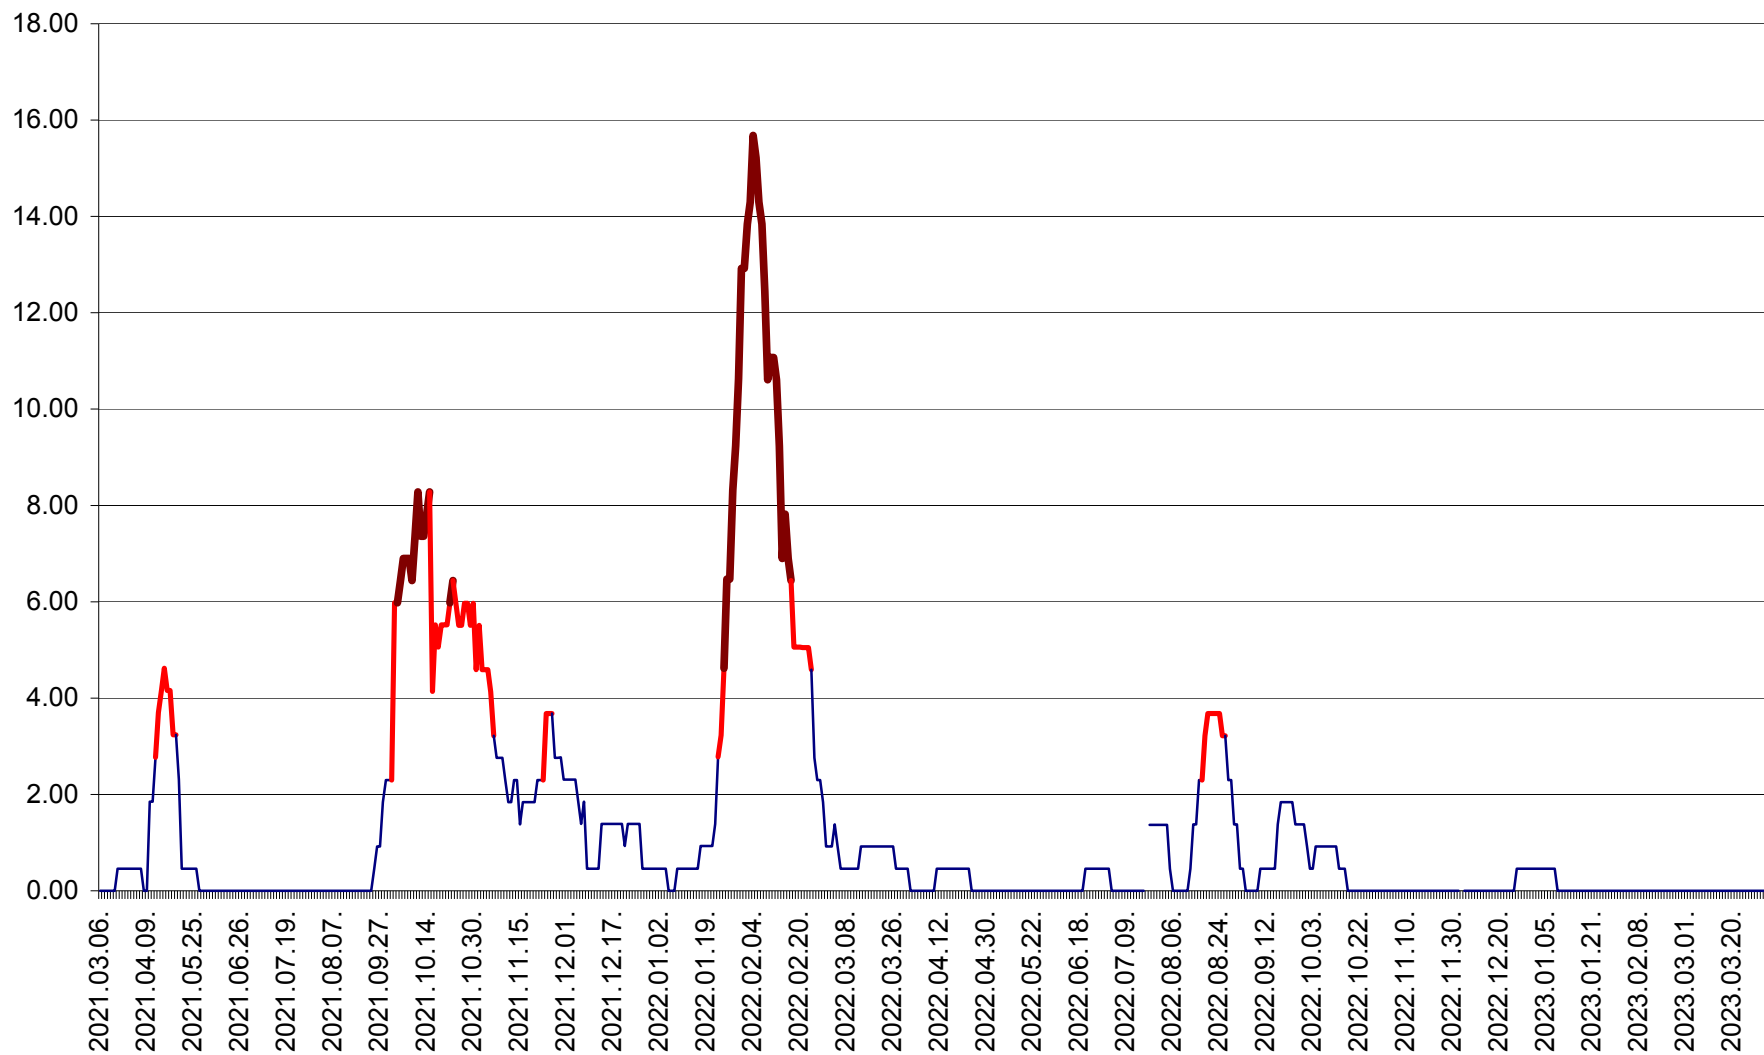

ATID - Evolutia incidentei cumulate pe 14 zile la ‰ de locuitori
2021.03.07. - 2023.03.31.

AVRĂMEȘTI - Evolutia incidentei cumulate pe 14 zile la ‰ de locuitori
2021.03.07. - 2023.03.31.

ORAȘ BĂILE TUȘNAD - Evoluția incidenței cumulate pe 14 zile la ‰ de locuitori
2021.03.07. - 2023.03.31.

ORAȘ BĂLAN - Evoluția incidenței cumulate pe 14 zile la ‰ de locuitori
2021.03.07. - 2023.03.31.

BILBOR - Evolutia incidentei cumulate pe 14 zile la ‰ de locuitori
2021.03.07. - 2023.03.31.

ORAȘ BORSEC - Evolutia incidentei cumulate pe 14 zile la ‰ de locuitori
2021.03.07. - 2023.03.31.

BRĂDEȘTI - Evolutia incidentei cumulate pe 14 zile la ‰ de locuitori
2021.03.07. - 2023.03.31.

CĂPÂLNIȚA - Evoluția incidenței cumulate pe 14 zile la ‰ de locuitori
2021.03.07. - 2023.03.31.

CÂRȚA - Evolutia incidentei cumulate pe 14 zile la ‰ de locuitori
2021.03.07. - 2023.03.31.

CICEU - Evolutia incidentei cumulate pe 14 zile la ‰ de locuitori
2021.03.07. - 2023.03.31.

CIUCSÂNGEORGIU - Evolutia incidentei cumulate pe 14 zile la ‰ de locuitori
2021.03.07. - 2023.03.31.

CIUMANI - Evolutia incidentei cumulate pe 14 zile la ‰ de locuitori
2021.03.07. - 2023.03.31.