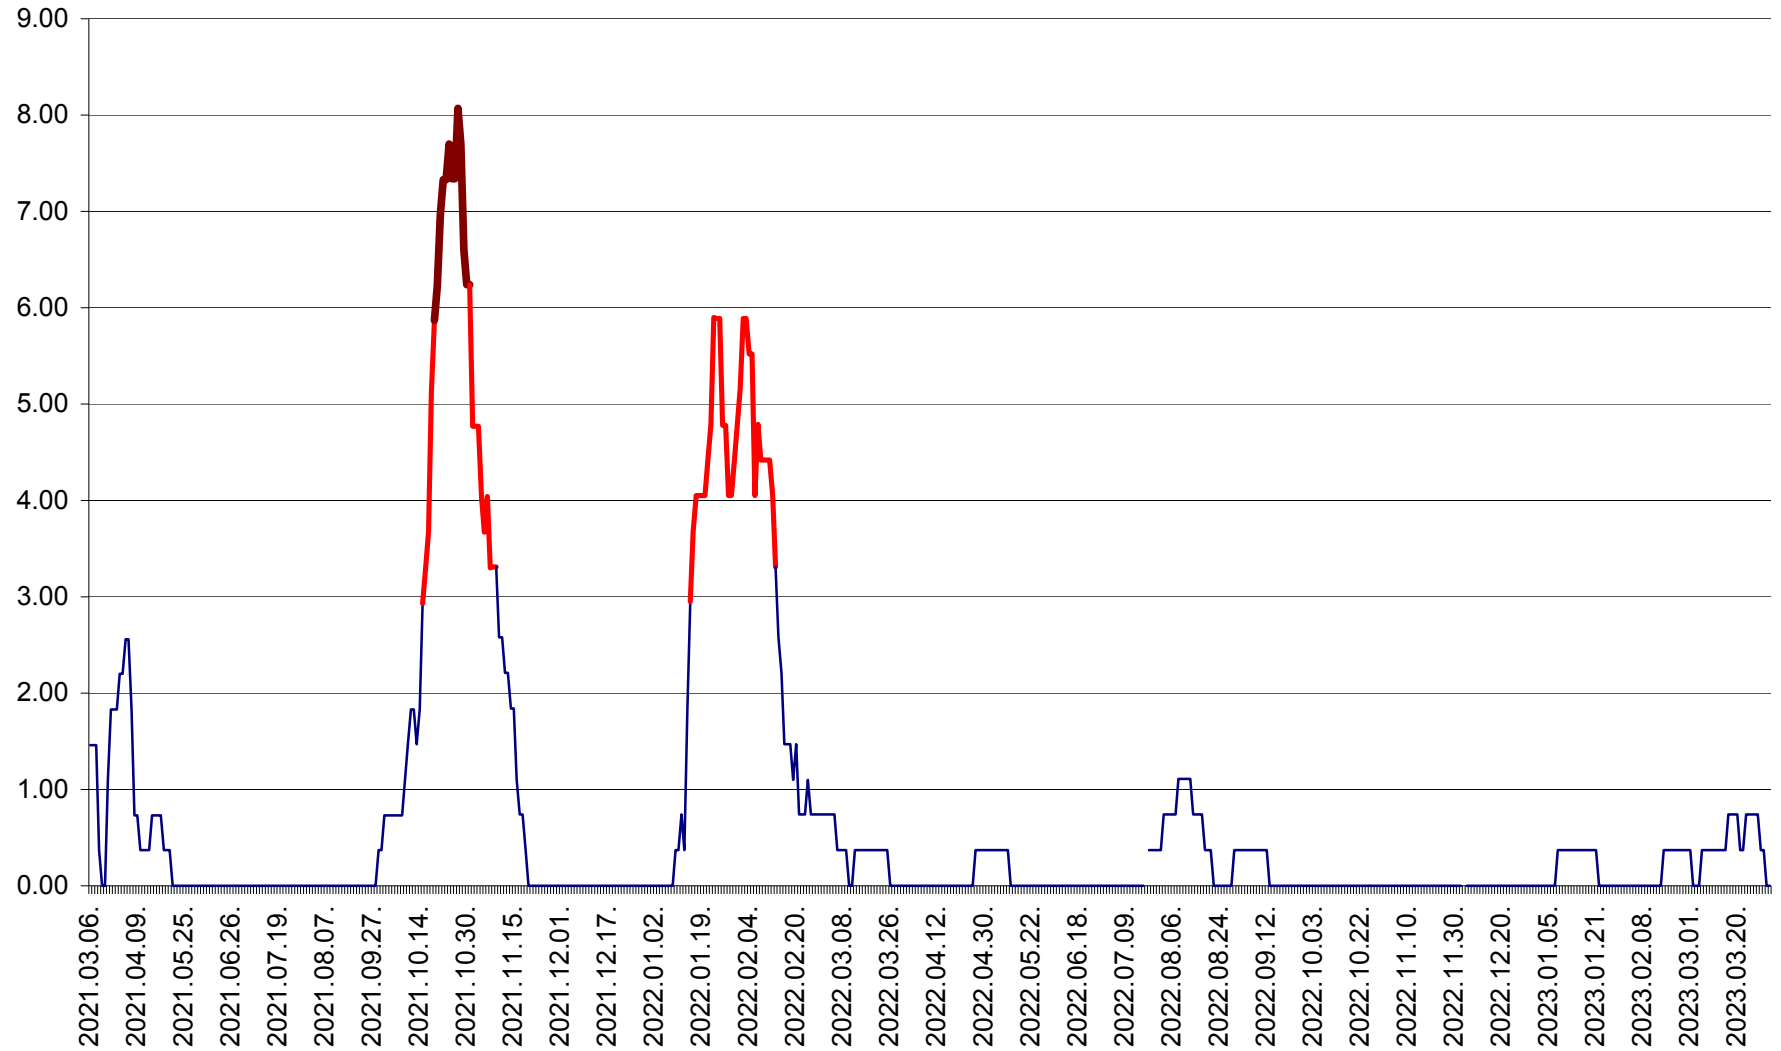

ATID - Evolutia incidentei cumulate pe 14 zile la ‰ de locuitori
2021.03.07. - 2023.03.31.

AVRĂMEȘTI - Evolutia incidentei cumulate pe 14 zile la ‰ de locuitori
2021.03.07. - 2023.03.31.

ORAȘ BĂILE TUȘNAD - Evoluția incidenței cumulate pe 14 zile la ‰ de locuitori
2021.03.07. - 2023.03.31.

ORAȘ BĂLAN - Evoluția incidenței cumulate pe 14 zile la ‰ de locuitori
2021.03.07. - 2023.03.31.

BILBOR - Evolutia incidentei cumulate pe 14 zile la ‰ de locuitori
2021.03.07. - 2023.03.31.

ORAȘ BORSEC - Evolutia incidentei cumulate pe 14 zile la ‰ de locuitori
2021.03.07. - 2023.03.31.

BRĂDEȘTI - Evolutia incidentei cumulate pe 14 zile la ‰ de locuitori
2021.03.07. - 2023.03.31.

CĂPÂLNIȚA - Evoluția incidenței cumulate pe 14 zile la ‰ de locuitori
2021.03.07. - 2023.03.31.

CÂRȚA - Evolutia incidentei cumulate pe 14 zile la ‰ de locuitori
2021.03.07. - 2023.03.31.