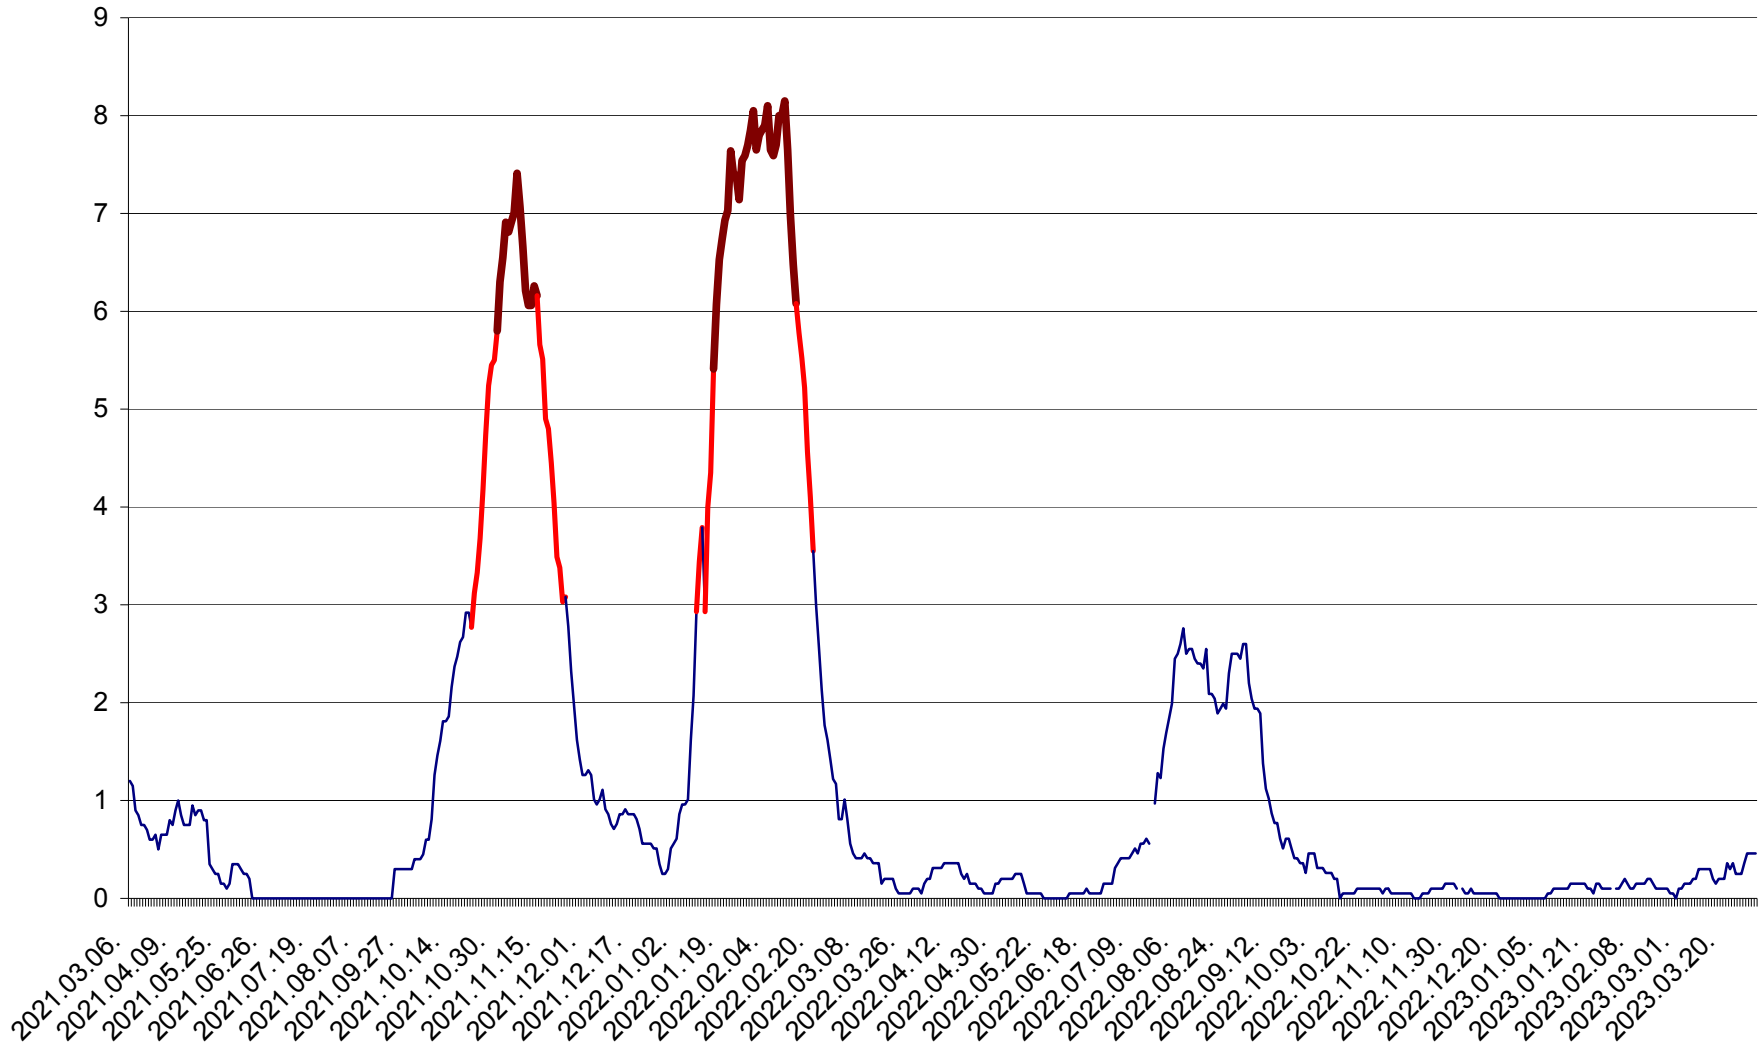

DÂRJIU - Evolutia incidentei cumulate pe 14 zile la ‰ de locuitori
2021.03.07. - 2023.03.31.

DEALU - Evolutia incidentei cumulate pe 14 zile la ‰ de locuitori
2021.03.07. - 2023.03.31.

DITRĂU - Evolutia incidentei cumulate pe 14 zile la ‰ de locuitori
2021.03.07. - 2023.03.31.

FELICENI - Evolutia incidentei cumulate pe 14 zile la ‰ de locuitori
2021.03.07. - 2023.03.31.

FRUMOASA - Evolutia incidentei cumulate pe 14 zile la ‰ de locuitori
2021.03.07. - 2023.03.31.

GĂLĂUȚAȘ - Evolutia incidentei cumulate pe 14 zile la ‰ de locuitori
2021.03.07. - 2023.03.31.

MUNICIPIUL GHEORGHENI - Evolutia incidentei cumulate pe 14 zile la ‰ de locuitori
2021.03.07. - 2023.03.31.

JOSENI - Evolutia incidentei cumulate pe 14 zile la ‰ de locuitori
2021.03.07. - 2023.03.31.

LĂZAREA - Evolutia incidentei cumulate pe 14 zile la % de locuitori
2021.03.07. - 2023.03.31.

LELICENI - Evolutia incidentei cumulate pe 14 zile la ‰ de locuitori
2021.03.07. - 2023.03.31.

LUETA - Evolutia incidentei cumulate pe 14 zile la ‰ de locuitori
2021.03.07. - 2023.03.31.

LUNCA DE JOS - Evolutia incidentei cumulate pe 14 zile la ‰ de locuitori
2021.03.07. - 2023.03.31.