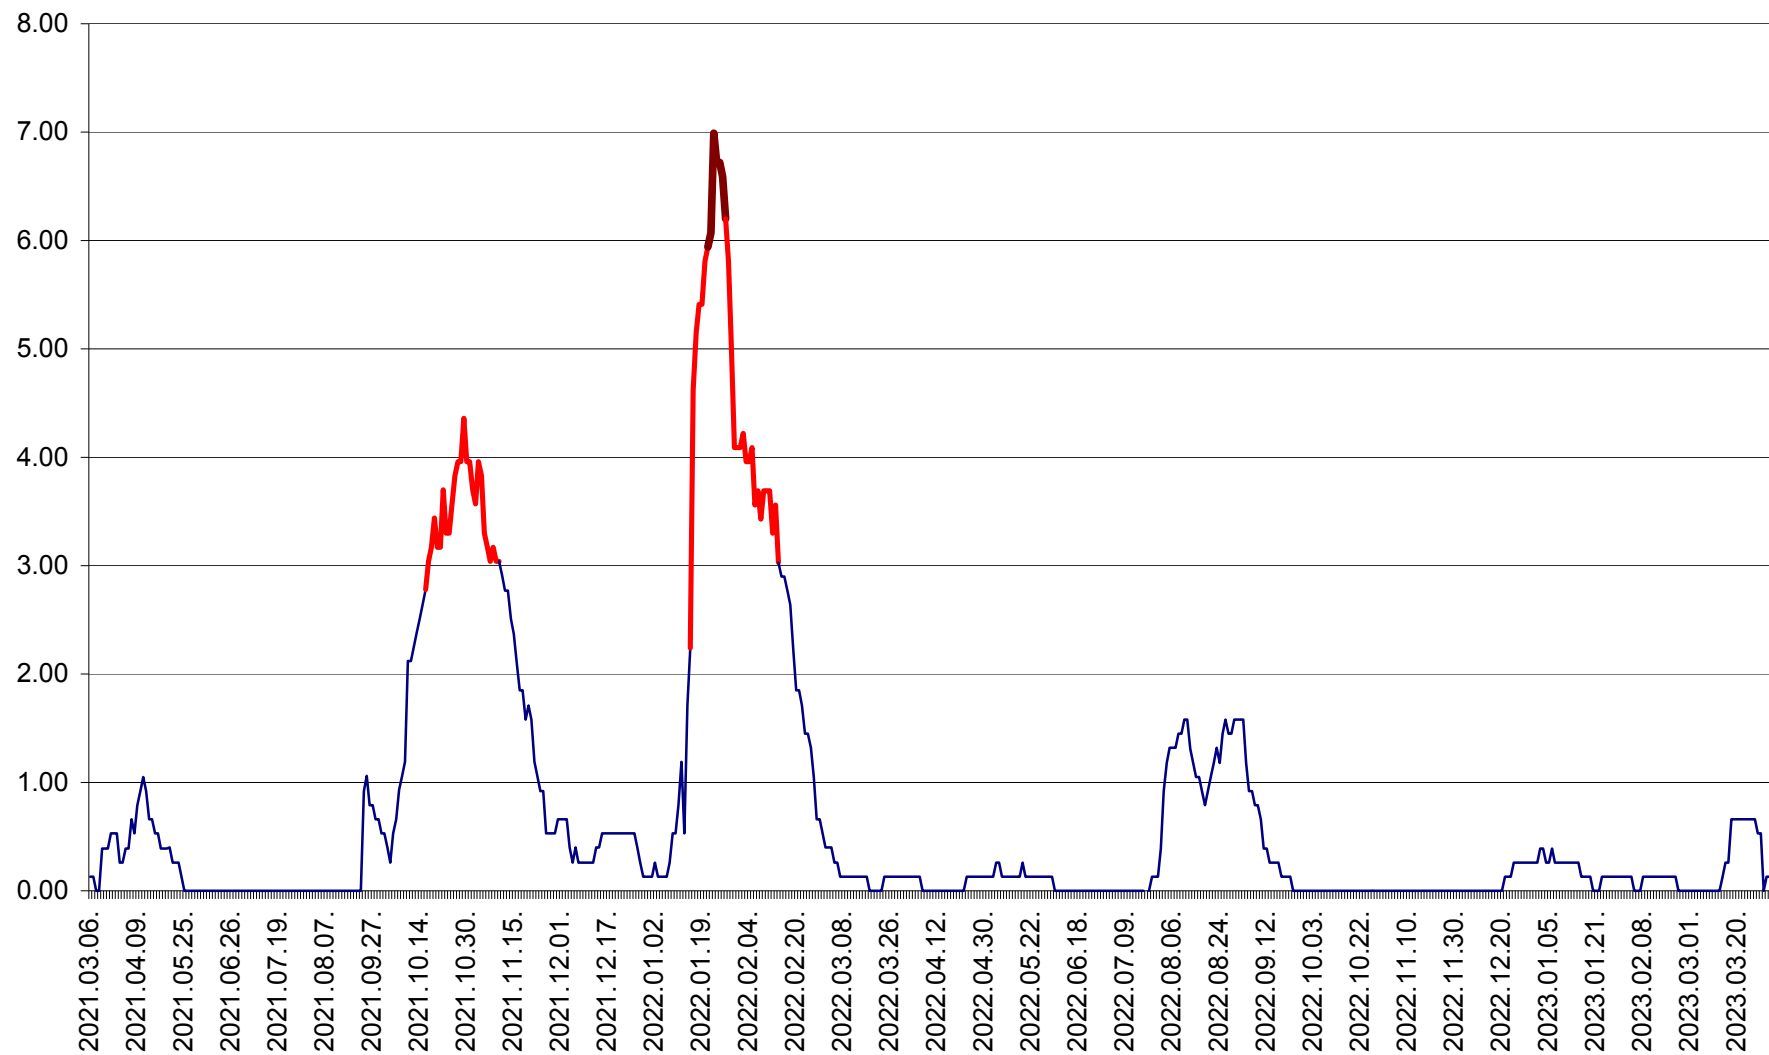

VOȘLĂBENI - Evolutia incidentei cumulate pe 14 zile la ‰ de locuitori
2021.03.07. - 2023.03.31.