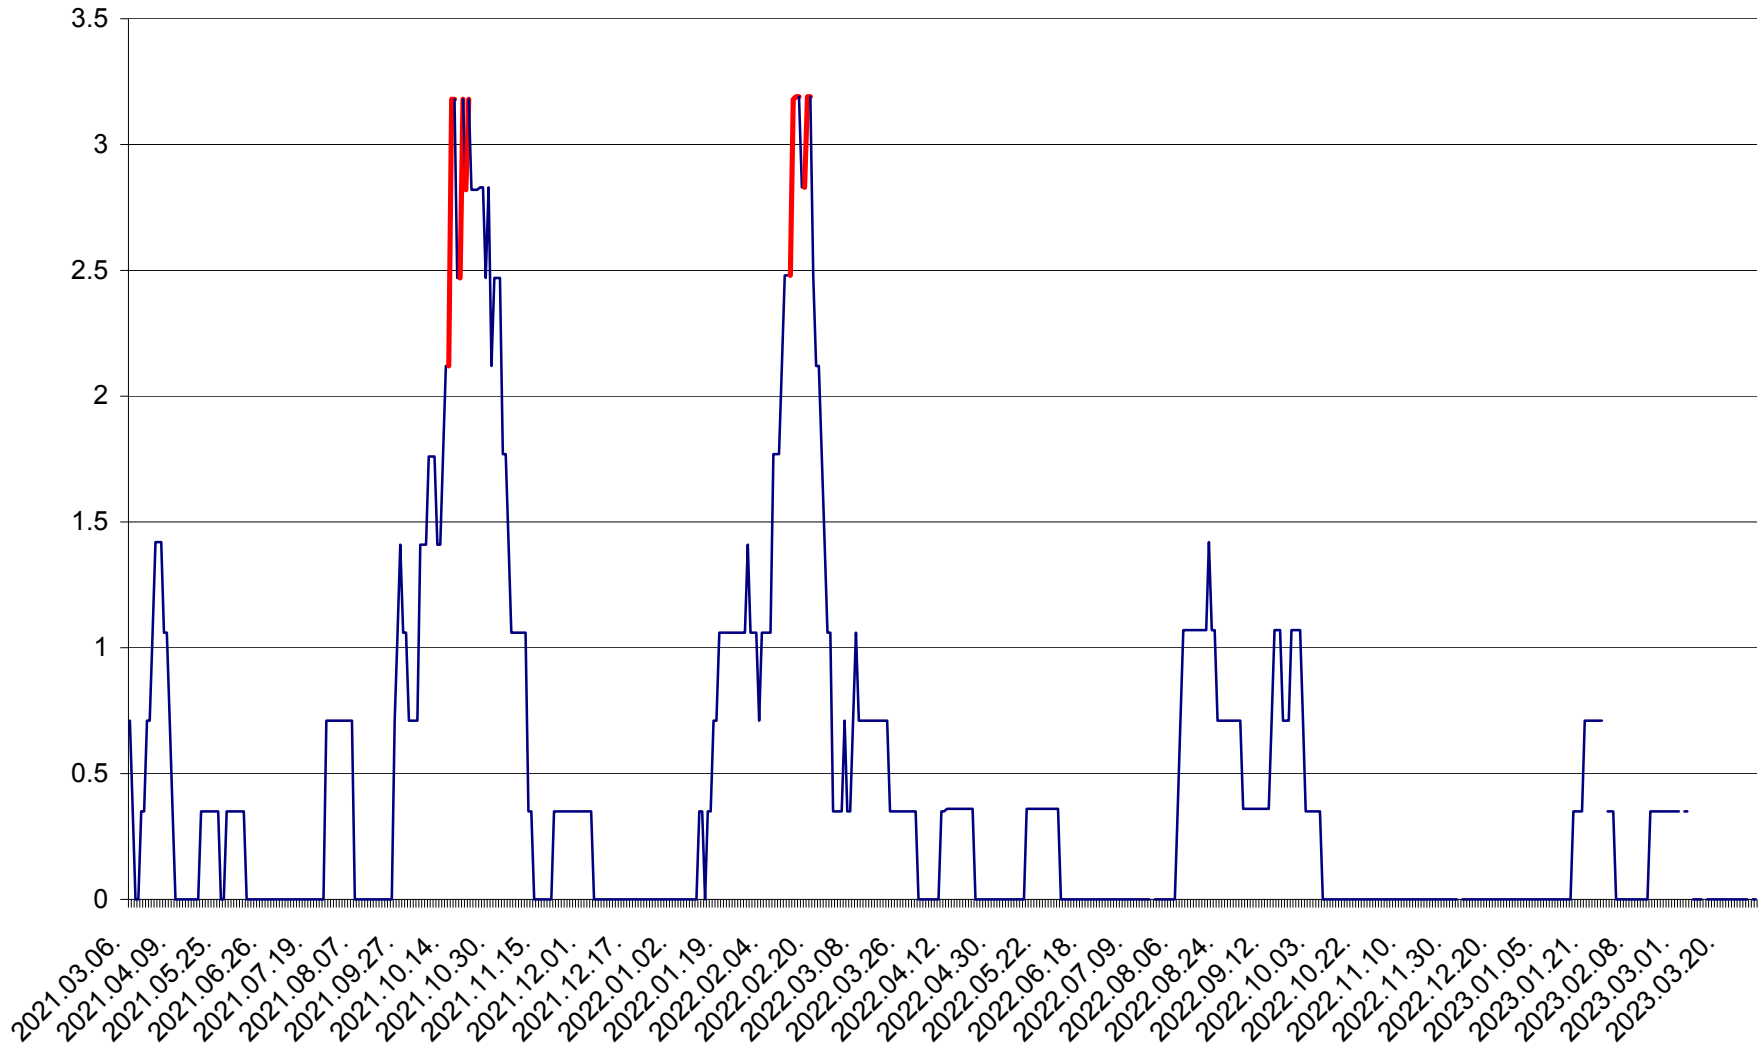

PORUMBENI - Evolutia incidentei cumulate pe 14 zile la ‰ de locuitori
2021.03.07. - 2023.03.31.