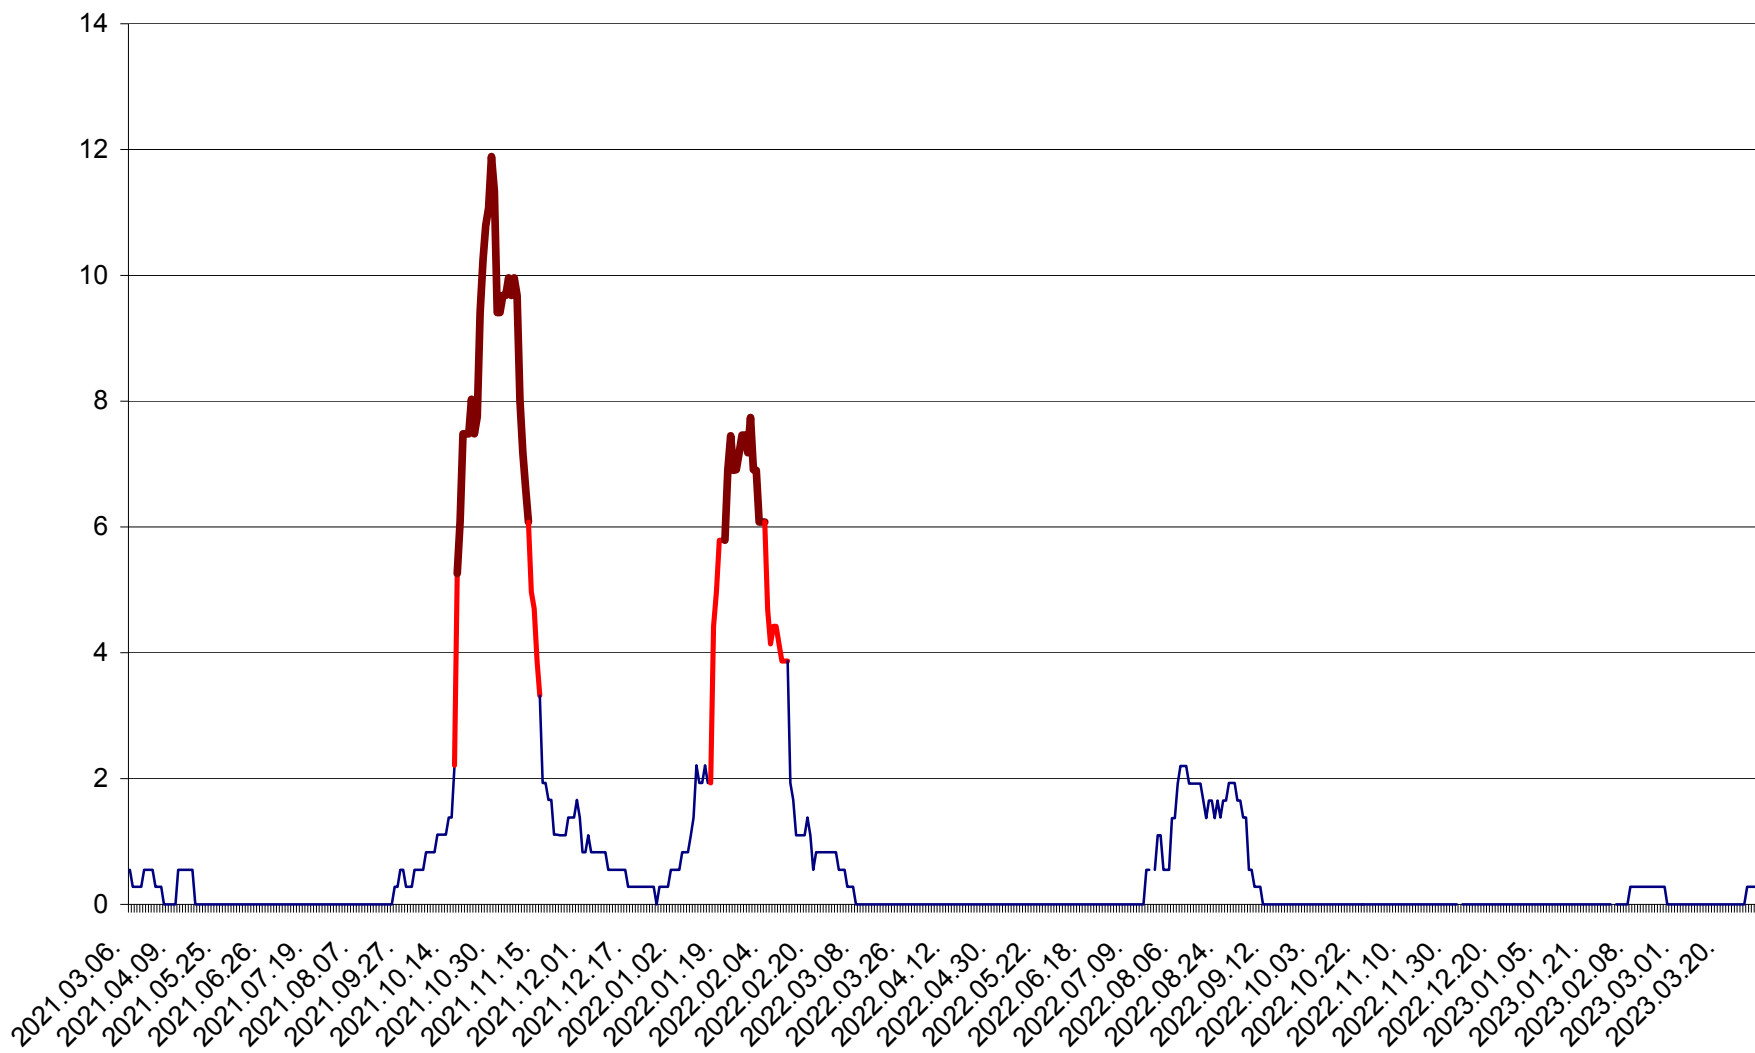

DÂRJIU - Evolutia incidentei cumulate pe 14 zile la ‰ de locuitori
2021.03.07. - 2023.03.31.

DEALU - Evolutia incidentei cumulate pe 14 zile la ‰ de locuitori
2021.03.07. - 2023.03.31.

DITRĂU - Evolutia incidentei cumulate pe 14 zile la ‰ de locuitori
2021.03.07. - 2023.03.31.

FELICENI - Evolutia incidentei cumulate pe 14 zile la ‰ de locuitori
2021.03.07. - 2023.03.31.

FRUMOASA - Evolutia incidentei cumulate pe 14 zile la ‰ de locuitori
2021.03.07. - 2023.03.31.

GĂLĂUȚAȘ - Evolutia incidentei cumulate pe 14 zile la ‰ de locuitori
2021.03.07. - 2023.03.31.

MUNICIPIUL GHEORGHENI - Evolutia incidentei cumulate pe 14 zile la ‰ de locuitori
2021.03.07. - 2023.03.31.

JOSENI - Evolutia incidentei cumulate pe 14 zile la ‰ de locuitori
2021.03.07. - 2023.03.31.

LĂZAREA - Evolutia incidentei cumulate pe 14 zile la % de locuitori
2021.03.07. - 2023.03.31.

LELICENI - Evolutia incidentei cumulate pe 14 zile la ‰ de locuitori
2021.03.07. - 2023.03.31.

LUETA - Evolutia incidentei cumulate pe 14 zile la ‰ de locuitori
2021.03.07. - 2023.03.31.

LUNCA DE JOS - Evolutia incidentei cumulate pe 14 zile la ‰ de locuitori
2021.03.07. - 2023.03.31.