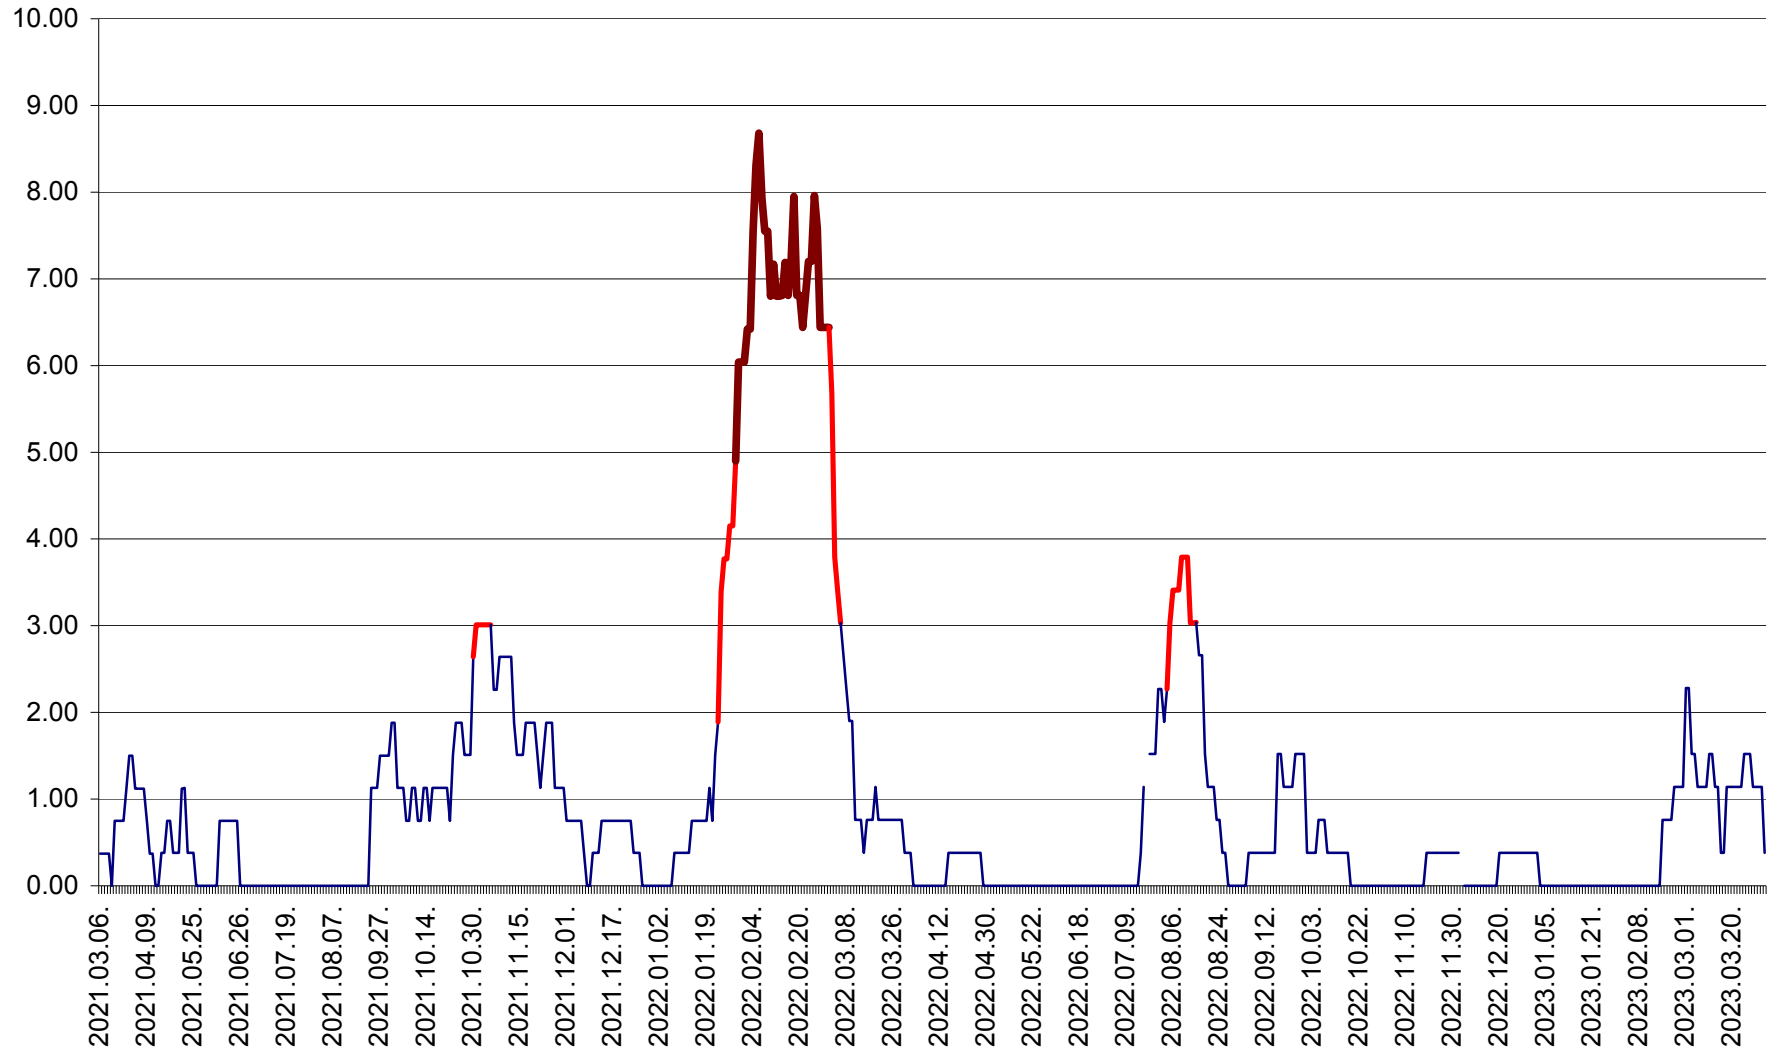

ATID - Evolutia incidentei cumulate pe 14 zile la ‰ de locuitori
2021.03.07. - 2023.03.31.

AVRĂMEȘTI - Evolutia incidentei cumulate pe 14 zile la ‰ de locuitori
2021.03.07. - 2023.03.31.

ORAȘ BĂILE TUȘNAD - Evoluția incidenței cumulate pe 14 zile la ‰ de locuitori
2021.03.07. - 2023.03.31.

ORAȘ BĂLAN - Evoluția incidenței cumulate pe 14 zile la ‰ de locuitori
2021.03.07. - 2023.03.31.

BILBOR - Evolutia incidentei cumulate pe 14 zile la ‰ de locuitori
2021.03.07. - 2023.03.31.

ORAȘ BORSEC - Evolutia incidentei cumulate pe 14 zile la ‰ de locuitori
2021.03.07. - 2023.03.31.

BRĂDEȘTI - Evolutia incidentei cumulate pe 14 zile la ‰ de locuitori
2021.03.07. - 2023.03.31.

CĂPÂLNIȚA - Evoluția incidenței cumulate pe 14 zile la ‰ de locuitori
2021.03.07. - 2023.03.31.

CÂRȚA - Evolutia incidentei cumulate pe 14 zile la ‰ de locuitori
2021.03.07. - 2023.03.31.