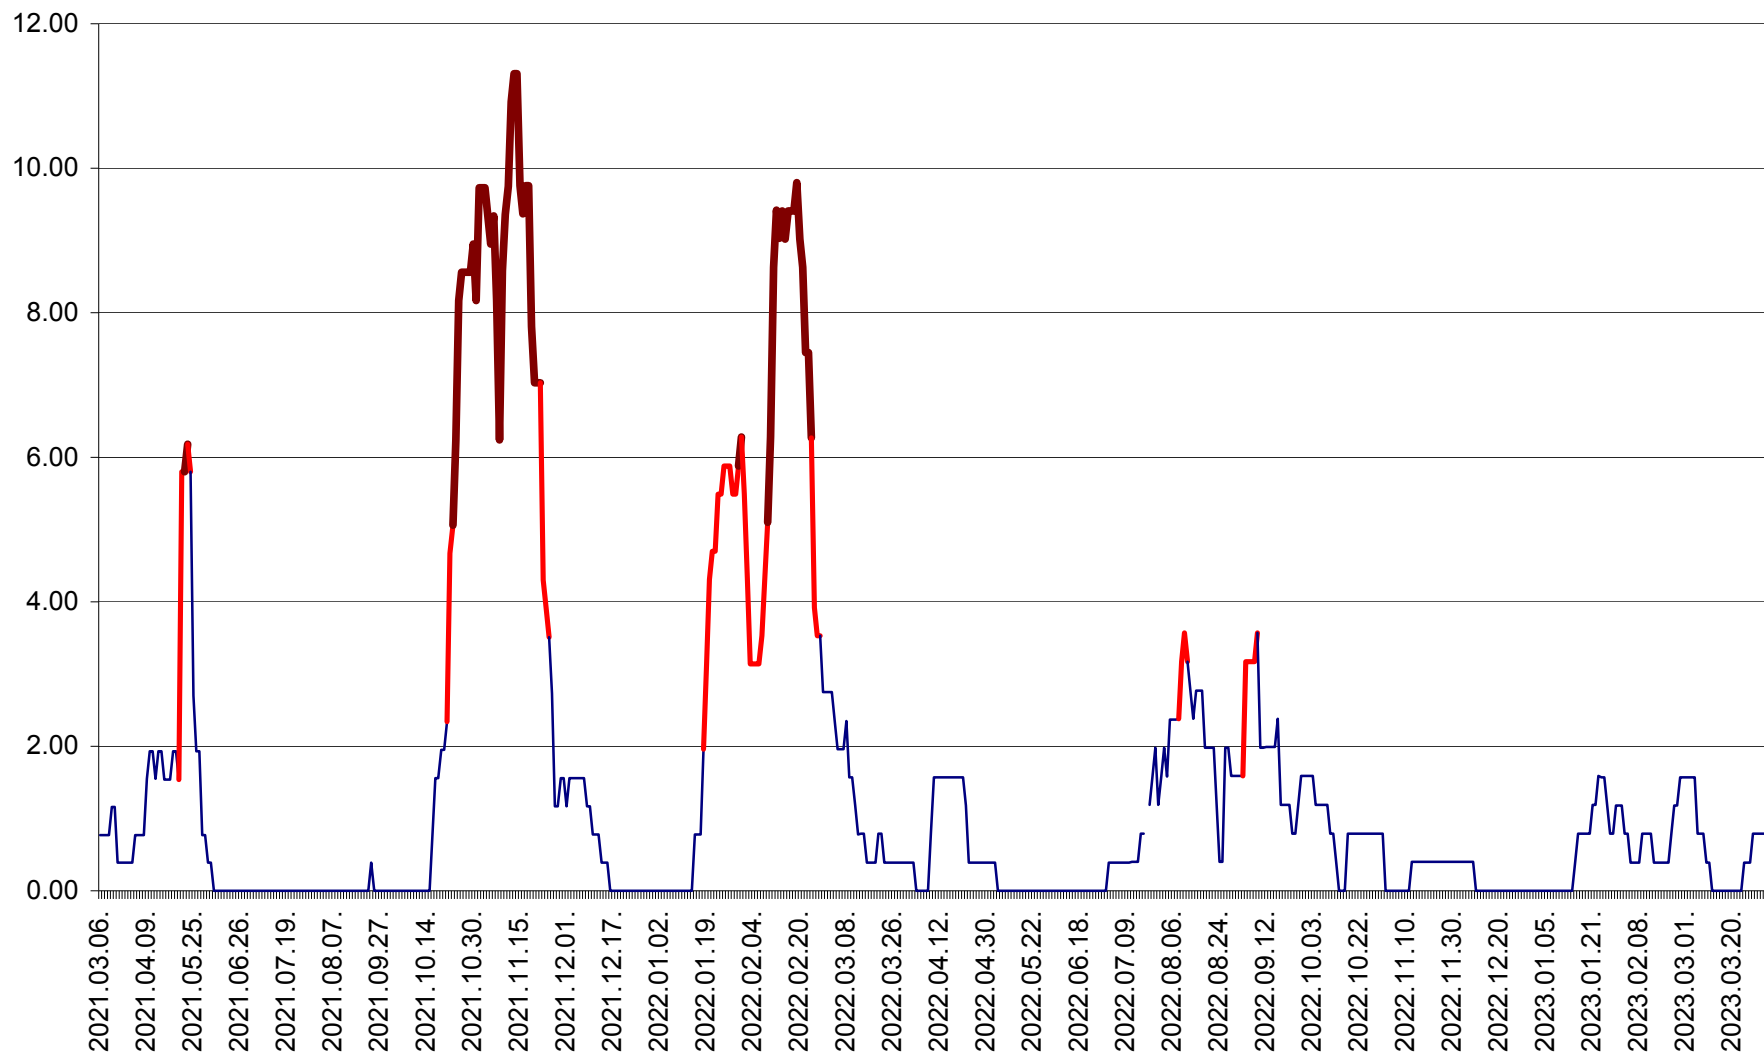

ATID - Evolutia incidentei cumulate pe 14 zile la ‰ de locuitori
2021.03.07. - 2023.03.31.

AVRĂMEȘTI - Evolutia incidentei cumulate pe 14 zile la ‰ de locuitori
2021.03.07. - 2023.03.31.

ORAȘ BĂILE TUȘNAD - Evoluția incidenței cumulate pe 14 zile la ‰ de locuitori
2021.03.07. - 2023.03.31.

ORAȘ BĂLAN - Evoluția incidenței cumulate pe 14 zile la ‰ de locuitori
2021.03.07. - 2023.03.31.

BILBOR - Evolutia incidentei cumulate pe 14 zile la ‰ de locuitori
2021.03.07. - 2023.03.31.

ORAȘ BORSEC - Evolutia incidentei cumulate pe 14 zile la ‰ de locuitori
2021.03.07. - 2023.03.31.

BRĂDEȘTI - Evolutia incidentei cumulate pe 14 zile la ‰ de locuitori
2021.03.07. - 2023.03.31.

CĂPÂLNIȚA - Evoluția incidenței cumulate pe 14 zile la ‰ de locuitori
2021.03.07. - 2023.03.31.

CÂRȚA - Evolutia incidentei cumulate pe 14 zile la ‰ de locuitori
2021.03.07. - 2023.03.31.