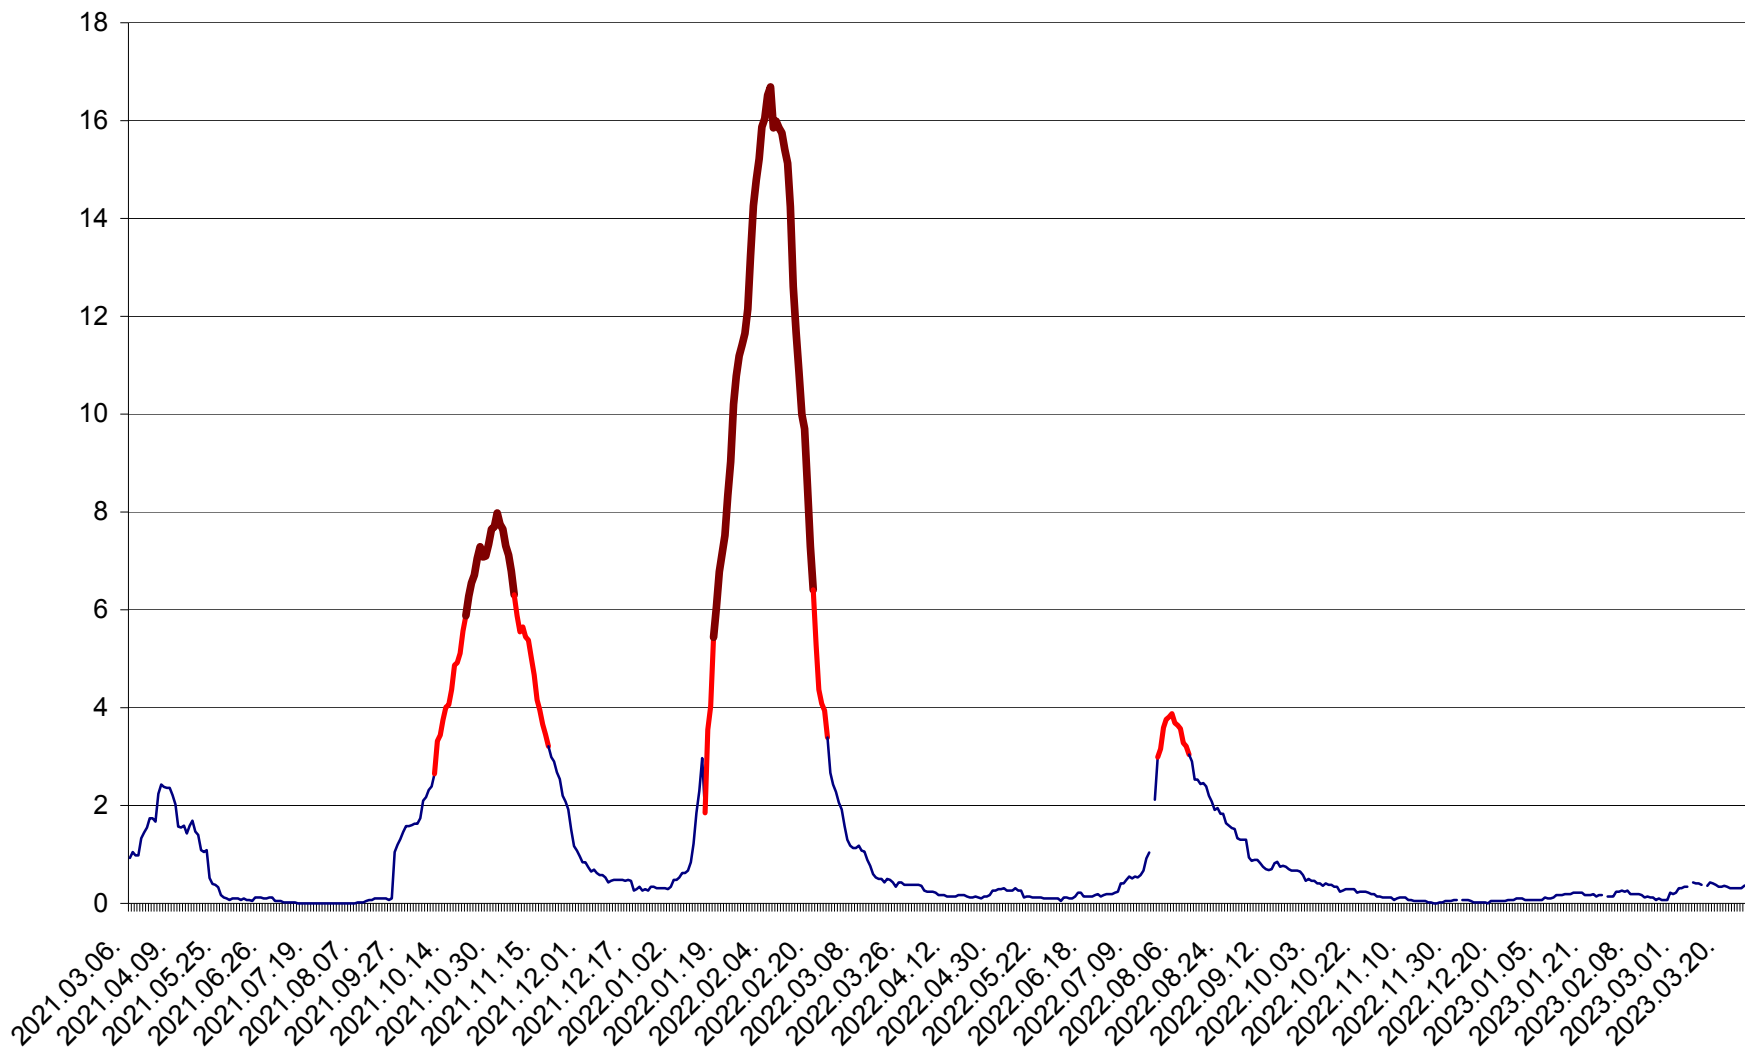

LELICENI - Evolutia incidentei cumulate pe 14 zile la ‰ de locuitori
2021.03.07. - 2023.03.31.

LUETA - Evolutia incidentei cumulate pe 14 zile la ‰ de locuitori
2021.03.07. - 2023.03.31.

LUNCA DE JOS - Evolutia incidentei cumulate pe 14 zile la ‰ de locuitori
2021.03.07. - 2023.03.31.

LUNCA DE SUS - Evolutia incidentei cumulate pe 14 zile la ‰ de locuitori
2021.03.07. - 2023.03.31.

LUPENI - Evolutia incidentei cumulate pe 14 zile la ‰ de locuitori
2021.03.07. - 2023.03.31.

MĂDĂRAȘ - Evolutia incidentei cumulate pe 14 zile la ‰ de locuitori
2021.03.07. - 2023.03.31.

MĂRTINIȘ - Evolutia incidentei cumulate pe 14 zile la ‰ de locuitori
2021.03.07. - 2023.03.31.

MEREȘTI - Evolutia incidentei cumulate pe 14 zile la ‰ de locuitori
2021.03.07. - 2023.03.31.

MUNICIPIUL MIERCUREA-CIUC - Evolutia incidentei cumulate pe 14 zile la ‰ de locuitori
2021.03.07. - 2023.03.31.