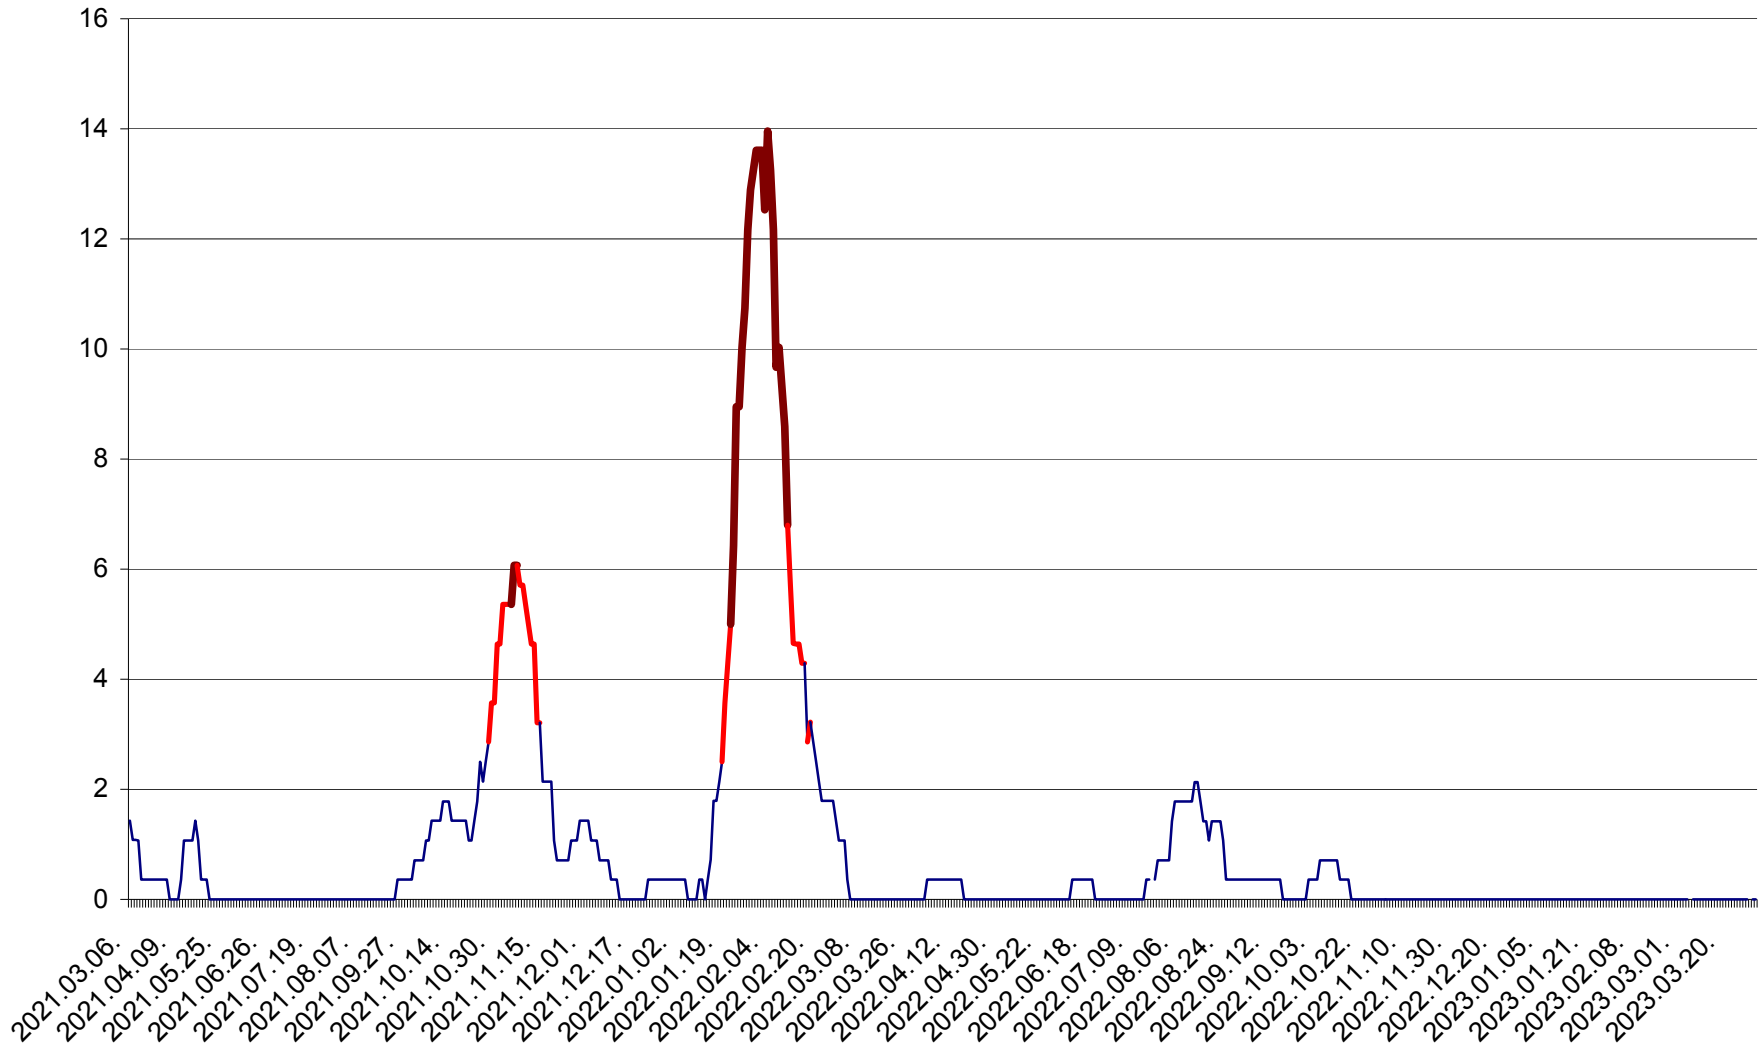

ȘIMONEȘTI - Evolutia incidentei cumulate pe 14 zile la ‰ de locuitori
2021.03.07. - 2023.03.31.