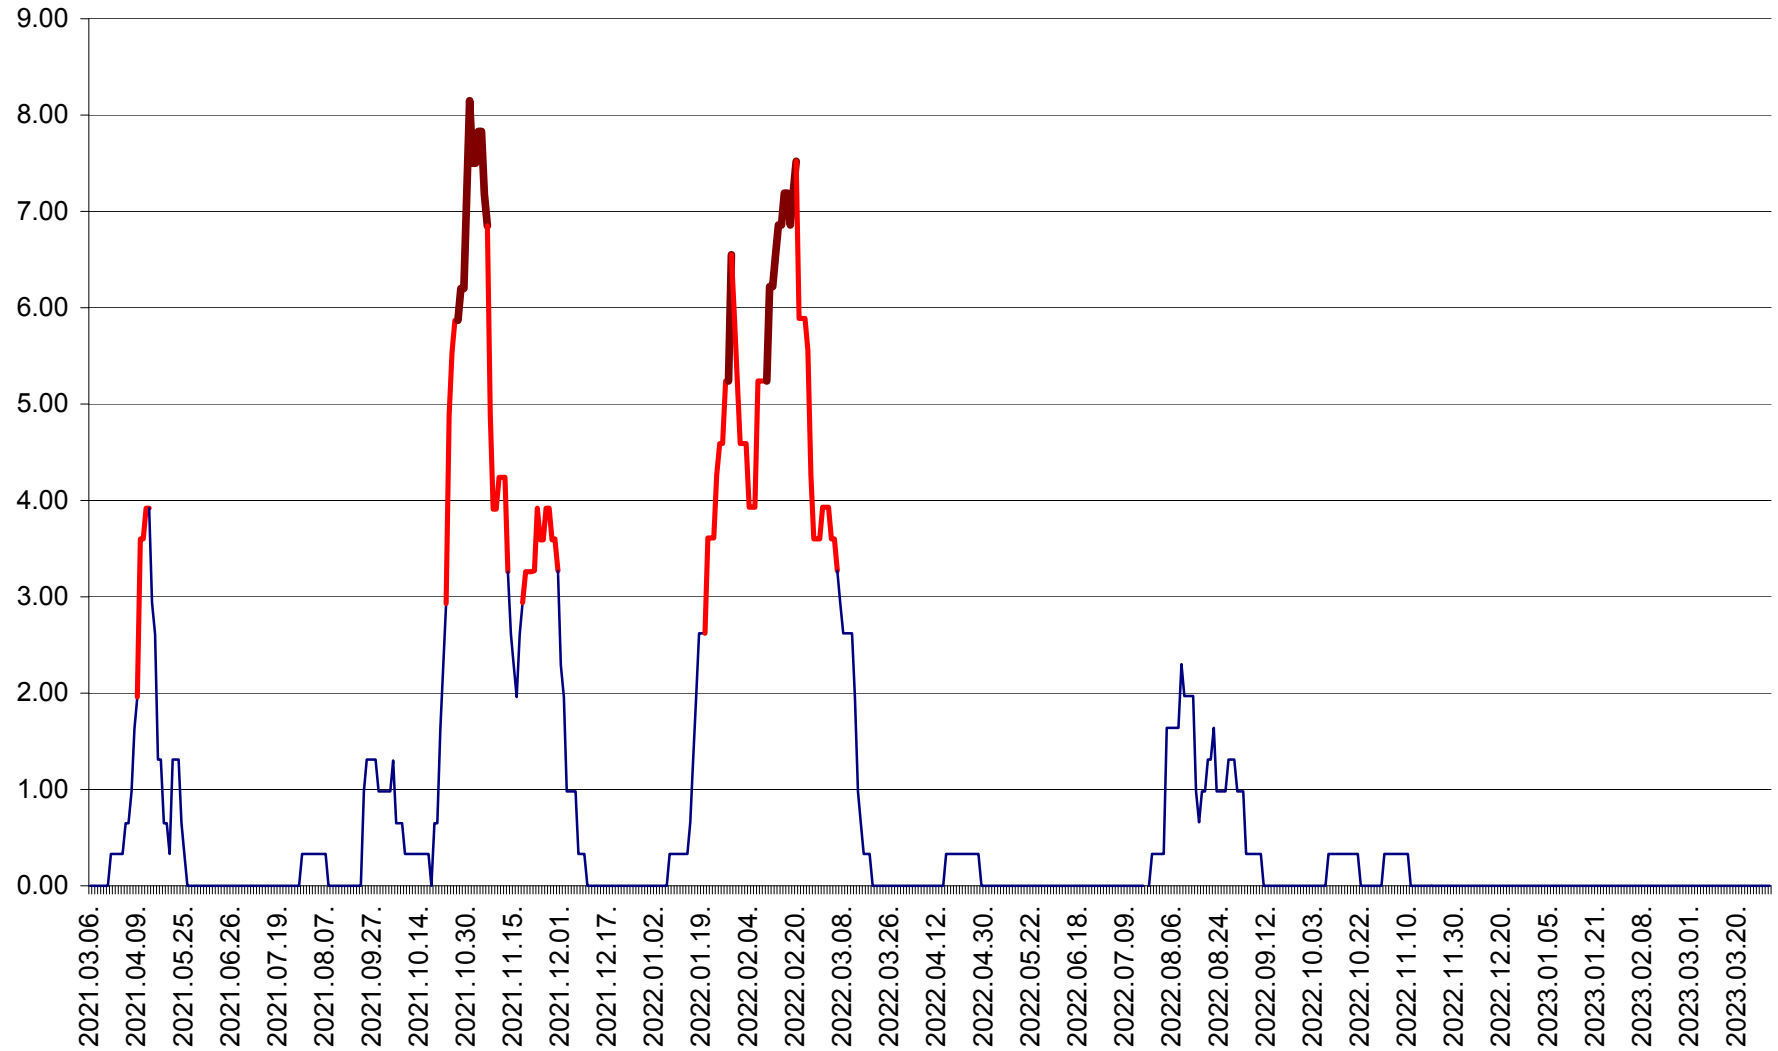

ATID - Evolutia incidentei cumulate pe 14 zile la ‰ de locuitori
2021.03.07. - 2023.03.31.

AVRĂMEȘTI - Evolutia incidentei cumulate pe 14 zile la ‰ de locuitori
2021.03.07. - 2023.03.31.

ORAȘ BĂILE TUȘNAD - Evoluția incidenței cumulate pe 14 zile la ‰ de locuitori
2021.03.07. - 2023.03.31.

ORAȘ BĂLAN - Evoluția incidenței cumulate pe 14 zile la ‰ de locuitori
2021.03.07. - 2023.03.31.

BILBOR - Evolutia incidentei cumulate pe 14 zile la ‰ de locuitori
2021.03.07. - 2023.03.31.

ORAȘ BORSEC - Evolutia incidentei cumulate pe 14 zile la ‰ de locuitori
2021.03.07. - 2023.03.31.

BRĂDEȘTI - Evolutia incidentei cumulate pe 14 zile la ‰ de locuitori
2021.03.07. - 2023.03.31.

CĂPÂLNIȚA - Evoluția incidenței cumulate pe 14 zile la ‰ de locuitori
2021.03.07. - 2023.03.31.

CÂRȚA - Evolutia incidentei cumulate pe 14 zile la ‰ de locuitori
2021.03.07. - 2023.03.31.