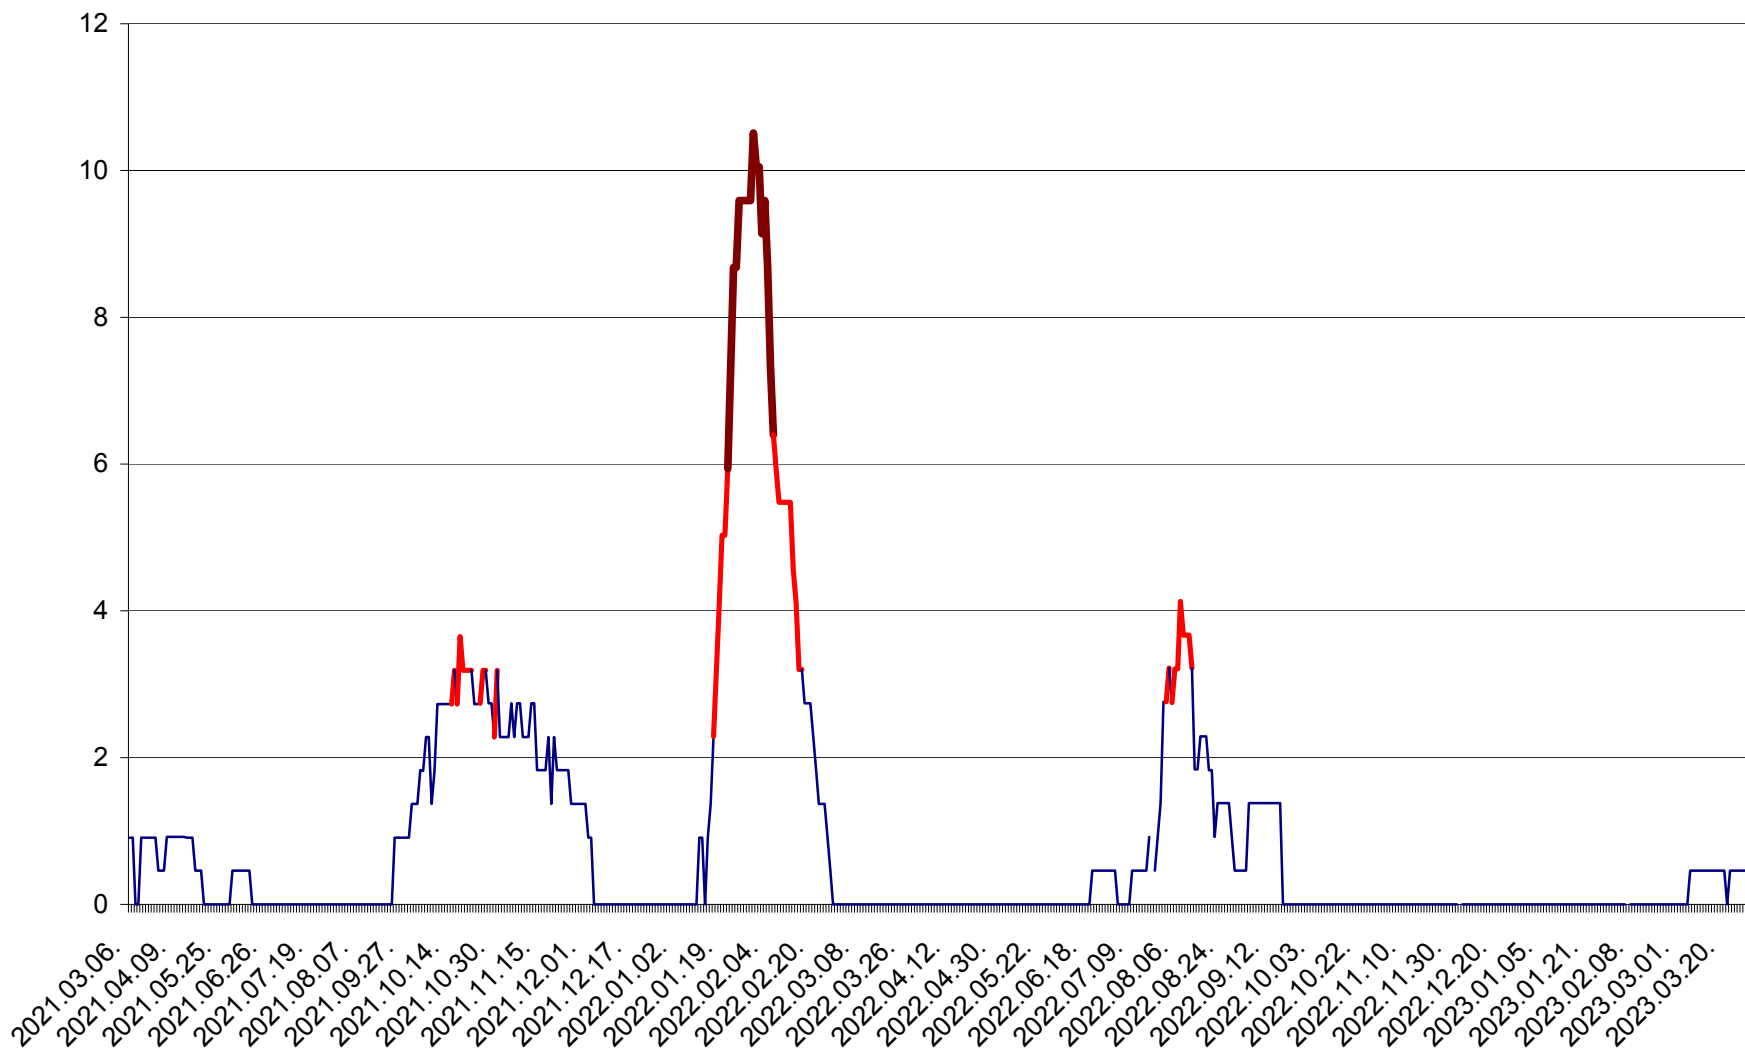

CICEU - Evolutia incidentei cumulate pe 14 zile la ‰ de locuitori
2021.03.07. - 2023.03.31.

CIUCSÂNGEORGIU - Evolutia incidentei cumulate pe 14 zile la ‰ de locuitori
2021.03.07. - 2023.03.31.

CIUMANI - Evolutia incidentei cumulate pe 14 zile la ‰ de locuitori
2021.03.07. - 2023.03.31.

CORBU - Evolutia incidentei cumulate pe 14 zile la ‰ de locuitori
2021.03.07. - 2023.03.31.

CORUND - Evolutia incidentei cumulate pe 14 zile la ‰ de locuitori
2021.03.07. - 2023.03.31.

COZMENI - Evolutia incidentei cumulate pe 14 zile la ‰ de locuitori
2021.03.07. - 2023.03.31.

ORAȘ CRISTURU SECUIESC - Evolutia incidentei cumulate pe 14 zile la ‰ de locuitori
2021.03.07. - 2023.03.31.

DĂNEȘTI - Evolutia incidentei cumulate pe 14 zile la ‰ de locuitori
2021.03.07. - 2023.03.31.

DÂRJIU - Evolutia incidentei cumulate pe 14 zile la ‰ de locuitori
2021.03.07. - 2023.03.31.

DEALU - Evolutia incidentei cumulate pe 14 zile la ‰ de locuitori
2021.03.07. - 2023.03.31.

DITRĂU - Evolutia incidentei cumulate pe 14 zile la ‰ de locuitori
2021.03.07. - 2023.03.31.