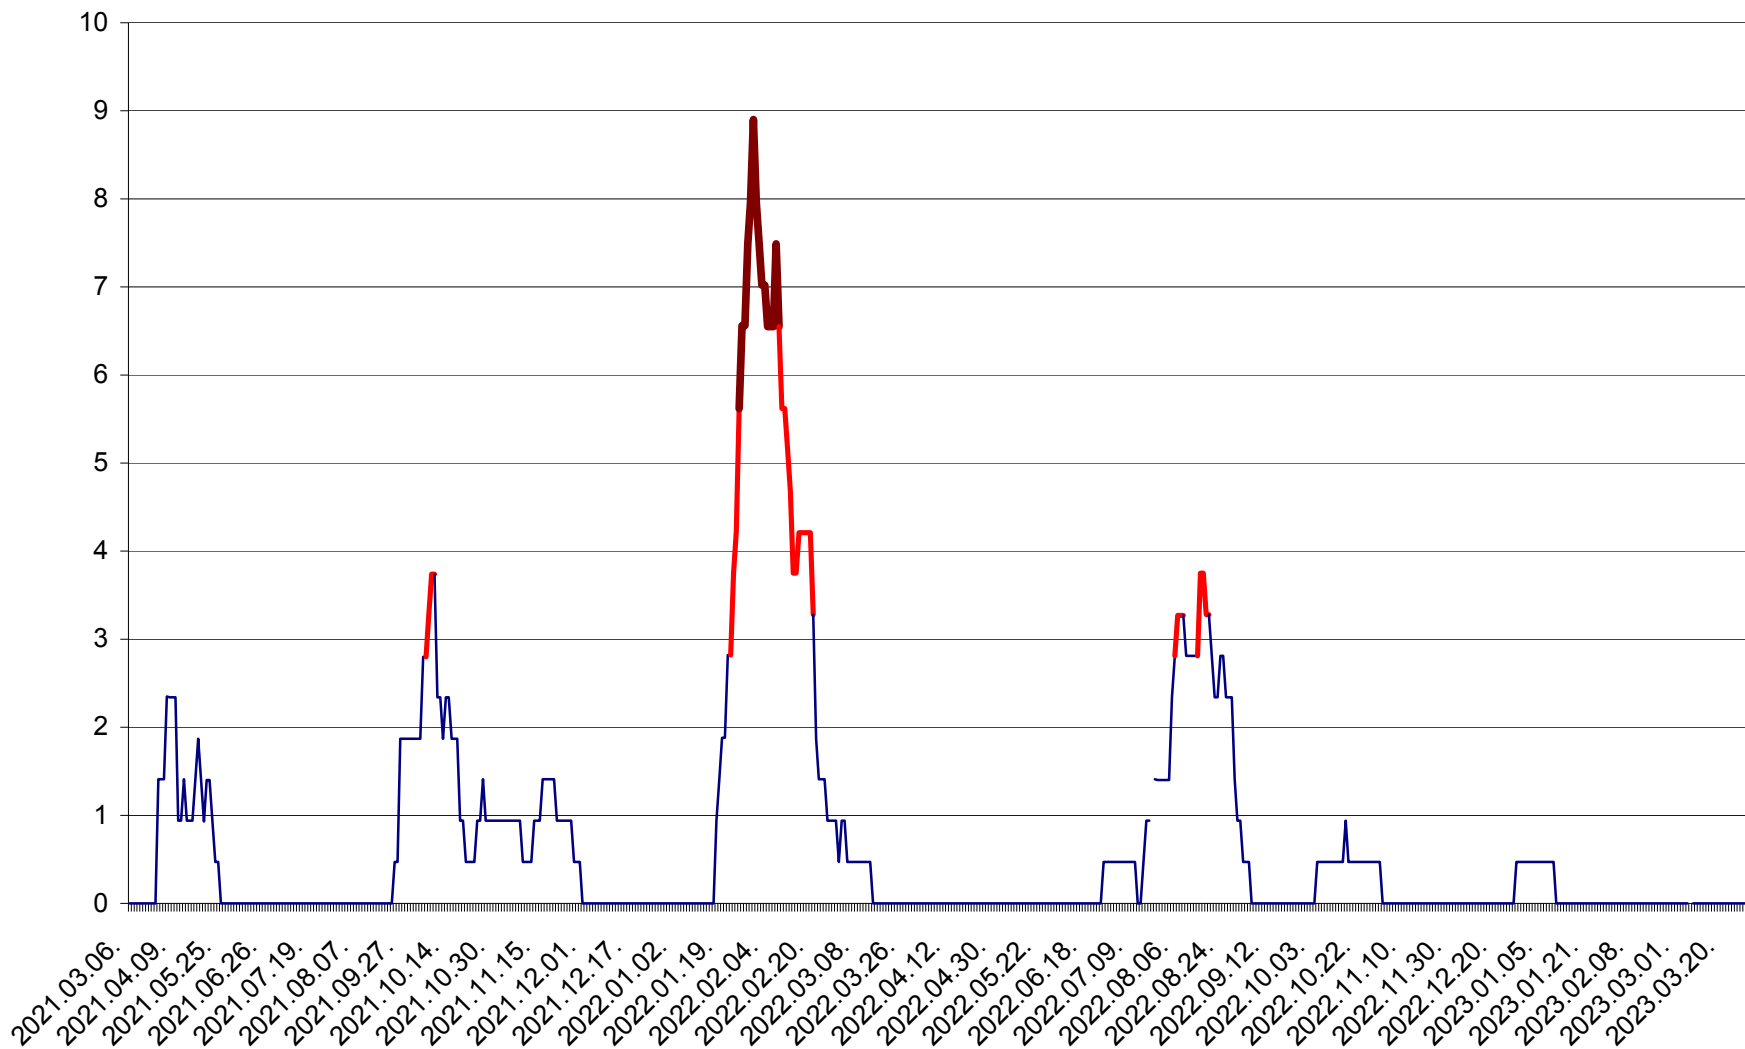

SECUIENI - Evolutia incidentei cumulate pe 14 zile la ‰ de locuitori
2021.03.07. - 2023.03.31.