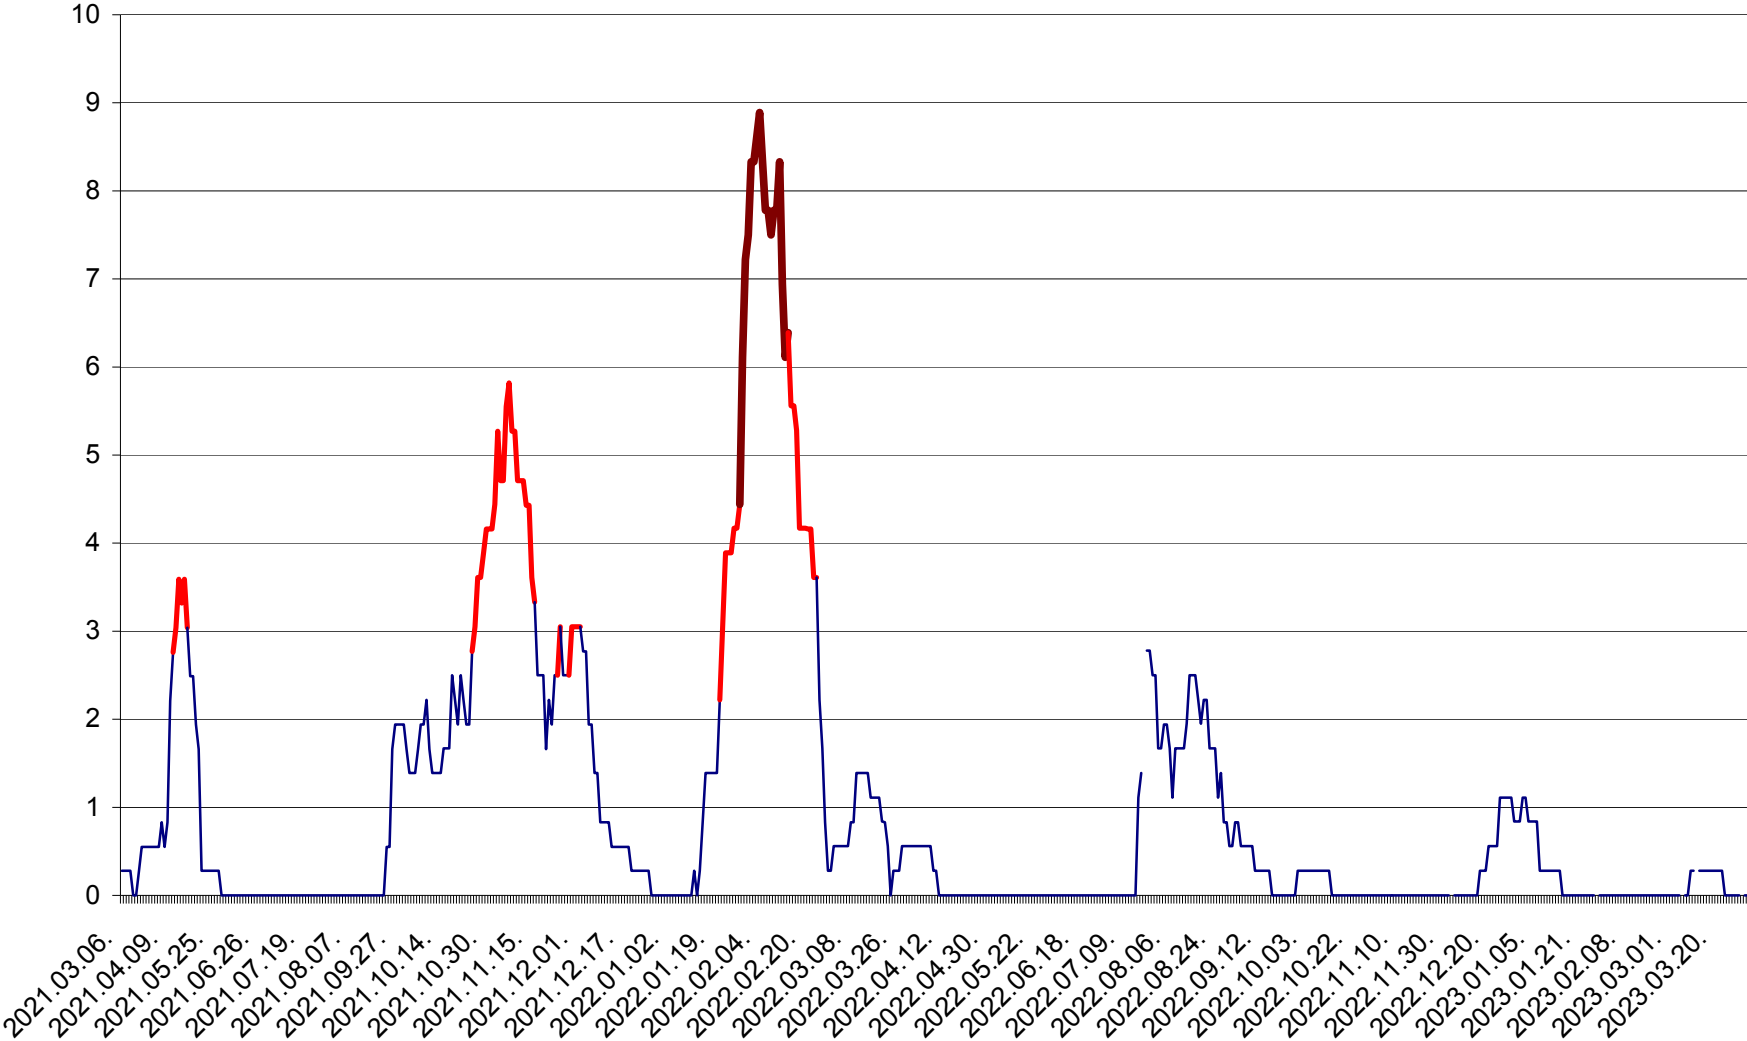

LELICENI - Evolutia incidentei cumulate pe 14 zile la ‰ de locuitori
2021.03.07. - 2023.03.31.

LUETA - Evolutia incidentei cumulate pe 14 zile la ‰ de locuitori
2021.03.07. - 2023.03.31.

LUNCA DE JOS - Evolutia incidentei cumulate pe 14 zile la ‰ de locuitori
2021.03.07. - 2023.03.31.

MĂRTINIȘ - Evolutia incidentei cumulate pe 14 zile la ‰ de locuitori
2021.03.07. - 2023.03.31.

MEREȘTI - Evolutia incidentei cumulate pe 14 zile la ‰ de locuitori
2021.03.07. - 2023.03.31.

MUNICIPIUL MIERCUREA-CIUC - Evolutia incidentei cumulate pe 14 zile la ‰ de locuitori
2021.03.07. - 2023.03.31.

MIHĂILENI - Evolutia incidentei cumulate pe 14 zile la ‰ de locuitori
2021.03.07. - 2023.03.31.

MUGENI - Evolutia incidentei cumulate pe 14 zile la ‰ de locuitori
2021.03.07. - 2023.03.31.

OCLAND - Evolutia incidentei cumulate pe 14 zile la ‰ de locuitori
2021.03.07. - 2023.03.31.