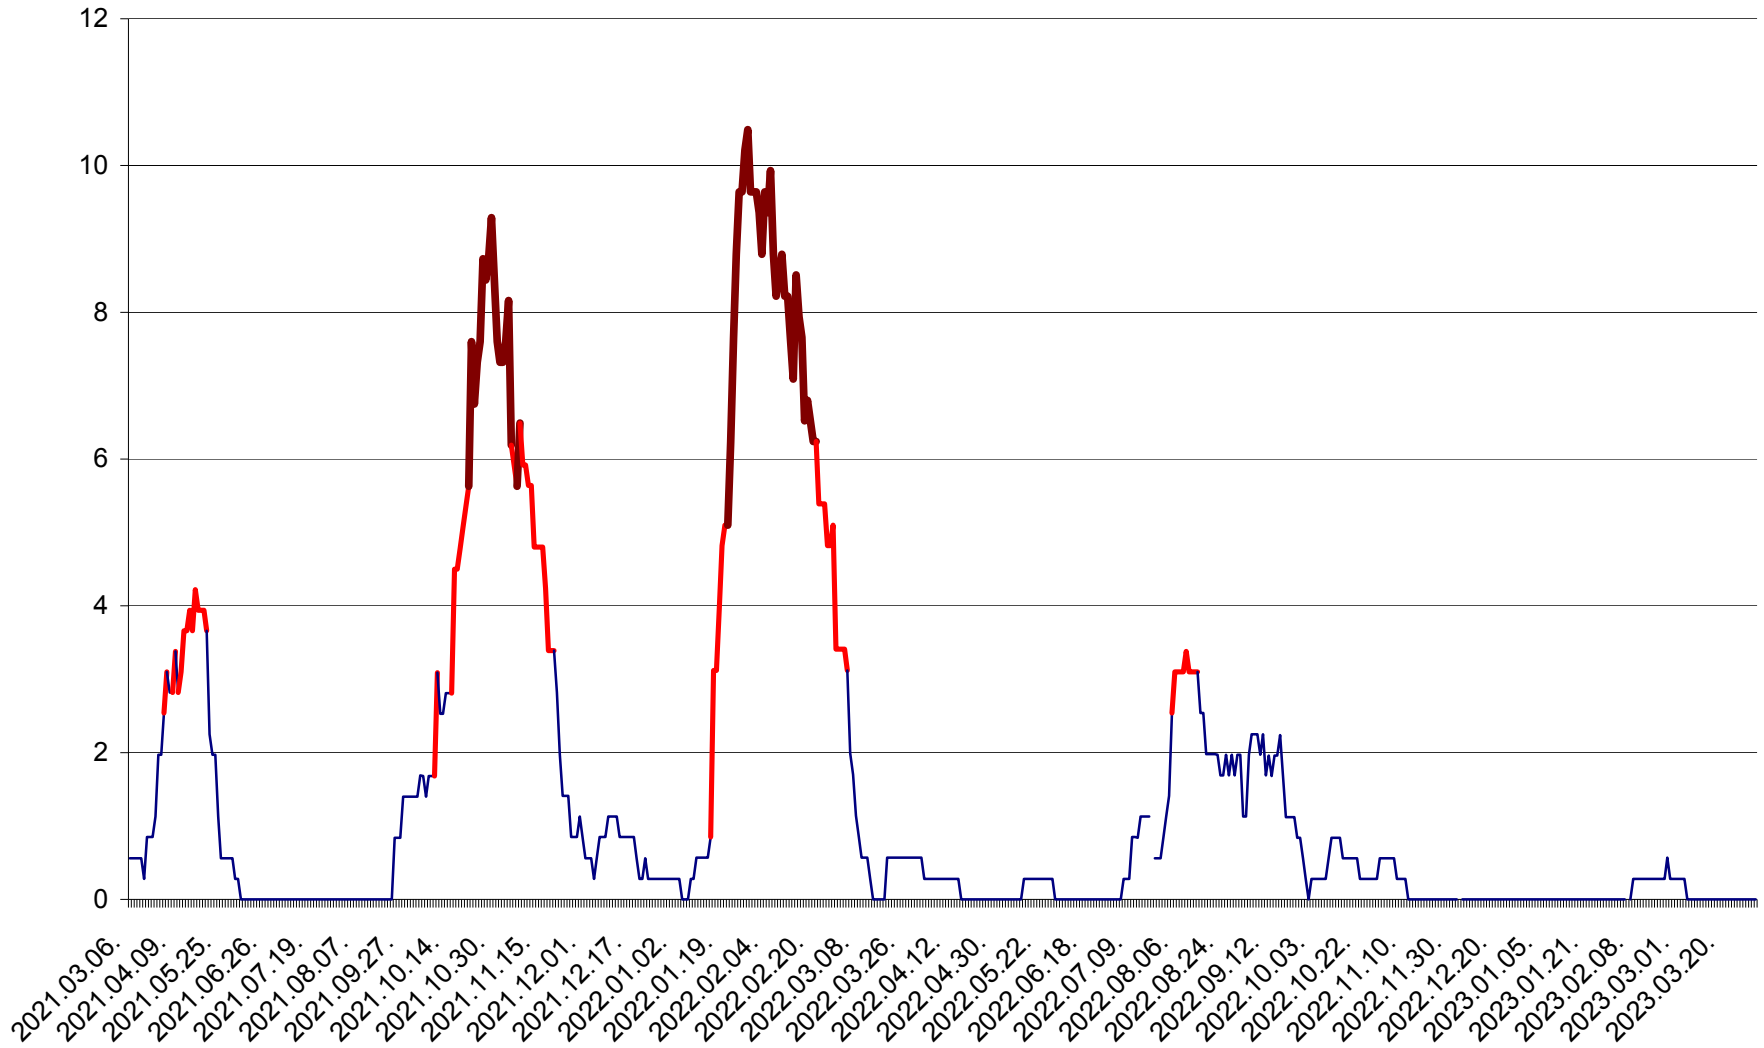

ORAȘ CRISTURU SECUIESC - Evolutia incidentei cumulate pe 14 zile la ‰ de locuitori
2021.03.07. - 2023.03.31.

DĂNEȘTI - Evolutia incidentei cumulate pe 14 zile la ‰ de locuitori
2021.03.07. - 2023.03.31.

DÂRJIU - Evolutia incidentei cumulate pe 14 zile la ‰ de locuitori
2021.03.07. - 2023.03.31.

DEALU - Evolutia incidentei cumulate pe 14 zile la ‰ de locuitori
2021.03.07. - 2023.03.31.

DITRĂU - Evolutia incidentei cumulate pe 14 zile la ‰ de locuitori
2021.03.07. - 2023.03.31.

FELICENI - Evolutia incidentei cumulate pe 14 zile la ‰ de locuitori
2021.03.07. - 2023.03.31.

FRUMOASA - Evolutia incidentei cumulate pe 14 zile la ‰ de locuitori
2021.03.07. - 2023.03.31.

GĂLĂUȚAȘ - Evolutia incidentei cumulate pe 14 zile la ‰ de locuitori
2021.03.07. - 2023.03.31.