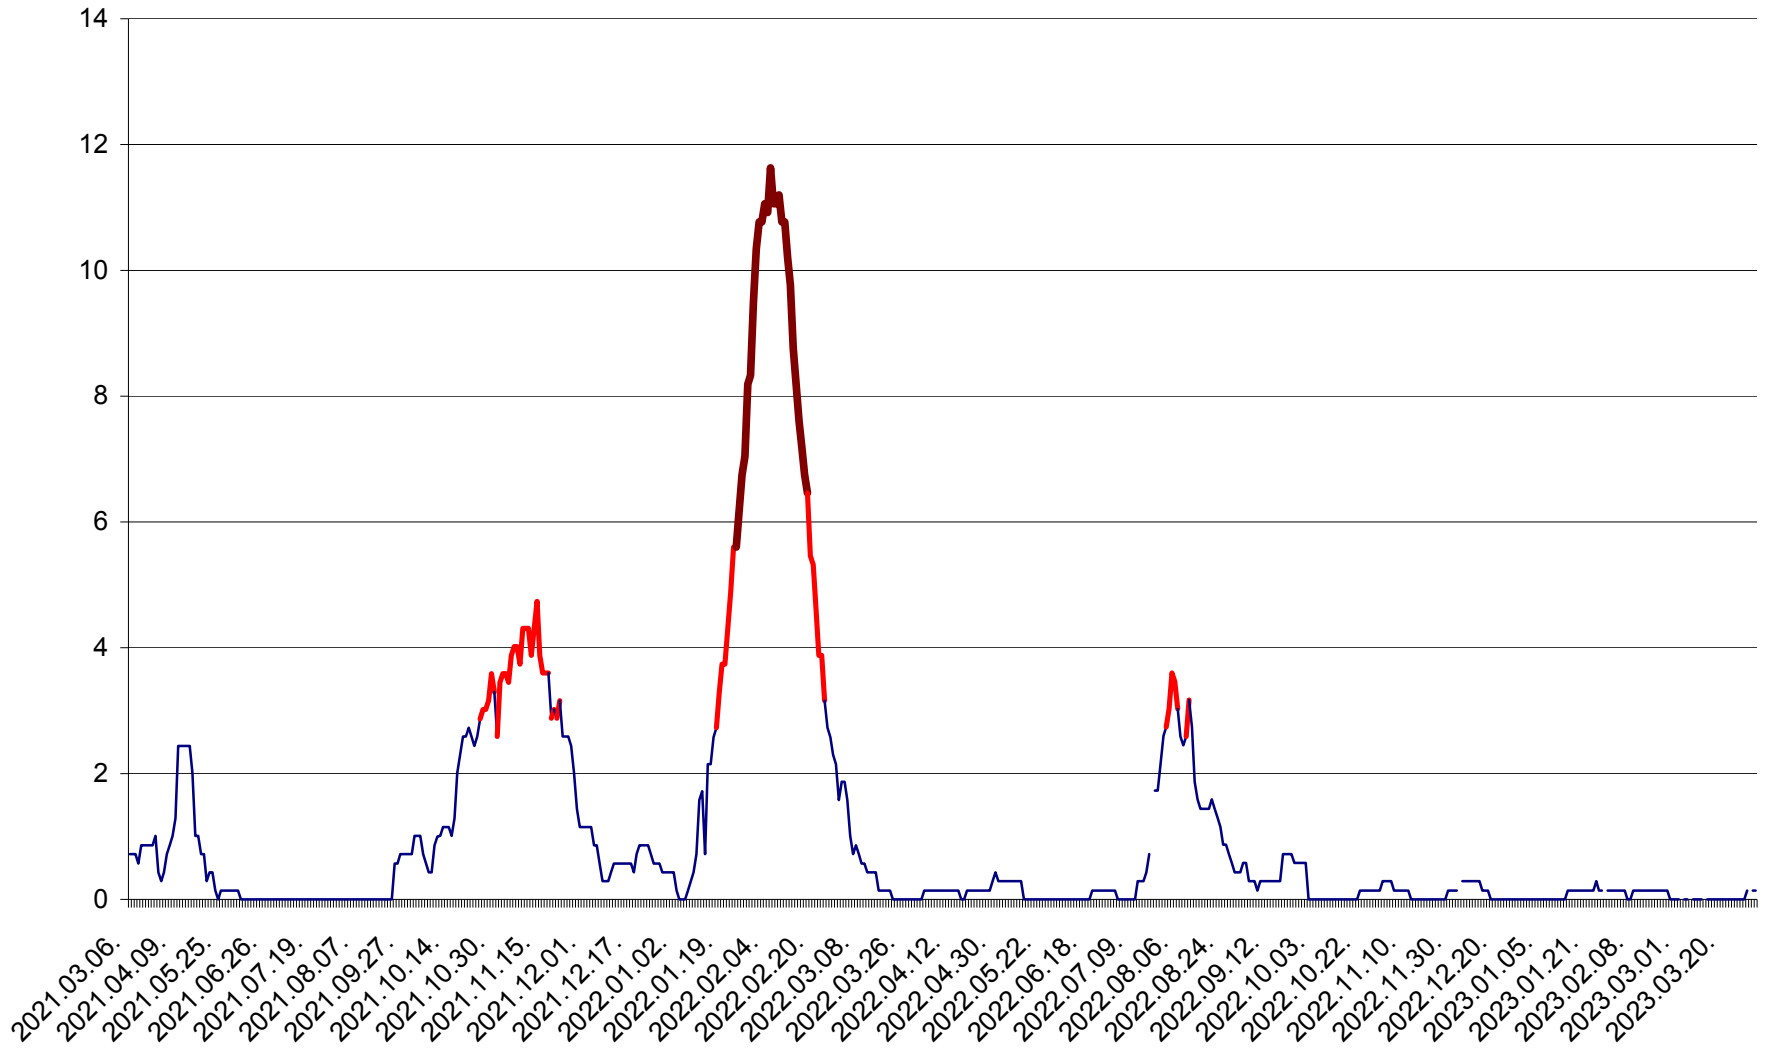

MIHĂILENI - Evolutia incidentei cumulate pe 14 zile la ‰ de locuitori
2021.03.07. - 2023.03.31.

MUGENI - Evolutia incidentei cumulate pe 14 zile la ‰ de locuitori
2021.03.07. - 2023.03.31.

OCLAND - Evolutia incidentei cumulate pe 14 zile la ‰ de locuitori
2021.03.07. - 2023.03.31.

MUNICIPIUL ODORHEIU SECUIESC - Evolutia incidentei cumulate pe 14 zile la ‰ de locuitori
2021.03.07. - 2023.03.31.

PĂULENI-CIUC - Evolutia incidentei cumulate pe 14 zile la ‰ de locuitori
2021.03.07. - 2023.03.31.

PLĂIEȘII DE JOS - Evolutia incidentei cumulate pe 14 zile la ‰ de locuitori
2021.03.07. - 2023.03.31.

PORUMBENI - Evolutia incidentei cumulate pe 14 zile la ‰ de locuitori
2021.03.07. - 2023.03.31.

PRAID - Evolutia incidentei cumulate pe 14 zile la ‰ de locuitori
2021.03.07. - 2023.03.31.