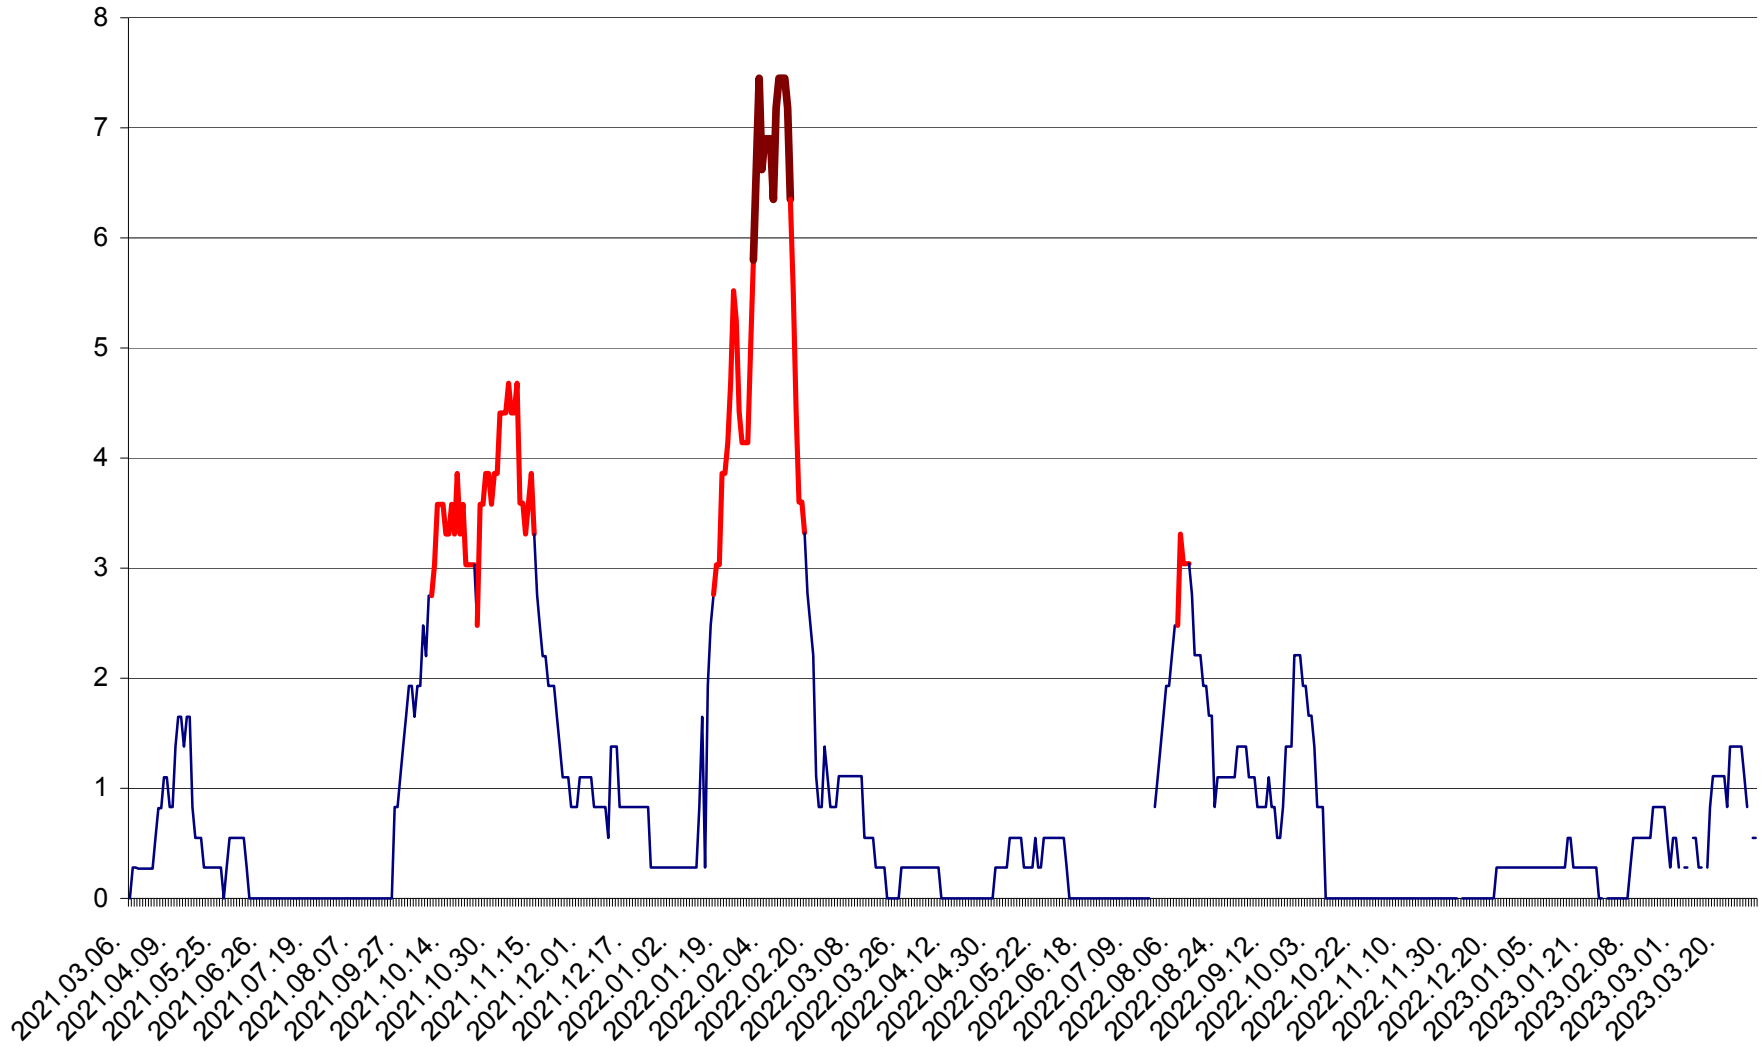

RACU - Evolutia incidentei cumulate pe 14 zile la ‰ de locuitori
2021.03.07. - 2023.03.31.

REMETEA - Evolutia incidentei cumulate pe 14 zile la ‰ de locuitori
2021.03.07. - 2023.03.31.

SĂCEL - Evolutia incidentei cumulate pe 14 zile la ‰ de locuitori
2021.03.07. - 2023.03.31.

SÂNCRĂIENI - Evolutia incidentei cumulate pe 14 zile la ‰ de locuitori
2021.03.07. - 2023.03.31.

SÂNDOMINIC - Evolutia incidentei cumulate pe 14 zile la ‰ de locuitori
2021.03.07. - 2023.03.31.

SÂNMARTIN - Evolutia incidentei cumulate pe 14 zile la ‰ de locuitori
2021.03.07. - 2023.03.31.

SÂNSIMION - Evolutia incidentei cumulate pe 14 zile la ‰ de locuitori
2021.03.07. - 2023.03.31.

SÂNTIMBRU - Evolutia incidentei cumulate pe 14 zile la ‰ de locuitori
2021.03.07. - 2023.03.31.

SĂRMAȘ - Evolutia incidentei cumulate pe 14 zile la ‰ de locuitori
2021.03.07. - 2023.03.31.