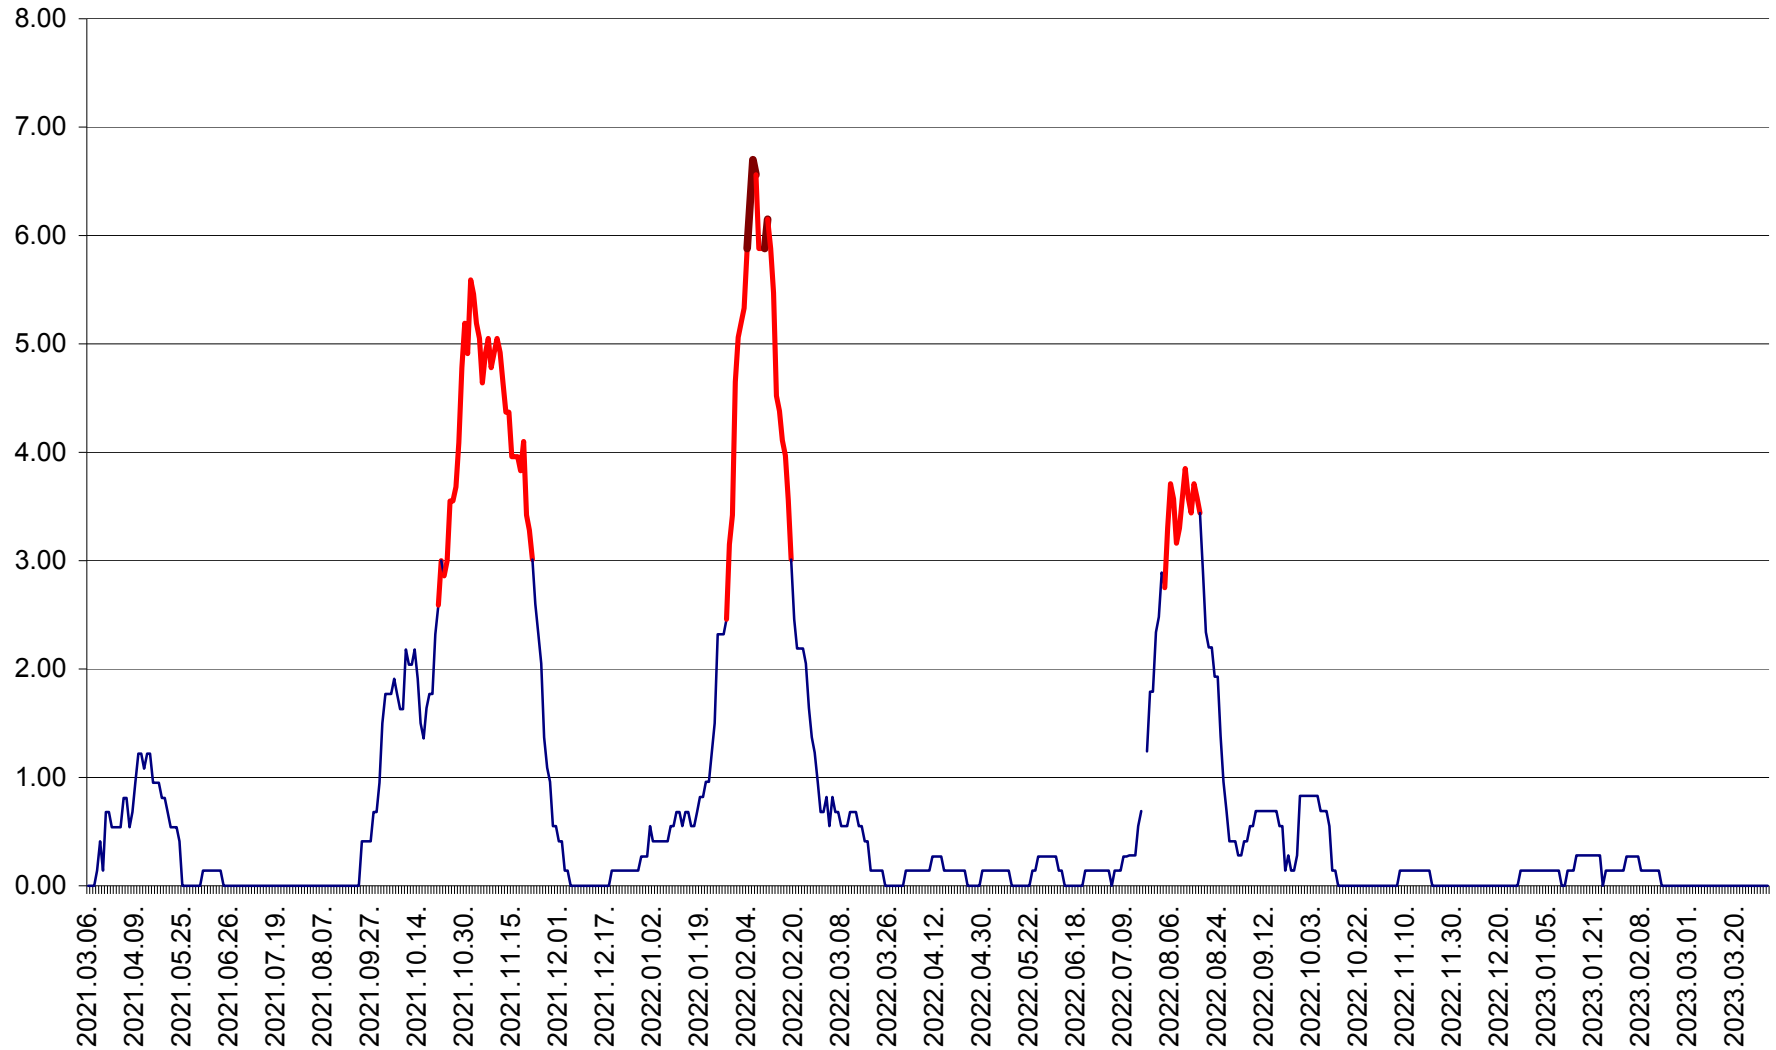

ATID - Evolutia incidentei cumulate pe 14 zile la ‰ de locuitori
2021.03.07. - 2023.03.31.

AVRĂMEȘTI - Evolutia incidentei cumulate pe 14 zile la ‰ de locuitori
2021.03.07. - 2023.03.31.

ORAȘ BĂILE TUȘNAD - Evoluția incidenței cumulate pe 14 zile la ‰ de locuitori
2021.03.07. - 2023.03.31.

ORAȘ BĂLAN - Evoluția incidenței cumulate pe 14 zile la ‰ de locuitori
2021.03.07. - 2023.03.31.

BILBOR - Evolutia incidentei cumulate pe 14 zile la ‰ de locuitori
2021.03.07. - 2023.03.31.

ORAȘ BORSEC - Evolutia incidentei cumulate pe 14 zile la ‰ de locuitori
2021.03.07. - 2023.03.31.

BRĂDEȘTI - Evolutia incidentei cumulate pe 14 zile la ‰ de locuitori
2021.03.07. - 2023.03.31.

CĂPÂLNIȚA - Evoluția incidenței cumulate pe 14 zile la ‰ de locuitori
2021.03.07. - 2023.03.31.

CÂRȚA - Evolutia incidentei cumulate pe 14 zile la ‰ de locuitori
2021.03.07. - 2023.03.31.