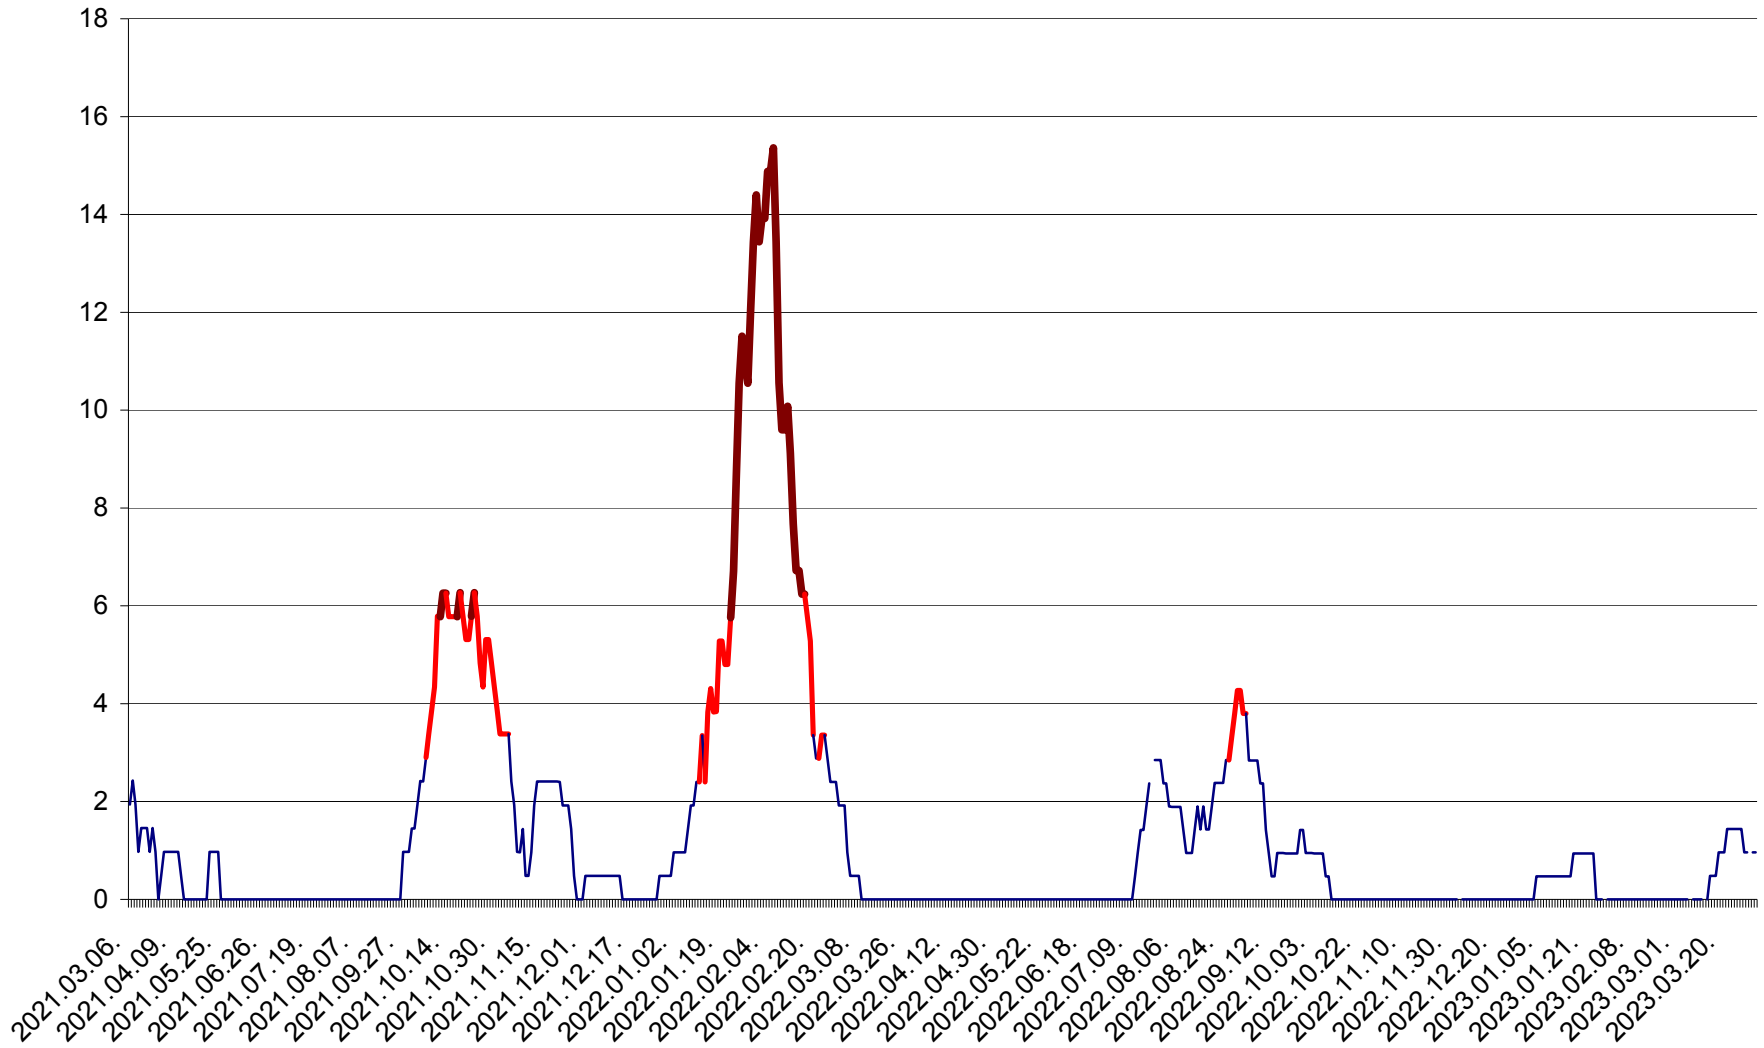

PLĂIEȘII DE JOS - Evolutia incidentei cumulate pe 14 zile la ‰ de locuitori
2021.03.07. - 2023.03.31.