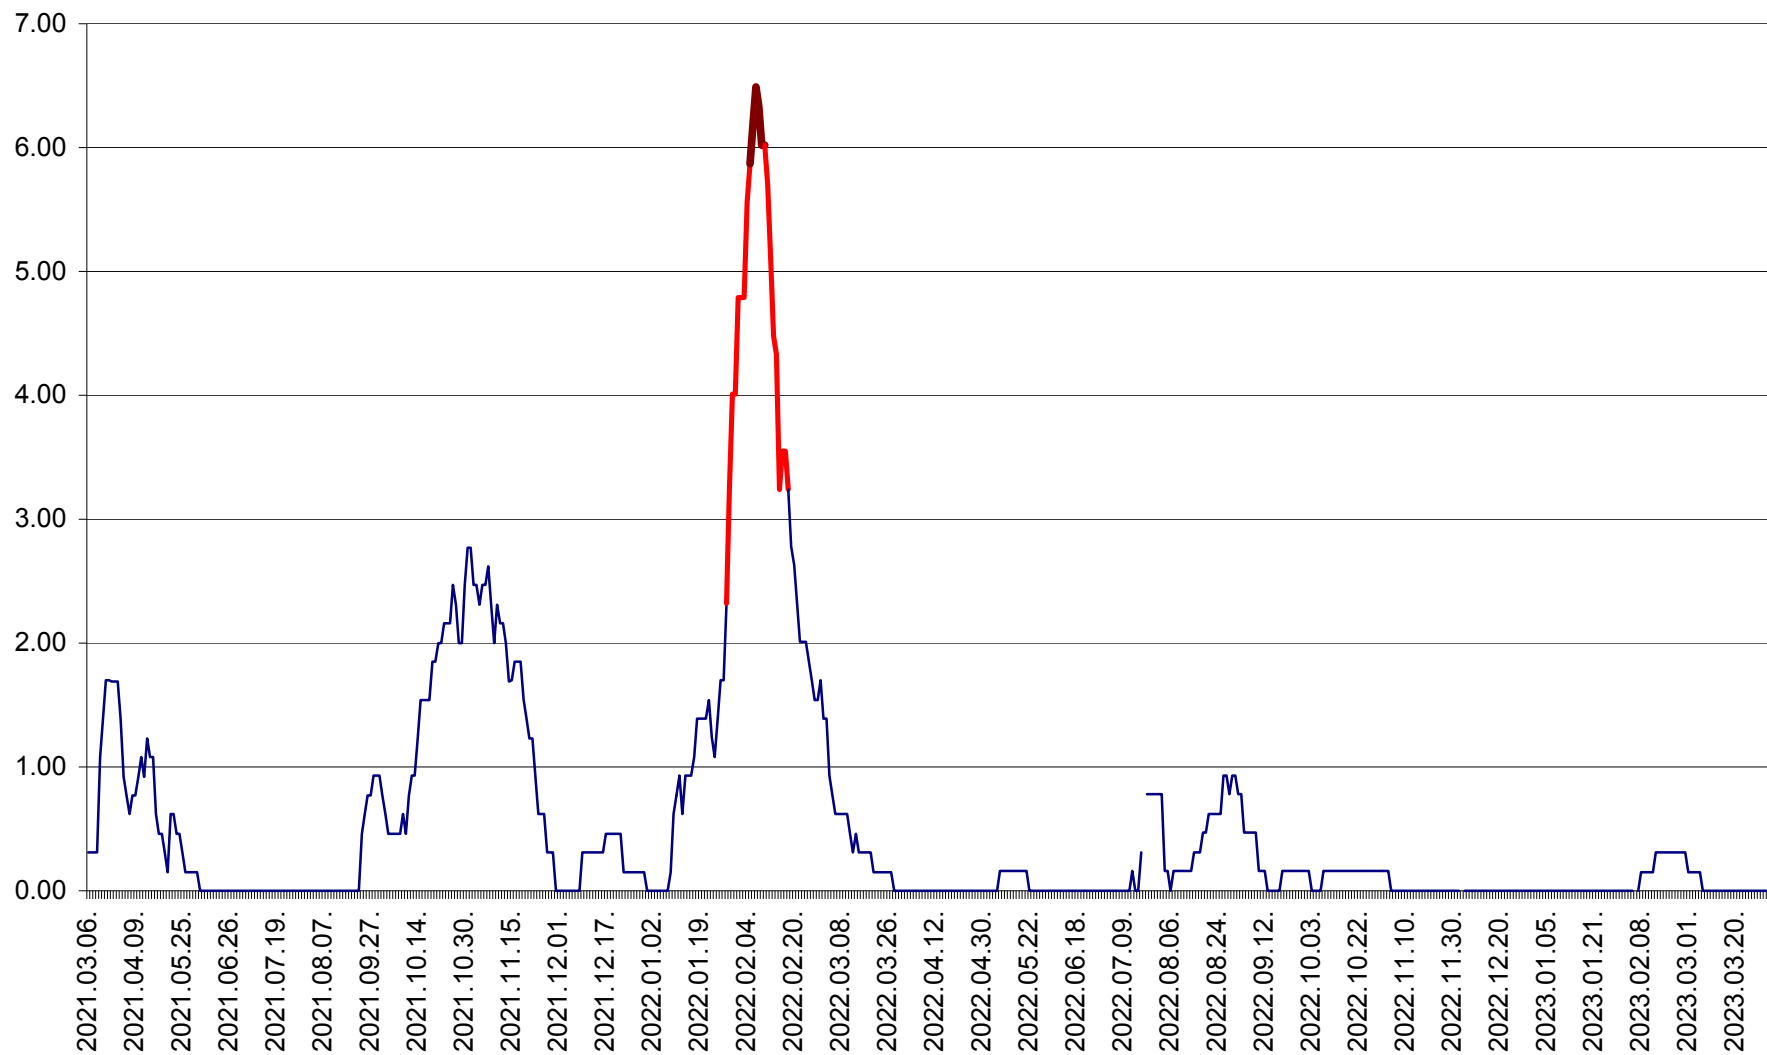

ORAȘ BĂLAN - Evoluția incidenței cumulate pe 14 zile la ‰ de locuitori
2021.03.07. - 2023.03.31.

BILBOR - Evolutia incidentei cumulate pe 14 zile la ‰ de locuitori
2021.03.07. - 2023.03.31.

ORAȘ BORSEC - Evolutia incidentei cumulate pe 14 zile la ‰ de locuitori
2021.03.07. - 2023.03.31.

BRĂDEȘTI - Evolutia incidentei cumulate pe 14 zile la ‰ de locuitori
2021.03.07. - 2023.03.31.

CĂPÂLNIȚA - Evoluția incidenței cumulate pe 14 zile la ‰ de locuitori
2021.03.07. - 2023.03.31.

CÂRȚA - Evolutia incidentei cumulate pe 14 zile la ‰ de locuitori
2021.03.07. - 2023.03.31.

CICEU - Evolutia incidentei cumulate pe 14 zile la ‰ de locuitori
2021.03.07. - 2023.03.31.

CIUCSÂNGEORGIU - Evolutia incidentei cumulate pe 14 zile la ‰ de locuitori
2021.03.07. - 2023.03.31.

CIUMANI - Evolutia incidentei cumulate pe 14 zile la ‰ de locuitori
2021.03.07. - 2023.03.31.

CORBU - Evolutia incidentei cumulate pe 14 zile la ‰ de locuitori
2021.03.07. - 2023.03.31.

CORUND - Evolutia incidentei cumulate pe 14 zile la ‰ de locuitori
2021.03.07. - 2023.03.31.

COZMENI - Evolutia incidentei cumulate pe 14 zile la ‰ de locuitori
2021.03.07. - 2023.03.31.