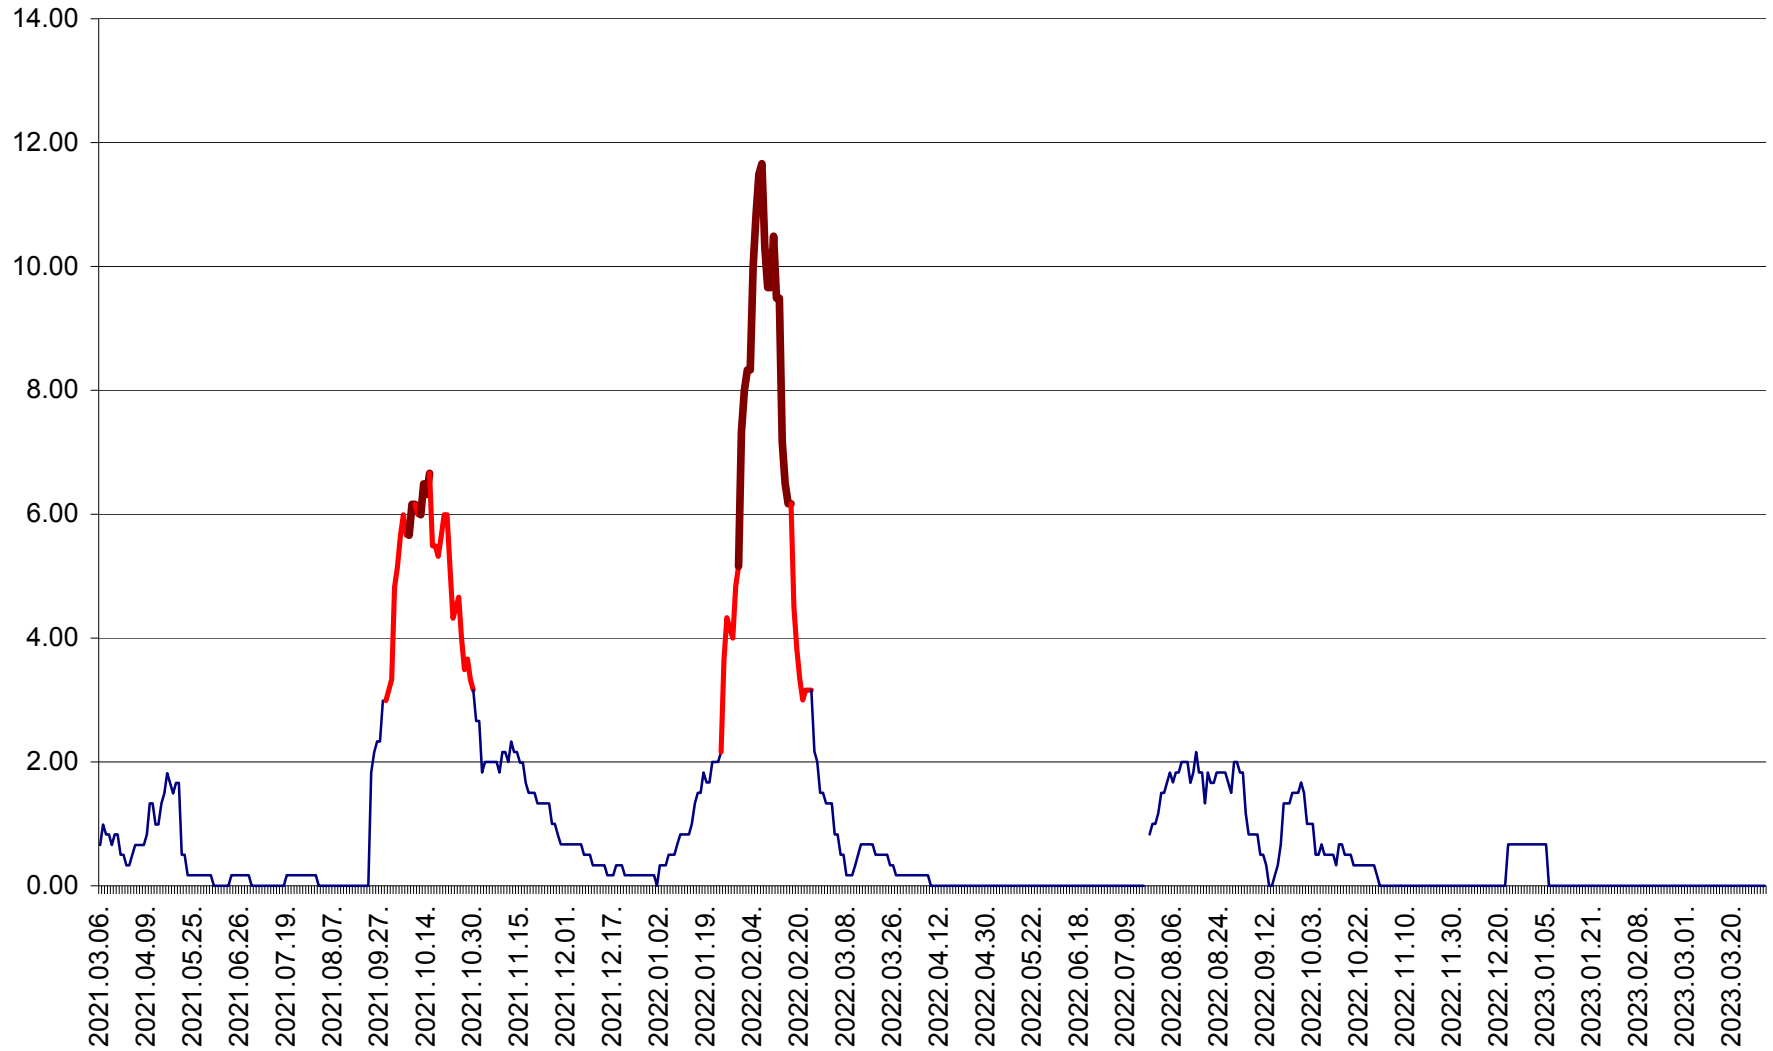

TUȘNAD - Evolutia incidentei cumulate pe 14 zile la ‰ de locuitori
2021.03.07. - 2023.03.31.

ULIEȘ - Evoluția incidentei cumulate pe 14 zile la ‰ de locuitori
2021.03.07. - 2023.03.31.

VĂRȘAG - Evolutia incidentei cumulate pe 14 zile la ‰ de locuitori
2021.03.07. - 2023.03.31.

ORAȘ VLĂHIȚA - Evolutia incidentei cumulate pe 14 zile la ‰ de locuitori
2021.03.07. - 2023.03.31.

VOȘLĂBENI - Evolutia incidentei cumulate pe 14 zile la ‰ de locuitori
2021.03.07. - 2023.03.31.

ZETEA - Evolutia incidentei cumulate pe 14 zile la ‰ de locuitori
2021.03.07. - 2023.03.31.