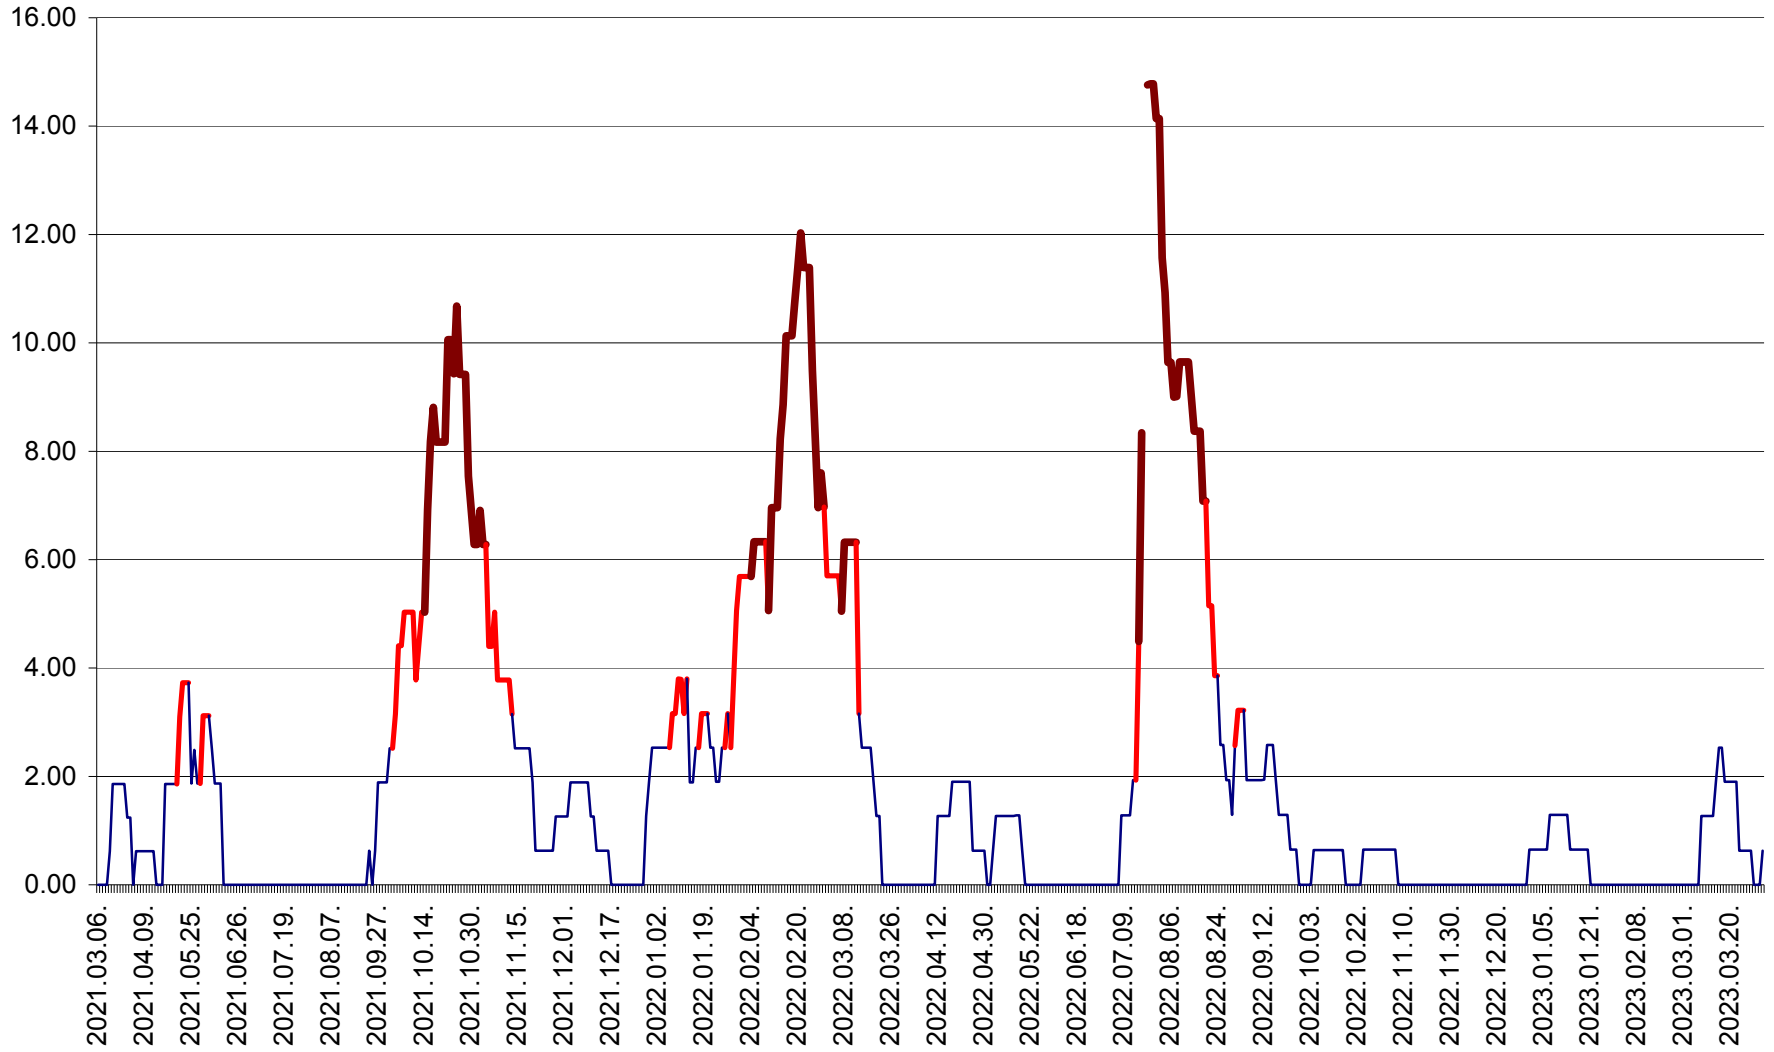

ATID - Evolutia incidentei cumulate pe 14 zile la ‰ de locuitori
2021.03.07. - 2023.03.31.

AVRĂMEȘTI - Evolutia incidentei cumulate pe 14 zile la ‰ de locuitori
2021.03.07. - 2023.03.31.

ORAȘ BĂILE TUȘNAD - Evoluția incidenței cumulate pe 14 zile la ‰ de locuitori
2021.03.07. - 2023.03.31.

ORAȘ BĂLAN - Evoluția incidenței cumulate pe 14 zile la ‰ de locuitori
2021.03.07. - 2023.03.31.

BILBOR - Evolutia incidentei cumulate pe 14 zile la ‰ de locuitori
2021.03.07. - 2023.03.31.

ORAȘ BORSEC - Evolutia incidentei cumulate pe 14 zile la ‰ de locuitori
2021.03.07. - 2023.03.31.

BRĂDEȘTI - Evolutia incidentei cumulate pe 14 zile la ‰ de locuitori
2021.03.07. - 2023.03.31.

CĂPÂLNIȚA - Evoluția incidenței cumulate pe 14 zile la ‰ de locuitori
2021.03.07. - 2023.03.31.

CÂRȚA - Evolutia incidentei cumulate pe 14 zile la ‰ de locuitori
2021.03.07. - 2023.03.31.