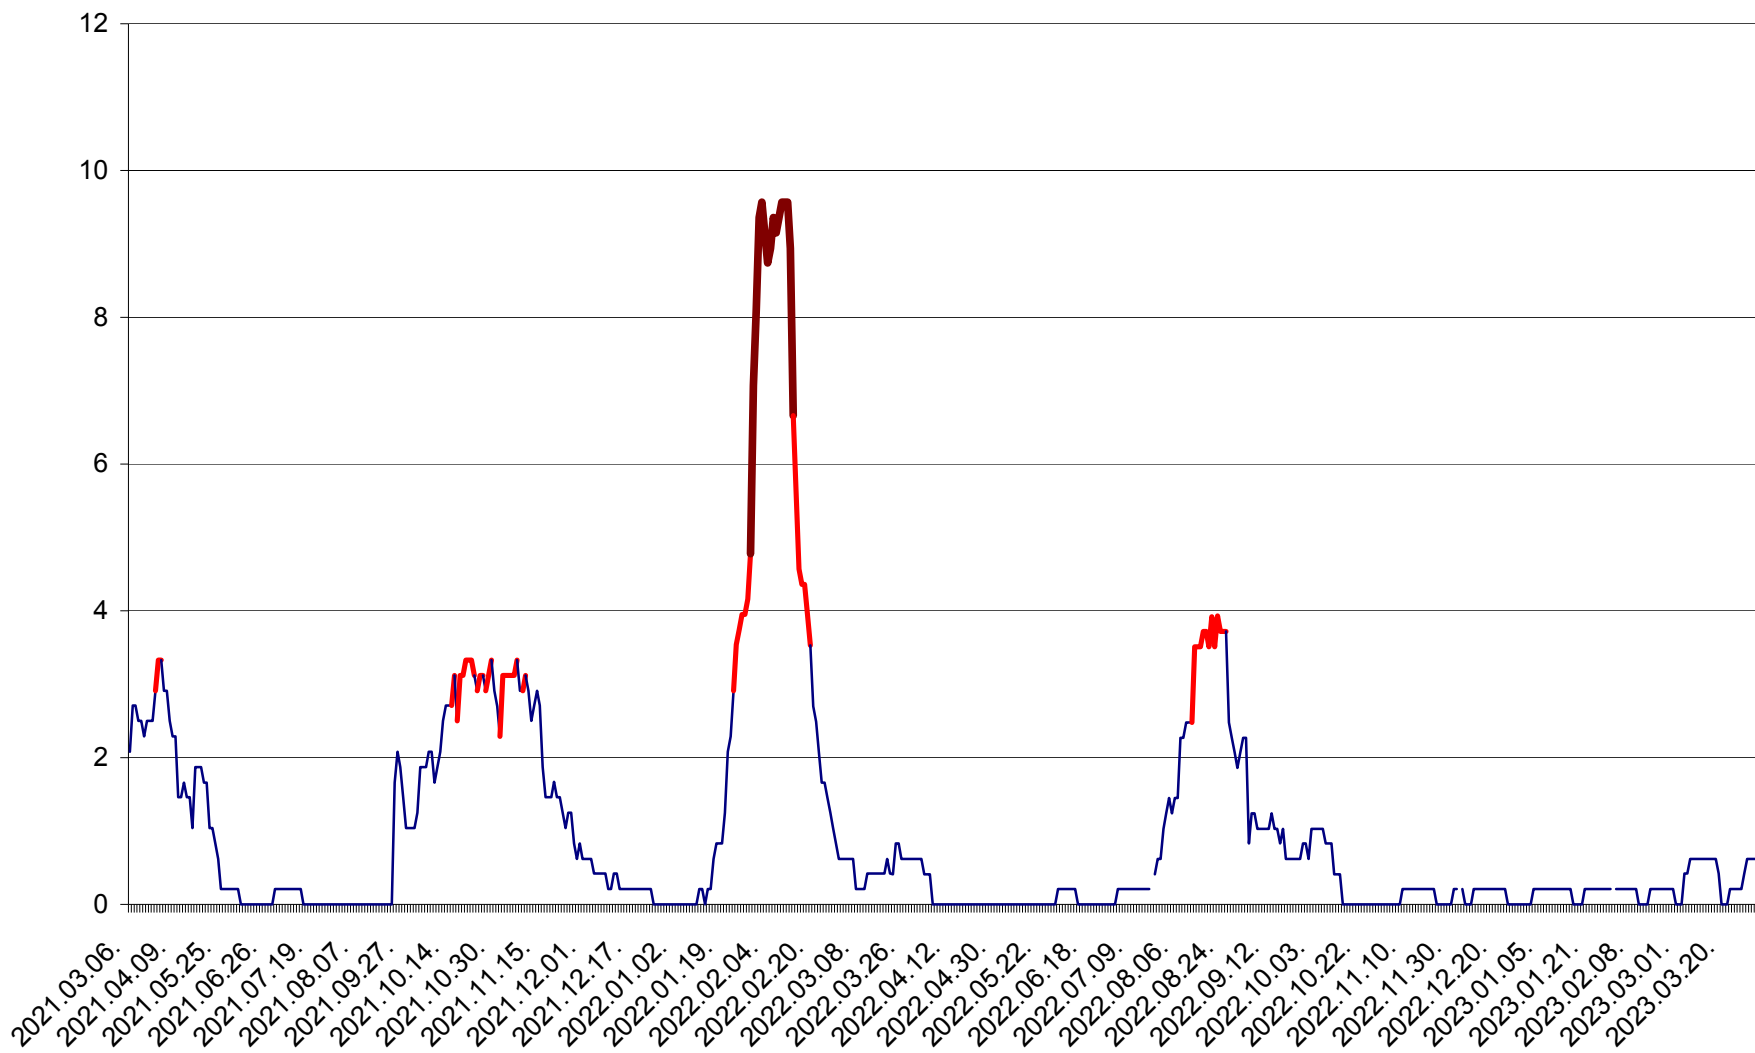

MUNICIPIUL GHEORGHENI - Evolutia incidentei cumulate pe 14 zile la ‰ de locuitori
2021.03.07. - 2023.03.31.

JOSENI - Evolutia incidentei cumulate pe 14 zile la ‰ de locuitori
2021.03.07. - 2023.03.31.

LĂZAREA - Evolutia incidentei cumulate pe 14 zile la % de locuitori
2021.03.07. - 2023.03.31.

LELICENI - Evolutia incidentei cumulate pe 14 zile la ‰ de locuitori
2021.03.07. - 2023.03.31.

LUETA - Evolutia incidentei cumulate pe 14 zile la ‰ de locuitori
2021.03.07. - 2023.03.31.

LUNCA DE JOS - Evolutia incidentei cumulate pe 14 zile la ‰ de locuitori
2021.03.07. - 2023.03.31.

LUNCA DE SUS - Evolutia incidentei cumulate pe 14 zile la ‰ de locuitori
2021.03.07. - 2023.03.31.

LUPENI - Evolutia incidentei cumulate pe 14 zile la ‰ de locuitori
2021.03.07. - 2023.03.31.

MĂDĂRAȘ - Evolutia incidentei cumulate pe 14 zile la ‰ de locuitori
2021.03.07. - 2023.03.31.