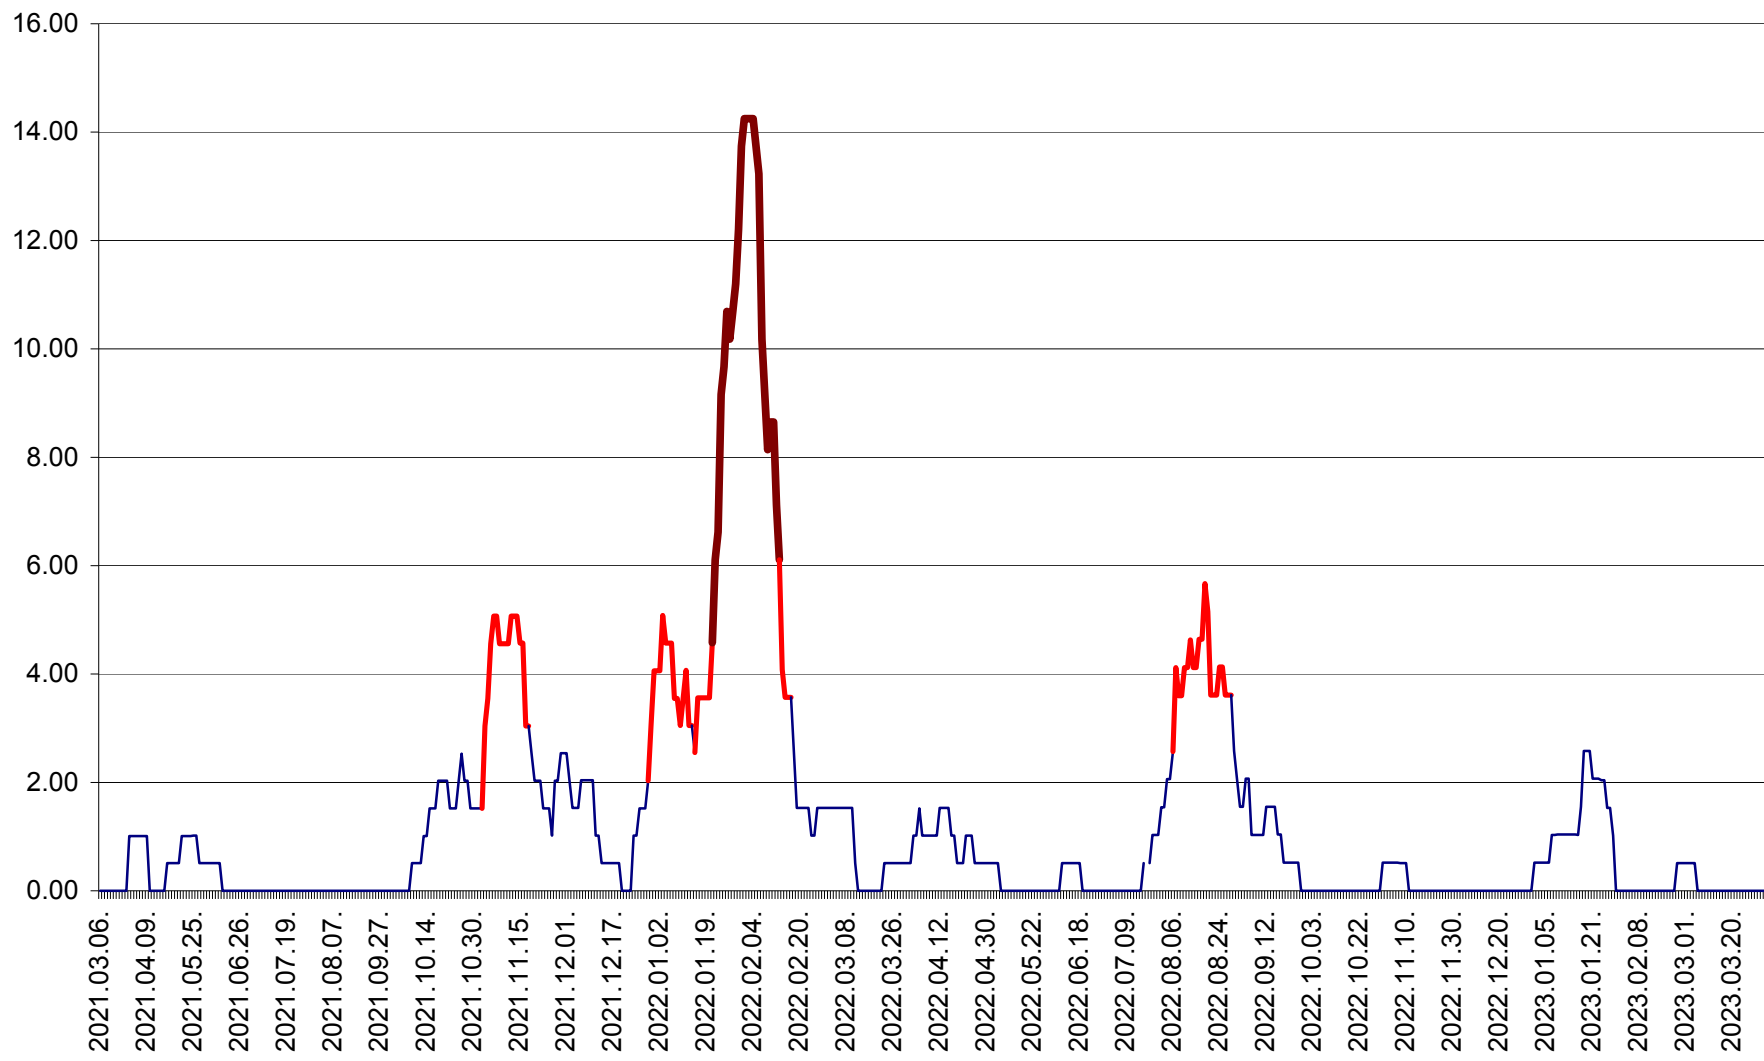

TUȘNAD - Evolutia incidentei cumulate pe 14 zile la ‰ de locuitori
2021.03.07. - 2023.03.31.

ULIEȘ - Evoluția incidentei cumulate pe 14 zile la ‰ de locuitori
2021.03.07. - 2023.03.31.

VĂRȘAG - Evolutia incidentei cumulate pe 14 zile la ‰ de locuitori
2021.03.07. - 2023.03.31.

ORAȘ VLĂHIȚA - Evolutia incidentei cumulate pe 14 zile la ‰ de locuitori
2021.03.07. - 2023.03.31.

VOȘLĂBENI - Evolutia incidentei cumulate pe 14 zile la ‰ de locuitori
2021.03.07. - 2023.03.31.

ZETEA - Evolutia incidentei cumulate pe 14 zile la ‰ de locuitori
2021.03.07. - 2023.03.31.