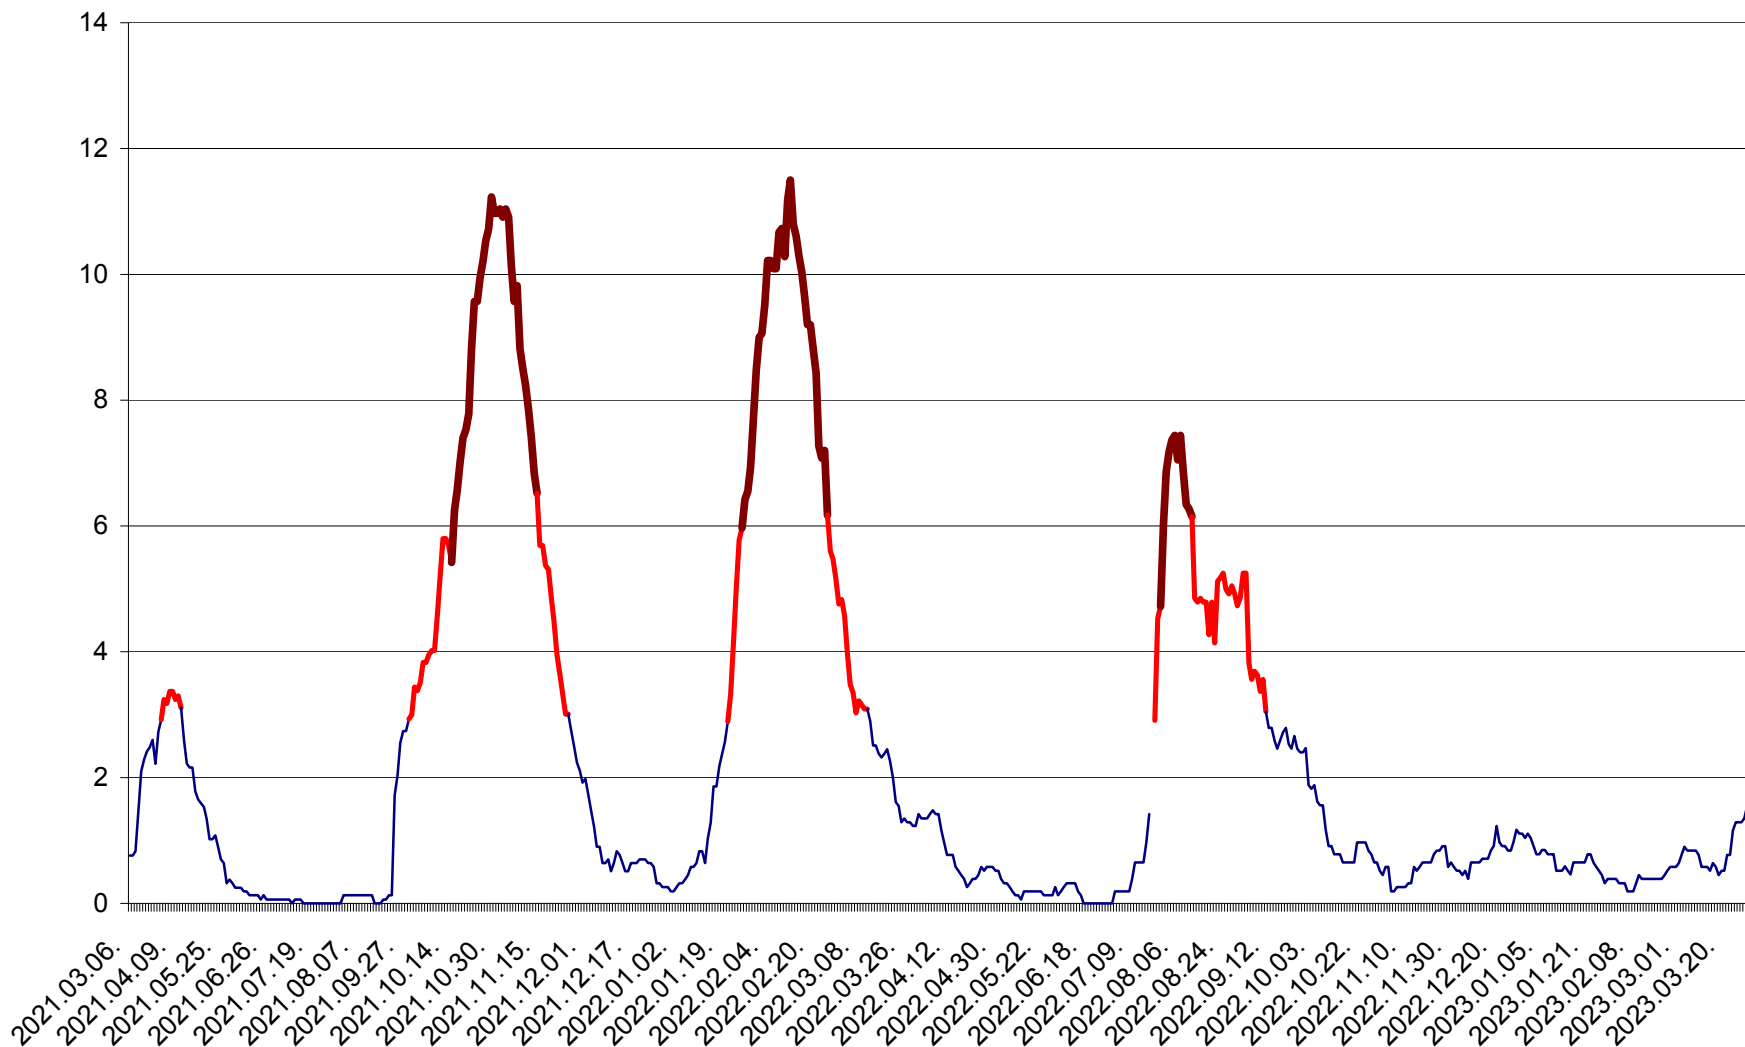

TULGHEȘ - Evolutia incidentei cumulate pe 14 zile la ‰ de locuitori
2021.03.07. - 2023.03.31.