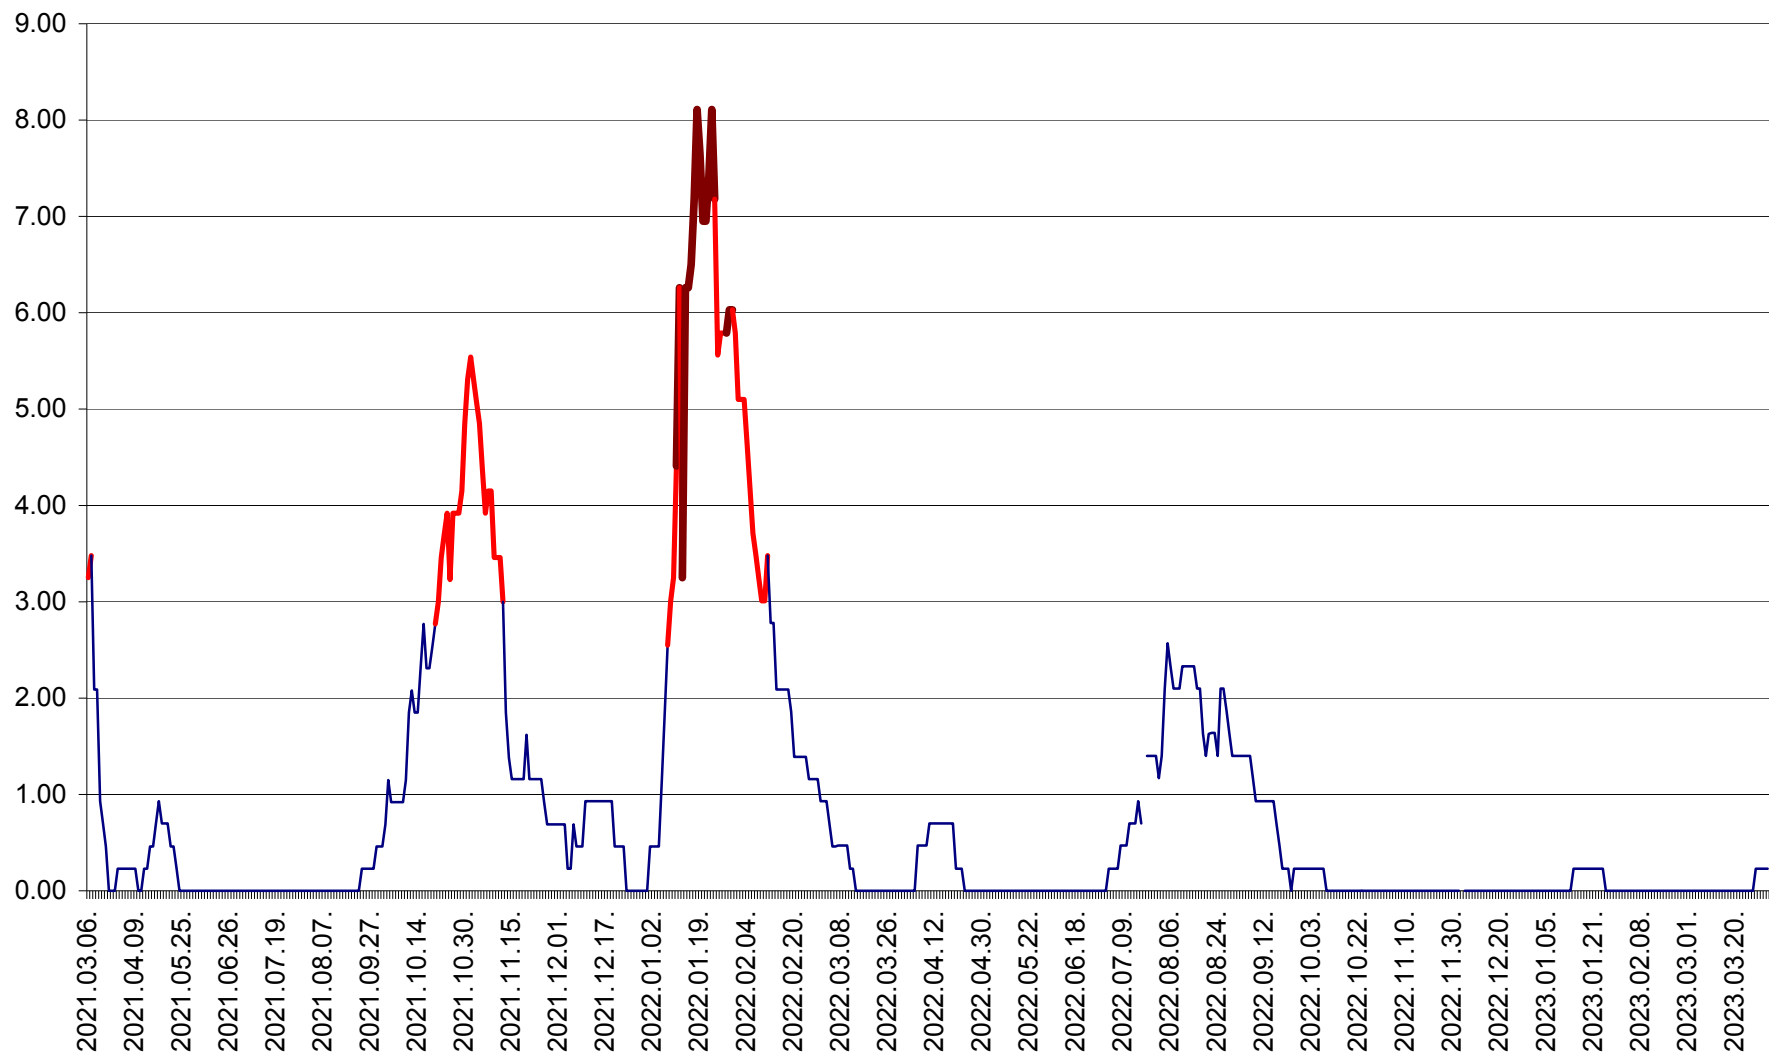

ORAȘ BĂLAN - Evoluția incidenței cumulate pe 14 zile la ‰ de locuitori
2021.03.07. - 2023.03.31.

BILBOR - Evolutia incidentei cumulate pe 14 zile la ‰ de locuitori
2021.03.07. - 2023.03.31.

ORAȘ BORSEC - Evolutia incidentei cumulate pe 14 zile la ‰ de locuitori
2021.03.07. - 2023.03.31.

BRĂDEȘTI - Evolutia incidentei cumulate pe 14 zile la ‰ de locuitori
2021.03.07. - 2023.03.31.

CĂPÂLNIȚA - Evoluția incidenței cumulate pe 14 zile la ‰ de locuitori
2021.03.07. - 2023.03.31.

CÂRȚA - Evolutia incidentei cumulate pe 14 zile la ‰ de locuitori
2021.03.07. - 2023.03.31.

CICEU - Evolutia incidentei cumulate pe 14 zile la ‰ de locuitori
2021.03.07. - 2023.03.31.

CIUCSÂNGEORGIU - Evolutia incidentei cumulate pe 14 zile la ‰ de locuitori
2021.03.07. - 2023.03.31.

CIUMANI - Evolutia incidentei cumulate pe 14 zile la ‰ de locuitori
2021.03.07. - 2023.03.31.

CORBU - Evolutia incidentei cumulate pe 14 zile la ‰ de locuitori
2021.03.07. - 2023.03.31.

CORUND - Evolutia incidentei cumulate pe 14 zile la ‰ de locuitori
2021.03.07. - 2023.03.31.

COZMENI - Evolutia incidentei cumulate pe 14 zile la ‰ de locuitori
2021.03.07. - 2023.03.31.