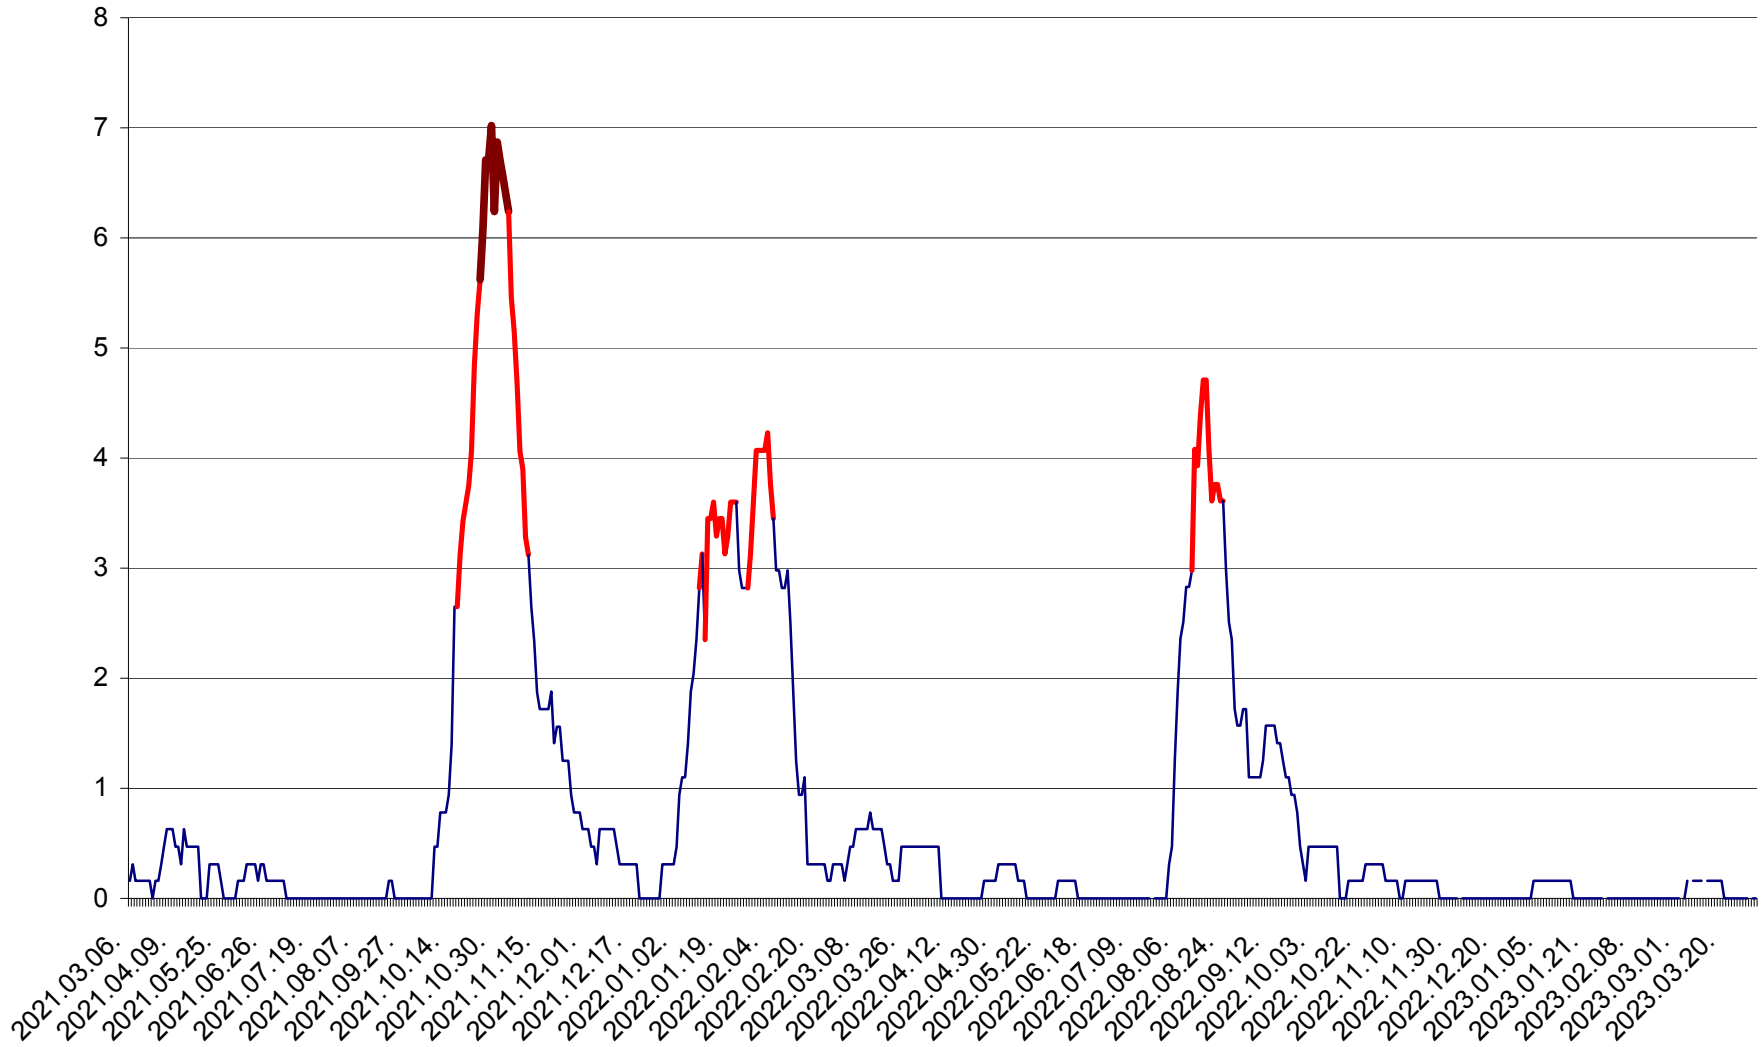

PLĂIEȘII DE JOS - Evolutia incidentei cumulate pe 14 zile la ‰ de locuitori
2021.03.07. - 2023.03.31.

PORUMBENI - Evolutia incidentei cumulate pe 14 zile la ‰ de locuitori
2021.03.07. - 2023.03.31.

PRAID - Evolutia incidentei cumulate pe 14 zile la ‰ de locuitori
2021.03.07. - 2023.03.31.

RACU - Evolutia incidentei cumulate pe 14 zile la ‰ de locuitori
2021.03.07. - 2023.03.31.

REMETEA - Evolutia incidentei cumulate pe 14 zile la ‰ de locuitori
2021.03.07. - 2023.03.31.

SĂCEL - Evolutia incidentei cumulate pe 14 zile la ‰ de locuitori
2021.03.07. - 2023.03.31.