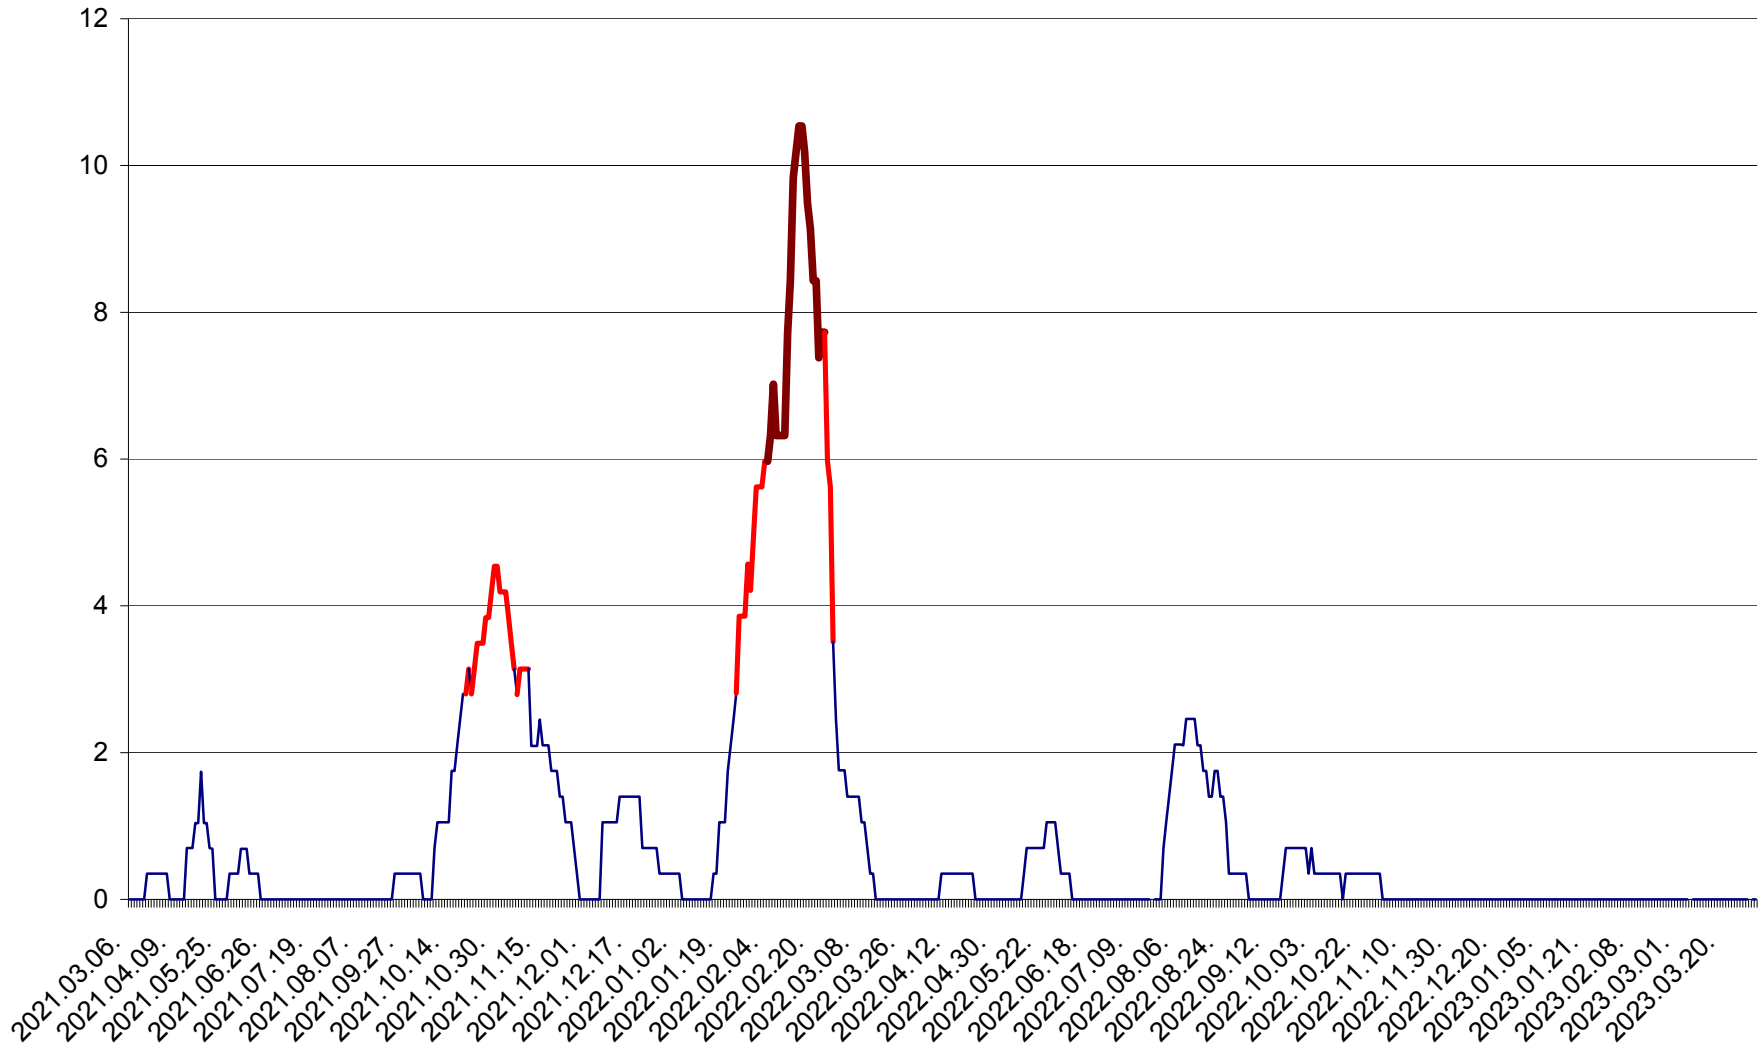

SICULENI - Evolutia incidentei cumulate pe 14 zile la ‰ de locuitori
2021.03.07. - 2023.03.31.