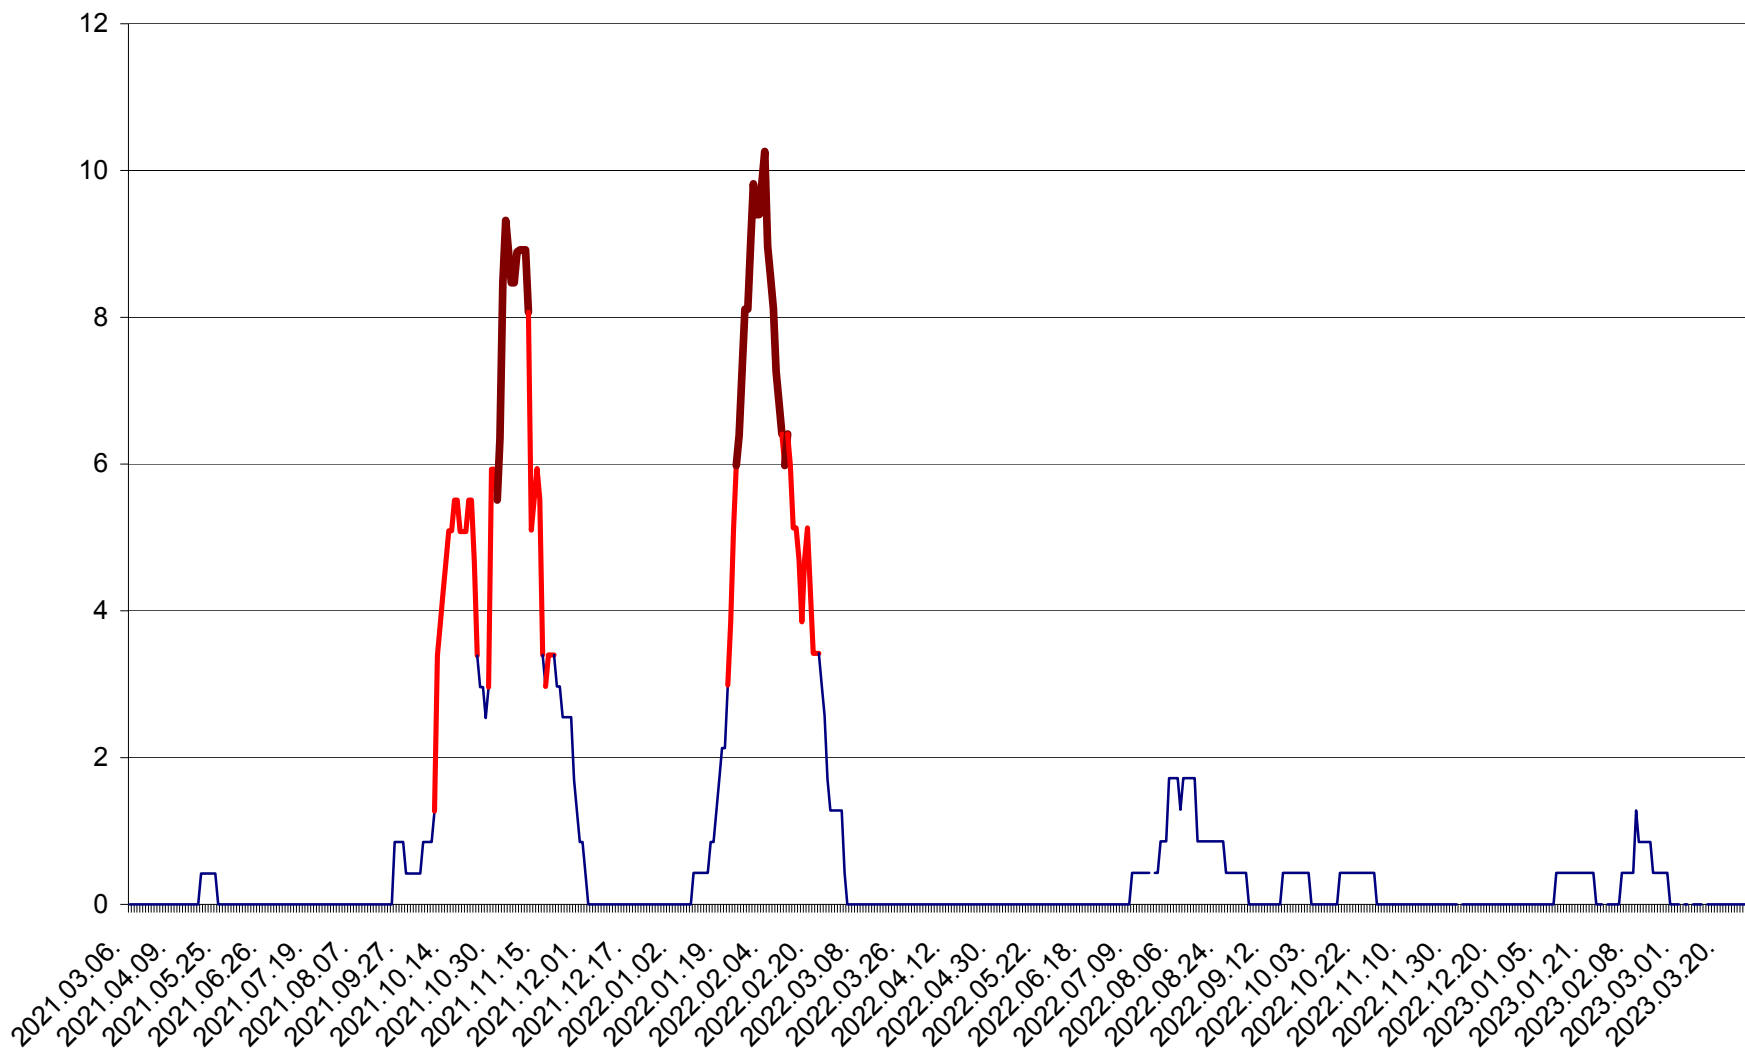

PLĂIEȘII DE JOS - Evolutia incidentei cumulate pe 14 zile la ‰ de locuitori
2021.03.07. - 2023.03.31.

PORUMBENI - Evolutia incidentei cumulate pe 14 zile la ‰ de locuitori
2021.03.07. - 2023.03.31.

PRAID - Evolutia incidentei cumulate pe 14 zile la ‰ de locuitori
2021.03.07. - 2023.03.31.

RACU - Evolutia incidentei cumulate pe 14 zile la ‰ de locuitori
2021.03.07. - 2023.03.31.

REMETEA - Evolutia incidentei cumulate pe 14 zile la ‰ de locuitori
2021.03.07. - 2023.03.31.

SĂCEL - Evolutia incidentei cumulate pe 14 zile la ‰ de locuitori
2021.03.07. - 2023.03.31.

SÂNCRĂIENI - Evolutia incidentei cumulate pe 14 zile la ‰ de locuitori
2021.03.07. - 2023.03.31.

SÂNDOMINIC - Evolutia incidentei cumulate pe 14 zile la ‰ de locuitori
2021.03.07. - 2023.03.31.

SÂNMARTIN - Evolutia incidentei cumulate pe 14 zile la ‰ de locuitori
2021.03.07. - 2023.03.31.