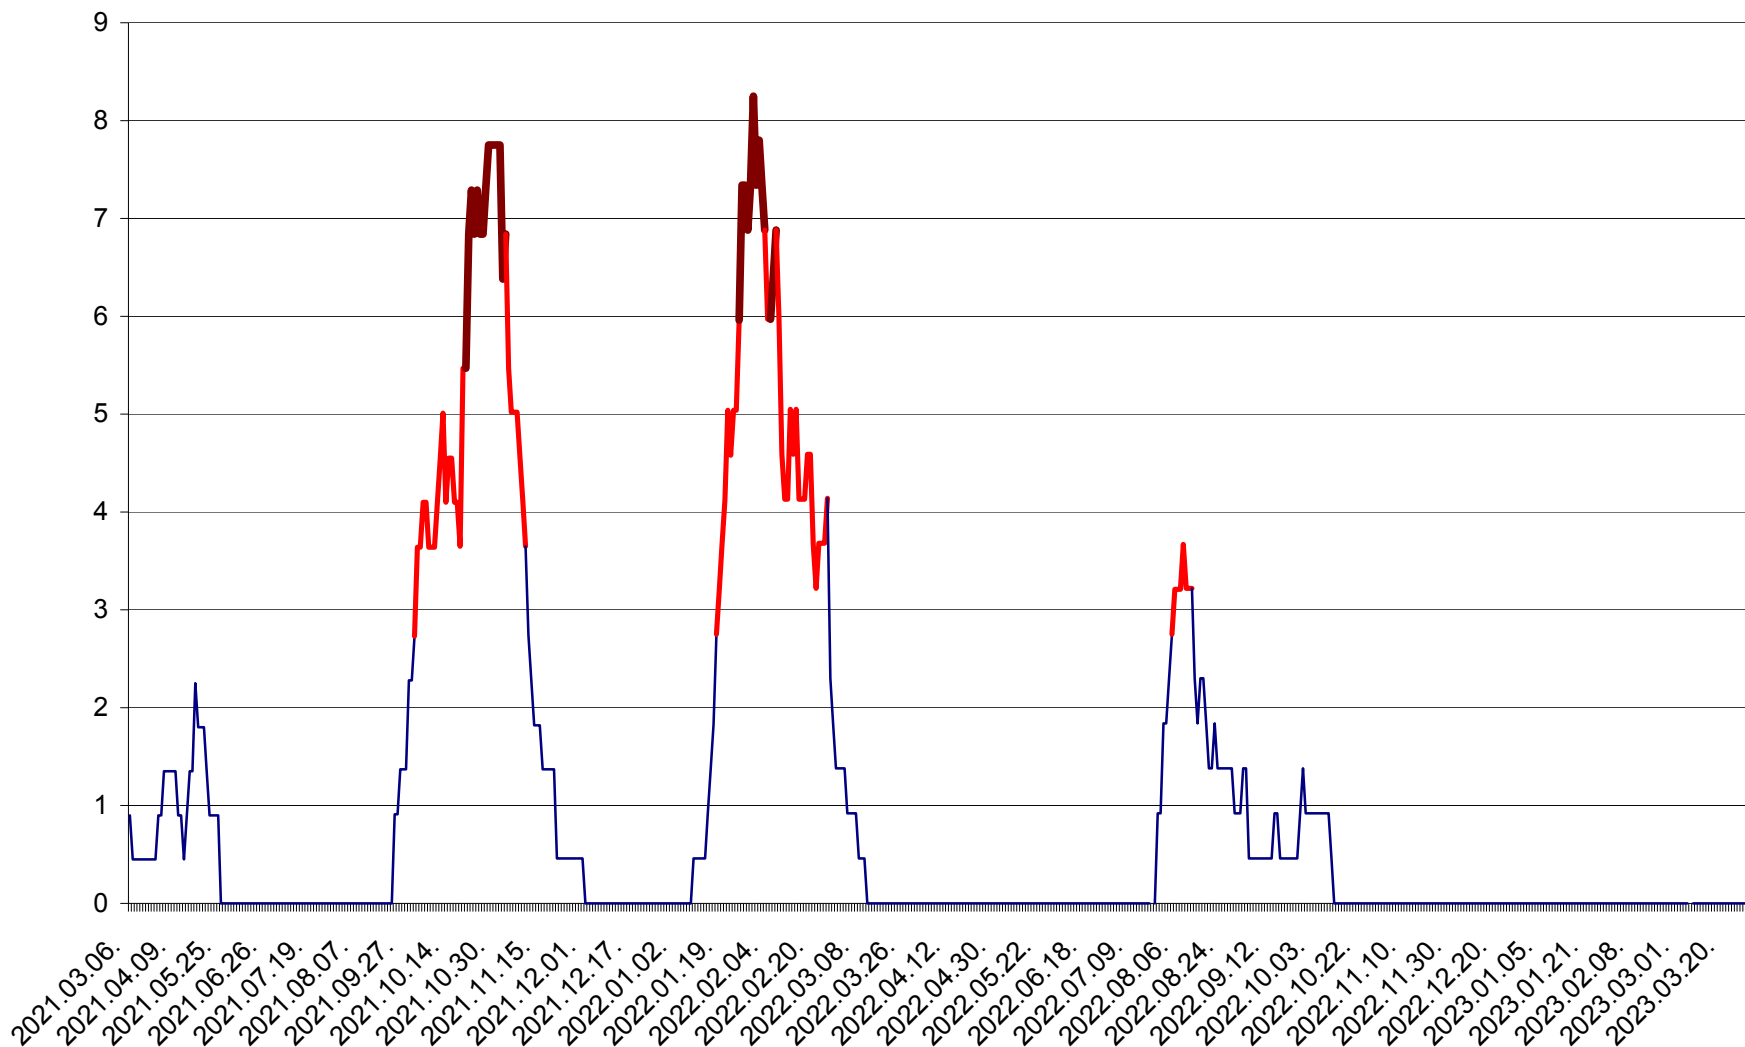

RACU - Evolutia incidentei cumulate pe 14 zile la ‰ de locuitori
2021.03.07. - 2023.03.31.

REMETEA - Evolutia incidentei cumulate pe 14 zile la ‰ de locuitori
2021.03.07. - 2023.03.31.

SĂCEL - Evolutia incidentei cumulate pe 14 zile la ‰ de locuitori
2021.03.07. - 2023.03.31.

SÂNCRĂIENI - Evolutia incidentei cumulate pe 14 zile la ‰ de locuitori
2021.03.07. - 2023.03.31.

SÂNDOMINIC - Evolutia incidentei cumulate pe 14 zile la ‰ de locuitori
2021.03.07. - 2023.03.31.

SÂNMARTIN - Evolutia incidentei cumulate pe 14 zile la ‰ de locuitori
2021.03.07. - 2023.03.31.

SÂNSIMION - Evolutia incidentei cumulate pe 14 zile la ‰ de locuitori
2021.03.07. - 2023.03.31.

SÂNTIMBRU - Evolutia incidentei cumulate pe 14 zile la ‰ de locuitori
2021.03.07. - 2023.03.31.

SĂRMAȘ - Evolutia incidentei cumulate pe 14 zile la ‰ de locuitori
2021.03.07. - 2023.03.31.