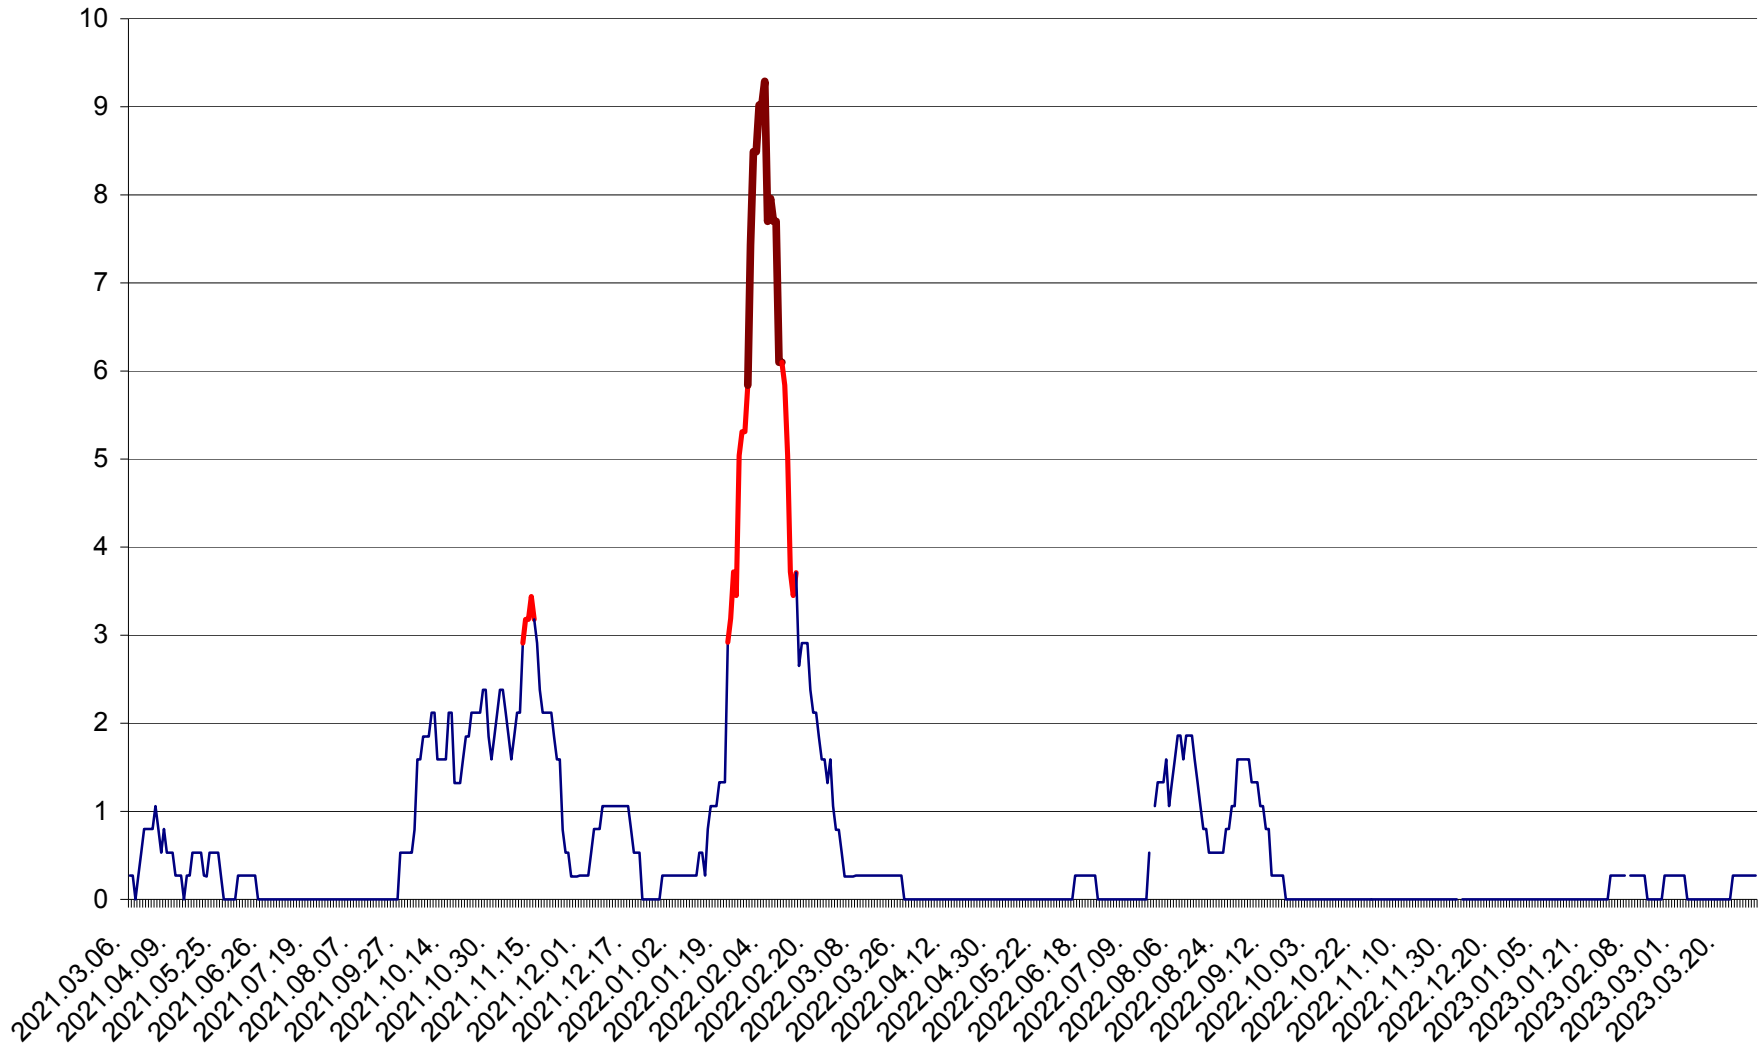

ORAȘ CRISTURU SECUIESC - Evolutia incidentei cumulate pe 14 zile la ‰ de locuitori
2021.03.07. - 2023.03.31.

DĂNEȘTI - Evolutia incidentei cumulate pe 14 zile la ‰ de locuitori
2021.03.07. - 2023.03.31.

DÂRJIU - Evolutia incidentei cumulate pe 14 zile la ‰ de locuitori
2021.03.07. - 2023.03.31.

DEALU - Evolutia incidentei cumulate pe 14 zile la ‰ de locuitori
2021.03.07. - 2023.03.31.

DITRĂU - Evolutia incidentei cumulate pe 14 zile la ‰ de locuitori
2021.03.07. - 2023.03.31.

FELICENI - Evolutia incidentei cumulate pe 14 zile la ‰ de locuitori
2021.03.07. - 2023.03.31.

FRUMOASA - Evolutia incidentei cumulate pe 14 zile la ‰ de locuitori
2021.03.07. - 2023.03.31.

GĂLĂUȚAȘ - Evolutia incidentei cumulate pe 14 zile la ‰ de locuitori
2021.03.07. - 2023.03.31.

LELICENI - Evolutia incidentei cumulate pe 14 zile la ‰ de locuitori
2021.03.07. - 2023.03.31.

LUETA - Evolutia incidentei cumulate pe 14 zile la ‰ de locuitori
2021.03.07. - 2023.03.31.

LUNCA DE JOS - Evolutia incidentei cumulate pe 14 zile la ‰ de locuitori
2021.03.07. - 2023.03.31.