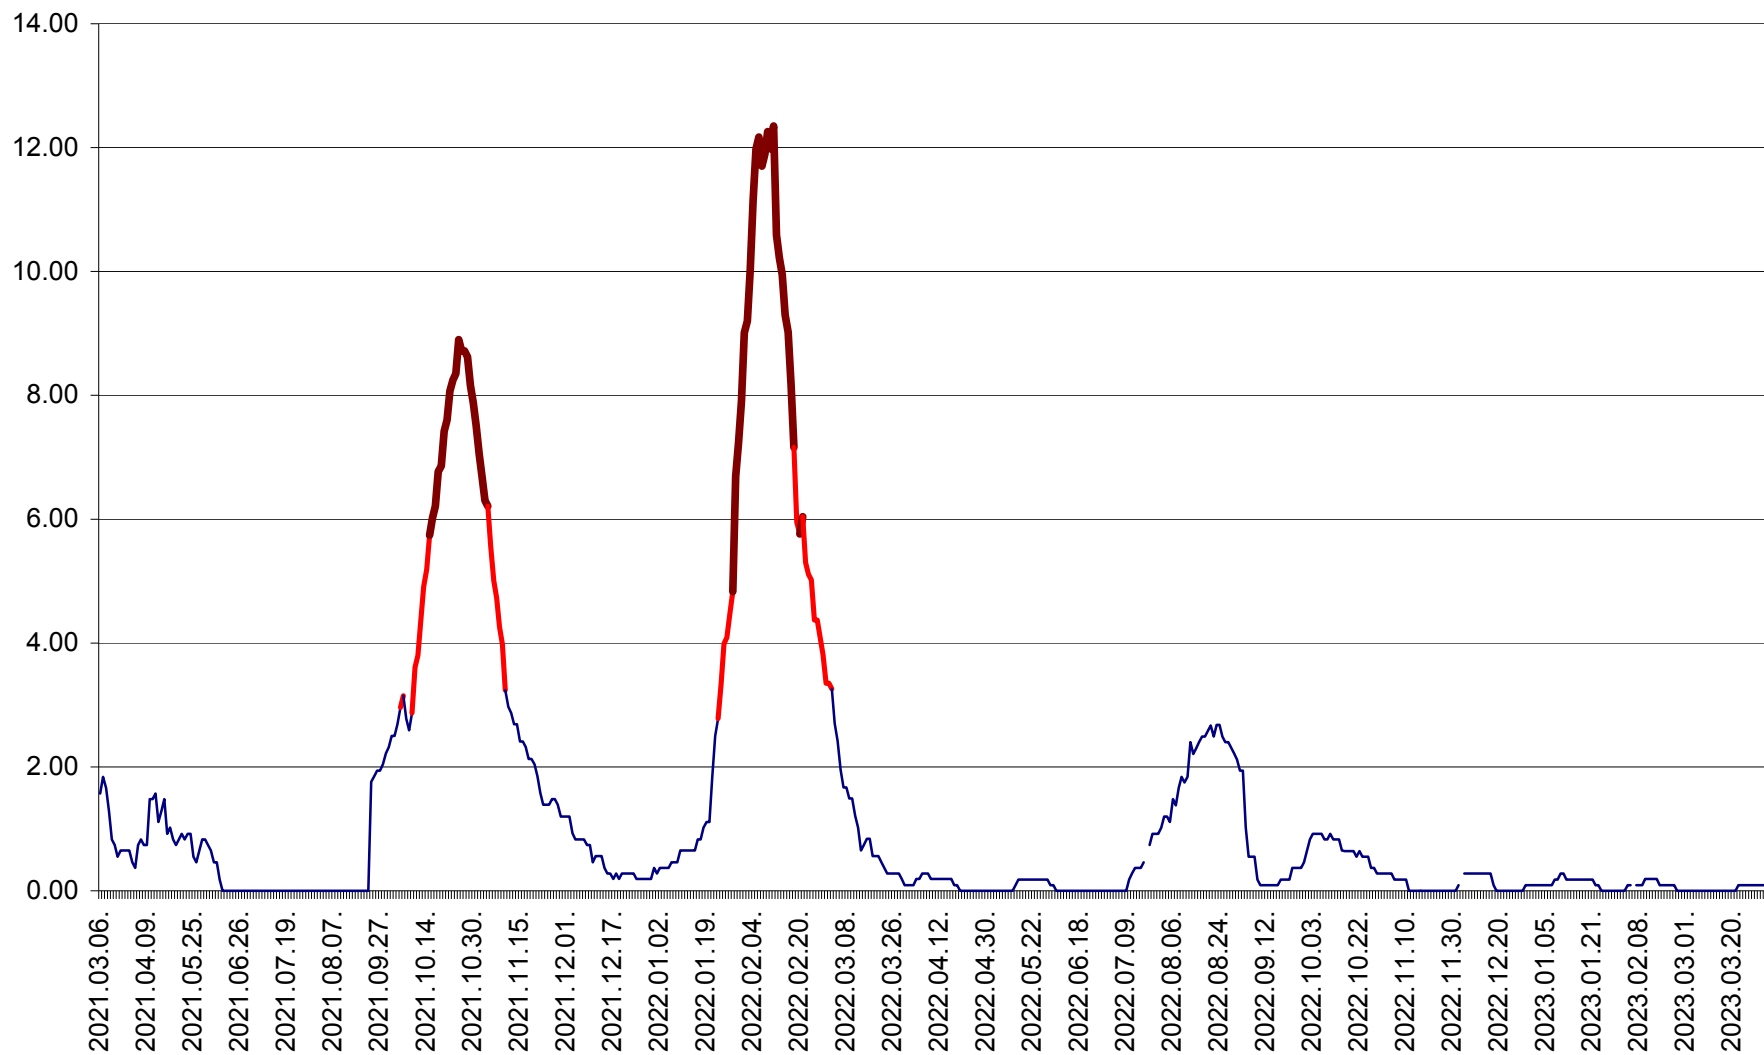

ORAȘ BĂLAN - Evoluția incidenței cumulate pe 14 zile la ‰ de locuitori
2021.03.07. - 2023.03.31.

BILBOR - Evolutia incidentei cumulate pe 14 zile la ‰ de locuitori
2021.03.07. - 2023.03.31.

ORAȘ BORSEC - Evolutia incidentei cumulate pe 14 zile la ‰ de locuitori
2021.03.07. - 2023.03.31.

CICEU - Evolutia incidentei cumulate pe 14 zile la ‰ de locuitori
2021.03.07. - 2023.03.31.

CIUCSÂNGEORGIU - Evolutia incidentei cumulate pe 14 zile la ‰ de locuitori
2021.03.07. - 2023.03.31.

CIUMANI - Evolutia incidentei cumulate pe 14 zile la ‰ de locuitori
2021.03.07. - 2023.03.31.

CORBU - Evolutia incidentei cumulate pe 14 zile la ‰ de locuitori
2021.03.07. - 2023.03.31.

CORUND - Evolutia incidentei cumulate pe 14 zile la ‰ de locuitori
2021.03.07. - 2023.03.31.

COZMENI - Evolutia incidentei cumulate pe 14 zile la ‰ de locuitori
2021.03.07. - 2023.03.31.

ORAȘ CRISTURU SECUIESC - Evolutia incidentei cumulate pe 14 zile la ‰ de locuitori
2021.03.07. - 2023.03.31.

DĂNEȘTI - Evolutia incidentei cumulate pe 14 zile la ‰ de locuitori
2021.03.07. - 2023.03.31.