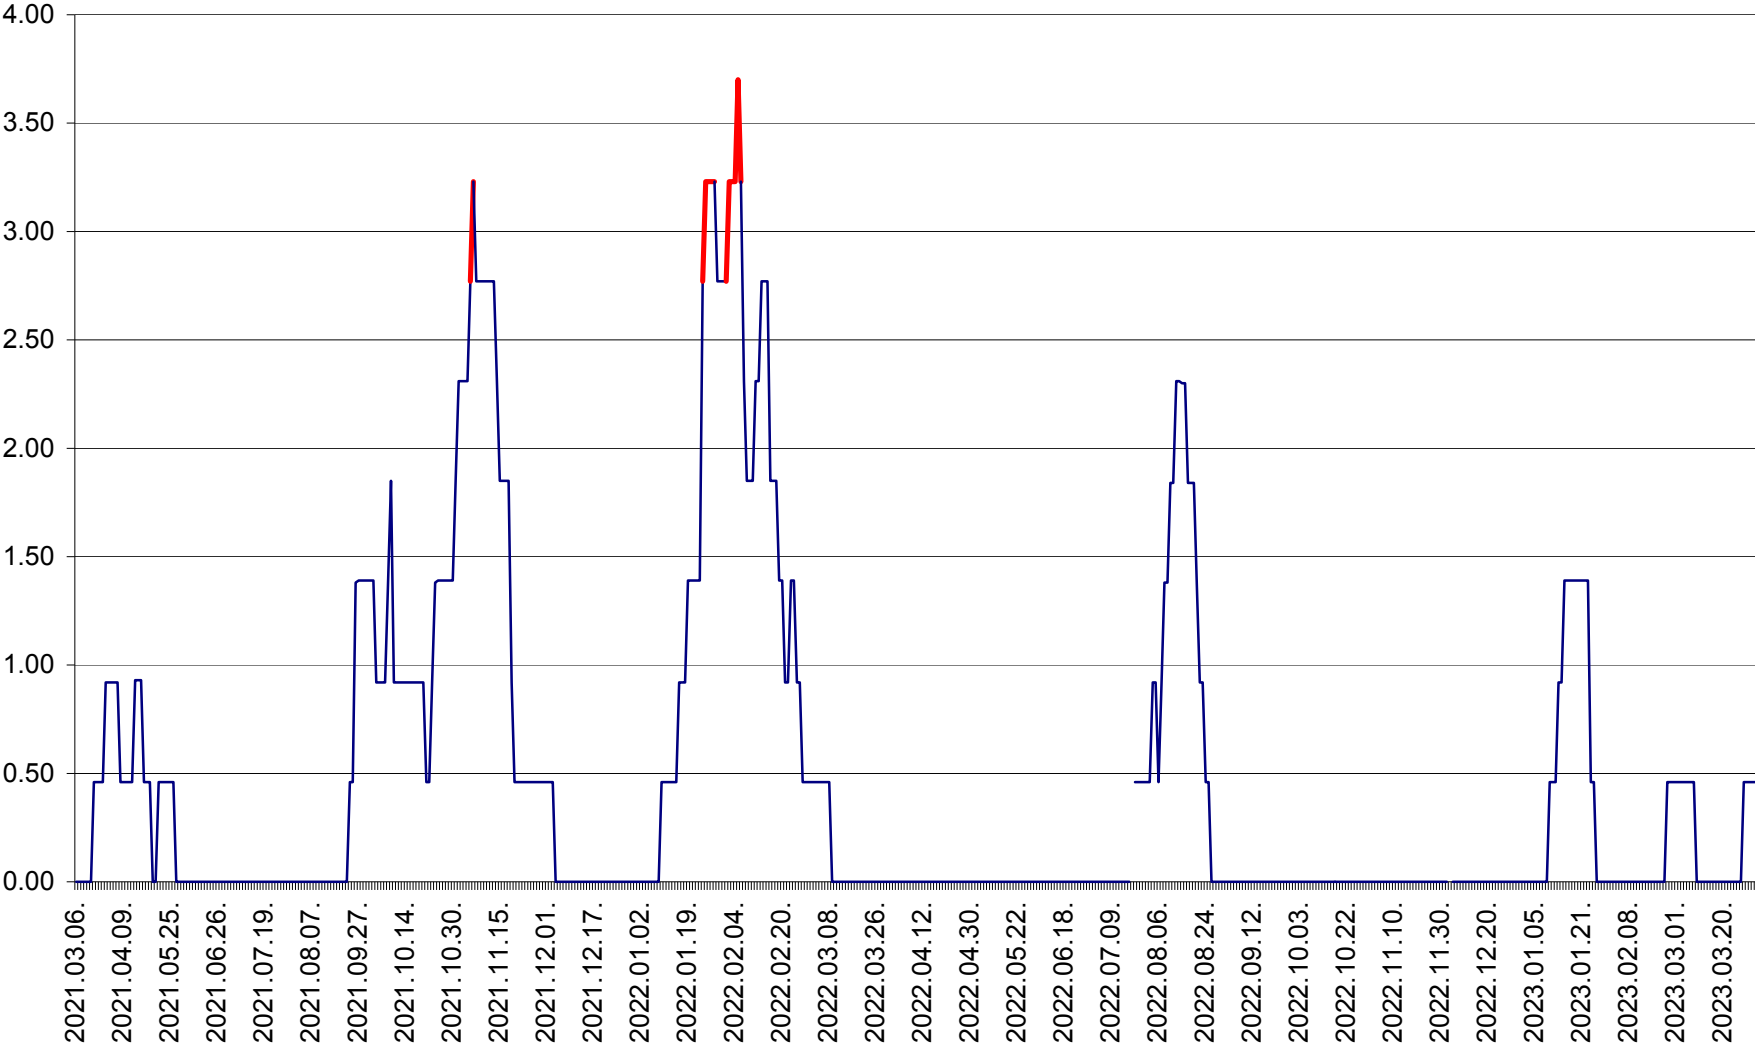

ATID - Evolutia incidentei cumulate pe 14 zile la ‰ de locuitori
2021.03.07. - 2023.03.31.

AVRĂMEȘTI - Evolutia incidentei cumulate pe 14 zile la ‰ de locuitori
2021.03.07. - 2023.03.31.

ORAȘ BĂILE TUȘNAD - Evoluția incidenței cumulate pe 14 zile la ‰ de locuitori
2021.03.07. - 2023.03.31.

ORAȘ BĂLAN - Evoluția incidenței cumulate pe 14 zile la ‰ de locuitori
2021.03.07. - 2023.03.31.

BILBOR - Evolutia incidentei cumulate pe 14 zile la ‰ de locuitori
2021.03.07. - 2023.03.31.

ORAȘ BORSEC - Evolutia incidentei cumulate pe 14 zile la ‰ de locuitori
2021.03.07. - 2023.03.31.

BRĂDEȘTI - Evolutia incidentei cumulate pe 14 zile la ‰ de locuitori
2021.03.07. - 2023.03.31.

CĂPÂLNIȚA - Evoluția incidenței cumulate pe 14 zile la ‰ de locuitori
2021.03.07. - 2023.03.31.

CÂRȚA - Evolutia incidentei cumulate pe 14 zile la ‰ de locuitori
2021.03.07. - 2023.03.31.

CICEU - Evolutia incidentei cumulate pe 14 zile la ‰ de locuitori
2021.03.07. - 2023.03.31.

CIUCSÂNGEORGIU - Evolutia incidentei cumulate pe 14 zile la ‰ de locuitori
2021.03.07. - 2023.03.31.

CIUMANI - Evolutia incidentei cumulate pe 14 zile la ‰ de locuitori
2021.03.07. - 2023.03.31.