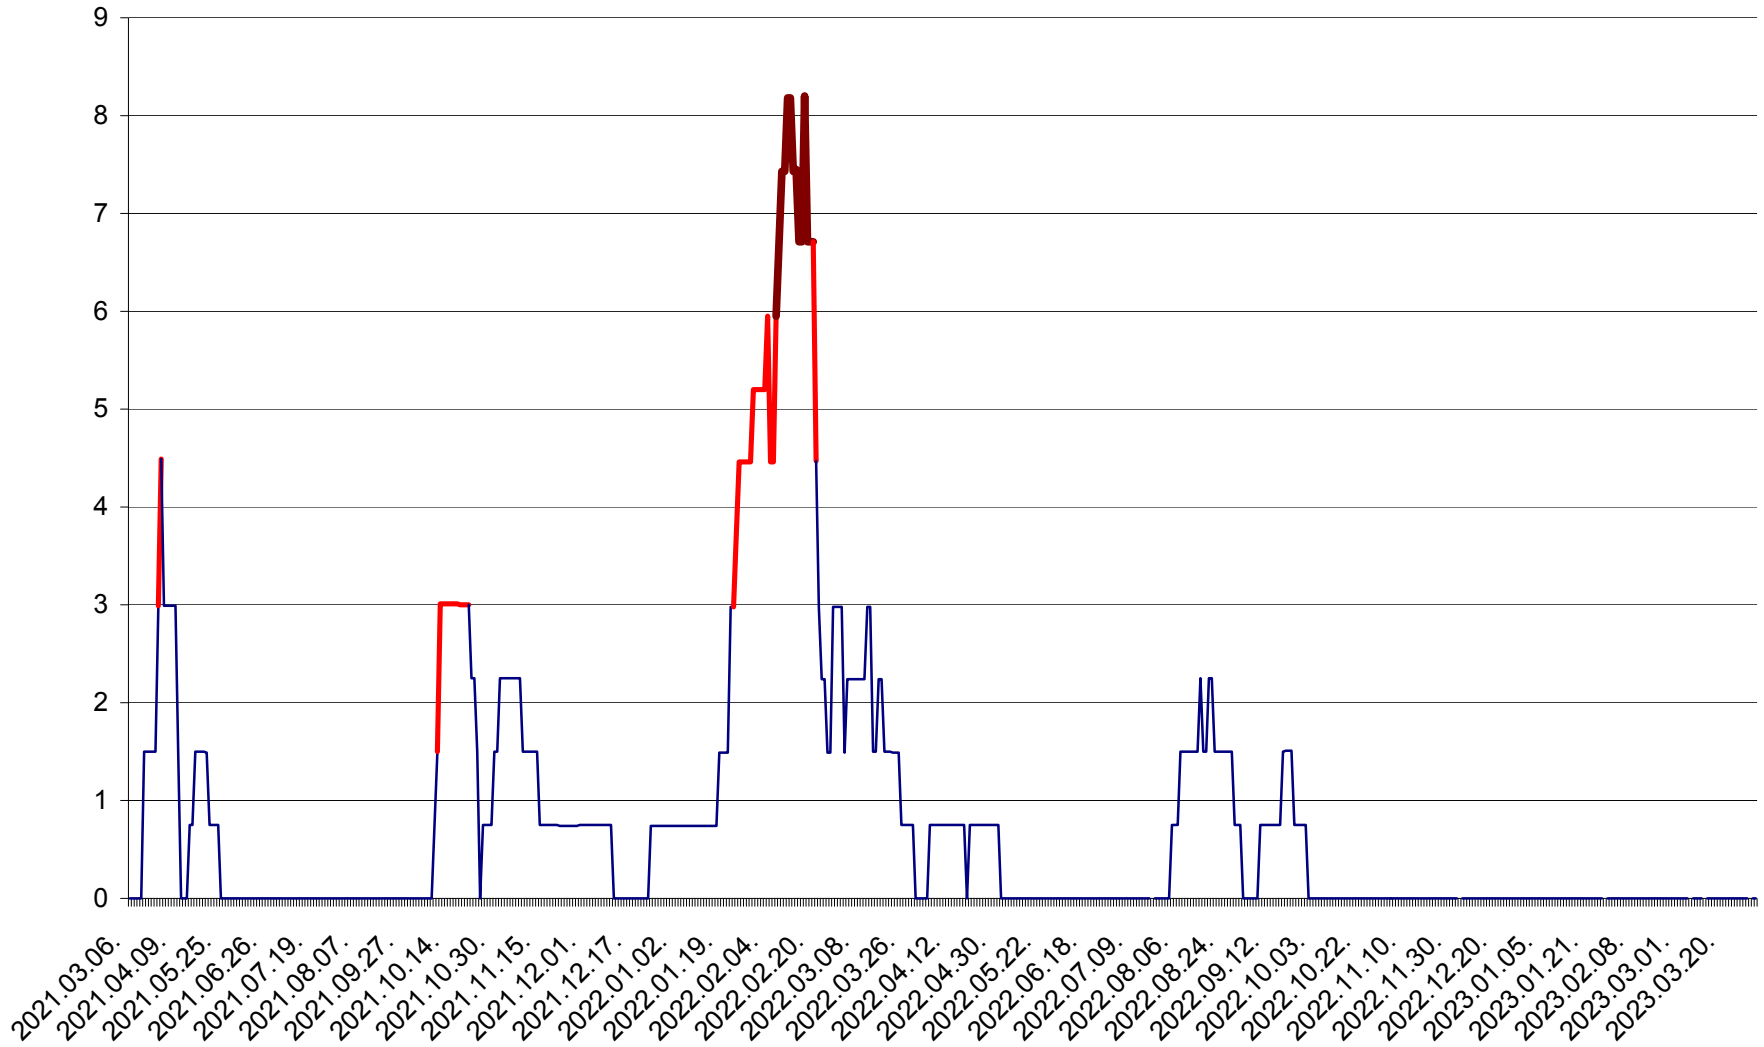

LELICENI - Evolutia incidentei cumulate pe 14 zile la ‰ de locuitori
2021.03.07. - 2023.03.31.

LUETA - Evolutia incidentei cumulate pe 14 zile la ‰ de locuitori
2021.03.07. - 2023.03.31.

LUNCA DE JOS - Evolutia incidentei cumulate pe 14 zile la ‰ de locuitori
2021.03.07. - 2023.03.31.

LUNCA DE SUS - Evolutia incidentei cumulate pe 14 zile la ‰ de locuitori
2021.03.07. - 2023.03.31.

LUPENI - Evolutia incidentei cumulate pe 14 zile la ‰ de locuitori
2021.03.07. - 2023.03.31.

MĂDĂRAȘ - Evolutia incidentei cumulate pe 14 zile la ‰ de locuitori
2021.03.07. - 2023.03.31.

MĂRTINIȘ - Evolutia incidentei cumulate pe 14 zile la ‰ de locuitori
2021.03.07. - 2023.03.31.

MEREȘTI - Evolutia incidentei cumulate pe 14 zile la ‰ de locuitori
2021.03.07. - 2023.03.31.

MUNICIPIUL MIERCUREA-CIUC - Evolutia incidentei cumulate pe 14 zile la ‰ de locuitori
2021.03.07. - 2023.03.31.