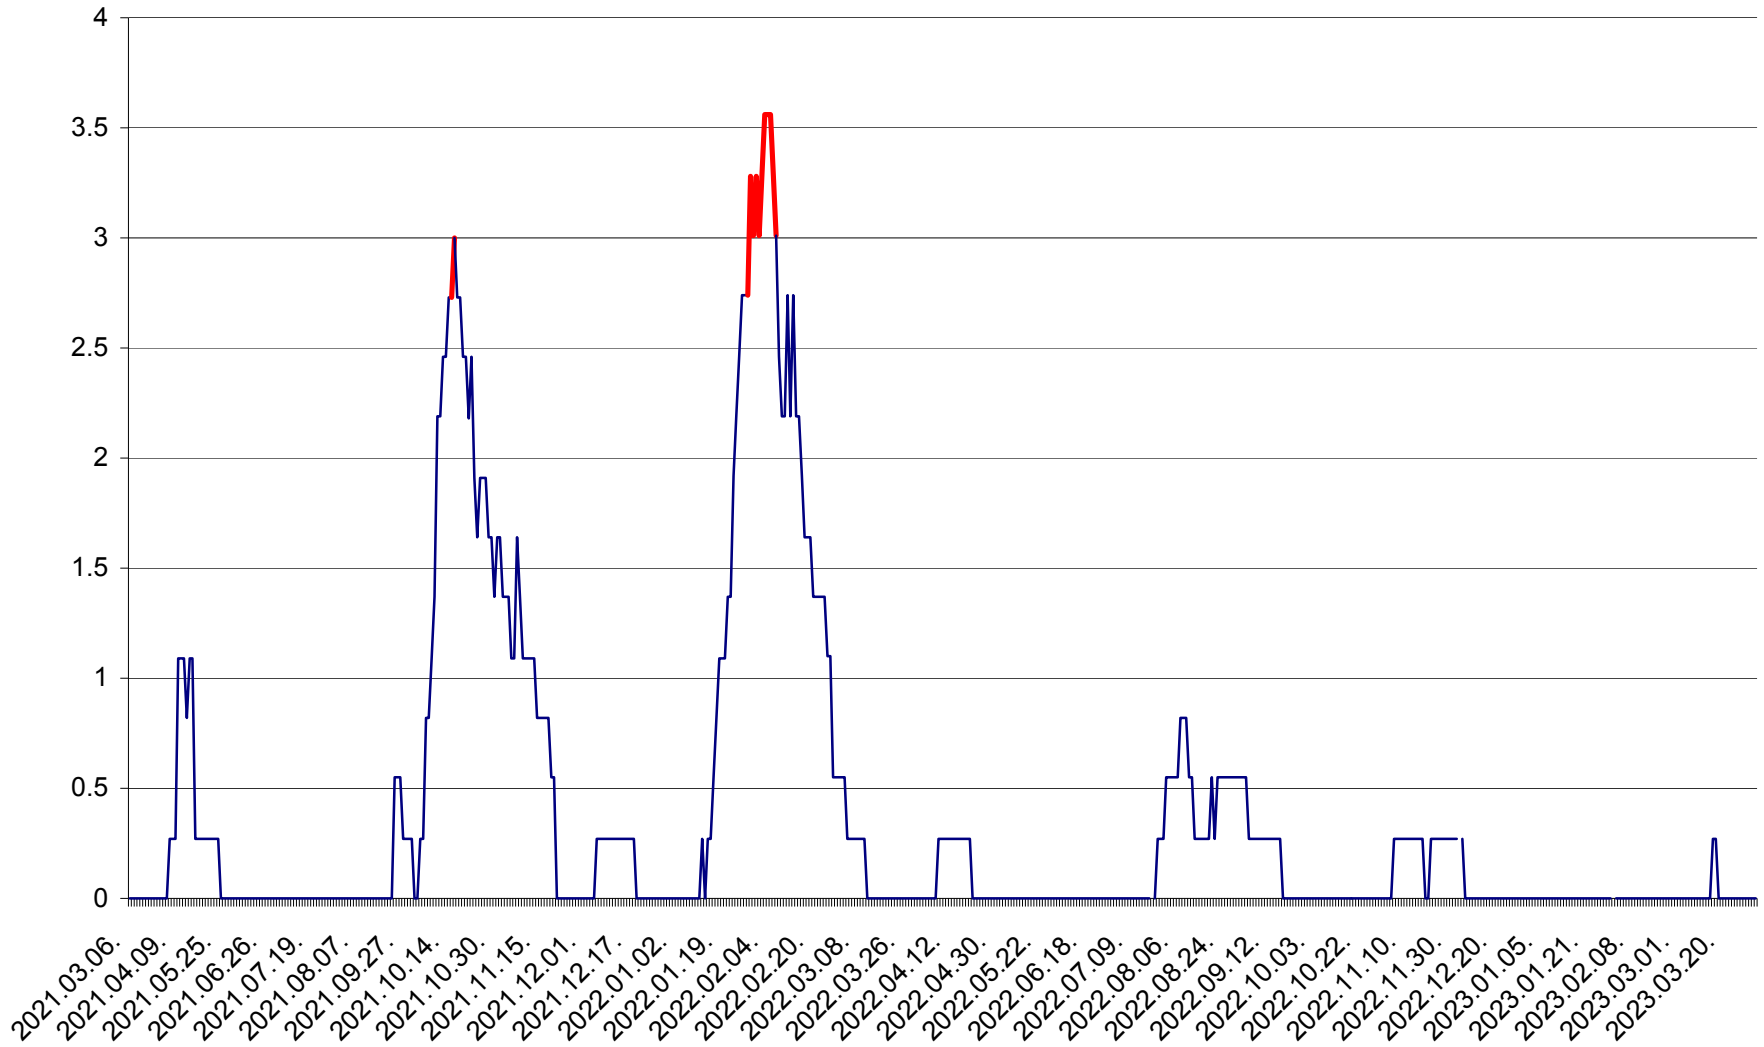

FELICENI - Evolutia incidentei cumulate pe 14 zile la ‰ de locuitori
2021.03.07. - 2023.03.31.

FRUMOASA - Evolutia incidentei cumulate pe 14 zile la ‰ de locuitori
2021.03.07. - 2023.03.31.

GĂLĂUȚAȘ - Evolutia incidentei cumulate pe 14 zile la ‰ de locuitori
2021.03.07. - 2023.03.31.

MUNICIPIUL GHEORGHENI - Evolutia incidentei cumulate pe 14 zile la ‰ de locuitori
2021.03.07. - 2023.03.31.

JOSENI - Evolutia incidentei cumulate pe 14 zile la ‰ de locuitori
2021.03.07. - 2023.03.31.

LĂZAREA - Evolutia incidentei cumulate pe 14 zile la % de locuitori
2021.03.07. - 2023.03.31.

LELICENI - Evolutia incidentei cumulate pe 14 zile la ‰ de locuitori
2021.03.07. - 2023.03.31.

LUETA - Evolutia incidentei cumulate pe 14 zile la ‰ de locuitori
2021.03.07. - 2023.03.31.

LUNCA DE JOS - Evolutia incidentei cumulate pe 14 zile la ‰ de locuitori
2021.03.07. - 2023.03.31.