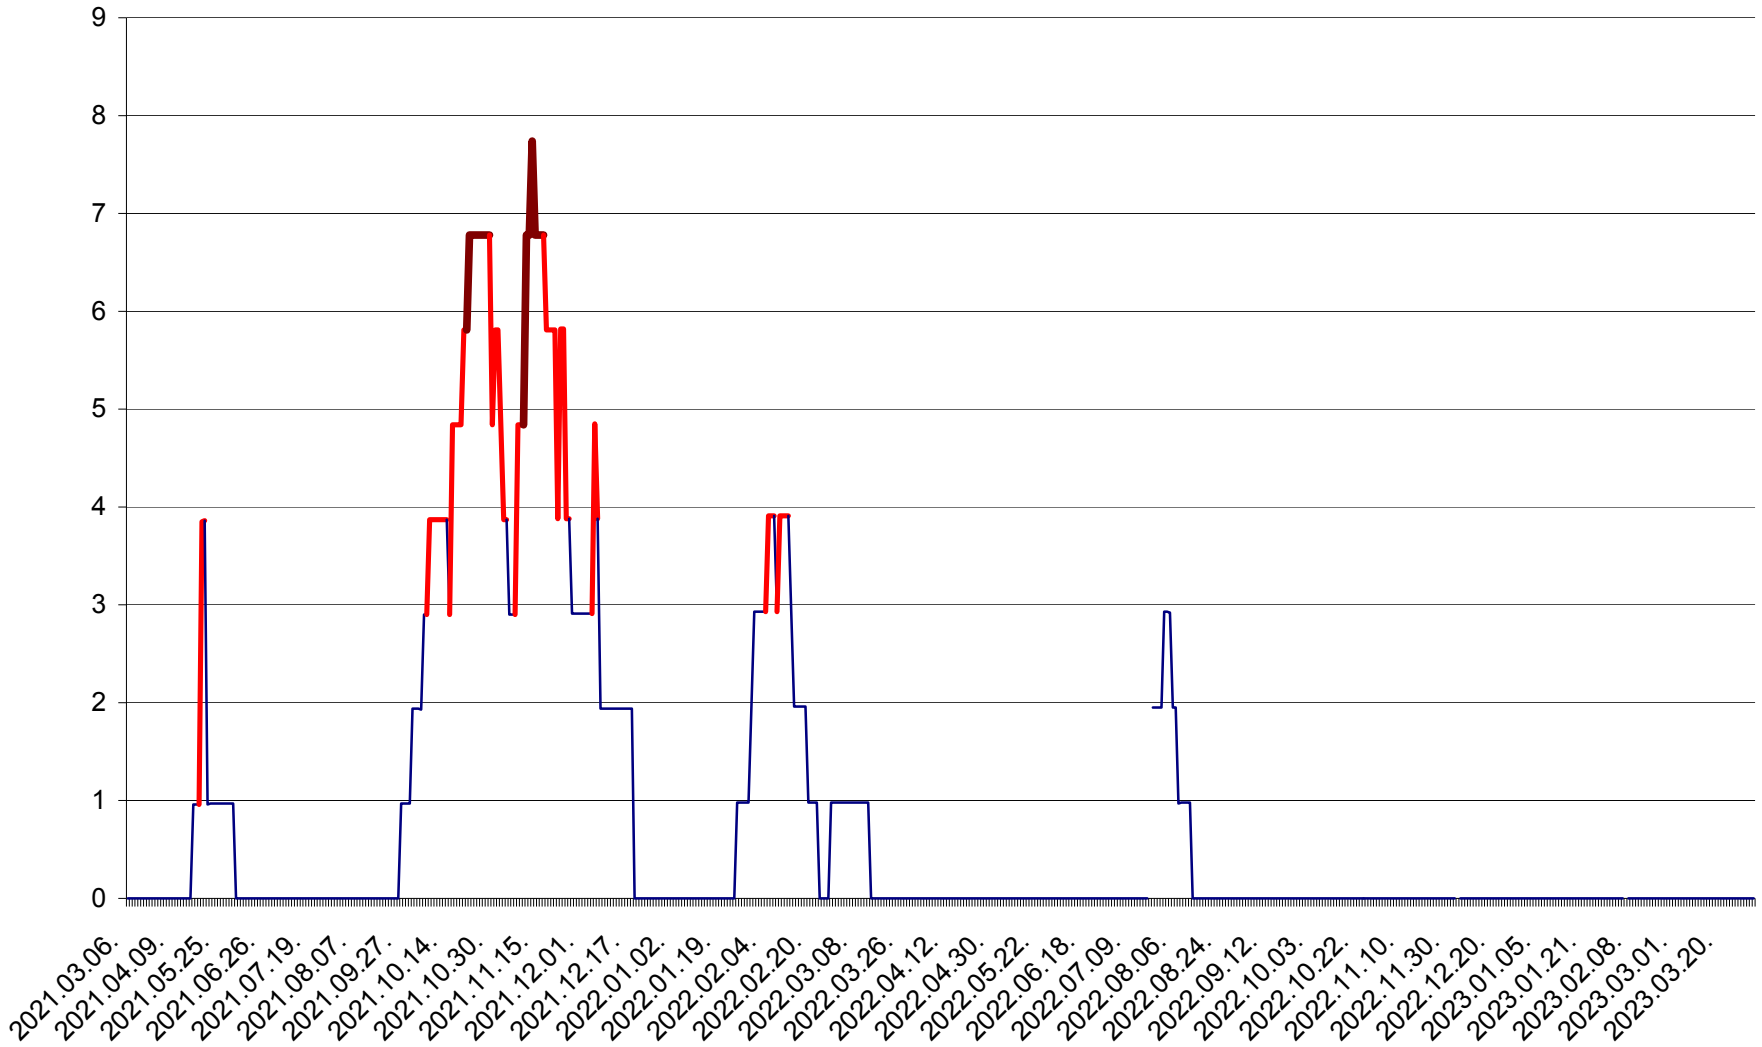

DEALU - Evolutia incidentei cumulate pe 14 zile la ‰ de locuitori
2021.03.07. - 2023.03.31.