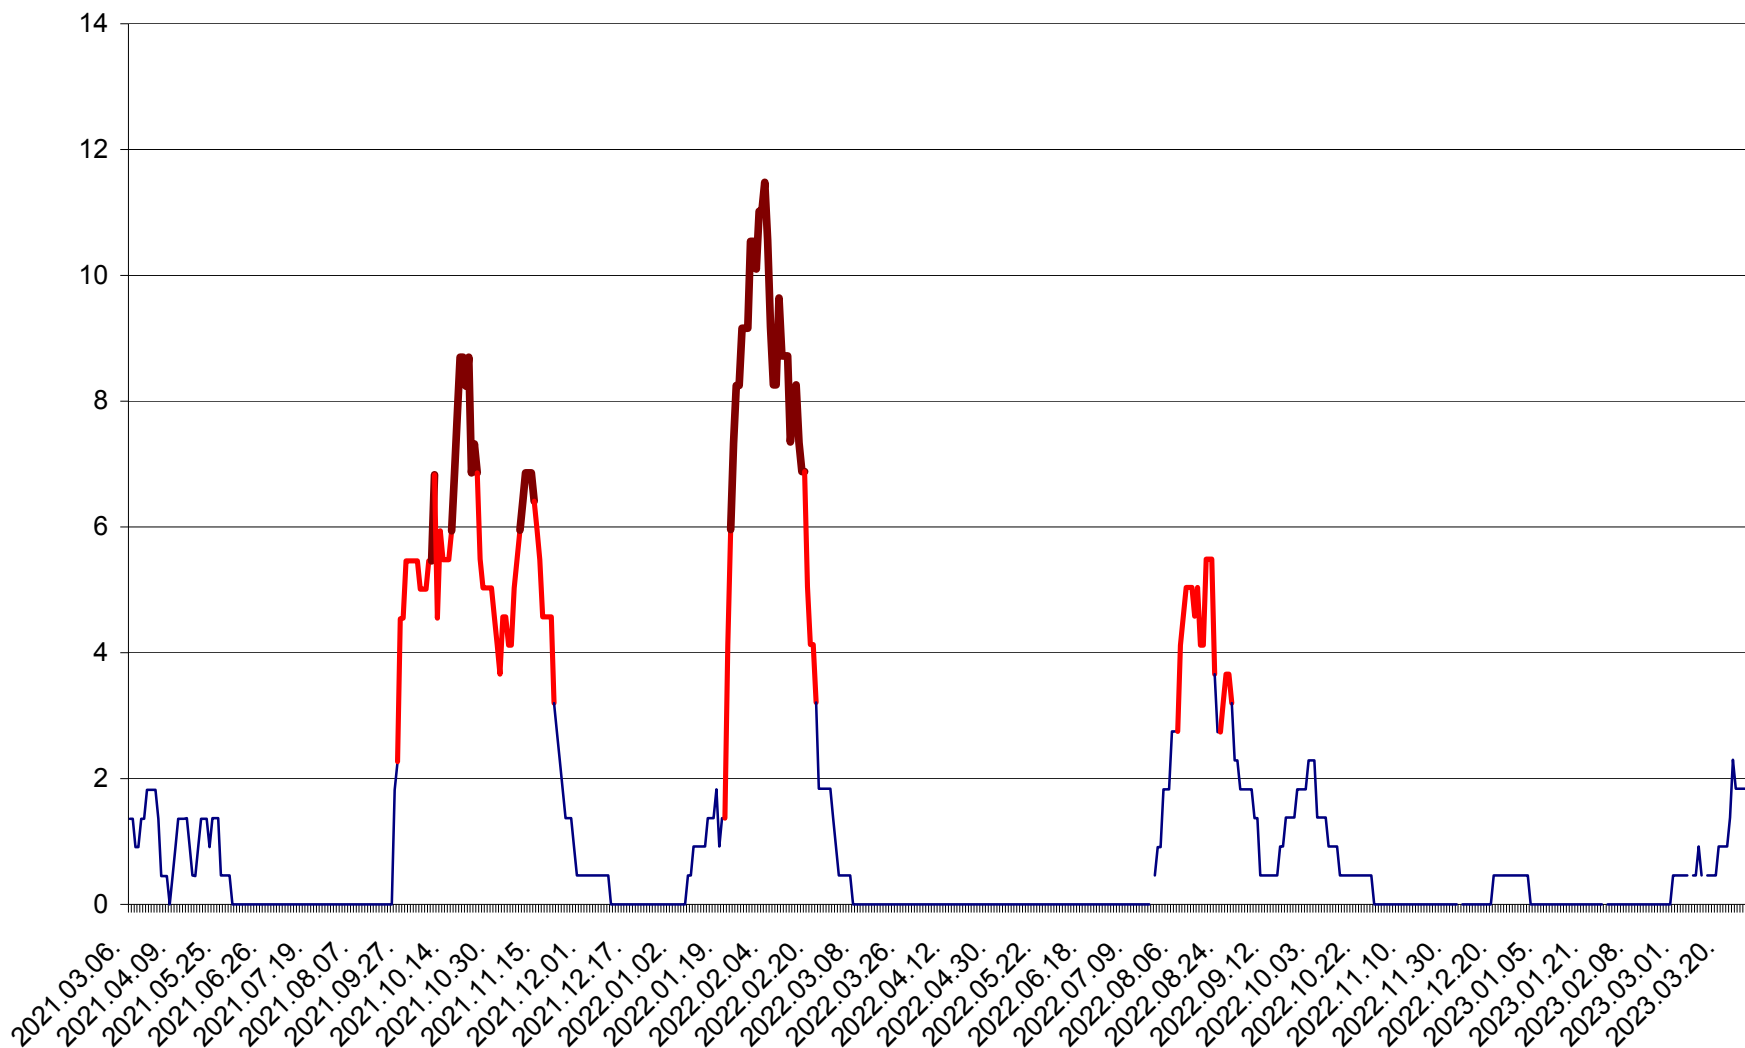

MUNICIPIUL GHEORGHENI - Evolutia incidentei cumulate pe 14 zile la ‰ de locuitori
2021.03.07. - 2023.03.31.

JOSENI - Evolutia incidentei cumulate pe 14 zile la ‰ de locuitori
2021.03.07. - 2023.03.31.

LĂZAREA - Evolutia incidentei cumulate pe 14 zile la % de locuitori
2021.03.07. - 2023.03.31.

LELICENI - Evolutia incidentei cumulate pe 14 zile la ‰ de locuitori
2021.03.07. - 2023.03.31.

LUETA - Evolutia incidentei cumulate pe 14 zile la ‰ de locuitori
2021.03.07. - 2023.03.31.

LUNCA DE JOS - Evolutia incidentei cumulate pe 14 zile la ‰ de locuitori
2021.03.07. - 2023.03.31.

LUNCA DE SUS - Evolutia incidentei cumulate pe 14 zile la ‰ de locuitori
2021.03.07. - 2023.03.31.

LUPENI - Evolutia incidentei cumulate pe 14 zile la ‰ de locuitori
2021.03.07. - 2023.03.31.

MĂDĂRAȘ - Evolutia incidentei cumulate pe 14 zile la ‰ de locuitori
2021.03.07. - 2023.03.31.