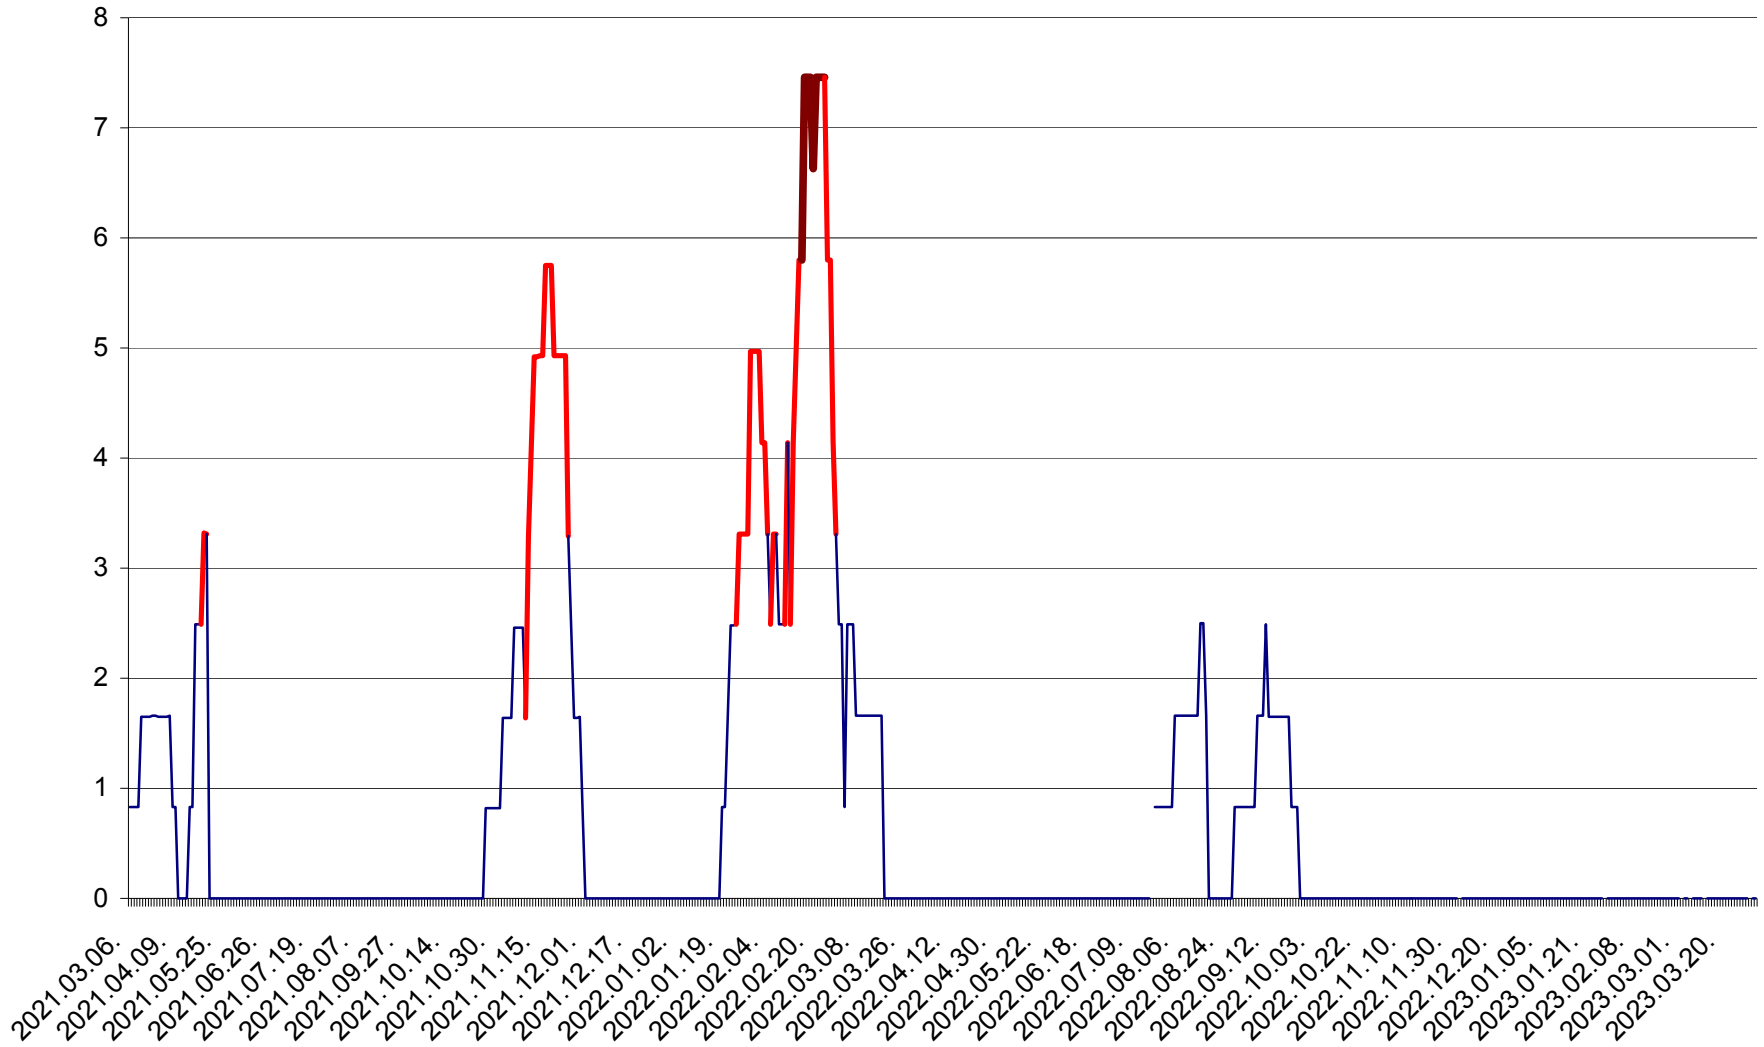

MUNICIPIUL ODORHEIU SECUIESC - Evolutia incidentei cumulate pe 14 zile la ‰ de locuitori
2021.03.07. - 2023.03.31.

PĂULENI-CIUC - Evolutia incidentei cumulate pe 14 zile la ‰ de locuitori
2021.03.07. - 2023.03.31.

PLĂIEȘII DE JOS - Evolutia incidentei cumulate pe 14 zile la ‰ de locuitori
2021.03.07. - 2023.03.31.

PORUMBENI - Evolutia incidentei cumulate pe 14 zile la ‰ de locuitori
2021.03.07. - 2023.03.31.

PRAID - Evolutia incidentei cumulate pe 14 zile la ‰ de locuitori
2021.03.07. - 2023.03.31.

RACU - Evolutia incidentei cumulate pe 14 zile la ‰ de locuitori
2021.03.07. - 2023.03.31.

REMETEA - Evolutia incidentei cumulate pe 14 zile la ‰ de locuitori
2021.03.07. - 2023.03.31.

SĂCEL - Evolutia incidentei cumulate pe 14 zile la ‰ de locuitori
2021.03.07. - 2023.03.31.