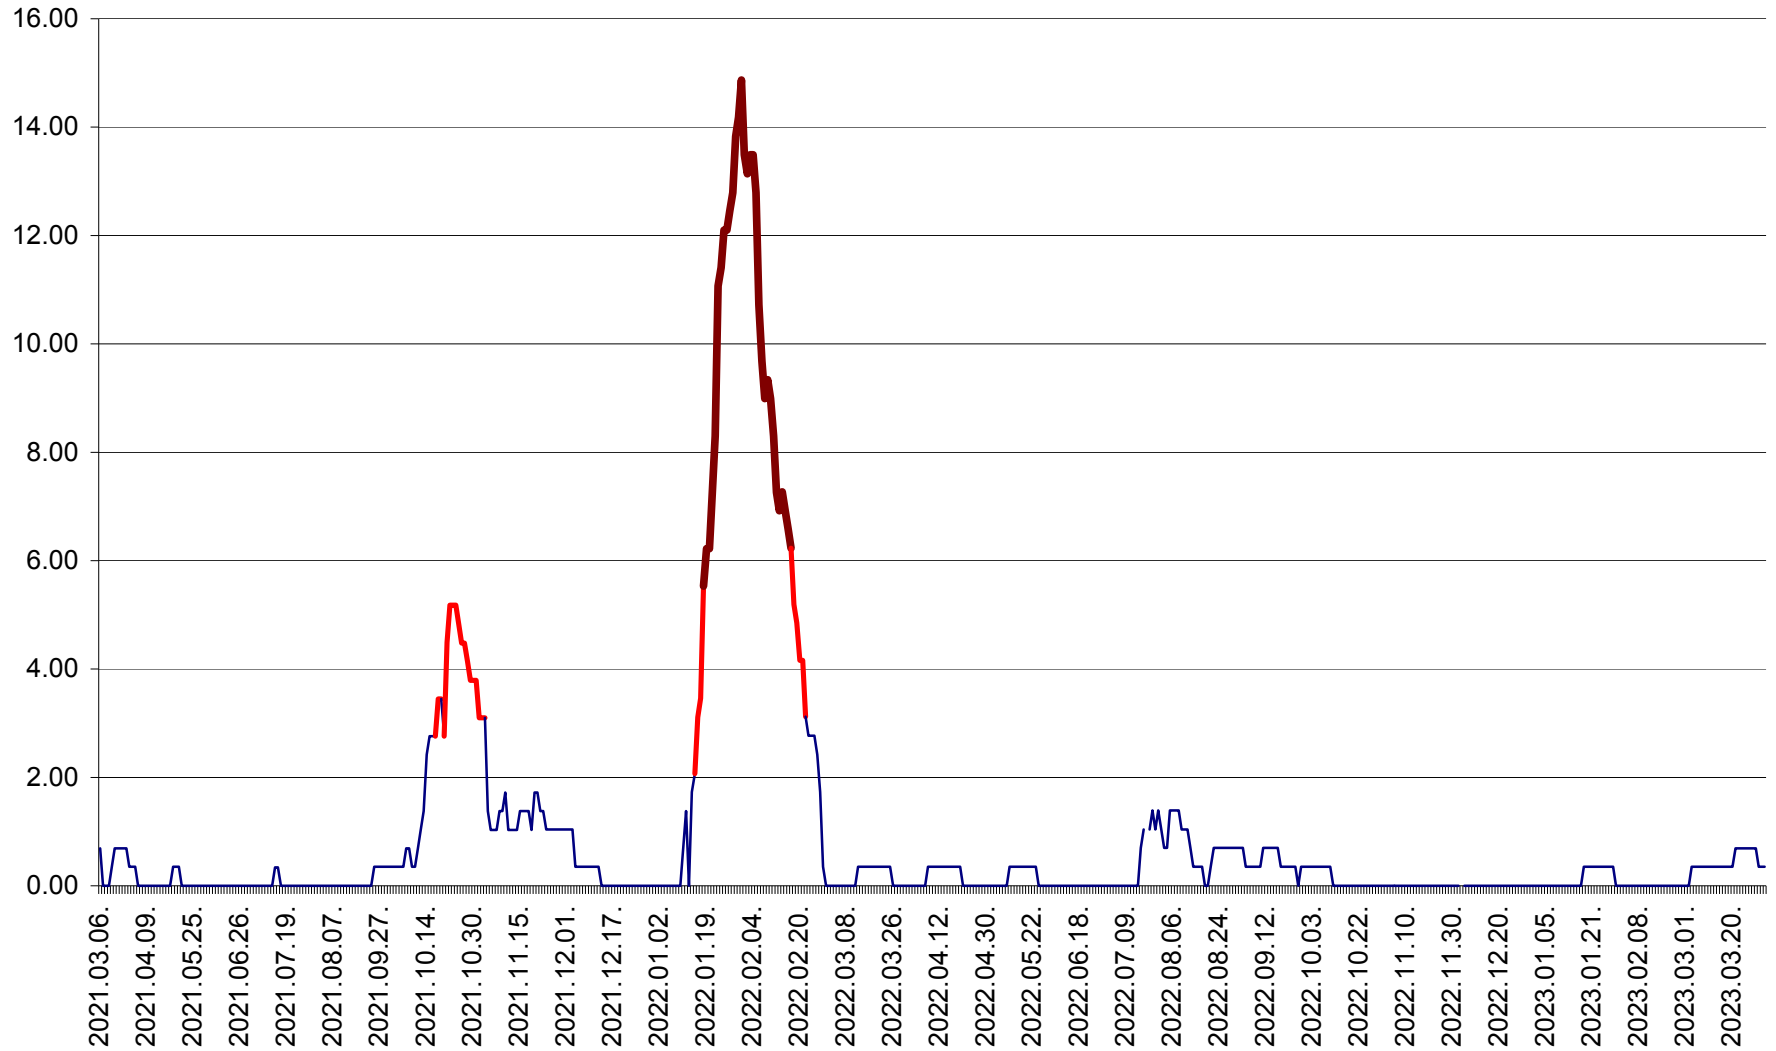

ORAȘ BĂLAN - Evoluția incidenței cumulate pe 14 zile la ‰ de locuitori
2021.03.07. - 2023.03.31.

BILBOR - Evolutia incidentei cumulate pe 14 zile la ‰ de locuitori
2021.03.07. - 2023.03.31.

ORAȘ BORSEC - Evolutia incidentei cumulate pe 14 zile la ‰ de locuitori
2021.03.07. - 2023.03.31.

BRĂDEȘTI - Evolutia incidentei cumulate pe 14 zile la ‰ de locuitori
2021.03.07. - 2023.03.31.

CĂPÂLNIȚA - Evoluția incidenței cumulate pe 14 zile la ‰ de locuitori
2021.03.07. - 2023.03.31.

CÂRȚA - Evolutia incidentei cumulate pe 14 zile la ‰ de locuitori
2021.03.07. - 2023.03.31.

CICEU - Evolutia incidentei cumulate pe 14 zile la ‰ de locuitori
2021.03.07. - 2023.03.31.

CIUCSÂNGEORGIU - Evolutia incidentei cumulate pe 14 zile la ‰ de locuitori
2021.03.07. - 2023.03.31.

CIUMANI - Evolutia incidentei cumulate pe 14 zile la ‰ de locuitori
2021.03.07. - 2023.03.31.

CORBU - Evolutia incidentei cumulate pe 14 zile la ‰ de locuitori
2021.03.07. - 2023.03.31.

CORUND - Evolutia incidentei cumulate pe 14 zile la ‰ de locuitori
2021.03.07. - 2023.03.31.

COZMENI - Evolutia incidentei cumulate pe 14 zile la ‰ de locuitori
2021.03.07. - 2023.03.31.