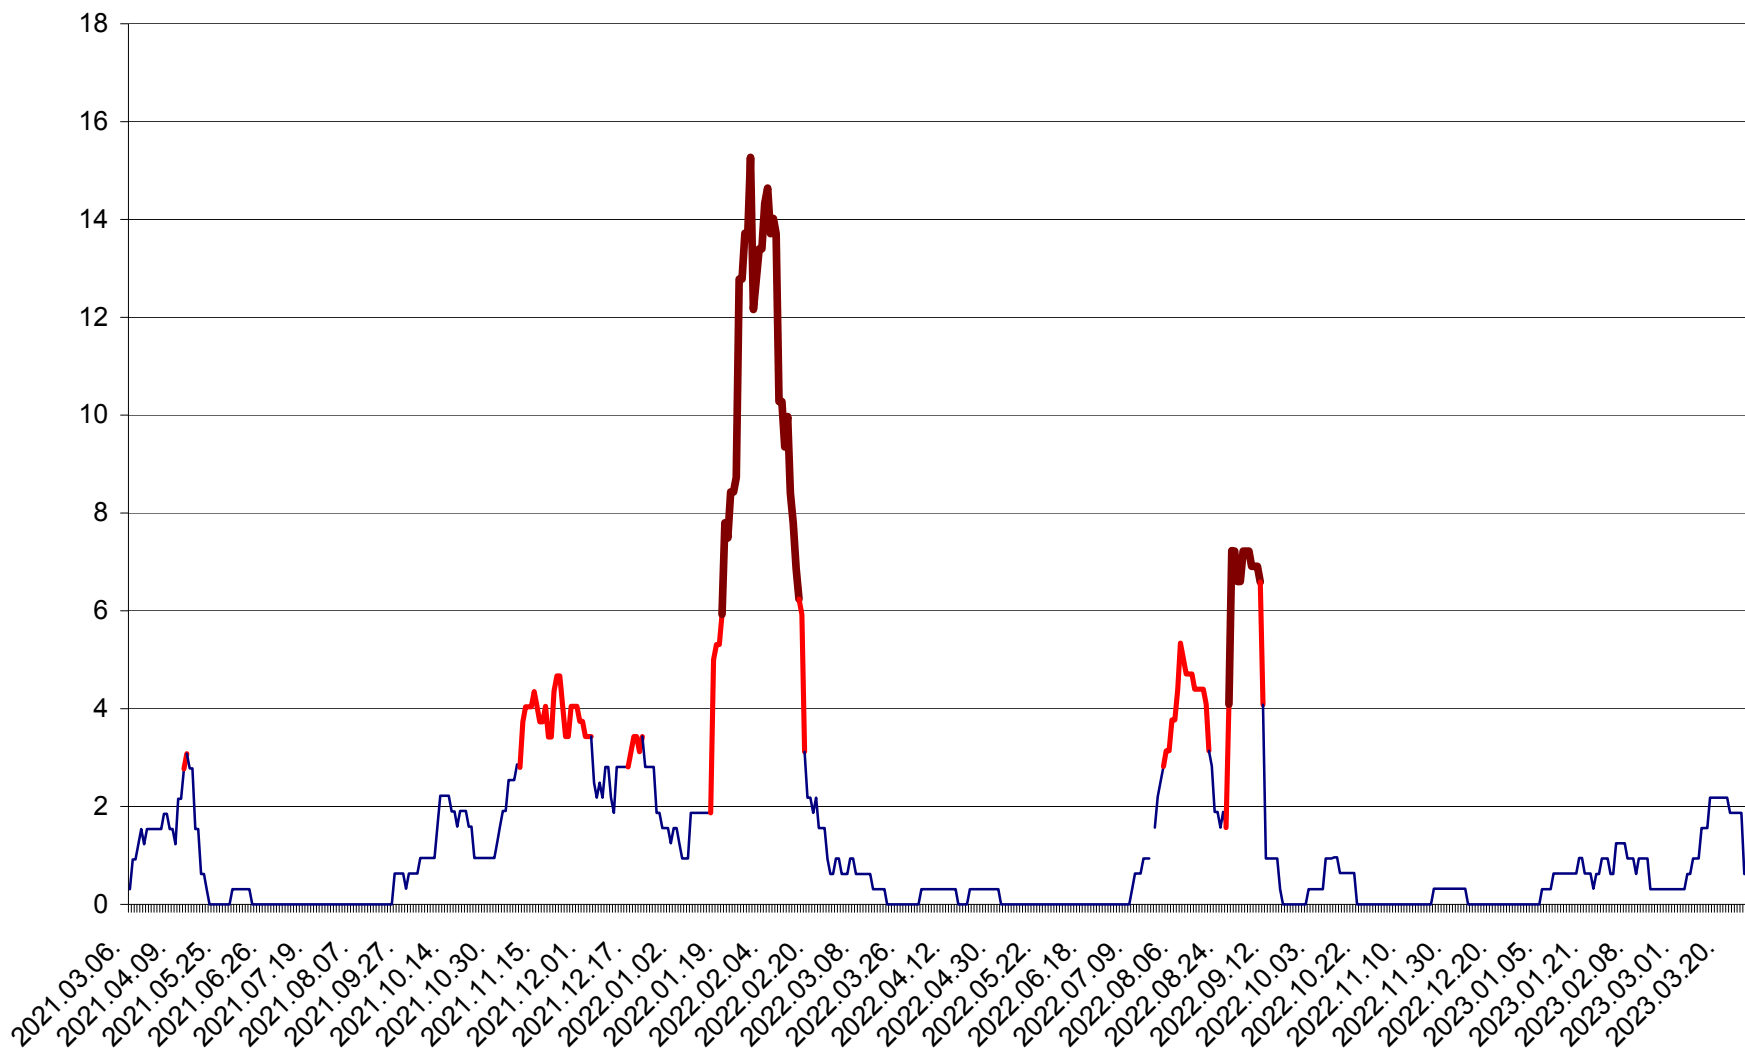

TUȘNAD - Evolutia incidentei cumulate pe 14 zile la ‰ de locuitori
2021.03.07. - 2023.03.31.