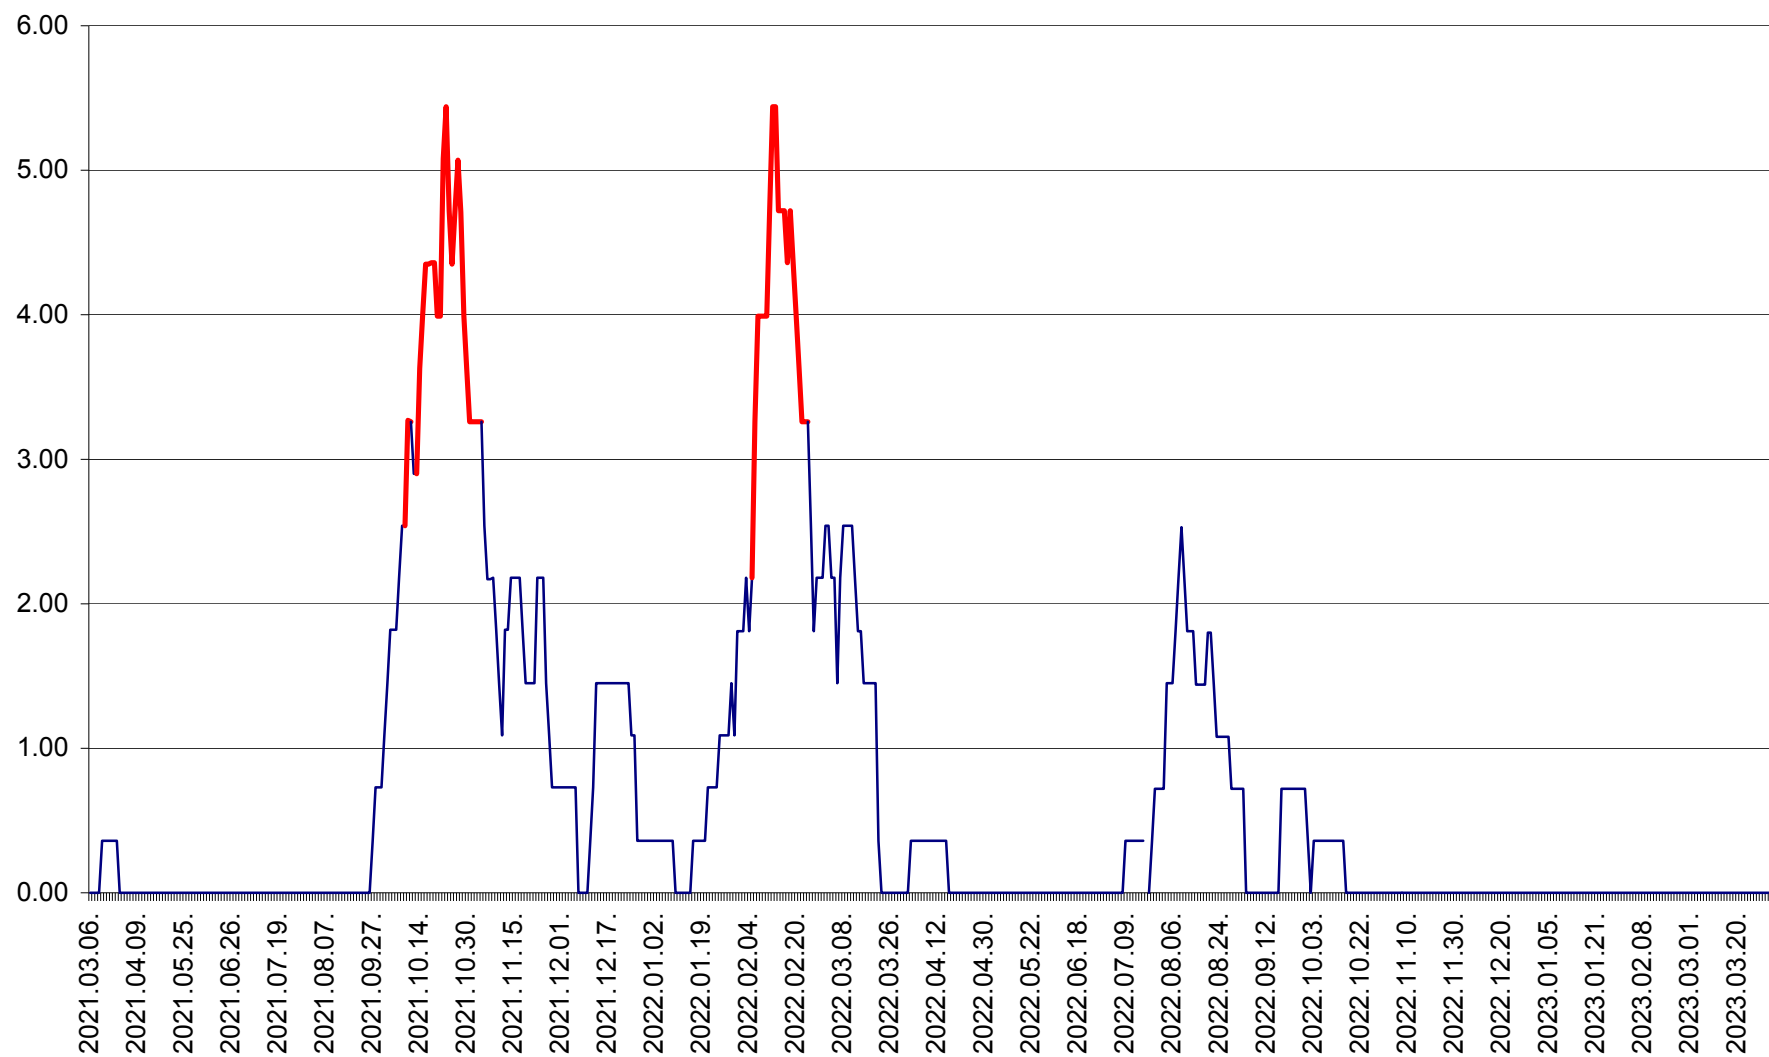

ATID - Evolutia incidentei cumulate pe 14 zile la ‰ de locuitori
2021.03.07. - 2023.03.31.

AVRĂMEȘTI - Evolutia incidentei cumulate pe 14 zile la ‰ de locuitori
2021.03.07. - 2023.03.31.

ORAȘ BĂILE TUȘNAD - Evoluția incidenței cumulate pe 14 zile la ‰ de locuitori
2021.03.07. - 2023.03.31.

ORAȘ BĂLAN - Evoluția incidenței cumulate pe 14 zile la ‰ de locuitori
2021.03.07. - 2023.03.31.

BILBOR - Evolutia incidentei cumulate pe 14 zile la ‰ de locuitori
2021.03.07. - 2023.03.31.

ORAȘ BORSEC - Evolutia incidentei cumulate pe 14 zile la ‰ de locuitori
2021.03.07. - 2023.03.31.

BRĂDEȘTI - Evolutia incidentei cumulate pe 14 zile la ‰ de locuitori
2021.03.07. - 2023.03.31.

CĂPÂLNIȚA - Evoluția incidenței cumulate pe 14 zile la ‰ de locuitori
2021.03.07. - 2023.03.31.

CÂRȚA - Evolutia incidentei cumulate pe 14 zile la ‰ de locuitori
2021.03.07. - 2023.03.31.