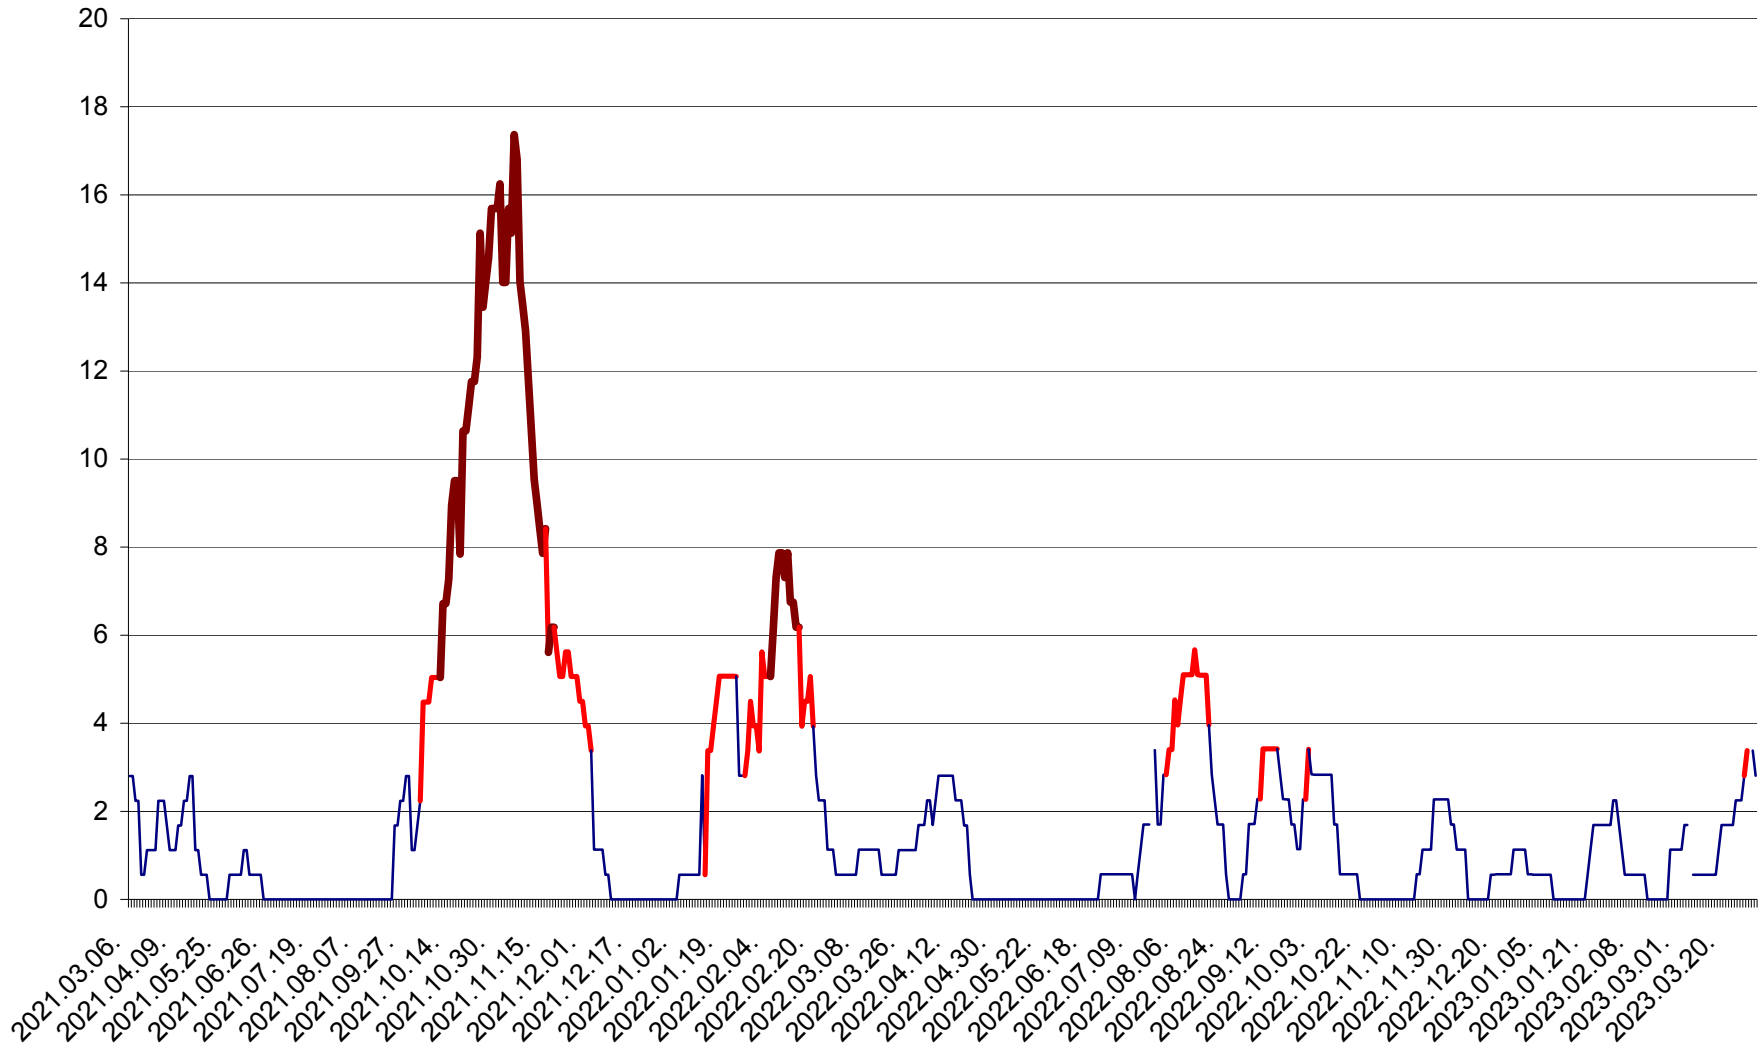

SÂNSIMION - Evolutia incidentei cumulate pe 14 zile la ‰ de locuitori
2021.03.07. - 2023.03.31.

SÂNTIMBRU - Evolutia incidentei cumulate pe 14 zile la ‰ de locuitori
2021.03.07. - 2023.03.31.

SĂRMAȘ - Evolutia incidentei cumulate pe 14 zile la ‰ de locuitori
2021.03.07. - 2023.03.31.

SATU MARE - Evolutia incidentei cumulate pe 14 zile la ‰ de locuitori
2021.03.07. - 2023.03.31.

SECUIENI - Evolutia incidentei cumulate pe 14 zile la ‰ de locuitori
2021.03.07. - 2023.03.31.

SICULENI - Evolutia incidentei cumulate pe 14 zile la ‰ de locuitori
2021.03.07. - 2023.03.31.

ȘIMONEȘTI - Evolutia incidentei cumulate pe 14 zile la ‰ de locuitori
2021.03.07. - 2023.03.31.

SUBCETATE - Evolutia incidentei cumulate pe 14 zile la ‰ de locuitori
2021.03.07. - 2023.03.31.

SUSENI - Evolutia incidentei cumulate pe 14 zile la ‰ de locuitori
2021.03.07. - 2023.03.31.