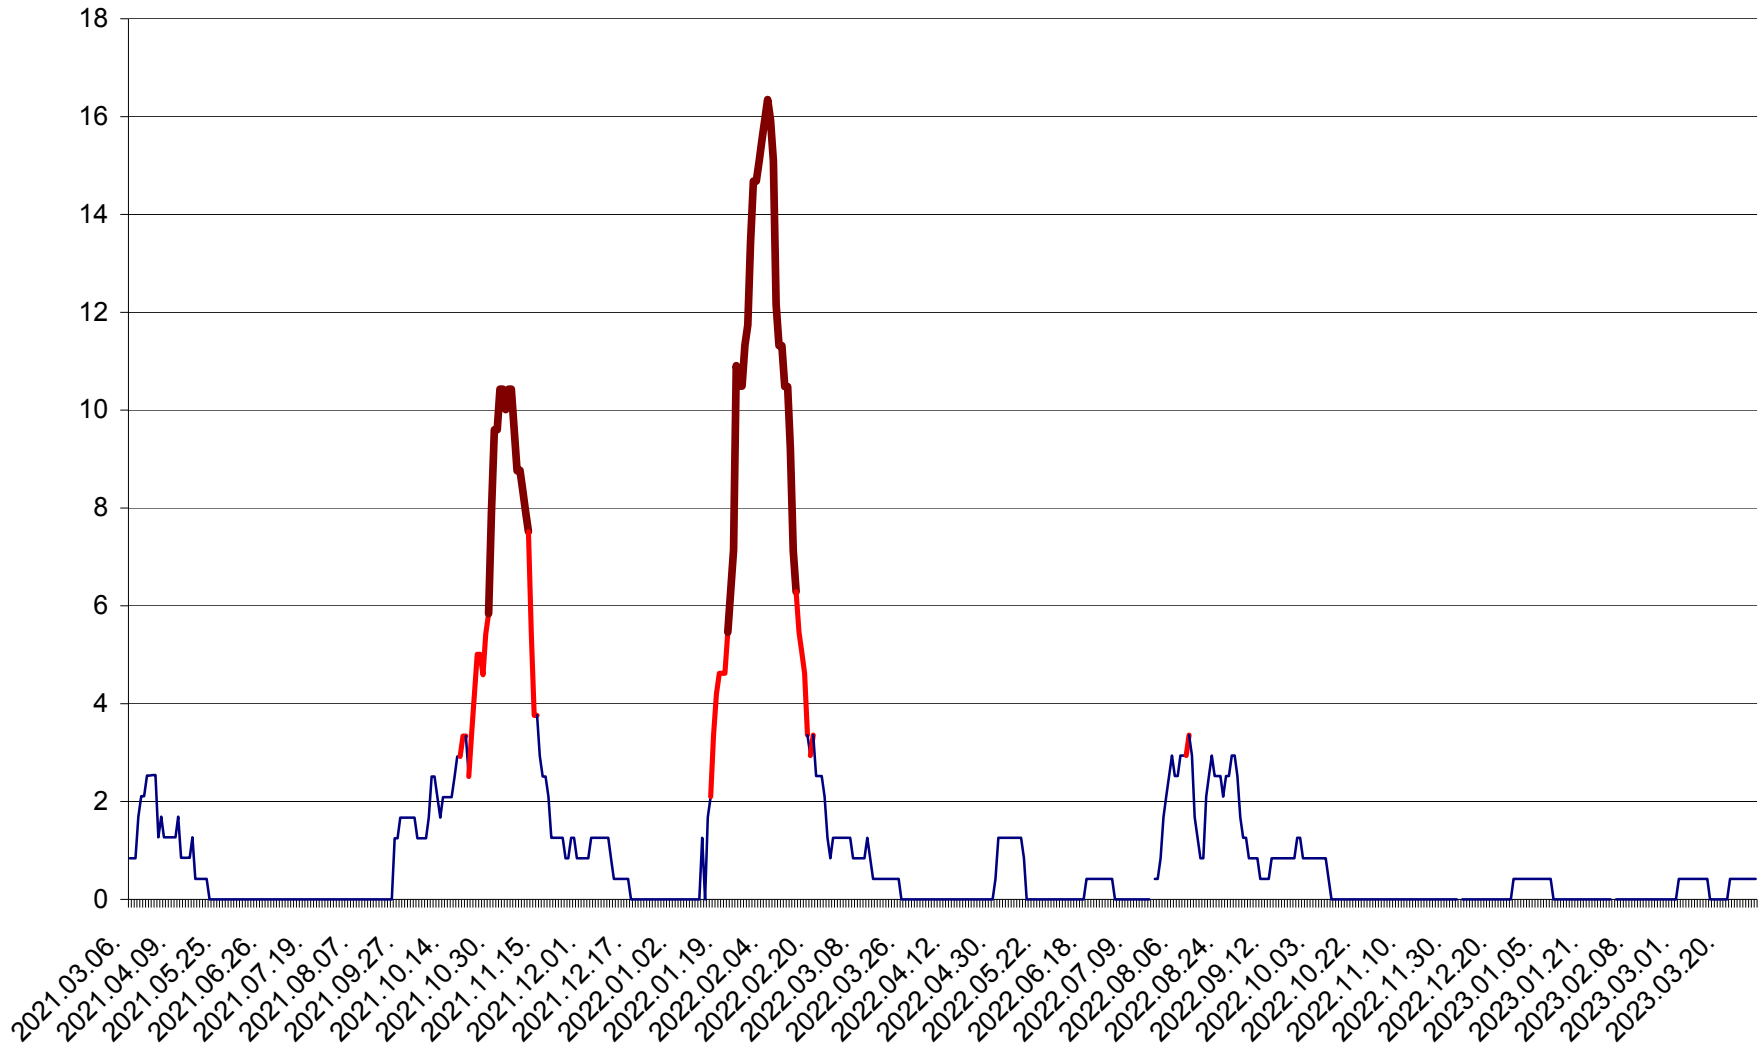

FELICENI - Evolutia incidentei cumulate pe 14 zile la ‰ de locuitori
2021.03.07. - 2023.03.31.

FRUMOASA - Evolutia incidentei cumulate pe 14 zile la ‰ de locuitori
2021.03.07. - 2023.03.31.

GĂLĂUȚAȘ - Evolutia incidentei cumulate pe 14 zile la ‰ de locuitori
2021.03.07. - 2023.03.31.

MUNICIPIUL GHEORGHENI - Evolutia incidentei cumulate pe 14 zile la ‰ de locuitori
2021.03.07. - 2023.03.31.

JOSENI - Evolutia incidentei cumulate pe 14 zile la ‰ de locuitori
2021.03.07. - 2023.03.31.

LĂZAREA - Evolutia incidentei cumulate pe 14 zile la % de locuitori
2021.03.07. - 2023.03.31.

LELICENI - Evolutia incidentei cumulate pe 14 zile la ‰ de locuitori
2021.03.07. - 2023.03.31.

LUETA - Evolutia incidentei cumulate pe 14 zile la ‰ de locuitori
2021.03.07. - 2023.03.31.

LUNCA DE JOS - Evolutia incidentei cumulate pe 14 zile la ‰ de locuitori
2021.03.07. - 2023.03.31.