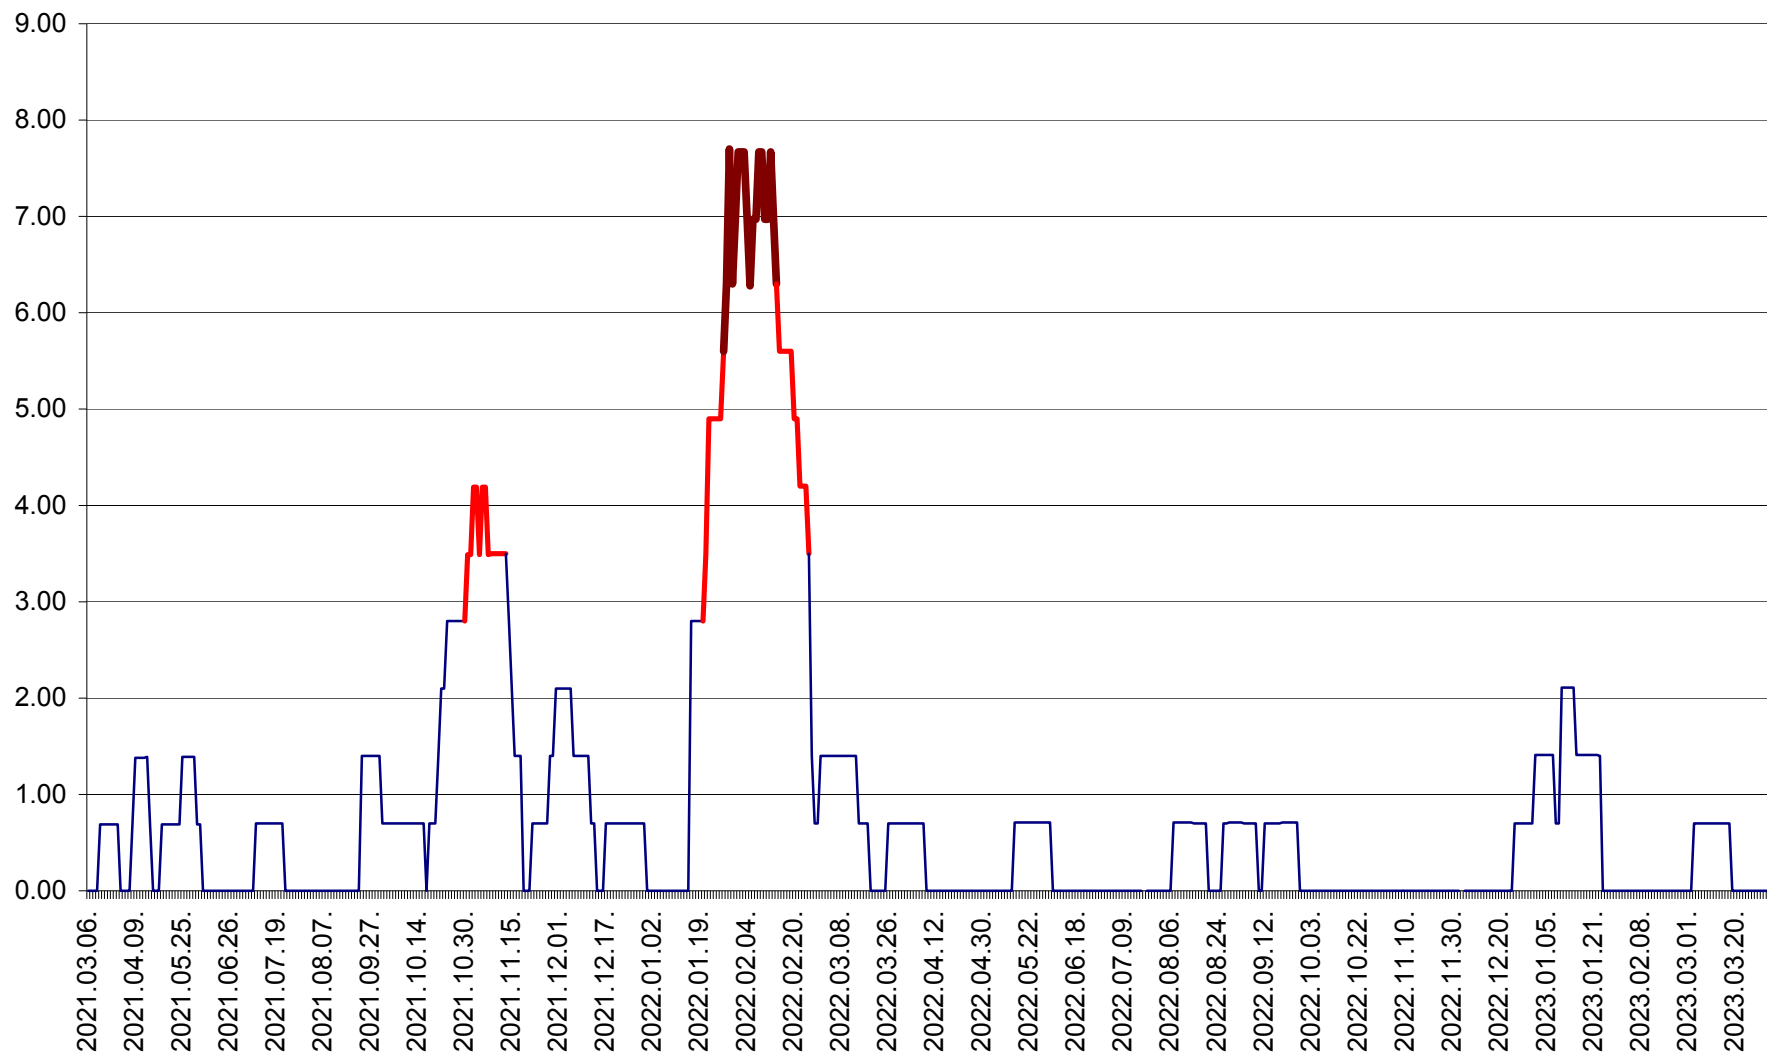

ORAȘ BĂLAN - Evoluția incidenței cumulate pe 14 zile la ‰ de locuitori
2021.03.07. - 2023.03.31.

BILBOR - Evolutia incidentei cumulate pe 14 zile la ‰ de locuitori
2021.03.07. - 2023.03.31.

ORAȘ BORSEC - Evolutia incidentei cumulate pe 14 zile la ‰ de locuitori
2021.03.07. - 2023.03.31.

BRĂDEȘTI - Evolutia incidentei cumulate pe 14 zile la ‰ de locuitori
2021.03.07. - 2023.03.31.

CĂPÂLNIȚA - Evoluția incidenței cumulate pe 14 zile la ‰ de locuitori
2021.03.07. - 2023.03.31.

CÂRȚA - Evolutia incidentei cumulate pe 14 zile la ‰ de locuitori
2021.03.07. - 2023.03.31.

CICEU - Evolutia incidentei cumulate pe 14 zile la ‰ de locuitori
2021.03.07. - 2023.03.31.

CIUCSÂNGEORGIU - Evolutia incidentei cumulate pe 14 zile la ‰ de locuitori
2021.03.07. - 2023.03.31.

CIUMANI - Evolutia incidentei cumulate pe 14 zile la ‰ de locuitori
2021.03.07. - 2023.03.31.

CORBU - Evolutia incidentei cumulate pe 14 zile la ‰ de locuitori
2021.03.07. - 2023.03.31.

CORUND - Evolutia incidentei cumulate pe 14 zile la ‰ de locuitori
2021.03.07. - 2023.03.31.

COZMENI - Evolutia incidentei cumulate pe 14 zile la ‰ de locuitori
2021.03.07. - 2023.03.31.