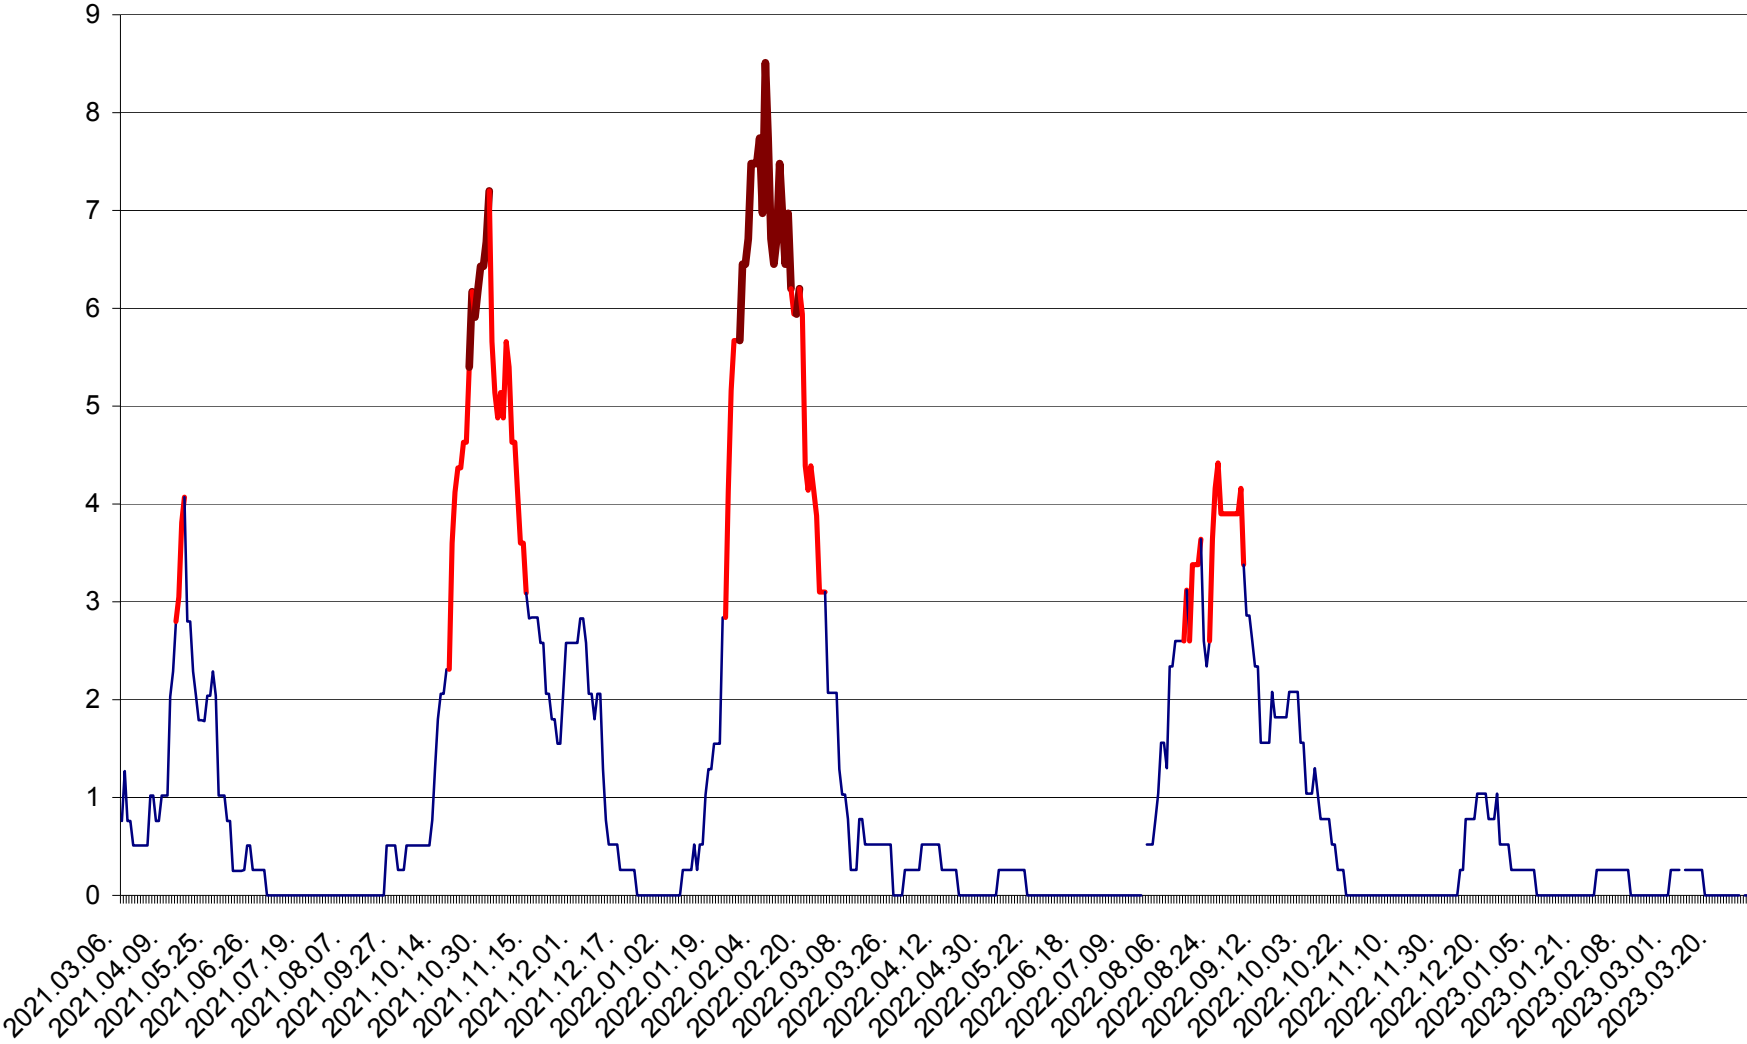

SÂNSIMION - Evolutia incidentei cumulate pe 14 zile la ‰ de locuitori
2021.03.07. - 2023.03.31.

SÂNTIMBRU - Evolutia incidentei cumulate pe 14 zile la ‰ de locuitori
2021.03.07. - 2023.03.31.

SĂRMAȘ - Evolutia incidentei cumulate pe 14 zile la ‰ de locuitori
2021.03.07. - 2023.03.31.

SATU MARE - Evolutia incidentei cumulate pe 14 zile la ‰ de locuitori
2021.03.07. - 2023.03.31.

SECUIENI - Evolutia incidentei cumulate pe 14 zile la ‰ de locuitori
2021.03.07. - 2023.03.31.

SICULENI - Evolutia incidentei cumulate pe 14 zile la ‰ de locuitori
2021.03.07. - 2023.03.31.

ȘIMONEȘTI - Evolutia incidentei cumulate pe 14 zile la ‰ de locuitori
2021.03.07. - 2023.03.31.

SUBCETATE - Evolutia incidentei cumulate pe 14 zile la ‰ de locuitori
2021.03.07. - 2023.03.31.

SUSENI - Evolutia incidentei cumulate pe 14 zile la ‰ de locuitori
2021.03.07. - 2023.03.31.