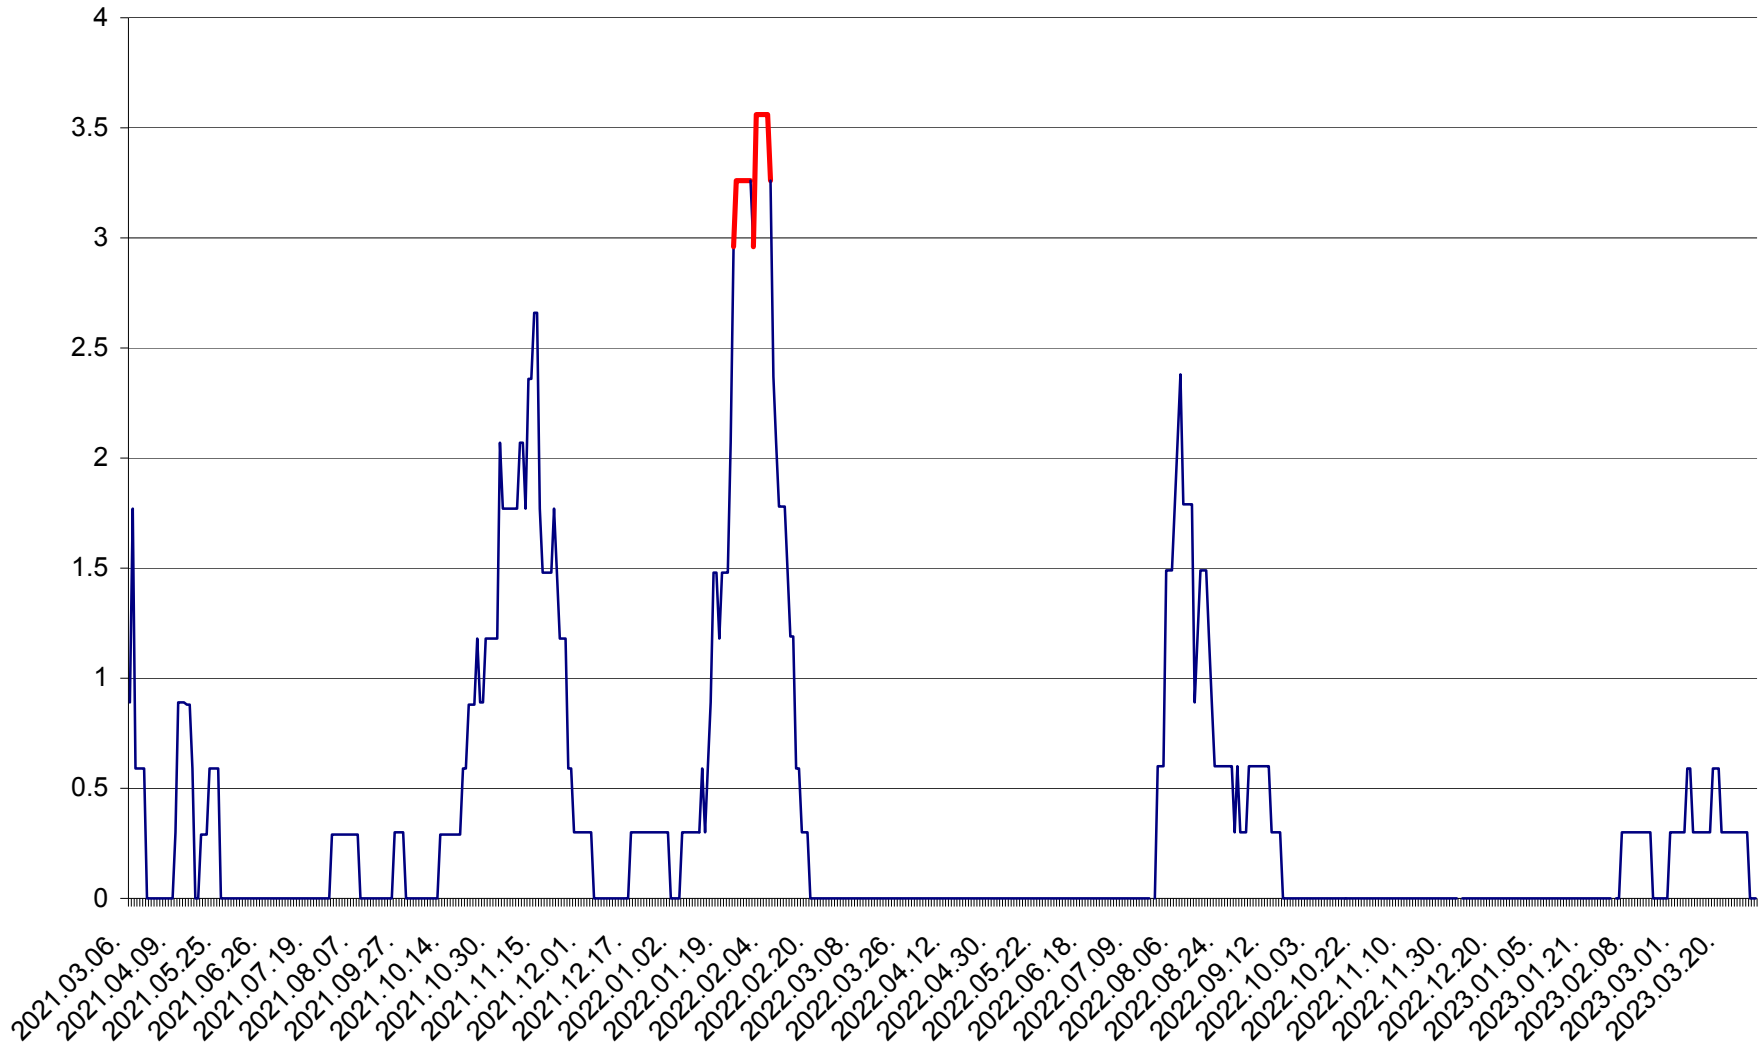

MUNICIPIUL GHEORGHENI - Evolutia incidentei cumulate pe 14 zile la ‰ de locuitori
2021.03.07. - 2023.03.31.

JOSENI - Evolutia incidentei cumulate pe 14 zile la ‰ de locuitori
2021.03.07. - 2023.03.31.

LĂZAREA - Evolutia incidentei cumulate pe 14 zile la % de locuitori
2021.03.07. - 2023.03.31.

LELICENI - Evolutia incidentei cumulate pe 14 zile la ‰ de locuitori
2021.03.07. - 2023.03.31.

LUETA - Evolutia incidentei cumulate pe 14 zile la ‰ de locuitori
2021.03.07. - 2023.03.31.

LUNCA DE JOS - Evolutia incidentei cumulate pe 14 zile la ‰ de locuitori
2021.03.07. - 2023.03.31.

LUNCA DE SUS - Evolutia incidentei cumulate pe 14 zile la ‰ de locuitori
2021.03.07. - 2023.03.31.

LUPENI - Evolutia incidentei cumulate pe 14 zile la ‰ de locuitori
2021.03.07. - 2023.03.31.

MĂDĂRAȘ - Evolutia incidentei cumulate pe 14 zile la ‰ de locuitori
2021.03.07. - 2023.03.31.