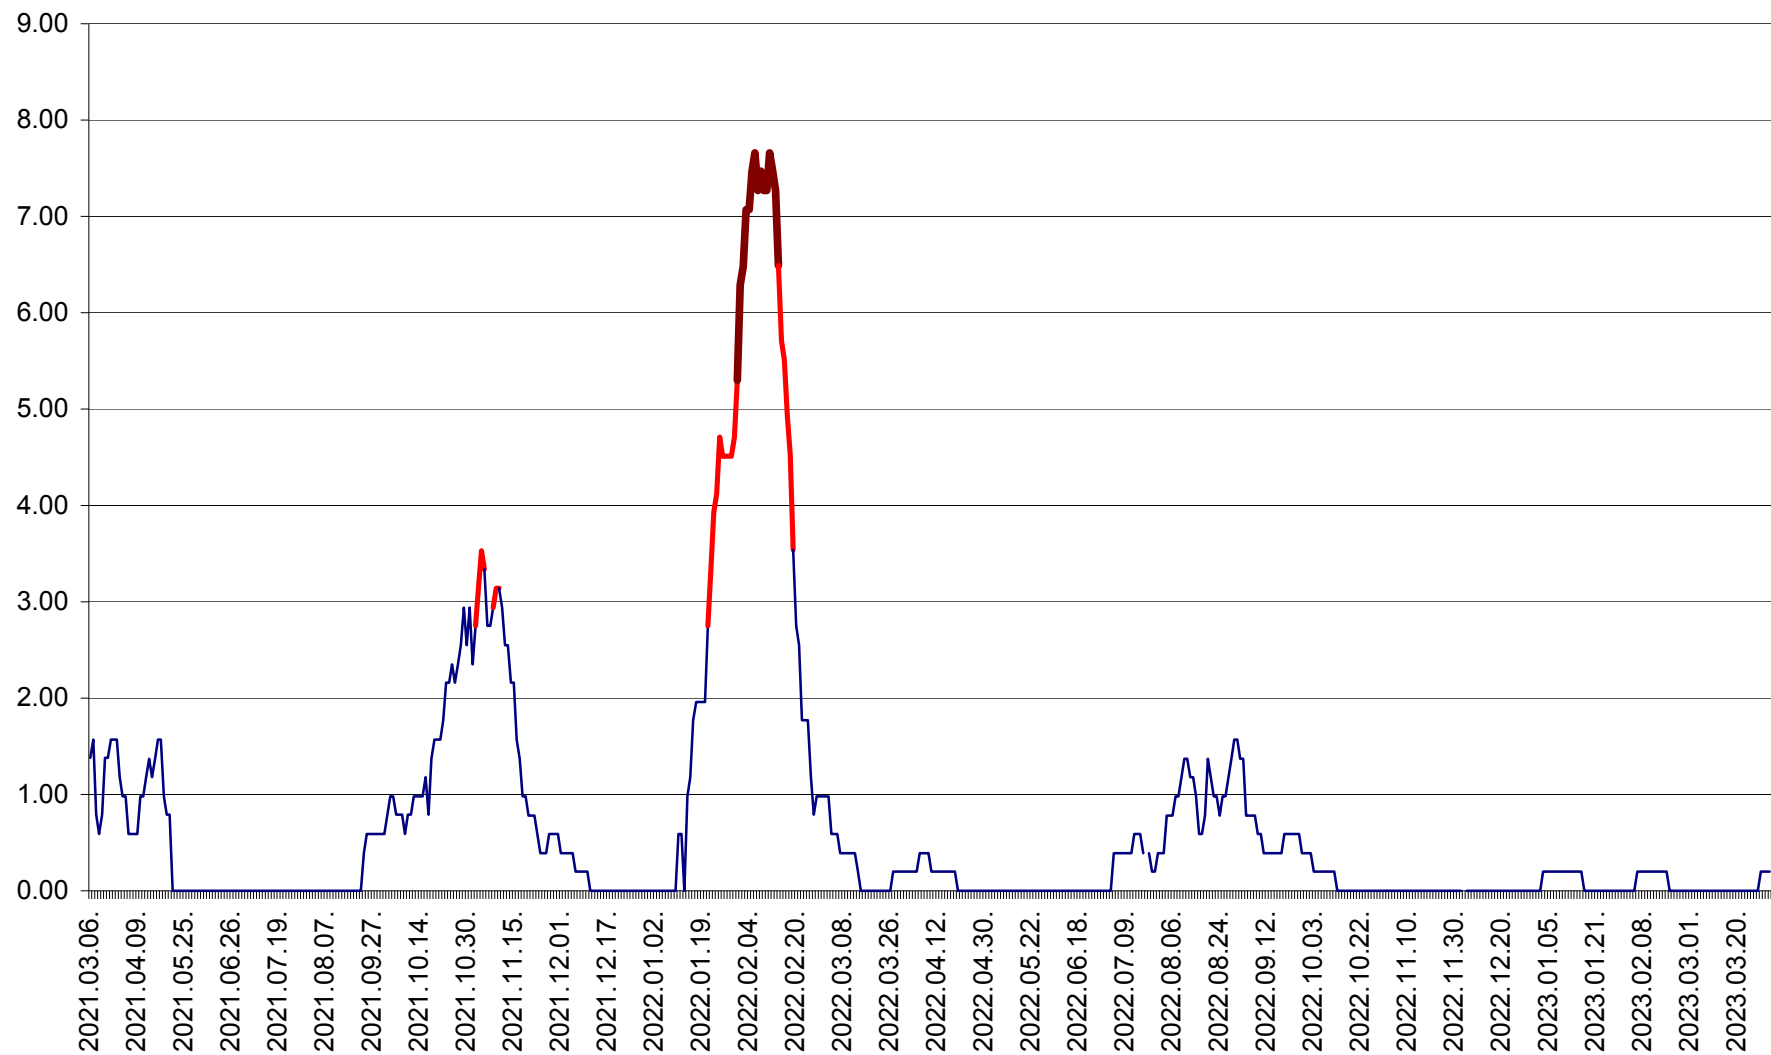

ORAȘ BĂLAN - Evoluția incidenței cumulate pe 14 zile la ‰ de locuitori
2021.03.07. - 2023.03.31.

BILBOR - Evolutia incidentei cumulate pe 14 zile la ‰ de locuitori
2021.03.07. - 2023.03.31.

ORAȘ BORSEC - Evolutia incidentei cumulate pe 14 zile la ‰ de locuitori
2021.03.07. - 2023.03.31.

BRĂDEȘTI - Evolutia incidentei cumulate pe 14 zile la ‰ de locuitori
2021.03.07. - 2023.03.31.

CĂPÂLNIȚA - Evoluția incidenței cumulate pe 14 zile la ‰ de locuitori
2021.03.07. - 2023.03.31.

CÂRȚA - Evolutia incidentei cumulate pe 14 zile la ‰ de locuitori
2021.03.07. - 2023.03.31.

CICEU - Evolutia incidentei cumulate pe 14 zile la ‰ de locuitori
2021.03.07. - 2023.03.31.

CIUCSÂNGEORGIU - Evolutia incidentei cumulate pe 14 zile la ‰ de locuitori
2021.03.07. - 2023.03.31.

CIUMANI - Evolutia incidentei cumulate pe 14 zile la ‰ de locuitori
2021.03.07. - 2023.03.31.

CORBU - Evolutia incidentei cumulate pe 14 zile la ‰ de locuitori
2021.03.07. - 2023.03.31.

CORUND - Evolutia incidentei cumulate pe 14 zile la ‰ de locuitori
2021.03.07. - 2023.03.31.

COZMENI - Evolutia incidentei cumulate pe 14 zile la ‰ de locuitori
2021.03.07. - 2023.03.31.