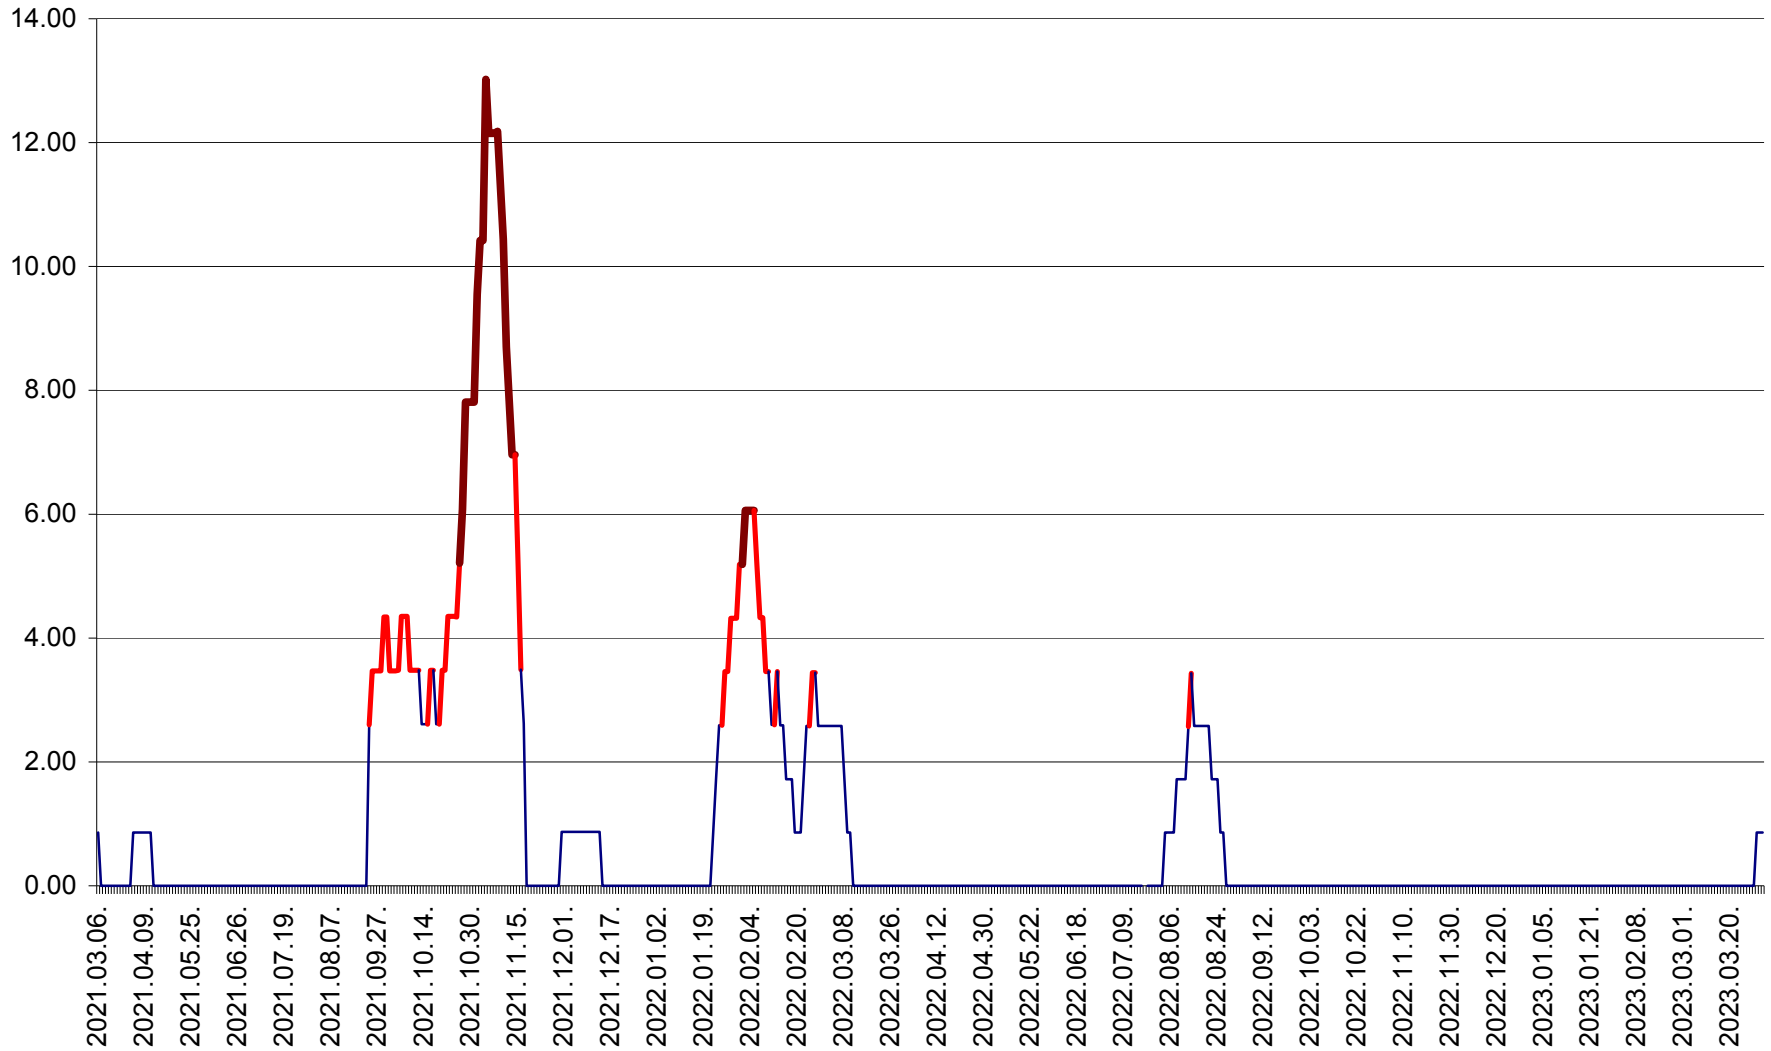

VĂRȘAG - Evolutia incidentei cumulate pe 14 zile la ‰ de locuitori
2021.03.07. - 2023.03.31.

ULIEȘ - Evoluția incidentei cumulate pe 14 zile la ‰ de locuitori
2021.03.07. - 2023.03.31.