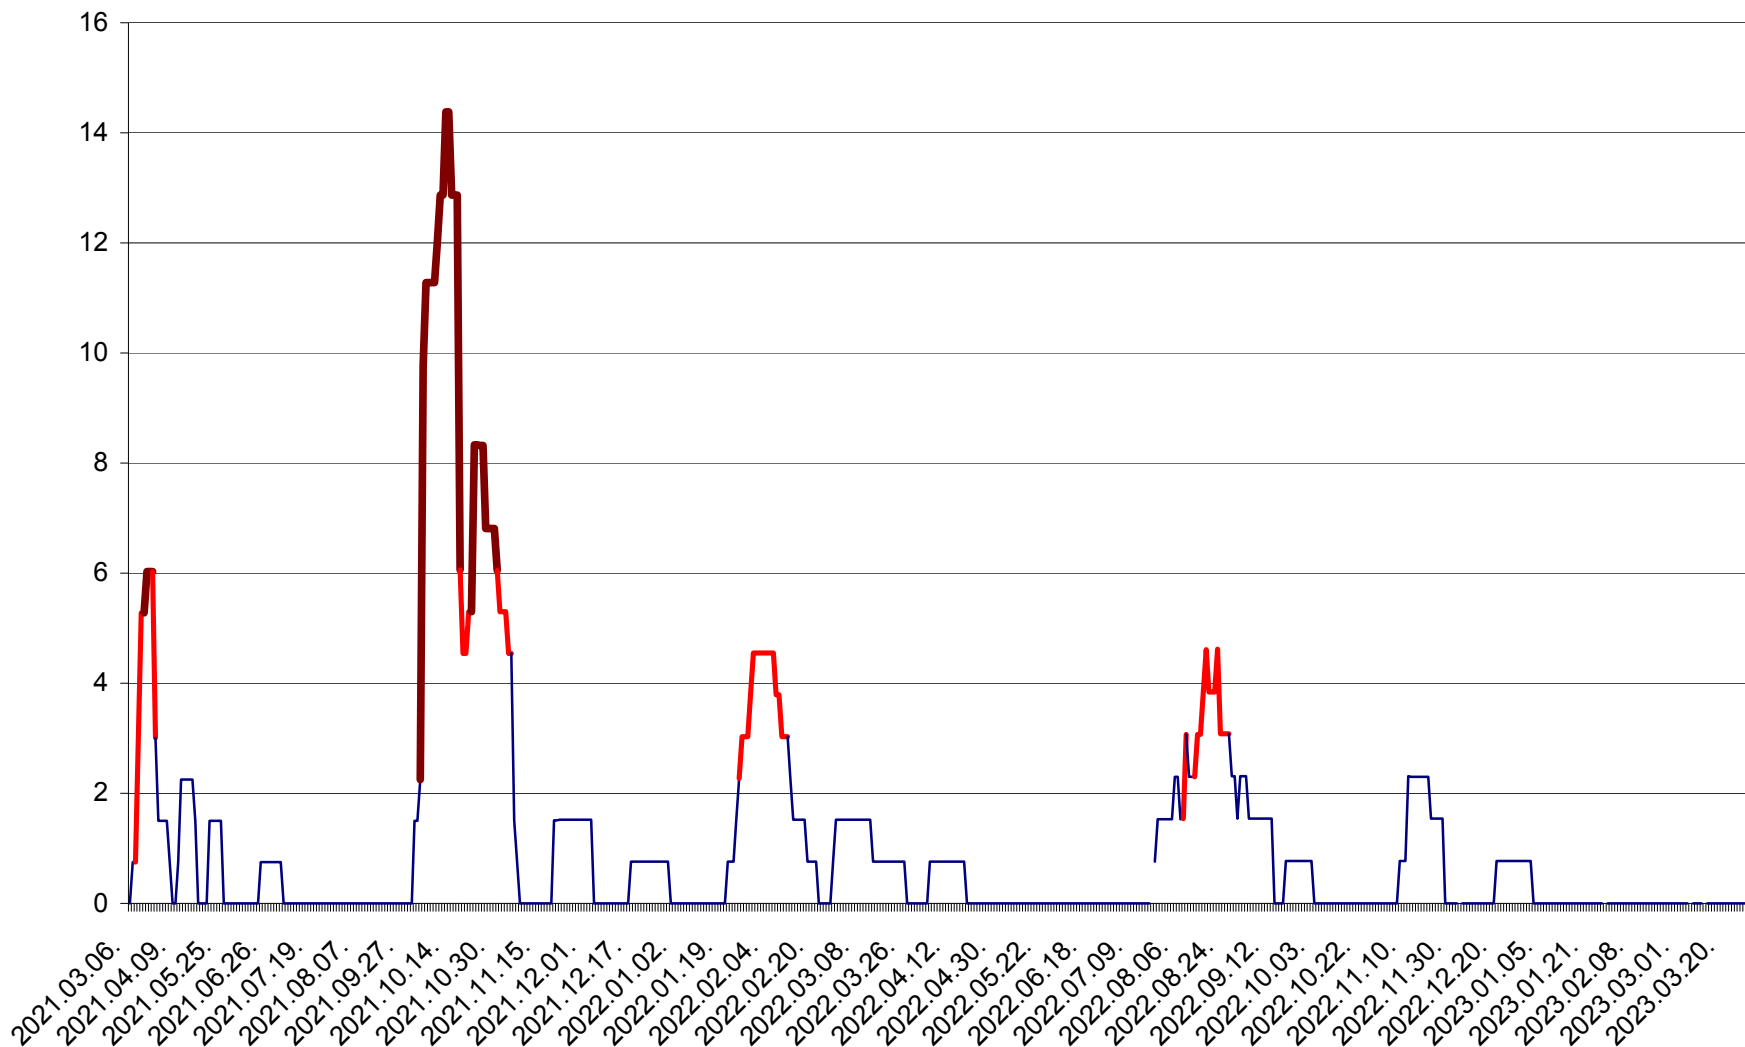

LELICENI - Evolutia incidentei cumulate pe 14 zile la ‰ de locuitori
2021.03.07. - 2023.03.31.

LUETA - Evolutia incidentei cumulate pe 14 zile la ‰ de locuitori
2021.03.07. - 2023.03.31.

LUNCA DE JOS - Evolutia incidentei cumulate pe 14 zile la ‰ de locuitori
2021.03.07. - 2023.03.31.

LUNCA DE SUS - Evolutia incidentei cumulate pe 14 zile la ‰ de locuitori
2021.03.07. - 2023.03.31.

LUPENI - Evolutia incidentei cumulate pe 14 zile la ‰ de locuitori
2021.03.07. - 2023.03.31.

MĂDĂRAȘ - Evolutia incidentei cumulate pe 14 zile la ‰ de locuitori
2021.03.07. - 2023.03.31.

MĂRTINIȘ - Evolutia incidentei cumulate pe 14 zile la ‰ de locuitori
2021.03.07. - 2023.03.31.

MEREȘTI - Evolutia incidentei cumulate pe 14 zile la ‰ de locuitori
2021.03.07. - 2023.03.31.

MUNICIPIUL MIERCUREA-CIUC - Evolutia incidentei cumulate pe 14 zile la ‰ de locuitori
2021.03.07. - 2023.03.31.

MIHĂILENI - Evolutia incidentei cumulate pe 14 zile la ‰ de locuitori
2021.03.07. - 2023.03.31.

MUGENI - Evolutia incidentei cumulate pe 14 zile la ‰ de locuitori
2021.03.07. - 2023.03.31.

OCLAND - Evolutia incidentei cumulate pe 14 zile la ‰ de locuitori
2021.03.07. - 2023.03.31.