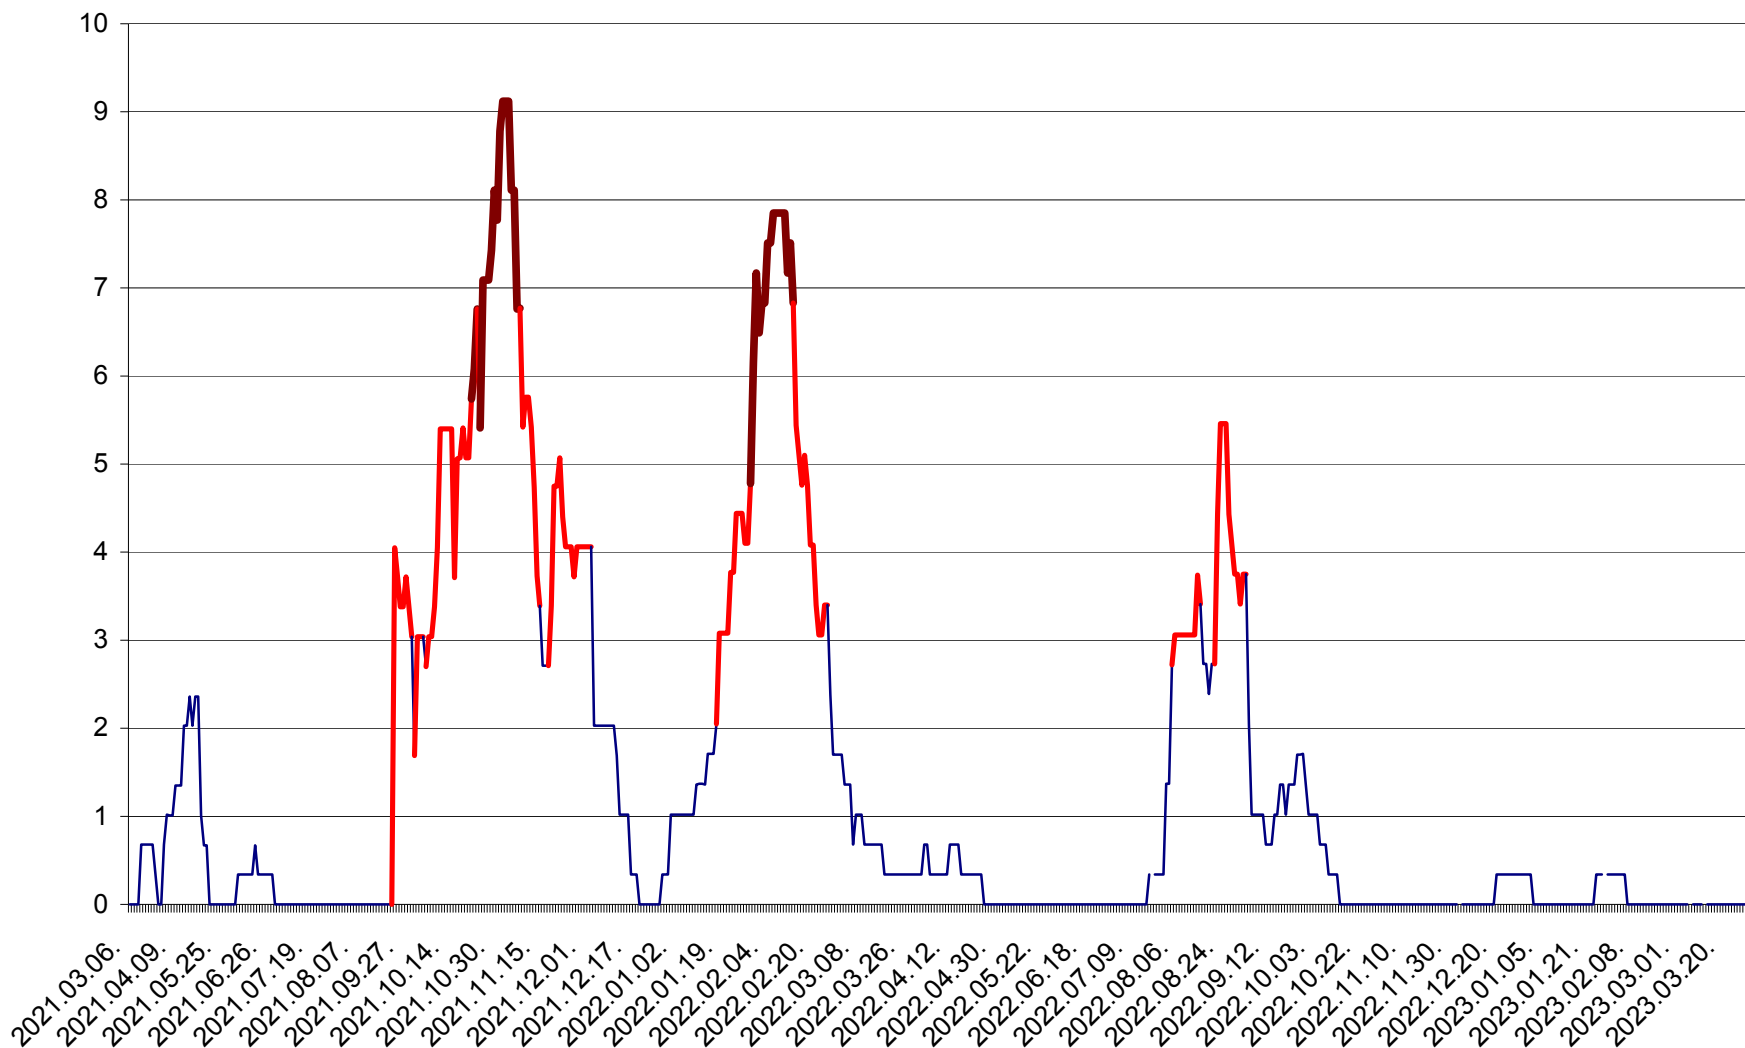

LELICENI - Evolutia incidentei cumulate pe 14 zile la ‰ de locuitori
2021.03.07. - 2023.03.31.

LUETA - Evolutia incidentei cumulate pe 14 zile la ‰ de locuitori
2021.03.07. - 2023.03.31.

LUNCA DE JOS - Evolutia incidentei cumulate pe 14 zile la ‰ de locuitori
2021.03.07. - 2023.03.31.

LUNCA DE SUS - Evolutia incidentei cumulate pe 14 zile la ‰ de locuitori
2021.03.07. - 2023.03.31.

LUPENI - Evolutia incidentei cumulate pe 14 zile la ‰ de locuitori
2021.03.07. - 2023.03.31.

MĂDĂRAȘ - Evolutia incidentei cumulate pe 14 zile la ‰ de locuitori
2021.03.07. - 2023.03.31.

MĂRTINIȘ - Evolutia incidentei cumulate pe 14 zile la ‰ de locuitori
2021.03.07. - 2023.03.31.

MEREȘTI - Evolutia incidentei cumulate pe 14 zile la ‰ de locuitori
2021.03.07. - 2023.03.31.

MUNICIPIUL MIERCUREA-CIUC - Evolutia incidentei cumulate pe 14 zile la ‰ de locuitori
2021.03.07. - 2023.03.31.