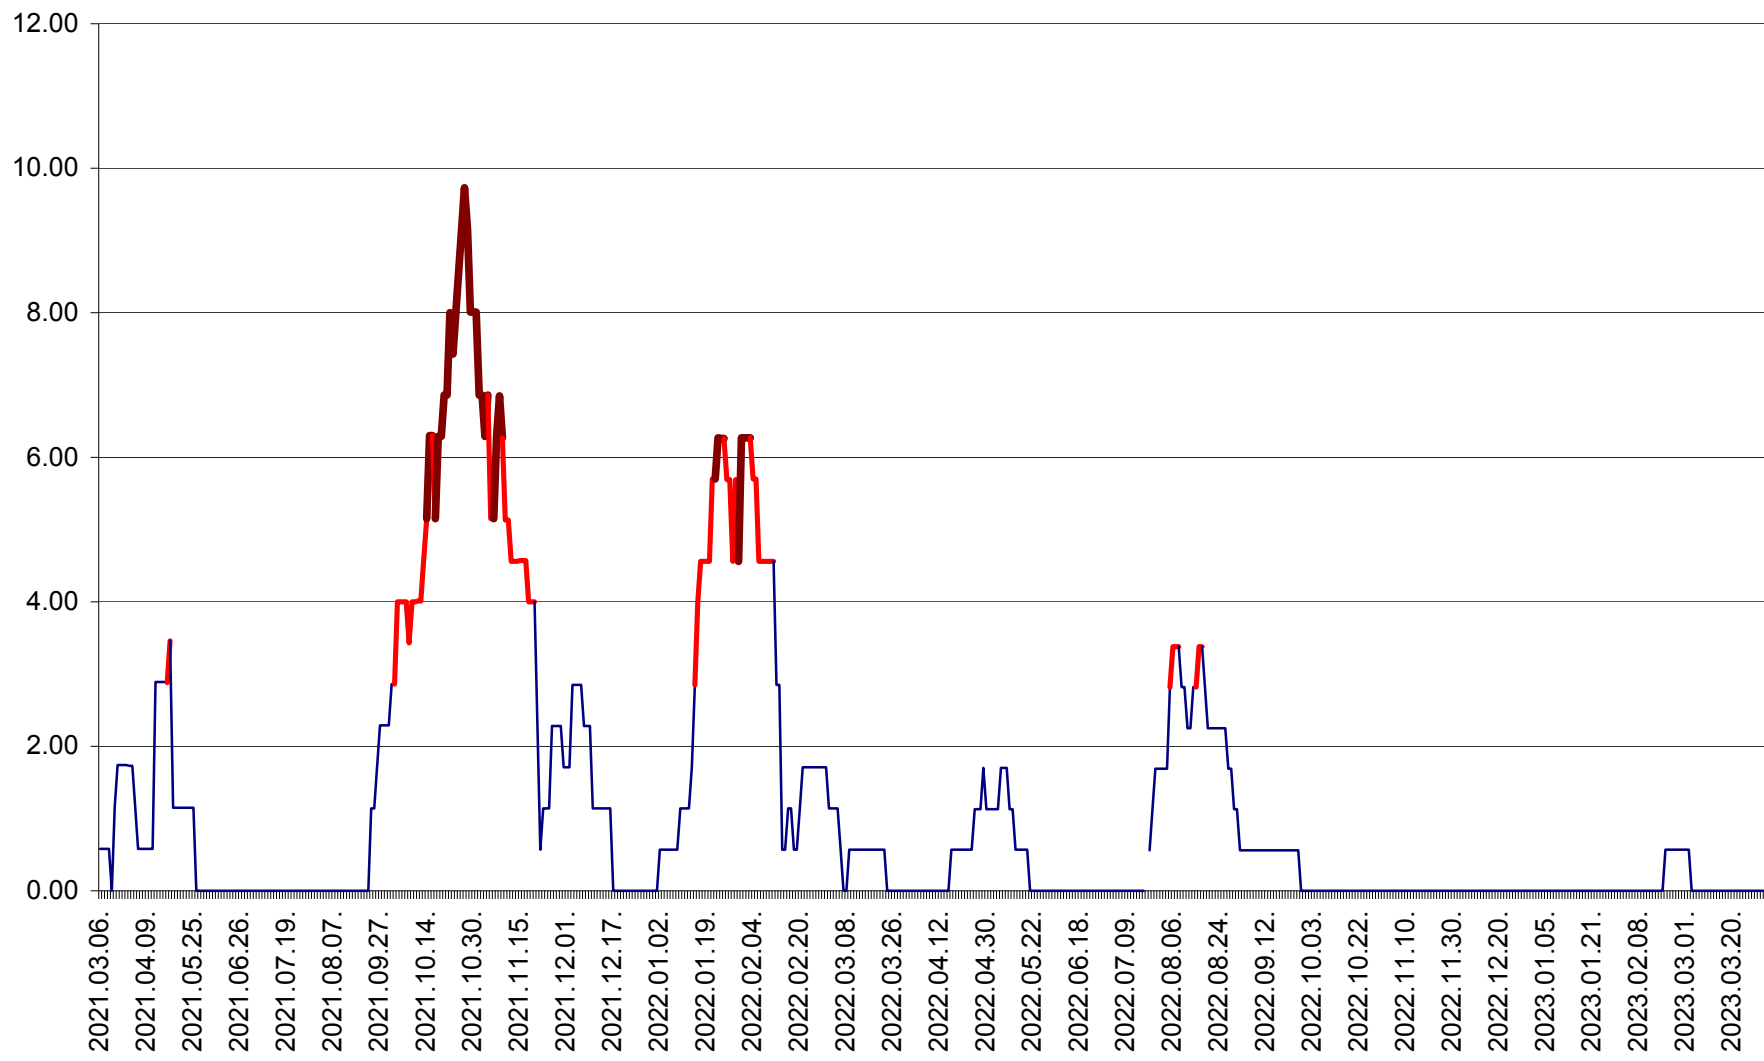

ORAȘ VLĂHIȚA - Evolutia incidentei cumulate pe 14 zile la ‰ de locuitori
2021.03.07. - 2023.03.31.