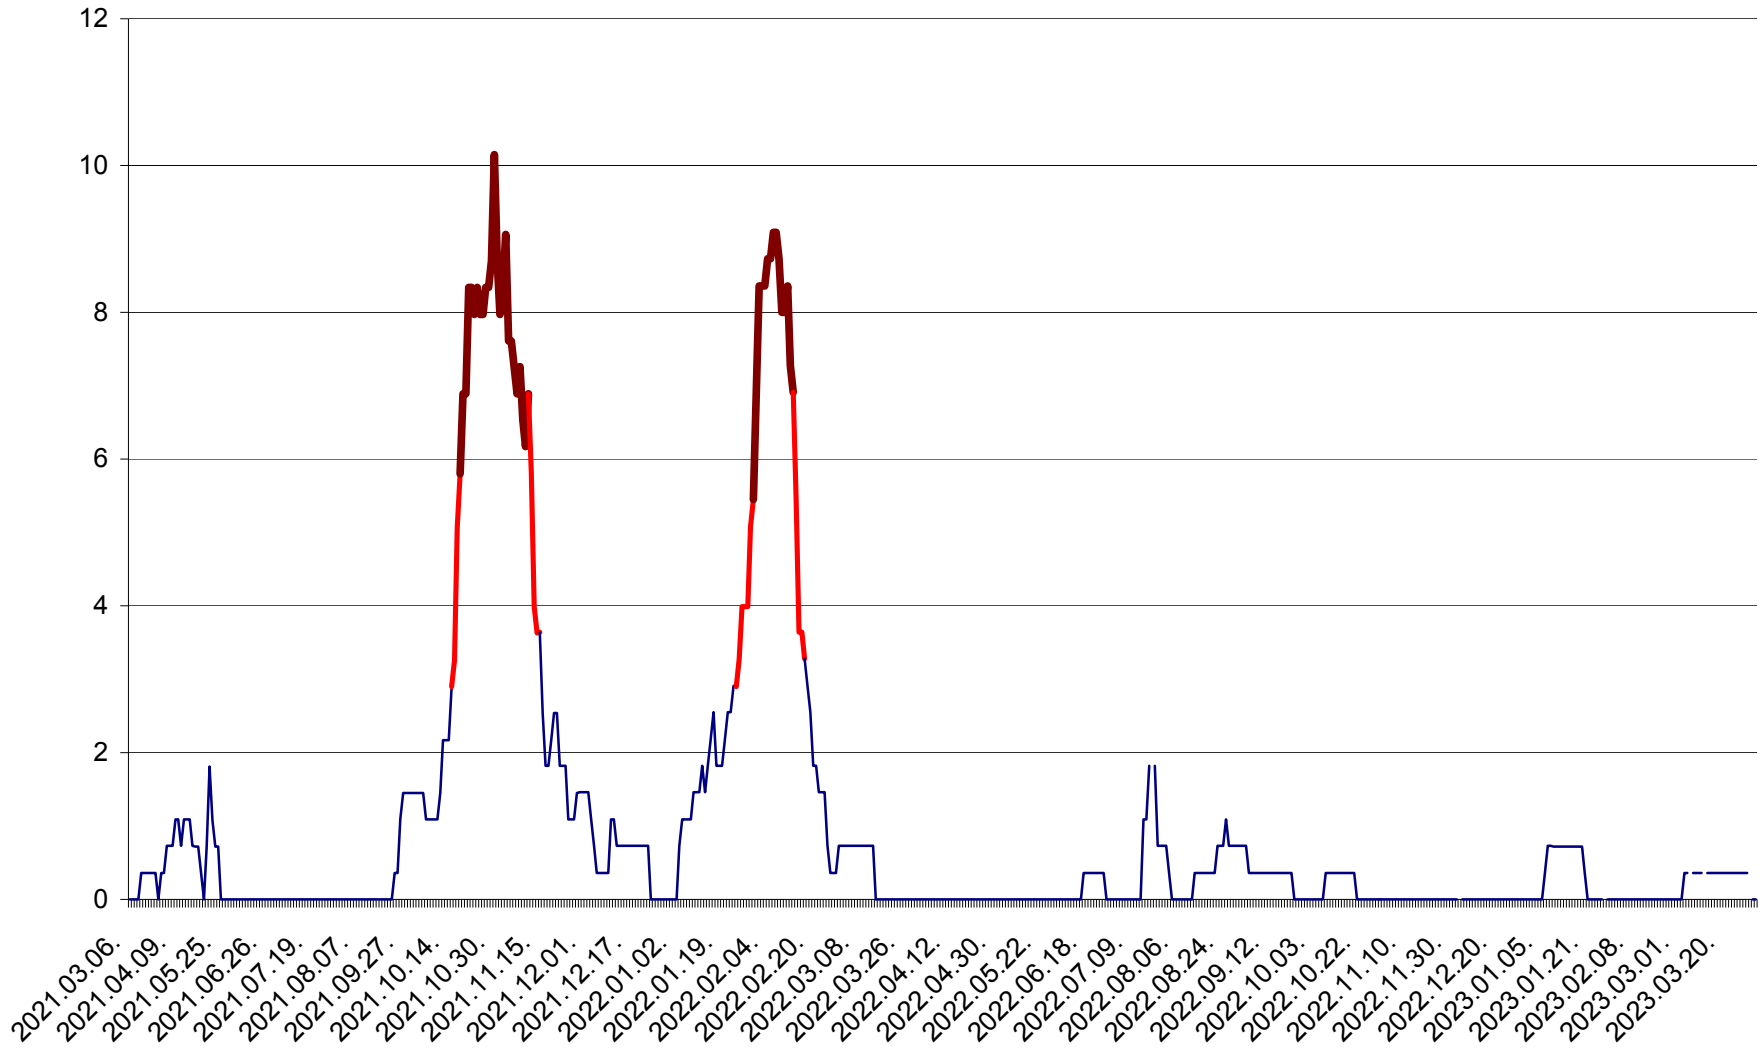

LELICENI - Evolutia incidentei cumulate pe 14 zile la ‰ de locuitori
2021.03.07. - 2023.03.31.

LUETA - Evolutia incidentei cumulate pe 14 zile la ‰ de locuitori
2021.03.07. - 2023.03.31.

LUNCA DE JOS - Evolutia incidentei cumulate pe 14 zile la ‰ de locuitori
2021.03.07. - 2023.03.31.

LUNCA DE SUS - Evolutia incidentei cumulate pe 14 zile la ‰ de locuitori
2021.03.07. - 2023.03.31.

LUPENI - Evolutia incidentei cumulate pe 14 zile la ‰ de locuitori
2021.03.07. - 2023.03.31.

MĂDĂRAȘ - Evolutia incidentei cumulate pe 14 zile la ‰ de locuitori
2021.03.07. - 2023.03.31.

MĂRTINIȘ - Evolutia incidentei cumulate pe 14 zile la ‰ de locuitori
2021.03.07. - 2023.03.31.

MEREȘTI - Evolutia incidentei cumulate pe 14 zile la ‰ de locuitori
2021.03.07. - 2023.03.31.

MUNICIPIUL MIERCUREA-CIUC - Evolutia incidentei cumulate pe 14 zile la ‰ de locuitori
2021.03.07. - 2023.03.31.

MIHĂILENI - Evolutia incidentei cumulate pe 14 zile la ‰ de locuitori
2021.03.07. - 2023.03.31.

MUGENI - Evolutia incidentei cumulate pe 14 zile la ‰ de locuitori
2021.03.07. - 2023.03.31.

OCLAND - Evolutia incidentei cumulate pe 14 zile la ‰ de locuitori
2021.03.07. - 2023.03.31.