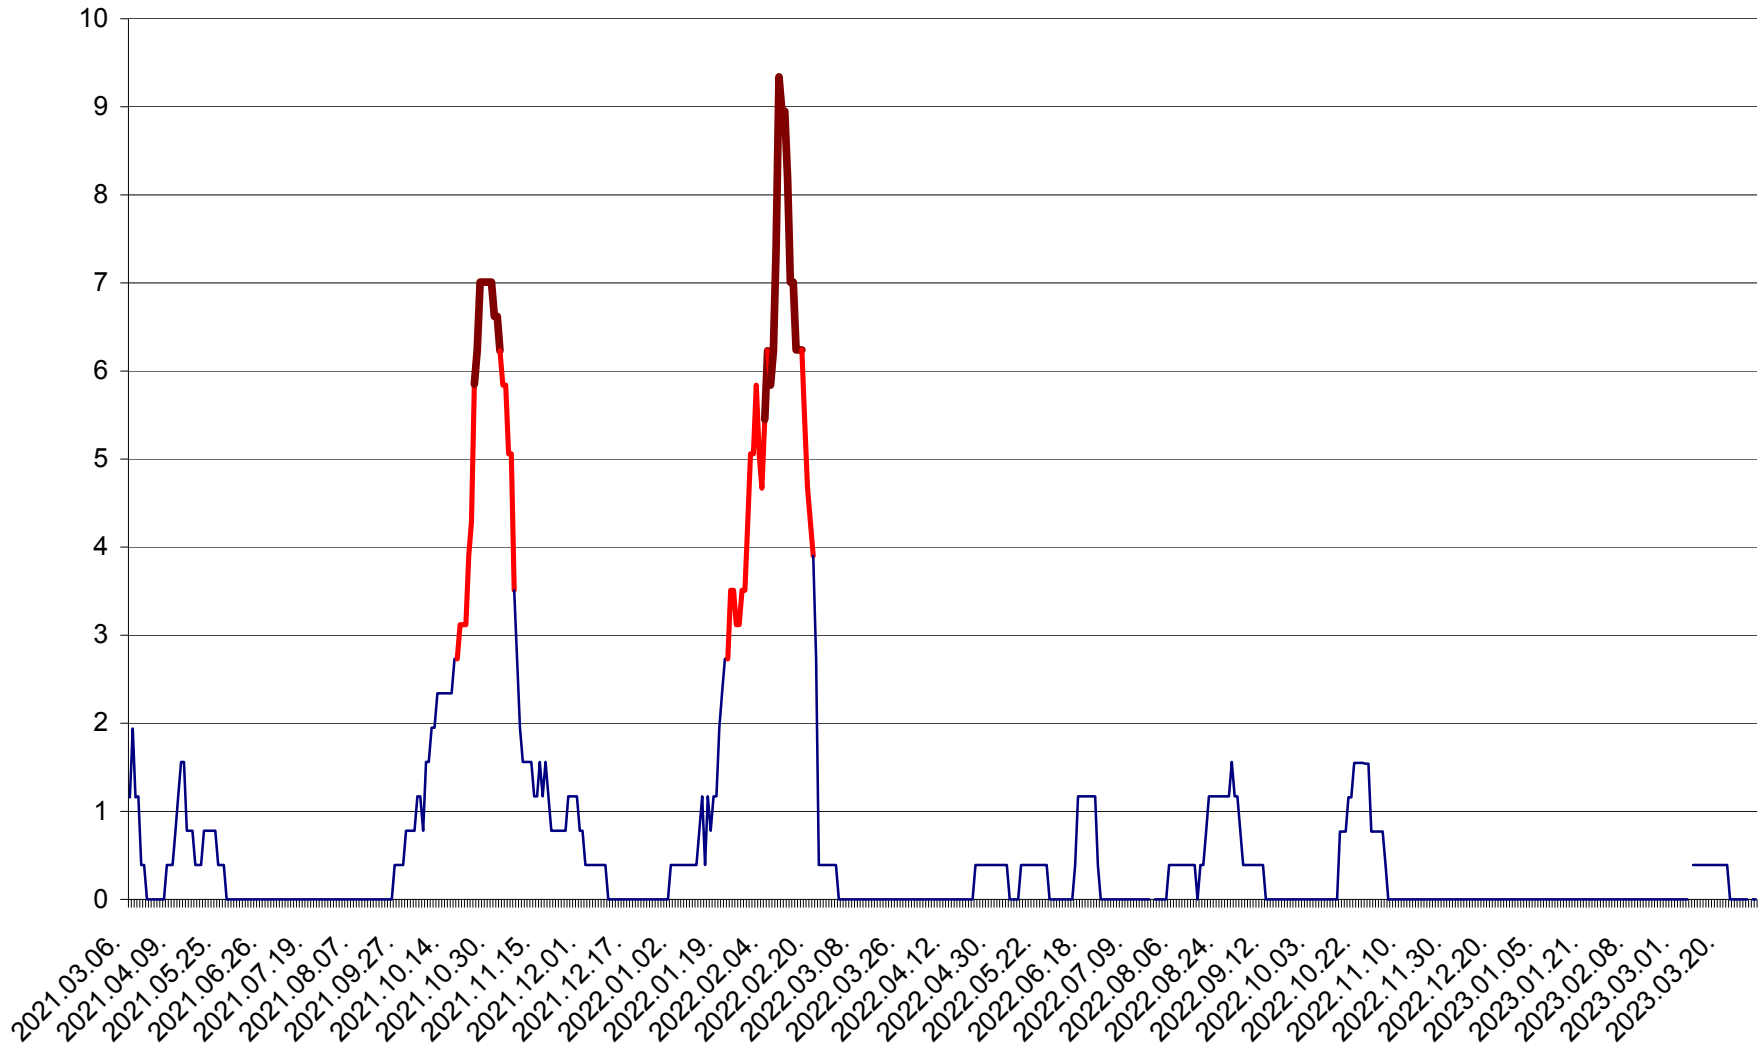

MUNICIPIUL TOPLIȚA - Evolutia incidentei cumulate pe 14 zile la ‰ de locuitori
2021.03.07. - 2023.03.31.