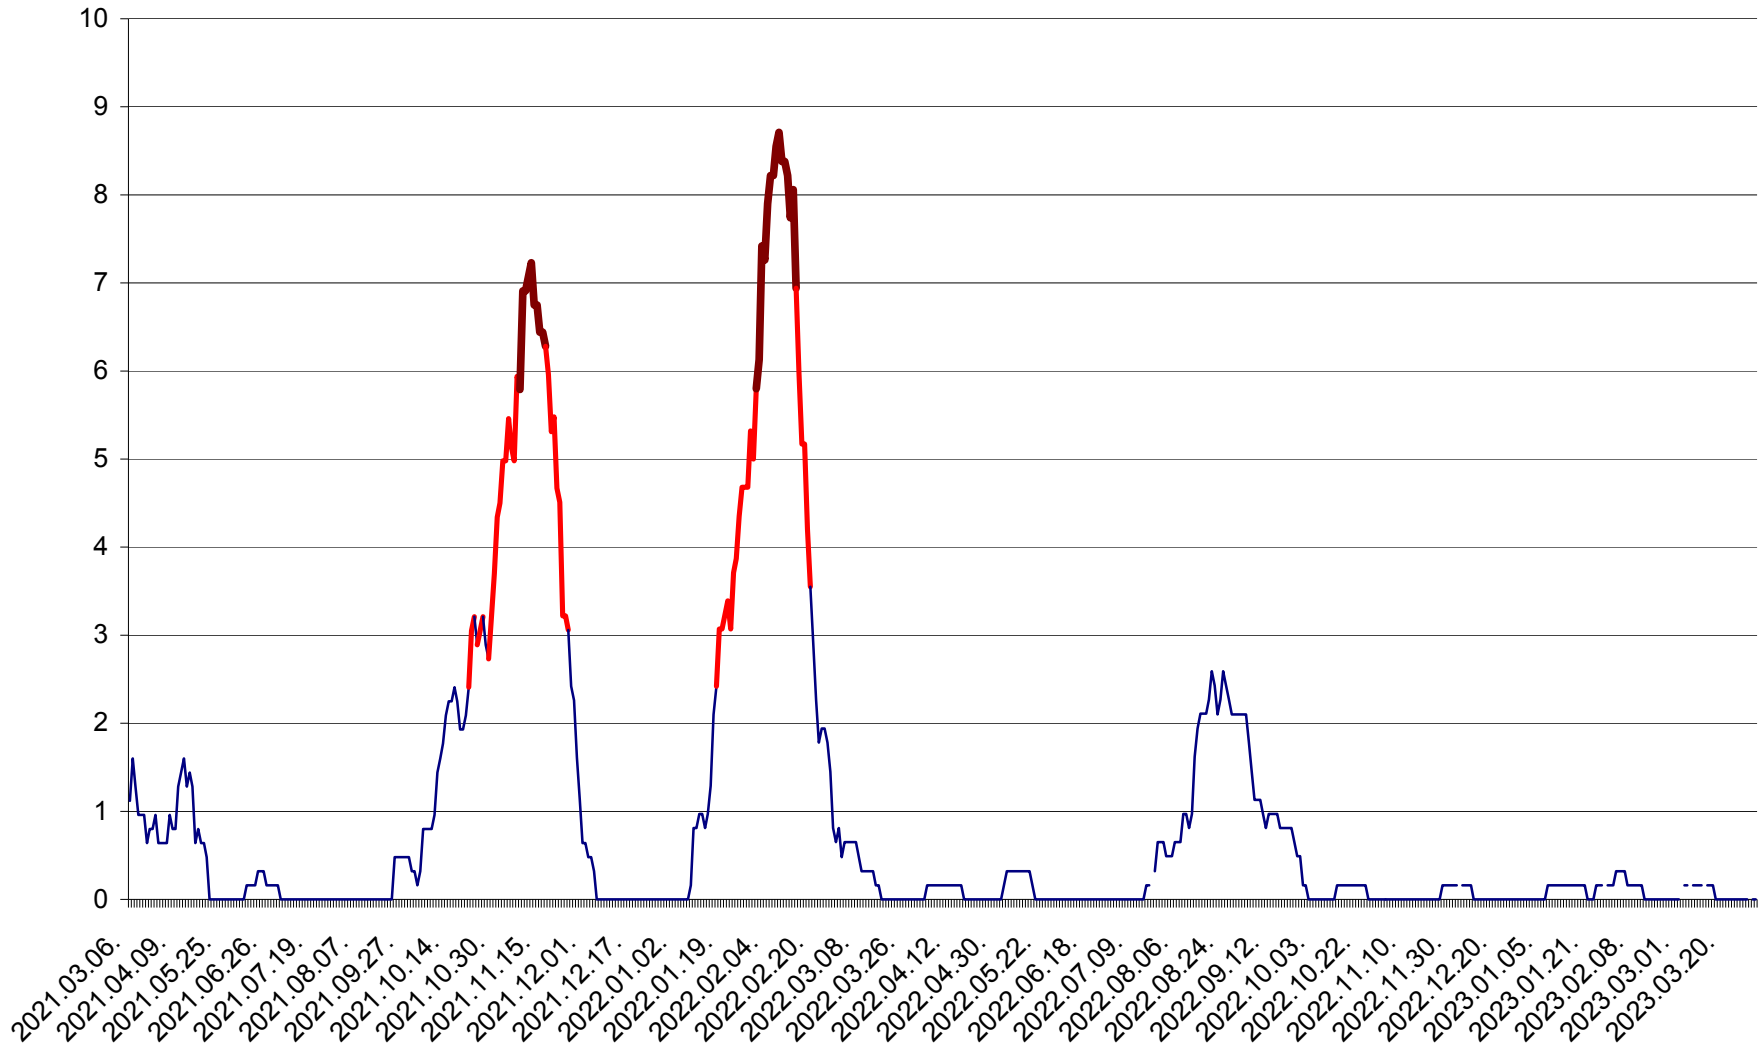

RACU - Evolutia incidentei cumulate pe 14 zile la ‰ de locuitori
2021.03.07. - 2023.03.31.

REMETEA - Evolutia incidentei cumulate pe 14 zile la ‰ de locuitori
2021.03.07. - 2023.03.31.

SĂCEL - Evolutia incidentei cumulate pe 14 zile la ‰ de locuitori
2021.03.07. - 2023.03.31.

SÂNCRĂIENI - Evolutia incidentei cumulate pe 14 zile la ‰ de locuitori
2021.03.07. - 2023.03.31.

SÂNDOMINIC - Evolutia incidentei cumulate pe 14 zile la ‰ de locuitori
2021.03.07. - 2023.03.31.

SÂNMARTIN - Evolutia incidentei cumulate pe 14 zile la ‰ de locuitori
2021.03.07. - 2023.03.31.