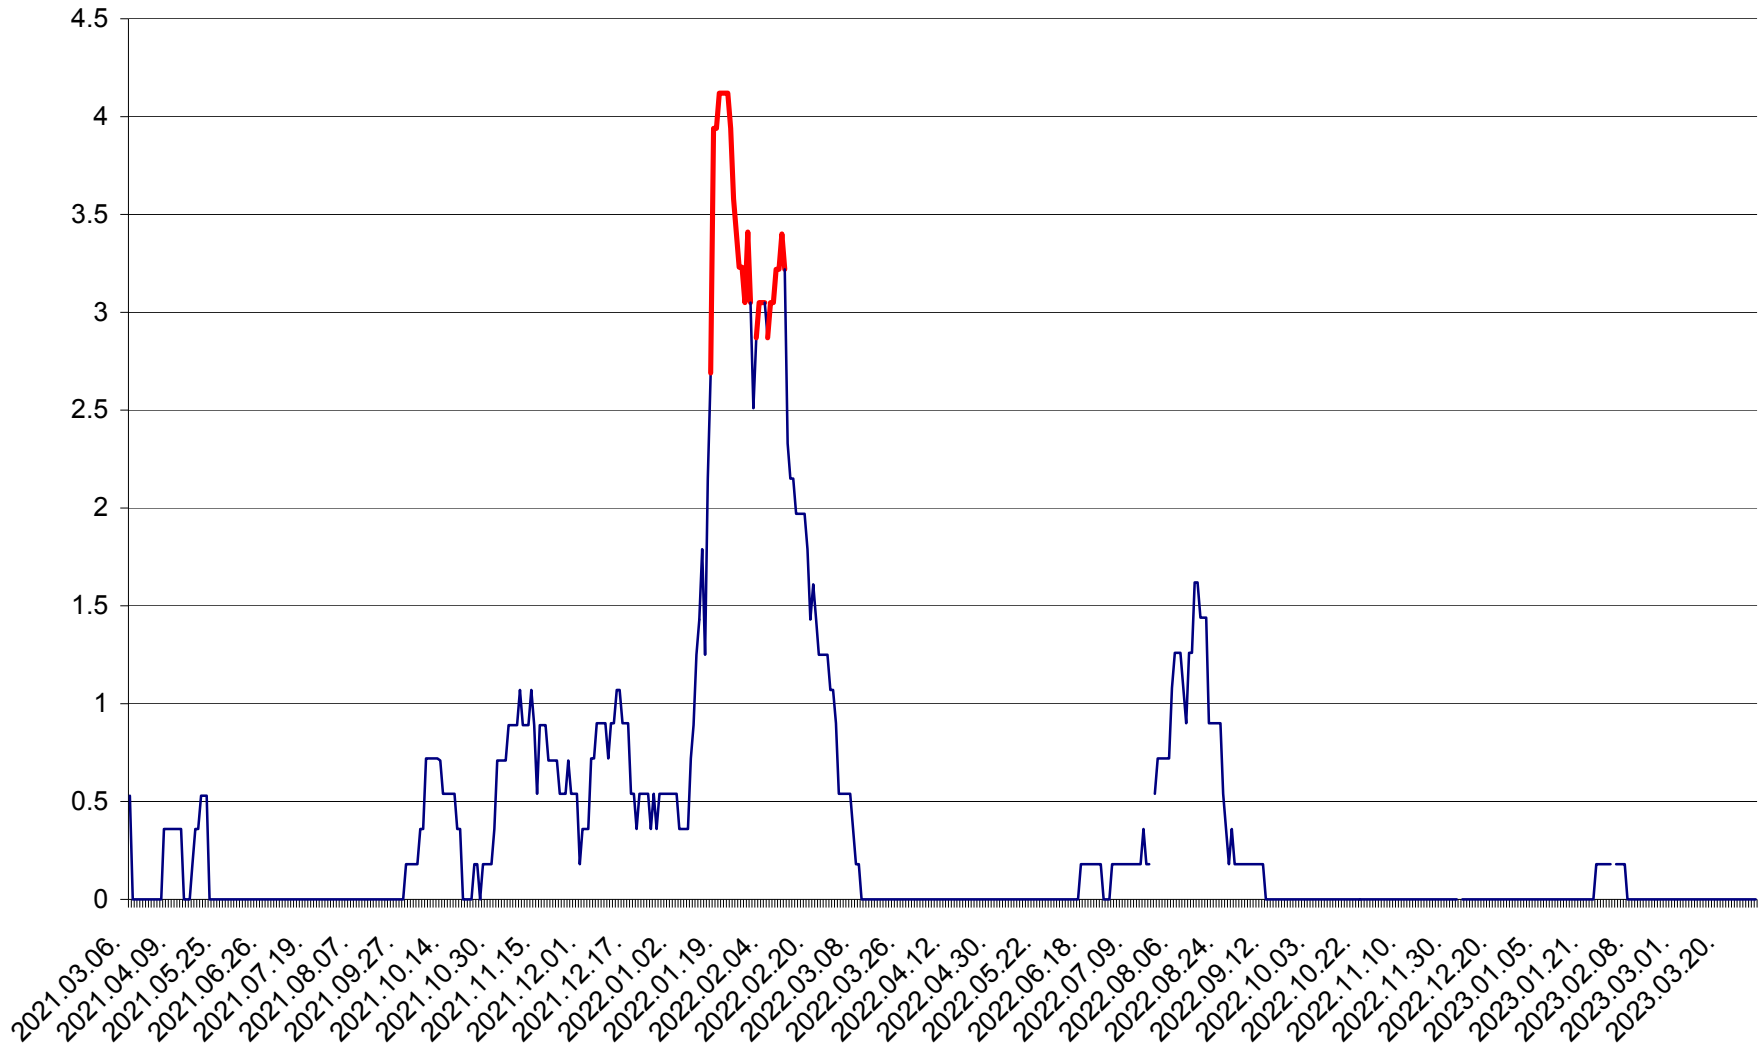

FELICENI - Evolutia incidentei cumulate pe 14 zile la ‰ de locuitori
2021.03.07. - 2023.03.31.

FRUMOASA - Evolutia incidentei cumulate pe 14 zile la ‰ de locuitori
2021.03.07. - 2023.03.31.

GĂLĂUȚAȘ - Evolutia incidentei cumulate pe 14 zile la ‰ de locuitori
2021.03.07. - 2023.03.31.

MUNICIPIUL GHEORGHENI - Evolutia incidentei cumulate pe 14 zile la ‰ de locuitori
2021.03.07. - 2023.03.31.

JOSENI - Evolutia incidentei cumulate pe 14 zile la ‰ de locuitori
2021.03.07. - 2023.03.31.

LĂZAREA - Evolutia incidentei cumulate pe 14 zile la % de locuitori
2021.03.07. - 2023.03.31.

LELICENI - Evolutia incidentei cumulate pe 14 zile la ‰ de locuitori
2021.03.07. - 2023.03.31.

LUETA - Evolutia incidentei cumulate pe 14 zile la ‰ de locuitori
2021.03.07. - 2023.03.31.

LUNCA DE JOS - Evolutia incidentei cumulate pe 14 zile la ‰ de locuitori
2021.03.07. - 2023.03.31.