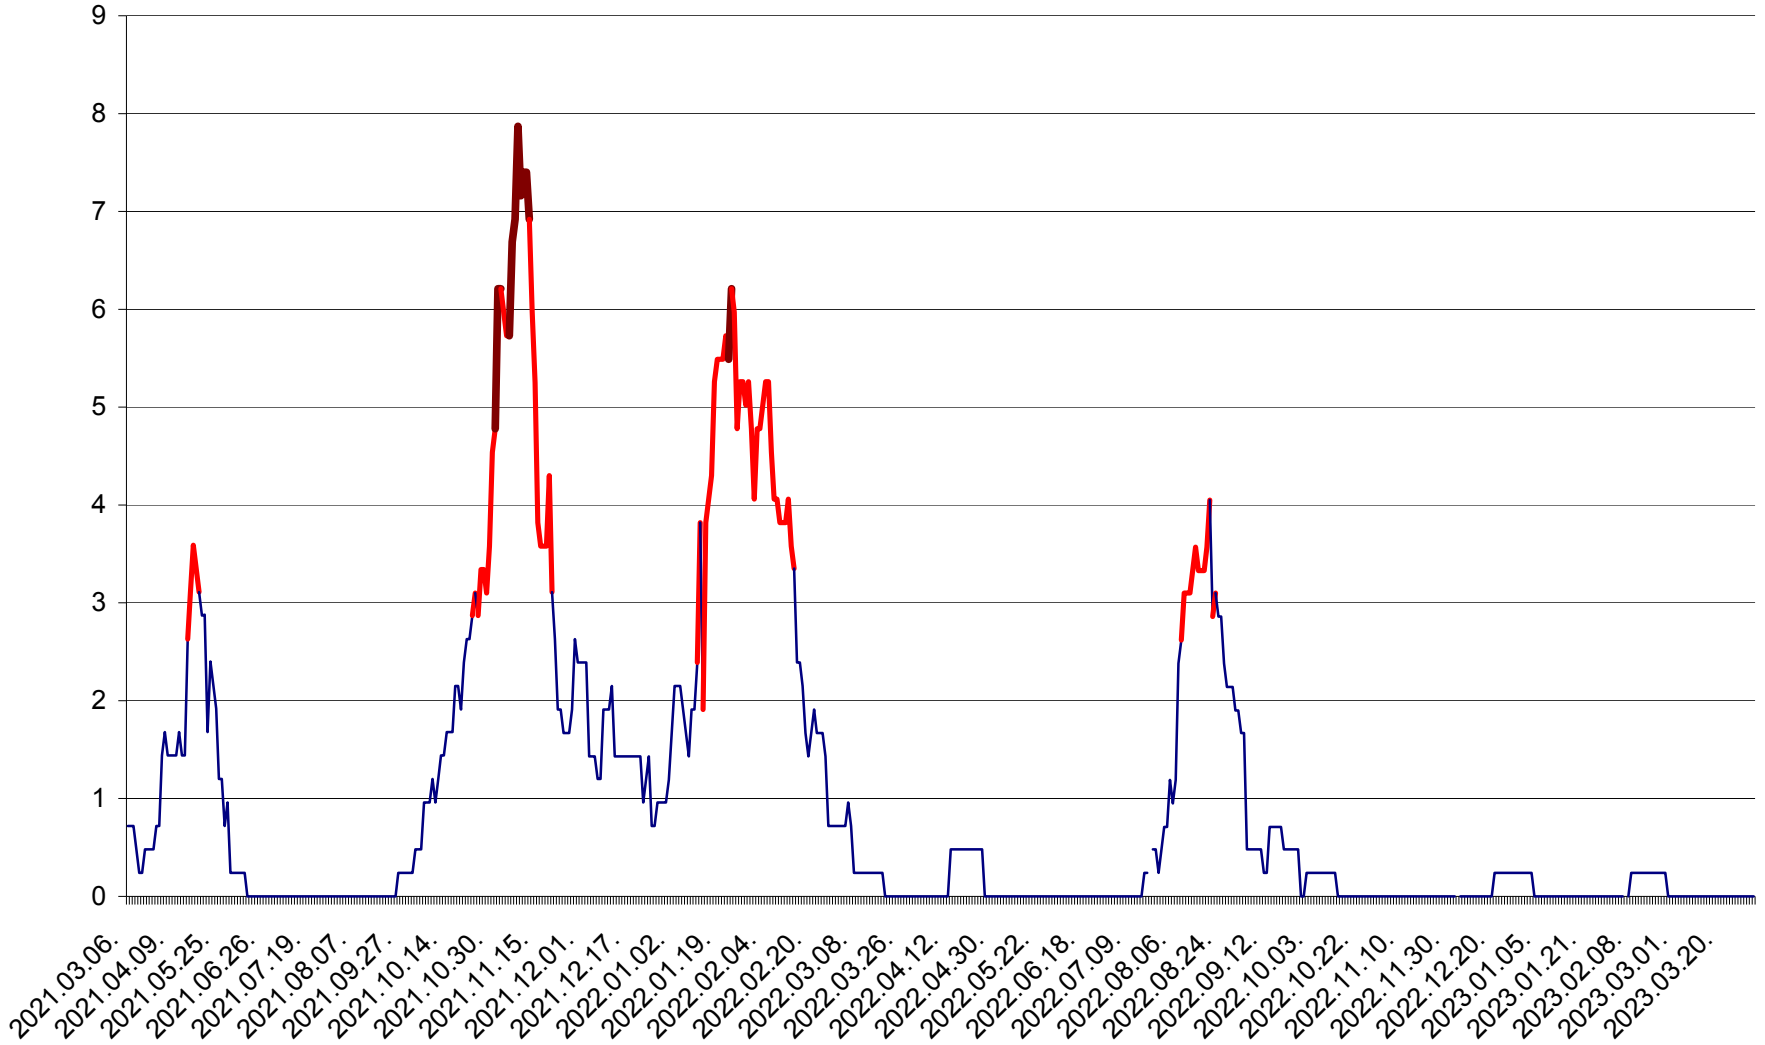

CORBU - Evolutia incidentei cumulate pe 14 zile la ‰ de locuitori
2021.03.07. - 2023.03.31.

CORUND - Evolutia incidentei cumulate pe 14 zile la ‰ de locuitori
2021.03.07. - 2023.03.31.

COZMENI - Evolutia incidentei cumulate pe 14 zile la ‰ de locuitori
2021.03.07. - 2023.03.31.

ORAȘ CRISTURU SECUIESC - Evolutia incidentei cumulate pe 14 zile la ‰ de locuitori
2021.03.07. - 2023.03.31.

DĂNEȘTI - Evolutia incidentei cumulate pe 14 zile la ‰ de locuitori
2021.03.07. - 2023.03.31.

DÂRJIU - Evolutia incidentei cumulate pe 14 zile la ‰ de locuitori
2021.03.07. - 2023.03.31.

DEALU - Evolutia incidentei cumulate pe 14 zile la ‰ de locuitori
2021.03.07. - 2023.03.31.

DITRĂU - Evolutia incidentei cumulate pe 14 zile la ‰ de locuitori
2021.03.07. - 2023.03.31.