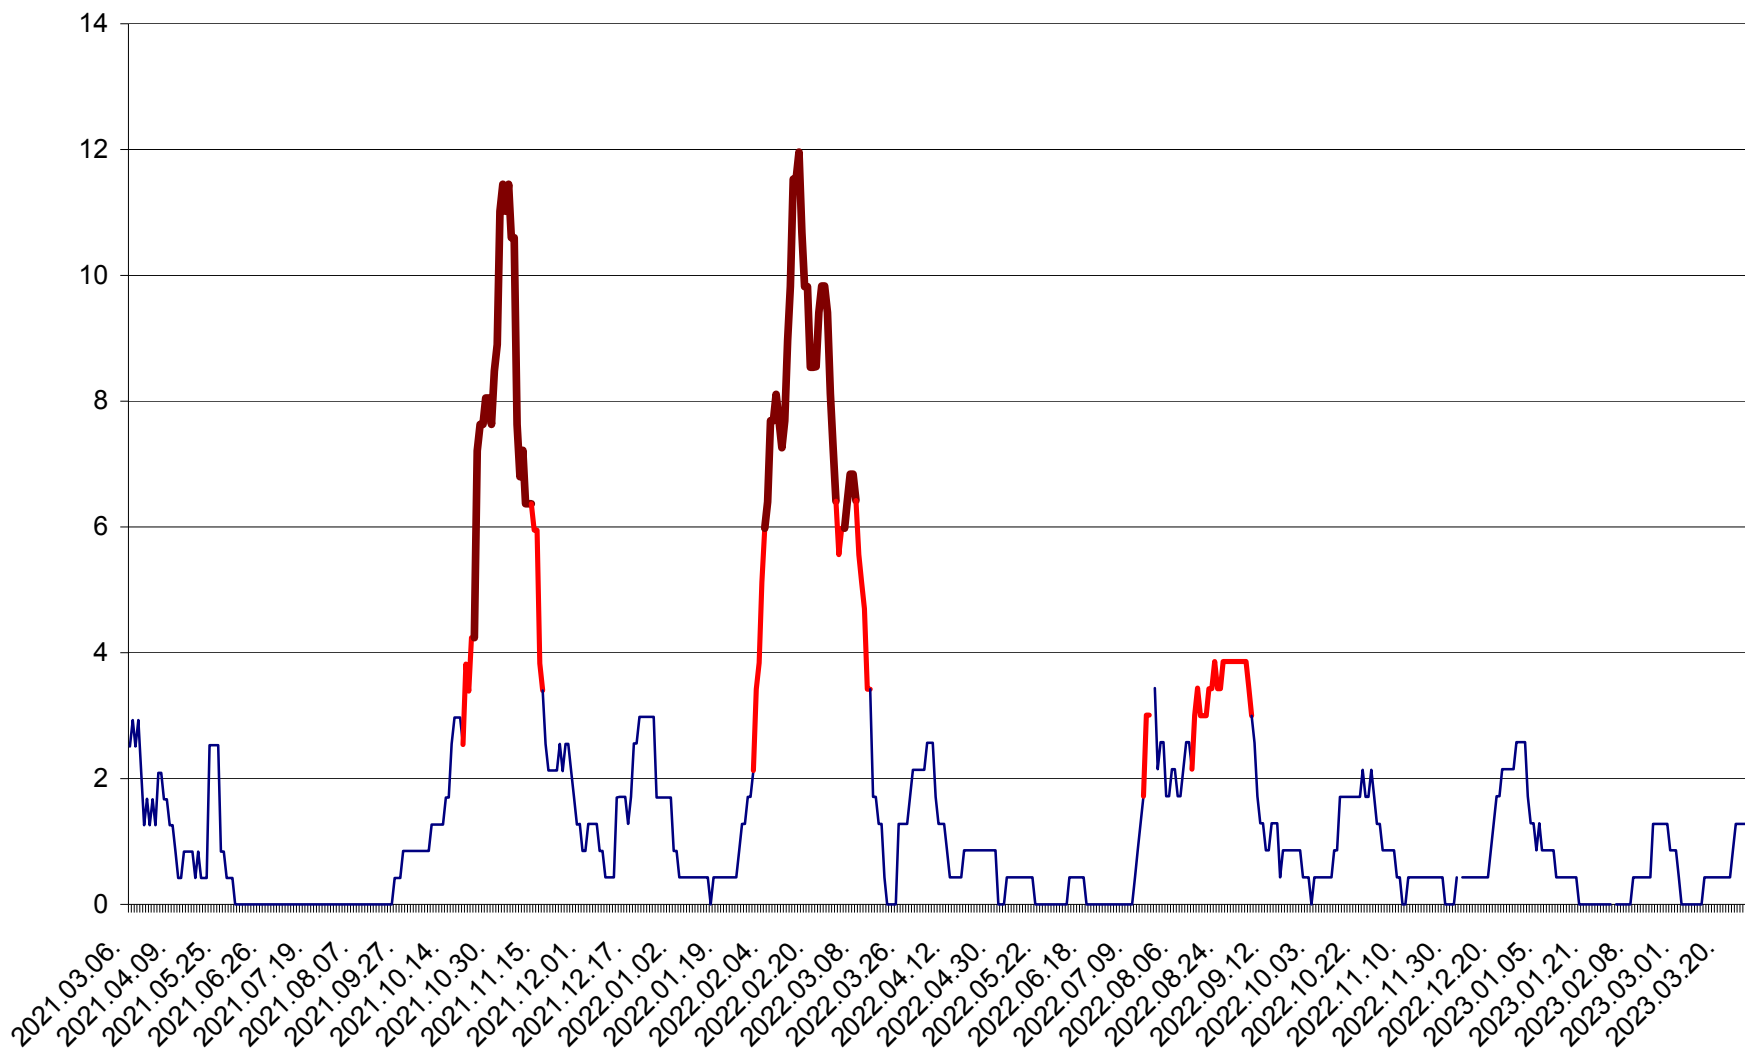

ORAȘ CRISTURU SECUIESC - Evolutia incidentei cumulate pe 14 zile la ‰ de locuitori
2021.03.07. - 2023.03.31.

DĂNEȘTI - Evolutia incidentei cumulate pe 14 zile la ‰ de locuitori
2021.03.07. - 2023.03.31.

DÂRJIU - Evolutia incidentei cumulate pe 14 zile la ‰ de locuitori
2021.03.07. - 2023.03.31.

DEALU - Evolutia incidentei cumulate pe 14 zile la ‰ de locuitori
2021.03.07. - 2023.03.31.

DITRĂU - Evolutia incidentei cumulate pe 14 zile la ‰ de locuitori
2021.03.07. - 2023.03.31.

FELICENI - Evolutia incidentei cumulate pe 14 zile la ‰ de locuitori
2021.03.07. - 2023.03.31.

FRUMOASA - Evolutia incidentei cumulate pe 14 zile la ‰ de locuitori
2021.03.07. - 2023.03.31.

GĂLĂUȚAȘ - Evolutia incidentei cumulate pe 14 zile la ‰ de locuitori
2021.03.07. - 2023.03.31.

LELICENI - Evolutia incidentei cumulate pe 14 zile la ‰ de locuitori
2021.03.07. - 2023.03.31.

LUETA - Evolutia incidentei cumulate pe 14 zile la ‰ de locuitori
2021.03.07. - 2023.03.31.

LUNCA DE JOS - Evolutia incidentei cumulate pe 14 zile la ‰ de locuitori
2021.03.07. - 2023.03.31.