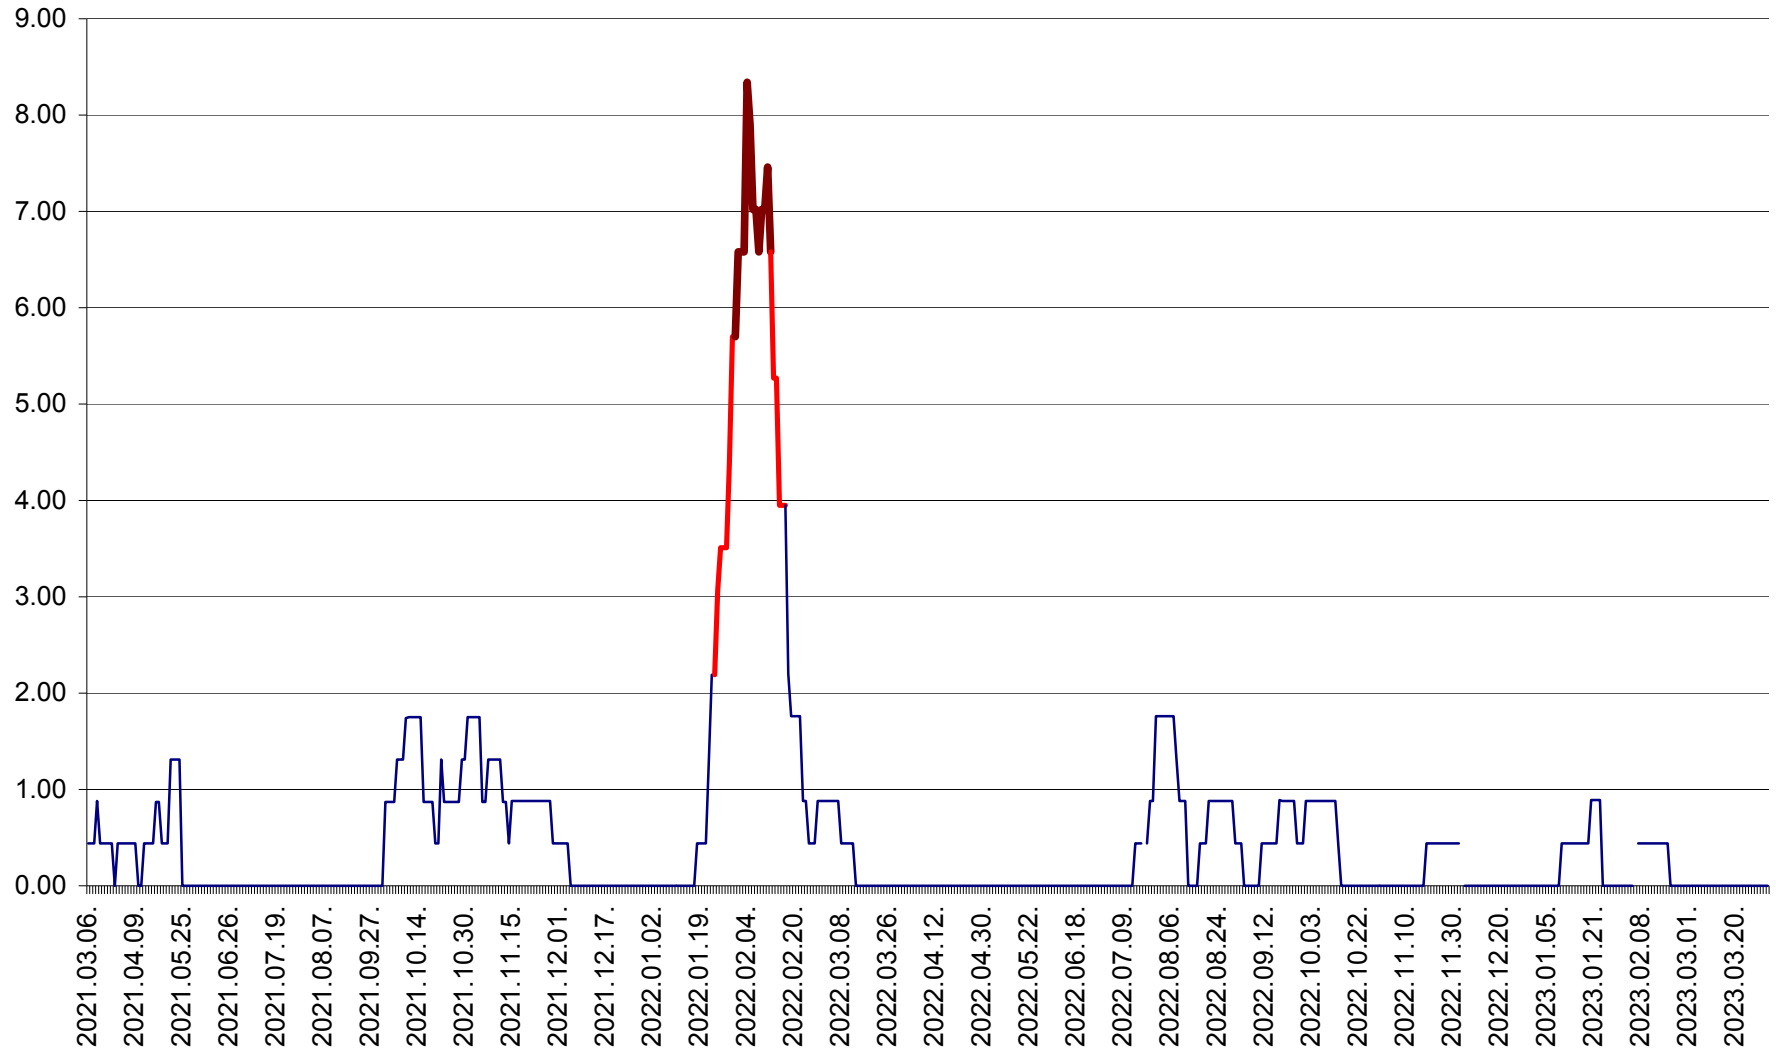

ORAȘ BĂLAN - Evoluția incidenței cumulate pe 14 zile la ‰ de locuitori
2021.03.07. - 2023.03.31.

BILBOR - Evolutia incidentei cumulate pe 14 zile la ‰ de locuitori
2021.03.07. - 2023.03.31.

ORAȘ BORSEC - Evolutia incidentei cumulate pe 14 zile la ‰ de locuitori
2021.03.07. - 2023.03.31.

BRĂDEȘTI - Evolutia incidentei cumulate pe 14 zile la ‰ de locuitori
2021.03.07. - 2023.03.31.

CĂPÂLNIȚA - Evoluția incidenței cumulate pe 14 zile la ‰ de locuitori
2021.03.07. - 2023.03.31.

CÂRȚA - Evolutia incidentei cumulate pe 14 zile la ‰ de locuitori
2021.03.07. - 2023.03.31.

CICEU - Evolutia incidentei cumulate pe 14 zile la ‰ de locuitori
2021.03.07. - 2023.03.31.

CIUCSÂNGEORGIU - Evolutia incidentei cumulate pe 14 zile la ‰ de locuitori
2021.03.07. - 2023.03.31.

CIUMANI - Evolutia incidentei cumulate pe 14 zile la ‰ de locuitori
2021.03.07. - 2023.03.31.

CORBU - Evolutia incidentei cumulate pe 14 zile la ‰ de locuitori
2021.03.07. - 2023.03.31.

CORUND - Evolutia incidentei cumulate pe 14 zile la ‰ de locuitori
2021.03.07. - 2023.03.31.

COZMENI - Evolutia incidentei cumulate pe 14 zile la ‰ de locuitori
2021.03.07. - 2023.03.31.