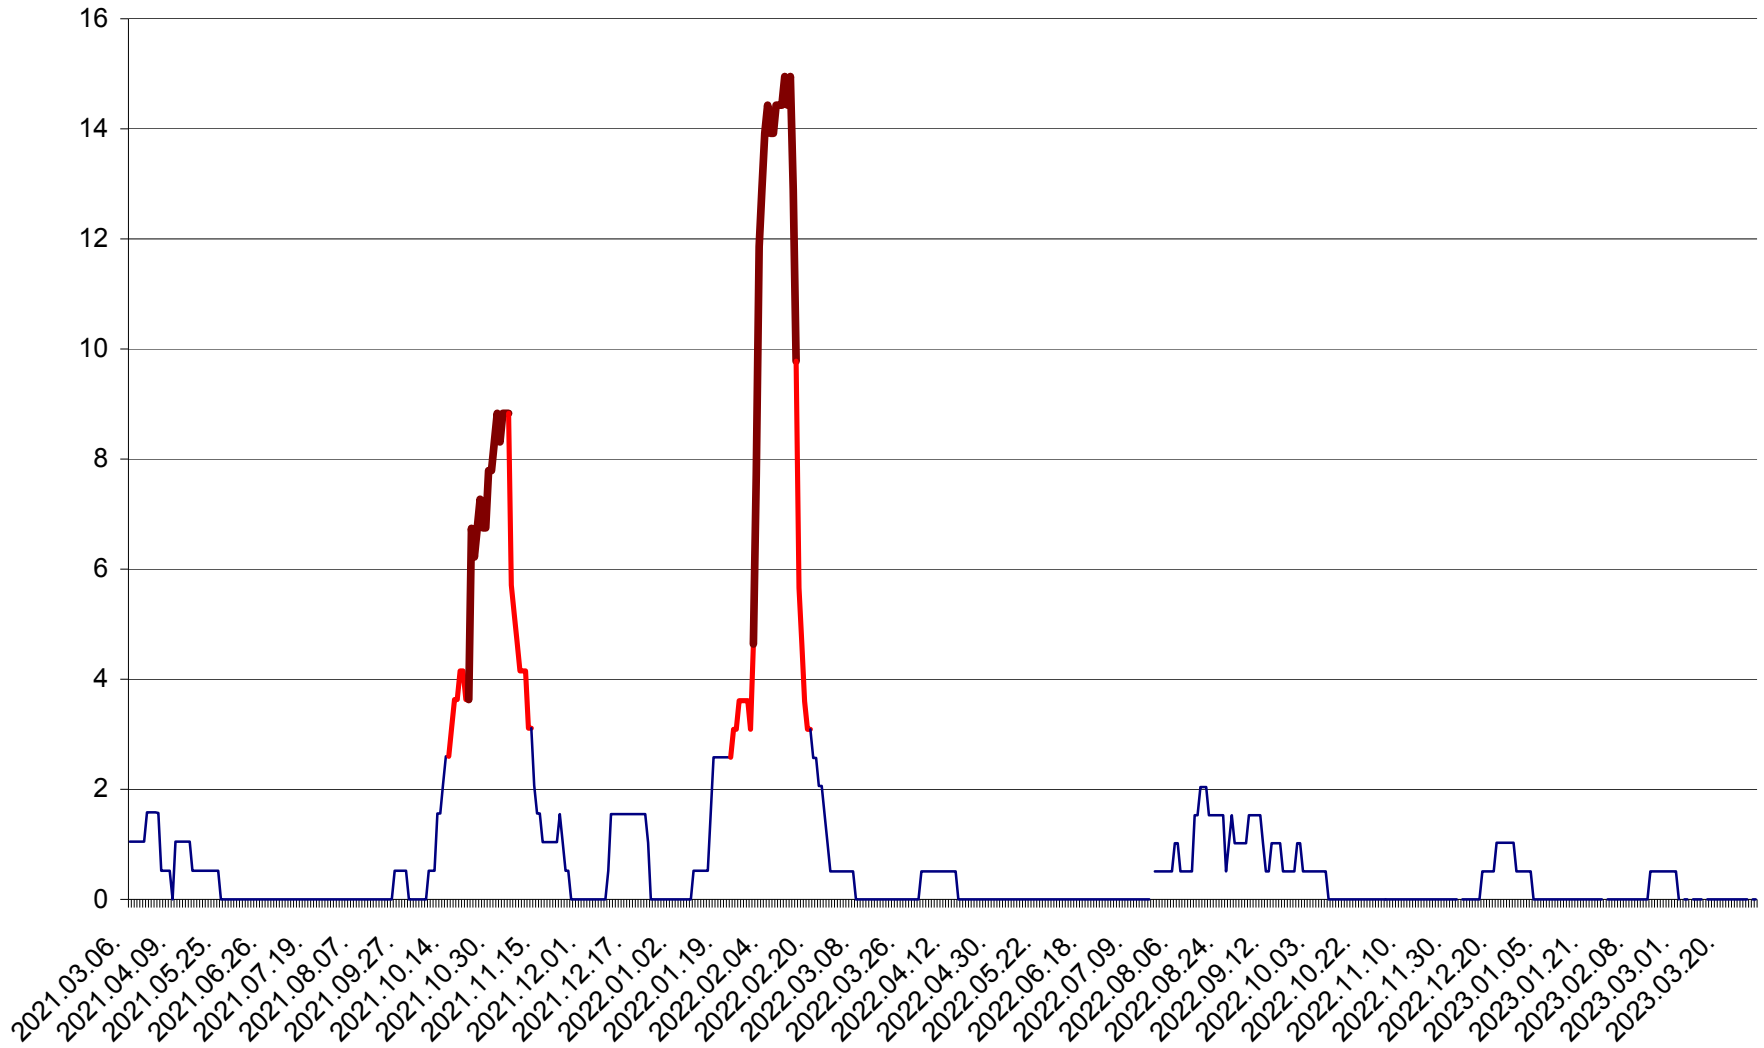

MIHĂILENI - Evolutia incidentei cumulate pe 14 zile la ‰ de locuitori
2021.03.07. - 2023.03.31.

MUGENI - Evolutia incidentei cumulate pe 14 zile la ‰ de locuitori
2021.03.07. - 2023.03.31.

OCLAND - Evolutia incidentei cumulate pe 14 zile la ‰ de locuitori
2021.03.07. - 2023.03.31.

MUNICIPIUL ODORHEIU SECUIESC - Evolutia incidentei cumulate pe 14 zile la ‰ de locuitori
2021.03.07. - 2023.03.31.

PĂULENI-CIUC - Evolutia incidentei cumulate pe 14 zile la ‰ de locuitori
2021.03.07. - 2023.03.31.

PLĂIEȘII DE JOS - Evolutia incidentei cumulate pe 14 zile la ‰ de locuitori
2021.03.07. - 2023.03.31.

PORUMBENI - Evolutia incidentei cumulate pe 14 zile la ‰ de locuitori
2021.03.07. - 2023.03.31.

PRAID - Evolutia incidentei cumulate pe 14 zile la ‰ de locuitori
2021.03.07. - 2023.03.31.