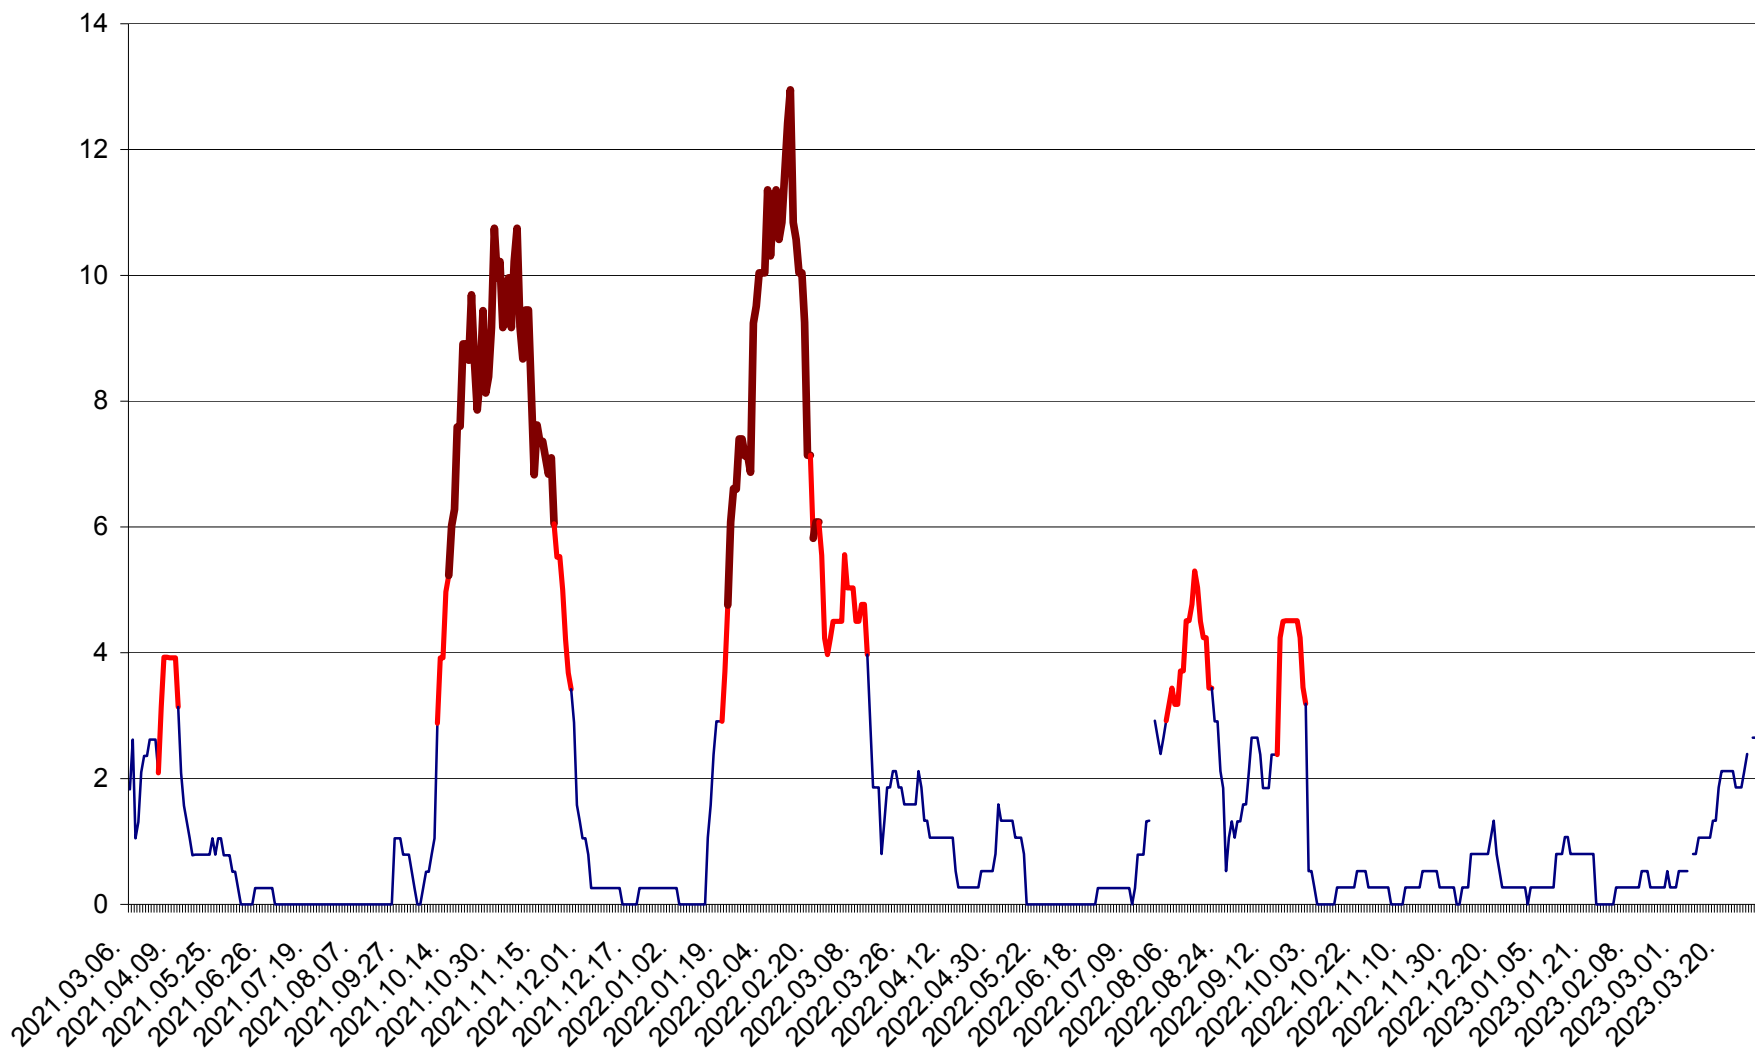

RACU - Evolutia incidentei cumulate pe 14 zile la ‰ de locuitori
2021.03.07. - 2023.03.31.

REMETEA - Evolutia incidentei cumulate pe 14 zile la ‰ de locuitori
2021.03.07. - 2023.03.31.

SĂCEL - Evolutia incidentei cumulate pe 14 zile la ‰ de locuitori
2021.03.07. - 2023.03.31.

SÂNCRĂIENI - Evolutia incidentei cumulate pe 14 zile la ‰ de locuitori
2021.03.07. - 2023.03.31.

SÂNDOMINIC - Evolutia incidentei cumulate pe 14 zile la ‰ de locuitori
2021.03.07. - 2023.03.31.

SÂNMARTIN - Evolutia incidentei cumulate pe 14 zile la ‰ de locuitori
2021.03.07. - 2023.03.31.

SÂNSIMION - Evolutia incidentei cumulate pe 14 zile la ‰ de locuitori
2021.03.07. - 2023.03.31.

SÂNTIMBRU - Evolutia incidentei cumulate pe 14 zile la ‰ de locuitori
2021.03.07. - 2023.03.31.

SĂRMAȘ - Evolutia incidentei cumulate pe 14 zile la ‰ de locuitori
2021.03.07. - 2023.03.31.