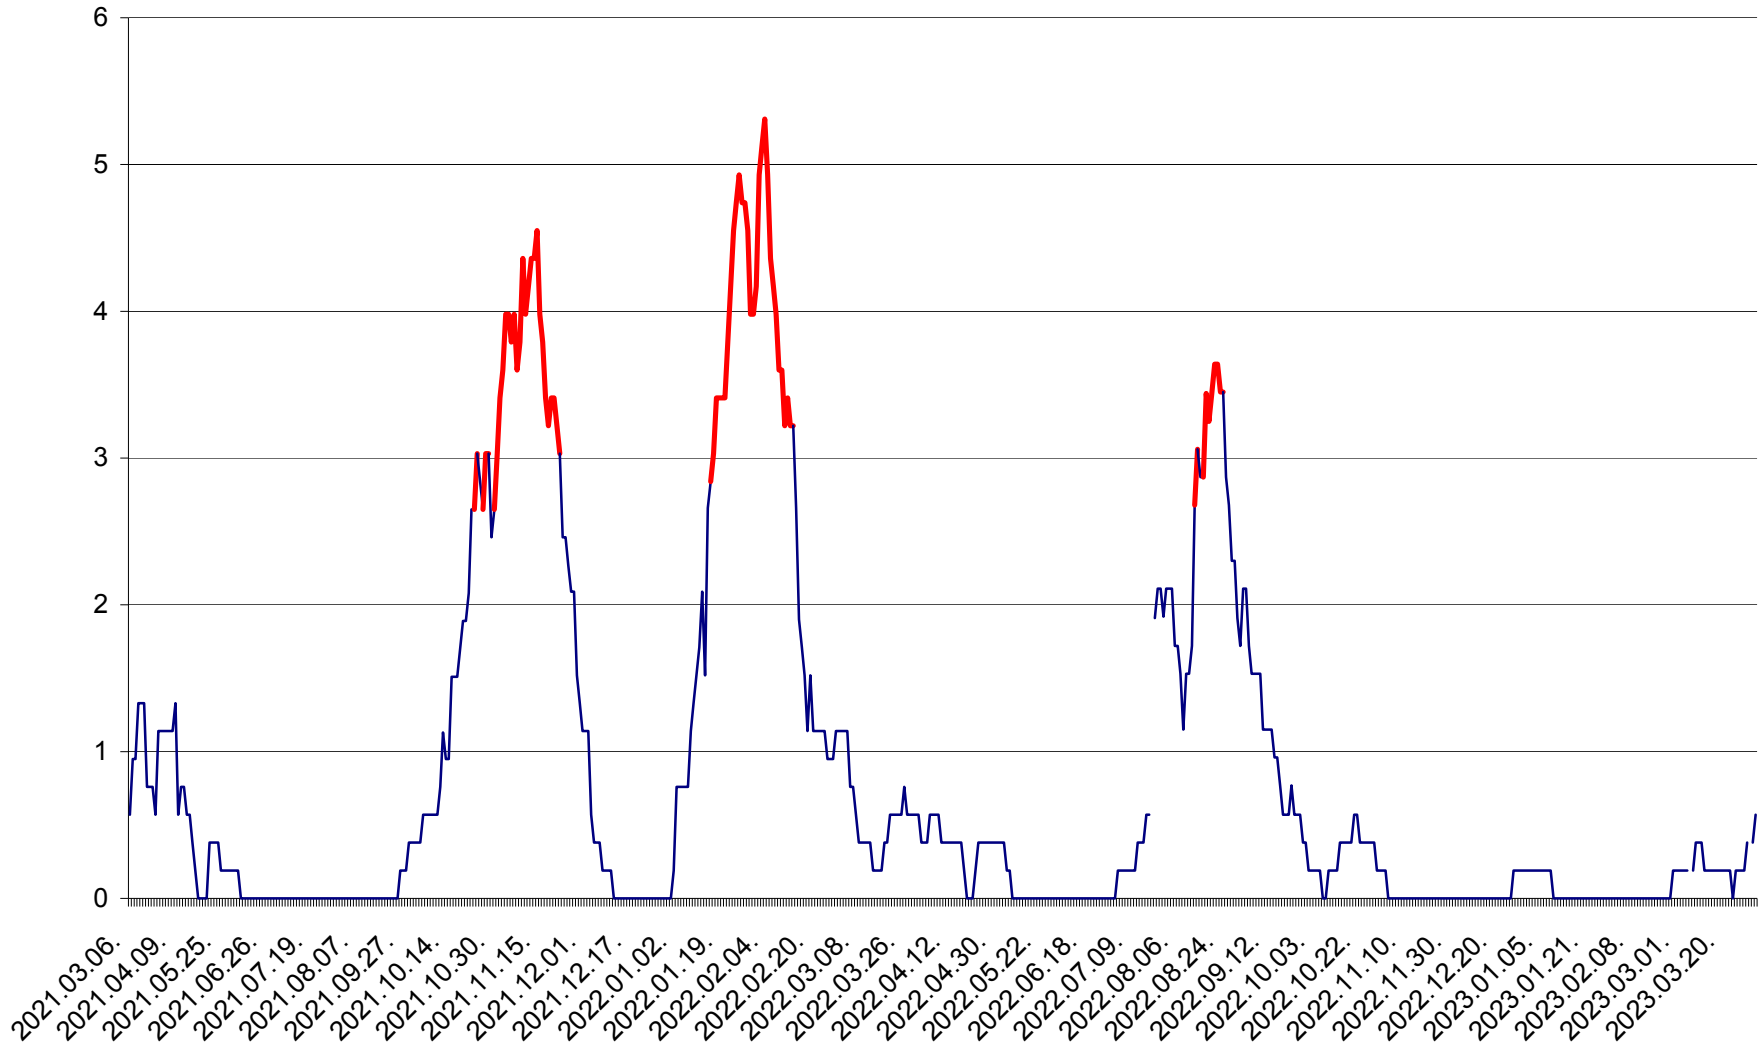

SÂNSIMION - Evolutia incidentei cumulate pe 14 zile la ‰ de locuitori
2021.03.07. - 2023.03.31.

SÂNTIMBRU - Evolutia incidentei cumulate pe 14 zile la ‰ de locuitori
2021.03.07. - 2023.03.31.

SĂRMAȘ - Evolutia incidentei cumulate pe 14 zile la ‰ de locuitori
2021.03.07. - 2023.03.31.

SATU MARE - Evolutia incidentei cumulate pe 14 zile la ‰ de locuitori
2021.03.07. - 2023.03.31.

SECUIENI - Evolutia incidentei cumulate pe 14 zile la ‰ de locuitori
2021.03.07. - 2023.03.31.

SICULENI - Evolutia incidentei cumulate pe 14 zile la ‰ de locuitori
2021.03.07. - 2023.03.31.

ȘIMONEȘTI - Evolutia incidentei cumulate pe 14 zile la ‰ de locuitori
2021.03.07. - 2023.03.31.

SUBCETATE - Evolutia incidentei cumulate pe 14 zile la ‰ de locuitori
2021.03.07. - 2023.03.31.

SUSENI - Evolutia incidentei cumulate pe 14 zile la ‰ de locuitori
2021.03.07. - 2023.03.31.