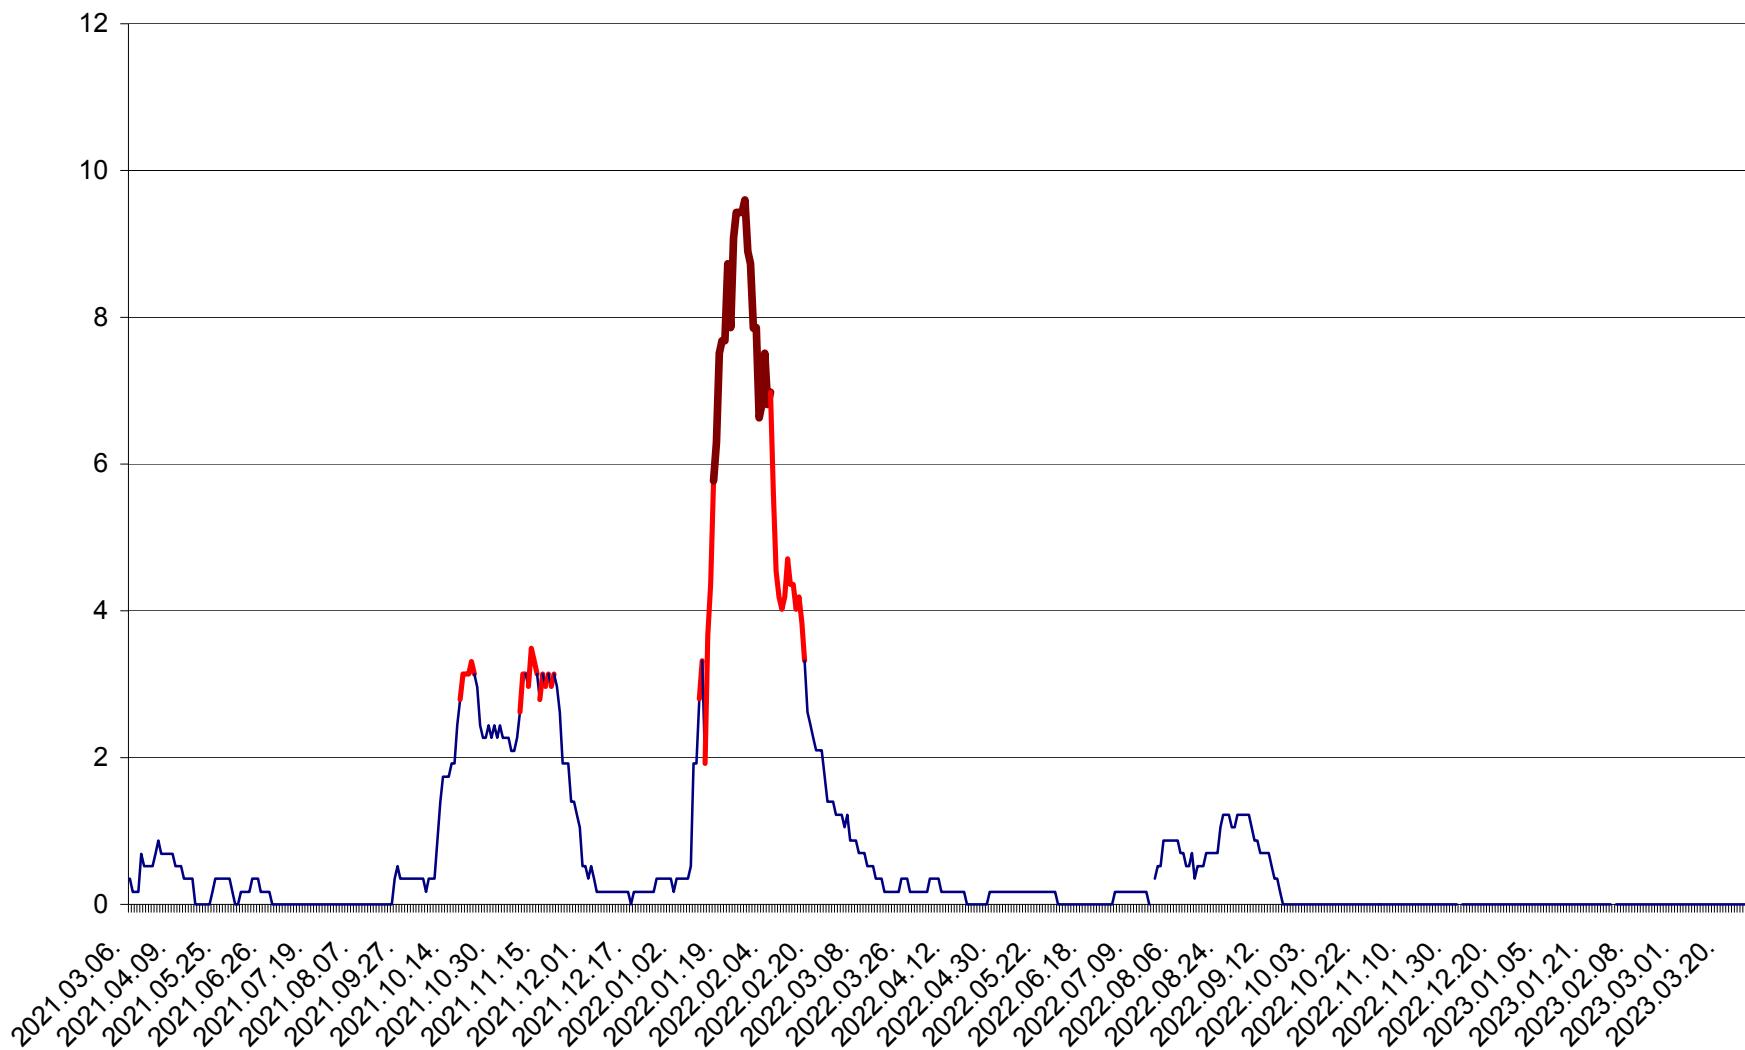

DÂRJIU - Evolutia incidentei cumulate pe 14 zile la ‰ de locuitori
2021.03.07. - 2023.03.31.

DEALU - Evolutia incidentei cumulate pe 14 zile la ‰ de locuitori
2021.03.07. - 2023.03.31.

DITRĂU - Evolutia incidentei cumulate pe 14 zile la ‰ de locuitori
2021.03.07. - 2023.03.31.

FELICENI - Evolutia incidentei cumulate pe 14 zile la ‰ de locuitori
2021.03.07. - 2023.03.31.

FRUMOASA - Evolutia incidentei cumulate pe 14 zile la ‰ de locuitori
2021.03.07. - 2023.03.31.

GĂLĂUȚAȘ - Evolutia incidentei cumulate pe 14 zile la ‰ de locuitori
2021.03.07. - 2023.03.31.

MUNICIPIUL GHEORGHENI - Evolutia incidentei cumulate pe 14 zile la ‰ de locuitori
2021.03.07. - 2023.03.31.

JOSENI - Evolutia incidentei cumulate pe 14 zile la ‰ de locuitori
2021.03.07. - 2023.03.31.

LĂZAREA - Evolutia incidentei cumulate pe 14 zile la % de locuitori
2021.03.07. - 2023.03.31.

LELICENI - Evolutia incidentei cumulate pe 14 zile la ‰ de locuitori
2021.03.07. - 2023.03.31.

LUETA - Evolutia incidentei cumulate pe 14 zile la ‰ de locuitori
2021.03.07. - 2023.03.31.

LUNCA DE JOS - Evolutia incidentei cumulate pe 14 zile la ‰ de locuitori
2021.03.07. - 2023.03.31.