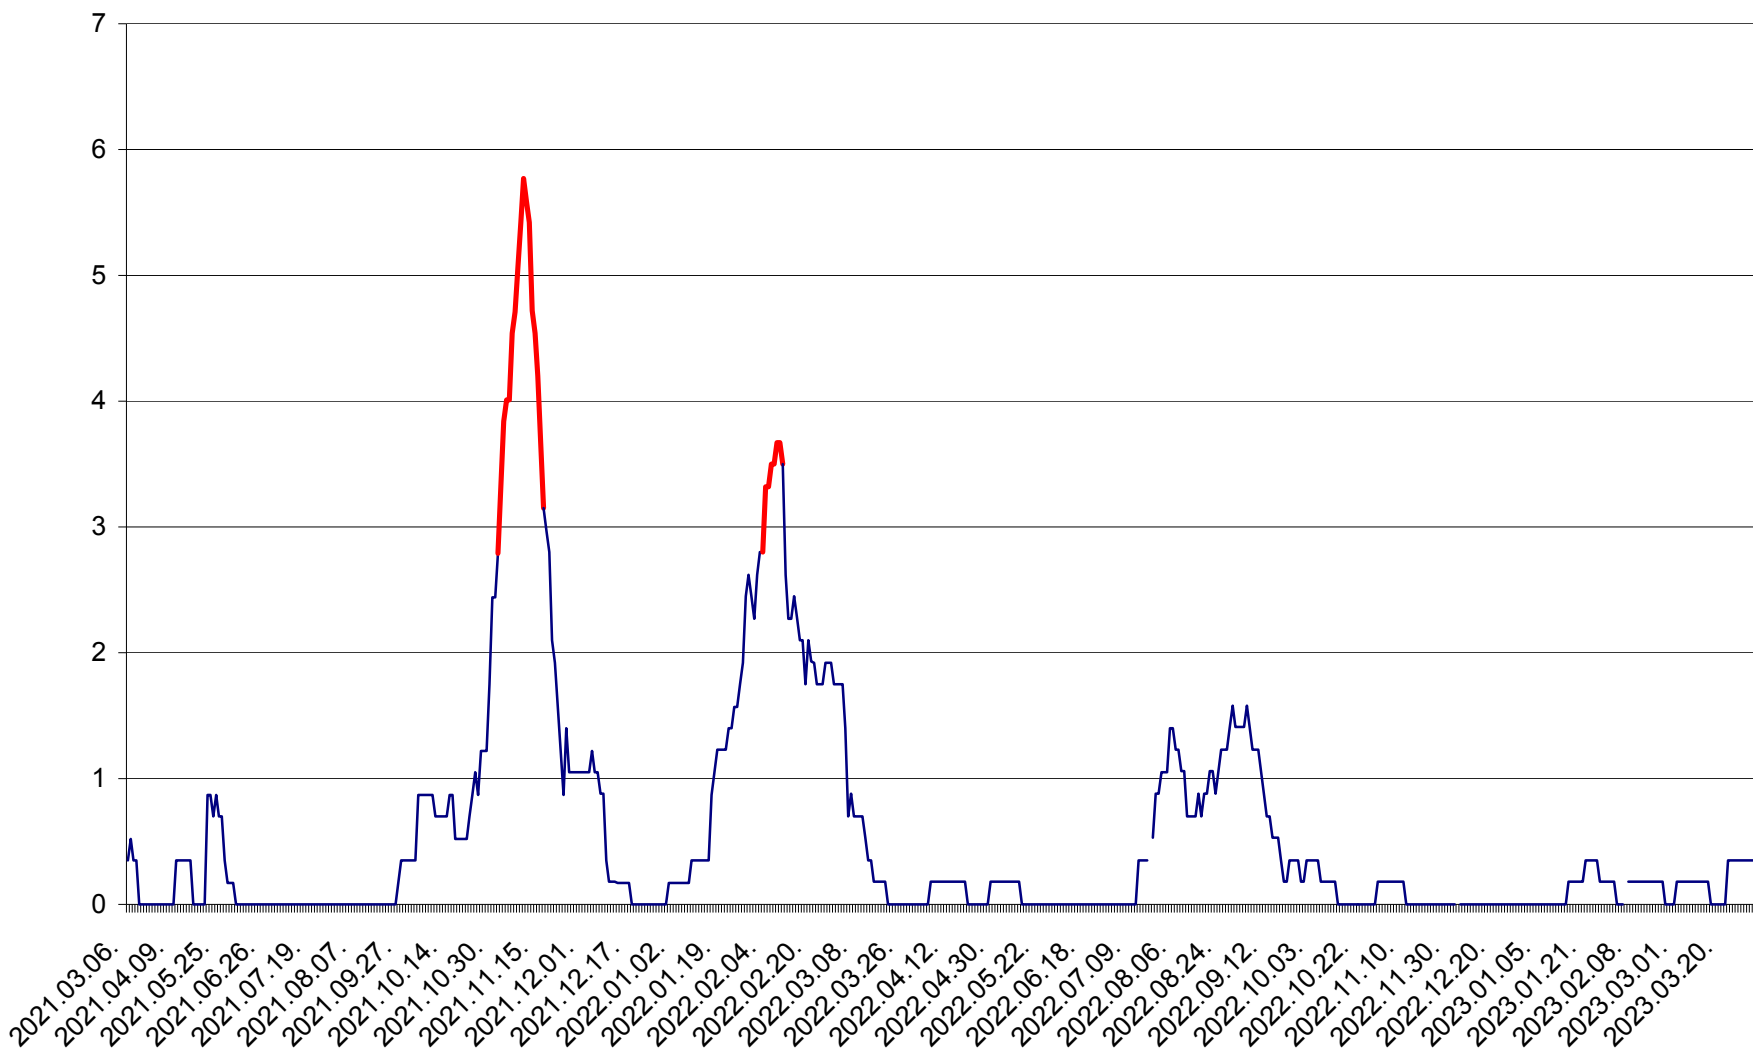

ORAȘ BĂLAN - Evoluția incidenței cumulate pe 14 zile la ‰ de locuitori
2021.03.07. - 2023.03.31.

BILBOR - Evolutia incidentei cumulate pe 14 zile la ‰ de locuitori
2021.03.07. - 2023.03.31.

ORAȘ BORSEC - Evolutia incidentei cumulate pe 14 zile la ‰ de locuitori
2021.03.07. - 2023.03.31.

CORBU - Evolutia incidentei cumulate pe 14 zile la ‰ de locuitori
2021.03.07. - 2023.03.31.

CORUND - Evolutia incidentei cumulate pe 14 zile la ‰ de locuitori
2021.03.07. - 2023.03.31.

COZMENI - Evolutia incidentei cumulate pe 14 zile la ‰ de locuitori
2021.03.07. - 2023.03.31.

ORAȘ CRISTURU SECUIESC - Evolutia incidentei cumulate pe 14 zile la ‰ de locuitori
2021.03.07. - 2023.03.31.

DĂNEȘTI - Evolutia incidentei cumulate pe 14 zile la ‰ de locuitori
2021.03.07. - 2023.03.31.

DÂRJIU - Evolutia incidentei cumulate pe 14 zile la ‰ de locuitori
2021.03.07. - 2023.03.31.

DEALU - Evolutia incidentei cumulate pe 14 zile la ‰ de locuitori
2021.03.07. - 2023.03.31.

DITRĂU - Evolutia incidentei cumulate pe 14 zile la ‰ de locuitori
2021.03.07. - 2023.03.31.