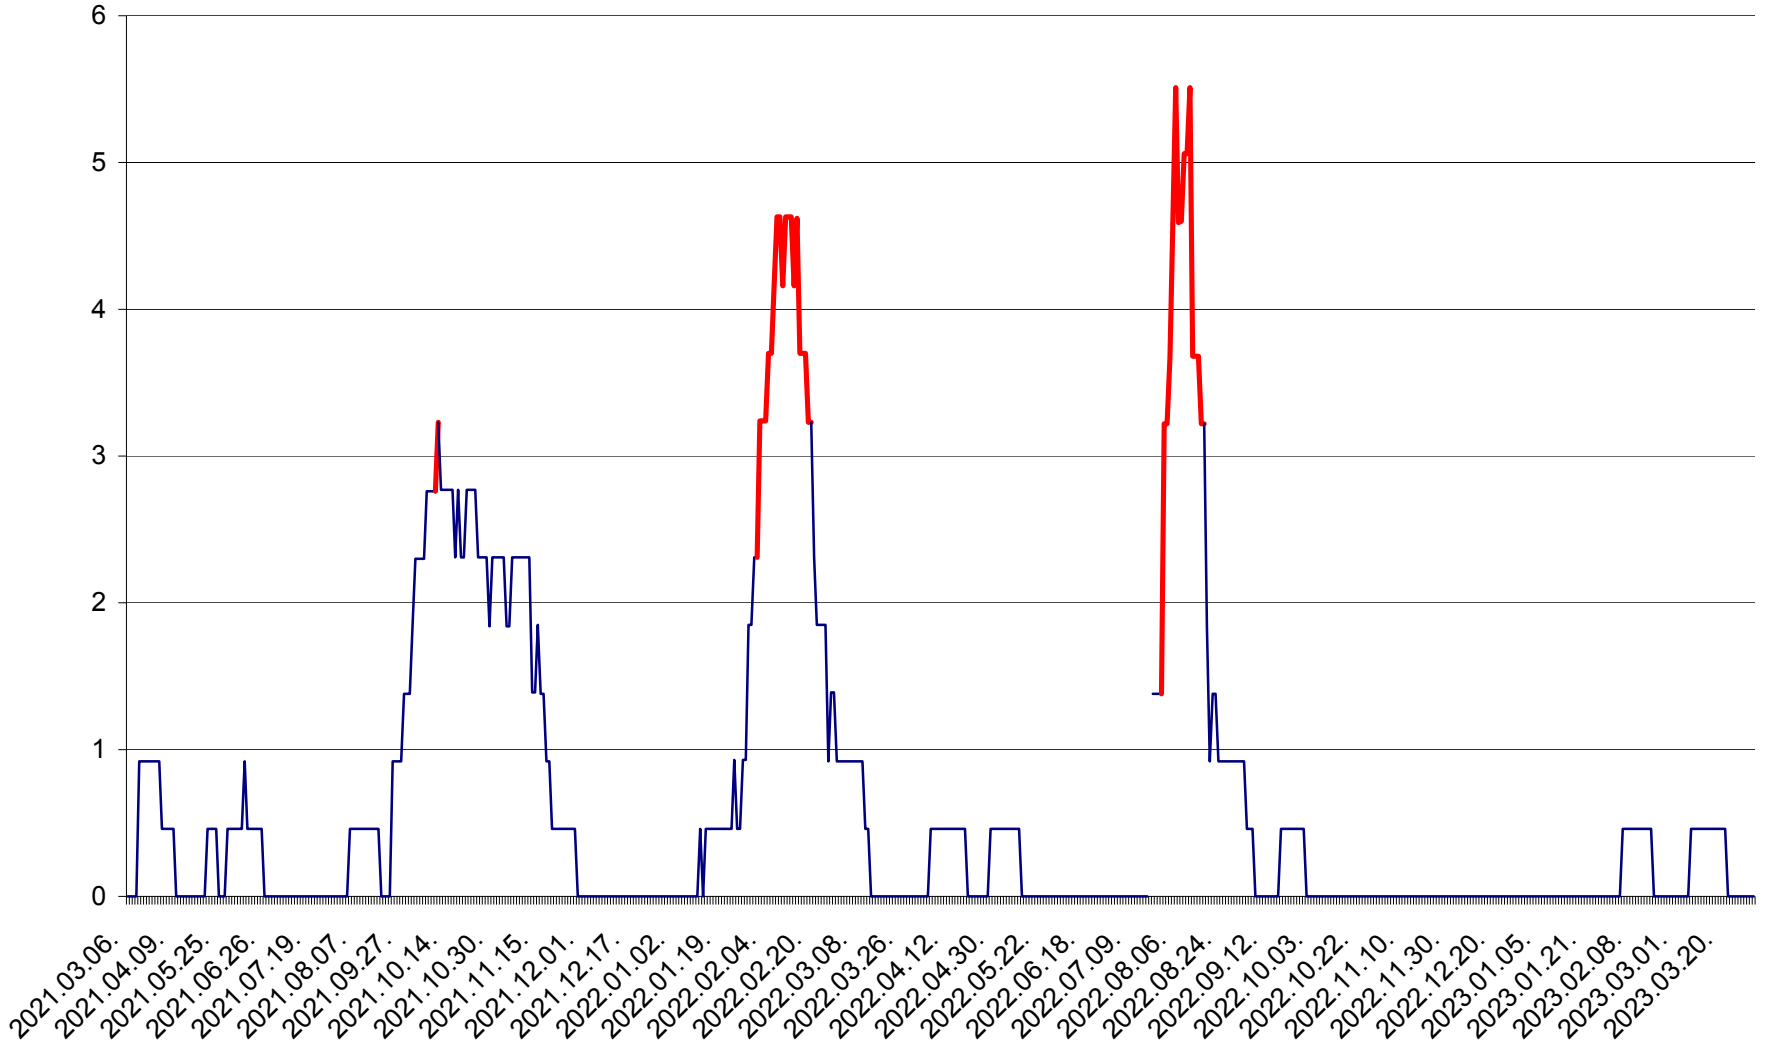

ULIEȘ - Evoluția incidentei cumulate pe 14 zile la ‰ de locuitori
2021.03.07. - 2023.03.31.