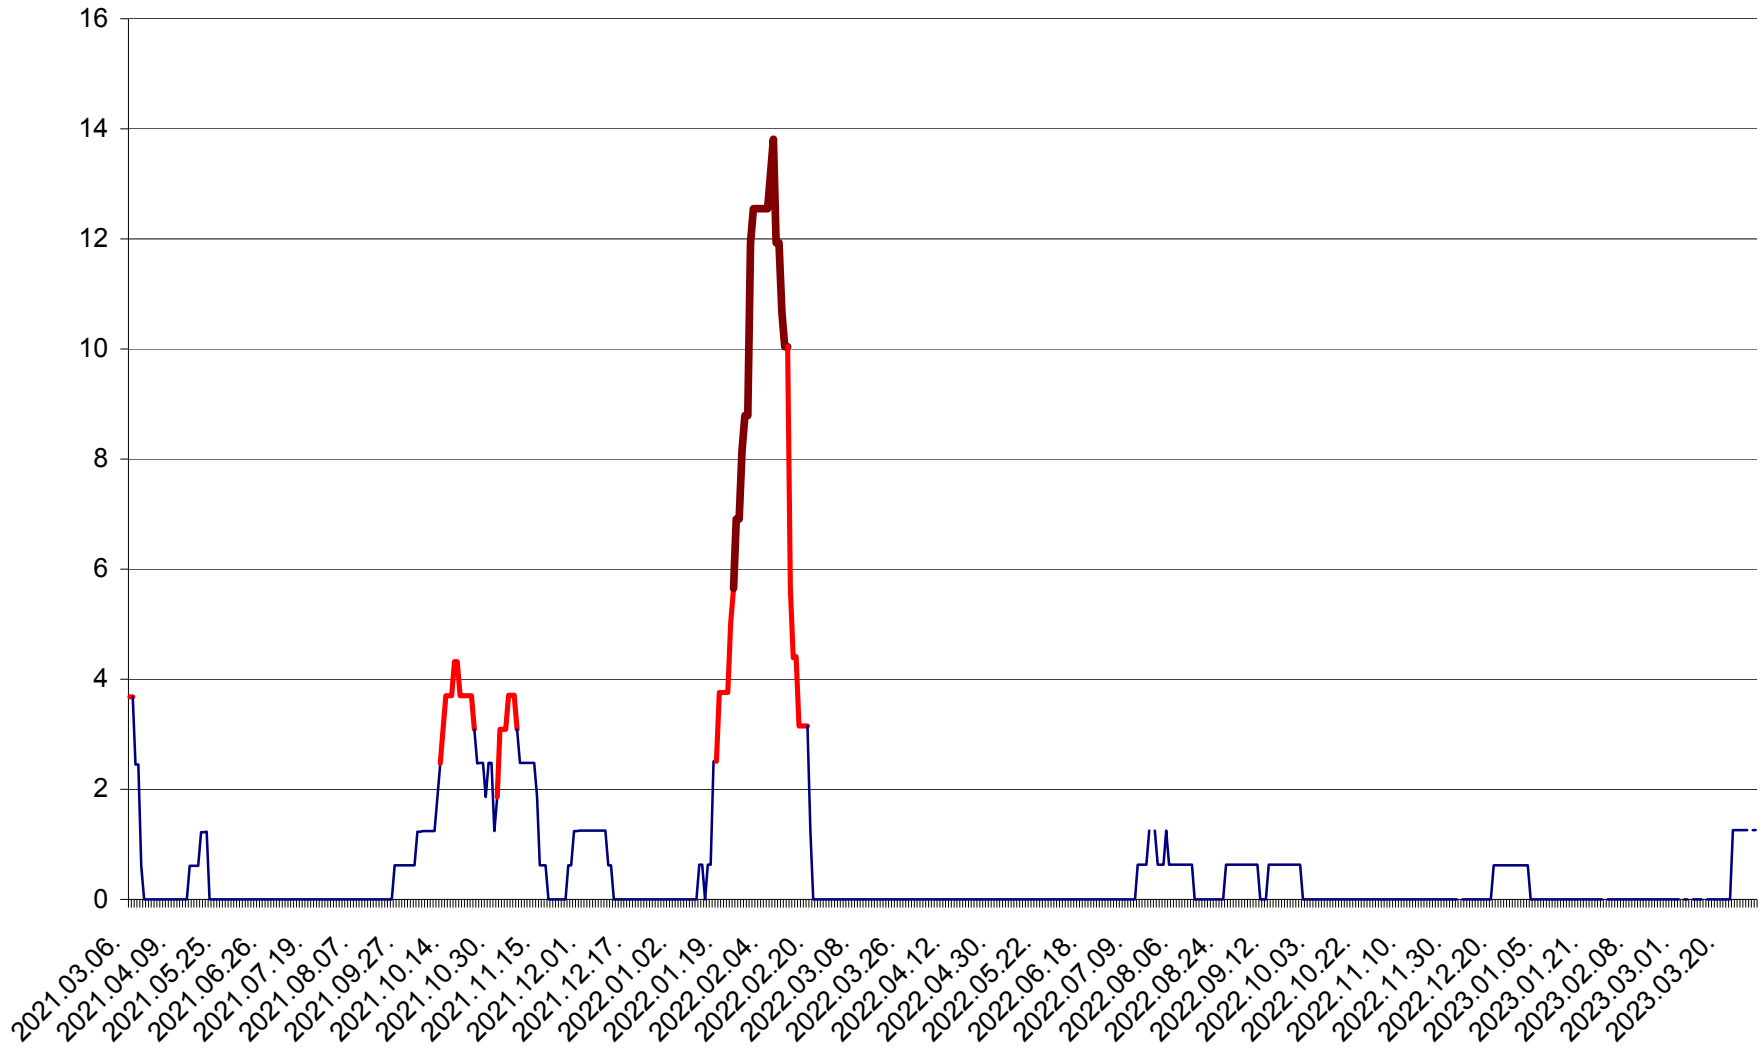

PLĂIEȘII DE JOS - Evolutia incidentei cumulate pe 14 zile la ‰ de locuitori
2021.03.07. - 2023.03.31.

PORUMBENI - Evolutia incidentei cumulate pe 14 zile la ‰ de locuitori
2021.03.07. - 2023.03.31.

PRAID - Evolutia incidentei cumulate pe 14 zile la ‰ de locuitori
2021.03.07. - 2023.03.31.

RACU - Evolutia incidentei cumulate pe 14 zile la ‰ de locuitori
2021.03.07. - 2023.03.31.

REMETEA - Evolutia incidentei cumulate pe 14 zile la ‰ de locuitori
2021.03.07. - 2023.03.31.

SĂCEL - Evolutia incidentei cumulate pe 14 zile la ‰ de locuitori
2021.03.07. - 2023.03.31.