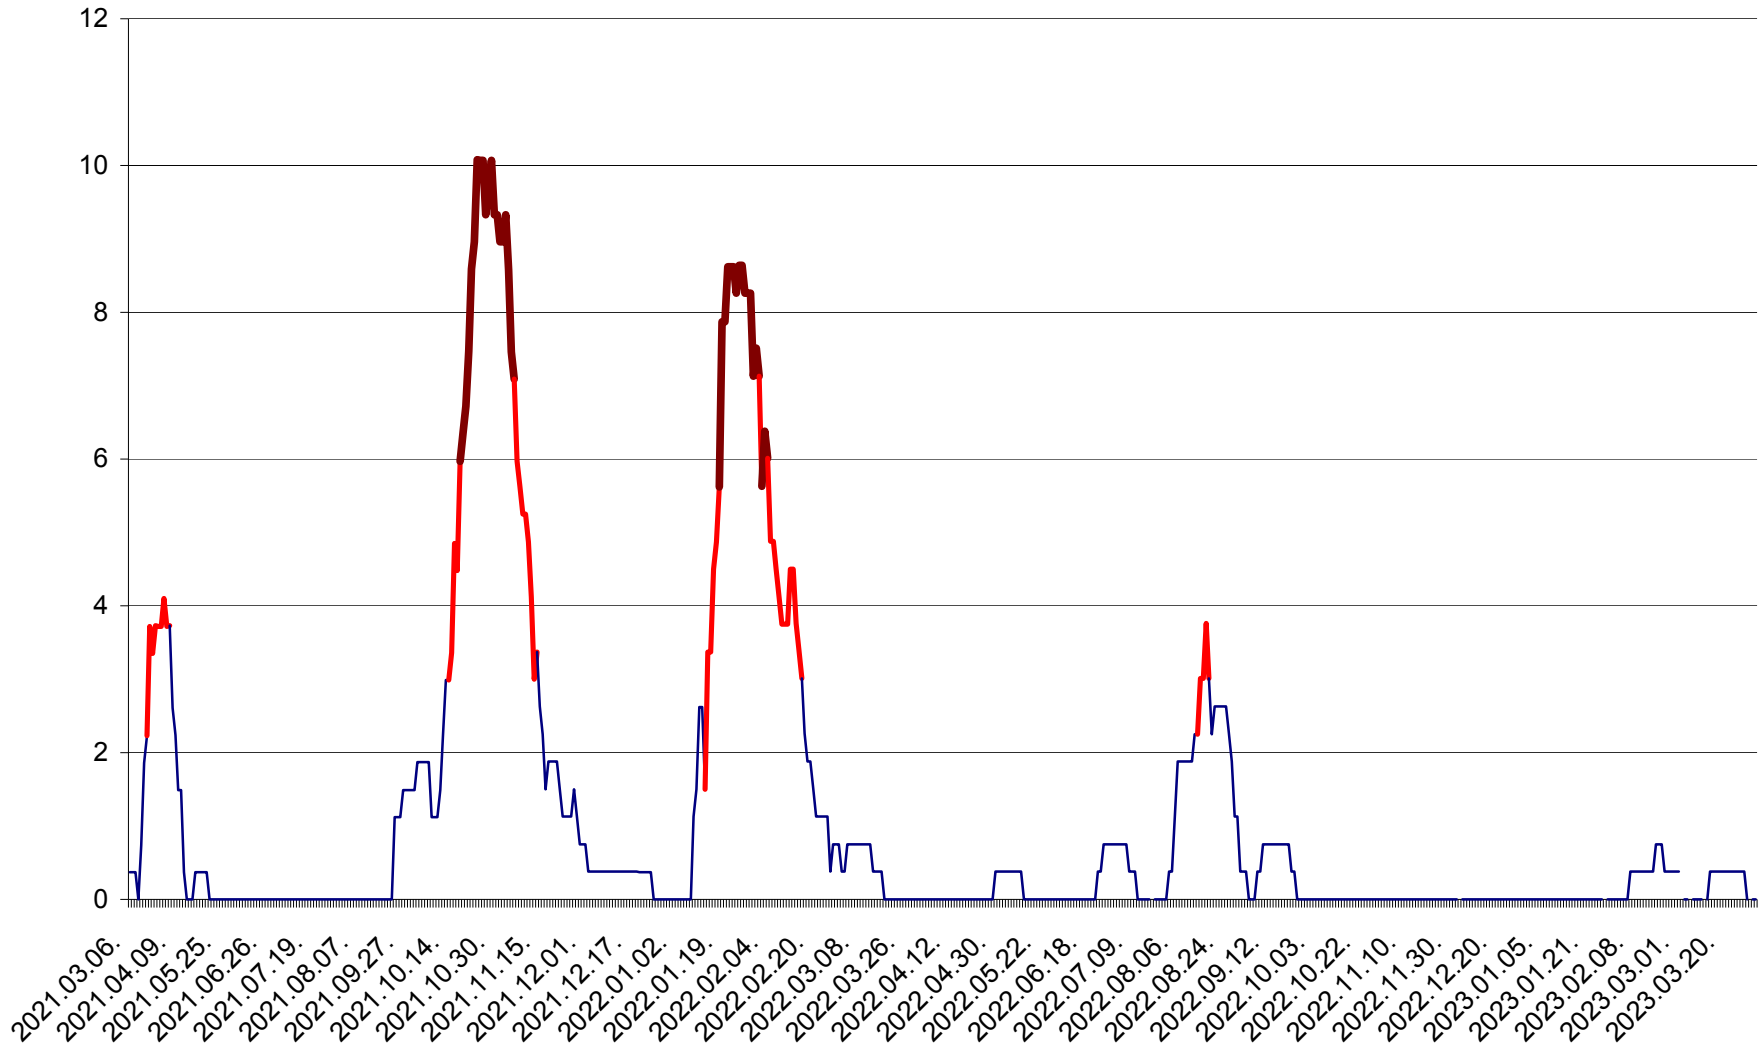

PLĂIEȘII DE JOS - Evolutia incidentei cumulate pe 14 zile la ‰ de locuitori
2021.03.07. - 2023.03.31.

PORUMBENI - Evolutia incidentei cumulate pe 14 zile la ‰ de locuitori
2021.03.07. - 2023.03.31.

PRAID - Evolutia incidentei cumulate pe 14 zile la ‰ de locuitori
2021.03.07. - 2023.03.31.

RACU - Evolutia incidentei cumulate pe 14 zile la ‰ de locuitori
2021.03.07. - 2023.03.31.

REMETEA - Evolutia incidentei cumulate pe 14 zile la ‰ de locuitori
2021.03.07. - 2023.03.31.

SĂCEL - Evolutia incidentei cumulate pe 14 zile la ‰ de locuitori
2021.03.07. - 2023.03.31.

SÂNCRĂIENI - Evolutia incidentei cumulate pe 14 zile la ‰ de locuitori
2021.03.07. - 2023.03.31.

SÂNDOMINIC - Evolutia incidentei cumulate pe 14 zile la ‰ de locuitori
2021.03.07. - 2023.03.31.

SÂNMARTIN - Evolutia incidentei cumulate pe 14 zile la ‰ de locuitori
2021.03.07. - 2023.03.31.