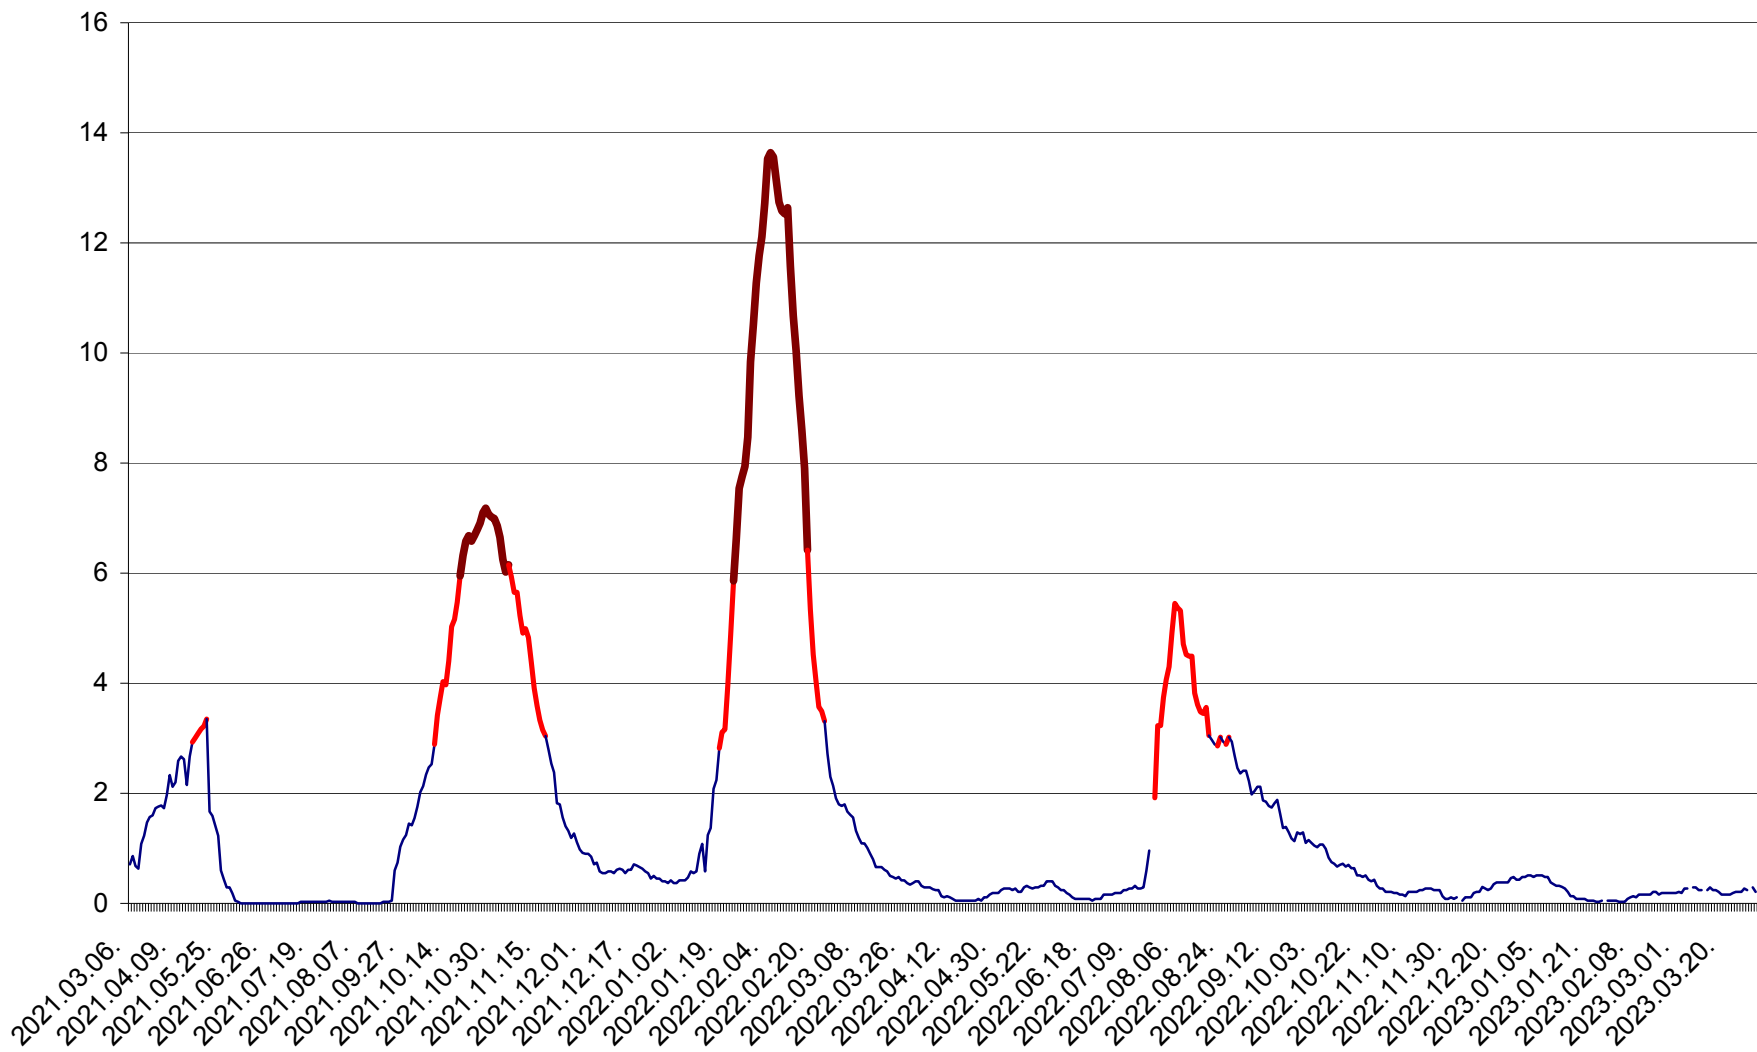

PĂULENI-CIUC - Evolutia incidentei cumulate pe 14 zile la ‰ de locuitori
2021.03.07. - 2023.03.31.