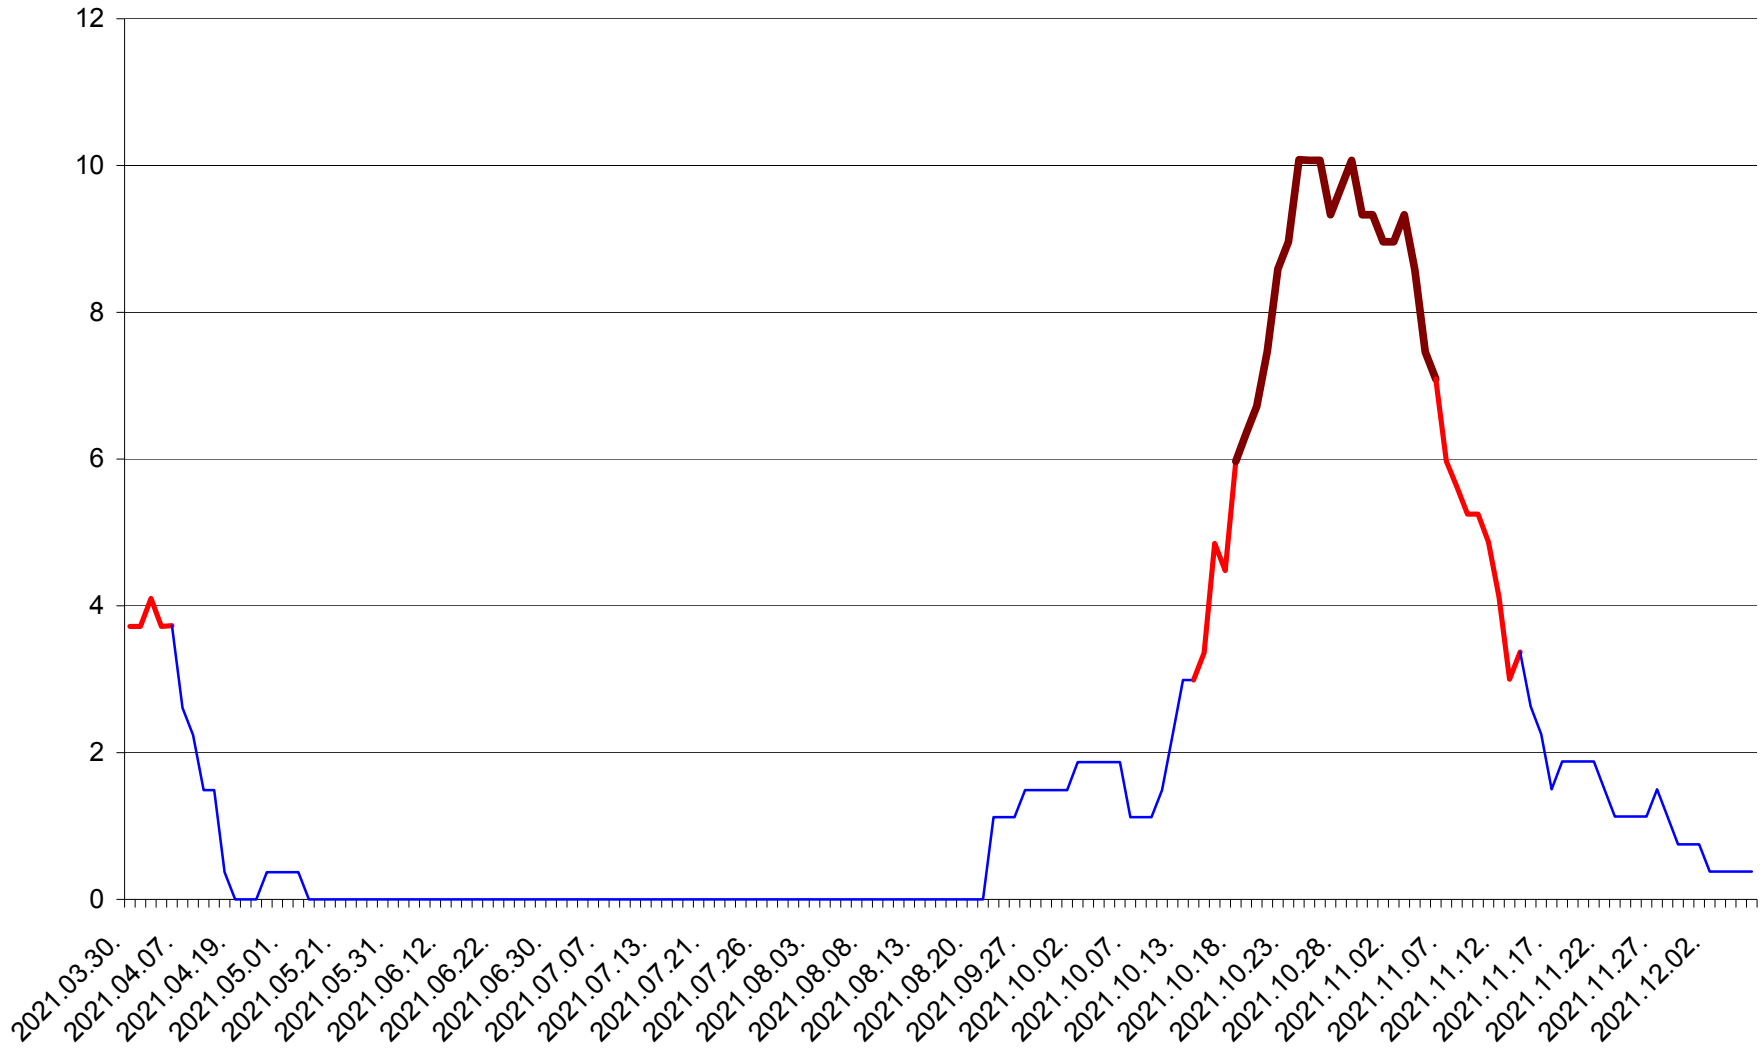

PRAID - Evolutia incidentei cumulate pe 14 zile la ‰ de locuitori  
2021.03.30. - 2021.12.06.

RACU - Evolutia incidentei cumulate pe 14 zile la ‰ de locuitori  
2021.03.30. - 2021.12.06.

REMETEA - Evolutia incidentei cumulate pe 14 zile la ‰ de locuitori  
2021.03.30. - 2021.12.06.

SĂCEL - Evolutia incidentei cumulate pe 14 zile la ‰ de locuitori  
2021.03.30. - 2021.12.06.

SÂNCRĂIENI - Evolutia incidentei cumulate pe 14 zile la ‰ de locuitori  
2021.03.30. - 2021.12.06.

SÂNDOMINIC - Evolutia incidentei cumulate pe 14 zile la ‰ de locuitori  
2021.03.30. - 2021.12.06.