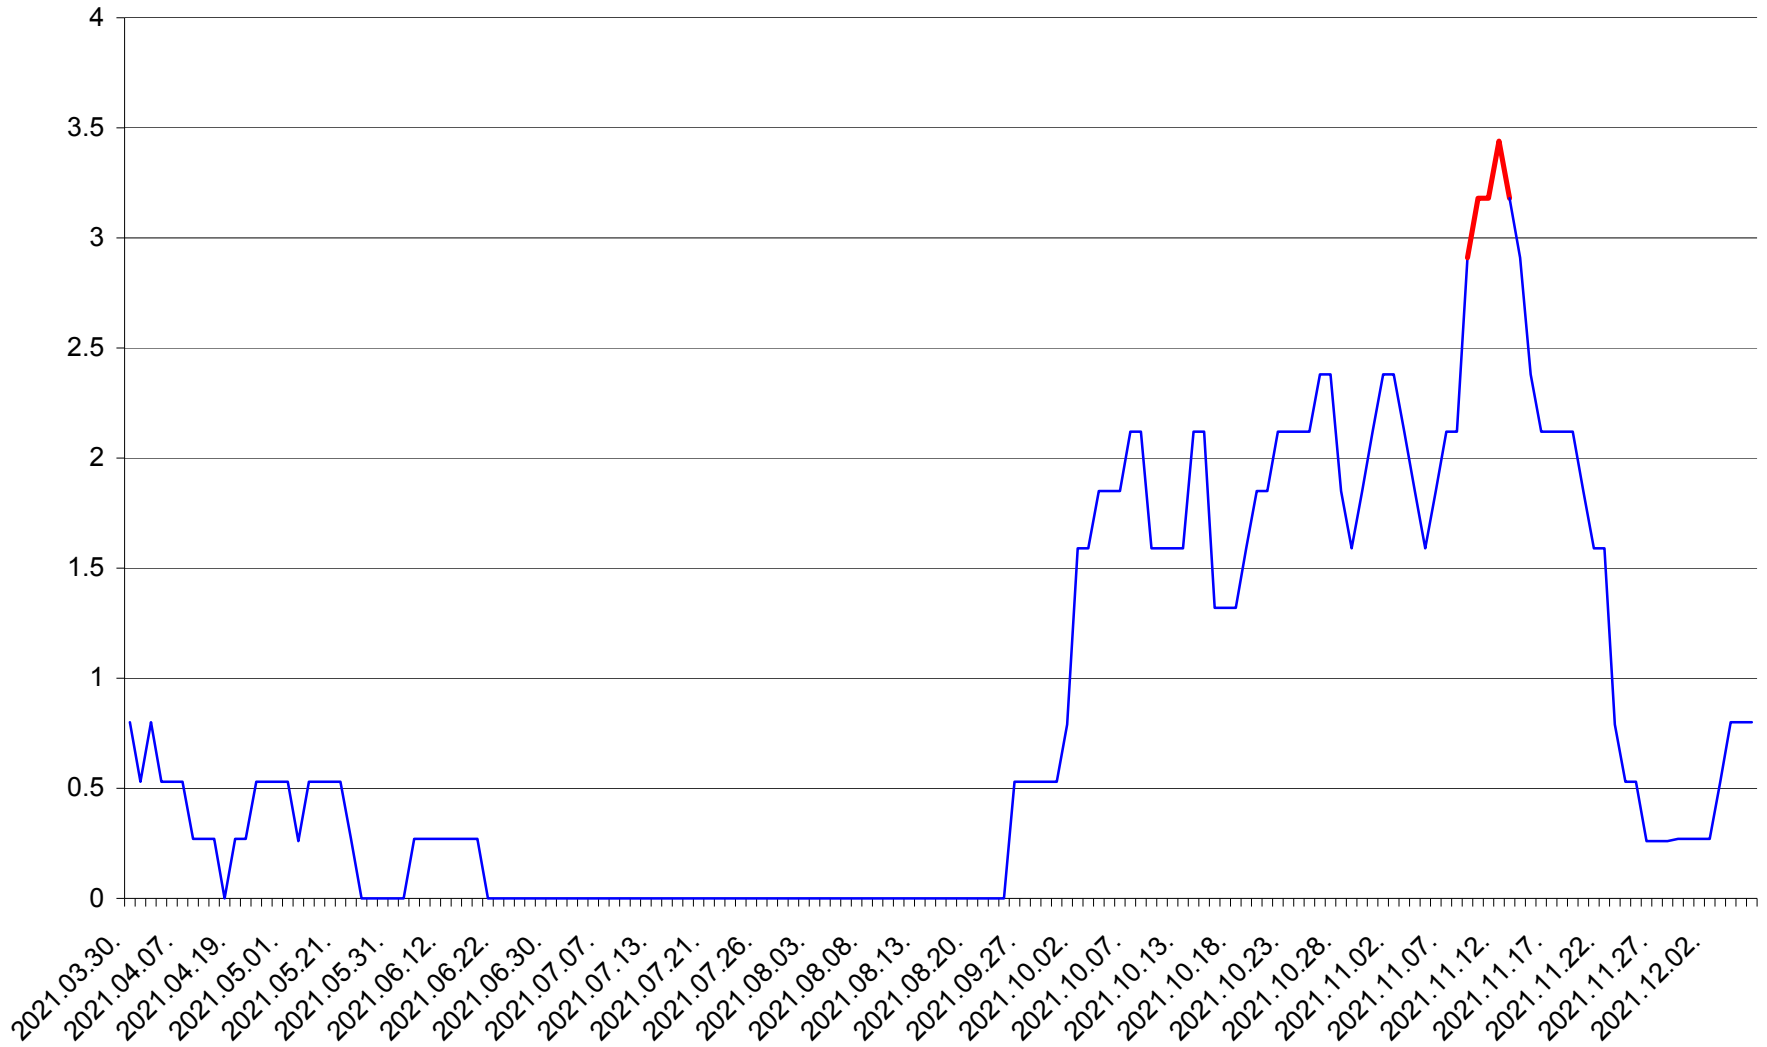

ORAȘ CRISTURU SECUIESC - Evolutia incidentei cumulate pe 14 zile la ‰ de locuitori  
2021.03.30. - 2021.12.06.

DĂNEȘTI - Evolutia incidentei cumulate pe 14 zile la ‰ de locuitori  
2021.03.30. - 2021.12.06.

DÂRJIU - Evolutia incidentei cumulate pe 14 zile la ‰ de locuitori  
2021.03.30. - 2021.12.06.

DEALU - Evolutia incidentei cumulate pe 14 zile la ‰ de locuitori  
2021.03.30. - 2021.12.06.

DITRĂU - Evolutia incidentei cumulate pe 14 zile la ‰ de locuitori  
2021.03.30. - 2021.12.06.

FELICENI - Evolutia incidentei cumulate pe 14 zile la % de locuitori  
2021.03.30. - 2021.12.06.

FRUMOASA - Evolutia incidentei cumulate pe 14 zile la ‰ de locuitori  
2021.03.30. - 2021.12.06.

GĂLĂUȚAȘ - Evolutia incidentei cumulate pe 14 zile la ‰ de locuitori  
2021.03.30. - 2021.12.06.