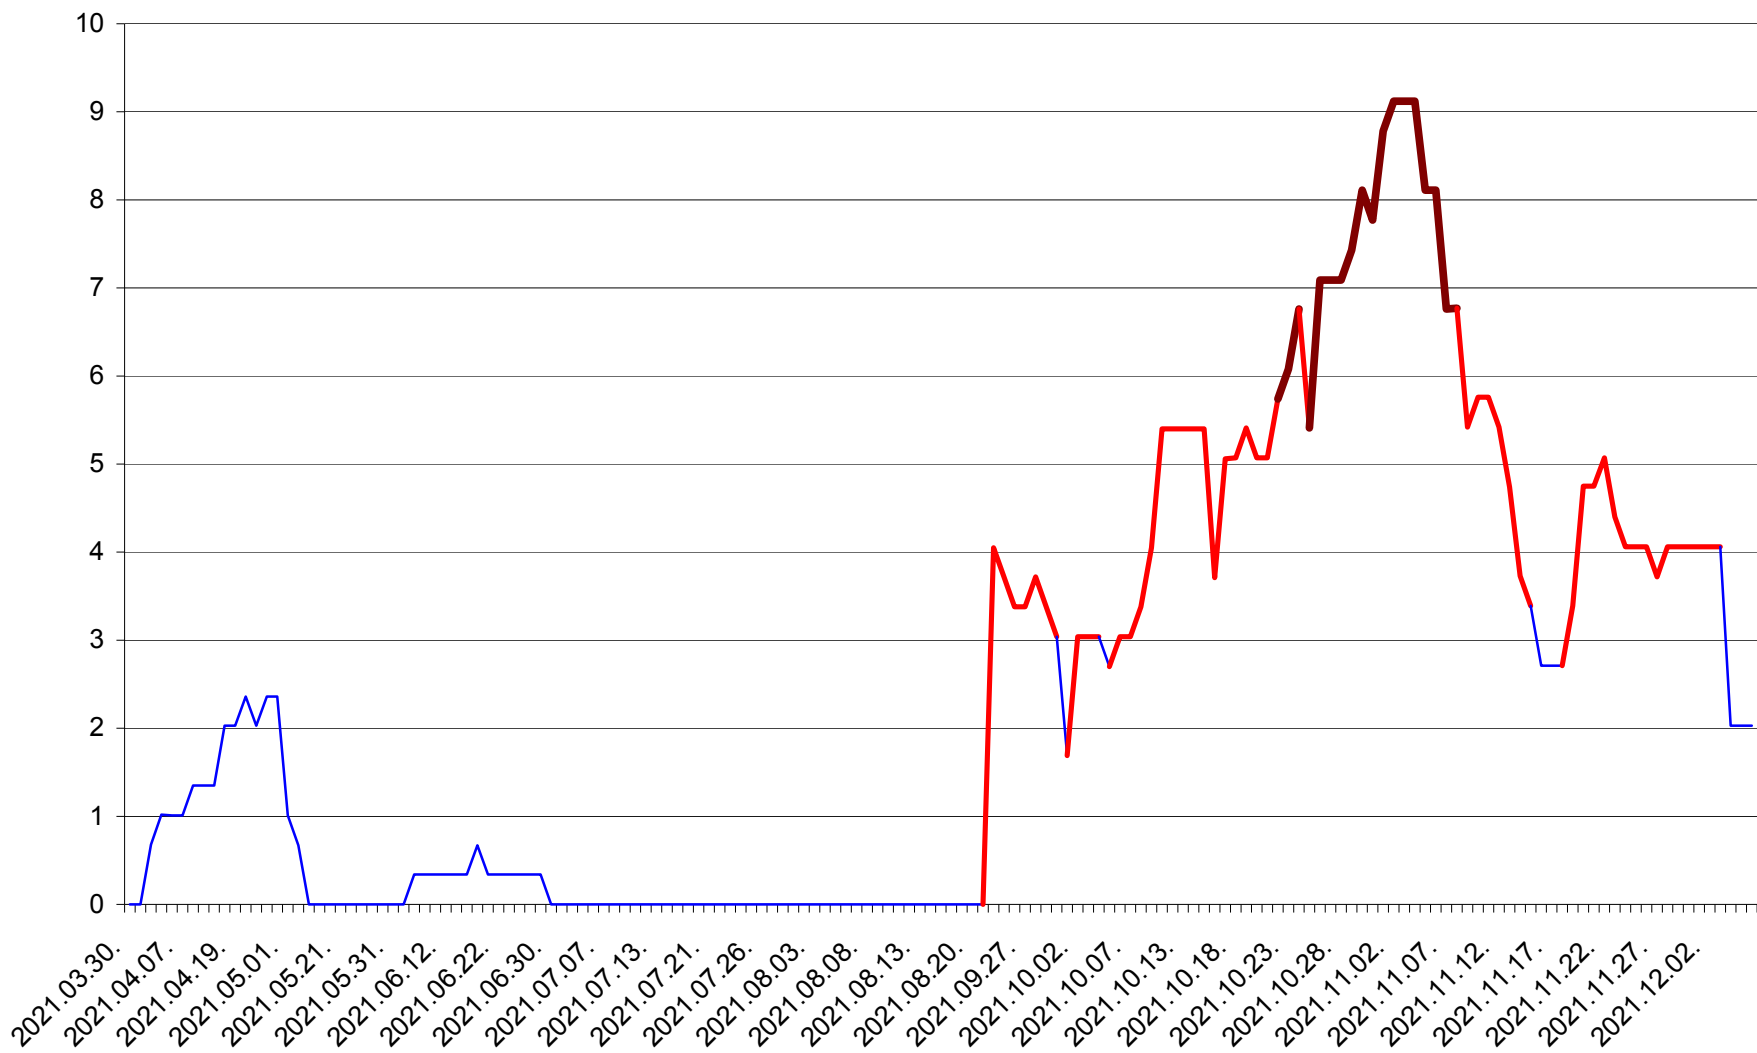

LUNCA DE JOS - Evolutia incidentei cumulate pe 14 zile la ‰ de locuitori  
2021.03.30. - 2021.12.06.

LUNCA DE SUS - Evolutia incidentei cumulate pe 14 zile la ‰ de locuitori  
2021.03.30. - 2021.12.06.

LUPENI - Evolutia incidentei cumulate pe 14 zile la ‰ de locuitori  
2021.03.30. - 2021.12.06.

MĂDĂRAȘ - Evolutia incidentei cumulate pe 14 zile la ‰ de locuitori  
2021.03.30. - 2021.12.06.

MĂRTINIȘ - Evolutia incidentei cumulate pe 14 zile la % de locuitori  
2021.03.30. - 2021.12.06.

MEREȘTI - Evolutia incidentei cumulate pe 14 zile la ‰ de locuitori  
2021.03.30. - 2021.12.06.

MUNICIPIUL MIERCUREA-CIUC - Evolutia incidentei cumulate pe 14 zile la ‰ de locuitori  
2021.03.30. - 2021.12.06.