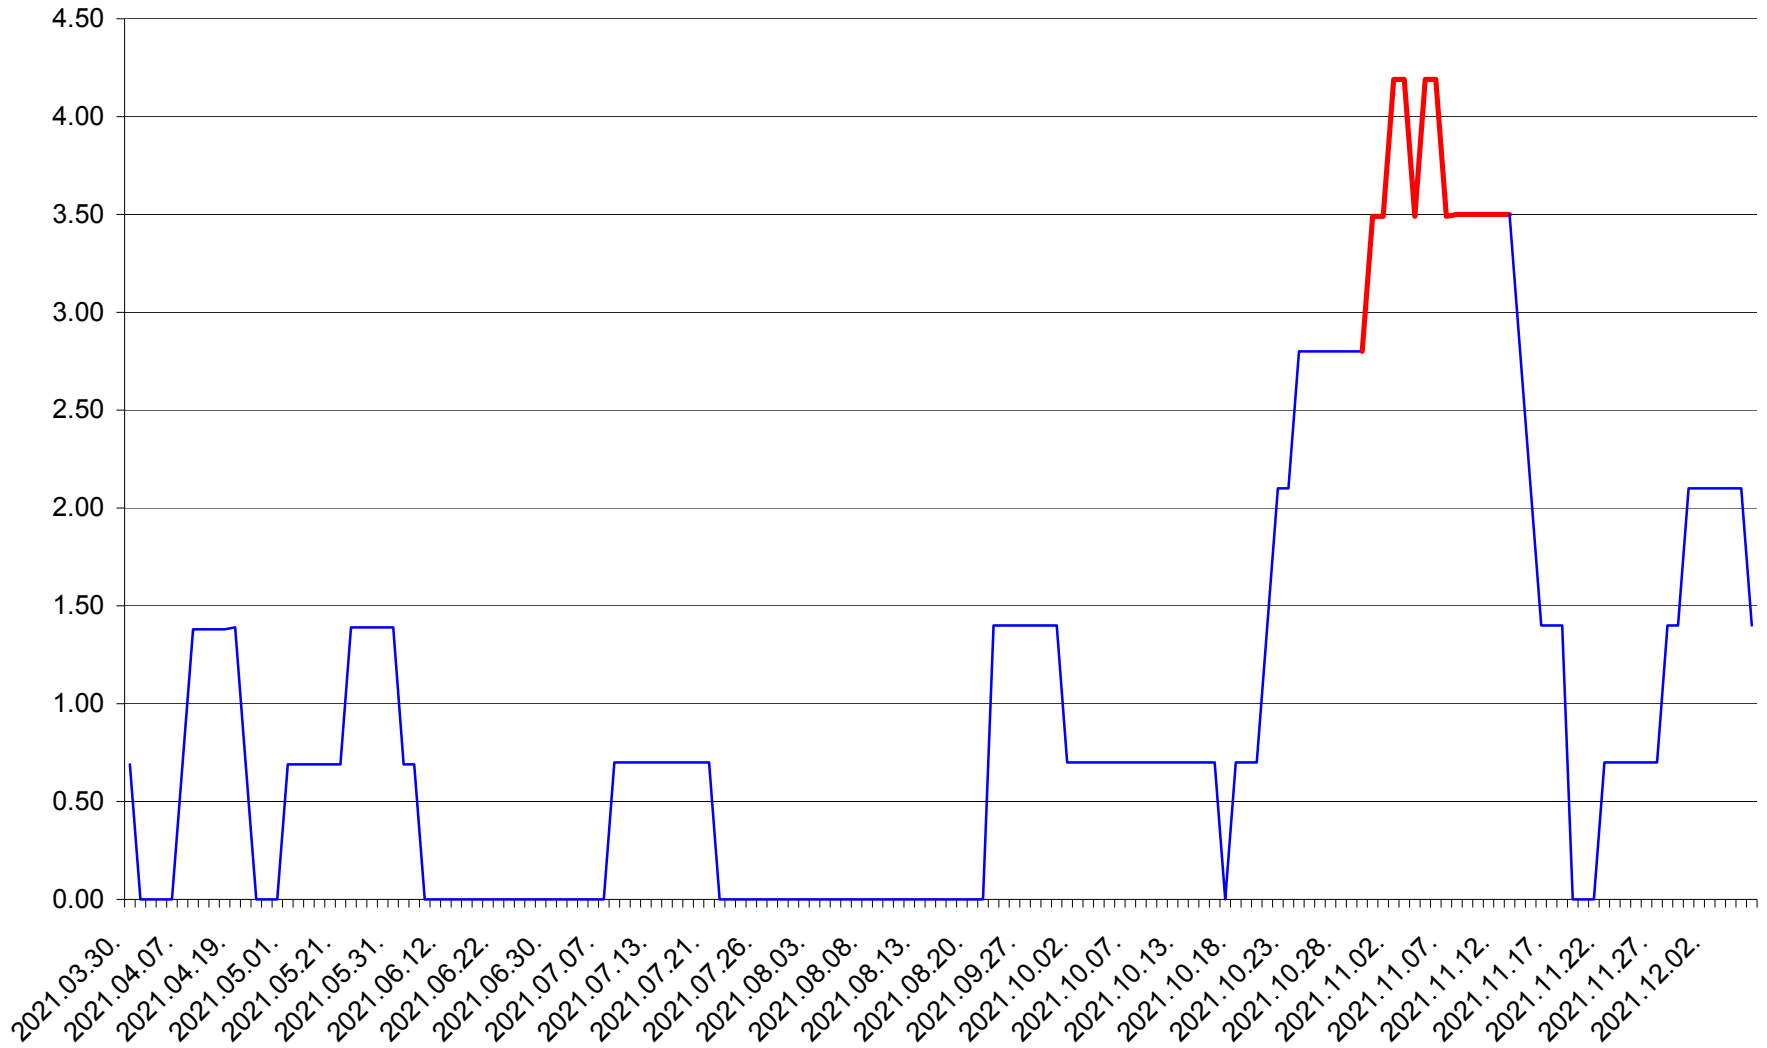

ORAȘ BĂLAN - Evolutia incidentei cumulate pe 14 zile la ‰ de locuitori  
2021.03.30. - 2021.12.06.

BILBOR - Evolutia incidentei cumulate pe 14 zile la ‰ de locuitori  
2021.03.30. - 2021.12.06.

ORAȘ BORSEC - Evolutia incidentei cumulate pe 14 zile la ‰ de locuitori  
2021.03.30. - 2021.12.06.

BRĂDEȘTI - Evolutia incidentei cumulate pe 14 zile la ‰ de locuitori  
2021.03.30. - 2021.12.06.

CĂPÂLNIȚA - Evolutia incidentei cumulate pe 14 zile la ‰ de locuitori  
2021.03.30. - 2021.12.06.

CÂRȚA - Evolutia incidentei cumulate pe 14 zile la ‰ de locuitori  
2021.03.30. - 2021.12.06.

CICEU - Evolutia incidentei cumulate pe 14 zile la ‰ de locuitori  
2021.03.30. - 2021.12.06.

CIUCSÂNGEORGIU - Evolutia incidentei cumulate pe 14 zile la ‰ de locuitori  
2021.03.30. - 2021.12.06.

CIUMANI - Evolutia incidentei cumulate pe 14 zile la ‰ de locuitori  
2021.03.30. - 2021.12.06.

CORBU - Evolutia incidentei cumulate pe 14 zile la ‰ de locuitori  
2021.03.30. - 2021.12.06.

CORUND - Evolutia incidentei cumulate pe 14 zile la ‰ de locuitori  
2021.03.30. - 2021.12.06.

COZMENI - Evolutia incidentei cumulate pe 14 zile la ‰ de locuitori  
2021.03.30. - 2021.12.06.