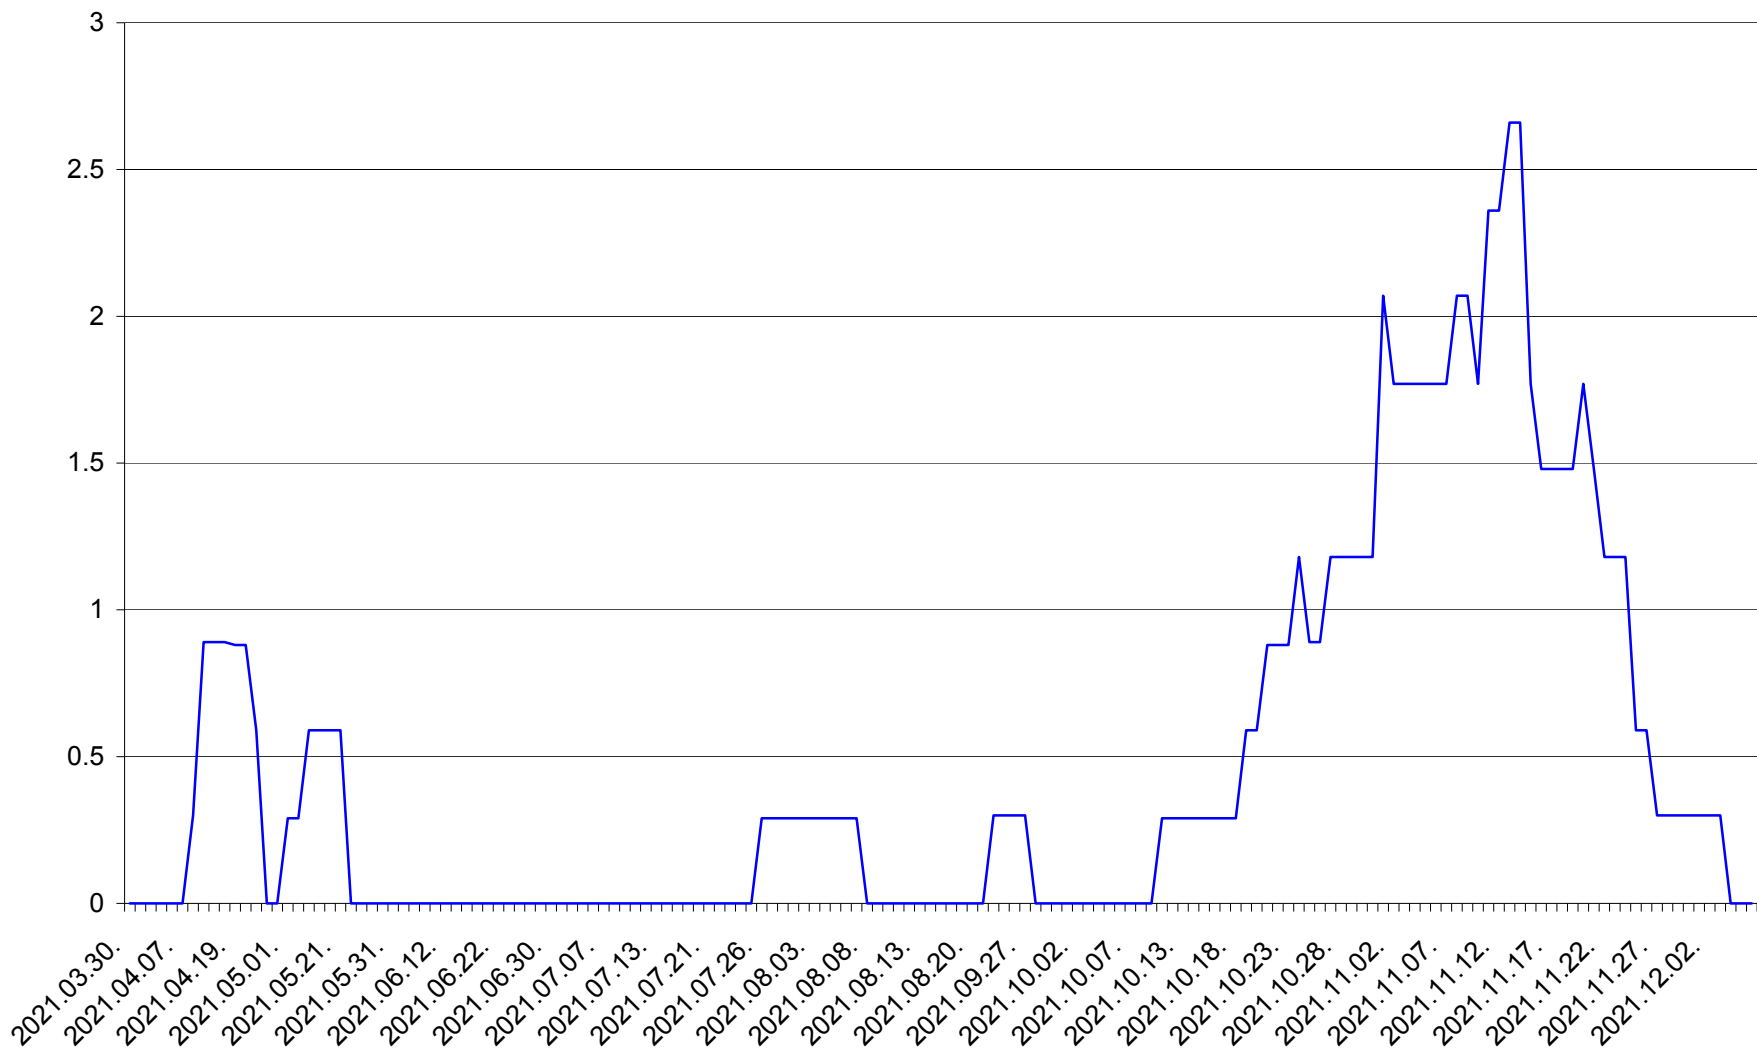

MUNICIPIUL GHEORGHENI - Evolutia incidentei cumulate pe 14 zile la % de locuitori  
2021.03.30. - 2021.12.06.

JOSENI - Evolutia incidentei cumulate pe 14 zile la ‰ de locuitori  
2021.03.30. - 2021.12.06.

LĂZAREA - Evolutia incidentei cumulate pe 14 zile la % de locuitori  
2021.03.30. - 2021.12.06.

LELICENI - Evolutia incidentei cumulate pe 14 zile la ‰ de locuitori  
2021.03.30. - 2021.12.06.

LUETA - Evolutia incidentei cumulate pe 14 zile la ‰ de locuitori  
2021.03.30. - 2021.12.06.

LUNCA DE JOS - Evolutia incidentei cumulate pe 14 zile la ‰ de locuitori  
2021.03.30. - 2021.12.06.

LUNCA DE SUS - Evolutia incidentei cumulate pe 14 zile la ‰ de locuitori  
2021.03.30. - 2021.12.06.