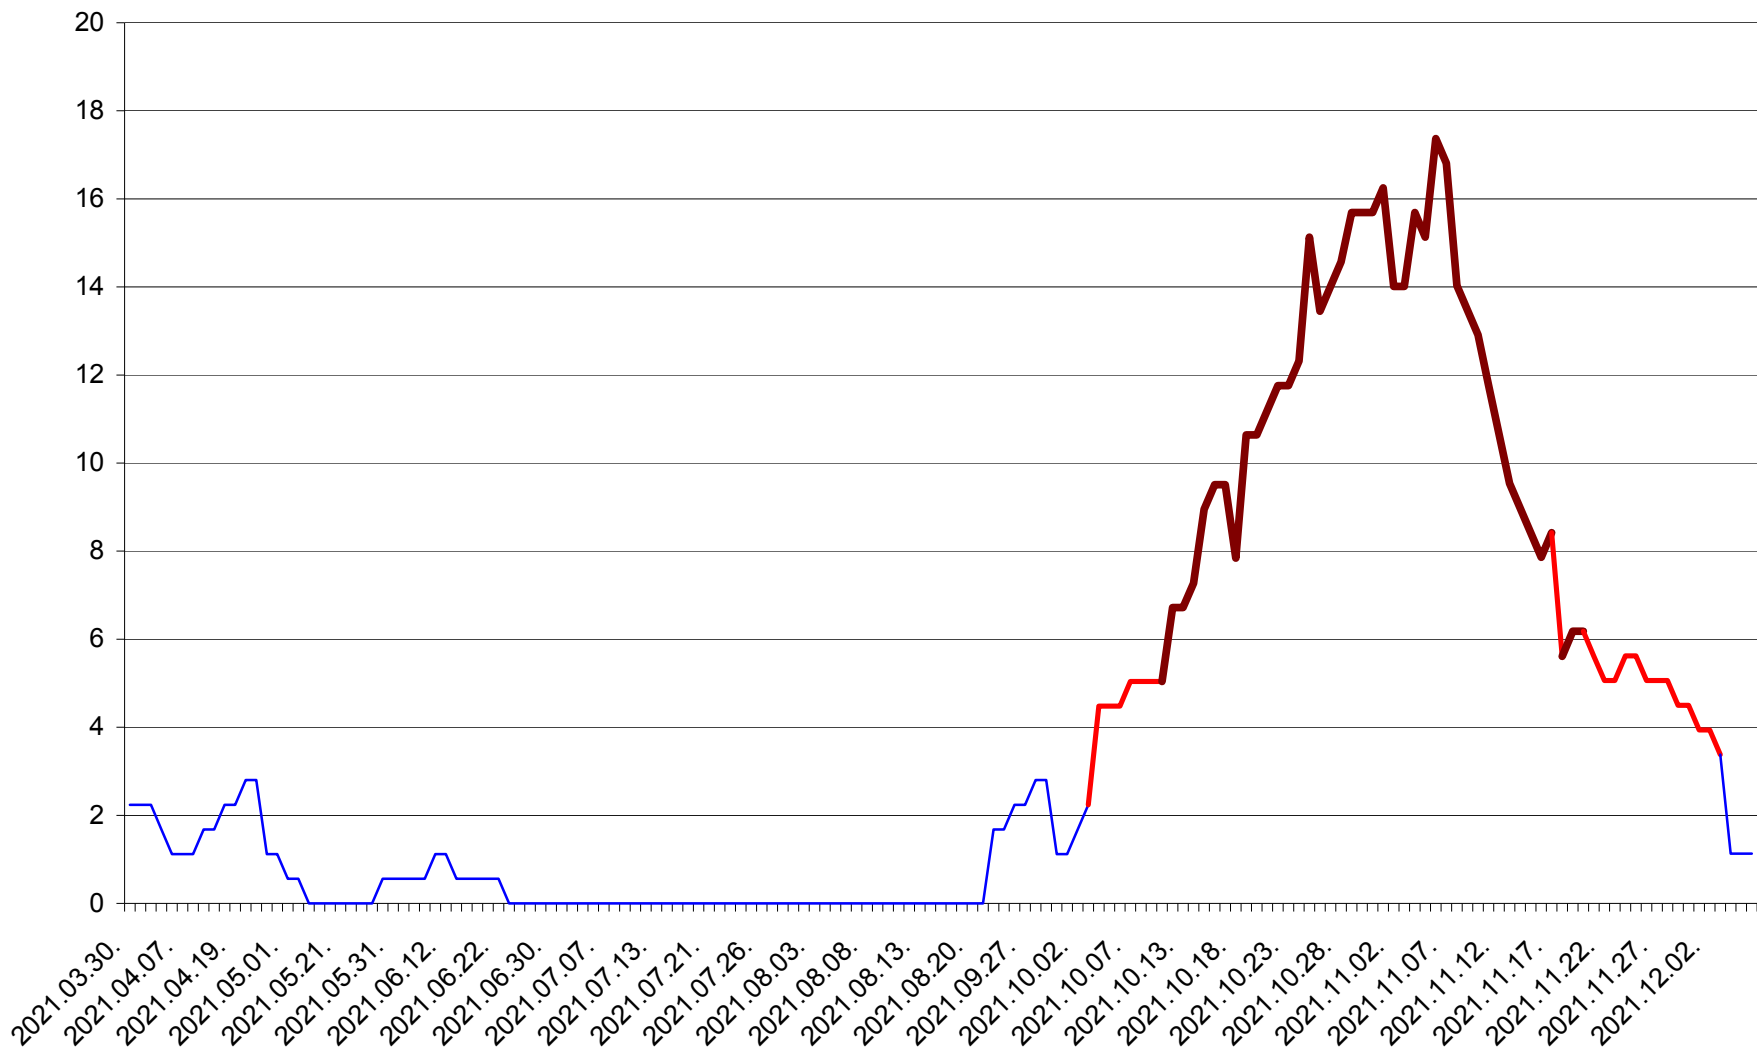

SICULENI - Evolutia incidentei cumulate pe 14 zile la % de locuitori  
2021.03.30. - 2021.12.06.

ȘIMONEȘTI - Evolutia incidentei cumulate pe 14 zile la ‰ de locuitori  
2021.03.30. - 2021.12.06.

SUBCETATE - Evolutia incidentei cumulate pe 14 zile la ‰ de locuitori  
2021.03.30. - 2021.12.06.