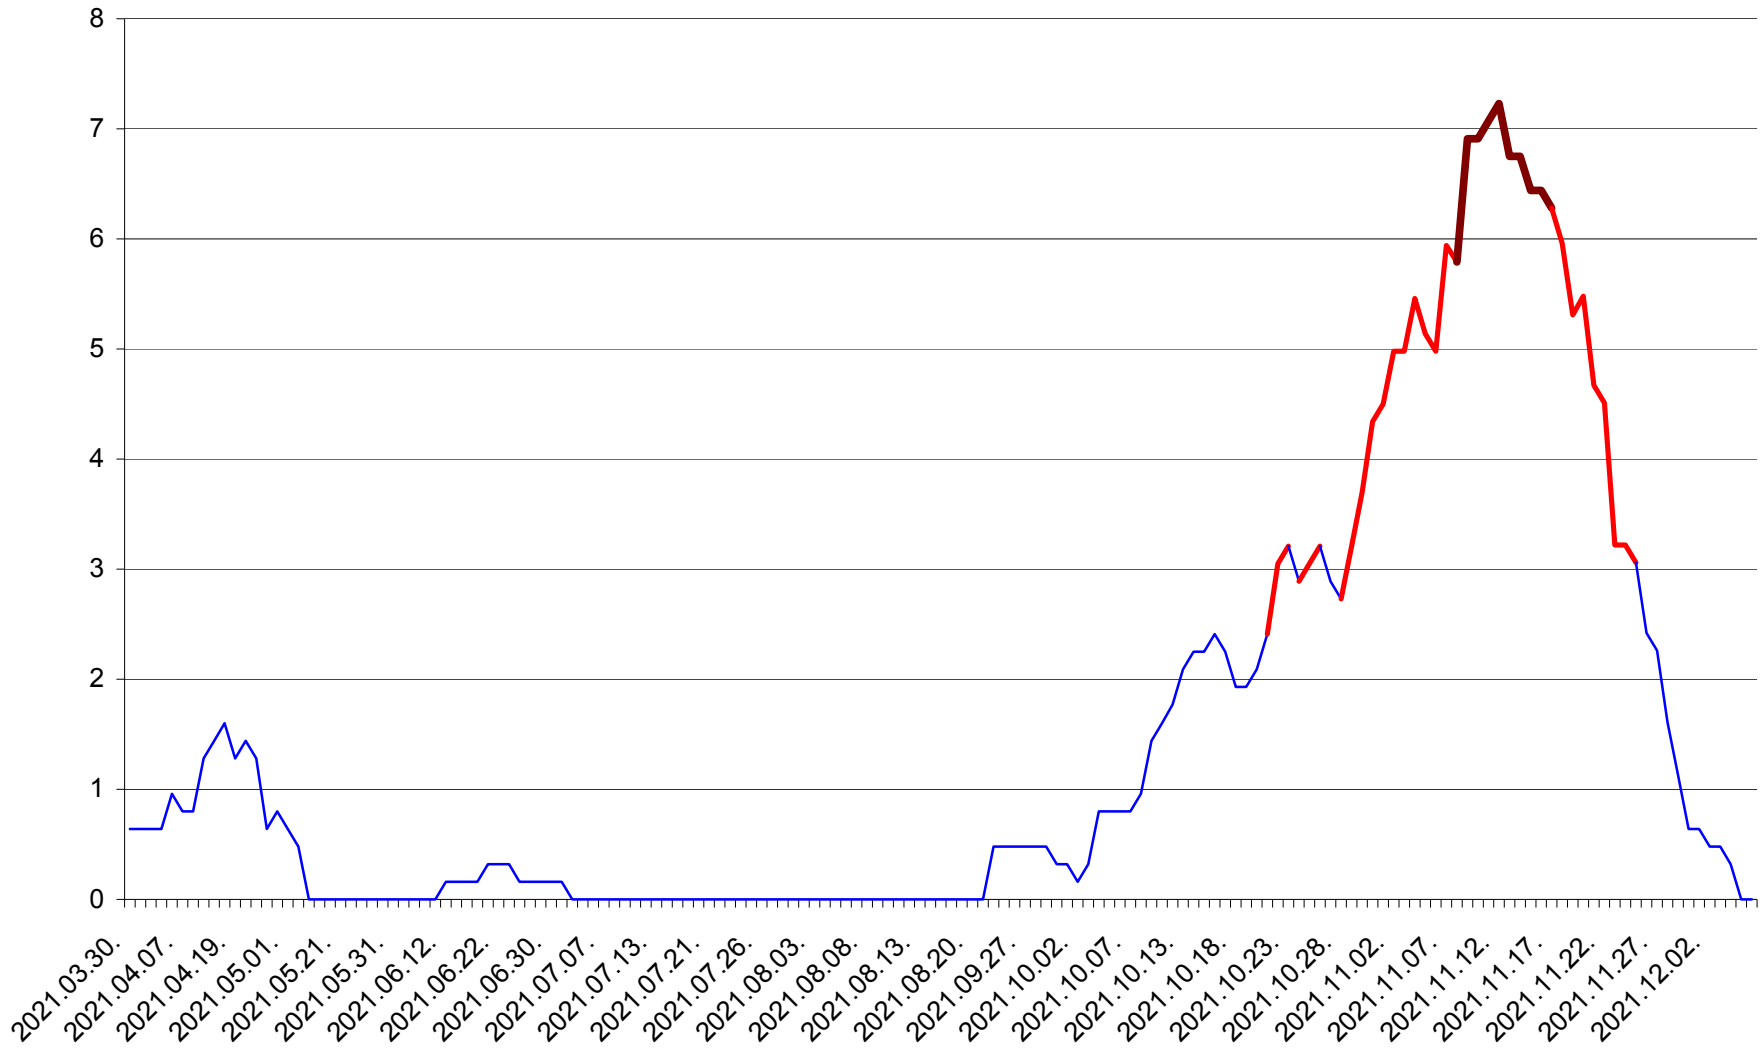

PRAID - Evolutia incidentei cumulate pe 14 zile la ‰ de locuitori  
2021.03.30. - 2021.12.06.

RACU - Evolutia incidentei cumulate pe 14 zile la ‰ de locuitori  
2021.03.30. - 2021.12.06.

REMETEA - Evolutia incidentei cumulate pe 14 zile la ‰ de locuitori  
2021.03.30. - 2021.12.06.

SĂCEL - Evolutia incidentei cumulate pe 14 zile la ‰ de locuitori  
2021.03.30. - 2021.12.06.

SÂNCRĂIENI - Evolutia incidentei cumulate pe 14 zile la ‰ de locuitori  
2021.03.30. - 2021.12.06.

SÂNDOMINIC - Evolutia incidentei cumulate pe 14 zile la ‰ de locuitori  
2021.03.30. - 2021.12.06.