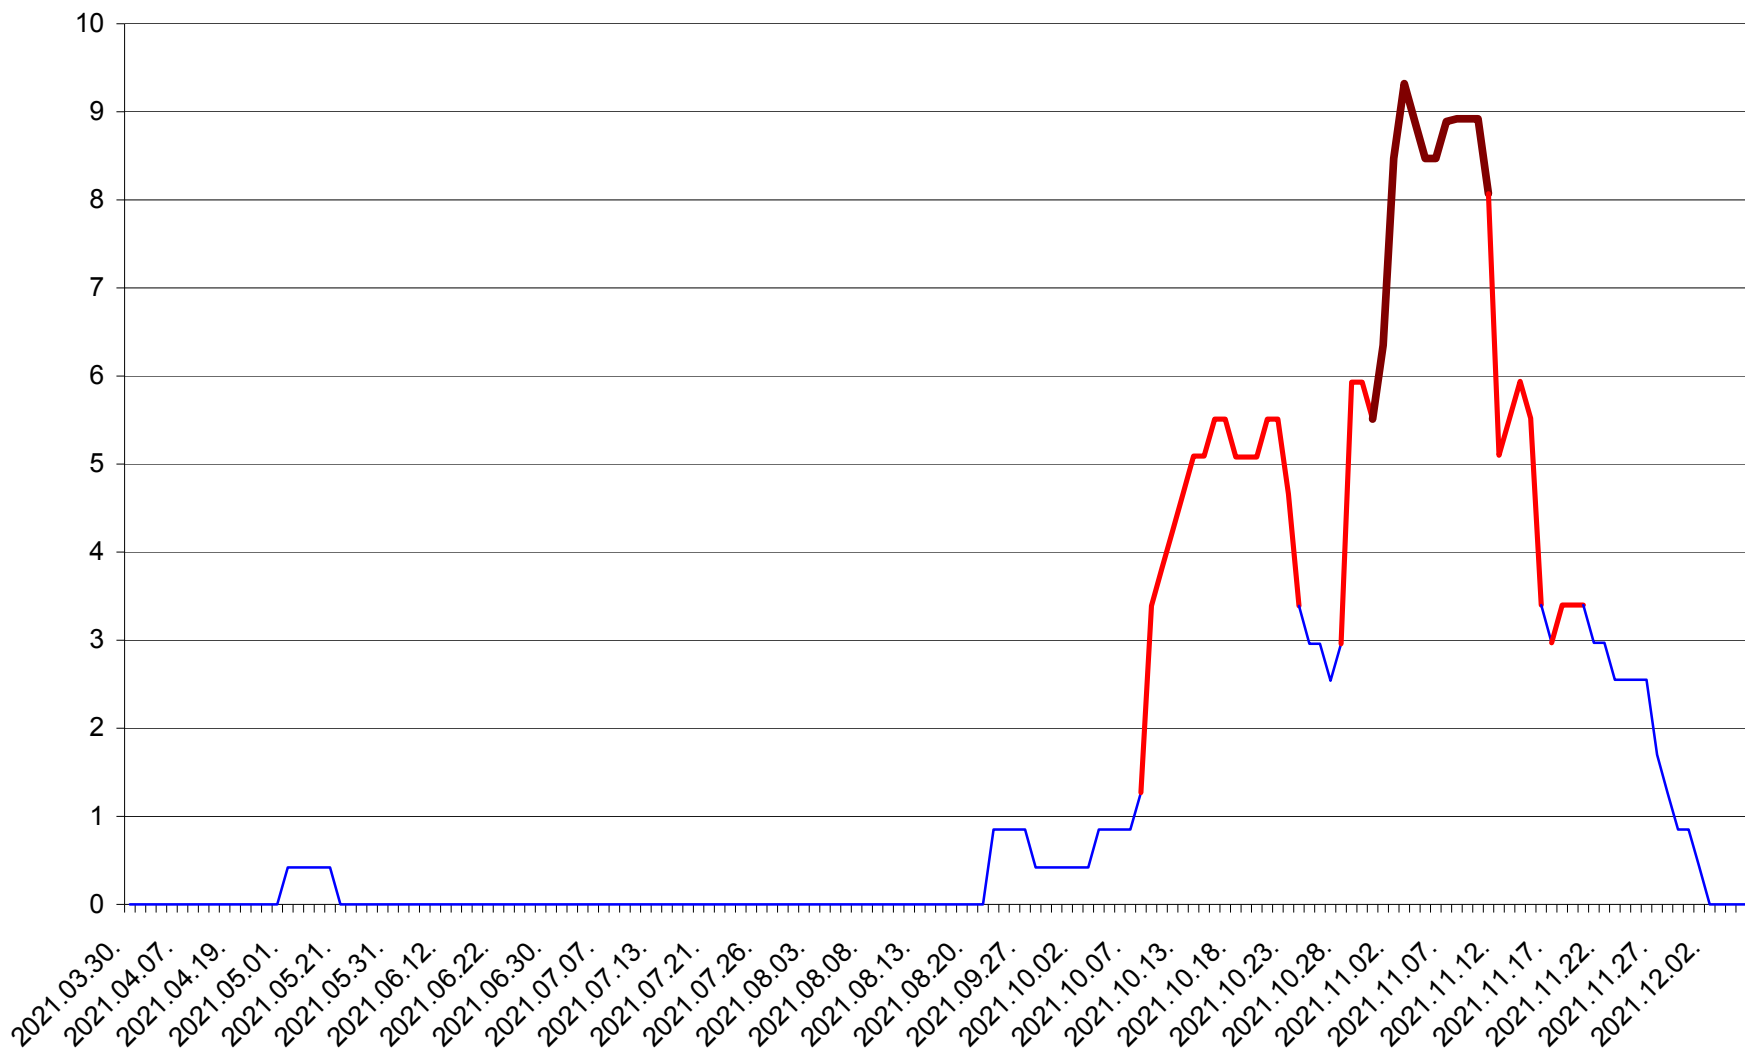

PRAID - Evolutia incidentei cumulate pe 14 zile la ‰ de locuitori  
2021.03.30. - 2021.12.06.

RACU - Evolutia incidentei cumulate pe 14 zile la ‰ de locuitori  
2021.03.30. - 2021.12.06.

REMETEA - Evolutia incidentei cumulate pe 14 zile la ‰ de locuitori  
2021.03.30. - 2021.12.06.

SĂCEL - Evolutia incidentei cumulate pe 14 zile la ‰ de locuitori  
2021.03.30. - 2021.12.06.

SÂNCRĂIENI - Evolutia incidentei cumulate pe 14 zile la ‰ de locuitori  
2021.03.30. - 2021.12.06.

SÂNDOMINIC - Evolutia incidentei cumulate pe 14 zile la ‰ de locuitori  
2021.03.30. - 2021.12.06.

SÂNMARTIN - Evolutia incidentei cumulate pe 14 zile la ‰ de locuitori  
2021.03.30. - 2021.12.06.

SÂNSIMION - Evolutia incidentei cumulate pe 14 zile la ‰ de locuitori  
2021.03.30. - 2021.12.06.

SÂNTIMBRU - Evolutia incidentei cumulate pe 14 zile la ‰ de locuitori  
2021.03.30. - 2021.12.06.