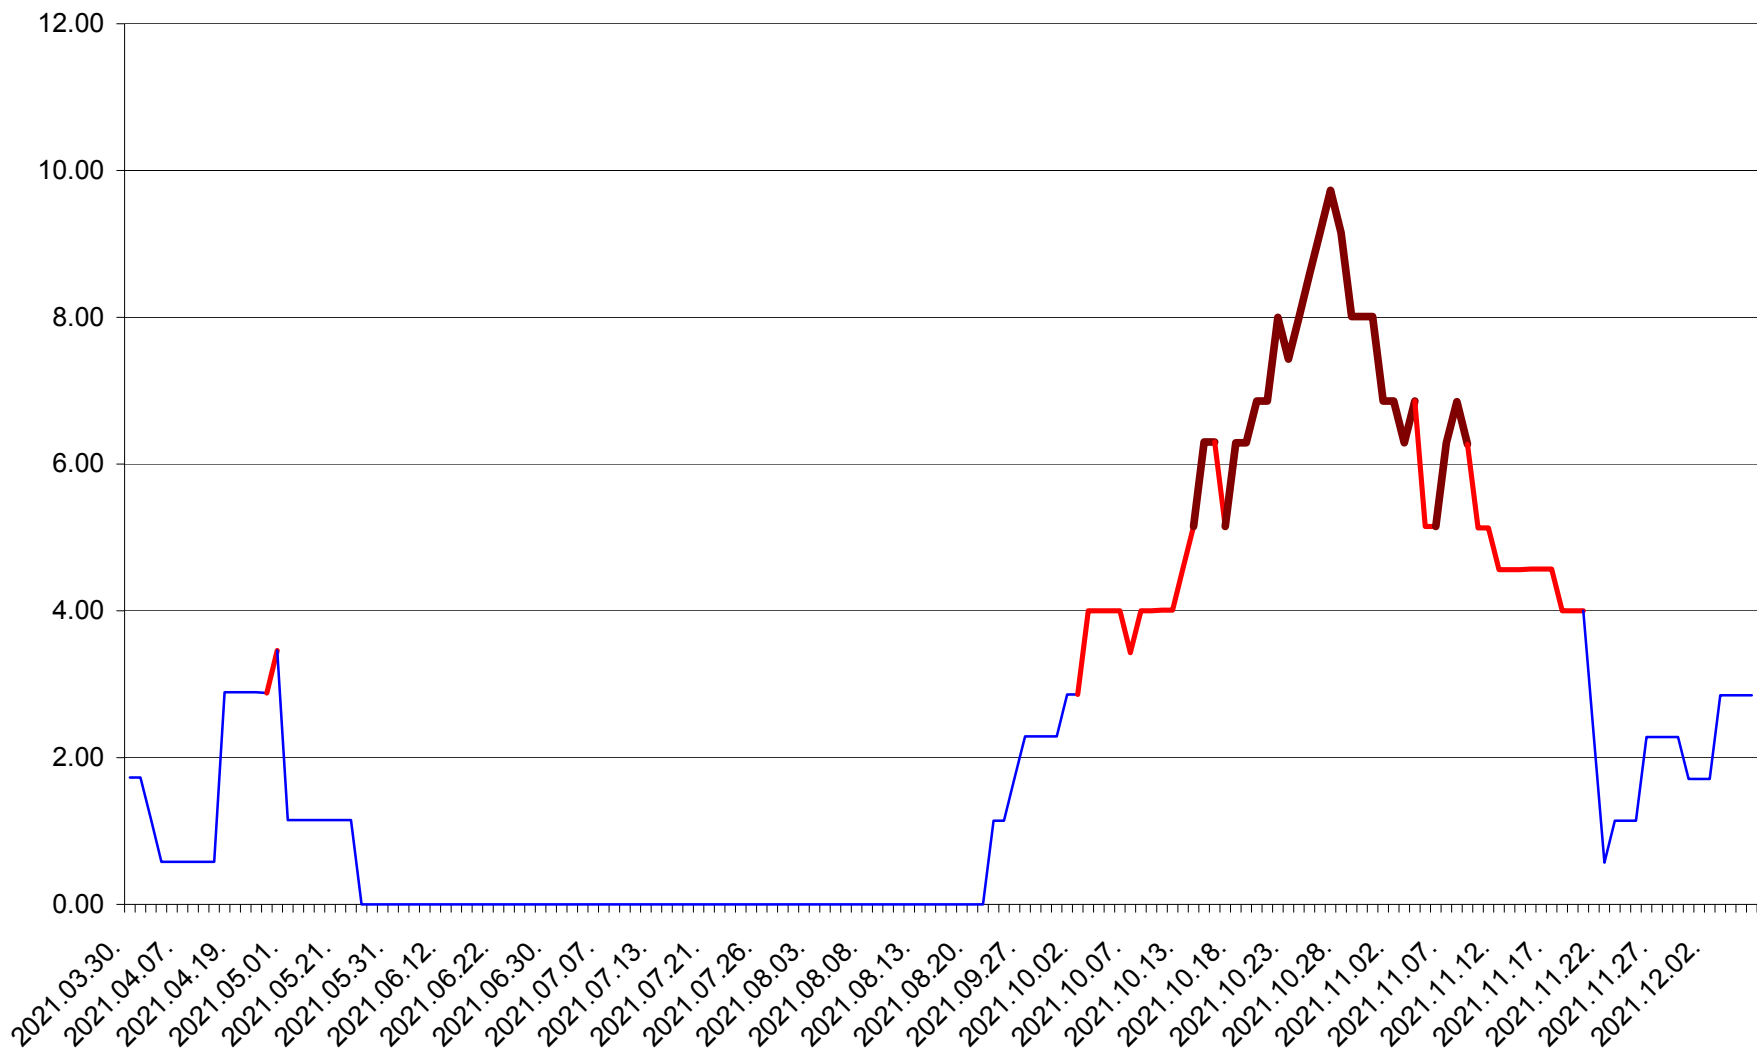

ORAȘ VLĂHIȚA - Evolutia incidentei cumulate pe 14 zile la ‰ de locuitori
2021.03.30. - 2021.12.06.