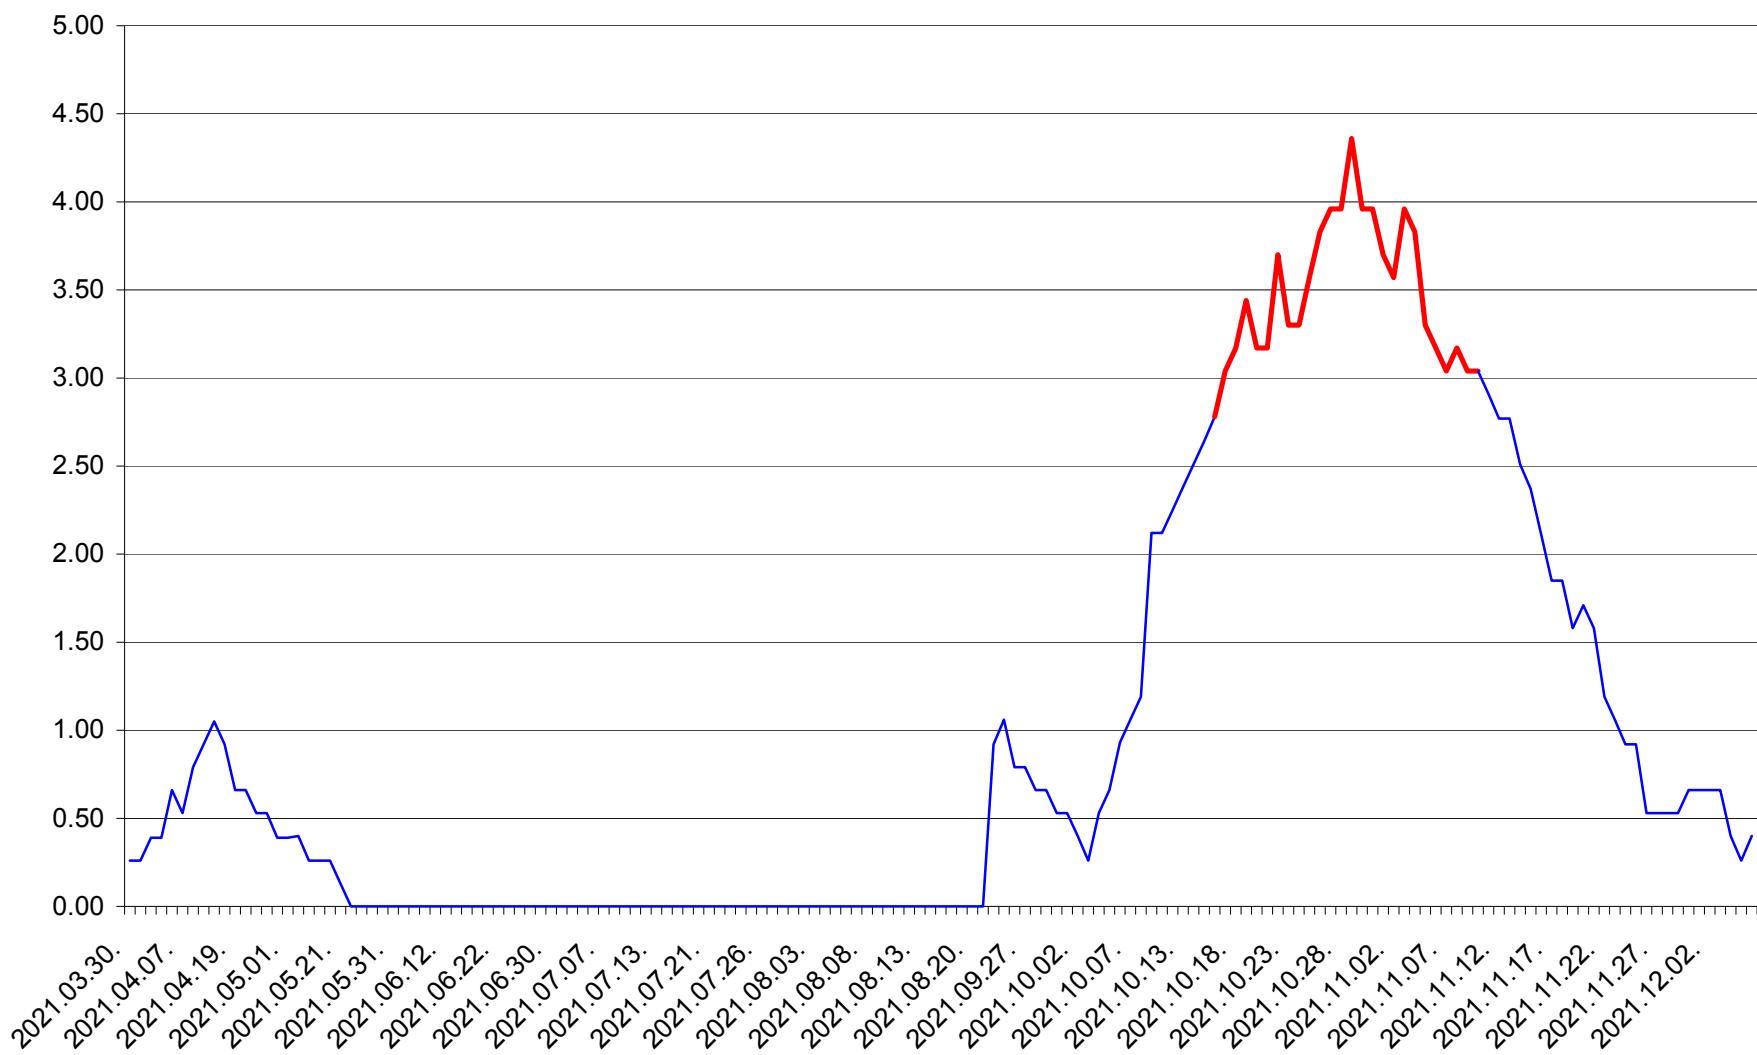

VOȘLĂBENI - Evolutia incidentei cumulate pe 14 zile la ‰ de locuitori
2021.03.30. - 2021.12.06.

ORAȘ VLĂHIȚA - Evolutia incidentei cumulate pe 14 zile la ‰ de locuitori
2021.03.30. - 2021.12.06.