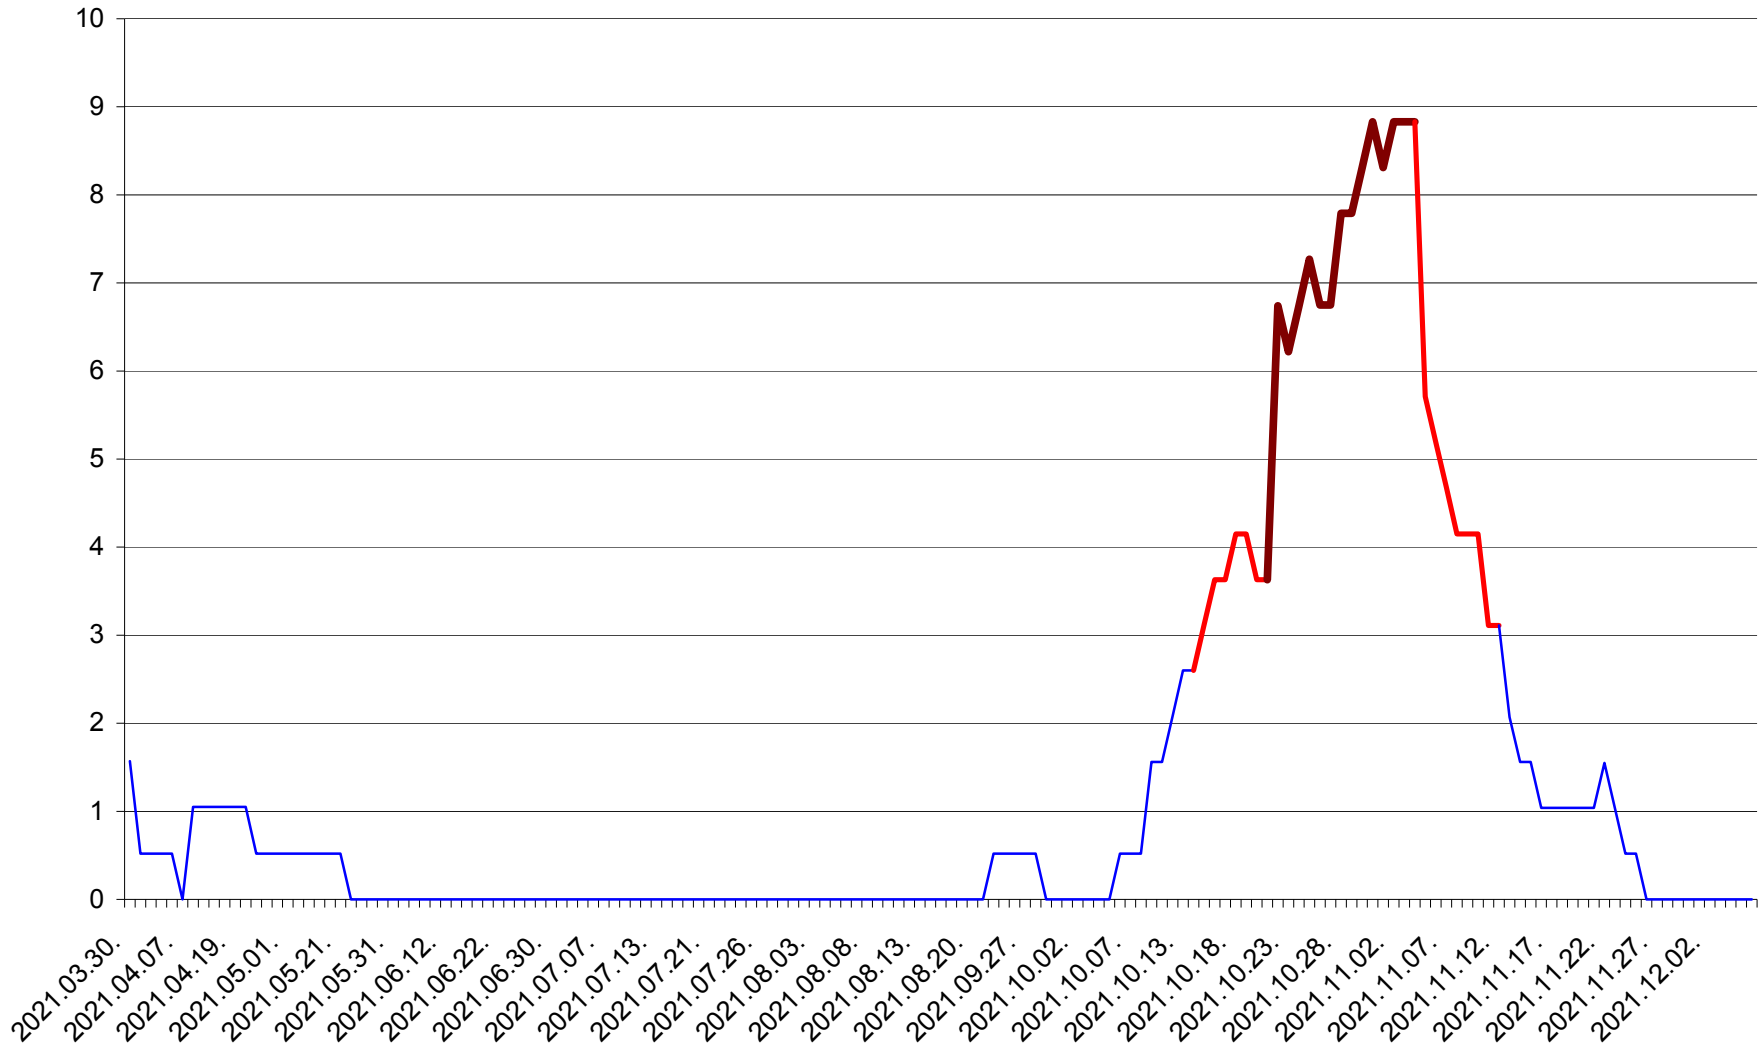

MIHĂILENI - Evolutia incidentei cumulate pe 14 zile la ‰ de locuitori  
2021.03.30. - 2021.12.06.

MUGENI - Evolutia incidentei cumulate pe 14 zile la ‰ de locuitori  
2021.03.30. - 2021.12.06.

OCLAND - Evolutia incidentei cumulate pe 14 zile la ‰ de locuitori  
2021.03.30. - 2021.12.06.

MUNICIPIUL ODORHEIU SECUIESC - Evolutia incidentei cumulate pe 14 zile la % de locuitori  
2021.03.30. - 2021.12.06.

PĂULENI-CIUC - Evolutia incidentei cumulate pe 14 zile la % de locuitori  
2021.03.30. - 2021.12.06.

PLĂIEȘII DE JOS - Evolutia incidentei cumulate pe 14 zile la ‰ de locuitori  
2021.03.30. - 2021.12.06.

PORUMBENI - Evolutia incidentei cumulate pe 14 zile la ‰ de locuitori  
2021.03.30. - 2021.12.06.