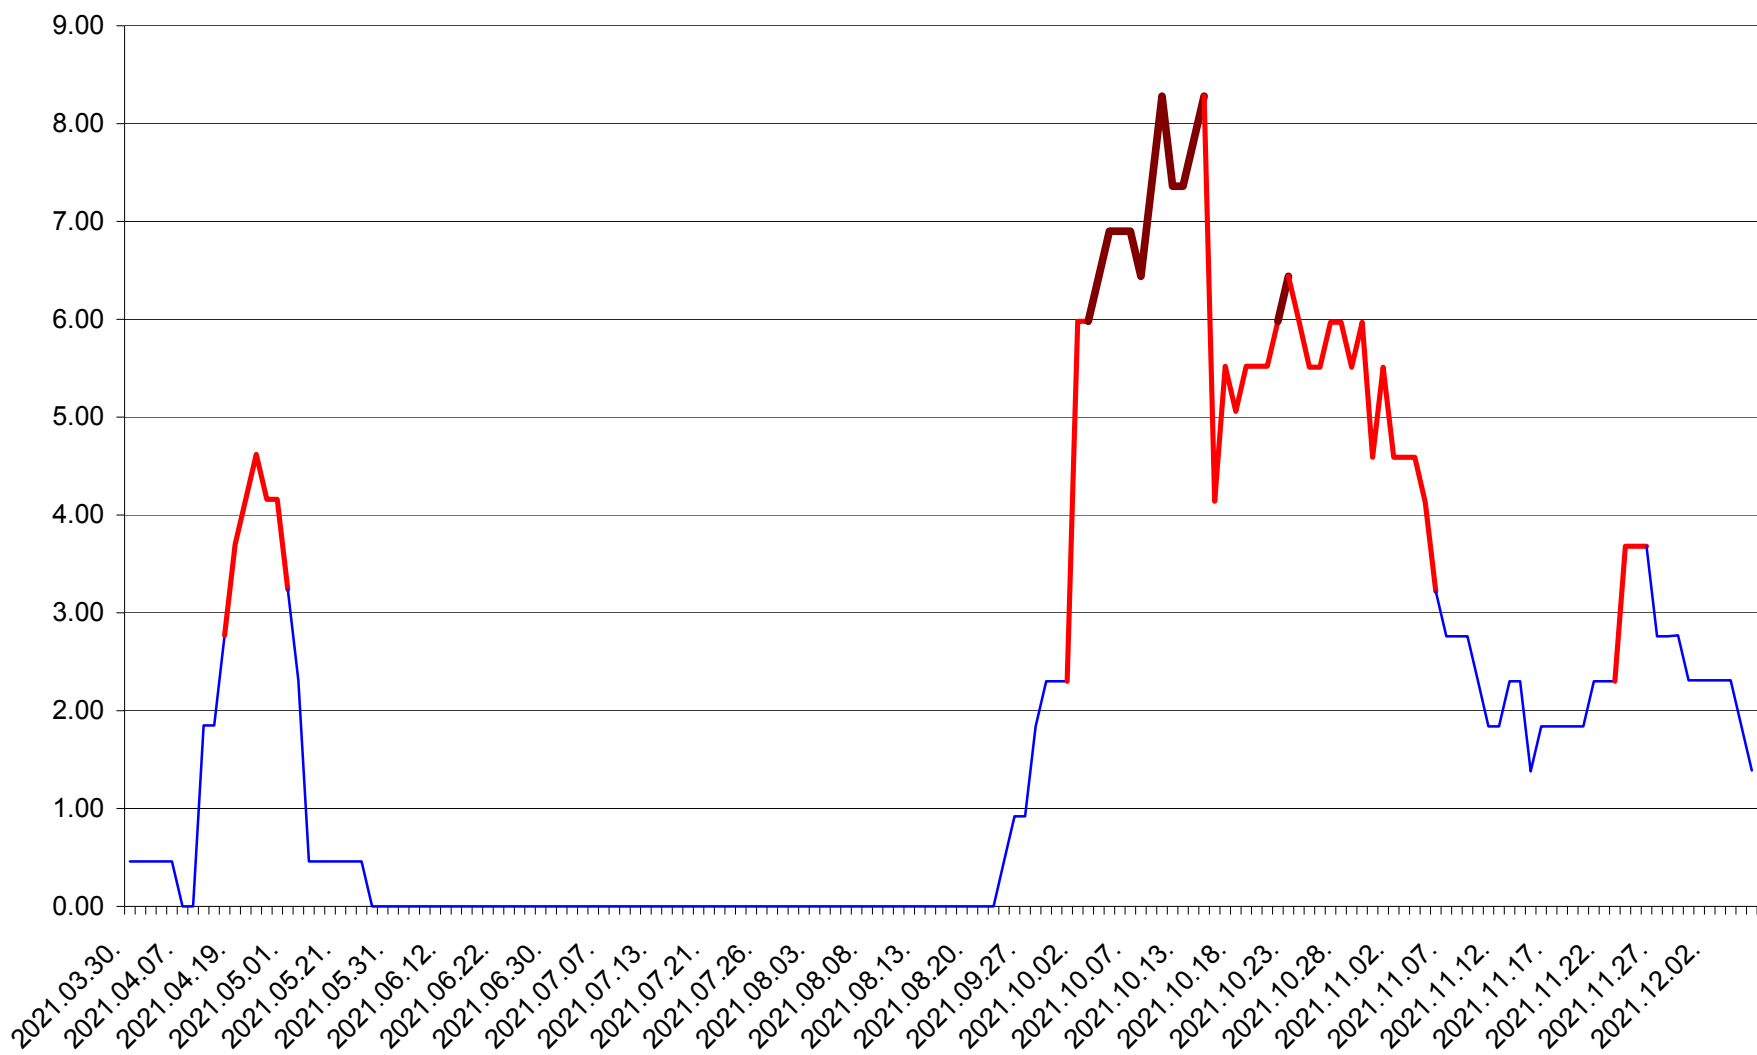

ATID - Evolutia incidentei cumulate pe 14 zile la ‰ de locuitori  
2021.03.30. - 2021.12.06.

AVRĂMEȘTI - Evolutia incidentei cumulate pe 14 zile la ‰ de locuitori  
2021.03.30. - 2021.12.06.

ORAȘ BĂILE TUȘNAD - Evolutia incidentei cumulate pe 14 zile la ‰ de locuitori  
2021.03.30. - 2021.12.06.

ORAȘ BĂLAN - Evolutia incidentei cumulate pe 14 zile la ‰ de locuitori  
2021.03.30. - 2021.12.06.

BILBOR - Evolutia incidentei cumulate pe 14 zile la ‰ de locuitori  
2021.03.30. - 2021.12.06.

ORAȘ BORSEC - Evolutia incidentei cumulate pe 14 zile la ‰ de locuitori  
2021.03.30. - 2021.12.06.

BRĂDEȘTI - Evolutia incidentei cumulate pe 14 zile la ‰ de locuitori  
2021.03.30. - 2021.12.06.

CĂPÂLNIȚA - Evolutia incidentei cumulate pe 14 zile la ‰ de locuitori  
2021.03.30. - 2021.12.06.

CÂRȚA - Evolutia incidentei cumulate pe 14 zile la ‰ de locuitori  
2021.03.30. - 2021.12.06.

CICEU - Evolutia incidentei cumulate pe 14 zile la ‰ de locuitori  
2021.03.30. - 2021.12.06.

CIUCSÂNGEORGIU - Evolutia incidentei cumulate pe 14 zile la ‰ de locuitori  
2021.03.30. - 2021.12.06.

CIUMANI - Evolutia incidentei cumulate pe 14 zile la ‰ de locuitori  
2021.03.30. - 2021.12.06.