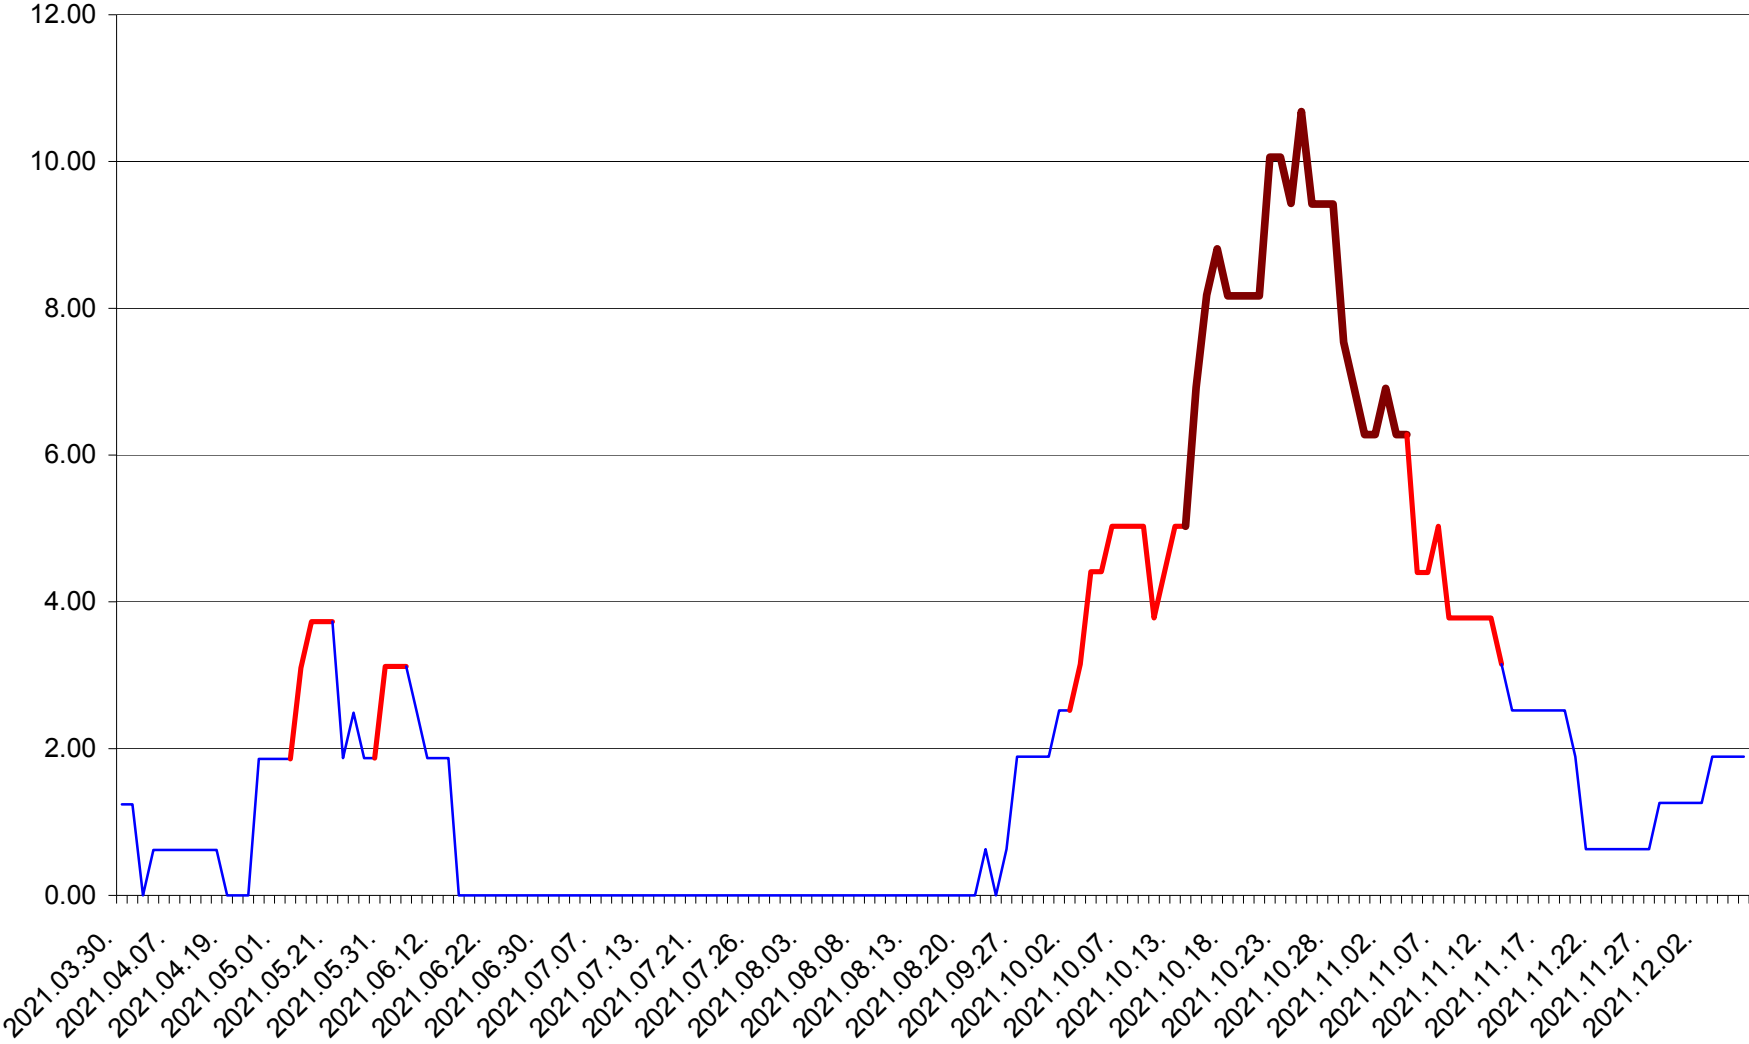

ATID - Evolutia incidentei cumulate pe 14 zile la ‰ de locuitori  
2021.03.30. - 2021.12.06.

AVRĂMEȘTI - Evolutia incidentei cumulate pe 14 zile la ‰ de locuitori  
2021.03.30. - 2021.12.06.

ORAȘ BĂILE TUȘNAD - Evolutia incidentei cumulate pe 14 zile la ‰ de locuitori  
2021.03.30. - 2021.12.06.

ORAȘ BĂLAN - Evolutia incidentei cumulate pe 14 zile la ‰ de locuitori  
2021.03.30. - 2021.12.06.

BILBOR - Evolutia incidentei cumulate pe 14 zile la ‰ de locuitori  
2021.03.30. - 2021.12.06.

ORAȘ BORSEC - Evolutia incidentei cumulate pe 14 zile la ‰ de locuitori  
2021.03.30. - 2021.12.06.

BRĂDEȘTI - Evolutia incidentei cumulate pe 14 zile la ‰ de locuitori  
2021.03.30. - 2021.12.06.

CĂPÂLNIȚA - Evolutia incidentei cumulate pe 14 zile la ‰ de locuitori  
2021.03.30. - 2021.12.06.

CÂRȚA - Evolutia incidentei cumulate pe 14 zile la ‰ de locuitori  
2021.03.30. - 2021.12.06.