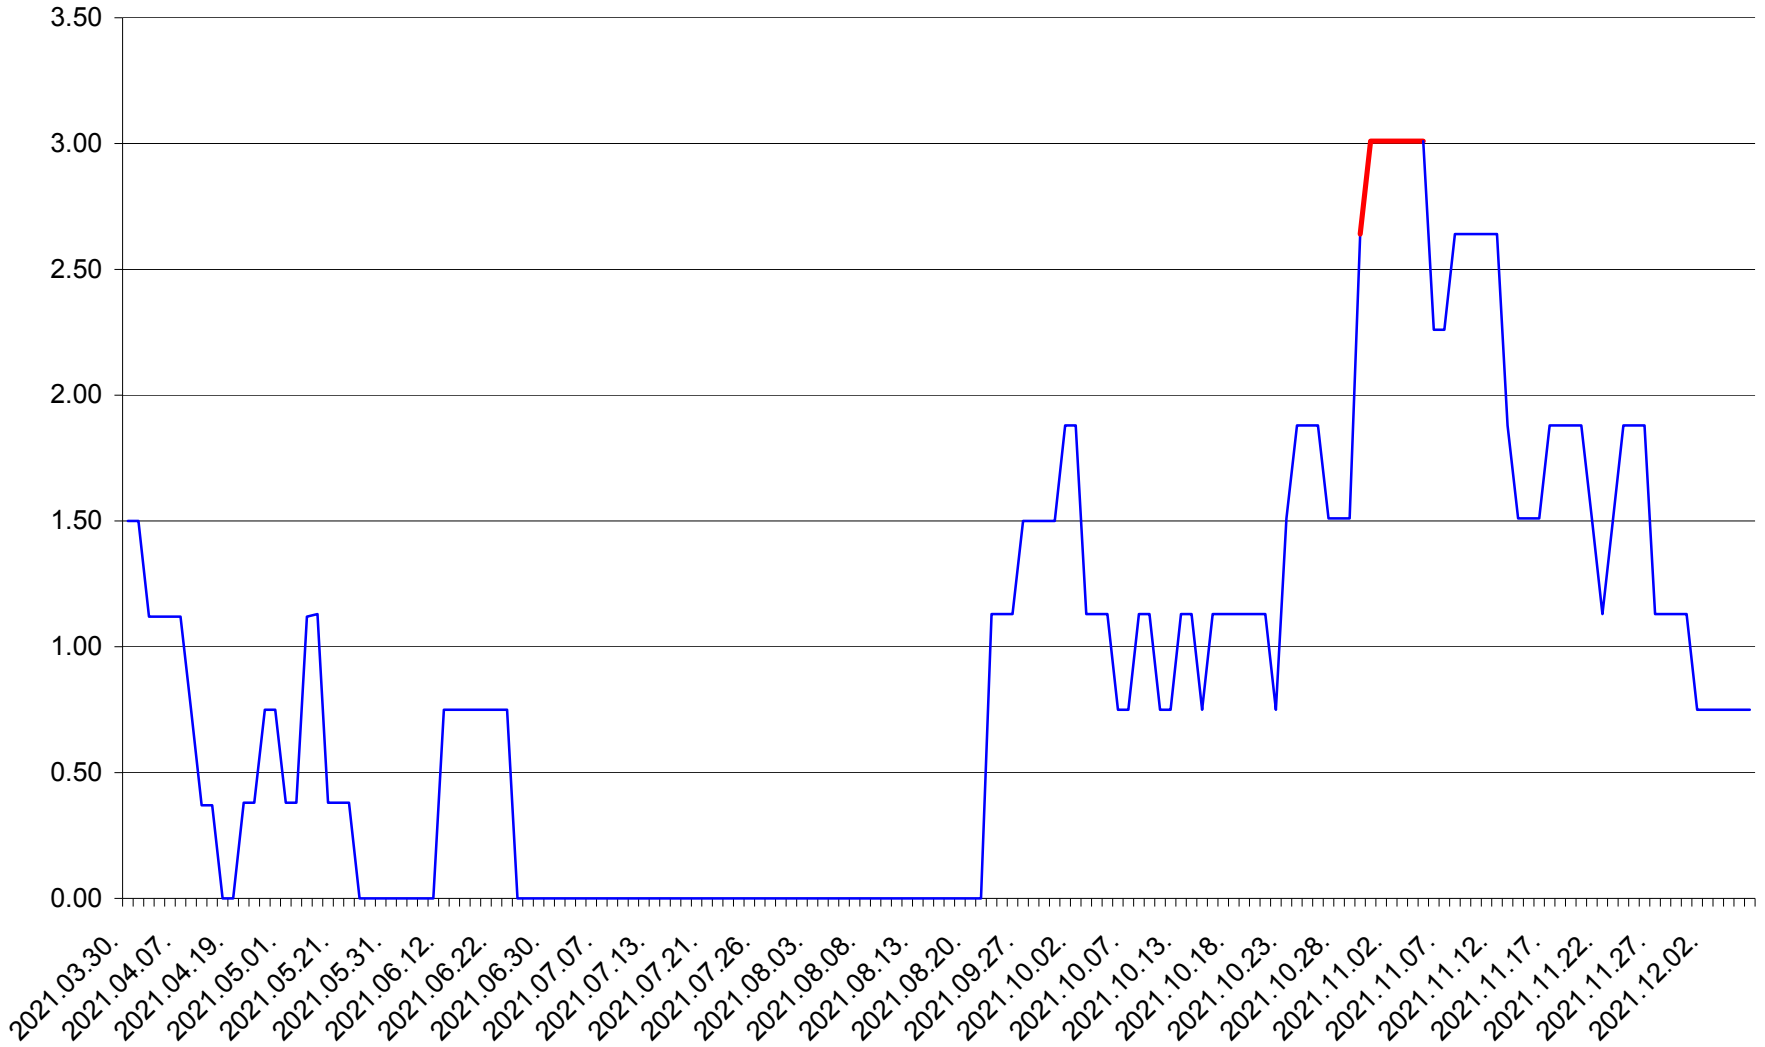

ATID - Evolutia incidentei cumulate pe 14 zile la ‰ de locuitori  
2021.03.30. - 2021.12.06.

AVRĂMEȘTI - Evolutia incidentei cumulate pe 14 zile la ‰ de locuitori  
2021.03.30. - 2021.12.06.

ORAȘ BĂILE TUȘNAD - Evolutia incidentei cumulate pe 14 zile la ‰ de locuitori  
2021.03.30. - 2021.12.06.

ORAȘ BĂLAN - Evolutia incidentei cumulate pe 14 zile la ‰ de locuitori  
2021.03.30. - 2021.12.06.

BILBOR - Evolutia incidentei cumulate pe 14 zile la ‰ de locuitori  
2021.03.30. - 2021.12.06.

ORAȘ BORSEC - Evolutia incidentei cumulate pe 14 zile la ‰ de locuitori  
2021.03.30. - 2021.12.06.

BRĂDEȘTI - Evolutia incidentei cumulate pe 14 zile la ‰ de locuitori  
2021.03.30. - 2021.12.06.

CĂPÂLNIȚA - Evolutia incidentei cumulate pe 14 zile la ‰ de locuitori  
2021.03.30. - 2021.12.06.

CÂRȚA - Evolutia incidentei cumulate pe 14 zile la ‰ de locuitori  
2021.03.30. - 2021.12.06.