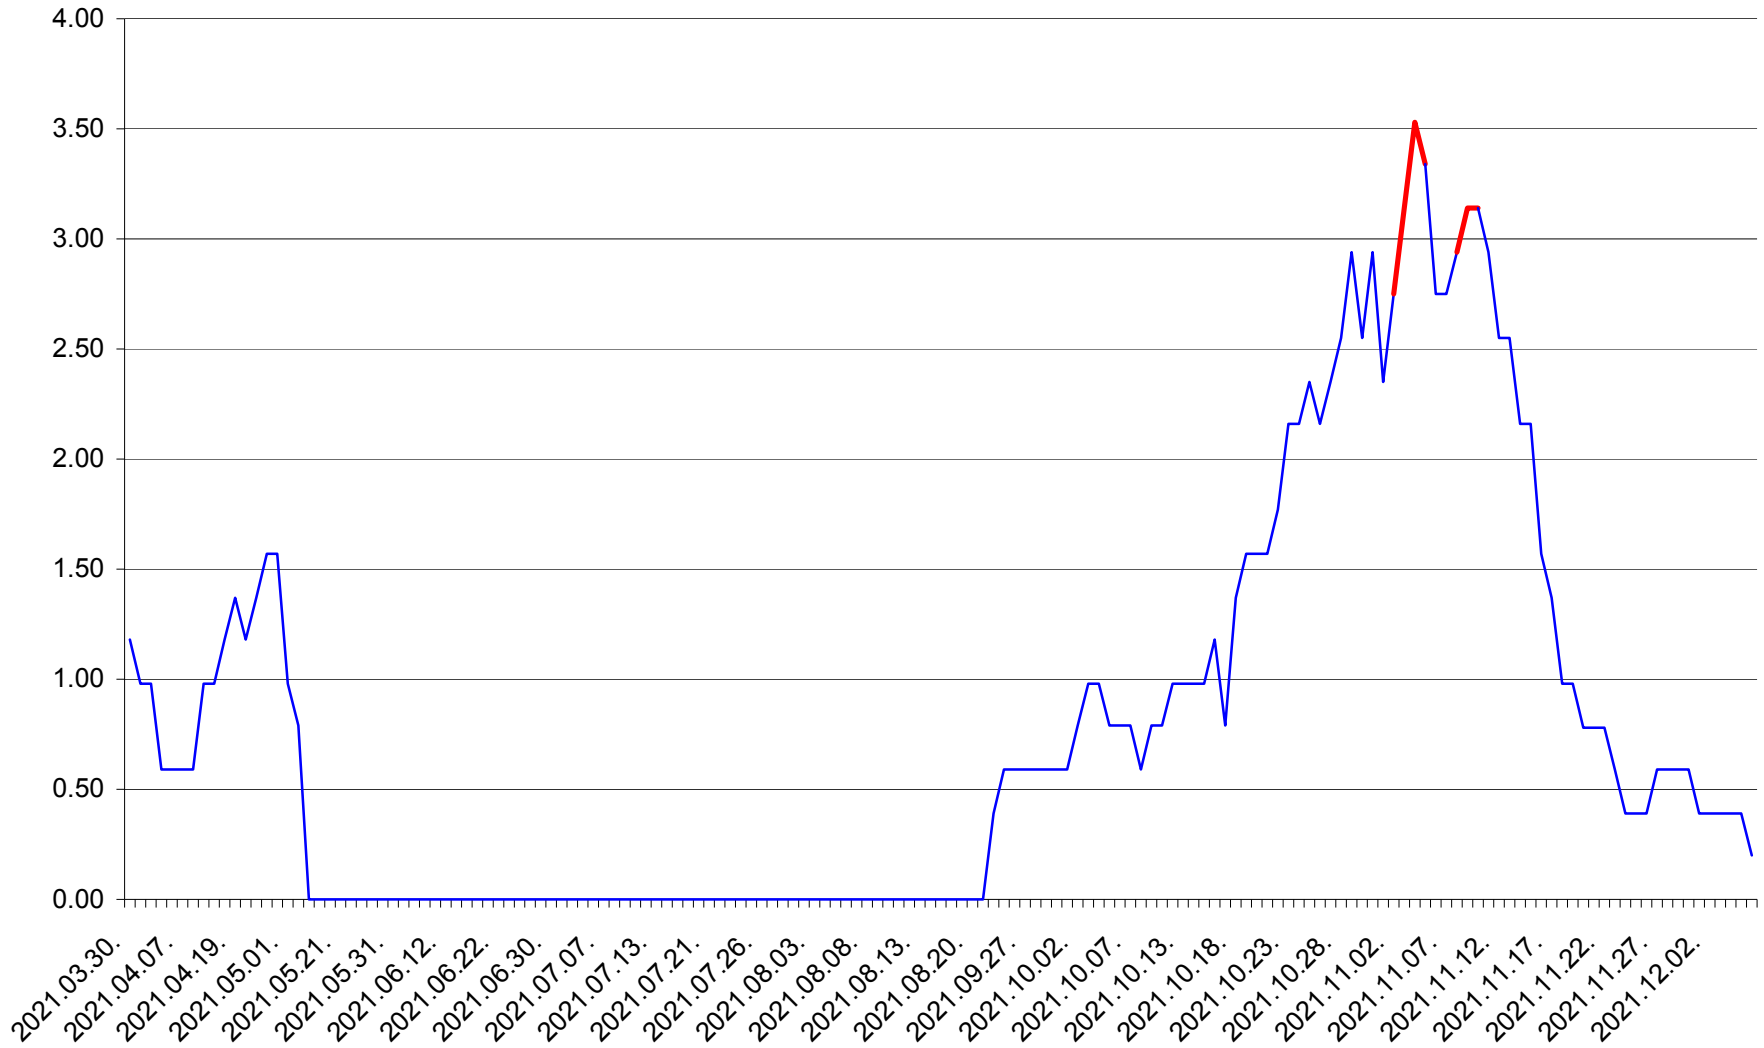

ORAȘ BĂLAN - Evolutia incidentei cumulate pe 14 zile la ‰ de locuitori  
2021.03.30. - 2021.12.06.

BILBOR - Evolutia incidentei cumulate pe 14 zile la ‰ de locuitori  
2021.03.30. - 2021.12.06.

ORAȘ BORSEC - Evolutia incidentei cumulate pe 14 zile la ‰ de locuitori  
2021.03.30. - 2021.12.06.

BRĂDEȘTI - Evolutia incidentei cumulate pe 14 zile la ‰ de locuitori  
2021.03.30. - 2021.12.06.

CĂPÂLNIȚA - Evolutia incidentei cumulate pe 14 zile la ‰ de locuitori  
2021.03.30. - 2021.12.06.

CÂRȚA - Evolutia incidentei cumulate pe 14 zile la ‰ de locuitori  
2021.03.30. - 2021.12.06.

CICEU - Evolutia incidentei cumulate pe 14 zile la ‰ de locuitori  
2021.03.30. - 2021.12.06.

CIUCSÂNGEORGIU - Evolutia incidentei cumulate pe 14 zile la ‰ de locuitori  
2021.03.30. - 2021.12.06.

CIUMANI - Evolutia incidentei cumulate pe 14 zile la ‰ de locuitori  
2021.03.30. - 2021.12.06.

CORBU - Evolutia incidentei cumulate pe 14 zile la ‰ de locuitori  
2021.03.30. - 2021.12.06.

CORUND - Evolutia incidentei cumulate pe 14 zile la ‰ de locuitori  
2021.03.30. - 2021.12.06.

COZMENI - Evolutia incidentei cumulate pe 14 zile la ‰ de locuitori  
2021.03.30. - 2021.12.06.