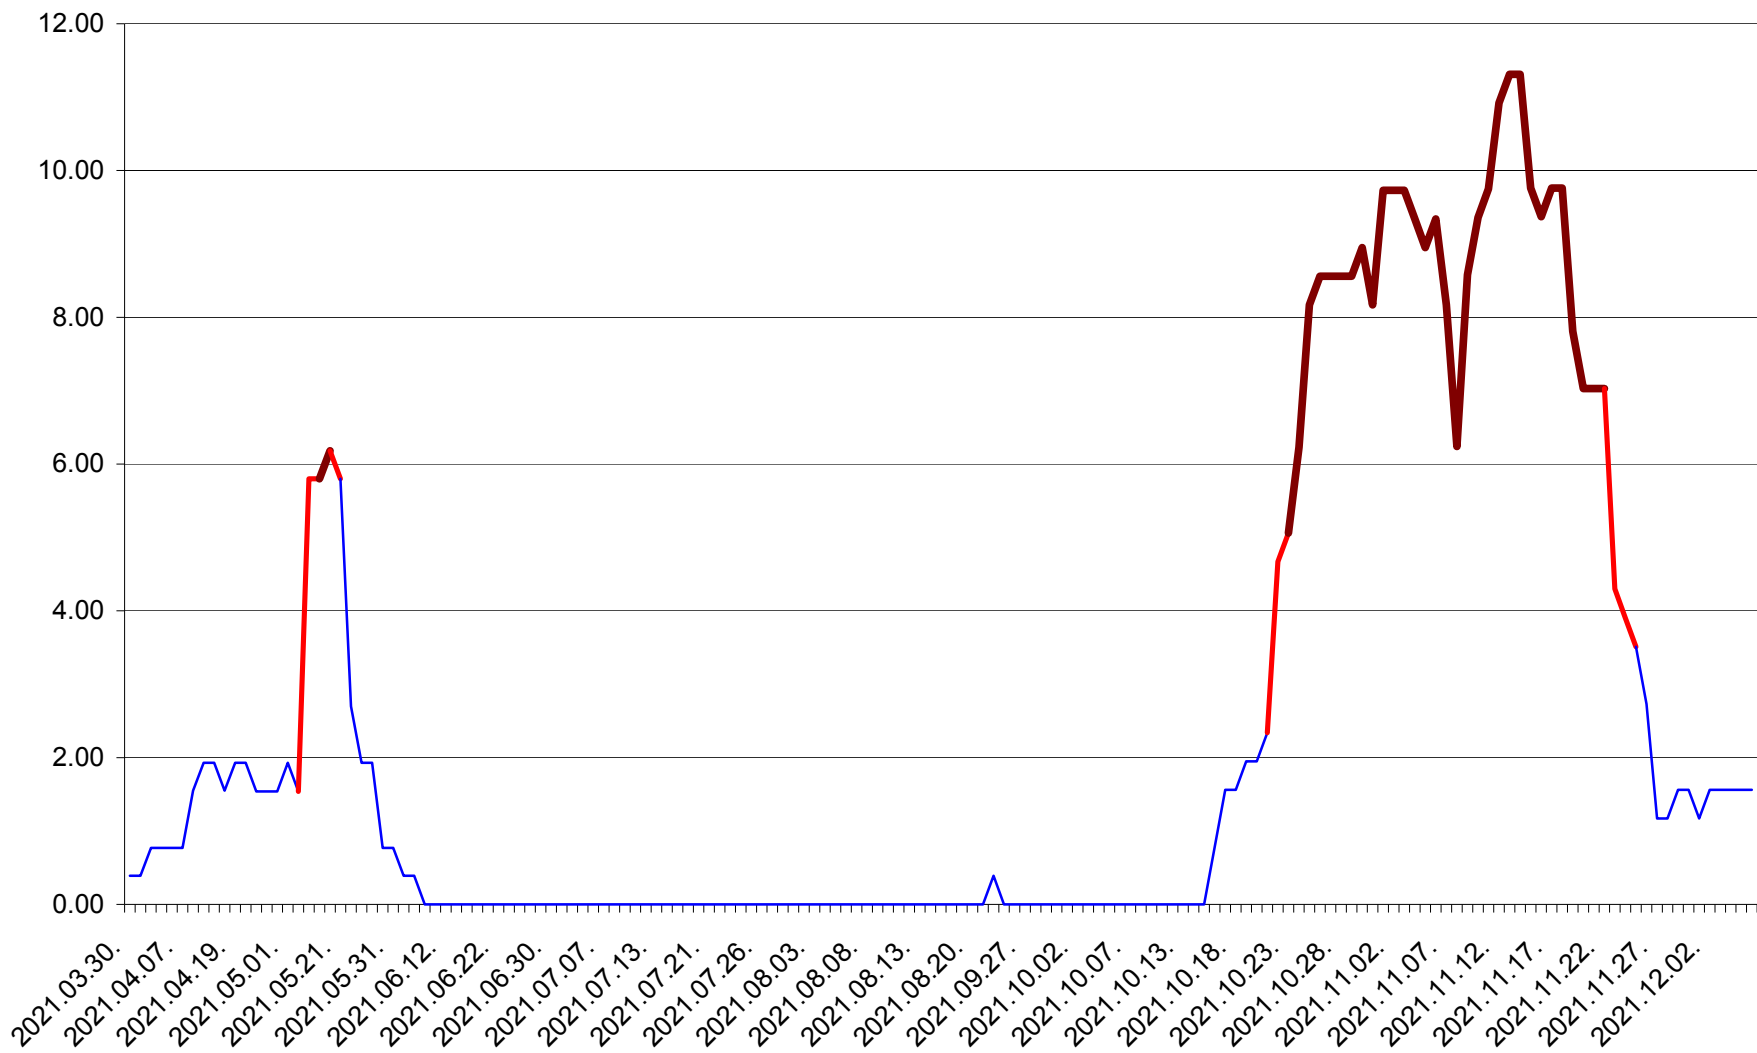

ATID - Evolutia incidentei cumulate pe 14 zile la ‰ de locuitori  
2021.03.30. - 2021.12.06.

AVRĂMEȘTI - Evolutia incidentei cumulate pe 14 zile la ‰ de locuitori  
2021.03.30. - 2021.12.06.

ORAȘ BĂILE TUȘNAD - Evolutia incidentei cumulate pe 14 zile la ‰ de locuitori  
2021.03.30. - 2021.12.06.

ORAȘ BĂLAN - Evolutia incidentei cumulate pe 14 zile la ‰ de locuitori  
2021.03.30. - 2021.12.06.

BILBOR - Evolutia incidentei cumulate pe 14 zile la ‰ de locuitori  
2021.03.30. - 2021.12.06.

ORAȘ BORSEC - Evolutia incidentei cumulate pe 14 zile la ‰ de locuitori  
2021.03.30. - 2021.12.06.

BRĂDEȘTI - Evolutia incidentei cumulate pe 14 zile la ‰ de locuitori  
2021.03.30. - 2021.12.06.

CĂPÂLNIȚA - Evolutia incidentei cumulate pe 14 zile la ‰ de locuitori  
2021.03.30. - 2021.12.06.

CÂRȚA - Evolutia incidentei cumulate pe 14 zile la ‰ de locuitori  
2021.03.30. - 2021.12.06.