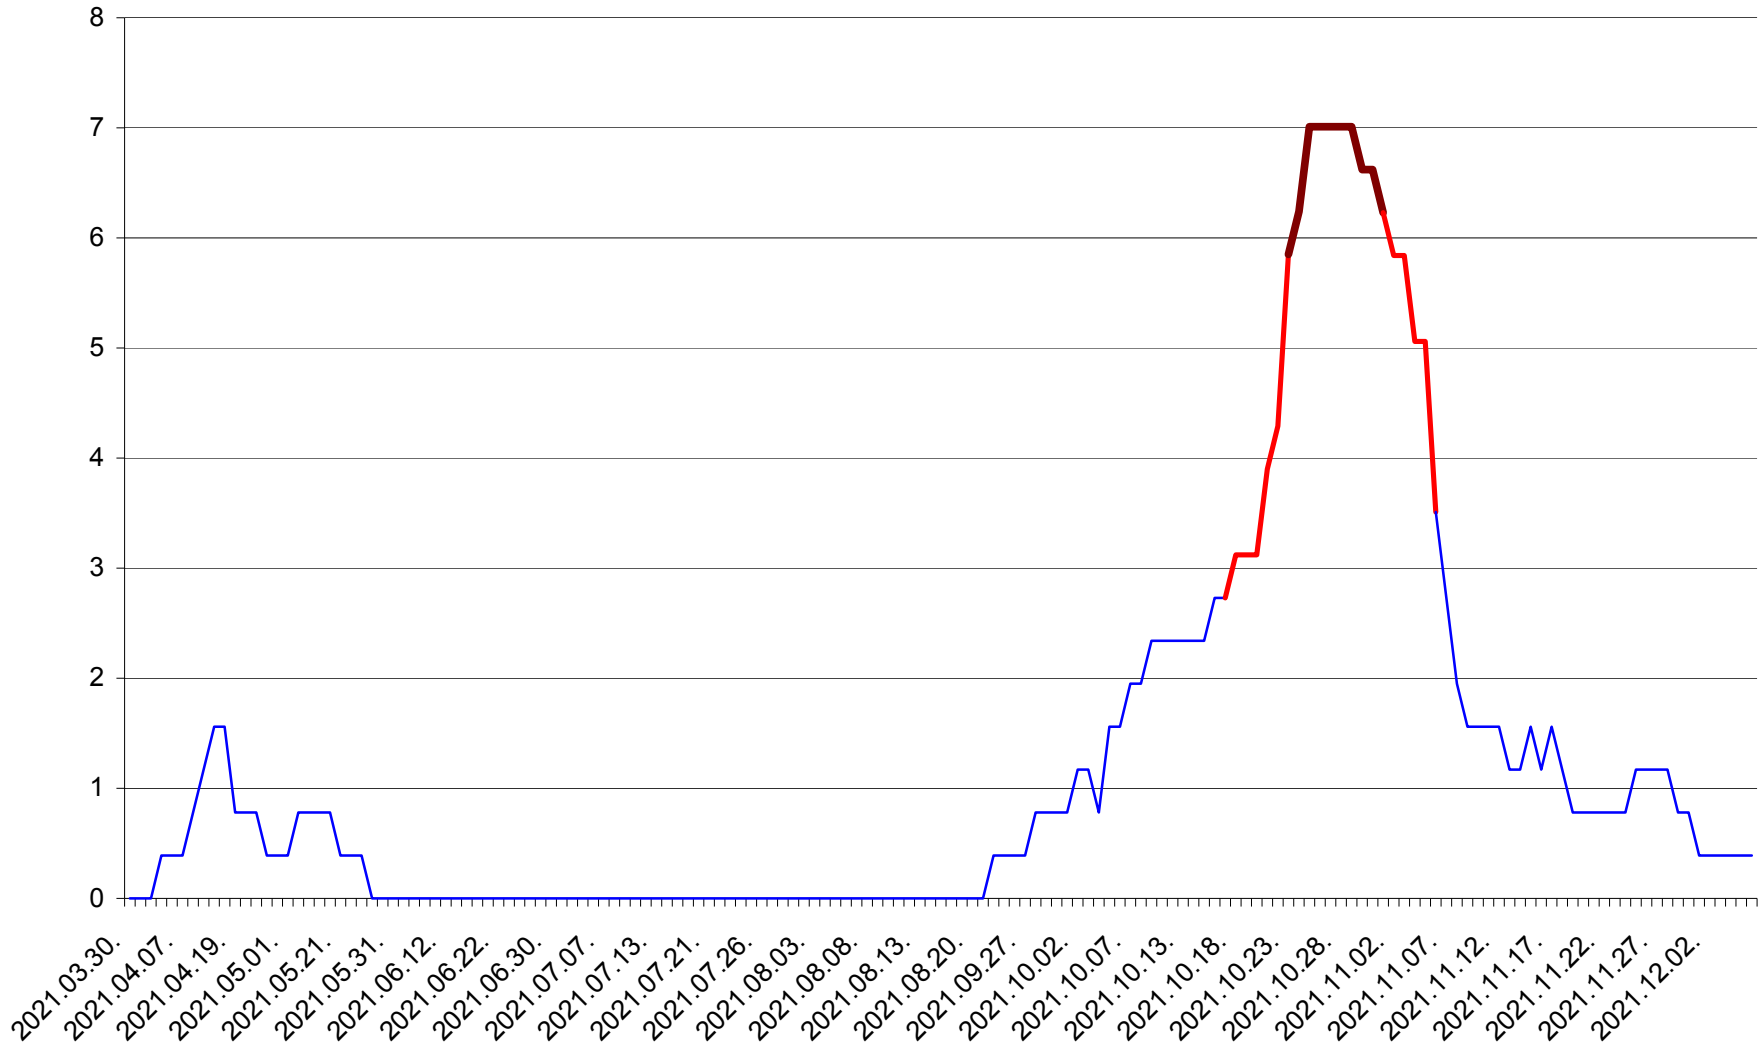

MUNICIPIUL TOPLIȚA - Evolutia incidentei cumulate pe 14 zile la ‰ de locuitori
2021.03.30. - 2021.12.06.