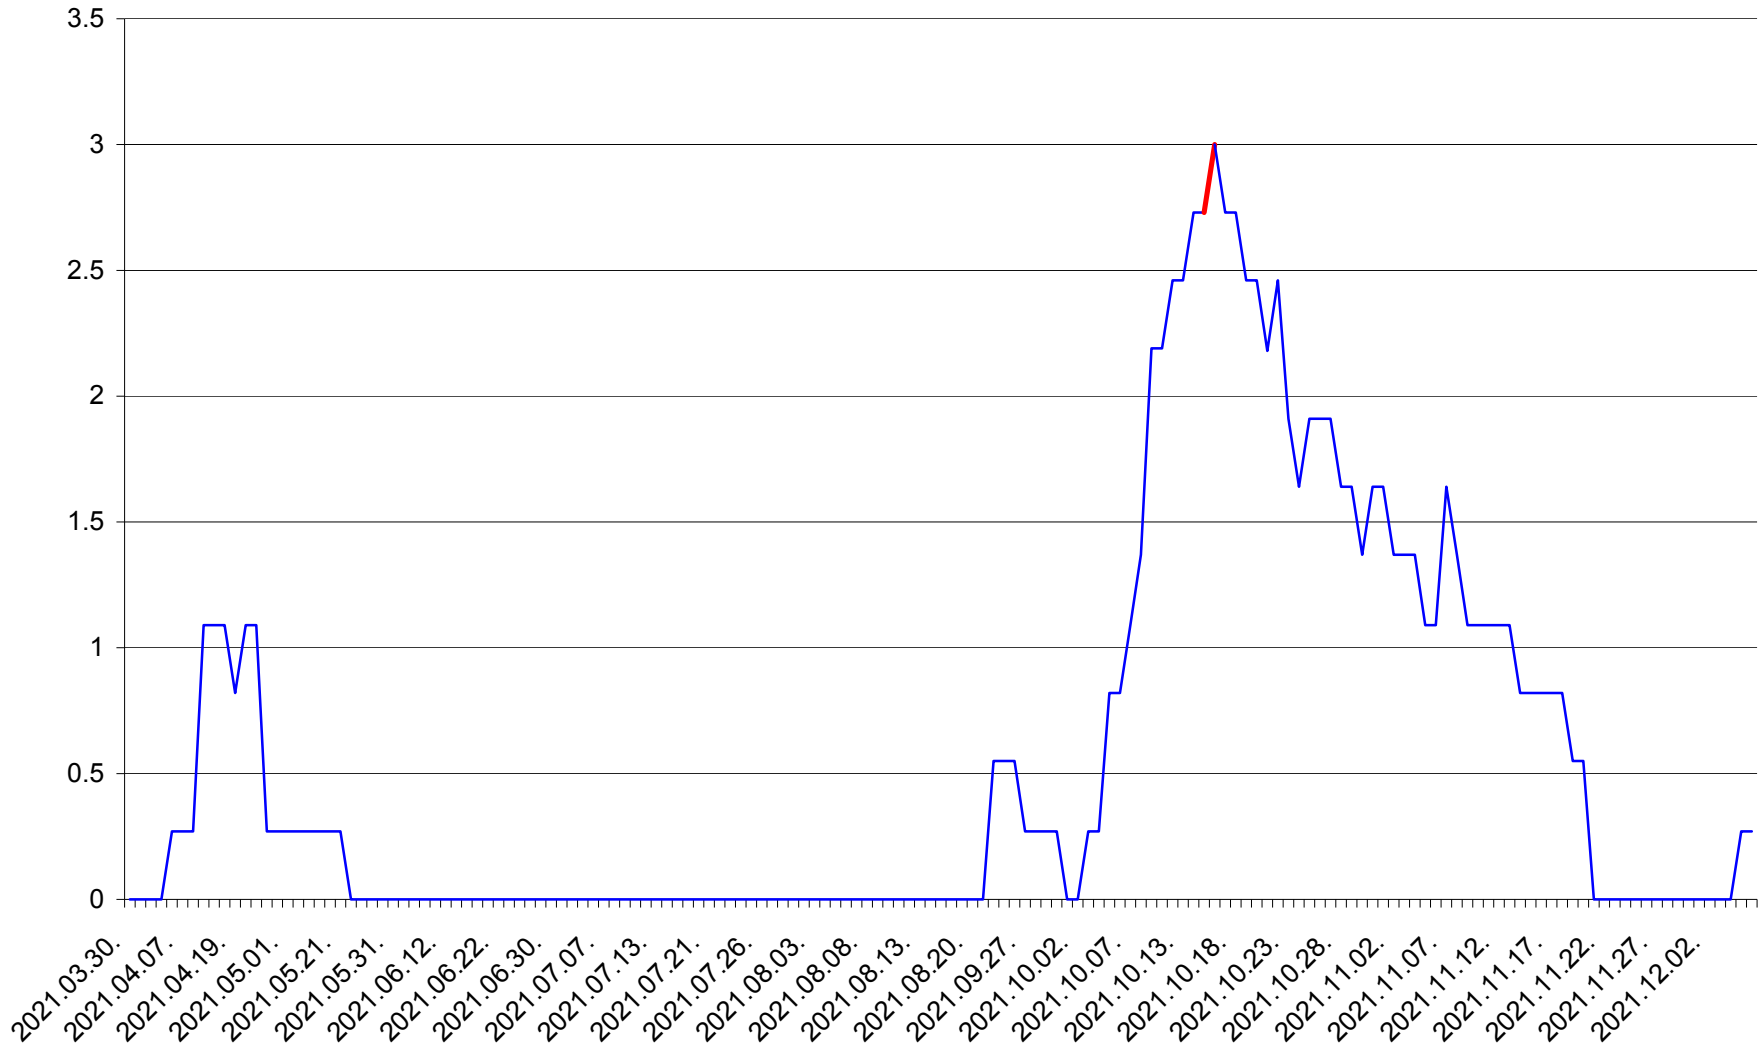

FELICENI - Evolutia incidentei cumulate pe 14 zile la % de locuitori  
2021.03.30. - 2021.12.06.

FRUMOASA - Evolutia incidentei cumulate pe 14 zile la ‰ de locuitori  
2021.03.30. - 2021.12.06.

GĂLĂUȚAȘ - Evolutia incidentei cumulate pe 14 zile la ‰ de locuitori  
2021.03.30. - 2021.12.06.

MUNICIPIUL GHEORGHENI - Evolutia incidentei cumulate pe 14 zile la % de locuitori  
2021.03.30. - 2021.12.06.

JOSENI - Evolutia incidentei cumulate pe 14 zile la ‰ de locuitori  
2021.03.30. - 2021.12.06.

LĂZAREA - Evolutia incidentei cumulate pe 14 zile la % de locuitori  
2021.03.30. - 2021.12.06.

LELICENI - Evolutia incidentei cumulate pe 14 zile la ‰ de locuitori  
2021.03.30. - 2021.12.06.

LUETA - Evolutia incidentei cumulate pe 14 zile la ‰ de locuitori  
2021.03.30. - 2021.12.06.

LUNCA DE JOS - Evolutia incidentei cumulate pe 14 zile la ‰ de locuitori  
2021.03.30. - 2021.12.06.

LUNCA DE SUS - Evolutia incidentei cumulate pe 14 zile la ‰ de locuitori  
2021.03.30. - 2021.12.06.