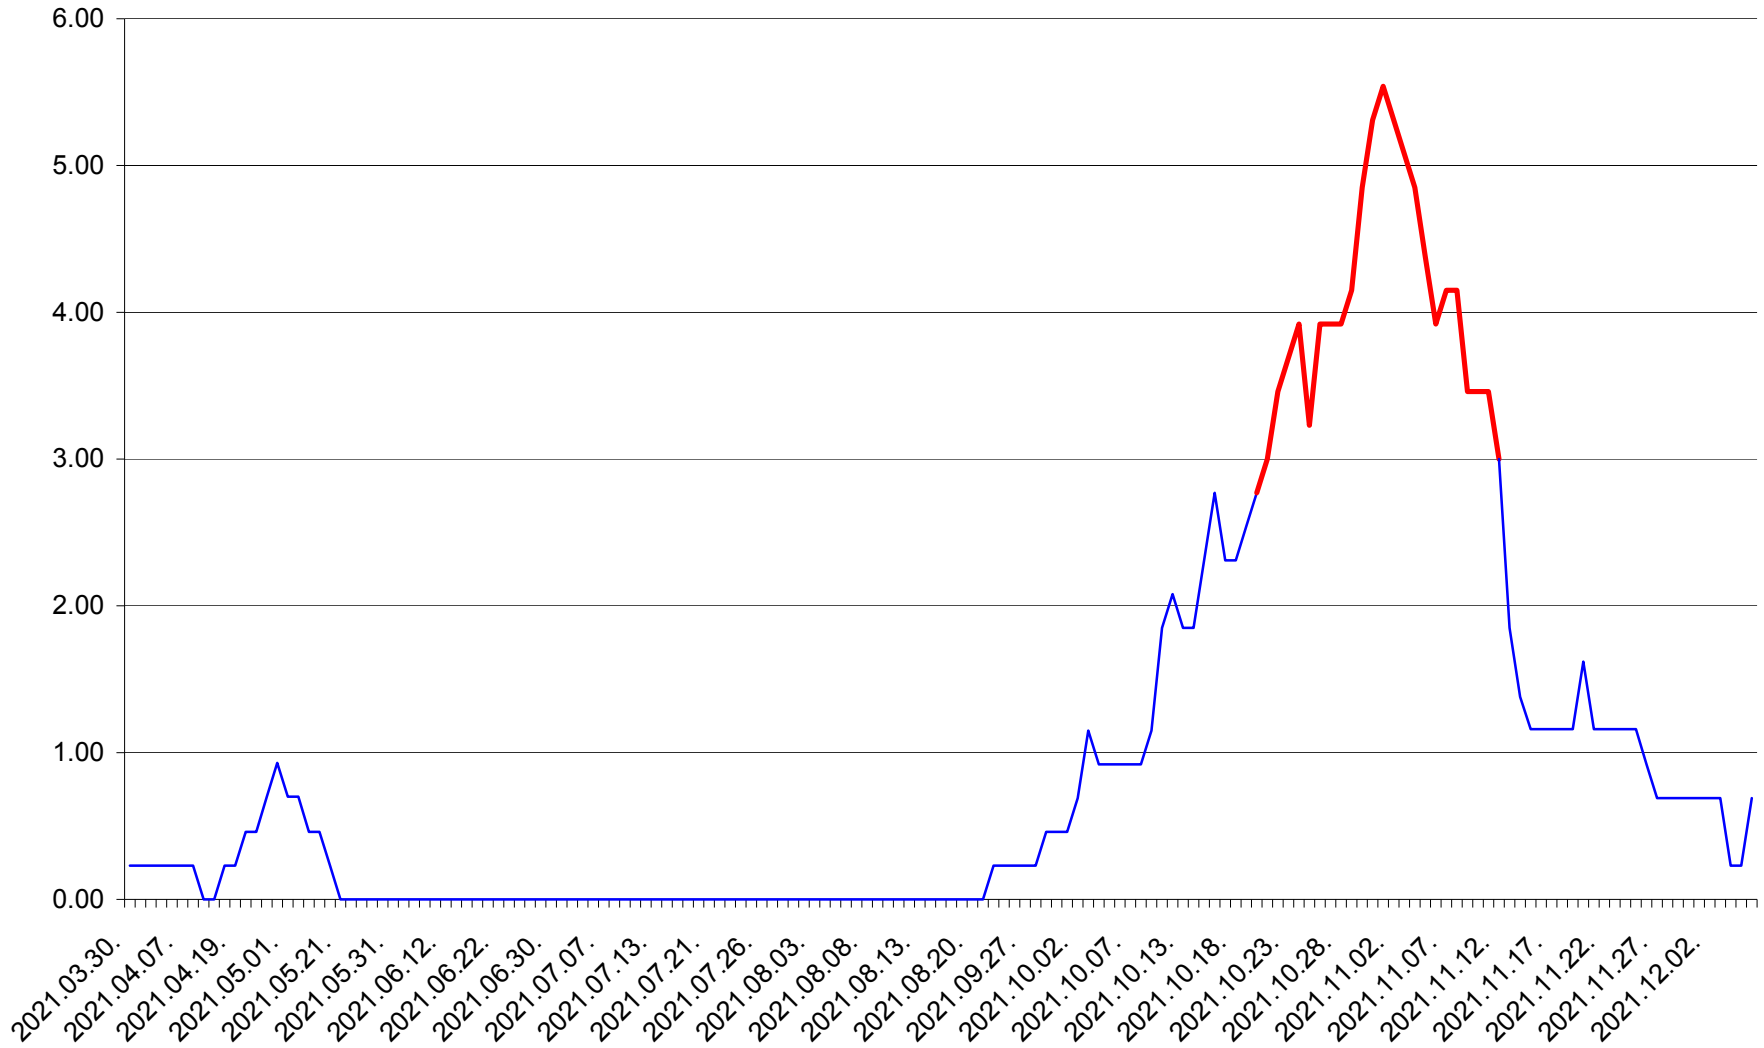

ORAȘ BĂLAN - Evolutia incidentei cumulate pe 14 zile la ‰ de locuitori  
2021.03.30. - 2021.12.06.

BILBOR - Evolutia incidentei cumulate pe 14 zile la ‰ de locuitori  
2021.03.30. - 2021.12.06.

ORAȘ BORSEC - Evolutia incidentei cumulate pe 14 zile la ‰ de locuitori  
2021.03.30. - 2021.12.06.

BRĂDEȘTI - Evolutia incidentei cumulate pe 14 zile la ‰ de locuitori  
2021.03.30. - 2021.12.06.

CĂPÂLNIȚA - Evolutia incidentei cumulate pe 14 zile la ‰ de locuitori  
2021.03.30. - 2021.12.06.

CÂRȚA - Evolutia incidentei cumulate pe 14 zile la ‰ de locuitori  
2021.03.30. - 2021.12.06.

CICEU - Evolutia incidentei cumulate pe 14 zile la ‰ de locuitori  
2021.03.30. - 2021.12.06.

CIUCSÂNGEORGIU - Evolutia incidentei cumulate pe 14 zile la ‰ de locuitori  
2021.03.30. - 2021.12.06.

CIUMANI - Evolutia incidentei cumulate pe 14 zile la ‰ de locuitori  
2021.03.30. - 2021.12.06.

CORBU - Evolutia incidentei cumulate pe 14 zile la ‰ de locuitori  
2021.03.30. - 2021.12.06.

CORUND - Evolutia incidentei cumulate pe 14 zile la ‰ de locuitori  
2021.03.30. - 2021.12.06.

COZMENI - Evolutia incidentei cumulate pe 14 zile la ‰ de locuitori  
2021.03.30. - 2021.12.06.