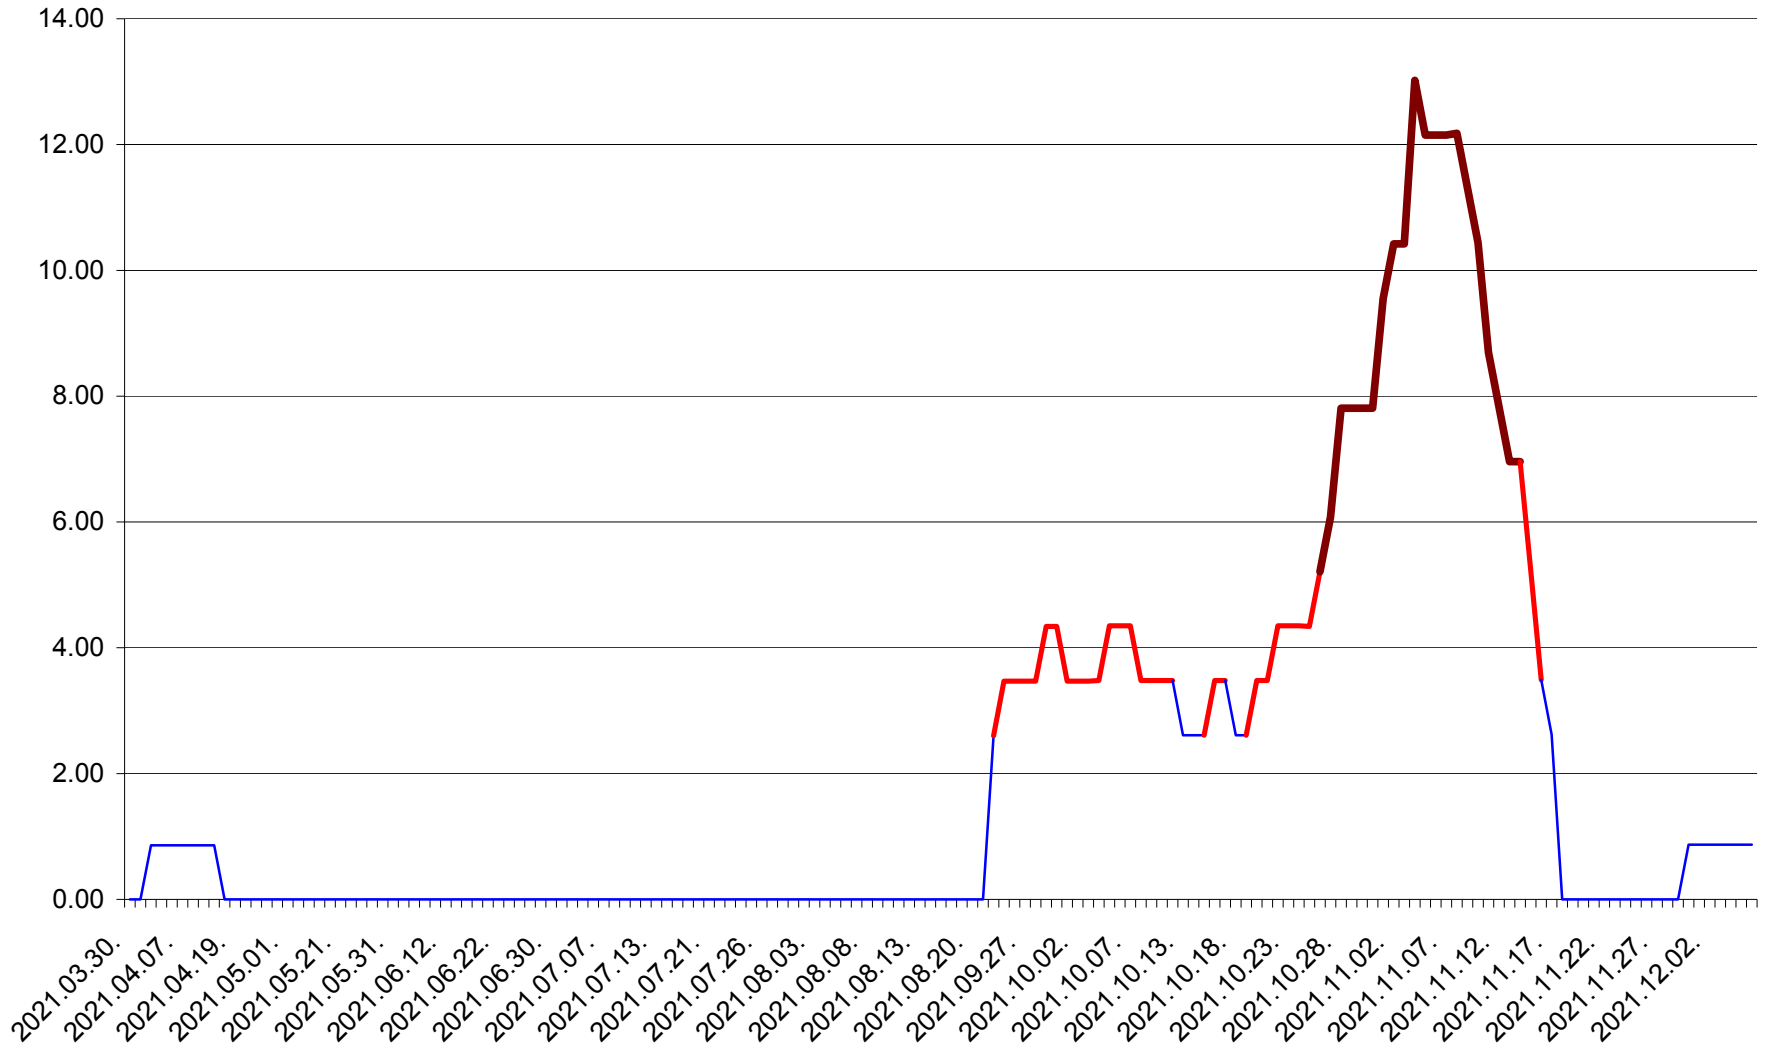

VĂRȘAG - Evolutia incidentei cumulate pe 14 zile la ‰ de locuitori
2021.03.30. - 2021.12.06.