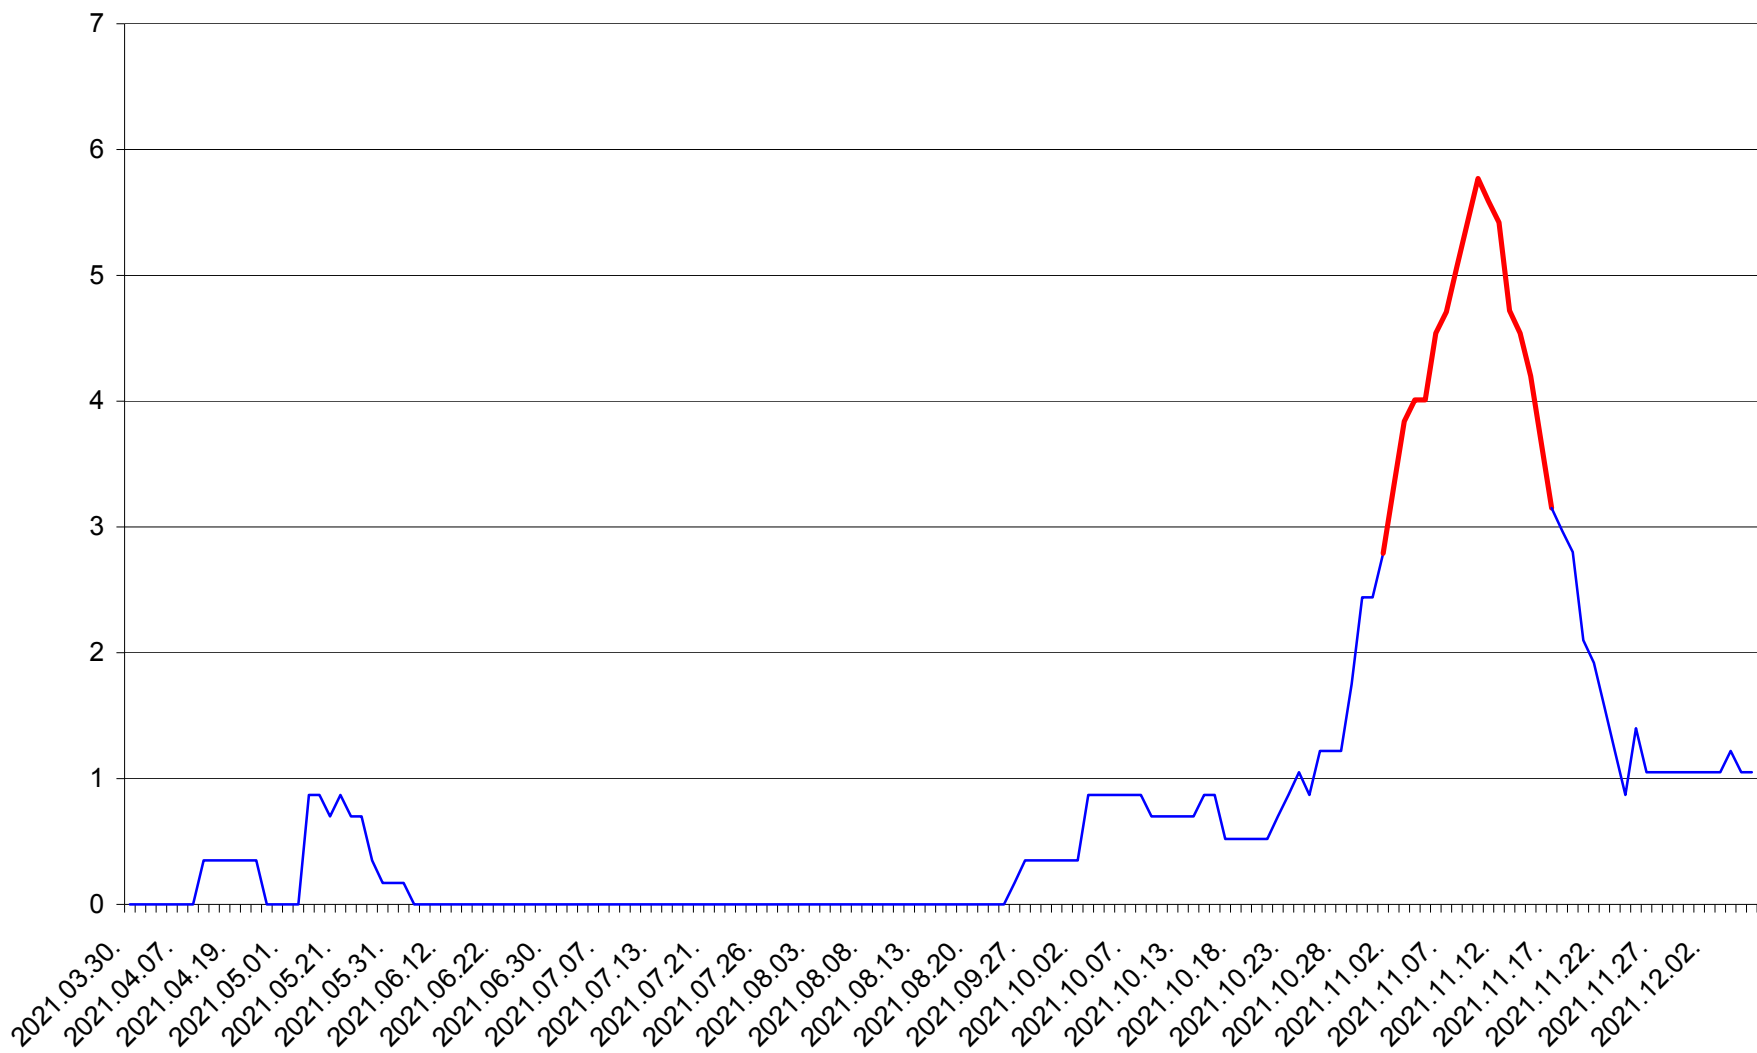

ORAȘ BĂLAN - Evolutia incidentei cumulate pe 14 zile la ‰ de locuitori  
2021.03.30. - 2021.12.06.

BILBOR - Evolutia incidentei cumulate pe 14 zile la ‰ de locuitori  
2021.03.30. - 2021.12.06.

ORAȘ BORSEC - Evolutia incidentei cumulate pe 14 zile la ‰ de locuitori  
2021.03.30. - 2021.12.06.

CORBU - Evolutia incidentei cumulate pe 14 zile la ‰ de locuitori  
2021.03.30. - 2021.12.06.

CORUND - Evolutia incidentei cumulate pe 14 zile la ‰ de locuitori  
2021.03.30. - 2021.12.06.

COZMENI - Evolutia incidentei cumulate pe 14 zile la ‰ de locuitori  
2021.03.30. - 2021.12.06.

ORAȘ CRISTURU SECUIESC - Evolutia incidentei cumulate pe 14 zile la ‰ de locuitori  
2021.03.30. - 2021.12.06.

DĂNEȘTI - Evolutia incidentei cumulate pe 14 zile la ‰ de locuitori  
2021.03.30. - 2021.12.06.

DÂRJIU - Evolutia incidentei cumulate pe 14 zile la ‰ de locuitori  
2021.03.30. - 2021.12.06.

DEALU - Evolutia incidentei cumulate pe 14 zile la ‰ de locuitori  
2021.03.30. - 2021.12.06.

DITRĂU - Evolutia incidentei cumulate pe 14 zile la ‰ de locuitori  
2021.03.30. - 2021.12.06.