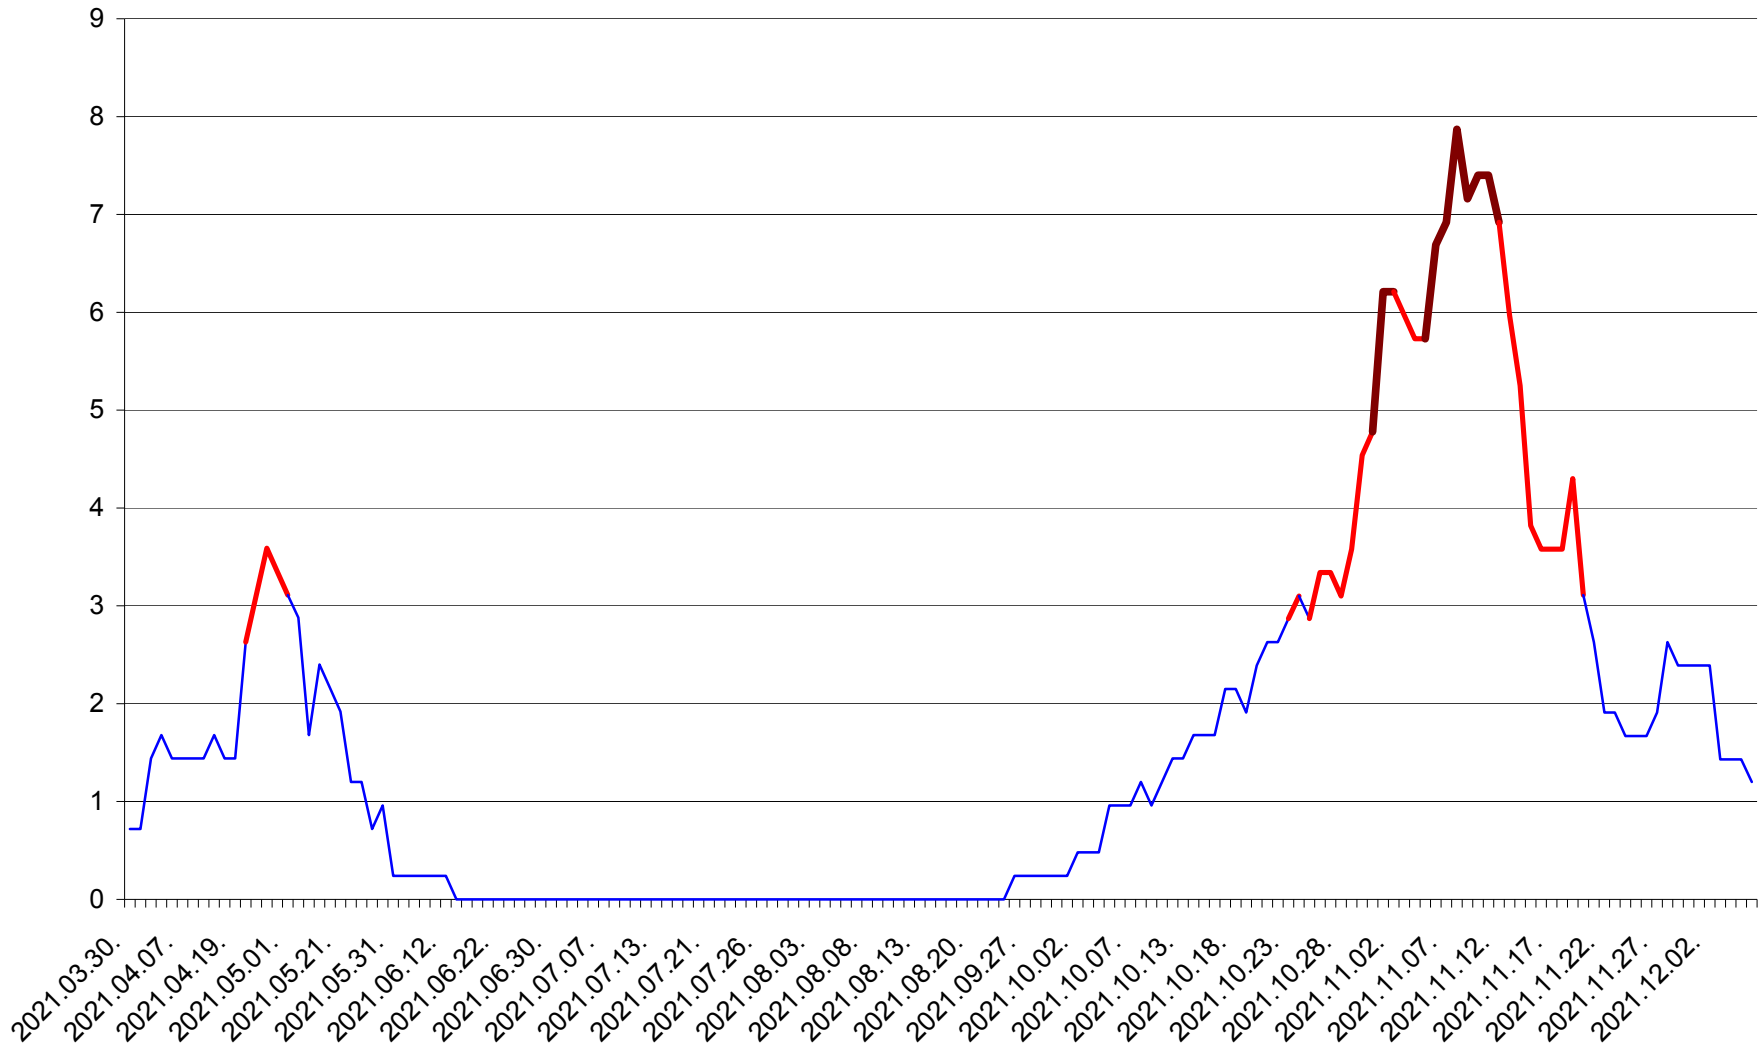

CORBU - Evolutia incidentei cumulate pe 14 zile la ‰ de locuitori  
2021.03.30. - 2021.12.06.

CORUND - Evolutia incidentei cumulate pe 14 zile la ‰ de locuitori  
2021.03.30. - 2021.12.06.

COZMENI - Evolutia incidentei cumulate pe 14 zile la ‰ de locuitori  
2021.03.30. - 2021.12.06.

ORAȘ CRISTURU SECUIESC - Evolutia incidentei cumulate pe 14 zile la ‰ de locuitori  
2021.03.30. - 2021.12.06.

DĂNEȘTI - Evolutia incidentei cumulate pe 14 zile la ‰ de locuitori  
2021.03.30. - 2021.12.06.

DÂRJIU - Evolutia incidentei cumulate pe 14 zile la ‰ de locuitori  
2021.03.30. - 2021.12.06.

DEALU - Evolutia incidentei cumulate pe 14 zile la ‰ de locuitori  
2021.03.30. - 2021.12.06.

DITRĂU - Evolutia incidentei cumulate pe 14 zile la ‰ de locuitori  
2021.03.30. - 2021.12.06.

FELICENI - Evolutia incidentei cumulate pe 14 zile la % de locuitori  
2021.03.30. - 2021.12.06.

FRUMOASA - Evolutia incidentei cumulate pe 14 zile la ‰ de locuitori  
2021.03.30. - 2021.12.06.

GĂLĂUȚAȘ - Evolutia incidentei cumulate pe 14 zile la ‰ de locuitori  
2021.03.30. - 2021.12.06.