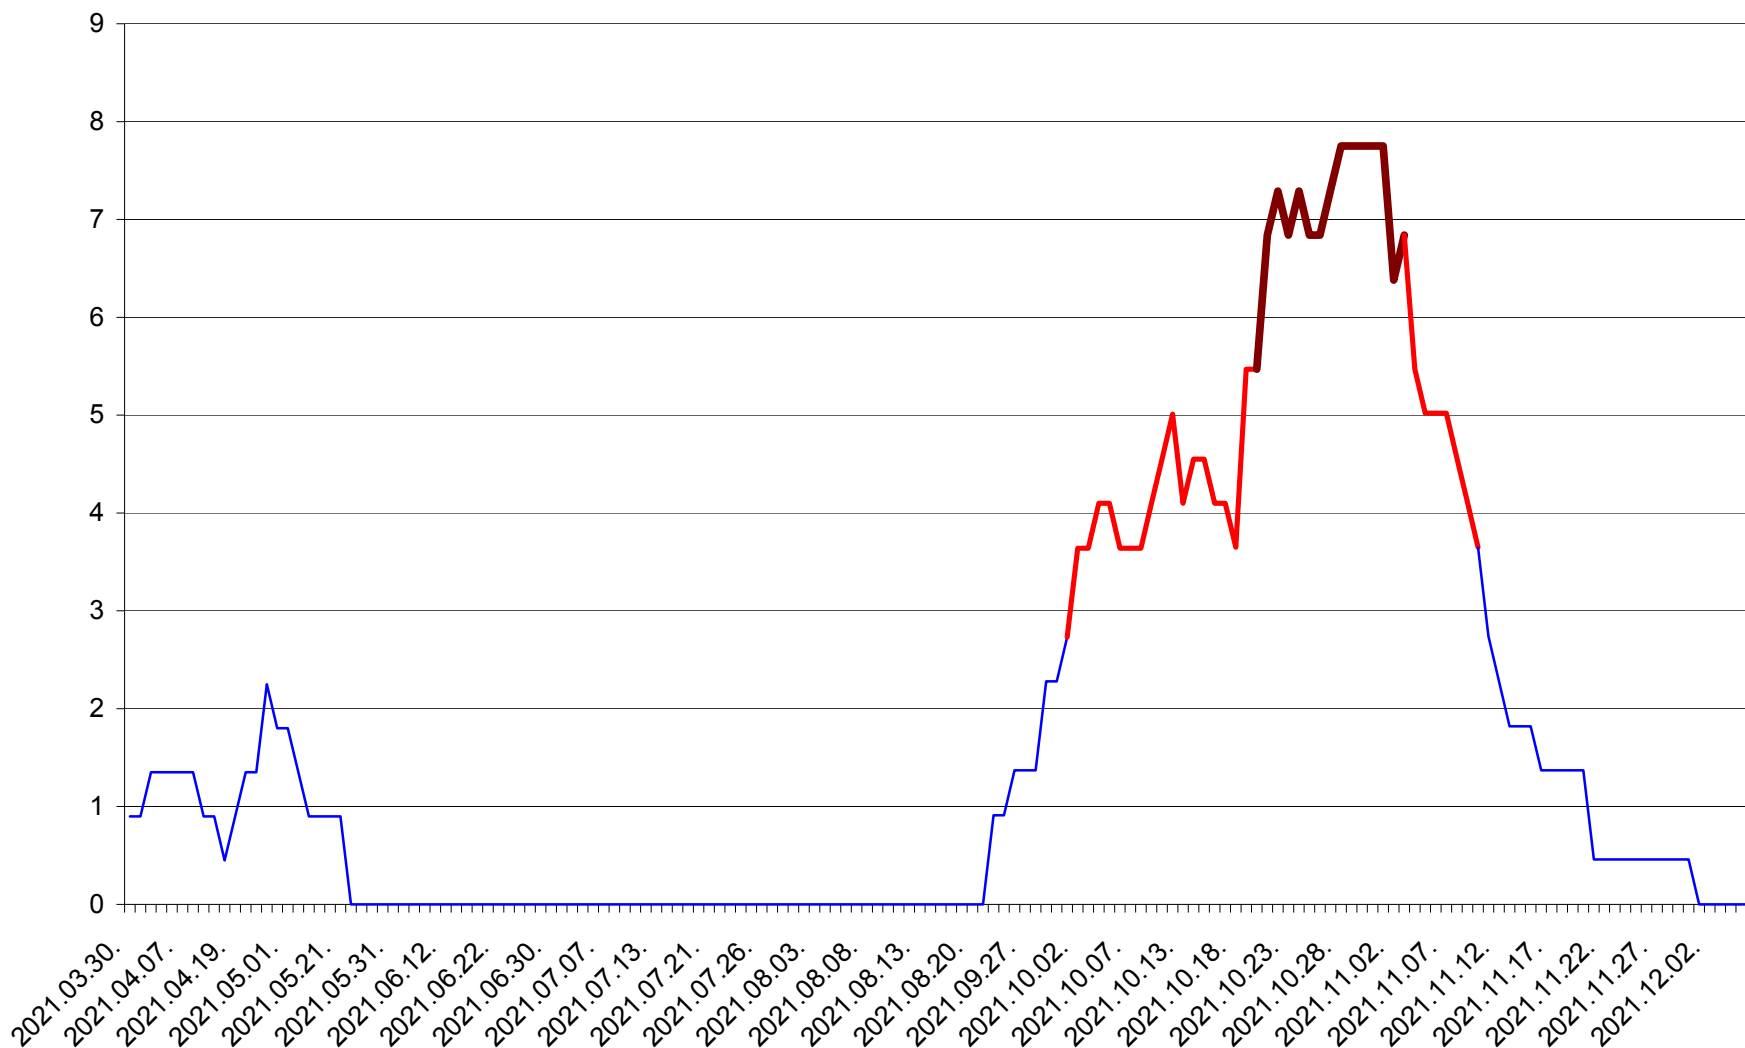

PRAID - Evolutia incidentei cumulate pe 14 zile la ‰ de locuitori  
2021.03.30. - 2021.12.06.

RACU - Evolutia incidentei cumulate pe 14 zile la ‰ de locuitori  
2021.03.30. - 2021.12.06.

REMETEA - Evolutia incidentei cumulate pe 14 zile la ‰ de locuitori  
2021.03.30. - 2021.12.06.

SĂCEL - Evolutia incidentei cumulate pe 14 zile la ‰ de locuitori  
2021.03.30. - 2021.12.06.

SÂNCRĂIENI - Evolutia incidentei cumulate pe 14 zile la ‰ de locuitori  
2021.03.30. - 2021.12.06.

SÂNDOMINIC - Evolutia incidentei cumulate pe 14 zile la ‰ de locuitori  
2021.03.30. - 2021.12.06.

SÂNMARTIN - Evolutia incidentei cumulate pe 14 zile la ‰ de locuitori  
2021.03.30. - 2021.12.06.

SÂNSIMION - Evolutia incidentei cumulate pe 14 zile la ‰ de locuitori  
2021.03.30. - 2021.12.06.

SÂNTIMBRU - Evolutia incidentei cumulate pe 14 zile la ‰ de locuitori  
2021.03.30. - 2021.12.06.