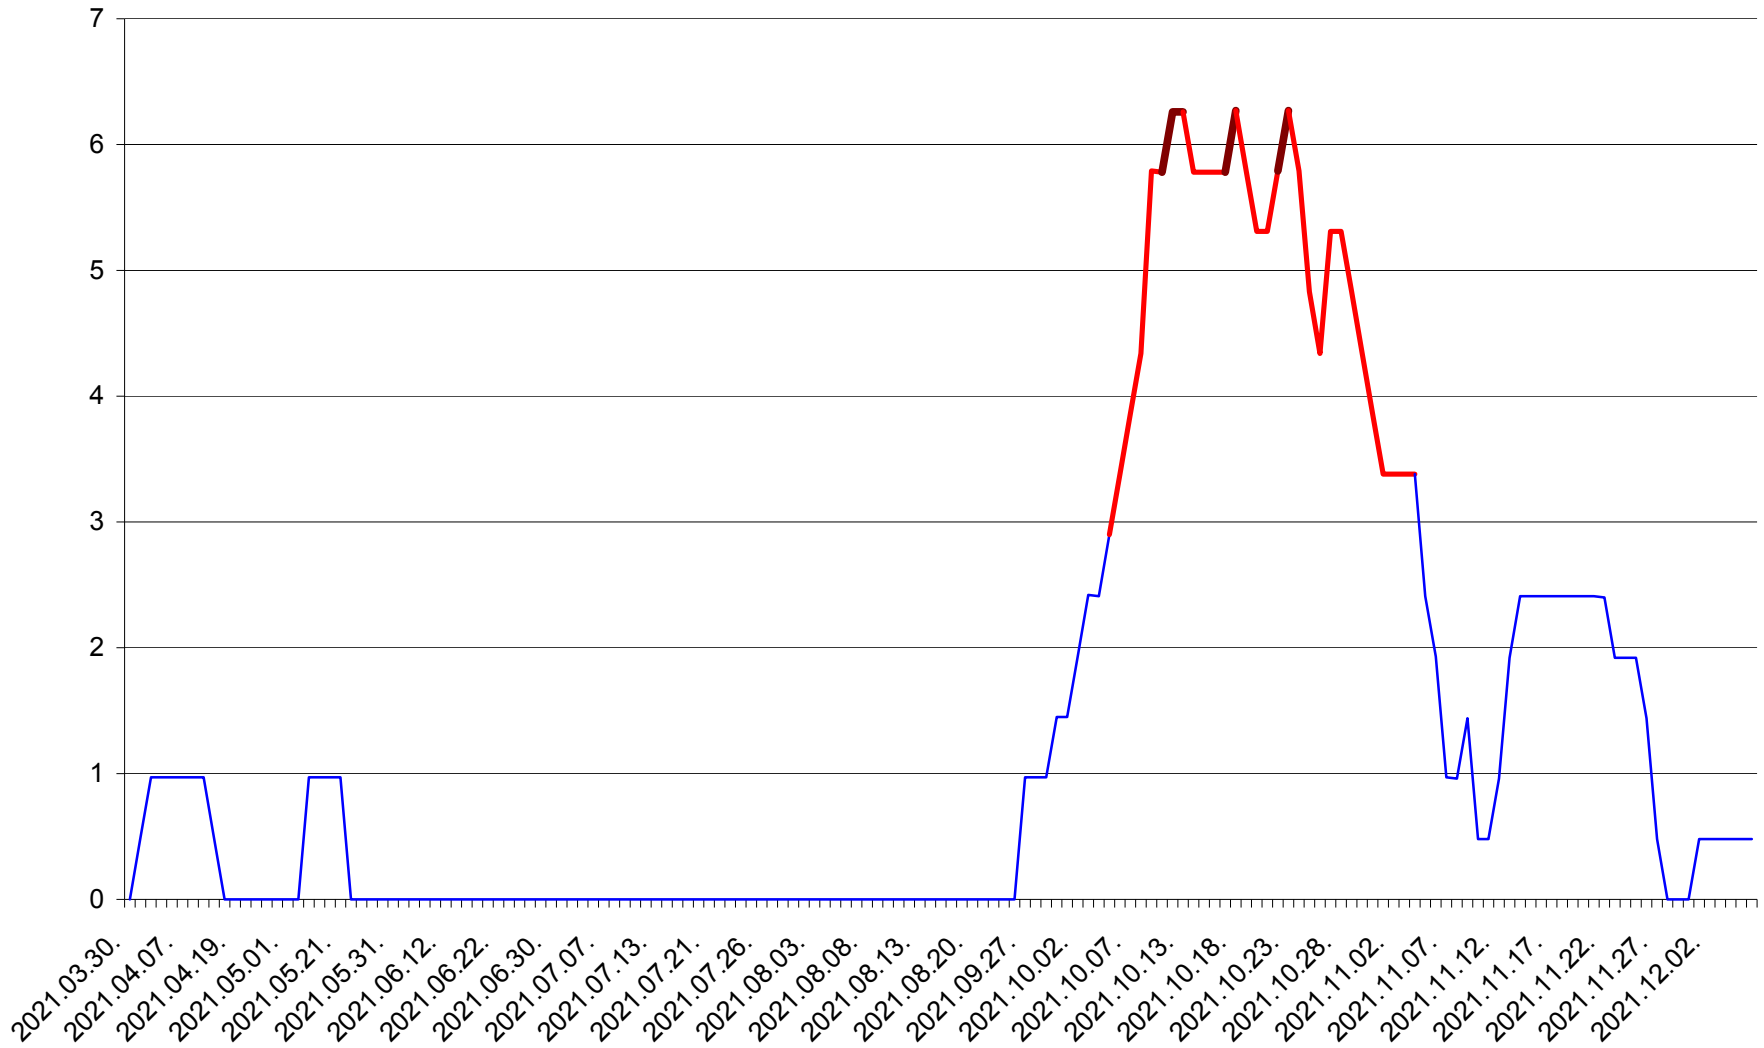

PLĂIEȘII DE JOS - Evolutia incidentei cumulate pe 14 zile la ‰ de locuitori
2021.03.30. - 2021.12.06.