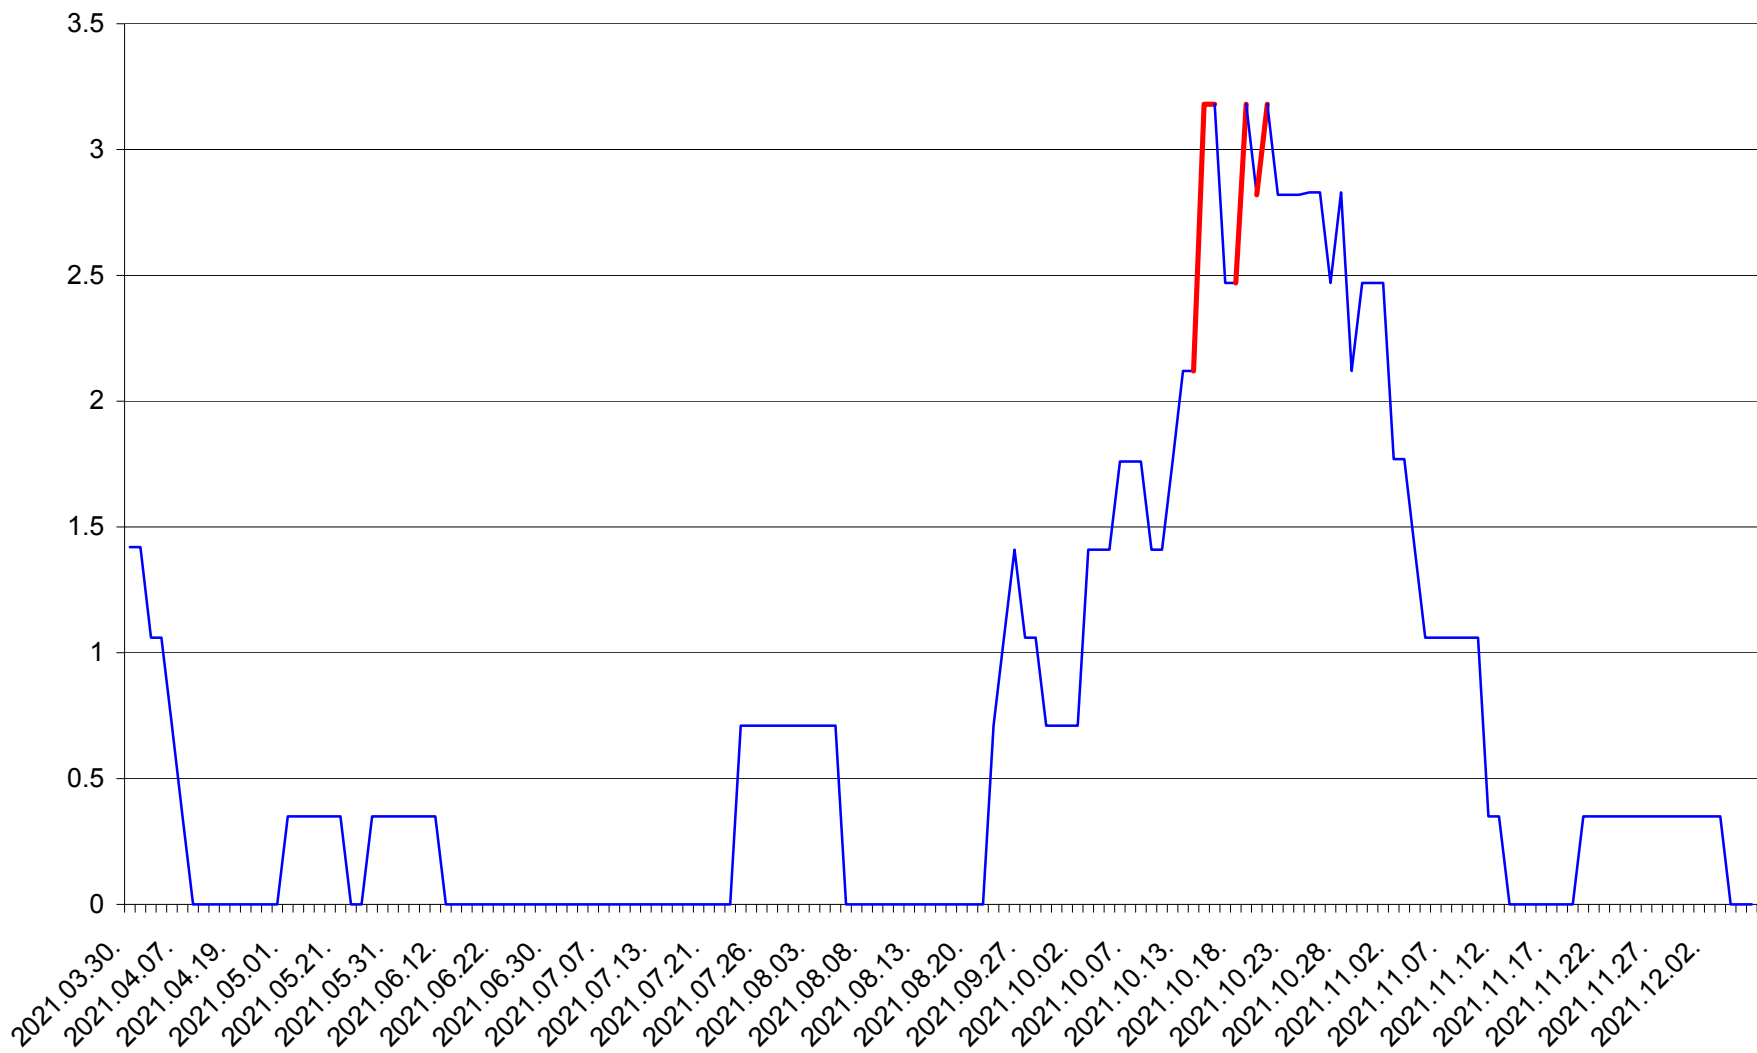

MIHĂILENI - Evolutia incidentei cumulate pe 14 zile la ‰ de locuitori  
2021.03.30. - 2021.12.06.

MUGENI - Evolutia incidentei cumulate pe 14 zile la ‰ de locuitori  
2021.03.30. - 2021.12.06.

OCLAND - Evolutia incidentei cumulate pe 14 zile la ‰ de locuitori  
2021.03.30. - 2021.12.06.

MUNICIPIUL ODORHEIU SECUIESC - Evolutia incidentei cumulate pe 14 zile la % de locuitori  
2021.03.30. - 2021.12.06.

PĂULENI-CIUC - Evolutia incidentei cumulate pe 14 zile la % de locuitori  
2021.03.30. - 2021.12.06.

PLĂIEȘII DE JOS - Evolutia incidentei cumulate pe 14 zile la ‰ de locuitori  
2021.03.30. - 2021.12.06.

PORUMBENI - Evolutia incidentei cumulate pe 14 zile la ‰ de locuitori  
2021.03.30. - 2021.12.06.