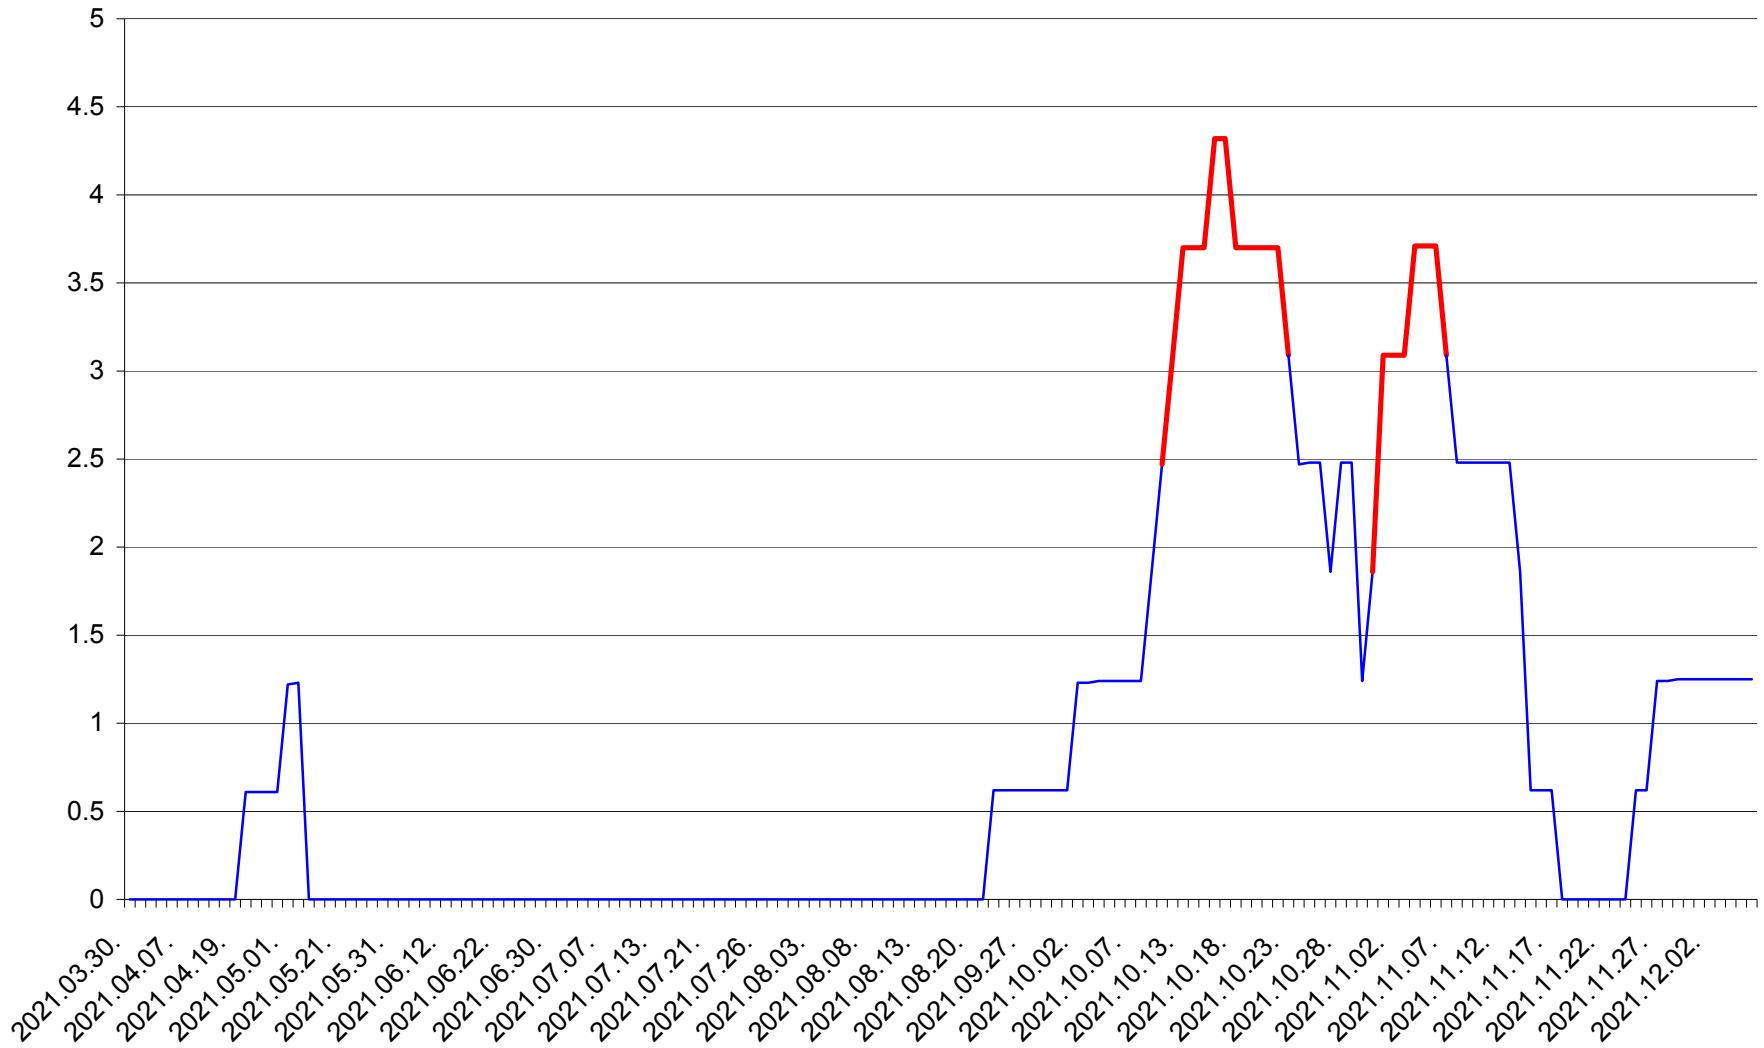

PLĂIEȘII DE JOS - Evolutia incidentei cumulate pe 14 zile la ‰ de locuitori  
2021.03.30. - 2021.12.06.

PORUMBENI - Evolutia incidentei cumulate pe 14 zile la ‰ de locuitori  
2021.03.30. - 2021.12.06.

PRAID - Evolutia incidentei cumulate pe 14 zile la ‰ de locuitori  
2021.03.30. - 2021.12.06.

RACU - Evolutia incidentei cumulate pe 14 zile la ‰ de locuitori  
2021.03.30. - 2021.12.06.

REMETEA - Evolutia incidentei cumulate pe 14 zile la ‰ de locuitori  
2021.03.30. - 2021.12.06.