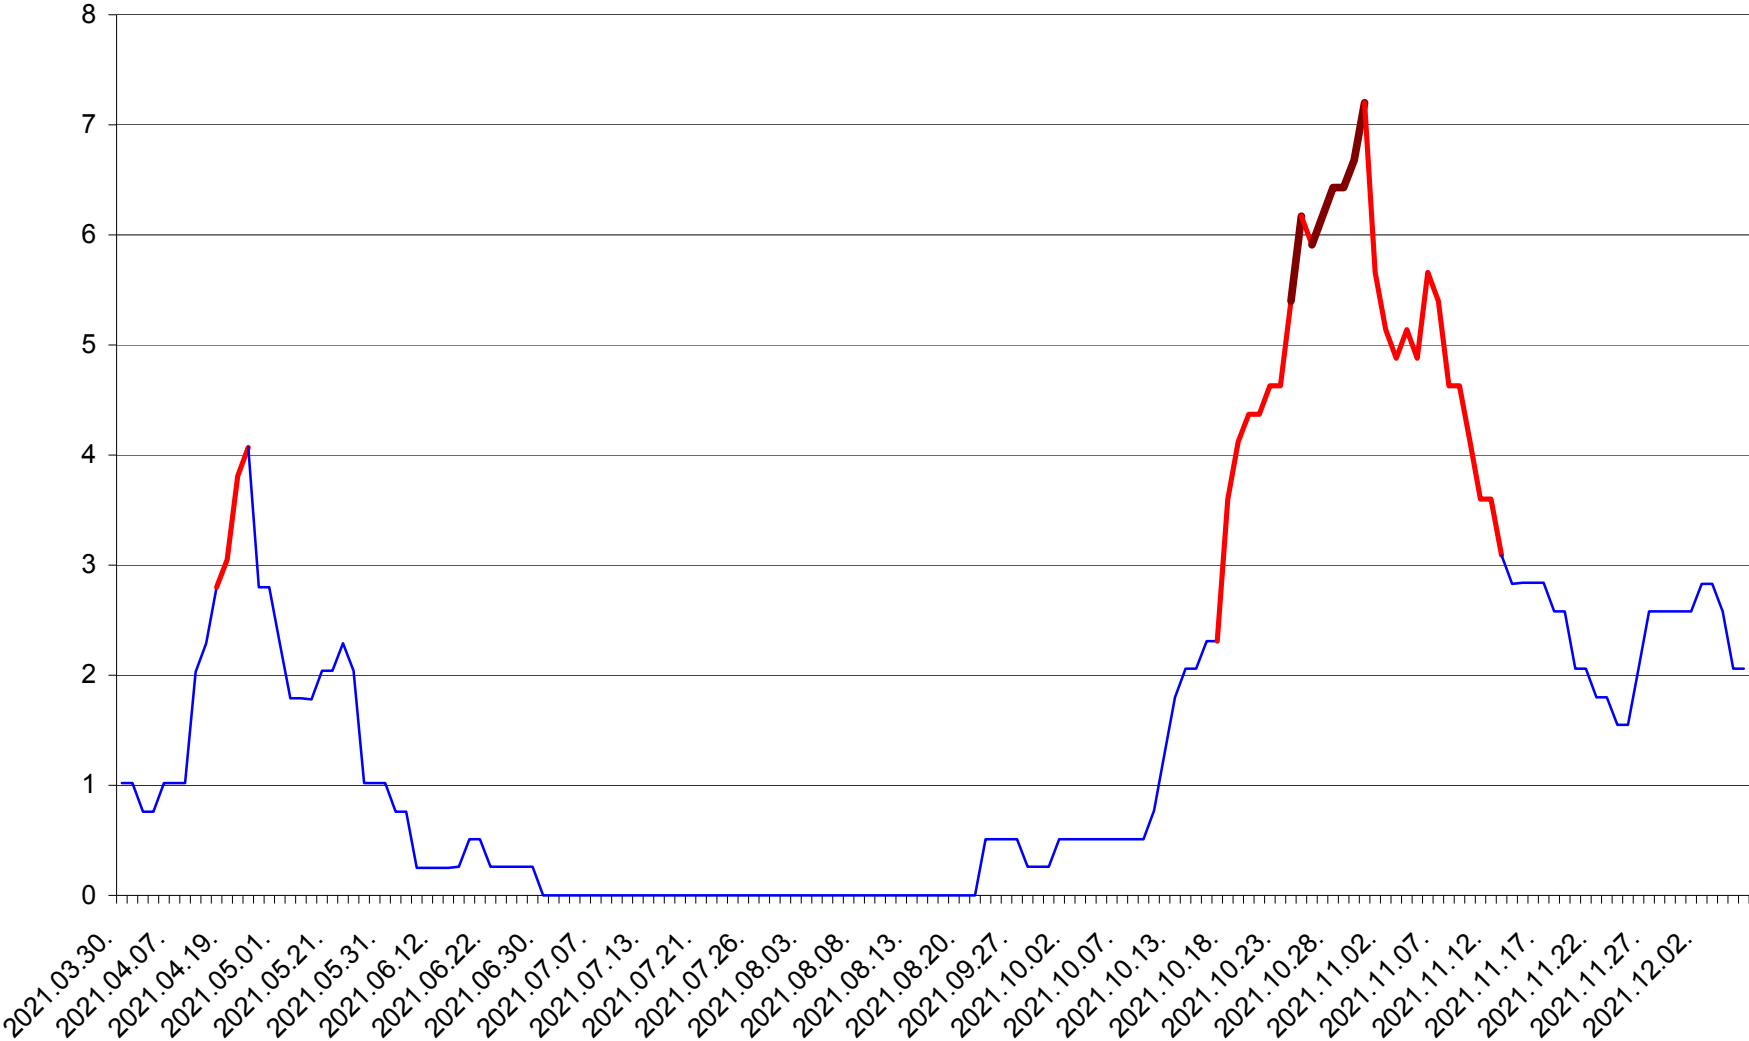

SUBCETATE - Evolutia incidentei cumulate pe 14 zile la ‰ de locuitori
2021.03.30. - 2021.12.06.