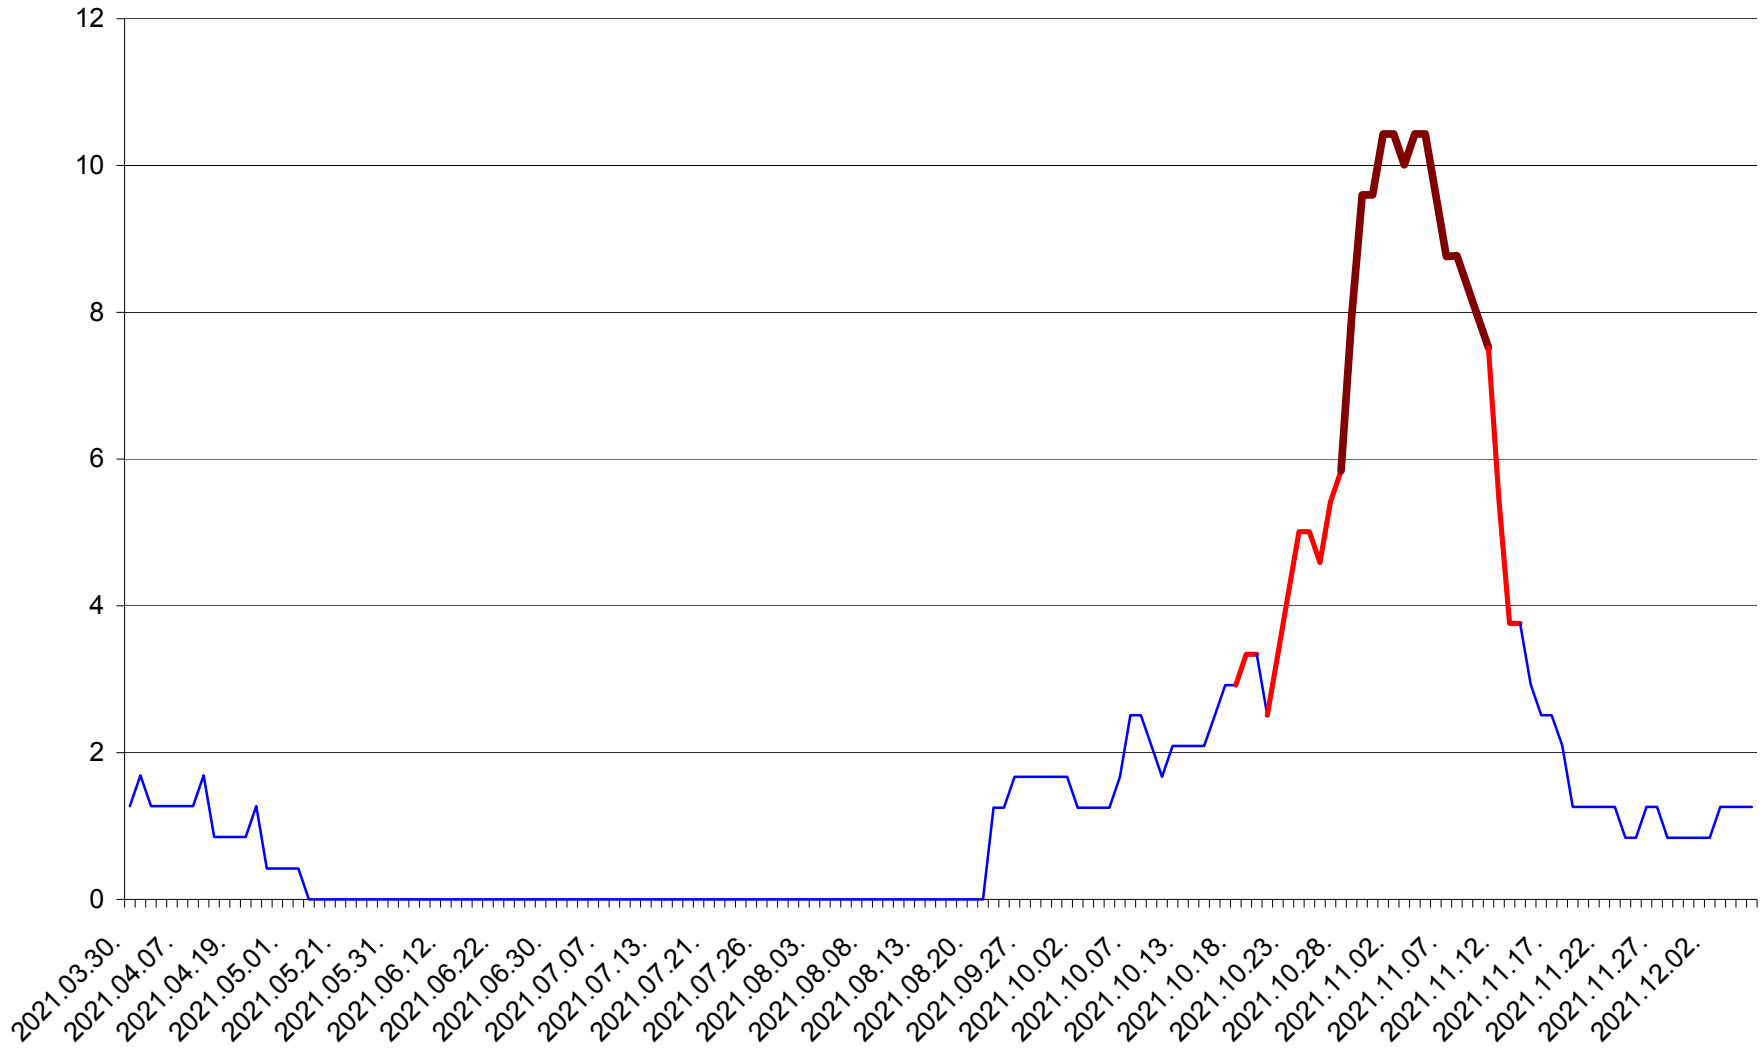

FELICENI - Evolutia incidentei cumulate pe 14 zile la % de locuitori  
2021.03.30. - 2021.12.06.

FRUMOASA - Evolutia incidentei cumulate pe 14 zile la ‰ de locuitori  
2021.03.30. - 2021.12.06.

GĂLĂUȚAȘ - Evolutia incidentei cumulate pe 14 zile la ‰ de locuitori  
2021.03.30. - 2021.12.06.

MUNICIPIUL GHEORGHENI - Evolutia incidentei cumulate pe 14 zile la % de locuitori  
2021.03.30. - 2021.12.06.

JOSENI - Evolutia incidentei cumulate pe 14 zile la ‰ de locuitori  
2021.03.30. - 2021.12.06.

LĂZAREA - Evolutia incidentei cumulate pe 14 zile la % de locuitori  
2021.03.30. - 2021.12.06.

LELICENI - Evolutia incidentei cumulate pe 14 zile la ‰ de locuitori  
2021.03.30. - 2021.12.06.

LUETA - Evolutia incidentei cumulate pe 14 zile la ‰ de locuitori  
2021.03.30. - 2021.12.06.

LUNCA DE JOS - Evolutia incidentei cumulate pe 14 zile la ‰ de locuitori  
2021.03.30. - 2021.12.06.

LUNCA DE SUS - Evolutia incidentei cumulate pe 14 zile la ‰ de locuitori  
2021.03.30. - 2021.12.06.