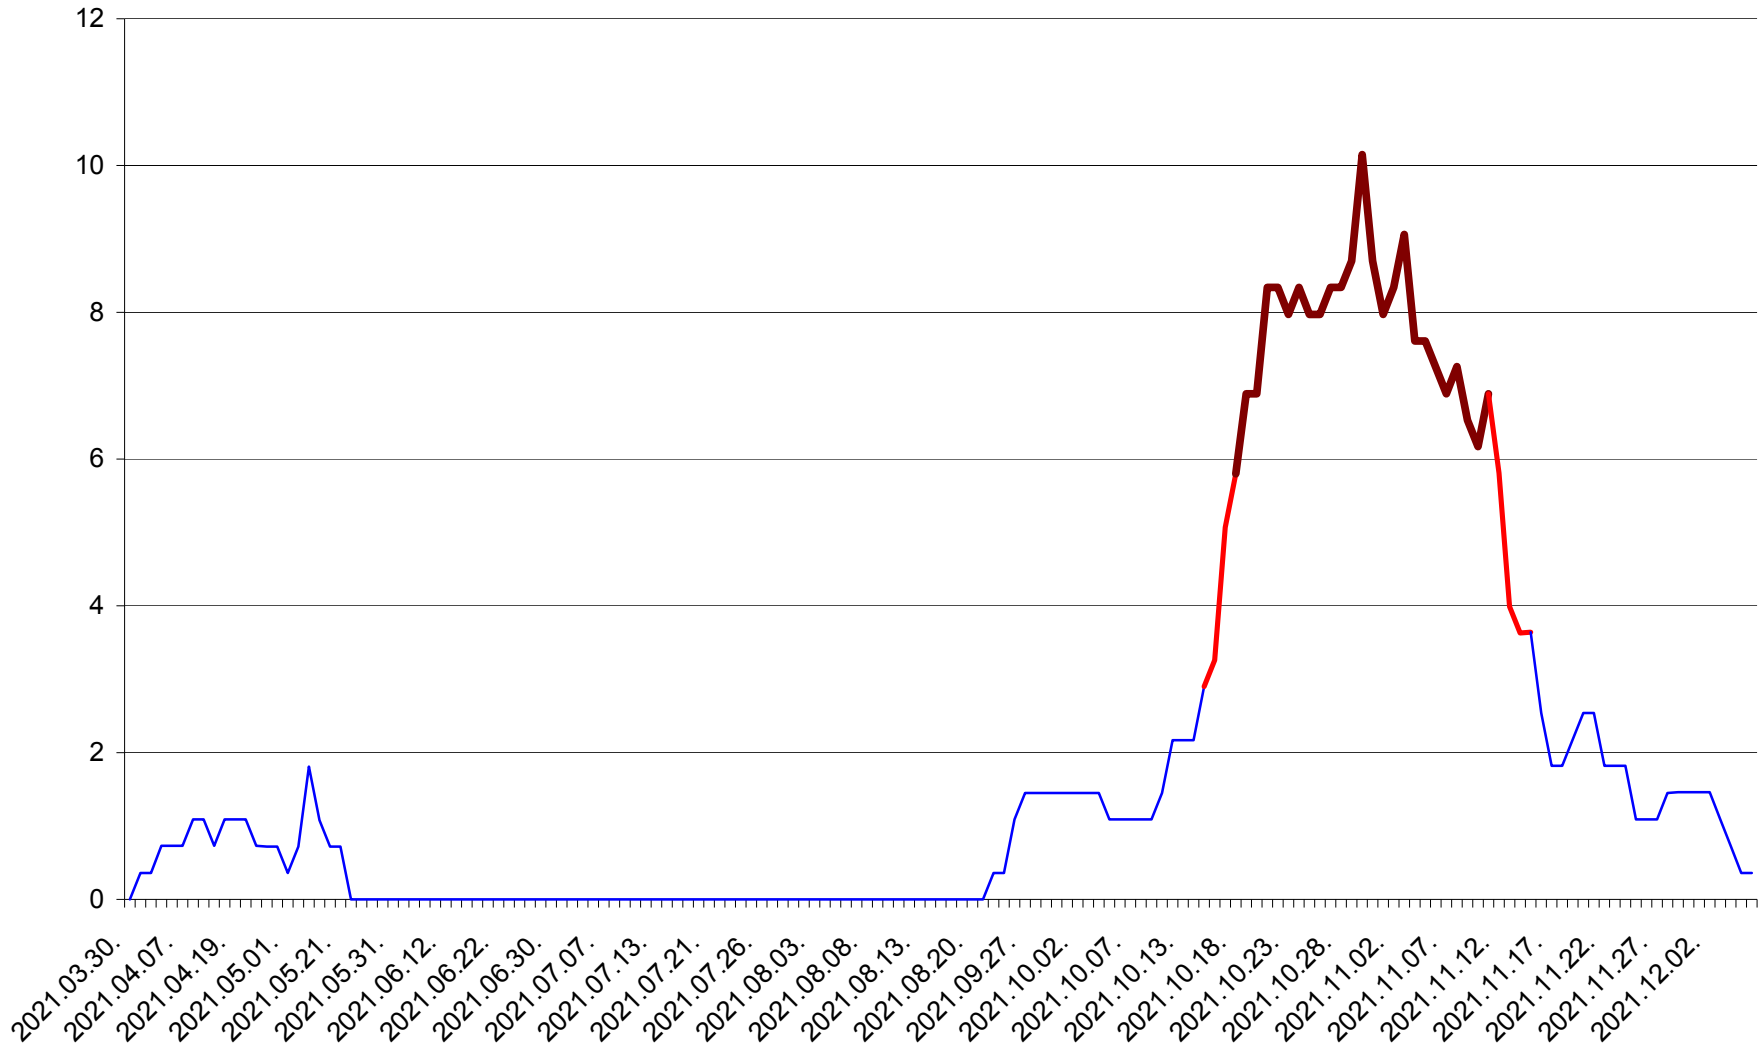

MUGENI - Evolutia incidentei cumulate pe 14 zile la ‰ de locuitori
2021.03.30. - 2021.12.06.