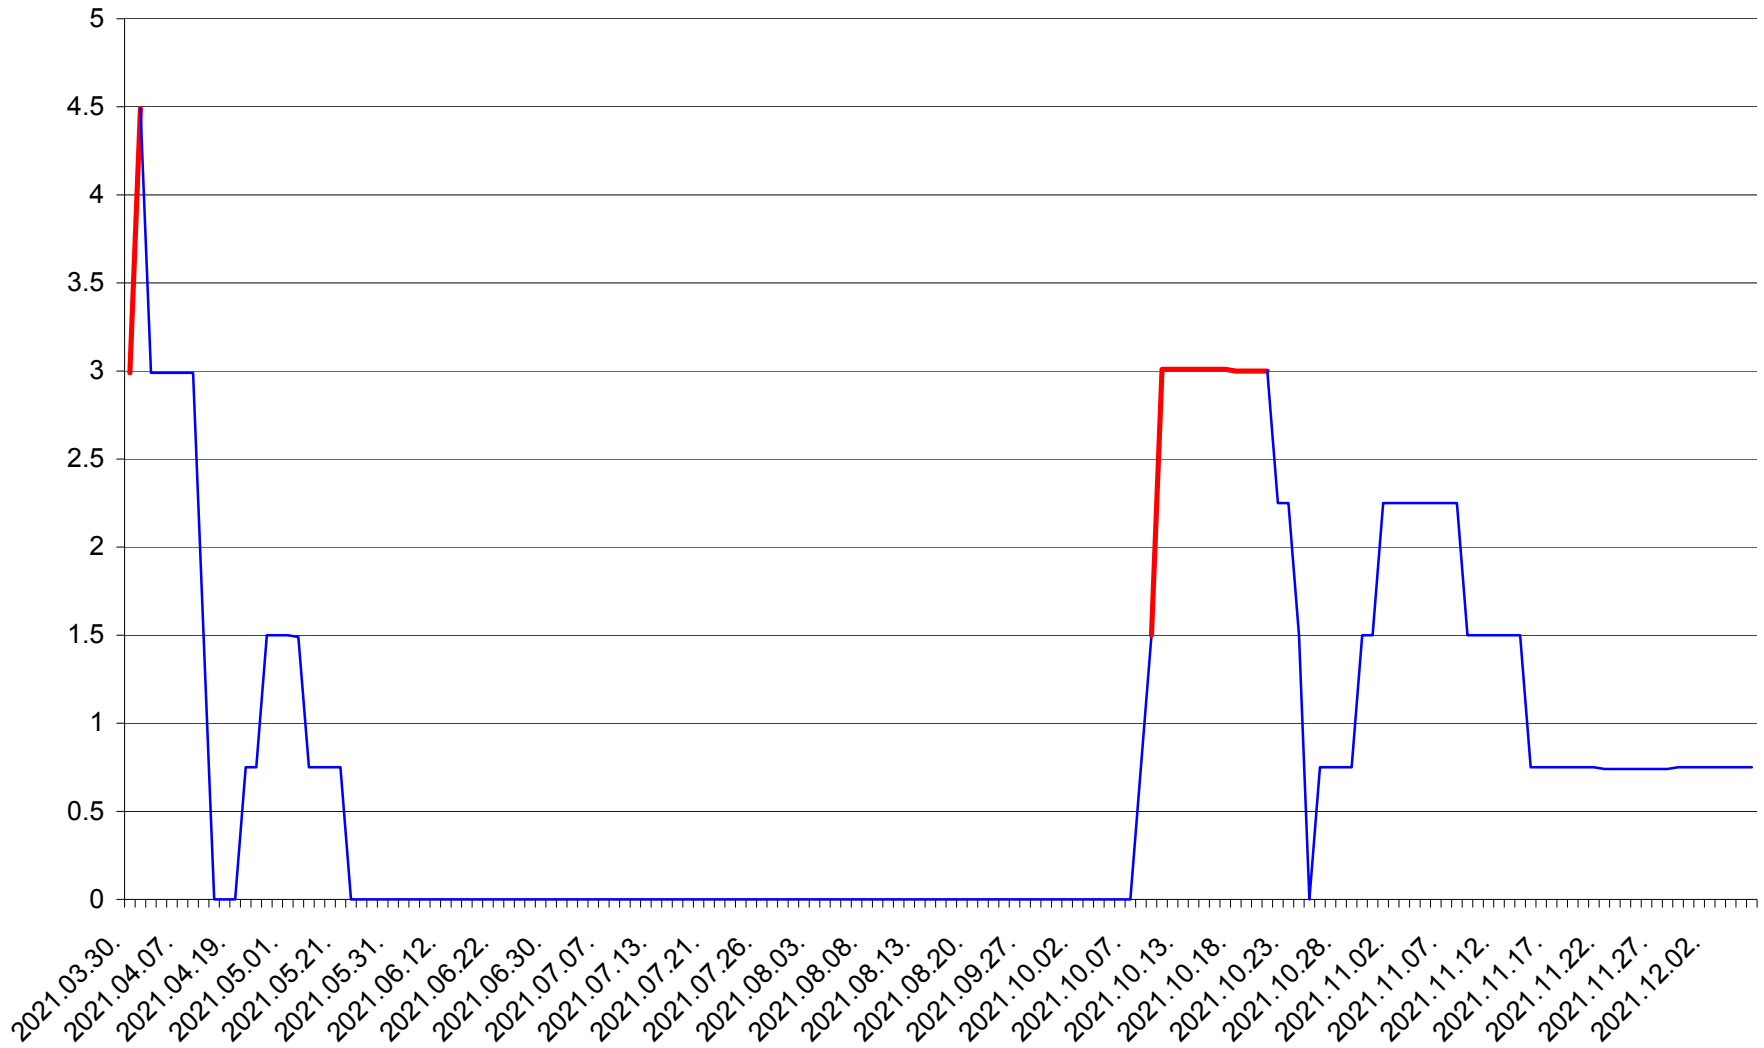

LUNCA DE JOS - Evolutia incidentei cumulate pe 14 zile la ‰ de locuitori  
2021.03.30. - 2021.12.06.

LUNCA DE SUS - Evolutia incidentei cumulate pe 14 zile la ‰ de locuitori  
2021.03.30. - 2021.12.06.

LUPENI - Evolutia incidentei cumulate pe 14 zile la ‰ de locuitori  
2021.03.30. - 2021.12.06.

MĂDĂRAȘ - Evolutia incidentei cumulate pe 14 zile la ‰ de locuitori  
2021.03.30. - 2021.12.06.

MĂRTINIȘ - Evolutia incidentei cumulate pe 14 zile la % de locuitori  
2021.03.30. - 2021.12.06.

MEREȘTI - Evolutia incidentei cumulate pe 14 zile la ‰ de locuitori  
2021.03.30. - 2021.12.06.

MUNICIPIUL MIERCUREA-CIUC - Evolutia incidentei cumulate pe 14 zile la ‰ de locuitori  
2021.03.30. - 2021.12.06.