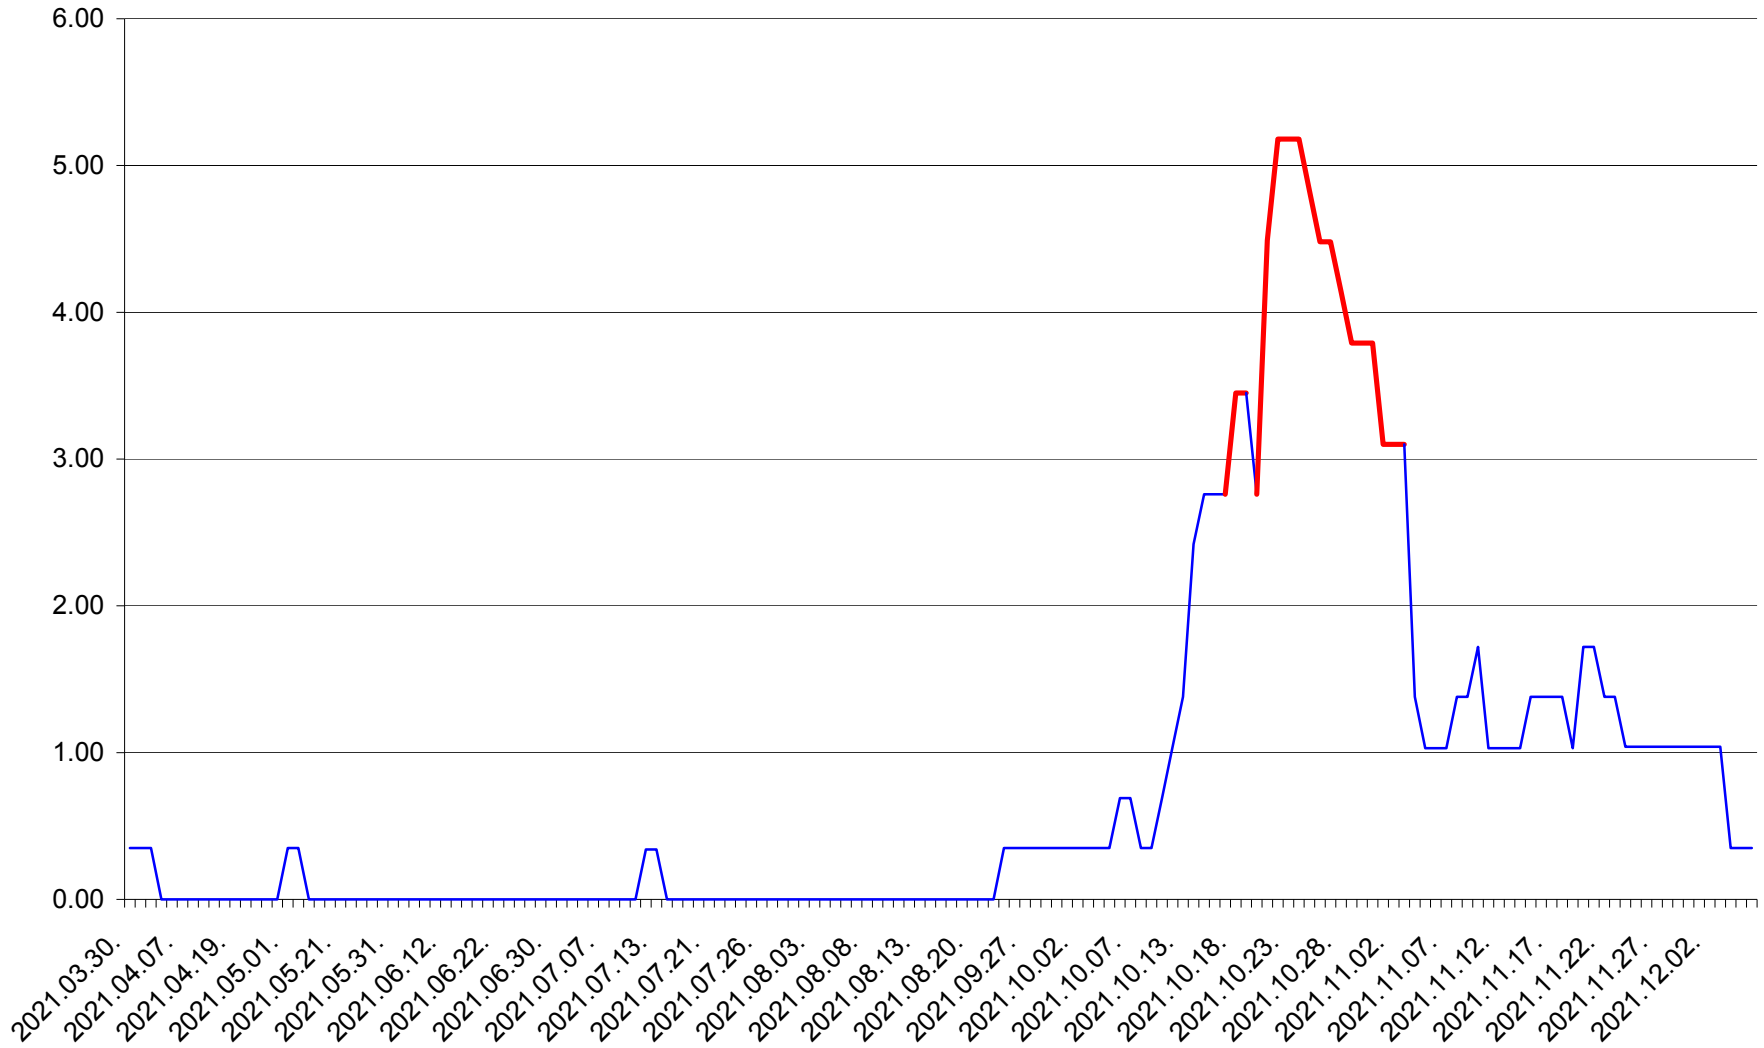

ORAȘ BĂLAN - Evolutia incidentei cumulate pe 14 zile la ‰ de locuitori  
2021.03.30. - 2021.12.06.

BILBOR - Evolutia incidentei cumulate pe 14 zile la ‰ de locuitori  
2021.03.30. - 2021.12.06.

ORAȘ BORSEC - Evolutia incidentei cumulate pe 14 zile la ‰ de locuitori  
2021.03.30. - 2021.12.06.

BRĂDEȘTI - Evolutia incidentei cumulate pe 14 zile la ‰ de locuitori  
2021.03.30. - 2021.12.06.

CĂPÂLNIȚA - Evolutia incidentei cumulate pe 14 zile la ‰ de locuitori  
2021.03.30. - 2021.12.06.

CÂRȚA - Evolutia incidentei cumulate pe 14 zile la ‰ de locuitori  
2021.03.30. - 2021.12.06.

CICEU - Evolutia incidentei cumulate pe 14 zile la ‰ de locuitori  
2021.03.30. - 2021.12.06.

CIUCSÂNGEORGIU - Evolutia incidentei cumulate pe 14 zile la ‰ de locuitori  
2021.03.30. - 2021.12.06.

CIUMANI - Evolutia incidentei cumulate pe 14 zile la ‰ de locuitori  
2021.03.30. - 2021.12.06.

CORBU - Evolutia incidentei cumulate pe 14 zile la ‰ de locuitori  
2021.03.30. - 2021.12.06.

CORUND - Evolutia incidentei cumulate pe 14 zile la ‰ de locuitori  
2021.03.30. - 2021.12.06.

COZMENI - Evolutia incidentei cumulate pe 14 zile la ‰ de locuitori  
2021.03.30. - 2021.12.06.