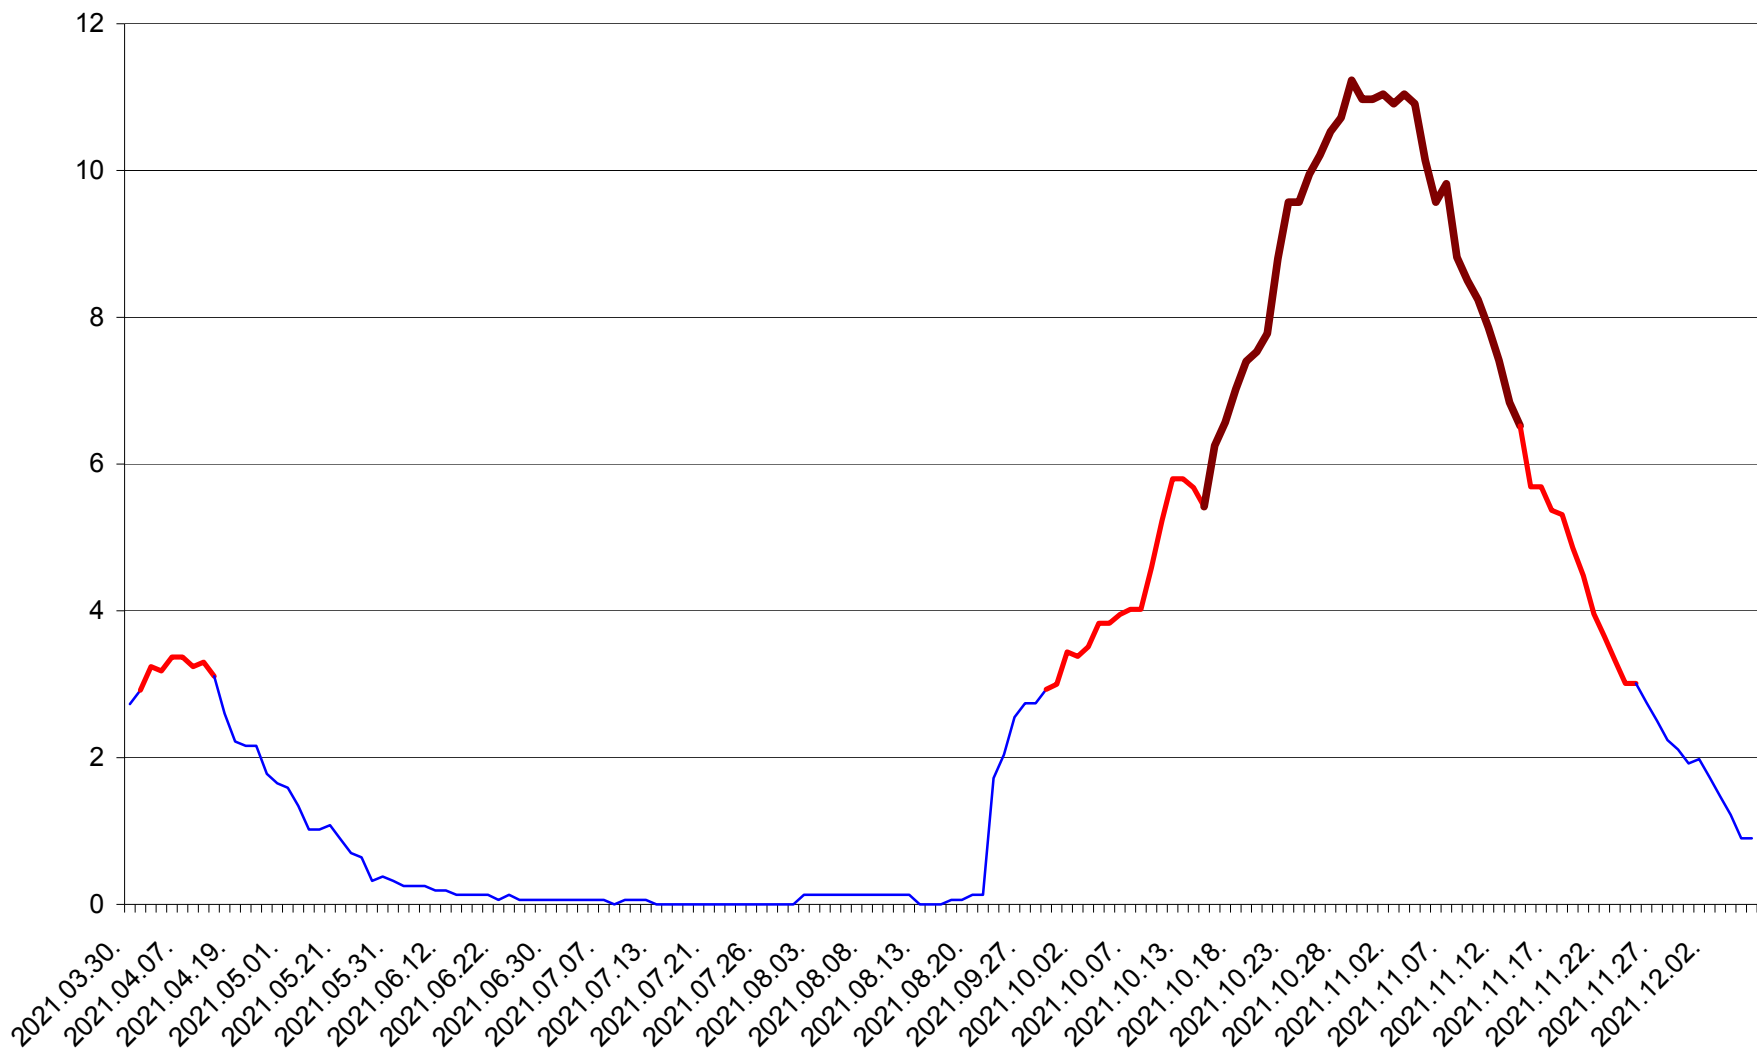

TULGHEȘ - Evolutia incidentei cumulate pe 14 zile la ‰ de locuitori
2021.03.30. - 2021.12.06.