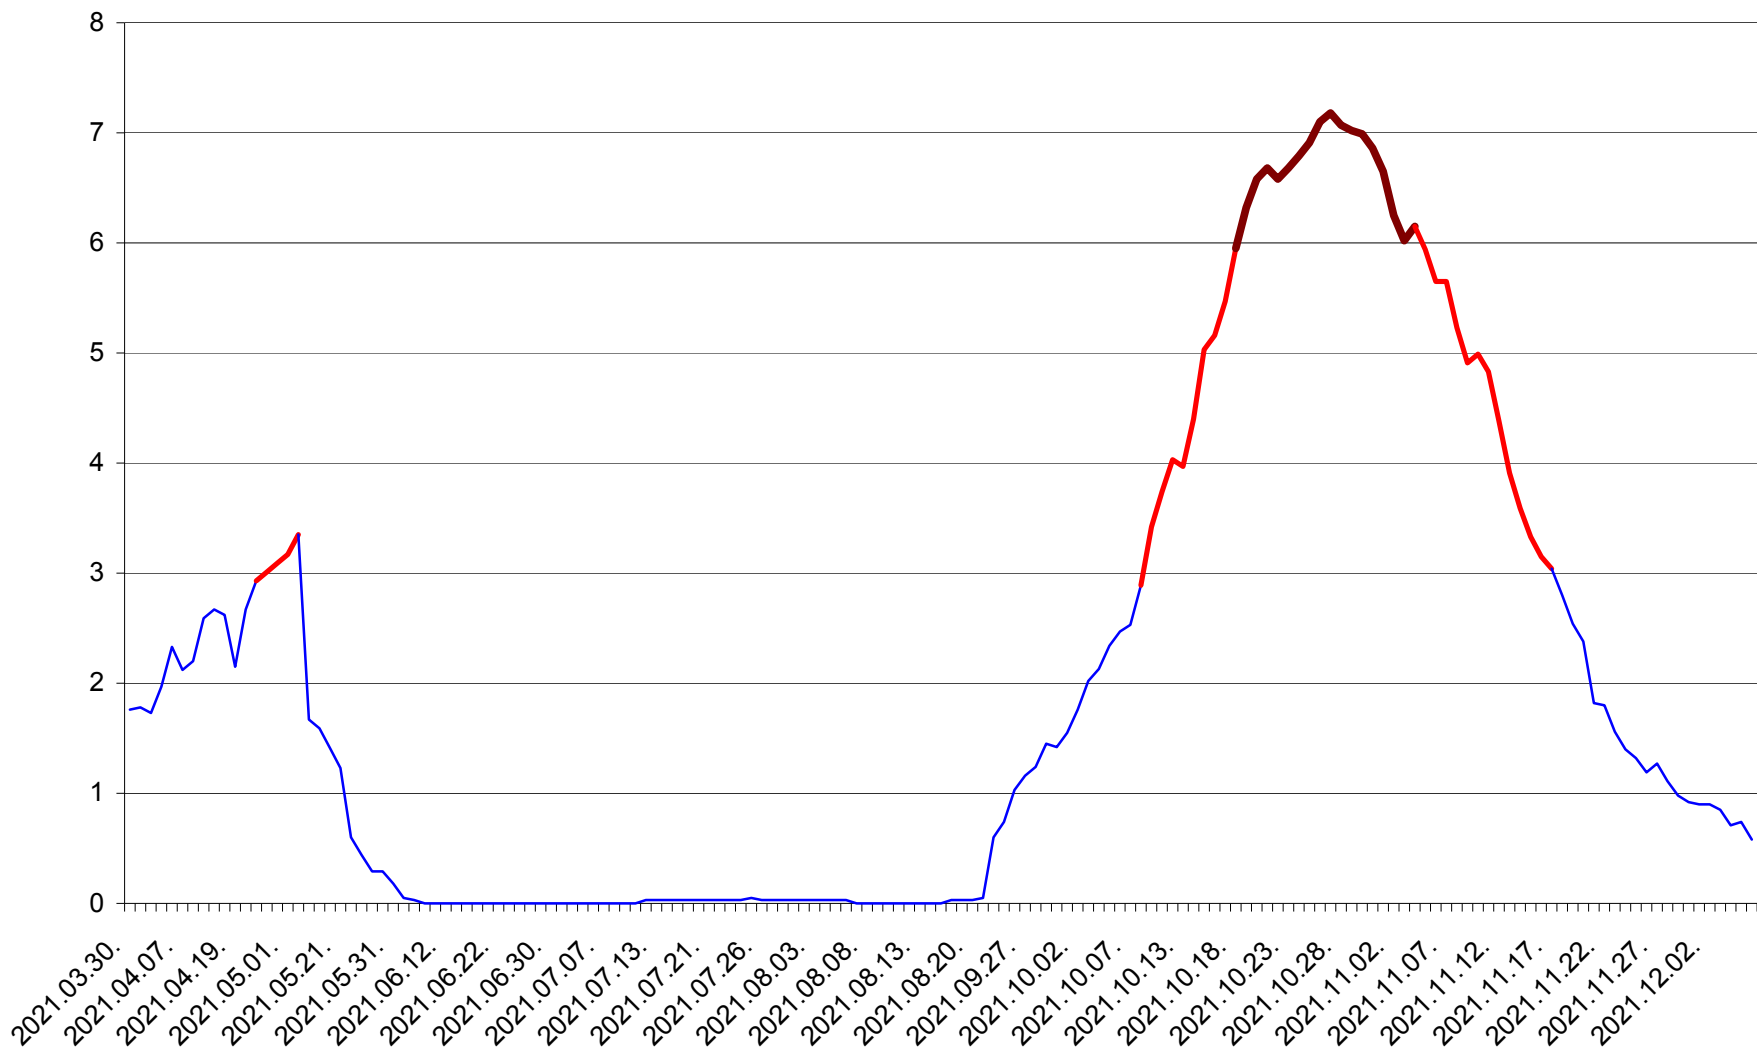

PĂULENI-CIUC - Evolutia incidentei cumulate pe 14 zile la % de locuitori
2021.03.30. - 2021.12.06.