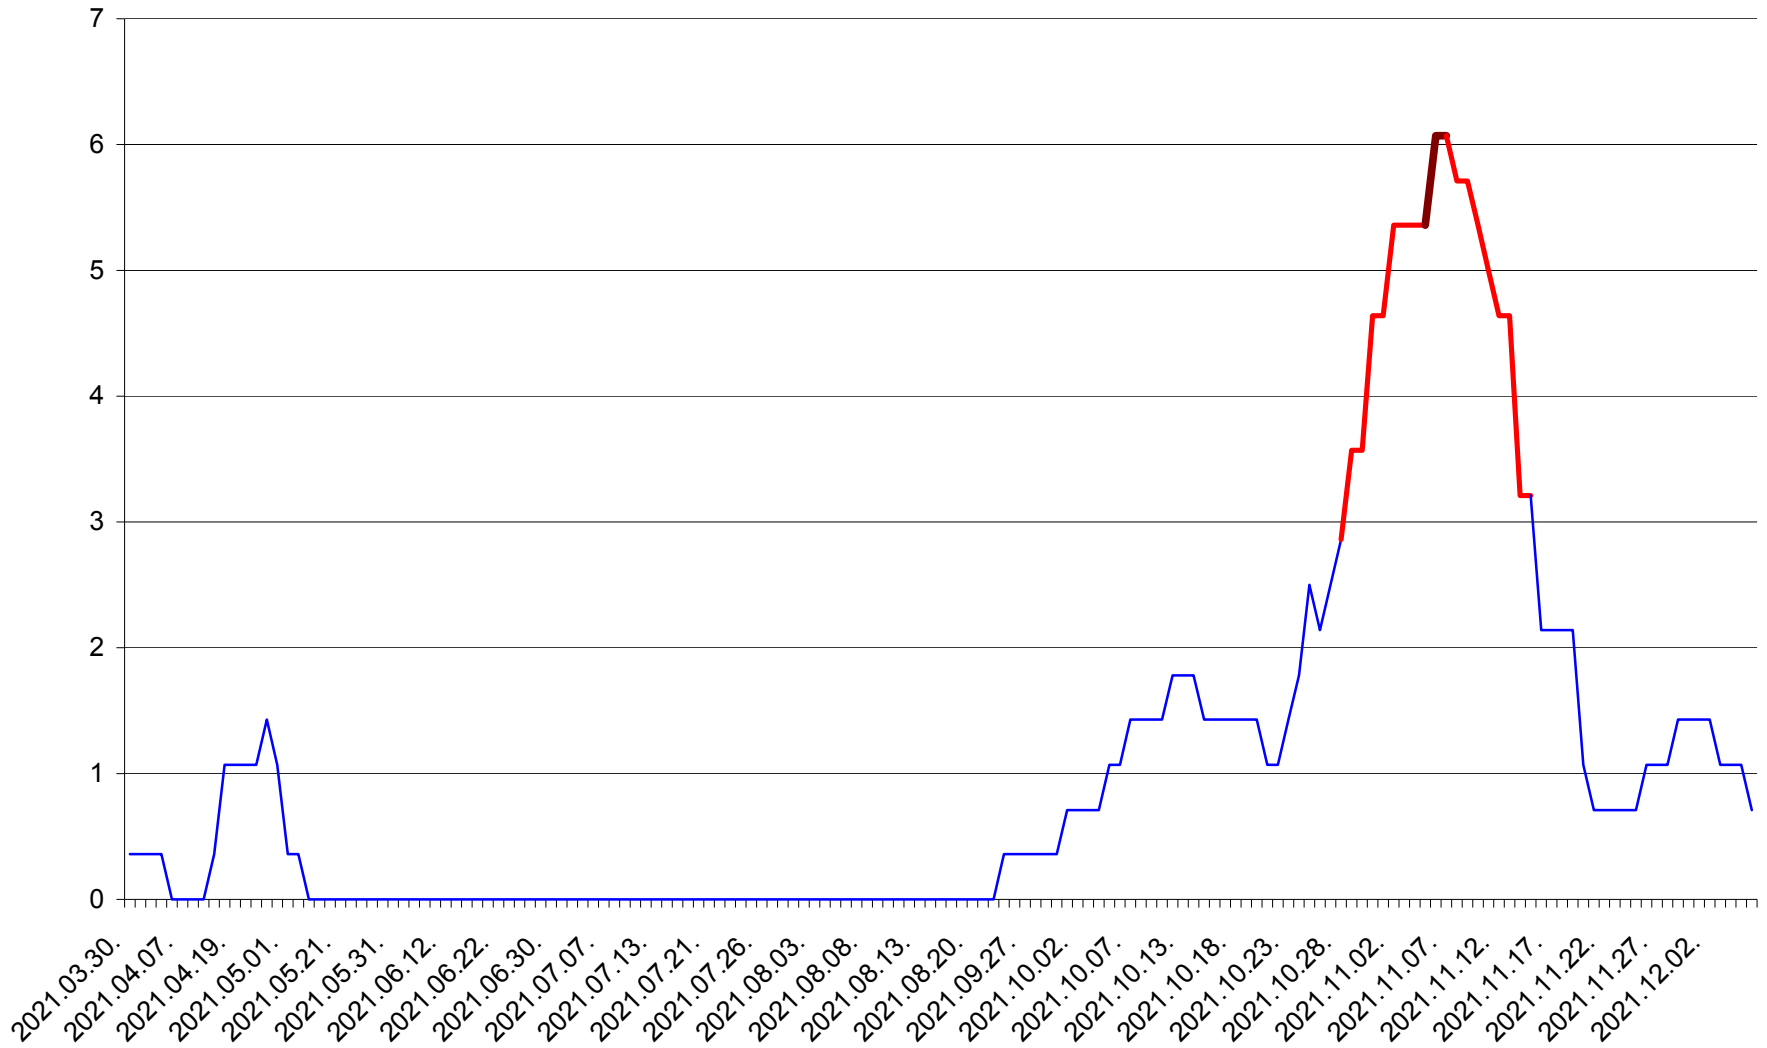

ȘIMONEȘTI - Evolutia incidentei cumulate pe 14 zile la ‰ de locuitori
2021.03.30. - 2021.12.06.