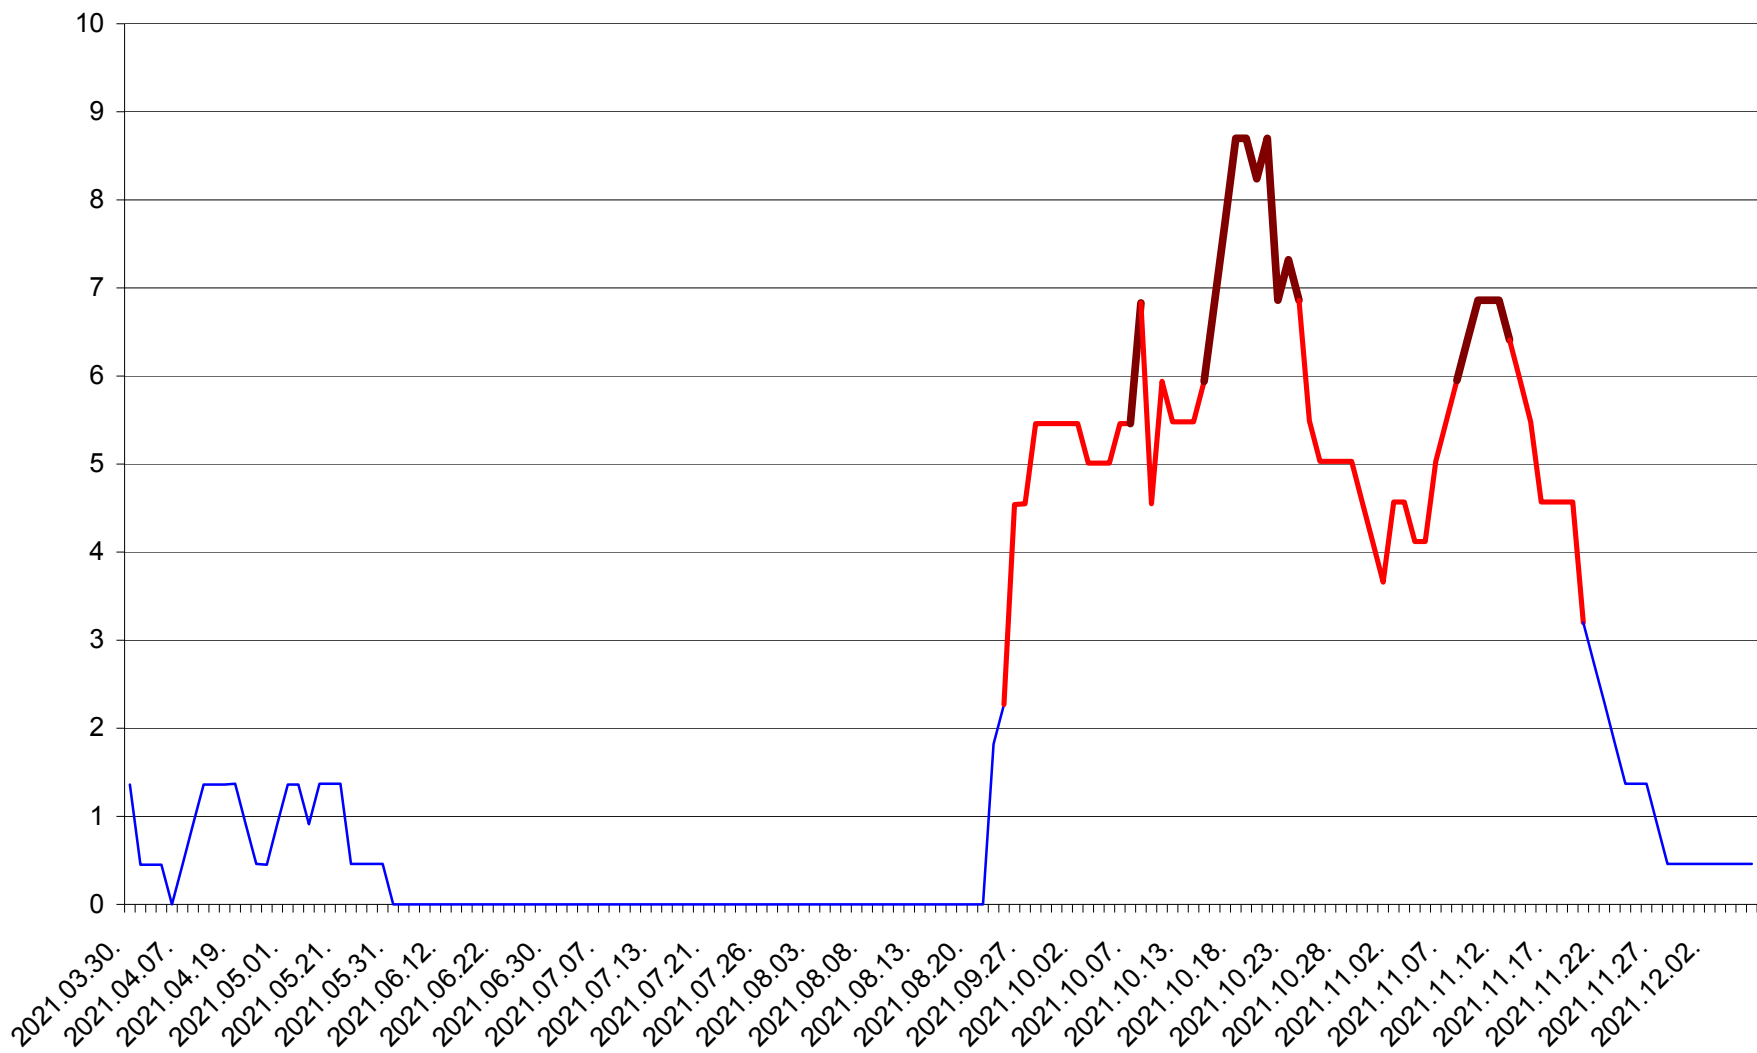

LĂZAREA - Evolutia incidentei cumulate pe 14 zile la % de locuitori  
2021.03.30. - 2021.12.06.

LELICENI - Evolutia incidentei cumulate pe 14 zile la ‰ de locuitori  
2021.03.30. - 2021.12.06.

LUETA - Evolutia incidentei cumulate pe 14 zile la ‰ de locuitori  
2021.03.30. - 2021.12.06.

LUNCA DE JOS - Evolutia incidentei cumulate pe 14 zile la ‰ de locuitori  
2021.03.30. - 2021.12.06.

LUNCA DE SUS - Evolutia incidentei cumulate pe 14 zile la ‰ de locuitori  
2021.03.30. - 2021.12.06.

LUPENI - Evolutia incidentei cumulate pe 14 zile la ‰ de locuitori  
2021.03.30. - 2021.12.06.

MĂDĂRAȘ - Evolutia incidentei cumulate pe 14 zile la ‰ de locuitori  
2021.03.30. - 2021.12.06.

MĂRTINIȘ - Evolutia incidentei cumulate pe 14 zile la % de locuitori  
2021.03.30. - 2021.12.06.