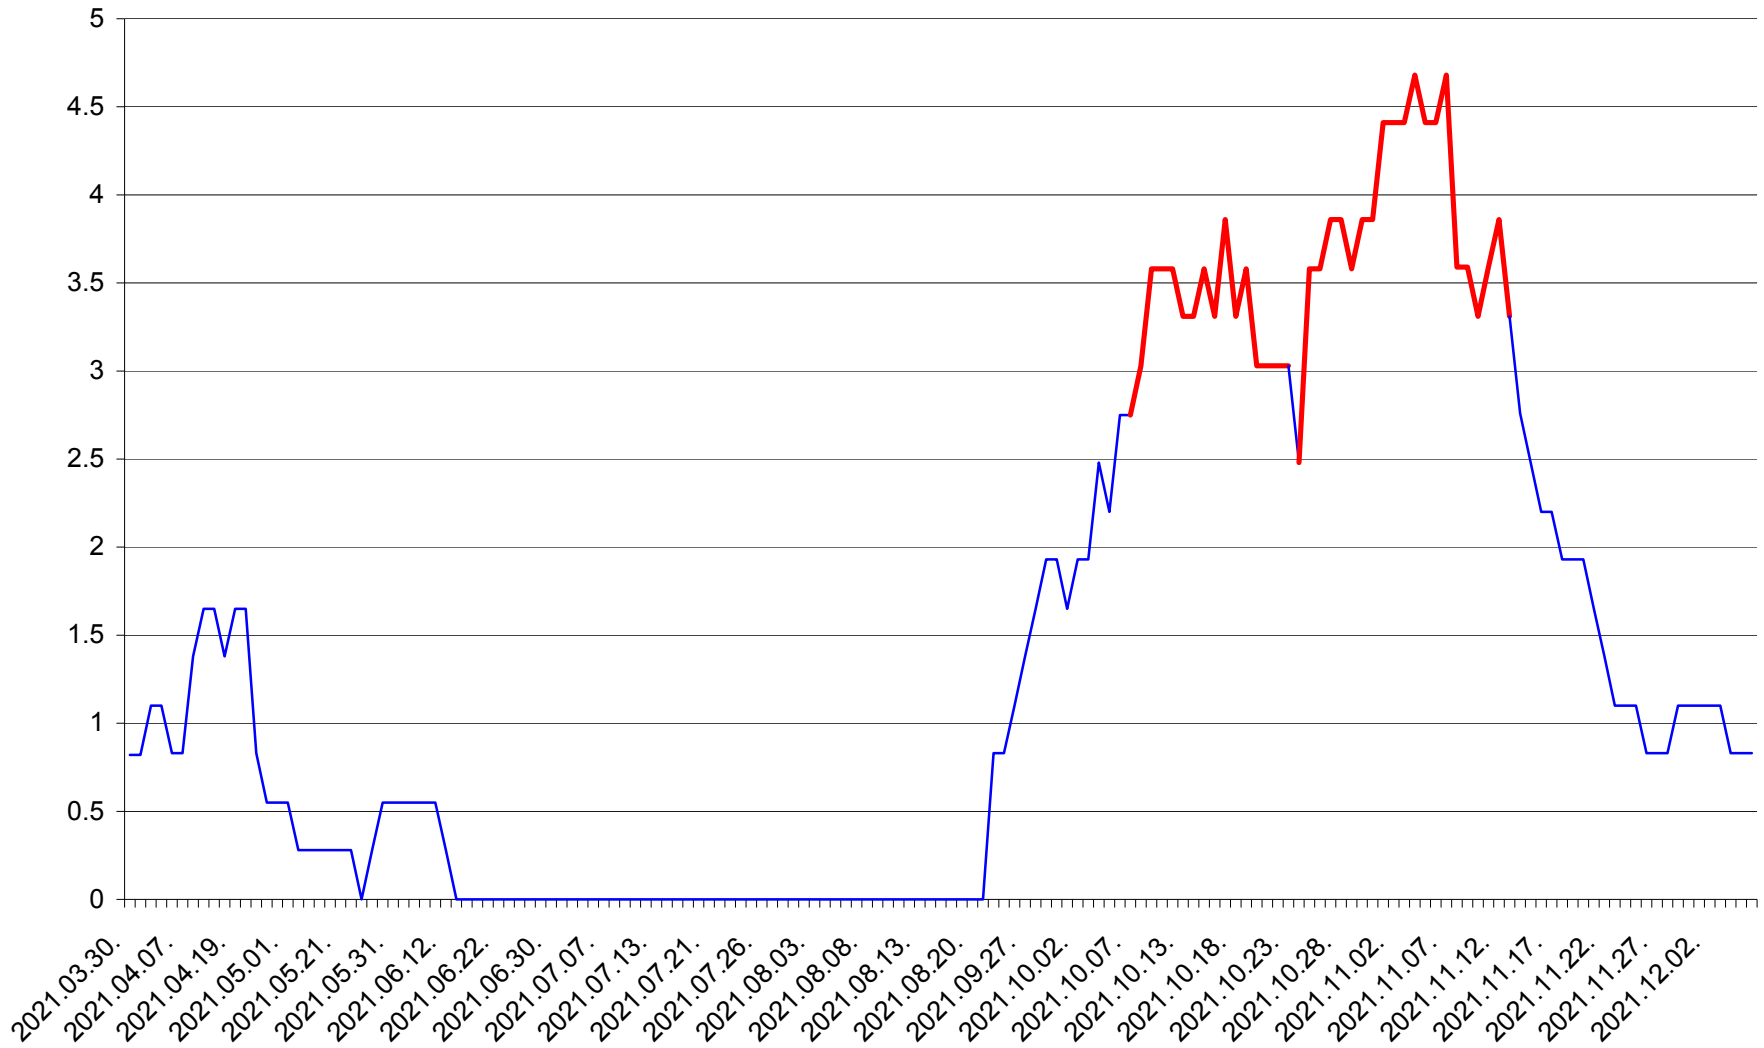

PRAID - Evolutia incidentei cumulate pe 14 zile la ‰ de locuitori  
2021.03.30. - 2021.12.06.

RACU - Evolutia incidentei cumulate pe 14 zile la ‰ de locuitori  
2021.03.30. - 2021.12.06.

REMETEA - Evolutia incidentei cumulate pe 14 zile la ‰ de locuitori  
2021.03.30. - 2021.12.06.

SĂCEL - Evolutia incidentei cumulate pe 14 zile la ‰ de locuitori  
2021.03.30. - 2021.12.06.

SÂNCRĂIENI - Evolutia incidentei cumulate pe 14 zile la ‰ de locuitori  
2021.03.30. - 2021.12.06.

SÂNDOMINIC - Evolutia incidentei cumulate pe 14 zile la ‰ de locuitori  
2021.03.30. - 2021.12.06.

SÂNMARTIN - Evolutia incidentei cumulate pe 14 zile la ‰ de locuitori  
2021.03.30. - 2021.12.06.

SÂNSIMION - Evolutia incidentei cumulate pe 14 zile la ‰ de locuitori  
2021.03.30. - 2021.12.06.

SÂNTIMBRU - Evolutia incidentei cumulate pe 14 zile la ‰ de locuitori  
2021.03.30. - 2021.12.06.