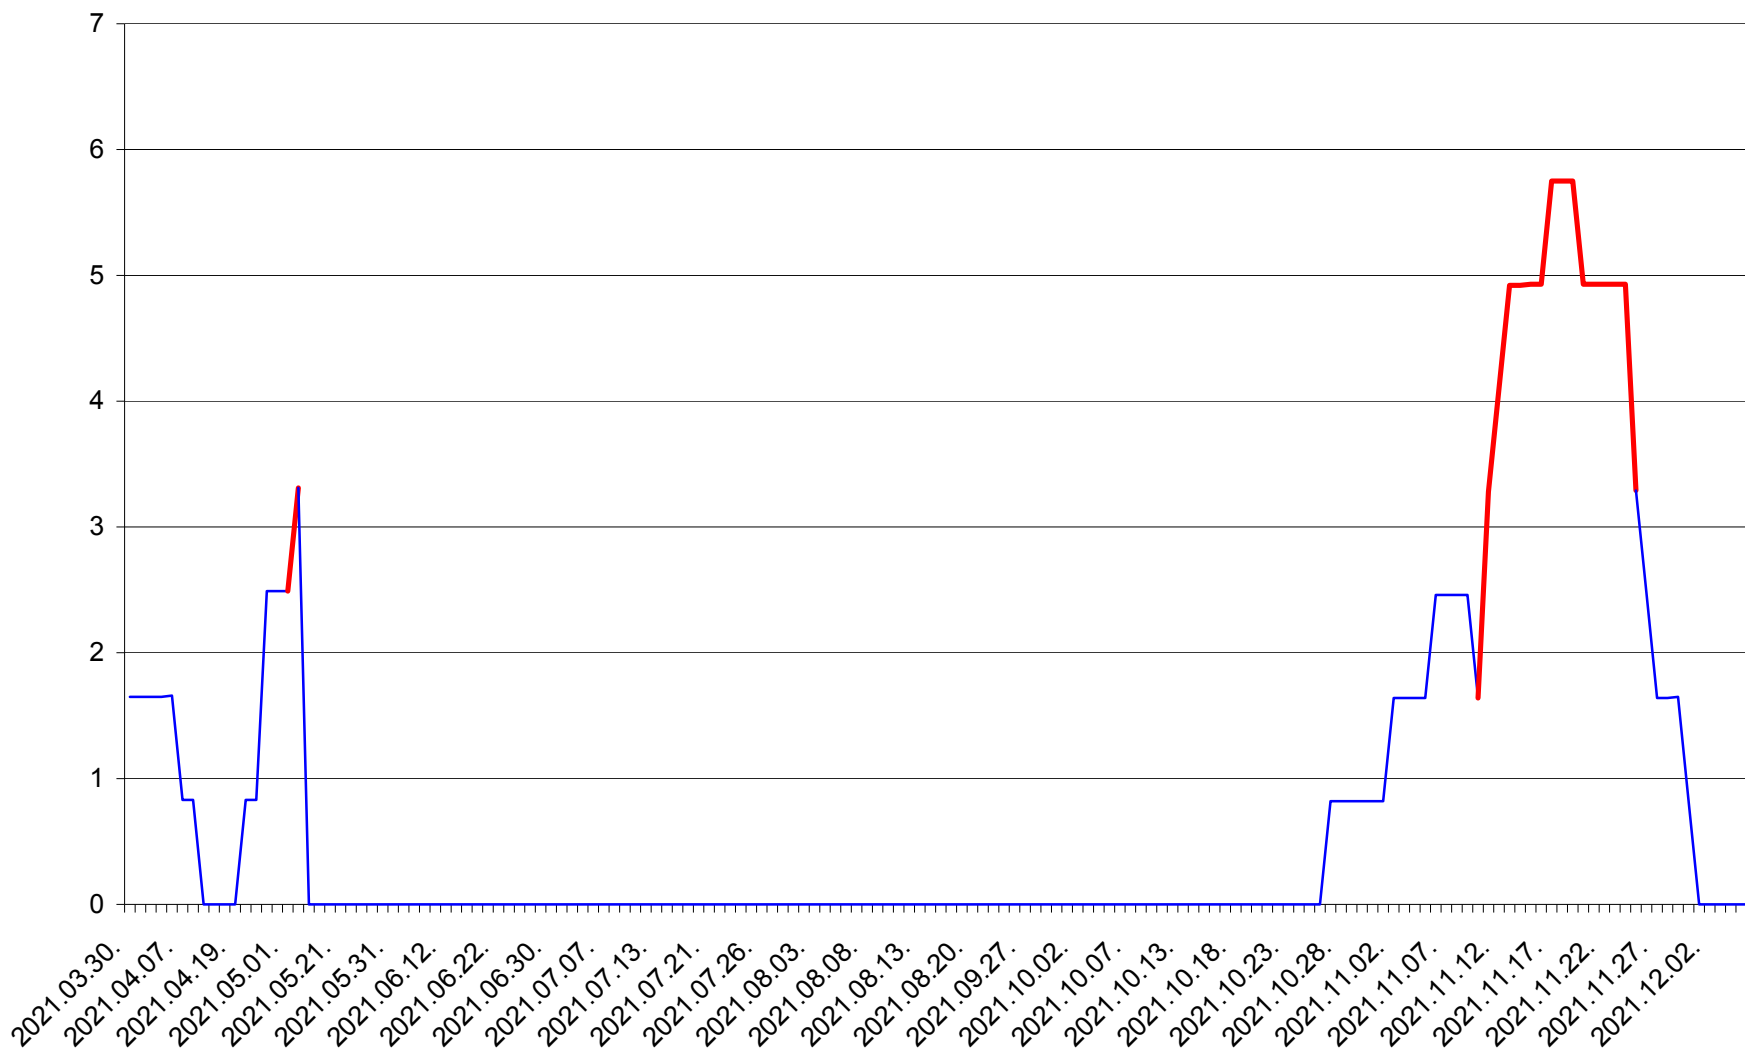

PRAID - Evolutia incidentei cumulate pe 14 zile la ‰ de locuitori  
2021.03.30. - 2021.12.06.

RACU - Evolutia incidentei cumulate pe 14 zile la ‰ de locuitori  
2021.03.30. - 2021.12.06.

REMETEA - Evolutia incidentei cumulate pe 14 zile la ‰ de locuitori  
2021.03.30. - 2021.12.06.

SĂCEL - Evolutia incidentei cumulate pe 14 zile la ‰ de locuitori  
2021.03.30. - 2021.12.06.

SÂNCRĂIENI - Evolutia incidentei cumulate pe 14 zile la ‰ de locuitori  
2021.03.30. - 2021.12.06.

SÂNDOMINIC - Evolutia incidentei cumulate pe 14 zile la ‰ de locuitori  
2021.03.30. - 2021.12.06.