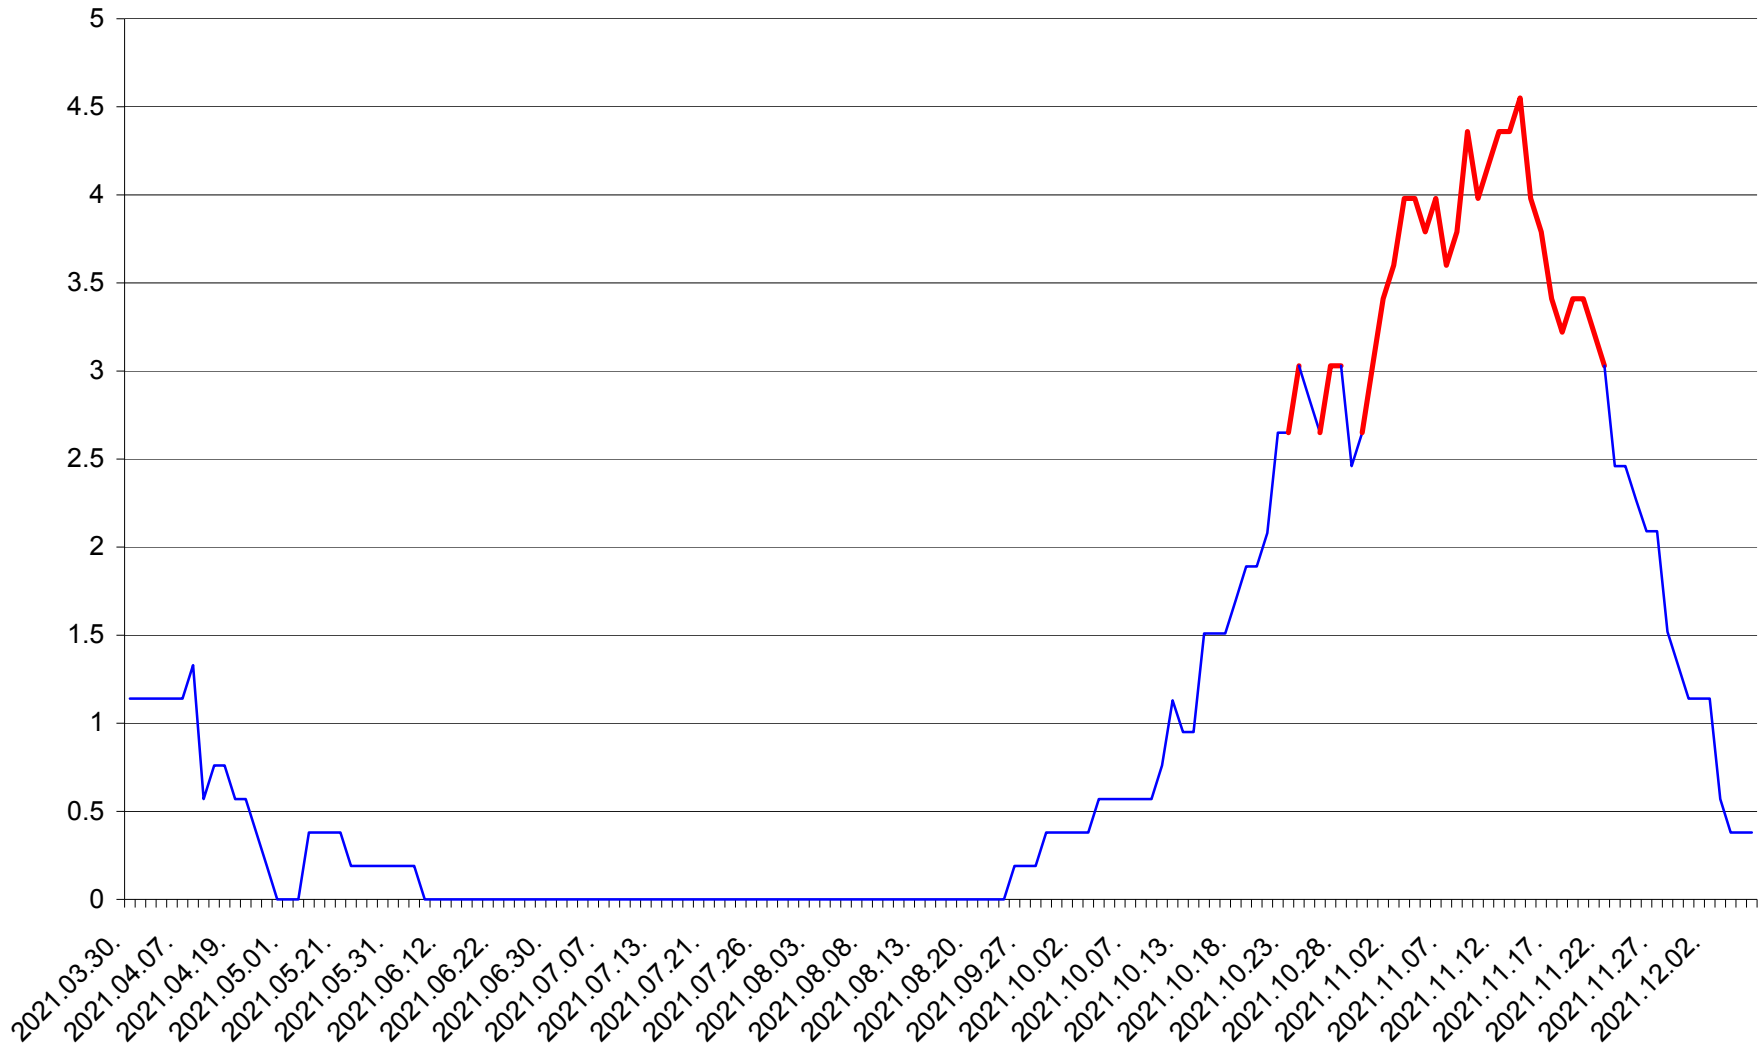

TOMEȘTI - Evolutia incidentei cumulate pe 14 zile la ‰ de locuitori
2021.03.30. - 2021.12.06.