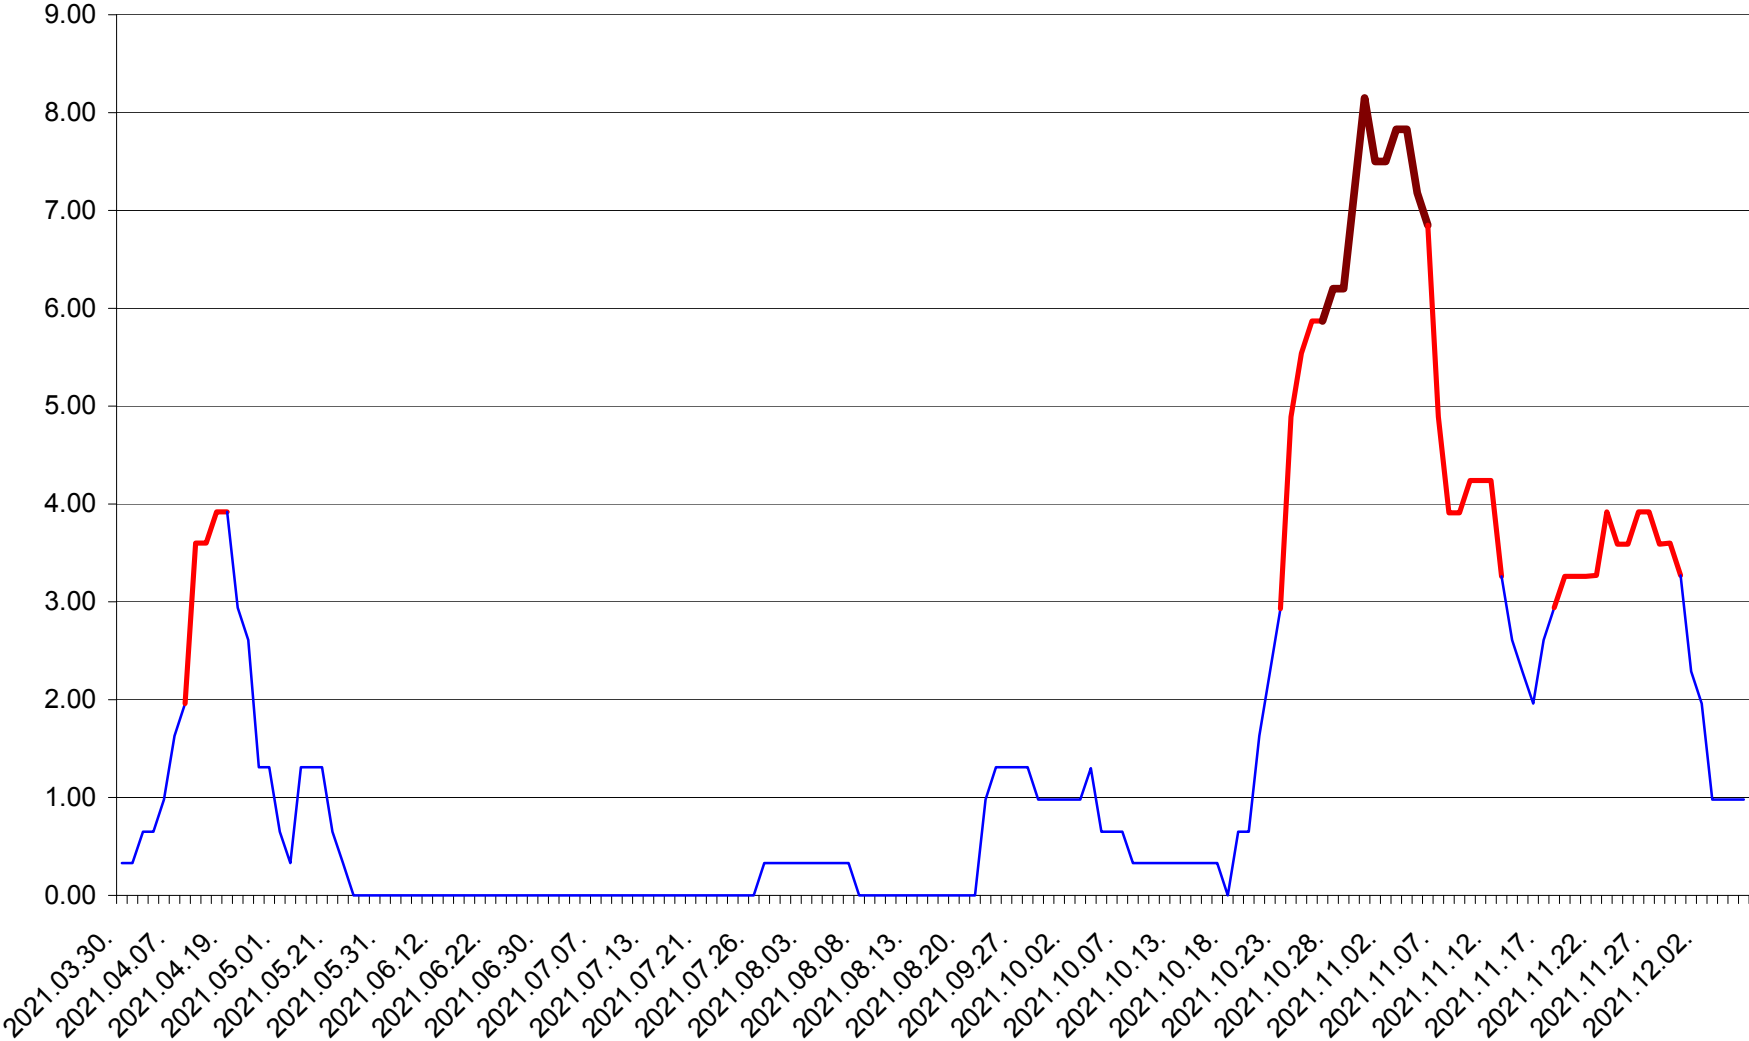

ATID - Evolutia incidentei cumulate pe 14 zile la ‰ de locuitori  
2021.03.30. - 2021.12.06.

AVRĂMEȘTI - Evolutia incidentei cumulate pe 14 zile la ‰ de locuitori  
2021.03.30. - 2021.12.06.

ORAȘ BĂILE TUȘNAD - Evolutia incidentei cumulate pe 14 zile la ‰ de locuitori  
2021.03.30. - 2021.12.06.

ORAȘ BĂLAN - Evolutia incidentei cumulate pe 14 zile la ‰ de locuitori  
2021.03.30. - 2021.12.06.

BILBOR - Evolutia incidentei cumulate pe 14 zile la ‰ de locuitori  
2021.03.30. - 2021.12.06.

ORAȘ BORSEC - Evolutia incidentei cumulate pe 14 zile la ‰ de locuitori  
2021.03.30. - 2021.12.06.

BRĂDEȘTI - Evolutia incidentei cumulate pe 14 zile la ‰ de locuitori  
2021.03.30. - 2021.12.06.

CĂPÂLNIȚA - Evolutia incidentei cumulate pe 14 zile la ‰ de locuitori  
2021.03.30. - 2021.12.06.

CÂRȚA - Evolutia incidentei cumulate pe 14 zile la ‰ de locuitori  
2021.03.30. - 2021.12.06.