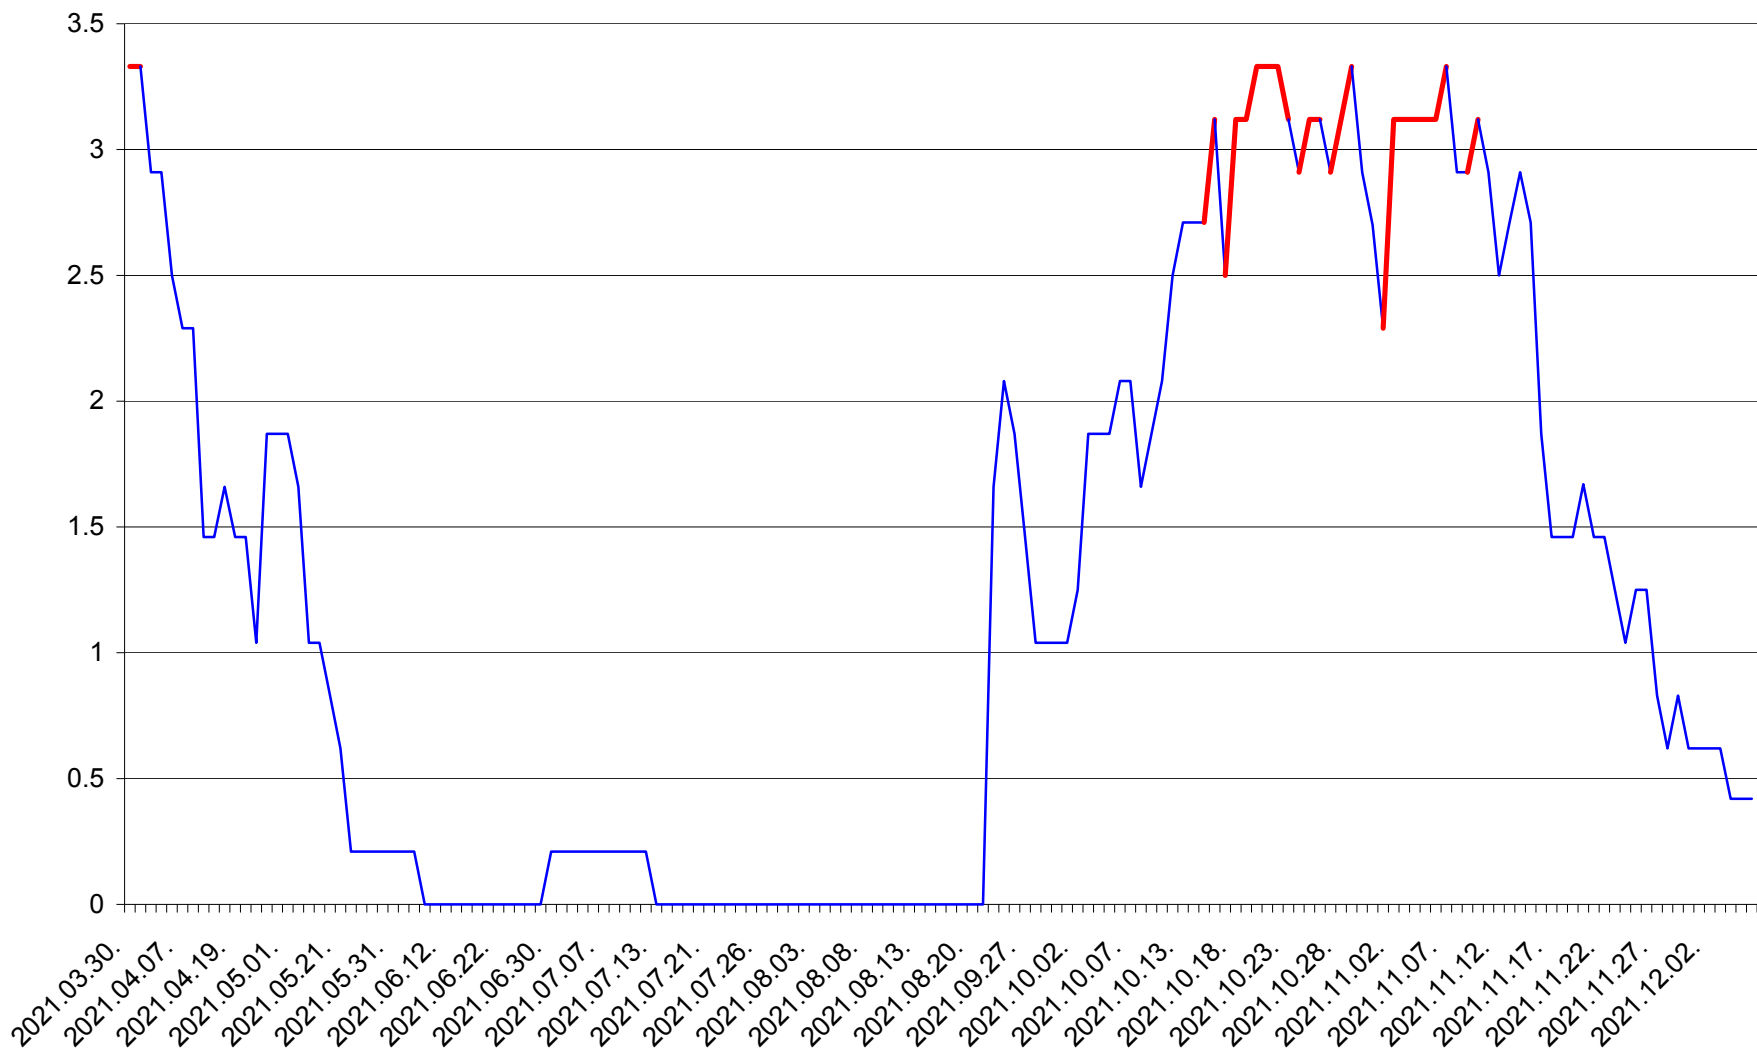

MĂDĂRAȘ - Evolutia incidentei cumulate pe 14 zile la ‰ de locuitori
2021.03.30. - 2021.12.06.