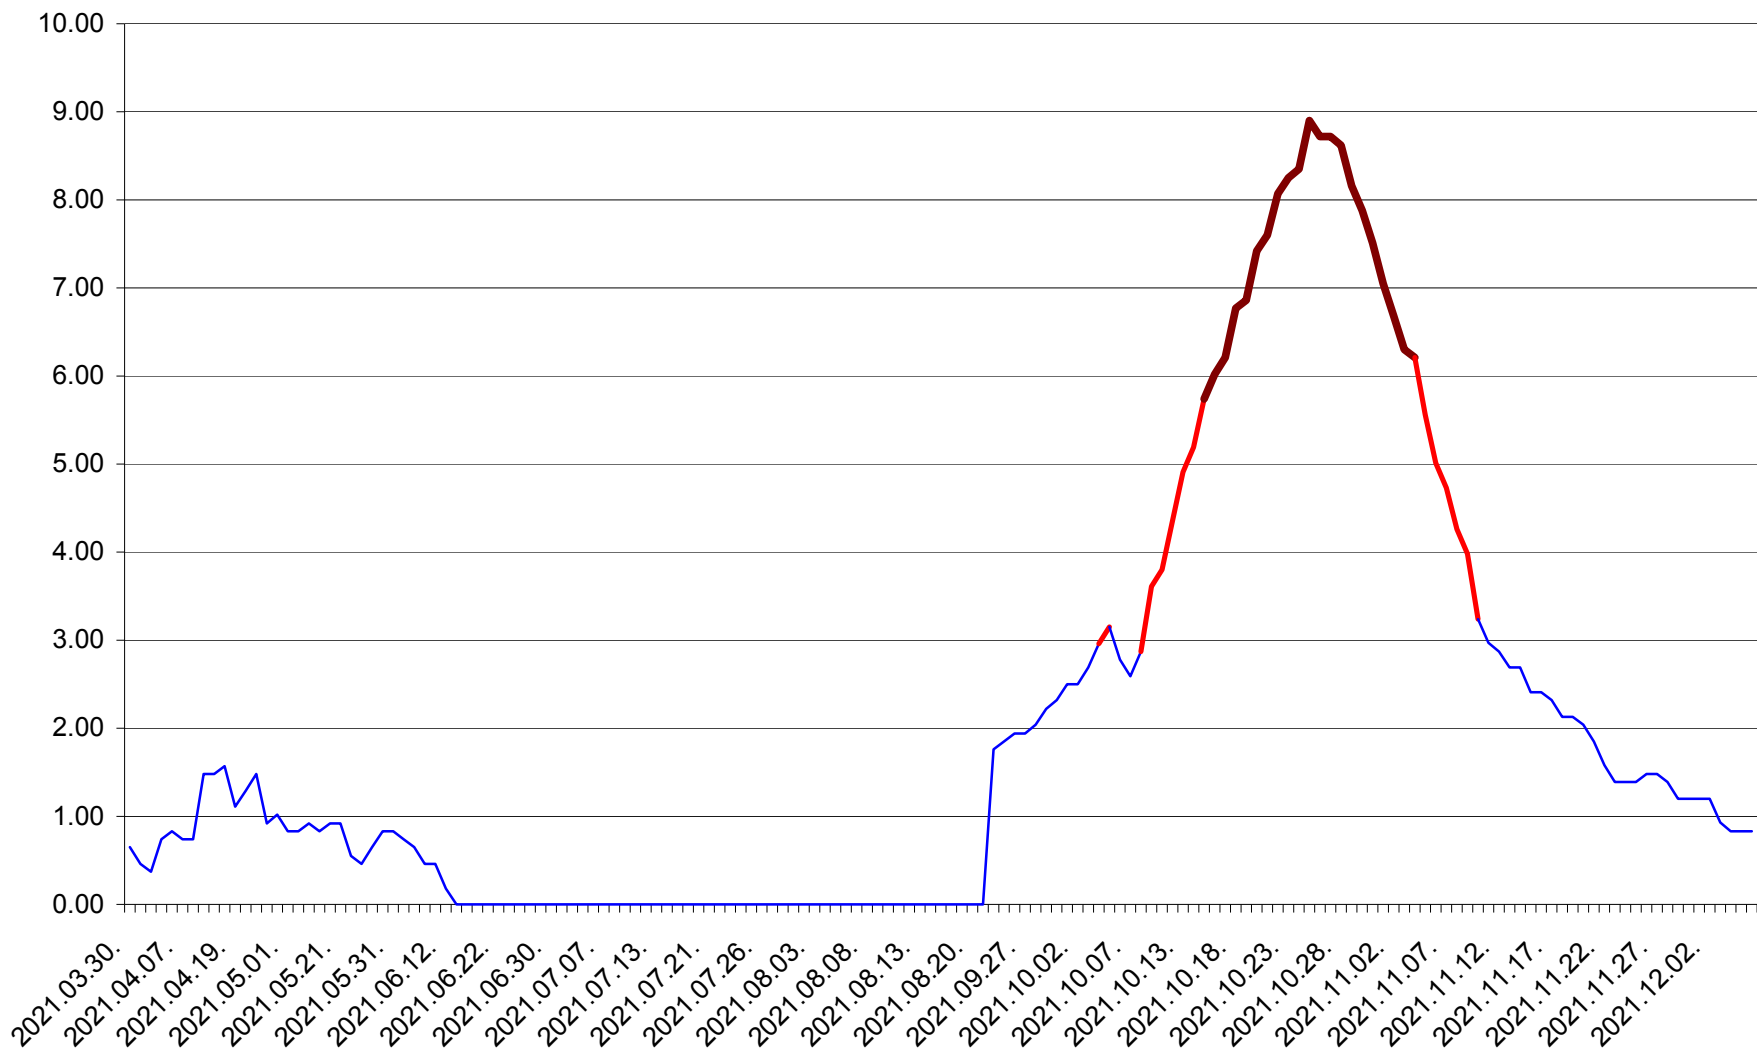

BRĂDEȘTI - Evolutia incidentei cumulate pe 14 zile la ‰ de locuitori  
2021.03.30. - 2021.12.06.

CĂPÂLNIȚA - Evolutia incidentei cumulate pe 14 zile la ‰ de locuitori  
2021.03.30. - 2021.12.06.

CÂRȚA - Evolutia incidentei cumulate pe 14 zile la ‰ de locuitori  
2021.03.30. - 2021.12.06.

CICEU - Evolutia incidentei cumulate pe 14 zile la ‰ de locuitori  
2021.03.30. - 2021.12.06.

CIUCSÂNGEORGIU - Evolutia incidentei cumulate pe 14 zile la ‰ de locuitori  
2021.03.30. - 2021.12.06.

CIUMANI - Evolutia incidentei cumulate pe 14 zile la ‰ de locuitori  
2021.03.30. - 2021.12.06.

CORBU - Evolutia incidentei cumulate pe 14 zile la ‰ de locuitori  
2021.03.30. - 2021.12.06.

CORUND - Evolutia incidentei cumulate pe 14 zile la ‰ de locuitori  
2021.03.30. - 2021.12.06.

COZMENI - Evolutia incidentei cumulate pe 14 zile la ‰ de locuitori  
2021.03.30. - 2021.12.06.

ORAȘ CRISTURU SECUIESC - Evolutia incidentei cumulate pe 14 zile la ‰ de locuitori  
2021.03.30. - 2021.12.06.

DĂNEȘTI - Evolutia incidentei cumulate pe 14 zile la ‰ de locuitori  
2021.03.30. - 2021.12.06.