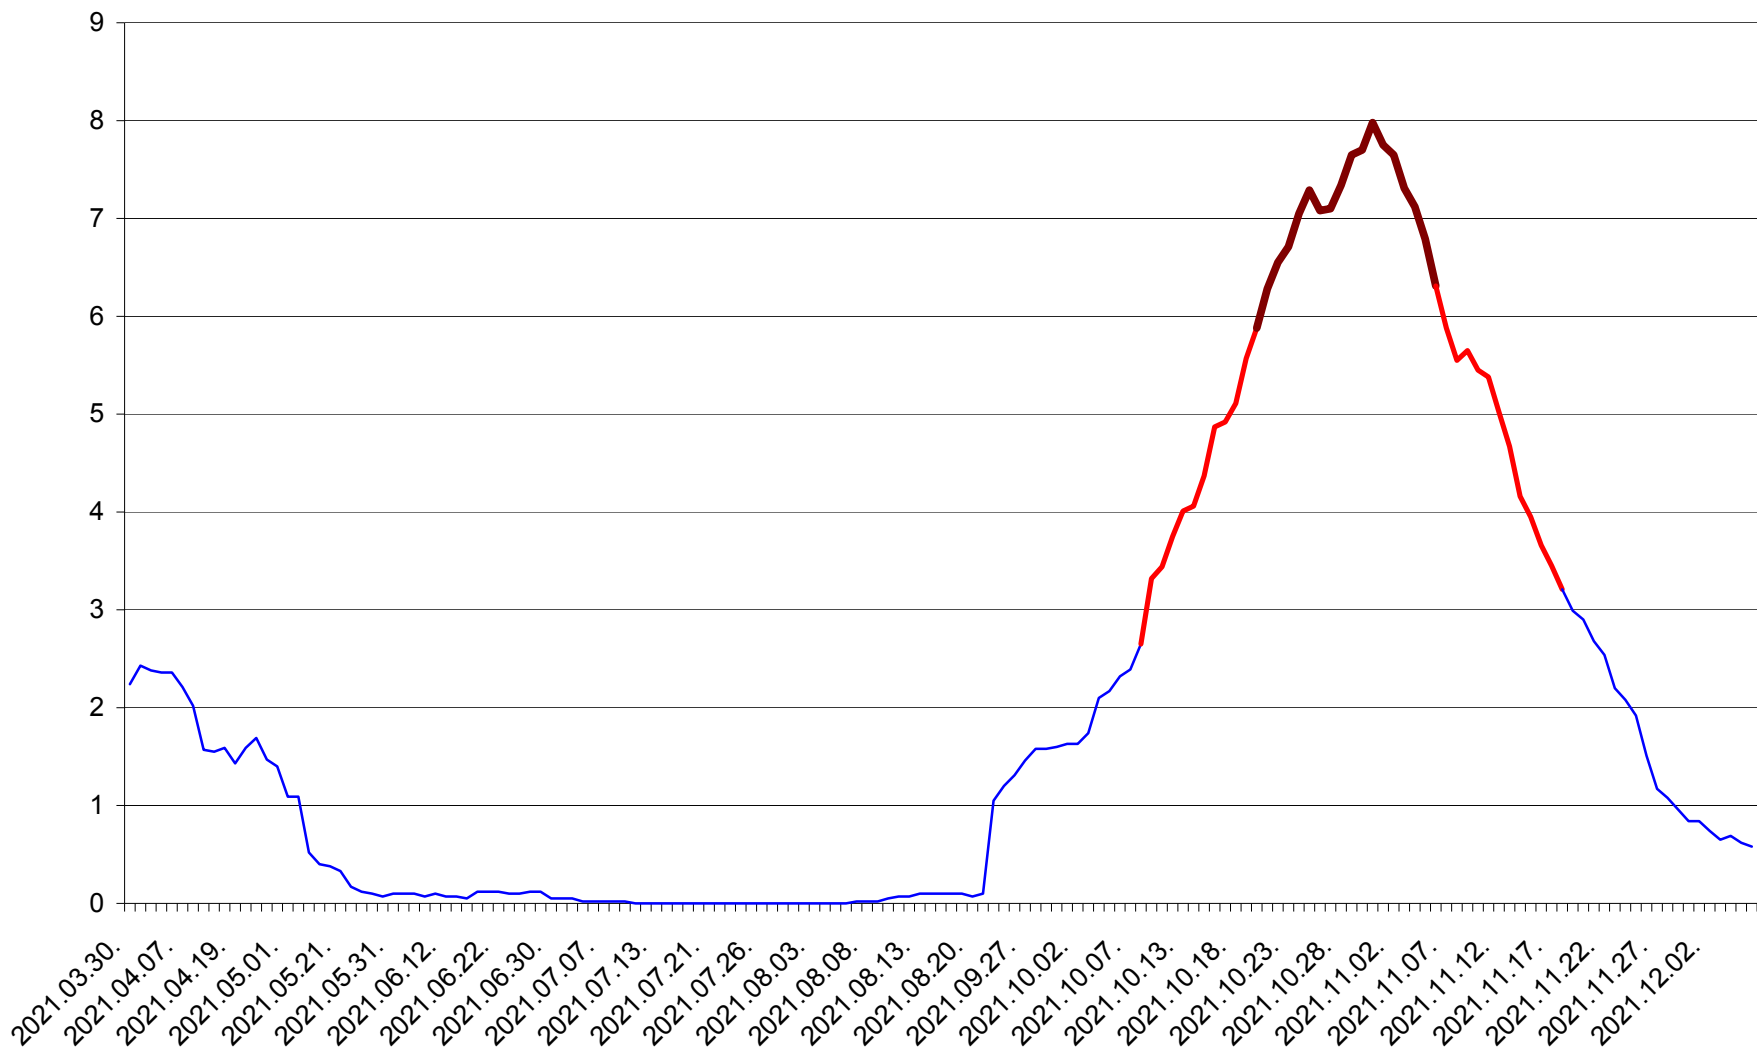

LUNCA DE JOS - Evolutia incidentei cumulate pe 14 zile la ‰ de locuitori  
2021.03.30. - 2021.12.06.

LUNCA DE SUS - Evolutia incidentei cumulate pe 14 zile la ‰ de locuitori  
2021.03.30. - 2021.12.06.

LUPENI - Evolutia incidentei cumulate pe 14 zile la ‰ de locuitori  
2021.03.30. - 2021.12.06.

MĂDĂRAȘ - Evolutia incidentei cumulate pe 14 zile la ‰ de locuitori  
2021.03.30. - 2021.12.06.

MĂRTINIȘ - Evolutia incidentei cumulate pe 14 zile la % de locuitori  
2021.03.30. - 2021.12.06.

MEREȘTI - Evolutia incidentei cumulate pe 14 zile la ‰ de locuitori  
2021.03.30. - 2021.12.06.

MUNICIPIUL MIERCUREA-CIUC - Evolutia incidentei cumulate pe 14 zile la ‰ de locuitori  
2021.03.30. - 2021.12.06.