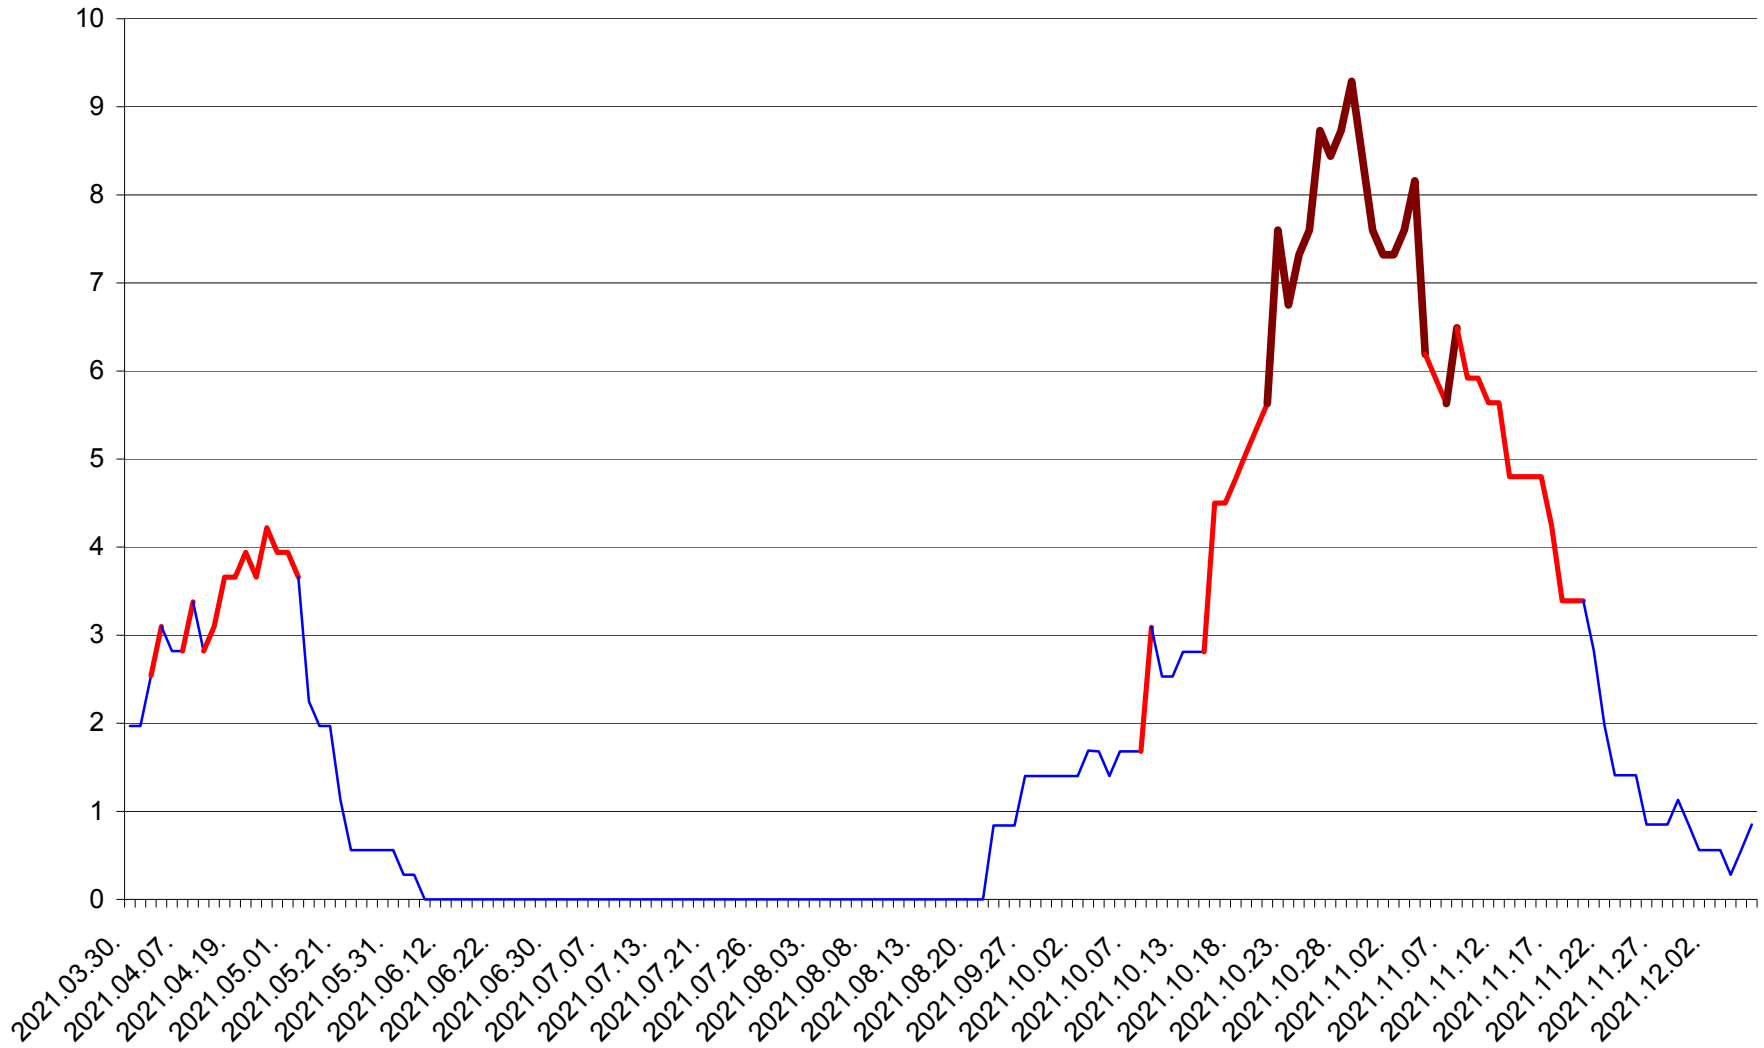

ORAȘ CRISTURU SECUIESC - Evolutia incidentei cumulate pe 14 zile la ‰ de locuitori  
2021.03.30. - 2021.12.06.

DĂNEȘTI - Evolutia incidentei cumulate pe 14 zile la ‰ de locuitori  
2021.03.30. - 2021.12.06.

DÂRJIU - Evolutia incidentei cumulate pe 14 zile la ‰ de locuitori  
2021.03.30. - 2021.12.06.

DEALU - Evolutia incidentei cumulate pe 14 zile la ‰ de locuitori  
2021.03.30. - 2021.12.06.

DITRĂU - Evolutia incidentei cumulate pe 14 zile la ‰ de locuitori  
2021.03.30. - 2021.12.06.

FELICENI - Evolutia incidentei cumulate pe 14 zile la % de locuitori  
2021.03.30. - 2021.12.06.

FRUMOASA - Evolutia incidentei cumulate pe 14 zile la ‰ de locuitori  
2021.03.30. - 2021.12.06.

GĂLĂUȚAȘ - Evolutia incidentei cumulate pe 14 zile la ‰ de locuitori  
2021.03.30. - 2021.12.06.