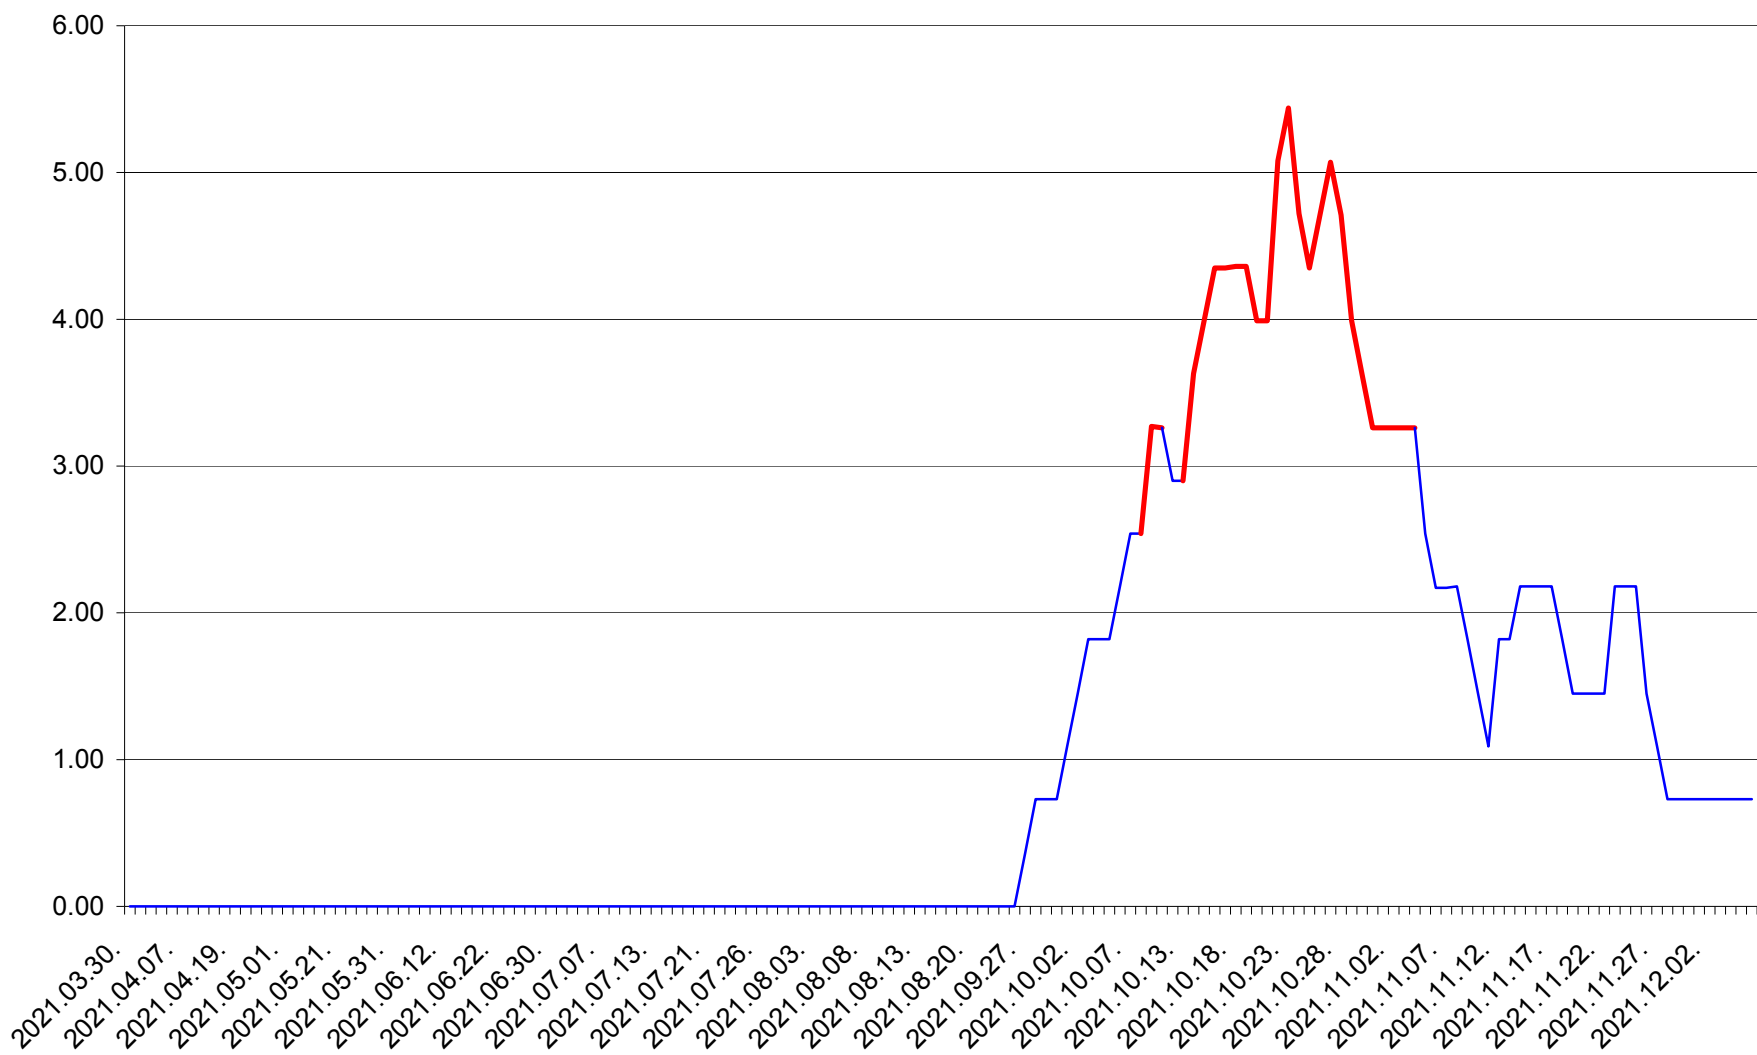

ATID - Evolutia incidentei cumulate pe 14 zile la ‰ de locuitori  
2021.03.30. - 2021.12.06.

AVRĂMEȘTI - Evolutia incidentei cumulate pe 14 zile la ‰ de locuitori  
2021.03.30. - 2021.12.06.

ORAȘ BĂILE TUȘNAD - Evolutia incidentei cumulate pe 14 zile la ‰ de locuitori  
2021.03.30. - 2021.12.06.

ORAȘ BĂLAN - Evolutia incidentei cumulate pe 14 zile la ‰ de locuitori  
2021.03.30. - 2021.12.06.

BILBOR - Evolutia incidentei cumulate pe 14 zile la ‰ de locuitori  
2021.03.30. - 2021.12.06.

ORAȘ BORSEC - Evolutia incidentei cumulate pe 14 zile la ‰ de locuitori  
2021.03.30. - 2021.12.06.

BRĂDEȘTI - Evolutia incidentei cumulate pe 14 zile la ‰ de locuitori  
2021.03.30. - 2021.12.06.

CĂPÂLNIȚA - Evolutia incidentei cumulate pe 14 zile la ‰ de locuitori  
2021.03.30. - 2021.12.06.

CÂRȚA - Evolutia incidentei cumulate pe 14 zile la ‰ de locuitori  
2021.03.30. - 2021.12.06.