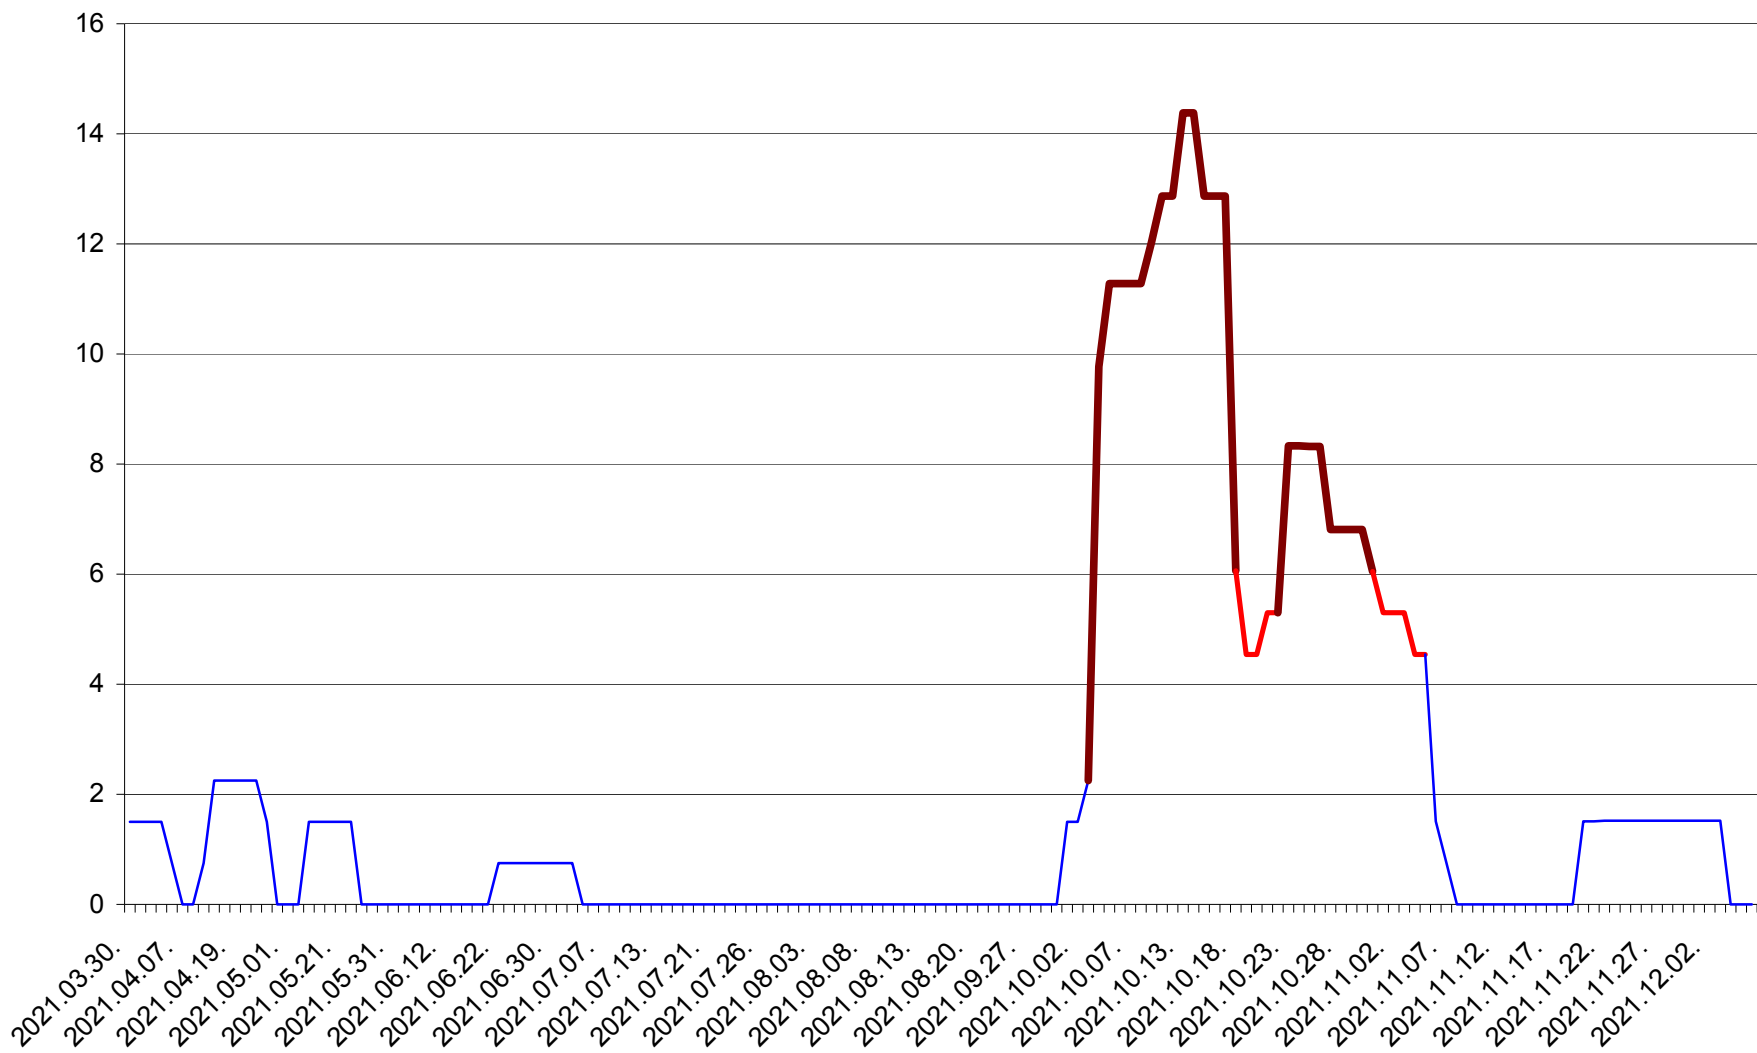

MEREȘTI - Evolutia incidentei cumulate pe 14 zile la ‰ de locuitori  
2021.03.30. - 2021.12.06.

MUNICIPIUL MIERCUREA-CIUC - Evolutia incidentei cumulate pe 14 zile la ‰ de locuitori  
2021.03.30. - 2021.12.06.

MIHĂILENI - Evolutia incidentei cumulate pe 14 zile la ‰ de locuitori  
2021.03.30. - 2021.12.06.

MUGENI - Evolutia incidentei cumulate pe 14 zile la ‰ de locuitori  
2021.03.30. - 2021.12.06.

OCLAND - Evolutia incidentei cumulate pe 14 zile la ‰ de locuitori  
2021.03.30. - 2021.12.06.