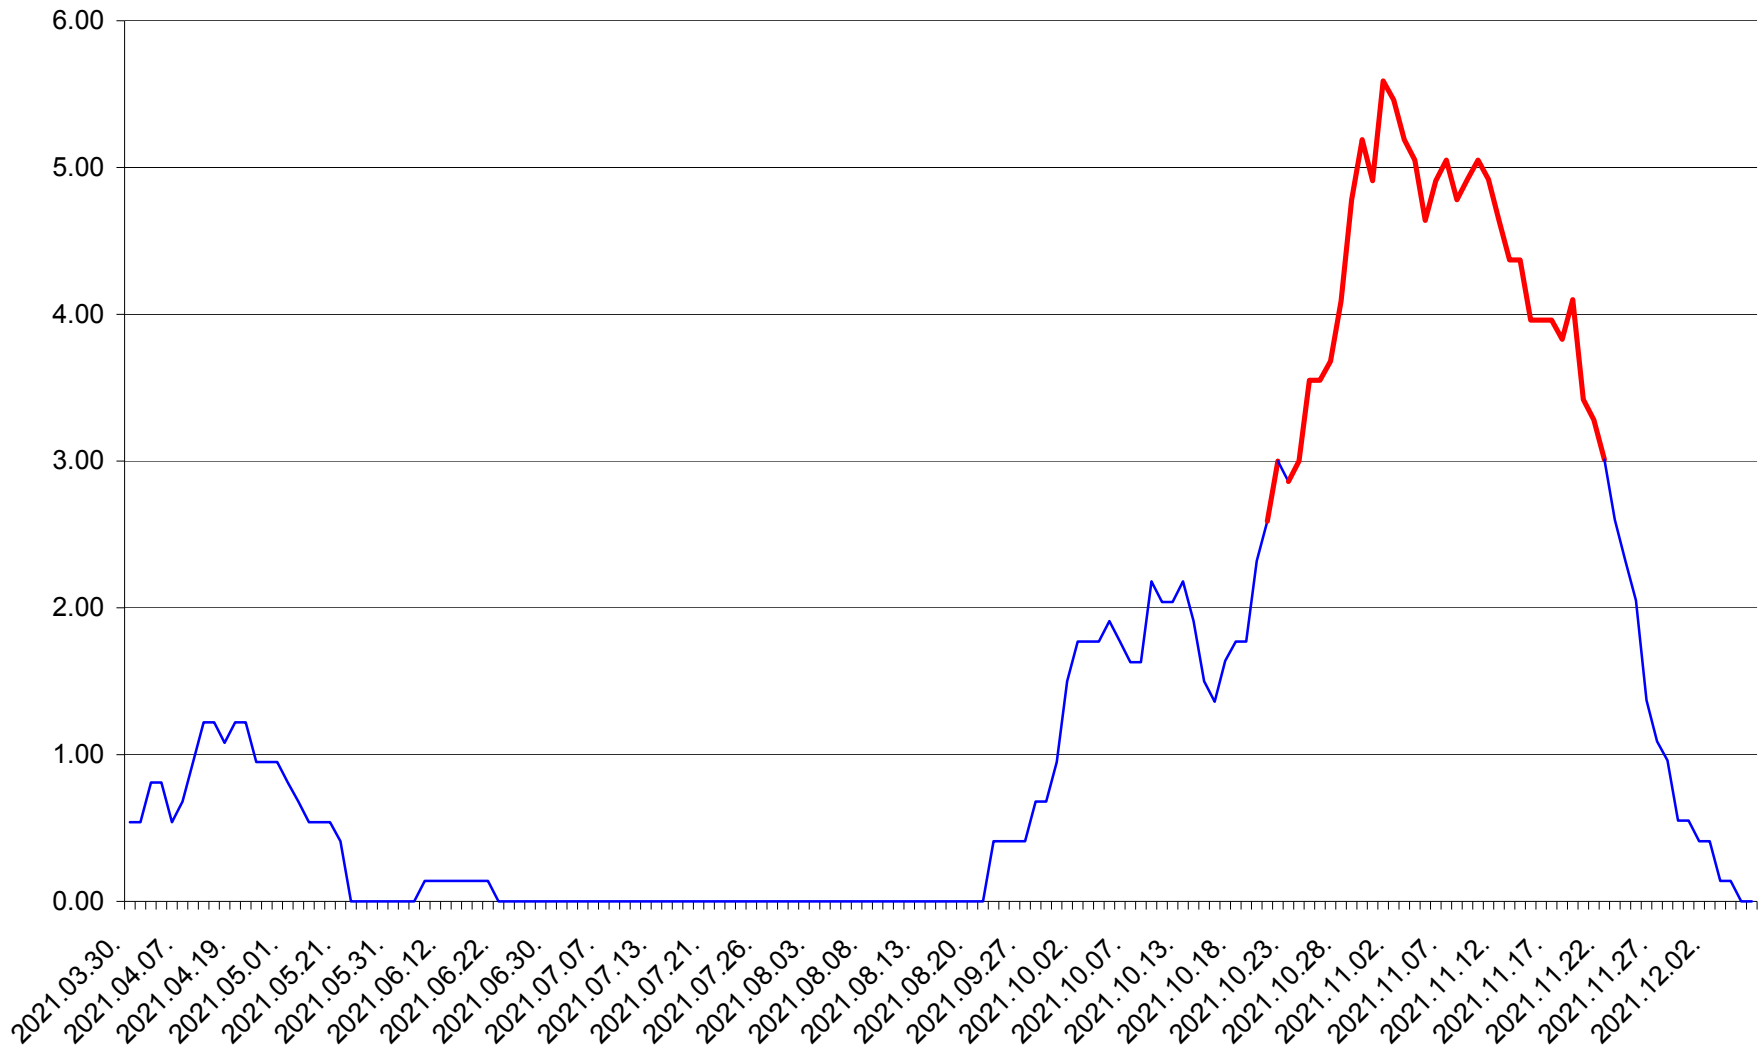

ATID - Evolutia incidentei cumulate pe 14 zile la ‰ de locuitori  
2021.03.30. - 2021.12.06.

AVRĂMEȘTI - Evolutia incidentei cumulate pe 14 zile la ‰ de locuitori  
2021.03.30. - 2021.12.06.

ORAȘ BĂILE TUȘNAD - Evolutia incidentei cumulate pe 14 zile la ‰ de locuitori  
2021.03.30. - 2021.12.06.

ORAȘ BĂLAN - Evolutia incidentei cumulate pe 14 zile la ‰ de locuitori  
2021.03.30. - 2021.12.06.

BILBOR - Evolutia incidentei cumulate pe 14 zile la ‰ de locuitori  
2021.03.30. - 2021.12.06.

ORAȘ BORSEC - Evolutia incidentei cumulate pe 14 zile la ‰ de locuitori  
2021.03.30. - 2021.12.06.

BRĂDEȘTI - Evolutia incidentei cumulate pe 14 zile la ‰ de locuitori  
2021.03.30. - 2021.12.06.

CĂPÂLNIȚA - Evolutia incidentei cumulate pe 14 zile la ‰ de locuitori  
2021.03.30. - 2021.12.06.

CÂRȚA - Evolutia incidentei cumulate pe 14 zile la ‰ de locuitori  
2021.03.30. - 2021.12.06.