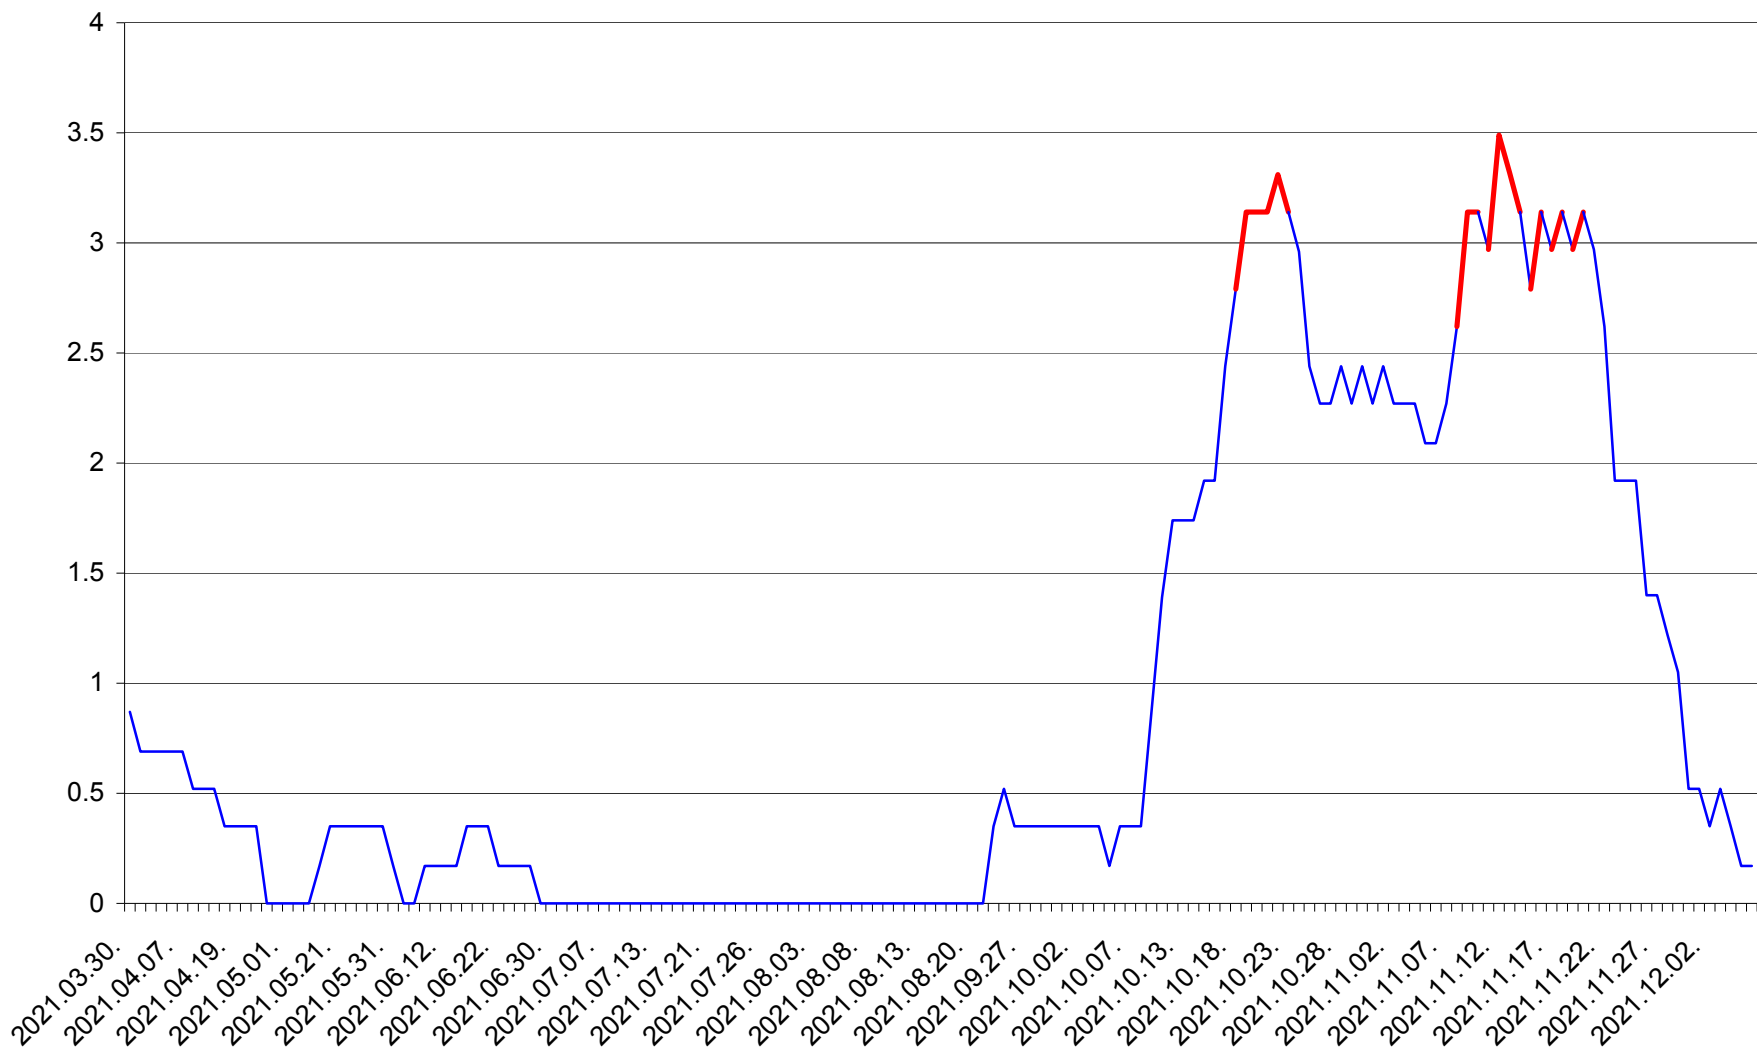

DÂRJIU - Evolutia incidentei cumulate pe 14 zile la ‰ de locuitori  
2021.03.30. - 2021.12.06.

DEALU - Evolutia incidentei cumulate pe 14 zile la ‰ de locuitori  
2021.03.30. - 2021.12.06.

DITRĂU - Evolutia incidentei cumulate pe 14 zile la ‰ de locuitori  
2021.03.30. - 2021.12.06.

FELICENI - Evolutia incidentei cumulate pe 14 zile la % de locuitori  
2021.03.30. - 2021.12.06.

FRUMOASA - Evolutia incidentei cumulate pe 14 zile la ‰ de locuitori  
2021.03.30. - 2021.12.06.

GĂLĂUȚAȘ - Evolutia incidentei cumulate pe 14 zile la ‰ de locuitori  
2021.03.30. - 2021.12.06.

MUNICIPIUL GHEORGHENI - Evolutia incidentei cumulate pe 14 zile la % de locuitori  
2021.03.30. - 2021.12.06.

JOSENI - Evolutia incidentei cumulate pe 14 zile la ‰ de locuitori  
2021.03.30. - 2021.12.06.

LĂZAREA - Evolutia incidentei cumulate pe 14 zile la % de locuitori  
2021.03.30. - 2021.12.06.

LELICENI - Evolutia incidentei cumulate pe 14 zile la ‰ de locuitori  
2021.03.30. - 2021.12.06.

LUETA - Evolutia incidentei cumulate pe 14 zile la ‰ de locuitori  
2021.03.30. - 2021.12.06.