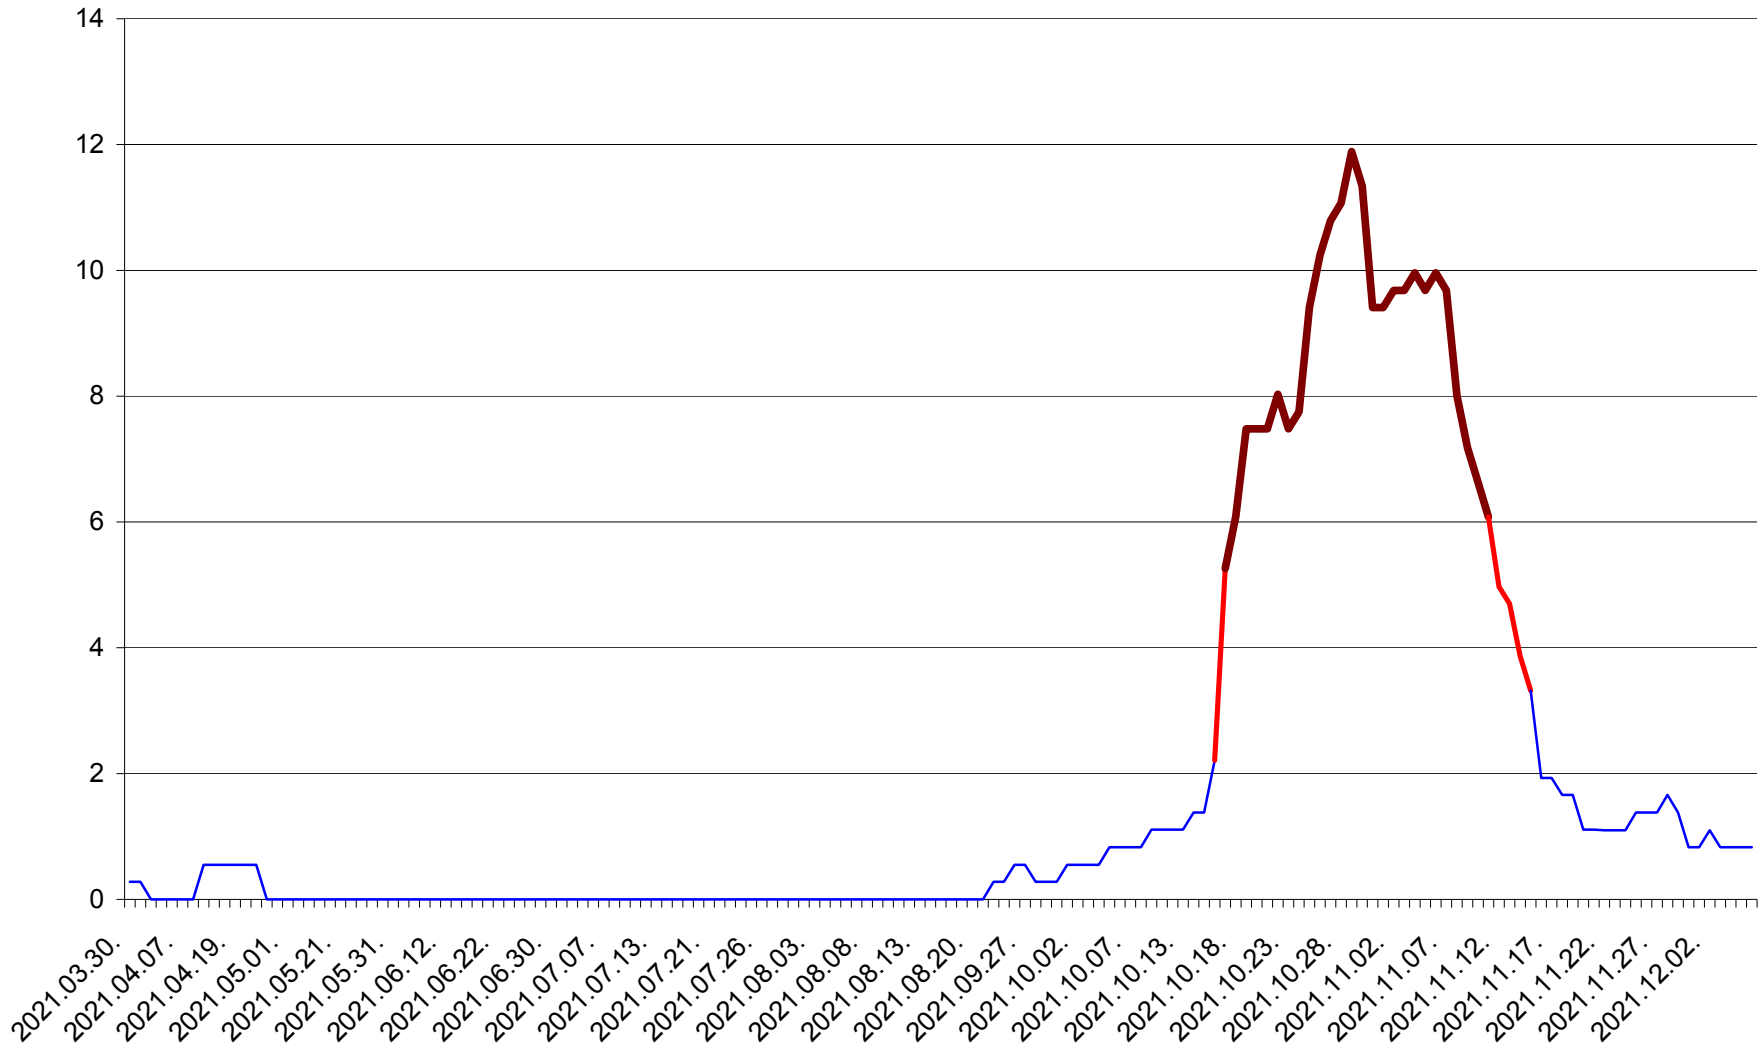

FELICENI - Evolutia incidentei cumulate pe 14 zile la % de locuitori  
2021.03.30. - 2021.12.06.

FRUMOASA - Evolutia incidentei cumulate pe 14 zile la ‰ de locuitori  
2021.03.30. - 2021.12.06.

GĂLĂUȚAȘ - Evolutia incidentei cumulate pe 14 zile la ‰ de locuitori  
2021.03.30. - 2021.12.06.

MUNICIPIUL GHEORGHENI - Evolutia incidentei cumulate pe 14 zile la % de locuitori  
2021.03.30. - 2021.12.06.

JOSENI - Evolutia incidentei cumulate pe 14 zile la ‰ de locuitori  
2021.03.30. - 2021.12.06.

LĂZAREA - Evolutia incidentei cumulate pe 14 zile la % de locuitori  
2021.03.30. - 2021.12.06.

LELICENI - Evolutia incidentei cumulate pe 14 zile la ‰ de locuitori  
2021.03.30. - 2021.12.06.

LUETA - Evolutia incidentei cumulate pe 14 zile la ‰ de locuitori  
2021.03.30. - 2021.12.06.

LUNCA DE JOS - Evolutia incidentei cumulate pe 14 zile la ‰ de locuitori  
2021.03.30. - 2021.12.06.

LUNCA DE SUS - Evolutia incidentei cumulate pe 14 zile la ‰ de locuitori  
2021.03.30. - 2021.12.06.