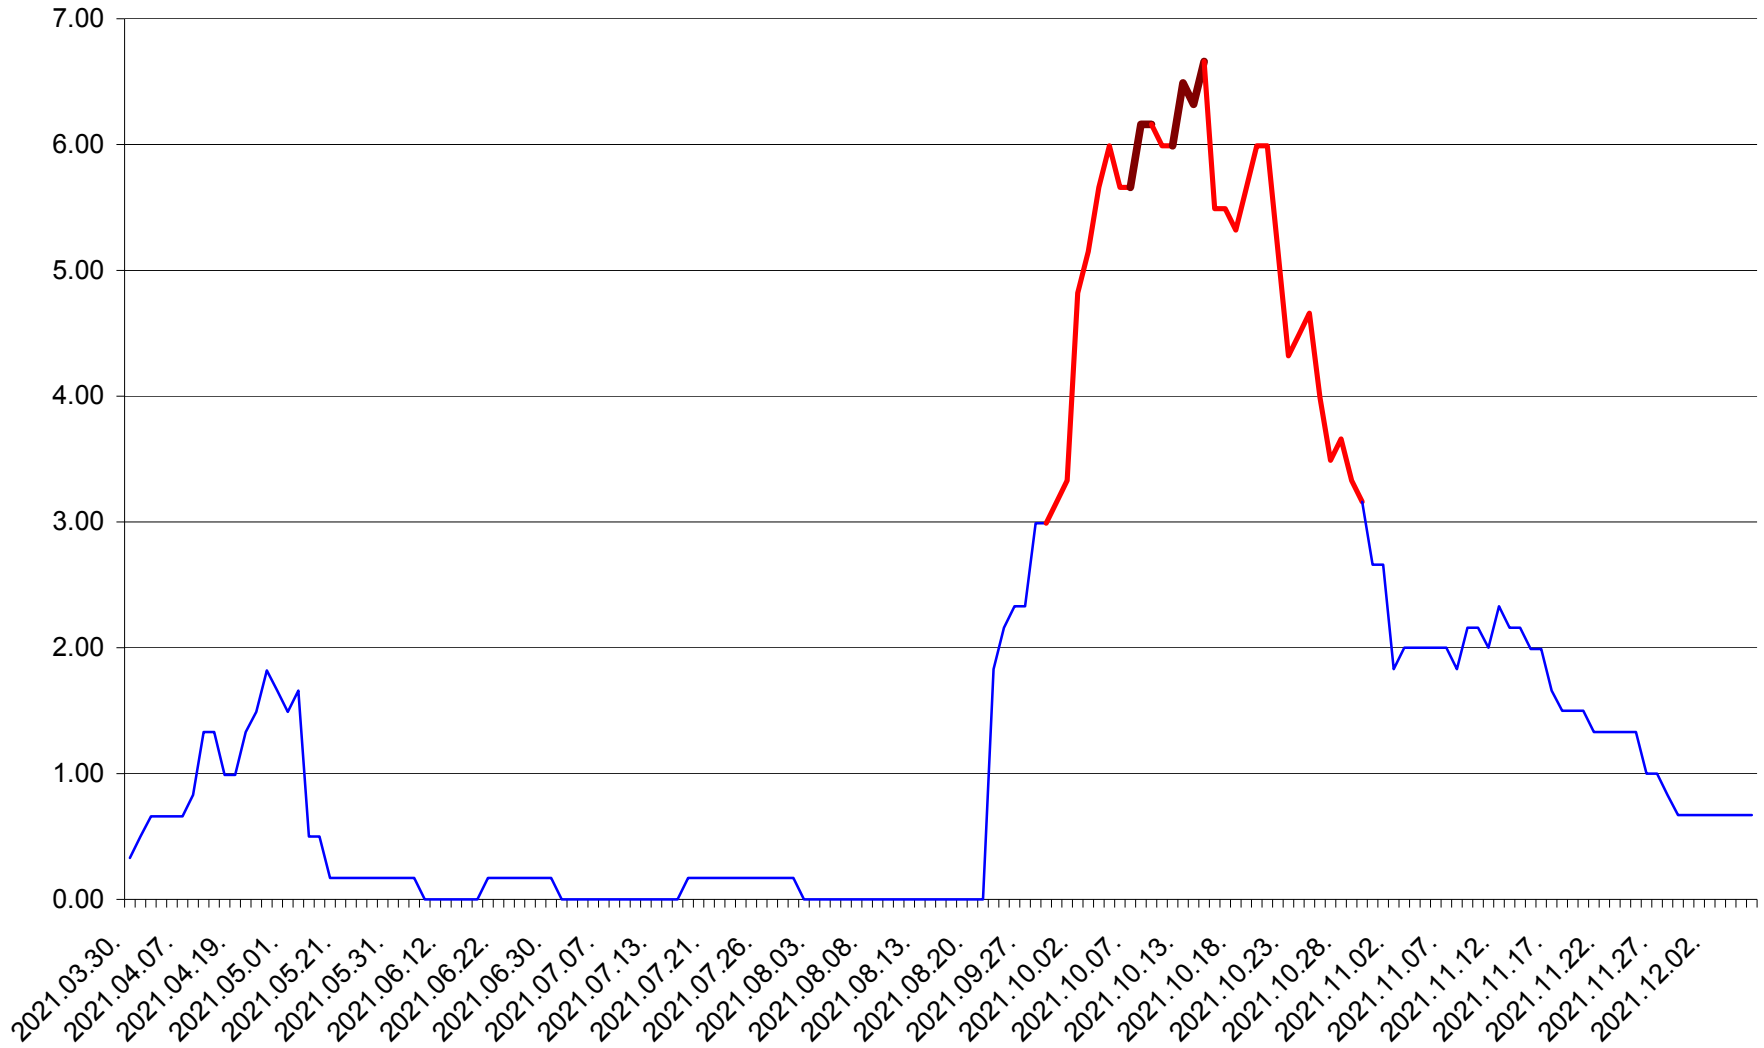

VĂRȘAG - Evolutia incidentei cumulate pe 14 zile la ‰ de locuitori  
2021.03.30. - 2021.12.06.

ORAȘ VLĂHIȚA - Evolutia incidentei cumulate pe 14 zile la ‰ de locuitori  
2021.03.30. - 2021.12.06.

VOȘLĂBENI - Evolutia incidentei cumulate pe 14 zile la ‰ de locuitori  
2021.03.30. - 2021.12.06.

ZETEA - Evolutia incidentei cumulate pe 14 zile la ‰ de locuitori  
2021.03.30. - 2021.12.06.

Total - Evolutia incidentei cumulate pe 14 zile la % de locuitori  
2021.03.30. - 2021.12.06.