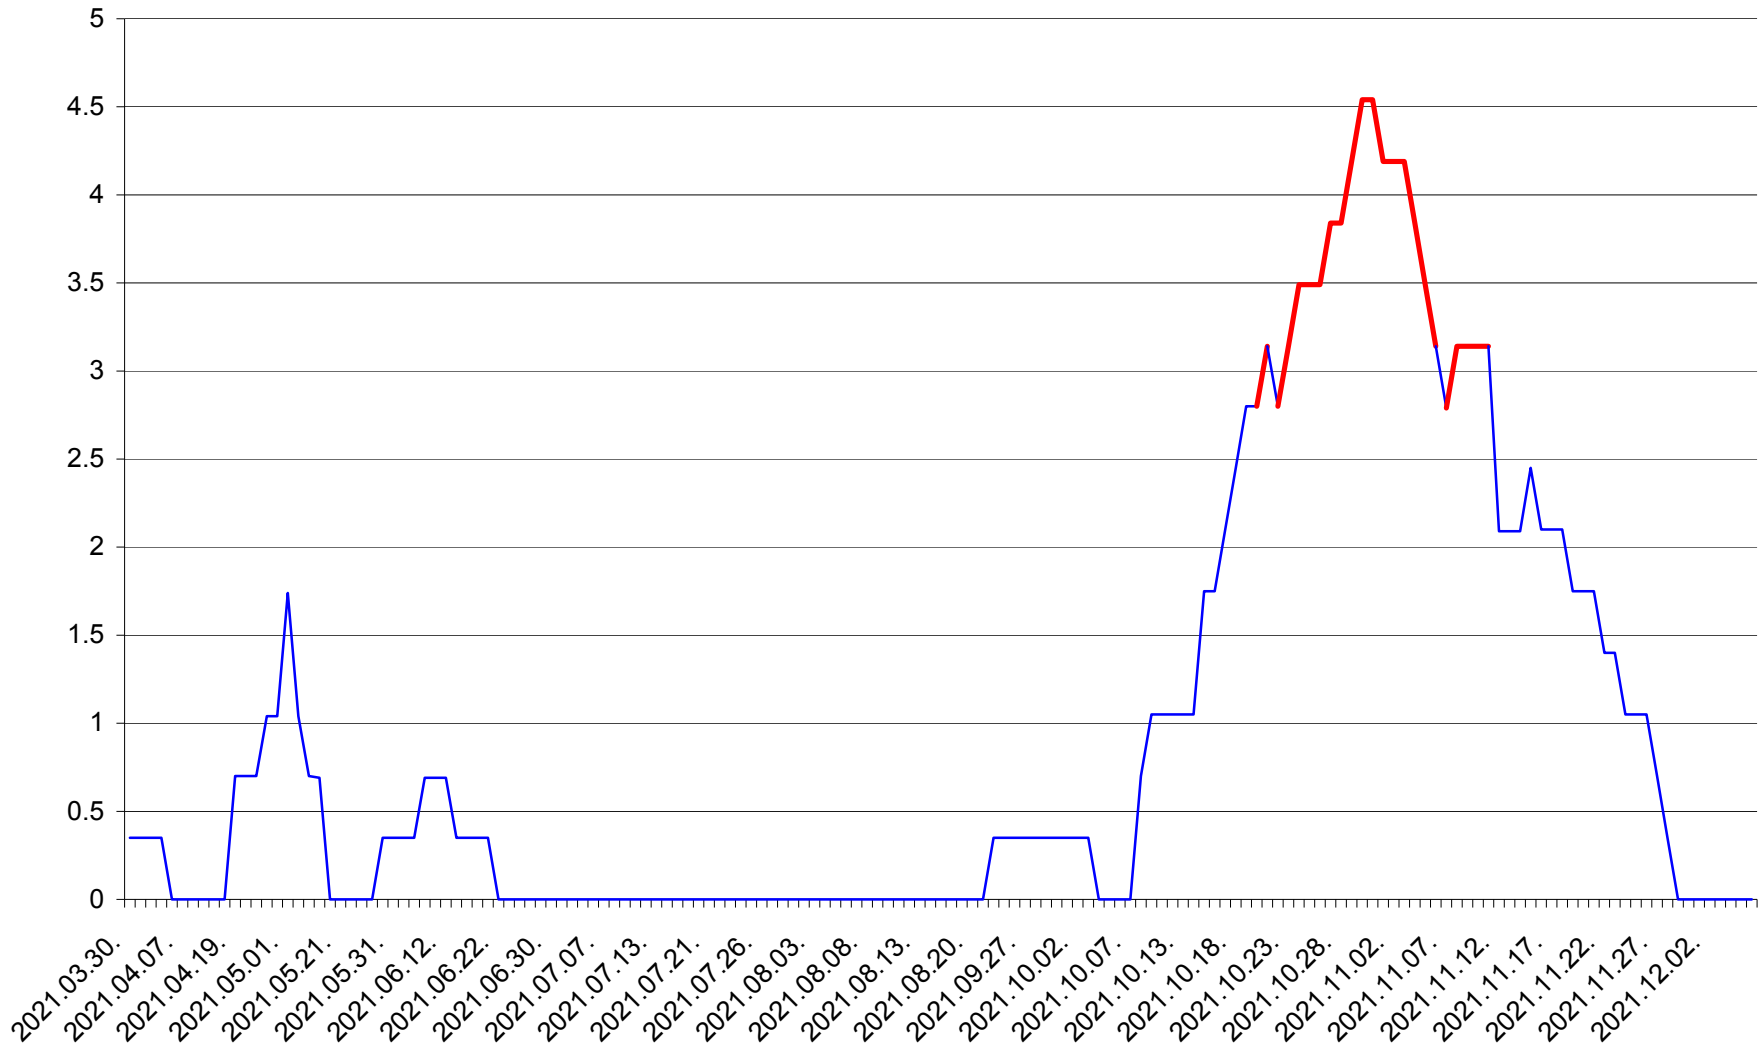

SICULENI - Evolutia incidentei cumulate pe 14 zile la % de locuitori
2021.03.30. - 2021.12.06.