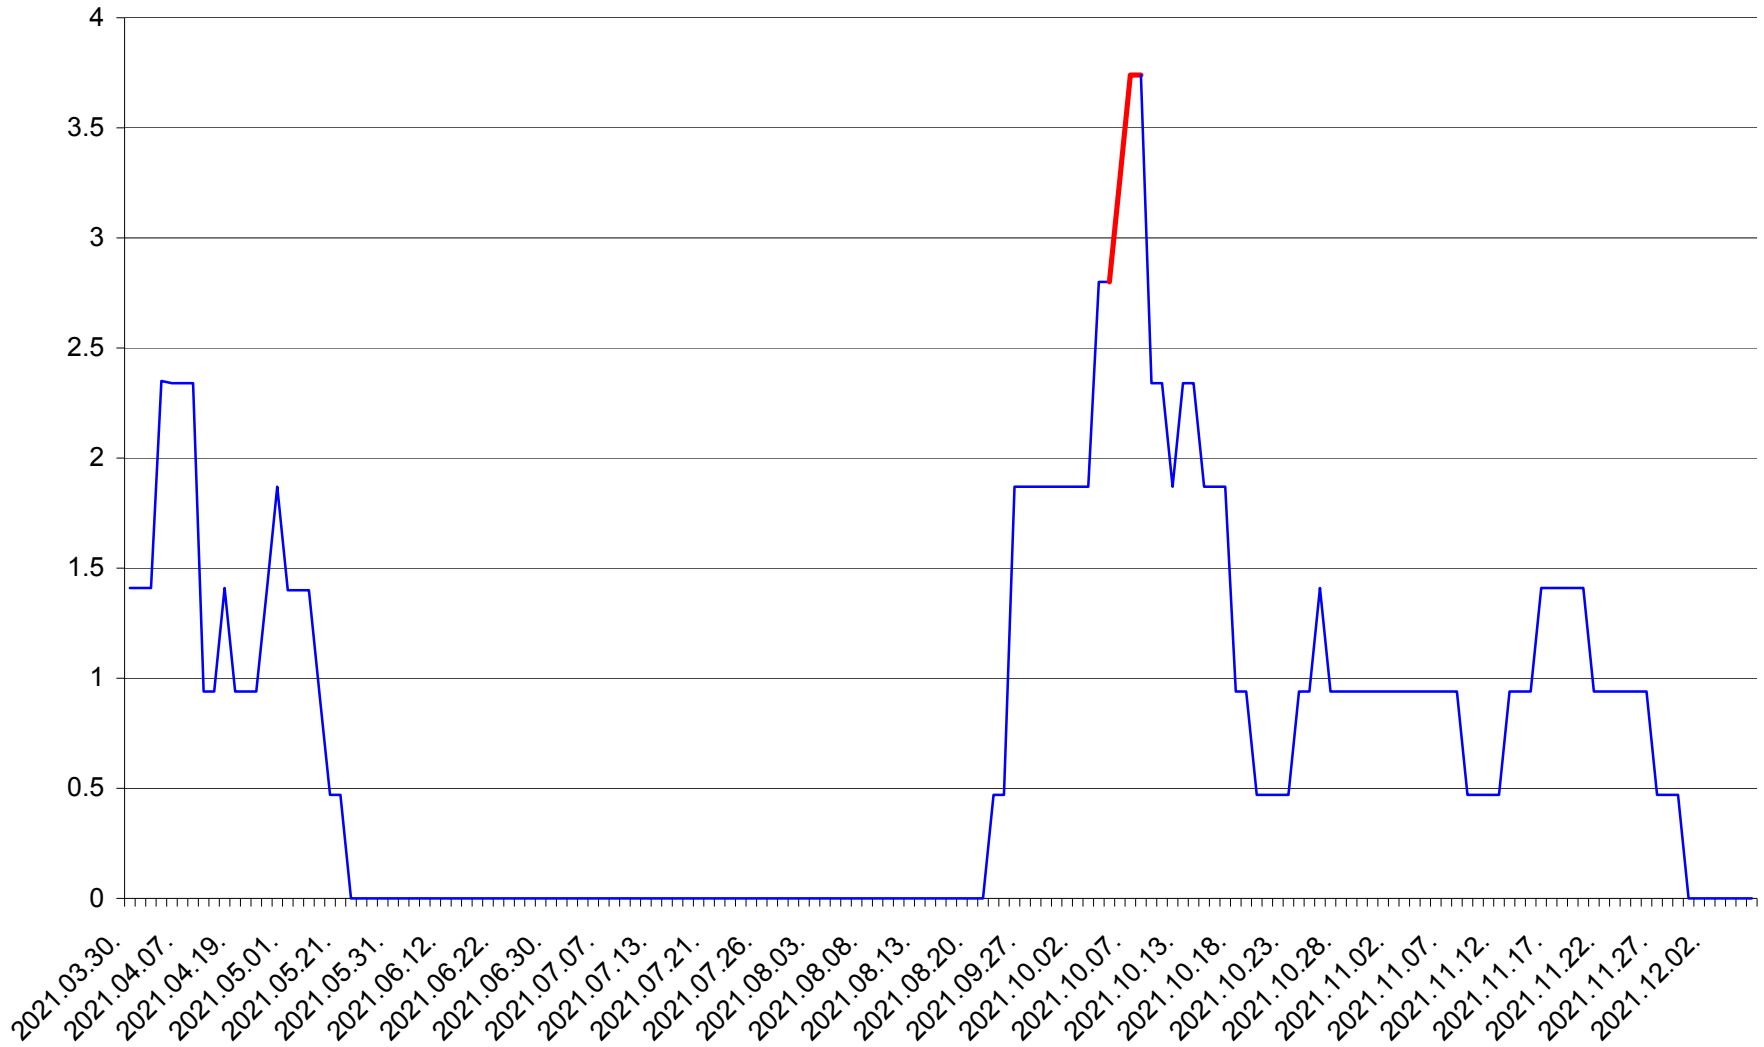

SECUIENI - Evolutia incidentei cumulate pe 14 zile la % de locuitori
2021.03.30. - 2021.12.06.