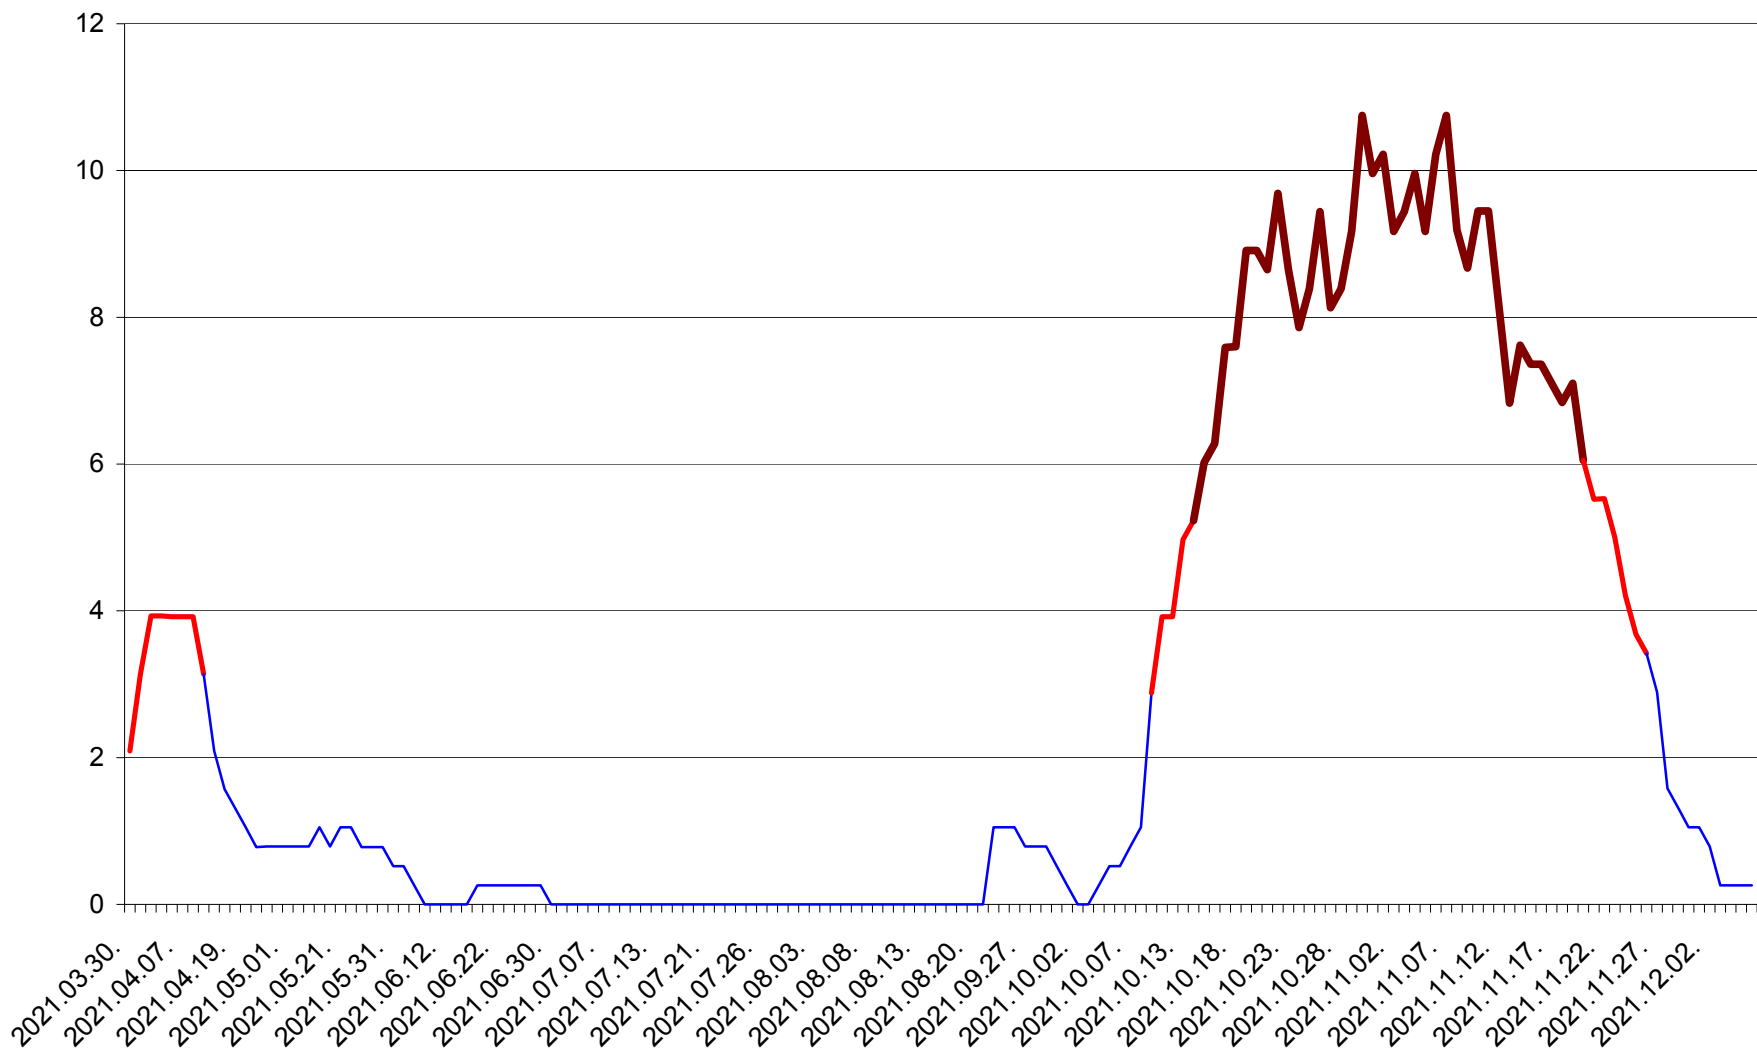

SATU MARE - Evolutia incidentei cumulate pe 14 zile la ‰ de locuitori
2021.03.30. - 2021.12.06.