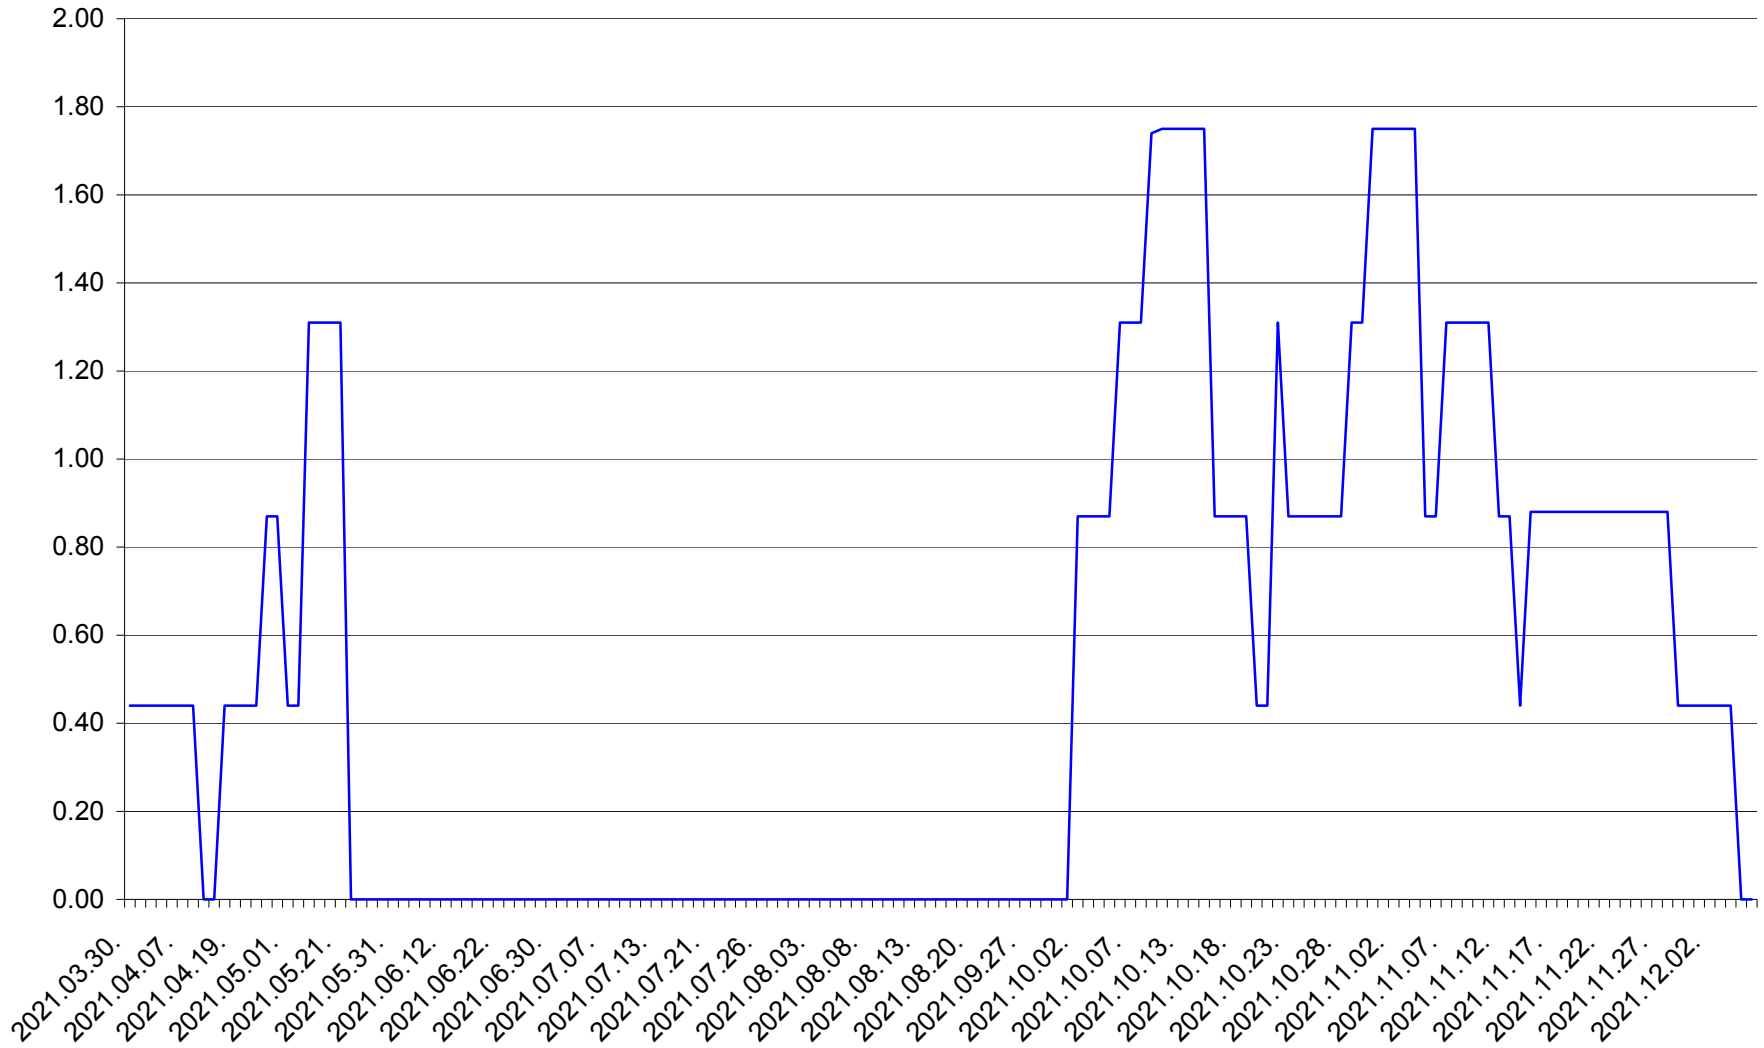

ORAȘ BĂLAN - Evolutia incidentei cumulate pe 14 zile la ‰ de locuitori  
2021.03.30. - 2021.12.06.

BILBOR - Evolutia incidentei cumulate pe 14 zile la ‰ de locuitori  
2021.03.30. - 2021.12.06.

ORAȘ BORSEC - Evolutia incidentei cumulate pe 14 zile la ‰ de locuitori  
2021.03.30. - 2021.12.06.

BRĂDEȘTI - Evolutia incidentei cumulate pe 14 zile la ‰ de locuitori  
2021.03.30. - 2021.12.06.

CĂPÂLNIȚA - Evolutia incidentei cumulate pe 14 zile la ‰ de locuitori  
2021.03.30. - 2021.12.06.

CÂRȚA - Evolutia incidentei cumulate pe 14 zile la ‰ de locuitori  
2021.03.30. - 2021.12.06.

CICEU - Evolutia incidentei cumulate pe 14 zile la ‰ de locuitori  
2021.03.30. - 2021.12.06.

CIUCSÂNGEORGIU - Evolutia incidentei cumulate pe 14 zile la ‰ de locuitori  
2021.03.30. - 2021.12.06.

CIUMANI - Evolutia incidentei cumulate pe 14 zile la ‰ de locuitori  
2021.03.30. - 2021.12.06.

CORBU - Evolutia incidentei cumulate pe 14 zile la ‰ de locuitori  
2021.03.30. - 2021.12.06.

CORUND - Evolutia incidentei cumulate pe 14 zile la ‰ de locuitori  
2021.03.30. - 2021.12.06.

COZMENI - Evolutia incidentei cumulate pe 14 zile la ‰ de locuitori  
2021.03.30. - 2021.12.06.