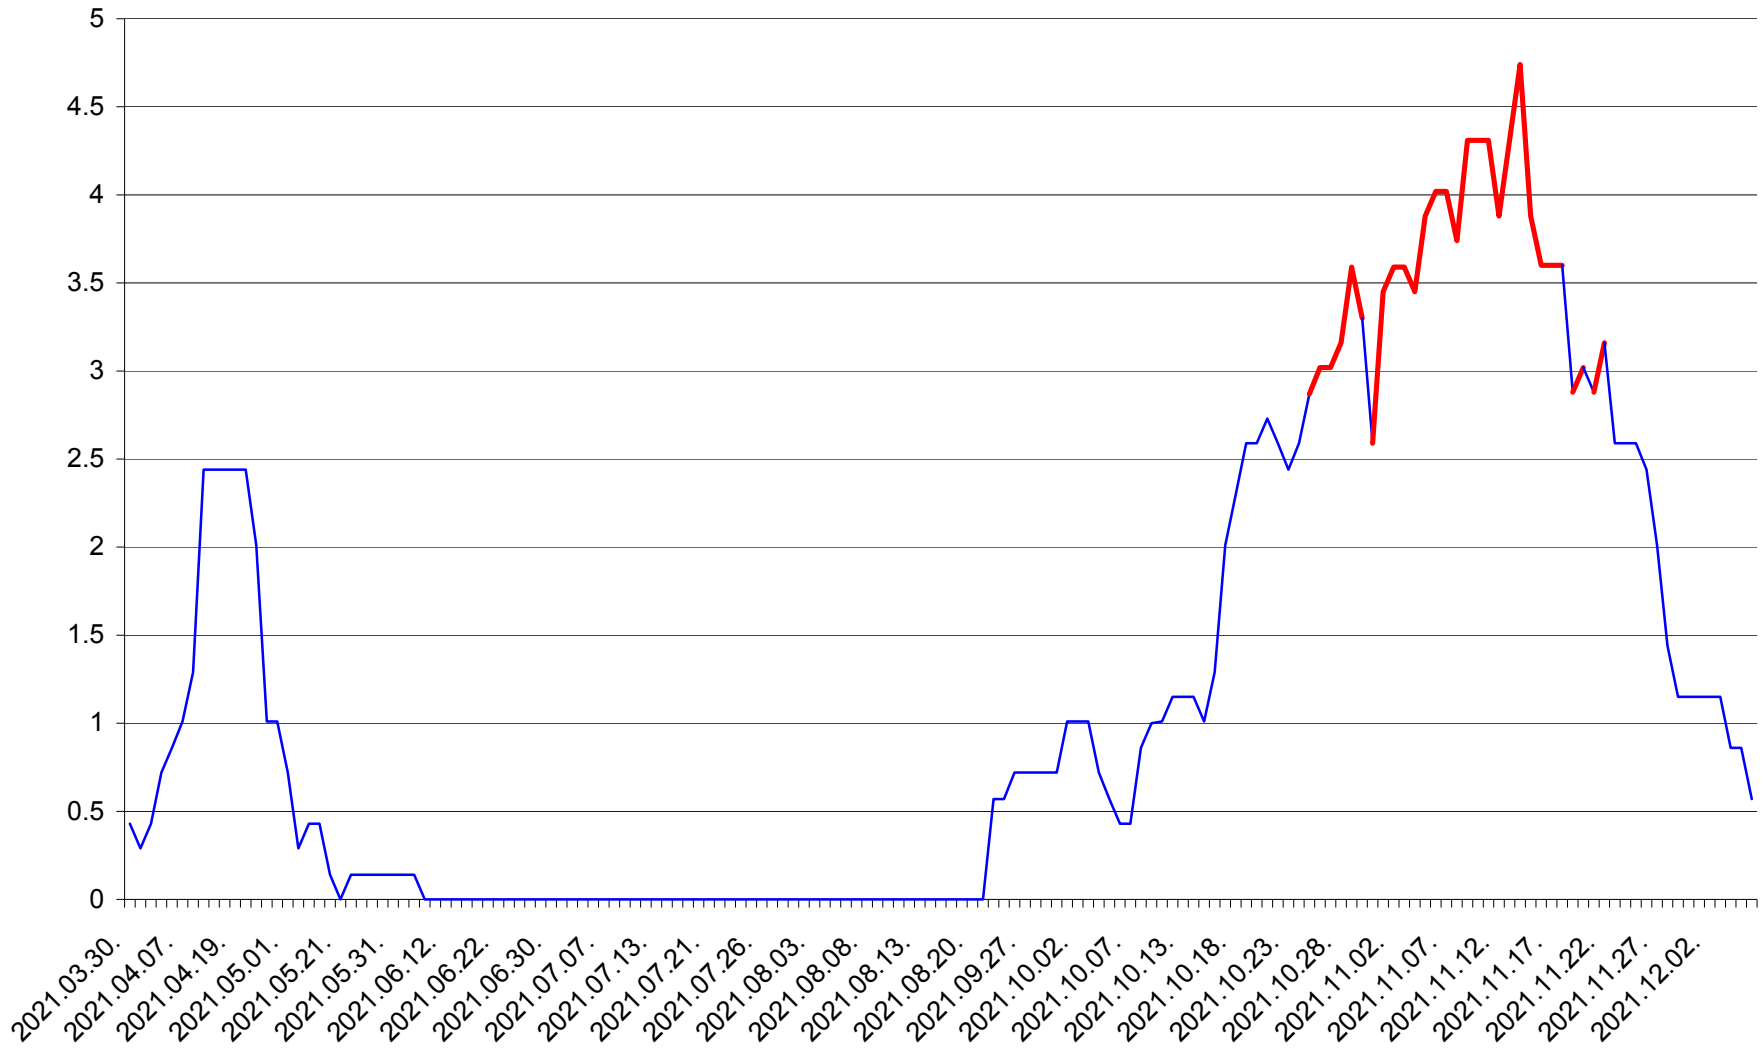

RACU - Evolutia incidentei cumulate pe 14 zile la ‰ de locuitori
2021.03.30. - 2021.12.06.