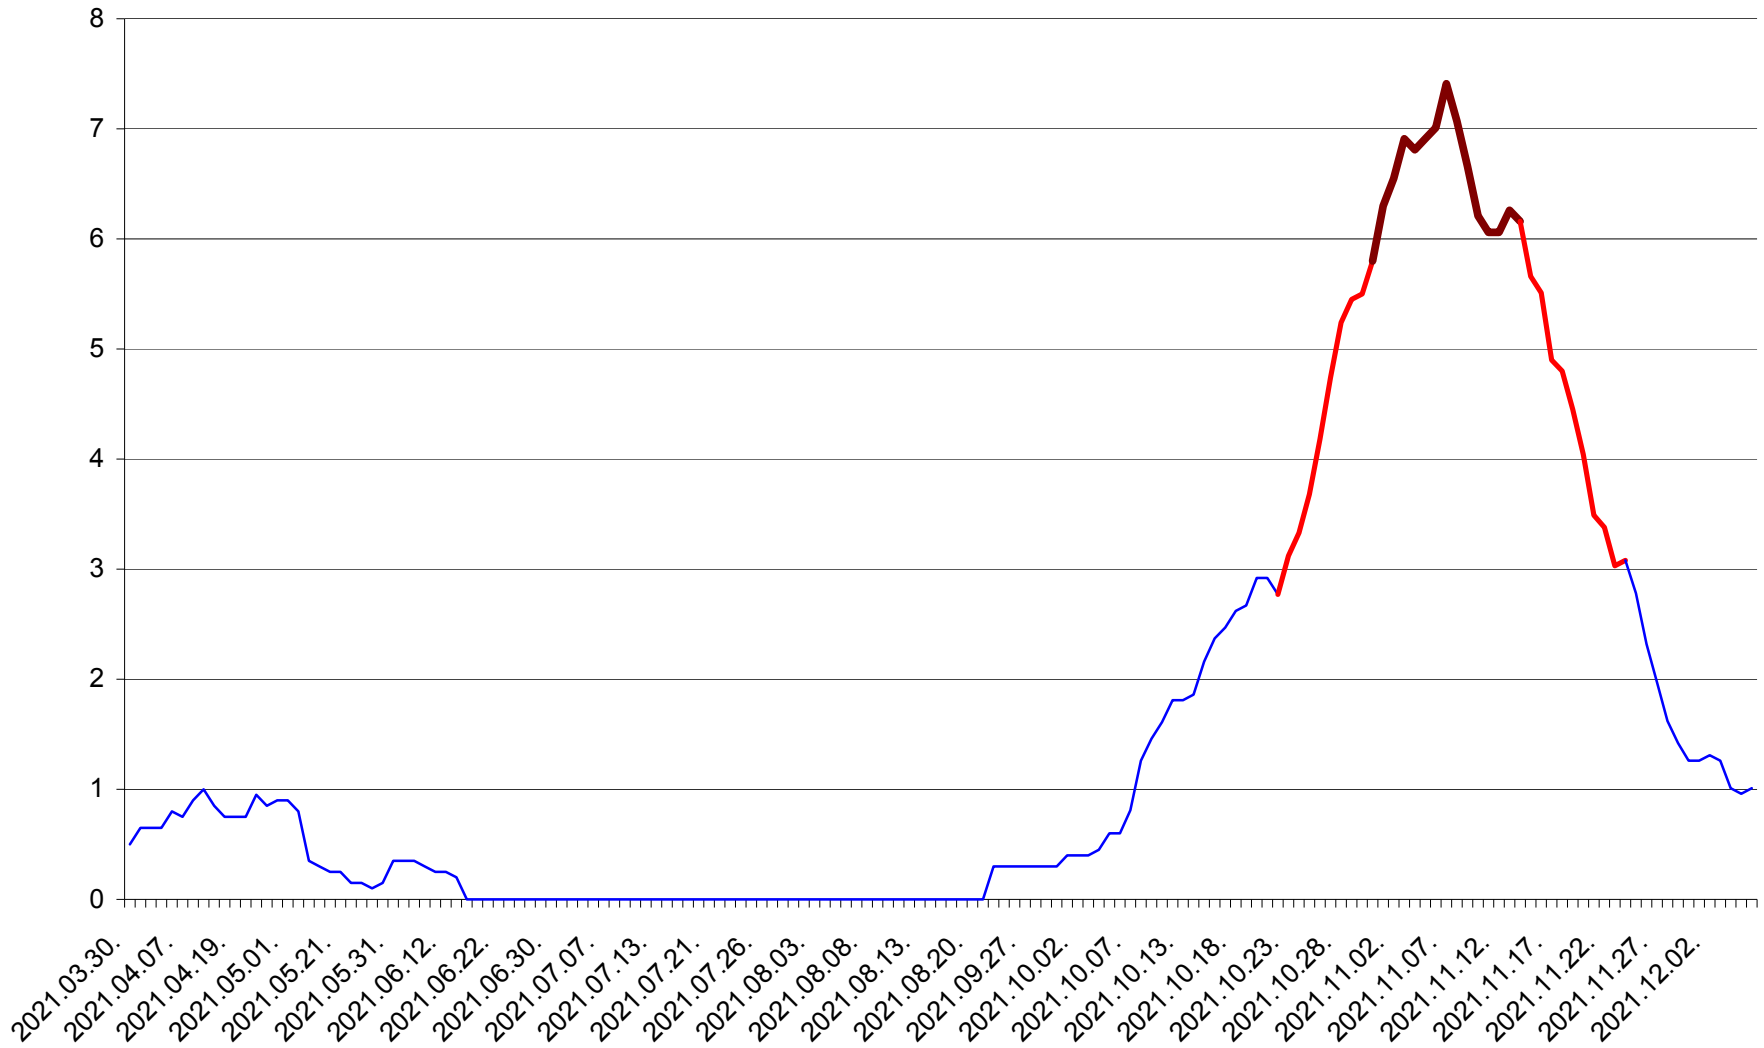

DÂRJIU - Evolutia incidentei cumulate pe 14 zile la ‰ de locuitori  
2021.03.30. - 2021.12.06.

DEALU - Evolutia incidentei cumulate pe 14 zile la ‰ de locuitori  
2021.03.30. - 2021.12.06.

DITRĂU - Evolutia incidentei cumulate pe 14 zile la ‰ de locuitori  
2021.03.30. - 2021.12.06.

FELICENI - Evolutia incidentei cumulate pe 14 zile la % de locuitori  
2021.03.30. - 2021.12.06.

FRUMOASA - Evolutia incidentei cumulate pe 14 zile la ‰ de locuitori  
2021.03.30. - 2021.12.06.

GĂLĂUȚAȘ - Evolutia incidentei cumulate pe 14 zile la ‰ de locuitori  
2021.03.30. - 2021.12.06.

MUNICIPIUL GHEORGHENI - Evolutia incidentei cumulate pe 14 zile la % de locuitori  
2021.03.30. - 2021.12.06.

JOSENI - Evolutia incidentei cumulate pe 14 zile la ‰ de locuitori  
2021.03.30. - 2021.12.06.

LĂZAREA - Evolutia incidentei cumulate pe 14 zile la % de locuitori  
2021.03.30. - 2021.12.06.

LELICENI - Evolutia incidentei cumulate pe 14 zile la ‰ de locuitori  
2021.03.30. - 2021.12.06.

LUETA - Evolutia incidentei cumulate pe 14 zile la ‰ de locuitori  
2021.03.30. - 2021.12.06.