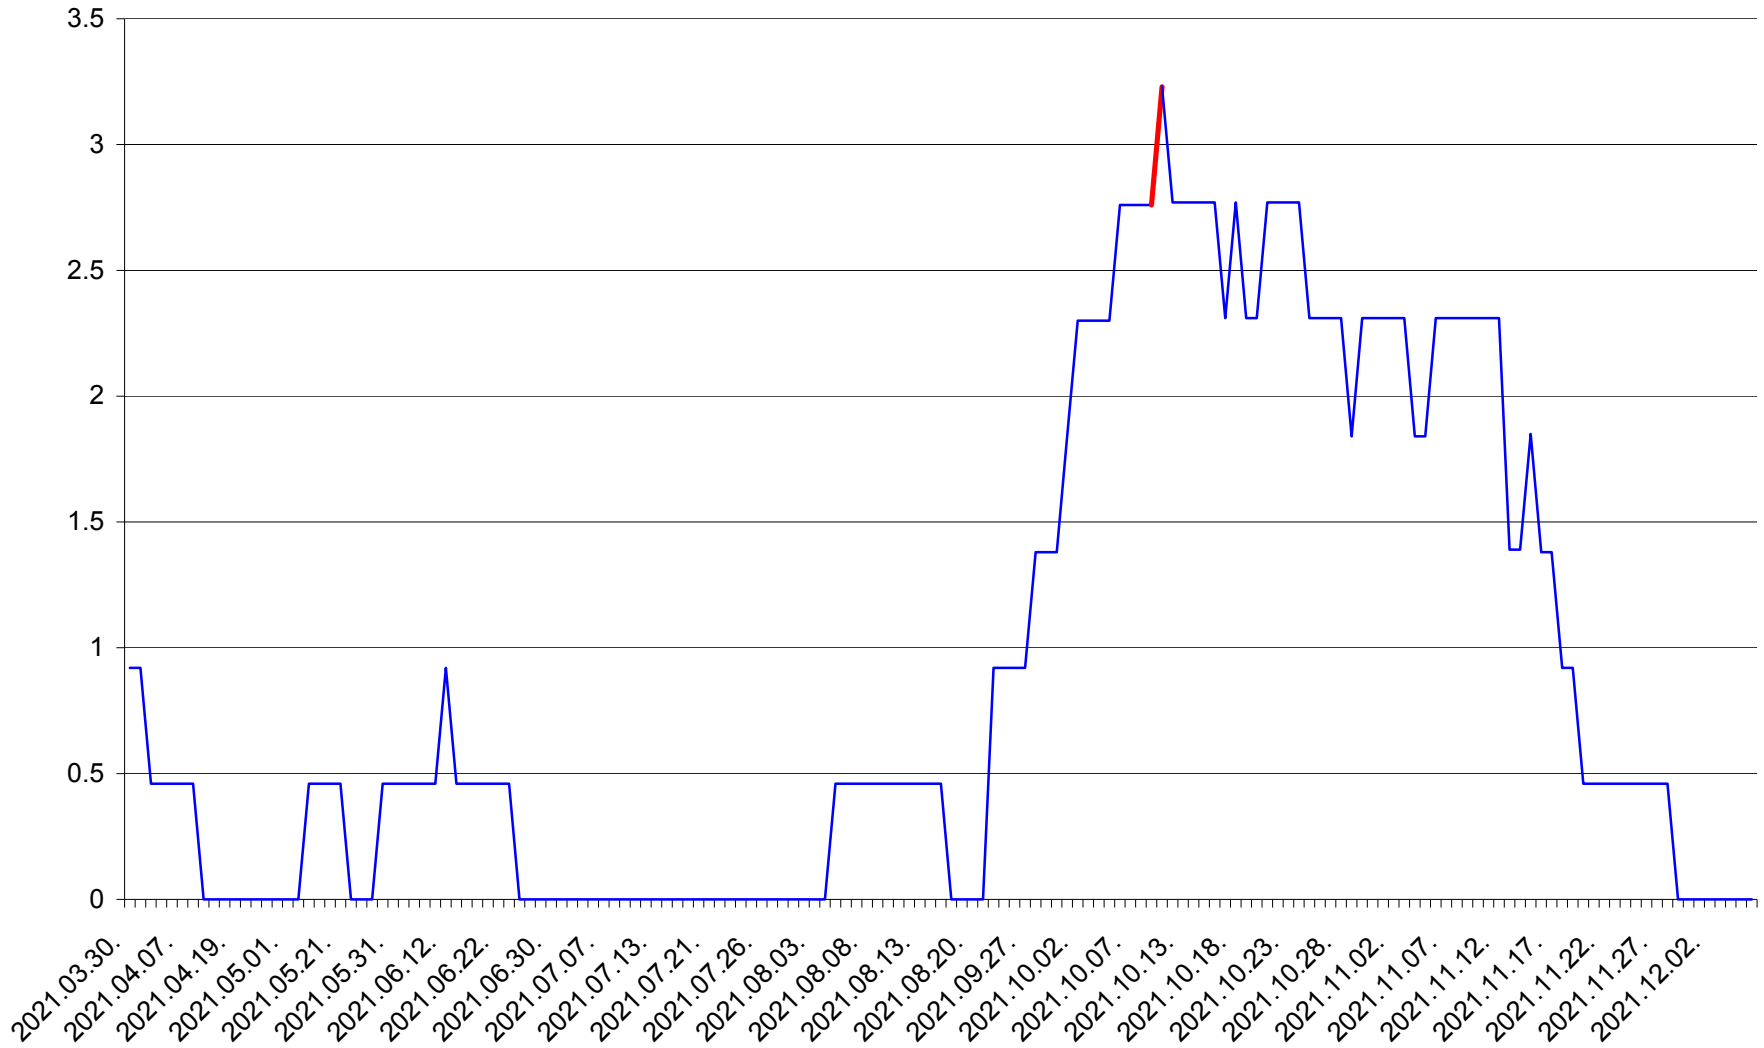

ULIEȘ - Evolutia incidentei cumulate pe 14 zile la ‰ de locuitori
2021.03.30. - 2021.12.06.