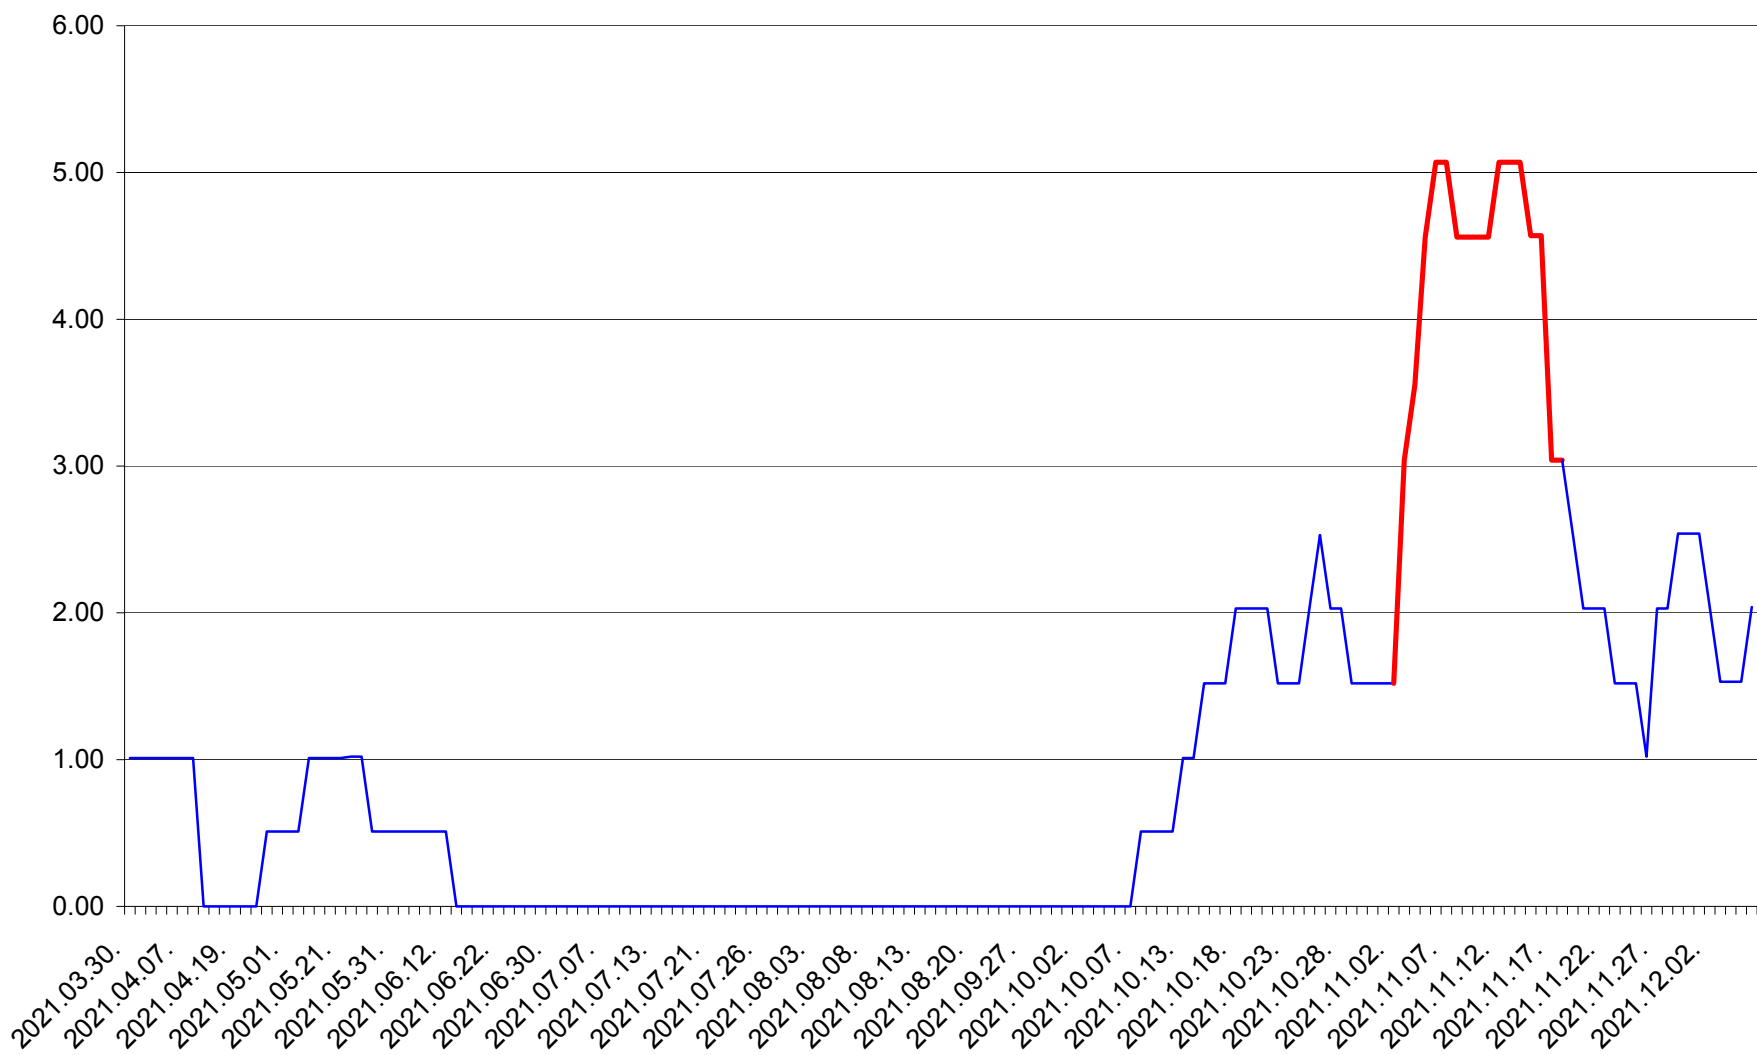

VĂRȘAG - Evolutia incidentei cumulate pe 14 zile la ‰ de locuitori  
2021.03.30. - 2021.12.06.

ORAȘ VLĂHIȚA - Evolutia incidentei cumulate pe 14 zile la ‰ de locuitori  
2021.03.30. - 2021.12.06.

VOȘLĂBENI - Evolutia incidentei cumulate pe 14 zile la ‰ de locuitori  
2021.03.30. - 2021.12.06.

ZETEA - Evolutia incidentei cumulate pe 14 zile la ‰ de locuitori  
2021.03.30. - 2021.12.06.

Total - Evolutia incidentei cumulate pe 14 zile la % de locuitori  
2021.03.30. - 2021.12.06.