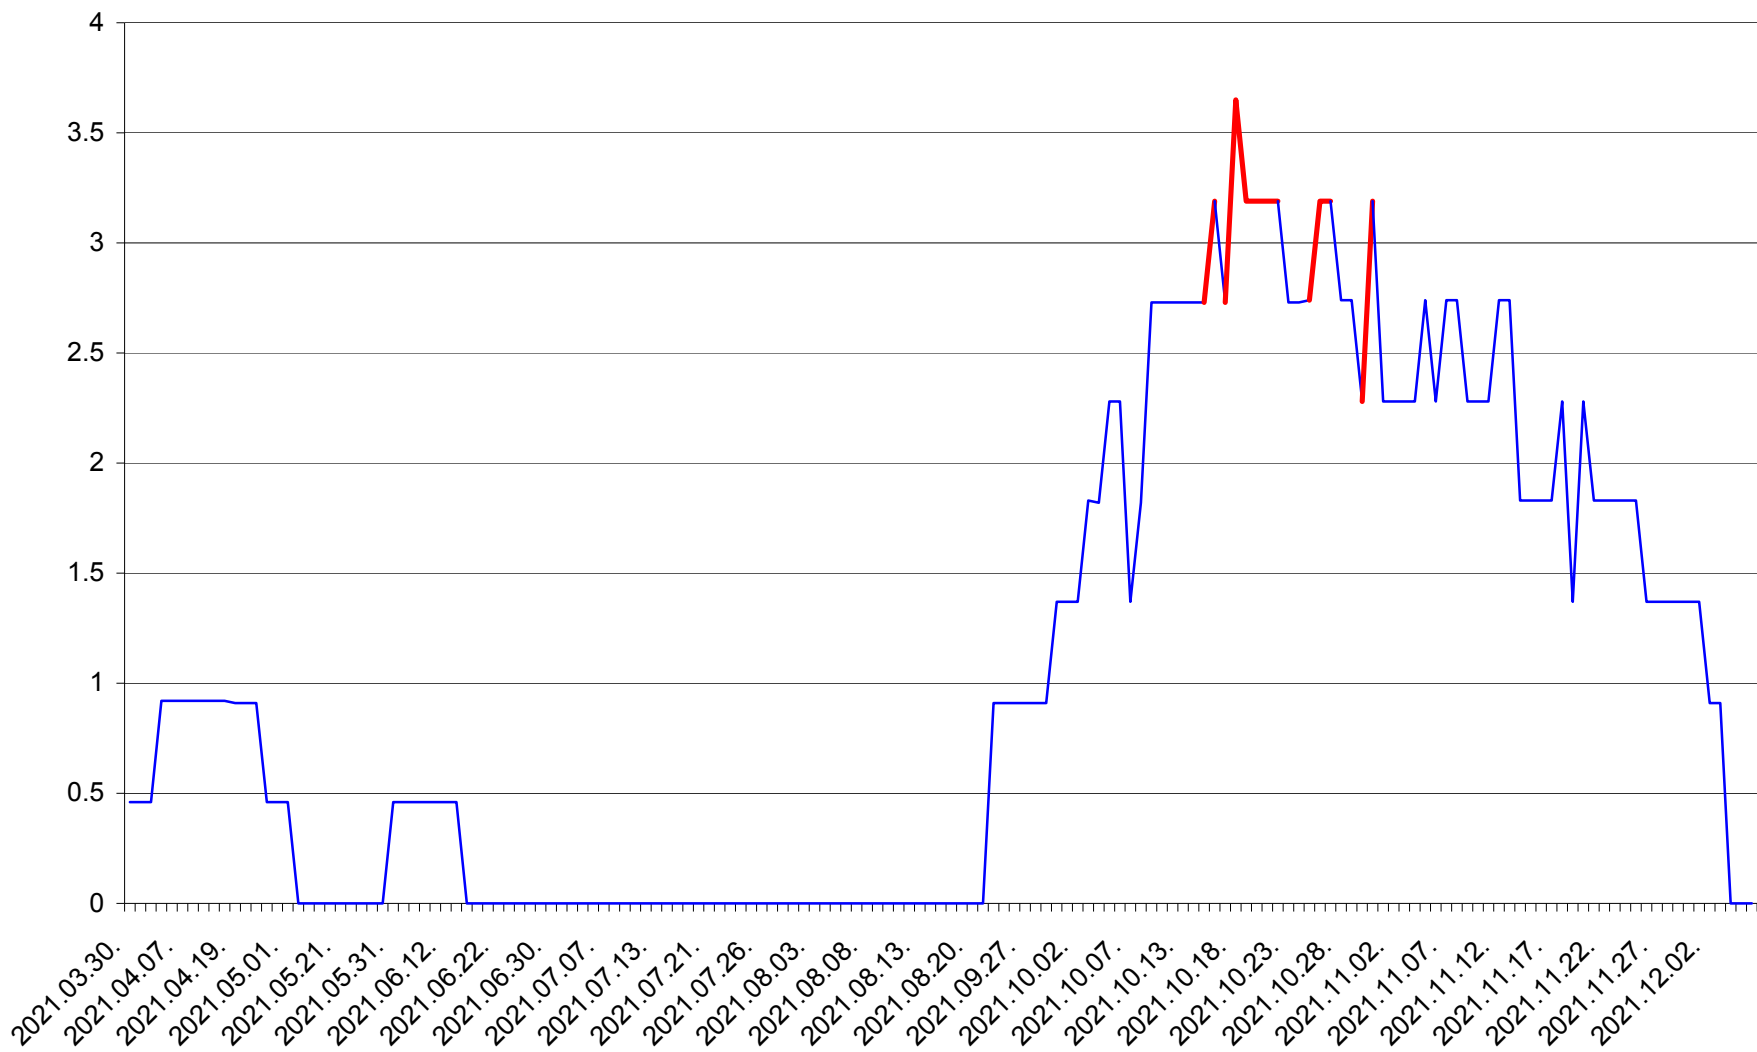

BRĂDEȘTI - Evolutia incidentei cumulate pe 14 zile la ‰ de locuitori  
2021.03.30. - 2021.12.06.

CĂPÂLNIȚA - Evolutia incidentei cumulate pe 14 zile la ‰ de locuitori  
2021.03.30. - 2021.12.06.

CÂRȚA - Evolutia incidentei cumulate pe 14 zile la ‰ de locuitori  
2021.03.30. - 2021.12.06.

CICEU - Evolutia incidentei cumulate pe 14 zile la ‰ de locuitori  
2021.03.30. - 2021.12.06.

CIUCSÂNGEORGIU - Evolutia incidentei cumulate pe 14 zile la ‰ de locuitori  
2021.03.30. - 2021.12.06.

CIUMANI - Evolutia incidentei cumulate pe 14 zile la ‰ de locuitori  
2021.03.30. - 2021.12.06.

CORBU - Evolutia incidentei cumulate pe 14 zile la ‰ de locuitori  
2021.03.30. - 2021.12.06.

CORUND - Evolutia incidentei cumulate pe 14 zile la ‰ de locuitori  
2021.03.30. - 2021.12.06.

COZMENI - Evolutia incidentei cumulate pe 14 zile la ‰ de locuitori  
2021.03.30. - 2021.12.06.

ORAȘ CRISTURU SECUIESC - Evolutia incidentei cumulate pe 14 zile la ‰ de locuitori  
2021.03.30. - 2021.12.06.

DĂNEȘTI - Evolutia incidentei cumulate pe 14 zile la ‰ de locuitori  
2021.03.30. - 2021.12.06.