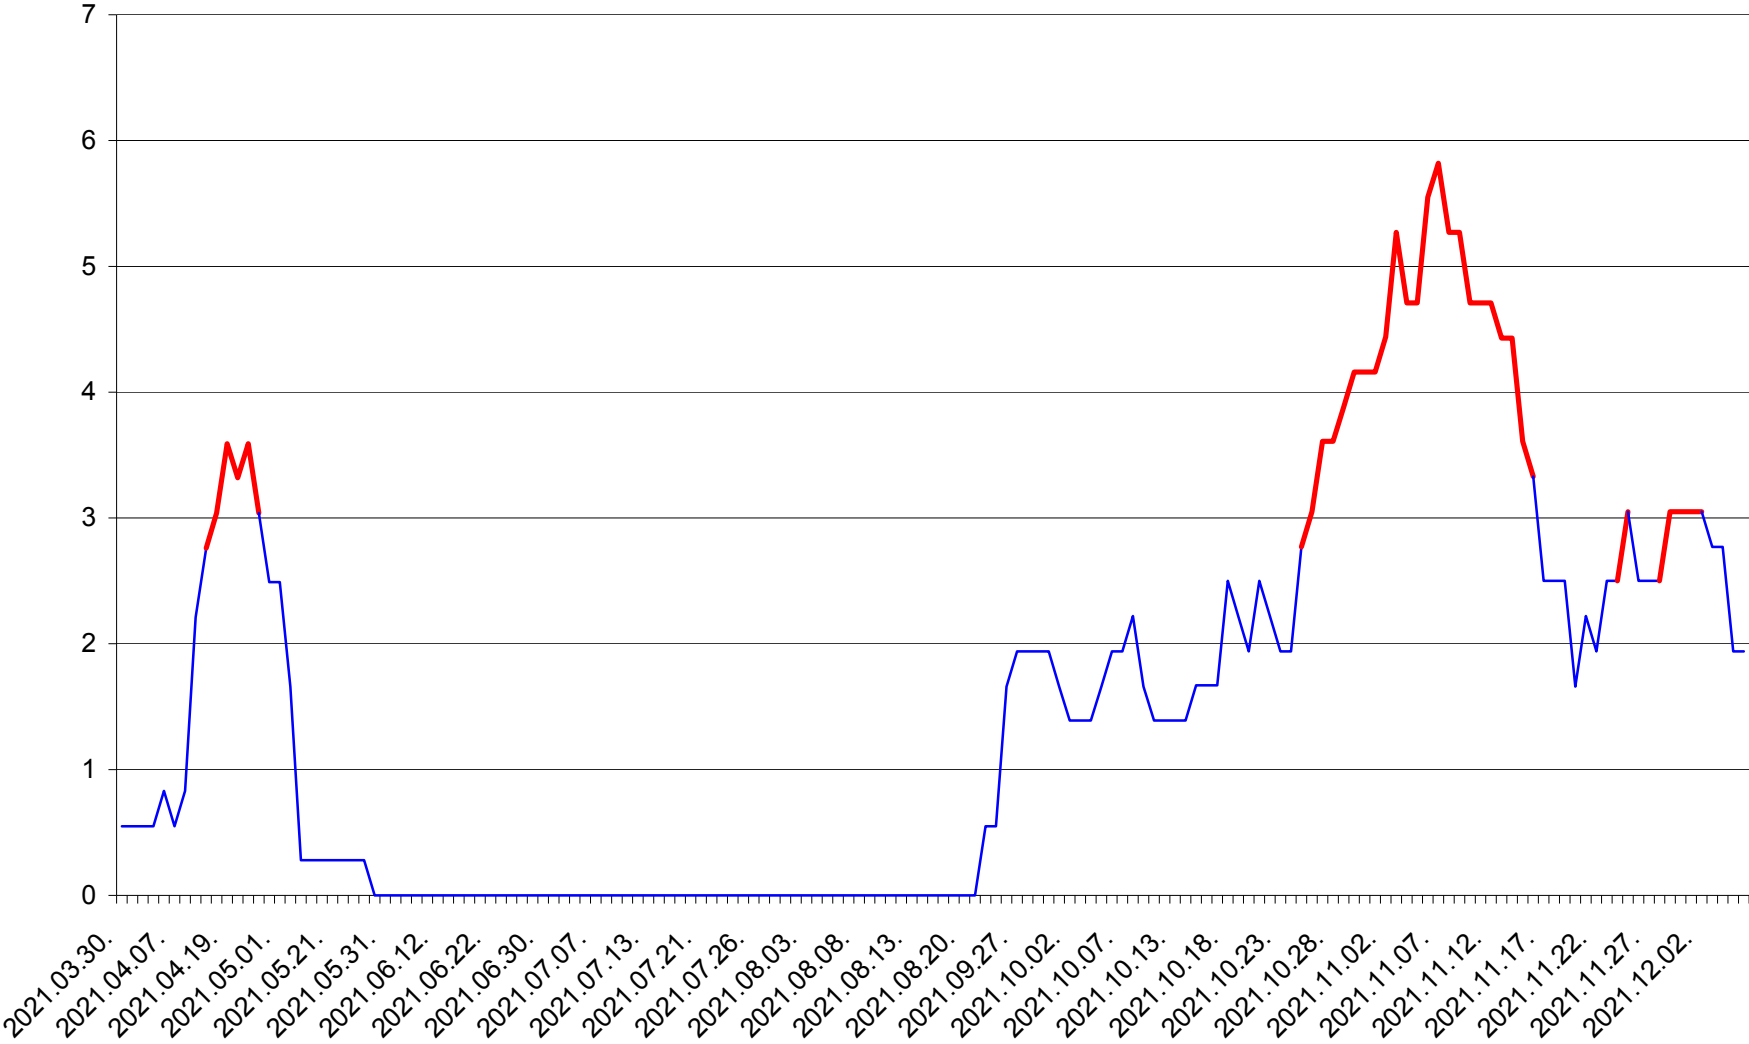

LUPENI - Evolutia incidentei cumulate pe 14 zile la ‰ de locuitori  
2021.03.30. - 2021.12.06.

MĂDĂRAȘ - Evolutia incidentei cumulate pe 14 zile la ‰ de locuitori  
2021.03.30. - 2021.12.06.

MĂRTINIȘ - Evolutia incidentei cumulate pe 14 zile la % de locuitori  
2021.03.30. - 2021.12.06.

MEREȘTI - Evolutia incidentei cumulate pe 14 zile la ‰ de locuitori  
2021.03.30. - 2021.12.06.

MUNICIPIUL MIERCUREA-CIUC - Evolutia incidentei cumulate pe 14 zile la ‰ de locuitori  
2021.03.30. - 2021.12.06.

MIHĂILENI - Evolutia incidentei cumulate pe 14 zile la ‰ de locuitori  
2021.03.30. - 2021.12.06.

MUGENI - Evolutia incidentei cumulate pe 14 zile la ‰ de locuitori  
2021.03.30. - 2021.12.06.

OCLAND - Evolutia incidentei cumulate pe 14 zile la ‰ de locuitori  
2021.03.30. - 2021.12.06.