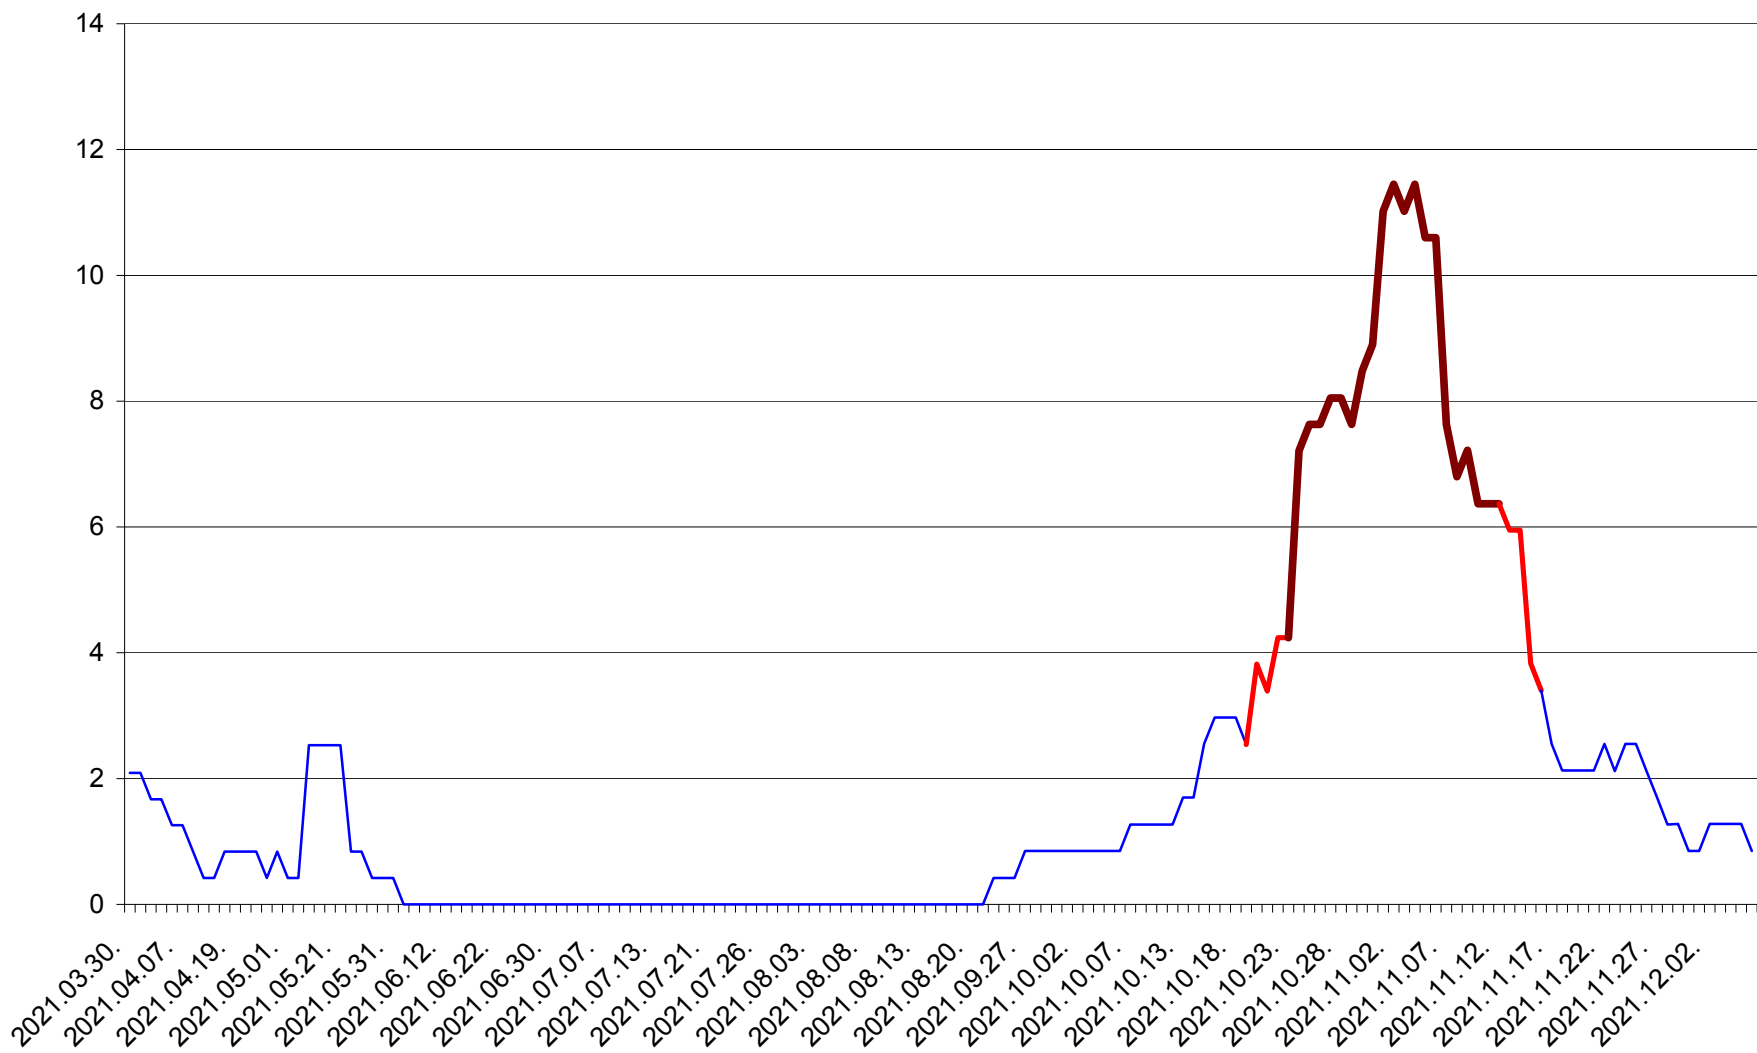

ORAȘ CRISTURU SECUIESC - Evolutia incidentei cumulate pe 14 zile la ‰ de locuitori  
2021.03.30. - 2021.12.06.

DĂNEȘTI - Evolutia incidentei cumulate pe 14 zile la ‰ de locuitori  
2021.03.30. - 2021.12.06.

DÂRJIU - Evolutia incidentei cumulate pe 14 zile la ‰ de locuitori  
2021.03.30. - 2021.12.06.

DEALU - Evolutia incidentei cumulate pe 14 zile la ‰ de locuitori  
2021.03.30. - 2021.12.06.

DITRĂU - Evolutia incidentei cumulate pe 14 zile la ‰ de locuitori  
2021.03.30. - 2021.12.06.

FELICENI - Evolutia incidentei cumulate pe 14 zile la % de locuitori  
2021.03.30. - 2021.12.06.

FRUMOASA - Evolutia incidentei cumulate pe 14 zile la ‰ de locuitori  
2021.03.30. - 2021.12.06.

GĂLĂUȚAȘ - Evolutia incidentei cumulate pe 14 zile la ‰ de locuitori  
2021.03.30. - 2021.12.06.