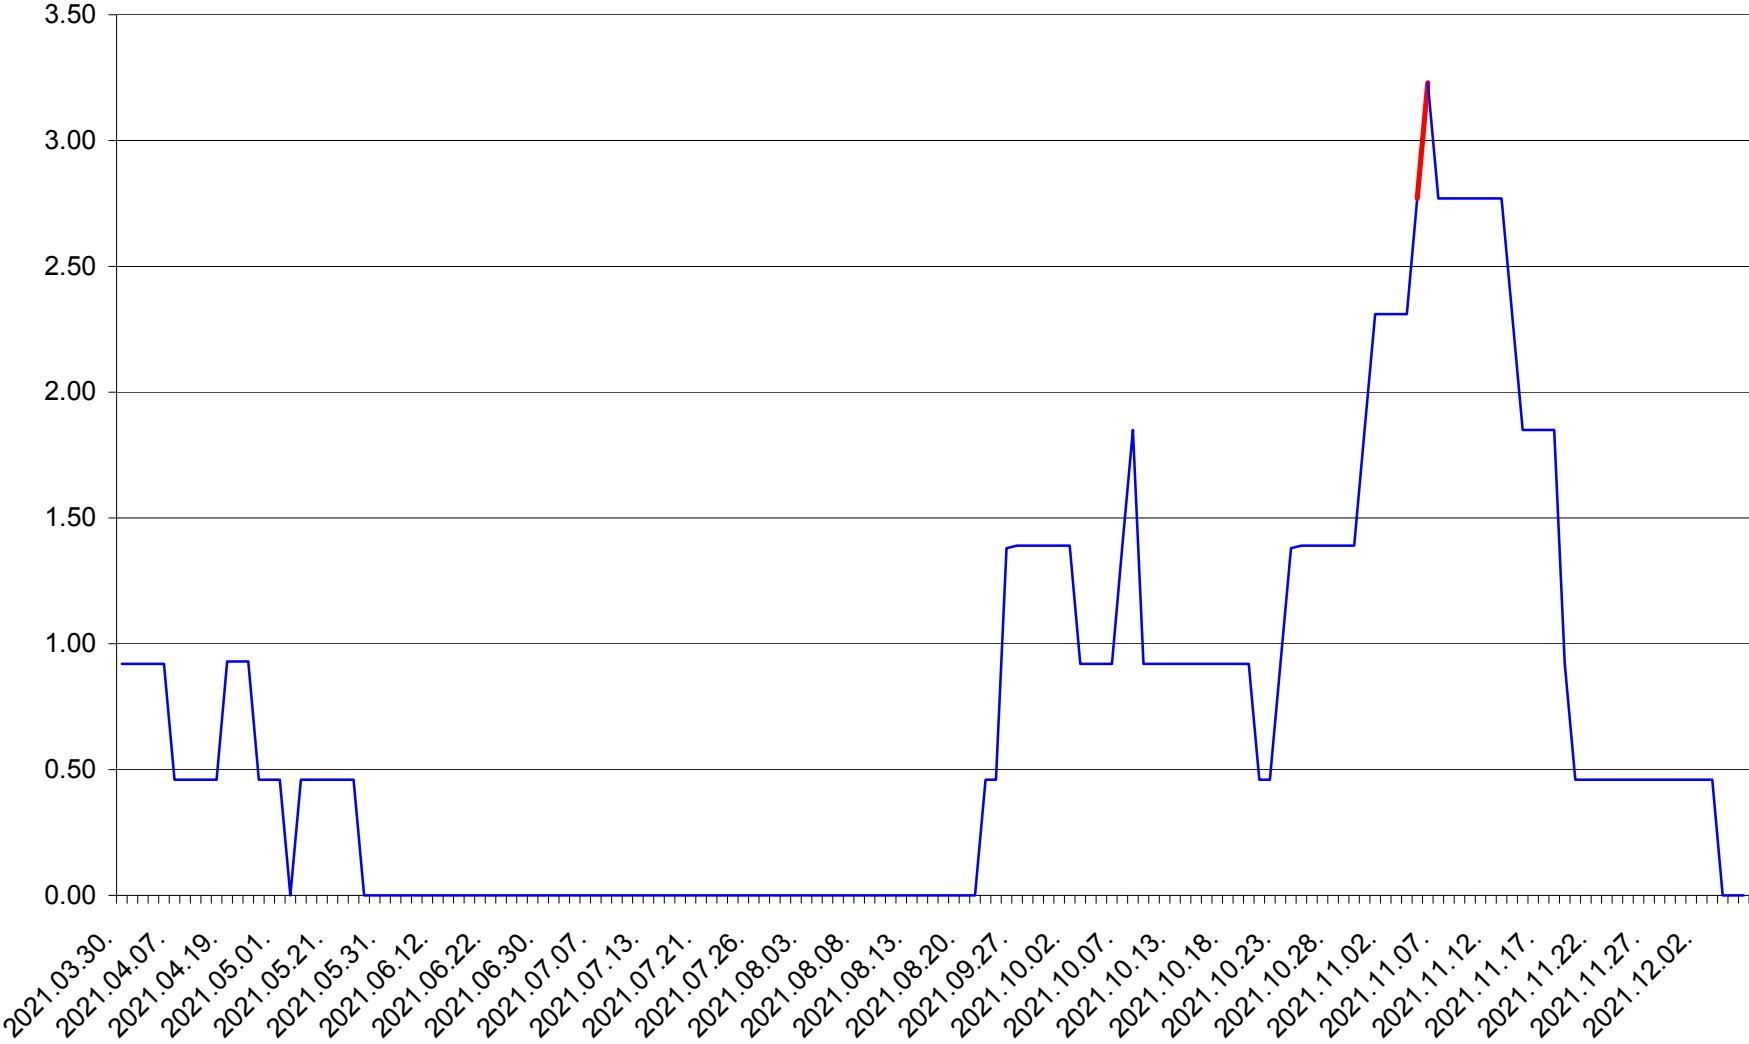

ATID - Evolutia incidentei cumulate pe 14 zile la ‰ de locuitori  
2021.03.30. - 2021.12.06.

AVRĂMEȘTI - Evolutia incidentei cumulate pe 14 zile la ‰ de locuitori  
2021.03.30. - 2021.12.06.

ORAȘ BĂILE TUȘNAD - Evolutia incidentei cumulate pe 14 zile la ‰ de locuitori  
2021.03.30. - 2021.12.06.

ORAȘ BĂLAN - Evolutia incidentei cumulate pe 14 zile la ‰ de locuitori  
2021.03.30. - 2021.12.06.

BILBOR - Evolutia incidentei cumulate pe 14 zile la ‰ de locuitori  
2021.03.30. - 2021.12.06.

ORAȘ BORSEC - Evolutia incidentei cumulate pe 14 zile la ‰ de locuitori  
2021.03.30. - 2021.12.06.

BRĂDEȘTI - Evolutia incidentei cumulate pe 14 zile la ‰ de locuitori  
2021.03.30. - 2021.12.06.

CĂPÂLNIȚA - Evolutia incidentei cumulate pe 14 zile la ‰ de locuitori  
2021.03.30. - 2021.12.06.

CÂRȚA - Evolutia incidentei cumulate pe 14 zile la ‰ de locuitori  
2021.03.30. - 2021.12.06.