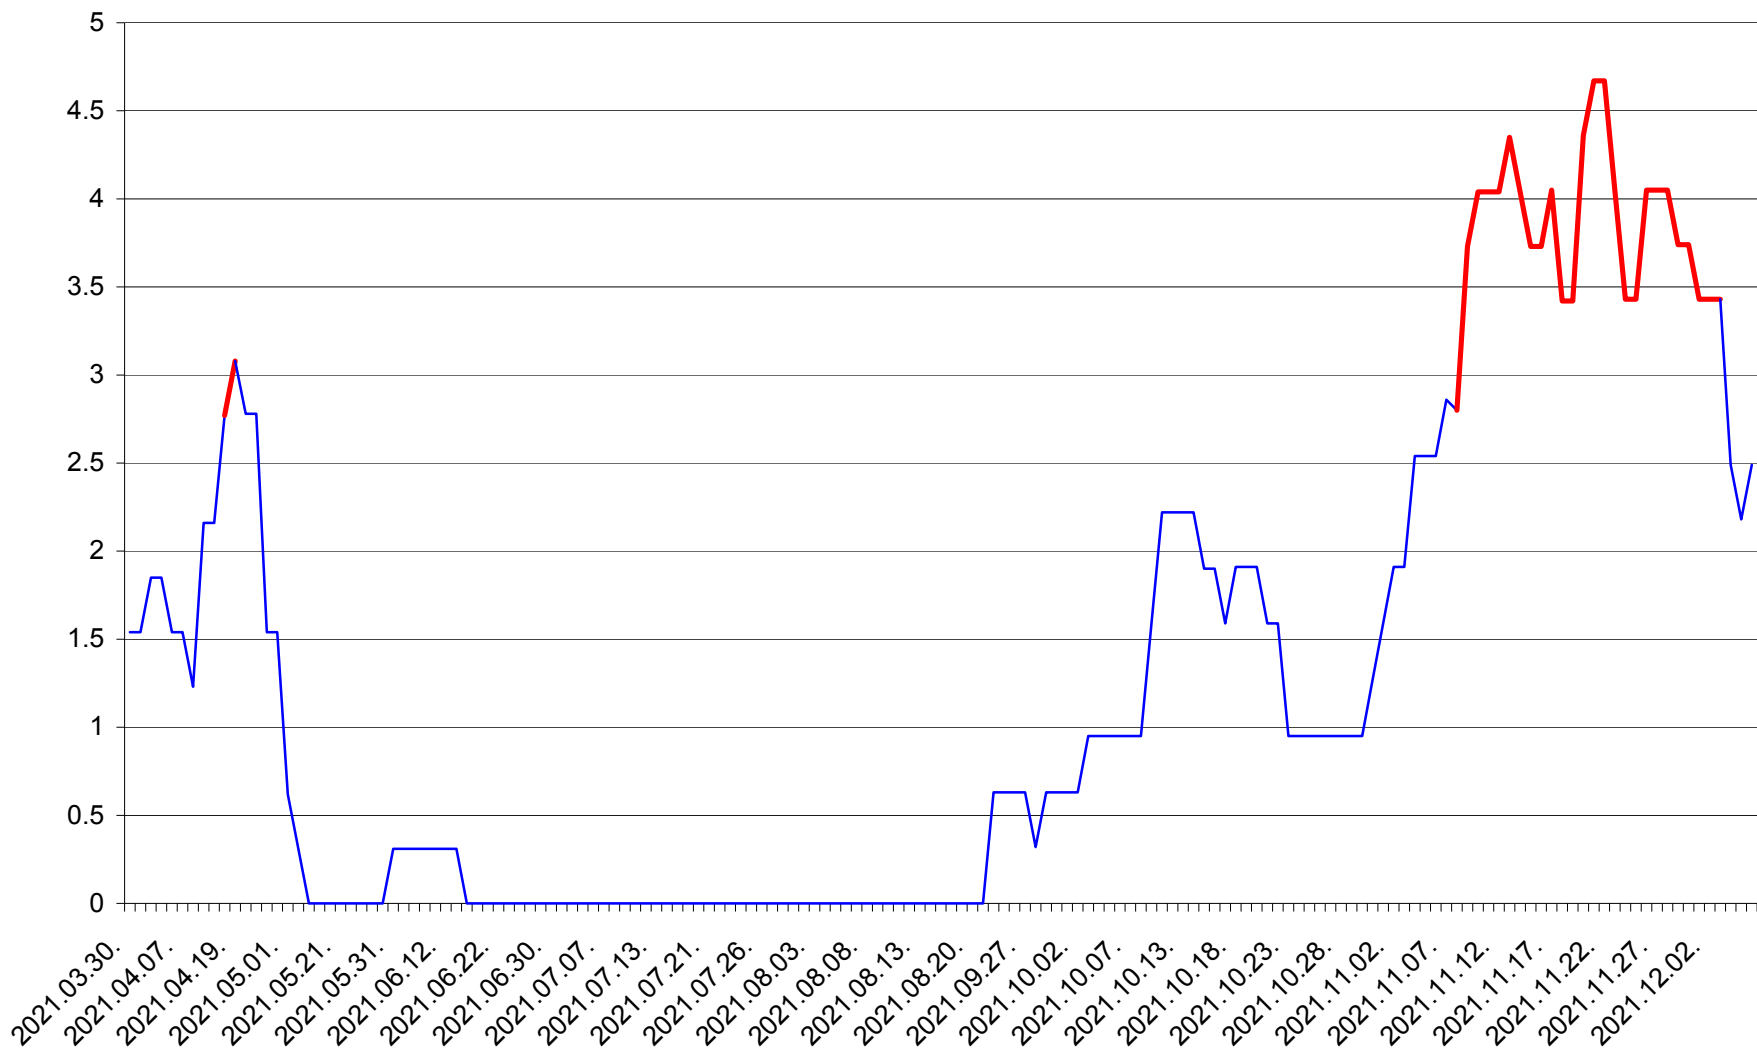

TUȘNAD - Evolutia incidentei cumulate pe 14 zile la ‰ de locuitori
2021.03.30. - 2021.12.06.