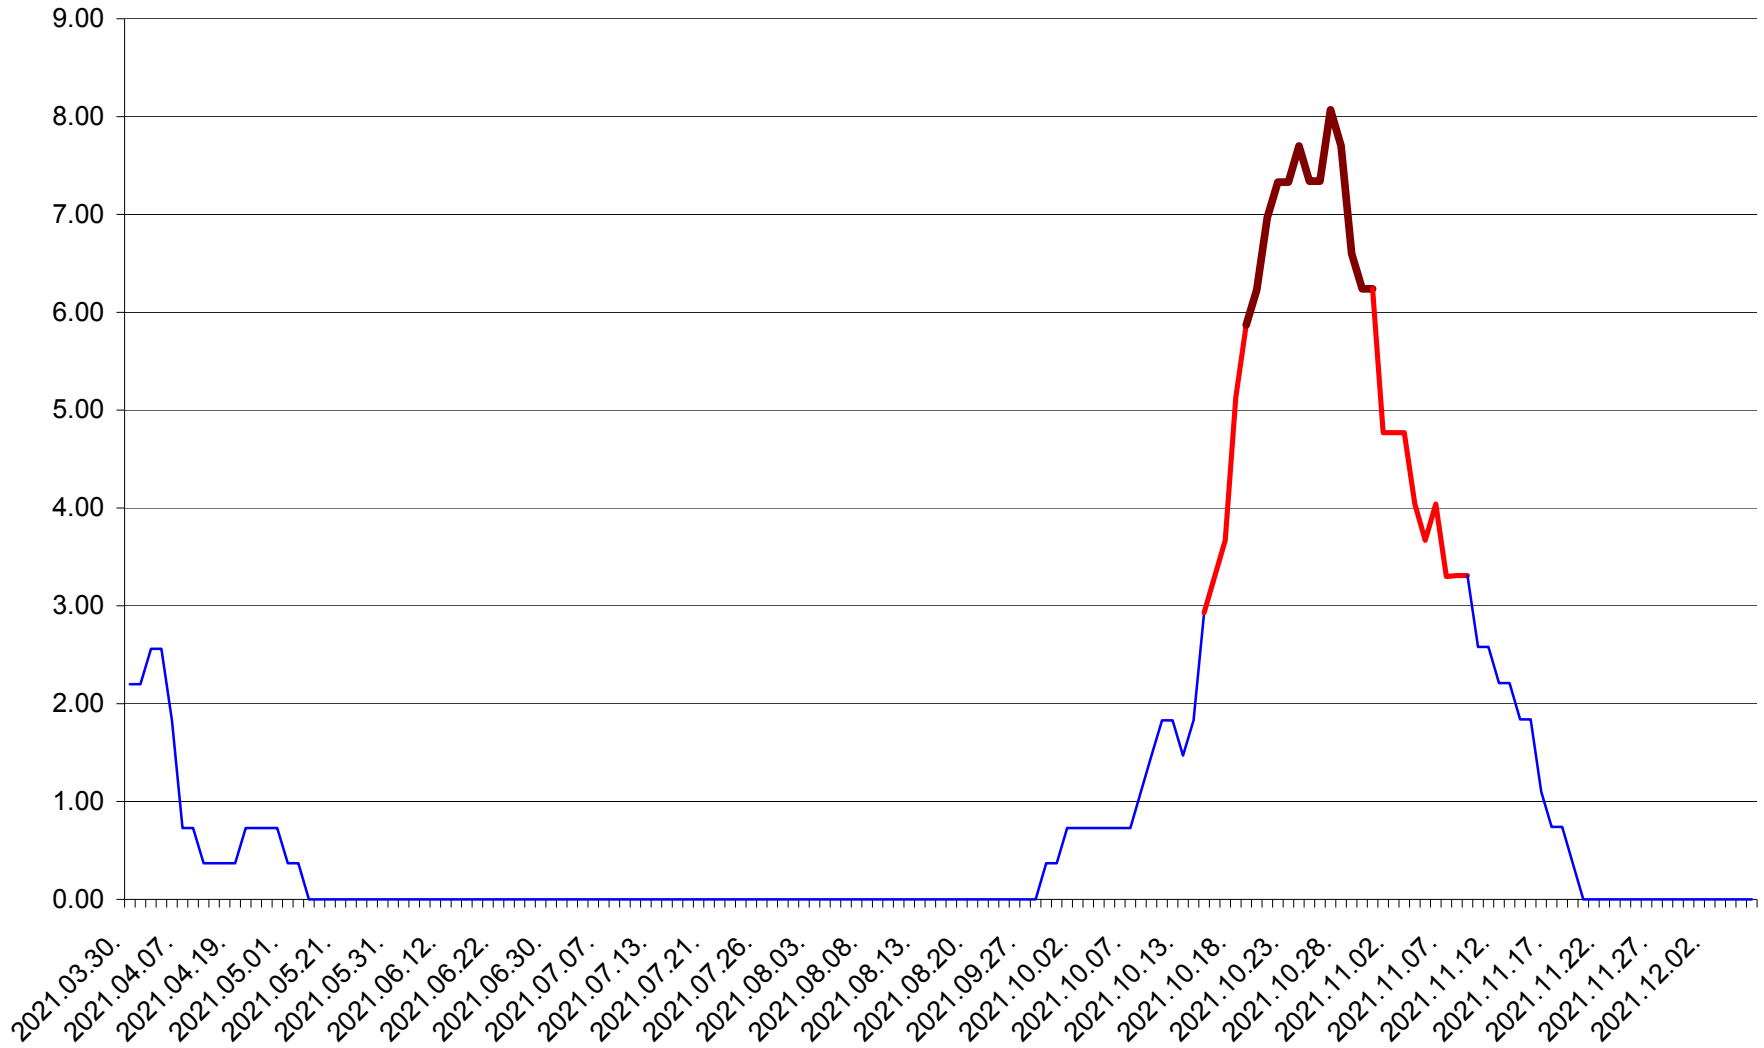

ORAȘ BĂLAN - Evolutia incidentei cumulate pe 14 zile la ‰ de locuitori  
2021.03.30. - 2021.12.06.

BILBOR - Evolutia incidentei cumulate pe 14 zile la ‰ de locuitori  
2021.03.30. - 2021.12.06.

ORAȘ BORSEC - Evolutia incidentei cumulate pe 14 zile la ‰ de locuitori  
2021.03.30. - 2021.12.06.

BRĂDEȘTI - Evolutia incidentei cumulate pe 14 zile la ‰ de locuitori  
2021.03.30. - 2021.12.06.

CĂPÂLNIȚA - Evolutia incidentei cumulate pe 14 zile la ‰ de locuitori  
2021.03.30. - 2021.12.06.

CÂRȚA - Evolutia incidentei cumulate pe 14 zile la ‰ de locuitori  
2021.03.30. - 2021.12.06.

CICEU - Evolutia incidentei cumulate pe 14 zile la ‰ de locuitori  
2021.03.30. - 2021.12.06.

CIUCSÂNGEORGIU - Evolutia incidentei cumulate pe 14 zile la ‰ de locuitori  
2021.03.30. - 2021.12.06.

CIUMANI - Evolutia incidentei cumulate pe 14 zile la ‰ de locuitori  
2021.03.30. - 2021.12.06.

CORBU - Evolutia incidentei cumulate pe 14 zile la ‰ de locuitori  
2021.03.30. - 2021.12.06.

CORUND - Evolutia incidentei cumulate pe 14 zile la ‰ de locuitori  
2021.03.30. - 2021.12.06.

COZMENI - Evolutia incidentei cumulate pe 14 zile la ‰ de locuitori  
2021.03.30. - 2021.12.06.