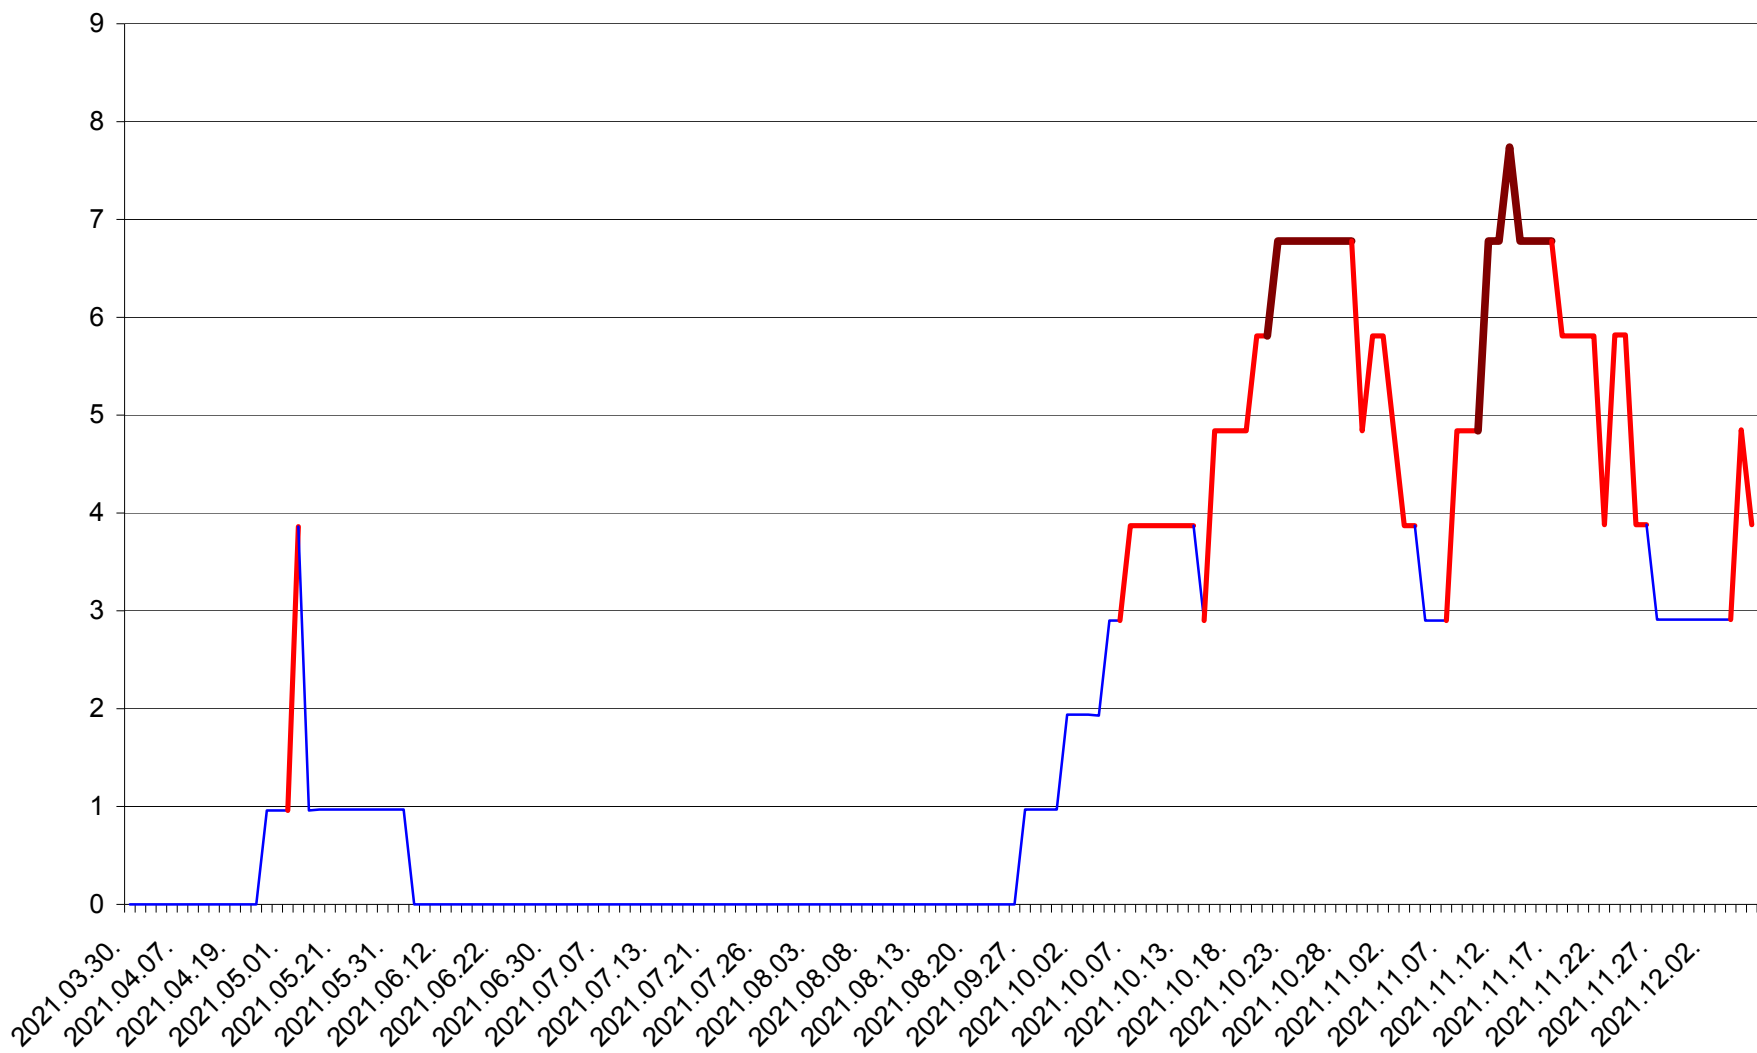

ORAȘ BĂLAN - Evolutia incidentei cumulate pe 14 zile la ‰ de locuitori  
2021.03.30. - 2021.12.06.

BILBOR - Evolutia incidentei cumulate pe 14 zile la ‰ de locuitori  
2021.03.30. - 2021.12.06.

ORAȘ BORSEC - Evolutia incidentei cumulate pe 14 zile la ‰ de locuitori  
2021.03.30. - 2021.12.06.

CORBU - Evolutia incidentei cumulate pe 14 zile la ‰ de locuitori  
2021.03.30. - 2021.12.06.

CORUND - Evolutia incidentei cumulate pe 14 zile la ‰ de locuitori  
2021.03.30. - 2021.12.06.

COZMENI - Evolutia incidentei cumulate pe 14 zile la ‰ de locuitori  
2021.03.30. - 2021.12.06.

ORAȘ CRISTURU SECUIESC - Evolutia incidentei cumulate pe 14 zile la ‰ de locuitori  
2021.03.30. - 2021.12.06.

DĂNEȘTI - Evolutia incidentei cumulate pe 14 zile la ‰ de locuitori  
2021.03.30. - 2021.12.06.

DÂRJIU - Evolutia incidentei cumulate pe 14 zile la ‰ de locuitori  
2021.03.30. - 2021.12.06.

DEALU - Evolutia incidentei cumulate pe 14 zile la ‰ de locuitori  
2021.03.30. - 2021.12.06.

DITRĂU - Evolutia incidentei cumulate pe 14 zile la ‰ de locuitori  
2021.03.30. - 2021.12.06.