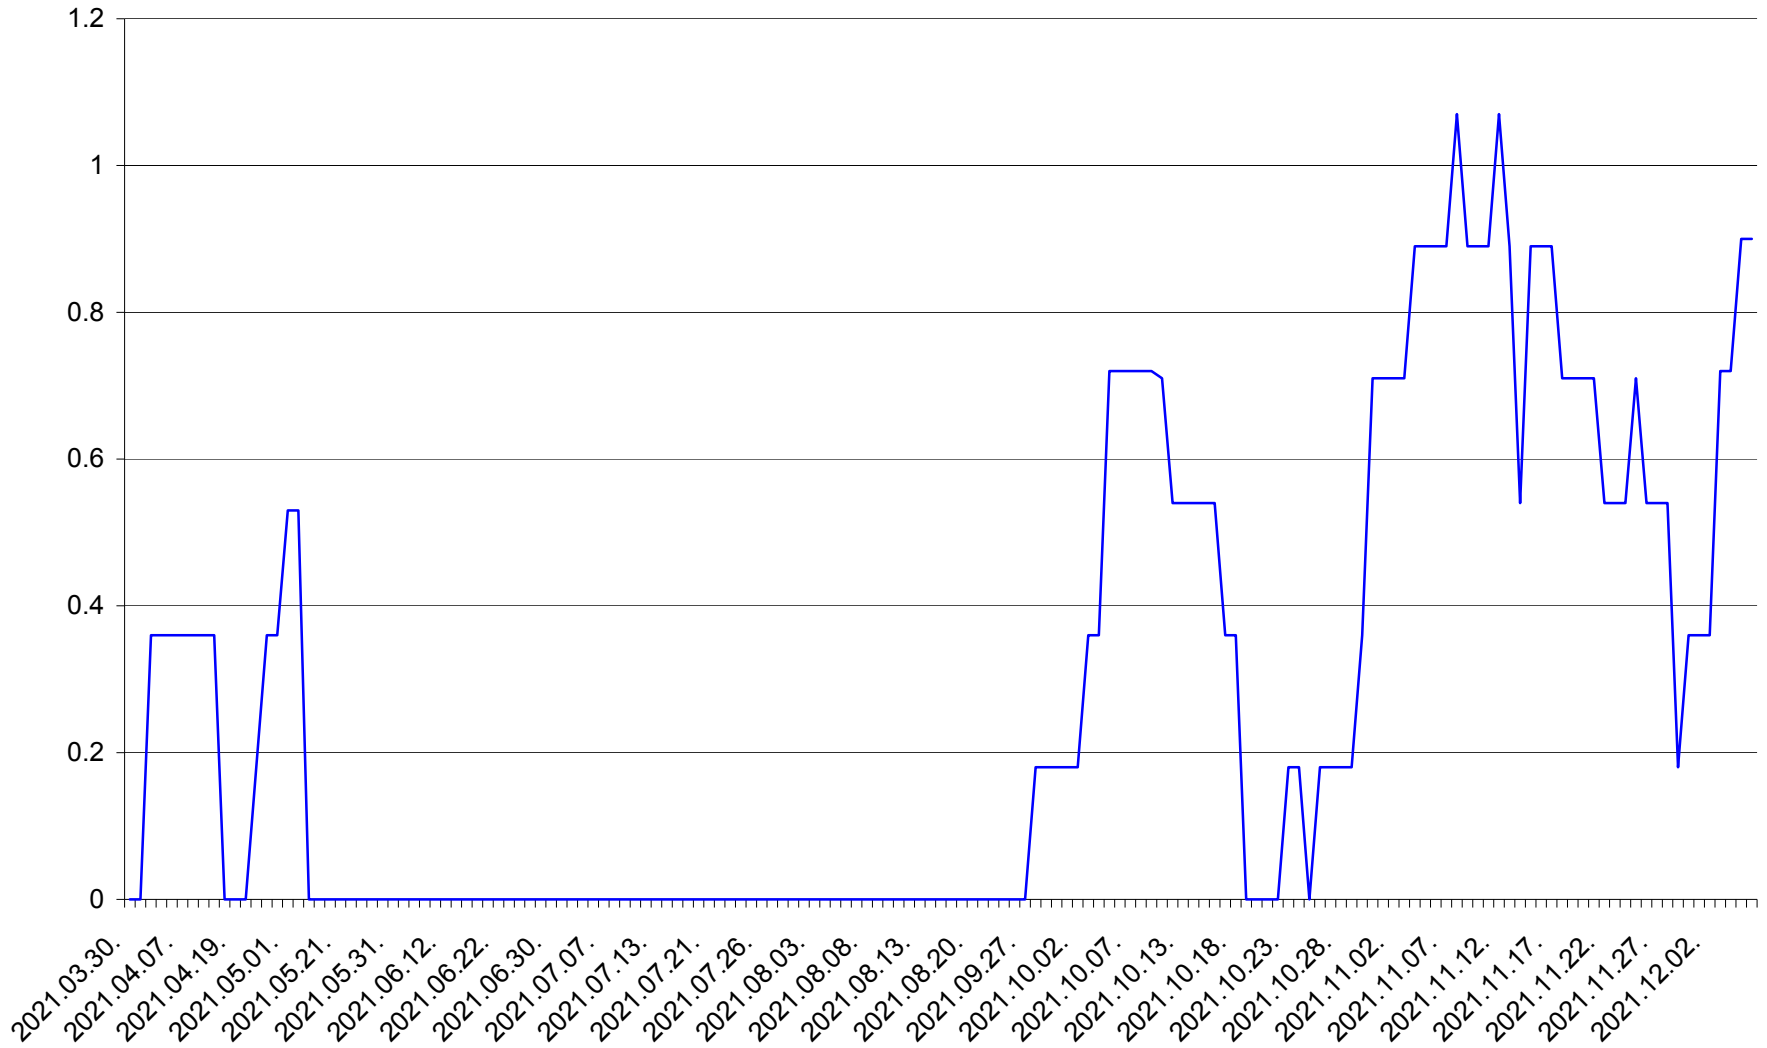

MUNICIPIUL GHEORGHENI - Evolutia incidentei cumulate pe 14 zile la % de locuitori  
2021.03.30. - 2021.12.06.

JOSENI - Evolutia incidentei cumulate pe 14 zile la ‰ de locuitori  
2021.03.30. - 2021.12.06.

LĂZAREA - Evolutia incidentei cumulate pe 14 zile la % de locuitori  
2021.03.30. - 2021.12.06.

LELICENI - Evolutia incidentei cumulate pe 14 zile la ‰ de locuitori  
2021.03.30. - 2021.12.06.

LUETA - Evolutia incidentei cumulate pe 14 zile la ‰ de locuitori  
2021.03.30. - 2021.12.06.

LUNCA DE JOS - Evolutia incidentei cumulate pe 14 zile la ‰ de locuitori  
2021.03.30. - 2021.12.06.

LUNCA DE SUS - Evolutia incidentei cumulate pe 14 zile la ‰ de locuitori  
2021.03.30. - 2021.12.06.