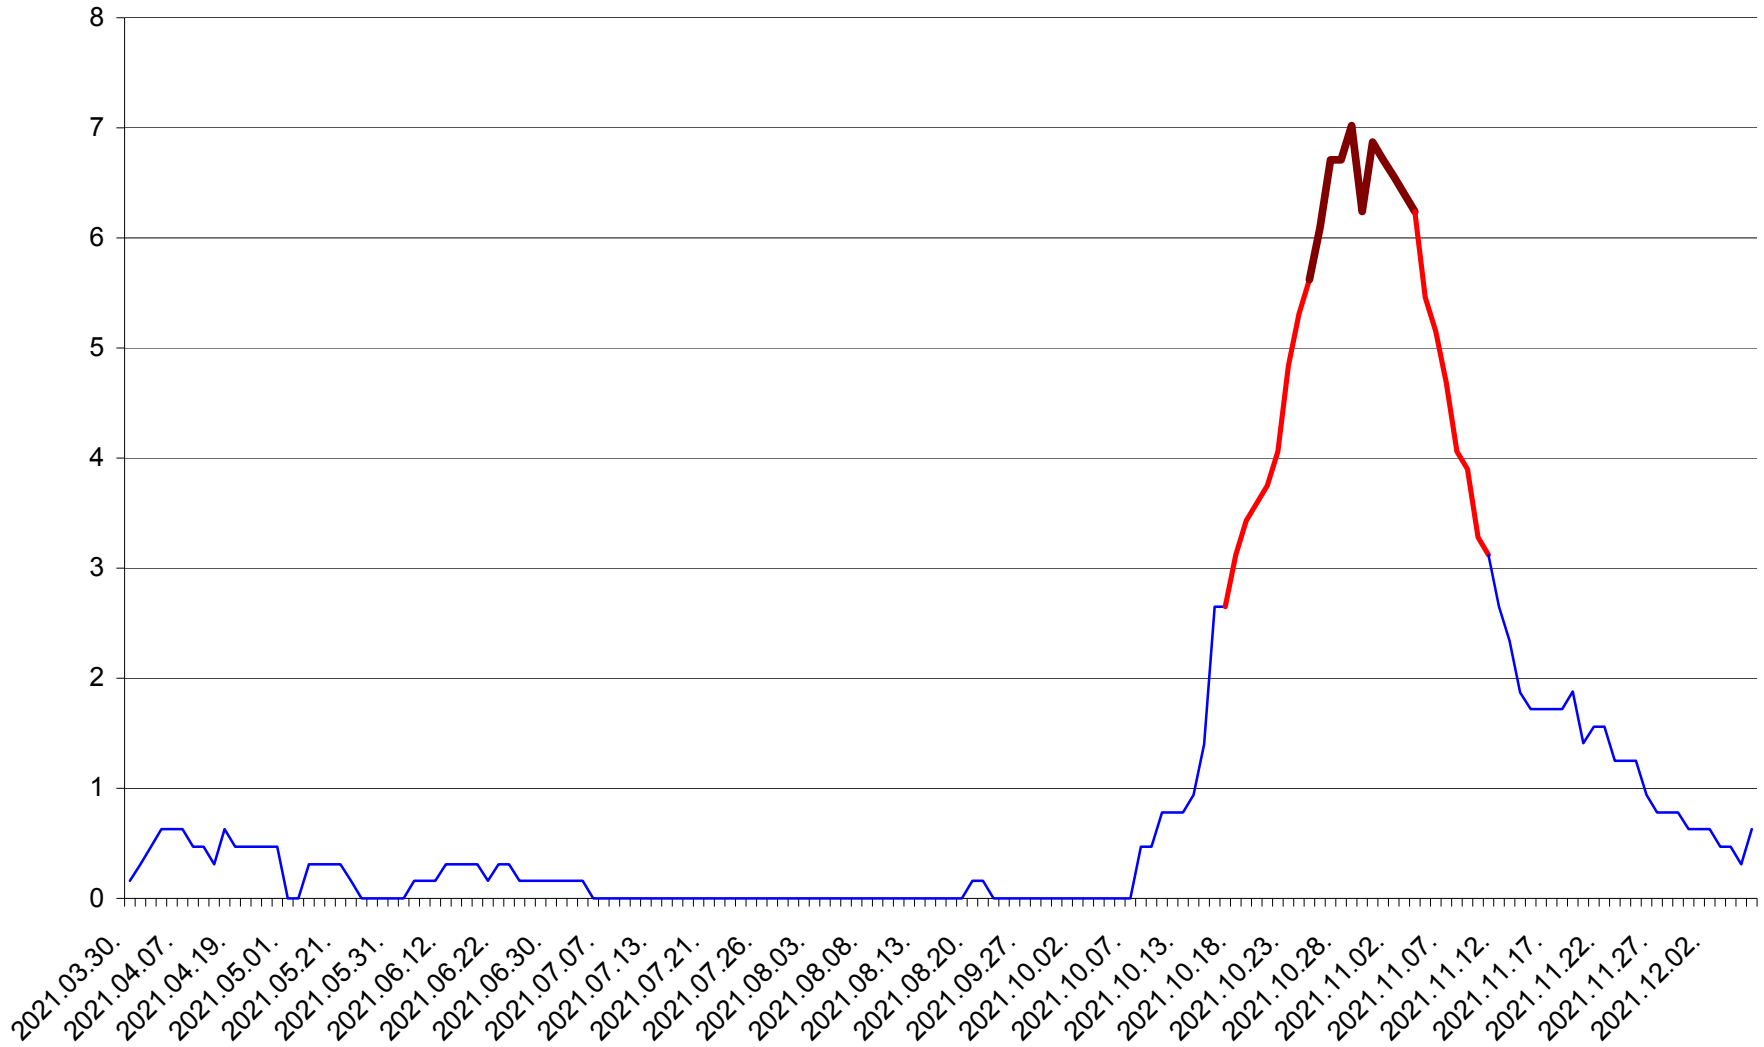

PLĂIEȘII DE JOS - Evolutia incidentei cumulate pe 14 zile la ‰ de locuitori  
2021.03.30. - 2021.12.06.

PORUMBENI - Evolutia incidentei cumulate pe 14 zile la ‰ de locuitori  
2021.03.30. - 2021.12.06.

PRAID - Evolutia incidentei cumulate pe 14 zile la ‰ de locuitori  
2021.03.30. - 2021.12.06.

RACU - Evolutia incidentei cumulate pe 14 zile la ‰ de locuitori  
2021.03.30. - 2021.12.06.

REMETEA - Evolutia incidentei cumulate pe 14 zile la ‰ de locuitori  
2021.03.30. - 2021.12.06.