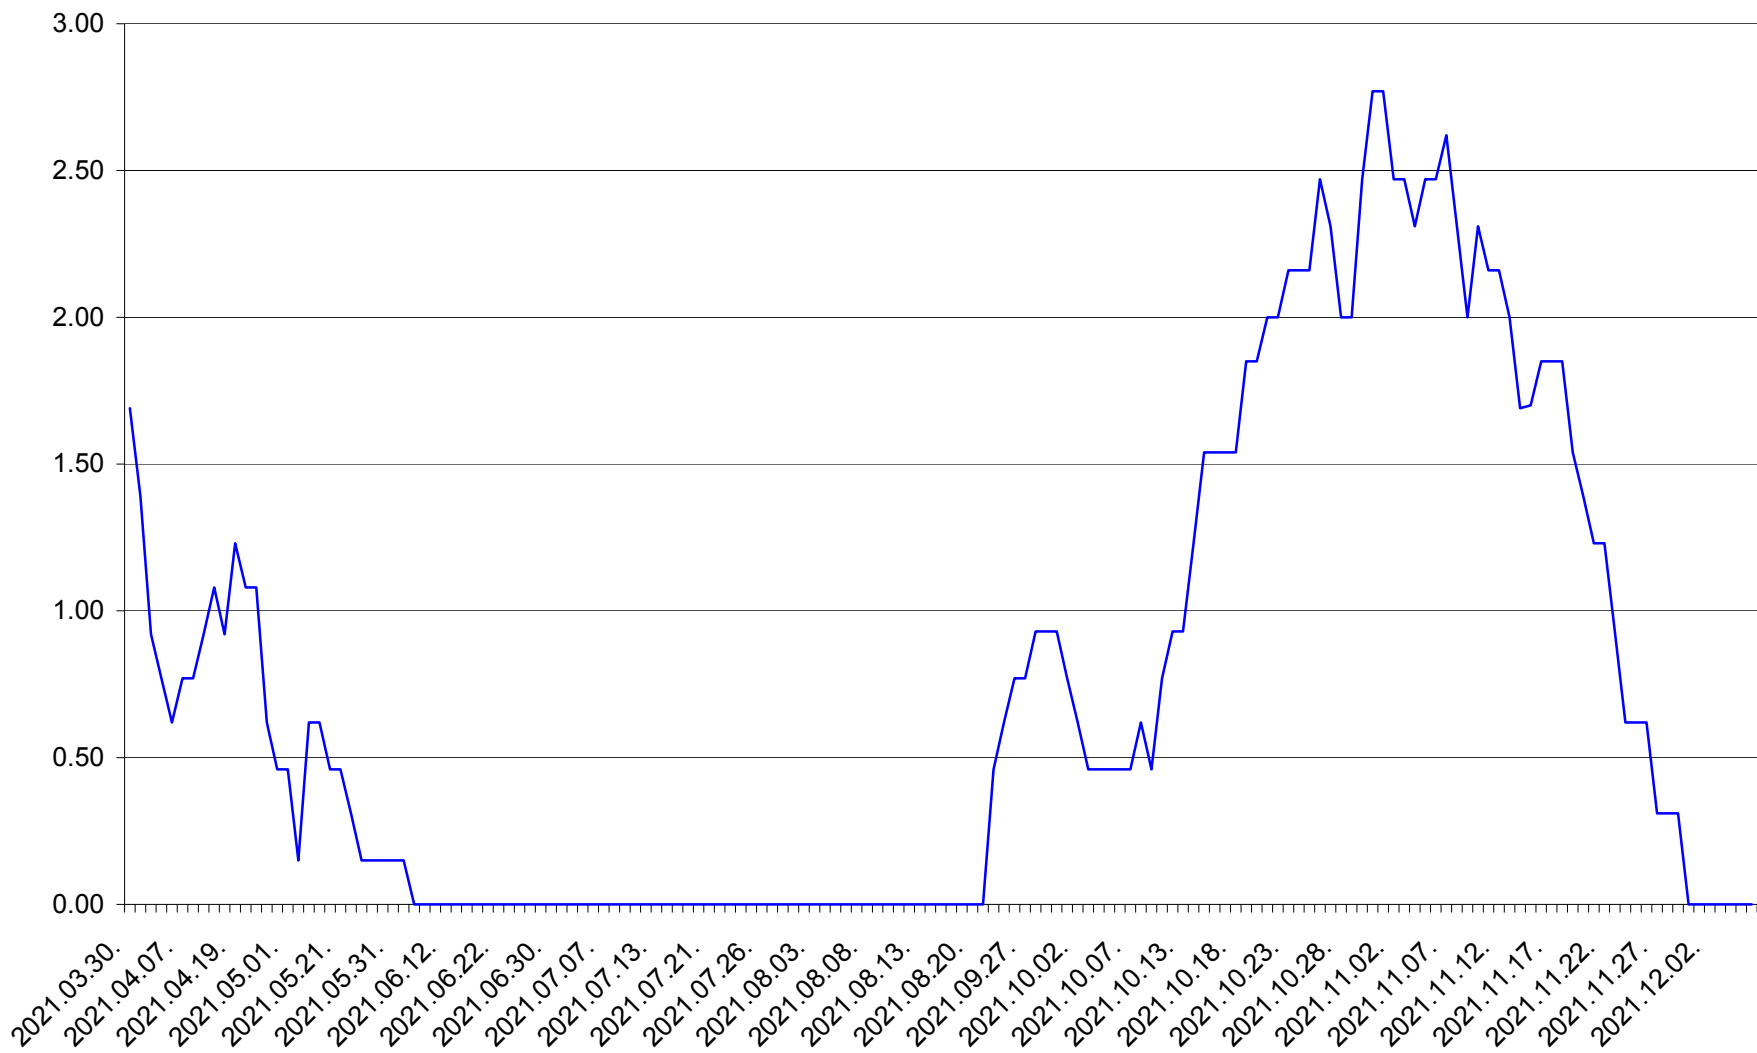

ORAȘ BĂLAN - Evolutia incidentei cumulate pe 14 zile la ‰ de locuitori  
2021.03.30. - 2021.12.06.

BILBOR - Evolutia incidentei cumulate pe 14 zile la ‰ de locuitori  
2021.03.30. - 2021.12.06.

ORAȘ BORSEC - Evolutia incidentei cumulate pe 14 zile la ‰ de locuitori  
2021.03.30. - 2021.12.06.

BRĂDEȘTI - Evolutia incidentei cumulate pe 14 zile la ‰ de locuitori  
2021.03.30. - 2021.12.06.

CĂPÂLNIȚA - Evolutia incidentei cumulate pe 14 zile la ‰ de locuitori  
2021.03.30. - 2021.12.06.

CÂRȚA - Evolutia incidentei cumulate pe 14 zile la ‰ de locuitori  
2021.03.30. - 2021.12.06.

CICEU - Evolutia incidentei cumulate pe 14 zile la ‰ de locuitori  
2021.03.30. - 2021.12.06.

CIUCSÂNGEORGIU - Evolutia incidentei cumulate pe 14 zile la ‰ de locuitori  
2021.03.30. - 2021.12.06.

CIUMANI - Evolutia incidentei cumulate pe 14 zile la ‰ de locuitori  
2021.03.30. - 2021.12.06.

CORBU - Evolutia incidentei cumulate pe 14 zile la ‰ de locuitori  
2021.03.30. - 2021.12.06.

CORUND - Evolutia incidentei cumulate pe 14 zile la ‰ de locuitori  
2021.03.30. - 2021.12.06.

COZMENI - Evolutia incidentei cumulate pe 14 zile la ‰ de locuitori  
2021.03.30. - 2021.12.06.