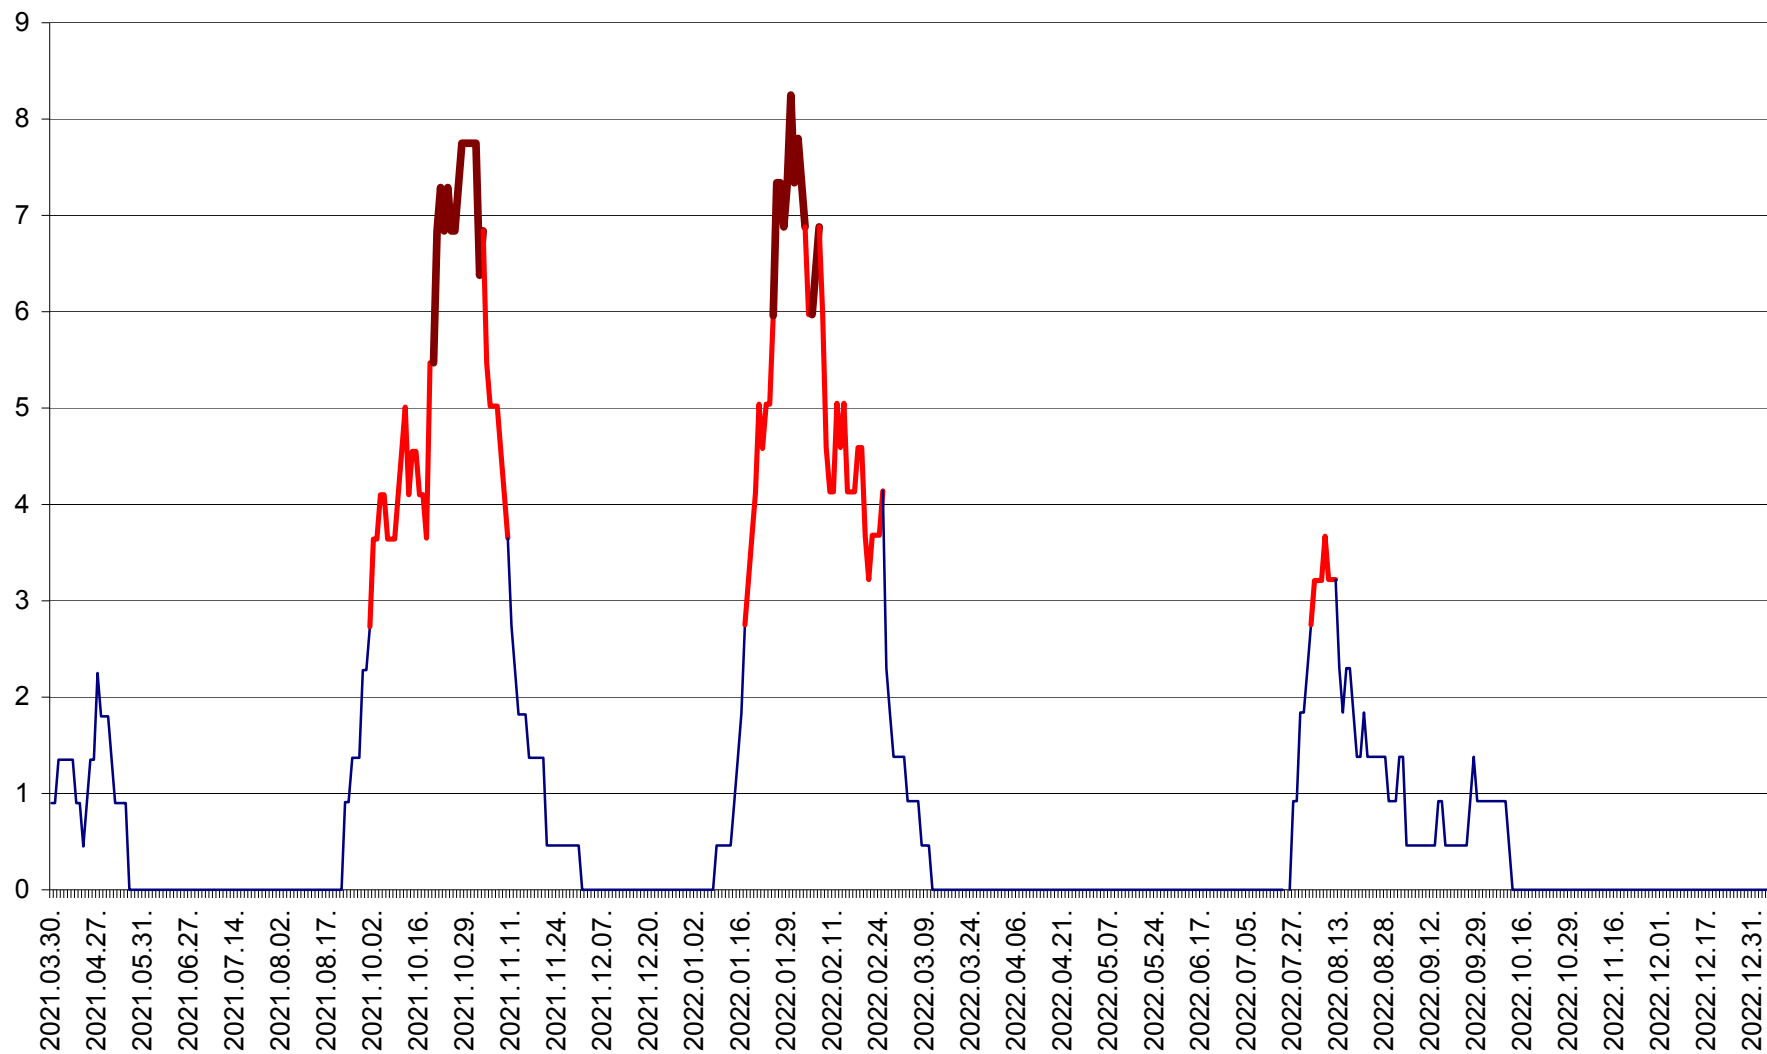

RACU - Evolutia incidentei cumulate pe 14 zile la ‰ de locuitori
2021.04.01. - 2023.01.04.

REMETEA - Evolutia incidentei cumulate pe 14 zile la ‰ de locuitori
2021.04.01. - 2023.01.04.

SĂCEL - Evolutia incidentei cumulate pe 14 zile la ‰ de locuitori
2021.04.01. - 2023.01.04.

SÂNCRĂIENI - Evolutia incidentei cumulate pe 14 zile la ‰ de locuitori
2021.04.01. - 2023.01.04.

SÂNDOMINIC - Evolutia incidentei cumulate pe 14 zile la ‰ de locuitori
2021.04.01. - 2023.01.04.

SÂNMARTIN - Evolutia incidentei cumulate pe 14 zile la ‰ de locuitori
2021.04.01. - 2023.01.04.

SÂNSIMION - Evolutia incidentei cumulate pe 14 zile la ‰ de locuitori
2021.04.01. - 2023.01.04.

SÂNTIMBRU - Evolutia incidentei cumulate pe 14 zile la ‰ de locuitori
2021.04.01. - 2023.01.04.

SĂRMAȘ - Evolutia incidentei cumulate pe 14 zile la ‰ de locuitori
2021.04.01. - 2023.01.04.