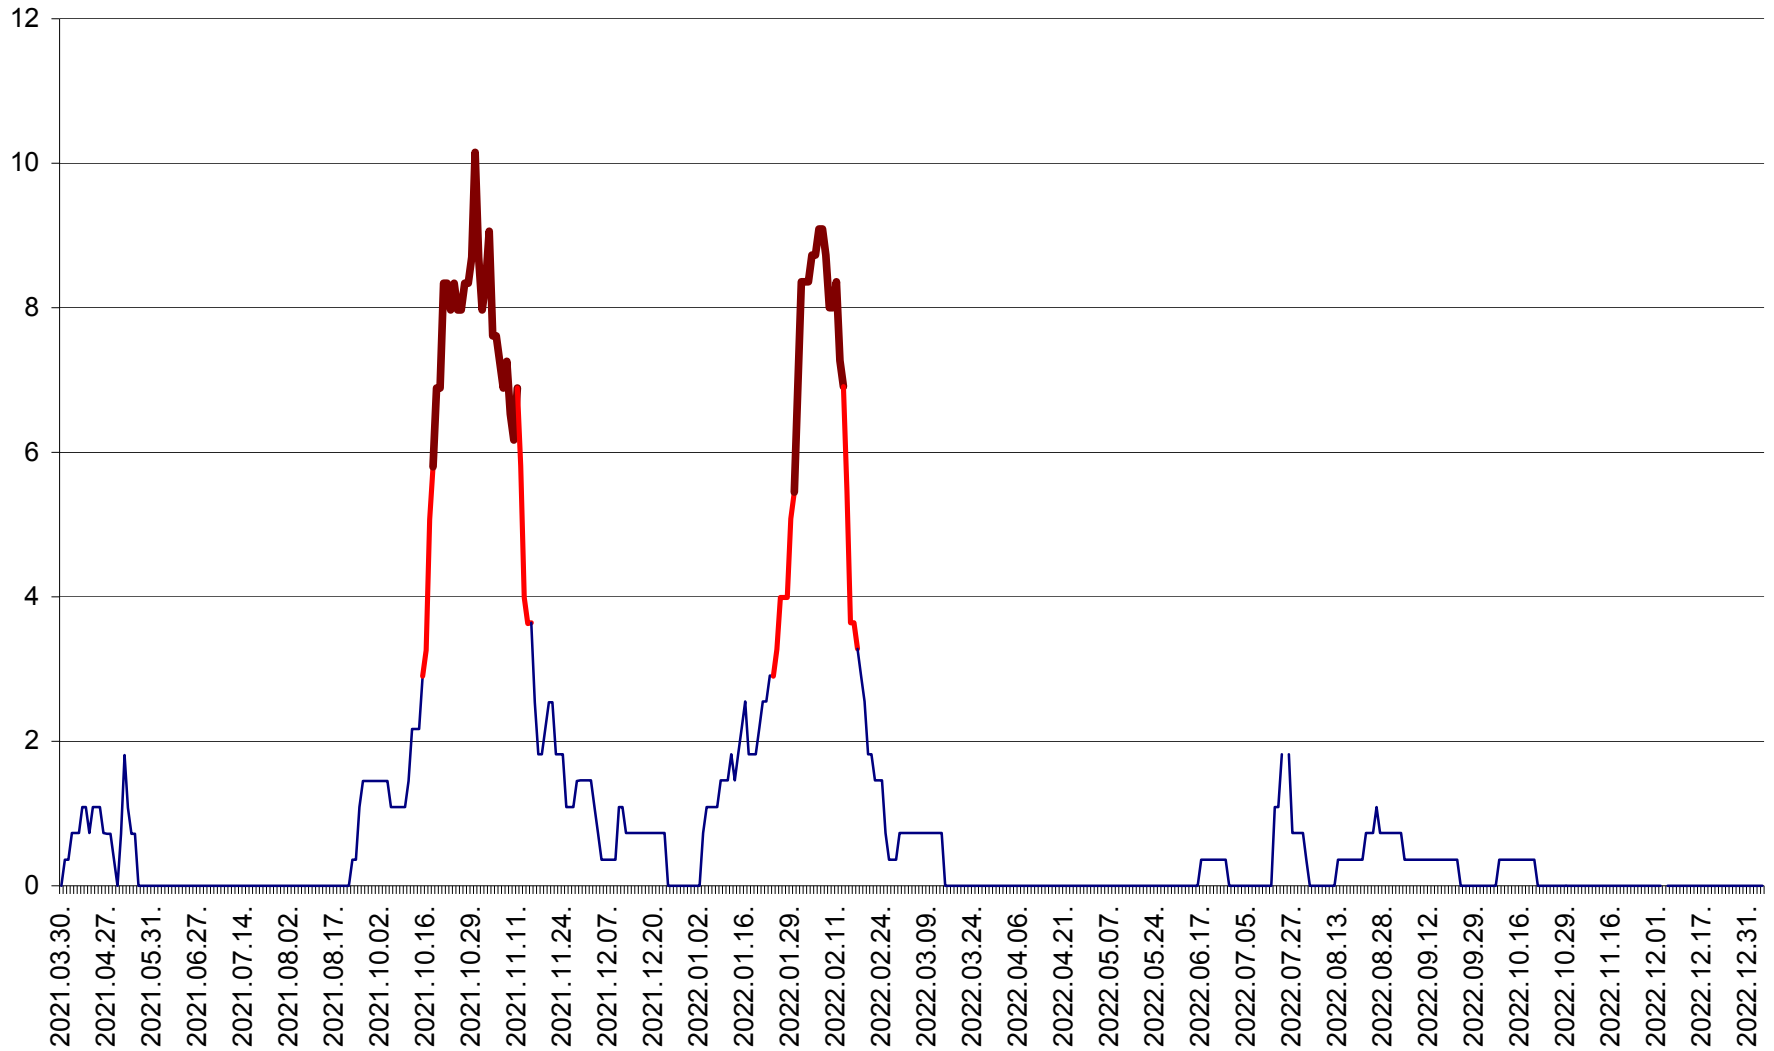

MĂRTINIȘ - Evolutia incidentei cumulate pe 14 zile la ‰ de locuitori
2021.04.01. - 2023.01.04.

MEREȘTI - Evolutia incidentei cumulate pe 14 zile la ‰ de locuitori
2021.04.01. - 2023.01.04.

MUNICIPIUL MIERCUREA-CIUC - Evolutia incidentei cumulate pe 14 zile la ‰ de locuitori
2021.04.01. - 2023.01.04.

MIHĂILENI - Evolutia incidentei cumulate pe 14 zile la ‰ de locuitori
2021.04.01. - 2023.01.04.

MUGENI - Evolutia incidentei cumulate pe 14 zile la ‰ de locuitori
2021.04.01. - 2023.01.04.

OCLAND - Evolutia incidentei cumulate pe 14 zile la ‰ de locuitori
2021.04.01. - 2023.01.04.