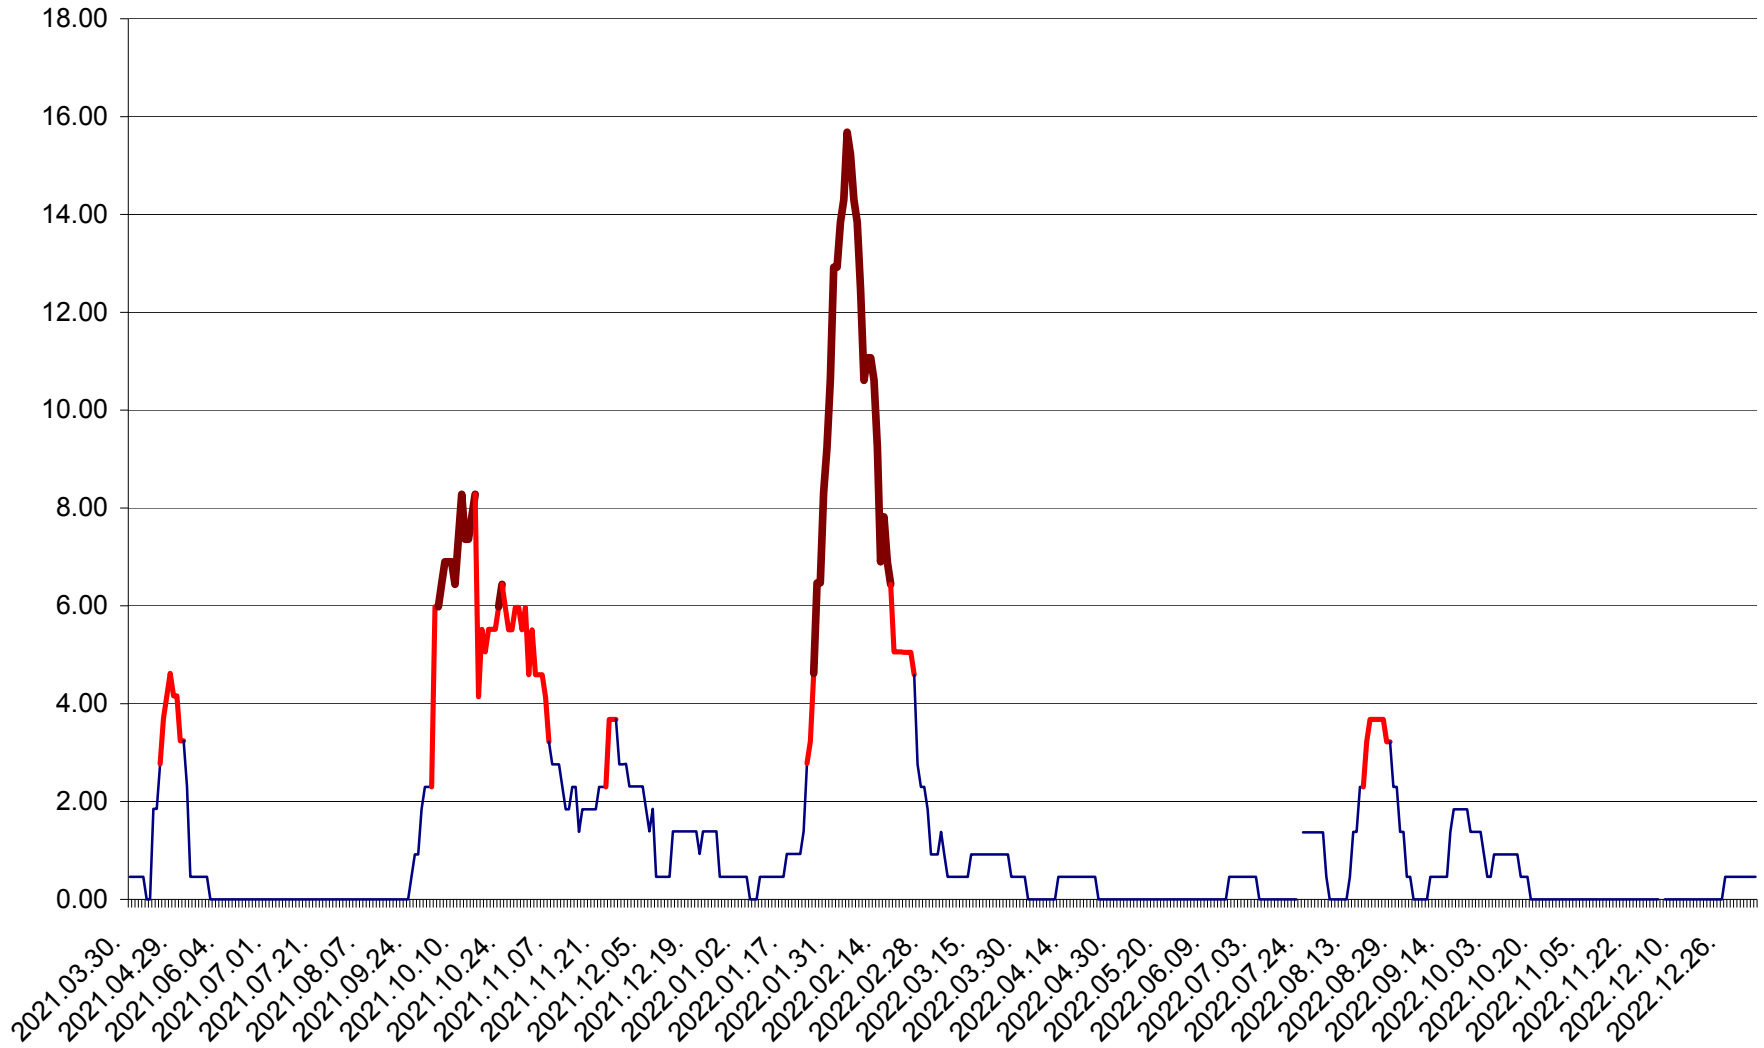

ATID - Evolutia incidentei cumulate pe 14 zile la ‰ de locuitori
2021.04.01. - 2023.01.04.

AVRĂMEȘTI - Evolutia incidentei cumulate pe 14 zile la ‰ de locuitori
2021.04.01. - 2023.01.04.

ORAȘ BĂILE TUȘNAD - Evoluția incidenței cumulate pe 14 zile la ‰ de locuitori
2021.04.01. - 2023.01.04.

ORAȘ BĂLAN - Evoluția incidenței cumulate pe 14 zile la ‰ de locuitori
2021.04.01. - 2023.01.04.

BILBOR - Evolutia incidentei cumulate pe 14 zile la ‰ de locuitori
2021.04.01. - 2023.01.04.

ORAȘ BORSEC - Evolutia incidentei cumulate pe 14 zile la ‰ de locuitori
2021.04.01. - 2023.01.04.

BRĂDEȘTI - Evolutia incidentei cumulate pe 14 zile la ‰ de locuitori
2021.04.01. - 2023.01.04.

CĂPÂLNIȚA - Evolutia incidentei cumulate pe 14 zile la ‰ de locuitori
2021.04.01. - 2023.01.04.

CÂRȚA - Evolutia incidentei cumulate pe 14 zile la ‰ de locuitori
2021.04.01. - 2023.01.04.

CICEU - Evolutia incidentei cumulate pe 14 zile la ‰ de locuitori
2021.04.01. - 2023.01.04.

CIUCSÂNGEORGIU - Evolutia incidentei cumulate pe 14 zile la ‰ de locuitori
2021.04.01. - 2023.01.04.

CIUMANI - Evolutia incidentei cumulate pe 14 zile la ‰ de locuitori
2021.04.01. - 2023.01.04.