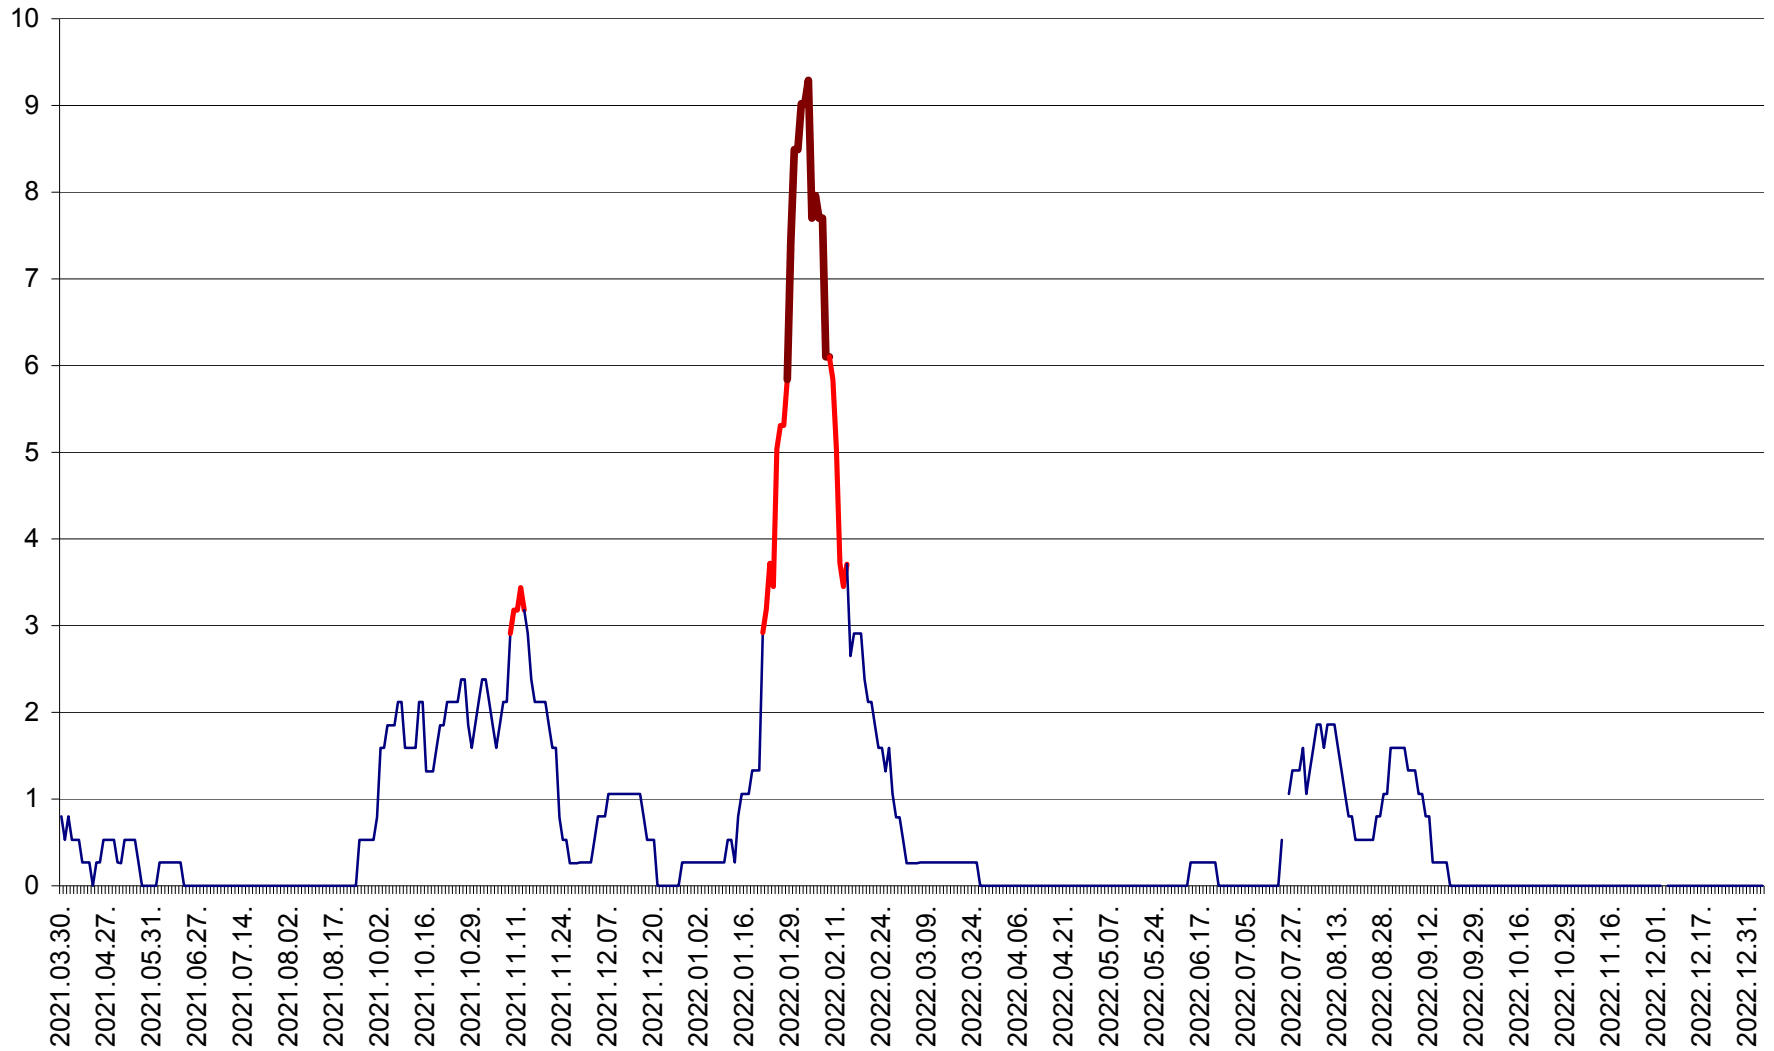

ORAȘ CRISTURU SECUIESC - Evolutia incidentei cumulate pe 14 zile la ‰ de locuitori
2021.04.01. - 2023.01.04.

DĂNEȘTI - Evolutia incidentei cumulate pe 14 zile la ‰ de locuitori
2021.04.01. - 2023.01.04.

DÂRJIU - Evolutia incidentei cumulate pe 14 zile la ‰ de locuitori
2021.04.01. - 2023.01.04.

DEALU - Evolutia incidentei cumulate pe 14 zile la ‰ de locuitori
2021.04.01. - 2023.01.04.

DITRĂU - Evolutia incidentei cumulate pe 14 zile la ‰ de locuitori
2021.04.01. - 2023.01.04.

FELICENI - Evolutia incidentei cumulate pe 14 zile la ‰ de locuitori
2021.04.01. - 2023.01.04.

FRUMOASA - Evolutia incidentei cumulate pe 14 zile la ‰ de locuitori
2021.04.01. - 2023.01.04.

GĂLĂUȚAȘ - Evoluția incidenței cumulate pe 14 zile la ‰ de locuitori
2021.04.01. - 2023.01.04.