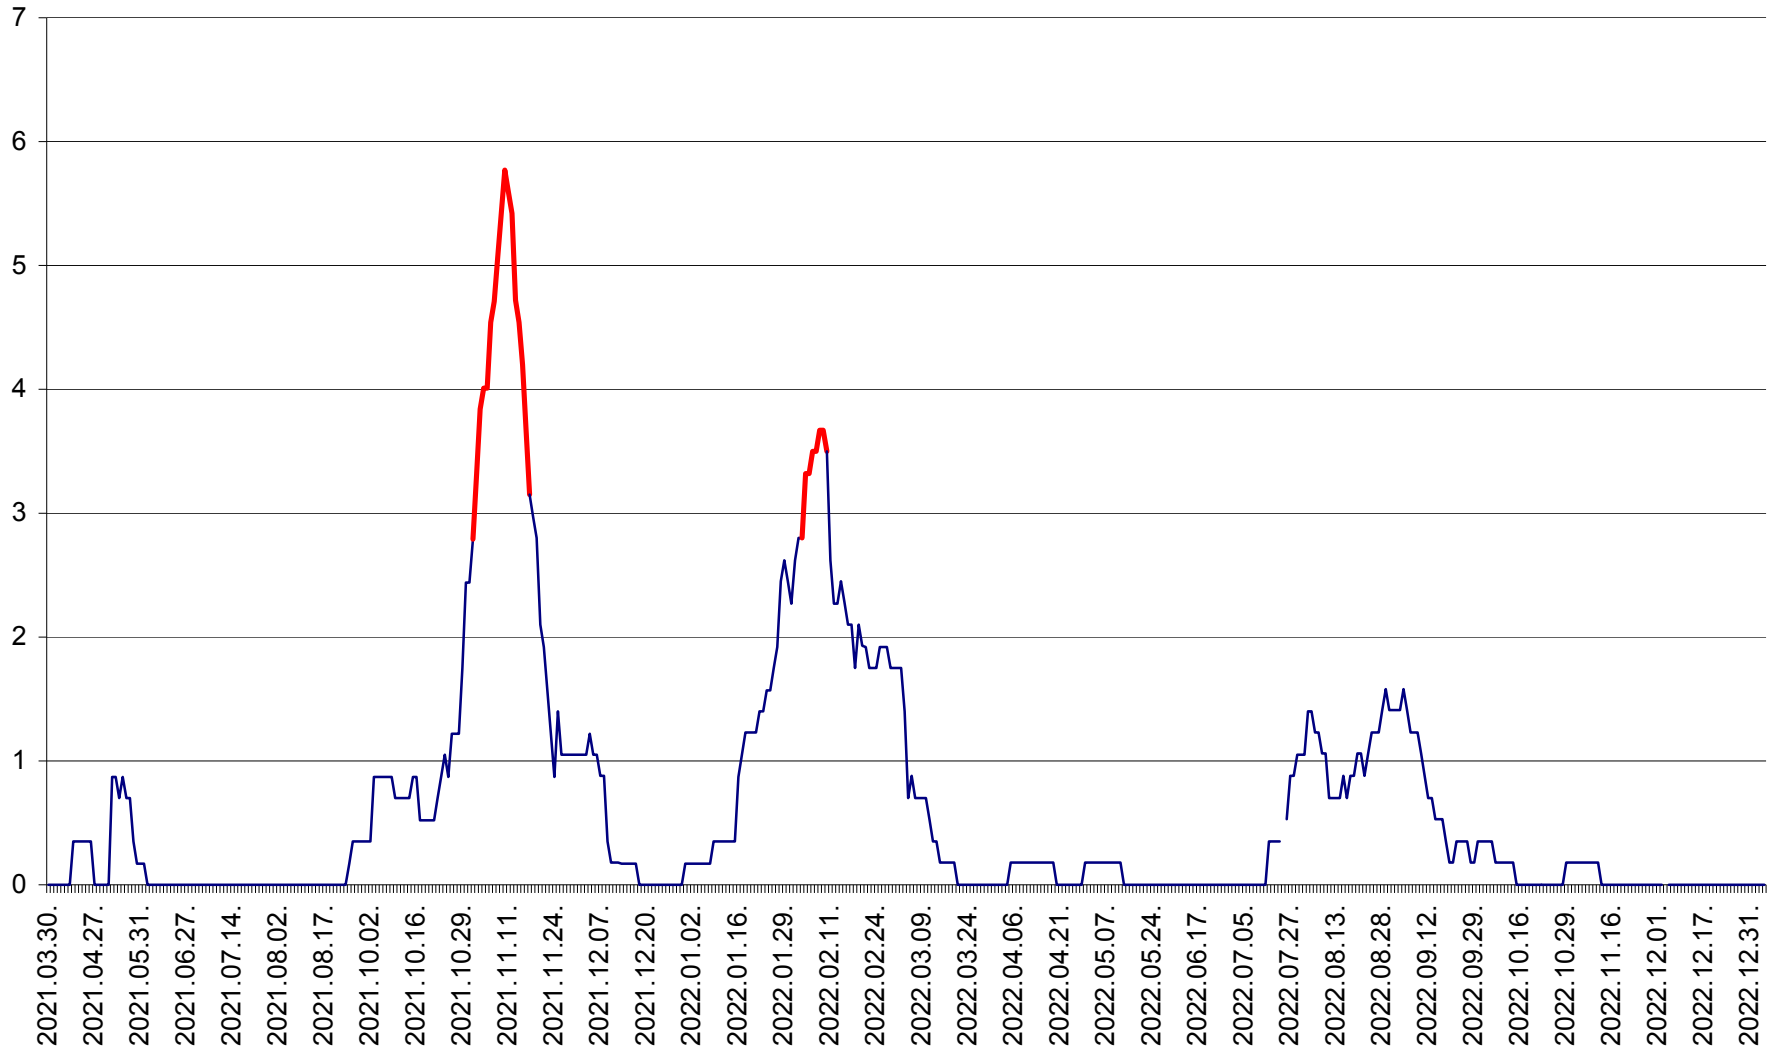

ORAȘ BĂLAN - Evoluția incidenței cumulate pe 14 zile la ‰ de locuitori
2021.04.01. - 2023.01.04.

BILBOR - Evolutia incidentei cumulate pe 14 zile la ‰ de locuitori
2021.04.01. - 2023.01.04.

ORAȘ BORSEC - Evolutia incidentei cumulate pe 14 zile la ‰ de locuitori
2021.04.01. - 2023.01.04.

CORBU - Evolutia incidentei cumulate pe 14 zile la ‰ de locuitori
2021.04.01. - 2023.01.04.

CORUND - Evolutia incidentei cumulate pe 14 zile la ‰ de locuitori
2021.04.01. - 2023.01.04.

COZMENI - Evolutia incidentei cumulate pe 14 zile la ‰ de locuitori
2021.04.01. - 2023.01.04.

ORAȘ CRISTURU SECUIESC - Evolutia incidentei cumulate pe 14 zile la ‰ de locuitori
2021.04.01. - 2023.01.04.

DĂNEȘTI - Evolutia incidentei cumulate pe 14 zile la ‰ de locuitori
2021.04.01. - 2023.01.04.

DÂRJIU - Evolutia incidentei cumulate pe 14 zile la ‰ de locuitori
2021.04.01. - 2023.01.04.

DEALU - Evolutia incidentei cumulate pe 14 zile la ‰ de locuitori
2021.04.01. - 2023.01.04.

DITRĂU - Evolutia incidentei cumulate pe 14 zile la ‰ de locuitori
2021.04.01. - 2023.01.04.