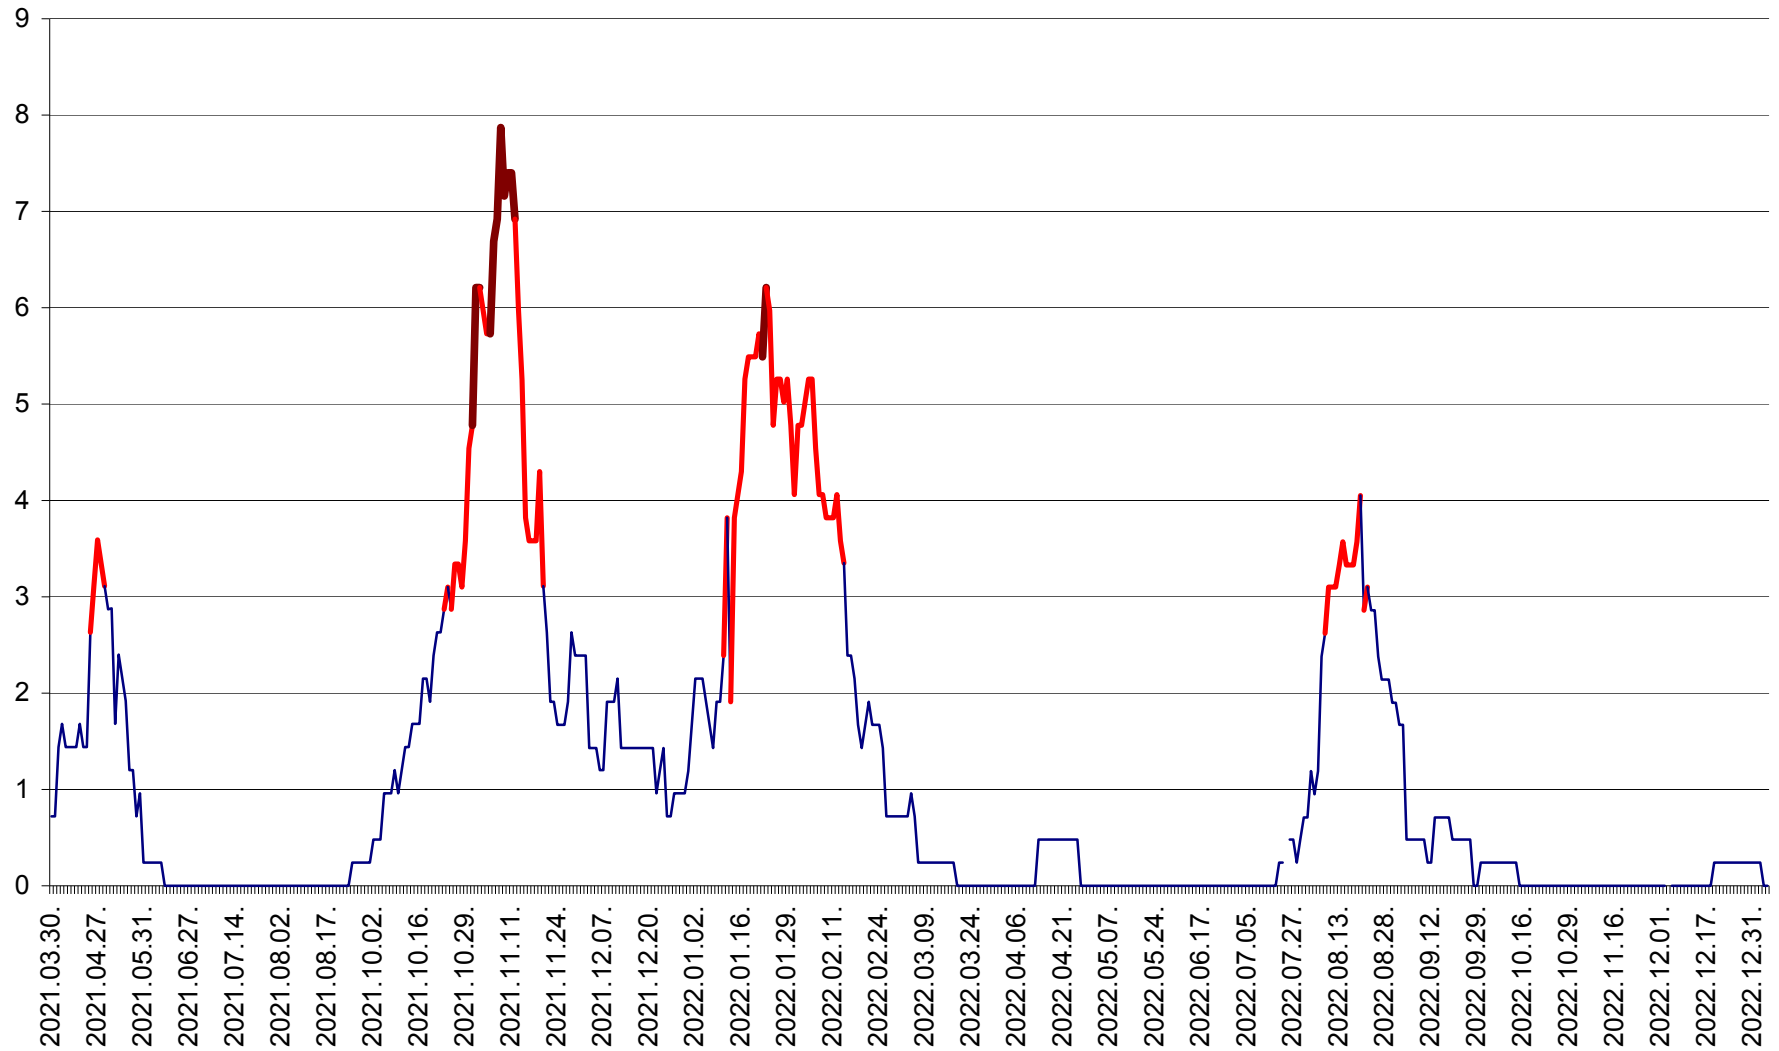

CORBU - Evolutia incidentei cumulate pe 14 zile la ‰ de locuitori
2021.04.01. - 2023.01.04.

CORUND - Evolutia incidentei cumulate pe 14 zile la ‰ de locuitori
2021.04.01. - 2023.01.04.

COZMENI - Evolutia incidentei cumulate pe 14 zile la ‰ de locuitori
2021.04.01. - 2023.01.04.

ORAȘ CRISTURU SECUIESC - Evolutia incidentei cumulate pe 14 zile la ‰ de locuitori
2021.04.01. - 2023.01.04.

DĂNEȘTI - Evolutia incidentei cumulate pe 14 zile la ‰ de locuitori
2021.04.01. - 2023.01.04.

DÂRJIU - Evolutia incidentei cumulate pe 14 zile la ‰ de locuitori
2021.04.01. - 2023.01.04.

DEALU - Evolutia incidentei cumulate pe 14 zile la ‰ de locuitori
2021.04.01. - 2023.01.04.

DITRĂU - Evolutia incidentei cumulate pe 14 zile la ‰ de locuitori
2021.04.01. - 2023.01.04.