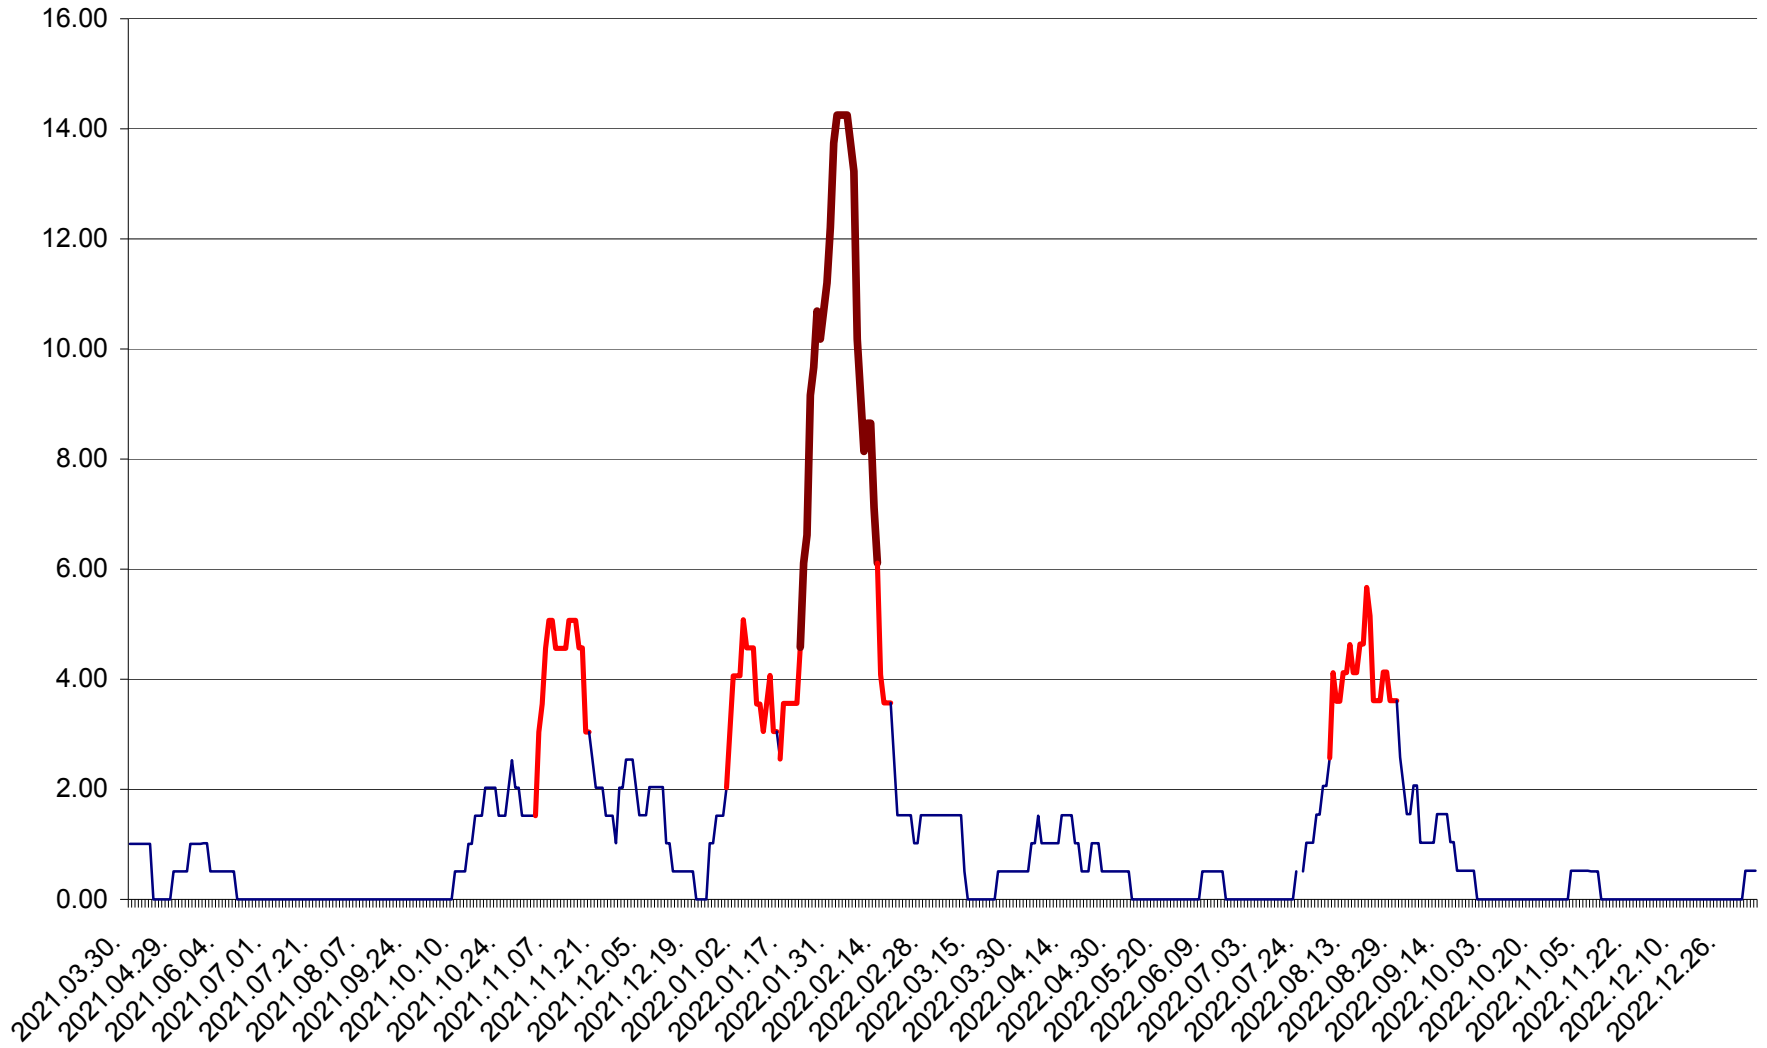

TOMEȘTI - Evolutia incidentei cumulate pe 14 zile la ‰ de locuitori
2021.04.01. - 2023.01.04.

MUNICIPIUL TOPLIȚA - Evolutia incidentei cumulate pe 14 zile la ‰ de locuitori
2021.04.01. - 2023.01.04.

TULGHEȘ - Evolutia incidentei cumulate pe 14 zile la ‰ de locuitori
2021.04.01. - 2023.01.04.

TUȘNAD - Evolutia incidentei cumulate pe 14 zile la ‰ de locuitori
2021.04.01. - 2023.01.04.

ULIEȘ - Evoluția incidenței cumulate pe 14 zile la ‰ de locuitori
2021.04.01. - 2023.01.04.

VĂRȘAG - Evolutia incidentei cumulate pe 14 zile la ‰ de locuitori
2021.04.01. - 2023.01.04.

ORAȘ VLĂHIȚA - Evolutia incidentei cumulate pe 14 zile la ‰ de locuitori
2021.04.01. - 2023.01.04.

VOȘLĂBENI - Evolutia incidentei cumulate pe 14 zile la ‰ de locuitori
2021.04.01. - 2023.01.04.

ZETEA - Evolutia incidentei cumulate pe 14 zile la ‰ de locuitori
2021.04.01. - 2023.01.04.