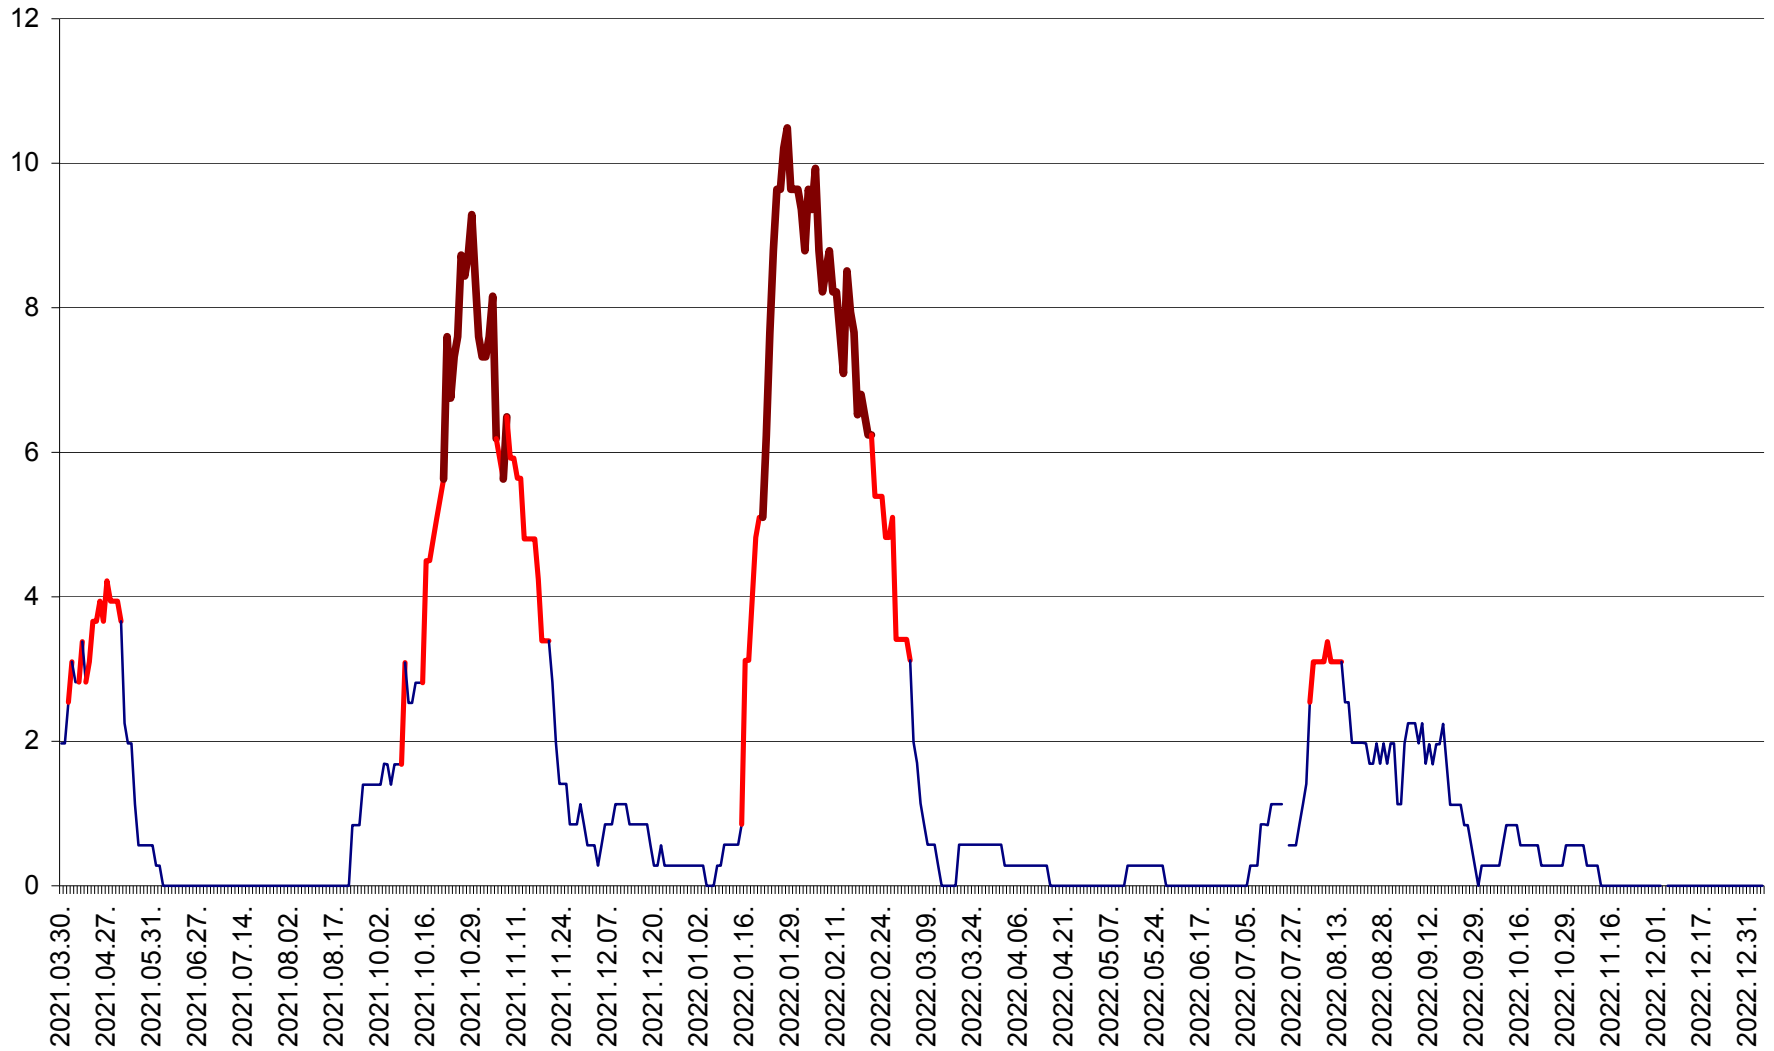

ORAȘ CRISTURU SECUIESC - Evolutia incidentei cumulate pe 14 zile la ‰ de locuitori
2021.04.01. - 2023.01.04.

DĂNEȘTI - Evolutia incidentei cumulate pe 14 zile la ‰ de locuitori
2021.04.01. - 2023.01.04.

DÂRJIU - Evolutia incidentei cumulate pe 14 zile la ‰ de locuitori
2021.04.01. - 2023.01.04.

DEALU - Evolutia incidentei cumulate pe 14 zile la ‰ de locuitori
2021.04.01. - 2023.01.04.

DITRĂU - Evolutia incidentei cumulate pe 14 zile la ‰ de locuitori
2021.04.01. - 2023.01.04.

FELICENI - Evolutia incidentei cumulate pe 14 zile la ‰ de locuitori
2021.04.01. - 2023.01.04.

FRUMOASA - Evolutia incidentei cumulate pe 14 zile la ‰ de locuitori
2021.04.01. - 2023.01.04.

GĂLĂUȚAȘ - Evoluția incidenței cumulate pe 14 zile la ‰ de locuitori
2021.04.01. - 2023.01.04.