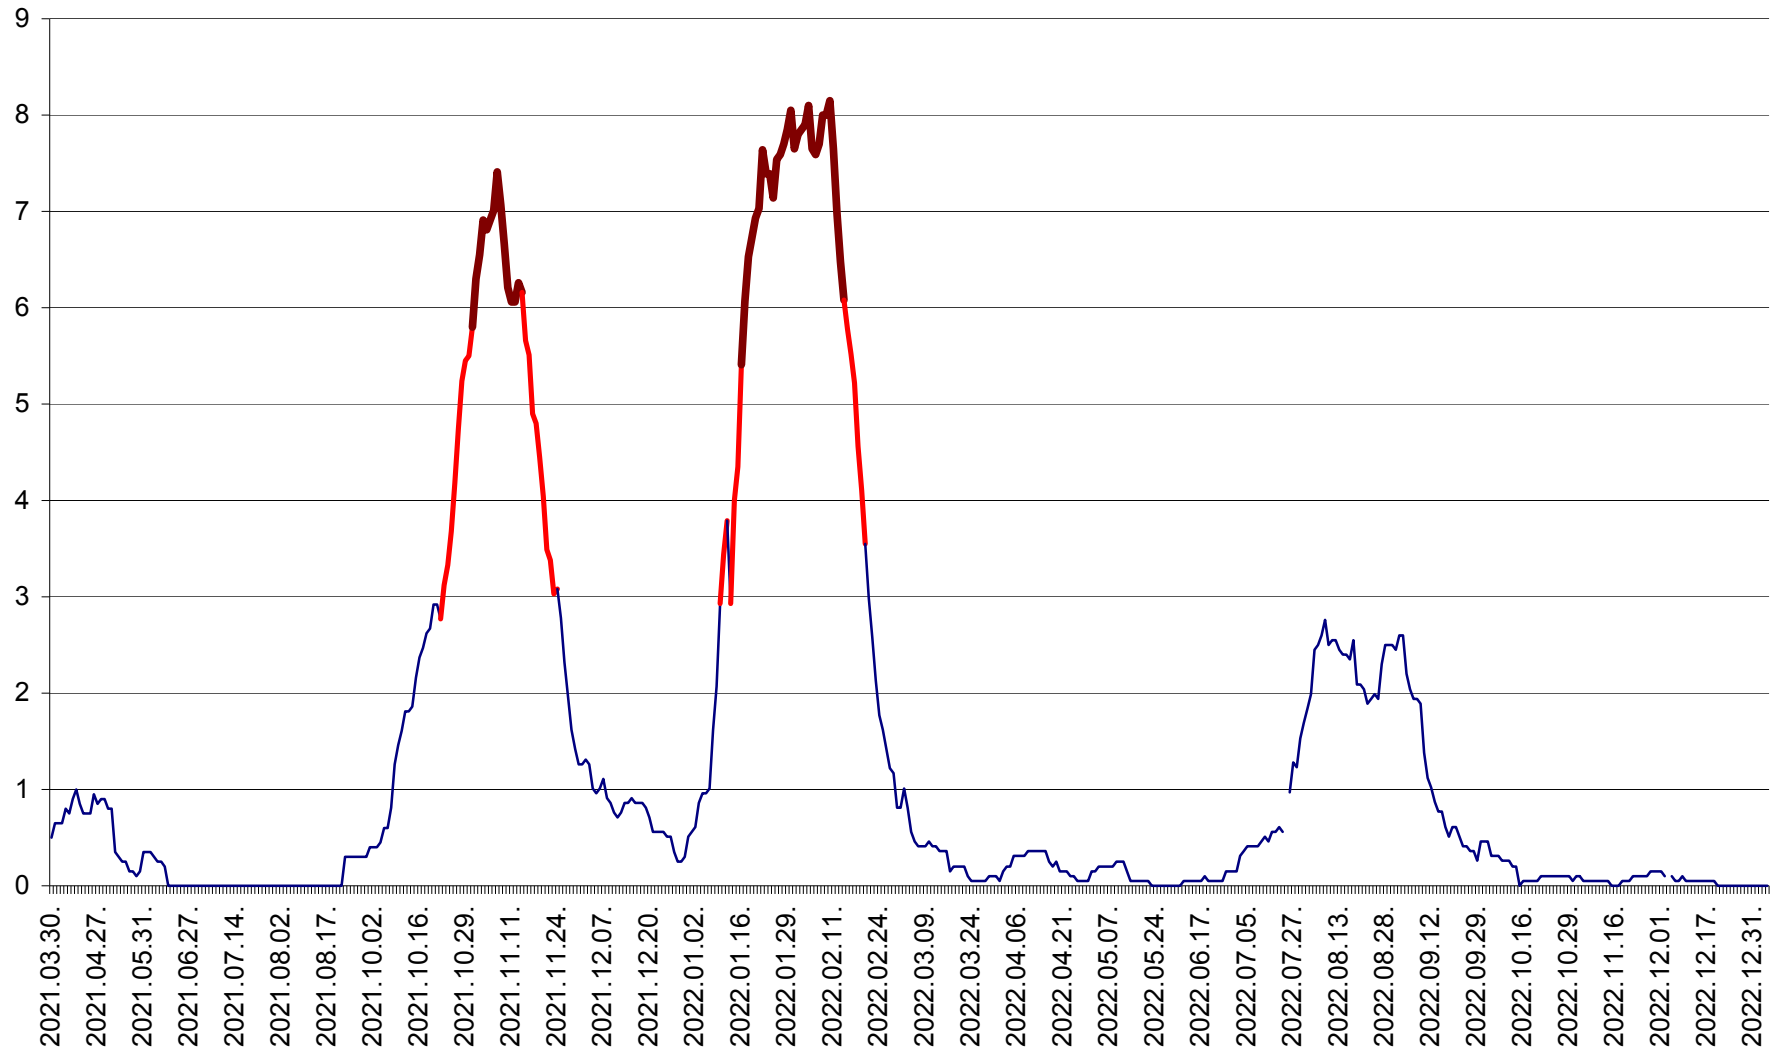

DÂRJIU - Evolutia incidentei cumulate pe 14 zile la ‰ de locuitori
2021.04.01. - 2023.01.04.

DEALU - Evolutia incidentei cumulate pe 14 zile la ‰ de locuitori
2021.04.01. - 2023.01.04.

DITRĂU - Evolutia incidentei cumulate pe 14 zile la ‰ de locuitori
2021.04.01. - 2023.01.04.

FELICENI - Evolutia incidentei cumulate pe 14 zile la ‰ de locuitori
2021.04.01. - 2023.01.04.

FRUMOASA - Evolutia incidentei cumulate pe 14 zile la ‰ de locuitori
2021.04.01. - 2023.01.04.

GĂLĂUȚAȘ - Evoluția incidenței cumulate pe 14 zile la ‰ de locuitori
2021.04.01. - 2023.01.04.

MUNICIPIUL GHEORGHENI - Evolutia incidentei cumulate pe 14 zile la % de locuitori
2021.04.01. - 2023.01.04.

JOSENI - Evolutia incidentei cumulate pe 14 zile la ‰ de locuitori
2021.04.01. - 2023.01.04.

LĂZAREA - Evolutia incidentei cumulate pe 14 zile la % de locuitori
2021.04.01. - 2023.01.04.

LELICENI - Evolutia incidentei cumulate pe 14 zile la ‰ de locuitori
2021.04.01. - 2023.01.04.

LUETA - Evolutia incidentei cumulate pe 14 zile la ‰ de locuitori
2021.04.01. - 2023.01.04.

LUNCA DE JOS - Evolutia incidentei cumulate pe 14 zile la ‰ de locuitori
2021.04.01. - 2023.01.04.