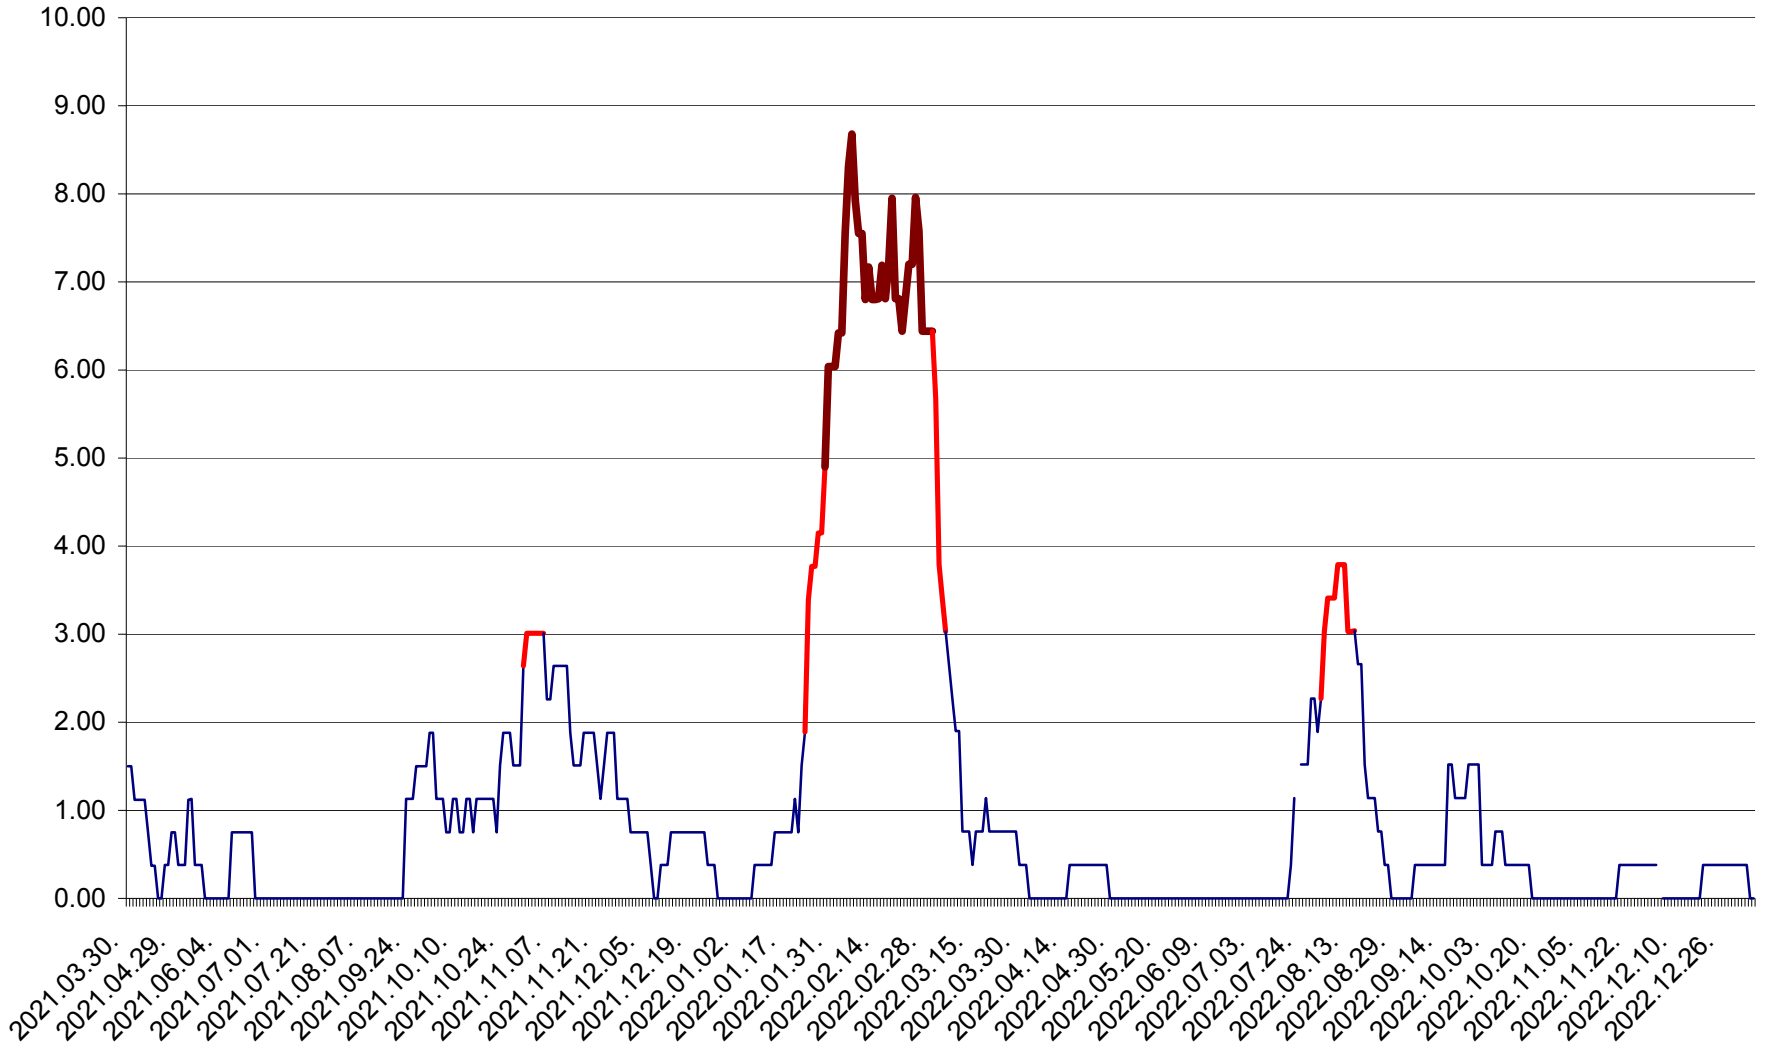

ATID - Evolutia incidentei cumulate pe 14 zile la ‰ de locuitori
2021.04.01. - 2023.01.04.

AVRĂMEȘTI - Evolutia incidentei cumulate pe 14 zile la ‰ de locuitori
2021.04.01. - 2023.01.04.

ORAȘ BĂILE TUȘNAD - Evoluția incidenței cumulate pe 14 zile la ‰ de locuitori
2021.04.01. - 2023.01.04.

ORAȘ BĂLAN - Evoluția incidenței cumulate pe 14 zile la ‰ de locuitori
2021.04.01. - 2023.01.04.

BILBOR - Evolutia incidentei cumulate pe 14 zile la ‰ de locuitori
2021.04.01. - 2023.01.04.

ORAȘ BORSEC - Evolutia incidentei cumulate pe 14 zile la ‰ de locuitori
2021.04.01. - 2023.01.04.

BRĂDEȘTI - Evolutia incidentei cumulate pe 14 zile la ‰ de locuitori
2021.04.01. - 2023.01.04.

CĂPÂLNIȚA - Evolutia incidentei cumulate pe 14 zile la ‰ de locuitori
2021.04.01. - 2023.01.04.

CÂRȚA - Evolutia incidentei cumulate pe 14 zile la ‰ de locuitori
2021.04.01. - 2023.01.04.