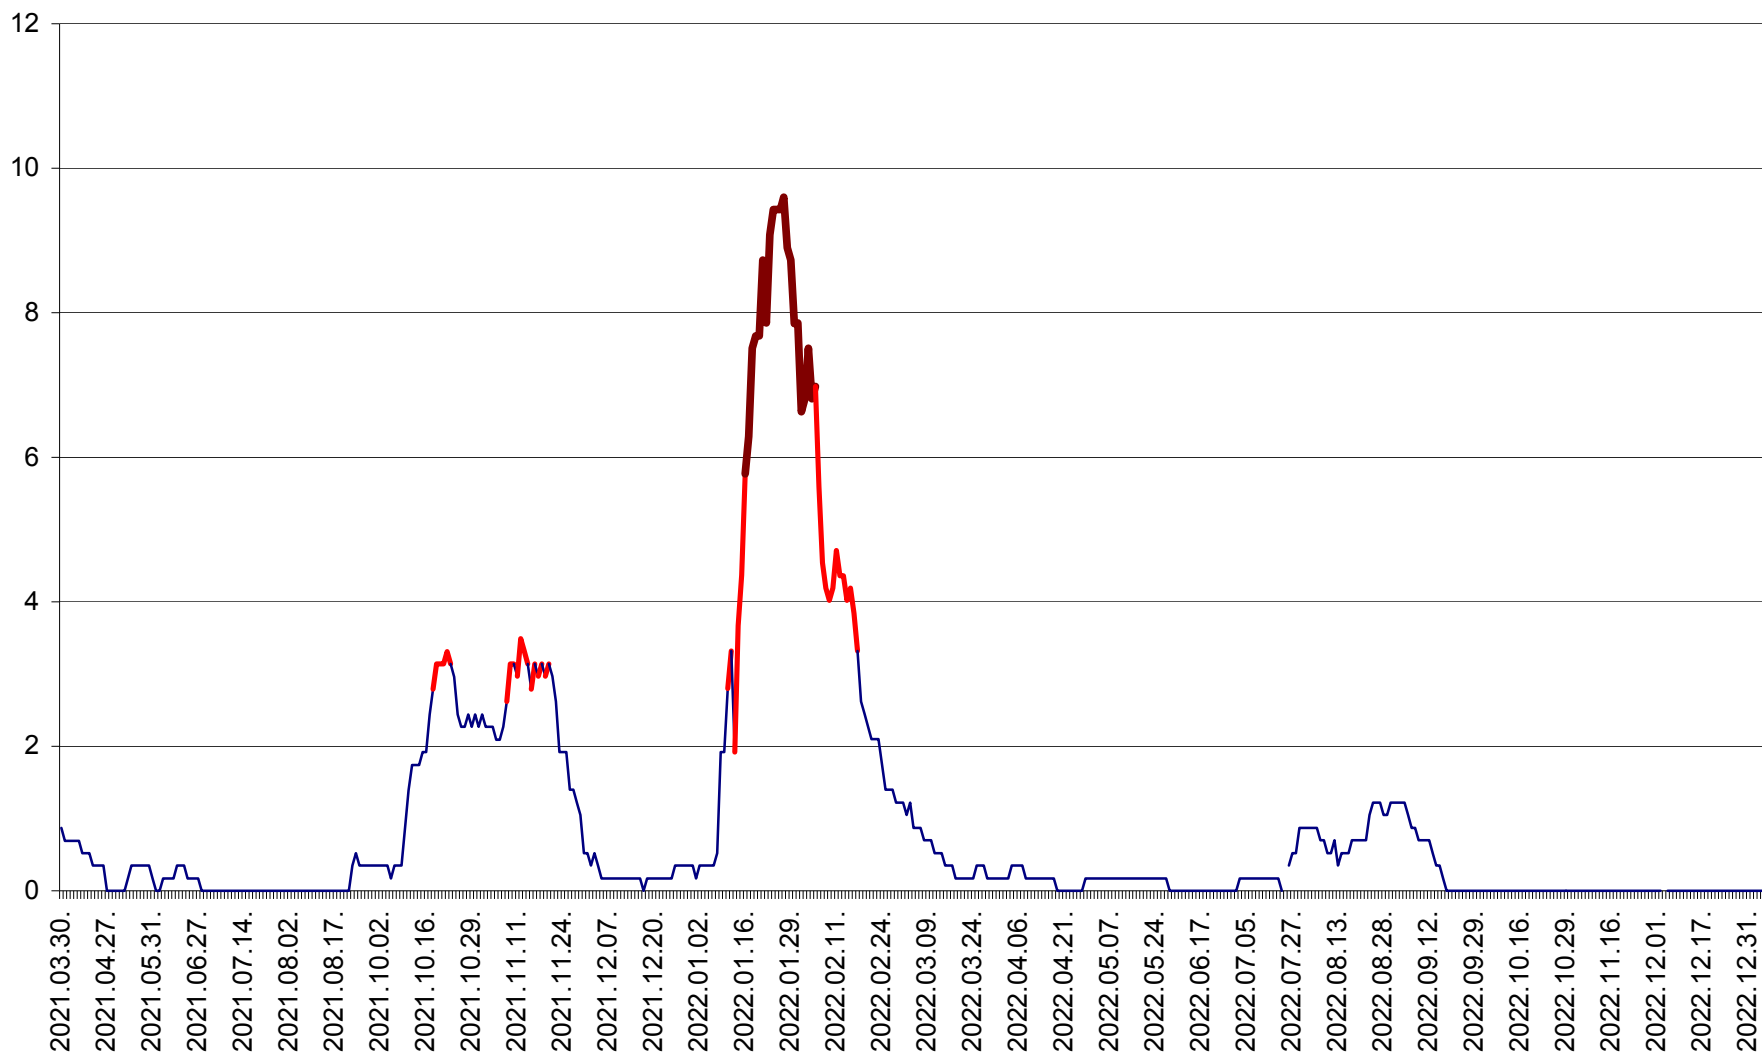

DÂRJIU - Evolutia incidentei cumulate pe 14 zile la ‰ de locuitori
2021.04.01. - 2023.01.04.

DEALU - Evolutia incidentei cumulate pe 14 zile la ‰ de locuitori
2021.04.01. - 2023.01.04.

DITRĂU - Evolutia incidentei cumulate pe 14 zile la ‰ de locuitori
2021.04.01. - 2023.01.04.

FELICENI - Evolutia incidentei cumulate pe 14 zile la ‰ de locuitori
2021.04.01. - 2023.01.04.

FRUMOASA - Evolutia incidentei cumulate pe 14 zile la ‰ de locuitori
2021.04.01. - 2023.01.04.

GĂLĂUȚAȘ - Evoluția incidenței cumulate pe 14 zile la ‰ de locuitori
2021.04.01. - 2023.01.04.

MUNICIPIUL GHEORGHENI - Evolutia incidentei cumulate pe 14 zile la % de locuitori
2021.04.01. - 2023.01.04.

JOSENI - Evolutia incidentei cumulate pe 14 zile la ‰ de locuitori
2021.04.01. - 2023.01.04.

LĂZAREA - Evolutia incidentei cumulate pe 14 zile la % de locuitori
2021.04.01. - 2023.01.04.

LELICENI - Evolutia incidentei cumulate pe 14 zile la ‰ de locuitori
2021.04.01. - 2023.01.04.

LUETA - Evolutia incidentei cumulate pe 14 zile la ‰ de locuitori
2021.04.01. - 2023.01.04.

LUNCA DE JOS - Evolutia incidentei cumulate pe 14 zile la ‰ de locuitori
2021.04.01. - 2023.01.04.