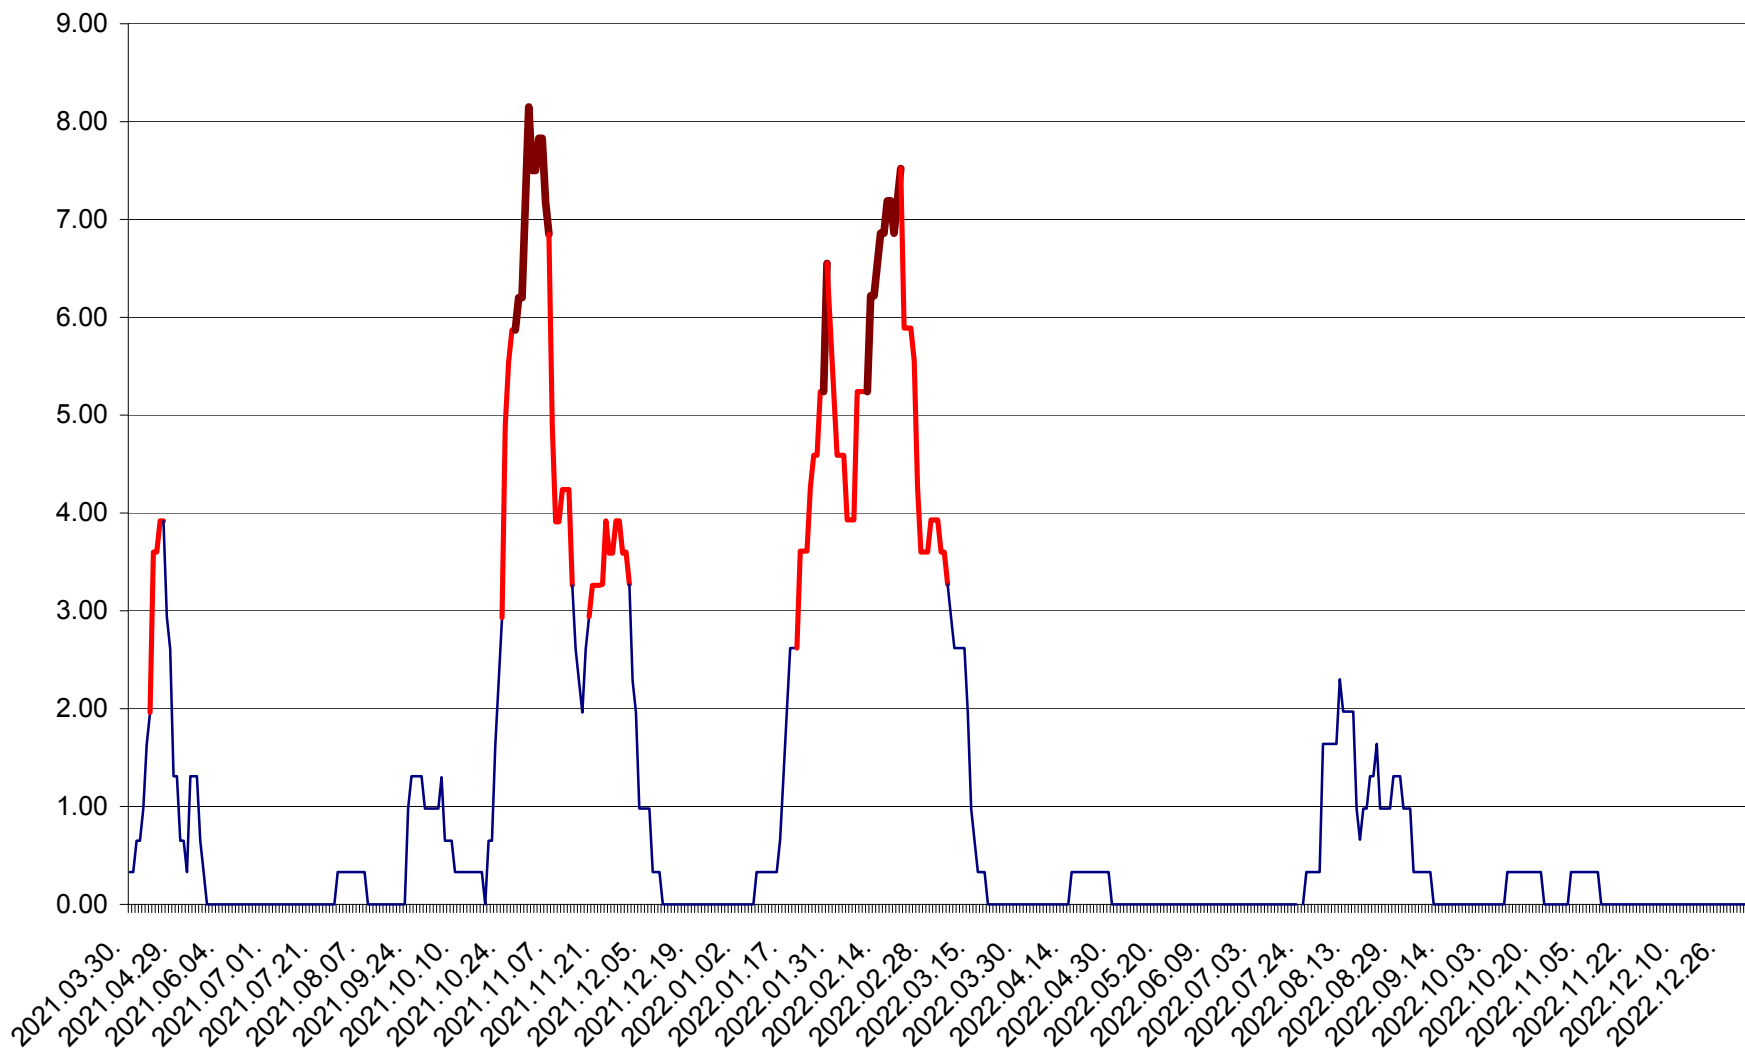

ATID - Evolutia incidentei cumulate pe 14 zile la ‰ de locuitori
2021.04.01. - 2023.01.04.

AVRĂMEȘTI - Evolutia incidentei cumulate pe 14 zile la ‰ de locuitori
2021.04.01. - 2023.01.04.

ORAȘ BĂILE TUȘNAD - Evoluția incidenței cumulate pe 14 zile la ‰ de locuitori
2021.04.01. - 2023.01.04.

ORAȘ BĂLAN - Evoluția incidenței cumulate pe 14 zile la ‰ de locuitori
2021.04.01. - 2023.01.04.

BILBOR - Evolutia incidentei cumulate pe 14 zile la ‰ de locuitori
2021.04.01. - 2023.01.04.

ORAȘ BORSEC - Evolutia incidentei cumulate pe 14 zile la ‰ de locuitori
2021.04.01. - 2023.01.04.

BRĂDEȘTI - Evolutia incidentei cumulate pe 14 zile la ‰ de locuitori
2021.04.01. - 2023.01.04.

CĂPÂLNIȚA - Evolutia incidentei cumulate pe 14 zile la ‰ de locuitori
2021.04.01. - 2023.01.04.

CÂRȚA - Evolutia incidentei cumulate pe 14 zile la ‰ de locuitori
2021.04.01. - 2023.01.04.