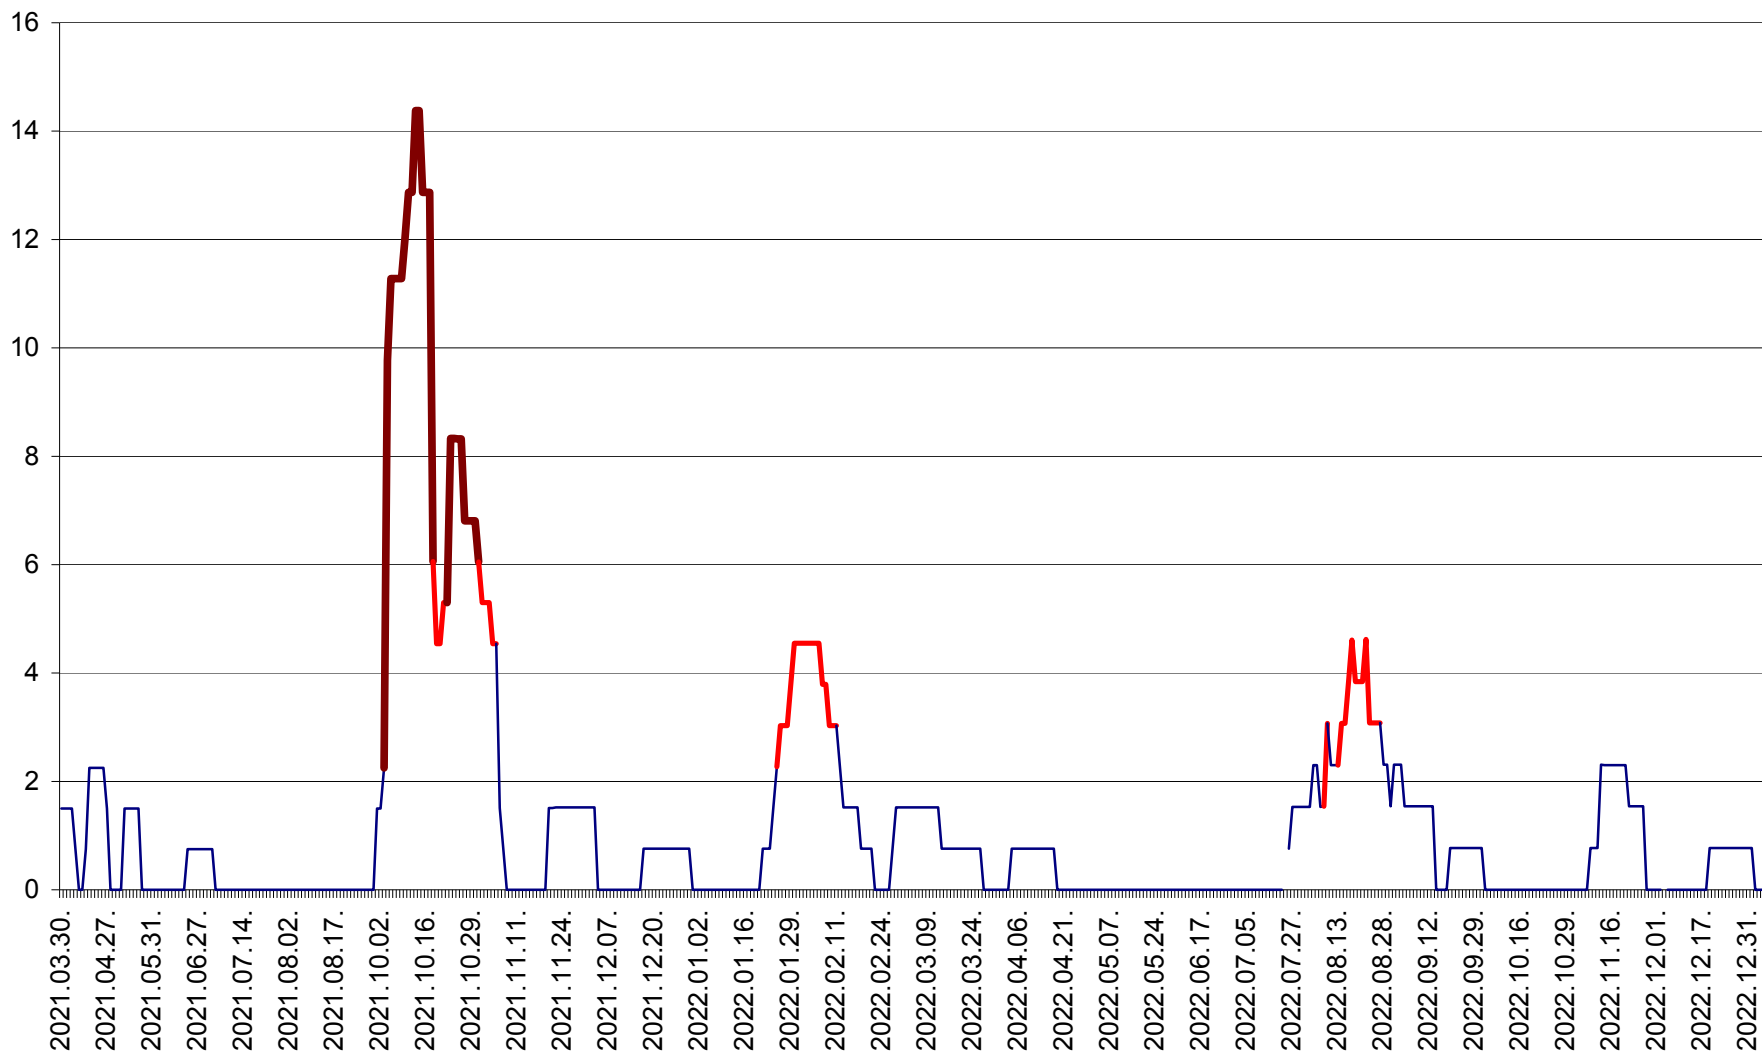

LELICENI - Evolutia incidentei cumulate pe 14 zile la ‰ de locuitori
2021.04.01. - 2023.01.04.

LUETA - Evolutia incidentei cumulate pe 14 zile la ‰ de locuitori
2021.04.01. - 2023.01.04.

LUNCA DE JOS - Evolutia incidentei cumulate pe 14 zile la ‰ de locuitori
2021.04.01. - 2023.01.04.

MĂRTINIȘ - Evolutia incidentei cumulate pe 14 zile la ‰ de locuitori
2021.04.01. - 2023.01.04.

MEREȘTI - Evolutia incidentei cumulate pe 14 zile la ‰ de locuitori
2021.04.01. - 2023.01.04.

MUNICIPIUL MIERCUREA-CIUC - Evolutia incidentei cumulate pe 14 zile la ‰ de locuitori
2021.04.01. - 2023.01.04.

MIHĂILENI - Evolutia incidentei cumulate pe 14 zile la ‰ de locuitori
2021.04.01. - 2023.01.04.

MUGENI - Evolutia incidentei cumulate pe 14 zile la ‰ de locuitori
2021.04.01. - 2023.01.04.

OCLAND - Evolutia incidentei cumulate pe 14 zile la ‰ de locuitori
2021.04.01. - 2023.01.04.