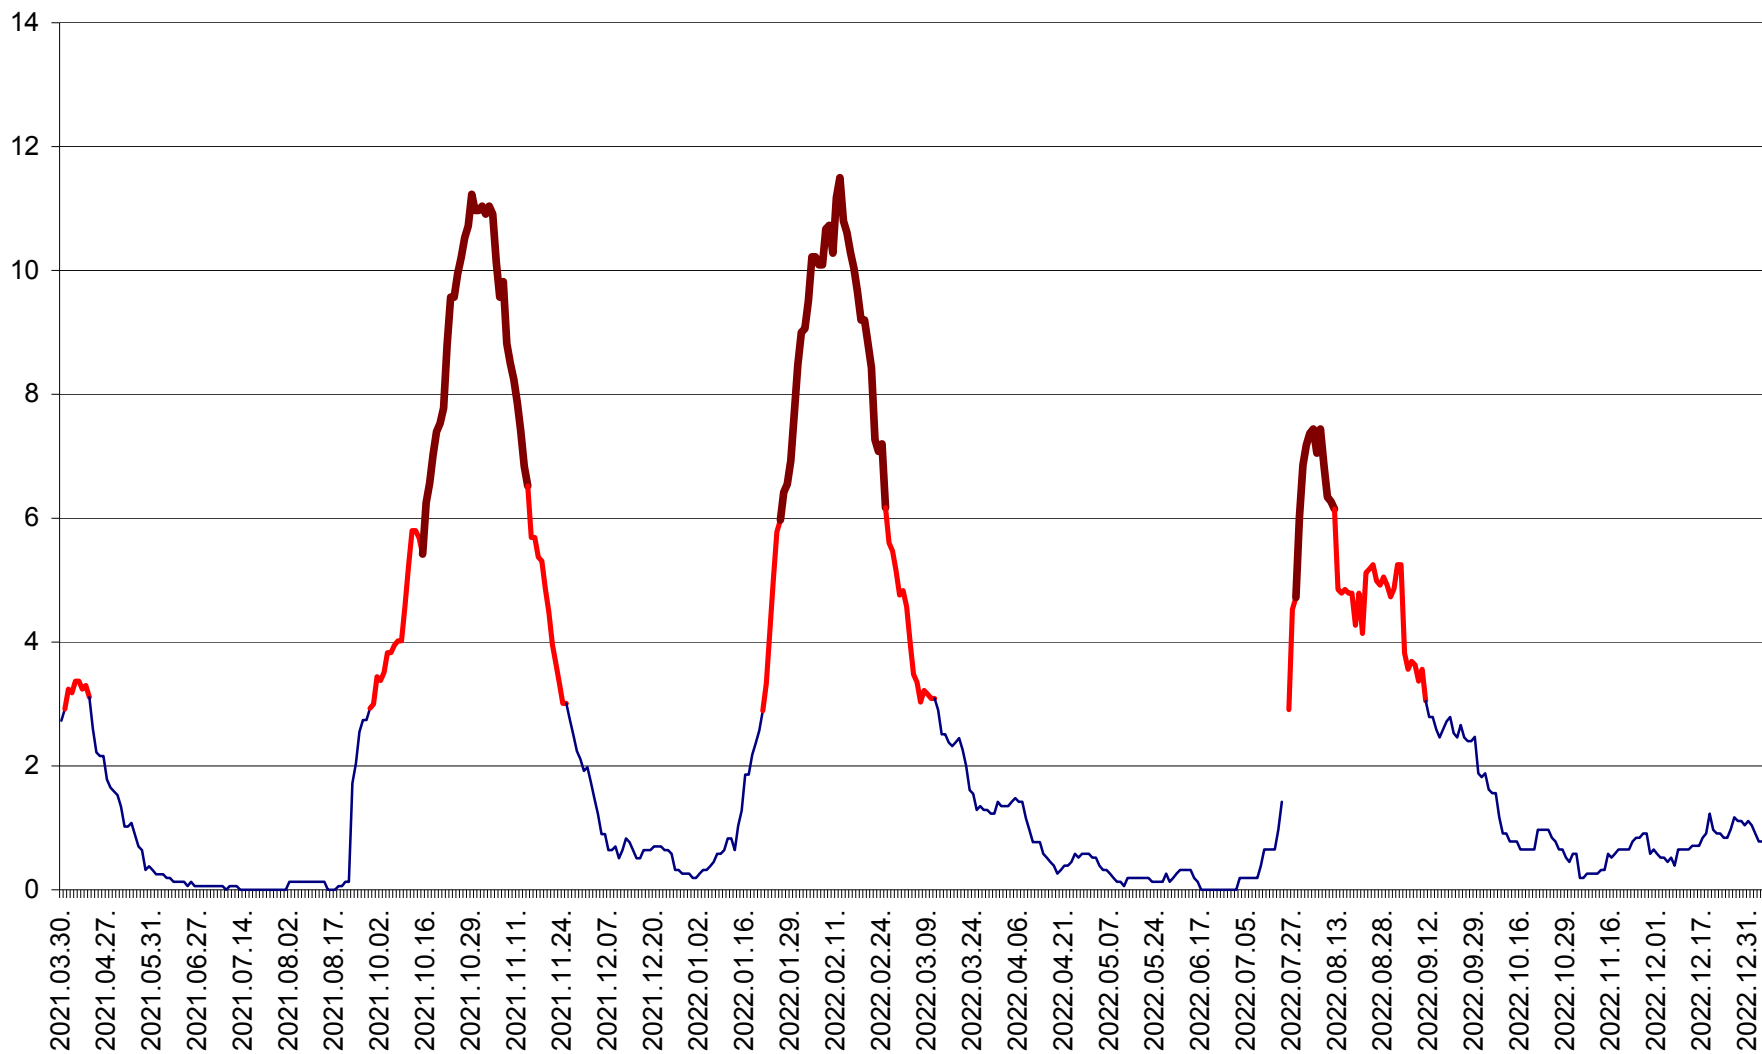

TULGHEȘ - Evolutia incidentei cumulate pe 14 zile la ‰ de locuitori
2021.04.01. - 2023.01.04.