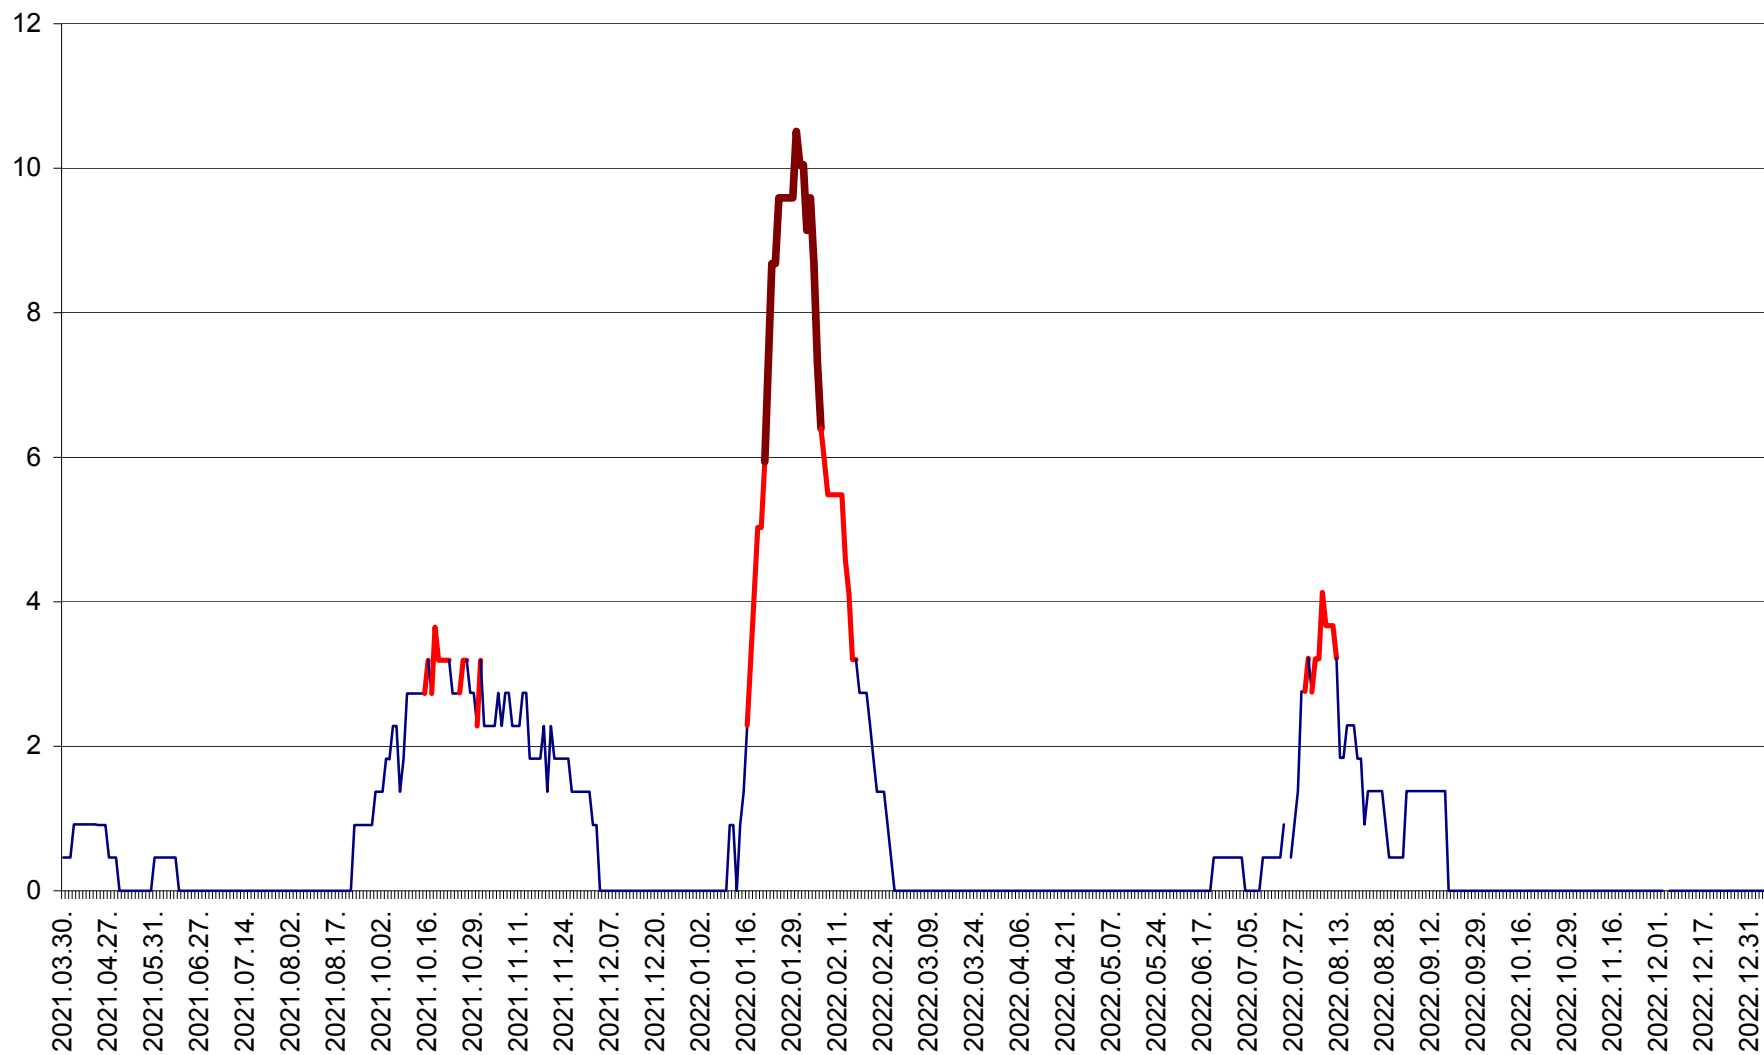

CICEU - Evolutia incidentei cumulate pe 14 zile la ‰ de locuitori
2021.04.01. - 2023.01.04.

CIUCSÂNGEORGIU - Evolutia incidentei cumulate pe 14 zile la ‰ de locuitori
2021.04.01. - 2023.01.04.

CIUMANI - Evolutia incidentei cumulate pe 14 zile la ‰ de locuitori
2021.04.01. - 2023.01.04.

CORBU - Evolutia incidentei cumulate pe 14 zile la ‰ de locuitori
2021.04.01. - 2023.01.04.

CORUND - Evolutia incidentei cumulate pe 14 zile la ‰ de locuitori
2021.04.01. - 2023.01.04.

COZMENI - Evolutia incidentei cumulate pe 14 zile la ‰ de locuitori
2021.04.01. - 2023.01.04.

ORAȘ CRISTURU SECUIESC - Evolutia incidentei cumulate pe 14 zile la ‰ de locuitori
2021.04.01. - 2023.01.04.

DĂNEȘTI - Evolutia incidentei cumulate pe 14 zile la ‰ de locuitori
2021.04.01. - 2023.01.04.

DÂRJIU - Evolutia incidentei cumulate pe 14 zile la ‰ de locuitori
2021.04.01. - 2023.01.04.

DEALU - Evolutia incidentei cumulate pe 14 zile la ‰ de locuitori
2021.04.01. - 2023.01.04.

DITRĂU - Evolutia incidentei cumulate pe 14 zile la ‰ de locuitori
2021.04.01. - 2023.01.04.