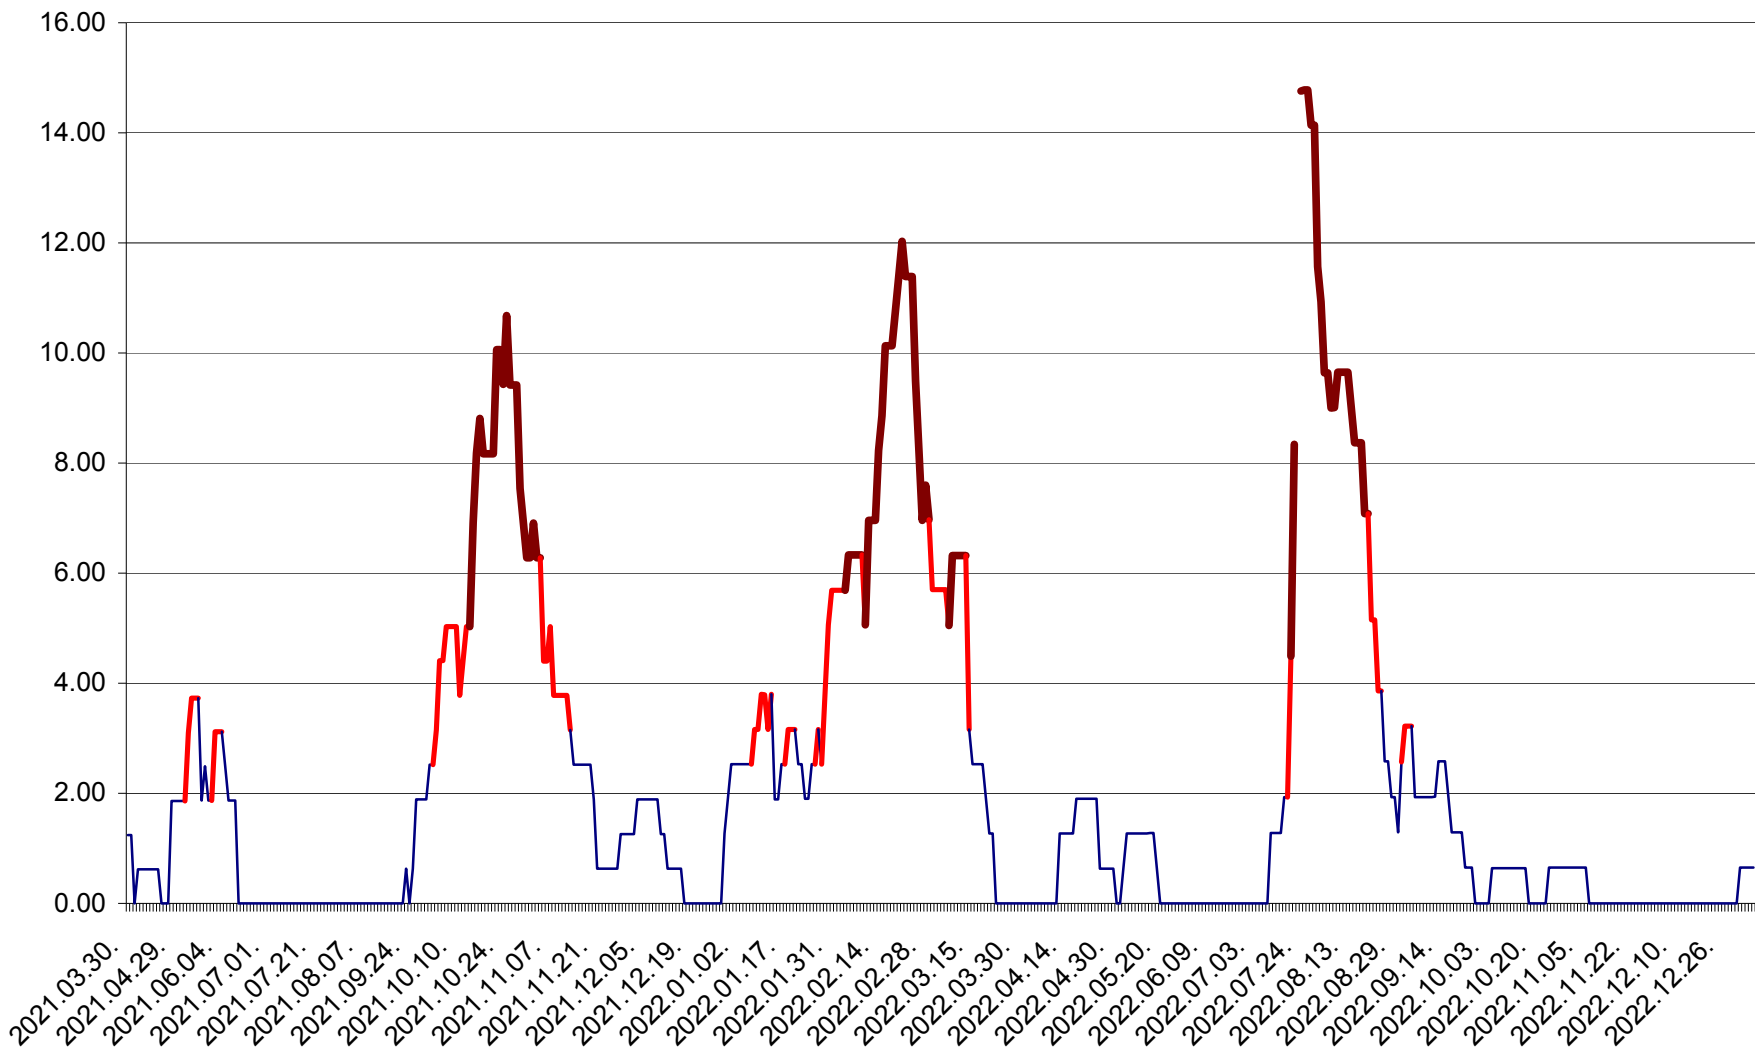

ATID - Evolutia incidentei cumulate pe 14 zile la ‰ de locuitori
2021.04.01. - 2023.01.04.

AVRĂMEȘTI - Evolutia incidentei cumulate pe 14 zile la ‰ de locuitori
2021.04.01. - 2023.01.04.

ORAȘ BĂILE TUȘNAD - Evoluția incidenței cumulate pe 14 zile la ‰ de locuitori
2021.04.01. - 2023.01.04.

ORAȘ BĂLAN - Evoluția incidenței cumulate pe 14 zile la ‰ de locuitori
2021.04.01. - 2023.01.04.

BILBOR - Evolutia incidentei cumulate pe 14 zile la ‰ de locuitori
2021.04.01. - 2023.01.04.

ORAȘ BORSEC - Evolutia incidentei cumulate pe 14 zile la ‰ de locuitori
2021.04.01. - 2023.01.04.

BRĂDEȘTI - Evolutia incidentei cumulate pe 14 zile la ‰ de locuitori
2021.04.01. - 2023.01.04.

CĂPÂLNIȚA - Evolutia incidentei cumulate pe 14 zile la ‰ de locuitori
2021.04.01. - 2023.01.04.

CÂRȚA - Evolutia incidentei cumulate pe 14 zile la ‰ de locuitori
2021.04.01. - 2023.01.04.