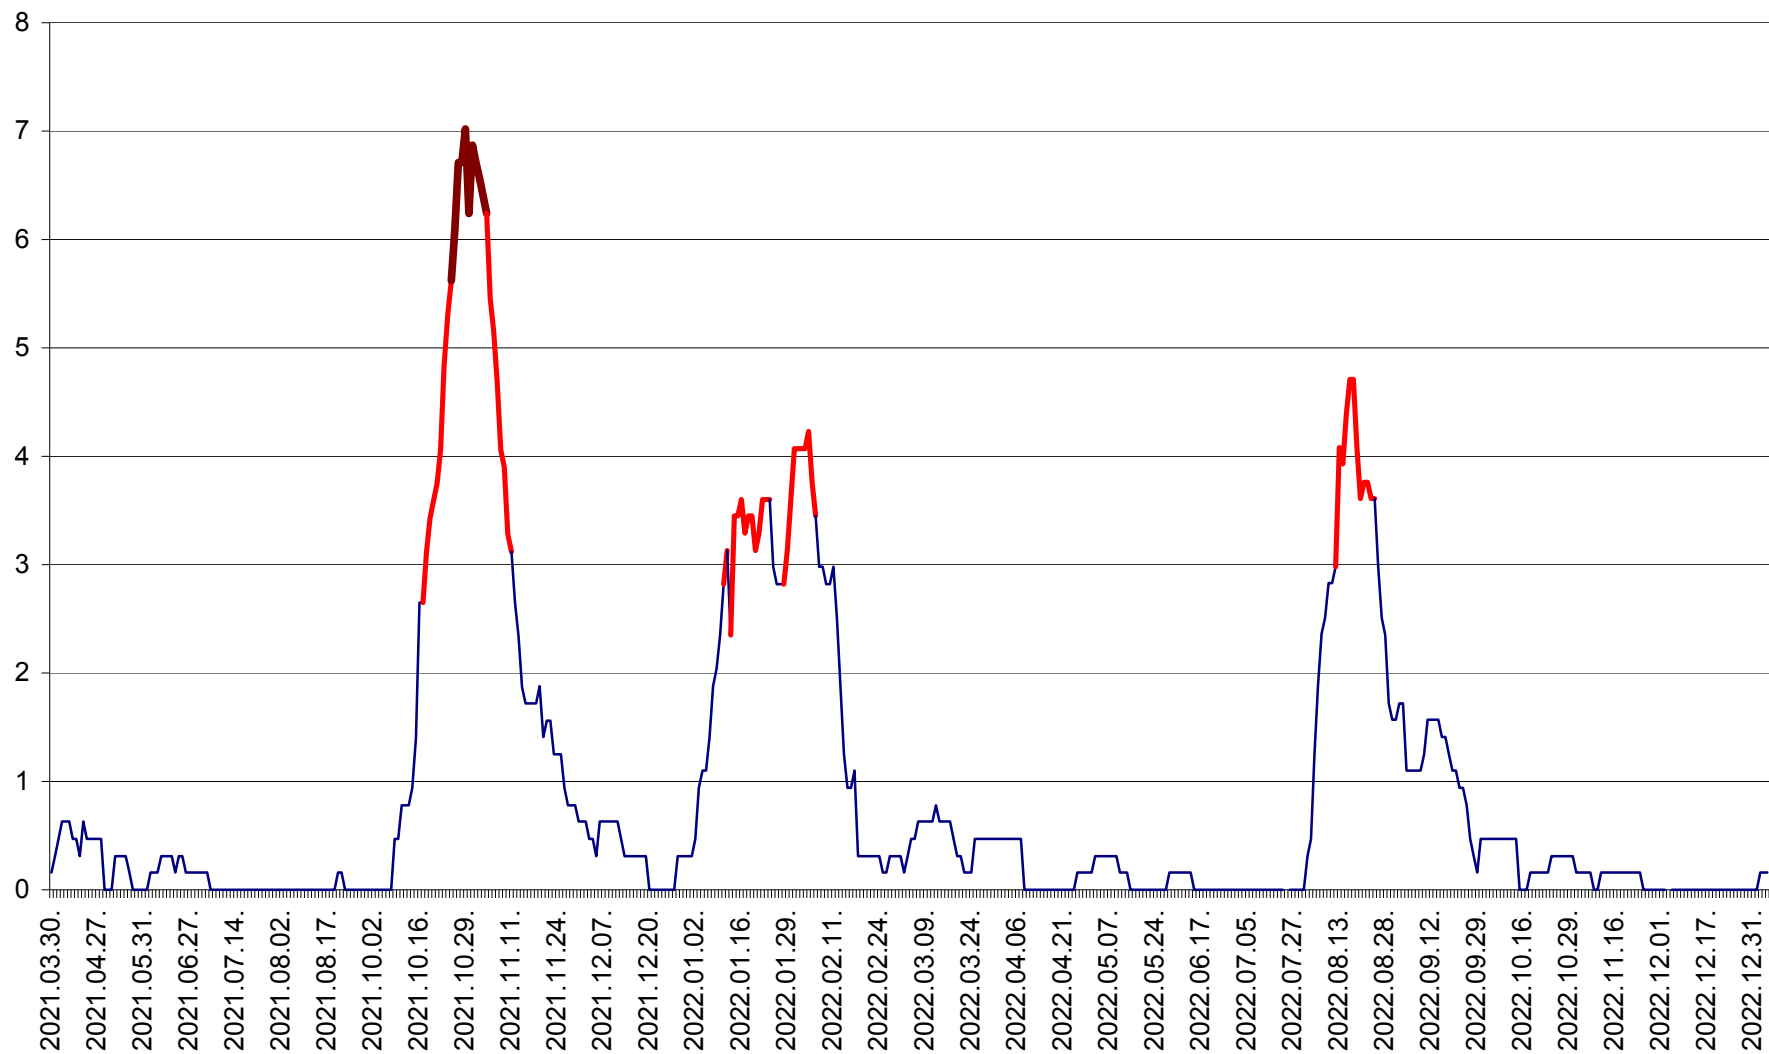

PLĂIEȘII DE JOS - Evoluția incidenței cumulate pe 14 zile la ‰ de locuitori
2021.04.01. - 2023.01.04.

PORUMBENI - Evolutia incidentei cumulate pe 14 zile la ‰ de locuitori
2021.04.01. - 2023.01.04.

PRAID - Evolutia incidentei cumulate pe 14 zile la ‰ de locuitori
2021.04.01. - 2023.01.04.

RACU - Evolutia incidentei cumulate pe 14 zile la ‰ de locuitori
2021.04.01. - 2023.01.04.

REMETEA - Evolutia incidentei cumulate pe 14 zile la ‰ de locuitori
2021.04.01. - 2023.01.04.

SĂCEL - Evolutia incidentei cumulate pe 14 zile la ‰ de locuitori
2021.04.01. - 2023.01.04.