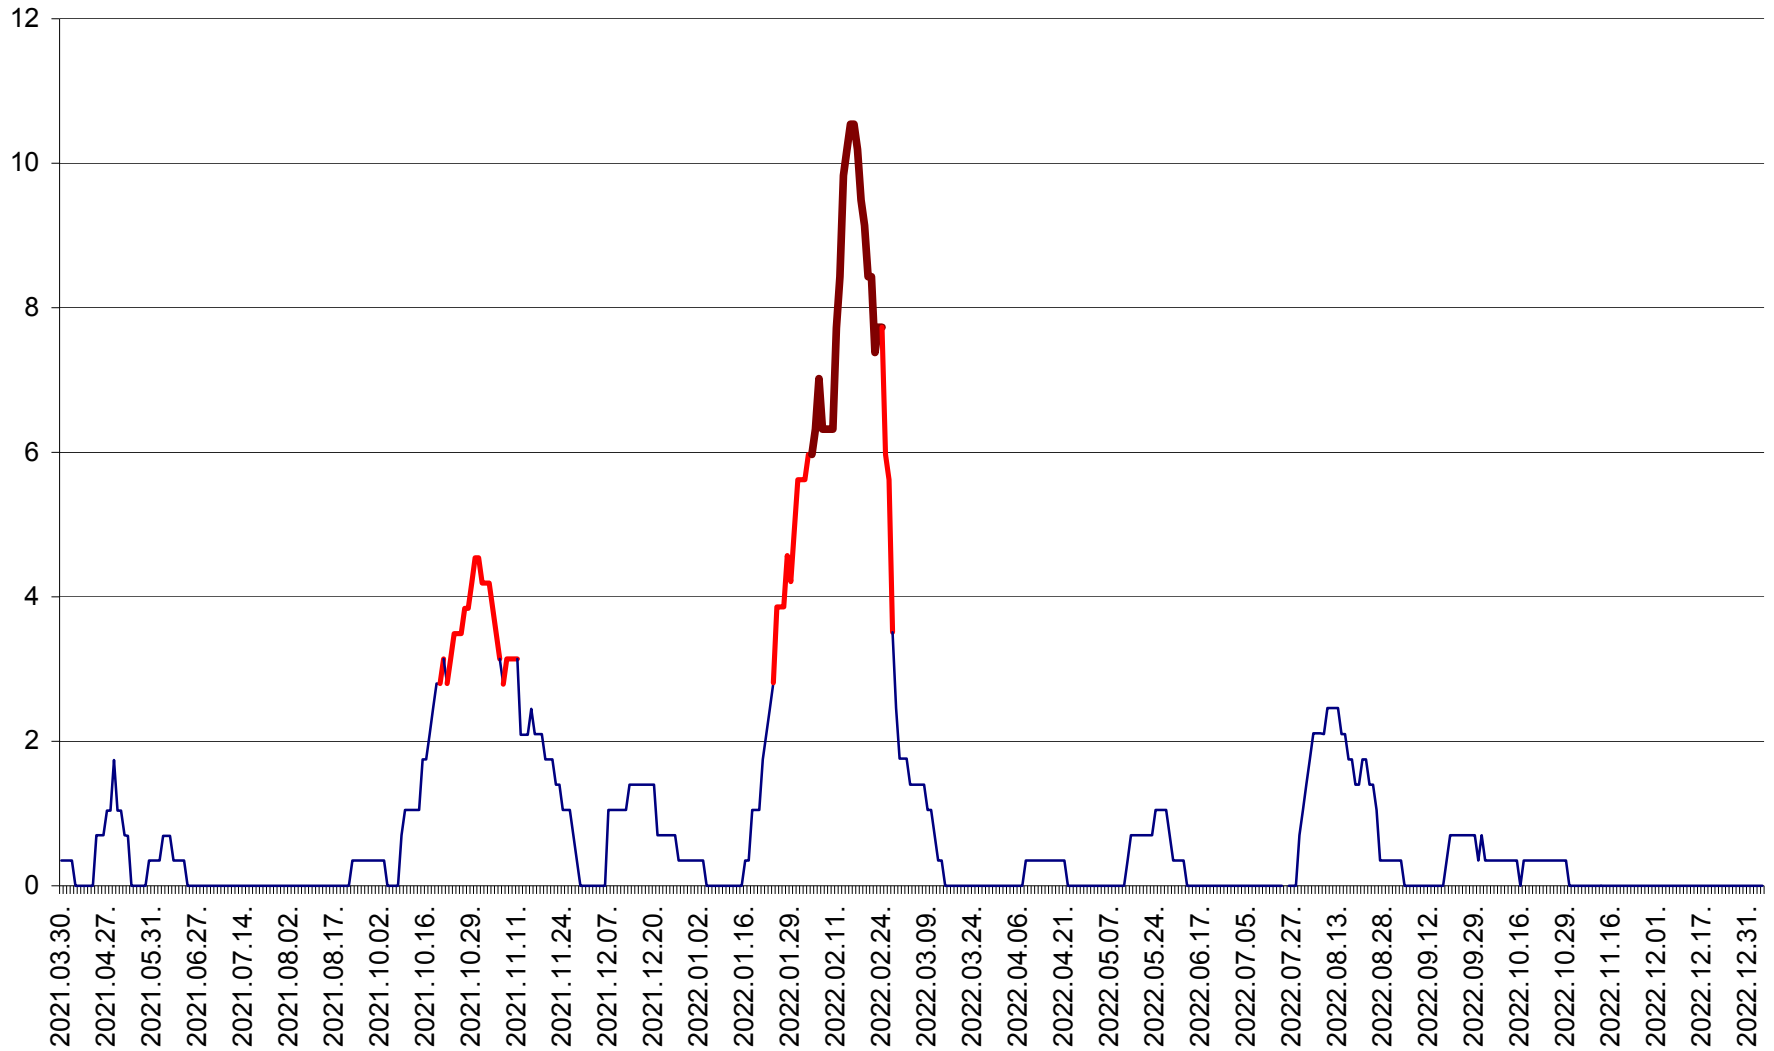

SICULENI - Evolutia incidentei cumulate pe 14 zile la ‰ de locuitori
2021.04.01. - 2023.01.04.