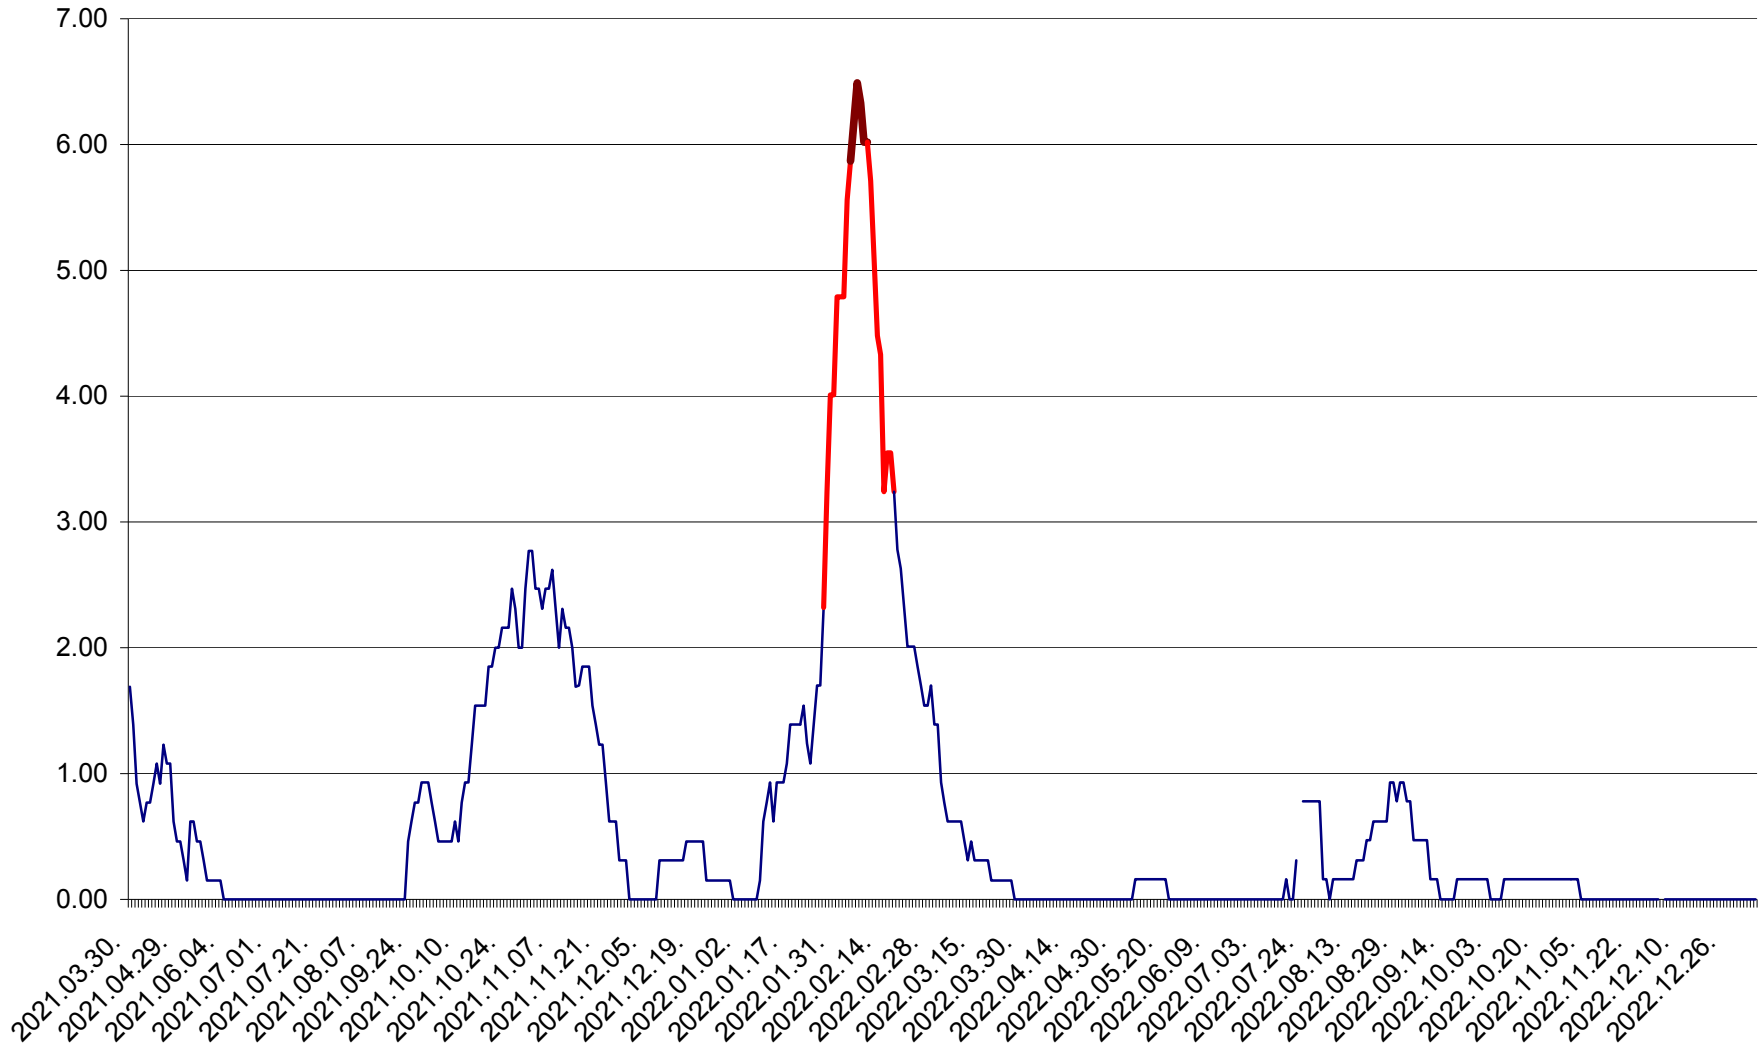

ORAȘ BĂLAN - Evoluția incidenței cumulate pe 14 zile la ‰ de locuitori
2021.04.01. - 2023.01.04.

BILBOR - Evolutia incidentei cumulate pe 14 zile la ‰ de locuitori
2021.04.01. - 2023.01.04.

ORAȘ BORSEC - Evolutia incidentei cumulate pe 14 zile la ‰ de locuitori
2021.04.01. - 2023.01.04.

BRĂDEȘTI - Evolutia incidentei cumulate pe 14 zile la ‰ de locuitori
2021.04.01. - 2023.01.04.

CĂPÂLNIȚA - Evolutia incidentei cumulate pe 14 zile la ‰ de locuitori
2021.04.01. - 2023.01.04.

CÂRȚA - Evolutia incidentei cumulate pe 14 zile la ‰ de locuitori
2021.04.01. - 2023.01.04.

CICEU - Evolutia incidentei cumulate pe 14 zile la ‰ de locuitori
2021.04.01. - 2023.01.04.

CIUCSÂNGEORGIU - Evolutia incidentei cumulate pe 14 zile la ‰ de locuitori
2021.04.01. - 2023.01.04.

CIUMANI - Evolutia incidentei cumulate pe 14 zile la ‰ de locuitori
2021.04.01. - 2023.01.04.

CORBU - Evolutia incidentei cumulate pe 14 zile la ‰ de locuitori
2021.04.01. - 2023.01.04.

CORUND - Evolutia incidentei cumulate pe 14 zile la ‰ de locuitori
2021.04.01. - 2023.01.04.

COZMENI - Evolutia incidentei cumulate pe 14 zile la ‰ de locuitori
2021.04.01. - 2023.01.04.