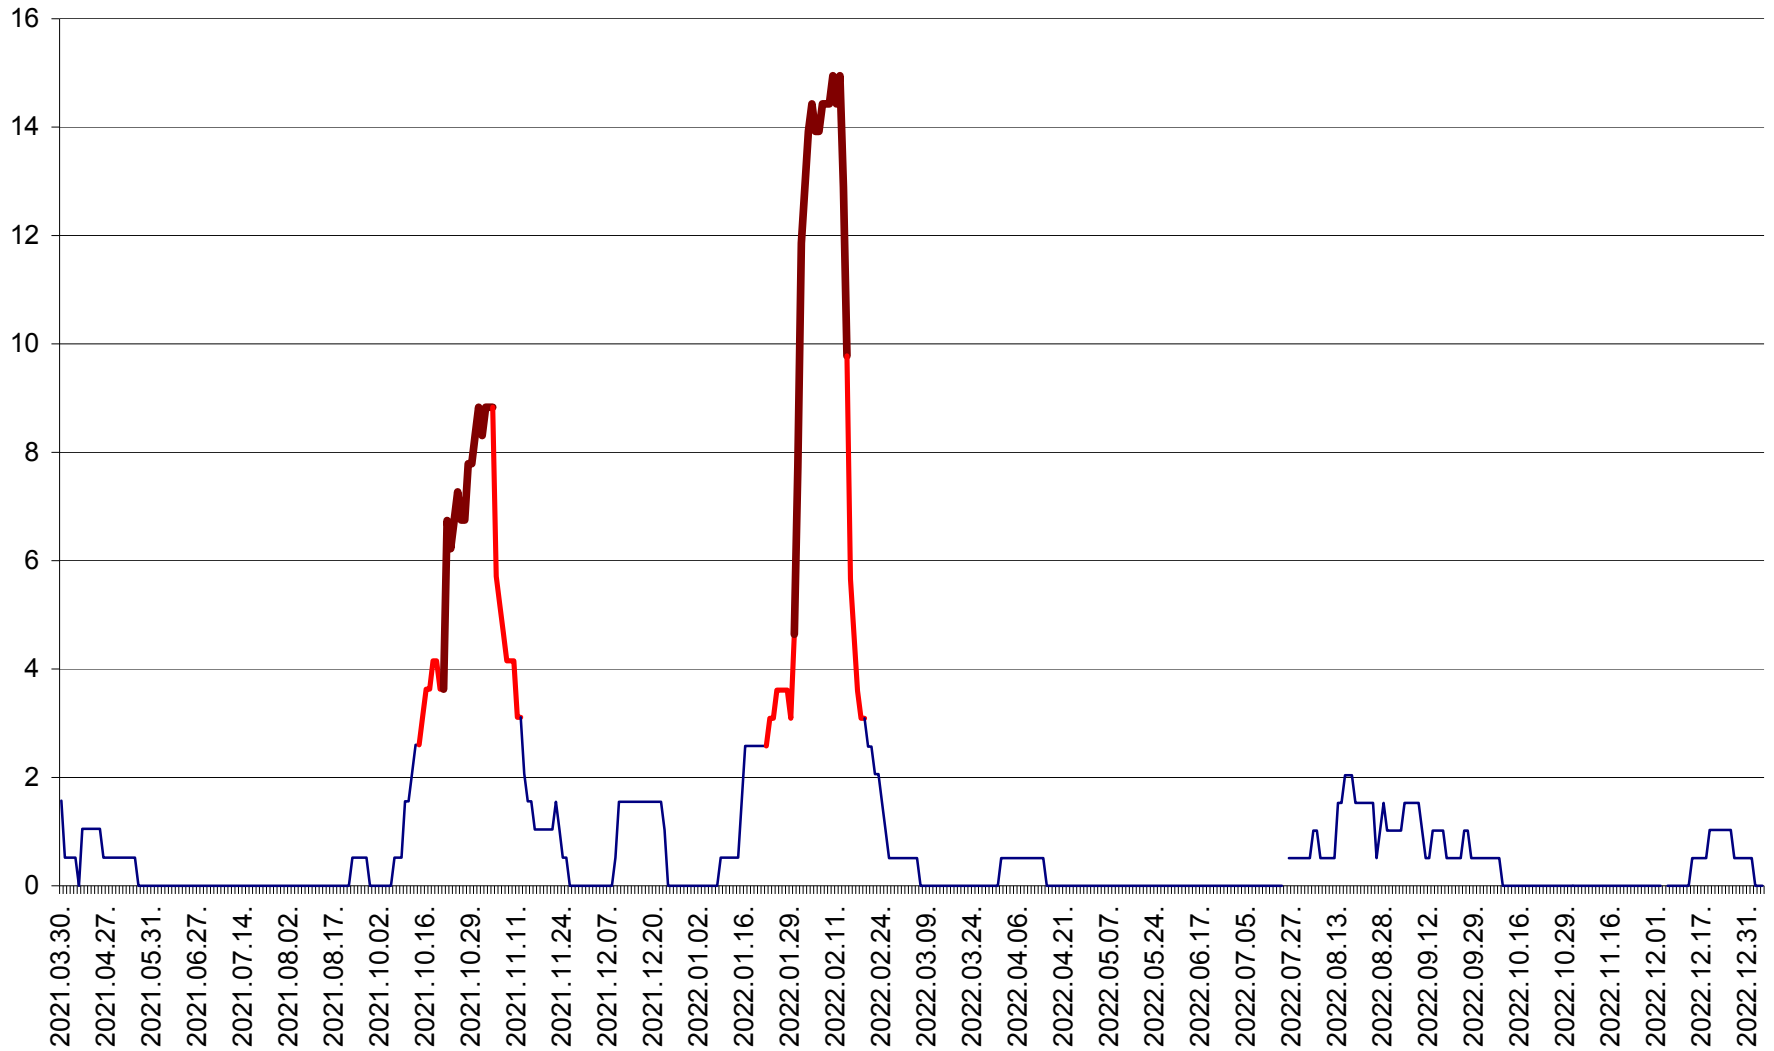

MIHĂILENI - Evolutia incidentei cumulate pe 14 zile la ‰ de locuitori
2021.04.01. - 2023.01.04.

MUGENI - Evolutia incidentei cumulate pe 14 zile la ‰ de locuitori
2021.04.01. - 2023.01.04.

OCLAND - Evolutia incidentei cumulate pe 14 zile la ‰ de locuitori
2021.04.01. - 2023.01.04.

MUNICIPIUL ODORHEIU SECUIESC - Evolutia incidentei cumulate pe 14 zile la % de locuitori
2021.04.01. - 2023.01.04.

PĂULENI-CIUC - Evolutia incidentei cumulate pe 14 zile la % de locuitori
2021.04.01. - 2023.01.04.

PLĂIEȘII DE JOS - Evoluția incidenței cumulate pe 14 zile la ‰ de locuitori
2021.04.01. - 2023.01.04.

PORUMBENI - Evolutia incidentei cumulate pe 14 zile la ‰ de locuitori
2021.04.01. - 2023.01.04.

PRAID - Evolutia incidentei cumulate pe 14 zile la ‰ de locuitori
2021.04.01. - 2023.01.04.