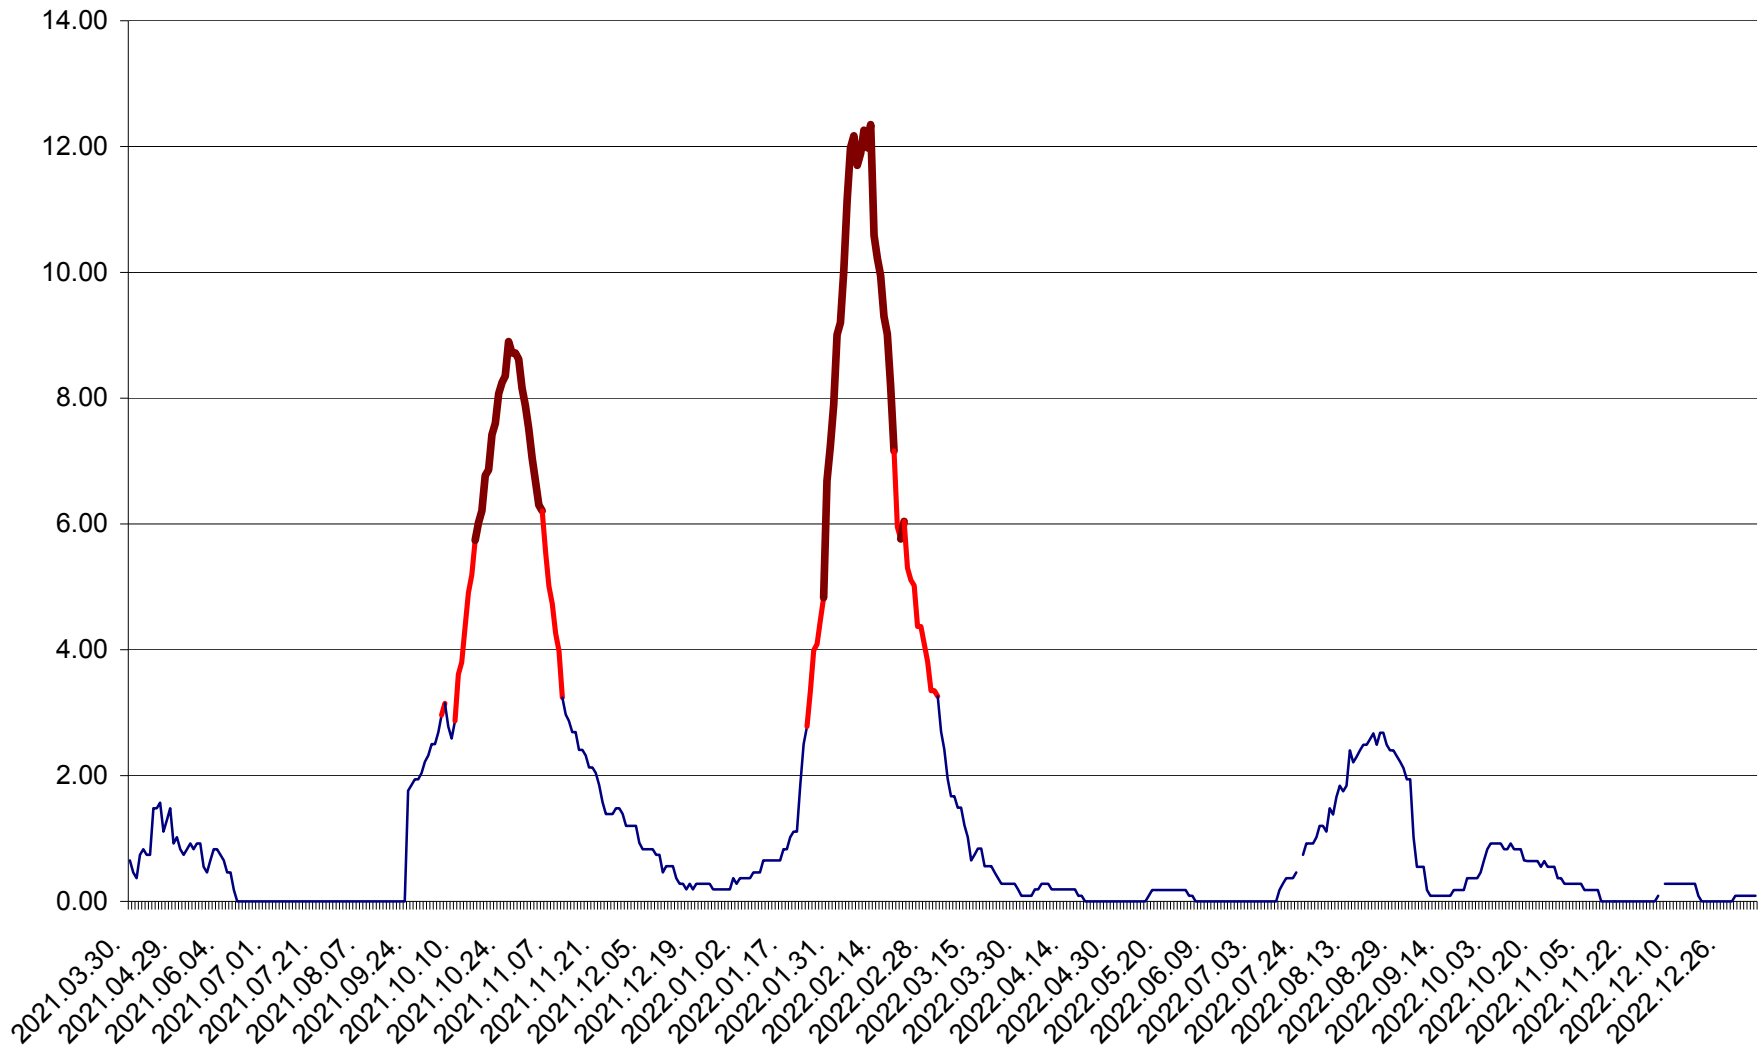

ORAȘ BĂLAN - Evoluția incidenței cumulate pe 14 zile la ‰ de locuitori
2021.04.01. - 2023.01.04.

BILBOR - Evolutia incidentei cumulate pe 14 zile la ‰ de locuitori
2021.04.01. - 2023.01.04.

ORAȘ BORSEC - Evolutia incidentei cumulate pe 14 zile la ‰ de locuitori
2021.04.01. - 2023.01.04.

CICEU - Evolutia incidentei cumulate pe 14 zile la ‰ de locuitori
2021.04.01. - 2023.01.04.

CIUCSÂNGEORGIU - Evolutia incidentei cumulate pe 14 zile la ‰ de locuitori
2021.04.01. - 2023.01.04.

CIUMANI - Evolutia incidentei cumulate pe 14 zile la ‰ de locuitori
2021.04.01. - 2023.01.04.

CORBU - Evolutia incidentei cumulate pe 14 zile la ‰ de locuitori
2021.04.01. - 2023.01.04.

CORUND - Evolutia incidentei cumulate pe 14 zile la ‰ de locuitori
2021.04.01. - 2023.01.04.

COZMENI - Evolutia incidentei cumulate pe 14 zile la ‰ de locuitori
2021.04.01. - 2023.01.04.

ORAȘ CRISTURU SECUIESC - Evolutia incidentei cumulate pe 14 zile la ‰ de locuitori
2021.04.01. - 2023.01.04.

DĂNEȘTI - Evolutia incidentei cumulate pe 14 zile la ‰ de locuitori
2021.04.01. - 2023.01.04.