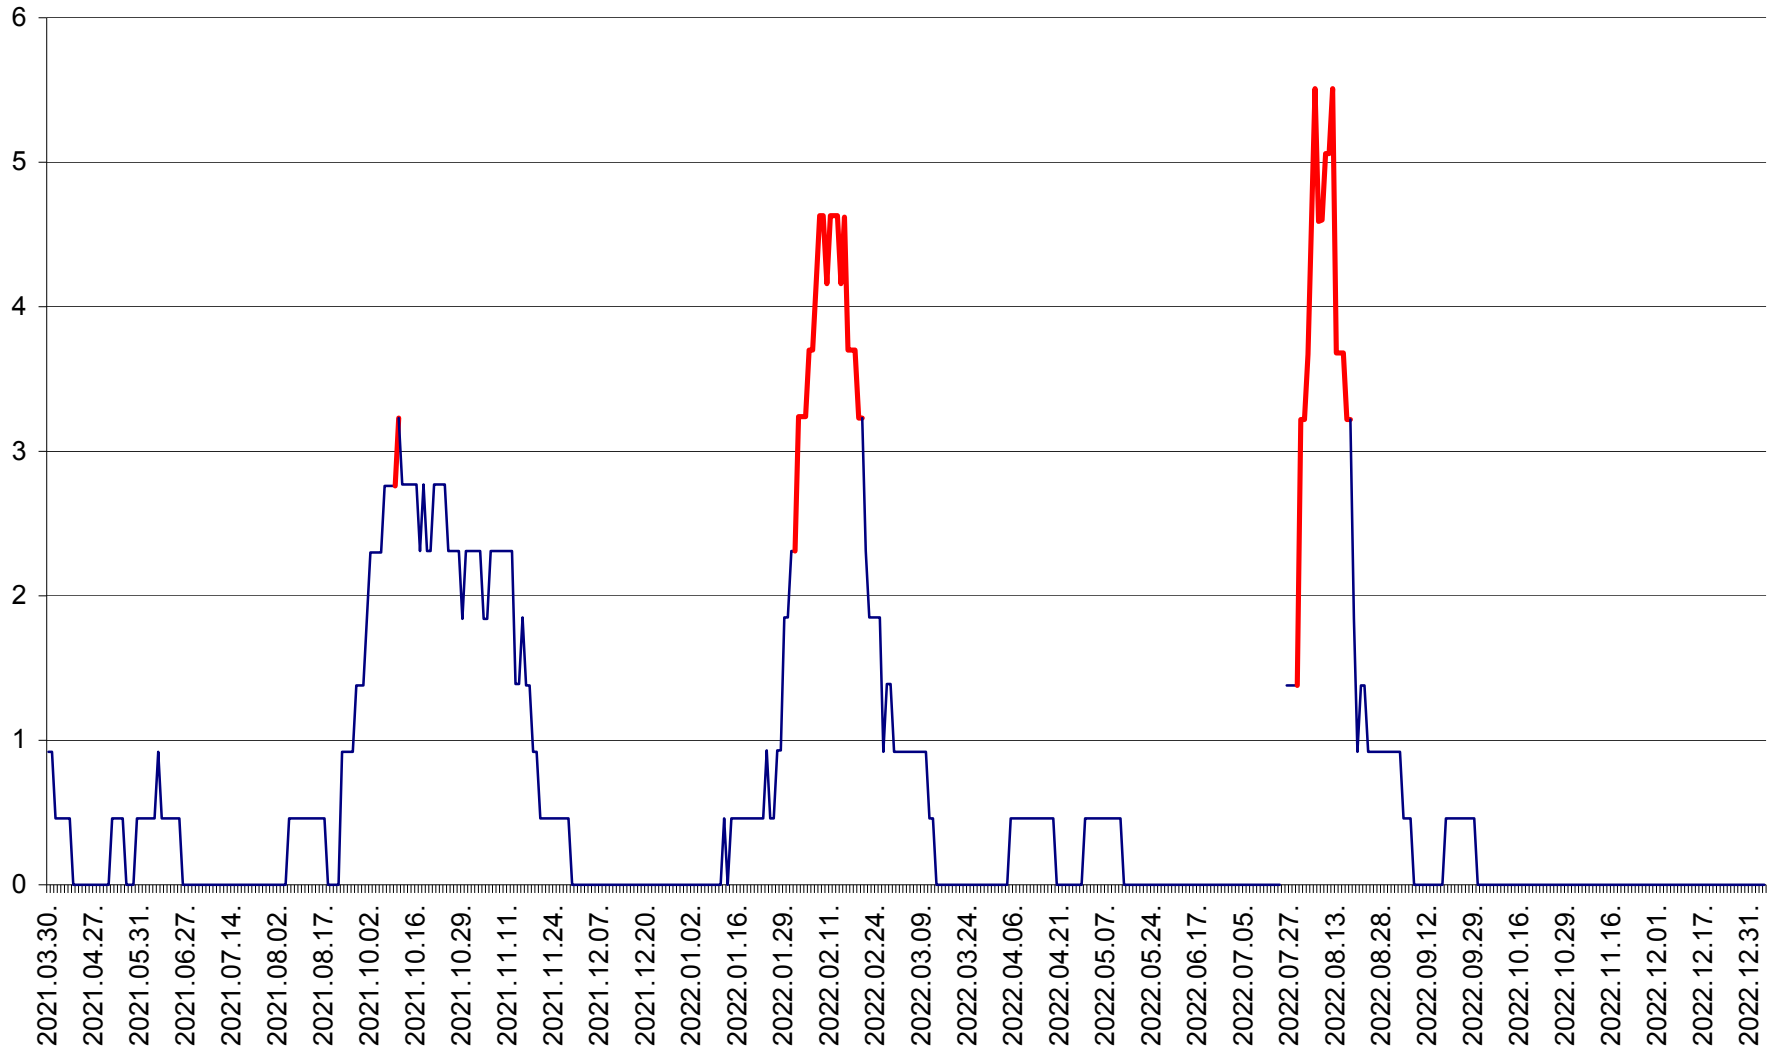

ULIEȘ - Evoluția incidenței cumulate pe 14 zile la ‰ de locuitori
2021.04.01. - 2023.01.04.

TUȘNAD - Evolutia incidentei cumulate pe 14 zile la ‰ de locuitori
2021.04.01. - 2023.01.04.