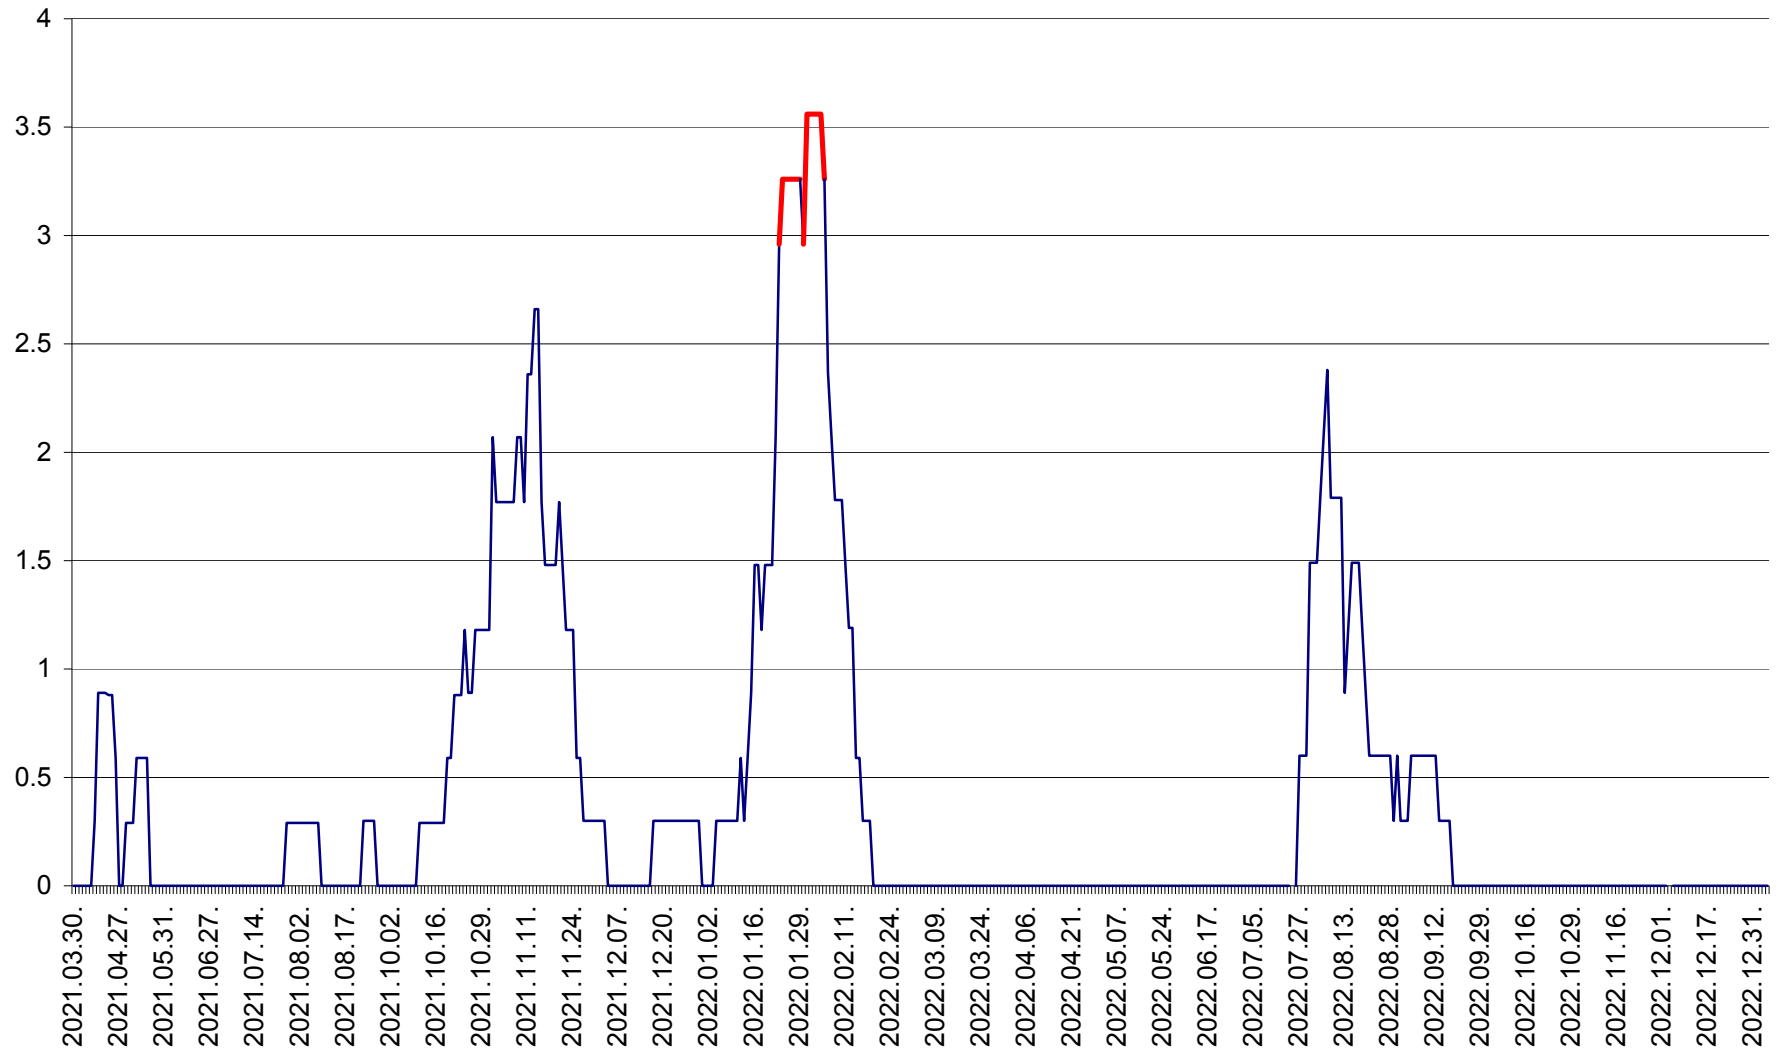

MUNICIPIUL GHEORGHENI - Evolutia incidentei cumulate pe 14 zile la % de locuitori
2021.04.01. - 2023.01.04.

JOSENI - Evolutia incidentei cumulate pe 14 zile la ‰ de locuitori
2021.04.01. - 2023.01.04.

LĂZAREA - Evolutia incidentei cumulate pe 14 zile la % de locuitori
2021.04.01. - 2023.01.04.

LELICENI - Evolutia incidentei cumulate pe 14 zile la ‰ de locuitori
2021.04.01. - 2023.01.04.

LUETA - Evolutia incidentei cumulate pe 14 zile la ‰ de locuitori
2021.04.01. - 2023.01.04.

LUNCA DE JOS - Evolutia incidentei cumulate pe 14 zile la ‰ de locuitori
2021.04.01. - 2023.01.04.

LUNCA DE SUS - Evolutia incidentei cumulate pe 14 zile la ‰ de locuitori
2021.04.01. - 2023.01.04.

LUPENI - Evolutia incidentei cumulate pe 14 zile la ‰ de locuitori
2021.04.01. - 2023.01.04.

MĂDĂRAȘ - Evolutia incidentei cumulate pe 14 zile la ‰ de locuitori
2021.04.01. - 2023.01.04.