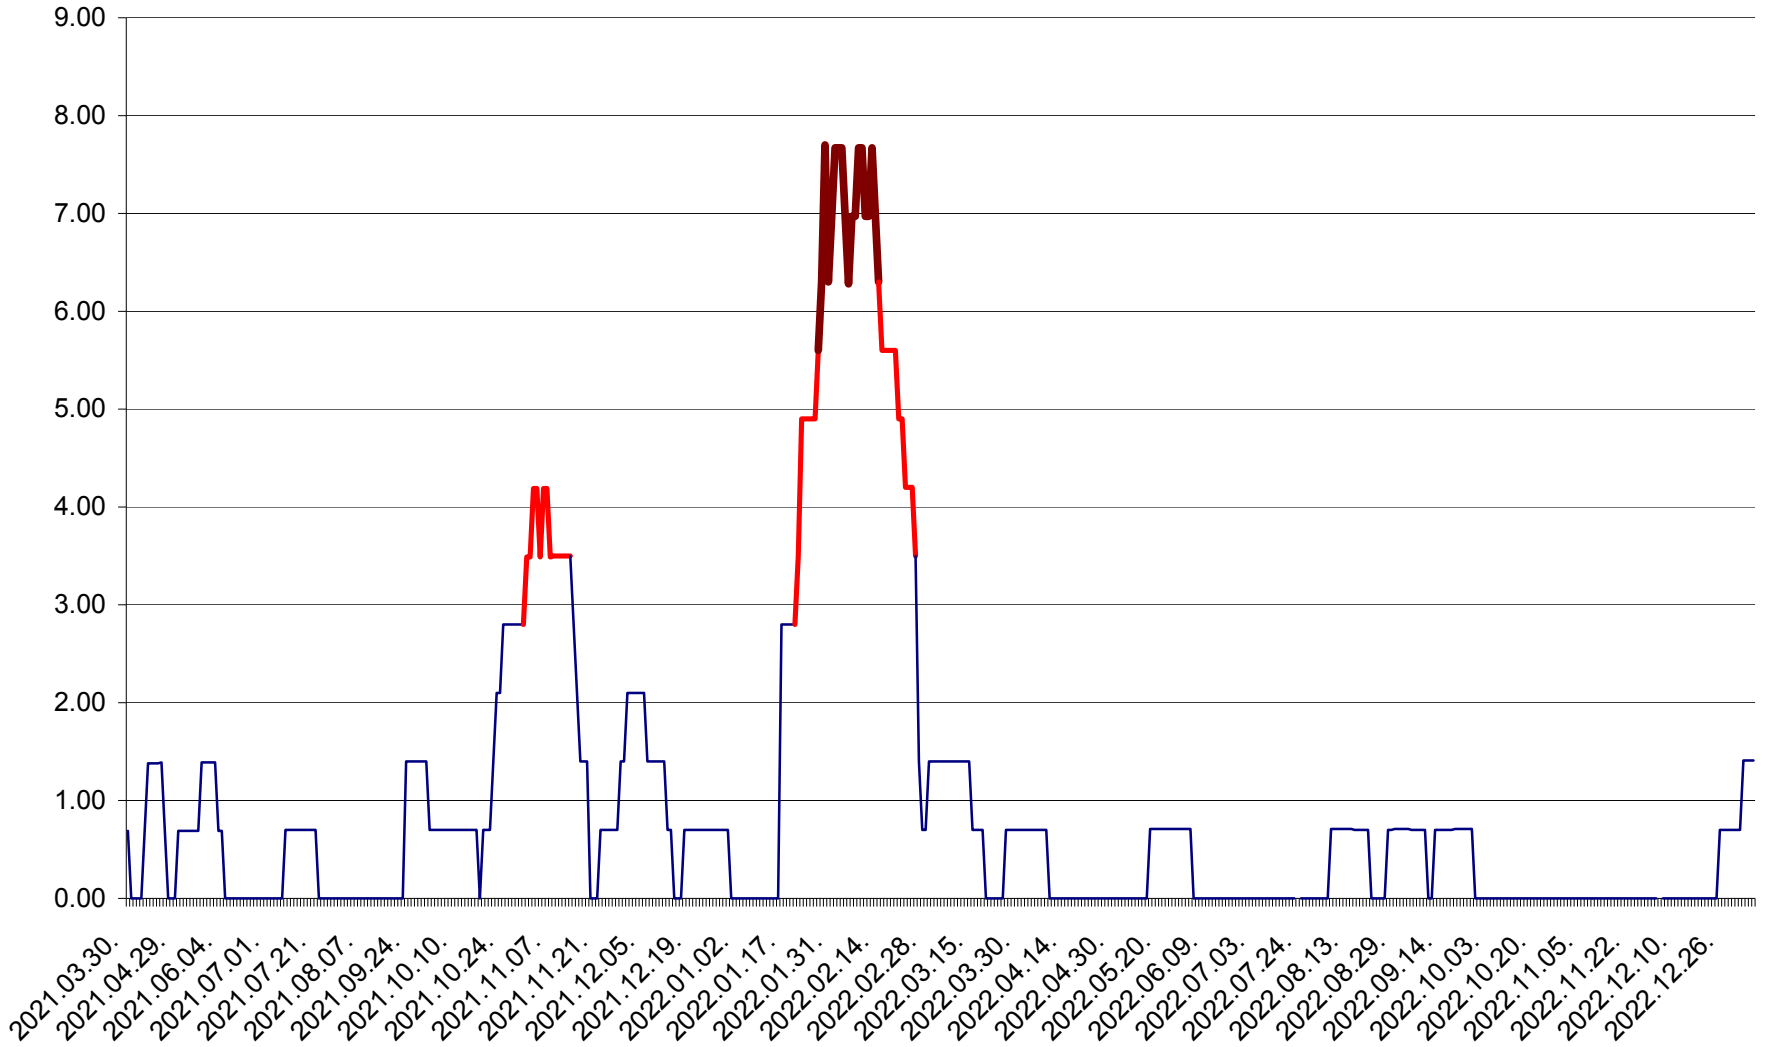

ORAȘ BĂLAN - Evoluția incidenței cumulate pe 14 zile la ‰ de locuitori
2021.04.01. - 2023.01.04.

BILBOR - Evolutia incidentei cumulate pe 14 zile la ‰ de locuitori
2021.04.01. - 2023.01.04.

ORAȘ BORSEC - Evolutia incidentei cumulate pe 14 zile la ‰ de locuitori
2021.04.01. - 2023.01.04.

BRĂDEȘTI - Evolutia incidentei cumulate pe 14 zile la ‰ de locuitori
2021.04.01. - 2023.01.04.

CĂPÂLNIȚA - Evolutia incidentei cumulate pe 14 zile la ‰ de locuitori
2021.04.01. - 2023.01.04.

CÂRȚA - Evolutia incidentei cumulate pe 14 zile la ‰ de locuitori
2021.04.01. - 2023.01.04.

CICEU - Evolutia incidentei cumulate pe 14 zile la ‰ de locuitori
2021.04.01. - 2023.01.04.

CIUCSÂNGEORGIU - Evolutia incidentei cumulate pe 14 zile la ‰ de locuitori
2021.04.01. - 2023.01.04.

CIUMANI - Evolutia incidentei cumulate pe 14 zile la ‰ de locuitori
2021.04.01. - 2023.01.04.

CORBU - Evolutia incidentei cumulate pe 14 zile la ‰ de locuitori
2021.04.01. - 2023.01.04.

CORUND - Evolutia incidentei cumulate pe 14 zile la ‰ de locuitori
2021.04.01. - 2023.01.04.

COZMENI - Evolutia incidentei cumulate pe 14 zile la ‰ de locuitori
2021.04.01. - 2023.01.04.