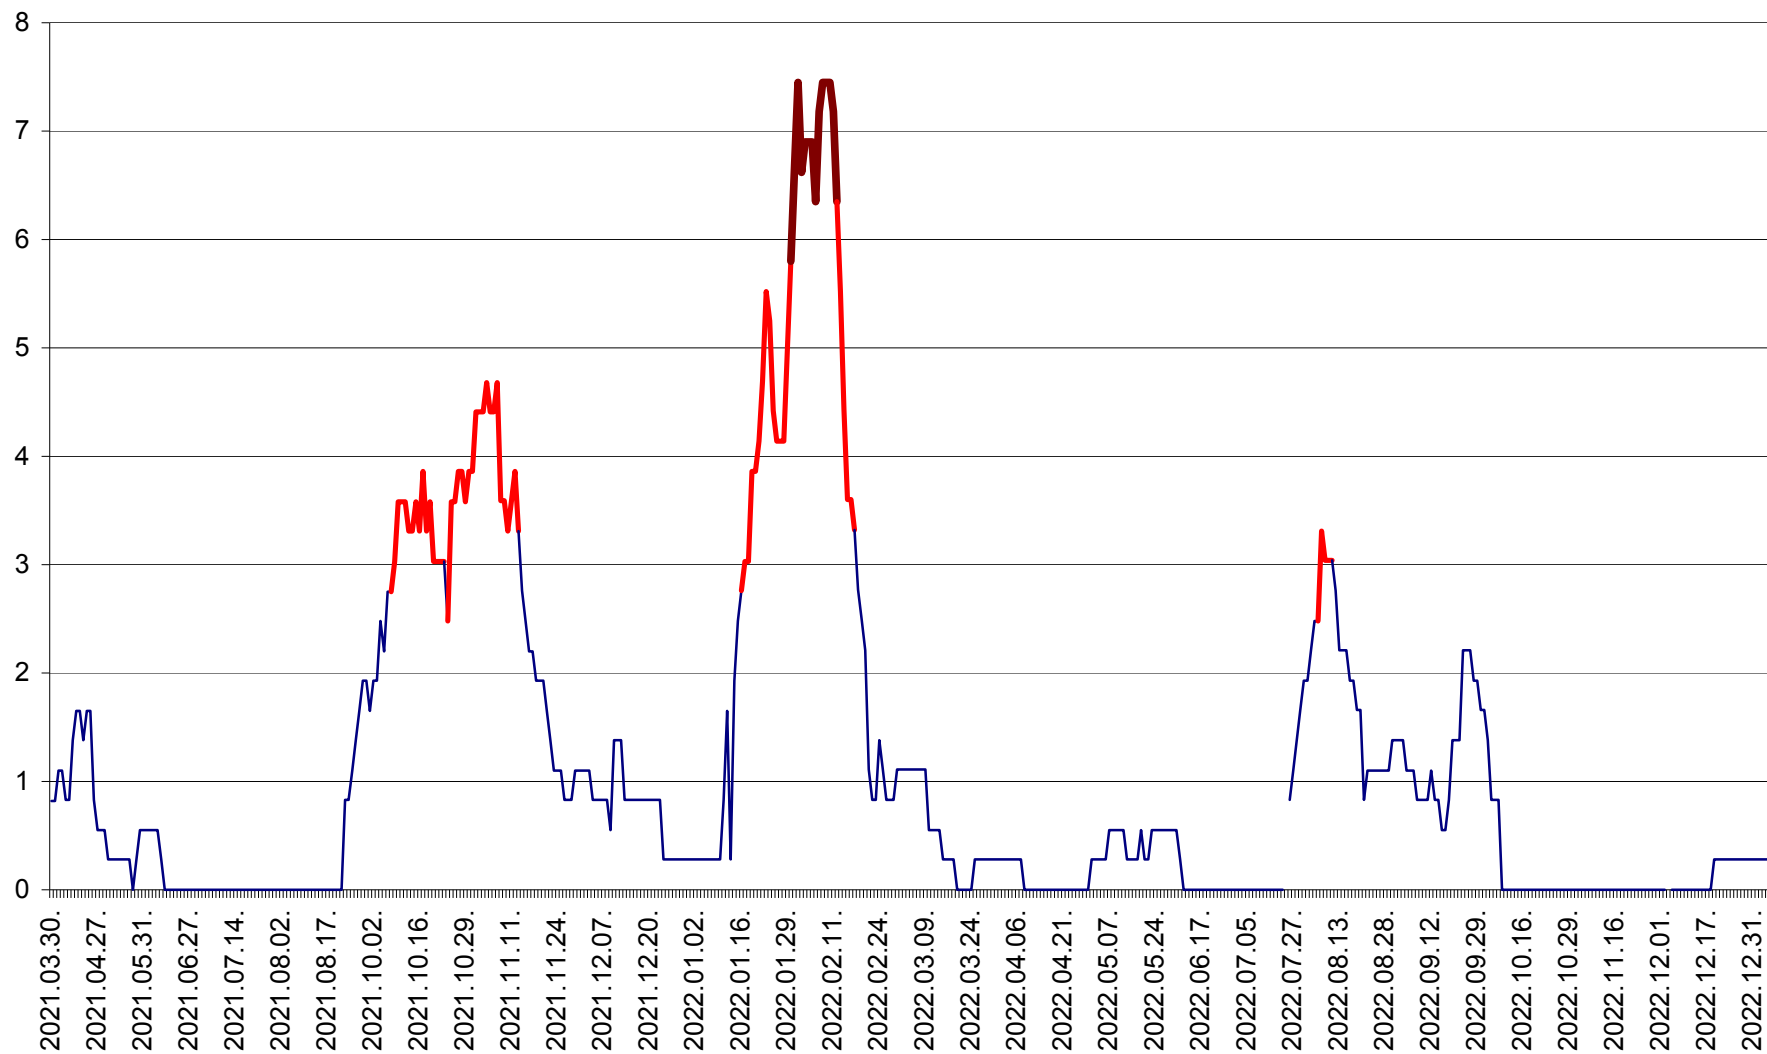

RACU - Evolutia incidentei cumulate pe 14 zile la ‰ de locuitori
2021.04.01. - 2023.01.04.

REMETEA - Evolutia incidentei cumulate pe 14 zile la ‰ de locuitori
2021.04.01. - 2023.01.04.

SĂCEL - Evolutia incidentei cumulate pe 14 zile la ‰ de locuitori
2021.04.01. - 2023.01.04.

SÂNCRĂIENI - Evolutia incidentei cumulate pe 14 zile la ‰ de locuitori
2021.04.01. - 2023.01.04.

SÂNDOMINIC - Evolutia incidentei cumulate pe 14 zile la ‰ de locuitori
2021.04.01. - 2023.01.04.

SÂNMARTIN - Evolutia incidentei cumulate pe 14 zile la ‰ de locuitori
2021.04.01. - 2023.01.04.

SÂNSIMION - Evolutia incidentei cumulate pe 14 zile la ‰ de locuitori
2021.04.01. - 2023.01.04.

SÂNTIMBRU - Evolutia incidentei cumulate pe 14 zile la ‰ de locuitori
2021.04.01. - 2023.01.04.

SĂRMAȘ - Evolutia incidentei cumulate pe 14 zile la ‰ de locuitori
2021.04.01. - 2023.01.04.