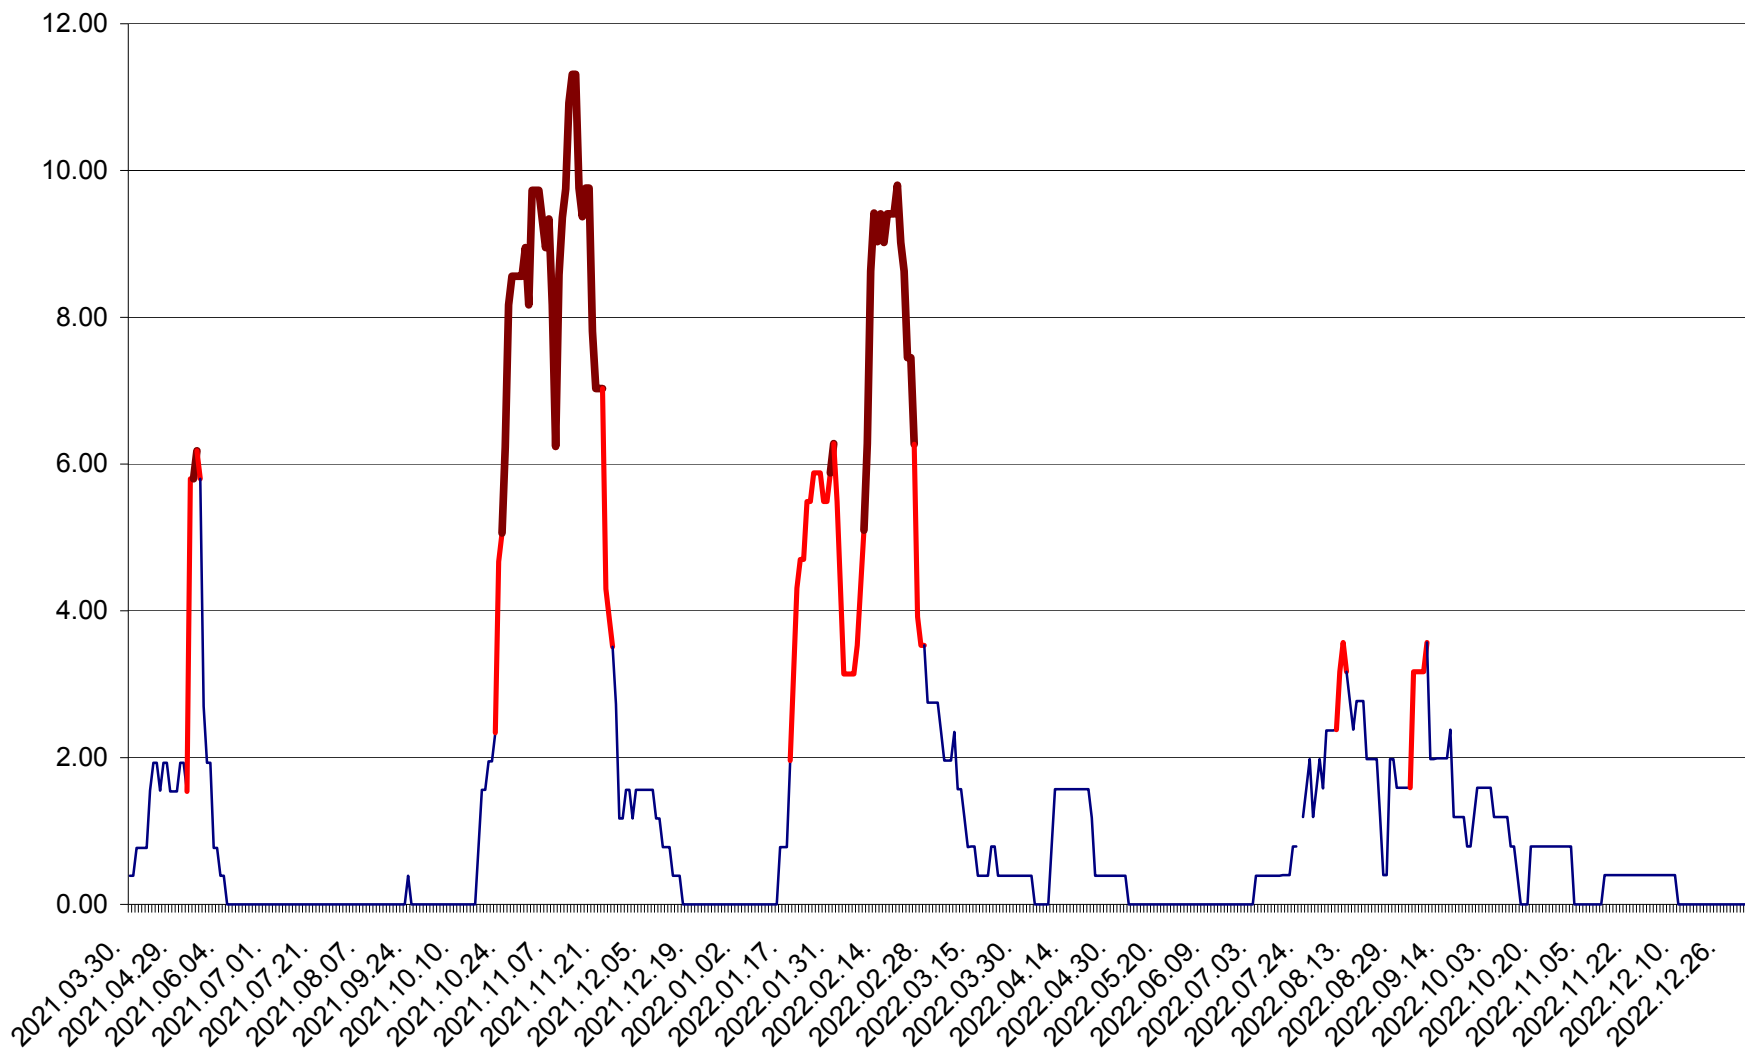

ATID - Evolutia incidentei cumulate pe 14 zile la ‰ de locuitori
2021.04.01. - 2023.01.04.

AVRĂMEȘTI - Evolutia incidentei cumulate pe 14 zile la ‰ de locuitori
2021.04.01. - 2023.01.04.

ORAȘ BĂILE TUȘNAD - Evoluția incidenței cumulate pe 14 zile la ‰ de locuitori
2021.04.01. - 2023.01.04.

ORAȘ BĂLAN - Evoluția incidenței cumulate pe 14 zile la ‰ de locuitori
2021.04.01. - 2023.01.04.

BILBOR - Evolutia incidentei cumulate pe 14 zile la ‰ de locuitori
2021.04.01. - 2023.01.04.

ORAȘ BORSEC - Evolutia incidentei cumulate pe 14 zile la ‰ de locuitori
2021.04.01. - 2023.01.04.

BRĂDEȘTI - Evolutia incidentei cumulate pe 14 zile la ‰ de locuitori
2021.04.01. - 2023.01.04.

CĂPÂLNIȚA - Evolutia incidentei cumulate pe 14 zile la ‰ de locuitori
2021.04.01. - 2023.01.04.

CÂRȚA - Evolutia incidentei cumulate pe 14 zile la ‰ de locuitori
2021.04.01. - 2023.01.04.