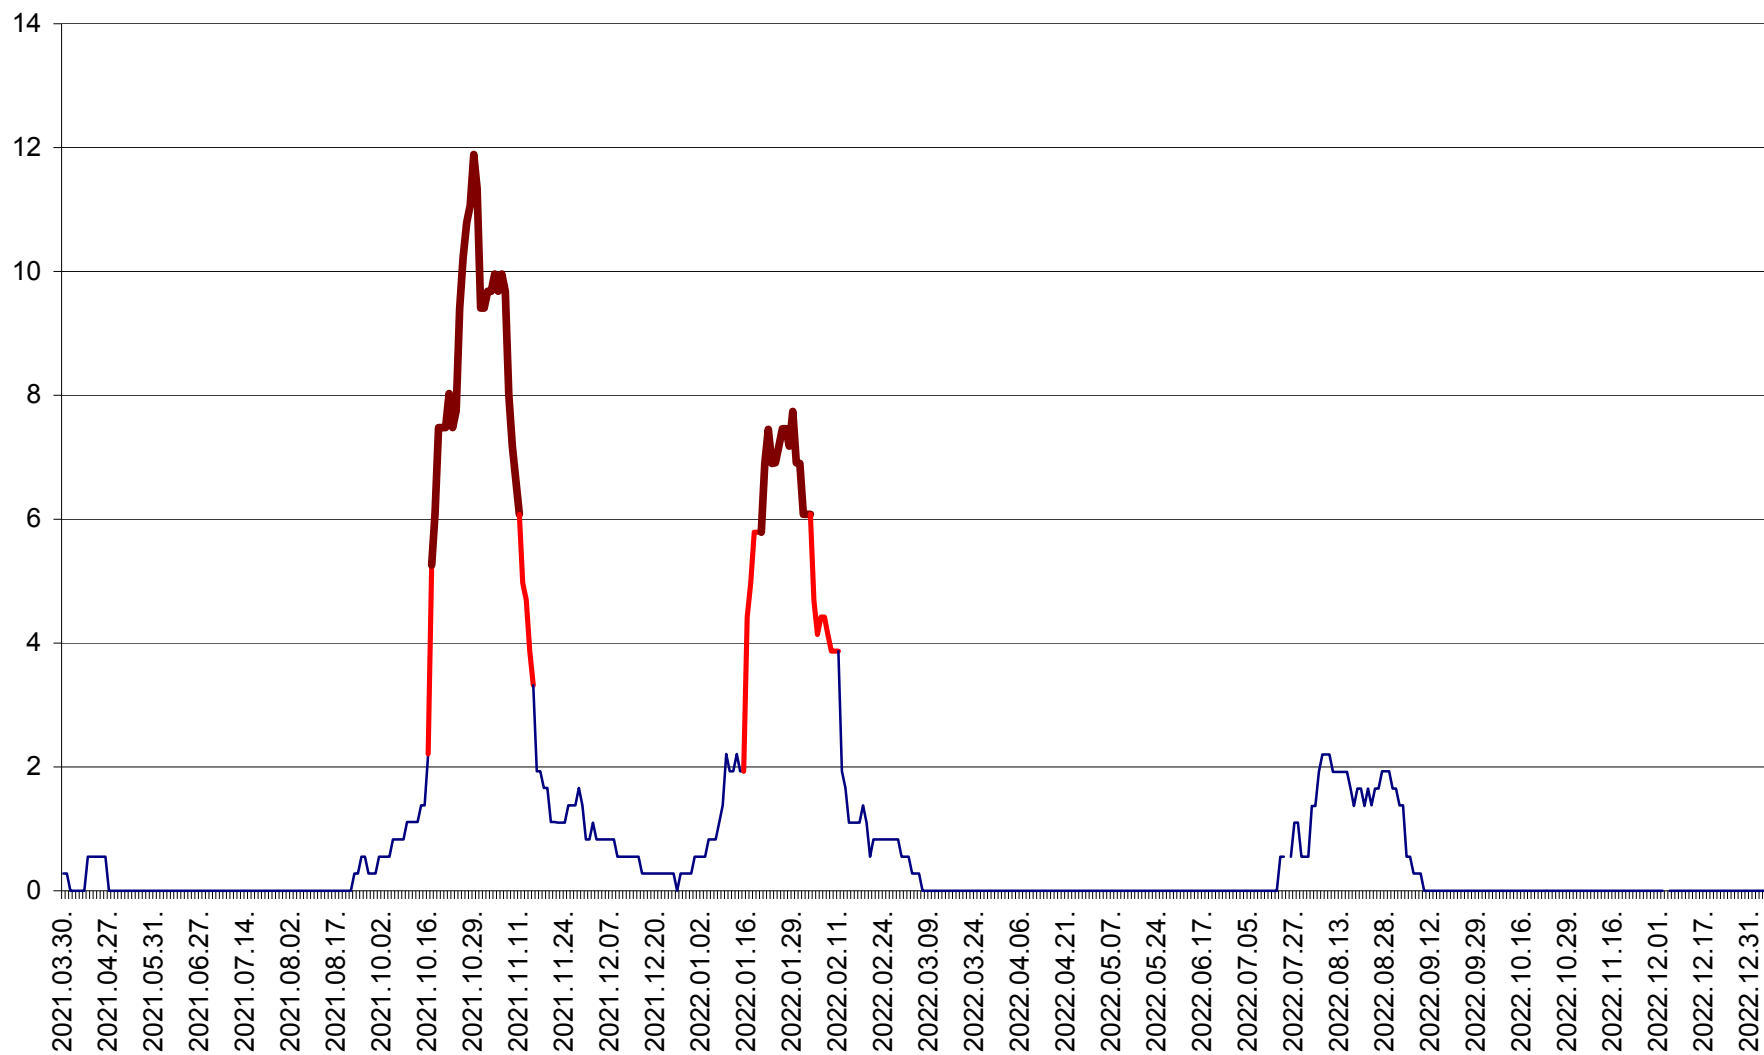

DÂRJIU - Evolutia incidentei cumulate pe 14 zile la ‰ de locuitori
2021.04.01. - 2023.01.04.

DEALU - Evolutia incidentei cumulate pe 14 zile la ‰ de locuitori
2021.04.01. - 2023.01.04.

DITRĂU - Evolutia incidentei cumulate pe 14 zile la ‰ de locuitori
2021.04.01. - 2023.01.04.

FELICENI - Evolutia incidentei cumulate pe 14 zile la ‰ de locuitori
2021.04.01. - 2023.01.04.

FRUMOASA - Evolutia incidentei cumulate pe 14 zile la ‰ de locuitori
2021.04.01. - 2023.01.04.

GĂLĂUȚAȘ - Evoluția incidenței cumulate pe 14 zile la ‰ de locuitori
2021.04.01. - 2023.01.04.

MUNICIPIUL GHEORGHENI - Evolutia incidentei cumulate pe 14 zile la % de locuitori
2021.04.01. - 2023.01.04.

JOSENI - Evolutia incidentei cumulate pe 14 zile la ‰ de locuitori
2021.04.01. - 2023.01.04.

LĂZAREA - Evolutia incidentei cumulate pe 14 zile la % de locuitori
2021.04.01. - 2023.01.04.

LELICENI - Evolutia incidentei cumulate pe 14 zile la ‰ de locuitori
2021.04.01. - 2023.01.04.

LUETA - Evolutia incidentei cumulate pe 14 zile la ‰ de locuitori
2021.04.01. - 2023.01.04.

LUNCA DE JOS - Evolutia incidentei cumulate pe 14 zile la ‰ de locuitori
2021.04.01. - 2023.01.04.