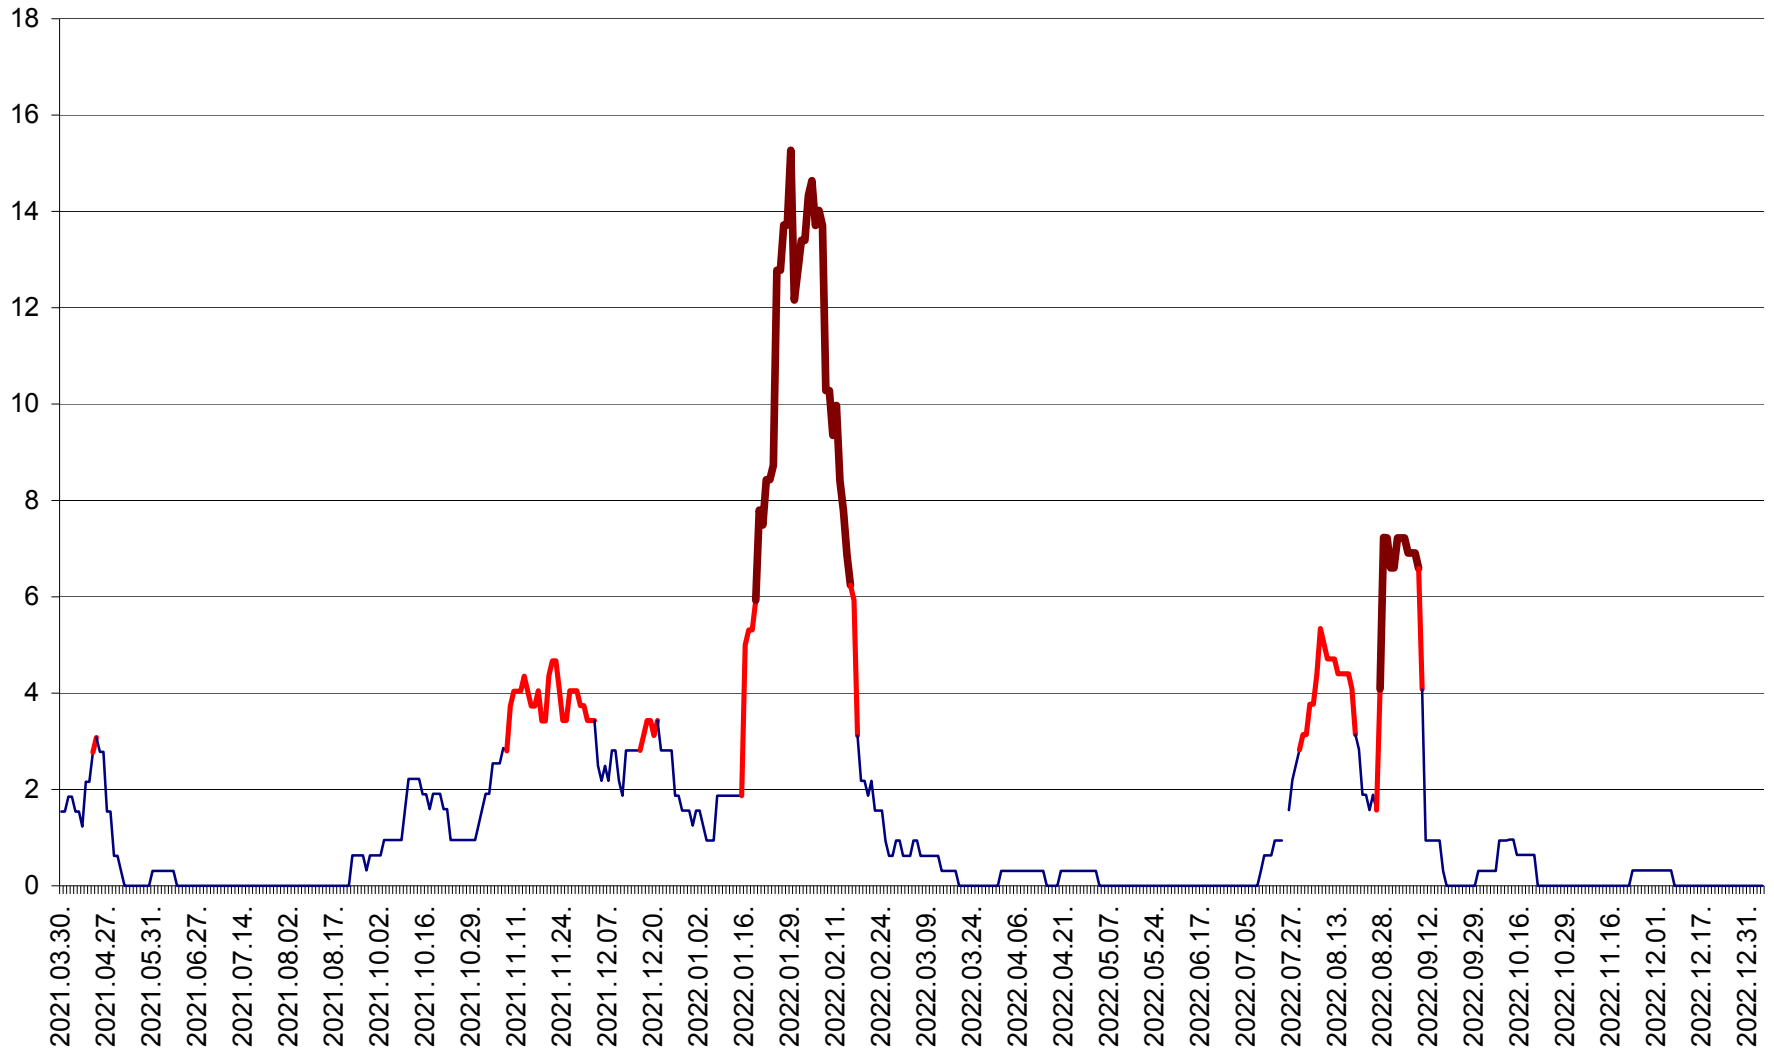

TUȘNAD - Evolutia incidentei cumulate pe 14 zile la ‰ de locuitori
2021.04.01. - 2023.01.04.