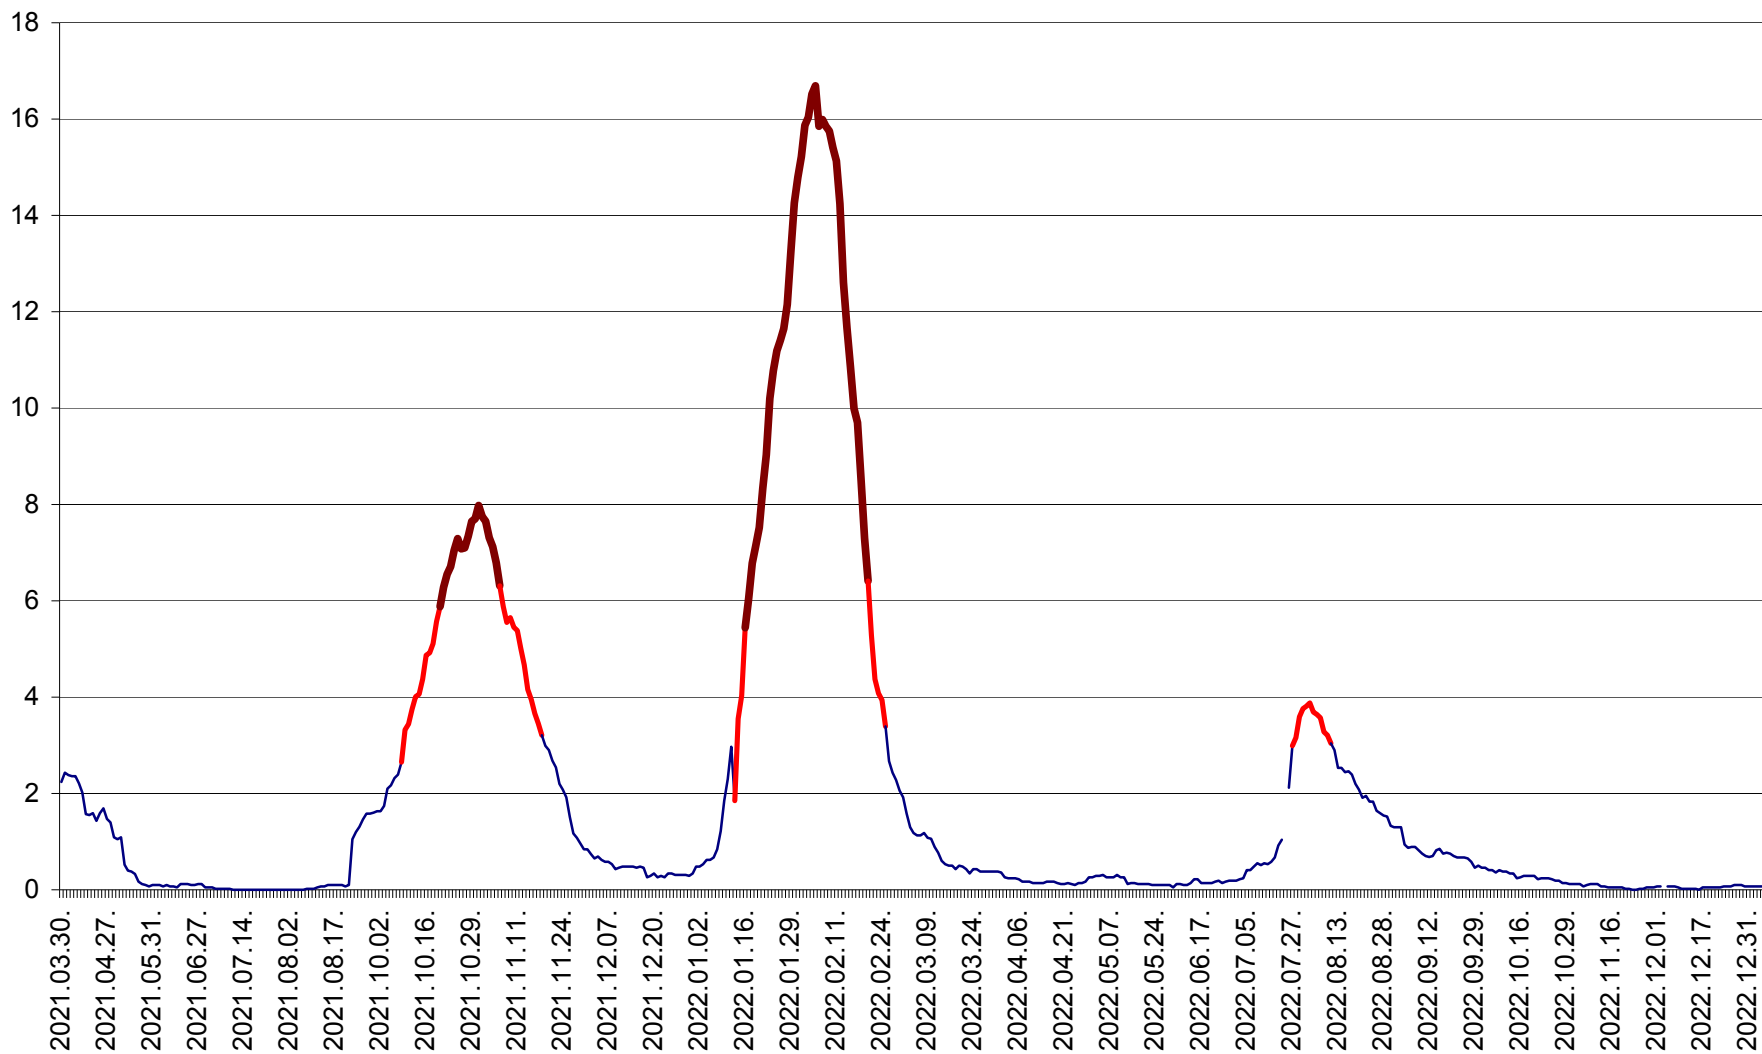

LELICENI - Evolutia incidentei cumulate pe 14 zile la ‰ de locuitori
2021.04.01. - 2023.01.04.

LUETA - Evolutia incidentei cumulate pe 14 zile la ‰ de locuitori
2021.04.01. - 2023.01.04.

LUNCA DE JOS - Evolutia incidentei cumulate pe 14 zile la ‰ de locuitori
2021.04.01. - 2023.01.04.

LUNCA DE SUS - Evolutia incidentei cumulate pe 14 zile la ‰ de locuitori
2021.04.01. - 2023.01.04.

LUPENI - Evolutia incidentei cumulate pe 14 zile la ‰ de locuitori
2021.04.01. - 2023.01.04.

MĂDĂRAȘ - Evolutia incidentei cumulate pe 14 zile la ‰ de locuitori
2021.04.01. - 2023.01.04.

MĂRTINIȘ - Evolutia incidentei cumulate pe 14 zile la ‰ de locuitori
2021.04.01. - 2023.01.04.

MEREȘTI - Evolutia incidentei cumulate pe 14 zile la ‰ de locuitori
2021.04.01. - 2023.01.04.

MUNICIPIUL MIERCUREA-CIUC - Evolutia incidentei cumulate pe 14 zile la ‰ de locuitori
2021.04.01. - 2023.01.04.