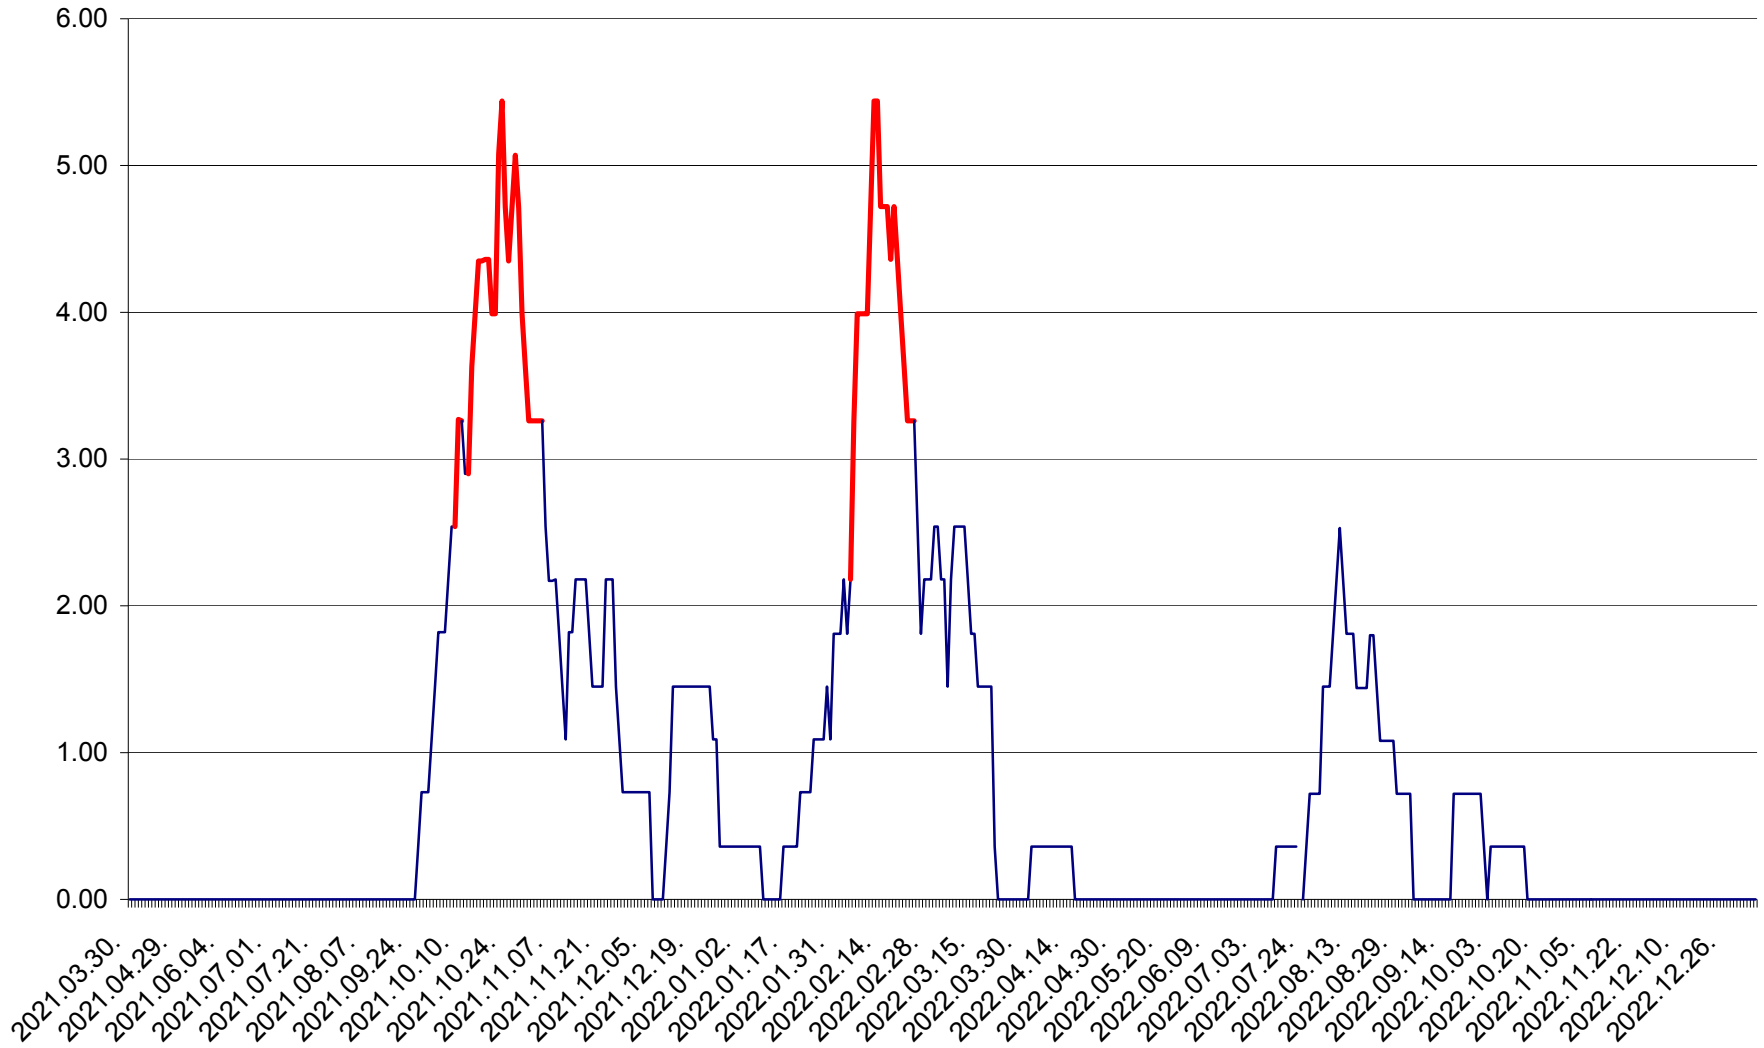

ATID - Evolutia incidentei cumulate pe 14 zile la ‰ de locuitori
2021.04.01. - 2023.01.04.

AVRĂMEȘTI - Evolutia incidentei cumulate pe 14 zile la ‰ de locuitori
2021.04.01. - 2023.01.04.

ORAȘ BĂILE TUȘNAD - Evoluția incidenței cumulate pe 14 zile la ‰ de locuitori
2021.04.01. - 2023.01.04.

ORAȘ BĂLAN - Evoluția incidenței cumulate pe 14 zile la ‰ de locuitori
2021.04.01. - 2023.01.04.

BILBOR - Evolutia incidentei cumulate pe 14 zile la ‰ de locuitori
2021.04.01. - 2023.01.04.

ORAȘ BORSEC - Evolutia incidentei cumulate pe 14 zile la ‰ de locuitori
2021.04.01. - 2023.01.04.

BRĂDEȘTI - Evolutia incidentei cumulate pe 14 zile la ‰ de locuitori
2021.04.01. - 2023.01.04.

CĂPÂLNIȚA - Evolutia incidentei cumulate pe 14 zile la ‰ de locuitori
2021.04.01. - 2023.01.04.

CÂRȚA - Evolutia incidentei cumulate pe 14 zile la ‰ de locuitori
2021.04.01. - 2023.01.04.