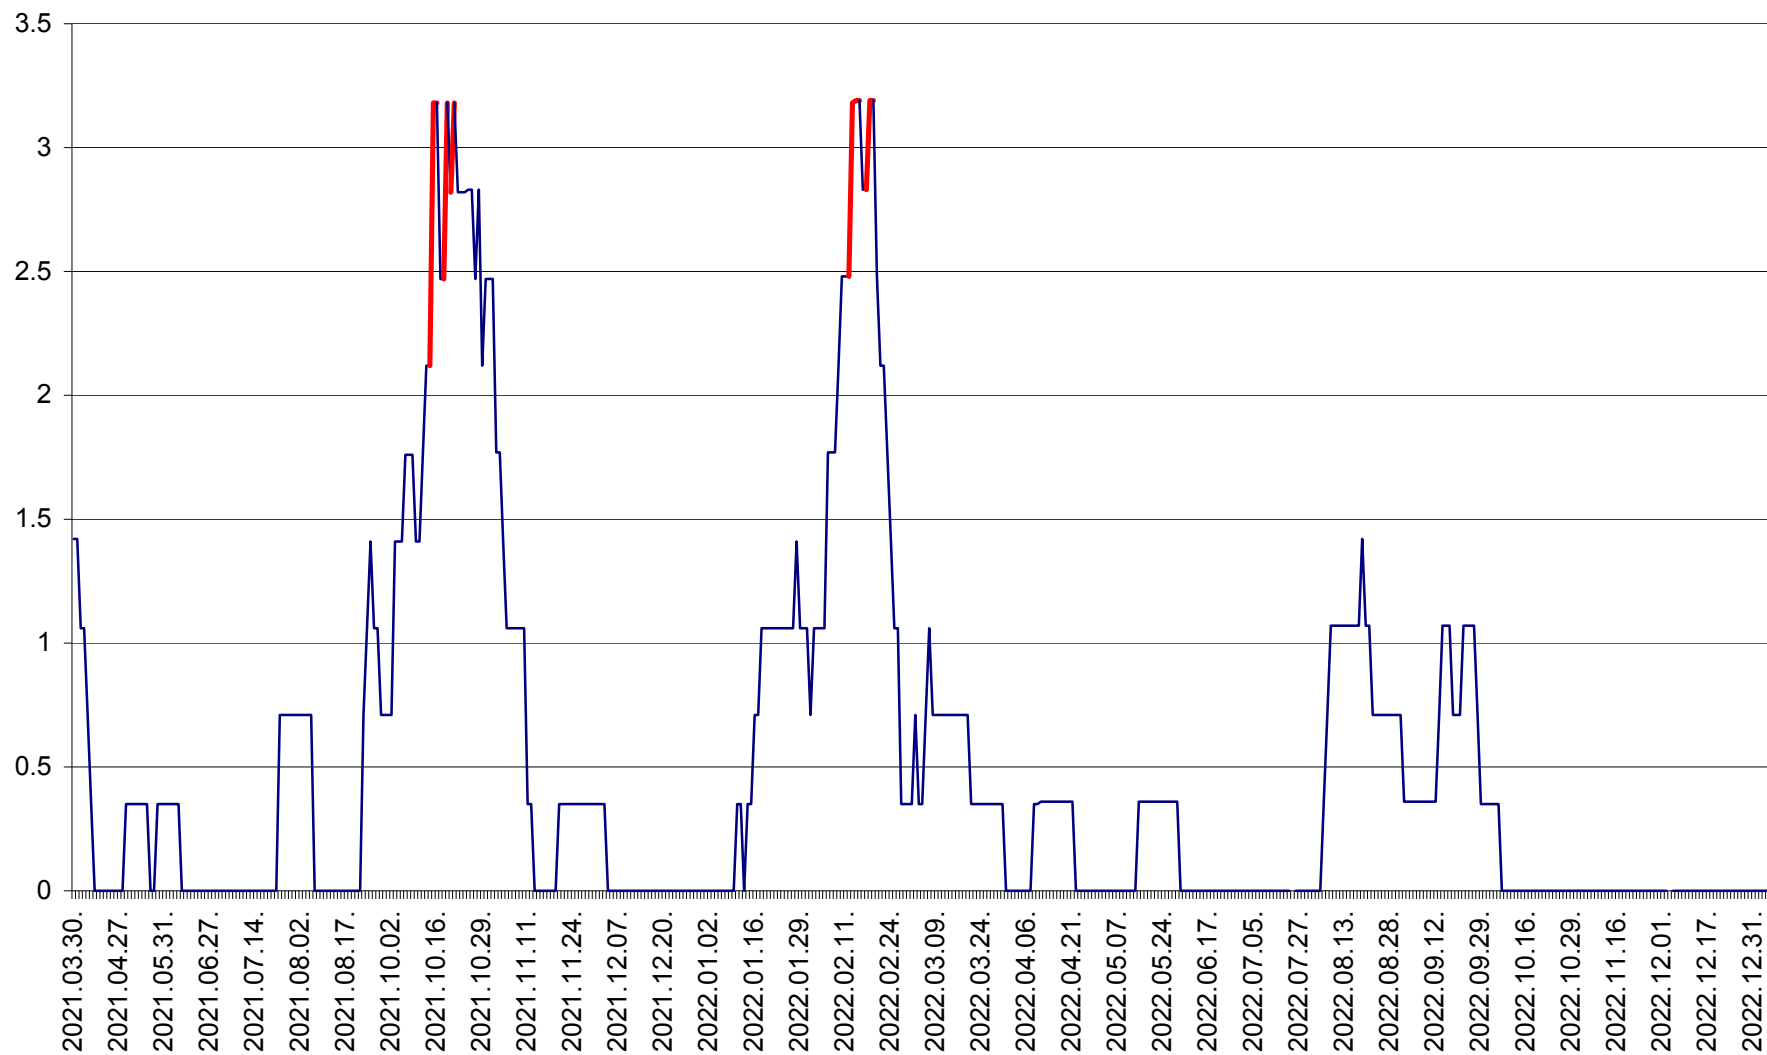

PORUMBENI - Evolutia incidentei cumulate pe 14 zile la ‰ de locuitori
2021.04.01. - 2023.01.04.