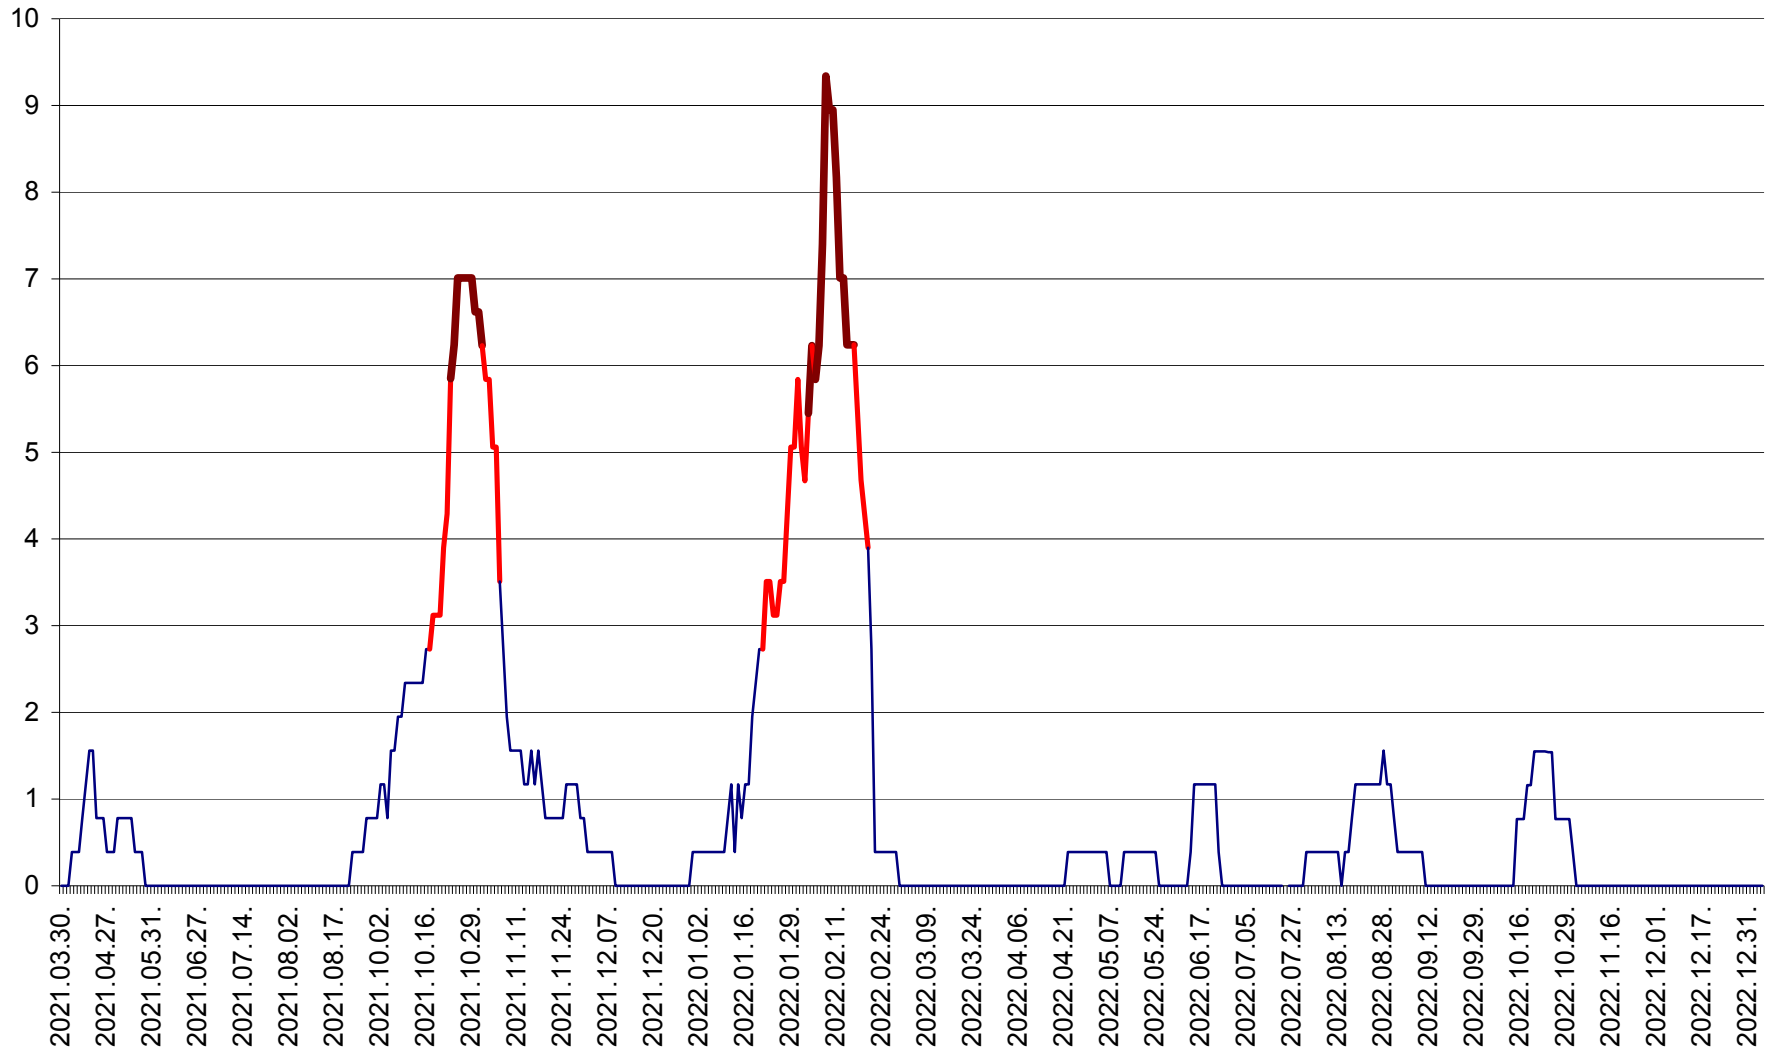

MUNICIPIUL TOPLIȚA - Evolutia incidentei cumulate pe 14 zile la ‰ de locuitori
2021.04.01. - 2023.01.04.

TOMEȘTI - Evolutia incidentei cumulate pe 14 zile la ‰ de locuitori
2021.04.01. - 2023.01.04.