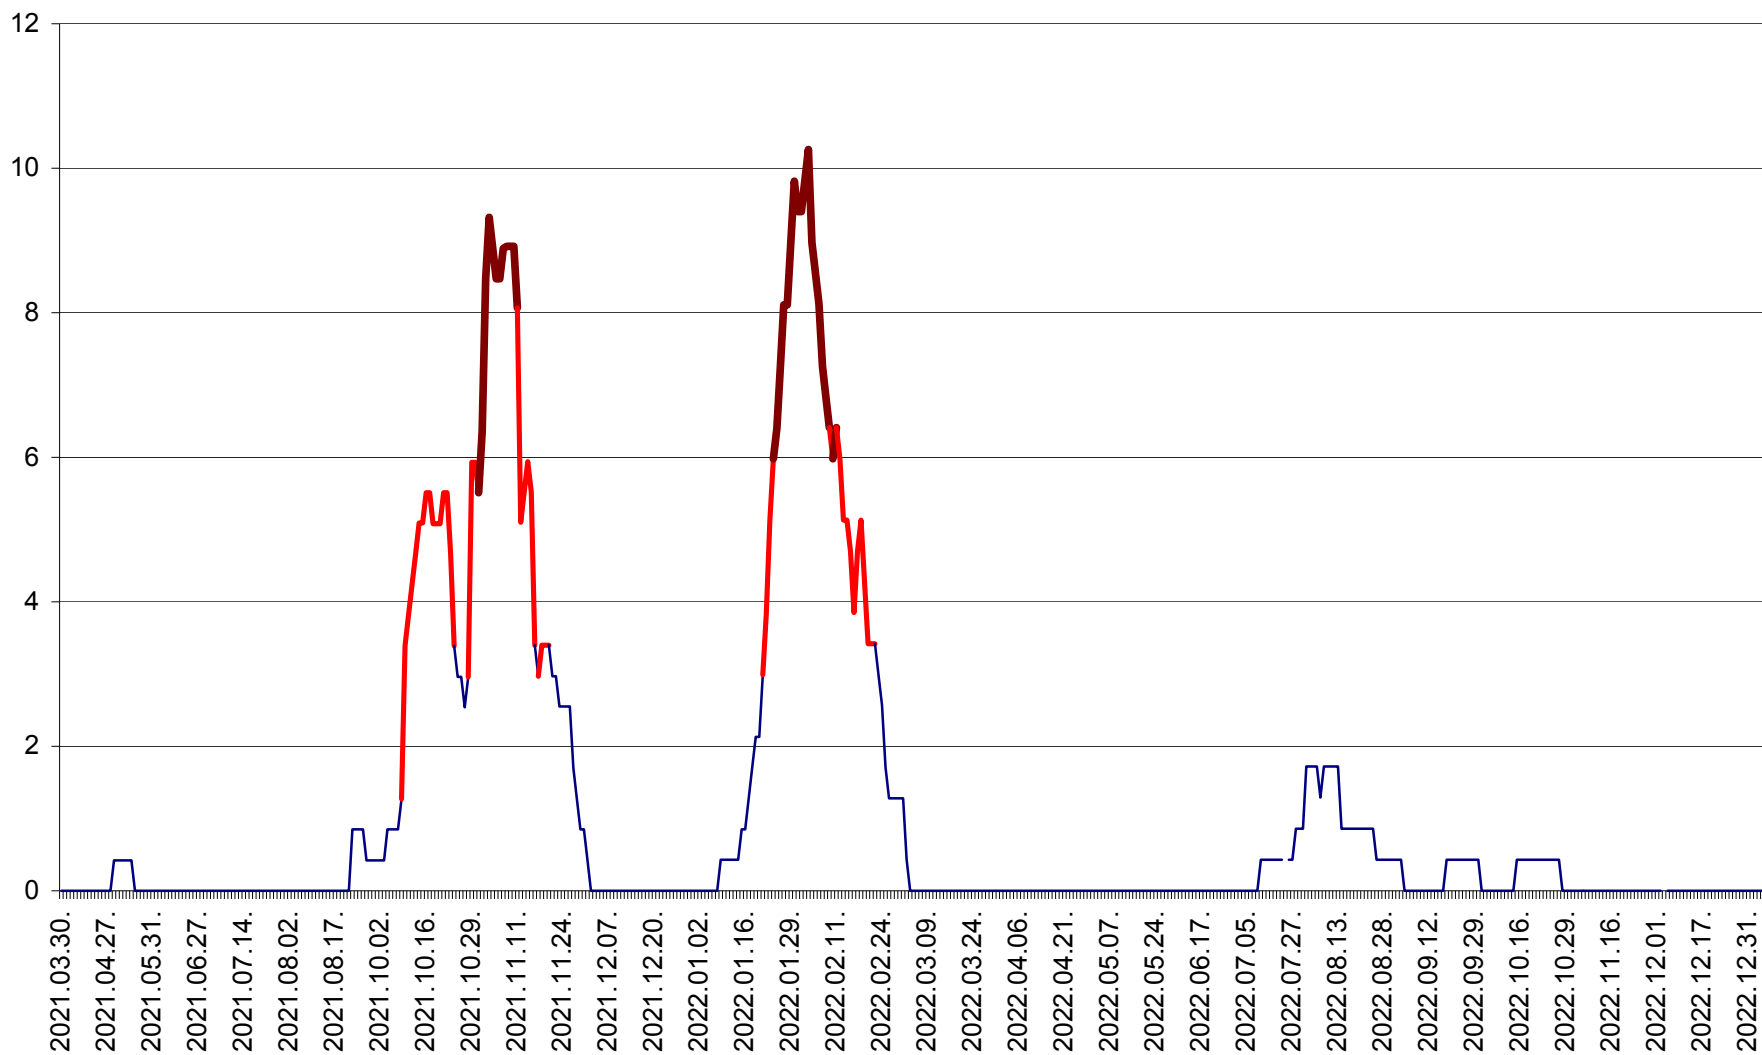

PLĂIEȘII DE JOS - Evoluția incidenței cumulate pe 14 zile la ‰ de locuitori
2021.04.01. - 2023.01.04.

PORUMBENI - Evolutia incidentei cumulate pe 14 zile la ‰ de locuitori
2021.04.01. - 2023.01.04.

PRAID - Evolutia incidentei cumulate pe 14 zile la ‰ de locuitori
2021.04.01. - 2023.01.04.

RACU - Evolutia incidentei cumulate pe 14 zile la ‰ de locuitori
2021.04.01. - 2023.01.04.

REMETEA - Evolutia incidentei cumulate pe 14 zile la ‰ de locuitori
2021.04.01. - 2023.01.04.

SĂCEL - Evolutia incidentei cumulate pe 14 zile la ‰ de locuitori
2021.04.01. - 2023.01.04.

SÂNCRĂIENI - Evolutia incidentei cumulate pe 14 zile la ‰ de locuitori
2021.04.01. - 2023.01.04.

SÂNDOMINIC - Evolutia incidentei cumulate pe 14 zile la ‰ de locuitori
2021.04.01. - 2023.01.04.

SÂNMARTIN - Evolutia incidentei cumulate pe 14 zile la ‰ de locuitori
2021.04.01. - 2023.01.04.