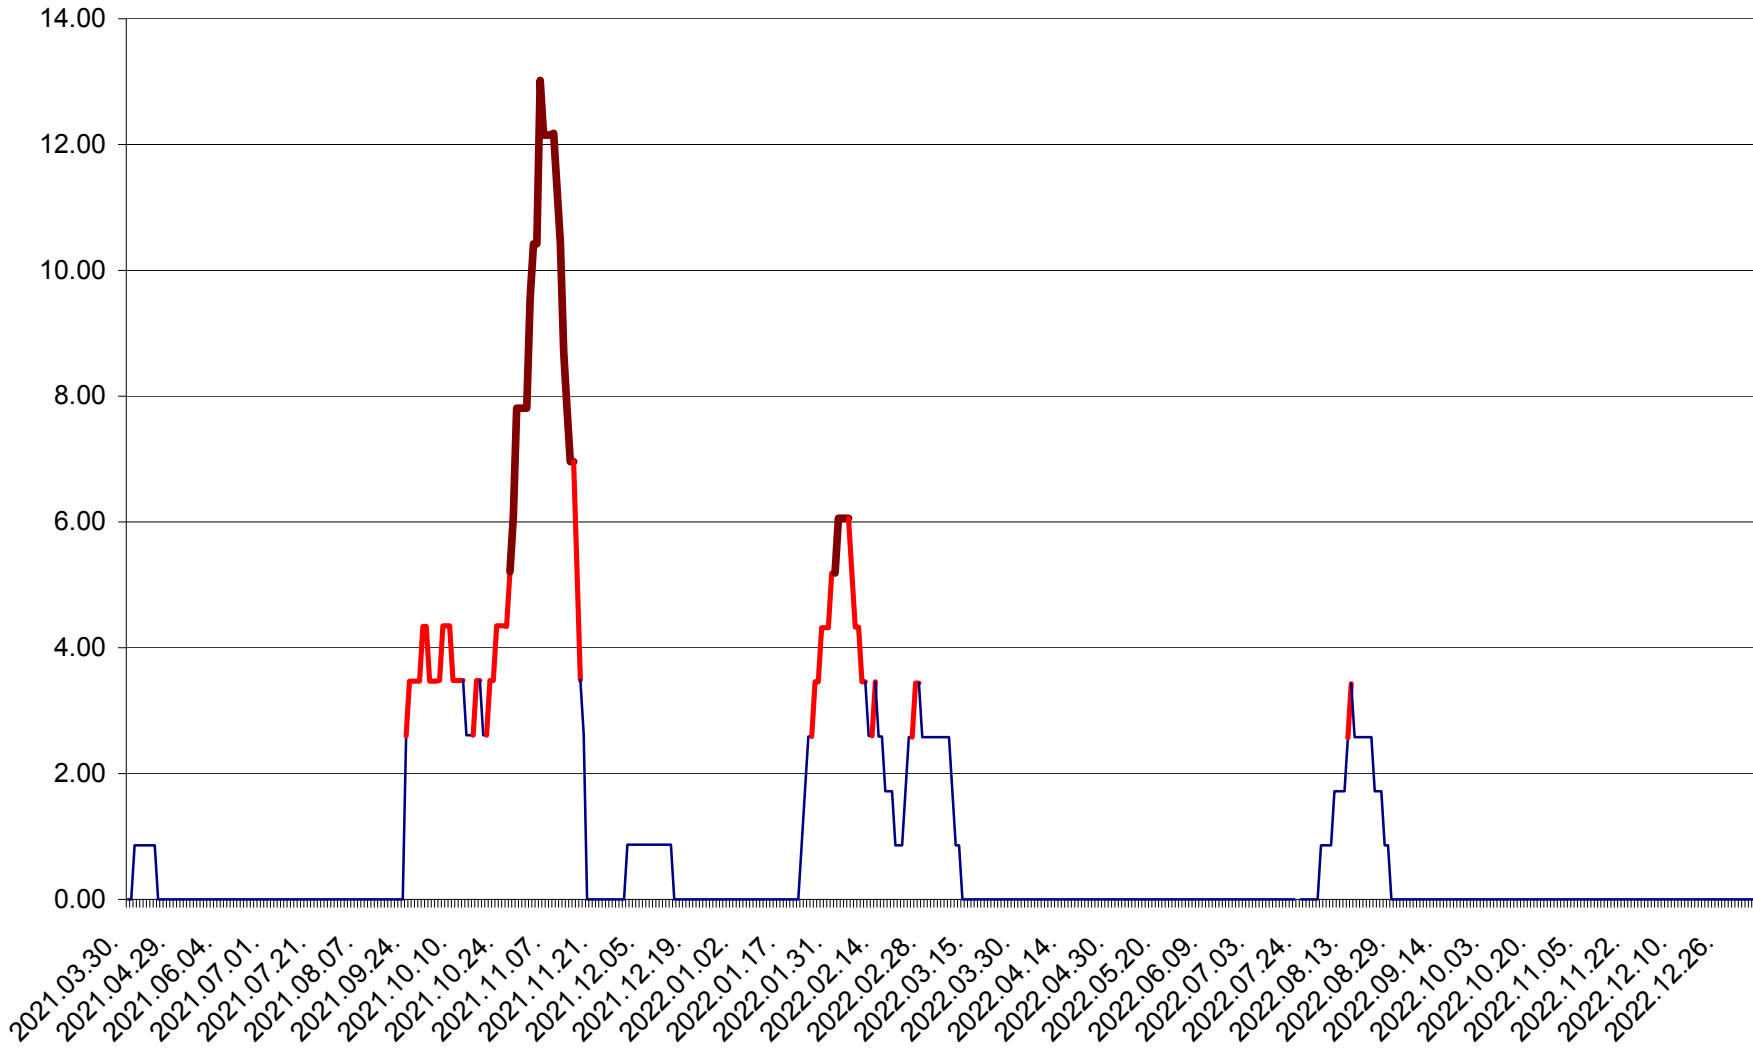

VĂRȘAG - Evolutia incidentei cumulate pe 14 zile la ‰ de locuitori
2021.04.01. - 2023.01.04.