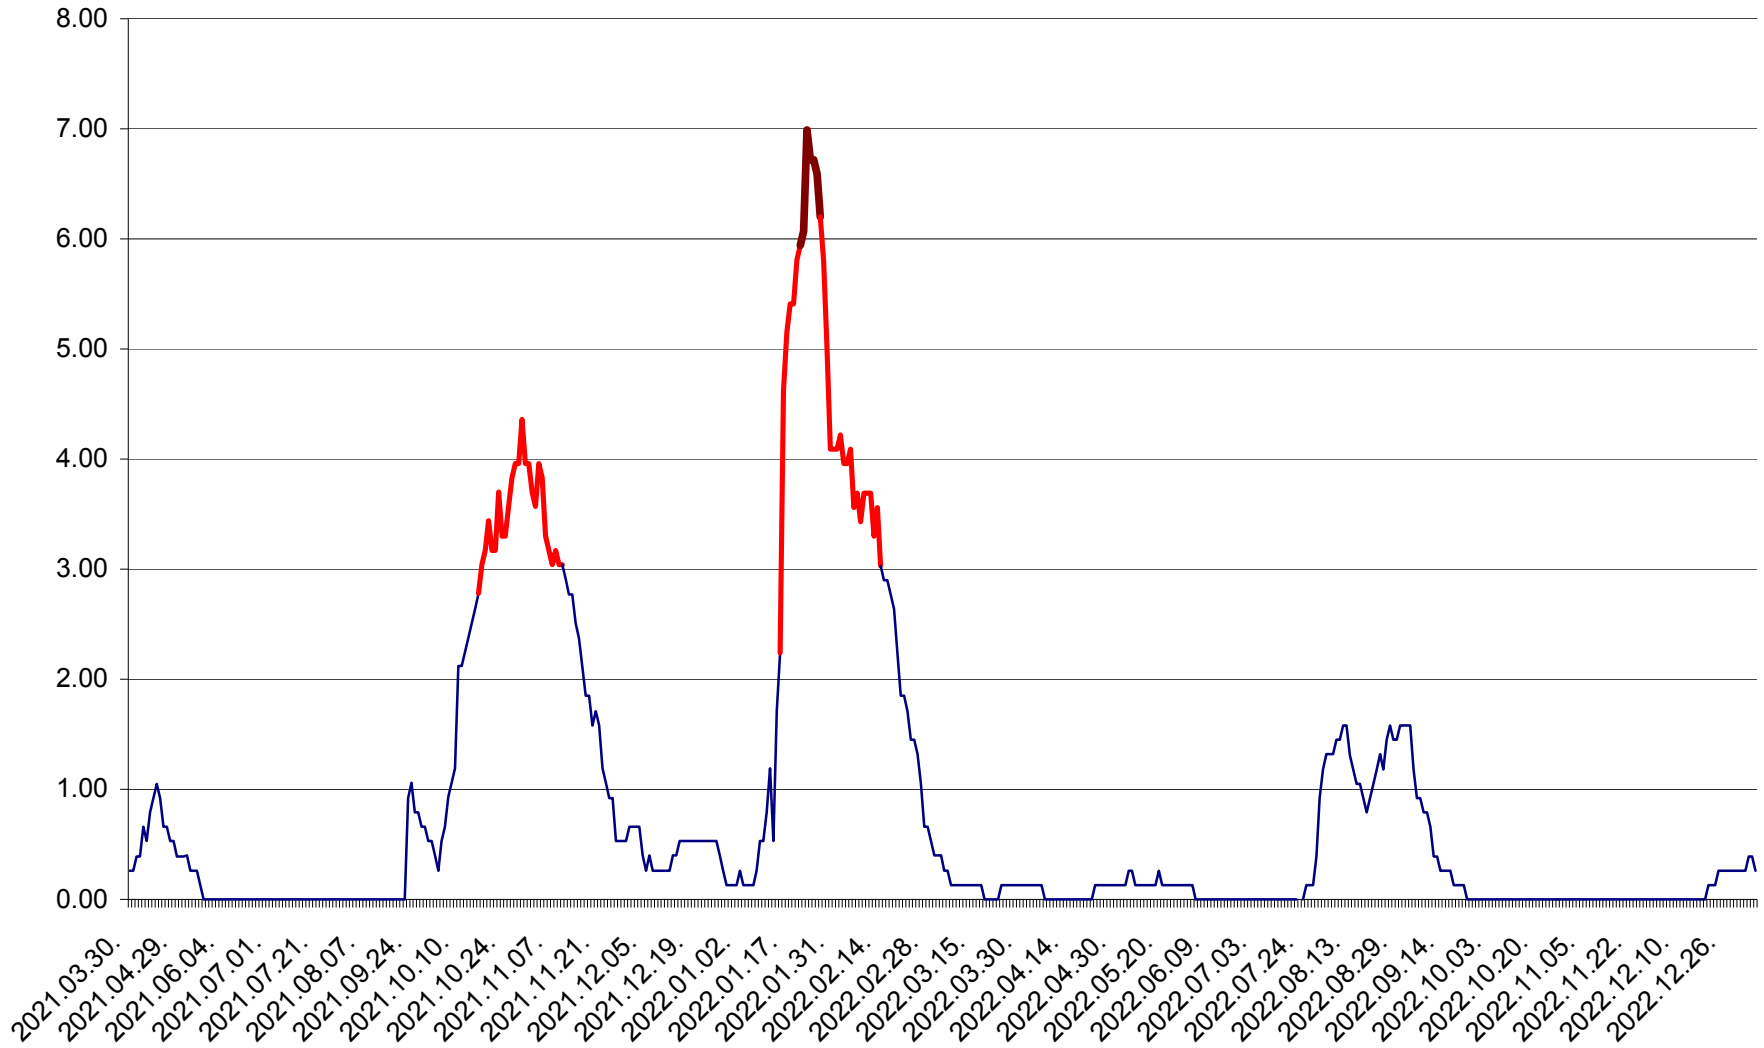

TUȘNAD - Evolutia incidentei cumulate pe 14 zile la ‰ de locuitori
2021.04.01. - 2023.01.04.

ULIEȘ - Evoluția incidenței cumulate pe 14 zile la ‰ de locuitori
2021.04.01. - 2023.01.04.

VĂRȘAG - Evolutia incidentei cumulate pe 14 zile la ‰ de locuitori
2021.04.01. - 2023.01.04.

ORAȘ VLĂHIȚA - Evolutia incidentei cumulate pe 14 zile la ‰ de locuitori
2021.04.01. - 2023.01.04.

VOȘLĂBENI - Evolutia incidentei cumulate pe 14 zile la ‰ de locuitori
2021.04.01. - 2023.01.04.

ZETEA - Evolutia incidentei cumulate pe 14 zile la ‰ de locuitori
2021.04.01. - 2023.01.04.