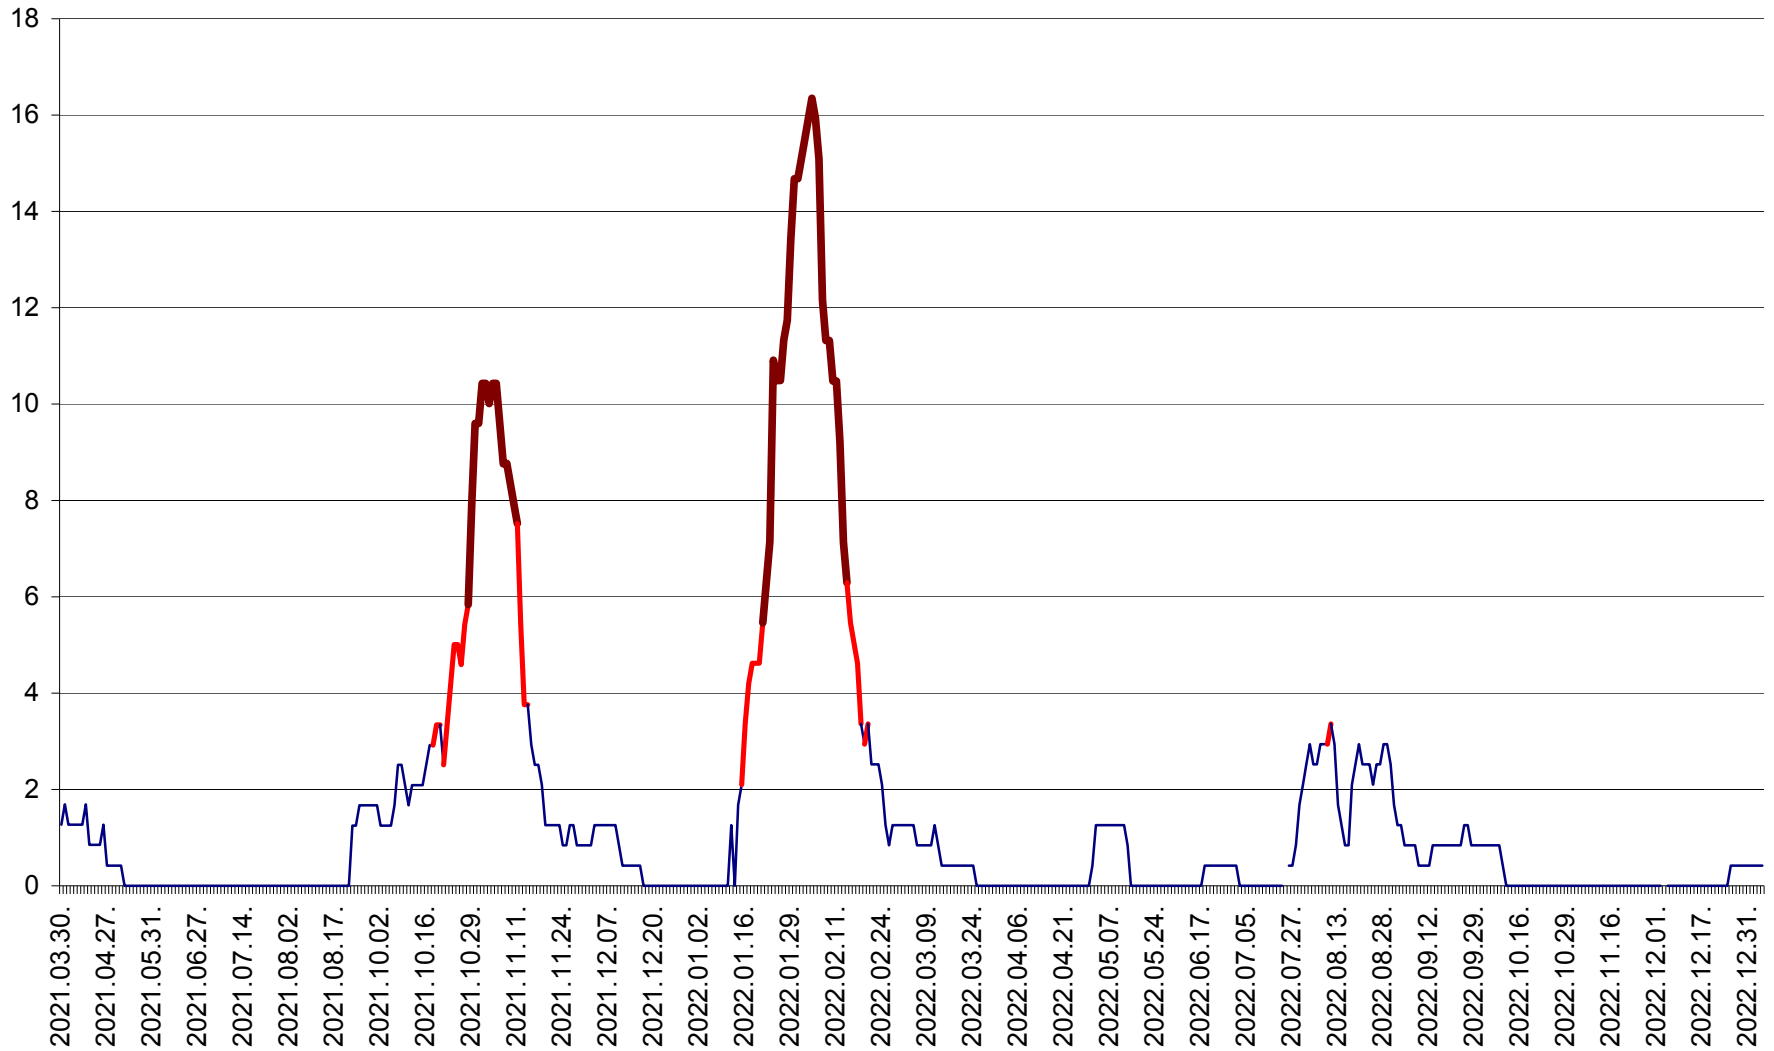

FELICENI - Evolutia incidentei cumulate pe 14 zile la ‰ de locuitori
2021.04.01. - 2023.01.04.

FRUMOASA - Evolutia incidentei cumulate pe 14 zile la ‰ de locuitori
2021.04.01. - 2023.01.04.

GĂLĂUȚAȘ - Evoluția incidenței cumulate pe 14 zile la ‰ de locuitori
2021.04.01. - 2023.01.04.

MUNICIPIUL GHEORGHENI - Evolutia incidentei cumulate pe 14 zile la % de locuitori
2021.04.01. - 2023.01.04.

JOSENI - Evolutia incidentei cumulate pe 14 zile la ‰ de locuitori
2021.04.01. - 2023.01.04.

LĂZAREA - Evolutia incidentei cumulate pe 14 zile la % de locuitori
2021.04.01. - 2023.01.04.

LELICENI - Evolutia incidentei cumulate pe 14 zile la ‰ de locuitori
2021.04.01. - 2023.01.04.

LUETA - Evolutia incidentei cumulate pe 14 zile la ‰ de locuitori
2021.04.01. - 2023.01.04.

LUNCA DE JOS - Evolutia incidentei cumulate pe 14 zile la ‰ de locuitori
2021.04.01. - 2023.01.04.