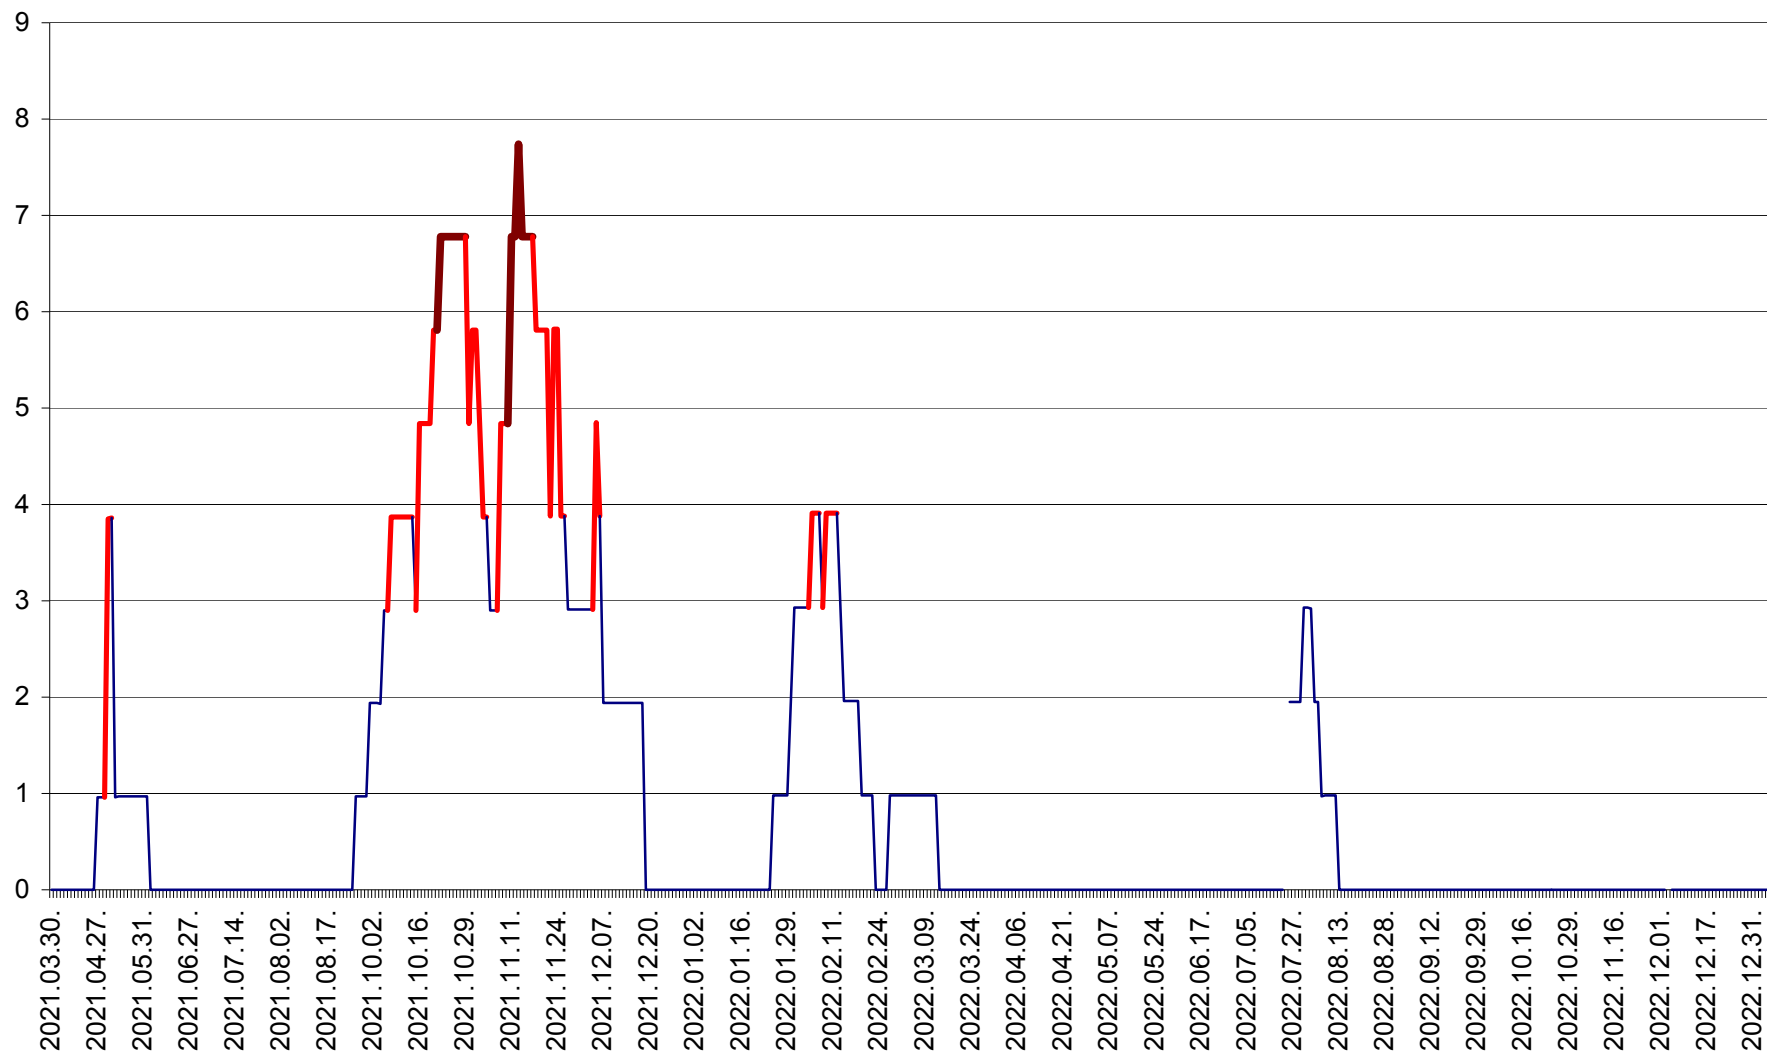

DEALU - Evolutia incidentei cumulate pe 14 zile la ‰ de locuitori
2021.04.01. - 2023.01.04.