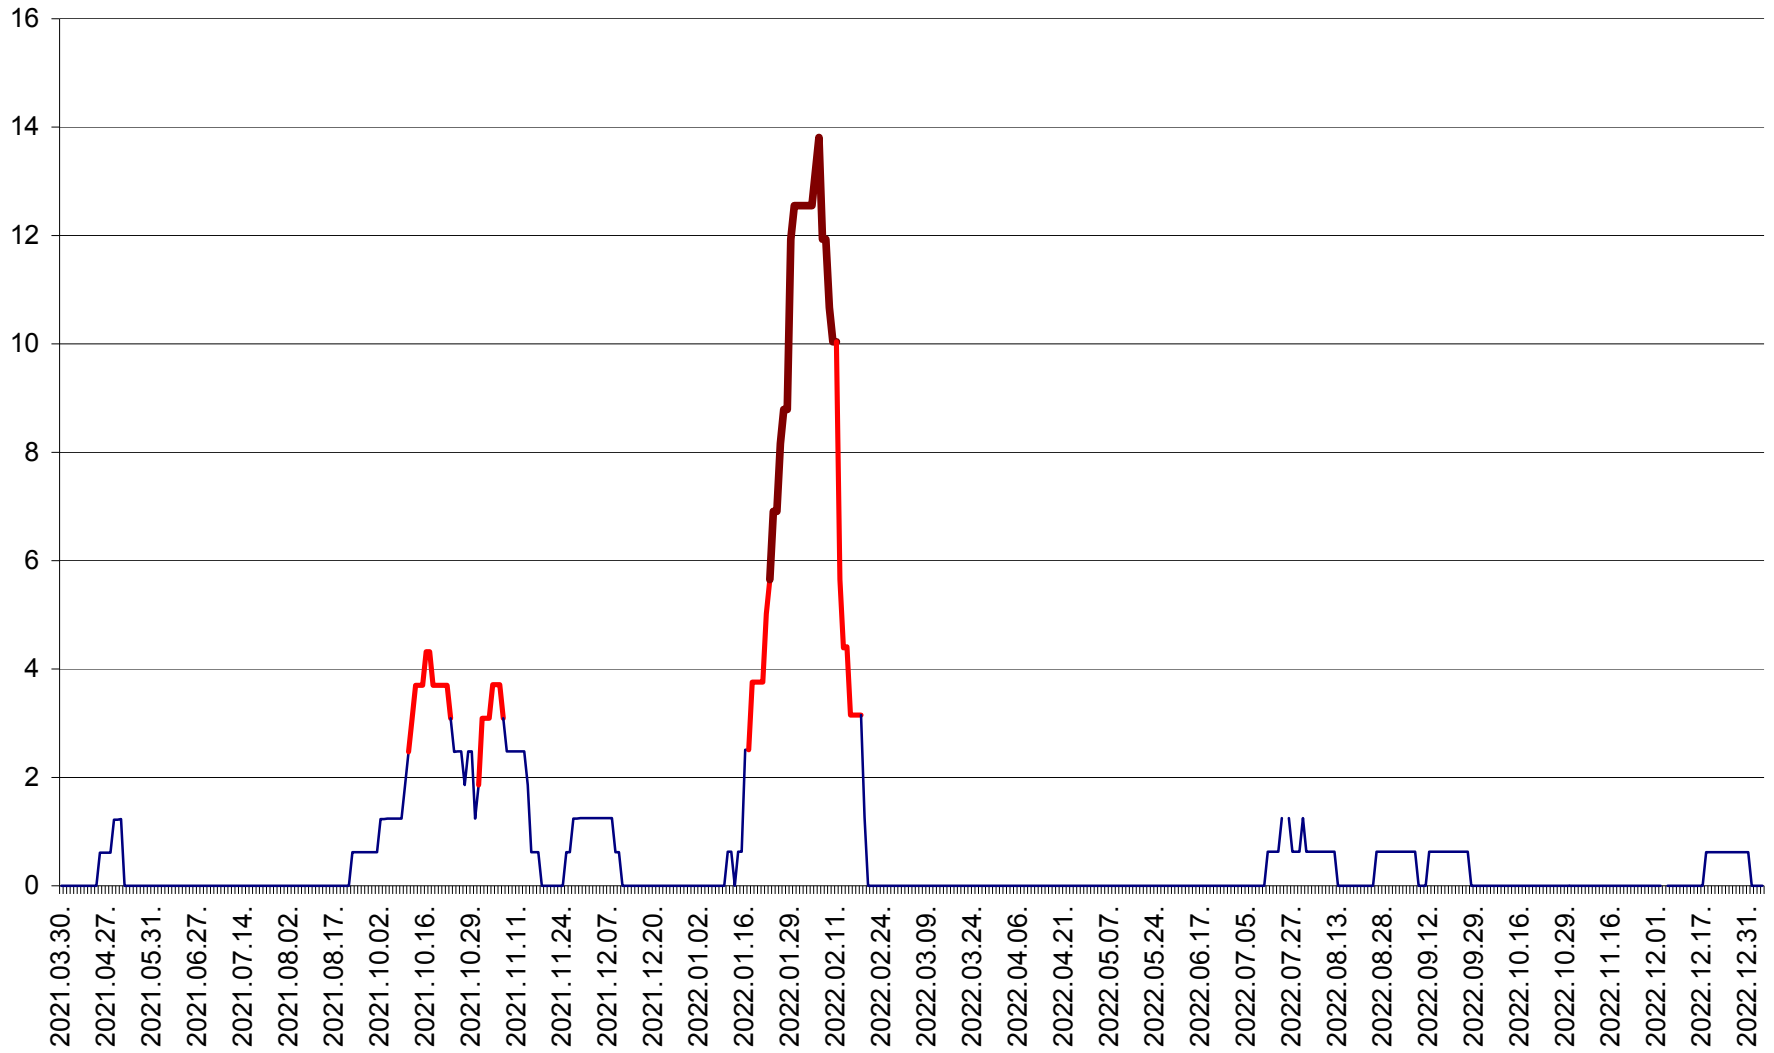

PLĂIEȘII DE JOS - Evoluția incidenței cumulate pe 14 zile la ‰ de locuitori
2021.04.01. - 2023.01.04.

PORUMBENI - Evolutia incidentei cumulate pe 14 zile la ‰ de locuitori
2021.04.01. - 2023.01.04.

PRAID - Evolutia incidentei cumulate pe 14 zile la ‰ de locuitori
2021.04.01. - 2023.01.04.

RACU - Evolutia incidentei cumulate pe 14 zile la ‰ de locuitori
2021.04.01. - 2023.01.04.

REMETEA - Evolutia incidentei cumulate pe 14 zile la ‰ de locuitori
2021.04.01. - 2023.01.04.

SĂCEL - Evolutia incidentei cumulate pe 14 zile la ‰ de locuitori
2021.04.01. - 2023.01.04.