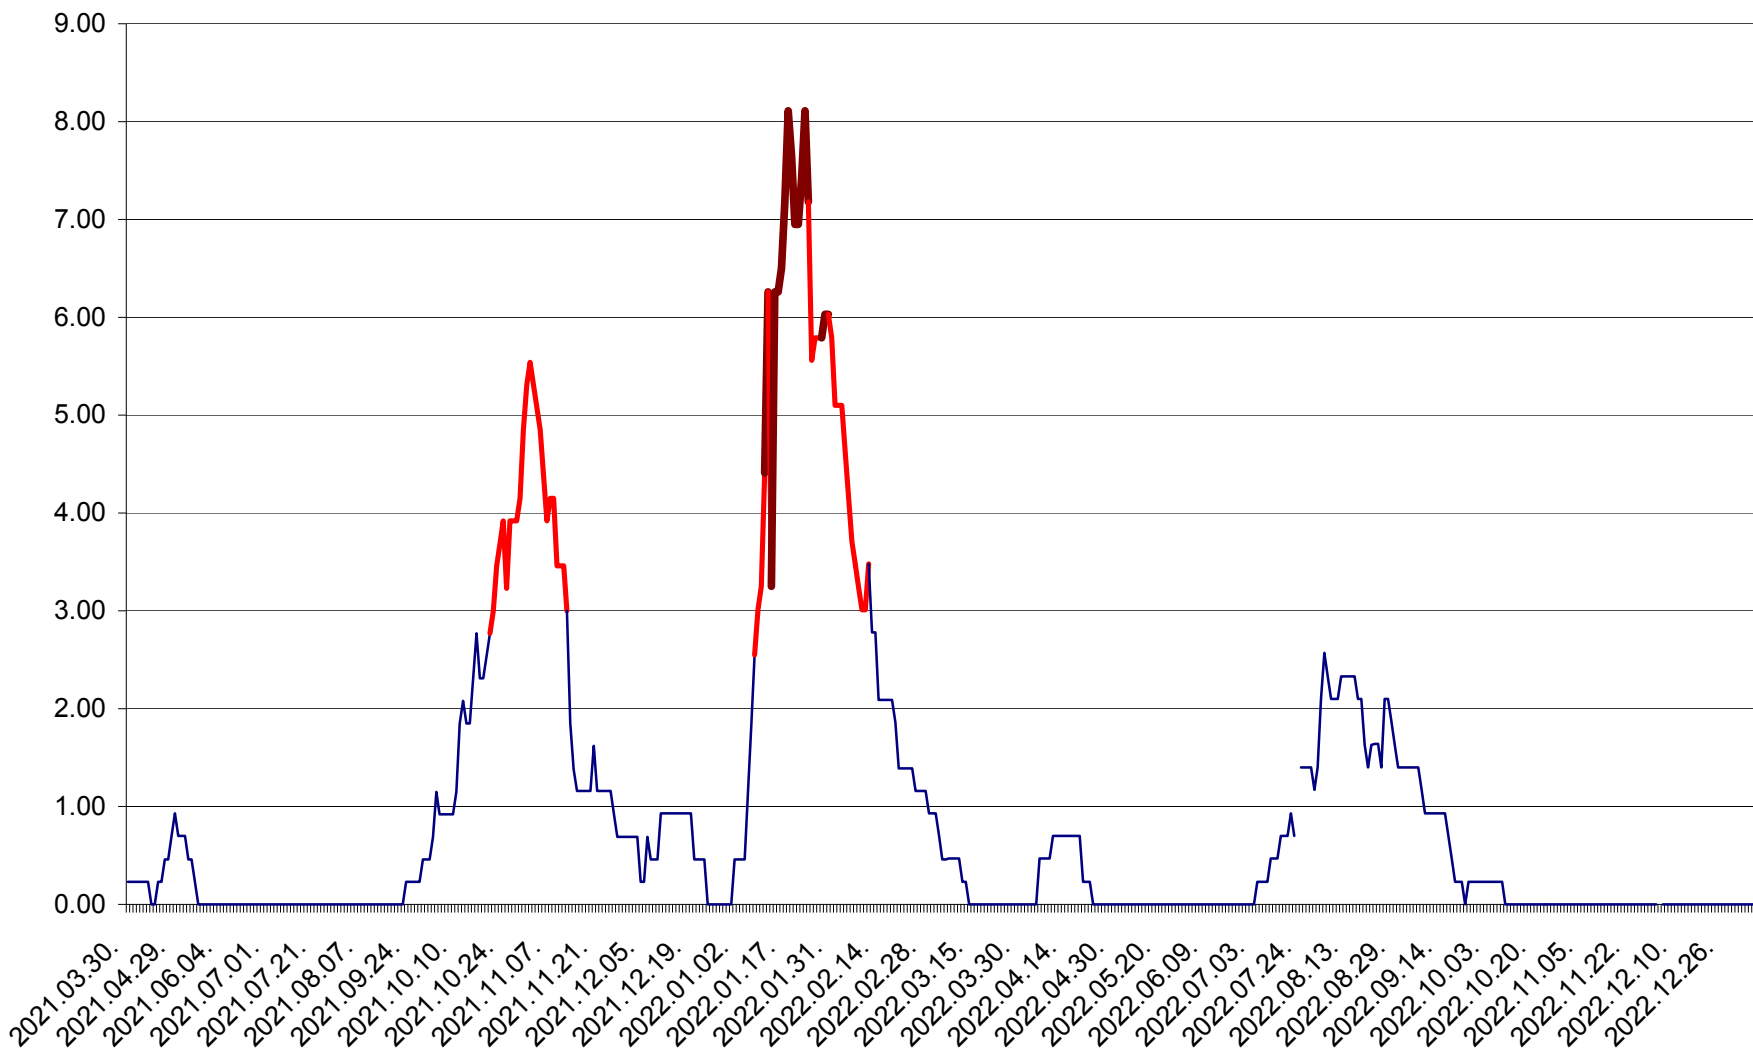

ORAȘ BĂLAN - Evoluția incidenței cumulate pe 14 zile la ‰ de locuitori
2021.04.01. - 2023.01.04.

BILBOR - Evolutia incidentei cumulate pe 14 zile la ‰ de locuitori
2021.04.01. - 2023.01.04.

ORAȘ BORSEC - Evolutia incidentei cumulate pe 14 zile la ‰ de locuitori
2021.04.01. - 2023.01.04.

BRĂDEȘTI - Evolutia incidentei cumulate pe 14 zile la ‰ de locuitori
2021.04.01. - 2023.01.04.

CĂPÂLNIȚA - Evolutia incidentei cumulate pe 14 zile la ‰ de locuitori
2021.04.01. - 2023.01.04.

CÂRȚA - Evolutia incidentei cumulate pe 14 zile la ‰ de locuitori
2021.04.01. - 2023.01.04.

CICEU - Evolutia incidentei cumulate pe 14 zile la ‰ de locuitori
2021.04.01. - 2023.01.04.

CIUCSÂNGEORGIU - Evolutia incidentei cumulate pe 14 zile la ‰ de locuitori
2021.04.01. - 2023.01.04.

CIUMANI - Evolutia incidentei cumulate pe 14 zile la ‰ de locuitori
2021.04.01. - 2023.01.04.

CORBU - Evolutia incidentei cumulate pe 14 zile la ‰ de locuitori
2021.04.01. - 2023.01.04.

CORUND - Evolutia incidentei cumulate pe 14 zile la ‰ de locuitori
2021.04.01. - 2023.01.04.

COZMENI - Evolutia incidentei cumulate pe 14 zile la ‰ de locuitori
2021.04.01. - 2023.01.04.