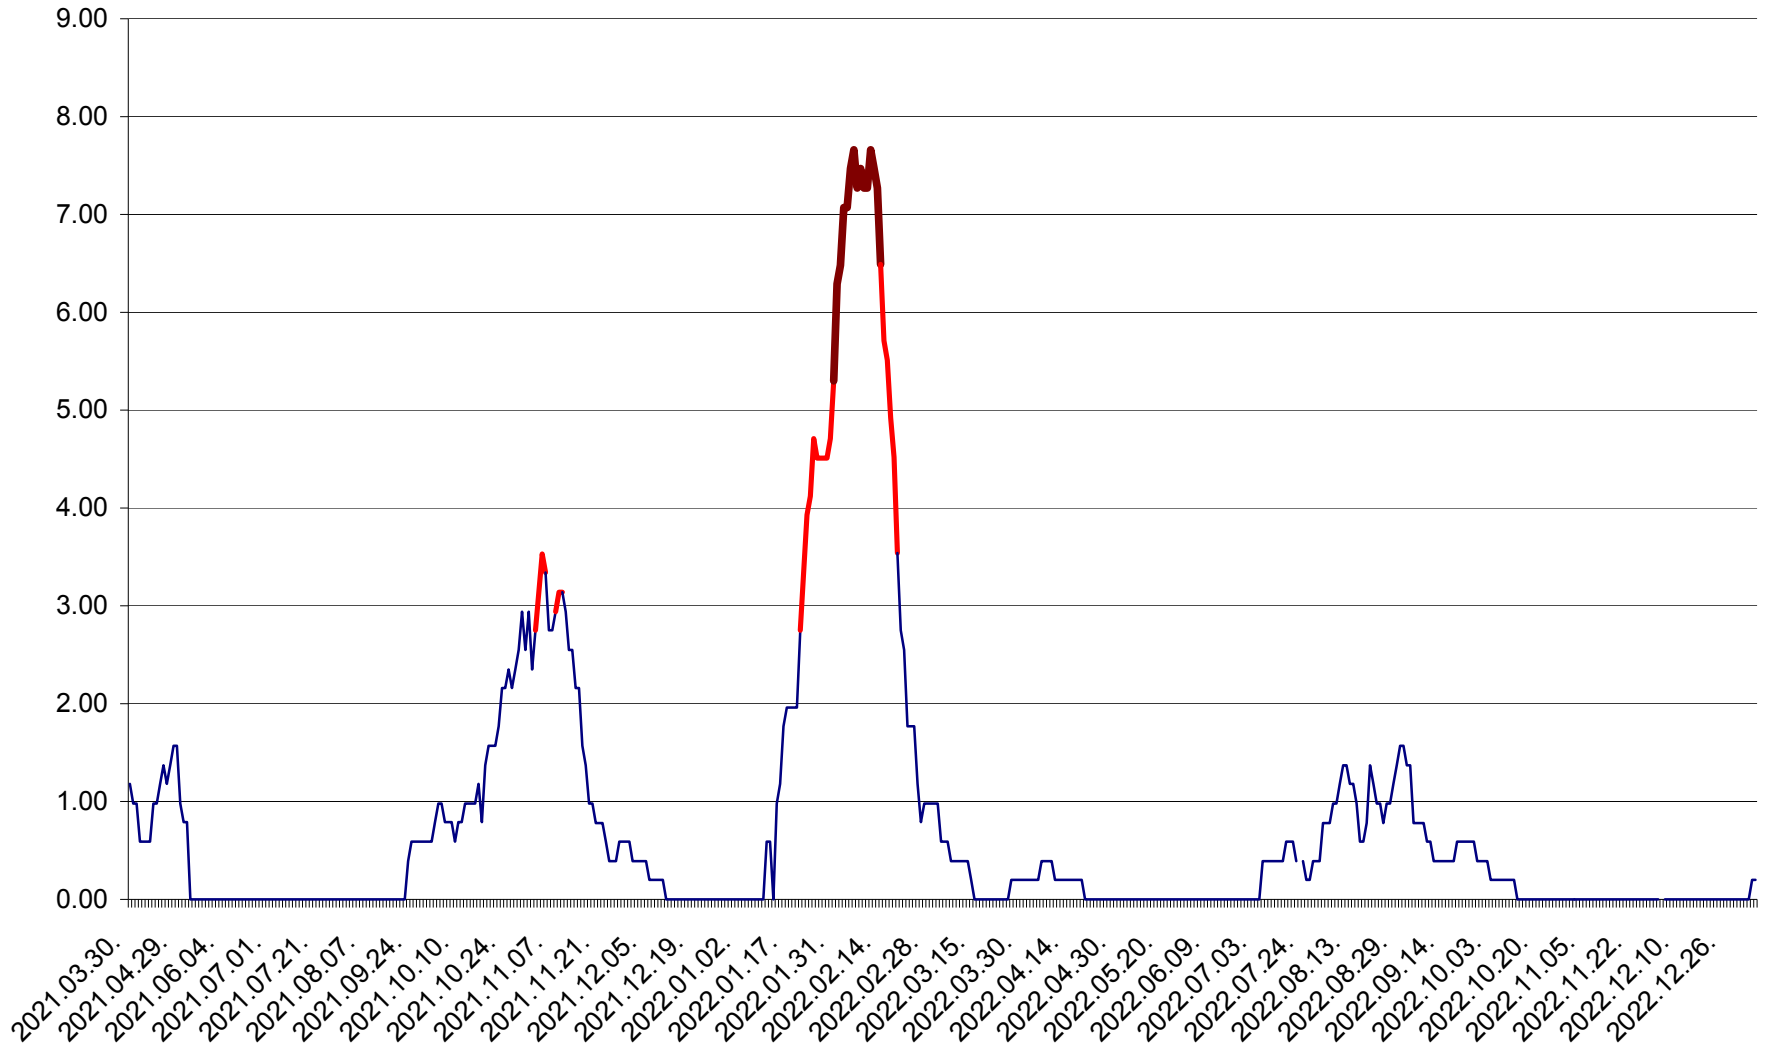

ORAȘ BĂLAN - Evoluția incidenței cumulate pe 14 zile la ‰ de locuitori
2021.04.01. - 2023.01.04.

BILBOR - Evolutia incidentei cumulate pe 14 zile la ‰ de locuitori
2021.04.01. - 2023.01.04.

ORAȘ BORSEC - Evolutia incidentei cumulate pe 14 zile la ‰ de locuitori
2021.04.01. - 2023.01.04.

BRĂDEȘTI - Evolutia incidentei cumulate pe 14 zile la ‰ de locuitori
2021.04.01. - 2023.01.04.

CĂPÂLNIȚA - Evolutia incidentei cumulate pe 14 zile la ‰ de locuitori
2021.04.01. - 2023.01.04.

CÂRȚA - Evolutia incidentei cumulate pe 14 zile la ‰ de locuitori
2021.04.01. - 2023.01.04.

CICEU - Evolutia incidentei cumulate pe 14 zile la ‰ de locuitori
2021.04.01. - 2023.01.04.

CIUCSÂNGEORGIU - Evolutia incidentei cumulate pe 14 zile la ‰ de locuitori
2021.04.01. - 2023.01.04.

CIUMANI - Evolutia incidentei cumulate pe 14 zile la ‰ de locuitori
2021.04.01. - 2023.01.04.

CORBU - Evolutia incidentei cumulate pe 14 zile la ‰ de locuitori
2021.04.01. - 2023.01.04.

CORUND - Evolutia incidentei cumulate pe 14 zile la ‰ de locuitori
2021.04.01. - 2023.01.04.

COZMENI - Evolutia incidentei cumulate pe 14 zile la ‰ de locuitori
2021.04.01. - 2023.01.04.