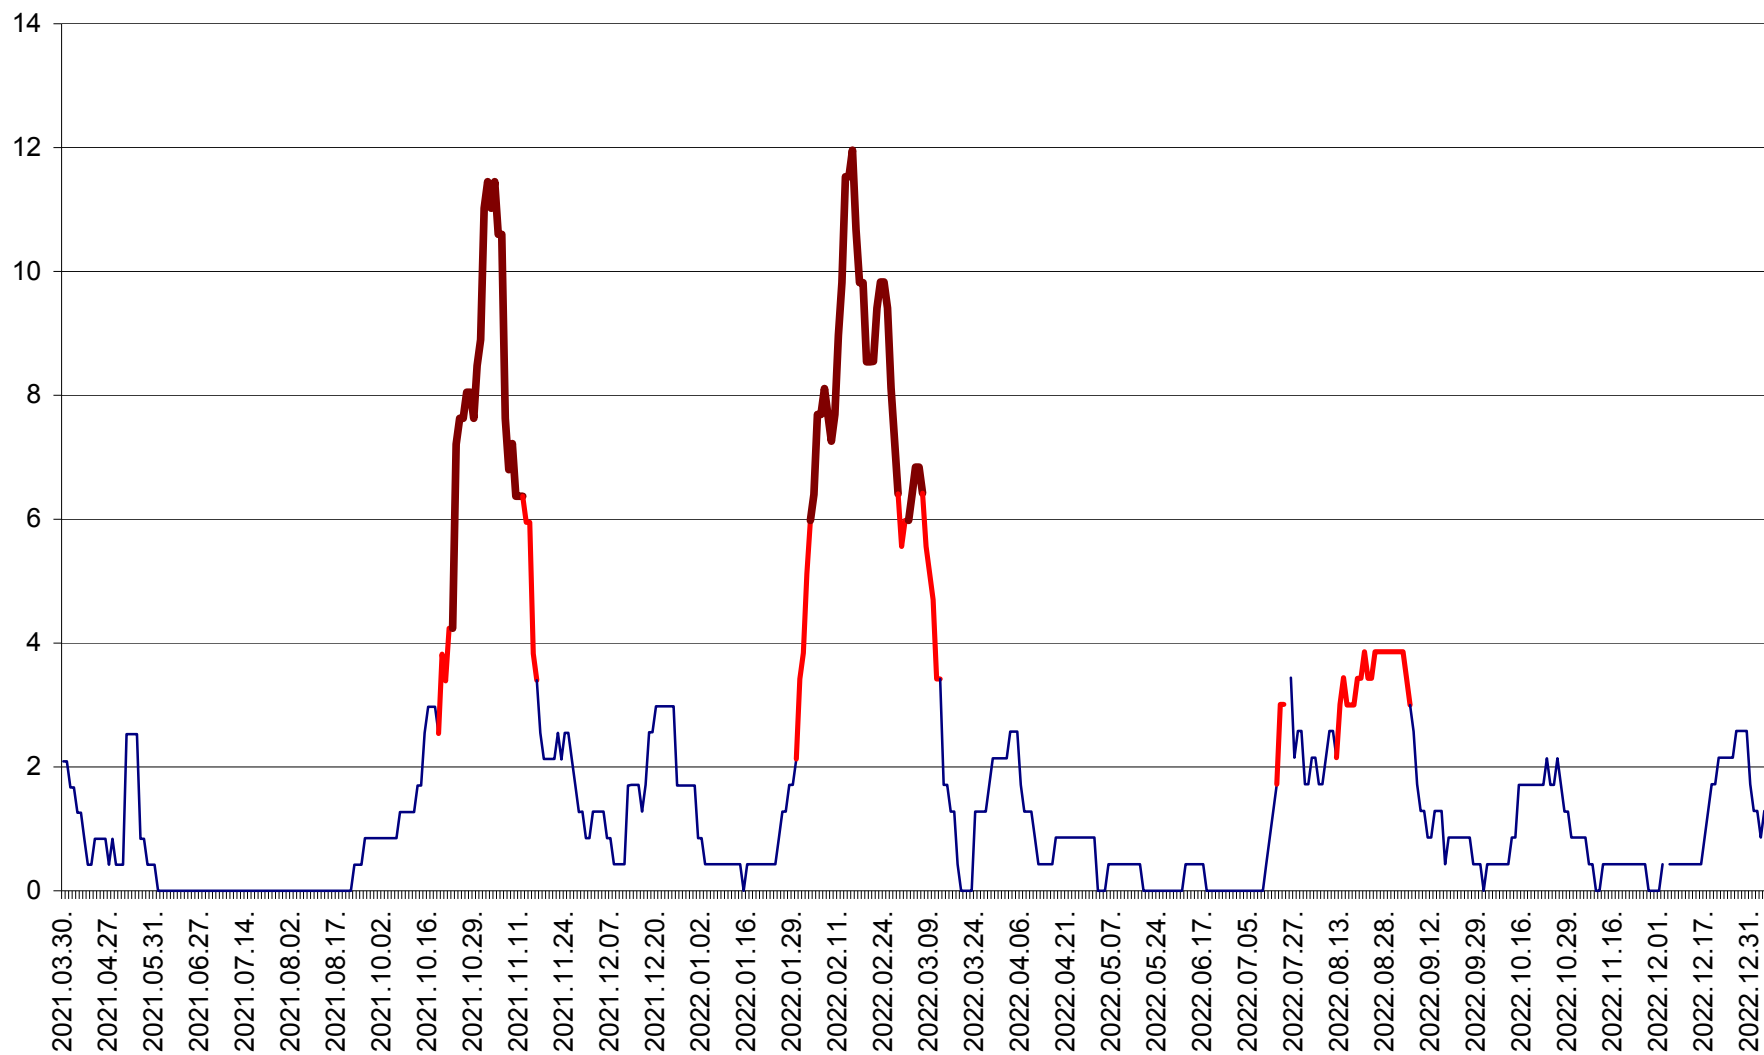

CORBU - Evolutia incidentei cumulate pe 14 zile la ‰ de locuitori
2021.04.01. - 2023.01.04.

CORUND - Evolutia incidentei cumulate pe 14 zile la ‰ de locuitori
2021.04.01. - 2023.01.04.

COZMENI - Evolutia incidentei cumulate pe 14 zile la ‰ de locuitori
2021.04.01. - 2023.01.04.

ORAȘ CRISTURU SECUIESC - Evolutia incidentei cumulate pe 14 zile la ‰ de locuitori
2021.04.01. - 2023.01.04.

DĂNEȘTI - Evolutia incidentei cumulate pe 14 zile la ‰ de locuitori
2021.04.01. - 2023.01.04.

DÂRJIU - Evolutia incidentei cumulate pe 14 zile la ‰ de locuitori
2021.04.01. - 2023.01.04.

DEALU - Evolutia incidentei cumulate pe 14 zile la ‰ de locuitori
2021.04.01. - 2023.01.04.

DITRĂU - Evolutia incidentei cumulate pe 14 zile la ‰ de locuitori
2021.04.01. - 2023.01.04.

FELICENI - Evolutia incidentei cumulate pe 14 zile la ‰ de locuitori
2021.04.01. - 2023.01.04.

FRUMOASA - Evolutia incidentei cumulate pe 14 zile la ‰ de locuitori
2021.04.01. - 2023.01.04.

GĂLĂUȚAȘ - Evoluția incidenței cumulate pe 14 zile la ‰ de locuitori
2021.04.01. - 2023.01.04.