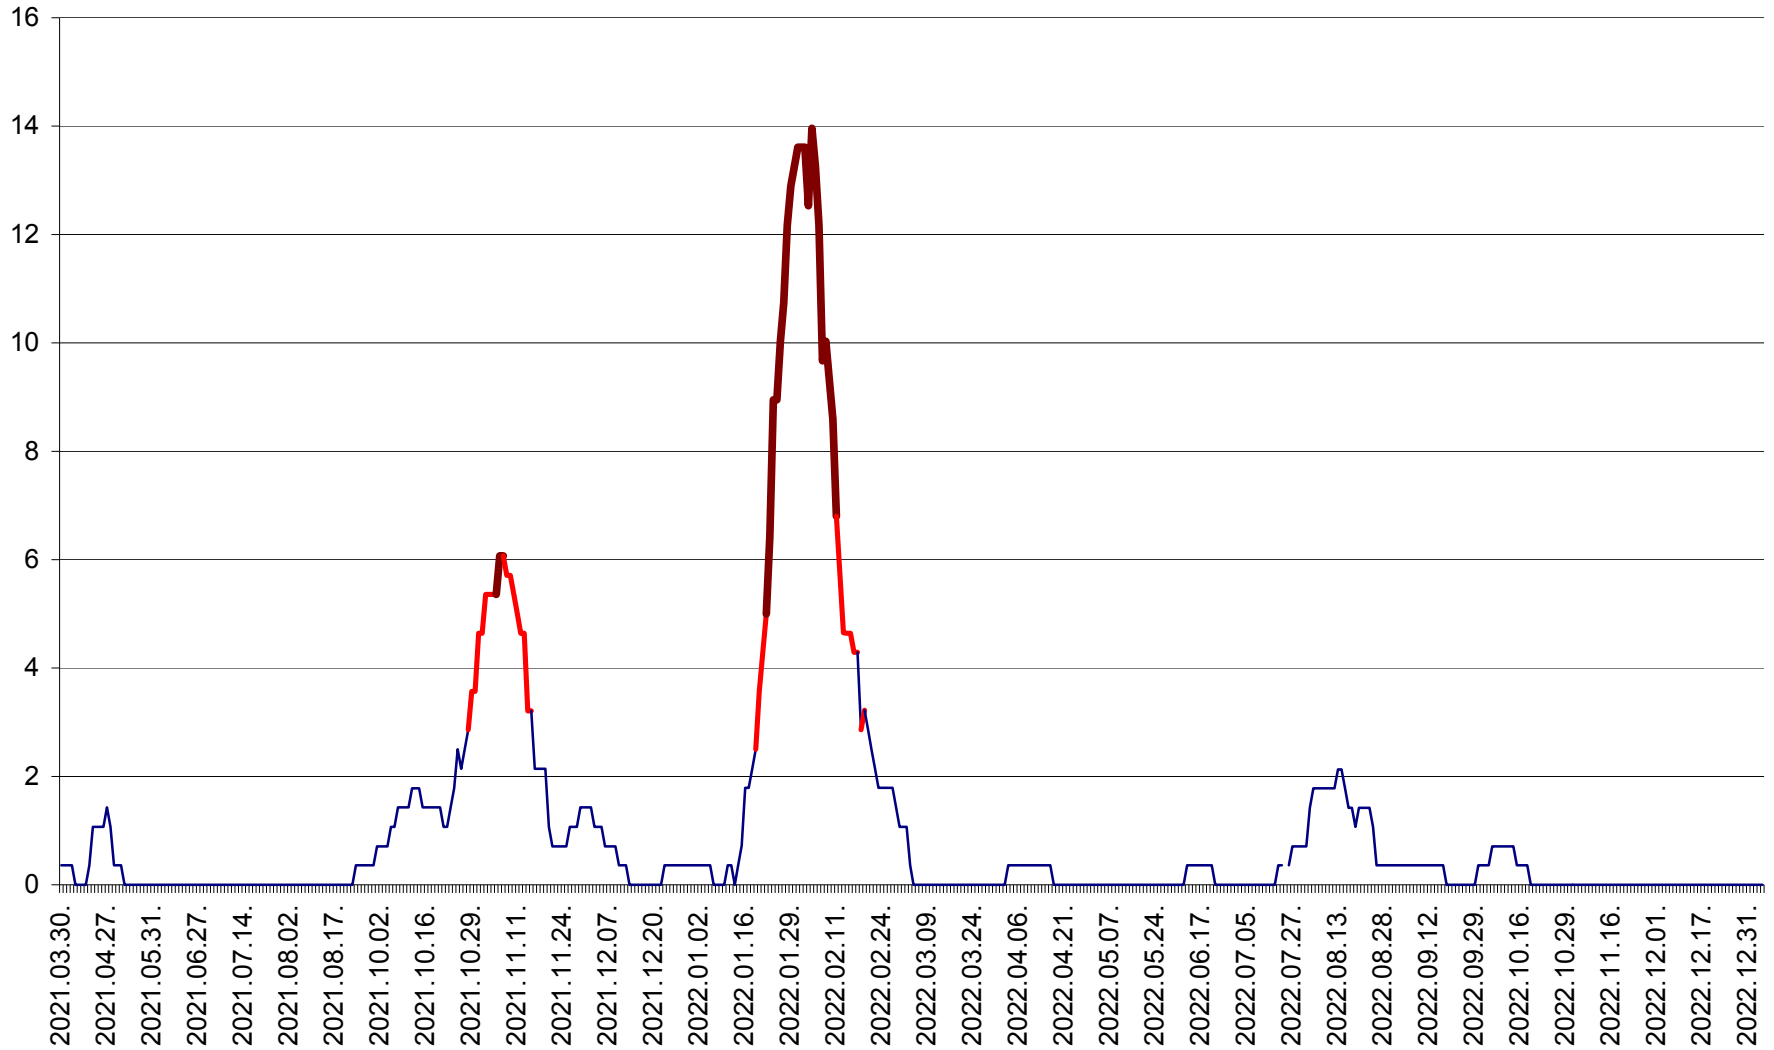

ȘIMONEȘTI - Evolutia incidentei cumulate pe 14 zile la ‰ de locuitori
2021.04.01. - 2023.01.04.

SICULENI - Evolutia incidentei cumulate pe 14 zile la ‰ de locuitori
2021.04.01. - 2023.01.04.