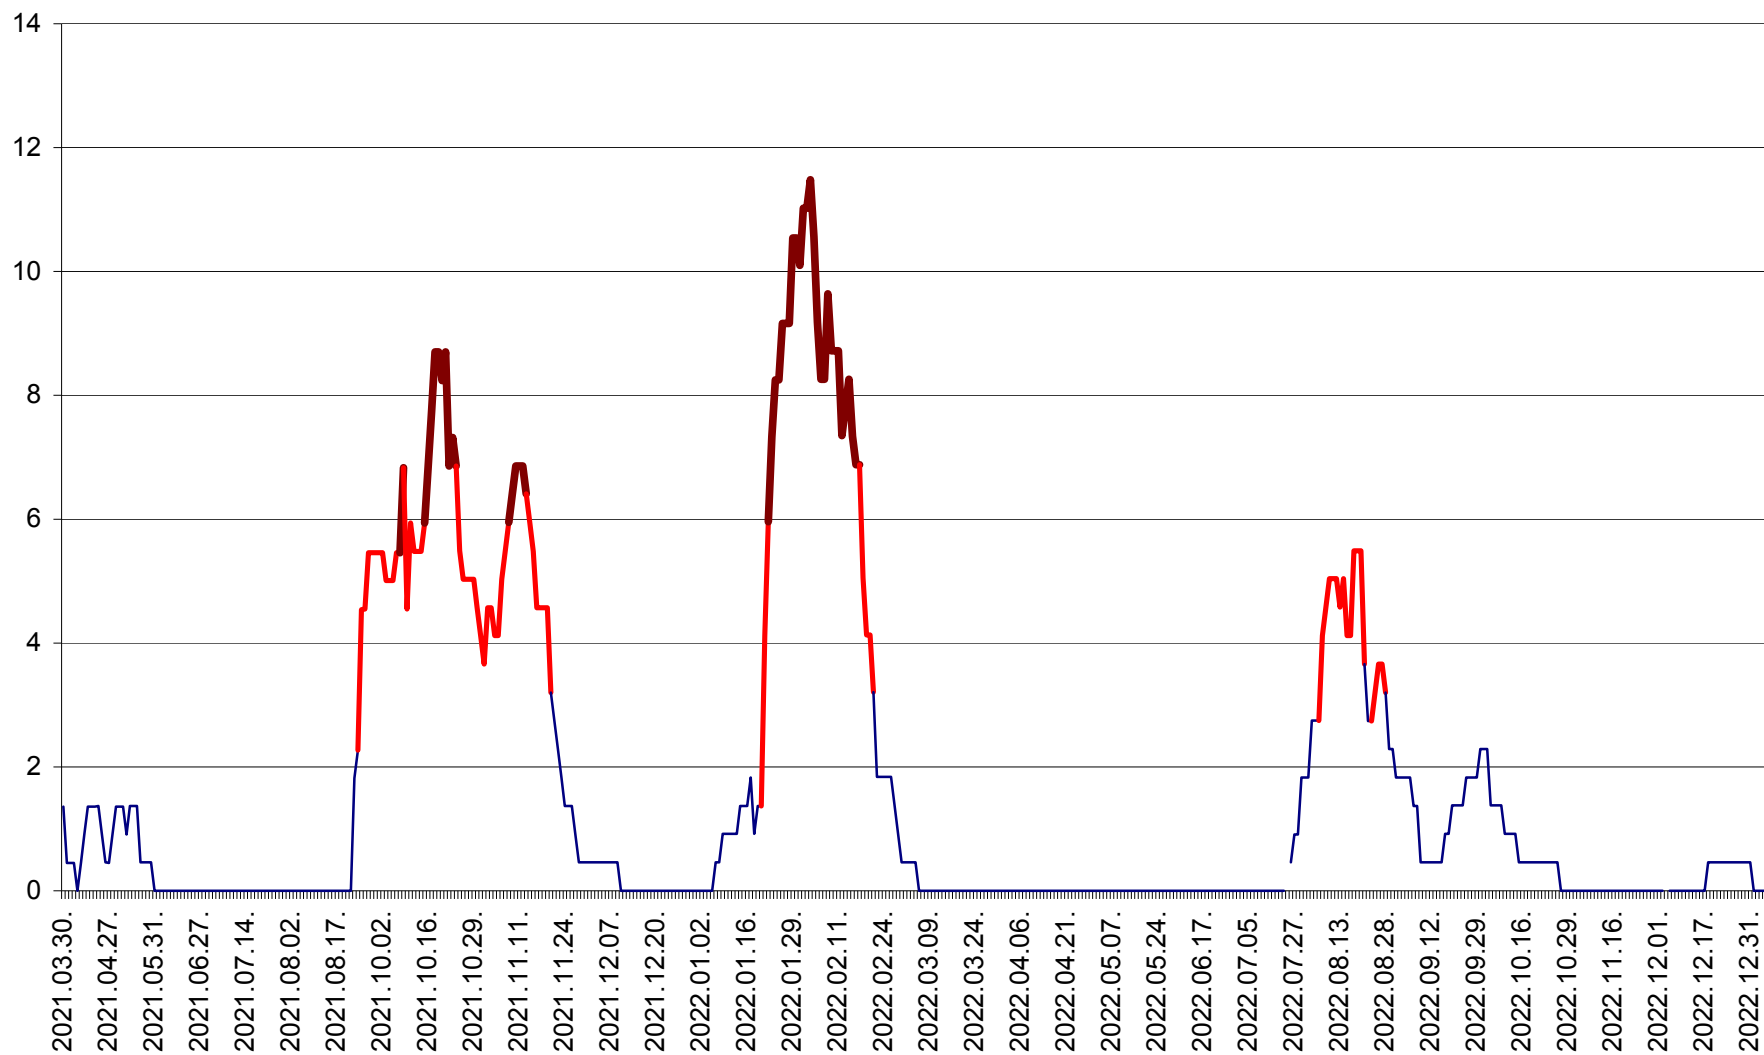

MUNICIPIUL GHEORGHENI - Evolutia incidentei cumulate pe 14 zile la % de locuitori
2021.04.01. - 2023.01.04.

JOSENI - Evolutia incidentei cumulate pe 14 zile la ‰ de locuitori
2021.04.01. - 2023.01.04.

LĂZAREA - Evolutia incidentei cumulate pe 14 zile la % de locuitori
2021.04.01. - 2023.01.04.

LELICENI - Evolutia incidentei cumulate pe 14 zile la ‰ de locuitori
2021.04.01. - 2023.01.04.

LUETA - Evolutia incidentei cumulate pe 14 zile la ‰ de locuitori
2021.04.01. - 2023.01.04.

LUNCA DE JOS - Evolutia incidentei cumulate pe 14 zile la ‰ de locuitori
2021.04.01. - 2023.01.04.

LUNCA DE SUS - Evolutia incidentei cumulate pe 14 zile la ‰ de locuitori
2021.04.01. - 2023.01.04.

LUPENI - Evolutia incidentei cumulate pe 14 zile la ‰ de locuitori
2021.04.01. - 2023.01.04.

MĂDĂRAȘ - Evolutia incidentei cumulate pe 14 zile la ‰ de locuitori
2021.04.01. - 2023.01.04.