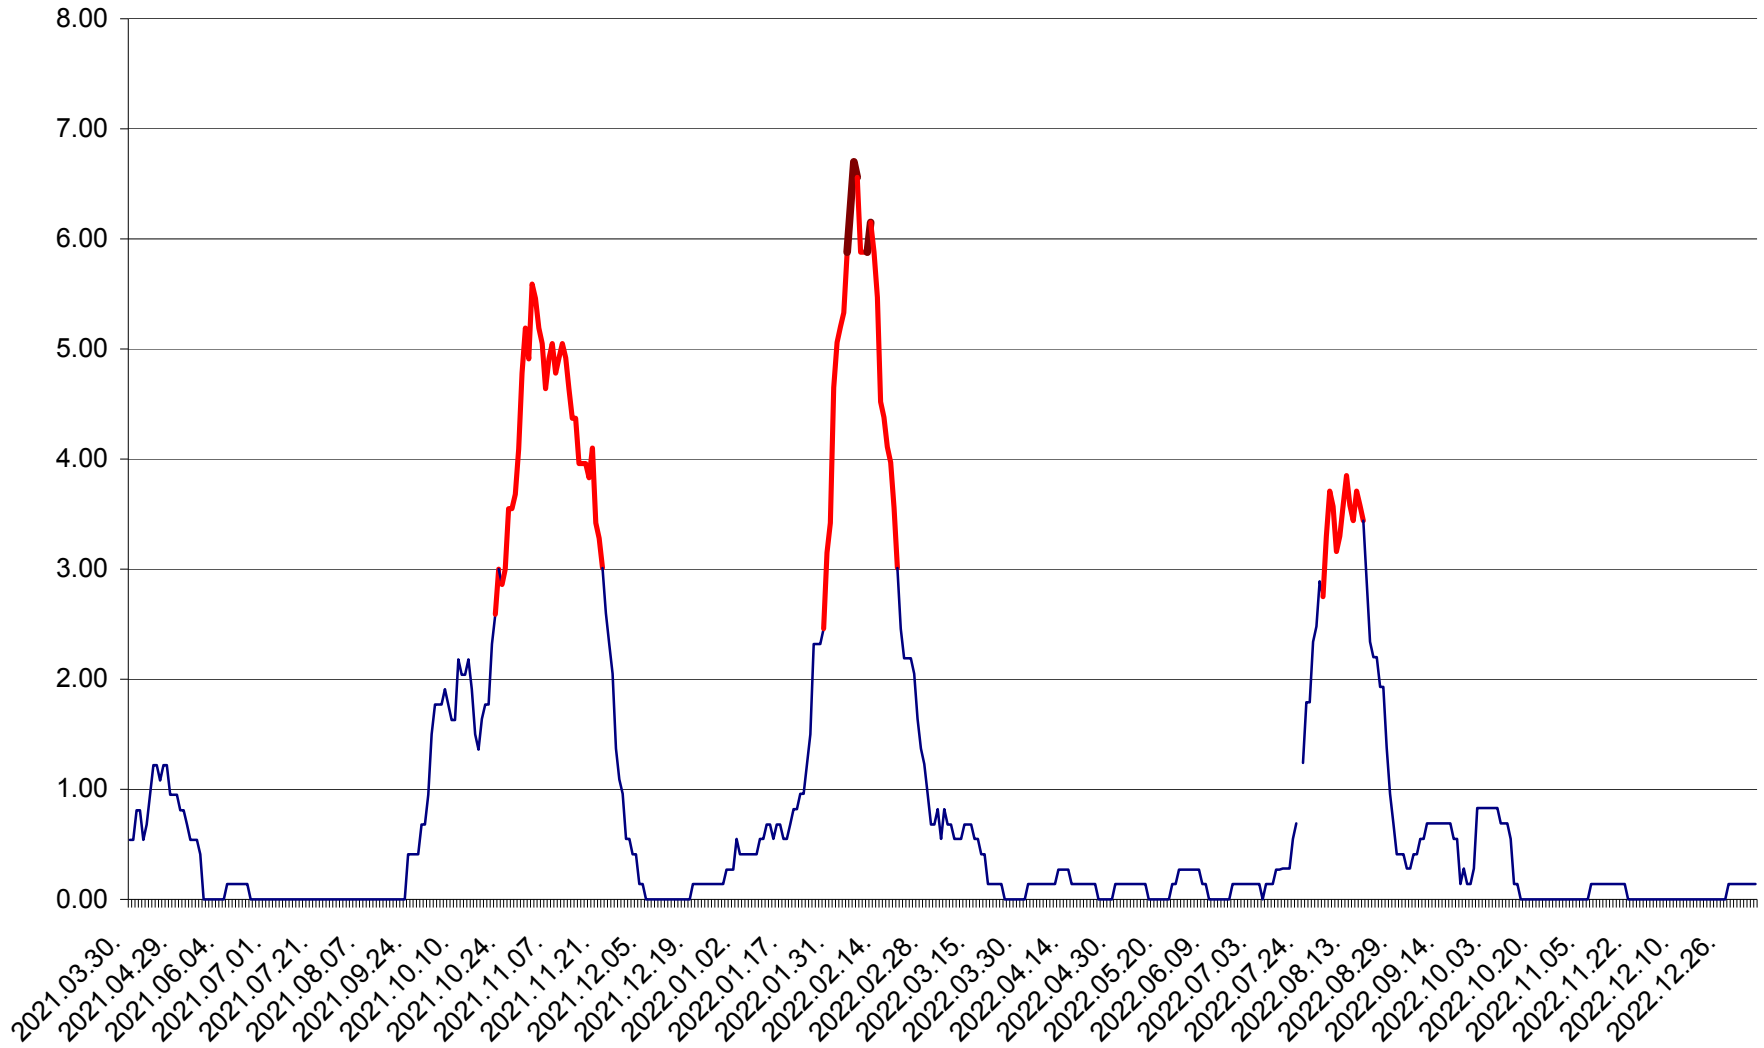

ATID - Evolutia incidentei cumulate pe 14 zile la ‰ de locuitori
2021.04.01. - 2023.01.04.

AVRĂMEȘTI - Evolutia incidentei cumulate pe 14 zile la ‰ de locuitori
2021.04.01. - 2023.01.04.

ORAȘ BĂILE TUȘNAD - Evoluția incidenței cumulate pe 14 zile la ‰ de locuitori
2021.04.01. - 2023.01.04.

ORAȘ BĂLAN - Evoluția incidenței cumulate pe 14 zile la ‰ de locuitori
2021.04.01. - 2023.01.04.

BILBOR - Evolutia incidentei cumulate pe 14 zile la ‰ de locuitori
2021.04.01. - 2023.01.04.

ORAȘ BORSEC - Evolutia incidentei cumulate pe 14 zile la ‰ de locuitori
2021.04.01. - 2023.01.04.

BRĂDEȘTI - Evolutia incidentei cumulate pe 14 zile la ‰ de locuitori
2021.04.01. - 2023.01.04.

CĂPÂLNIȚA - Evolutia incidentei cumulate pe 14 zile la ‰ de locuitori
2021.04.01. - 2023.01.04.

CÂRȚA - Evolutia incidentei cumulate pe 14 zile la ‰ de locuitori
2021.04.01. - 2023.01.04.