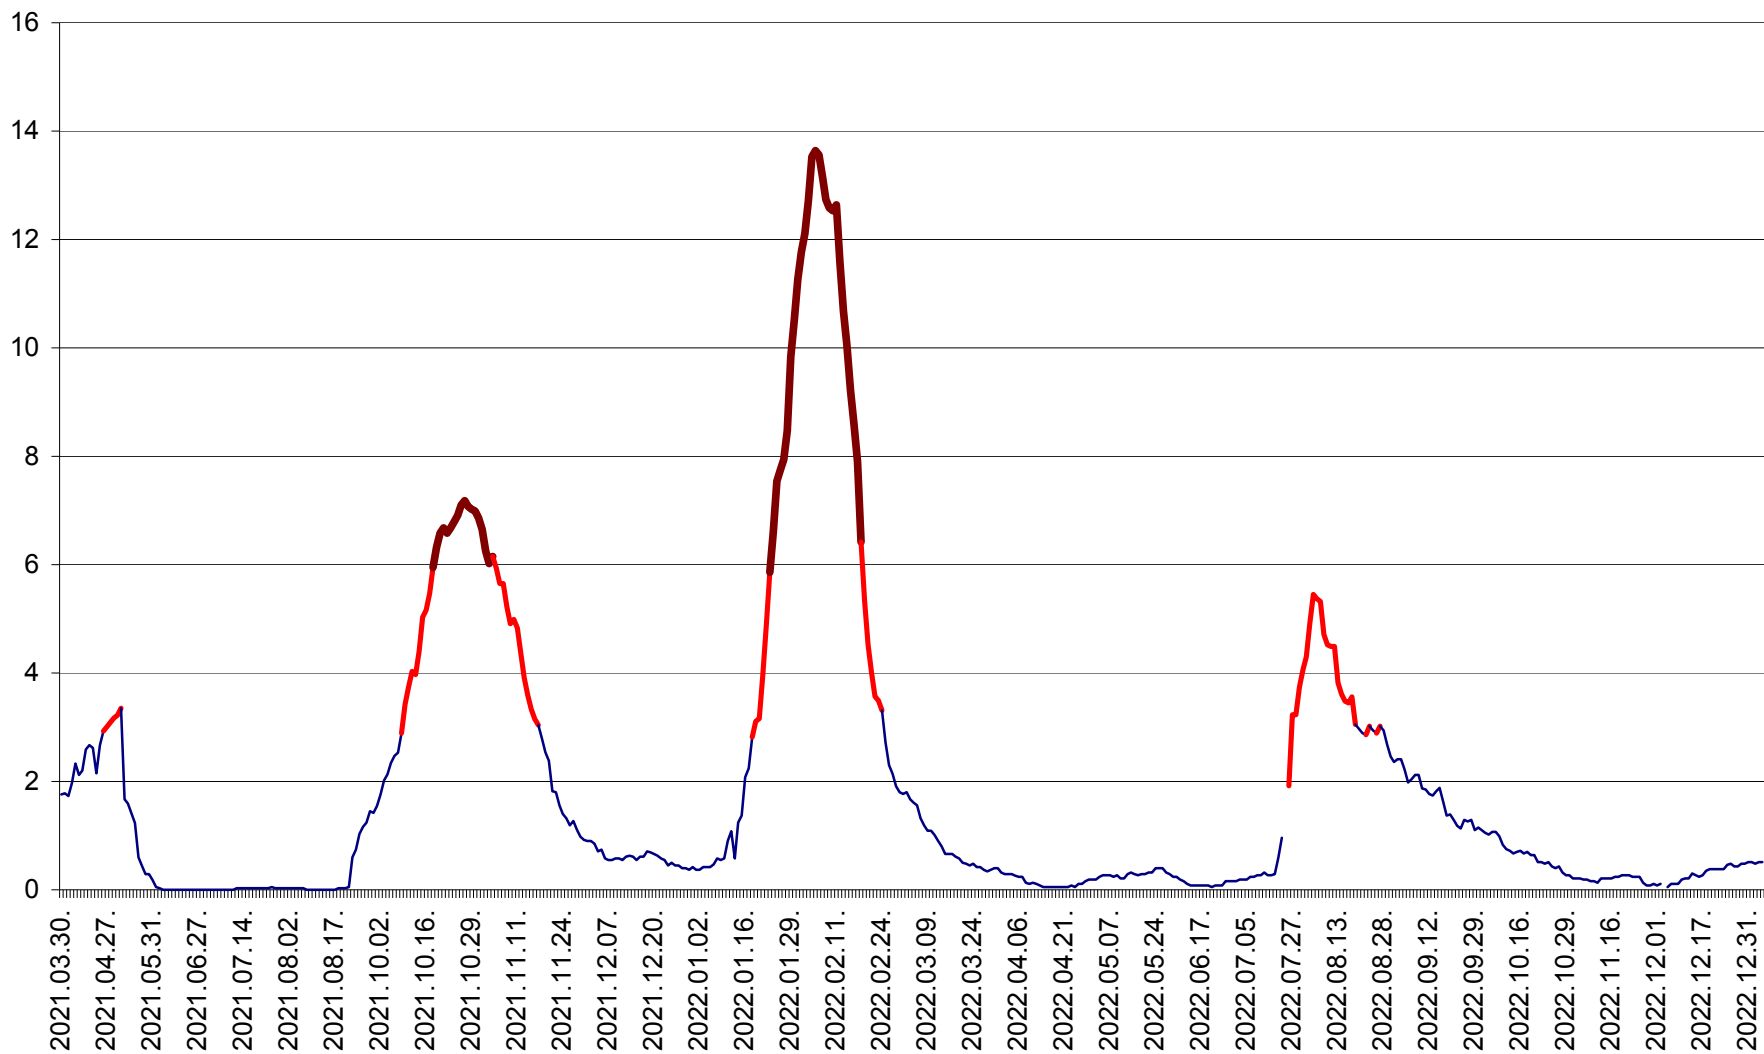

PĂULENI-CIUC - Evolutia incidentei cumulate pe 14 zile la % de locuitori
2021.04.01. - 2023.01.04.