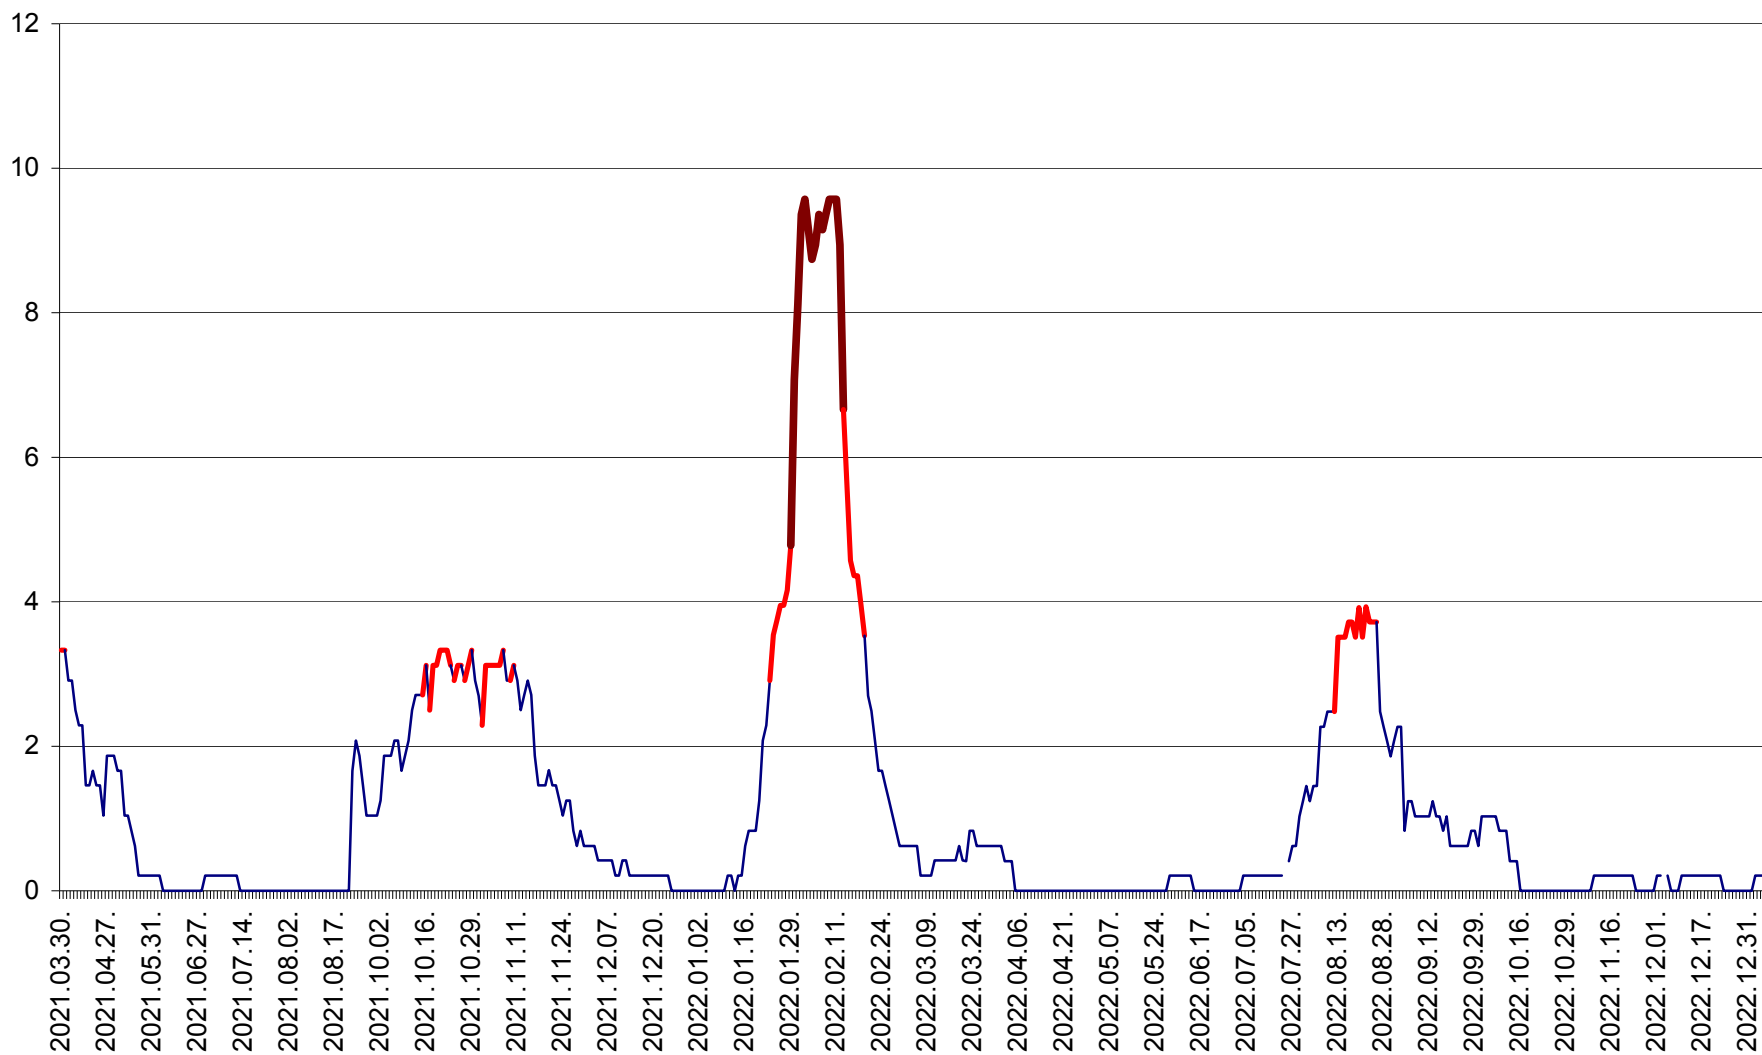

MUNICIPIUL GHEORGHENI - Evolutia incidentei cumulate pe 14 zile la % de locuitori
2021.04.01. - 2023.01.04.

JOSENI - Evolutia incidentei cumulate pe 14 zile la ‰ de locuitori
2021.04.01. - 2023.01.04.

LĂZAREA - Evolutia incidentei cumulate pe 14 zile la % de locuitori
2021.04.01. - 2023.01.04.

LELICENI - Evolutia incidentei cumulate pe 14 zile la ‰ de locuitori
2021.04.01. - 2023.01.04.

LUETA - Evolutia incidentei cumulate pe 14 zile la ‰ de locuitori
2021.04.01. - 2023.01.04.

LUNCA DE JOS - Evolutia incidentei cumulate pe 14 zile la ‰ de locuitori
2021.04.01. - 2023.01.04.

LUNCA DE SUS - Evolutia incidentei cumulate pe 14 zile la ‰ de locuitori
2021.04.01. - 2023.01.04.

LUPENI - Evolutia incidentei cumulate pe 14 zile la ‰ de locuitori
2021.04.01. - 2023.01.04.

MĂDĂRAȘ - Evolutia incidentei cumulate pe 14 zile la ‰ de locuitori
2021.04.01. - 2023.01.04.