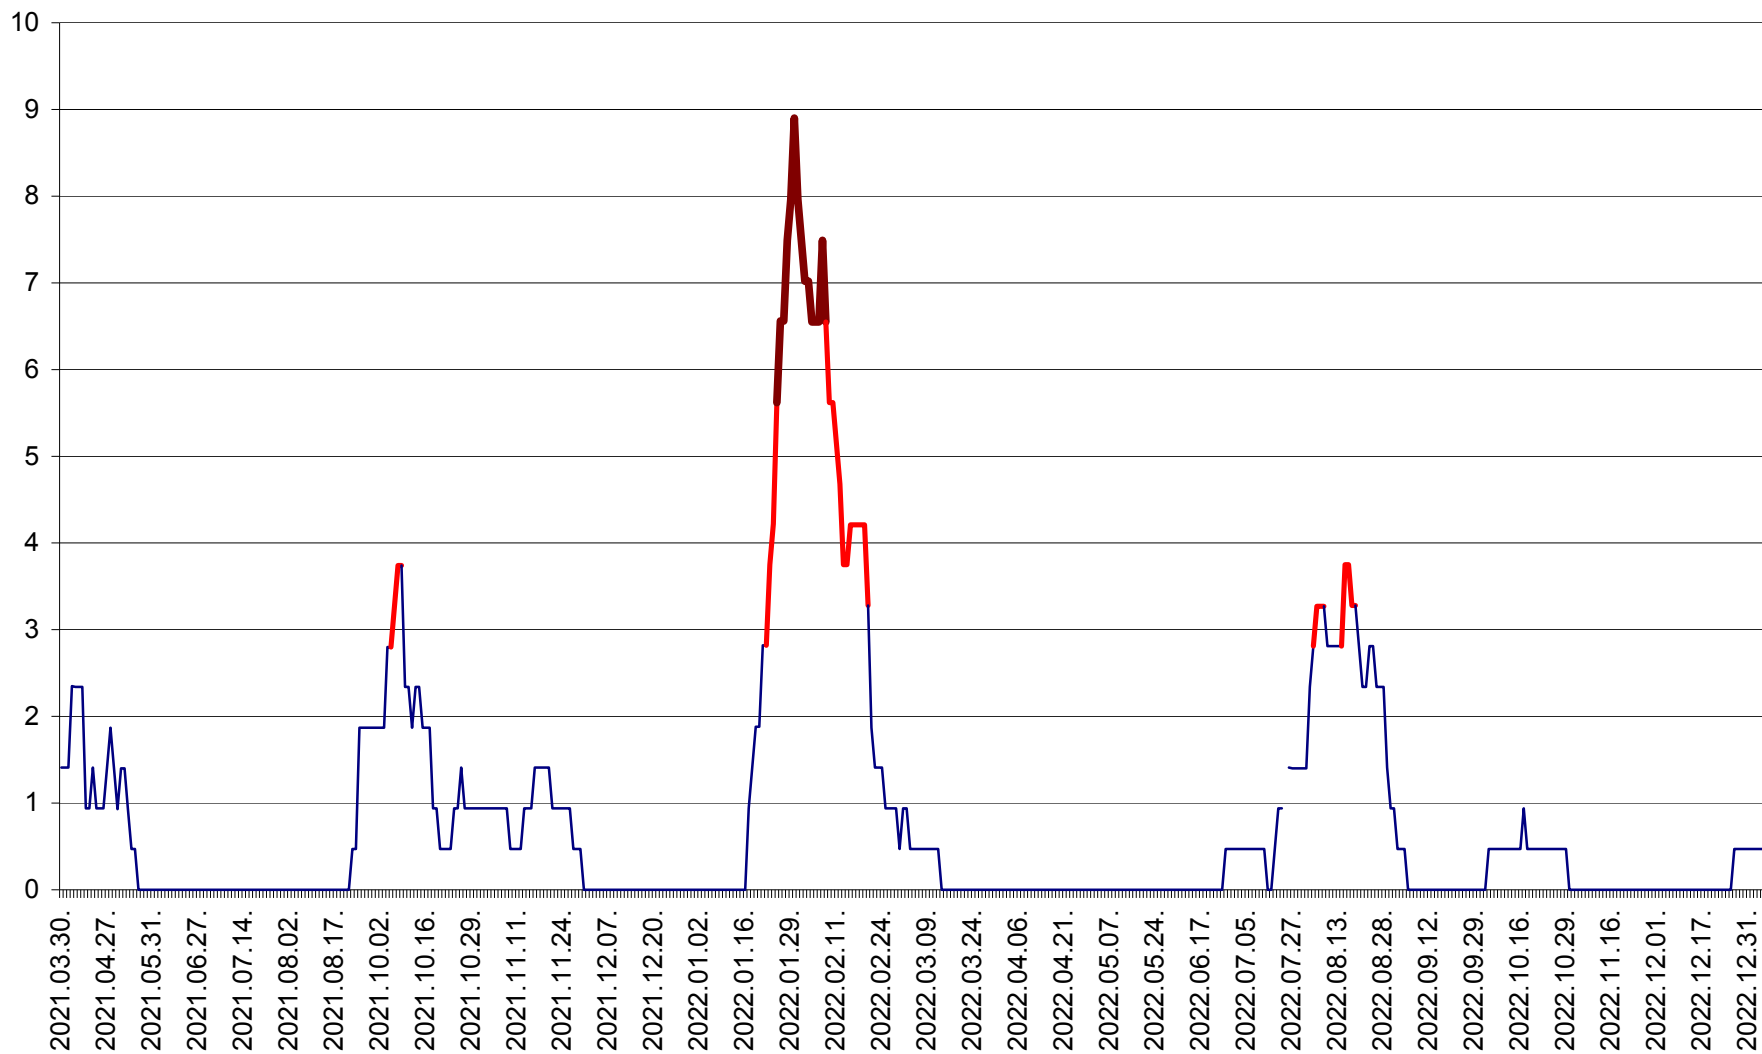

SECUIENI - Evolutia incidentei cumulate pe 14 zile la ‰ de locuitori
2021.04.01. - 2023.01.04.