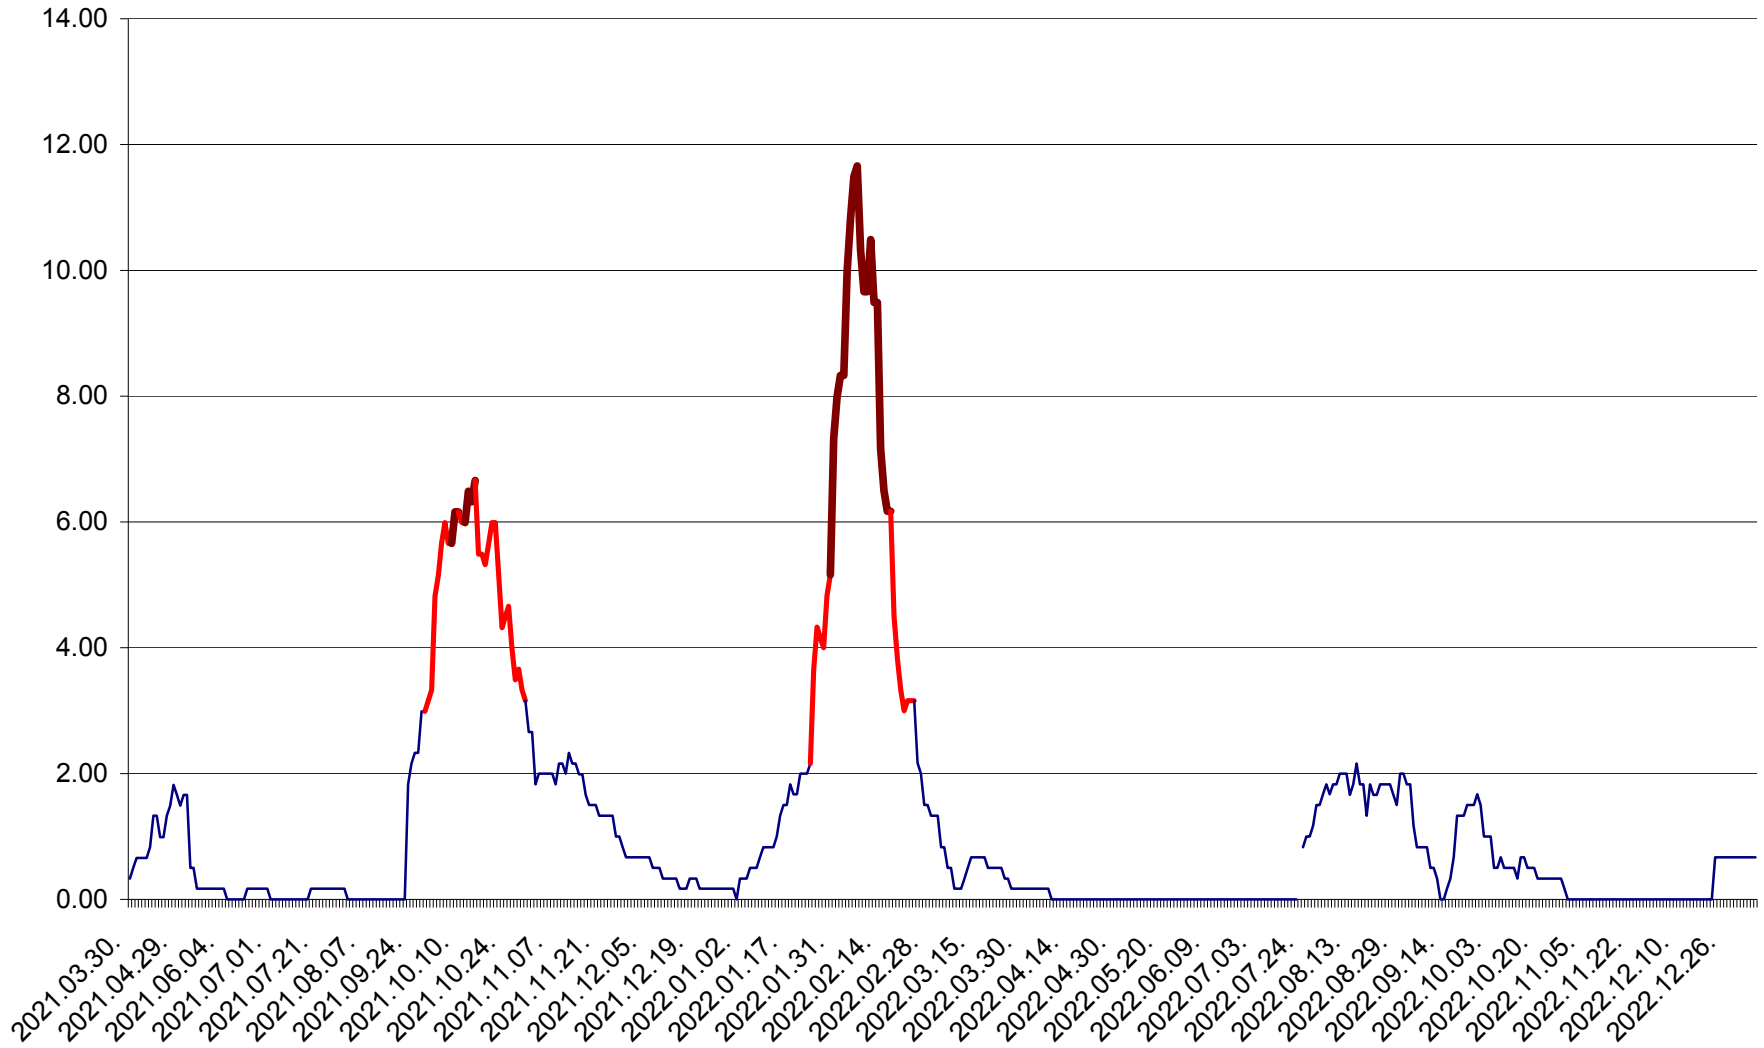

TUȘNAD - Evolutia incidentei cumulate pe 14 zile la ‰ de locuitori
2021.04.01. - 2023.01.04.

ULIEȘ - Evoluția incidenței cumulate pe 14 zile la ‰ de locuitori
2021.04.01. - 2023.01.04.

VĂRȘAG - Evolutia incidentei cumulate pe 14 zile la ‰ de locuitori
2021.04.01. - 2023.01.04.

ORAȘ VLĂHIȚA - Evolutia incidentei cumulate pe 14 zile la ‰ de locuitori
2021.04.01. - 2023.01.04.

VOȘLĂBENI - Evolutia incidentei cumulate pe 14 zile la ‰ de locuitori
2021.04.01. - 2023.01.04.

ZETEA - Evolutia incidentei cumulate pe 14 zile la ‰ de locuitori
2021.04.01. - 2023.01.04.