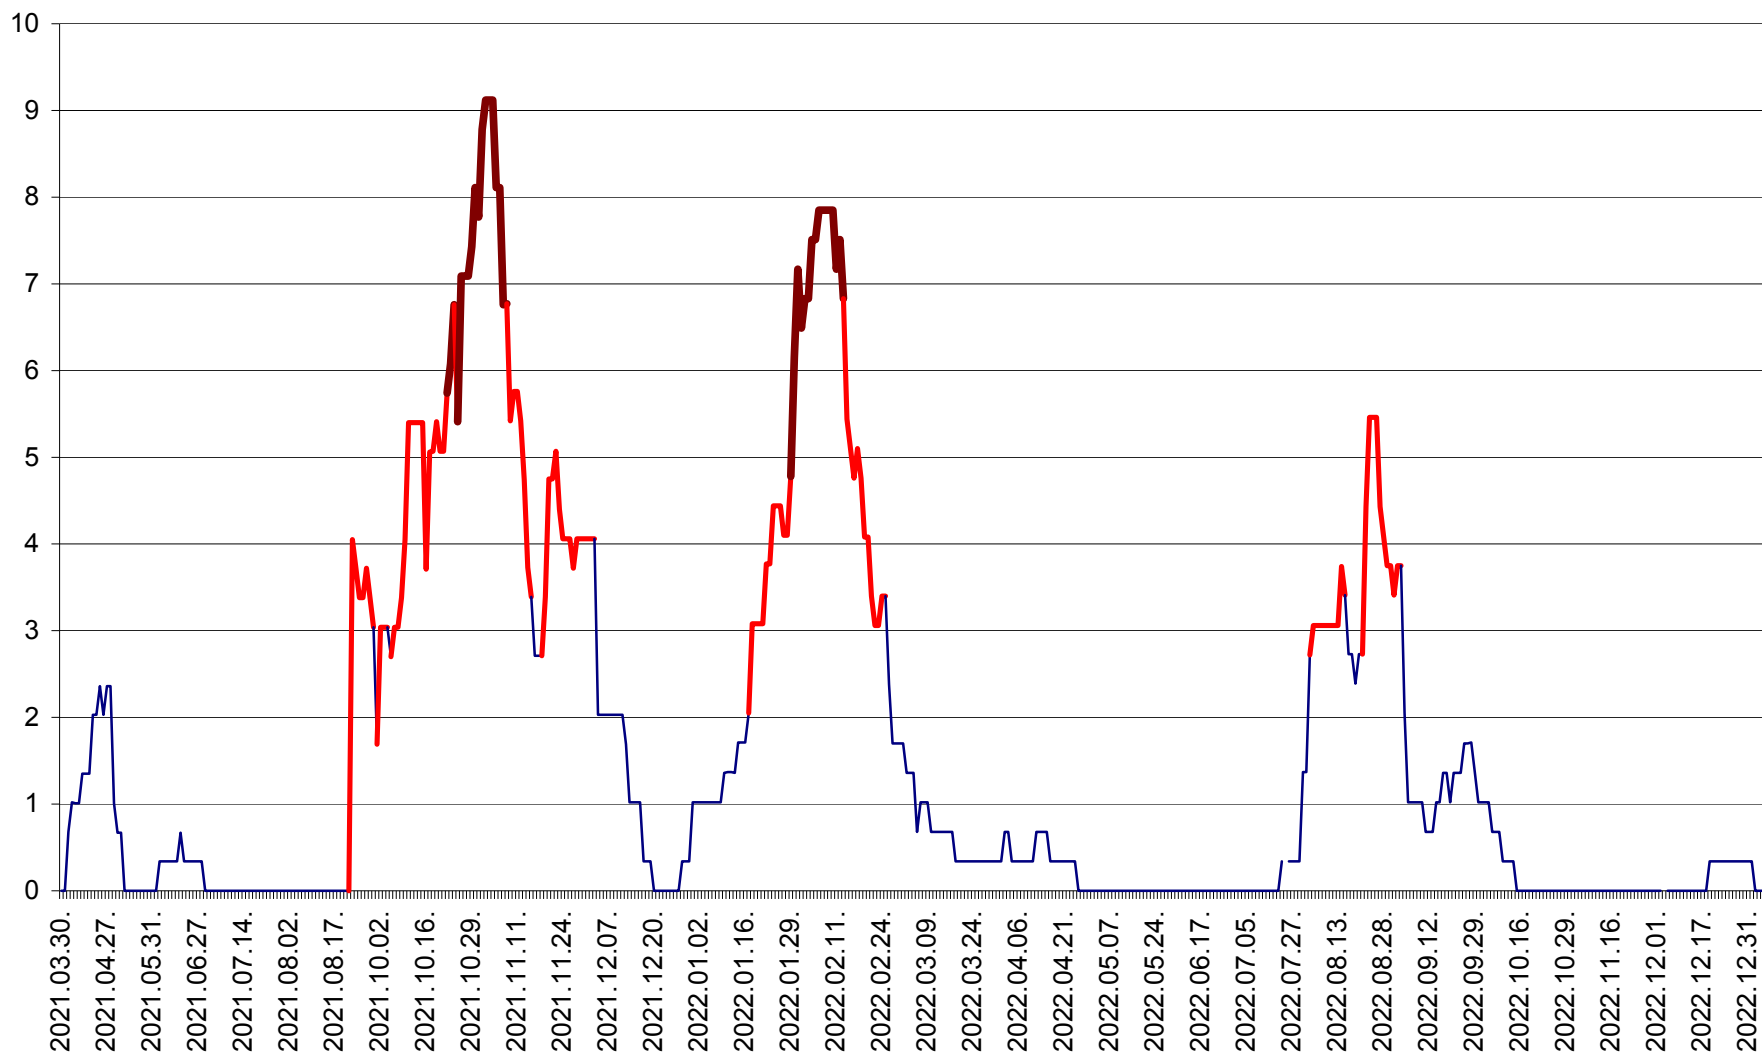

LELICENI - Evolutia incidentei cumulate pe 14 zile la ‰ de locuitori
2021.04.01. - 2023.01.04.

LUETA - Evolutia incidentei cumulate pe 14 zile la ‰ de locuitori
2021.04.01. - 2023.01.04.

LUNCA DE JOS - Evolutia incidentei cumulate pe 14 zile la ‰ de locuitori
2021.04.01. - 2023.01.04.

LUNCA DE SUS - Evolutia incidentei cumulate pe 14 zile la ‰ de locuitori
2021.04.01. - 2023.01.04.

LUPENI - Evolutia incidentei cumulate pe 14 zile la ‰ de locuitori
2021.04.01. - 2023.01.04.

MĂDĂRAȘ - Evolutia incidentei cumulate pe 14 zile la ‰ de locuitori
2021.04.01. - 2023.01.04.

MĂRTINIȘ - Evolutia incidentei cumulate pe 14 zile la ‰ de locuitori
2021.04.01. - 2023.01.04.

MEREȘTI - Evolutia incidentei cumulate pe 14 zile la ‰ de locuitori
2021.04.01. - 2023.01.04.

MUNICIPIUL MIERCUREA-CIUC - Evolutia incidentei cumulate pe 14 zile la ‰ de locuitori
2021.04.01. - 2023.01.04.