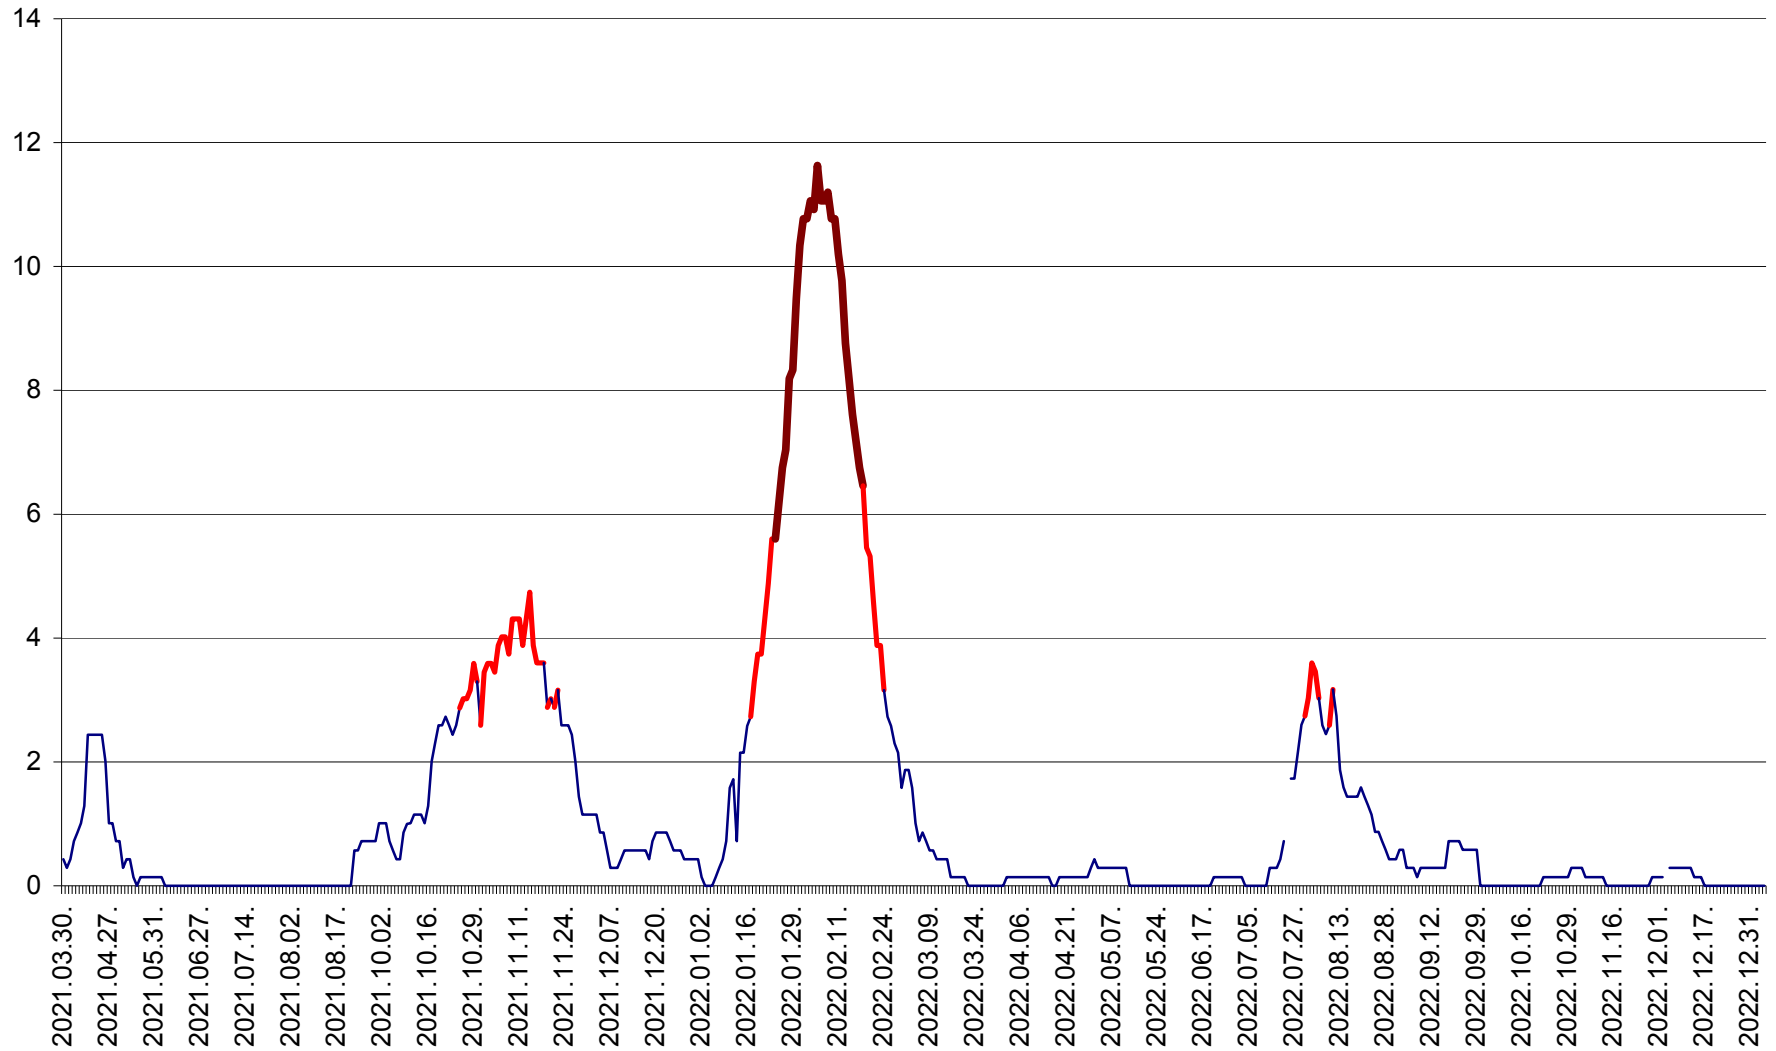

MIHĂILENI - Evolutia incidentei cumulate pe 14 zile la ‰ de locuitori
2021.04.01. - 2023.01.04.

MUGENI - Evolutia incidentei cumulate pe 14 zile la ‰ de locuitori
2021.04.01. - 2023.01.04.

OCLAND - Evolutia incidentei cumulate pe 14 zile la ‰ de locuitori
2021.04.01. - 2023.01.04.

MUNICIPIUL ODORHEIU SECUIESC - Evolutia incidentei cumulate pe 14 zile la % de locuitori
2021.04.01. - 2023.01.04.

PĂULENI-CIUC - Evolutia incidentei cumulate pe 14 zile la % de locuitori
2021.04.01. - 2023.01.04.

PLĂIEȘII DE JOS - Evoluția incidenței cumulate pe 14 zile la ‰ de locuitori
2021.04.01. - 2023.01.04.

PORUMBENI - Evolutia incidentei cumulate pe 14 zile la ‰ de locuitori
2021.04.01. - 2023.01.04.

PRAID - Evolutia incidentei cumulate pe 14 zile la ‰ de locuitori
2021.04.01. - 2023.01.04.