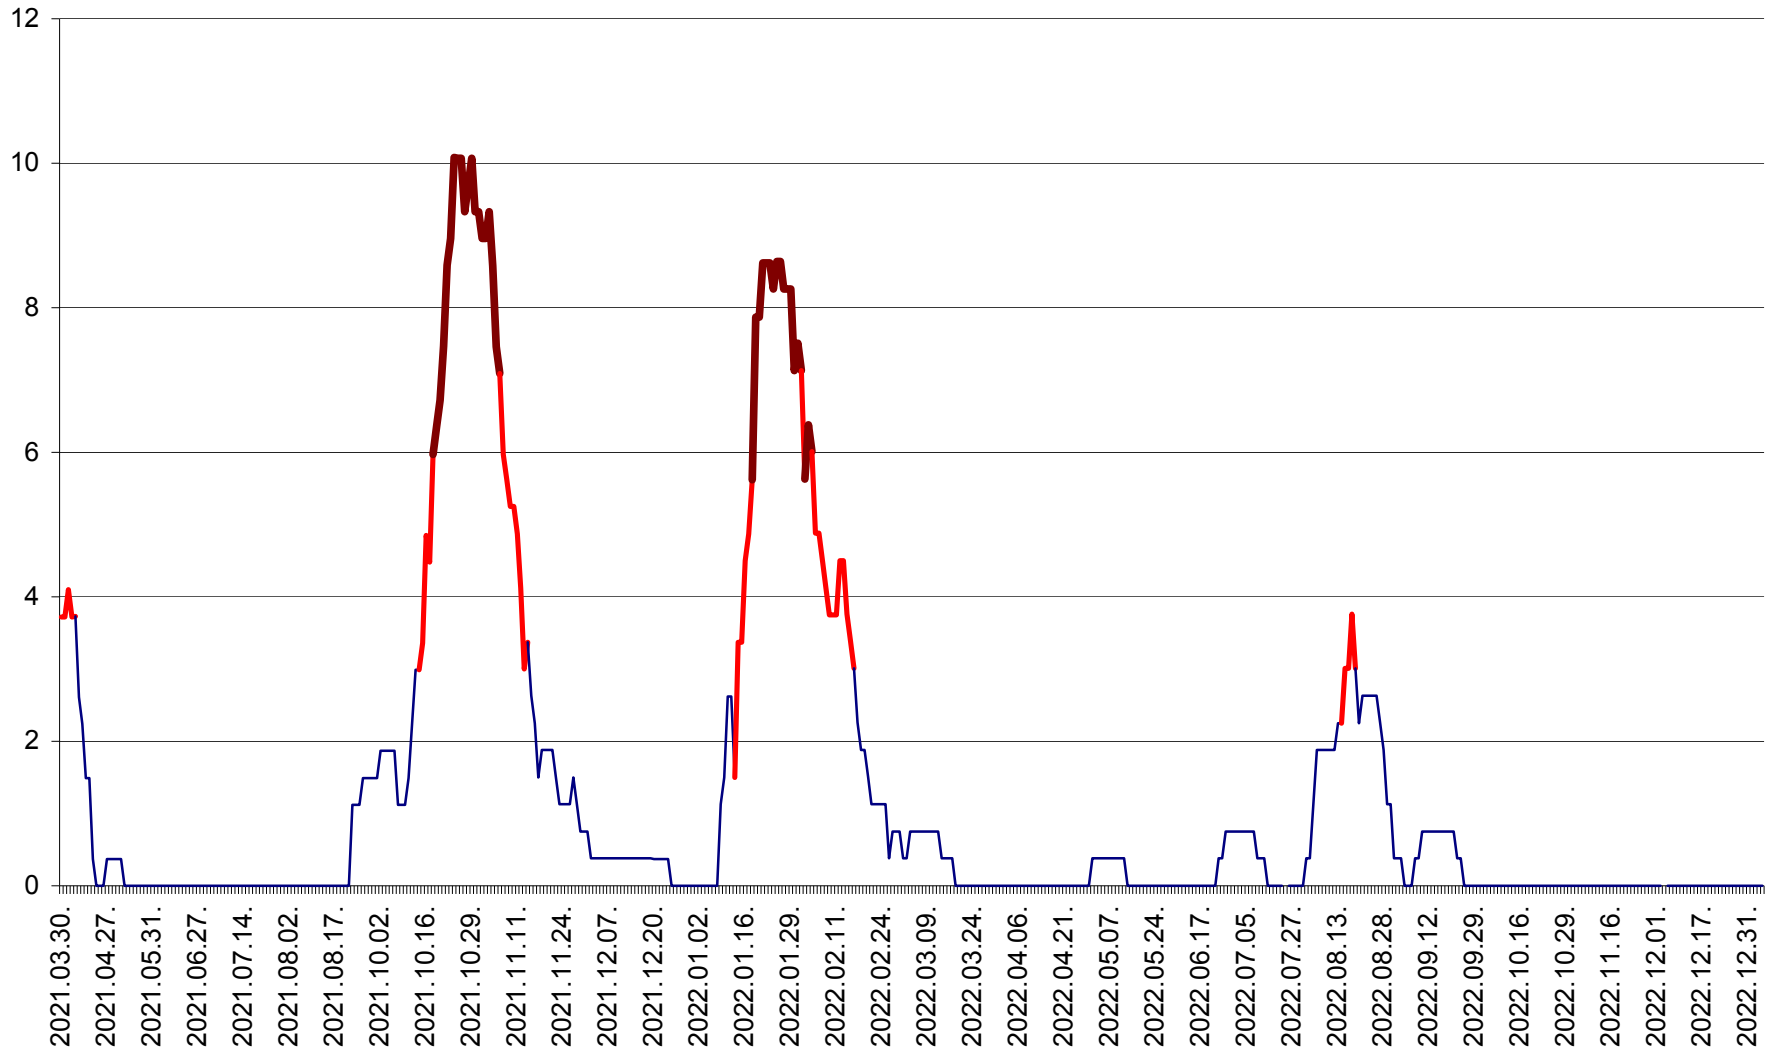

PLĂIEȘII DE JOS - Evoluția incidenței cumulate pe 14 zile la ‰ de locuitori
2021.04.01. - 2023.01.04.

PORUMBENI - Evolutia incidentei cumulate pe 14 zile la ‰ de locuitori
2021.04.01. - 2023.01.04.

PRAID - Evolutia incidentei cumulate pe 14 zile la ‰ de locuitori
2021.04.01. - 2023.01.04.

RACU - Evolutia incidentei cumulate pe 14 zile la ‰ de locuitori
2021.04.01. - 2023.01.04.

REMETEA - Evolutia incidentei cumulate pe 14 zile la ‰ de locuitori
2021.04.01. - 2023.01.04.

SĂCEL - Evolutia incidentei cumulate pe 14 zile la ‰ de locuitori
2021.04.01. - 2023.01.04.

SÂNCRĂIENI - Evolutia incidentei cumulate pe 14 zile la ‰ de locuitori
2021.04.01. - 2023.01.04.

SÂNDOMINIC - Evolutia incidentei cumulate pe 14 zile la ‰ de locuitori
2021.04.01. - 2023.01.04.

SÂNMARTIN - Evolutia incidentei cumulate pe 14 zile la ‰ de locuitori
2021.04.01. - 2023.01.04.