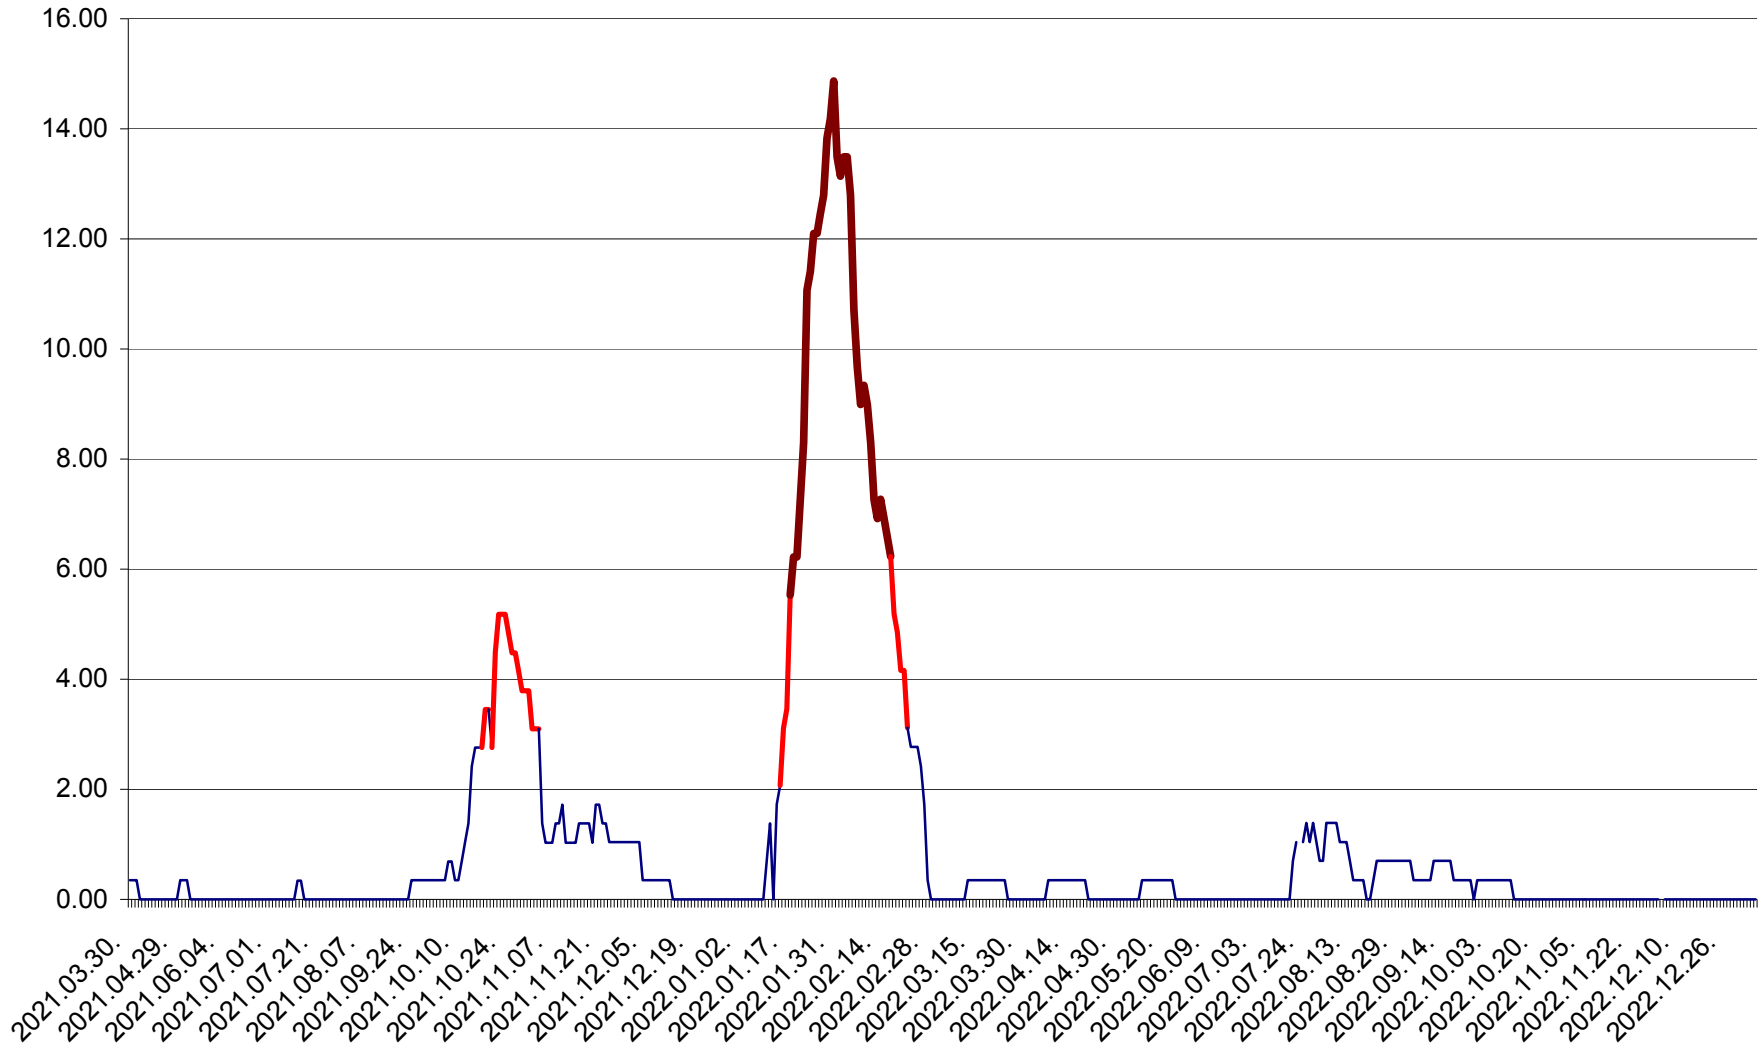

ORAȘ BĂLAN - Evoluția incidenței cumulate pe 14 zile la ‰ de locuitori
2021.04.01. - 2023.01.04.

BILBOR - Evolutia incidentei cumulate pe 14 zile la ‰ de locuitori
2021.04.01. - 2023.01.04.

ORAȘ BORSEC - Evolutia incidentei cumulate pe 14 zile la ‰ de locuitori
2021.04.01. - 2023.01.04.

BRĂDEȘTI - Evolutia incidentei cumulate pe 14 zile la ‰ de locuitori
2021.04.01. - 2023.01.04.

CĂPÂLNIȚA - Evolutia incidentei cumulate pe 14 zile la ‰ de locuitori
2021.04.01. - 2023.01.04.

CÂRȚA - Evolutia incidentei cumulate pe 14 zile la ‰ de locuitori
2021.04.01. - 2023.01.04.

CICEU - Evolutia incidentei cumulate pe 14 zile la ‰ de locuitori
2021.04.01. - 2023.01.04.

CIUCSÂNGEORGIU - Evolutia incidentei cumulate pe 14 zile la ‰ de locuitori
2021.04.01. - 2023.01.04.

CIUMANI - Evolutia incidentei cumulate pe 14 zile la ‰ de locuitori
2021.04.01. - 2023.01.04.

CORBU - Evolutia incidentei cumulate pe 14 zile la ‰ de locuitori
2021.04.01. - 2023.01.04.

CORUND - Evolutia incidentei cumulate pe 14 zile la ‰ de locuitori
2021.04.01. - 2023.01.04.

COZMENI - Evolutia incidentei cumulate pe 14 zile la ‰ de locuitori
2021.04.01. - 2023.01.04.