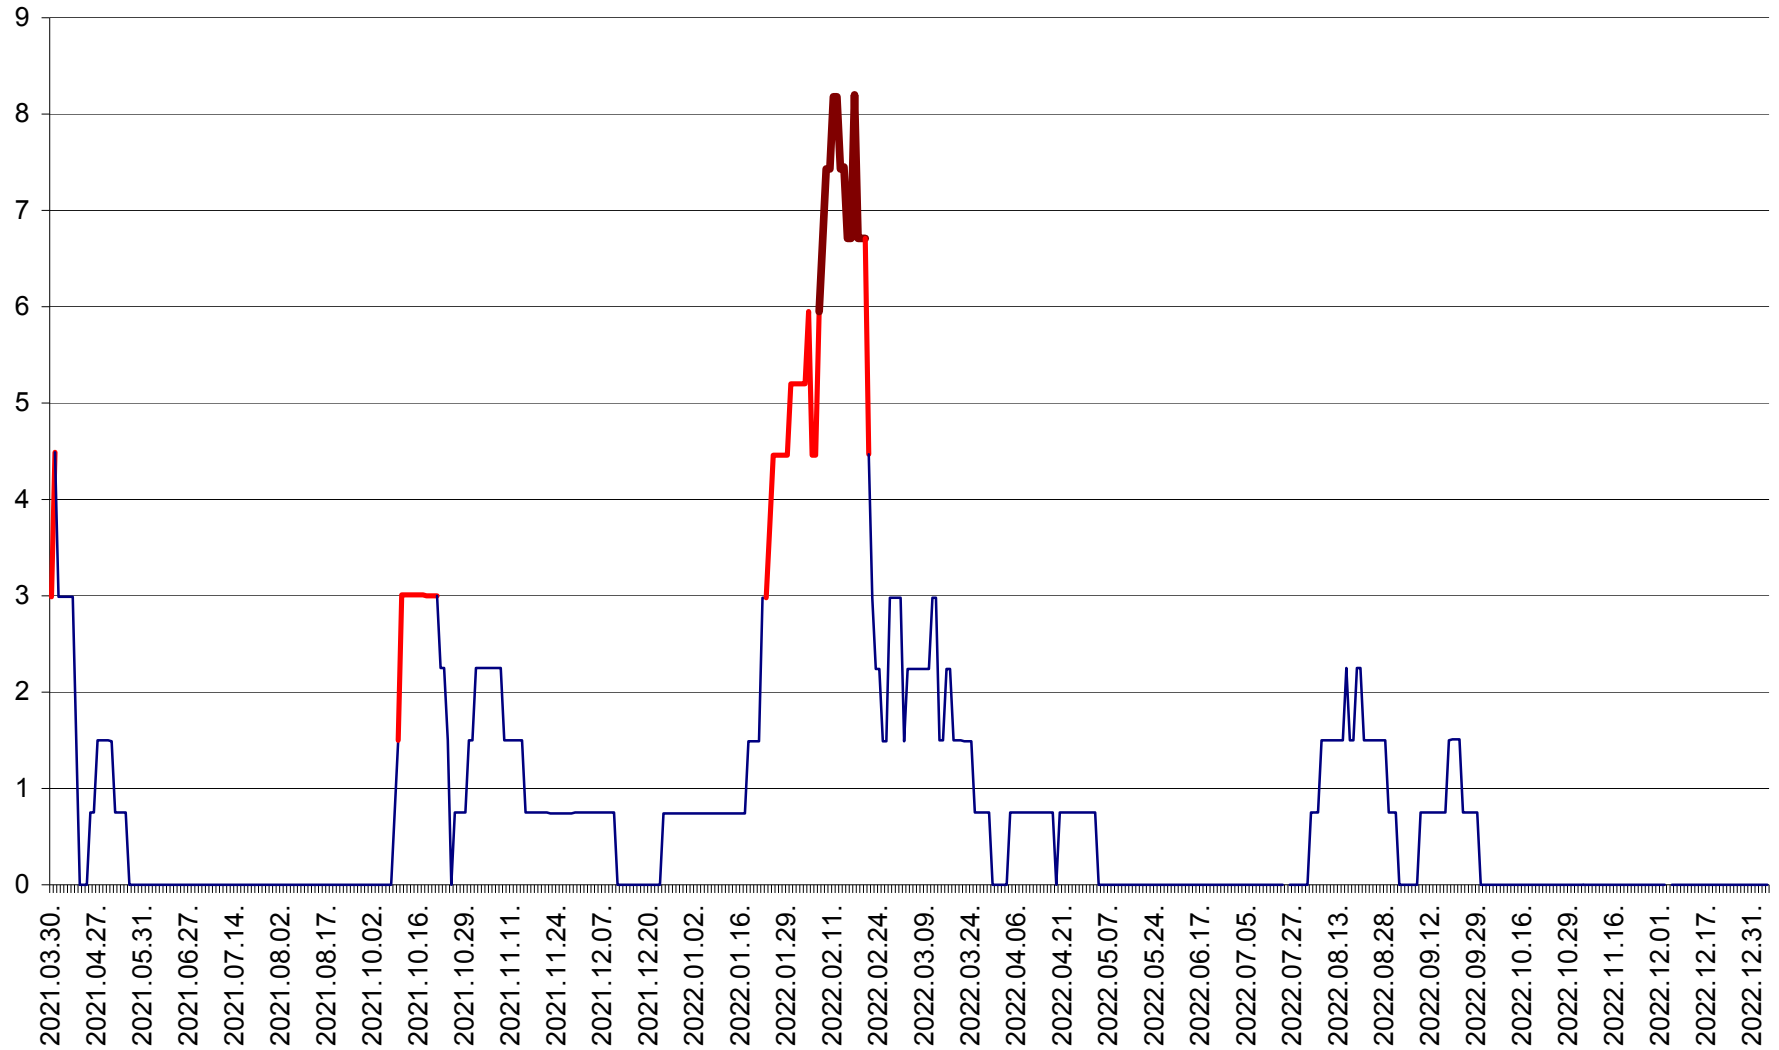

LELICENI - Evolutia incidentei cumulate pe 14 zile la ‰ de locuitori
2021.04.01. - 2023.01.04.

LUETA - Evolutia incidentei cumulate pe 14 zile la ‰ de locuitori
2021.04.01. - 2023.01.04.

LUNCA DE JOS - Evolutia incidentei cumulate pe 14 zile la ‰ de locuitori
2021.04.01. - 2023.01.04.

LUNCA DE SUS - Evolutia incidentei cumulate pe 14 zile la ‰ de locuitori
2021.04.01. - 2023.01.04.

LUPENI - Evolutia incidentei cumulate pe 14 zile la ‰ de locuitori
2021.04.01. - 2023.01.04.

MĂDĂRAȘ - Evolutia incidentei cumulate pe 14 zile la ‰ de locuitori
2021.04.01. - 2023.01.04.

MĂRTINIȘ - Evolutia incidentei cumulate pe 14 zile la ‰ de locuitori
2021.04.01. - 2023.01.04.

MEREȘTI - Evolutia incidentei cumulate pe 14 zile la ‰ de locuitori
2021.04.01. - 2023.01.04.

MUNICIPIUL MIERCUREA-CIUC - Evolutia incidentei cumulate pe 14 zile la ‰ de locuitori
2021.04.01. - 2023.01.04.