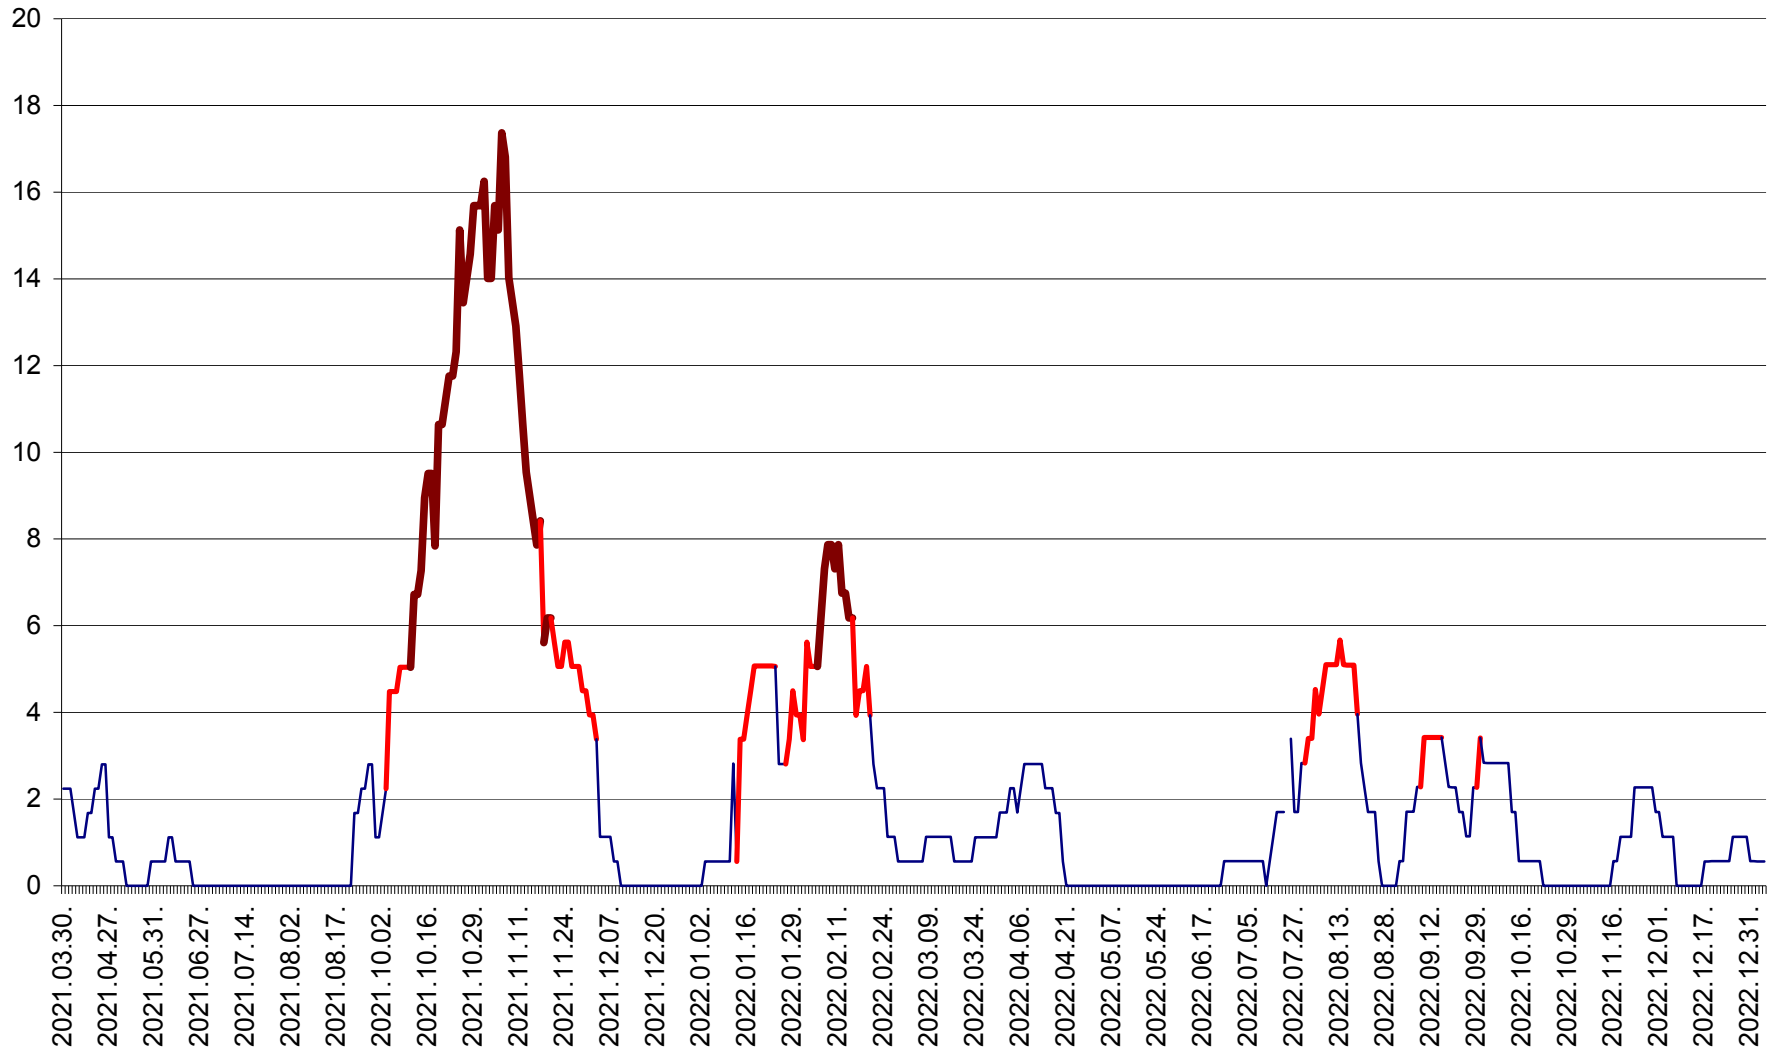

SÂNSIMION - Evolutia incidentei cumulate pe 14 zile la ‰ de locuitori
2021.04.01. - 2023.01.04.

SÂNTIMBRU - Evolutia incidentei cumulate pe 14 zile la ‰ de locuitori
2021.04.01. - 2023.01.04.

SĂRMAȘ - Evolutia incidentei cumulate pe 14 zile la ‰ de locuitori
2021.04.01. - 2023.01.04.

SATU MARE - Evolutia incidentei cumulate pe 14 zile la ‰ de locuitori
2021.04.01. - 2023.01.04.

SECUIENI - Evolutia incidentei cumulate pe 14 zile la ‰ de locuitori
2021.04.01. - 2023.01.04.

SICULENI - Evolutia incidentei cumulate pe 14 zile la ‰ de locuitori
2021.04.01. - 2023.01.04.

ȘIMONEȘTI - Evolutia incidentei cumulate pe 14 zile la ‰ de locuitori
2021.04.01. - 2023.01.04.

SUBCETATE - Evolutia incidentei cumulate pe 14 zile la ‰ de locuitori
2021.04.01. - 2023.01.04.

SUSENI - Evolutia incidentei cumulate pe 14 zile la ‰ de locuitori
2021.04.01. - 2023.01.04.