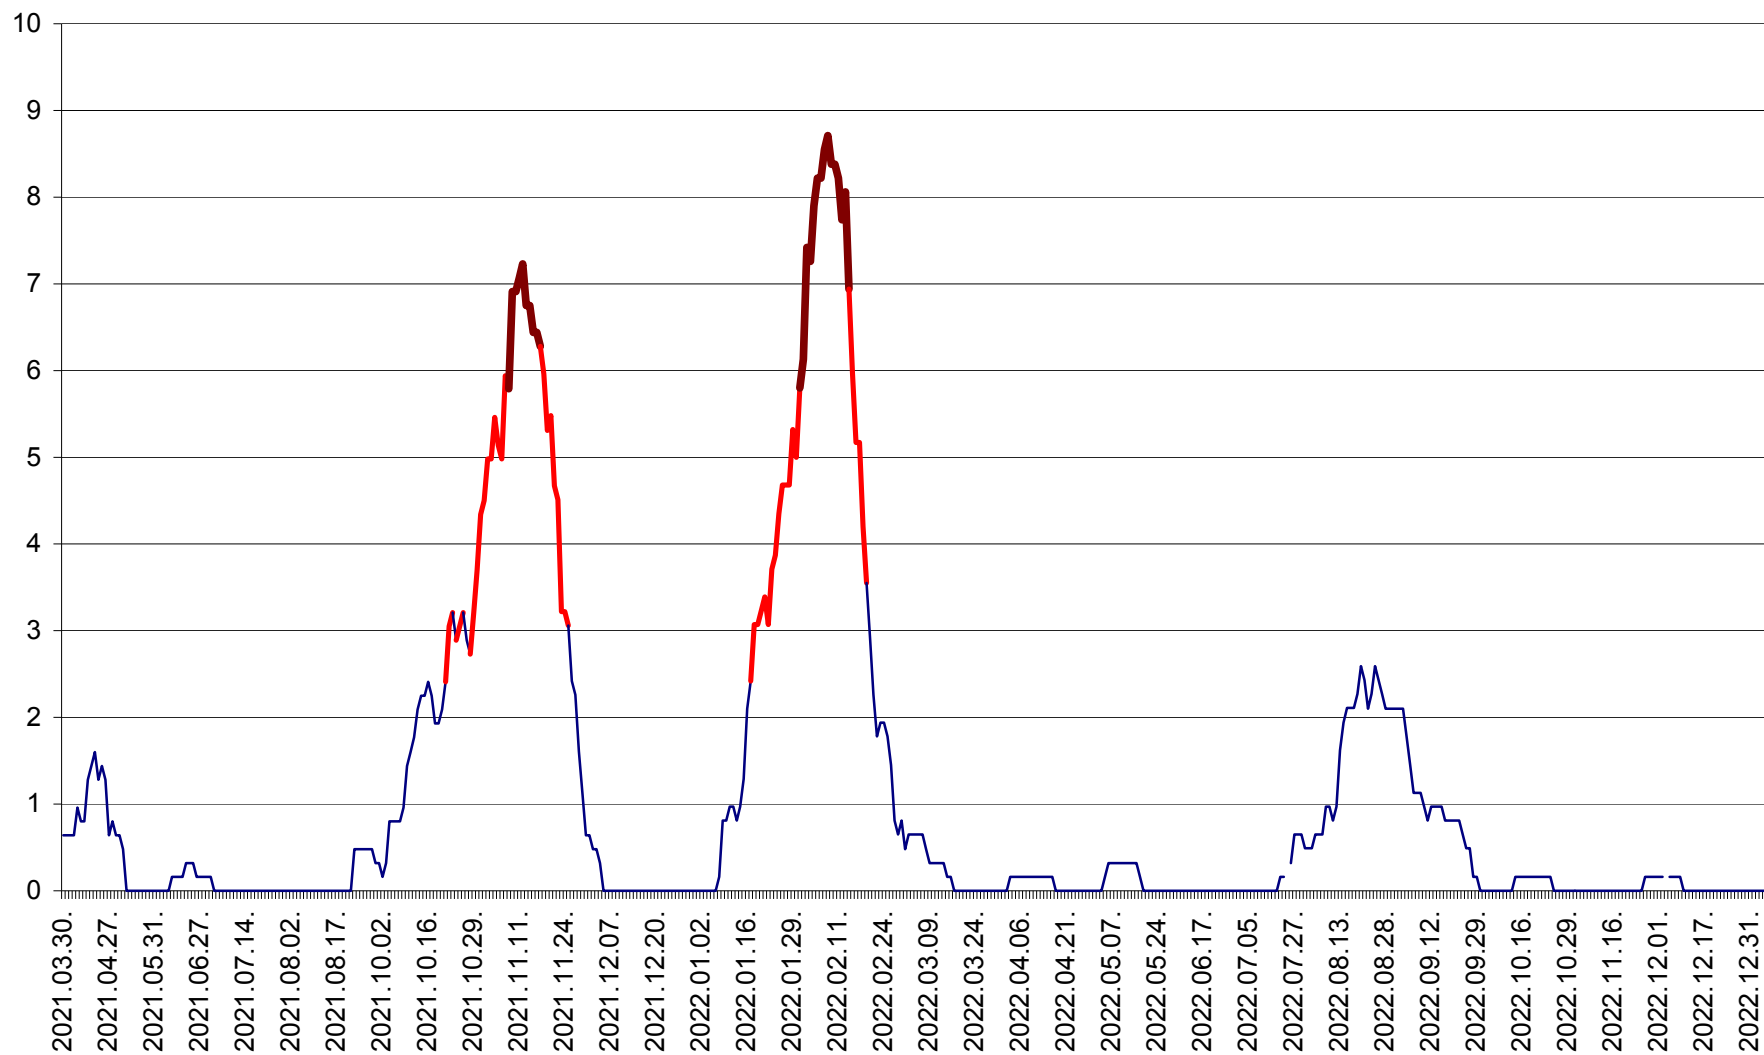

PLĂIEȘII DE JOS - Evoluția incidenței cumulate pe 14 zile la ‰ de locuitori
2021.04.01. - 2023.01.04.

PORUMBENI - Evolutia incidentei cumulate pe 14 zile la ‰ de locuitori
2021.04.01. - 2023.01.04.

PRAID - Evolutia incidentei cumulate pe 14 zile la ‰ de locuitori
2021.04.01. - 2023.01.04.

RACU - Evolutia incidentei cumulate pe 14 zile la ‰ de locuitori
2021.04.01. - 2023.01.04.

REMETEA - Evolutia incidentei cumulate pe 14 zile la ‰ de locuitori
2021.04.01. - 2023.01.04.

SĂCEL - Evolutia incidentei cumulate pe 14 zile la ‰ de locuitori
2021.04.01. - 2023.01.04.

SÂNCRĂIENI - Evolutia incidentei cumulate pe 14 zile la ‰ de locuitori
2021.04.01. - 2023.01.04.

SÂNDOMINIC - Evolutia incidentei cumulate pe 14 zile la ‰ de locuitori
2021.04.01. - 2023.01.04.

SÂNMARTIN - Evolutia incidentei cumulate pe 14 zile la ‰ de locuitori
2021.04.01. - 2023.01.04.