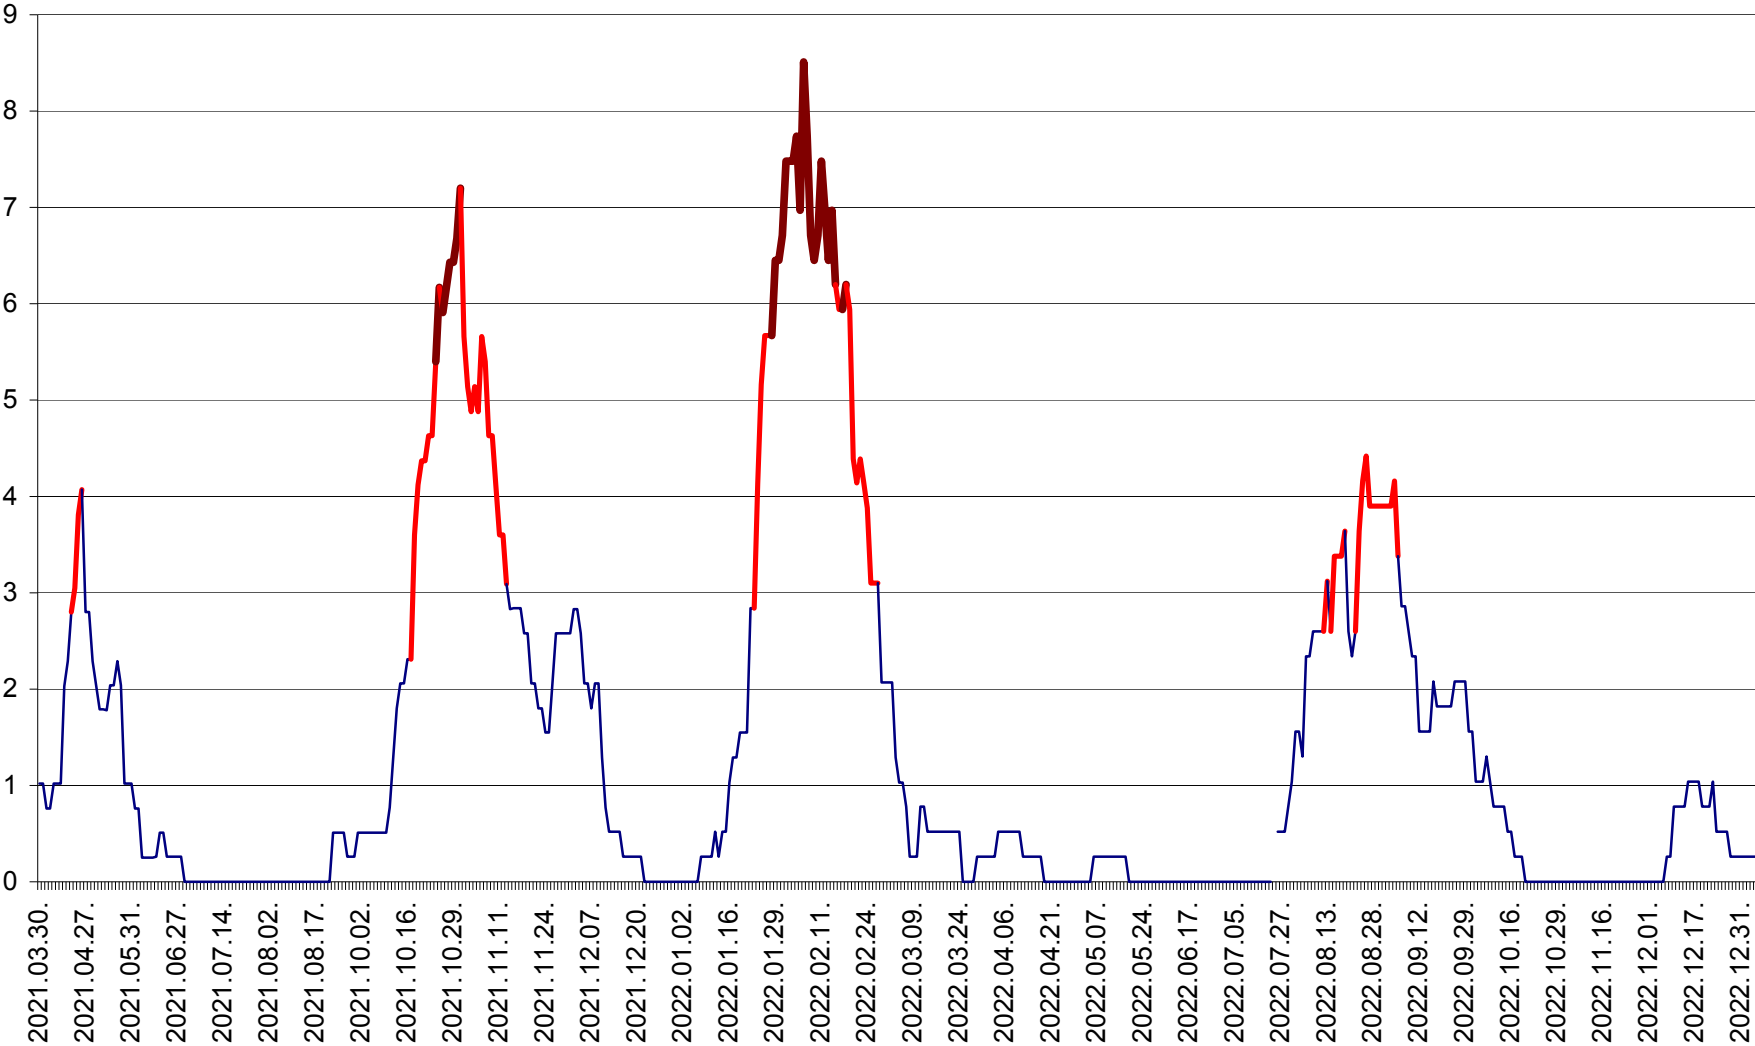

SÂNSIMION - Evolutia incidentei cumulate pe 14 zile la ‰ de locuitori
2021.04.01. - 2023.01.04.

SÂNTIMBRU - Evolutia incidentei cumulate pe 14 zile la ‰ de locuitori
2021.04.01. - 2023.01.04.

SĂRMAȘ - Evolutia incidentei cumulate pe 14 zile la ‰ de locuitori
2021.04.01. - 2023.01.04.

SATU MARE - Evolutia incidentei cumulate pe 14 zile la ‰ de locuitori
2021.04.01. - 2023.01.04.

SECUIENI - Evolutia incidentei cumulate pe 14 zile la ‰ de locuitori
2021.04.01. - 2023.01.04.

SICULENI - Evolutia incidentei cumulate pe 14 zile la ‰ de locuitori
2021.04.01. - 2023.01.04.

ȘIMONEȘTI - Evolutia incidentei cumulate pe 14 zile la ‰ de locuitori
2021.04.01. - 2023.01.04.

SUBCETATE - Evolutia incidentei cumulate pe 14 zile la ‰ de locuitori
2021.04.01. - 2023.01.04.

SUSENI - Evolutia incidentei cumulate pe 14 zile la ‰ de locuitori
2021.04.01. - 2023.01.04.