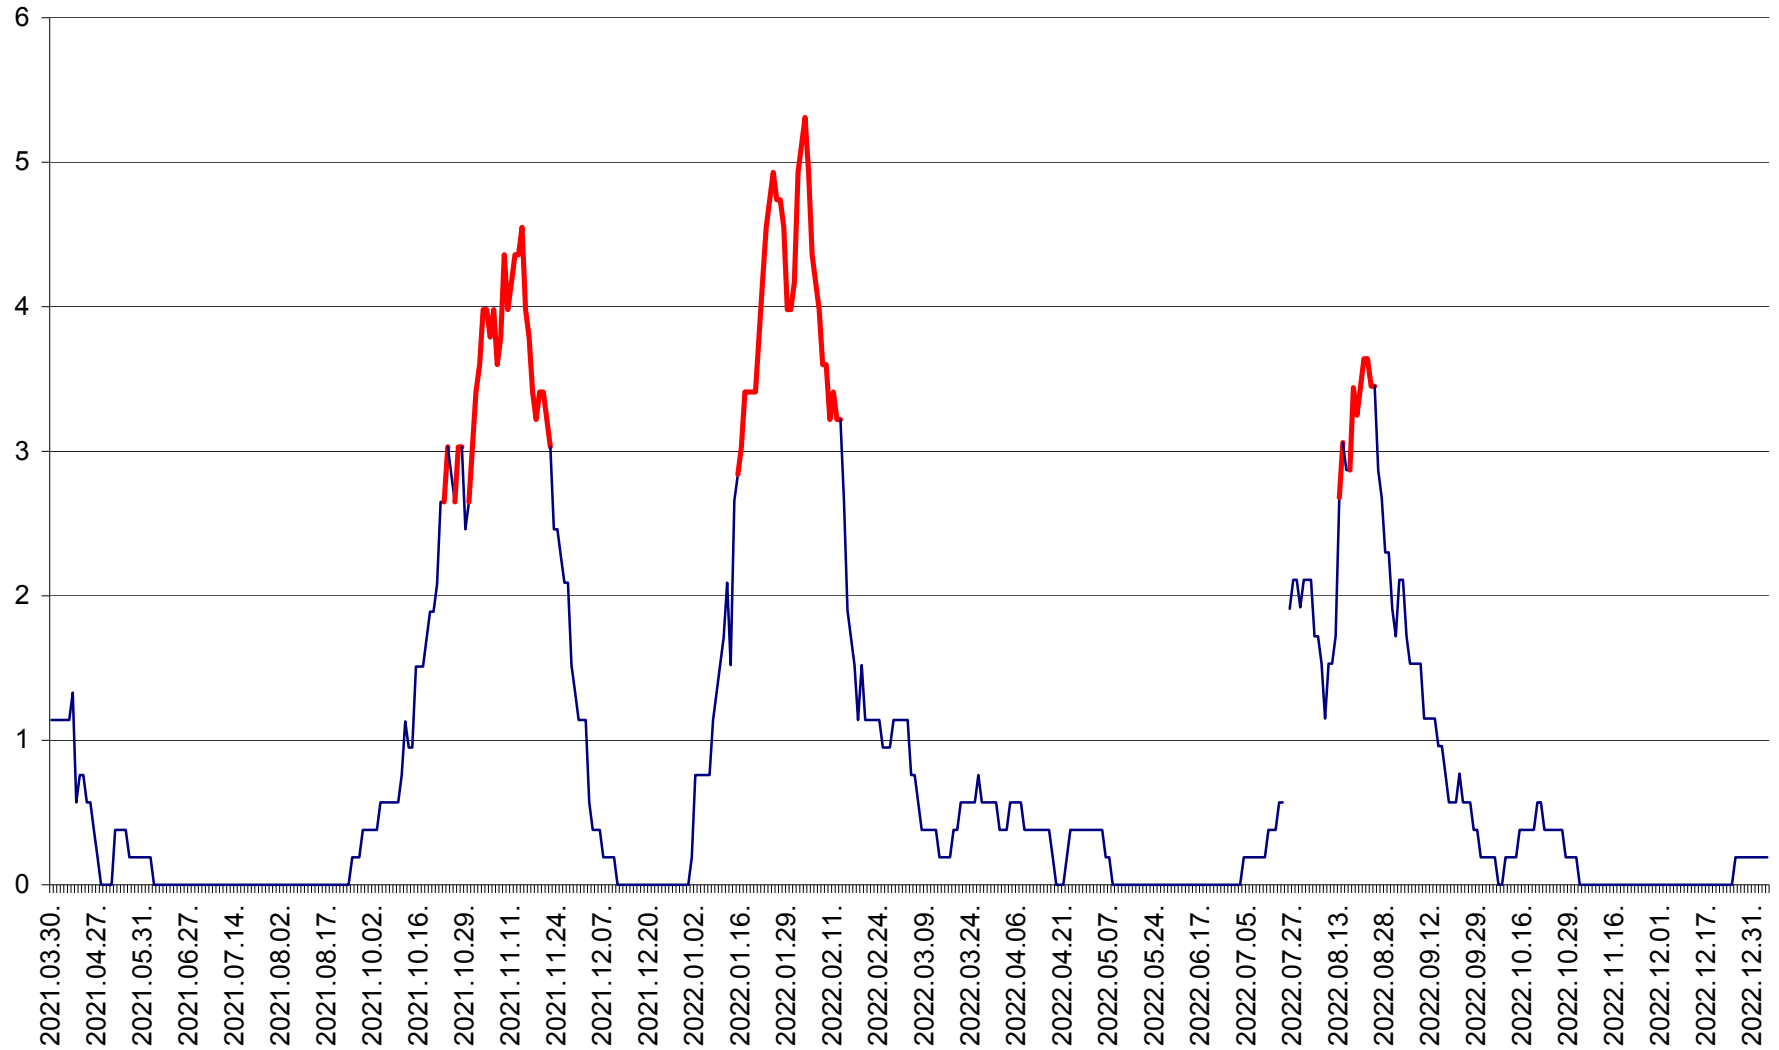

SÂNSIMION - Evolutia incidentei cumulate pe 14 zile la ‰ de locuitori
2021.04.01. - 2023.01.04.

SÂNTIMBRU - Evolutia incidentei cumulate pe 14 zile la ‰ de locuitori
2021.04.01. - 2023.01.04.

SĂRMAȘ - Evolutia incidentei cumulate pe 14 zile la ‰ de locuitori
2021.04.01. - 2023.01.04.

SATU MARE - Evolutia incidentei cumulate pe 14 zile la ‰ de locuitori
2021.04.01. - 2023.01.04.

SECUIENI - Evolutia incidentei cumulate pe 14 zile la ‰ de locuitori
2021.04.01. - 2023.01.04.

SICULENI - Evolutia incidentei cumulate pe 14 zile la ‰ de locuitori
2021.04.01. - 2023.01.04.

ȘIMONEȘTI - Evolutia incidentei cumulate pe 14 zile la ‰ de locuitori
2021.04.01. - 2023.01.04.

SUBCETATE - Evolutia incidentei cumulate pe 14 zile la ‰ de locuitori
2021.04.01. - 2023.01.04.

SUSENI - Evolutia incidentei cumulate pe 14 zile la ‰ de locuitori
2021.04.01. - 2023.01.04.