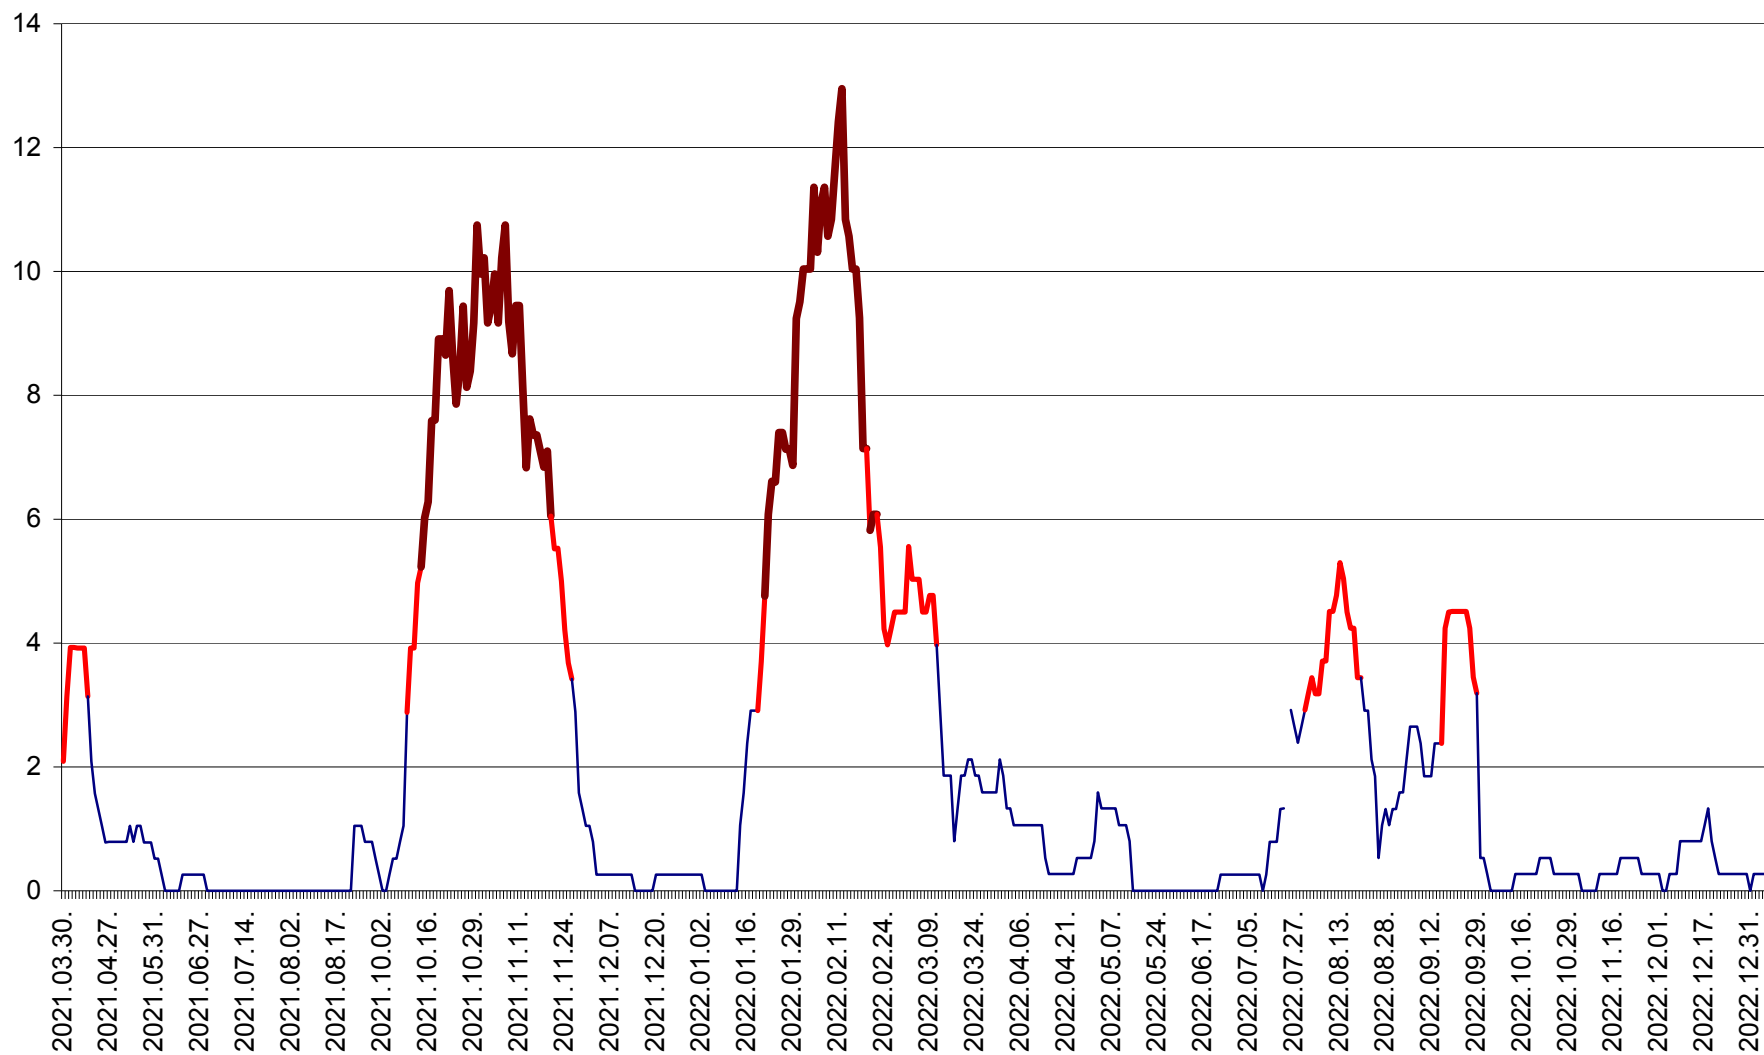

RACU - Evolutia incidentei cumulate pe 14 zile la ‰ de locuitori
2021.04.01. - 2023.01.04.

REMETEA - Evolutia incidentei cumulate pe 14 zile la ‰ de locuitori
2021.04.01. - 2023.01.04.

SĂCEL - Evolutia incidentei cumulate pe 14 zile la ‰ de locuitori
2021.04.01. - 2023.01.04.

SÂNCRĂIENI - Evolutia incidentei cumulate pe 14 zile la ‰ de locuitori
2021.04.01. - 2023.01.04.

SÂNDOMINIC - Evolutia incidentei cumulate pe 14 zile la ‰ de locuitori
2021.04.01. - 2023.01.04.

SÂNMARTIN - Evolutia incidentei cumulate pe 14 zile la ‰ de locuitori
2021.04.01. - 2023.01.04.

SÂNSIMION - Evolutia incidentei cumulate pe 14 zile la ‰ de locuitori
2021.04.01. - 2023.01.04.

SÂNTIMBRU - Evolutia incidentei cumulate pe 14 zile la ‰ de locuitori
2021.04.01. - 2023.01.04.

SĂRMAȘ - Evolutia incidentei cumulate pe 14 zile la ‰ de locuitori
2021.04.01. - 2023.01.04.