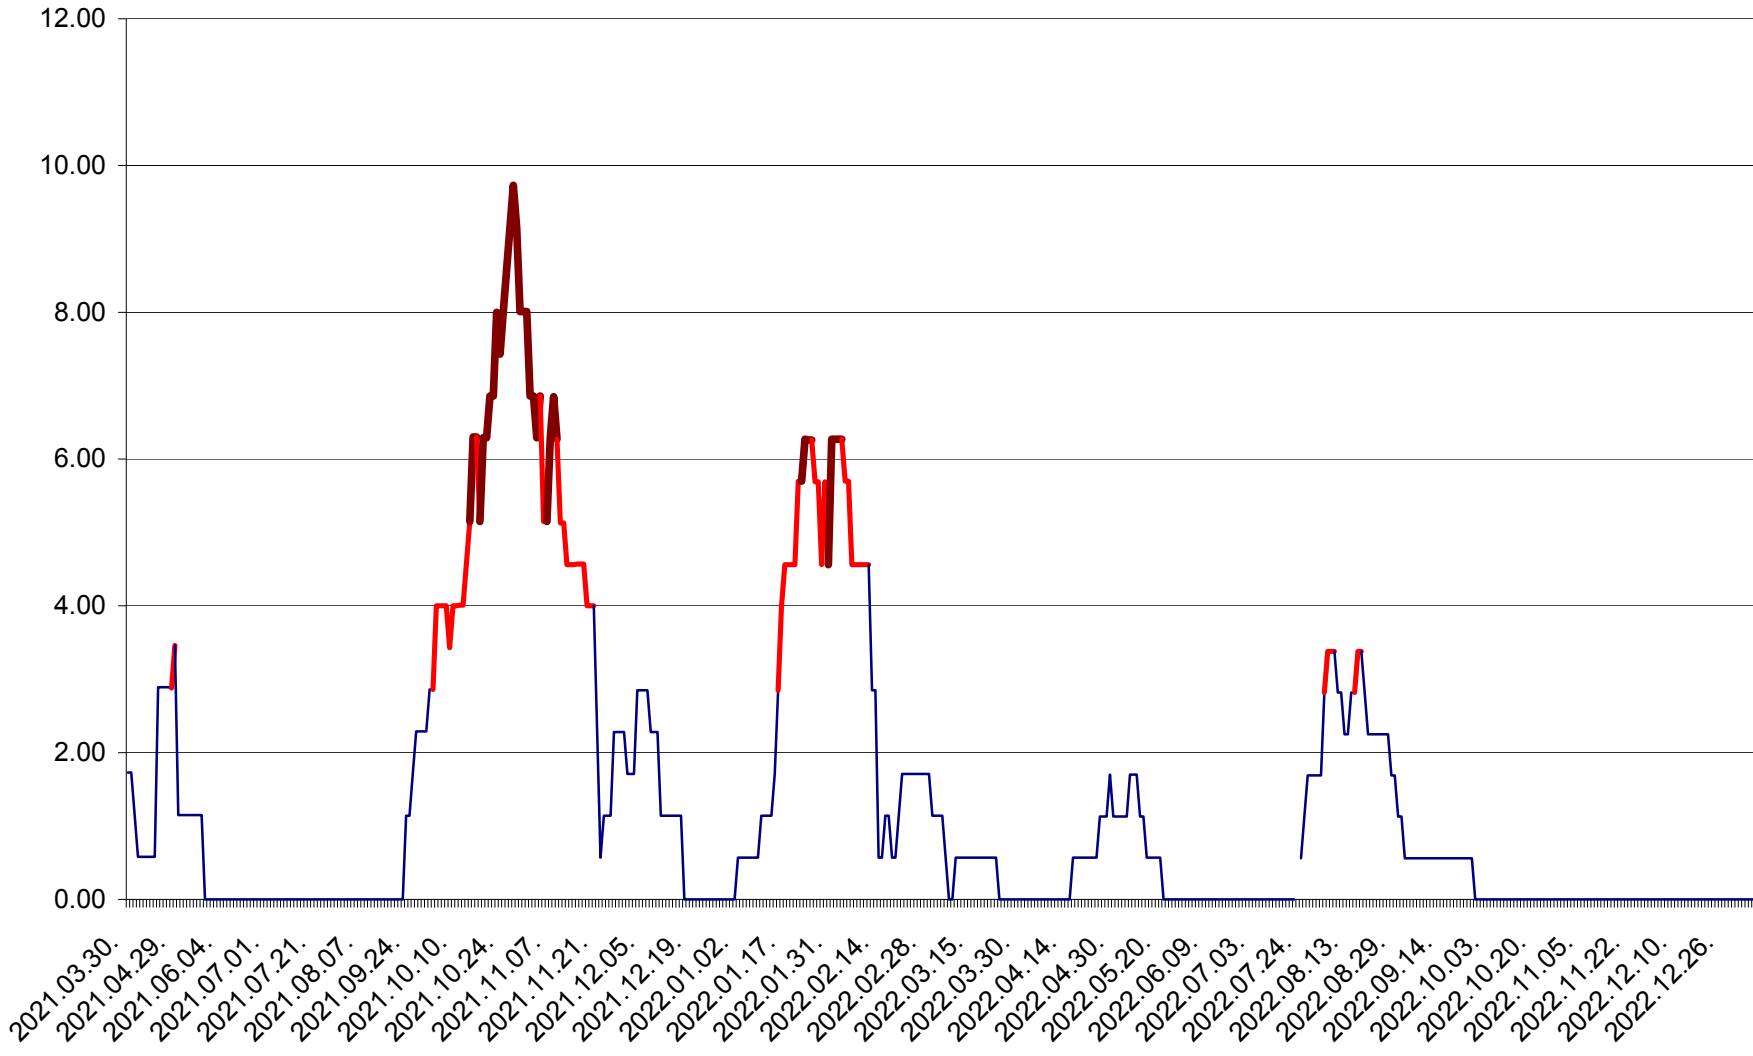

ORAȘ VLĂHIȚA - Evolutia incidentei cumulate pe 14 zile la ‰ de locuitori
2021.04.01. - 2023.01.04.

VĂRȘAG - Evolutia incidentei cumulate pe 14 zile la ‰ de locuitori
2021.04.01. - 2023.01.04.