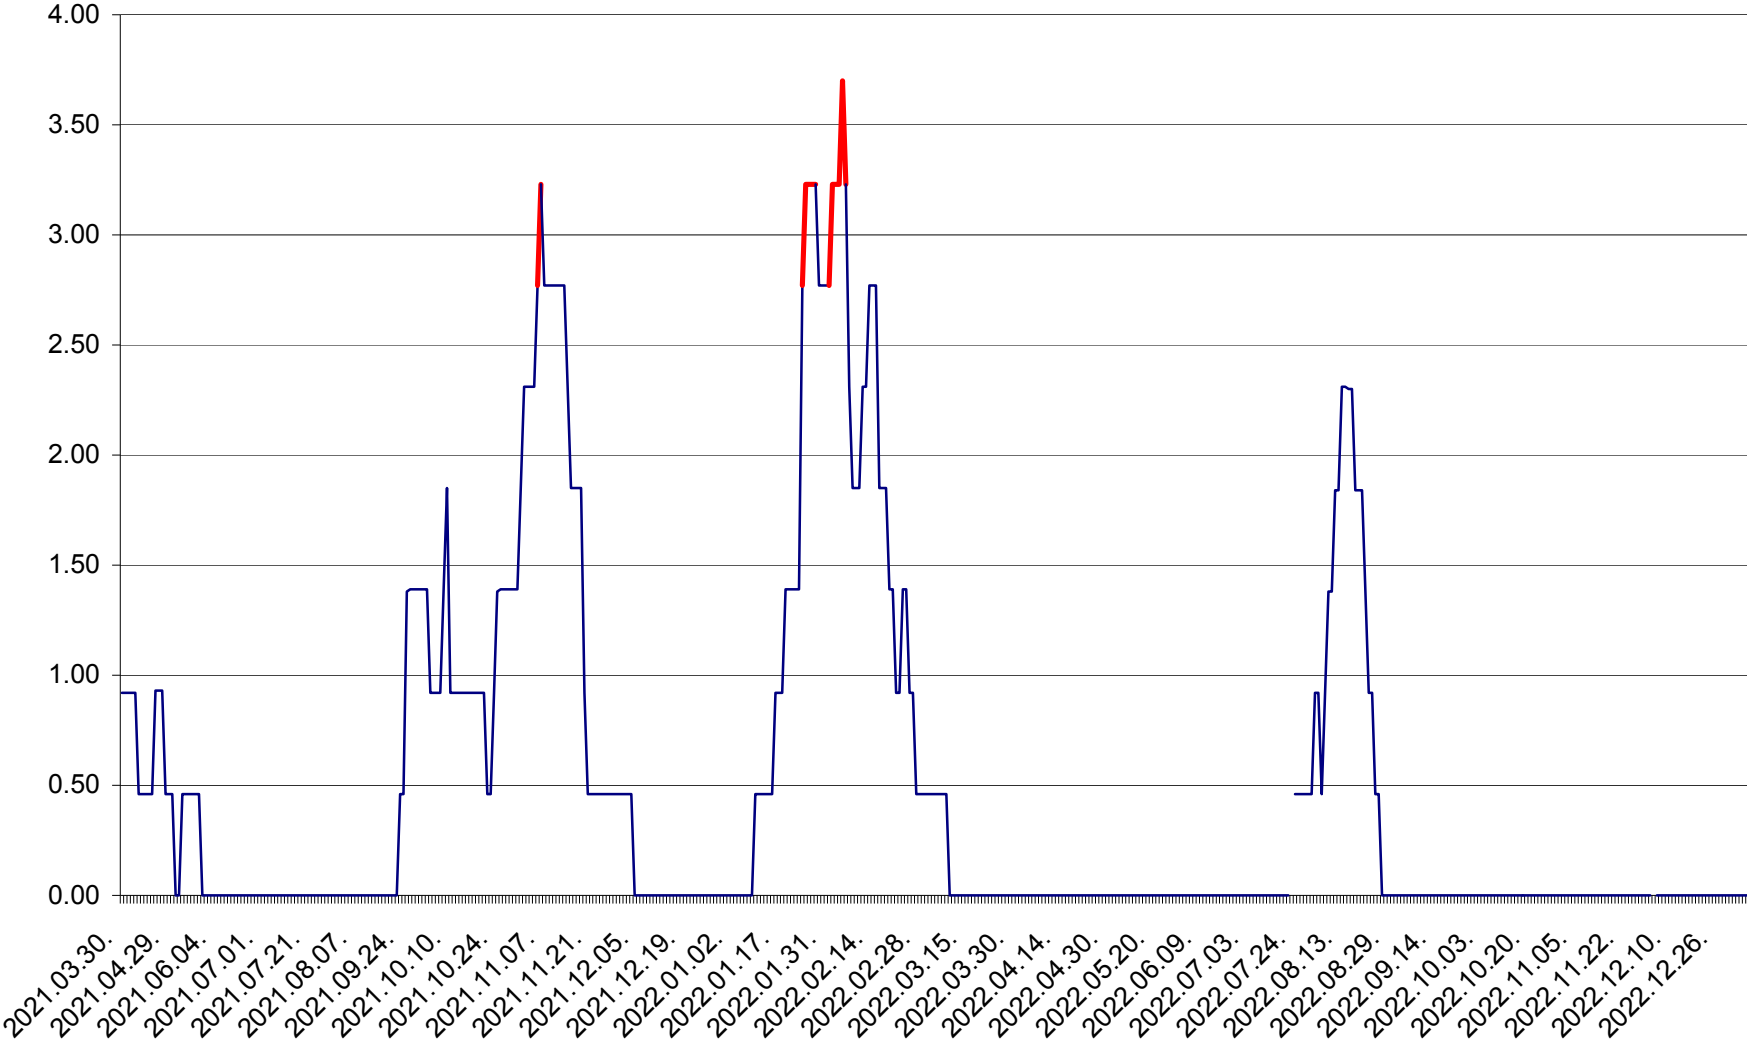

ATID - Evolutia incidentei cumulate pe 14 zile la ‰ de locuitori
2021.04.01. - 2023.01.04.

AVRĂMEȘTI - Evolutia incidentei cumulate pe 14 zile la ‰ de locuitori
2021.04.01. - 2023.01.04.

ORAȘ BĂILE TUȘNAD - Evoluția incidenței cumulate pe 14 zile la ‰ de locuitori
2021.04.01. - 2023.01.04.

ORAȘ BĂLAN - Evoluția incidenței cumulate pe 14 zile la ‰ de locuitori
2021.04.01. - 2023.01.04.

BILBOR - Evolutia incidentei cumulate pe 14 zile la ‰ de locuitori
2021.04.01. - 2023.01.04.

ORAȘ BORSEC - Evolutia incidentei cumulate pe 14 zile la ‰ de locuitori
2021.04.01. - 2023.01.04.

BRĂDEȘTI - Evolutia incidentei cumulate pe 14 zile la ‰ de locuitori
2021.04.01. - 2023.01.04.

CĂPÂLNIȚA - Evolutia incidentei cumulate pe 14 zile la ‰ de locuitori
2021.04.01. - 2023.01.04.

CÂRȚA - Evolutia incidentei cumulate pe 14 zile la ‰ de locuitori
2021.04.01. - 2023.01.04.

CICEU - Evolutia incidentei cumulate pe 14 zile la ‰ de locuitori
2021.04.01. - 2023.01.04.

CIUCSÂNGEORGIU - Evolutia incidentei cumulate pe 14 zile la ‰ de locuitori
2021.04.01. - 2023.01.04.

CIUMANI - Evolutia incidentei cumulate pe 14 zile la ‰ de locuitori
2021.04.01. - 2023.01.04.