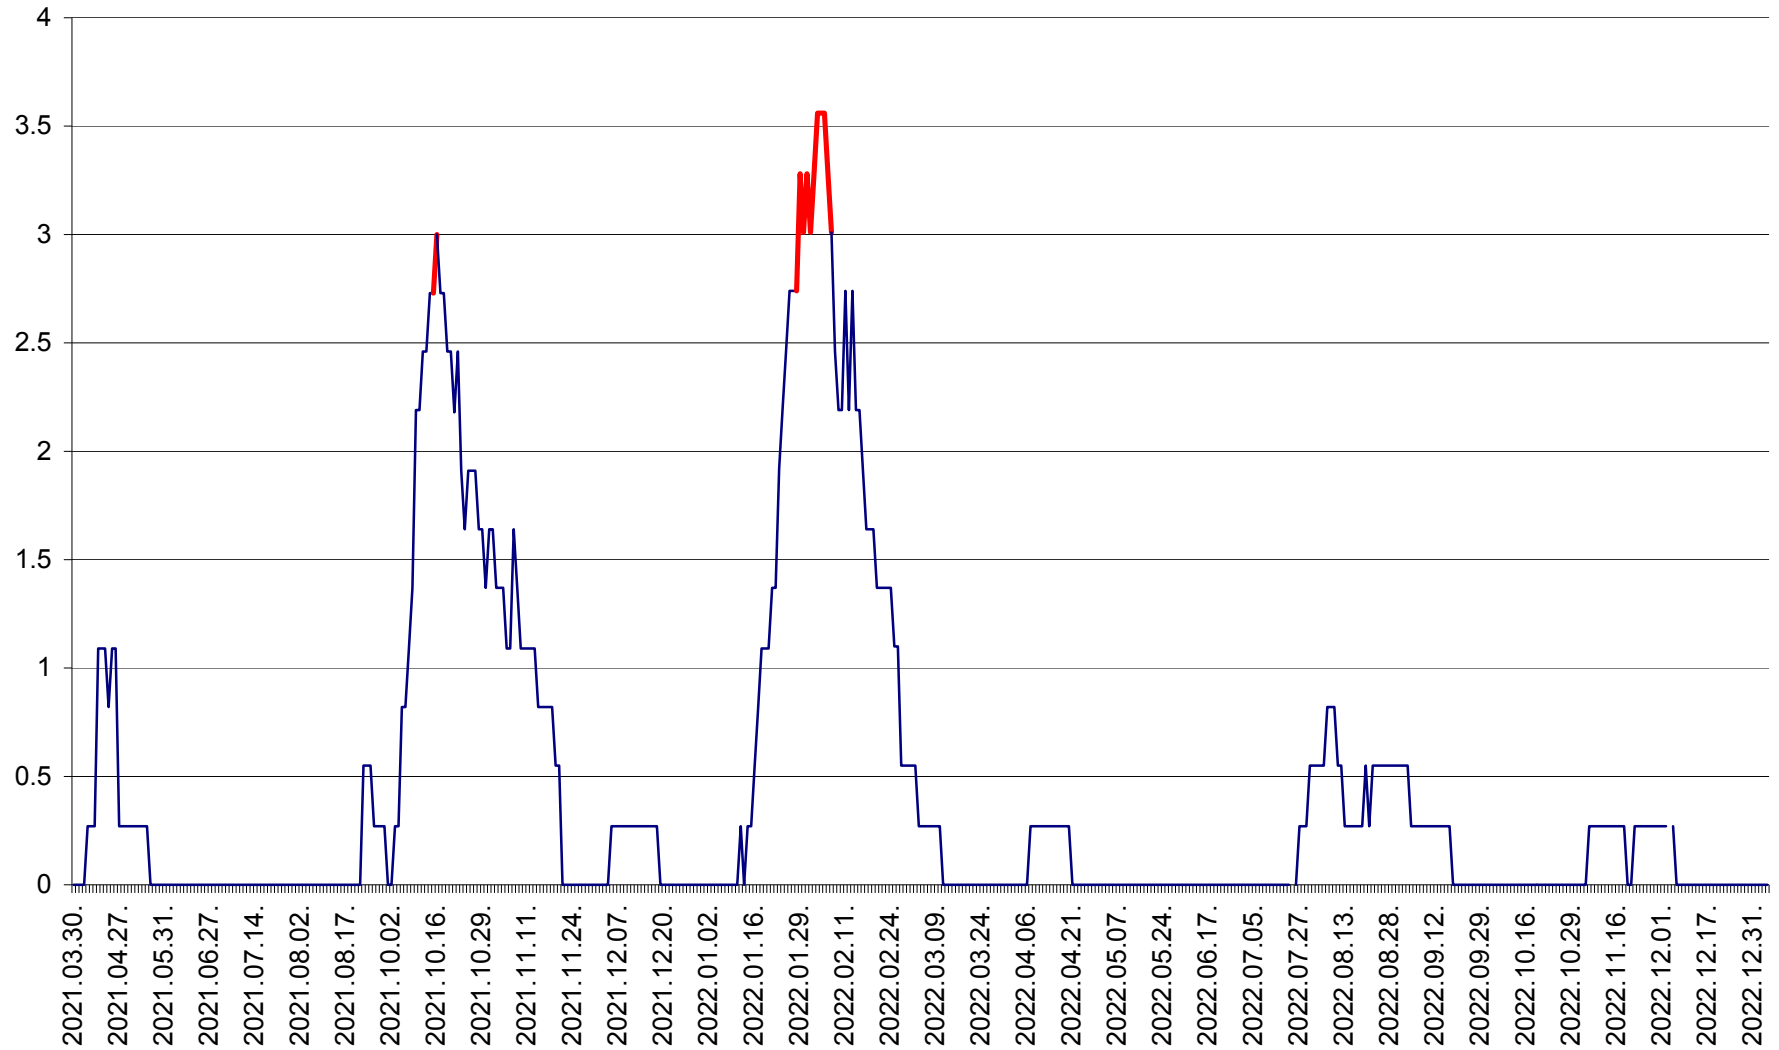

FELICENI - Evolutia incidentei cumulate pe 14 zile la ‰ de locuitori
2021.04.01. - 2023.01.04.

FRUMOASA - Evolutia incidentei cumulate pe 14 zile la ‰ de locuitori
2021.04.01. - 2023.01.04.

GĂLĂUȚAȘ - Evoluția incidenței cumulate pe 14 zile la ‰ de locuitori
2021.04.01. - 2023.01.04.

MUNICIPIUL GHEORGHENI - Evolutia incidentei cumulate pe 14 zile la % de locuitori
2021.04.01. - 2023.01.04.

JOSENI - Evolutia incidentei cumulate pe 14 zile la ‰ de locuitori
2021.04.01. - 2023.01.04.

LĂZAREA - Evolutia incidentei cumulate pe 14 zile la % de locuitori
2021.04.01. - 2023.01.04.

LELICENI - Evolutia incidentei cumulate pe 14 zile la ‰ de locuitori
2021.04.01. - 2023.01.04.

LUETA - Evolutia incidentei cumulate pe 14 zile la ‰ de locuitori
2021.04.01. - 2023.01.04.

LUNCA DE JOS - Evolutia incidentei cumulate pe 14 zile la ‰ de locuitori
2021.04.01. - 2023.01.04.