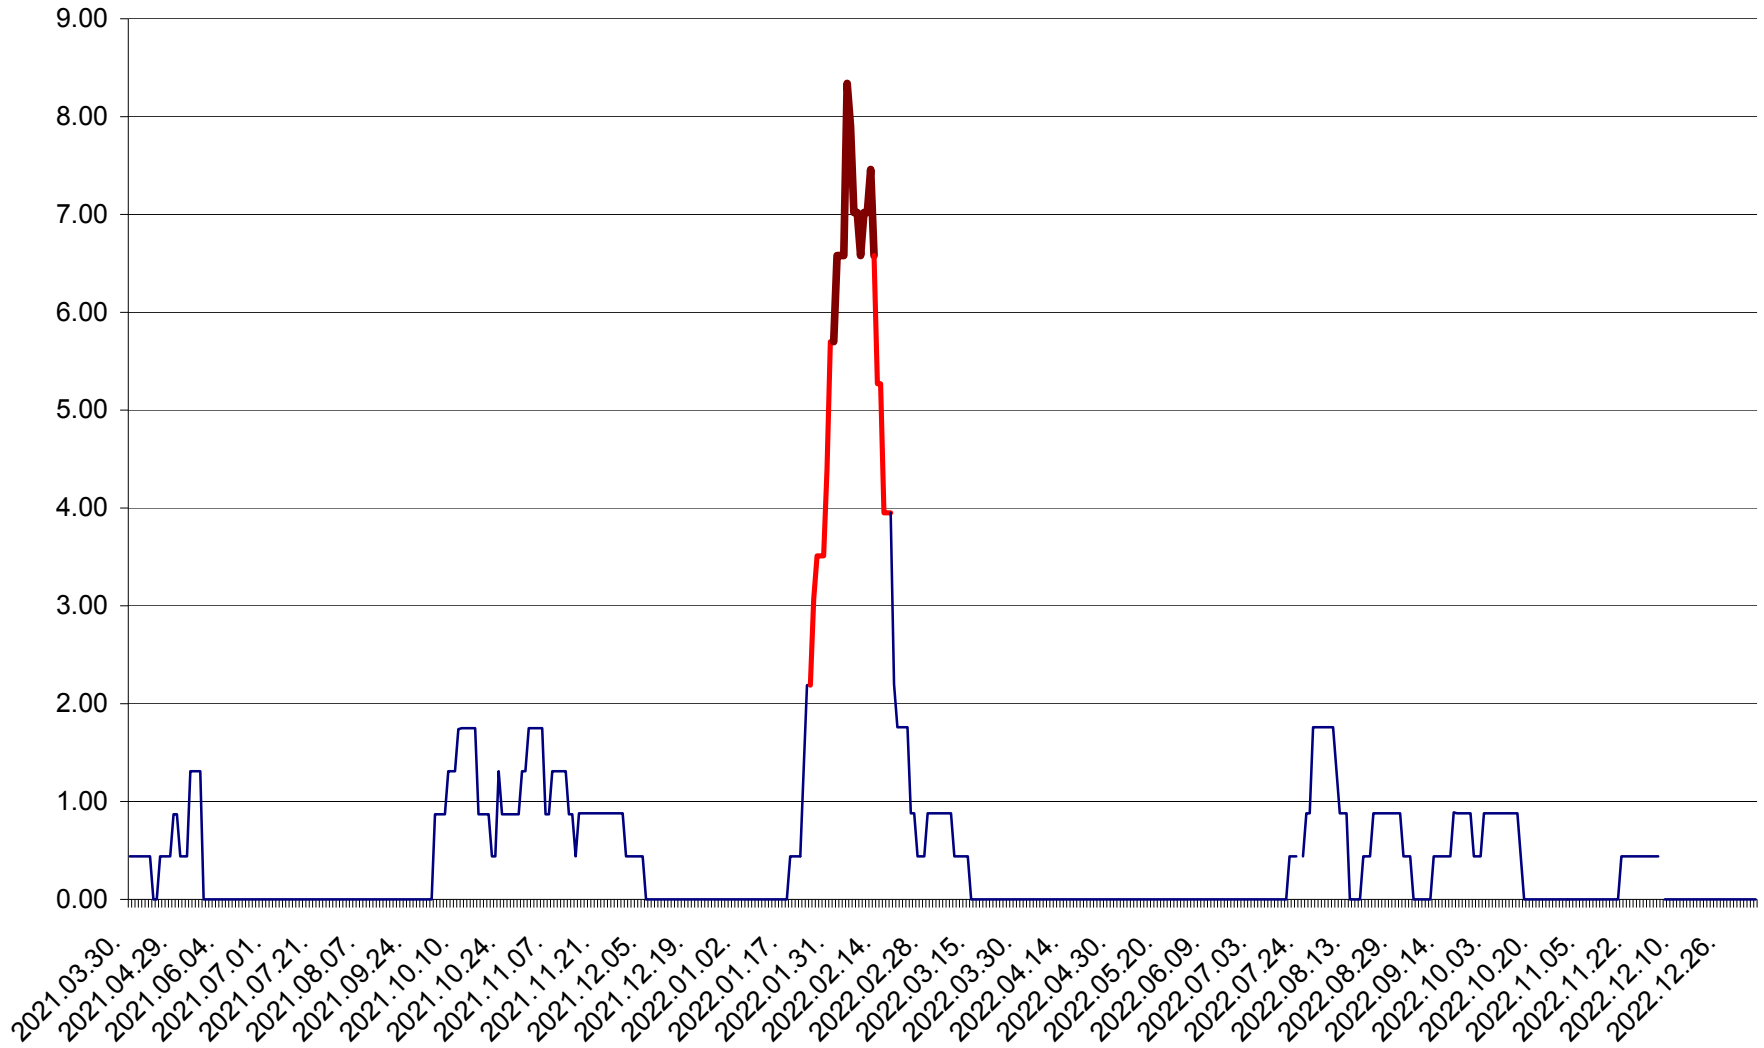

ORAȘ BĂLAN - Evoluția incidenței cumulate pe 14 zile la ‰ de locuitori
2021.04.01. - 2023.01.04.

BILBOR - Evolutia incidentei cumulate pe 14 zile la ‰ de locuitori
2021.04.01. - 2023.01.04.

ORAȘ BORSEC - Evolutia incidentei cumulate pe 14 zile la ‰ de locuitori
2021.04.01. - 2023.01.04.

BRĂDEȘTI - Evolutia incidentei cumulate pe 14 zile la ‰ de locuitori
2021.04.01. - 2023.01.04.

CĂPÂLNIȚA - Evolutia incidentei cumulate pe 14 zile la ‰ de locuitori
2021.04.01. - 2023.01.04.

CÂRȚA - Evolutia incidentei cumulate pe 14 zile la ‰ de locuitori
2021.04.01. - 2023.01.04.

CICEU - Evolutia incidentei cumulate pe 14 zile la ‰ de locuitori
2021.04.01. - 2023.01.04.

CIUCSÂNGEORGIU - Evolutia incidentei cumulate pe 14 zile la ‰ de locuitori
2021.04.01. - 2023.01.04.

CIUMANI - Evolutia incidentei cumulate pe 14 zile la ‰ de locuitori
2021.04.01. - 2023.01.04.

CORBU - Evolutia incidentei cumulate pe 14 zile la ‰ de locuitori
2021.04.01. - 2023.01.04.

CORUND - Evolutia incidentei cumulate pe 14 zile la ‰ de locuitori
2021.04.01. - 2023.01.04.

COZMENI - Evolutia incidentei cumulate pe 14 zile la ‰ de locuitori
2021.04.01. - 2023.01.04.