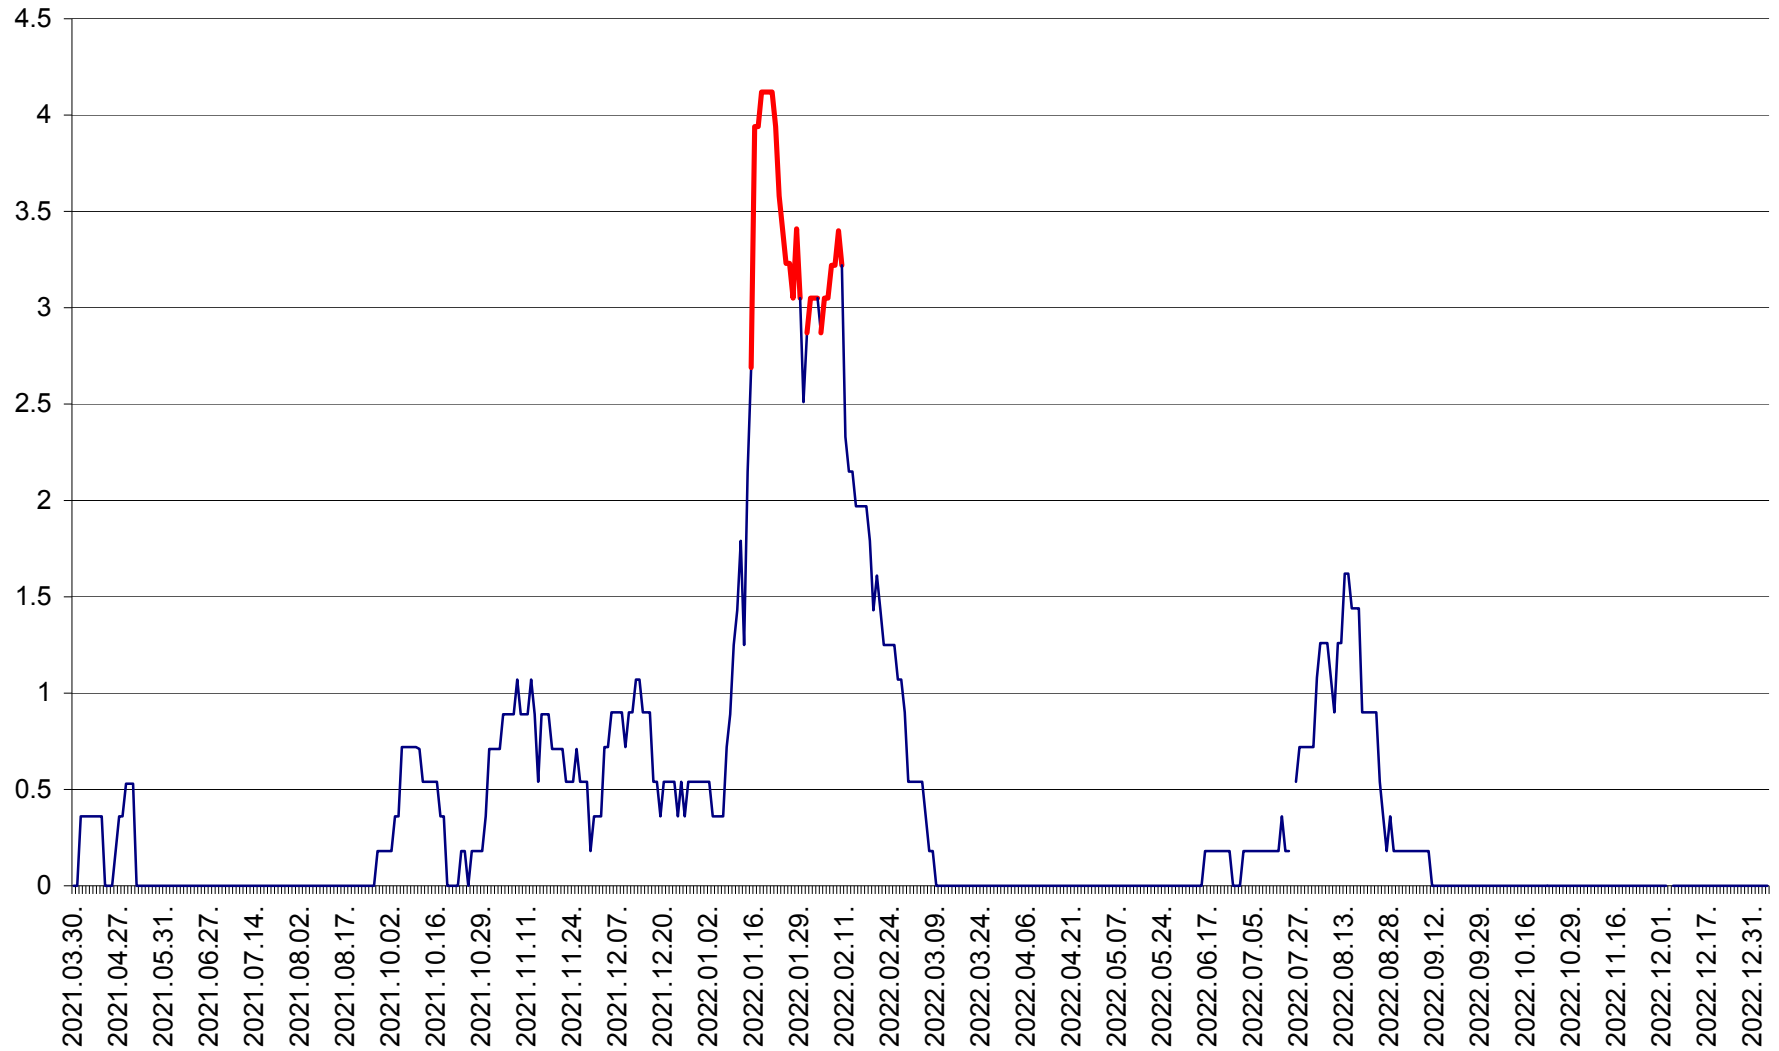

FELICENI - Evolutia incidentei cumulate pe 14 zile la ‰ de locuitori
2021.04.01. - 2023.01.04.

FRUMOASA - Evolutia incidentei cumulate pe 14 zile la ‰ de locuitori
2021.04.01. - 2023.01.04.

GĂLĂUȚAȘ - Evoluția incidenței cumulate pe 14 zile la ‰ de locuitori
2021.04.01. - 2023.01.04.

MUNICIPIUL GHEORGHENI - Evolutia incidentei cumulate pe 14 zile la % de locuitori
2021.04.01. - 2023.01.04.

JOSENI - Evolutia incidentei cumulate pe 14 zile la ‰ de locuitori
2021.04.01. - 2023.01.04.

LĂZAREA - Evolutia incidentei cumulate pe 14 zile la % de locuitori
2021.04.01. - 2023.01.04.

LELICENI - Evolutia incidentei cumulate pe 14 zile la ‰ de locuitori
2021.04.01. - 2023.01.04.

LUETA - Evolutia incidentei cumulate pe 14 zile la ‰ de locuitori
2021.04.01. - 2023.01.04.

LUNCA DE JOS - Evolutia incidentei cumulate pe 14 zile la ‰ de locuitori
2021.04.01. - 2023.01.04.