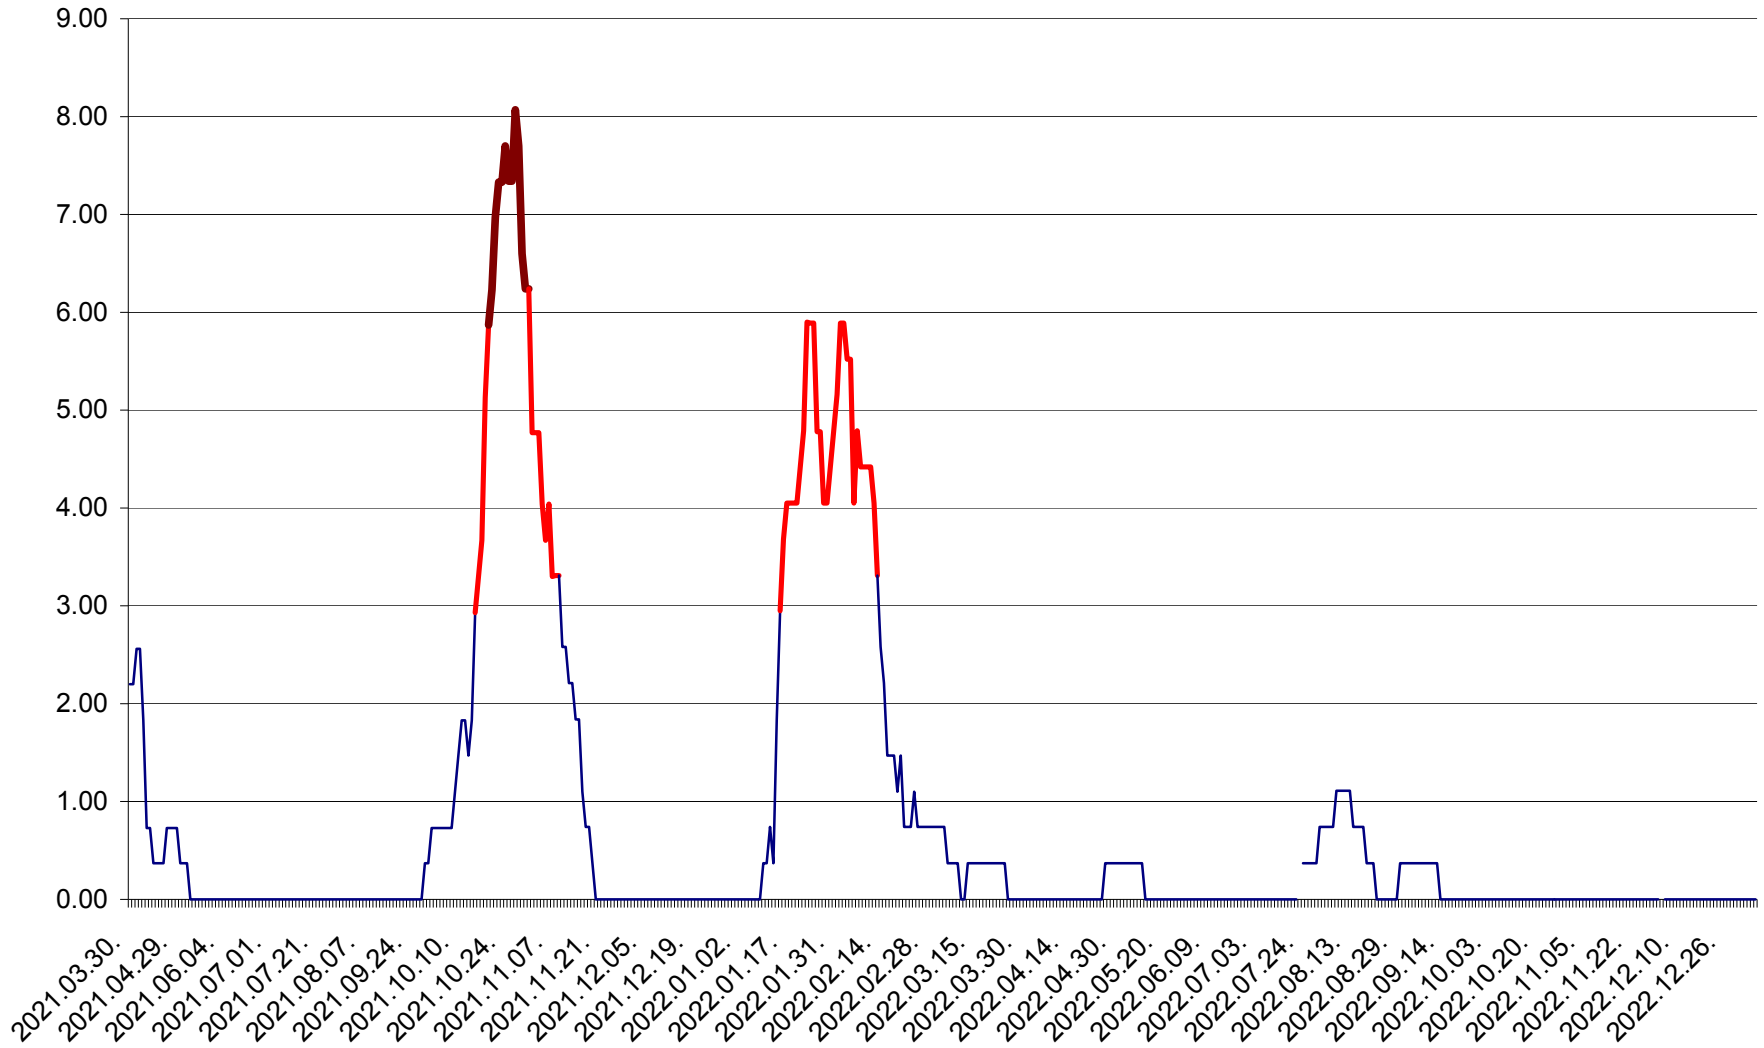

ATID - Evolutia incidentei cumulate pe 14 zile la ‰ de locuitori
2021.04.01. - 2023.01.04.

AVRĂMEȘTI - Evolutia incidentei cumulate pe 14 zile la ‰ de locuitori
2021.04.01. - 2023.01.04.

ORAȘ BĂILE TUȘNAD - Evoluția incidenței cumulate pe 14 zile la ‰ de locuitori
2021.04.01. - 2023.01.04.

ORAȘ BĂLAN - Evoluția incidenței cumulate pe 14 zile la ‰ de locuitori
2021.04.01. - 2023.01.04.

BILBOR - Evolutia incidentei cumulate pe 14 zile la ‰ de locuitori
2021.04.01. - 2023.01.04.

ORAȘ BORSEC - Evolutia incidentei cumulate pe 14 zile la ‰ de locuitori
2021.04.01. - 2023.01.04.

BRĂDEȘTI - Evolutia incidentei cumulate pe 14 zile la ‰ de locuitori
2021.04.01. - 2023.01.04.

CĂPÂLNIȚA - Evolutia incidentei cumulate pe 14 zile la ‰ de locuitori
2021.04.01. - 2023.01.04.

CÂRȚA - Evolutia incidentei cumulate pe 14 zile la ‰ de locuitori
2021.04.01. - 2023.01.04.

CICEU - Evolutia incidentei cumulate pe 14 zile la ‰ de locuitori
2021.04.01. - 2023.01.04.

CIUCSÂNGEORGIU - Evolutia incidentei cumulate pe 14 zile la ‰ de locuitori
2021.04.01. - 2023.01.04.

CIUMANI - Evolutia incidentei cumulate pe 14 zile la ‰ de locuitori
2021.04.01. - 2023.01.04.