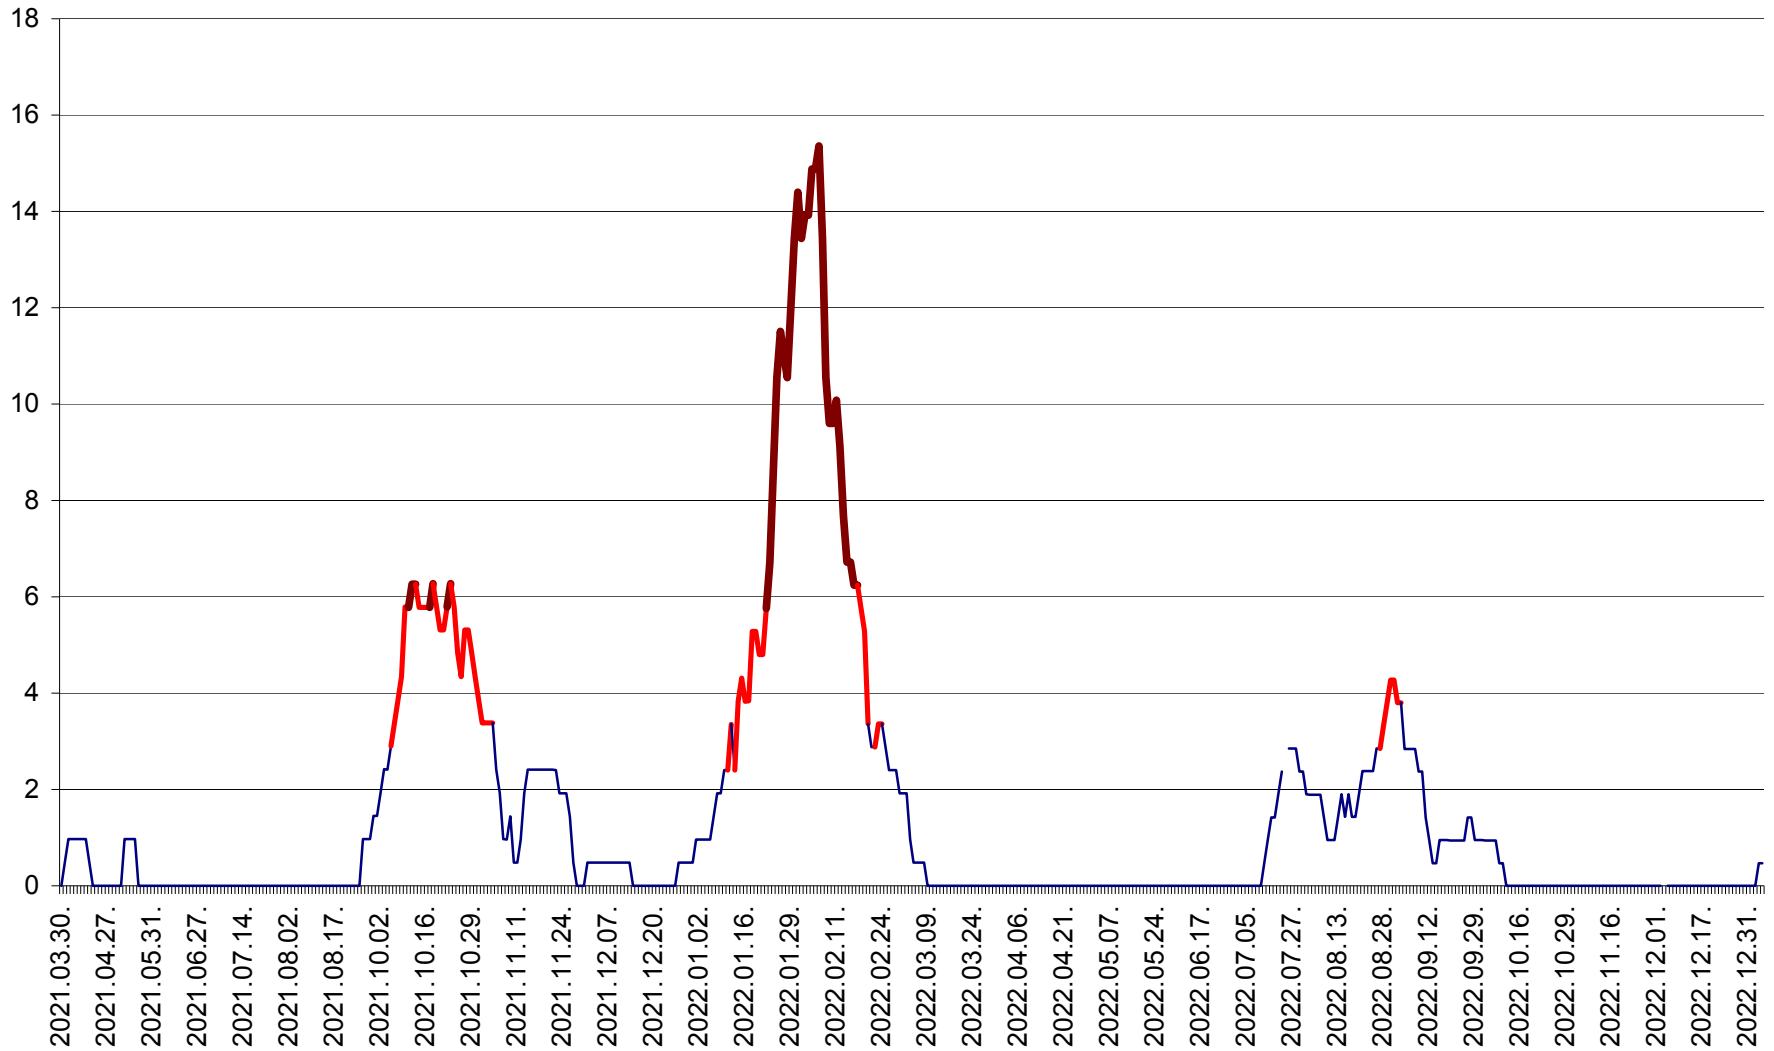

PLĂIEȘII DE JOS - Evoluția incidenței cumulate pe 14 zile la ‰ de locuitori
2021.04.01. - 2023.01.04.