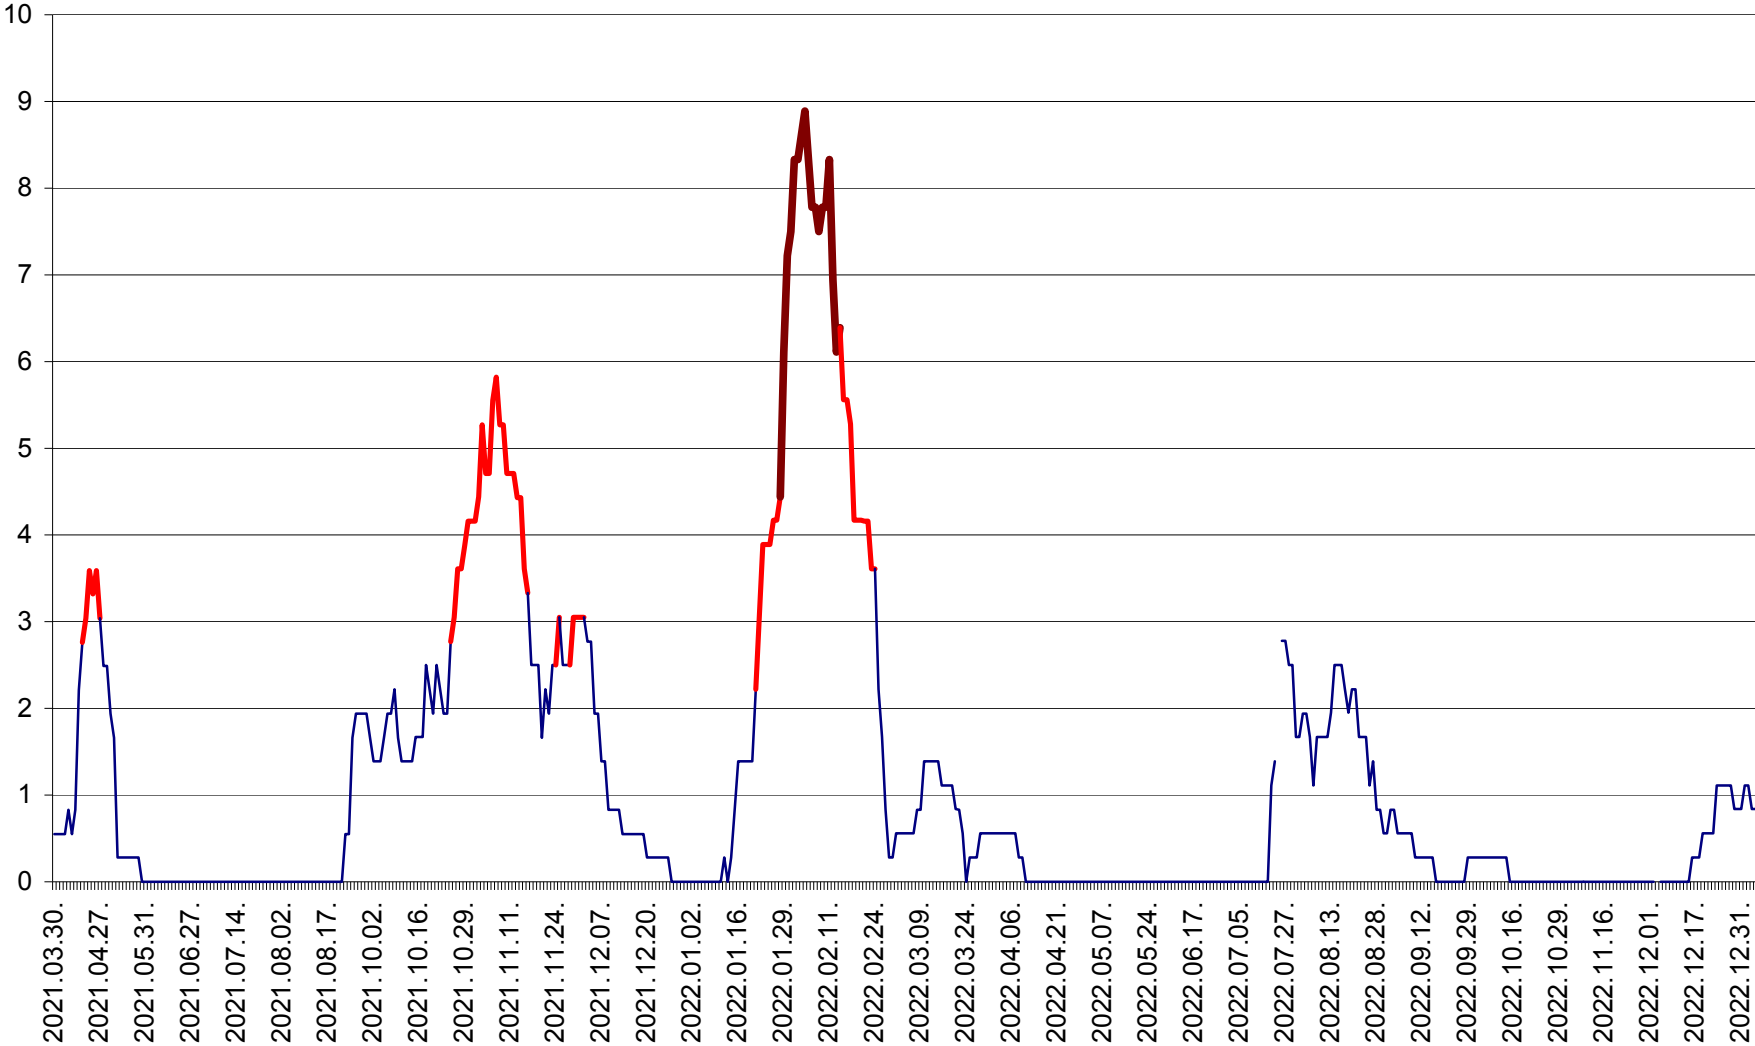

LELICENI - Evolutia incidentei cumulate pe 14 zile la ‰ de locuitori
2021.04.01. - 2023.01.04.

LUETA - Evolutia incidentei cumulate pe 14 zile la ‰ de locuitori
2021.04.01. - 2023.01.04.

LUNCA DE JOS - Evolutia incidentei cumulate pe 14 zile la ‰ de locuitori
2021.04.01. - 2023.01.04.

MĂRTINIȘ - Evolutia incidentei cumulate pe 14 zile la ‰ de locuitori
2021.04.01. - 2023.01.04.

MEREȘTI - Evolutia incidentei cumulate pe 14 zile la ‰ de locuitori
2021.04.01. - 2023.01.04.

MUNICIPIUL MIERCUREA-CIUC - Evolutia incidentei cumulate pe 14 zile la ‰ de locuitori
2021.04.01. - 2023.01.04.

MIHĂILENI - Evolutia incidentei cumulate pe 14 zile la ‰ de locuitori
2021.04.01. - 2023.01.04.

MUGENI - Evolutia incidentei cumulate pe 14 zile la ‰ de locuitori
2021.04.01. - 2023.01.04.

OCLAND - Evolutia incidentei cumulate pe 14 zile la ‰ de locuitori
2021.04.01. - 2023.01.04.