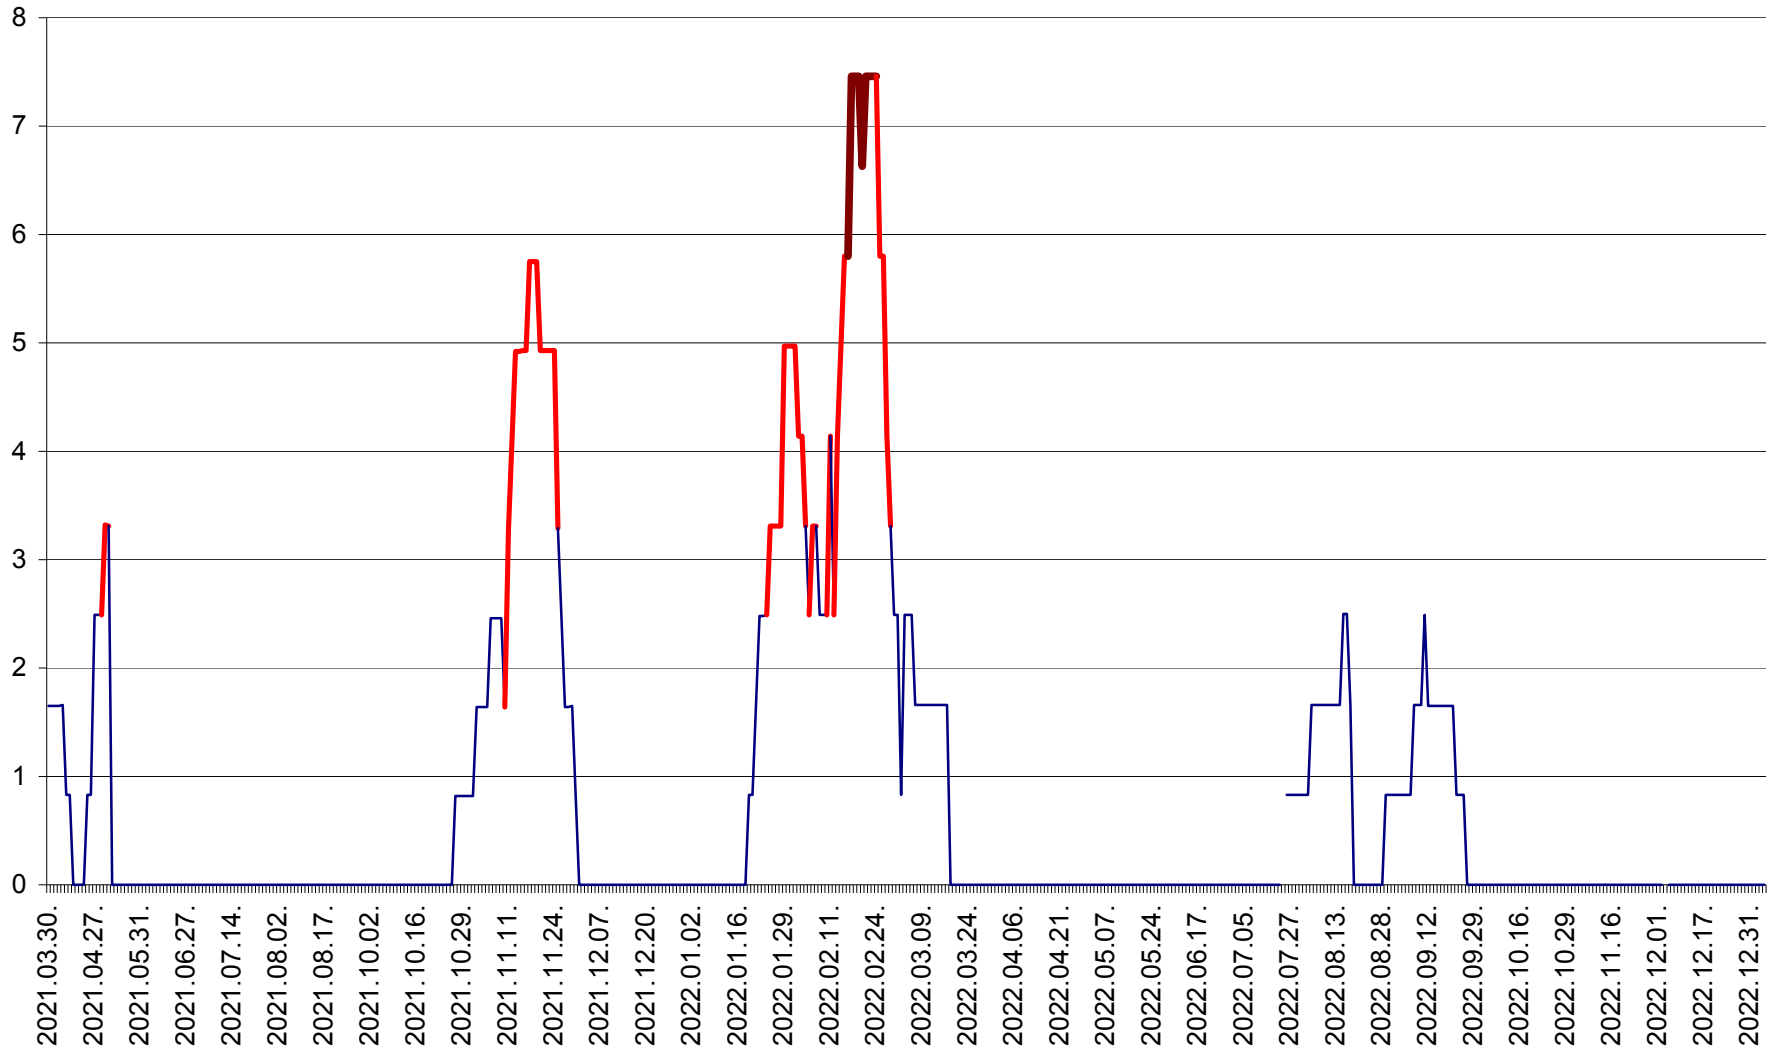

PLĂIEȘII DE JOS - Evoluția incidenței cumulate pe 14 zile la ‰ de locuitori
2021.04.01. - 2023.01.04.

PORUMBENI - Evolutia incidentei cumulate pe 14 zile la ‰ de locuitori
2021.04.01. - 2023.01.04.

PRAID - Evolutia incidentei cumulate pe 14 zile la ‰ de locuitori
2021.04.01. - 2023.01.04.

RACU - Evolutia incidentei cumulate pe 14 zile la ‰ de locuitori
2021.04.01. - 2023.01.04.

REMETEA - Evolutia incidentei cumulate pe 14 zile la ‰ de locuitori
2021.04.01. - 2023.01.04.

SĂCEL - Evolutia incidentei cumulate pe 14 zile la ‰ de locuitori
2021.04.01. - 2023.01.04.