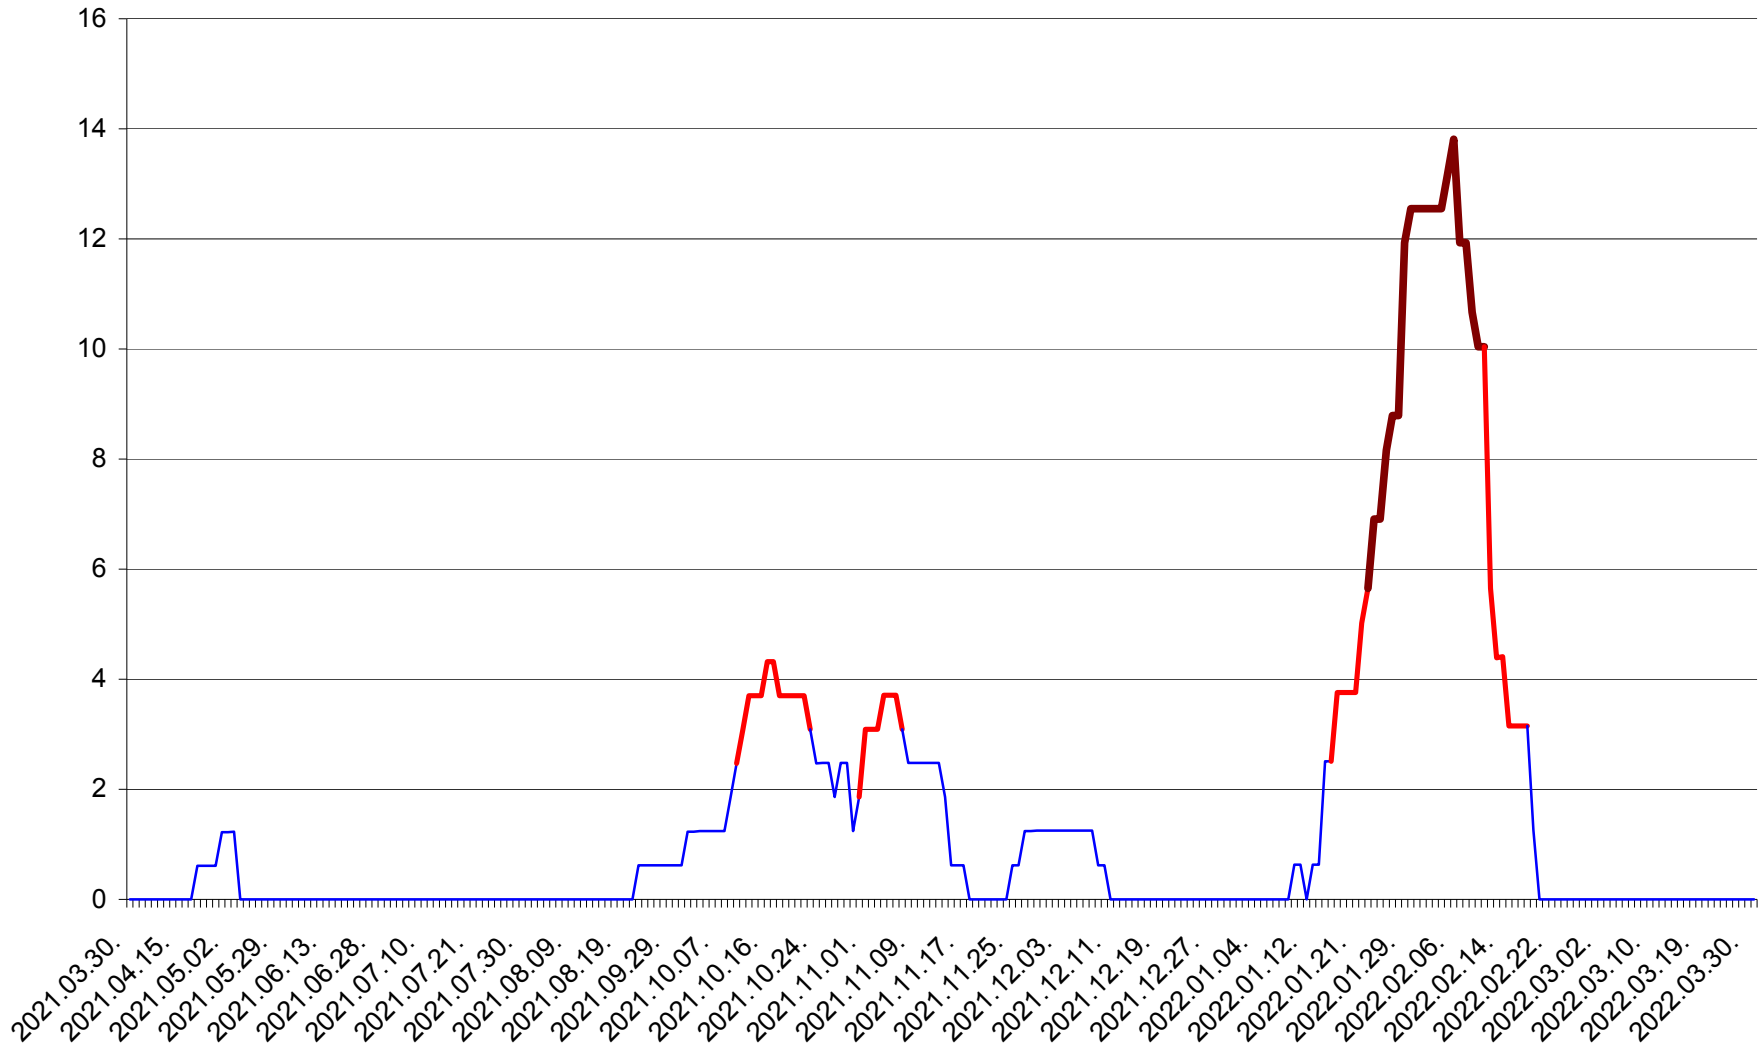

PLĂIEȘII DE JOS - Evoluția incidenței cumulate pe 14 zile la ‰ de locuitori
2021.04.01. - 2022.03.31.

PORUMBENI - Evolutia incidentei cumulate pe 14 zile la ‰ de locuitori
2021.04.01. - 2022.03.31.

PRAID - Evolutia incidentei cumulate pe 14 zile la ‰ de locuitori
2021.04.01. - 2022.03.31.

RACU - Evolutia incidentei cumulate pe 14 zile la ‰ de locuitori
2021.04.01. - 2022.03.31.

REMETEA - Evolutia incidentei cumulate pe 14 zile la % de locuitori
2021.04.01. - 2022.03.31.

SĂCEL - Evolutia incidentei cumulate pe 14 zile la ‰ de locuitori
2021.04.01. - 2022.03.31.