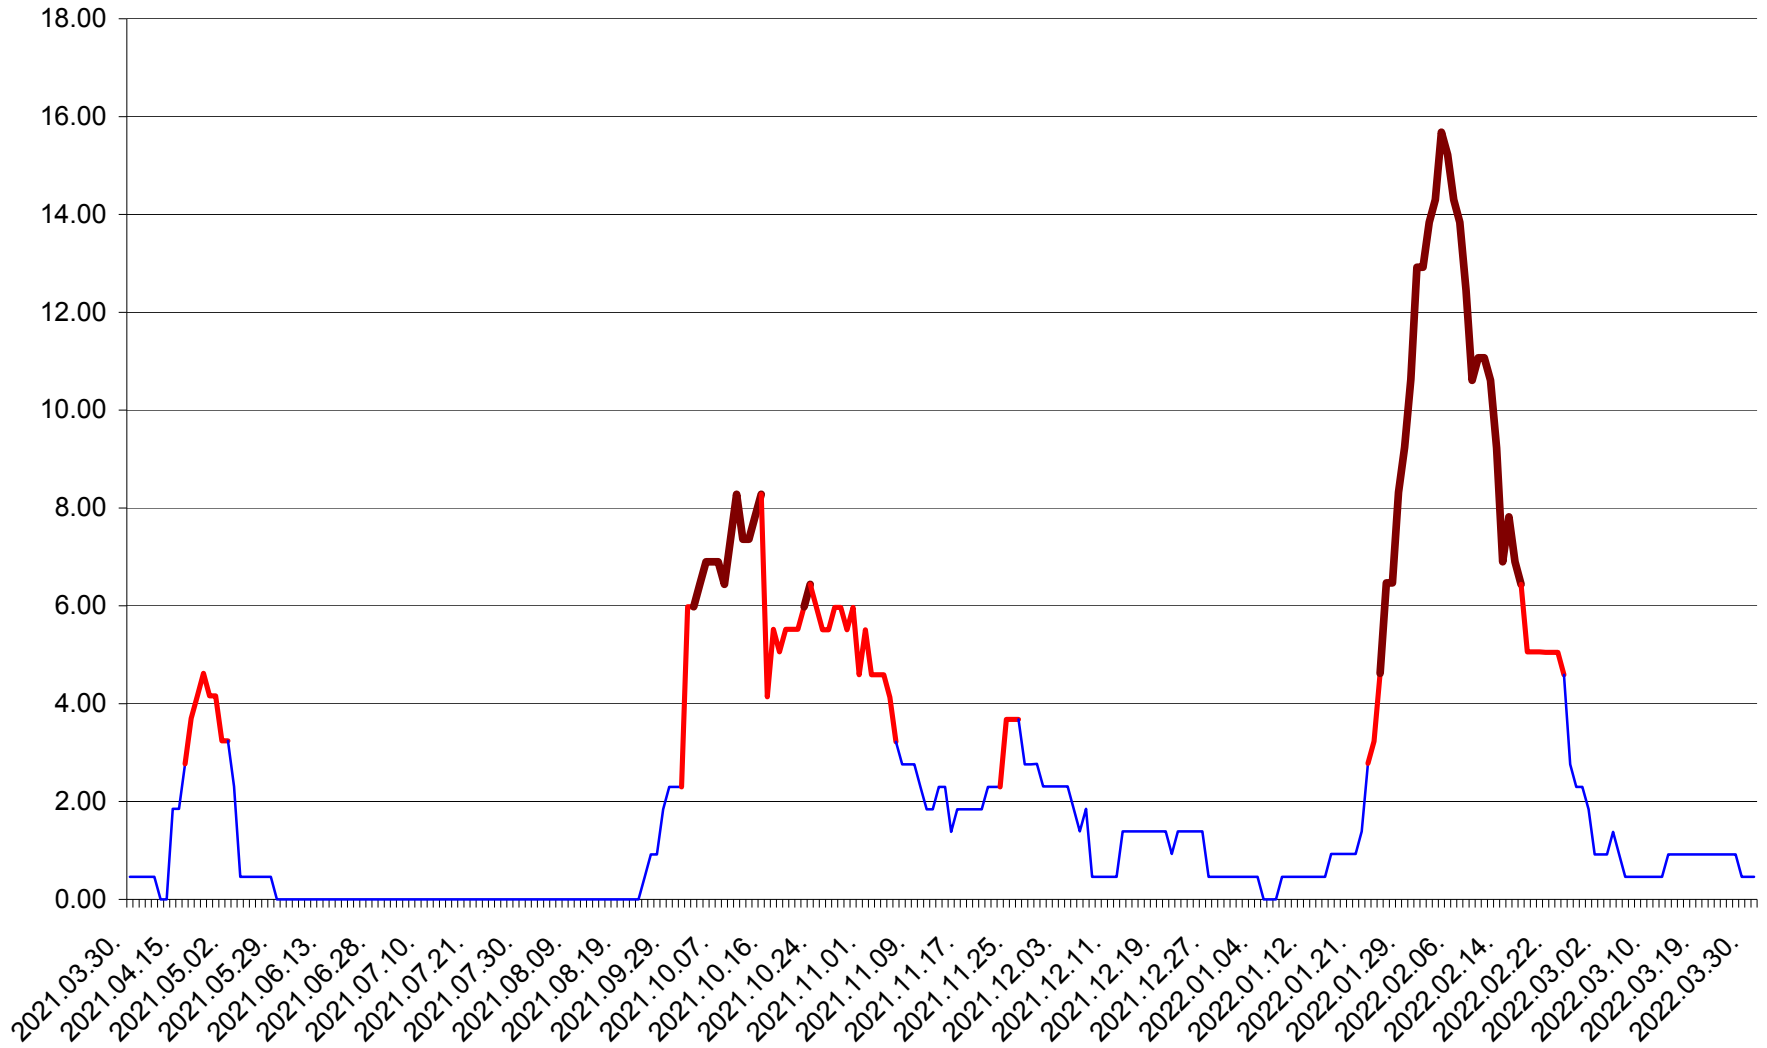

ATID - Evolutia incidentei cumulate pe 14 zile la ‰ de locuitori
2021.04.01. - 2022.03.31.

AVRĂMEȘTI - Evolutia incidentei cumulate pe 14 zile la ‰ de locuitori
2021.04.01. - 2022.03.31.

ORAȘ BĂILE TUȘNAD - Evolutia incidentei cumulate pe 14 zile la ‰ de locuitori
2021.04.01. - 2022.03.31.

ORAȘ BĂLAN - Evolutia incidentei cumulate pe 14 zile la ‰ de locuitori
2021.04.01. - 2022.03.31.

BILBOR - Evolutia incidentei cumulate pe 14 zile la ‰ de locuitori
2021.04.01. - 2022.03.31.

ORAȘ BORSEC - Evolutia incidentei cumulate pe 14 zile la ‰ de locuitori
2021.04.01. - 2022.03.31.

BRĂDEȘTI - Evolutia incidentei cumulate pe 14 zile la ‰ de locuitori
2021.04.01. - 2022.03.31.

CĂPÂLNIȚA - Evoluția incidenței cumulate pe 14 zile la ‰ de locuitori
2021.04.01. - 2022.03.31.

CÂRȚA - Evolutia incidentei cumulate pe 14 zile la ‰ de locuitori
2021.04.01. - 2022.03.31.

CICEU - Evolutia incidentei cumulate pe 14 zile la ‰ de locuitori
2021.04.01. - 2022.03.31.

CIUCSÂNGEORGIU - Evolutia incidentei cumulate pe 14 zile la ‰ de locuitori
2021.04.01. - 2022.03.31.

CIUMANI - Evolutia incidentei cumulate pe 14 zile la ‰ de locuitori
2021.04.01. - 2022.03.31.