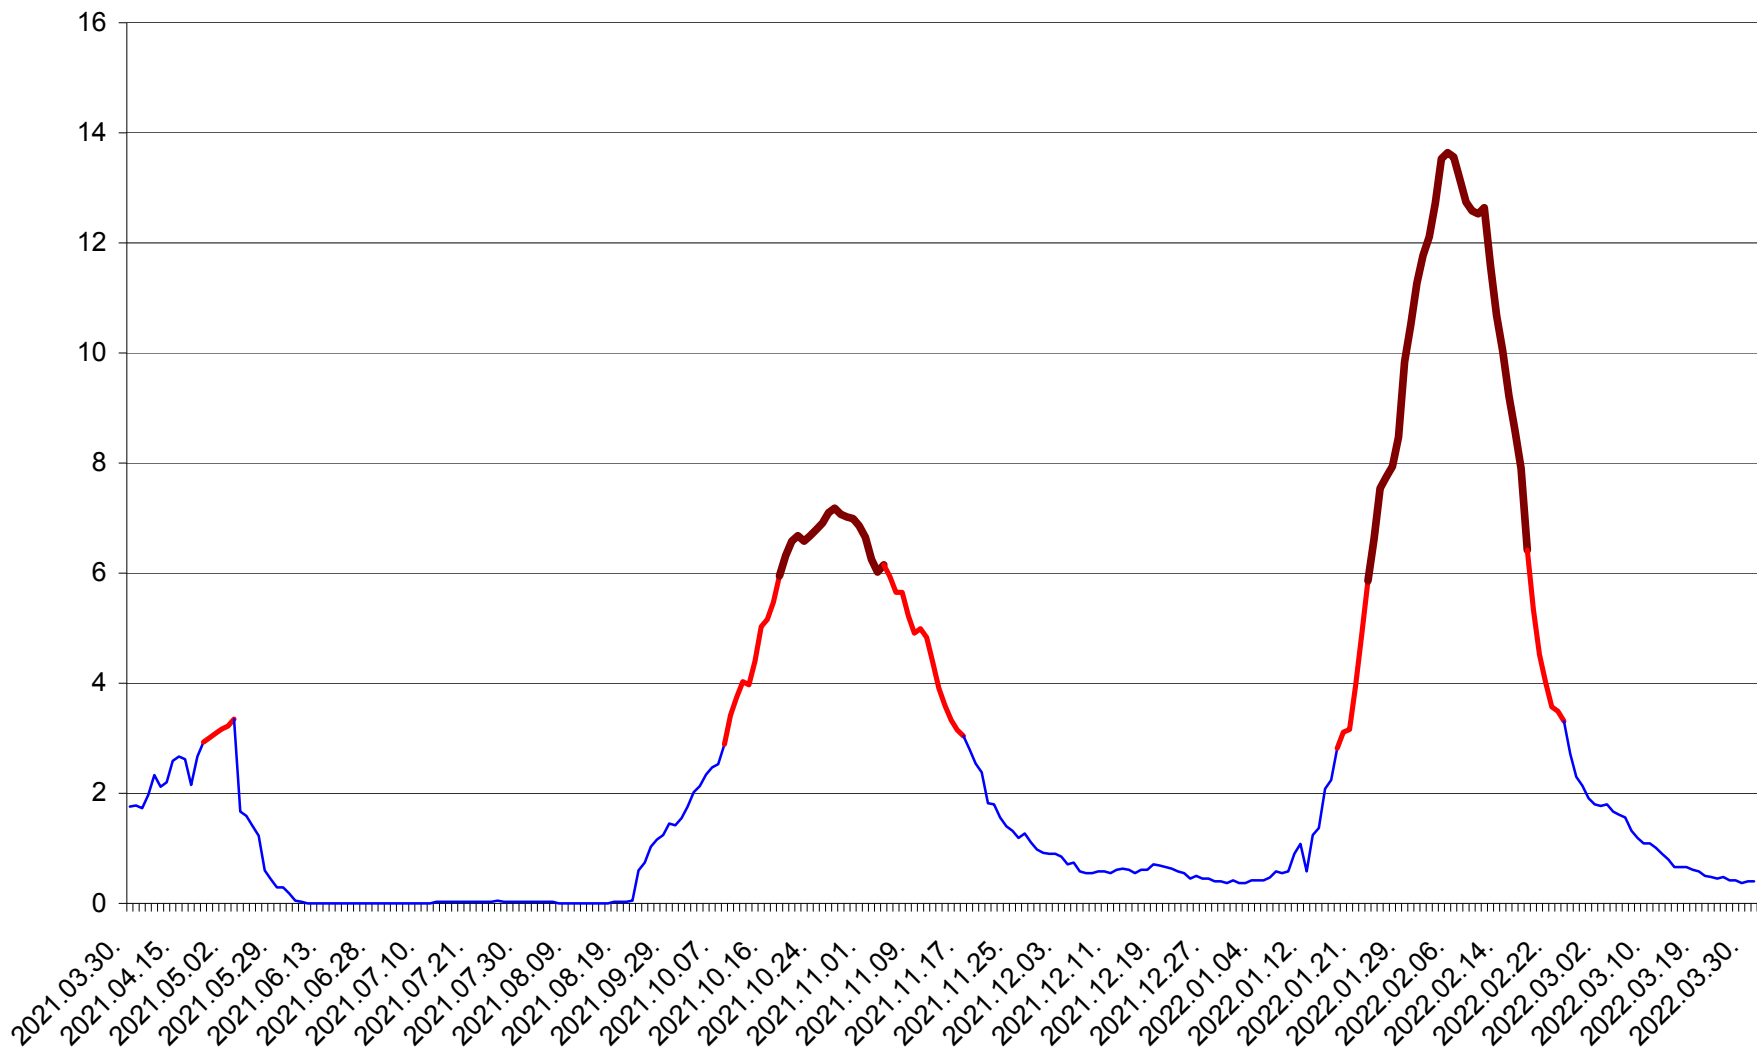

MĂRTINIȘ - Evolutia incidentei cumulate pe 14 zile la ‰ de locuitori
2021.04.01. - 2022.03.31.

MEREȘTI - Evolutia incidentei cumulate pe 14 zile la ‰ de locuitori
2021.04.01. - 2022.03.31.

MUNICIPIUL MIERCUREA-CIUC - Evolutia incidentei cumulate pe 14 zile la ‰ de locuitori
2021.04.01. - 2022.03.31.

MIHĂILENI - Evolutia incidentei cumulate pe 14 zile la ‰ de locuitori
2021.04.01. - 2022.03.31.

MUGENI - Evolutia incidentei cumulate pe 14 zile la ‰ de locuitori
2021.04.01. - 2022.03.31.

OCLAND - Evolutia incidentei cumulate pe 14 zile la ‰ de locuitori
2021.04.01. - 2022.03.31.

MUNICIPIUL ODORHEIU SECUIESC - Evolutia incidentei cumulate pe 14 zile la ‰ de locuitori
2021.04.01. - 2022.03.31.

PĂULENI-CIUC - Evolutia incidentei cumulate pe 14 zile la ‰ de locuitori
2021.04.01. - 2022.03.31.