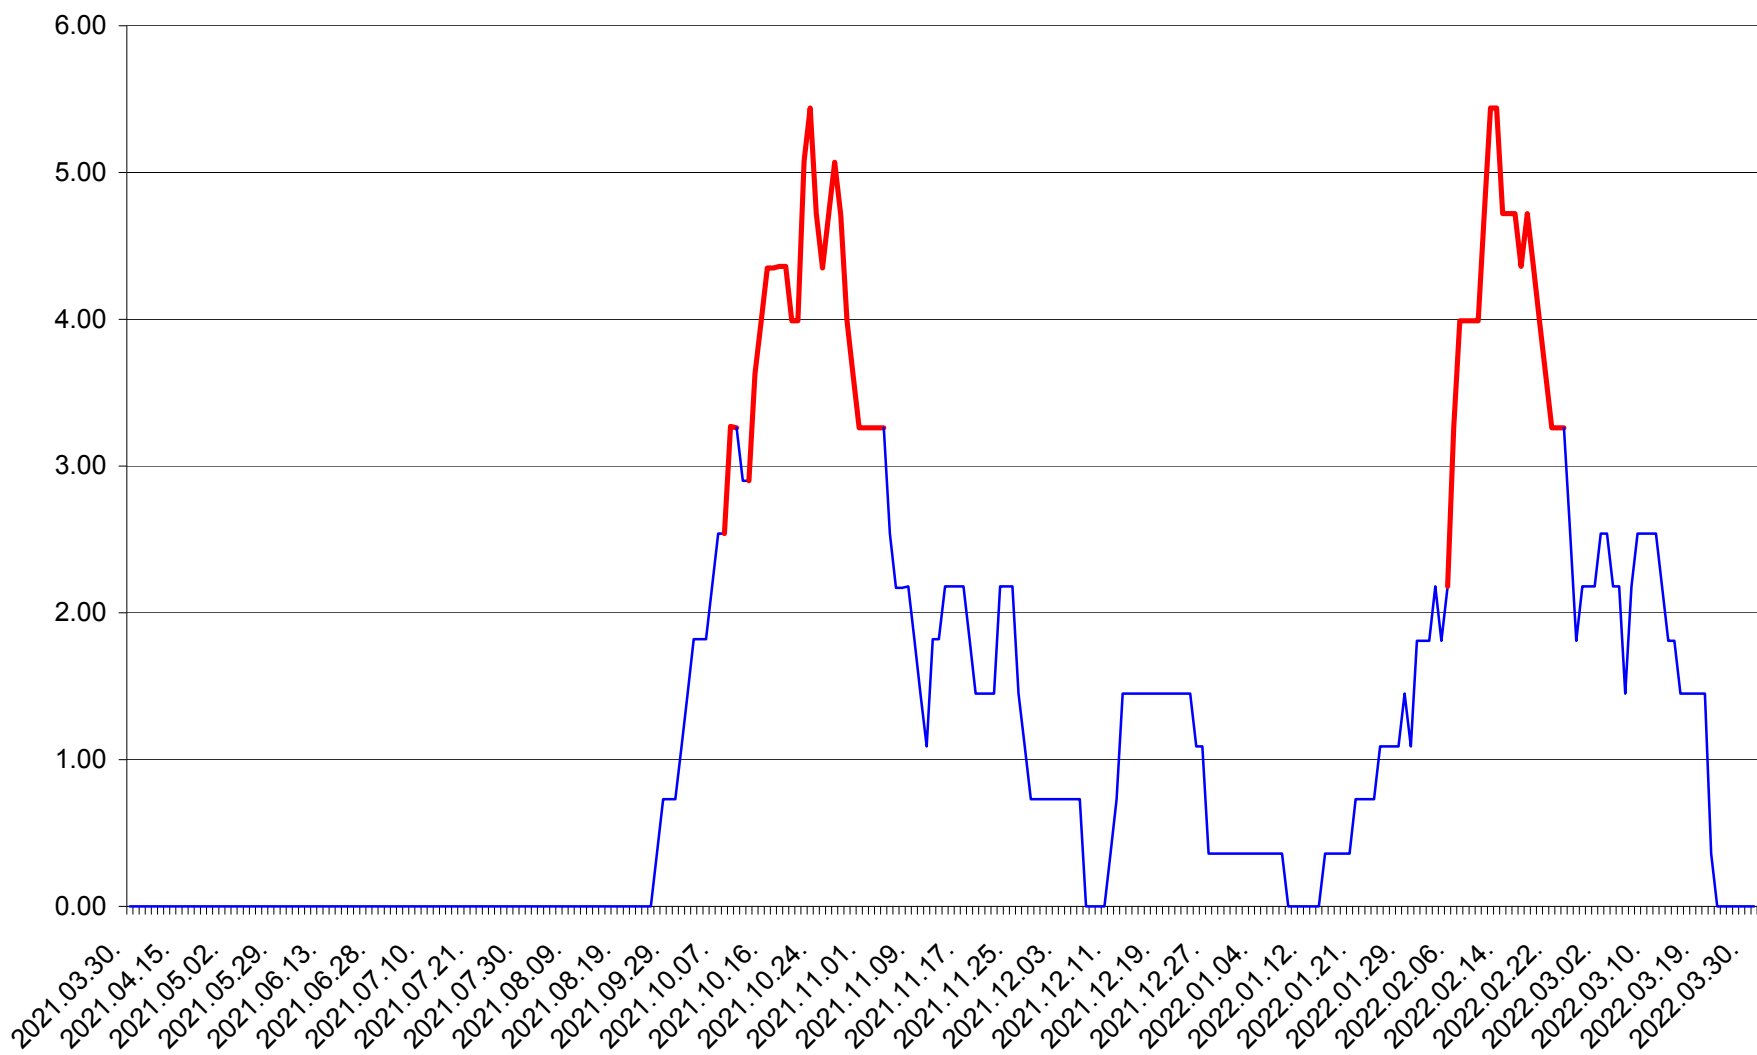

ATID - Evolutia incidentei cumulate pe 14 zile la ‰ de locuitori
2021.04.01. - 2022.03.31.

AVRĂMEȘTI - Evolutia incidentei cumulate pe 14 zile la ‰ de locuitori
2021.04.01. - 2022.03.31.

ORAȘ BĂILE TUȘNAD - Evolutia incidentei cumulate pe 14 zile la ‰ de locuitori
2021.04.01. - 2022.03.31.

ORAȘ BĂLAN - Evolutia incidentei cumulate pe 14 zile la ‰ de locuitori
2021.04.01. - 2022.03.31.

BILBOR - Evolutia incidentei cumulate pe 14 zile la ‰ de locuitori
2021.04.01. - 2022.03.31.

ORAȘ BORSEC - Evolutia incidentei cumulate pe 14 zile la ‰ de locuitori
2021.04.01. - 2022.03.31.

BRĂDEȘTI - Evolutia incidentei cumulate pe 14 zile la ‰ de locuitori
2021.04.01. - 2022.03.31.

CĂPÂLNIȚA - Evoluția incidenței cumulate pe 14 zile la ‰ de locuitori
2021.04.01. - 2022.03.31.

CÂRȚA - Evolutia incidentei cumulate pe 14 zile la ‰ de locuitori
2021.04.01. - 2022.03.31.