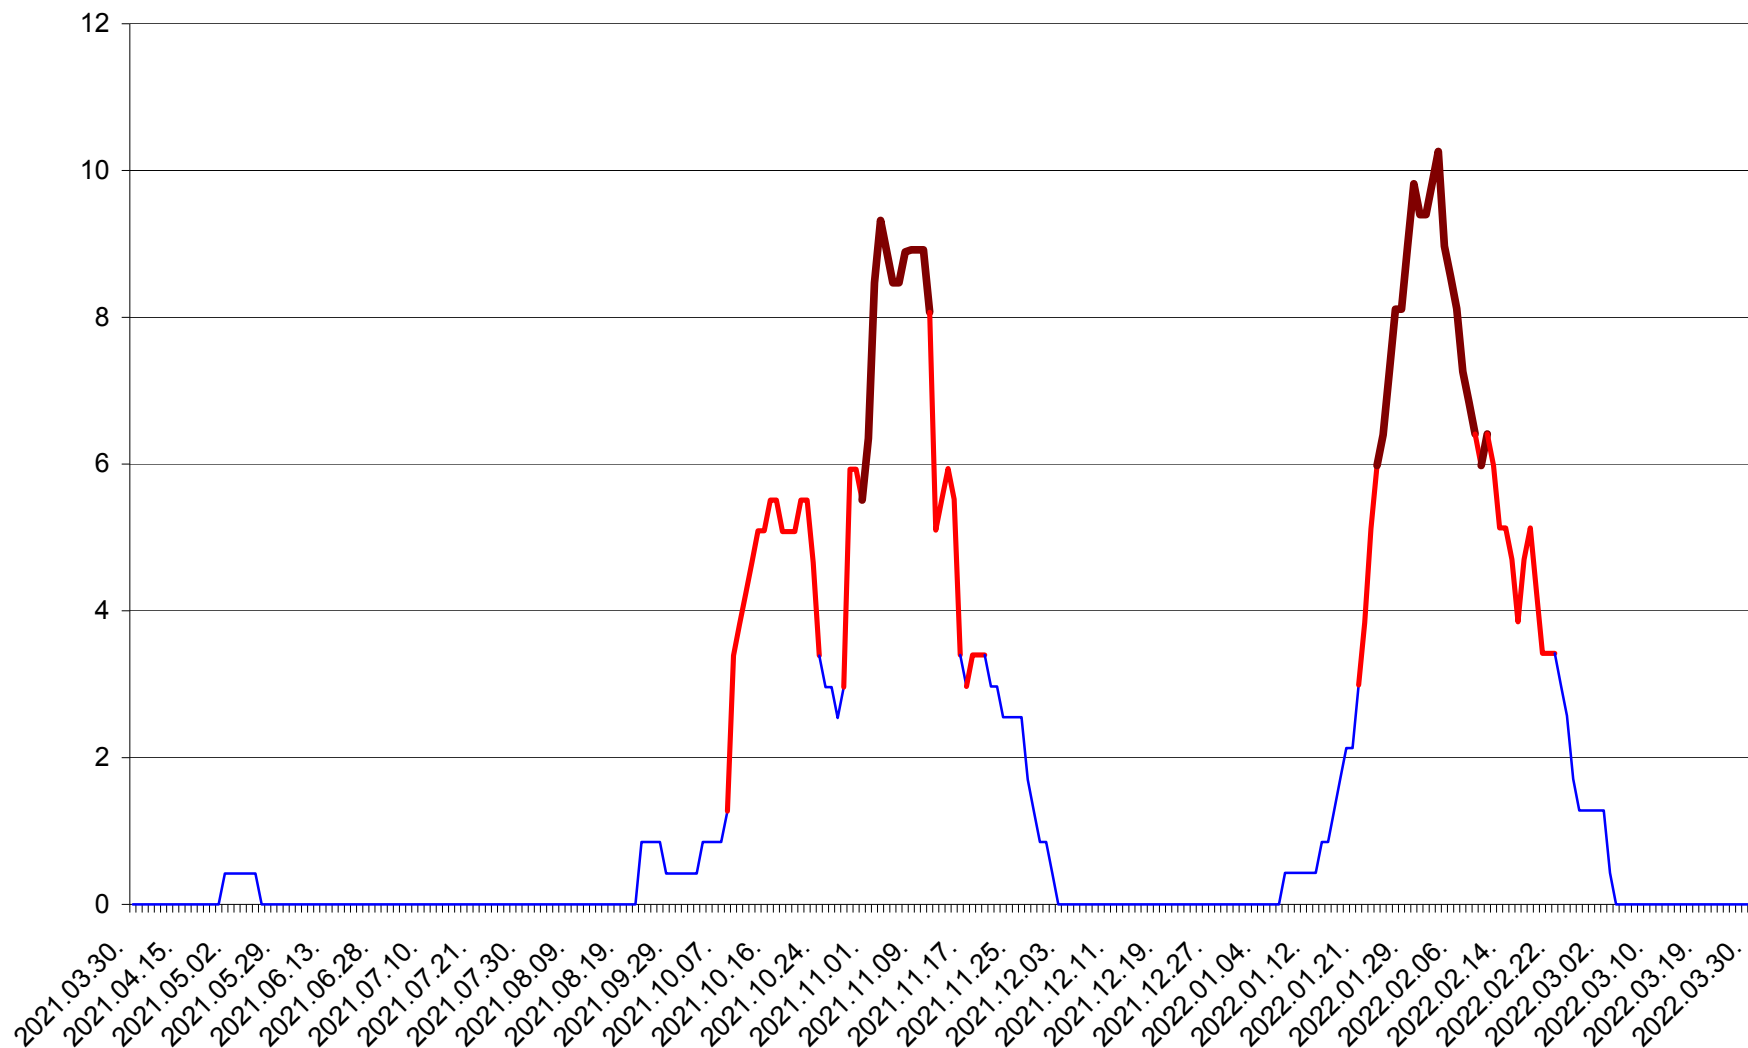

PLĂIEȘII DE JOS - Evoluția incidenței cumulate pe 14 zile la ‰ de locuitori
2021.04.01. - 2022.03.31.

PORUMBENI - Evolutia incidentei cumulate pe 14 zile la ‰ de locuitori
2021.04.01. - 2022.03.31.

PRAID - Evolutia incidentei cumulate pe 14 zile la ‰ de locuitori
2021.04.01. - 2022.03.31.

RACU - Evolutia incidentei cumulate pe 14 zile la ‰ de locuitori
2021.04.01. - 2022.03.31.

REMETEA - Evolutia incidentei cumulate pe 14 zile la % de locuitori
2021.04.01. - 2022.03.31.

SĂCEL - Evolutia incidentei cumulate pe 14 zile la ‰ de locuitori
2021.04.01. - 2022.03.31.

SÂNCRĂIENI - Evolutia incidentei cumulate pe 14 zile la ‰ de locuitori
2021.04.01. - 2022.03.31.

SÂNDOMIC - Evolutia incidentei cumulate pe 14 zile la ‰ de locuitori
2021.04.01. - 2022.03.31.

SÂNMARTIN - Evolutia incidentei cumulate pe 14 zile la ‰ de locuitori
2021.04.01. - 2022.03.31.