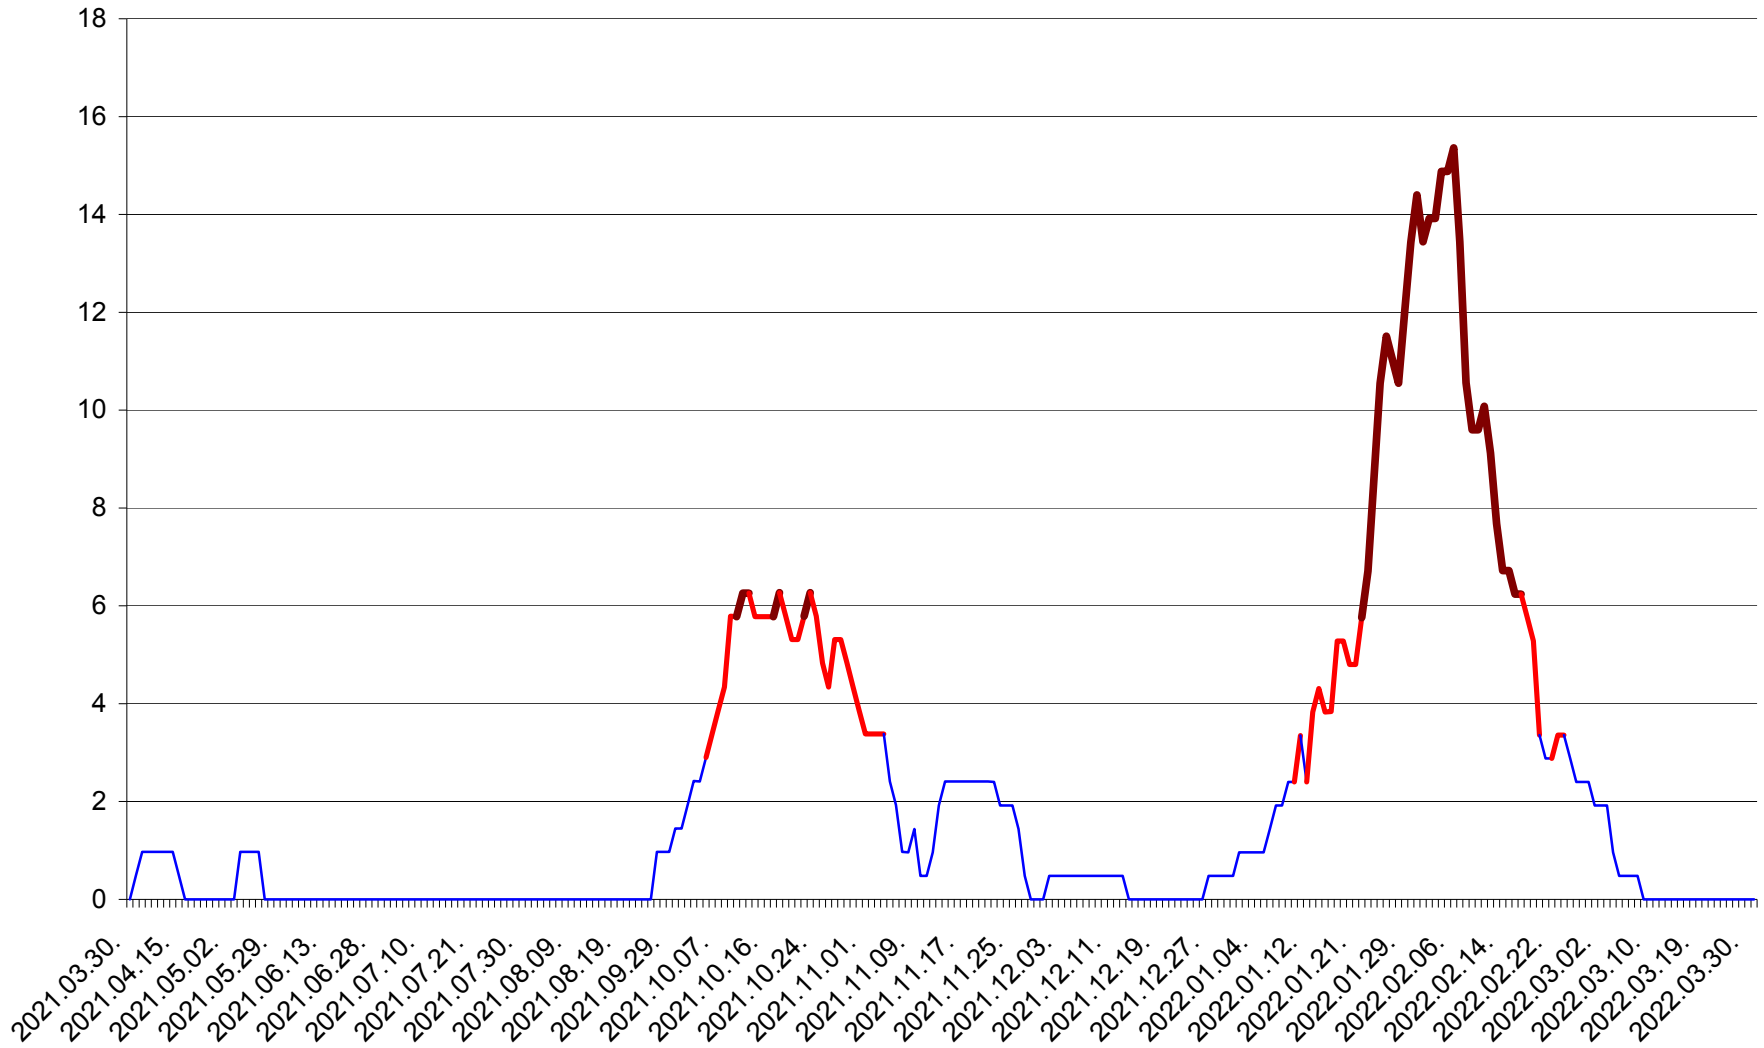

MĂRTINIȘ - Evolutia incidentei cumulate pe 14 zile la ‰ de locuitori
2021.04.01. - 2022.03.31.

MEREȘTI - Evolutia incidentei cumulate pe 14 zile la ‰ de locuitori
2021.04.01. - 2022.03.31.

MUNICIPIUL MIERCUREA-CIUC - Evolutia incidentei cumulate pe 14 zile la ‰ de locuitori
2021.04.01. - 2022.03.31.

MIHĂILENI - Evolutia incidentei cumulate pe 14 zile la ‰ de locuitori
2021.04.01. - 2022.03.31.

MUGENI - Evolutia incidentei cumulate pe 14 zile la ‰ de locuitori
2021.04.01. - 2022.03.31.

OCLAND - Evolutia incidentei cumulate pe 14 zile la ‰ de locuitori
2021.04.01. - 2022.03.31.

MUNICIPIUL ODORHEIU SECUIESC - Evolutia incidentei cumulate pe 14 zile la ‰ de locuitori
2021.04.01. - 2022.03.31.

PĂULENI-CIUC - Evolutia incidentei cumulate pe 14 zile la ‰ de locuitori
2021.04.01. - 2022.03.31.