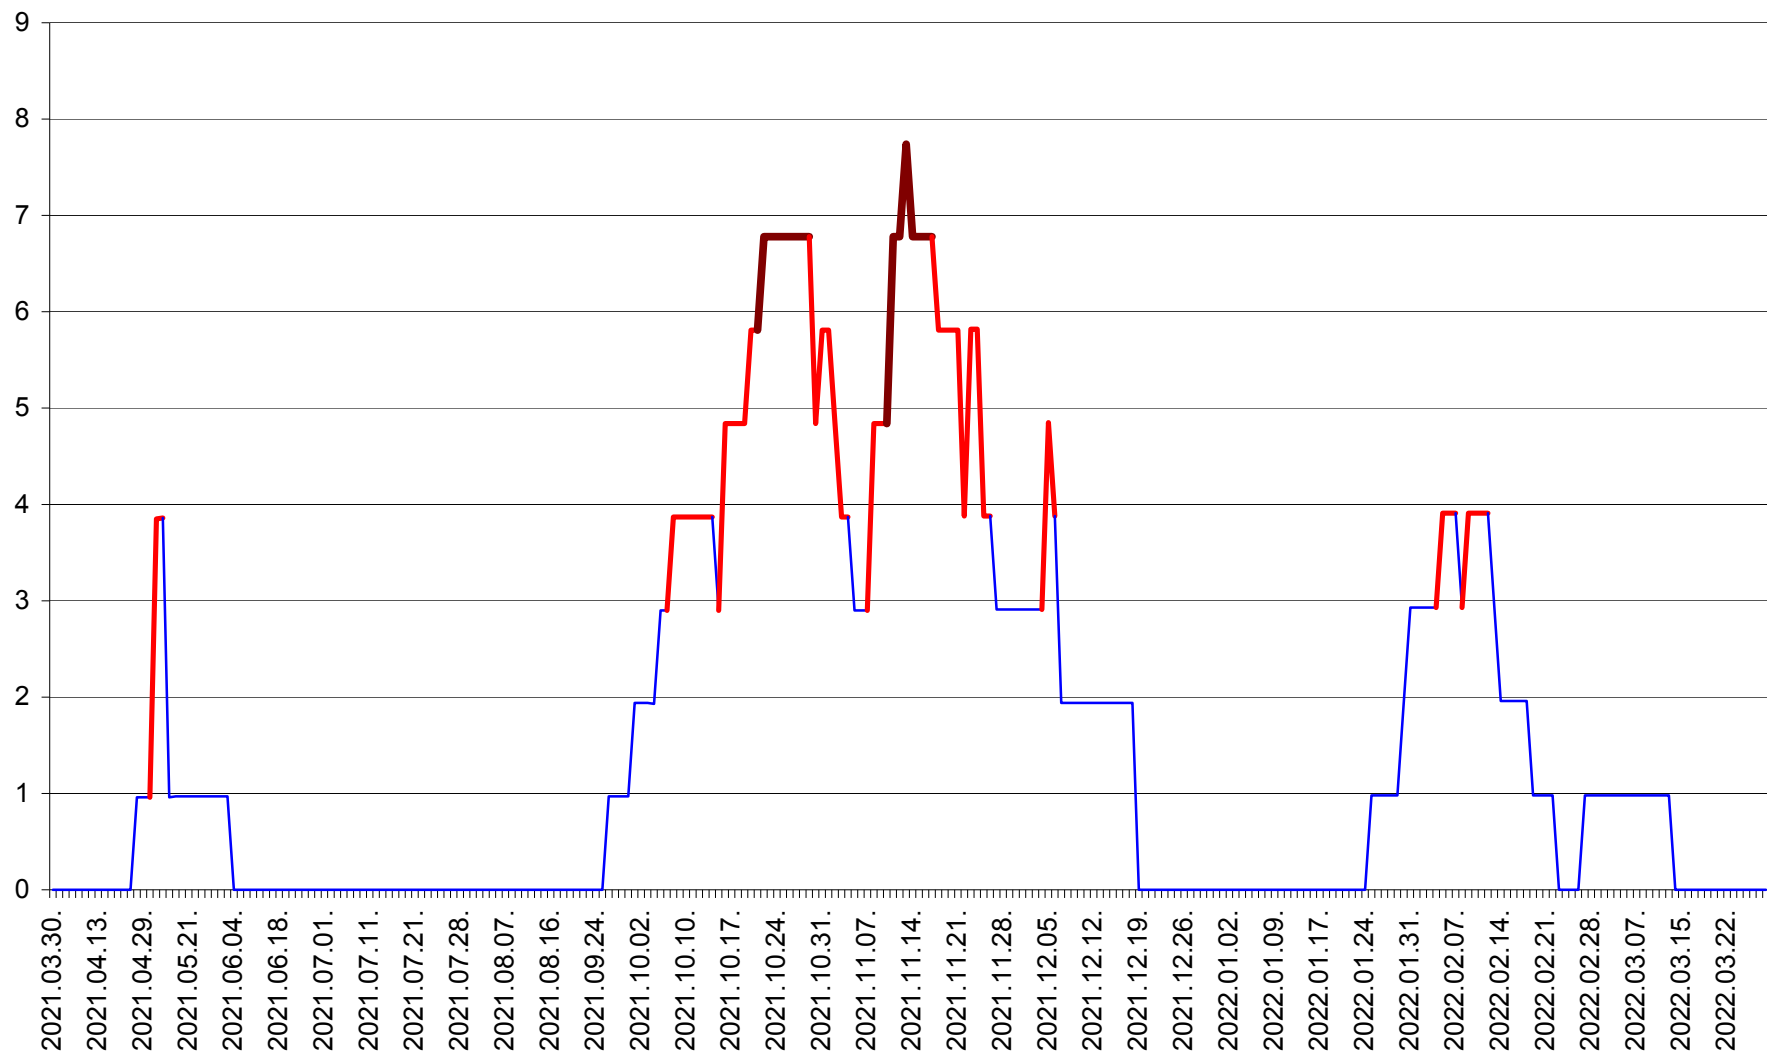

DEALU - Evolutia incidentei cumulate pe 14 zile la ‰ de locuitori
2021.04.01. - 2022.03.31.