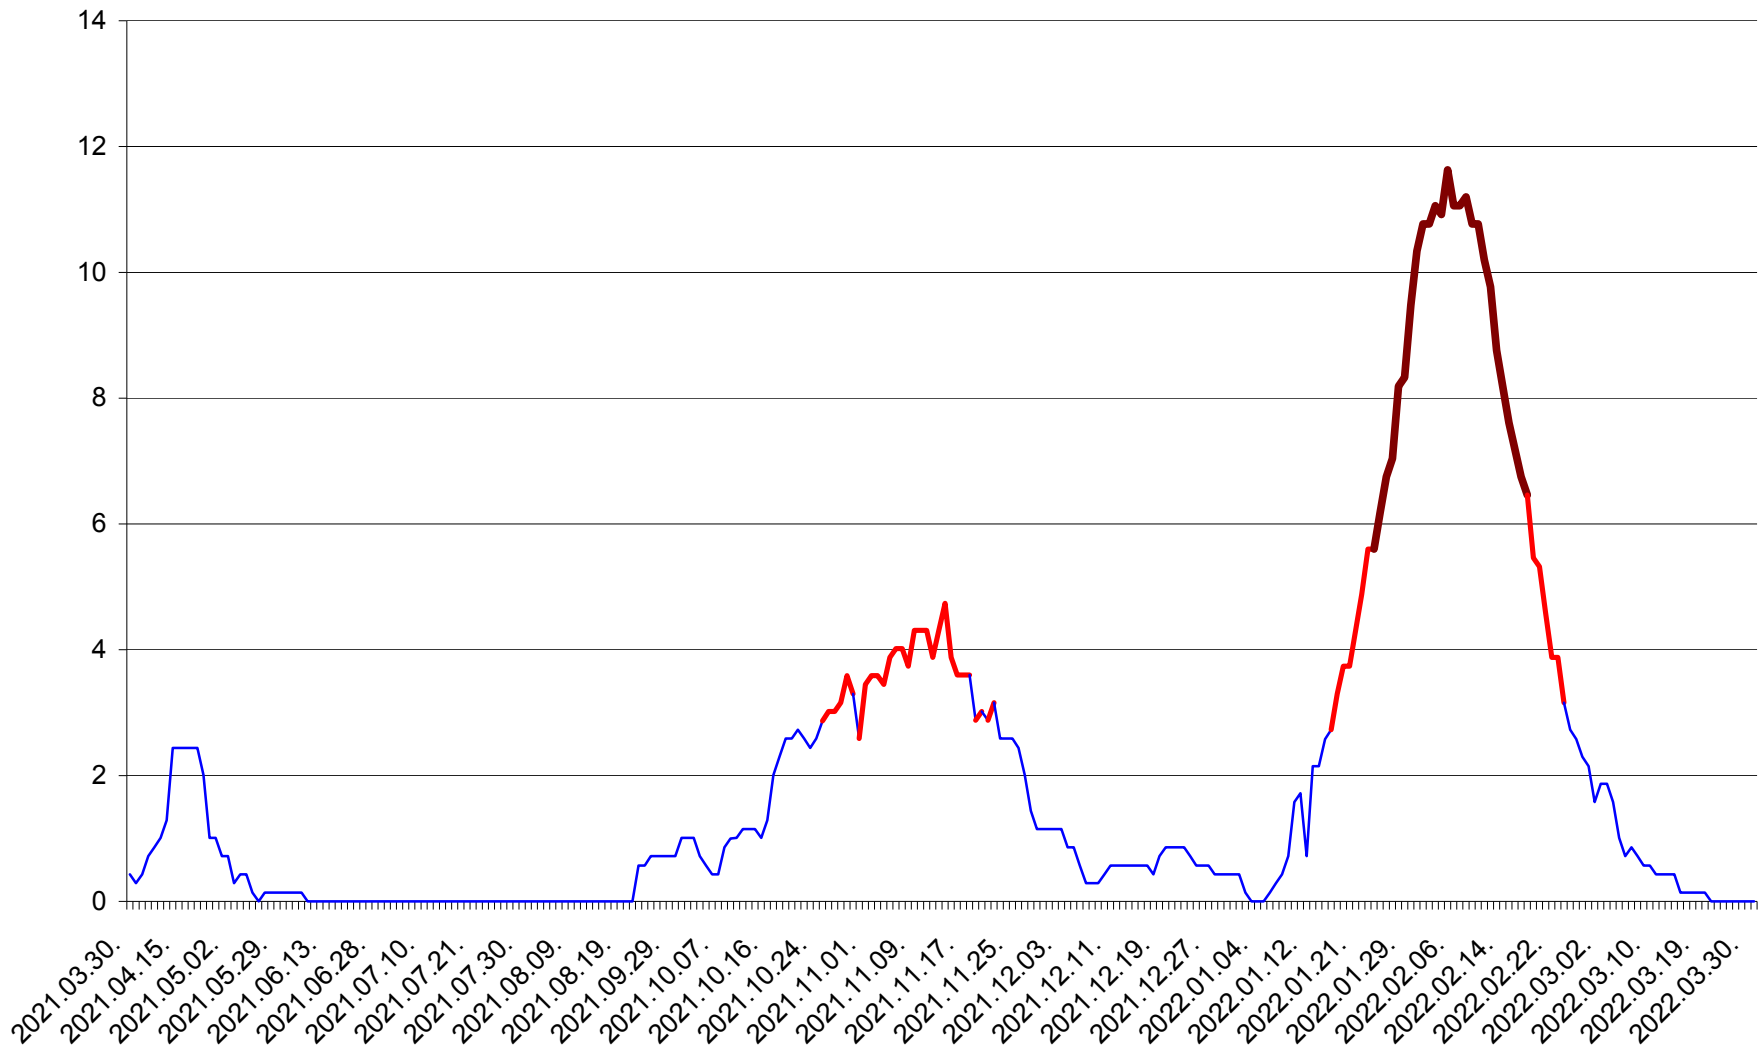

MIHĂILENI - Evolutia incidentei cumulate pe 14 zile la ‰ de locuitori
2021.04.01. - 2022.03.31.

MUGENI - Evolutia incidentei cumulate pe 14 zile la ‰ de locuitori
2021.04.01. - 2022.03.31.

OCLAND - Evolutia incidentei cumulate pe 14 zile la ‰ de locuitori
2021.04.01. - 2022.03.31.

MUNICIPIUL ODORHEIU SECUIESC - Evolutia incidentei cumulate pe 14 zile la ‰ de locuitori
2021.04.01. - 2022.03.31.

PĂULENI-CIUC - Evolutia incidentei cumulate pe 14 zile la ‰ de locuitori
2021.04.01. - 2022.03.31.

PLĂIEȘII DE JOS - Evoluția incidenței cumulate pe 14 zile la ‰ de locuitori
2021.04.01. - 2022.03.31.

PORUMBENI - Evolutia incidentei cumulate pe 14 zile la ‰ de locuitori
2021.04.01. - 2022.03.31.

PRAID - Evolutia incidentei cumulate pe 14 zile la ‰ de locuitori
2021.04.01. - 2022.03.31.