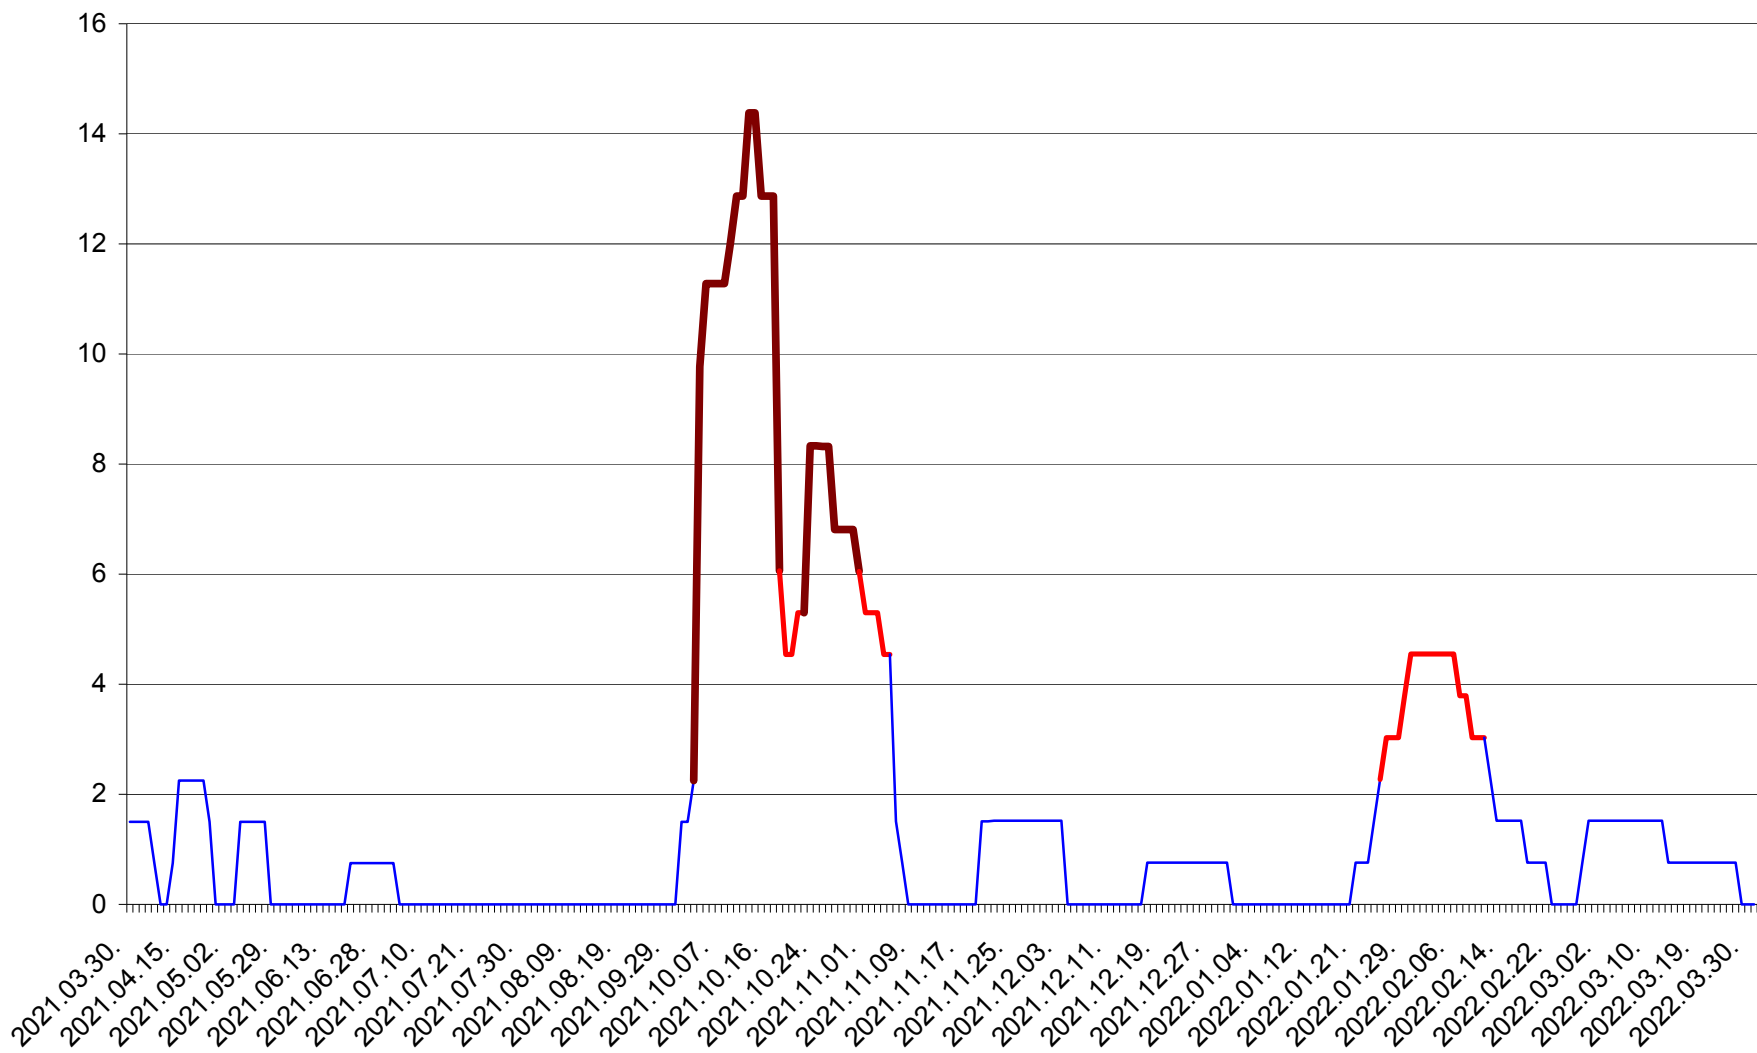

LELICENI - Evolutia incidentei cumulate pe 14 zile la ‰ de locuitori
2021.04.01. - 2022.03.31.

LUETA - Evolutia incidentei cumulate pe 14 zile la ‰ de locuitori
2021.04.01. - 2022.03.31.

LUNCA DE JOS - Evolutia incidentei cumulate pe 14 zile la ‰ de locuitori
2021.04.01. - 2022.03.31.

LUNCA DE SUS - Evolutia incidentei cumulate pe 14 zile la ‰ de locuitori
2021.04.01. - 2022.03.31.

LUPENI - Evolutia incidentei cumulate pe 14 zile la ‰ de locuitori
2021.04.01. - 2022.03.31.

MĂDĂRAȘ - Evolutia incidentei cumulate pe 14 zile la ‰ de locuitori
2021.04.01. - 2022.03.31.

MĂRTINIȘ - Evolutia incidentei cumulate pe 14 zile la ‰ de locuitori
2021.04.01. - 2022.03.31.

MEREȘTI - Evolutia incidentei cumulate pe 14 zile la ‰ de locuitori
2021.04.01. - 2022.03.31.

MUNICIPIUL MIERCUREA-CIUC - Evolutia incidentei cumulate pe 14 zile la ‰ de locuitori
2021.04.01. - 2022.03.31.

MIHĂILENI - Evolutia incidentei cumulate pe 14 zile la ‰ de locuitori
2021.04.01. - 2022.03.31.

MUGENI - Evolutia incidentei cumulate pe 14 zile la ‰ de locuitori
2021.04.01. - 2022.03.31.

OCLAND - Evolutia incidentei cumulate pe 14 zile la ‰ de locuitori
2021.04.01. - 2022.03.31.