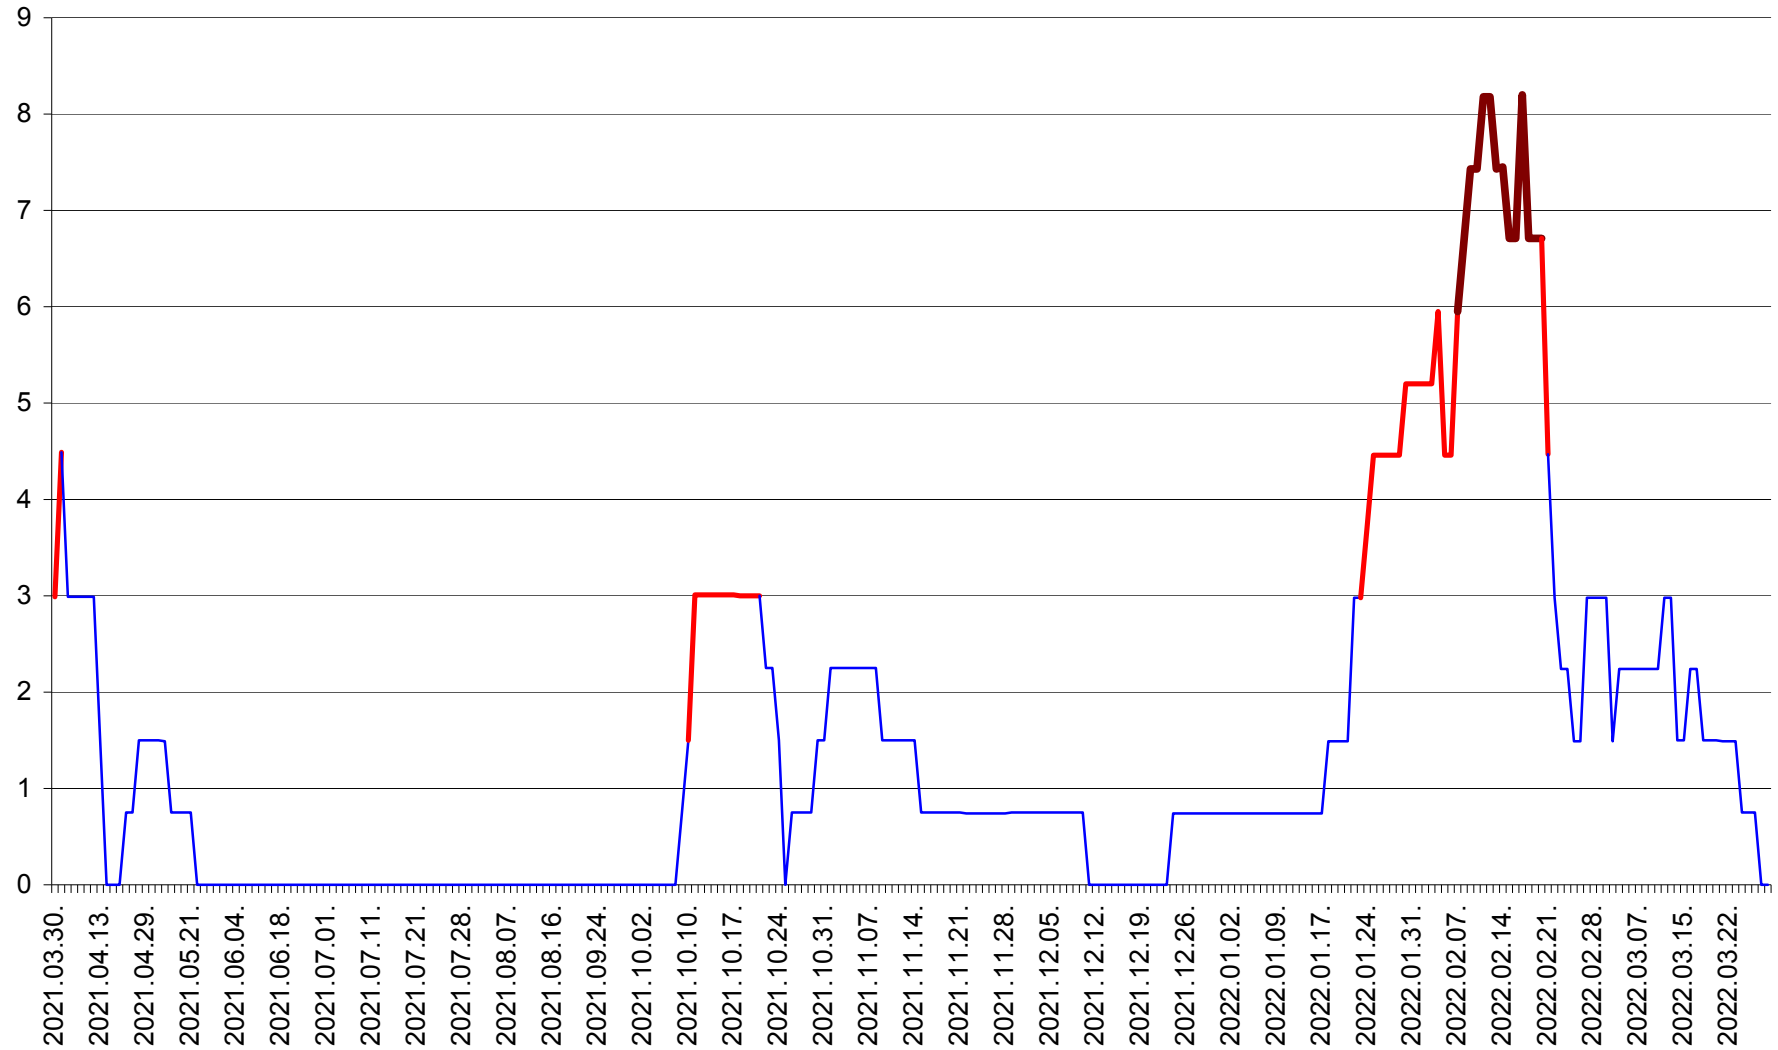

LELICENI - Evolutia incidentei cumulate pe 14 zile la ‰ de locuitori
2021.04.01. - 2022.03.31.

LUETA - Evolutia incidentei cumulate pe 14 zile la ‰ de locuitori
2021.04.01. - 2022.03.31.

LUNCA DE JOS - Evolutia incidentei cumulate pe 14 zile la ‰ de locuitori
2021.04.01. - 2022.03.31.

LUNCA DE SUS - Evolutia incidentei cumulate pe 14 zile la ‰ de locuitori
2021.04.01. - 2022.03.31.

LUPENI - Evolutia incidentei cumulate pe 14 zile la ‰ de locuitori
2021.04.01. - 2022.03.31.

MĂDĂRAȘ - Evolutia incidentei cumulate pe 14 zile la ‰ de locuitori
2021.04.01. - 2022.03.31.

MĂRTINIȘ - Evolutia incidentei cumulate pe 14 zile la ‰ de locuitori
2021.04.01. - 2022.03.31.

MEREȘTI - Evolutia incidentei cumulate pe 14 zile la ‰ de locuitori
2021.04.01. - 2022.03.31.

MUNICIPIUL MIERCUREA-CIUC - Evolutia incidentei cumulate pe 14 zile la ‰ de locuitori
2021.04.01. - 2022.03.31.