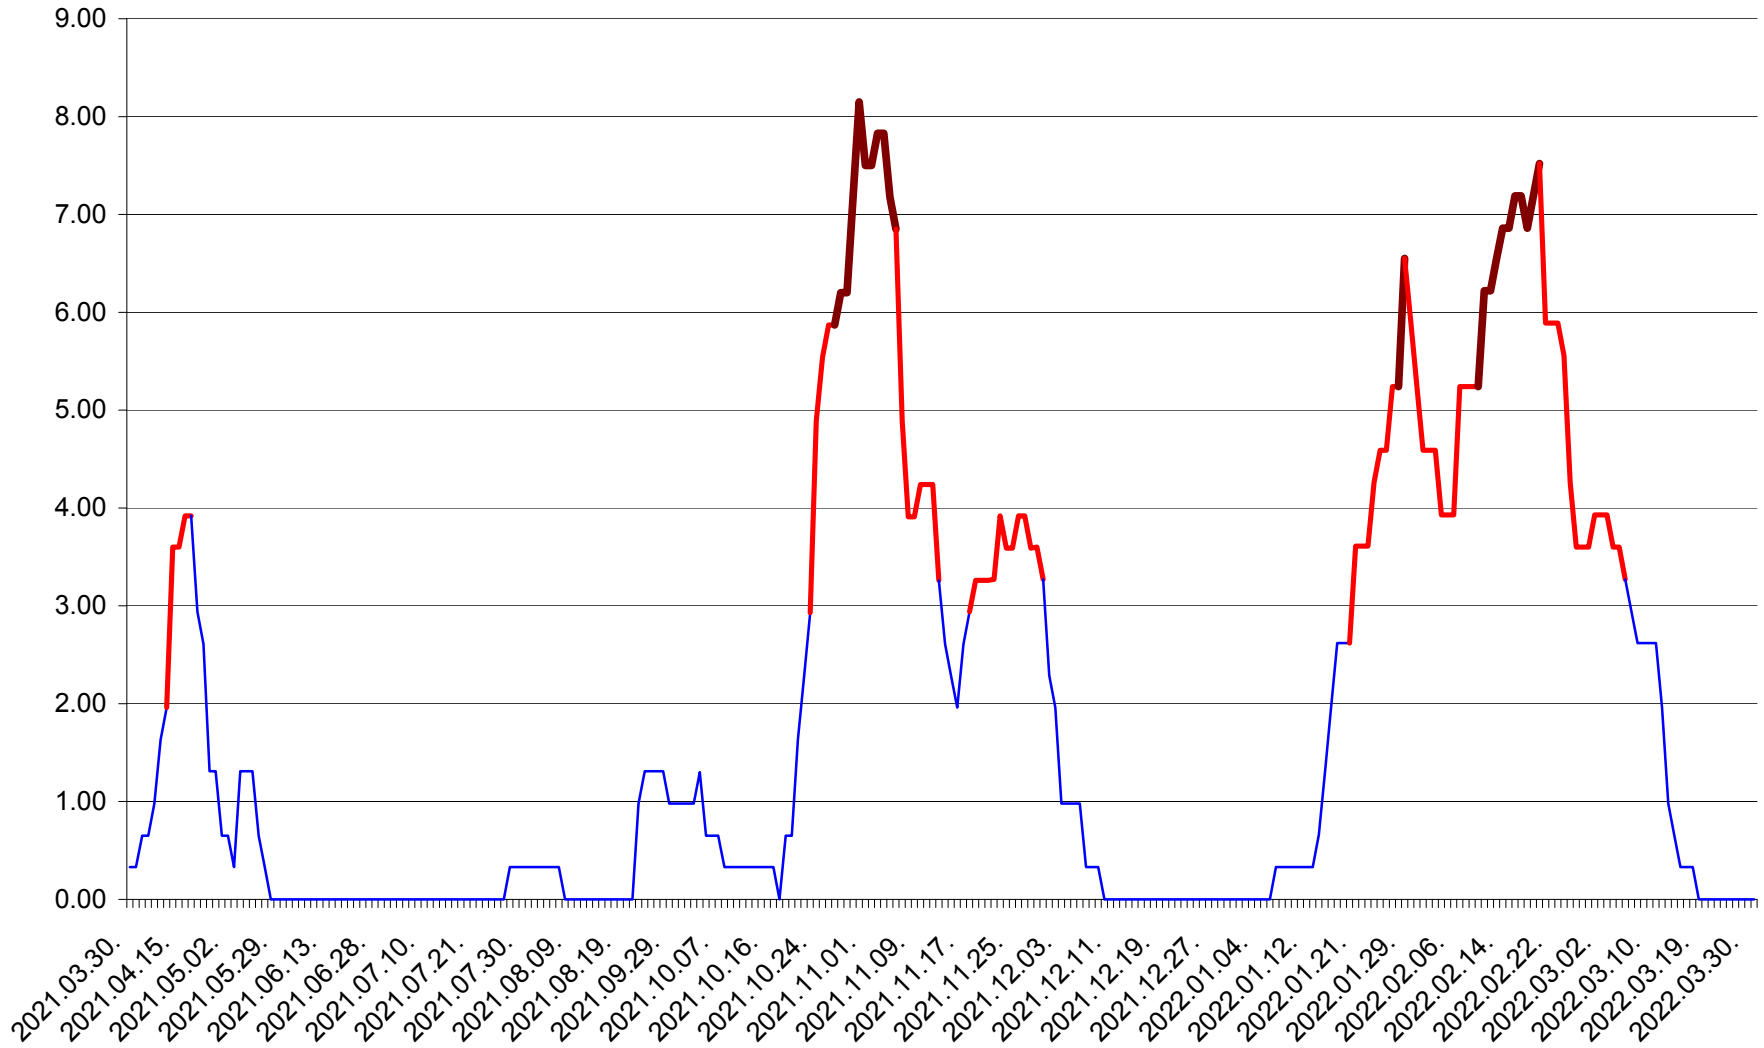

ATID - Evolutia incidentei cumulate pe 14 zile la ‰ de locuitori
2021.04.01. - 2022.03.31.

AVRĂMEȘTI - Evolutia incidentei cumulate pe 14 zile la ‰ de locuitori
2021.04.01. - 2022.03.31.

ORAȘ BĂILE TUȘNAD - Evolutia incidentei cumulate pe 14 zile la ‰ de locuitori
2021.04.01. - 2022.03.31.

ORAȘ BĂLAN - Evolutia incidentei cumulate pe 14 zile la ‰ de locuitori
2021.04.01. - 2022.03.31.

BILBOR - Evolutia incidentei cumulate pe 14 zile la ‰ de locuitori
2021.04.01. - 2022.03.31.

ORAȘ BORSEC - Evolutia incidentei cumulate pe 14 zile la ‰ de locuitori
2021.04.01. - 2022.03.31.

BRĂDEȘTI - Evolutia incidentei cumulate pe 14 zile la ‰ de locuitori
2021.04.01. - 2022.03.31.

CĂPÂLNIȚA - Evoluția incidenței cumulate pe 14 zile la ‰ de locuitori
2021.04.01. - 2022.03.31.

CÂRȚA - Evolutia incidentei cumulate pe 14 zile la ‰ de locuitori
2021.04.01. - 2022.03.31.