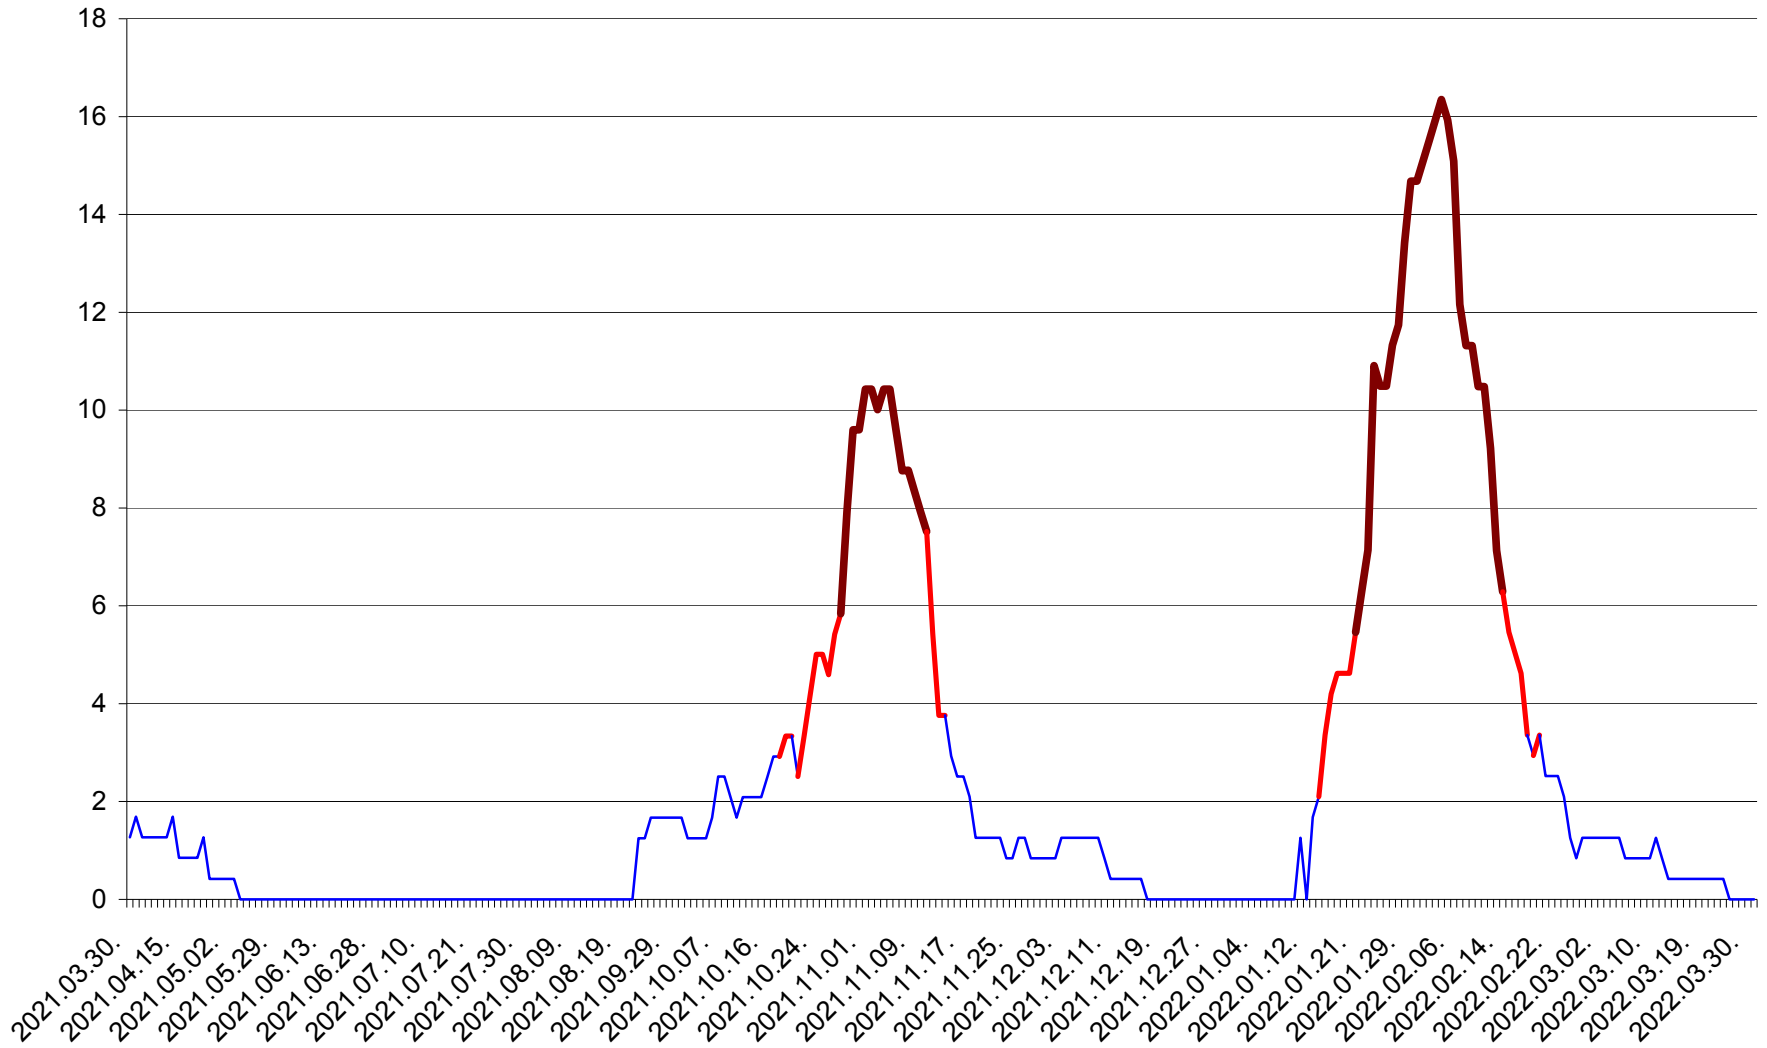

FELICENI - Evolutia incidentei cumulate pe 14 zile la ‰ de locuitori
2021.04.01. - 2022.03.31.

FRUMOASA - Evolutia incidentei cumulate pe 14 zile la ‰ de locuitori
2021.04.01. - 2022.03.31.

GĂLĂUȚAȘ - Evolutia incidentei cumulate pe 14 zile la ‰ de locuitori
2021.04.01. - 2022.03.31.

MUNICIPIUL GHEORGHENI - Evolutia incidentei cumulate pe 14 zile la ‰ de locuitori
2021.04.01. - 2022.03.31.

JOSENI - Evolutia incidentei cumulate pe 14 zile la ‰ de locuitori
2021.04.01. - 2022.03.31.

LĂZAREA - Evolutia incidentei cumulate pe 14 zile la ‰ de locuitori
2021.04.01. - 2022.03.31.

LELICENI - Evolutia incidentei cumulate pe 14 zile la ‰ de locuitori
2021.04.01. - 2022.03.31.

LUETA - Evolutia incidentei cumulate pe 14 zile la ‰ de locuitori
2021.04.01. - 2022.03.31.

LUNCA DE JOS - Evolutia incidentei cumulate pe 14 zile la ‰ de locuitori
2021.04.01. - 2022.03.31.