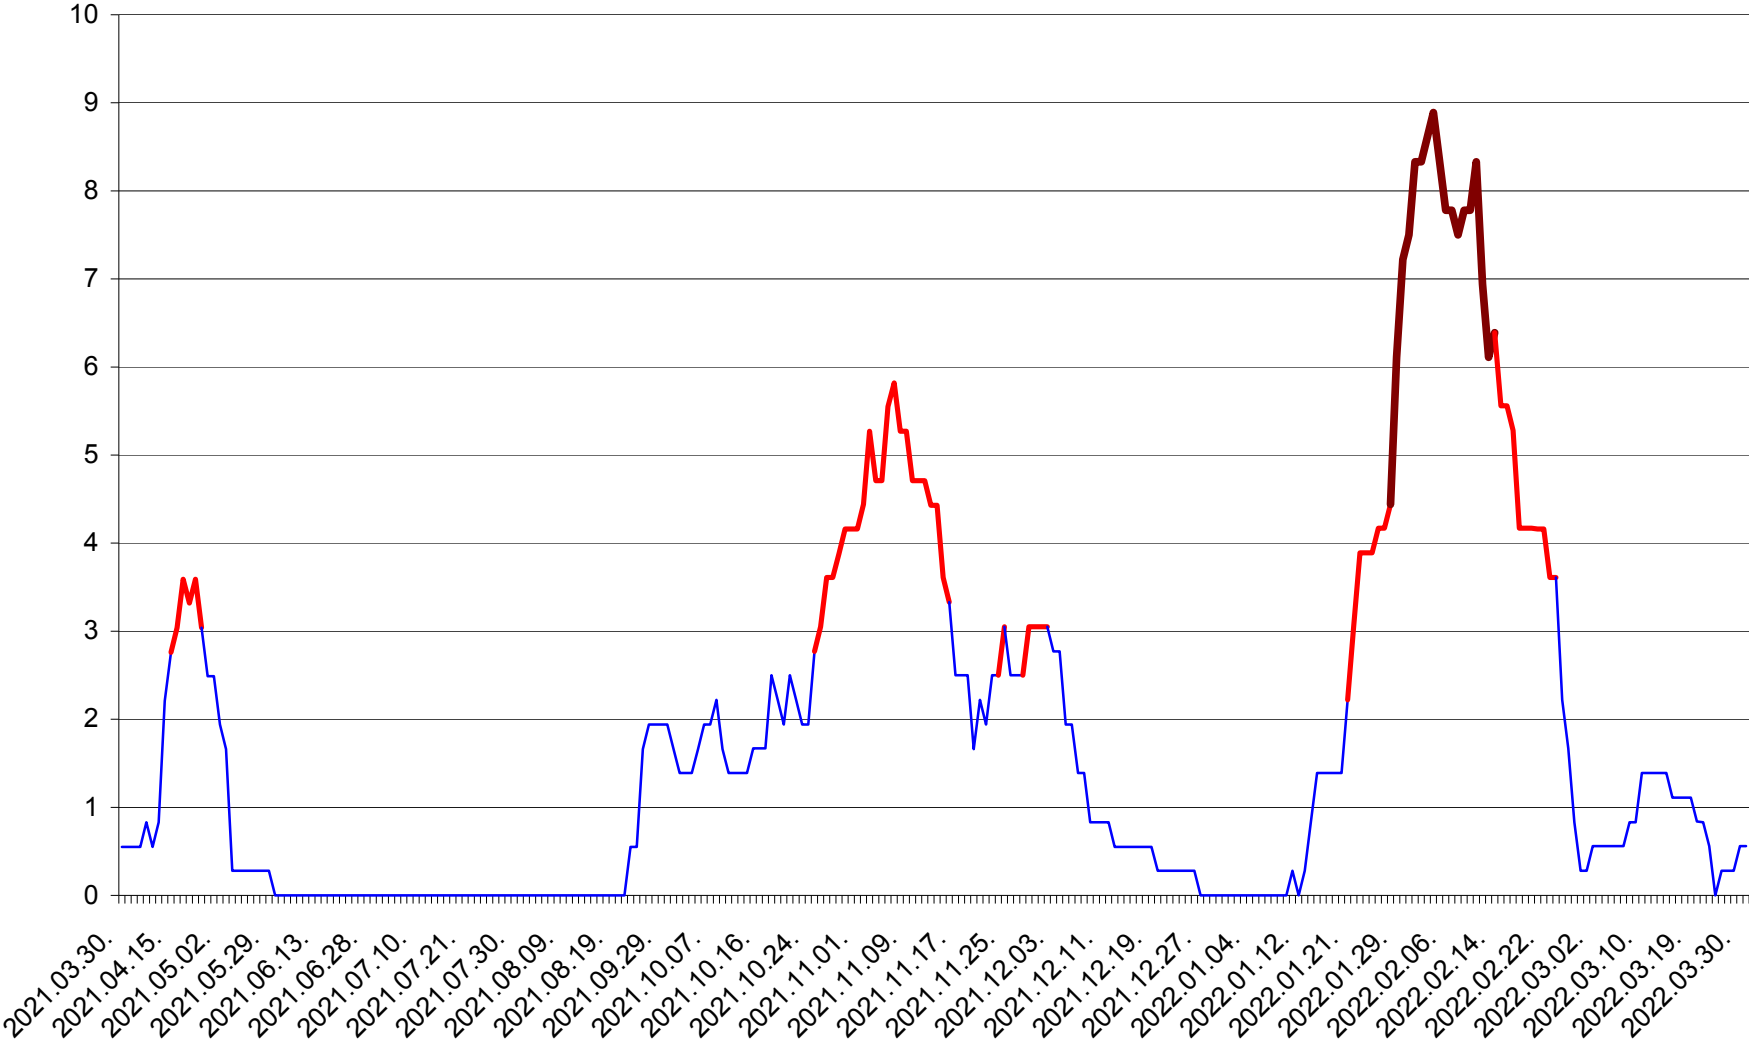

LELICENI - Evolutia incidentei cumulate pe 14 zile la ‰ de locuitori
2021.04.01. - 2022.03.31.

LUETA - Evolutia incidentei cumulate pe 14 zile la ‰ de locuitori
2021.04.01. - 2022.03.31.

LUNCA DE JOS - Evolutia incidentei cumulate pe 14 zile la ‰ de locuitori
2021.04.01. - 2022.03.31.

LUNCA DE SUS - Evolutia incidentei cumulate pe 14 zile la ‰ de locuitori
2021.04.01. - 2022.03.31.

LUPENI - Evolutia incidentei cumulate pe 14 zile la ‰ de locuitori
2021.04.01. - 2022.03.31.

MĂDĂRAȘ - Evolutia incidentei cumulate pe 14 zile la ‰ de locuitori
2021.04.01. - 2022.03.31.

MĂRTINIȘ - Evolutia incidentei cumulate pe 14 zile la ‰ de locuitori
2021.04.01. - 2022.03.31.

MEREȘTI - Evolutia incidentei cumulate pe 14 zile la ‰ de locuitori
2021.04.01. - 2022.03.31.

MUNICIPIUL MIERCUREA-CIUC - Evolutia incidentei cumulate pe 14 zile la ‰ de locuitori
2021.04.01. - 2022.03.31.

MIHĂILENI - Evolutia incidentei cumulate pe 14 zile la ‰ de locuitori
2021.04.01. - 2022.03.31.

MUGENI - Evolutia incidentei cumulate pe 14 zile la ‰ de locuitori
2021.04.01. - 2022.03.31.

OCLAND - Evolutia incidentei cumulate pe 14 zile la ‰ de locuitori
2021.04.01. - 2022.03.31.