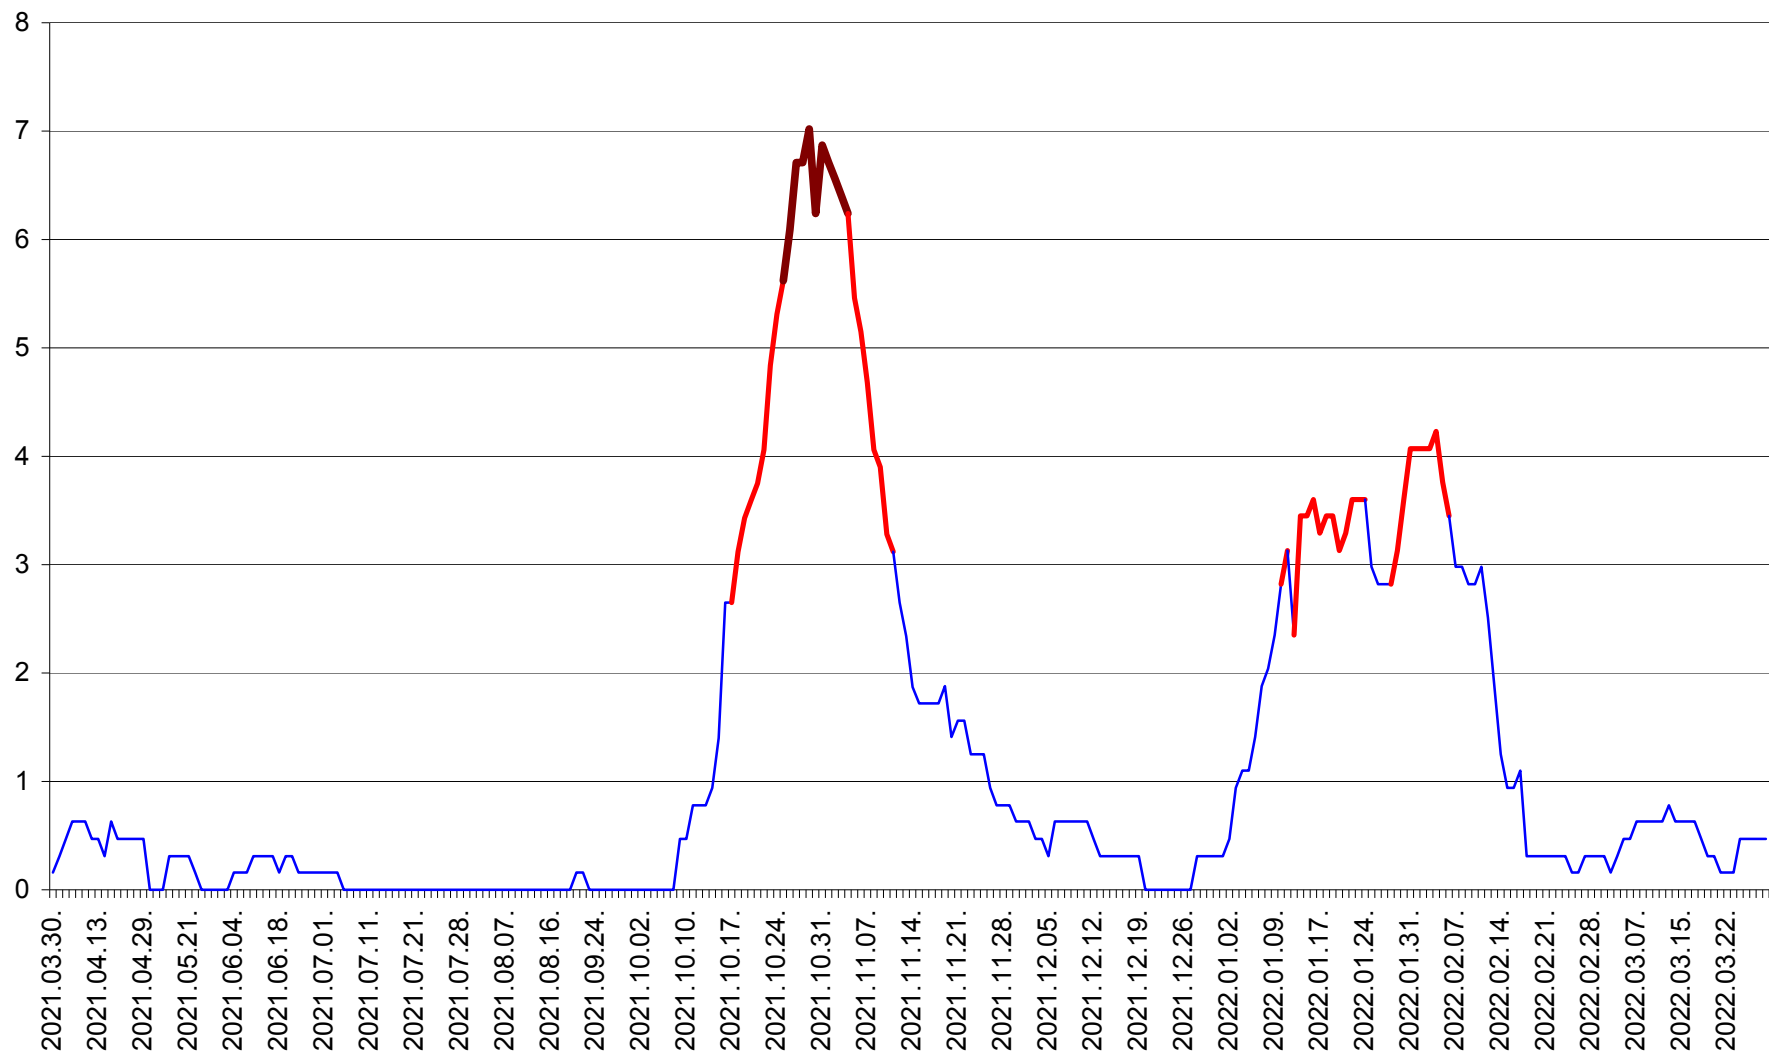

PLĂIEȘII DE JOS - Evoluția incidenței cumulate pe 14 zile la ‰ de locuitori
2021.04.01. - 2022.03.31.

PORUMBENI - Evolutia incidentei cumulate pe 14 zile la ‰ de locuitori
2021.04.01. - 2022.03.31.

PRAID - Evolutia incidentei cumulate pe 14 zile la ‰ de locuitori
2021.04.01. - 2022.03.31.

RACU - Evolutia incidentei cumulate pe 14 zile la ‰ de locuitori
2021.04.01. - 2022.03.31.

REMETEA - Evolutia incidentei cumulate pe 14 zile la % de locuitori
2021.04.01. - 2022.03.31.

SĂCEL - Evolutia incidentei cumulate pe 14 zile la ‰ de locuitori
2021.04.01. - 2022.03.31.