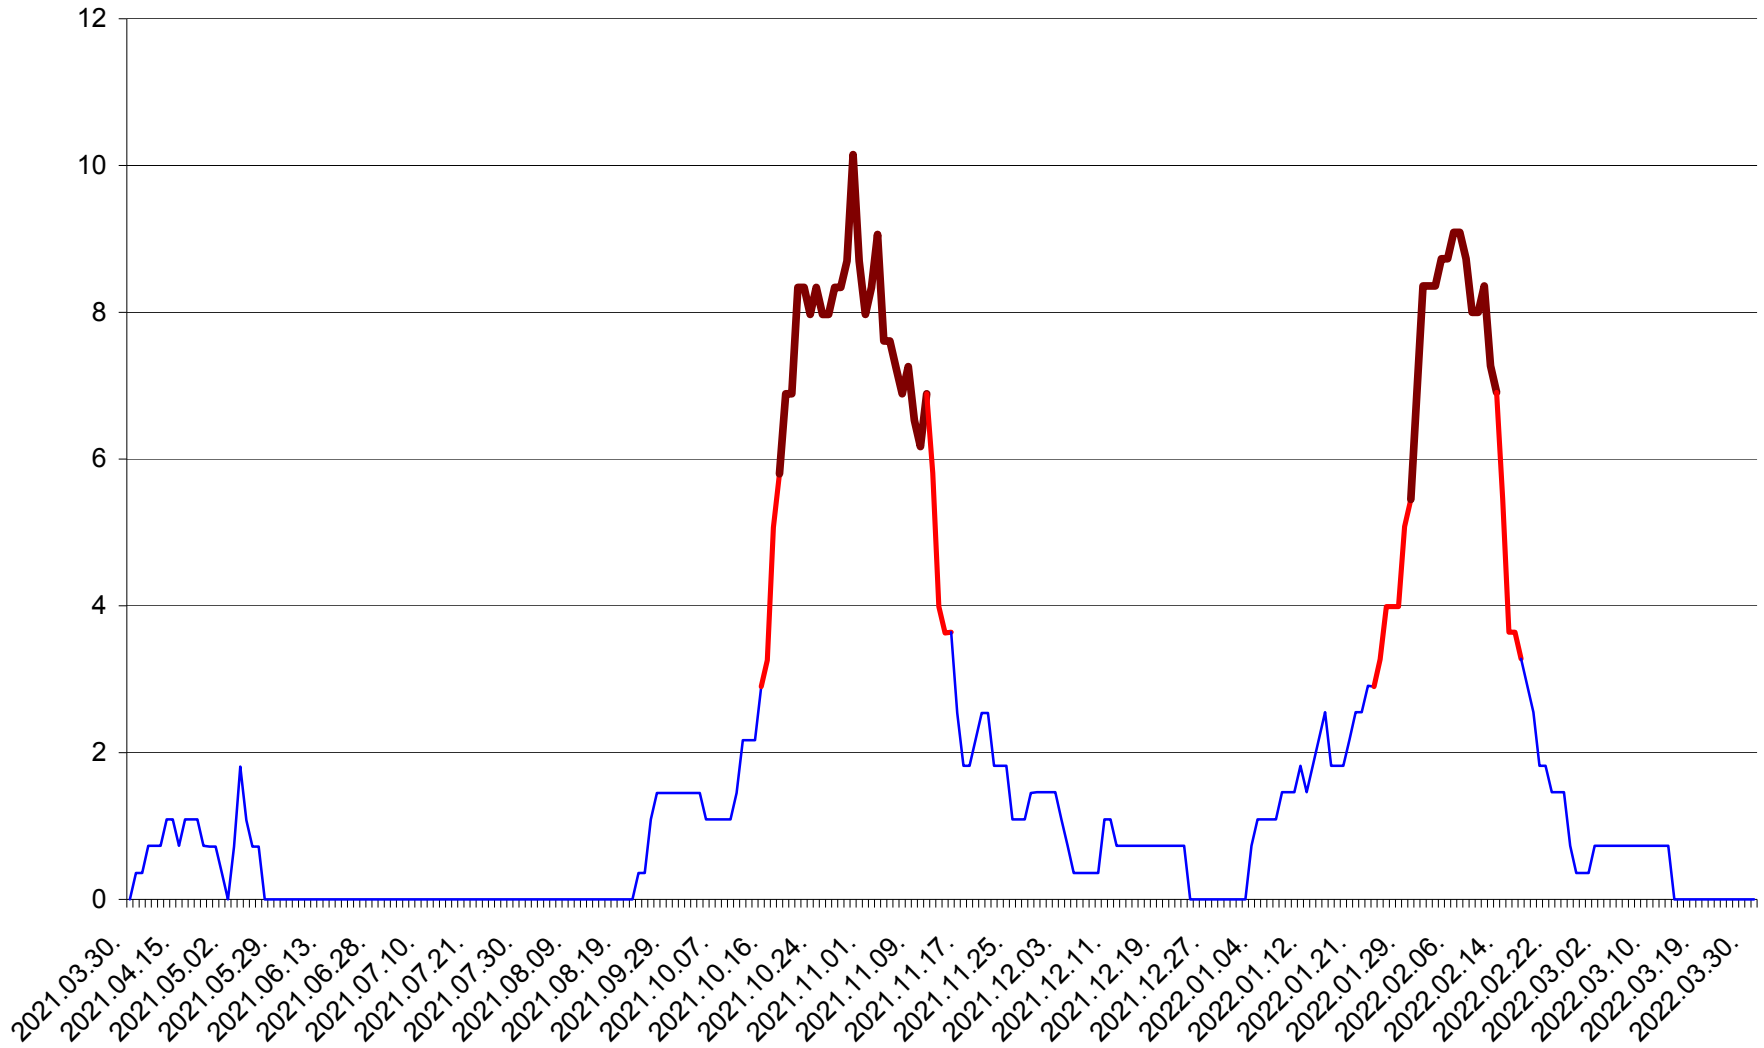

LELICENI - Evolutia incidentei cumulate pe 14 zile la ‰ de locuitori
2021.04.01. - 2022.03.31.

LUETA - Evolutia incidentei cumulate pe 14 zile la ‰ de locuitori
2021.04.01. - 2022.03.31.

LUNCA DE JOS - Evolutia incidentei cumulate pe 14 zile la ‰ de locuitori
2021.04.01. - 2022.03.31.

LUNCA DE SUS - Evolutia incidentei cumulate pe 14 zile la ‰ de locuitori
2021.04.01. - 2022.03.31.

LUPENI - Evolutia incidentei cumulate pe 14 zile la ‰ de locuitori
2021.04.01. - 2022.03.31.

MĂDĂRAȘ - Evolutia incidentei cumulate pe 14 zile la ‰ de locuitori
2021.04.01. - 2022.03.31.

MĂRTINIȘ - Evolutia incidentei cumulate pe 14 zile la ‰ de locuitori
2021.04.01. - 2022.03.31.

MEREȘTI - Evolutia incidentei cumulate pe 14 zile la ‰ de locuitori
2021.04.01. - 2022.03.31.

MUNICIPIUL MIERCUREA-CIUC - Evolutia incidentei cumulate pe 14 zile la ‰ de locuitori
2021.04.01. - 2022.03.31.

MIHĂILENI - Evolutia incidentei cumulate pe 14 zile la ‰ de locuitori
2021.04.01. - 2022.03.31.

MUGENI - Evolutia incidentei cumulate pe 14 zile la ‰ de locuitori
2021.04.01. - 2022.03.31.

OCLAND - Evolutia incidentei cumulate pe 14 zile la ‰ de locuitori
2021.04.01. - 2022.03.31.