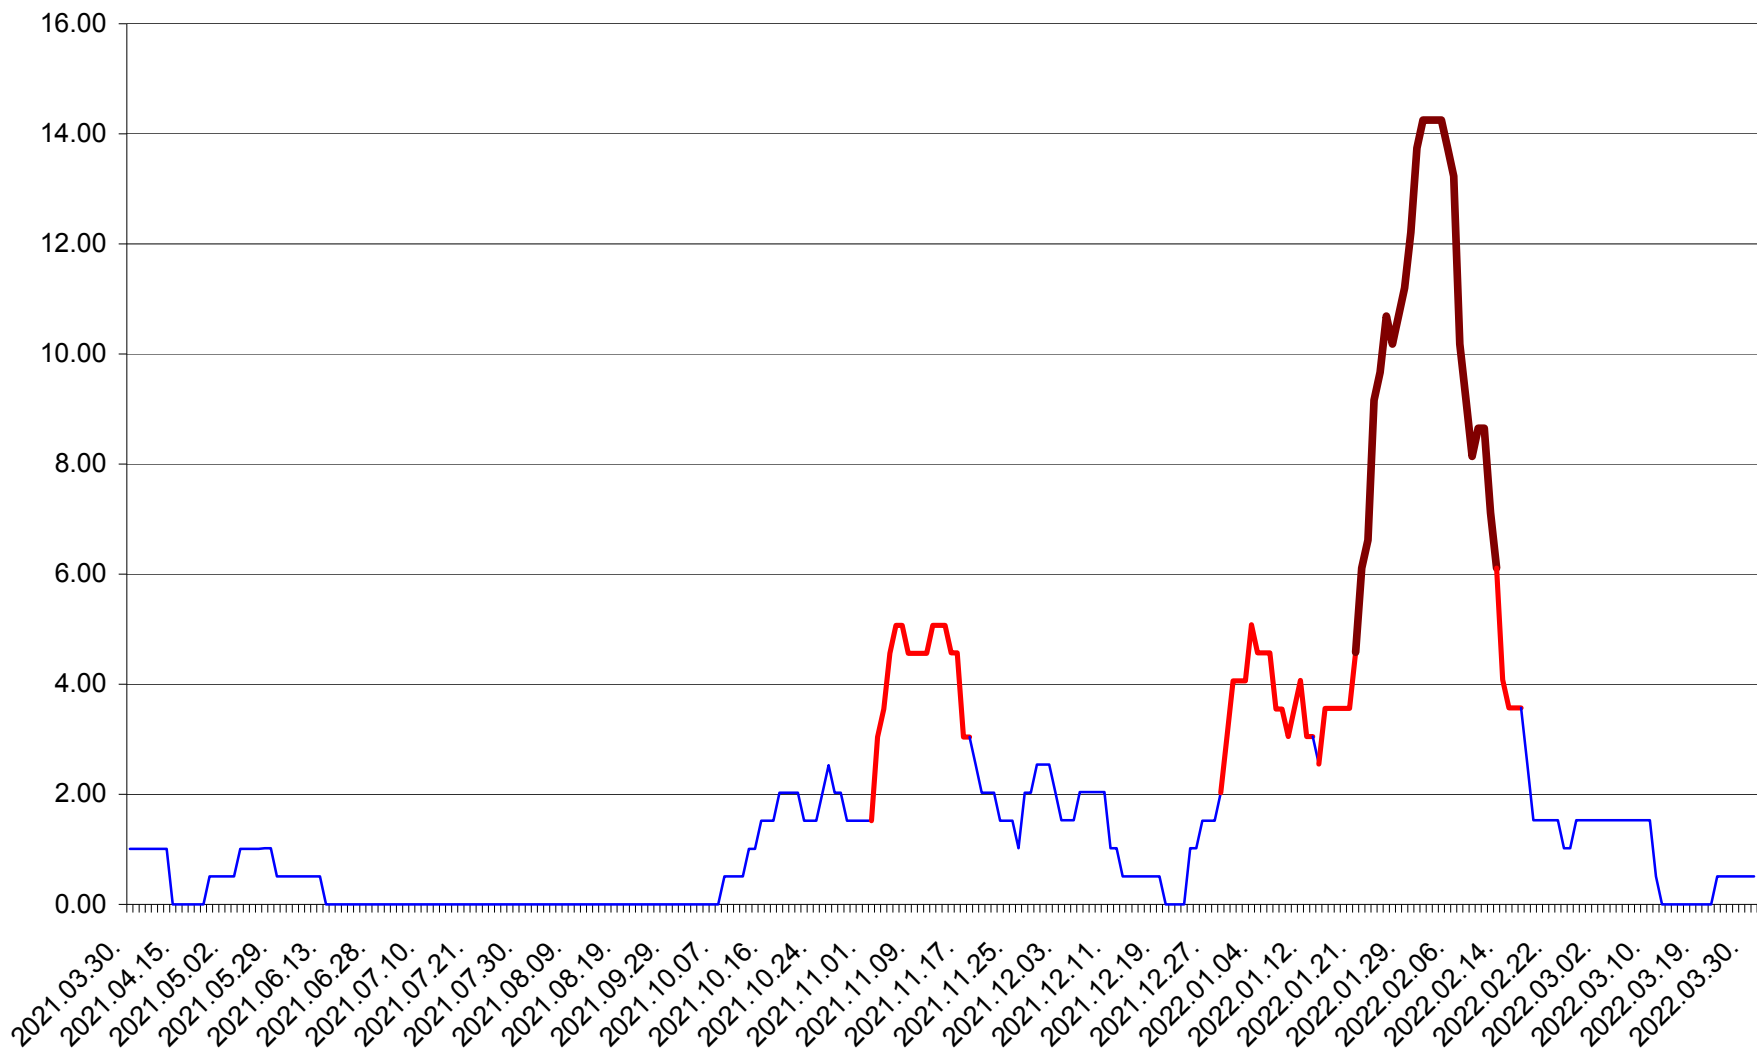

TUȘNAD - Evolutia incidentei cumulate pe 14 zile la ‰ de locuitori
2021.04.01. - 2022.03.31.

ULIEȘ - Evoluția incidentei cumulate pe 14 zile la ‰ de locuitori
2021.04.01. - 2022.03.31.

VĂRȘAG - Evolutia incidentei cumulate pe 14 zile la ‰ de locuitori
2021.04.01. - 2022.03.31.

ORAȘ VLĂHIȚA - Evolutia incidentei cumulate pe 14 zile la ‰ de locuitori
2021.04.01. - 2022.03.31.

VOȘLĂBENI - Evolutia incidentei cumulate pe 14 zile la ‰ de locuitori
2021.04.01. - 2022.03.31.

ZETEA - Evolutia incidentei cumulate pe 14 zile la ‰ de locuitori
2021.04.01. - 2022.03.31.