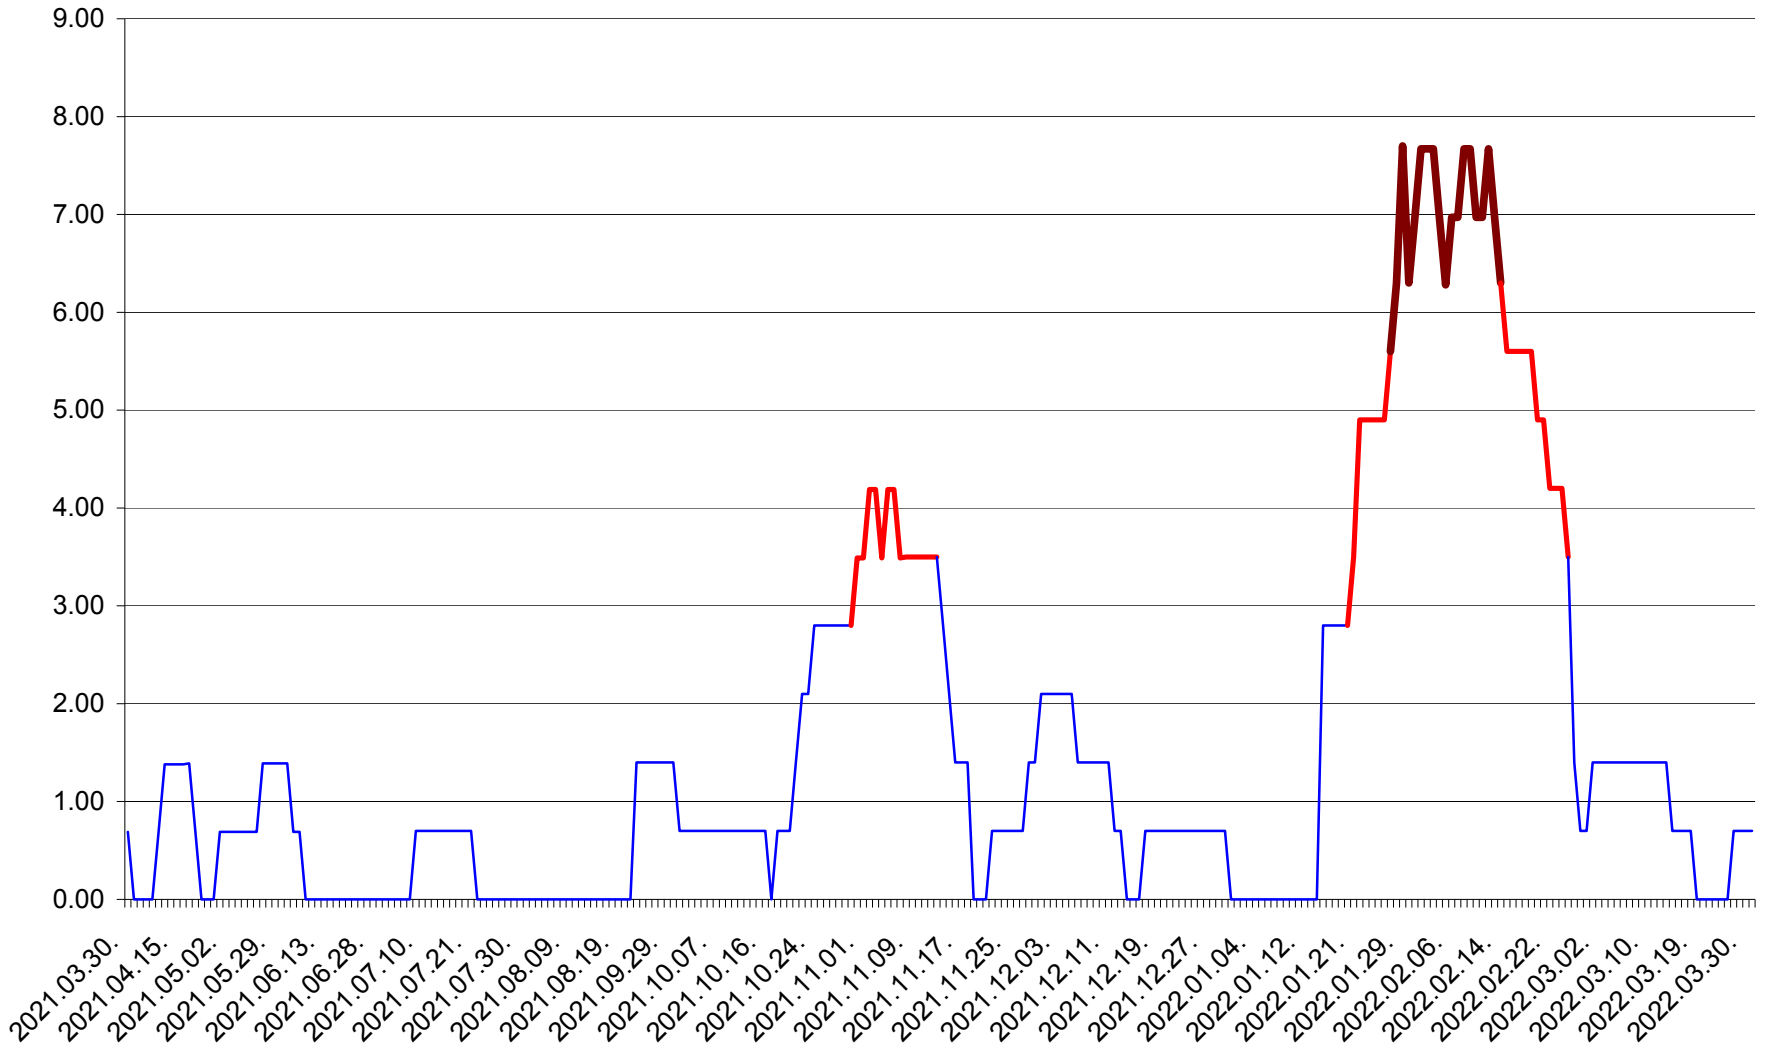

ORAȘ BĂLAN - Evolutia incidentei cumulate pe 14 zile la ‰ de locuitori
2021.04.01. - 2022.03.31.

BILBOR - Evolutia incidentei cumulate pe 14 zile la ‰ de locuitori
2021.04.01. - 2022.03.31.

ORAȘ BORSEC - Evolutia incidentei cumulate pe 14 zile la ‰ de locuitori
2021.04.01. - 2022.03.31.

BRĂDEȘTI - Evolutia incidentei cumulate pe 14 zile la ‰ de locuitori
2021.04.01. - 2022.03.31.

CĂPÂLNIȚA - Evoluția incidenței cumulate pe 14 zile la ‰ de locuitori
2021.04.01. - 2022.03.31.

CÂRȚA - Evolutia incidentei cumulate pe 14 zile la ‰ de locuitori
2021.04.01. - 2022.03.31.

CICEU - Evolutia incidentei cumulate pe 14 zile la ‰ de locuitori
2021.04.01. - 2022.03.31.

CIUCSÂNGEORGIU - Evolutia incidentei cumulate pe 14 zile la ‰ de locuitori
2021.04.01. - 2022.03.31.

CIUMANI - Evolutia incidentei cumulate pe 14 zile la ‰ de locuitori
2021.04.01. - 2022.03.31.

CORBU - Evolutia incidentei cumulate pe 14 zile la ‰ de locuitori
2021.04.01. - 2022.03.31.

CORUND - Evolutia incidentei cumulate pe 14 zile la ‰ de locuitori
2021.04.01. - 2022.03.31.

COZMENI - Evolutia incidentei cumulate pe 14 zile la ‰ de locuitori
2021.04.01. - 2022.03.31.