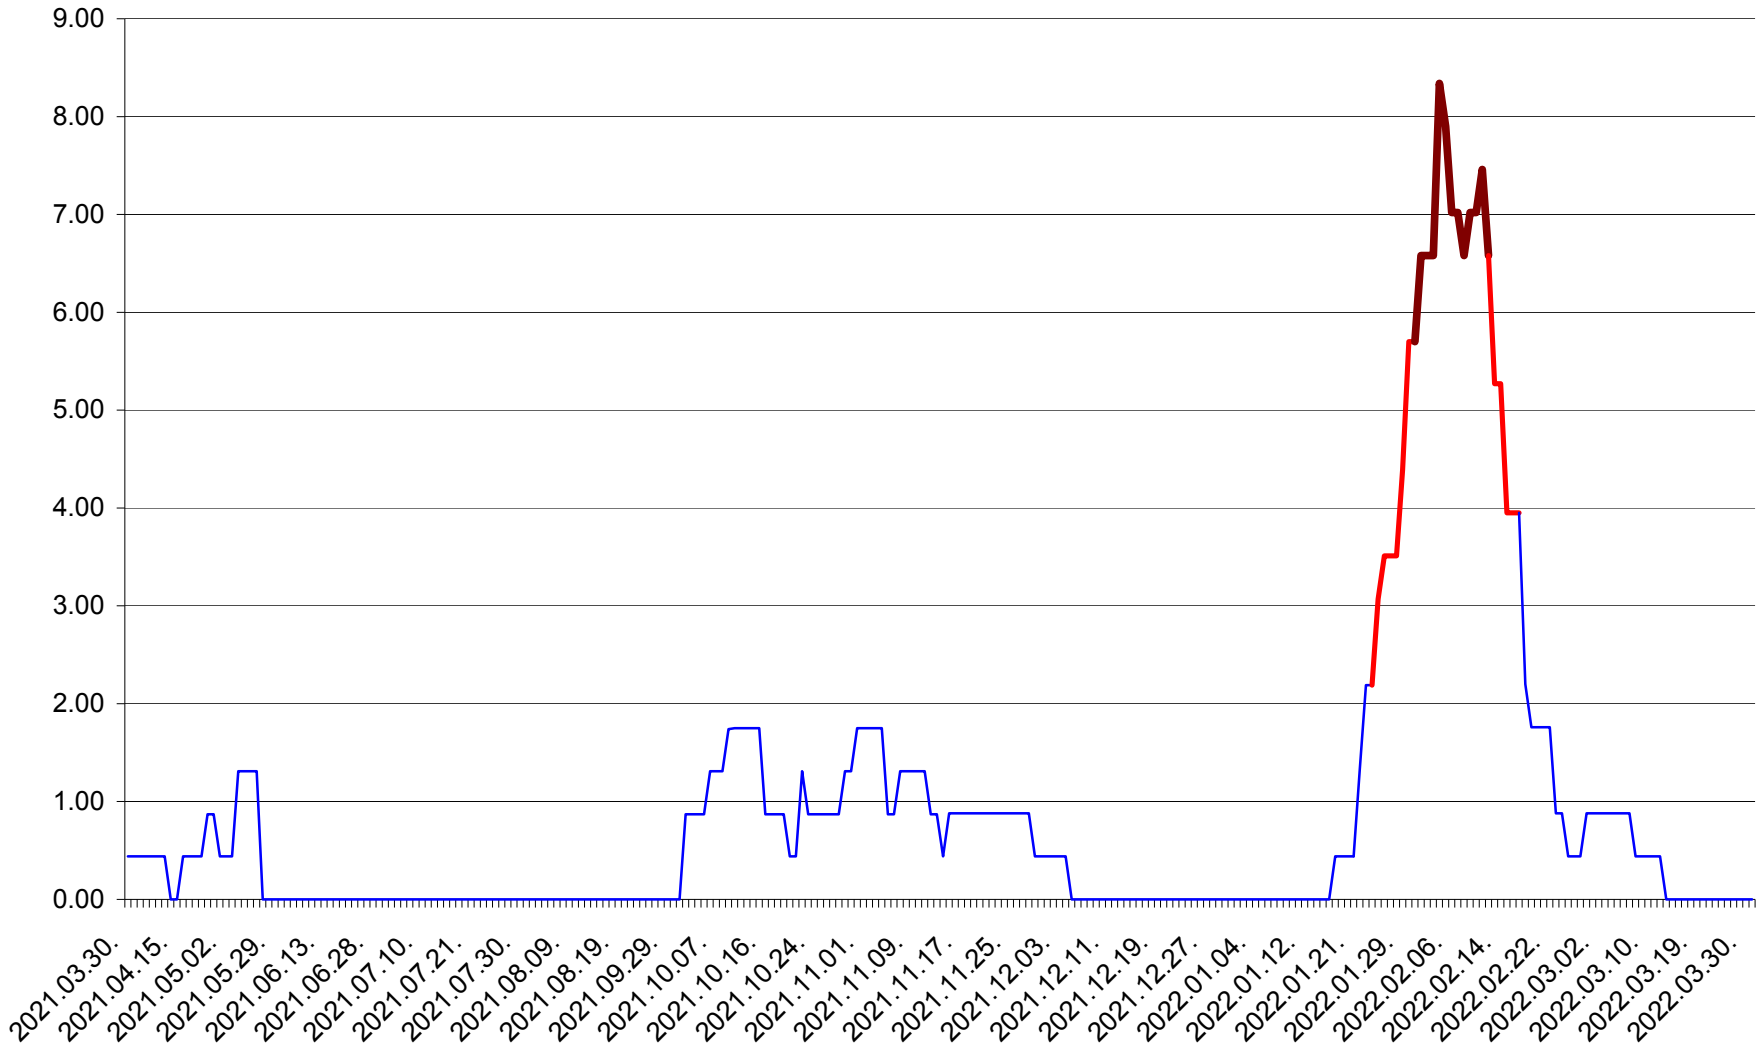

ORAȘ BĂLAN - Evolutia incidentei cumulate pe 14 zile la ‰ de locuitori
2021.04.01. - 2022.03.31.

BILBOR - Evolutia incidentei cumulate pe 14 zile la ‰ de locuitori
2021.04.01. - 2022.03.31.

ORAȘ BORSEC - Evolutia incidentei cumulate pe 14 zile la ‰ de locuitori
2021.04.01. - 2022.03.31.

BRĂDEȘTI - Evolutia incidentei cumulate pe 14 zile la ‰ de locuitori
2021.04.01. - 2022.03.31.

CĂPÂLNIȚA - Evoluția incidenței cumulate pe 14 zile la ‰ de locuitori
2021.04.01. - 2022.03.31.

CÂRȚA - Evolutia incidentei cumulate pe 14 zile la ‰ de locuitori
2021.04.01. - 2022.03.31.

CICEU - Evolutia incidentei cumulate pe 14 zile la ‰ de locuitori
2021.04.01. - 2022.03.31.

CIUCSÂNGEORGIU - Evolutia incidentei cumulate pe 14 zile la ‰ de locuitori
2021.04.01. - 2022.03.31.

CIUMANI - Evolutia incidentei cumulate pe 14 zile la ‰ de locuitori
2021.04.01. - 2022.03.31.

CORBU - Evolutia incidentei cumulate pe 14 zile la ‰ de locuitori
2021.04.01. - 2022.03.31.

CORUND - Evolutia incidentei cumulate pe 14 zile la ‰ de locuitori
2021.04.01. - 2022.03.31.

COZMENI - Evolutia incidentei cumulate pe 14 zile la ‰ de locuitori
2021.04.01. - 2022.03.31.