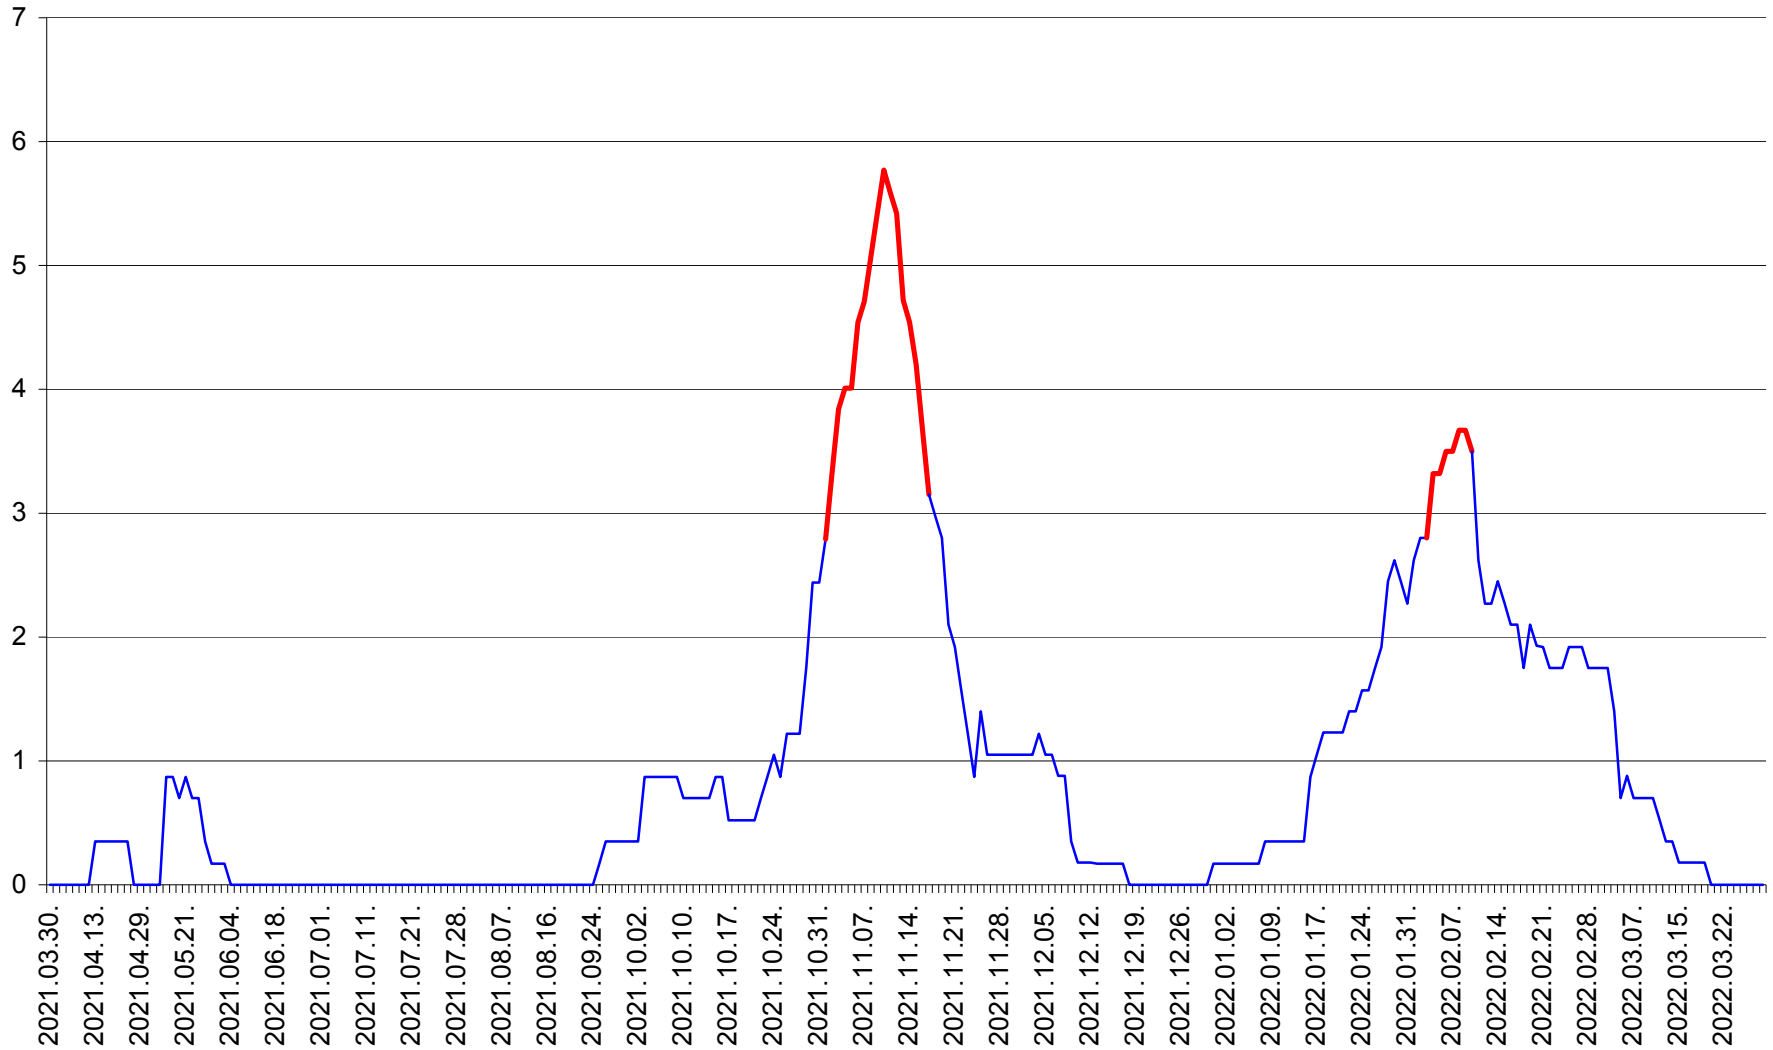

CORBU - Evolutia incidentei cumulate pe 14 zile la ‰ de locuitori
2021.04.01. - 2022.03.31.

CORUND - Evolutia incidentei cumulate pe 14 zile la ‰ de locuitori
2021.04.01. - 2022.03.31.

COZMENI - Evolutia incidentei cumulate pe 14 zile la ‰ de locuitori
2021.04.01. - 2022.03.31.

ORAȘ CRISTURU SECUIESC - Evolutia incidentei cumulate pe 14 zile la ‰ de locuitori
2021.04.01. - 2022.03.31.

DĂNEȘTI - Evolutia incidentei cumulate pe 14 zile la ‰ de locuitori
2021.04.01. - 2022.03.31.

DÂRJIU - Evolutia incidentei cumulate pe 14 zile la ‰ de locuitori
2021.04.01. - 2022.03.31.

DEALU - Evolutia incidentei cumulate pe 14 zile la ‰ de locuitori
2021.04.01. - 2022.03.31.

DITRĂU - Evolutia incidentei cumulate pe 14 zile la ‰ de locuitori
2021.04.01. - 2022.03.31.