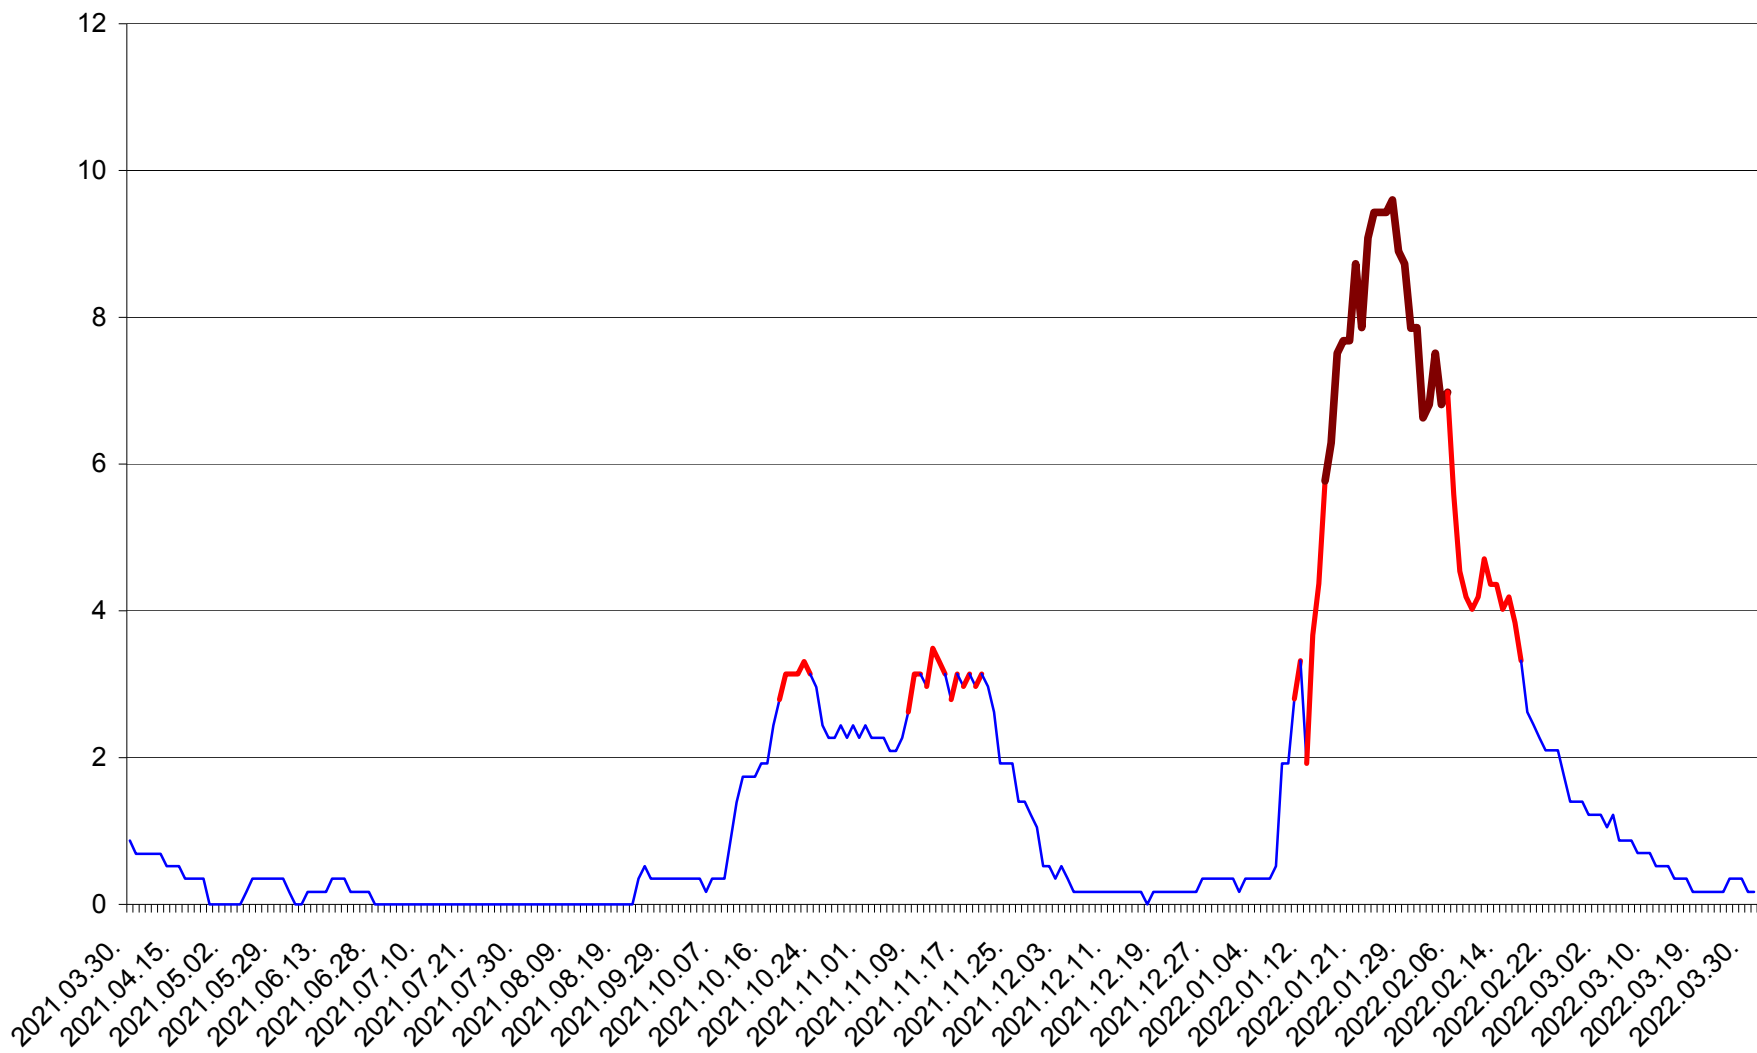

DÂRJIU - Evolutia incidentei cumulate pe 14 zile la ‰ de locuitori
2021.04.01. - 2022.03.31.

DEALU - Evolutia incidentei cumulate pe 14 zile la ‰ de locuitori
2021.04.01. - 2022.03.31.

DITRĂU - Evolutia incidentei cumulate pe 14 zile la ‰ de locuitori
2021.04.01. - 2022.03.31.

FELICENI - Evolutia incidentei cumulate pe 14 zile la ‰ de locuitori
2021.04.01. - 2022.03.31.

FRUMOASA - Evolutia incidentei cumulate pe 14 zile la ‰ de locuitori
2021.04.01. - 2022.03.31.

GĂLĂUȚAȘ - Evolutia incidentei cumulate pe 14 zile la ‰ de locuitori
2021.04.01. - 2022.03.31.

MUNICIPIUL GHEORGHENI - Evolutia incidentei cumulate pe 14 zile la ‰ de locuitori
2021.04.01. - 2022.03.31.

JOSENI - Evolutia incidentei cumulate pe 14 zile la ‰ de locuitori
2021.04.01. - 2022.03.31.

LĂZAREA - Evolutia incidentei cumulate pe 14 zile la ‰ de locuitori
2021.04.01. - 2022.03.31.

LELICENI - Evolutia incidentei cumulate pe 14 zile la ‰ de locuitori
2021.04.01. - 2022.03.31.

LUETA - Evolutia incidentei cumulate pe 14 zile la ‰ de locuitori
2021.04.01. - 2022.03.31.

LUNCA DE JOS - Evolutia incidentei cumulate pe 14 zile la ‰ de locuitori
2021.04.01. - 2022.03.31.