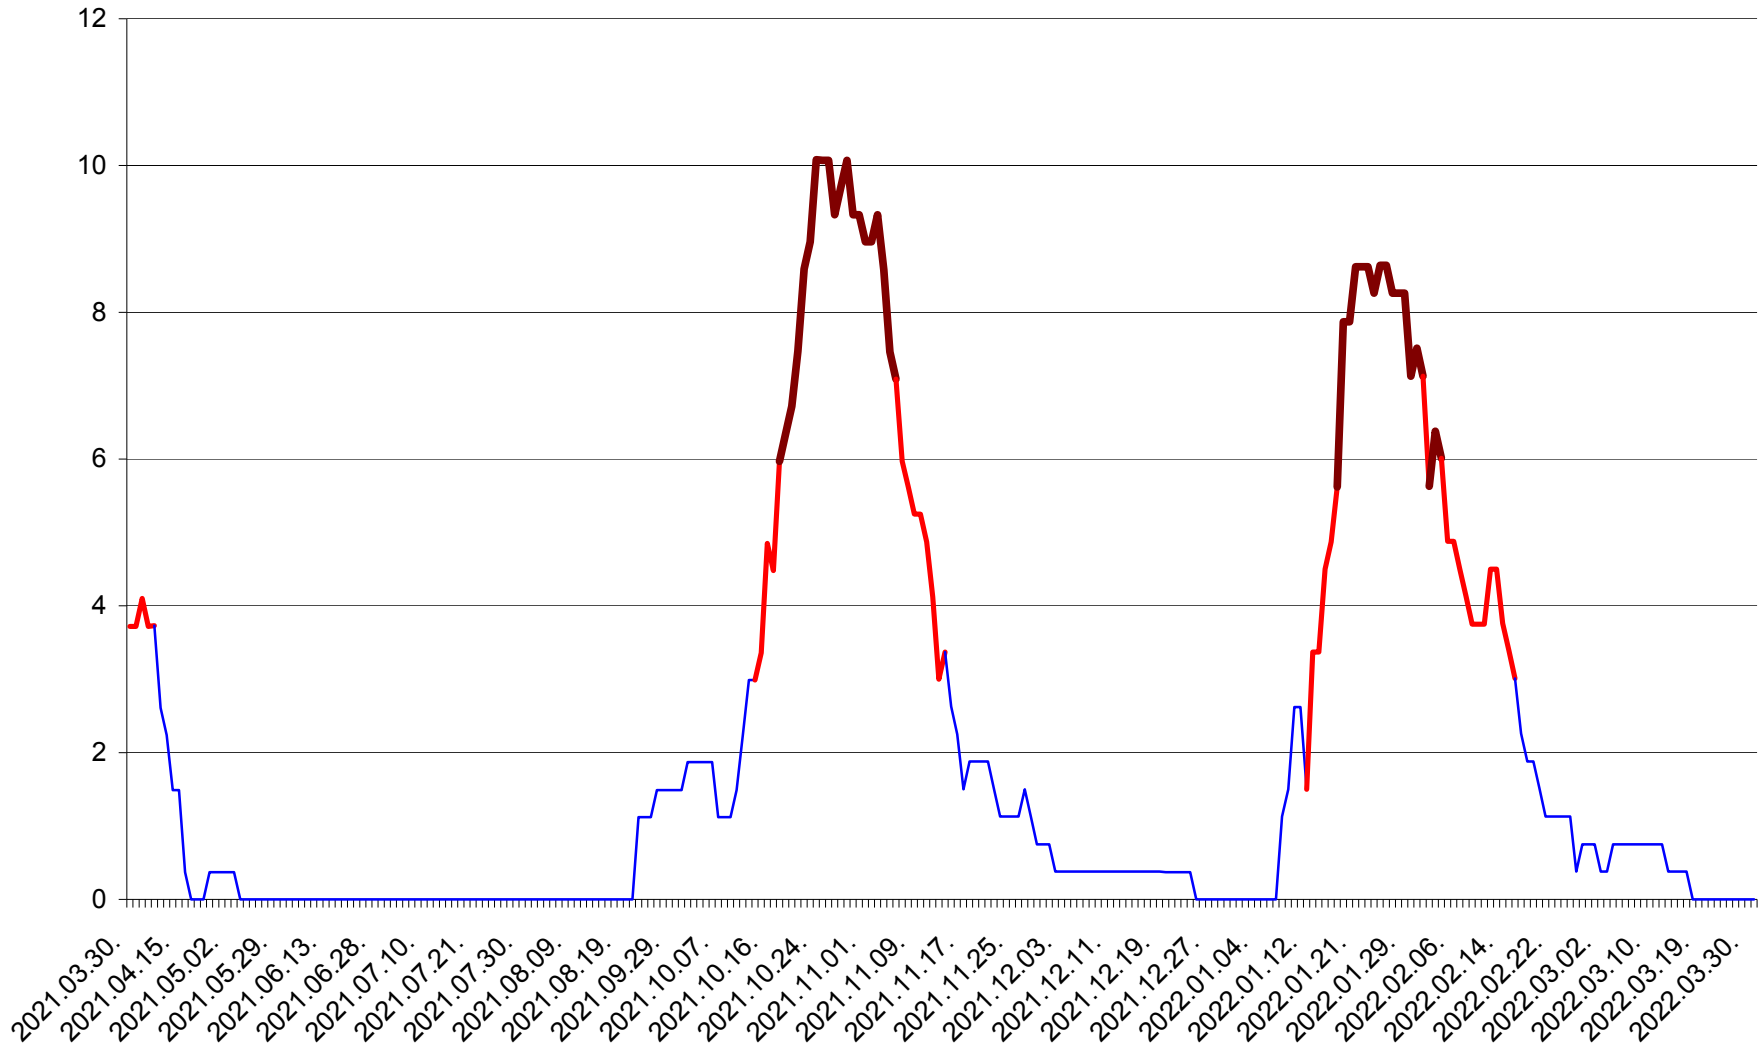

PLĂIEȘII DE JOS - Evoluția incidenței cumulate pe 14 zile la ‰ de locuitori
2021.04.01. - 2022.03.31.

PORUMBENI - Evolutia incidentei cumulate pe 14 zile la ‰ de locuitori
2021.04.01. - 2022.03.31.

PRAID - Evolutia incidentei cumulate pe 14 zile la ‰ de locuitori
2021.04.01. - 2022.03.31.

RACU - Evolutia incidentei cumulate pe 14 zile la ‰ de locuitori
2021.04.01. - 2022.03.31.

REMETEA - Evolutia incidentei cumulate pe 14 zile la % de locuitori
2021.04.01. - 2022.03.31.

SĂCEL - Evolutia incidentei cumulate pe 14 zile la ‰ de locuitori
2021.04.01. - 2022.03.31.

SÂNCRĂIENI - Evolutia incidentei cumulate pe 14 zile la ‰ de locuitori
2021.04.01. - 2022.03.31.

SÂNDOMIC - Evolutia incidentei cumulate pe 14 zile la ‰ de locuitori
2021.04.01. - 2022.03.31.

SÂNMARTIN - Evolutia incidentei cumulate pe 14 zile la ‰ de locuitori
2021.04.01. - 2022.03.31.