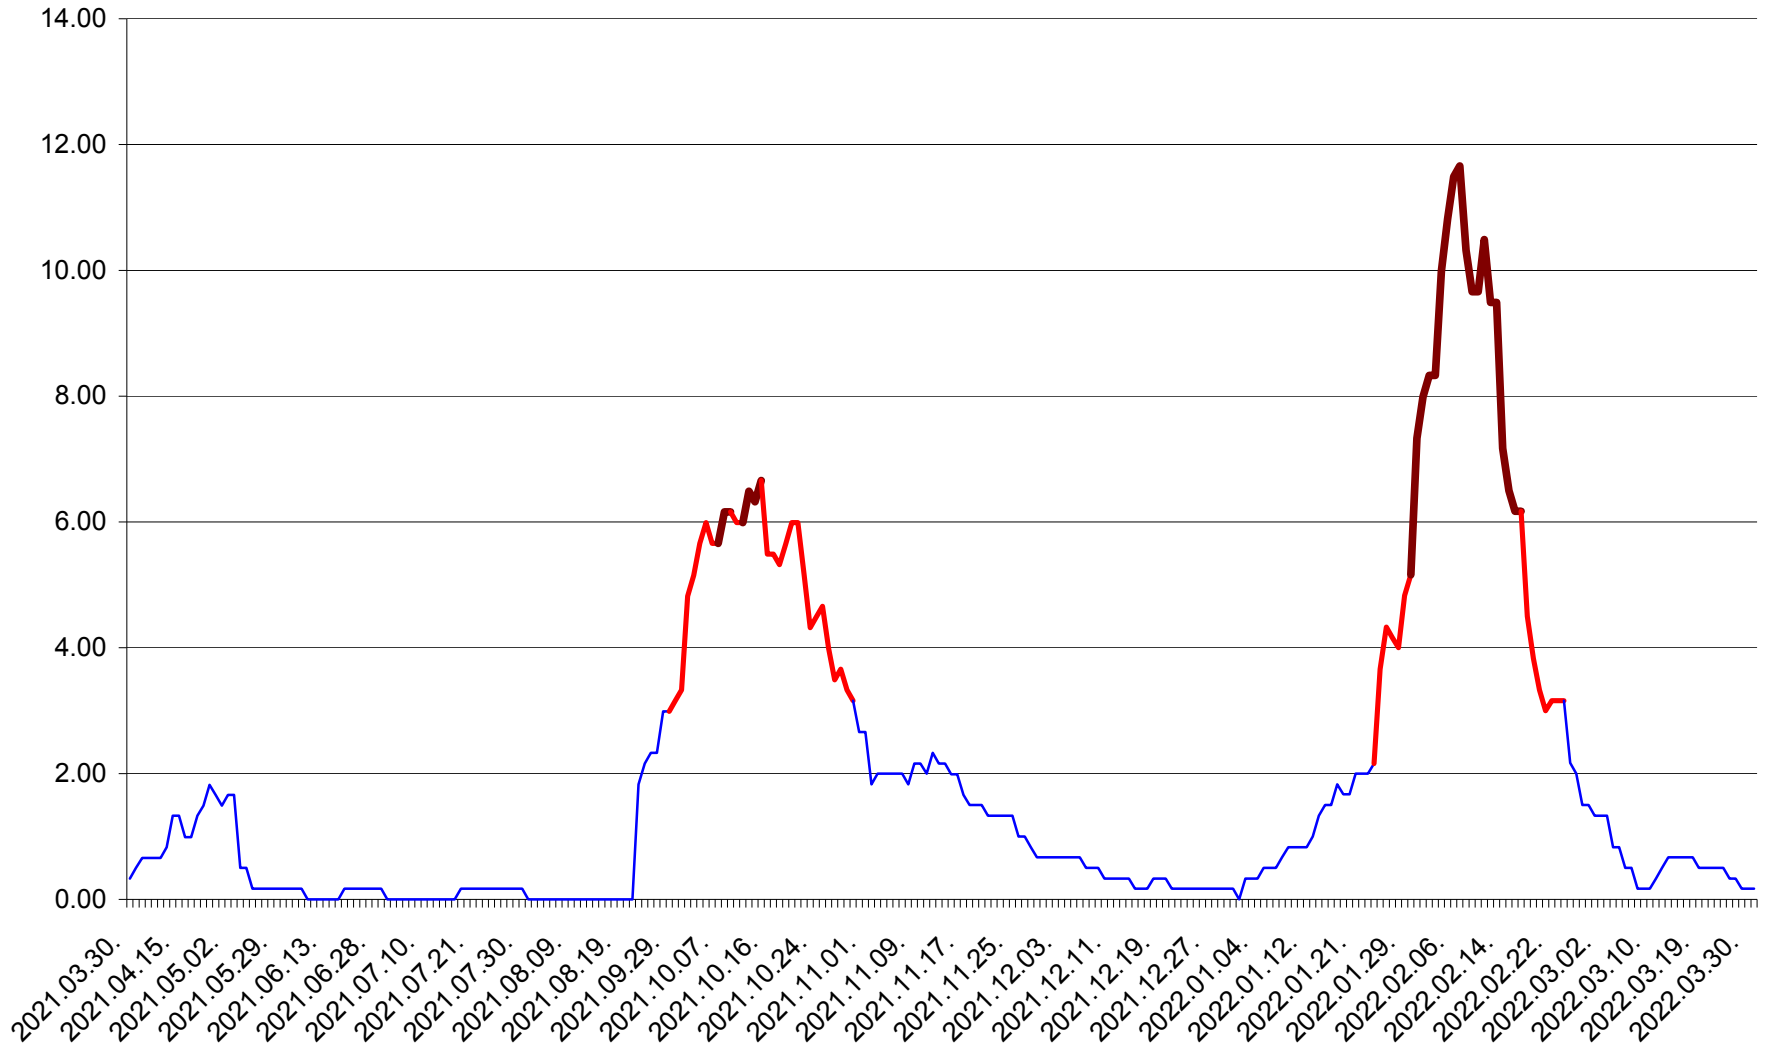

TUȘNAD - Evolutia incidentei cumulate pe 14 zile la ‰ de locuitori
2021.04.01. - 2022.03.31.

ULIEȘ - Evoluția incidentei cumulate pe 14 zile la ‰ de locuitori
2021.04.01. - 2022.03.31.

VĂRȘAG - Evolutia incidentei cumulate pe 14 zile la ‰ de locuitori
2021.04.01. - 2022.03.31.

ORAȘ VLĂHIȚA - Evolutia incidentei cumulate pe 14 zile la ‰ de locuitori
2021.04.01. - 2022.03.31.

VOȘLĂBENI - Evolutia incidentei cumulate pe 14 zile la ‰ de locuitori
2021.04.01. - 2022.03.31.

ZETEA - Evolutia incidentei cumulate pe 14 zile la ‰ de locuitori
2021.04.01. - 2022.03.31.