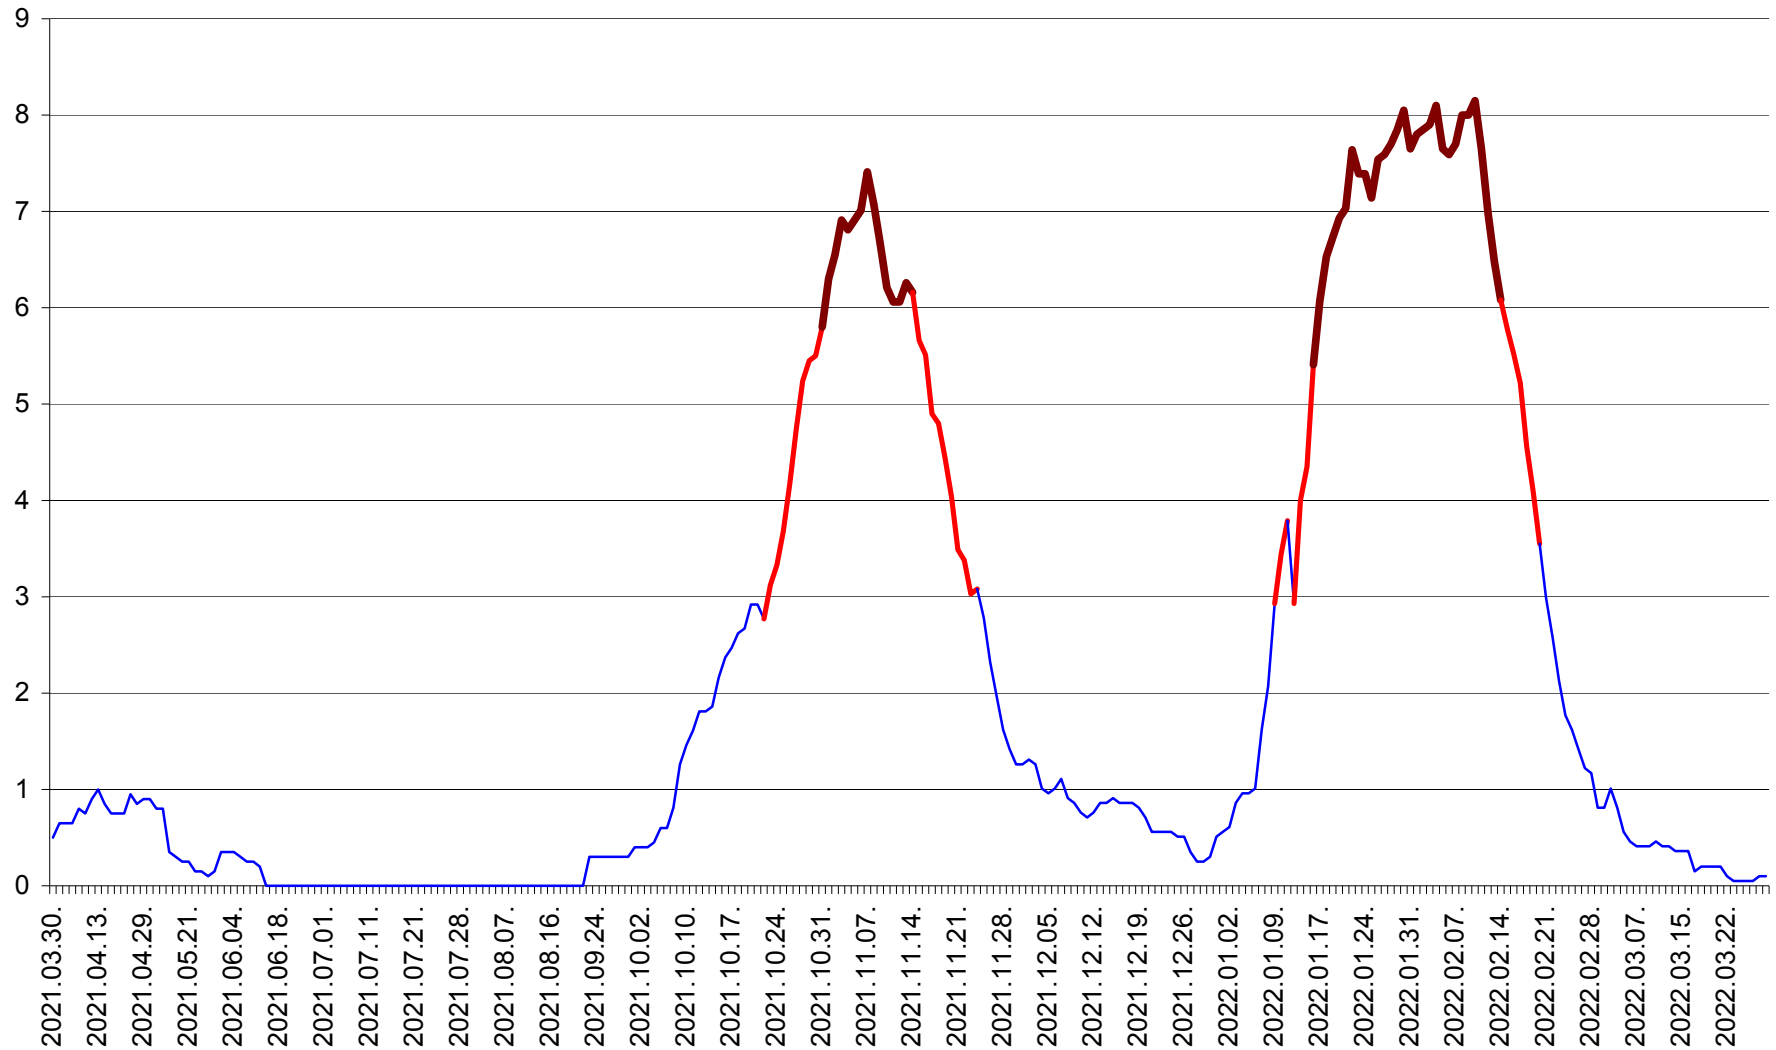

DÂRJIU - Evolutia incidentei cumulate pe 14 zile la ‰ de locuitori
2021.04.01. - 2022.03.31.

DEALU - Evolutia incidentei cumulate pe 14 zile la ‰ de locuitori
2021.04.01. - 2022.03.31.

DITRĂU - Evolutia incidentei cumulate pe 14 zile la ‰ de locuitori
2021.04.01. - 2022.03.31.

FELICENI - Evolutia incidentei cumulate pe 14 zile la ‰ de locuitori
2021.04.01. - 2022.03.31.

FRUMOASA - Evolutia incidentei cumulate pe 14 zile la ‰ de locuitori
2021.04.01. - 2022.03.31.

GĂLĂUȚAȘ - Evolutia incidentei cumulate pe 14 zile la ‰ de locuitori
2021.04.01. - 2022.03.31.

MUNICIPIUL GHEORGHENI - Evolutia incidentei cumulate pe 14 zile la ‰ de locuitori
2021.04.01. - 2022.03.31.

JOSENI - Evolutia incidentei cumulate pe 14 zile la ‰ de locuitori
2021.04.01. - 2022.03.31.

LĂZAREA - Evolutia incidentei cumulate pe 14 zile la ‰ de locuitori
2021.04.01. - 2022.03.31.

LELICENI - Evolutia incidentei cumulate pe 14 zile la ‰ de locuitori
2021.04.01. - 2022.03.31.

LUETA - Evolutia incidentei cumulate pe 14 zile la ‰ de locuitori
2021.04.01. - 2022.03.31.

LUNCA DE JOS - Evolutia incidentei cumulate pe 14 zile la ‰ de locuitori
2021.04.01. - 2022.03.31.