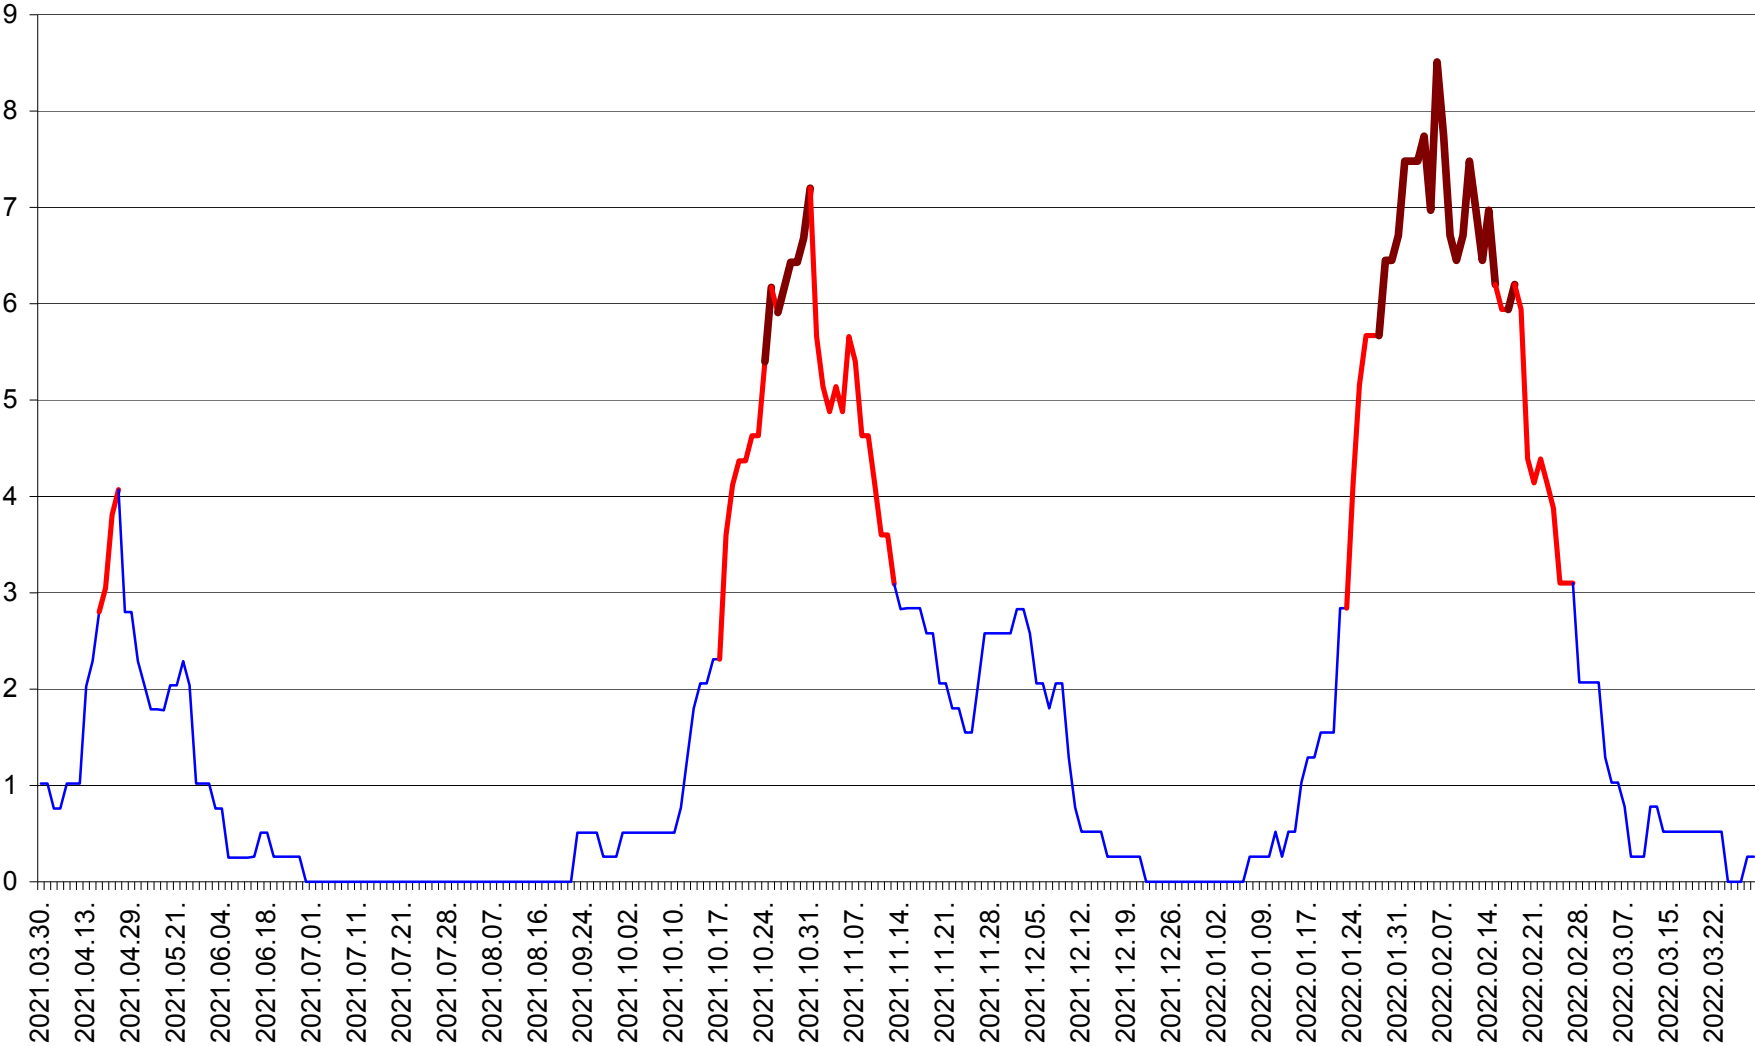

SÂNSIMION - Evolutia incidentei cumulate pe 14 zile la ‰ de locuitori
2021.04.01. - 2022.03.31.

SÂNTIMBRU - Evolutia incidentei cumulate pe 14 zile la ‰ de locuitori
2021.04.01. - 2022.03.31.

SĂRMAȘ - Evolutia incidentei cumulate pe 14 zile la ‰ de locuitori
2021.04.01. - 2022.03.31.

SATU MARE - Evolutia incidentei cumulate pe 14 zile la ‰ de locuitori
2021.04.01. - 2022.03.31.

SECUIENI - Evolutia incidentei cumulate pe 14 zile la ‰ de locuitori
2021.04.01. - 2022.03.31.

SICULENI - Evolutia incidentei cumulate pe 14 zile la ‰ de locuitori
2021.04.01. - 2022.03.31.

ȘIMONEȘTI - Evolutia incidentei cumulate pe 14 zile la ‰ de locuitori
2021.04.01. - 2022.03.31.

SUBCETATE - Evolutia incidentei cumulate pe 14 zile la ‰ de locuitori
2021.04.01. - 2022.03.31.

SUSENI - Evolutia incidentei cumulate pe 14 zile la ‰ de locuitori
2021.04.01. - 2022.03.31.