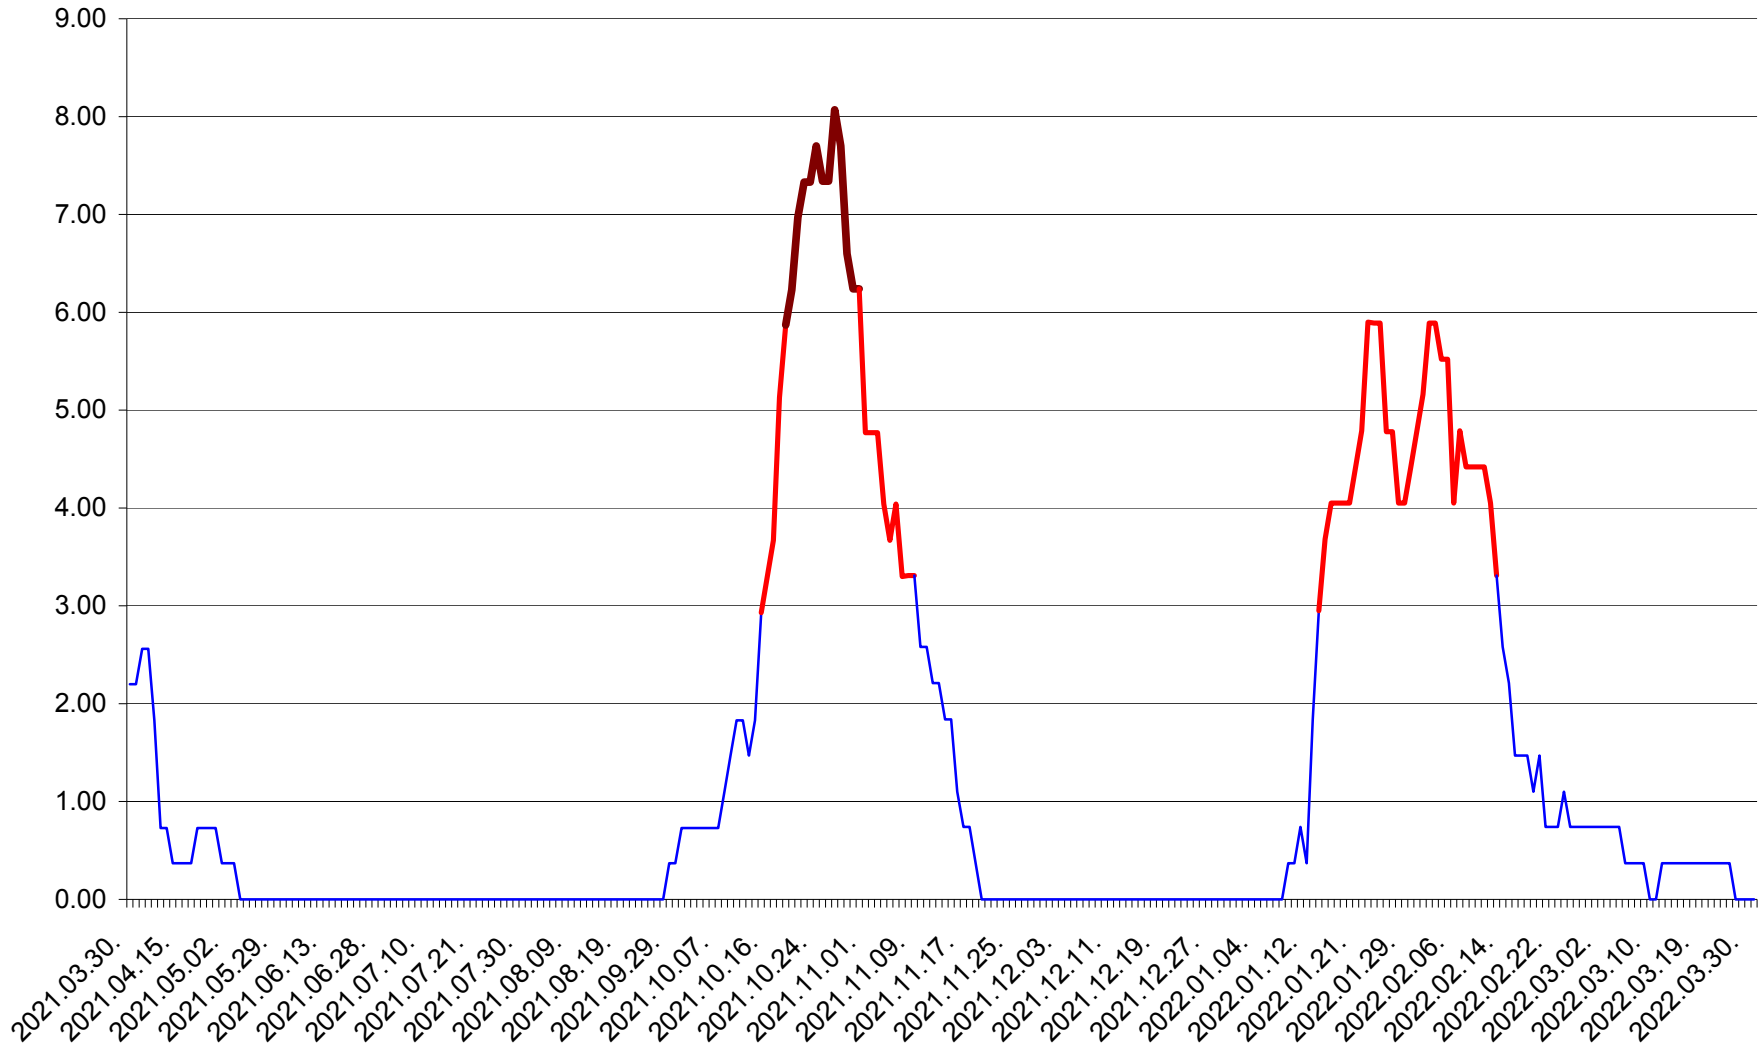

ATID - Evolutia incidentei cumulate pe 14 zile la ‰ de locuitori
2021.04.01. - 2022.03.31.

AVRĂMEȘTI - Evolutia incidentei cumulate pe 14 zile la ‰ de locuitori
2021.04.01. - 2022.03.31.

ORAȘ BĂILE TUȘNAD - Evolutia incidentei cumulate pe 14 zile la ‰ de locuitori
2021.04.01. - 2022.03.31.

ORAȘ BĂLAN - Evolutia incidentei cumulate pe 14 zile la ‰ de locuitori
2021.04.01. - 2022.03.31.

BILBOR - Evolutia incidentei cumulate pe 14 zile la ‰ de locuitori
2021.04.01. - 2022.03.31.

ORAȘ BORSEC - Evolutia incidentei cumulate pe 14 zile la ‰ de locuitori
2021.04.01. - 2022.03.31.

BRĂDEȘTI - Evolutia incidentei cumulate pe 14 zile la ‰ de locuitori
2021.04.01. - 2022.03.31.

CĂPÂLNIȚA - Evoluția incidenței cumulate pe 14 zile la ‰ de locuitori
2021.04.01. - 2022.03.31.

CÂRȚA - Evolutia incidentei cumulate pe 14 zile la ‰ de locuitori
2021.04.01. - 2022.03.31.

CICEU - Evolutia incidentei cumulate pe 14 zile la ‰ de locuitori
2021.04.01. - 2022.03.31.

CIUCSÂNGEORGIU - Evolutia incidentei cumulate pe 14 zile la ‰ de locuitori
2021.04.01. - 2022.03.31.

CIUMANI - Evolutia incidentei cumulate pe 14 zile la ‰ de locuitori
2021.04.01. - 2022.03.31.