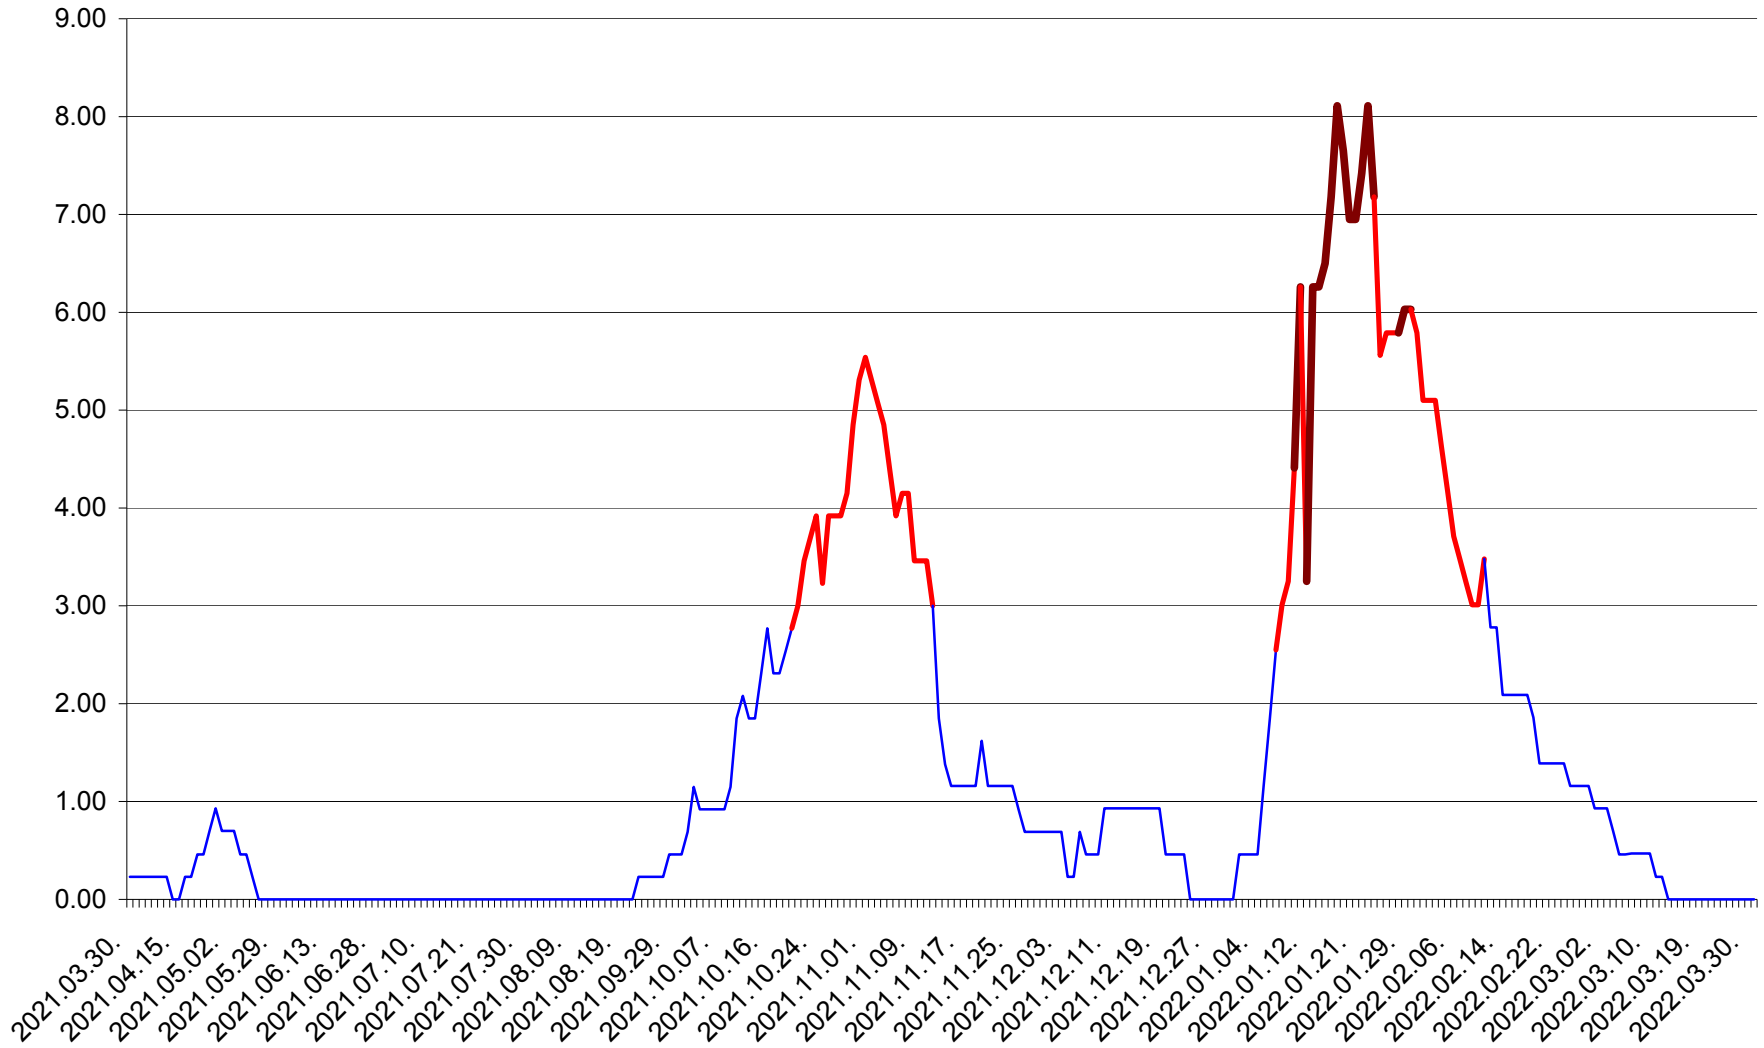

ORAȘ BĂLAN - Evolutia incidentei cumulate pe 14 zile la ‰ de locuitori
2021.04.01. - 2022.03.31.

BILBOR - Evolutia incidentei cumulate pe 14 zile la ‰ de locuitori
2021.04.01. - 2022.03.31.

ORAȘ BORSEC - Evolutia incidentei cumulate pe 14 zile la ‰ de locuitori
2021.04.01. - 2022.03.31.

BRĂDEȘTI - Evolutia incidentei cumulate pe 14 zile la ‰ de locuitori
2021.04.01. - 2022.03.31.

CĂPÂLNIȚA - Evoluția incidenței cumulate pe 14 zile la ‰ de locuitori
2021.04.01. - 2022.03.31.

CÂRȚA - Evolutia incidentei cumulate pe 14 zile la ‰ de locuitori
2021.04.01. - 2022.03.31.

CICEU - Evolutia incidentei cumulate pe 14 zile la ‰ de locuitori
2021.04.01. - 2022.03.31.

CIUCSÂNGEORGIU - Evolutia incidentei cumulate pe 14 zile la ‰ de locuitori
2021.04.01. - 2022.03.31.

CIUMANI - Evolutia incidentei cumulate pe 14 zile la ‰ de locuitori
2021.04.01. - 2022.03.31.

CORBU - Evolutia incidentei cumulate pe 14 zile la ‰ de locuitori
2021.04.01. - 2022.03.31.

CORUND - Evolutia incidentei cumulate pe 14 zile la ‰ de locuitori
2021.04.01. - 2022.03.31.

COZMENI - Evolutia incidentei cumulate pe 14 zile la ‰ de locuitori
2021.04.01. - 2022.03.31.