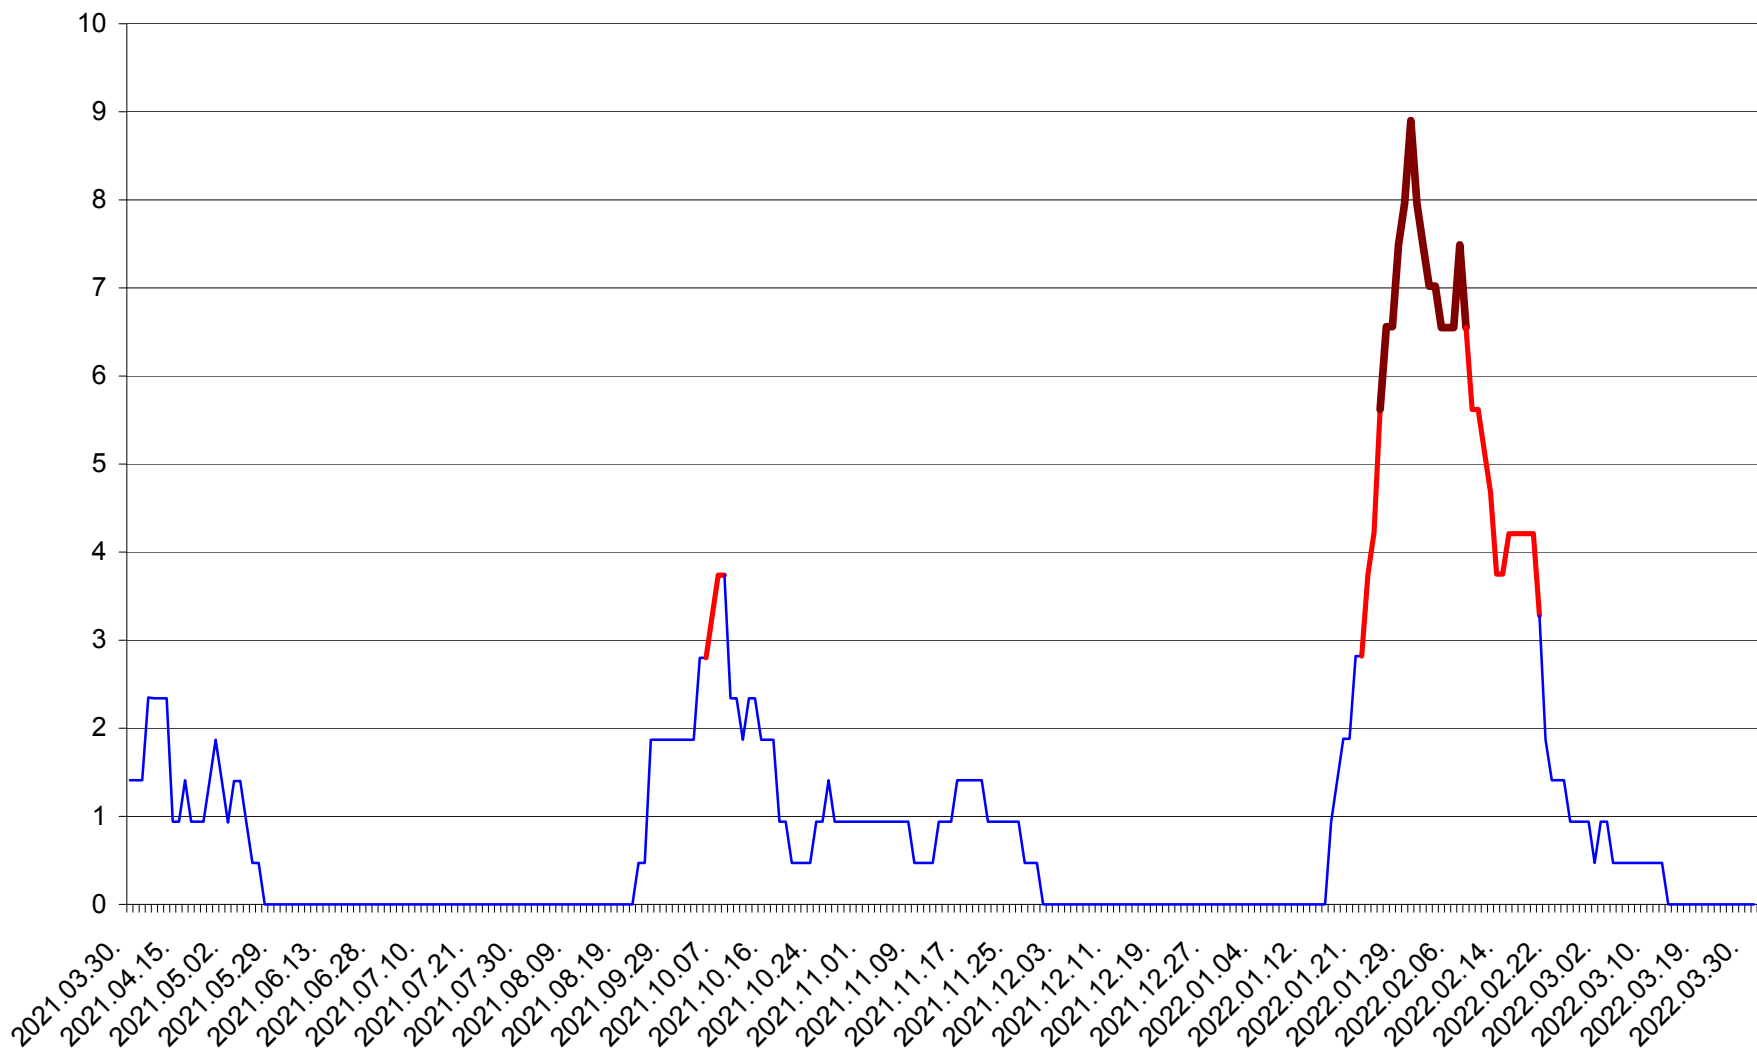

SECUIENI - Evolutia incidentei cumulate pe 14 zile la ‰ de locuitori
2021.04.01. - 2022.03.31.