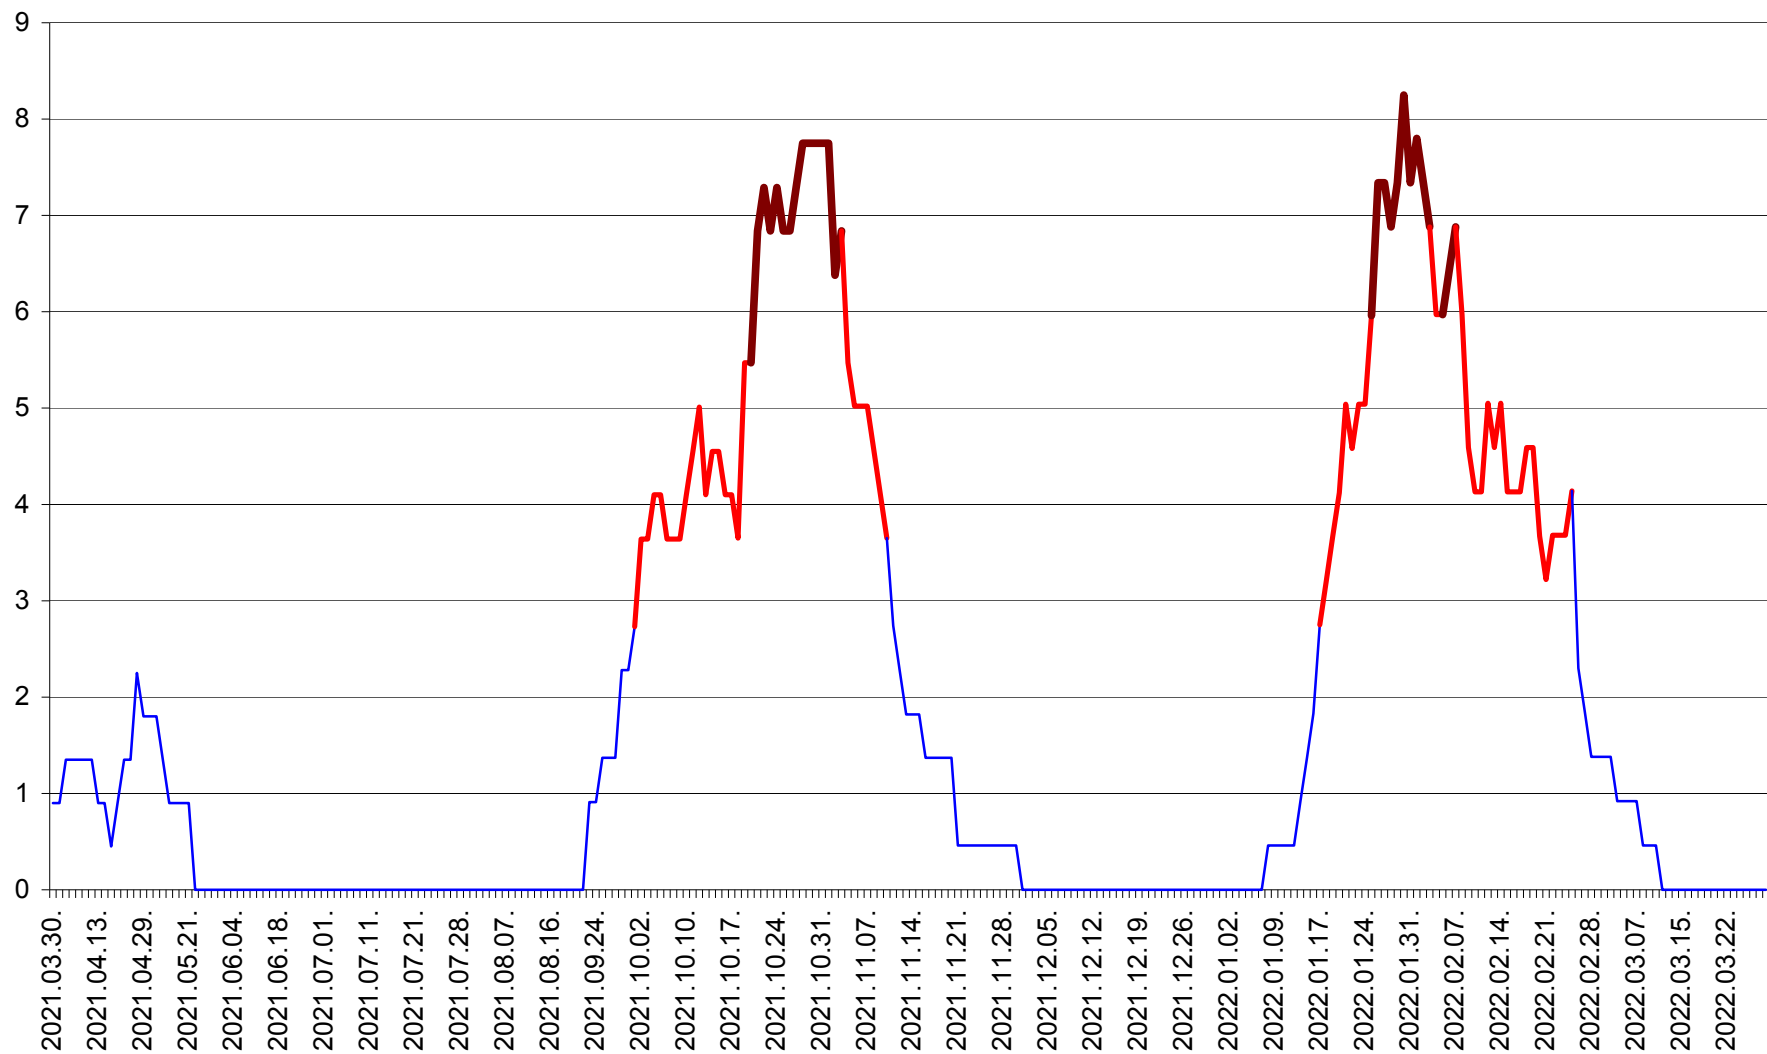

RACU - Evolutia incidentei cumulate pe 14 zile la ‰ de locuitori
2021.04.01. - 2022.03.31.

REMETEA - Evolutia incidentei cumulate pe 14 zile la % de locuitori
2021.04.01. - 2022.03.31.

SĂCEL - Evolutia incidentei cumulate pe 14 zile la ‰ de locuitori
2021.04.01. - 2022.03.31.

SÂNCRĂIENI - Evolutia incidentei cumulate pe 14 zile la ‰ de locuitori
2021.04.01. - 2022.03.31.

SÂNDOMIC - Evolutia incidentei cumulate pe 14 zile la ‰ de locuitori
2021.04.01. - 2022.03.31.

SÂNMARTIN - Evolutia incidentei cumulate pe 14 zile la ‰ de locuitori
2021.04.01. - 2022.03.31.

SÂNSIMION - Evolutia incidentei cumulate pe 14 zile la ‰ de locuitori
2021.04.01. - 2022.03.31.

SÂNTIMBRU - Evolutia incidentei cumulate pe 14 zile la ‰ de locuitori
2021.04.01. - 2022.03.31.

SĂRMAȘ - Evolutia incidentei cumulate pe 14 zile la ‰ de locuitori
2021.04.01. - 2022.03.31.