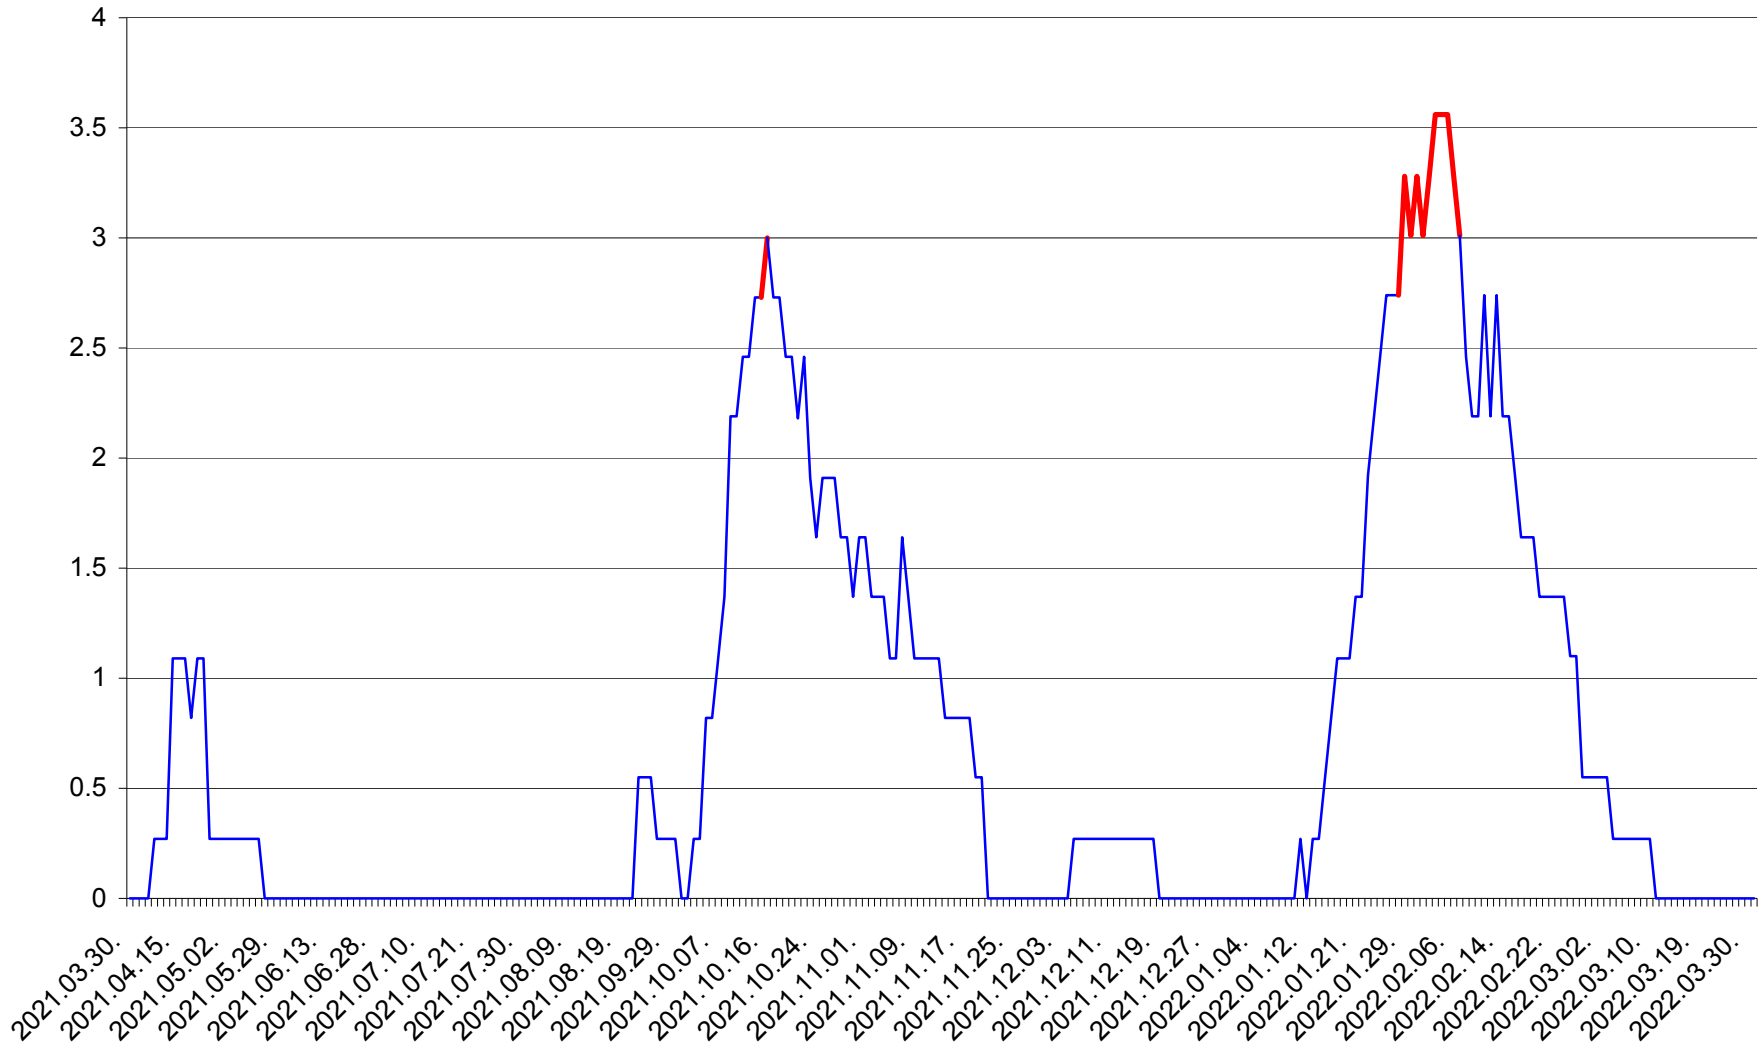

FELICENI - Evolutia incidentei cumulate pe 14 zile la ‰ de locuitori
2021.04.01. - 2022.03.31.

FRUMOASA - Evolutia incidentei cumulate pe 14 zile la ‰ de locuitori
2021.04.01. - 2022.03.31.

GĂLĂUȚAȘ - Evolutia incidentei cumulate pe 14 zile la ‰ de locuitori
2021.04.01. - 2022.03.31.

MUNICIPIUL GHEORGHENI - Evolutia incidentei cumulate pe 14 zile la ‰ de locuitori
2021.04.01. - 2022.03.31.

JOSENI - Evolutia incidentei cumulate pe 14 zile la ‰ de locuitori
2021.04.01. - 2022.03.31.

LĂZAREA - Evolutia incidentei cumulate pe 14 zile la ‰ de locuitori
2021.04.01. - 2022.03.31.

LELICENI - Evolutia incidentei cumulate pe 14 zile la ‰ de locuitori
2021.04.01. - 2022.03.31.

LUETA - Evolutia incidentei cumulate pe 14 zile la ‰ de locuitori
2021.04.01. - 2022.03.31.

LUNCA DE JOS - Evolutia incidentei cumulate pe 14 zile la ‰ de locuitori
2021.04.01. - 2022.03.31.