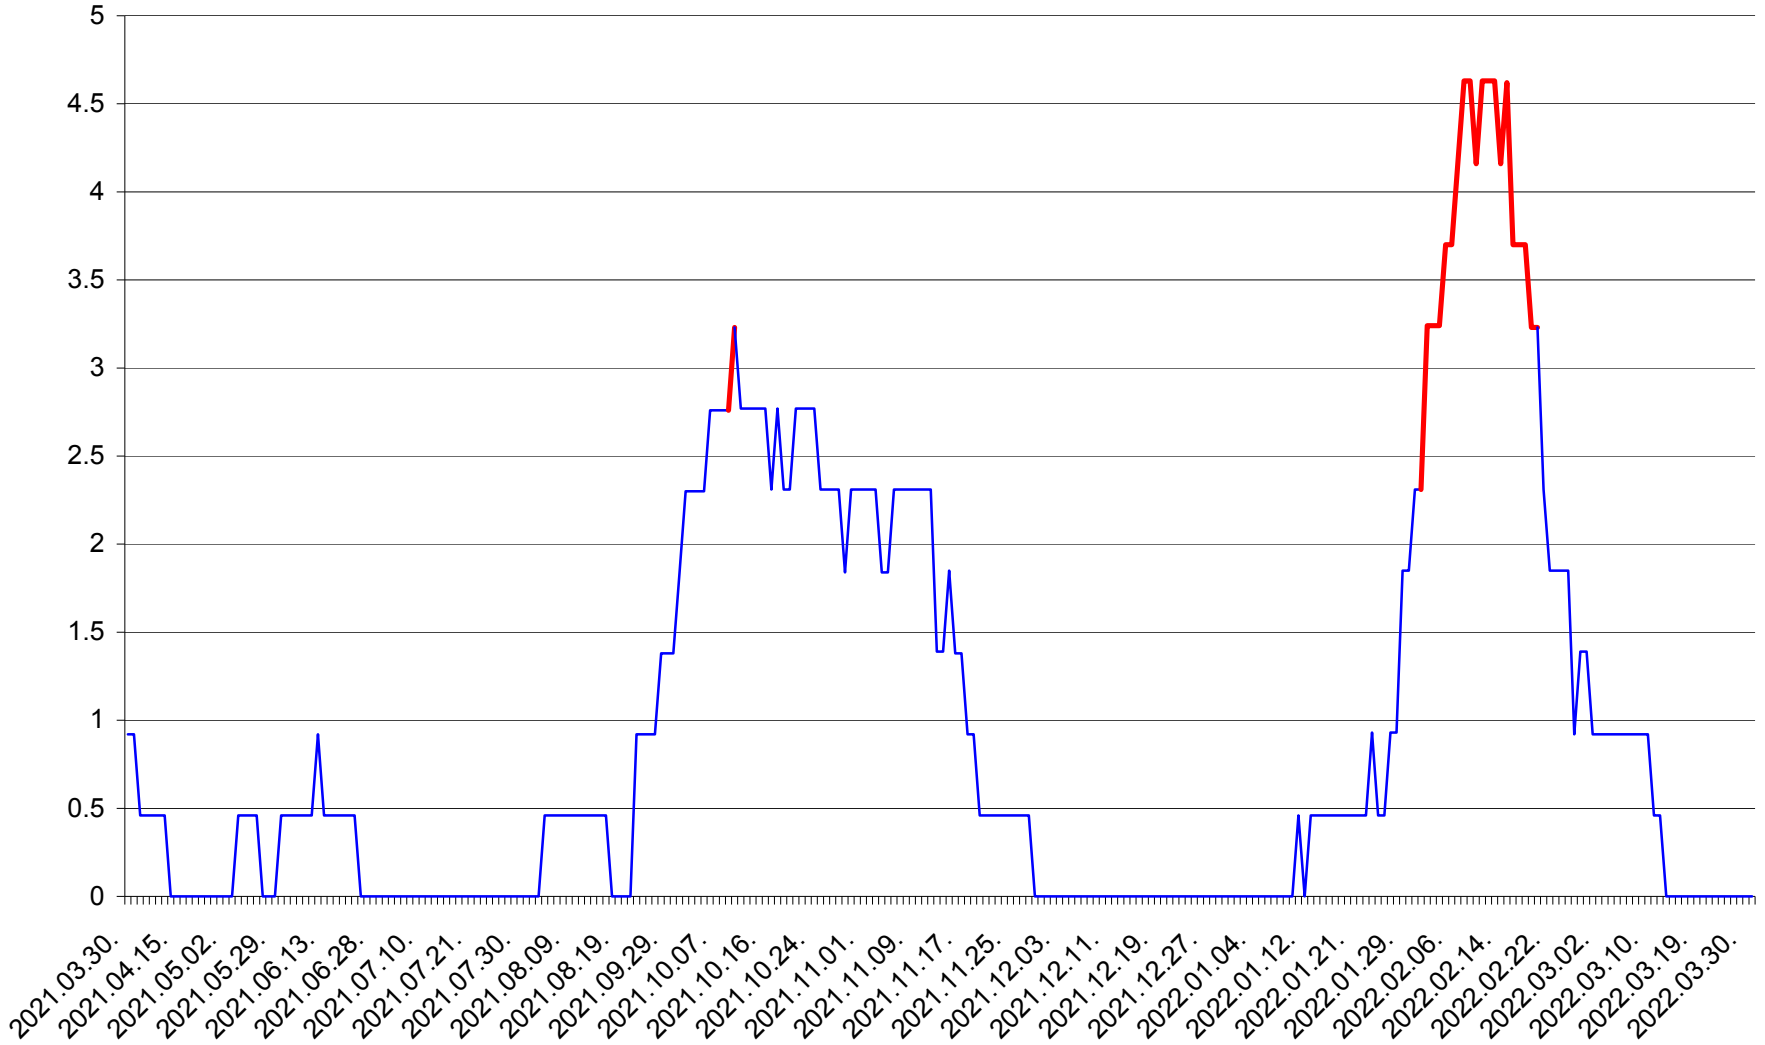

ULIEȘ - Evoluția incidentei cumulate pe 14 zile la ‰ de locuitori
2021.04.01. - 2022.03.31.