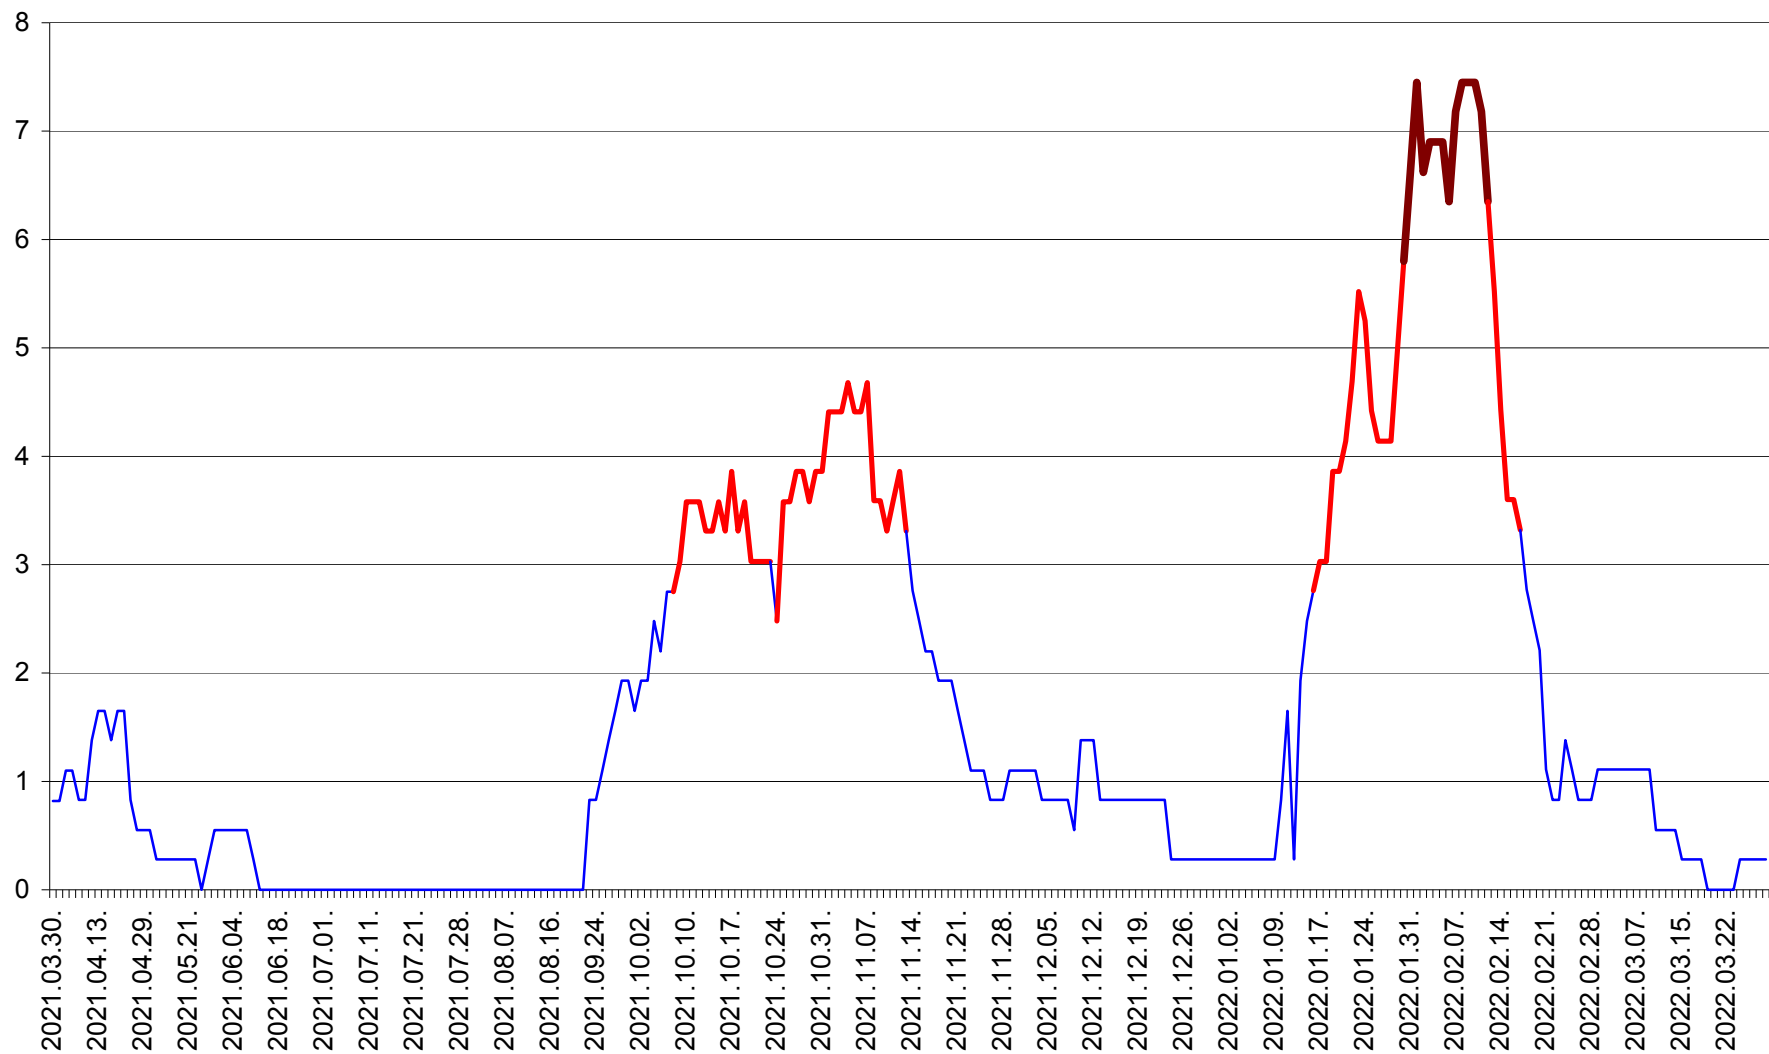

RACU - Evolutia incidentei cumulate pe 14 zile la ‰ de locuitori
2021.04.01. - 2022.03.31.

REMETEA - Evolutia incidentei cumulate pe 14 zile la % de locuitori
2021.04.01. - 2022.03.31.

SĂCEL - Evolutia incidentei cumulate pe 14 zile la ‰ de locuitori
2021.04.01. - 2022.03.31.

SÂNCRĂIENI - Evolutia incidentei cumulate pe 14 zile la ‰ de locuitori
2021.04.01. - 2022.03.31.

SÂNDOMIC - Evolutia incidentei cumulate pe 14 zile la ‰ de locuitori
2021.04.01. - 2022.03.31.

SÂNMARTIN - Evolutia incidentei cumulate pe 14 zile la ‰ de locuitori
2021.04.01. - 2022.03.31.

SÂNSIMION - Evolutia incidentei cumulate pe 14 zile la ‰ de locuitori
2021.04.01. - 2022.03.31.

SÂNTIMBRU - Evolutia incidentei cumulate pe 14 zile la ‰ de locuitori
2021.04.01. - 2022.03.31.

SĂRMAȘ - Evolutia incidentei cumulate pe 14 zile la ‰ de locuitori
2021.04.01. - 2022.03.31.