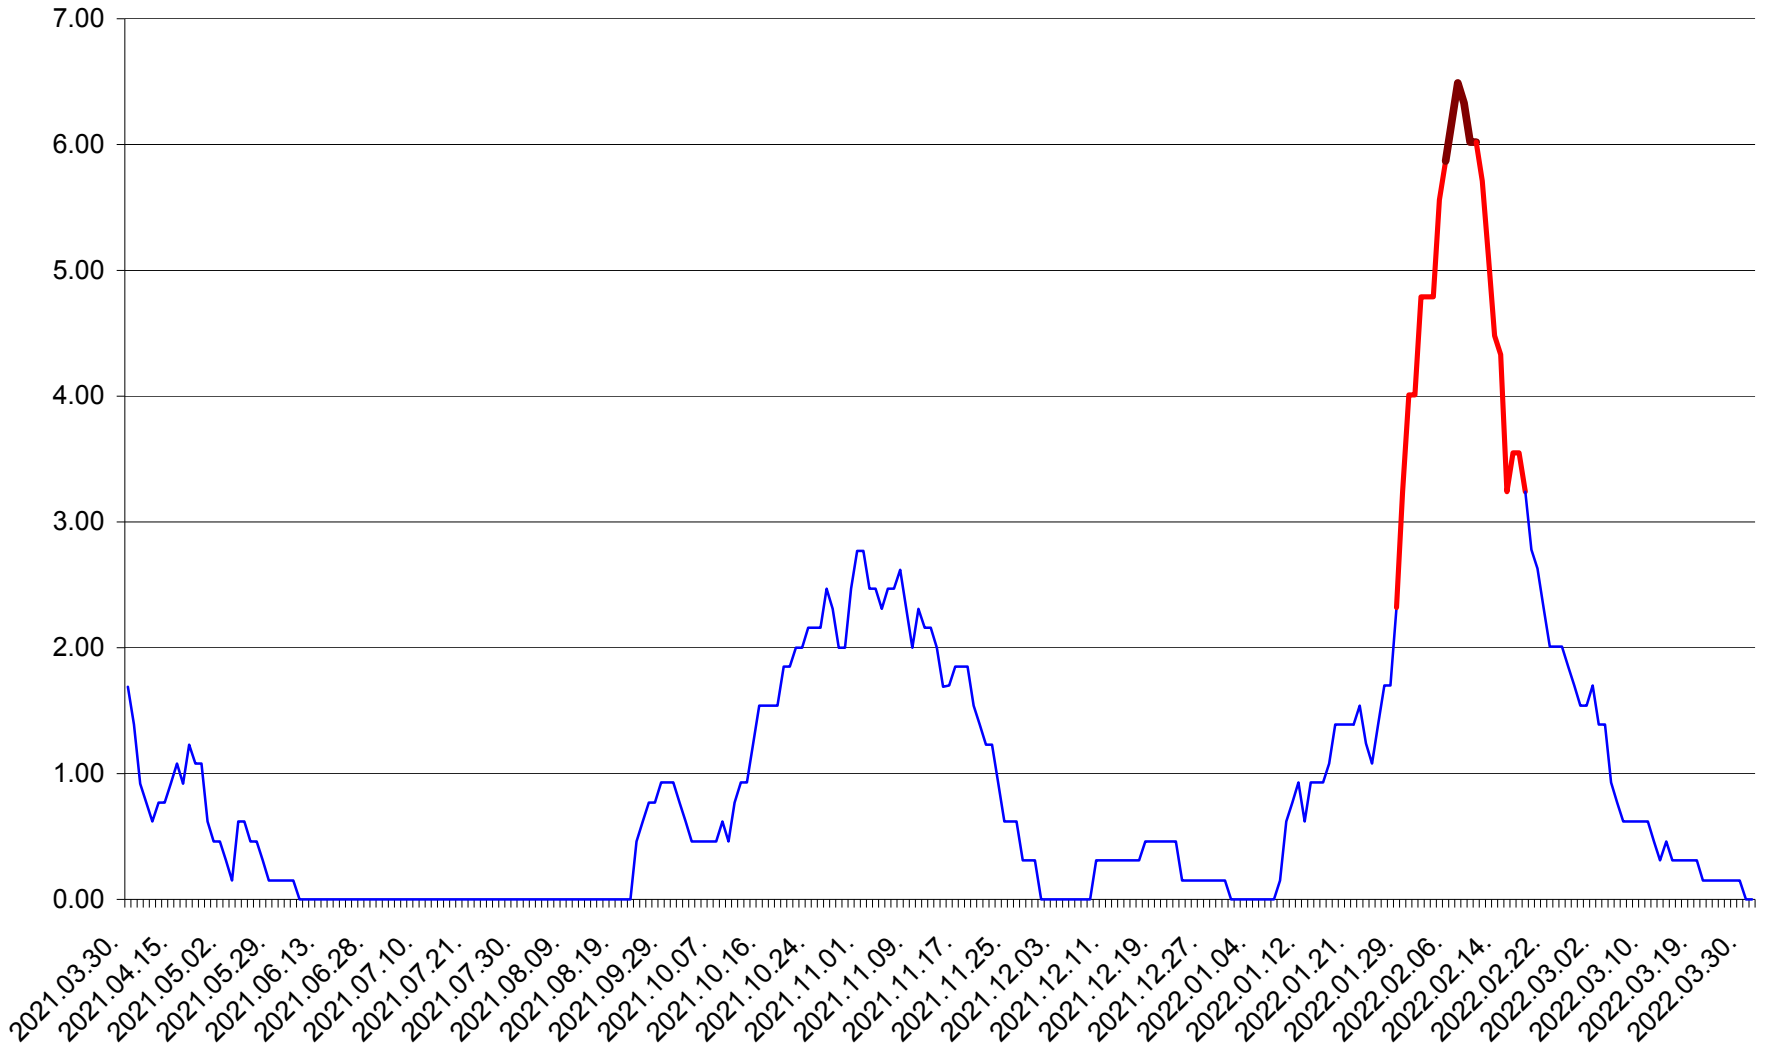

ORAȘ BĂLAN - Evolutia incidentei cumulate pe 14 zile la ‰ de locuitori
2021.04.01. - 2022.03.31.

BILBOR - Evolutia incidentei cumulate pe 14 zile la ‰ de locuitori
2021.04.01. - 2022.03.31.

ORAȘ BORSEC - Evolutia incidentei cumulate pe 14 zile la ‰ de locuitori
2021.04.01. - 2022.03.31.

BRĂDEȘTI - Evolutia incidentei cumulate pe 14 zile la ‰ de locuitori
2021.04.01. - 2022.03.31.

CĂPÂLNIȚA - Evoluția incidenței cumulate pe 14 zile la ‰ de locuitori
2021.04.01. - 2022.03.31.

CÂRȚA - Evolutia incidentei cumulate pe 14 zile la ‰ de locuitori
2021.04.01. - 2022.03.31.

CICEU - Evolutia incidentei cumulate pe 14 zile la ‰ de locuitori
2021.04.01. - 2022.03.31.

CIUCSÂNGEORGIU - Evolutia incidentei cumulate pe 14 zile la ‰ de locuitori
2021.04.01. - 2022.03.31.

CIUMANI - Evolutia incidentei cumulate pe 14 zile la ‰ de locuitori
2021.04.01. - 2022.03.31.

CORBU - Evolutia incidentei cumulate pe 14 zile la ‰ de locuitori
2021.04.01. - 2022.03.31.

CORUND - Evolutia incidentei cumulate pe 14 zile la ‰ de locuitori
2021.04.01. - 2022.03.31.

COZMENI - Evolutia incidentei cumulate pe 14 zile la ‰ de locuitori
2021.04.01. - 2022.03.31.