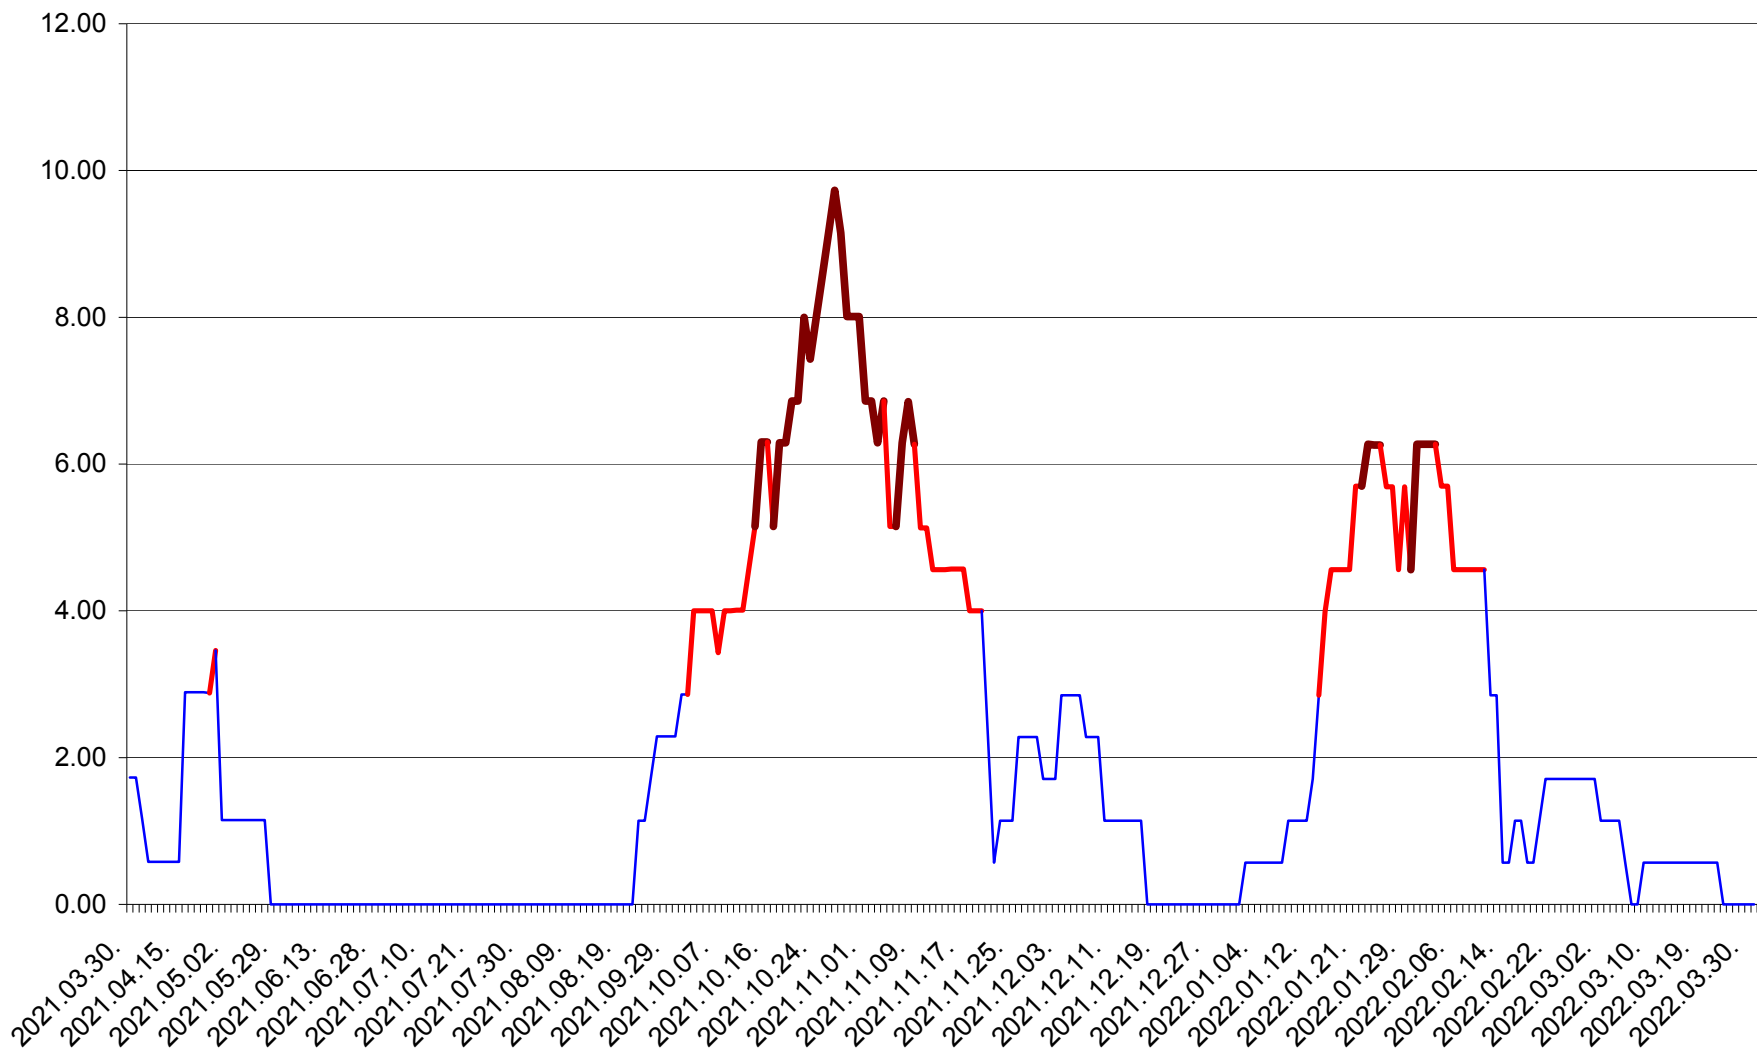

ORAȘ VLĂHIȚA - Evolutia incidentei cumulate pe 14 zile la ‰ de locuitori
2021.04.01. - 2022.03.31.