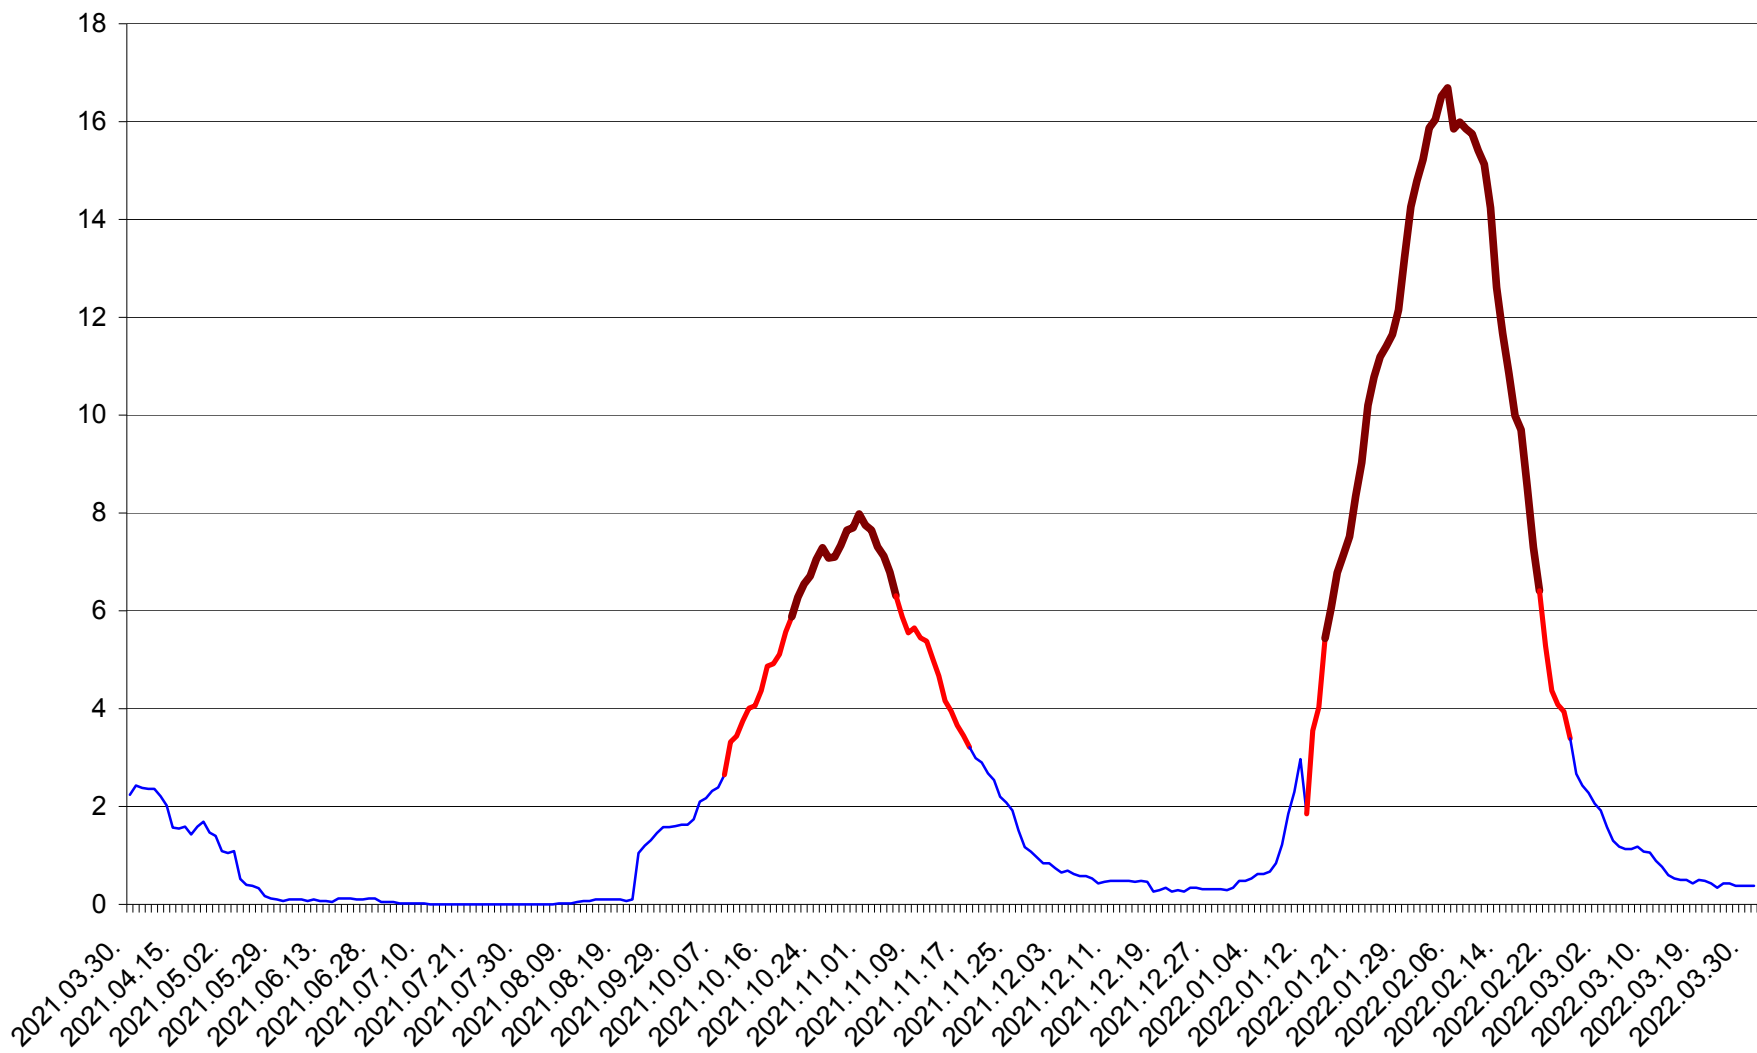

LELICENI - Evolutia incidentei cumulate pe 14 zile la ‰ de locuitori
2021.04.01. - 2022.03.31.

LUETA - Evolutia incidentei cumulate pe 14 zile la ‰ de locuitori
2021.04.01. - 2022.03.31.

LUNCA DE JOS - Evolutia incidentei cumulate pe 14 zile la ‰ de locuitori
2021.04.01. - 2022.03.31.

LUNCA DE SUS - Evolutia incidentei cumulate pe 14 zile la ‰ de locuitori
2021.04.01. - 2022.03.31.

LUPENI - Evolutia incidentei cumulate pe 14 zile la ‰ de locuitori
2021.04.01. - 2022.03.31.

MĂDĂRAȘ - Evolutia incidentei cumulate pe 14 zile la ‰ de locuitori
2021.04.01. - 2022.03.31.

MĂRTINIȘ - Evolutia incidentei cumulate pe 14 zile la ‰ de locuitori
2021.04.01. - 2022.03.31.

MEREȘTI - Evolutia incidentei cumulate pe 14 zile la ‰ de locuitori
2021.04.01. - 2022.03.31.

MUNICIPIUL MIERCUREA-CIUC - Evolutia incidentei cumulate pe 14 zile la ‰ de locuitori
2021.04.01. - 2022.03.31.