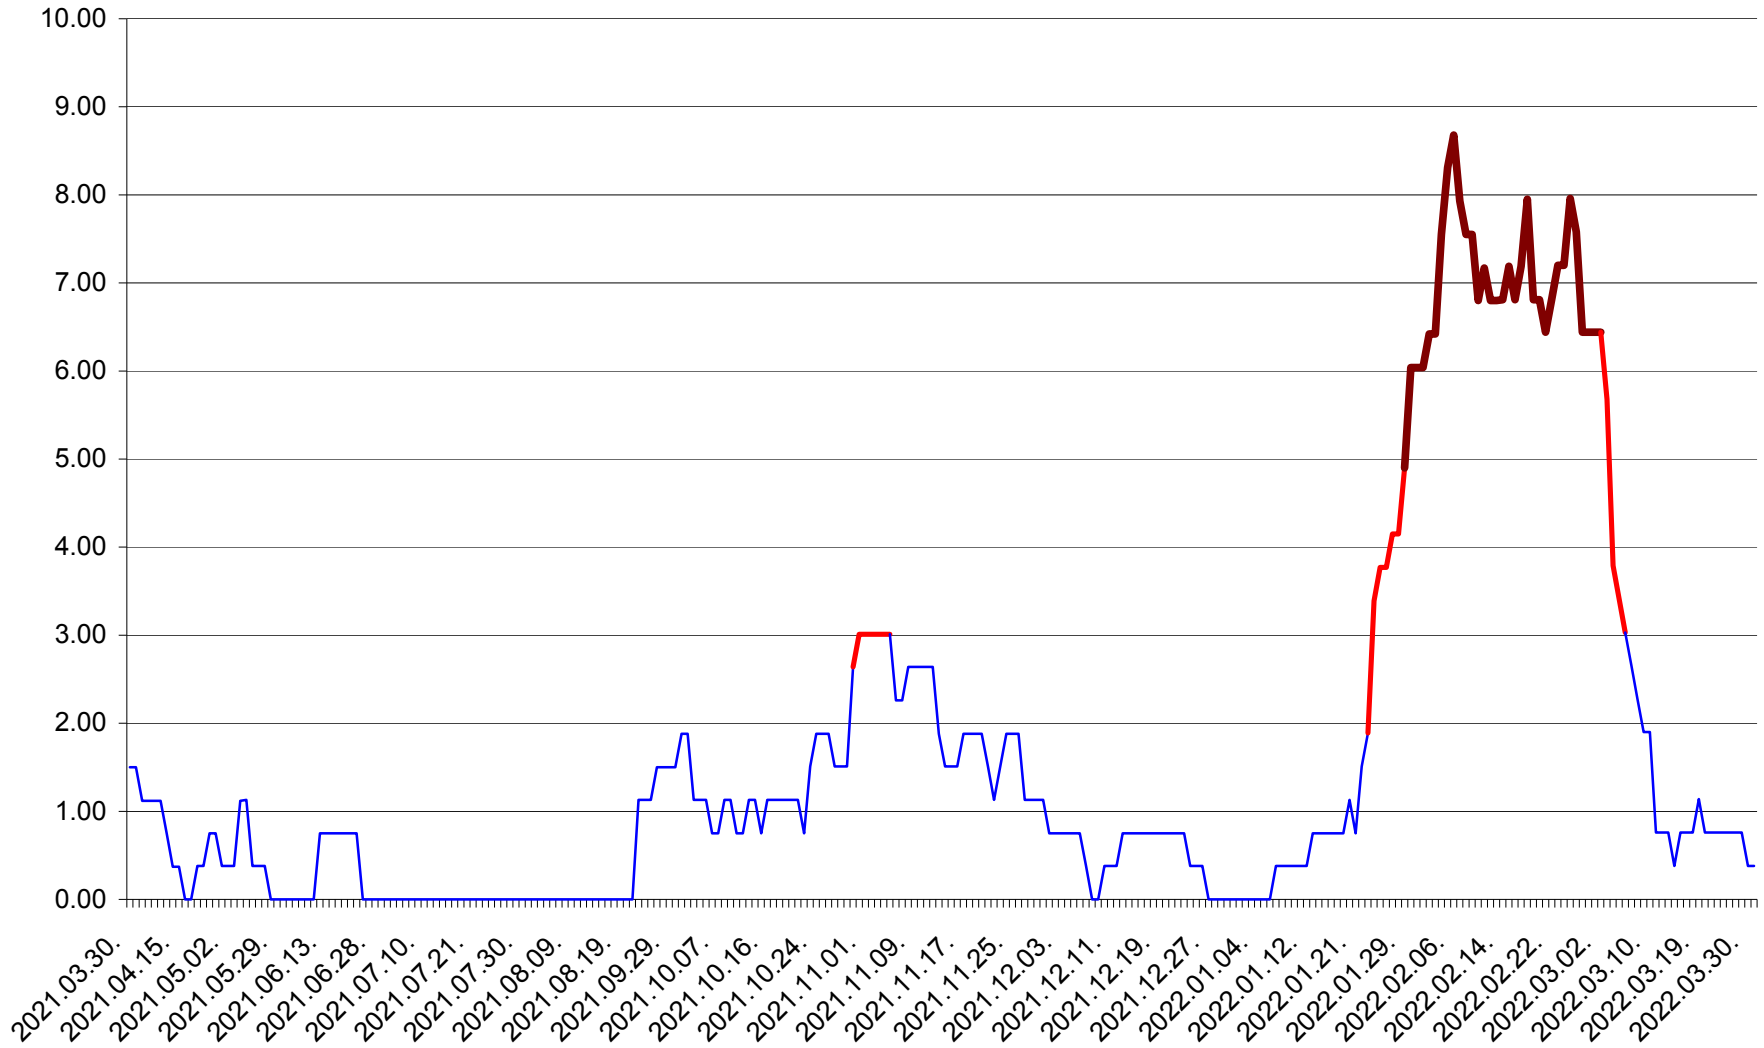

ATID - Evolutia incidentei cumulate pe 14 zile la ‰ de locuitori
2021.04.01. - 2022.03.31.

AVRĂMEȘTI - Evolutia incidentei cumulate pe 14 zile la ‰ de locuitori
2021.04.01. - 2022.03.31.

ORAȘ BĂILE TUȘNAD - Evolutia incidentei cumulate pe 14 zile la ‰ de locuitori
2021.04.01. - 2022.03.31.

ORAȘ BĂLAN - Evolutia incidentei cumulate pe 14 zile la ‰ de locuitori
2021.04.01. - 2022.03.31.

BILBOR - Evolutia incidentei cumulate pe 14 zile la ‰ de locuitori
2021.04.01. - 2022.03.31.

ORAȘ BORSEC - Evolutia incidentei cumulate pe 14 zile la ‰ de locuitori
2021.04.01. - 2022.03.31.

BRĂDEȘTI - Evolutia incidentei cumulate pe 14 zile la ‰ de locuitori
2021.04.01. - 2022.03.31.

CĂPÂLNIȚA - Evoluția incidenței cumulate pe 14 zile la ‰ de locuitori
2021.04.01. - 2022.03.31.

CÂRȚA - Evolutia incidentei cumulate pe 14 zile la ‰ de locuitori
2021.04.01. - 2022.03.31.