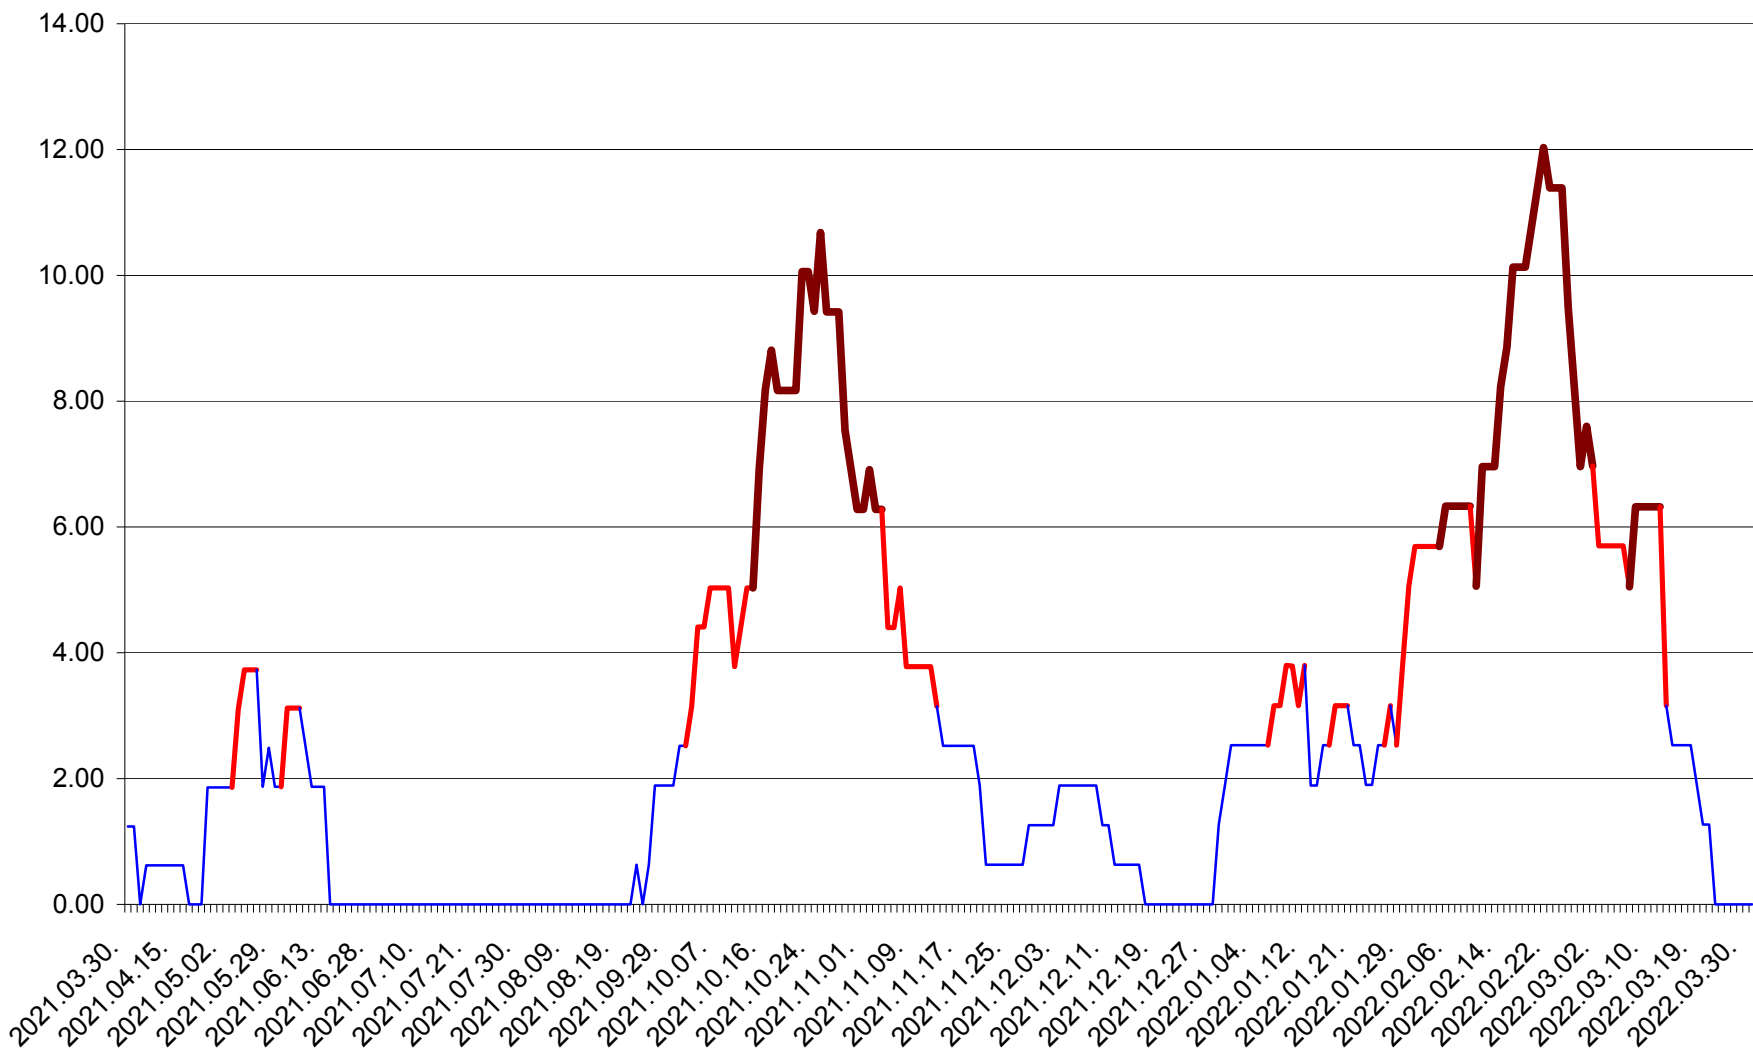

ATID - Evolutia incidentei cumulate pe 14 zile la ‰ de locuitori
2021.04.01. - 2022.03.31.

AVRĂMEȘTI - Evolutia incidentei cumulate pe 14 zile la ‰ de locuitori
2021.04.01. - 2022.03.31.

ORAȘ BĂILE TUȘNAD - Evolutia incidentei cumulate pe 14 zile la ‰ de locuitori
2021.04.01. - 2022.03.31.

ORAȘ BĂLAN - Evolutia incidentei cumulate pe 14 zile la ‰ de locuitori
2021.04.01. - 2022.03.31.

BILBOR - Evolutia incidentei cumulate pe 14 zile la ‰ de locuitori
2021.04.01. - 2022.03.31.

ORAȘ BORSEC - Evolutia incidentei cumulate pe 14 zile la ‰ de locuitori
2021.04.01. - 2022.03.31.

BRĂDEȘTI - Evolutia incidentei cumulate pe 14 zile la ‰ de locuitori
2021.04.01. - 2022.03.31.

CĂPÂLNIȚA - Evoluția incidenței cumulate pe 14 zile la ‰ de locuitori
2021.04.01. - 2022.03.31.

CÂRȚA - Evolutia incidentei cumulate pe 14 zile la ‰ de locuitori
2021.04.01. - 2022.03.31.