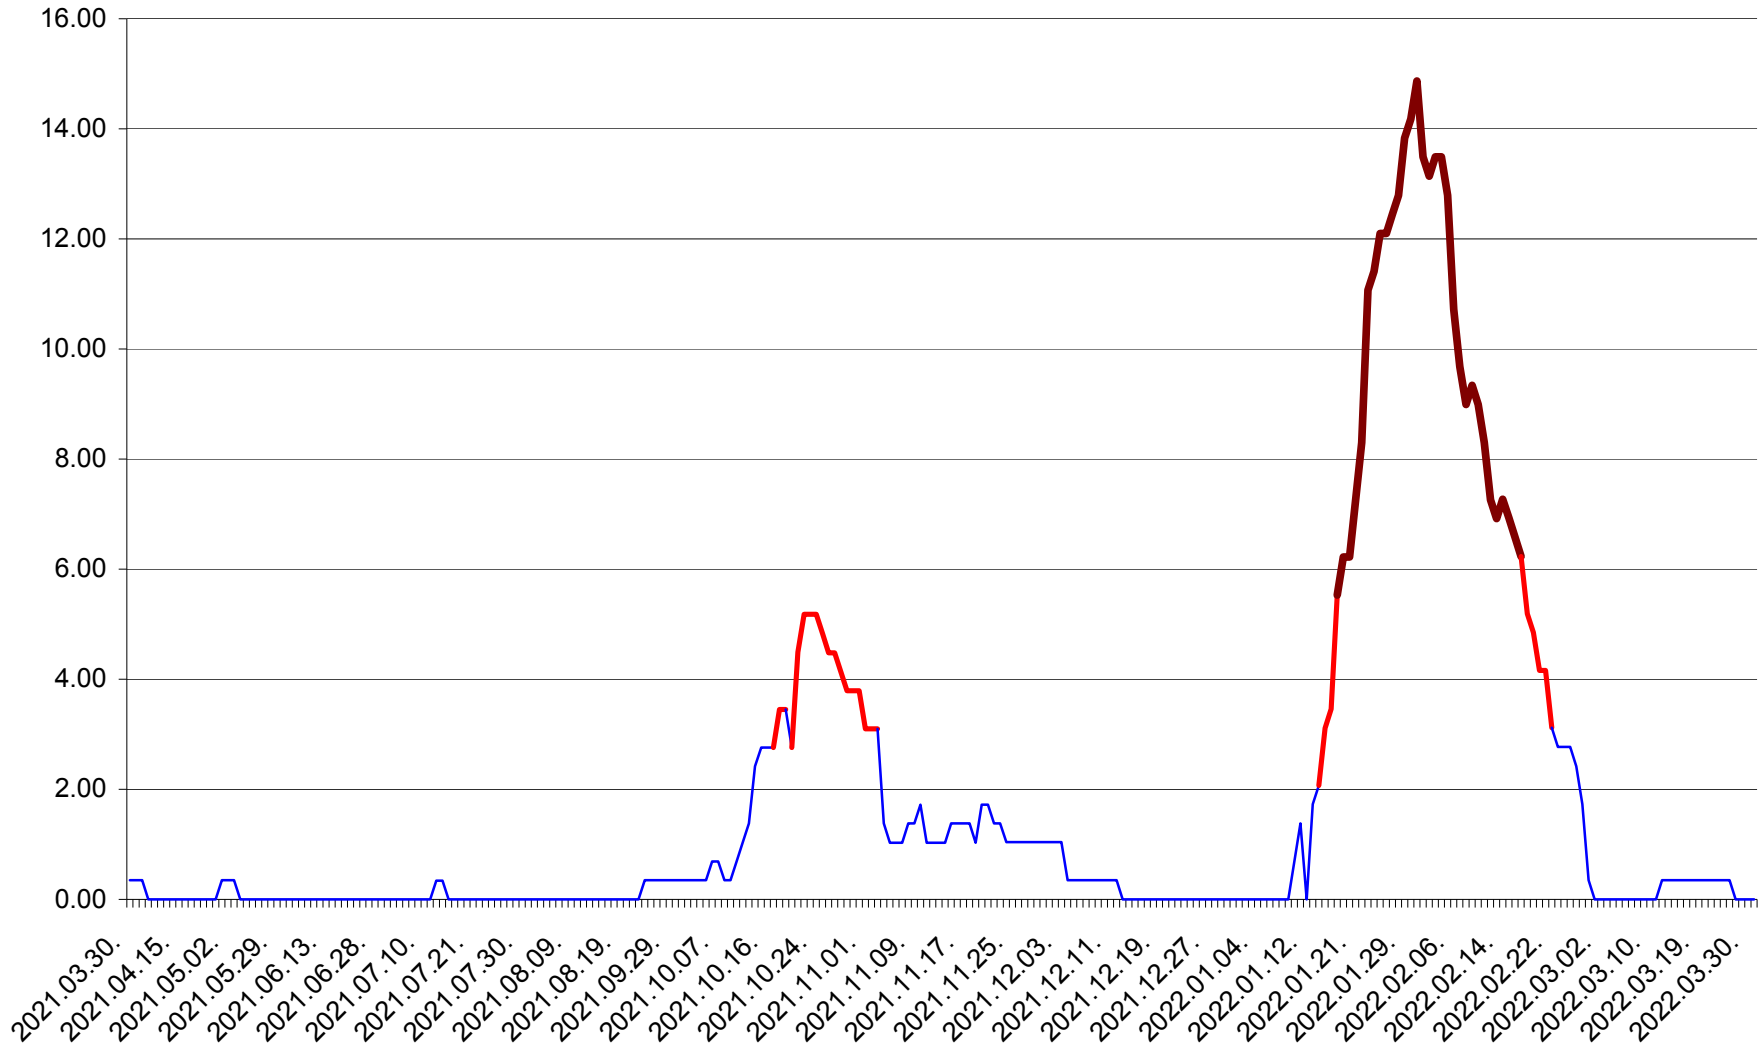

ORAȘ BĂLAN - Evolutia incidentei cumulate pe 14 zile la ‰ de locuitori
2021.04.01. - 2022.03.31.

BILBOR - Evolutia incidentei cumulate pe 14 zile la ‰ de locuitori
2021.04.01. - 2022.03.31.

ORAȘ BORSEC - Evolutia incidentei cumulate pe 14 zile la ‰ de locuitori
2021.04.01. - 2022.03.31.

BRĂDEȘTI - Evolutia incidentei cumulate pe 14 zile la ‰ de locuitori
2021.04.01. - 2022.03.31.

CĂPÂLNIȚA - Evoluția incidenței cumulate pe 14 zile la ‰ de locuitori
2021.04.01. - 2022.03.31.

CÂRȚA - Evolutia incidentei cumulate pe 14 zile la ‰ de locuitori
2021.04.01. - 2022.03.31.

CICEU - Evolutia incidentei cumulate pe 14 zile la ‰ de locuitori
2021.04.01. - 2022.03.31.

CIUCSÂNGEORGIU - Evolutia incidentei cumulate pe 14 zile la ‰ de locuitori
2021.04.01. - 2022.03.31.

CIUMANI - Evolutia incidentei cumulate pe 14 zile la ‰ de locuitori
2021.04.01. - 2022.03.31.

CORBU - Evolutia incidentei cumulate pe 14 zile la ‰ de locuitori
2021.04.01. - 2022.03.31.

CORUND - Evolutia incidentei cumulate pe 14 zile la ‰ de locuitori
2021.04.01. - 2022.03.31.

COZMENI - Evolutia incidentei cumulate pe 14 zile la ‰ de locuitori
2021.04.01. - 2022.03.31.