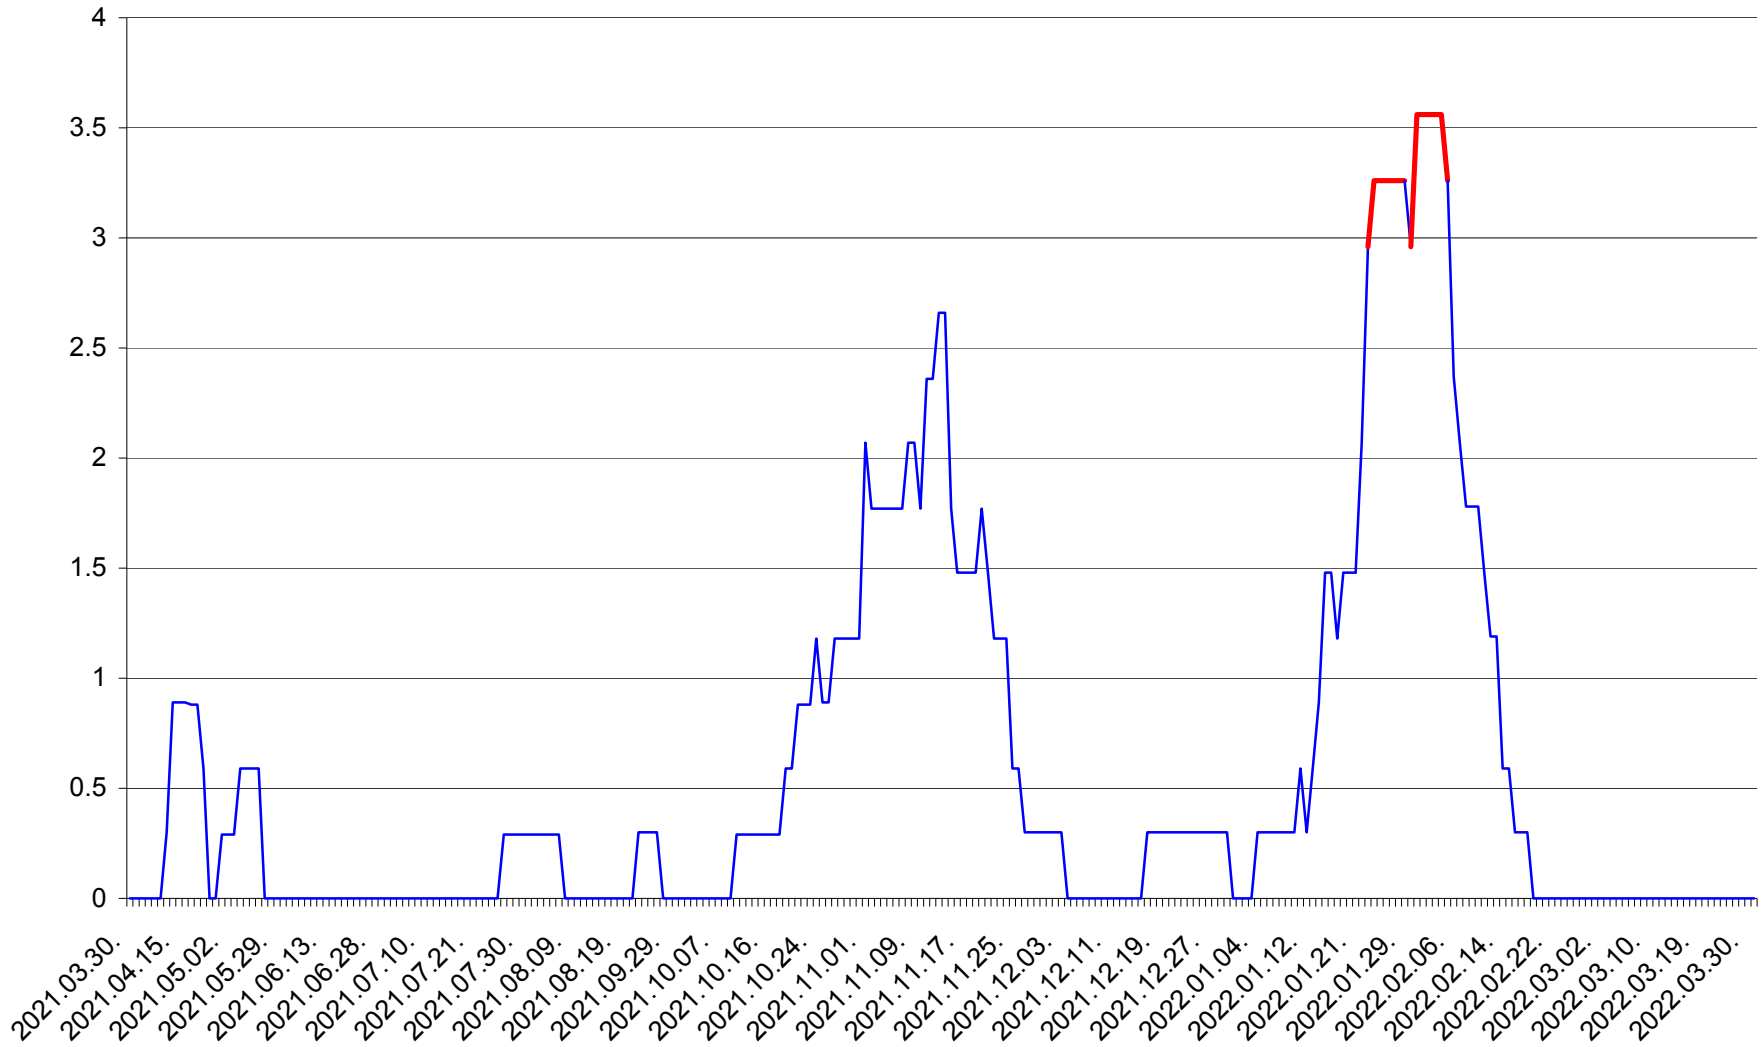

MUNICIPIUL GHEORGHENI - Evolutia incidentei cumulate pe 14 zile la ‰ de locuitori
2021.04.01. - 2022.03.31.

JOSENI - Evolutia incidentei cumulate pe 14 zile la ‰ de locuitori
2021.04.01. - 2022.03.31.

LĂZAREA - Evolutia incidentei cumulate pe 14 zile la ‰ de locuitori
2021.04.01. - 2022.03.31.

LELICENI - Evolutia incidentei cumulate pe 14 zile la ‰ de locuitori
2021.04.01. - 2022.03.31.

LUETA - Evolutia incidentei cumulate pe 14 zile la ‰ de locuitori
2021.04.01. - 2022.03.31.

LUNCA DE JOS - Evolutia incidentei cumulate pe 14 zile la ‰ de locuitori
2021.04.01. - 2022.03.31.

LUNCA DE SUS - Evolutia incidentei cumulate pe 14 zile la ‰ de locuitori
2021.04.01. - 2022.03.31.

LUPENI - Evolutia incidentei cumulate pe 14 zile la ‰ de locuitori
2021.04.01. - 2022.03.31.

MĂDĂRAȘ - Evolutia incidentei cumulate pe 14 zile la ‰ de locuitori
2021.04.01. - 2022.03.31.