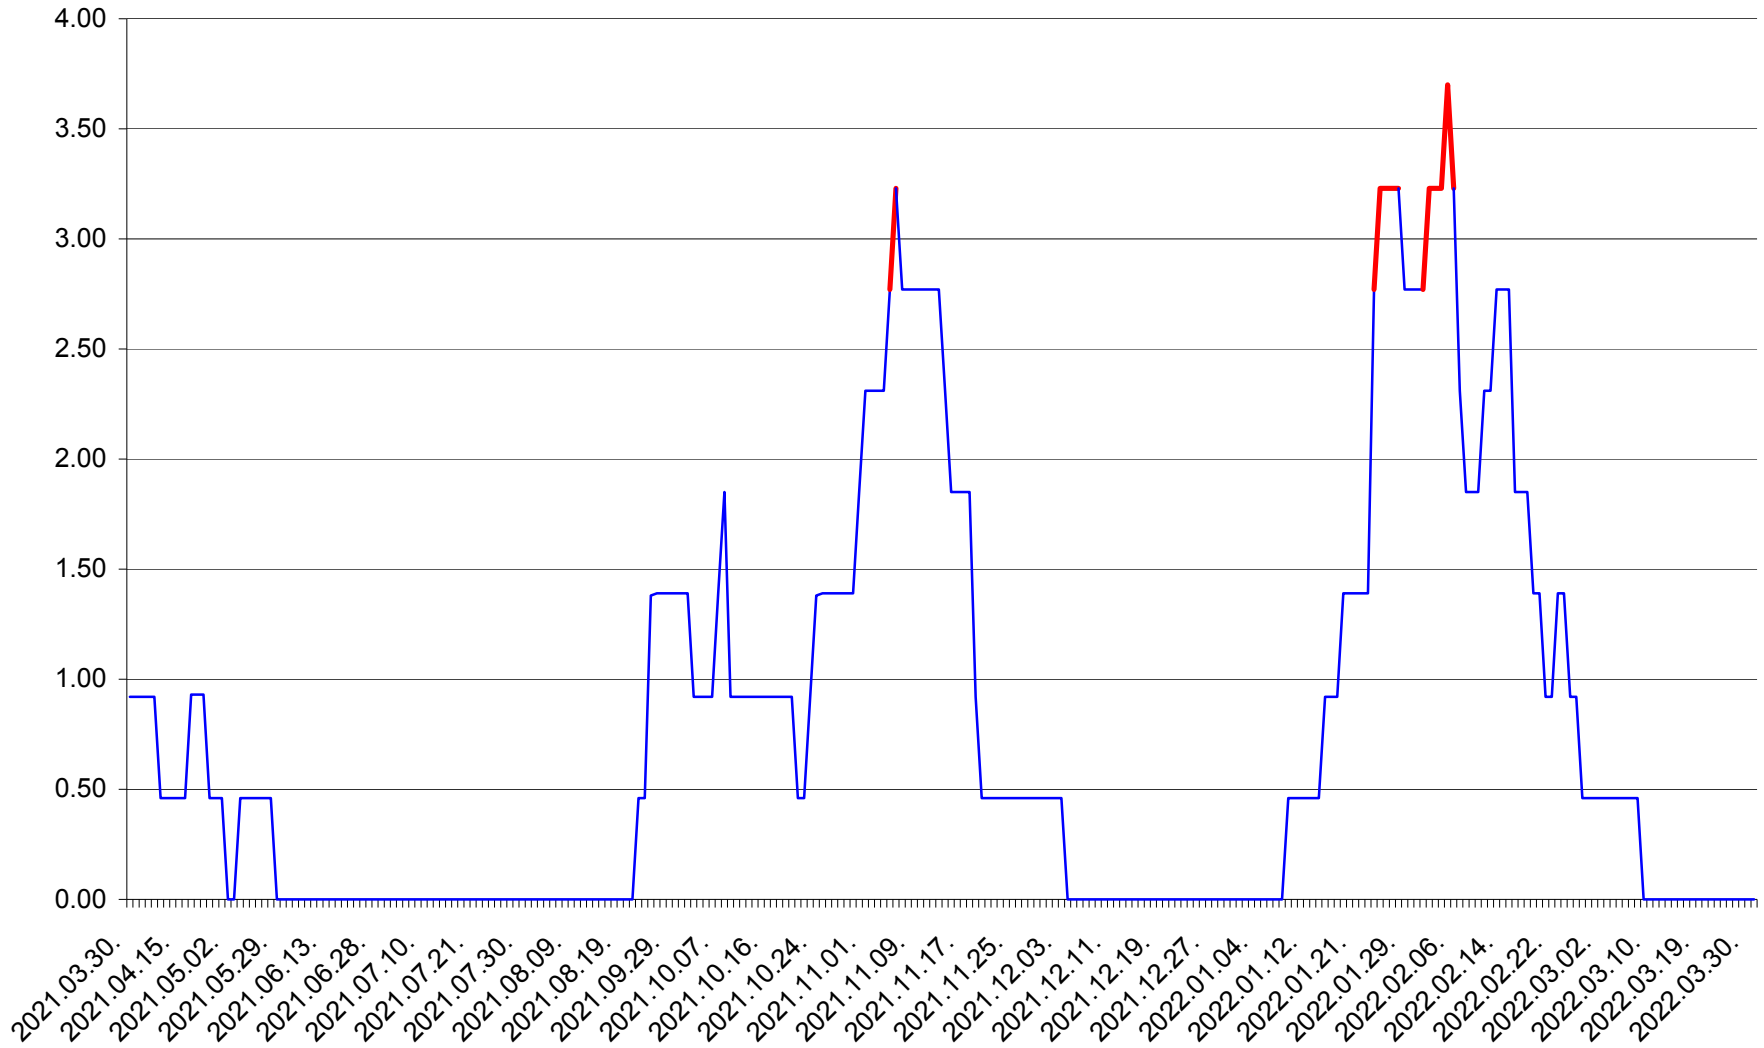

ATID - Evolutia incidentei cumulate pe 14 zile la ‰ de locuitori
2021.04.01. - 2022.03.31.

AVRĂMEȘTI - Evolutia incidentei cumulate pe 14 zile la ‰ de locuitori
2021.04.01. - 2022.03.31.

ORAȘ BĂILE TUȘNAD - Evolutia incidentei cumulate pe 14 zile la ‰ de locuitori
2021.04.01. - 2022.03.31.

ORAȘ BĂLAN - Evolutia incidentei cumulate pe 14 zile la ‰ de locuitori
2021.04.01. - 2022.03.31.

BILBOR - Evolutia incidentei cumulate pe 14 zile la ‰ de locuitori
2021.04.01. - 2022.03.31.

ORAȘ BORSEC - Evolutia incidentei cumulate pe 14 zile la ‰ de locuitori
2021.04.01. - 2022.03.31.

BRĂDEȘTI - Evolutia incidentei cumulate pe 14 zile la ‰ de locuitori
2021.04.01. - 2022.03.31.

CĂPÂLNIȚA - Evoluția incidenței cumulate pe 14 zile la ‰ de locuitori
2021.04.01. - 2022.03.31.

CÂRȚA - Evolutia incidentei cumulate pe 14 zile la ‰ de locuitori
2021.04.01. - 2022.03.31.

CICEU - Evolutia incidentei cumulate pe 14 zile la ‰ de locuitori
2021.04.01. - 2022.03.31.

CIUCSÂNGEORGIU - Evolutia incidentei cumulate pe 14 zile la ‰ de locuitori
2021.04.01. - 2022.03.31.

CIUMANI - Evolutia incidentei cumulate pe 14 zile la ‰ de locuitori
2021.04.01. - 2022.03.31.