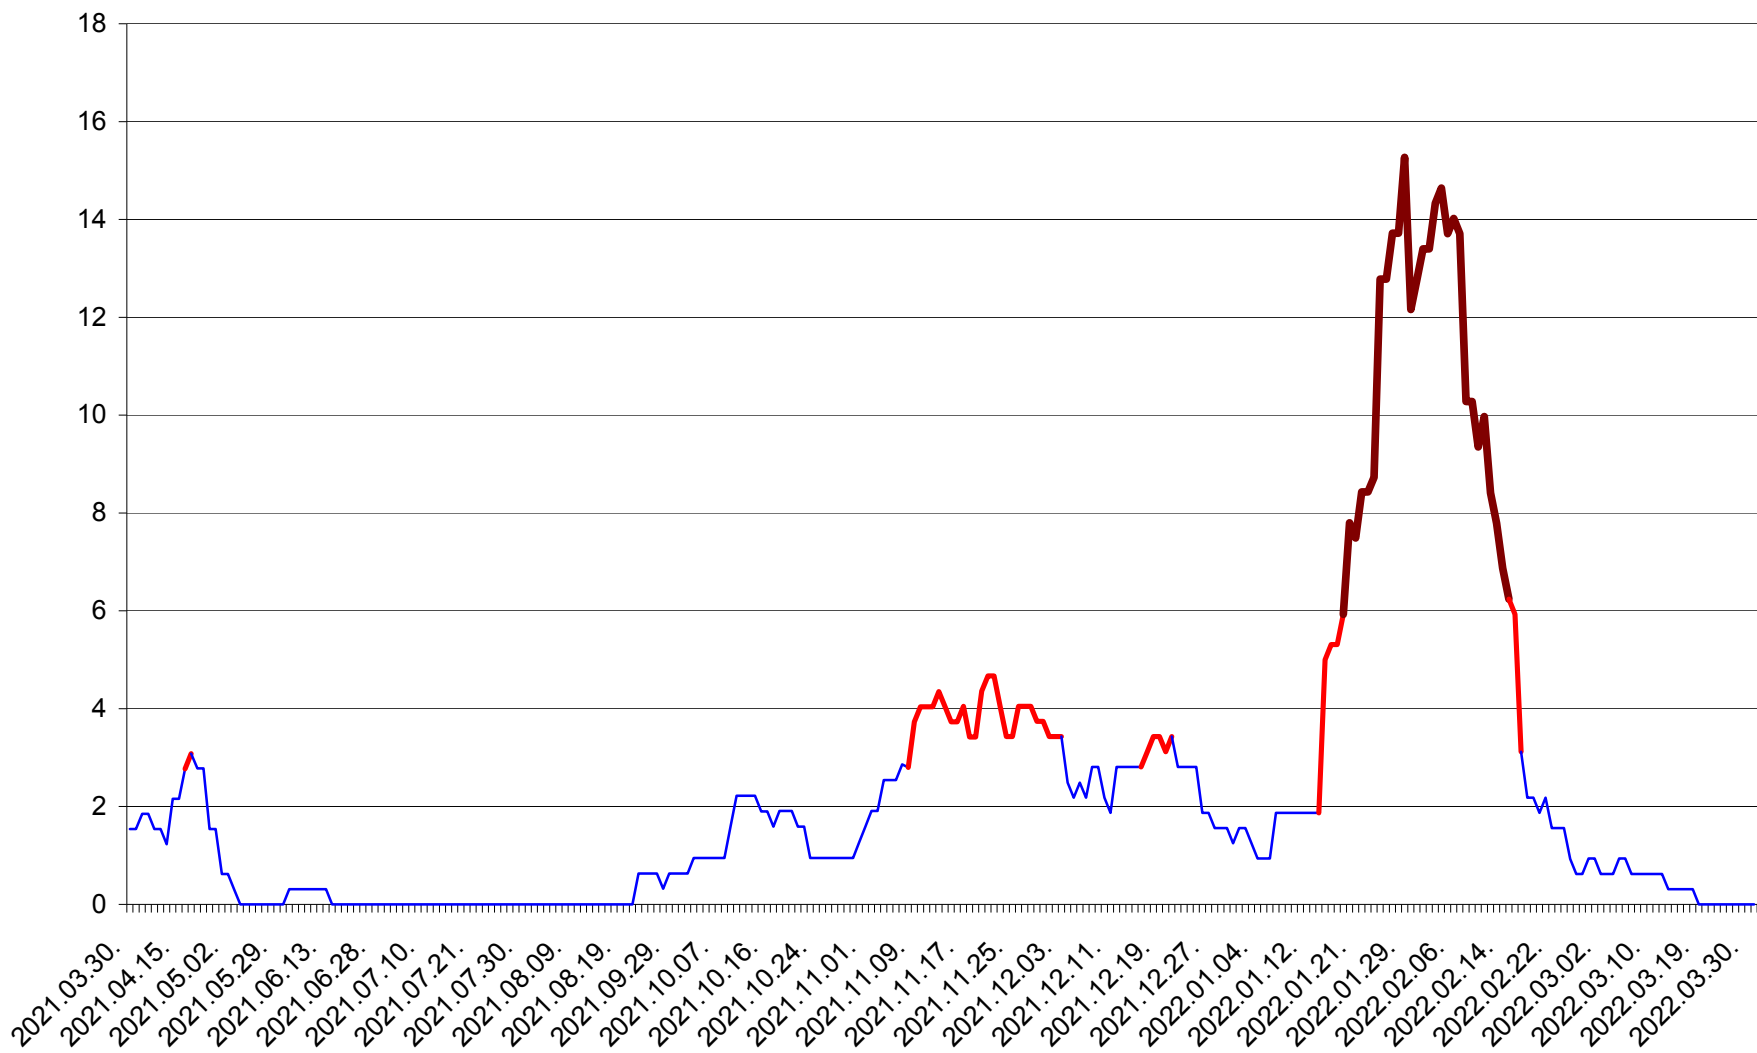

TUȘNAD - Evolutia incidentei cumulate pe 14 zile la ‰ de locuitori
2021.04.01. - 2022.03.31.