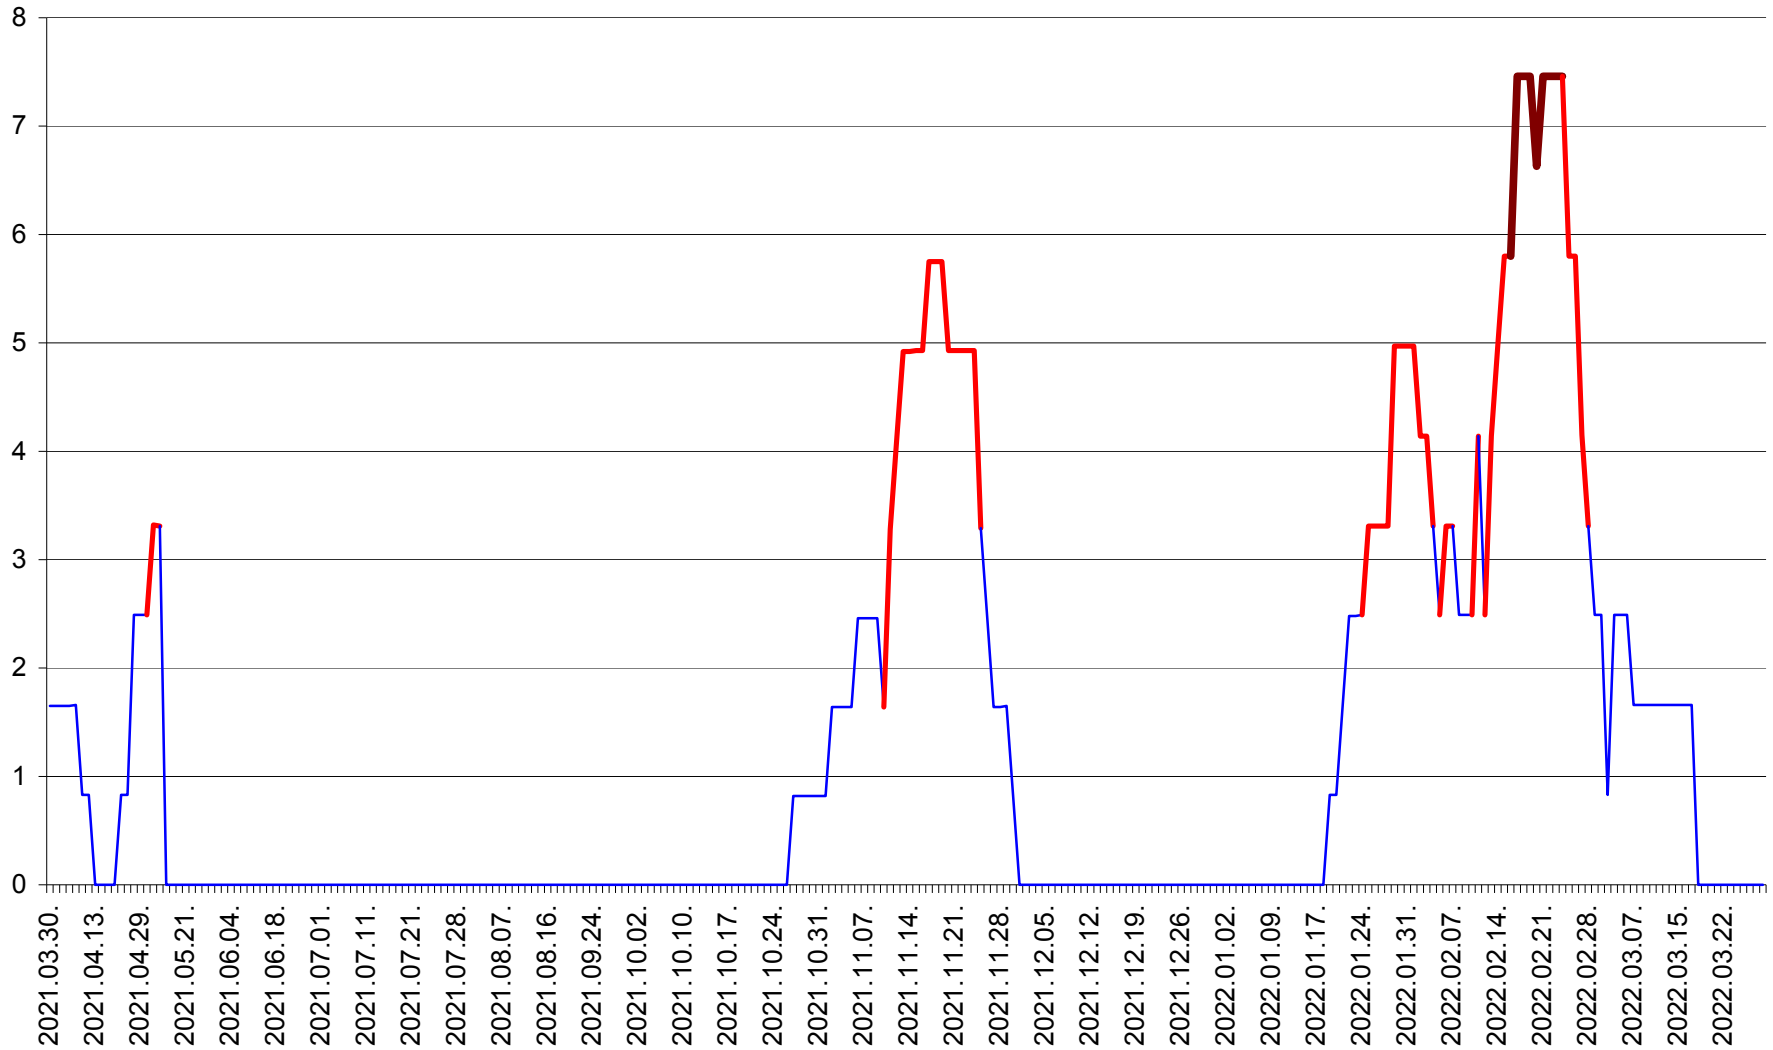

PLĂIEȘII DE JOS - Evoluția incidenței cumulate pe 14 zile la ‰ de locuitori
2021.04.01. - 2022.03.31.

PORUMBENI - Evolutia incidentei cumulate pe 14 zile la ‰ de locuitori
2021.04.01. - 2022.03.31.

PRAID - Evolutia incidentei cumulate pe 14 zile la ‰ de locuitori
2021.04.01. - 2022.03.31.

RACU - Evolutia incidentei cumulate pe 14 zile la ‰ de locuitori
2021.04.01. - 2022.03.31.

REMETEA - Evolutia incidentei cumulate pe 14 zile la % de locuitori
2021.04.01. - 2022.03.31.

SĂCEL - Evolutia incidentei cumulate pe 14 zile la ‰ de locuitori
2021.04.01. - 2022.03.31.