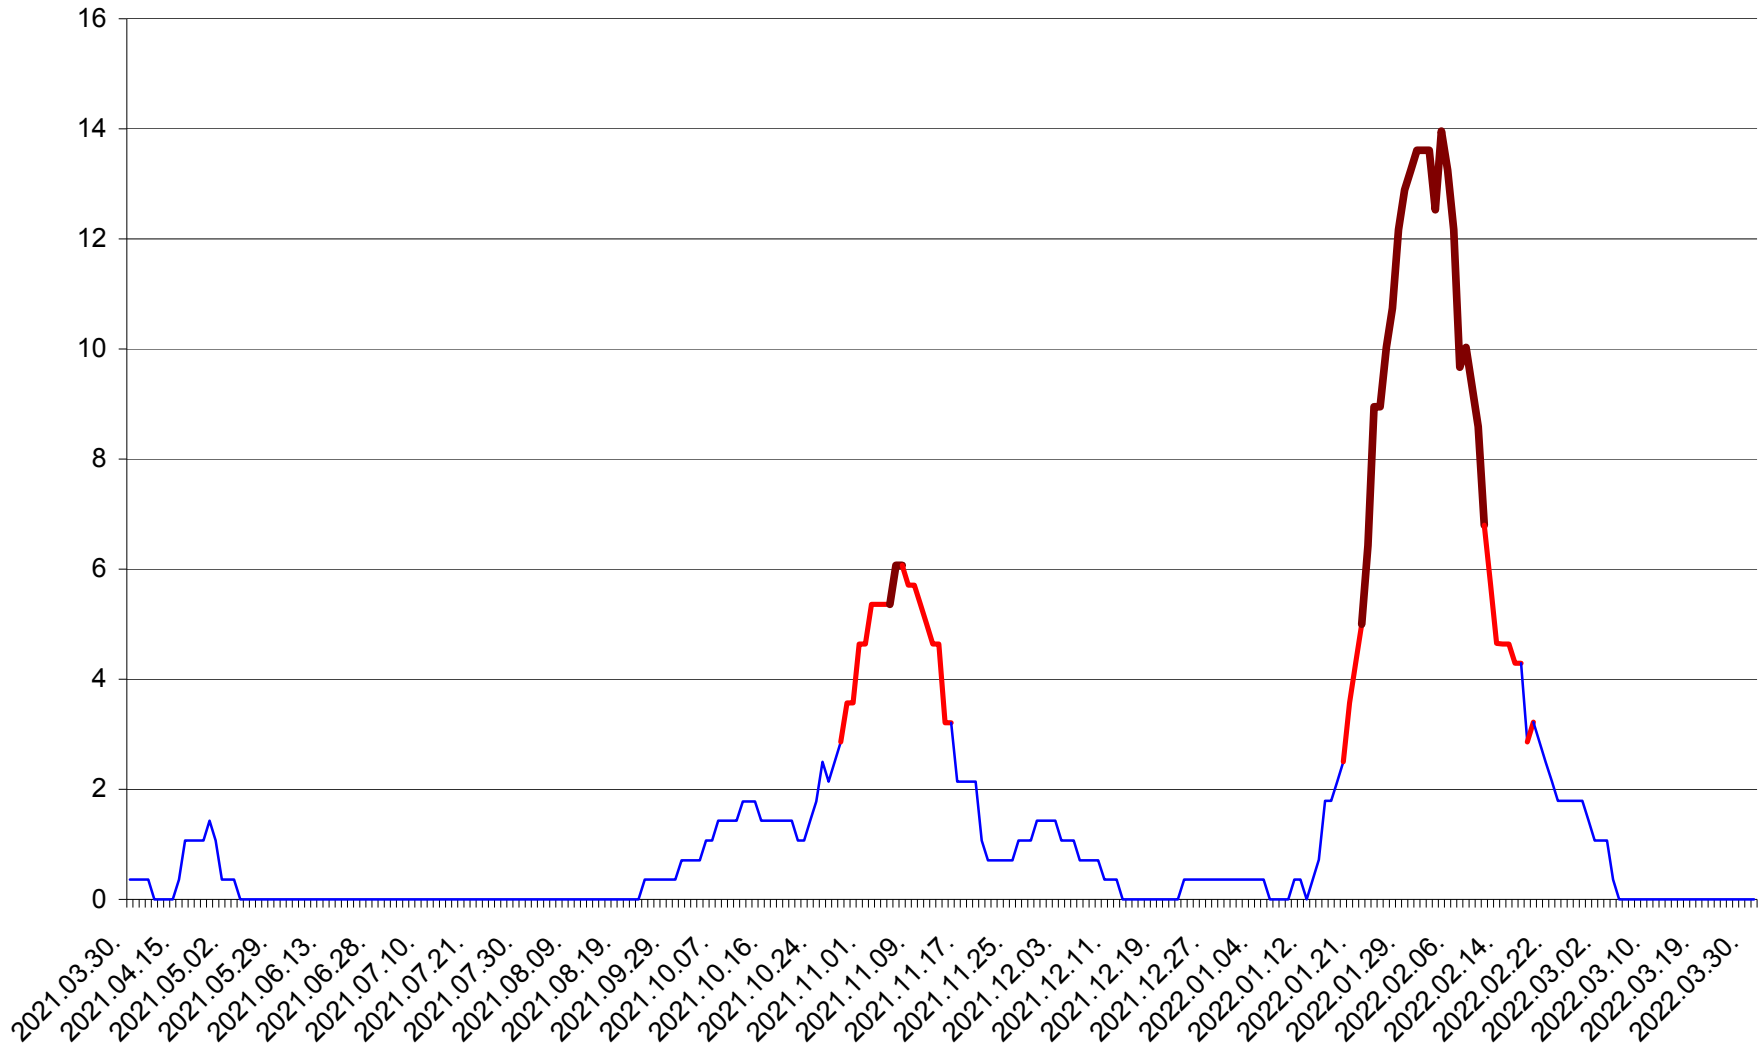

ȘIMONEȘTI - Evolutia incidentei cumulate pe 14 zile la ‰ de locuitori
2021.04.01. - 2022.03.31.