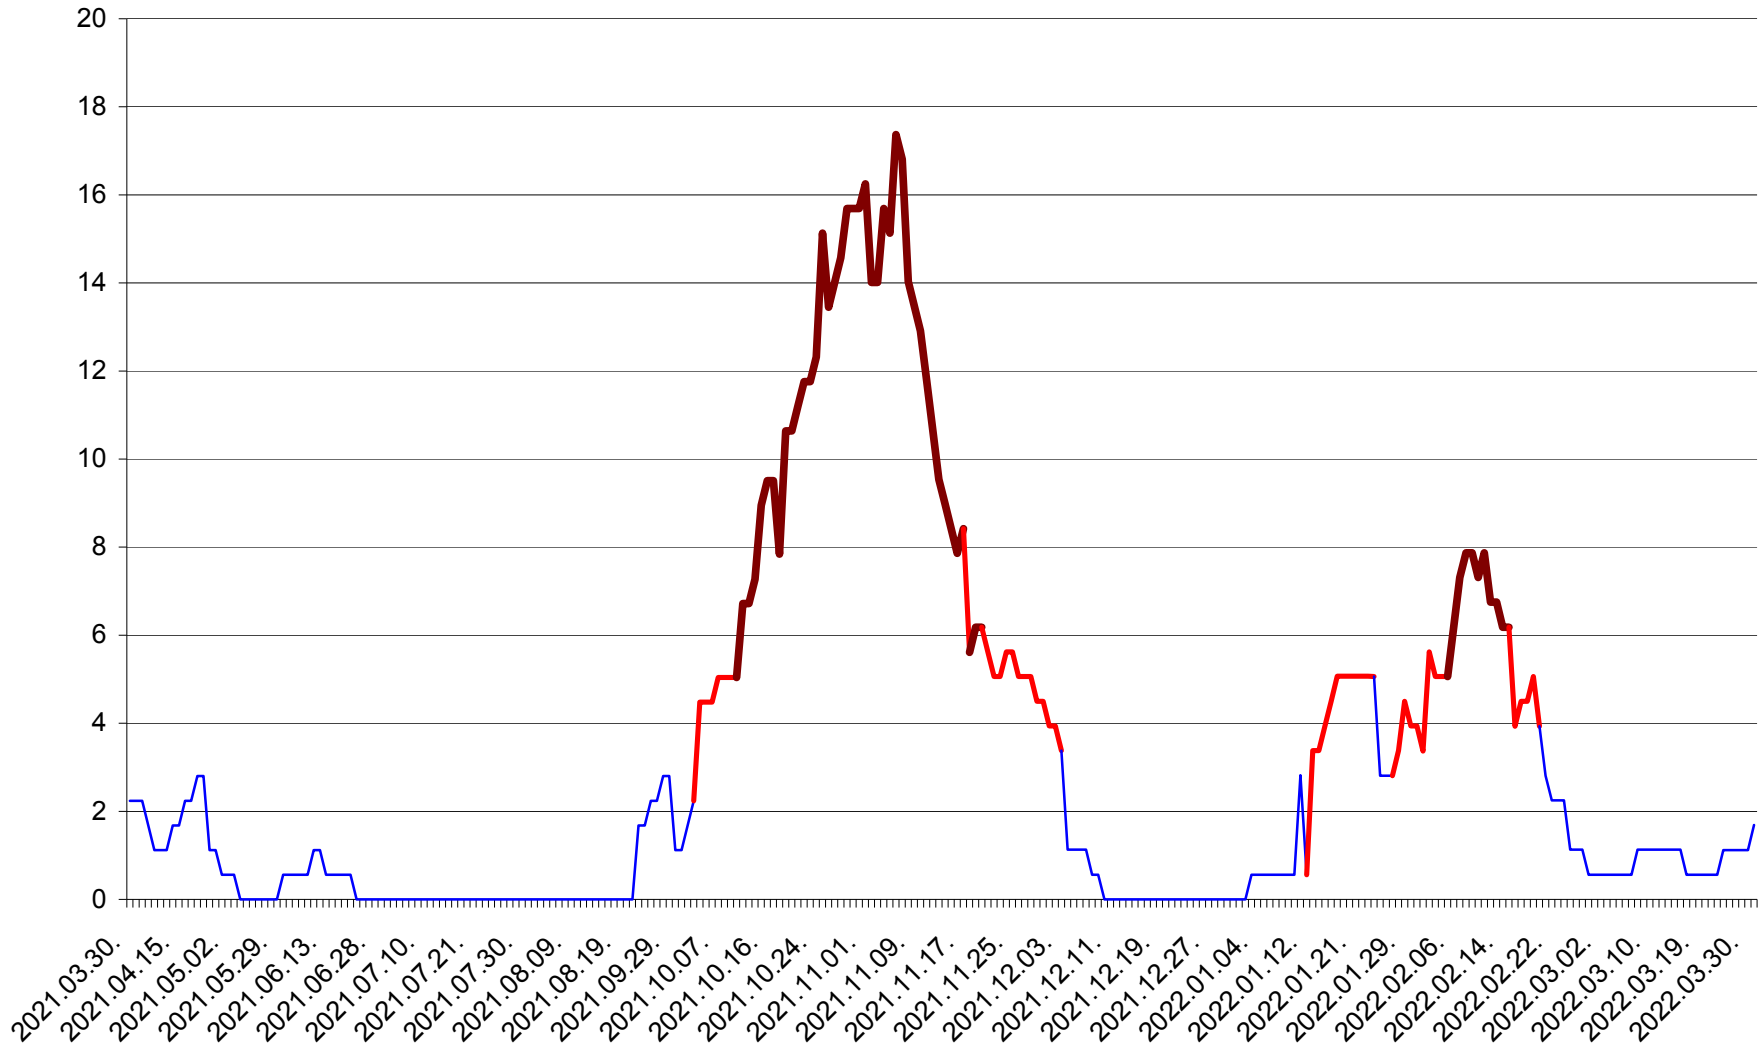

SÂNSIMION - Evolutia incidentei cumulate pe 14 zile la ‰ de locuitori
2021.04.01. - 2022.03.31.

SÂNTIMBRU - Evolutia incidentei cumulate pe 14 zile la ‰ de locuitori
2021.04.01. - 2022.03.31.

SĂRMAȘ - Evolutia incidentei cumulate pe 14 zile la ‰ de locuitori
2021.04.01. - 2022.03.31.

SATU MARE - Evolutia incidentei cumulate pe 14 zile la ‰ de locuitori
2021.04.01. - 2022.03.31.

SECUIENI - Evolutia incidentei cumulate pe 14 zile la ‰ de locuitori
2021.04.01. - 2022.03.31.

SICULENI - Evolutia incidentei cumulate pe 14 zile la ‰ de locuitori
2021.04.01. - 2022.03.31.

ȘIMONEȘTI - Evolutia incidentei cumulate pe 14 zile la ‰ de locuitori
2021.04.01. - 2022.03.31.

SUBCETATE - Evolutia incidentei cumulate pe 14 zile la ‰ de locuitori
2021.04.01. - 2022.03.31.

SUSENI - Evolutia incidentei cumulate pe 14 zile la ‰ de locuitori
2021.04.01. - 2022.03.31.