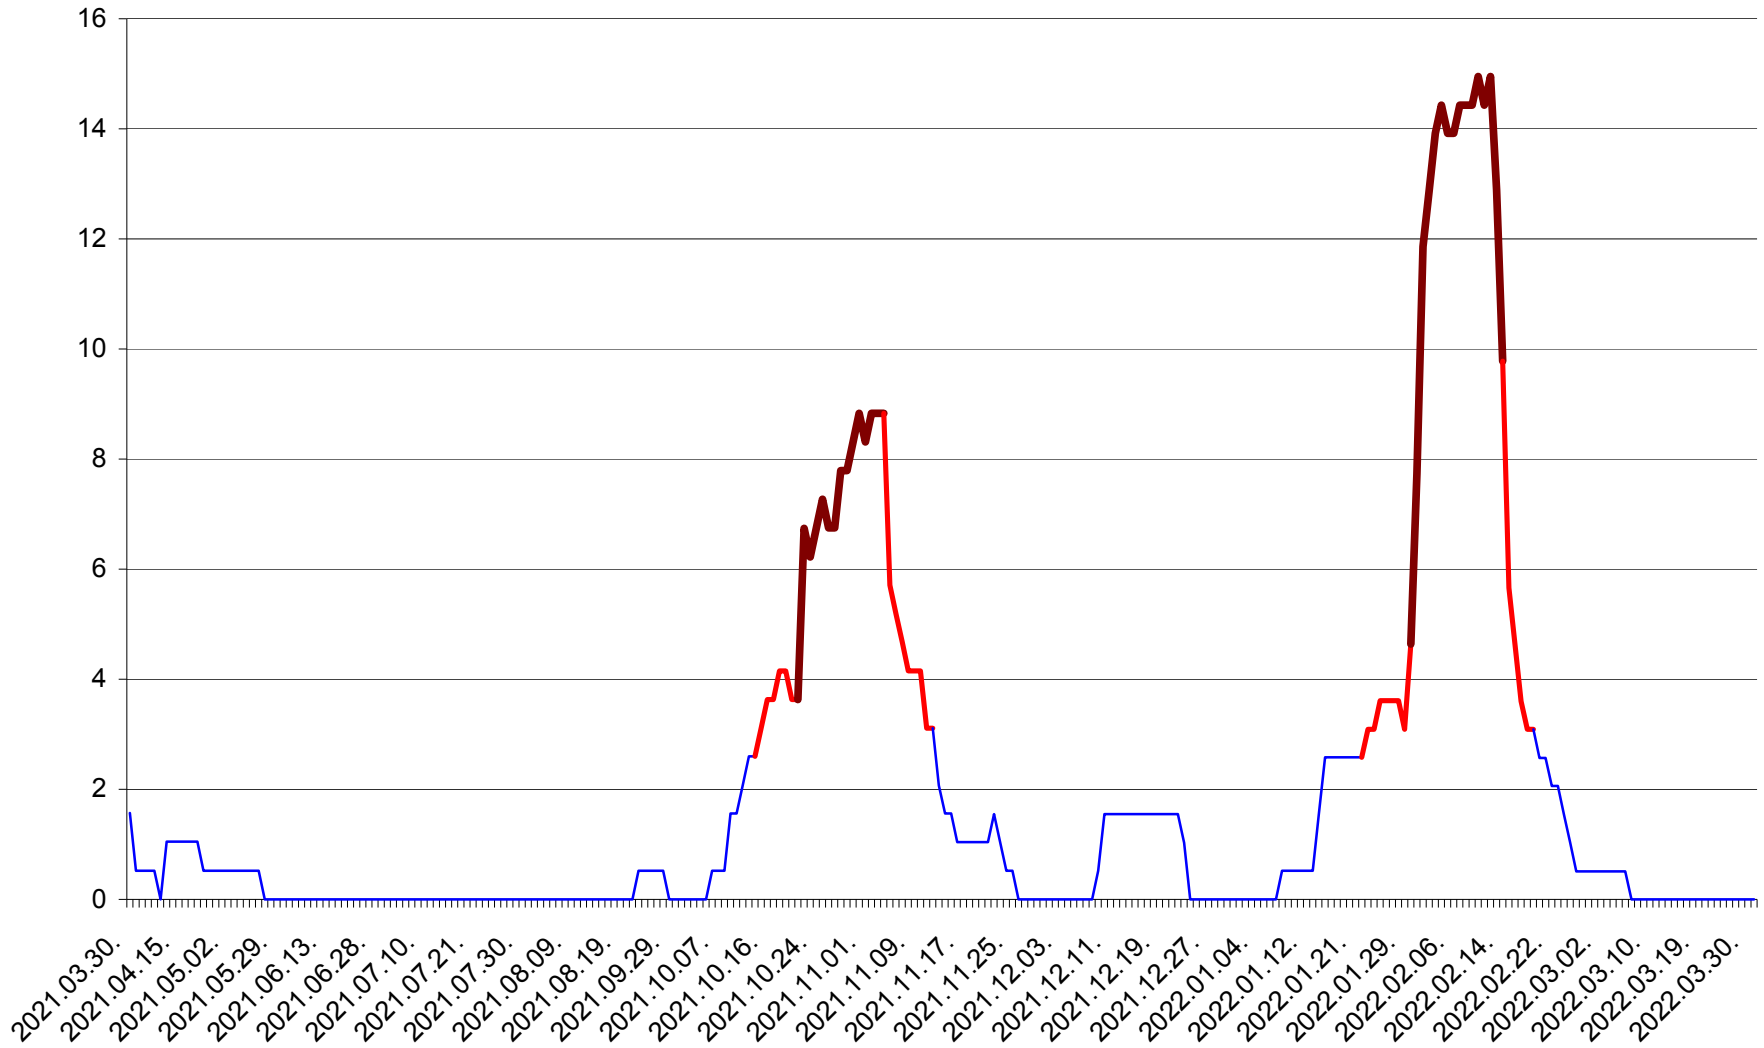

MIHĂILENI - Evolutia incidentei cumulate pe 14 zile la ‰ de locuitori
2021.04.01. - 2022.03.31.

MUGENI - Evolutia incidentei cumulate pe 14 zile la ‰ de locuitori
2021.04.01. - 2022.03.31.

OCLAND - Evolutia incidentei cumulate pe 14 zile la ‰ de locuitori
2021.04.01. - 2022.03.31.

MUNICIPIUL ODORHEIU SECUIESC - Evolutia incidentei cumulate pe 14 zile la ‰ de locuitori
2021.04.01. - 2022.03.31.

PĂULENI-CIUC - Evolutia incidentei cumulate pe 14 zile la ‰ de locuitori
2021.04.01. - 2022.03.31.

PLĂIEȘII DE JOS - Evoluția incidenței cumulate pe 14 zile la ‰ de locuitori
2021.04.01. - 2022.03.31.

PORUMBENI - Evolutia incidentei cumulate pe 14 zile la ‰ de locuitori
2021.04.01. - 2022.03.31.

PRAID - Evolutia incidentei cumulate pe 14 zile la ‰ de locuitori
2021.04.01. - 2022.03.31.

RACU - Evolutia incidentei cumulate pe 14 zile la ‰ de locuitori
2021.04.01. - 2022.03.31.

REMETEA - Evolutia incidentei cumulate pe 14 zile la % de locuitori
2021.04.01. - 2022.03.31.

SĂCEL - Evolutia incidentei cumulate pe 14 zile la ‰ de locuitori
2021.04.01. - 2022.03.31.