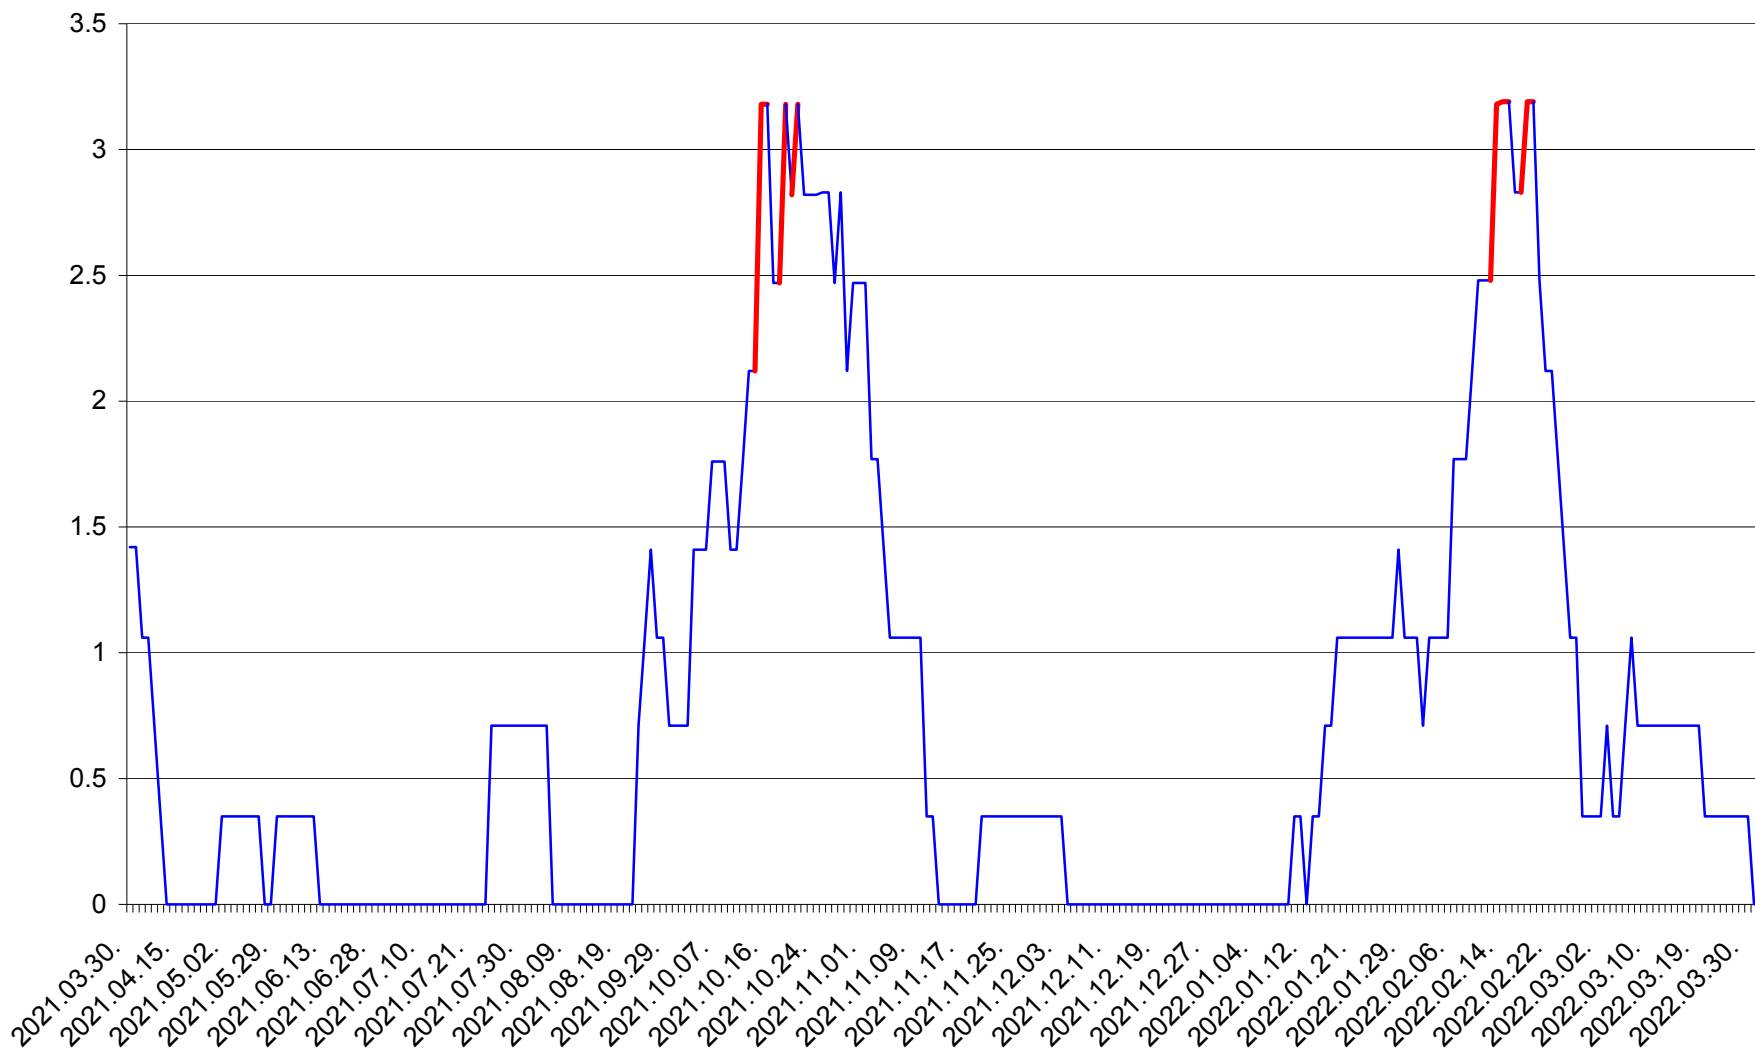

PORUMBENI - Evolutia incidentei cumulate pe 14 zile la ‰ de locuitori
2021.04.01. - 2022.03.31.