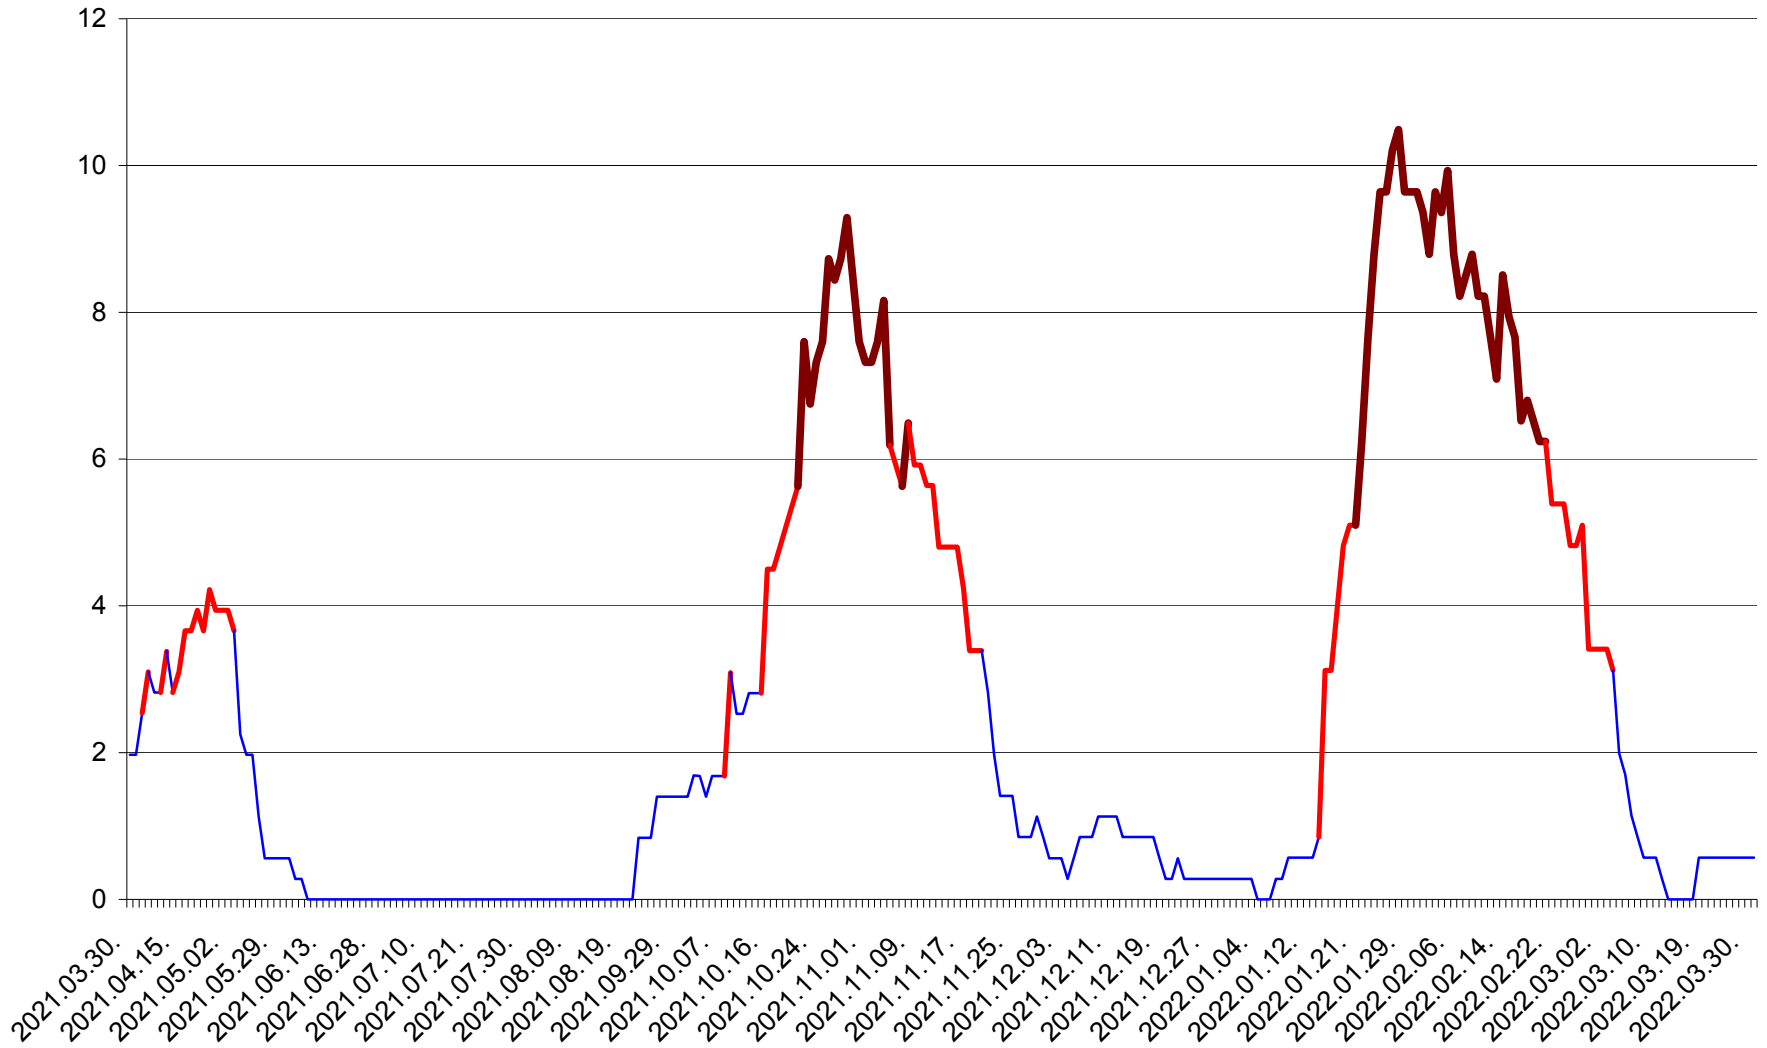

ORAȘ CRISTURU SECUIESC - Evolutia incidentei cumulate pe 14 zile la ‰ de locuitori
2021.04.01. - 2022.03.31.

DĂNEȘTI - Evolutia incidentei cumulate pe 14 zile la ‰ de locuitori
2021.04.01. - 2022.03.31.

DÂRJIU - Evolutia incidentei cumulate pe 14 zile la ‰ de locuitori
2021.04.01. - 2022.03.31.

DEALU - Evolutia incidentei cumulate pe 14 zile la ‰ de locuitori
2021.04.01. - 2022.03.31.

DITRĂU - Evolutia incidentei cumulate pe 14 zile la ‰ de locuitori
2021.04.01. - 2022.03.31.

FELICENI - Evolutia incidentei cumulate pe 14 zile la ‰ de locuitori
2021.04.01. - 2022.03.31.

FRUMOASA - Evolutia incidentei cumulate pe 14 zile la ‰ de locuitori
2021.04.01. - 2022.03.31.

GĂLĂUȚAȘ - Evolutia incidentei cumulate pe 14 zile la ‰ de locuitori
2021.04.01. - 2022.03.31.

MUNICIPIUL GHEORGHENI - Evolutia incidentei cumulate pe 14 zile la ‰ de locuitori
2021.04.01. - 2022.03.31.

JOSENI - Evolutia incidentei cumulate pe 14 zile la ‰ de locuitori
2021.04.01. - 2022.03.31.

LĂZAREA - Evolutia incidentei cumulate pe 14 zile la ‰ de locuitori
2021.04.01. - 2022.03.31.