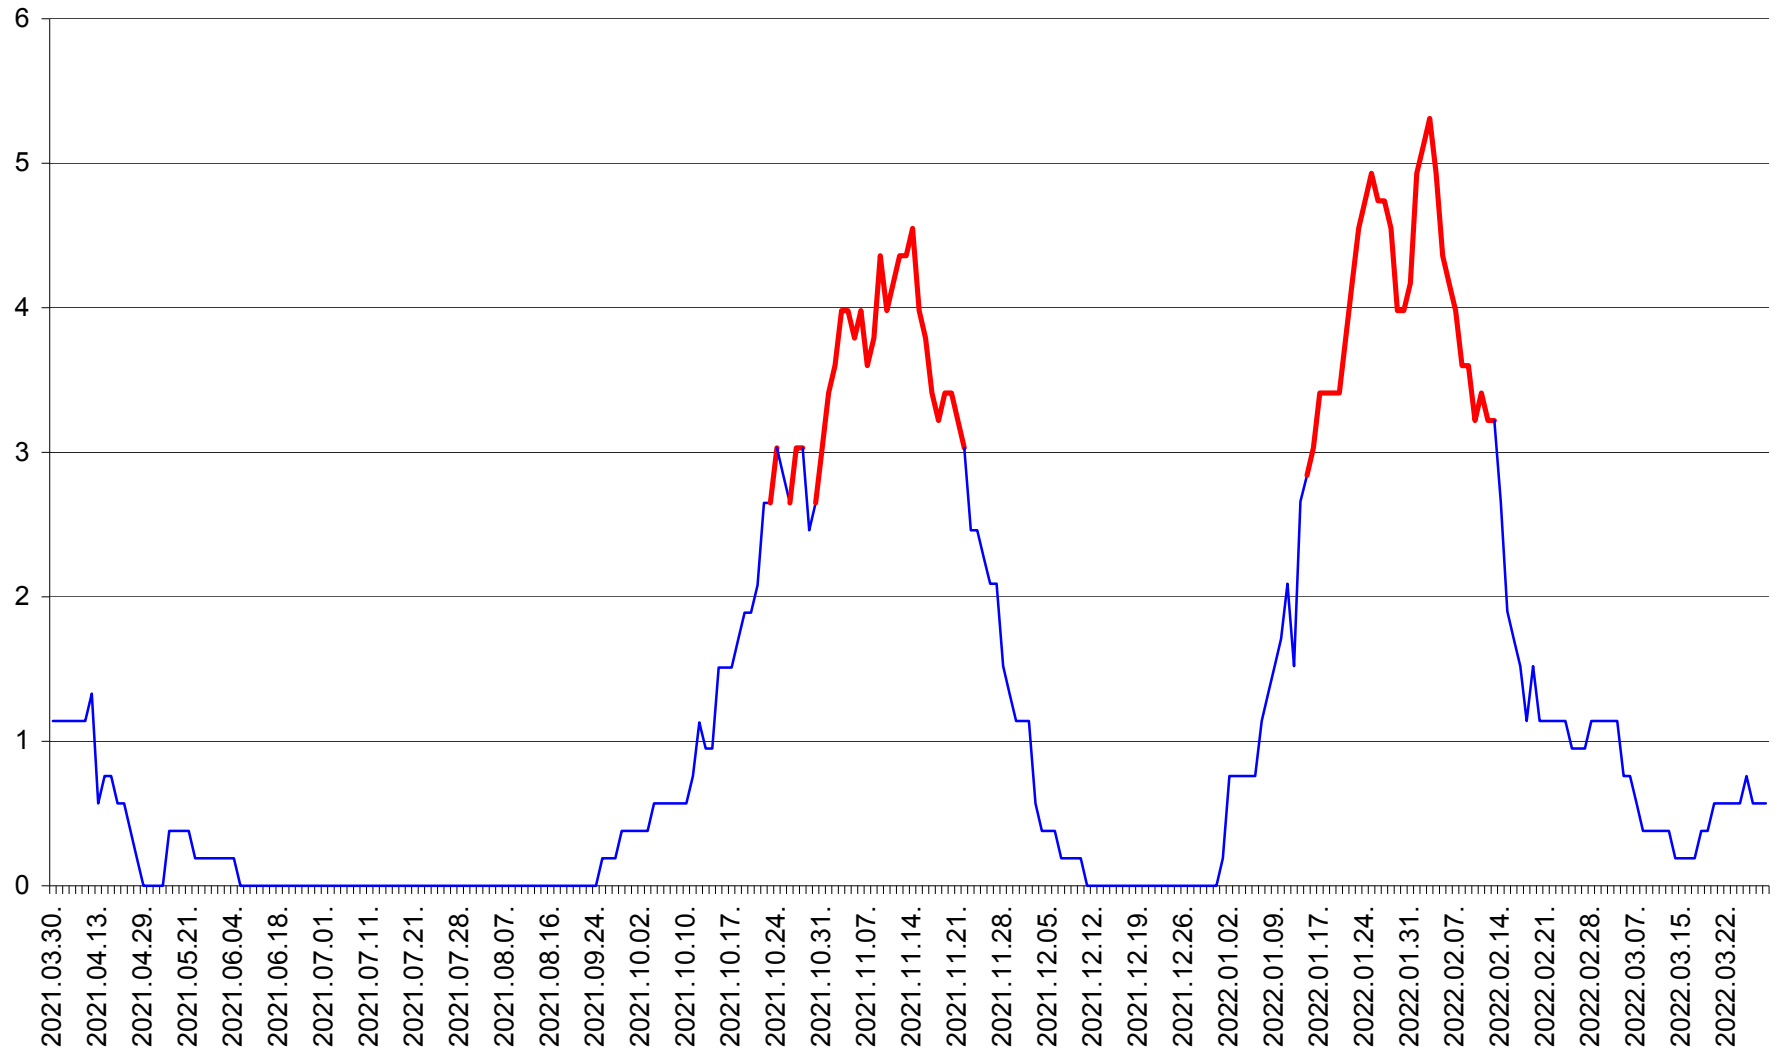

SÂNSIMION - Evolutia incidentei cumulate pe 14 zile la ‰ de locuitori
2021.04.01. - 2022.03.31.

SÂNTIMBRU - Evolutia incidentei cumulate pe 14 zile la ‰ de locuitori
2021.04.01. - 2022.03.31.

SĂRMAȘ - Evolutia incidentei cumulate pe 14 zile la ‰ de locuitori
2021.04.01. - 2022.03.31.

SATU MARE - Evolutia incidentei cumulate pe 14 zile la ‰ de locuitori
2021.04.01. - 2022.03.31.

SECUIENI - Evolutia incidentei cumulate pe 14 zile la ‰ de locuitori
2021.04.01. - 2022.03.31.

SICULENI - Evolutia incidentei cumulate pe 14 zile la ‰ de locuitori
2021.04.01. - 2022.03.31.

ȘIMONEȘTI - Evolutia incidentei cumulate pe 14 zile la ‰ de locuitori
2021.04.01. - 2022.03.31.

SUBCETATE - Evolutia incidentei cumulate pe 14 zile la ‰ de locuitori
2021.04.01. - 2022.03.31.

SUSENI - Evolutia incidentei cumulate pe 14 zile la ‰ de locuitori
2021.04.01. - 2022.03.31.