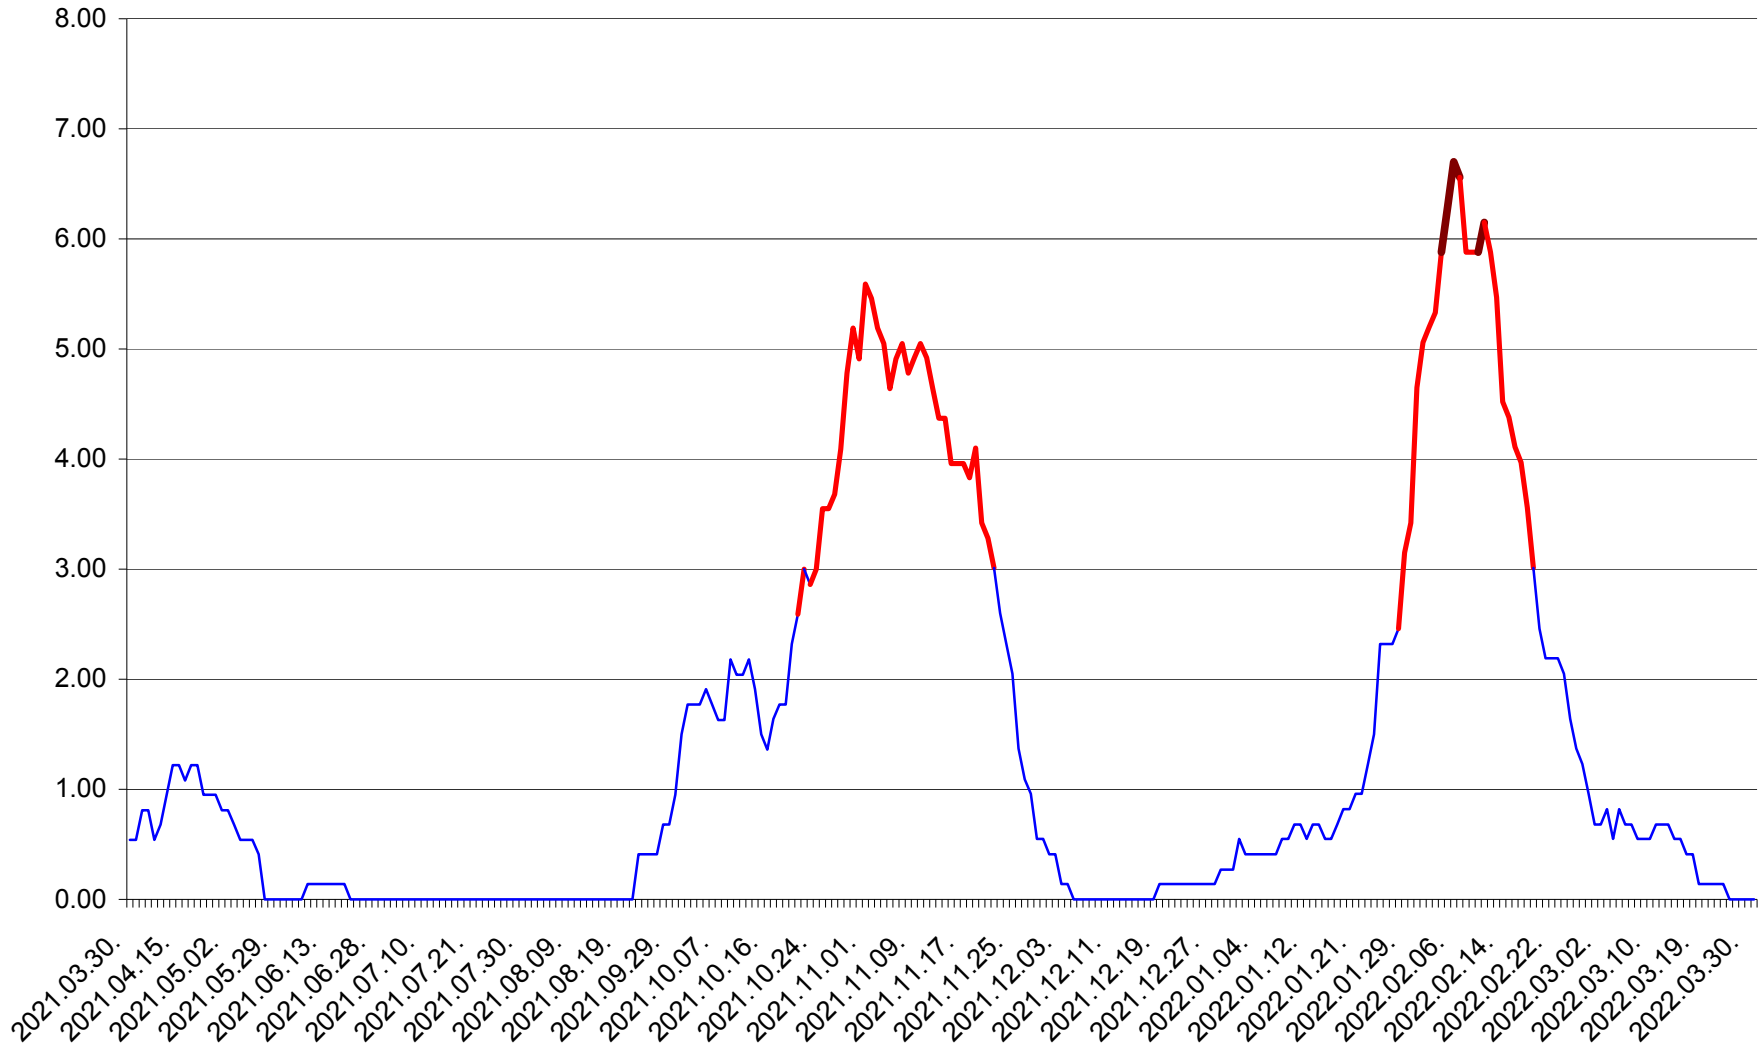

ATID - Evolutia incidentei cumulate pe 14 zile la ‰ de locuitori
2021.04.01. - 2022.03.31.

AVRĂMEȘTI - Evolutia incidentei cumulate pe 14 zile la ‰ de locuitori
2021.04.01. - 2022.03.31.

ORAȘ BĂILE TUȘNAD - Evolutia incidentei cumulate pe 14 zile la ‰ de locuitori
2021.04.01. - 2022.03.31.

ORAȘ BĂLAN - Evolutia incidentei cumulate pe 14 zile la ‰ de locuitori
2021.04.01. - 2022.03.31.

BILBOR - Evolutia incidentei cumulate pe 14 zile la ‰ de locuitori
2021.04.01. - 2022.03.31.

ORAȘ BORSEC - Evolutia incidentei cumulate pe 14 zile la ‰ de locuitori
2021.04.01. - 2022.03.31.

BRĂDEȘTI - Evolutia incidentei cumulate pe 14 zile la ‰ de locuitori
2021.04.01. - 2022.03.31.

CĂPÂLNIȚA - Evoluția incidenței cumulate pe 14 zile la ‰ de locuitori
2021.04.01. - 2022.03.31.

CÂRȚA - Evolutia incidentei cumulate pe 14 zile la ‰ de locuitori
2021.04.01. - 2022.03.31.