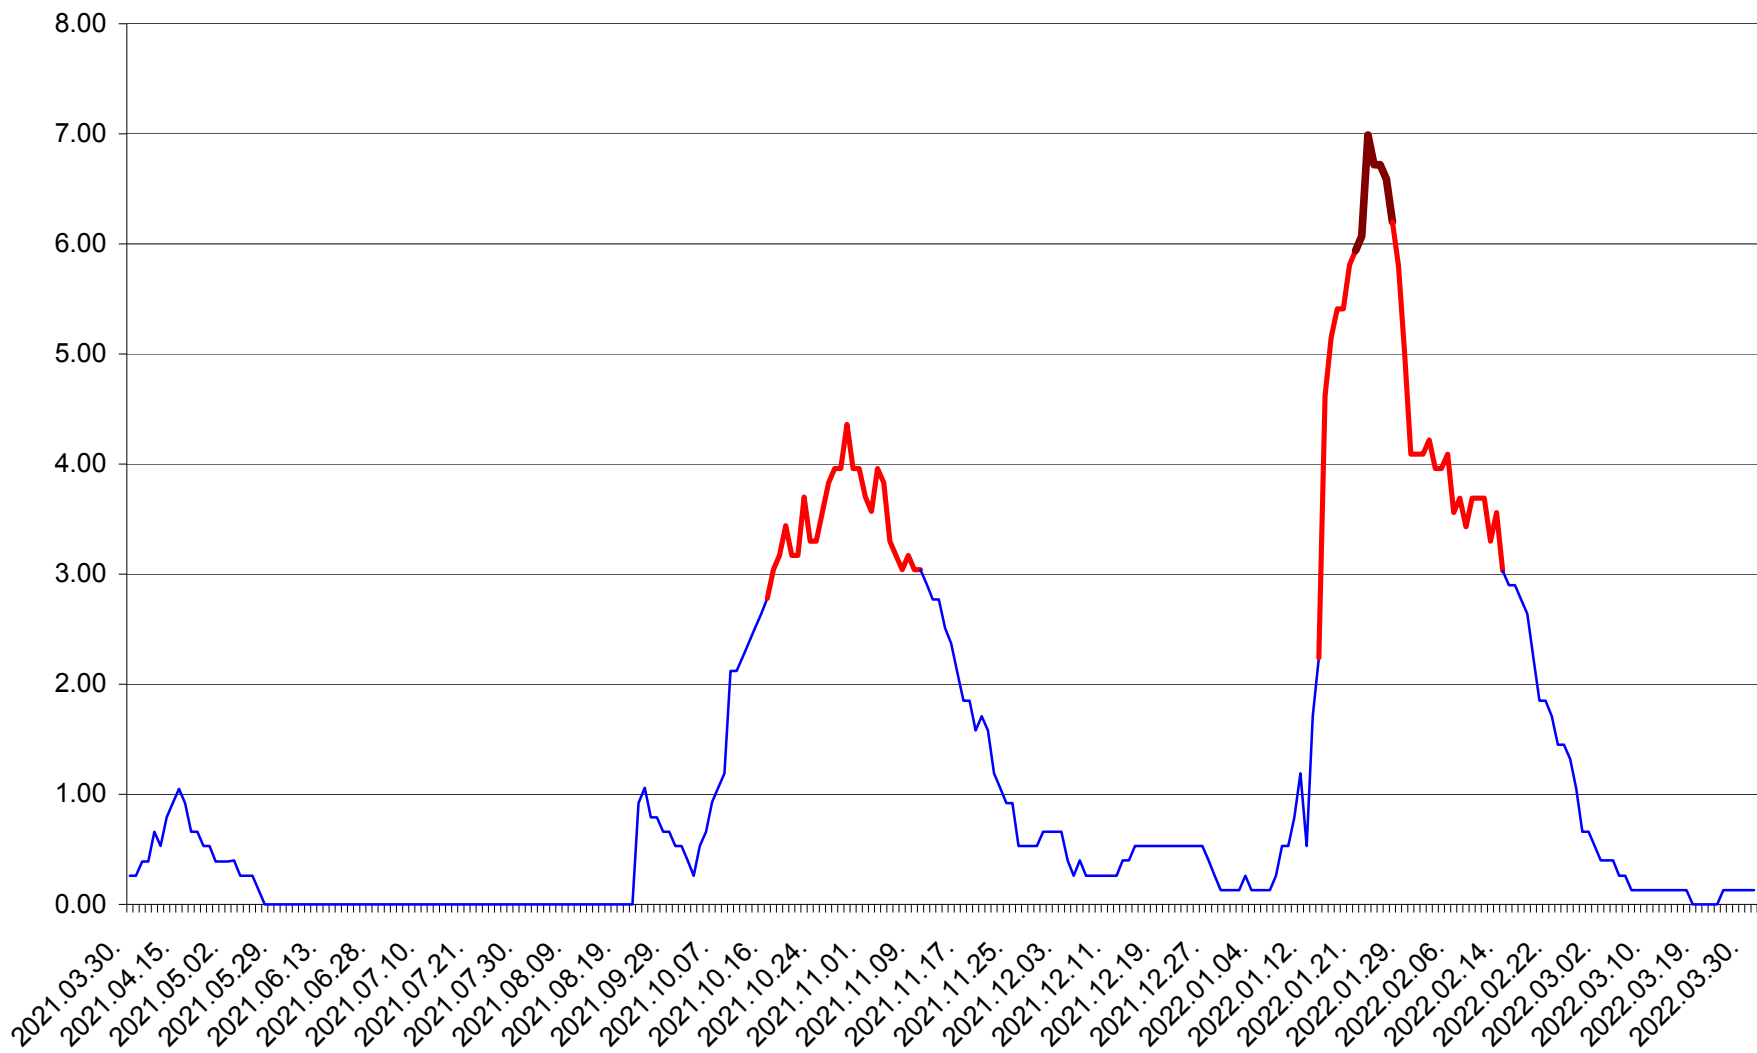

TUȘNAD - Evolutia incidentei cumulate pe 14 zile la ‰ de locuitori
2021.04.01. - 2022.03.31.

ULIEȘ - Evoluția incidentei cumulate pe 14 zile la ‰ de locuitori
2021.04.01. - 2022.03.31.

VĂRȘAG - Evolutia incidentei cumulate pe 14 zile la ‰ de locuitori
2021.04.01. - 2022.03.31.

ORAȘ VLĂHIȚA - Evolutia incidentei cumulate pe 14 zile la ‰ de locuitori
2021.04.01. - 2022.03.31.

VOȘLĂBENI - Evolutia incidentei cumulate pe 14 zile la ‰ de locuitori
2021.04.01. - 2022.03.31.

ZETEA - Evolutia incidentei cumulate pe 14 zile la ‰ de locuitori
2021.04.01. - 2022.03.31.