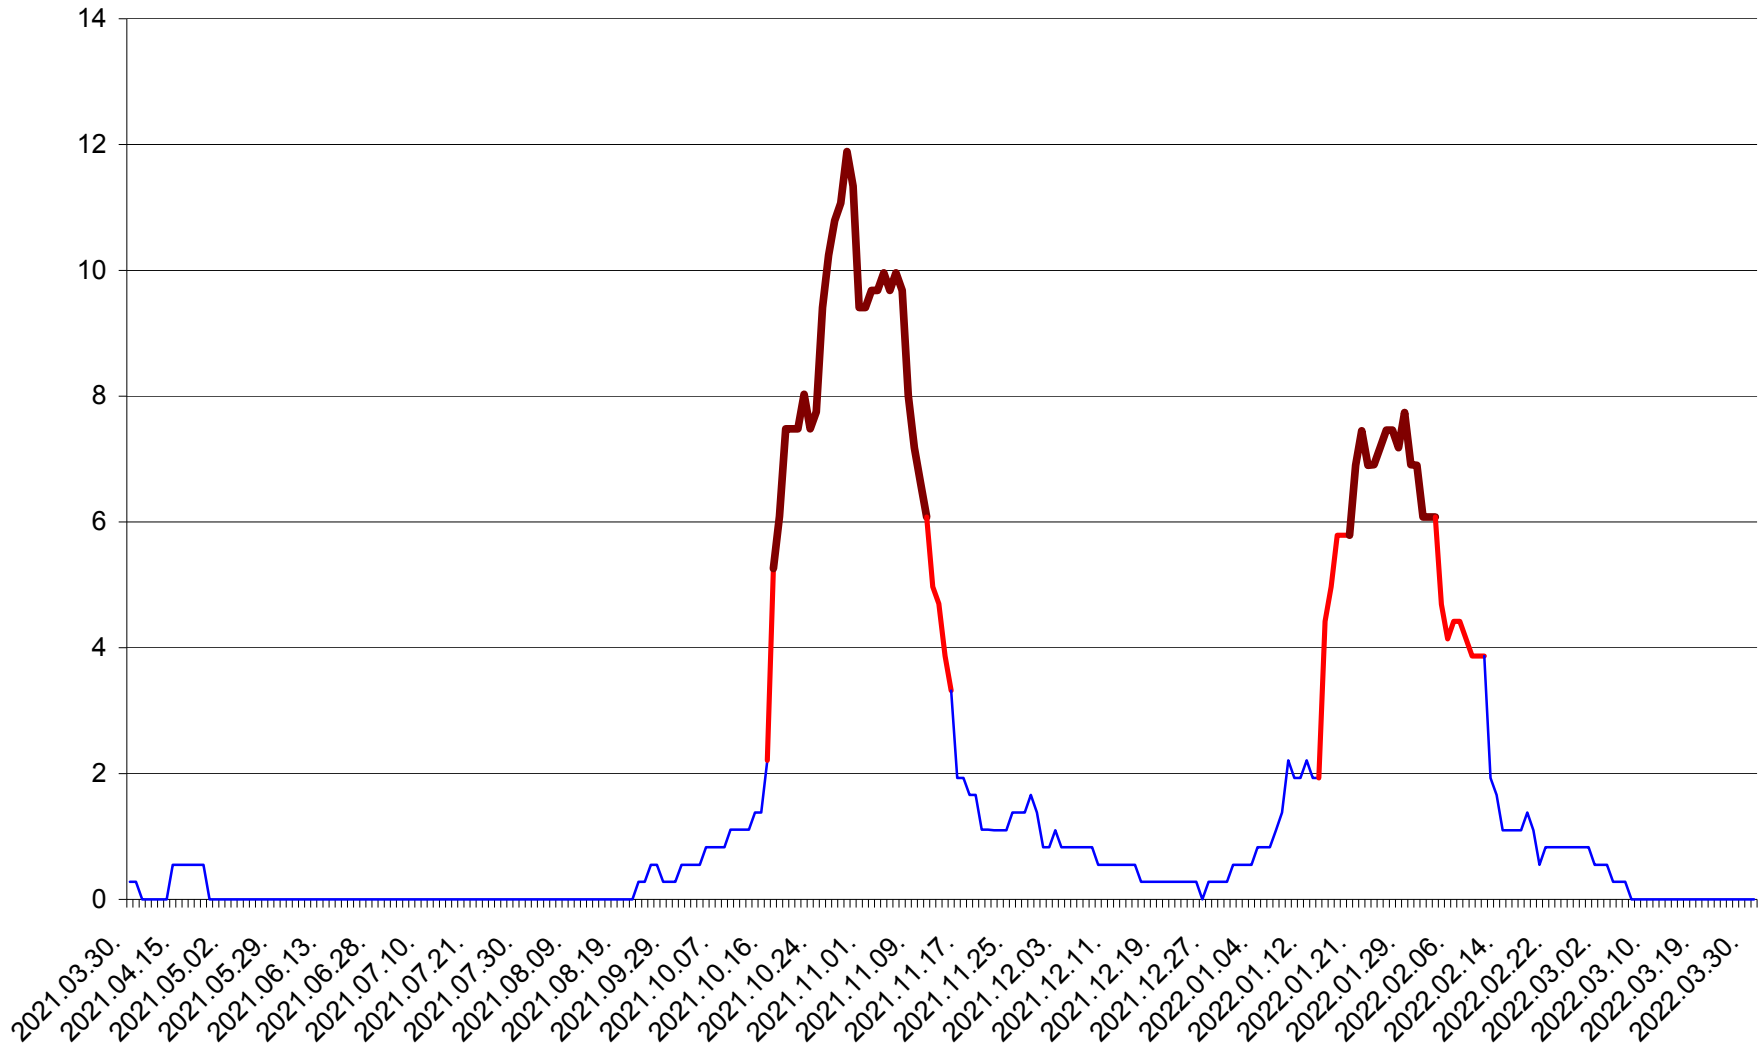

DÂRJIU - Evolutia incidentei cumulate pe 14 zile la ‰ de locuitori
2021.04.01. - 2022.03.31.

DEALU - Evolutia incidentei cumulate pe 14 zile la ‰ de locuitori
2021.04.01. - 2022.03.31.

DITRĂU - Evolutia incidentei cumulate pe 14 zile la ‰ de locuitori
2021.04.01. - 2022.03.31.

FELICENI - Evolutia incidentei cumulate pe 14 zile la ‰ de locuitori
2021.04.01. - 2022.03.31.

FRUMOASA - Evolutia incidentei cumulate pe 14 zile la ‰ de locuitori
2021.04.01. - 2022.03.31.

GĂLĂUȚAȘ - Evolutia incidentei cumulate pe 14 zile la ‰ de locuitori
2021.04.01. - 2022.03.31.

MUNICIPIUL GHEORGHENI - Evolutia incidentei cumulate pe 14 zile la ‰ de locuitori
2021.04.01. - 2022.03.31.

JOSENI - Evolutia incidentei cumulate pe 14 zile la ‰ de locuitori
2021.04.01. - 2022.03.31.

LĂZAREA - Evolutia incidentei cumulate pe 14 zile la ‰ de locuitori
2021.04.01. - 2022.03.31.

LELICENI - Evolutia incidentei cumulate pe 14 zile la ‰ de locuitori
2021.04.01. - 2022.03.31.

LUETA - Evolutia incidentei cumulate pe 14 zile la ‰ de locuitori
2021.04.01. - 2022.03.31.

LUNCA DE JOS - Evolutia incidentei cumulate pe 14 zile la ‰ de locuitori
2021.04.01. - 2022.03.31.