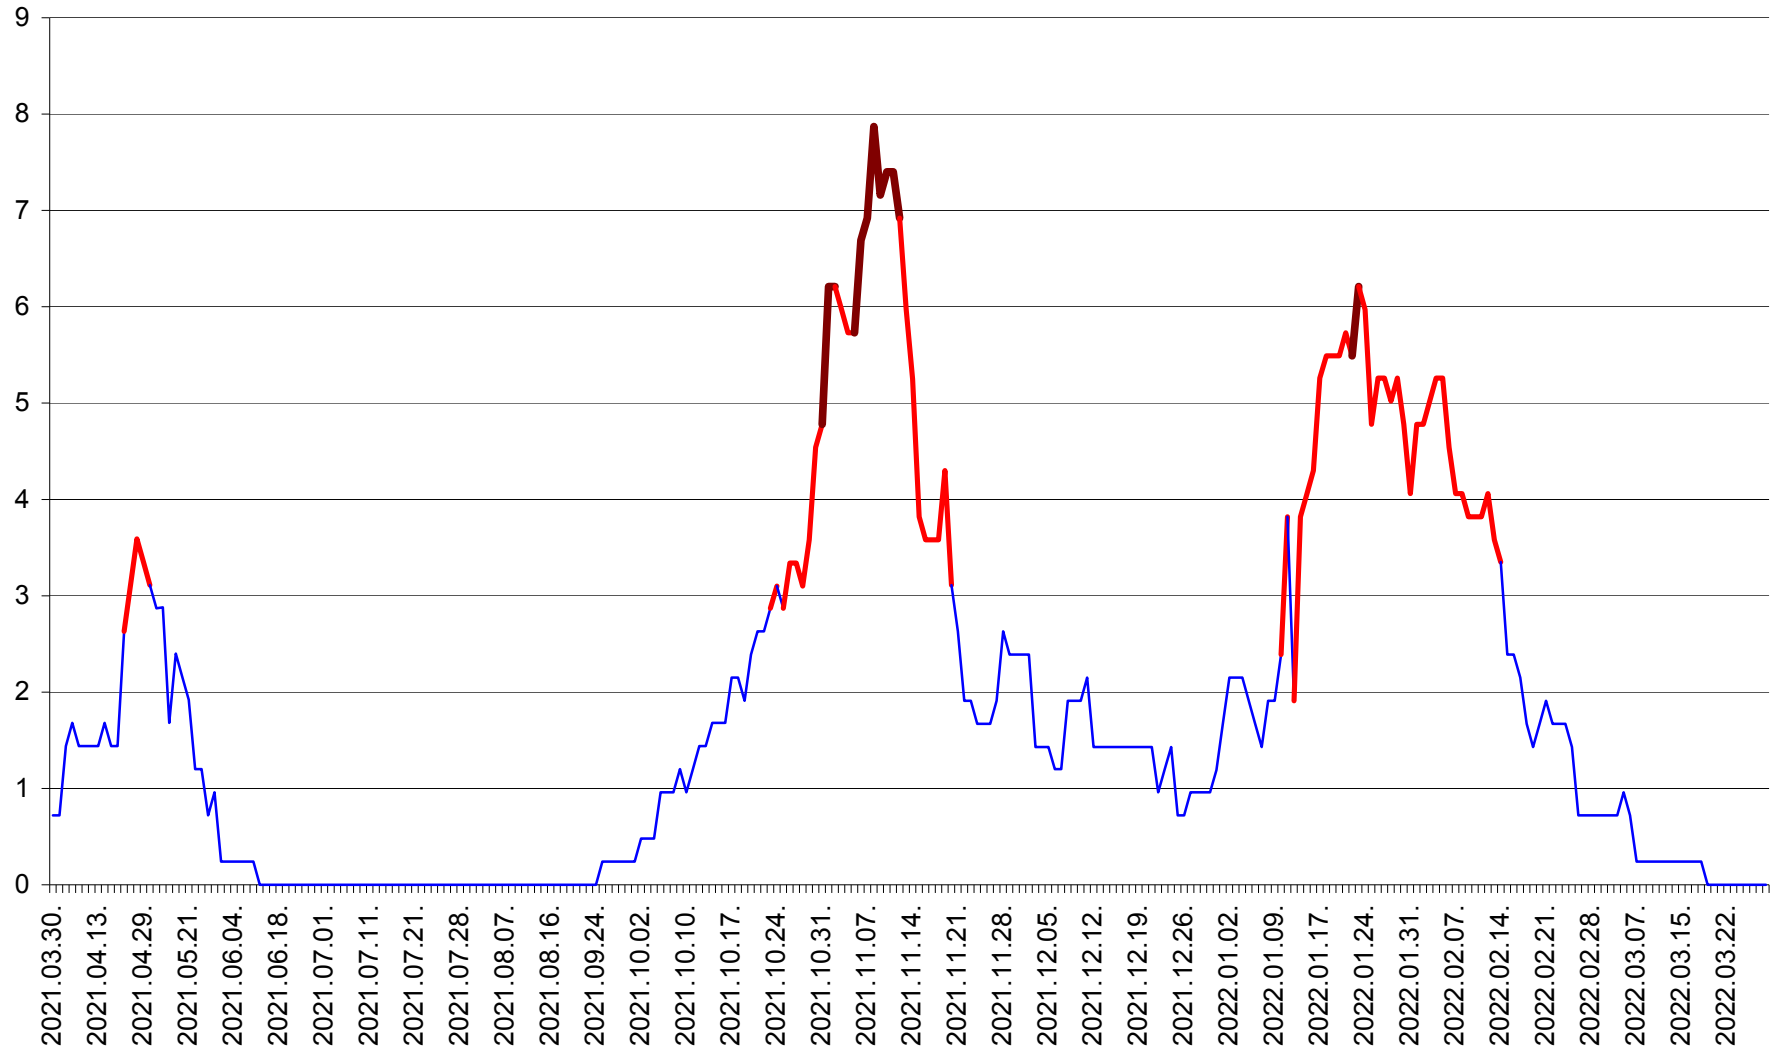

CORBU - Evolutia incidentei cumulate pe 14 zile la ‰ de locuitori
2021.04.01. - 2022.03.31.

CORUND - Evolutia incidentei cumulate pe 14 zile la ‰ de locuitori
2021.04.01. - 2022.03.31.

COZMENI - Evolutia incidentei cumulate pe 14 zile la ‰ de locuitori
2021.04.01. - 2022.03.31.

ORAȘ CRISTURU SECUIESC - Evolutia incidentei cumulate pe 14 zile la ‰ de locuitori
2021.04.01. - 2022.03.31.

DĂNEȘTI - Evolutia incidentei cumulate pe 14 zile la ‰ de locuitori
2021.04.01. - 2022.03.31.

DÂRJIU - Evolutia incidentei cumulate pe 14 zile la ‰ de locuitori
2021.04.01. - 2022.03.31.

DEALU - Evolutia incidentei cumulate pe 14 zile la ‰ de locuitori
2021.04.01. - 2022.03.31.

DITRĂU - Evolutia incidentei cumulate pe 14 zile la ‰ de locuitori
2021.04.01. - 2022.03.31.

FELICENI - Evolutia incidentei cumulate pe 14 zile la ‰ de locuitori
2021.04.01. - 2022.03.31.

FRUMOASA - Evolutia incidentei cumulate pe 14 zile la ‰ de locuitori
2021.04.01. - 2022.03.31.

GĂLĂUȚAȘ - Evolutia incidentei cumulate pe 14 zile la ‰ de locuitori
2021.04.01. - 2022.03.31.