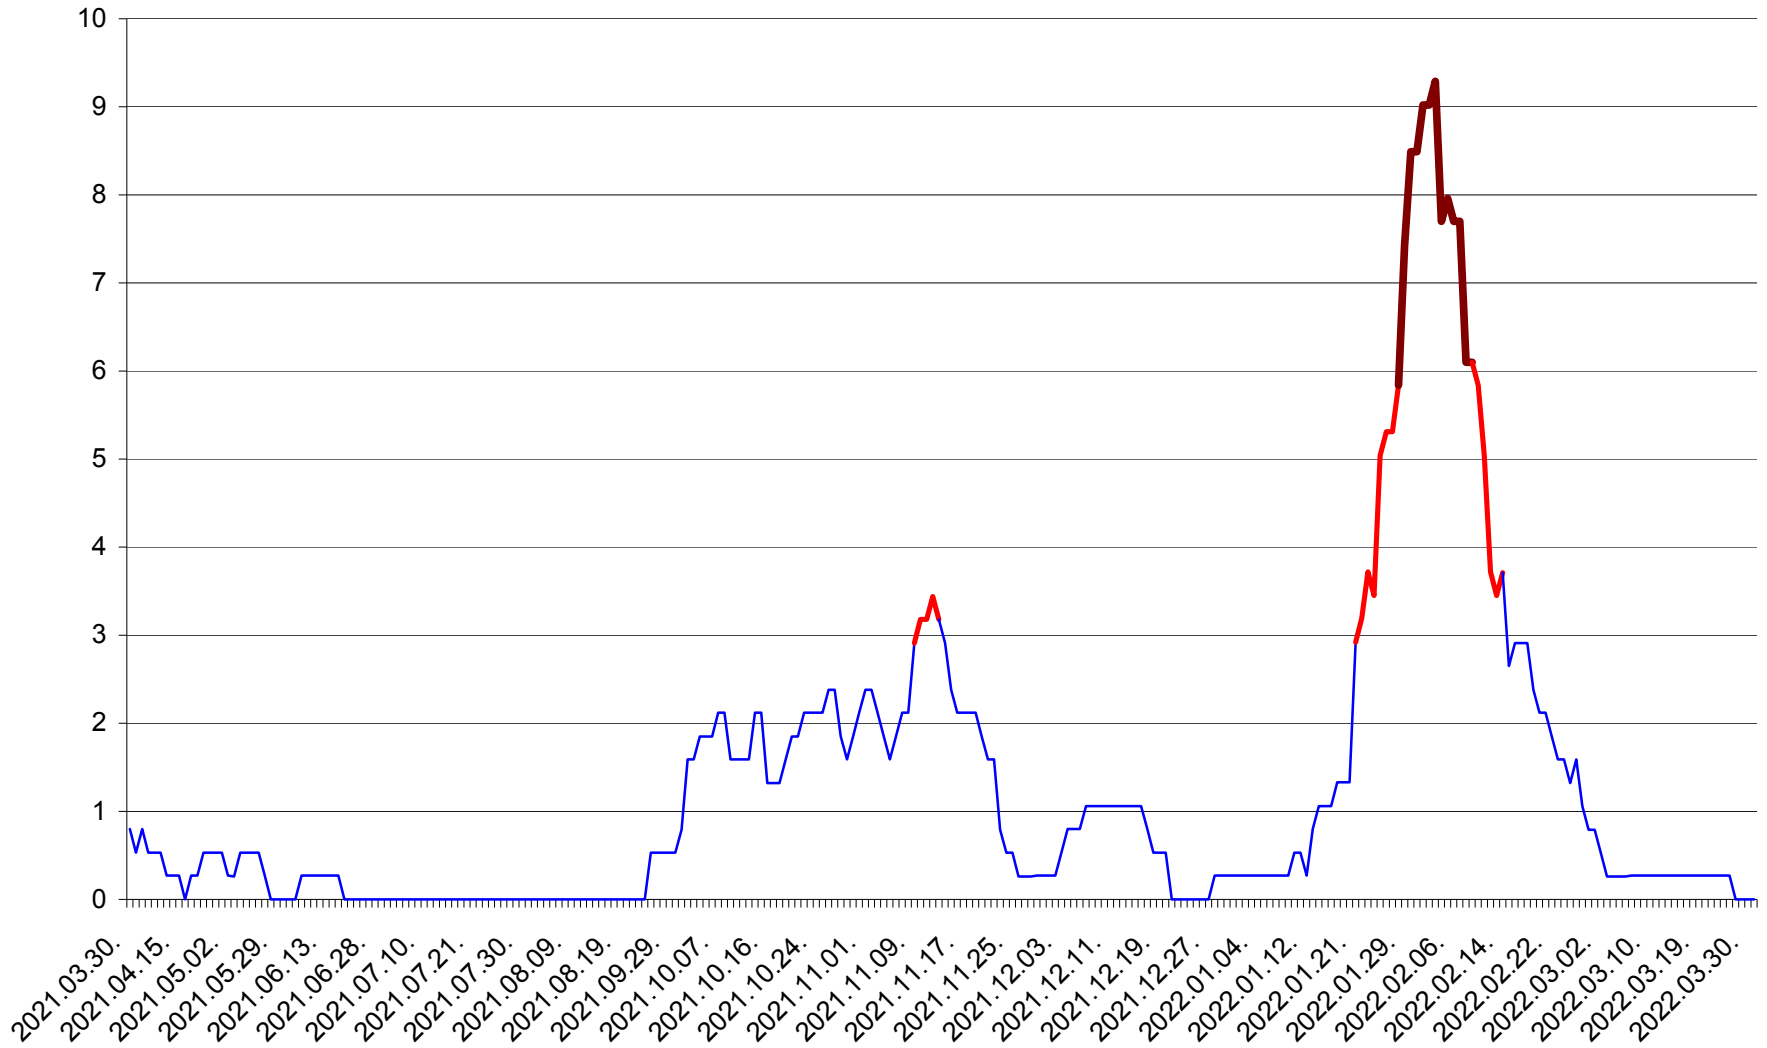

ORAȘ CRISTURU SECUIESC - Evolutia incidentei cumulate pe 14 zile la ‰ de locuitori
2021.04.01. - 2022.03.31.

DĂNEȘTI - Evolutia incidentei cumulate pe 14 zile la ‰ de locuitori
2021.04.01. - 2022.03.31.

DÂRJIU - Evolutia incidentei cumulate pe 14 zile la ‰ de locuitori
2021.04.01. - 2022.03.31.

DEALU - Evolutia incidentei cumulate pe 14 zile la ‰ de locuitori
2021.04.01. - 2022.03.31.

DITRĂU - Evolutia incidentei cumulate pe 14 zile la ‰ de locuitori
2021.04.01. - 2022.03.31.

FELICENI - Evolutia incidentei cumulate pe 14 zile la ‰ de locuitori
2021.04.01. - 2022.03.31.

FRUMOASA - Evolutia incidentei cumulate pe 14 zile la ‰ de locuitori
2021.04.01. - 2022.03.31.

GĂLĂUȚAȘ - Evolutia incidentei cumulate pe 14 zile la ‰ de locuitori
2021.04.01. - 2022.03.31.