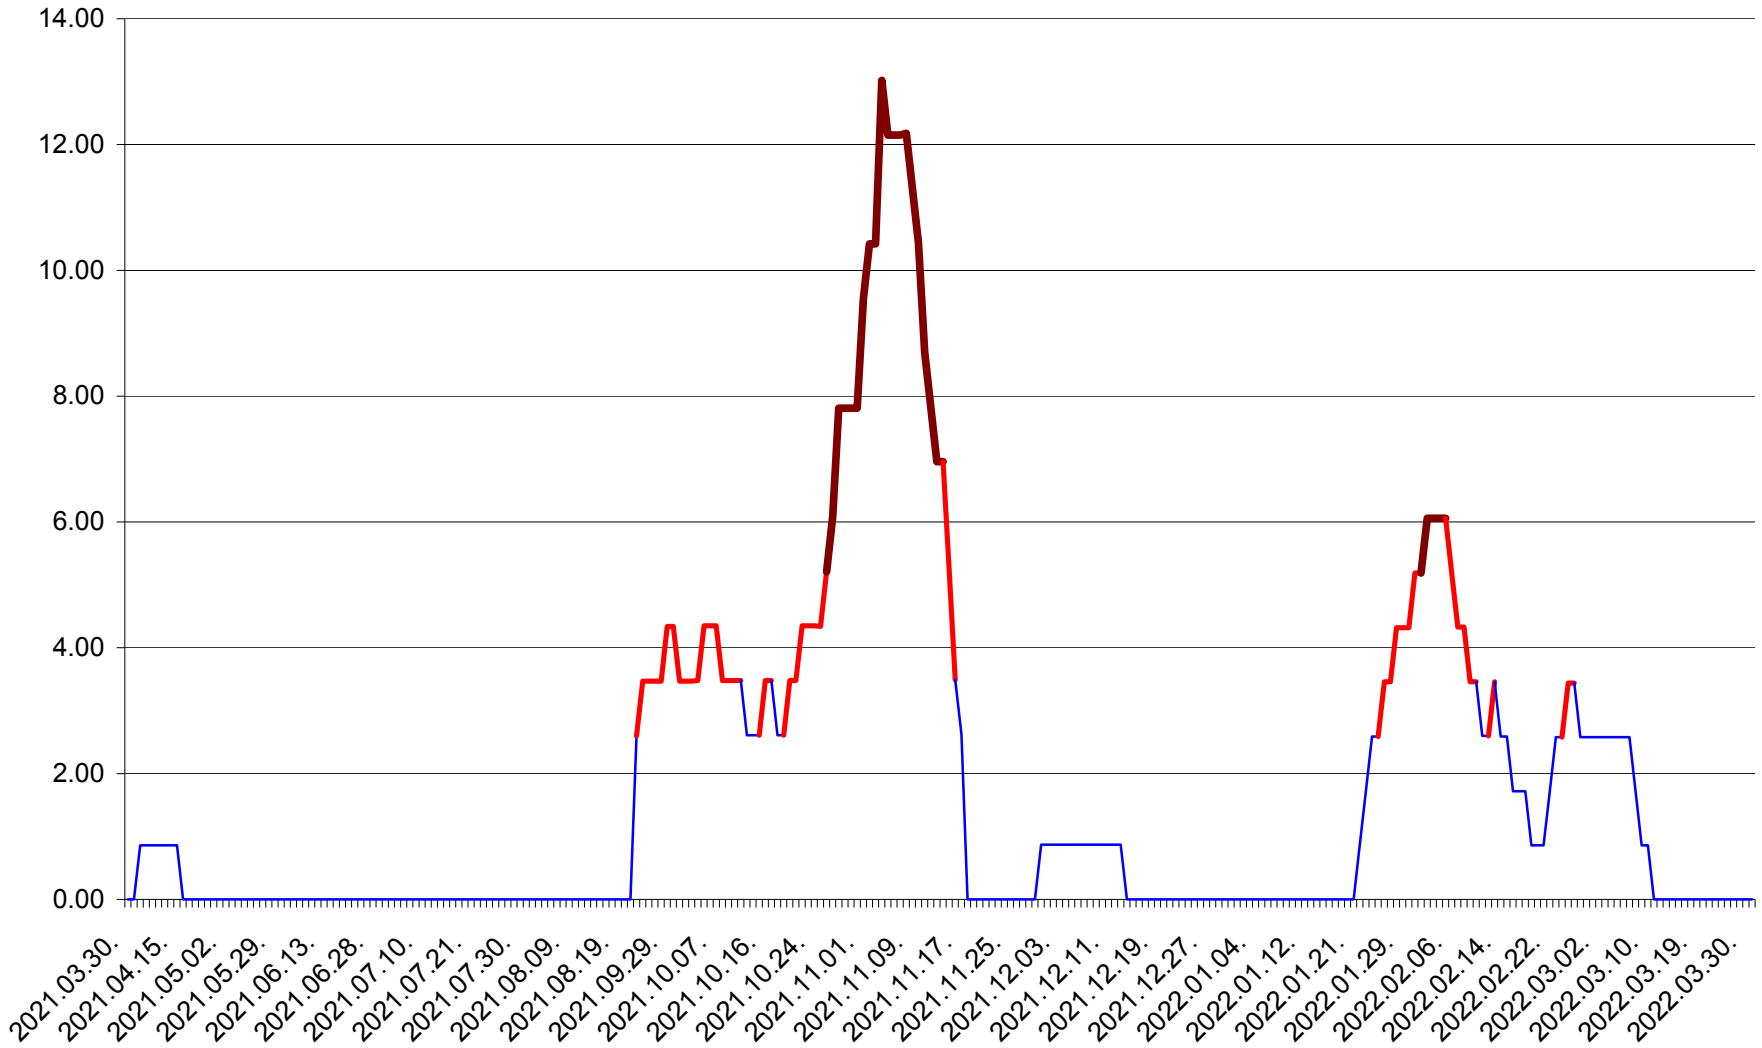

VĂRȘAG - Evolutia incidentei cumulate pe 14 zile la ‰ de locuitori
2021.04.01. - 2022.03.31.