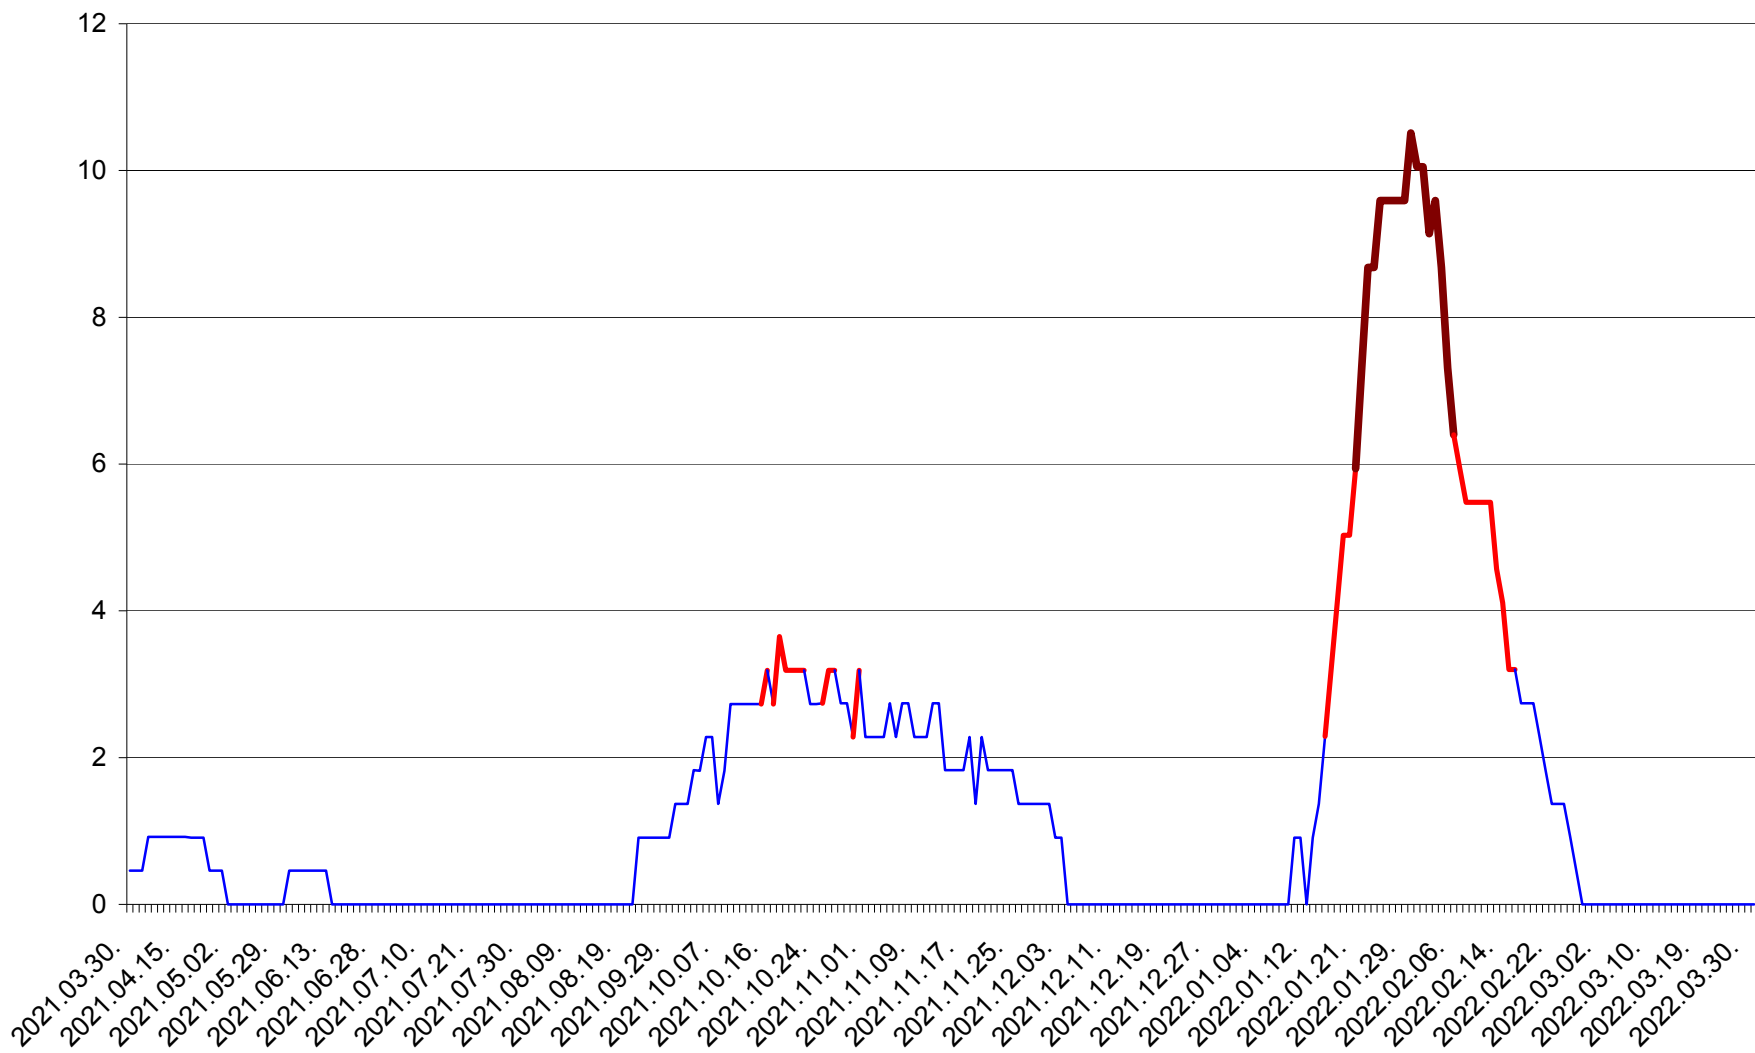

BRĂDEȘTI - Evolutia incidentei cumulate pe 14 zile la ‰ de locuitori
2021.04.01. - 2022.03.31.

CĂPÂLNIȚA - Evoluția incidenței cumulate pe 14 zile la ‰ de locuitori
2021.04.01. - 2022.03.31.

CÂRȚA - Evolutia incidentei cumulate pe 14 zile la ‰ de locuitori
2021.04.01. - 2022.03.31.

CICEU - Evolutia incidentei cumulate pe 14 zile la ‰ de locuitori
2021.04.01. - 2022.03.31.

CIUCSÂNGEORGIU - Evolutia incidentei cumulate pe 14 zile la ‰ de locuitori
2021.04.01. - 2022.03.31.

CIUMANI - Evolutia incidentei cumulate pe 14 zile la ‰ de locuitori
2021.04.01. - 2022.03.31.

CORBU - Evolutia incidentei cumulate pe 14 zile la ‰ de locuitori
2021.04.01. - 2022.03.31.

CORUND - Evolutia incidentei cumulate pe 14 zile la ‰ de locuitori
2021.04.01. - 2022.03.31.

COZMENI - Evolutia incidentei cumulate pe 14 zile la ‰ de locuitori
2021.04.01. - 2022.03.31.

ORAȘ CRISTURU SECUIESC - Evolutia incidentei cumulate pe 14 zile la ‰ de locuitori
2021.04.01. - 2022.03.31.

DĂNEȘTI - Evolutia incidentei cumulate pe 14 zile la ‰ de locuitori
2021.04.01. - 2022.03.31.