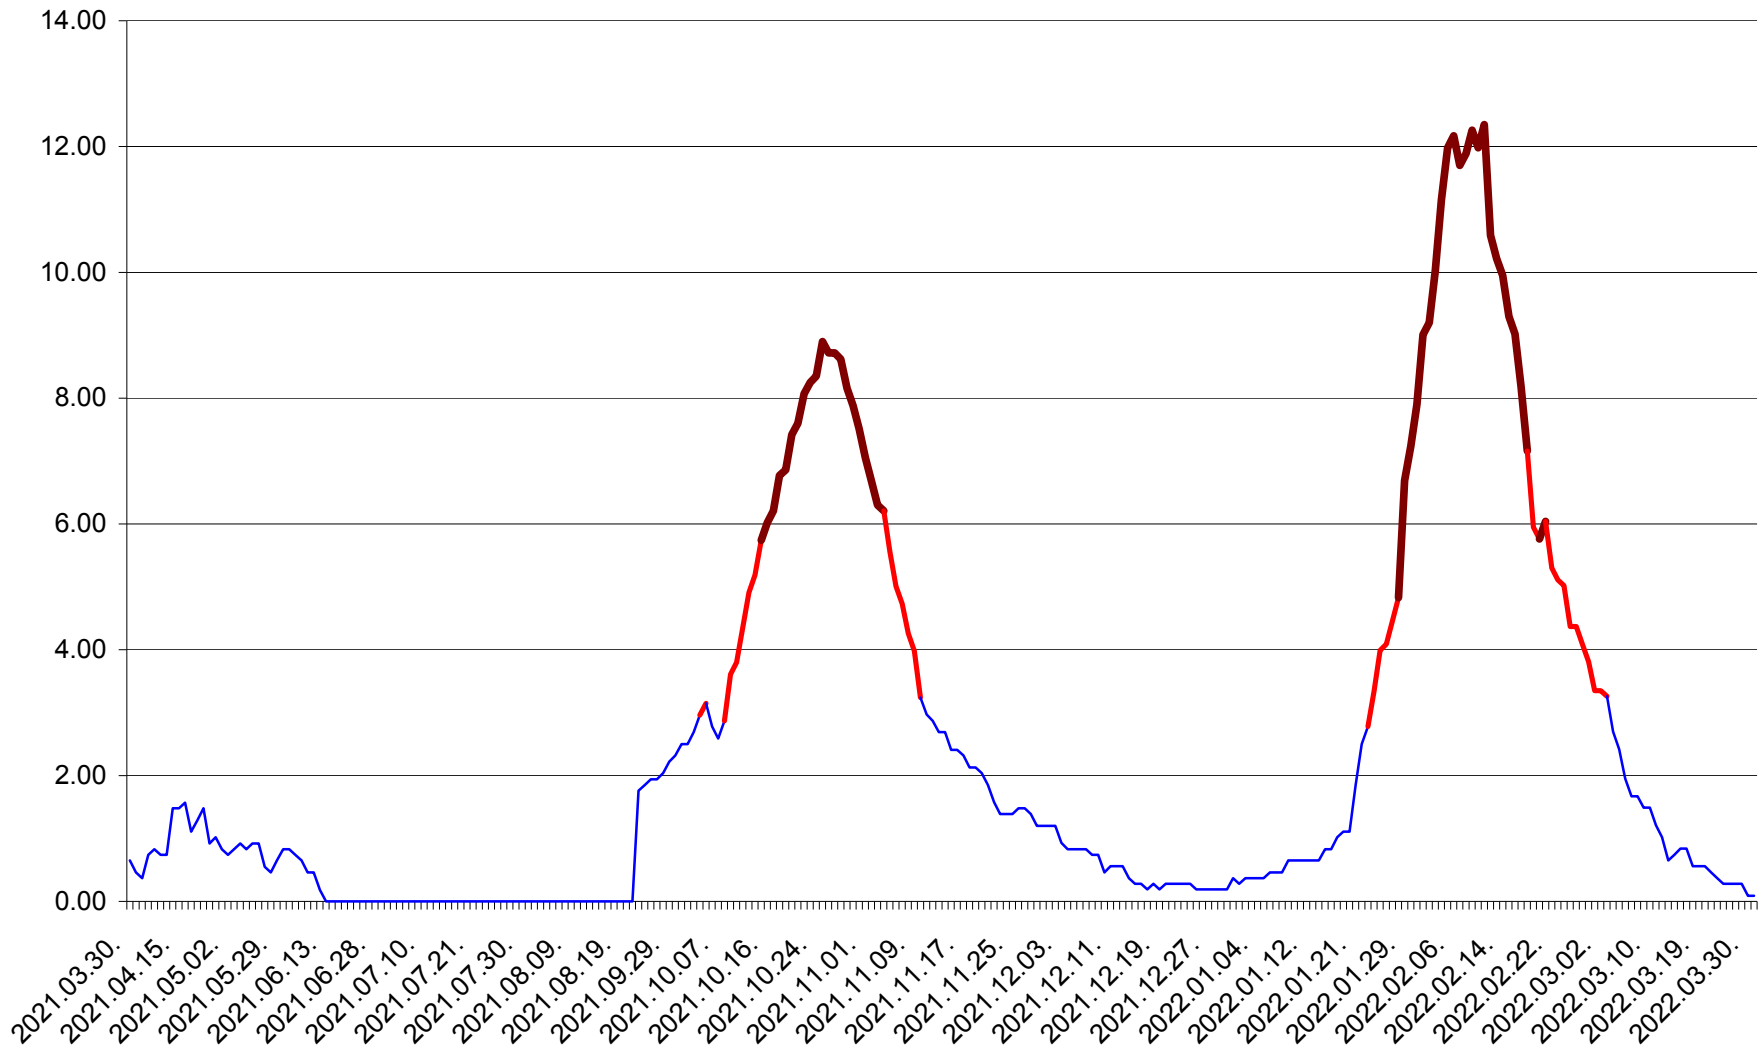

BRĂDEȘTI - Evolutia incidentei cumulate pe 14 zile la ‰ de locuitori
2021.04.01. - 2022.03.31.

CĂPÂLNIȚA - Evoluția incidenței cumulate pe 14 zile la ‰ de locuitori
2021.04.01. - 2022.03.31.

CÂRȚA - Evolutia incidentei cumulate pe 14 zile la ‰ de locuitori
2021.04.01. - 2022.03.31.

CICEU - Evolutia incidentei cumulate pe 14 zile la ‰ de locuitori
2021.04.01. - 2022.03.31.

CIUCSÂNGEORGIU - Evolutia incidentei cumulate pe 14 zile la ‰ de locuitori
2021.04.01. - 2022.03.31.

CIUMANI - Evolutia incidentei cumulate pe 14 zile la ‰ de locuitori
2021.04.01. - 2022.03.31.

CORBU - Evolutia incidentei cumulate pe 14 zile la ‰ de locuitori
2021.04.01. - 2022.03.31.

CORUND - Evolutia incidentei cumulate pe 14 zile la ‰ de locuitori
2021.04.01. - 2022.03.31.

COZMENI - Evolutia incidentei cumulate pe 14 zile la ‰ de locuitori
2021.04.01. - 2022.03.31.

ORAȘ CRISTURU SECUIESC - Evolutia incidentei cumulate pe 14 zile la ‰ de locuitori
2021.04.01. - 2022.03.31.

DĂNEȘTI - Evolutia incidentei cumulate pe 14 zile la ‰ de locuitori
2021.04.01. - 2022.03.31.