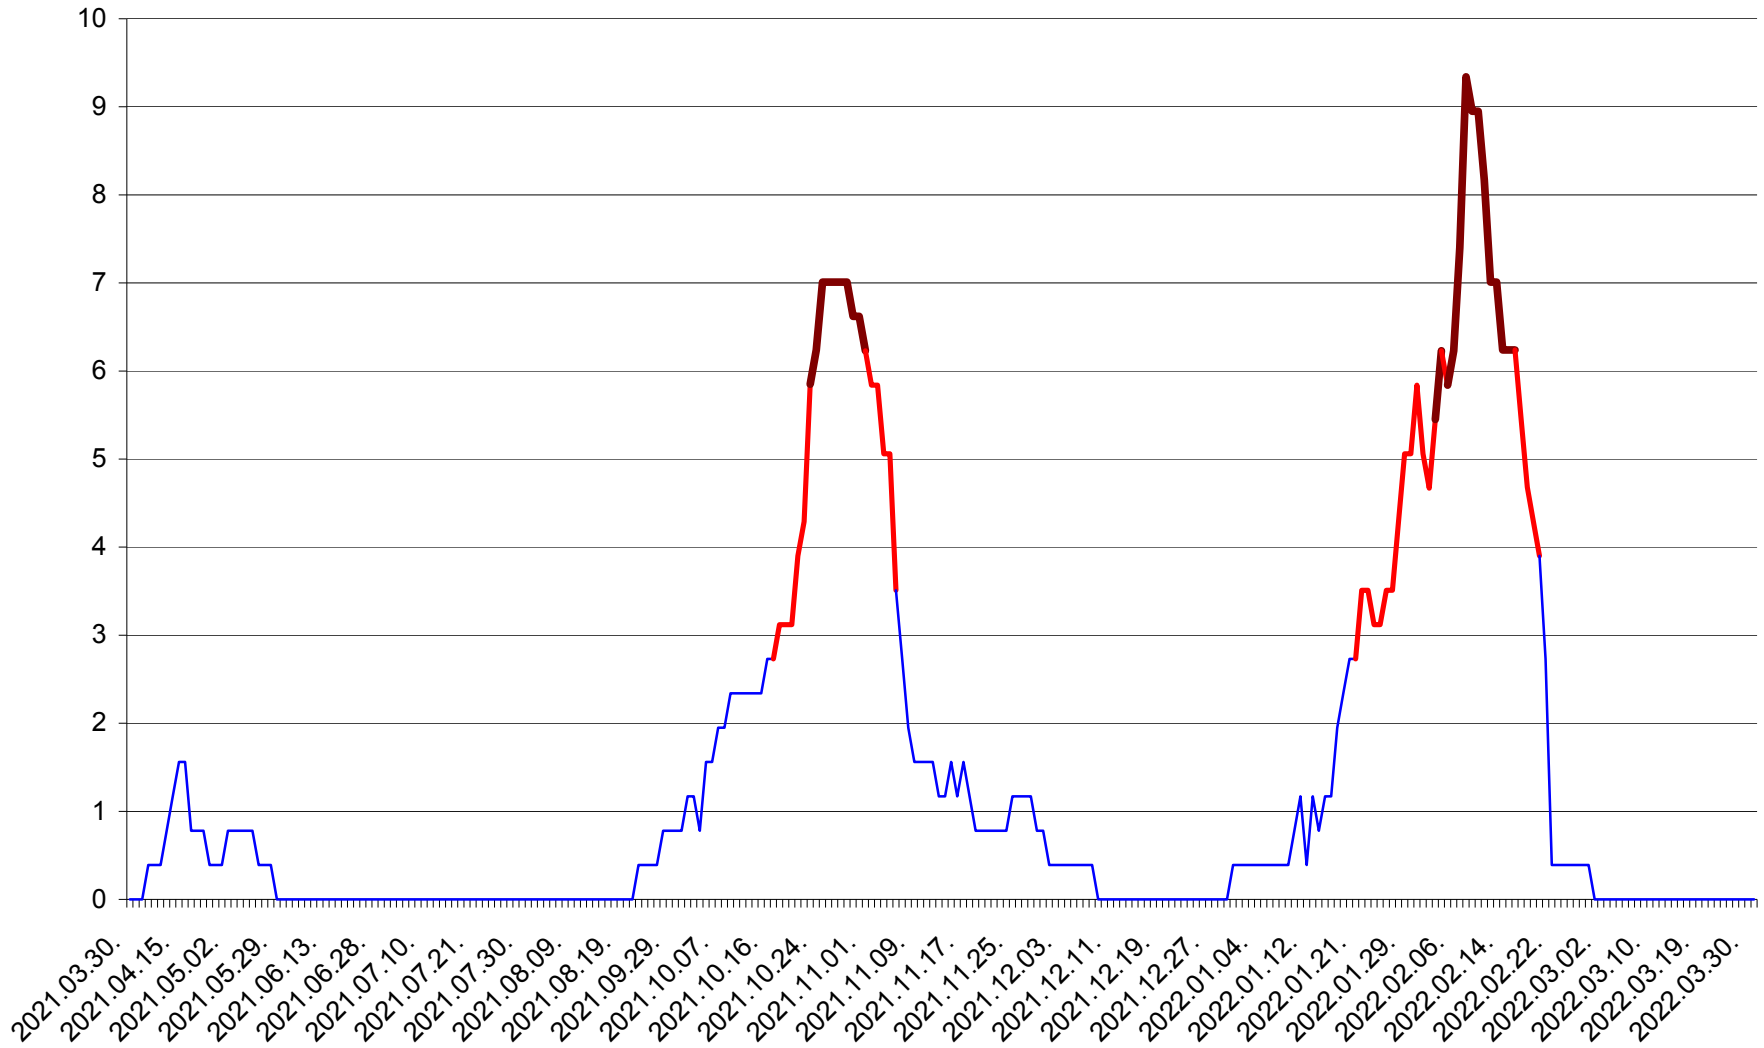

MUNICIPIUL TOPLIȚA - Evolutia incidentei cumulate pe 14 zile la ‰ de locuitori
2021.04.01. - 2022.03.31.