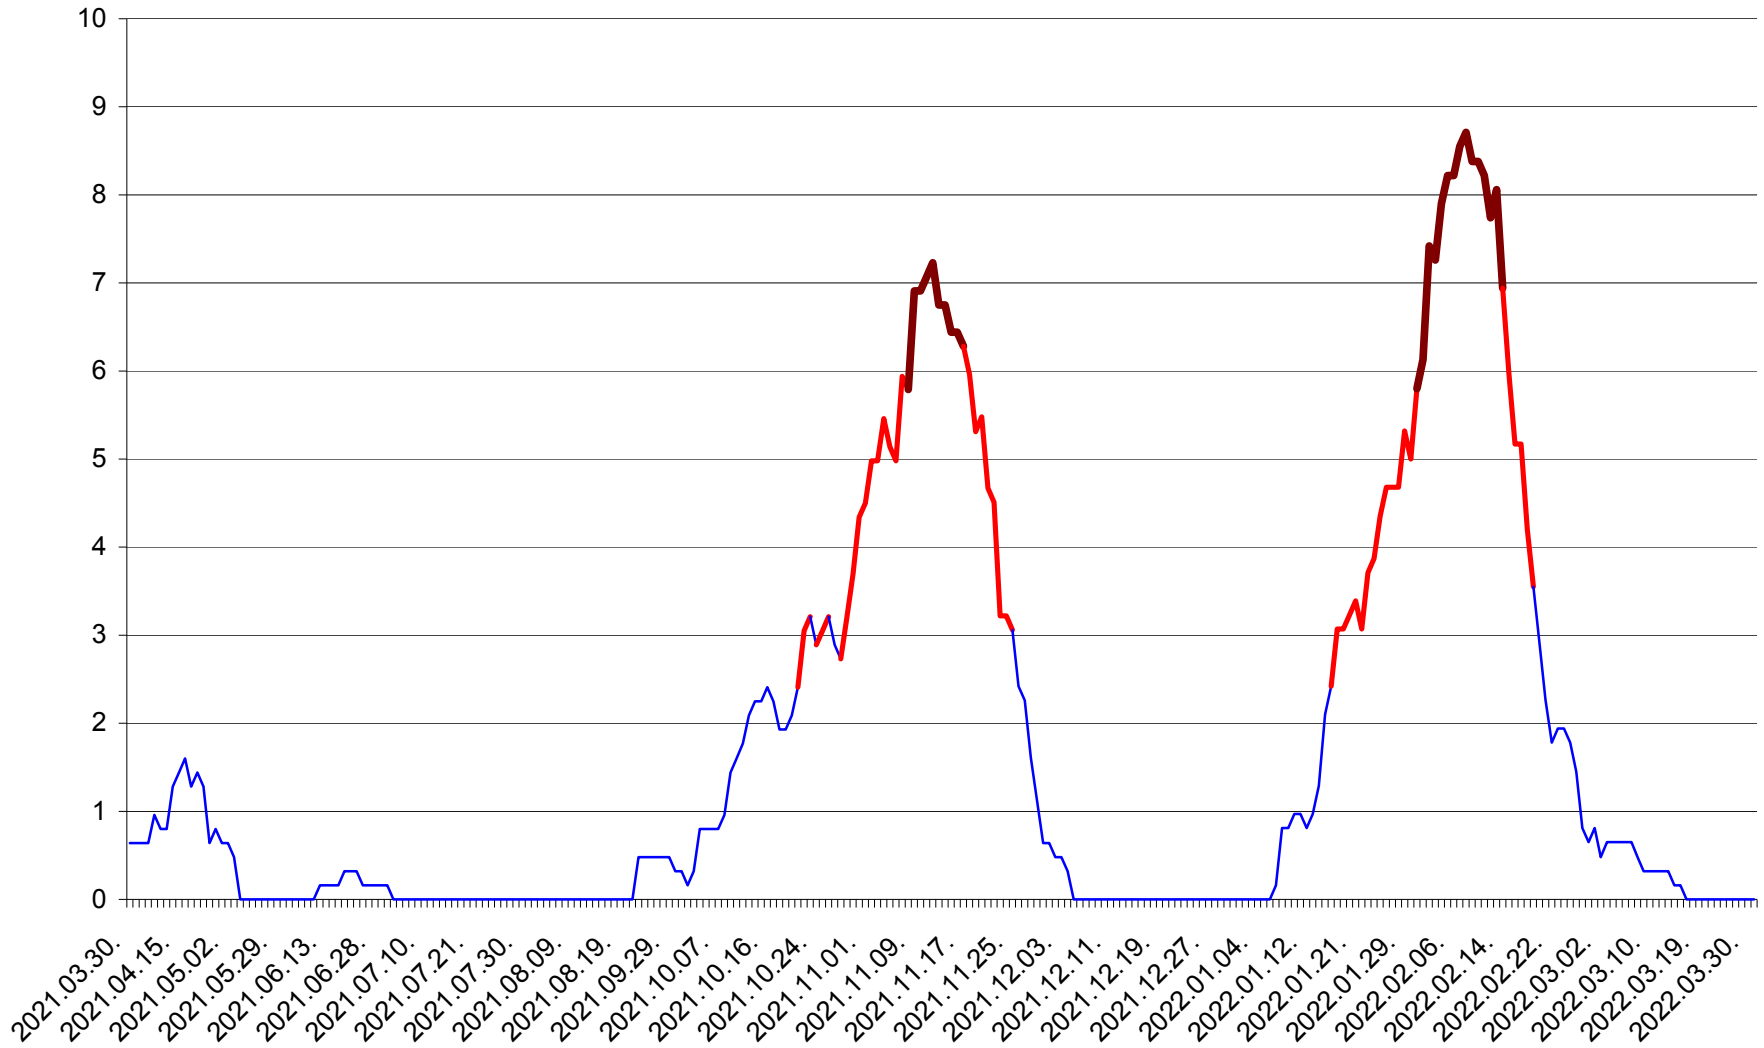

PLĂIEȘII DE JOS - Evoluția incidenței cumulate pe 14 zile la ‰ de locuitori
2021.04.01. - 2022.03.31.

PORUMBENI - Evolutia incidentei cumulate pe 14 zile la ‰ de locuitori
2021.04.01. - 2022.03.31.

PRAID - Evolutia incidentei cumulate pe 14 zile la ‰ de locuitori
2021.04.01. - 2022.03.31.

RACU - Evolutia incidentei cumulate pe 14 zile la ‰ de locuitori
2021.04.01. - 2022.03.31.

REMETEA - Evolutia incidentei cumulate pe 14 zile la % de locuitori
2021.04.01. - 2022.03.31.

SĂCEL - Evolutia incidentei cumulate pe 14 zile la ‰ de locuitori
2021.04.01. - 2022.03.31.

SÂNCRĂIENI - Evolutia incidentei cumulate pe 14 zile la ‰ de locuitori
2021.04.01. - 2022.03.31.

SÂNDOMIC - Evolutia incidentei cumulate pe 14 zile la ‰ de locuitori
2021.04.01. - 2022.03.31.

SÂNMARTIN - Evolutia incidentei cumulate pe 14 zile la ‰ de locuitori
2021.04.01. - 2022.03.31.