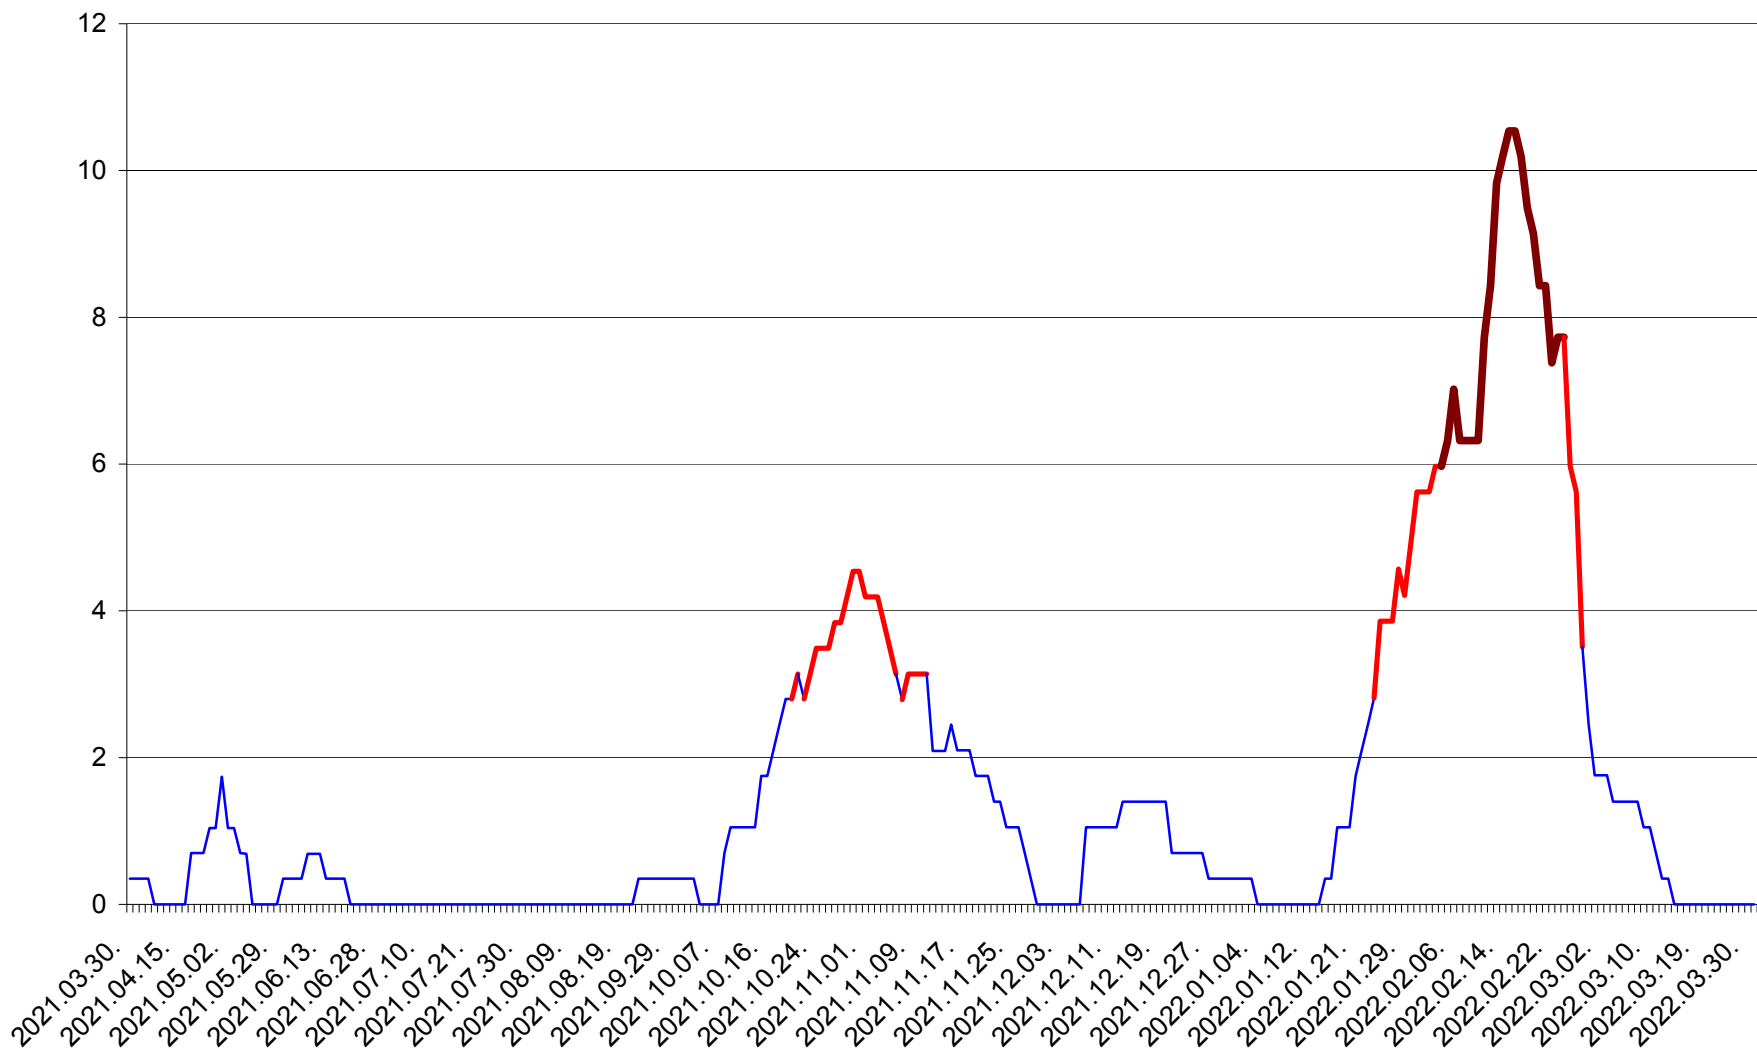

SICULENI - Evolutia incidentei cumulate pe 14 zile la ‰ de locuitori
2021.04.01. - 2022.03.31.