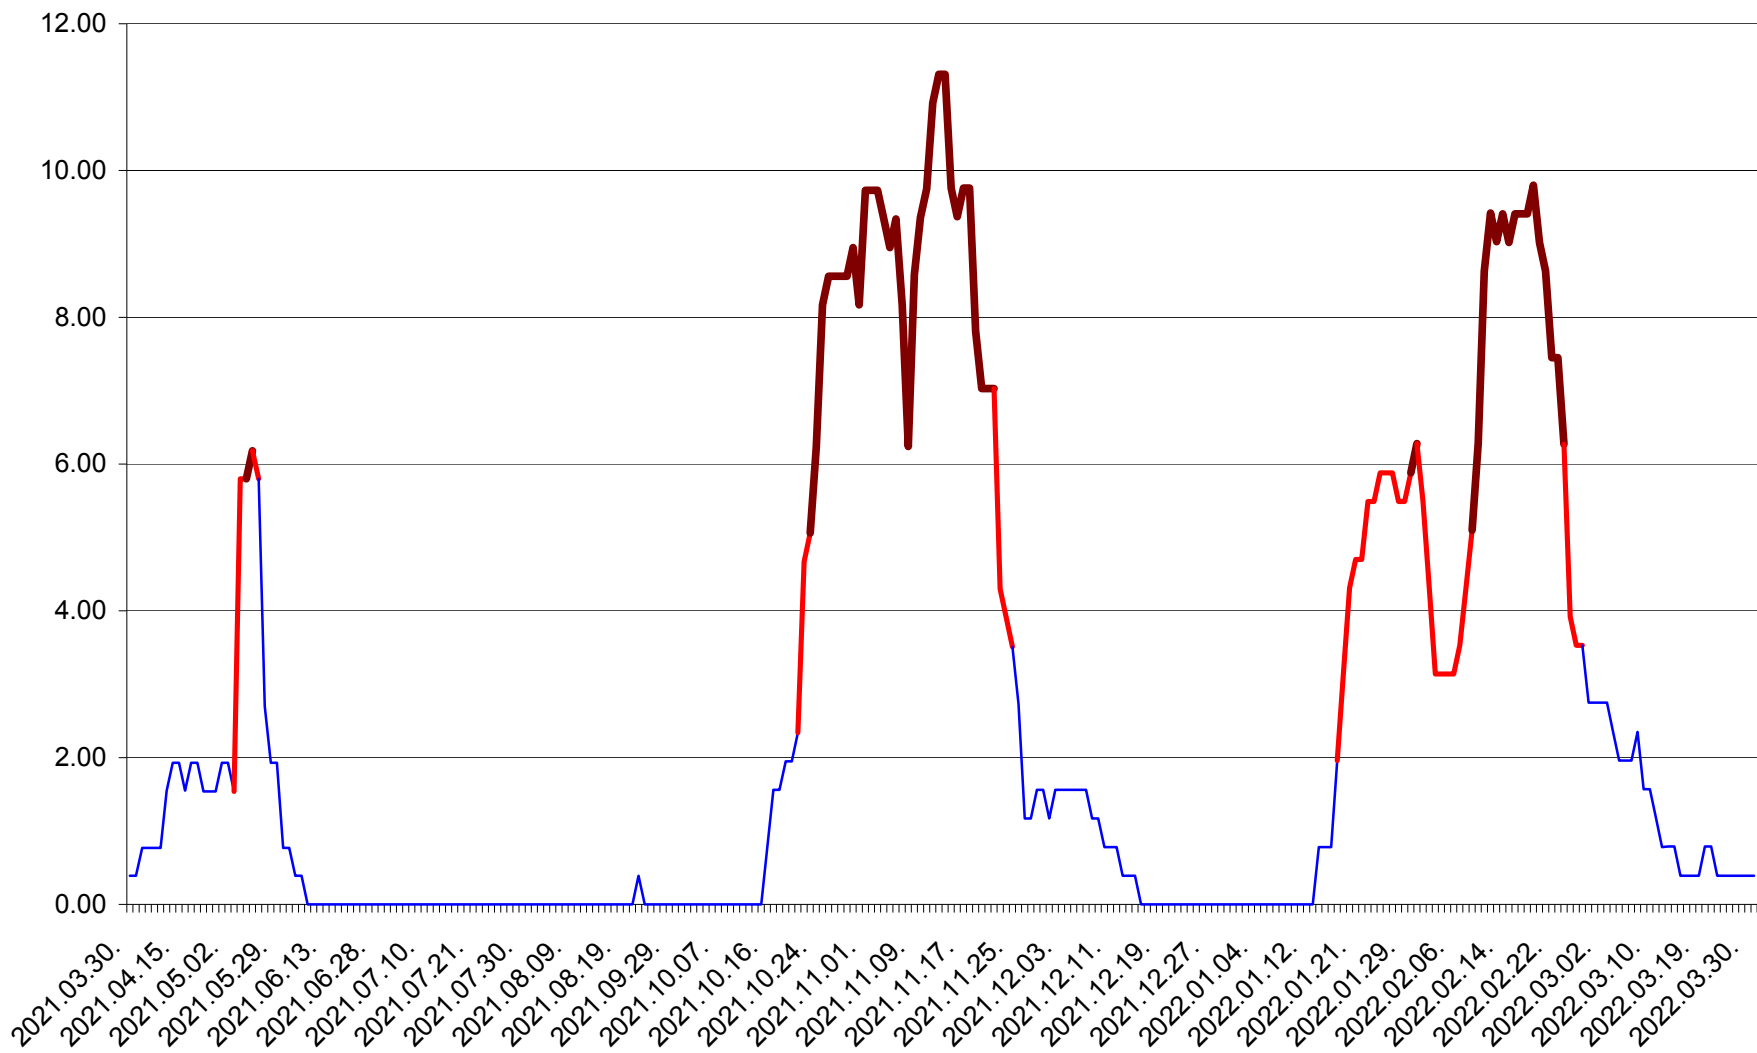

ATID - Evolutia incidentei cumulate pe 14 zile la ‰ de locuitori
2021.04.01. - 2022.03.31.

AVRĂMEȘTI - Evolutia incidentei cumulate pe 14 zile la ‰ de locuitori
2021.04.01. - 2022.03.31.

ORAȘ BĂILE TUȘNAD - Evolutia incidentei cumulate pe 14 zile la ‰ de locuitori
2021.04.01. - 2022.03.31.

ORAȘ BĂLAN - Evolutia incidentei cumulate pe 14 zile la ‰ de locuitori
2021.04.01. - 2022.03.31.

BILBOR - Evolutia incidentei cumulate pe 14 zile la ‰ de locuitori
2021.04.01. - 2022.03.31.

ORAȘ BORSEC - Evolutia incidentei cumulate pe 14 zile la ‰ de locuitori
2021.04.01. - 2022.03.31.

BRĂDEȘTI - Evolutia incidentei cumulate pe 14 zile la ‰ de locuitori
2021.04.01. - 2022.03.31.

CĂPÂLNIȚA - Evoluția incidenței cumulate pe 14 zile la ‰ de locuitori
2021.04.01. - 2022.03.31.

CÂRȚA - Evolutia incidentei cumulate pe 14 zile la ‰ de locuitori
2021.04.01. - 2022.03.31.