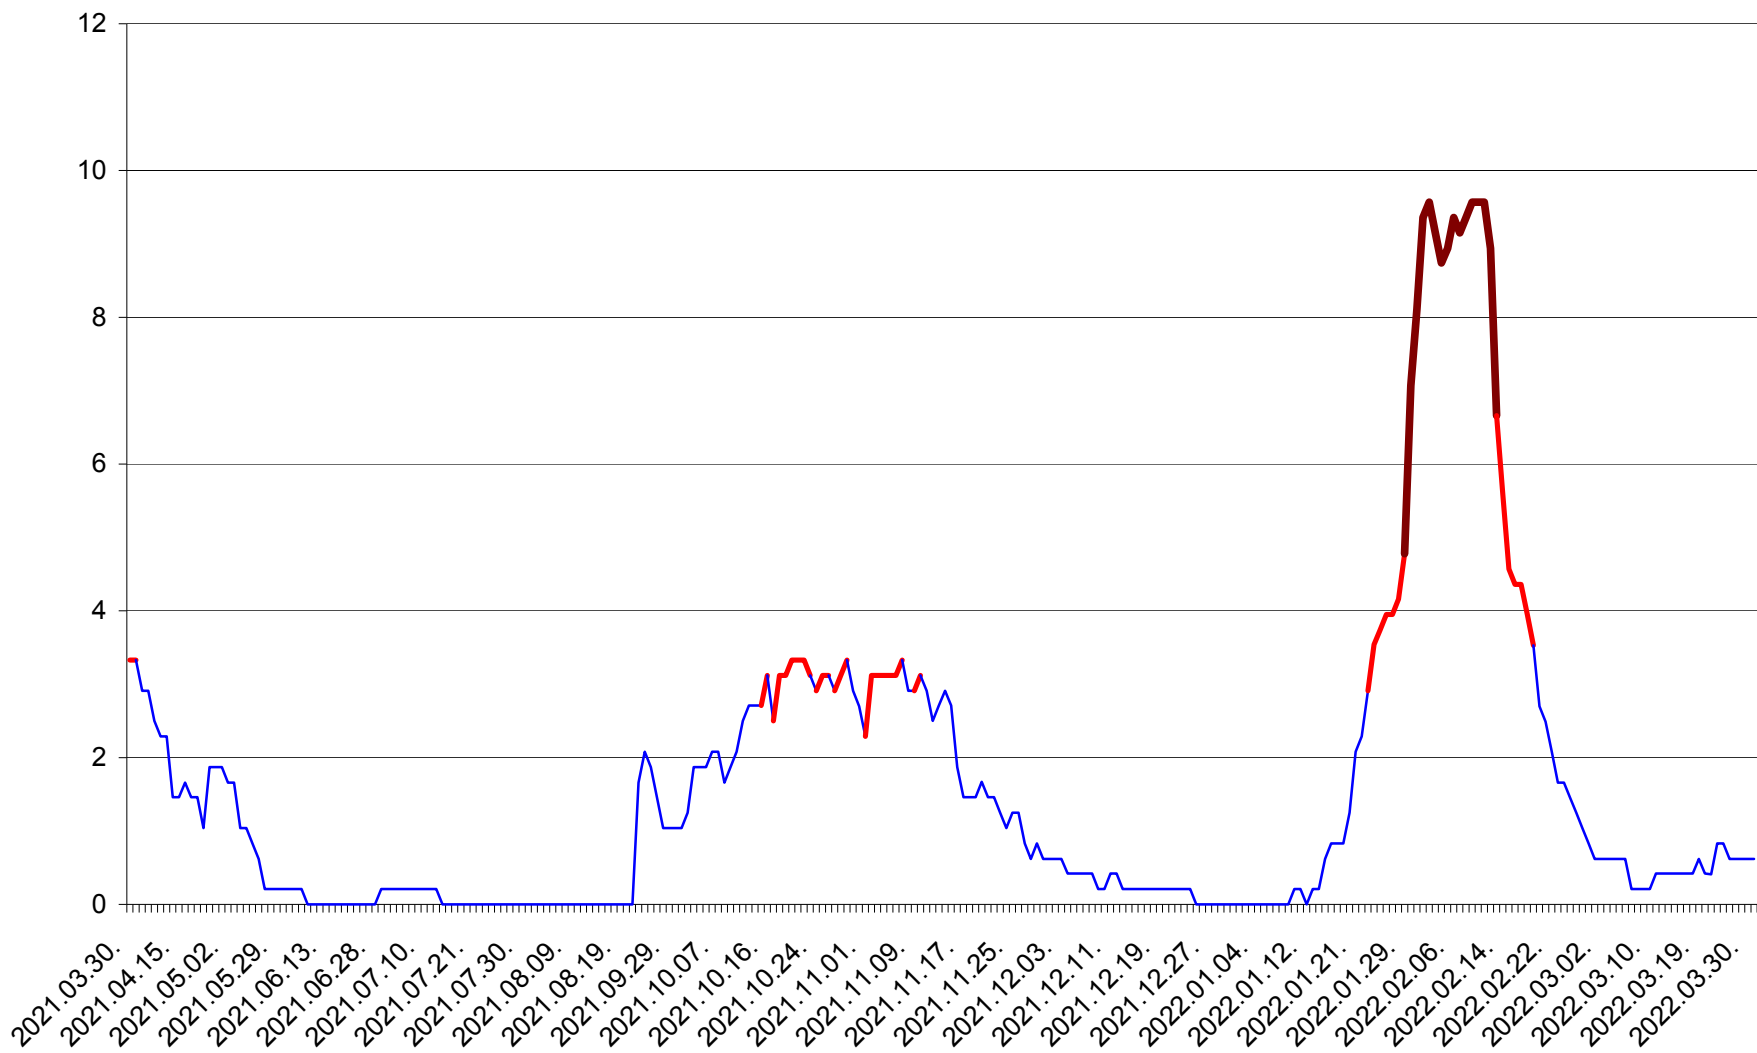

MUNICIPIUL GHEORGHENI - Evolutia incidentei cumulate pe 14 zile la ‰ de locuitori
2021.04.01. - 2022.03.31.

JOSENI - Evolutia incidentei cumulate pe 14 zile la ‰ de locuitori
2021.04.01. - 2022.03.31.

LĂZAREA - Evolutia incidentei cumulate pe 14 zile la ‰ de locuitori
2021.04.01. - 2022.03.31.

LELICENI - Evolutia incidentei cumulate pe 14 zile la ‰ de locuitori
2021.04.01. - 2022.03.31.

LUETA - Evolutia incidentei cumulate pe 14 zile la ‰ de locuitori
2021.04.01. - 2022.03.31.

LUNCA DE JOS - Evolutia incidentei cumulate pe 14 zile la ‰ de locuitori
2021.04.01. - 2022.03.31.

LUNCA DE SUS - Evolutia incidentei cumulate pe 14 zile la ‰ de locuitori
2021.04.01. - 2022.03.31.

LUPENI - Evolutia incidentei cumulate pe 14 zile la ‰ de locuitori
2021.04.01. - 2022.03.31.

MĂDĂRAȘ - Evolutia incidentei cumulate pe 14 zile la ‰ de locuitori
2021.04.01. - 2022.03.31.