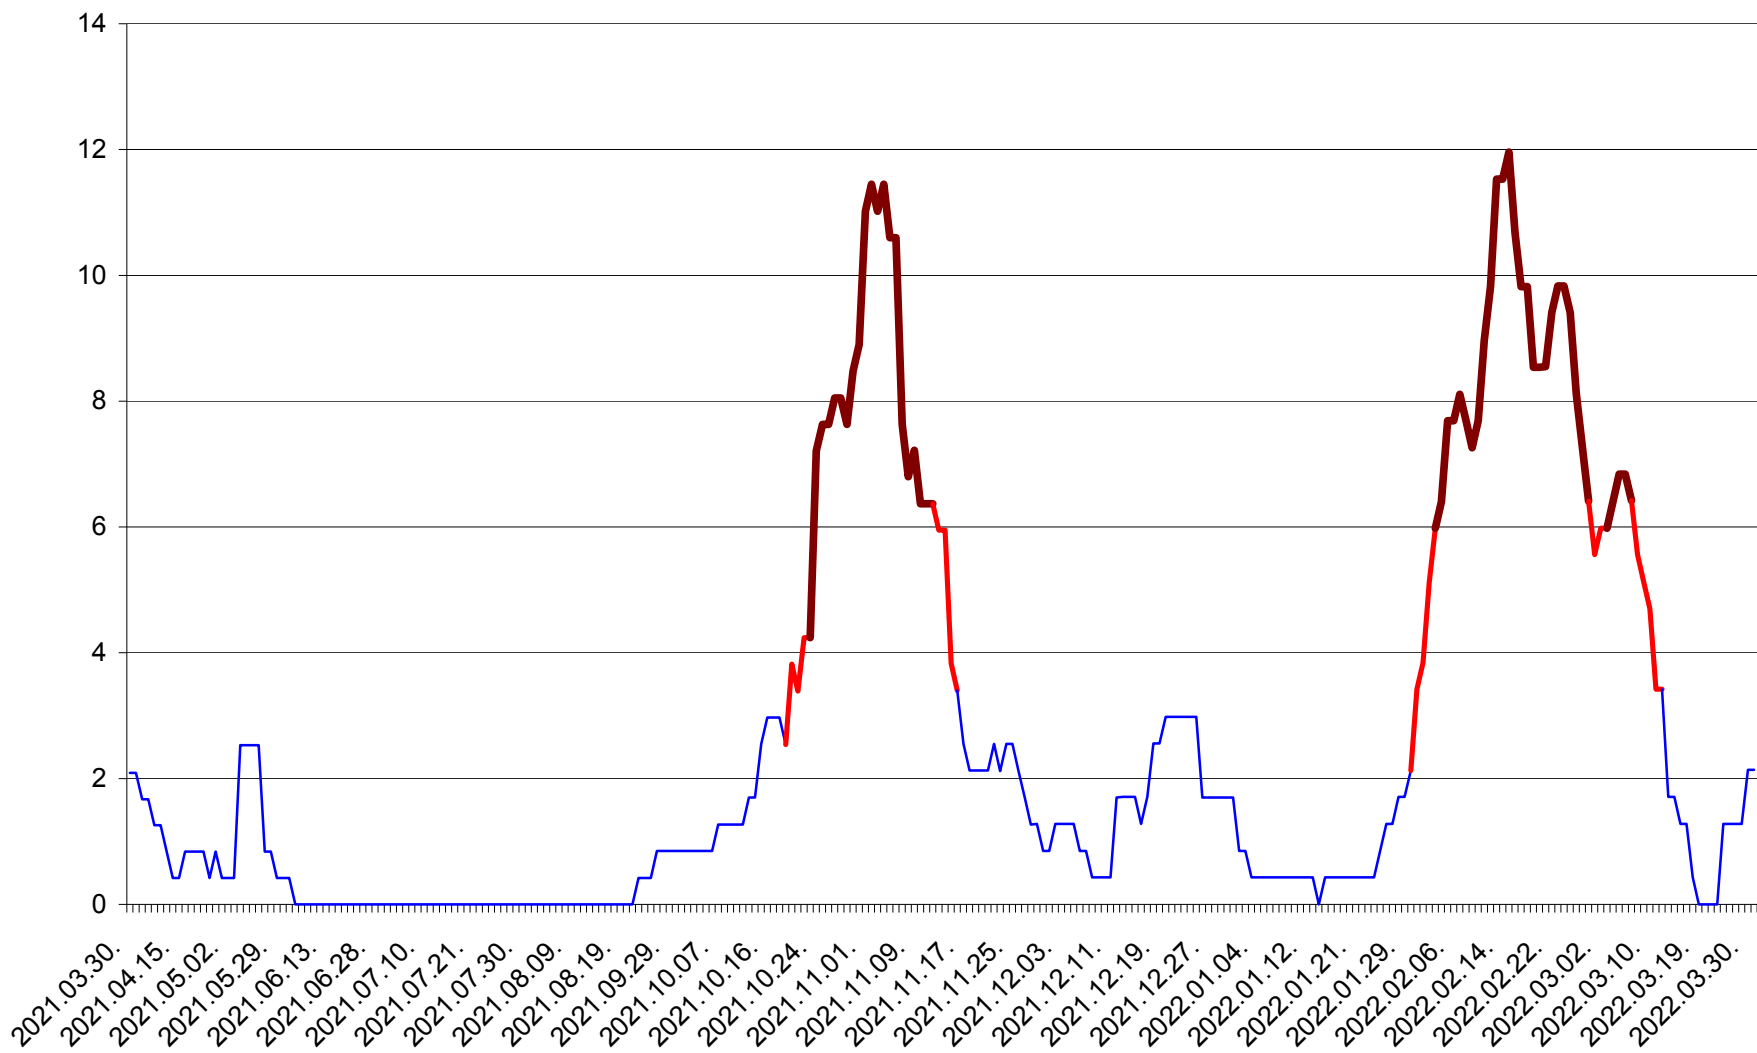

CORBU - Evolutia incidentei cumulate pe 14 zile la ‰ de locuitori
2021.04.01. - 2022.03.31.

CORUND - Evolutia incidentei cumulate pe 14 zile la ‰ de locuitori
2021.04.01. - 2022.03.31.

COZMENI - Evolutia incidentei cumulate pe 14 zile la ‰ de locuitori
2021.04.01. - 2022.03.31.

ORAȘ CRISTURU SECUIESC - Evolutia incidentei cumulate pe 14 zile la ‰ de locuitori
2021.04.01. - 2022.03.31.

DĂNEȘTI - Evolutia incidentei cumulate pe 14 zile la ‰ de locuitori
2021.04.01. - 2022.03.31.

DÂRJIU - Evolutia incidentei cumulate pe 14 zile la ‰ de locuitori
2021.04.01. - 2022.03.31.

DEALU - Evolutia incidentei cumulate pe 14 zile la ‰ de locuitori
2021.04.01. - 2022.03.31.

DITRĂU - Evolutia incidentei cumulate pe 14 zile la ‰ de locuitori
2021.04.01. - 2022.03.31.

FELICENI - Evolutia incidentei cumulate pe 14 zile la ‰ de locuitori
2021.04.01. - 2022.03.31.

FRUMOASA - Evolutia incidentei cumulate pe 14 zile la ‰ de locuitori
2021.04.01. - 2022.03.31.

GĂLĂUȚAȘ - Evolutia incidentei cumulate pe 14 zile la ‰ de locuitori
2021.04.01. - 2022.03.31.