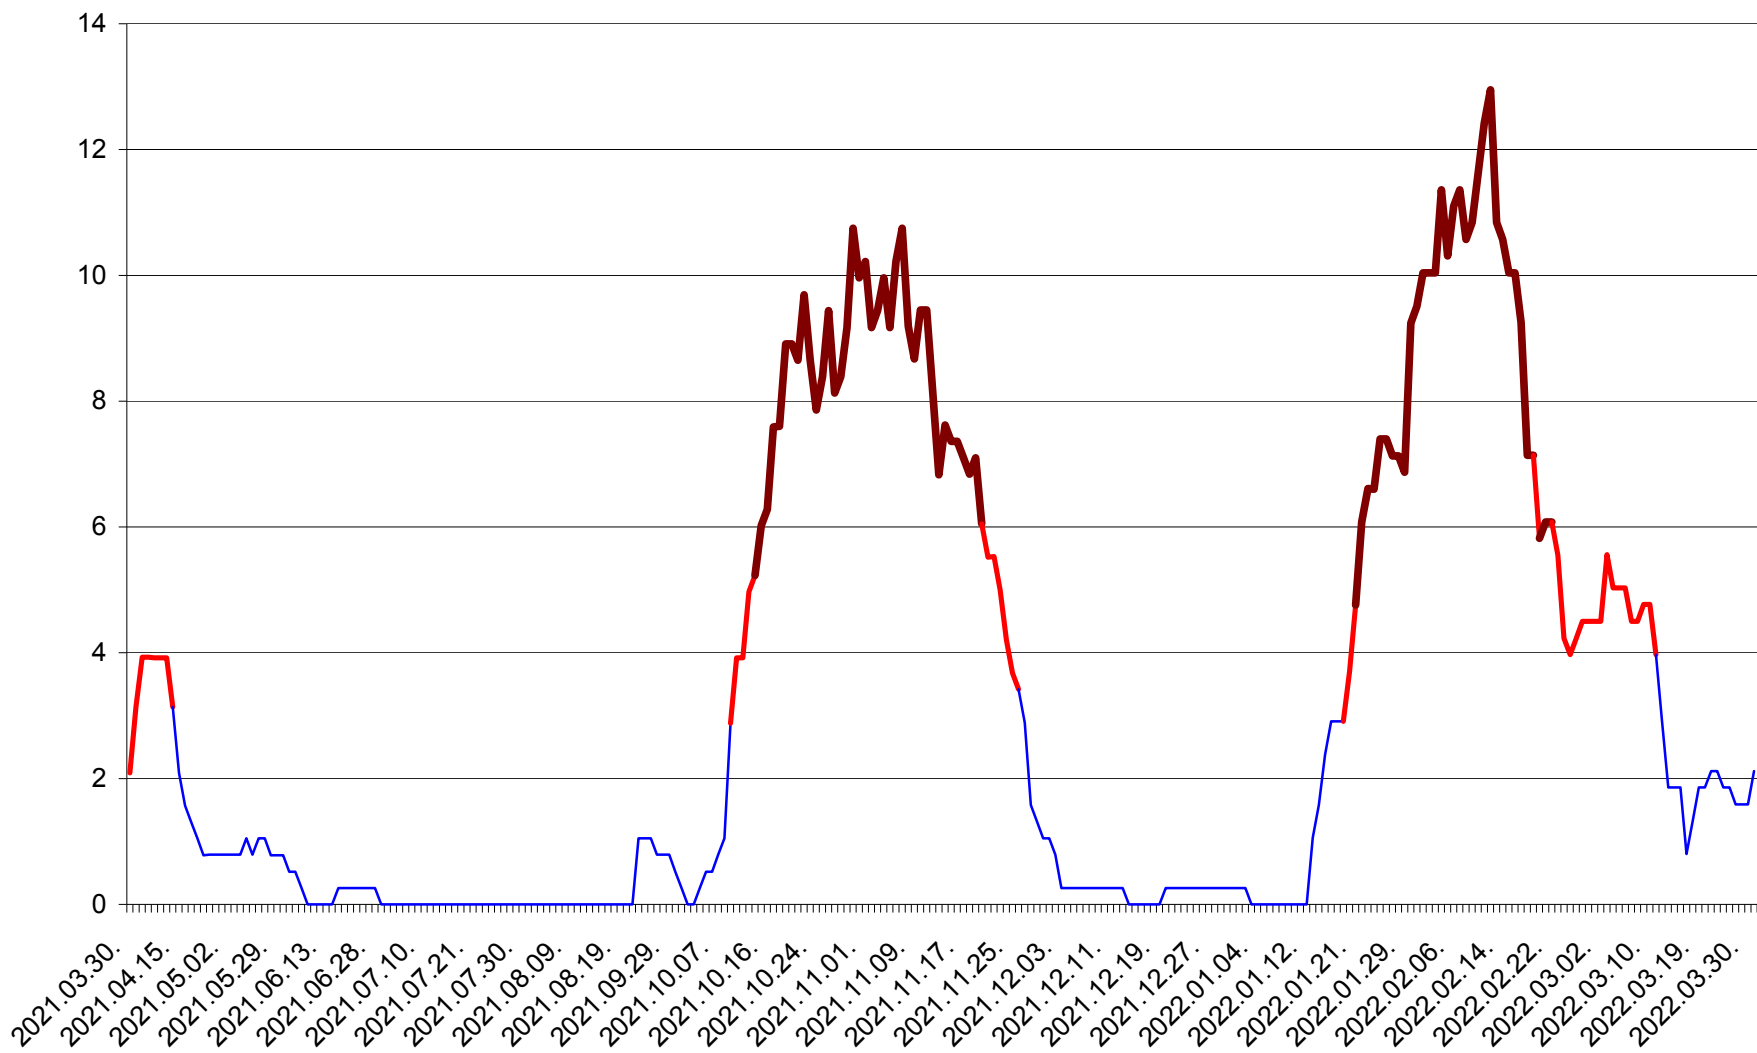

RACU - Evolutia incidentei cumulate pe 14 zile la ‰ de locuitori
2021.04.01. - 2022.03.31.

REMETEA - Evolutia incidentei cumulate pe 14 zile la % de locuitori
2021.04.01. - 2022.03.31.

SĂCEL - Evolutia incidentei cumulate pe 14 zile la ‰ de locuitori
2021.04.01. - 2022.03.31.

SÂNCRĂIENI - Evolutia incidentei cumulate pe 14 zile la ‰ de locuitori
2021.04.01. - 2022.03.31.

SÂNDOMIC - Evolutia incidentei cumulate pe 14 zile la ‰ de locuitori
2021.04.01. - 2022.03.31.

SÂNMARTIN - Evolutia incidentei cumulate pe 14 zile la ‰ de locuitori
2021.04.01. - 2022.03.31.

SÂNSIMION - Evolutia incidentei cumulate pe 14 zile la ‰ de locuitori
2021.04.01. - 2022.03.31.

SÂNTIMBRU - Evolutia incidentei cumulate pe 14 zile la ‰ de locuitori
2021.04.01. - 2022.03.31.

SĂRMAȘ - Evolutia incidentei cumulate pe 14 zile la ‰ de locuitori
2021.04.01. - 2022.03.31.