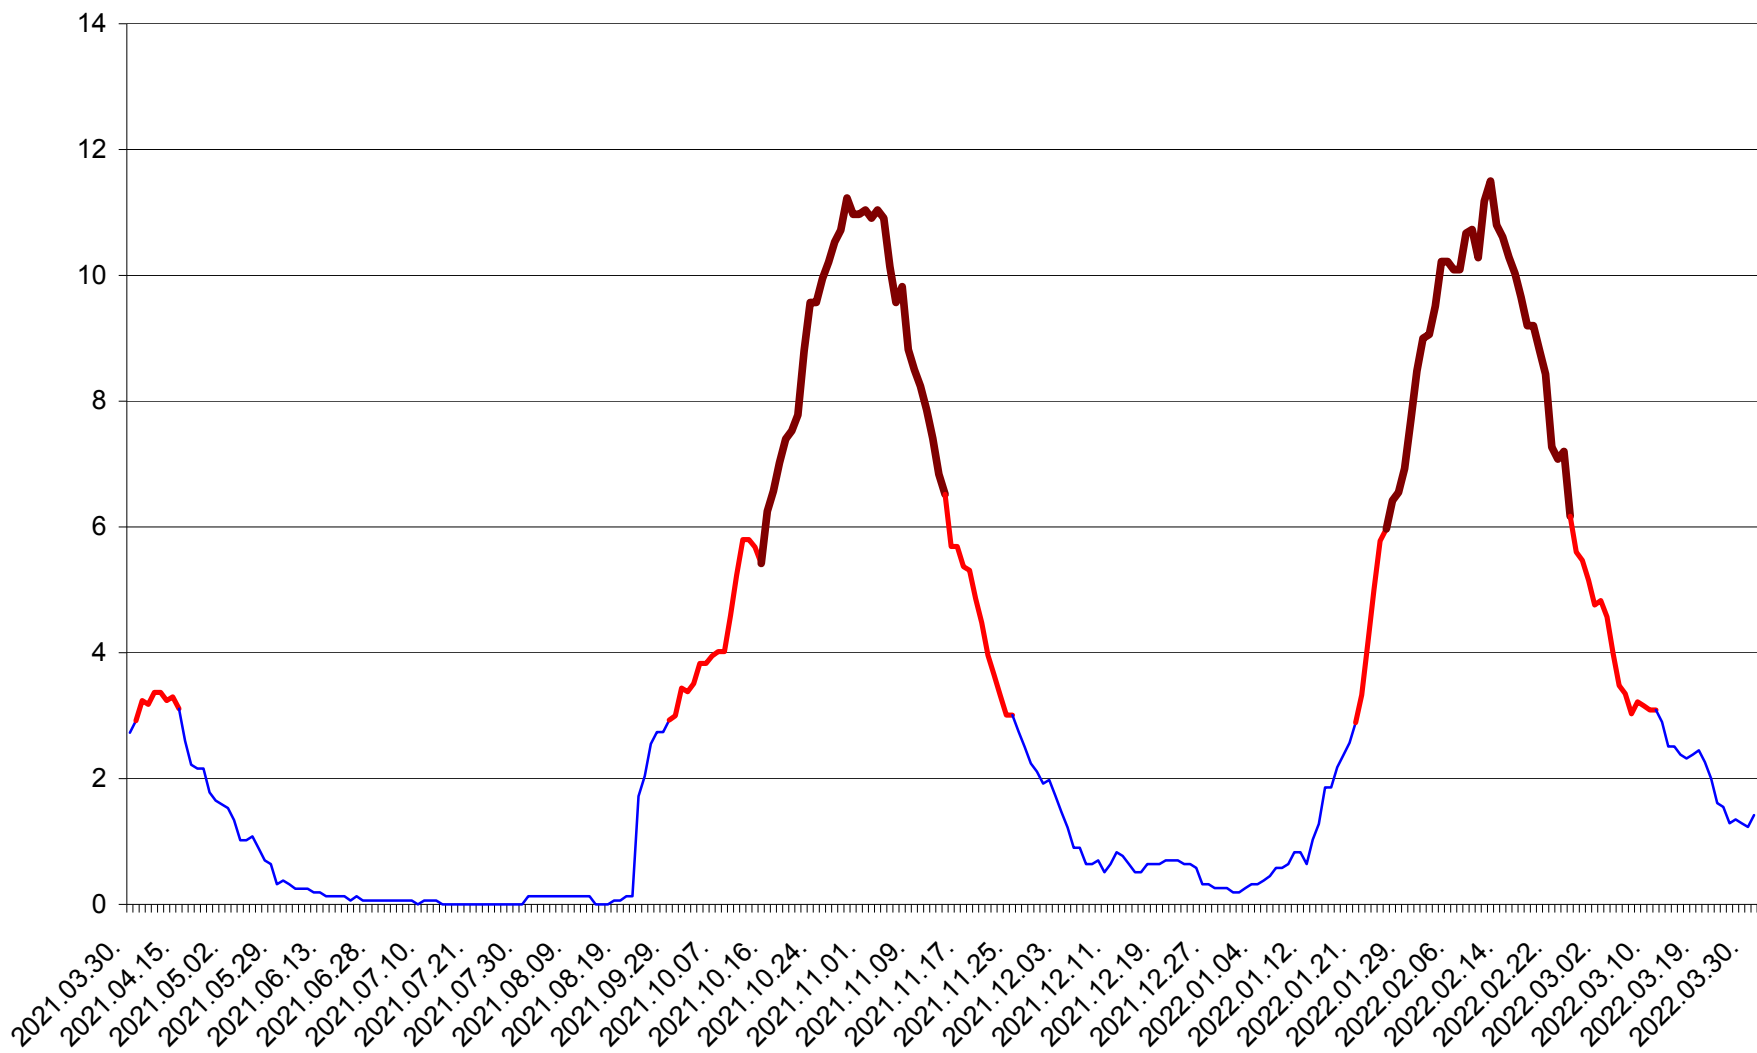

TULGHEȘ - Evolutia incidentei cumulate pe 14 zile la ‰ de locuitori
2021.04.01. - 2022.03.31.