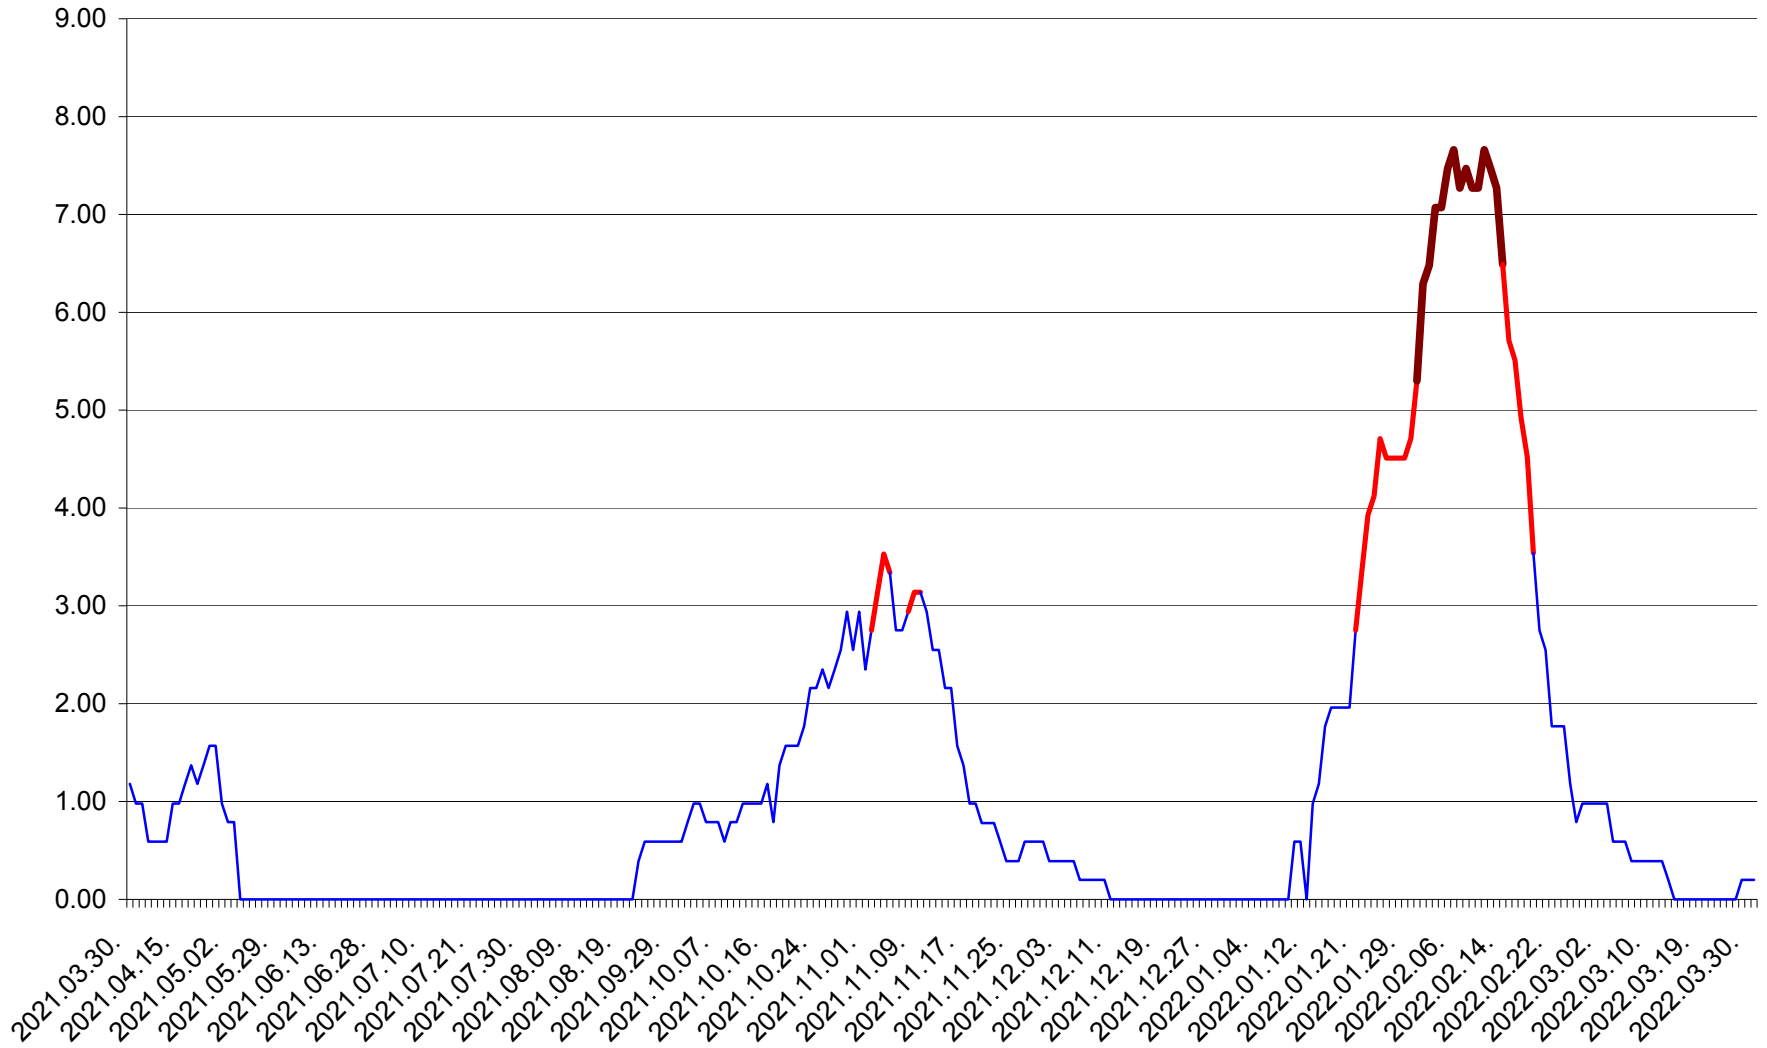

ORAȘ BĂLAN - Evolutia incidentei cumulate pe 14 zile la ‰ de locuitori
2021.04.01. - 2022.03.31.

BILBOR - Evolutia incidentei cumulate pe 14 zile la ‰ de locuitori
2021.04.01. - 2022.03.31.

ORAȘ BORSEC - Evolutia incidentei cumulate pe 14 zile la ‰ de locuitori
2021.04.01. - 2022.03.31.

BRĂDEȘTI - Evolutia incidentei cumulate pe 14 zile la ‰ de locuitori
2021.04.01. - 2022.03.31.

CĂPÂLNIȚA - Evoluția incidenței cumulate pe 14 zile la ‰ de locuitori
2021.04.01. - 2022.03.31.

CÂRȚA - Evolutia incidentei cumulate pe 14 zile la ‰ de locuitori
2021.04.01. - 2022.03.31.

CICEU - Evolutia incidentei cumulate pe 14 zile la ‰ de locuitori
2021.04.01. - 2022.03.31.

CIUCSÂNGEORGIU - Evolutia incidentei cumulate pe 14 zile la ‰ de locuitori
2021.04.01. - 2022.03.31.

CIUMANI - Evolutia incidentei cumulate pe 14 zile la ‰ de locuitori
2021.04.01. - 2022.03.31.

CORBU - Evolutia incidentei cumulate pe 14 zile la ‰ de locuitori
2021.04.01. - 2022.03.31.

CORUND - Evolutia incidentei cumulate pe 14 zile la ‰ de locuitori
2021.04.01. - 2022.03.31.

COZMENI - Evolutia incidentei cumulate pe 14 zile la ‰ de locuitori
2021.04.01. - 2022.03.31.