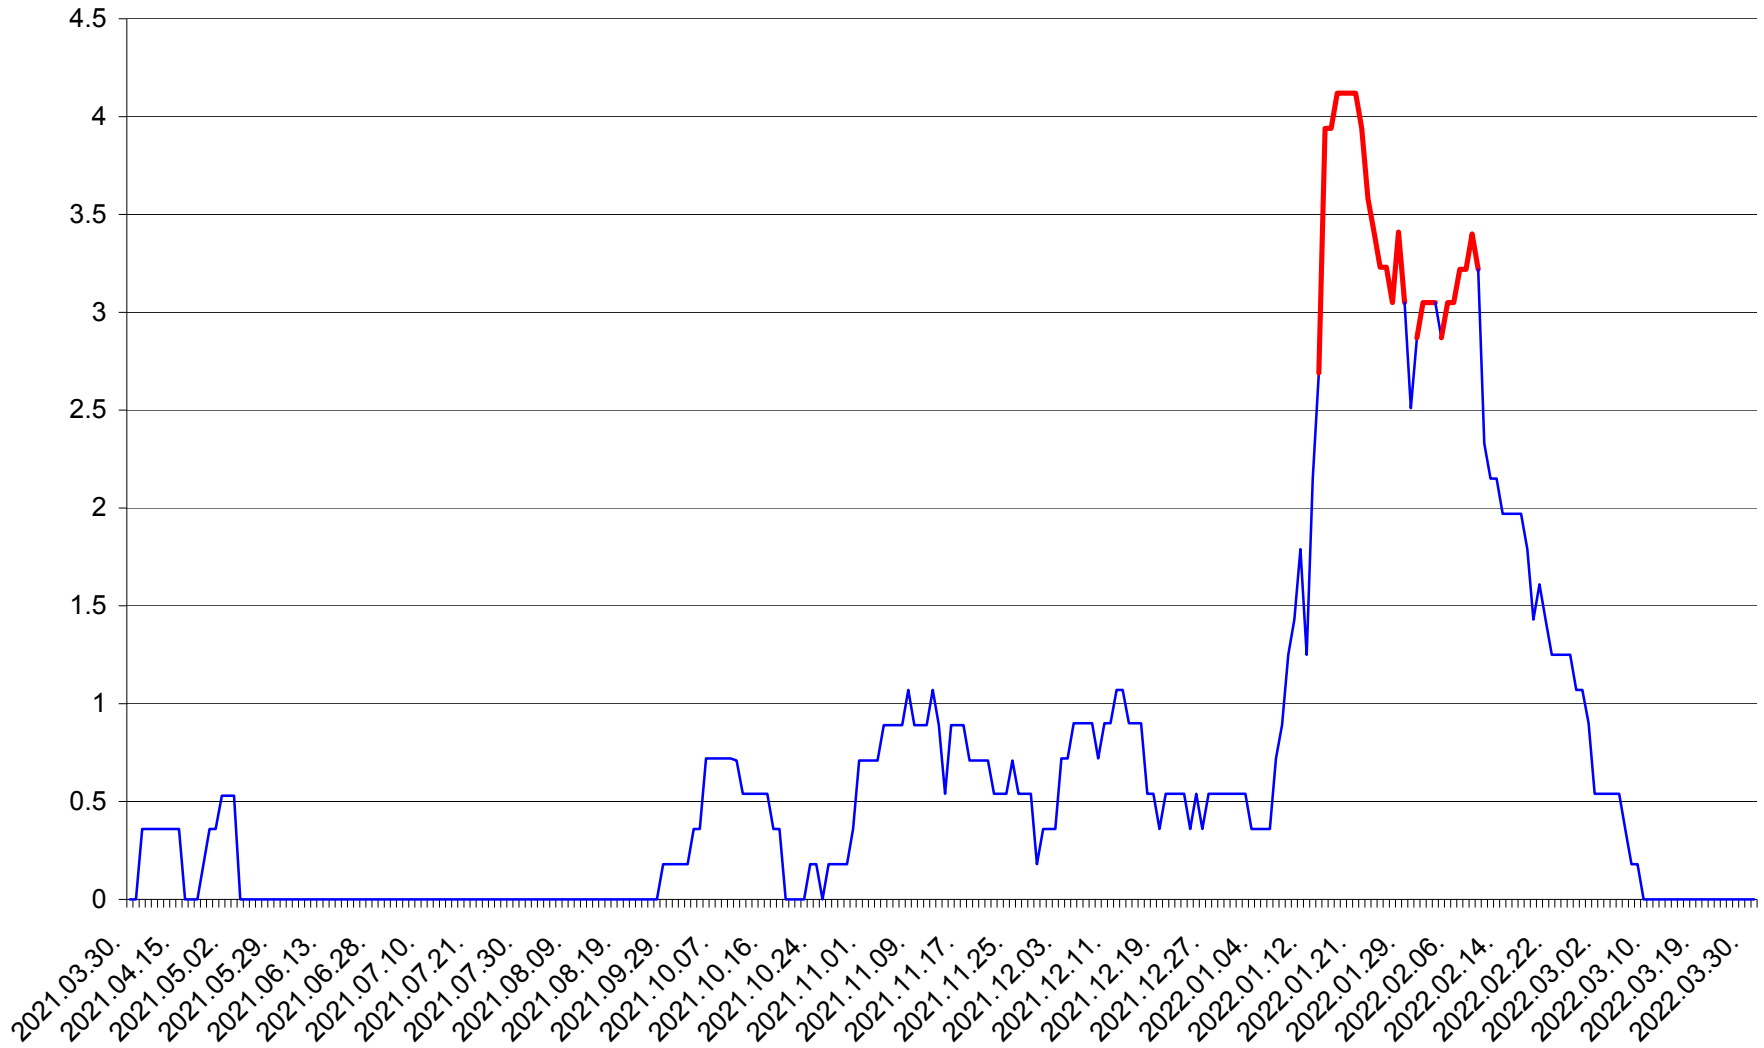

FELICENI - Evolutia incidentei cumulate pe 14 zile la ‰ de locuitori
2021.04.01. - 2022.03.31.

FRUMOASA - Evolutia incidentei cumulate pe 14 zile la ‰ de locuitori
2021.04.01. - 2022.03.31.

GĂLĂUȚAȘ - Evolutia incidentei cumulate pe 14 zile la ‰ de locuitori
2021.04.01. - 2022.03.31.

MUNICIPIUL GHEORGHENI - Evolutia incidentei cumulate pe 14 zile la ‰ de locuitori
2021.04.01. - 2022.03.31.

JOSENI - Evolutia incidentei cumulate pe 14 zile la ‰ de locuitori
2021.04.01. - 2022.03.31.

LĂZAREA - Evolutia incidentei cumulate pe 14 zile la ‰ de locuitori
2021.04.01. - 2022.03.31.

LELICENI - Evolutia incidentei cumulate pe 14 zile la ‰ de locuitori
2021.04.01. - 2022.03.31.

LUETA - Evolutia incidentei cumulate pe 14 zile la ‰ de locuitori
2021.04.01. - 2022.03.31.

LUNCA DE JOS - Evolutia incidentei cumulate pe 14 zile la ‰ de locuitori
2021.04.01. - 2022.03.31.