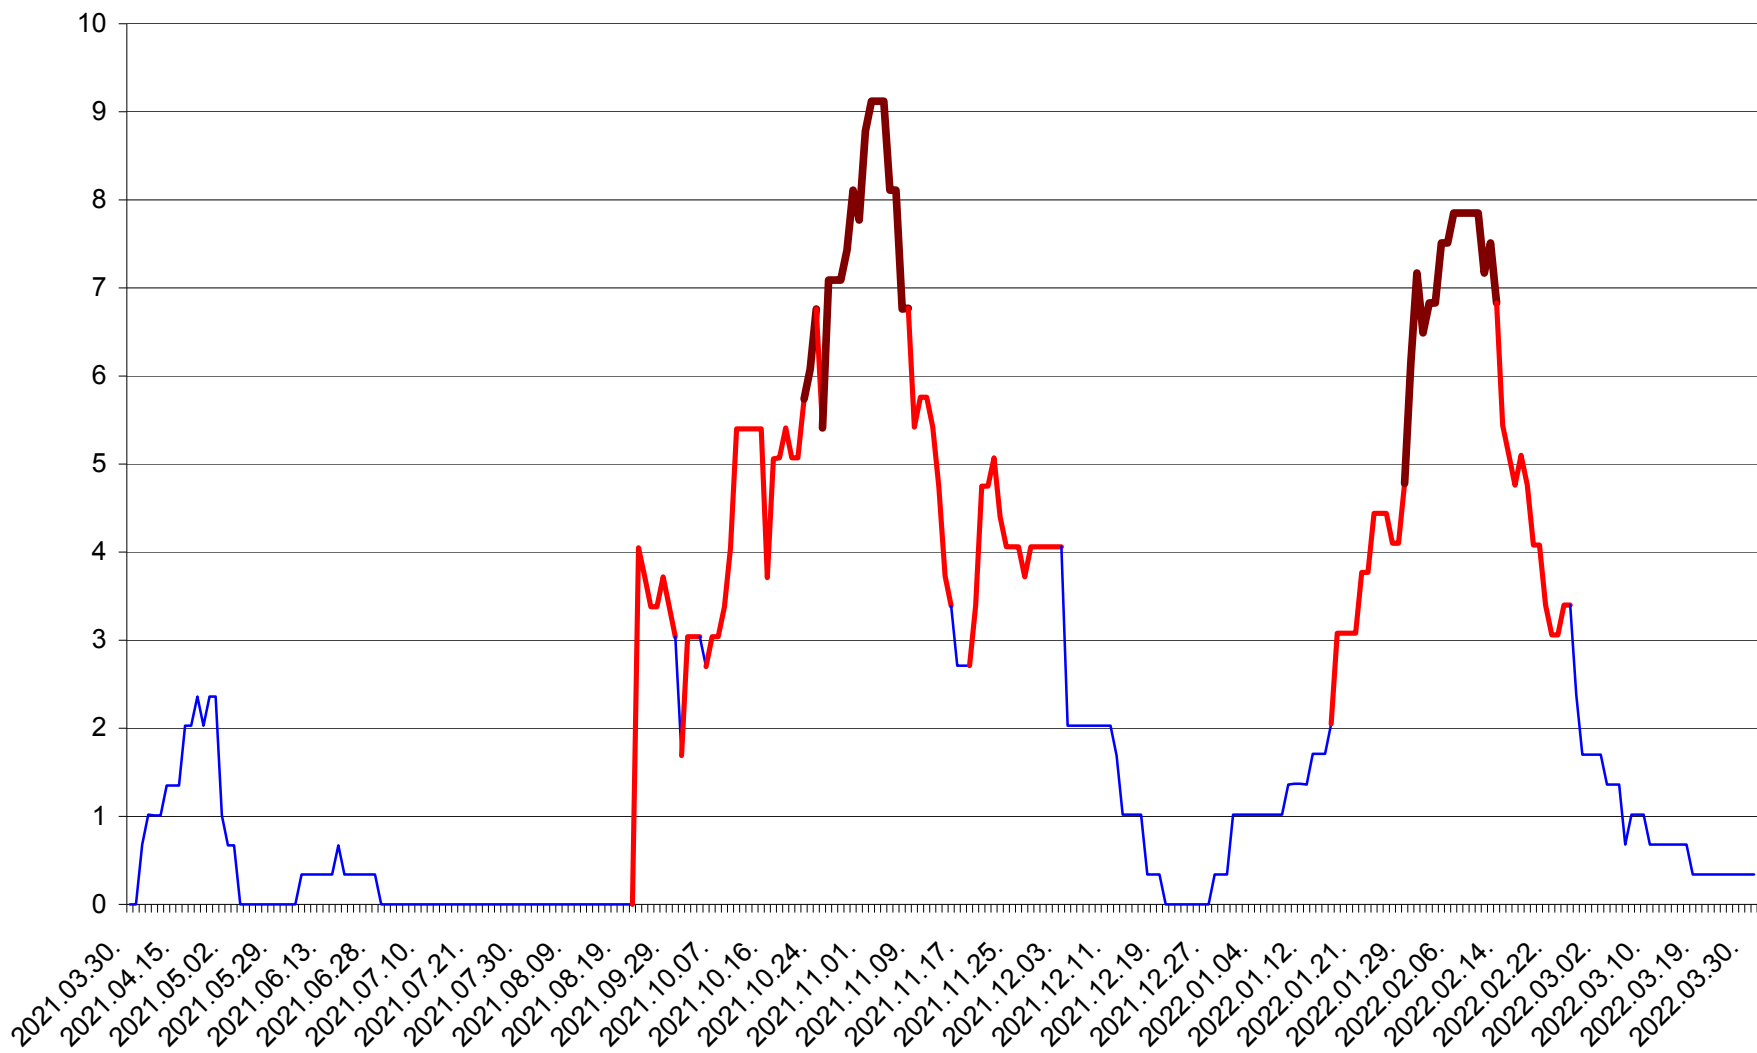

LELICENI - Evolutia incidentei cumulate pe 14 zile la ‰ de locuitori
2021.04.01. - 2022.03.31.

LUETA - Evolutia incidentei cumulate pe 14 zile la ‰ de locuitori
2021.04.01. - 2022.03.31.

LUNCA DE JOS - Evolutia incidentei cumulate pe 14 zile la ‰ de locuitori
2021.04.01. - 2022.03.31.

LUNCA DE SUS - Evolutia incidentei cumulate pe 14 zile la ‰ de locuitori
2021.04.01. - 2022.03.31.

LUPENI - Evolutia incidentei cumulate pe 14 zile la ‰ de locuitori
2021.04.01. - 2022.03.31.

MĂDĂRAȘ - Evolutia incidentei cumulate pe 14 zile la ‰ de locuitori
2021.04.01. - 2022.03.31.

MĂRTINIȘ - Evolutia incidentei cumulate pe 14 zile la ‰ de locuitori
2021.04.01. - 2022.03.31.

MEREȘTI - Evolutia incidentei cumulate pe 14 zile la ‰ de locuitori
2021.04.01. - 2022.03.31.

MUNICIPIUL MIERCUREA-CIUC - Evolutia incidentei cumulate pe 14 zile la ‰ de locuitori
2021.04.01. - 2022.03.31.