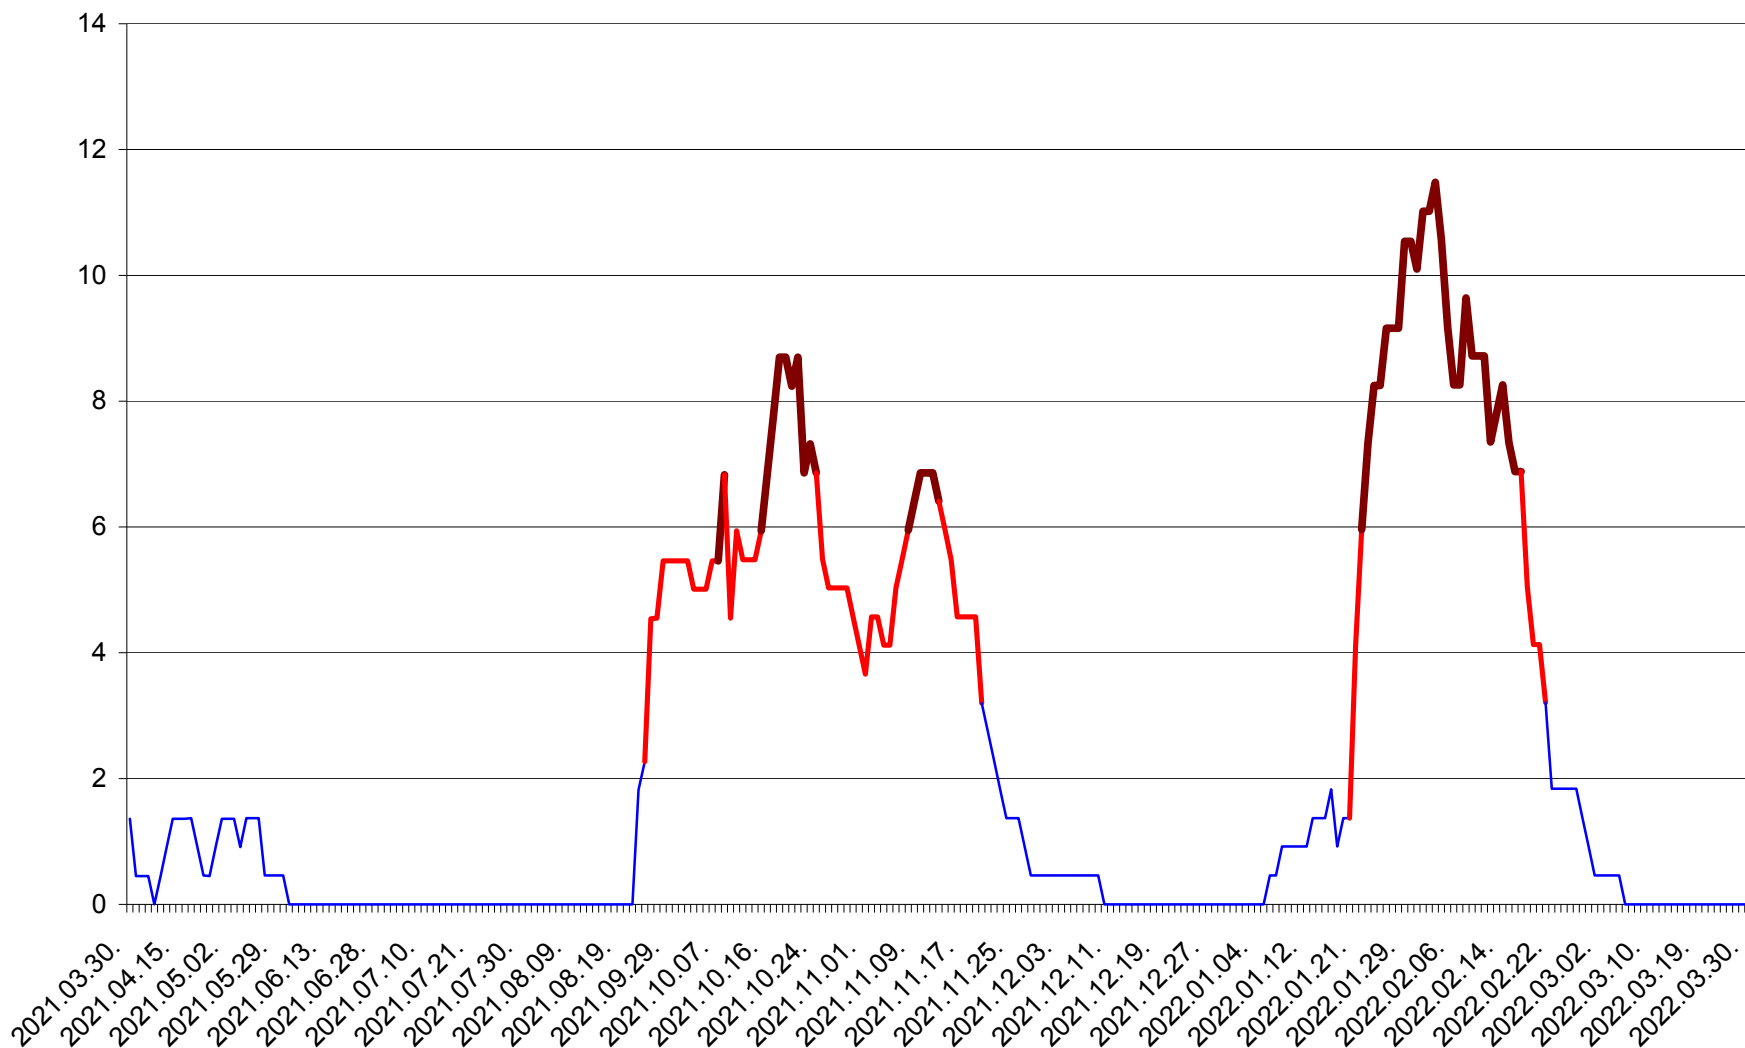

MUNICIPIUL GHEORGHENI - Evolutia incidentei cumulate pe 14 zile la ‰ de locuitori
2021.04.01. - 2022.03.31.

JOSENI - Evolutia incidentei cumulate pe 14 zile la ‰ de locuitori
2021.04.01. - 2022.03.31.

LĂZAREA - Evolutia incidentei cumulate pe 14 zile la ‰ de locuitori
2021.04.01. - 2022.03.31.

LELICENI - Evolutia incidentei cumulate pe 14 zile la ‰ de locuitori
2021.04.01. - 2022.03.31.

LUETA - Evolutia incidentei cumulate pe 14 zile la ‰ de locuitori
2021.04.01. - 2022.03.31.

LUNCA DE JOS - Evolutia incidentei cumulate pe 14 zile la ‰ de locuitori
2021.04.01. - 2022.03.31.

LUNCA DE SUS - Evolutia incidentei cumulate pe 14 zile la ‰ de locuitori
2021.04.01. - 2022.03.31.

LUPENI - Evolutia incidentei cumulate pe 14 zile la ‰ de locuitori
2021.04.01. - 2022.03.31.

MĂDĂRAȘ - Evolutia incidentei cumulate pe 14 zile la ‰ de locuitori
2021.04.01. - 2022.03.31.