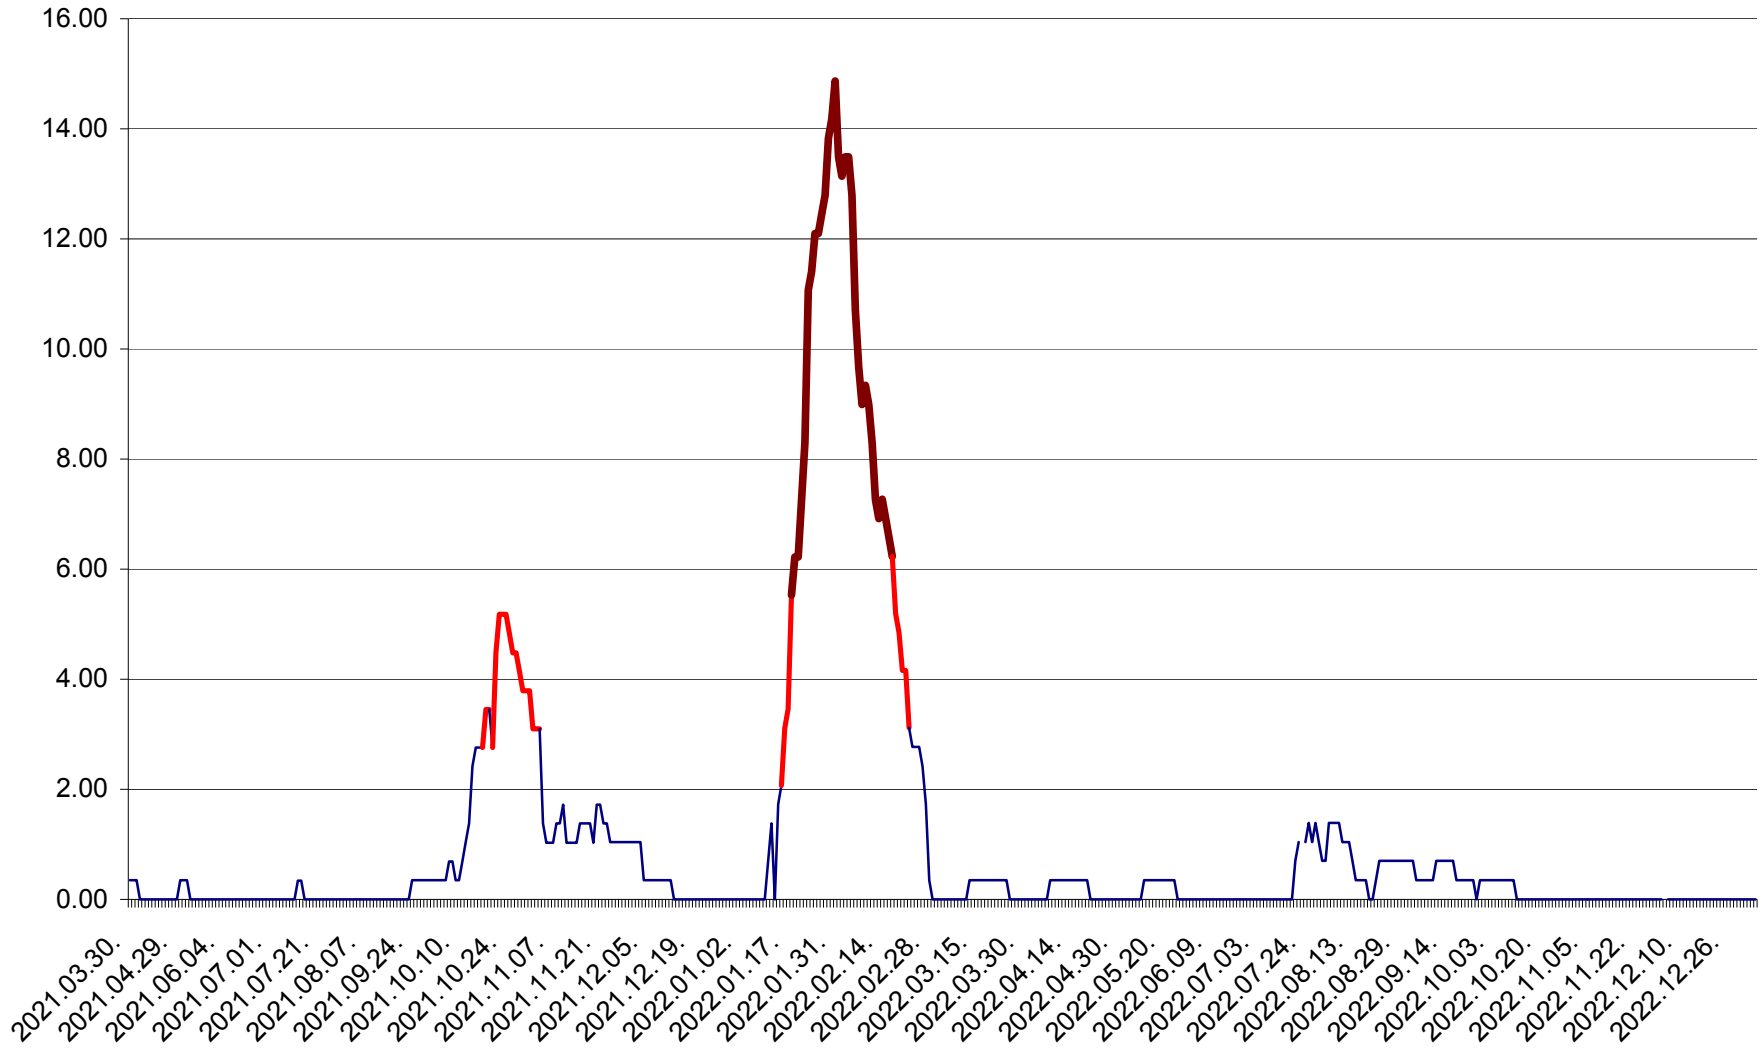

ORAȘ BĂLAN - Evolutia incidentei cumulate pe 14 zile la ‰ de locuitori
2021.04.01. - 2023.01.03.

BILBOR - Evolutia incidentei cumulate pe 14 zile la ‰ de locuitori
2021.04.01. - 2023.01.03.

ORAȘ BORSEC - Evolutia incidentei cumulate pe 14 zile la ‰ de locuitori
2021.04.01. - 2023.01.03.

BRĂDEȘTI - Evolutia incidentei cumulate pe 14 zile la ‰ de locuitori
2021.04.01. - 2023.01.03.

CĂPÂLNIȚA - Evolutia incidentei cumulate pe 14 zile la ‰ de locuitori
2021.04.01. - 2023.01.03.

CÂRȚA - Evolutia incidentei cumulate pe 14 zile la ‰ de locuitori
2021.04.01. - 2023.01.03.

CICEU - Evolutia incidentei cumulate pe 14 zile la ‰ de locuitori
2021.04.01. - 2023.01.03.

CIUCSÂNGEORGIU - Evolutia incidentei cumulate pe 14 zile la ‰ de locuitori
2021.04.01. - 2023.01.03.

CIUMANI - Evolutia incidentei cumulate pe 14 zile la ‰ de locuitori
2021.04.01. - 2023.01.03.

CORBU - Evolutia incidentei cumulate pe 14 zile la ‰ de locuitori
2021.04.01. - 2023.01.03.

CORUND - Evolutia incidentei cumulate pe 14 zile la ‰ de locuitori
2021.04.01. - 2023.01.03.

COZMENI - Evolutia incidentei cumulate pe 14 zile la ‰ de locuitori
2021.04.01. - 2023.01.03.