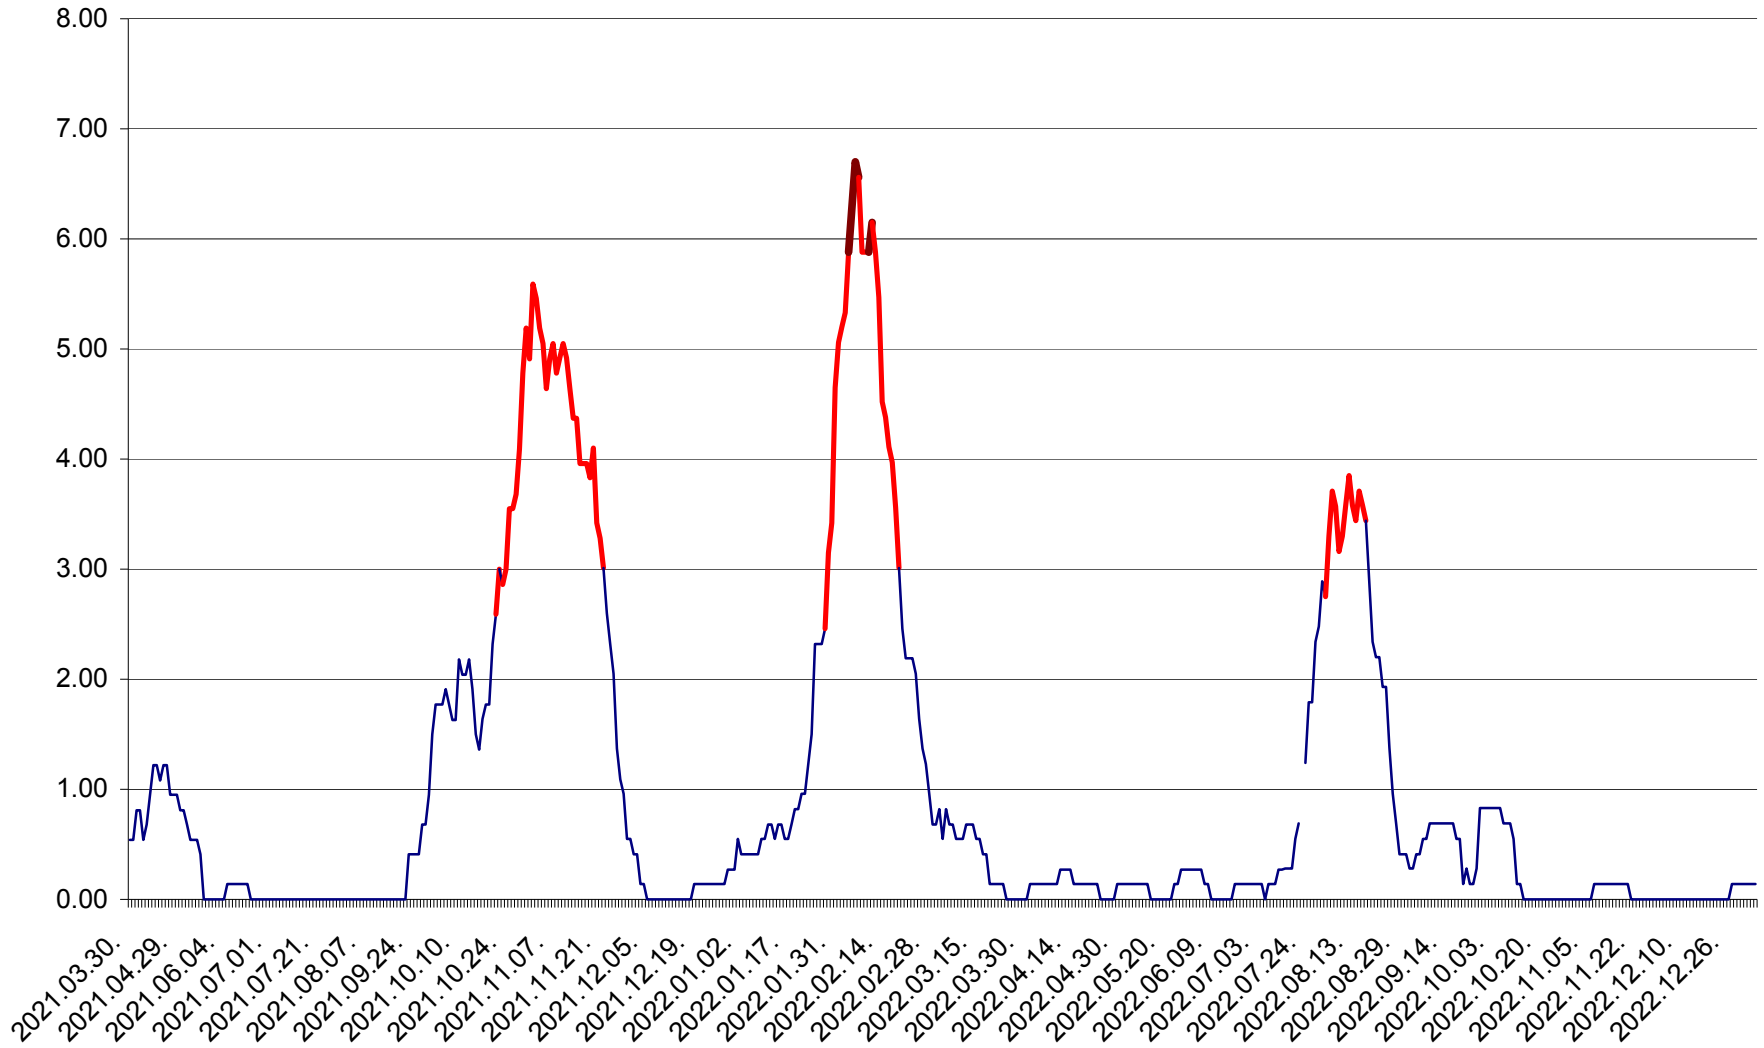

ATID - Evolutia incidentei cumulate pe 14 zile la ‰ de locuitori
2021.04.01. - 2023.01.03.

AVRĂMEȘTI - Evolutia incidentei cumulate pe 14 zile la ‰ de locuitori
2021.04.01. - 2023.01.03.

ORAȘ BĂILE TUȘNAD - Evoluția incidenței cumulate pe 14 zile la ‰ de locuitori
2021.04.01. - 2023.01.03.

ORAȘ BĂLAN - Evolutia incidentei cumulate pe 14 zile la ‰ de locuitori
2021.04.01. - 2023.01.03.

BILBOR - Evolutia incidentei cumulate pe 14 zile la ‰ de locuitori
2021.04.01. - 2023.01.03.

ORAȘ BORSEC - Evolutia incidentei cumulate pe 14 zile la ‰ de locuitori
2021.04.01. - 2023.01.03.

BRĂDEȘTI - Evolutia incidentei cumulate pe 14 zile la ‰ de locuitori
2021.04.01. - 2023.01.03.

CĂPÂLNIȚA - Evolutia incidentei cumulate pe 14 zile la ‰ de locuitori
2021.04.01. - 2023.01.03.

CÂRȚA - Evolutia incidentei cumulate pe 14 zile la ‰ de locuitori
2021.04.01. - 2023.01.03.