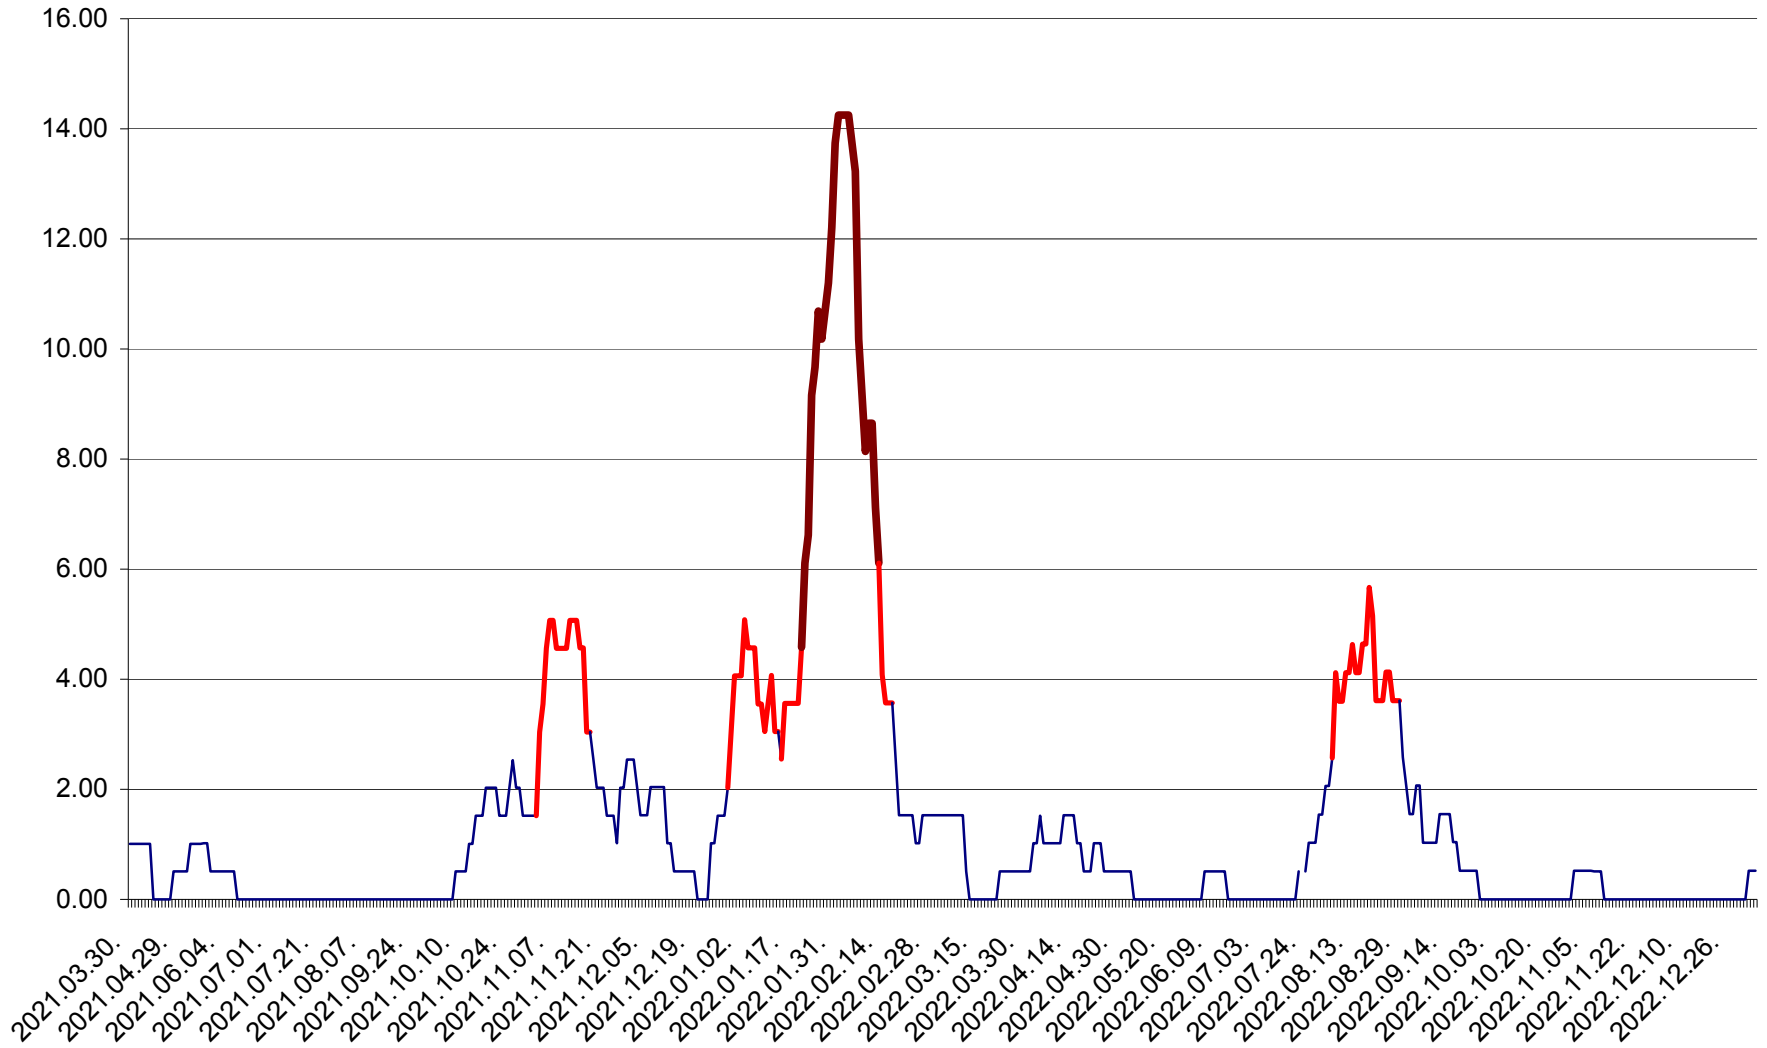

TOMEȘTI - Evolutia incidentei cumulate pe 14 zile la ‰ de locuitori
2021.04.01. - 2023.01.03.

MUNICIPIUL TOPLIȚA - Evolutia incidentei cumulate pe 14 zile la ‰ de locuitori
2021.04.01. - 2023.01.03.

TULGHEȘ - Evolutia incidentei cumulate pe 14 zile la ‰ de locuitori
2021.04.01. - 2023.01.03.

TUȘNAD - Evolutia incidentei cumulate pe 14 zile la ‰ de locuitori
2021.04.01. - 2023.01.03.

ULIEȘ - Evoluția incidenței cumulate pe 14 zile la ‰ de locuitori
2021.04.01. - 2023.01.03.

VĂRȘAG - Evolutia incidentei cumulate pe 14 zile la ‰ de locuitori
2021.04.01. - 2023.01.03.

ORAȘ VLĂHIȚA - Evolutia incidentei cumulate pe 14 zile la ‰ de locuitori
2021.04.01. - 2023.01.03.

VOȘLĂBENI - Evolutia incidentei cumulate pe 14 zile la ‰ de locuitori
2021.04.01. - 2023.01.03.

ZETEA - Evolutia incidentei cumulate pe 14 zile la ‰ de locuitori
2021.04.01. - 2023.01.03.