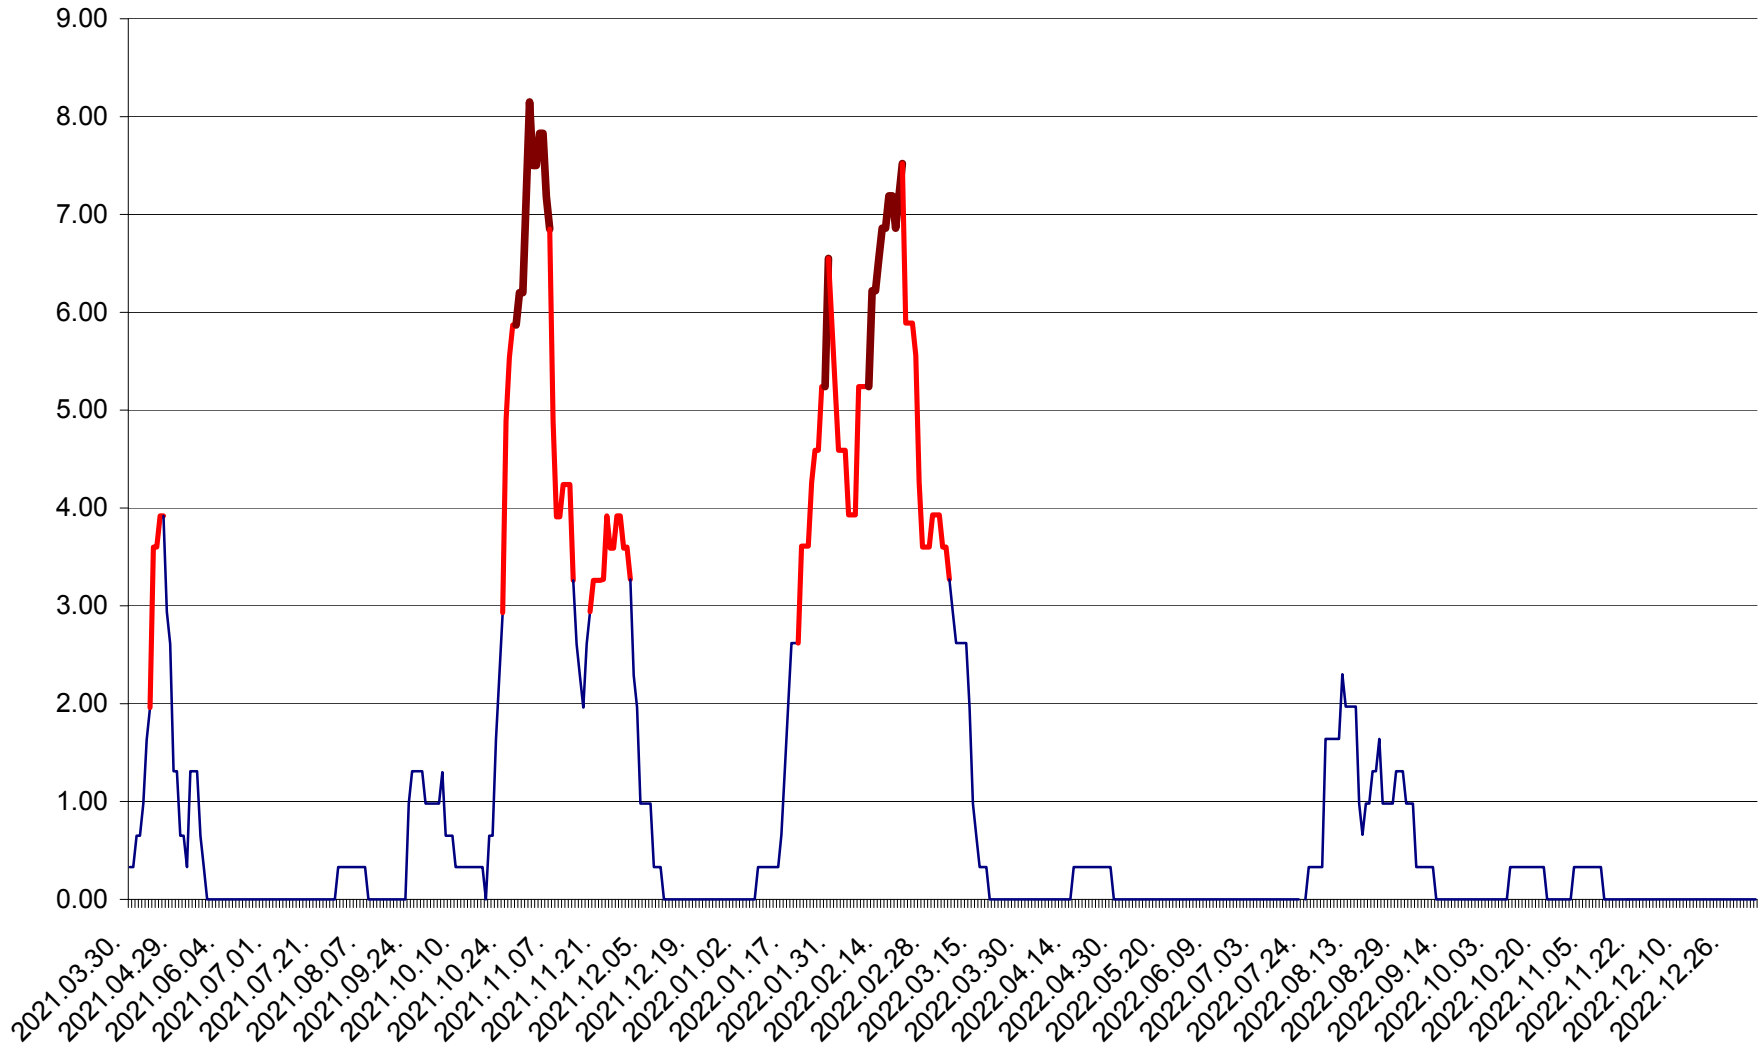

ATID - Evolutia incidentei cumulate pe 14 zile la ‰ de locuitori
2021.04.01. - 2023.01.03.

AVRĂMEȘTI - Evolutia incidentei cumulate pe 14 zile la ‰ de locuitori
2021.04.01. - 2023.01.03.

ORAȘ BĂILE TUȘNAD - Evoluția incidenței cumulate pe 14 zile la ‰ de locuitori
2021.04.01. - 2023.01.03.

ORAȘ BĂLAN - Evolutia incidentei cumulate pe 14 zile la ‰ de locuitori
2021.04.01. - 2023.01.03.

BILBOR - Evolutia incidentei cumulate pe 14 zile la ‰ de locuitori
2021.04.01. - 2023.01.03.

ORAȘ BORSEC - Evolutia incidentei cumulate pe 14 zile la ‰ de locuitori
2021.04.01. - 2023.01.03.

BRĂDEȘTI - Evolutia incidentei cumulate pe 14 zile la ‰ de locuitori
2021.04.01. - 2023.01.03.

CĂPÂLNIȚA - Evolutia incidentei cumulate pe 14 zile la ‰ de locuitori
2021.04.01. - 2023.01.03.

CÂRȚA - Evolutia incidentei cumulate pe 14 zile la ‰ de locuitori
2021.04.01. - 2023.01.03.