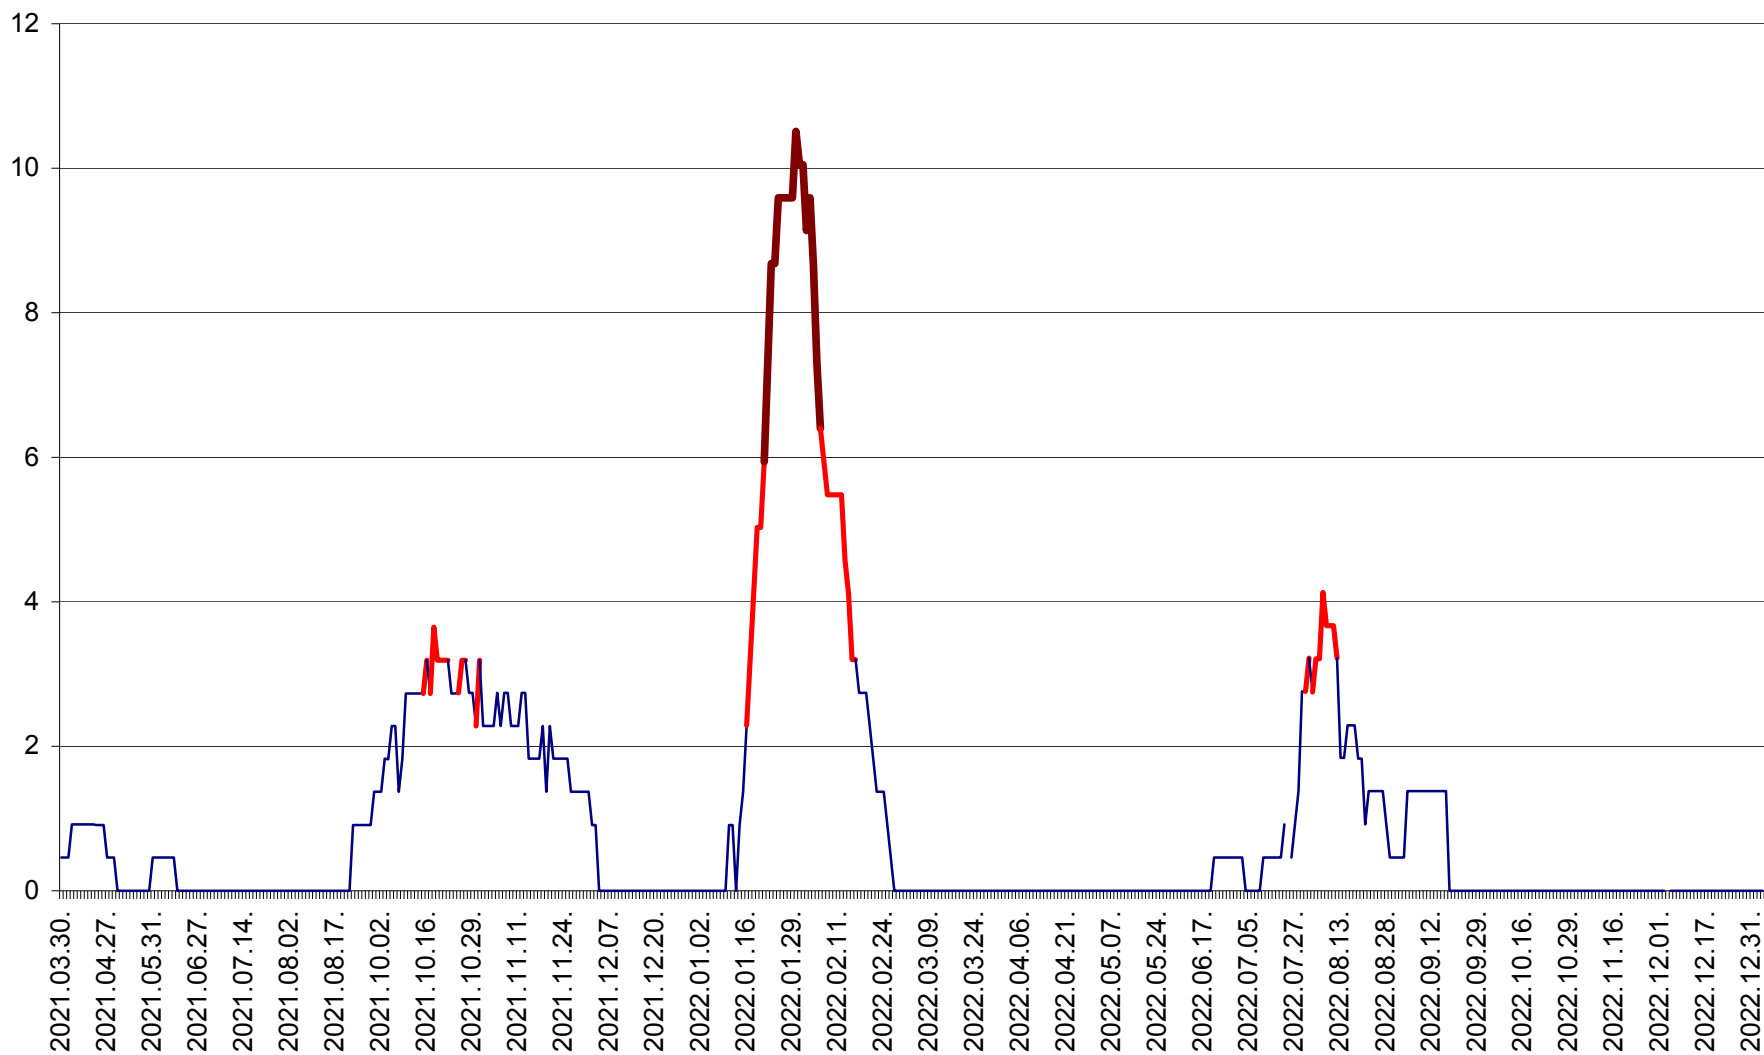

ORAȘ BĂLAN - Evolutia incidentei cumulate pe 14 zile la ‰ de locuitori
2021.04.01. - 2023.01.03.

BILBOR - Evolutia incidentei cumulate pe 14 zile la ‰ de locuitori
2021.04.01. - 2023.01.03.

ORAȘ BORSEC - Evolutia incidentei cumulate pe 14 zile la ‰ de locuitori
2021.04.01. - 2023.01.03.

CICEU - Evolutia incidentei cumulate pe 14 zile la ‰ de locuitori
2021.04.01. - 2023.01.03.

CIUCSÂNGEORGIU - Evolutia incidentei cumulate pe 14 zile la ‰ de locuitori
2021.04.01. - 2023.01.03.

CIUMANI - Evolutia incidentei cumulate pe 14 zile la ‰ de locuitori
2021.04.01. - 2023.01.03.

CORBU - Evolutia incidentei cumulate pe 14 zile la ‰ de locuitori
2021.04.01. - 2023.01.03.

CORUND - Evolutia incidentei cumulate pe 14 zile la ‰ de locuitori
2021.04.01. - 2023.01.03.

COZMENI - Evolutia incidentei cumulate pe 14 zile la ‰ de locuitori
2021.04.01. - 2023.01.03.

ORAȘ CRISTURU SECUIESC - Evolutia incidentei cumulate pe 14 zile la ‰ de locuitori
2021.04.01. - 2023.01.03.

DĂNEȘTI - Evolutia incidentei cumulate pe 14 zile la ‰ de locuitori
2021.04.01. - 2023.01.03.