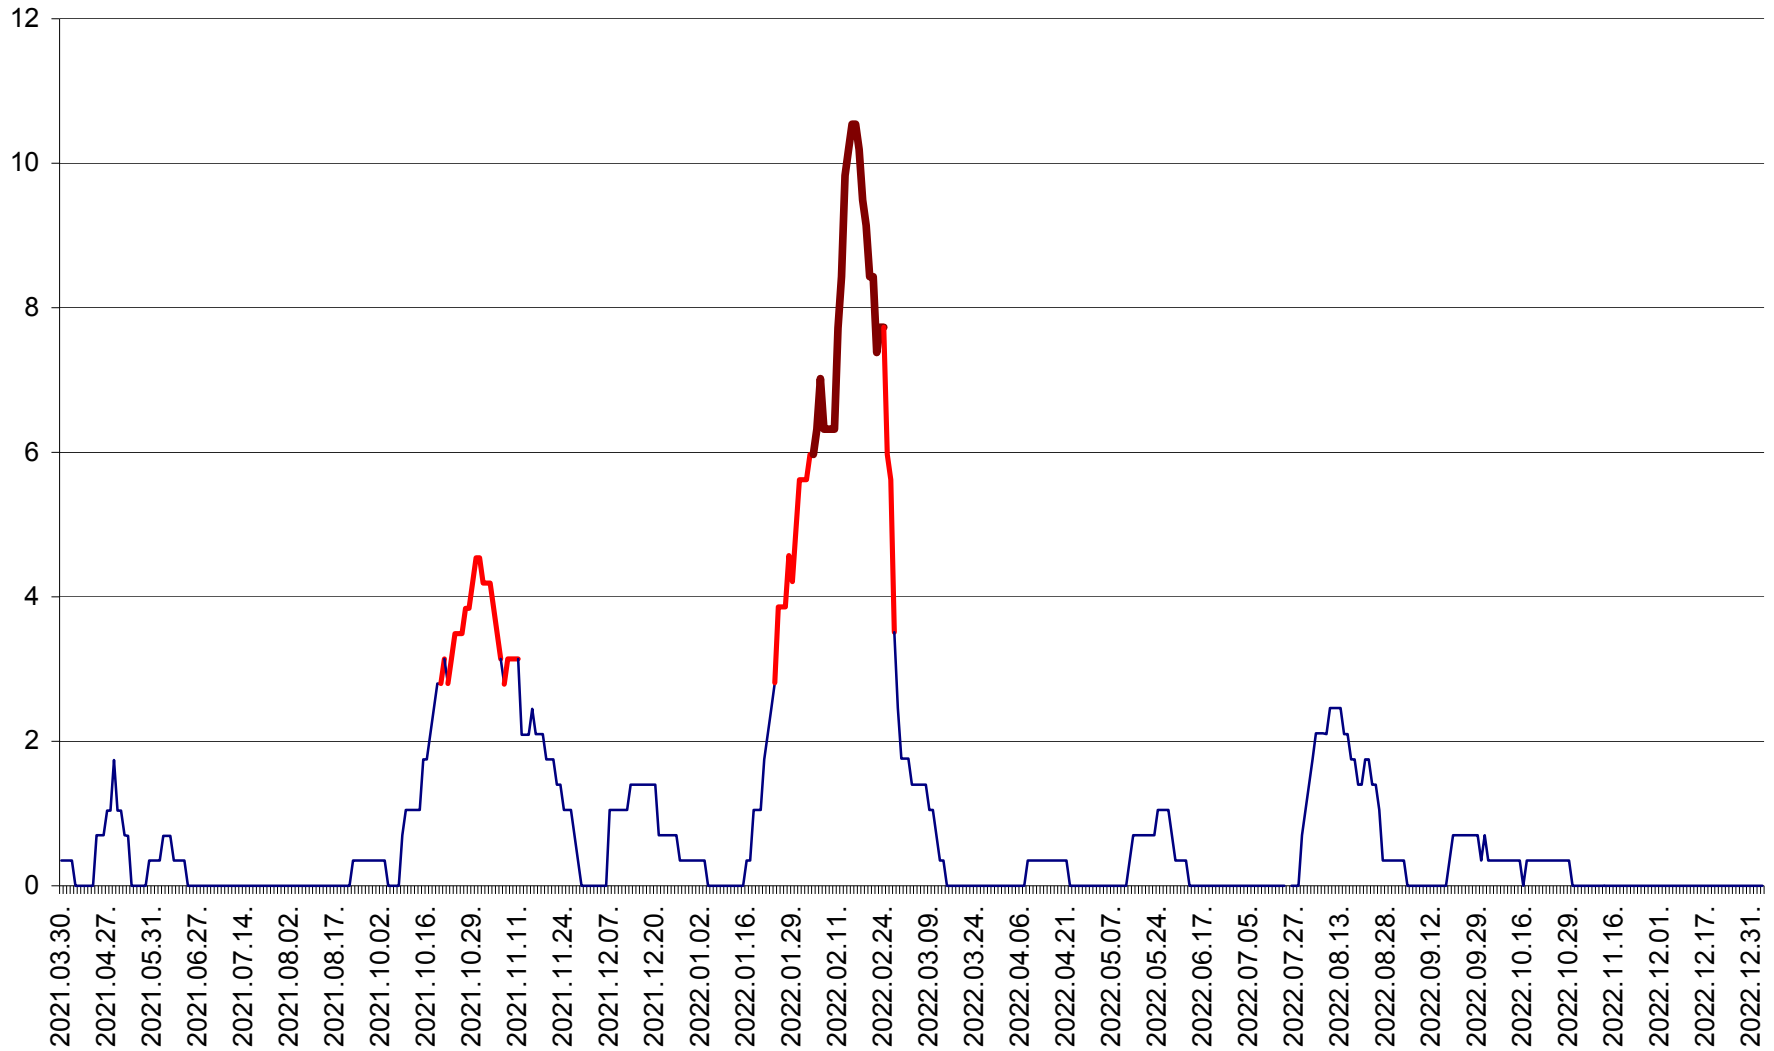

SICULENI - Evolutia incidentei cumulate pe 14 zile la ‰ de locuitori
2021.04.01. - 2023.01.03.