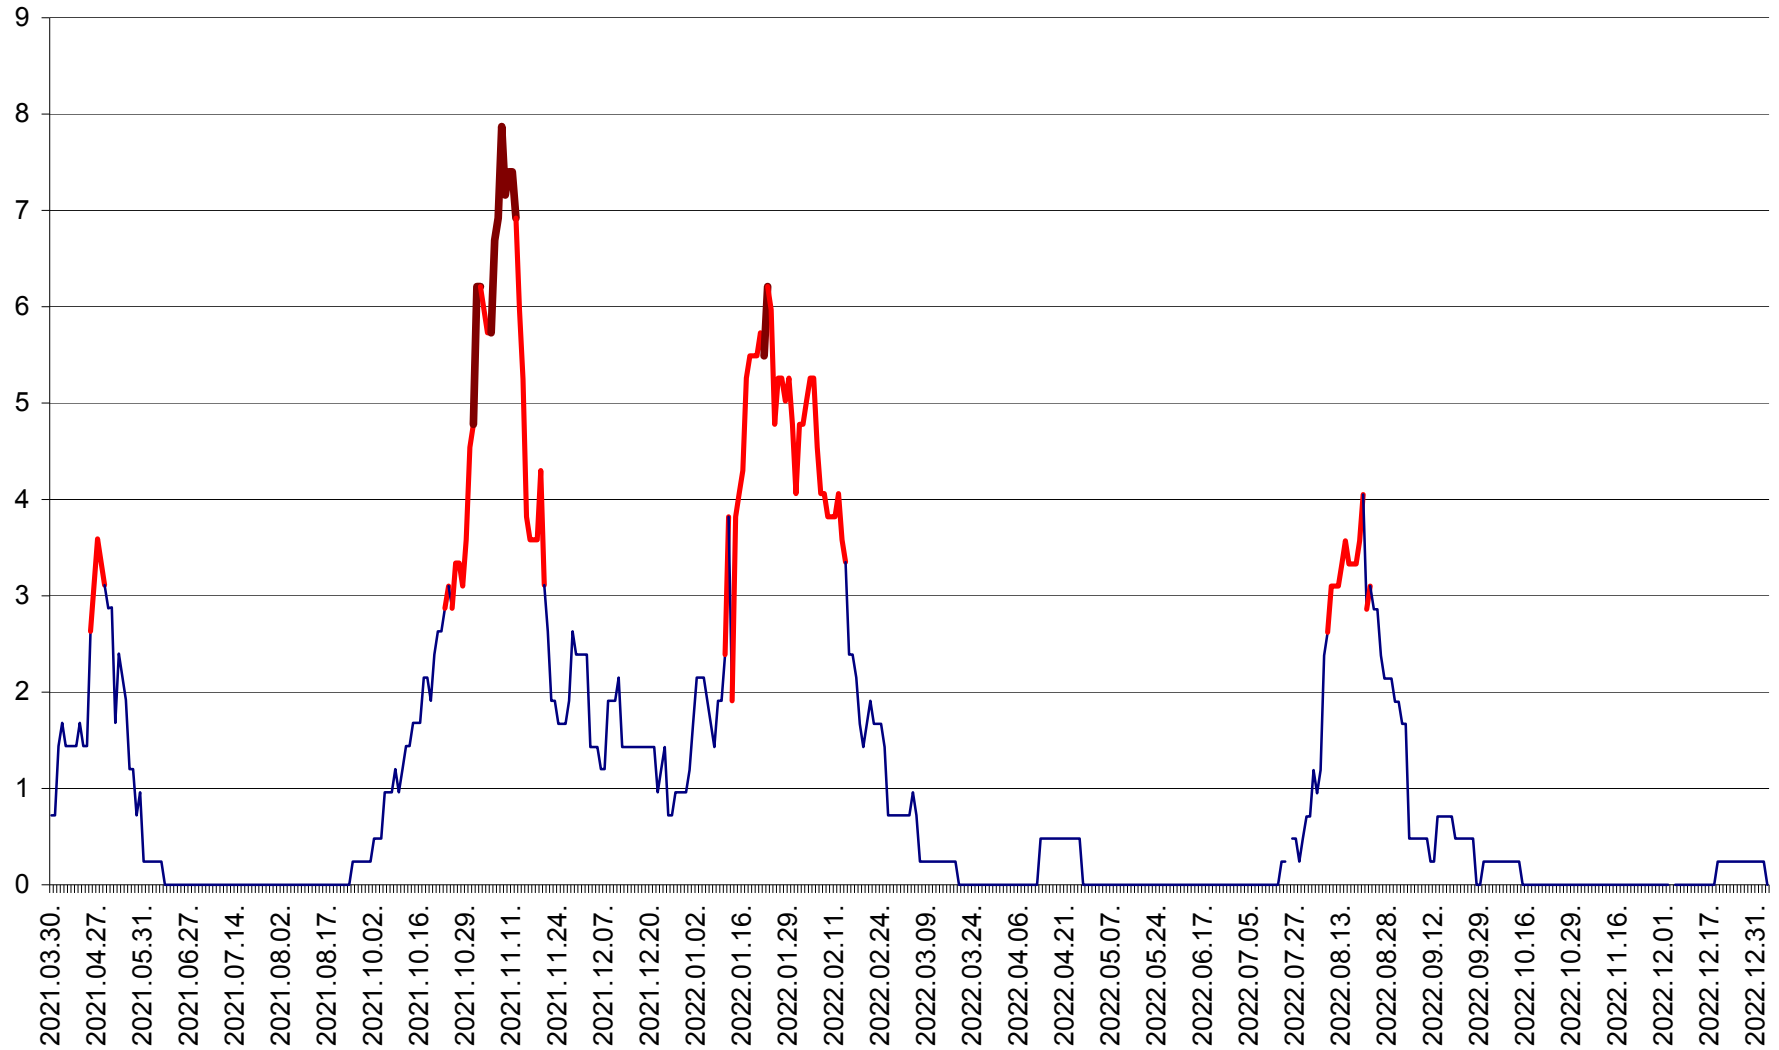

CORBU - Evolutia incidentei cumulate pe 14 zile la ‰ de locuitori
2021.04.01. - 2023.01.03.

CORUND - Evolutia incidentei cumulate pe 14 zile la ‰ de locuitori
2021.04.01. - 2023.01.03.

COZMENI - Evolutia incidentei cumulate pe 14 zile la ‰ de locuitori
2021.04.01. - 2023.01.03.

ORAȘ CRISTURU SECUIESC - Evolutia incidentei cumulate pe 14 zile la ‰ de locuitori
2021.04.01. - 2023.01.03.

DĂNEȘTI - Evolutia incidentei cumulate pe 14 zile la ‰ de locuitori
2021.04.01. - 2023.01.03.

DÂRJIU - Evolutia incidentei cumulate pe 14 zile la ‰ de locuitori
2021.04.01. - 2023.01.03.

DEALU - Evolutia incidentei cumulate pe 14 zile la ‰ de locuitori
2021.04.01. - 2023.01.03.

DITRĂU - Evolutia incidentei cumulate pe 14 zile la ‰ de locuitori
2021.04.01. - 2023.01.03.