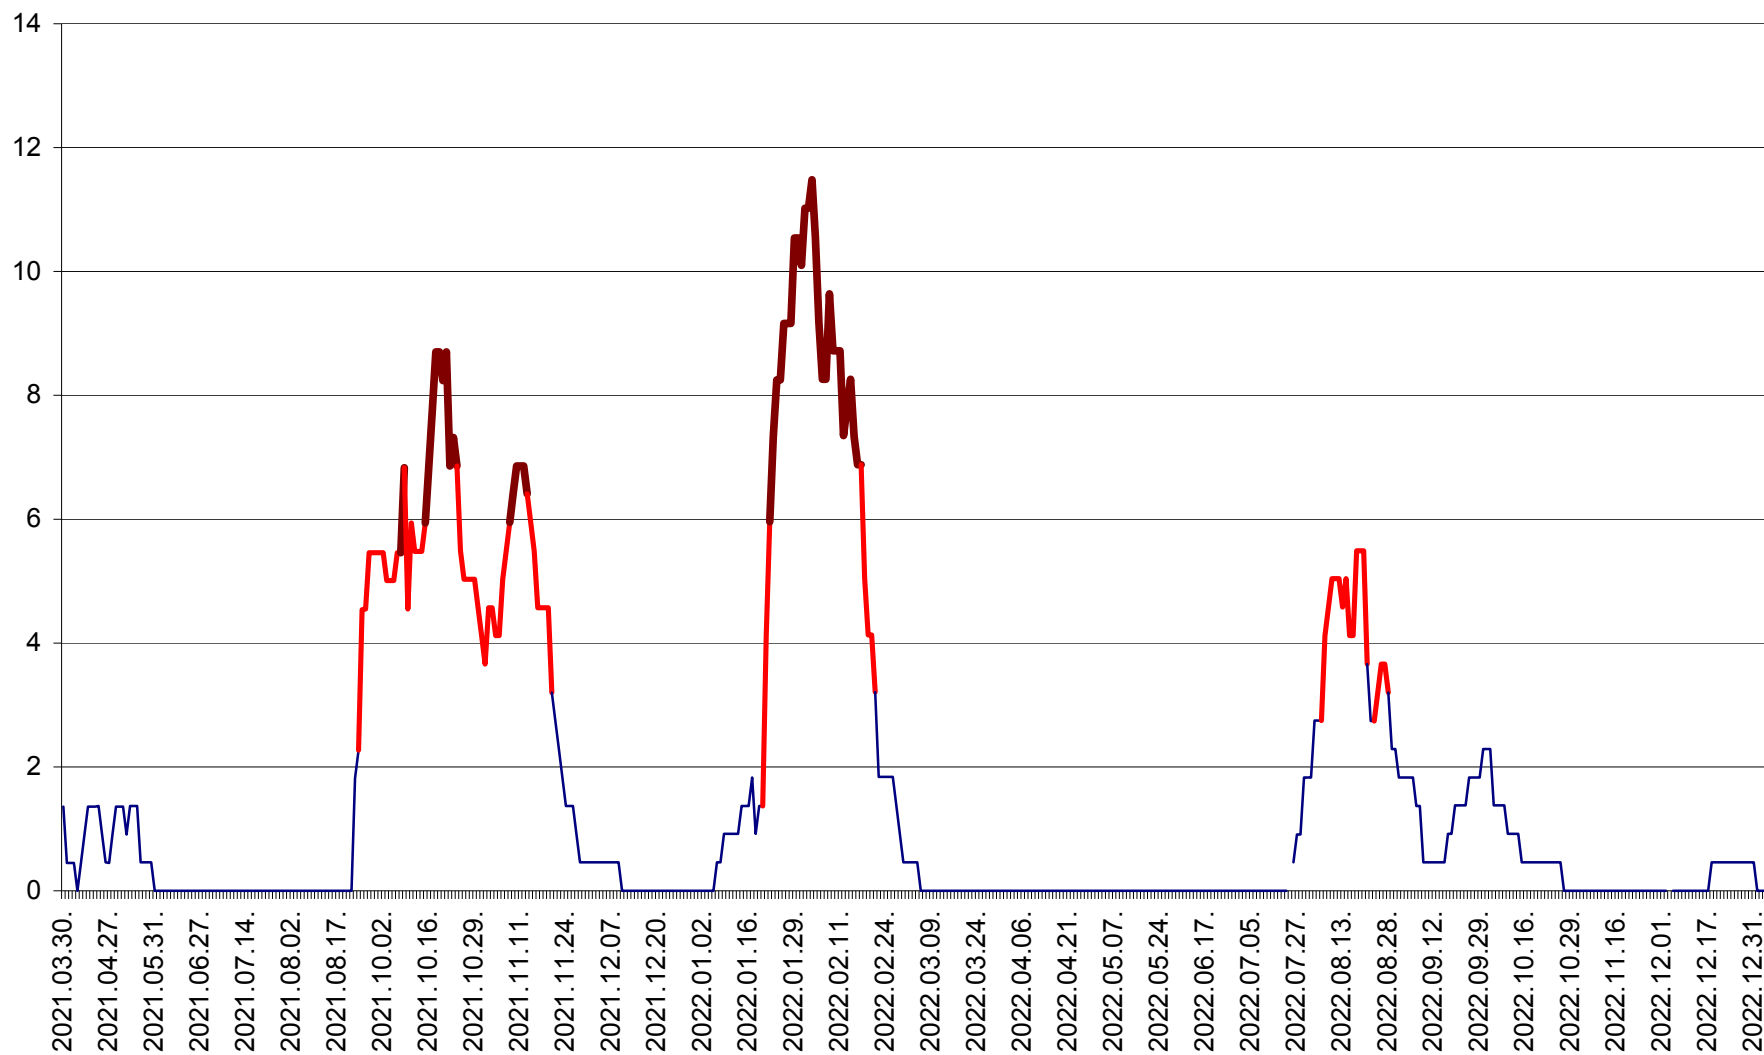

MUNICIPIUL GHEORGHENI - Evolutia incidentei cumulate pe 14 zile la % de locuitori
2021.04.01. - 2023.01.03.

JOSENI - Evolutia incidentei cumulate pe 14 zile la ‰ de locuitori
2021.04.01. - 2023.01.03.

LĂZAREA - Evolutia incidentei cumulate pe 14 zile la % de locuitori
2021.04.01. - 2023.01.03.

LELICENI - Evolutia incidentei cumulate pe 14 zile la ‰ de locuitori
2021.04.01. - 2023.01.03.

LUETA - Evolutia incidentei cumulate pe 14 zile la ‰ de locuitori
2021.04.01. - 2023.01.03.

LUNCA DE JOS - Evolutia incidentei cumulate pe 14 zile la ‰ de locuitori
2021.04.01. - 2023.01.03.

LUNCA DE SUS - Evolutia incidentei cumulate pe 14 zile la ‰ de locuitori
2021.04.01. - 2023.01.03.

LUPENI - Evolutia incidentei cumulate pe 14 zile la ‰ de locuitori
2021.04.01. - 2023.01.03.

MĂDĂRAȘ - Evolutia incidentei cumulate pe 14 zile la ‰ de locuitori
2021.04.01. - 2023.01.03.