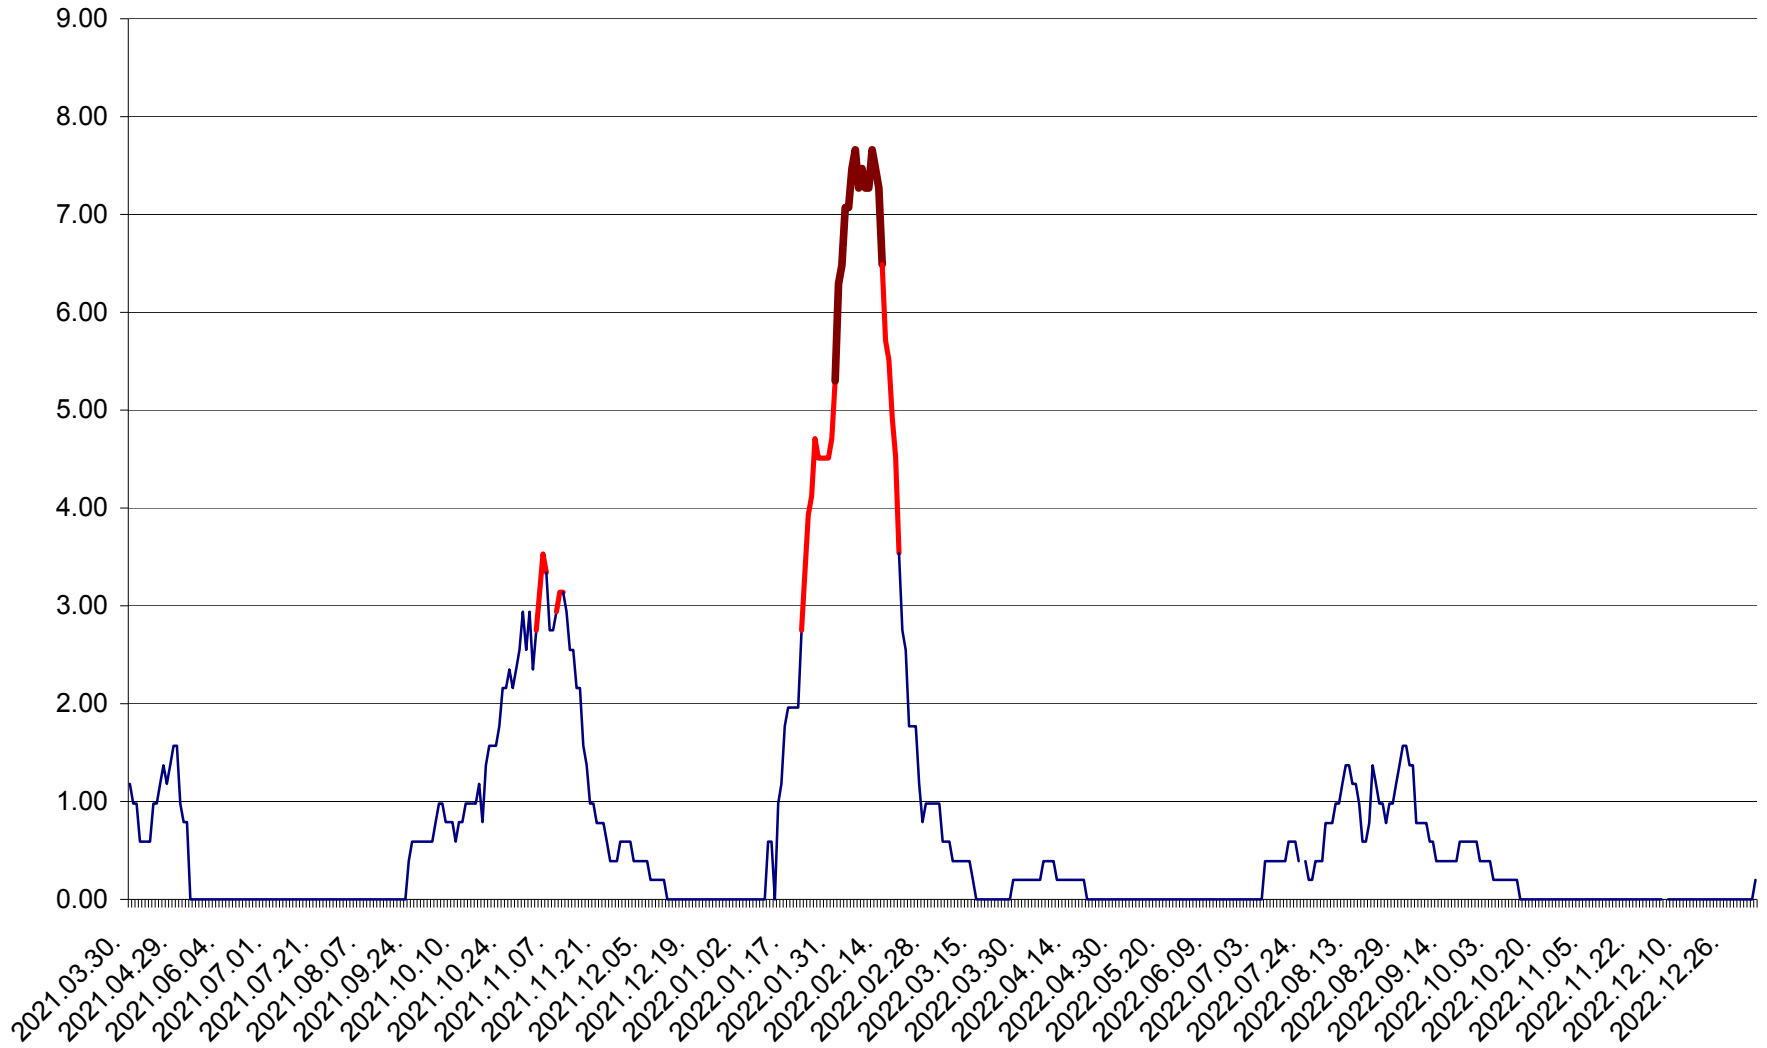

ORAȘ BĂLAN - Evolutia incidentei cumulate pe 14 zile la ‰ de locuitori
2021.04.01. - 2023.01.03.

BILBOR - Evolutia incidentei cumulate pe 14 zile la ‰ de locuitori
2021.04.01. - 2023.01.03.

ORAȘ BORSEC - Evolutia incidentei cumulate pe 14 zile la ‰ de locuitori
2021.04.01. - 2023.01.03.

BRĂDEȘTI - Evolutia incidentei cumulate pe 14 zile la ‰ de locuitori
2021.04.01. - 2023.01.03.

CĂPÂLNIȚA - Evolutia incidentei cumulate pe 14 zile la ‰ de locuitori
2021.04.01. - 2023.01.03.

CÂRȚA - Evolutia incidentei cumulate pe 14 zile la ‰ de locuitori
2021.04.01. - 2023.01.03.

CICEU - Evolutia incidentei cumulate pe 14 zile la ‰ de locuitori
2021.04.01. - 2023.01.03.

CIUCSÂNGEORGIU - Evolutia incidentei cumulate pe 14 zile la ‰ de locuitori
2021.04.01. - 2023.01.03.

CIUMANI - Evolutia incidentei cumulate pe 14 zile la ‰ de locuitori
2021.04.01. - 2023.01.03.

CORBU - Evolutia incidentei cumulate pe 14 zile la ‰ de locuitori
2021.04.01. - 2023.01.03.

CORUND - Evolutia incidentei cumulate pe 14 zile la ‰ de locuitori
2021.04.01. - 2023.01.03.

COZMENI - Evolutia incidentei cumulate pe 14 zile la ‰ de locuitori
2021.04.01. - 2023.01.03.