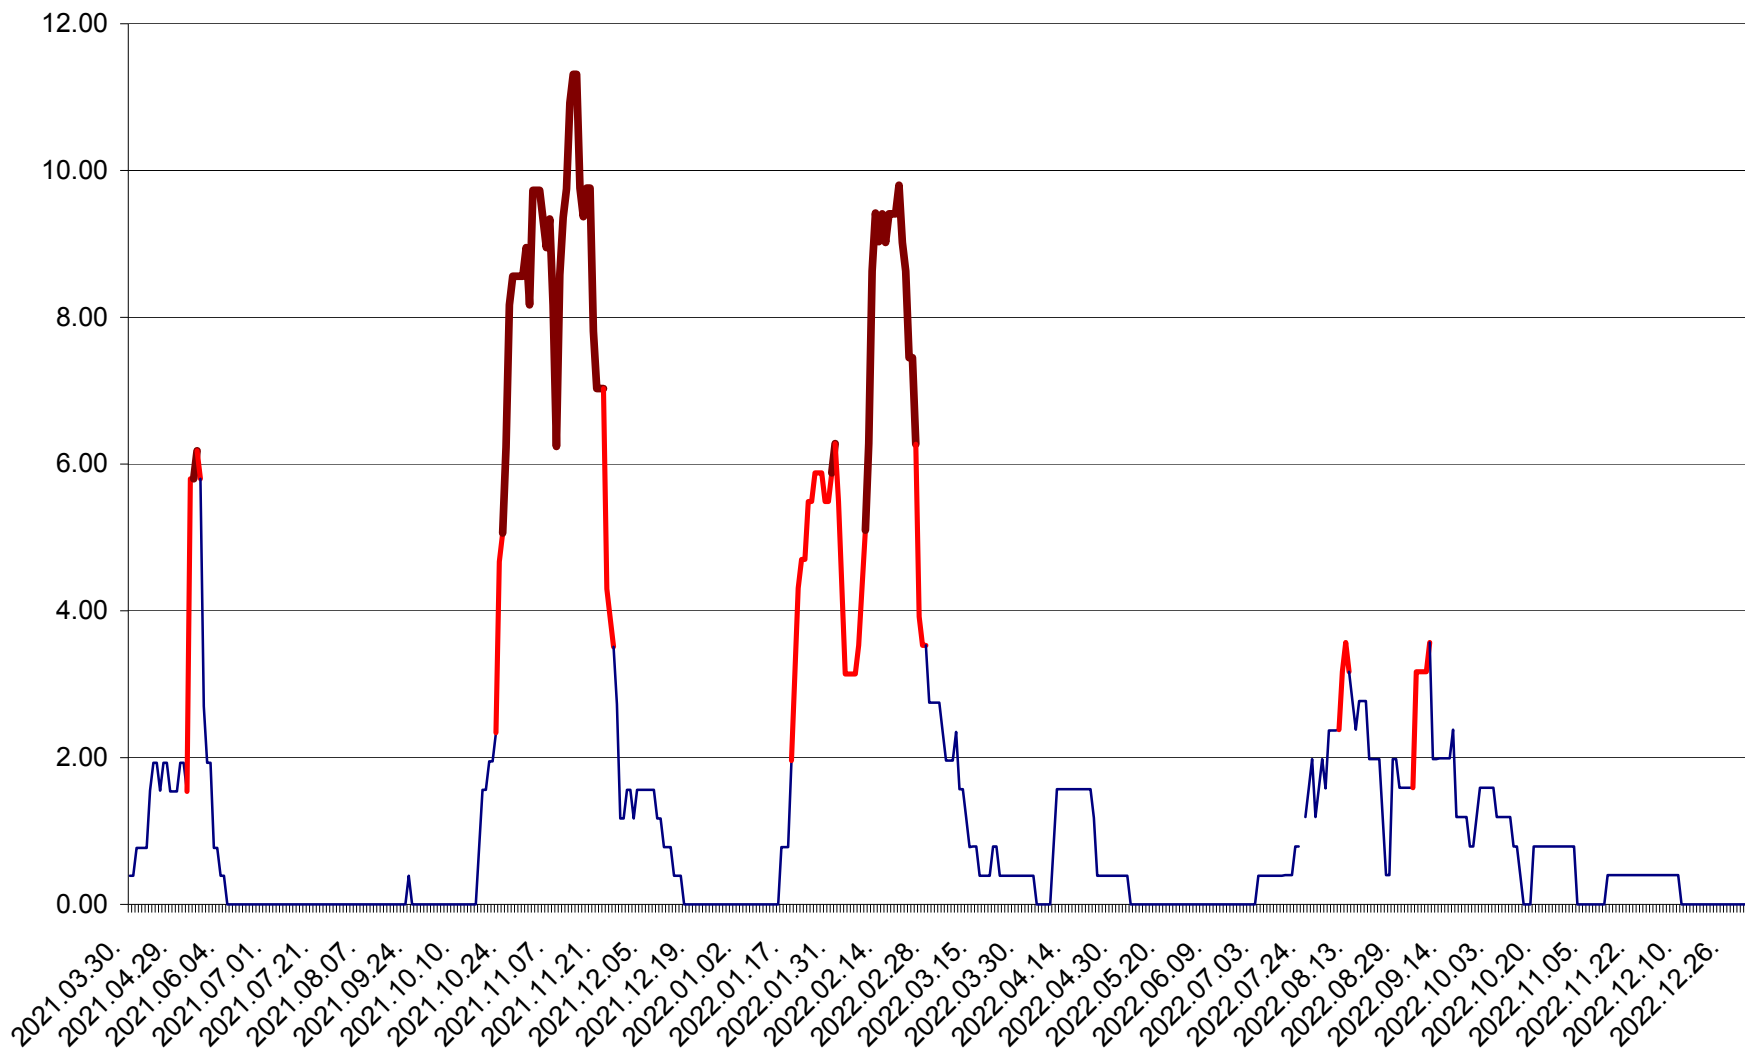

ATID - Evolutia incidentei cumulate pe 14 zile la ‰ de locuitori
2021.04.01. - 2023.01.03.

AVRĂMEȘTI - Evolutia incidentei cumulate pe 14 zile la ‰ de locuitori
2021.04.01. - 2023.01.03.

ORAȘ BĂILE TUȘNAD - Evoluția incidenței cumulate pe 14 zile la ‰ de locuitori
2021.04.01. - 2023.01.03.

ORAȘ BĂLAN - Evolutia incidentei cumulate pe 14 zile la ‰ de locuitori
2021.04.01. - 2023.01.03.

BILBOR - Evolutia incidentei cumulate pe 14 zile la ‰ de locuitori
2021.04.01. - 2023.01.03.

ORAȘ BORSEC - Evolutia incidentei cumulate pe 14 zile la ‰ de locuitori
2021.04.01. - 2023.01.03.

BRĂDEȘTI - Evolutia incidentei cumulate pe 14 zile la ‰ de locuitori
2021.04.01. - 2023.01.03.

CĂPÂLNIȚA - Evolutia incidentei cumulate pe 14 zile la ‰ de locuitori
2021.04.01. - 2023.01.03.

CÂRȚA - Evolutia incidentei cumulate pe 14 zile la ‰ de locuitori
2021.04.01. - 2023.01.03.