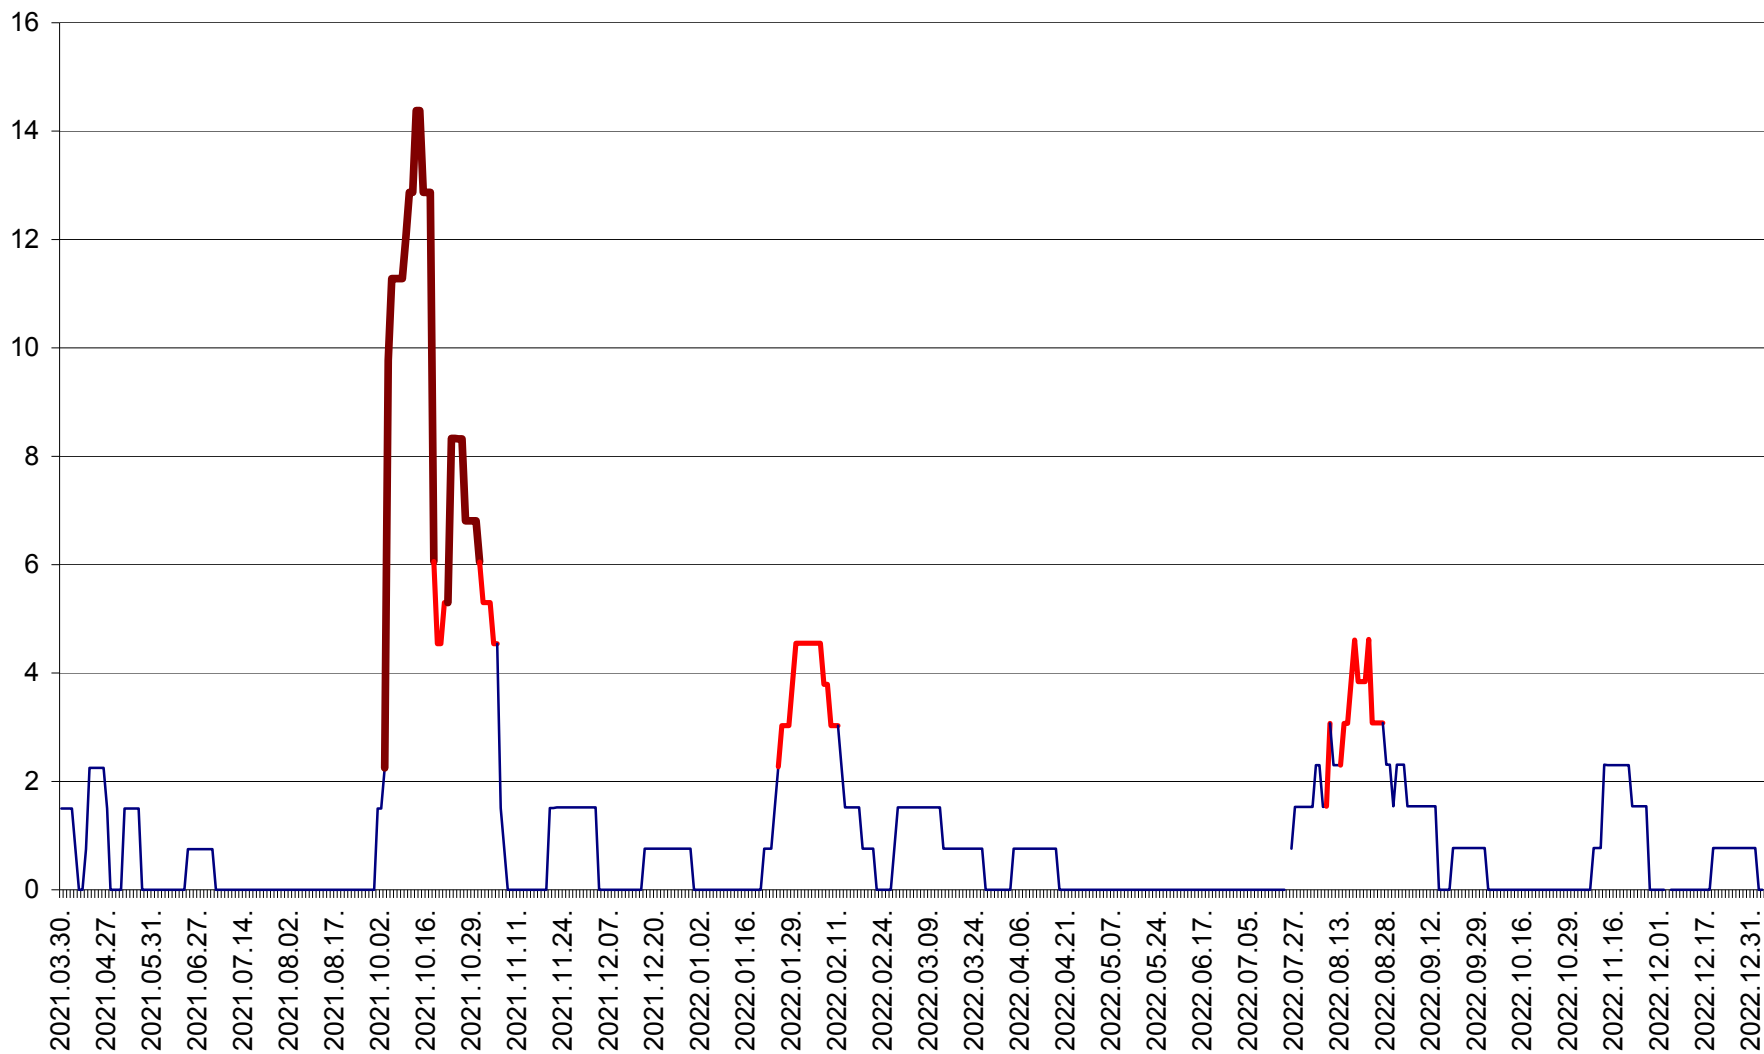

LELICENI - Evolutia incidentei cumulate pe 14 zile la ‰ de locuitori
2021.04.01. - 2023.01.03.

LUETA - Evolutia incidentei cumulate pe 14 zile la ‰ de locuitori
2021.04.01. - 2023.01.03.

LUNCA DE JOS - Evolutia incidentei cumulate pe 14 zile la ‰ de locuitori
2021.04.01. - 2023.01.03.

MĂRTINIȘ - Evolutia incidentei cumulate pe 14 zile la ‰ de locuitori
2021.04.01. - 2023.01.03.

MEREȘTI - Evolutia incidentei cumulate pe 14 zile la ‰ de locuitori
2021.04.01. - 2023.01.03.

MUNICIPIUL MIERCUREA-CIUC - Evolutia incidentei cumulate pe 14 zile la ‰ de locuitori
2021.04.01. - 2023.01.03.

MIHĂILENI - Evolutia incidentei cumulate pe 14 zile la ‰ de locuitori
2021.04.01. - 2023.01.03.

MUGENI - Evolutia incidentei cumulate pe 14 zile la ‰ de locuitori
2021.04.01. - 2023.01.03.

OCLAND - Evolutia incidentei cumulate pe 14 zile la ‰ de locuitori
2021.04.01. - 2023.01.03.