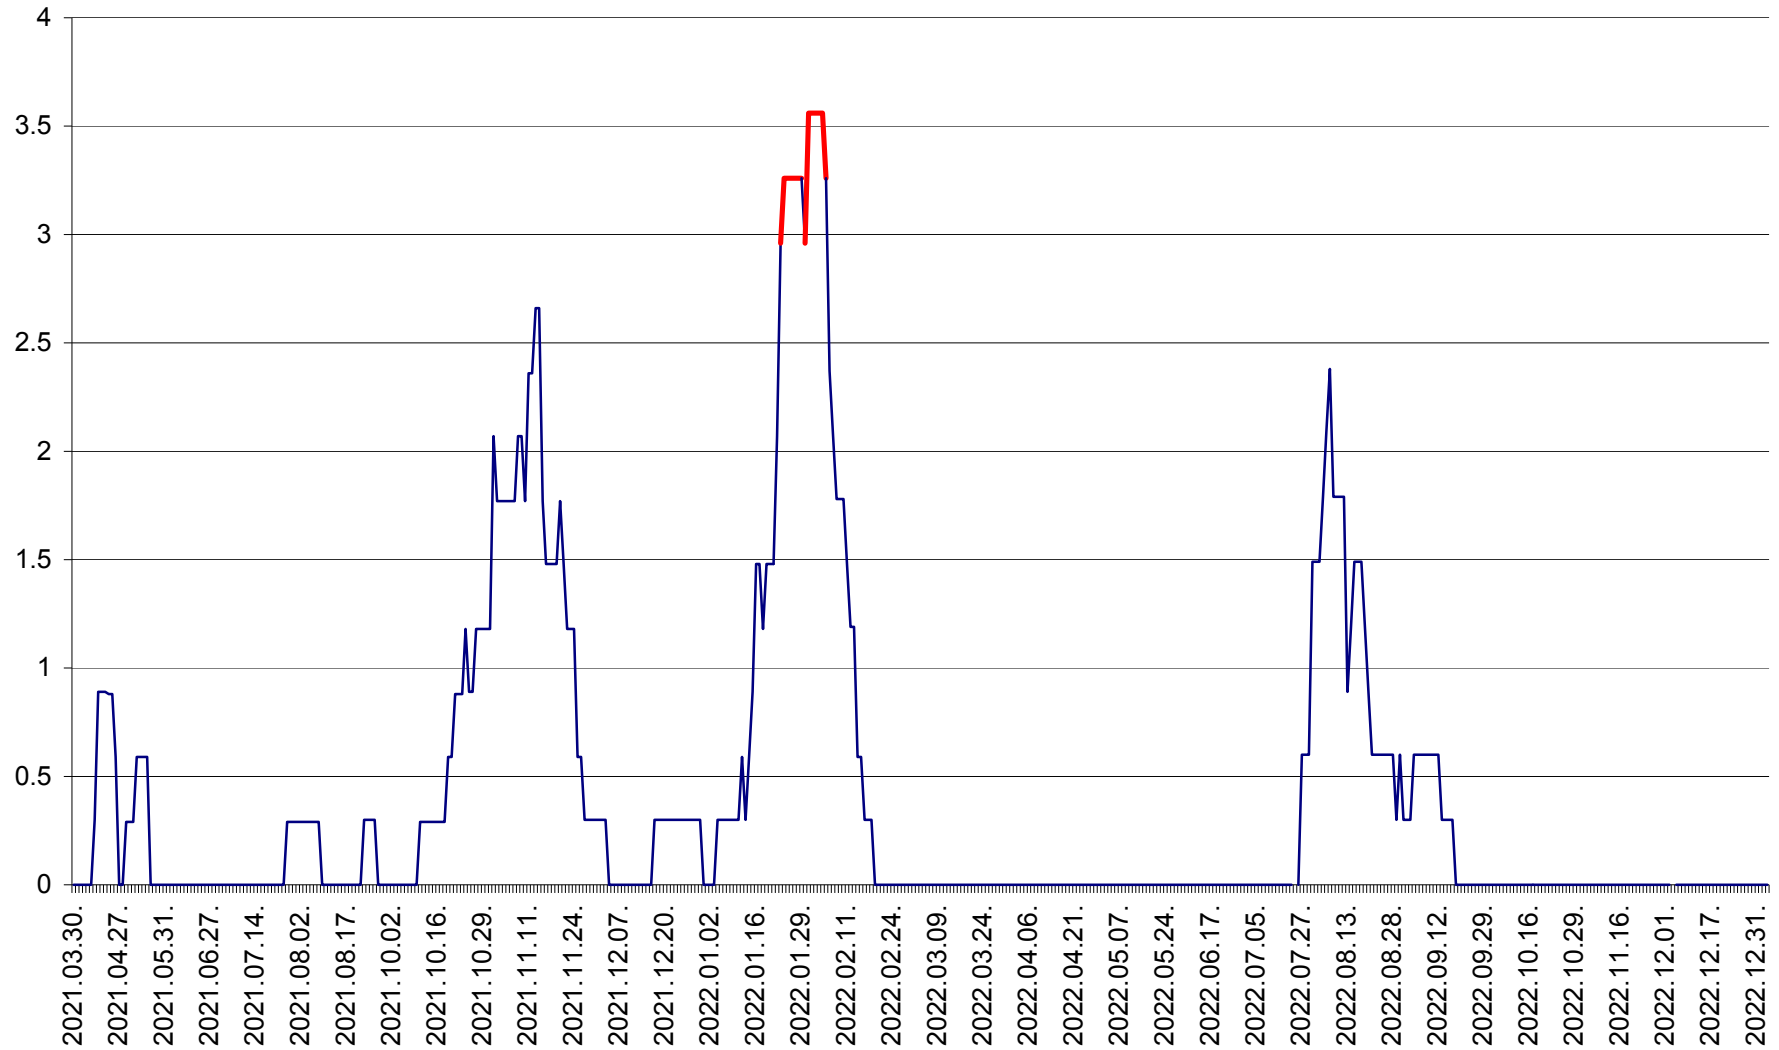

LELICENI - Evolutia incidentei cumulate pe 14 zile la ‰ de locuitori
2021.04.01. - 2023.01.03.

LUETA - Evolutia incidentei cumulate pe 14 zile la ‰ de locuitori
2021.04.01. - 2023.01.03.

LUNCA DE JOS - Evolutia incidentei cumulate pe 14 zile la ‰ de locuitori
2021.04.01. - 2023.01.03.

LUNCA DE SUS - Evolutia incidentei cumulate pe 14 zile la ‰ de locuitori
2021.04.01. - 2023.01.03.

LUPENI - Evolutia incidentei cumulate pe 14 zile la ‰ de locuitori
2021.04.01. - 2023.01.03.

MĂDĂRAȘ - Evolutia incidentei cumulate pe 14 zile la ‰ de locuitori
2021.04.01. - 2023.01.03.