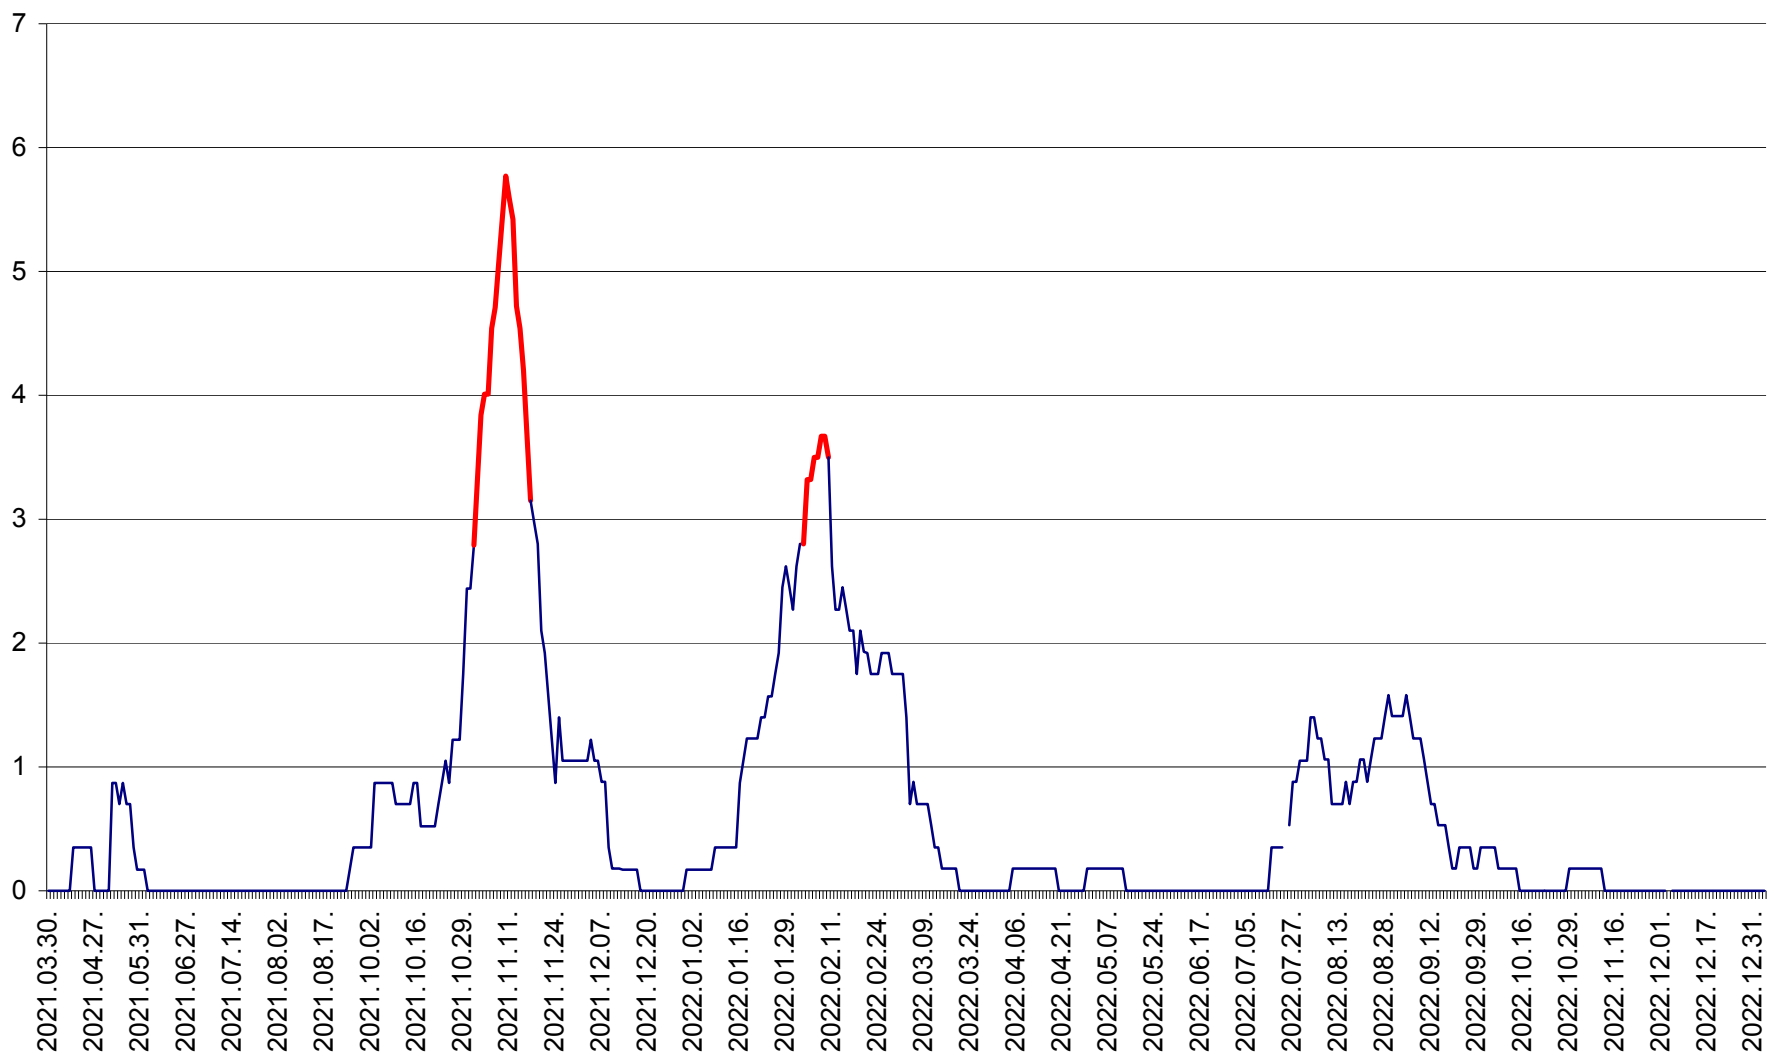

ORAȘ BĂLAN - Evolutia incidentei cumulate pe 14 zile la ‰ de locuitori
2021.04.01. - 2023.01.03.

BILBOR - Evolutia incidentei cumulate pe 14 zile la ‰ de locuitori
2021.04.01. - 2023.01.03.

ORAȘ BORSEC - Evolutia incidentei cumulate pe 14 zile la ‰ de locuitori
2021.04.01. - 2023.01.03.

CORBU - Evolutia incidentei cumulate pe 14 zile la ‰ de locuitori
2021.04.01. - 2023.01.03.

CORUND - Evolutia incidentei cumulate pe 14 zile la ‰ de locuitori
2021.04.01. - 2023.01.03.

COZMENI - Evolutia incidentei cumulate pe 14 zile la ‰ de locuitori
2021.04.01. - 2023.01.03.

ORAȘ CRISTURU SECUIESC - Evolutia incidentei cumulate pe 14 zile la ‰ de locuitori
2021.04.01. - 2023.01.03.

DĂNEȘTI - Evolutia incidentei cumulate pe 14 zile la ‰ de locuitori
2021.04.01. - 2023.01.03.

DÂRJIU - Evolutia incidentei cumulate pe 14 zile la ‰ de locuitori
2021.04.01. - 2023.01.03.

DEALU - Evolutia incidentei cumulate pe 14 zile la ‰ de locuitori
2021.04.01. - 2023.01.03.

DITRĂU - Evolutia incidentei cumulate pe 14 zile la ‰ de locuitori
2021.04.01. - 2023.01.03.