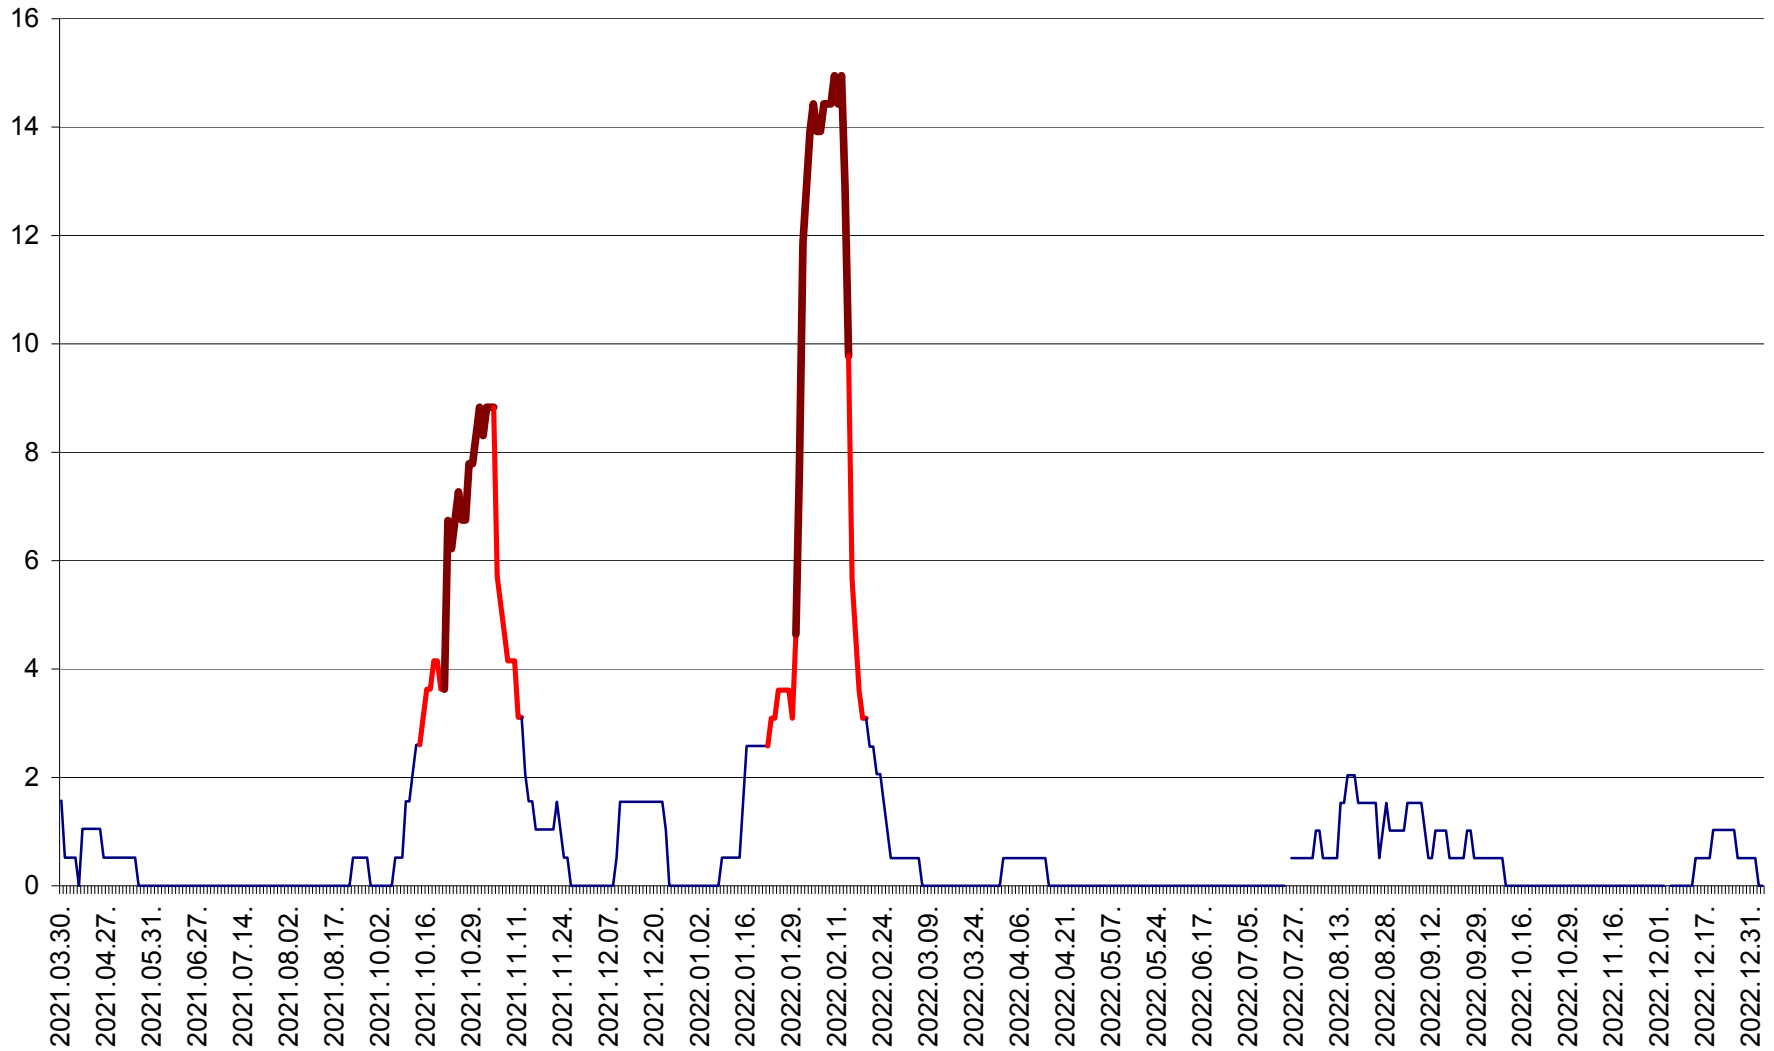

MIHĂILENI - Evolutia incidentei cumulate pe 14 zile la ‰ de locuitori
2021.04.01. - 2023.01.03.

MUGENI - Evolutia incidentei cumulate pe 14 zile la ‰ de locuitori
2021.04.01. - 2023.01.03.

OCLAND - Evolutia incidentei cumulate pe 14 zile la ‰ de locuitori
2021.04.01. - 2023.01.03.

MUNICIPIUL ODORHEIU SECUIESC - Evolutia incidentei cumulate pe 14 zile la % de locuitori
2021.04.01. - 2023.01.03.

PĂULENI-CIUC - Evolutia incidentei cumulate pe 14 zile la % de locuitori
2021.04.01. - 2023.01.03.

PLĂIEȘII DE JOS - Evolutia incidentei cumulate pe 14 zile la ‰ de locuitori
2021.04.01. - 2023.01.03.

PORUMBENI - Evolutia incidentei cumulate pe 14 zile la ‰ de locuitori
2021.04.01. - 2023.01.03.

PRAID - Evolutia incidentei cumulate pe 14 zile la ‰ de locuitori
2021.04.01. - 2023.01.03.