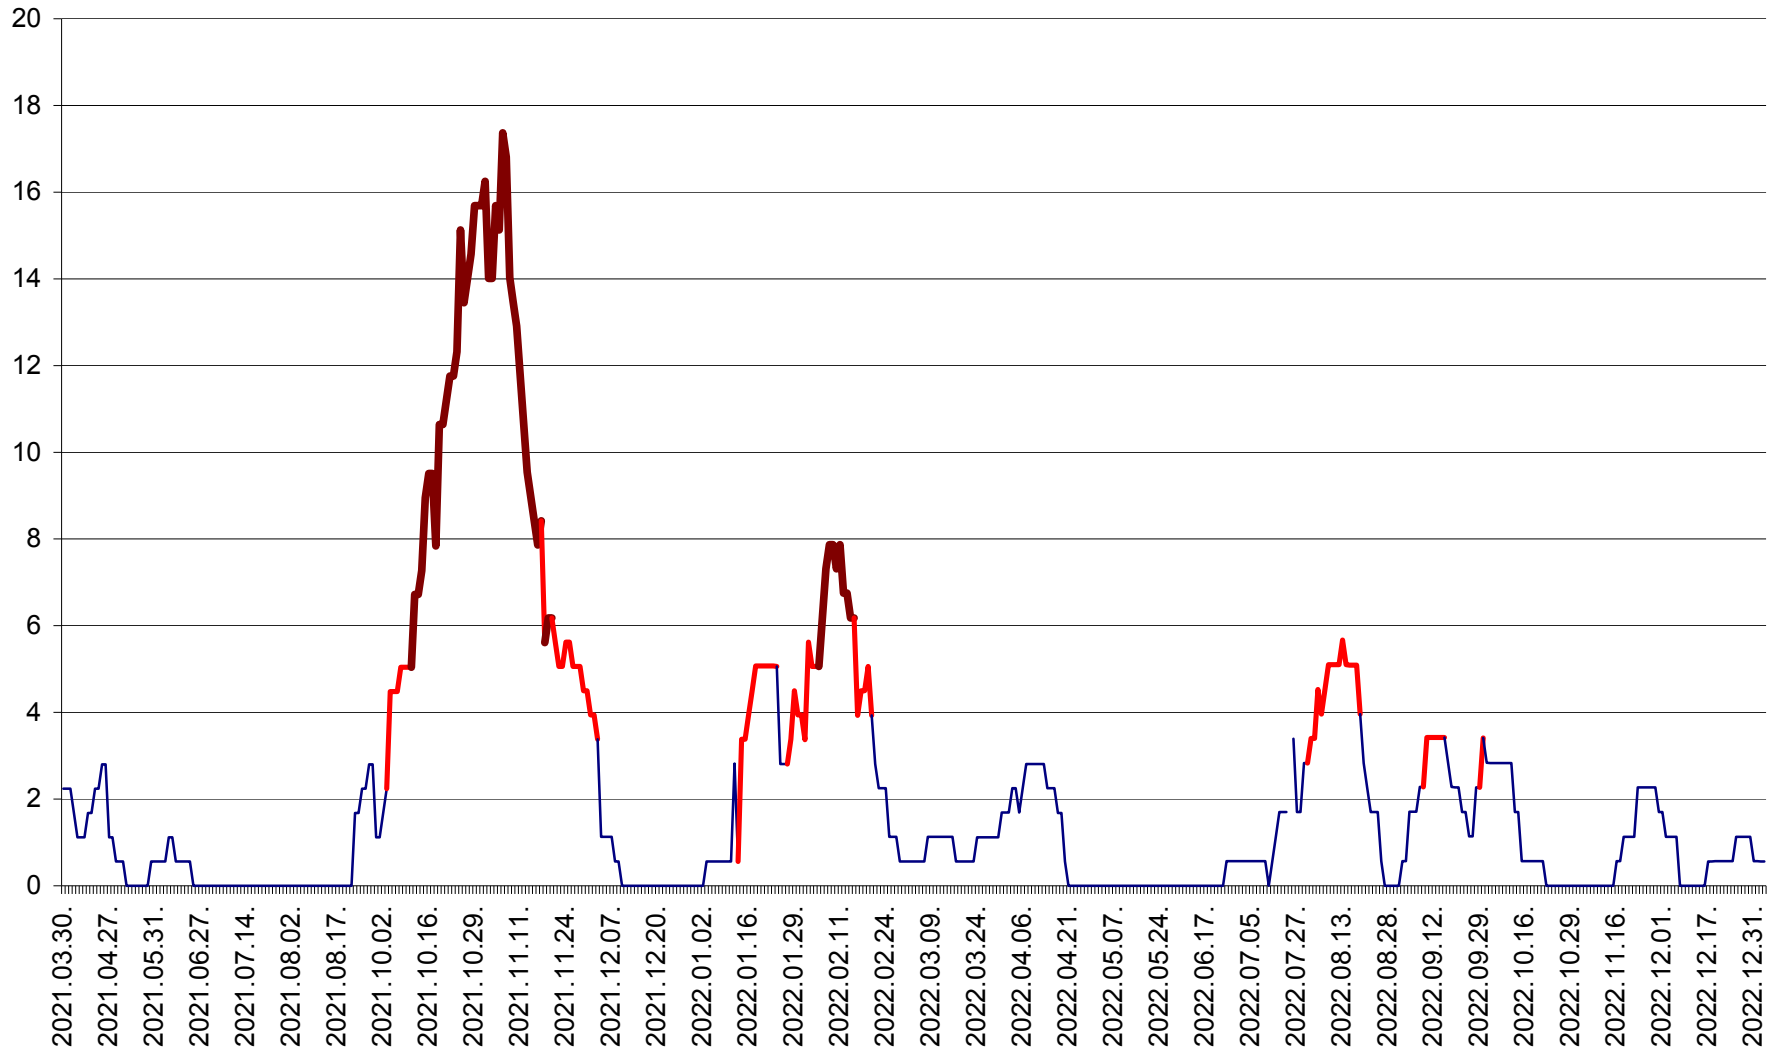

SÂNSIMION - Evolutia incidentei cumulate pe 14 zile la ‰ de locuitori
2021.04.01. - 2023.01.03.

SÂNTIMBRU - Evolutia incidentei cumulate pe 14 zile la ‰ de locuitori
2021.04.01. - 2023.01.03.

SĂRMAȘ - Evolutia incidentei cumulate pe 14 zile la ‰ de locuitori
2021.04.01. - 2023.01.03.

SATU MARE - Evolutia incidentei cumulate pe 14 zile la ‰ de locuitori
2021.04.01. - 2023.01.03.

SECUIENI - Evolutia incidentei cumulate pe 14 zile la ‰ de locuitori
2021.04.01. - 2023.01.03.

SICULENI - Evolutia incidentei cumulate pe 14 zile la ‰ de locuitori
2021.04.01. - 2023.01.03.

ȘIMONEȘTI - Evolutia incidentei cumulate pe 14 zile la ‰ de locuitori
2021.04.01. - 2023.01.03.

SUBCETATE - Evolutia incidentei cumulate pe 14 zile la ‰ de locuitori
2021.04.01. - 2023.01.03.

SUSENI - Evolutia incidentei cumulate pe 14 zile la ‰ de locuitori
2021.04.01. - 2023.01.03.