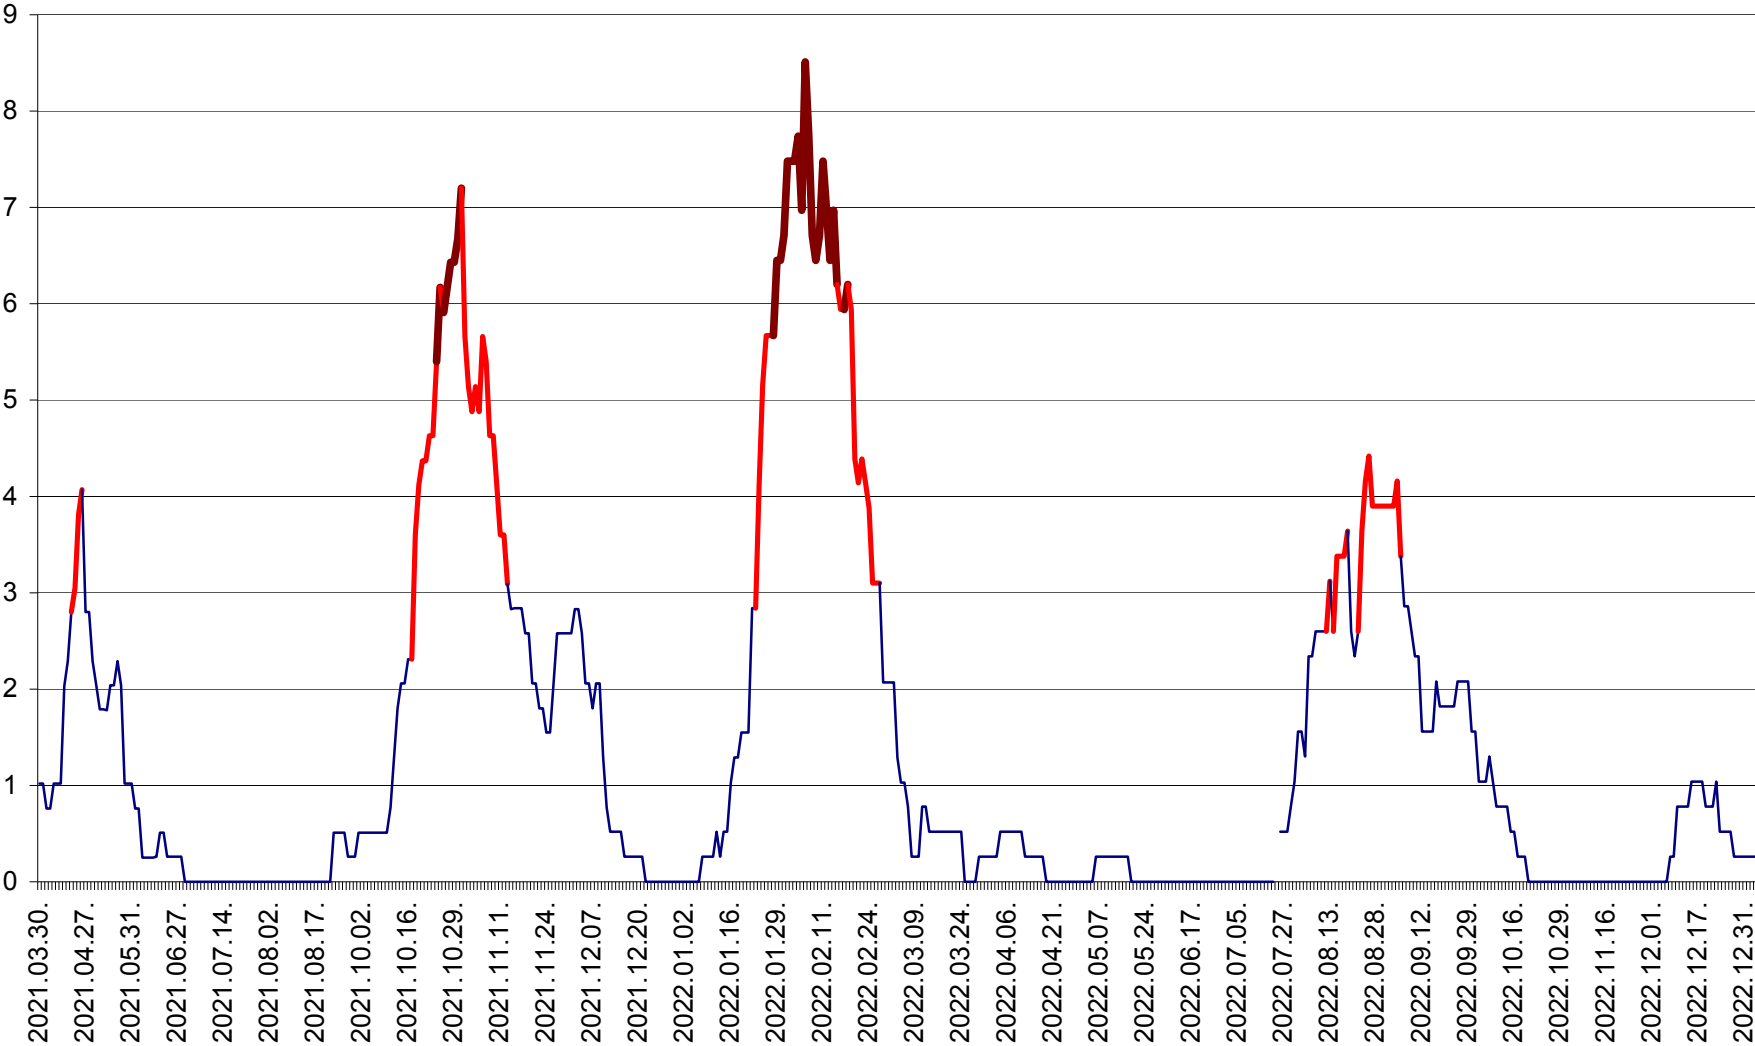

SÂNSIMION - Evolutia incidentei cumulate pe 14 zile la ‰ de locuitori
2021.04.01. - 2023.01.03.

SÂNTIMBRU - Evolutia incidentei cumulate pe 14 zile la ‰ de locuitori
2021.04.01. - 2023.01.03.

SĂRMAȘ - Evolutia incidentei cumulate pe 14 zile la ‰ de locuitori
2021.04.01. - 2023.01.03.

SATU MARE - Evolutia incidentei cumulate pe 14 zile la ‰ de locuitori
2021.04.01. - 2023.01.03.

SECUIENI - Evolutia incidentei cumulate pe 14 zile la ‰ de locuitori
2021.04.01. - 2023.01.03.

SICULENI - Evolutia incidentei cumulate pe 14 zile la ‰ de locuitori
2021.04.01. - 2023.01.03.

ȘIMONEȘTI - Evolutia incidentei cumulate pe 14 zile la ‰ de locuitori
2021.04.01. - 2023.01.03.

SUBCETATE - Evolutia incidentei cumulate pe 14 zile la ‰ de locuitori
2021.04.01. - 2023.01.03.

SUSENI - Evolutia incidentei cumulate pe 14 zile la ‰ de locuitori
2021.04.01. - 2023.01.03.