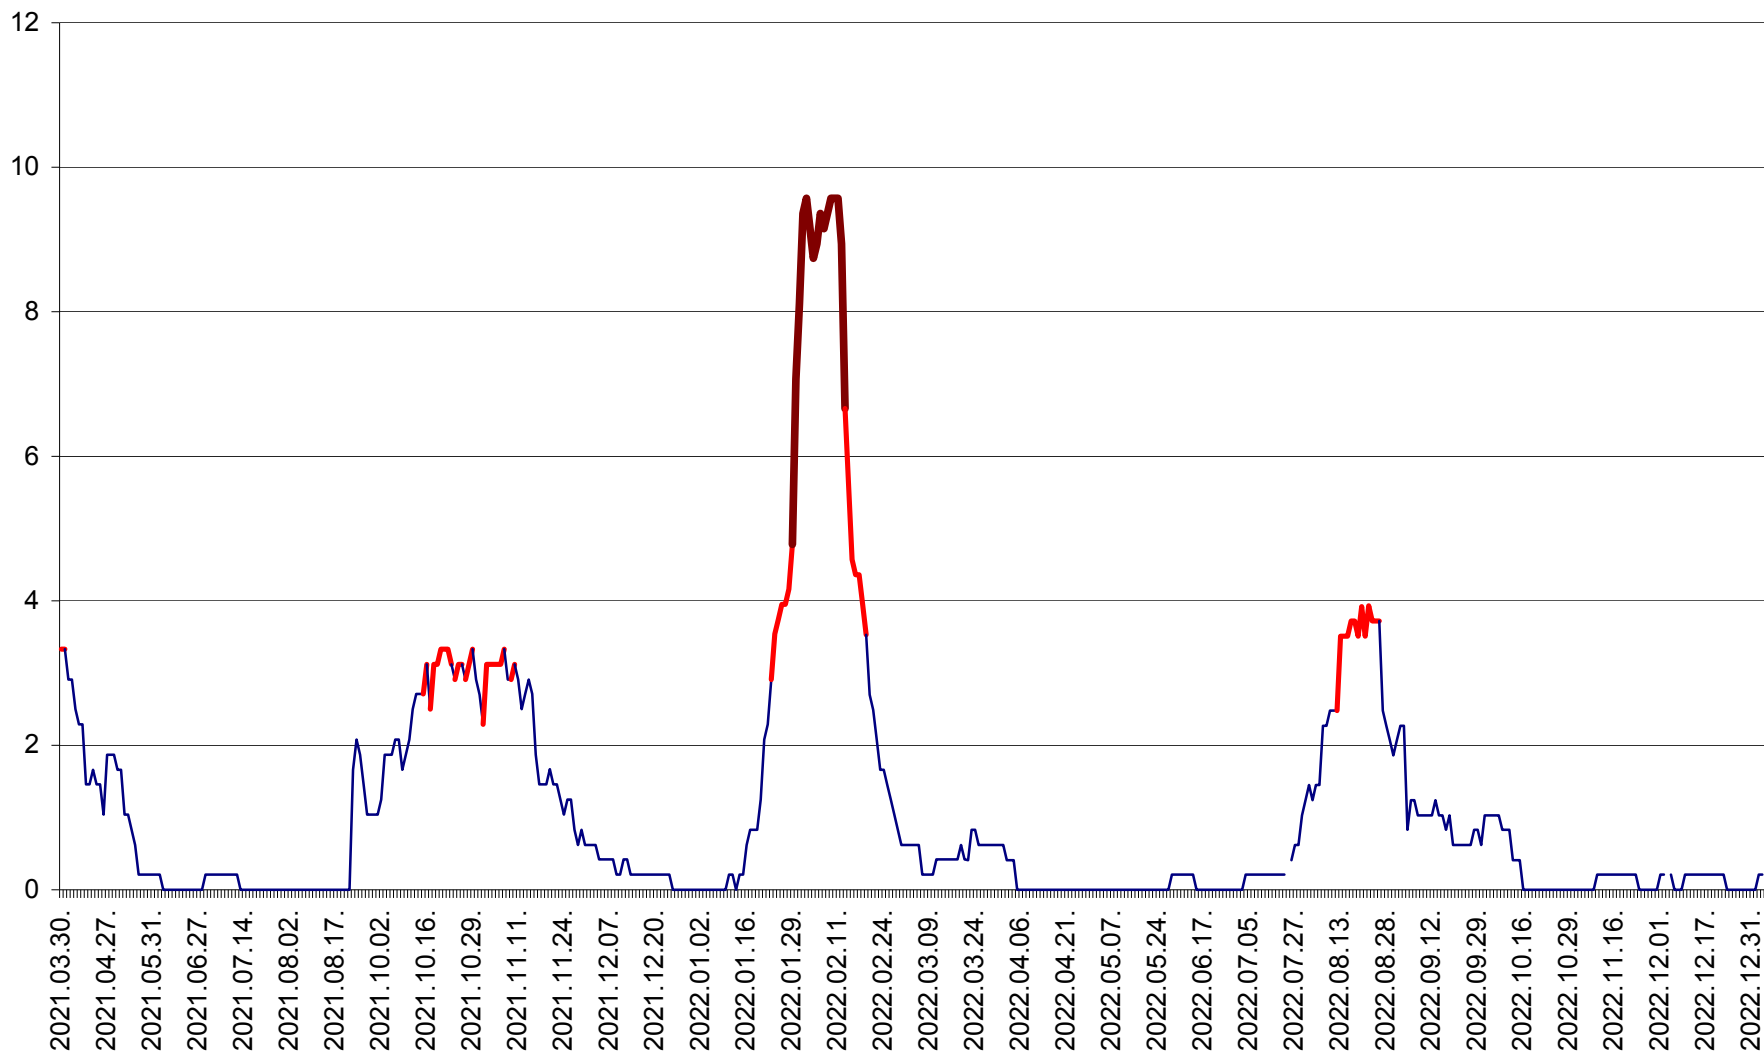

MUNICIPIUL GHEORGHENI - Evolutia incidentei cumulate pe 14 zile la % de locuitori
2021.04.01. - 2023.01.03.

JOSENI - Evolutia incidentei cumulate pe 14 zile la ‰ de locuitori
2021.04.01. - 2023.01.03.

LĂZAREA - Evolutia incidentei cumulate pe 14 zile la % de locuitori
2021.04.01. - 2023.01.03.

LELICENI - Evolutia incidentei cumulate pe 14 zile la ‰ de locuitori
2021.04.01. - 2023.01.03.

LUETA - Evolutia incidentei cumulate pe 14 zile la ‰ de locuitori
2021.04.01. - 2023.01.03.

LUNCA DE JOS - Evolutia incidentei cumulate pe 14 zile la ‰ de locuitori
2021.04.01. - 2023.01.03.

LUNCA DE SUS - Evolutia incidentei cumulate pe 14 zile la ‰ de locuitori
2021.04.01. - 2023.01.03.

LUPENI - Evolutia incidentei cumulate pe 14 zile la ‰ de locuitori
2021.04.01. - 2023.01.03.

MĂDĂRAȘ - Evolutia incidentei cumulate pe 14 zile la ‰ de locuitori
2021.04.01. - 2023.01.03.