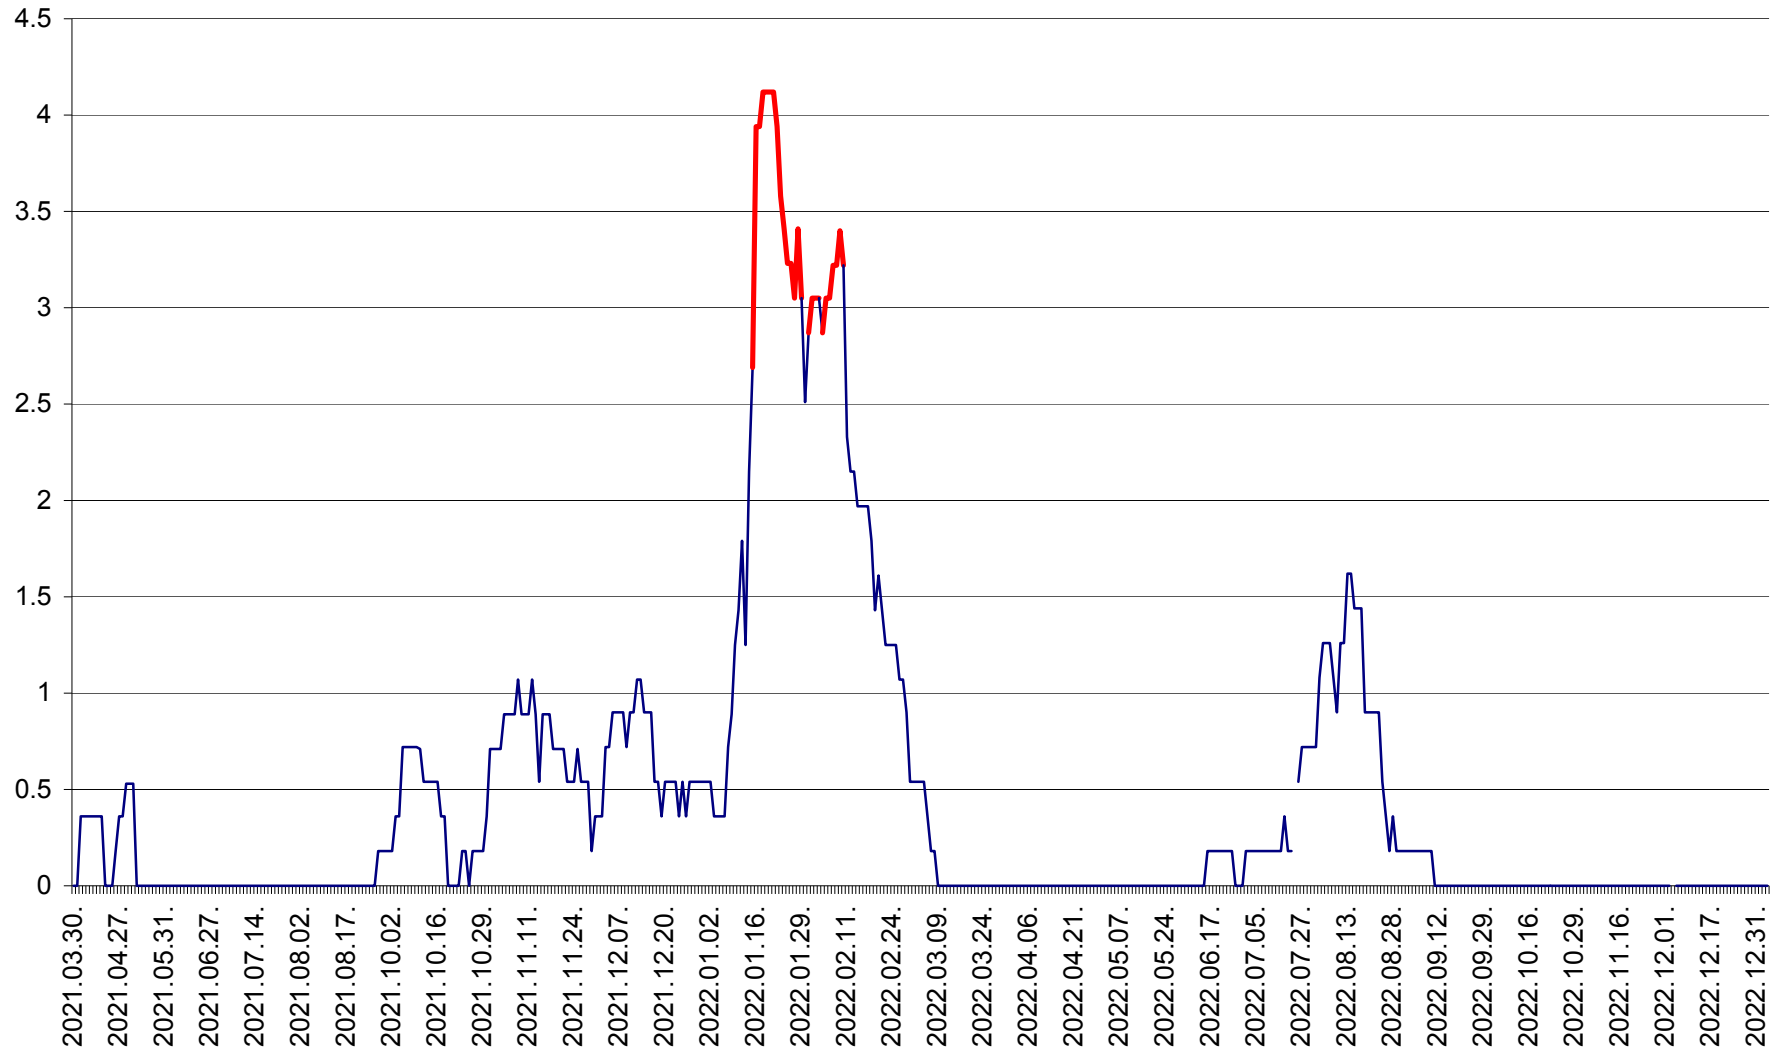

FELICENI - Evolutia incidentei cumulate pe 14 zile la ‰ de locuitori
2021.04.01. - 2023.01.03.

FRUMOASA - Evolutia incidentei cumulate pe 14 zile la ‰ de locuitori
2021.04.01. - 2023.01.03.

GĂLĂUȚAȘ - Evoluția incidenței cumulate pe 14 zile la ‰ de locuitori
2021.04.01. - 2023.01.03.

MUNICIPIUL GHEORGHENI - Evolutia incidentei cumulate pe 14 zile la % de locuitori
2021.04.01. - 2023.01.03.

JOSENI - Evolutia incidentei cumulate pe 14 zile la ‰ de locuitori
2021.04.01. - 2023.01.03.

LĂZAREA - Evolutia incidentei cumulate pe 14 zile la % de locuitori
2021.04.01. - 2023.01.03.

LELICENI - Evolutia incidentei cumulate pe 14 zile la ‰ de locuitori
2021.04.01. - 2023.01.03.

LUETA - Evolutia incidentei cumulate pe 14 zile la ‰ de locuitori
2021.04.01. - 2023.01.03.

LUNCA DE JOS - Evolutia incidentei cumulate pe 14 zile la ‰ de locuitori
2021.04.01. - 2023.01.03.