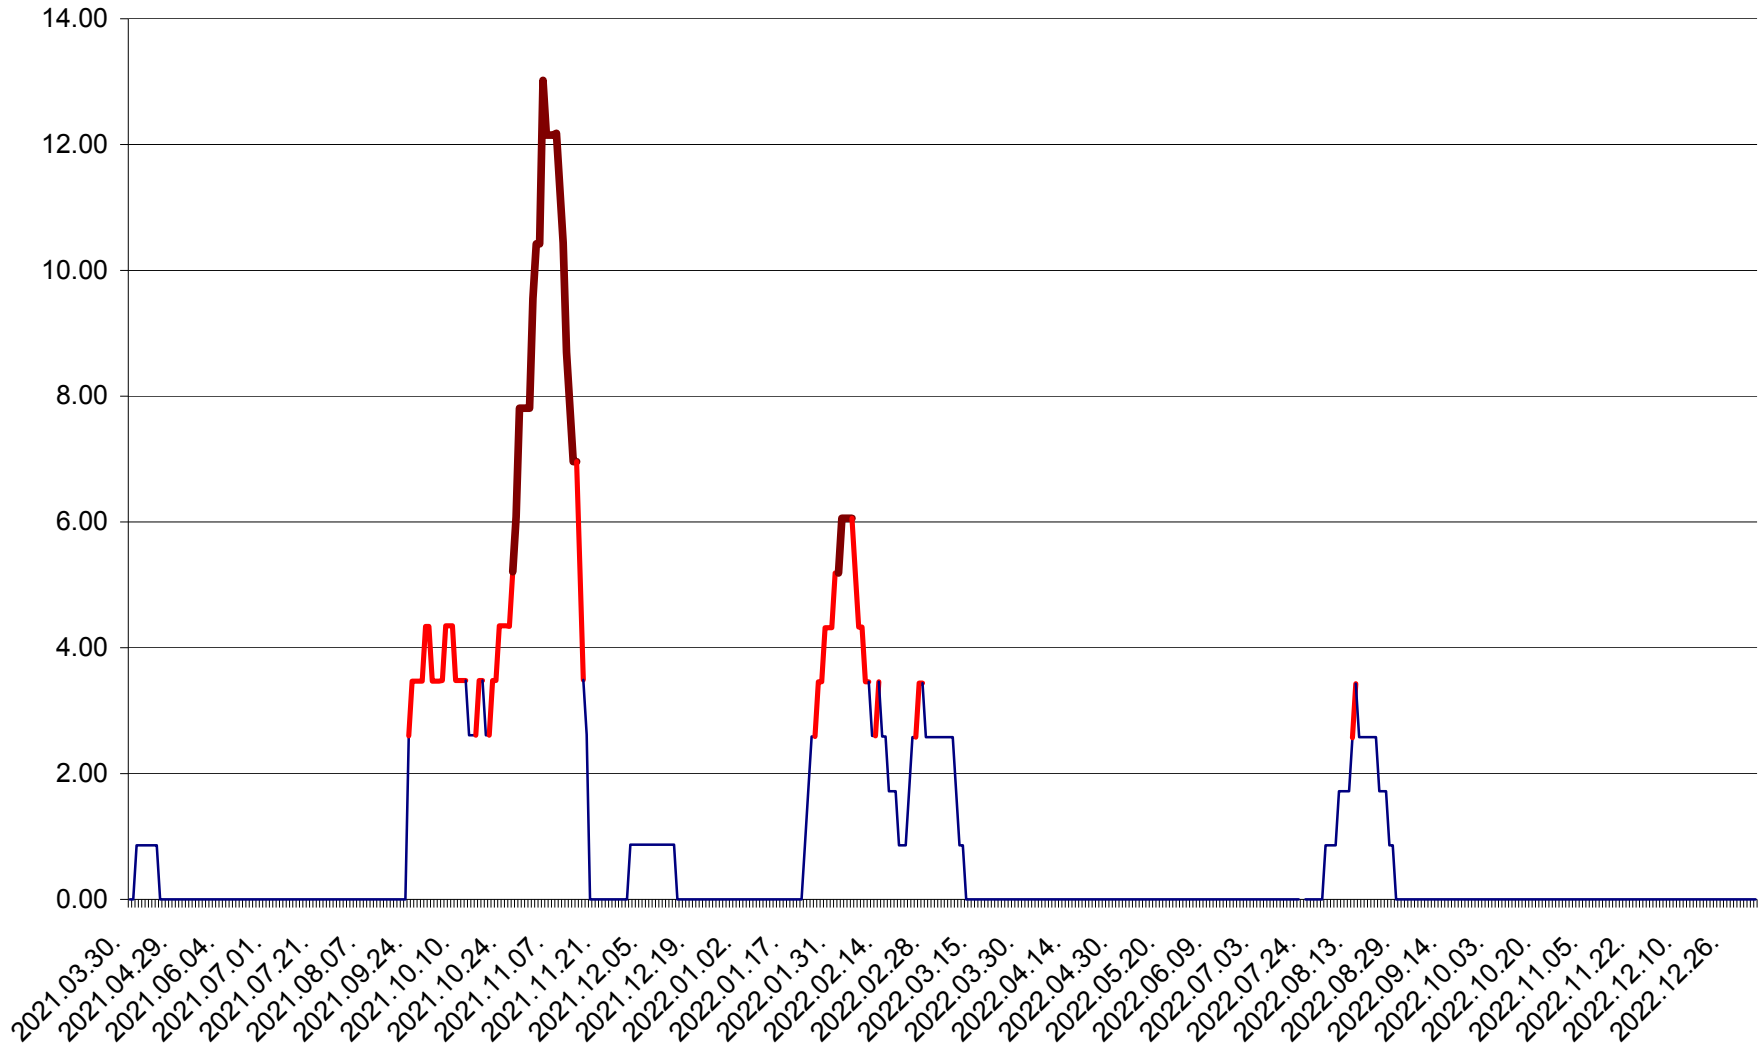

VĂRȘAG - Evolutia incidentei cumulate pe 14 zile la ‰ de locuitori
2021.04.01. - 2023.01.03.