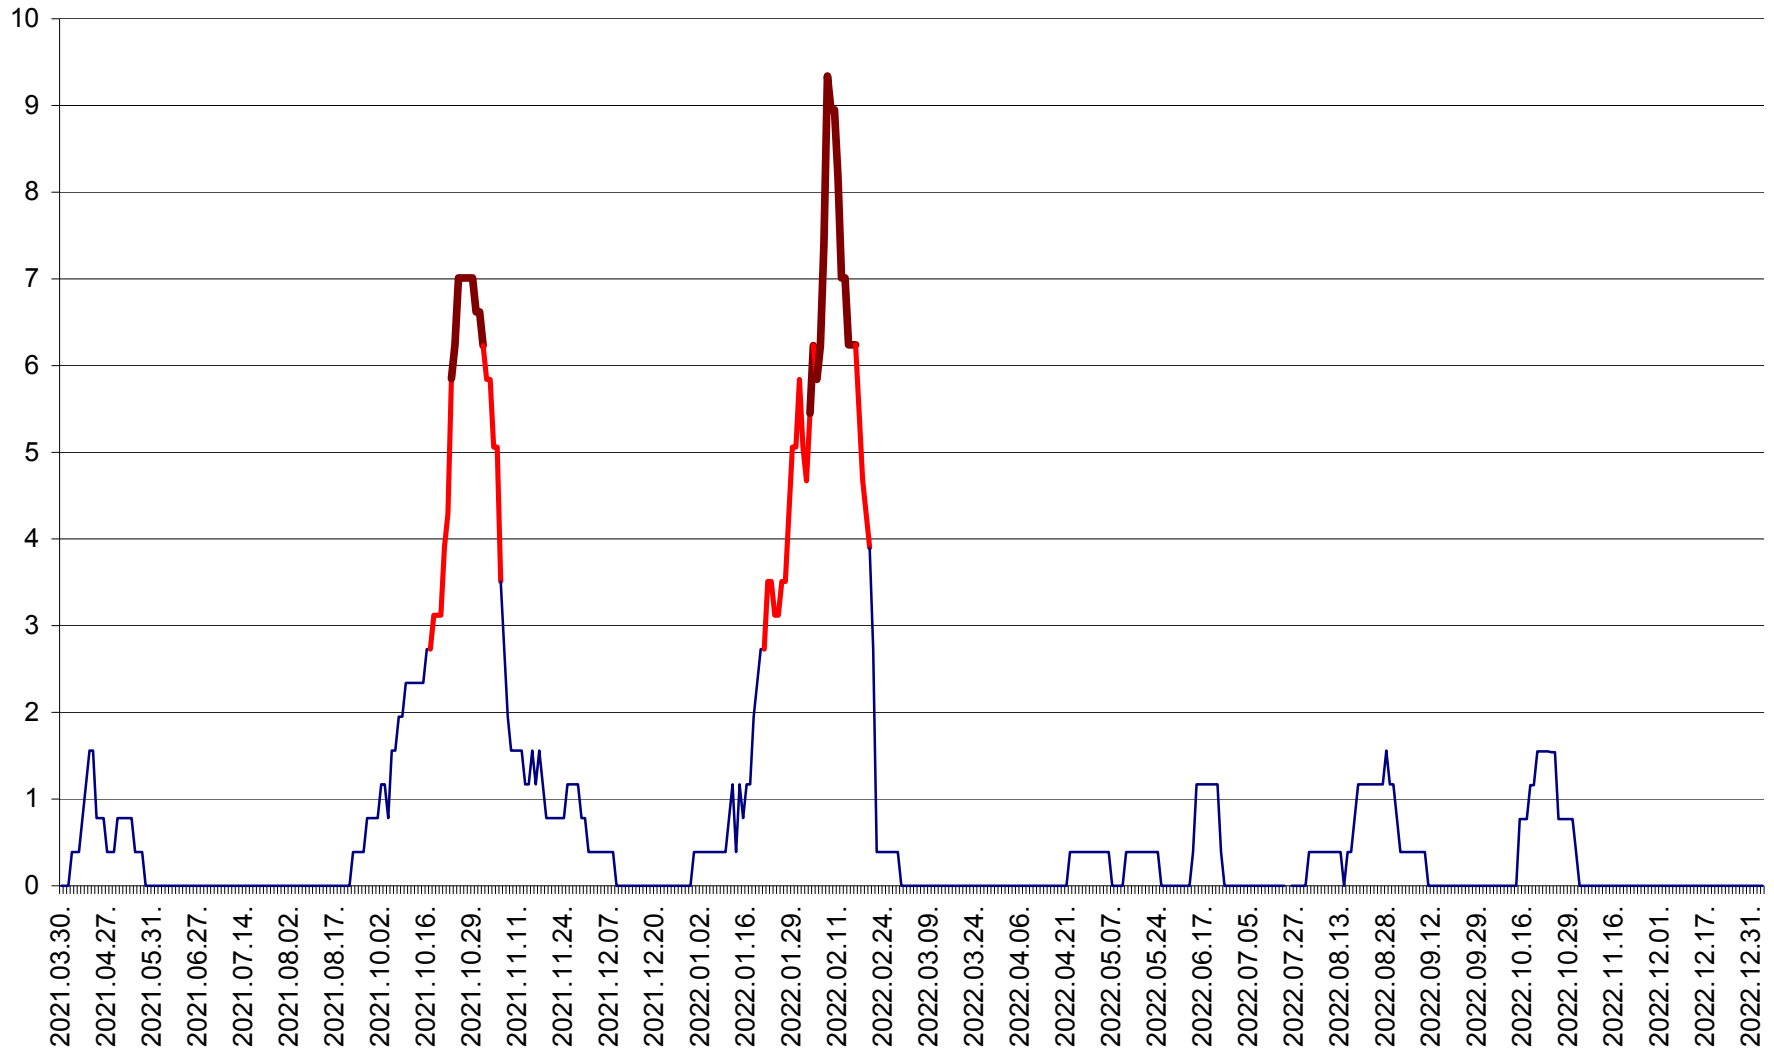

MUNICIPIUL TOPLIȚA - Evolutia incidentei cumulate pe 14 zile la ‰ de locuitori
2021.04.01. - 2023.01.03.