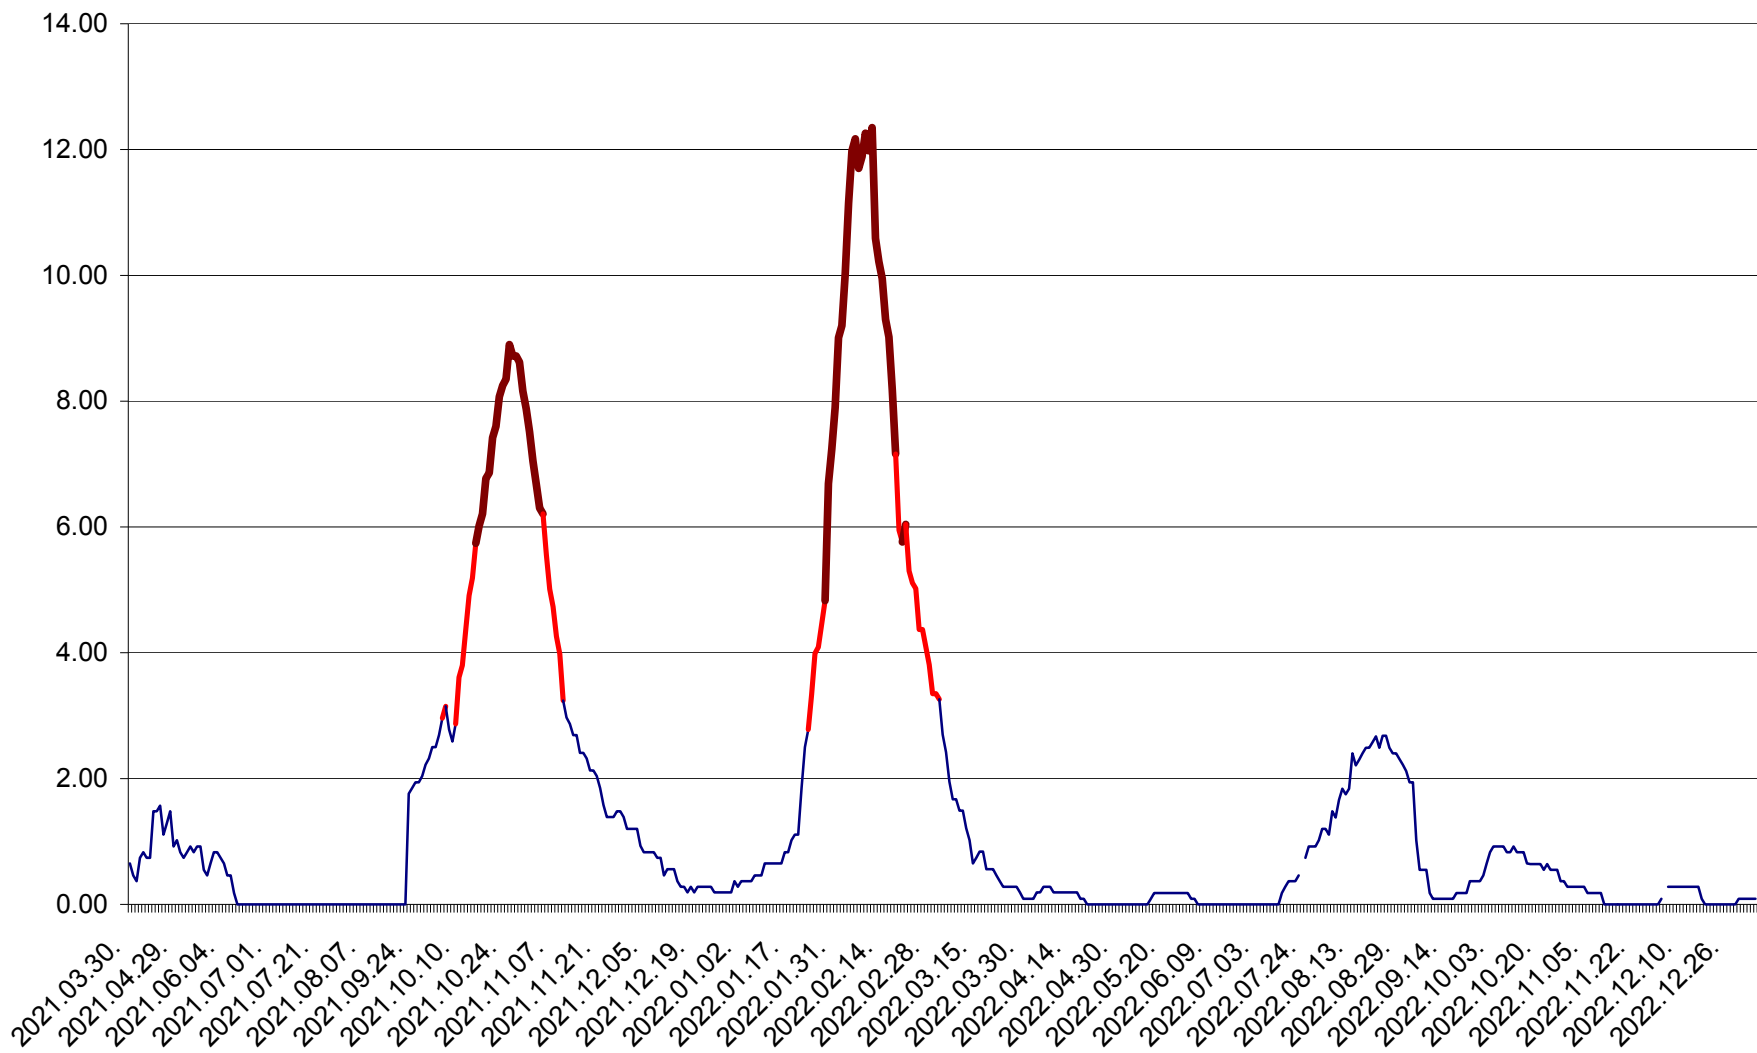

ORAȘ BĂLAN - Evolutia incidentei cumulate pe 14 zile la ‰ de locuitori
2021.04.01. - 2023.01.03.

BILBOR - Evolutia incidentei cumulate pe 14 zile la ‰ de locuitori
2021.04.01. - 2023.01.03.

ORAȘ BORSEC - Evolutia incidentei cumulate pe 14 zile la ‰ de locuitori
2021.04.01. - 2023.01.03.

CICEU - Evolutia incidentei cumulate pe 14 zile la ‰ de locuitori
2021.04.01. - 2023.01.03.

CIUCSÂNGEORGIU - Evolutia incidentei cumulate pe 14 zile la ‰ de locuitori
2021.04.01. - 2023.01.03.

CIUMANI - Evolutia incidentei cumulate pe 14 zile la ‰ de locuitori
2021.04.01. - 2023.01.03.

CORBU - Evolutia incidentei cumulate pe 14 zile la ‰ de locuitori
2021.04.01. - 2023.01.03.

CORUND - Evolutia incidentei cumulate pe 14 zile la ‰ de locuitori
2021.04.01. - 2023.01.03.

COZMENI - Evolutia incidentei cumulate pe 14 zile la ‰ de locuitori
2021.04.01. - 2023.01.03.

ORAȘ CRISTURU SECUIESC - Evolutia incidentei cumulate pe 14 zile la ‰ de locuitori
2021.04.01. - 2023.01.03.

DĂNEȘTI - Evolutia incidentei cumulate pe 14 zile la ‰ de locuitori
2021.04.01. - 2023.01.03.