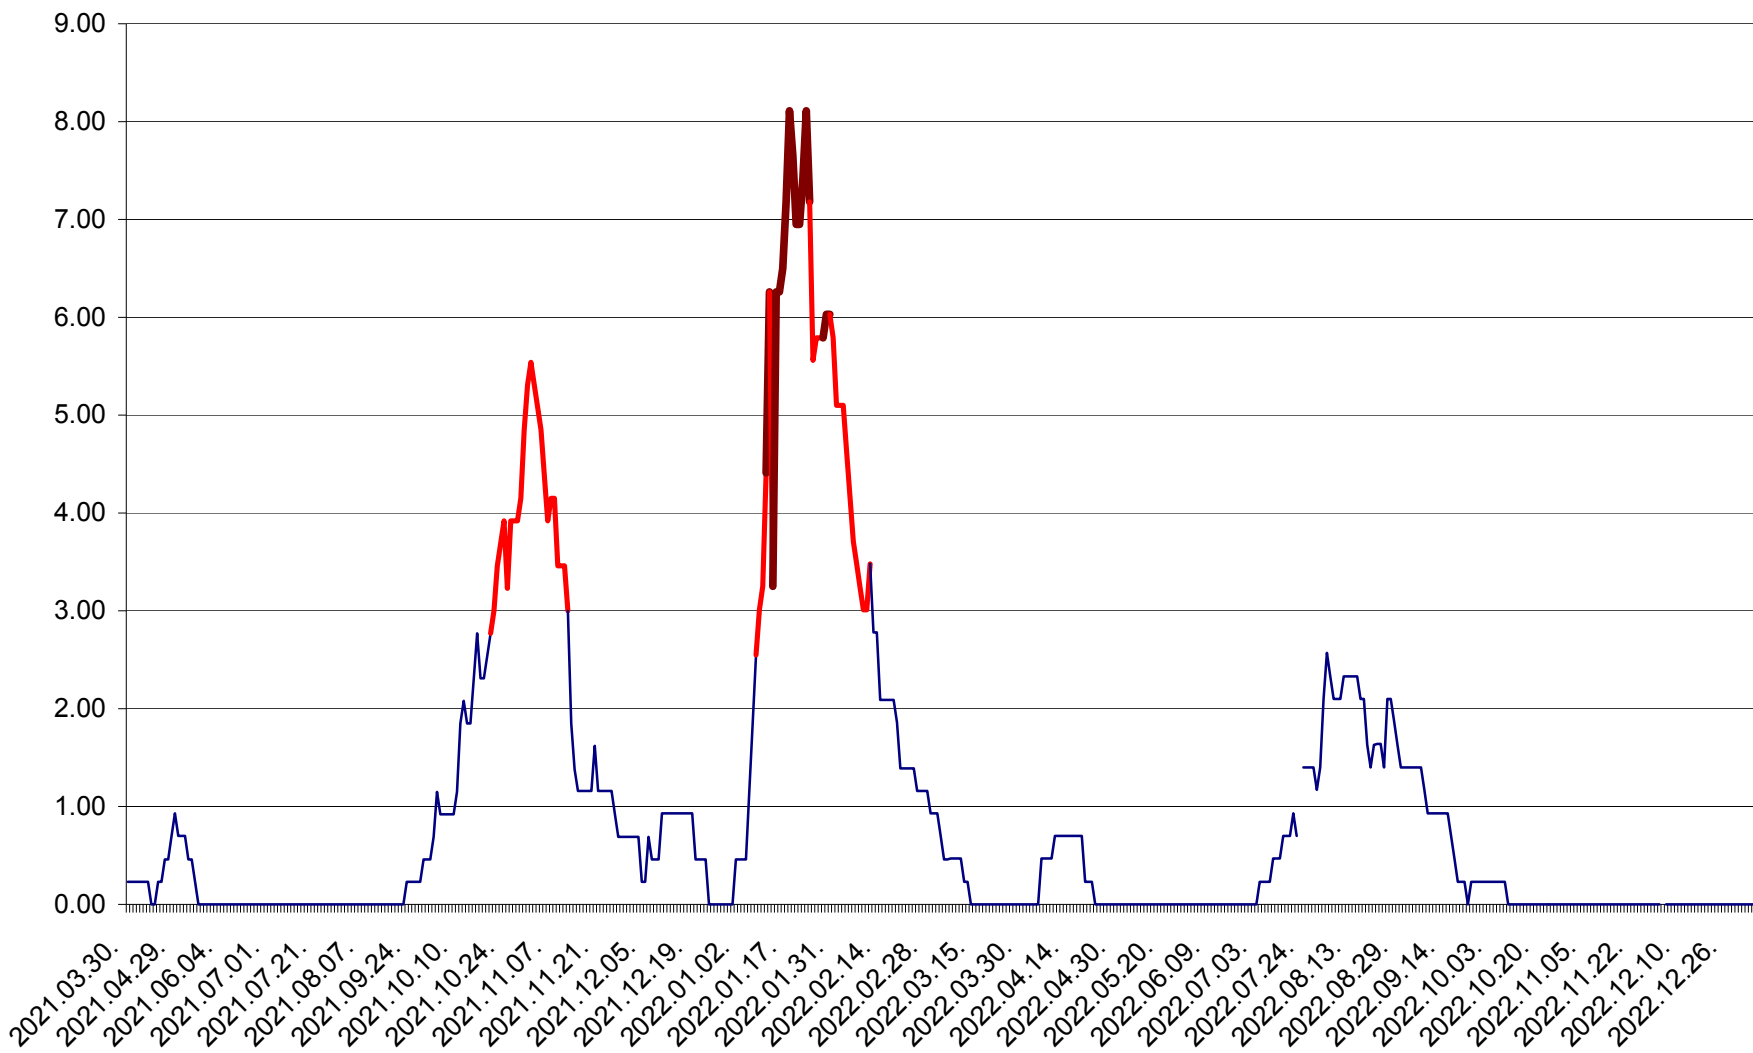

ORAȘ BĂLAN - Evolutia incidentei cumulate pe 14 zile la ‰ de locuitori
2021.04.01. - 2023.01.03.

BILBOR - Evolutia incidentei cumulate pe 14 zile la ‰ de locuitori
2021.04.01. - 2023.01.03.

ORAȘ BORSEC - Evolutia incidentei cumulate pe 14 zile la ‰ de locuitori
2021.04.01. - 2023.01.03.

BRĂDEȘTI - Evolutia incidentei cumulate pe 14 zile la ‰ de locuitori
2021.04.01. - 2023.01.03.

CĂPÂLNIȚA - Evolutia incidentei cumulate pe 14 zile la ‰ de locuitori
2021.04.01. - 2023.01.03.

CÂRȚA - Evolutia incidentei cumulate pe 14 zile la ‰ de locuitori
2021.04.01. - 2023.01.03.

CICEU - Evolutia incidentei cumulate pe 14 zile la ‰ de locuitori
2021.04.01. - 2023.01.03.

CIUCSÂNGEORGIU - Evolutia incidentei cumulate pe 14 zile la ‰ de locuitori
2021.04.01. - 2023.01.03.

CIUMANI - Evolutia incidentei cumulate pe 14 zile la ‰ de locuitori
2021.04.01. - 2023.01.03.

CORBU - Evolutia incidentei cumulate pe 14 zile la ‰ de locuitori
2021.04.01. - 2023.01.03.

CORUND - Evolutia incidentei cumulate pe 14 zile la ‰ de locuitori
2021.04.01. - 2023.01.03.

COZMENI - Evolutia incidentei cumulate pe 14 zile la ‰ de locuitori
2021.04.01. - 2023.01.03.