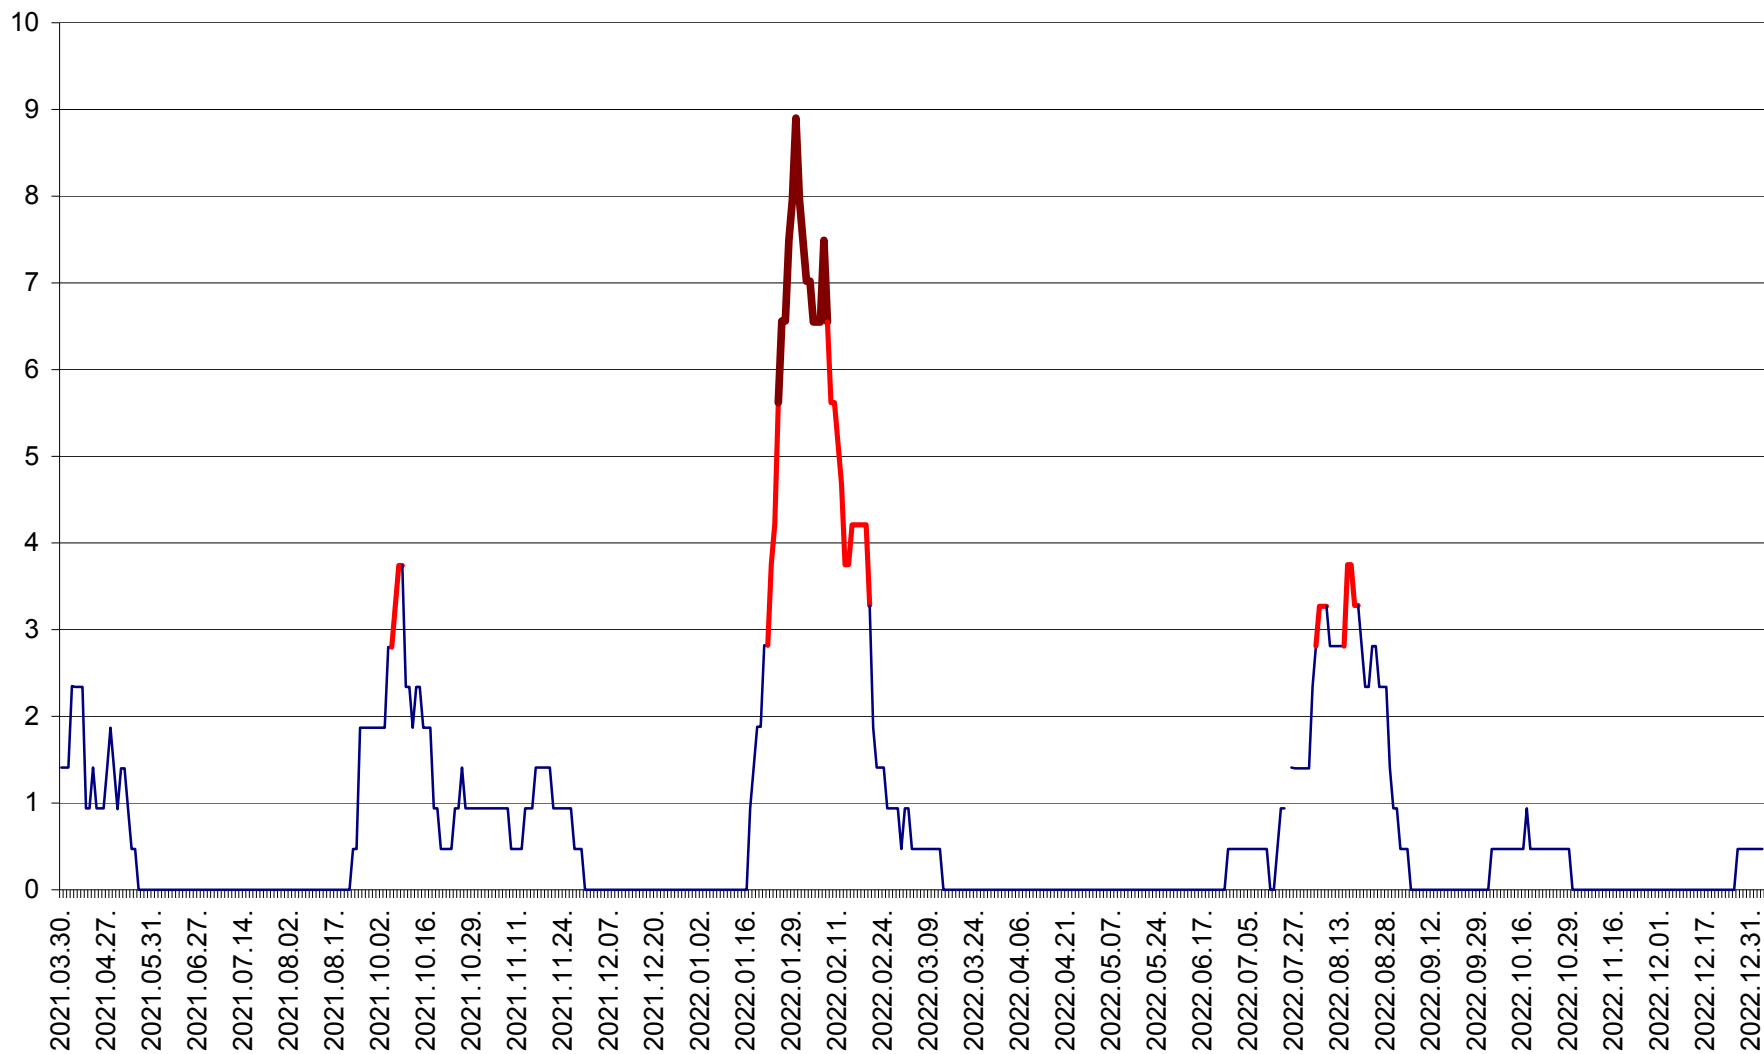

SECUIENI - Evolutia incidentei cumulate pe 14 zile la ‰ de locuitori
2021.04.01. - 2023.01.03.