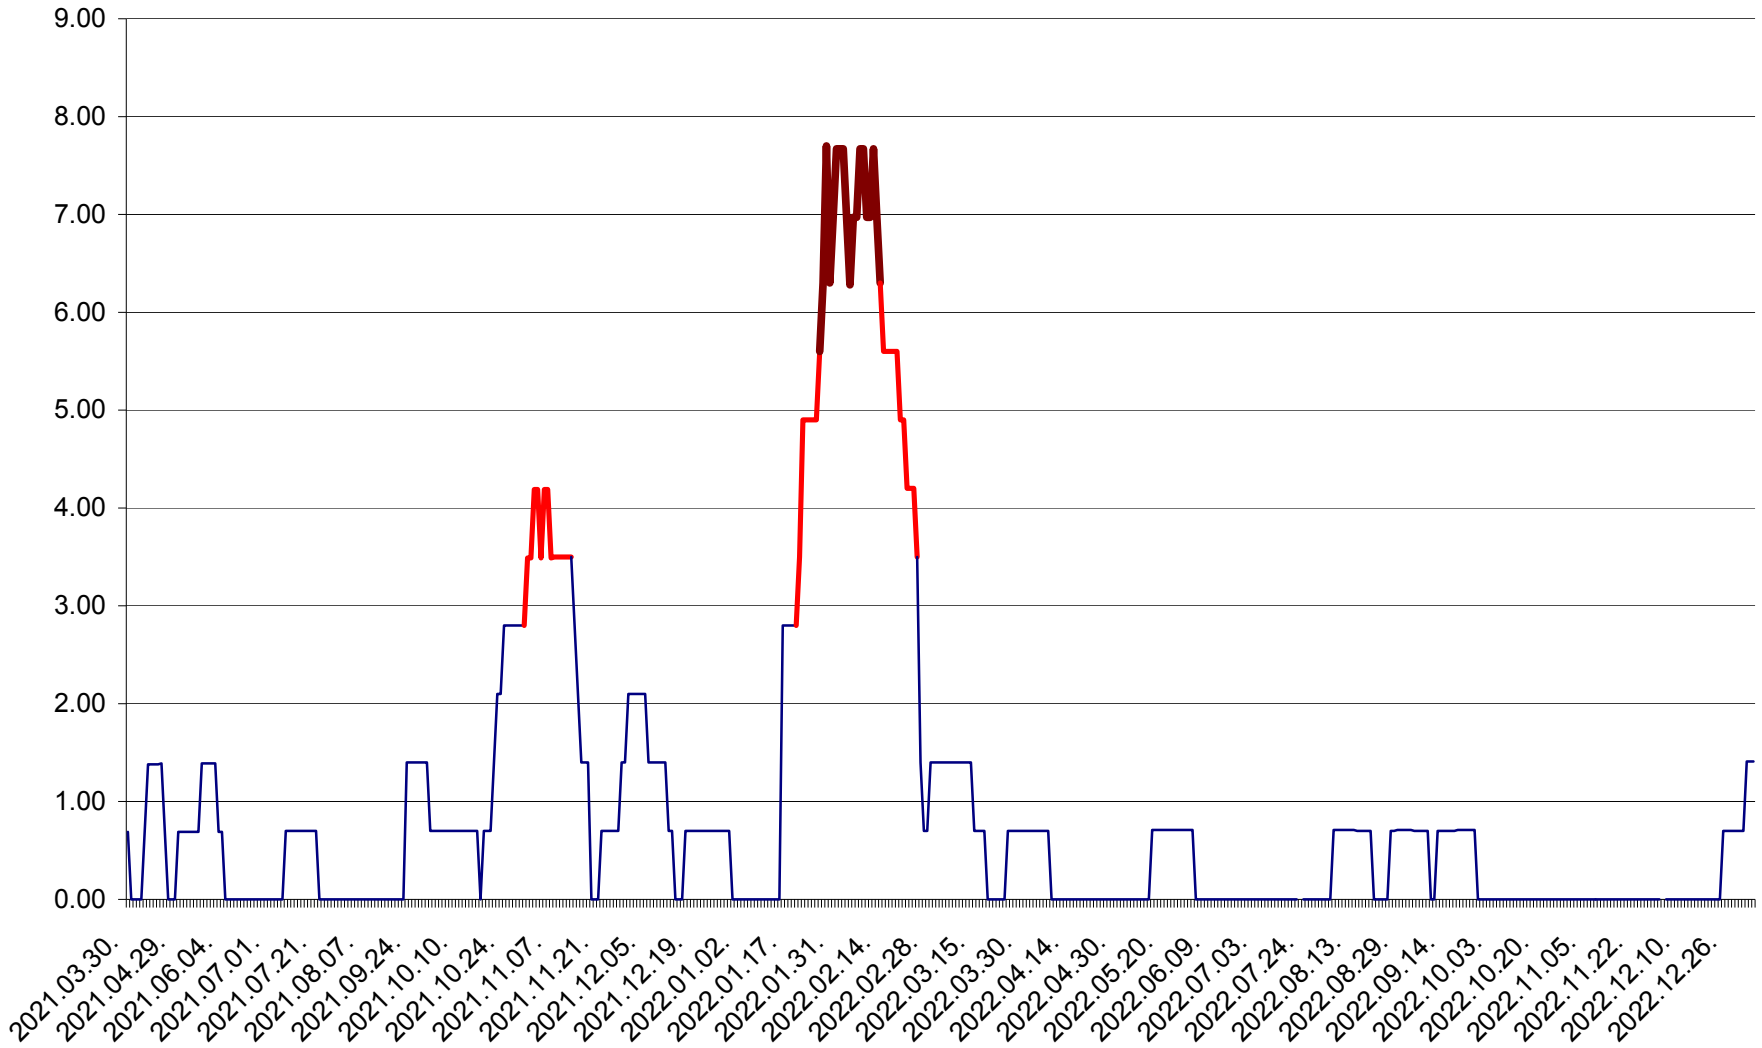

ORAȘ BĂLAN - Evolutia incidentei cumulate pe 14 zile la ‰ de locuitori
2021.04.01. - 2023.01.03.

BILBOR - Evolutia incidentei cumulate pe 14 zile la ‰ de locuitori
2021.04.01. - 2023.01.03.

ORAȘ BORSEC - Evolutia incidentei cumulate pe 14 zile la ‰ de locuitori
2021.04.01. - 2023.01.03.

BRĂDEȘTI - Evolutia incidentei cumulate pe 14 zile la ‰ de locuitori
2021.04.01. - 2023.01.03.

CĂPÂLNIȚA - Evolutia incidentei cumulate pe 14 zile la ‰ de locuitori
2021.04.01. - 2023.01.03.

CÂRȚA - Evolutia incidentei cumulate pe 14 zile la ‰ de locuitori
2021.04.01. - 2023.01.03.

CICEU - Evolutia incidentei cumulate pe 14 zile la ‰ de locuitori
2021.04.01. - 2023.01.03.

CIUCSÂNGEORGIU - Evolutia incidentei cumulate pe 14 zile la ‰ de locuitori
2021.04.01. - 2023.01.03.

CIUMANI - Evolutia incidentei cumulate pe 14 zile la ‰ de locuitori
2021.04.01. - 2023.01.03.

CORBU - Evolutia incidentei cumulate pe 14 zile la ‰ de locuitori
2021.04.01. - 2023.01.03.

CORUND - Evolutia incidentei cumulate pe 14 zile la ‰ de locuitori
2021.04.01. - 2023.01.03.

COZMENI - Evolutia incidentei cumulate pe 14 zile la ‰ de locuitori
2021.04.01. - 2023.01.03.