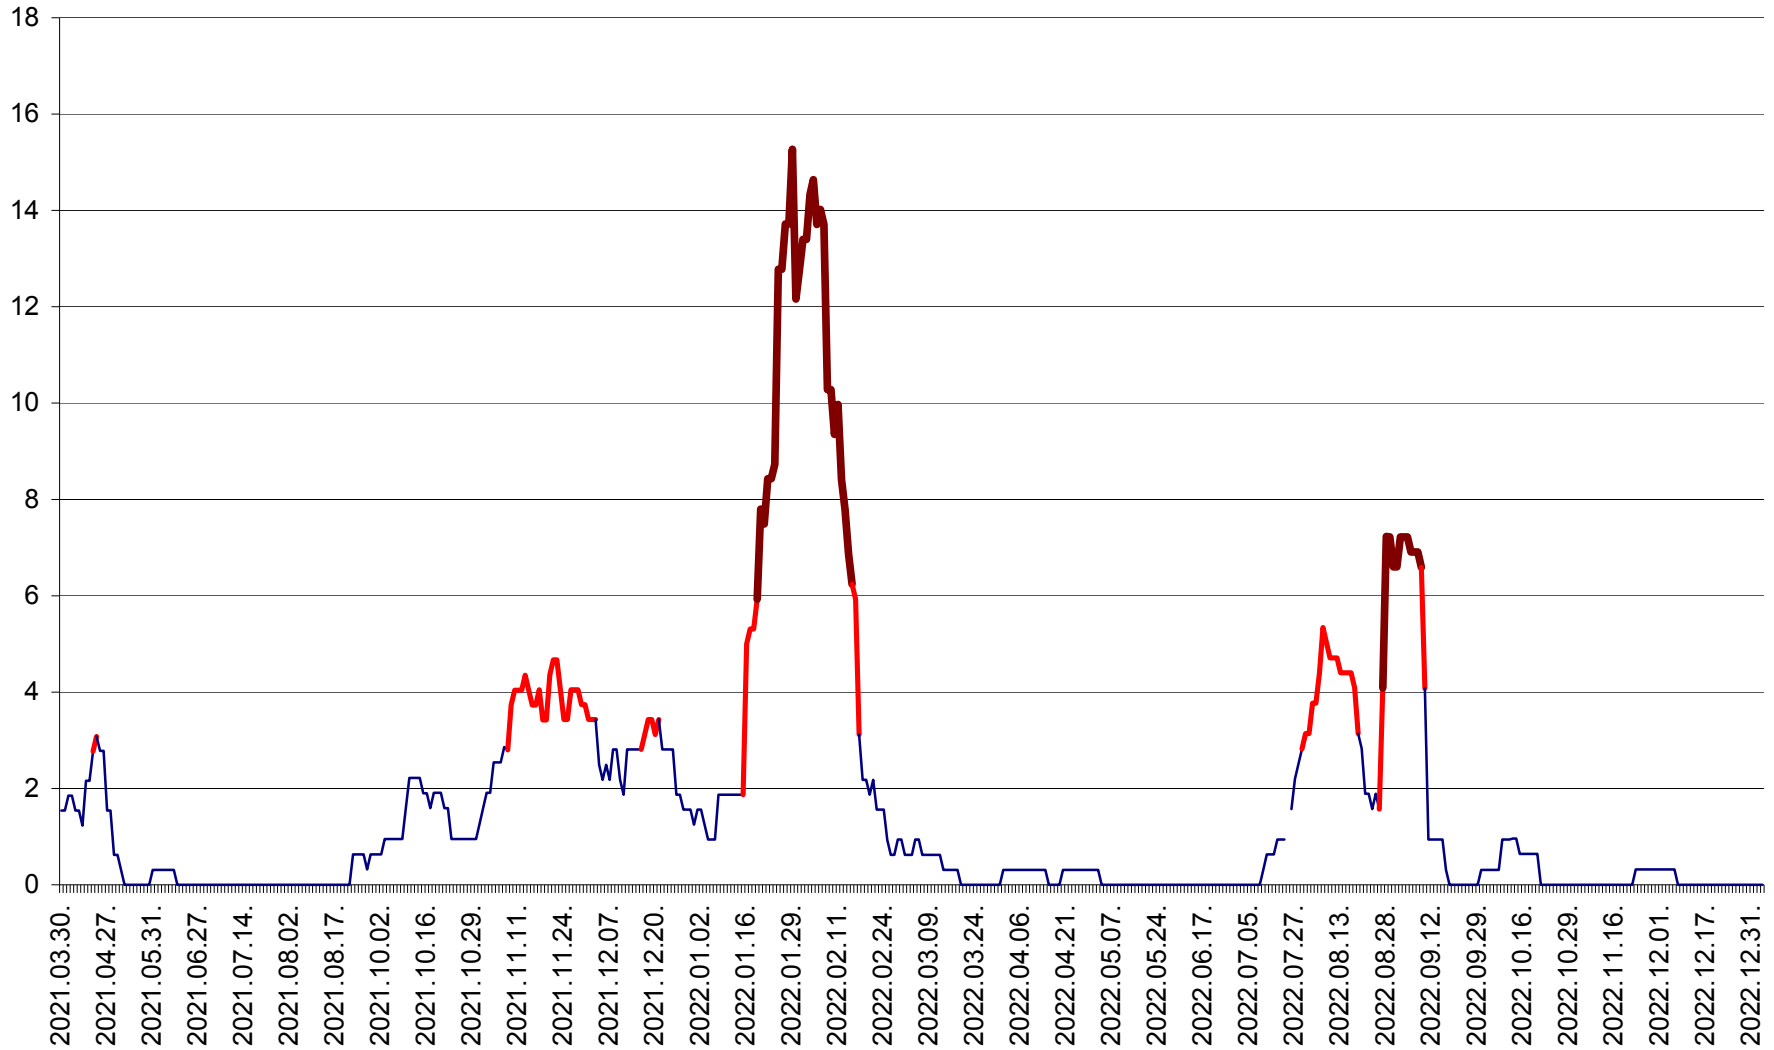

TUȘNAD - Evolutia incidentei cumulate pe 14 zile la ‰ de locuitori
2021.04.01. - 2023.01.03.

TULGHEȘ - Evolutia incidentei cumulate pe 14 zile la ‰ de locuitori
2021.04.01. - 2023.01.03.