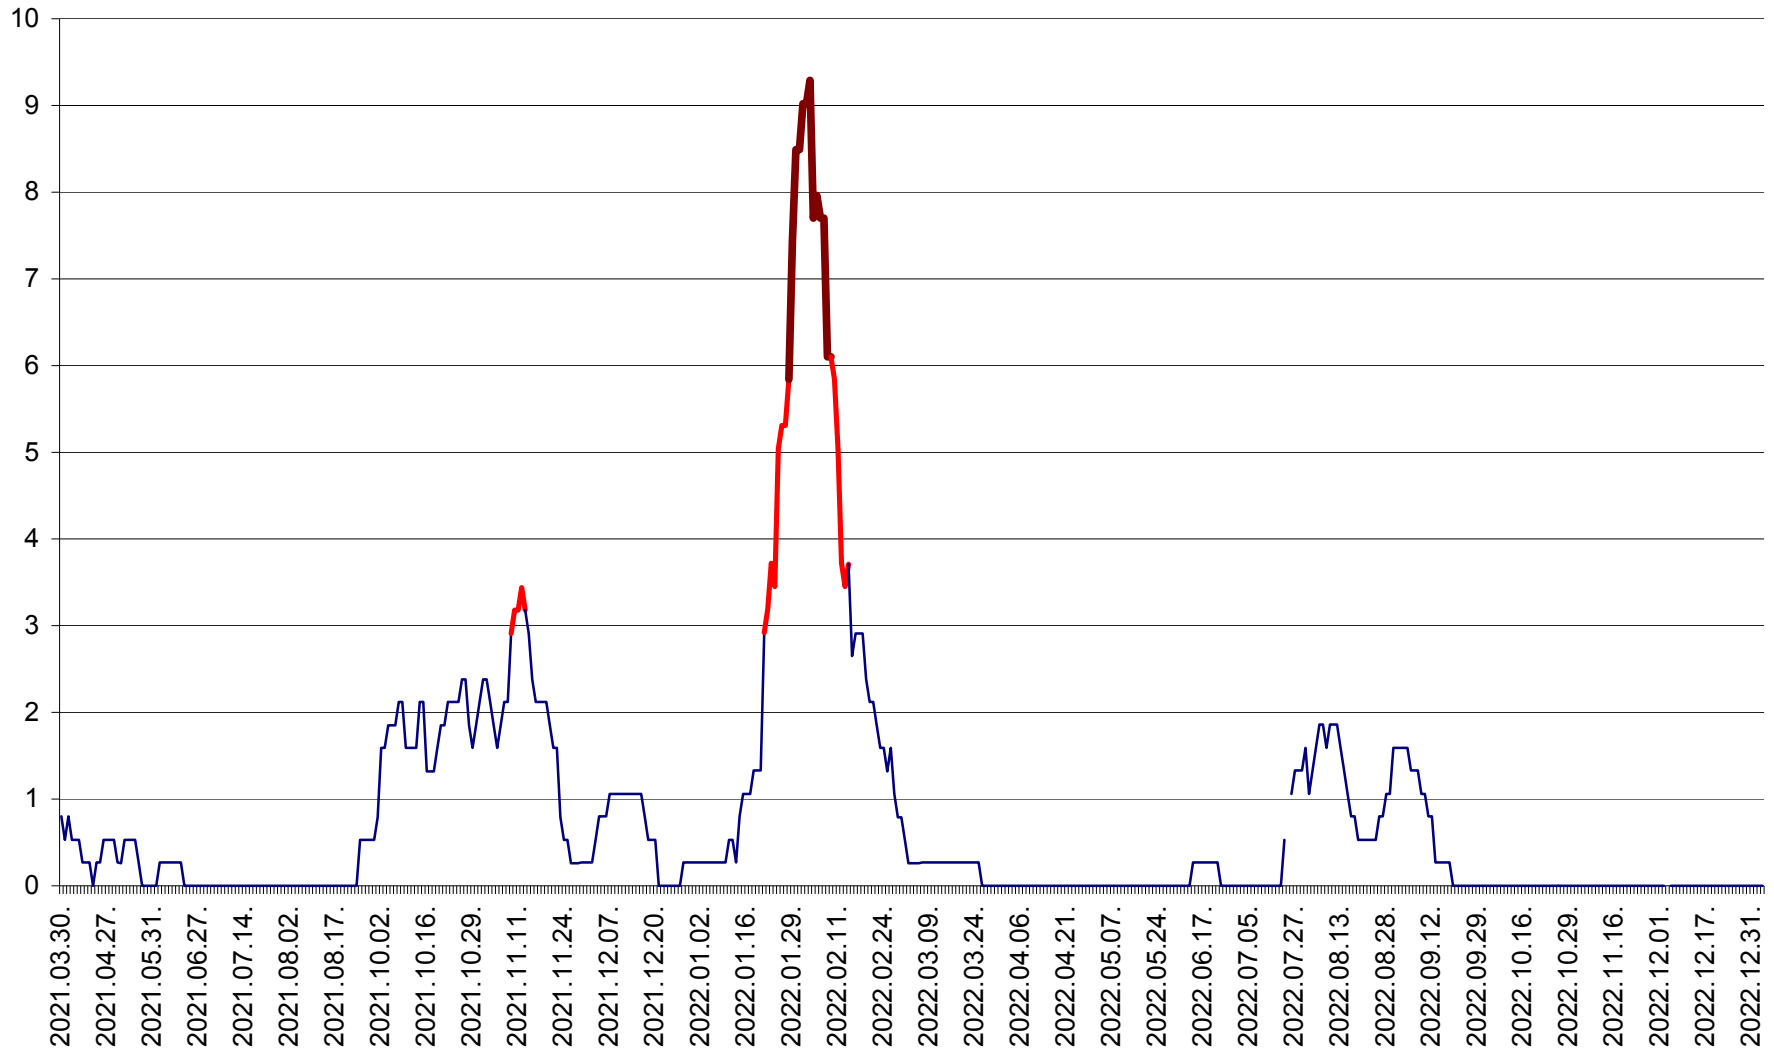

ORAȘ CRISTURU SECUIESC - Evolutia incidentei cumulate pe 14 zile la ‰ de locuitori
2021.04.01. - 2023.01.03.

DĂNEȘTI - Evolutia incidentei cumulate pe 14 zile la ‰ de locuitori
2021.04.01. - 2023.01.03.

DÂRJIU - Evolutia incidentei cumulate pe 14 zile la ‰ de locuitori
2021.04.01. - 2023.01.03.

DEALU - Evolutia incidentei cumulate pe 14 zile la ‰ de locuitori
2021.04.01. - 2023.01.03.

DITRĂU - Evolutia incidentei cumulate pe 14 zile la ‰ de locuitori
2021.04.01. - 2023.01.03.

FELICENI - Evolutia incidentei cumulate pe 14 zile la ‰ de locuitori
2021.04.01. - 2023.01.03.

FRUMOASA - Evolutia incidentei cumulate pe 14 zile la ‰ de locuitori
2021.04.01. - 2023.01.03.

GĂLĂUȚAȘ - Evoluția incidenței cumulate pe 14 zile la ‰ de locuitori
2021.04.01. - 2023.01.03.