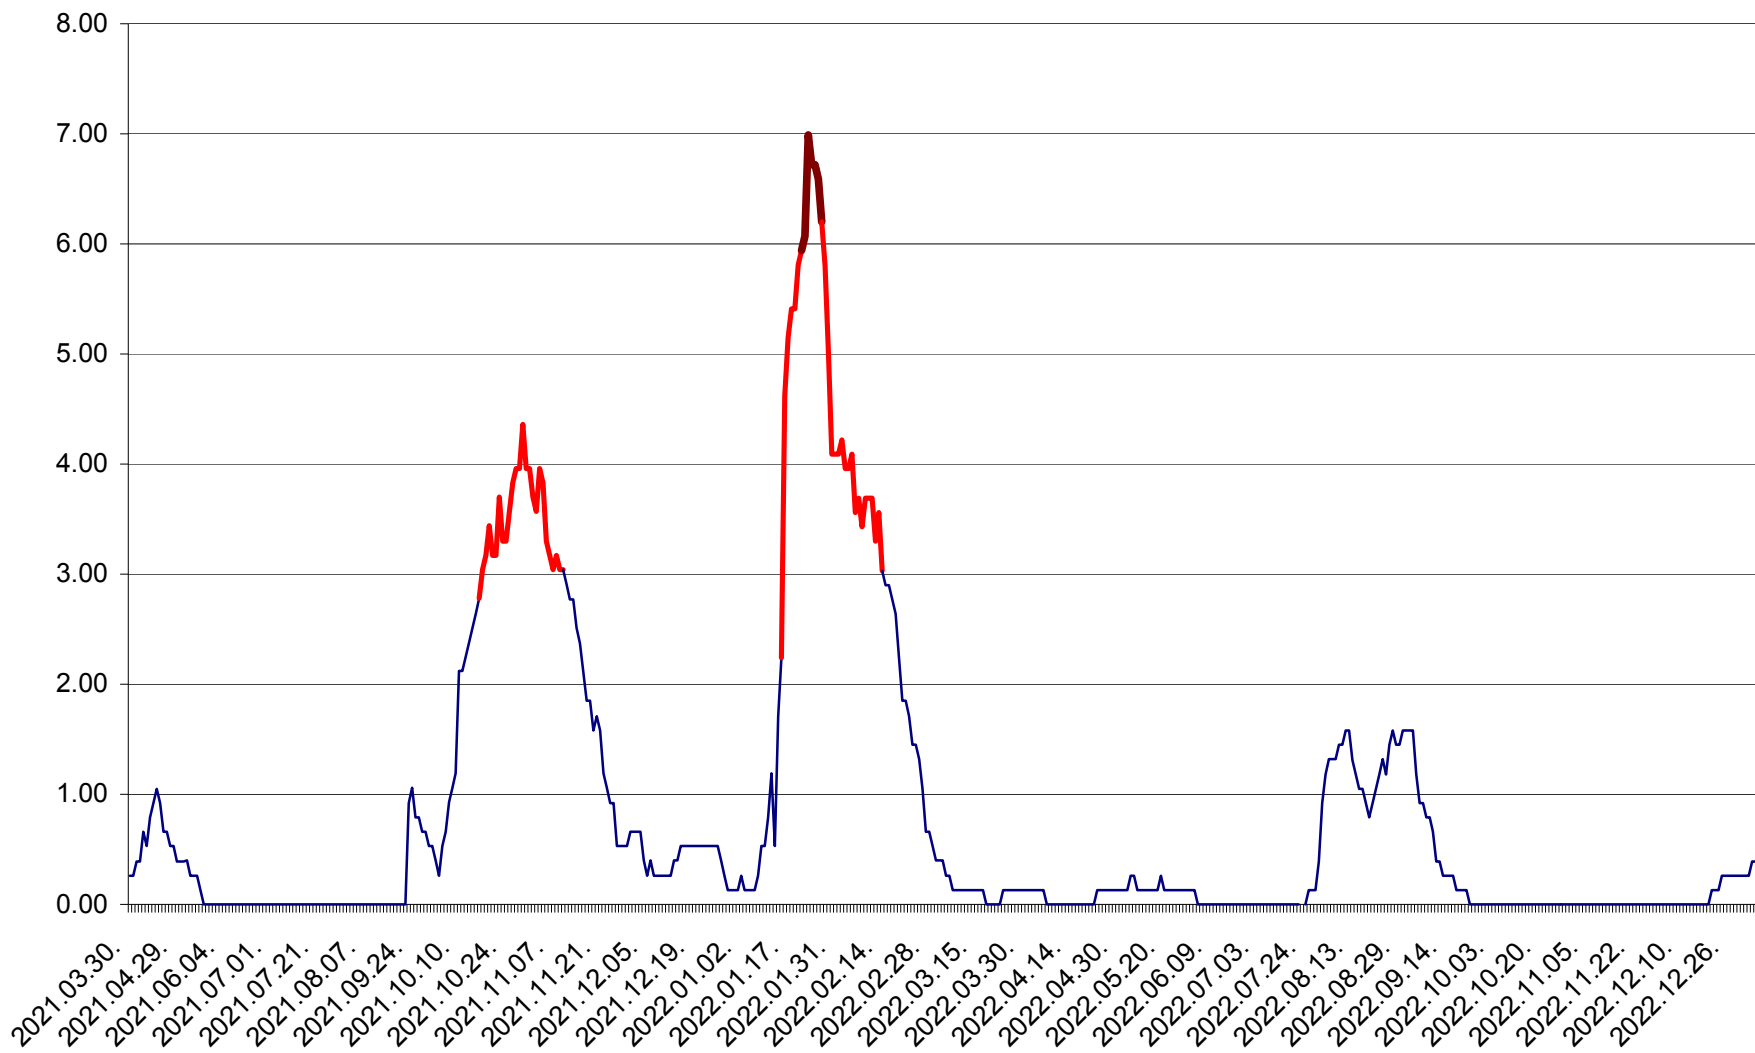

TUȘNAD - Evolutia incidentei cumulate pe 14 zile la ‰ de locuitori
2021.04.01. - 2023.01.03.

ULIEȘ - Evoluția incidenței cumulate pe 14 zile la ‰ de locuitori
2021.04.01. - 2023.01.03.

VĂRȘAG - Evolutia incidentei cumulate pe 14 zile la ‰ de locuitori
2021.04.01. - 2023.01.03.

ORAȘ VLĂHIȚA - Evolutia incidentei cumulate pe 14 zile la ‰ de locuitori
2021.04.01. - 2023.01.03.

VOȘLĂBENI - Evolutia incidentei cumulate pe 14 zile la ‰ de locuitori
2021.04.01. - 2023.01.03.

ZETEA - Evolutia incidentei cumulate pe 14 zile la ‰ de locuitori
2021.04.01. - 2023.01.03.