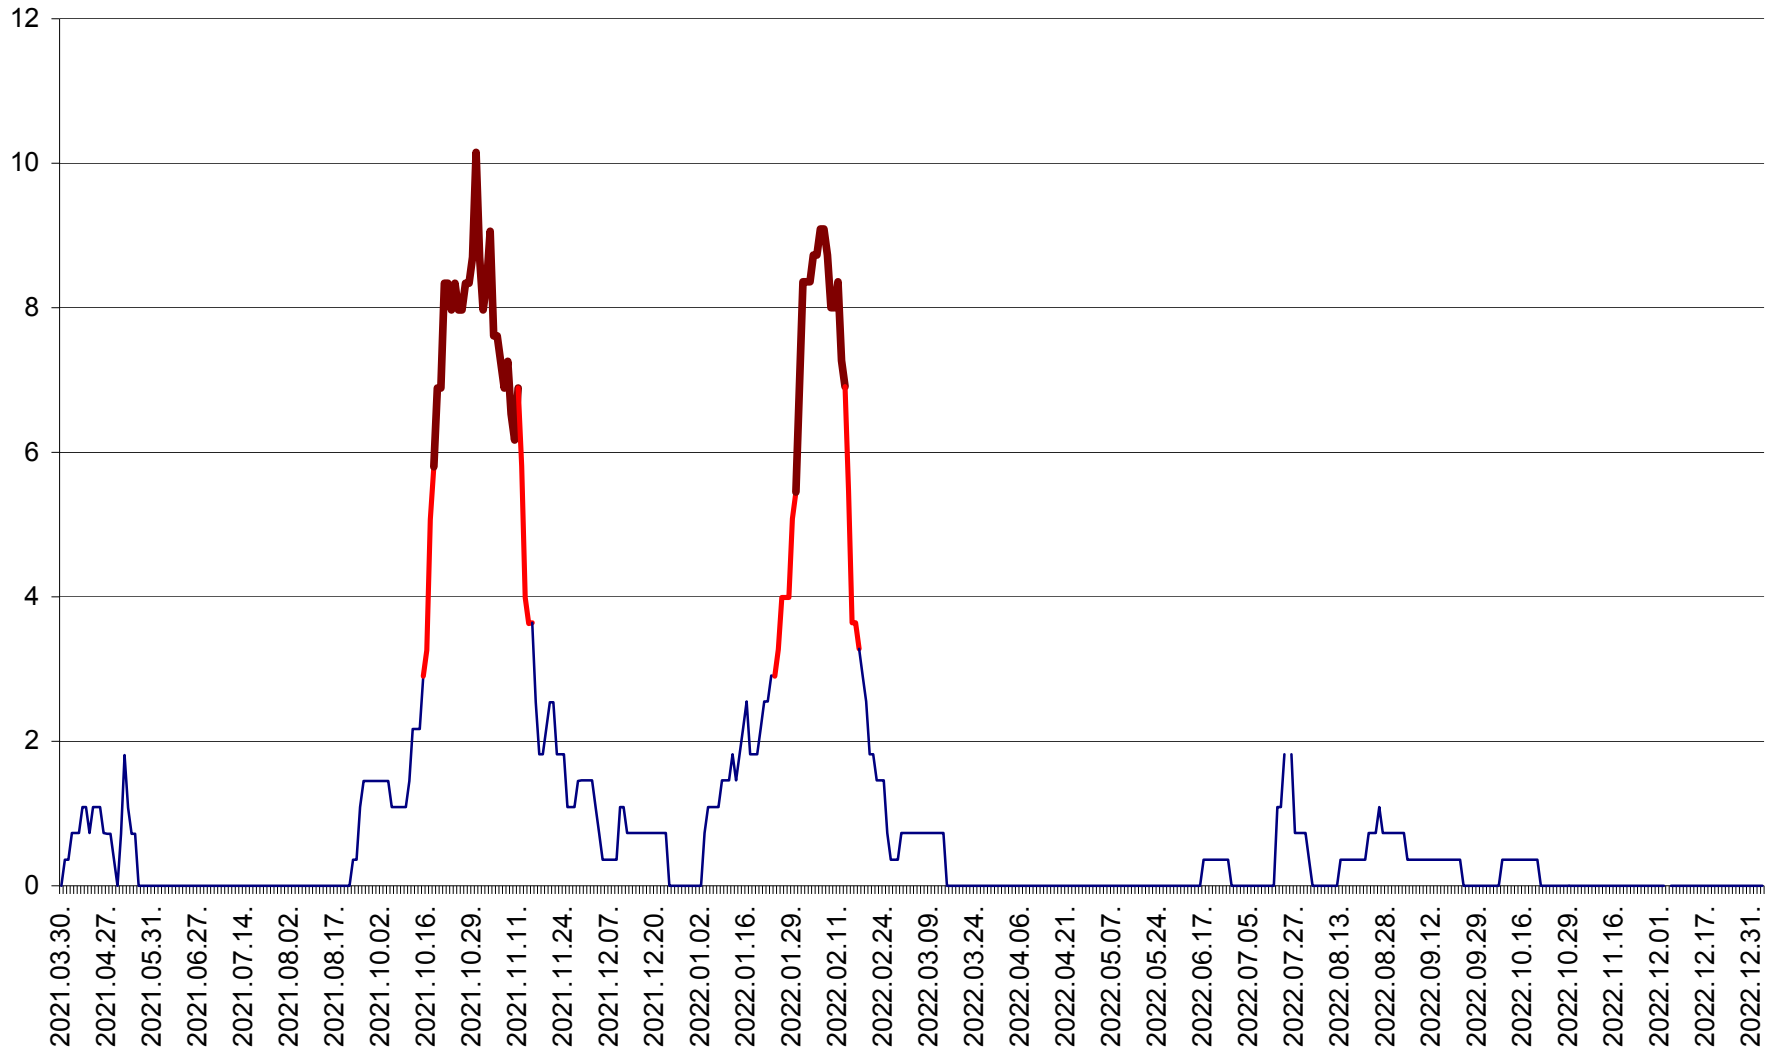

MĂRTINIȘ - Evolutia incidentei cumulate pe 14 zile la ‰ de locuitori
2021.04.01. - 2023.01.03.

MEREȘTI - Evolutia incidentei cumulate pe 14 zile la ‰ de locuitori
2021.04.01. - 2023.01.03.

MUNICIPIUL MIERCUREA-CIUC - Evolutia incidentei cumulate pe 14 zile la ‰ de locuitori
2021.04.01. - 2023.01.03.

MIHĂILENI - Evolutia incidentei cumulate pe 14 zile la ‰ de locuitori
2021.04.01. - 2023.01.03.

MUGENI - Evolutia incidentei cumulate pe 14 zile la ‰ de locuitori
2021.04.01. - 2023.01.03.

OCLAND - Evolutia incidentei cumulate pe 14 zile la ‰ de locuitori
2021.04.01. - 2023.01.03.