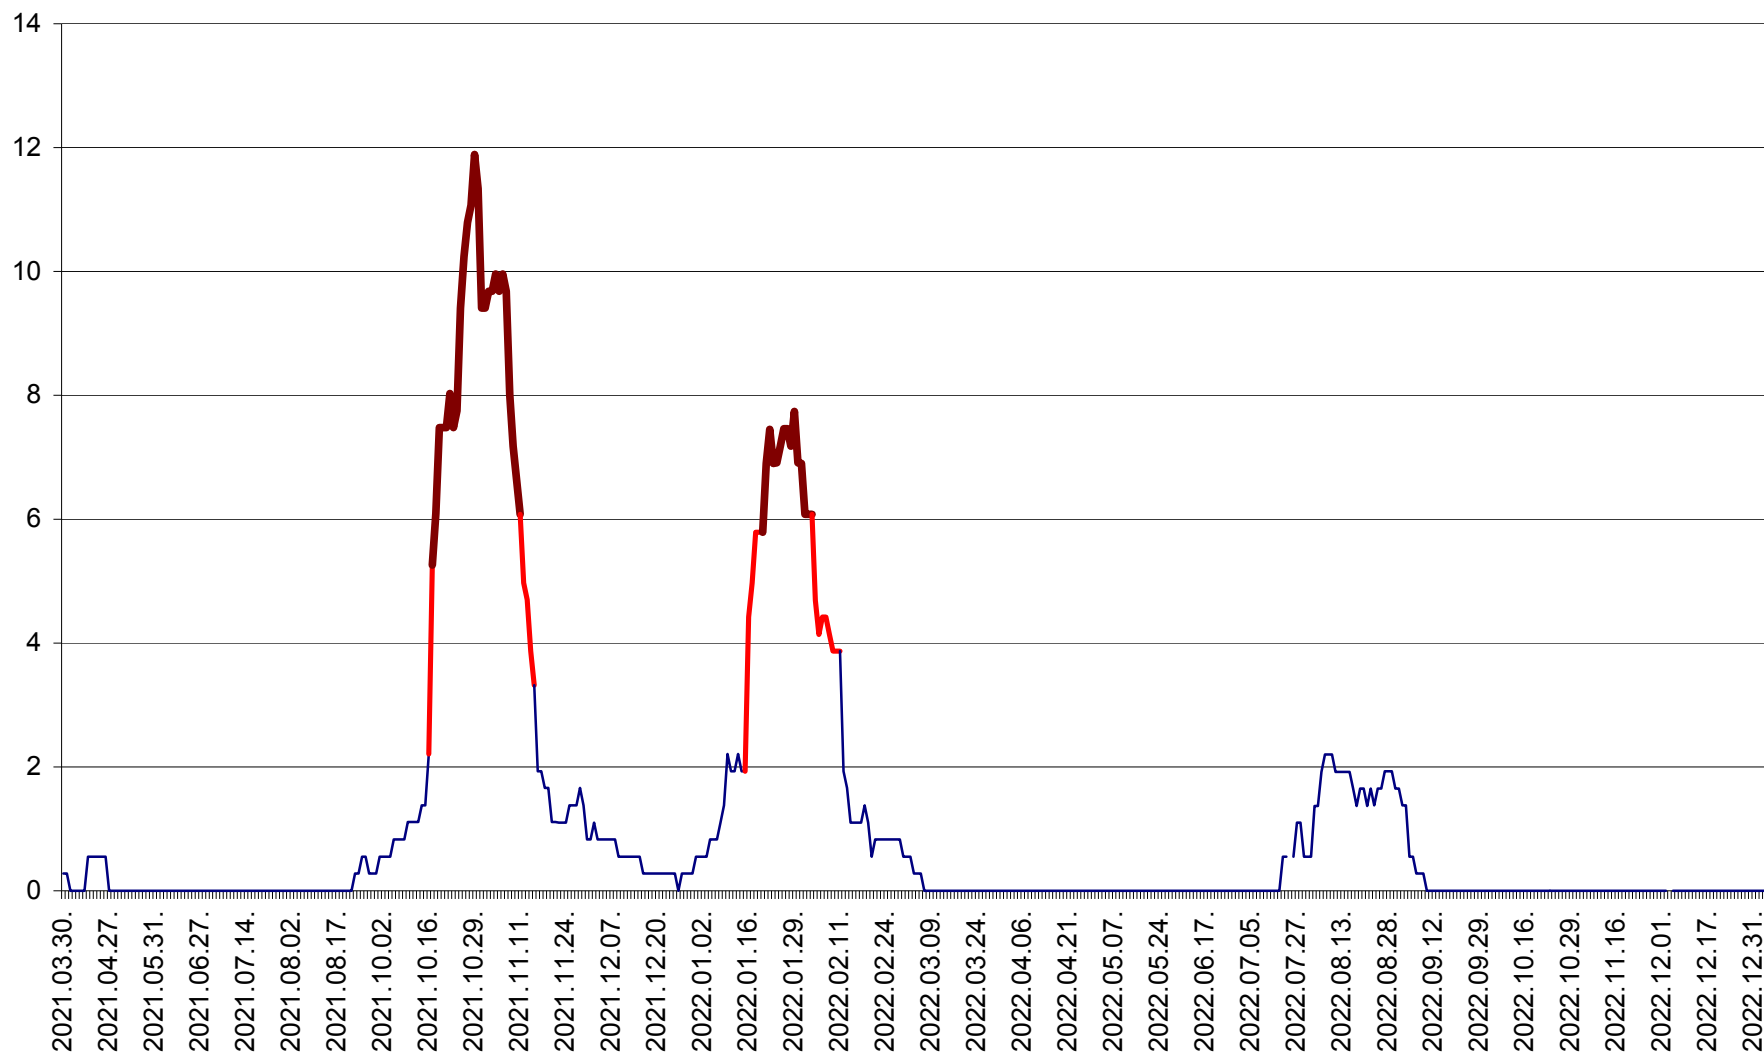

DÂRJIU - Evolutia incidentei cumulate pe 14 zile la ‰ de locuitori
2021.04.01. - 2023.01.03.

DEALU - Evolutia incidentei cumulate pe 14 zile la ‰ de locuitori
2021.04.01. - 2023.01.03.

DITRĂU - Evolutia incidentei cumulate pe 14 zile la ‰ de locuitori
2021.04.01. - 2023.01.03.

FELICENI - Evolutia incidentei cumulate pe 14 zile la ‰ de locuitori
2021.04.01. - 2023.01.03.

FRUMOASA - Evolutia incidentei cumulate pe 14 zile la ‰ de locuitori
2021.04.01. - 2023.01.03.

GĂLĂUȚAȘ - Evoluția incidenței cumulate pe 14 zile la ‰ de locuitori
2021.04.01. - 2023.01.03.

MUNICIPIUL GHEORGHENI - Evolutia incidentei cumulate pe 14 zile la % de locuitori
2021.04.01. - 2023.01.03.

JOSENI - Evolutia incidentei cumulate pe 14 zile la ‰ de locuitori
2021.04.01. - 2023.01.03.

LĂZAREA - Evolutia incidentei cumulate pe 14 zile la % de locuitori
2021.04.01. - 2023.01.03.

LELICENI - Evolutia incidentei cumulate pe 14 zile la ‰ de locuitori
2021.04.01. - 2023.01.03.

LUETA - Evolutia incidentei cumulate pe 14 zile la ‰ de locuitori
2021.04.01. - 2023.01.03.

LUNCA DE JOS - Evolutia incidentei cumulate pe 14 zile la ‰ de locuitori
2021.04.01. - 2023.01.03.