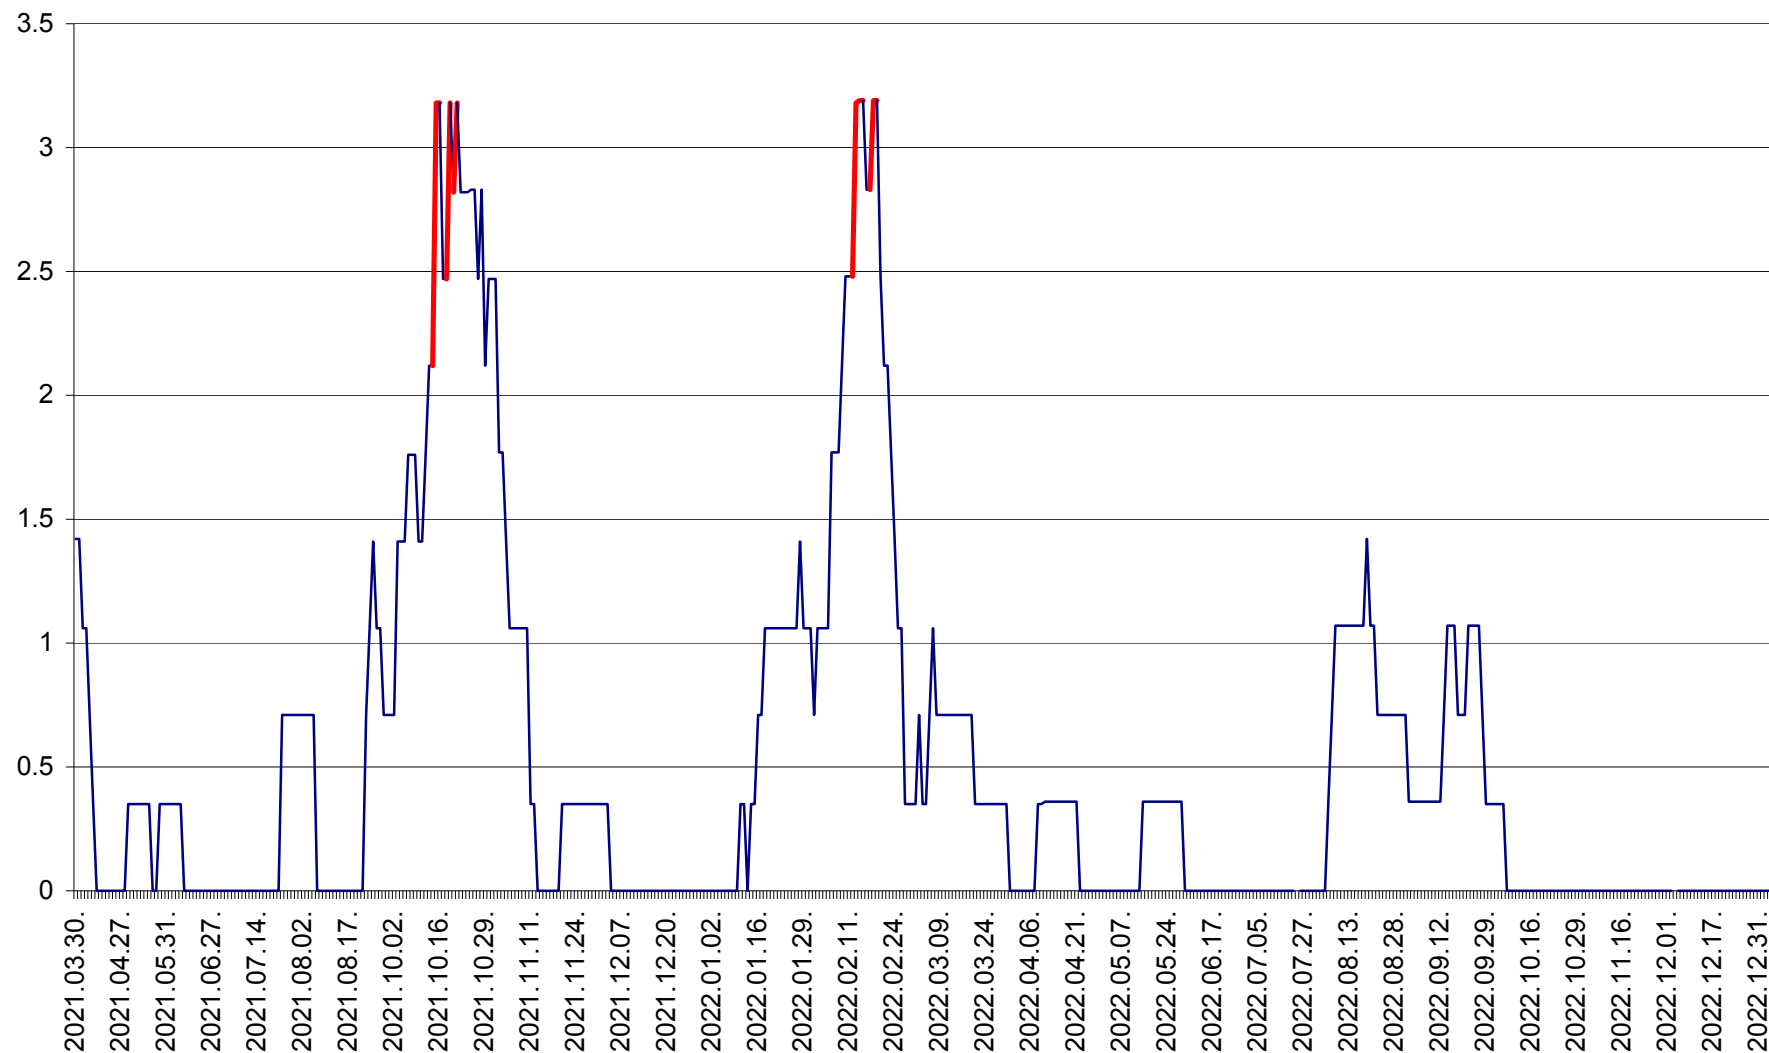

PORUMBENI - Evolutia incidentei cumulate pe 14 zile la ‰ de locuitori
2021.04.01. - 2023.01.03.