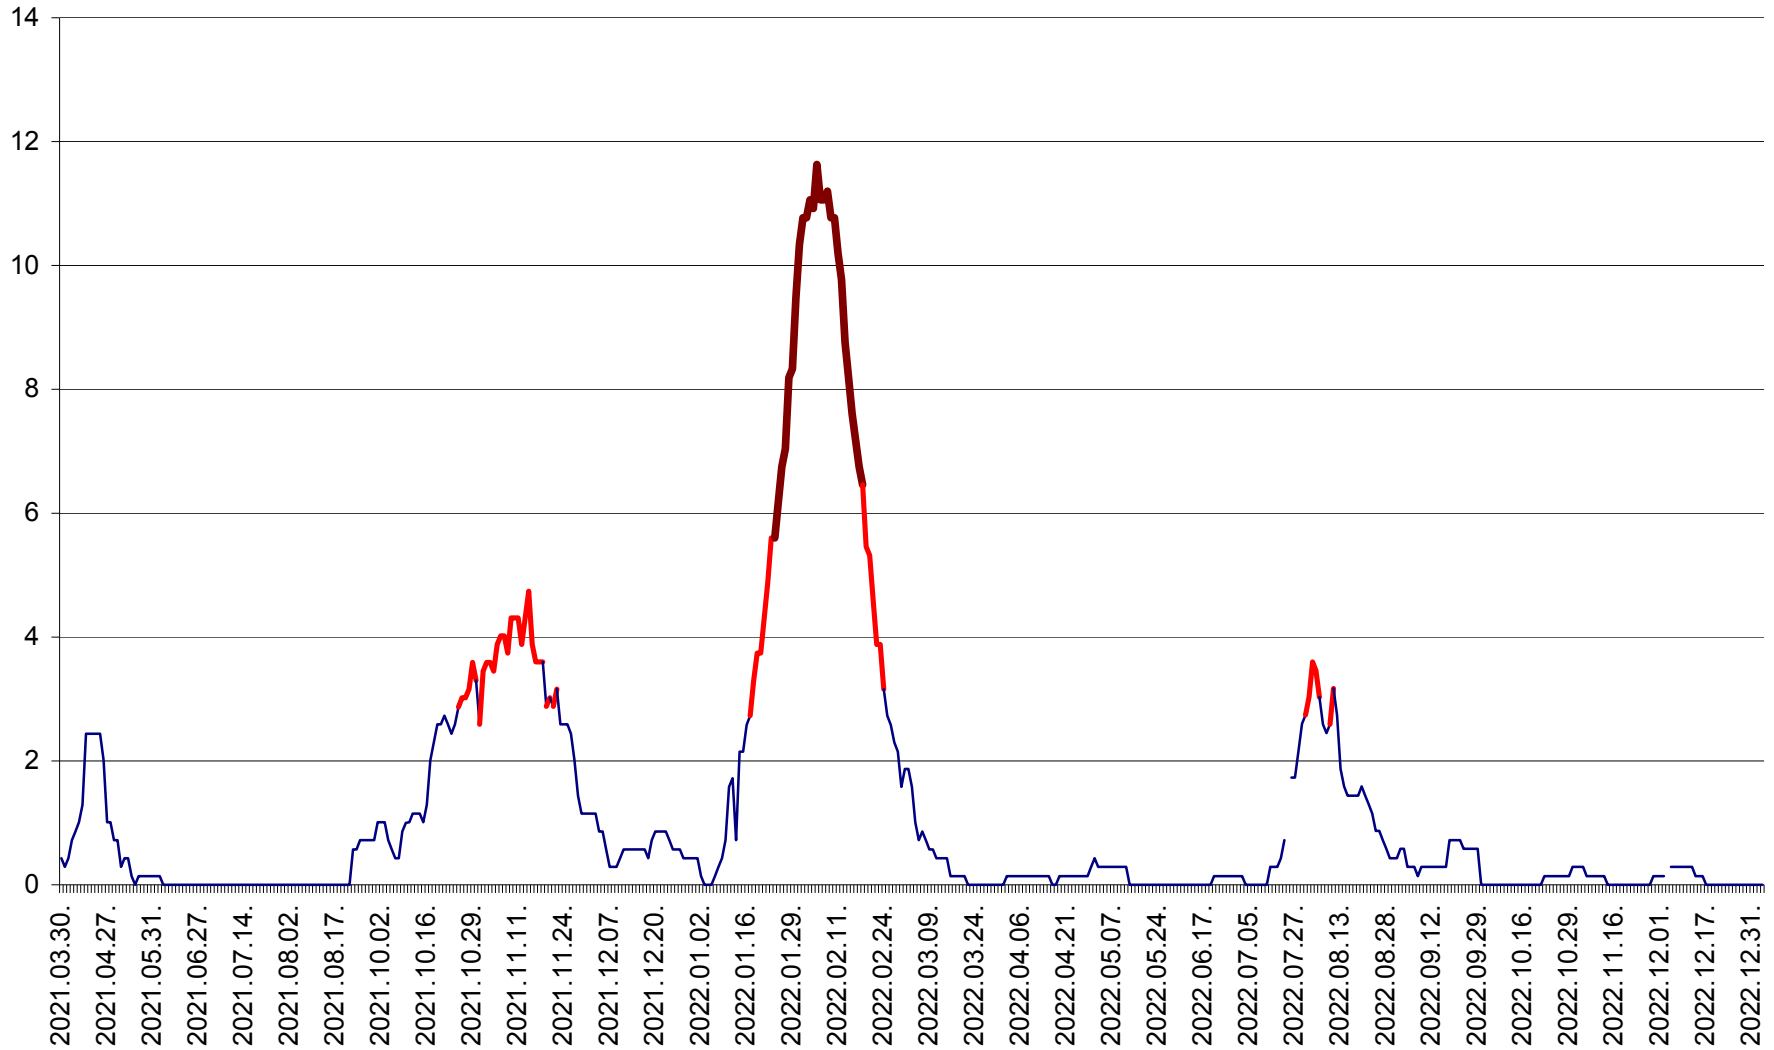

MIHĂILENI - Evolutia incidentei cumulate pe 14 zile la ‰ de locuitori
2021.04.01. - 2023.01.03.

MUGENI - Evolutia incidentei cumulate pe 14 zile la ‰ de locuitori
2021.04.01. - 2023.01.03.

OCLAND - Evolutia incidentei cumulate pe 14 zile la ‰ de locuitori
2021.04.01. - 2023.01.03.

MUNICIPIUL ODORHEIU SECUIESC - Evolutia incidentei cumulate pe 14 zile la % de locuitori
2021.04.01. - 2023.01.03.

PĂULENI-CIUC - Evolutia incidentei cumulate pe 14 zile la % de locuitori
2021.04.01. - 2023.01.03.

PLĂIEȘII DE JOS - Evolutia incidentei cumulate pe 14 zile la ‰ de locuitori
2021.04.01. - 2023.01.03.

PORUMBENI - Evolutia incidentei cumulate pe 14 zile la ‰ de locuitori
2021.04.01. - 2023.01.03.

PRAID - Evolutia incidentei cumulate pe 14 zile la ‰ de locuitori
2021.04.01. - 2023.01.03.