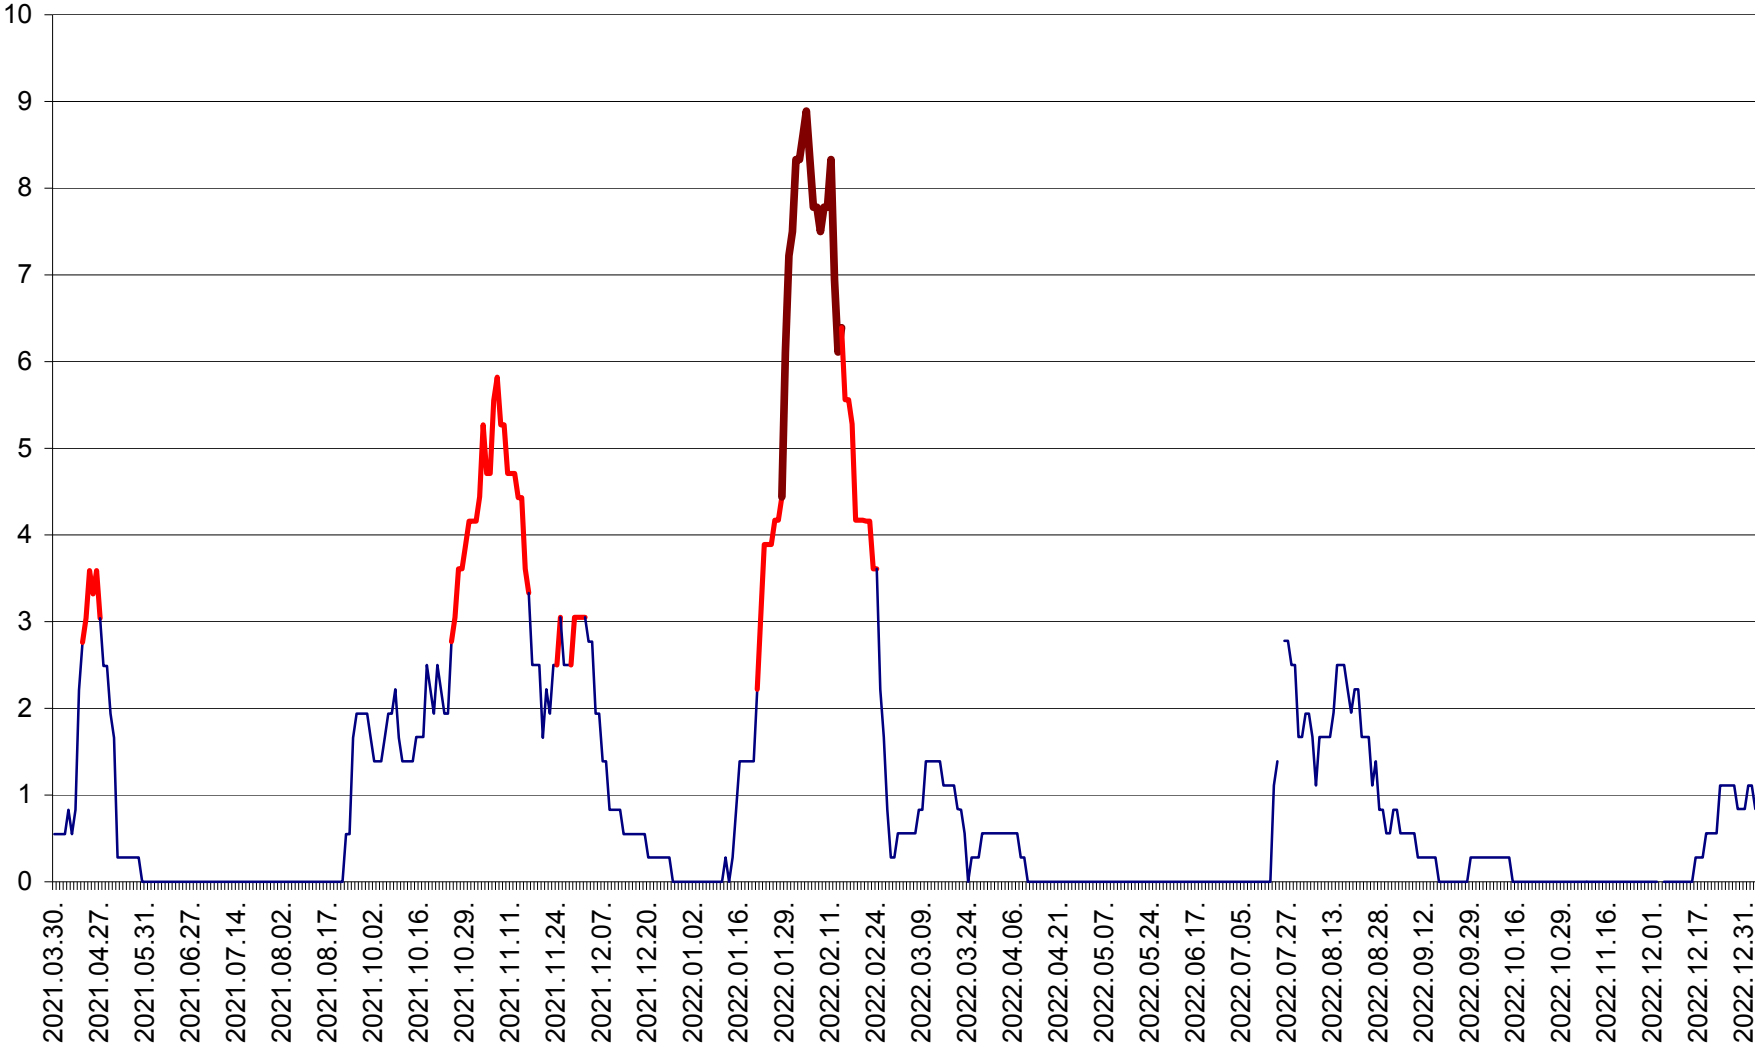

MĂRTINIȘ - Evolutia incidentei cumulate pe 14 zile la ‰ de locuitori
2021.04.01. - 2023.01.03.

MEREȘTI - Evolutia incidentei cumulate pe 14 zile la ‰ de locuitori
2021.04.01. - 2023.01.03.

MUNICIPIUL MIERCUREA-CIUC - Evolutia incidentei cumulate pe 14 zile la ‰ de locuitori
2021.04.01. - 2023.01.03.

MIHĂILENI - Evolutia incidentei cumulate pe 14 zile la ‰ de locuitori
2021.04.01. - 2023.01.03.

MUGENI - Evolutia incidentei cumulate pe 14 zile la ‰ de locuitori
2021.04.01. - 2023.01.03.

OCLAND - Evolutia incidentei cumulate pe 14 zile la ‰ de locuitori
2021.04.01. - 2023.01.03.