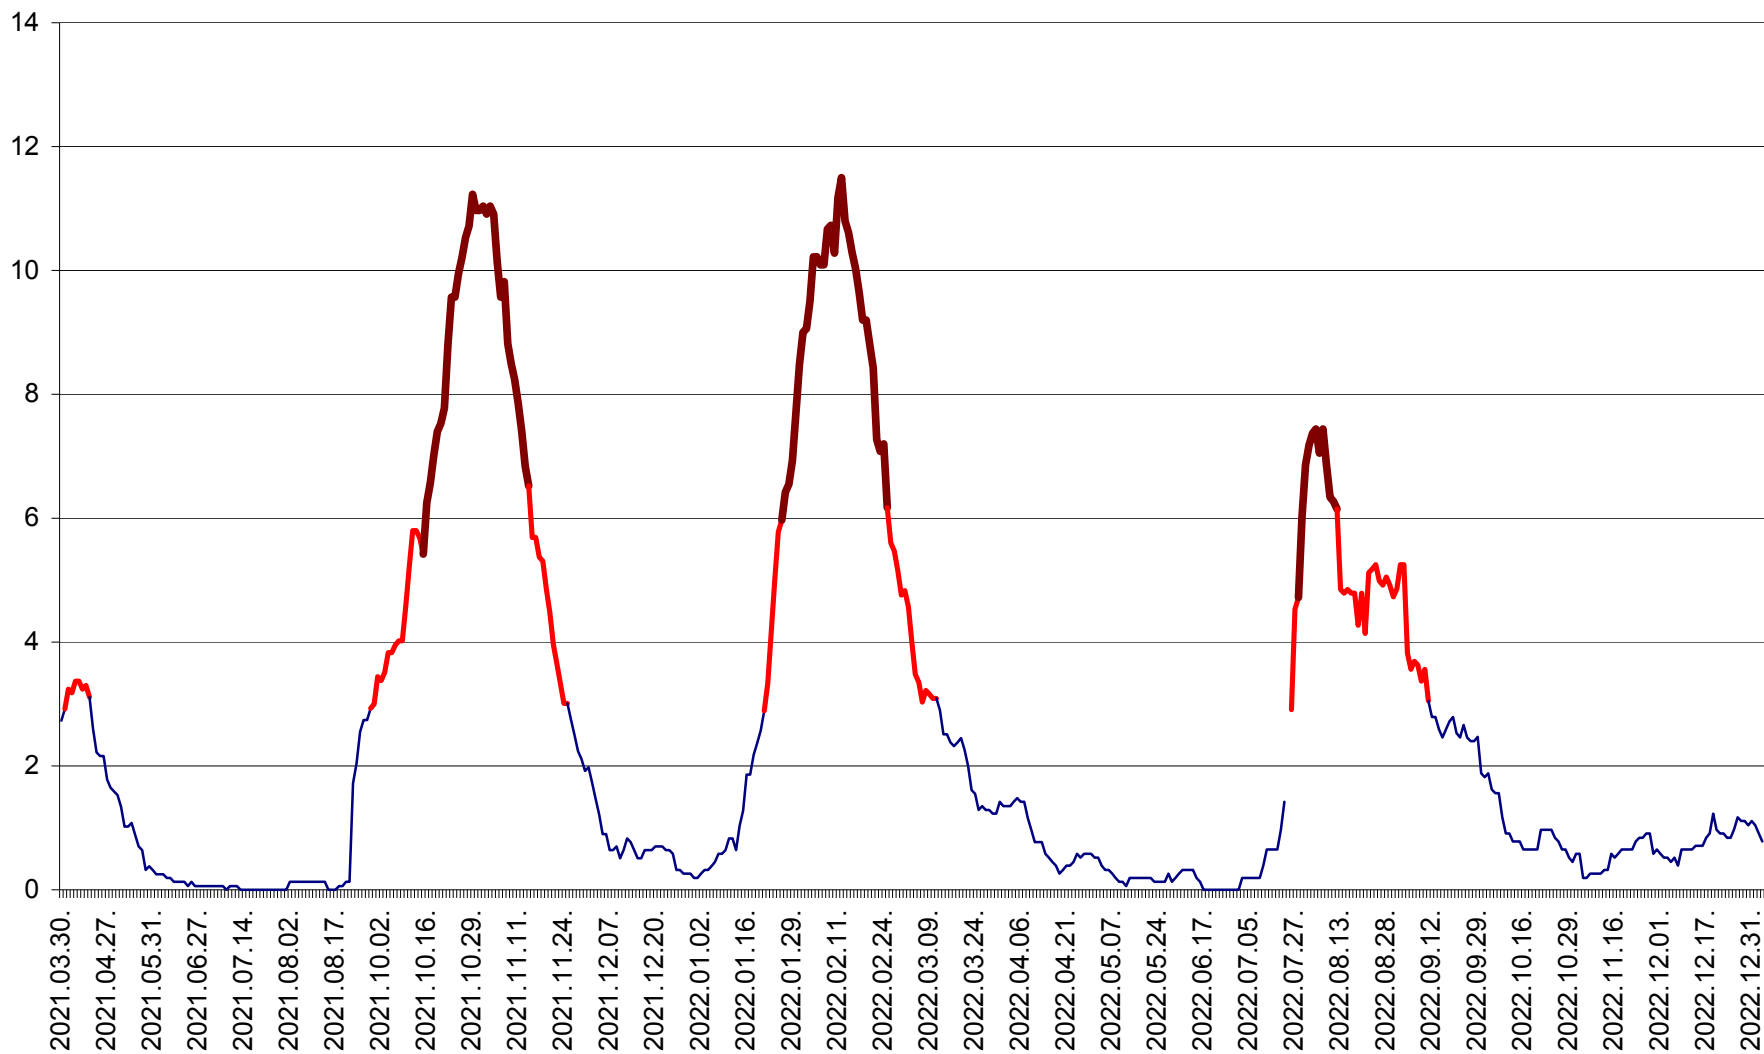

TULGHEȘ - Evolutia incidentei cumulate pe 14 zile la ‰ de locuitori
2021.04.01. - 2023.01.03.