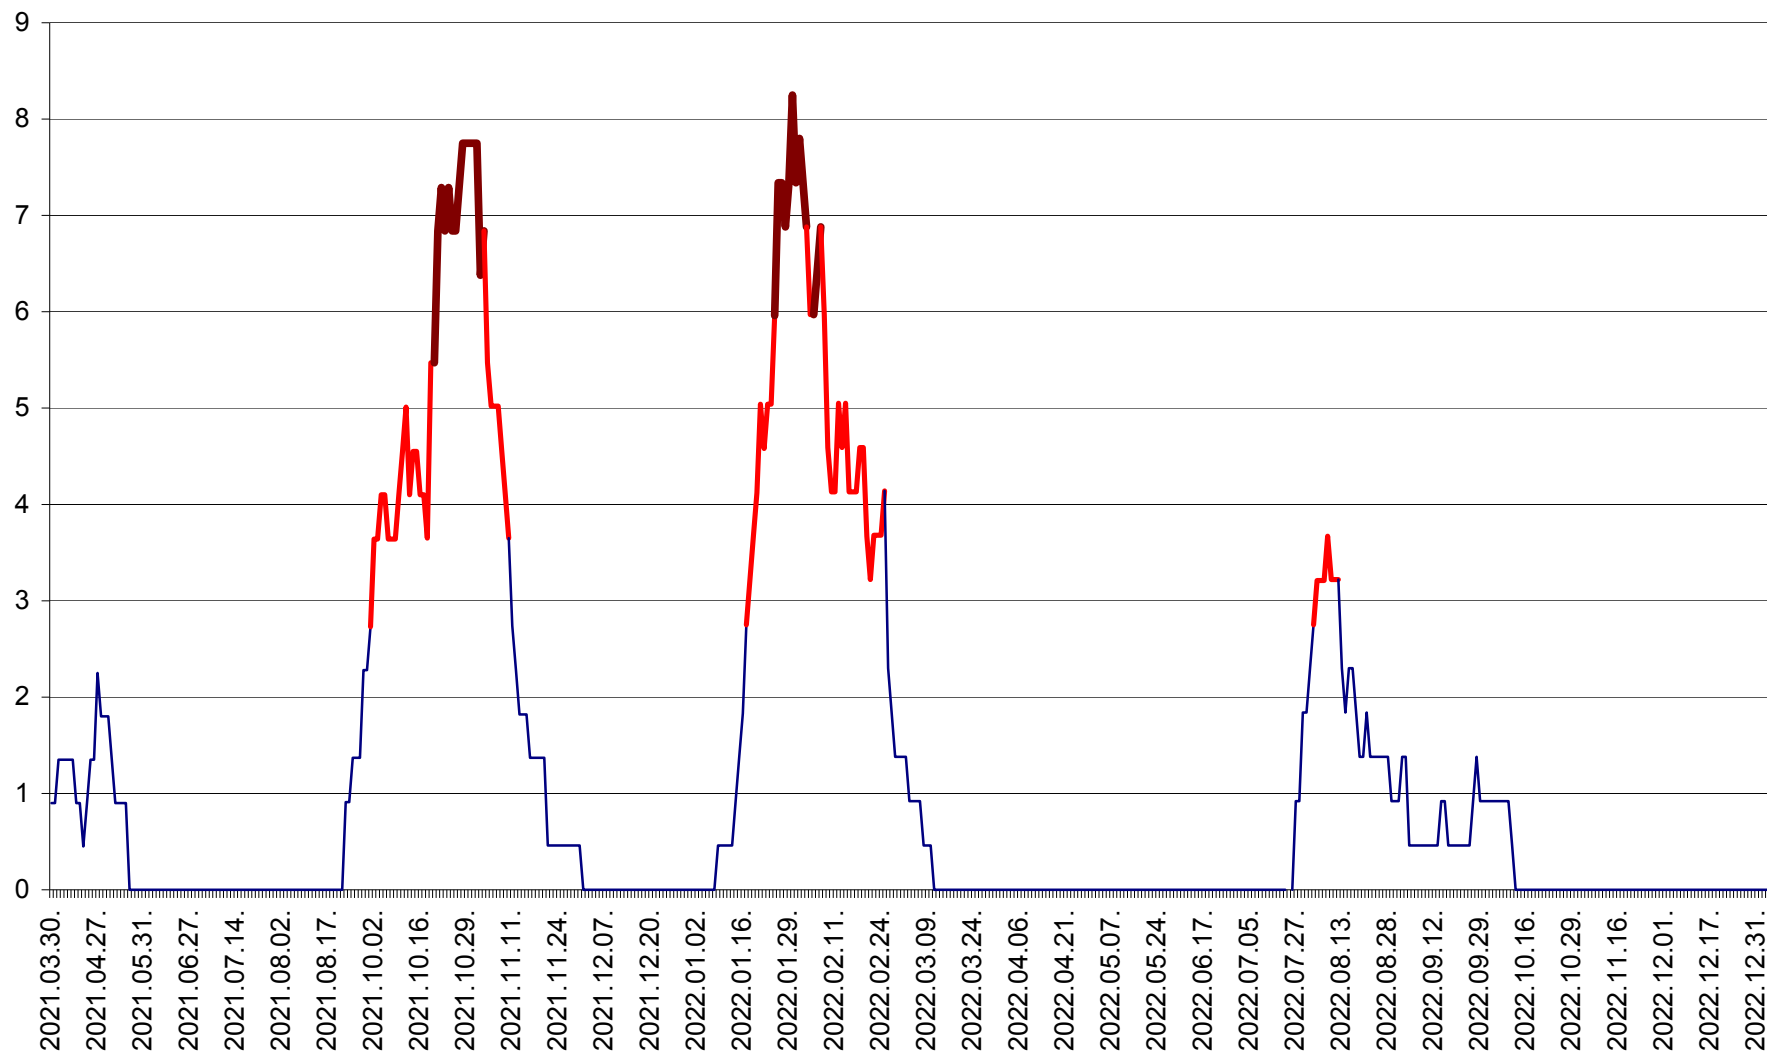

RACU - Evolutia incidentei cumulate pe 14 zile la ‰ de locuitori
2021.04.01. - 2023.01.03.

REMETEA - Evolutia incidentei cumulate pe 14 zile la ‰ de locuitori
2021.04.01. - 2023.01.03.

SĂCEL - Evolutia incidentei cumulate pe 14 zile la ‰ de locuitori
2021.04.01. - 2023.01.03.

SÂNCRĂIENI - Evolutia incidentei cumulate pe 14 zile la ‰ de locuitori
2021.04.01. - 2023.01.03.

SÂNDOMINIC - Evolutia incidentei cumulate pe 14 zile la ‰ de locuitori
2021.04.01. - 2023.01.03.

SÂNMARTIN - Evolutia incidentei cumulate pe 14 zile la ‰ de locuitori
2021.04.01. - 2023.01.03.

SÂNSIMION - Evolutia incidentei cumulate pe 14 zile la ‰ de locuitori
2021.04.01. - 2023.01.03.

SÂNTIMBRU - Evolutia incidentei cumulate pe 14 zile la ‰ de locuitori
2021.04.01. - 2023.01.03.

SĂRMAȘ - Evolutia incidentei cumulate pe 14 zile la ‰ de locuitori
2021.04.01. - 2023.01.03.