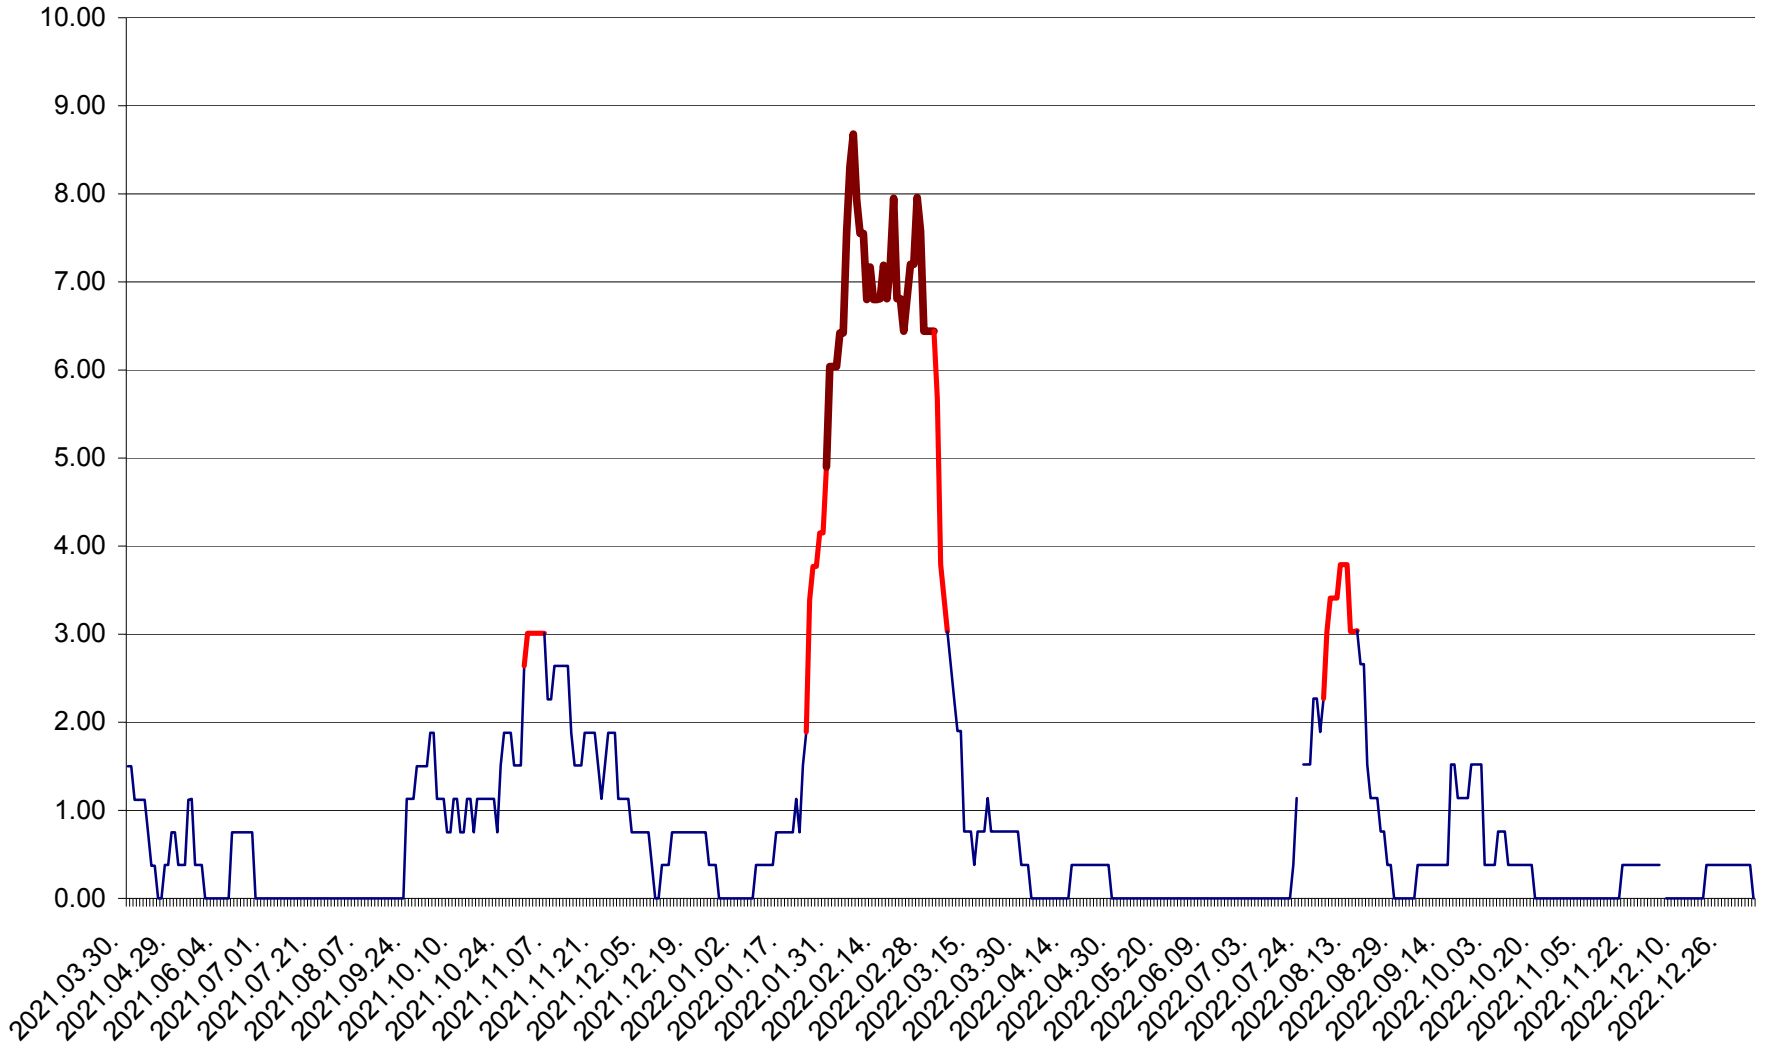

ATID - Evolutia incidentei cumulate pe 14 zile la ‰ de locuitori
2021.04.01. - 2023.01.03.

AVRĂMEȘTI - Evolutia incidentei cumulate pe 14 zile la ‰ de locuitori
2021.04.01. - 2023.01.03.

ORAȘ BĂILE TUȘNAD - Evoluția incidenței cumulate pe 14 zile la ‰ de locuitori
2021.04.01. - 2023.01.03.

ORAȘ BĂLAN - Evolutia incidentei cumulate pe 14 zile la ‰ de locuitori
2021.04.01. - 2023.01.03.

BILBOR - Evolutia incidentei cumulate pe 14 zile la ‰ de locuitori
2021.04.01. - 2023.01.03.

ORAȘ BORSEC - Evolutia incidentei cumulate pe 14 zile la ‰ de locuitori
2021.04.01. - 2023.01.03.

BRĂDEȘTI - Evolutia incidentei cumulate pe 14 zile la ‰ de locuitori
2021.04.01. - 2023.01.03.

CĂPÂLNIȚA - Evolutia incidentei cumulate pe 14 zile la ‰ de locuitori
2021.04.01. - 2023.01.03.

CÂRȚA - Evolutia incidentei cumulate pe 14 zile la ‰ de locuitori
2021.04.01. - 2023.01.03.