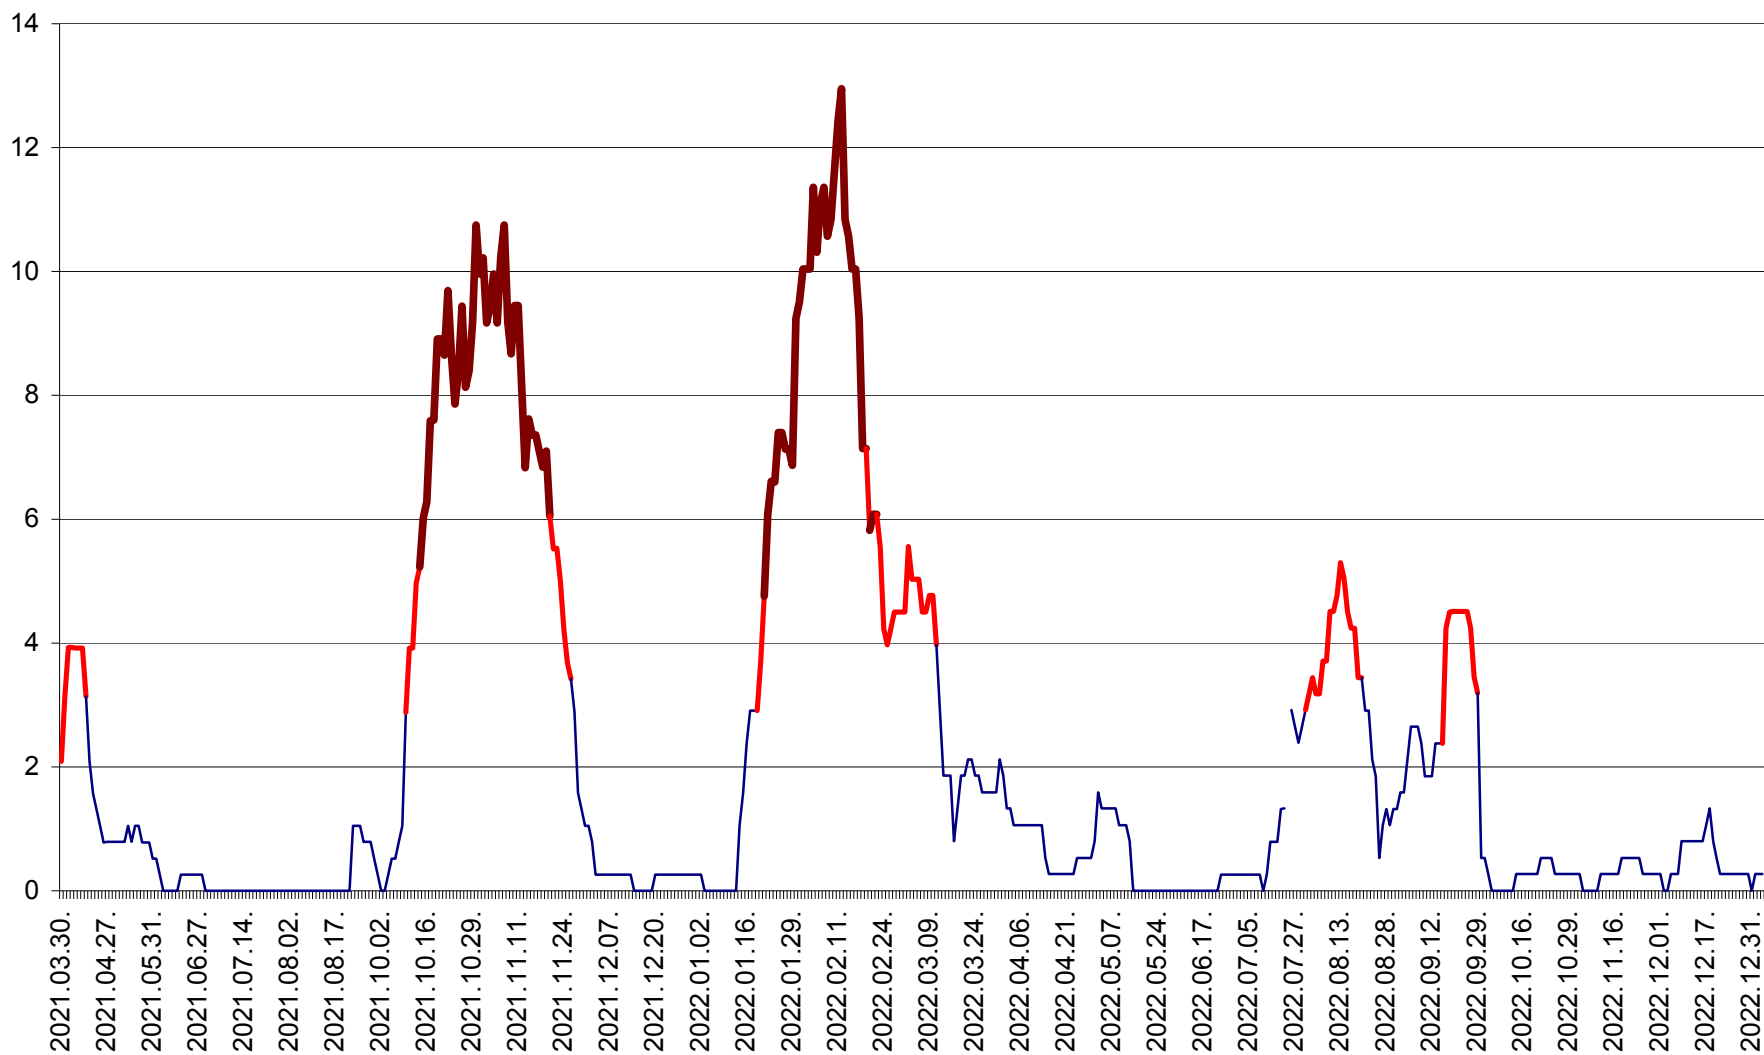

RACU - Evolutia incidentei cumulate pe 14 zile la ‰ de locuitori
2021.04.01. - 2023.01.03.

REMETEA - Evolutia incidentei cumulate pe 14 zile la ‰ de locuitori
2021.04.01. - 2023.01.03.

SĂCEL - Evolutia incidentei cumulate pe 14 zile la ‰ de locuitori
2021.04.01. - 2023.01.03.

SÂNCRĂIENI - Evolutia incidentei cumulate pe 14 zile la ‰ de locuitori
2021.04.01. - 2023.01.03.

SÂNDOMINIC - Evolutia incidentei cumulate pe 14 zile la ‰ de locuitori
2021.04.01. - 2023.01.03.

SÂNMARTIN - Evolutia incidentei cumulate pe 14 zile la ‰ de locuitori
2021.04.01. - 2023.01.03.

SÂNSIMION - Evolutia incidentei cumulate pe 14 zile la ‰ de locuitori
2021.04.01. - 2023.01.03.

SÂNTIMBRU - Evolutia incidentei cumulate pe 14 zile la ‰ de locuitori
2021.04.01. - 2023.01.03.

SĂRMAȘ - Evolutia incidentei cumulate pe 14 zile la ‰ de locuitori
2021.04.01. - 2023.01.03.