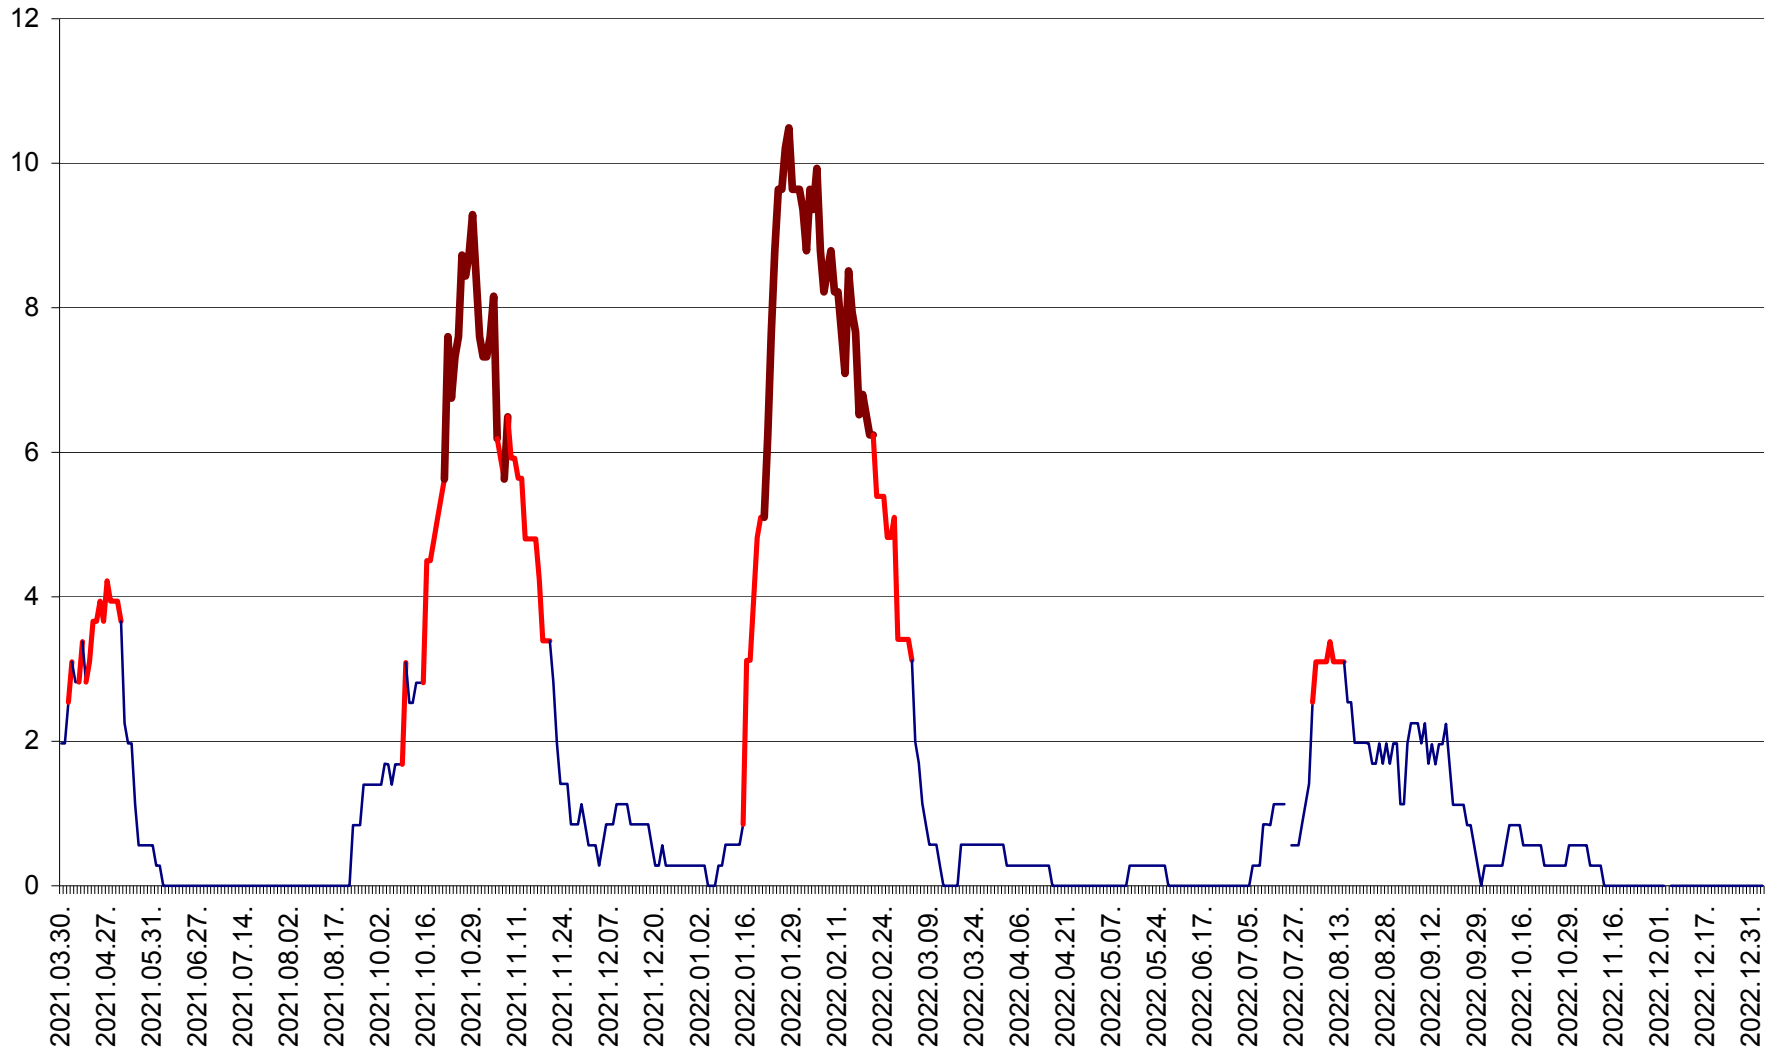

ORAȘ CRISTURU SECUIESC - Evolutia incidentei cumulate pe 14 zile la ‰ de locuitori
2021.04.01. - 2023.01.03.

DĂNEȘTI - Evolutia incidentei cumulate pe 14 zile la ‰ de locuitori
2021.04.01. - 2023.01.03.

DÂRJIU - Evolutia incidentei cumulate pe 14 zile la ‰ de locuitori
2021.04.01. - 2023.01.03.

DEALU - Evolutia incidentei cumulate pe 14 zile la ‰ de locuitori
2021.04.01. - 2023.01.03.

DITRĂU - Evolutia incidentei cumulate pe 14 zile la ‰ de locuitori
2021.04.01. - 2023.01.03.

FELICENI - Evolutia incidentei cumulate pe 14 zile la ‰ de locuitori
2021.04.01. - 2023.01.03.

FRUMOASA - Evolutia incidentei cumulate pe 14 zile la ‰ de locuitori
2021.04.01. - 2023.01.03.

GĂLĂUȚAȘ - Evoluția incidenței cumulate pe 14 zile la ‰ de locuitori
2021.04.01. - 2023.01.03.