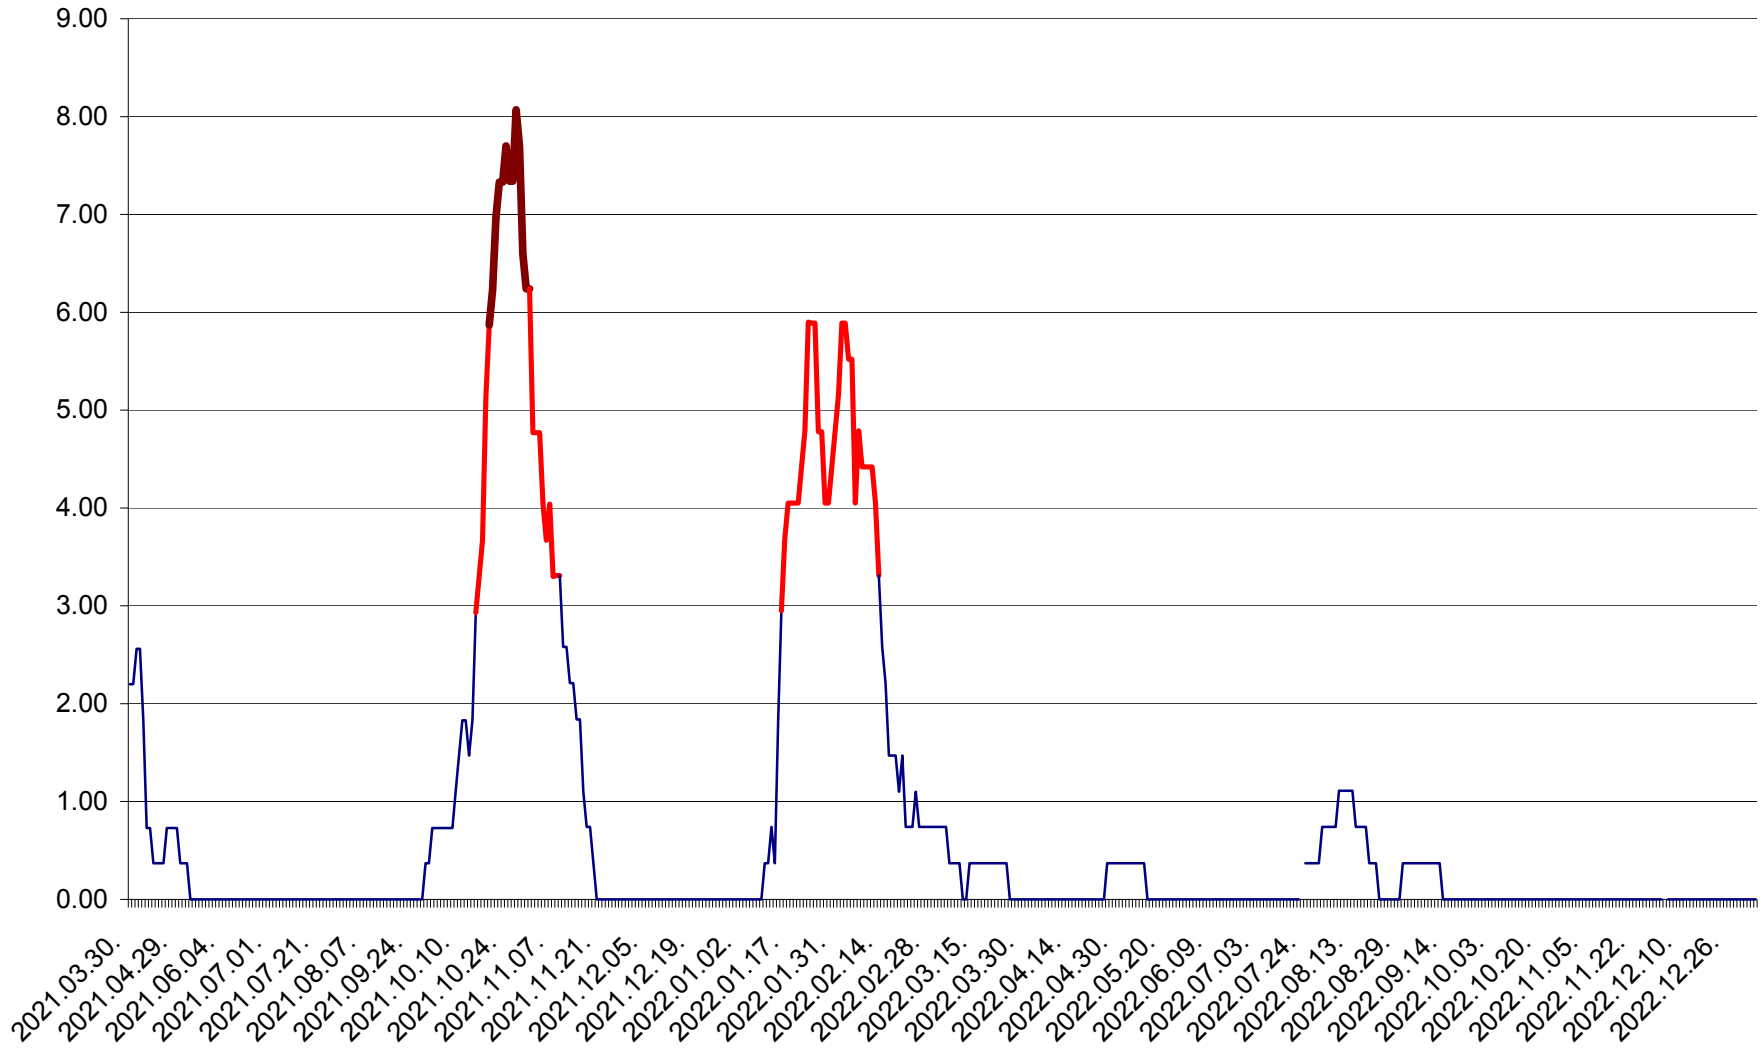

ATID - Evolutia incidentei cumulate pe 14 zile la ‰ de locuitori
2021.04.01. - 2023.01.03.

AVRĂMEȘTI - Evolutia incidentei cumulate pe 14 zile la ‰ de locuitori
2021.04.01. - 2023.01.03.

ORAȘ BĂILE TUȘNAD - Evoluția incidenței cumulate pe 14 zile la ‰ de locuitori
2021.04.01. - 2023.01.03.

ORAȘ BĂLAN - Evolutia incidentei cumulate pe 14 zile la ‰ de locuitori
2021.04.01. - 2023.01.03.

BILBOR - Evolutia incidentei cumulate pe 14 zile la ‰ de locuitori
2021.04.01. - 2023.01.03.

ORAȘ BORSEC - Evolutia incidentei cumulate pe 14 zile la ‰ de locuitori
2021.04.01. - 2023.01.03.

BRĂDEȘTI - Evolutia incidentei cumulate pe 14 zile la ‰ de locuitori
2021.04.01. - 2023.01.03.

CĂPÂLNIȚA - Evolutia incidentei cumulate pe 14 zile la ‰ de locuitori
2021.04.01. - 2023.01.03.

CÂRȚA - Evolutia incidentei cumulate pe 14 zile la ‰ de locuitori
2021.04.01. - 2023.01.03.

CICEU - Evolutia incidentei cumulate pe 14 zile la ‰ de locuitori
2021.04.01. - 2023.01.03.

CIUCSÂNGEORGIU - Evolutia incidentei cumulate pe 14 zile la ‰ de locuitori
2021.04.01. - 2023.01.03.

CIUMANI - Evolutia incidentei cumulate pe 14 zile la ‰ de locuitori
2021.04.01. - 2023.01.03.