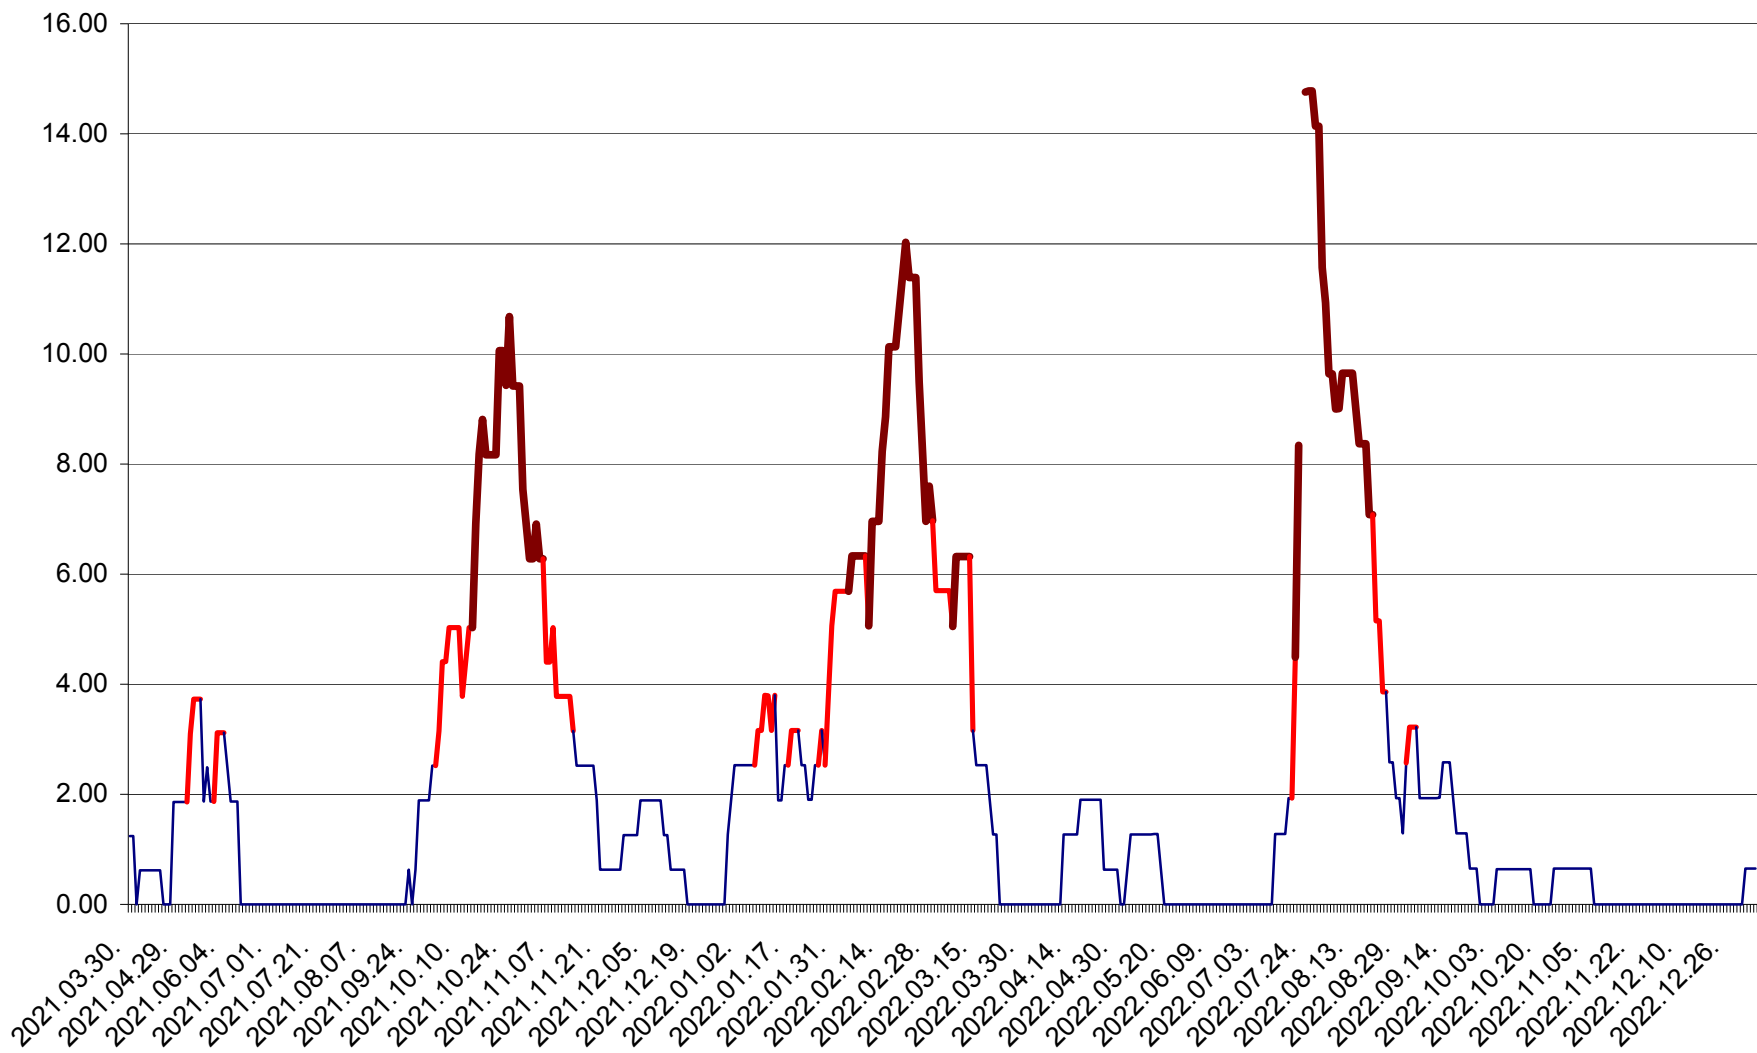

ATID - Evolutia incidentei cumulate pe 14 zile la ‰ de locuitori
2021.04.01. - 2023.01.03.

AVRĂMEȘTI - Evolutia incidentei cumulate pe 14 zile la ‰ de locuitori
2021.04.01. - 2023.01.03.

ORAȘ BĂILE TUȘNAD - Evoluția incidenței cumulate pe 14 zile la ‰ de locuitori
2021.04.01. - 2023.01.03.

ORAȘ BĂLAN - Evolutia incidentei cumulate pe 14 zile la ‰ de locuitori
2021.04.01. - 2023.01.03.

BILBOR - Evolutia incidentei cumulate pe 14 zile la ‰ de locuitori
2021.04.01. - 2023.01.03.

ORAȘ BORSEC - Evolutia incidentei cumulate pe 14 zile la ‰ de locuitori
2021.04.01. - 2023.01.03.

BRĂDEȘTI - Evolutia incidentei cumulate pe 14 zile la ‰ de locuitori
2021.04.01. - 2023.01.03.

CĂPÂLNIȚA - Evolutia incidentei cumulate pe 14 zile la ‰ de locuitori
2021.04.01. - 2023.01.03.

CÂRȚA - Evolutia incidentei cumulate pe 14 zile la ‰ de locuitori
2021.04.01. - 2023.01.03.