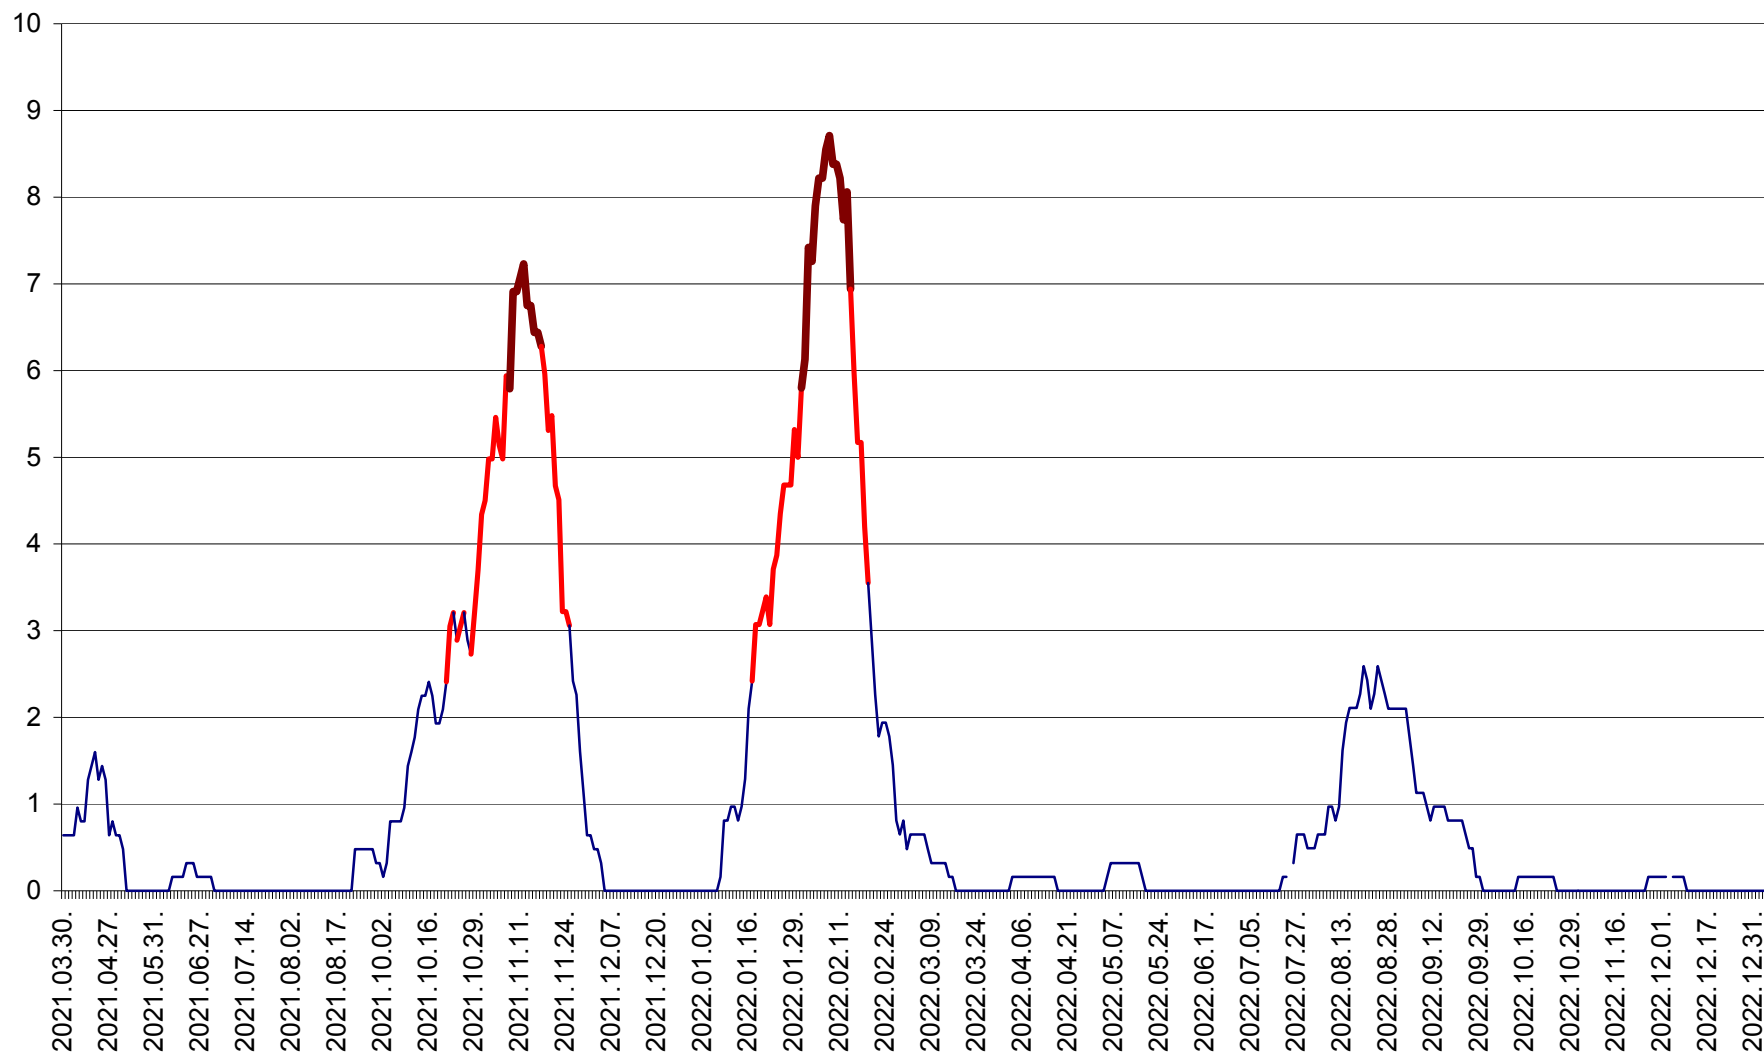

RACU - Evolutia incidentei cumulate pe 14 zile la ‰ de locuitori
2021.04.01. - 2023.01.03.

REMETEA - Evolutia incidentei cumulate pe 14 zile la ‰ de locuitori
2021.04.01. - 2023.01.03.

SĂCEL - Evolutia incidentei cumulate pe 14 zile la ‰ de locuitori
2021.04.01. - 2023.01.03.

SÂNCRĂIENI - Evolutia incidentei cumulate pe 14 zile la ‰ de locuitori
2021.04.01. - 2023.01.03.

SÂNDOMINIC - Evolutia incidentei cumulate pe 14 zile la ‰ de locuitori
2021.04.01. - 2023.01.03.

SÂNMARTIN - Evolutia incidentei cumulate pe 14 zile la ‰ de locuitori
2021.04.01. - 2023.01.03.