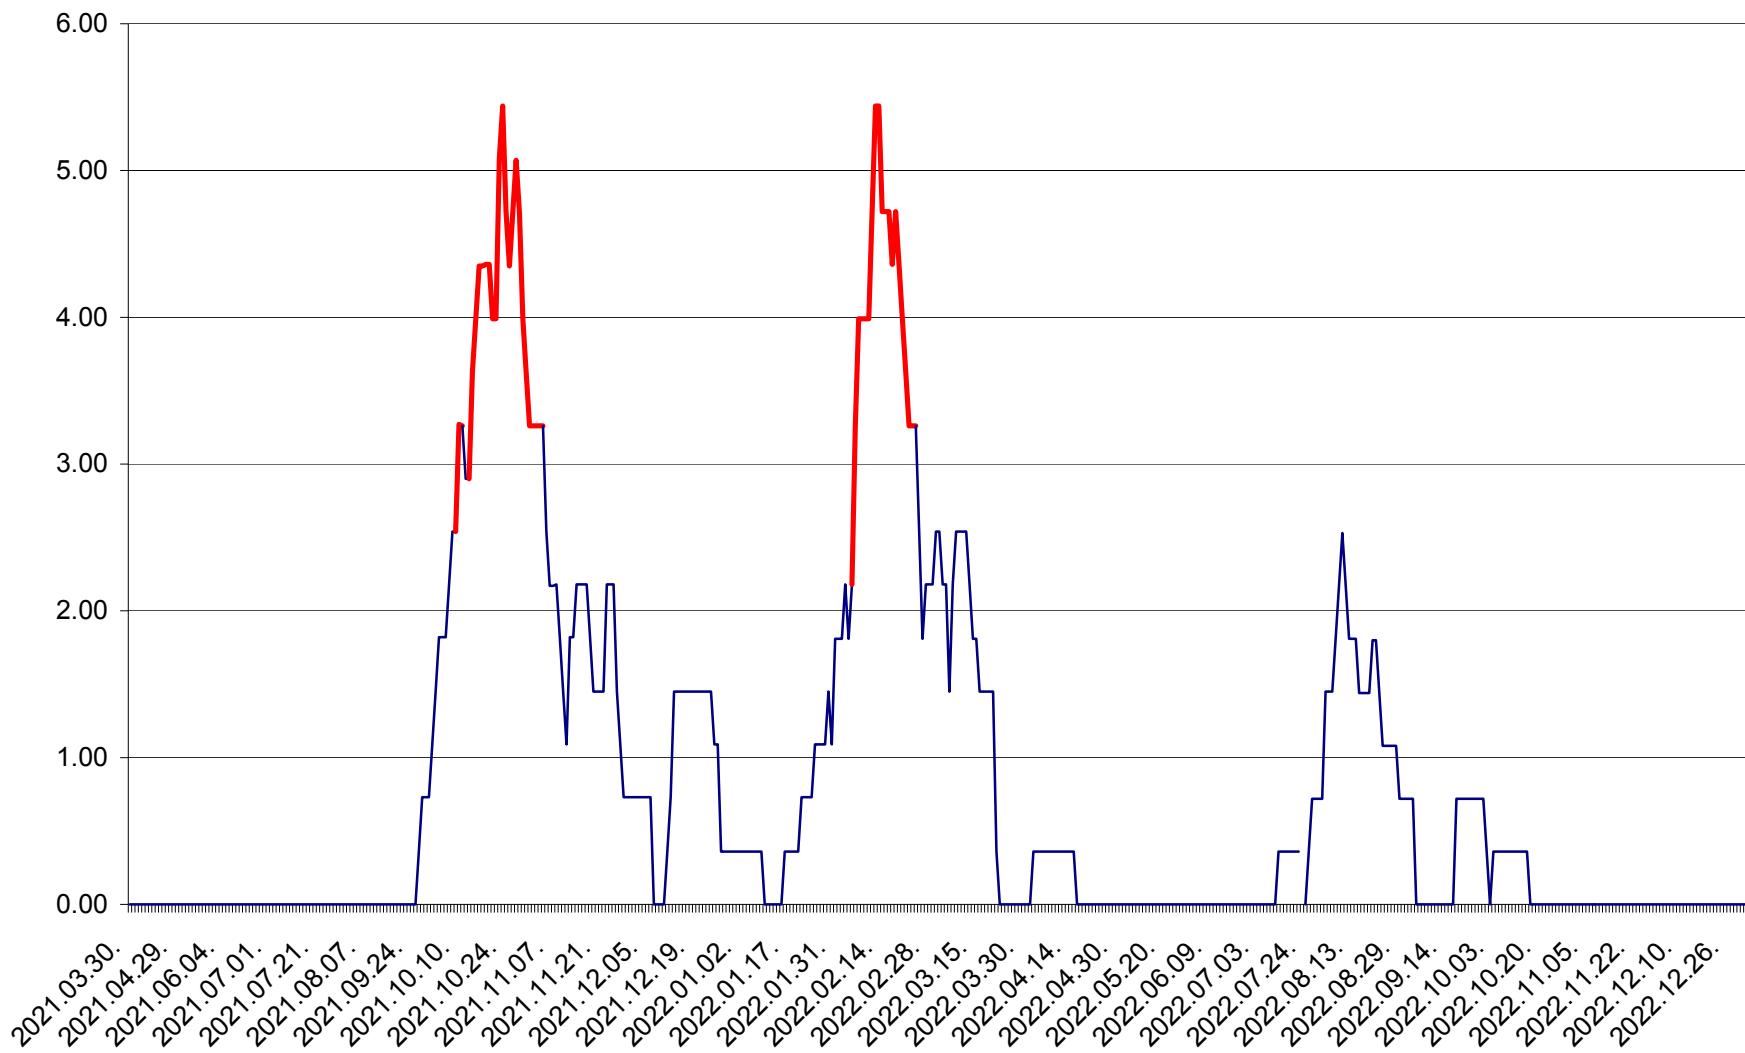

ATID - Evolutia incidentei cumulate pe 14 zile la ‰ de locuitori
2021.04.01. - 2023.01.03.

AVRĂMEȘTI - Evolutia incidentei cumulate pe 14 zile la ‰ de locuitori
2021.04.01. - 2023.01.03.

ORAȘ BĂILE TUȘNAD - Evoluția incidenței cumulate pe 14 zile la ‰ de locuitori
2021.04.01. - 2023.01.03.

ORAȘ BĂLAN - Evolutia incidentei cumulate pe 14 zile la ‰ de locuitori
2021.04.01. - 2023.01.03.

BILBOR - Evolutia incidentei cumulate pe 14 zile la ‰ de locuitori
2021.04.01. - 2023.01.03.

ORAȘ BORSEC - Evolutia incidentei cumulate pe 14 zile la ‰ de locuitori
2021.04.01. - 2023.01.03.

BRĂDEȘTI - Evolutia incidentei cumulate pe 14 zile la ‰ de locuitori
2021.04.01. - 2023.01.03.

CĂPÂLNIȚA - Evolutia incidentei cumulate pe 14 zile la ‰ de locuitori
2021.04.01. - 2023.01.03.

CÂRȚA - Evolutia incidentei cumulate pe 14 zile la ‰ de locuitori
2021.04.01. - 2023.01.03.