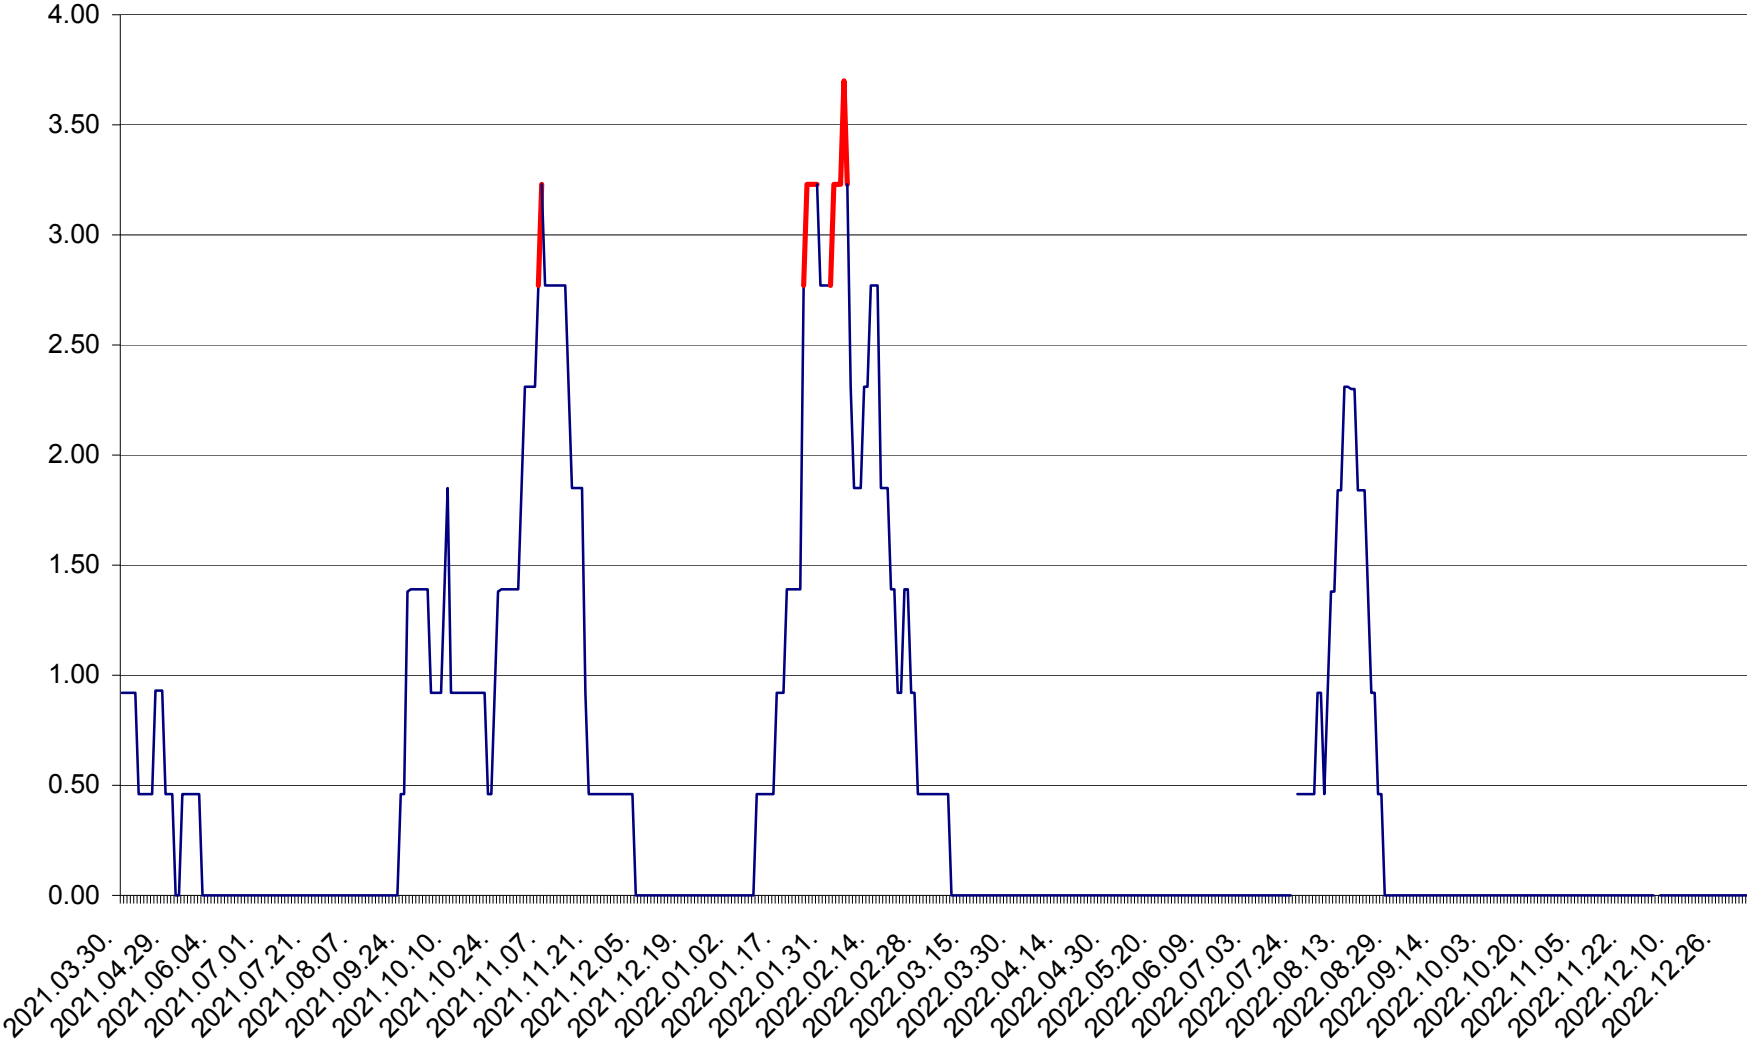

ATID - Evolutia incidentei cumulate pe 14 zile la ‰ de locuitori
2021.04.01. - 2023.01.03.

AVRĂMEȘTI - Evolutia incidentei cumulate pe 14 zile la ‰ de locuitori
2021.04.01. - 2023.01.03.

ORAȘ BĂILE TUȘNAD - Evoluția incidenței cumulate pe 14 zile la ‰ de locuitori
2021.04.01. - 2023.01.03.

ORAȘ BĂLAN - Evolutia incidentei cumulate pe 14 zile la ‰ de locuitori
2021.04.01. - 2023.01.03.

BILBOR - Evolutia incidentei cumulate pe 14 zile la ‰ de locuitori
2021.04.01. - 2023.01.03.

ORAȘ BORSEC - Evolutia incidentei cumulate pe 14 zile la ‰ de locuitori
2021.04.01. - 2023.01.03.

BRĂDEȘTI - Evolutia incidentei cumulate pe 14 zile la ‰ de locuitori
2021.04.01. - 2023.01.03.

CĂPÂLNIȚA - Evolutia incidentei cumulate pe 14 zile la ‰ de locuitori
2021.04.01. - 2023.01.03.

CÂRȚA - Evolutia incidentei cumulate pe 14 zile la ‰ de locuitori
2021.04.01. - 2023.01.03.

CICEU - Evolutia incidentei cumulate pe 14 zile la ‰ de locuitori
2021.04.01. - 2023.01.03.

CIUCSÂNGEORGIU - Evolutia incidentei cumulate pe 14 zile la ‰ de locuitori
2021.04.01. - 2023.01.03.

CIUMANI - Evolutia incidentei cumulate pe 14 zile la ‰ de locuitori
2021.04.01. - 2023.01.03.