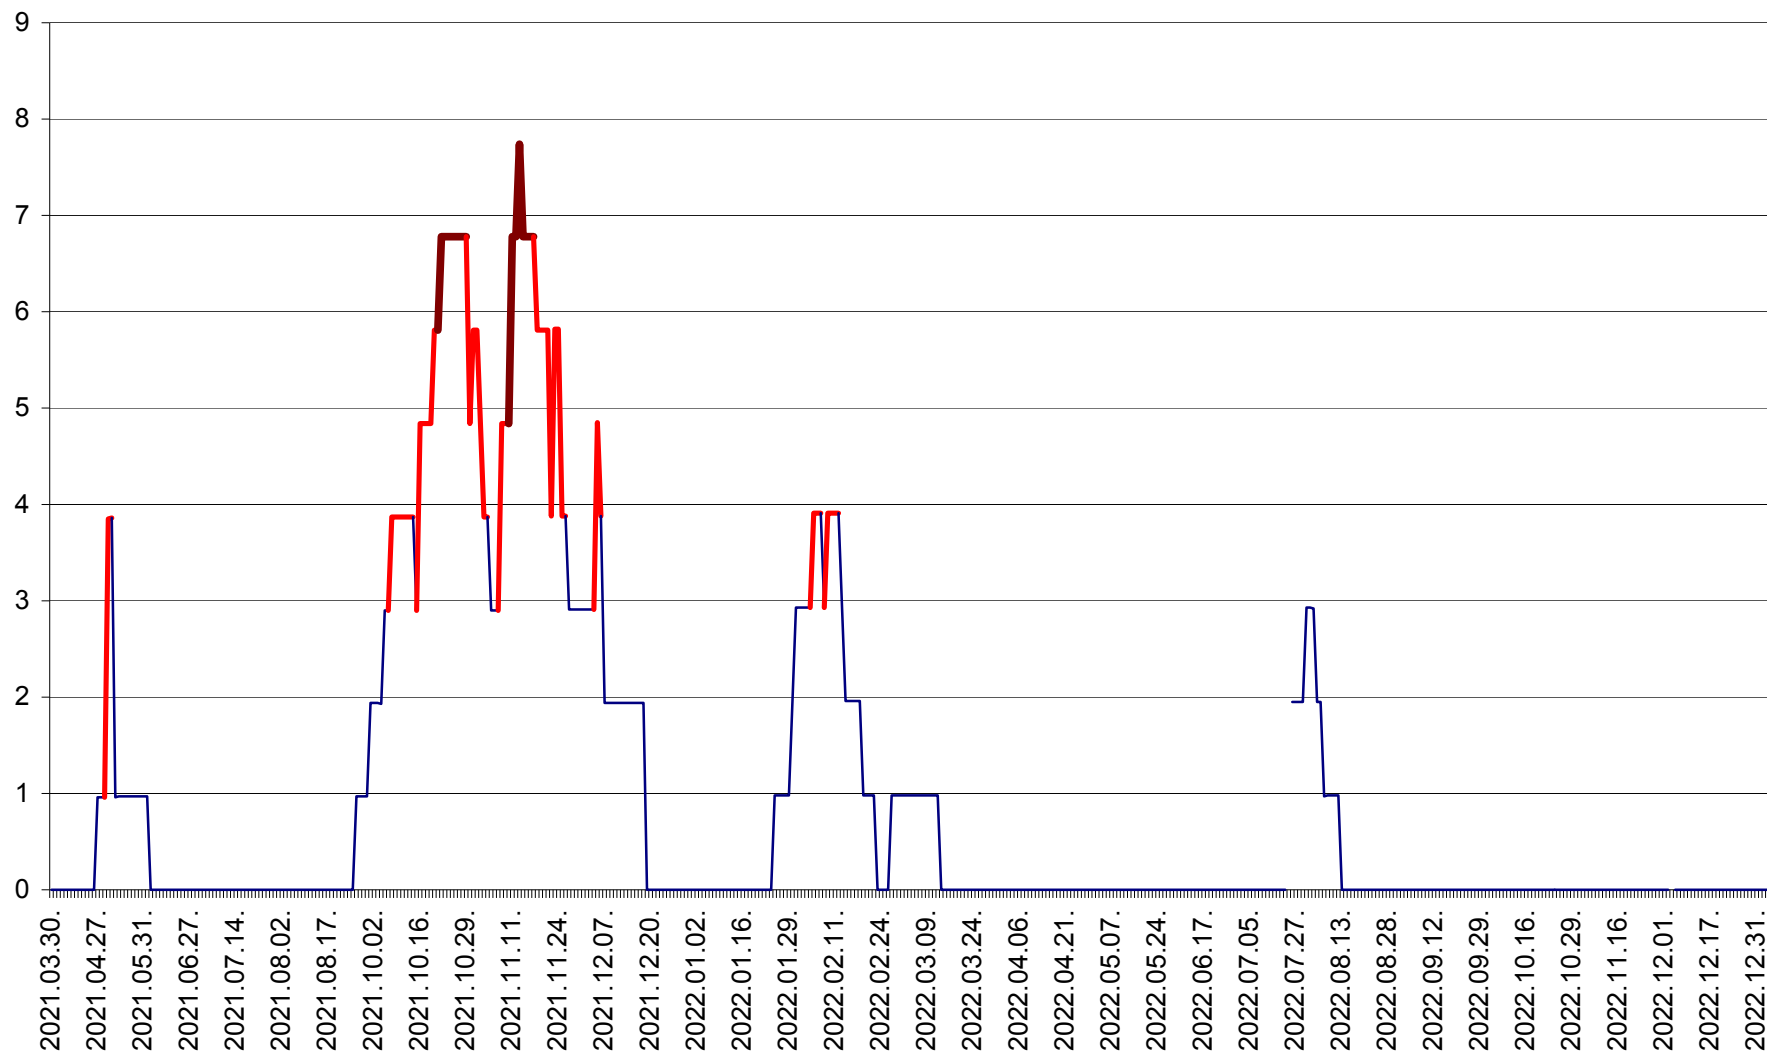

DEALU - Evolutia incidentei cumulate pe 14 zile la ‰ de locuitori
2021.04.01. - 2023.01.03.