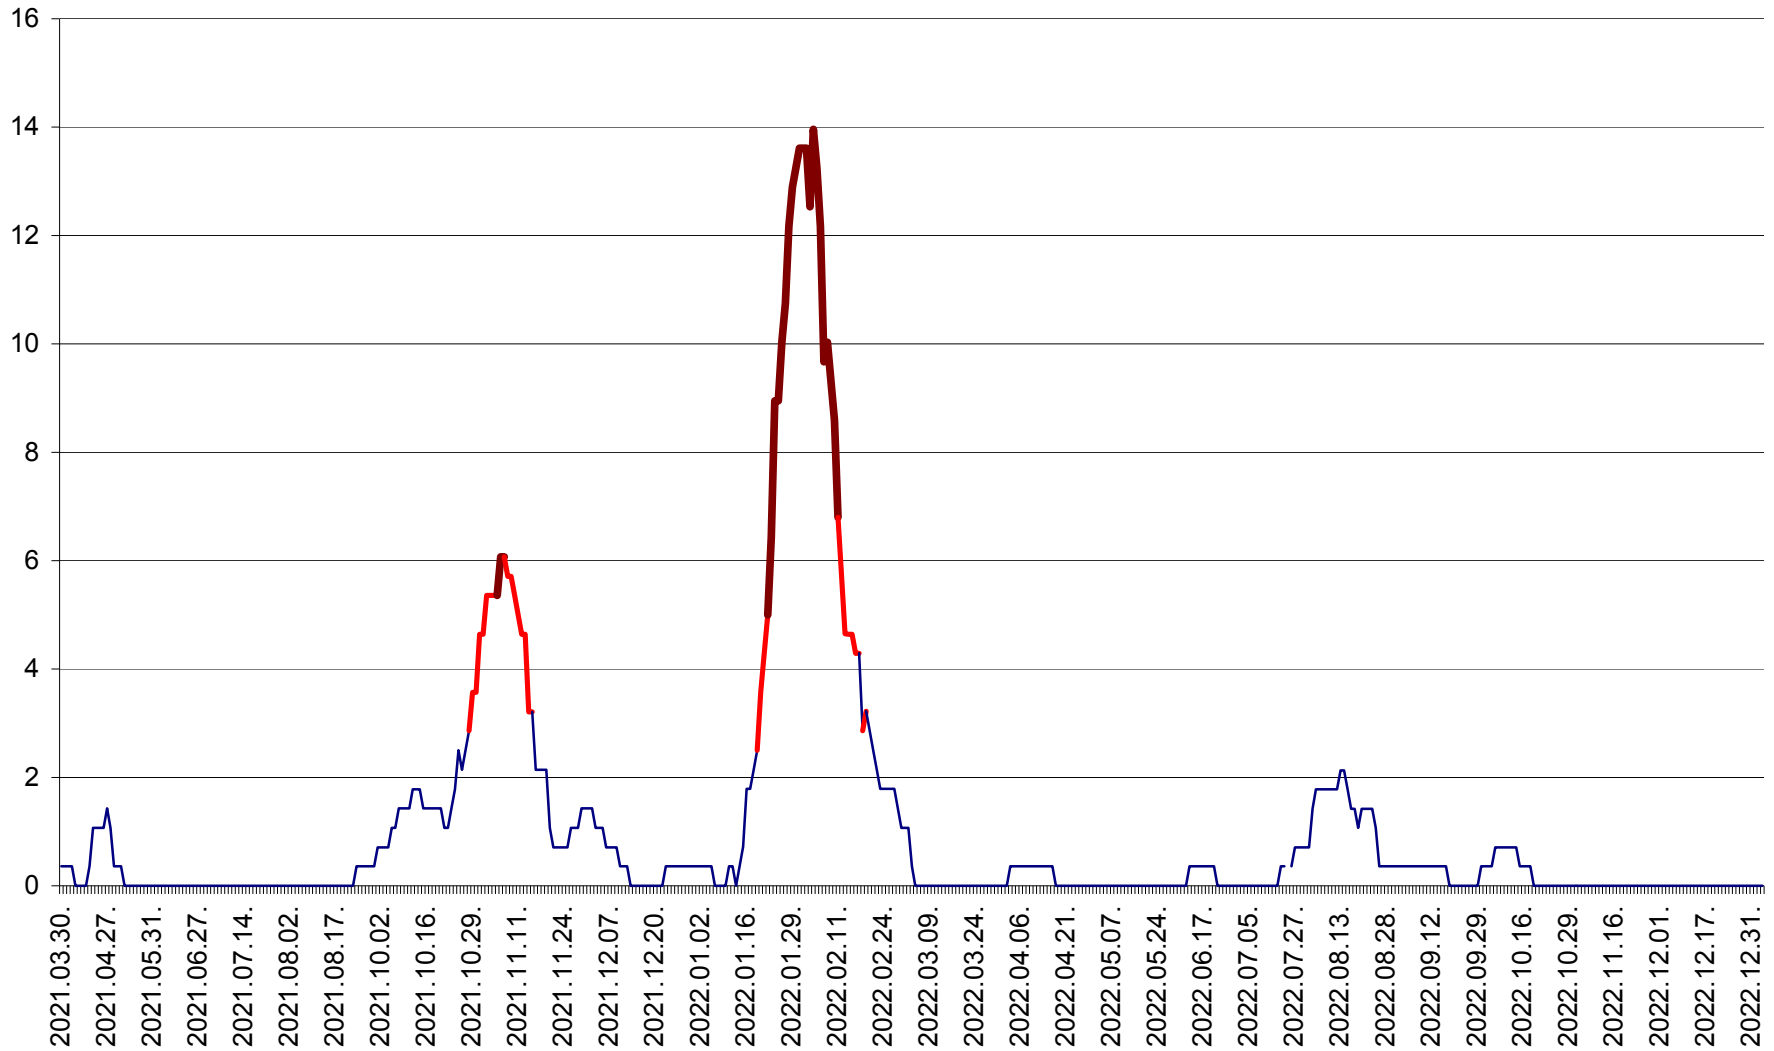

ȘIMONEȘTI - Evolutia incidentei cumulate pe 14 zile la ‰ de locuitori
2021.04.01. - 2023.01.03.