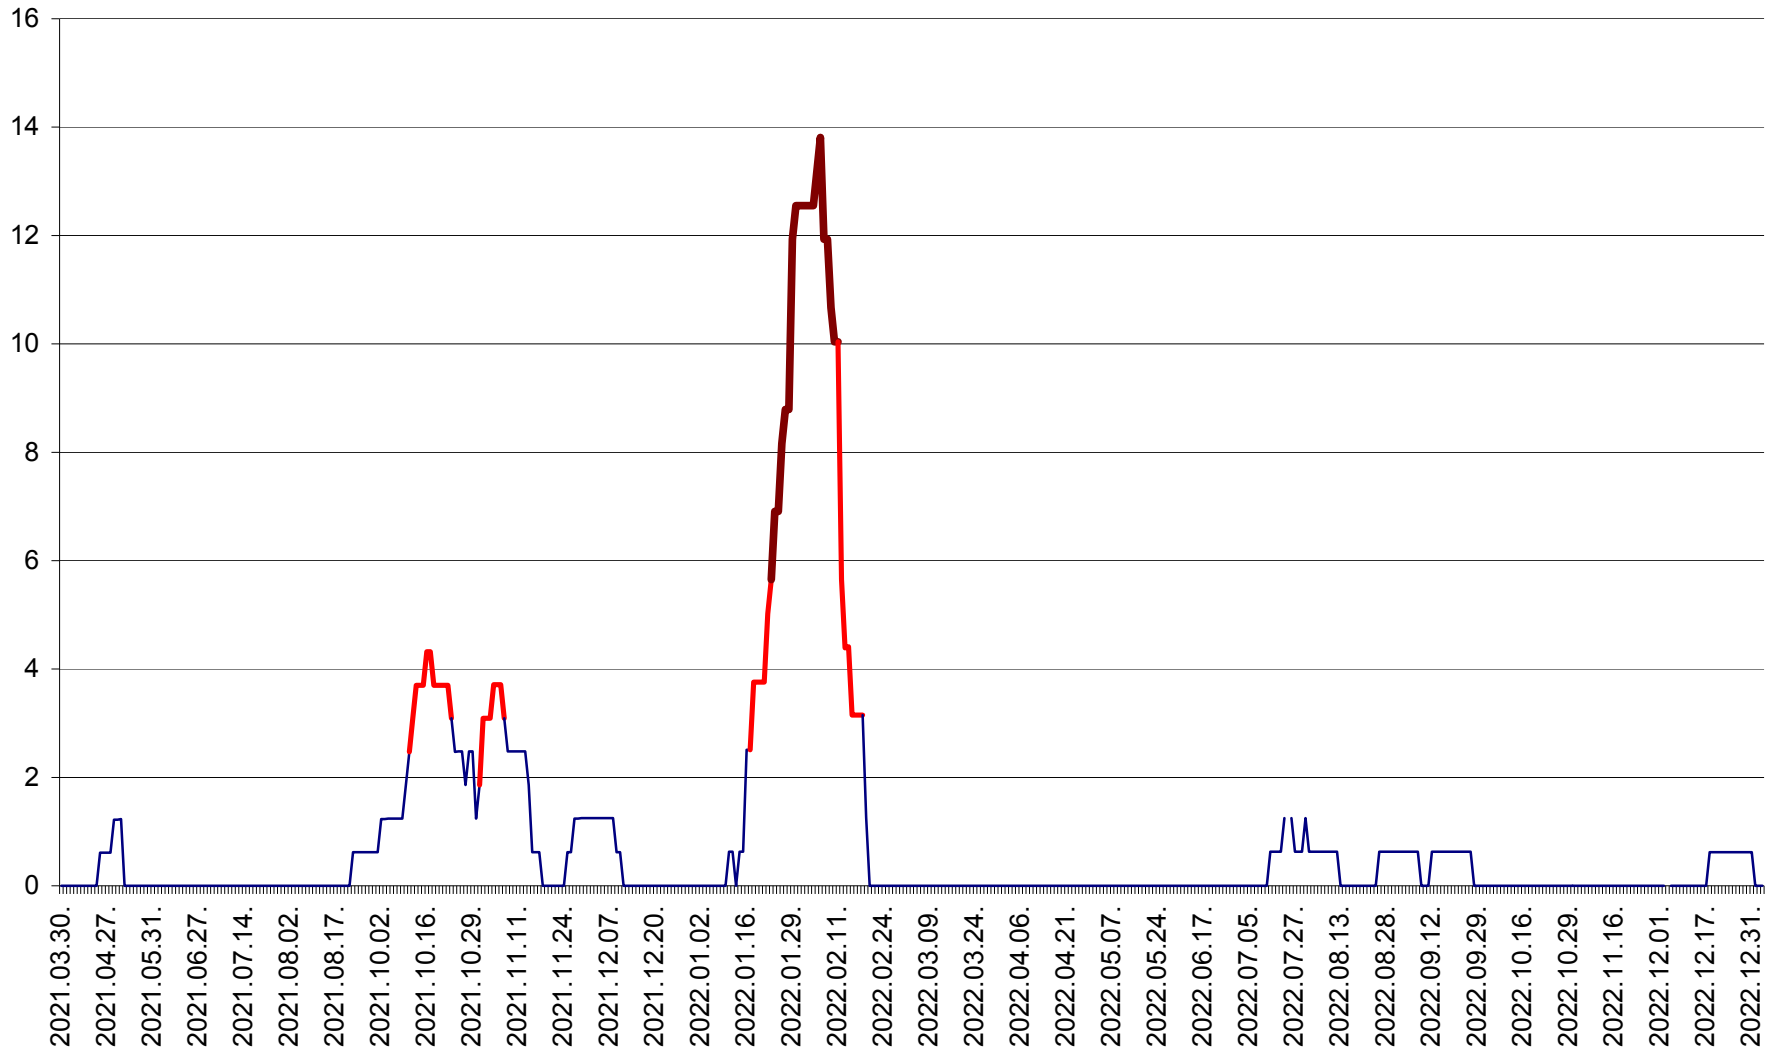

PLĂIEȘII DE JOS - Evolutia incidentei cumulate pe 14 zile la ‰ de locuitori
2021.04.01. - 2023.01.03.

PORUMBENI - Evolutia incidentei cumulate pe 14 zile la ‰ de locuitori
2021.04.01. - 2023.01.03.

PRAID - Evolutia incidentei cumulate pe 14 zile la ‰ de locuitori
2021.04.01. - 2023.01.03.

RACU - Evolutia incidentei cumulate pe 14 zile la ‰ de locuitori
2021.04.01. - 2023.01.03.

REMETEA - Evolutia incidentei cumulate pe 14 zile la ‰ de locuitori
2021.04.01. - 2023.01.03.

SĂCEL - Evolutia incidentei cumulate pe 14 zile la ‰ de locuitori
2021.04.01. - 2023.01.03.