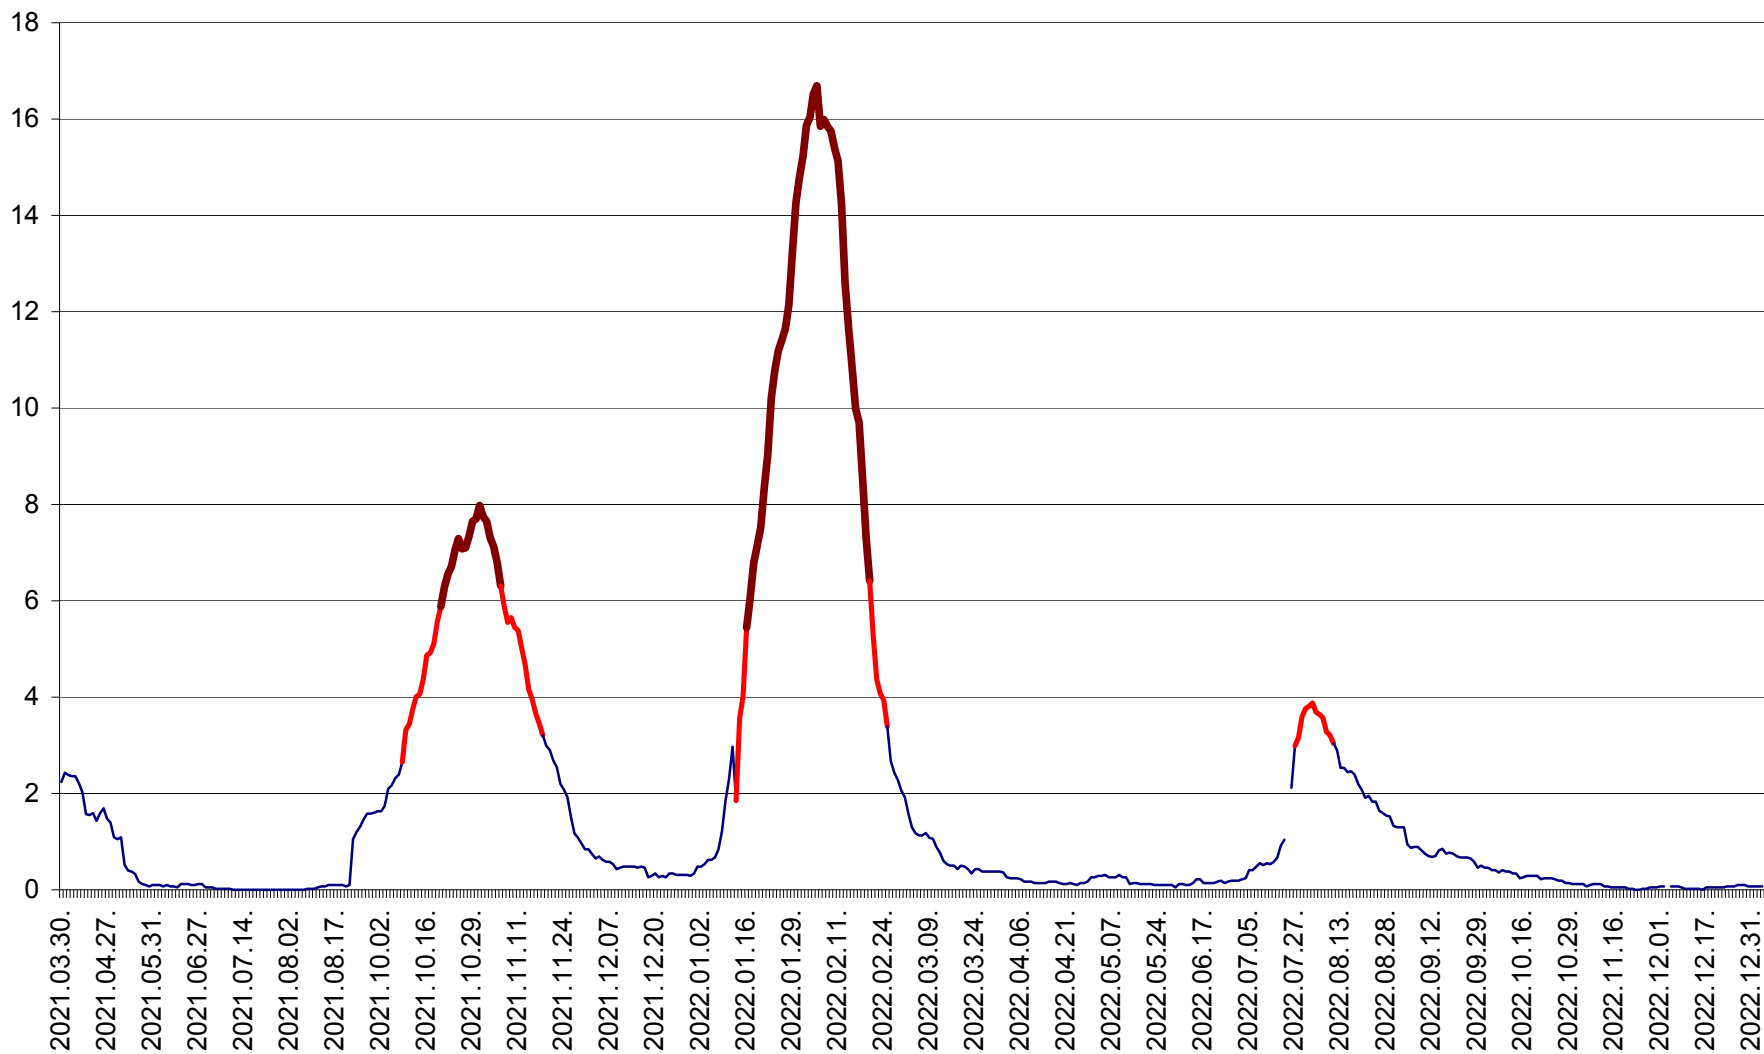

LELICENI - Evolutia incidentei cumulate pe 14 zile la ‰ de locuitori
2021.04.01. - 2023.01.03.

LUETA - Evolutia incidentei cumulate pe 14 zile la ‰ de locuitori
2021.04.01. - 2023.01.03.

LUNCA DE JOS - Evolutia incidentei cumulate pe 14 zile la ‰ de locuitori
2021.04.01. - 2023.01.03.

LUNCA DE SUS - Evolutia incidentei cumulate pe 14 zile la ‰ de locuitori
2021.04.01. - 2023.01.03.

LUPENI - Evolutia incidentei cumulate pe 14 zile la ‰ de locuitori
2021.04.01. - 2023.01.03.

MĂDĂRAȘ - Evolutia incidentei cumulate pe 14 zile la ‰ de locuitori
2021.04.01. - 2023.01.03.

MĂRTINIȘ - Evolutia incidentei cumulate pe 14 zile la ‰ de locuitori
2021.04.01. - 2023.01.03.

MEREȘTI - Evolutia incidentei cumulate pe 14 zile la ‰ de locuitori
2021.04.01. - 2023.01.03.

MUNICIPIUL MIERCUREA-CIUC - Evolutia incidentei cumulate pe 14 zile la ‰ de locuitori
2021.04.01. - 2023.01.03.