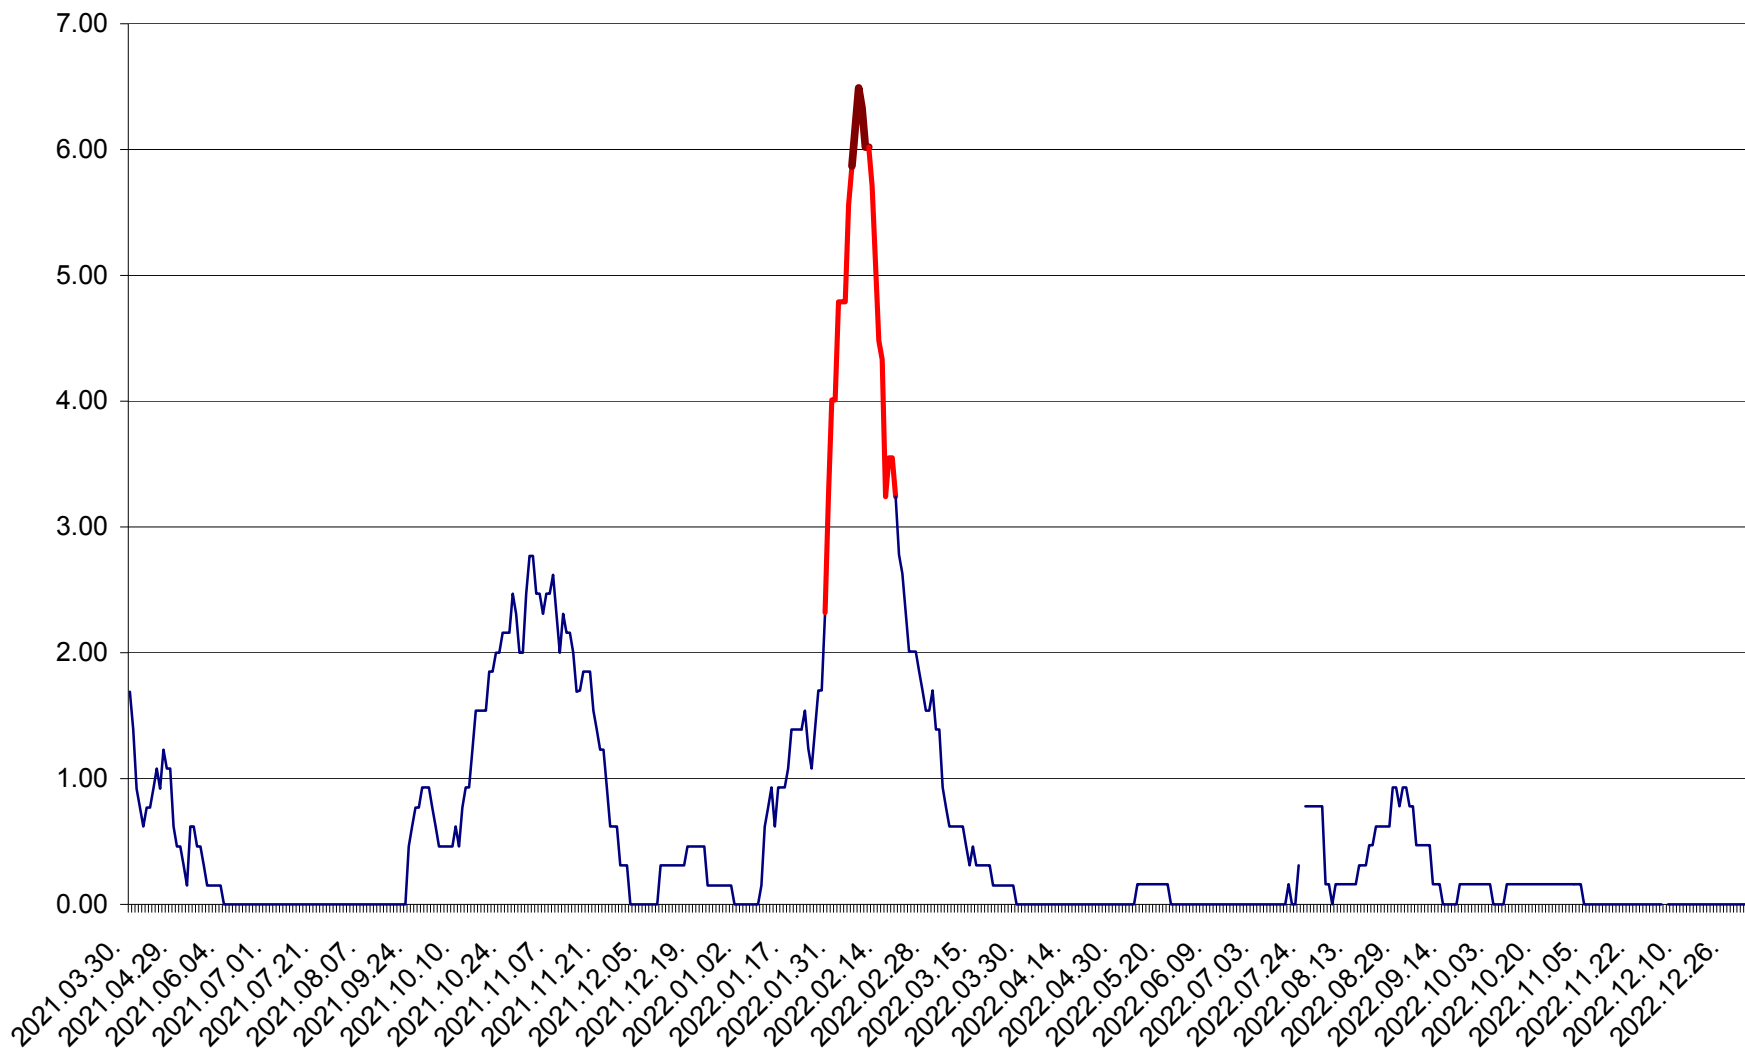

ORAȘ BĂLAN - Evolutia incidentei cumulate pe 14 zile la ‰ de locuitori
2021.04.01. - 2023.01.03.

BILBOR - Evolutia incidentei cumulate pe 14 zile la ‰ de locuitori
2021.04.01. - 2023.01.03.

ORAȘ BORSEC - Evolutia incidentei cumulate pe 14 zile la ‰ de locuitori
2021.04.01. - 2023.01.03.

BRĂDEȘTI - Evolutia incidentei cumulate pe 14 zile la ‰ de locuitori
2021.04.01. - 2023.01.03.

CĂPÂLNIȚA - Evolutia incidentei cumulate pe 14 zile la ‰ de locuitori
2021.04.01. - 2023.01.03.

CÂRȚA - Evolutia incidentei cumulate pe 14 zile la ‰ de locuitori
2021.04.01. - 2023.01.03.

CICEU - Evolutia incidentei cumulate pe 14 zile la ‰ de locuitori
2021.04.01. - 2023.01.03.

CIUCSÂNGEORGIU - Evolutia incidentei cumulate pe 14 zile la ‰ de locuitori
2021.04.01. - 2023.01.03.

CIUMANI - Evolutia incidentei cumulate pe 14 zile la ‰ de locuitori
2021.04.01. - 2023.01.03.

CORBU - Evolutia incidentei cumulate pe 14 zile la ‰ de locuitori
2021.04.01. - 2023.01.03.

CORUND - Evolutia incidentei cumulate pe 14 zile la ‰ de locuitori
2021.04.01. - 2023.01.03.

COZMENI - Evolutia incidentei cumulate pe 14 zile la ‰ de locuitori
2021.04.01. - 2023.01.03.