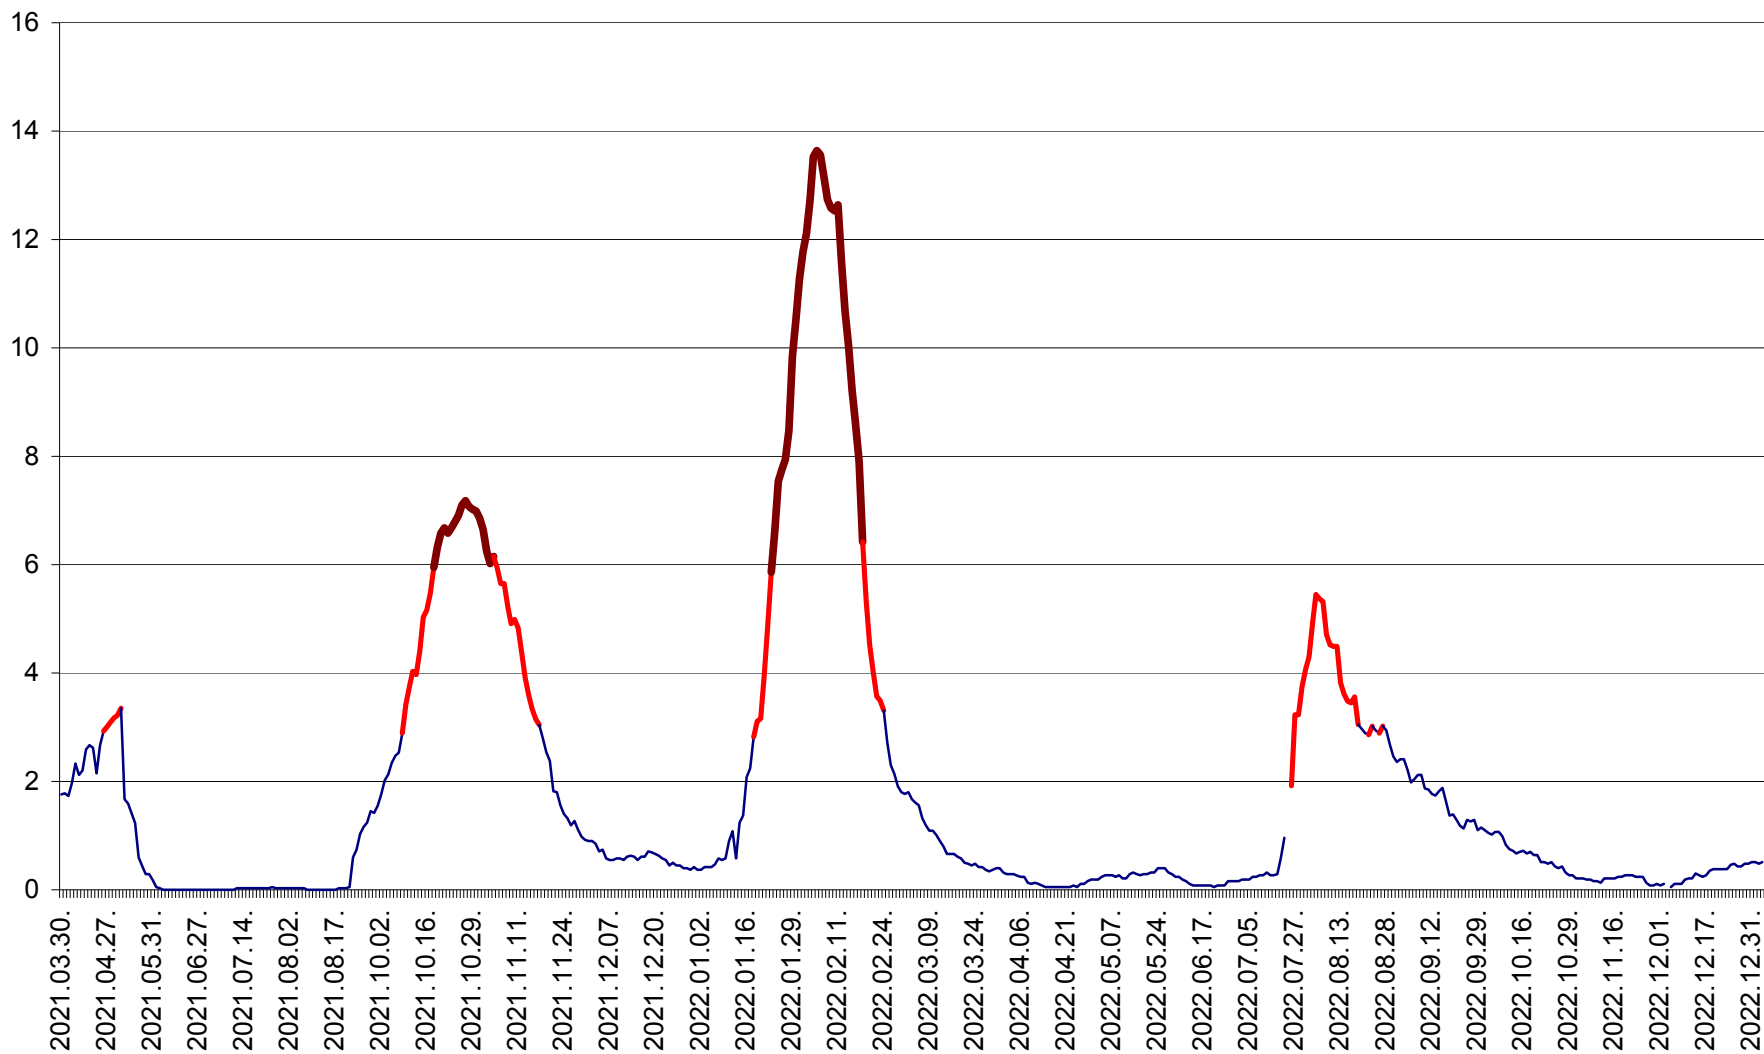

PĂULENI-CIUC - Evolutia incidentei cumulate pe 14 zile la % de locuitori
2021.04.01. - 2023.01.03.