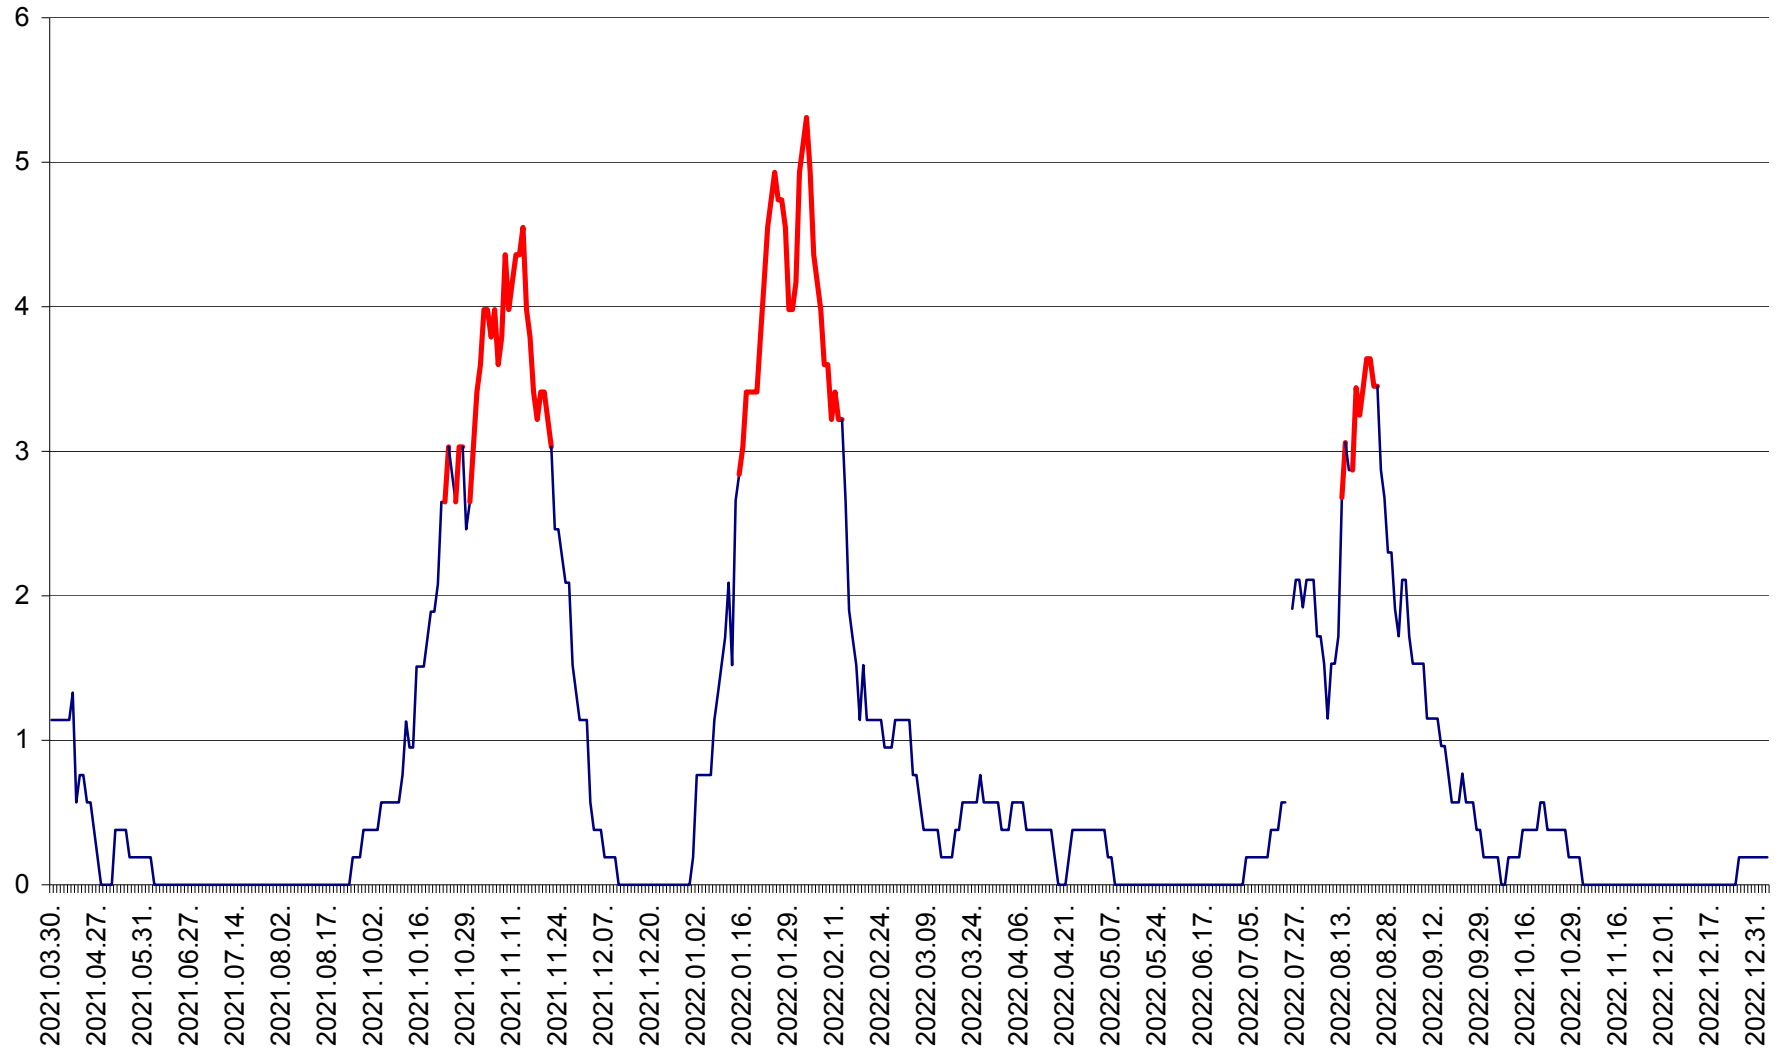

SÂNSIMION - Evolutia incidentei cumulate pe 14 zile la ‰ de locuitori
2021.04.01. - 2023.01.03.

SÂNTIMBRU - Evolutia incidentei cumulate pe 14 zile la ‰ de locuitori
2021.04.01. - 2023.01.03.

SĂRMAȘ - Evolutia incidentei cumulate pe 14 zile la ‰ de locuitori
2021.04.01. - 2023.01.03.

SATU MARE - Evolutia incidentei cumulate pe 14 zile la ‰ de locuitori
2021.04.01. - 2023.01.03.

SECUIENI - Evolutia incidentei cumulate pe 14 zile la ‰ de locuitori
2021.04.01. - 2023.01.03.

SICULENI - Evolutia incidentei cumulate pe 14 zile la ‰ de locuitori
2021.04.01. - 2023.01.03.

ȘIMONEȘTI - Evolutia incidentei cumulate pe 14 zile la ‰ de locuitori
2021.04.01. - 2023.01.03.

SUBCETATE - Evolutia incidentei cumulate pe 14 zile la ‰ de locuitori
2021.04.01. - 2023.01.03.

SUSENI - Evolutia incidentei cumulate pe 14 zile la ‰ de locuitori
2021.04.01. - 2023.01.03.