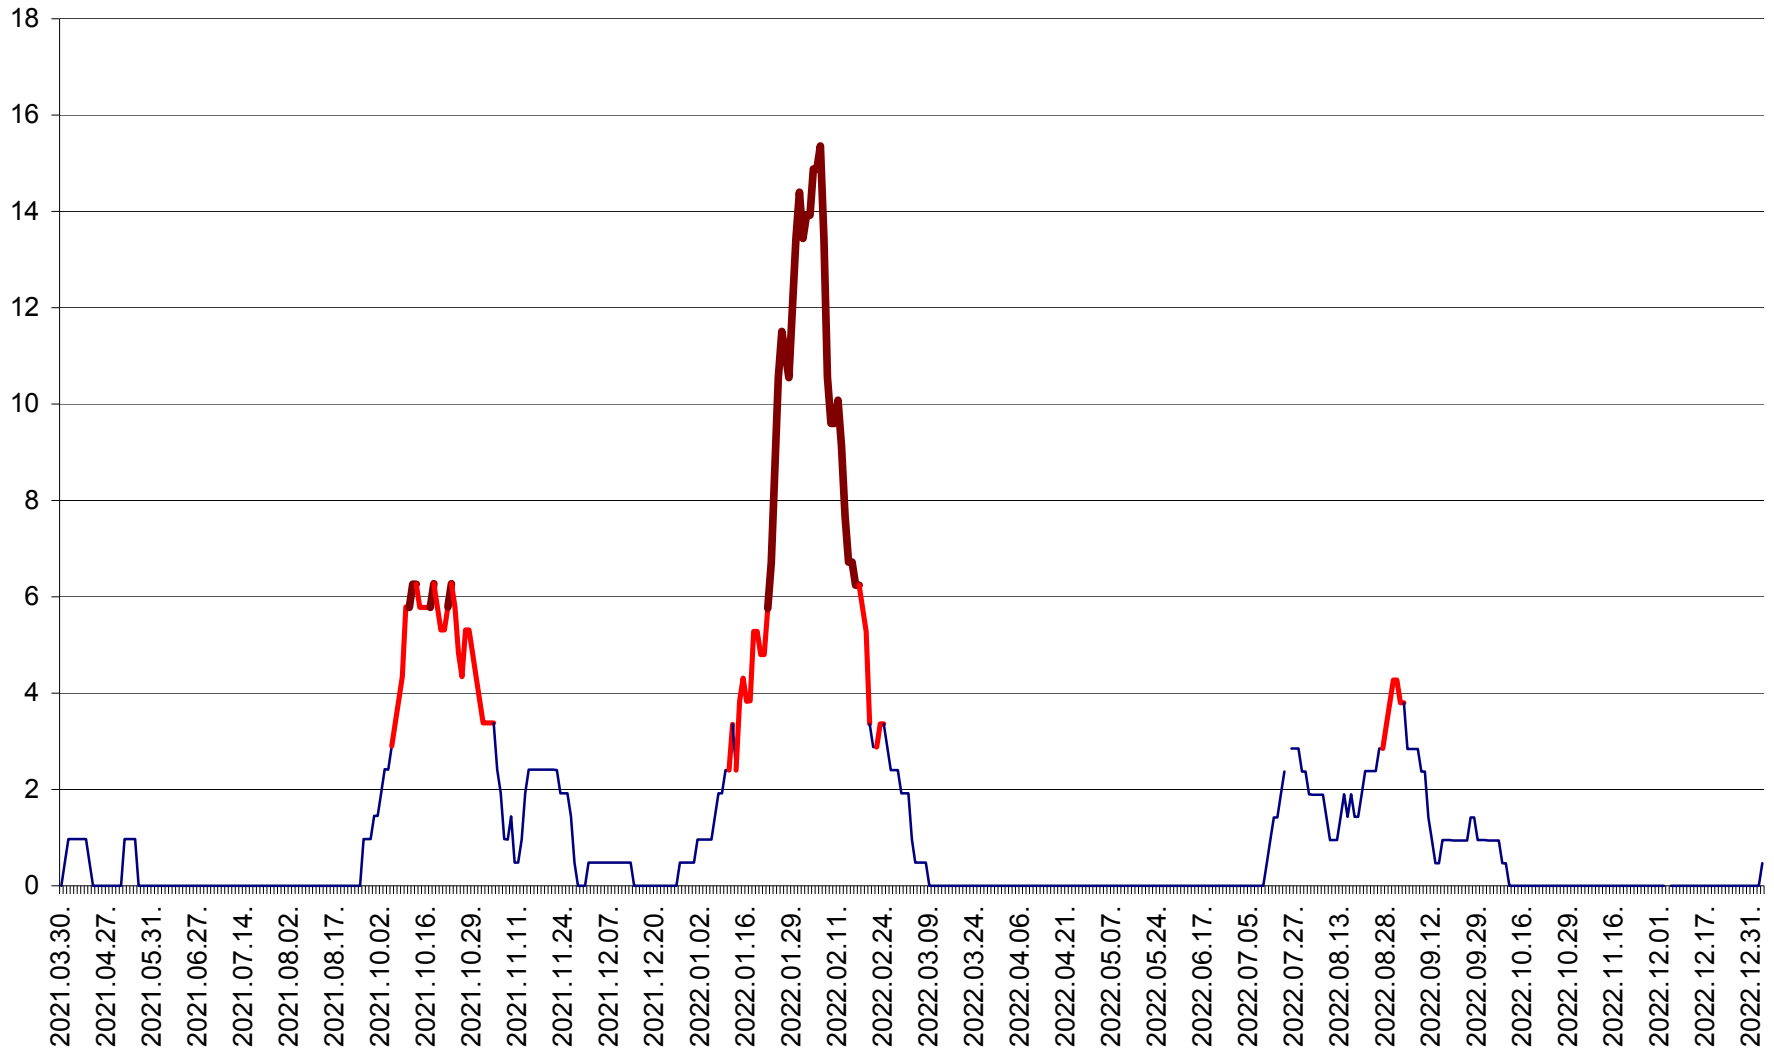

PLĂIEȘII DE JOS - Evolutia incidentei cumulate pe 14 zile la ‰ de locuitori
2021.04.01. - 2023.01.03.