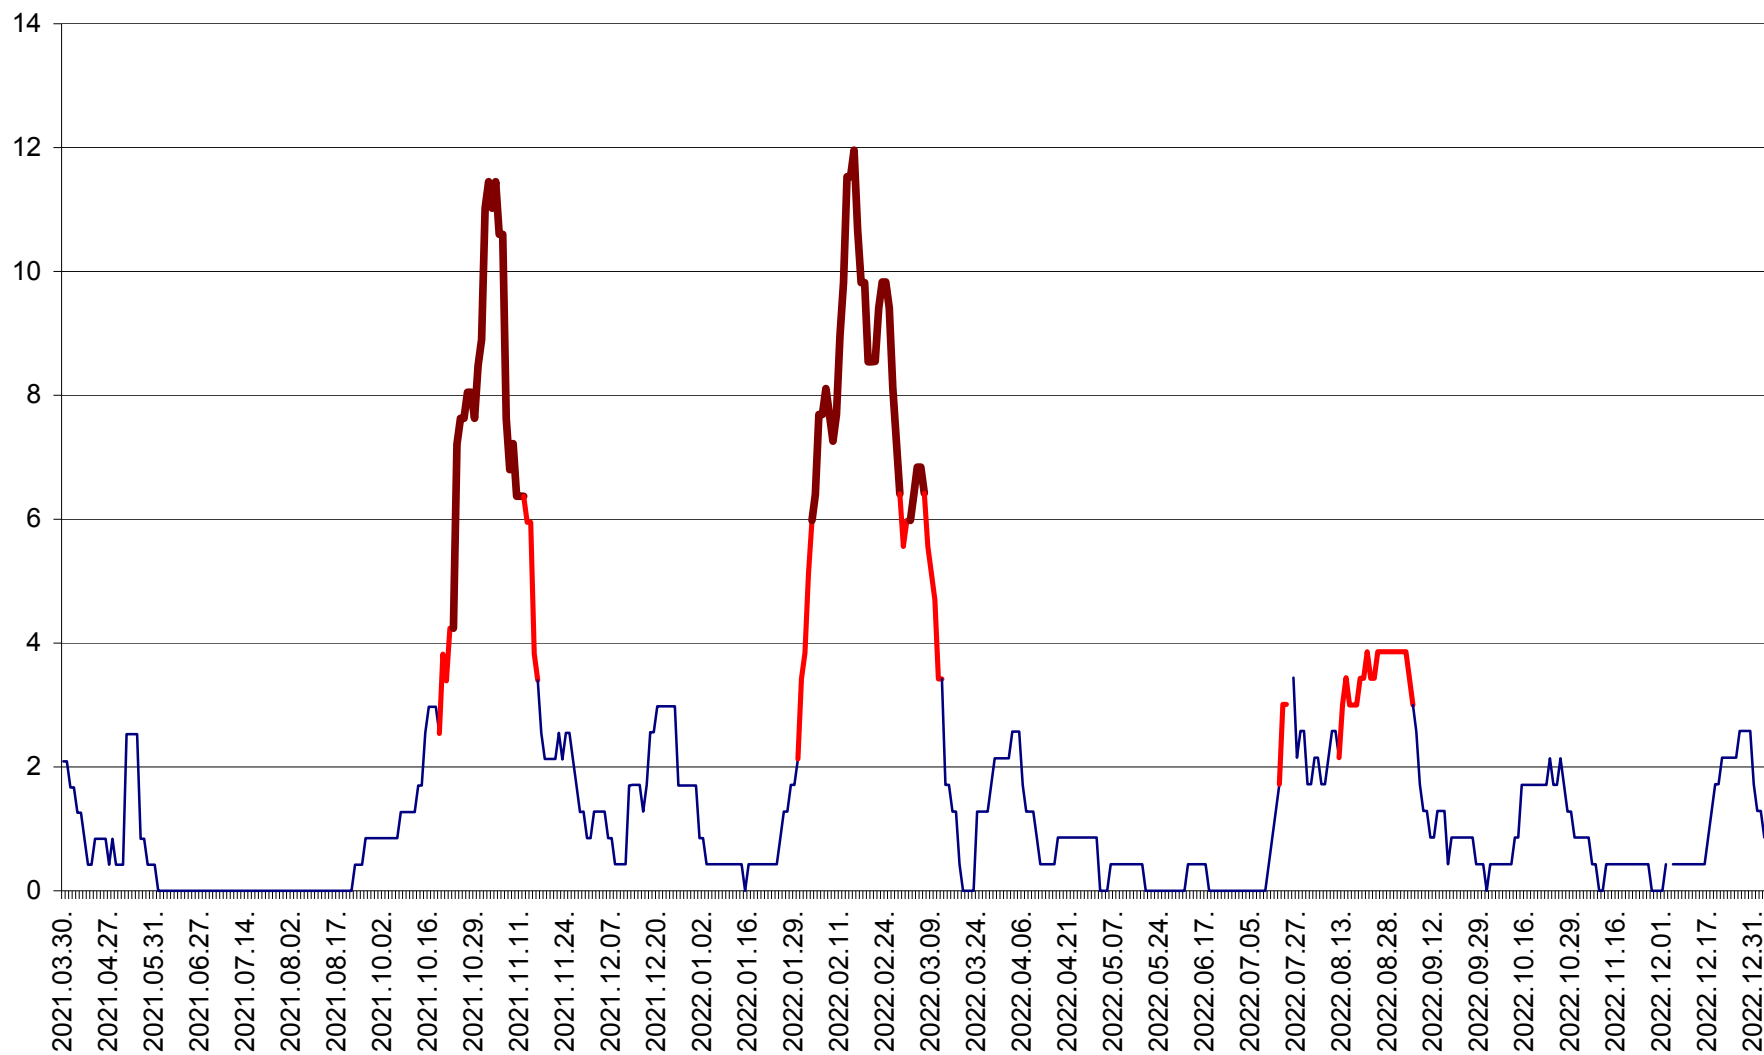

CORBU - Evolutia incidentei cumulate pe 14 zile la ‰ de locuitori
2021.04.01. - 2023.01.03.

CORUND - Evolutia incidentei cumulate pe 14 zile la ‰ de locuitori
2021.04.01. - 2023.01.03.

COZMENI - Evolutia incidentei cumulate pe 14 zile la ‰ de locuitori
2021.04.01. - 2023.01.03.

ORAȘ CRISTURU SECUIESC - Evolutia incidentei cumulate pe 14 zile la ‰ de locuitori
2021.04.01. - 2023.01.03.

DĂNEȘTI - Evolutia incidentei cumulate pe 14 zile la ‰ de locuitori
2021.04.01. - 2023.01.03.

DÂRJIU - Evolutia incidentei cumulate pe 14 zile la ‰ de locuitori
2021.04.01. - 2023.01.03.

DEALU - Evolutia incidentei cumulate pe 14 zile la ‰ de locuitori
2021.04.01. - 2023.01.03.

DITRĂU - Evolutia incidentei cumulate pe 14 zile la ‰ de locuitori
2021.04.01. - 2023.01.03.

FELICENI - Evolutia incidentei cumulate pe 14 zile la ‰ de locuitori
2021.04.01. - 2023.01.03.

FRUMOASA - Evolutia incidentei cumulate pe 14 zile la ‰ de locuitori
2021.04.01. - 2023.01.03.

GĂLĂUȚAȘ - Evoluția incidenței cumulate pe 14 zile la ‰ de locuitori
2021.04.01. - 2023.01.03.