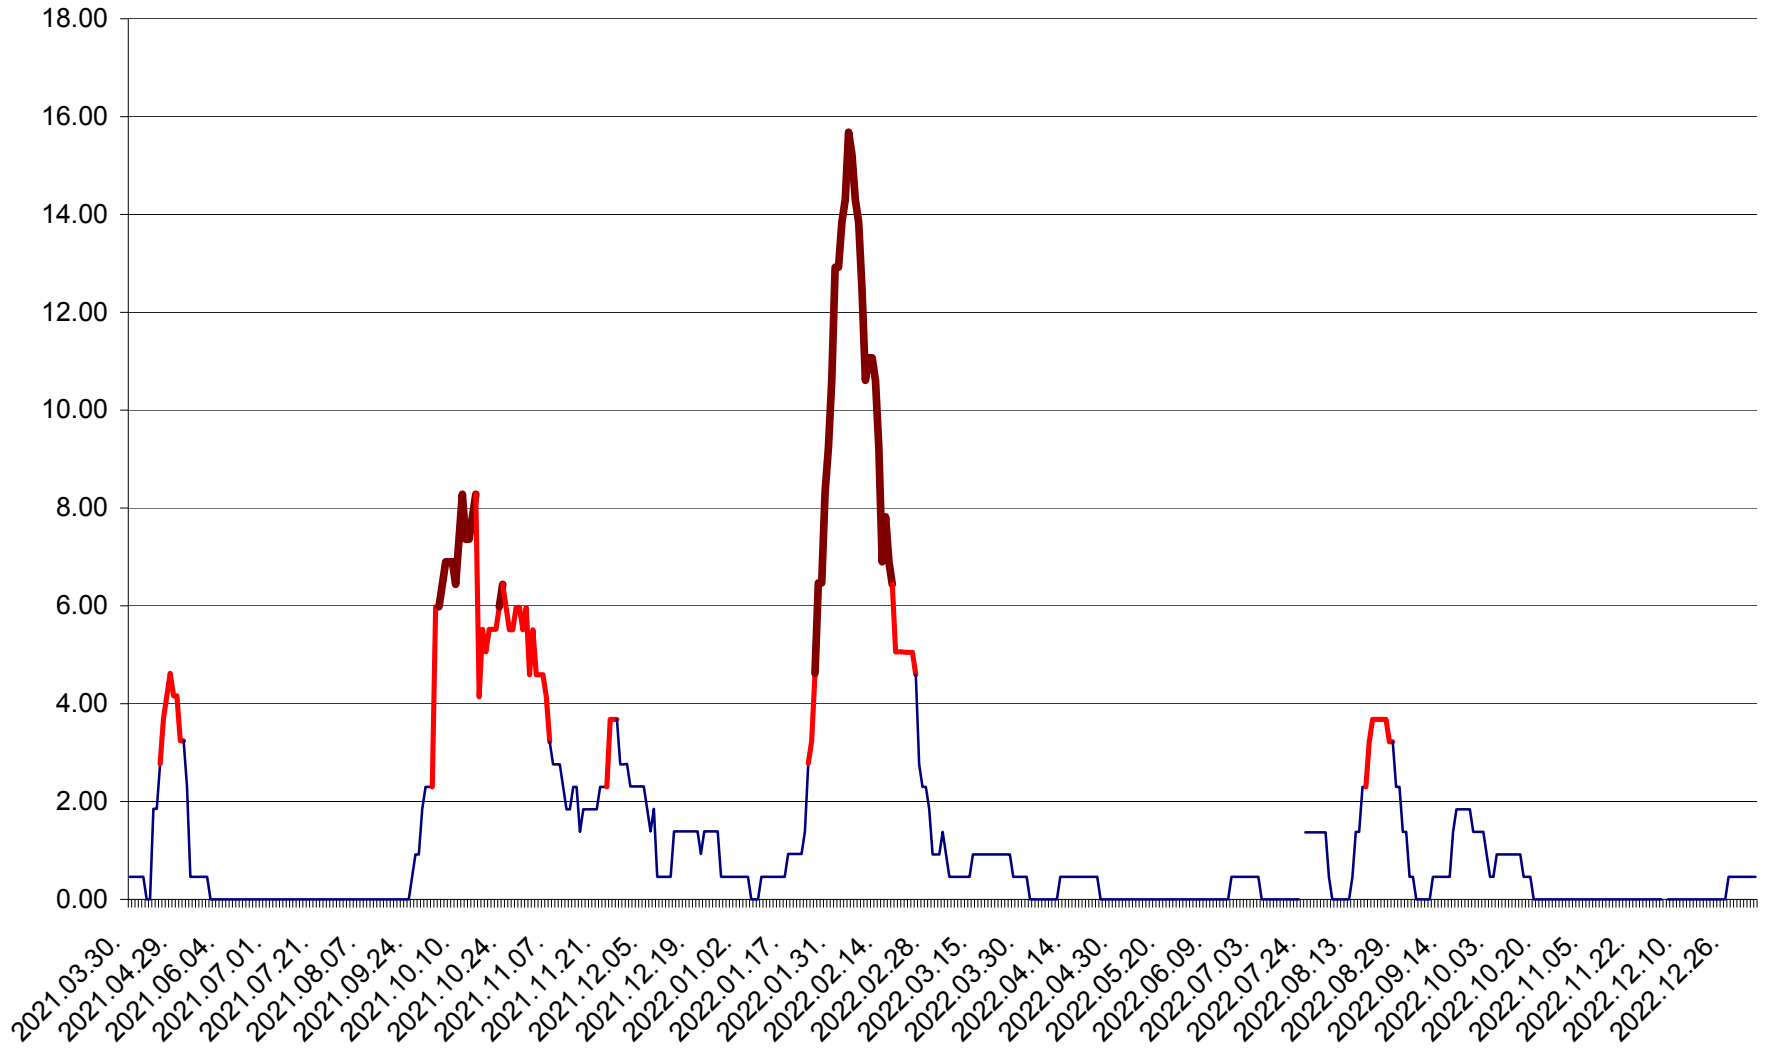

ATID - Evolutia incidentei cumulate pe 14 zile la ‰ de locuitori
2021.04.01. - 2023.01.03.

AVRĂMEȘTI - Evolutia incidentei cumulate pe 14 zile la ‰ de locuitori
2021.04.01. - 2023.01.03.

ORAȘ BĂILE TUȘNAD - Evoluția incidenței cumulate pe 14 zile la ‰ de locuitori
2021.04.01. - 2023.01.03.

ORAȘ BĂLAN - Evolutia incidentei cumulate pe 14 zile la ‰ de locuitori
2021.04.01. - 2023.01.03.

BILBOR - Evolutia incidentei cumulate pe 14 zile la ‰ de locuitori
2021.04.01. - 2023.01.03.

ORAȘ BORSEC - Evolutia incidentei cumulate pe 14 zile la ‰ de locuitori
2021.04.01. - 2023.01.03.

BRĂDEȘTI - Evolutia incidentei cumulate pe 14 zile la ‰ de locuitori
2021.04.01. - 2023.01.03.

CĂPÂLNIȚA - Evolutia incidentei cumulate pe 14 zile la ‰ de locuitori
2021.04.01. - 2023.01.03.

CÂRȚA - Evolutia incidentei cumulate pe 14 zile la ‰ de locuitori
2021.04.01. - 2023.01.03.

CICEU - Evolutia incidentei cumulate pe 14 zile la ‰ de locuitori
2021.04.01. - 2023.01.03.

CIUCSÂNGEORGIU - Evolutia incidentei cumulate pe 14 zile la ‰ de locuitori
2021.04.01. - 2023.01.03.

CIUMANI - Evolutia incidentei cumulate pe 14 zile la ‰ de locuitori
2021.04.01. - 2023.01.03.