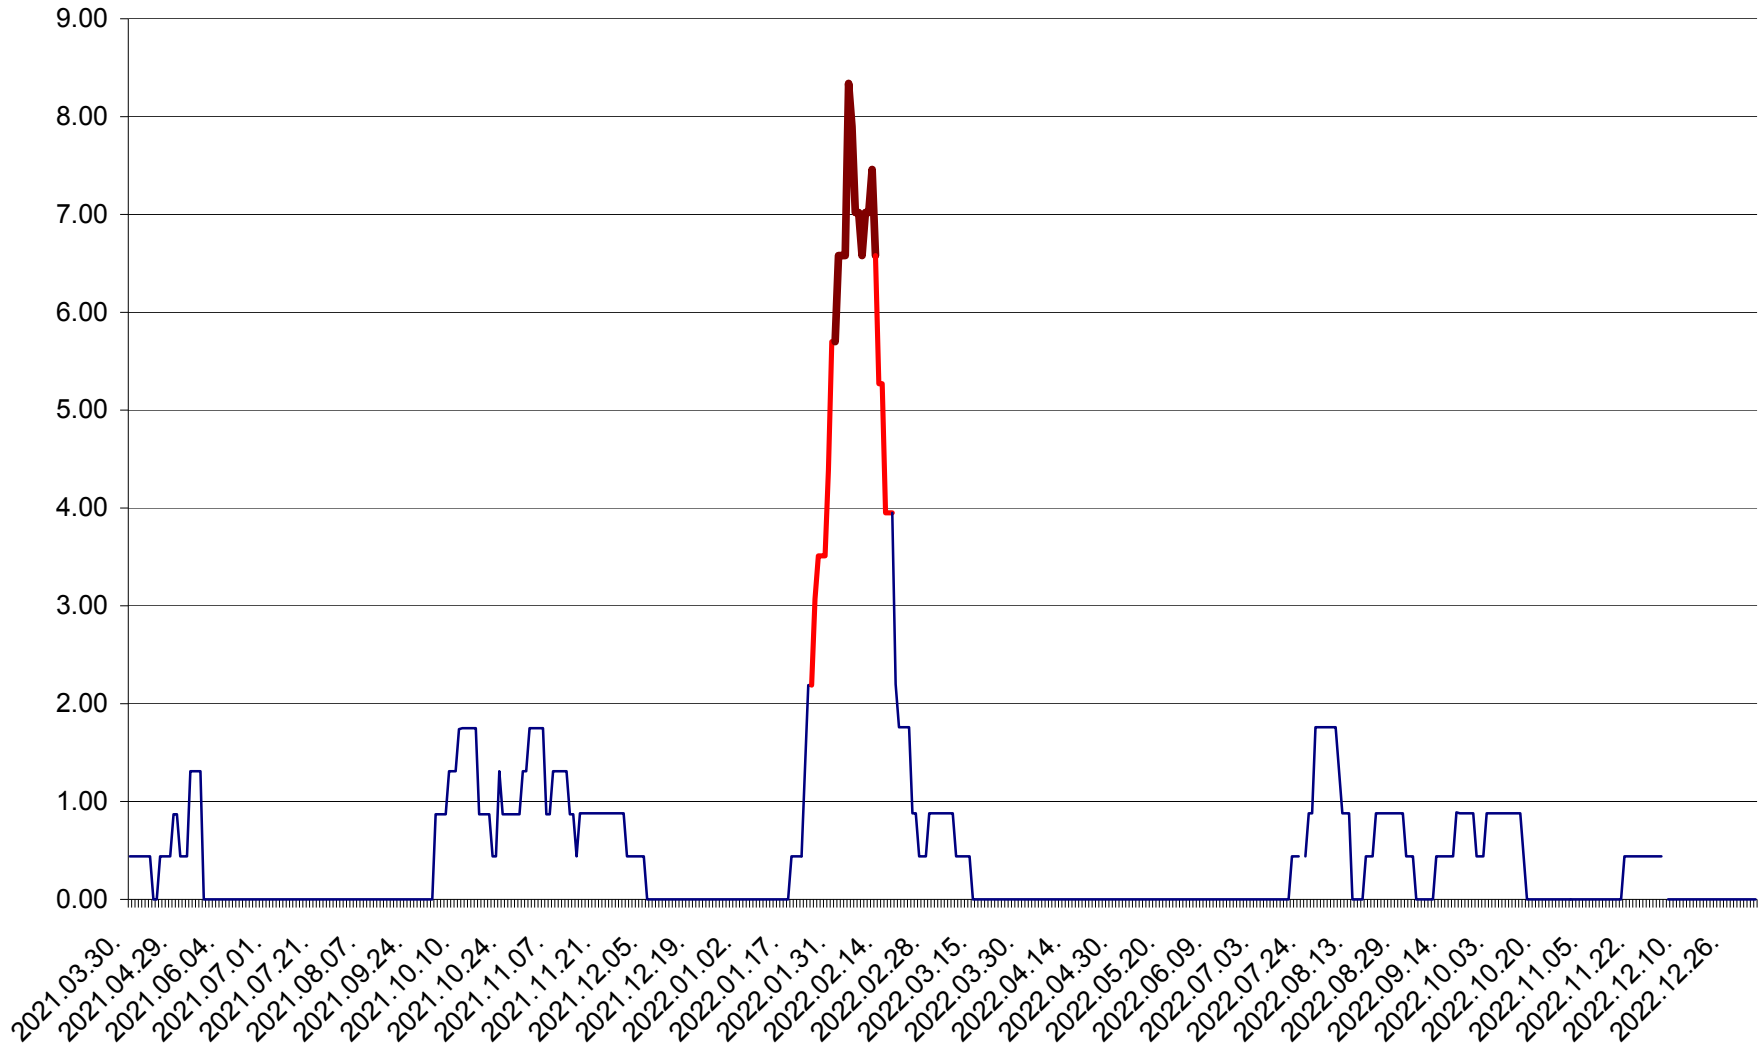

ORAȘ BĂLAN - Evolutia incidentei cumulate pe 14 zile la ‰ de locuitori
2021.04.01. - 2023.01.03.

BILBOR - Evolutia incidentei cumulate pe 14 zile la ‰ de locuitori
2021.04.01. - 2023.01.03.

ORAȘ BORSEC - Evolutia incidentei cumulate pe 14 zile la ‰ de locuitori
2021.04.01. - 2023.01.03.

BRĂDEȘTI - Evolutia incidentei cumulate pe 14 zile la ‰ de locuitori
2021.04.01. - 2023.01.03.

CĂPÂLNIȚA - Evolutia incidentei cumulate pe 14 zile la ‰ de locuitori
2021.04.01. - 2023.01.03.

CÂRȚA - Evolutia incidentei cumulate pe 14 zile la ‰ de locuitori
2021.04.01. - 2023.01.03.

CICEU - Evolutia incidentei cumulate pe 14 zile la ‰ de locuitori
2021.04.01. - 2023.01.03.

CIUCSÂNGEORGIU - Evolutia incidentei cumulate pe 14 zile la ‰ de locuitori
2021.04.01. - 2023.01.03.

CIUMANI - Evolutia incidentei cumulate pe 14 zile la ‰ de locuitori
2021.04.01. - 2023.01.03.

CORBU - Evolutia incidentei cumulate pe 14 zile la ‰ de locuitori
2021.04.01. - 2023.01.03.

CORUND - Evolutia incidentei cumulate pe 14 zile la ‰ de locuitori
2021.04.01. - 2023.01.03.

COZMENI - Evolutia incidentei cumulate pe 14 zile la ‰ de locuitori
2021.04.01. - 2023.01.03.