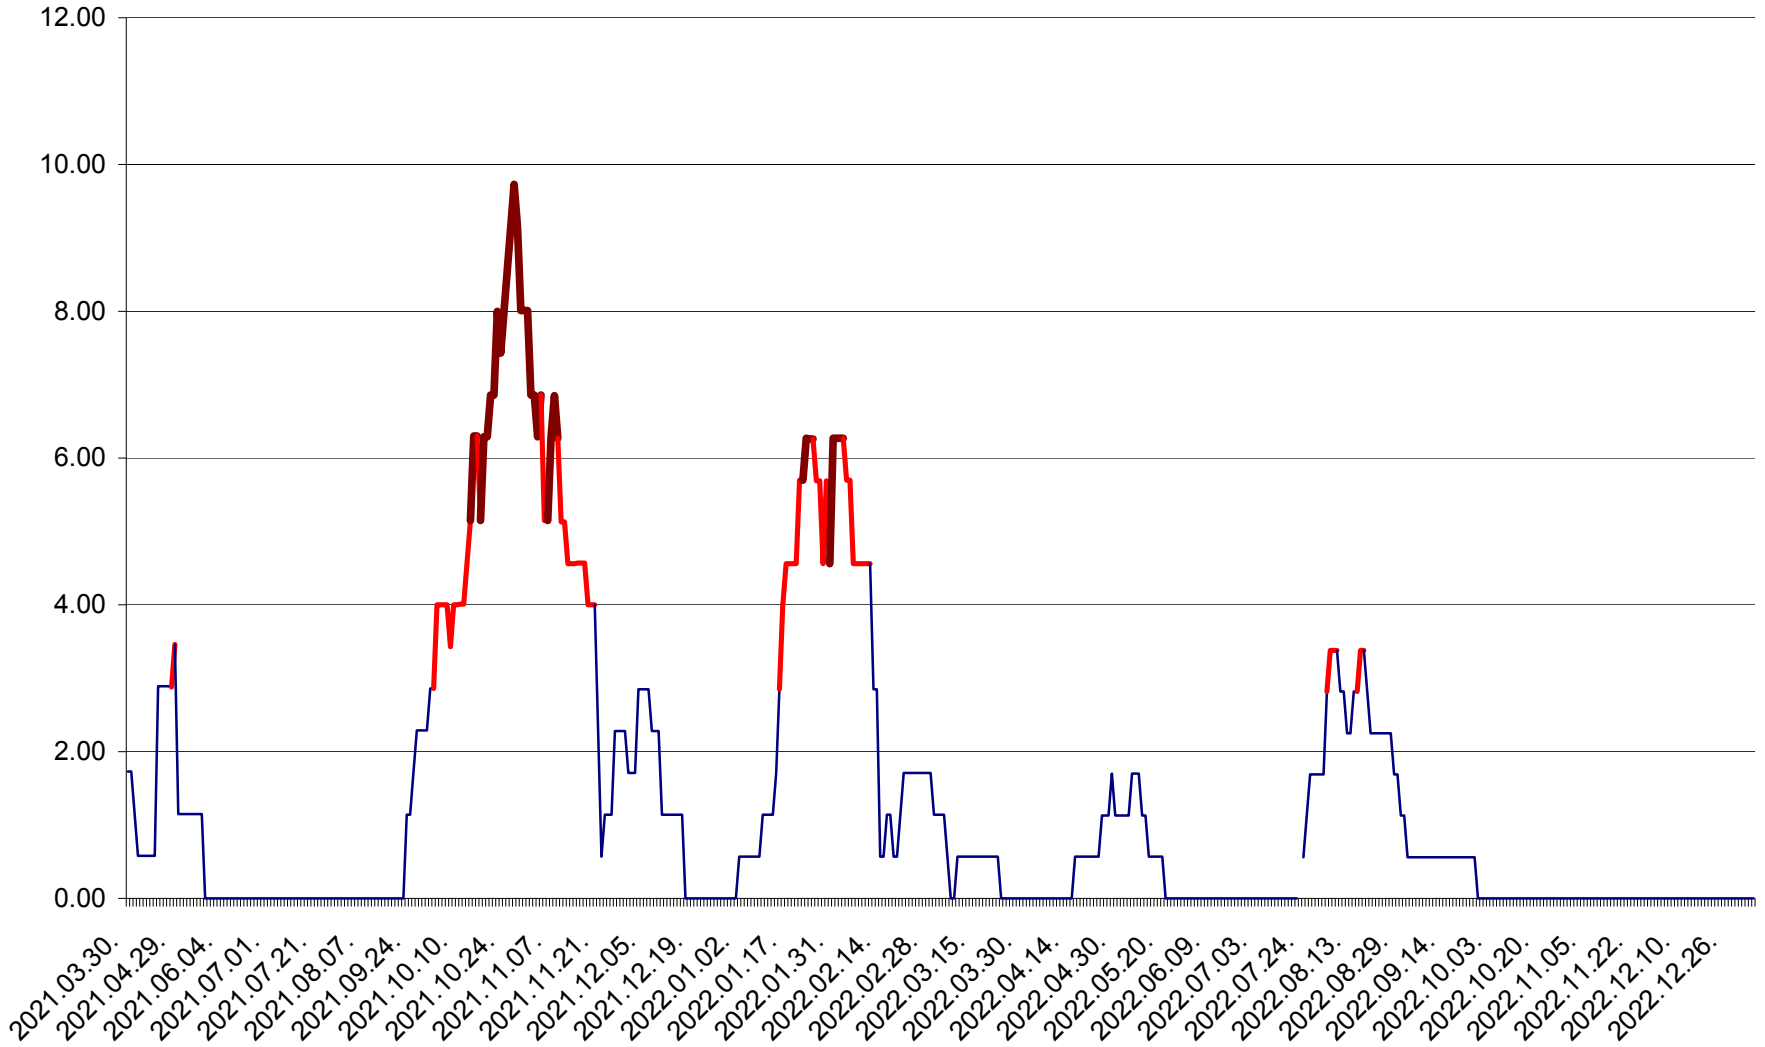

ORAȘ VLĂHIȚA - Evolutia incidentei cumulate pe 14 zile la ‰ de locuitori
2021.04.01. - 2023.01.03.

VĂRȘAG - Evolutia incidentei cumulate pe 14 zile la ‰ de locuitori
2021.04.01. - 2023.01.03.