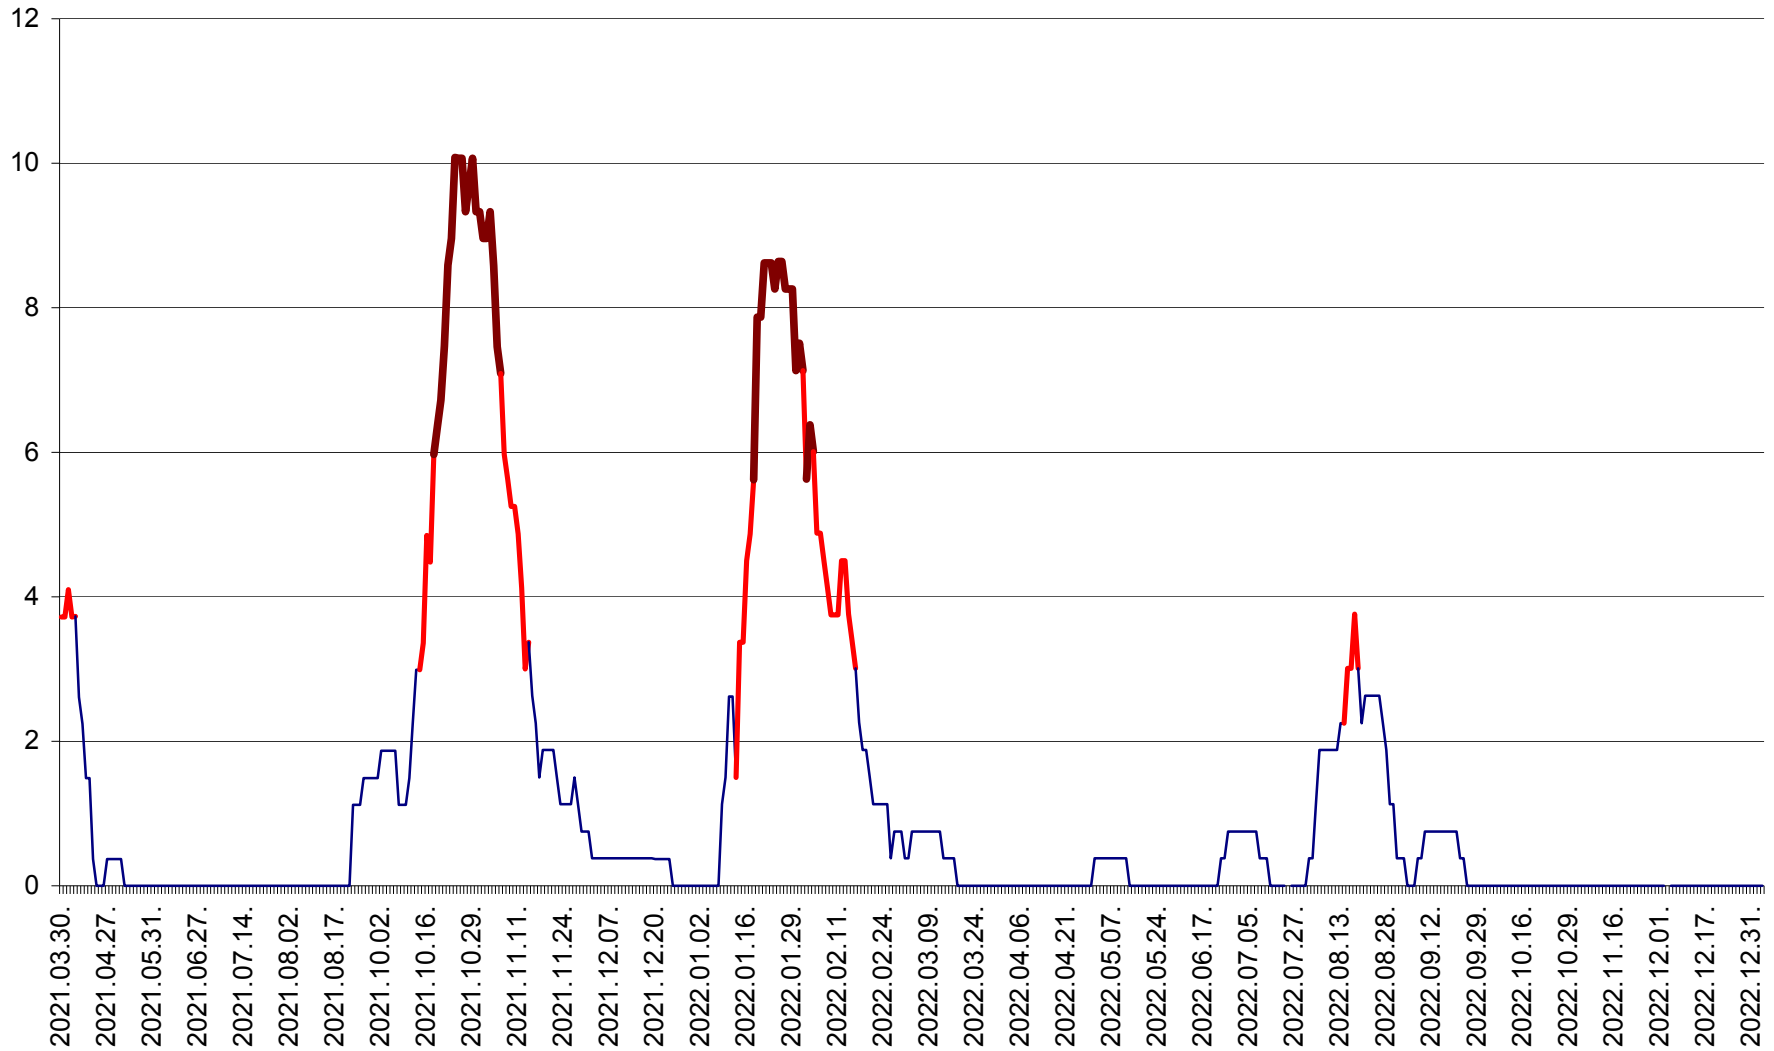

RACU - Evolutia incidentei cumulate pe 14 zile la ‰ de locuitori
2021.04.01. - 2023.01.03.

REMETEA - Evolutia incidentei cumulate pe 14 zile la ‰ de locuitori
2021.04.01. - 2023.01.03.

SĂCEL - Evolutia incidentei cumulate pe 14 zile la ‰ de locuitori
2021.04.01. - 2023.01.03.

SÂNCRĂIENI - Evolutia incidentei cumulate pe 14 zile la ‰ de locuitori
2021.04.01. - 2023.01.03.

SÂNDOMINIC - Evolutia incidentei cumulate pe 14 zile la ‰ de locuitori
2021.04.01. - 2023.01.03.

SÂNMARTIN - Evolutia incidentei cumulate pe 14 zile la ‰ de locuitori
2021.04.01. - 2023.01.03.