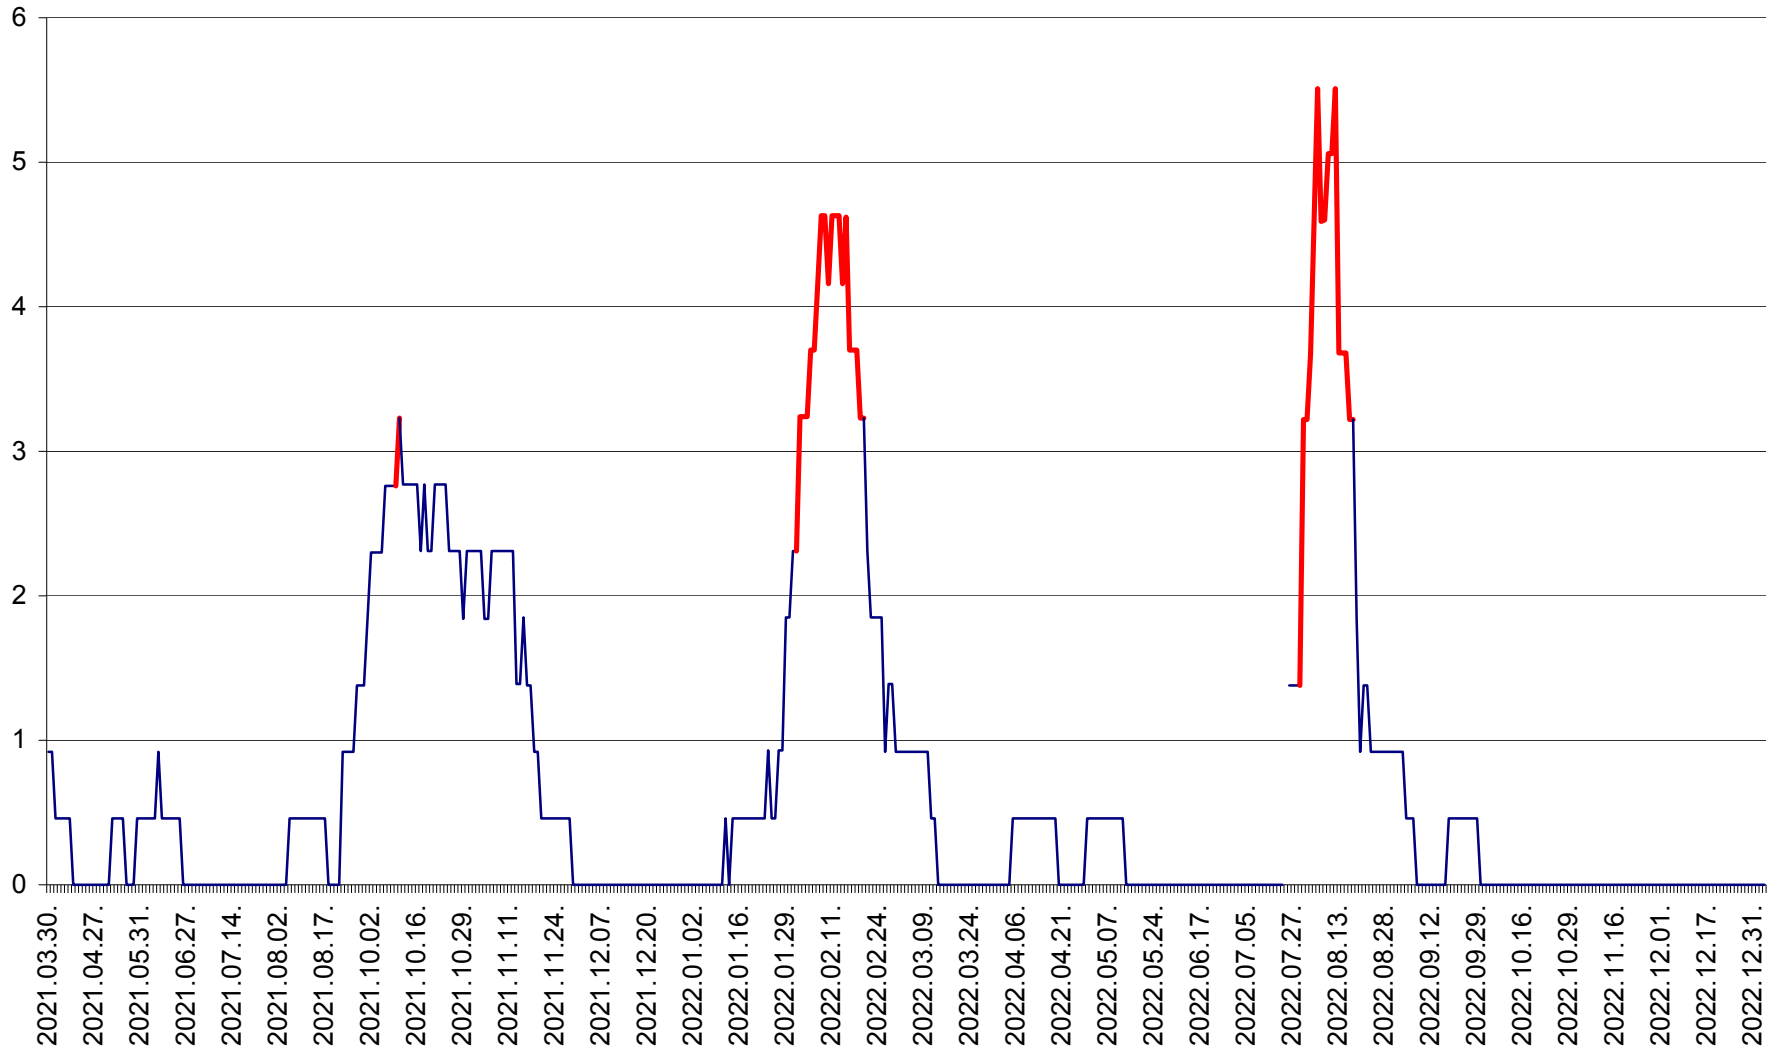

ULIEȘ - Evoluția incidenței cumulate pe 14 zile la ‰ de locuitori
2021.04.01. - 2023.01.03.