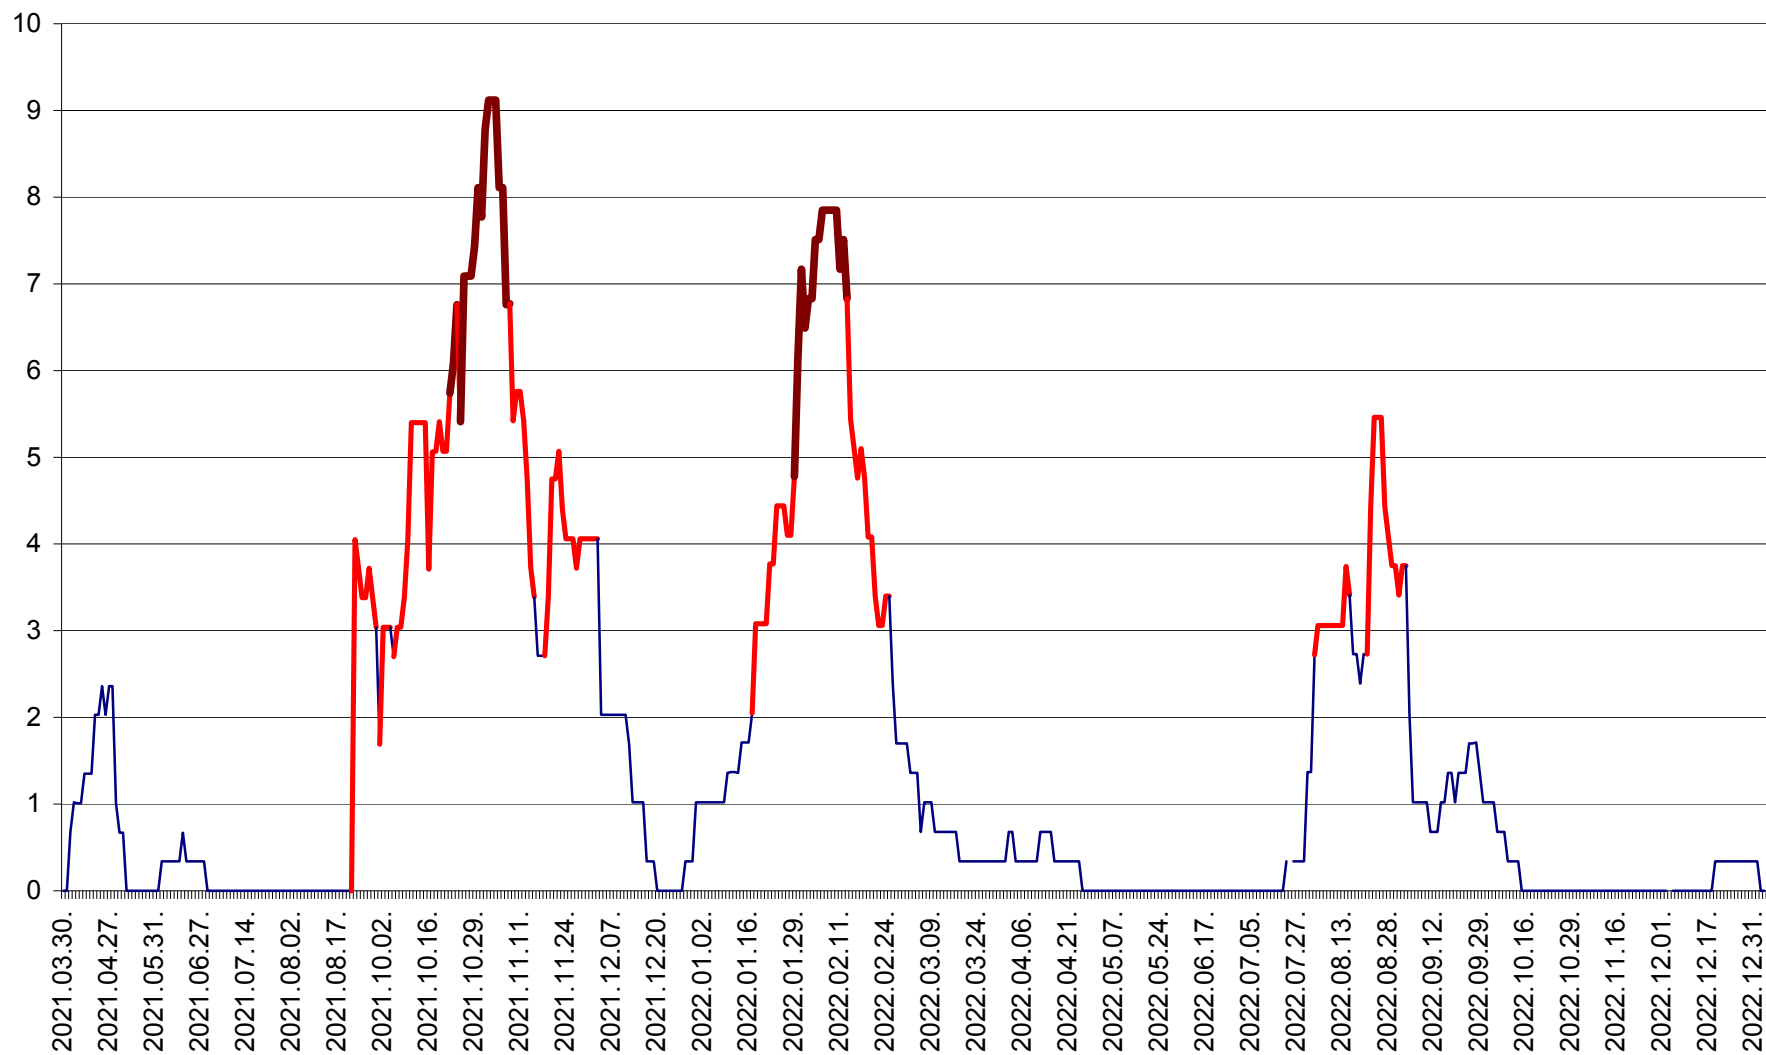

LELICENI - Evolutia incidentei cumulate pe 14 zile la ‰ de locuitori
2021.04.01. - 2023.01.03.

LUETA - Evolutia incidentei cumulate pe 14 zile la ‰ de locuitori
2021.04.01. - 2023.01.03.

LUNCA DE JOS - Evolutia incidentei cumulate pe 14 zile la ‰ de locuitori
2021.04.01. - 2023.01.03.

LUNCA DE SUS - Evolutia incidentei cumulate pe 14 zile la ‰ de locuitori
2021.04.01. - 2023.01.03.

LUPENI - Evolutia incidentei cumulate pe 14 zile la ‰ de locuitori
2021.04.01. - 2023.01.03.

MĂDĂRAȘ - Evolutia incidentei cumulate pe 14 zile la ‰ de locuitori
2021.04.01. - 2023.01.03.

MĂRTINIȘ - Evolutia incidentei cumulate pe 14 zile la ‰ de locuitori
2021.04.01. - 2023.01.03.

MEREȘTI - Evolutia incidentei cumulate pe 14 zile la ‰ de locuitori
2021.04.01. - 2023.01.03.

MUNICIPIUL MIERCUREA-CIUC - Evolutia incidentei cumulate pe 14 zile la ‰ de locuitori
2021.04.01. - 2023.01.03.