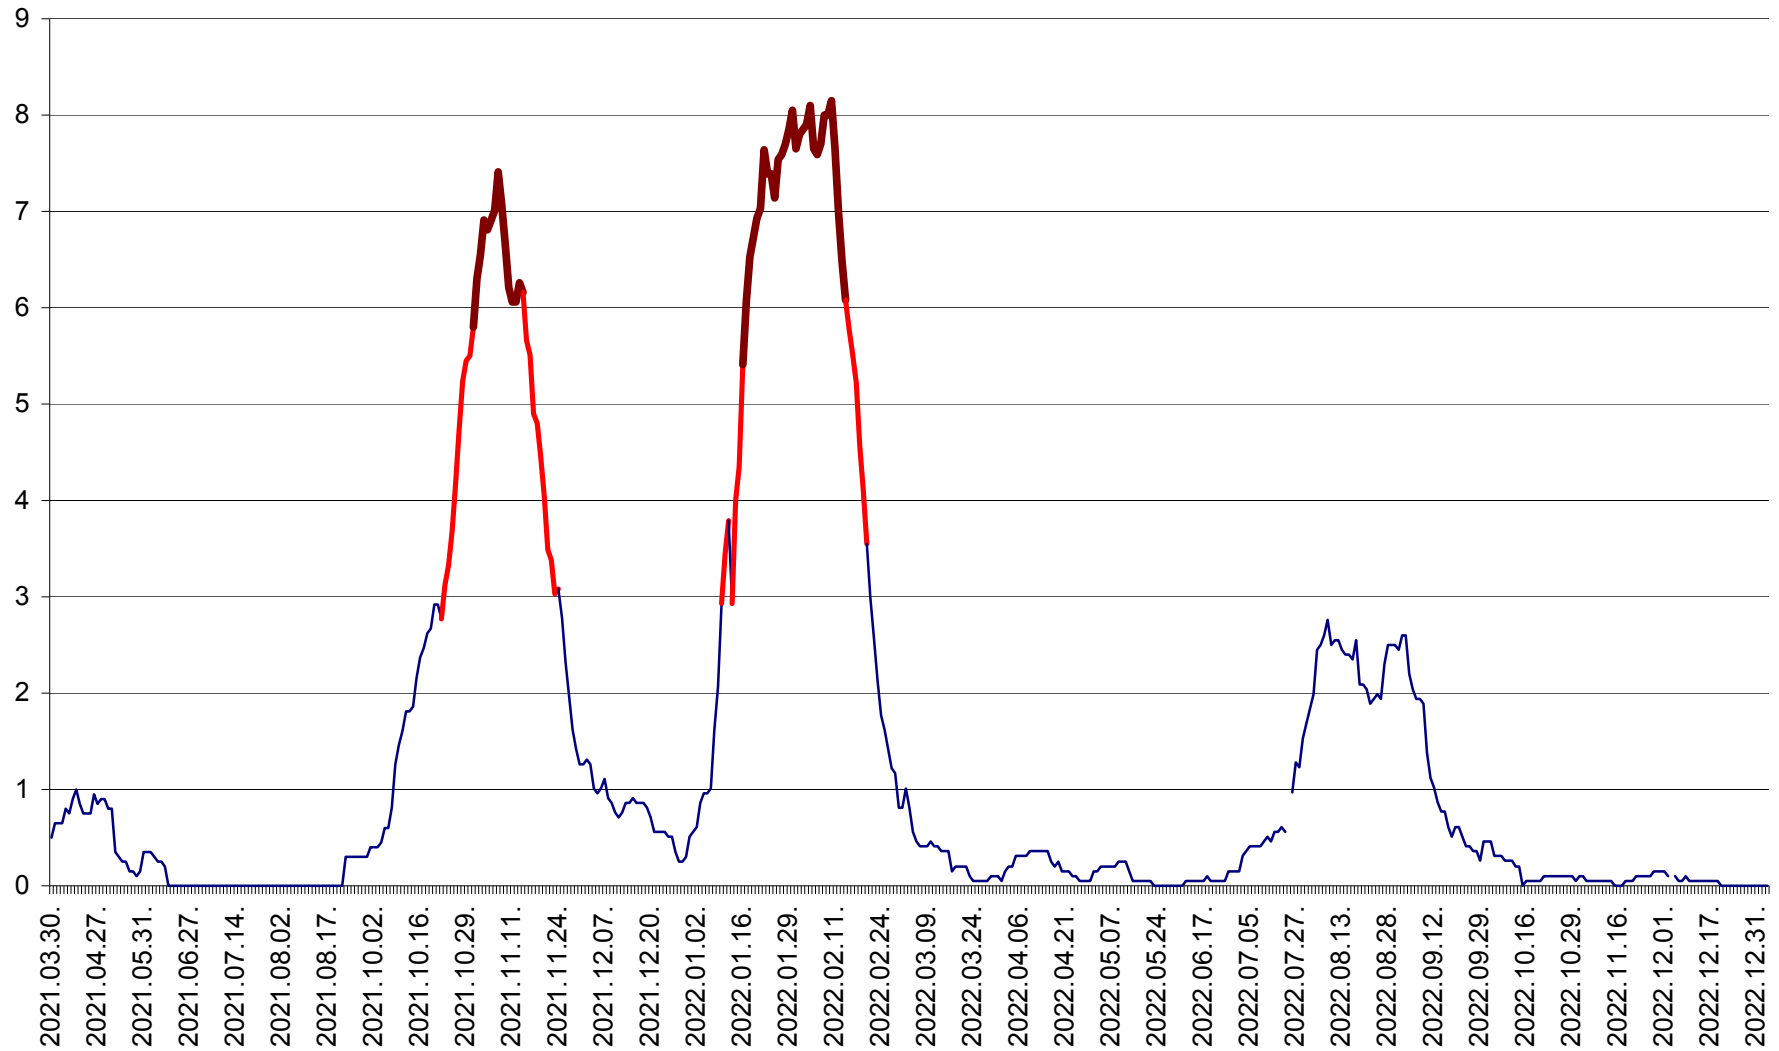

DÂRJIU - Evolutia incidentei cumulate pe 14 zile la ‰ de locuitori
2021.04.01. - 2023.01.03.

DEALU - Evolutia incidentei cumulate pe 14 zile la ‰ de locuitori
2021.04.01. - 2023.01.03.

DITRĂU - Evolutia incidentei cumulate pe 14 zile la ‰ de locuitori
2021.04.01. - 2023.01.03.

FELICENI - Evolutia incidentei cumulate pe 14 zile la ‰ de locuitori
2021.04.01. - 2023.01.03.

FRUMOASA - Evolutia incidentei cumulate pe 14 zile la ‰ de locuitori
2021.04.01. - 2023.01.03.

GĂLĂUȚAȘ - Evoluția incidenței cumulate pe 14 zile la ‰ de locuitori
2021.04.01. - 2023.01.03.

MUNICIPIUL GHEORGHENI - Evolutia incidentei cumulate pe 14 zile la % de locuitori
2021.04.01. - 2023.01.03.

JOSENI - Evolutia incidentei cumulate pe 14 zile la ‰ de locuitori
2021.04.01. - 2023.01.03.

LĂZAREA - Evolutia incidentei cumulate pe 14 zile la % de locuitori
2021.04.01. - 2023.01.03.

LELICENI - Evolutia incidentei cumulate pe 14 zile la ‰ de locuitori
2021.04.01. - 2023.01.03.

LUETA - Evolutia incidentei cumulate pe 14 zile la ‰ de locuitori
2021.04.01. - 2023.01.03.

LUNCA DE JOS - Evolutia incidentei cumulate pe 14 zile la ‰ de locuitori
2021.04.01. - 2023.01.03.