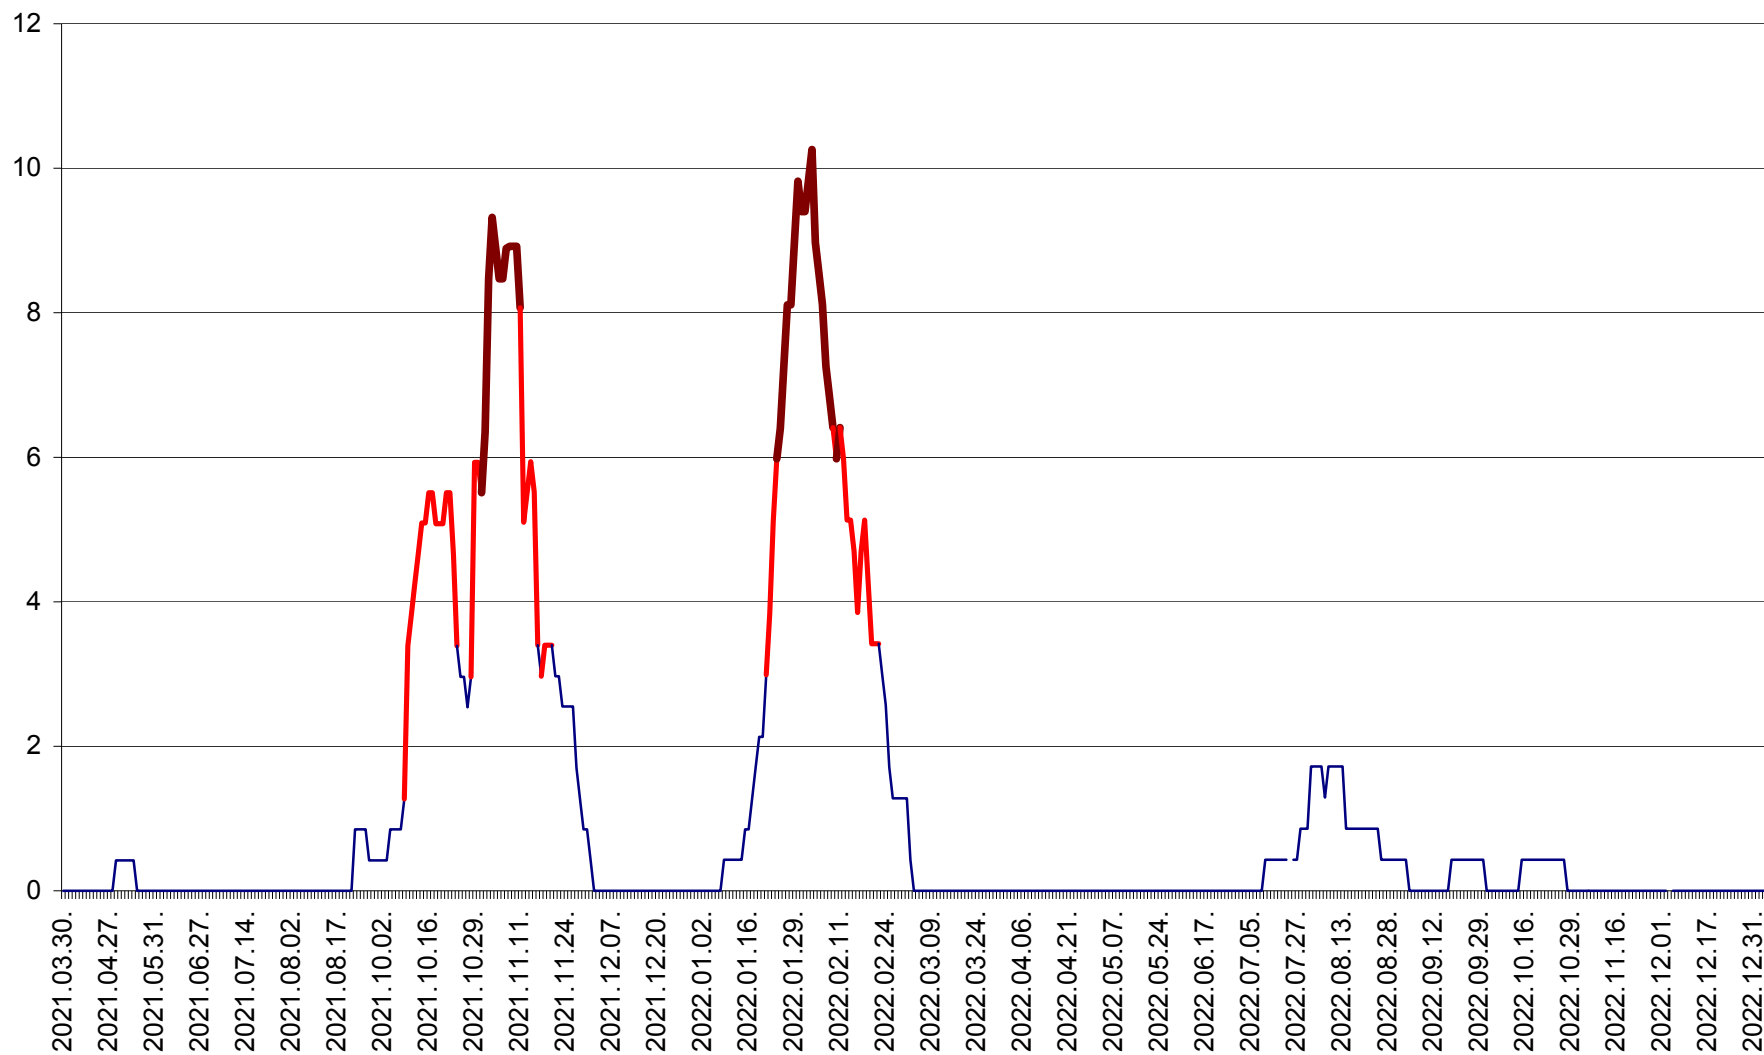

PLĂIEȘII DE JOS - Evolutia incidentei cumulate pe 14 zile la ‰ de locuitori
2021.04.01. - 2023.01.03.

PORUMBENI - Evolutia incidentei cumulate pe 14 zile la ‰ de locuitori
2021.04.01. - 2023.01.03.

PRAID - Evolutia incidentei cumulate pe 14 zile la ‰ de locuitori
2021.04.01. - 2023.01.03.

RACU - Evolutia incidentei cumulate pe 14 zile la ‰ de locuitori
2021.04.01. - 2023.01.03.

REMETEA - Evolutia incidentei cumulate pe 14 zile la ‰ de locuitori
2021.04.01. - 2023.01.03.

SĂCEL - Evolutia incidentei cumulate pe 14 zile la ‰ de locuitori
2021.04.01. - 2023.01.03.

SÂNCRĂIENI - Evolutia incidentei cumulate pe 14 zile la ‰ de locuitori
2021.04.01. - 2023.01.03.

SÂNDOMINIC - Evolutia incidentei cumulate pe 14 zile la ‰ de locuitori
2021.04.01. - 2023.01.03.

SÂNMARTIN - Evolutia incidentei cumulate pe 14 zile la ‰ de locuitori
2021.04.01. - 2023.01.03.