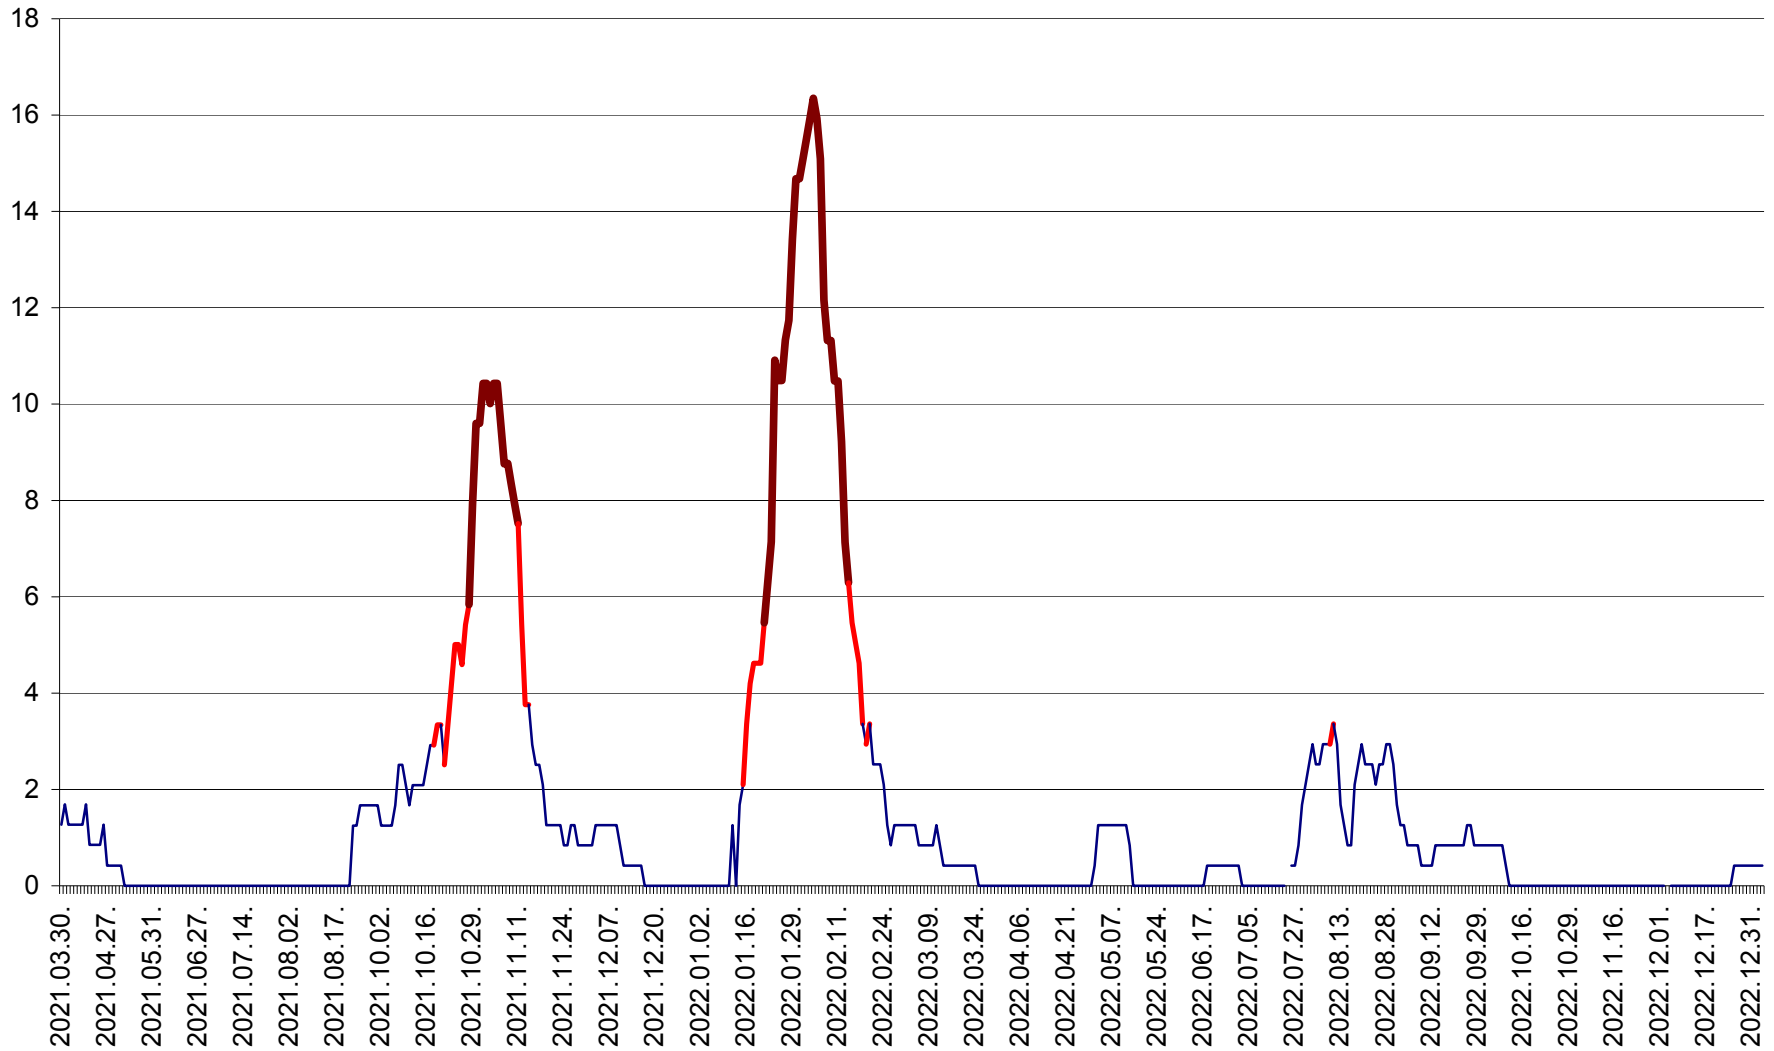

FELICENI - Evolutia incidentei cumulate pe 14 zile la ‰ de locuitori
2021.04.01. - 2023.01.03.

FRUMOASA - Evolutia incidentei cumulate pe 14 zile la ‰ de locuitori
2021.04.01. - 2023.01.03.

GĂLĂUȚAȘ - Evoluția incidenței cumulate pe 14 zile la ‰ de locuitori
2021.04.01. - 2023.01.03.

MUNICIPIUL GHEORGHENI - Evolutia incidentei cumulate pe 14 zile la % de locuitori
2021.04.01. - 2023.01.03.

JOSENI - Evolutia incidentei cumulate pe 14 zile la ‰ de locuitori
2021.04.01. - 2023.01.03.

LĂZAREA - Evolutia incidentei cumulate pe 14 zile la % de locuitori
2021.04.01. - 2023.01.03.

LELICENI - Evolutia incidentei cumulate pe 14 zile la ‰ de locuitori
2021.04.01. - 2023.01.03.

LUETA - Evolutia incidentei cumulate pe 14 zile la ‰ de locuitori
2021.04.01. - 2023.01.03.

LUNCA DE JOS - Evolutia incidentei cumulate pe 14 zile la ‰ de locuitori
2021.04.01. - 2023.01.03.