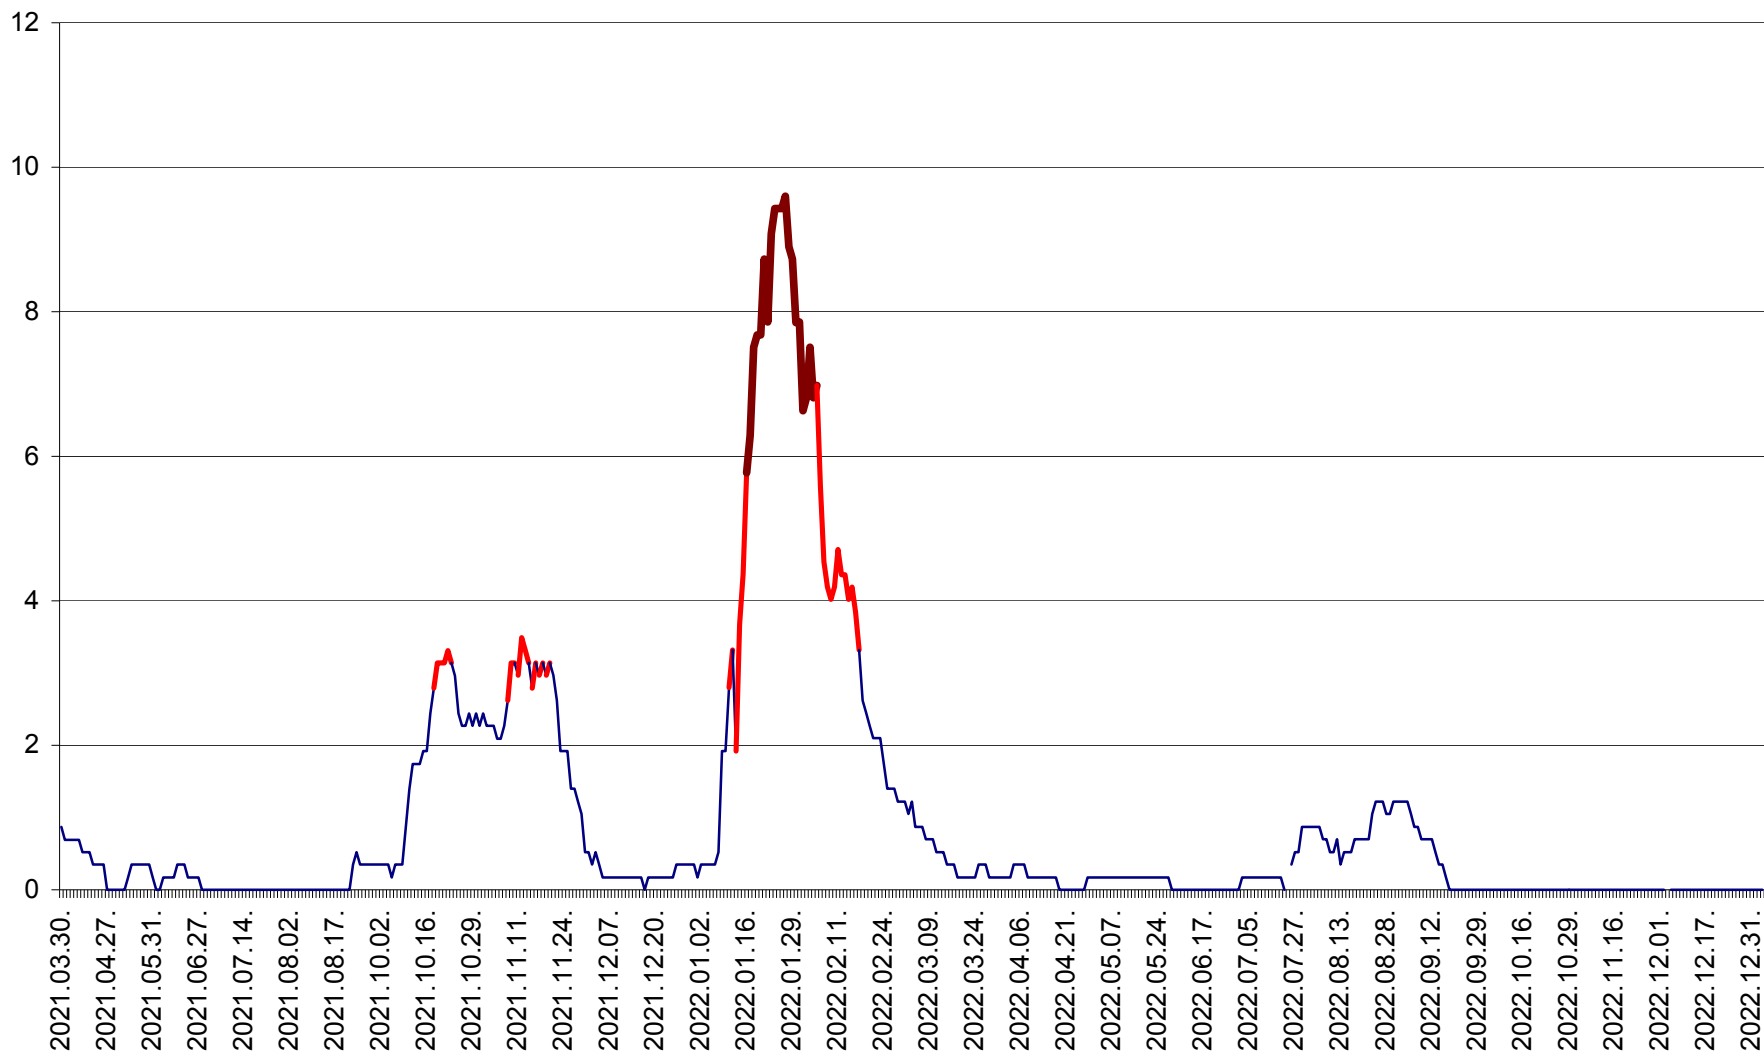

DÂRJIU - Evolutia incidentei cumulate pe 14 zile la ‰ de locuitori
2021.04.01. - 2023.01.03.

DEALU - Evolutia incidentei cumulate pe 14 zile la ‰ de locuitori
2021.04.01. - 2023.01.03.

DITRĂU - Evolutia incidentei cumulate pe 14 zile la ‰ de locuitori
2021.04.01. - 2023.01.03.

FELICENI - Evolutia incidentei cumulate pe 14 zile la ‰ de locuitori
2021.04.01. - 2023.01.03.

FRUMOASA - Evolutia incidentei cumulate pe 14 zile la ‰ de locuitori
2021.04.01. - 2023.01.03.

GĂLĂUȚAȘ - Evoluția incidenței cumulate pe 14 zile la ‰ de locuitori
2021.04.01. - 2023.01.03.

MUNICIPIUL GHEORGHENI - Evolutia incidentei cumulate pe 14 zile la % de locuitori
2021.04.01. - 2023.01.03.

JOSENI - Evolutia incidentei cumulate pe 14 zile la ‰ de locuitori
2021.04.01. - 2023.01.03.

LĂZAREA - Evolutia incidentei cumulate pe 14 zile la % de locuitori
2021.04.01. - 2023.01.03.

LELICENI - Evolutia incidentei cumulate pe 14 zile la ‰ de locuitori
2021.04.01. - 2023.01.03.

LUETA - Evolutia incidentei cumulate pe 14 zile la ‰ de locuitori
2021.04.01. - 2023.01.03.

LUNCA DE JOS - Evolutia incidentei cumulate pe 14 zile la ‰ de locuitori
2021.04.01. - 2023.01.03.