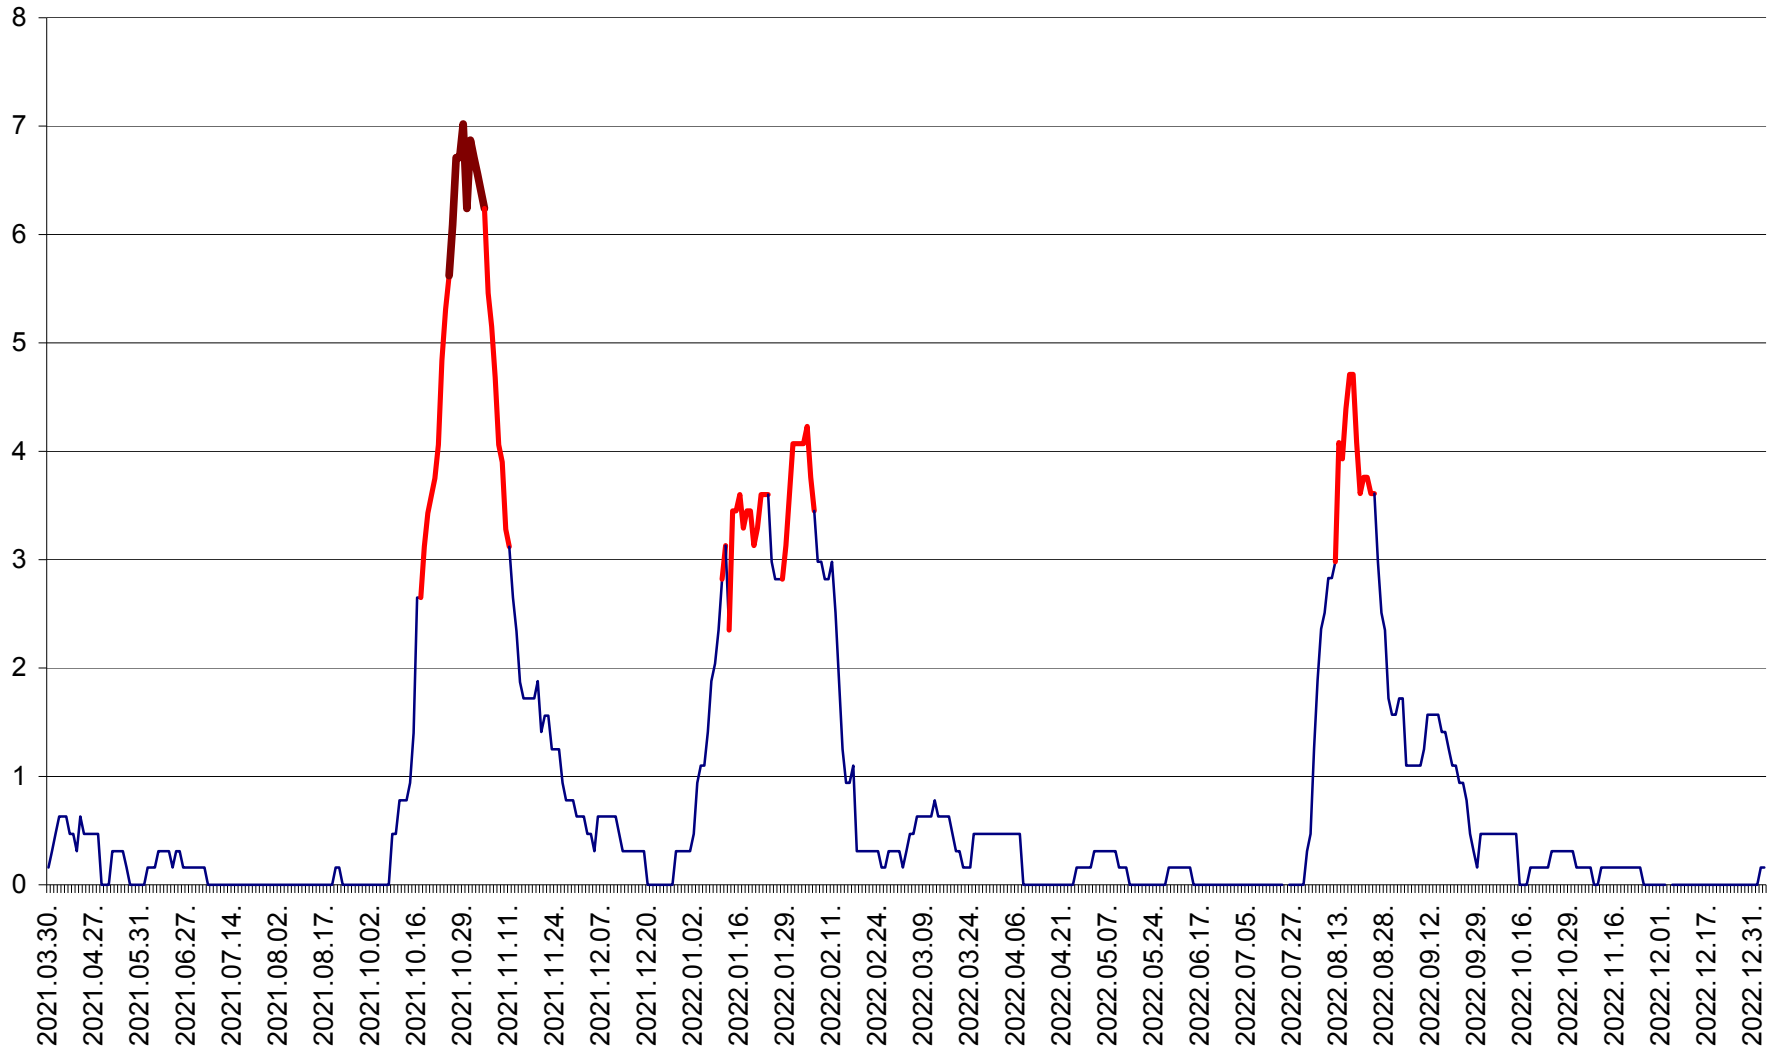

PLĂIEȘII DE JOS - Evolutia incidentei cumulate pe 14 zile la ‰ de locuitori
2021.04.01. - 2023.01.03.

PORUMBENI - Evolutia incidentei cumulate pe 14 zile la ‰ de locuitori
2021.04.01. - 2023.01.03.

PRAID - Evolutia incidentei cumulate pe 14 zile la ‰ de locuitori
2021.04.01. - 2023.01.03.

RACU - Evolutia incidentei cumulate pe 14 zile la ‰ de locuitori
2021.04.01. - 2023.01.03.

REMETEA - Evolutia incidentei cumulate pe 14 zile la ‰ de locuitori
2021.04.01. - 2023.01.03.

SĂCEL - Evolutia incidentei cumulate pe 14 zile la ‰ de locuitori
2021.04.01. - 2023.01.03.