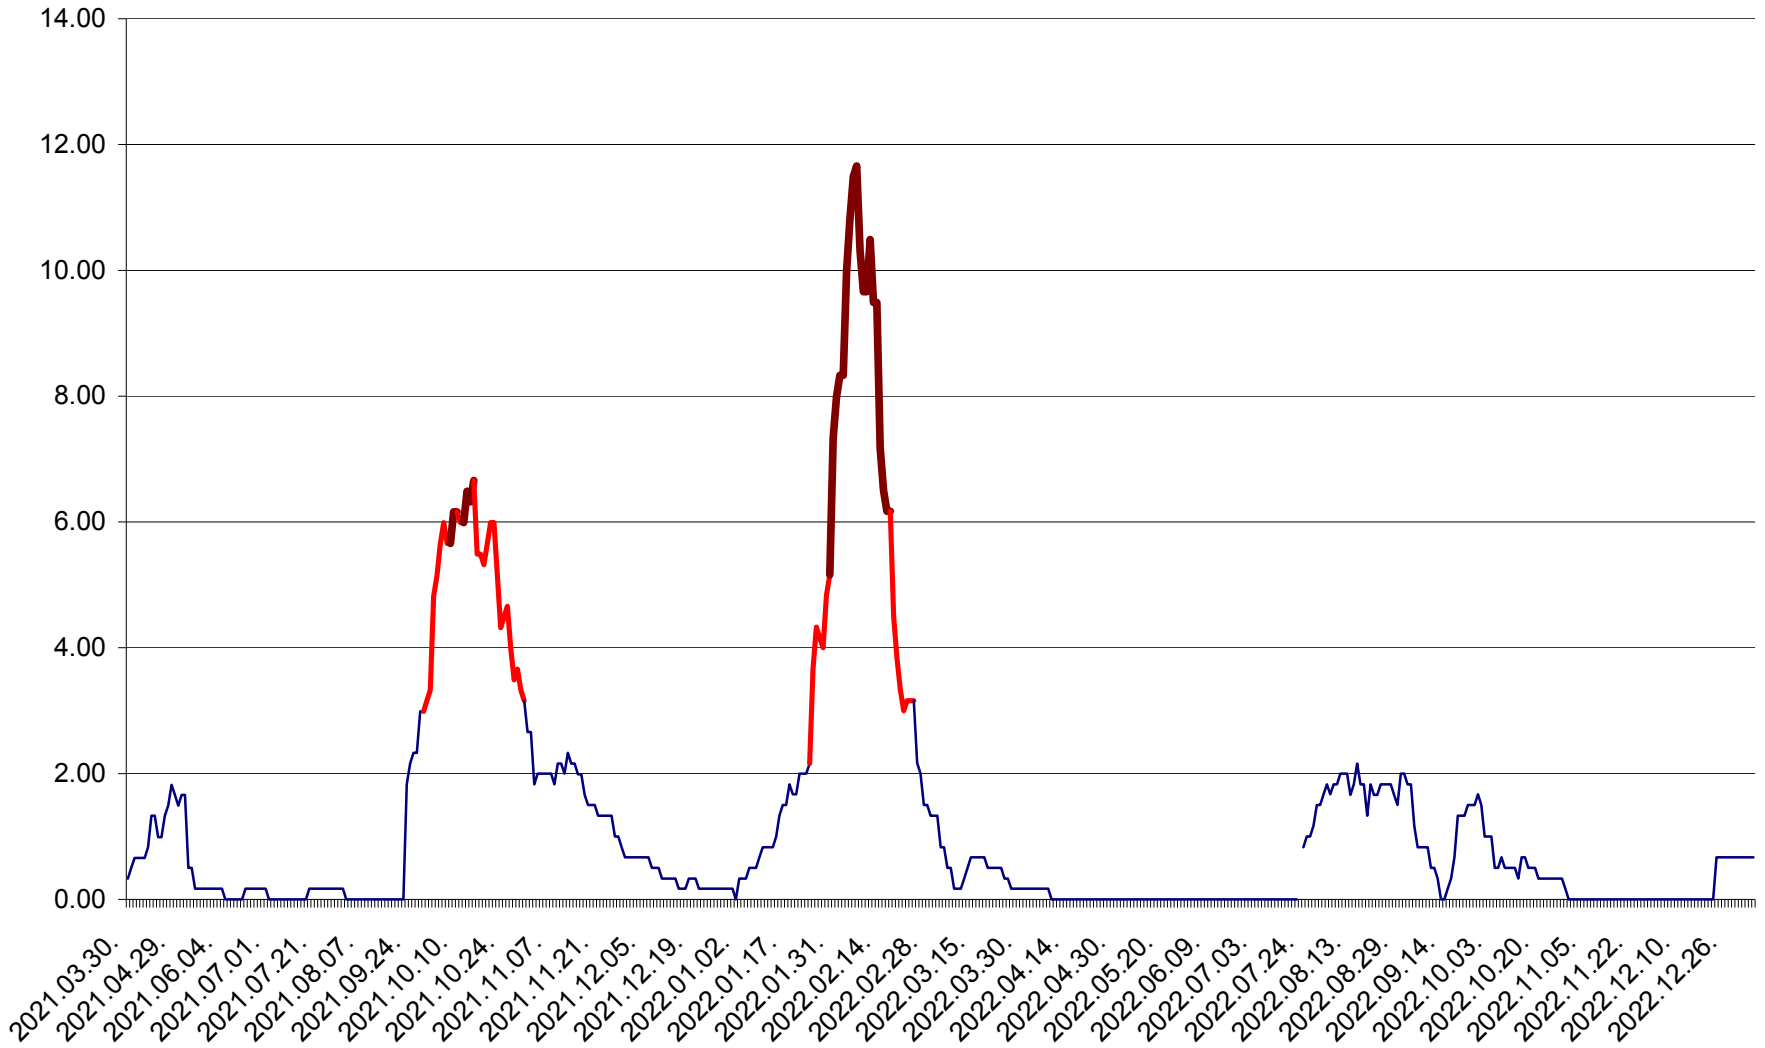

TUȘNAD - Evolutia incidentei cumulate pe 14 zile la ‰ de locuitori
2021.04.01. - 2023.01.03.

ULIEȘ - Evoluția incidenței cumulate pe 14 zile la ‰ de locuitori
2021.04.01. - 2023.01.03.

VĂRȘAG - Evolutia incidentei cumulate pe 14 zile la ‰ de locuitori
2021.04.01. - 2023.01.03.

ORAȘ VLĂHIȚA - Evolutia incidentei cumulate pe 14 zile la ‰ de locuitori
2021.04.01. - 2023.01.03.

VOȘLĂBENI - Evolutia incidentei cumulate pe 14 zile la ‰ de locuitori
2021.04.01. - 2023.01.03.

ZETEA - Evolutia incidentei cumulate pe 14 zile la ‰ de locuitori
2021.04.01. - 2023.01.03.