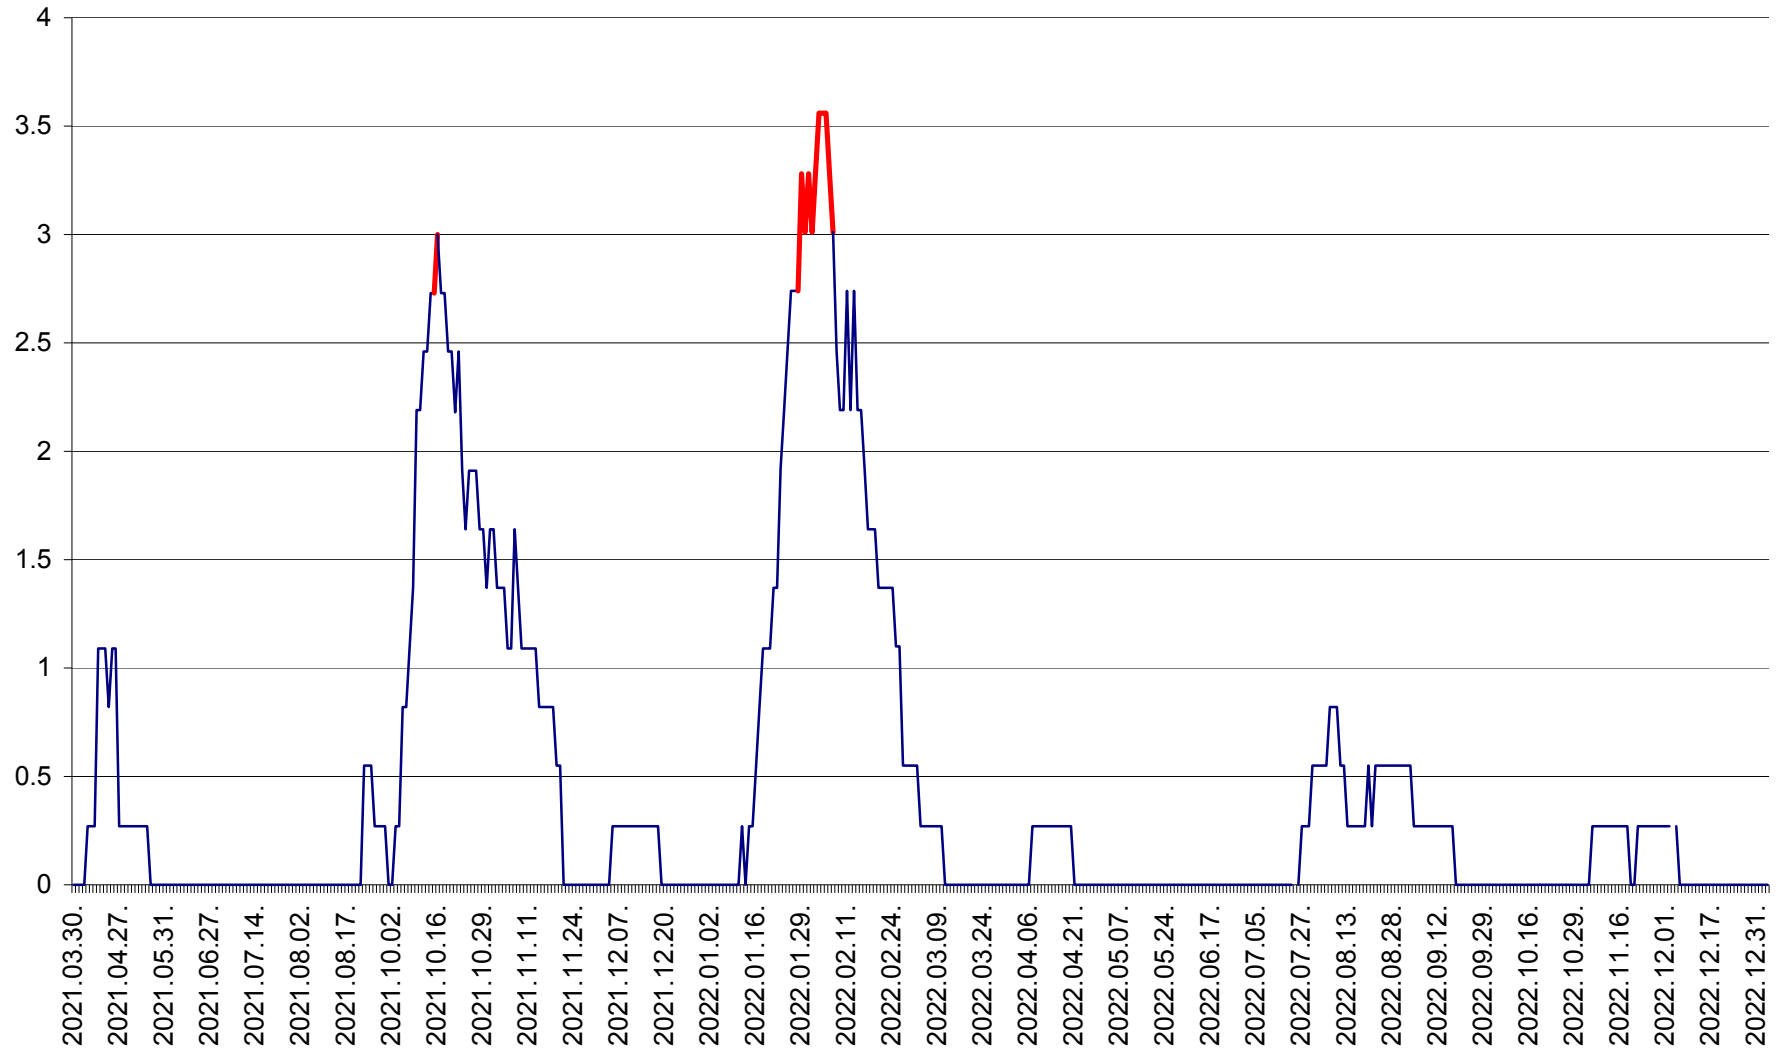

FELICENI - Evolutia incidentei cumulate pe 14 zile la ‰ de locuitori
2021.04.01. - 2023.01.03.

FRUMOASA - Evolutia incidentei cumulate pe 14 zile la ‰ de locuitori
2021.04.01. - 2023.01.03.

GĂLĂUȚAȘ - Evoluția incidenței cumulate pe 14 zile la ‰ de locuitori
2021.04.01. - 2023.01.03.

MUNICIPIUL GHEORGHENI - Evolutia incidentei cumulate pe 14 zile la % de locuitori
2021.04.01. - 2023.01.03.

JOSENI - Evolutia incidentei cumulate pe 14 zile la ‰ de locuitori
2021.04.01. - 2023.01.03.

LĂZAREA - Evolutia incidentei cumulate pe 14 zile la % de locuitori
2021.04.01. - 2023.01.03.

LELICENI - Evolutia incidentei cumulate pe 14 zile la ‰ de locuitori
2021.04.01. - 2023.01.03.

LUETA - Evolutia incidentei cumulate pe 14 zile la ‰ de locuitori
2021.04.01. - 2023.01.03.

LUNCA DE JOS - Evolutia incidentei cumulate pe 14 zile la ‰ de locuitori
2021.04.01. - 2023.01.03.