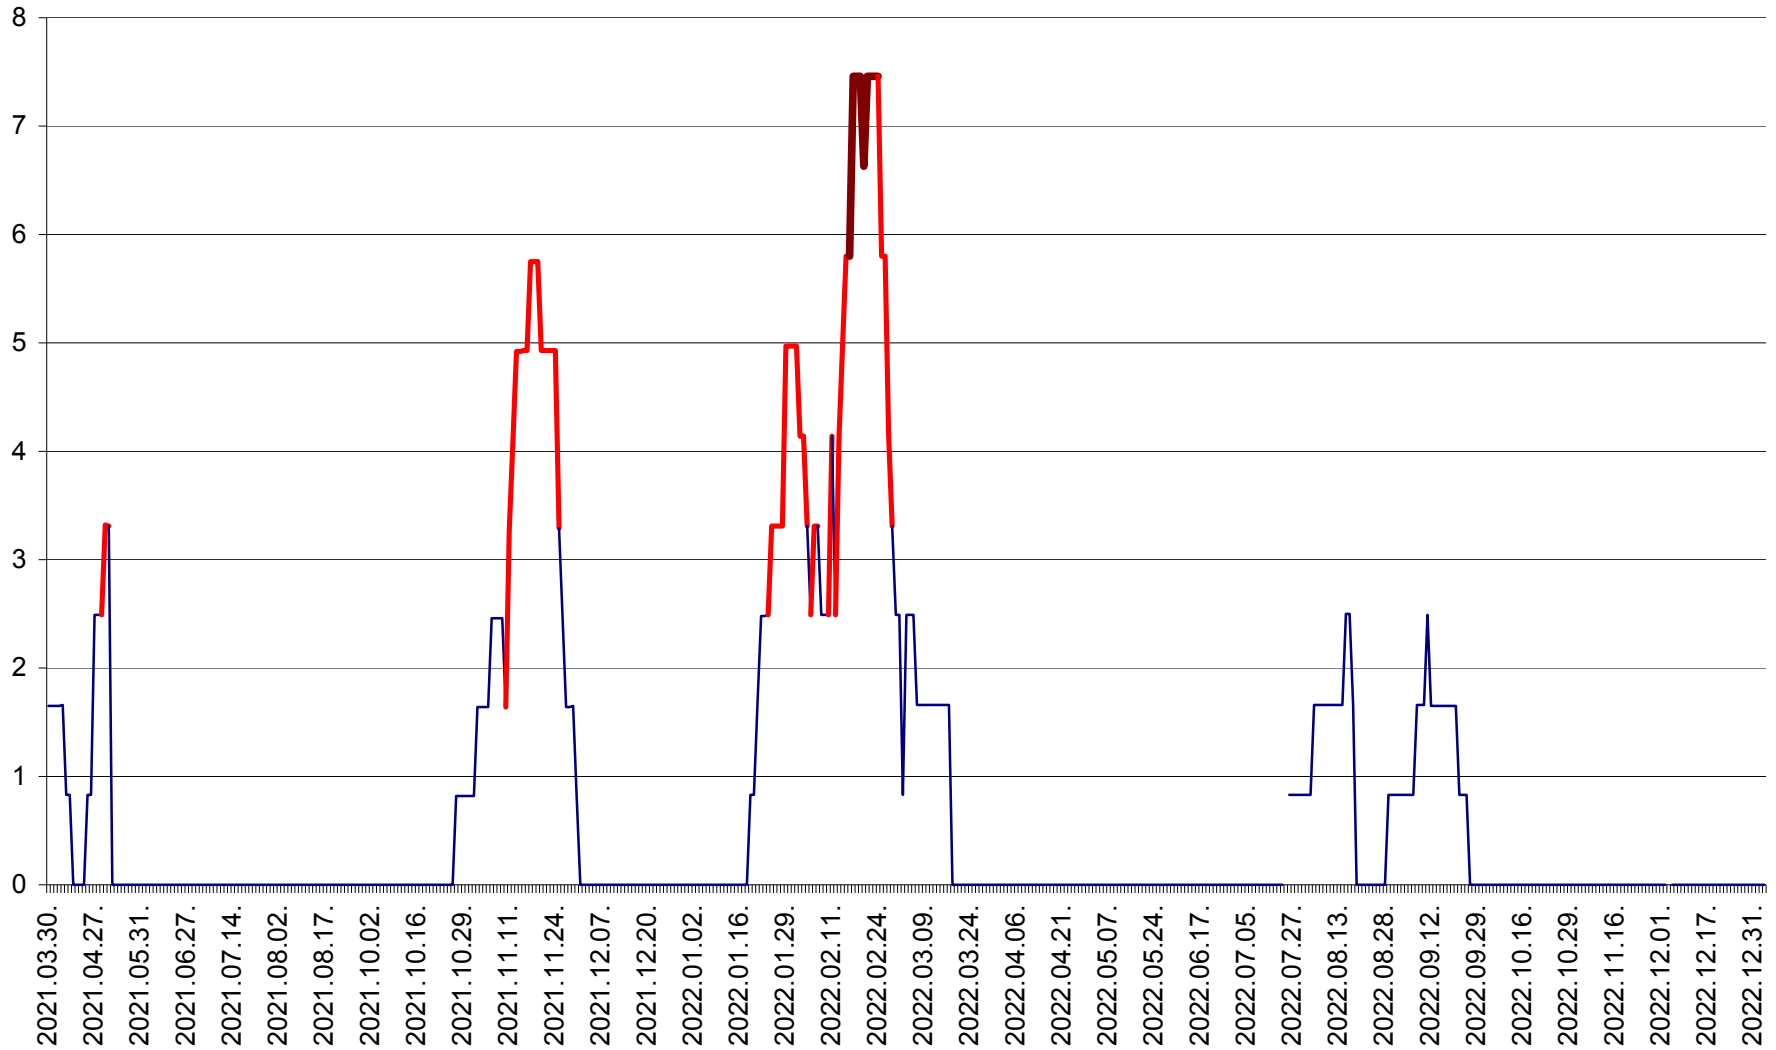

PLĂIEȘII DE JOS - Evolutia incidentei cumulate pe 14 zile la ‰ de locuitori
2021.04.01. - 2023.01.03.

PORUMBENI - Evolutia incidentei cumulate pe 14 zile la ‰ de locuitori
2021.04.01. - 2023.01.03.

PRAID - Evolutia incidentei cumulate pe 14 zile la ‰ de locuitori
2021.04.01. - 2023.01.03.

RACU - Evolutia incidentei cumulate pe 14 zile la ‰ de locuitori
2021.04.01. - 2023.01.03.

REMETEA - Evolutia incidentei cumulate pe 14 zile la ‰ de locuitori
2021.04.01. - 2023.01.03.

SĂCEL - Evolutia incidentei cumulate pe 14 zile la ‰ de locuitori
2021.04.01. - 2023.01.03.