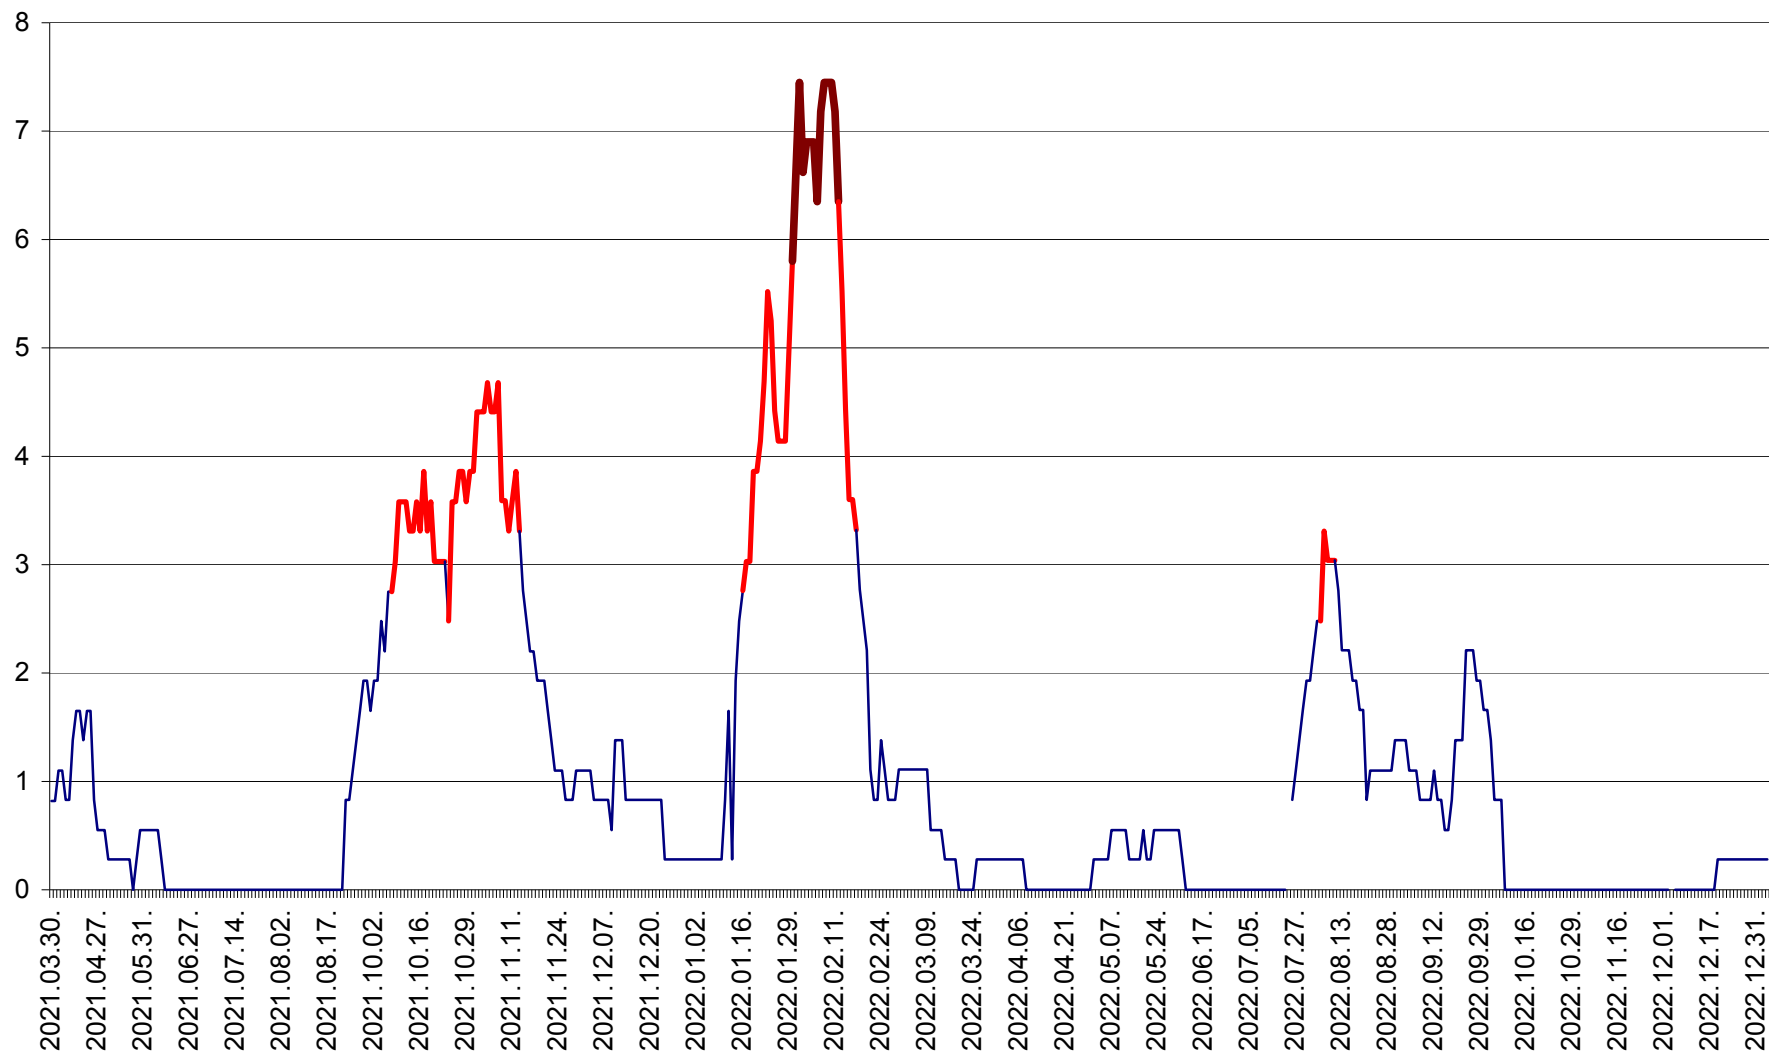

RACU - Evolutia incidentei cumulate pe 14 zile la ‰ de locuitori
2021.04.01. - 2023.01.03.

REMETEA - Evolutia incidentei cumulate pe 14 zile la ‰ de locuitori
2021.04.01. - 2023.01.03.

SĂCEL - Evolutia incidentei cumulate pe 14 zile la ‰ de locuitori
2021.04.01. - 2023.01.03.

SÂNCRĂIENI - Evolutia incidentei cumulate pe 14 zile la ‰ de locuitori
2021.04.01. - 2023.01.03.

SÂNDOMINIC - Evolutia incidentei cumulate pe 14 zile la ‰ de locuitori
2021.04.01. - 2023.01.03.

SÂNMARTIN - Evolutia incidentei cumulate pe 14 zile la ‰ de locuitori
2021.04.01. - 2023.01.03.

SÂNSIMION - Evolutia incidentei cumulate pe 14 zile la ‰ de locuitori
2021.04.01. - 2023.01.03.

SÂNTIMBRU - Evolutia incidentei cumulate pe 14 zile la ‰ de locuitori
2021.04.01. - 2023.01.03.

SĂRMAȘ - Evolutia incidentei cumulate pe 14 zile la ‰ de locuitori
2021.04.01. - 2023.01.03.