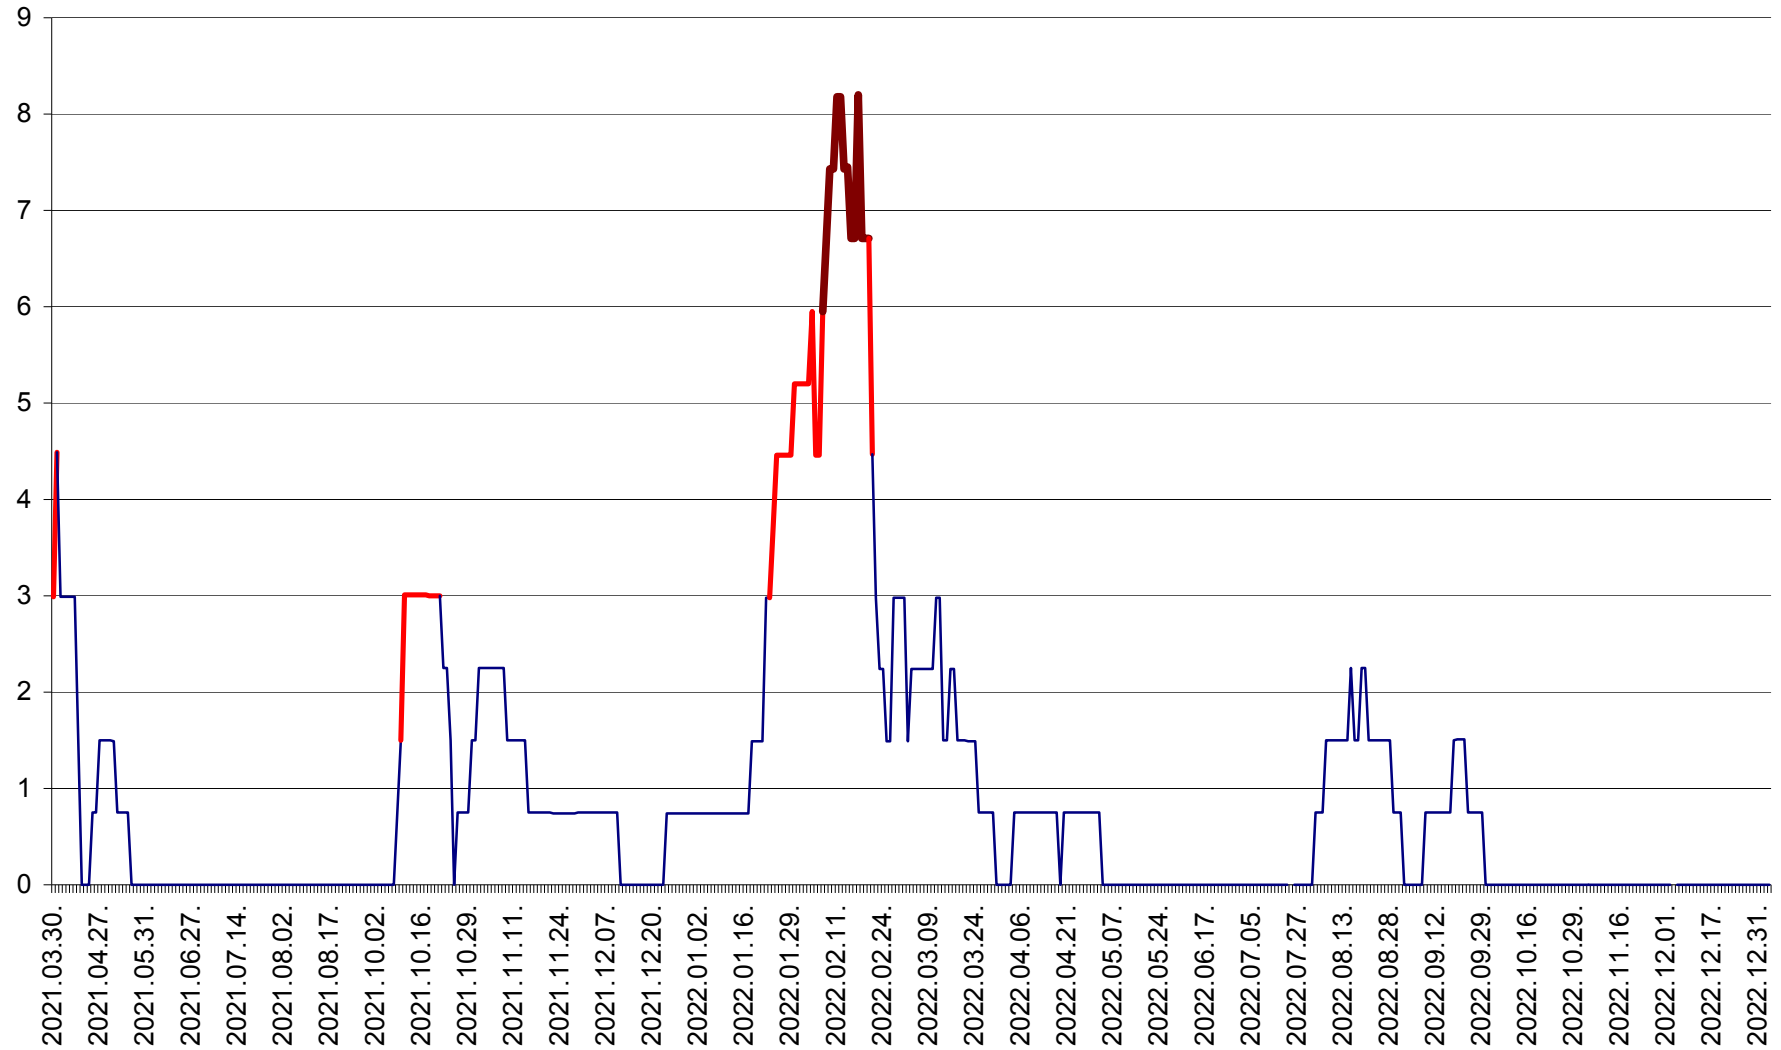

LELICENI - Evolutia incidentei cumulate pe 14 zile la ‰ de locuitori
2021.04.01. - 2023.01.03.

LUETA - Evolutia incidentei cumulate pe 14 zile la ‰ de locuitori
2021.04.01. - 2023.01.03.

LUNCA DE JOS - Evolutia incidentei cumulate pe 14 zile la ‰ de locuitori
2021.04.01. - 2023.01.03.

LUNCA DE SUS - Evolutia incidentei cumulate pe 14 zile la ‰ de locuitori
2021.04.01. - 2023.01.03.

LUPENI - Evolutia incidentei cumulate pe 14 zile la ‰ de locuitori
2021.04.01. - 2023.01.03.

MĂDĂRAȘ - Evolutia incidentei cumulate pe 14 zile la ‰ de locuitori
2021.04.01. - 2023.01.03.

MĂRTINIȘ - Evolutia incidentei cumulate pe 14 zile la ‰ de locuitori
2021.04.01. - 2023.01.03.

MEREȘTI - Evolutia incidentei cumulate pe 14 zile la ‰ de locuitori
2021.04.01. - 2023.01.03.

MUNICIPIUL MIERCUREA-CIUC - Evolutia incidentei cumulate pe 14 zile la ‰ de locuitori
2021.04.01. - 2023.01.03.