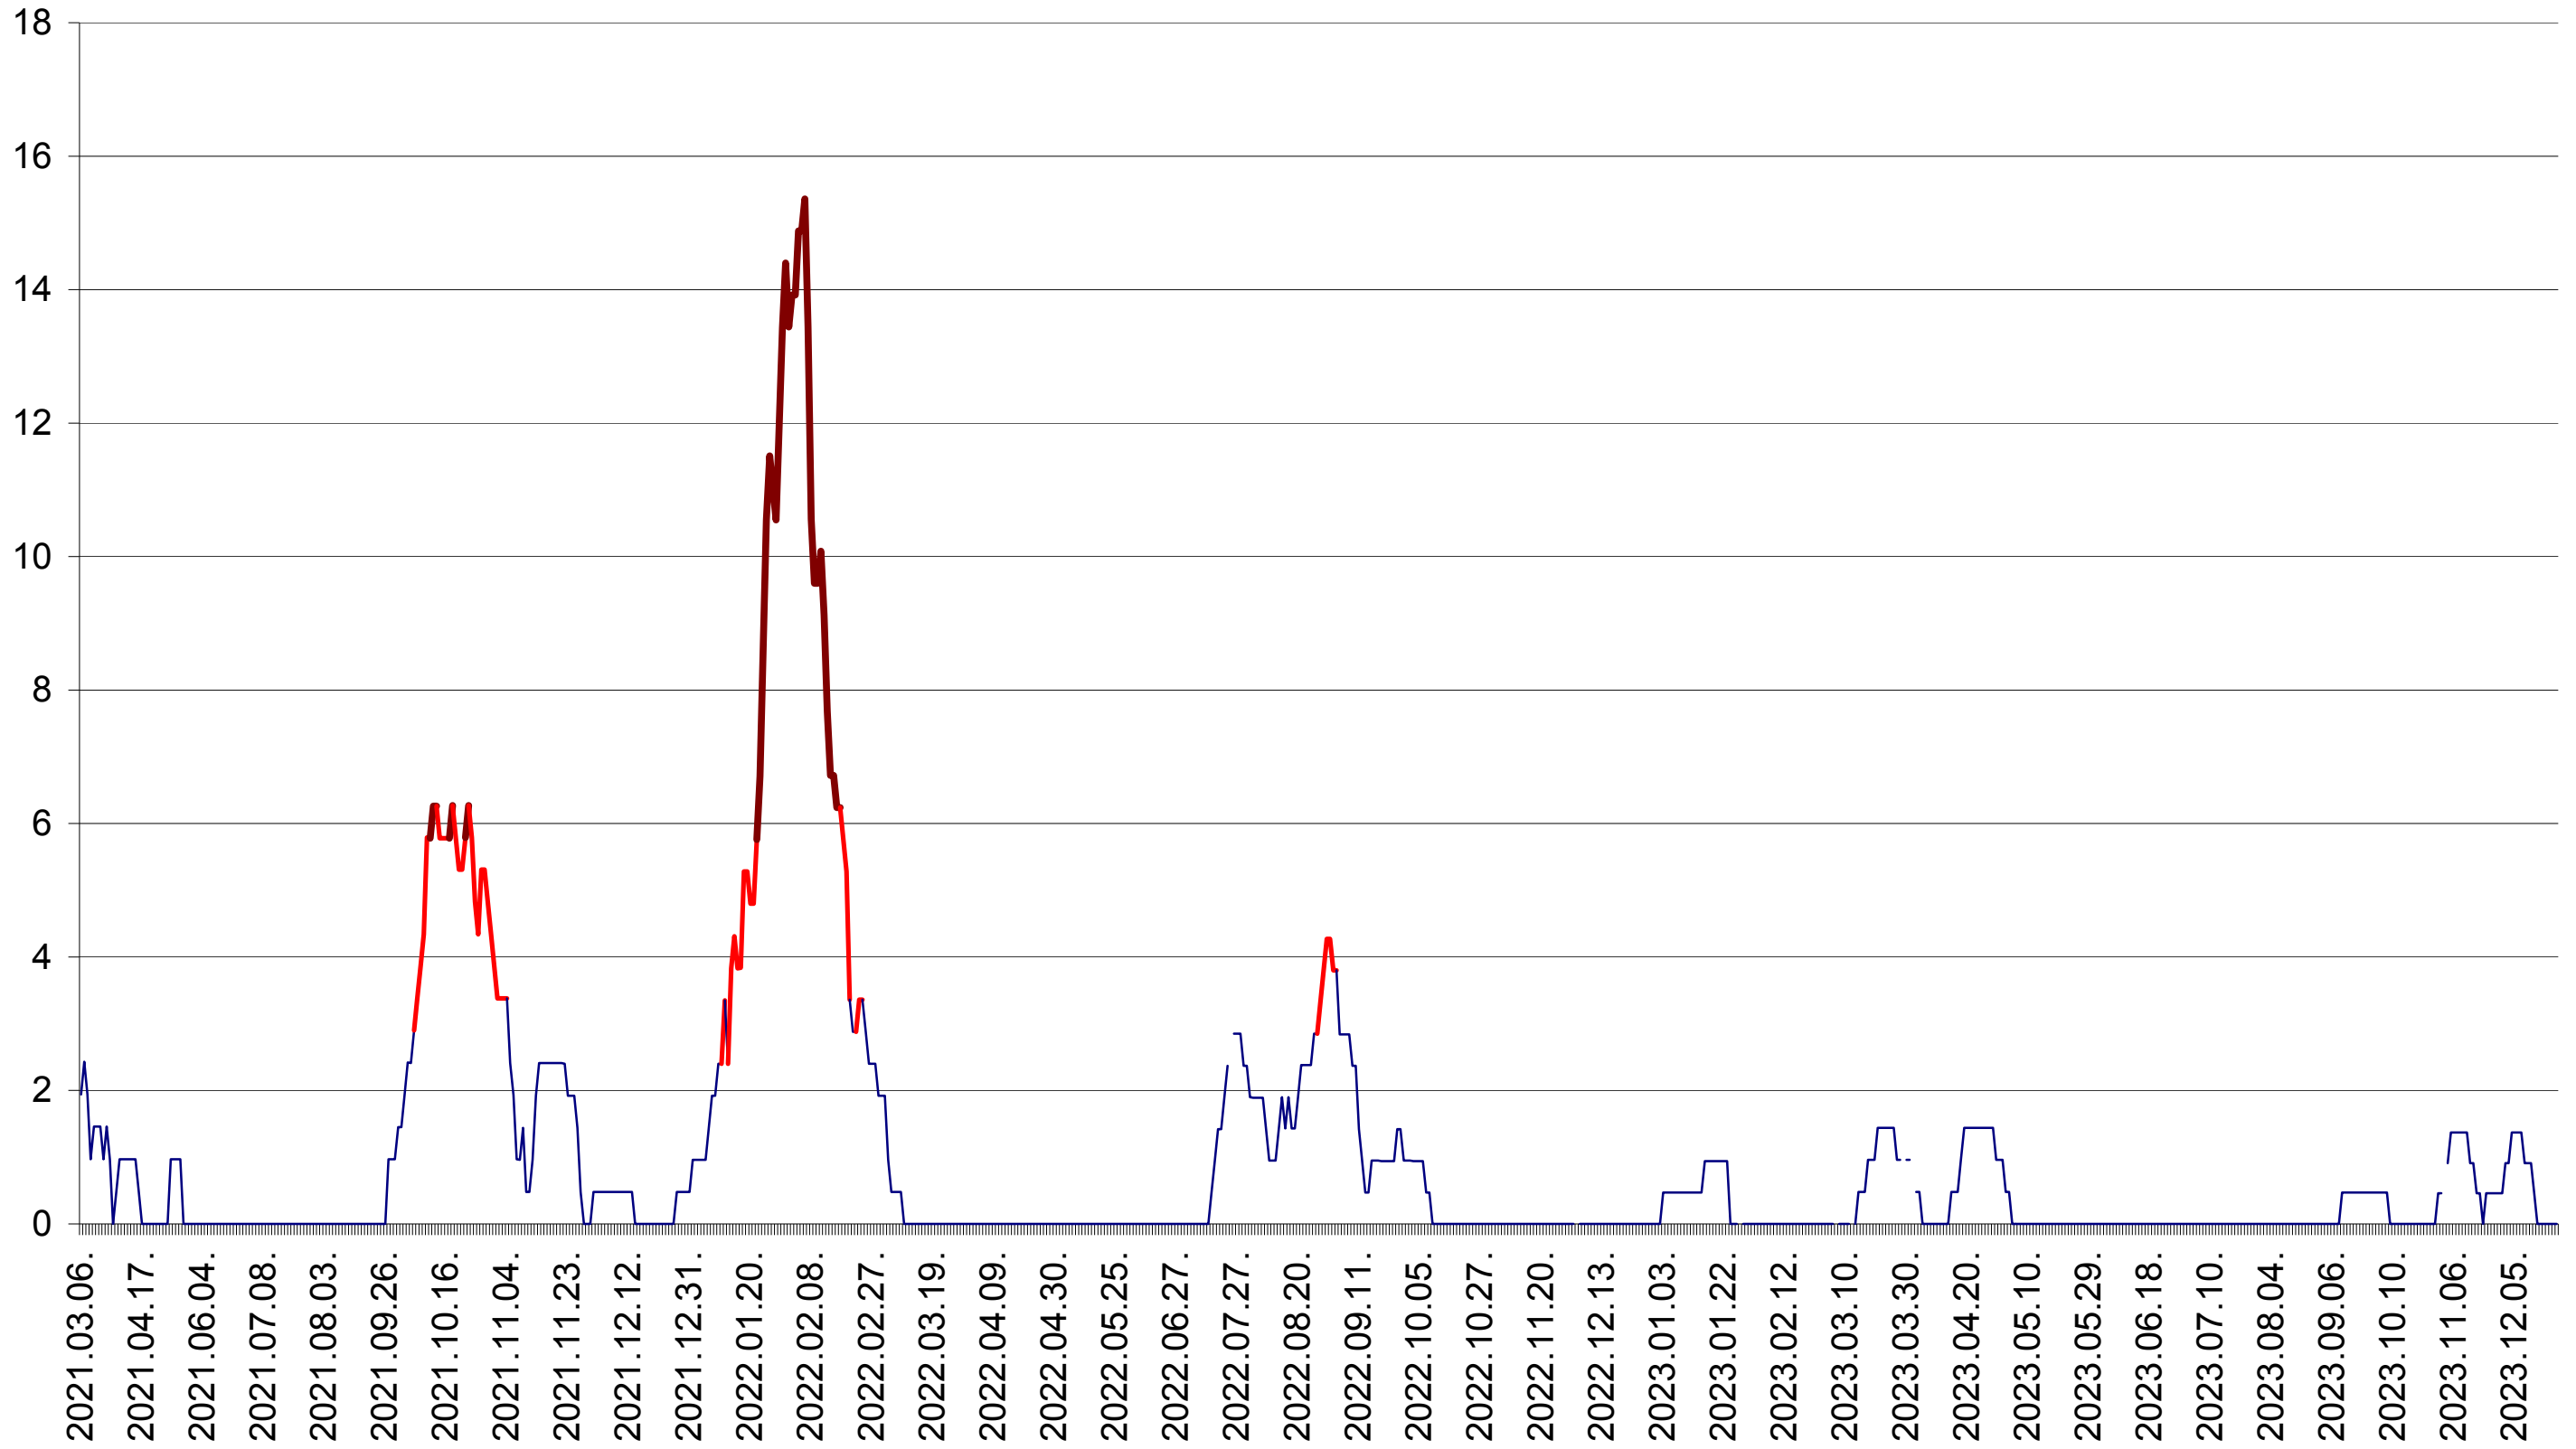

PLĂIEȘII DE JOS - Evolutia incidentei cumulate pe 14 zile la ‰ de locuitori
2021.03.07. - 2023.12.28.

PĂULENI-CIUC - Evolutia incidentei cumulate pe 14 zile la ‰ de locuitori
2021.03.07. - 2023.12.28.