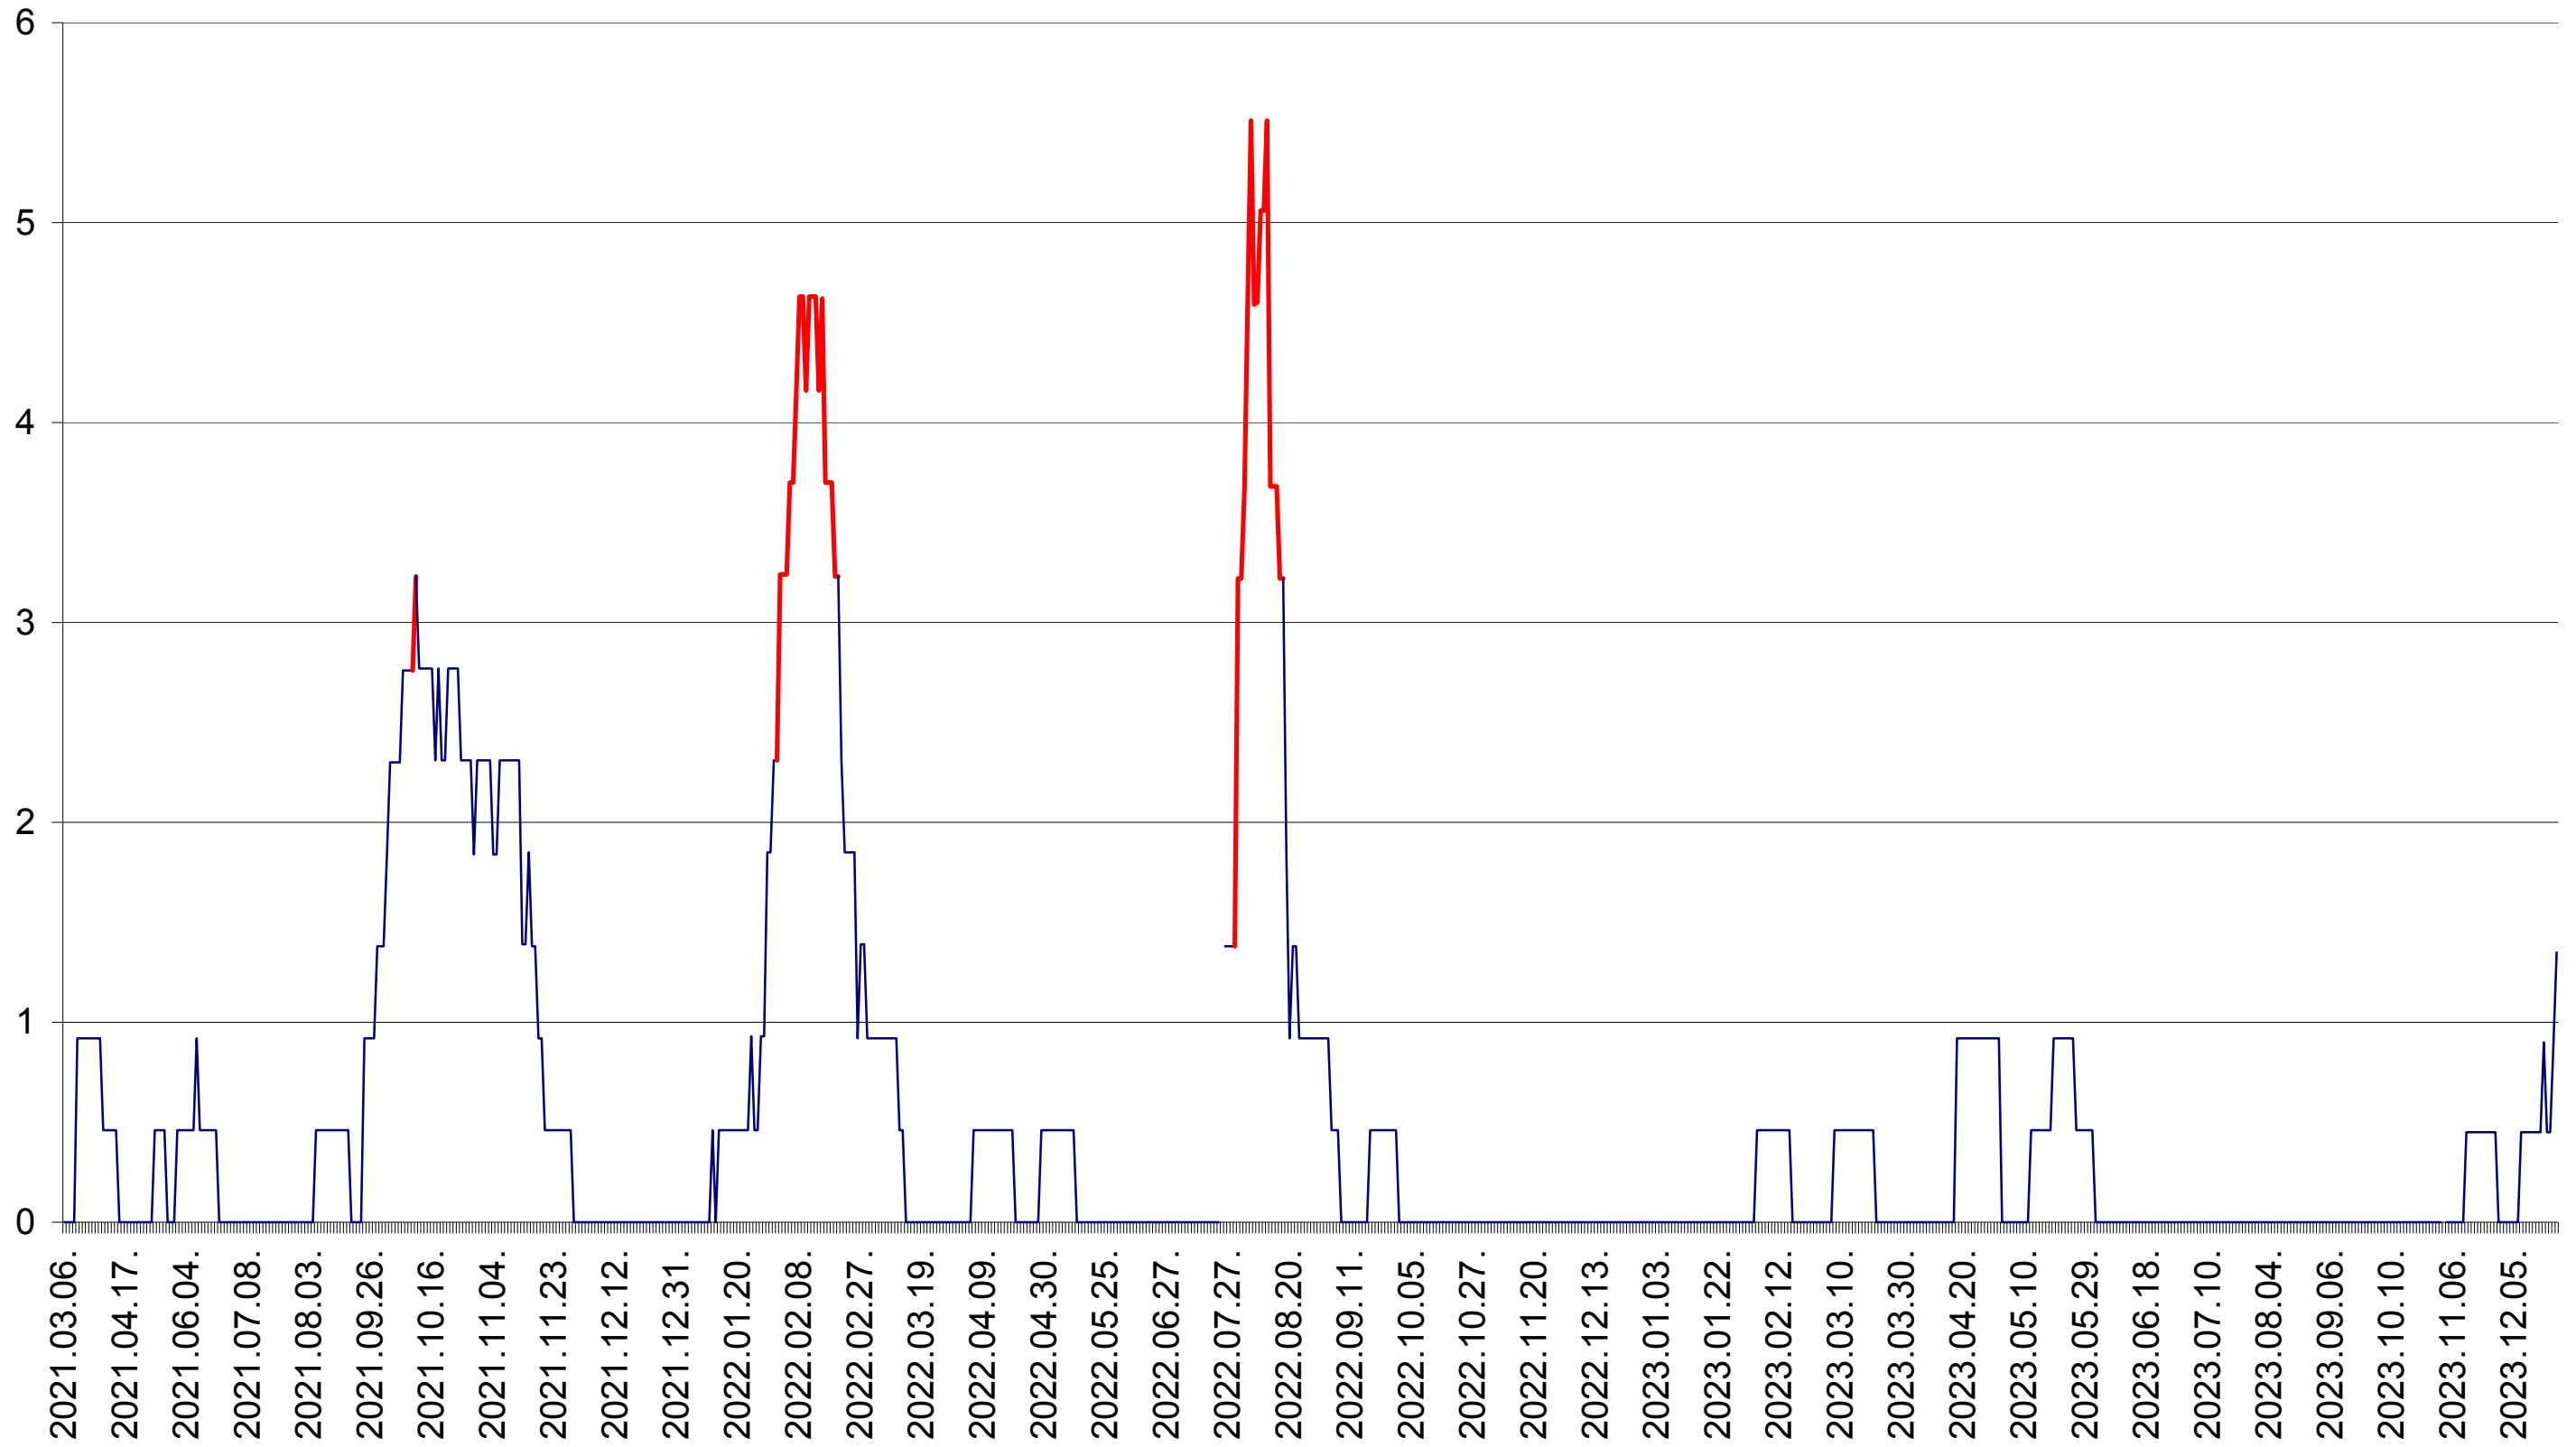

ULIEȘ - Evolutia incidentei cumulate pe 14 zile la ‰ de locuitori
2021.03.07. - 2023.12.28.

TUȘNAD - Evolutia incidentei cumulate pe 14 zile la ‰ de locuitori
2021.03.07. - 2023.12.28.