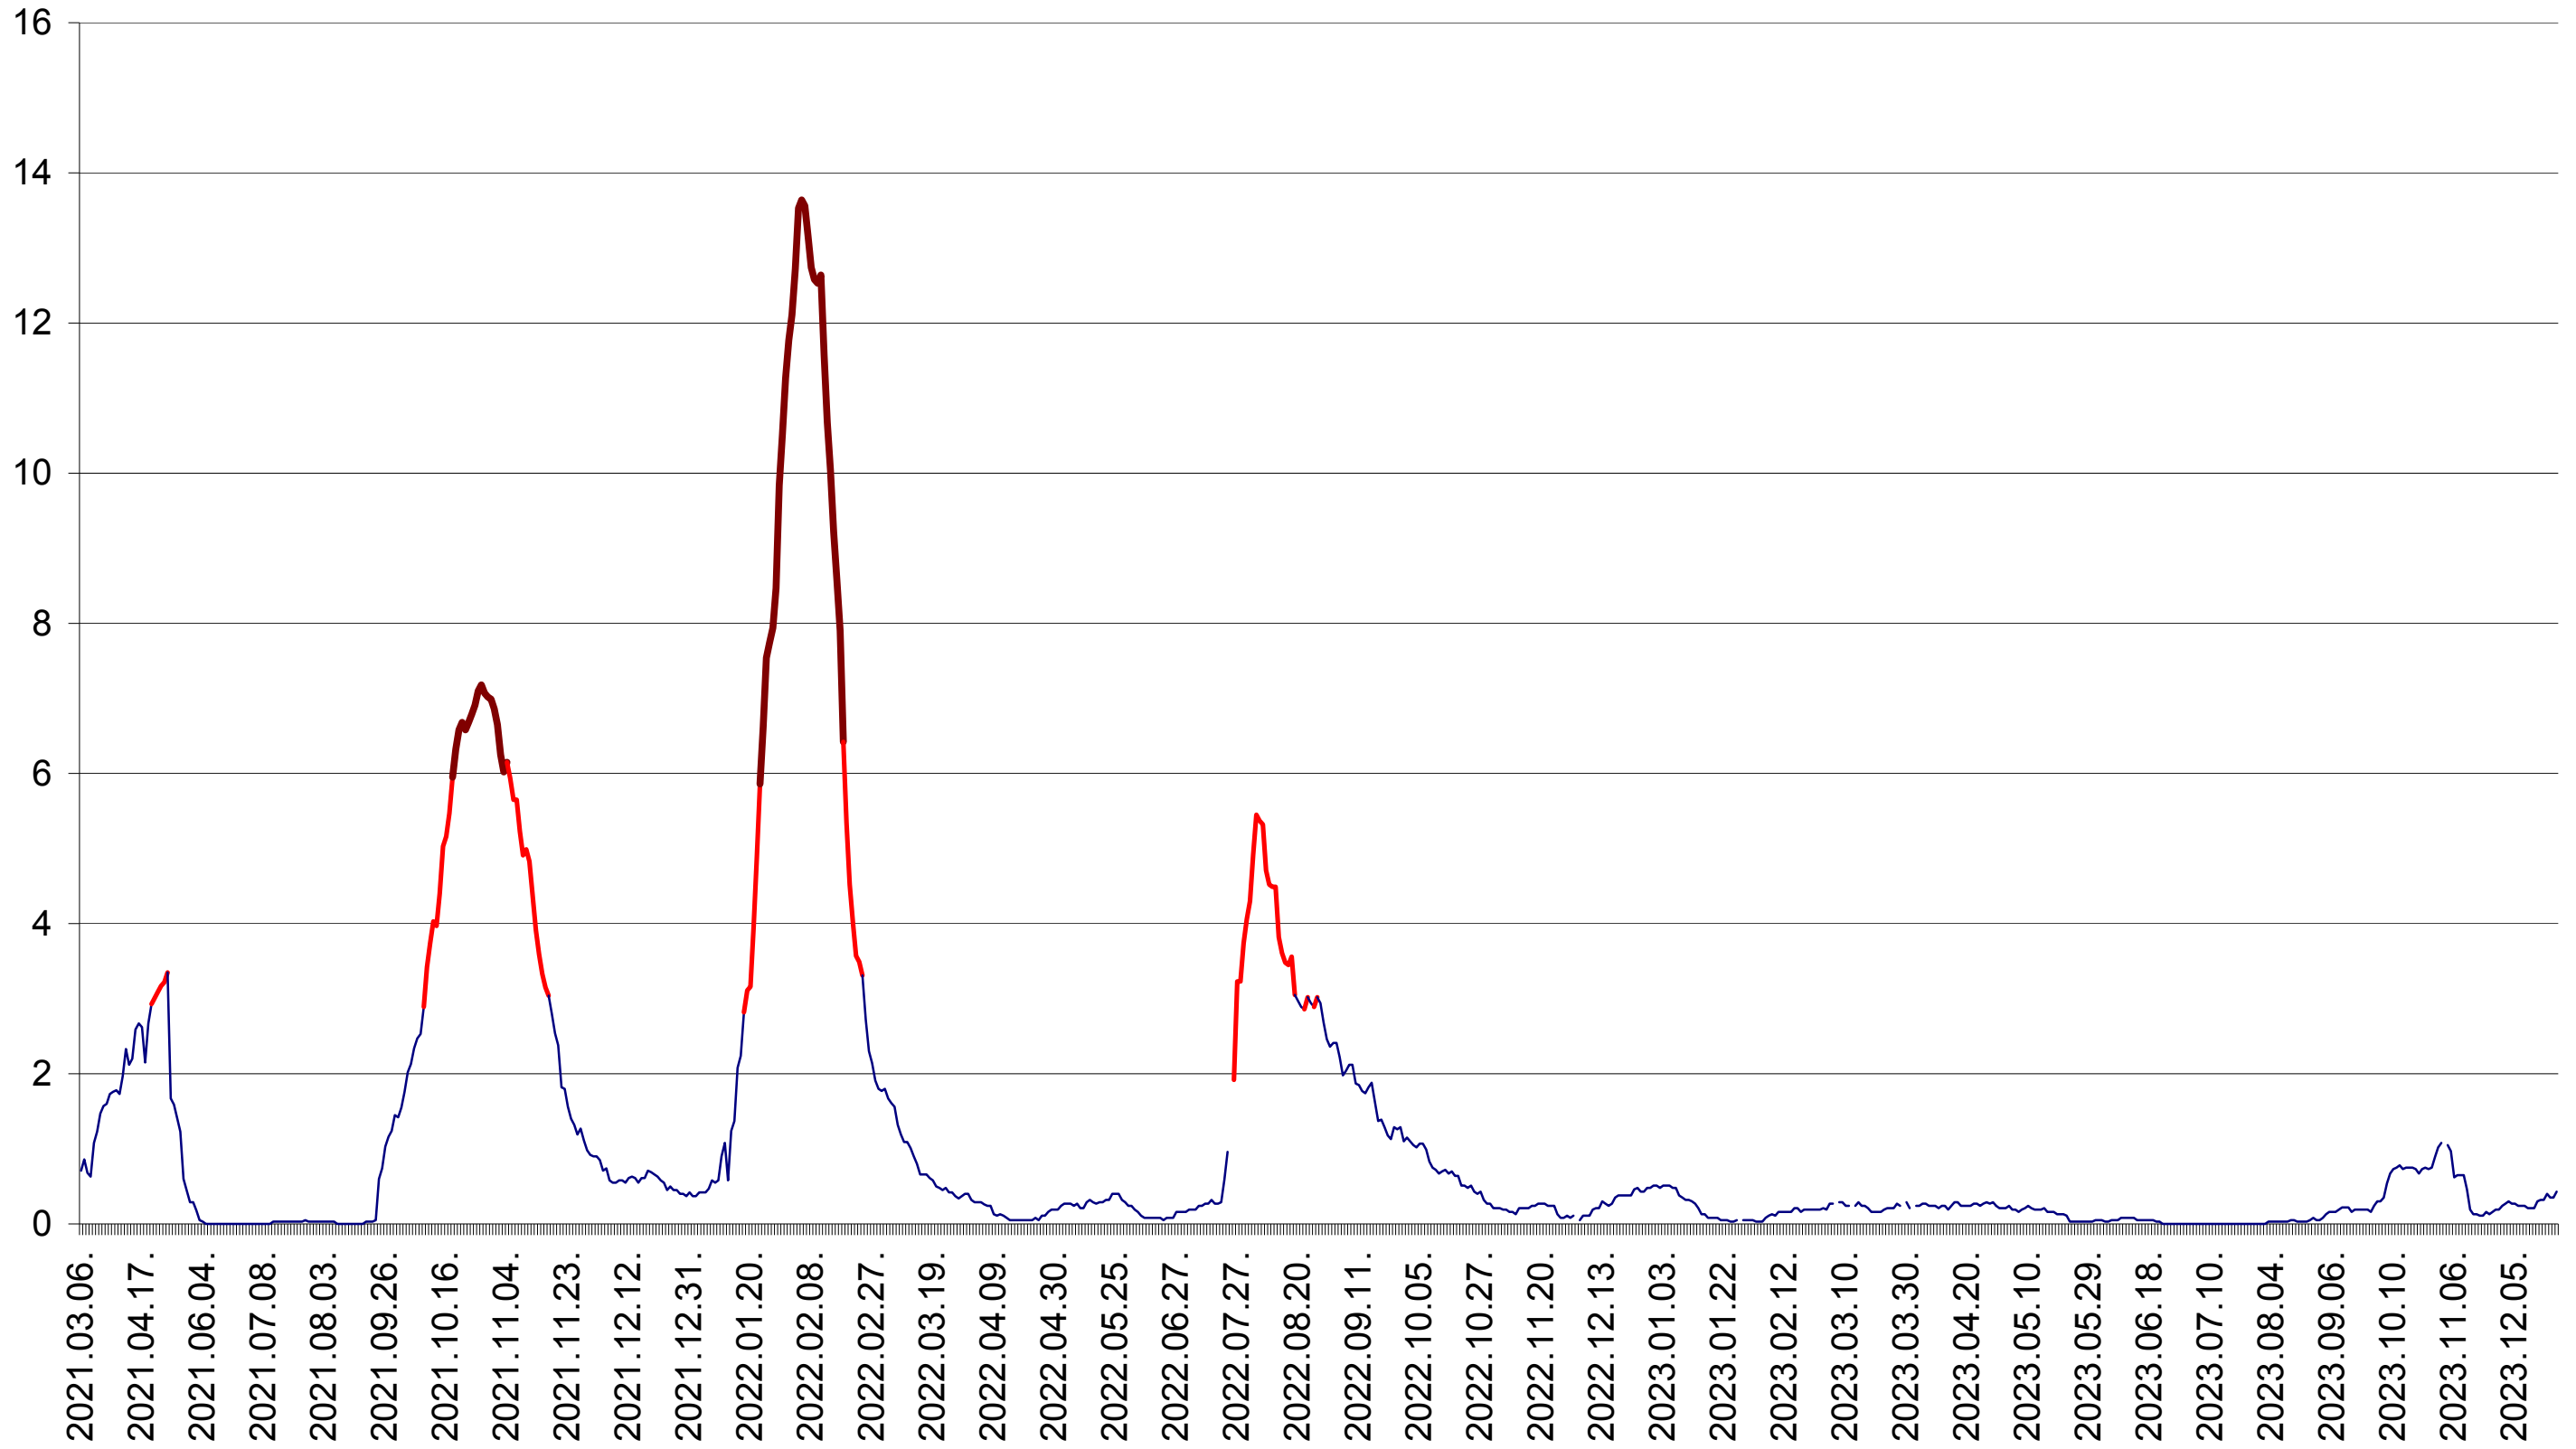

PĂULENI-CIUC - Evolutia incidentei cumulate pe 14 zile la ‰ de locuitori
2021.03.07. - 2023.12.28.

MUNICIPIUL ODORHEIU SECUIESC - Evolutia incidentei cumulate pe 14 zile la ‰ de locuitori
2021.03.07. - 2023.12.28.