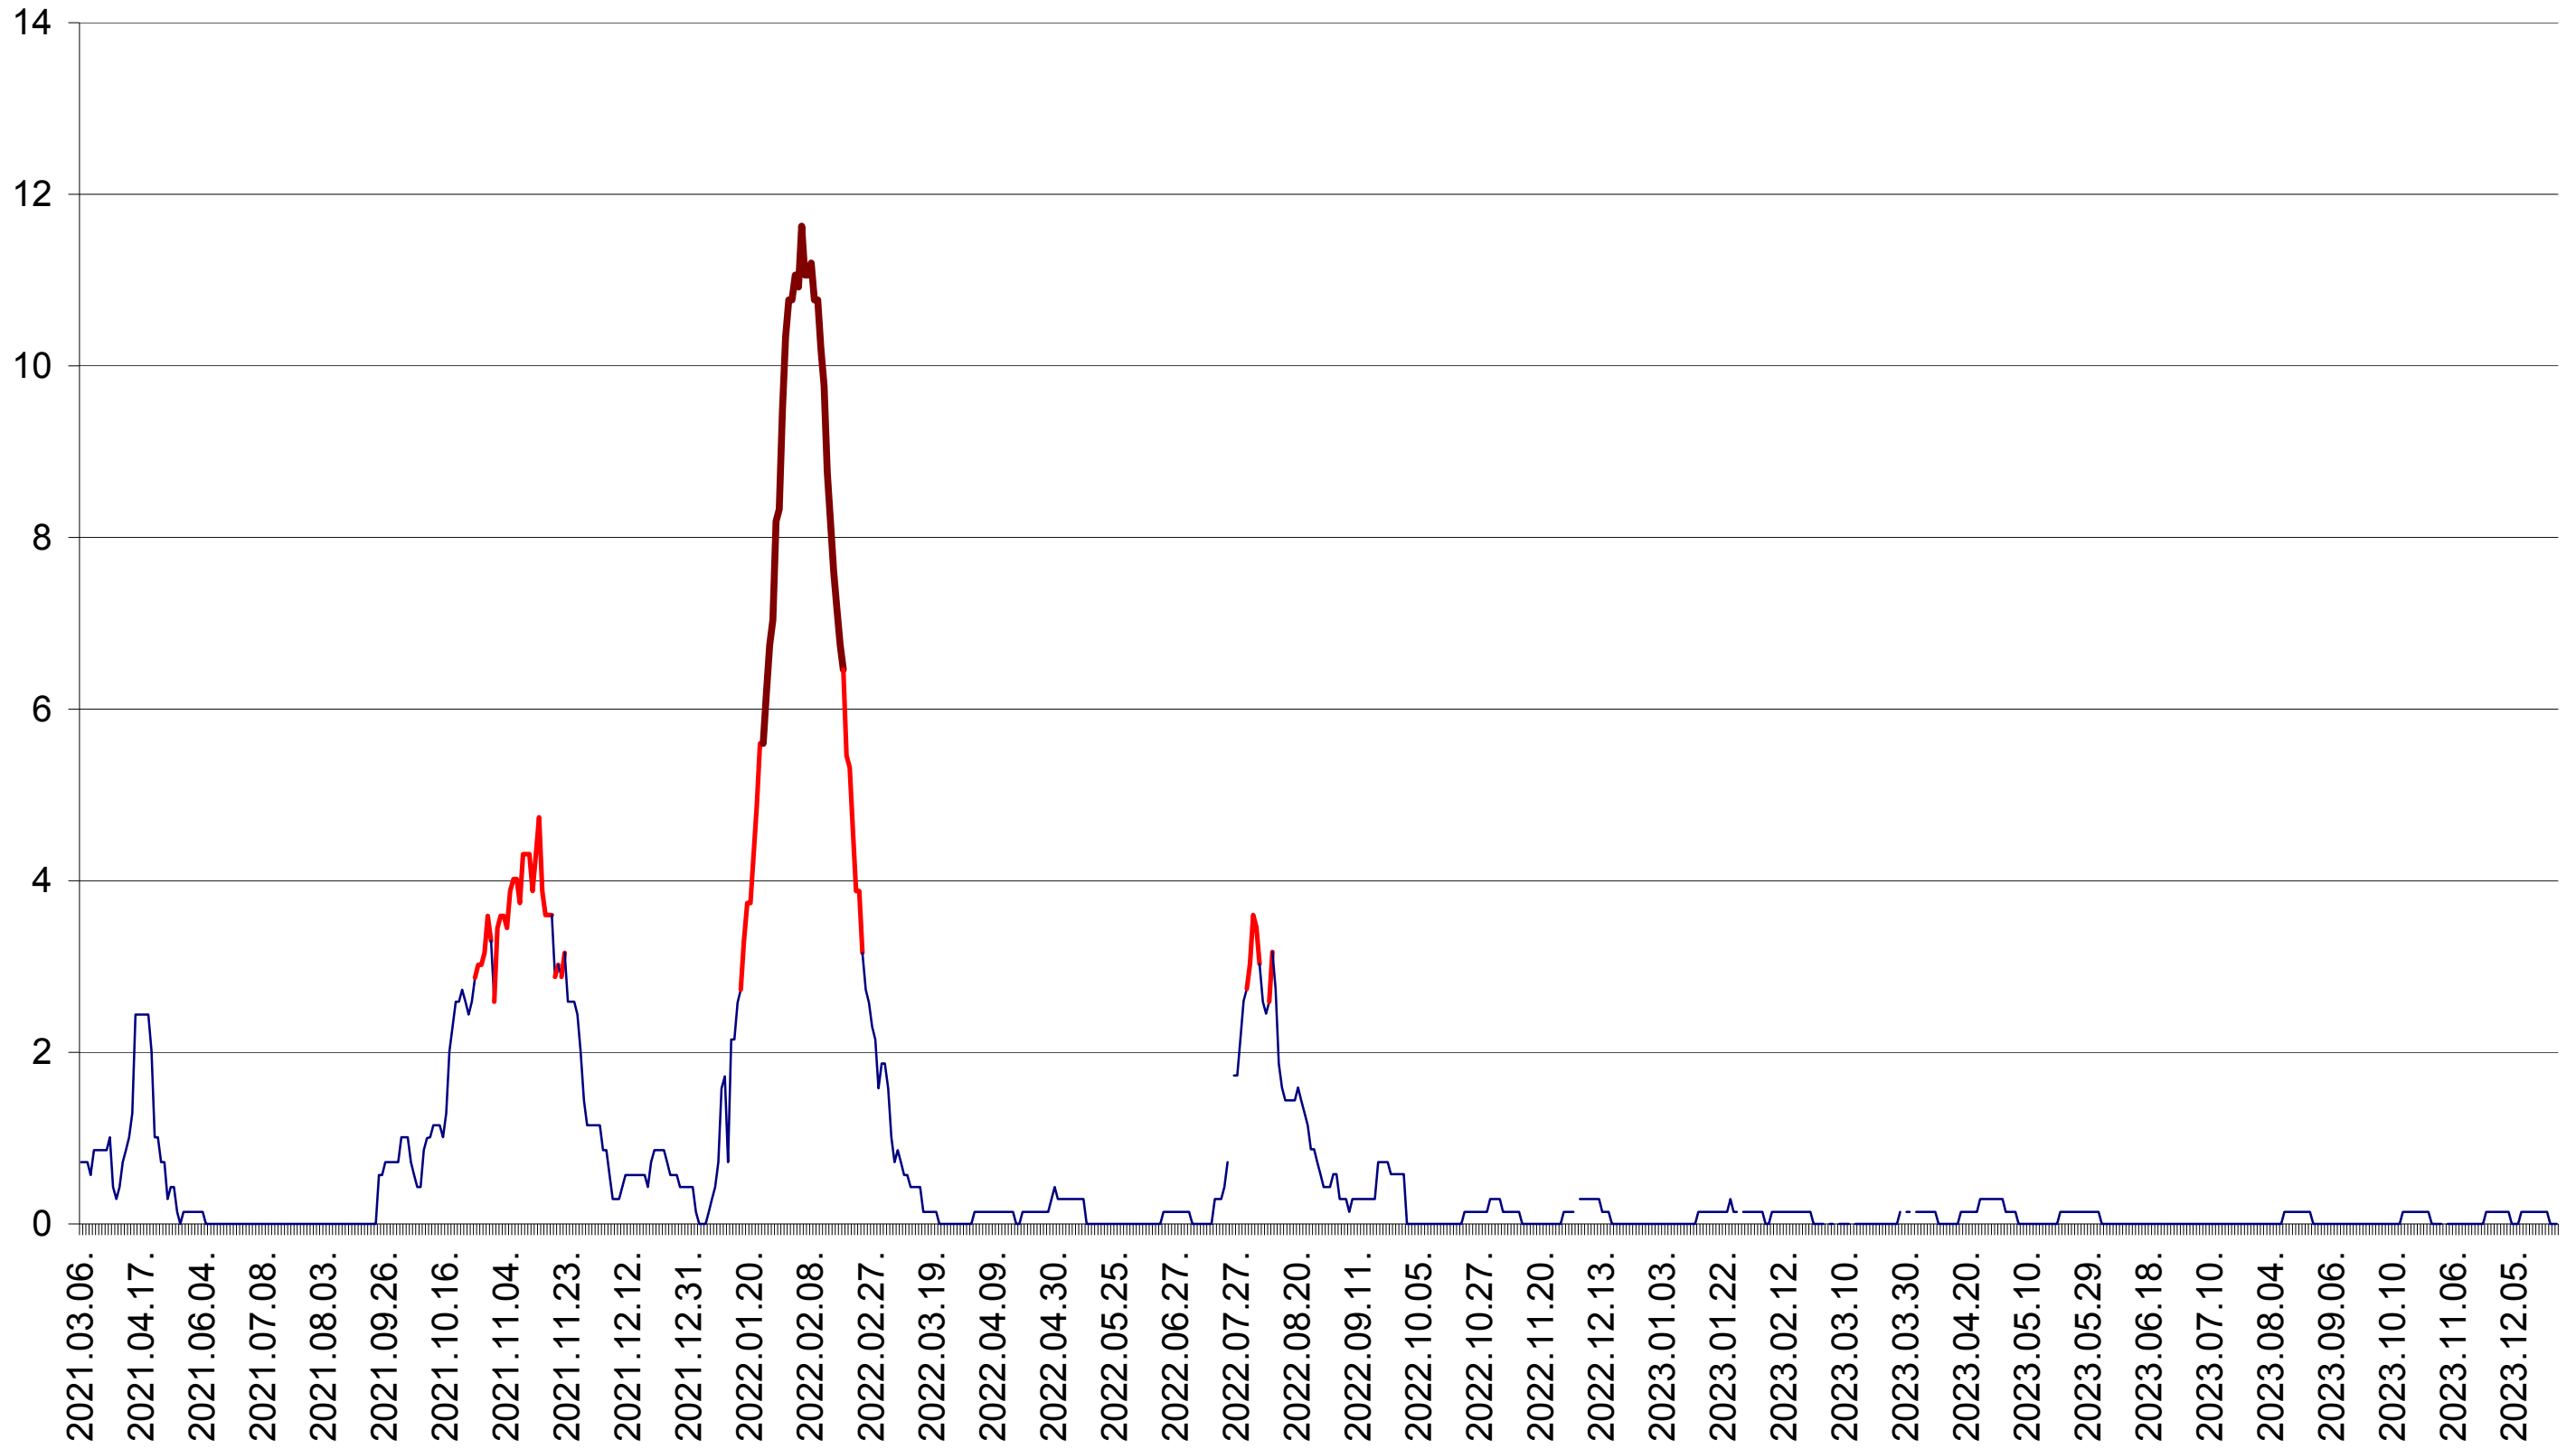

RACU - Evolutia incidentei cumulate pe 14 zile la ‰ de locuitori
2021.03.07. - 2023.12.28.

PRAID - Evolutia incidentei cumulate pe 14 zile la ‰ de locuitori
2021.03.07. - 2023.12.28.