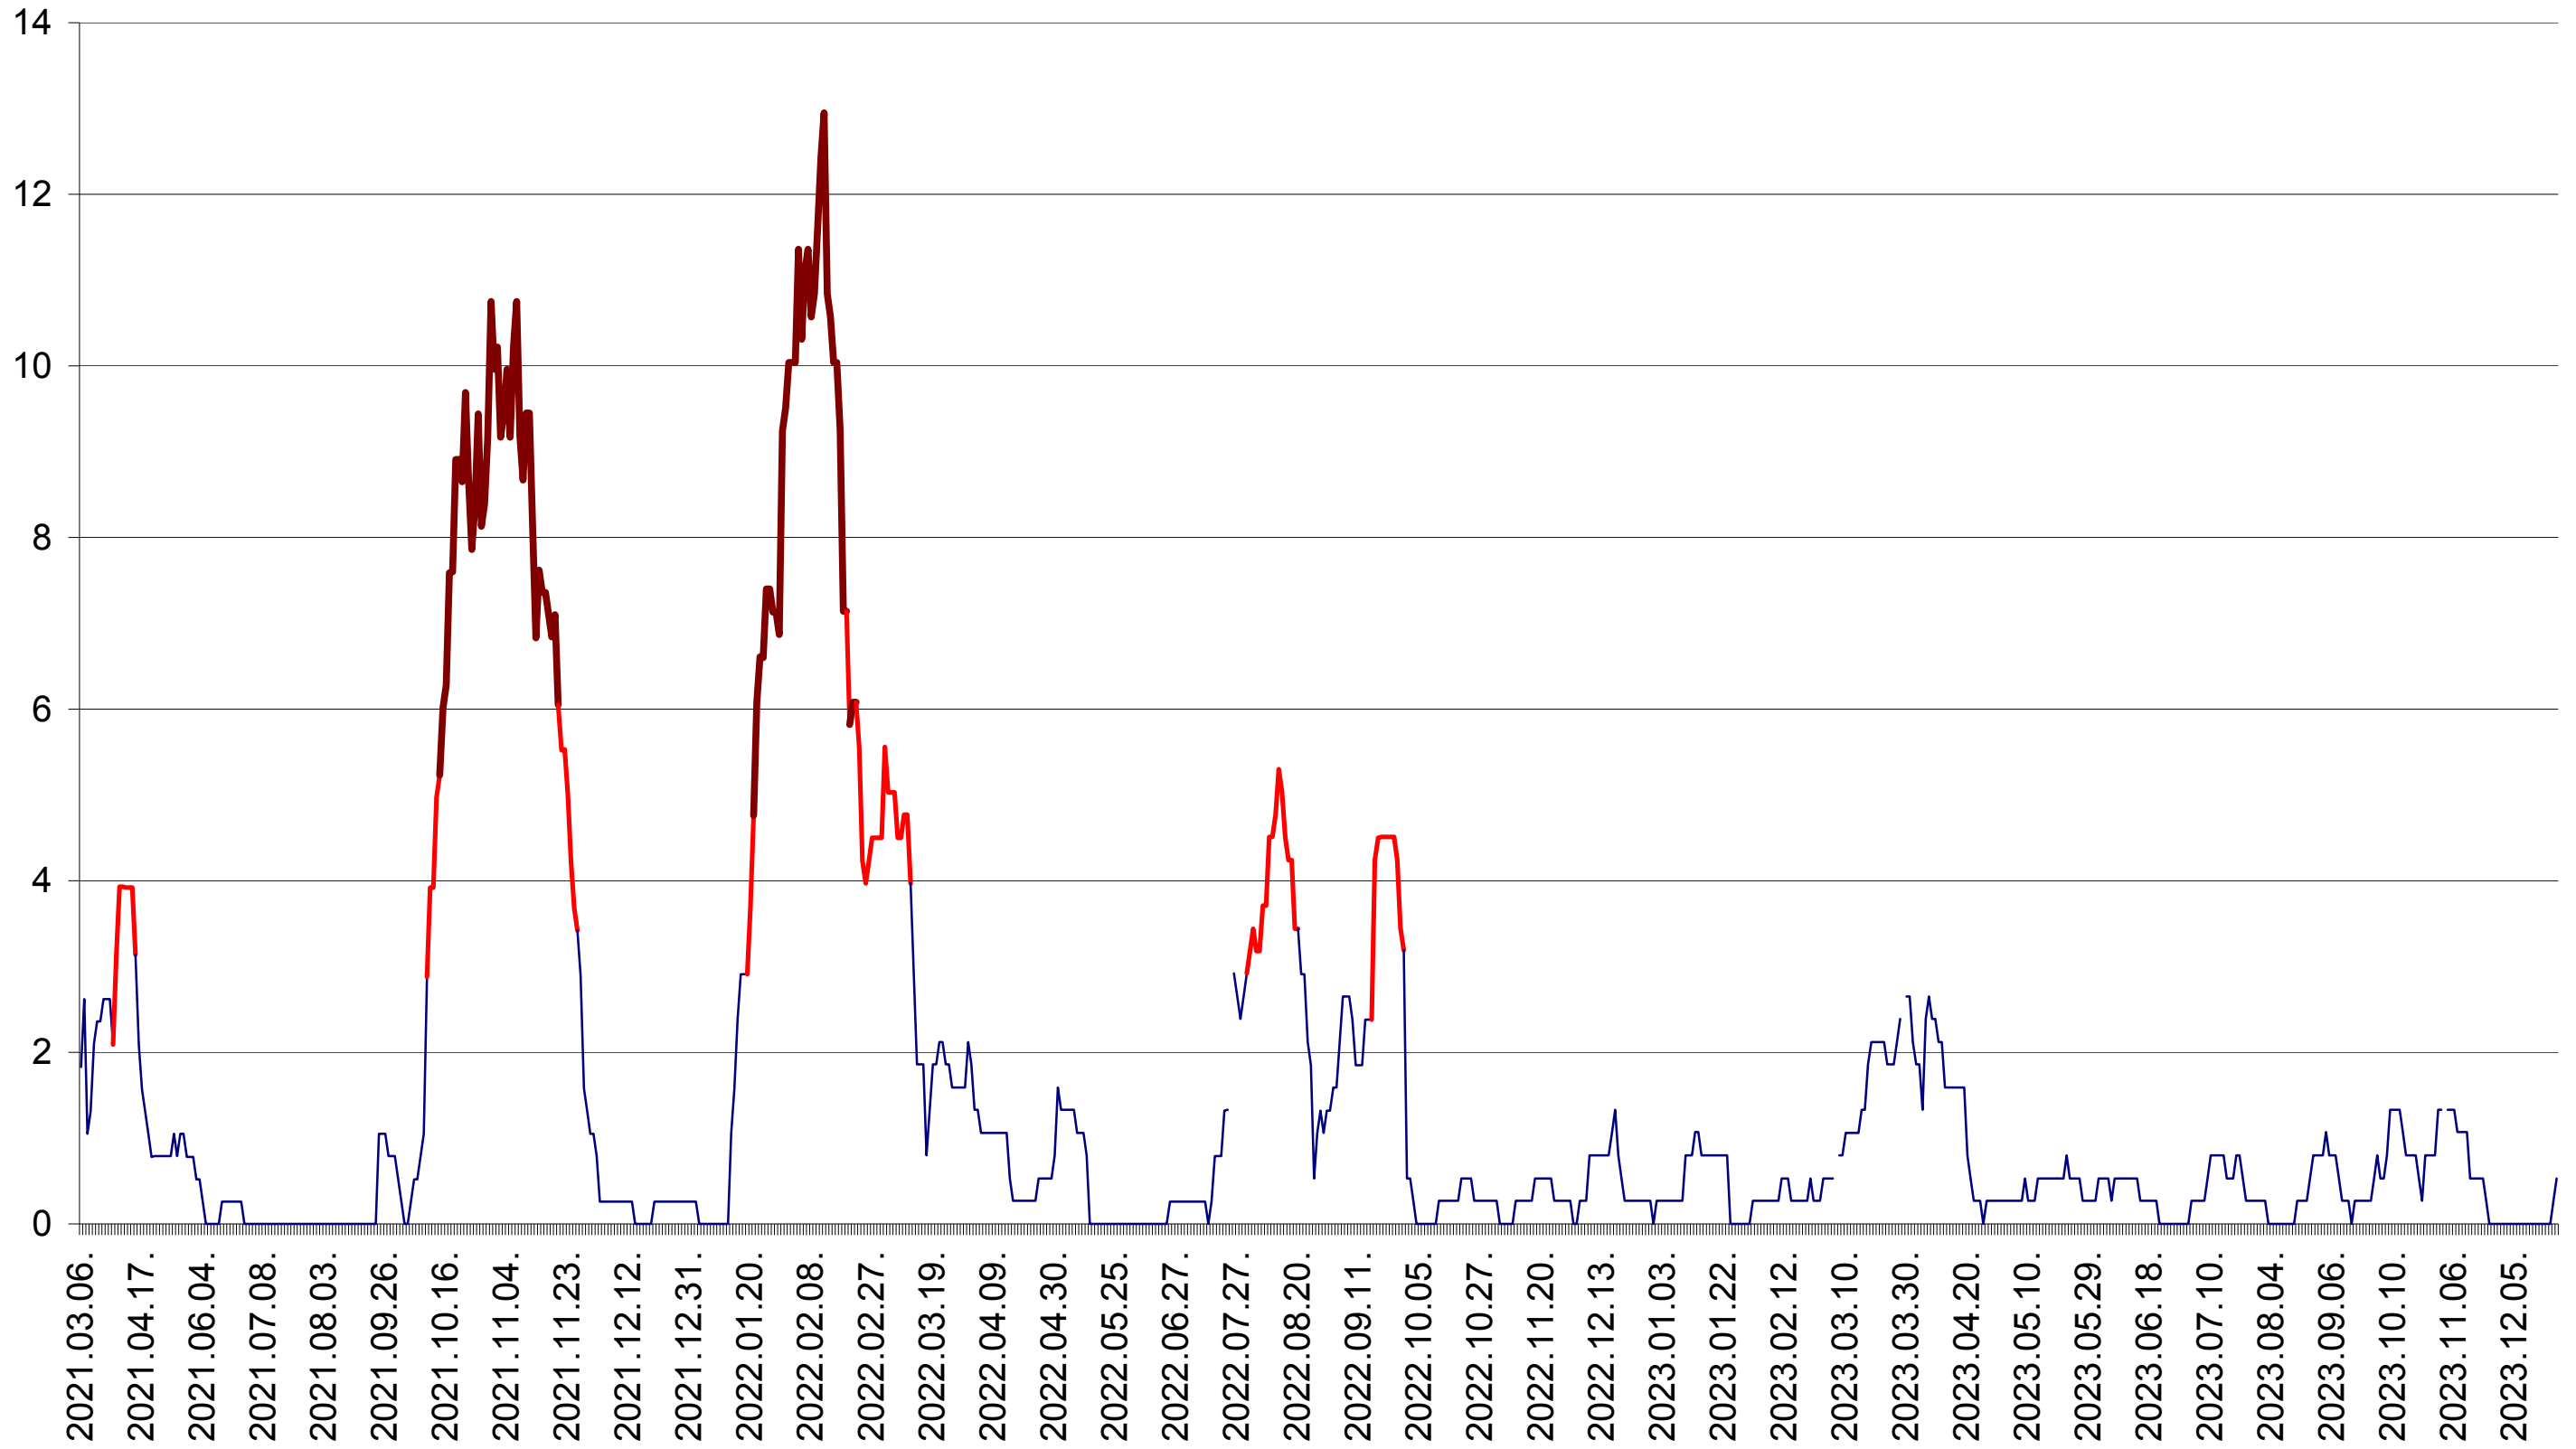

SATU MARE - Evolutia incidentei cumulate pe 14 zile la ‰ de locuitori
2021.03.07. - 2023.12.28.

SĂRMAȘ - Evolutia incidentei cumulate pe 14 zile la ‰ de locuitori
2021.03.07. - 2023.12.28.