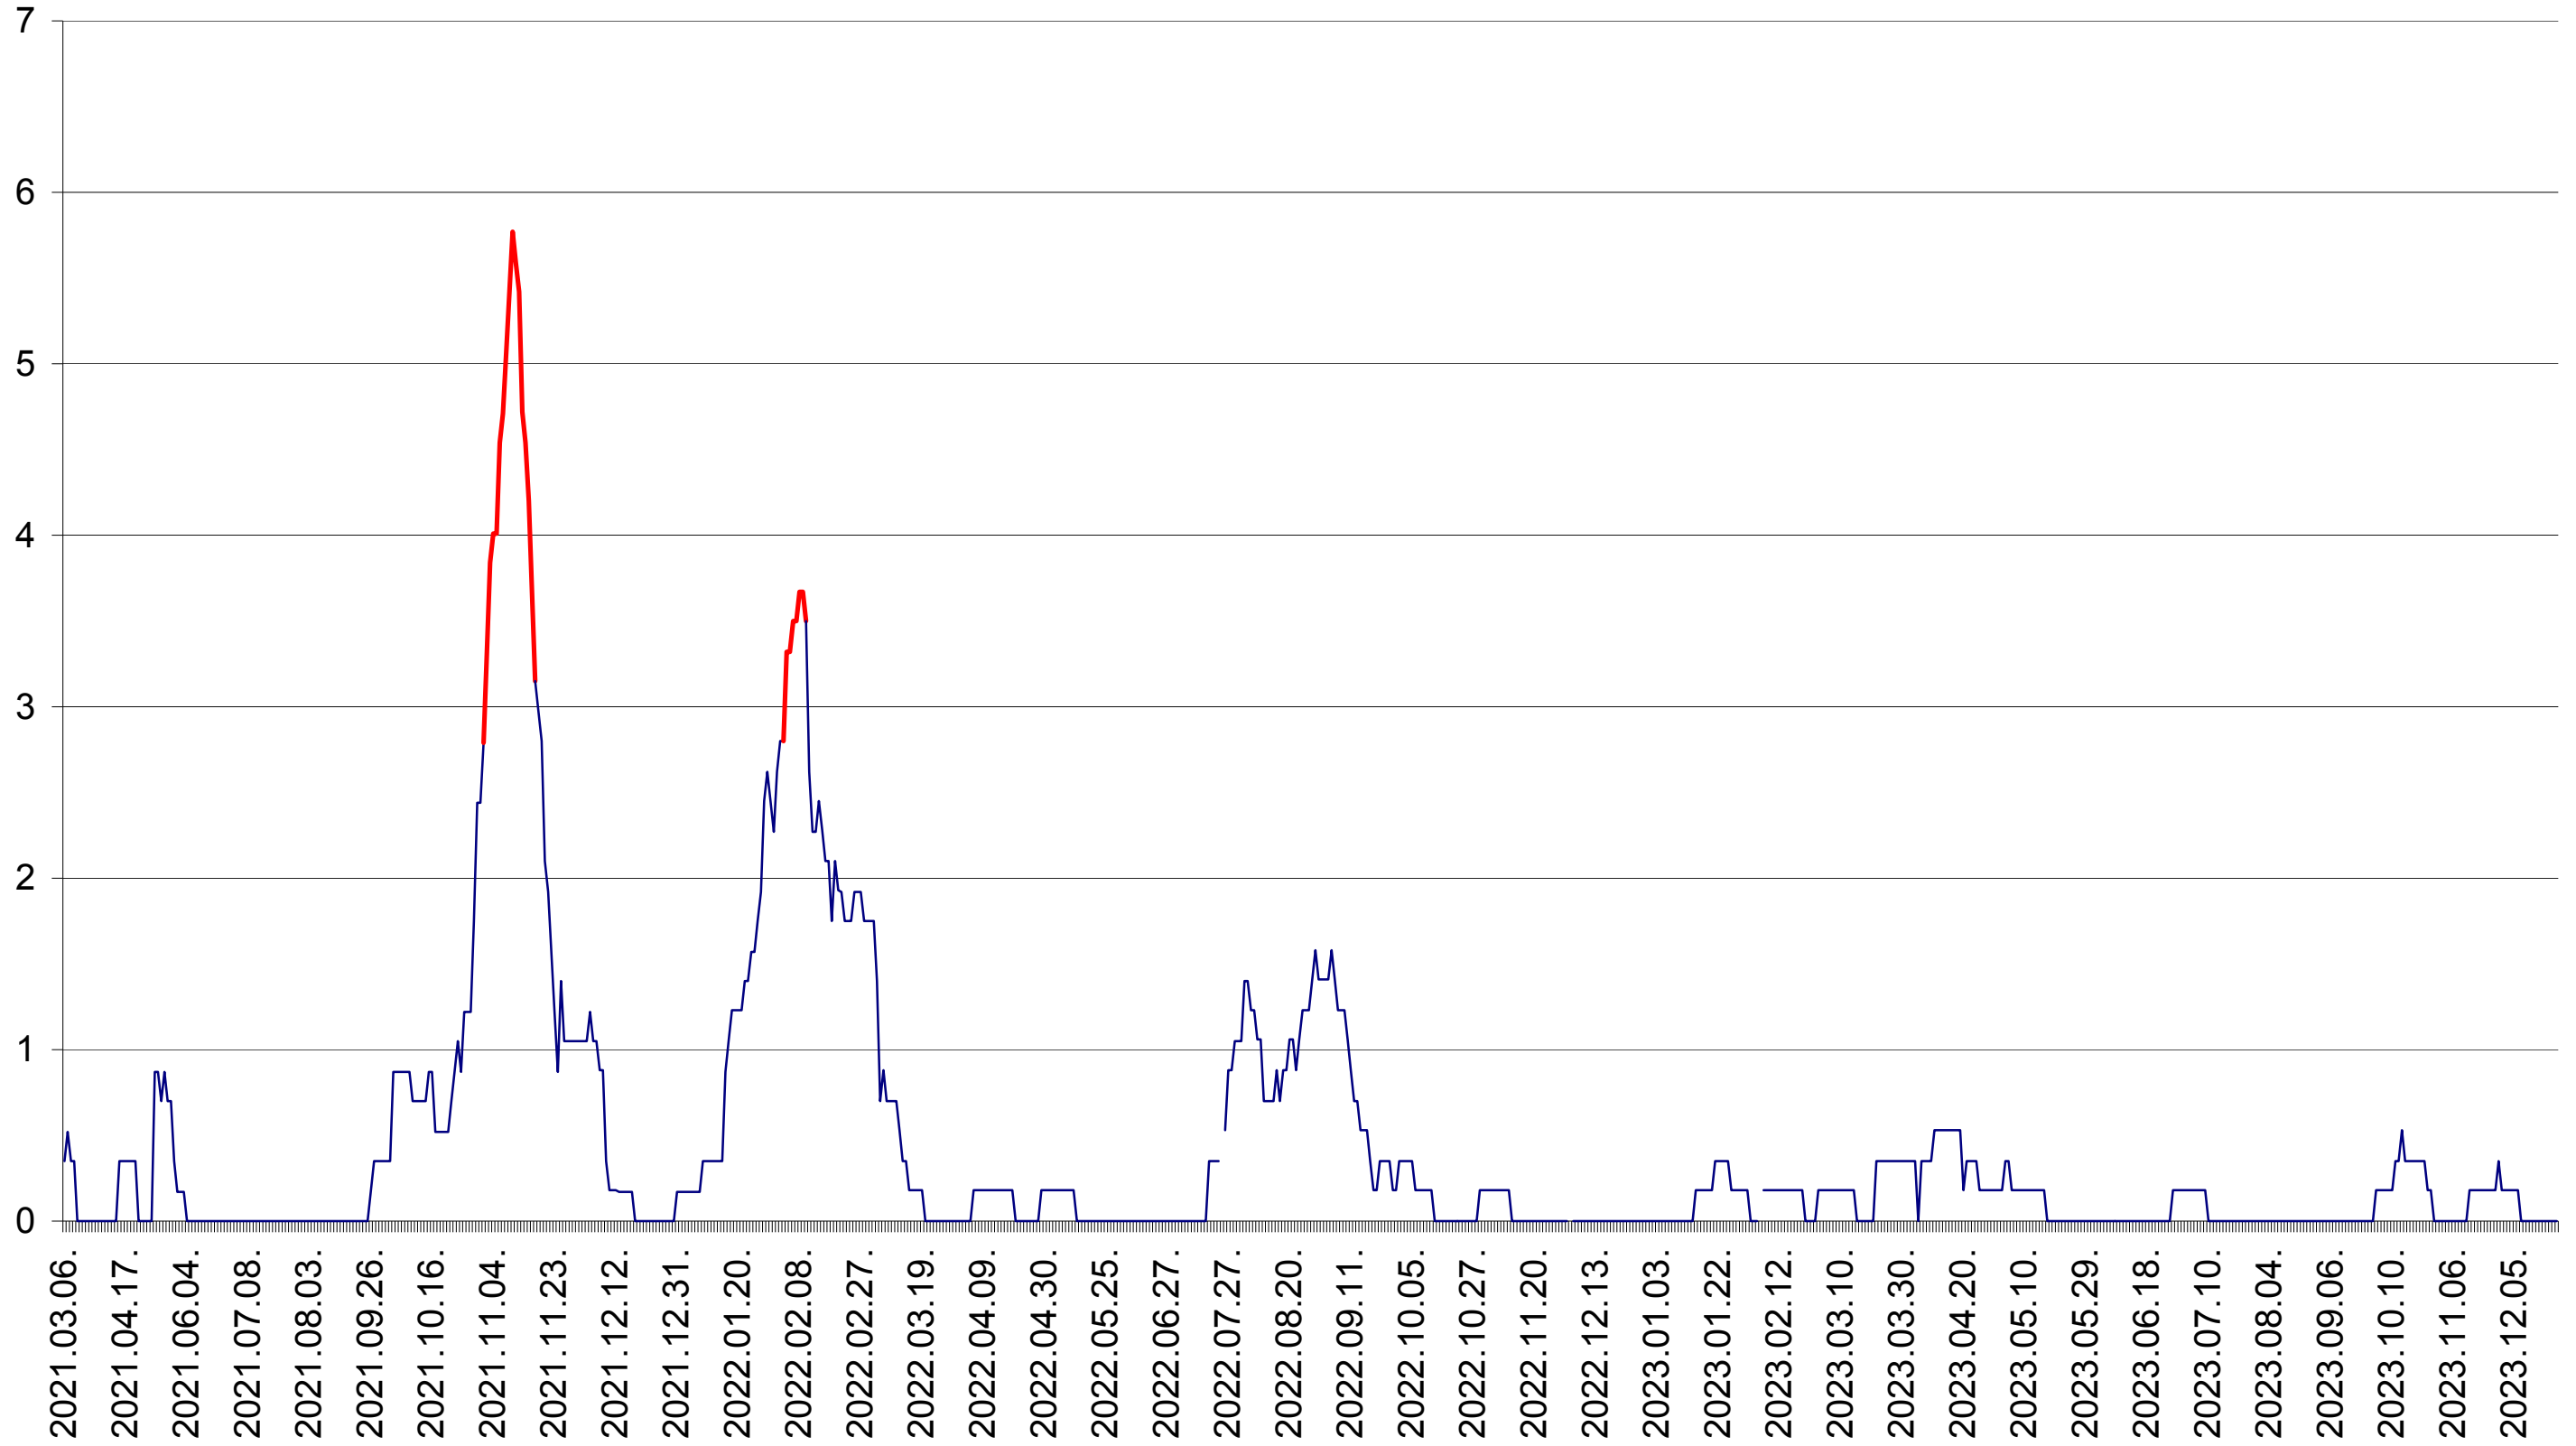

ORAȘ BĂLAN - Evolutia incidentei cumulate pe 14 zile la ‰ de locuitori  
2021.03.07. - 2023.12.28.

BILBOR - Evolutia incidentei cumulate pe 14 zile la ‰ de locuitori  
2021.03.07. - 2023.12.28.

ORAȘ BORSEC - Evolutia incidentei cumulate pe 14 zile la ‰ de locuitori  
2021.03.07. - 2023.12.28.

CORBU - Evolutia incidentei cumulate pe 14 zile la ‰ de locuitori  
2021.03.07. - 2023.12.28.

CORUND - Evolutia incidentei cumulate pe 14 zile la ‰ de locuitori  
2021.03.07. - 2023.12.28.

COZMENI - Evolutia incidentei cumulate pe 14 zile la ‰ de locuitori  
2021.03.07. - 2023.12.28.

ORAȘ CRISTURU SECUIESC - Evolutia incidentei cumulate pe 14 zile la % de locuitori  
2021.03.07. - 2023.12.28.

DĂNEȘTI - Evolutia incidentei cumulate pe 14 zile la ‰ de locuitori  
2021.03.07. - 2023.12.28.

DÂRJIU - Evolutia incidentei cumulate pe 14 zile la ‰ de locuitori  
2021.03.07. - 2023.12.28.

DEALU - Evolutia incidentei cumulate pe 14 zile la ‰ de locuitori  
2021.03.07. - 2023.12.28.

DITRĂU - Evolutia incidentei cumulate pe 14 zile la ‰ de locuitori  
2021.03.07. - 2023.12.28.