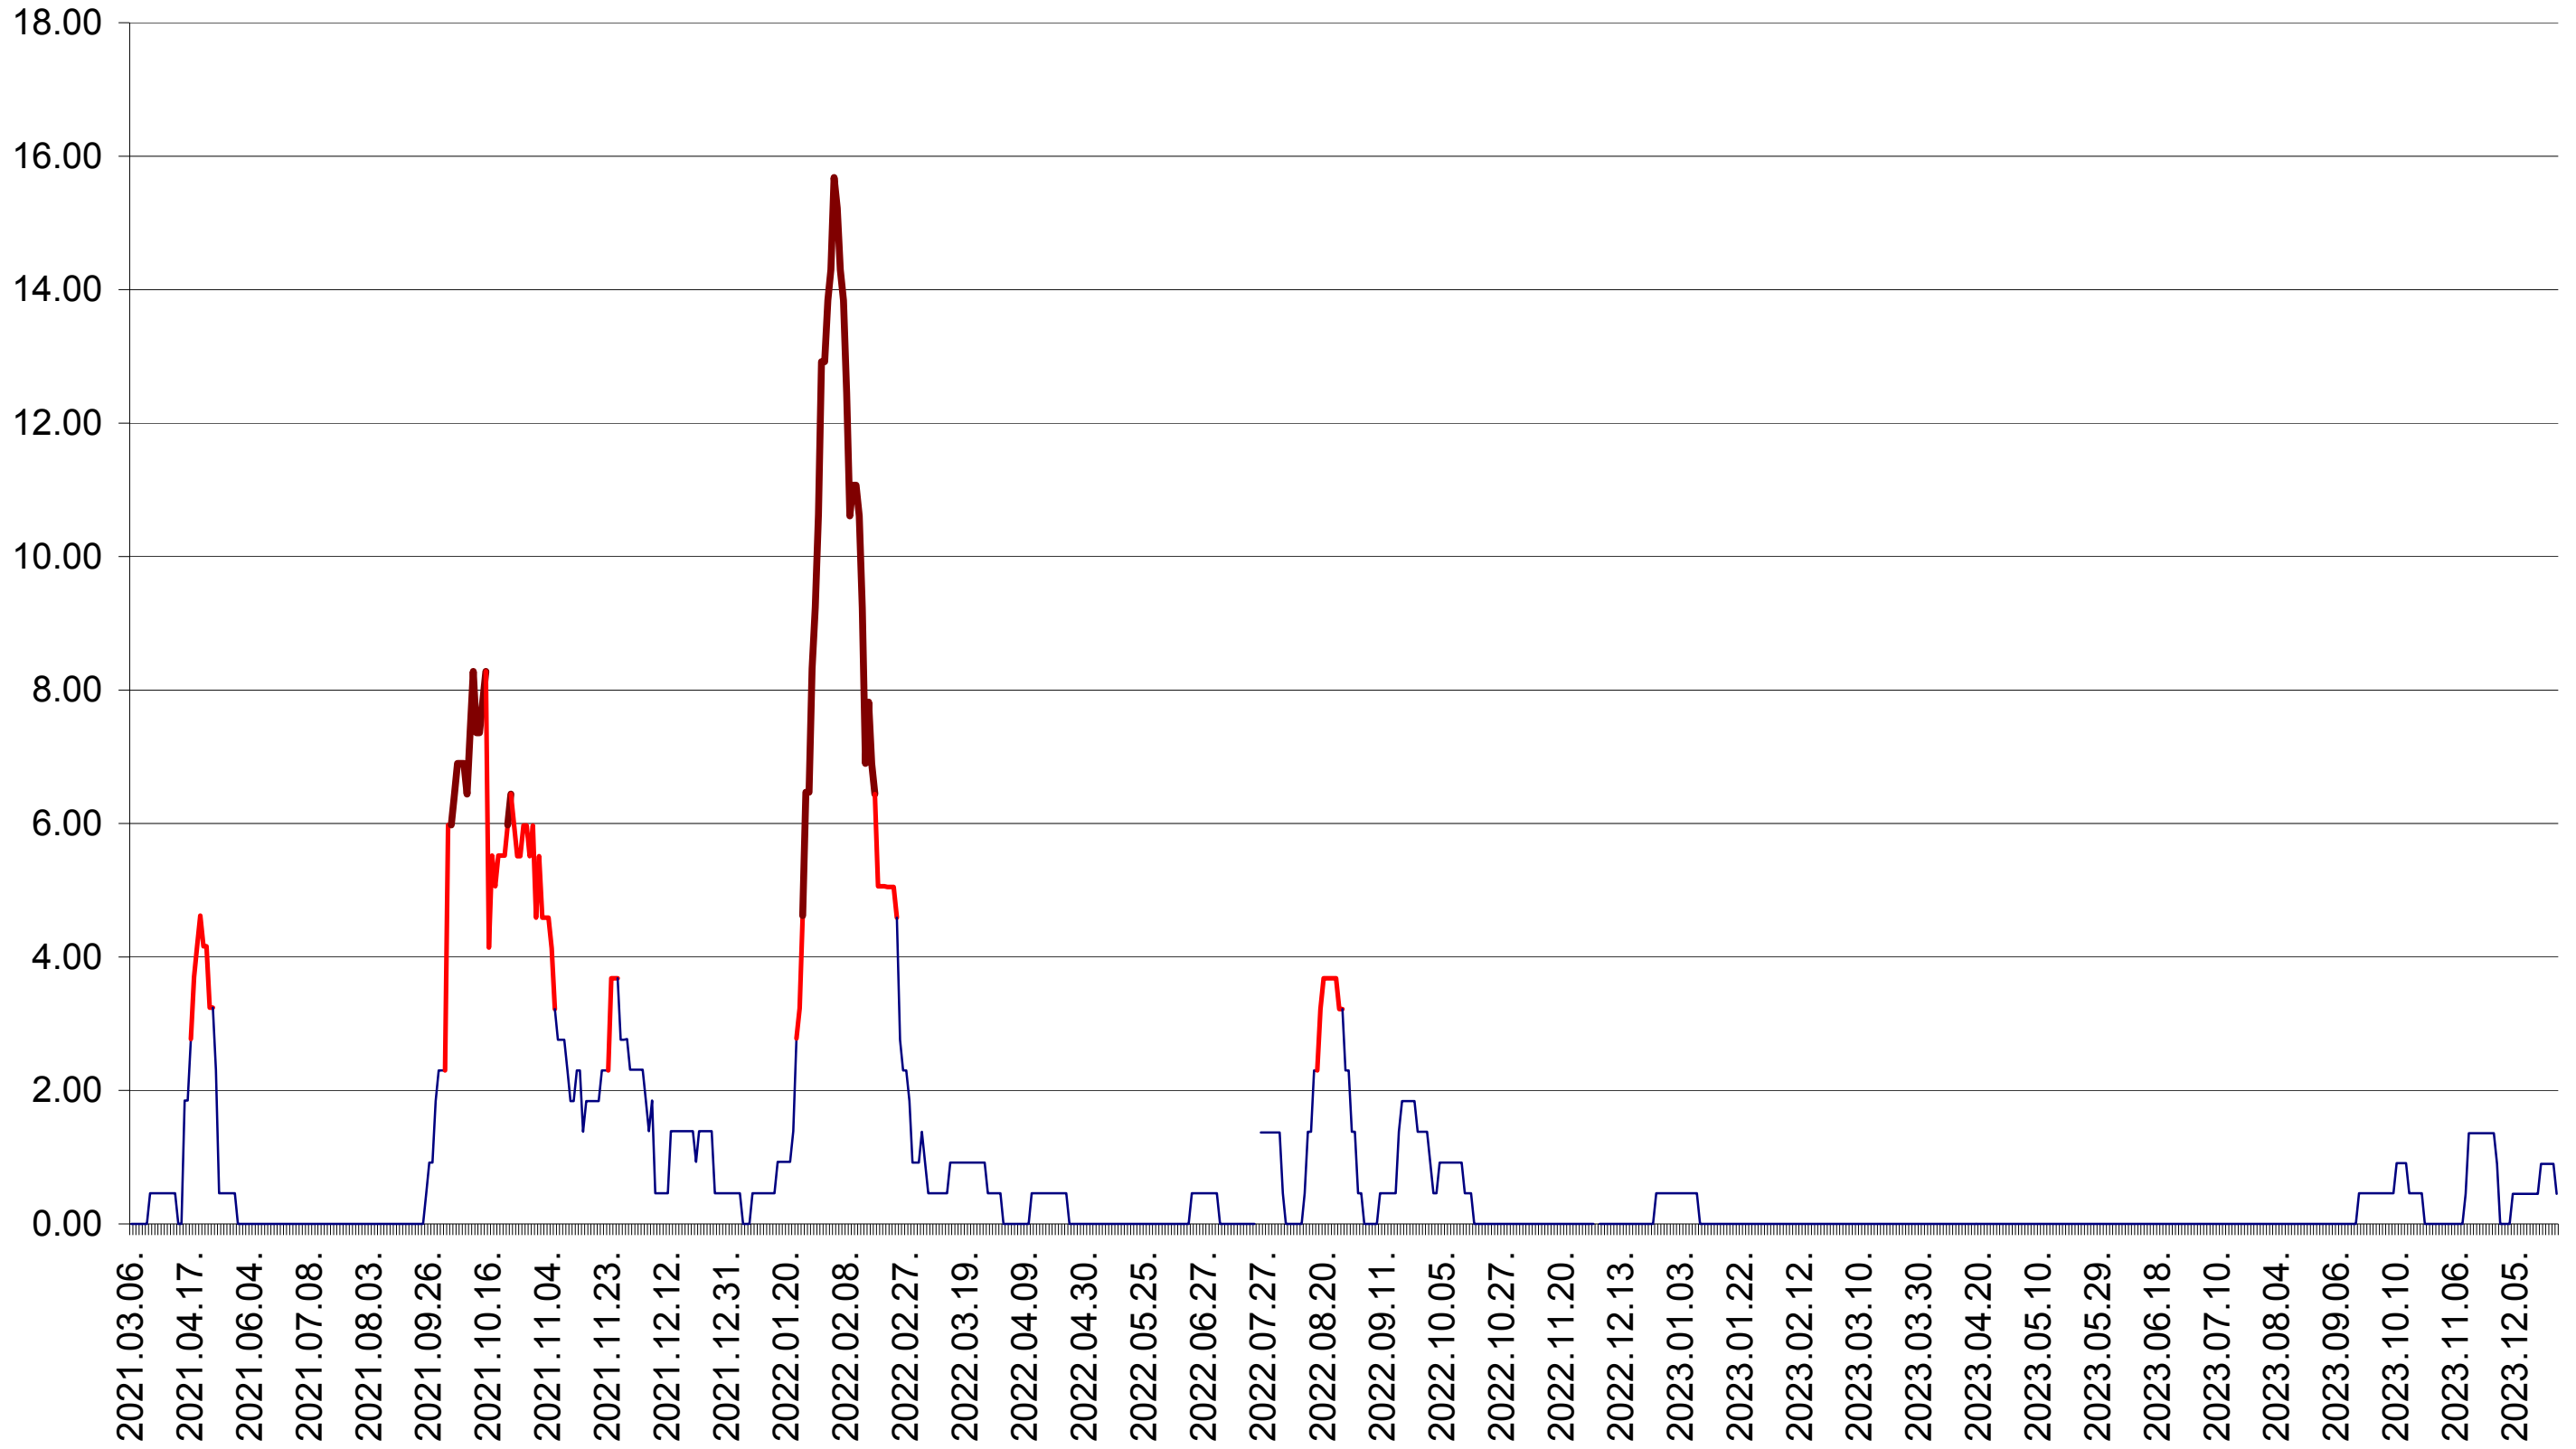

ATID - Evolutia incidentei cumulate pe 14 zile la ‰ de locuitori  
2021.03.07. - 2023.12.28.

AVRĂMEȘTI - Evolutia incidentei cumulate pe 14 zile la ‰ de locuitori  
2021.03.07. - 2023.12.28.

ORAȘ BĂILE TUȘNAD - Evolutia incidentei cumulate pe 14 zile la ‰ de locuitori  
2021.03.07. - 2023.12.28.

ORAȘ BĂLAN - Evolutia incidentei cumulate pe 14 zile la ‰ de locuitori  
2021.03.07. - 2023.12.28.

BILBOR - Evolutia incidentei cumulate pe 14 zile la ‰ de locuitori  
2021.03.07. - 2023.12.28.

ORAȘ BORSEC - Evolutia incidentei cumulate pe 14 zile la ‰ de locuitori  
2021.03.07. - 2023.12.28.

BRĂDEȘTI - Evolutia incidentei cumulate pe 14 zile la ‰ de locuitori  
2021.03.07. - 2023.12.28.

CĂPÂLNIȚA - Evolutia incidentei cumulate pe 14 zile la ‰ de locuitori  
2021.03.07. - 2023.12.28.

CÂRȚA - Evolutia incidentei cumulate pe 14 zile la ‰ de locuitori  
2021.03.07. - 2023.12.28.

CICEU - Evolutia incidentei cumulate pe 14 zile la ‰ de locuitori  
2021.03.07. - 2023.12.28.

CIUCSÂNGEORGIU - Evolutia incidentei cumulate pe 14 zile la ‰ de locuitori  
2021.03.07. - 2023.12.28.

CIUMANI - Evolutia incidentei cumulate pe 14 zile la ‰ de locuitori  
2021.03.07. - 2023.12.28.