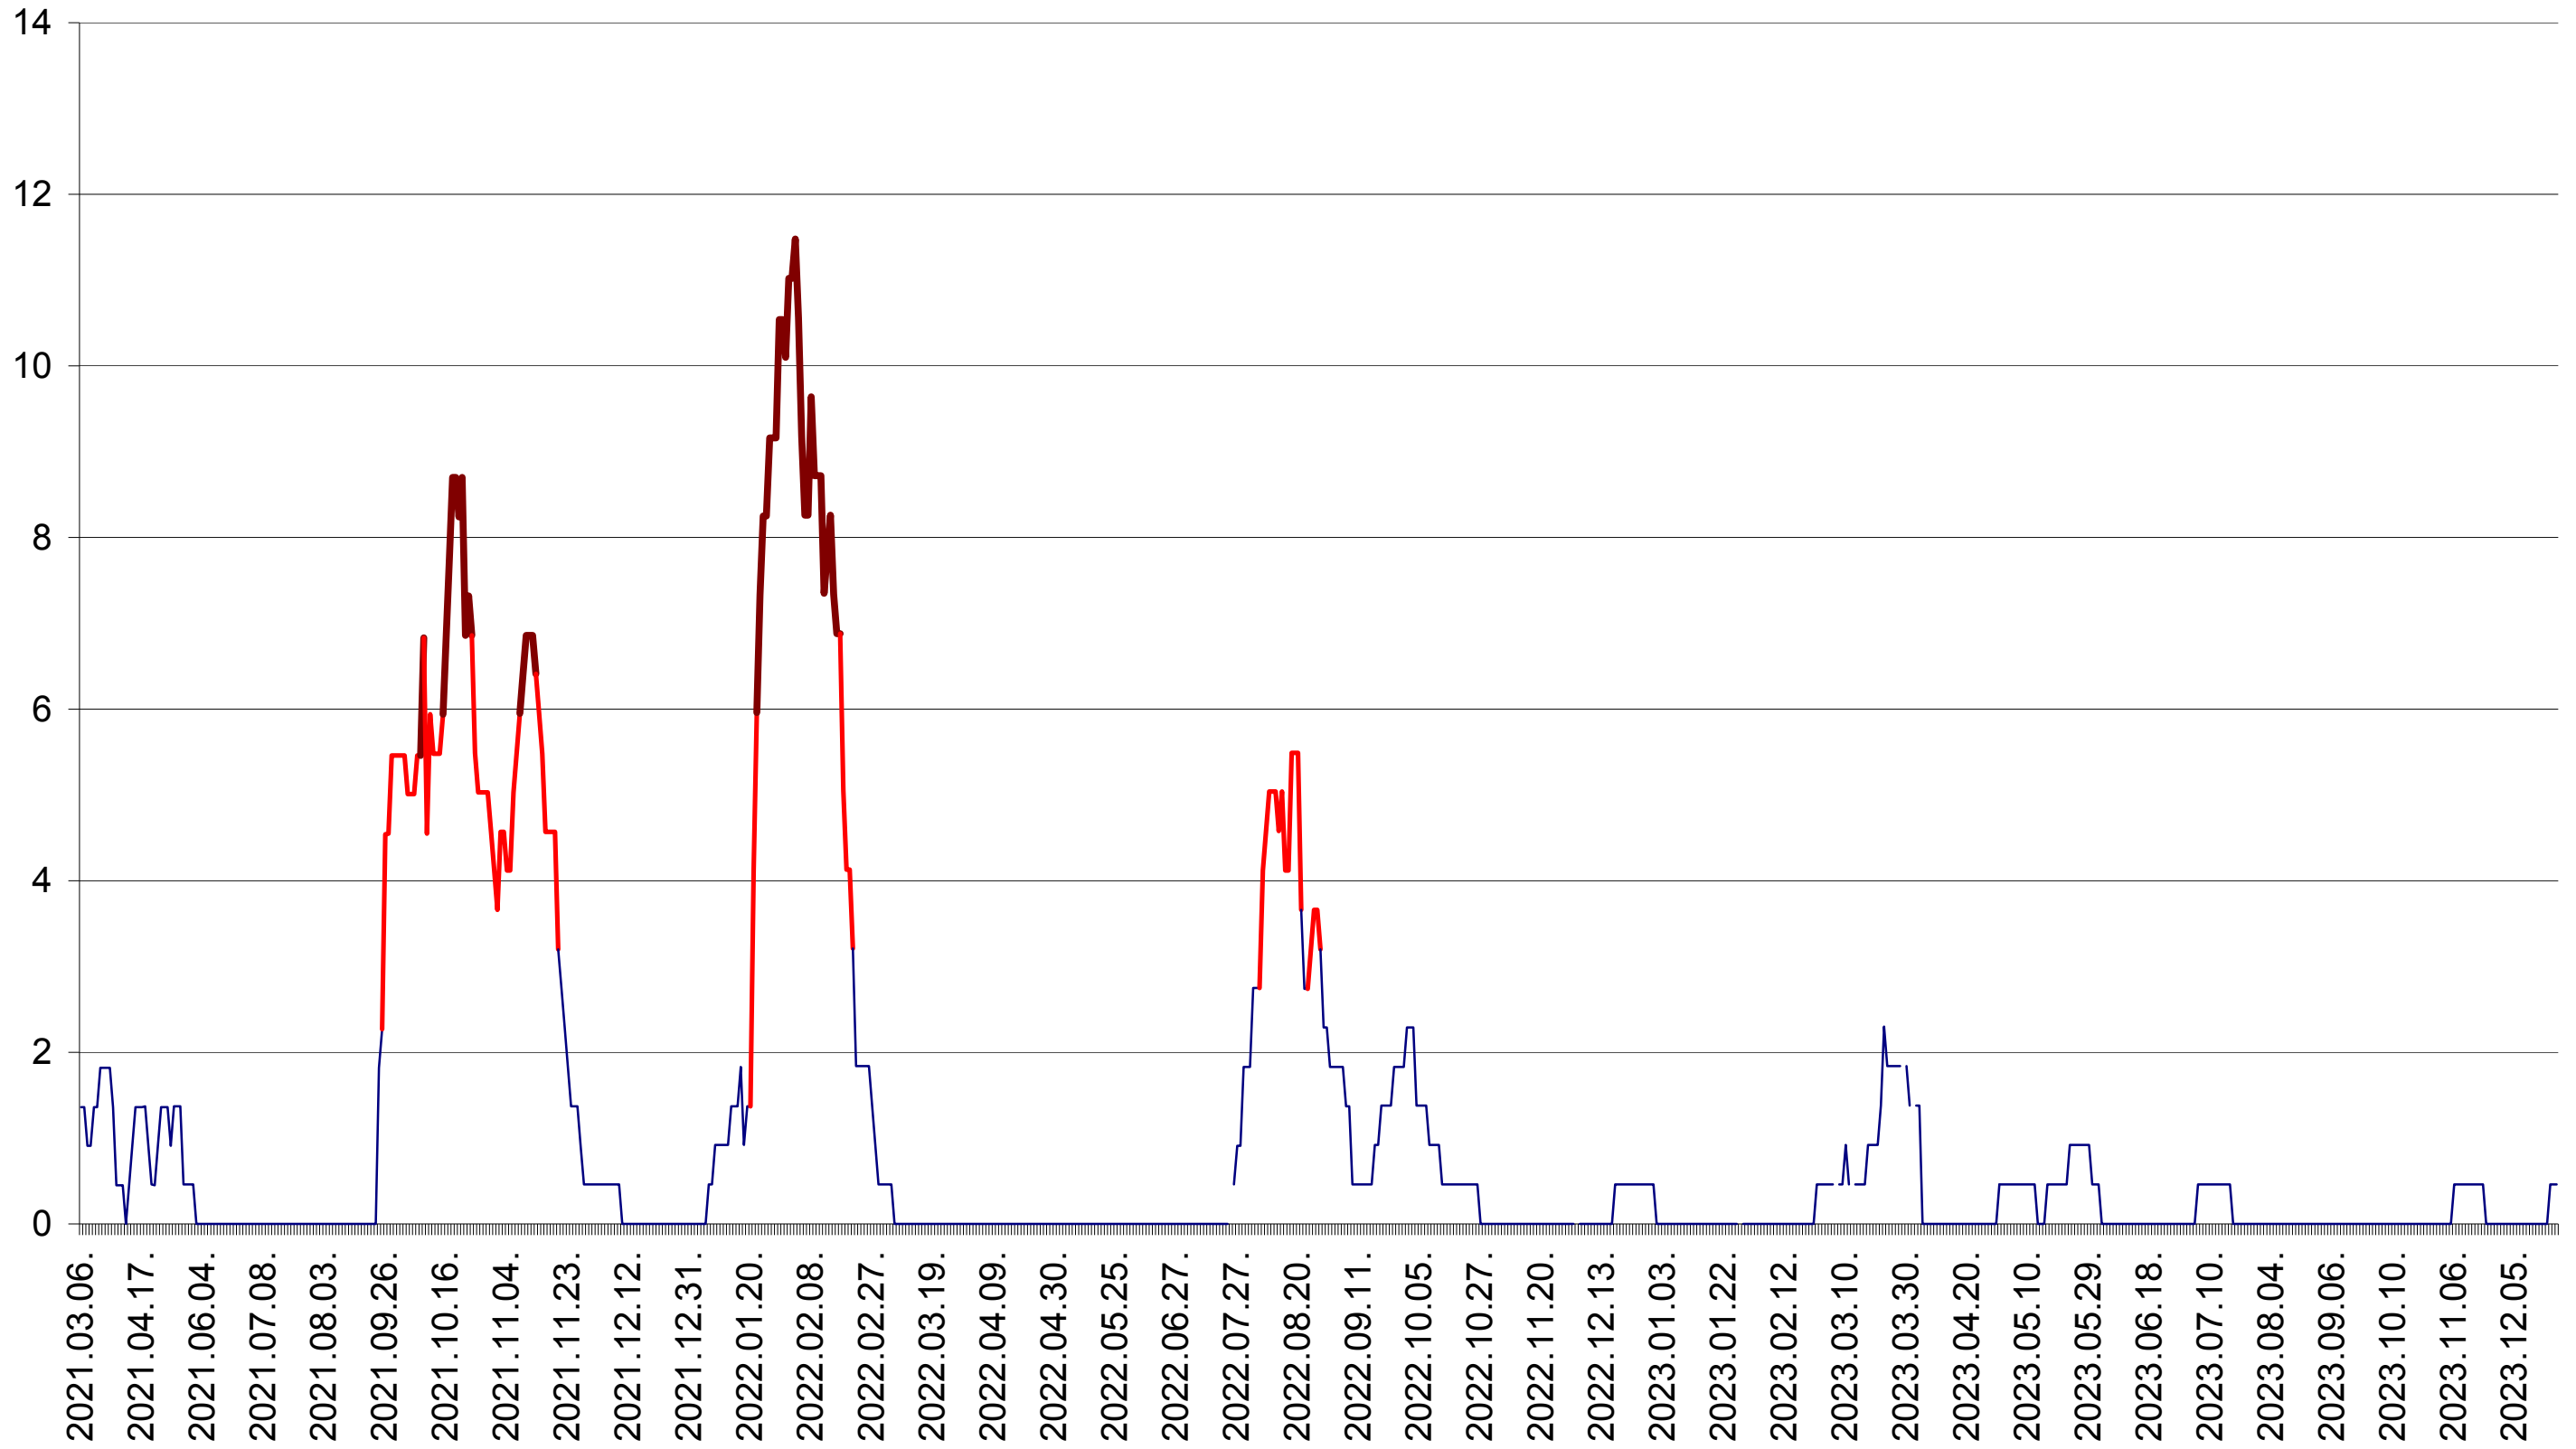

LĂZAREA - Evolutia incidentei cumulate pe 14 zile la ‰ de locuitori  
2021.03.07. - 2023.12.28.

LELICENI - Evolutia incidentei cumulate pe 14 zile la ‰ de locuitori  
2021.03.07. - 2023.12.28.

LUETA - Evolutia incidentei cumulate pe 14 zile la ‰ de locuitori  
2021.03.07. - 2023.12.28.

LUNCA DE JOS - Evolutia incidentei cumulate pe 14 zile la ‰ de locuitori  
2021.03.07. - 2023.12.28.

LUNCA DE SUS - Evolutia incidentei cumulate pe 14 zile la ‰ de locuitori  
2021.03.07. - 2023.12.28.

LUPENI - Evolutia incidentei cumulate pe 14 zile la ‰ de locuitori  
2021.03.07. - 2023.12.28.

MĂDĂRAȘ - Evolutia incidentei cumulate pe 14 zile la ‰ de locuitori  
2021.03.07. - 2023.12.28.

MĂRTINIȘ - Evolutia incidentei cumulate pe 14 zile la ‰ de locuitori  
2021.03.07. - 2023.12.28.