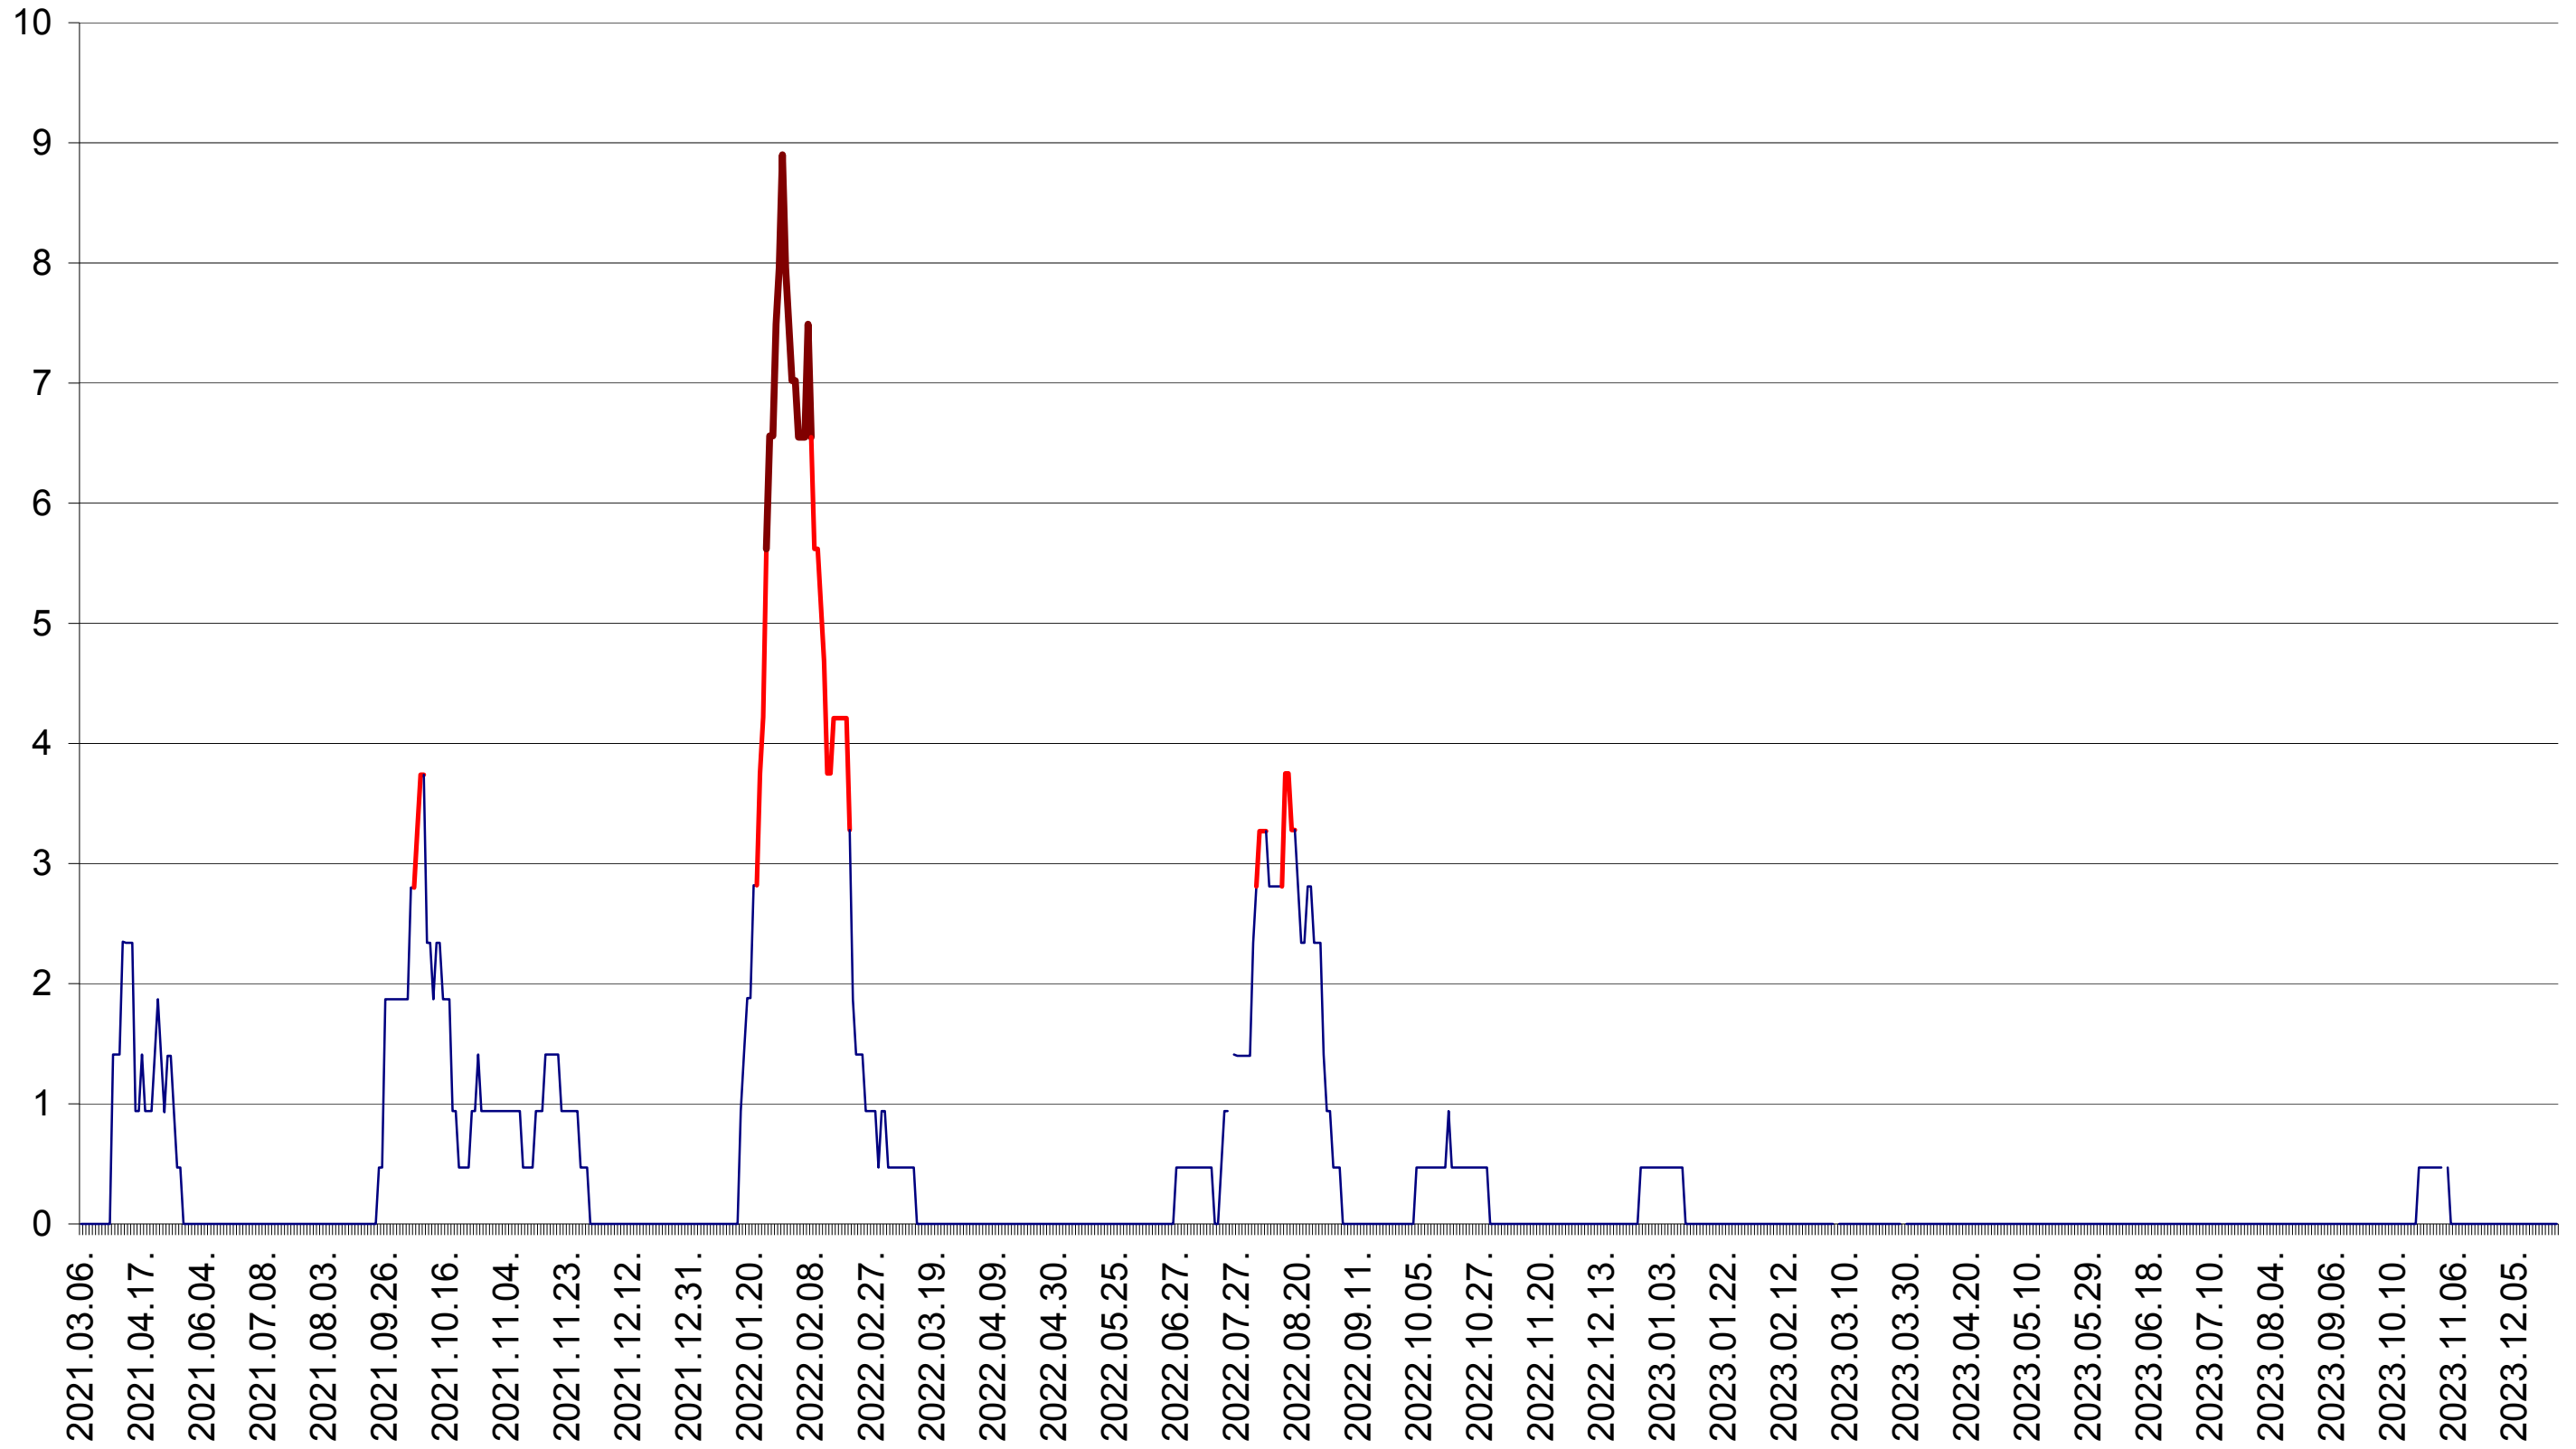

SECUIENI - Evolutia incidentei cumulate pe 14 zile la ‰ de locuitori
2021.03.07. - 2023.12.28.

SATU MARE - Evolutia incidentei cumulate pe 14 zile la ‰ de locuitori
2021.03.07. - 2023.12.28.