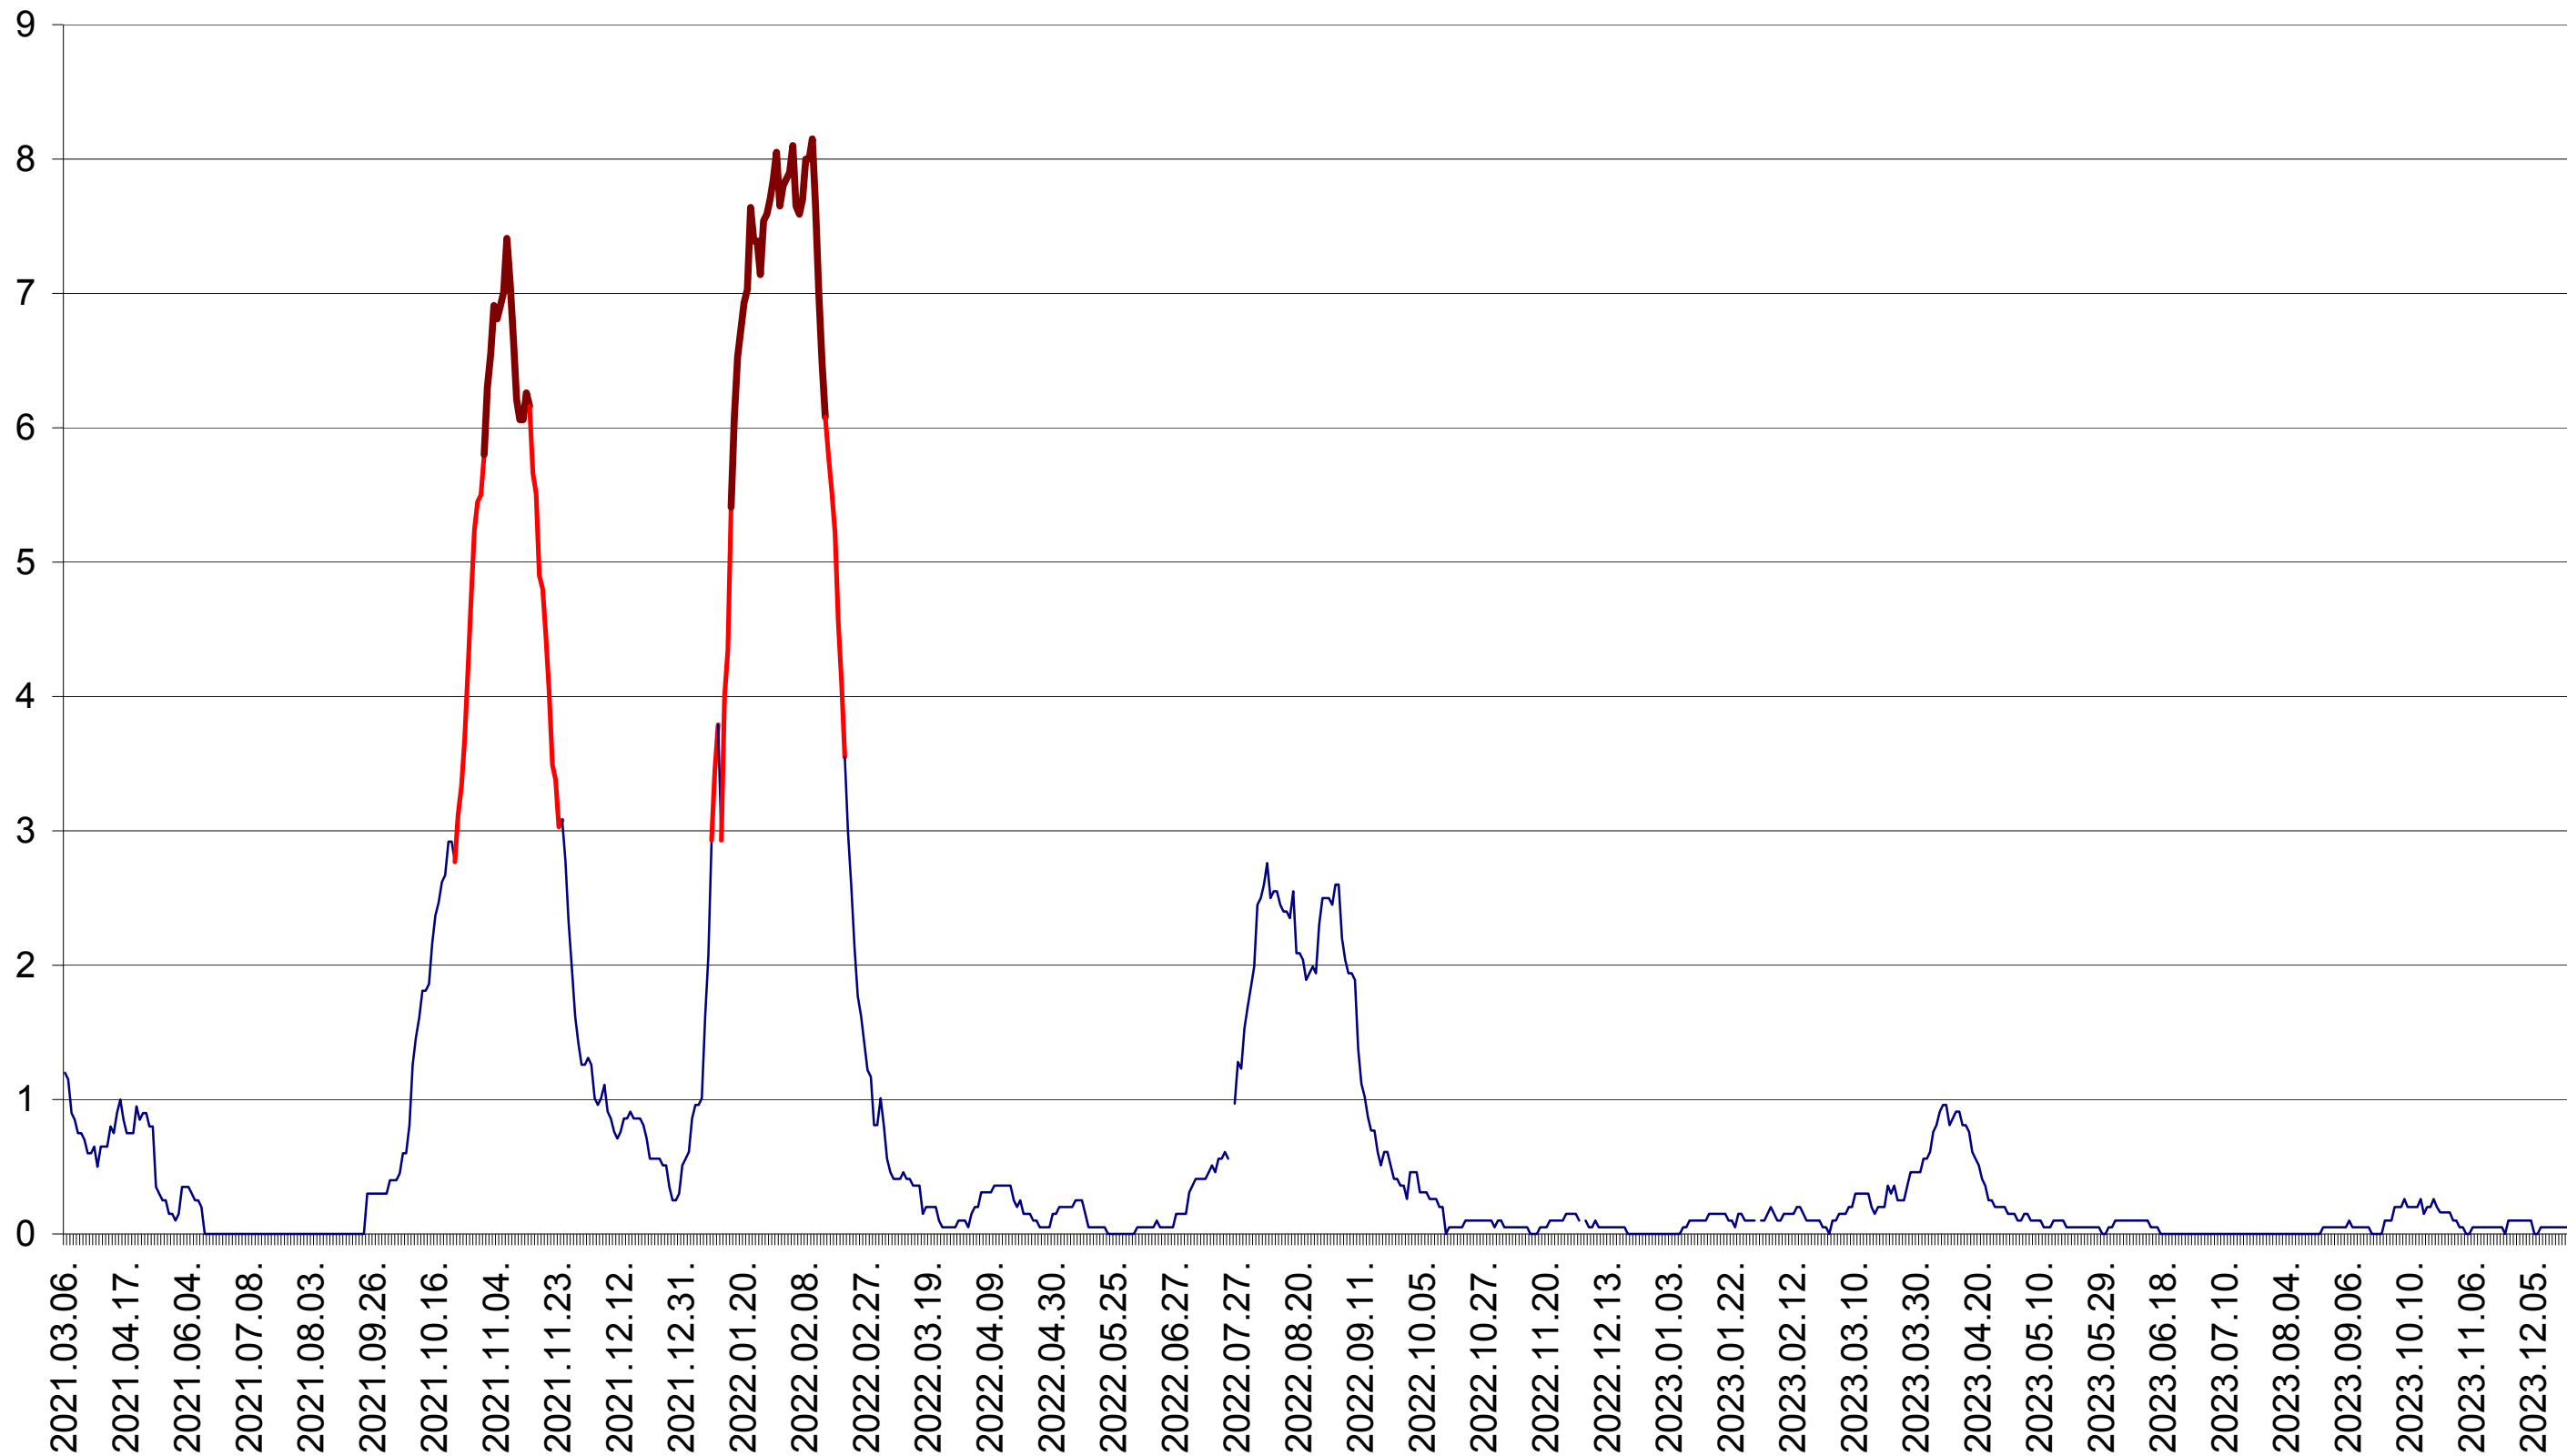

DÂRJIU - Evolutia incidentei cumulate pe 14 zile la ‰ de locuitori  
2021.03.07. - 2023.12.28.

DEALU - Evolutia incidentei cumulate pe 14 zile la ‰ de locuitori  
2021.03.07. - 2023.12.28.

DITRĂU - Evolutia incidentei cumulate pe 14 zile la ‰ de locuitori  
2021.03.07. - 2023.12.28.

FELICENI - Evolutia incidentei cumulate pe 14 zile la ‰ de locuitori  
2021.03.07. - 2023.12.28.

FRUMOASA - Evolutia incidentei cumulate pe 14 zile la ‰ de locuitori  
2021.03.07. - 2023.12.28.

GĂLĂUȚAȘ - Evolutia incidentei cumulate pe 14 zile la ‰ de locuitori  
2021.03.07. - 2023.12.28.

MUNICIPIUL GHEORGHENI - Evolutia incidentei cumulate pe 14 zile la ‰ de locuitori  
2021.03.07. - 2023.12.28.

JOSENI - Evolutia incidentei cumulate pe 14 zile la ‰ de locuitori  
2021.03.07. - 2023.12.28.

LĂZAREA - Evolutia incidentei cumulate pe 14 zile la ‰ de locuitori  
2021.03.07. - 2023.12.28.

LELICENI - Evolutia incidentei cumulate pe 14 zile la ‰ de locuitori  
2021.03.07. - 2023.12.28.

LUETA - Evolutia incidentei cumulate pe 14 zile la ‰ de locuitori  
2021.03.07. - 2023.12.28.