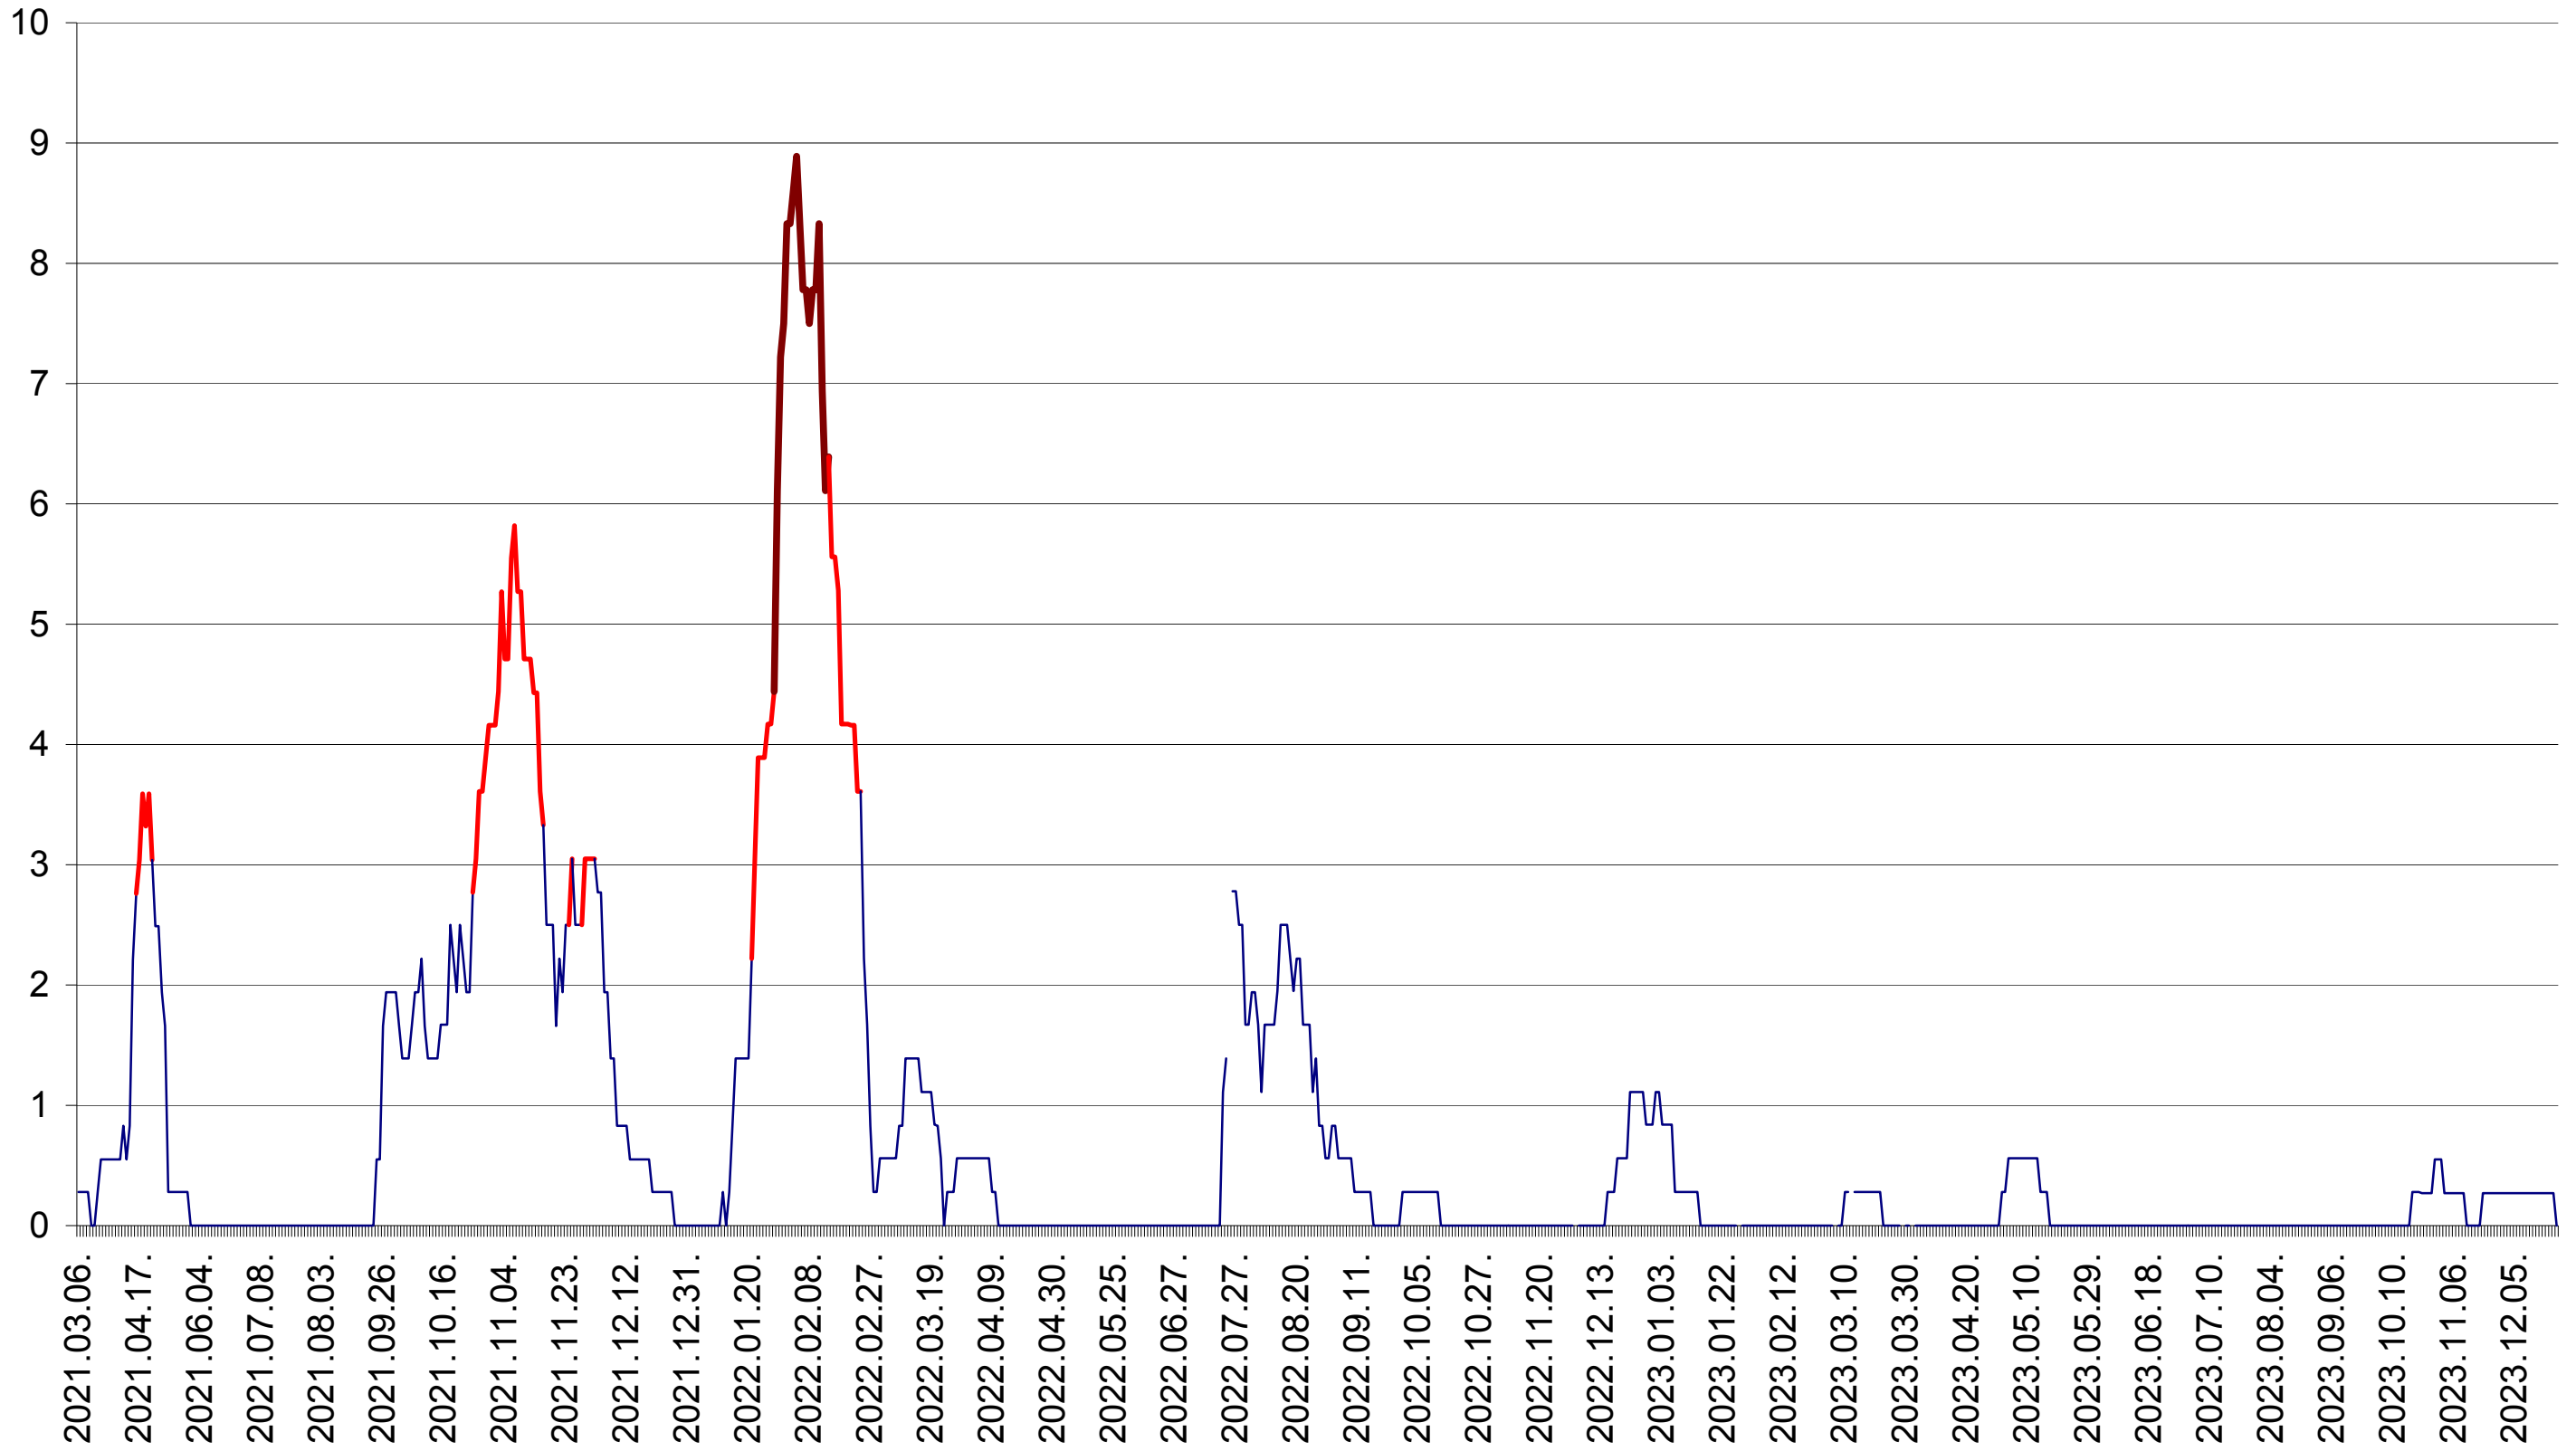

MEREȘTI - Evolutia incidentei cumulate pe 14 zile la ‰ de locuitori  
2021.03.07. - 2023.12.28.

MUNICIPIUL MIERCUREA-CIUC - Evolutia incidentei cumulate pe 14 zile la ‰ de locuitori  
2021.03.07. - 2023.12.28.

MIHĂILENI - Evolutia incidentei cumulate pe 14 zile la ‰ de locuitori  
2021.03.07. - 2023.12.28.

MUGENI - Evolutia incidentei cumulate pe 14 zile la ‰ de locuitori  
2021.03.07. - 2023.12.28.

OCLAND - Evolutia incidentei cumulate pe 14 zile la ‰ de locuitori  
2021.03.07. - 2023.12.28.