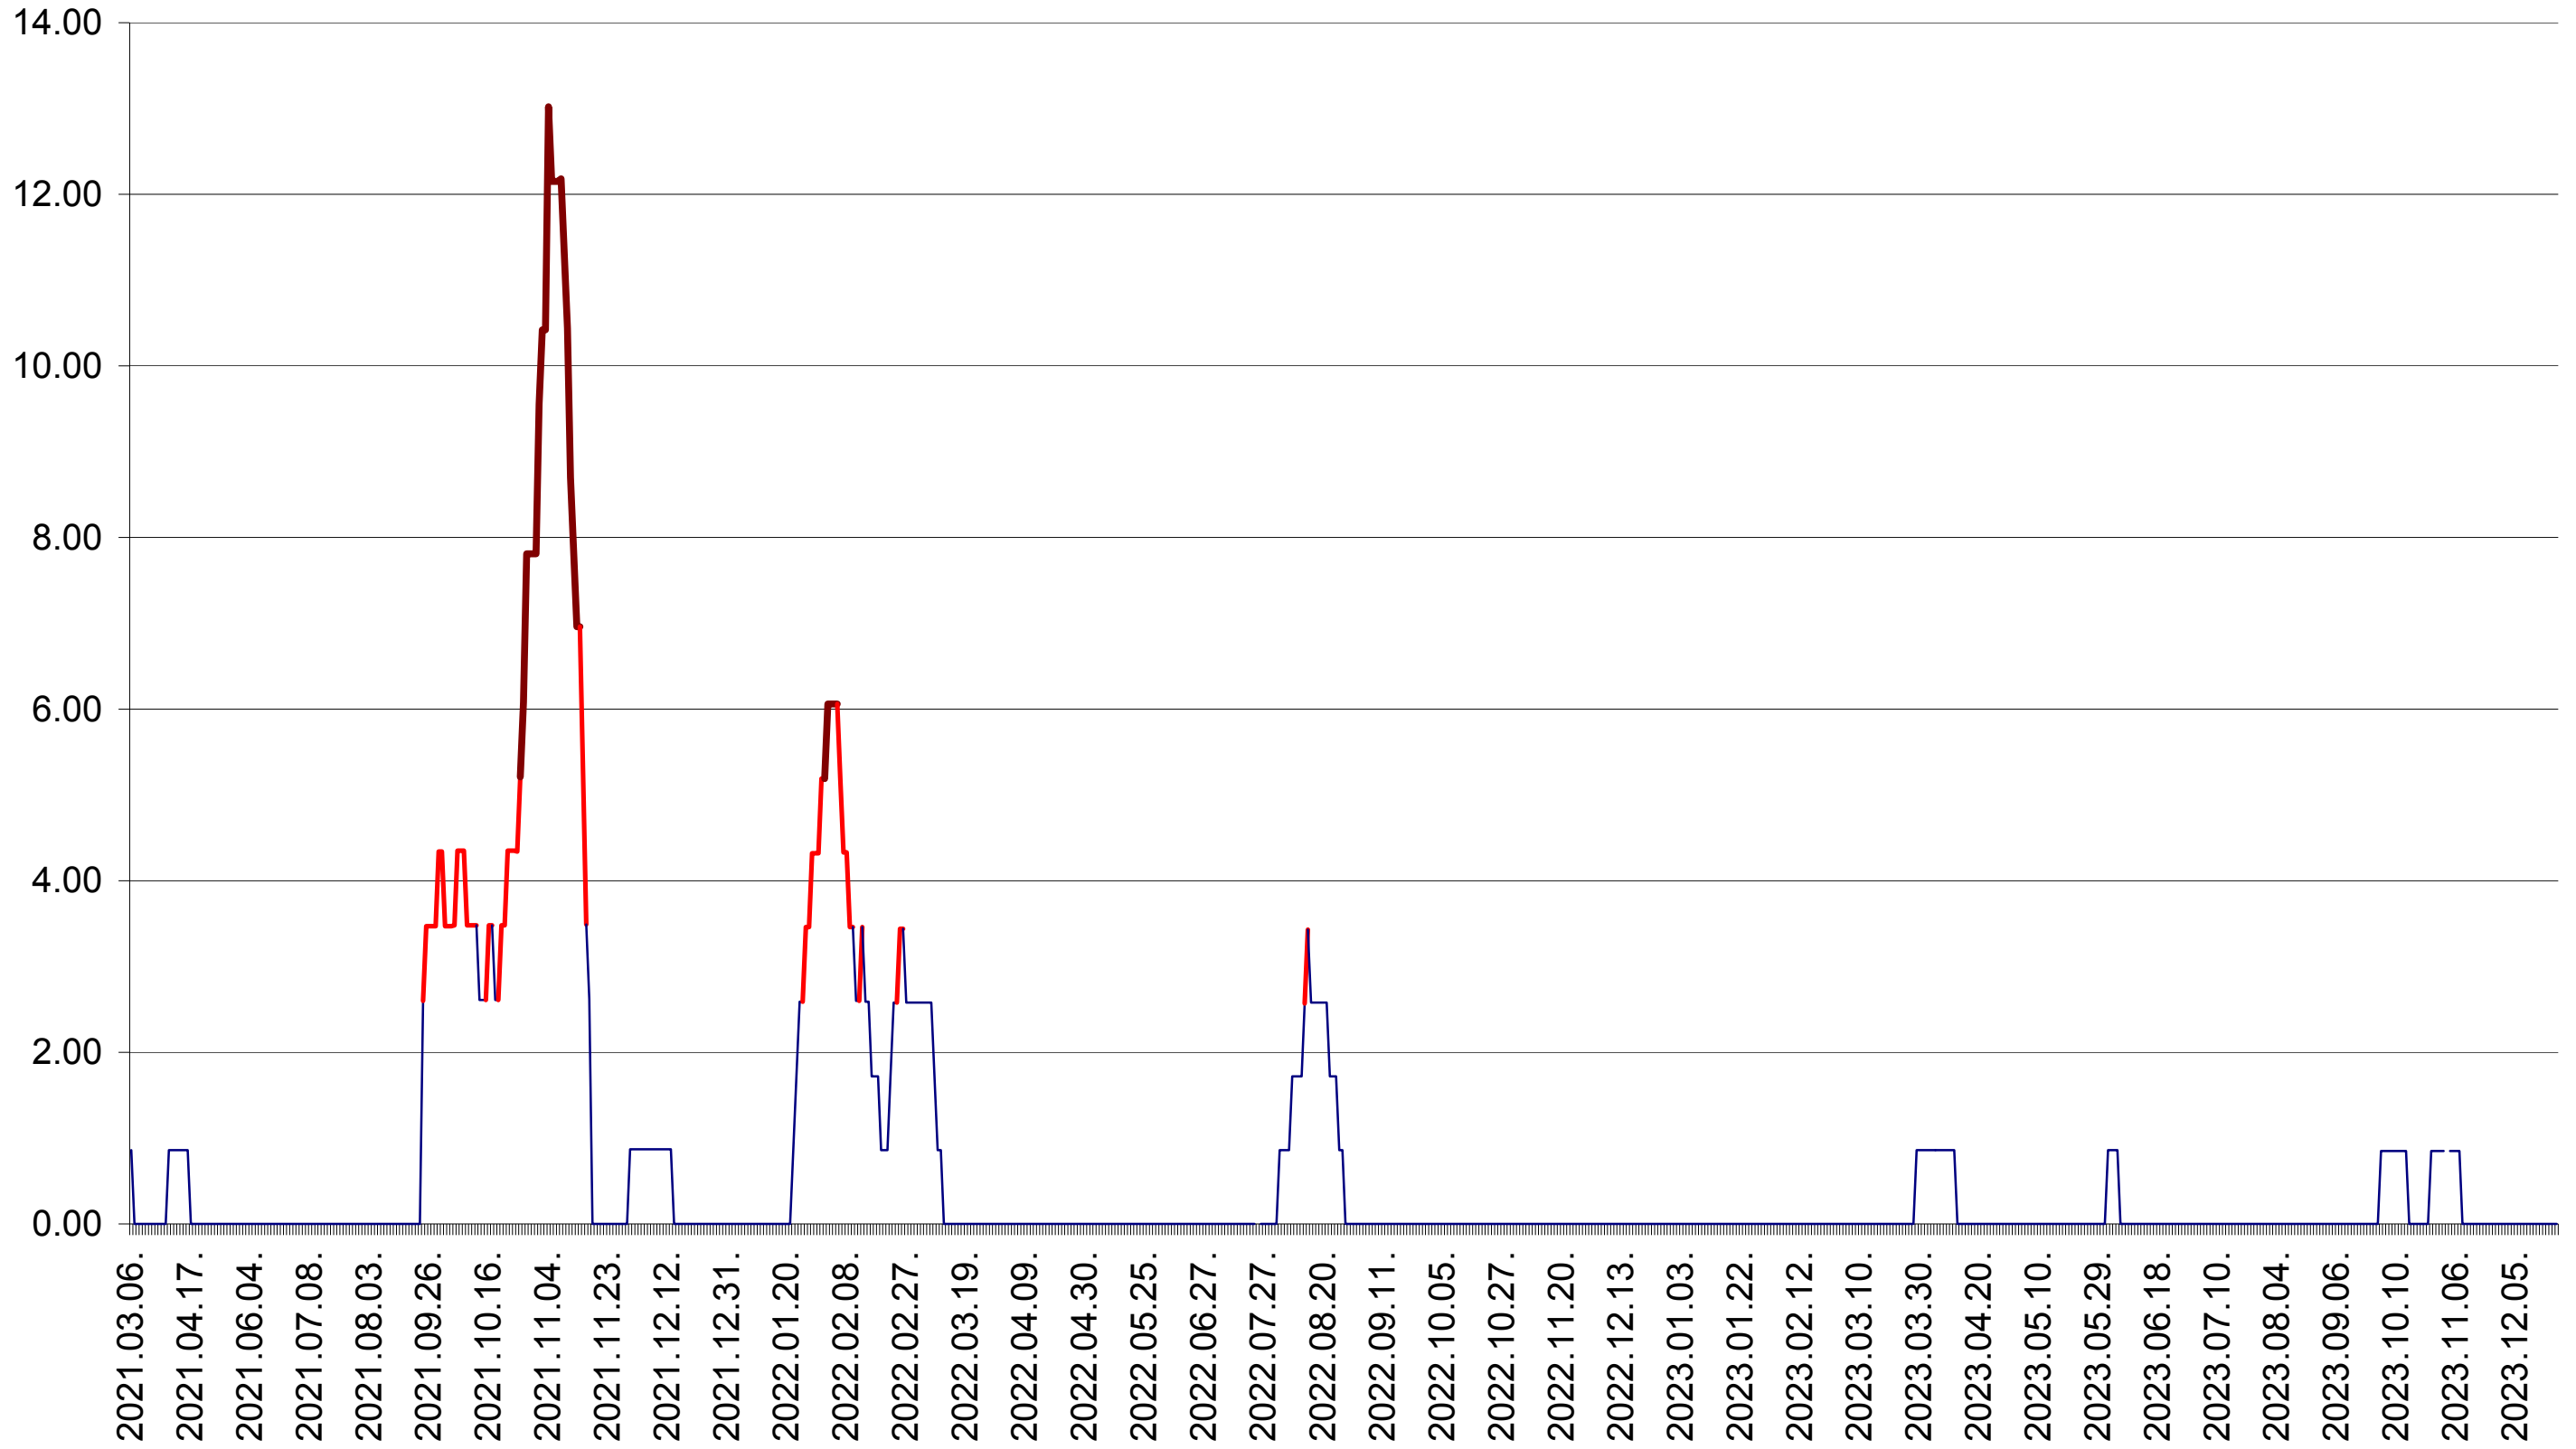

VĂRȘAG - Evolutia incidentei cumulate pe 14 zile la ‰ de locuitori
2021.03.07. - 2023.12.28.

ULIEȘ - Evolutia incidentei cumulate pe 14 zile la ‰ de locuitori
2021.03.07. - 2023.12.28.