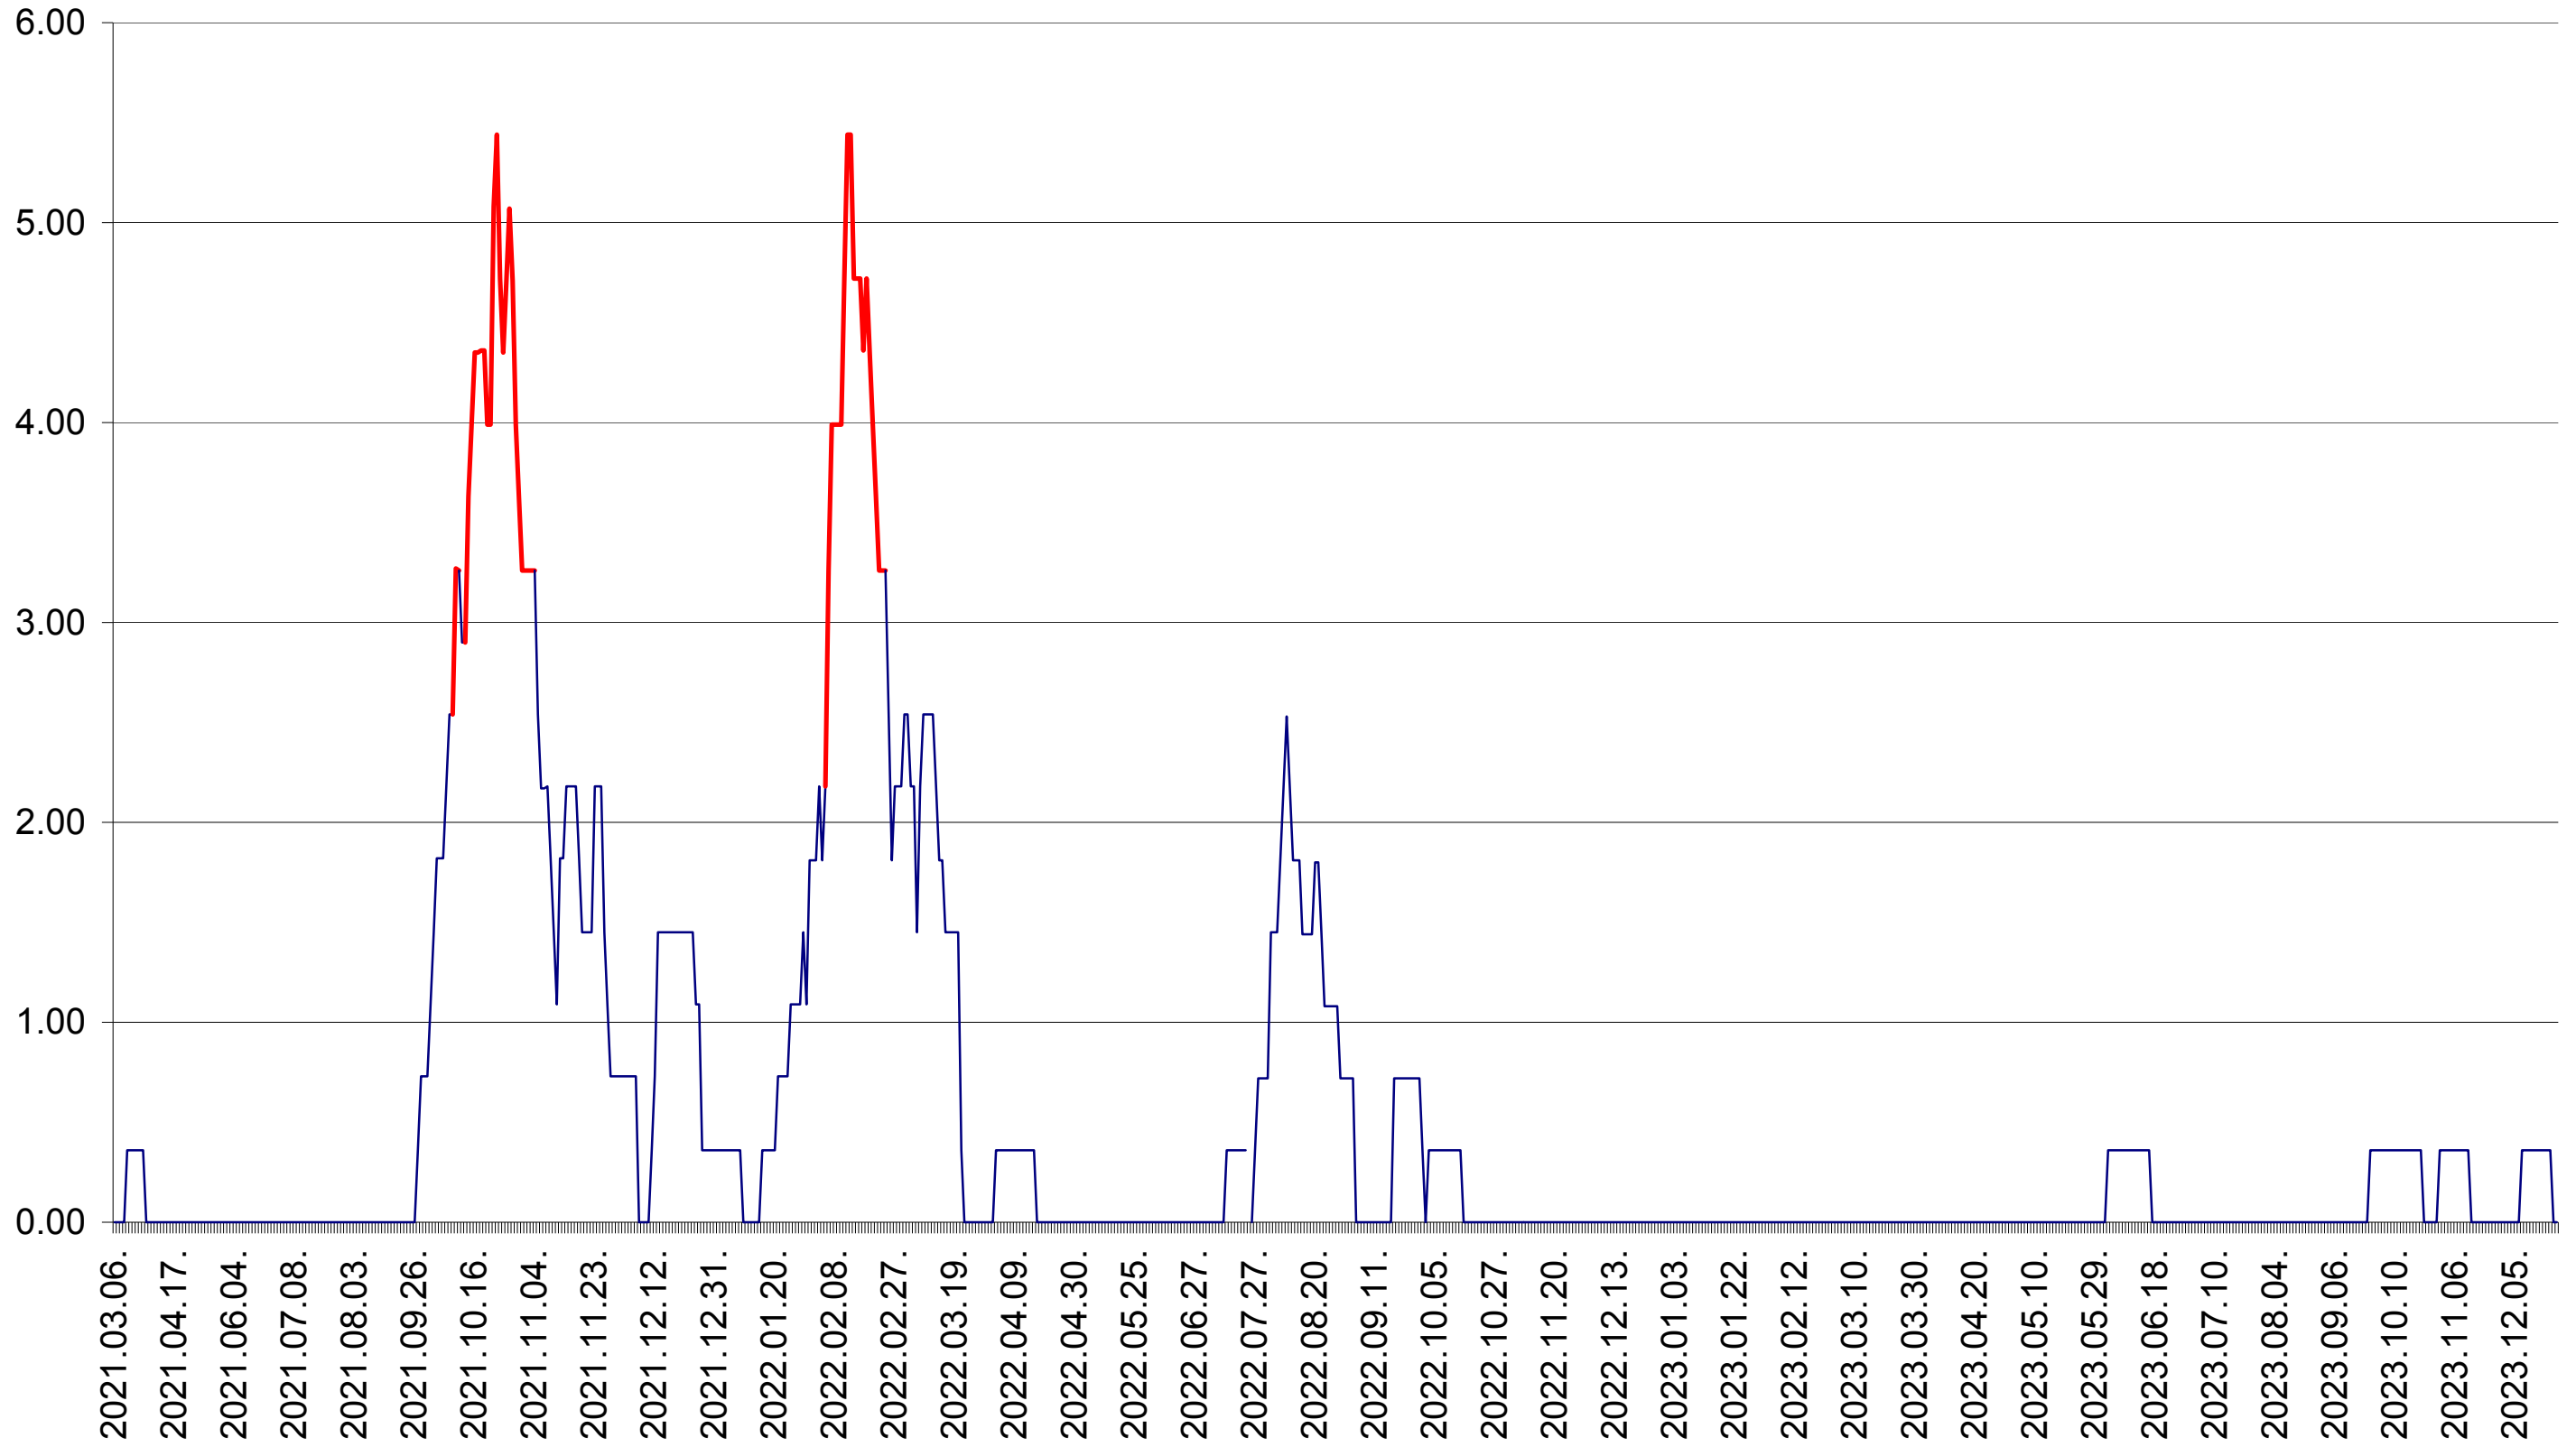

ATID - Evolutia incidentei cumulate pe 14 zile la ‰ de locuitori  
2021.03.07. - 2023.12.28.

AVRĂMEȘTI - Evolutia incidentei cumulate pe 14 zile la ‰ de locuitori  
2021.03.07. - 2023.12.28.

ORAȘ BĂILE TUȘNAD - Evolutia incidentei cumulate pe 14 zile la ‰ de locuitori  
2021.03.07. - 2023.12.28.

ORAȘ BĂLAN - Evolutia incidentei cumulate pe 14 zile la ‰ de locuitori  
2021.03.07. - 2023.12.28.

BILBOR - Evolutia incidentei cumulate pe 14 zile la ‰ de locuitori  
2021.03.07. - 2023.12.28.

ORAȘ BORSEC - Evolutia incidentei cumulate pe 14 zile la ‰ de locuitori  
2021.03.07. - 2023.12.28.

BRĂDEȘTI - Evolutia incidentei cumulate pe 14 zile la ‰ de locuitori  
2021.03.07. - 2023.12.28.

CĂPÂLNIȚA - Evolutia incidentei cumulate pe 14 zile la ‰ de locuitori  
2021.03.07. - 2023.12.28.

CÂRȚA - Evolutia incidentei cumulate pe 14 zile la ‰ de locuitori  
2021.03.07. - 2023.12.28.