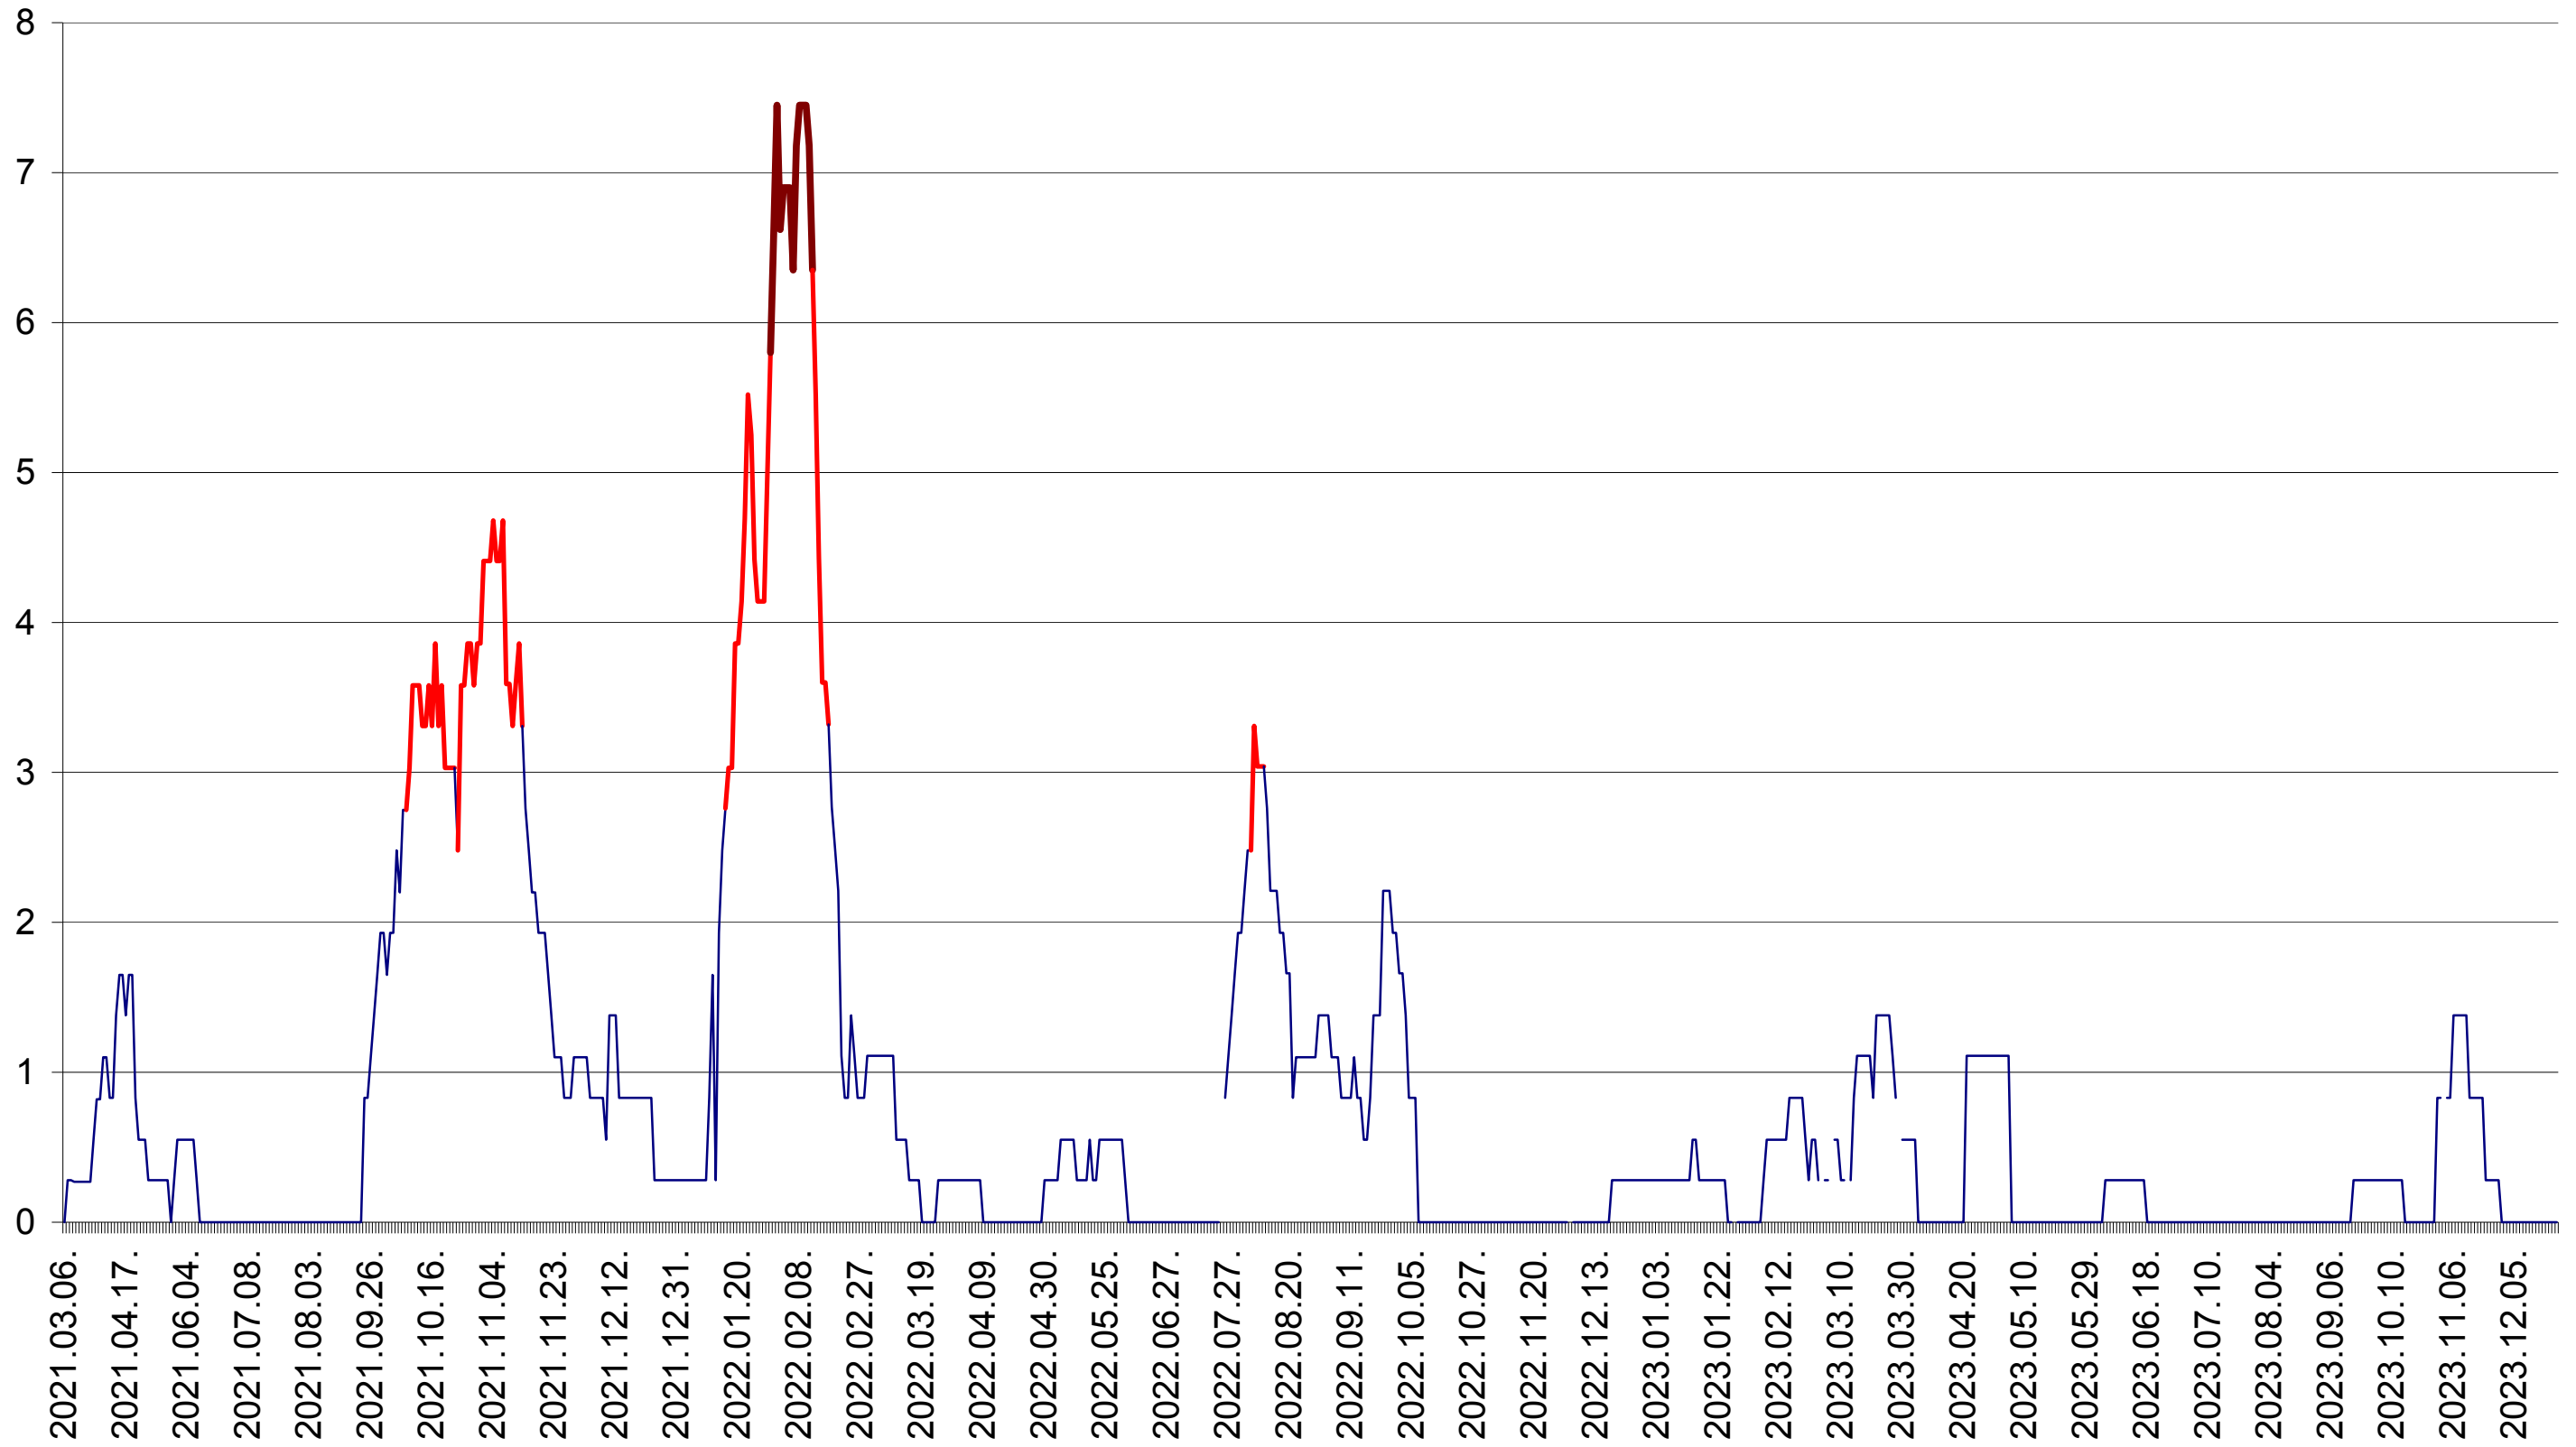

SÂNTIMBRU - Evolutia incidentei cumulate pe 14 zile la ‰ de locuitori
2021.03.07. - 2023.12.28.

SÂNSIMION - Evolutia incidentei cumulate pe 14 zile la ‰ de locuitori
2021.03.07. - 2023.12.28.