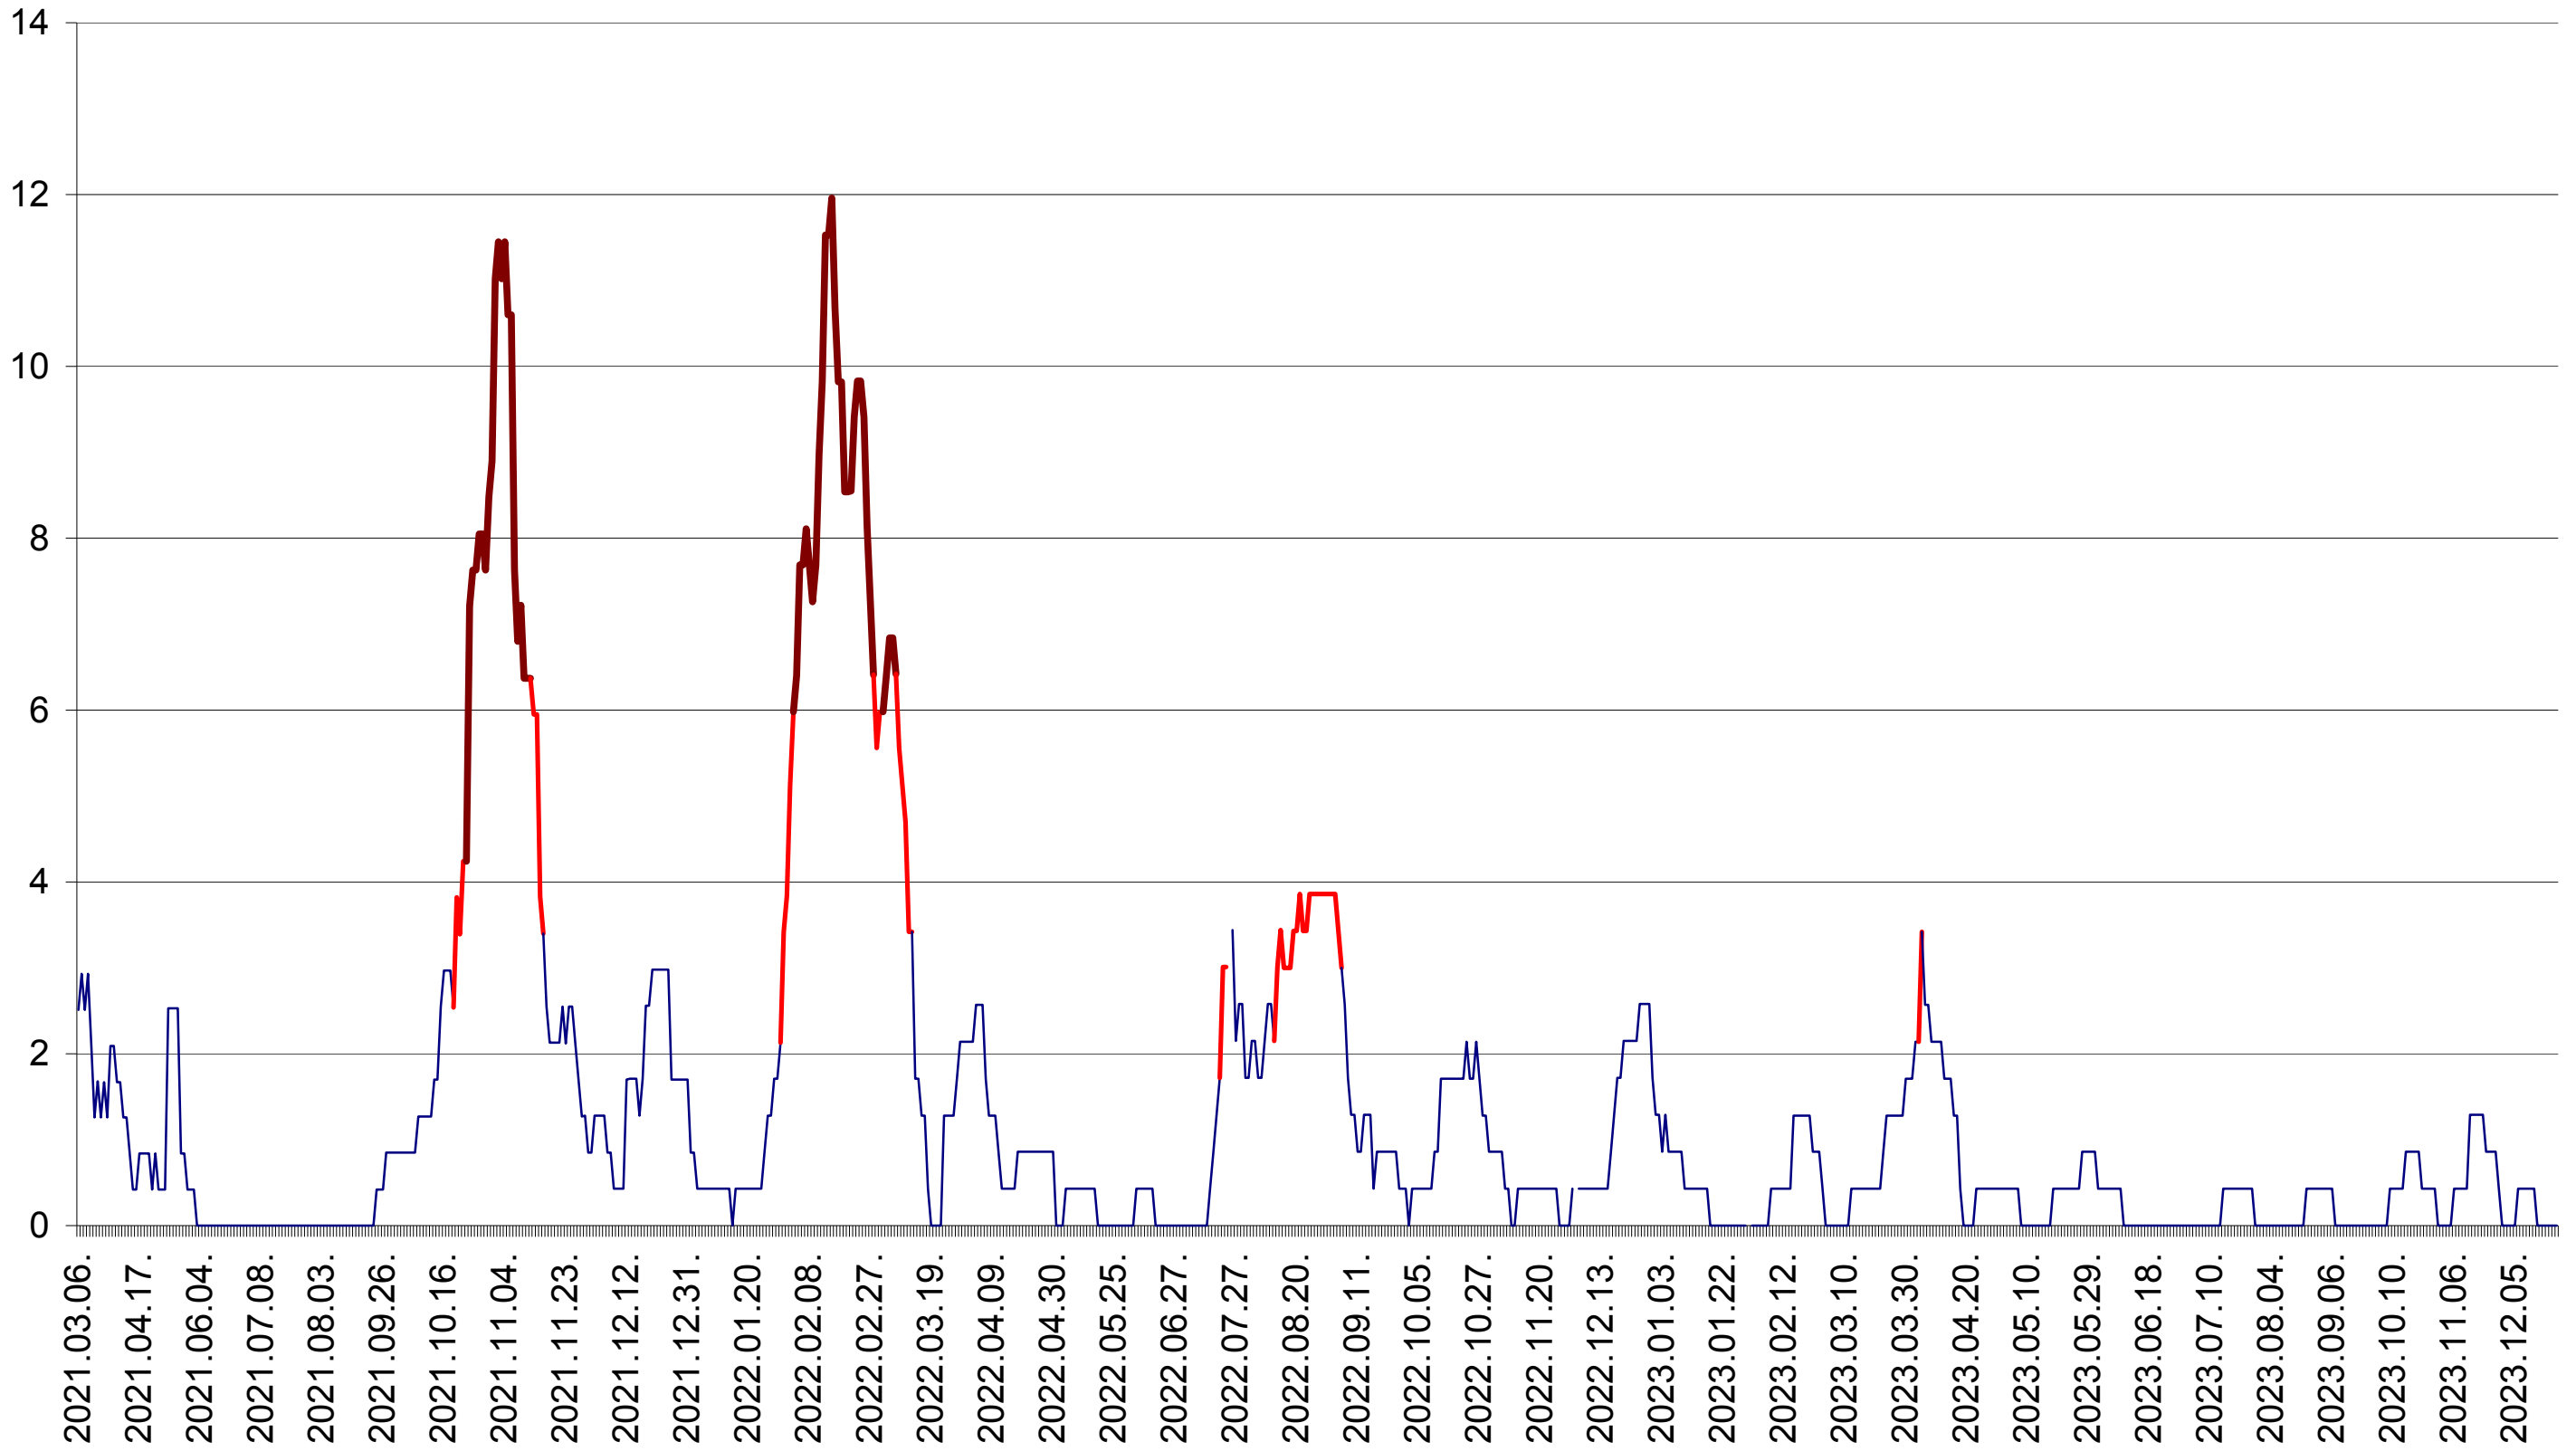

ORAȘ BĂLAN - Evolutia incidentei cumulate pe 14 zile la ‰ de locuitori  
2021.03.07. - 2023.12.28.

BILBOR - Evolutia incidentei cumulate pe 14 zile la ‰ de locuitori  
2021.03.07. - 2023.12.28.

ORAȘ BORSEC - Evolutia incidentei cumulate pe 14 zile la ‰ de locuitori  
2021.03.07. - 2023.12.28.

ORAȘ CRISTURU SECUIESC - Evolutia incidentei cumulate pe 14 zile la % de locuitori  
2021.03.07. - 2023.12.28.

DĂNEȘTI - Evolutia incidentei cumulate pe 14 zile la ‰ de locuitori  
2021.03.07. - 2023.12.28.

DÂRJIU - Evolutia incidentei cumulate pe 14 zile la ‰ de locuitori  
2021.03.07. - 2023.12.28.

DEALU - Evolutia incidentei cumulate pe 14 zile la ‰ de locuitori  
2021.03.07. - 2023.12.28.

DITRĂU - Evolutia incidentei cumulate pe 14 zile la ‰ de locuitori  
2021.03.07. - 2023.12.28.

FELICENI - Evolutia incidentei cumulate pe 14 zile la ‰ de locuitori  
2021.03.07. - 2023.12.28.

FRUMOASA - Evolutia incidentei cumulate pe 14 zile la ‰ de locuitori  
2021.03.07. - 2023.12.28.

GĂLĂUȚAȘ - Evolutia incidentei cumulate pe 14 zile la ‰ de locuitori  
2021.03.07. - 2023.12.28.