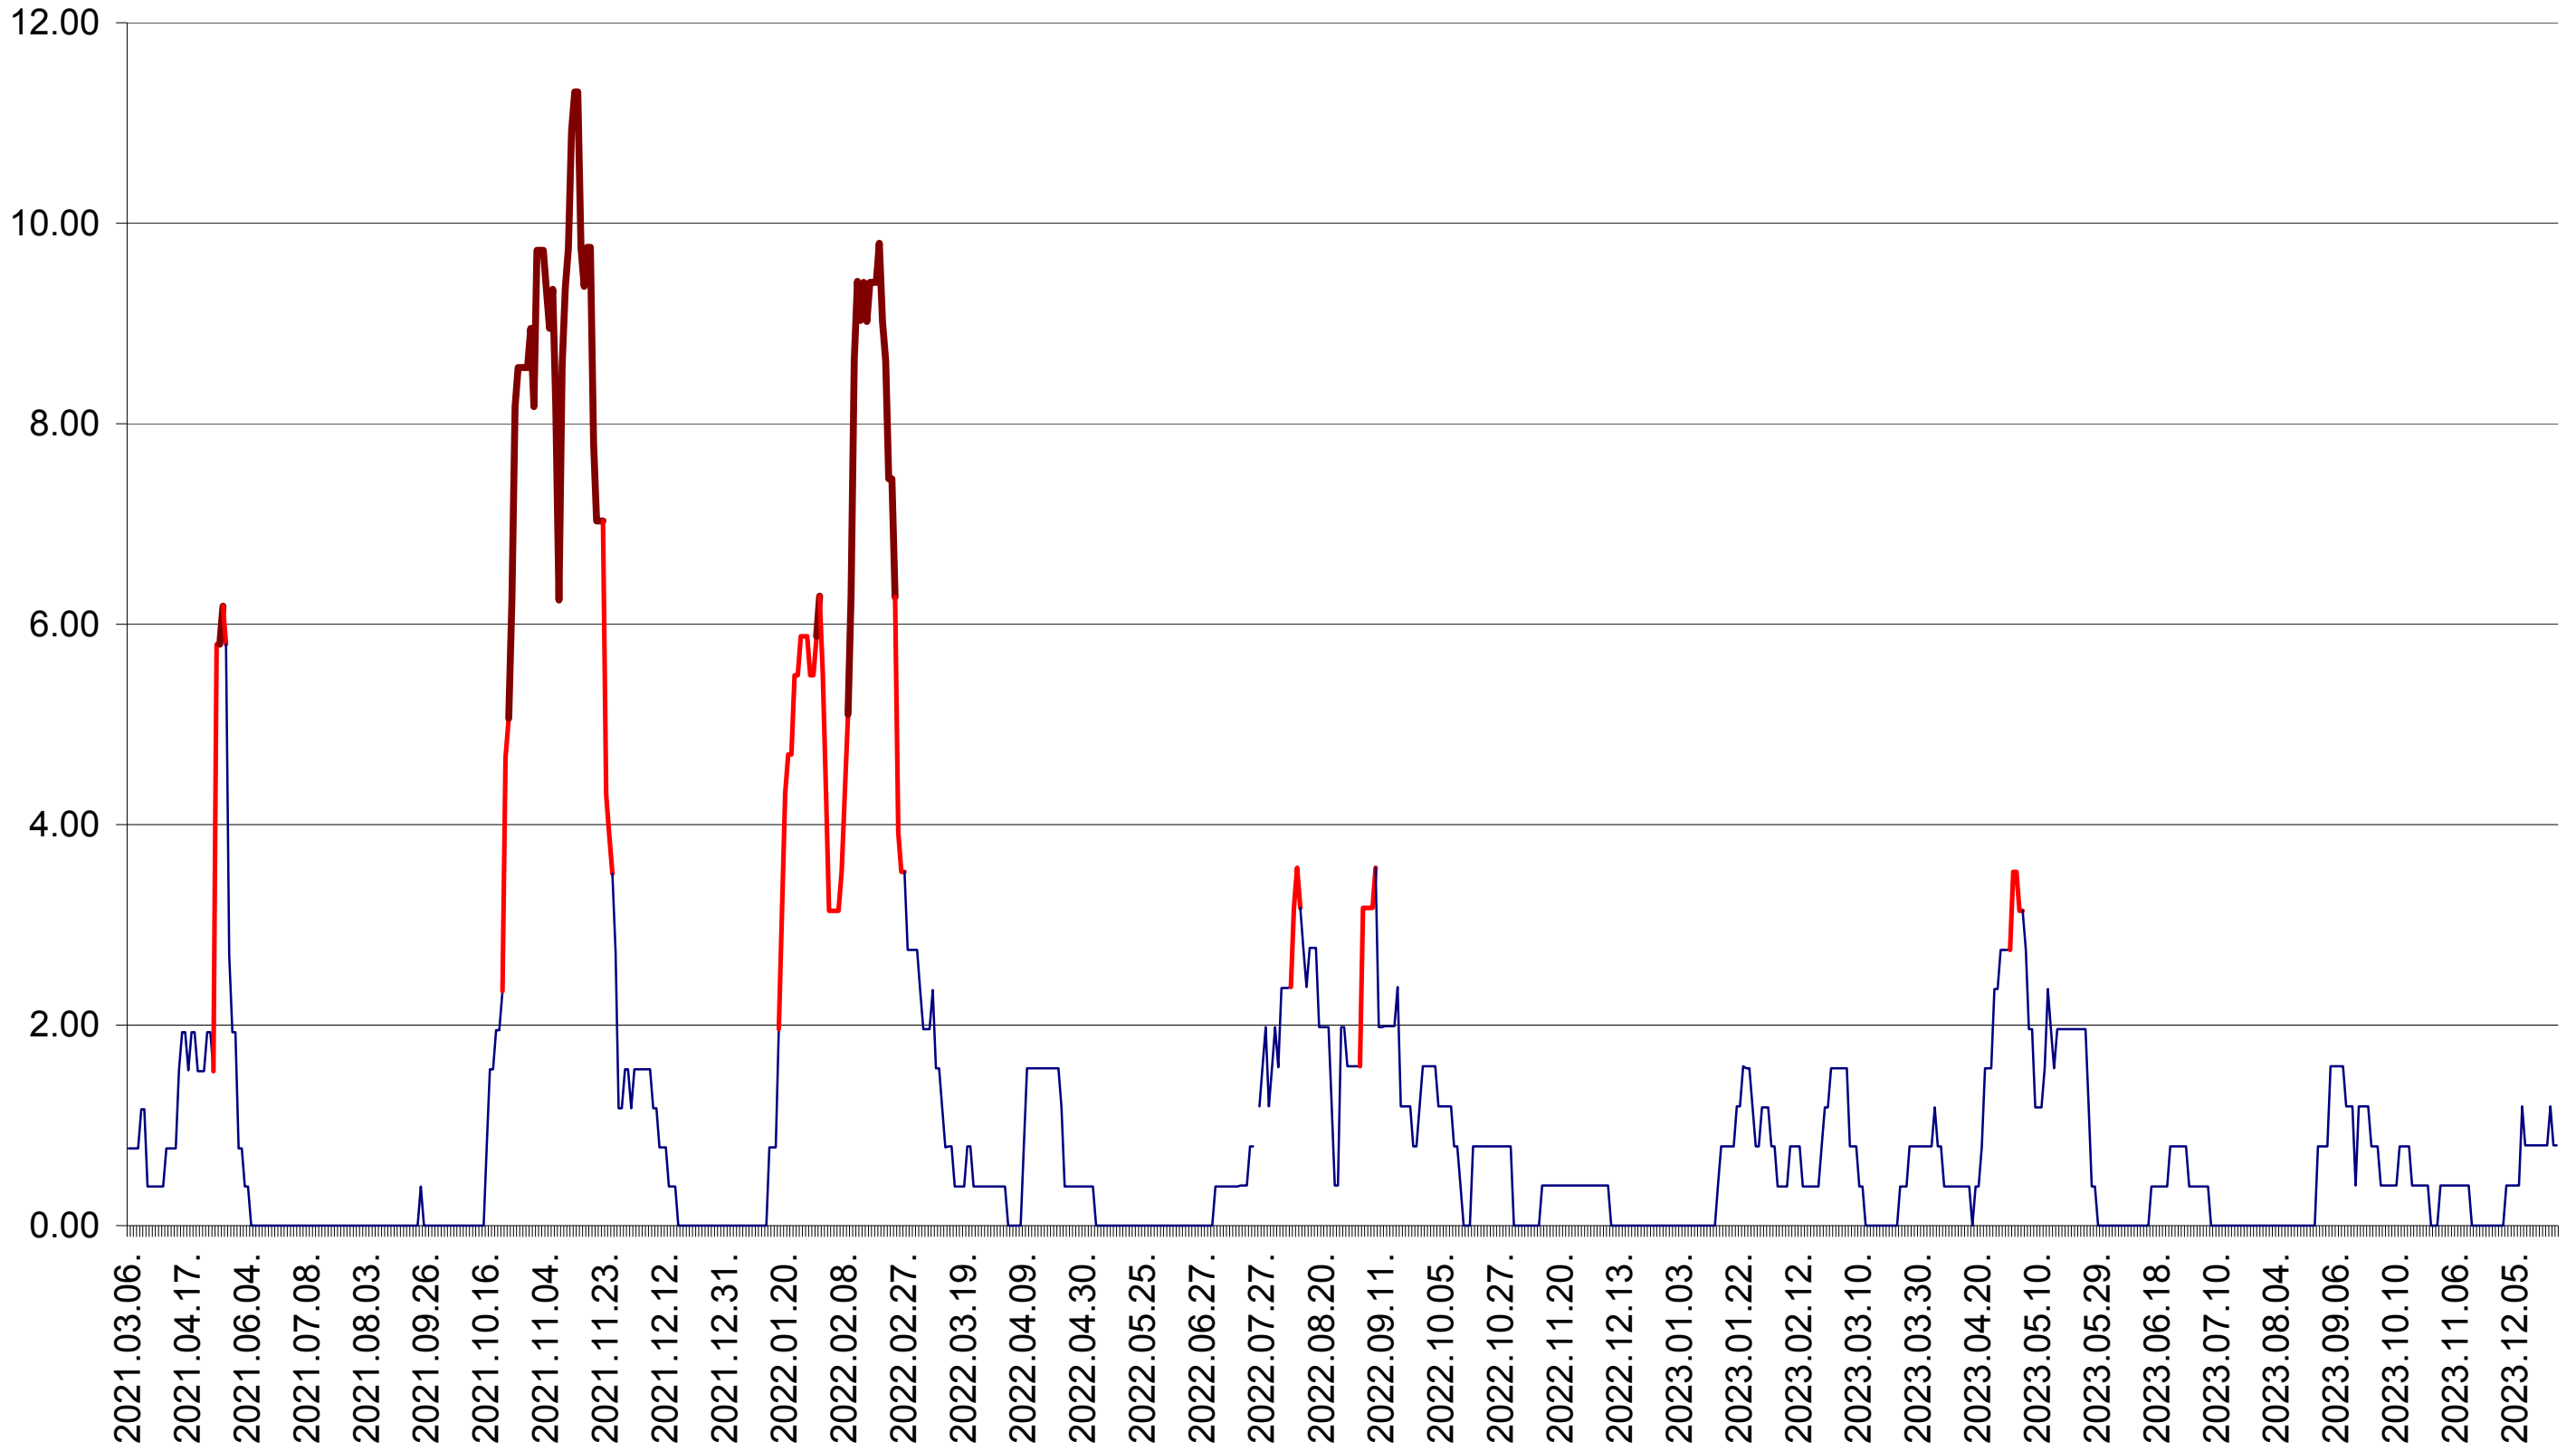

ATID - Evolutia incidentei cumulate pe 14 zile la ‰ de locuitori  
2021.03.07. - 2023.12.28.

AVRĂMEȘTI - Evolutia incidentei cumulate pe 14 zile la ‰ de locuitori  
2021.03.07. - 2023.12.28.

ORAȘ BĂILE TUȘNAD - Evolutia incidentei cumulate pe 14 zile la ‰ de locuitori  
2021.03.07. - 2023.12.28.

ORAȘ BĂLAN - Evolutia incidentei cumulate pe 14 zile la ‰ de locuitori  
2021.03.07. - 2023.12.28.

BILBOR - Evolutia incidentei cumulate pe 14 zile la ‰ de locuitori  
2021.03.07. - 2023.12.28.

ORAȘ BORSEC - Evolutia incidentei cumulate pe 14 zile la ‰ de locuitori  
2021.03.07. - 2023.12.28.

BRĂDEȘTI - Evolutia incidentei cumulate pe 14 zile la ‰ de locuitori  
2021.03.07. - 2023.12.28.

CĂPÂLNIȚA - Evolutia incidentei cumulate pe 14 zile la ‰ de locuitori  
2021.03.07. - 2023.12.28.

CÂRȚA - Evolutia incidentei cumulate pe 14 zile la ‰ de locuitori  
2021.03.07. - 2023.12.28.