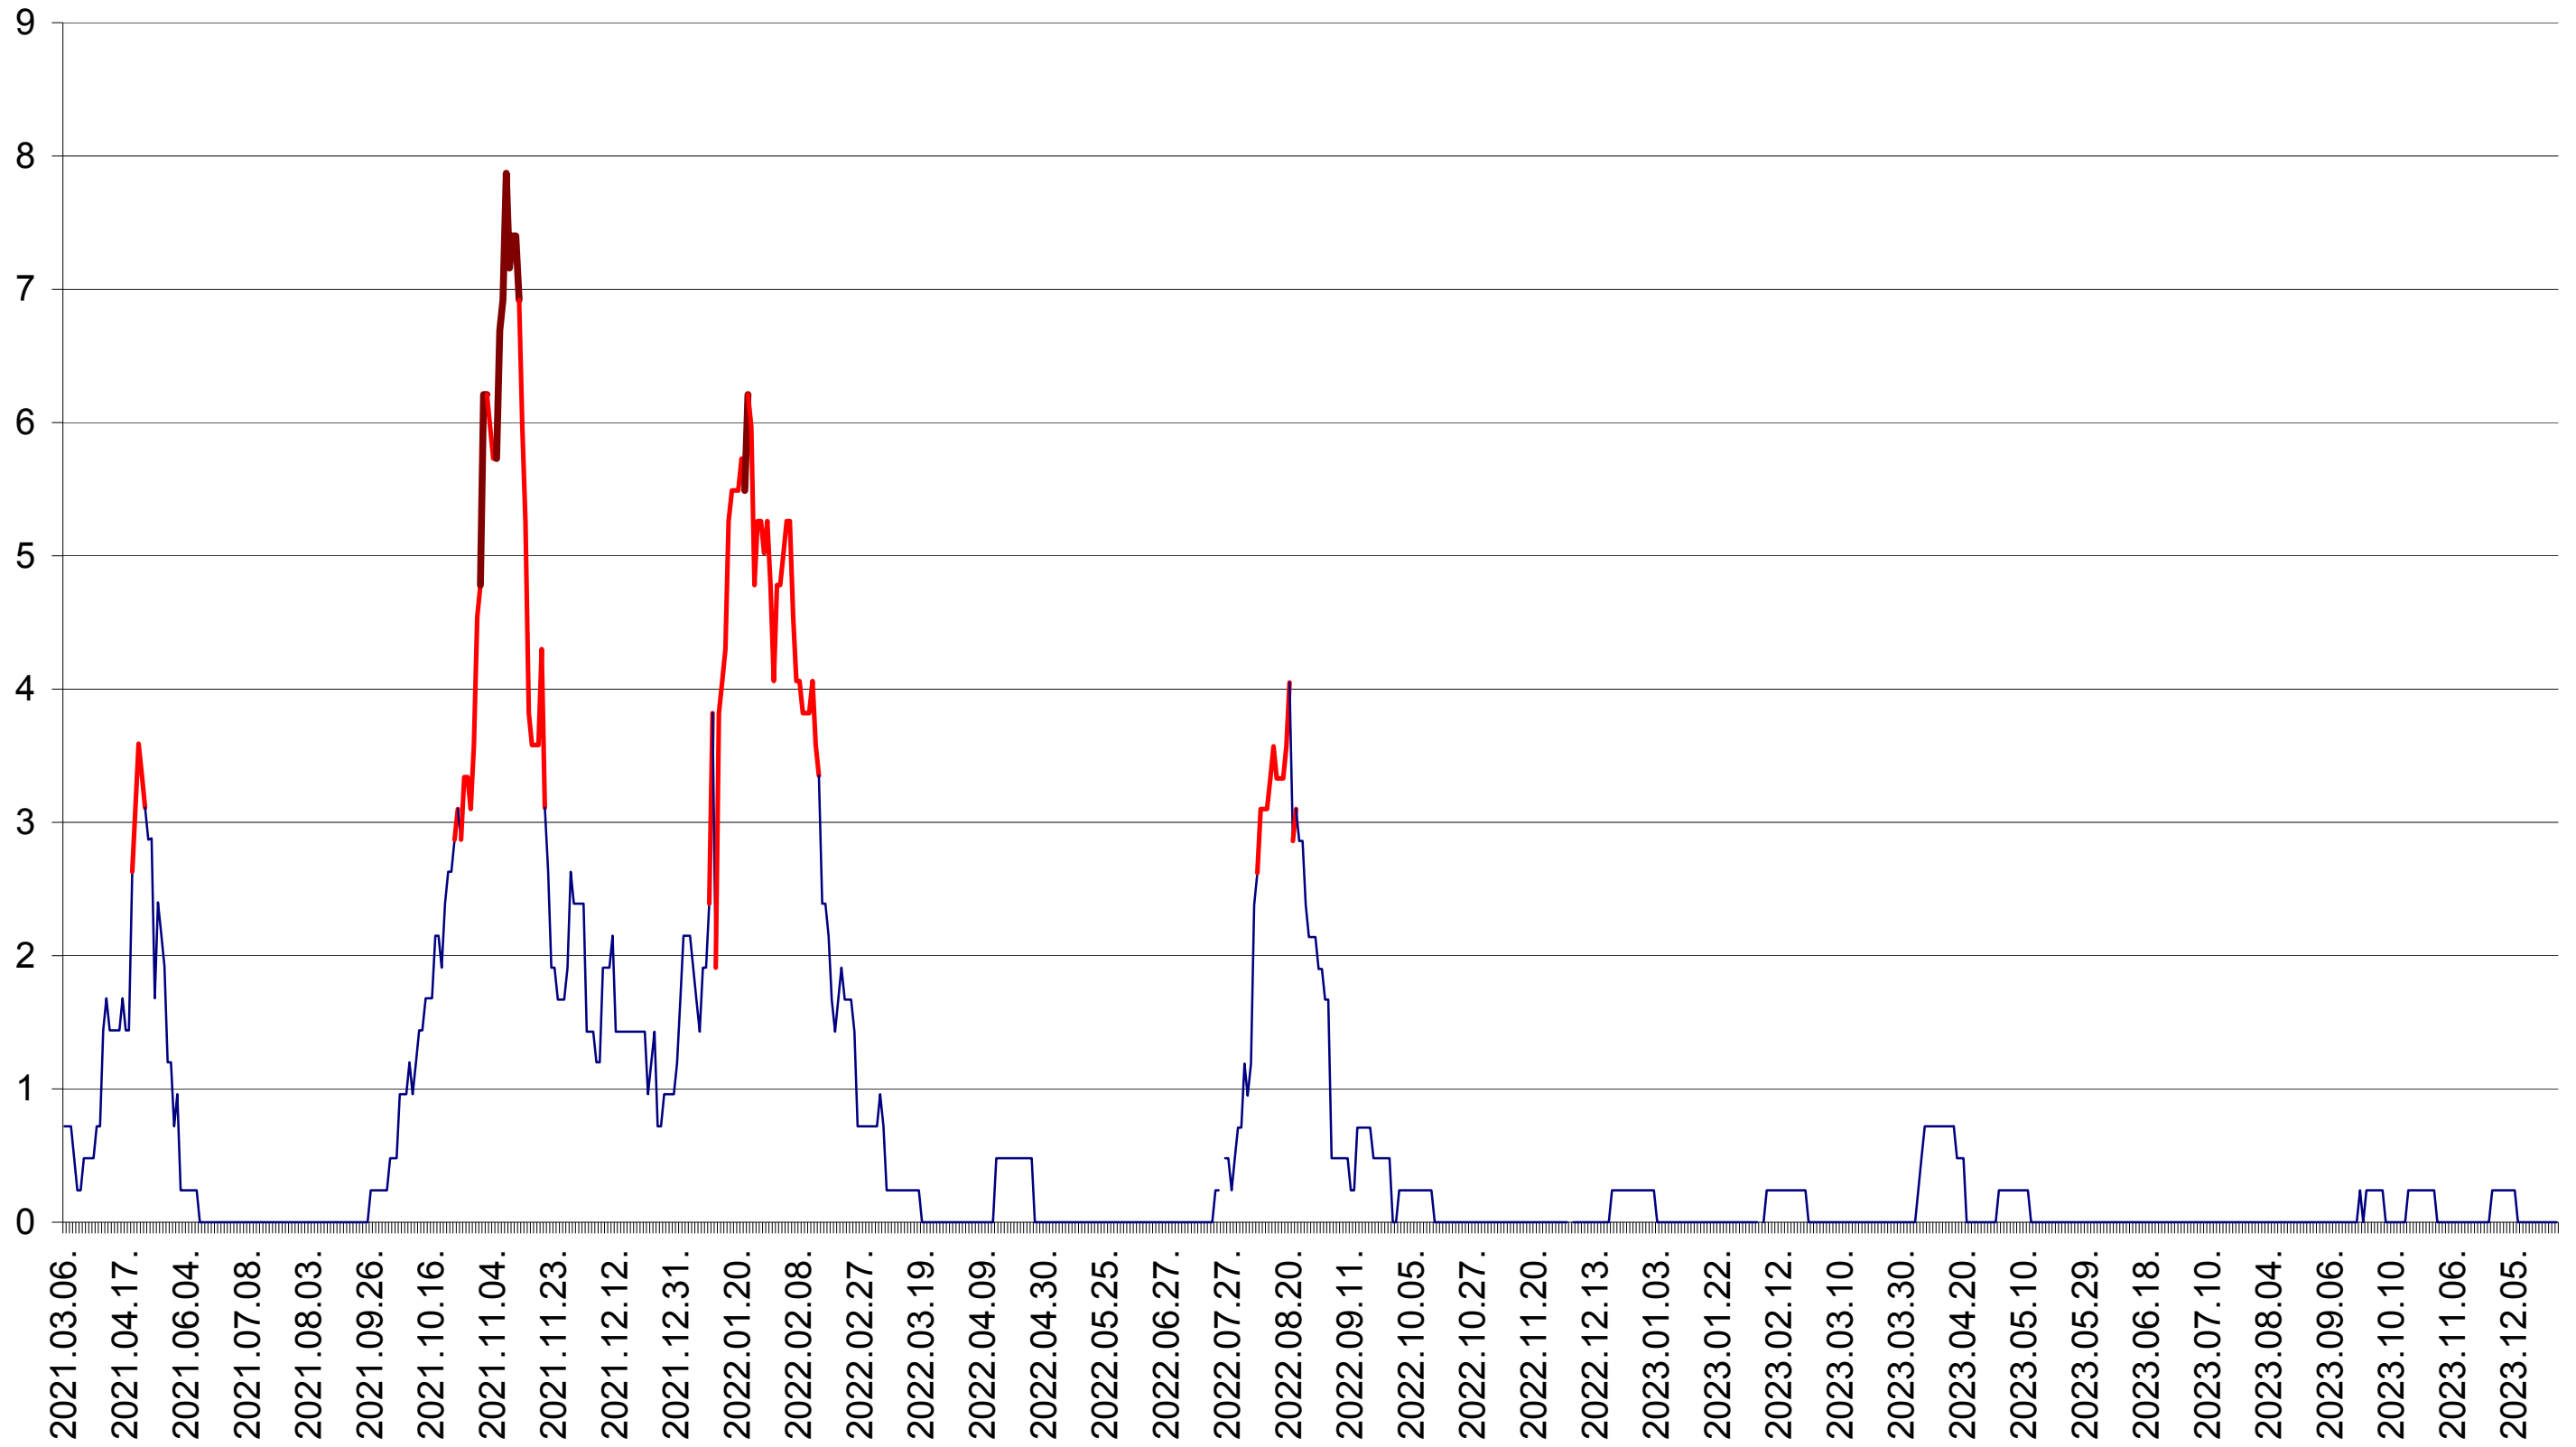

CORBU - Evolutia incidentei cumulate pe 14 zile la ‰ de locuitori  
2021.03.07. - 2023.12.28.

CORUND - Evolutia incidentei cumulate pe 14 zile la ‰ de locuitori  
2021.03.07. - 2023.12.28.

COZMENI - Evolutia incidentei cumulate pe 14 zile la ‰ de locuitori  
2021.03.07. - 2023.12.28.

ORAȘ CRISTURU SECUIESC - Evolutia incidentei cumulate pe 14 zile la % de locuitori  
2021.03.07. - 2023.12.28.

DĂNEȘTI - Evolutia incidentei cumulate pe 14 zile la ‰ de locuitori  
2021.03.07. - 2023.12.28.

DÂRJIU - Evolutia incidentei cumulate pe 14 zile la ‰ de locuitori  
2021.03.07. - 2023.12.28.

DEALU - Evolutia incidentei cumulate pe 14 zile la ‰ de locuitori  
2021.03.07. - 2023.12.28.

DITRĂU - Evolutia incidentei cumulate pe 14 zile la ‰ de locuitori  
2021.03.07. - 2023.12.28.

FELICENI - Evolutia incidentei cumulate pe 14 zile la ‰ de locuitori  
2021.03.07. - 2023.12.28.

FRUMOASA - Evolutia incidentei cumulate pe 14 zile la ‰ de locuitori  
2021.03.07. - 2023.12.28.

GĂLĂUȚAȘ - Evolutia incidentei cumulate pe 14 zile la ‰ de locuitori  
2021.03.07. - 2023.12.28.