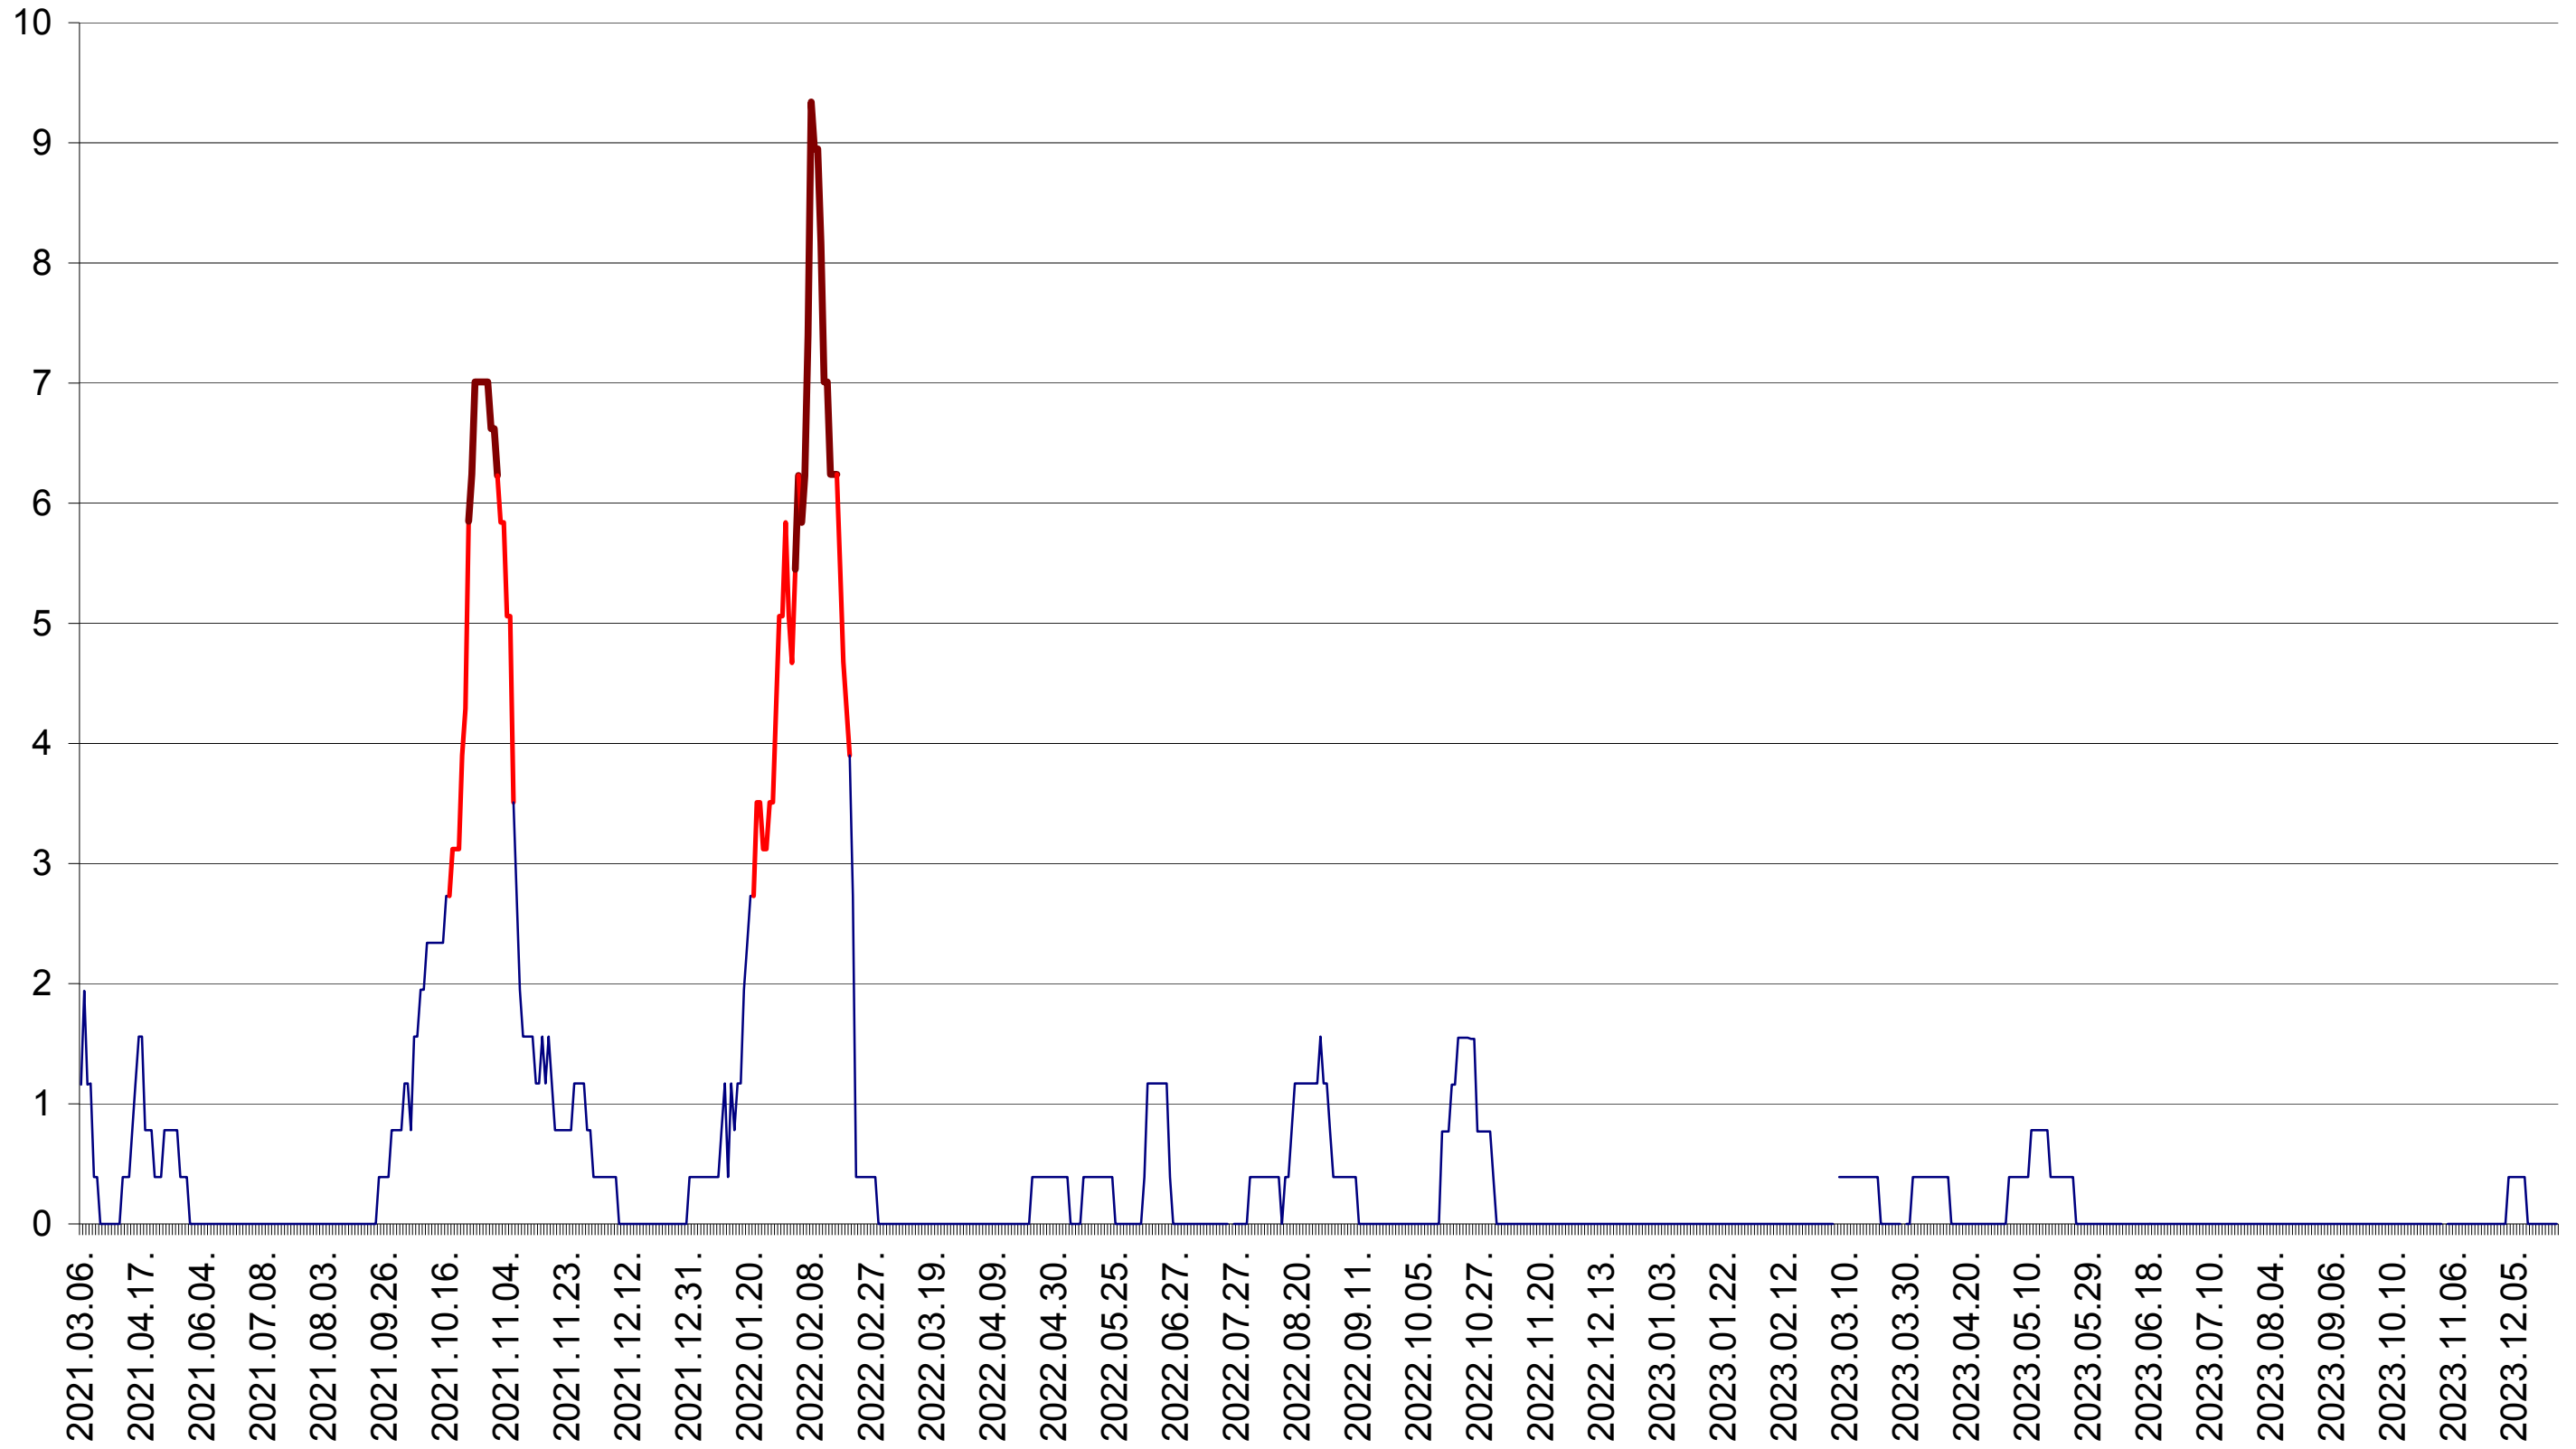

MUNICIPIUL TOPLIȚA - Evolutia incidentei cumulate pe 14 zile la ‰ de locuitori
2021.03.07. - 2023.12.28.

TOMEȘTI - Evolutia incidentei cumulate pe 14 zile la ‰ de locuitori
2021.03.07. - 2023.12.28.