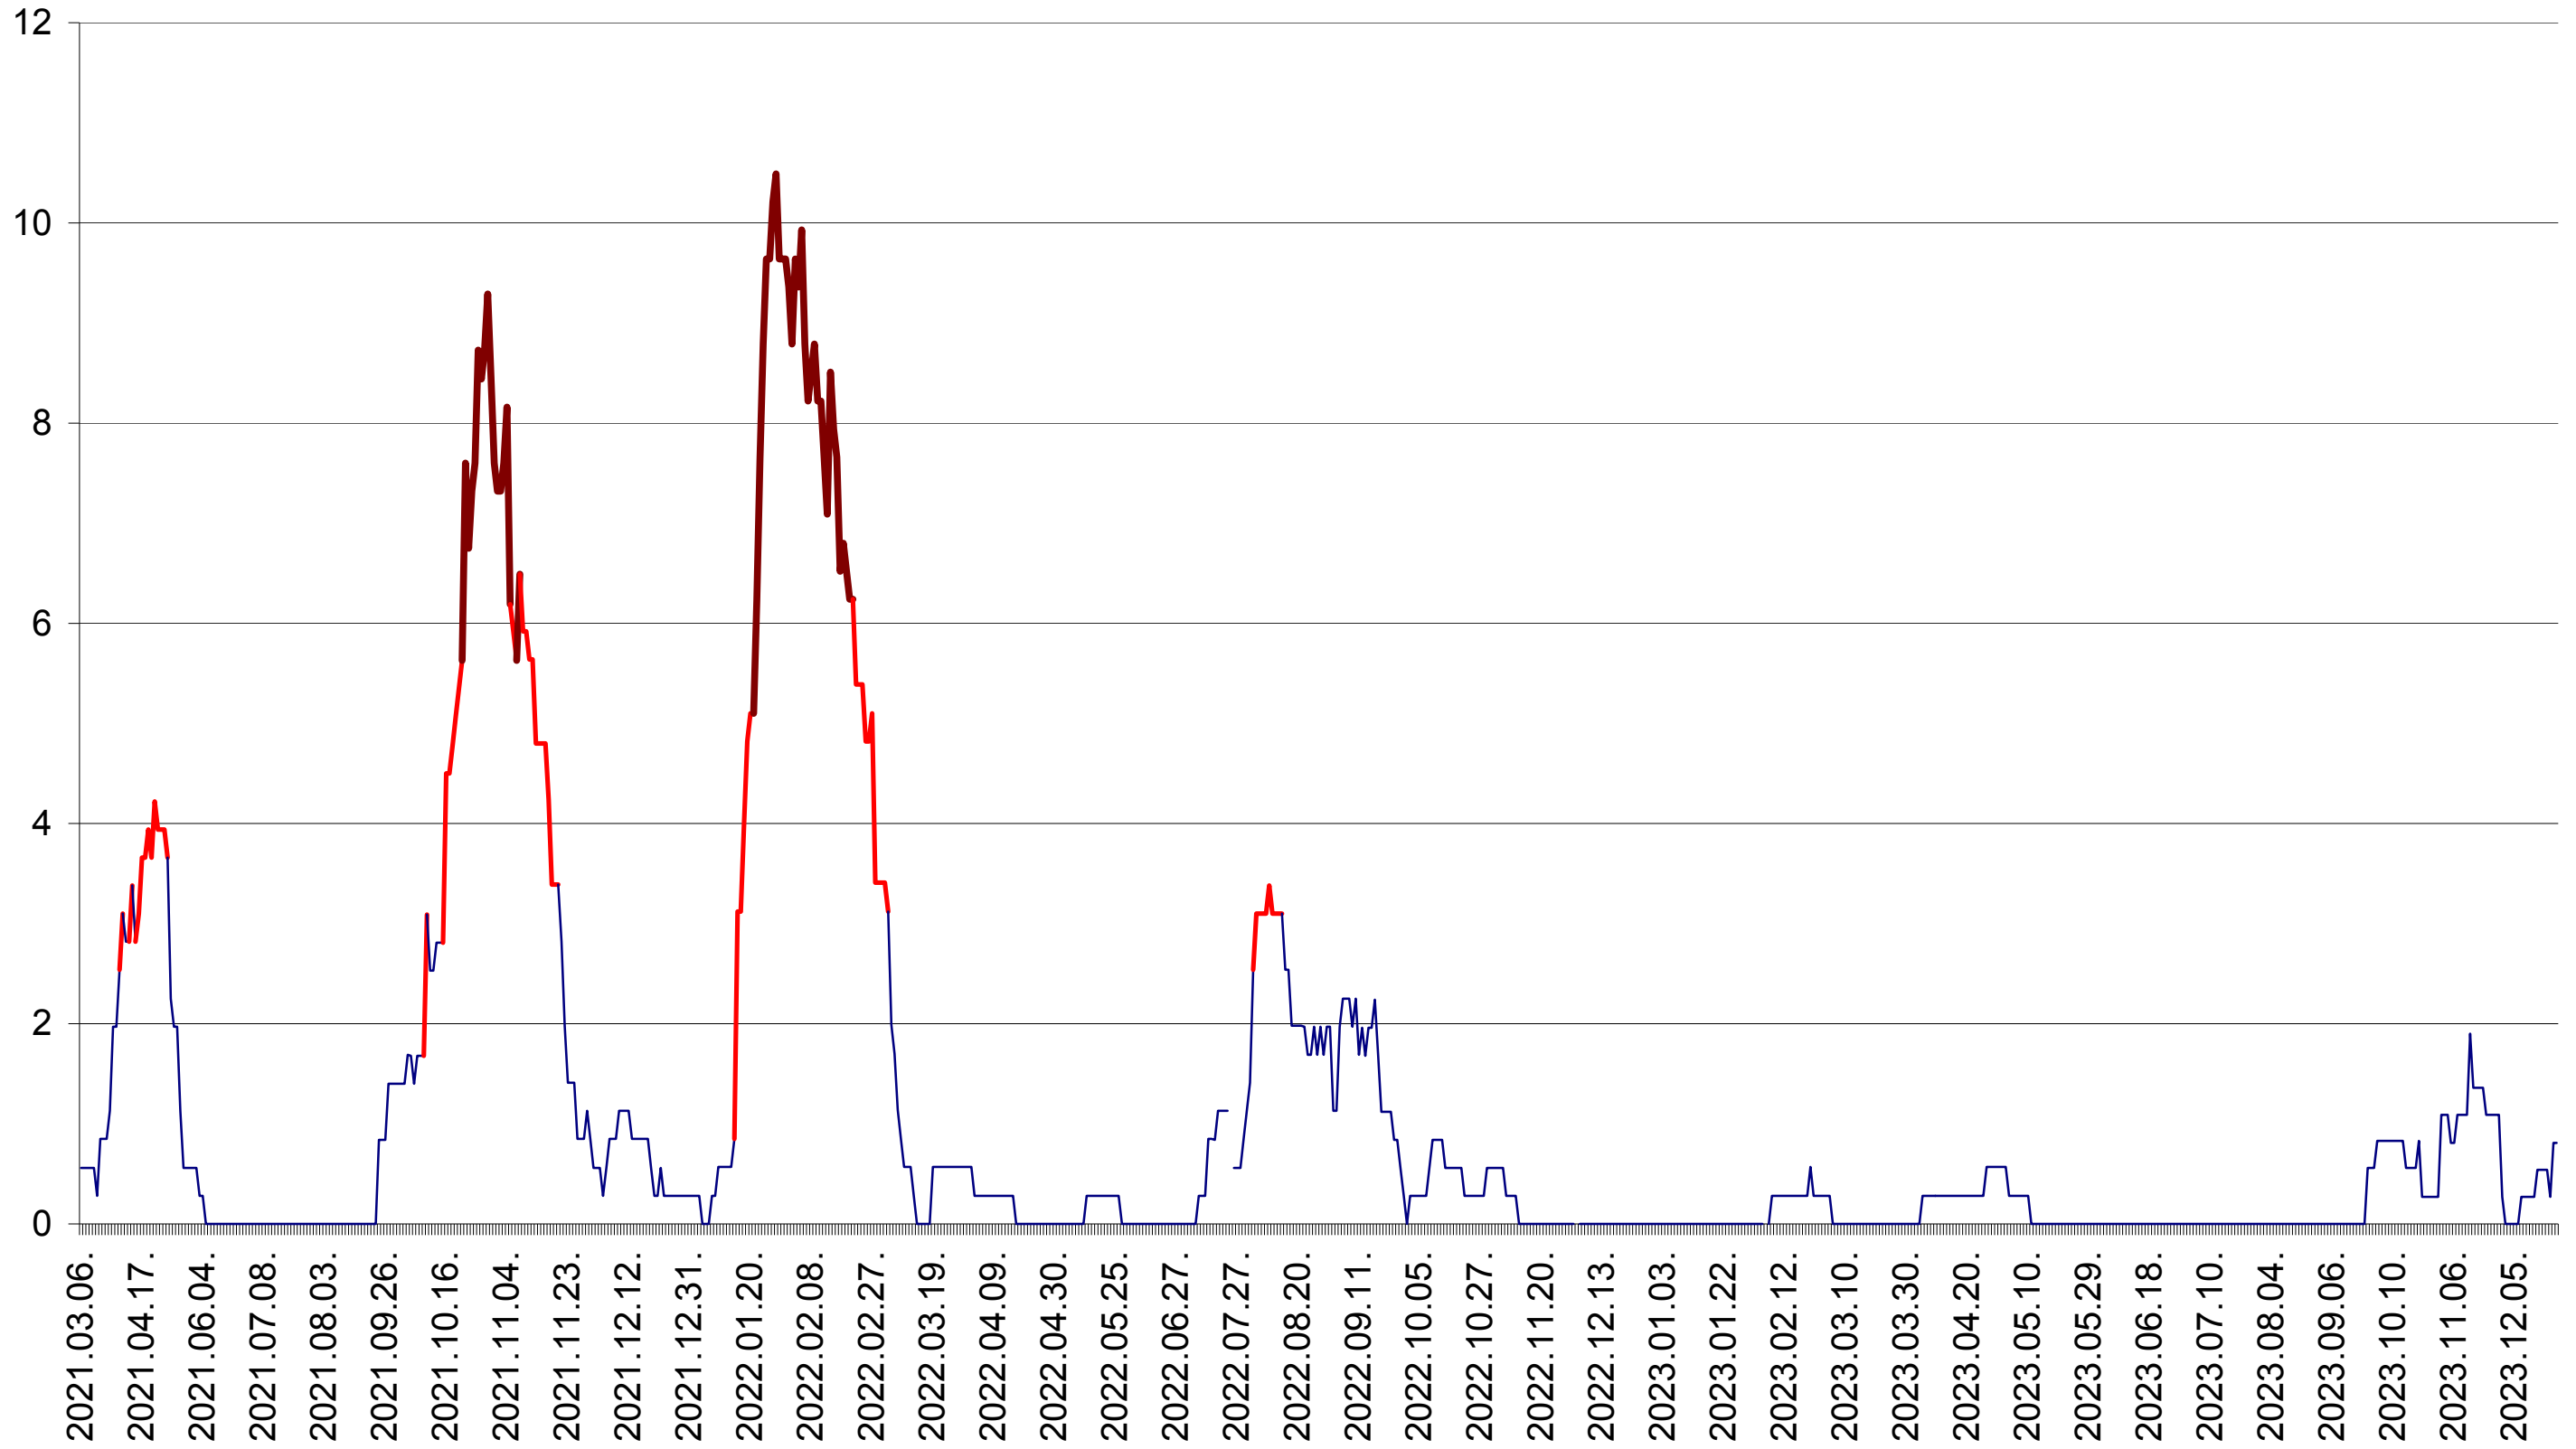

ORAȘ CRISTURU SECUIESC - Evolutia incidentei cumulate pe 14 zile la % de locuitori  
2021.03.07. - 2023.12.28.

DĂNEȘTI - Evolutia incidentei cumulate pe 14 zile la ‰ de locuitori  
2021.03.07. - 2023.12.28.

DÂRJIU - Evolutia incidentei cumulate pe 14 zile la ‰ de locuitori  
2021.03.07. - 2023.12.28.

DEALU - Evolutia incidentei cumulate pe 14 zile la ‰ de locuitori  
2021.03.07. - 2023.12.28.

DITRĂU - Evolutia incidentei cumulate pe 14 zile la ‰ de locuitori  
2021.03.07. - 2023.12.28.

FELICENI - Evolutia incidentei cumulate pe 14 zile la ‰ de locuitori  
2021.03.07. - 2023.12.28.

FRUMOASA - Evolutia incidentei cumulate pe 14 zile la ‰ de locuitori  
2021.03.07. - 2023.12.28.

GĂLĂUȚAȘ - Evolutia incidentei cumulate pe 14 zile la ‰ de locuitori  
2021.03.07. - 2023.12.28.