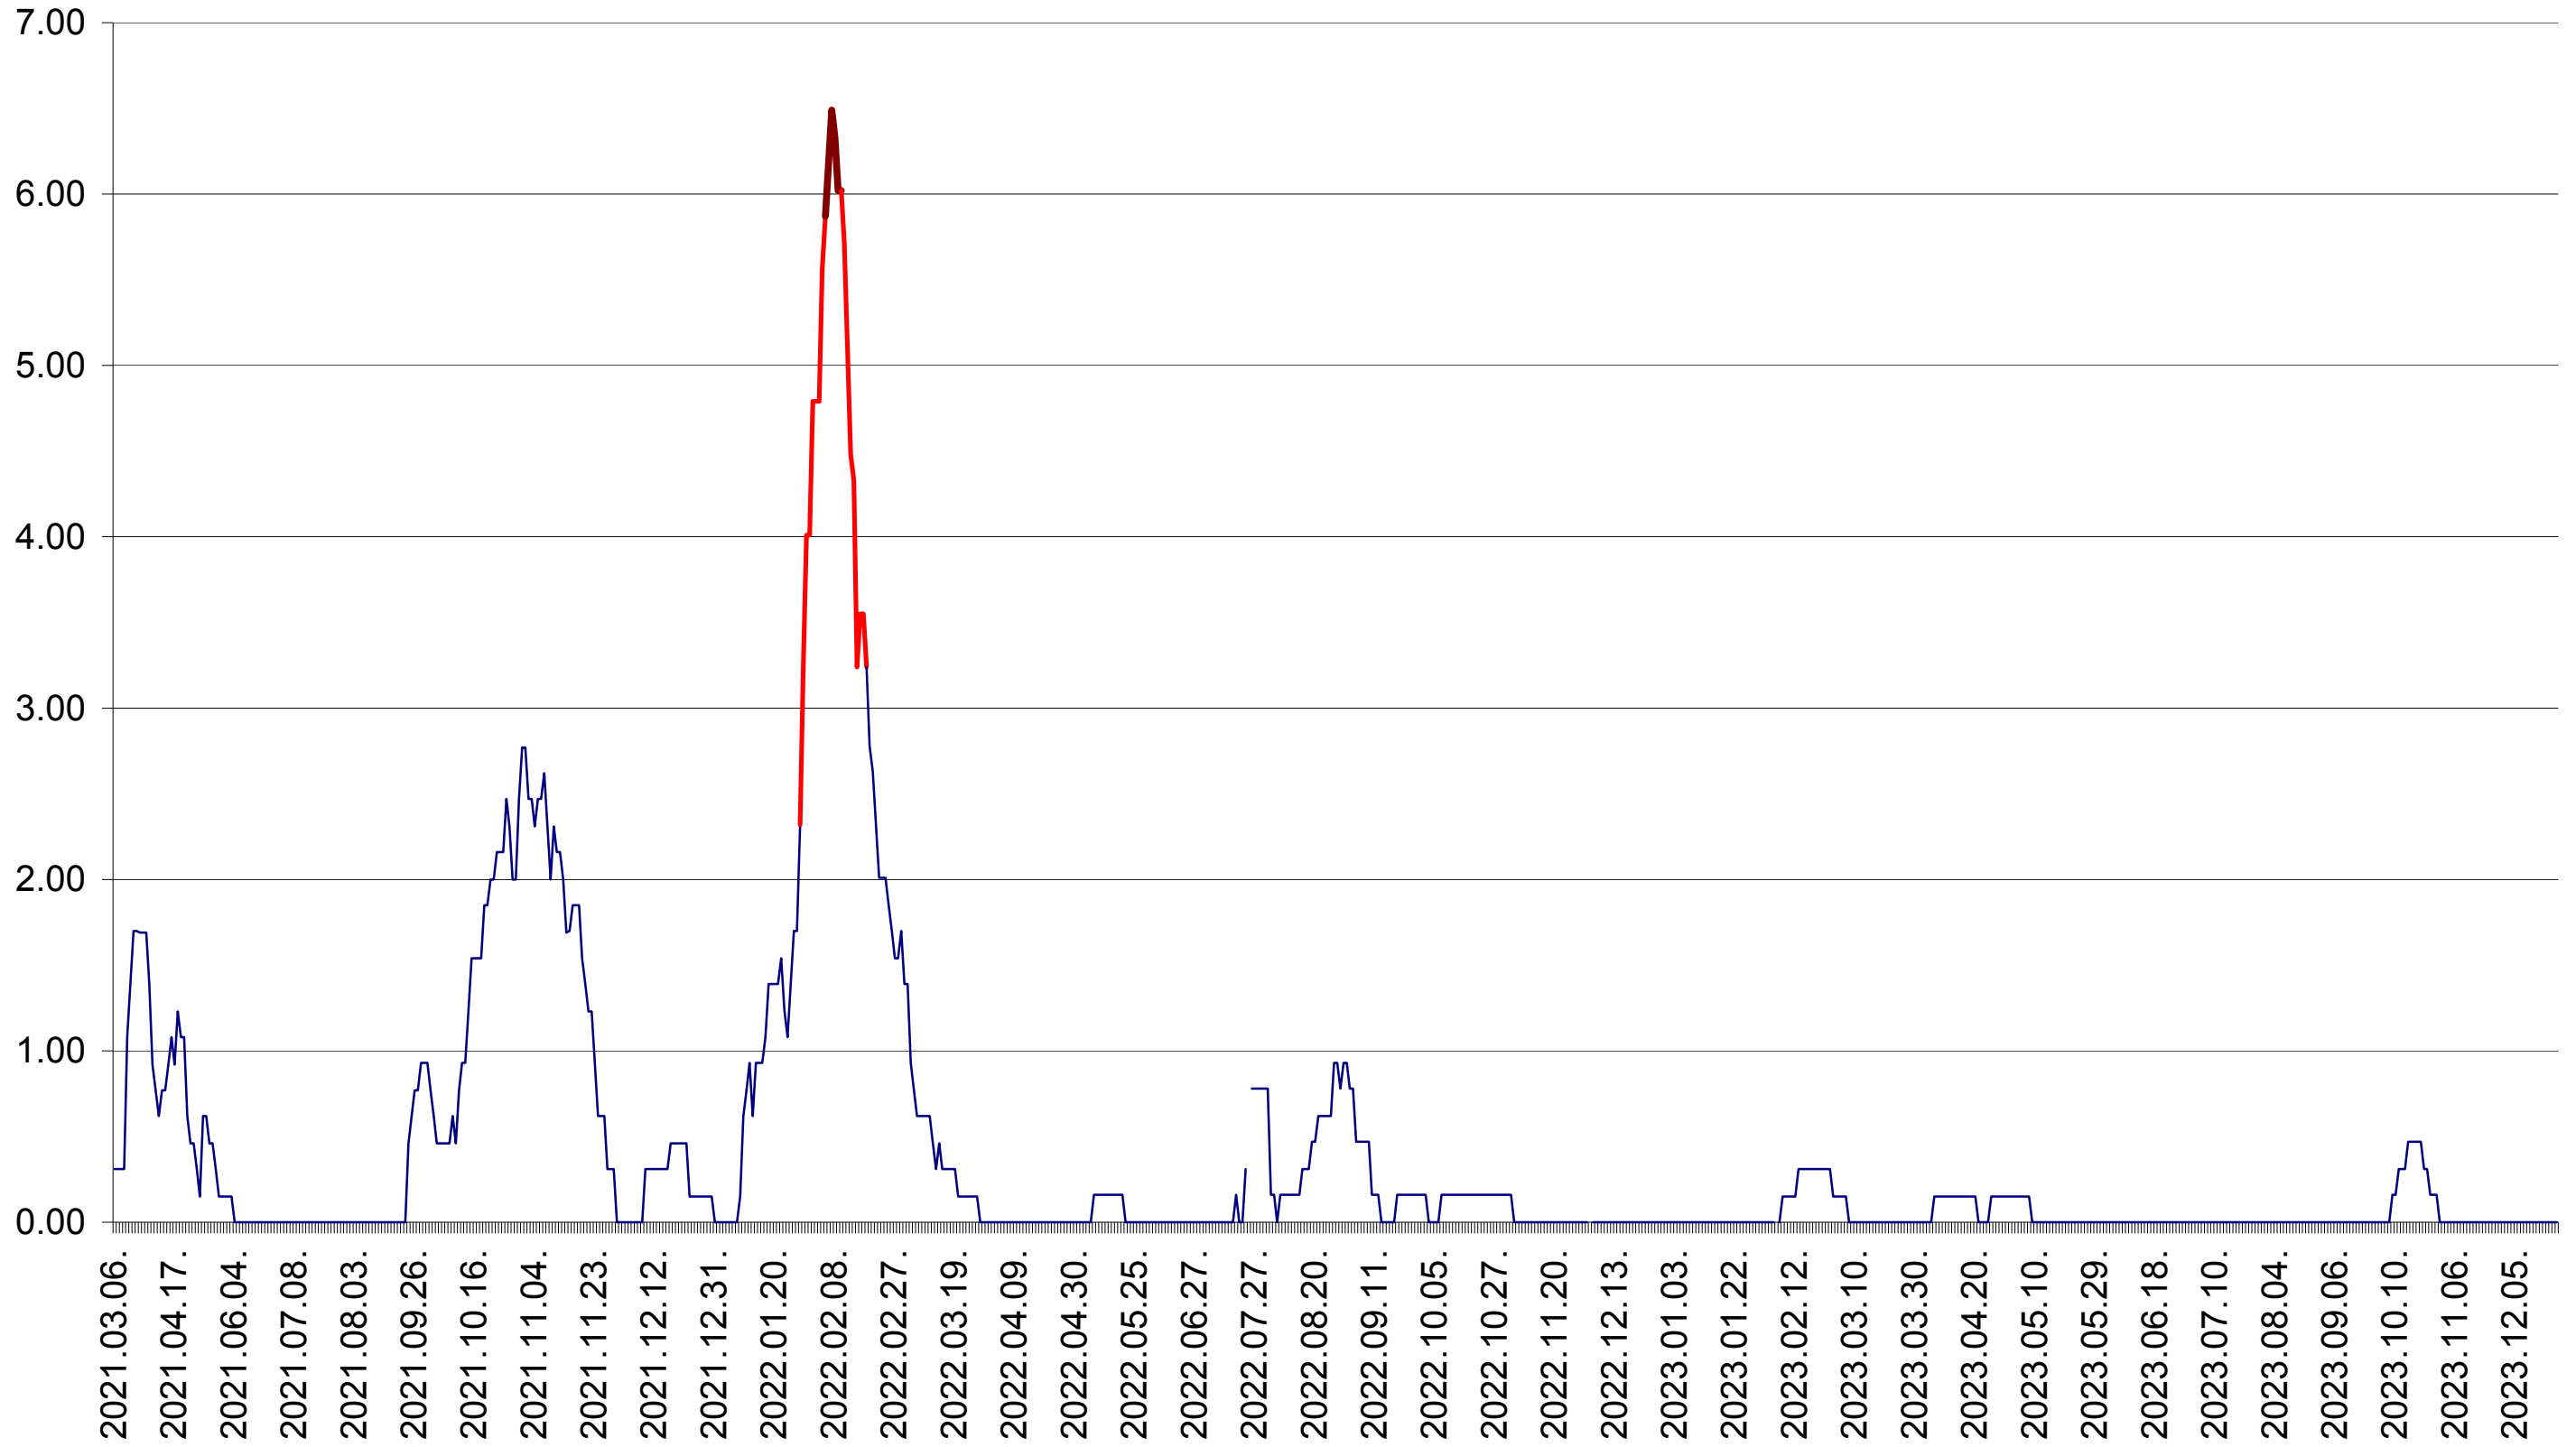

ORAȘ BĂLAN - Evolutia incidentei cumulate pe 14 zile la ‰ de locuitori  
2021.03.07. - 2023.12.28.

BILBOR - Evolutia incidentei cumulate pe 14 zile la ‰ de locuitori  
2021.03.07. - 2023.12.28.

ORAȘ BORSEC - Evolutia incidentei cumulate pe 14 zile la ‰ de locuitori  
2021.03.07. - 2023.12.28.

BRĂDEȘTI - Evolutia incidentei cumulate pe 14 zile la ‰ de locuitori  
2021.03.07. - 2023.12.28.

CĂPÂLNIȚA - Evolutia incidentei cumulate pe 14 zile la ‰ de locuitori  
2021.03.07. - 2023.12.28.

CÂRȚA - Evolutia incidentei cumulate pe 14 zile la ‰ de locuitori  
2021.03.07. - 2023.12.28.

CICEU - Evolutia incidentei cumulate pe 14 zile la ‰ de locuitori  
2021.03.07. - 2023.12.28.

CIUCSÂNGEORGIU - Evolutia incidentei cumulate pe 14 zile la ‰ de locuitori  
2021.03.07. - 2023.12.28.

CIUMANI - Evolutia incidentei cumulate pe 14 zile la ‰ de locuitori  
2021.03.07. - 2023.12.28.

CORBU - Evolutia incidentei cumulate pe 14 zile la ‰ de locuitori  
2021.03.07. - 2023.12.28.

CORUND - Evolutia incidentei cumulate pe 14 zile la ‰ de locuitori  
2021.03.07. - 2023.12.28.

COZMENI - Evolutia incidentei cumulate pe 14 zile la ‰ de locuitori  
2021.03.07. - 2023.12.28.