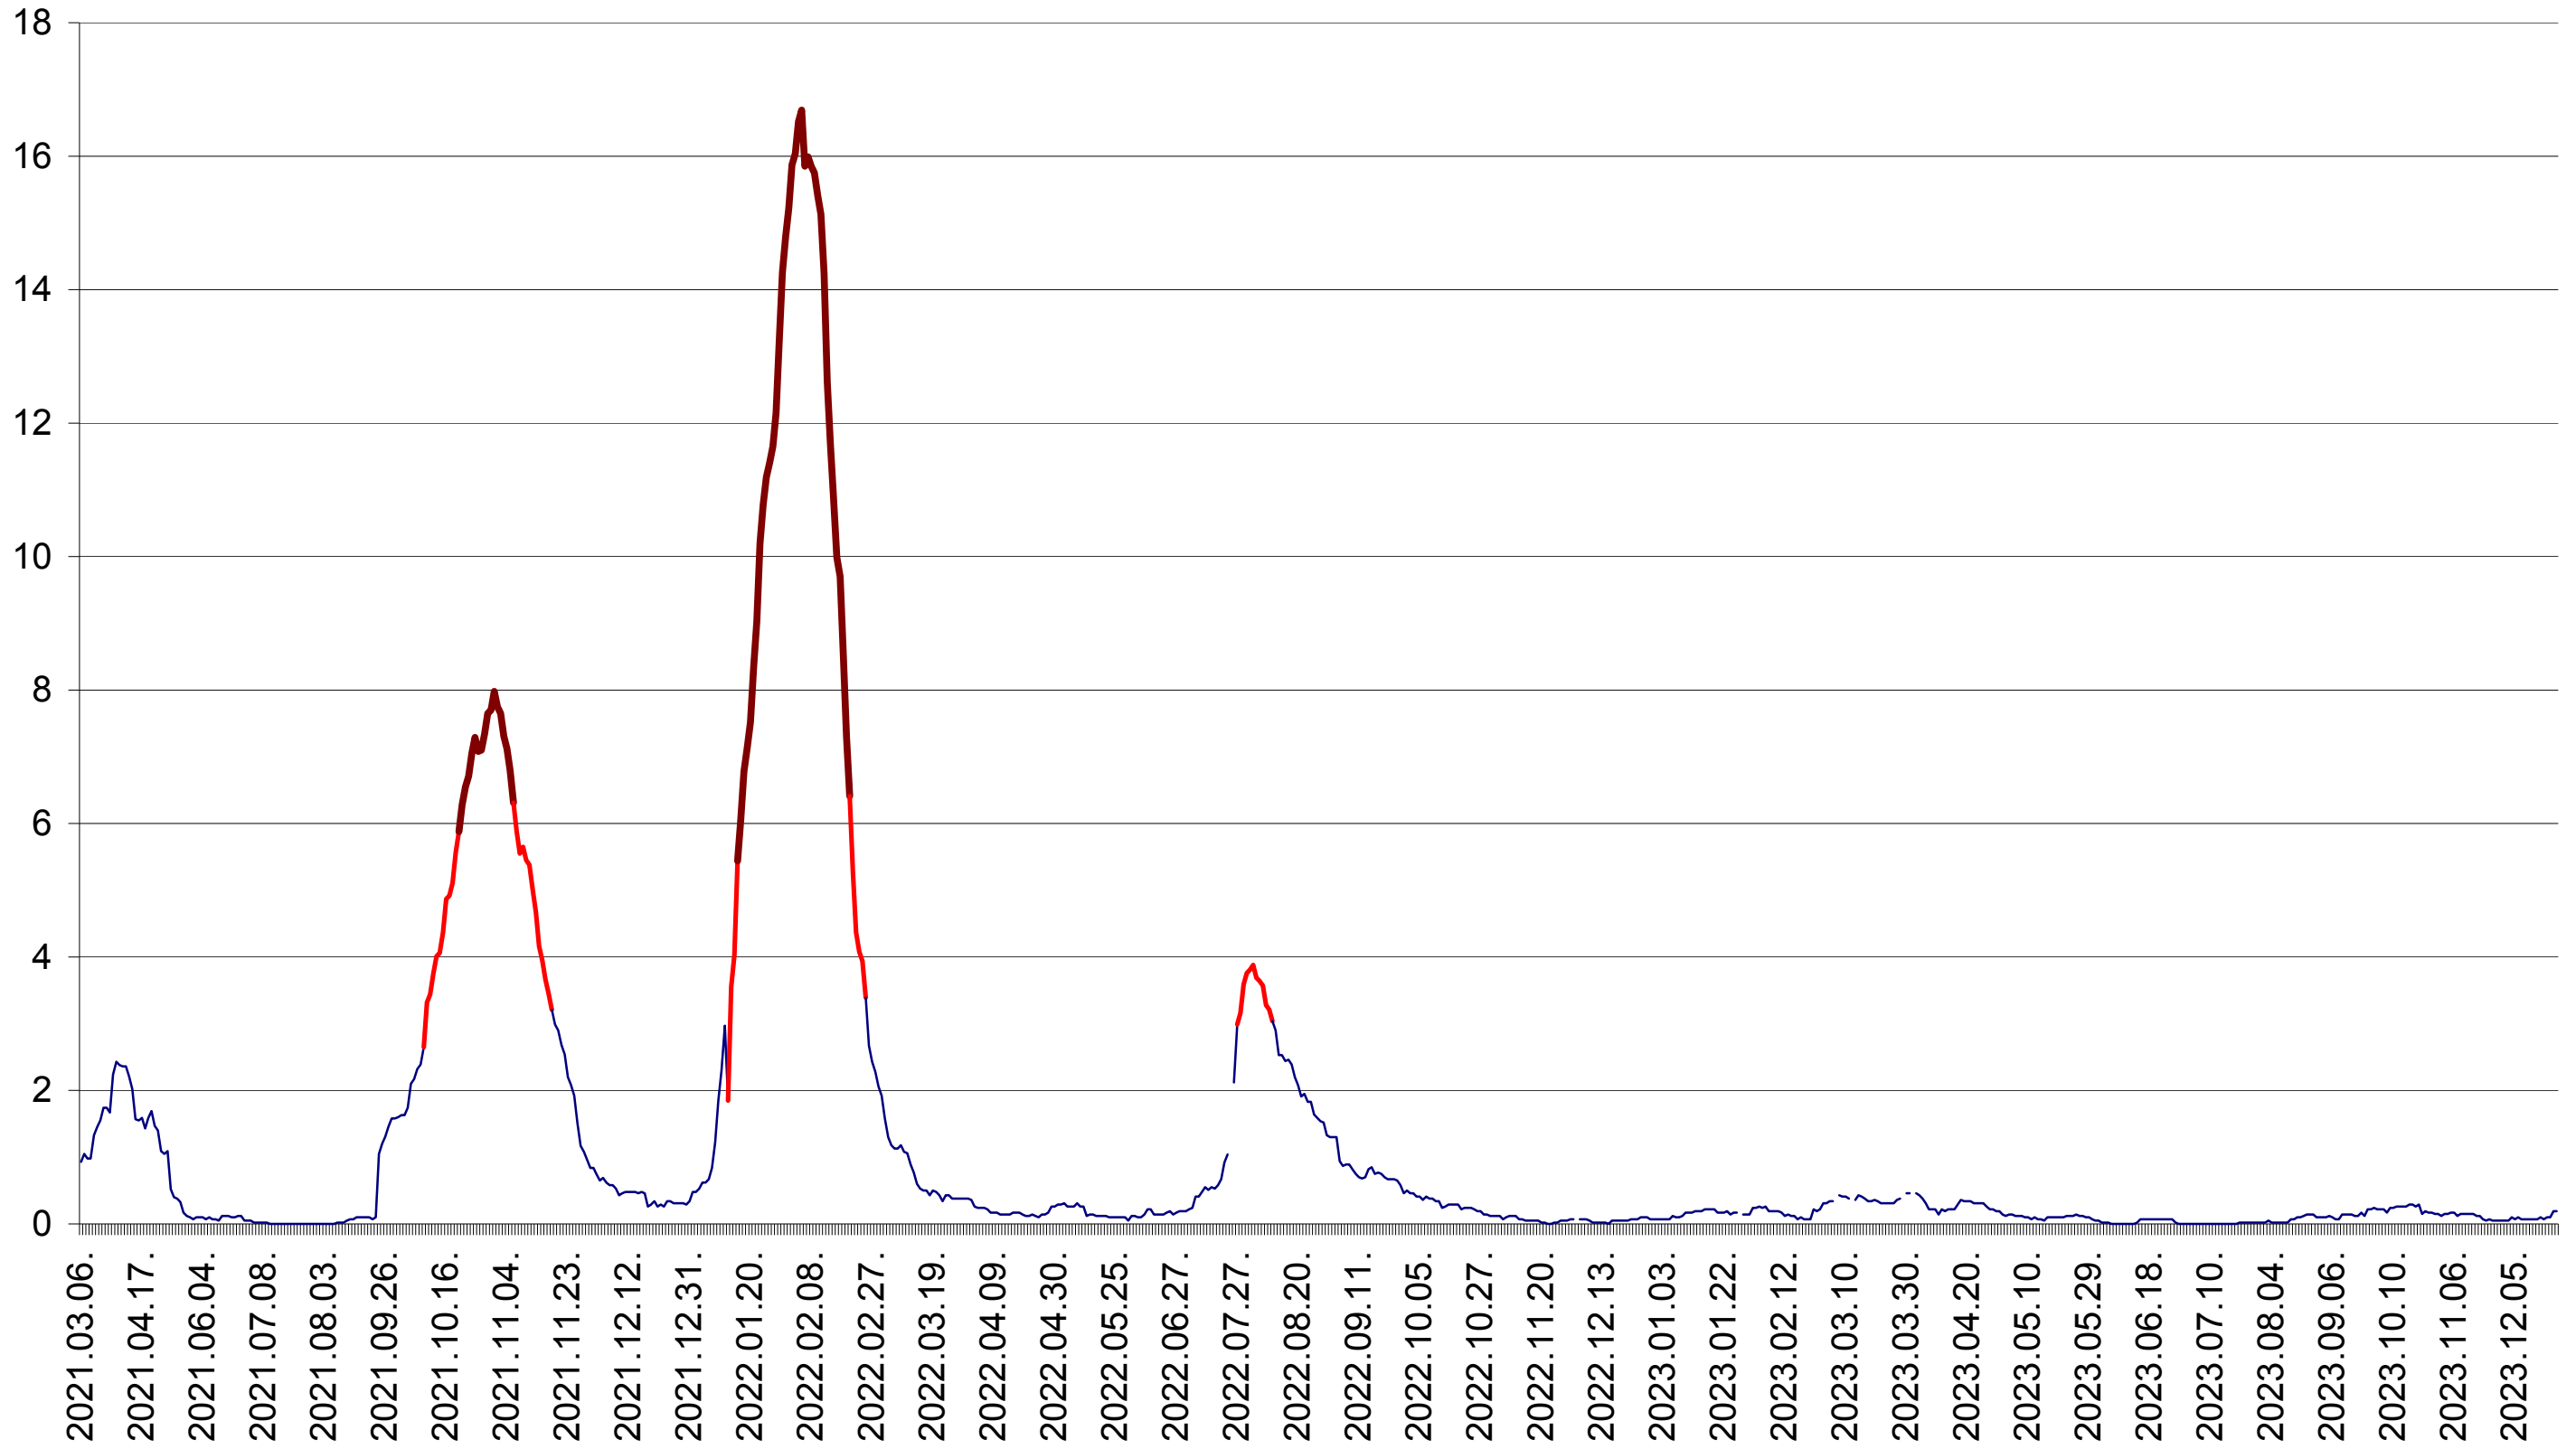

LUNCA DE JOS - Evolutia incidentei cumulate pe 14 zile la ‰ de locuitori  
2021.03.07. - 2023.12.28.

LUNCA DE SUS - Evolutia incidentei cumulate pe 14 zile la ‰ de locuitori  
2021.03.07. - 2023.12.28.

LUPENI - Evolutia incidentei cumulate pe 14 zile la ‰ de locuitori  
2021.03.07. - 2023.12.28.

MĂDĂRAȘ - Evolutia incidentei cumulate pe 14 zile la ‰ de locuitori  
2021.03.07. - 2023.12.28.

MĂRTINIȘ - Evolutia incidentei cumulate pe 14 zile la ‰ de locuitori  
2021.03.07. - 2023.12.28.

MEREȘTI - Evolutia incidentei cumulate pe 14 zile la ‰ de locuitori  
2021.03.07. - 2023.12.28.

MUNICIPIUL MIERCUREA-CIUC - Evolutia incidentei cumulate pe 14 zile la ‰ de locuitori  
2021.03.07. - 2023.12.28.