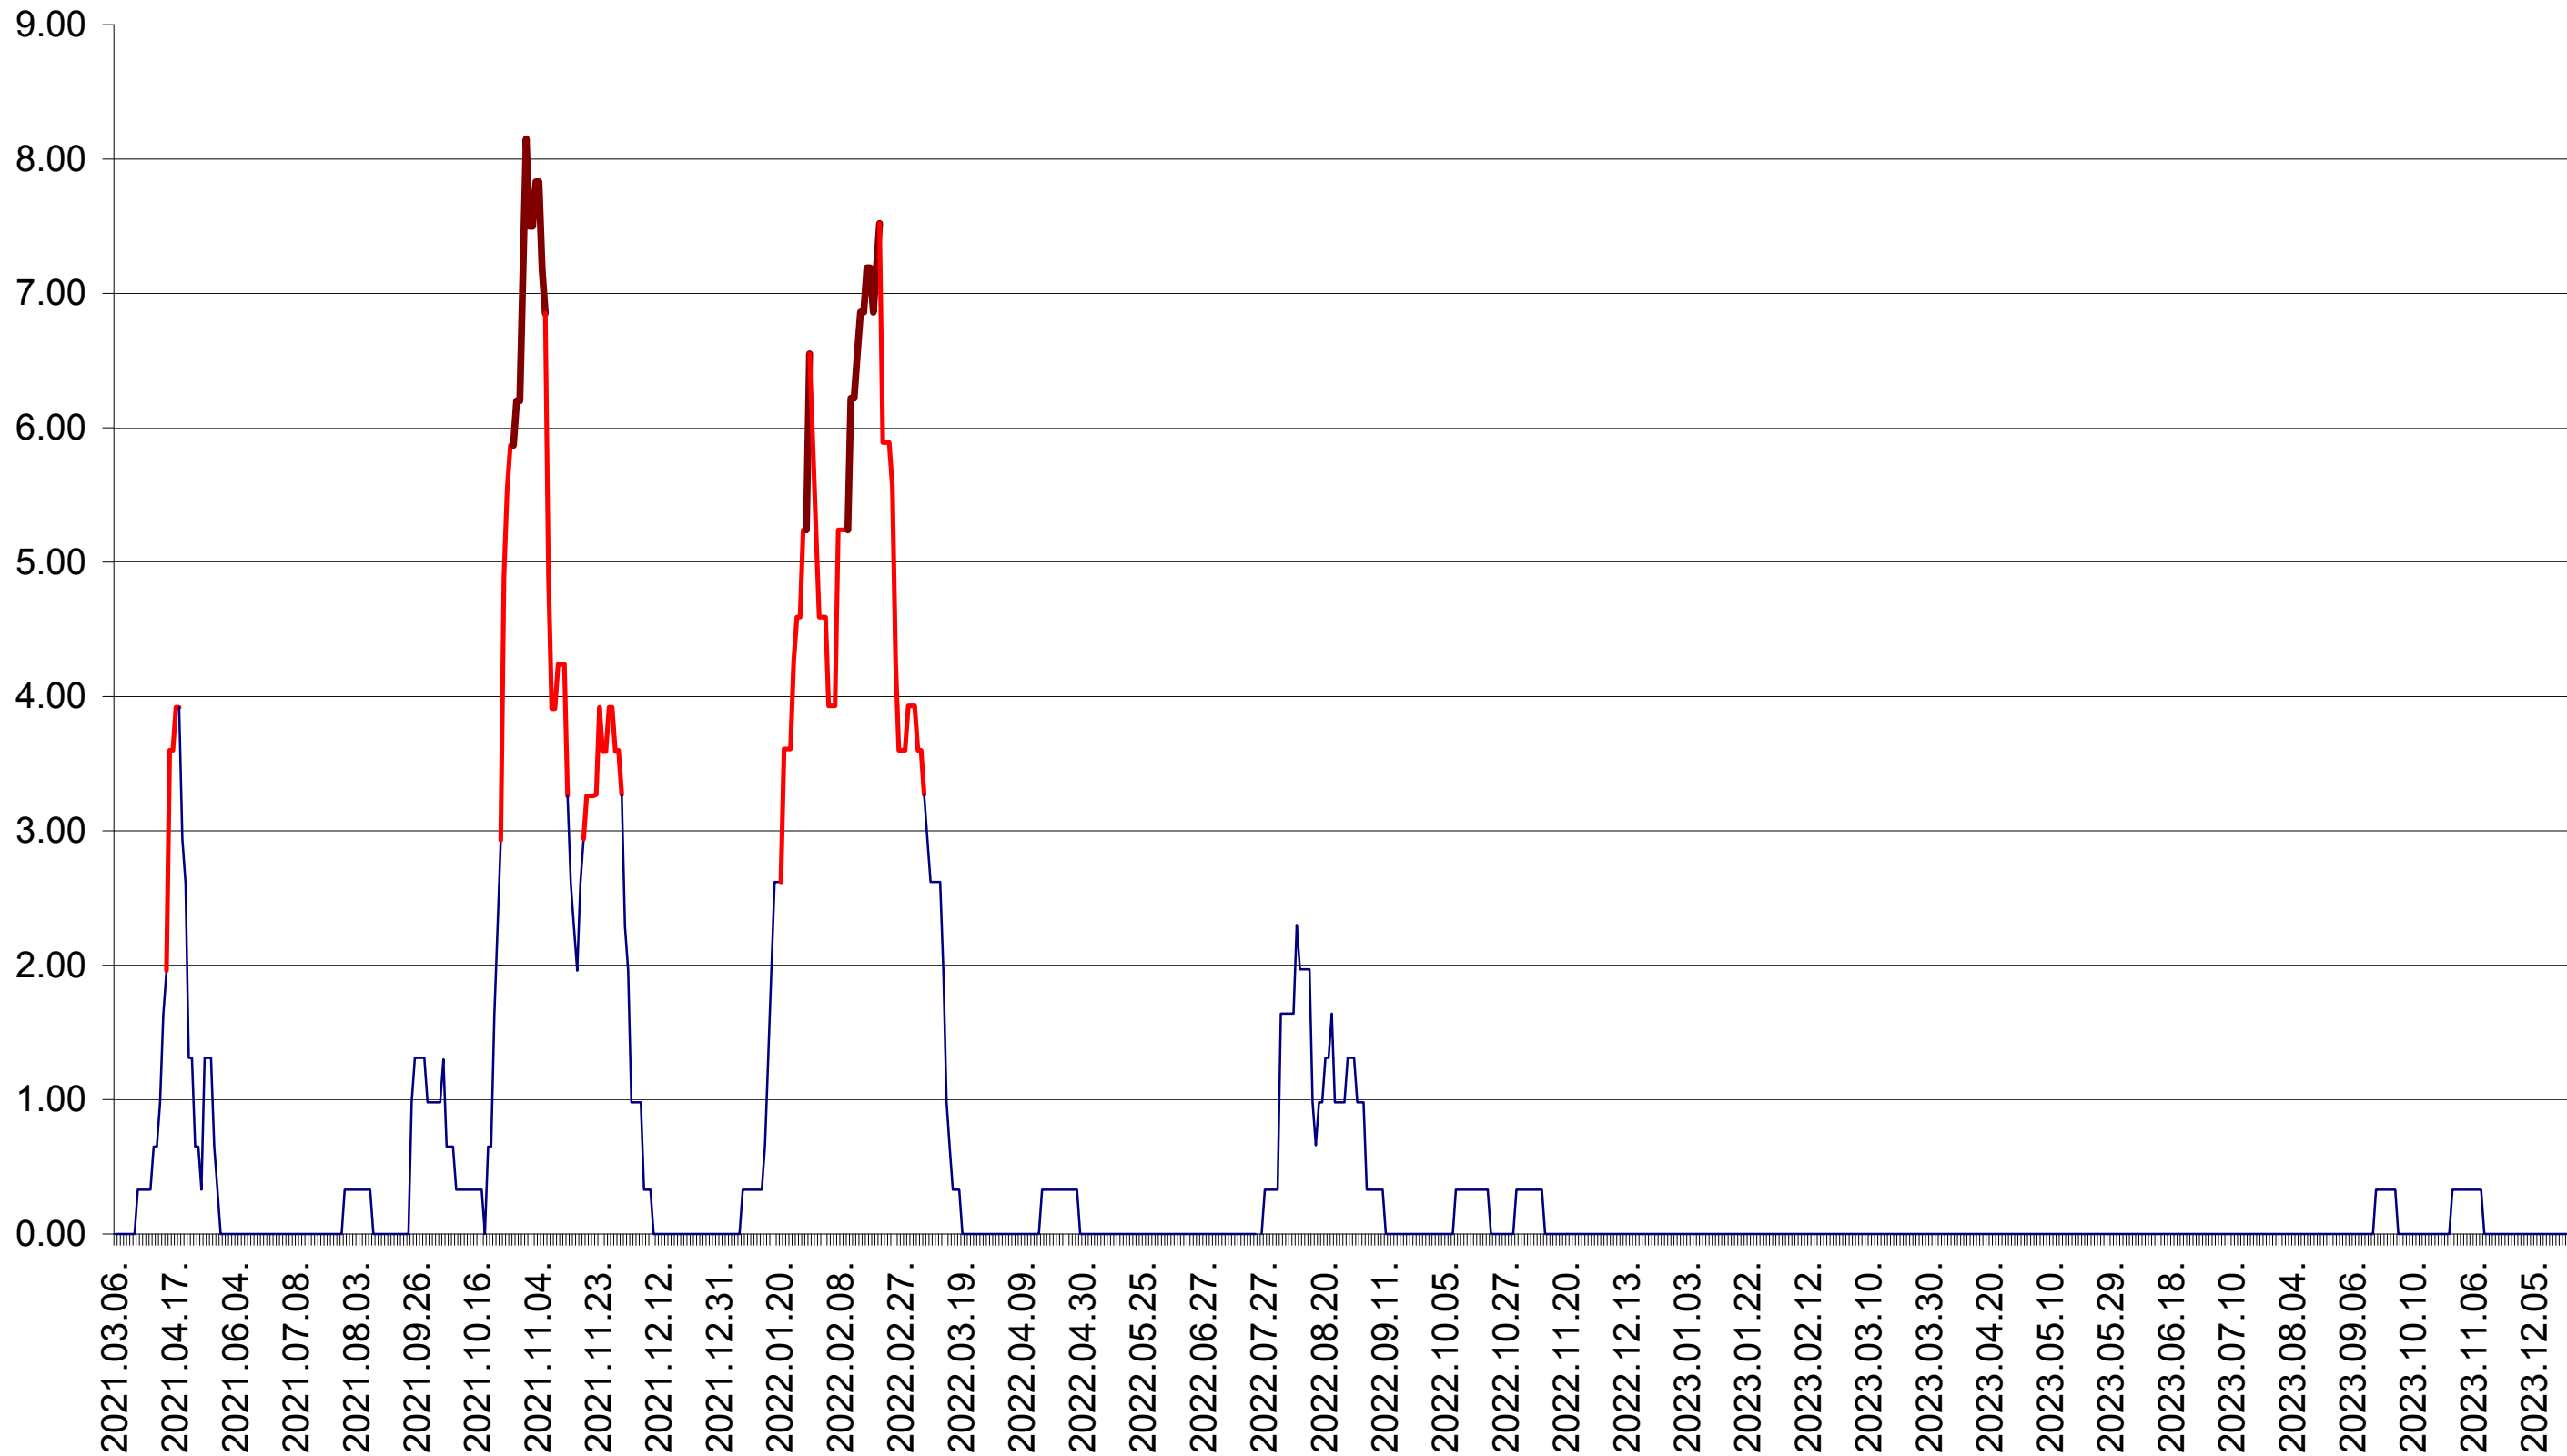

ATID - Evolutia incidentei cumulate pe 14 zile la ‰ de locuitori  
2021.03.07. - 2023.12.28.

AVRĂMEȘTI - Evolutia incidentei cumulate pe 14 zile la ‰ de locuitori  
2021.03.07. - 2023.12.28.

ORAȘ BĂILE TUȘNAD - Evolutia incidentei cumulate pe 14 zile la ‰ de locuitori  
2021.03.07. - 2023.12.28.

ORAȘ BĂLAN - Evolutia incidentei cumulate pe 14 zile la ‰ de locuitori  
2021.03.07. - 2023.12.28.

BILBOR - Evolutia incidentei cumulate pe 14 zile la ‰ de locuitori  
2021.03.07. - 2023.12.28.

ORAȘ BORSEC - Evolutia incidentei cumulate pe 14 zile la ‰ de locuitori  
2021.03.07. - 2023.12.28.

BRĂDEȘTI - Evolutia incidentei cumulate pe 14 zile la ‰ de locuitori  
2021.03.07. - 2023.12.28.

CĂPÂLNIȚA - Evolutia incidentei cumulate pe 14 zile la ‰ de locuitori  
2021.03.07. - 2023.12.28.

CÂRȚA - Evolutia incidentei cumulate pe 14 zile la ‰ de locuitori  
2021.03.07. - 2023.12.28.