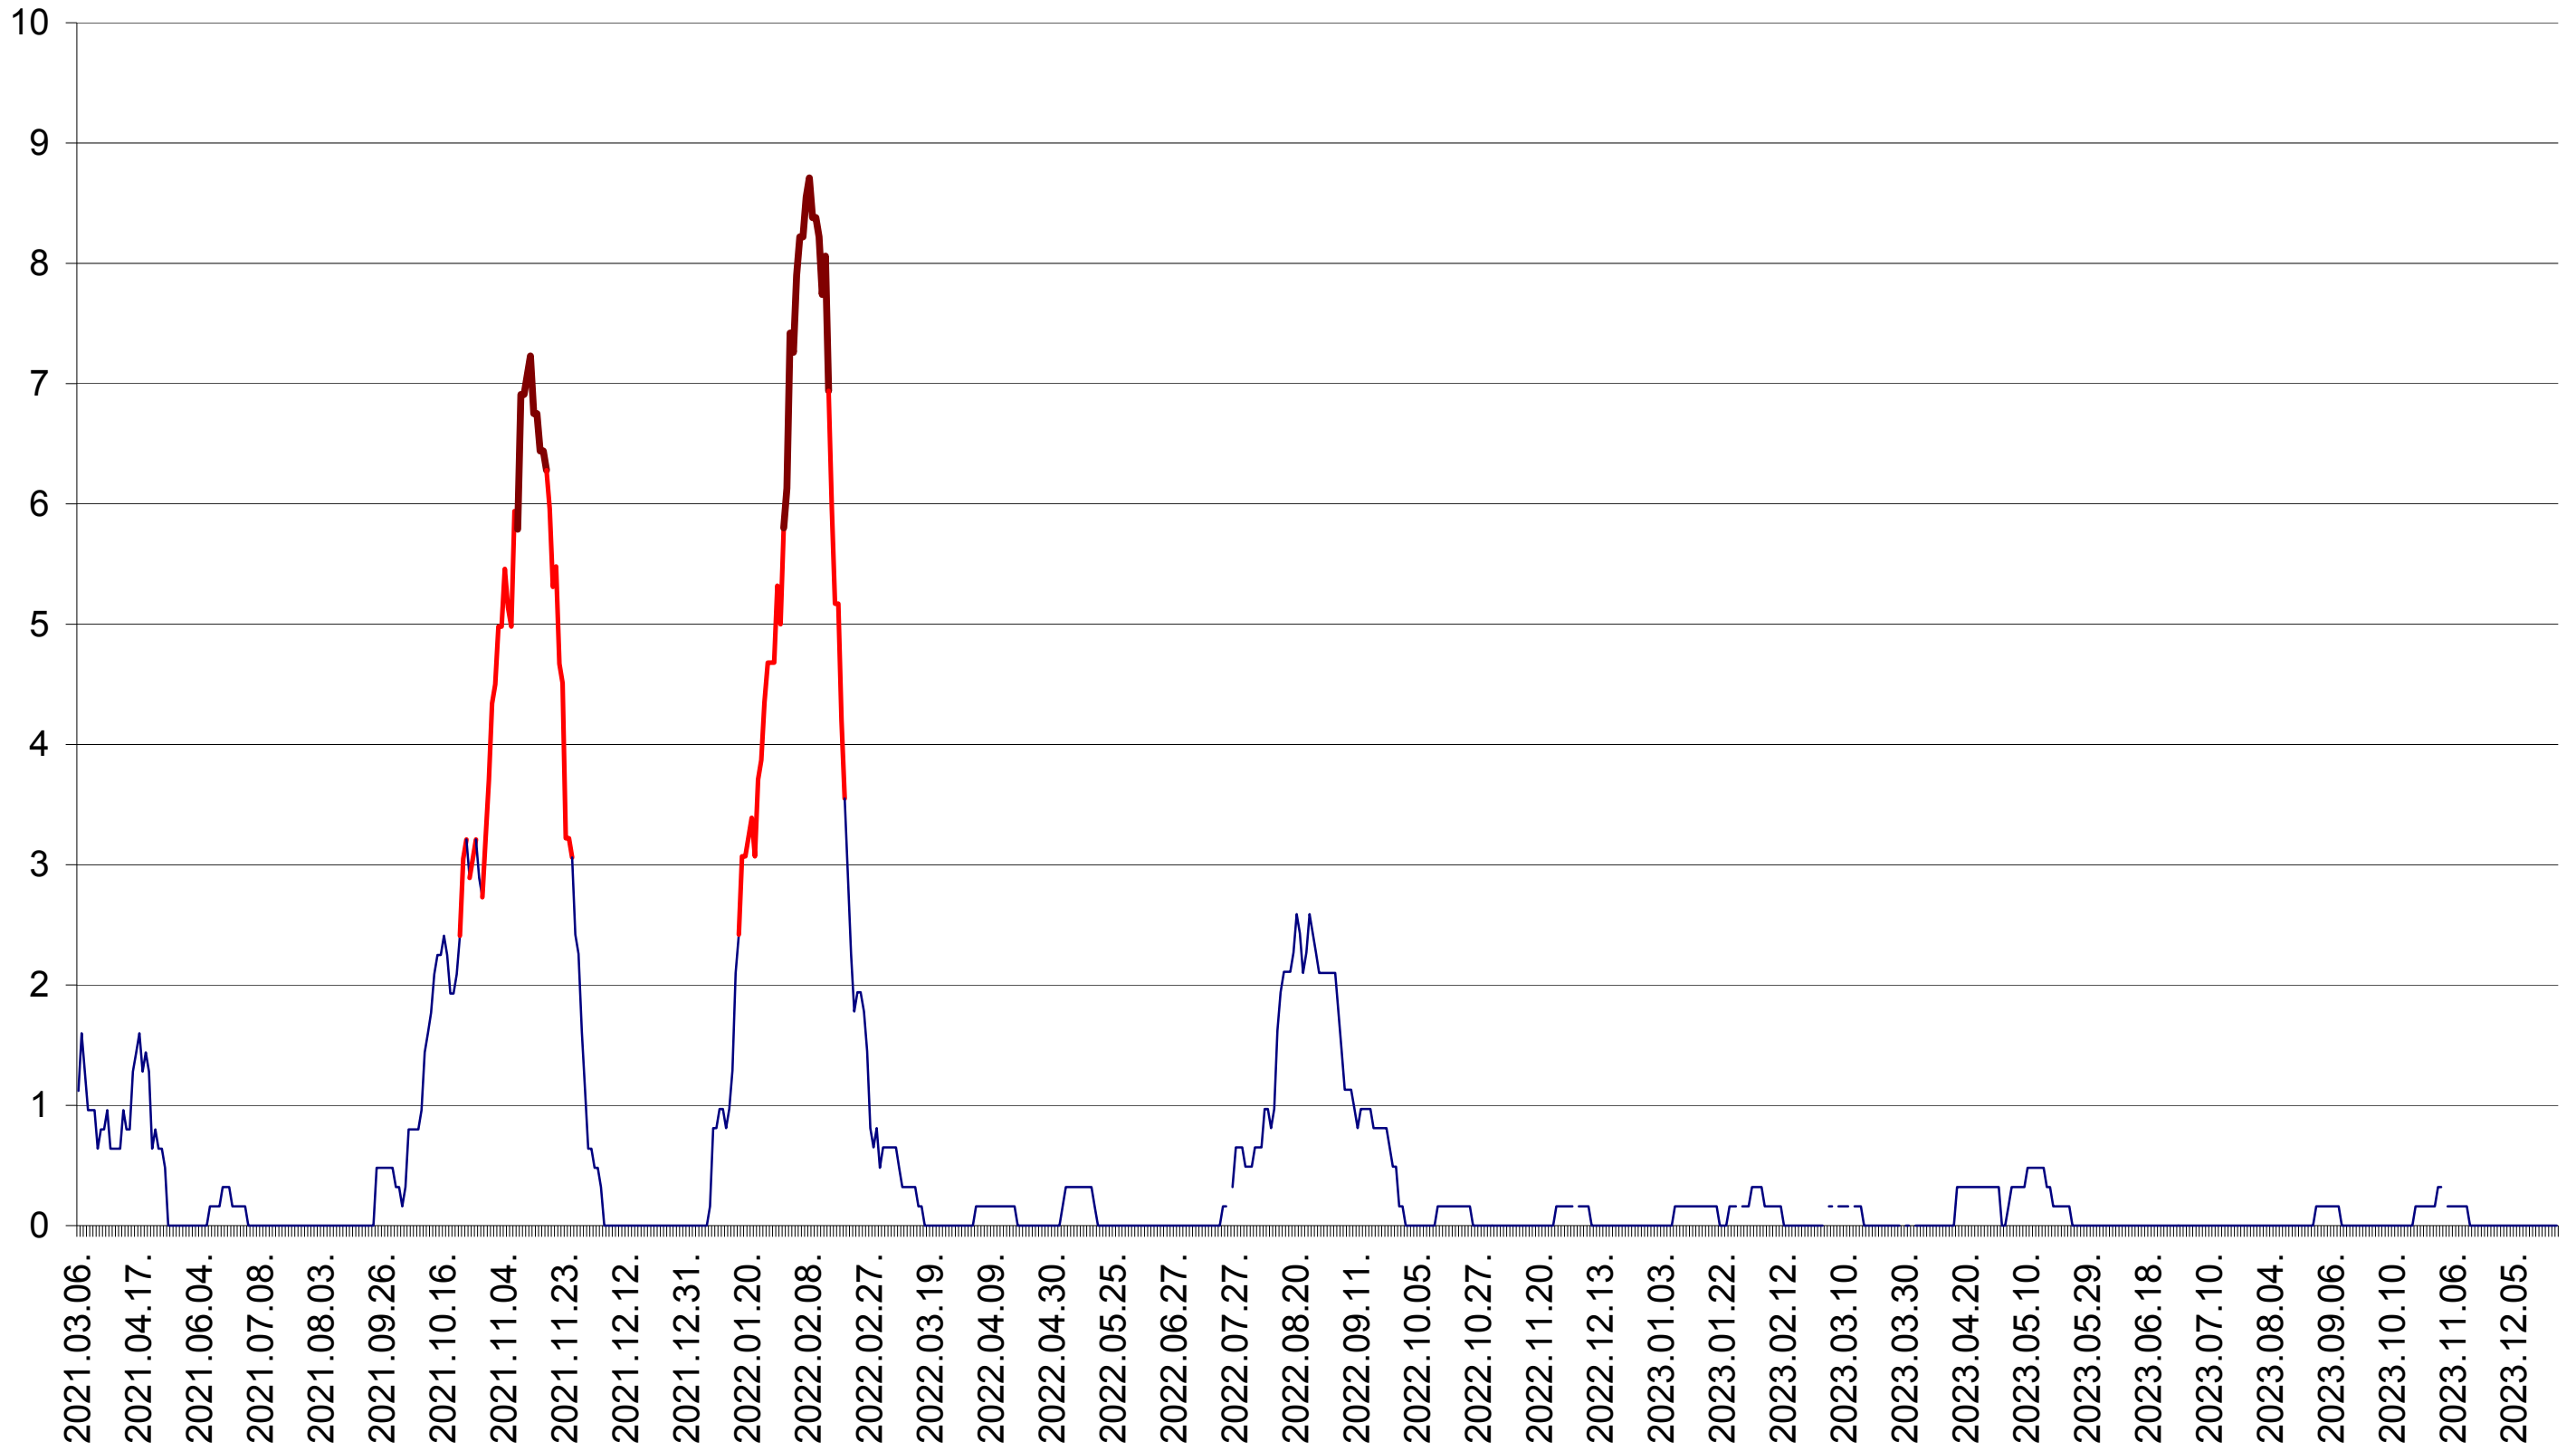

SÂNMARTIN - Evolutia incidentei cumulate pe 14 zile la ‰ de locuitori
2021.03.07. - 2023.12.28.

SÂNDOMINIC - Evolutia incidentei cumulate pe 14 zile la ‰ de locuitori
2021.03.07. - 2023.12.28.