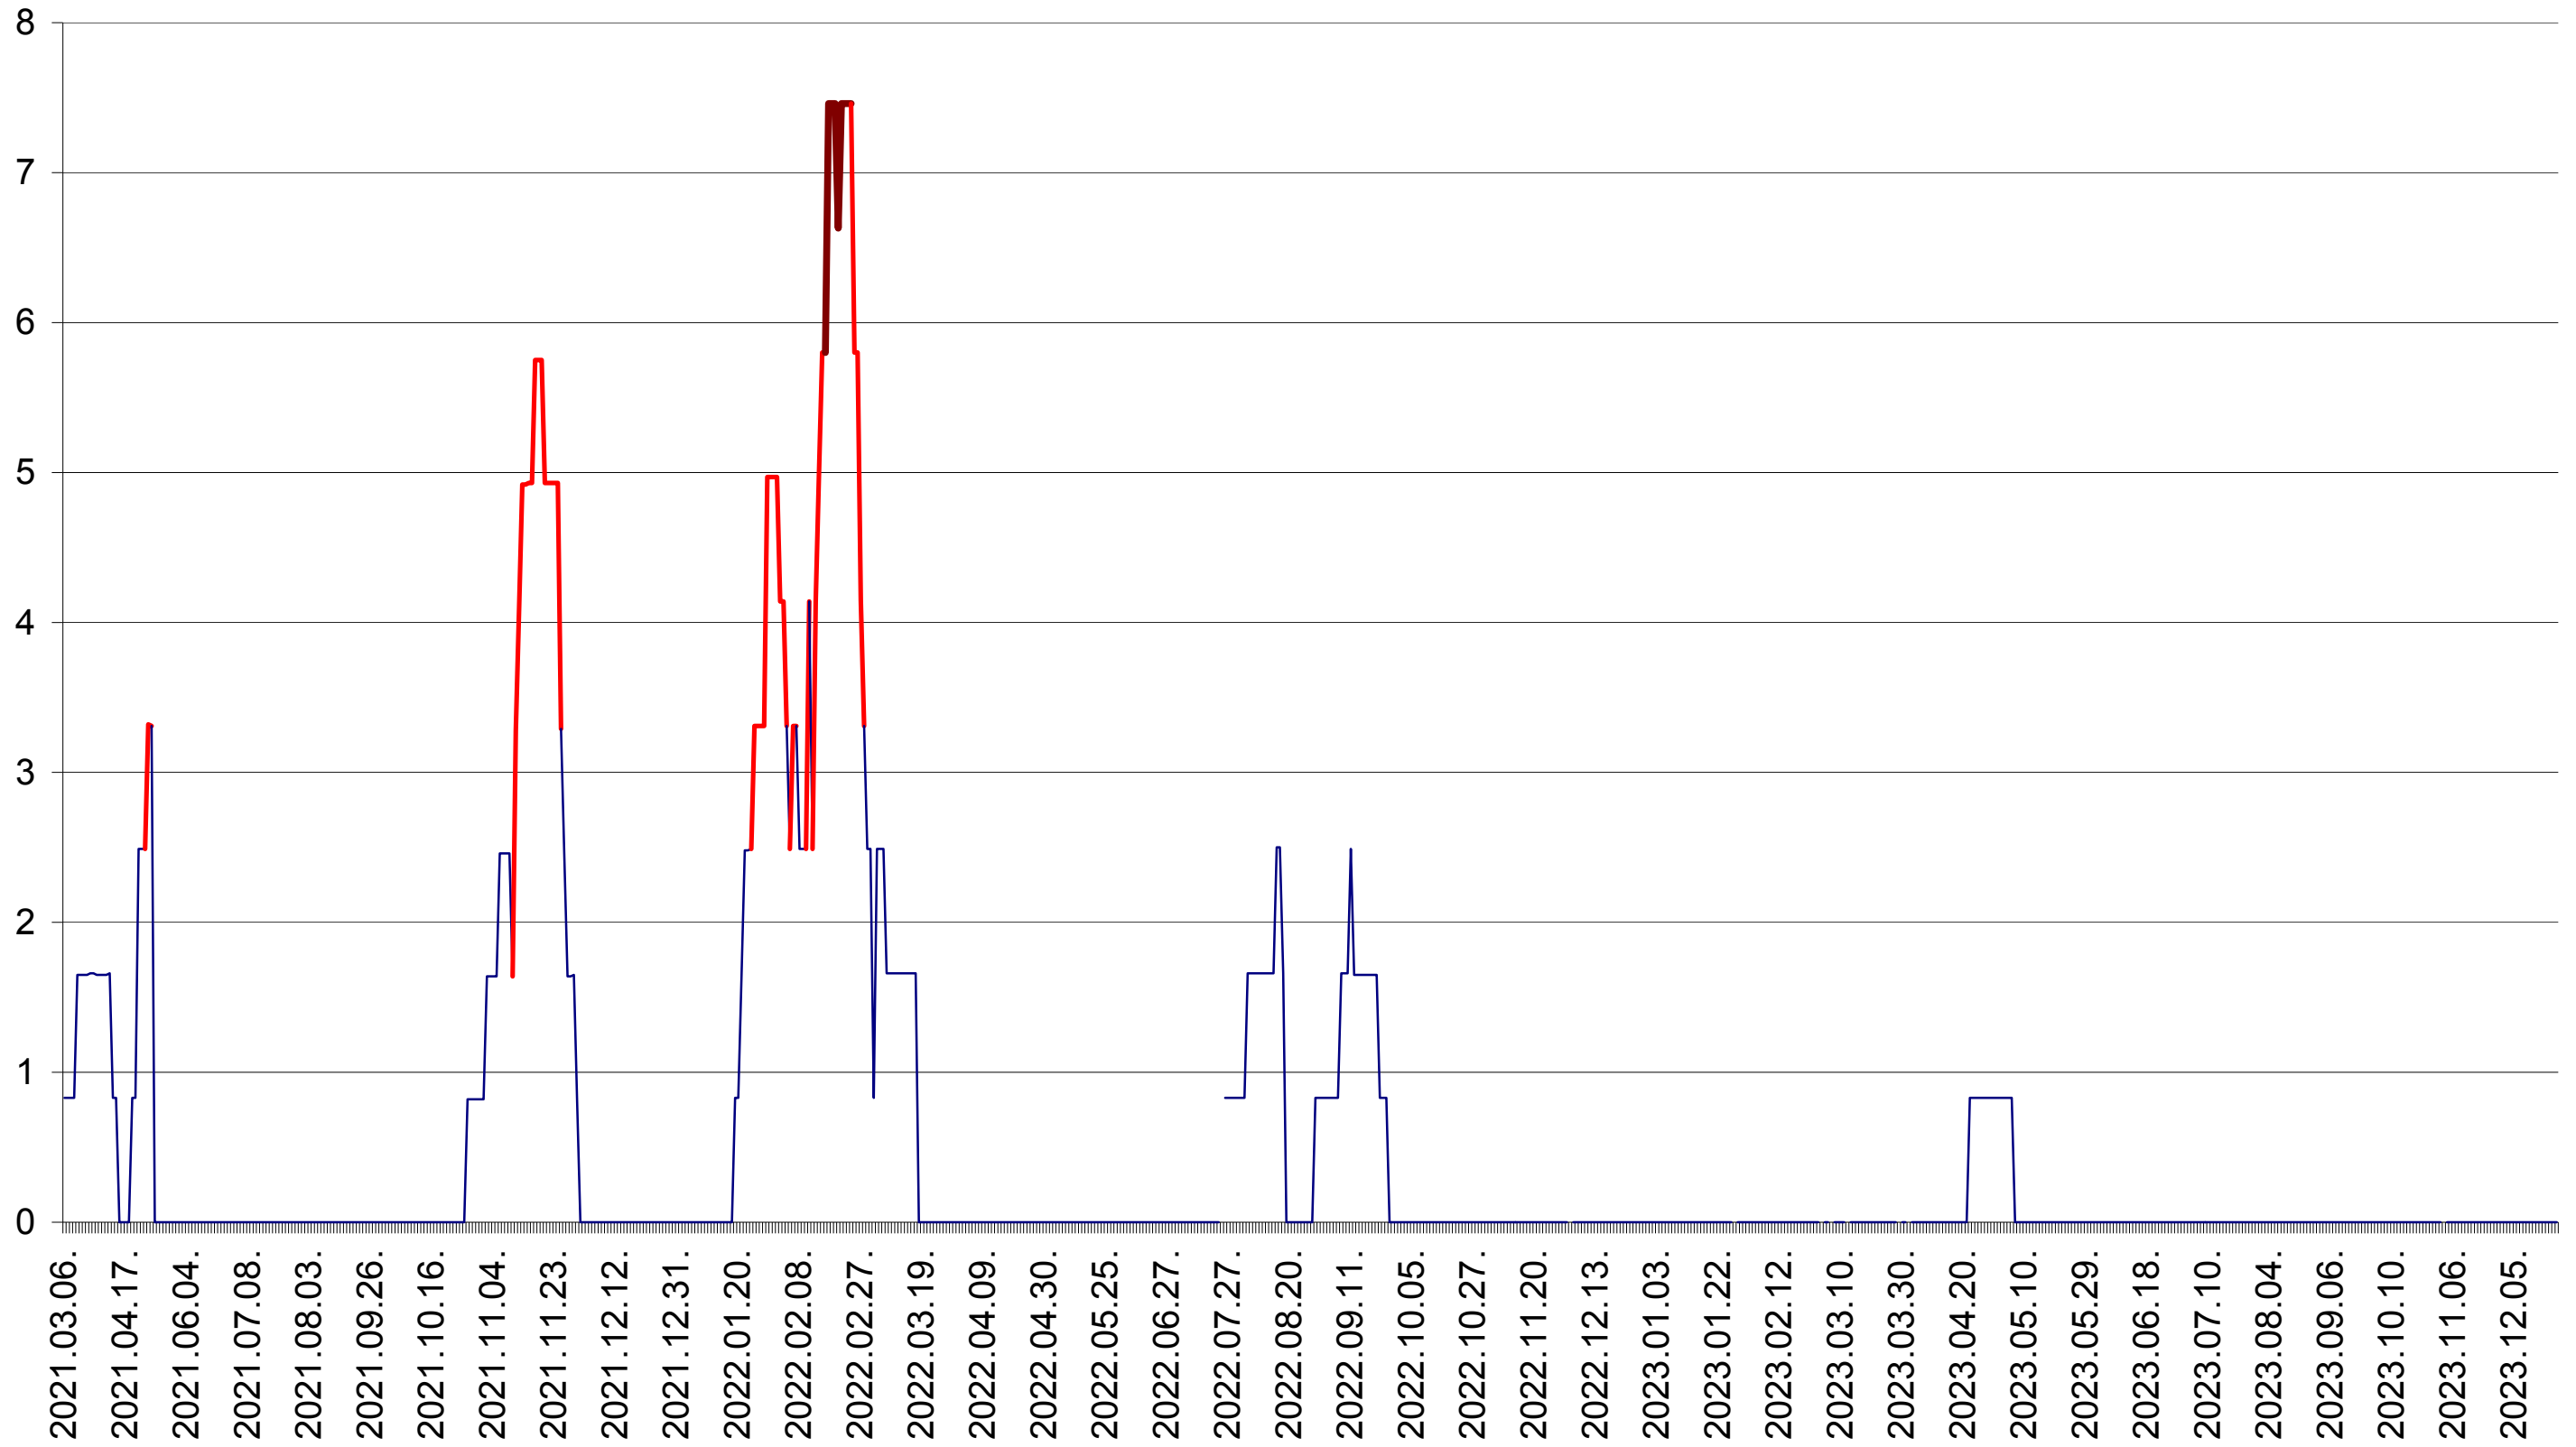

SÂNCRĂIENI - Evolutia incidentei cumulate pe 14 zile la ‰ de locuitori
2021.03.07. - 2023.12.28.

SĂCEL - Evolutia incidentei cumulate pe 14 zile la ‰ de locuitori
2021.03.07. - 2023.12.28.