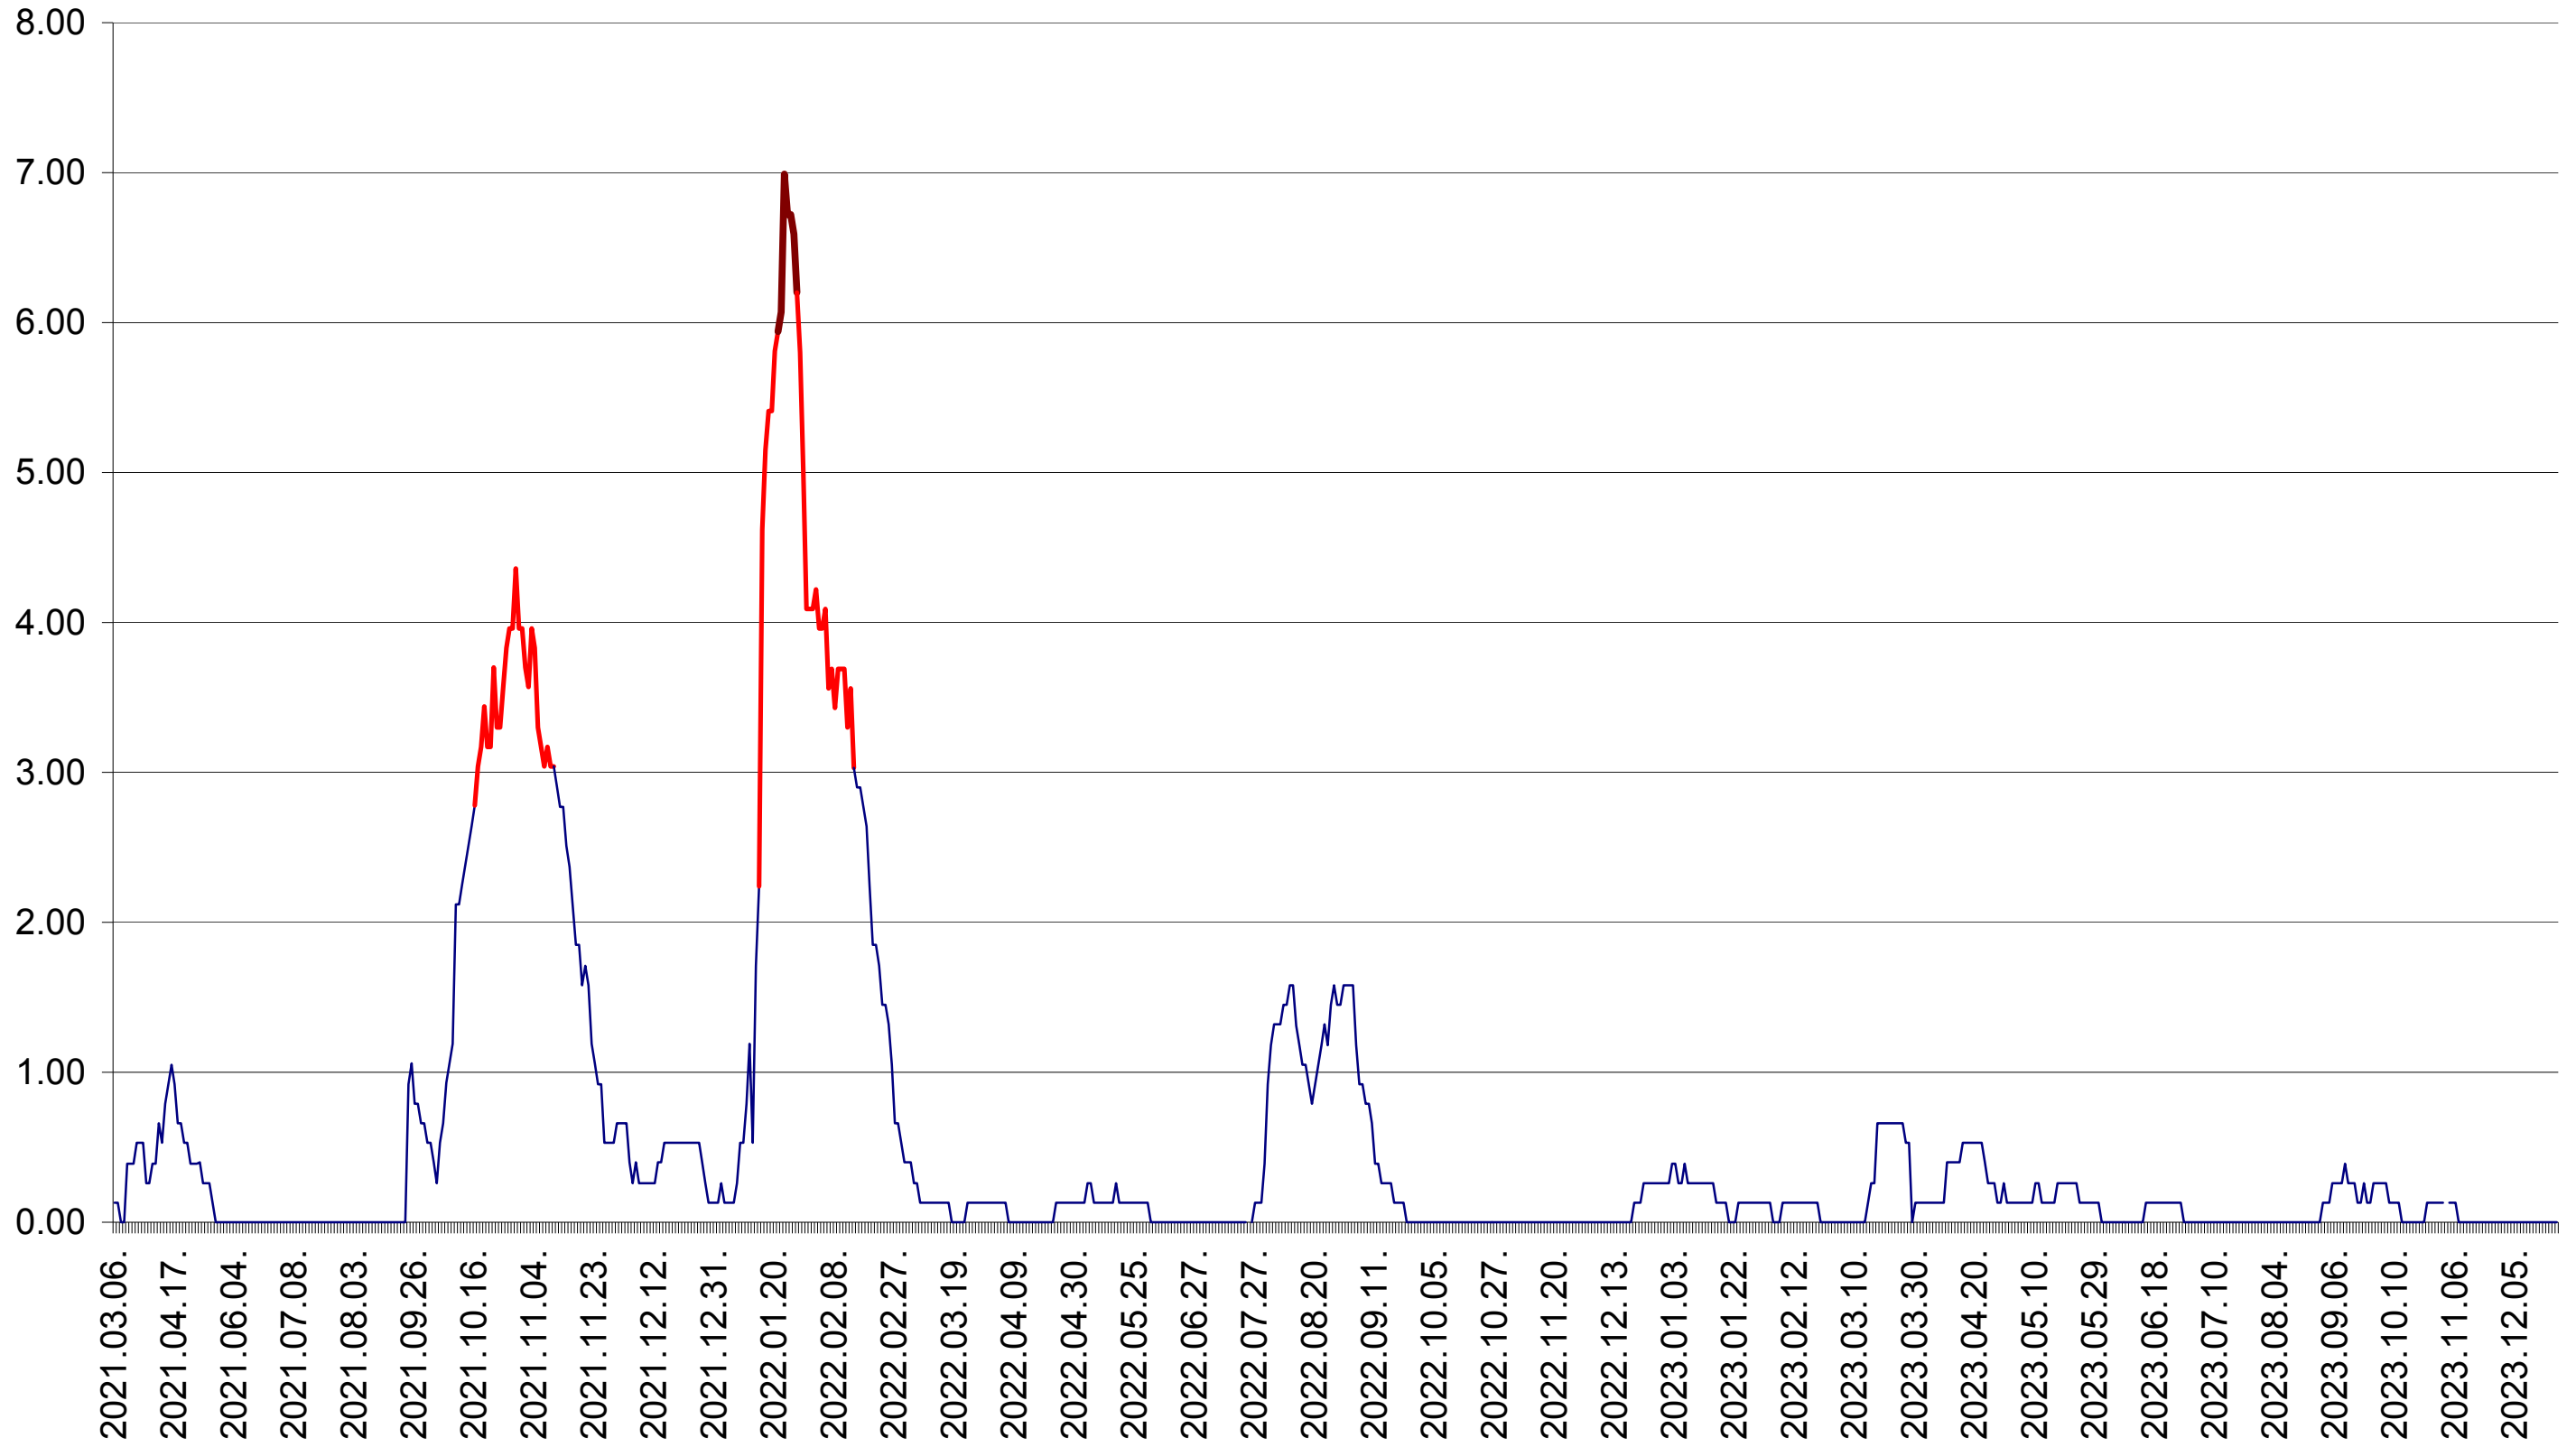

VOȘLĂBENI - Evolutia incidentei cumulate pe 14 zile la ‰ de locuitori
2021.03.07. - 2023.12.28.

ORAȘ VLĂHIȚA - Evolutia incidentei cumulate pe 14 zile la ‰ de locuitori
2021.03.07. - 2023.12.28.