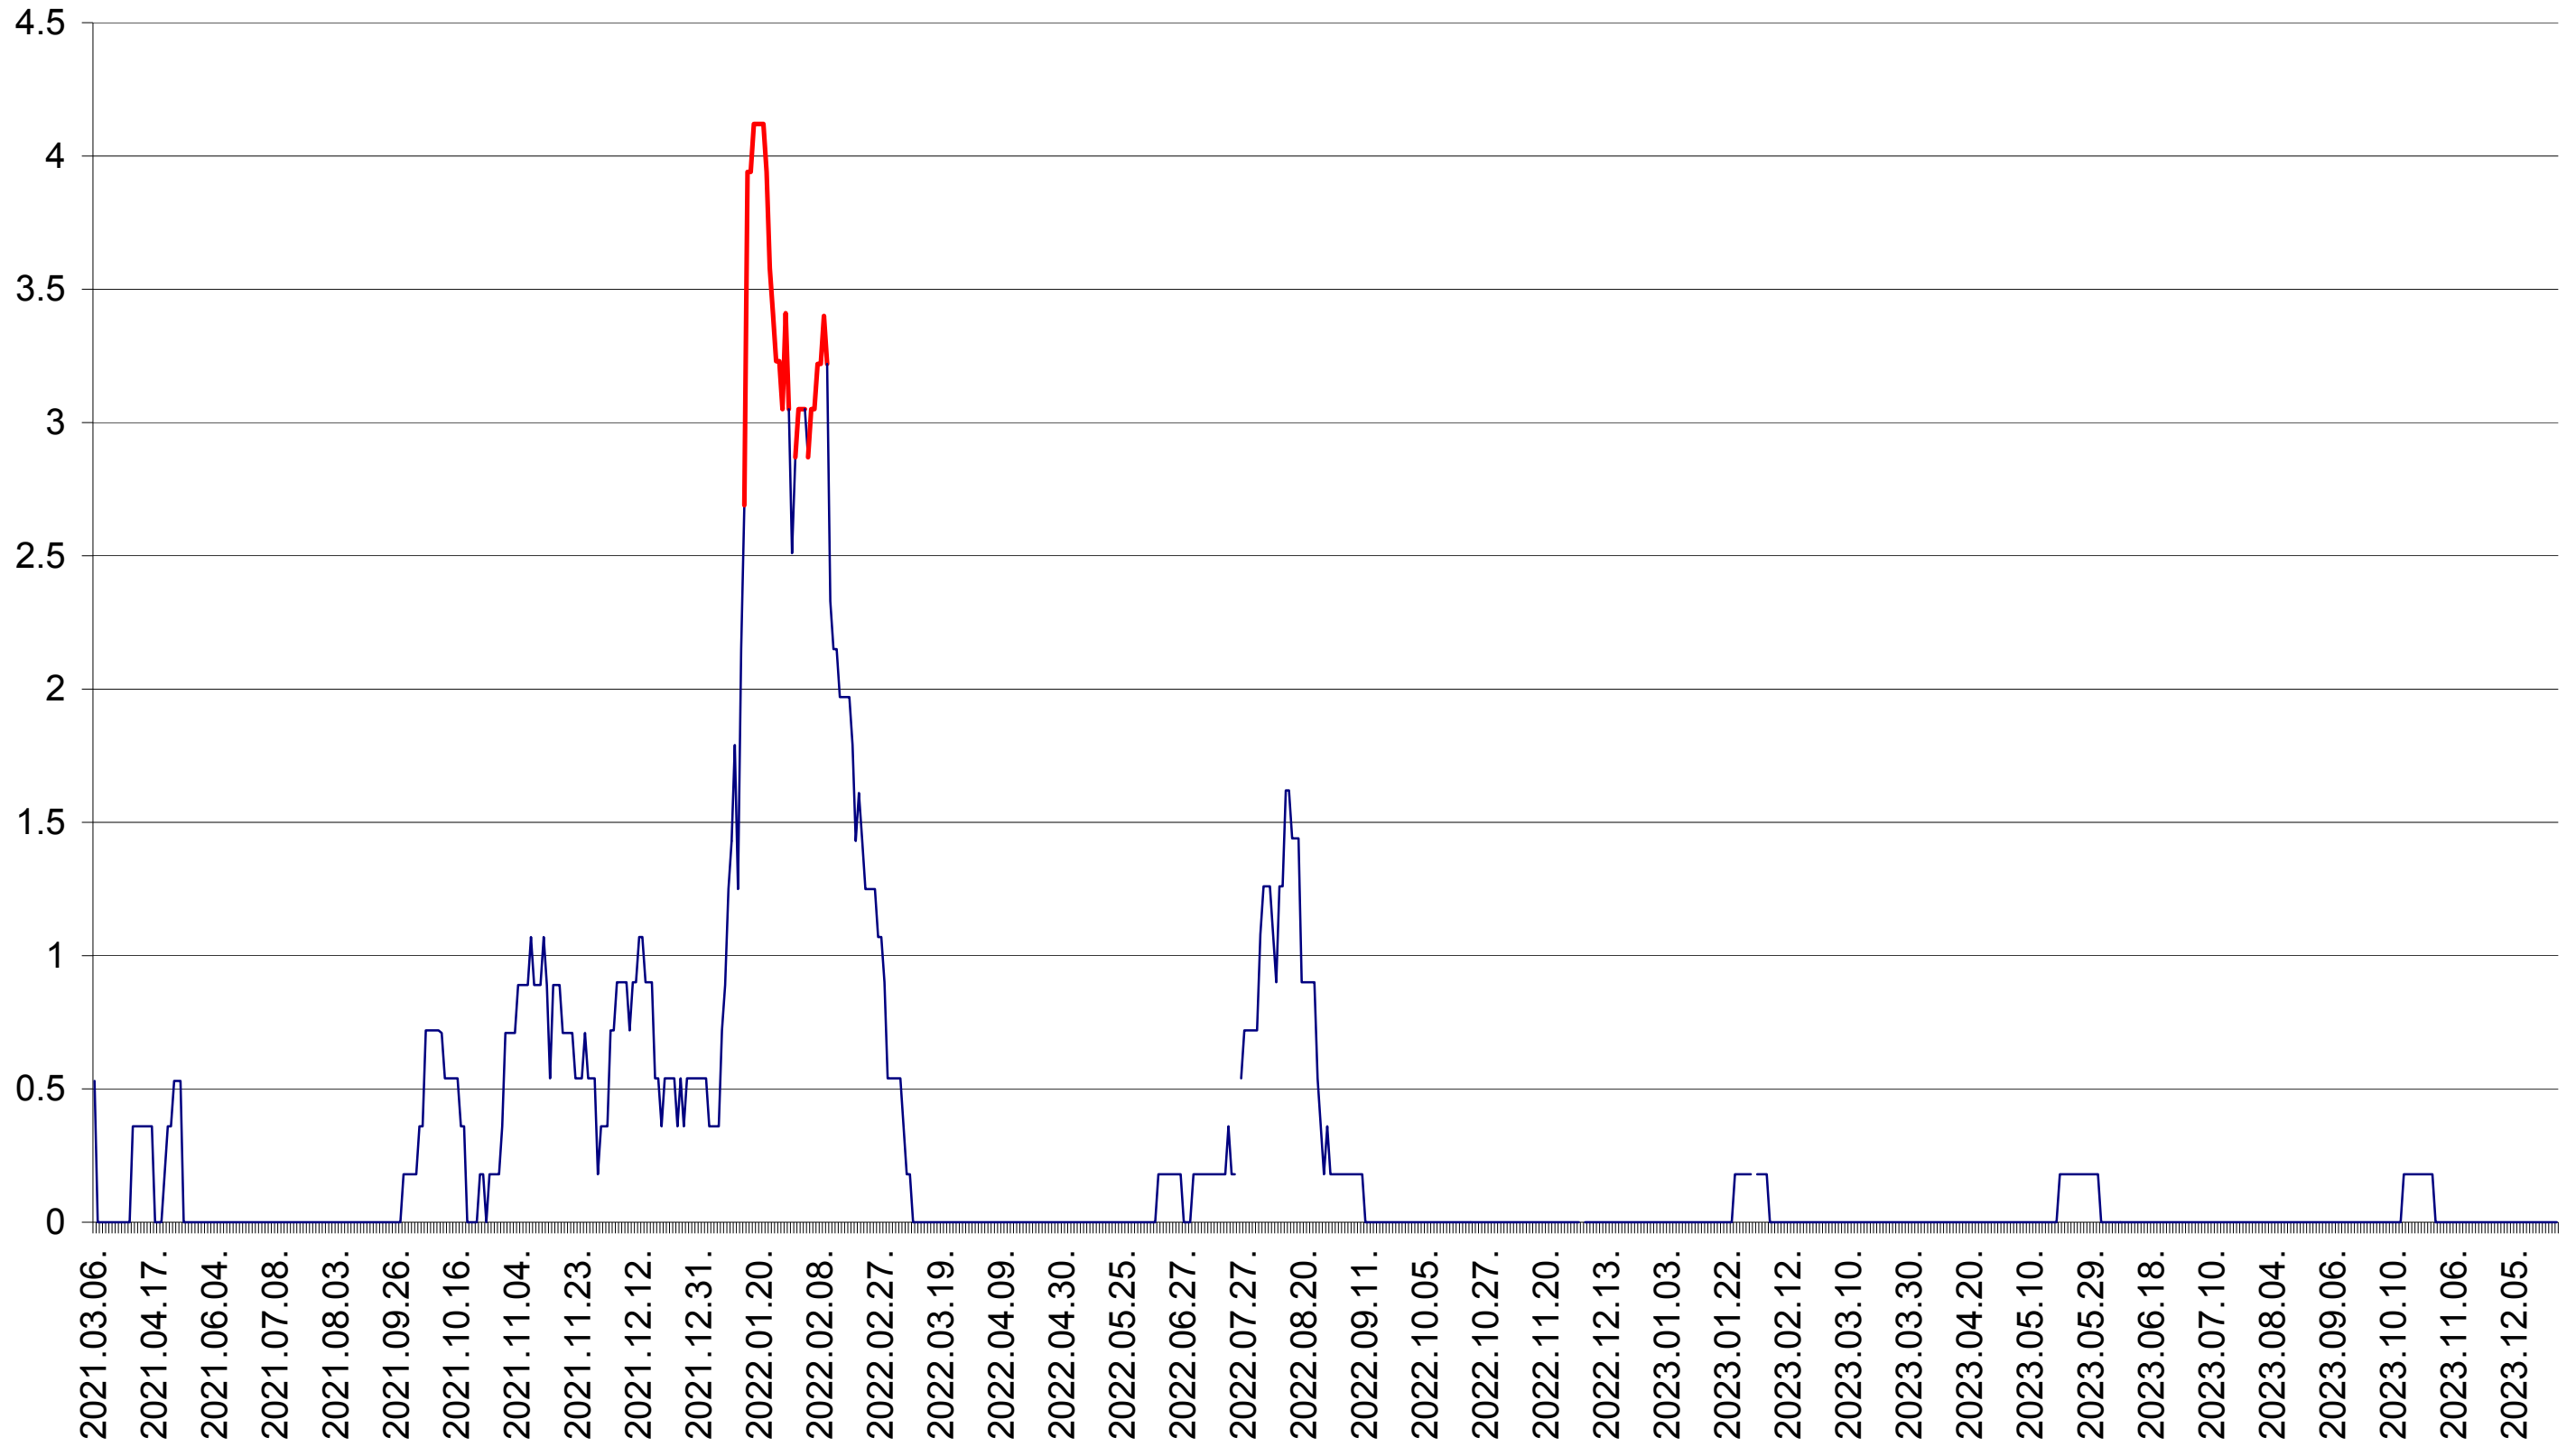

MUNICIPIUL GHEORGHENI - Evolutia incidentei cumulate pe 14 zile la ‰ de locuitori  
2021.03.07. - 2023.12.28.

JOSENI - Evolutia incidentei cumulate pe 14 zile la ‰ de locuitori  
2021.03.07. - 2023.12.28.

LĂZAREA - Evolutia incidentei cumulate pe 14 zile la ‰ de locuitori  
2021.03.07. - 2023.12.28.

LELICENI - Evolutia incidentei cumulate pe 14 zile la ‰ de locuitori  
2021.03.07. - 2023.12.28.

LUETA - Evolutia incidentei cumulate pe 14 zile la ‰ de locuitori  
2021.03.07. - 2023.12.28.

LUNCA DE JOS - Evolutia incidentei cumulate pe 14 zile la ‰ de locuitori  
2021.03.07. - 2023.12.28.

LUNCA DE SUS - Evolutia incidentei cumulate pe 14 zile la ‰ de locuitori  
2021.03.07. - 2023.12.28.