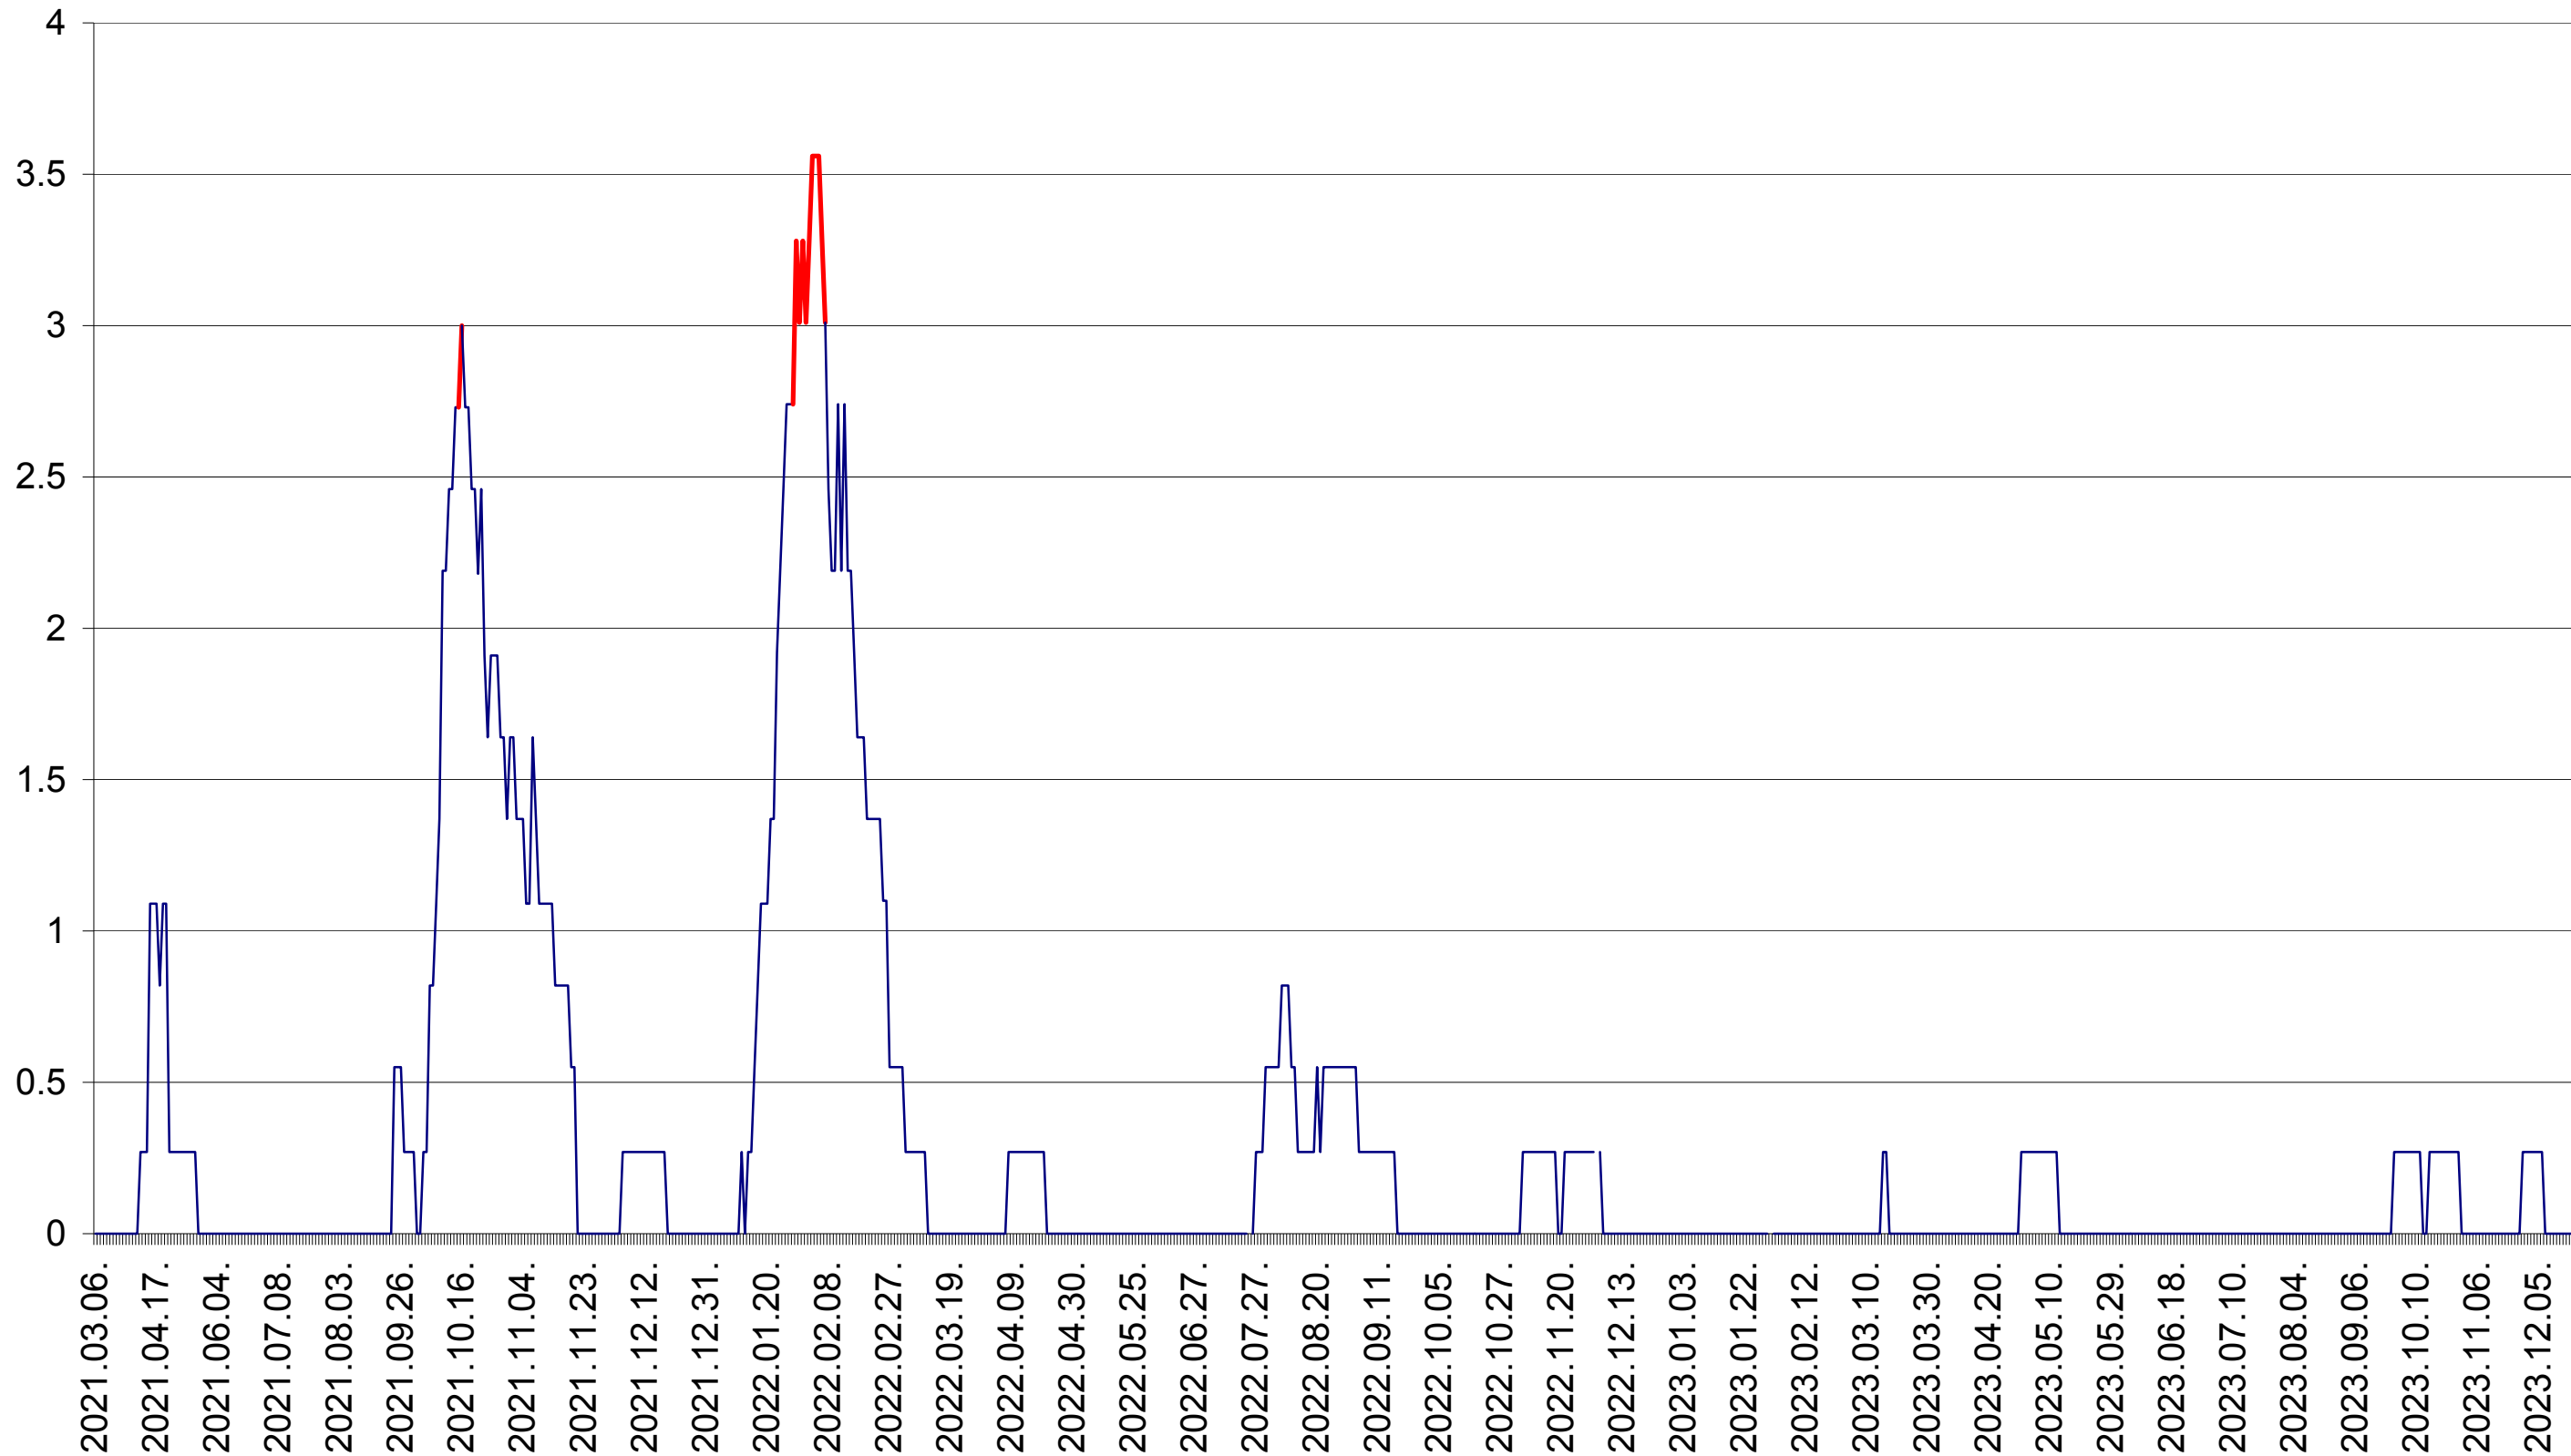

FELICENI - Evolutia incidentei cumulate pe 14 zile la ‰ de locuitori  
2021.03.07. - 2023.12.28.

FRUMOASA - Evolutia incidentei cumulate pe 14 zile la ‰ de locuitori  
2021.03.07. - 2023.12.28.

GĂLĂUȚAȘ - Evolutia incidentei cumulate pe 14 zile la ‰ de locuitori  
2021.03.07. - 2023.12.28.

MUNICIPIUL GHEORGHENI - Evolutia incidentei cumulate pe 14 zile la ‰ de locuitori  
2021.03.07. - 2023.12.28.

JOSENI - Evolutia incidentei cumulate pe 14 zile la ‰ de locuitori  
2021.03.07. - 2023.12.28.

LĂZAREA - Evolutia incidentei cumulate pe 14 zile la ‰ de locuitori  
2021.03.07. - 2023.12.28.

LELICENI - Evolutia incidentei cumulate pe 14 zile la ‰ de locuitori  
2021.03.07. - 2023.12.28.

LUETA - Evolutia incidentei cumulate pe 14 zile la ‰ de locuitori  
2021.03.07. - 2023.12.28.

LUNCA DE JOS - Evolutia incidentei cumulate pe 14 zile la ‰ de locuitori  
2021.03.07. - 2023.12.28.

LUNCA DE SUS - Evolutia incidentei cumulate pe 14 zile la ‰ de locuitori  
2021.03.07. - 2023.12.28.