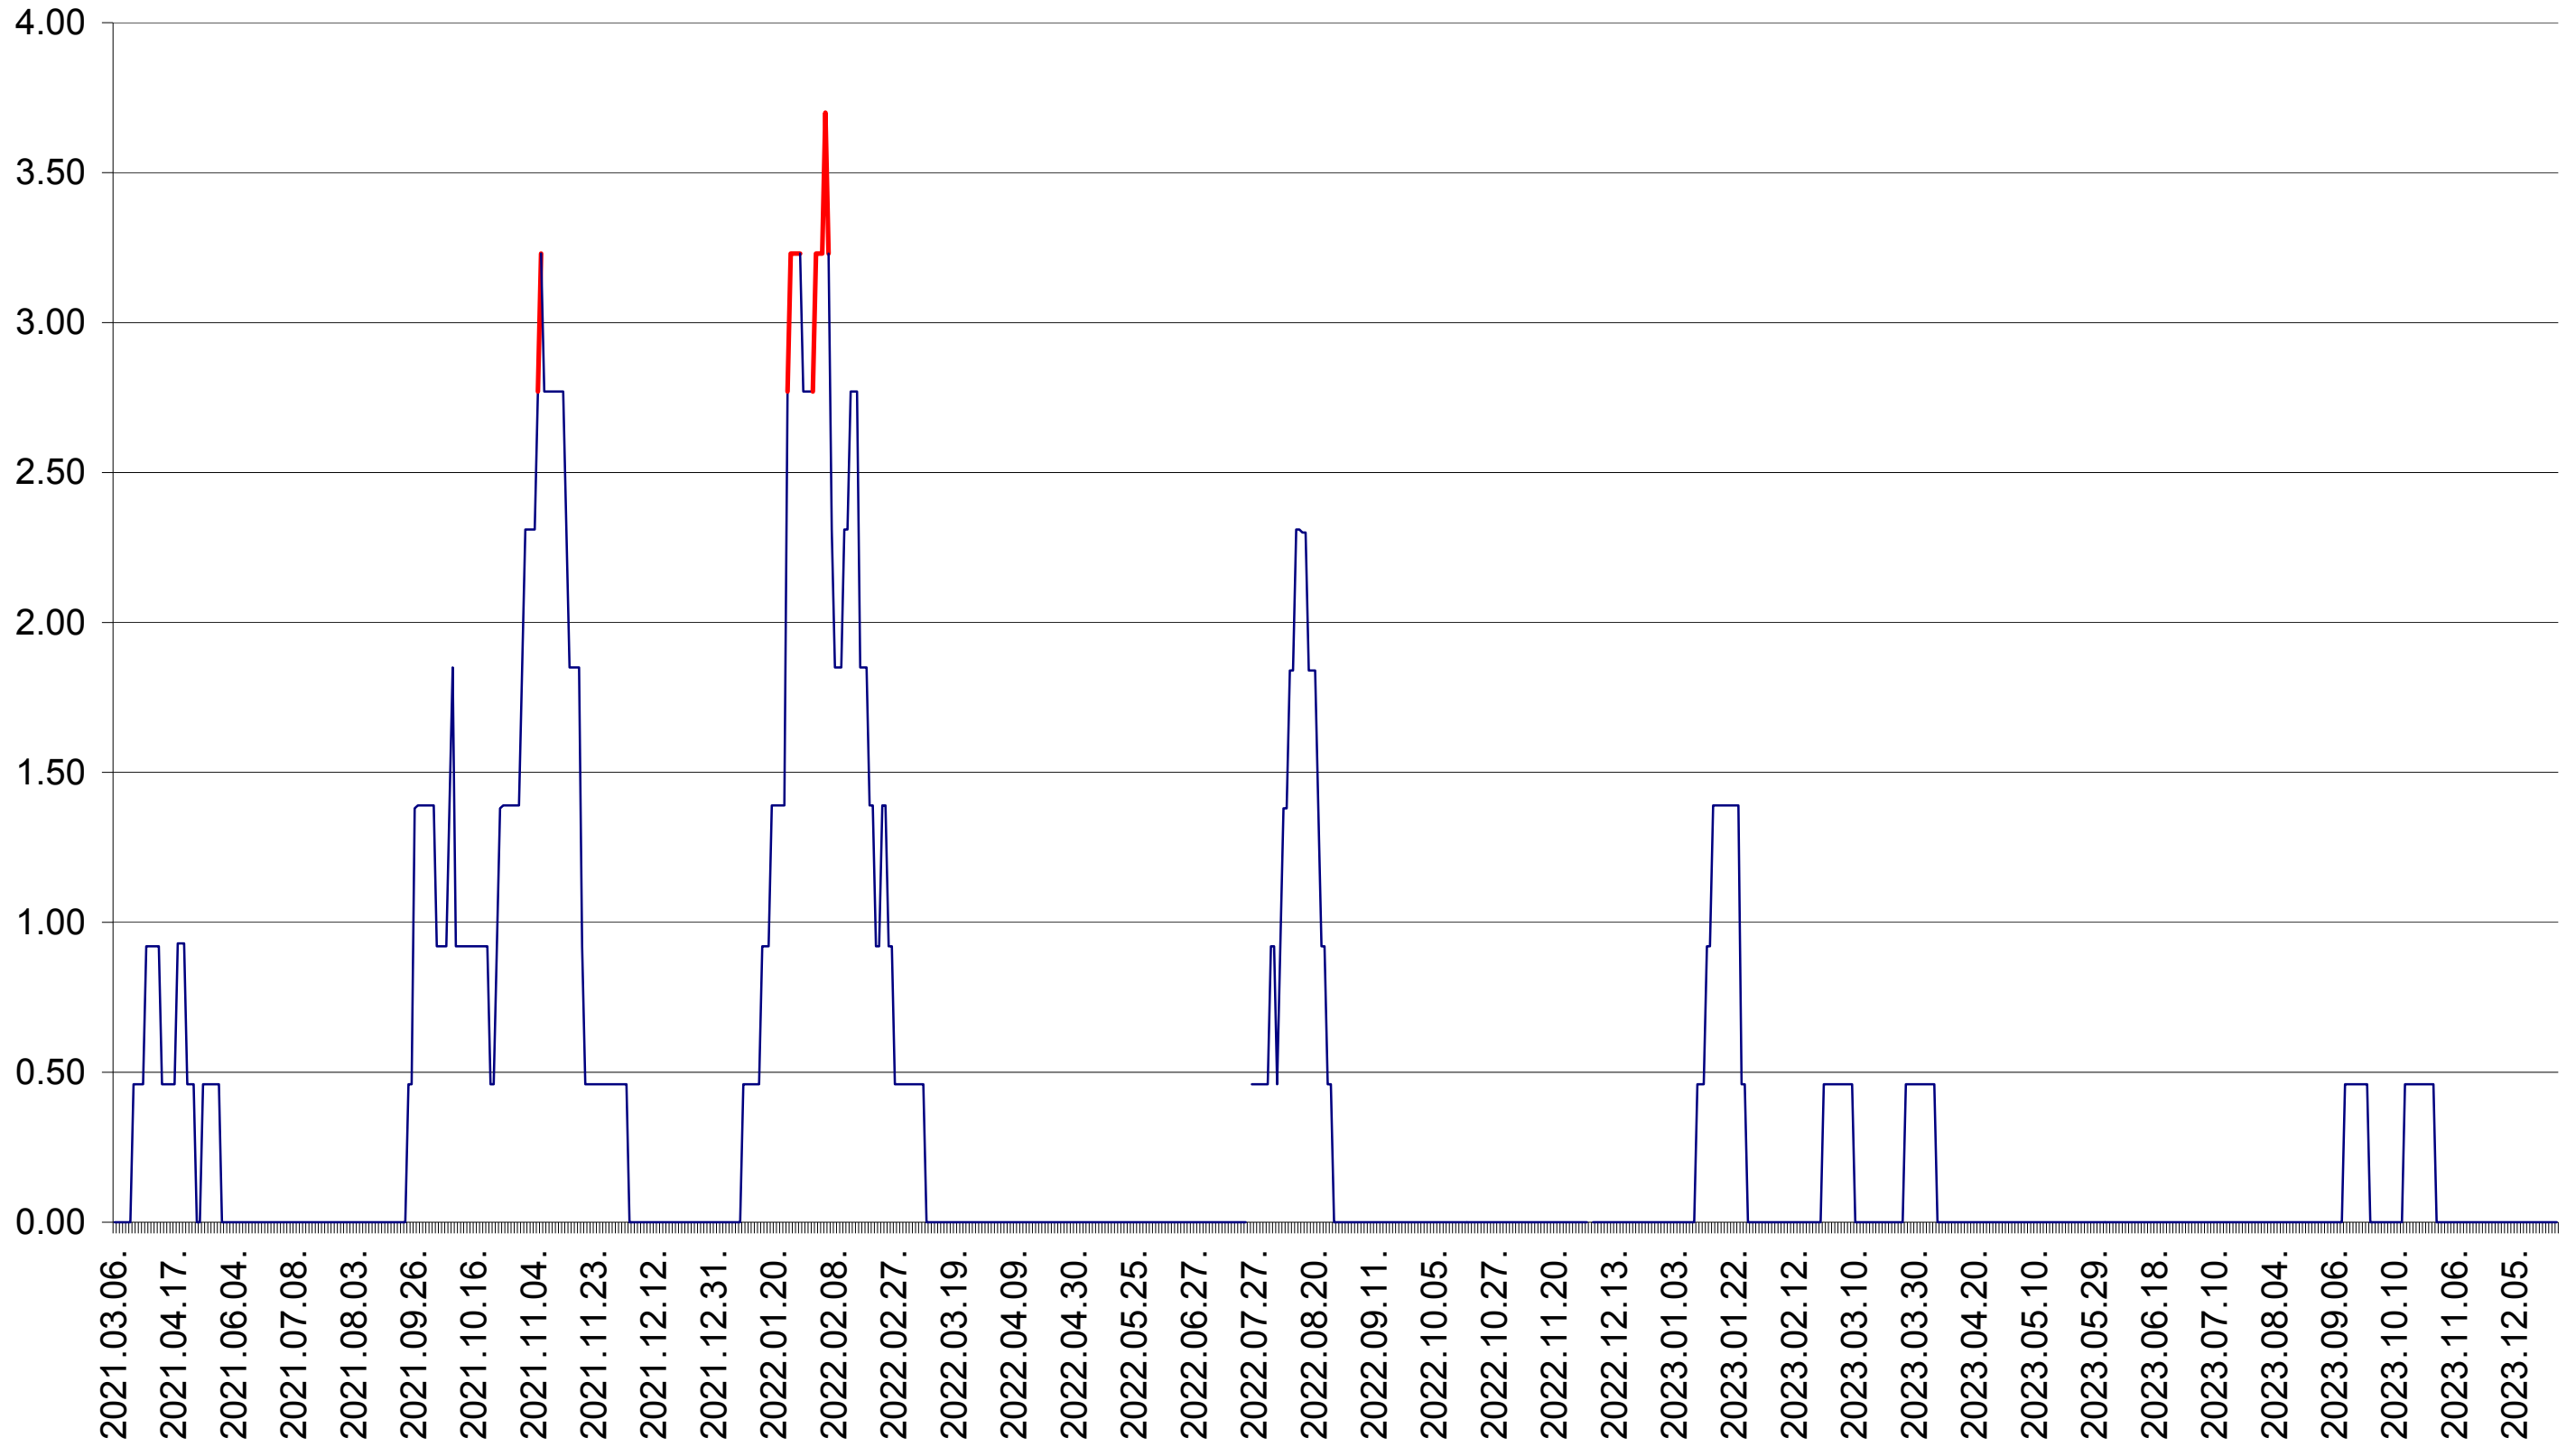

ATID - Evolutia incidentei cumulate pe 14 zile la ‰ de locuitori  
2021.03.07. - 2023.12.28.

AVRĂMEȘTI - Evolutia incidentei cumulate pe 14 zile la ‰ de locuitori  
2021.03.07. - 2023.12.28.

ORAȘ BĂILE TUȘNAD - Evolutia incidentei cumulate pe 14 zile la ‰ de locuitori  
2021.03.07. - 2023.12.28.

ORAȘ BĂLAN - Evolutia incidentei cumulate pe 14 zile la ‰ de locuitori  
2021.03.07. - 2023.12.28.

BILBOR - Evolutia incidentei cumulate pe 14 zile la ‰ de locuitori  
2021.03.07. - 2023.12.28.

ORAȘ BORSEC - Evolutia incidentei cumulate pe 14 zile la ‰ de locuitori  
2021.03.07. - 2023.12.28.

BRĂDEȘTI - Evolutia incidentei cumulate pe 14 zile la ‰ de locuitori  
2021.03.07. - 2023.12.28.

CĂPÂLNIȚA - Evolutia incidentei cumulate pe 14 zile la ‰ de locuitori  
2021.03.07. - 2023.12.28.

CÂRȚA - Evolutia incidentei cumulate pe 14 zile la ‰ de locuitori  
2021.03.07. - 2023.12.28.

CICEU - Evolutia incidentei cumulate pe 14 zile la ‰ de locuitori  
2021.03.07. - 2023.12.28.

CIUCSÂNGEORGIU - Evolutia incidentei cumulate pe 14 zile la ‰ de locuitori  
2021.03.07. - 2023.12.28.

CIUMANI - Evolutia incidentei cumulate pe 14 zile la ‰ de locuitori  
2021.03.07. - 2023.12.28.