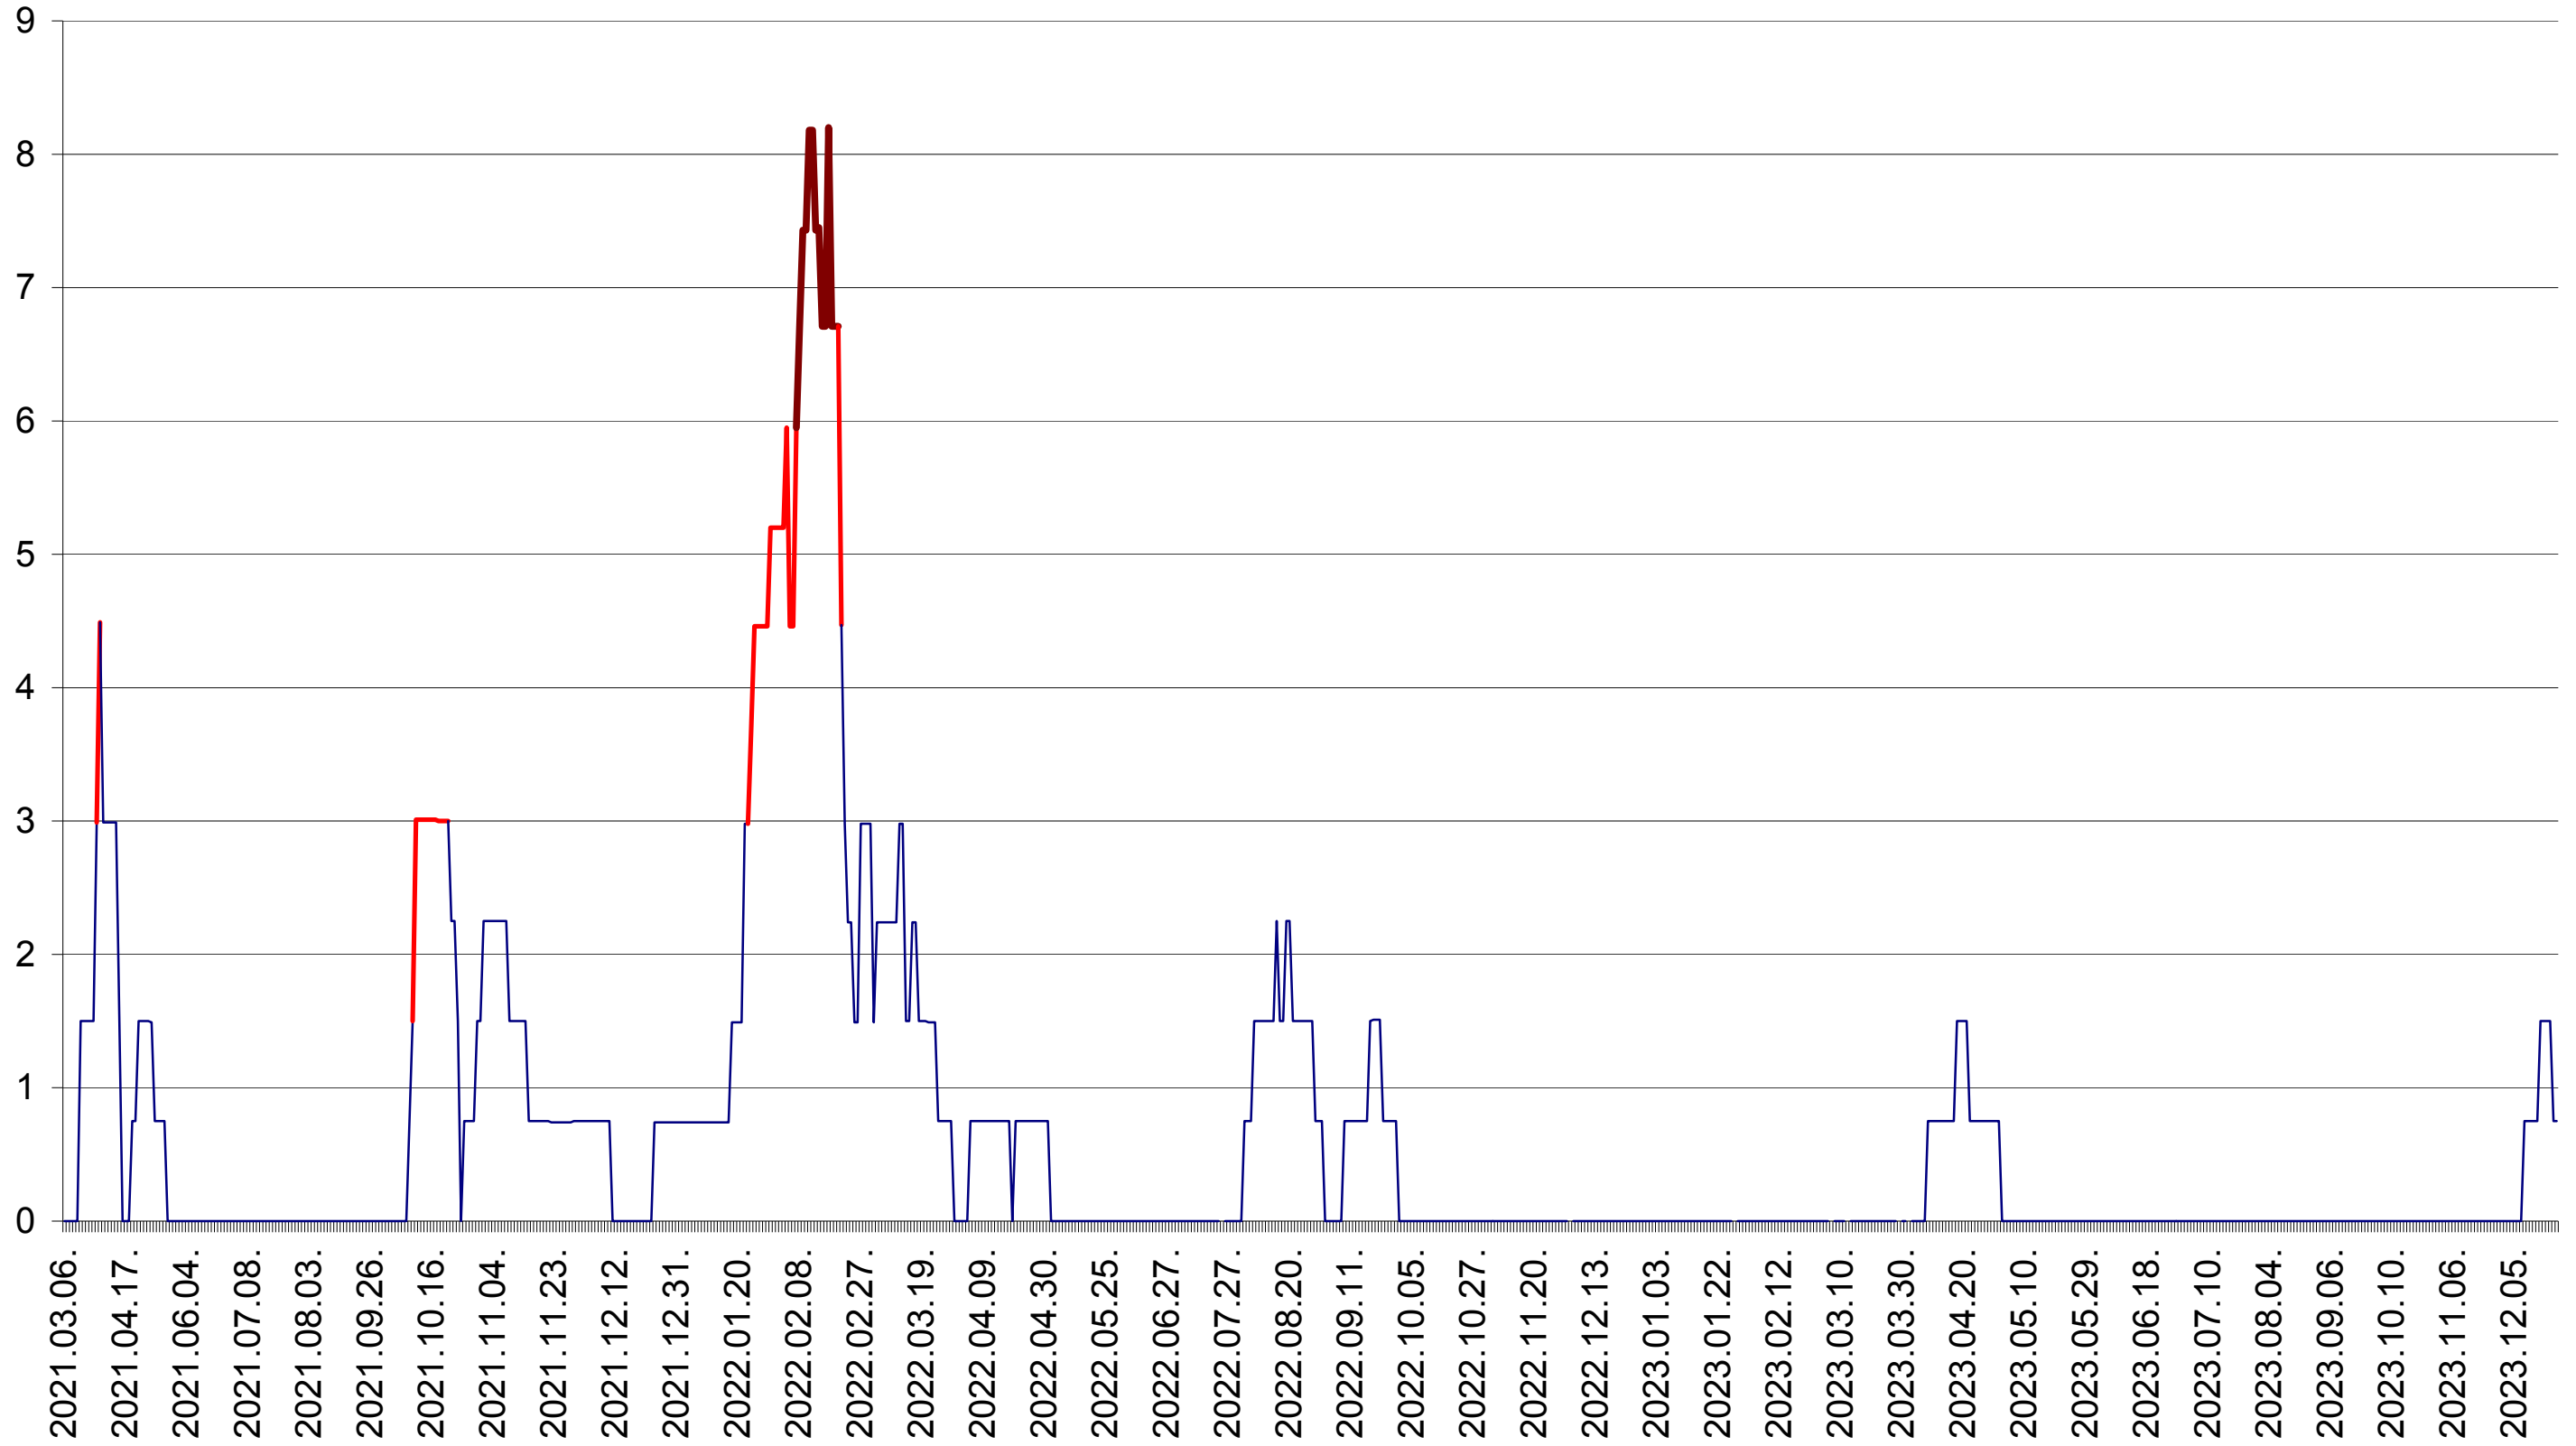

LUNCA DE JOS - Evolutia incidentei cumulate pe 14 zile la ‰ de locuitori  
2021.03.07. - 2023.12.28.

LUNCA DE SUS - Evolutia incidentei cumulate pe 14 zile la ‰ de locuitori  
2021.03.07. - 2023.12.28.

LUPENI - Evolutia incidentei cumulate pe 14 zile la ‰ de locuitori  
2021.03.07. - 2023.12.28.

MĂDĂRAȘ - Evolutia incidentei cumulate pe 14 zile la ‰ de locuitori  
2021.03.07. - 2023.12.28.

MĂRTINIȘ - Evolutia incidentei cumulate pe 14 zile la ‰ de locuitori  
2021.03.07. - 2023.12.28.

MEREȘTI - Evolutia incidentei cumulate pe 14 zile la ‰ de locuitori  
2021.03.07. - 2023.12.28.

MUNICIPIUL MIERCUREA-CIUC - Evolutia incidentei cumulate pe 14 zile la ‰ de locuitori  
2021.03.07. - 2023.12.28.