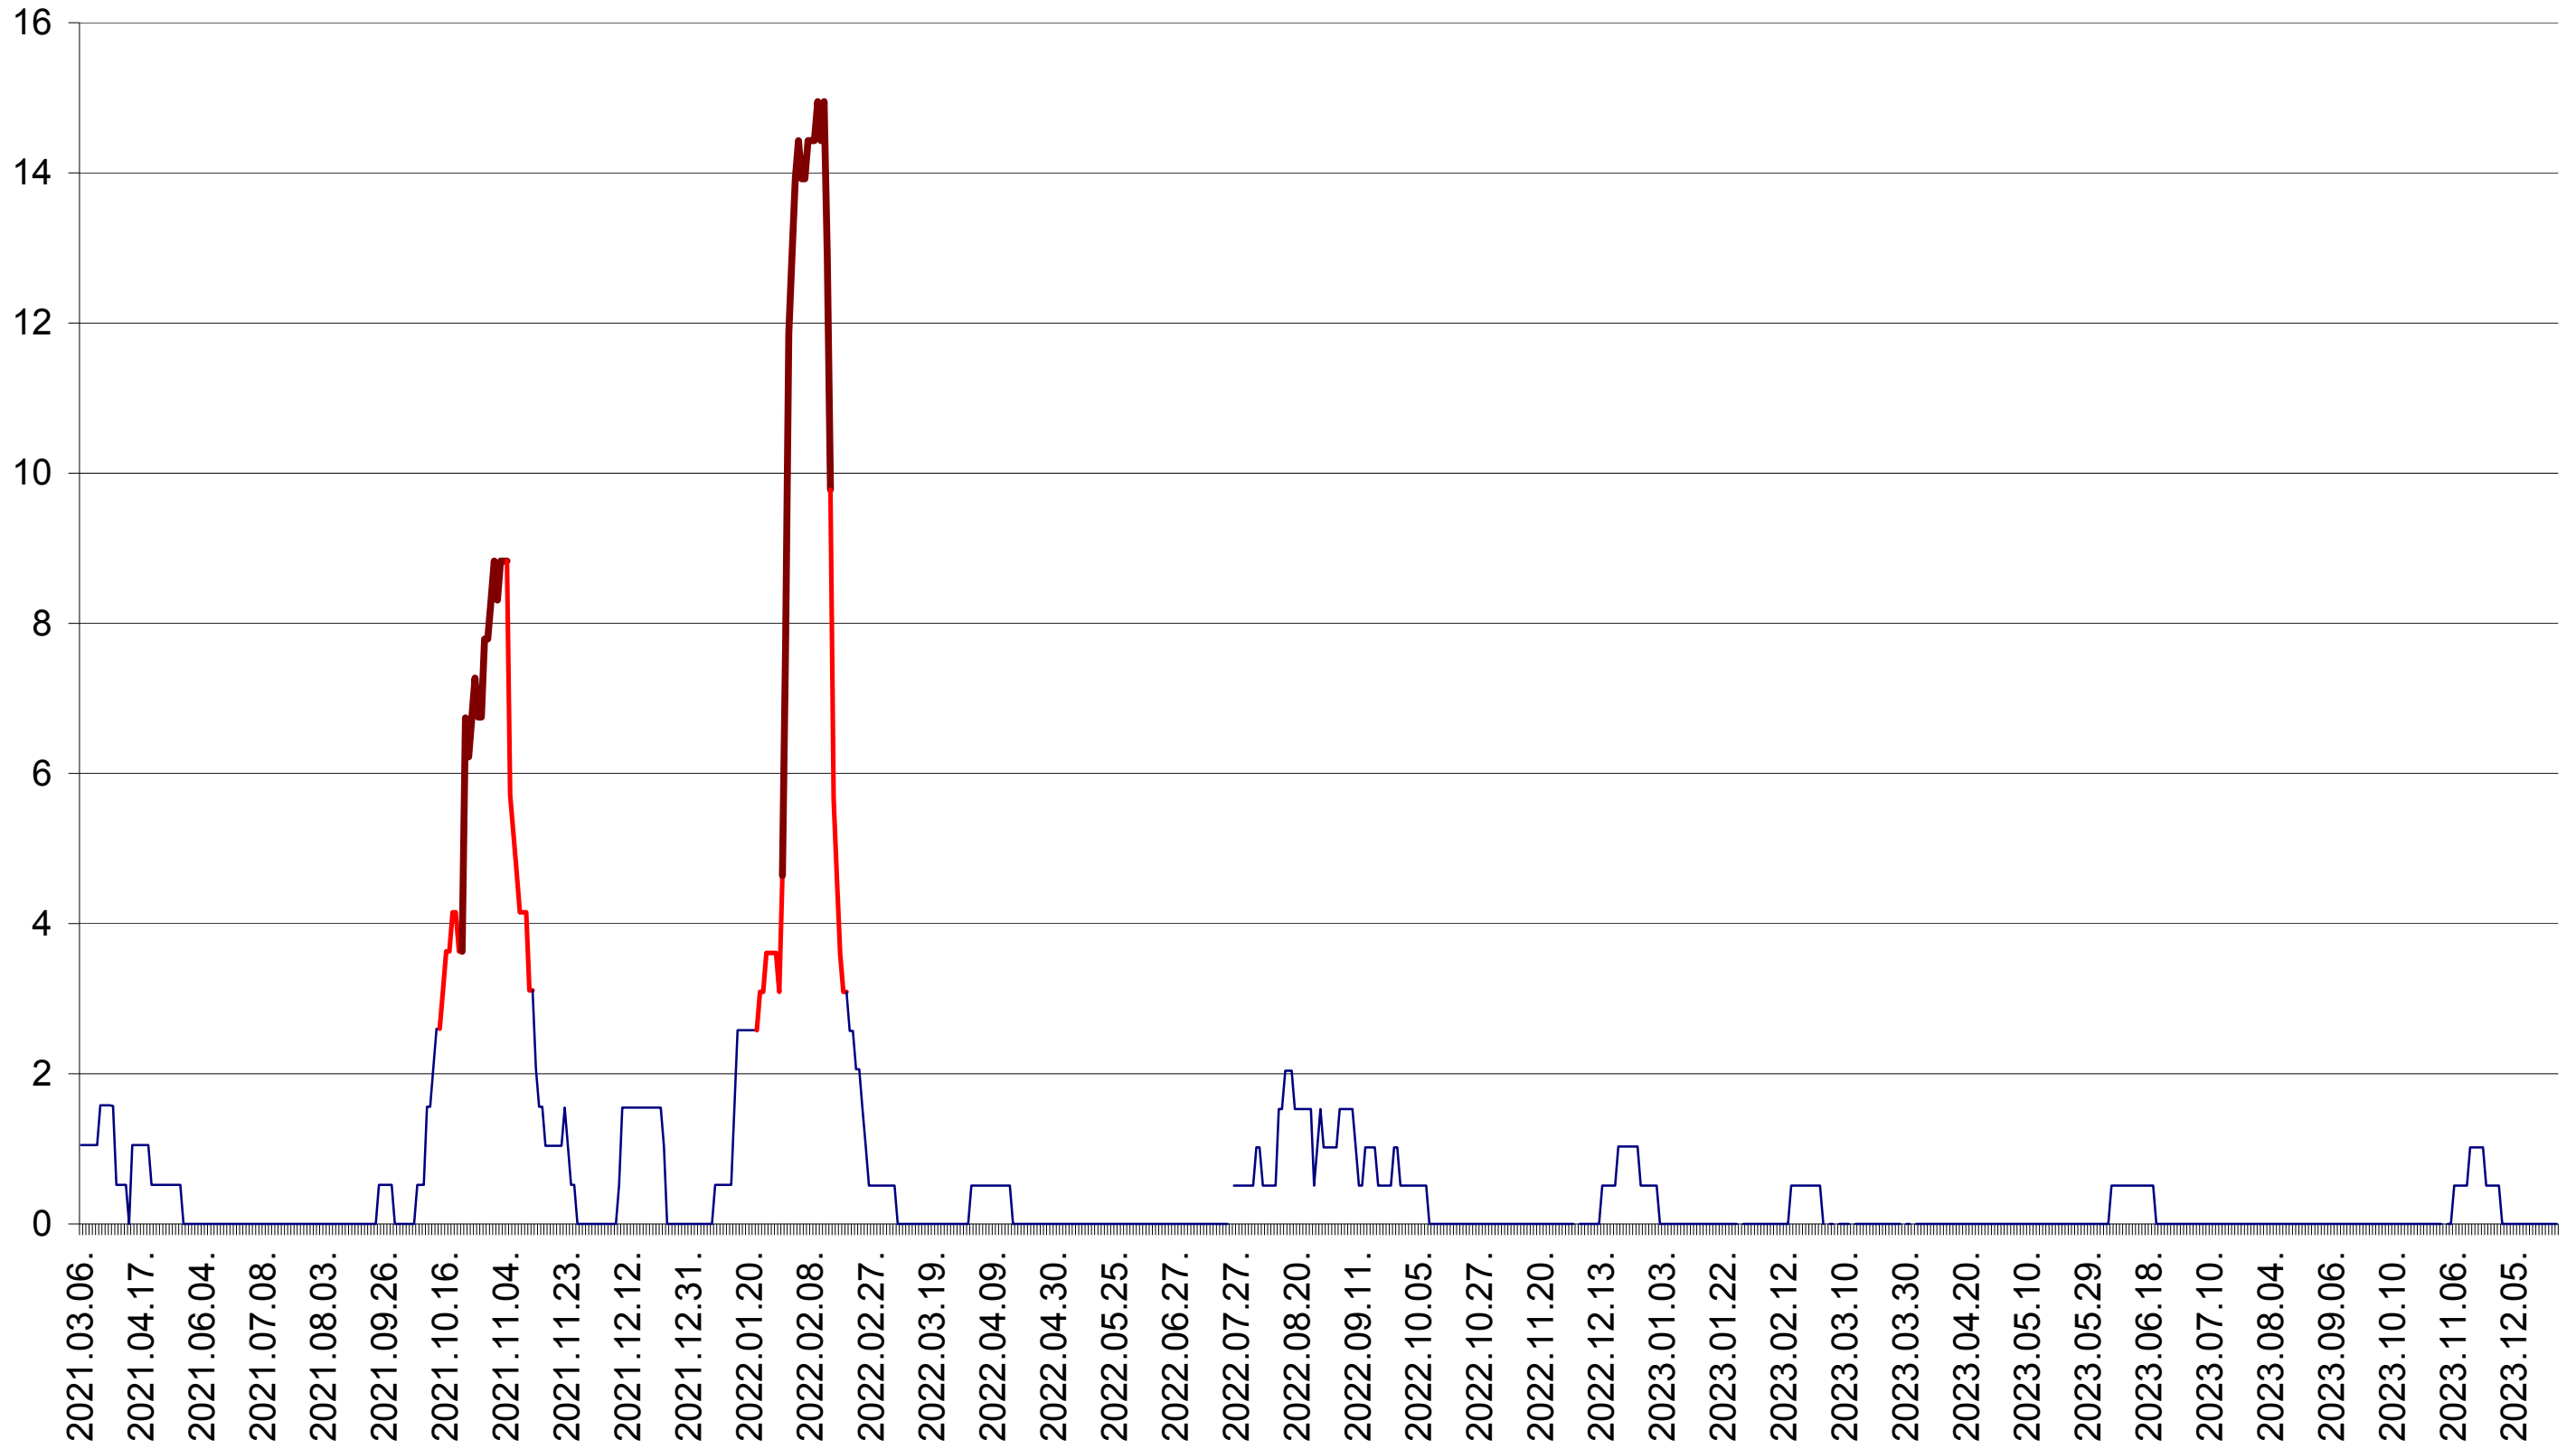

PRAID - Evolutia incidentei cumulate pe 14 zile la ‰ de locuitori
2021.03.07. - 2023.12.28.

PORUMBENI - Evolutia incidentei cumulate pe 14 zile la ‰ de locuitori
2021.03.07. - 2023.12.28.