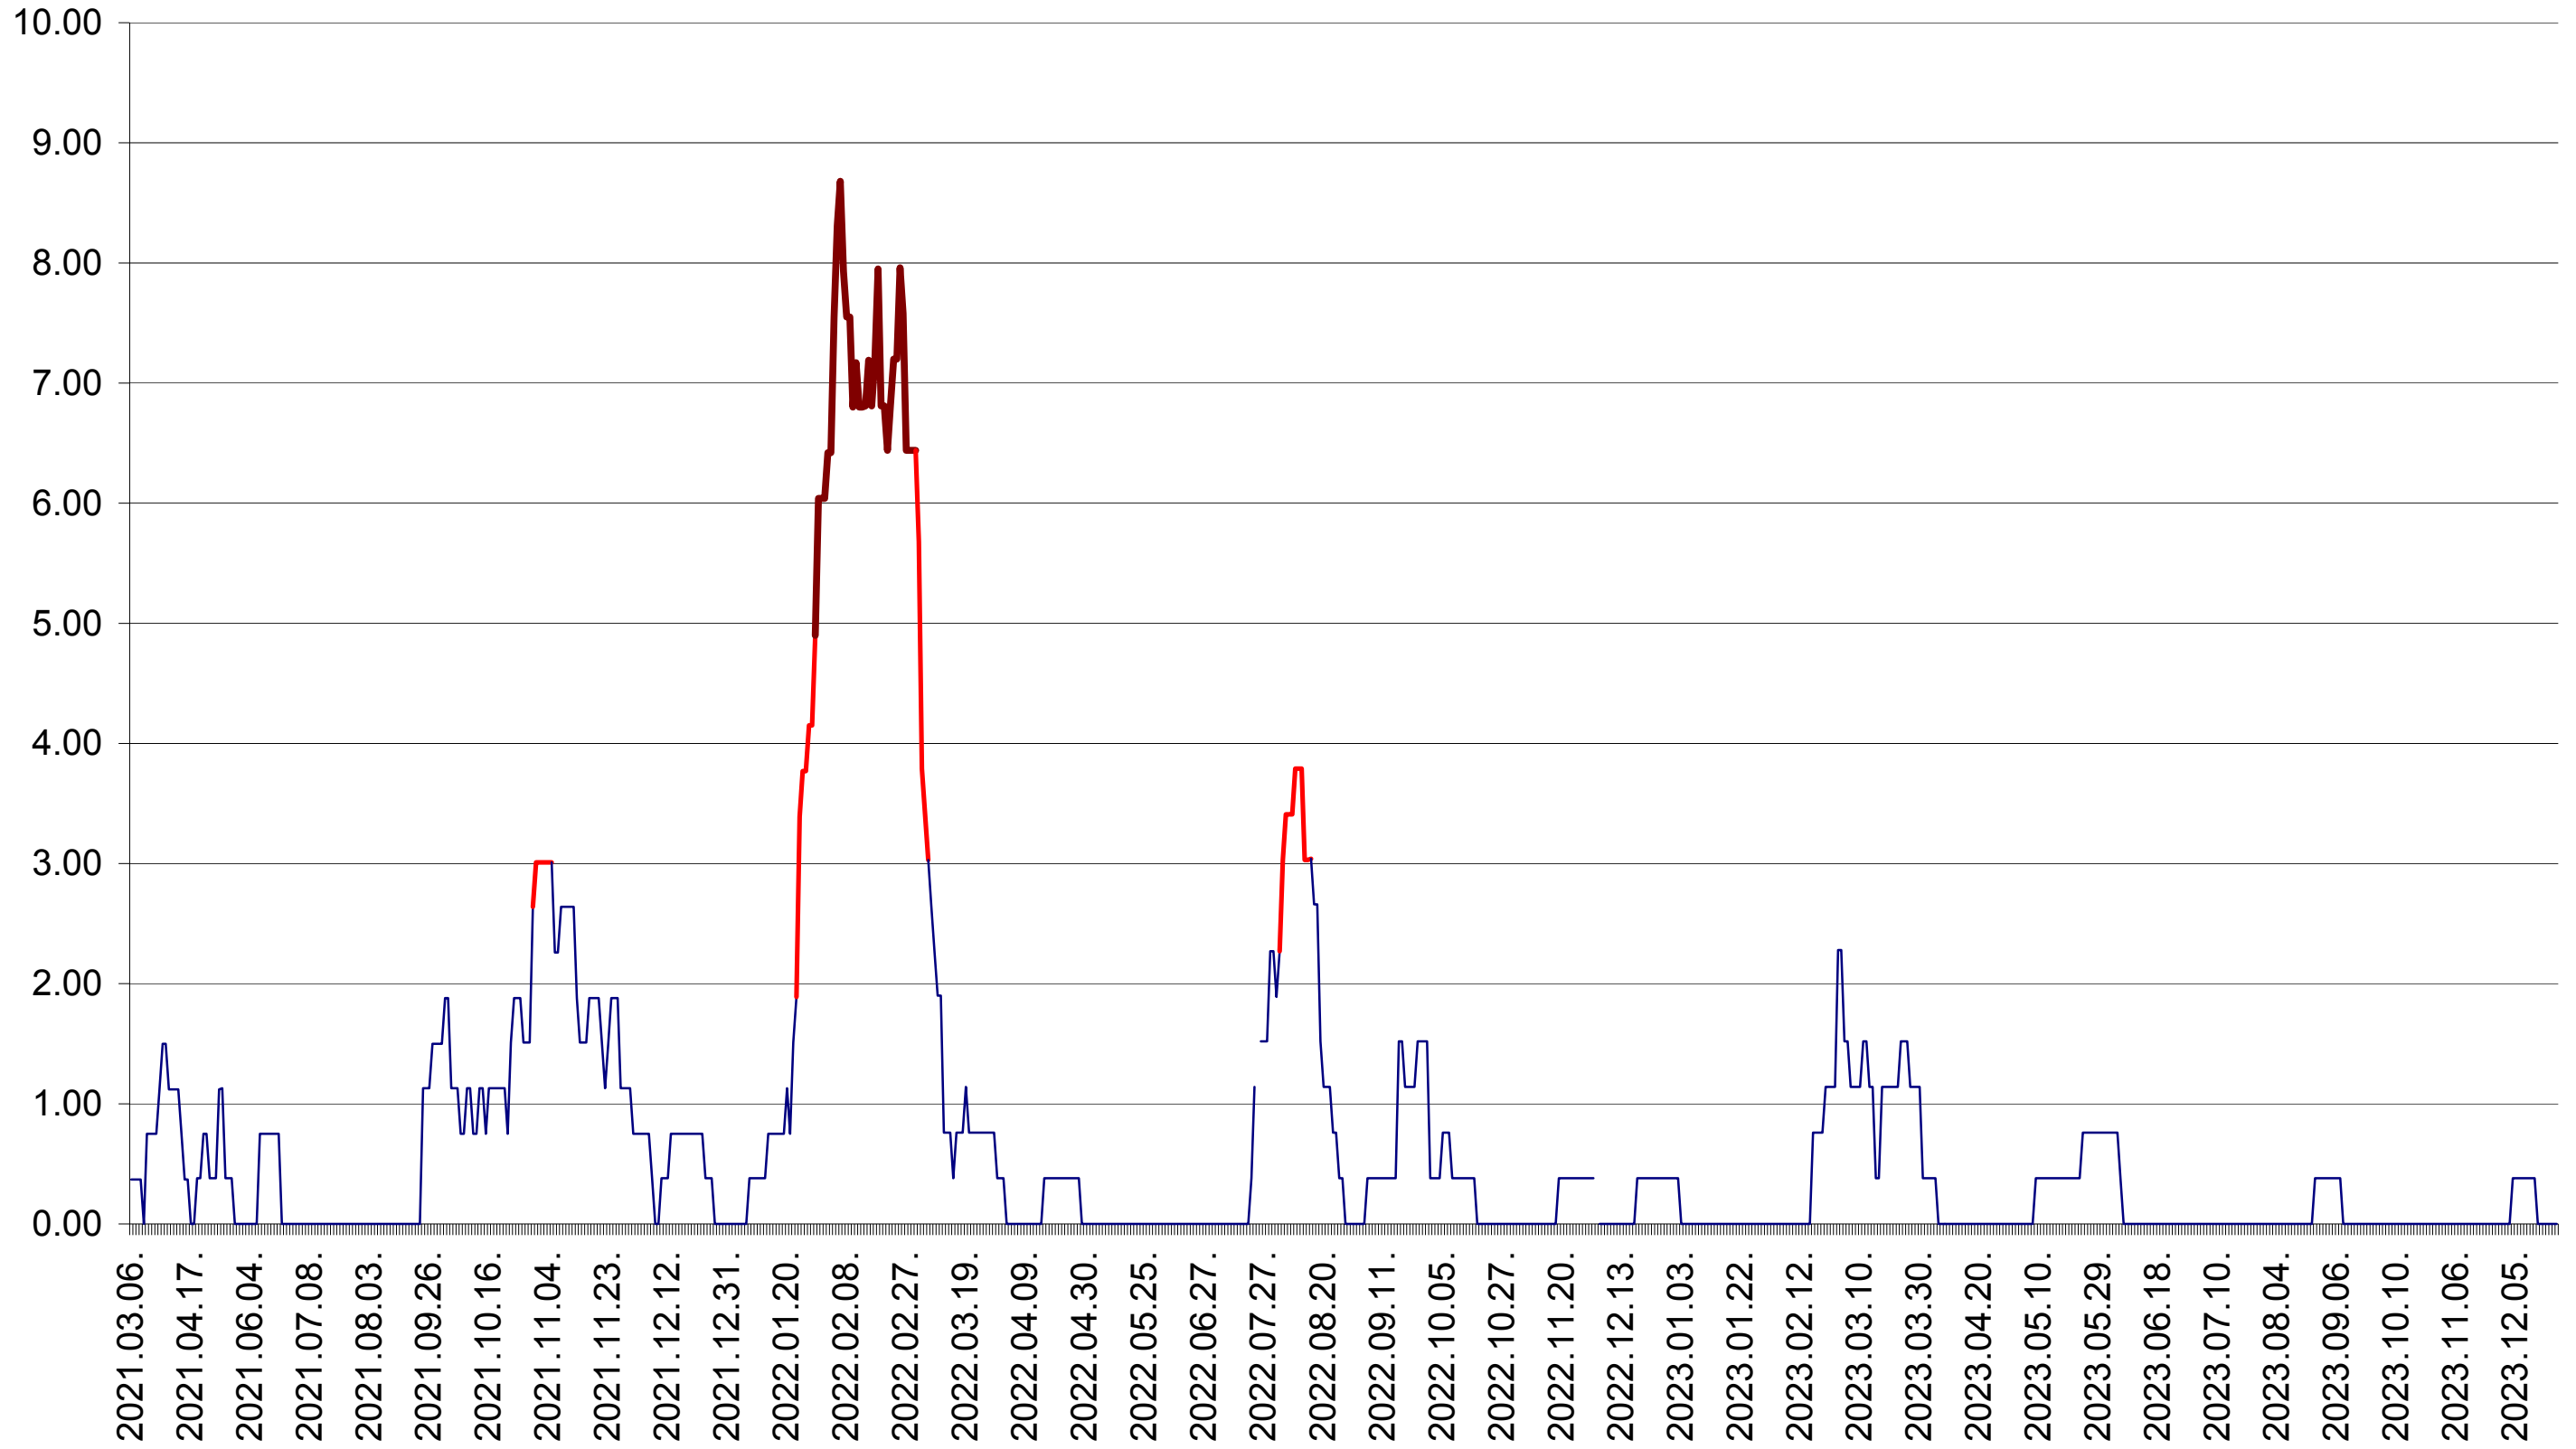

ATID - Evolutia incidentei cumulate pe 14 zile la ‰ de locuitori  
2021.03.07. - 2023.12.28.

AVRĂMEȘTI - Evolutia incidentei cumulate pe 14 zile la ‰ de locuitori  
2021.03.07. - 2023.12.28.

ORAȘ BĂILE TUȘNAD - Evolutia incidentei cumulate pe 14 zile la ‰ de locuitori  
2021.03.07. - 2023.12.28.

ORAȘ BĂLAN - Evolutia incidentei cumulate pe 14 zile la ‰ de locuitori  
2021.03.07. - 2023.12.28.

BILBOR - Evolutia incidentei cumulate pe 14 zile la ‰ de locuitori  
2021.03.07. - 2023.12.28.

ORAȘ BORSEC - Evolutia incidentei cumulate pe 14 zile la ‰ de locuitori  
2021.03.07. - 2023.12.28.

BRĂDEȘTI - Evolutia incidentei cumulate pe 14 zile la ‰ de locuitori  
2021.03.07. - 2023.12.28.

CĂPÂLNIȚA - Evolutia incidentei cumulate pe 14 zile la ‰ de locuitori  
2021.03.07. - 2023.12.28.

CÂRȚA - Evolutia incidentei cumulate pe 14 zile la ‰ de locuitori  
2021.03.07. - 2023.12.28.