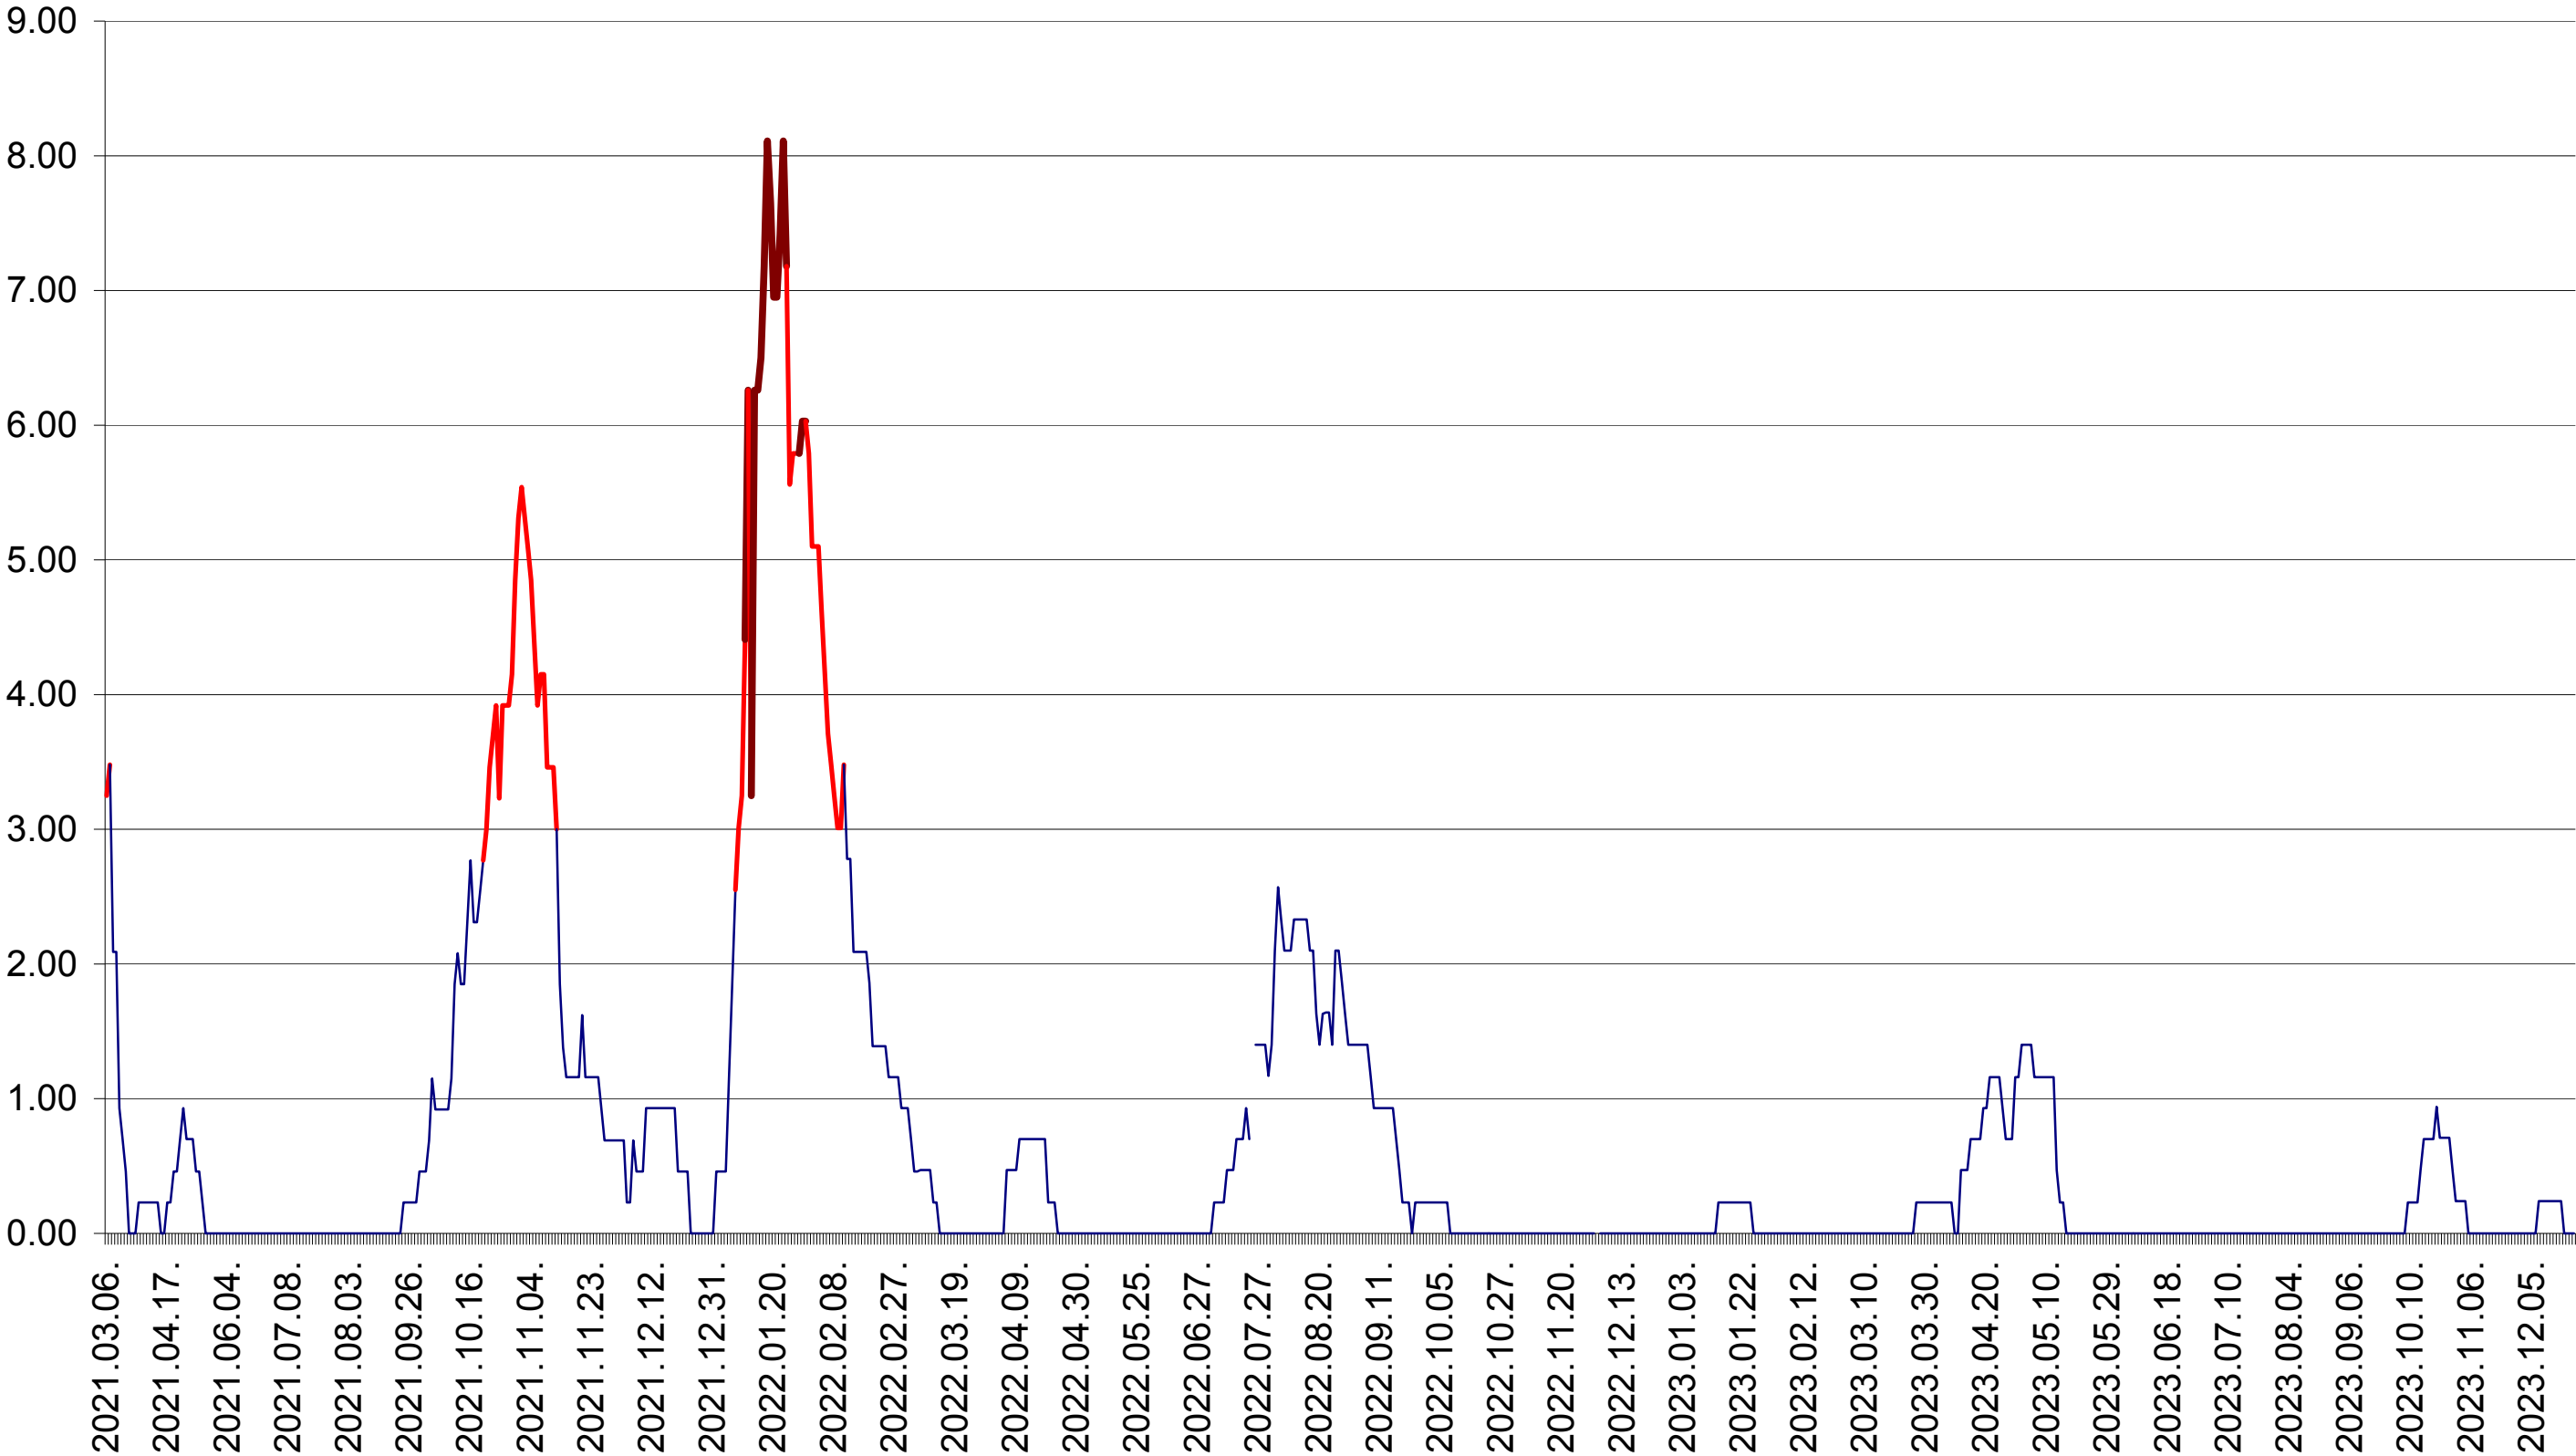

ORAȘ BĂLAN - Evolutia incidentei cumulate pe 14 zile la ‰ de locuitori  
2021.03.07. - 2023.12.28.

BILBOR - Evolutia incidentei cumulate pe 14 zile la ‰ de locuitori  
2021.03.07. - 2023.12.28.

ORAȘ BORSEC - Evolutia incidentei cumulate pe 14 zile la ‰ de locuitori  
2021.03.07. - 2023.12.28.

BRĂDEȘTI - Evolutia incidentei cumulate pe 14 zile la ‰ de locuitori  
2021.03.07. - 2023.12.28.

CĂPÂLNIȚA - Evolutia incidentei cumulate pe 14 zile la ‰ de locuitori  
2021.03.07. - 2023.12.28.

CÂRȚA - Evolutia incidentei cumulate pe 14 zile la ‰ de locuitori  
2021.03.07. - 2023.12.28.

CICEU - Evolutia incidentei cumulate pe 14 zile la ‰ de locuitori  
2021.03.07. - 2023.12.28.

CIUCSÂNGEORGIU - Evolutia incidentei cumulate pe 14 zile la ‰ de locuitori  
2021.03.07. - 2023.12.28.

CIUMANI - Evolutia incidentei cumulate pe 14 zile la ‰ de locuitori  
2021.03.07. - 2023.12.28.

CORBU - Evolutia incidentei cumulate pe 14 zile la ‰ de locuitori  
2021.03.07. - 2023.12.28.

CORUND - Evolutia incidentei cumulate pe 14 zile la ‰ de locuitori  
2021.03.07. - 2023.12.28.

COZMENI - Evolutia incidentei cumulate pe 14 zile la ‰ de locuitori  
2021.03.07. - 2023.12.28.