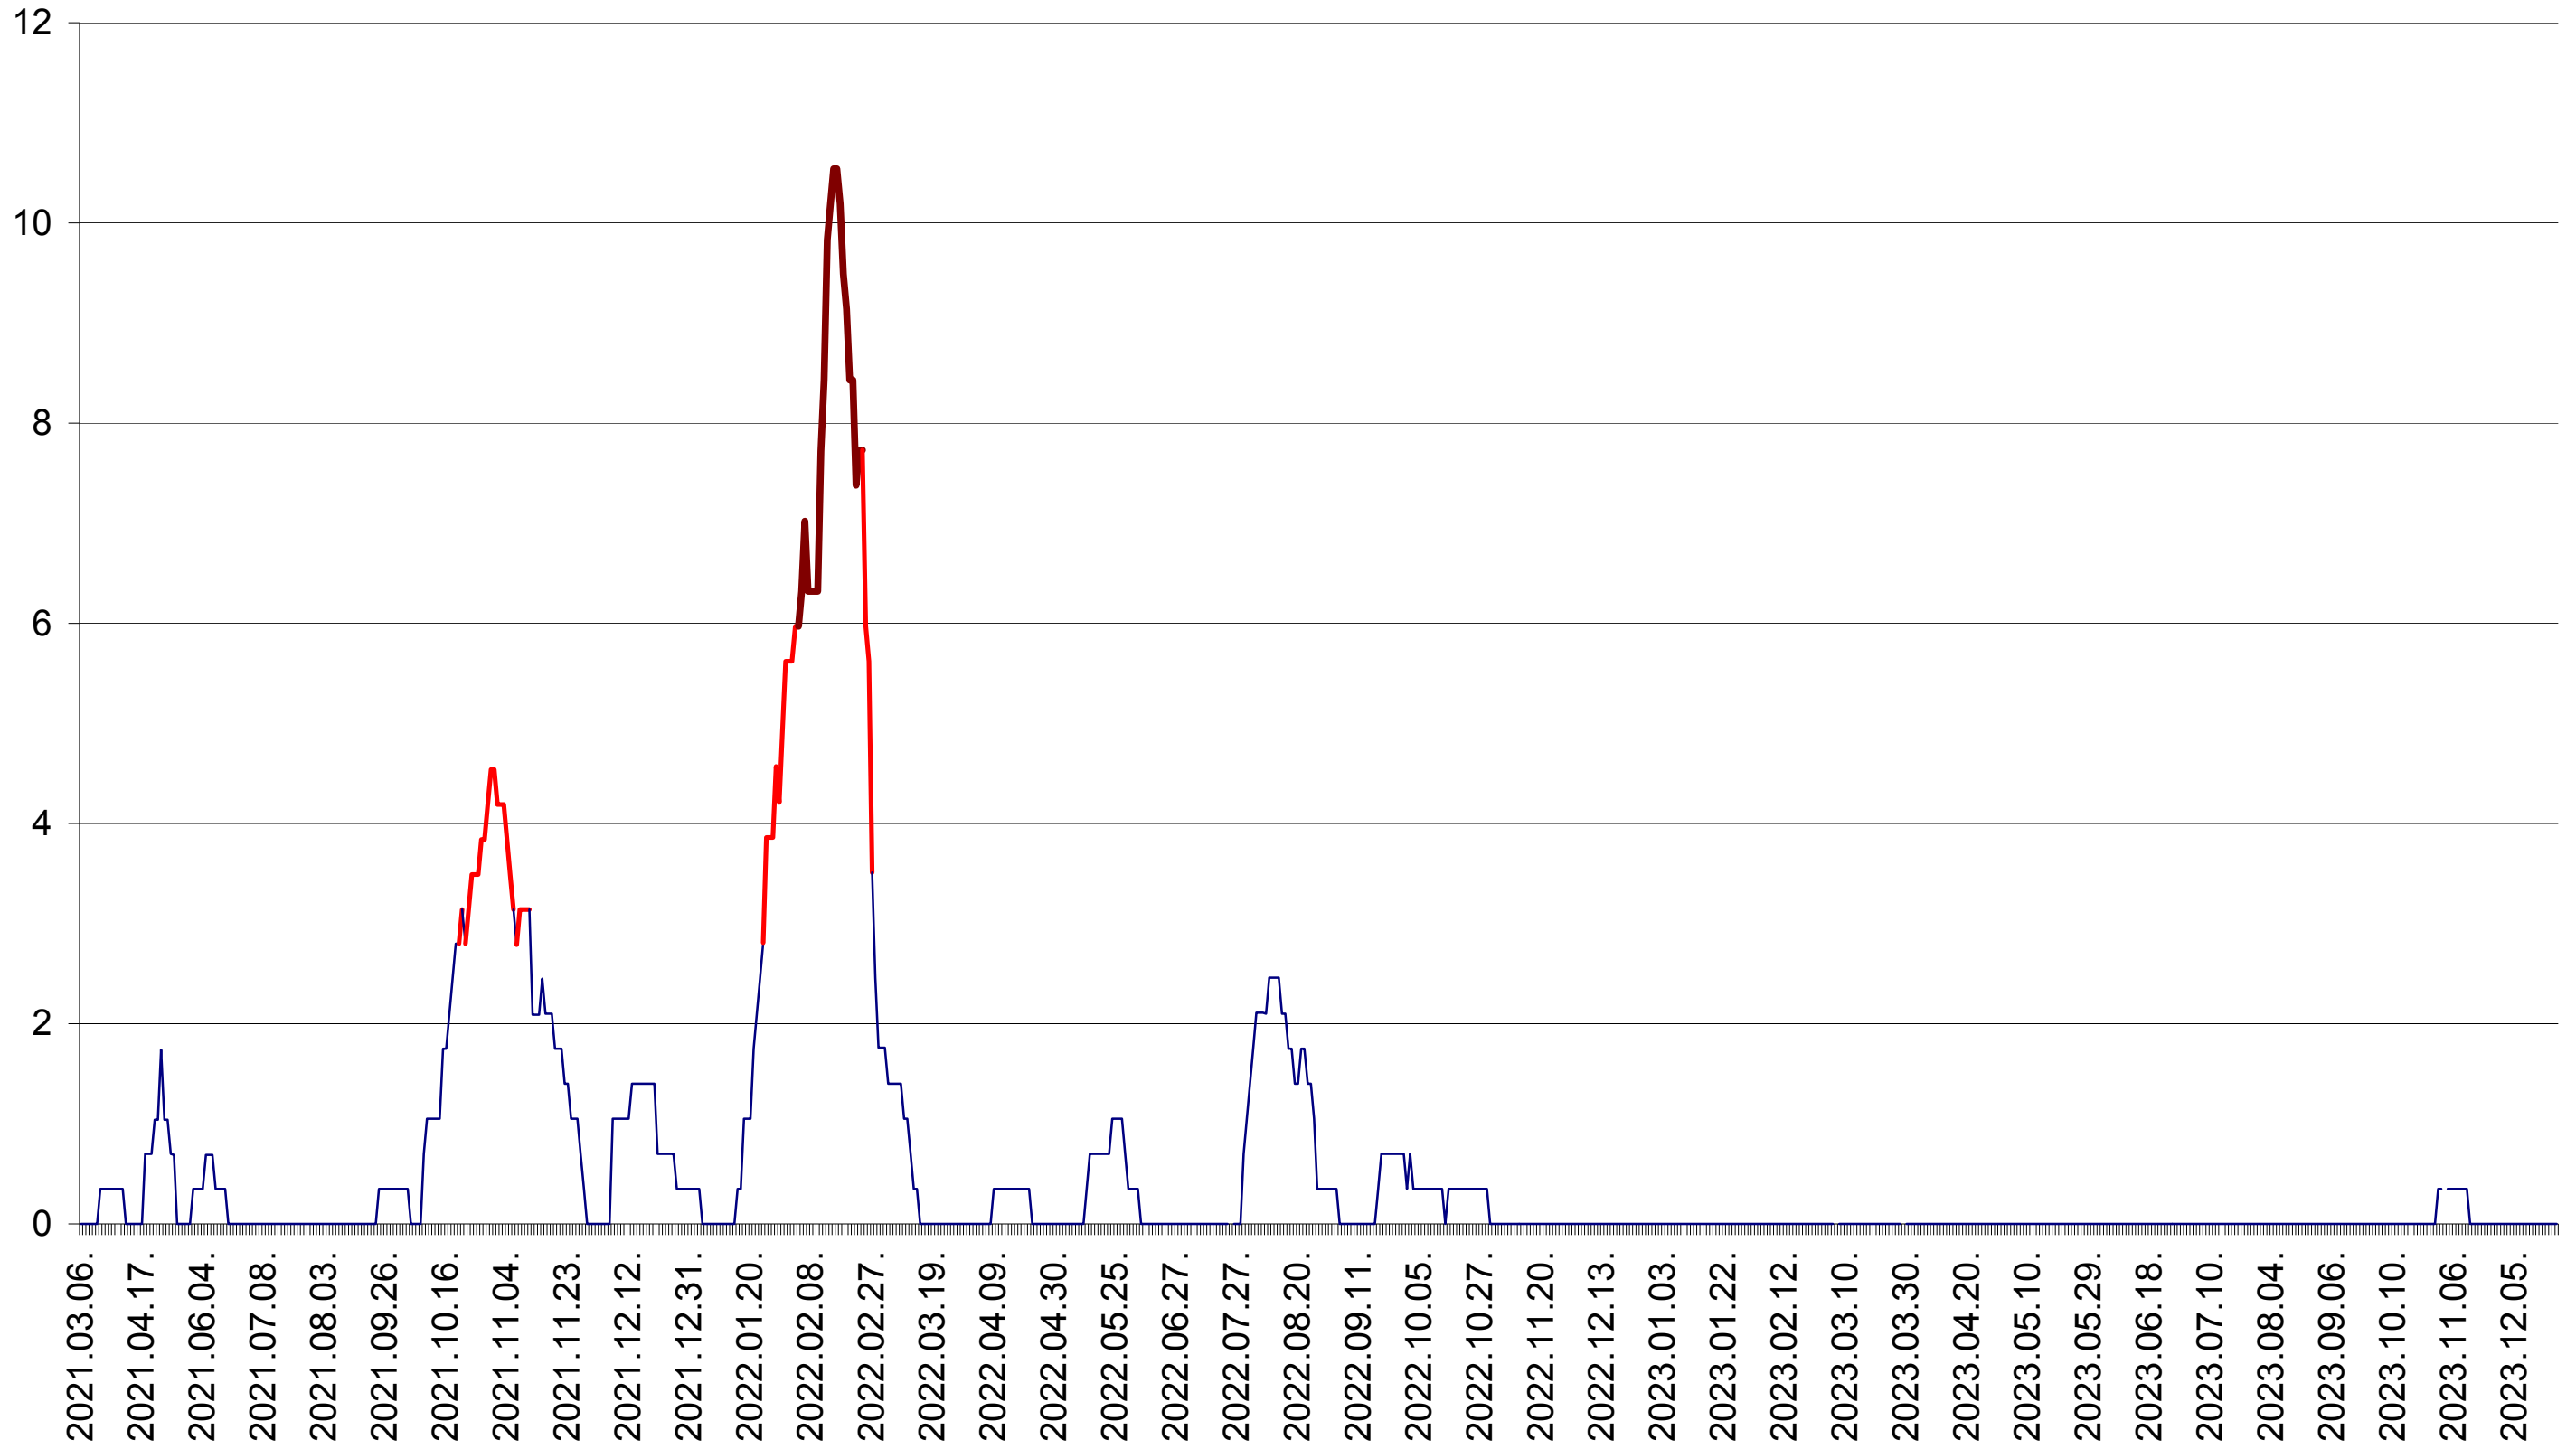

SICULENI - Evolutia incidentei cumulate pe 14 zile la ‰ de locuitori
2021.03.07. - 2023.12.28.

SECUIENI - Evolutia incidentei cumulate pe 14 zile la ‰ de locuitori
2021.03.07. - 2023.12.28.