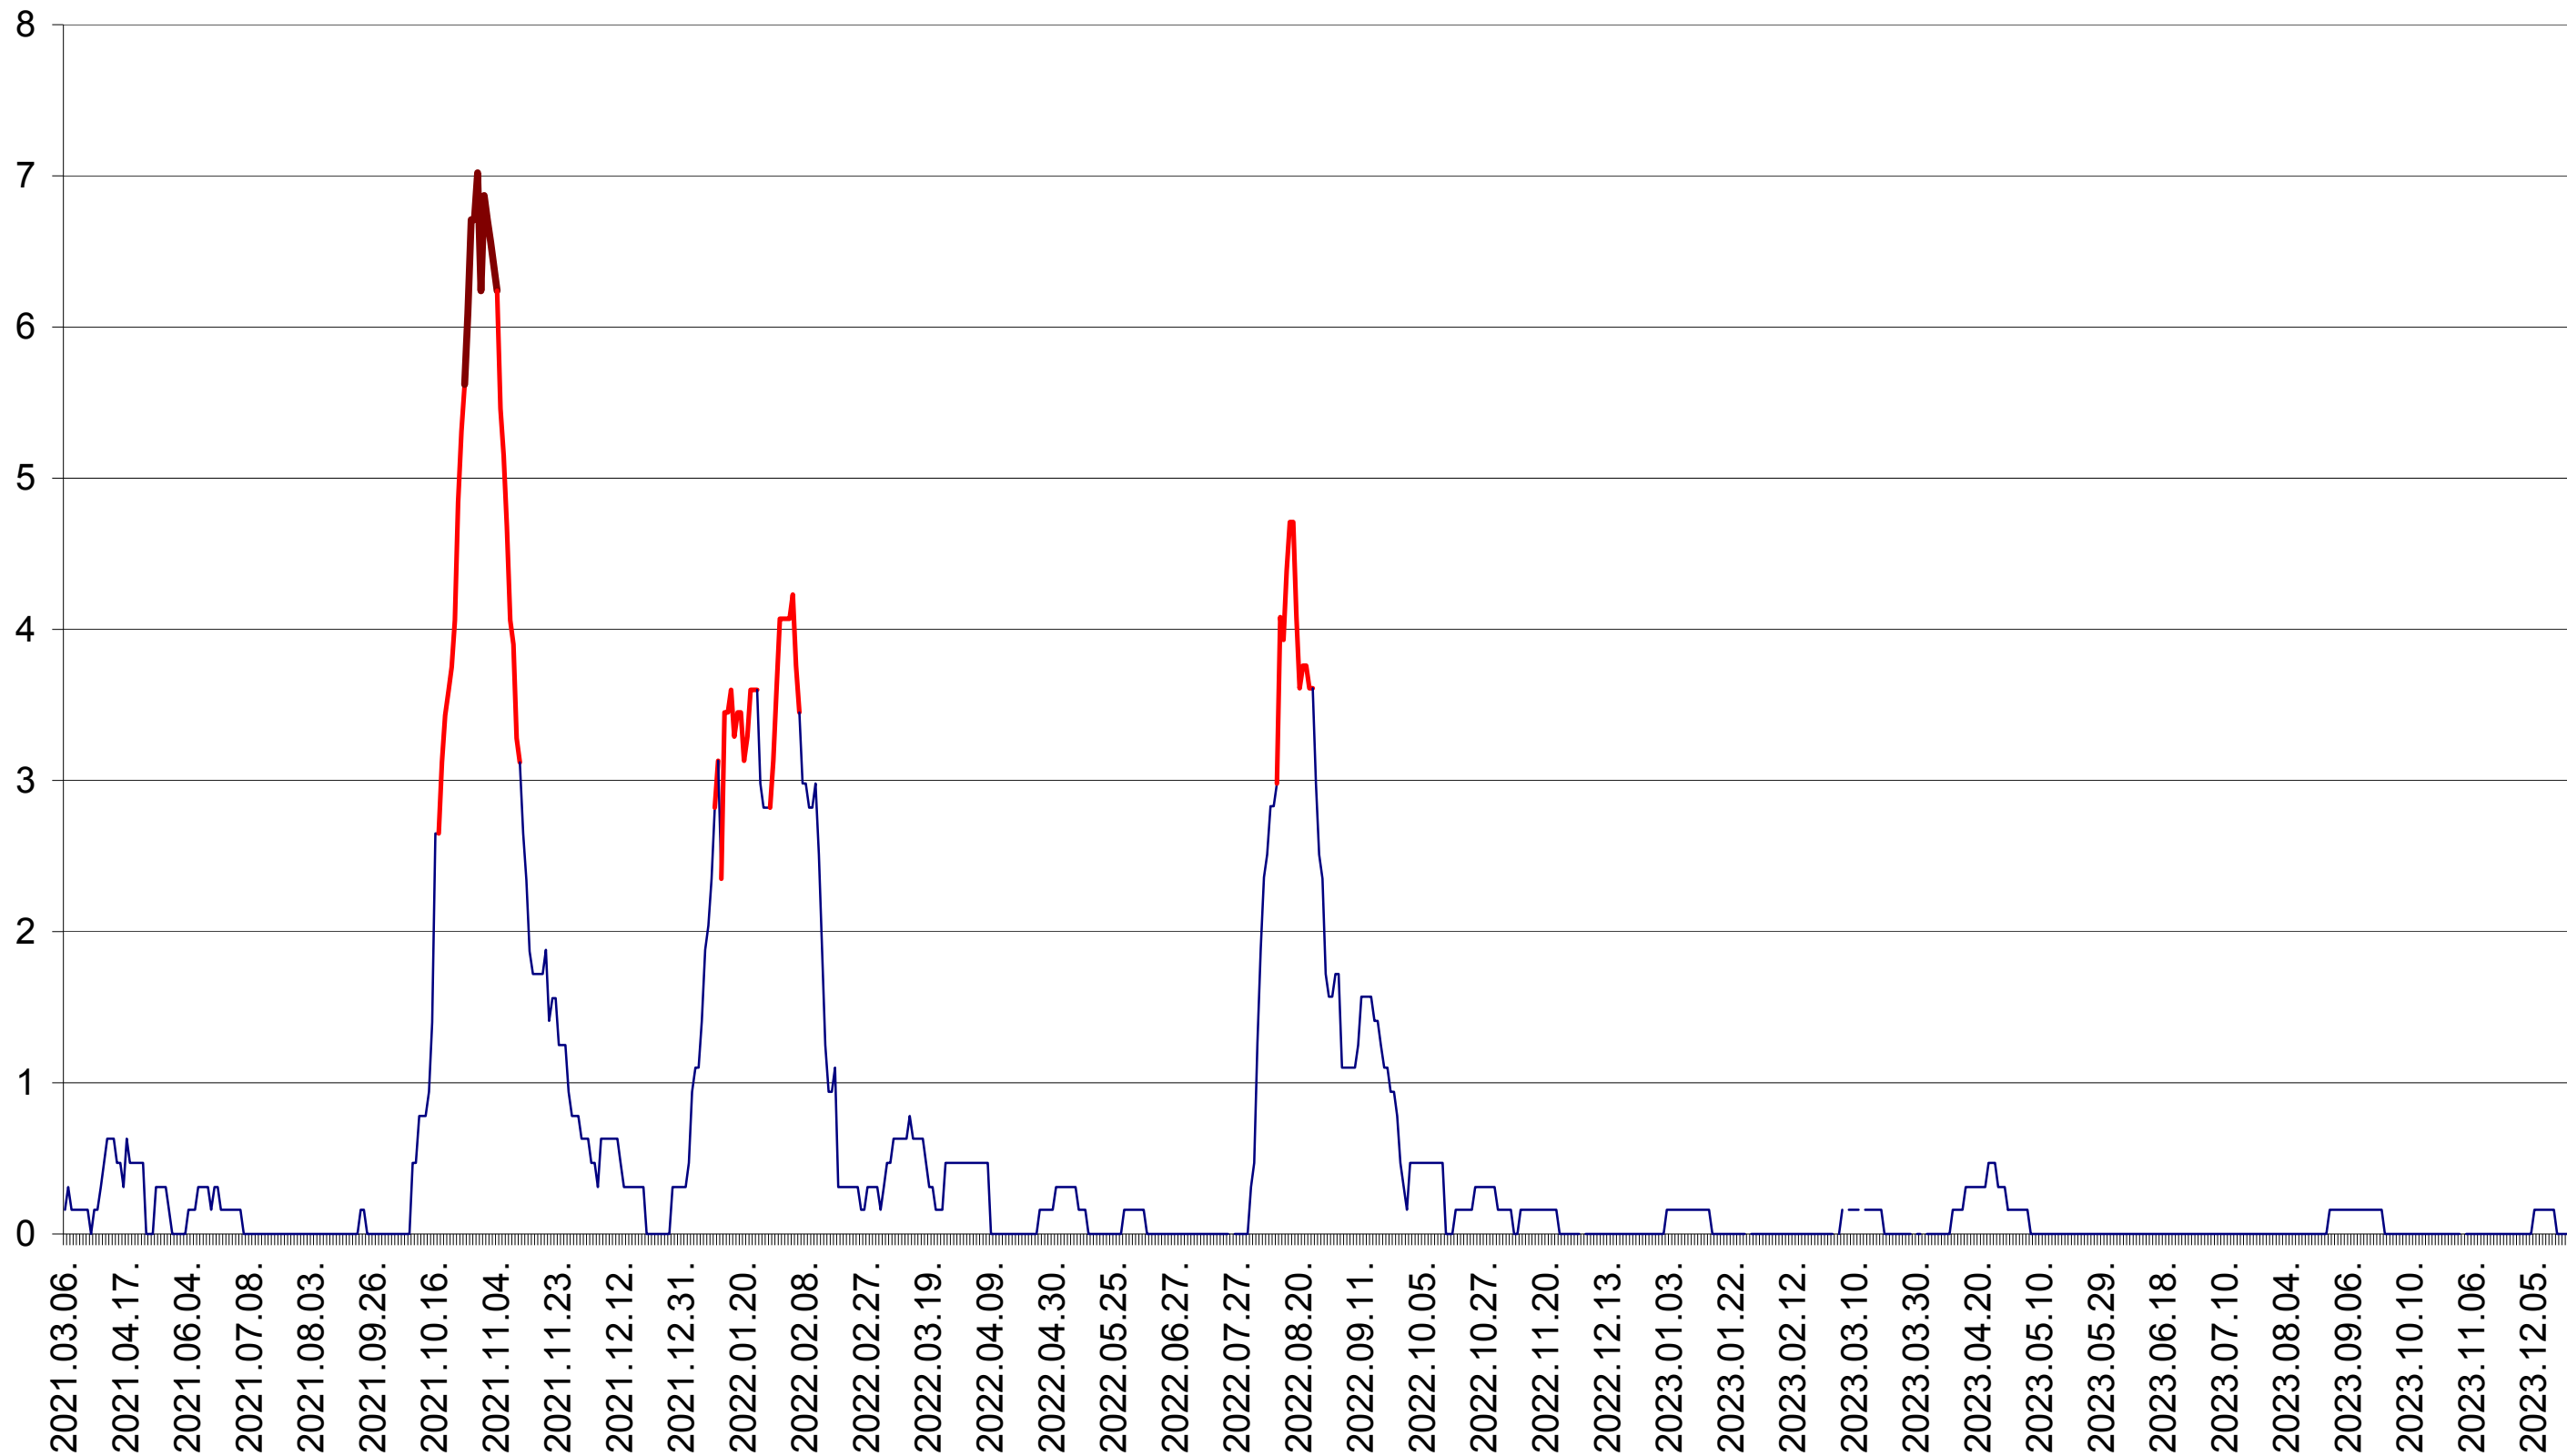

SĂCEL - Evolutia incidentei cumulate pe 14 zile la ‰ de locuitori
2021.03.07. - 2023.12.28.

REMETEA - Evolutia incidentei cumulate pe 14 zile la ‰ de locuitori
2021.03.07. - 2023.12.28.