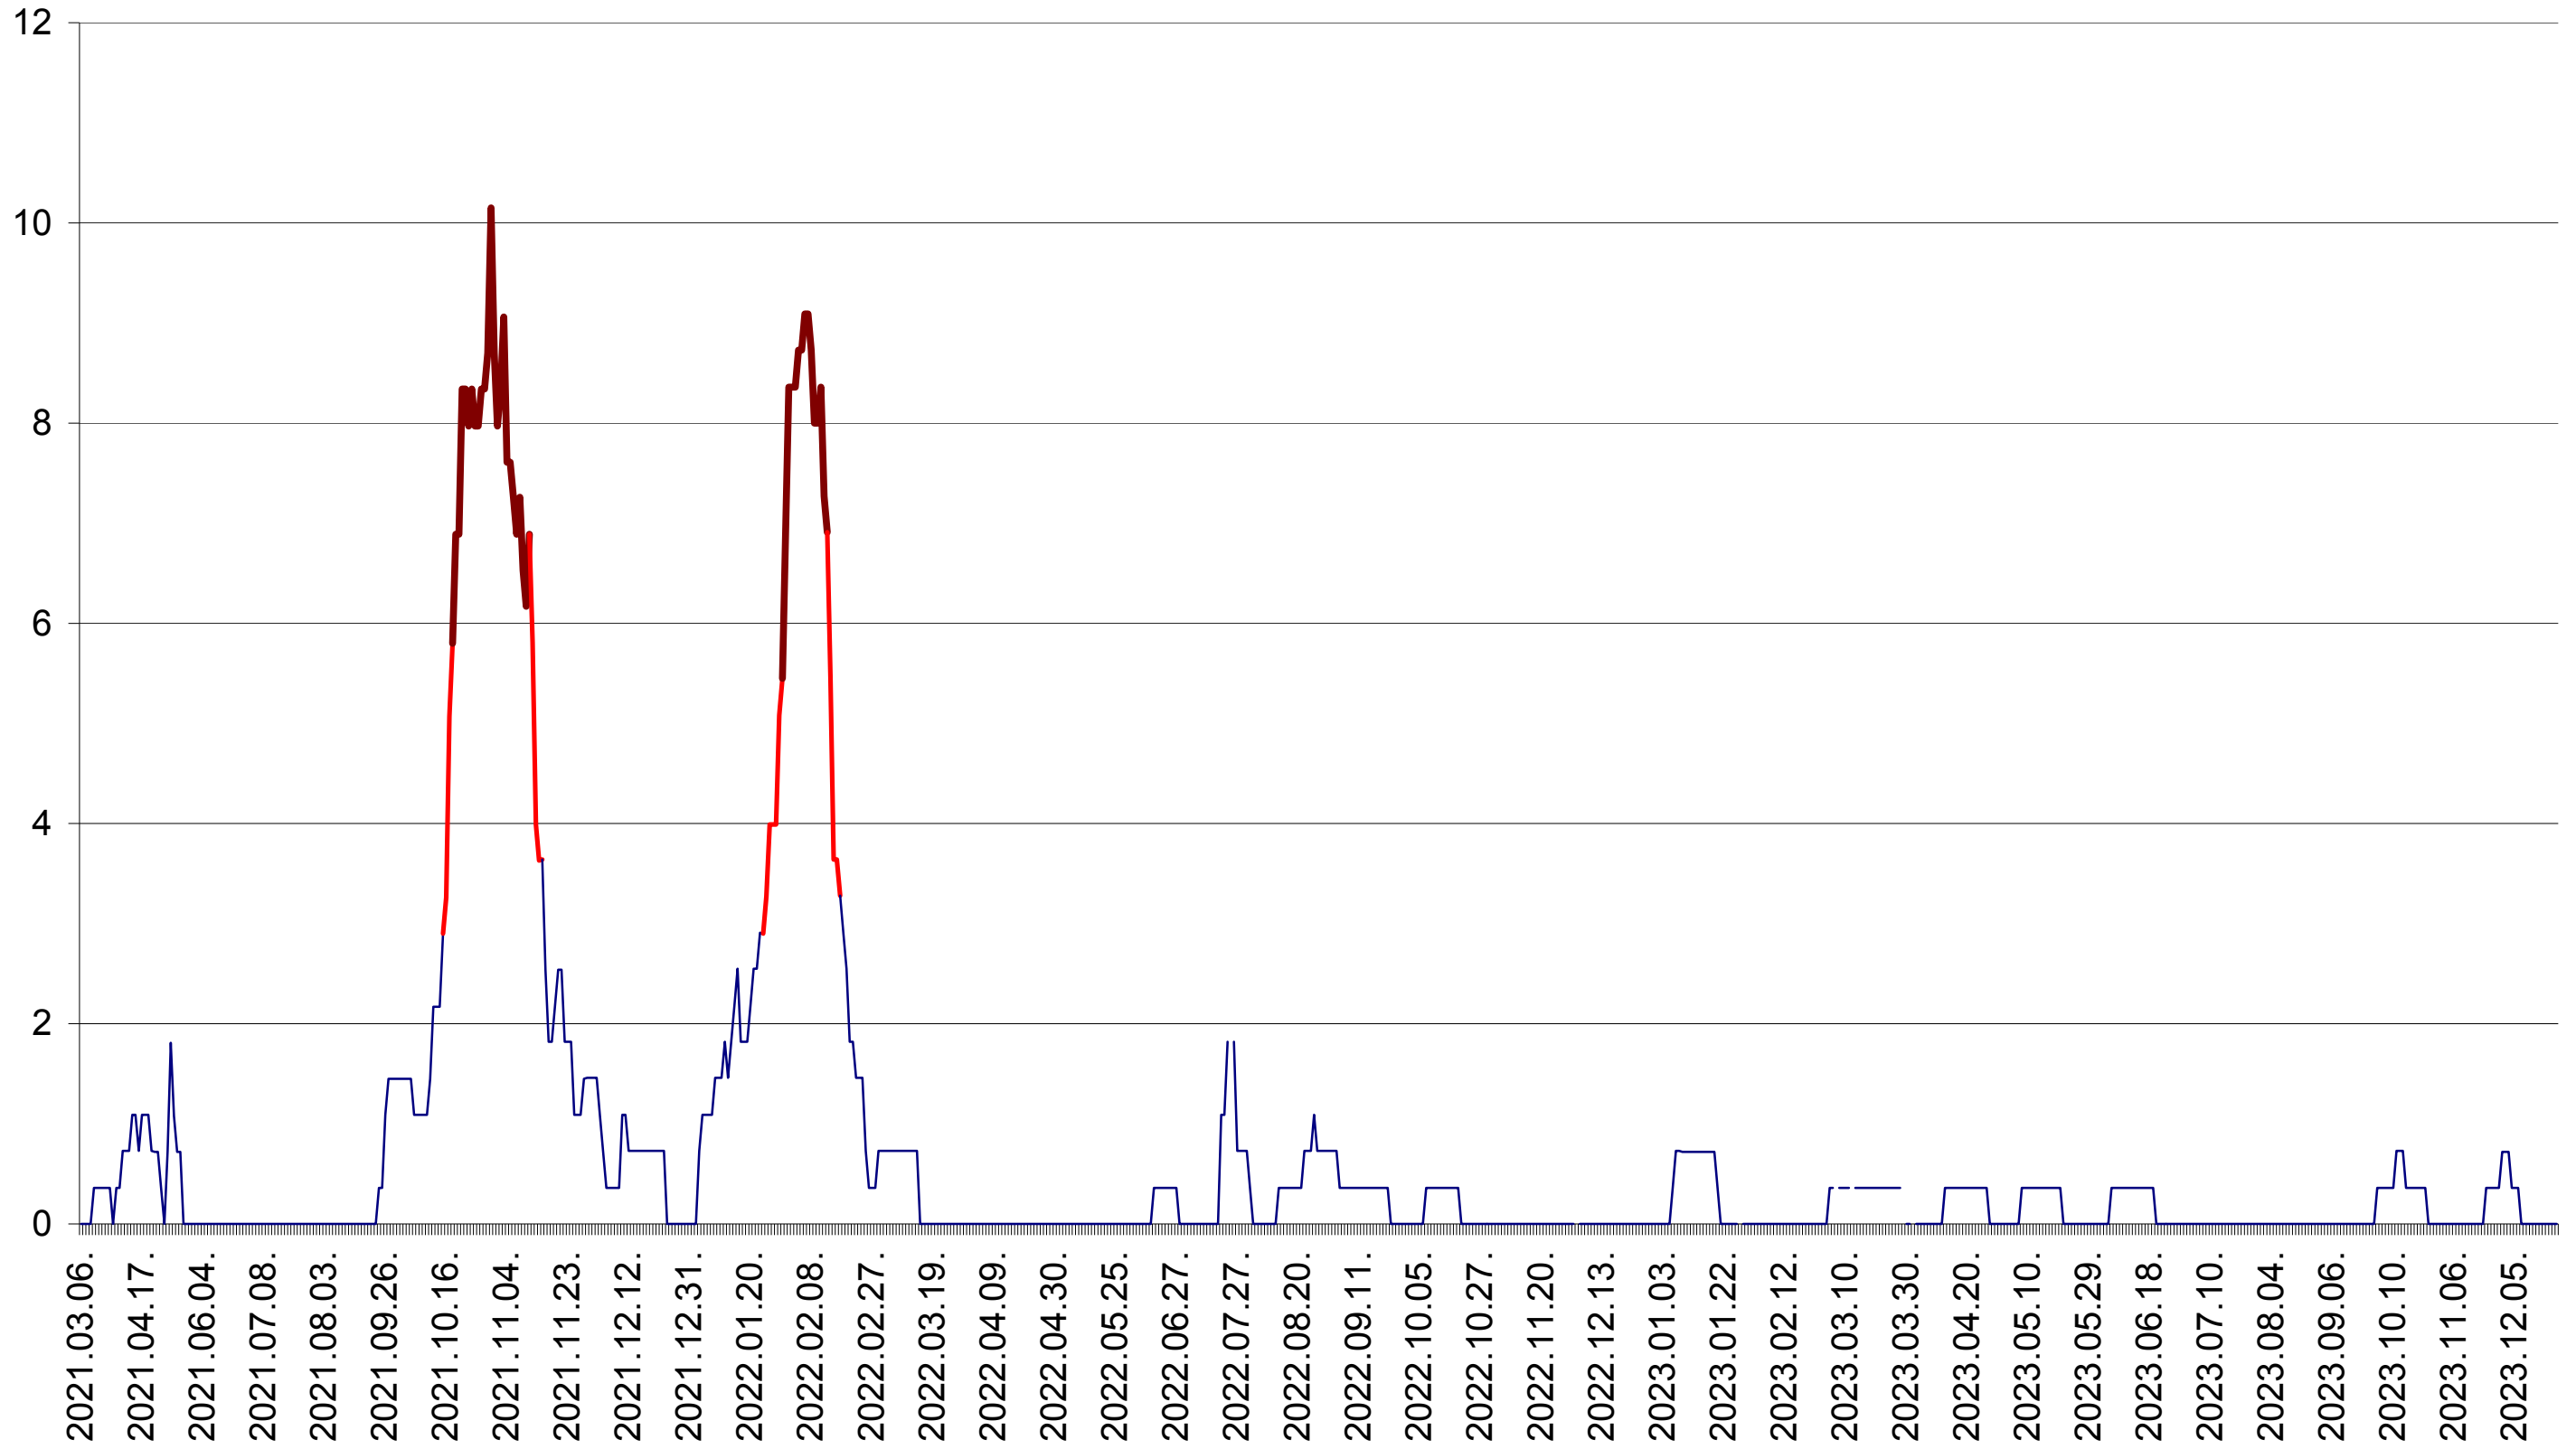

MUGENI - Evolutia incidentei cumulate pe 14 zile la ‰ de locuitori
2021.03.07. - 2023.12.28.

MIHĂILENI - Evolutia incidentei cumulate pe 14 zile la ‰ de locuitori
2021.03.07. - 2023.12.28.