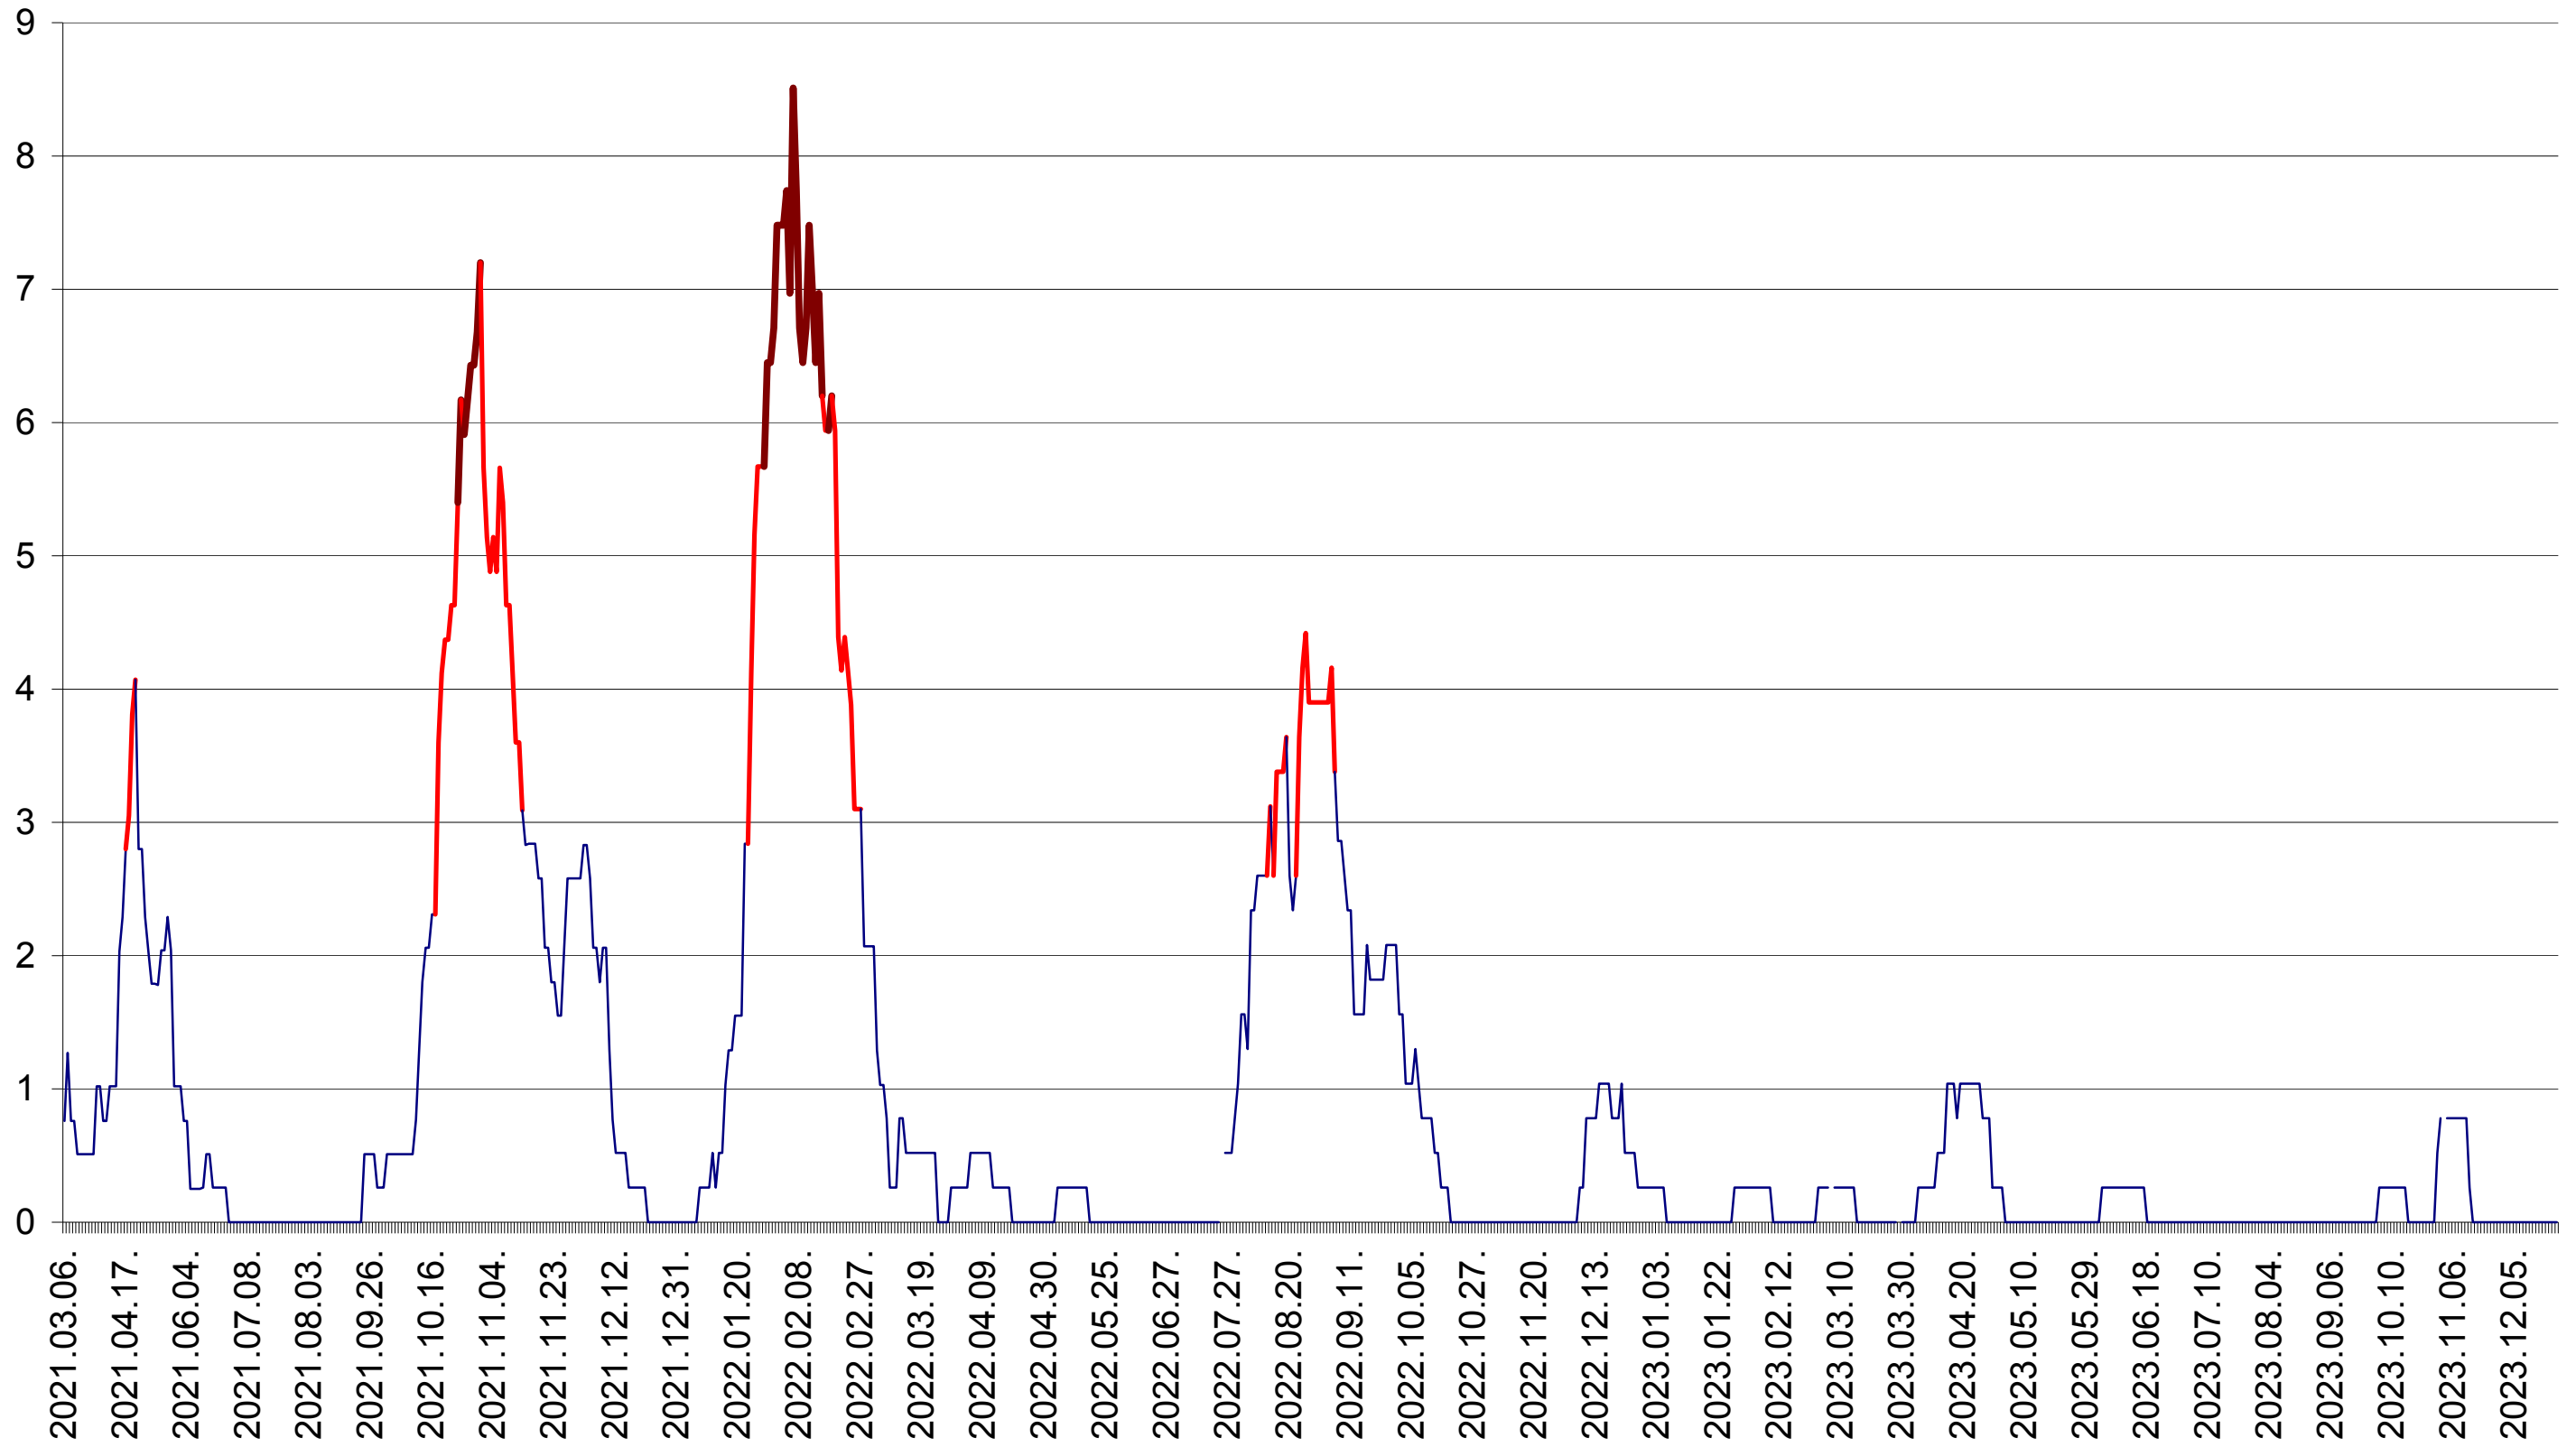

SUBCETATE - Evolutia incidentei cumulate pe 14 zile la ‰ de locuitori
2021.03.07. - 2023.12.28.

ȘIMONEȘTI - Evolutia incidentei cumulate pe 14 zile la ‰ de locuitori
2021.03.07. - 2023.12.28.