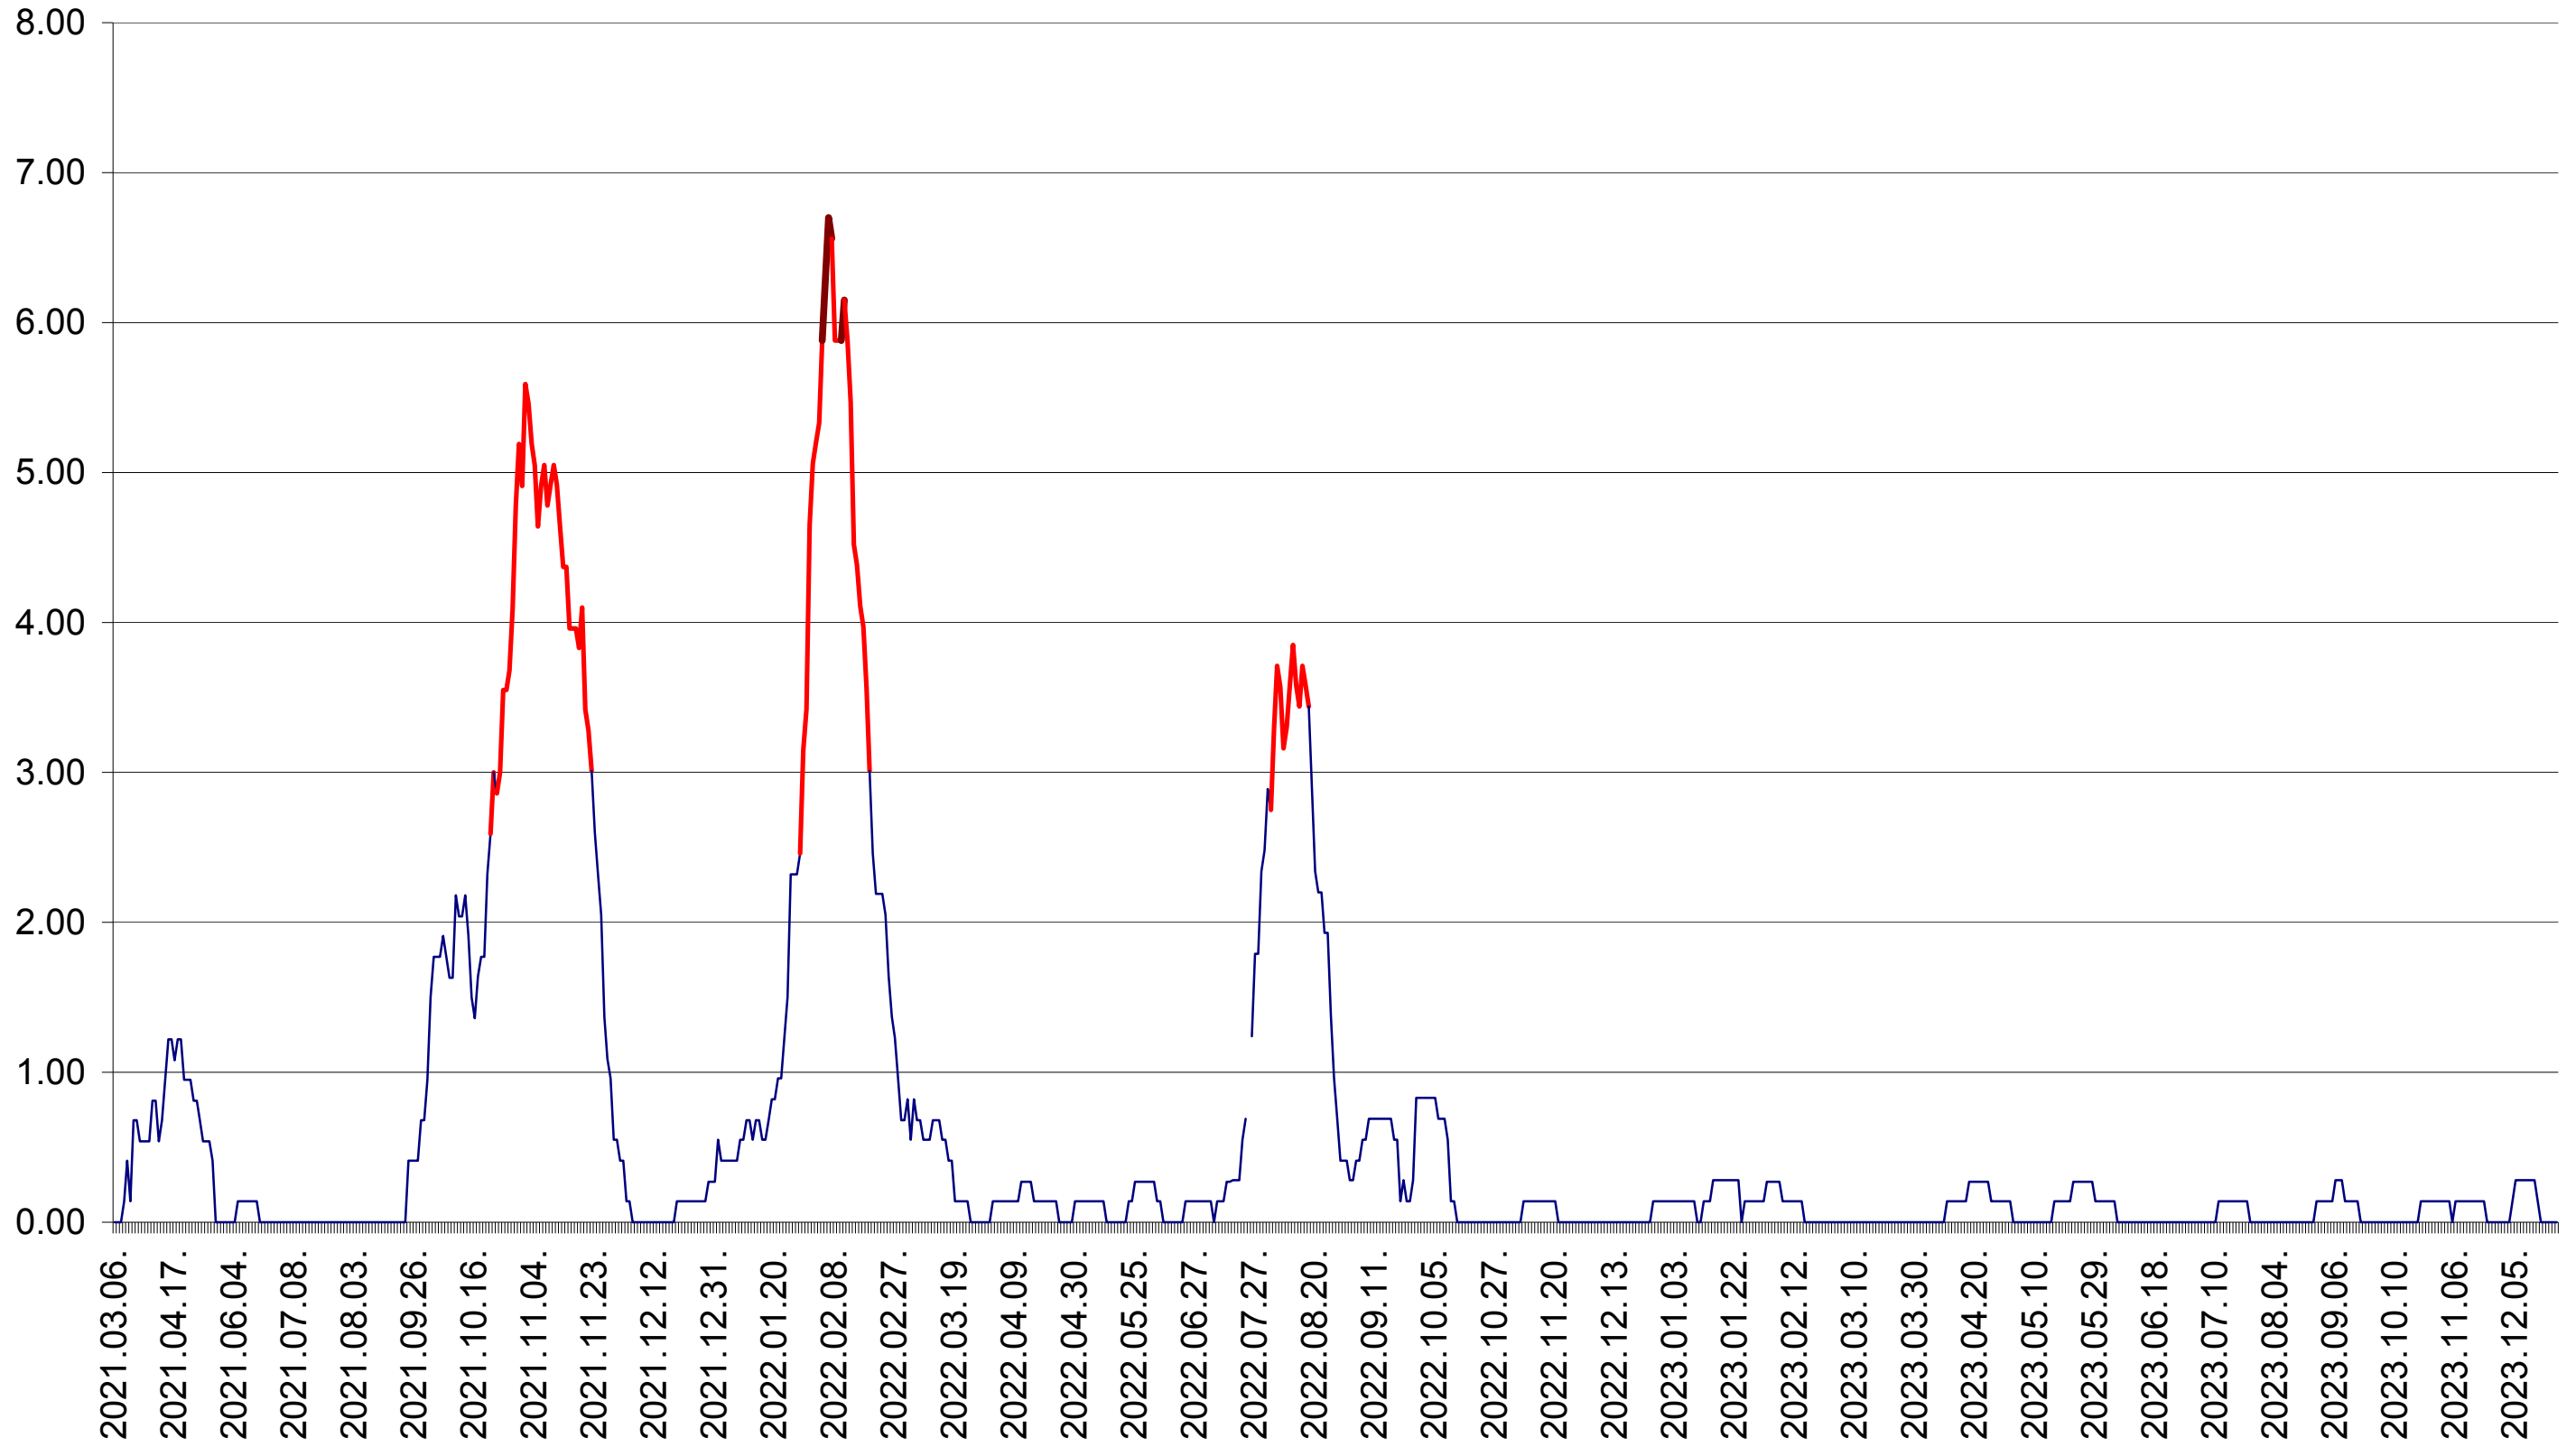

ATID - Evolutia incidentei cumulate pe 14 zile la ‰ de locuitori  
2021.03.07. - 2023.12.28.

AVRĂMEȘTI - Evolutia incidentei cumulate pe 14 zile la ‰ de locuitori  
2021.03.07. - 2023.12.28.

ORAȘ BĂILE TUȘNAD - Evolutia incidentei cumulate pe 14 zile la ‰ de locuitori  
2021.03.07. - 2023.12.28.

ORAȘ BĂLAN - Evolutia incidentei cumulate pe 14 zile la ‰ de locuitori  
2021.03.07. - 2023.12.28.

BILBOR - Evolutia incidentei cumulate pe 14 zile la ‰ de locuitori  
2021.03.07. - 2023.12.28.

ORAȘ BORSEC - Evolutia incidentei cumulate pe 14 zile la ‰ de locuitori  
2021.03.07. - 2023.12.28.

BRĂDEȘTI - Evolutia incidentei cumulate pe 14 zile la ‰ de locuitori  
2021.03.07. - 2023.12.28.

CĂPÂLNIȚA - Evolutia incidentei cumulate pe 14 zile la ‰ de locuitori  
2021.03.07. - 2023.12.28.

CÂRȚA - Evolutia incidentei cumulate pe 14 zile la ‰ de locuitori  
2021.03.07. - 2023.12.28.