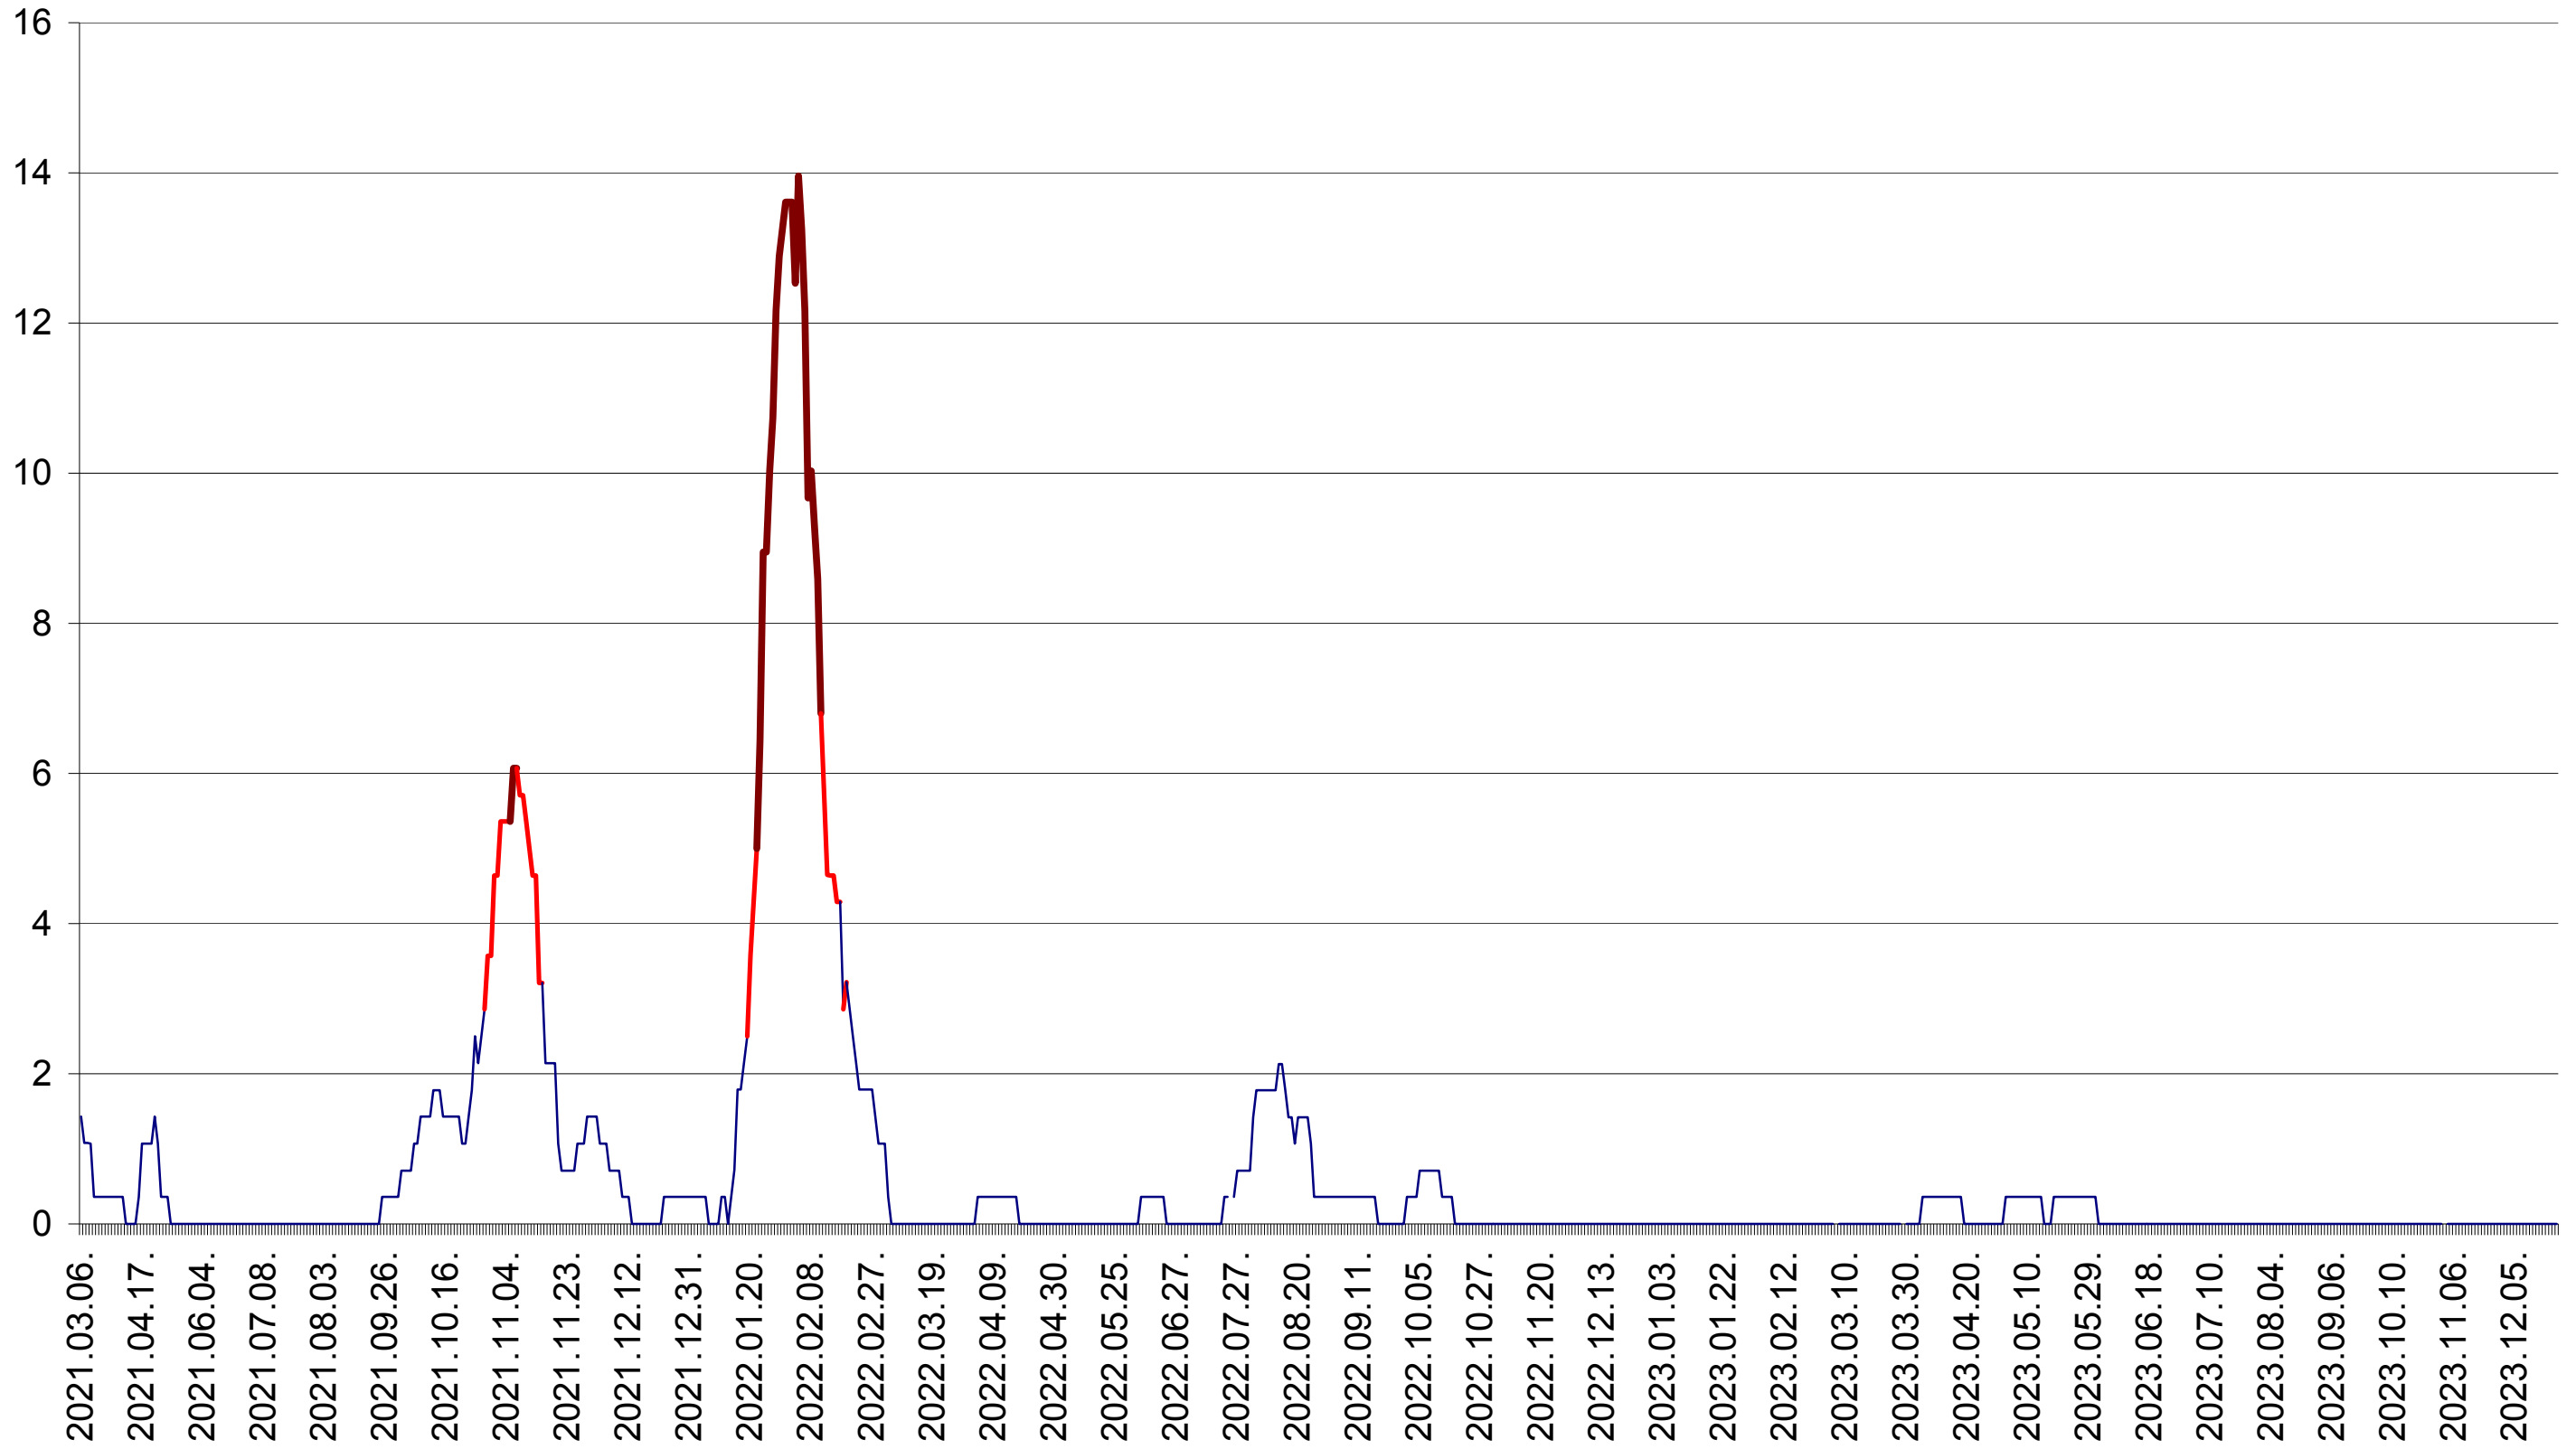

ȘIMONEȘTI - Evolutia incidentei cumulate pe 14 zile la ‰ de locuitori
2021.03.07. - 2023.12.28.

SICULENI - Evolutia incidentei cumulate pe 14 zile la ‰ de locuitori
2021.03.07. - 2023.12.28.