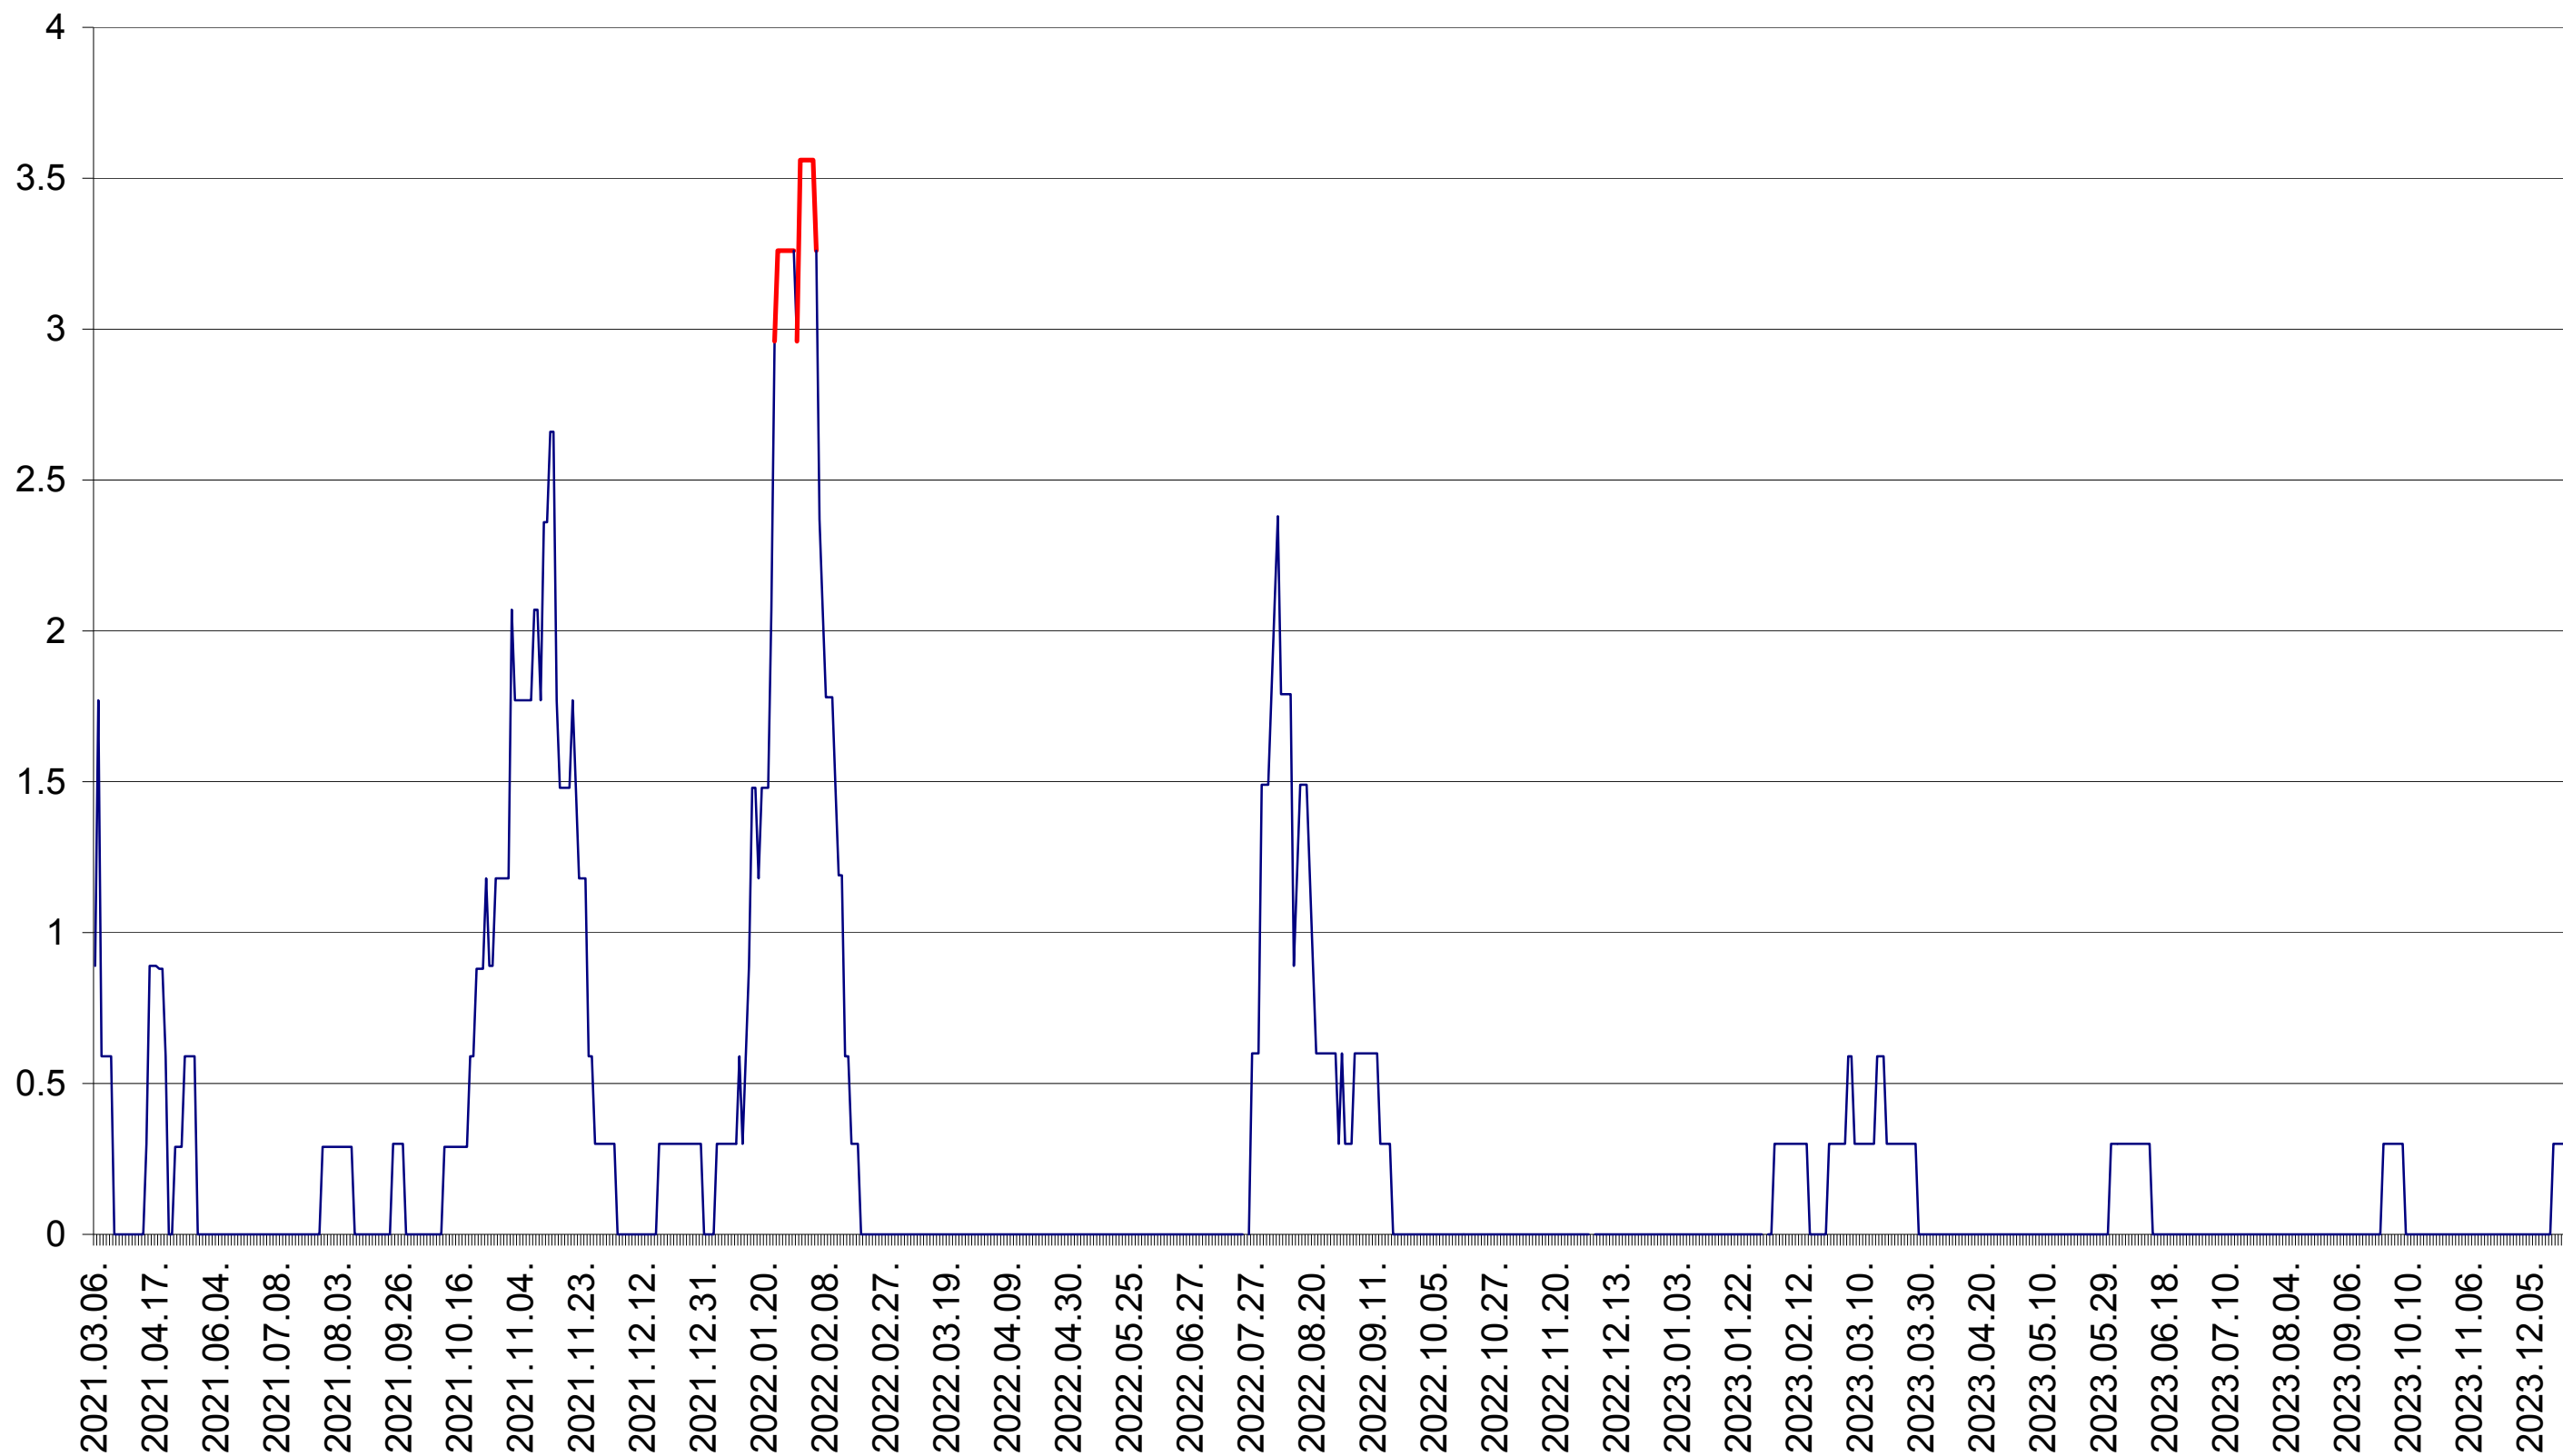

MUNICIPIUL GHEORGHENI - Evolutia incidentei cumulate pe 14 zile la ‰ de locuitori  
2021.03.07. - 2023.12.28.

JOSENI - Evolutia incidentei cumulate pe 14 zile la ‰ de locuitori  
2021.03.07. - 2023.12.28.

LĂZAREA - Evolutia incidentei cumulate pe 14 zile la ‰ de locuitori  
2021.03.07. - 2023.12.28.

LELICENI - Evolutia incidentei cumulate pe 14 zile la ‰ de locuitori  
2021.03.07. - 2023.12.28.

LUETA - Evolutia incidentei cumulate pe 14 zile la ‰ de locuitori  
2021.03.07. - 2023.12.28.

LUNCA DE JOS - Evolutia incidentei cumulate pe 14 zile la ‰ de locuitori  
2021.03.07. - 2023.12.28.

LUNCA DE SUS - Evolutia incidentei cumulate pe 14 zile la ‰ de locuitori  
2021.03.07. - 2023.12.28.