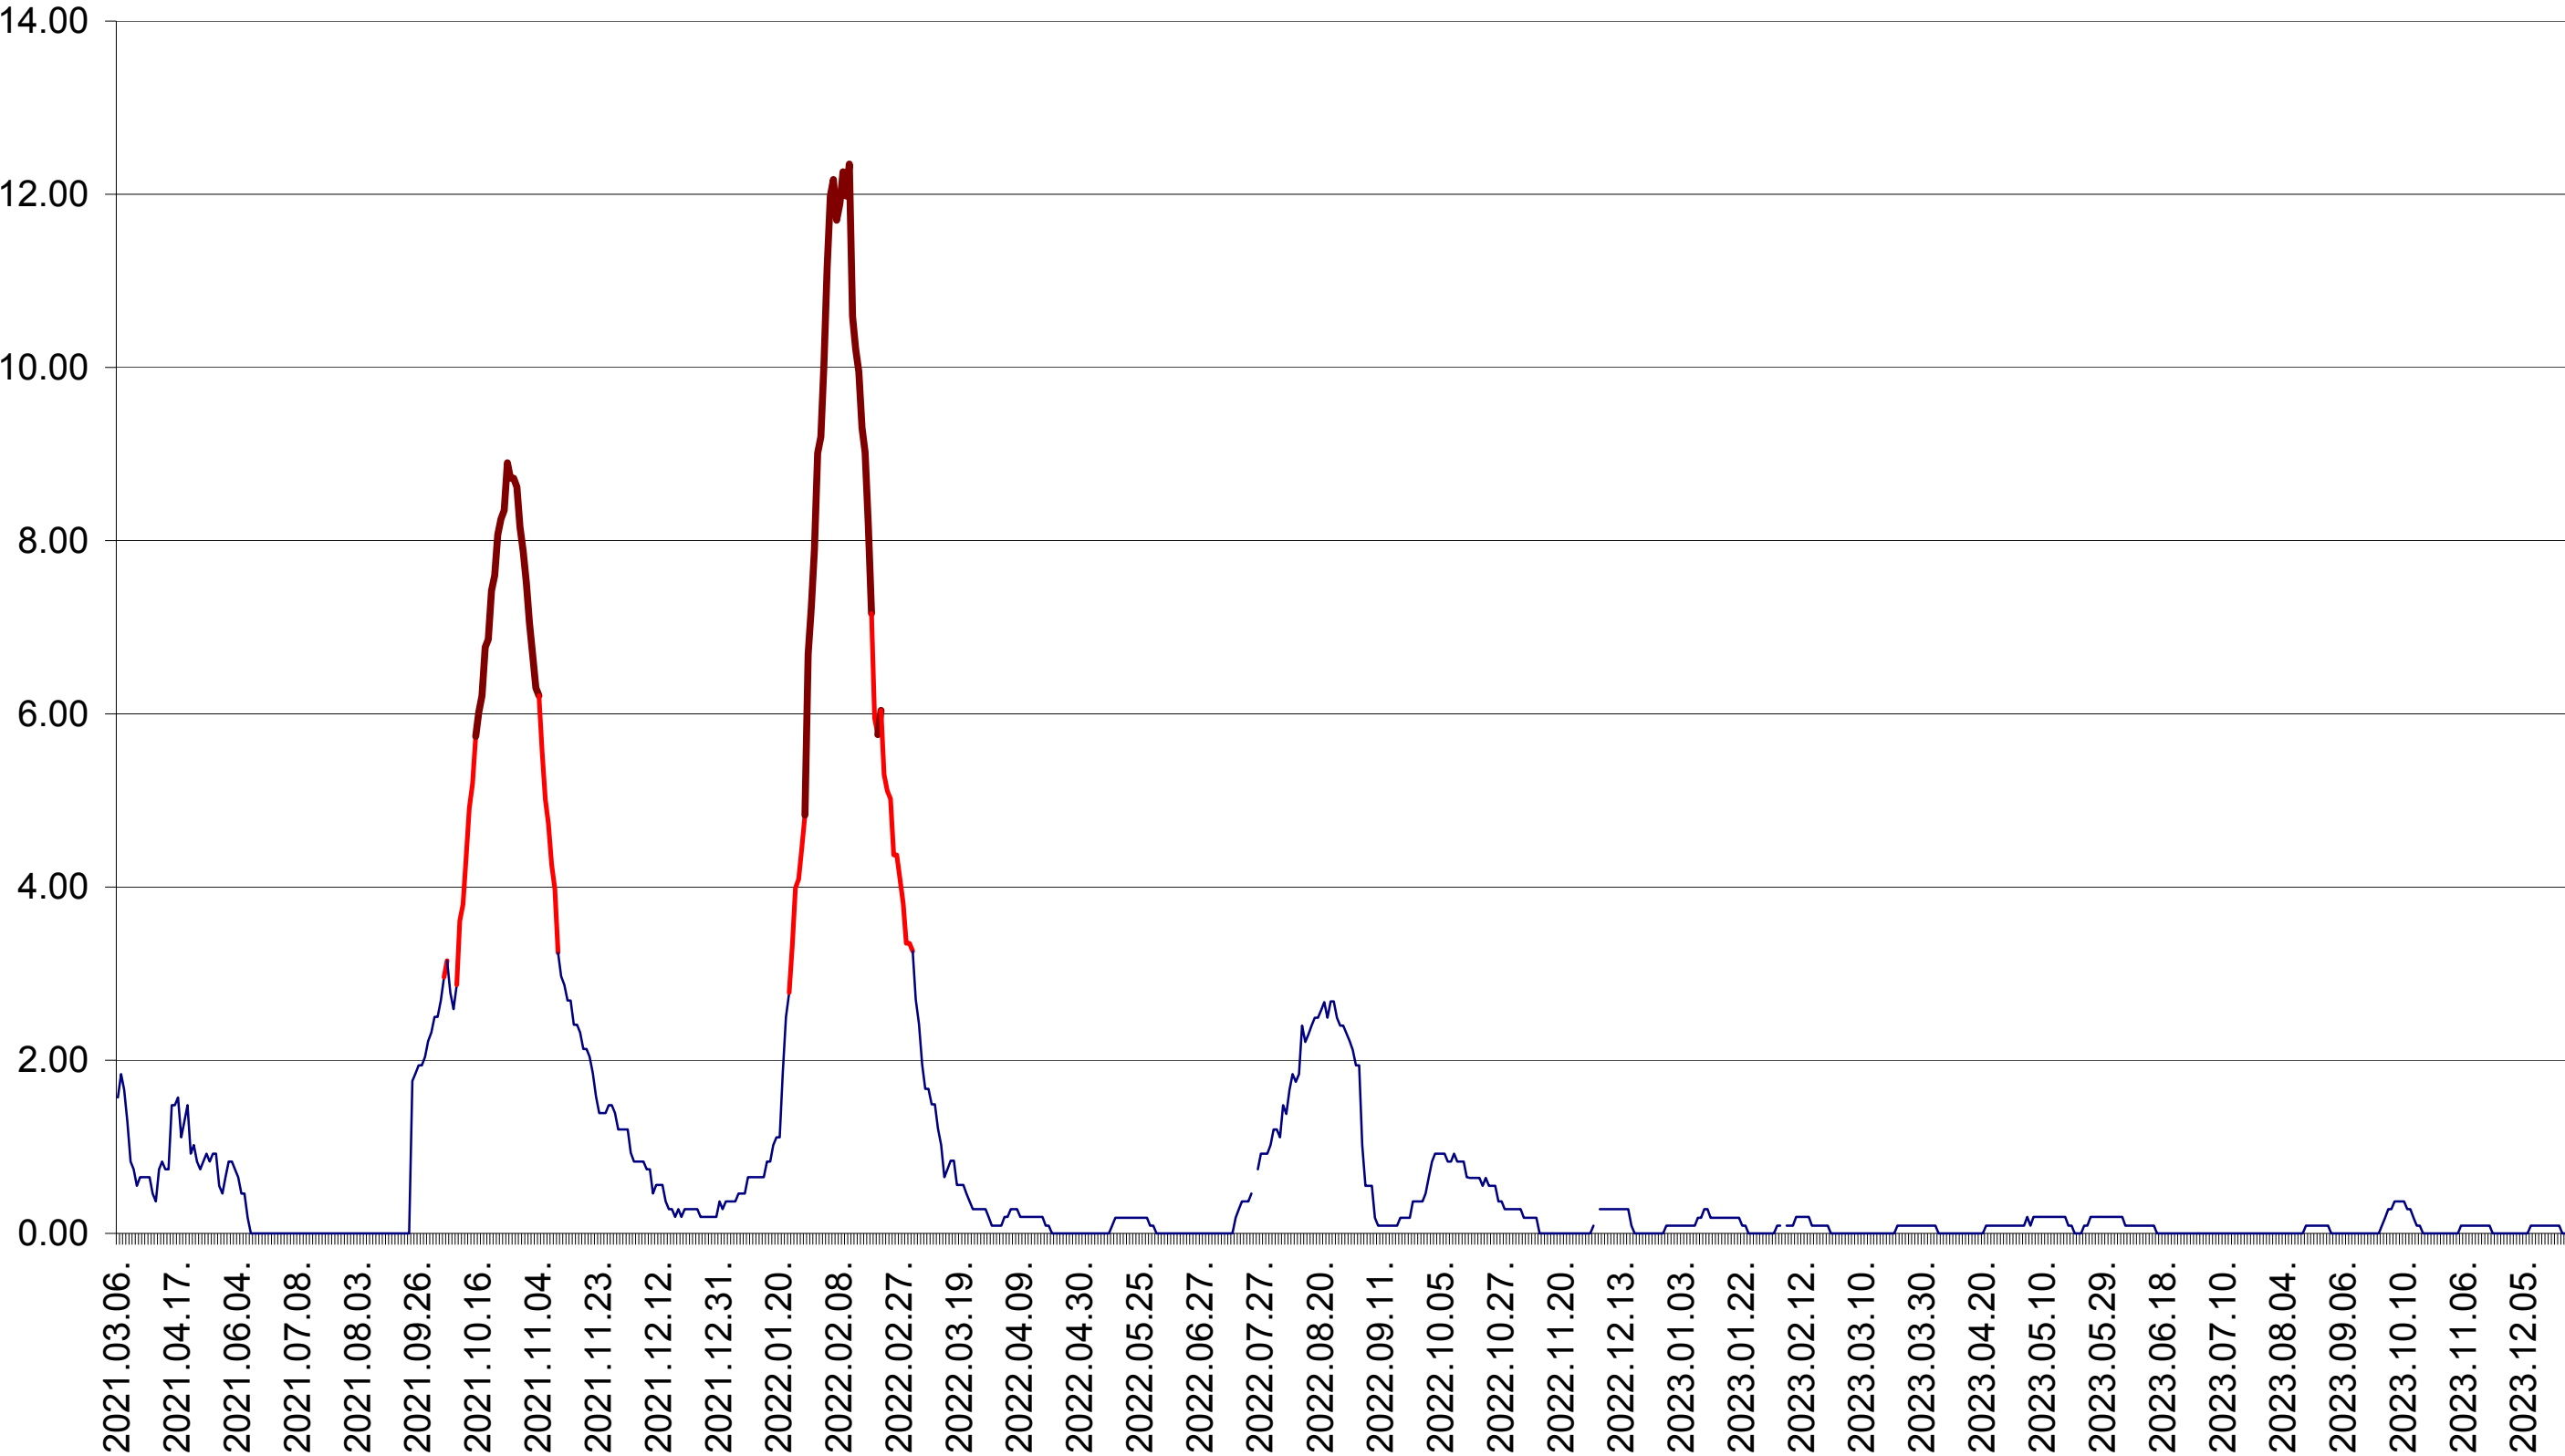

ORAȘ BĂLAN - Evolutia incidentei cumulate pe 14 zile la ‰ de locuitori  
2021.03.07. - 2023.12.28.

BILBOR - Evolutia incidentei cumulate pe 14 zile la ‰ de locuitori  
2021.03.07. - 2023.12.28.

ORAȘ BORSEC - Evolutia incidentei cumulate pe 14 zile la ‰ de locuitori  
2021.03.07. - 2023.12.28.

CICEU - Evolutia incidentei cumulate pe 14 zile la ‰ de locuitori  
2021.03.07. - 2023.12.28.

CIUCSÂNGEORGIU - Evolutia incidentei cumulate pe 14 zile la ‰ de locuitori  
2021.03.07. - 2023.12.28.

CIUMANI - Evolutia incidentei cumulate pe 14 zile la ‰ de locuitori  
2021.03.07. - 2023.12.28.

CORBU - Evolutia incidentei cumulate pe 14 zile la ‰ de locuitori  
2021.03.07. - 2023.12.28.

CORUND - Evolutia incidentei cumulate pe 14 zile la ‰ de locuitori  
2021.03.07. - 2023.12.28.

COZMENI - Evolutia incidentei cumulate pe 14 zile la ‰ de locuitori  
2021.03.07. - 2023.12.28.

ORAȘ CRISTURU SECUIESC - Evolutia incidentei cumulate pe 14 zile la % de locuitori  
2021.03.07. - 2023.12.28.

DĂNEȘTI - Evolutia incidentei cumulate pe 14 zile la ‰ de locuitori  
2021.03.07. - 2023.12.28.