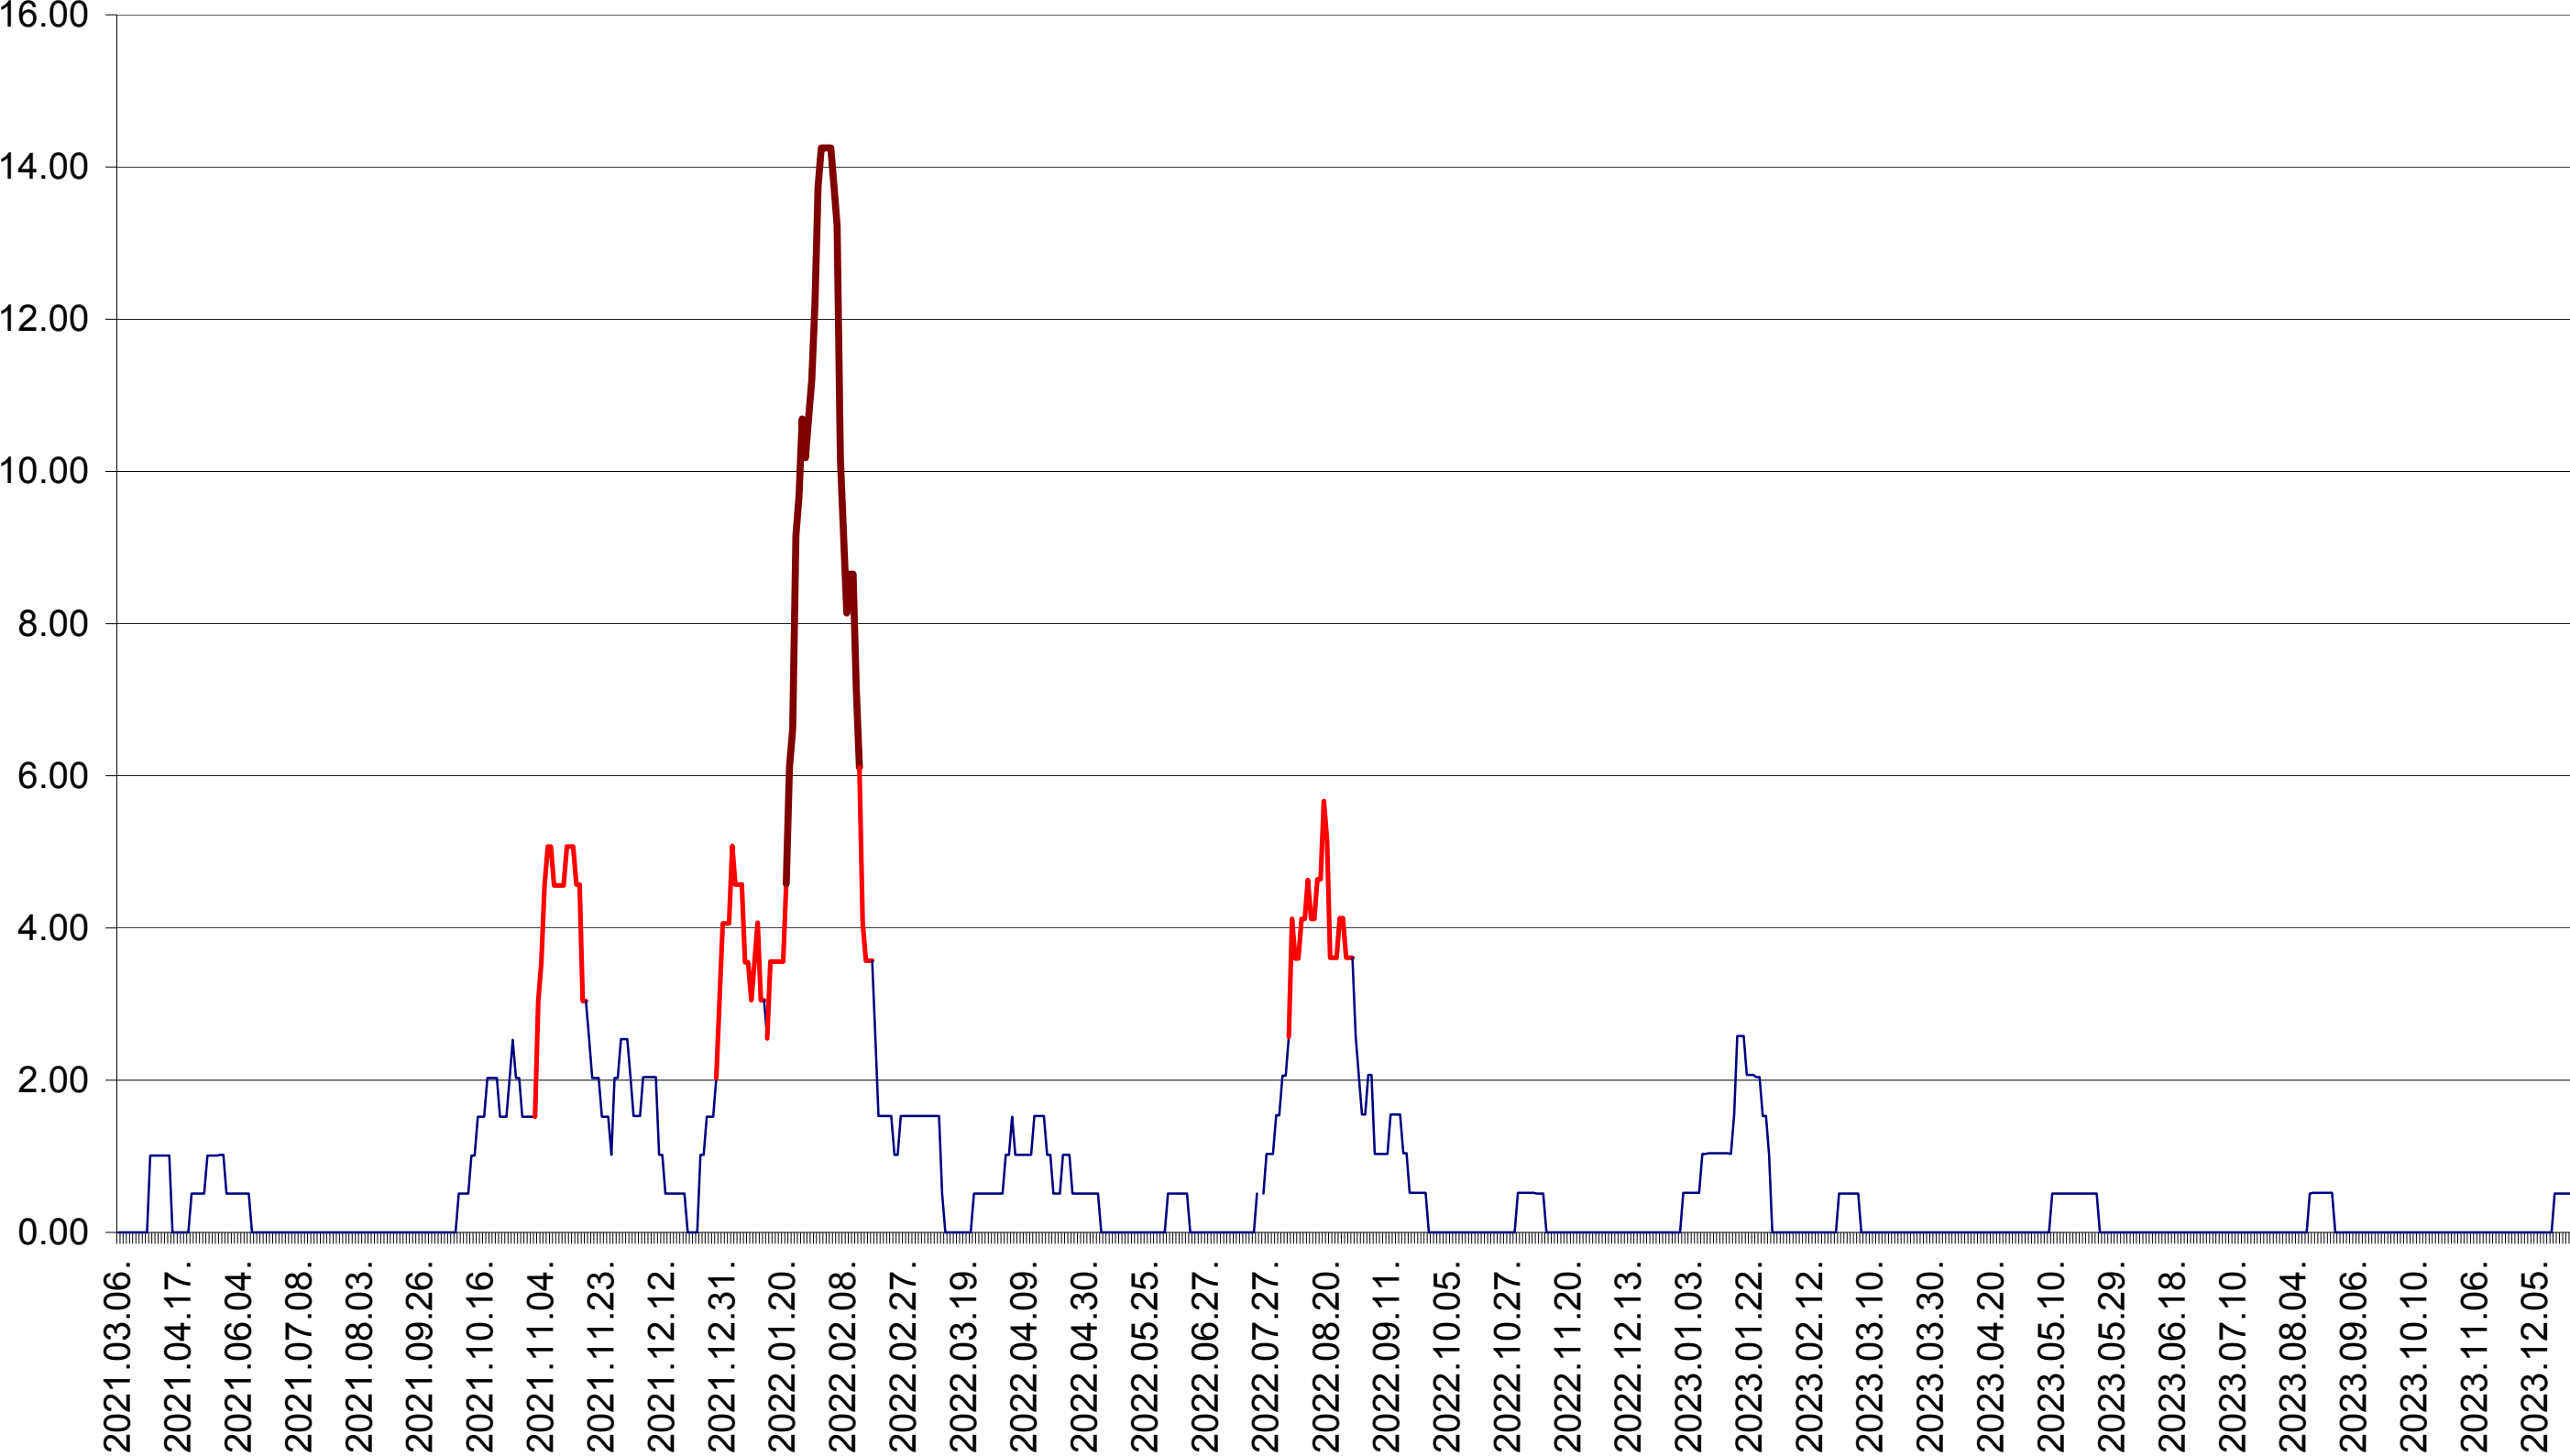

VĂRȘAG - Evolutia incidentei cumulate pe 14 zile la ‰ de locuitori  
2021.03.07. - 2023.12.28.

ORAȘ VLĂHIȚA - Evolutia incidentei cumulate pe 14 zile la ‰ de locuitori  
2021.03.07. - 2023.12.28.

VOȘLĂBENI - Evolutia incidentei cumulate pe 14 zile la ‰ de locuitori  
2021.03.07. - 2023.12.28.