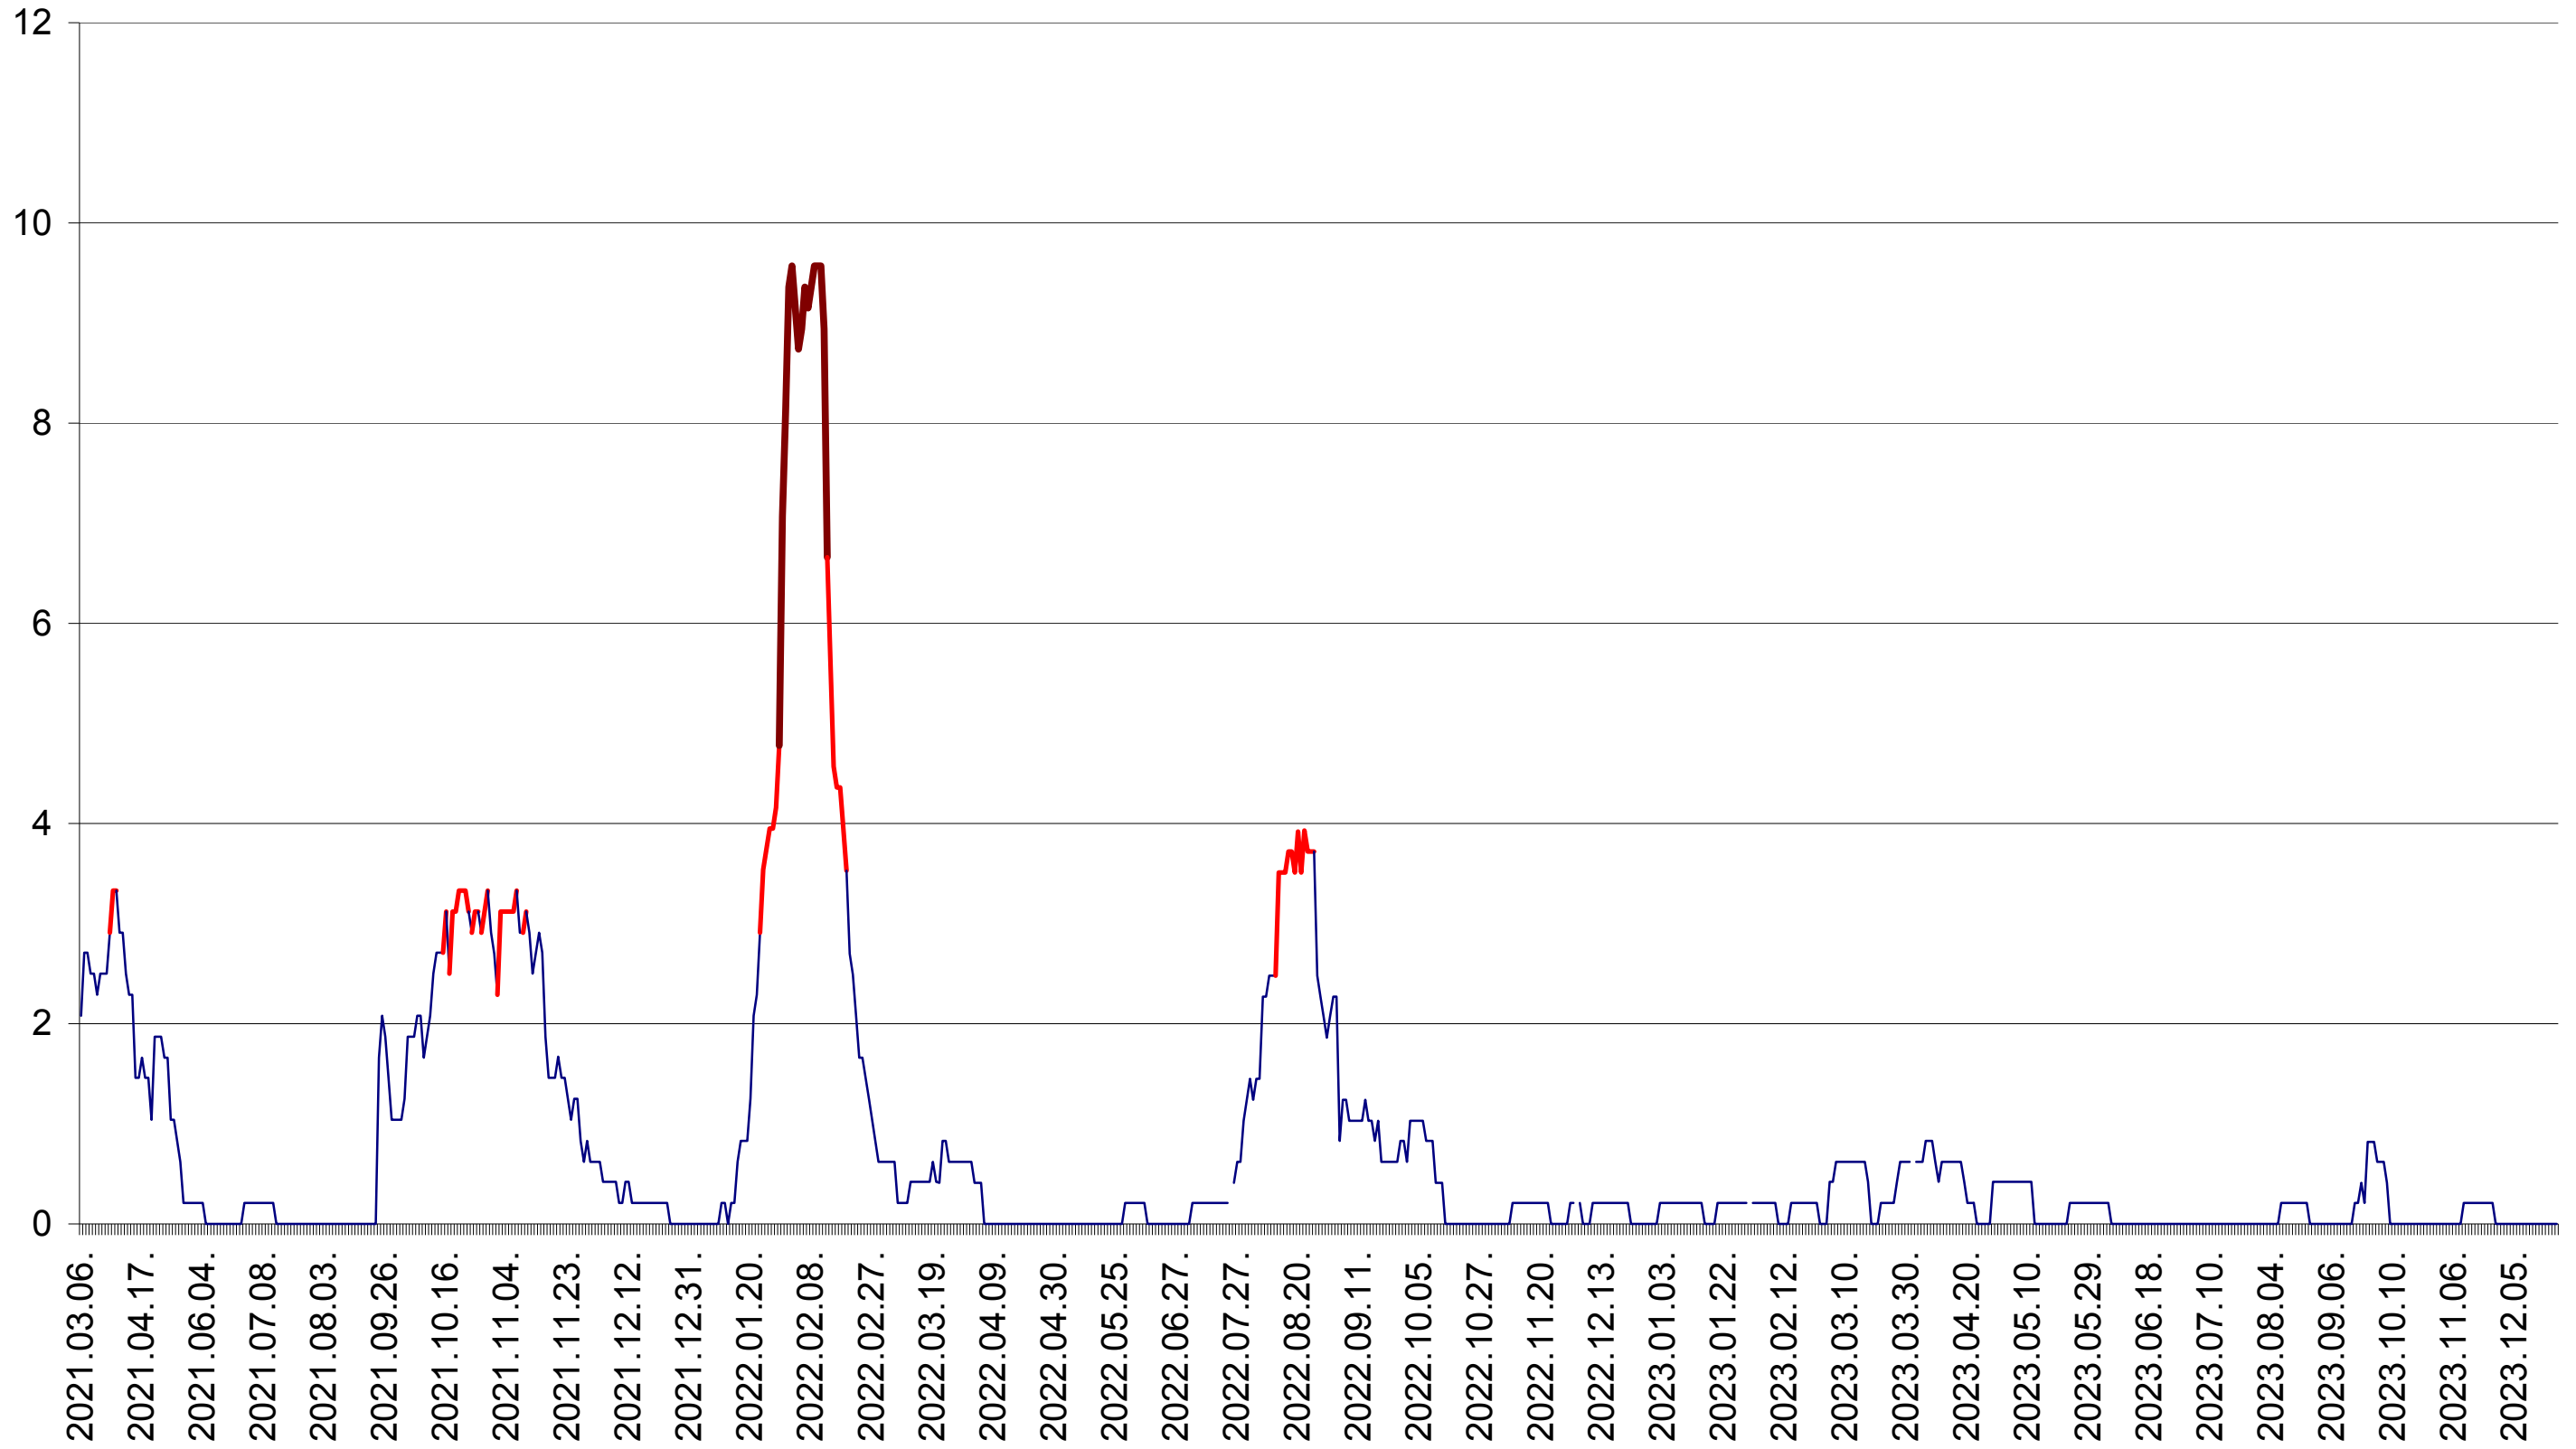

MĂDĂRAȘ - Evolutia incidentei cumulate pe 14 zile la ‰ de locuitori
2021.03.07. - 2023.12.28.

LUPENI - Evolutia incidentei cumulate pe 14 zile la ‰ de locuitori
2021.03.07. - 2023.12.28.