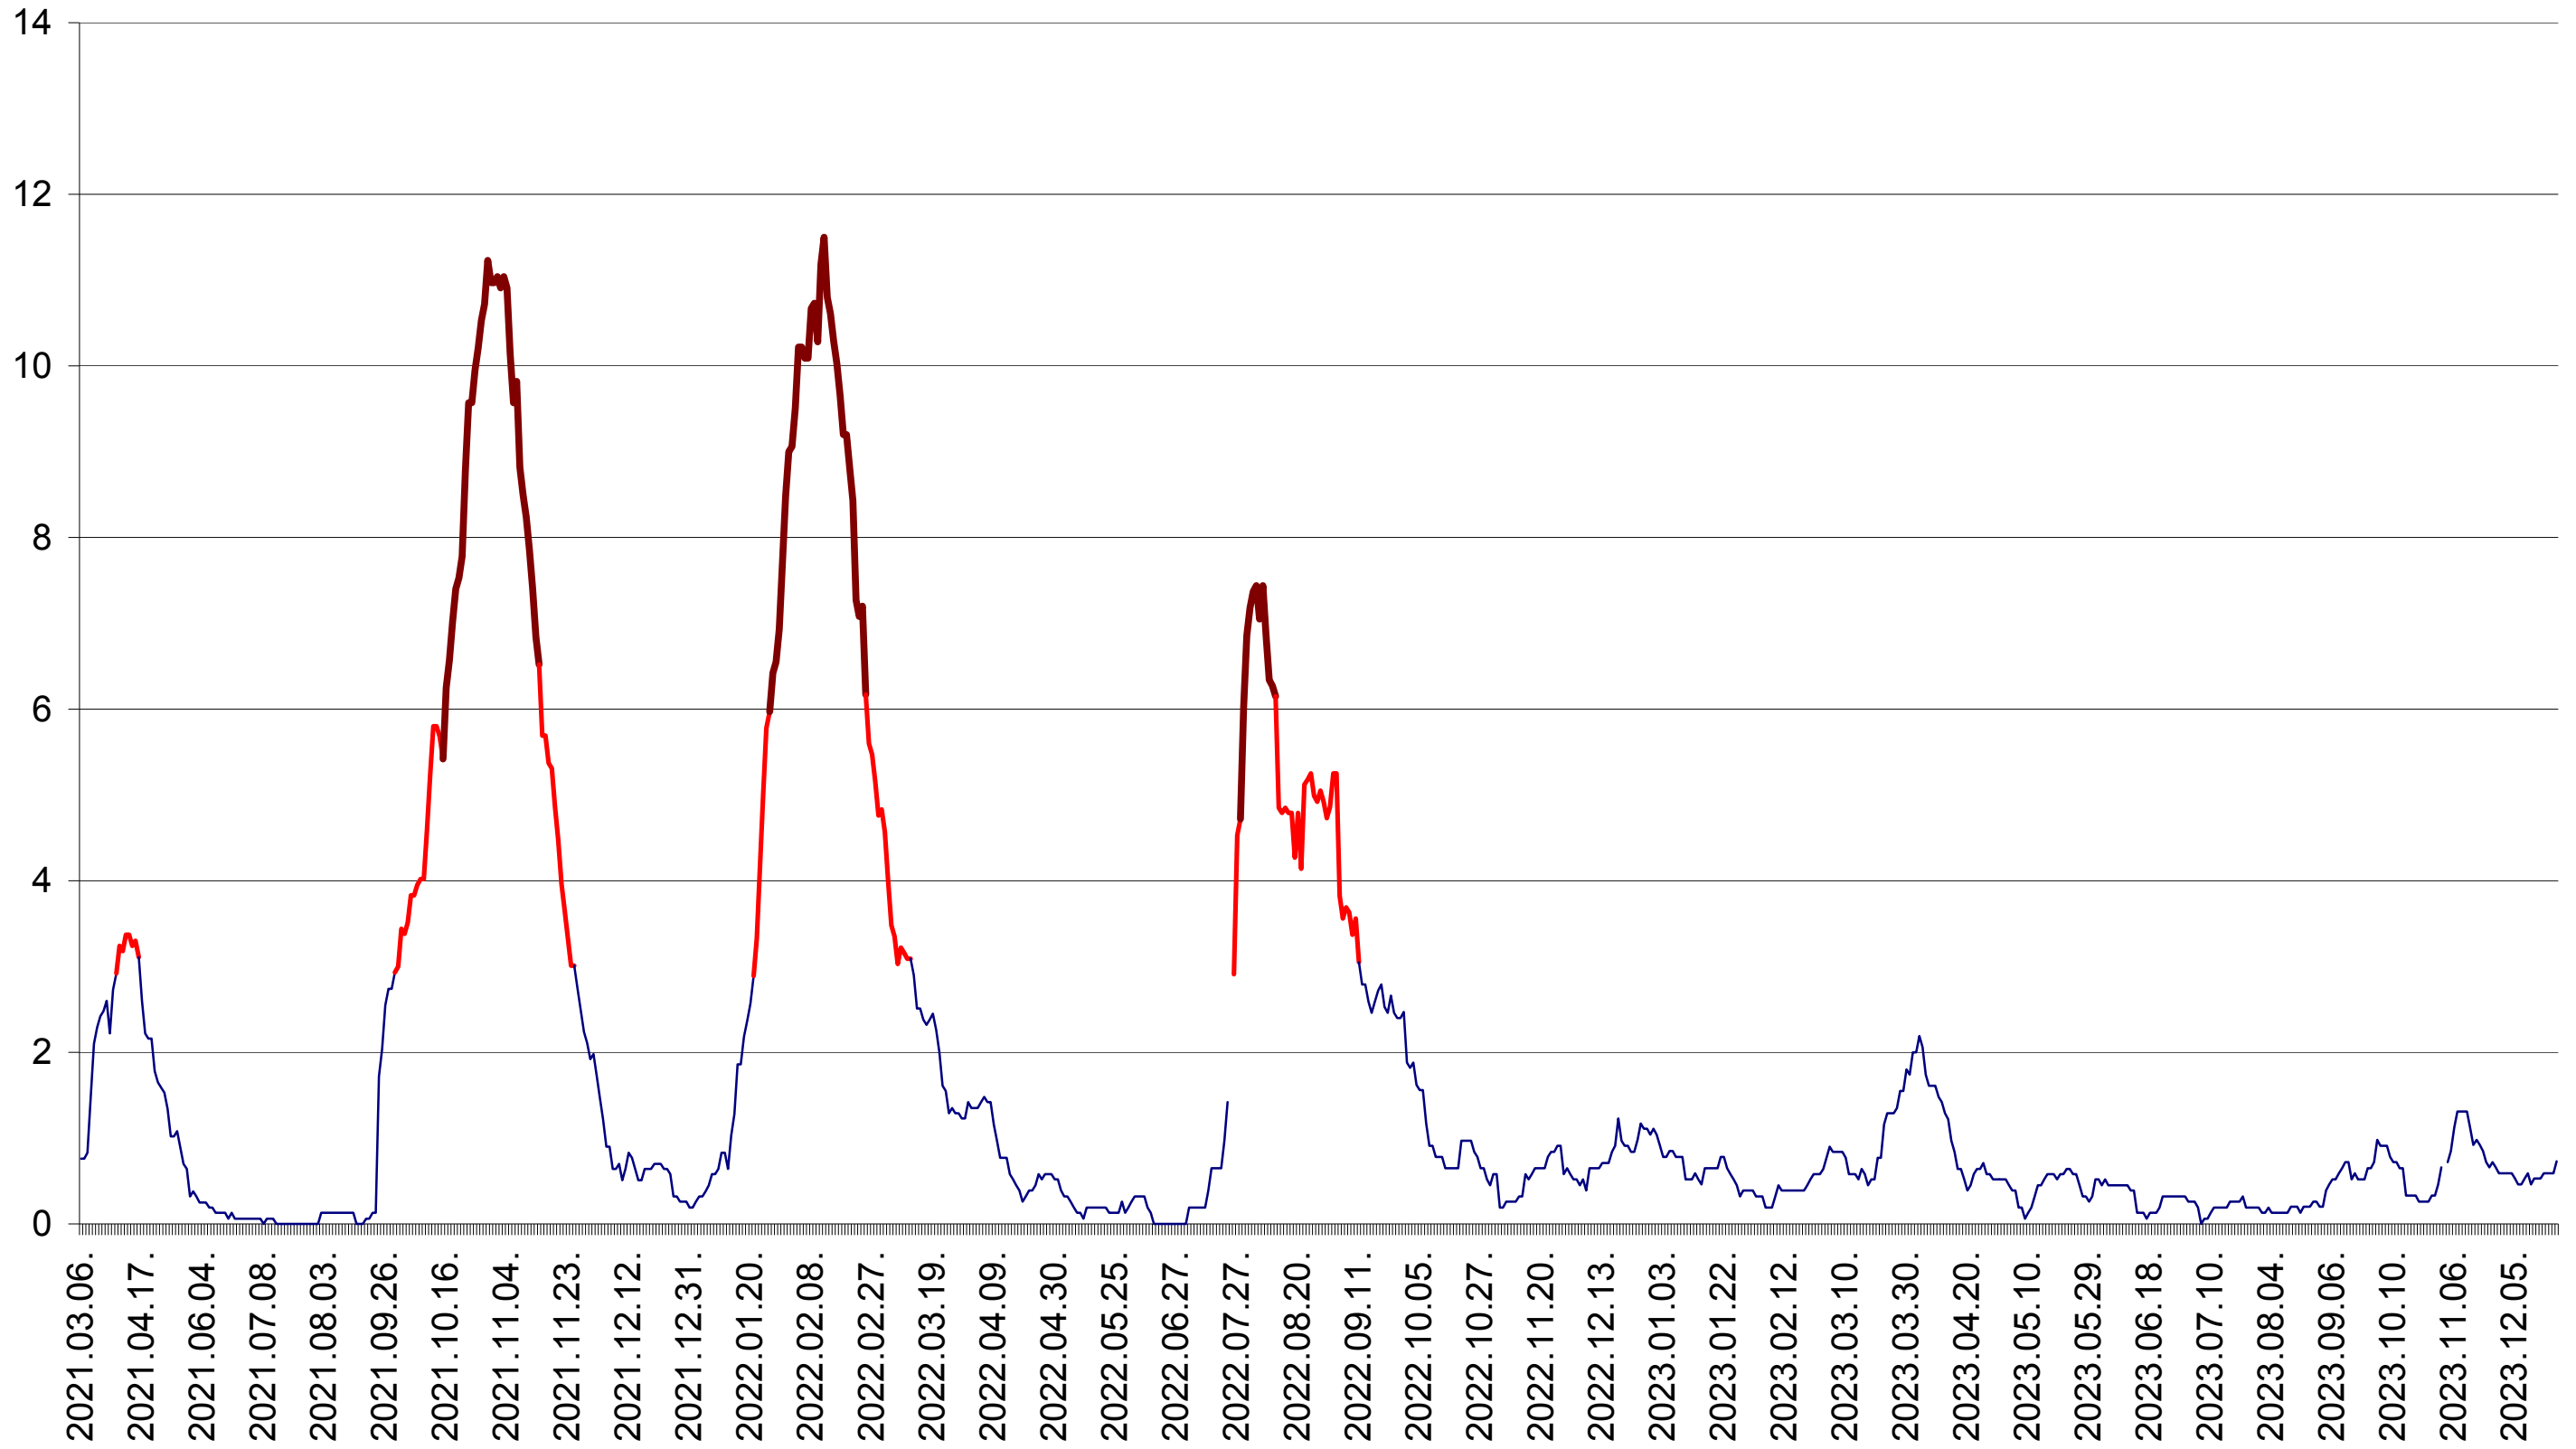

TULGHEȘ - Evolutia incidentei cumulate pe 14 zile la ‰ de locuitori
2021.03.07. - 2023.12.28.

MUNICIPIUL TOPLIȚA - Evolutia incidentei cumulate pe 14 zile la ‰ de locuitori
2021.03.07. - 2023.12.28.