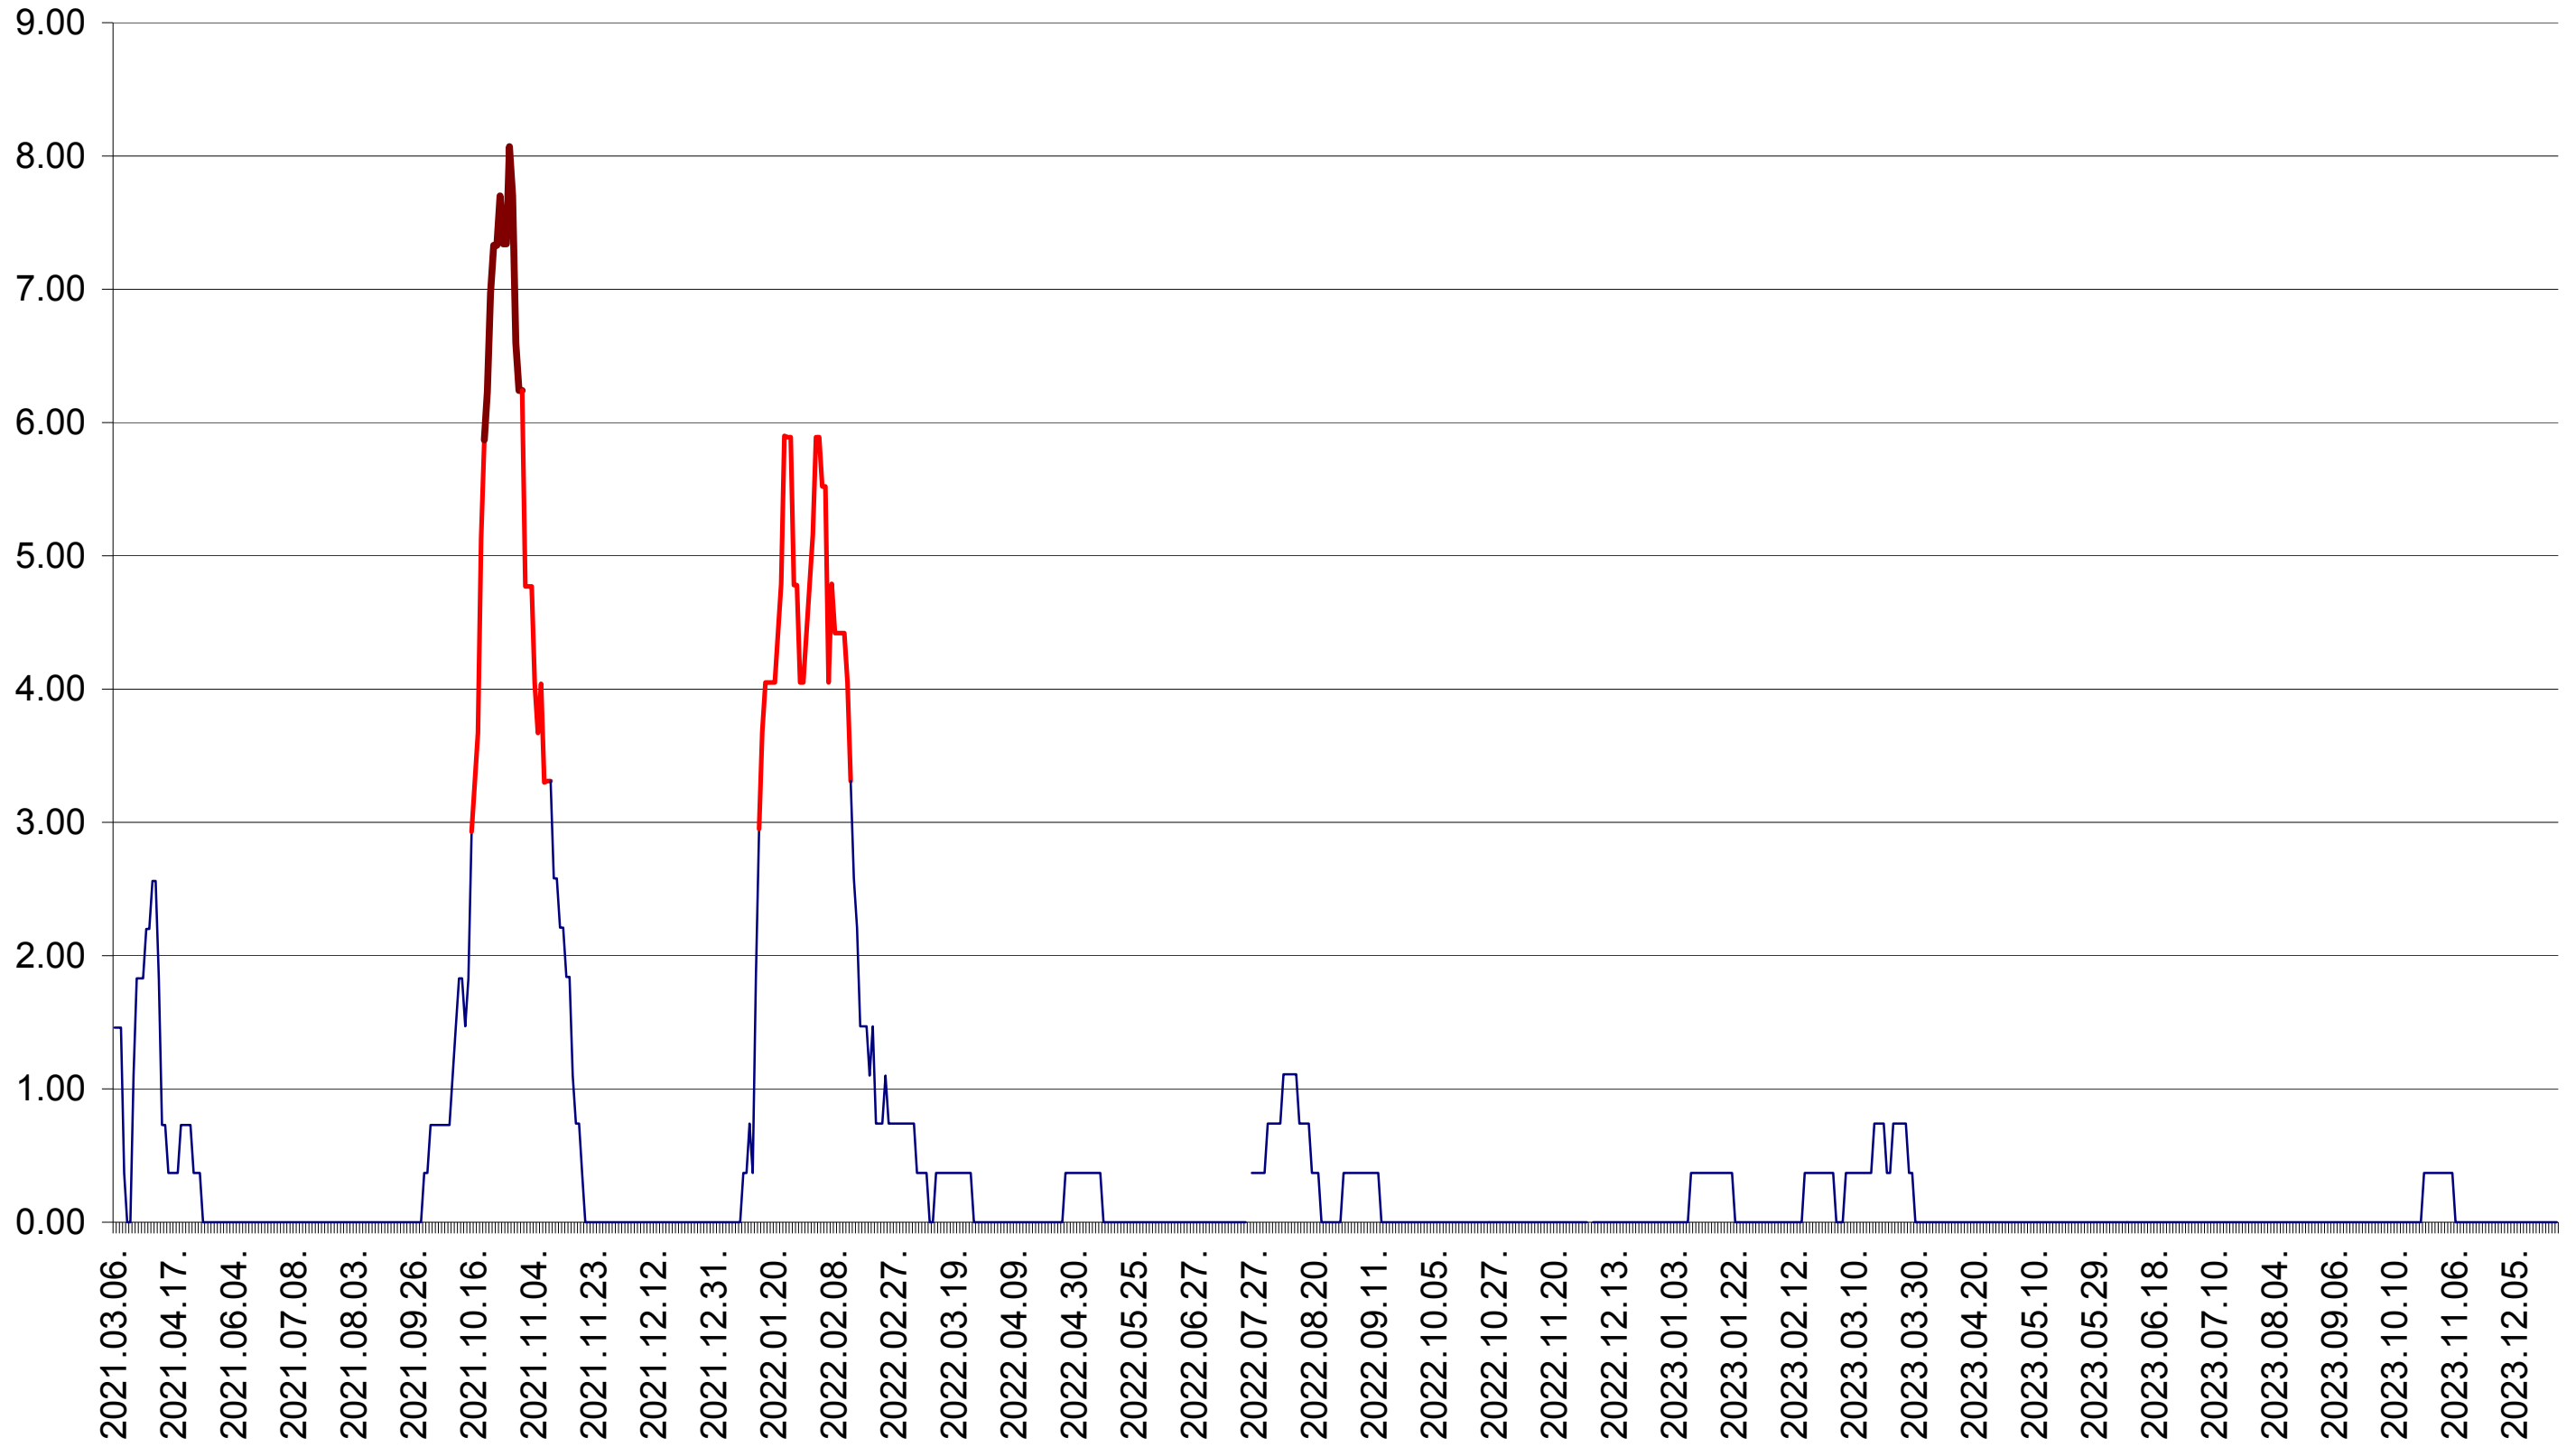

ORAȘ BĂLAN - Evolutia incidentei cumulate pe 14 zile la ‰ de locuitori  
2021.03.07. - 2023.12.28.

BILBOR - Evolutia incidentei cumulate pe 14 zile la ‰ de locuitori  
2021.03.07. - 2023.12.28.

ORAȘ BORSEC - Evolutia incidentei cumulate pe 14 zile la ‰ de locuitori  
2021.03.07. - 2023.12.28.

BRĂDEȘTI - Evolutia incidentei cumulate pe 14 zile la ‰ de locuitori  
2021.03.07. - 2023.12.28.

CĂPÂLNIȚA - Evolutia incidentei cumulate pe 14 zile la ‰ de locuitori  
2021.03.07. - 2023.12.28.

CÂRȚA - Evolutia incidentei cumulate pe 14 zile la ‰ de locuitori  
2021.03.07. - 2023.12.28.

CICEU - Evolutia incidentei cumulate pe 14 zile la ‰ de locuitori  
2021.03.07. - 2023.12.28.

CIUCSÂNGEORGIU - Evolutia incidentei cumulate pe 14 zile la ‰ de locuitori  
2021.03.07. - 2023.12.28.

CIUMANI - Evolutia incidentei cumulate pe 14 zile la ‰ de locuitori  
2021.03.07. - 2023.12.28.

CORBU - Evolutia incidentei cumulate pe 14 zile la ‰ de locuitori  
2021.03.07. - 2023.12.28.

CORUND - Evolutia incidentei cumulate pe 14 zile la ‰ de locuitori  
2021.03.07. - 2023.12.28.

COZMENI - Evolutia incidentei cumulate pe 14 zile la ‰ de locuitori  
2021.03.07. - 2023.12.28.