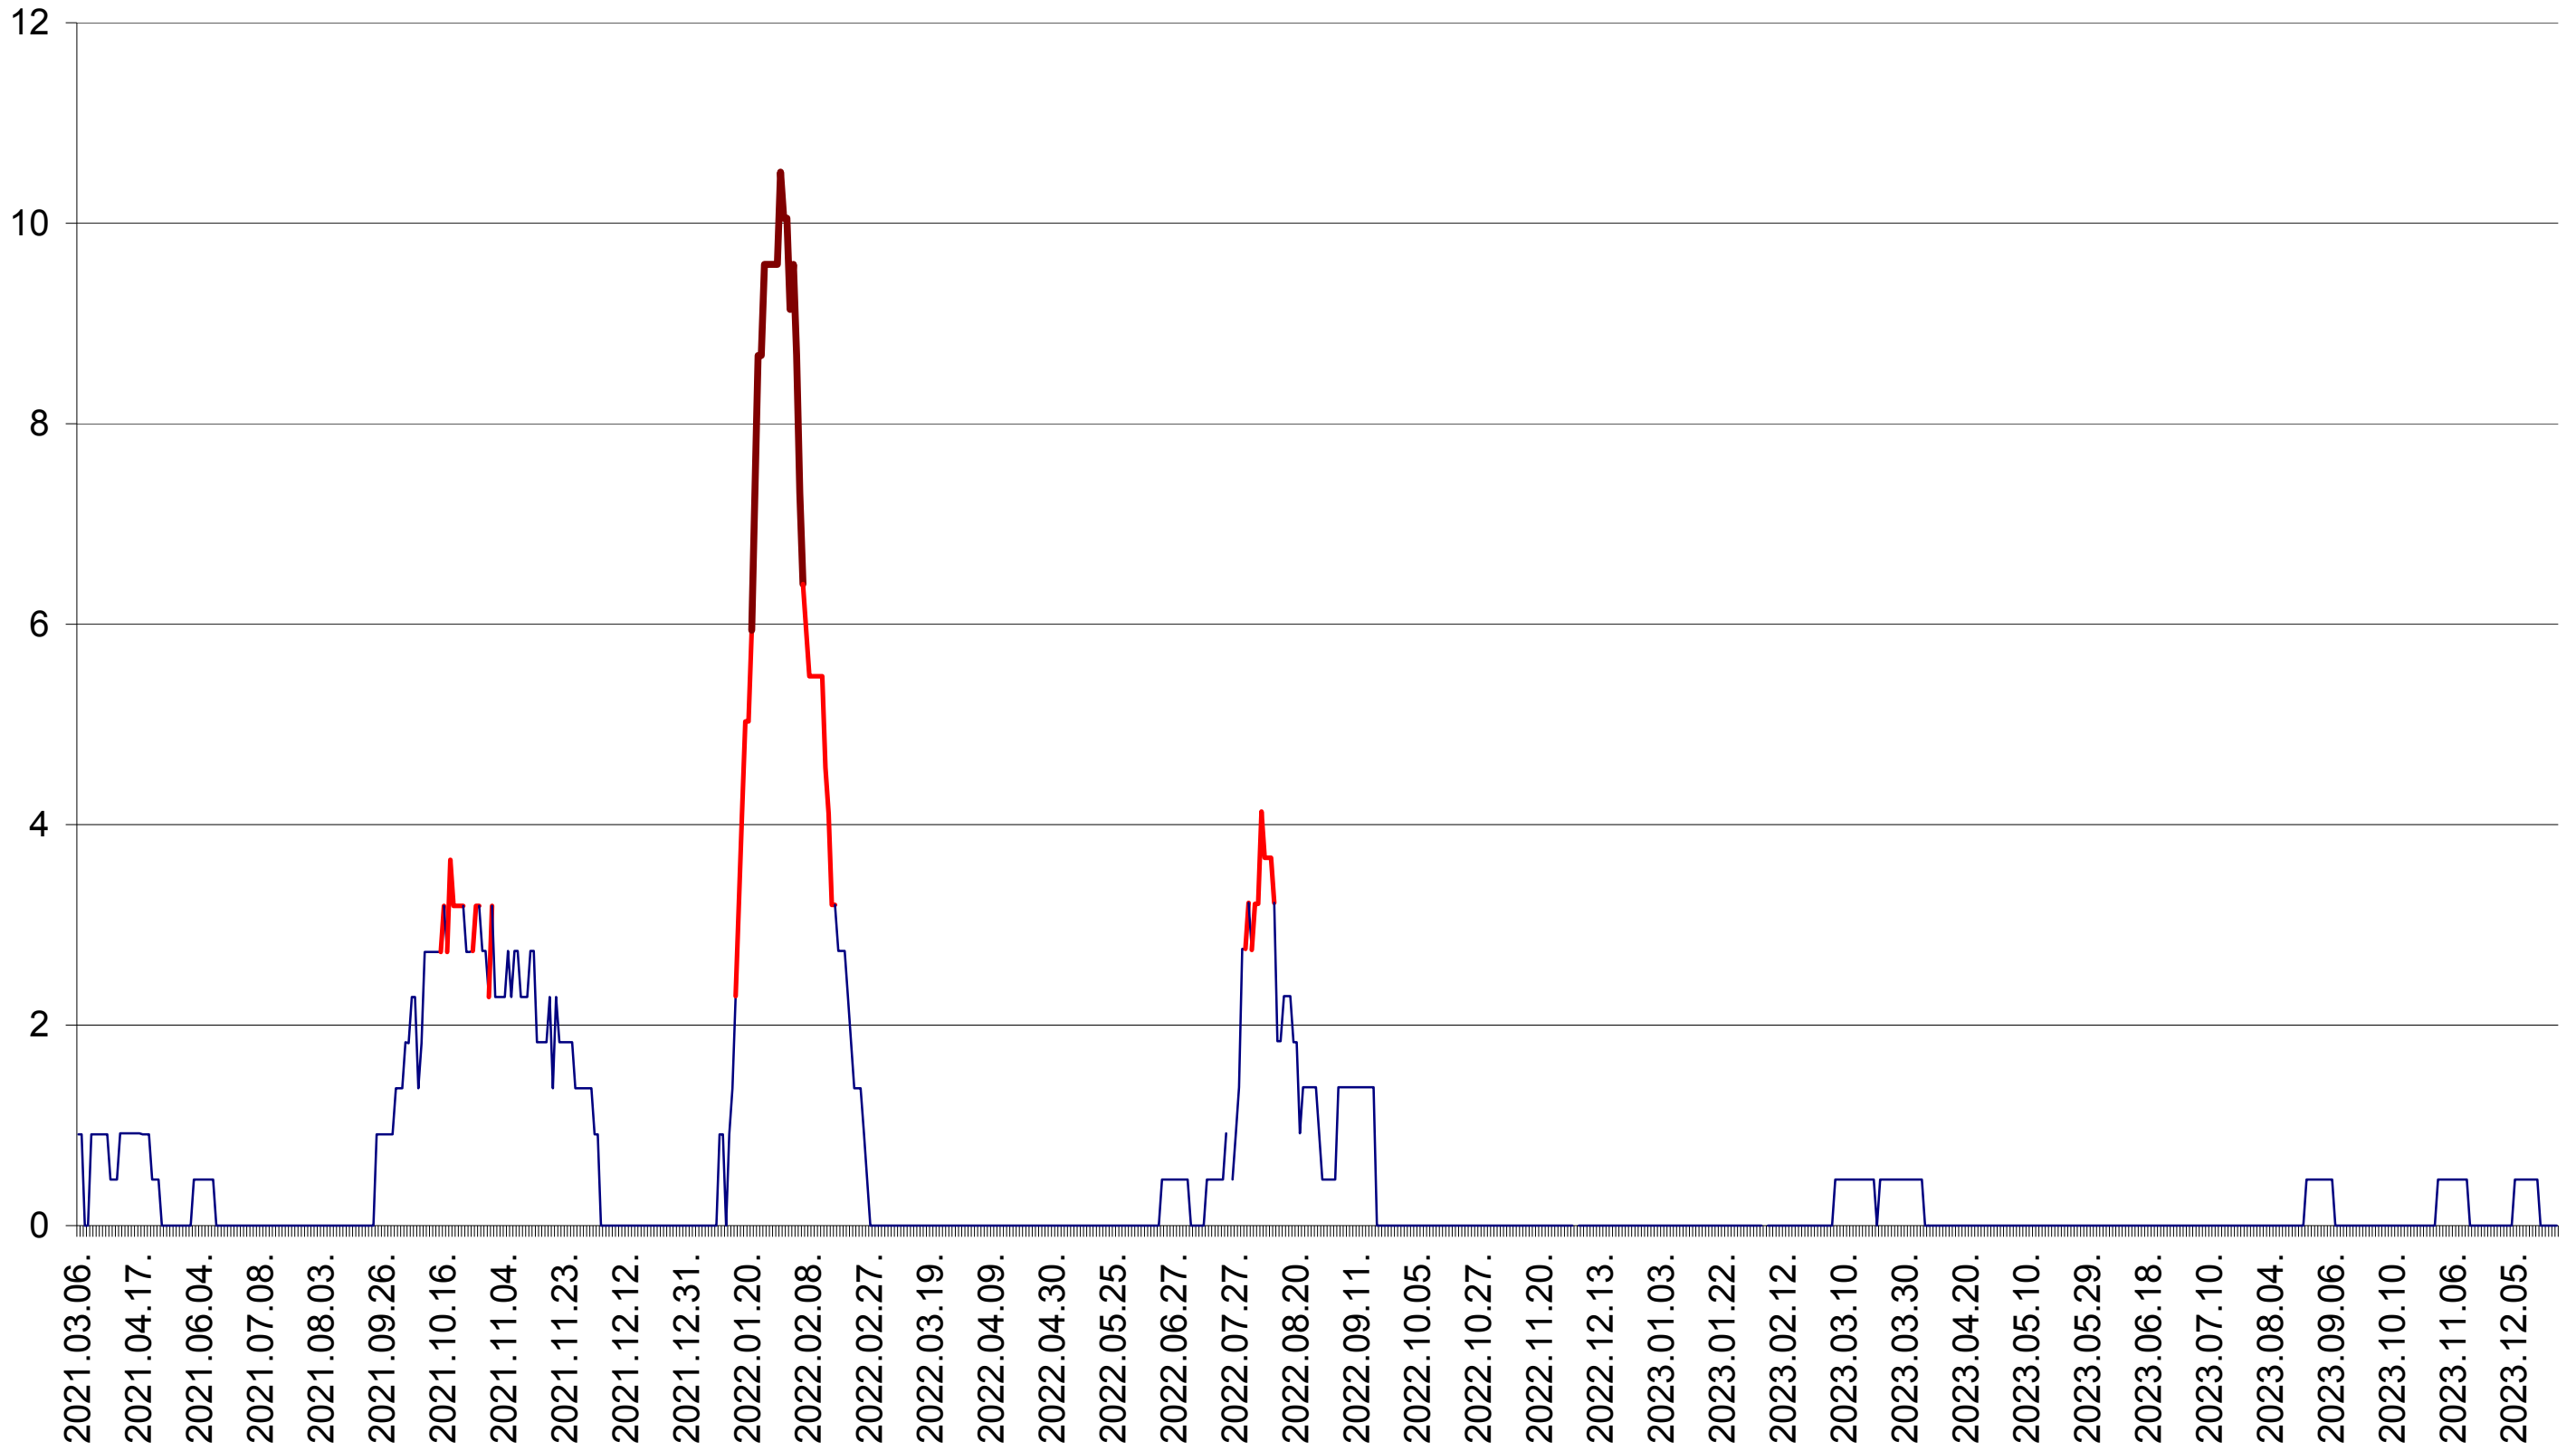

ORAȘ BĂLAN - Evolutia incidentei cumulate pe 14 zile la ‰ de locuitori  
2021.03.07. - 2023.12.28.

BILBOR - Evolutia incidentei cumulate pe 14 zile la ‰ de locuitori  
2021.03.07. - 2023.12.28.

ORAȘ BORSEC - Evolutia incidentei cumulate pe 14 zile la ‰ de locuitori  
2021.03.07. - 2023.12.28.

CICEU - Evolutia incidentei cumulate pe 14 zile la ‰ de locuitori  
2021.03.07. - 2023.12.28.

CIUCSÂNGEORGIU - Evolutia incidentei cumulate pe 14 zile la ‰ de locuitori  
2021.03.07. - 2023.12.28.

CIUMANI - Evolutia incidentei cumulate pe 14 zile la ‰ de locuitori  
2021.03.07. - 2023.12.28.

CORBU - Evolutia incidentei cumulate pe 14 zile la ‰ de locuitori  
2021.03.07. - 2023.12.28.

CORUND - Evolutia incidentei cumulate pe 14 zile la ‰ de locuitori  
2021.03.07. - 2023.12.28.

COZMENI - Evolutia incidentei cumulate pe 14 zile la ‰ de locuitori  
2021.03.07. - 2023.12.28.

ORAȘ CRISTURU SECUIESC - Evolutia incidentei cumulate pe 14 zile la % de locuitori  
2021.03.07. - 2023.12.28.

DĂNEȘTI - Evolutia incidentei cumulate pe 14 zile la ‰ de locuitori  
2021.03.07. - 2023.12.28.