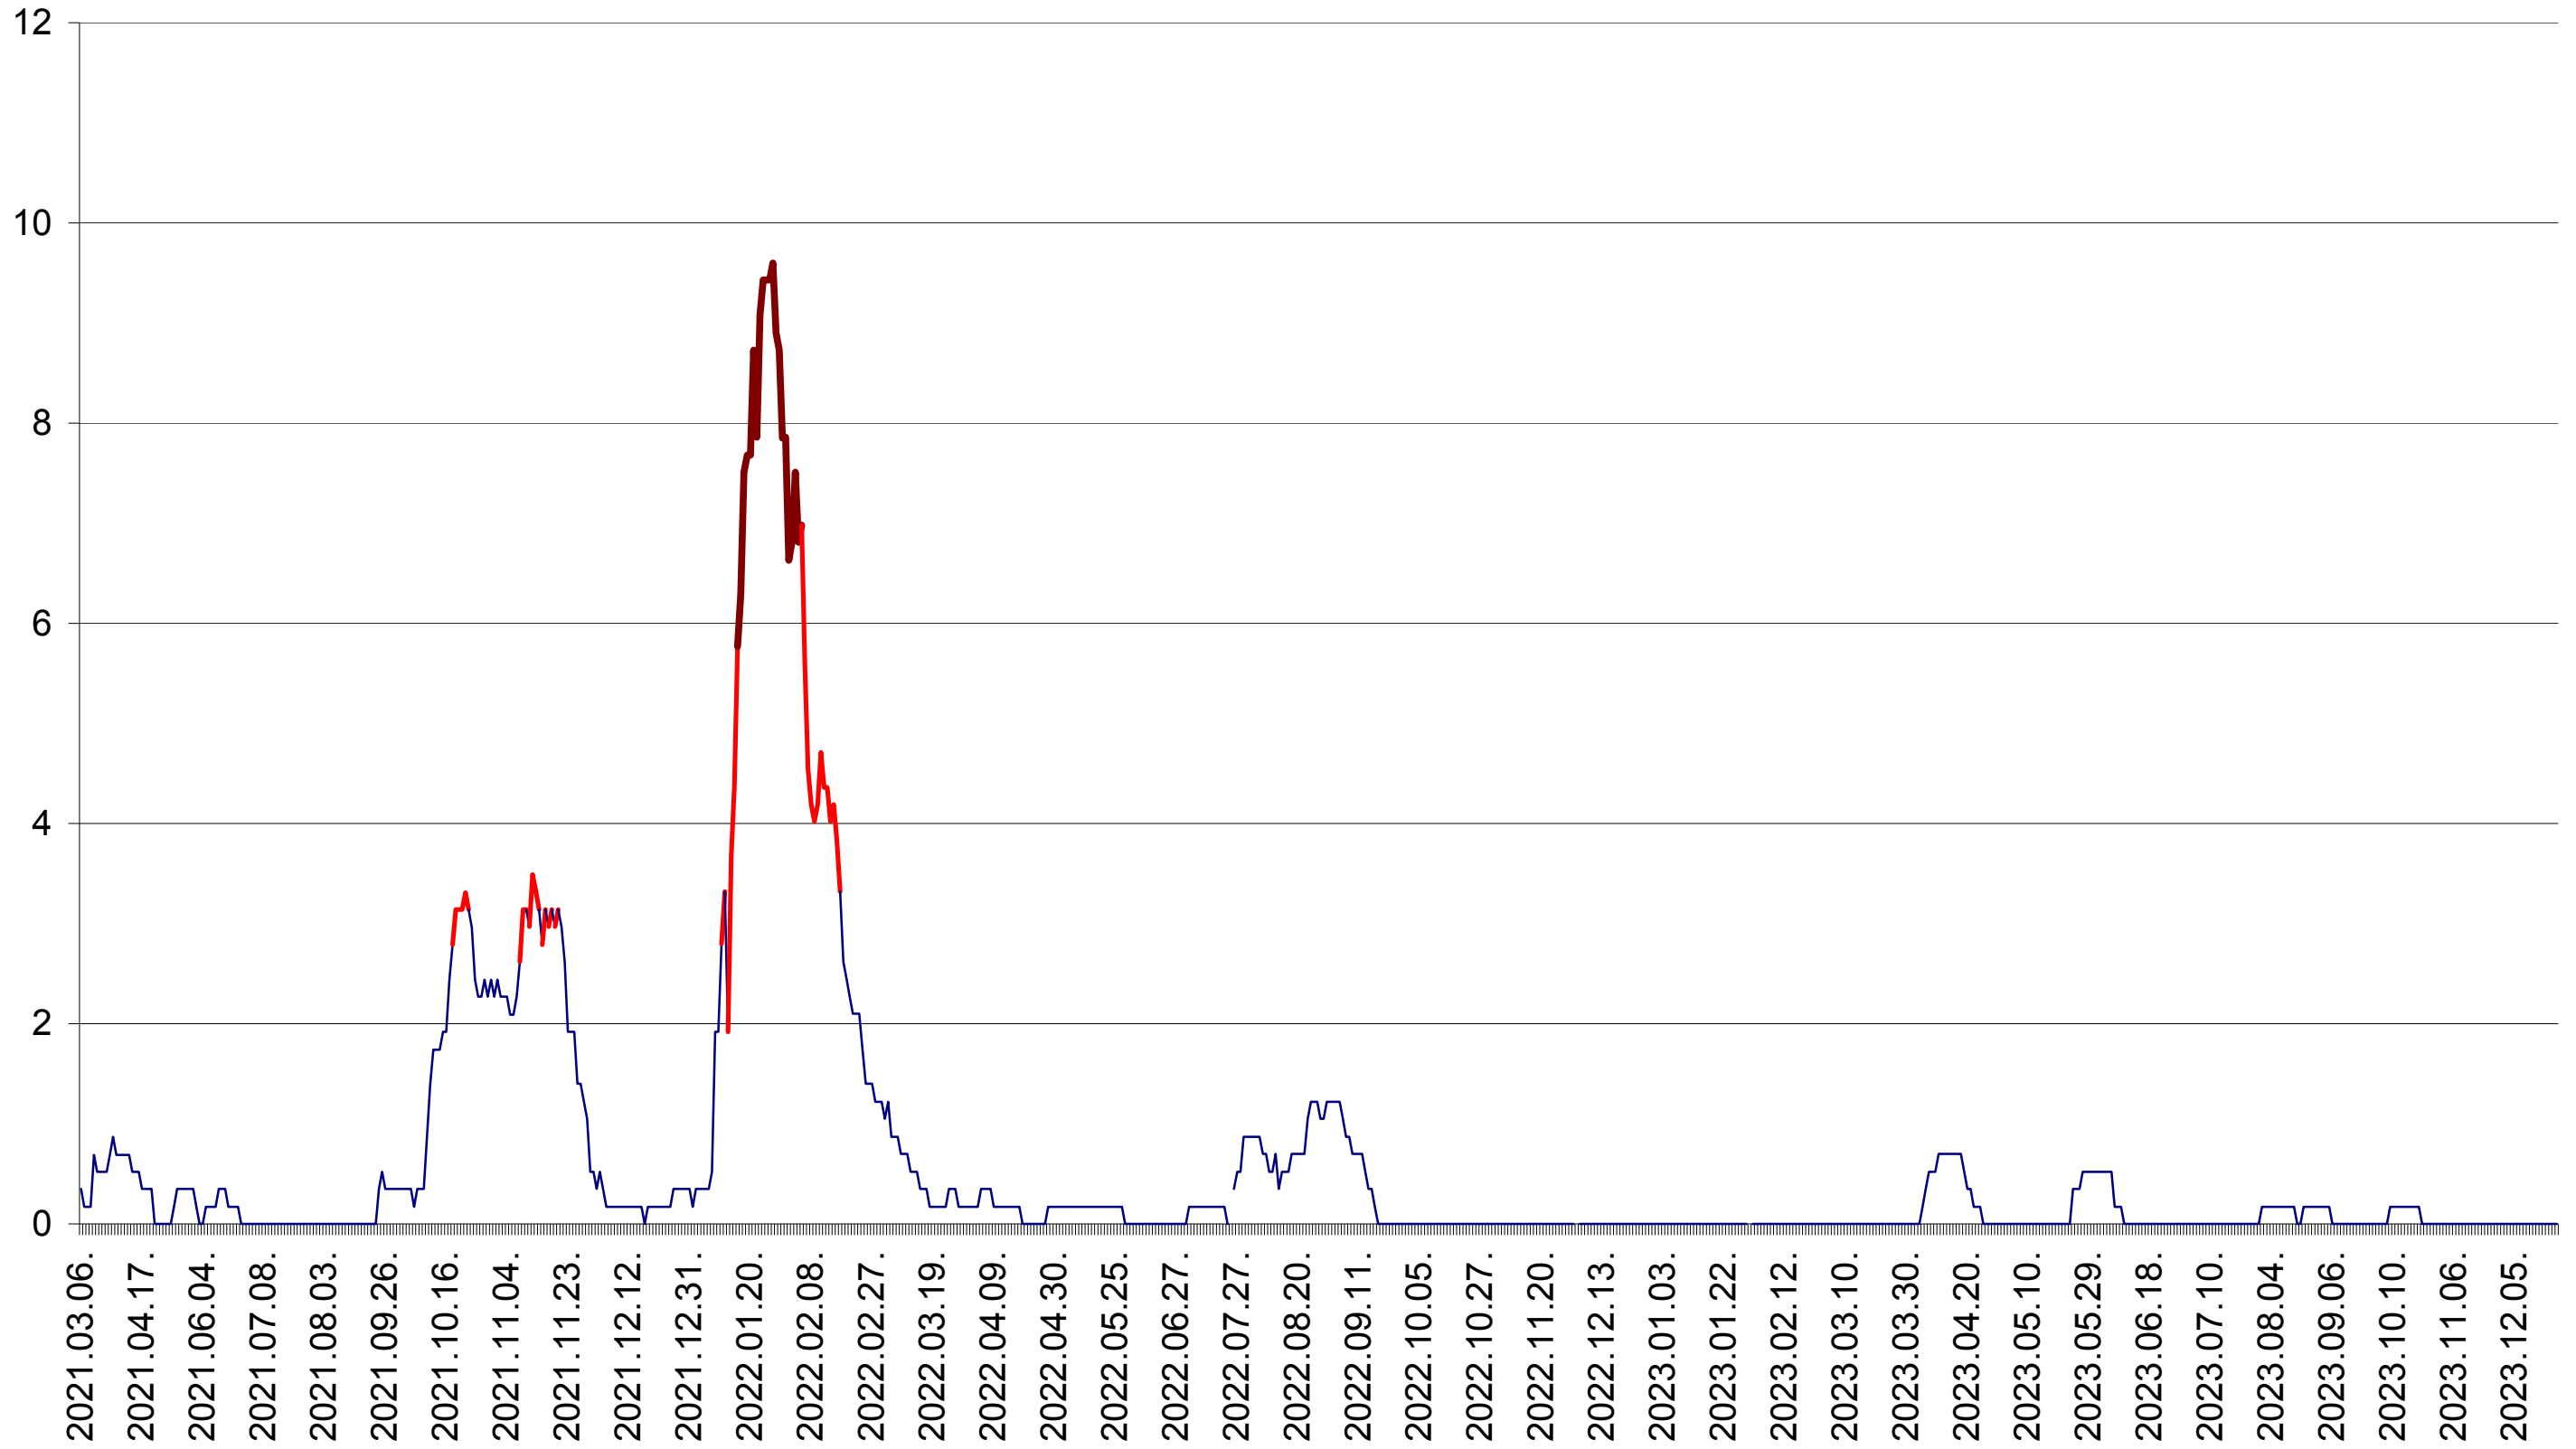

DÂRJIU - Evolutia incidentei cumulate pe 14 zile la ‰ de locuitori  
2021.03.07. - 2023.12.28.

DEALU - Evolutia incidentei cumulate pe 14 zile la ‰ de locuitori  
2021.03.07. - 2023.12.28.

DITRĂU - Evolutia incidentei cumulate pe 14 zile la ‰ de locuitori  
2021.03.07. - 2023.12.28.

FELICENI - Evolutia incidentei cumulate pe 14 zile la ‰ de locuitori  
2021.03.07. - 2023.12.28.

FRUMOASA - Evolutia incidentei cumulate pe 14 zile la ‰ de locuitori  
2021.03.07. - 2023.12.28.

GĂLĂUȚAȘ - Evolutia incidentei cumulate pe 14 zile la ‰ de locuitori  
2021.03.07. - 2023.12.28.

MUNICIPIUL GHEORGHENI - Evolutia incidentei cumulate pe 14 zile la ‰ de locuitori  
2021.03.07. - 2023.12.28.

JOSENI - Evolutia incidentei cumulate pe 14 zile la ‰ de locuitori  
2021.03.07. - 2023.12.28.

LĂZAREA - Evolutia incidentei cumulate pe 14 zile la ‰ de locuitori  
2021.03.07. - 2023.12.28.

LELICENI - Evolutia incidentei cumulate pe 14 zile la ‰ de locuitori  
2021.03.07. - 2023.12.28.

LUETA - Evolutia incidentei cumulate pe 14 zile la ‰ de locuitori  
2021.03.07. - 2023.12.28.