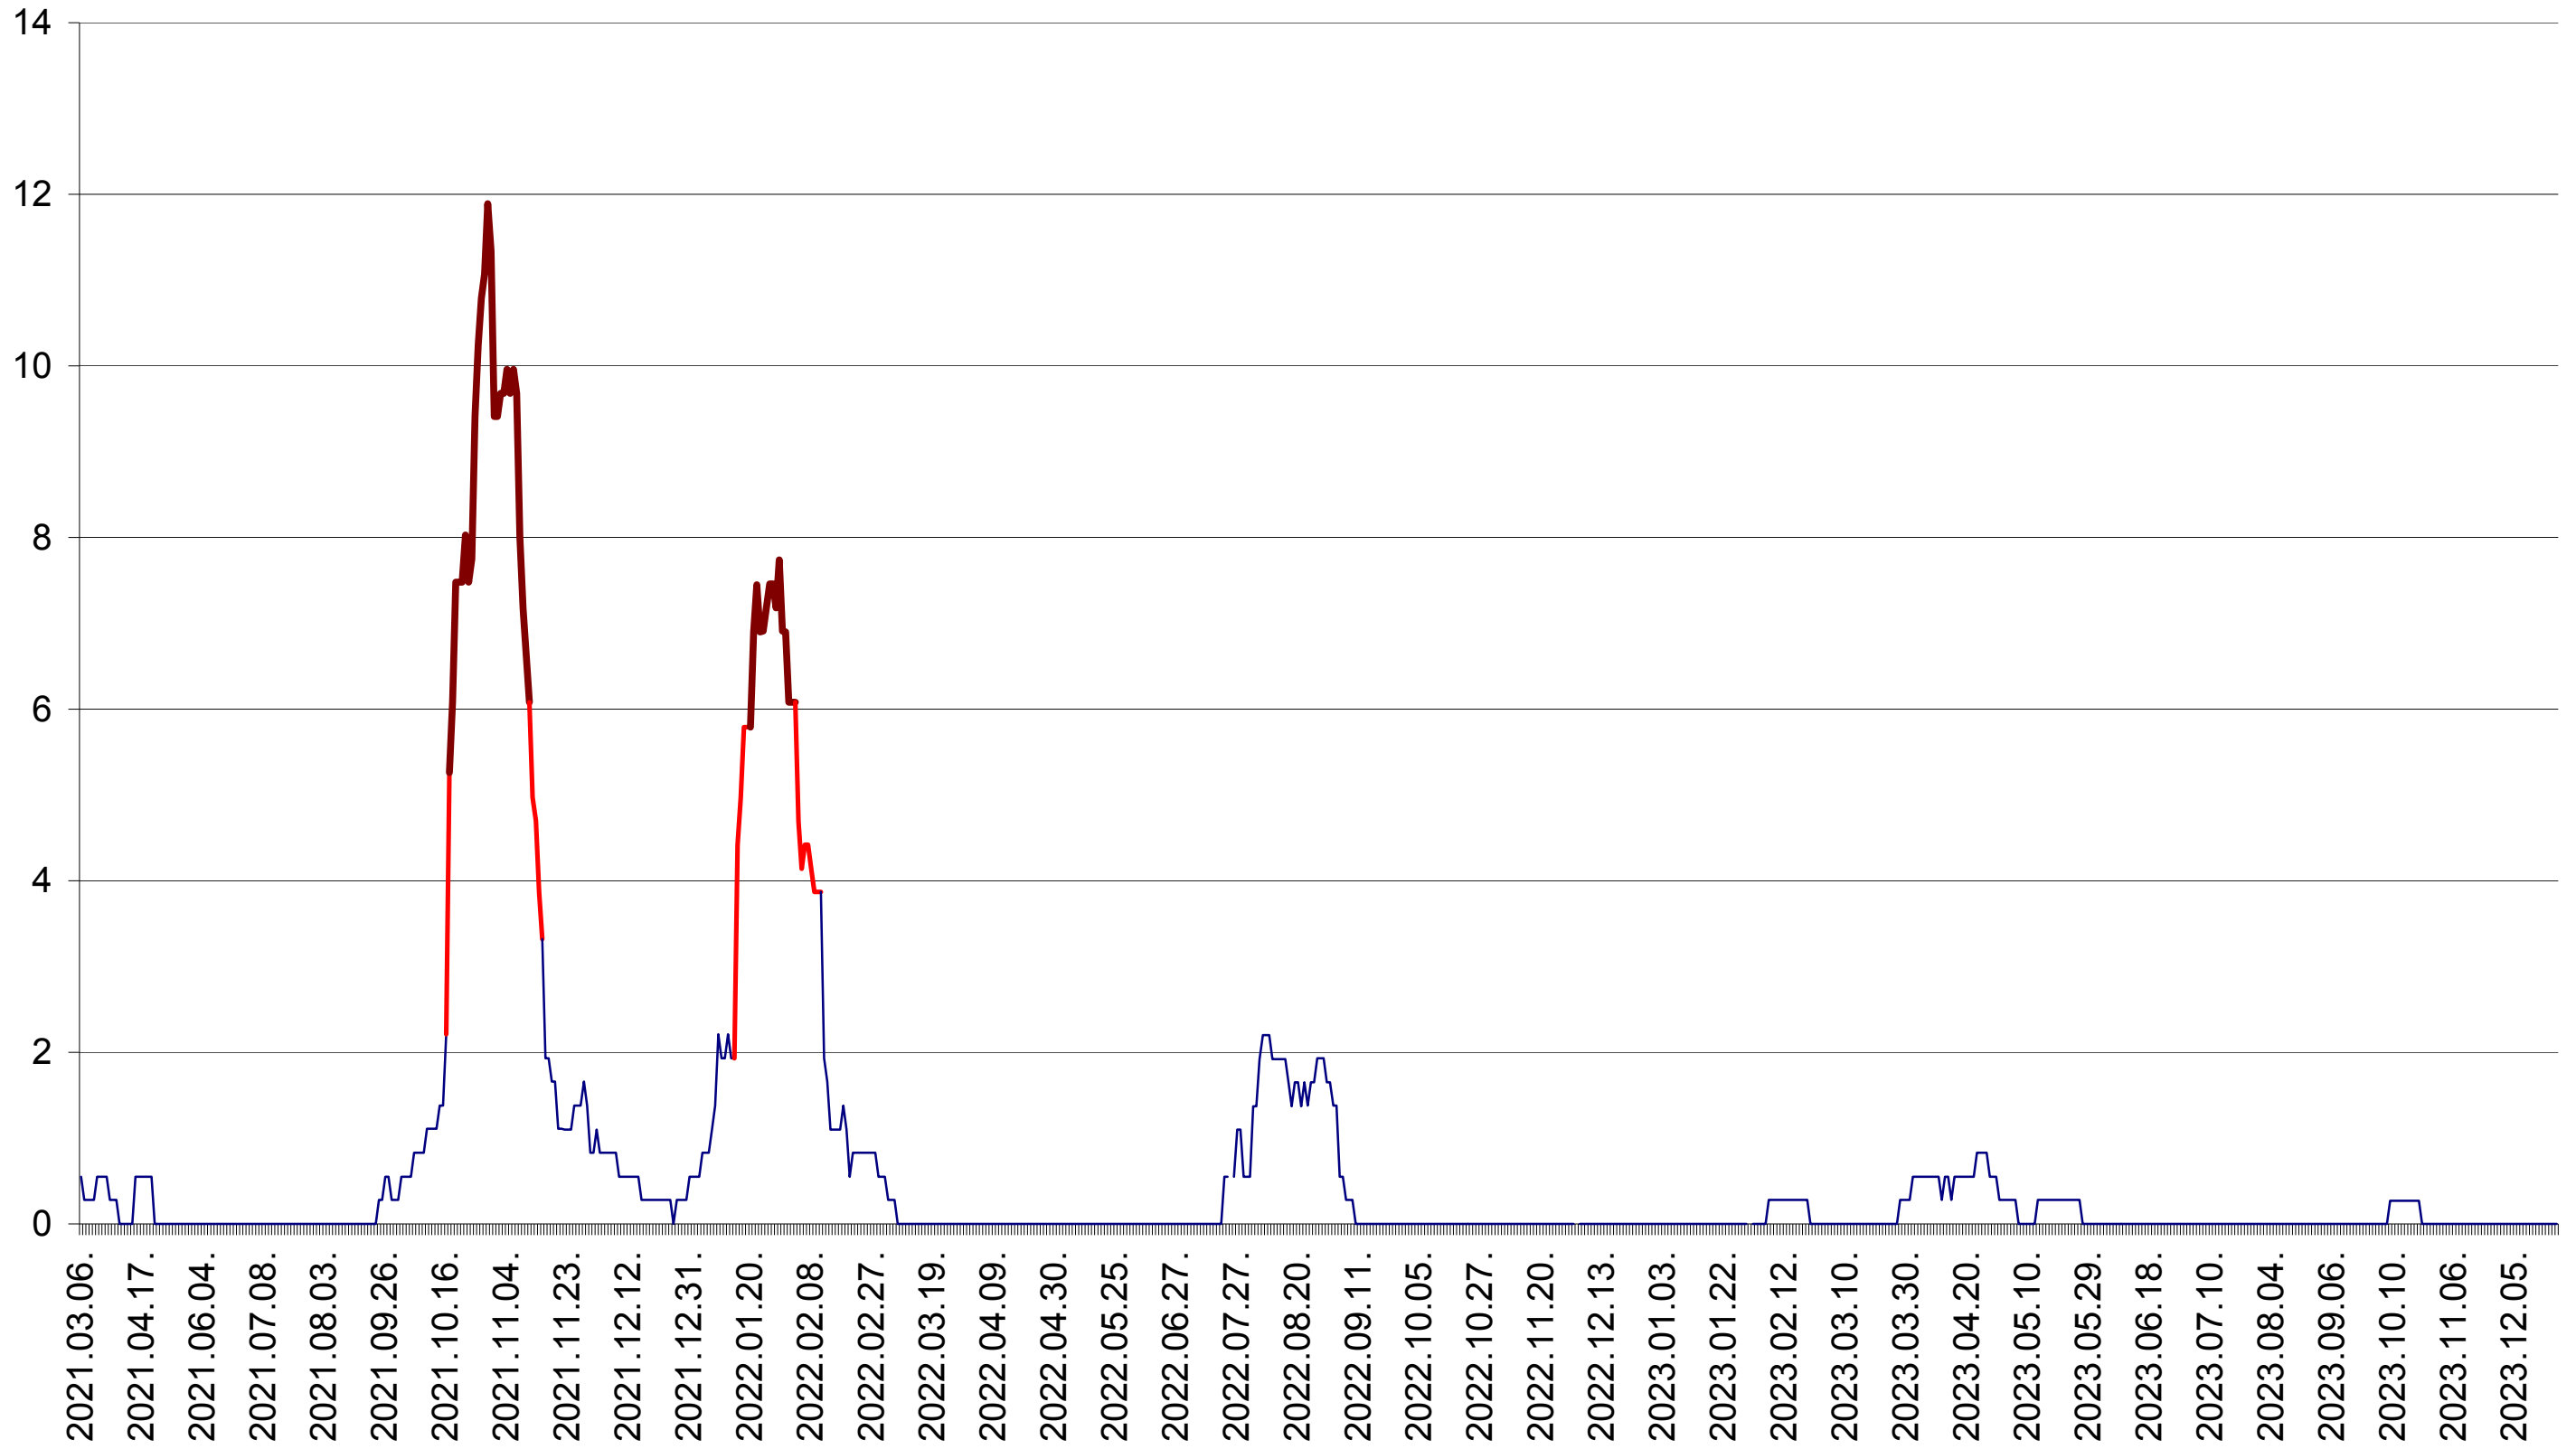

FELICENI - Evolutia incidentei cumulate pe 14 zile la ‰ de locuitori  
2021.03.07. - 2023.12.28.

FRUMOASA - Evolutia incidentei cumulate pe 14 zile la ‰ de locuitori  
2021.03.07. - 2023.12.28.

GĂLĂUȚAȘ - Evolutia incidentei cumulate pe 14 zile la ‰ de locuitori  
2021.03.07. - 2023.12.28.

MUNICIPIUL GHEORGHENI - Evolutia incidentei cumulate pe 14 zile la ‰ de locuitori  
2021.03.07. - 2023.12.28.

JOSENI - Evolutia incidentei cumulate pe 14 zile la ‰ de locuitori  
2021.03.07. - 2023.12.28.

LĂZAREA - Evolutia incidentei cumulate pe 14 zile la ‰ de locuitori  
2021.03.07. - 2023.12.28.

LELICENI - Evolutia incidentei cumulate pe 14 zile la ‰ de locuitori  
2021.03.07. - 2023.12.28.

LUETA - Evolutia incidentei cumulate pe 14 zile la ‰ de locuitori  
2021.03.07. - 2023.12.28.

LUNCA DE JOS - Evolutia incidentei cumulate pe 14 zile la ‰ de locuitori  
2021.03.07. - 2023.12.28.

LUNCA DE SUS - Evolutia incidentei cumulate pe 14 zile la ‰ de locuitori  
2021.03.07. - 2023.12.28.