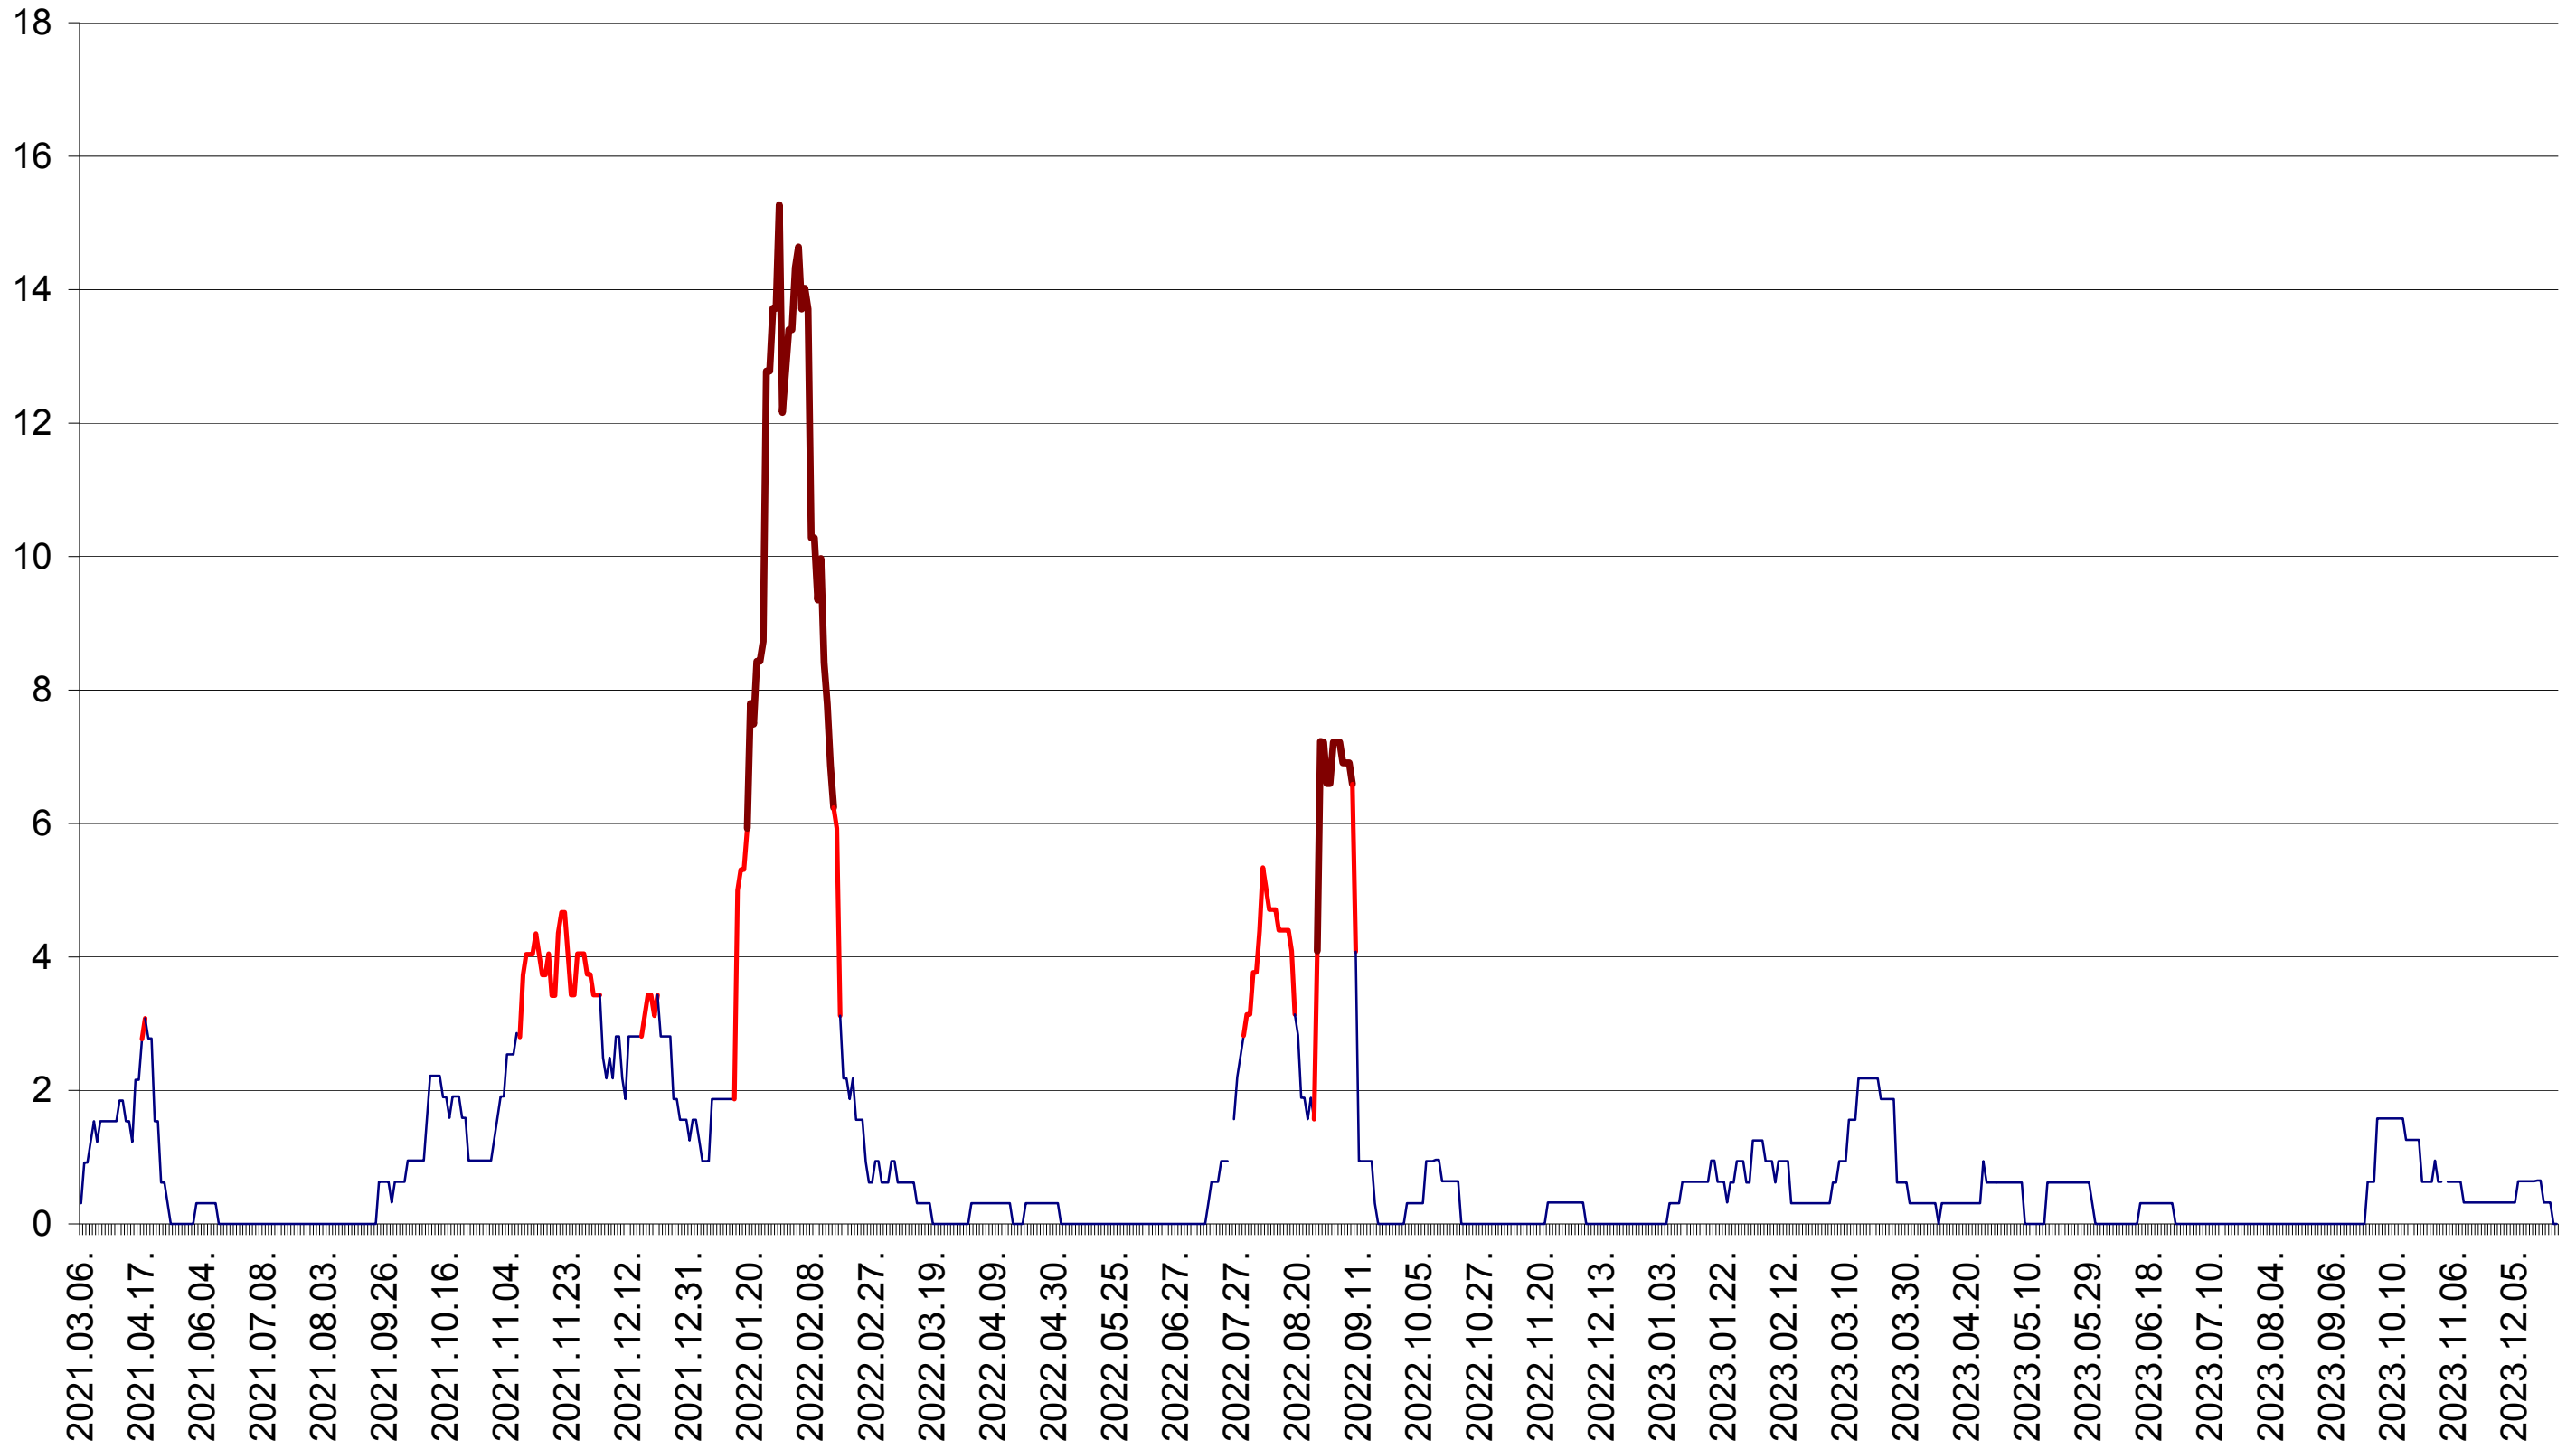

TUȘNAD - Evolutia incidentei cumulate pe 14 zile la ‰ de locuitori
2021.03.07. - 2023.12.28.

TULGHEȘ - Evolutia incidentei cumulate pe 14 zile la ‰ de locuitori
2021.03.07. - 2023.12.28.