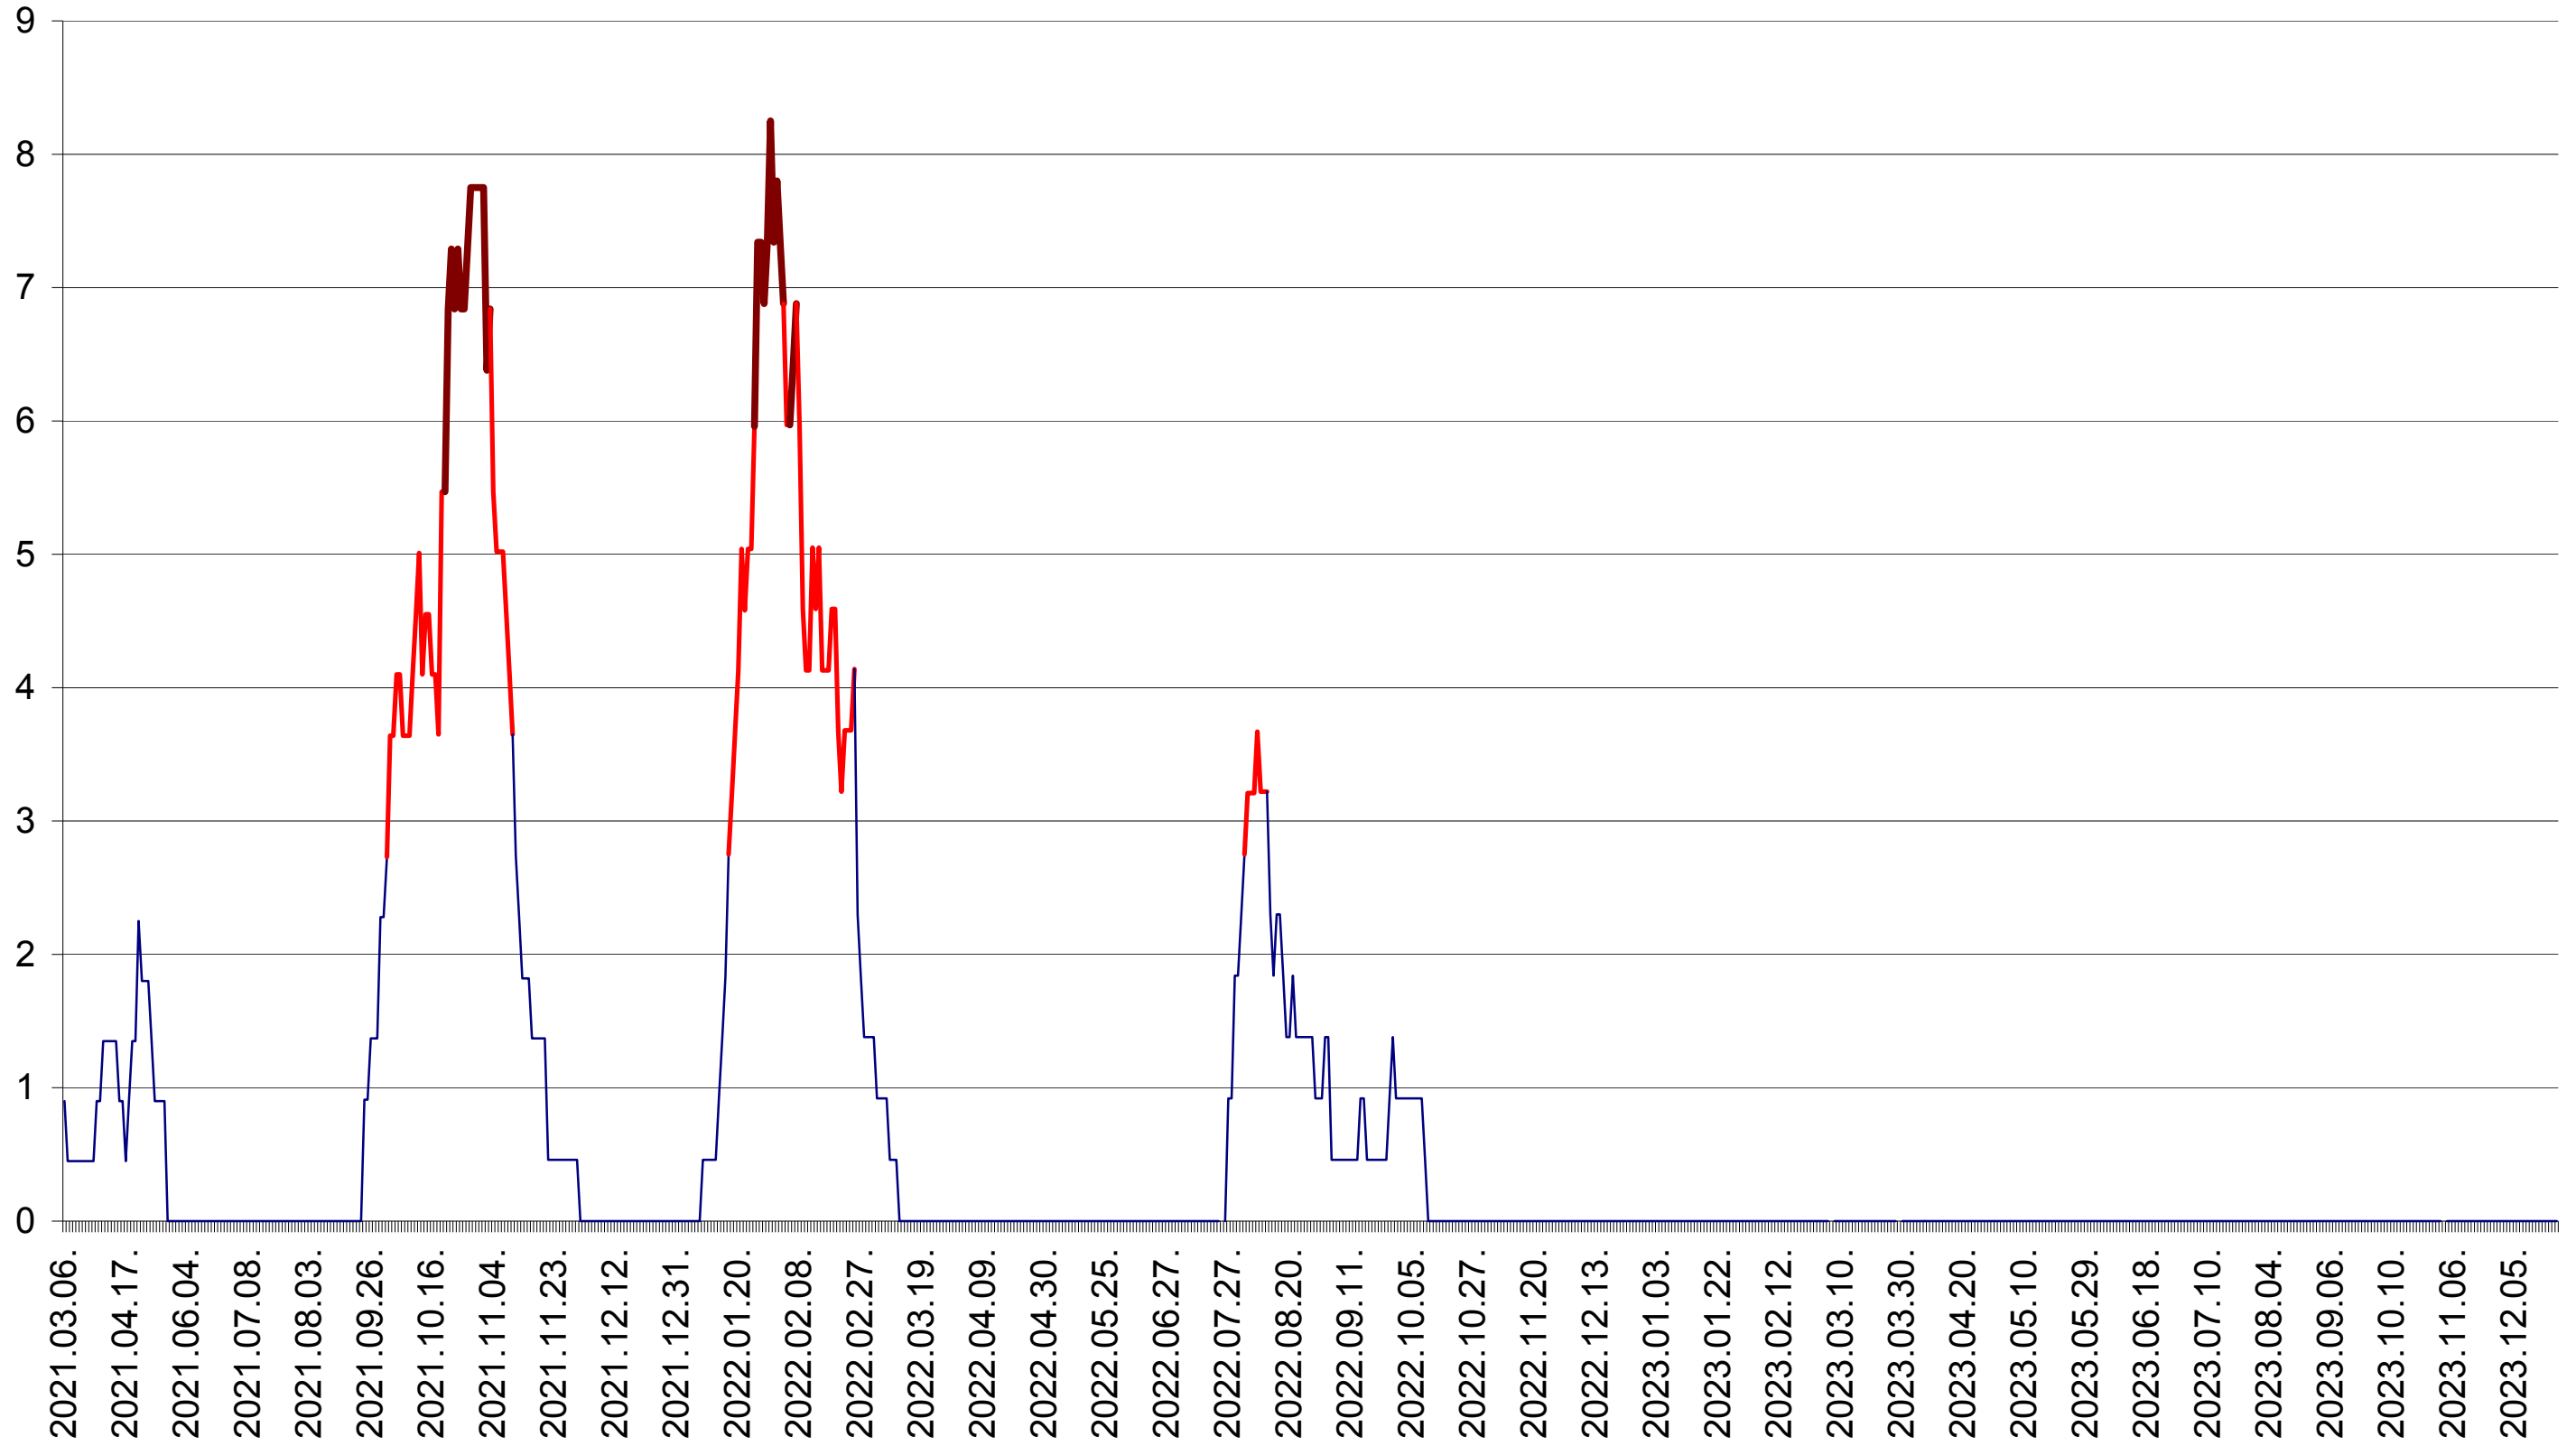

SĂRMAȘ - Evolutia incidentei cumulate pe 14 zile la ‰ de locuitori
2021.03.07. - 2023.12.28.

SÂNTIMBRU - Evolutia incidentei cumulate pe 14 zile la ‰ de locuitori
2021.03.07. - 2023.12.28.