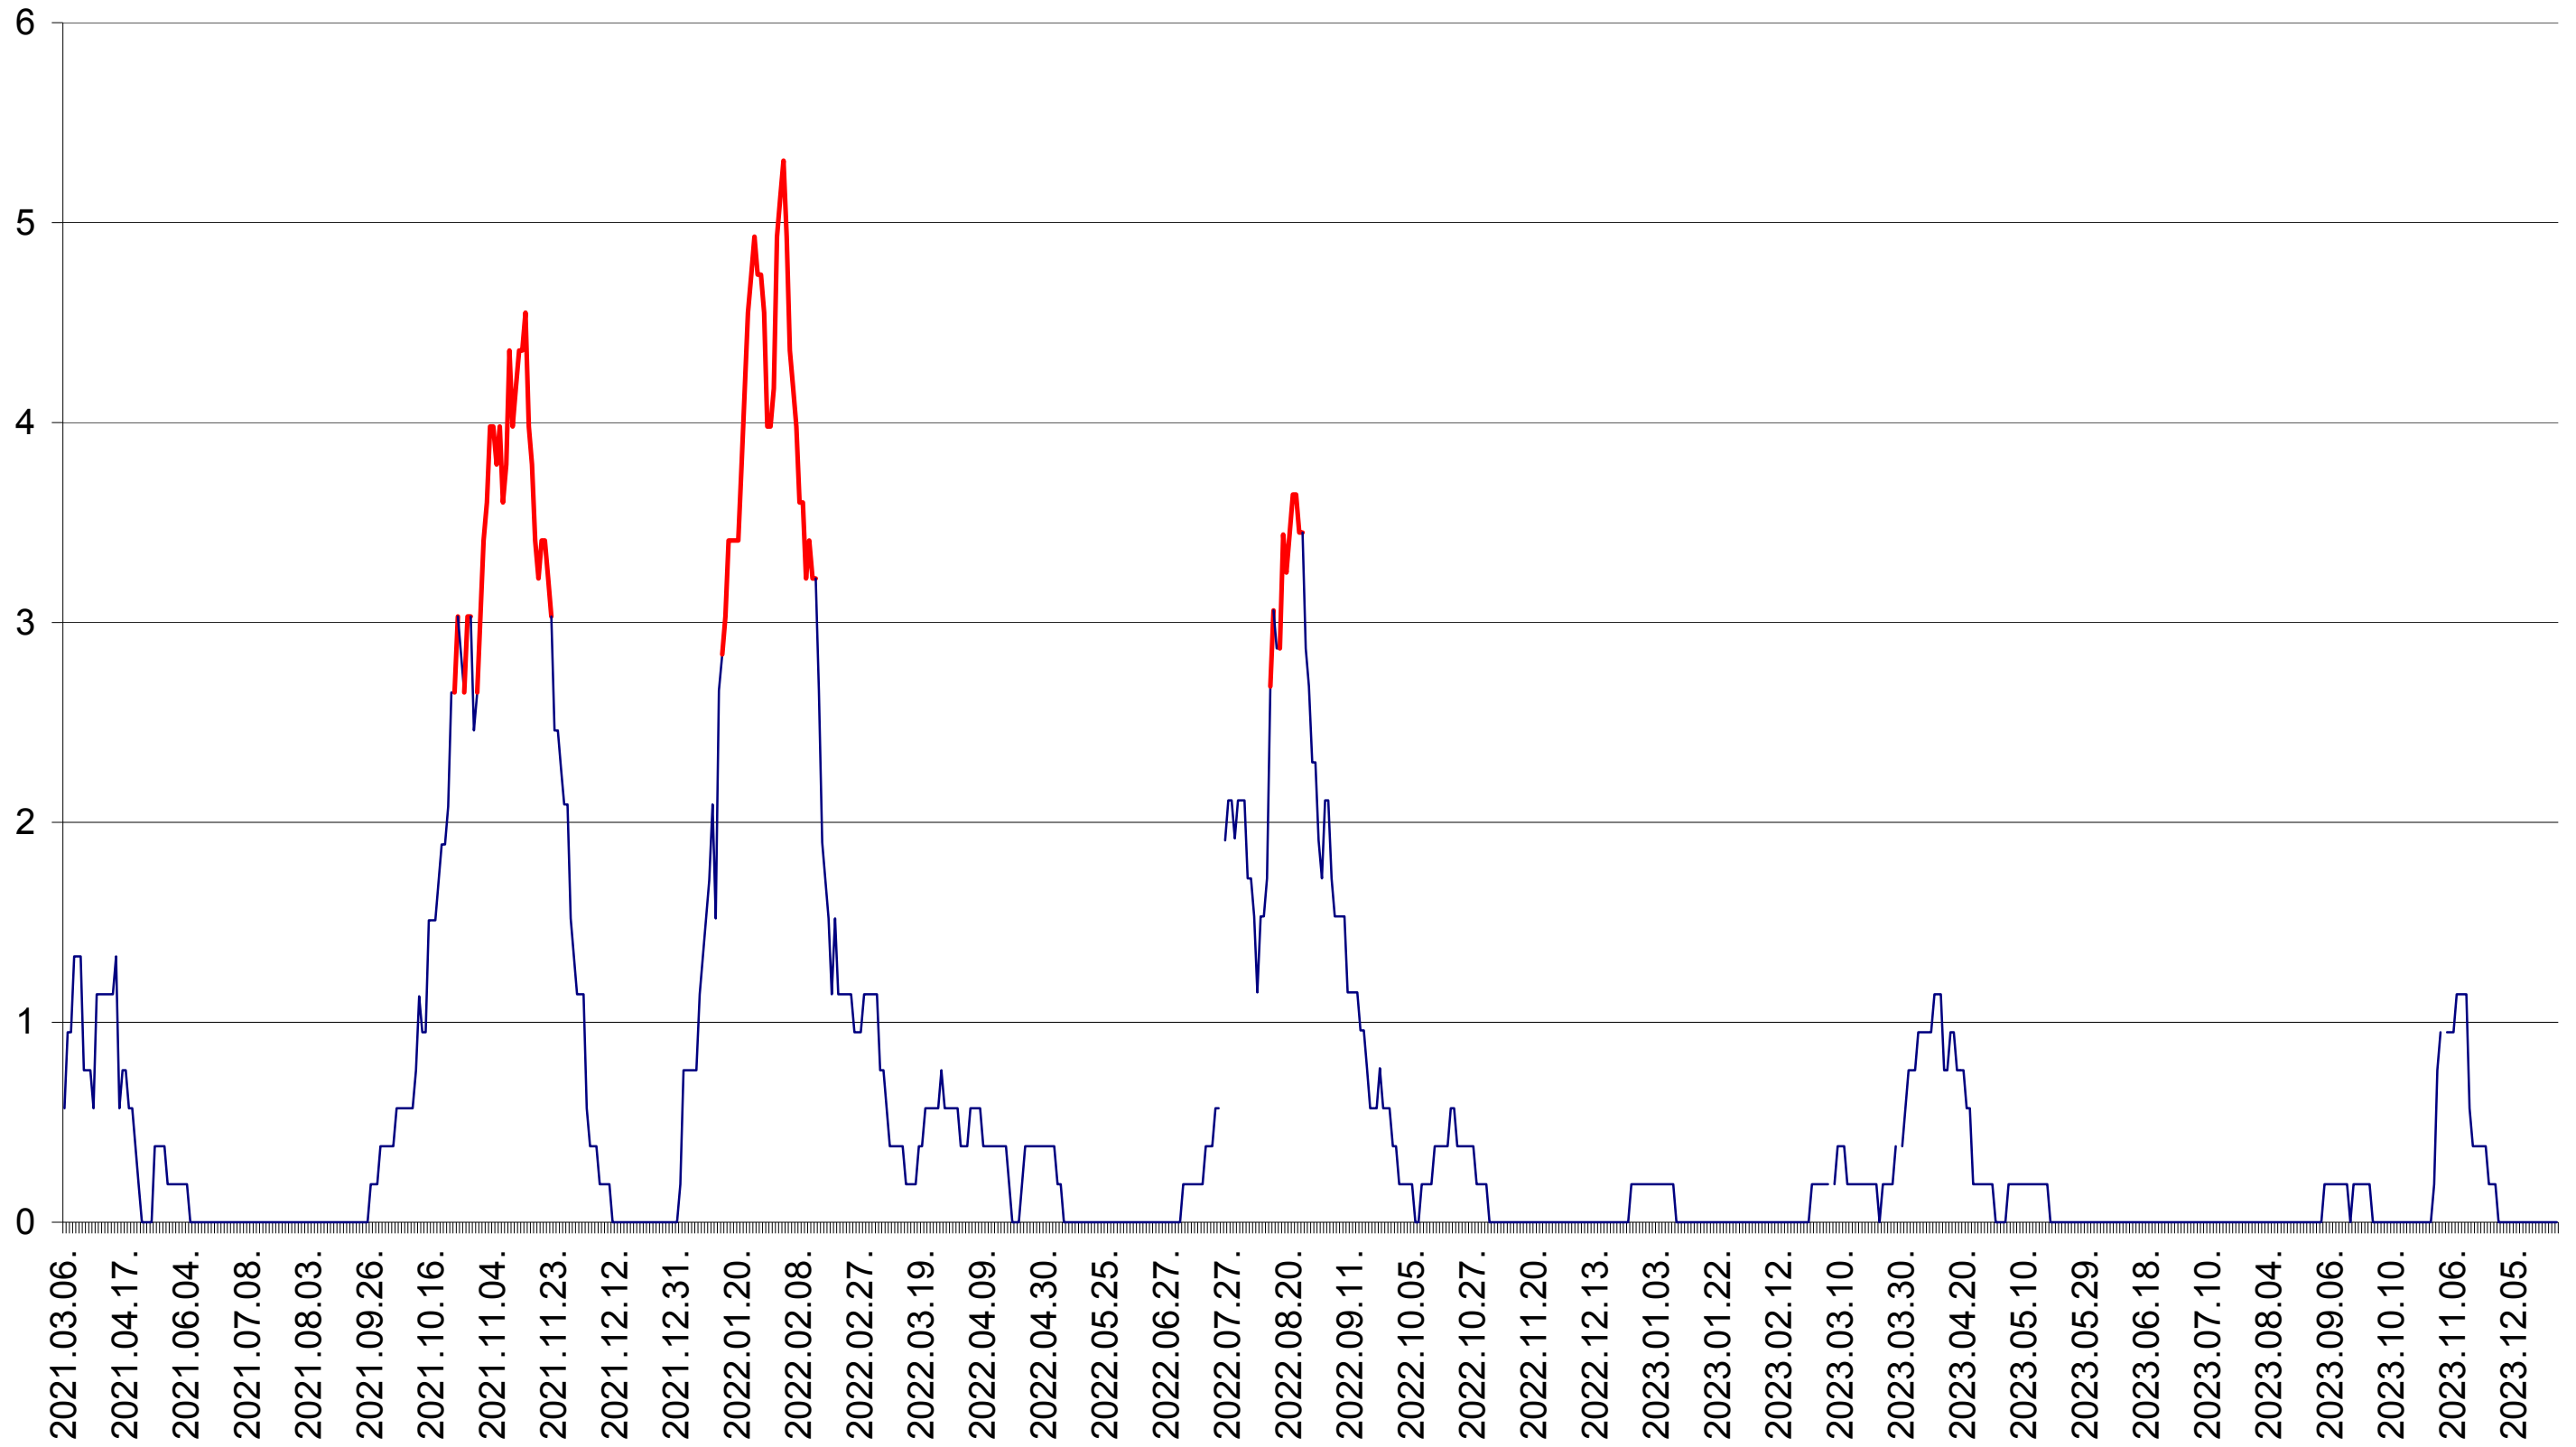

TOMEȘTI - Evolutia incidentei cumulate pe 14 zile la ‰ de locuitori
2021.03.07. - 2023.12.28.

SUSENI - Evolutia incidentei cumulate pe 14 zile la ‰ de locuitori
2021.03.07. - 2023.12.28.