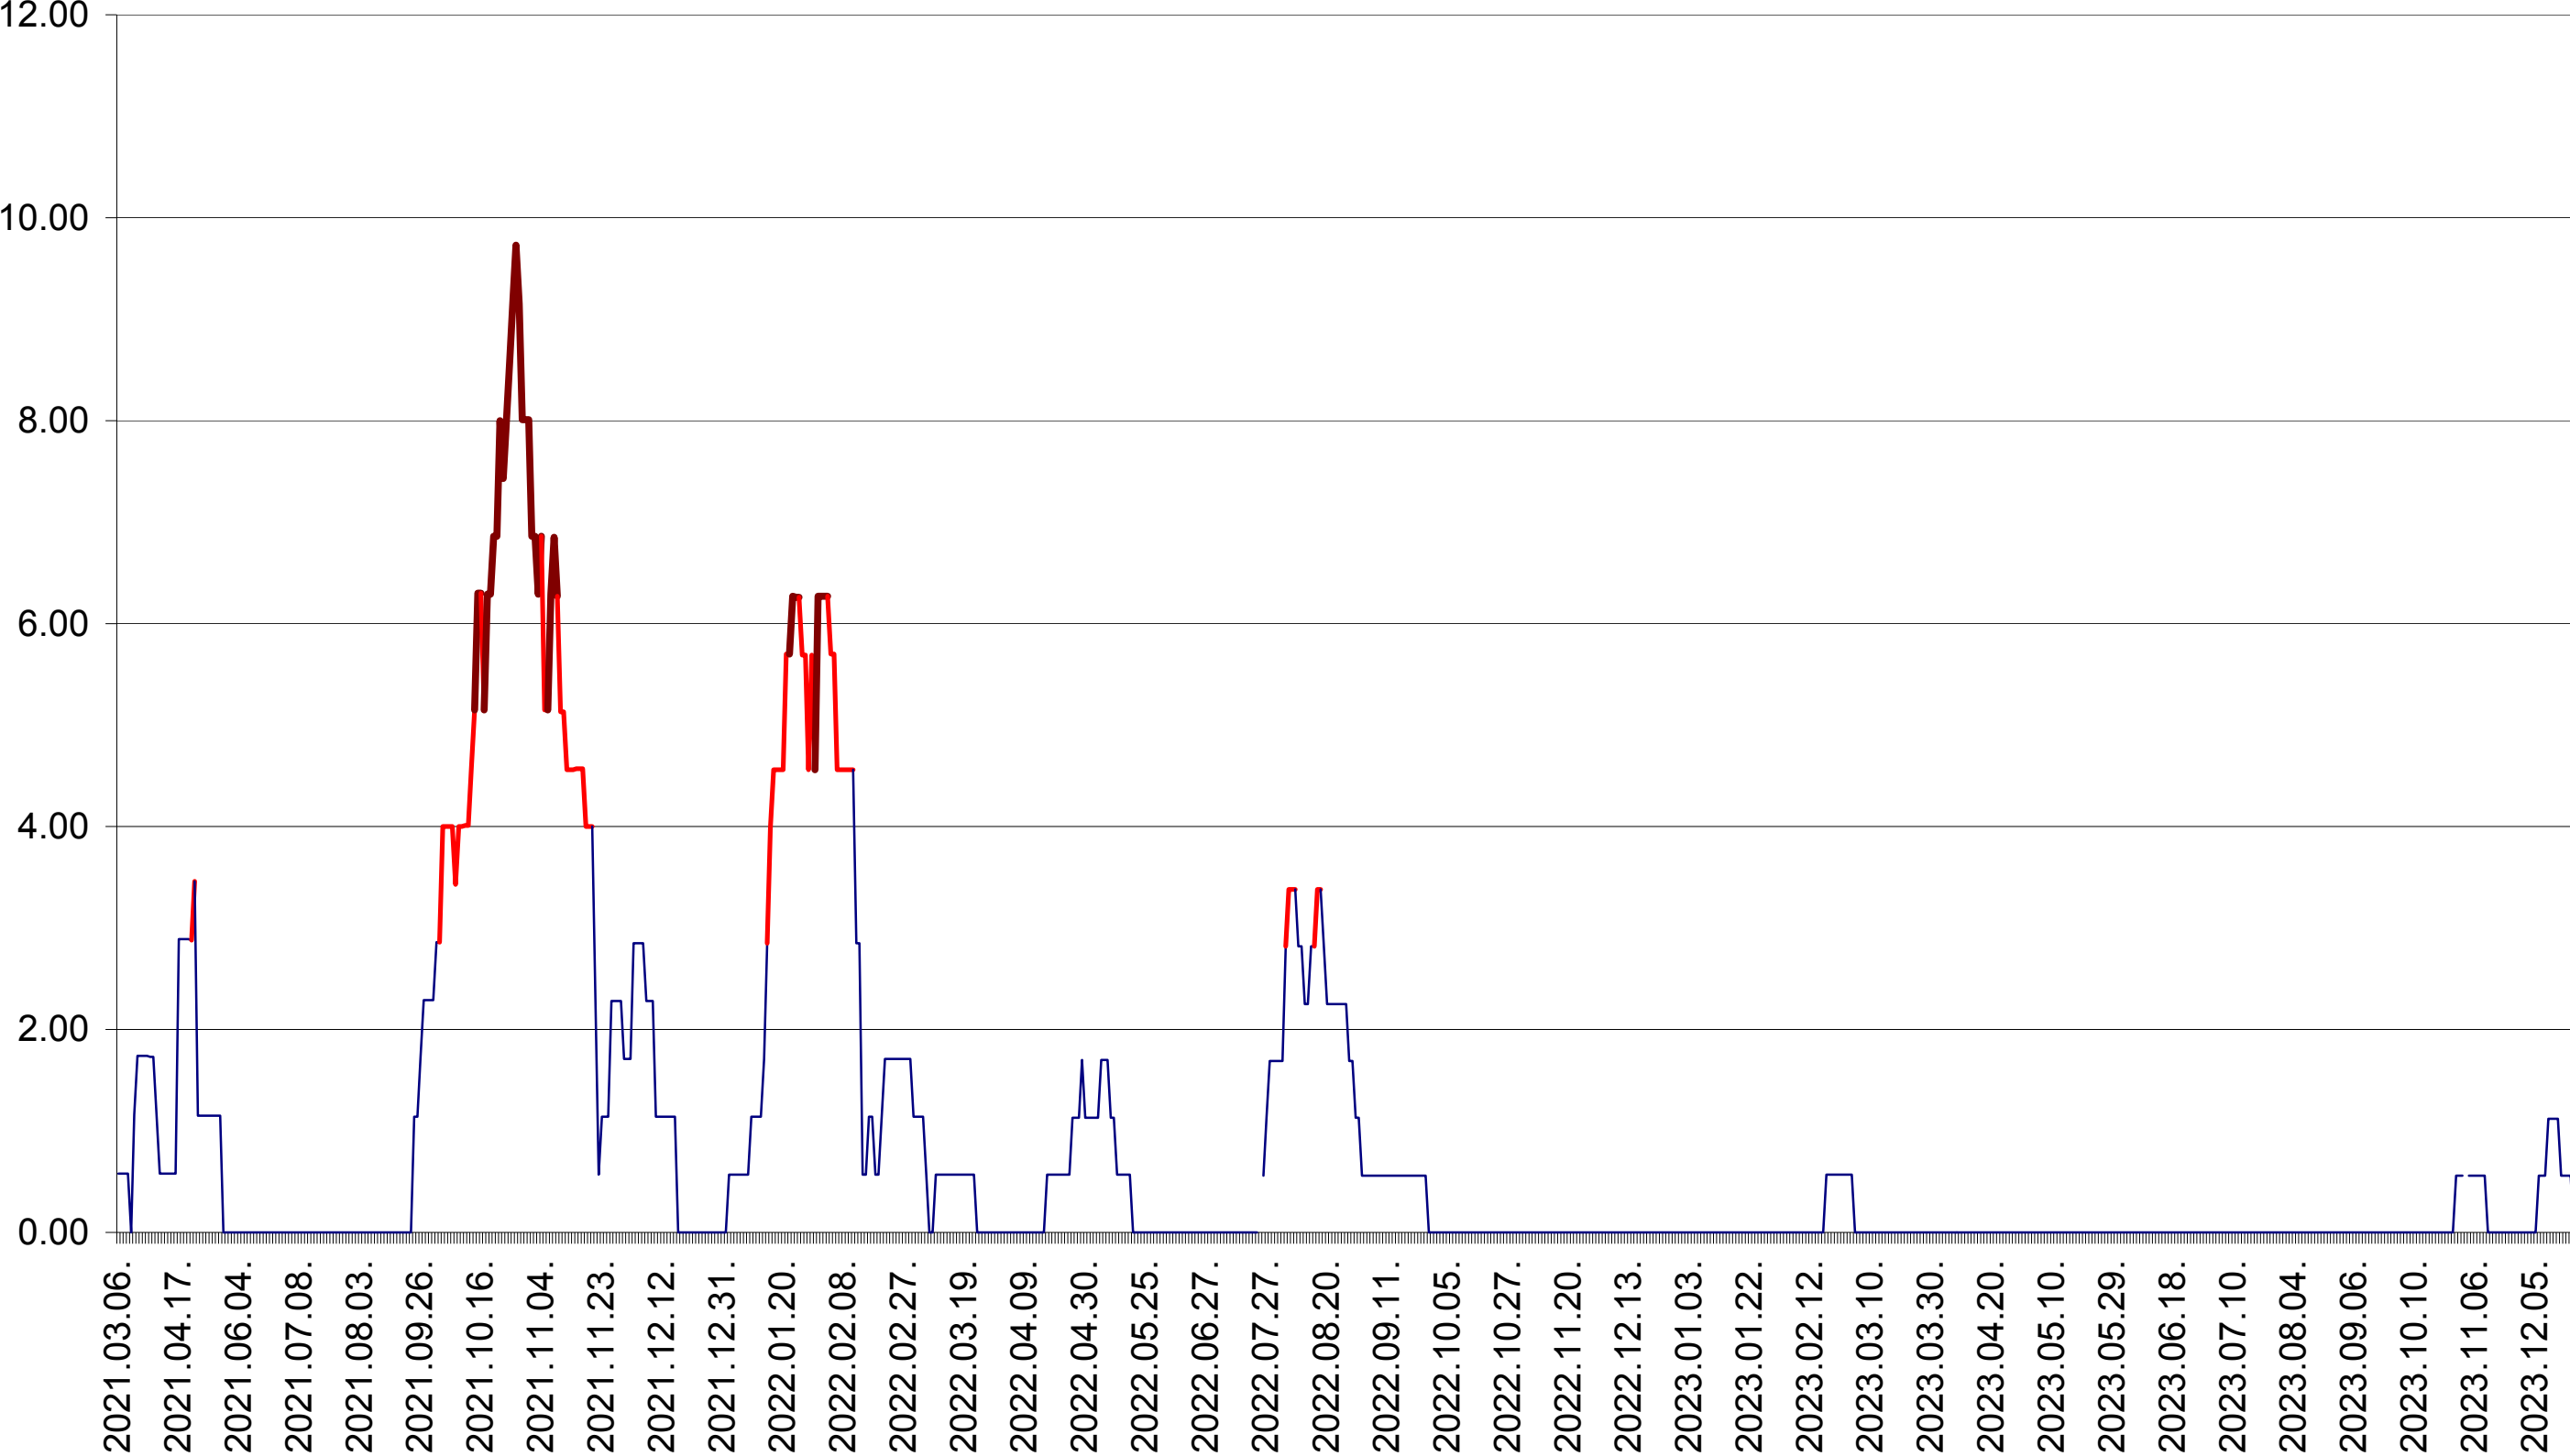

ORAȘ VLĂHIȚA - Evolutia incidentei cumulate pe 14 zile la ‰ de locuitori
2021.03.07. - 2023.12.28.