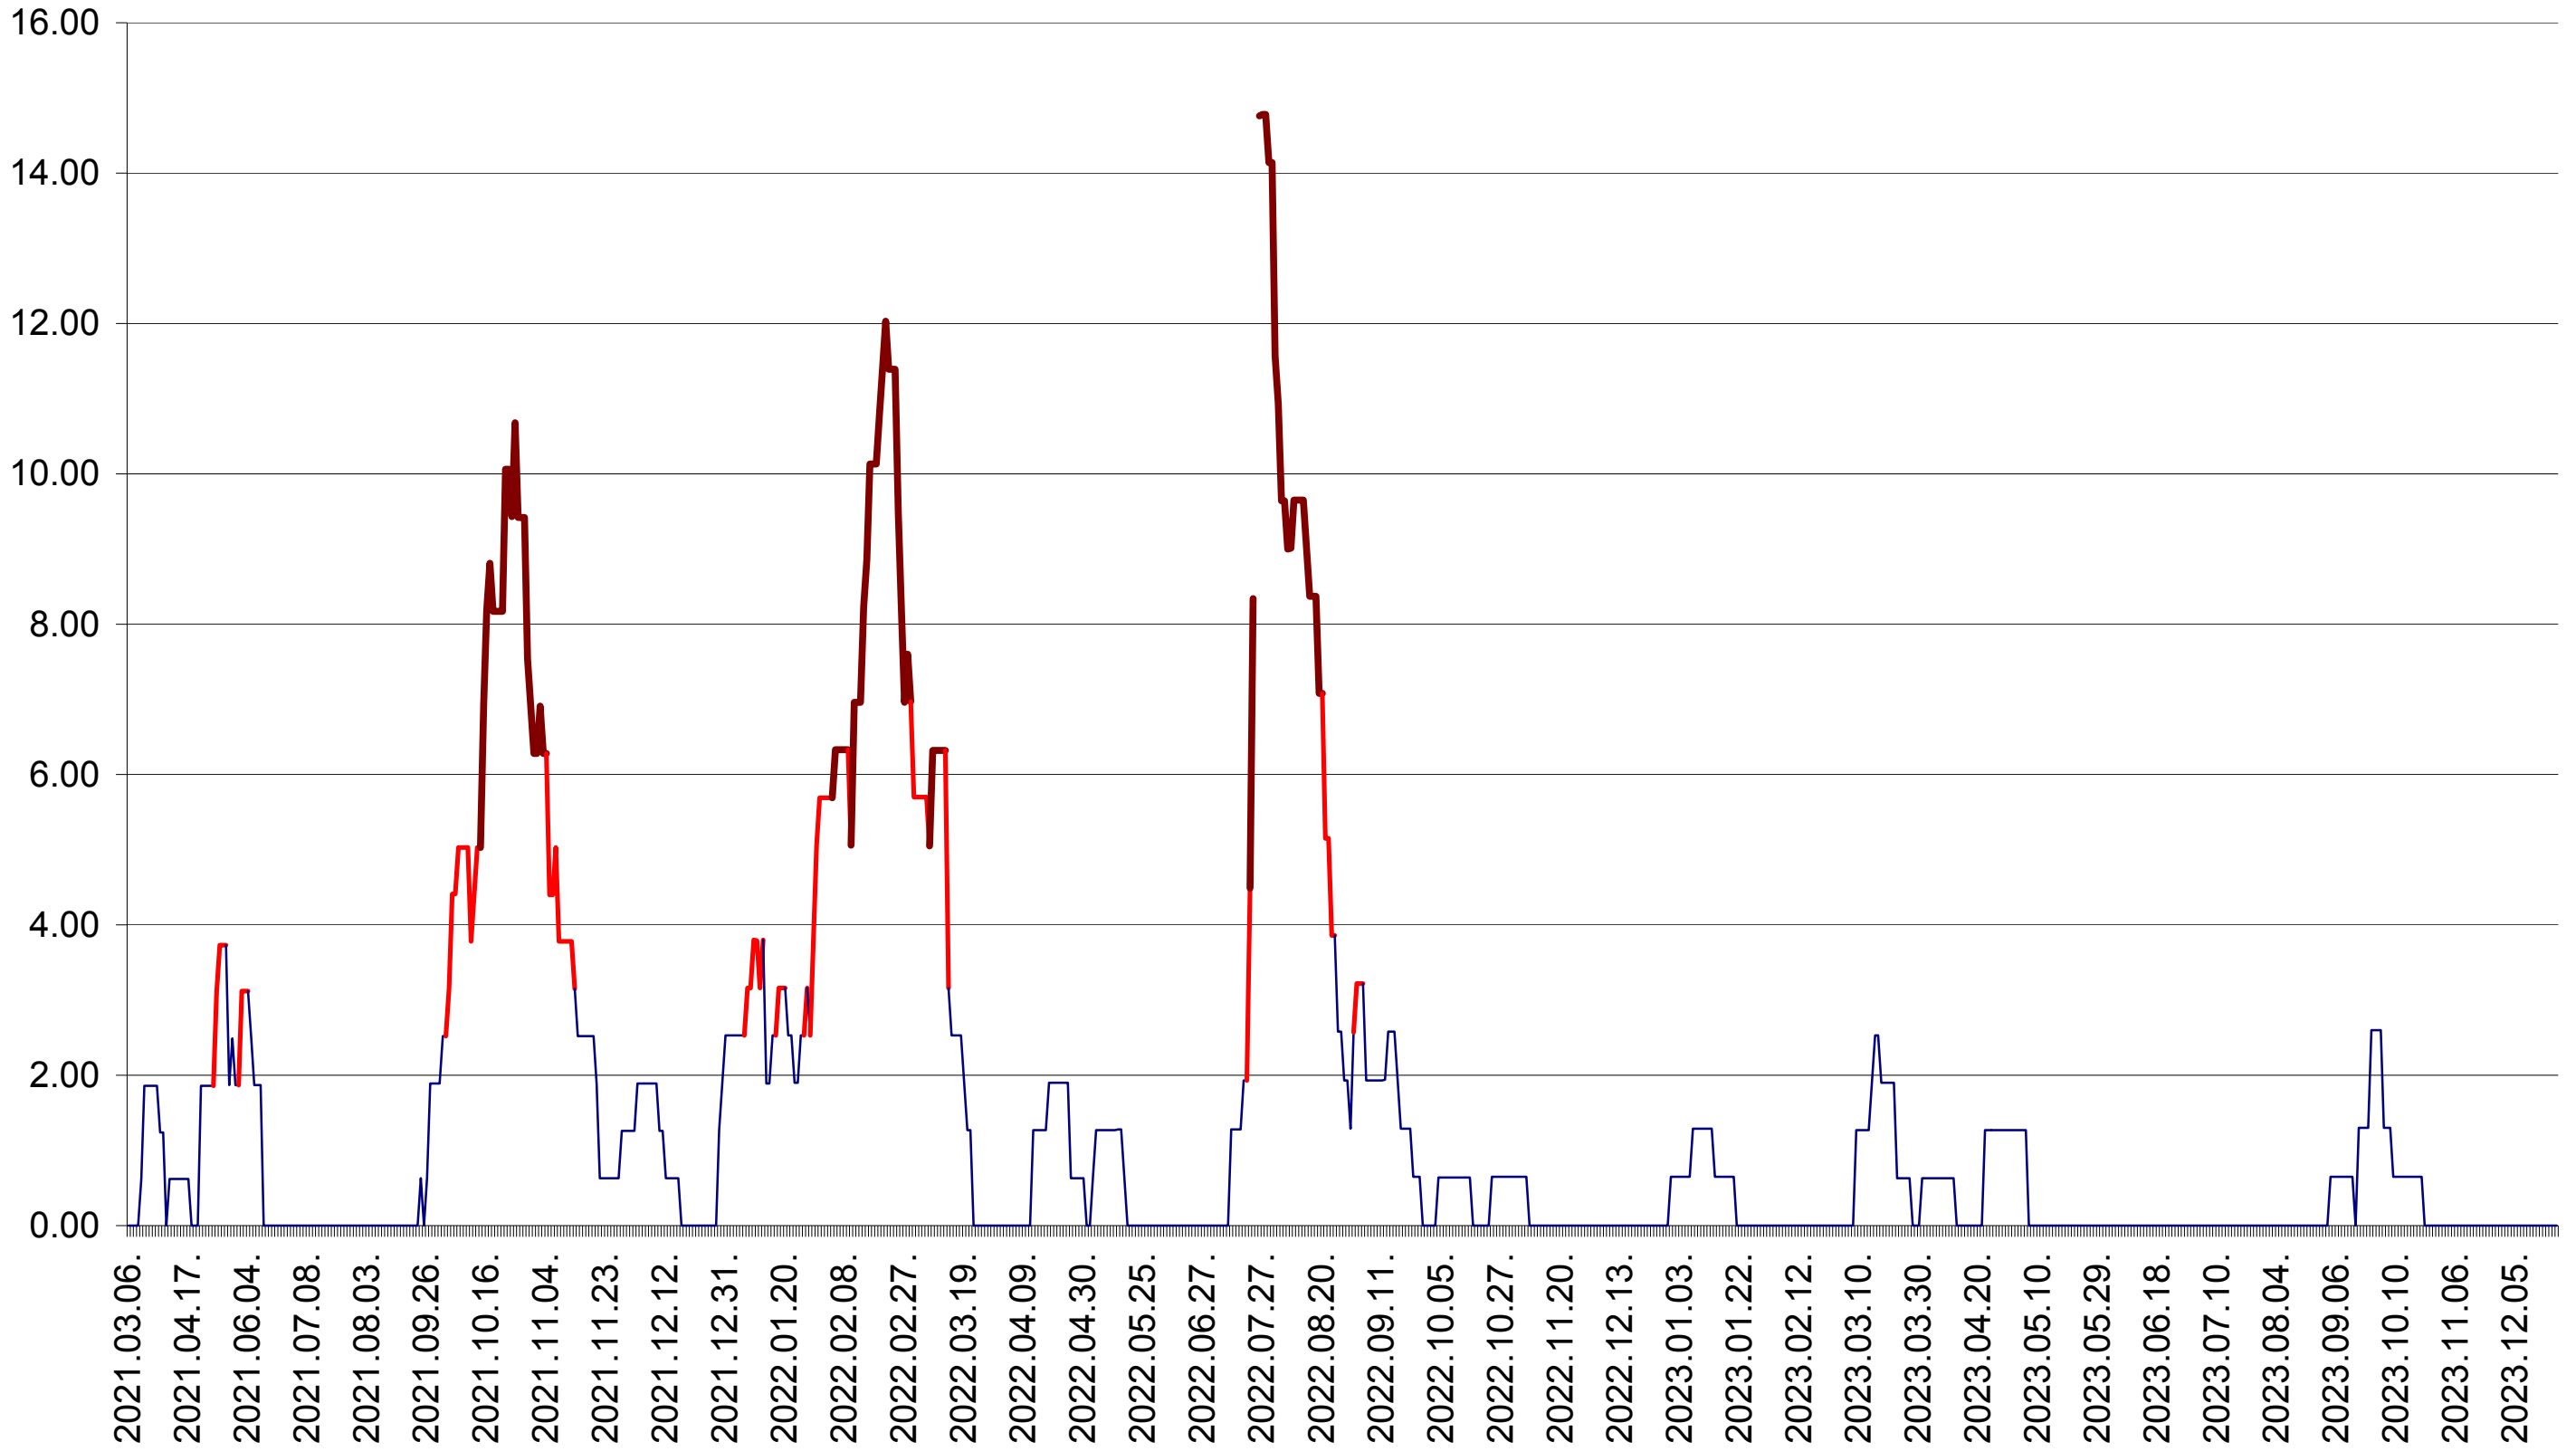

ATID - Evolutia incidentei cumulate pe 14 zile la ‰ de locuitori  
2021.03.07. - 2023.12.28.

AVRĂMEȘTI - Evolutia incidentei cumulate pe 14 zile la ‰ de locuitori  
2021.03.07. - 2023.12.28.

ORAȘ BĂILE TUȘNAD - Evolutia incidentei cumulate pe 14 zile la ‰ de locuitori  
2021.03.07. - 2023.12.28.

ORAȘ BĂLAN - Evolutia incidentei cumulate pe 14 zile la ‰ de locuitori  
2021.03.07. - 2023.12.28.

BILBOR - Evolutia incidentei cumulate pe 14 zile la ‰ de locuitori  
2021.03.07. - 2023.12.28.

ORAȘ BORSEC - Evolutia incidentei cumulate pe 14 zile la ‰ de locuitori  
2021.03.07. - 2023.12.28.

BRĂDEȘTI - Evolutia incidentei cumulate pe 14 zile la ‰ de locuitori  
2021.03.07. - 2023.12.28.

CĂPÂLNIȚA - Evolutia incidentei cumulate pe 14 zile la ‰ de locuitori  
2021.03.07. - 2023.12.28.

CÂRȚA - Evolutia incidentei cumulate pe 14 zile la ‰ de locuitori  
2021.03.07. - 2023.12.28.