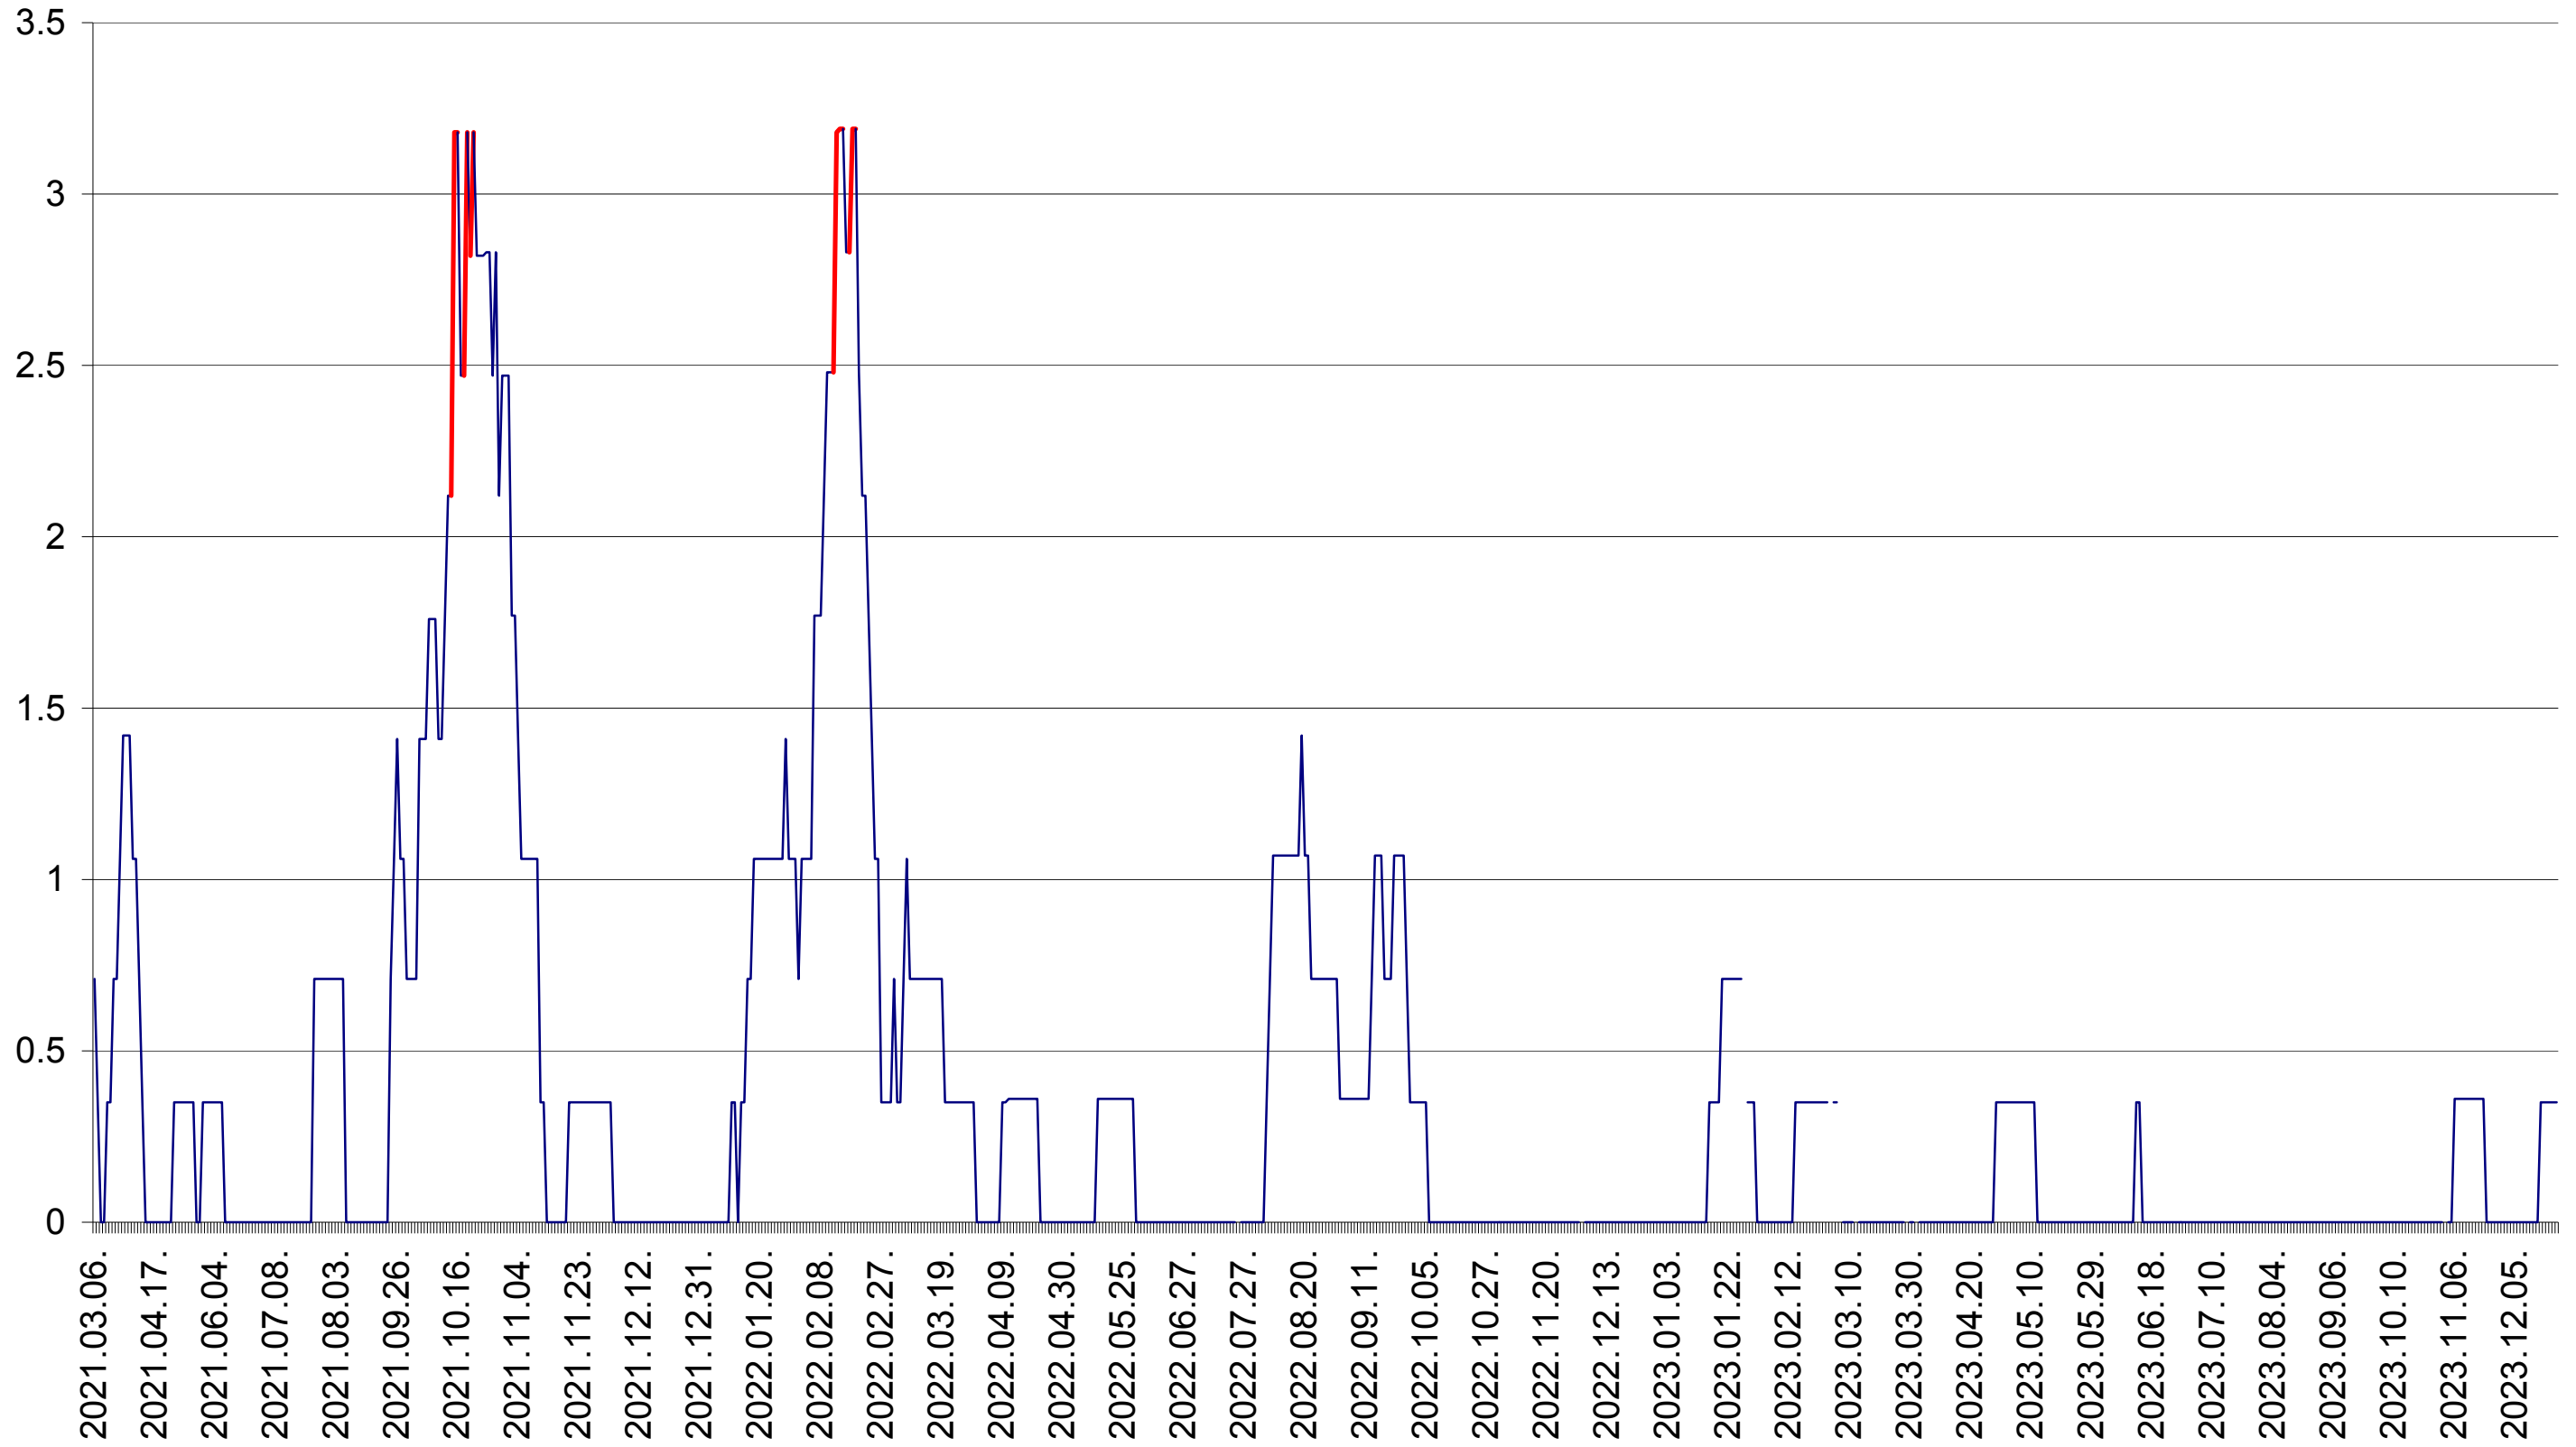

PORUMBENI - Evolutia incidentei cumulate pe 14 zile la ‰ de locuitori
2021.03.07. - 2023.12.28.

PLĂIEȘII DE JOS - Evolutia incidentei cumulate pe 14 zile la ‰ de locuitori
2021.03.07. - 2023.12.28.