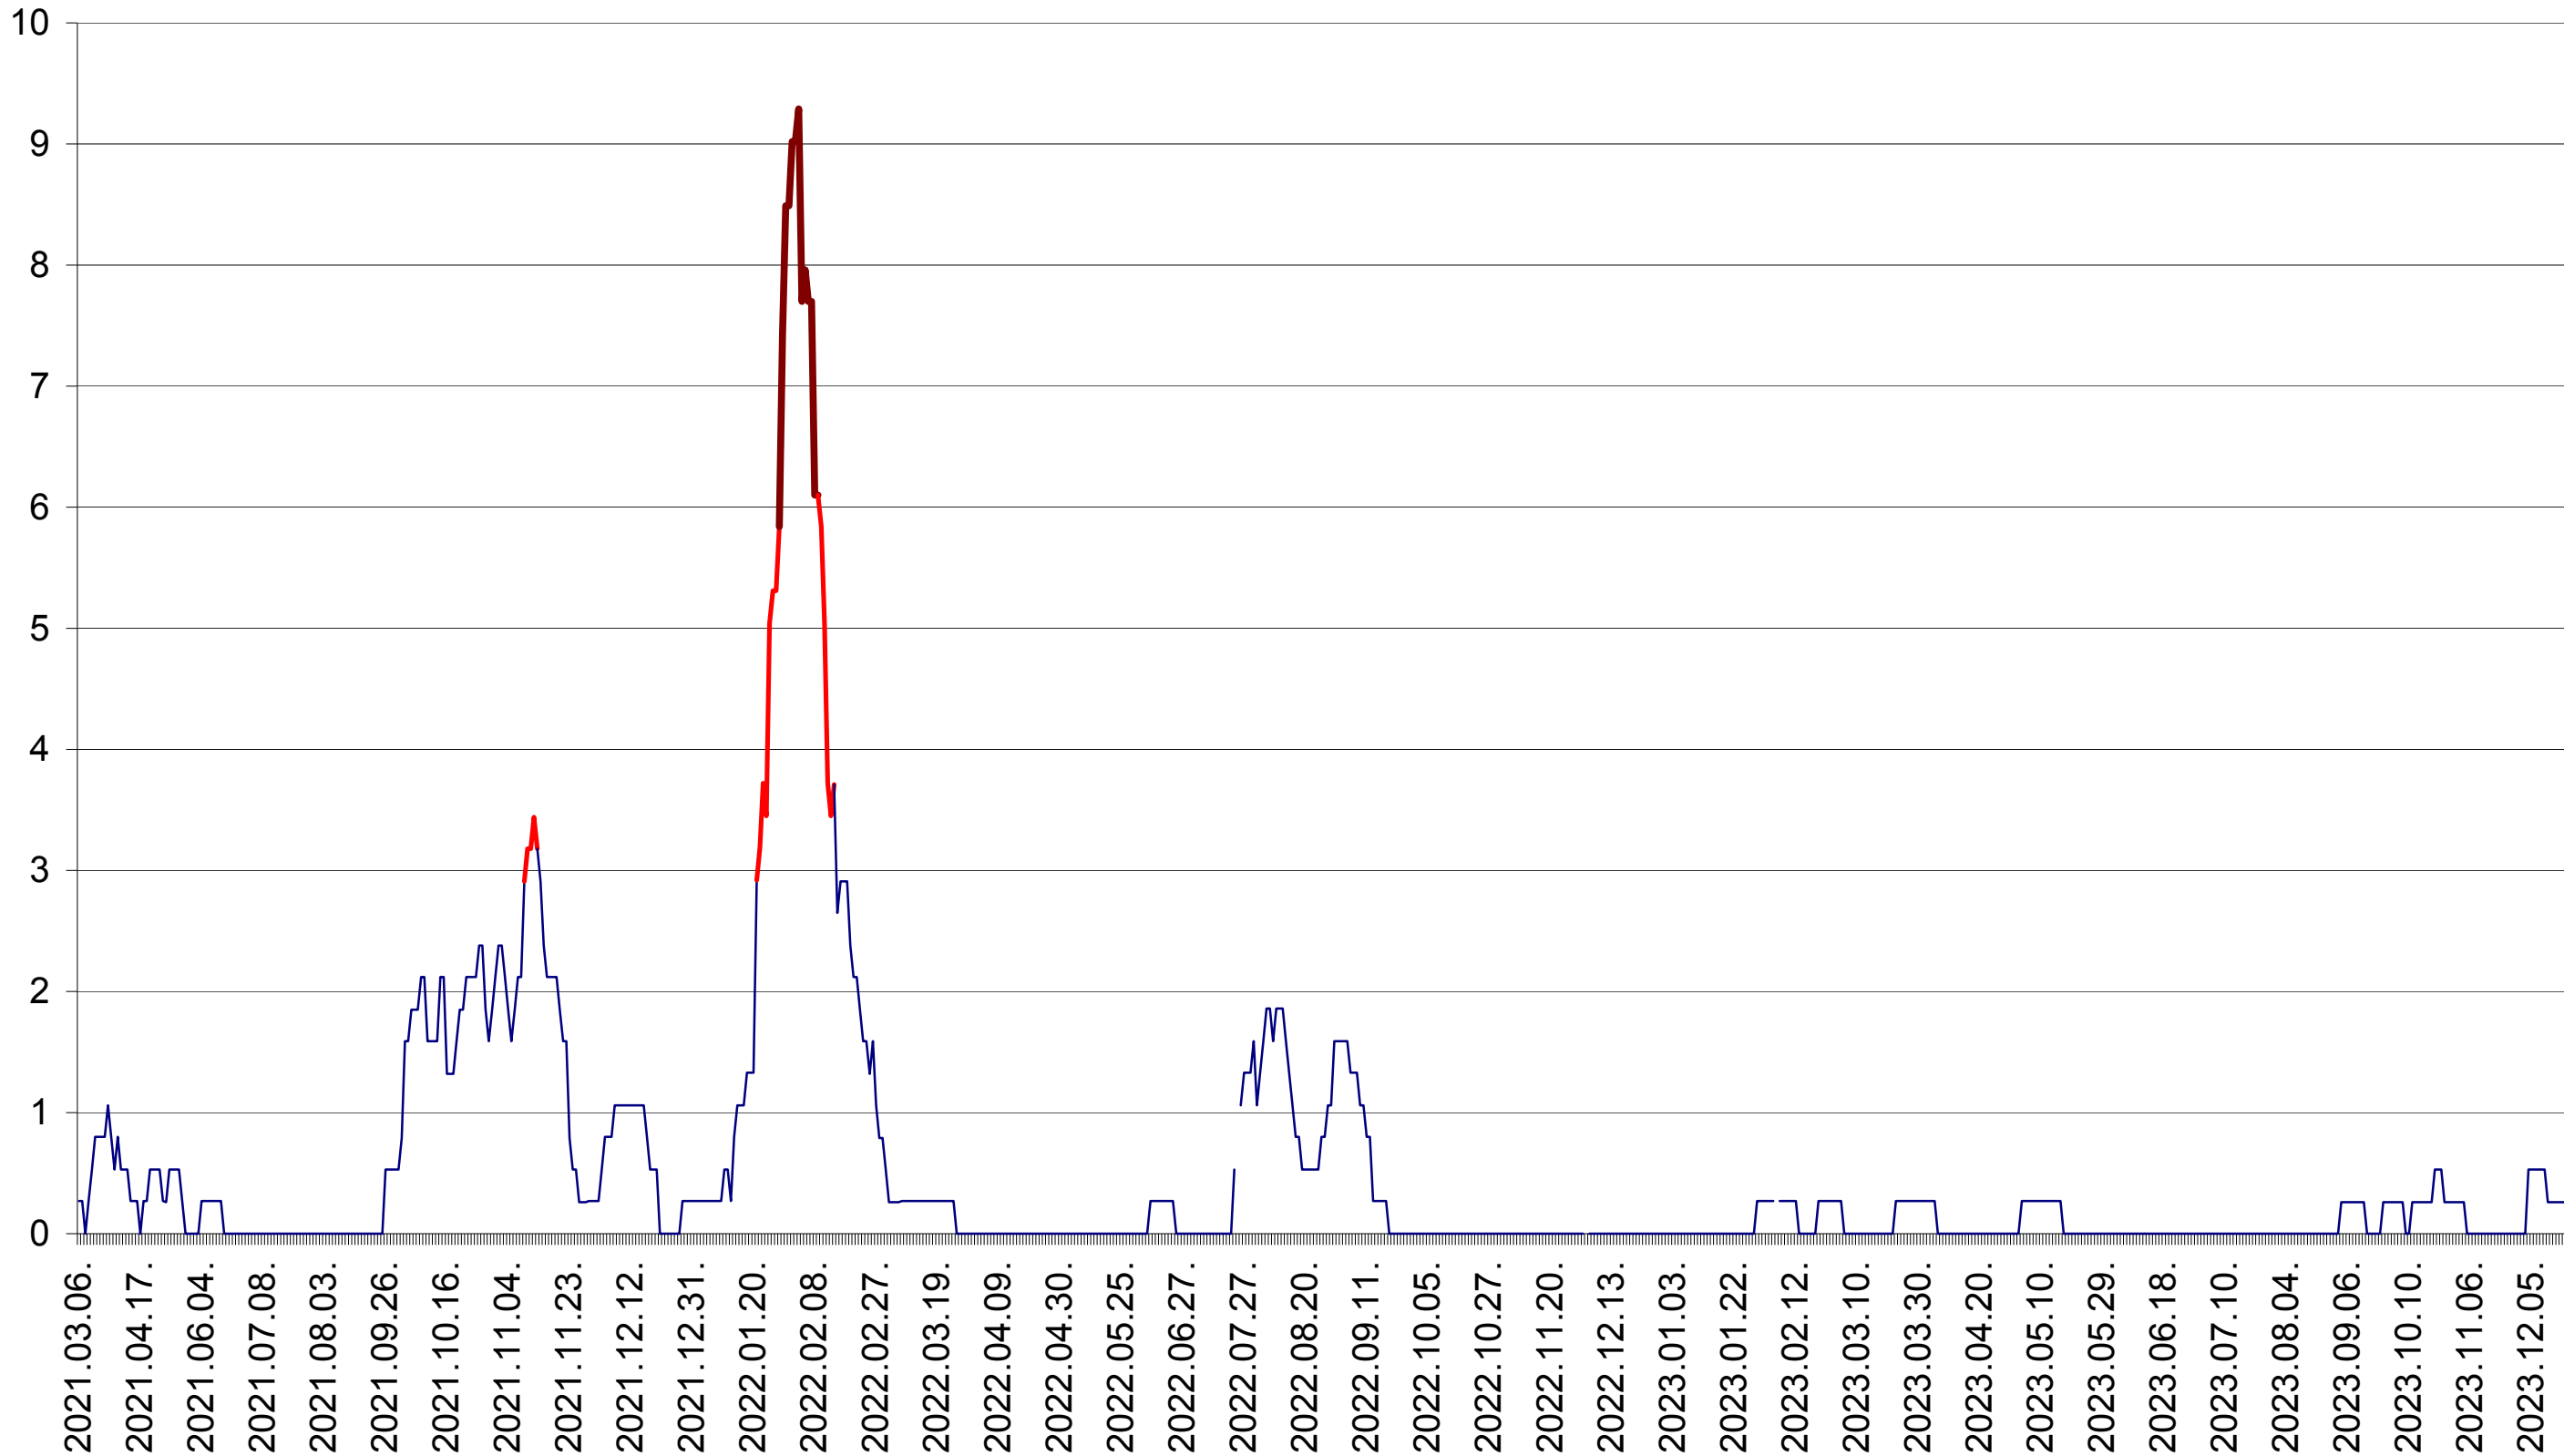

ORAȘ CRISTURU SECUIESC - Evolutia incidentei cumulate pe 14 zile la % de locuitori  
2021.03.07. - 2023.12.28.

DĂNEȘTI - Evolutia incidentei cumulate pe 14 zile la ‰ de locuitori  
2021.03.07. - 2023.12.28.

DÂRJIU - Evolutia incidentei cumulate pe 14 zile la ‰ de locuitori  
2021.03.07. - 2023.12.28.

DEALU - Evolutia incidentei cumulate pe 14 zile la ‰ de locuitori  
2021.03.07. - 2023.12.28.

DITRĂU - Evolutia incidentei cumulate pe 14 zile la ‰ de locuitori  
2021.03.07. - 2023.12.28.

FELICENI - Evolutia incidentei cumulate pe 14 zile la ‰ de locuitori  
2021.03.07. - 2023.12.28.

FRUMOASA - Evolutia incidentei cumulate pe 14 zile la ‰ de locuitori  
2021.03.07. - 2023.12.28.

GĂLĂUȚAȘ - Evolutia incidentei cumulate pe 14 zile la ‰ de locuitori  
2021.03.07. - 2023.12.28.