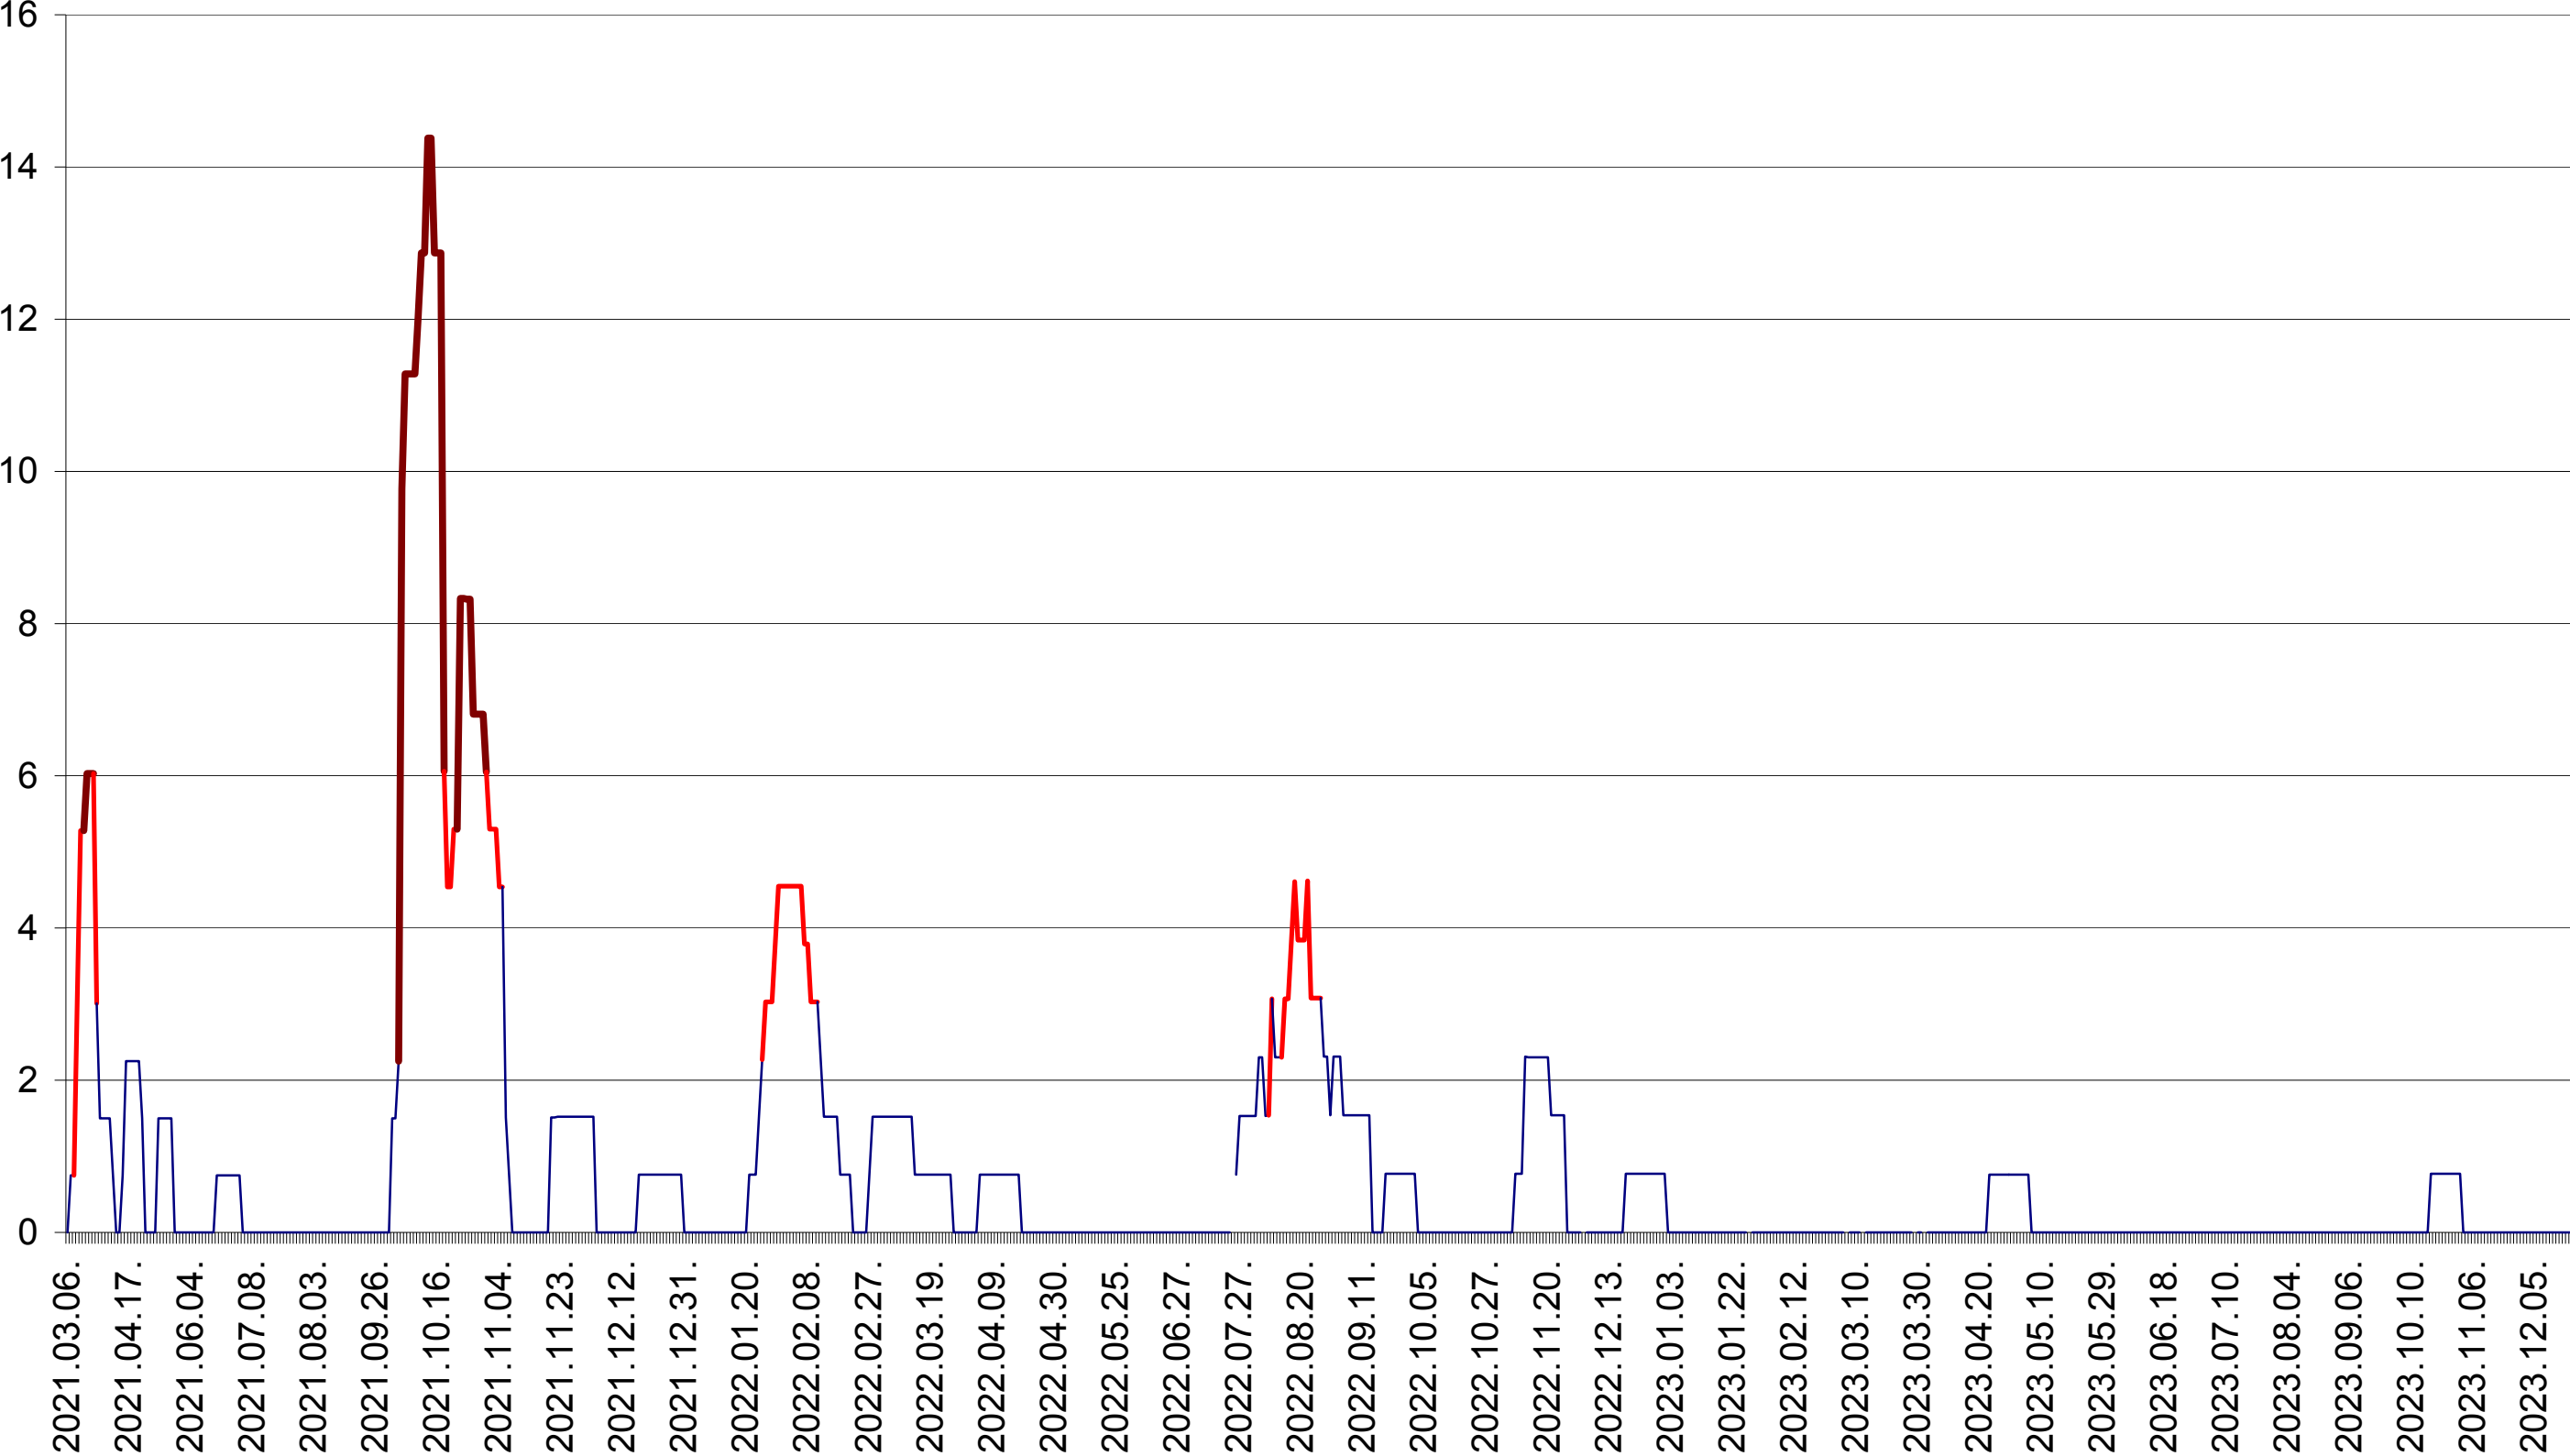

MEREȘTI - Evolutia incidentei cumulate pe 14 zile la ‰ de locuitori  
2021.03.07. - 2023.12.28.

MUNICIPIUL MIERCUREA-CIUC - Evolutia incidentei cumulate pe 14 zile la ‰ de locuitori  
2021.03.07. - 2023.12.28.

MIHĂILENI - Evolutia incidentei cumulate pe 14 zile la ‰ de locuitori  
2021.03.07. - 2023.12.28.

MUGENI - Evolutia incidentei cumulate pe 14 zile la ‰ de locuitori  
2021.03.07. - 2023.12.28.

OCLAND - Evolutia incidentei cumulate pe 14 zile la ‰ de locuitori  
2021.03.07. - 2023.12.28.