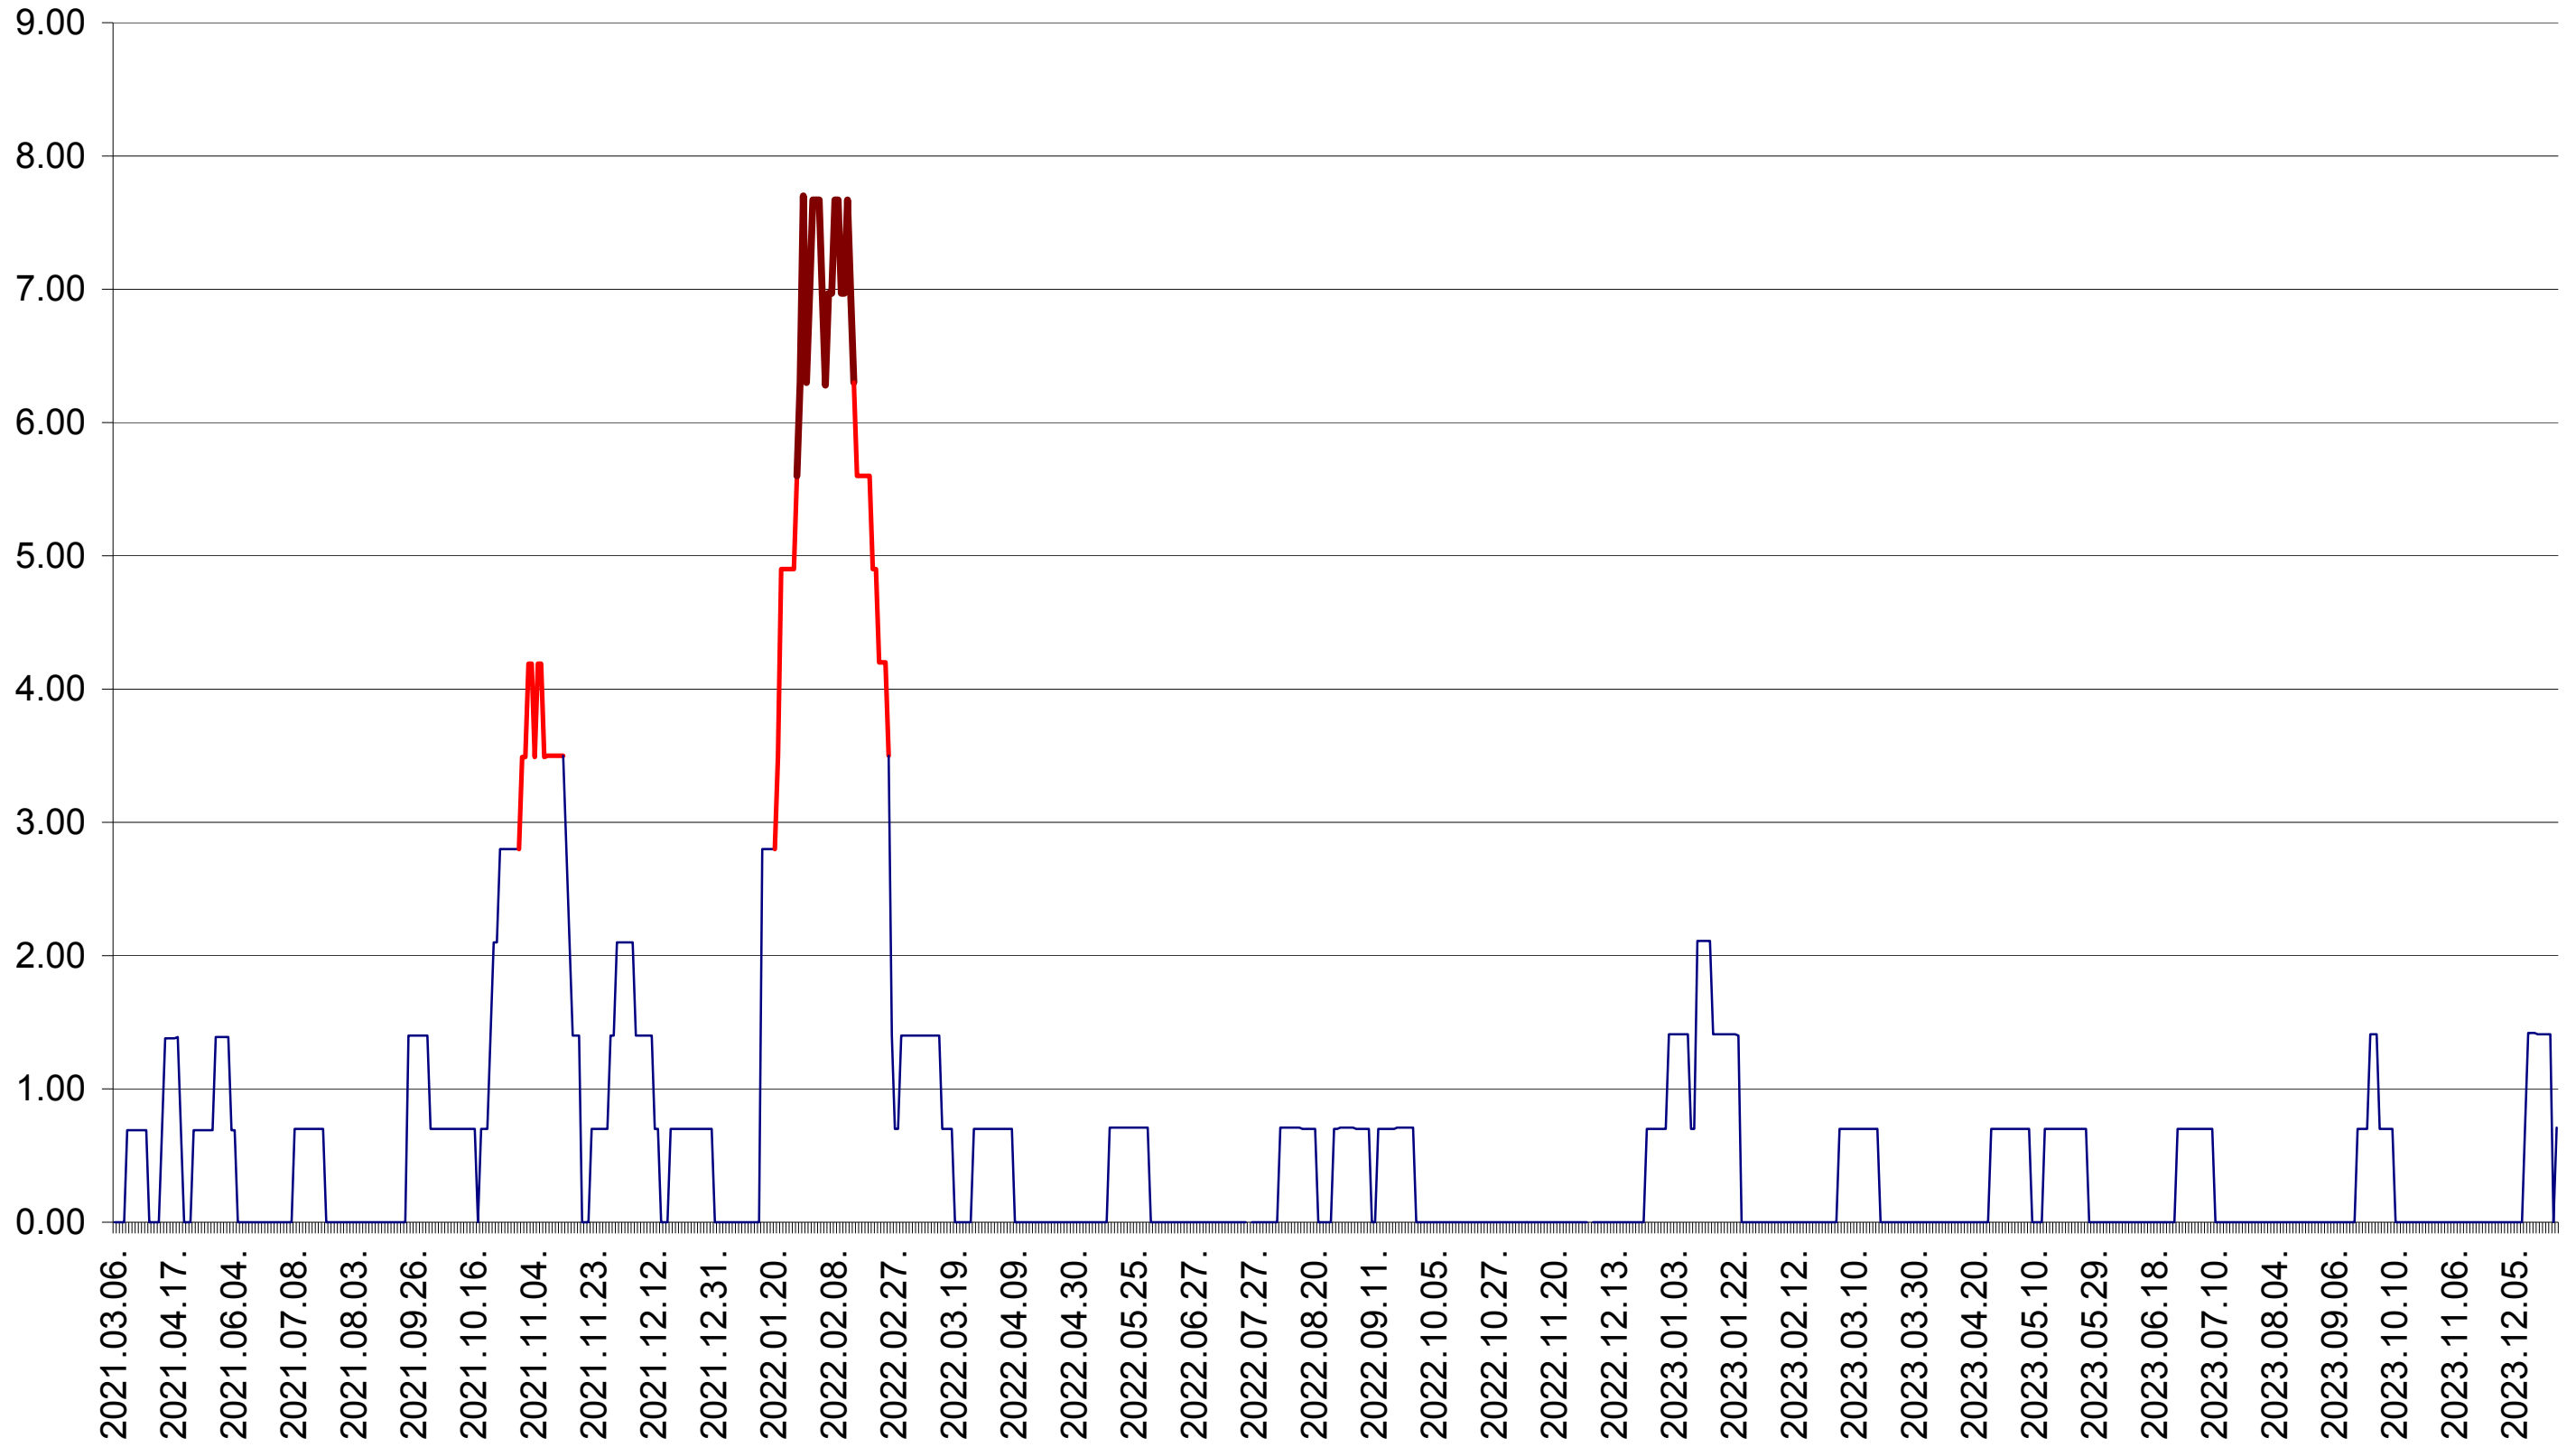

ORAȘ BĂLAN - Evolutia incidentei cumulate pe 14 zile la ‰ de locuitori  
2021.03.07. - 2023.12.28.

BILBOR - Evolutia incidentei cumulate pe 14 zile la ‰ de locuitori  
2021.03.07. - 2023.12.28.

ORAȘ BORSEC - Evolutia incidentei cumulate pe 14 zile la ‰ de locuitori  
2021.03.07. - 2023.12.28.

BRĂDEȘTI - Evolutia incidentei cumulate pe 14 zile la ‰ de locuitori  
2021.03.07. - 2023.12.28.

CĂPÂLNIȚA - Evolutia incidentei cumulate pe 14 zile la ‰ de locuitori  
2021.03.07. - 2023.12.28.

CÂRȚA - Evolutia incidentei cumulate pe 14 zile la ‰ de locuitori  
2021.03.07. - 2023.12.28.

CICEU - Evolutia incidentei cumulate pe 14 zile la ‰ de locuitori  
2021.03.07. - 2023.12.28.

CIUCSÂNGEORGIU - Evolutia incidentei cumulate pe 14 zile la ‰ de locuitori  
2021.03.07. - 2023.12.28.

CIUMANI - Evolutia incidentei cumulate pe 14 zile la ‰ de locuitori  
2021.03.07. - 2023.12.28.

CORBU - Evolutia incidentei cumulate pe 14 zile la ‰ de locuitori  
2021.03.07. - 2023.12.28.

CORUND - Evolutia incidentei cumulate pe 14 zile la ‰ de locuitori  
2021.03.07. - 2023.12.28.

COZMENI - Evolutia incidentei cumulate pe 14 zile la ‰ de locuitori  
2021.03.07. - 2023.12.28.