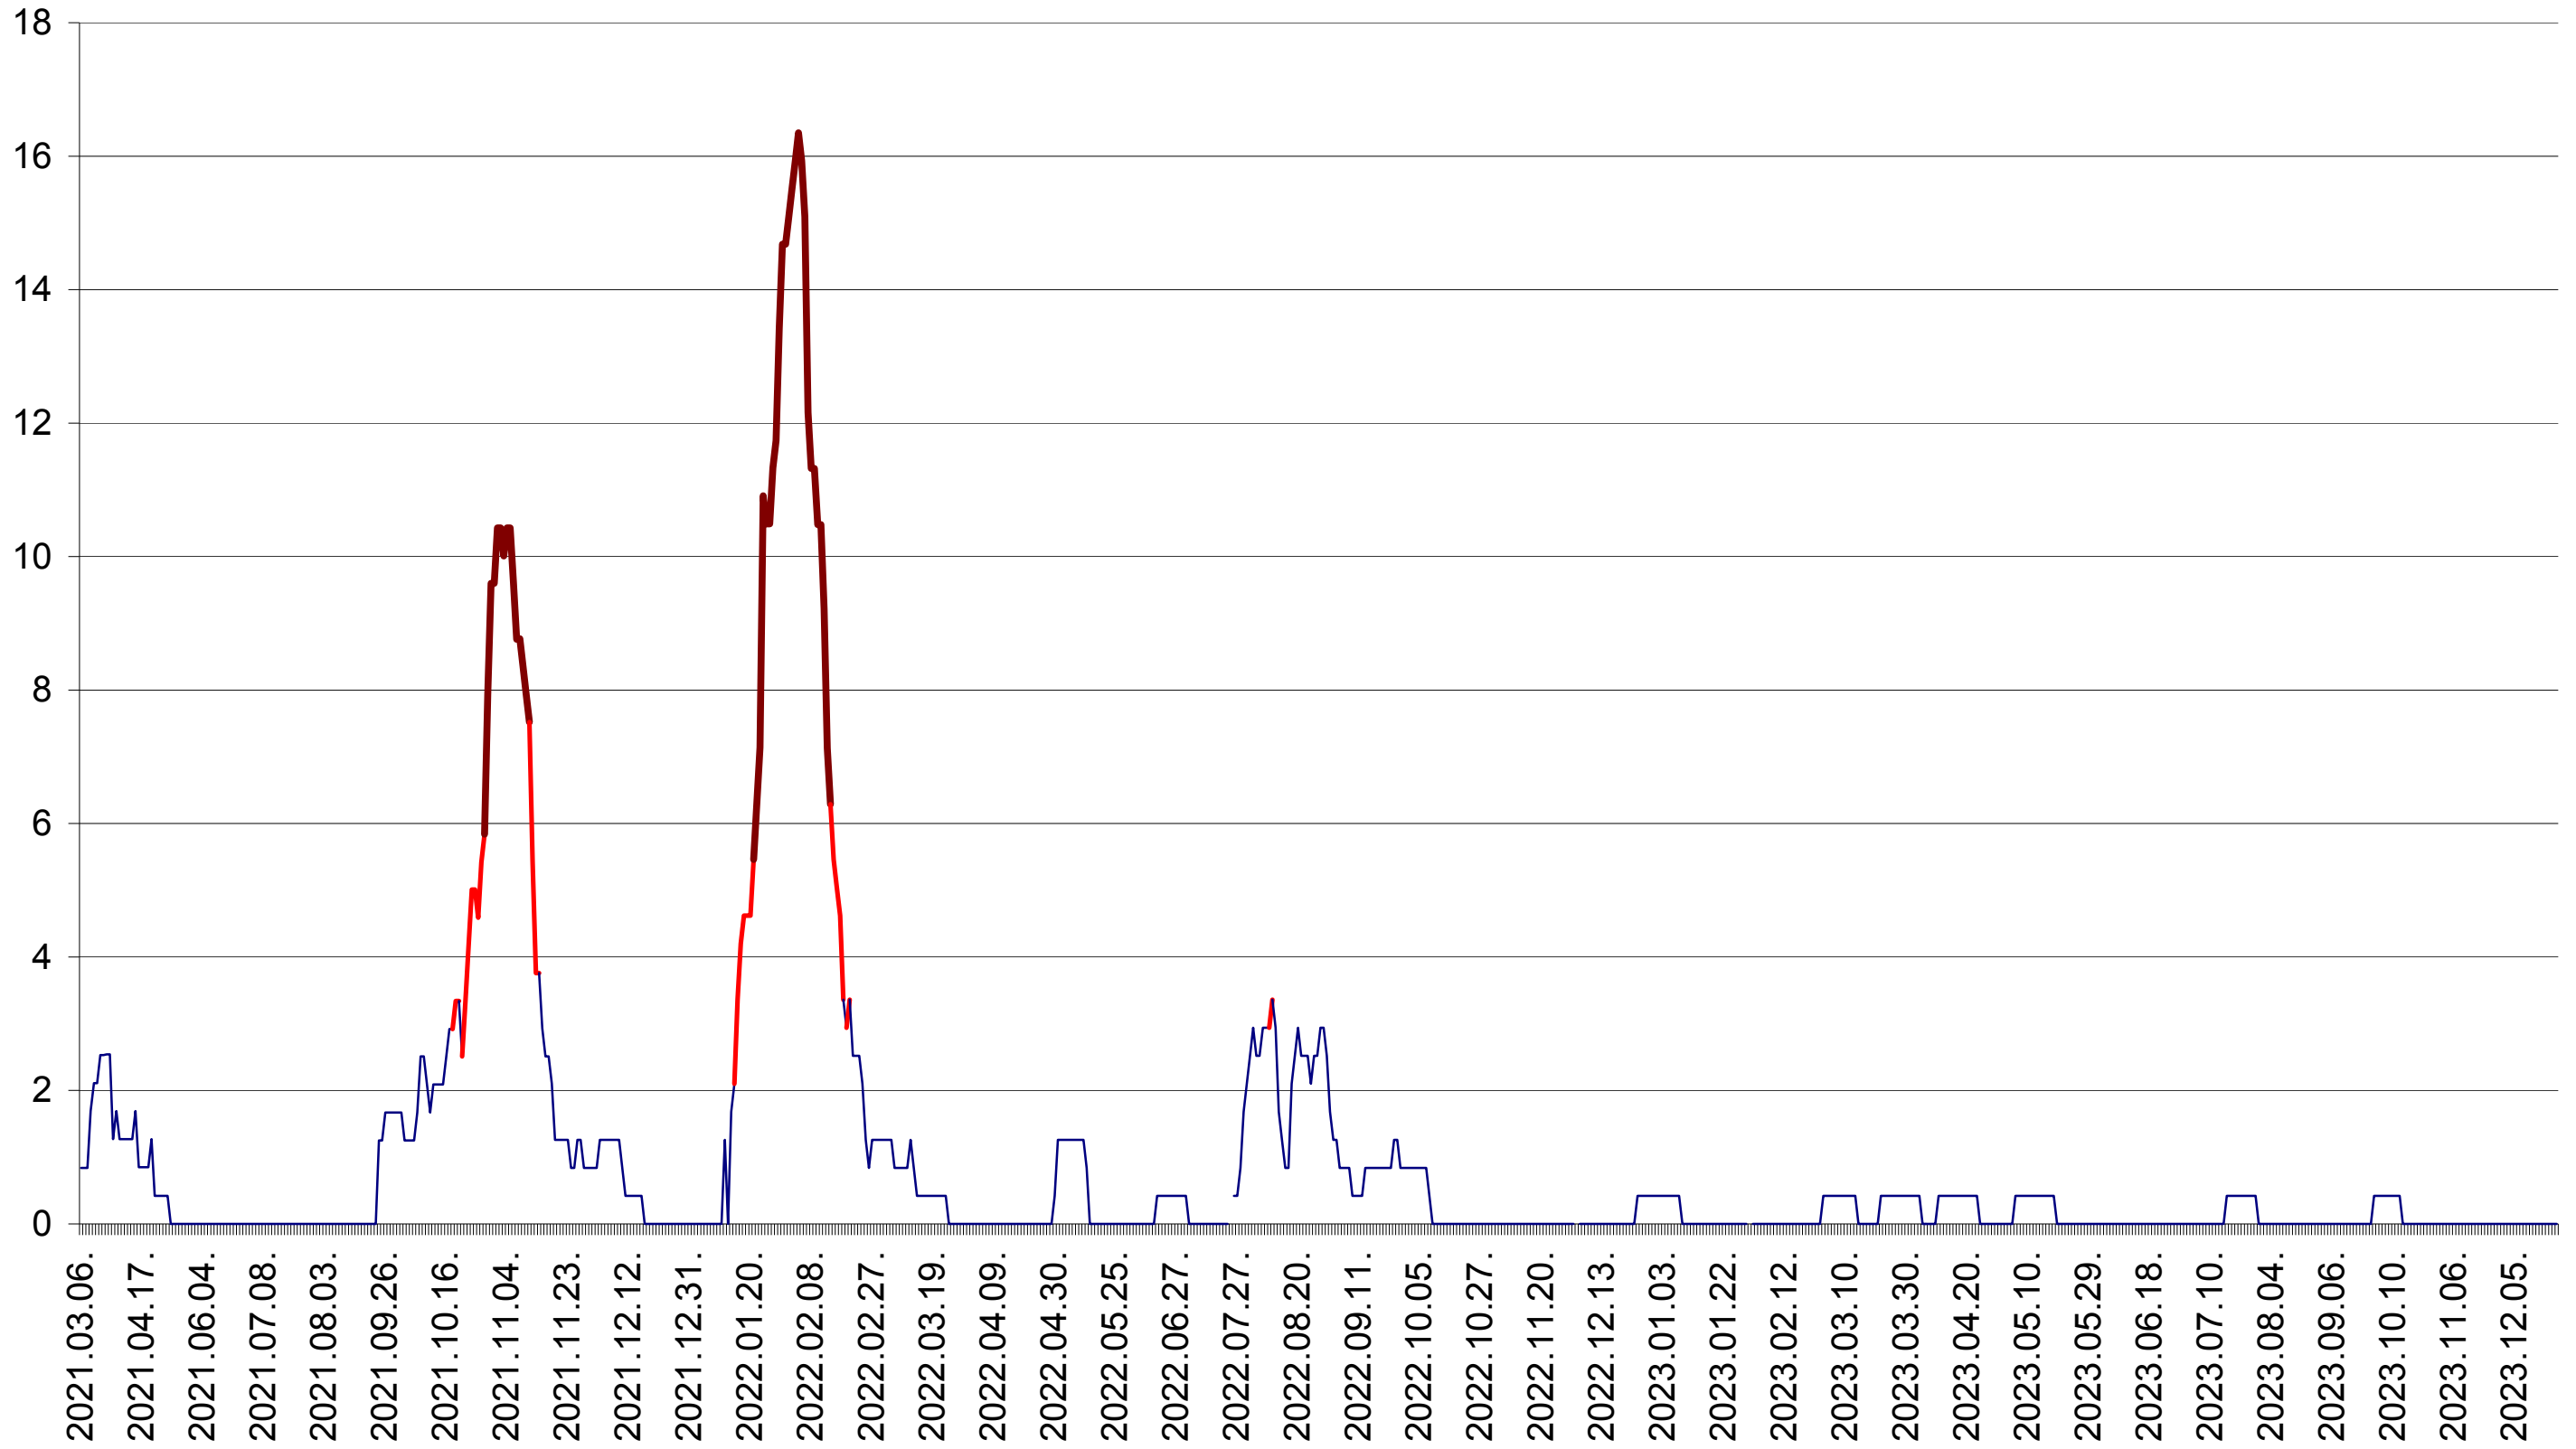

FELICENI - Evolutia incidentei cumulate pe 14 zile la ‰ de locuitori  
2021.03.07. - 2023.12.28.

FRUMOASA - Evolutia incidentei cumulate pe 14 zile la ‰ de locuitori  
2021.03.07. - 2023.12.28.

GĂLĂUȚAȘ - Evolutia incidentei cumulate pe 14 zile la ‰ de locuitori  
2021.03.07. - 2023.12.28.

MUNICIPIUL GHEORGHENI - Evolutia incidentei cumulate pe 14 zile la ‰ de locuitori  
2021.03.07. - 2023.12.28.

JOSENI - Evolutia incidentei cumulate pe 14 zile la ‰ de locuitori  
2021.03.07. - 2023.12.28.

LĂZAREA - Evolutia incidentei cumulate pe 14 zile la ‰ de locuitori  
2021.03.07. - 2023.12.28.

LELICENI - Evolutia incidentei cumulate pe 14 zile la ‰ de locuitori  
2021.03.07. - 2023.12.28.

LUETA - Evolutia incidentei cumulate pe 14 zile la ‰ de locuitori  
2021.03.07. - 2023.12.28.

LUNCA DE JOS - Evolutia incidentei cumulate pe 14 zile la ‰ de locuitori  
2021.03.07. - 2023.12.28.

LUNCA DE SUS - Evolutia incidentei cumulate pe 14 zile la ‰ de locuitori  
2021.03.07. - 2023.12.28.