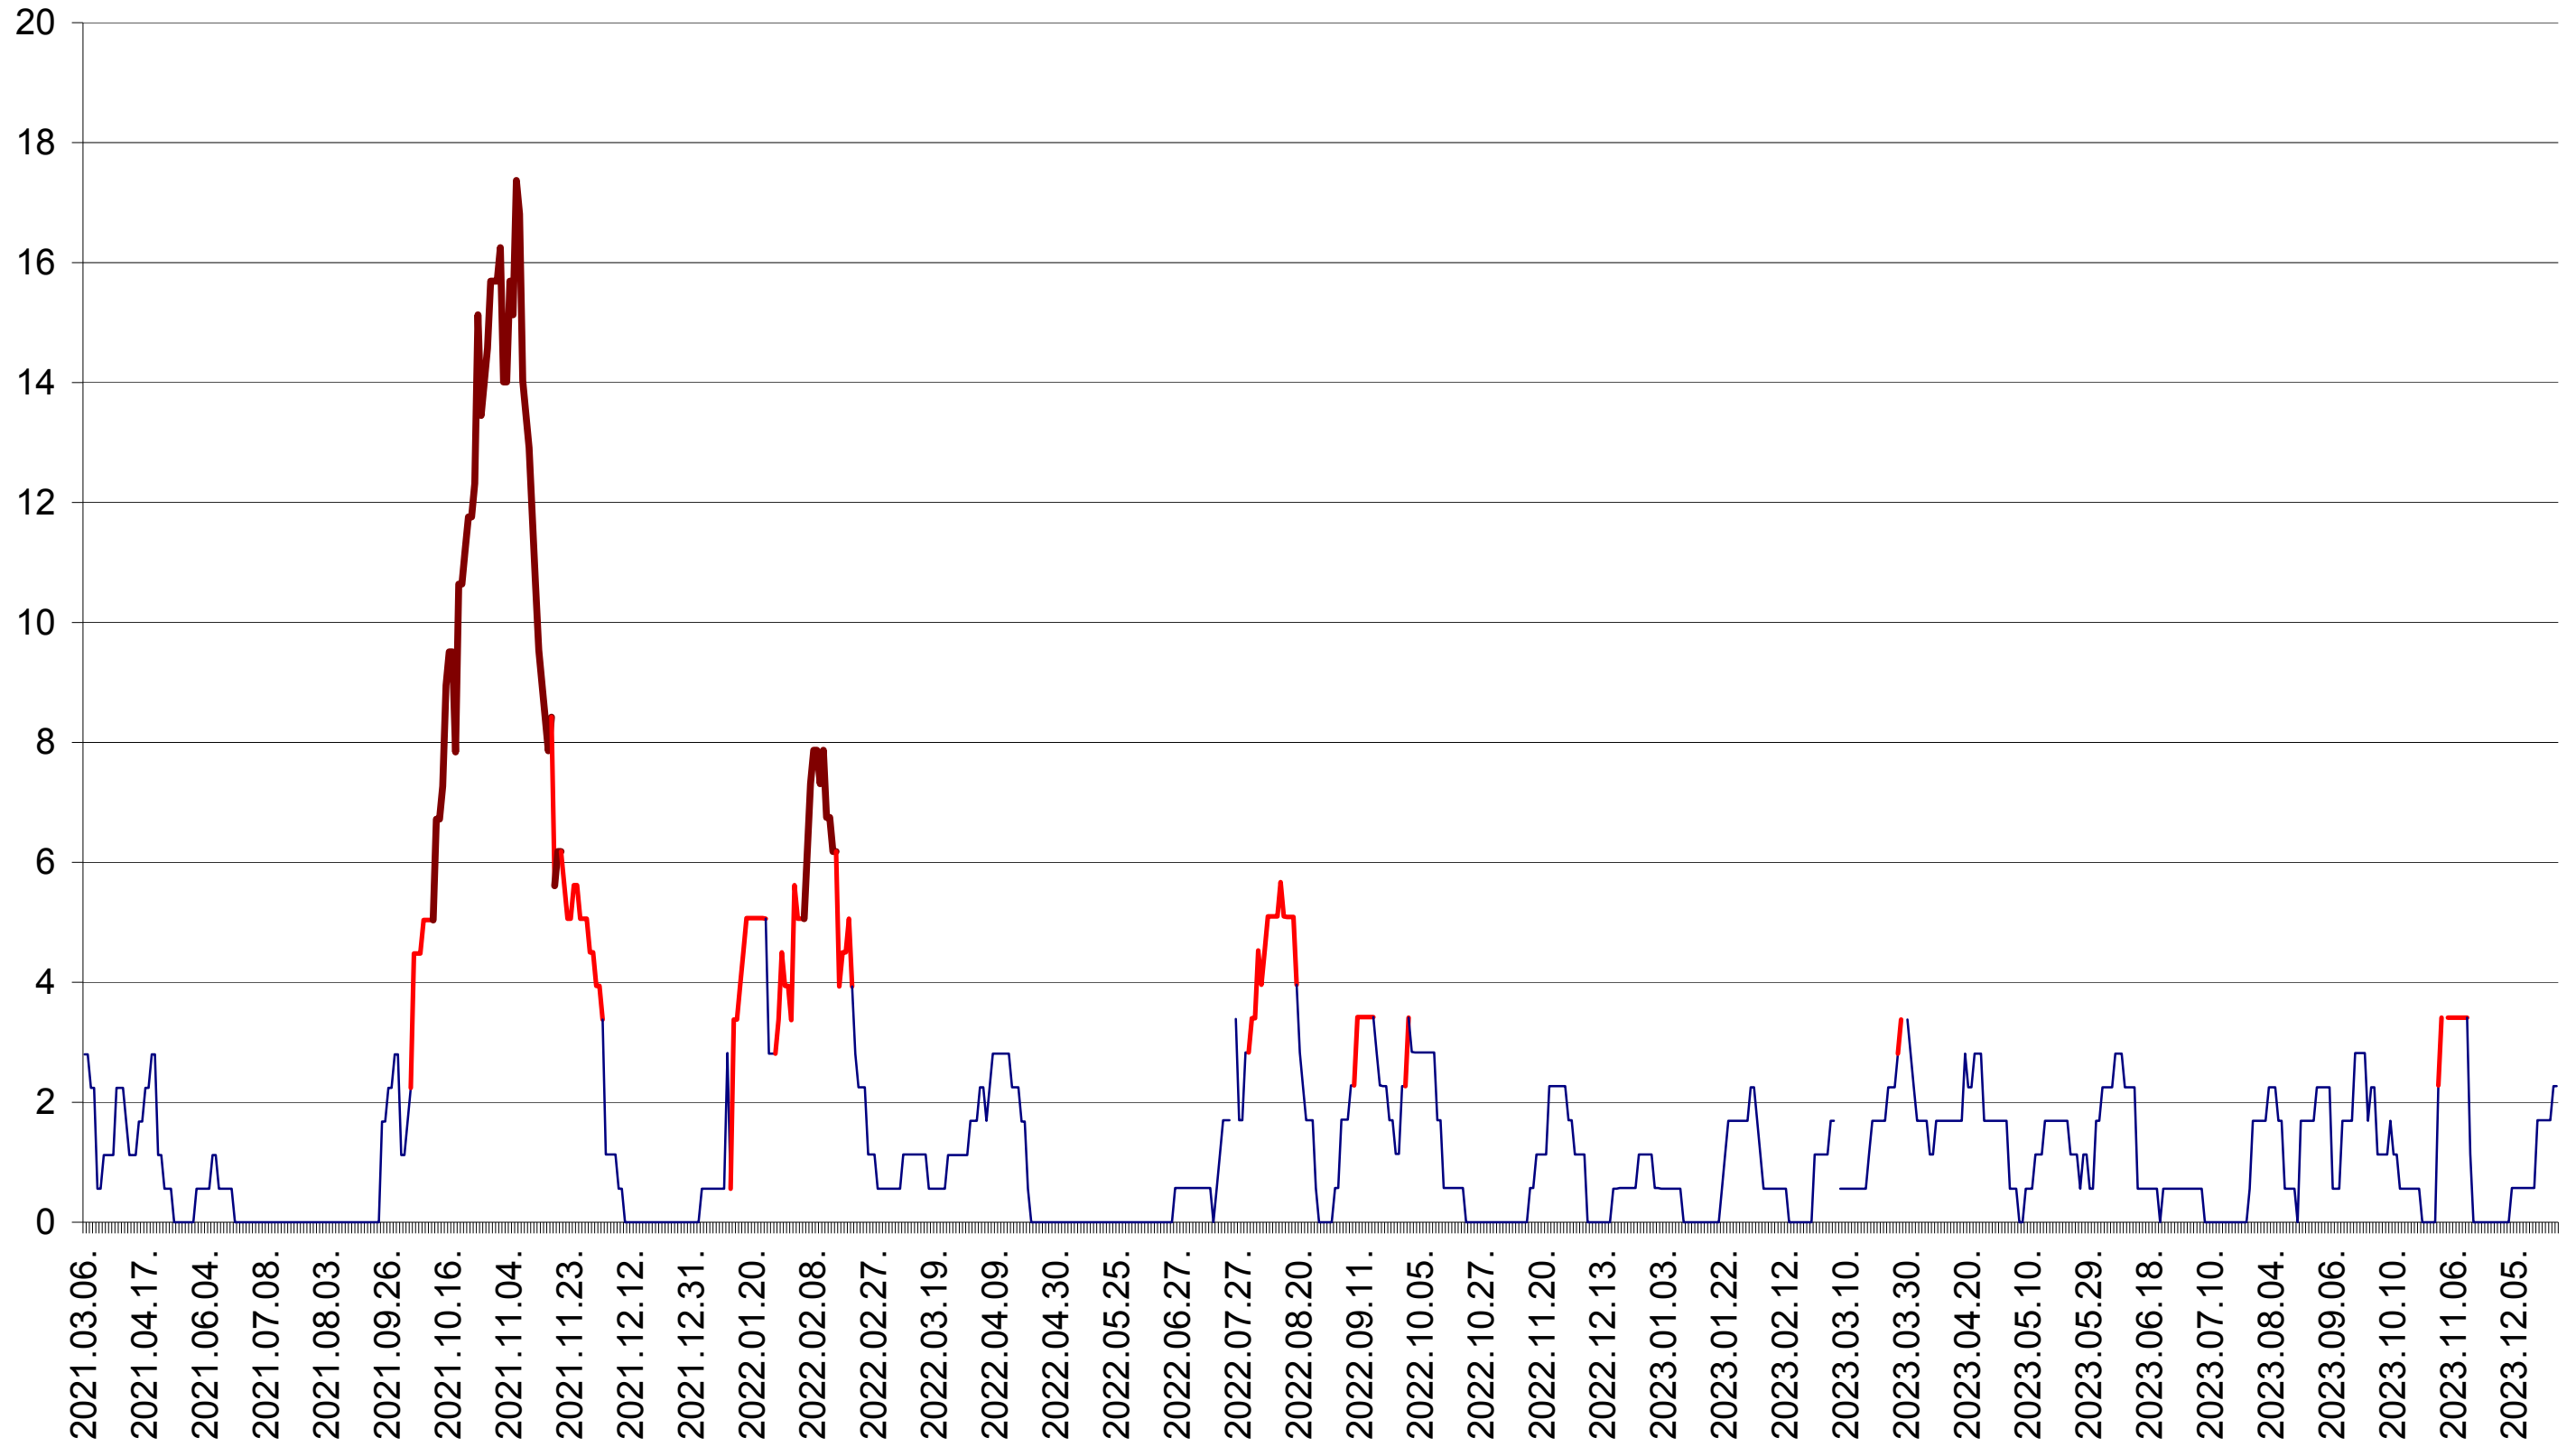

SICULENI - Evolutia incidentei cumulate pe 14 zile la ‰ de locuitori  
2021.03.07. - 2023.12.28.

ȘIMONEȘTI - Evolutia incidentei cumulate pe 14 zile la ‰ de locuitori  
2021.03.07. - 2023.12.28.

SUBCETATE - Evolutia incidentei cumulate pe 14 zile la ‰ de locuitori  
2021.03.07. - 2023.12.28.