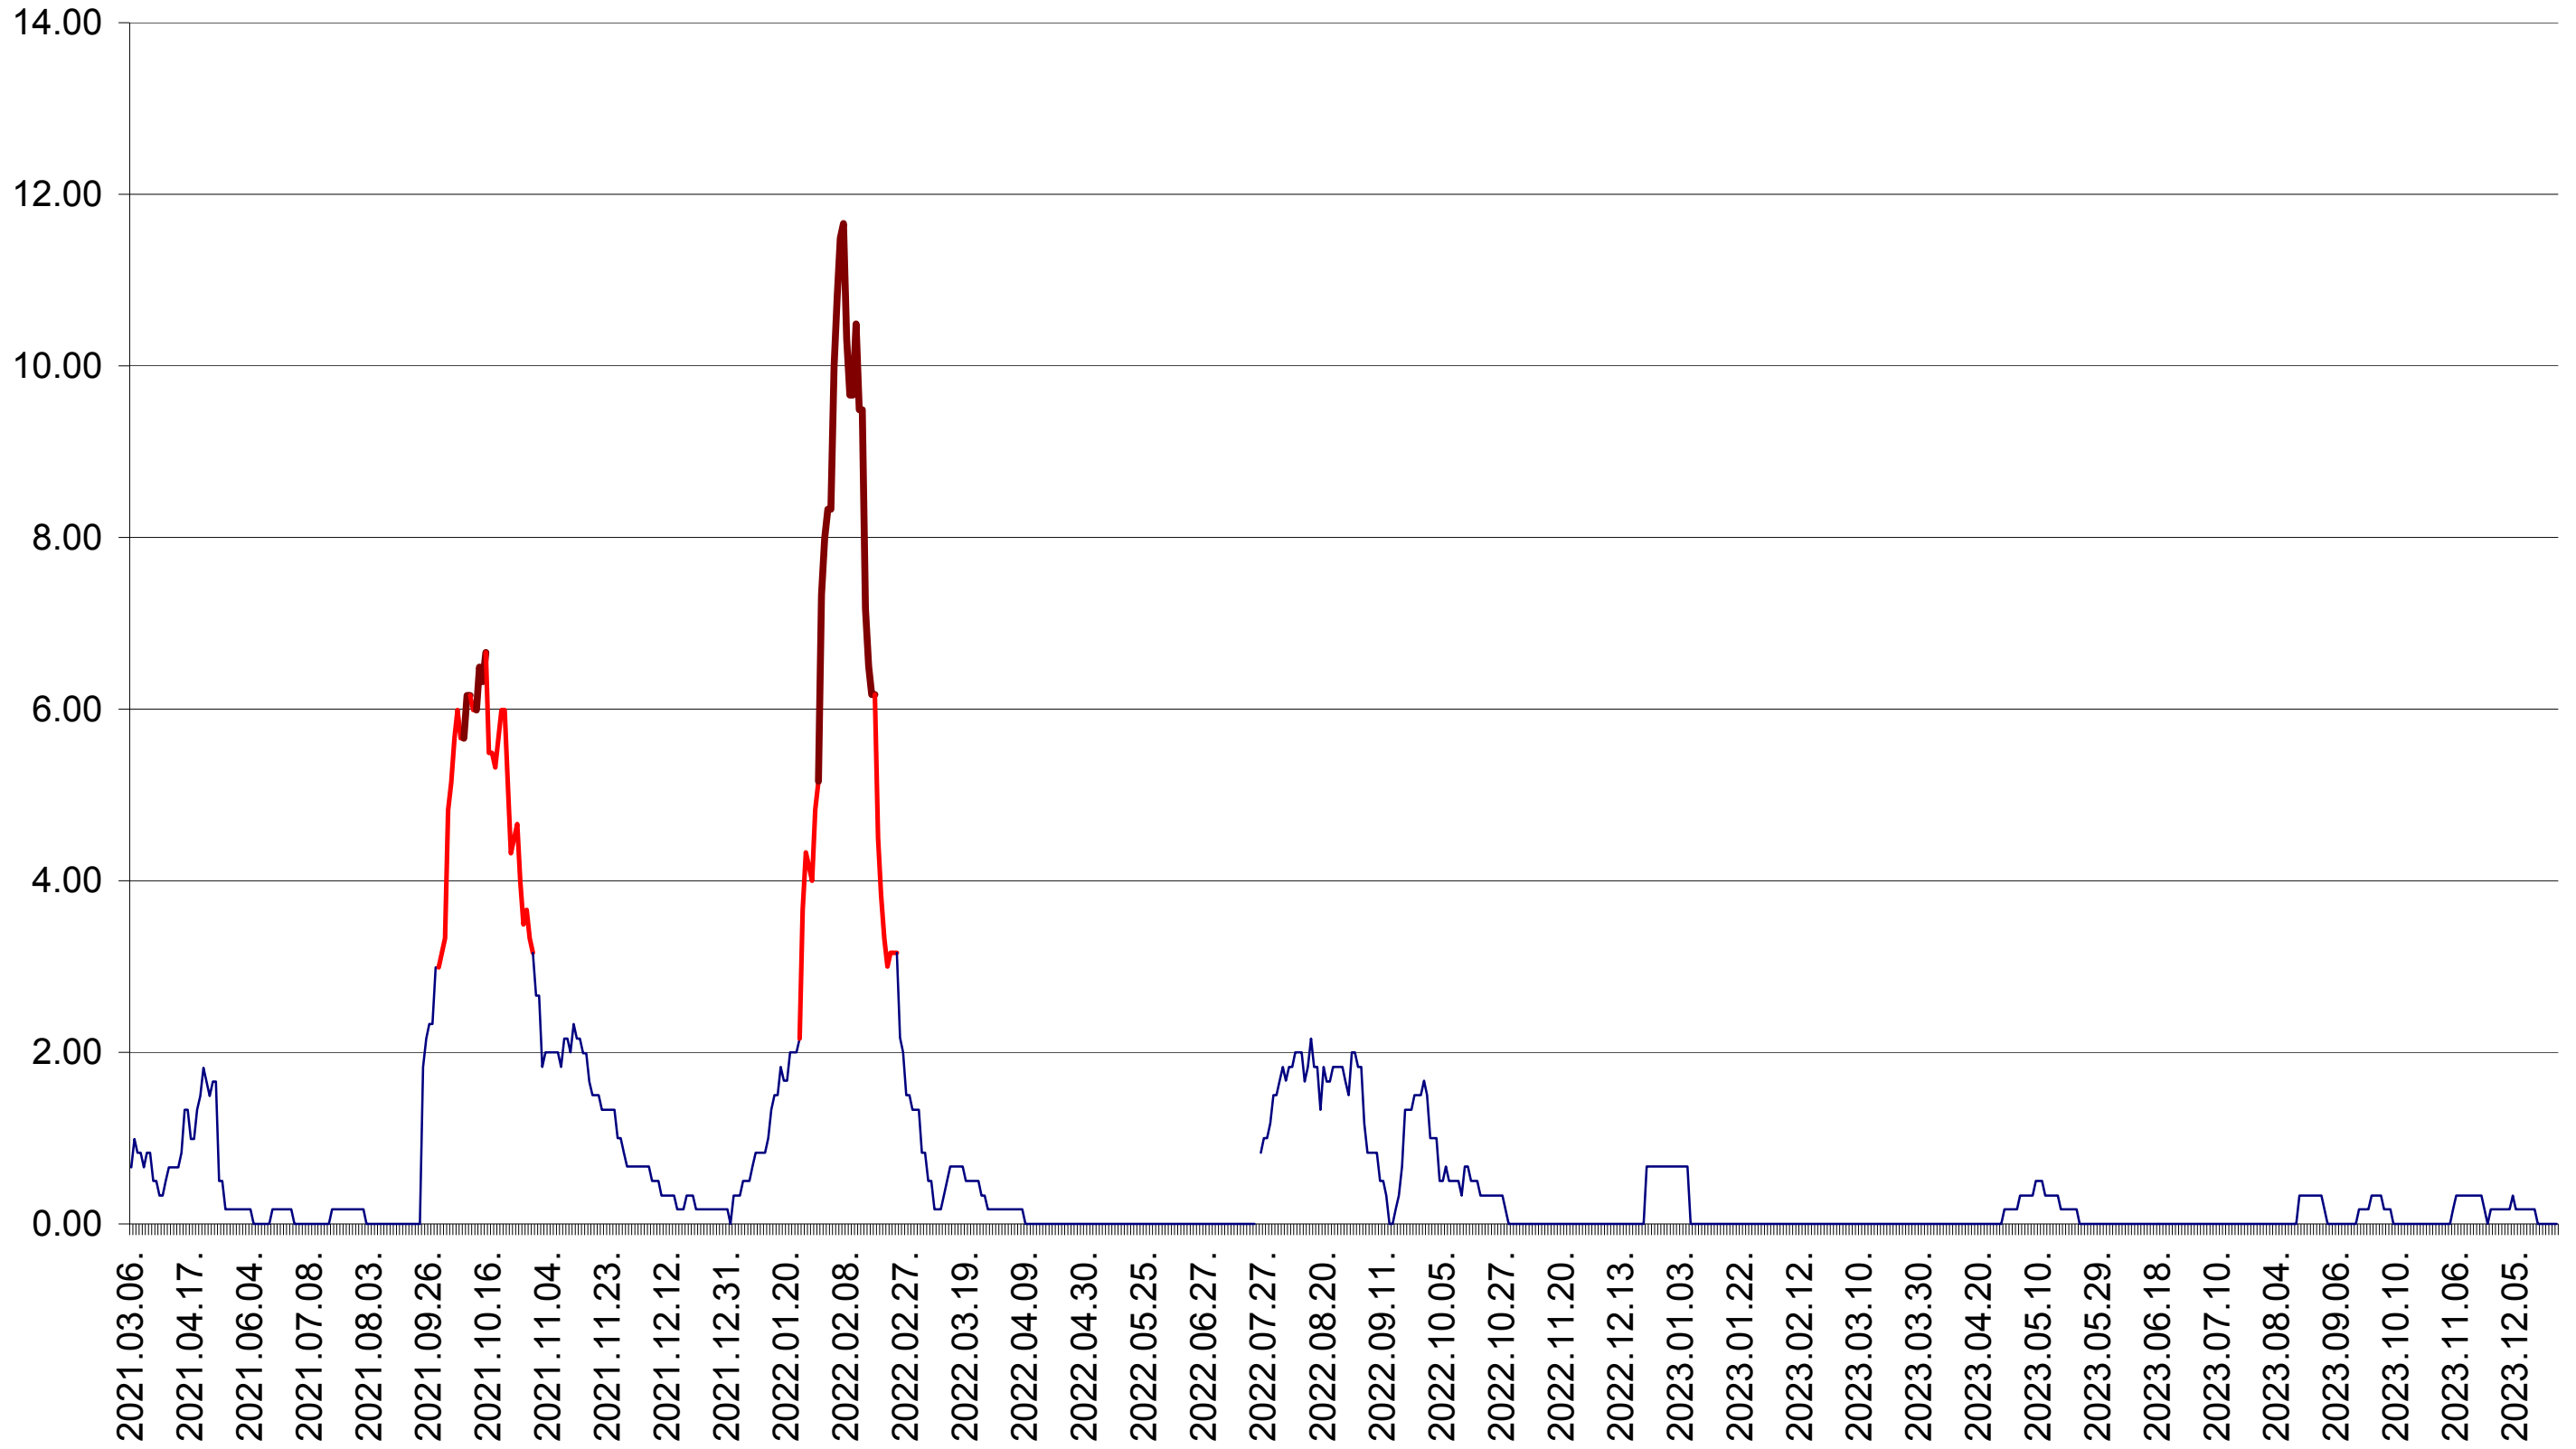

Total - Evolutia incidentei cumulate pe 14 zile la ‰ de locuitori
2021.03.07. - 2023.12.28.

ZETEA - Evolutia incidentei cumulate pe 14 zile la ‰ de locuitori
2021.03.07. - 2023.12.28.