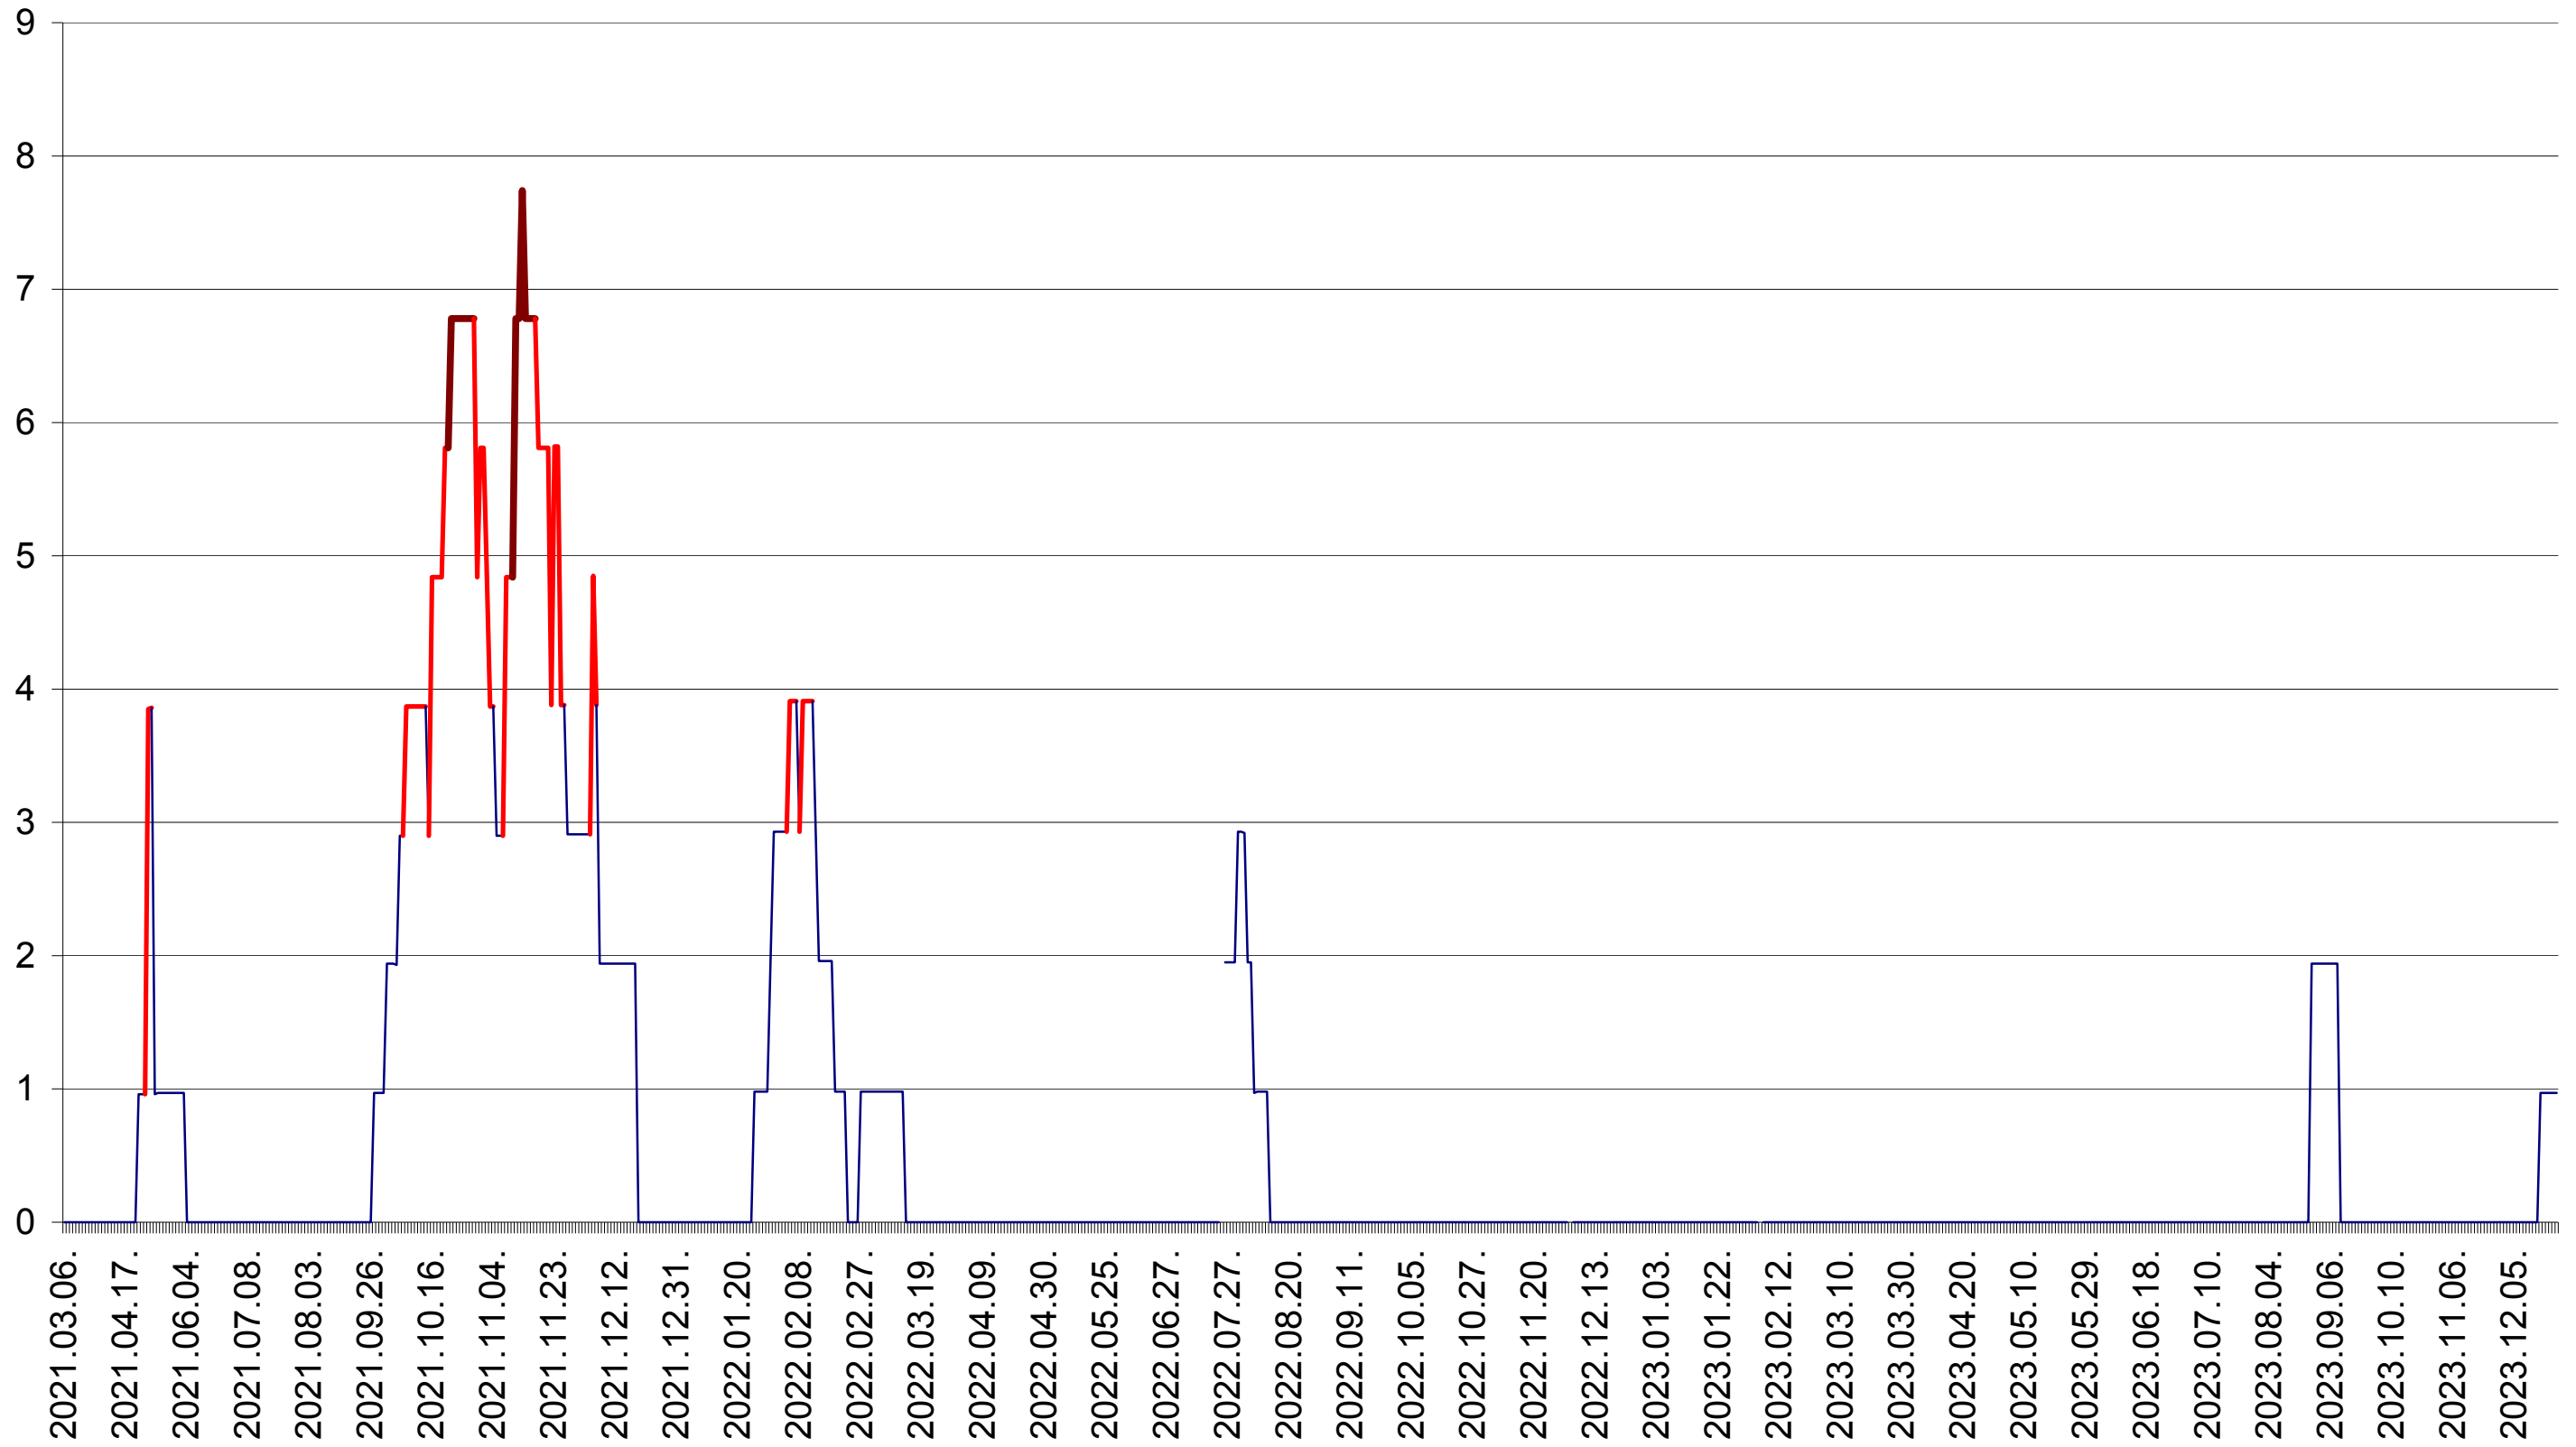

CORBU - Evolutia incidentei cumulate pe 14 zile la ‰ de locuitori  
2021.03.07. - 2023.12.28.

CORUND - Evolutia incidentei cumulate pe 14 zile la ‰ de locuitori  
2021.03.07. - 2023.12.28.

COZMENI - Evolutia incidentei cumulate pe 14 zile la ‰ de locuitori  
2021.03.07. - 2023.12.28.

ORAȘ CRISTURU SECUIESC - Evolutia incidentei cumulate pe 14 zile la % de locuitori  
2021.03.07. - 2023.12.28.

DĂNEȘTI - Evolutia incidentei cumulate pe 14 zile la ‰ de locuitori  
2021.03.07. - 2023.12.28.

DÂRJIU - Evolutia incidentei cumulate pe 14 zile la ‰ de locuitori  
2021.03.07. - 2023.12.28.

DEALU - Evolutia incidentei cumulate pe 14 zile la ‰ de locuitori  
2021.03.07. - 2023.12.28.

DITRĂU - Evolutia incidentei cumulate pe 14 zile la ‰ de locuitori  
2021.03.07. - 2023.12.28.