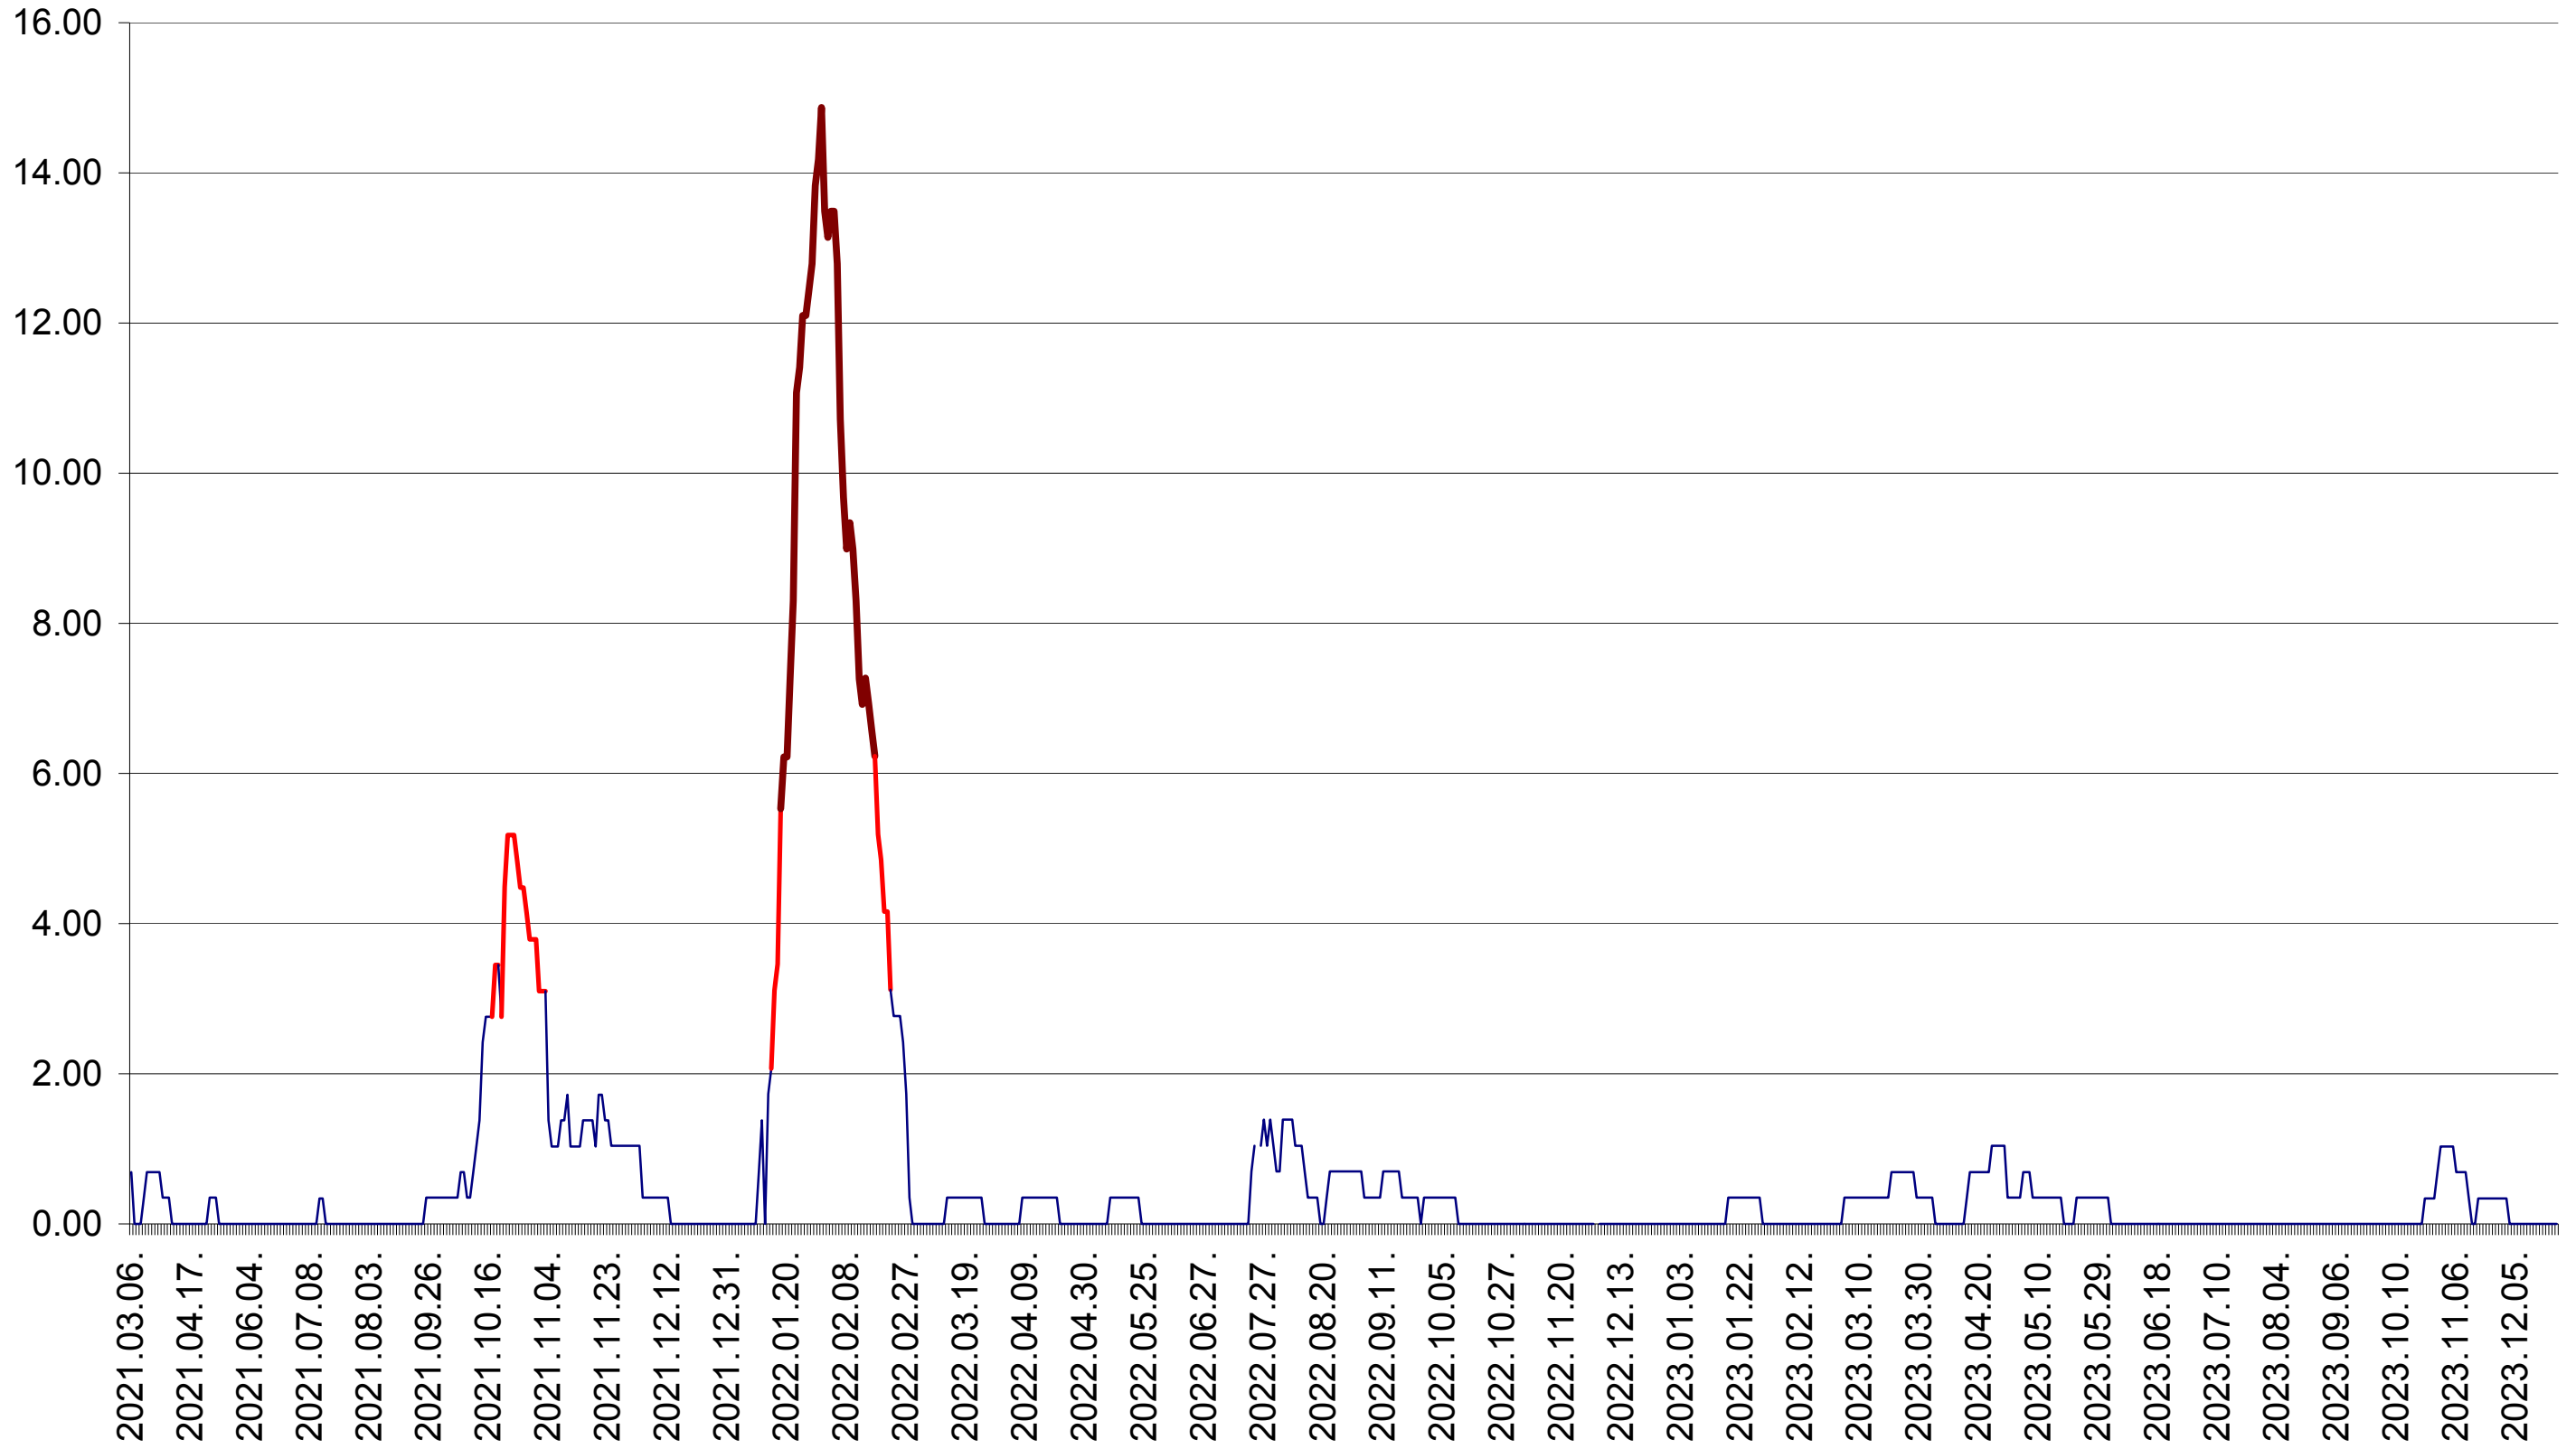

ORAȘ BĂLAN - Evolutia incidentei cumulate pe 14 zile la ‰ de locuitori  
2021.03.07. - 2023.12.28.

BILBOR - Evolutia incidentei cumulate pe 14 zile la ‰ de locuitori  
2021.03.07. - 2023.12.28.

ORAȘ BORSEC - Evolutia incidentei cumulate pe 14 zile la ‰ de locuitori  
2021.03.07. - 2023.12.28.

BRĂDEȘTI - Evolutia incidentei cumulate pe 14 zile la ‰ de locuitori  
2021.03.07. - 2023.12.28.

CĂPÂLNIȚA - Evolutia incidentei cumulate pe 14 zile la ‰ de locuitori  
2021.03.07. - 2023.12.28.

CÂRȚA - Evolutia incidentei cumulate pe 14 zile la ‰ de locuitori  
2021.03.07. - 2023.12.28.

CICEU - Evolutia incidentei cumulate pe 14 zile la ‰ de locuitori  
2021.03.07. - 2023.12.28.

CIUCSÂNGEORGIU - Evolutia incidentei cumulate pe 14 zile la ‰ de locuitori  
2021.03.07. - 2023.12.28.

CIUMANI - Evolutia incidentei cumulate pe 14 zile la ‰ de locuitori  
2021.03.07. - 2023.12.28.

CORBU - Evolutia incidentei cumulate pe 14 zile la ‰ de locuitori  
2021.03.07. - 2023.12.28.

CORUND - Evolutia incidentei cumulate pe 14 zile la ‰ de locuitori  
2021.03.07. - 2023.12.28.

COZMENI - Evolutia incidentei cumulate pe 14 zile la ‰ de locuitori  
2021.03.07. - 2023.12.28.