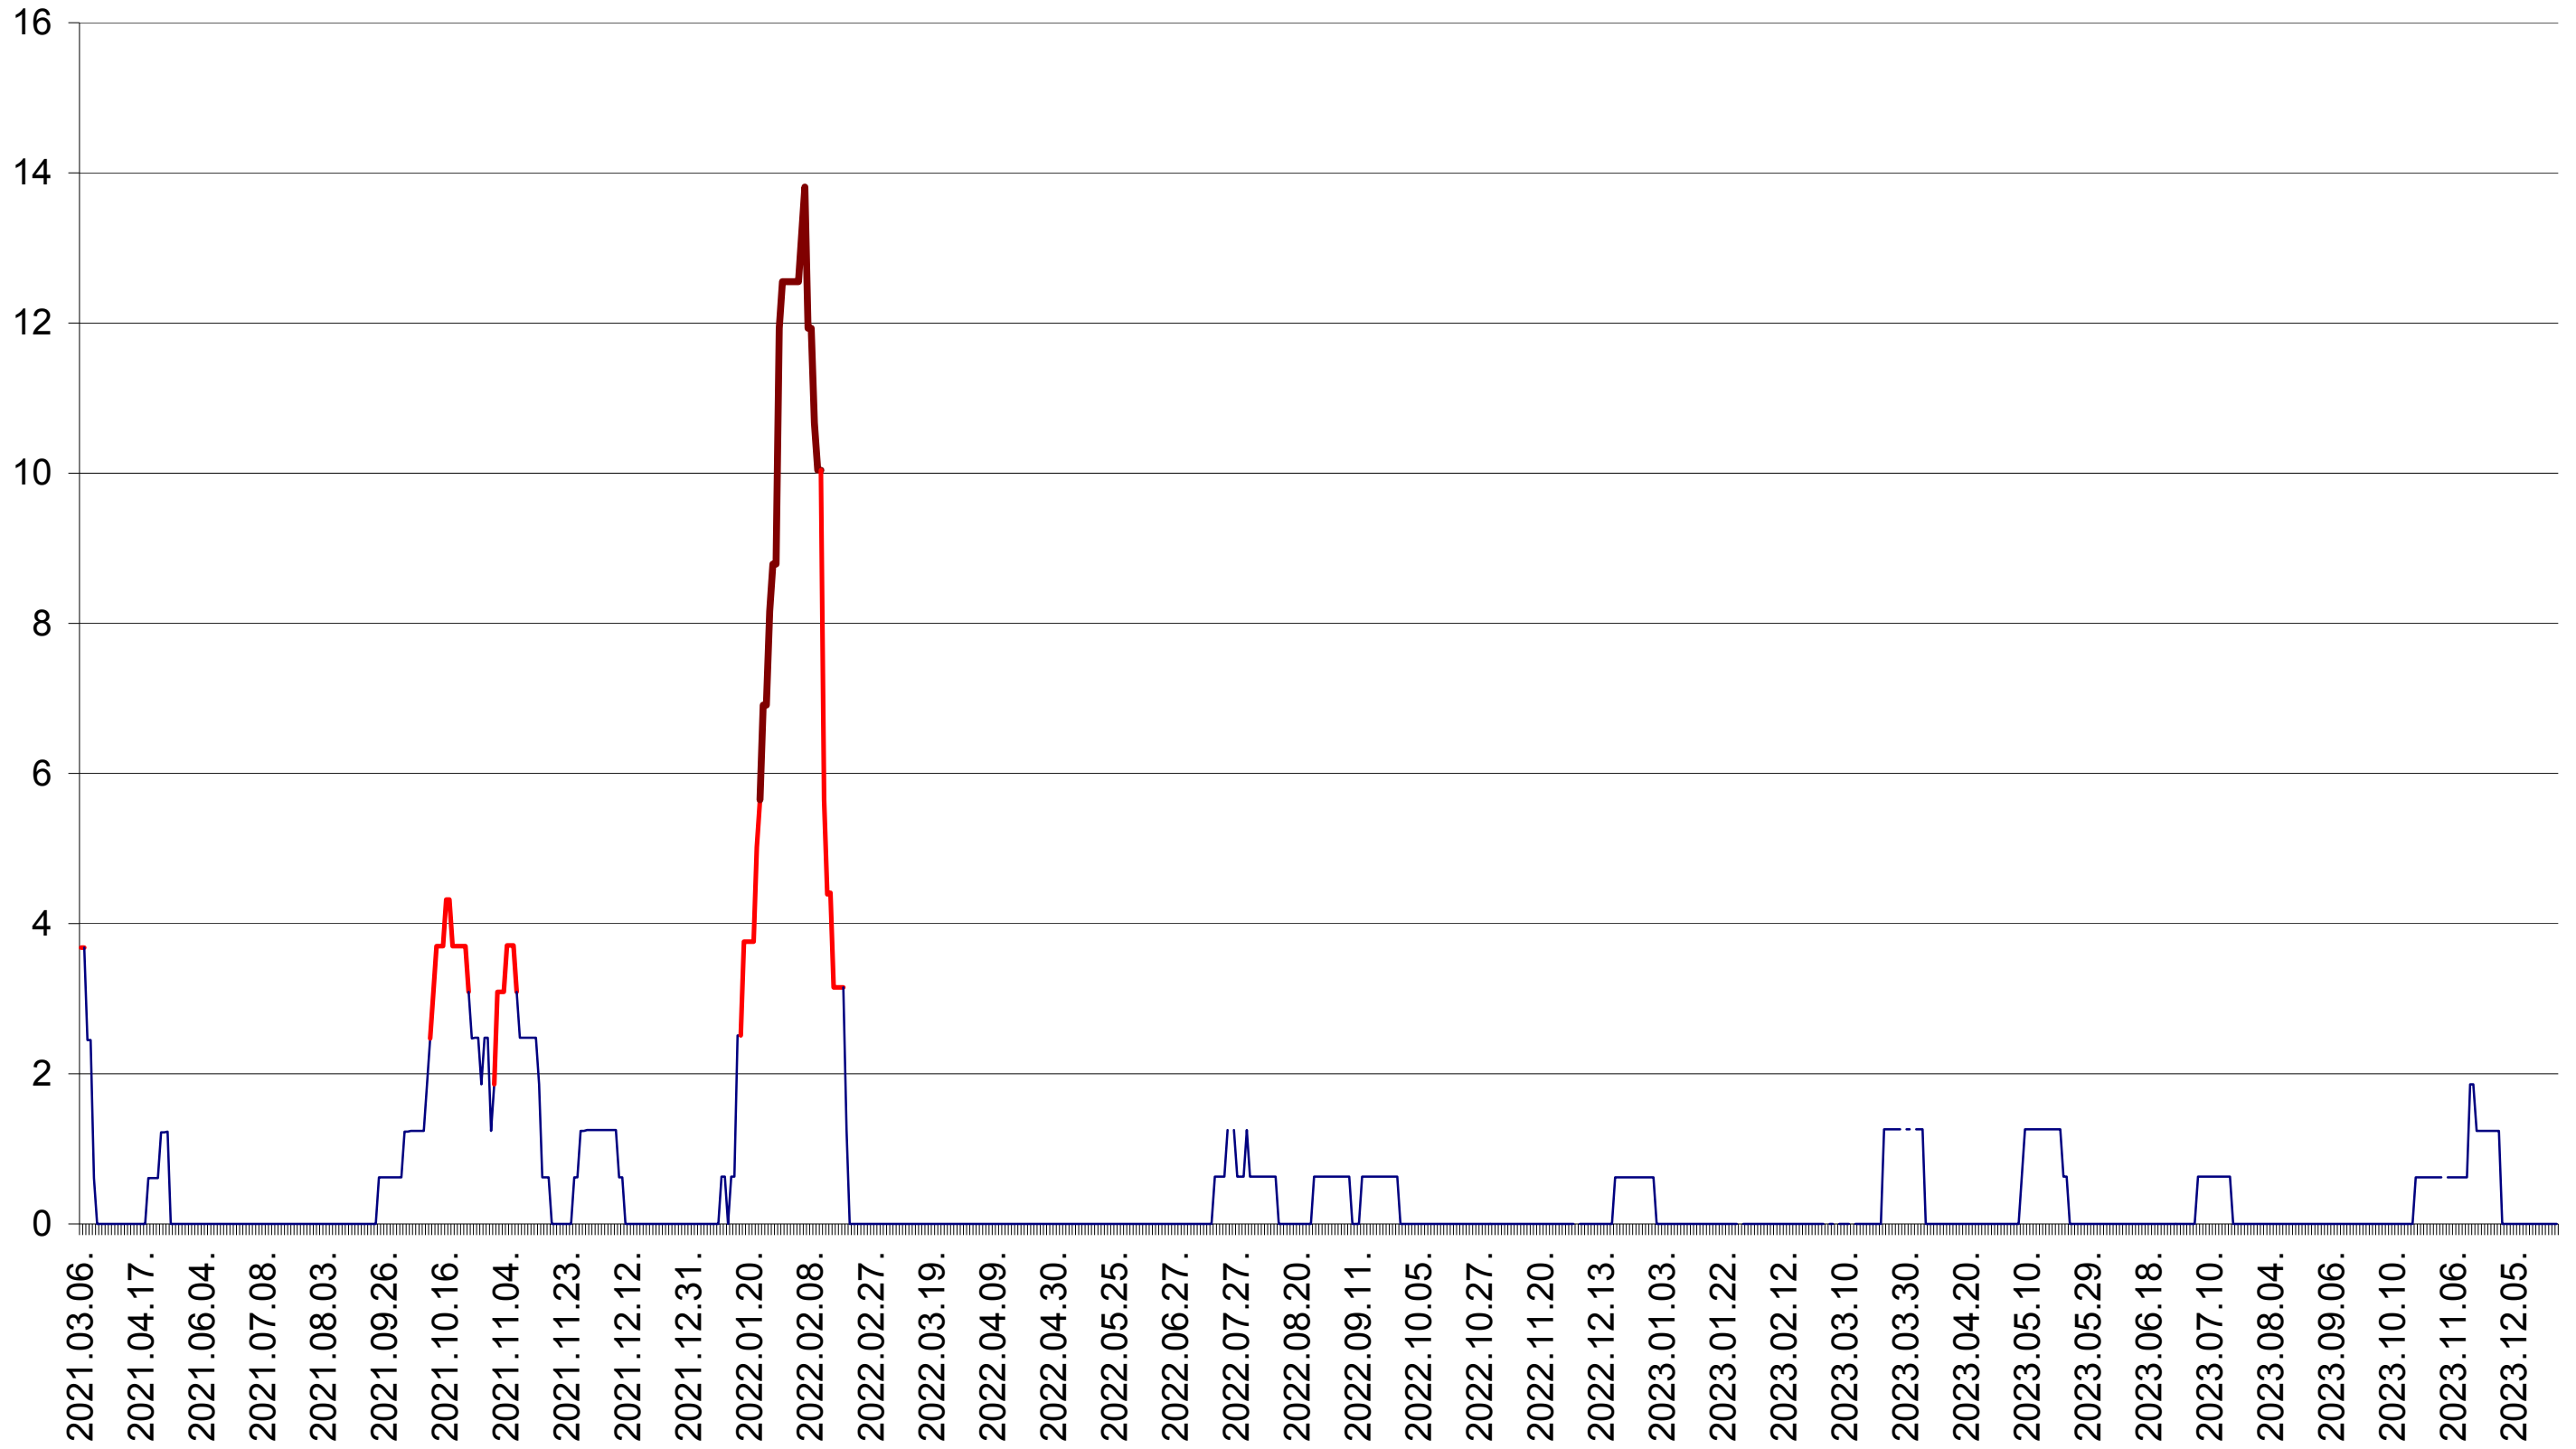

REMETEA - Evolutia incidentei cumulate pe 14 zile la ‰ de locuitori
2021.03.07. - 2023.12.28.

RACU - Evolutia incidentei cumulate pe 14 zile la ‰ de locuitori
2021.03.07. - 2023.12.28.