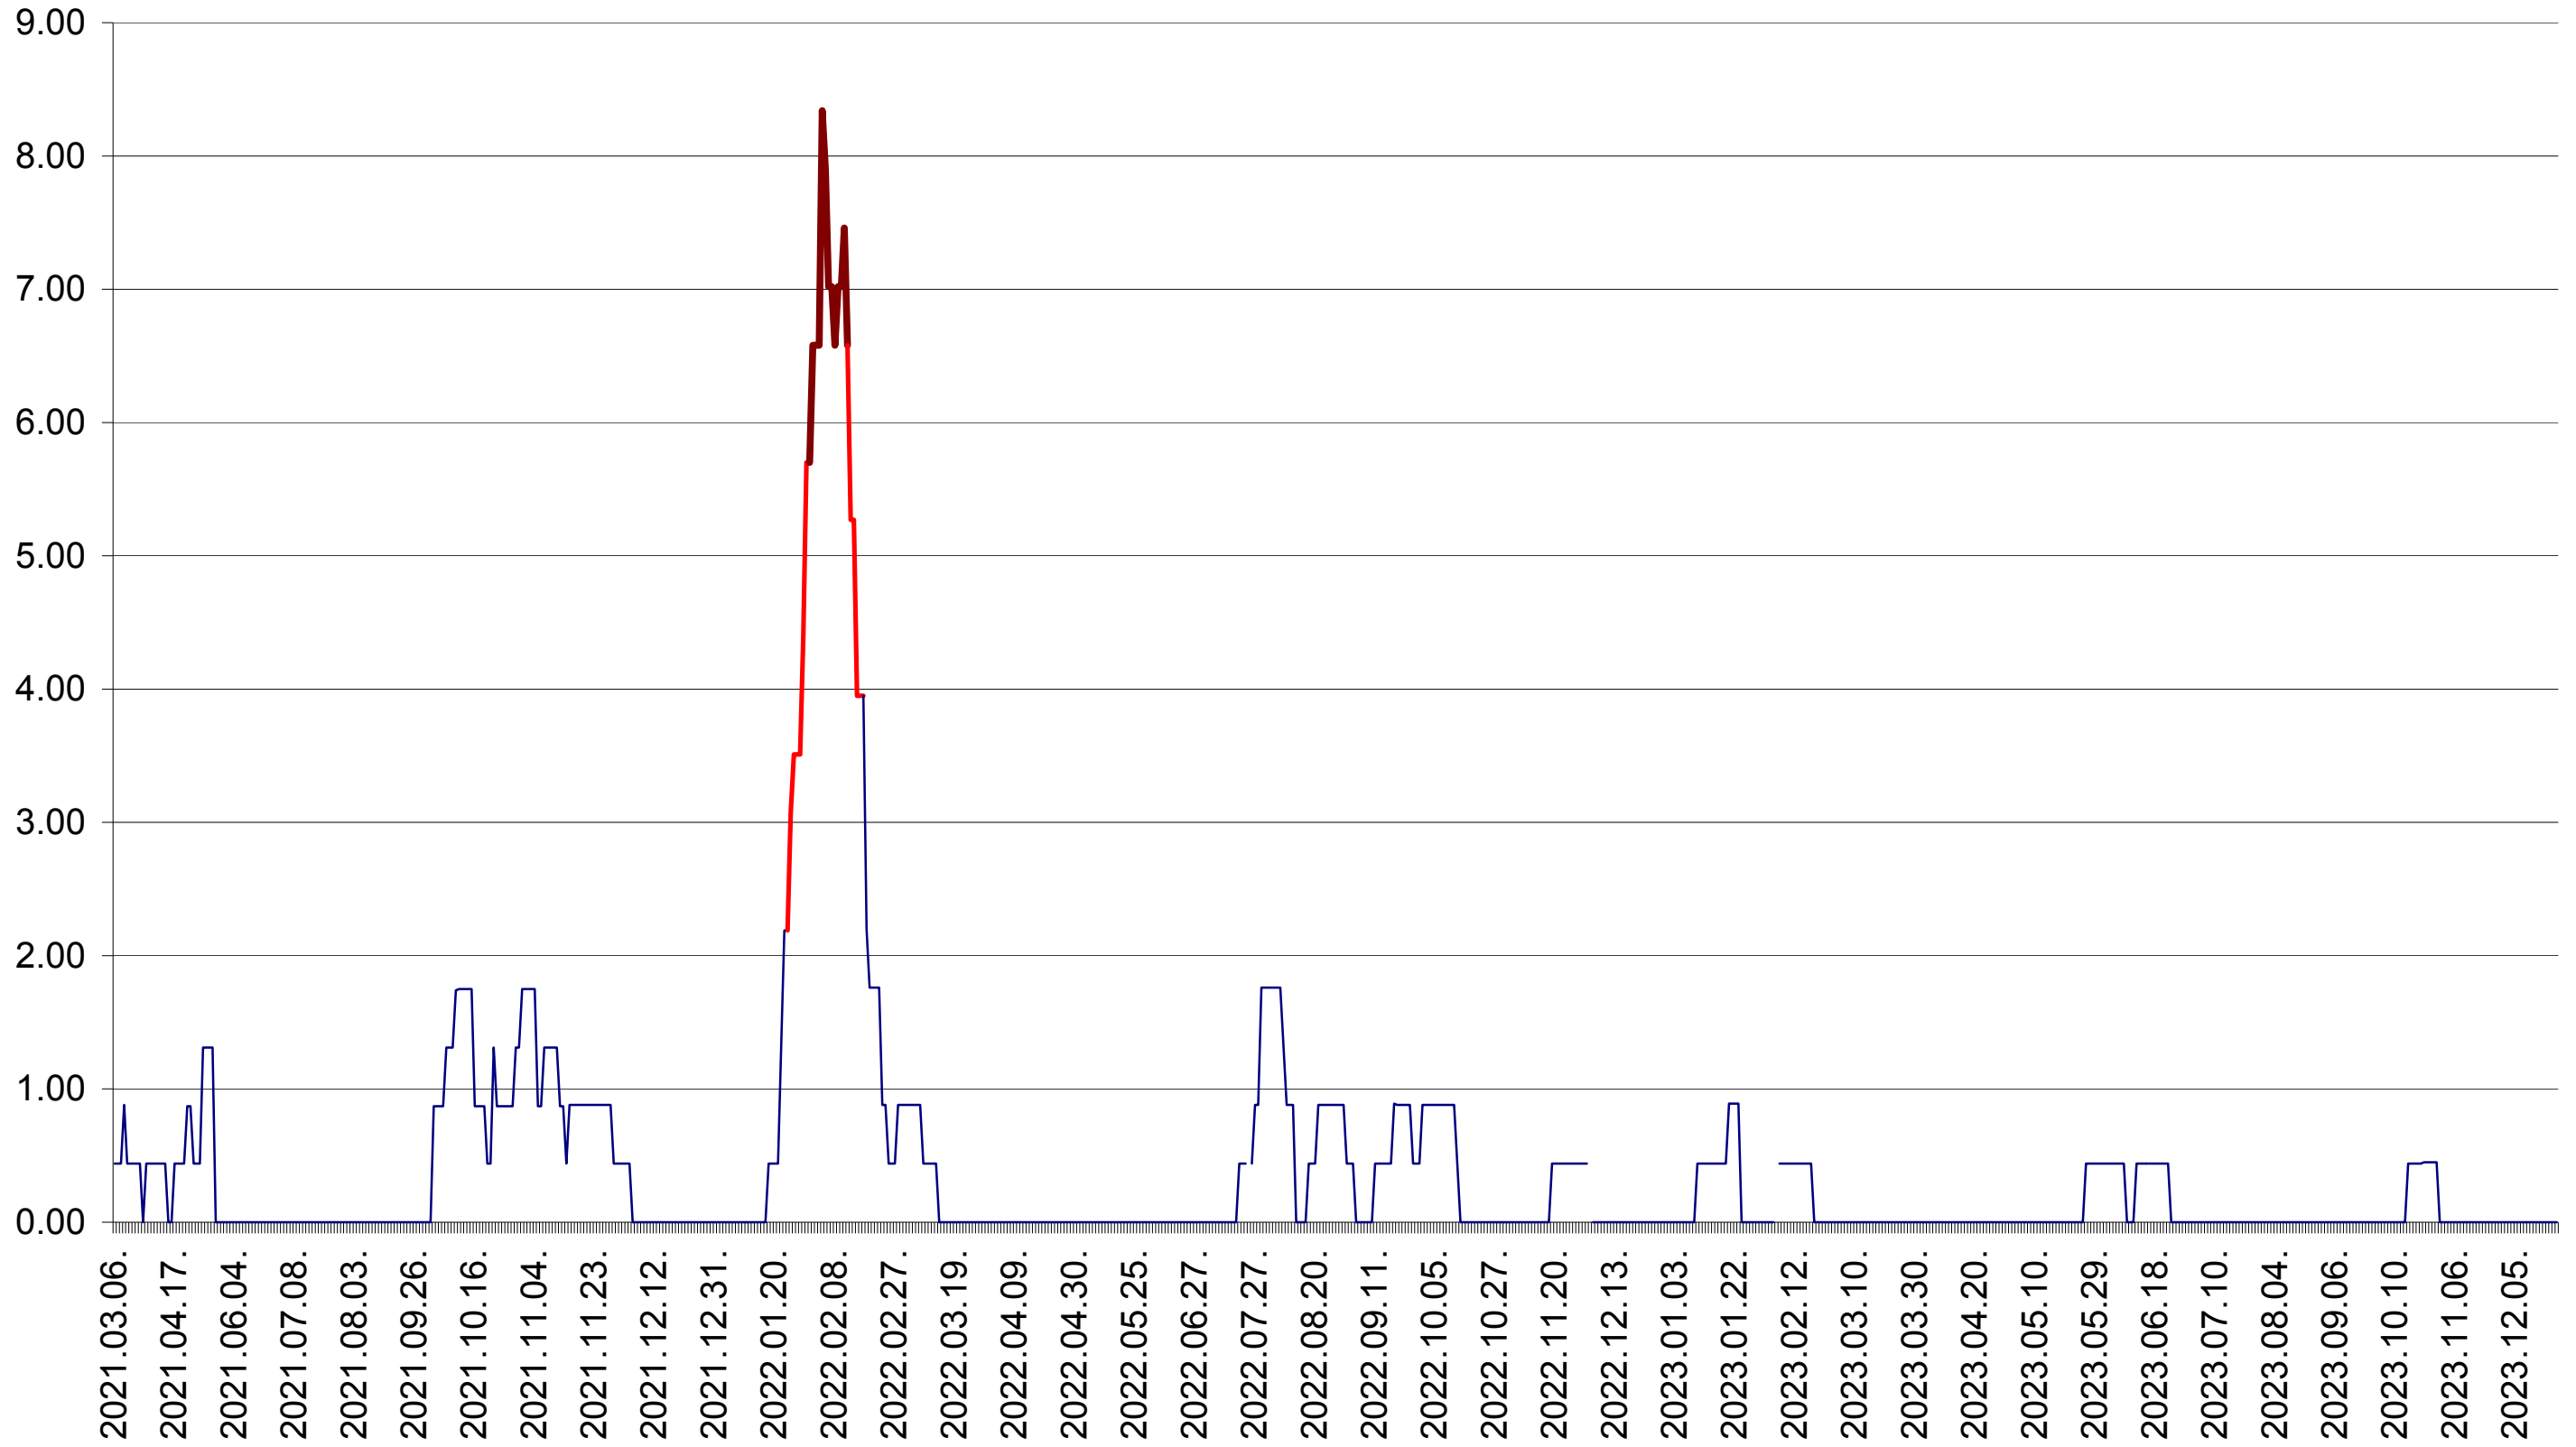

ORAȘ BĂLAN - Evolutia incidentei cumulate pe 14 zile la ‰ de locuitori  
2021.03.07. - 2023.12.28.

BILBOR - Evolutia incidentei cumulate pe 14 zile la ‰ de locuitori  
2021.03.07. - 2023.12.28.

ORAȘ BORSEC - Evolutia incidentei cumulate pe 14 zile la ‰ de locuitori  
2021.03.07. - 2023.12.28.

BRĂDEȘTI - Evolutia incidentei cumulate pe 14 zile la ‰ de locuitori  
2021.03.07. - 2023.12.28.

CĂPÂLNIȚA - Evolutia incidentei cumulate pe 14 zile la ‰ de locuitori  
2021.03.07. - 2023.12.28.

CÂRȚA - Evolutia incidentei cumulate pe 14 zile la ‰ de locuitori  
2021.03.07. - 2023.12.28.

CICEU - Evolutia incidentei cumulate pe 14 zile la ‰ de locuitori  
2021.03.07. - 2023.12.28.

CIUCSÂNGEORGIU - Evolutia incidentei cumulate pe 14 zile la ‰ de locuitori  
2021.03.07. - 2023.12.28.

CIUMANI - Evolutia incidentei cumulate pe 14 zile la ‰ de locuitori  
2021.03.07. - 2023.12.28.

CORBU - Evolutia incidentei cumulate pe 14 zile la ‰ de locuitori  
2021.03.07. - 2023.12.28.

CORUND - Evolutia incidentei cumulate pe 14 zile la ‰ de locuitori  
2021.03.07. - 2023.12.28.

COZMENI - Evolutia incidentei cumulate pe 14 zile la ‰ de locuitori  
2021.03.07. - 2023.12.28.