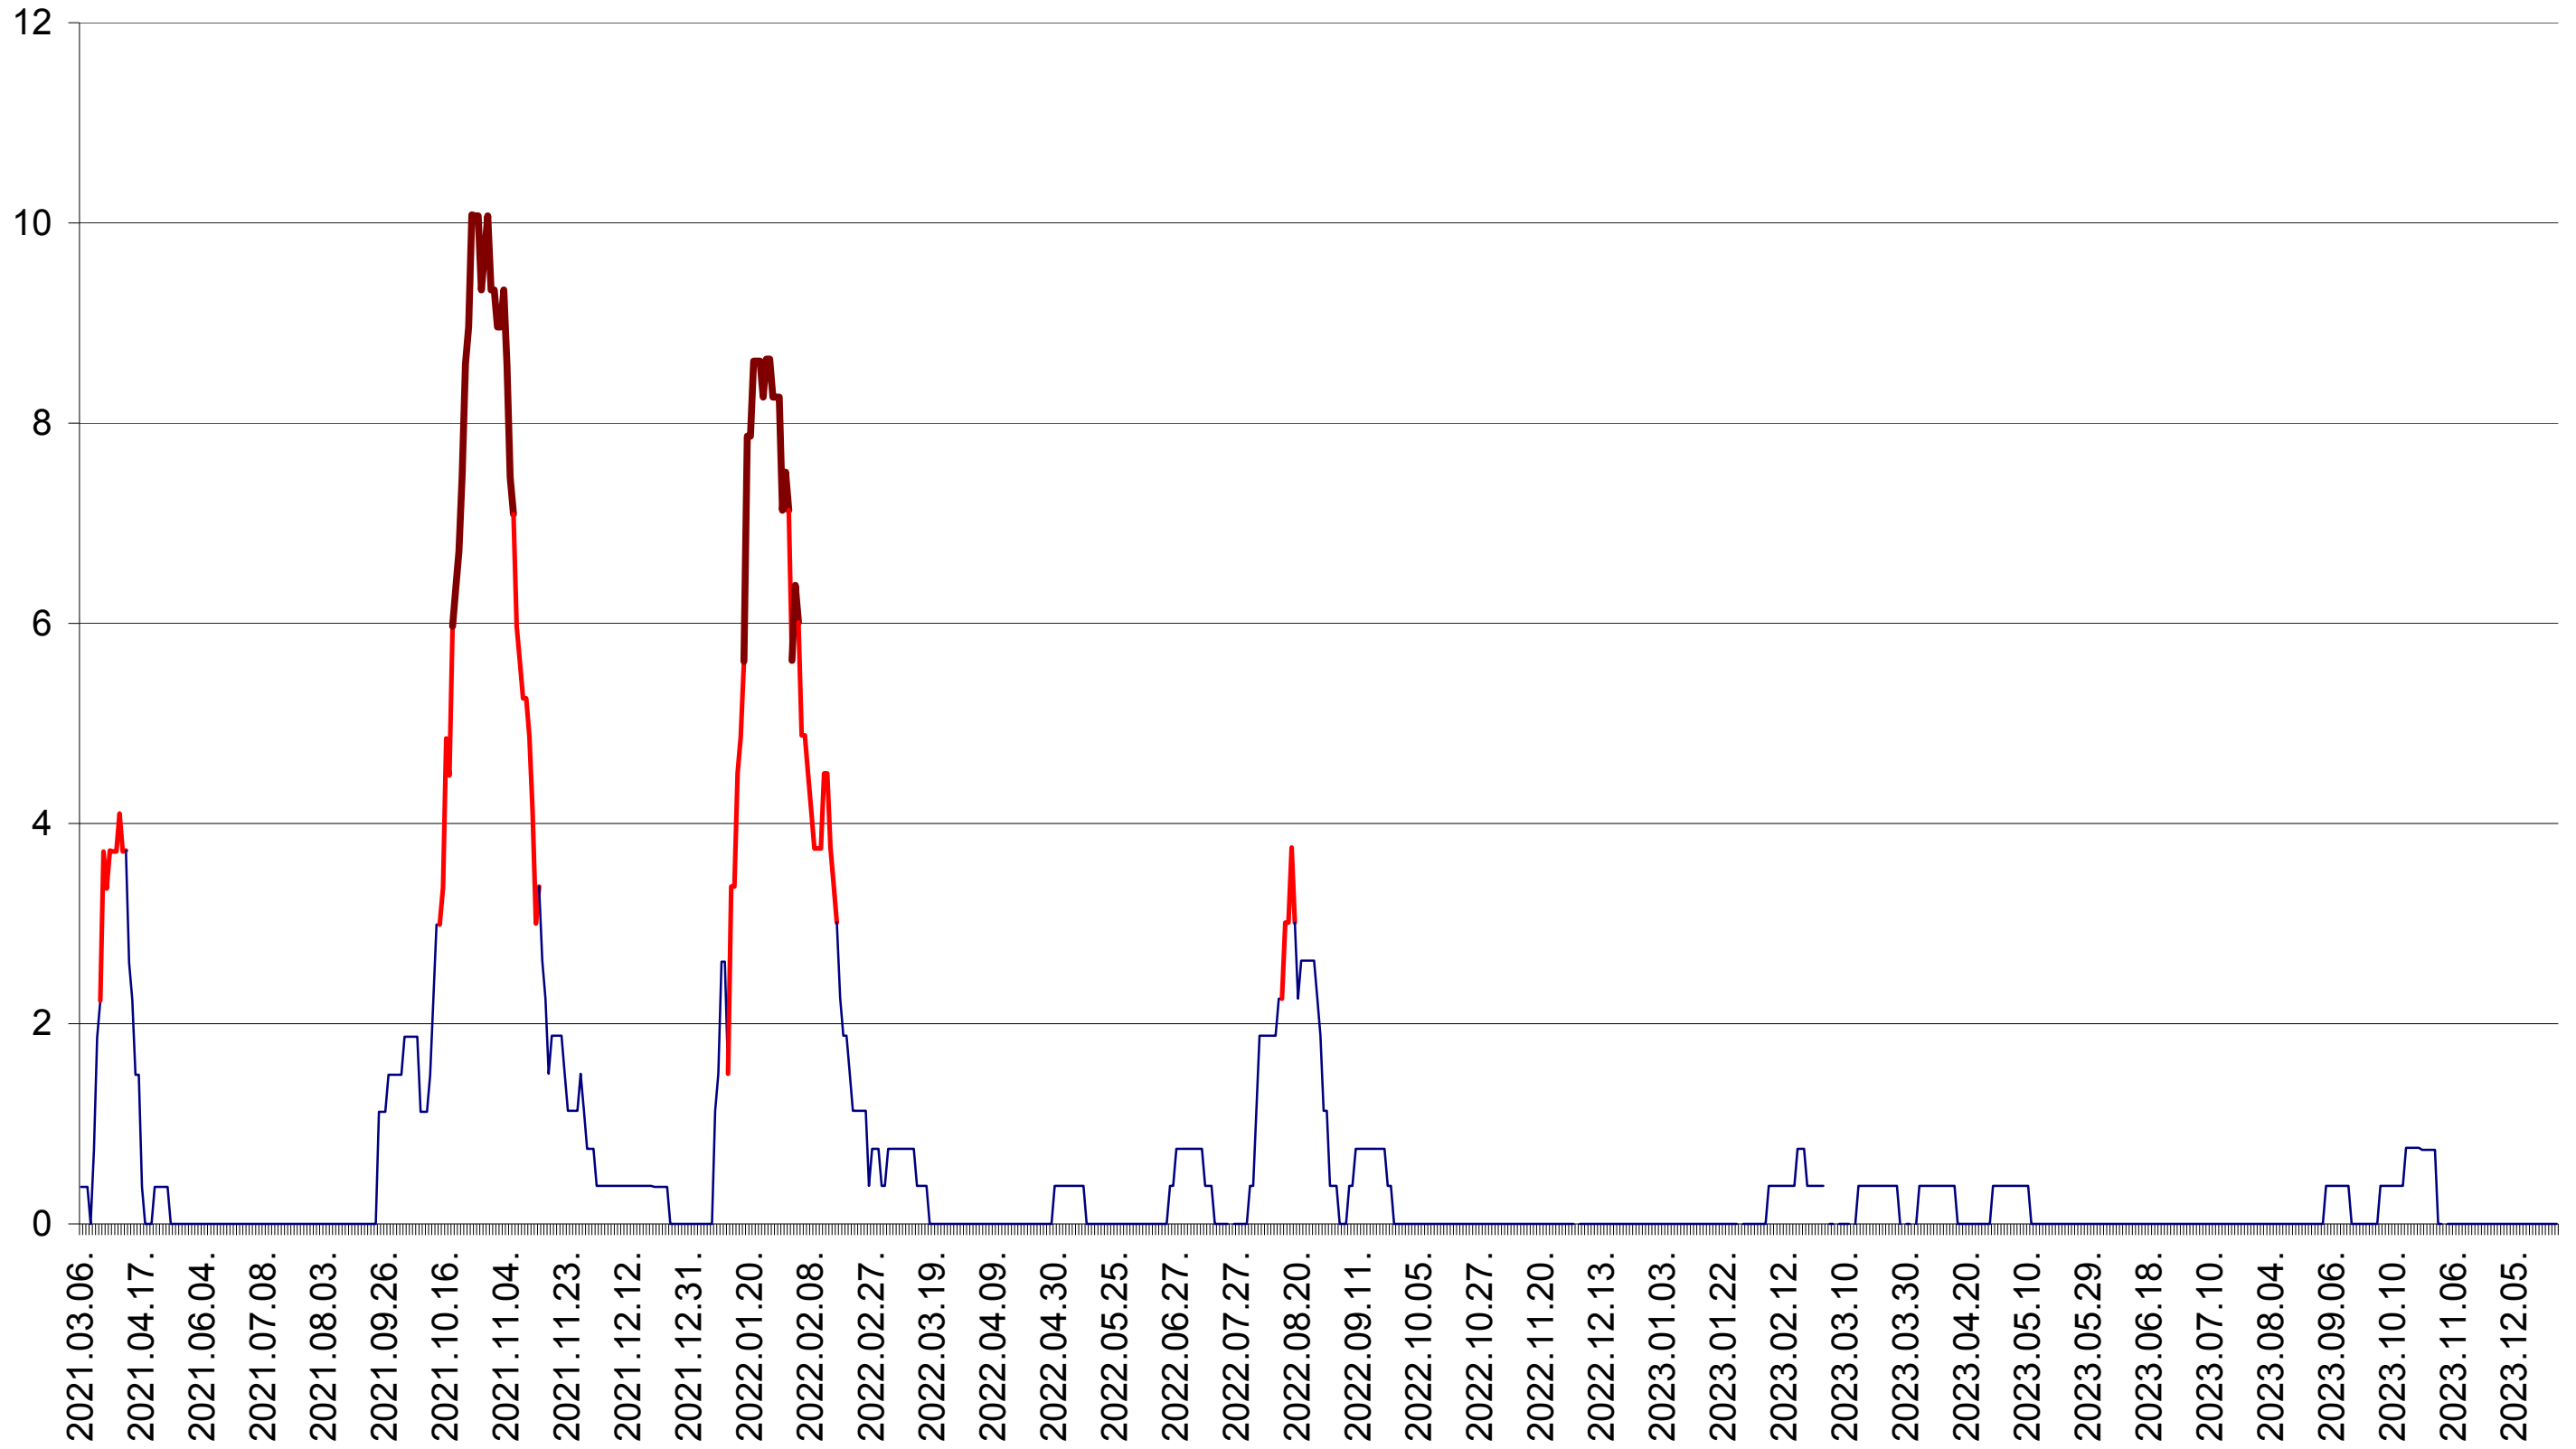

SÂNDOMINIC - Evolutia incidentei cumulate pe 14 zile la ‰ de locuitori
2021.03.07. - 2023.12.28.

SÂNCRĂIENI - Evolutia incidentei cumulate pe 14 zile la ‰ de locuitori
2021.03.07. - 2023.12.28.