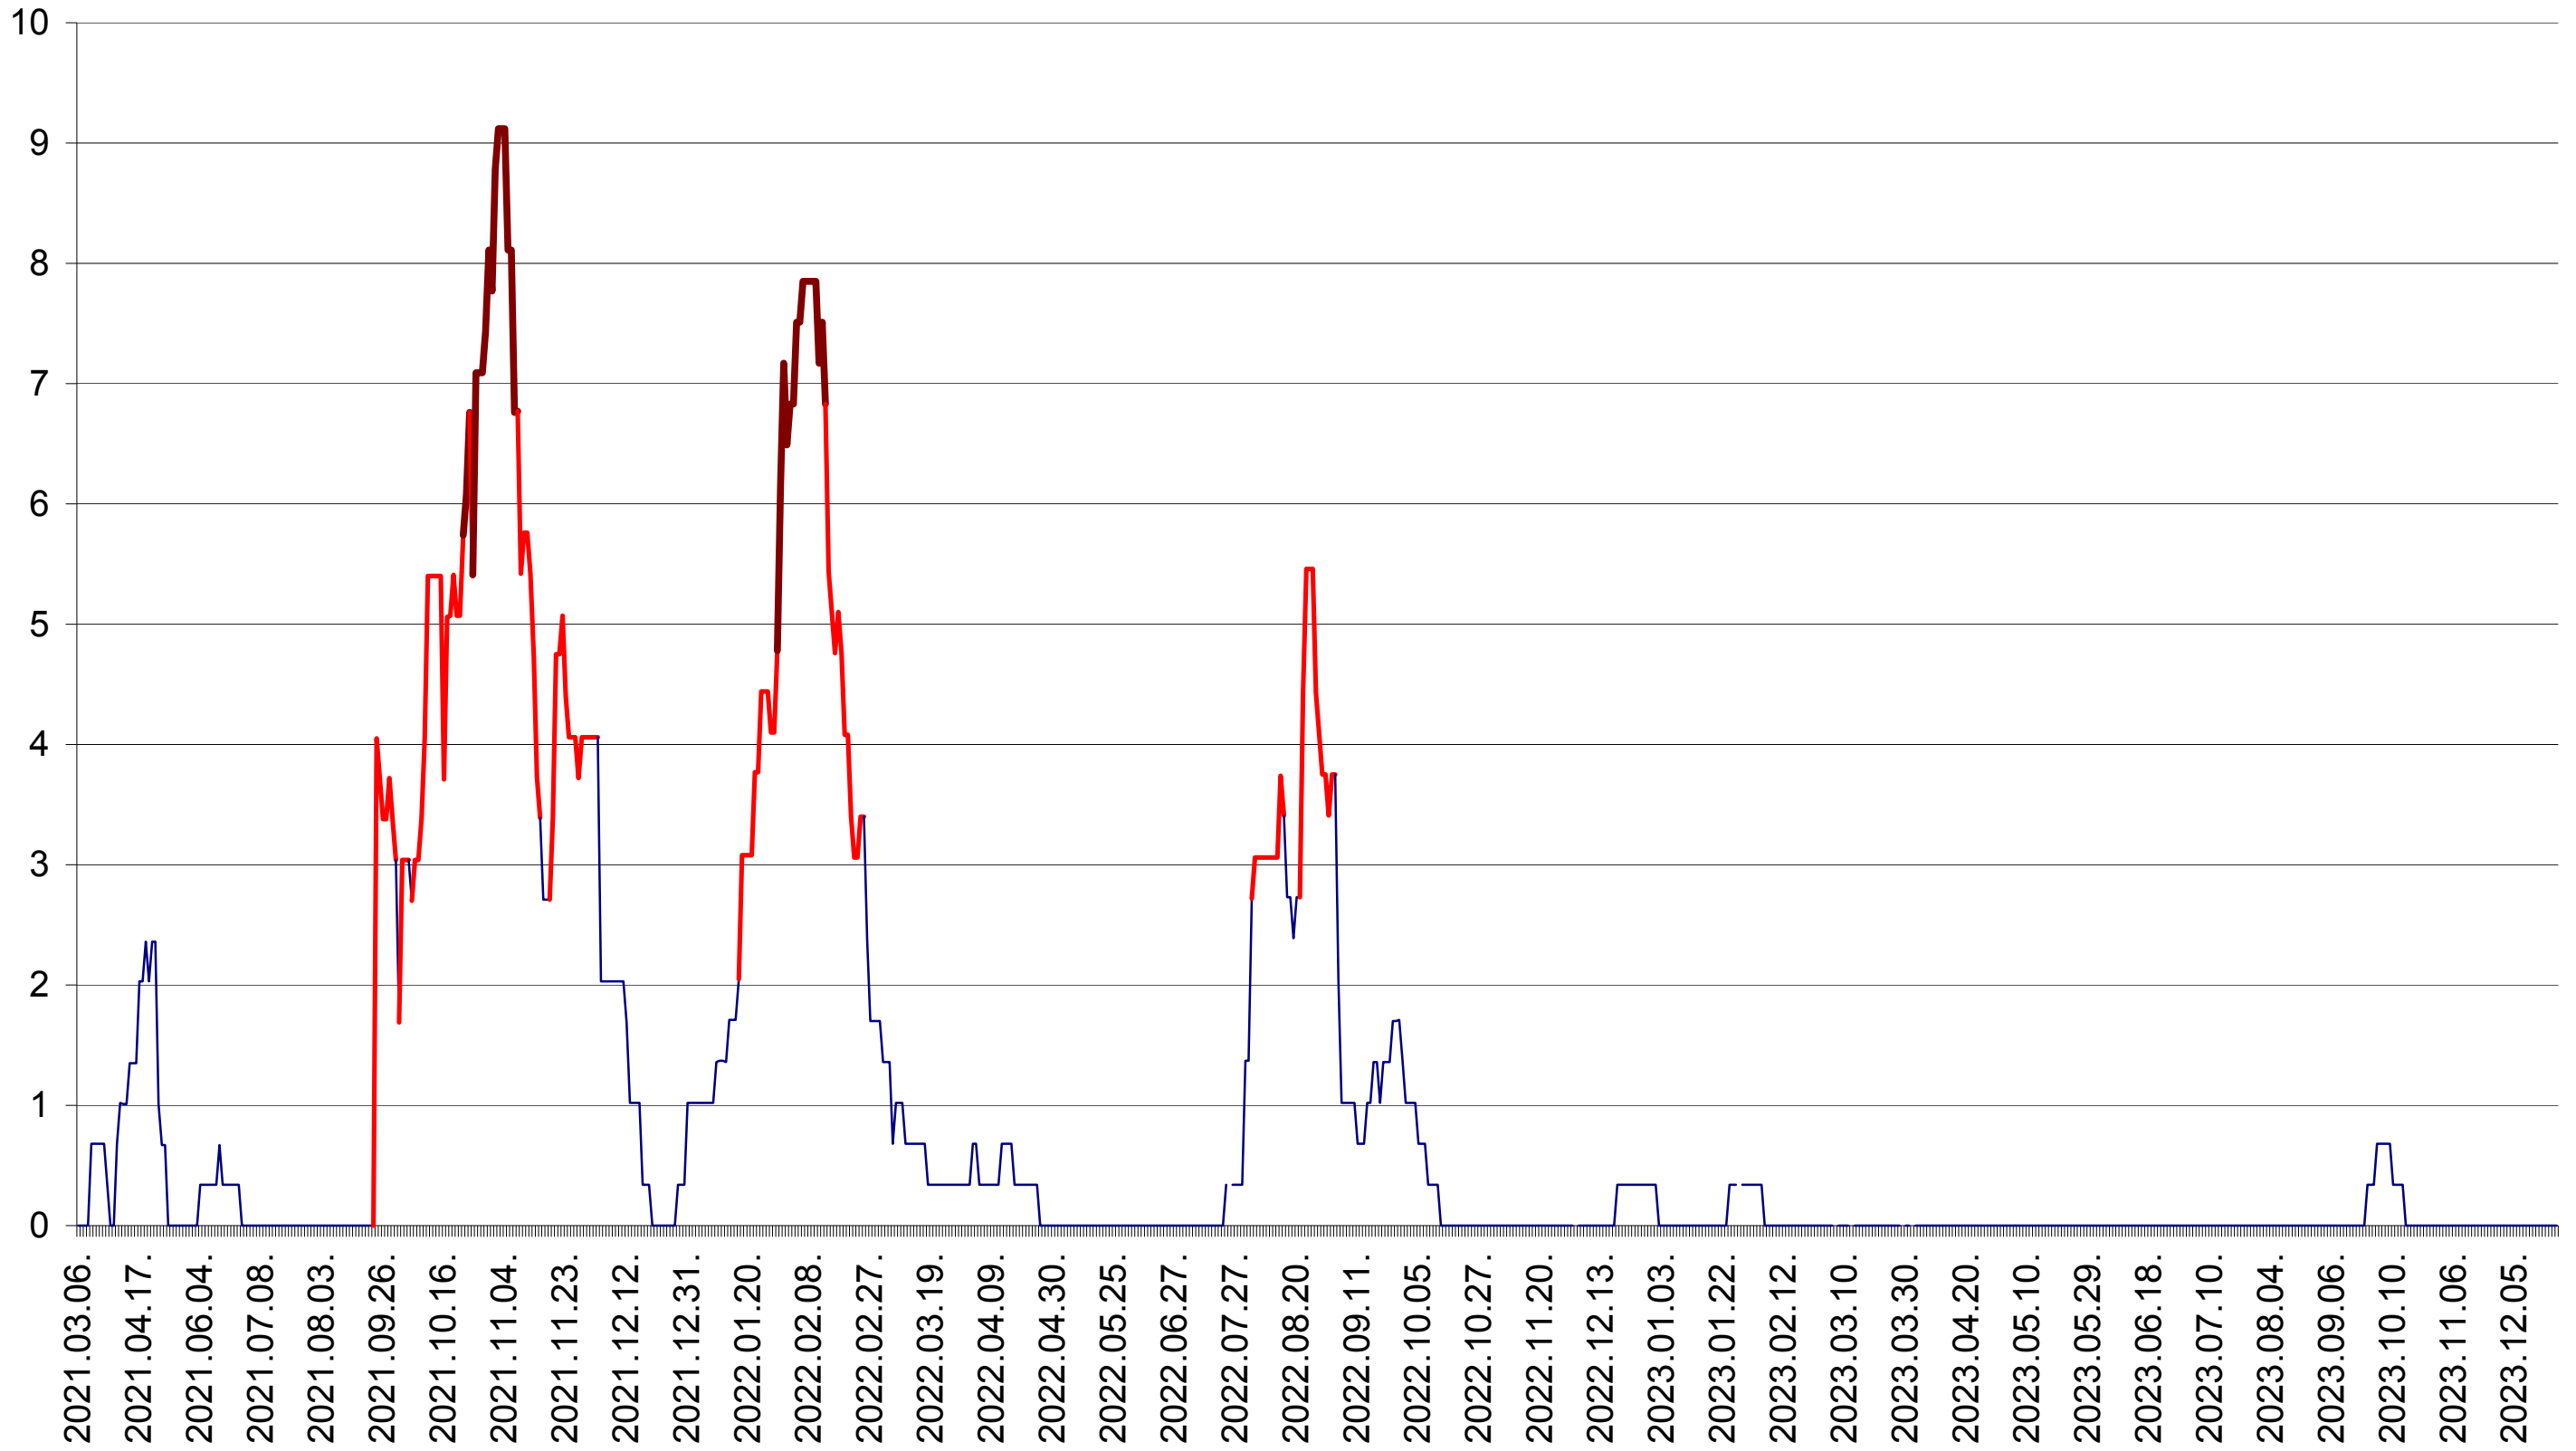

LUNCA DE JOS - Evolutia incidentei cumulate pe 14 zile la ‰ de locuitori  
2021.03.07. - 2023.12.28.

LUNCA DE SUS - Evolutia incidentei cumulate pe 14 zile la ‰ de locuitori  
2021.03.07. - 2023.12.28.

LUPENI - Evolutia incidentei cumulate pe 14 zile la ‰ de locuitori  
2021.03.07. - 2023.12.28.

MĂDĂRAȘ - Evolutia incidentei cumulate pe 14 zile la ‰ de locuitori  
2021.03.07. - 2023.12.28.

MĂRTINIȘ - Evolutia incidentei cumulate pe 14 zile la ‰ de locuitori  
2021.03.07. - 2023.12.28.

MEREȘTI - Evolutia incidentei cumulate pe 14 zile la ‰ de locuitori  
2021.03.07. - 2023.12.28.

MUNICIPIUL MIERCUREA-CIUC - Evolutia incidentei cumulate pe 14 zile la ‰ de locuitori  
2021.03.07. - 2023.12.28.