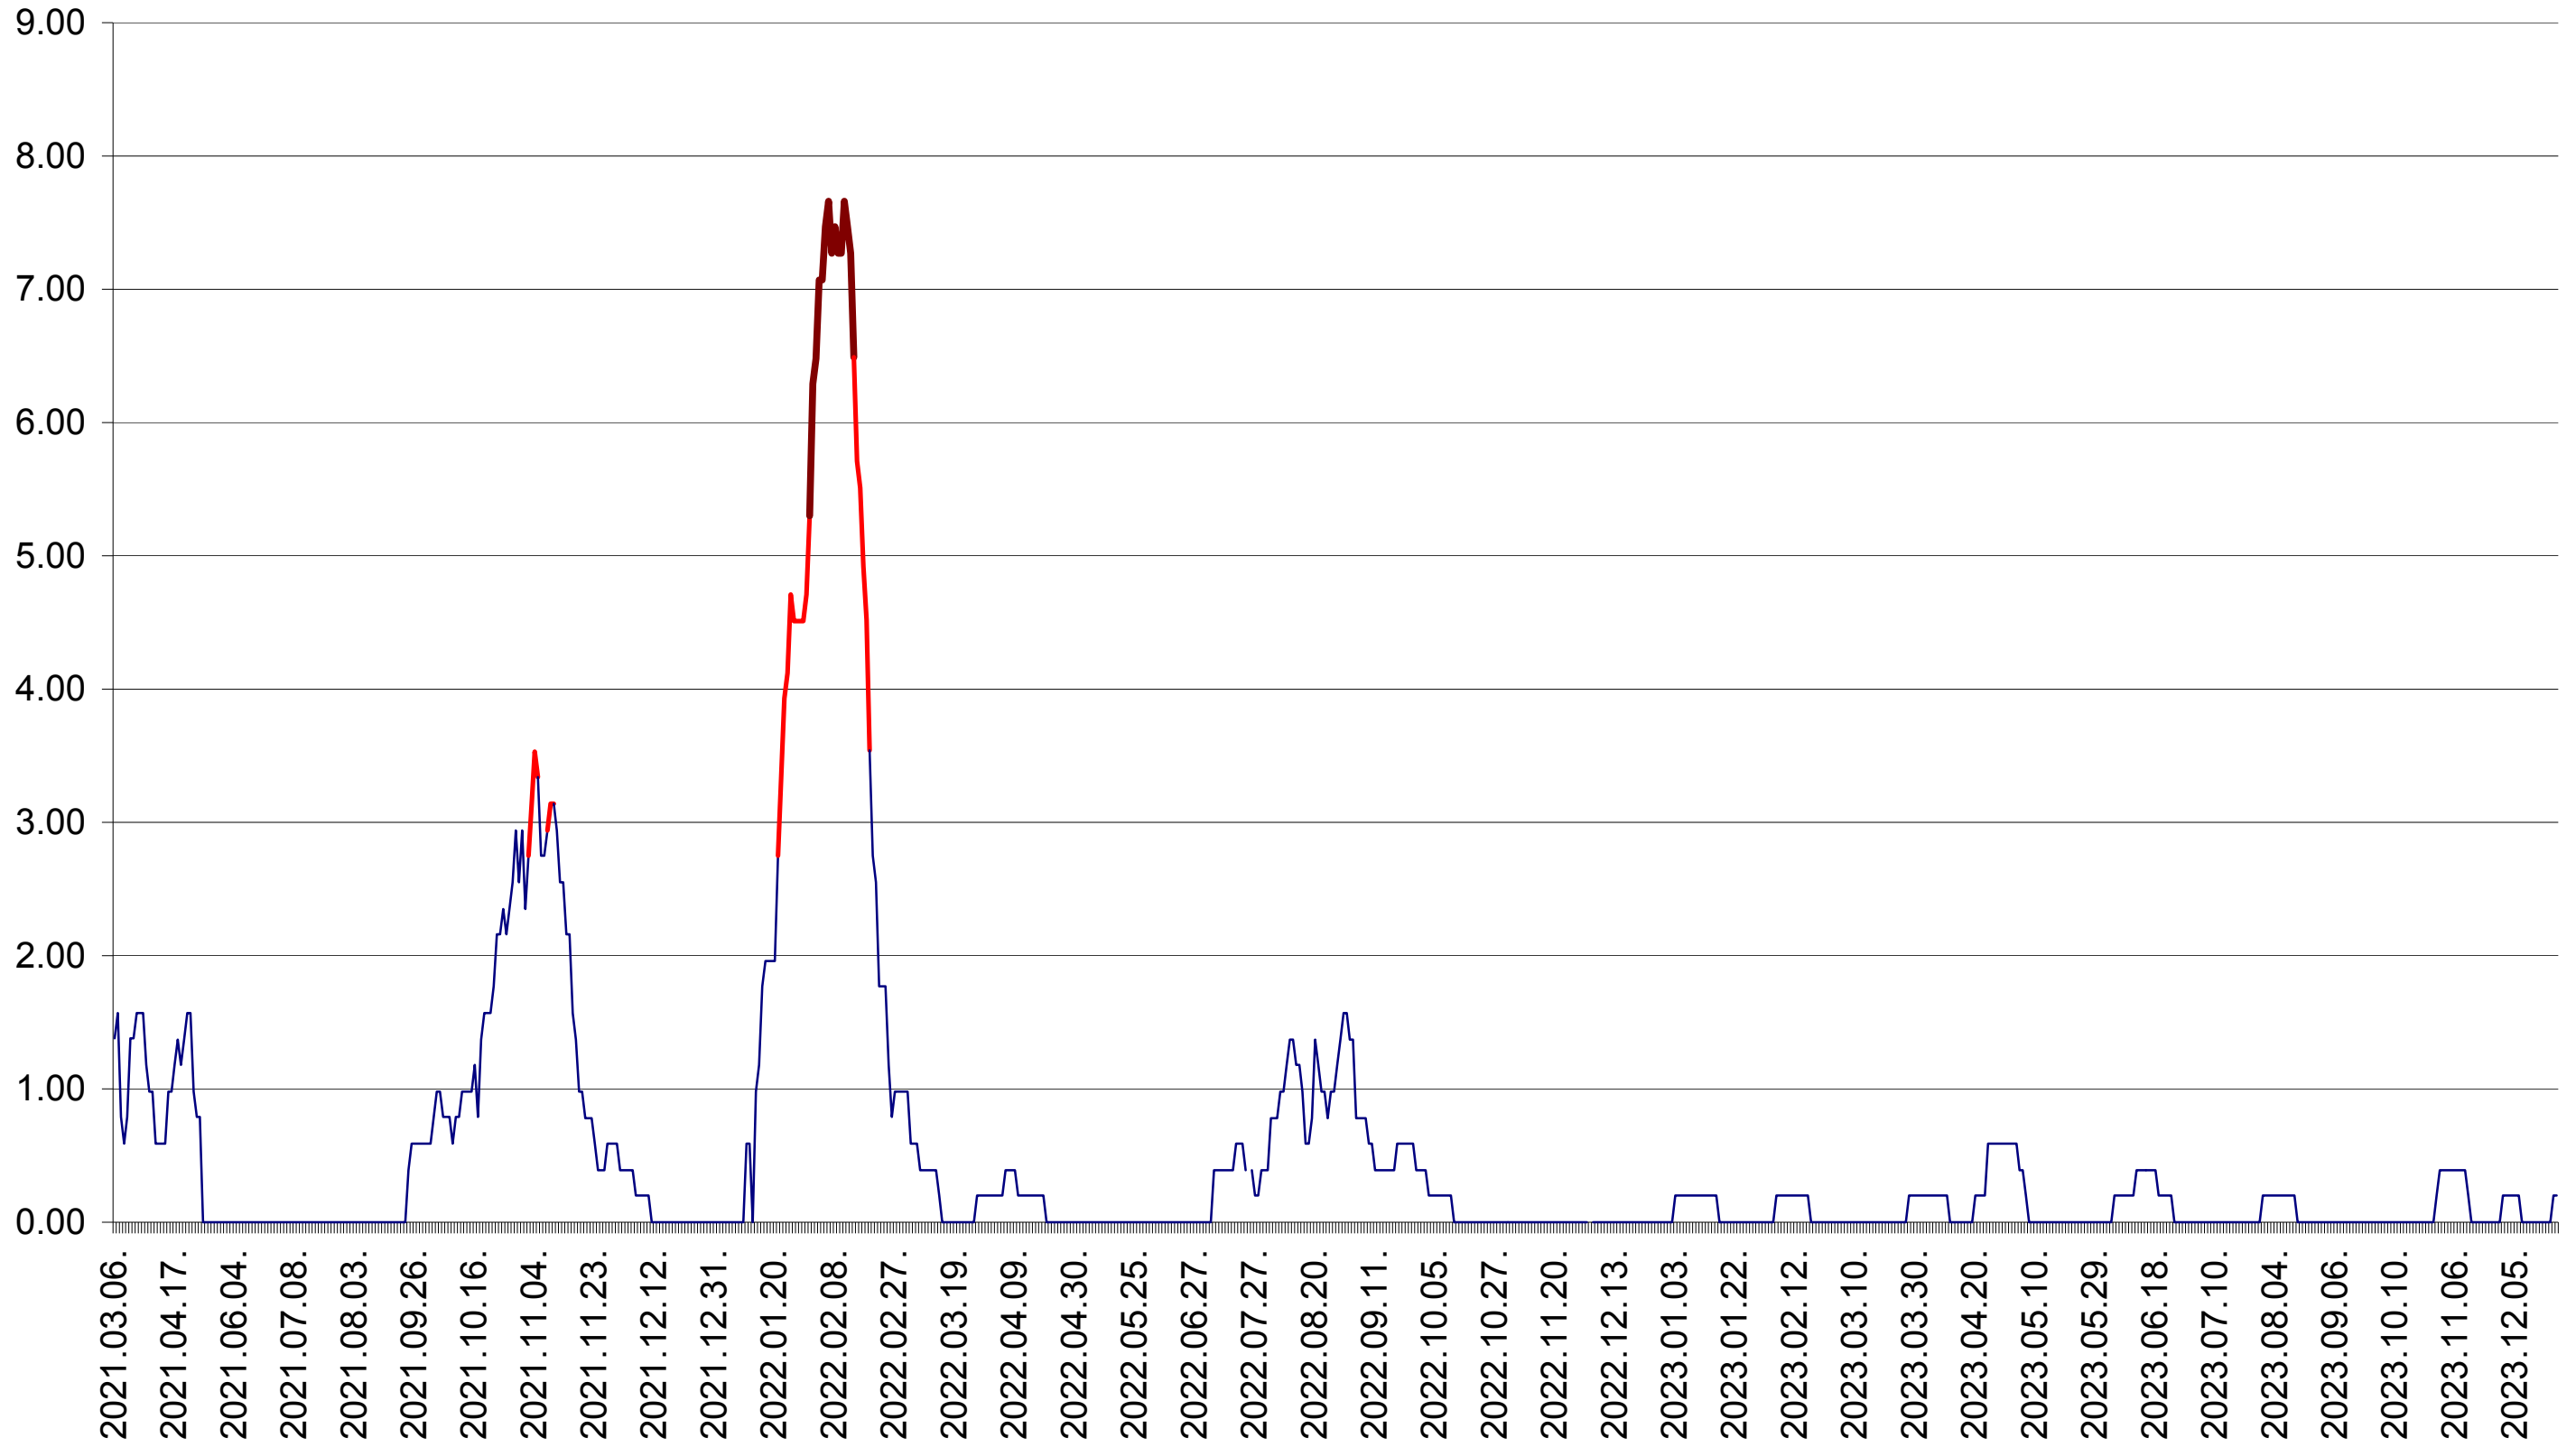

ORAȘ BĂLAN - Evolutia incidentei cumulate pe 14 zile la ‰ de locuitori  
2021.03.07. - 2023.12.28.

BILBOR - Evolutia incidentei cumulate pe 14 zile la ‰ de locuitori  
2021.03.07. - 2023.12.28.

ORAȘ BORSEC - Evolutia incidentei cumulate pe 14 zile la ‰ de locuitori  
2021.03.07. - 2023.12.28.

BRĂDEȘTI - Evolutia incidentei cumulate pe 14 zile la ‰ de locuitori  
2021.03.07. - 2023.12.28.

CĂPÂLNIȚA - Evolutia incidentei cumulate pe 14 zile la ‰ de locuitori  
2021.03.07. - 2023.12.28.

CÂRȚA - Evolutia incidentei cumulate pe 14 zile la ‰ de locuitori  
2021.03.07. - 2023.12.28.

CICEU - Evolutia incidentei cumulate pe 14 zile la ‰ de locuitori  
2021.03.07. - 2023.12.28.

CIUCSÂNGEORGIU - Evolutia incidentei cumulate pe 14 zile la ‰ de locuitori  
2021.03.07. - 2023.12.28.

CIUMANI - Evolutia incidentei cumulate pe 14 zile la ‰ de locuitori  
2021.03.07. - 2023.12.28.

CORBU - Evolutia incidentei cumulate pe 14 zile la ‰ de locuitori  
2021.03.07. - 2023.12.28.

CORUND - Evolutia incidentei cumulate pe 14 zile la ‰ de locuitori  
2021.03.07. - 2023.12.28.

COZMENI - Evolutia incidentei cumulate pe 14 zile la ‰ de locuitori  
2021.03.07. - 2023.12.28.