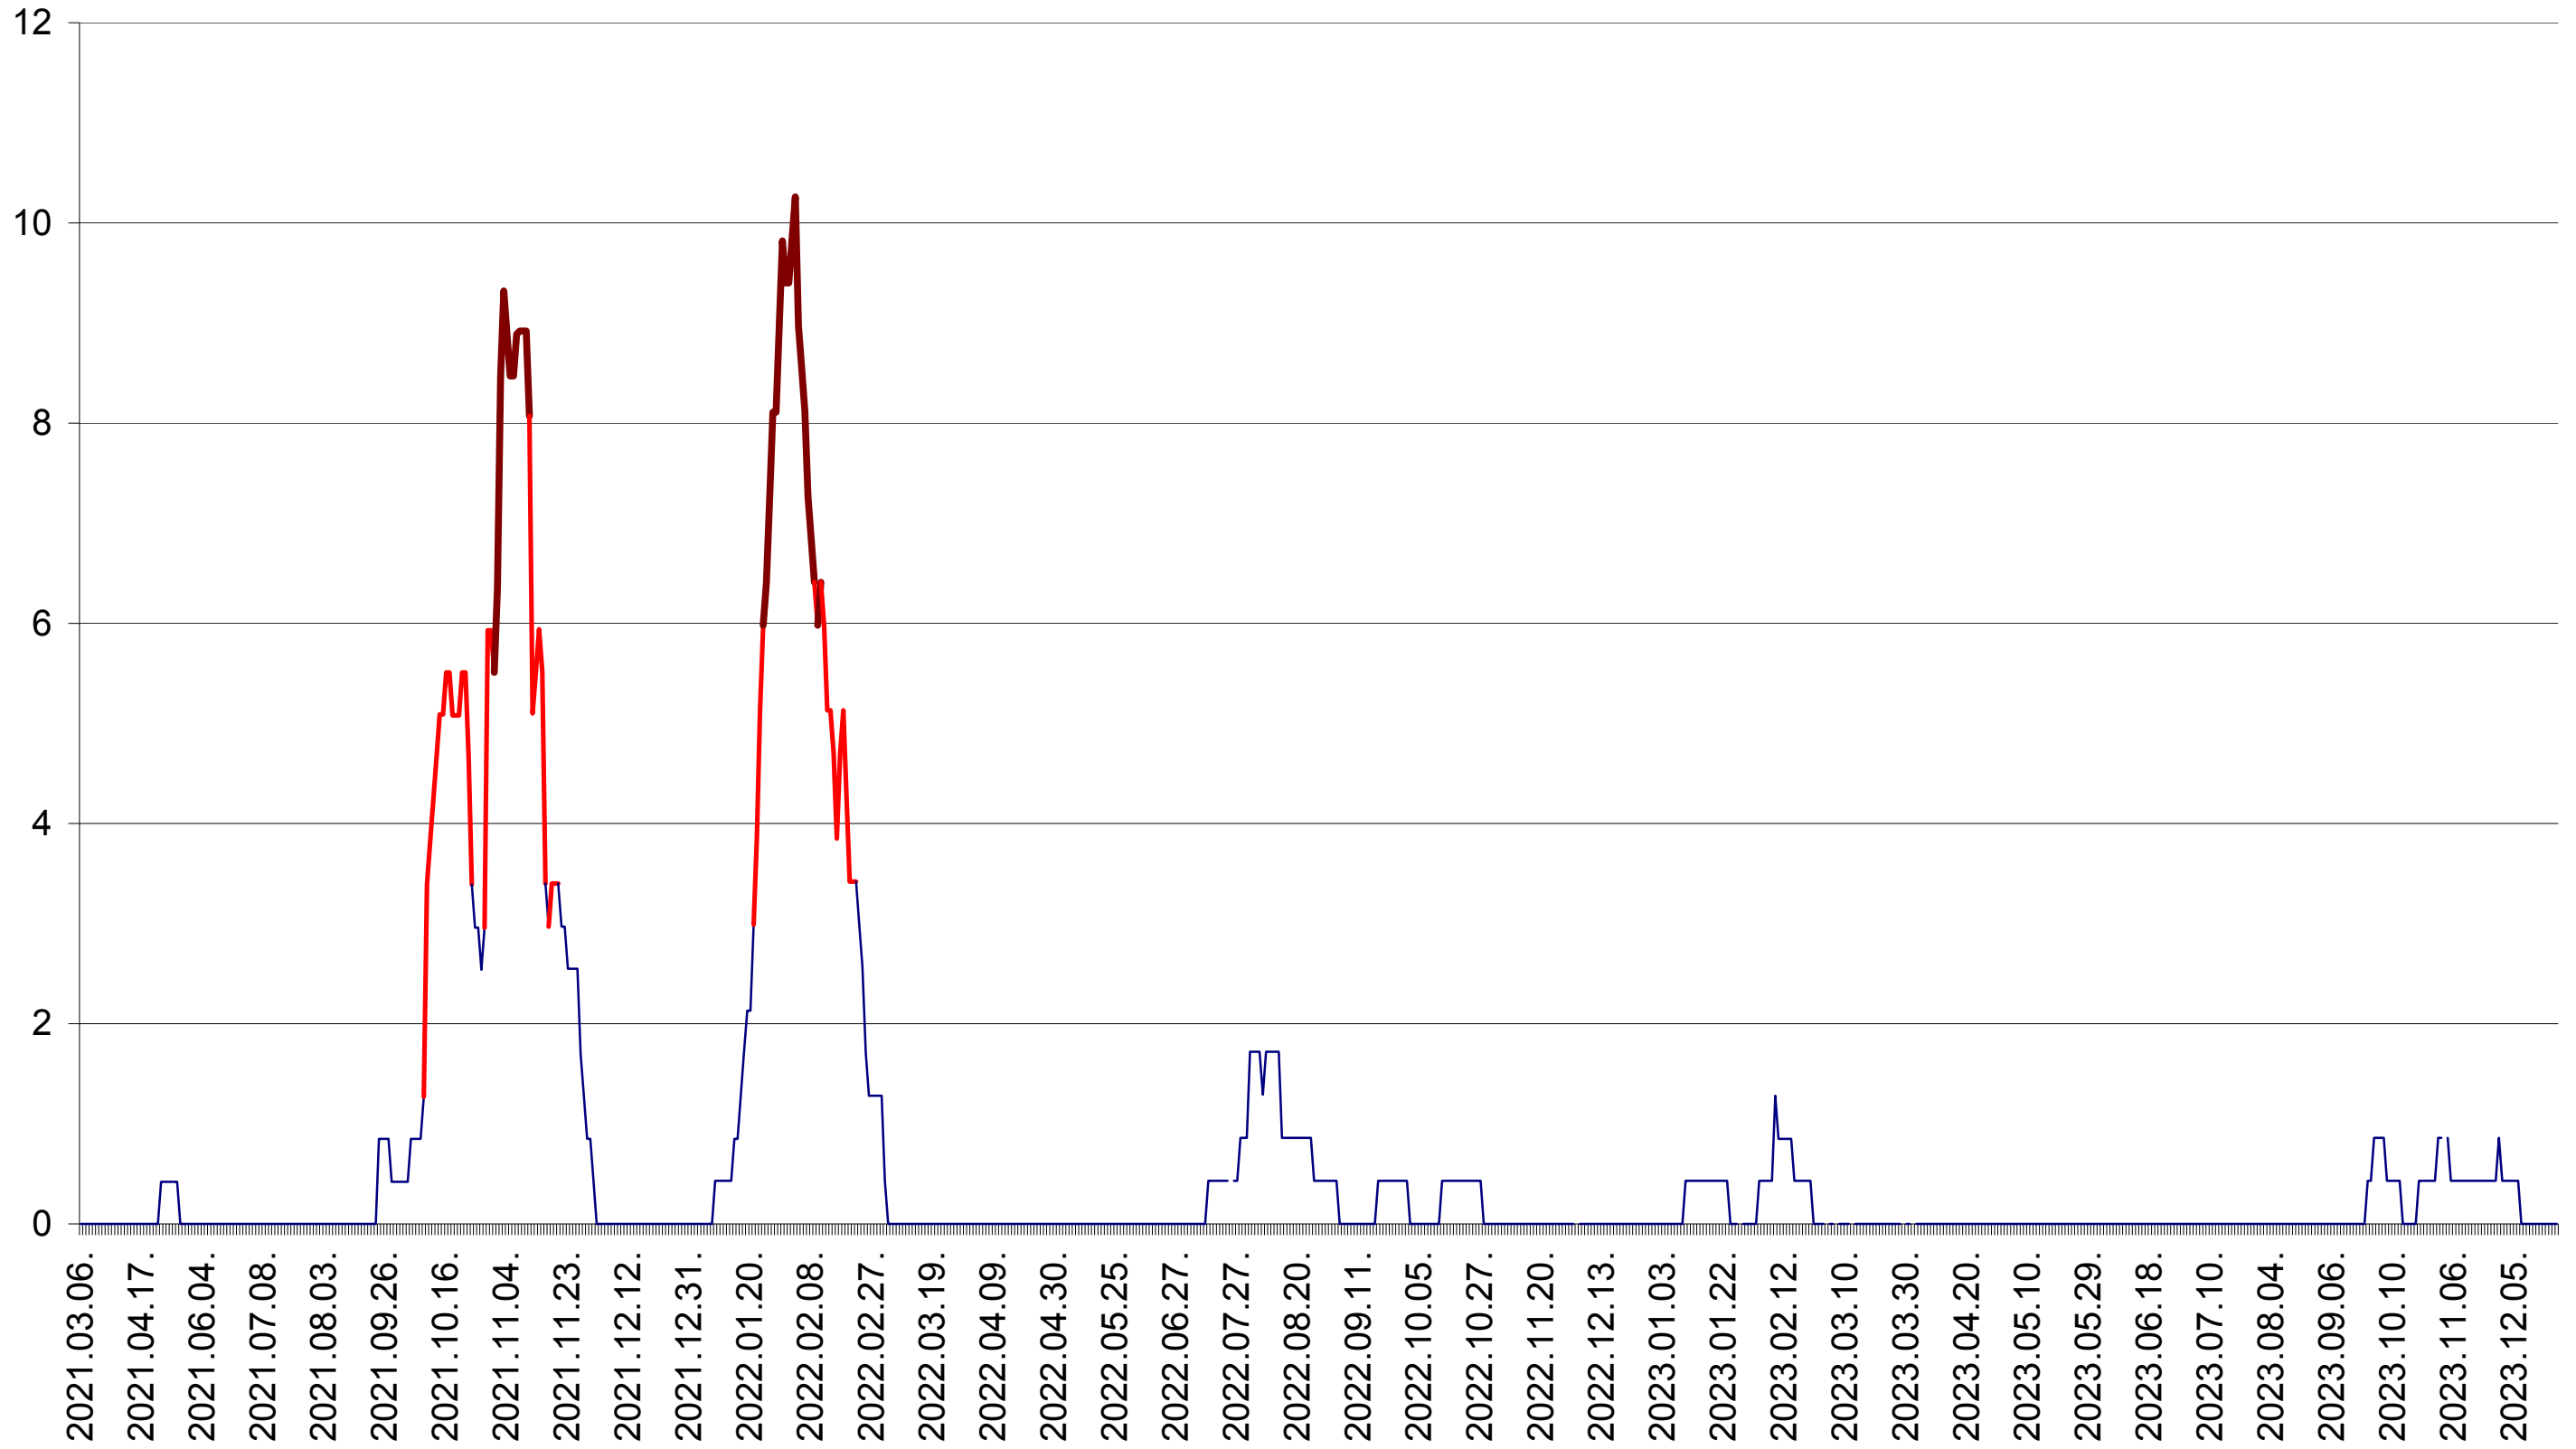

SÂNSIMION - Evolutia incidentei cumulate pe 14 zile la ‰ de locuitori
2021.03.07. - 2023.12.28.

SÂNMARTIN - Evolutia incidentei cumulate pe 14 zile la ‰ de locuitori
2021.03.07. - 2023.12.28.