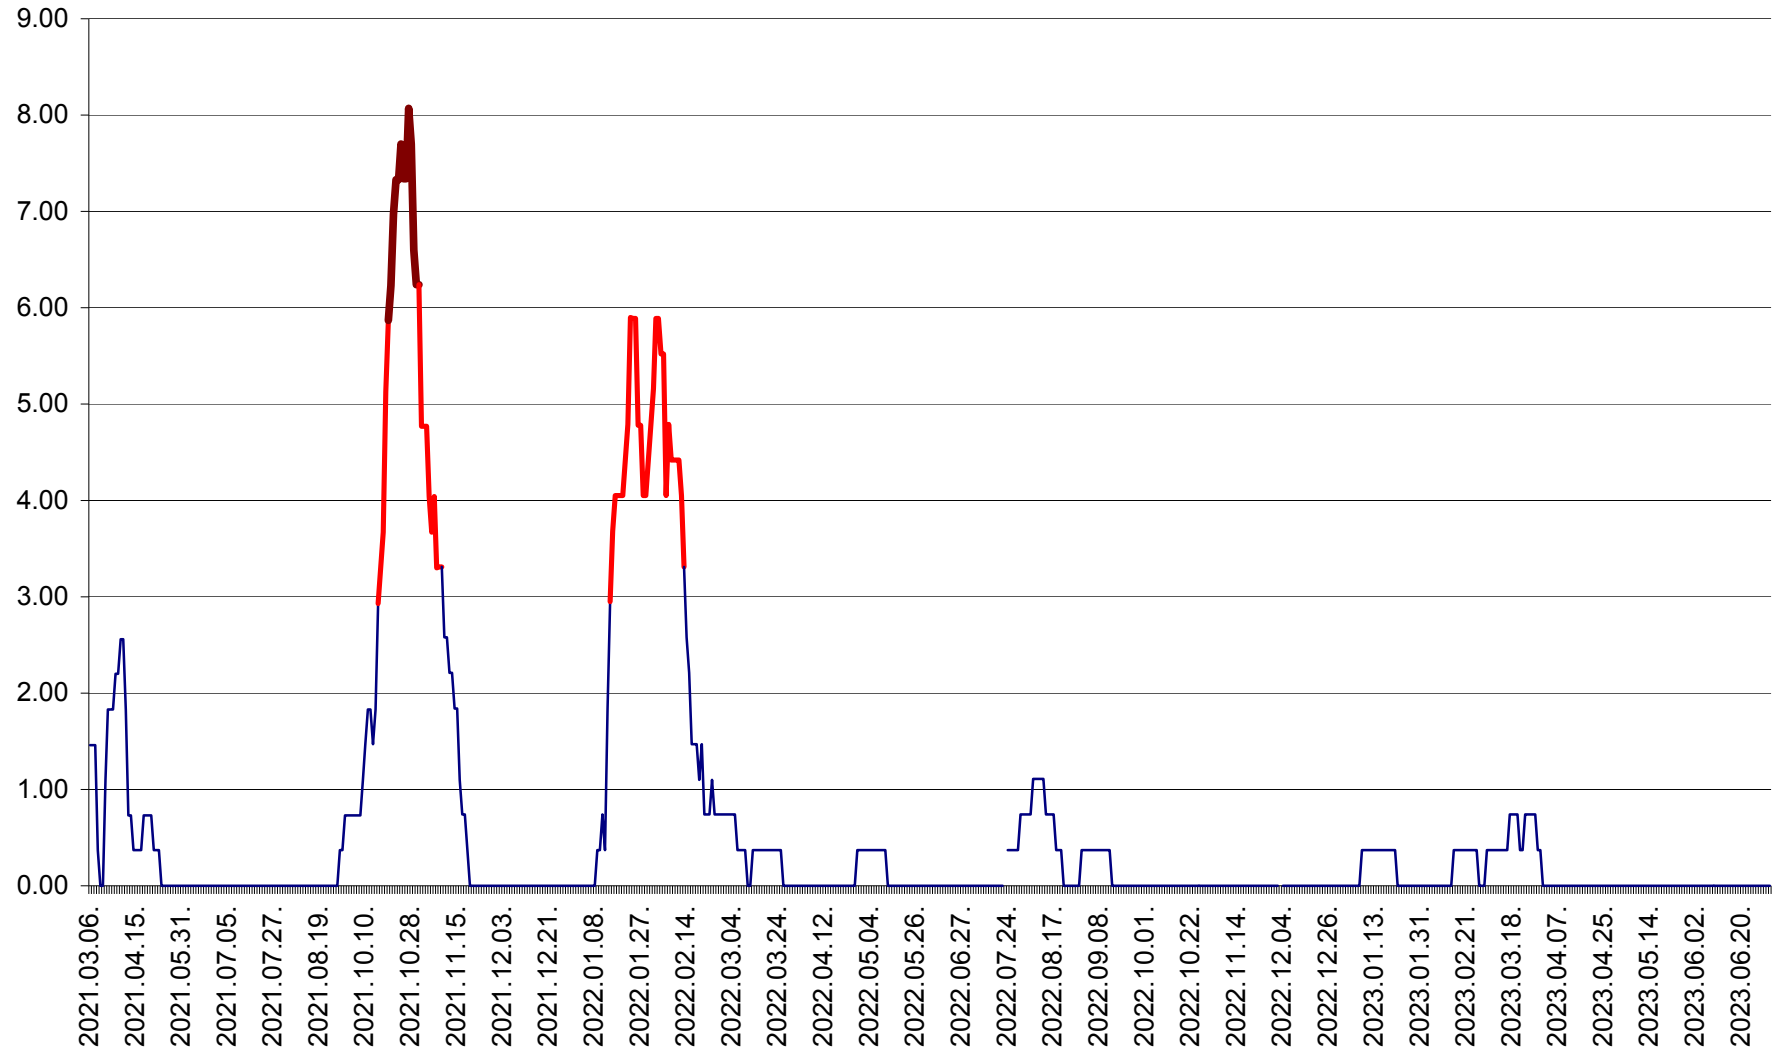

ORAȘ BĂLAN - Evoluția incidenței cumulate pe 14 zile la ‰ de locuitori  
2021.03.07. - 2023.07.03.

BILBOR - Evolutia incidentei cumulate pe 14 zile la ‰ de locuitori  
2021.03.07. - 2023.07.03.

ORAȘ BORSEC - Evolutia incidentei cumulate pe 14 zile la ‰ de locuitori  
2021.03.07. - 2023.07.03.

BRĂDEȘTI - Evoluția incidenței cumulate pe 14 zile la ‰ de locuitori  
2021.03.07. - 2023.07.03.

CĂPÂLNIȚA - Evolutia incidentei cumulate pe 14 zile la ‰ de locuitori  
2021.03.07. - 2023.07.03.

CÂRȚA - Evolutia incidentei cumulate pe 14 zile la ‰ de locuitori  
2021.03.07. - 2023.07.03.

CICEU - Evolutia incidentei cumulate pe 14 zile la ‰ de locuitori  
2021.03.07. - 2023.07.03.

CIUCSÂNGEORGIU - Evolutia incidentei cumulate pe 14 zile la ‰ de locuitori  
2021.03.07. - 2023.07.03.

CIUMANI - Evolutia incidentei cumulate pe 14 zile la ‰ de locuitori  
2021.03.07. - 2023.07.03.

CORBU - Evolutia incidentei cumulate pe 14 zile la ‰ de locuitori  
2021.03.07. - 2023.07.03.

CORUND - Evolutia incidentei cumulate pe 14 zile la ‰ de locuitori  
2021.03.07. - 2023.07.03.

COZMENI - Evolutia incidentei cumulate pe 14 zile la ‰ de locuitori  
2021.03.07. - 2023.07.03.