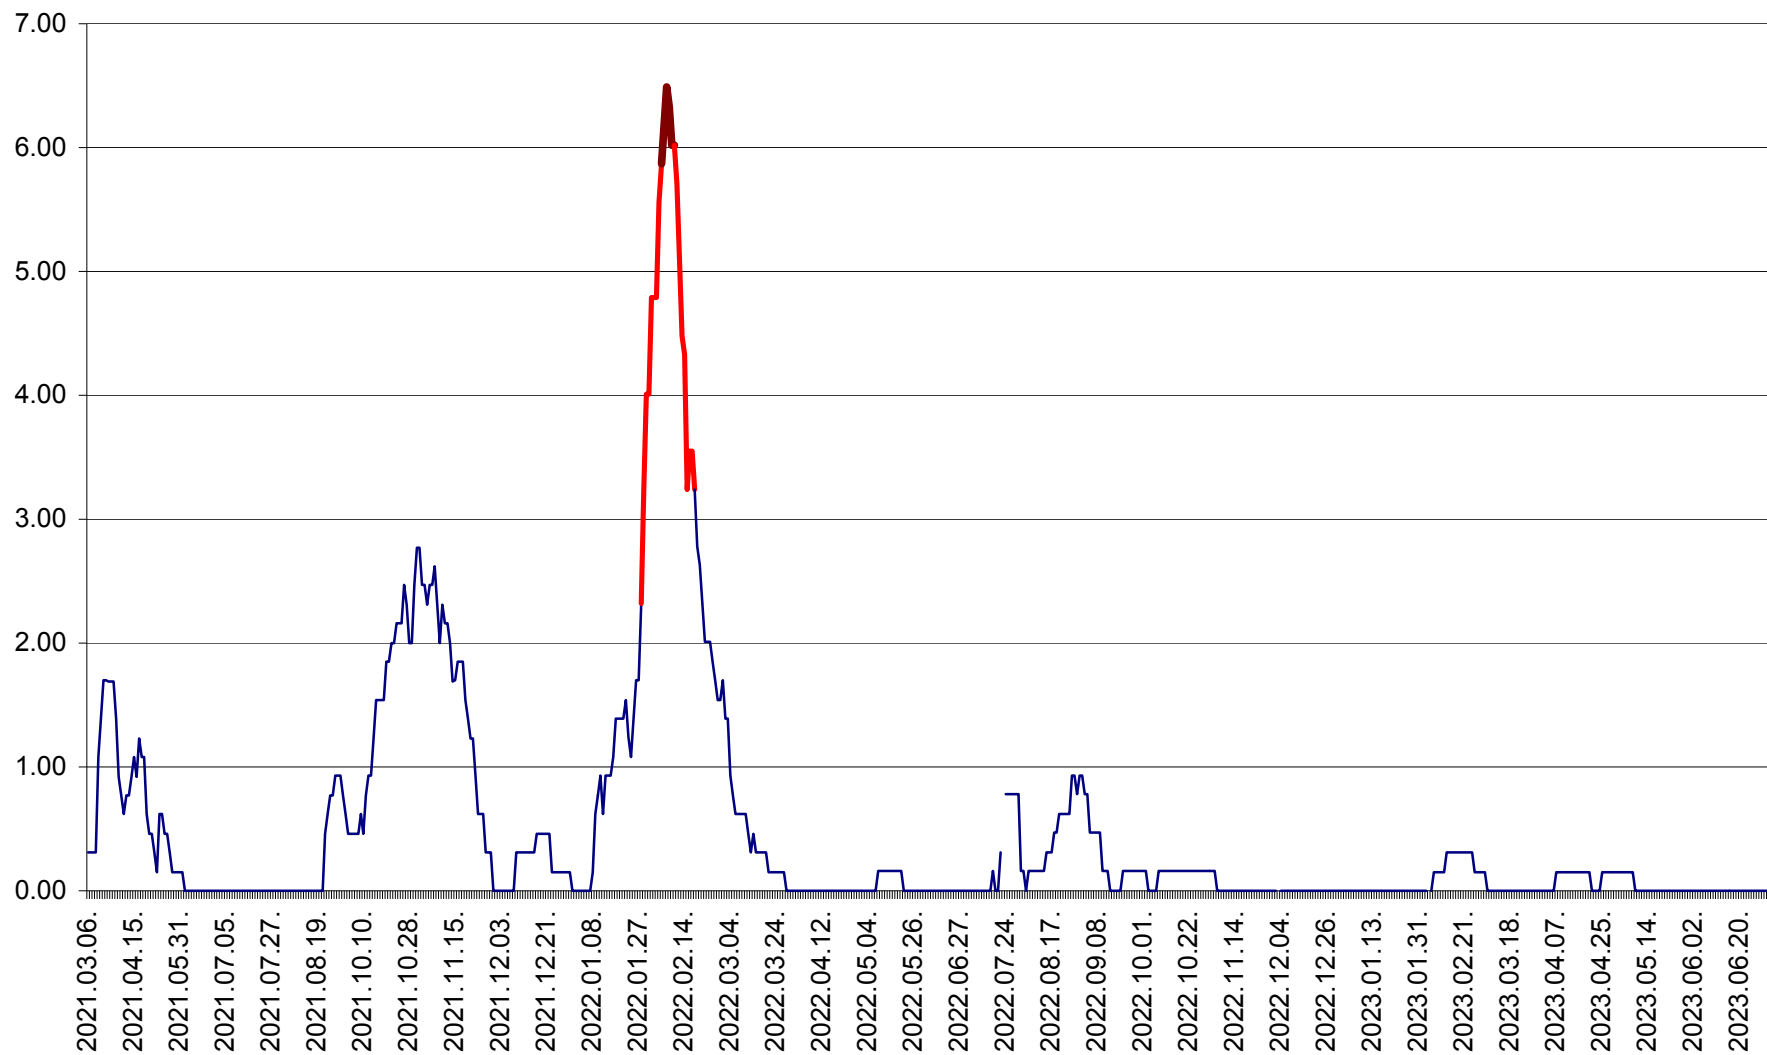

ORAȘ BĂLAN - Evoluția incidenței cumulate pe 14 zile la ‰ de locuitori  
2021.03.07. - 2023.07.03.

BILBOR - Evolutia incidentei cumulate pe 14 zile la ‰ de locuitori  
2021.03.07. - 2023.07.03.

ORAȘ BORSEC - Evolutia incidentei cumulate pe 14 zile la ‰ de locuitori  
2021.03.07. - 2023.07.03.

BRĂDEȘTI - Evoluția incidenței cumulate pe 14 zile la ‰ de locuitori  
2021.03.07. - 2023.07.03.

CĂPÂLNIȚA - Evolutia incidentei cumulate pe 14 zile la ‰ de locuitori  
2021.03.07. - 2023.07.03.

CÂRȚA - Evolutia incidentei cumulate pe 14 zile la ‰ de locuitori  
2021.03.07. - 2023.07.03.

CICEU - Evolutia incidentei cumulate pe 14 zile la ‰ de locuitori  
2021.03.07. - 2023.07.03.

CIUCSÂNGEORGIU - Evolutia incidentei cumulate pe 14 zile la ‰ de locuitori  
2021.03.07. - 2023.07.03.

CIUMANI - Evolutia incidentei cumulate pe 14 zile la ‰ de locuitori  
2021.03.07. - 2023.07.03.

CORBU - Evolutia incidentei cumulate pe 14 zile la ‰ de locuitori  
2021.03.07. - 2023.07.03.

CORUND - Evolutia incidentei cumulate pe 14 zile la ‰ de locuitori  
2021.03.07. - 2023.07.03.

COZMENI - Evolutia incidentei cumulate pe 14 zile la ‰ de locuitori  
2021.03.07. - 2023.07.03.