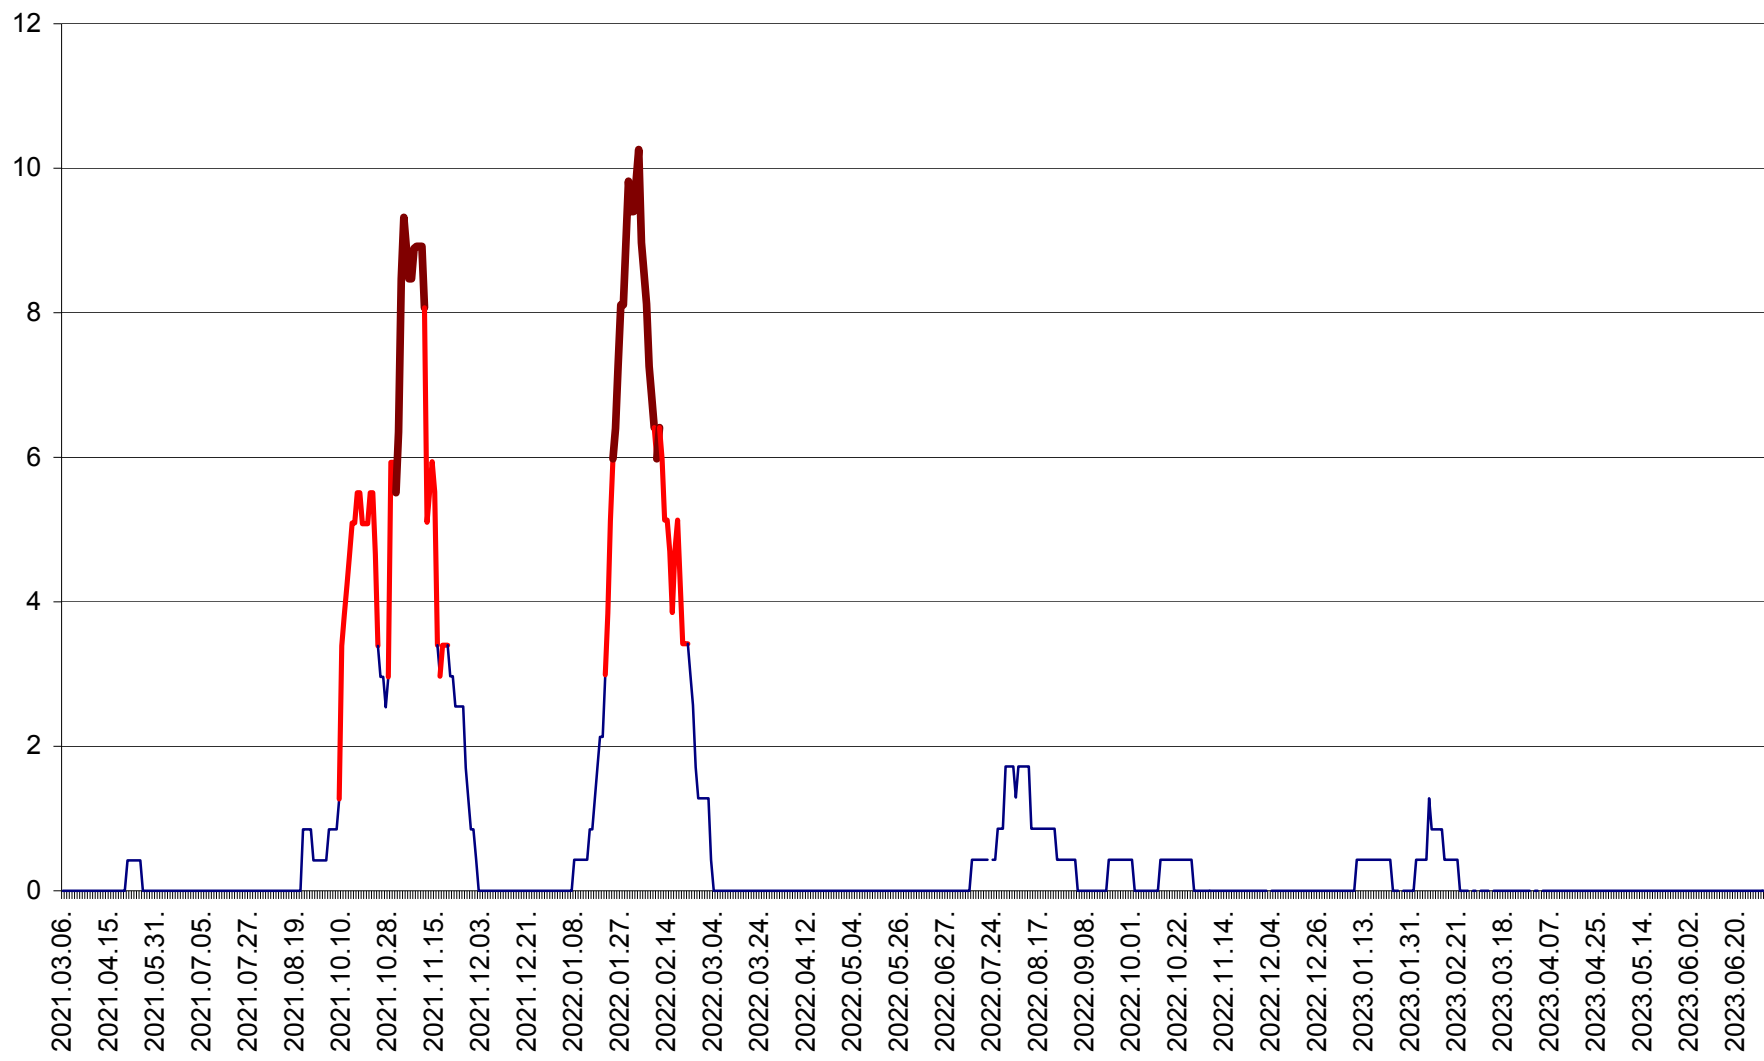

SĂCEL - Evolutia incidentei cumulate pe 14 zile la ‰ de locuitori  
2021.03.07. - 2023.07.03.

SÂNCRĂIENI - Evolutia incidentei cumulate pe 14 zile la ‰ de locuitori  
2021.03.07. - 2023.07.03.

SÂNDOMIC - Evolutia incidentei cumulate pe 14 zile la ‰ de locuitori  
2021.03.07. - 2023.07.03.

SÂNMARTIN - Evolutia incidentei cumulate pe 14 zile la ‰ de locuitori  
2021.03.07. - 2023.07.03.

SÂNSIMION - Evolutia incidentei cumulate pe 14 zile la ‰ de locuitori  
2021.03.07. - 2023.07.03.

SÂNTIMBRU - Evolutia incidentei cumulate pe 14 zile la ‰ de locuitori  
2021.03.07. - 2023.07.03.