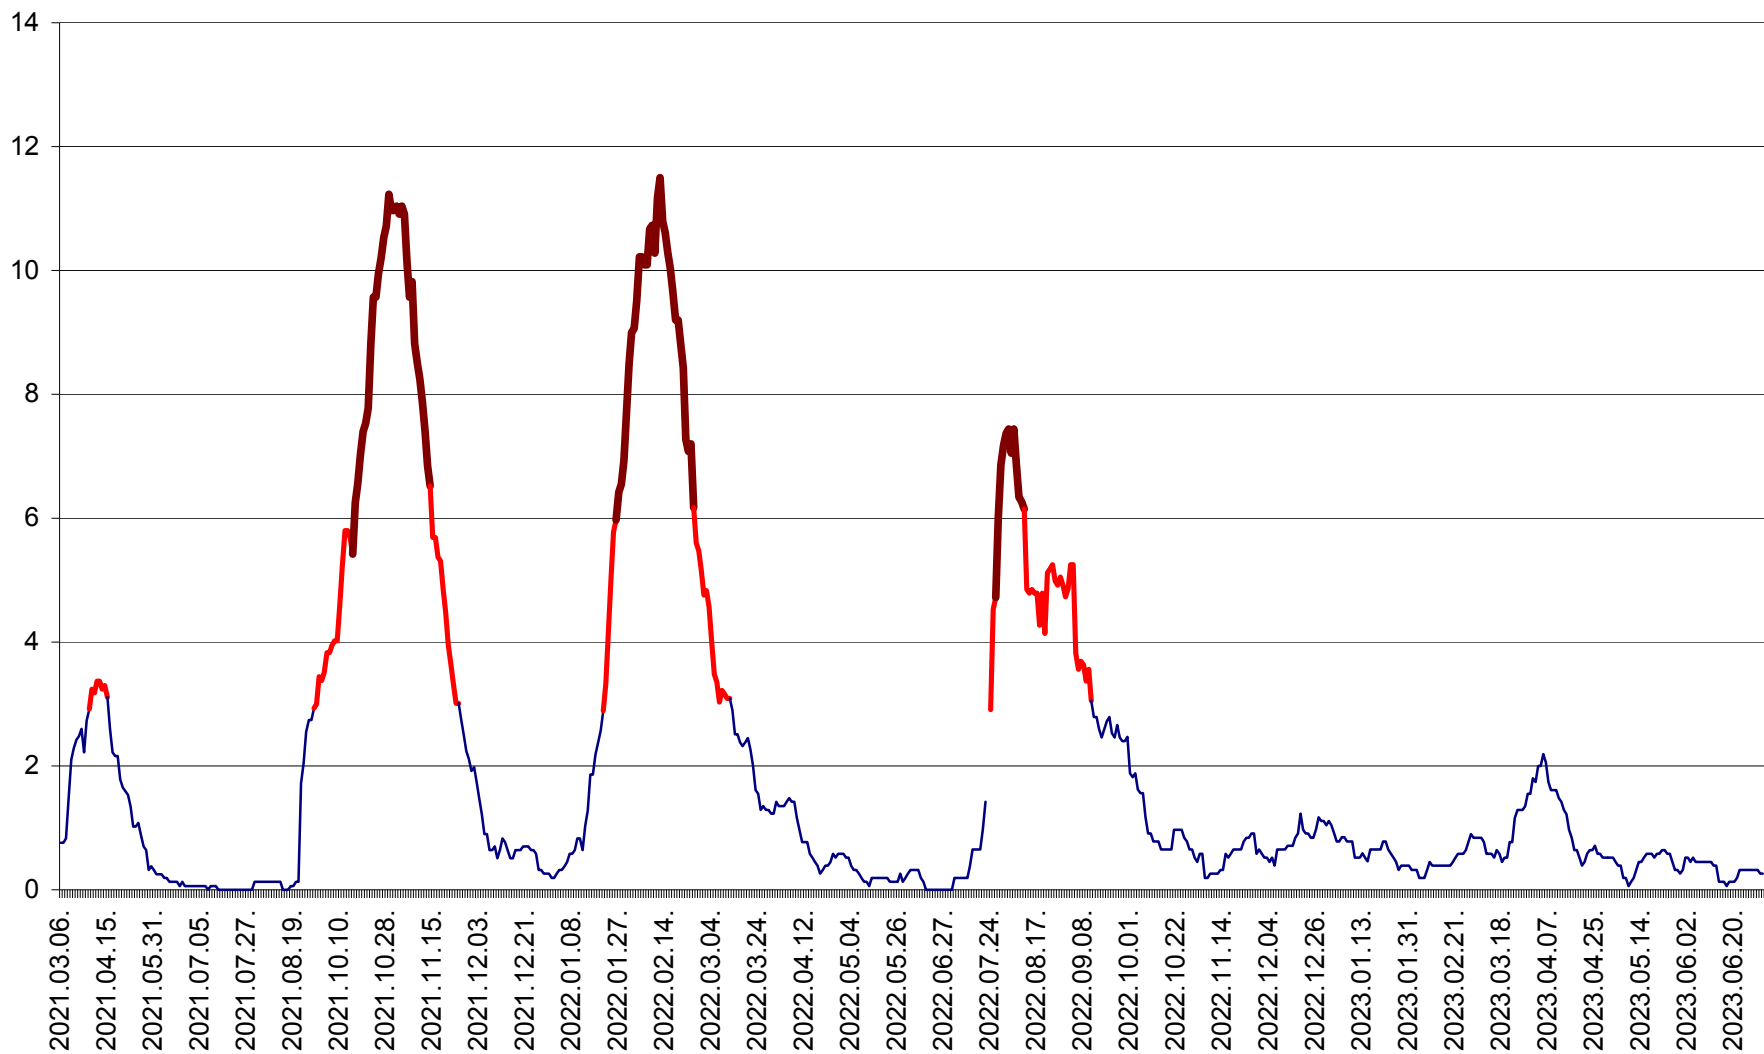

TULGHEȘ - Evolutia incidentei cumulate pe 14 zile la ‰ de locuitori
2021.03.07. - 2023.07.03.