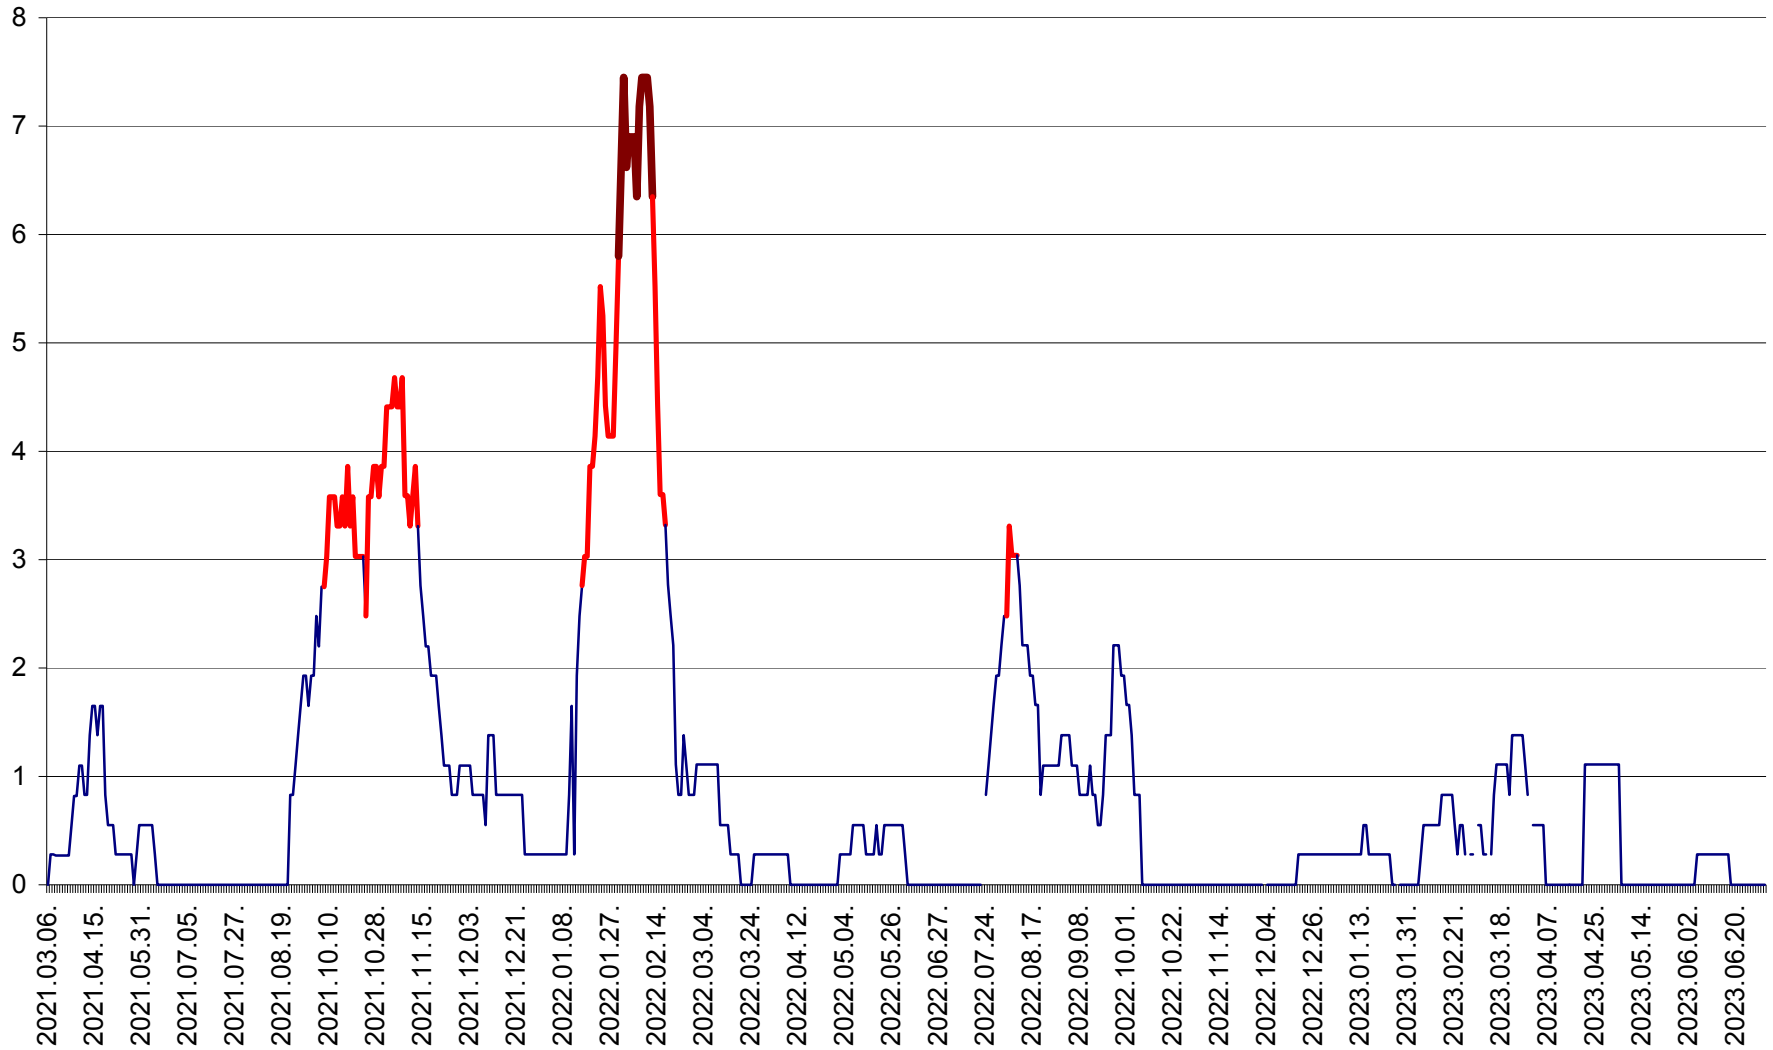

SĂCEL - Evolutia incidentei cumulate pe 14 zile la ‰ de locuitori  
2021.03.07. - 2023.07.03.

SÂNCRĂIENI - Evolutia incidentei cumulate pe 14 zile la ‰ de locuitori  
2021.03.07. - 2023.07.03.

SÂNDOMIC - Evolutia incidentei cumulate pe 14 zile la ‰ de locuitori  
2021.03.07. - 2023.07.03.

SÂNMARTIN - Evolutia incidentei cumulate pe 14 zile la ‰ de locuitori  
2021.03.07. - 2023.07.03.

SÂNSIMION - Evolutia incidentei cumulate pe 14 zile la ‰ de locuitori  
2021.03.07. - 2023.07.03.

SÂNTIMBRU - Evolutia incidentei cumulate pe 14 zile la ‰ de locuitori  
2021.03.07. - 2023.07.03.