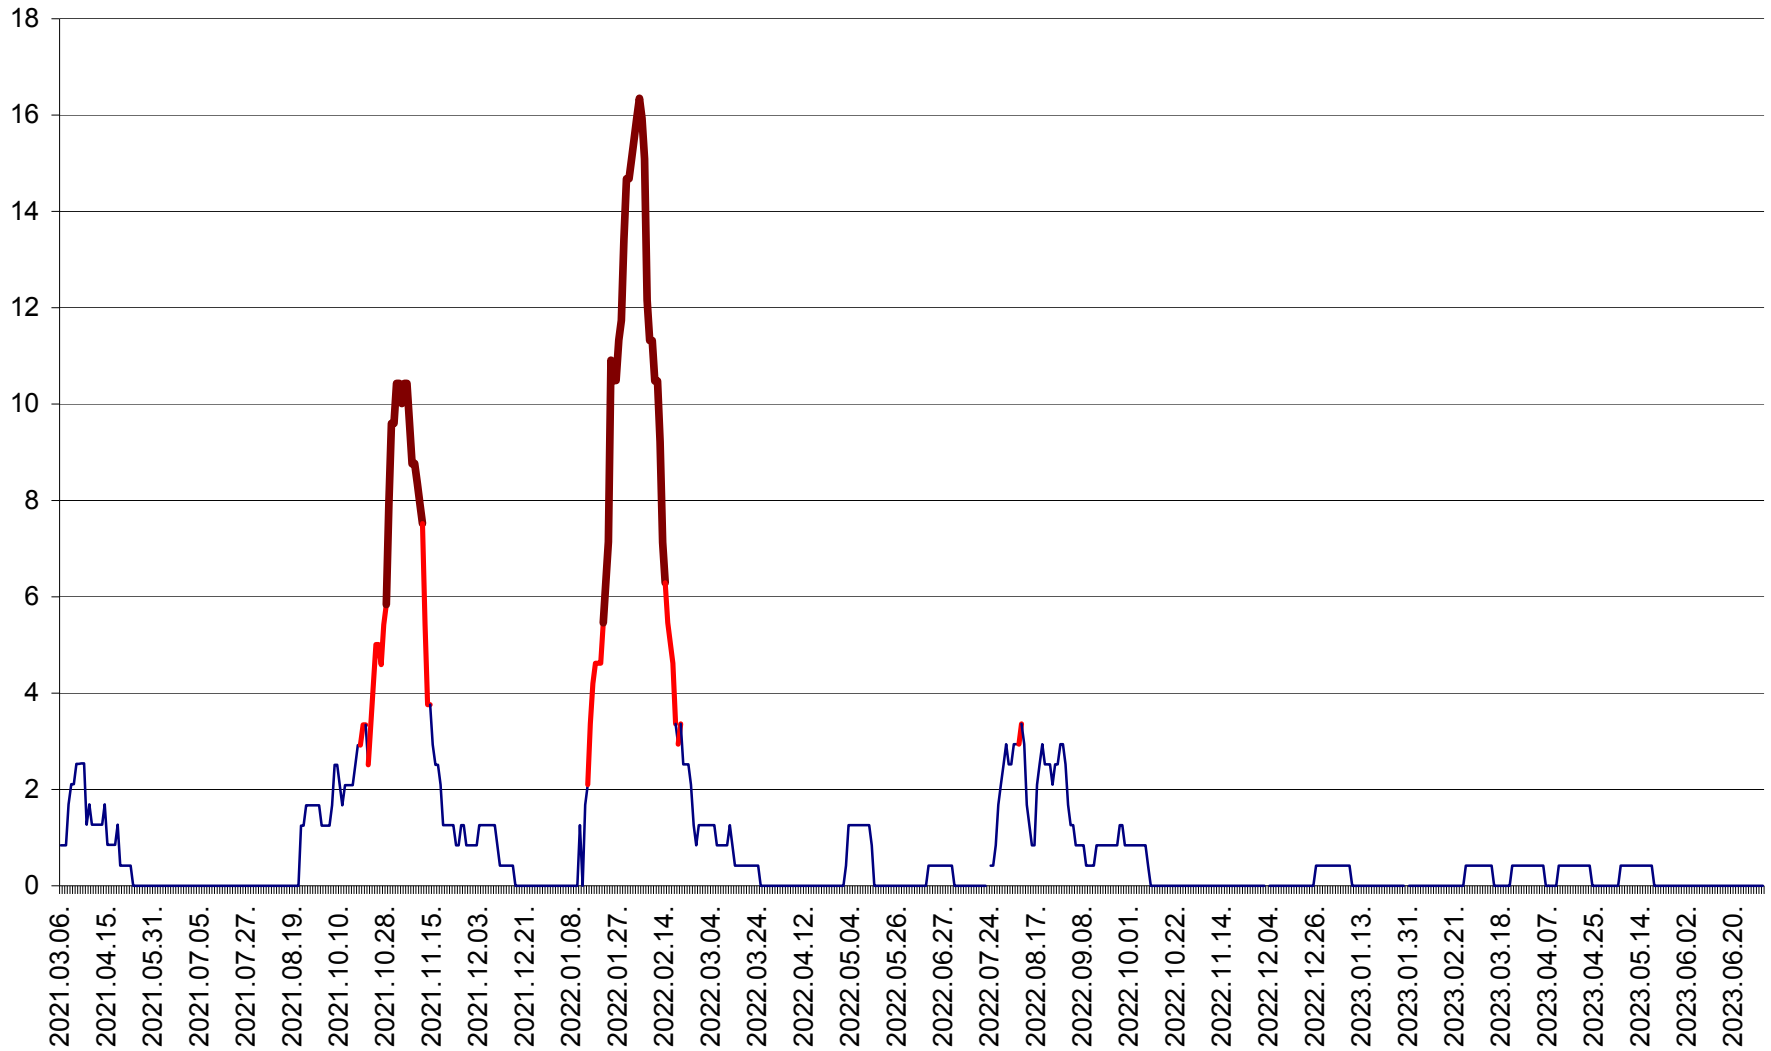

FELICENI - Evolutia incidentei cumulate pe 14 zile la ‰ de locuitori  
2021.03.07. - 2023.07.03.

FRUMOASA - Evolutia incidentei cumulate pe 14 zile la ‰ de locuitori  
2021.03.07. - 2023.07.03.

GĂLĂUȚAȘ - Evoluția incidenței cumulate pe 14 zile la ‰ de locuitori  
2021.03.07. - 2023.07.03.

MUNICIPIUL GHEORGHENI - Evolutia incidentei cumulate pe 14 zile la ‰ de locuitori  
2021.03.07. - 2023.07.03.

JOSENI - Evolutia incidentei cumulate pe 14 zile la ‰ de locuitori  
2021.03.07. - 2023.07.03.

LĂZAREA - Evolutia incidentei cumulate pe 14 zile la % de locuitori  
2021.03.07. - 2023.07.03.

LELICENI - Evolutia incidentei cumulate pe 14 zile la ‰ de locuitori  
2021.03.07. - 2023.07.03.

LUETA - Evolutia incidentei cumulate pe 14 zile la ‰ de locuitori  
2021.03.07. - 2023.07.03.

LUNCA DE JOS - Evolutia incidentei cumulate pe 14 zile la ‰ de locuitori  
2021.03.07. - 2023.07.03.

LUNCA DE SUS - Evolutia incidentei cumulate pe 14 zile la ‰ de locuitori  
2021.03.07. - 2023.07.03.