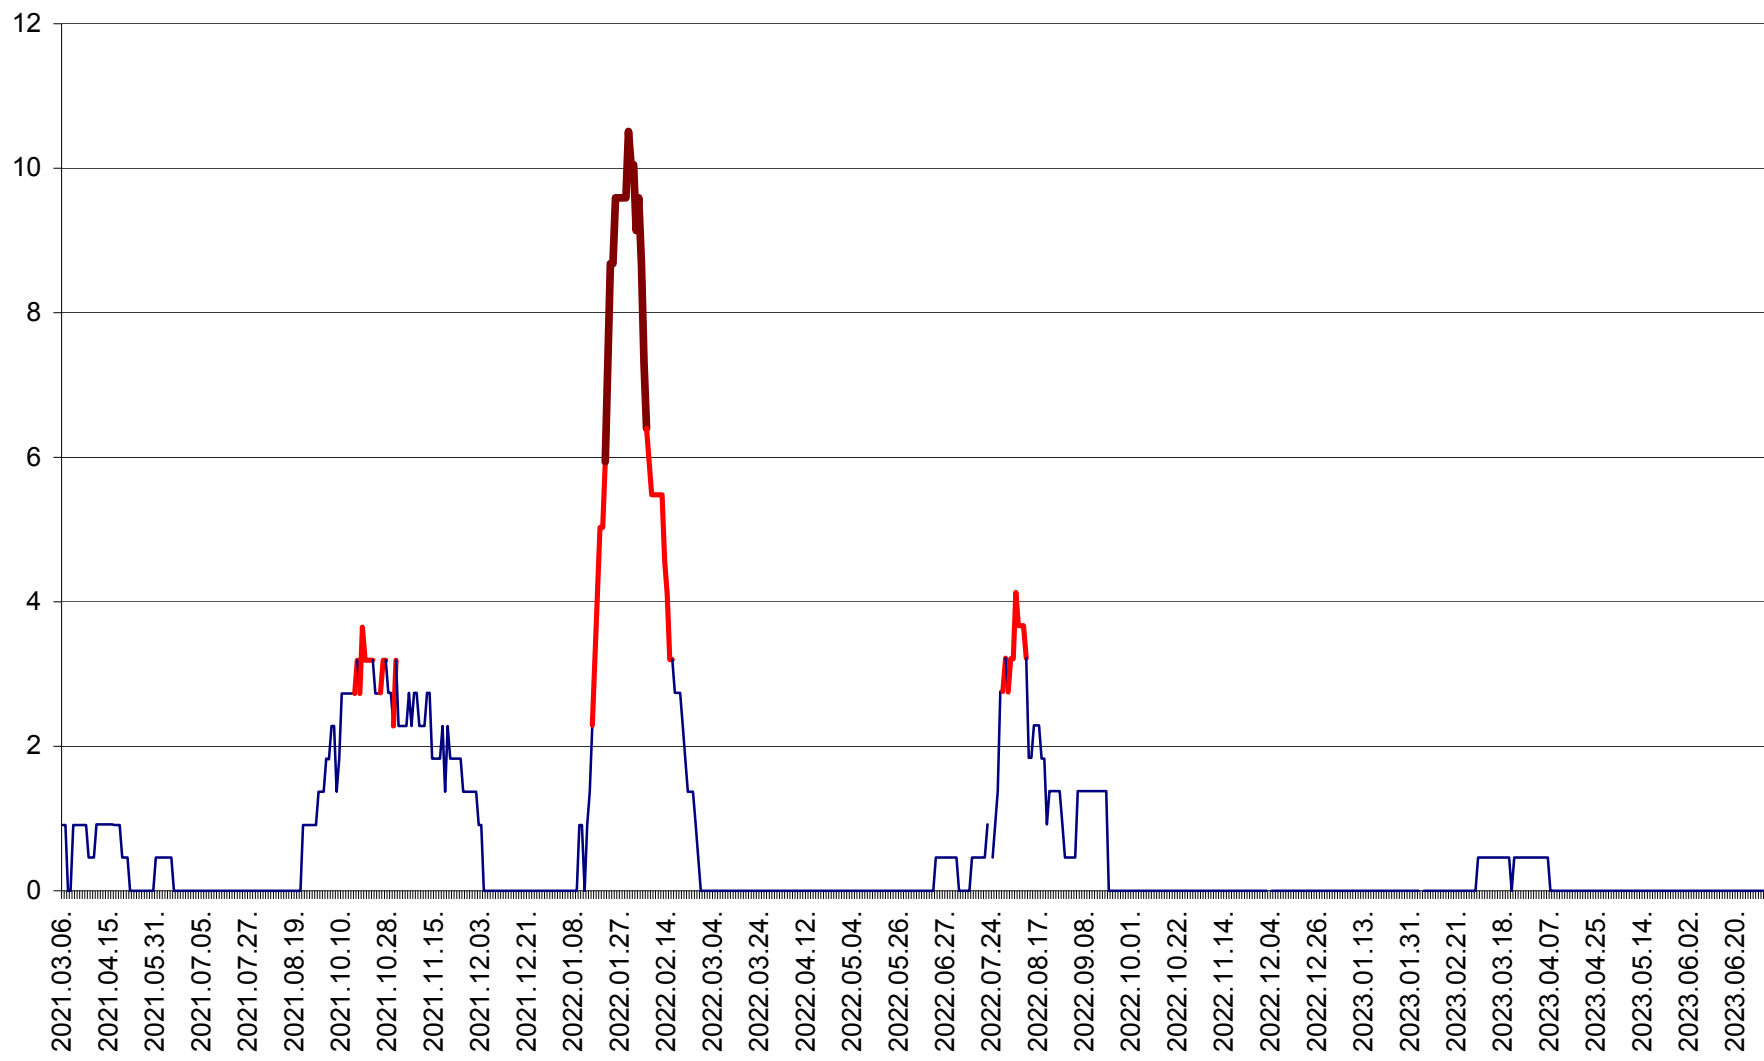

ORAȘ BĂLAN - Evoluția incidenței cumulate pe 14 zile la ‰ de locuitori  
2021.03.07. - 2023.07.03.

BILBOR - Evolutia incidentei cumulate pe 14 zile la ‰ de locuitori  
2021.03.07. - 2023.07.03.

ORAȘ BORSEC - Evolutia incidentei cumulate pe 14 zile la ‰ de locuitori  
2021.03.07. - 2023.07.03.

CICEU - Evolutia incidentei cumulate pe 14 zile la ‰ de locuitori  
2021.03.07. - 2023.07.03.

CIUCSÂNGEORGIU - Evolutia incidentei cumulate pe 14 zile la ‰ de locuitori  
2021.03.07. - 2023.07.03.

CIUMANI - Evolutia incidentei cumulate pe 14 zile la ‰ de locuitori  
2021.03.07. - 2023.07.03.

CORBU - Evolutia incidentei cumulate pe 14 zile la ‰ de locuitori  
2021.03.07. - 2023.07.03.

CORUND - Evolutia incidentei cumulate pe 14 zile la ‰ de locuitori  
2021.03.07. - 2023.07.03.

COZMENI - Evolutia incidentei cumulate pe 14 zile la ‰ de locuitori  
2021.03.07. - 2023.07.03.

ORAȘ CRISTURU SECUIESC - Evolutia incidentei cumulate pe 14 zile la ‰ de locuitori  
2021.03.07. - 2023.07.03.

DĂNEȘTI - Evolutia incidentei cumulate pe 14 zile la ‰ de locuitori  
2021.03.07. - 2023.07.03.