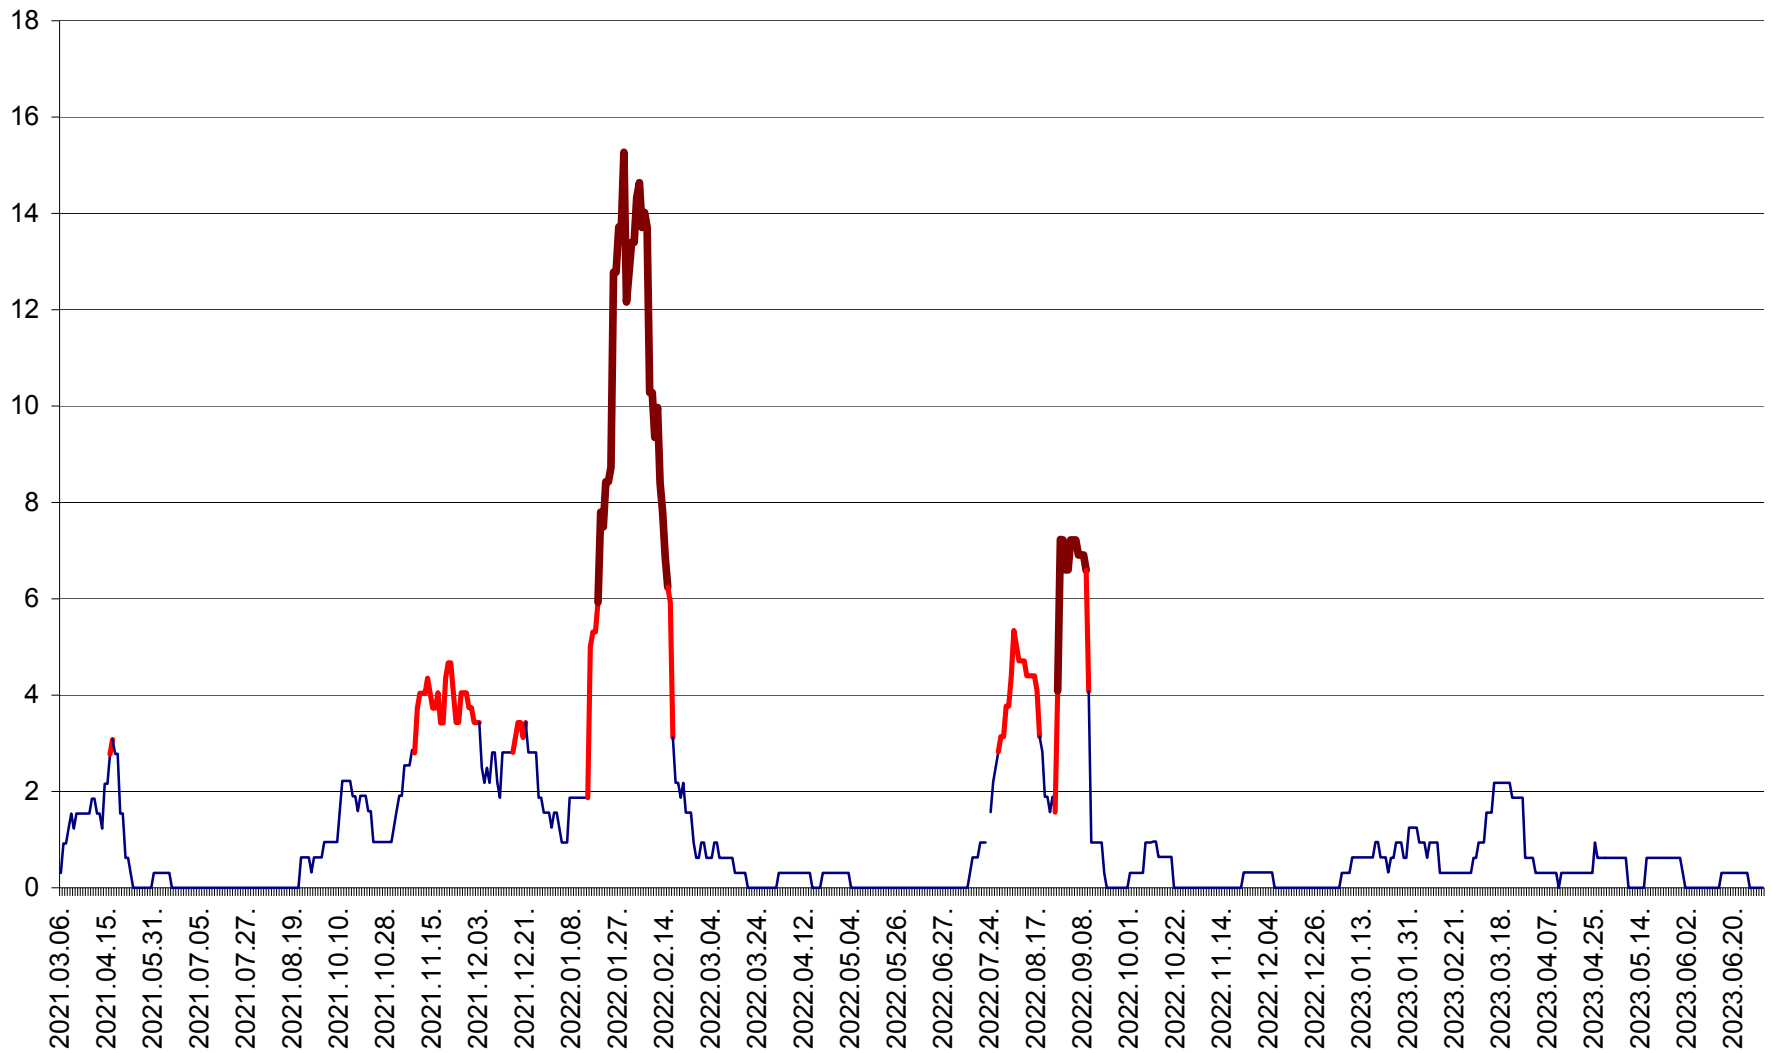

TUȘNAD - Evolutia incidentei cumulate pe 14 zile la ‰ de locuitori
2021.03.07. - 2023.07.03.

TULGHEȘ - Evolutia incidentei cumulate pe 14 zile la ‰ de locuitori
2021.03.07. - 2023.07.03.