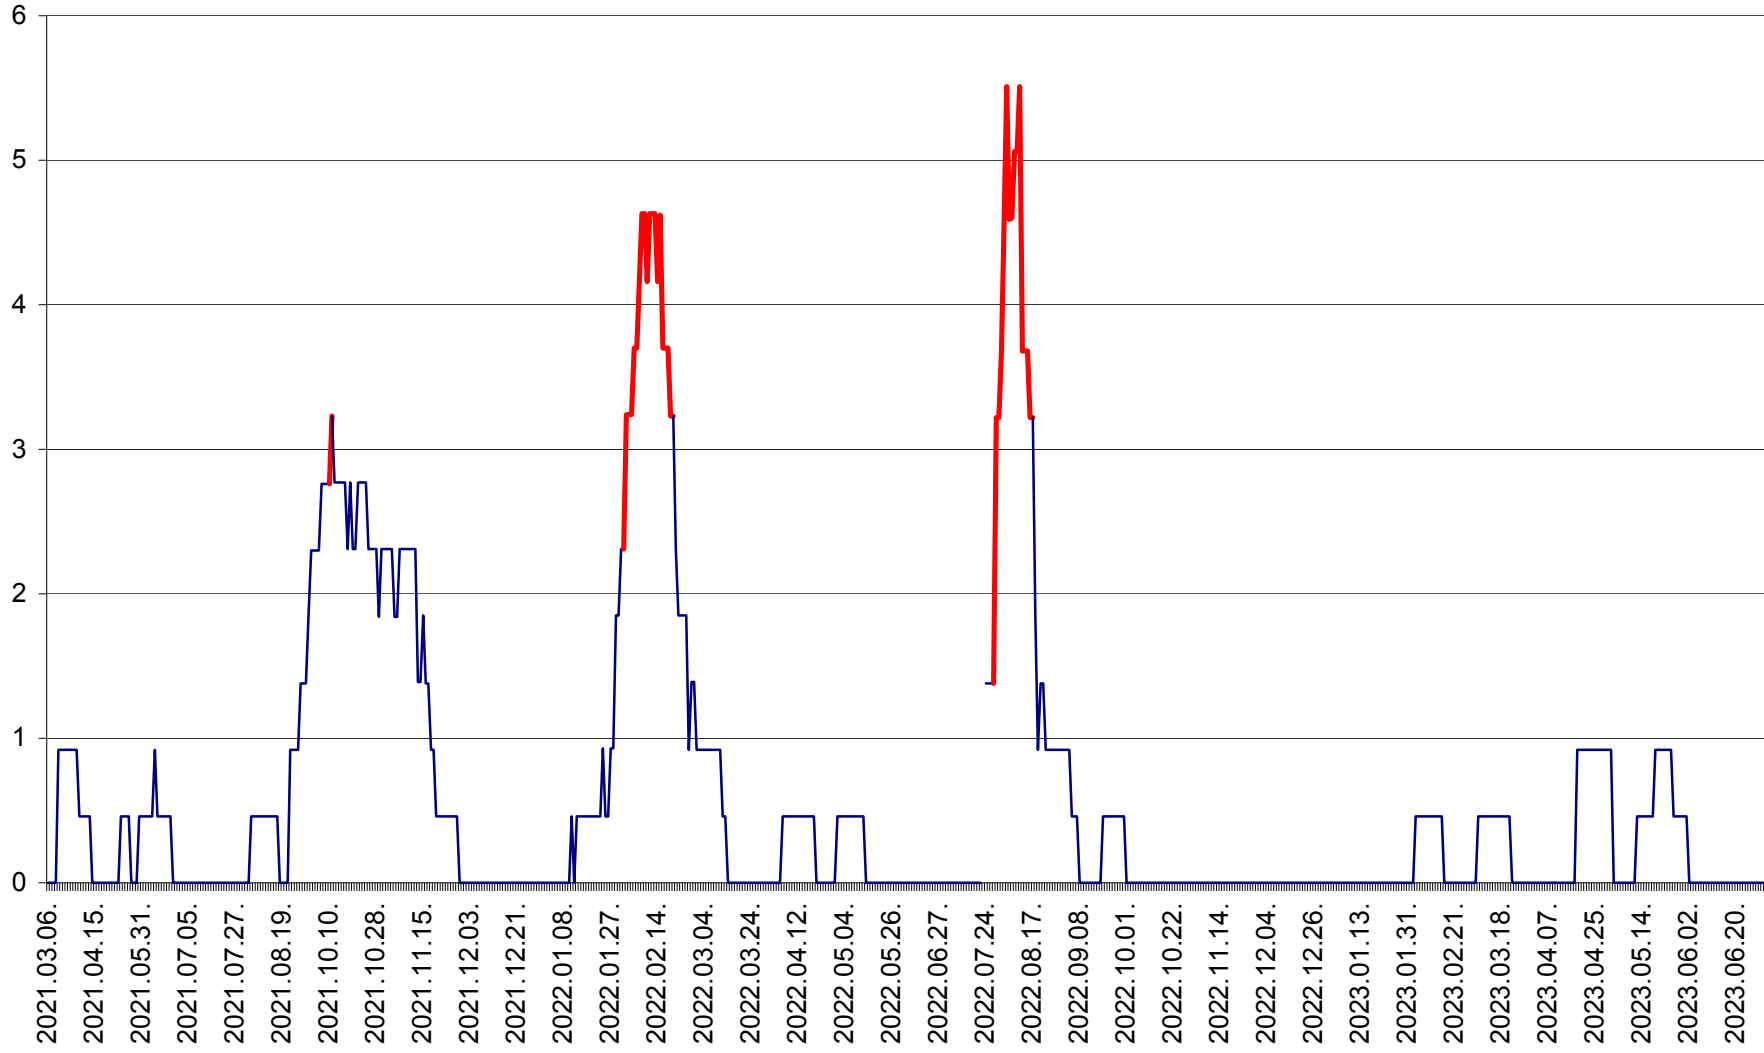

ULIEȘ - Evoluția incidenței cumulate pe 14 zile la ‰ de locuitori
2021.03.07. - 2023.07.03.