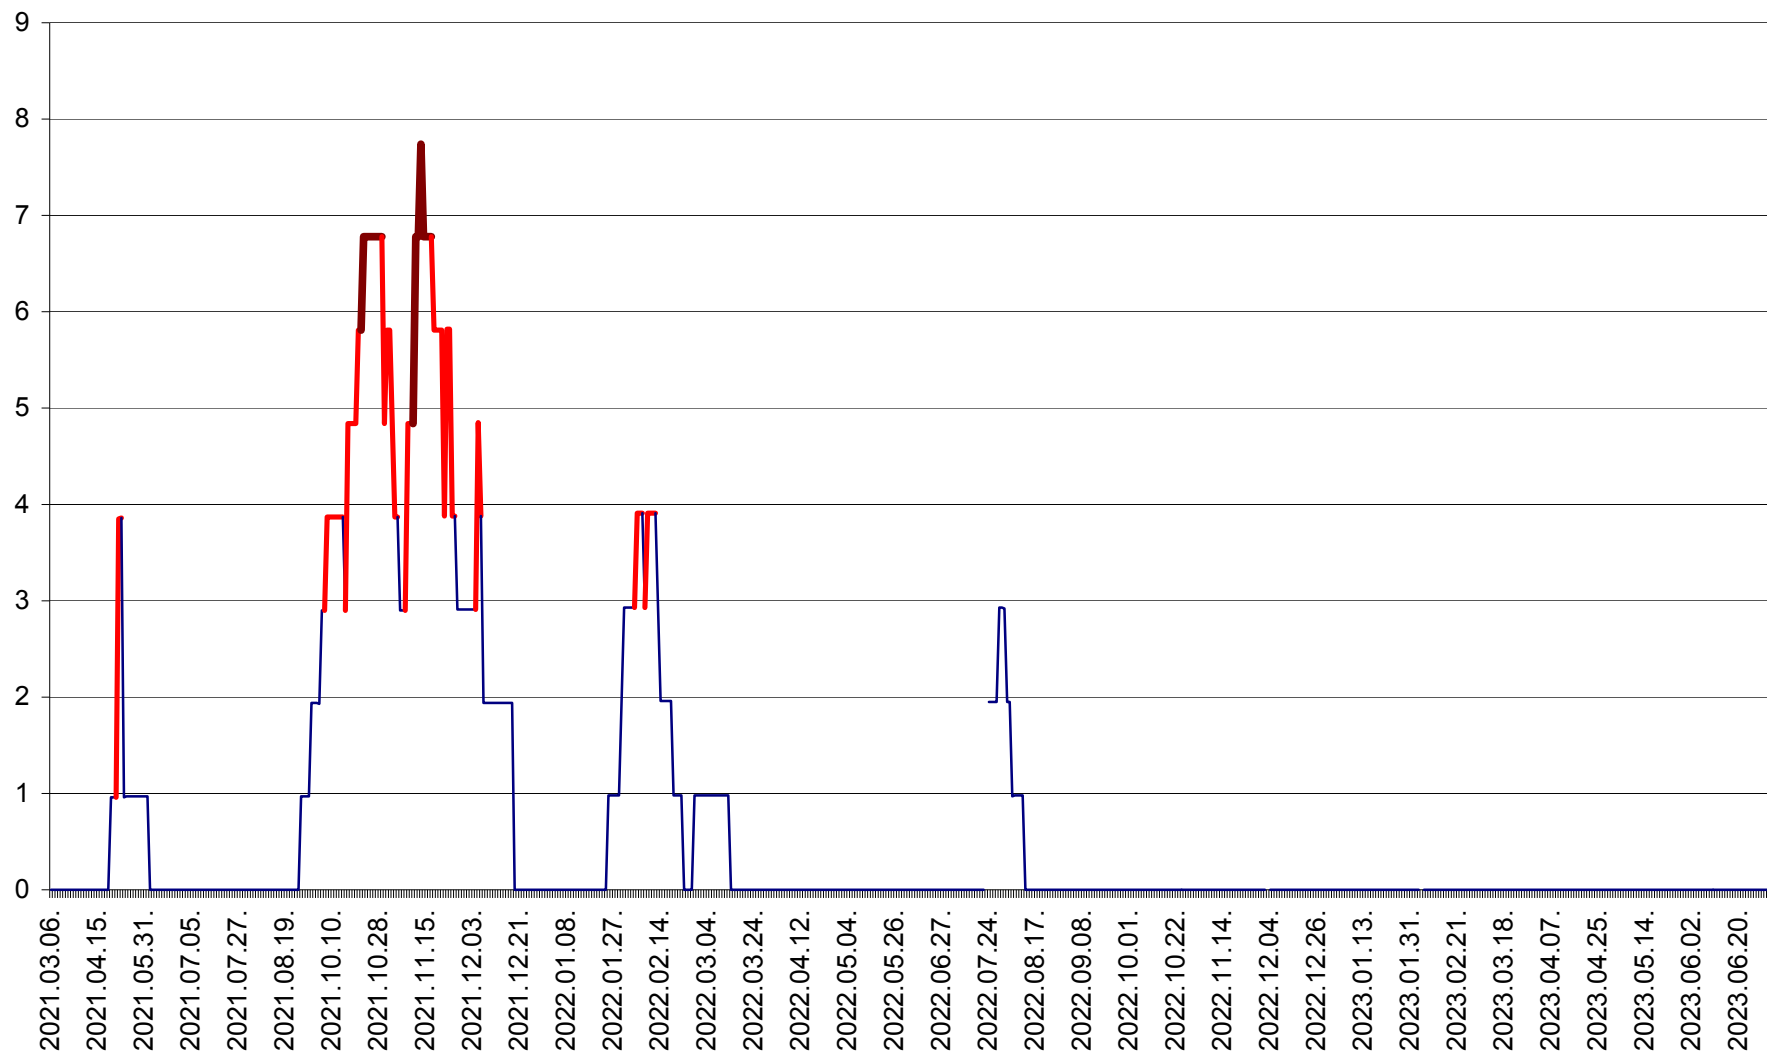

CORBU - Evolutia incidentei cumulate pe 14 zile la ‰ de locuitori  
2021.03.07. - 2023.07.03.

CORUND - Evolutia incidentei cumulate pe 14 zile la ‰ de locuitori  
2021.03.07. - 2023.07.03.

COZMENI - Evolutia incidentei cumulate pe 14 zile la ‰ de locuitori  
2021.03.07. - 2023.07.03.

ORAȘ CRISTURU SECUIESC - Evolutia incidentei cumulate pe 14 zile la ‰ de locuitori  
2021.03.07. - 2023.07.03.

DĂNEȘTI - Evolutia incidentei cumulate pe 14 zile la ‰ de locuitori  
2021.03.07. - 2023.07.03.

DÂRJIU - Evolutia incidentei cumulate pe 14 zile la ‰ de locuitori  
2021.03.07. - 2023.07.03.

DEALU - Evolutia incidentei cumulate pe 14 zile la ‰ de locuitori  
2021.03.07. - 2023.07.03.

DITRĂU - Evolutia incidentei cumulate pe 14 zile la ‰ de locuitori  
2021.03.07. - 2023.07.03.