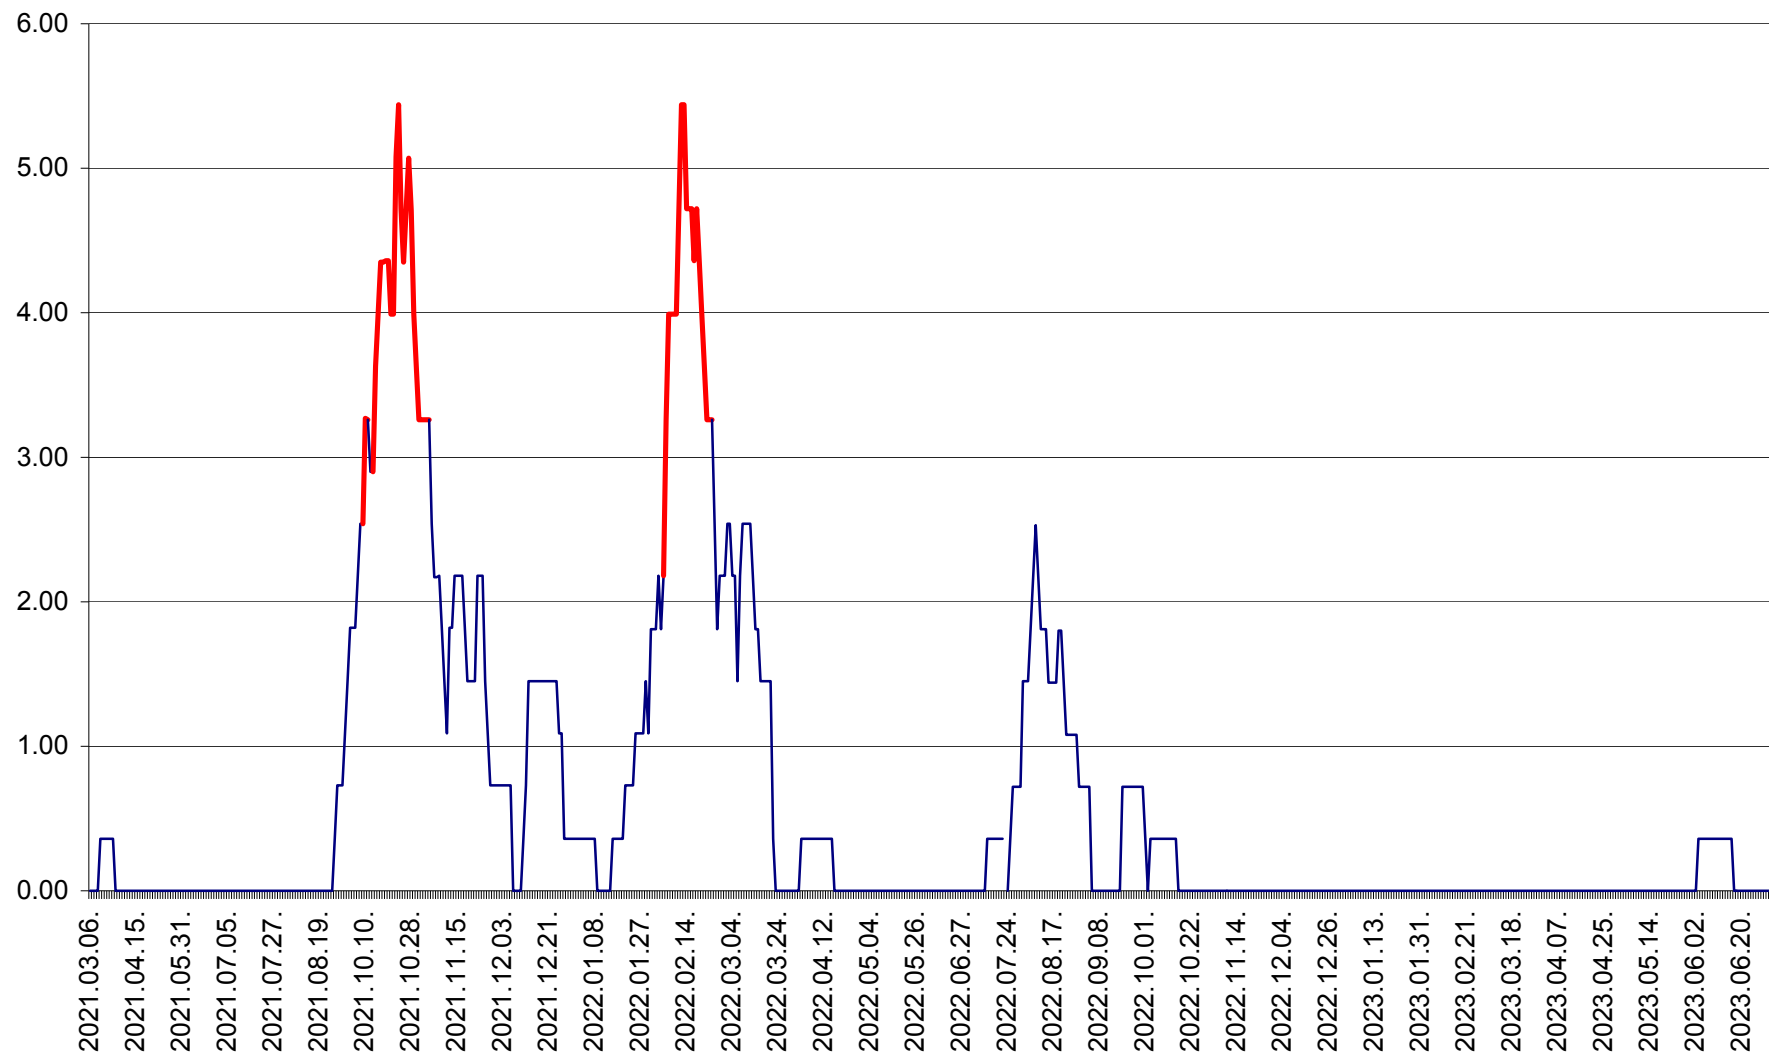

ATID - Evolutia incidentei cumulate pe 14 zile la ‰ de locuitori  
2021.03.07. - 2023.07.03.

AVRĂMEȘTI - Evolutia incidentei cumulate pe 14 zile la ‰ de locuitori  
2021.03.07. - 2023.07.03.

ORAȘ BĂILE TUȘNAD - Evoluția incidenței cumulate pe 14 zile la ‰ de locuitori  
2021.03.07. - 2023.07.03.

ORAȘ BĂLAN - Evoluția incidenței cumulate pe 14 zile la ‰ de locuitori  
2021.03.07. - 2023.07.03.

BILBOR - Evolutia incidentei cumulate pe 14 zile la ‰ de locuitori  
2021.03.07. - 2023.07.03.

ORAȘ BORSEC - Evolutia incidentei cumulate pe 14 zile la ‰ de locuitori  
2021.03.07. - 2023.07.03.

BRĂDEȘTI - Evoluția incidenței cumulate pe 14 zile la ‰ de locuitori  
2021.03.07. - 2023.07.03.

CĂPÂLNIȚA - Evolutia incidentei cumulate pe 14 zile la ‰ de locuitori  
2021.03.07. - 2023.07.03.

CÂRȚA - Evolutia incidentei cumulate pe 14 zile la ‰ de locuitori  
2021.03.07. - 2023.07.03.