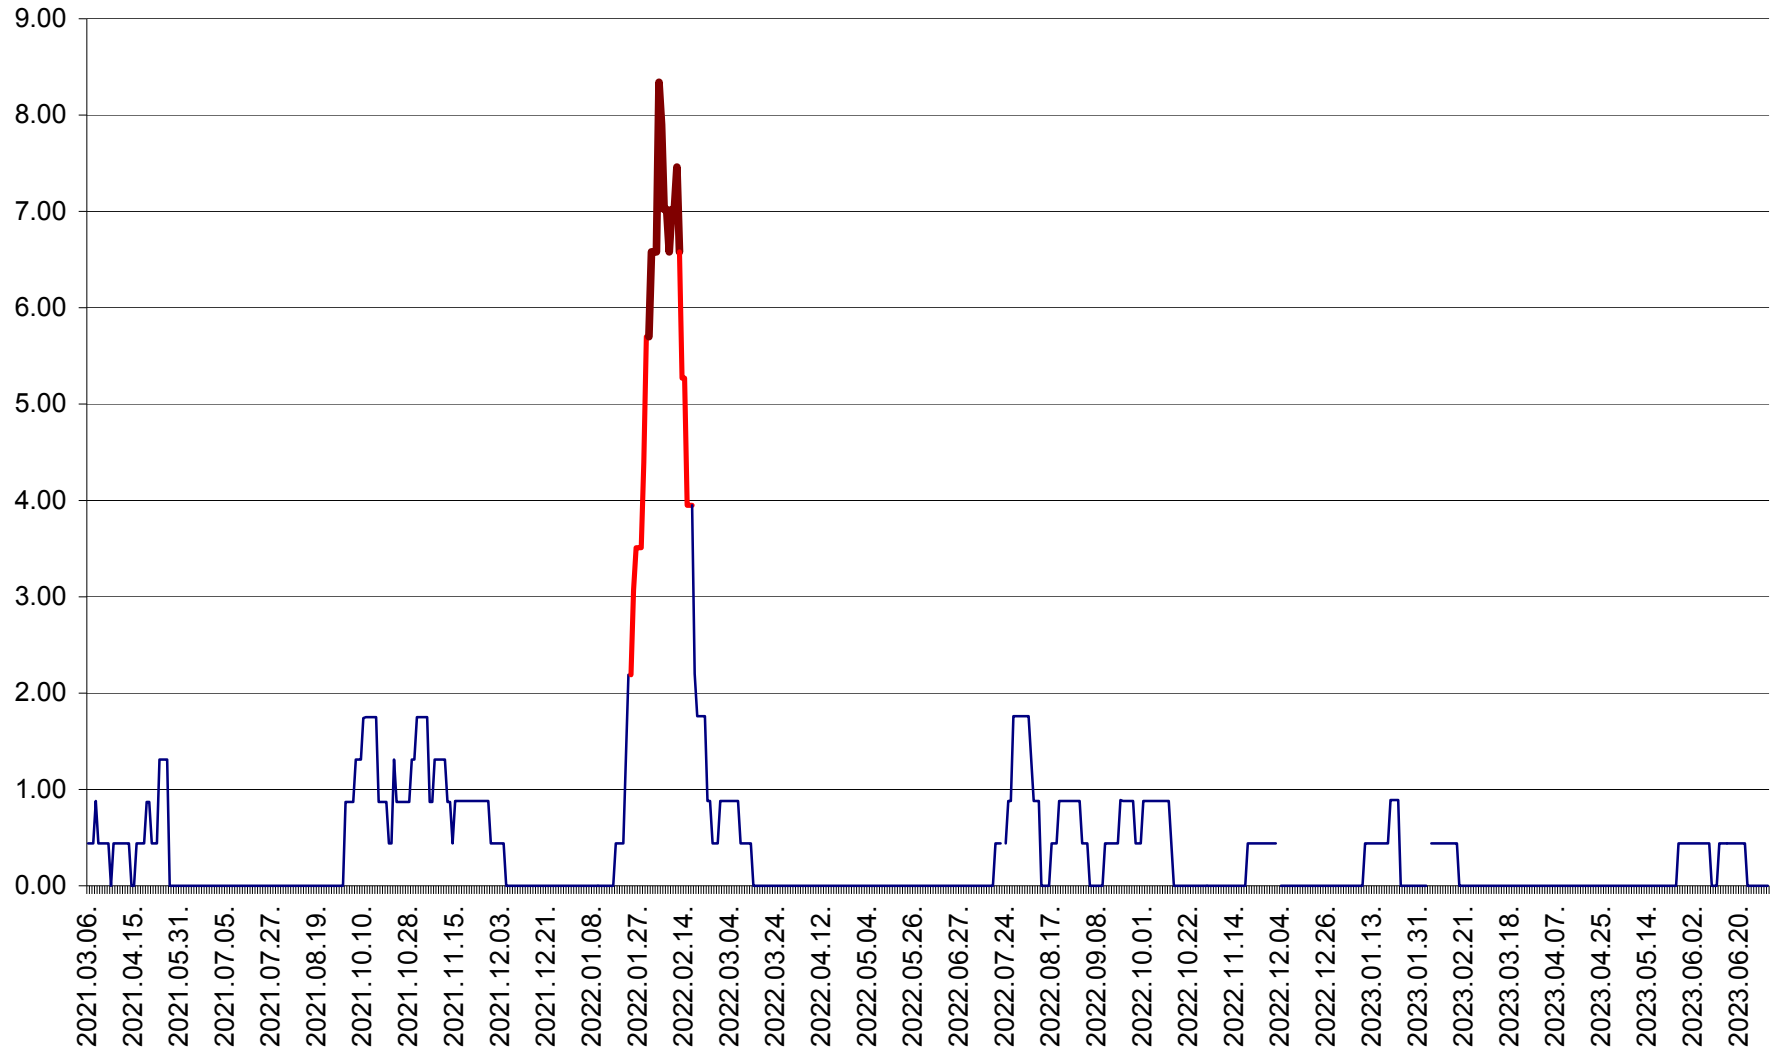

ORAȘ BĂLAN - Evoluția incidenței cumulate pe 14 zile la ‰ de locuitori  
2021.03.07. - 2023.07.03.

BILBOR - Evolutia incidentei cumulate pe 14 zile la ‰ de locuitori  
2021.03.07. - 2023.07.03.

ORAȘ BORSEC - Evolutia incidentei cumulate pe 14 zile la ‰ de locuitori  
2021.03.07. - 2023.07.03.

BRĂDEȘTI - Evoluția incidenței cumulate pe 14 zile la ‰ de locuitori  
2021.03.07. - 2023.07.03.

CĂPÂLNIȚA - Evolutia incidentei cumulate pe 14 zile la ‰ de locuitori  
2021.03.07. - 2023.07.03.

CÂRȚA - Evolutia incidentei cumulate pe 14 zile la ‰ de locuitori  
2021.03.07. - 2023.07.03.

CICEU - Evolutia incidentei cumulate pe 14 zile la ‰ de locuitori  
2021.03.07. - 2023.07.03.

CIUCSÂNGEORGIU - Evolutia incidentei cumulate pe 14 zile la ‰ de locuitori  
2021.03.07. - 2023.07.03.

CIUMANI - Evolutia incidentei cumulate pe 14 zile la ‰ de locuitori  
2021.03.07. - 2023.07.03.

CORBU - Evolutia incidentei cumulate pe 14 zile la ‰ de locuitori  
2021.03.07. - 2023.07.03.

CORUND - Evolutia incidentei cumulate pe 14 zile la ‰ de locuitori  
2021.03.07. - 2023.07.03.

COZMENI - Evolutia incidentei cumulate pe 14 zile la ‰ de locuitori  
2021.03.07. - 2023.07.03.