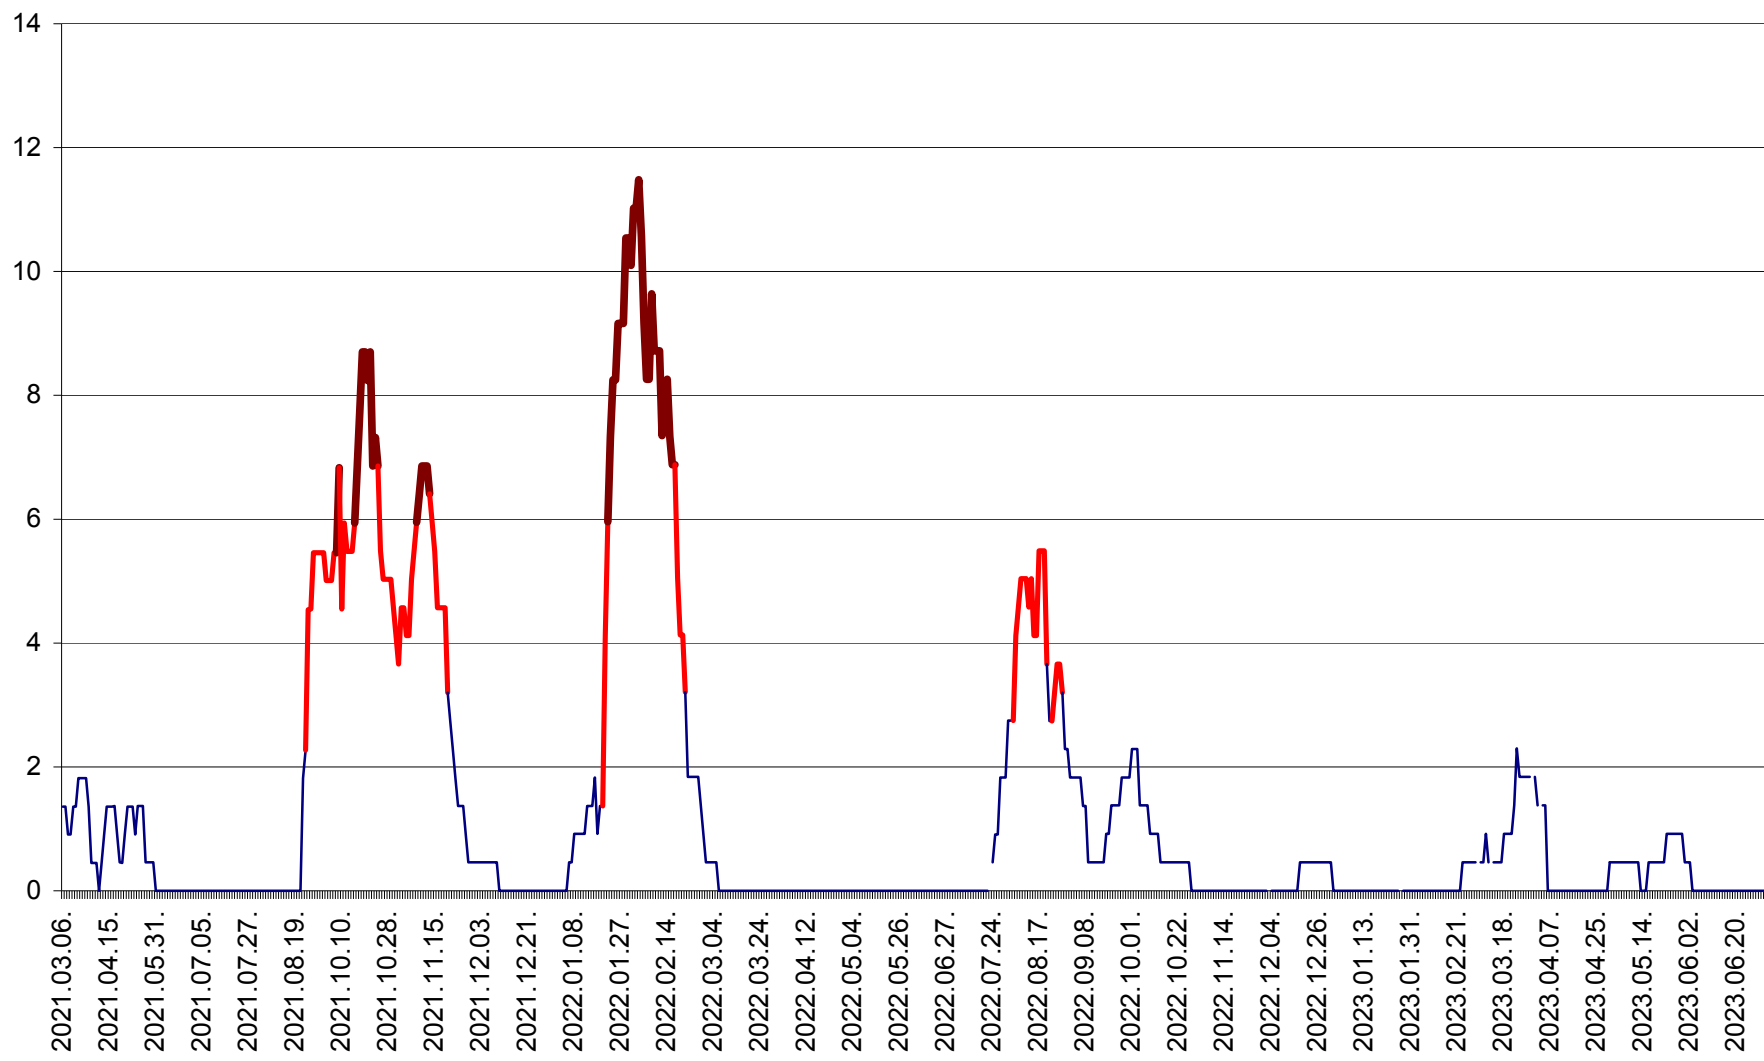

LĂZAREA - Evolutia incidentei cumulate pe 14 zile la % de locuitori  
2021.03.07. - 2023.07.03.

LELICENI - Evolutia incidentei cumulate pe 14 zile la ‰ de locuitori  
2021.03.07. - 2023.07.03.

LUETA - Evolutia incidentei cumulate pe 14 zile la ‰ de locuitori  
2021.03.07. - 2023.07.03.

LUNCA DE JOS - Evolutia incidentei cumulate pe 14 zile la ‰ de locuitori  
2021.03.07. - 2023.07.03.

LUNCA DE SUS - Evolutia incidentei cumulate pe 14 zile la ‰ de locuitori  
2021.03.07. - 2023.07.03.

LUPENI - Evolutia incidentei cumulate pe 14 zile la ‰ de locuitori  
2021.03.07. - 2023.07.03.

MĂDĂRAȘ - Evolutia incidentei cumulate pe 14 zile la ‰ de locuitori  
2021.03.07. - 2023.07.03.

MĂRTINIȘ - Evolutia incidentei cumulate pe 14 zile la ‰ de locuitori  
2021.03.07. - 2023.07.03.