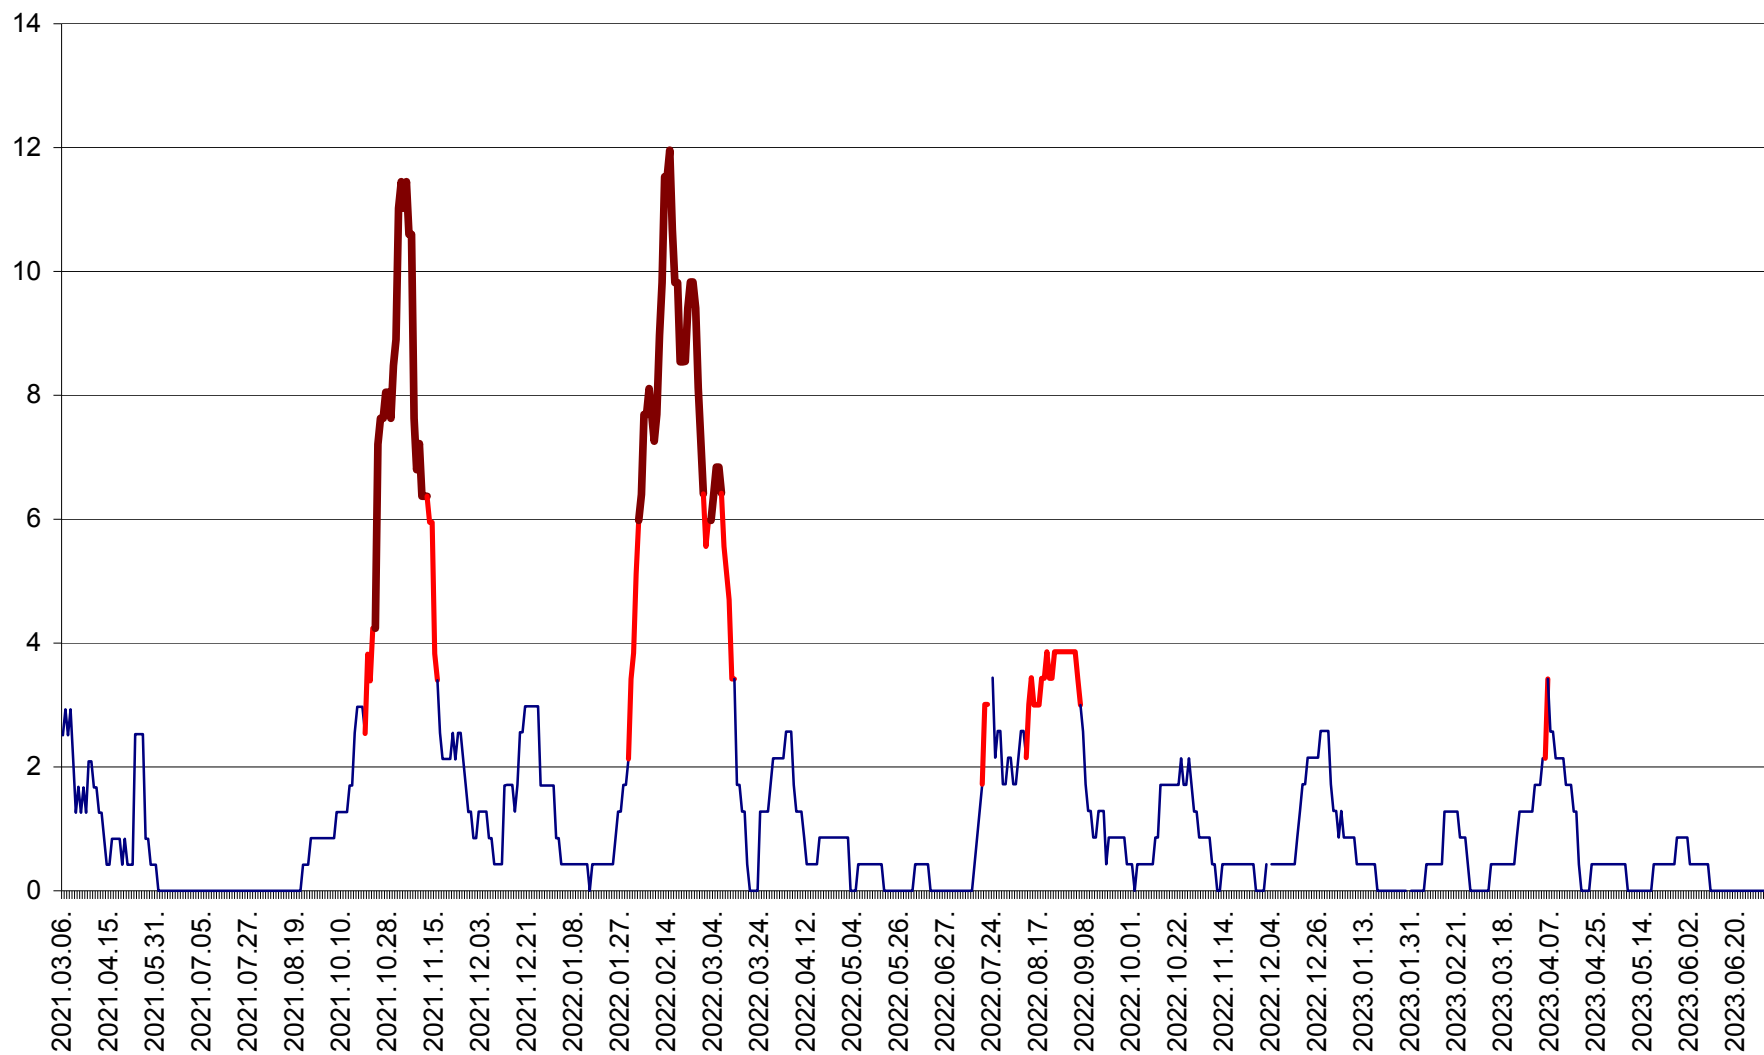

ORAȘ CRISTURU SECUIESC - Evolutia incidentei cumulate pe 14 zile la ‰ de locuitori  
2021.03.07. - 2023.07.03.

DĂNEȘTI - Evolutia incidentei cumulate pe 14 zile la ‰ de locuitori  
2021.03.07. - 2023.07.03.

DÂRJIU - Evolutia incidentei cumulate pe 14 zile la ‰ de locuitori  
2021.03.07. - 2023.07.03.

DEALU - Evolutia incidentei cumulate pe 14 zile la ‰ de locuitori  
2021.03.07. - 2023.07.03.

DITRĂU - Evolutia incidentei cumulate pe 14 zile la ‰ de locuitori  
2021.03.07. - 2023.07.03.

FELICENI - Evolutia incidentei cumulate pe 14 zile la ‰ de locuitori  
2021.03.07. - 2023.07.03.

FRUMOASA - Evolutia incidentei cumulate pe 14 zile la ‰ de locuitori  
2021.03.07. - 2023.07.03.

GĂLĂUȚAȘ - Evoluția incidenței cumulate pe 14 zile la ‰ de locuitori  
2021.03.07. - 2023.07.03.