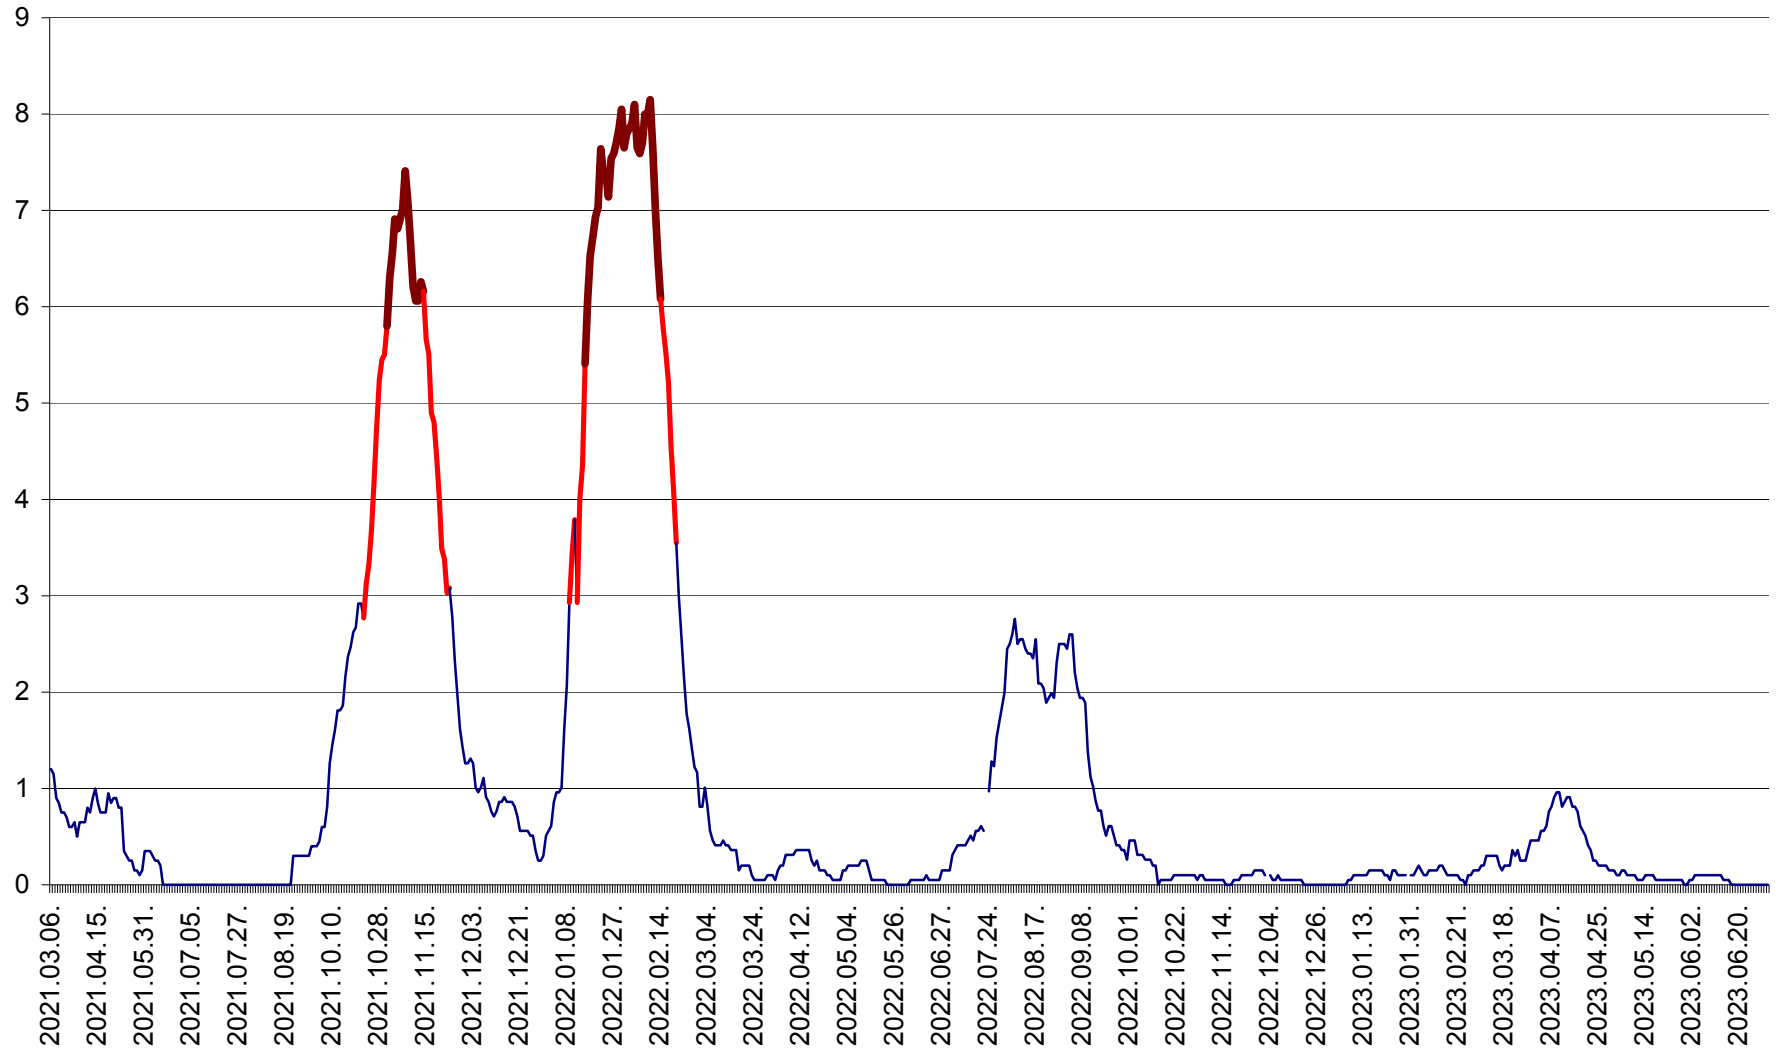

DÂRJIU - Evolutia incidentei cumulate pe 14 zile la ‰ de locuitori  
2021.03.07. - 2023.07.03.

DEALU - Evolutia incidentei cumulate pe 14 zile la ‰ de locuitori  
2021.03.07. - 2023.07.03.

DITRĂU - Evolutia incidentei cumulate pe 14 zile la ‰ de locuitori  
2021.03.07. - 2023.07.03.

FELICENI - Evolutia incidentei cumulate pe 14 zile la ‰ de locuitori  
2021.03.07. - 2023.07.03.

FRUMOASA - Evolutia incidentei cumulate pe 14 zile la ‰ de locuitori  
2021.03.07. - 2023.07.03.

GĂLĂUȚAȘ - Evoluția incidenței cumulate pe 14 zile la ‰ de locuitori  
2021.03.07. - 2023.07.03.

MUNICIPIUL GHEORGHENI - Evolutia incidentei cumulate pe 14 zile la ‰ de locuitori  
2021.03.07. - 2023.07.03.

JOSENI - Evolutia incidentei cumulate pe 14 zile la ‰ de locuitori  
2021.03.07. - 2023.07.03.

LĂZAREA - Evolutia incidentei cumulate pe 14 zile la % de locuitori  
2021.03.07. - 2023.07.03.

LELICENI - Evolutia incidentei cumulate pe 14 zile la ‰ de locuitori  
2021.03.07. - 2023.07.03.

LUETA - Evolutia incidentei cumulate pe 14 zile la ‰ de locuitori  
2021.03.07. - 2023.07.03.