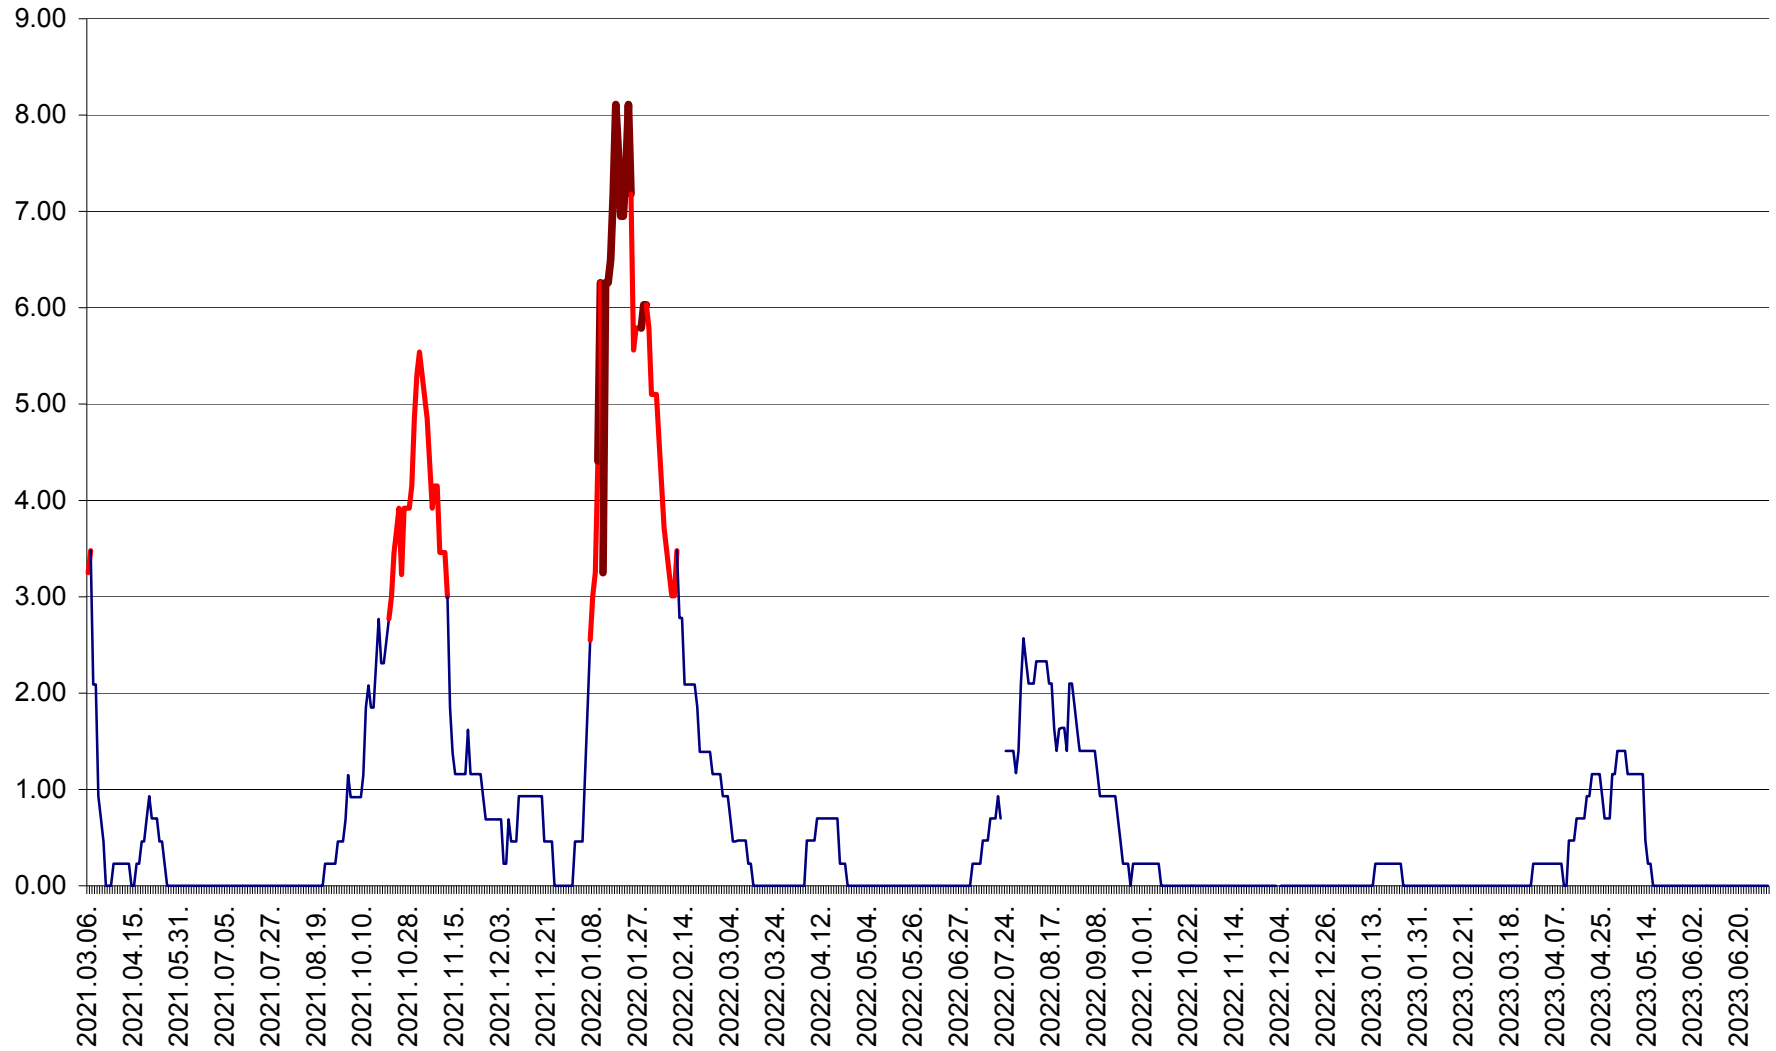

ORAȘ BĂLAN - Evoluția incidenței cumulate pe 14 zile la ‰ de locuitori  
2021.03.07. - 2023.07.03.

BILBOR - Evolutia incidentei cumulate pe 14 zile la ‰ de locuitori  
2021.03.07. - 2023.07.03.

ORAȘ BORSEC - Evolutia incidentei cumulate pe 14 zile la ‰ de locuitori  
2021.03.07. - 2023.07.03.

BRĂDEȘTI - Evoluția incidenței cumulate pe 14 zile la ‰ de locuitori  
2021.03.07. - 2023.07.03.

CĂPÂLNIȚA - Evolutia incidentei cumulate pe 14 zile la ‰ de locuitori  
2021.03.07. - 2023.07.03.

CÂRȚA - Evolutia incidentei cumulate pe 14 zile la ‰ de locuitori  
2021.03.07. - 2023.07.03.

CICEU - Evolutia incidentei cumulate pe 14 zile la ‰ de locuitori  
2021.03.07. - 2023.07.03.

CIUCSÂNGEORGIU - Evolutia incidentei cumulate pe 14 zile la ‰ de locuitori  
2021.03.07. - 2023.07.03.

CIUMANI - Evolutia incidentei cumulate pe 14 zile la ‰ de locuitori  
2021.03.07. - 2023.07.03.

CORBU - Evolutia incidentei cumulate pe 14 zile la ‰ de locuitori  
2021.03.07. - 2023.07.03.

CORUND - Evolutia incidentei cumulate pe 14 zile la ‰ de locuitori  
2021.03.07. - 2023.07.03.

COZMENI - Evolutia incidentei cumulate pe 14 zile la ‰ de locuitori  
2021.03.07. - 2023.07.03.