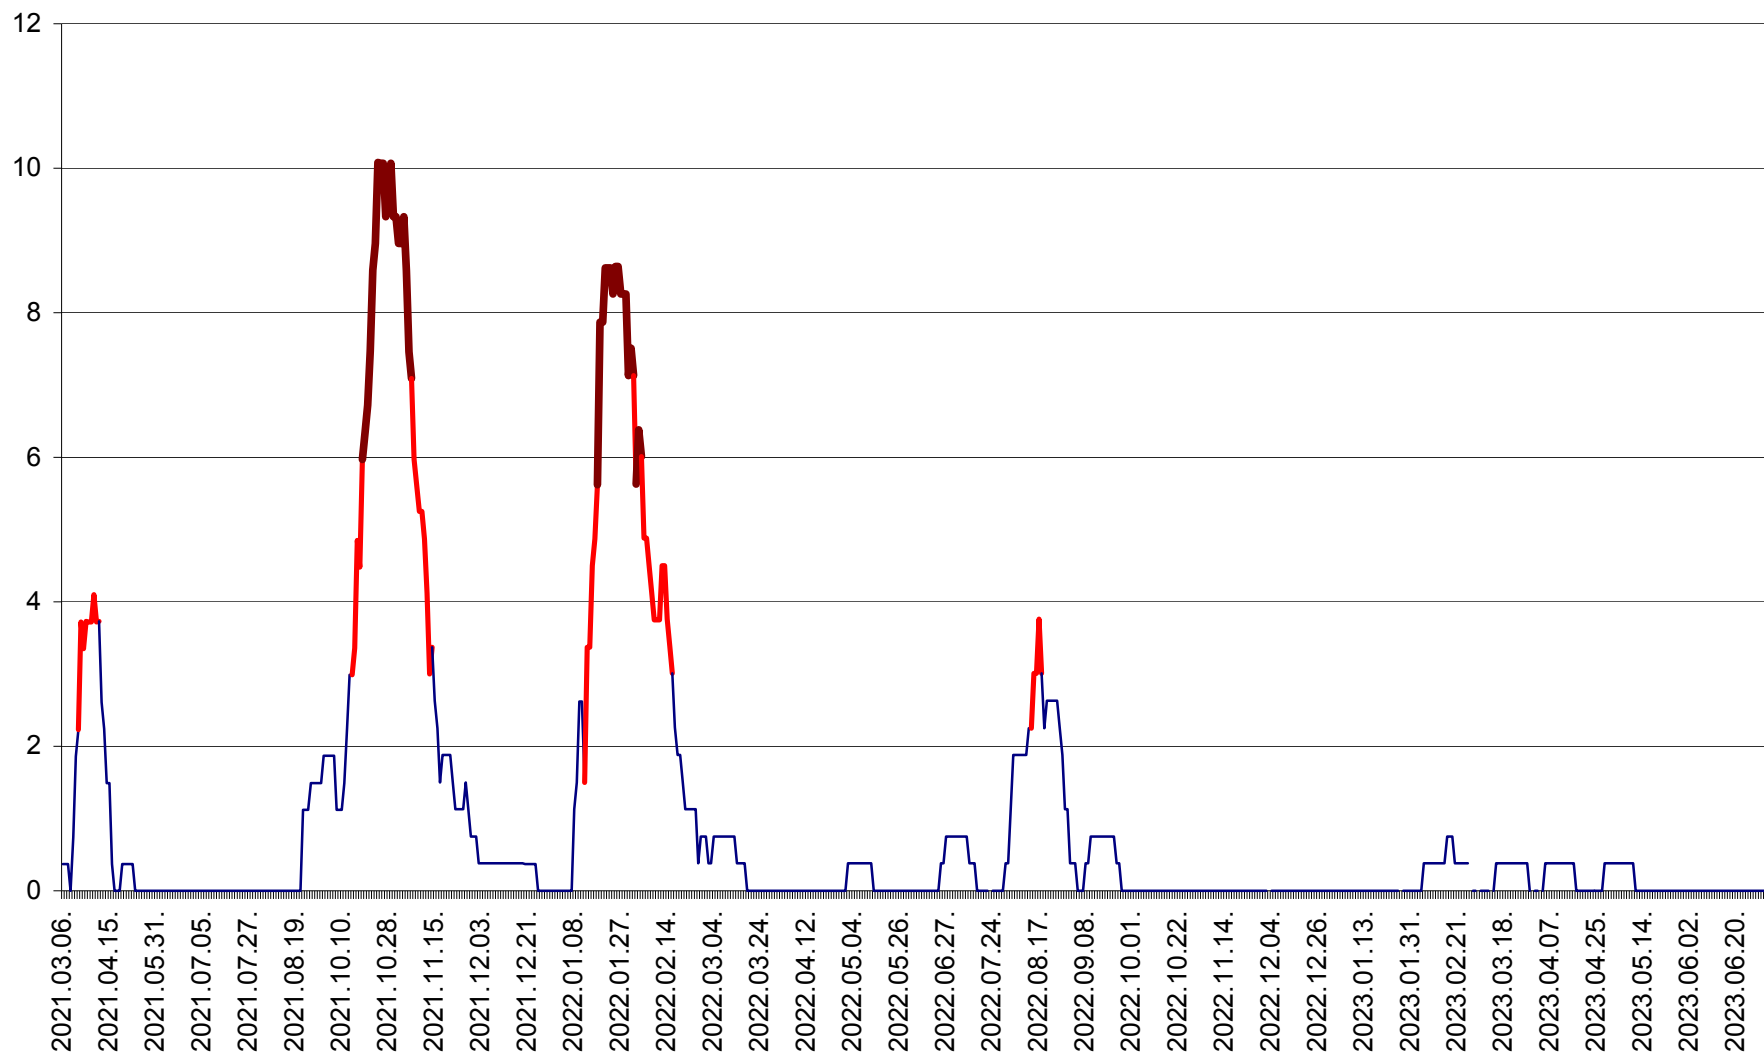

PRAID - Evolutia incidentei cumulate pe 14 zile la ‰ de locuitori  
2021.03.07. - 2023.07.03.

RACU - Evolutia incidentei cumulate pe 14 zile la ‰ de locuitori  
2021.03.07. - 2023.07.03.

REMETEA - Evolutia incidentei cumulate pe 14 zile la % de locuitori  
2021.03.07. - 2023.07.03.

SĂCEL - Evolutia incidentei cumulate pe 14 zile la ‰ de locuitori  
2021.03.07. - 2023.07.03.

SÂNCRĂIENI - Evolutia incidentei cumulate pe 14 zile la ‰ de locuitori  
2021.03.07. - 2023.07.03.

SÂNDOMIC - Evolutia incidentei cumulate pe 14 zile la ‰ de locuitori  
2021.03.07. - 2023.07.03.