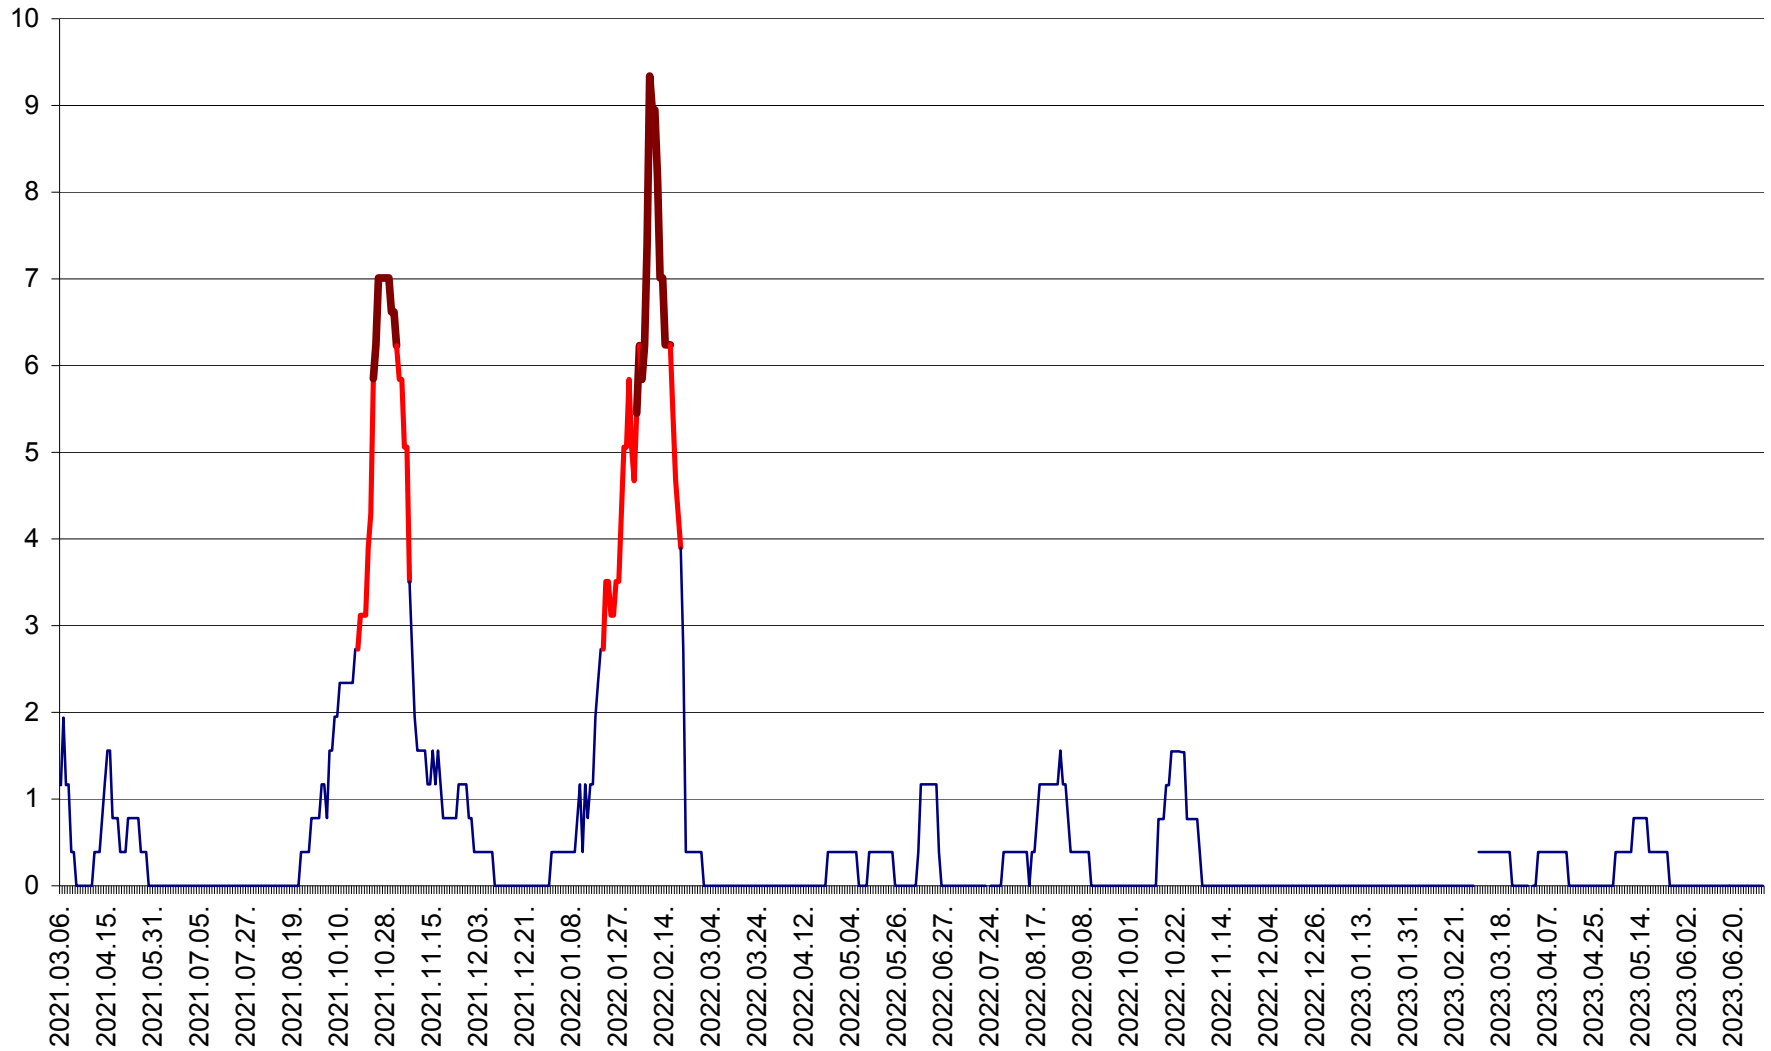

MUNICIPIUL TOPLIȚA - Evolutia incidentei cumulate pe 14 zile la ‰ de locuitori
2021.03.07. - 2023.07.03.