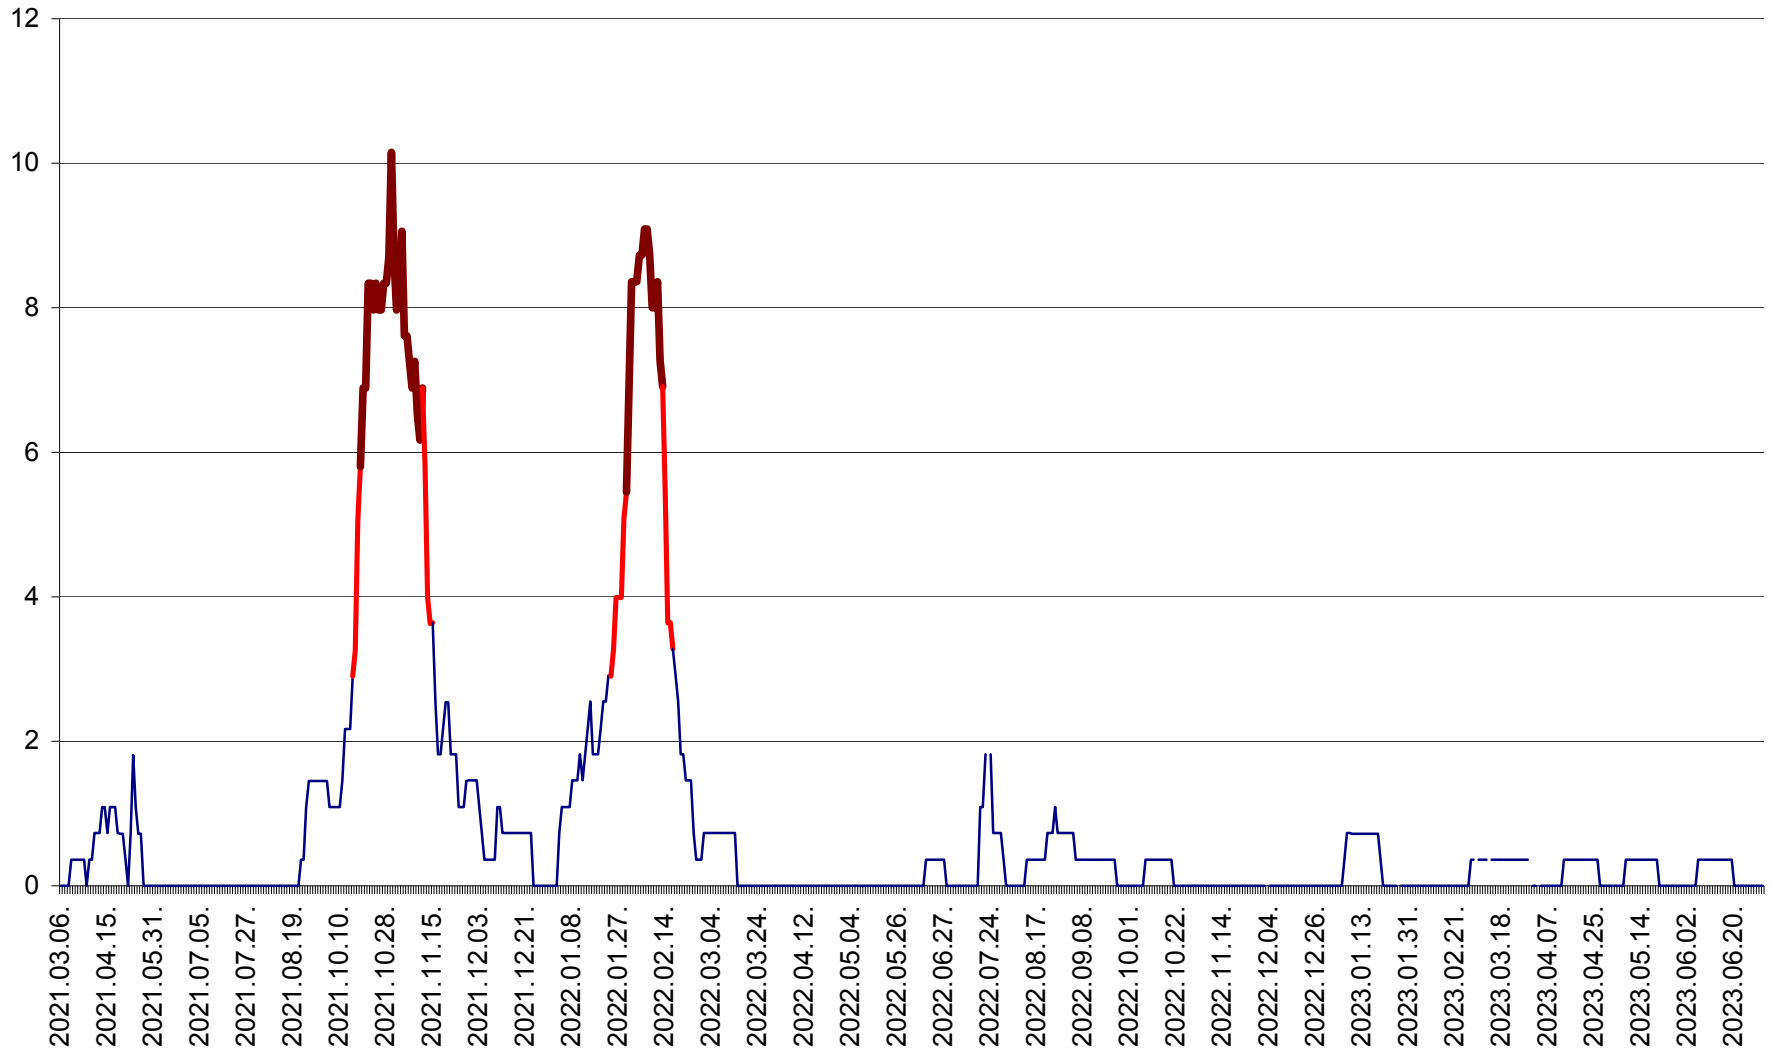

MUGENI - Evolutia incidentei cumulate pe 14 zile la ‰ de locuitori
2021.03.07. - 2023.07.03.