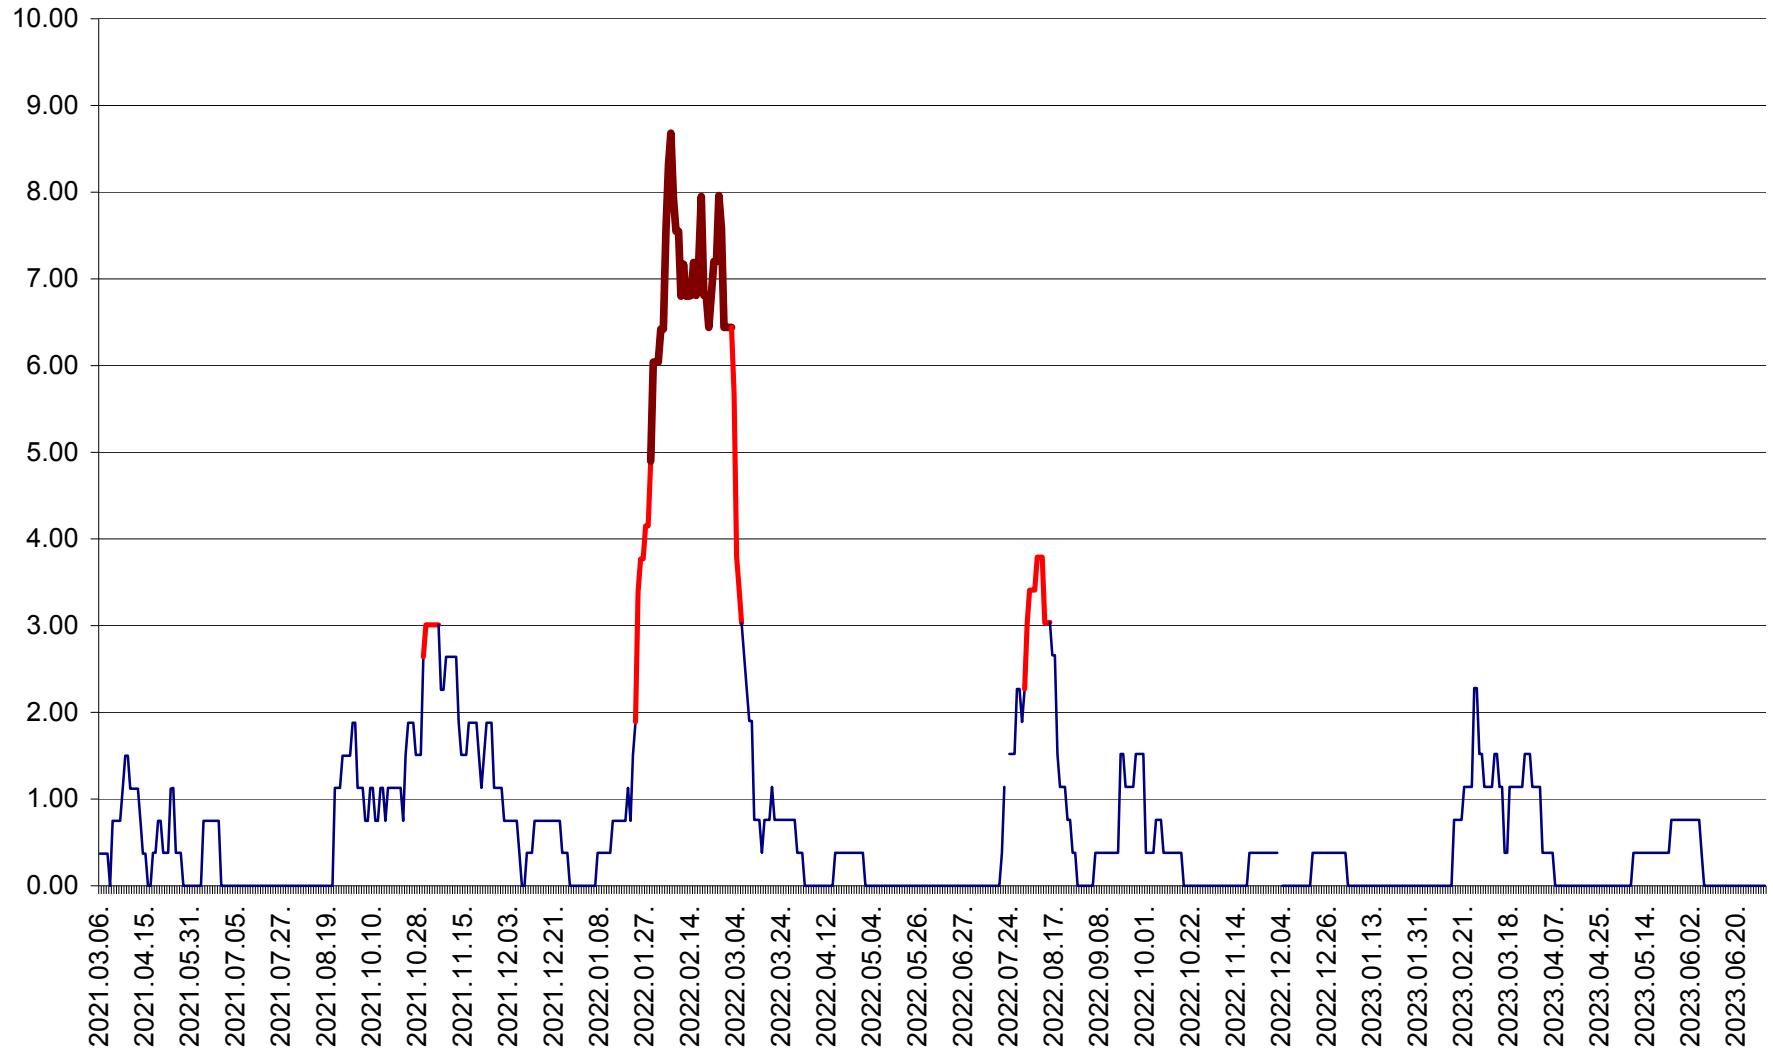

ATID - Evolutia incidentei cumulate pe 14 zile la ‰ de locuitori  
2021.03.07. - 2023.07.03.

AVRĂMEȘTI - Evolutia incidentei cumulate pe 14 zile la ‰ de locuitori  
2021.03.07. - 2023.07.03.

ORAȘ BĂILE TUȘNAD - Evoluția incidenței cumulate pe 14 zile la ‰ de locuitori  
2021.03.07. - 2023.07.03.

ORAȘ BĂLAN - Evoluția incidenței cumulate pe 14 zile la ‰ de locuitori  
2021.03.07. - 2023.07.03.

BILBOR - Evolutia incidentei cumulate pe 14 zile la ‰ de locuitori  
2021.03.07. - 2023.07.03.

ORAȘ BORSEC - Evolutia incidentei cumulate pe 14 zile la ‰ de locuitori  
2021.03.07. - 2023.07.03.

BRĂDEȘTI - Evoluția incidenței cumulate pe 14 zile la ‰ de locuitori  
2021.03.07. - 2023.07.03.

CĂPÂLNIȚA - Evolutia incidentei cumulate pe 14 zile la ‰ de locuitori  
2021.03.07. - 2023.07.03.

CÂRȚA - Evolutia incidentei cumulate pe 14 zile la ‰ de locuitori  
2021.03.07. - 2023.07.03.