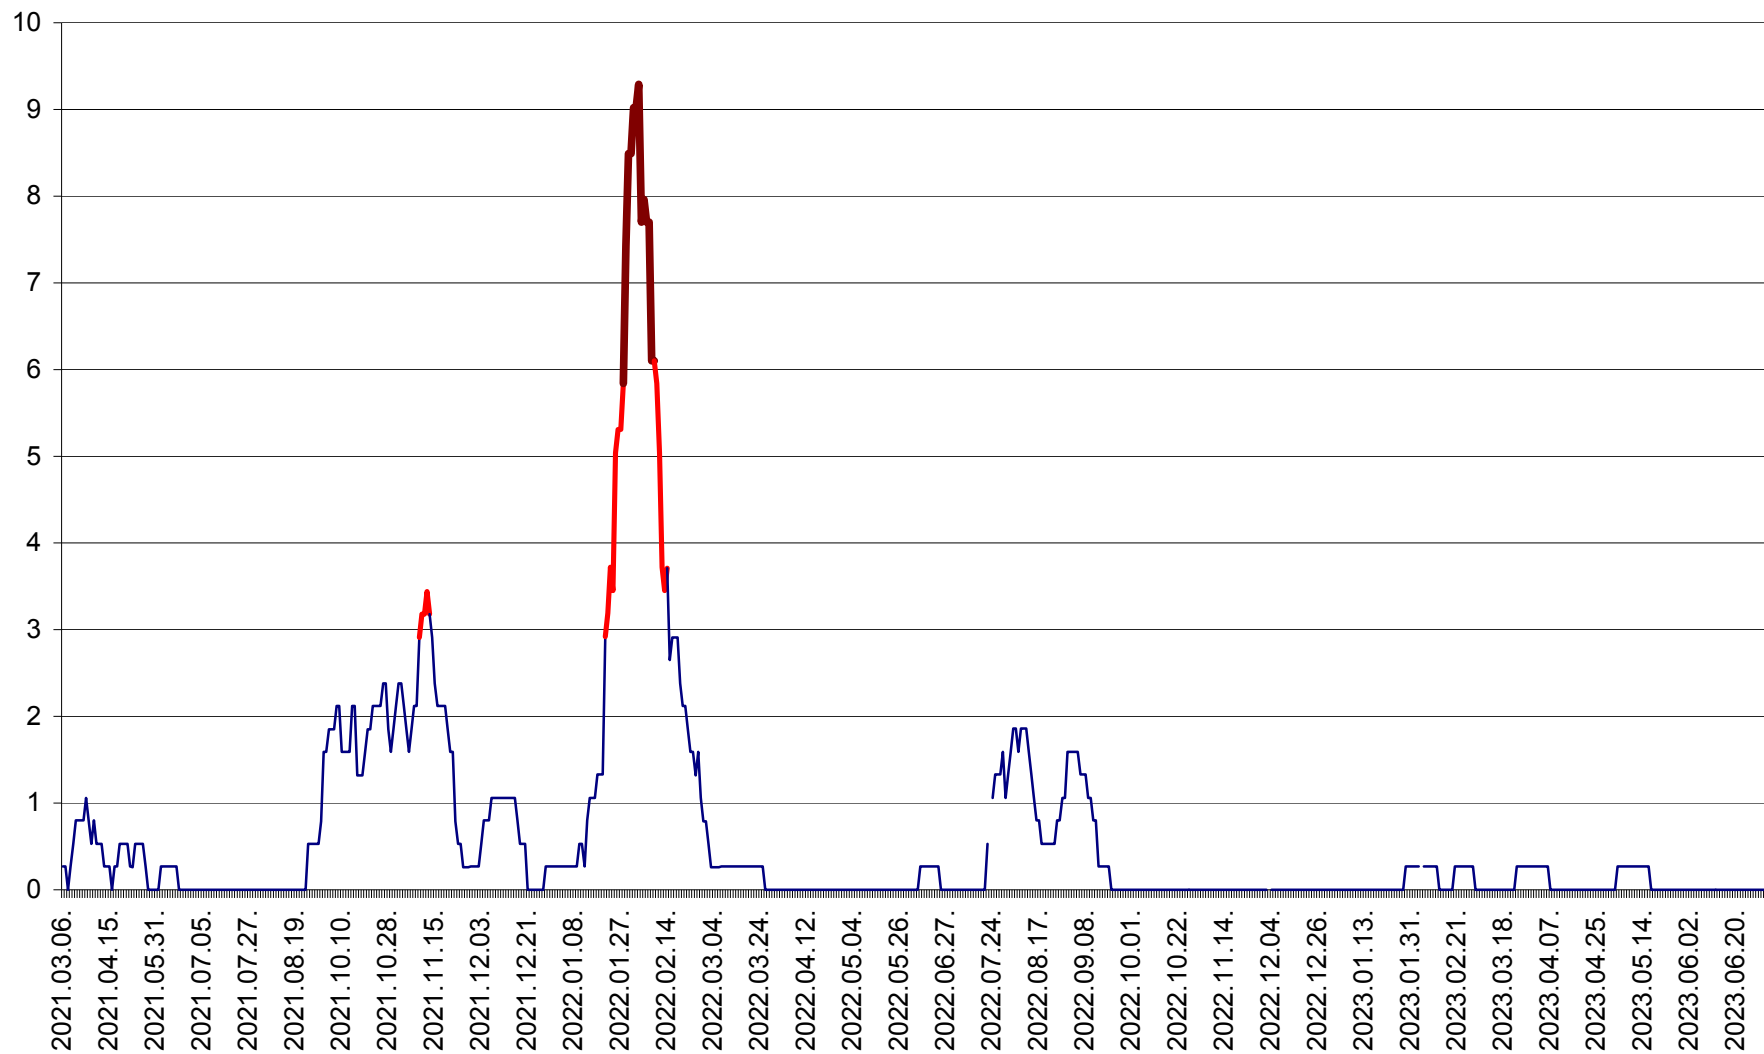

ORAȘ CRISTURU SECUIESC - Evolutia incidentei cumulate pe 14 zile la ‰ de locuitori  
2021.03.07. - 2023.07.03.

DĂNEȘTI - Evolutia incidentei cumulate pe 14 zile la ‰ de locuitori  
2021.03.07. - 2023.07.03.

DÂRJIU - Evolutia incidentei cumulate pe 14 zile la ‰ de locuitori  
2021.03.07. - 2023.07.03.

DEALU - Evolutia incidentei cumulate pe 14 zile la ‰ de locuitori  
2021.03.07. - 2023.07.03.

DITRĂU - Evolutia incidentei cumulate pe 14 zile la ‰ de locuitori  
2021.03.07. - 2023.07.03.

FELICENI - Evolutia incidentei cumulate pe 14 zile la ‰ de locuitori  
2021.03.07. - 2023.07.03.

FRUMOASA - Evolutia incidentei cumulate pe 14 zile la ‰ de locuitori  
2021.03.07. - 2023.07.03.

GĂLĂUȚAȘ - Evoluția incidenței cumulate pe 14 zile la ‰ de locuitori  
2021.03.07. - 2023.07.03.