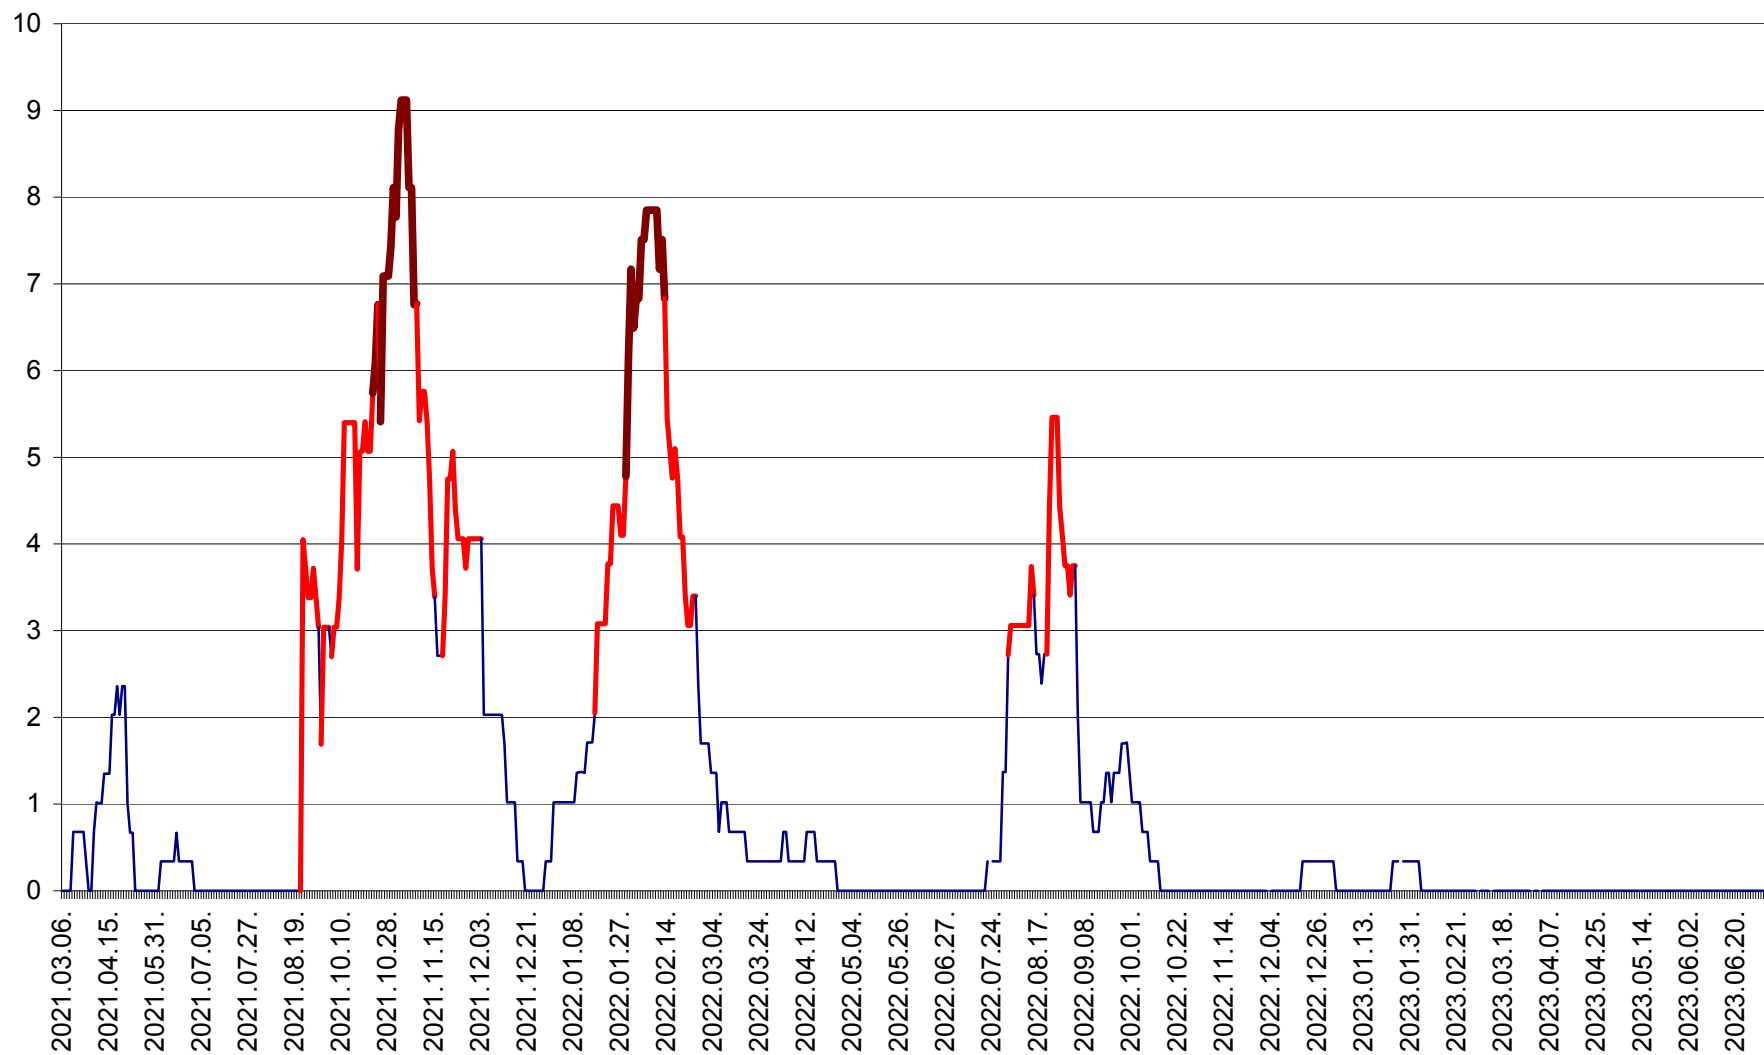

LUNCA DE JOS - Evolutia incidentei cumulate pe 14 zile la ‰ de locuitori  
2021.03.07. - 2023.07.03.

LUNCA DE SUS - Evolutia incidentei cumulate pe 14 zile la ‰ de locuitori  
2021.03.07. - 2023.07.03.

LUPENI - Evolutia incidentei cumulate pe 14 zile la ‰ de locuitori  
2021.03.07. - 2023.07.03.

MĂDĂRAȘ - Evolutia incidentei cumulate pe 14 zile la ‰ de locuitori  
2021.03.07. - 2023.07.03.

MĂRTINIȘ - Evolutia incidentei cumulate pe 14 zile la ‰ de locuitori  
2021.03.07. - 2023.07.03.

MEREȘTI - Evolutia incidentei cumulate pe 14 zile la ‰ de locuitori  
2021.03.07. - 2023.07.03.

MUNICIPIUL MIERCUREA-CIUC - Evolutia incidentei cumulate pe 14 zile la ‰ de locuitori  
2021.03.07. - 2023.07.03.