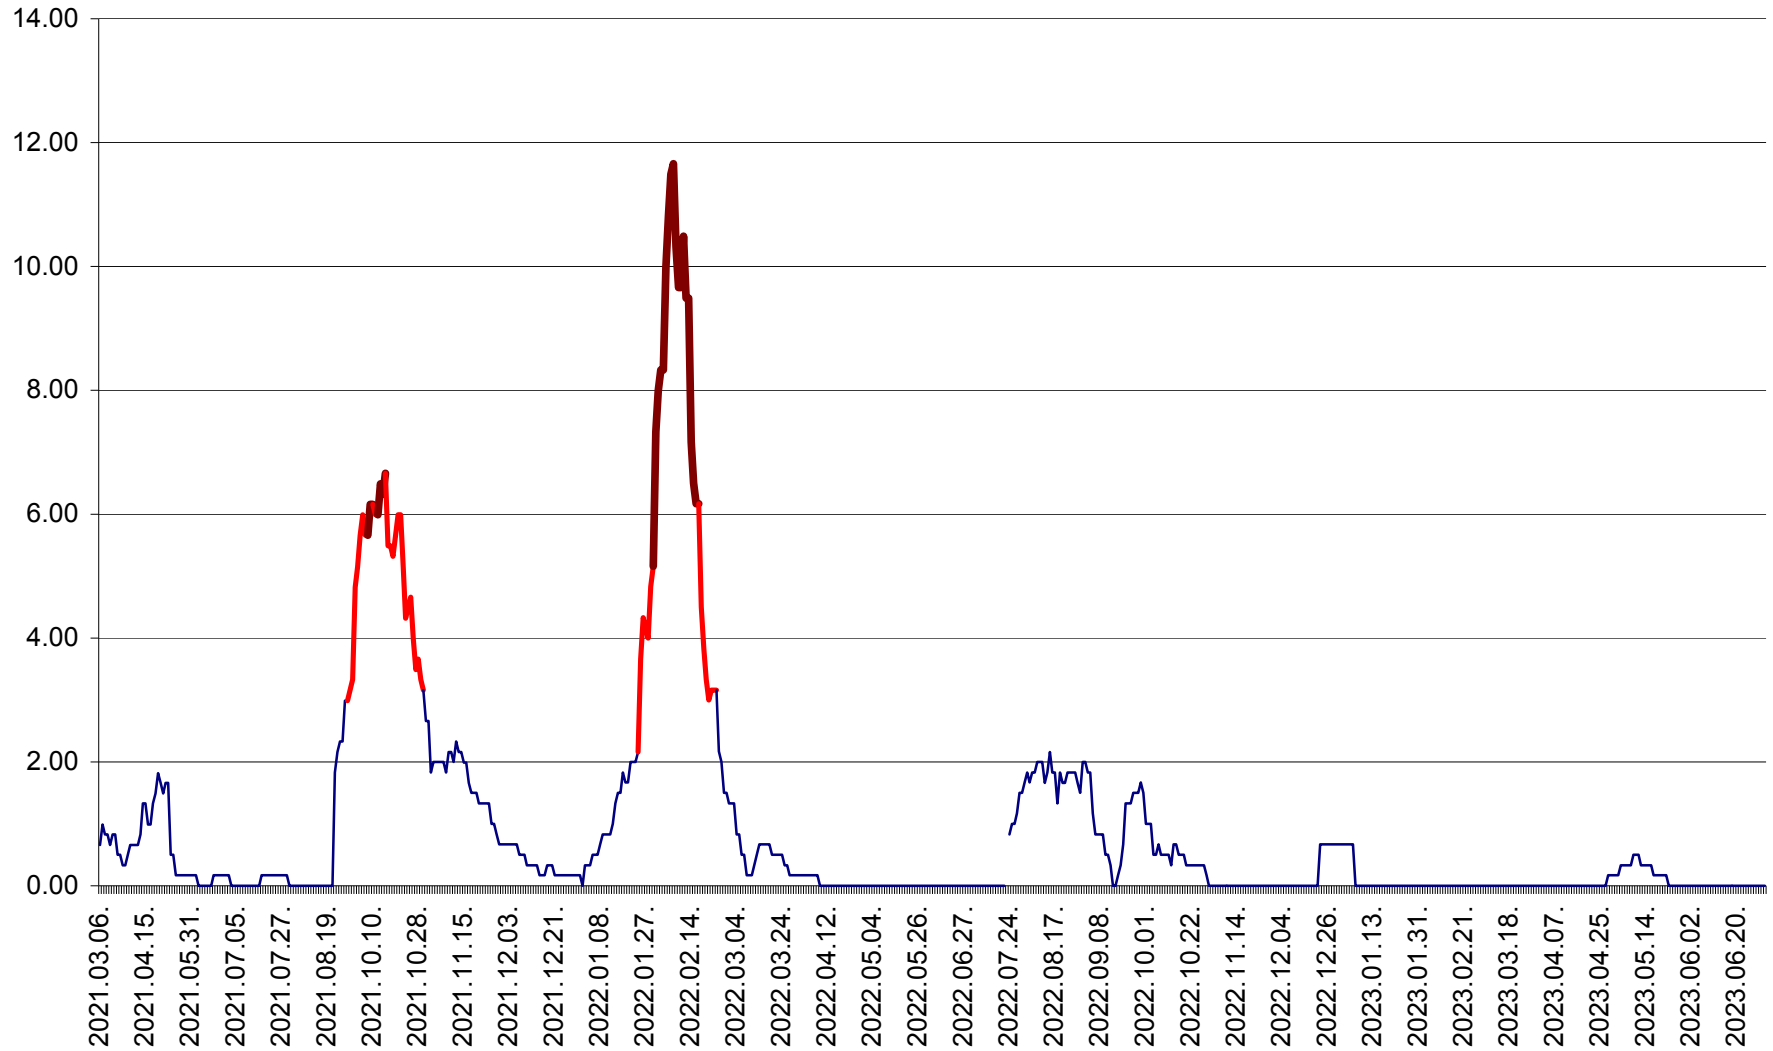

Total - Evolutia incidentei cumulate pe 14 zile la % de locuitori
2021.03.07. - 2023.07.03.