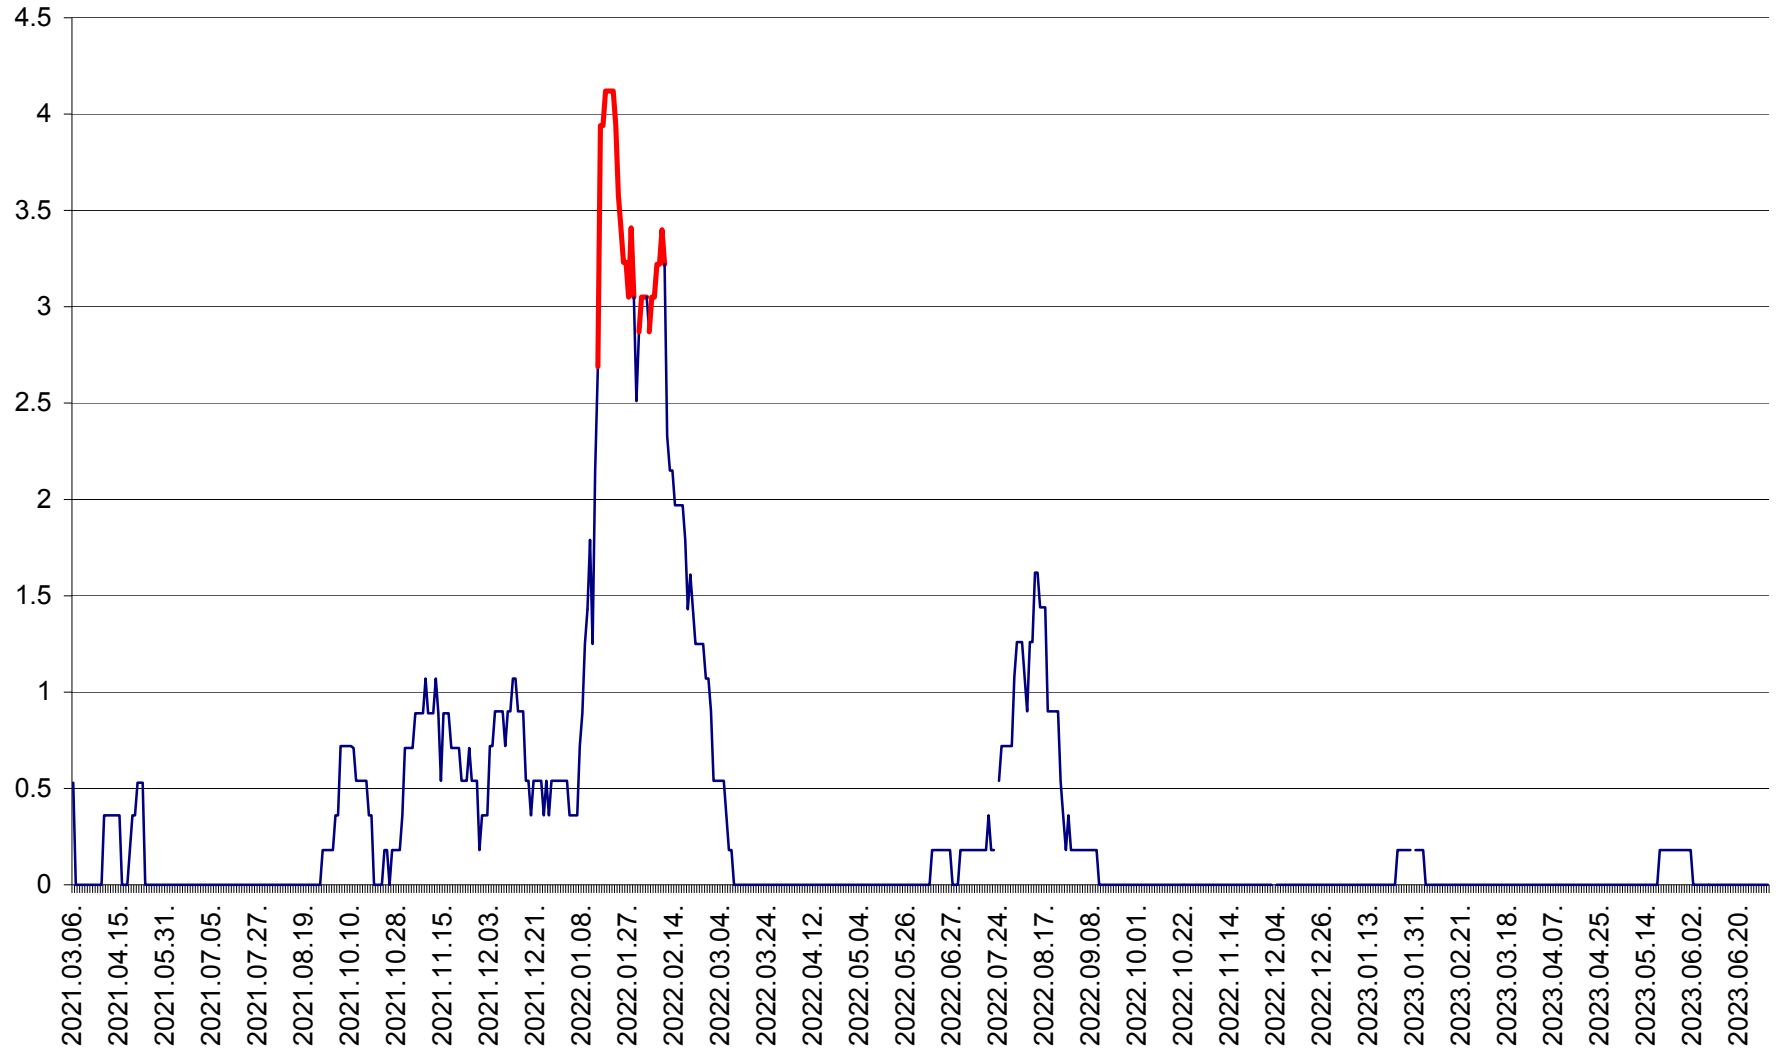

MUNICIPIUL GHEORGHENI - Evolutia incidentei cumulate pe 14 zile la ‰ de locuitori  
2021.03.07. - 2023.07.03.

JOSENI - Evolutia incidentei cumulate pe 14 zile la ‰ de locuitori  
2021.03.07. - 2023.07.03.

LĂZAREA - Evolutia incidentei cumulate pe 14 zile la % de locuitori  
2021.03.07. - 2023.07.03.

LELICENI - Evolutia incidentei cumulate pe 14 zile la ‰ de locuitori  
2021.03.07. - 2023.07.03.

LUETA - Evolutia incidentei cumulate pe 14 zile la ‰ de locuitori  
2021.03.07. - 2023.07.03.

LUNCA DE JOS - Evolutia incidentei cumulate pe 14 zile la ‰ de locuitori  
2021.03.07. - 2023.07.03.

LUNCA DE SUS - Evolutia incidentei cumulate pe 14 zile la ‰ de locuitori  
2021.03.07. - 2023.07.03.