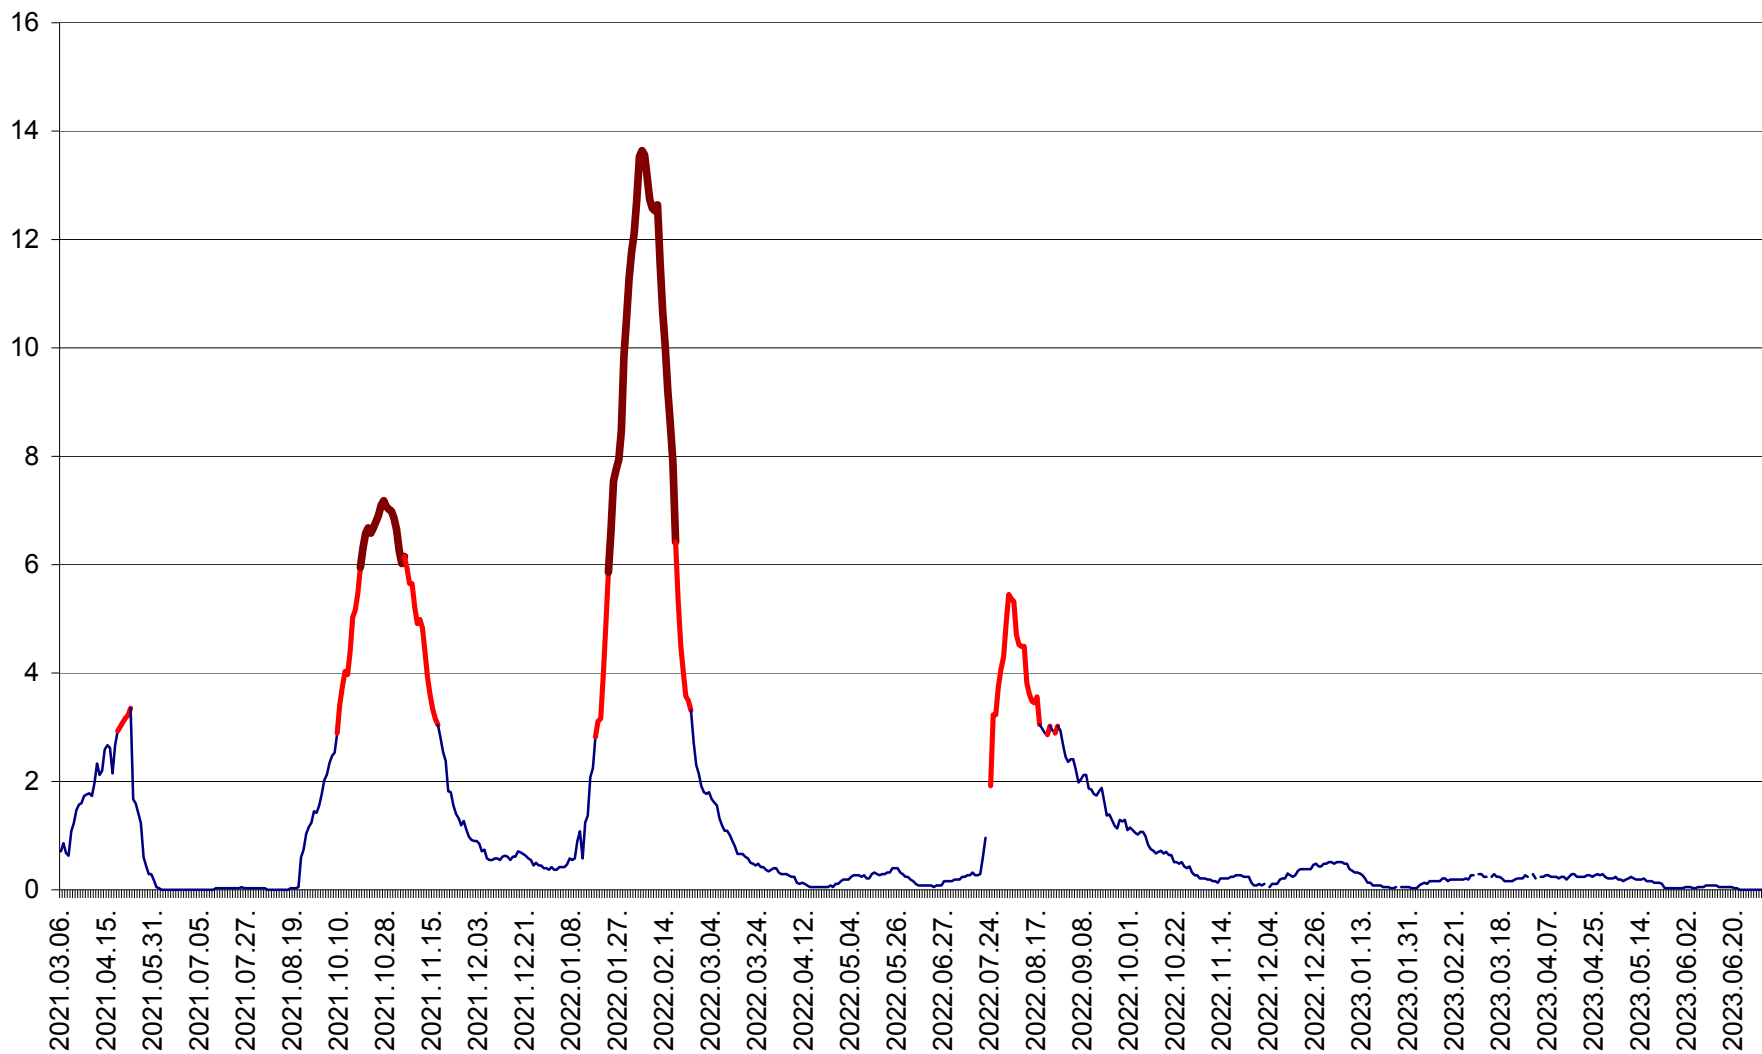

PĂULENI-CIUC - Evolutia incidentei cumulate pe 14 zile la ‰ de locuitori
2021.03.07. - 2023.07.03.