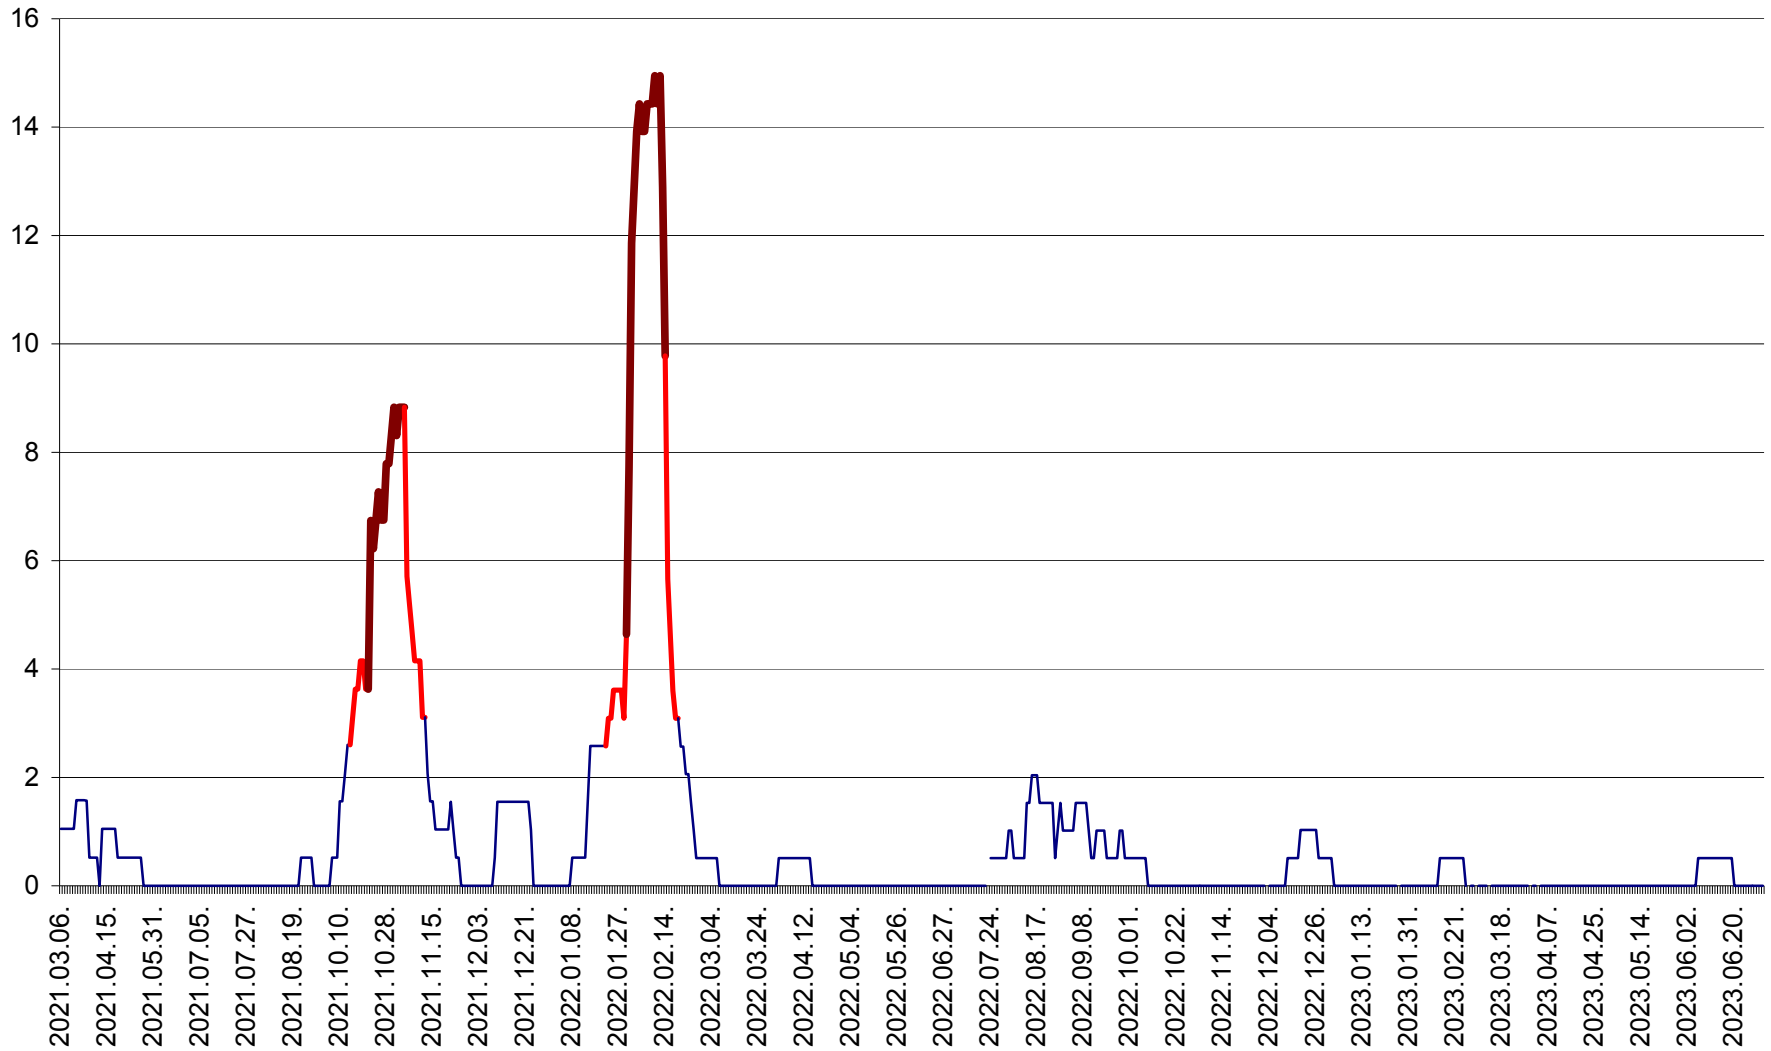

PRAID - Evolutia incidentei cumulate pe 14 zile la ‰ de locuitori
2021.03.07. - 2023.07.03.