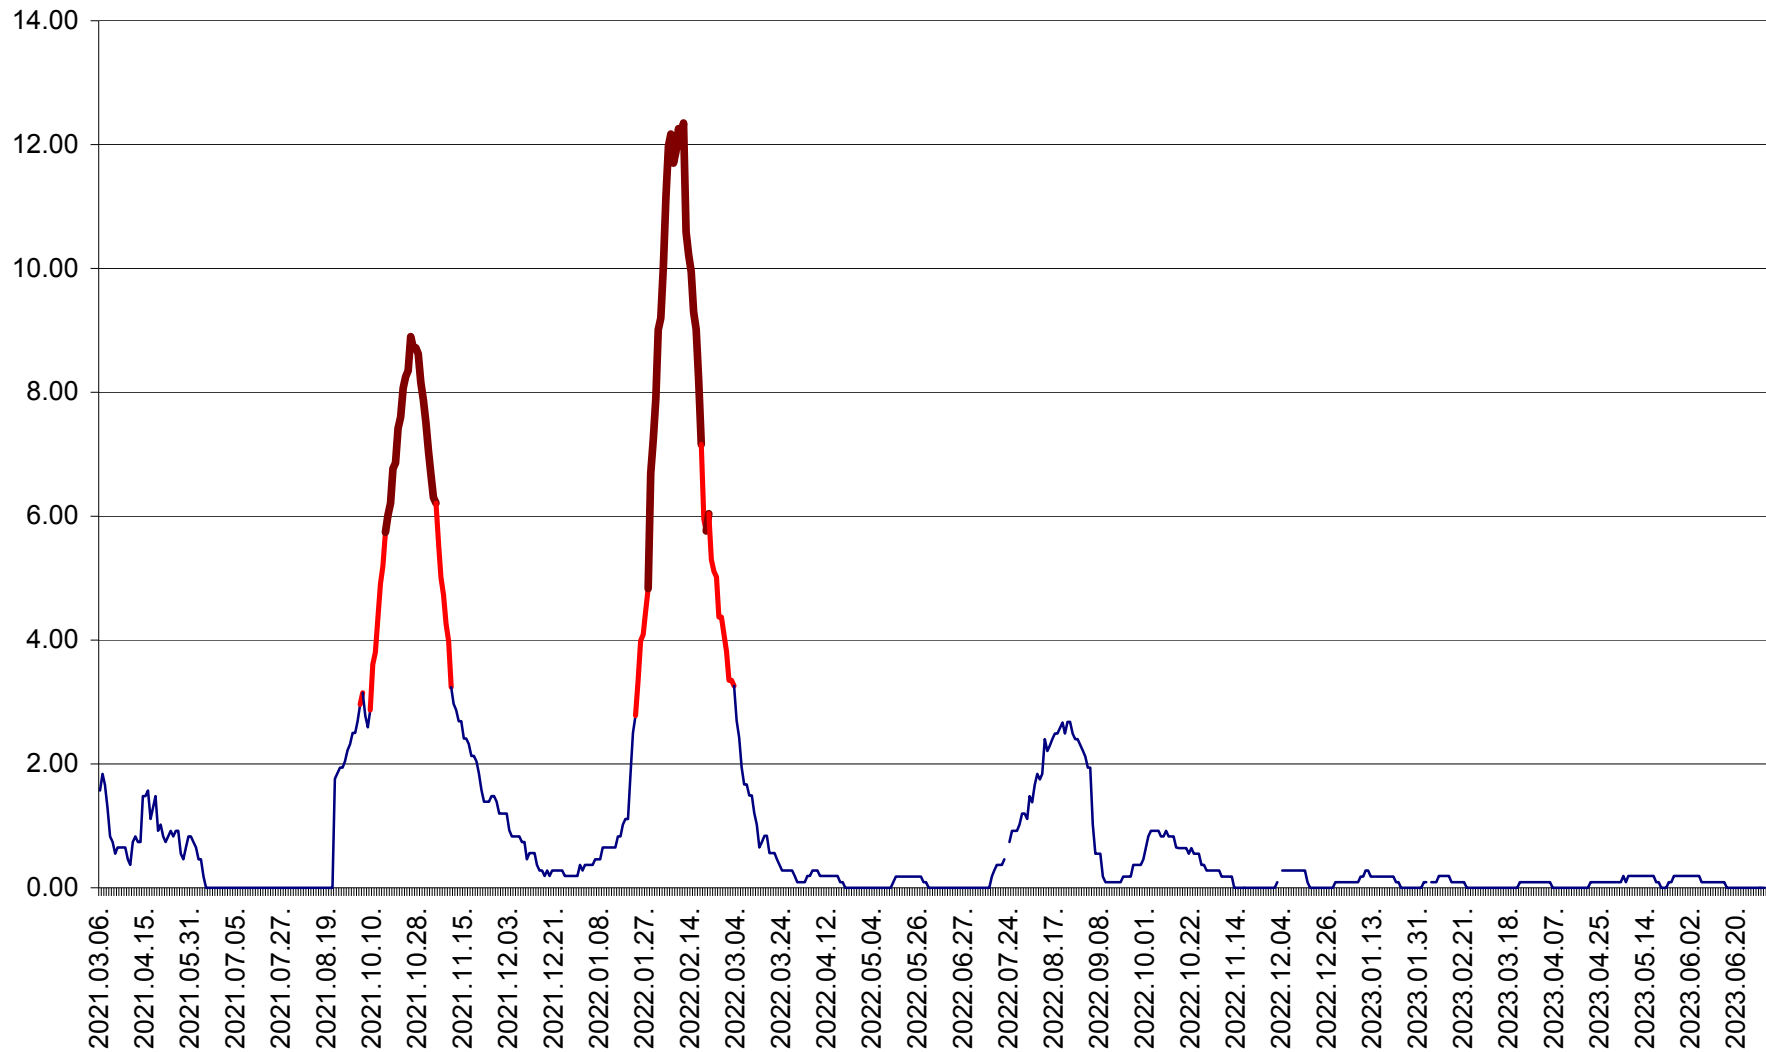

ORAȘ BĂLAN - Evoluția incidenței cumulate pe 14 zile la ‰ de locuitori  
2021.03.07. - 2023.07.03.

BILBOR - Evolutia incidentei cumulate pe 14 zile la ‰ de locuitori  
2021.03.07. - 2023.07.03.

ORAȘ BORSEC - Evolutia incidentei cumulate pe 14 zile la ‰ de locuitori  
2021.03.07. - 2023.07.03.

CICEU - Evolutia incidentei cumulate pe 14 zile la ‰ de locuitori  
2021.03.07. - 2023.07.03.

CIUCSÂNGEORGIU - Evolutia incidentei cumulate pe 14 zile la ‰ de locuitori  
2021.03.07. - 2023.07.03.

CIUMANI - Evolutia incidentei cumulate pe 14 zile la ‰ de locuitori  
2021.03.07. - 2023.07.03.

CORBU - Evolutia incidentei cumulate pe 14 zile la ‰ de locuitori  
2021.03.07. - 2023.07.03.

CORUND - Evolutia incidentei cumulate pe 14 zile la ‰ de locuitori  
2021.03.07. - 2023.07.03.

COZMENI - Evolutia incidentei cumulate pe 14 zile la ‰ de locuitori  
2021.03.07. - 2023.07.03.

ORAȘ CRISTURU SECUIESC - Evolutia incidentei cumulate pe 14 zile la ‰ de locuitori  
2021.03.07. - 2023.07.03.

DĂNEȘTI - Evolutia incidentei cumulate pe 14 zile la ‰ de locuitori  
2021.03.07. - 2023.07.03.