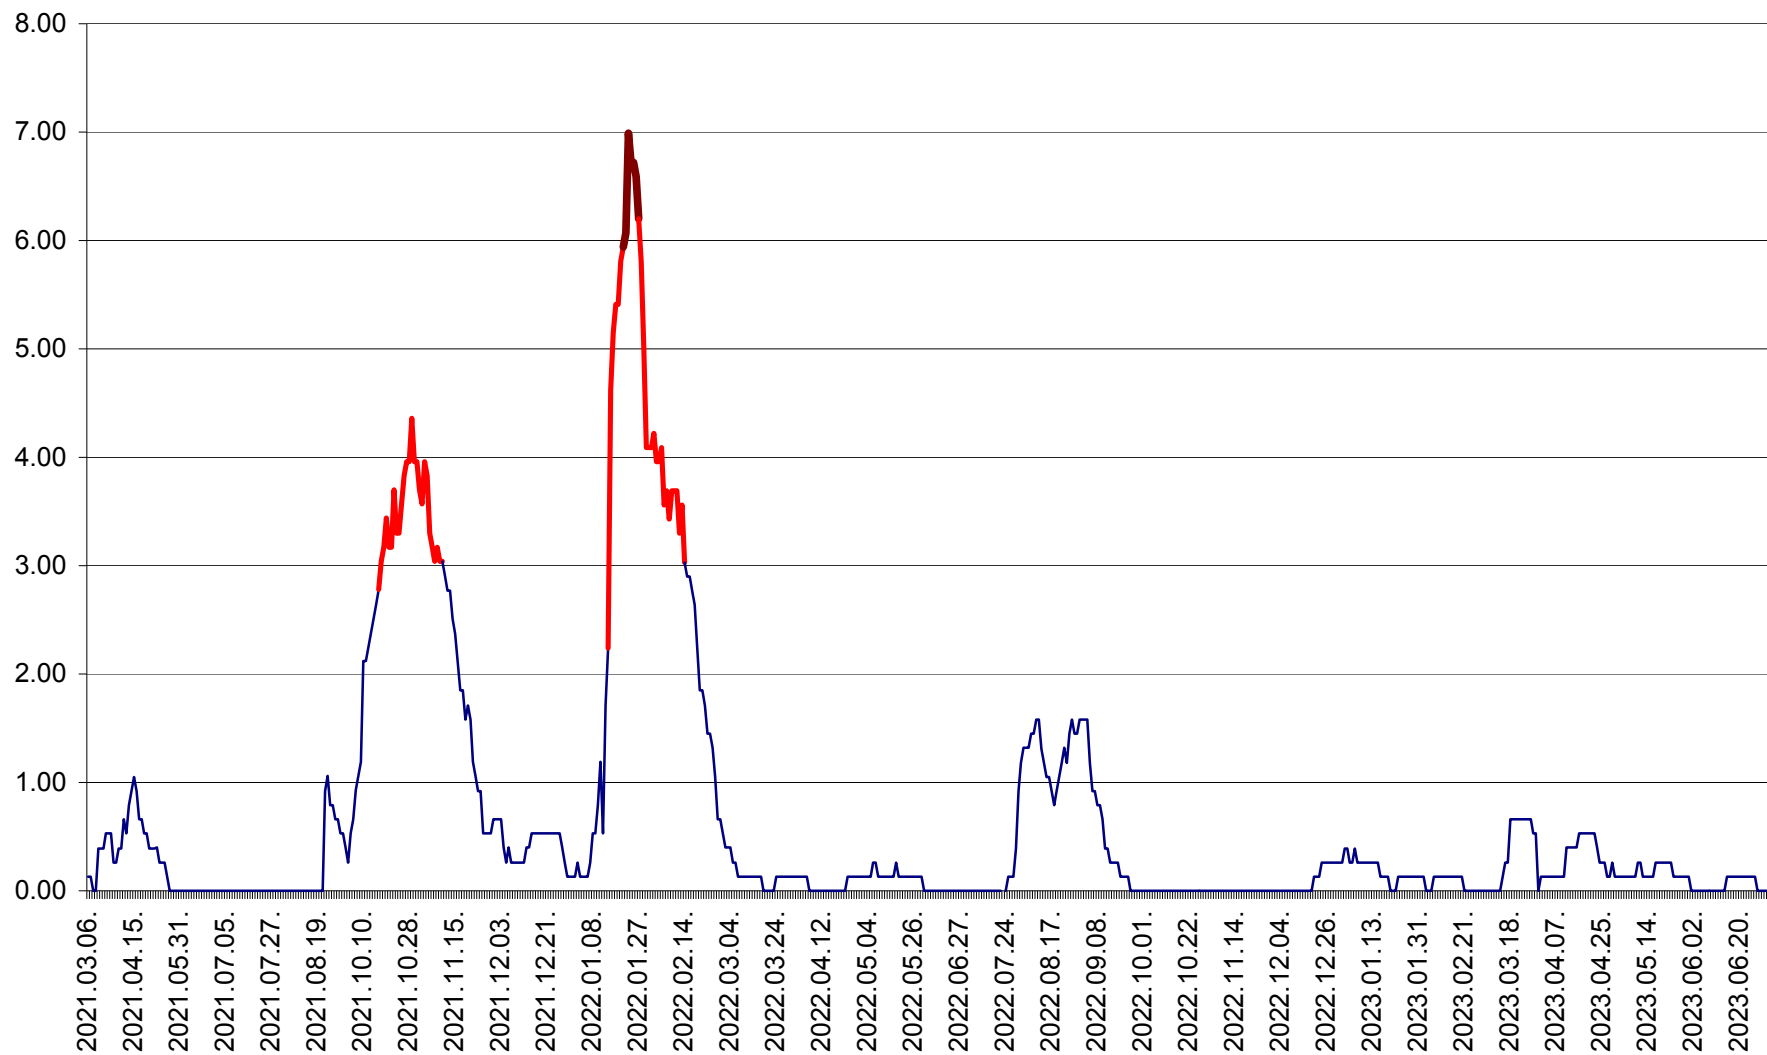

VOȘLĂBENI - Evolutia incidentei cumulate pe 14 zile la ‰ de locuitori
2021.03.07. - 2023.07.03.