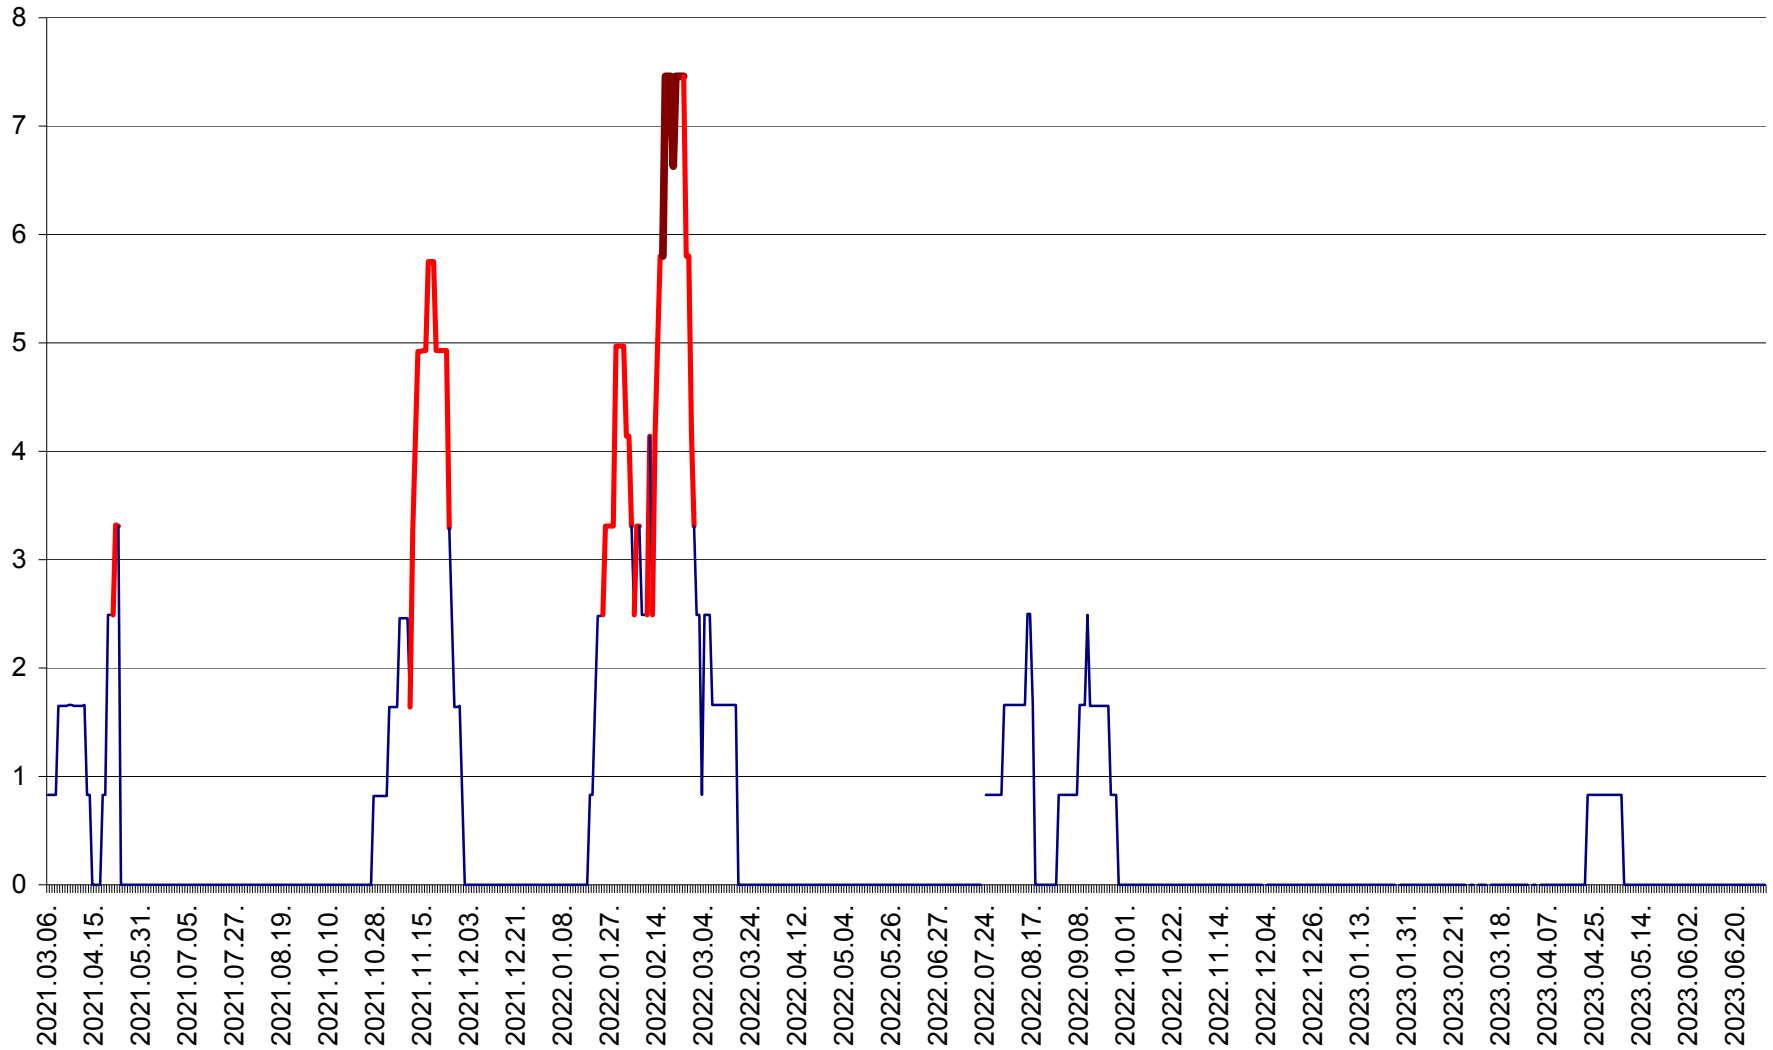

PRAID - Evolutia incidentei cumulate pe 14 zile la ‰ de locuitori  
2021.03.07. - 2023.07.03.

RACU - Evolutia incidentei cumulate pe 14 zile la ‰ de locuitori  
2021.03.07. - 2023.07.03.

REMETEA - Evolutia incidentei cumulate pe 14 zile la % de locuitori  
2021.03.07. - 2023.07.03.

SĂCEL - Evolutia incidentei cumulate pe 14 zile la ‰ de locuitori  
2021.03.07. - 2023.07.03.

SÂNCRĂIENI - Evolutia incidentei cumulate pe 14 zile la ‰ de locuitori  
2021.03.07. - 2023.07.03.

SÂNDOMIC - Evolutia incidentei cumulate pe 14 zile la ‰ de locuitori  
2021.03.07. - 2023.07.03.