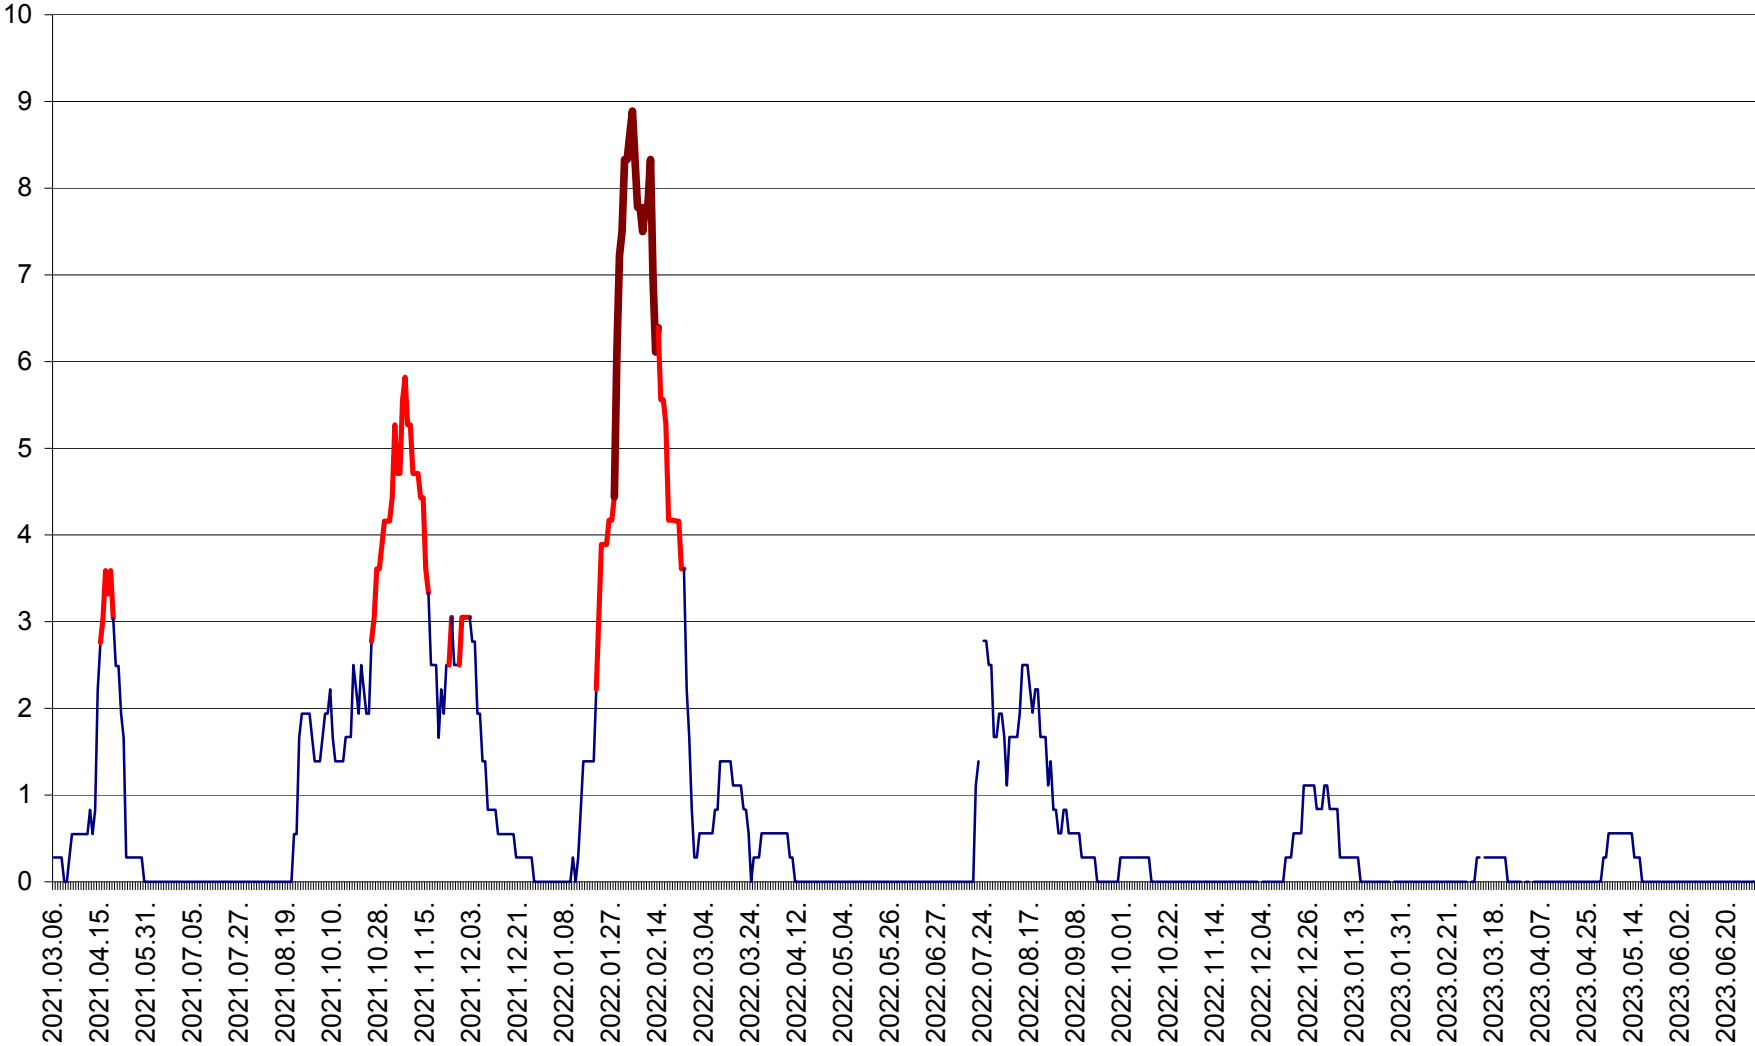

MEREȘTI - Evolutia incidentei cumulate pe 14 zile la ‰ de locuitori  
2021.03.07. - 2023.07.03.

MUNICIPIUL MIERCUREA-CIUC - Evolutia incidentei cumulate pe 14 zile la ‰ de locuitori  
2021.03.07. - 2023.07.03.

MIHĂILENI - Evolutia incidentei cumulate pe 14 zile la ‰ de locuitori  
2021.03.07. - 2023.07.03.

MUGENI - Evolutia incidentei cumulate pe 14 zile la ‰ de locuitori  
2021.03.07. - 2023.07.03.

OCLAND - Evolutia incidentei cumulate pe 14 zile la ‰ de locuitori  
2021.03.07. - 2023.07.03.