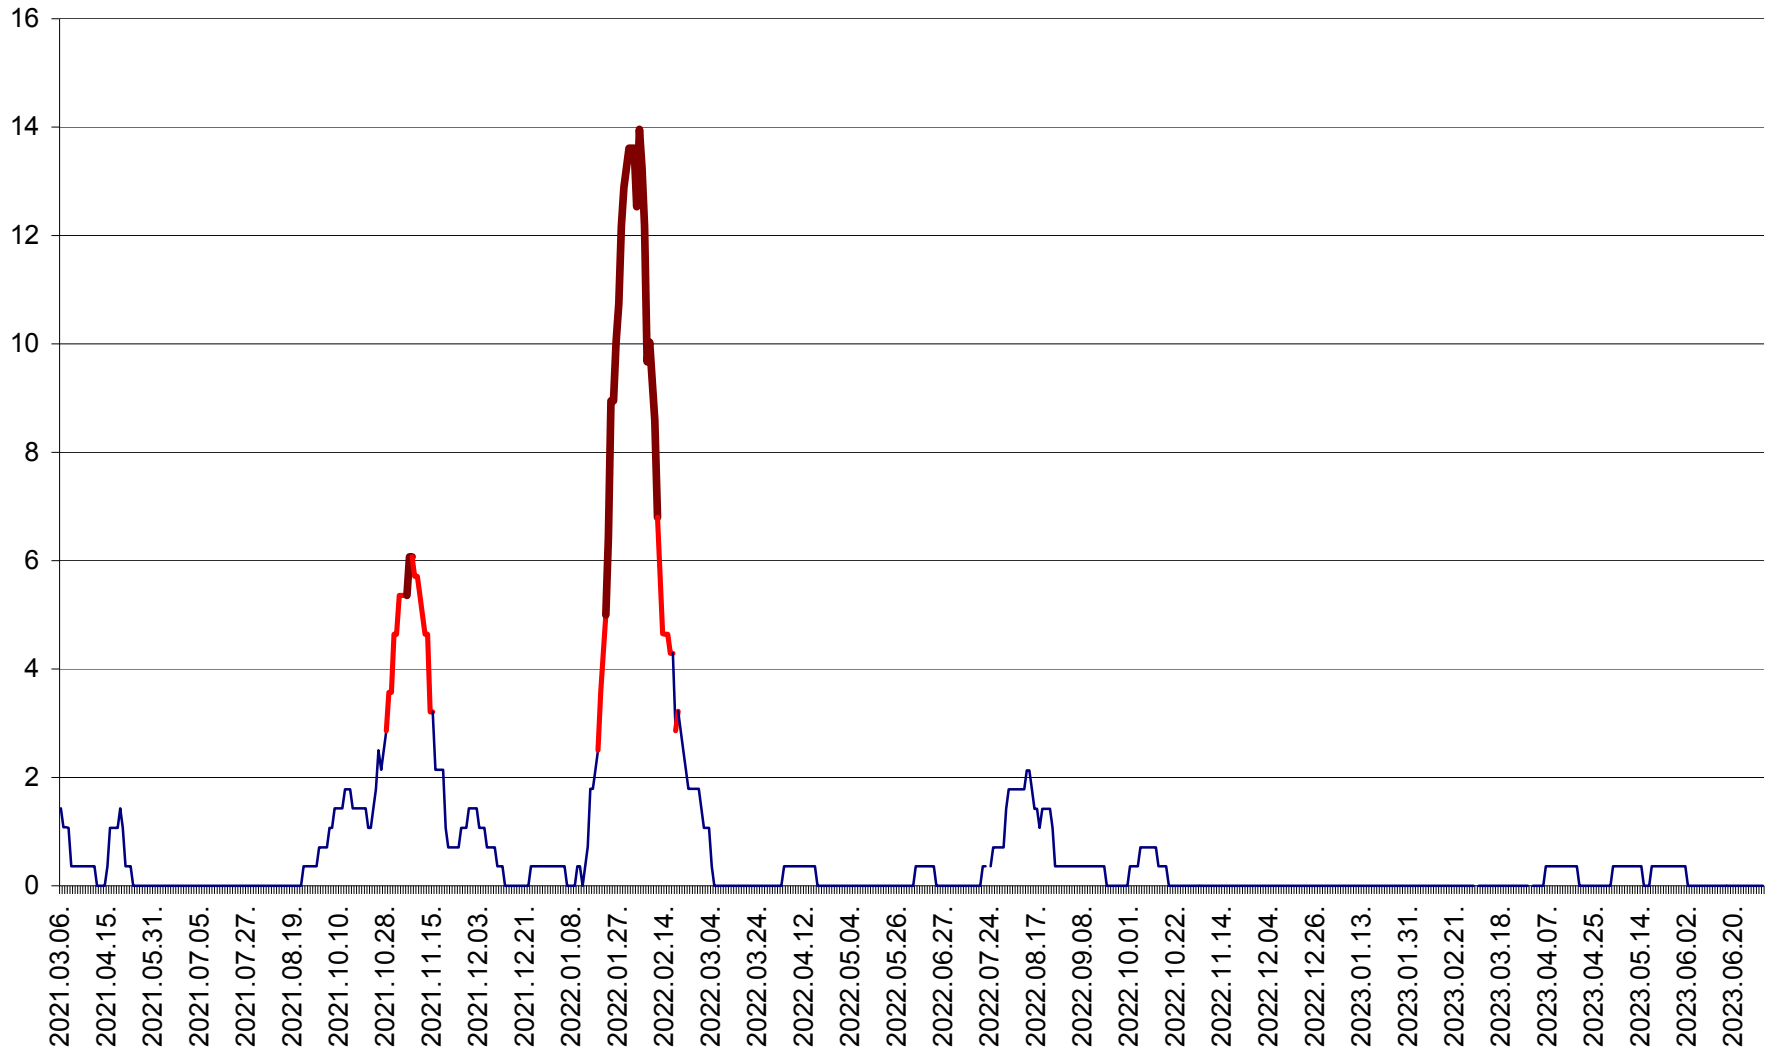

ȘIMONEȘTI - Evolutia incidentei cumulate pe 14 zile la ‰ de locuitori
2021.03.07. - 2023.07.03.

SICULENI - Evolutia incidentei cumulate pe 14 zile la ‰ de locuitori
2021.03.07. - 2023.07.03.