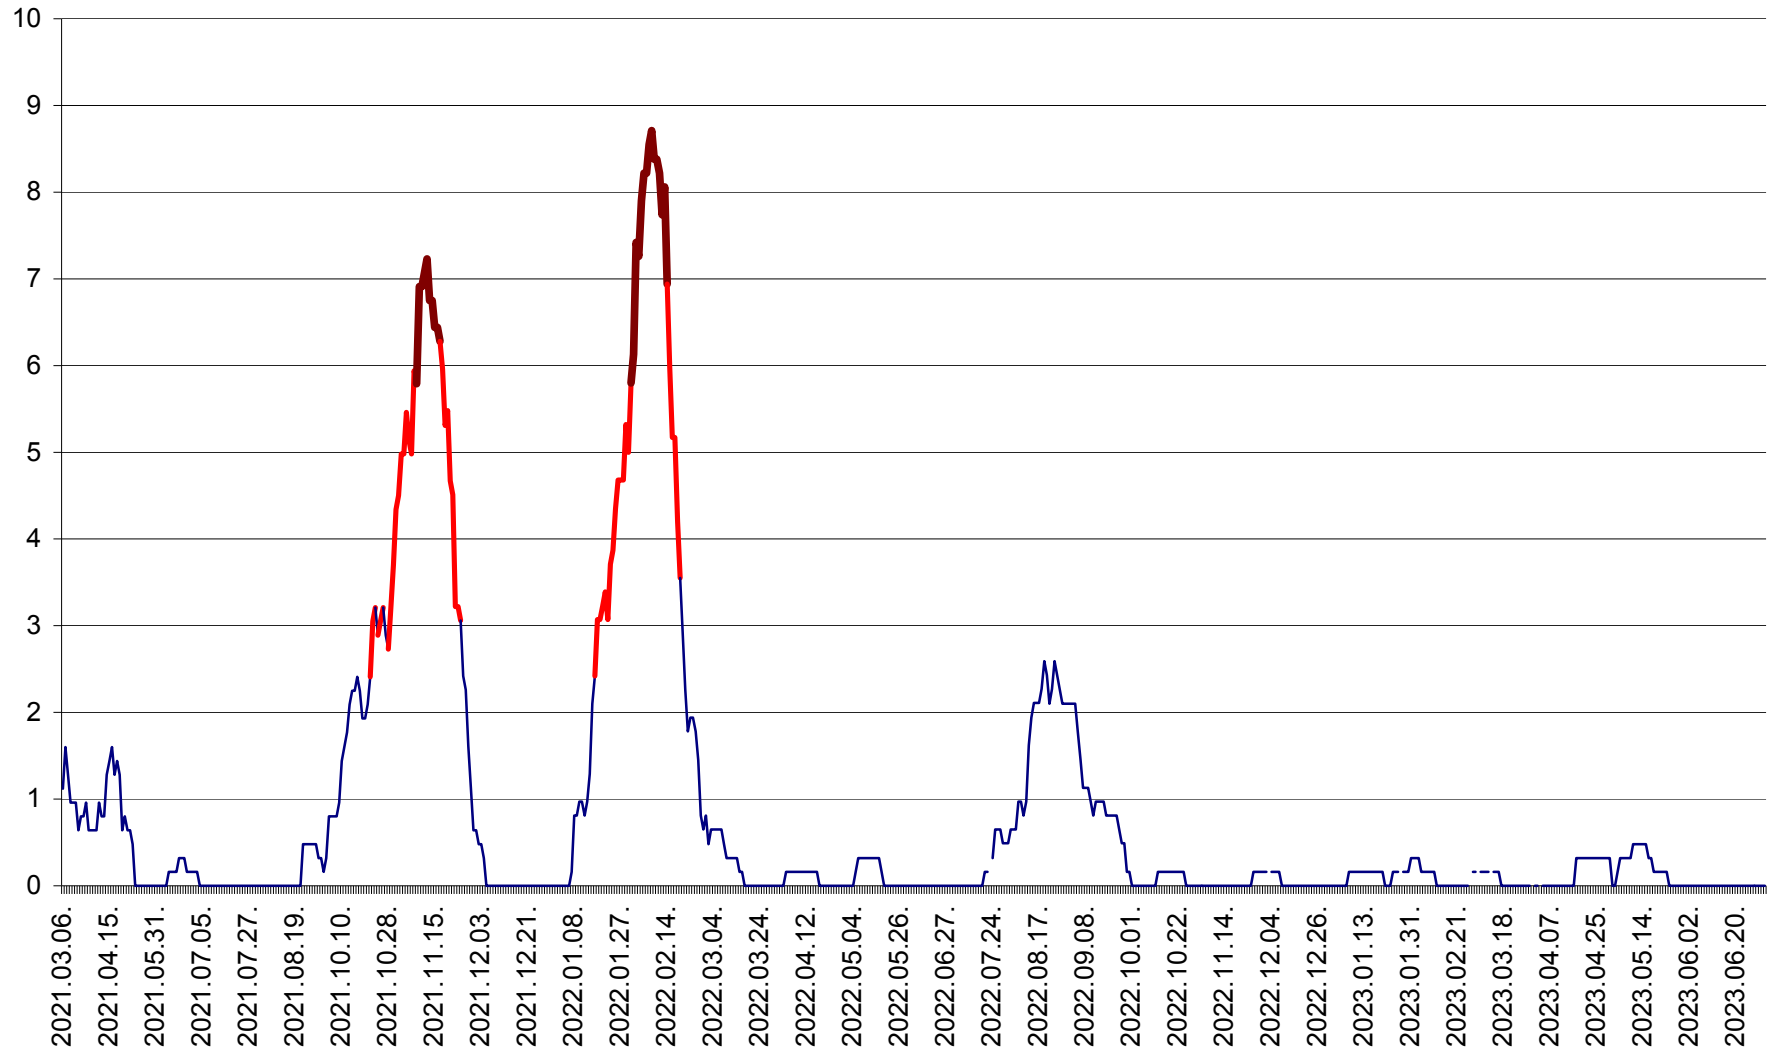

PRAID - Evolutia incidentei cumulate pe 14 zile la ‰ de locuitori  
2021.03.07. - 2023.07.03.

RACU - Evolutia incidentei cumulate pe 14 zile la ‰ de locuitori  
2021.03.07. - 2023.07.03.

REMETEA - Evolutia incidentei cumulate pe 14 zile la % de locuitori  
2021.03.07. - 2023.07.03.

SĂCEL - Evolutia incidentei cumulate pe 14 zile la ‰ de locuitori  
2021.03.07. - 2023.07.03.

SÂNCRĂIENI - Evolutia incidentei cumulate pe 14 zile la ‰ de locuitori  
2021.03.07. - 2023.07.03.

SÂNDOMIC - Evolutia incidentei cumulate pe 14 zile la ‰ de locuitori  
2021.03.07. - 2023.07.03.