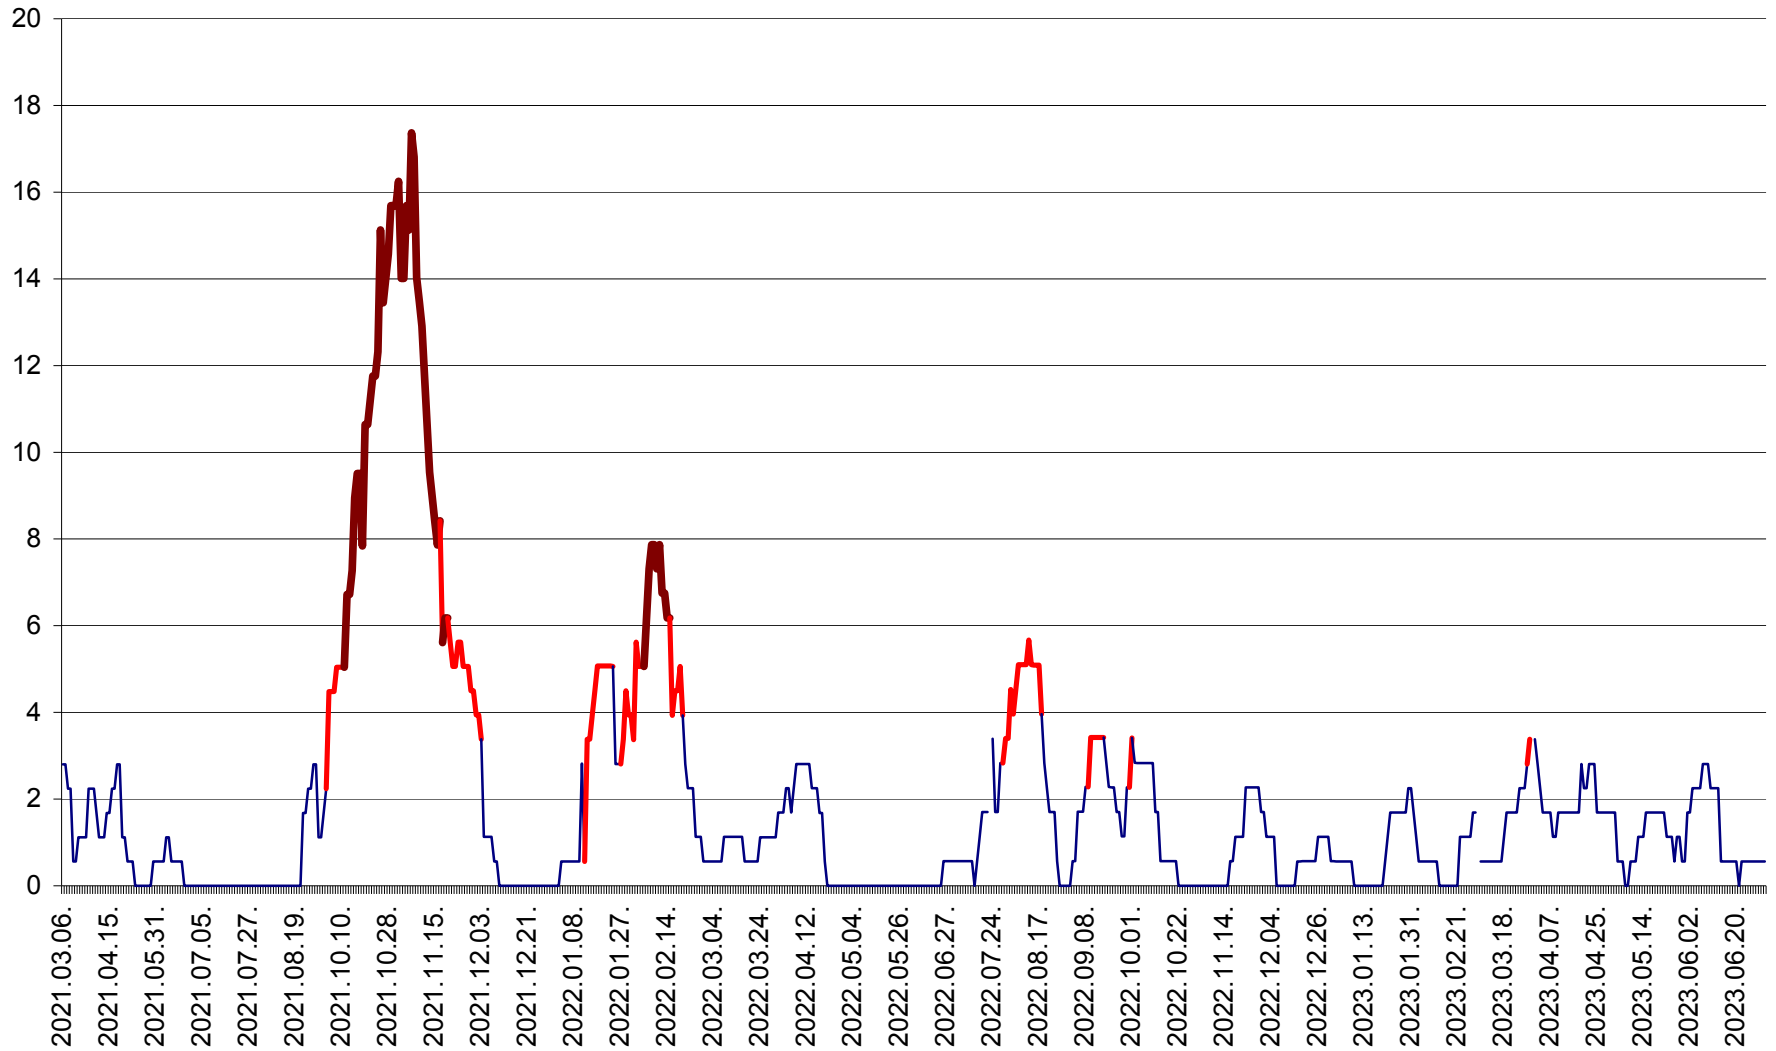

SICULENI - Evolutia incidentei cumulate pe 14 zile la ‰ de locuitori  
2021.03.07. - 2023.07.03.

ȘIMONEȘTI - Evolutia incidentei cumulate pe 14 zile la ‰ de locuitori  
2021.03.07. - 2023.07.03.

SUBCETATE - Evolutia incidentei cumulate pe 14 zile la ‰ de locuitori  
2021.03.07. - 2023.07.03.