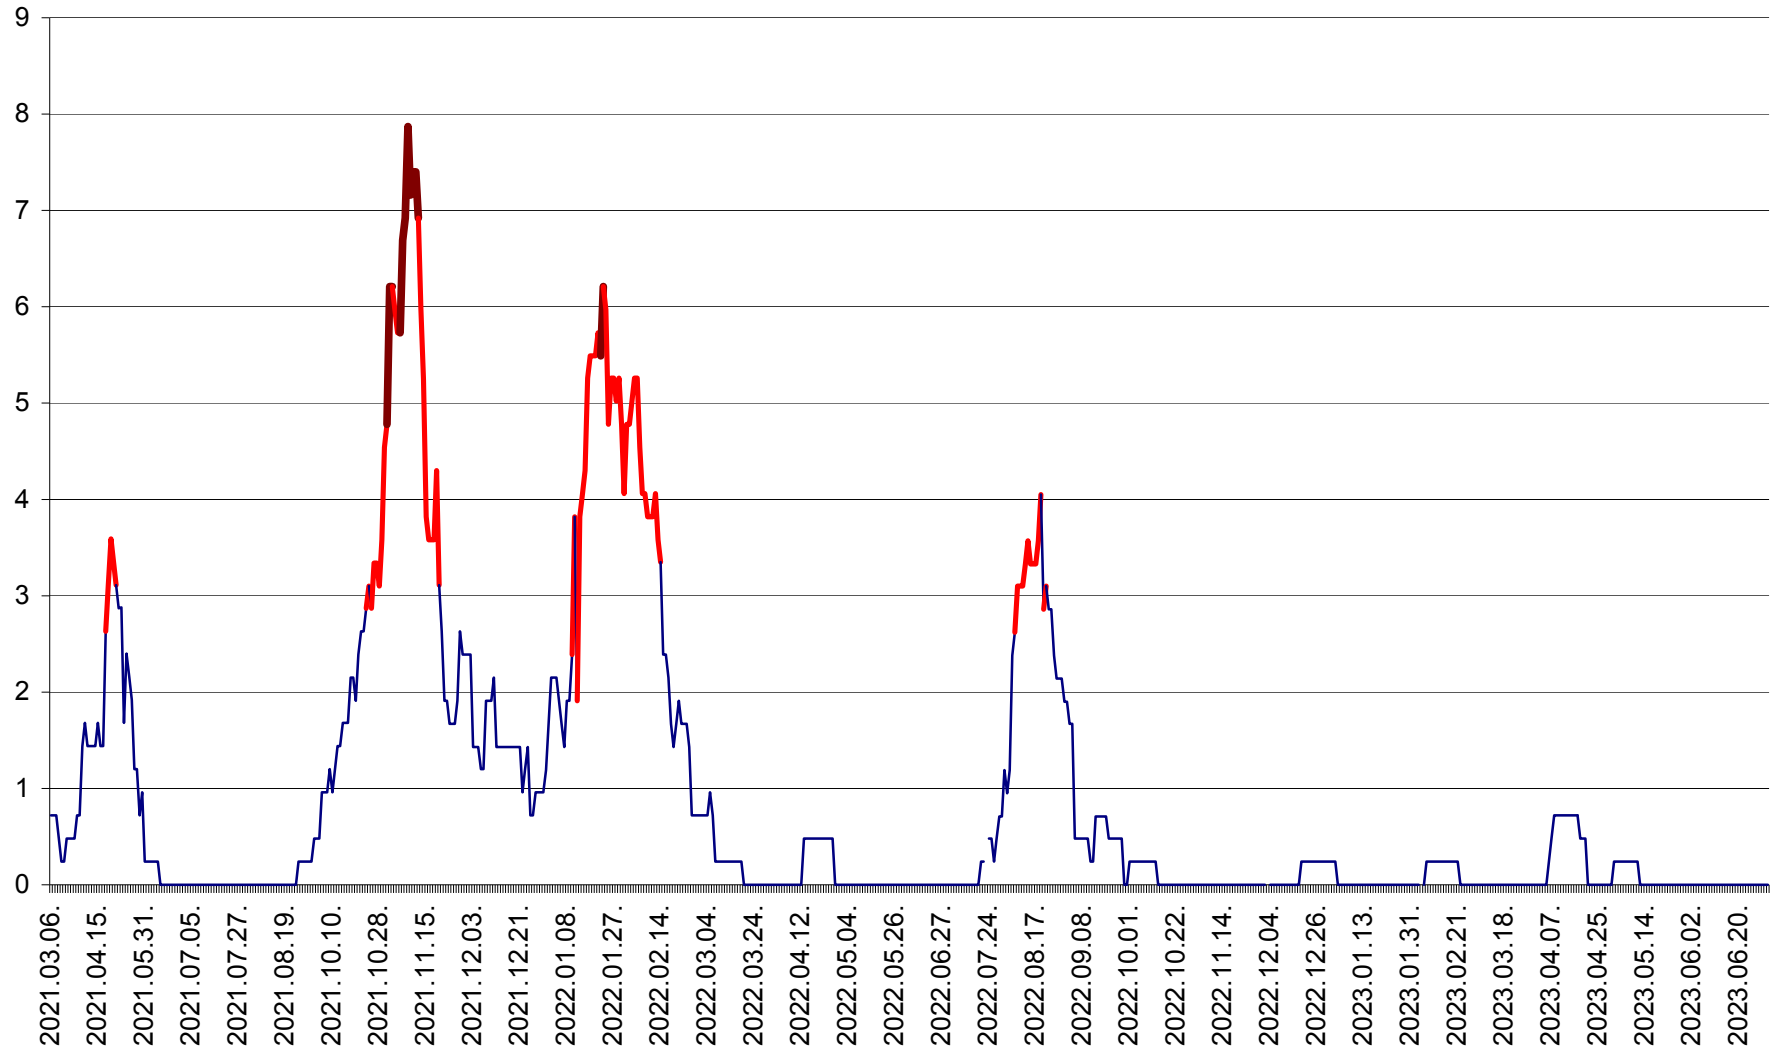

CORBU - Evolutia incidentei cumulate pe 14 zile la ‰ de locuitori  
2021.03.07. - 2023.07.03.

CORUND - Evolutia incidentei cumulate pe 14 zile la ‰ de locuitori  
2021.03.07. - 2023.07.03.

COZMENI - Evolutia incidentei cumulate pe 14 zile la ‰ de locuitori  
2021.03.07. - 2023.07.03.

ORAȘ CRISTURU SECUIESC - Evolutia incidentei cumulate pe 14 zile la ‰ de locuitori  
2021.03.07. - 2023.07.03.

DĂNEȘTI - Evolutia incidentei cumulate pe 14 zile la ‰ de locuitori  
2021.03.07. - 2023.07.03.

DÂRJIU - Evolutia incidentei cumulate pe 14 zile la ‰ de locuitori  
2021.03.07. - 2023.07.03.

DEALU - Evolutia incidentei cumulate pe 14 zile la ‰ de locuitori  
2021.03.07. - 2023.07.03.

DITRĂU - Evolutia incidentei cumulate pe 14 zile la ‰ de locuitori  
2021.03.07. - 2023.07.03.