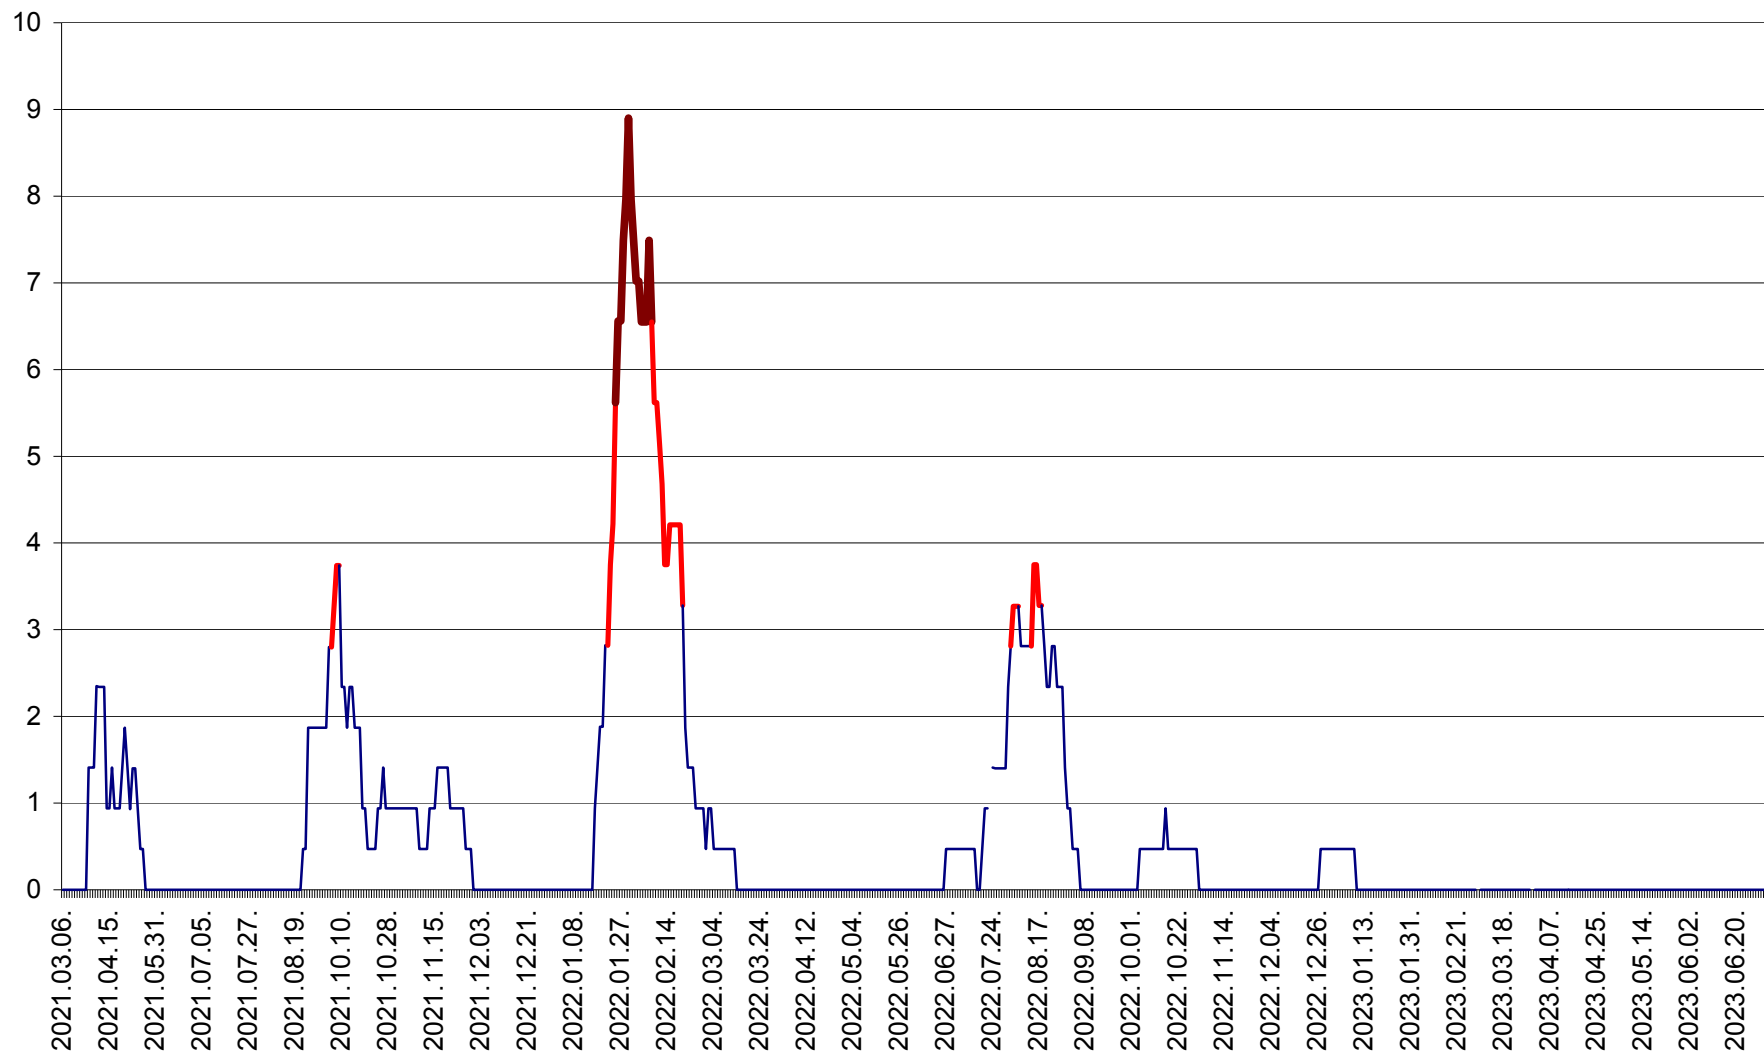

SECUIENI - Evolutia incidentei cumulate pe 14 zile la % de locuitori
2021.03.07. - 2023.07.03.