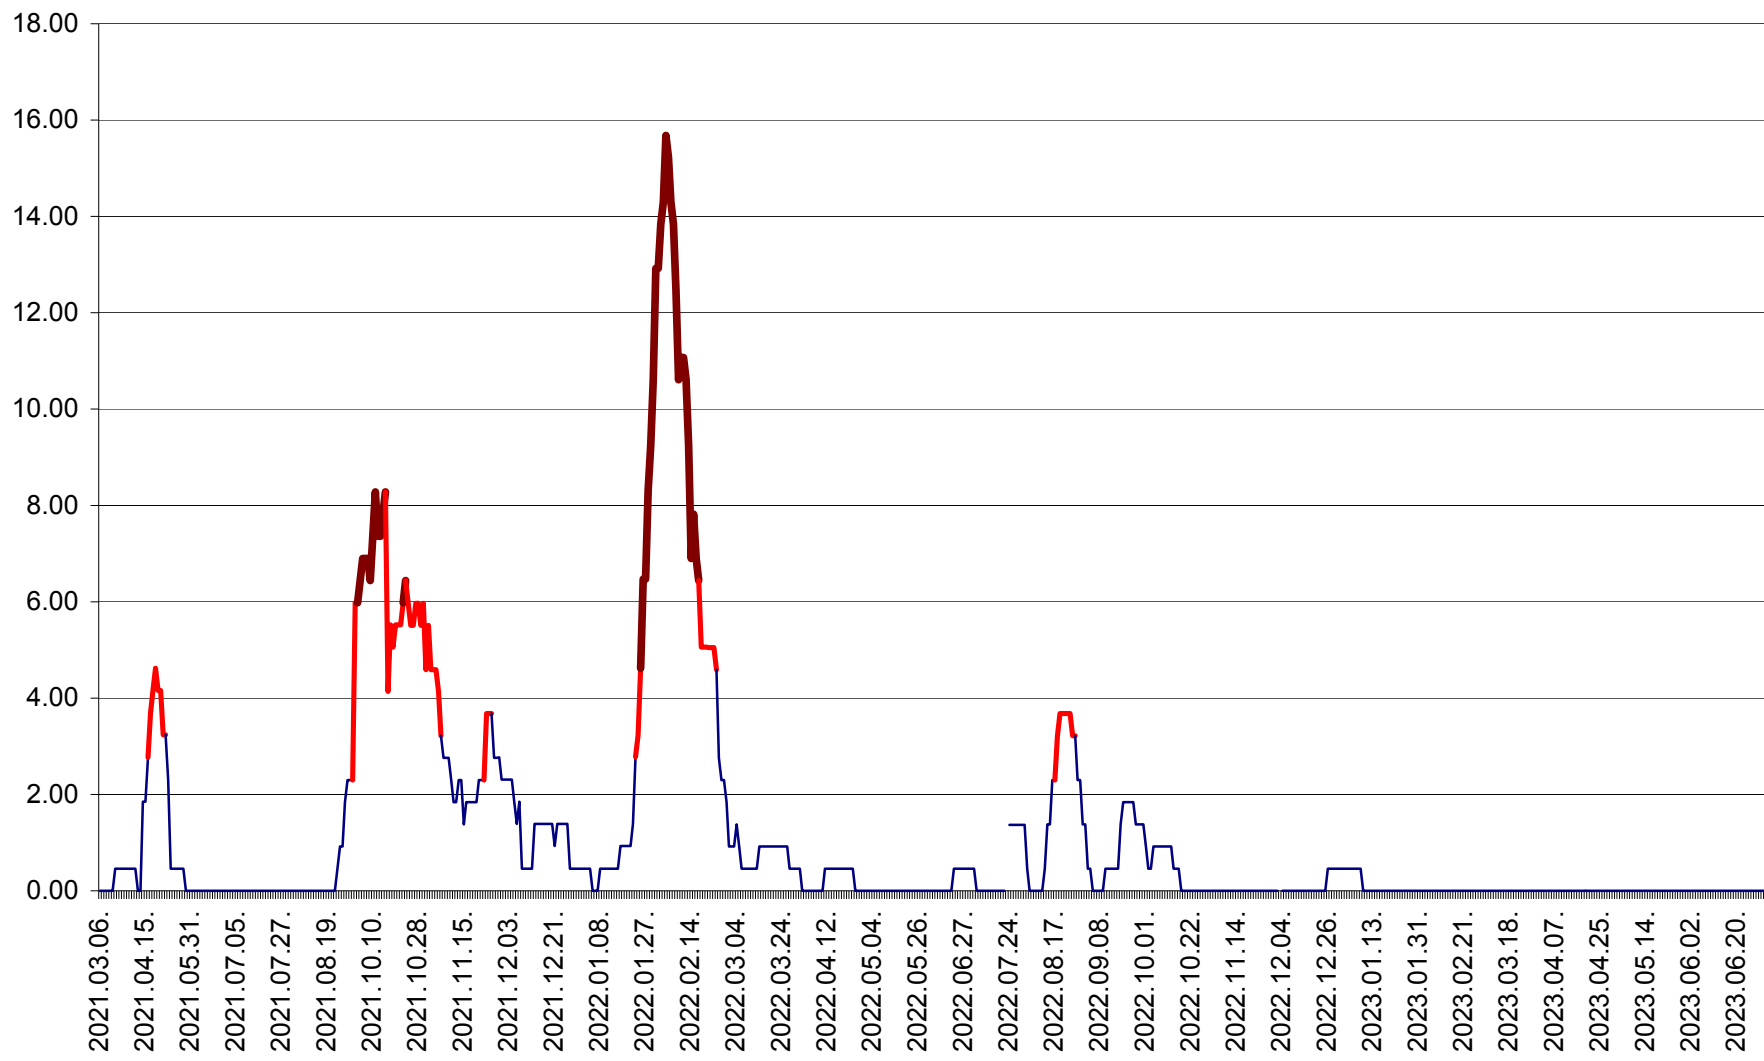

ATID - Evolutia incidentei cumulate pe 14 zile la ‰ de locuitori  
2021.03.07. - 2023.07.03.

AVRĂMEȘTI - Evolutia incidentei cumulate pe 14 zile la ‰ de locuitori  
2021.03.07. - 2023.07.03.

ORAȘ BĂILE TUȘNAD - Evoluția incidenței cumulate pe 14 zile la ‰ de locuitori  
2021.03.07. - 2023.07.03.

ORAȘ BĂLAN - Evoluția incidenței cumulate pe 14 zile la ‰ de locuitori  
2021.03.07. - 2023.07.03.

BILBOR - Evolutia incidentei cumulate pe 14 zile la ‰ de locuitori  
2021.03.07. - 2023.07.03.

ORAȘ BORSEC - Evolutia incidentei cumulate pe 14 zile la ‰ de locuitori  
2021.03.07. - 2023.07.03.

BRĂDEȘTI - Evoluția incidenței cumulate pe 14 zile la ‰ de locuitori  
2021.03.07. - 2023.07.03.

CĂPÂLNIȚA - Evolutia incidentei cumulate pe 14 zile la ‰ de locuitori  
2021.03.07. - 2023.07.03.

CÂRȚA - Evolutia incidentei cumulate pe 14 zile la ‰ de locuitori  
2021.03.07. - 2023.07.03.

CICEU - Evolutia incidentei cumulate pe 14 zile la ‰ de locuitori  
2021.03.07. - 2023.07.03.

CIUCSÂNGEORGIU - Evolutia incidentei cumulate pe 14 zile la ‰ de locuitori  
2021.03.07. - 2023.07.03.

CIUMANI - Evolutia incidentei cumulate pe 14 zile la ‰ de locuitori  
2021.03.07. - 2023.07.03.