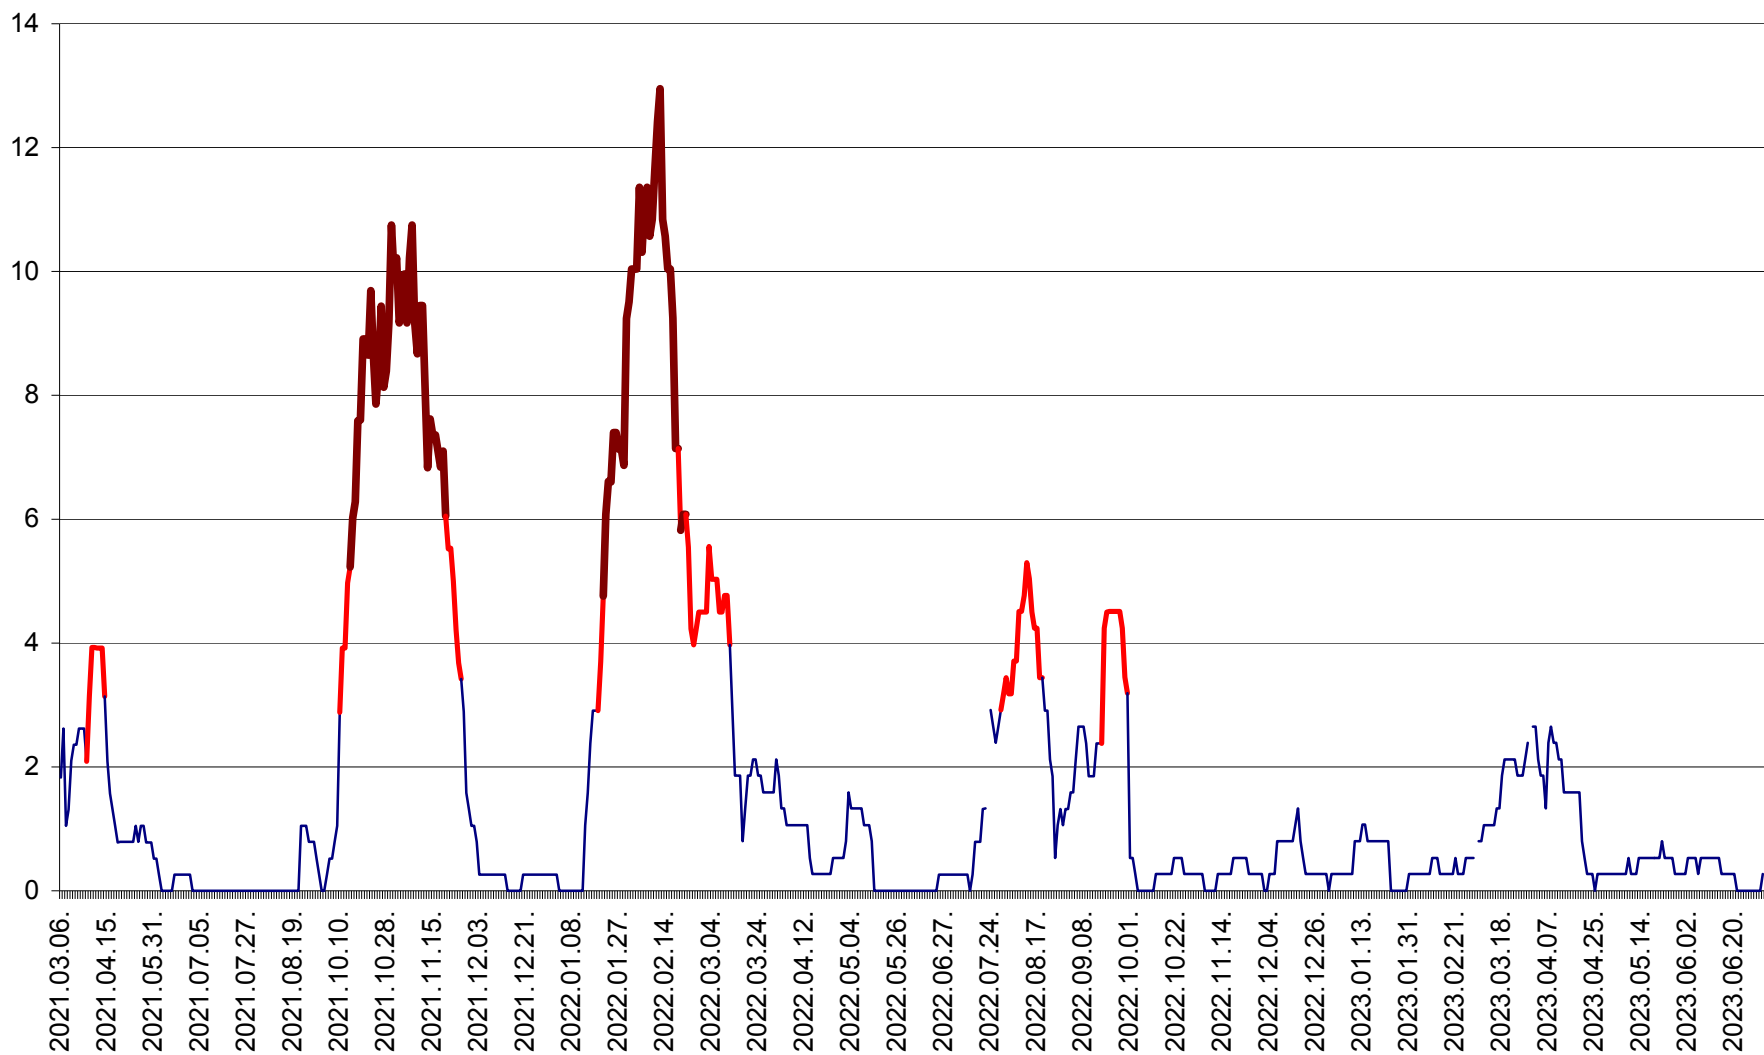

SATU MARE - Evolutia incidentei cumulate pe 14 zile la ‰ de locuitori
2021.03.07. - 2023.07.03.