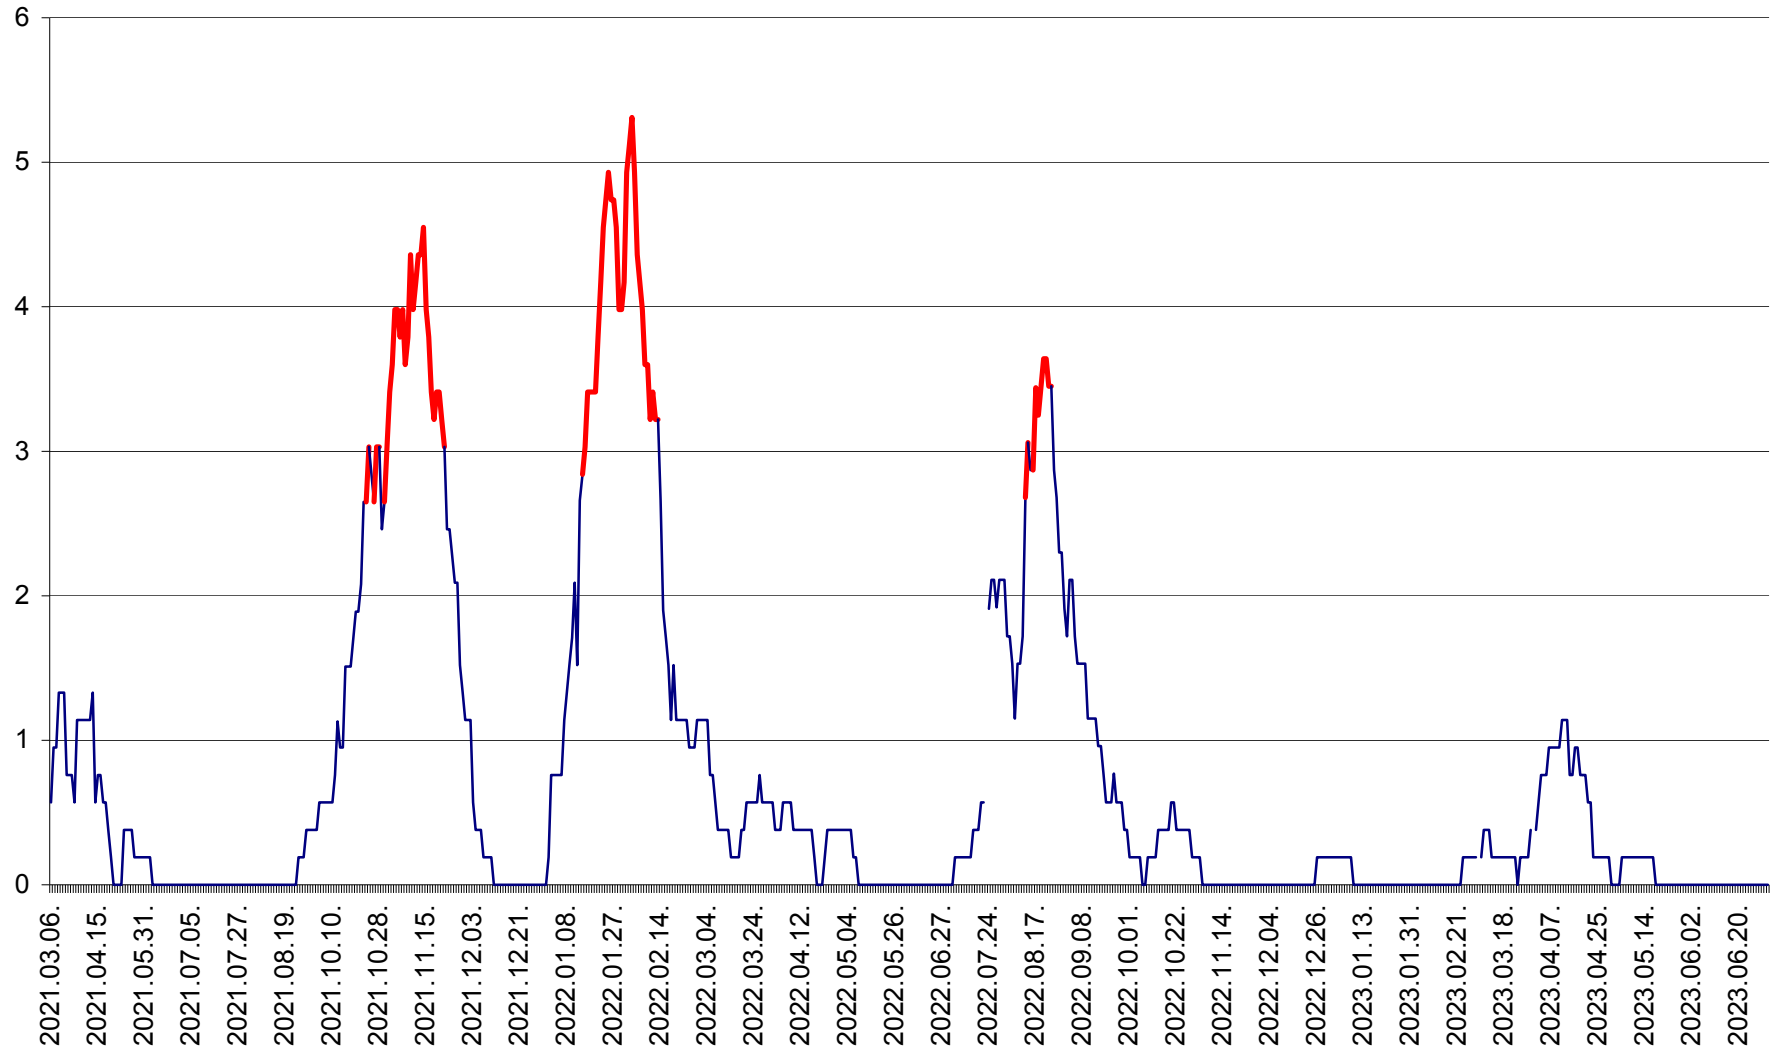

TOMEȘTI - Evolutia incidentei cumulate pe 14 zile la ‰ de locuitori
2021.03.07. - 2023.07.03.