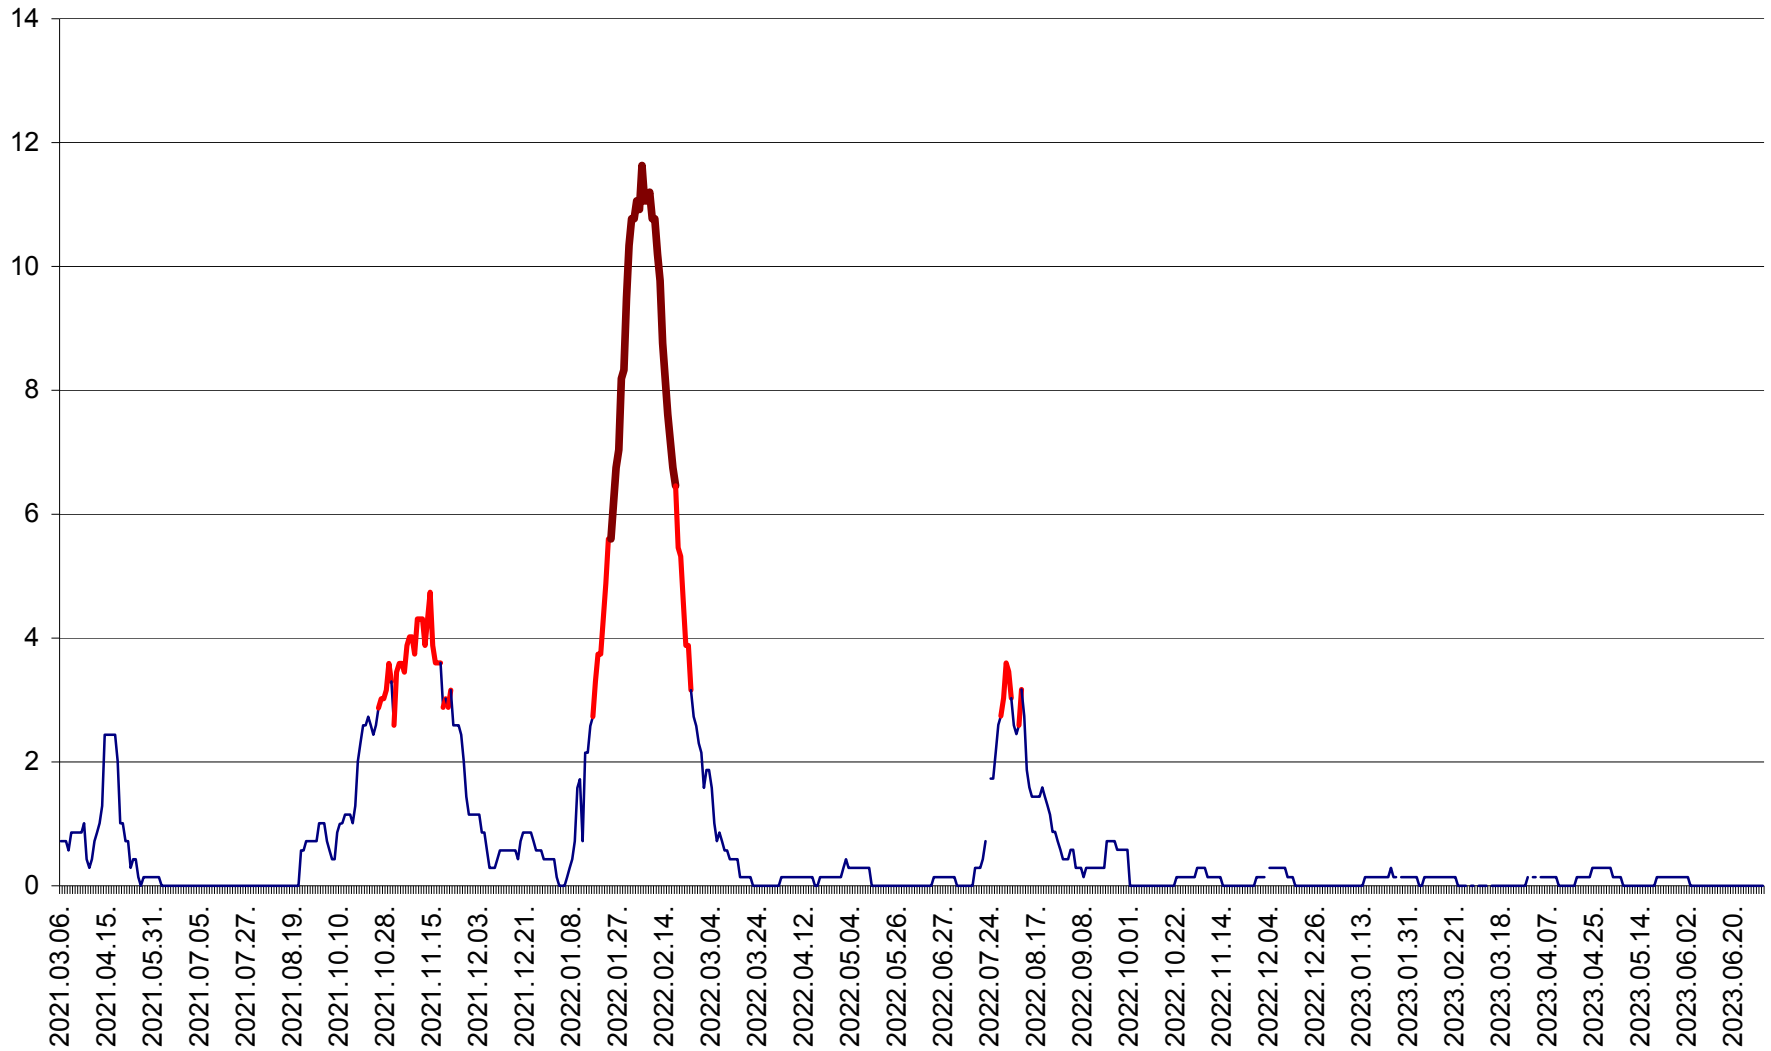

RACU - Evolutia incidentei cumulate pe 14 zile la ‰ de locuitori
2021.03.07. - 2023.07.03.