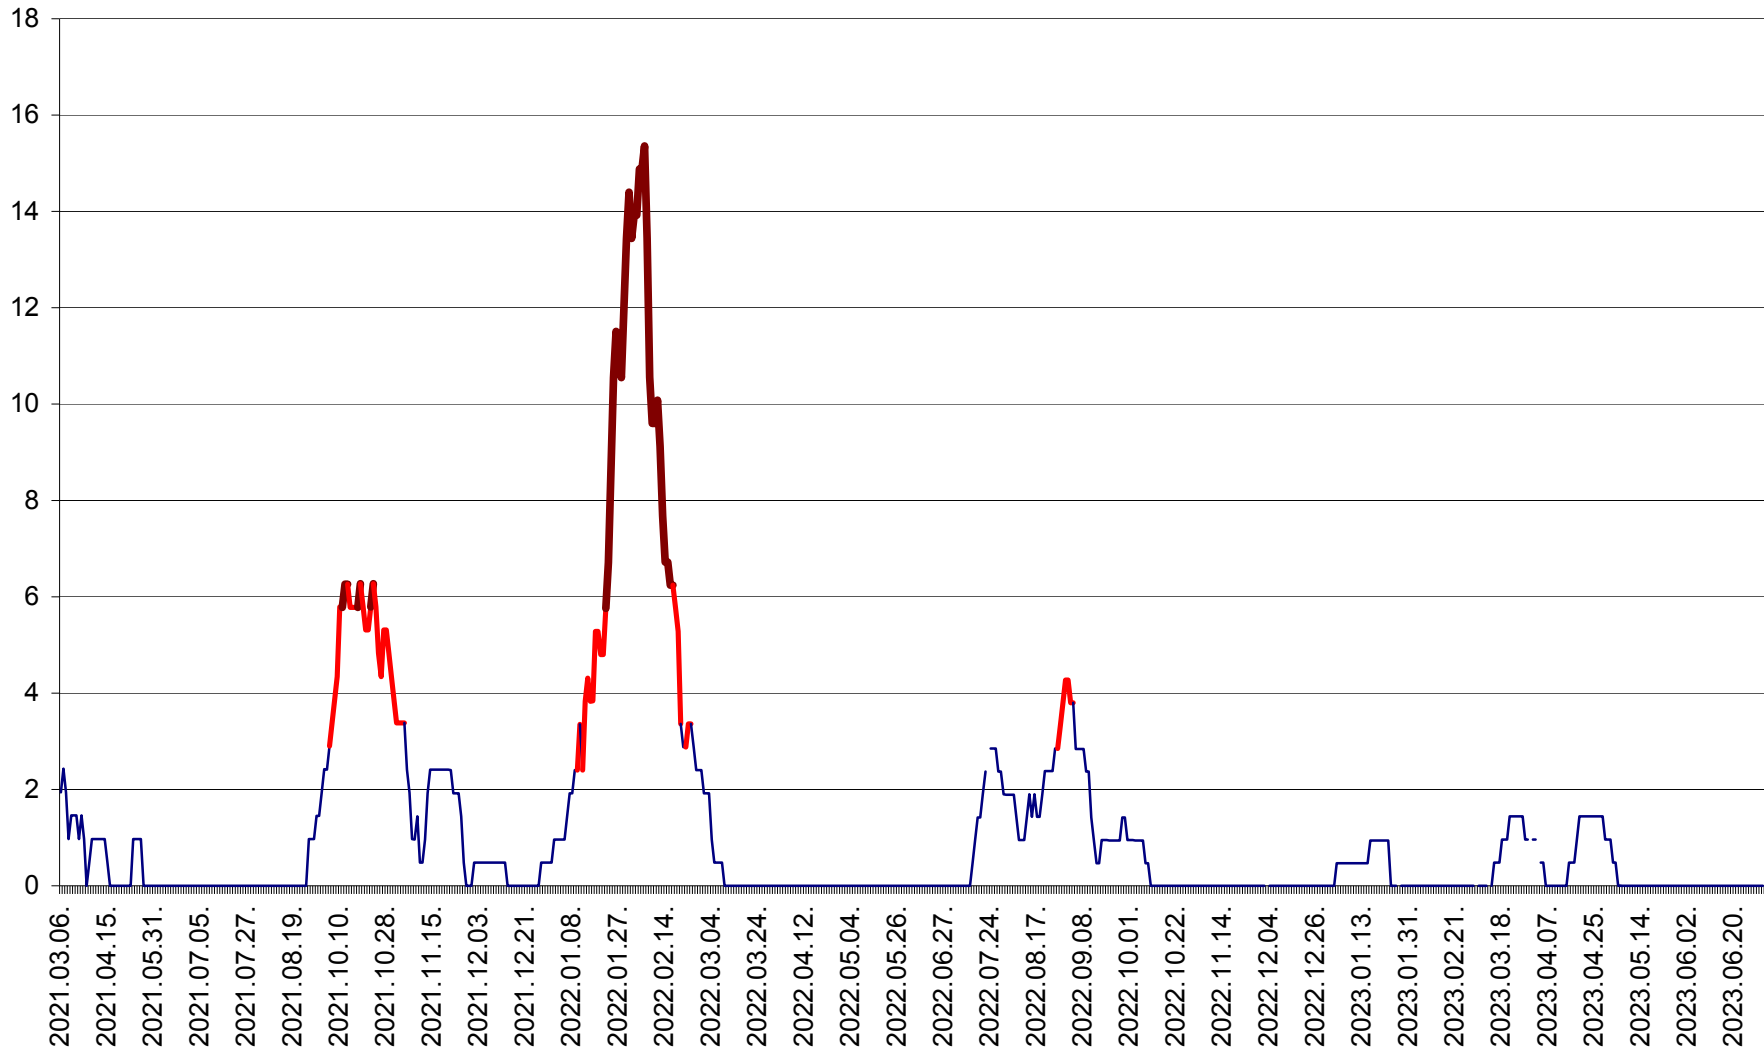

PLĂIEȘII DE JOS - Evoluția incidentei cumulate pe 14 zile la ‰ de locuitori
2021.03.07. - 2023.07.03.