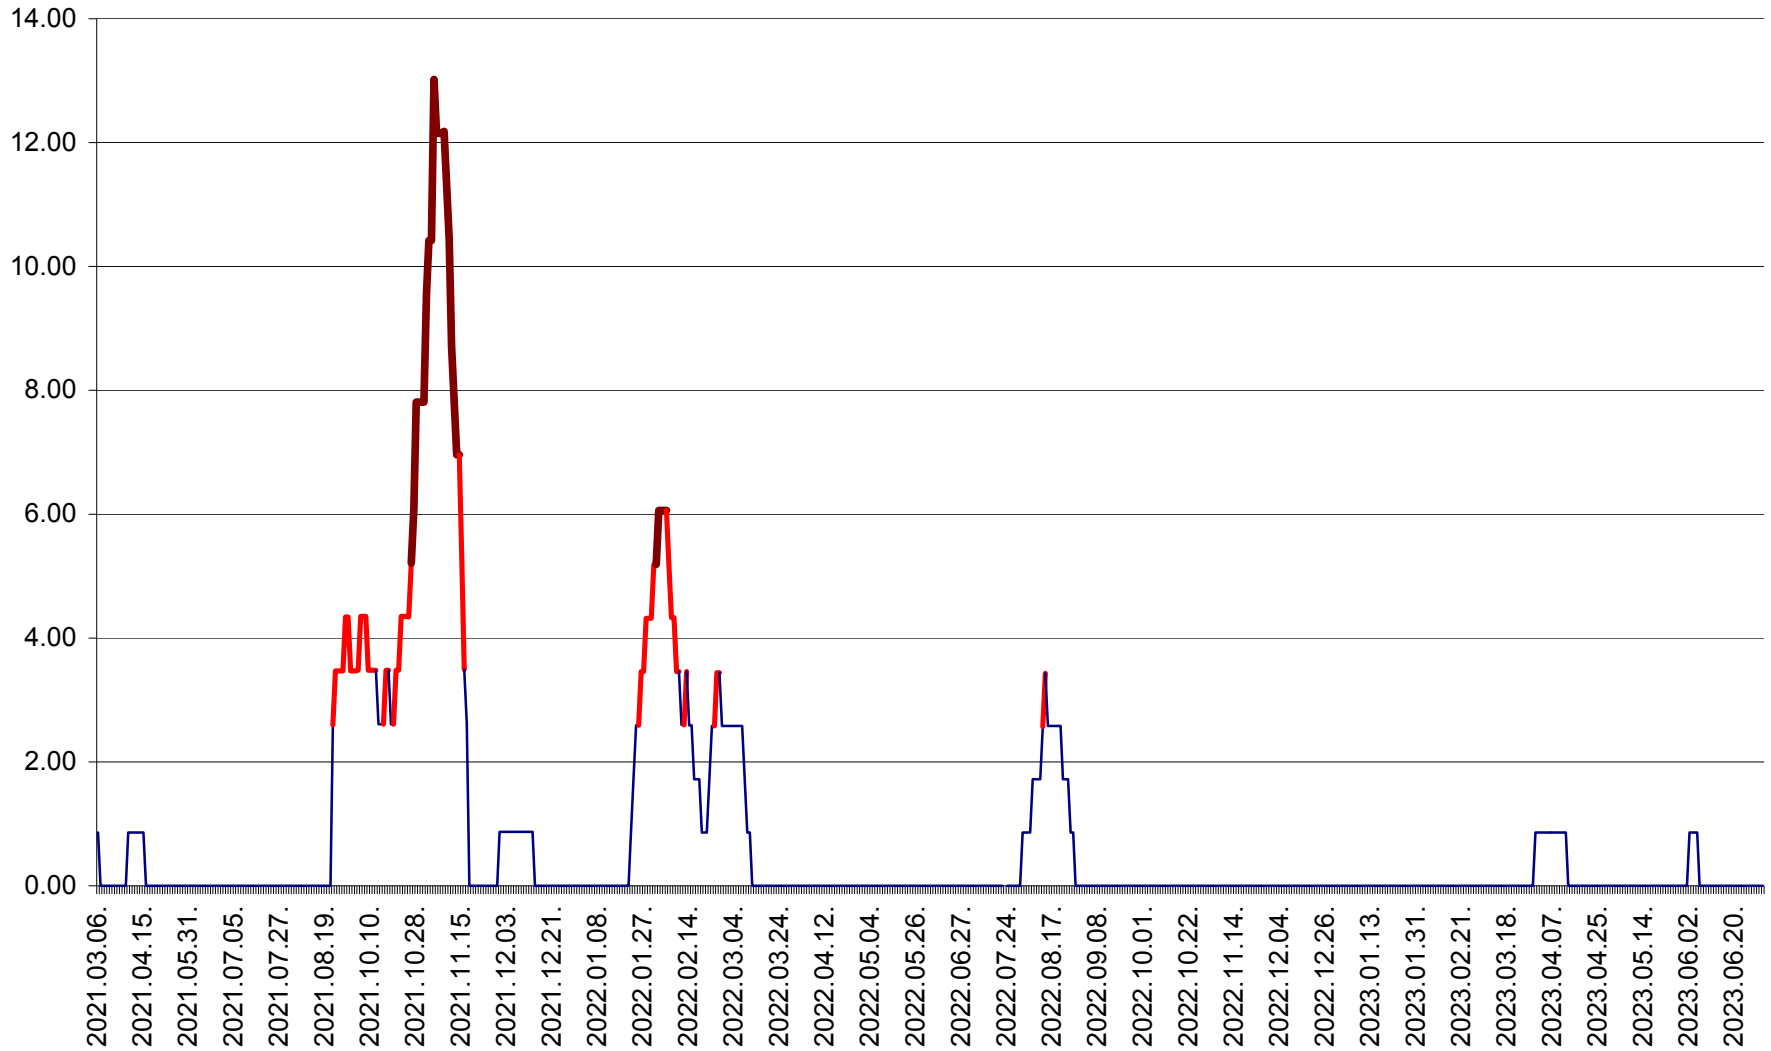

VĂRȘAG - Evolutia incidentei cumulate pe 14 zile la ‰ de locuitori
2021.03.07. - 2023.07.03.

ULIEȘ - Evoluția incidenței cumulate pe 14 zile la ‰ de locuitori
2021.03.07. - 2023.07.03.