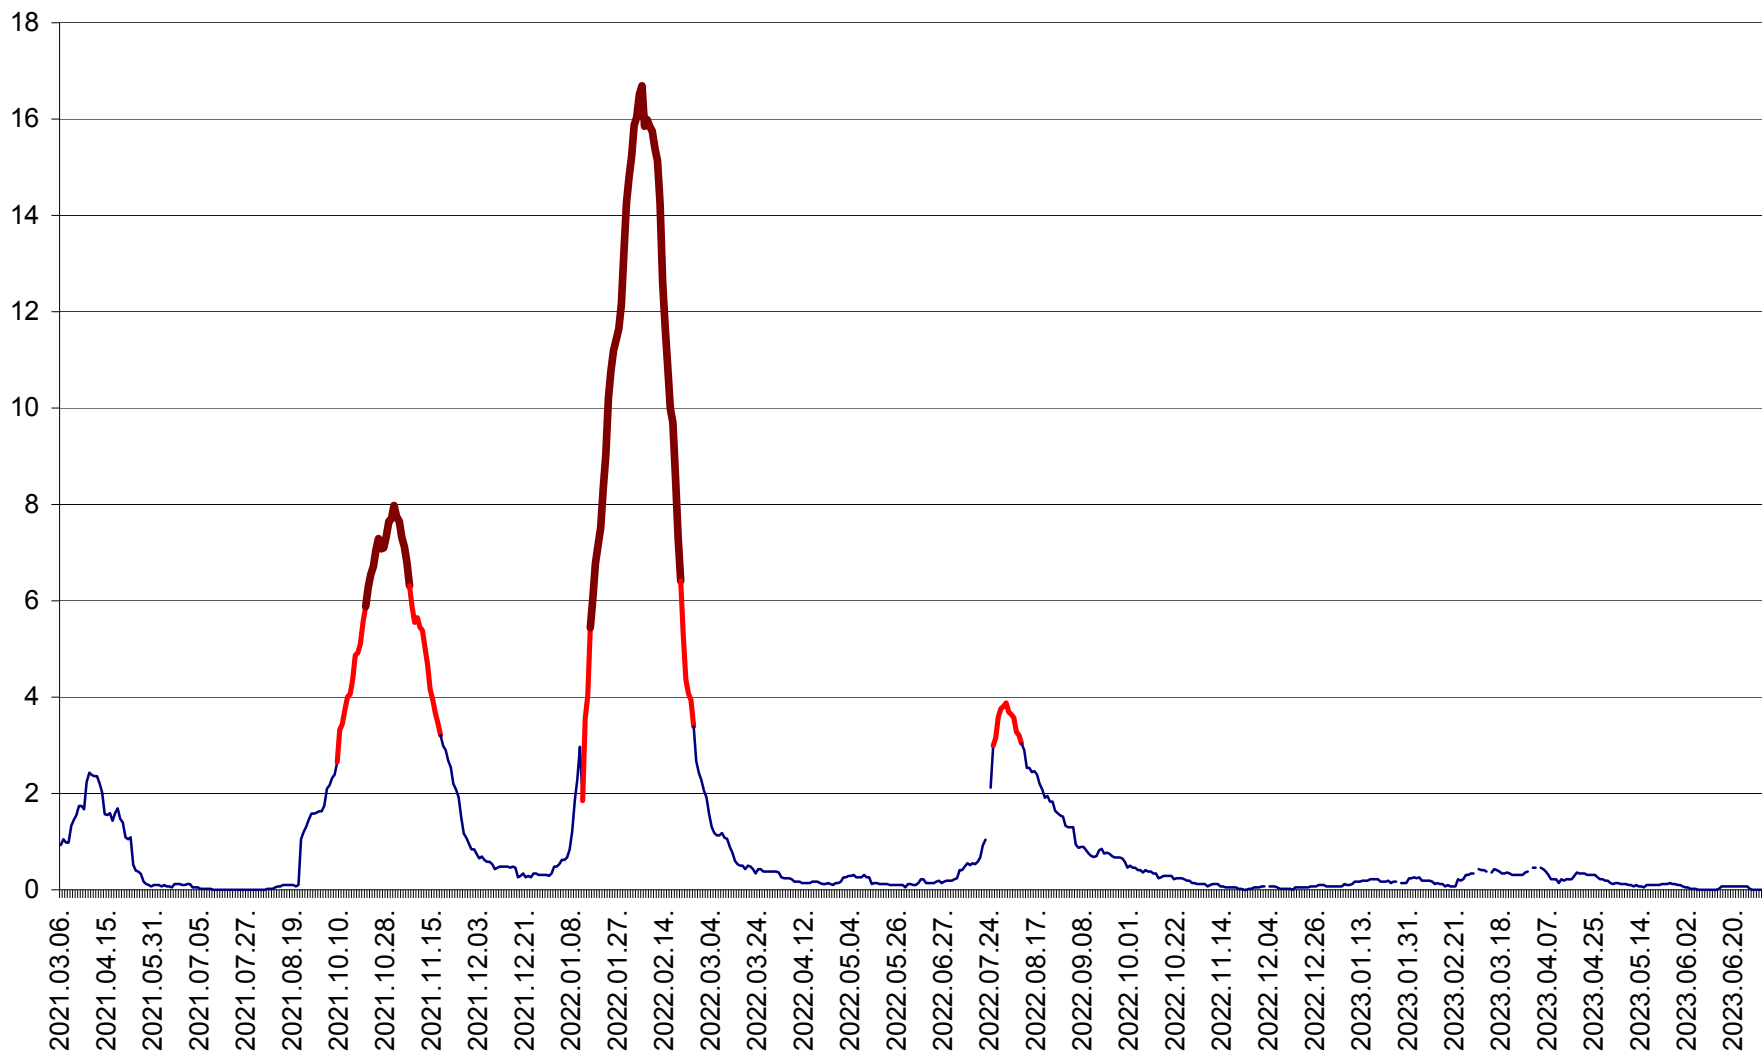

LUNCA DE JOS - Evolutia incidentei cumulate pe 14 zile la ‰ de locuitori  
2021.03.07. - 2023.07.03.

LUNCA DE SUS - Evolutia incidentei cumulate pe 14 zile la ‰ de locuitori  
2021.03.07. - 2023.07.03.

LUPENI - Evolutia incidentei cumulate pe 14 zile la ‰ de locuitori  
2021.03.07. - 2023.07.03.

MĂDĂRAȘ - Evolutia incidentei cumulate pe 14 zile la ‰ de locuitori  
2021.03.07. - 2023.07.03.

MĂRTINIȘ - Evolutia incidentei cumulate pe 14 zile la ‰ de locuitori  
2021.03.07. - 2023.07.03.

MEREȘTI - Evolutia incidentei cumulate pe 14 zile la ‰ de locuitori  
2021.03.07. - 2023.07.03.

MUNICIPIUL MIERCUREA-CIUC - Evolutia incidentei cumulate pe 14 zile la ‰ de locuitori  
2021.03.07. - 2023.07.03.