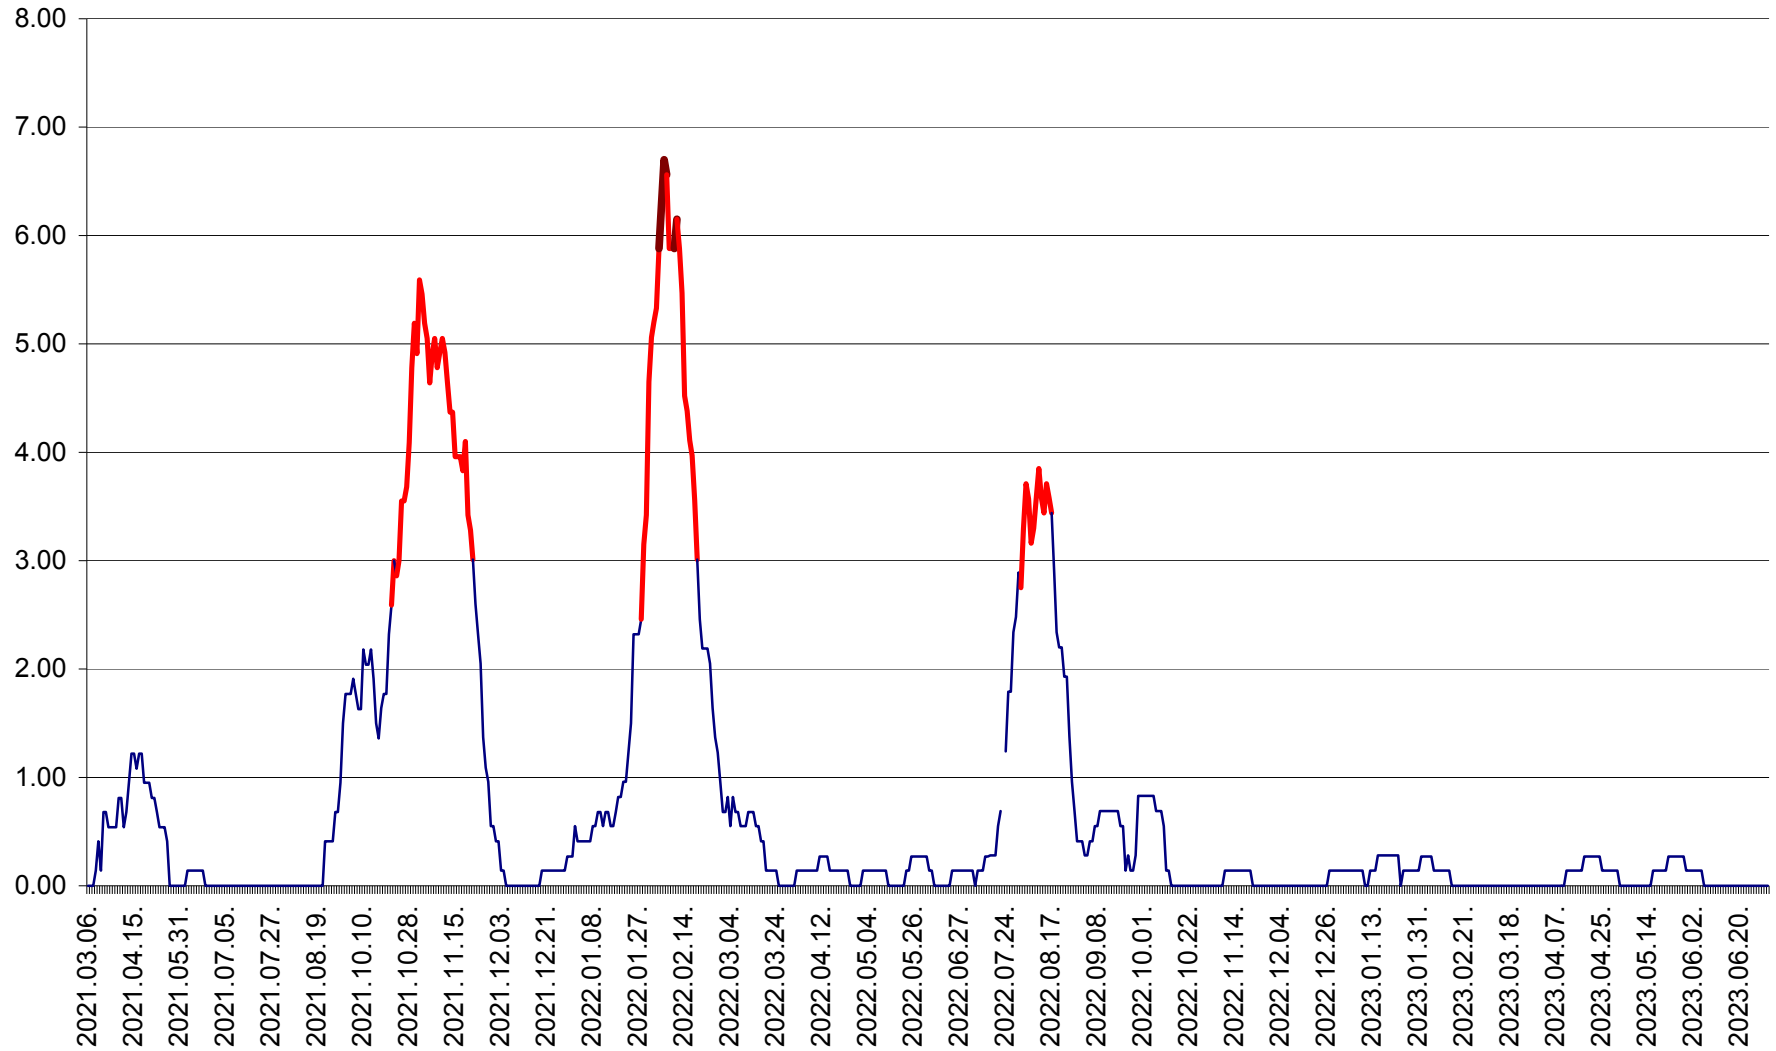

ATID - Evolutia incidentei cumulate pe 14 zile la ‰ de locuitori  
2021.03.07. - 2023.07.03.

AVRĂMEȘTI - Evolutia incidentei cumulate pe 14 zile la ‰ de locuitori  
2021.03.07. - 2023.07.03.

ORAȘ BĂILE TUȘNAD - Evoluția incidenței cumulate pe 14 zile la ‰ de locuitori  
2021.03.07. - 2023.07.03.

ORAȘ BĂLAN - Evoluția incidenței cumulate pe 14 zile la ‰ de locuitori  
2021.03.07. - 2023.07.03.

BILBOR - Evolutia incidentei cumulate pe 14 zile la ‰ de locuitori  
2021.03.07. - 2023.07.03.

ORAȘ BORSEC - Evolutia incidentei cumulate pe 14 zile la ‰ de locuitori  
2021.03.07. - 2023.07.03.

BRĂDEȘTI - Evoluția incidenței cumulate pe 14 zile la ‰ de locuitori  
2021.03.07. - 2023.07.03.

CĂPÂLNIȚA - Evolutia incidentei cumulate pe 14 zile la ‰ de locuitori  
2021.03.07. - 2023.07.03.

CÂRȚA - Evolutia incidentei cumulate pe 14 zile la ‰ de locuitori  
2021.03.07. - 2023.07.03.