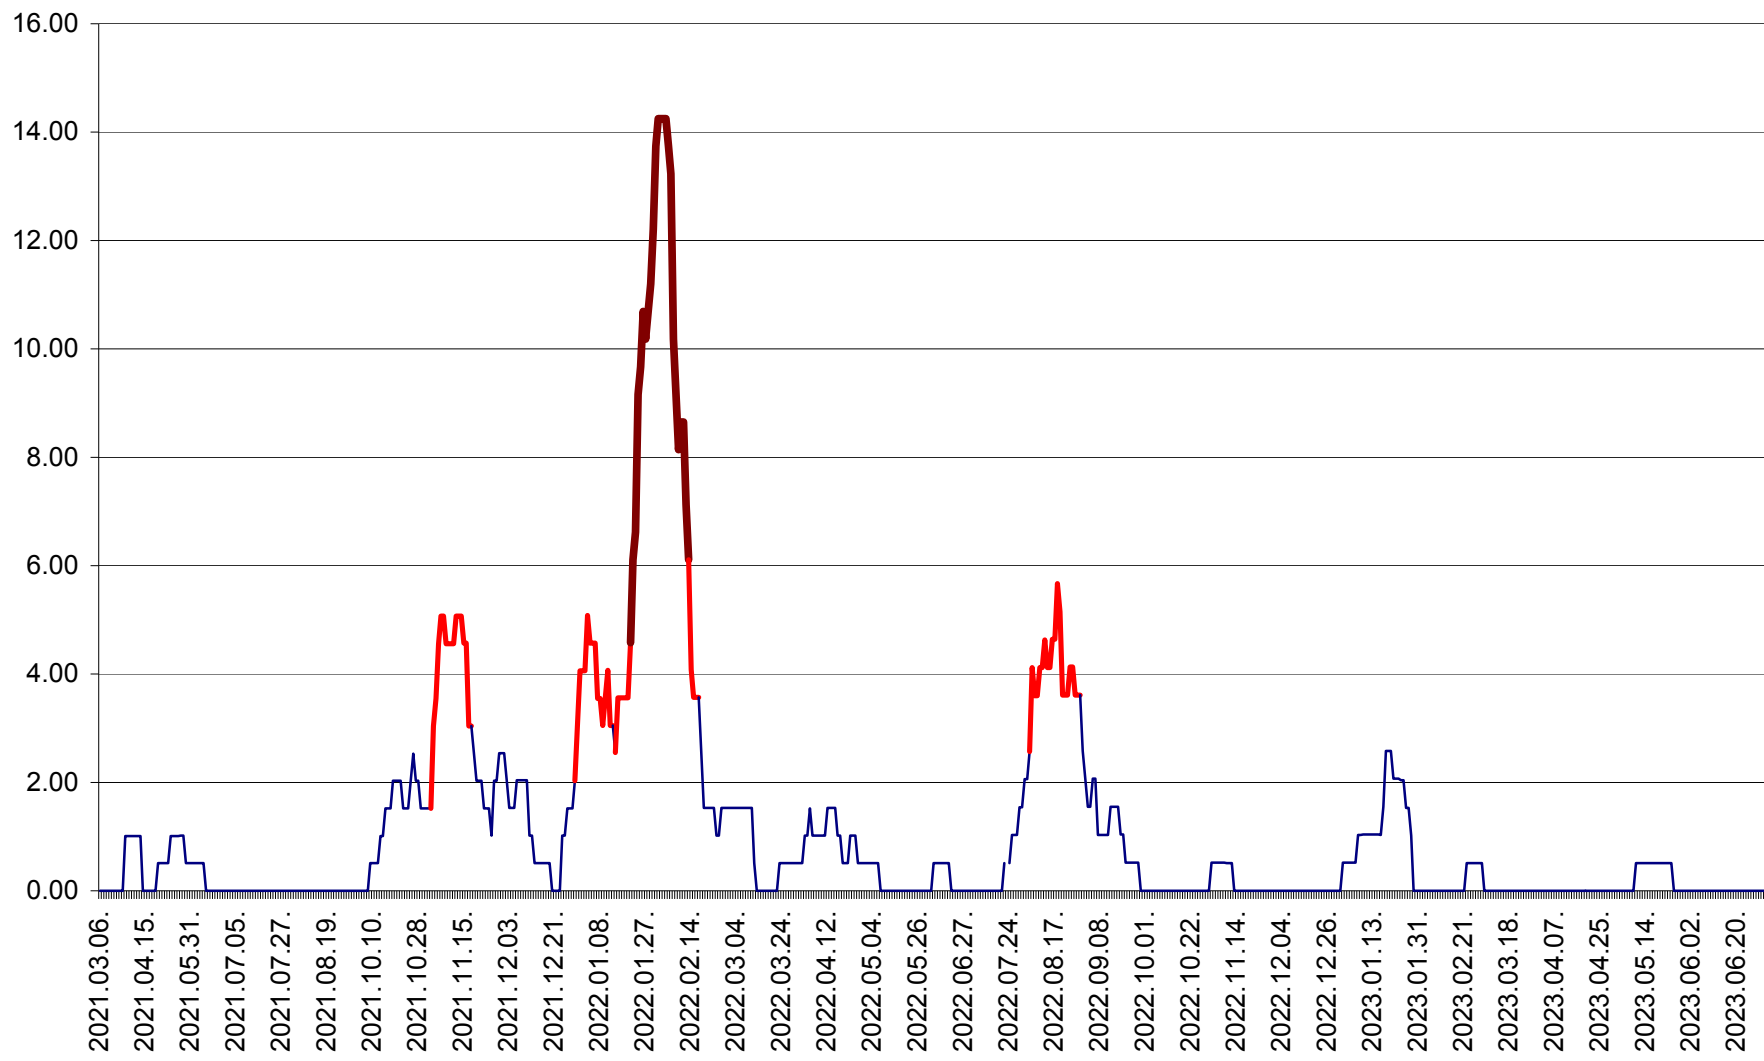

VĂRȘAG - Evolutia incidentei cumulate pe 14 zile la ‰ de locuitori  
2021.03.07. - 2023.07.03.

ORAȘ VLĂHIȚA - Evolutia incidentei cumulate pe 14 zile la ‰ de locuitori  
2021.03.07. - 2023.07.03.

VOȘLĂBENI - Evolutia incidentei cumulate pe 14 zile la ‰ de locuitori  
2021.03.07. - 2023.07.03.

ZETEA - Evolutia incidentei cumulate pe 14 zile la ‰ de locuitori  
2021.03.07. - 2023.07.03.

Total - Evolutia incidentei cumulate pe 14 zile la % de locuitori  
2021.03.07. - 2023.07.03.