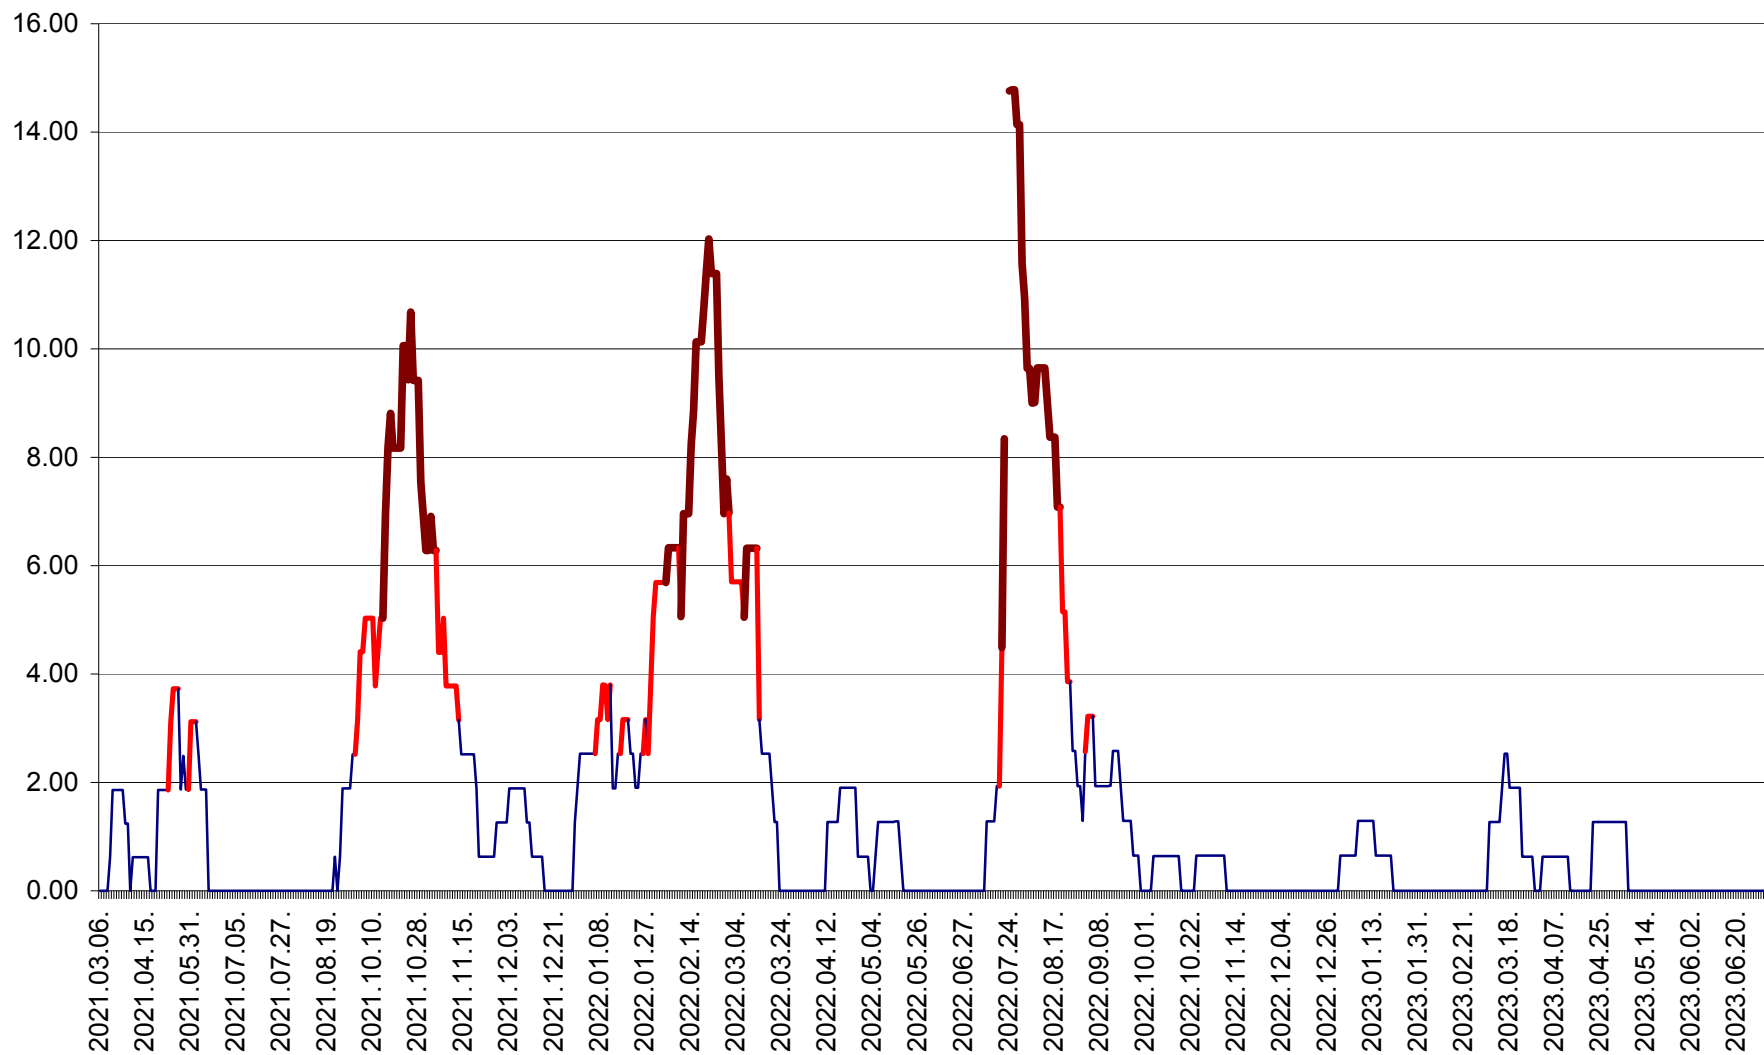

ATID - Evolutia incidentei cumulate pe 14 zile la ‰ de locuitori  
2021.03.07. - 2023.07.03.

AVRĂMEȘTI - Evolutia incidentei cumulate pe 14 zile la ‰ de locuitori  
2021.03.07. - 2023.07.03.

ORAȘ BĂILE TUȘNAD - Evoluția incidenței cumulate pe 14 zile la ‰ de locuitori  
2021.03.07. - 2023.07.03.

ORAȘ BĂLAN - Evoluția incidenței cumulate pe 14 zile la ‰ de locuitori  
2021.03.07. - 2023.07.03.

BILBOR - Evolutia incidentei cumulate pe 14 zile la ‰ de locuitori  
2021.03.07. - 2023.07.03.

ORAȘ BORSEC - Evolutia incidentei cumulate pe 14 zile la ‰ de locuitori  
2021.03.07. - 2023.07.03.

BRĂDEȘTI - Evoluția incidenței cumulate pe 14 zile la ‰ de locuitori  
2021.03.07. - 2023.07.03.

CĂPÂLNIȚA - Evolutia incidentei cumulate pe 14 zile la ‰ de locuitori  
2021.03.07. - 2023.07.03.

CÂRȚA - Evolutia incidentei cumulate pe 14 zile la ‰ de locuitori  
2021.03.07. - 2023.07.03.