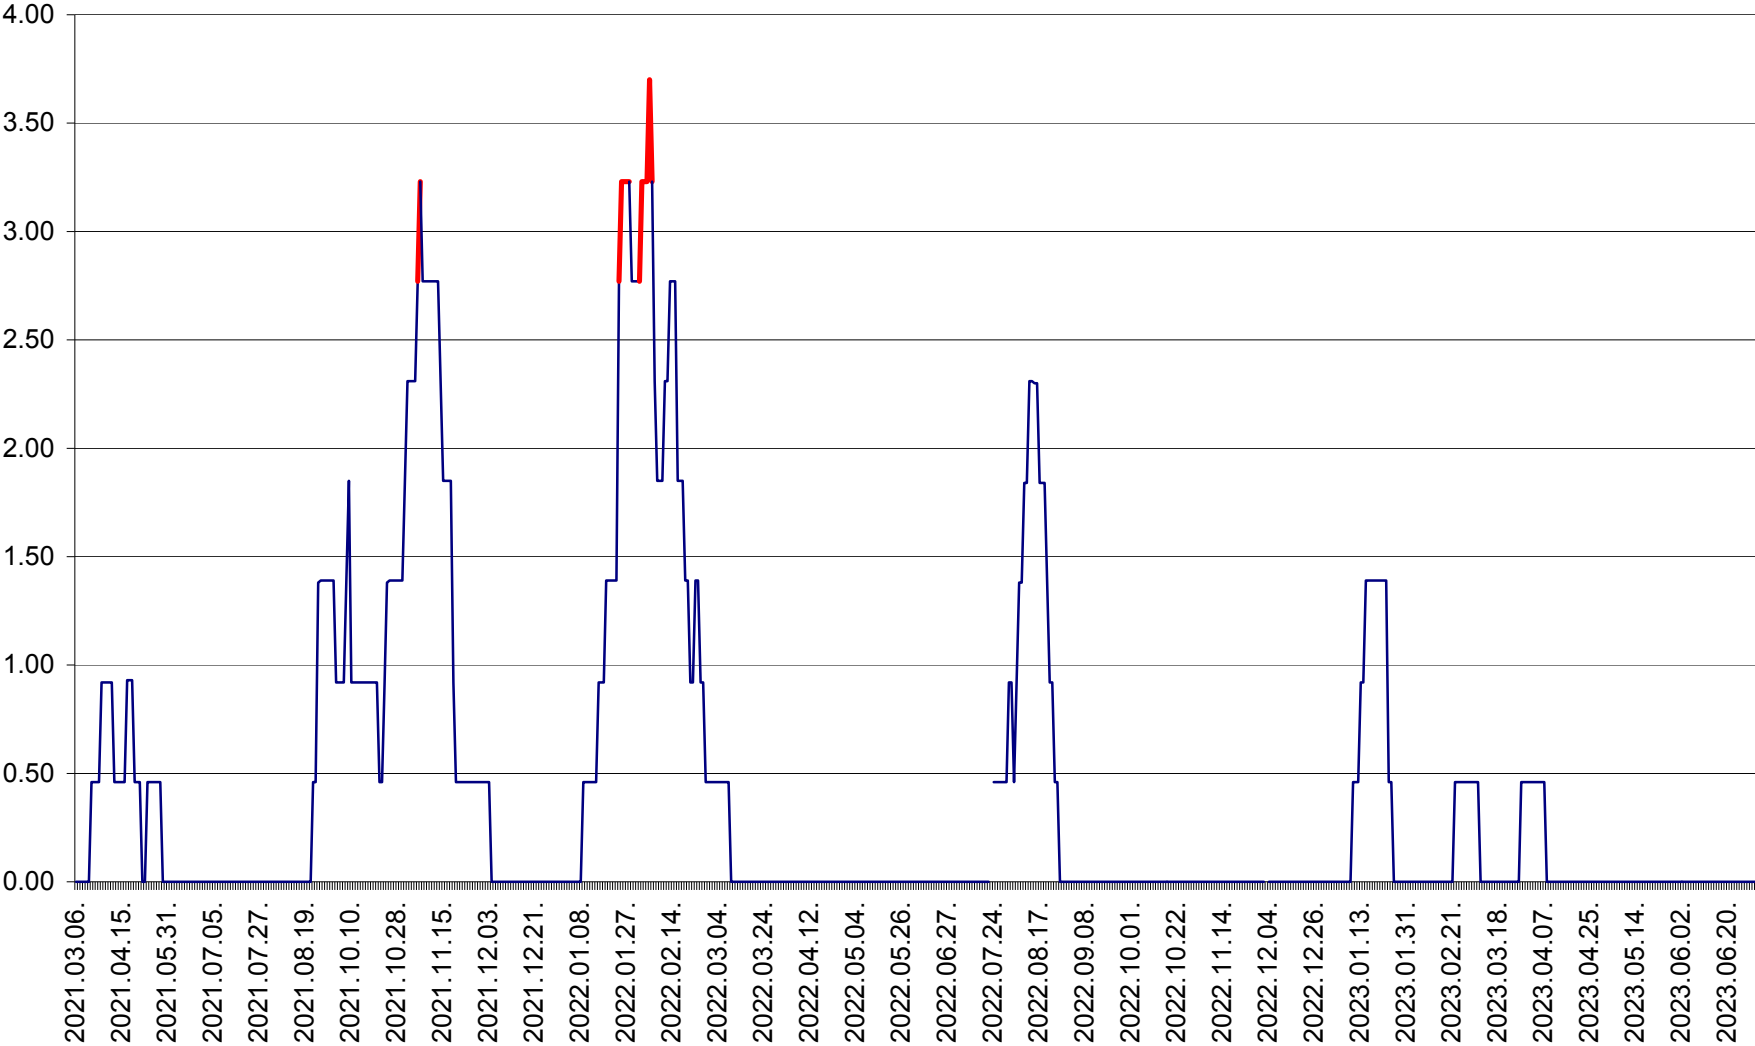

ATID - Evolutia incidentei cumulate pe 14 zile la ‰ de locuitori  
2021.03.07. - 2023.07.03.

AVRĂMEȘTI - Evolutia incidentei cumulate pe 14 zile la ‰ de locuitori  
2021.03.07. - 2023.07.03.

ORAȘ BĂILE TUȘNAD - Evoluția incidenței cumulate pe 14 zile la ‰ de locuitori  
2021.03.07. - 2023.07.03.

ORAȘ BĂLAN - Evoluția incidenței cumulate pe 14 zile la ‰ de locuitori  
2021.03.07. - 2023.07.03.

BILBOR - Evolutia incidentei cumulate pe 14 zile la ‰ de locuitori  
2021.03.07. - 2023.07.03.

ORAȘ BORSEC - Evolutia incidentei cumulate pe 14 zile la ‰ de locuitori  
2021.03.07. - 2023.07.03.

BRĂDEȘTI - Evoluția incidenței cumulate pe 14 zile la ‰ de locuitori  
2021.03.07. - 2023.07.03.

CĂPÂLNIȚA - Evolutia incidentei cumulate pe 14 zile la ‰ de locuitori  
2021.03.07. - 2023.07.03.

CÂRȚA - Evolutia incidentei cumulate pe 14 zile la ‰ de locuitori  
2021.03.07. - 2023.07.03.