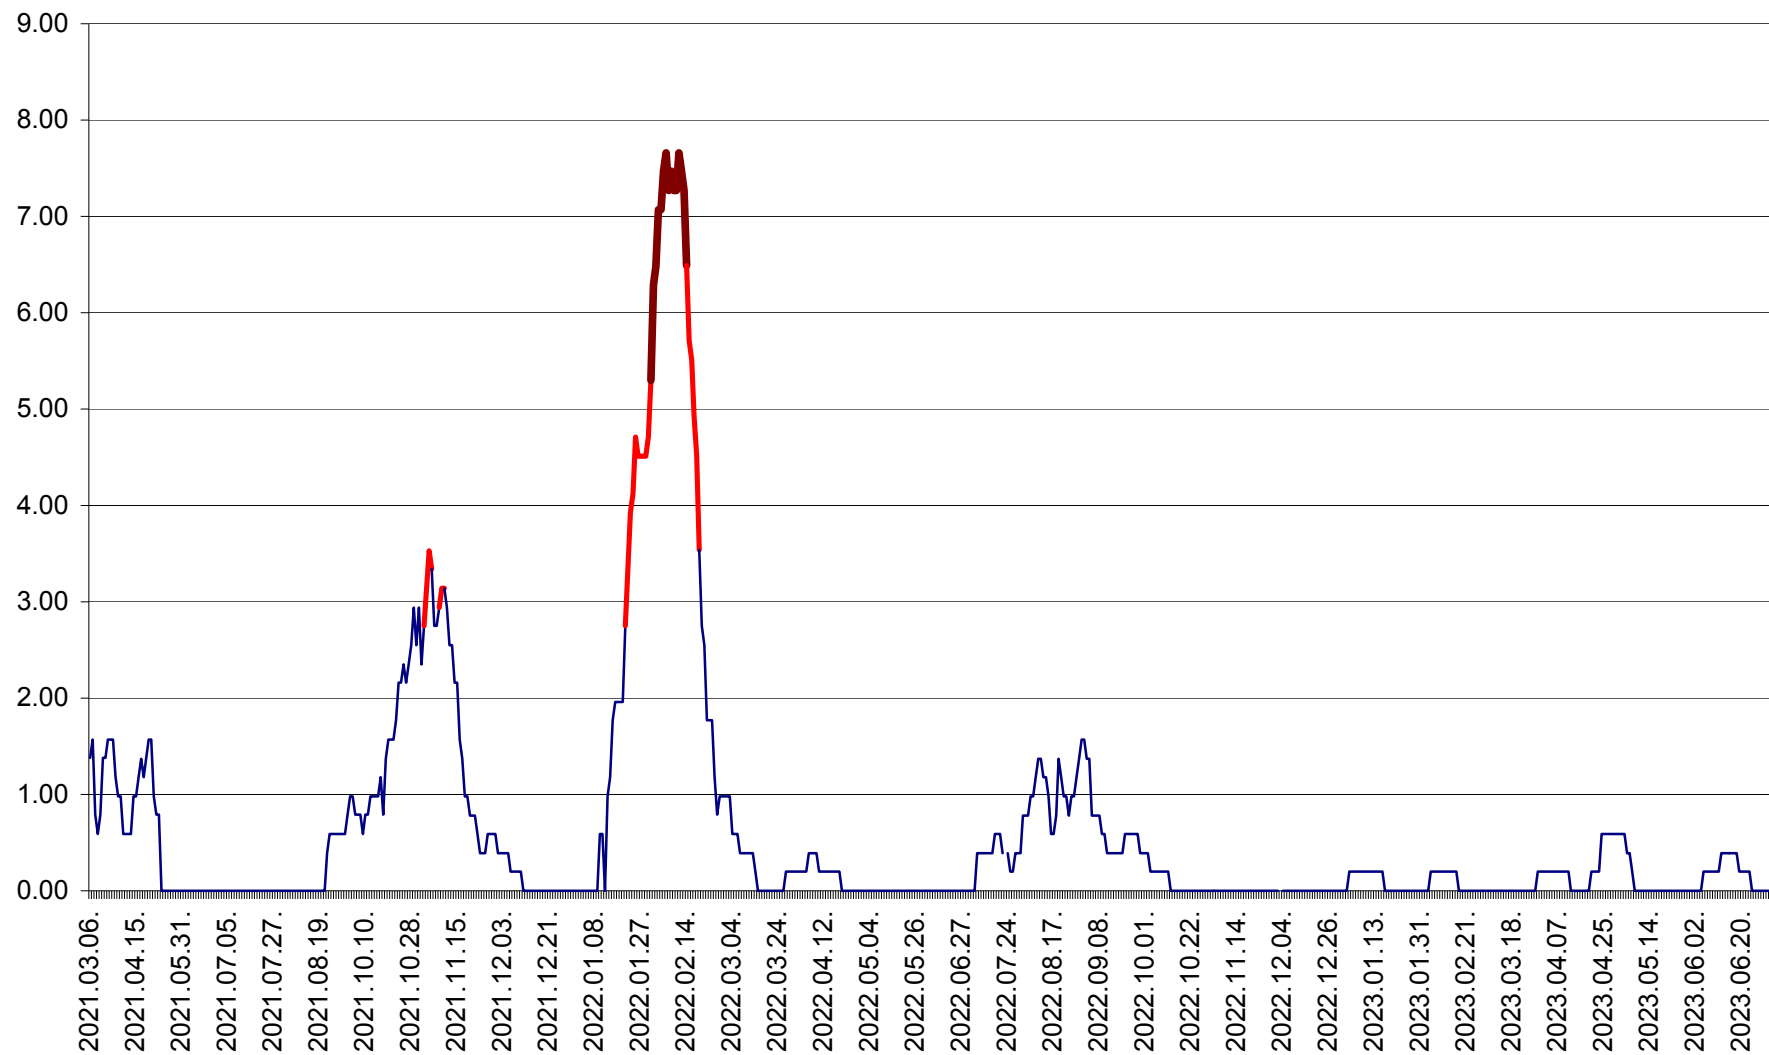

ORAȘ BĂLAN - Evoluția incidenței cumulate pe 14 zile la ‰ de locuitori  
2021.03.07. - 2023.07.03.

BILBOR - Evolutia incidentei cumulate pe 14 zile la ‰ de locuitori  
2021.03.07. - 2023.07.03.

ORAȘ BORSEC - Evolutia incidentei cumulate pe 14 zile la ‰ de locuitori  
2021.03.07. - 2023.07.03.

BRĂDEȘTI - Evoluția incidenței cumulate pe 14 zile la ‰ de locuitori  
2021.03.07. - 2023.07.03.

CĂPÂLNIȚA - Evolutia incidentei cumulate pe 14 zile la ‰ de locuitori  
2021.03.07. - 2023.07.03.

CÂRȚA - Evolutia incidentei cumulate pe 14 zile la ‰ de locuitori  
2021.03.07. - 2023.07.03.

CICEU - Evolutia incidentei cumulate pe 14 zile la ‰ de locuitori  
2021.03.07. - 2023.07.03.

CIUCSÂNGEORGIU - Evolutia incidentei cumulate pe 14 zile la ‰ de locuitori  
2021.03.07. - 2023.07.03.

CIUMANI - Evolutia incidentei cumulate pe 14 zile la ‰ de locuitori  
2021.03.07. - 2023.07.03.

CORBU - Evolutia incidentei cumulate pe 14 zile la ‰ de locuitori  
2021.03.07. - 2023.07.03.

CORUND - Evolutia incidentei cumulate pe 14 zile la ‰ de locuitori  
2021.03.07. - 2023.07.03.

COZMENI - Evolutia incidentei cumulate pe 14 zile la ‰ de locuitori  
2021.03.07. - 2023.07.03.