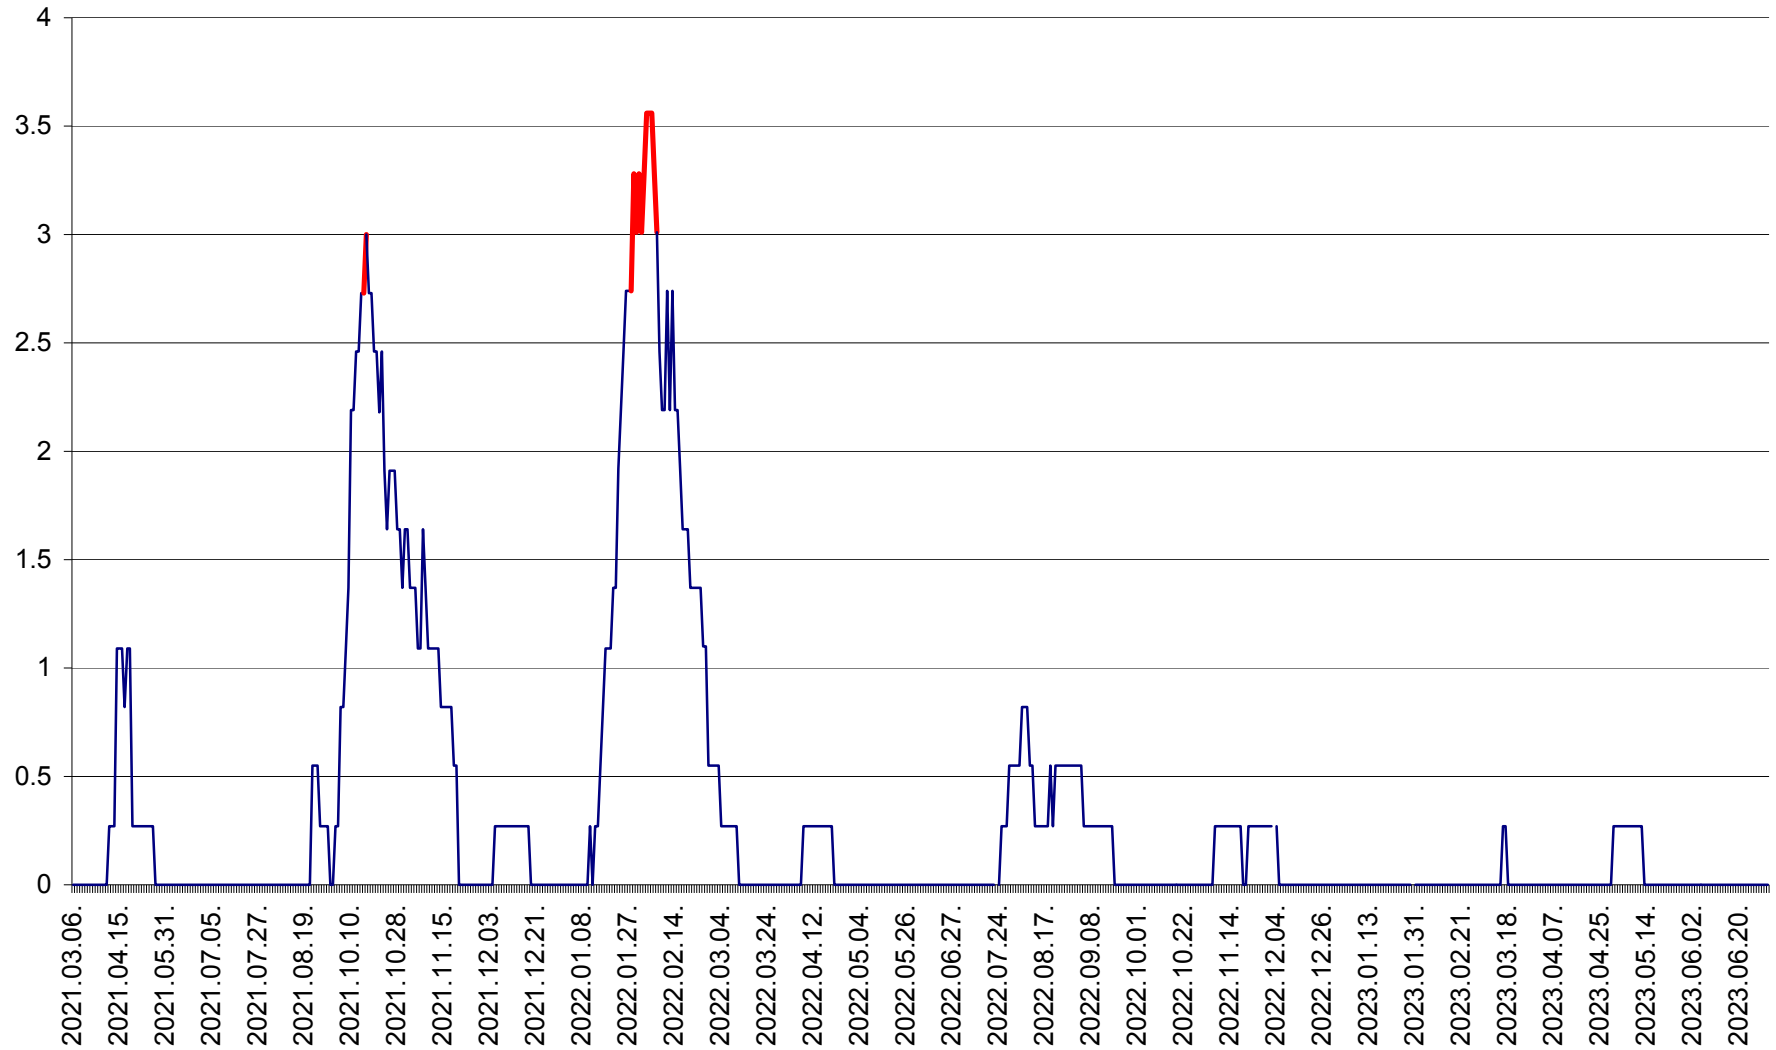

FELICENI - Evolutia incidentei cumulate pe 14 zile la ‰ de locuitori  
2021.03.07. - 2023.07.03.

FRUMOASA - Evolutia incidentei cumulate pe 14 zile la ‰ de locuitori  
2021.03.07. - 2023.07.03.

GĂLĂUȚAȘ - Evoluția incidenței cumulate pe 14 zile la ‰ de locuitori  
2021.03.07. - 2023.07.03.

MUNICIPIUL GHEORGHENI - Evolutia incidentei cumulate pe 14 zile la ‰ de locuitori  
2021.03.07. - 2023.07.03.

JOSENI - Evolutia incidentei cumulate pe 14 zile la ‰ de locuitori  
2021.03.07. - 2023.07.03.

LĂZAREA - Evolutia incidentei cumulate pe 14 zile la % de locuitori  
2021.03.07. - 2023.07.03.

LELICENI - Evolutia incidentei cumulate pe 14 zile la ‰ de locuitori  
2021.03.07. - 2023.07.03.

LUETA - Evolutia incidentei cumulate pe 14 zile la ‰ de locuitori  
2021.03.07. - 2023.07.03.

LUNCA DE JOS - Evolutia incidentei cumulate pe 14 zile la ‰ de locuitori  
2021.03.07. - 2023.07.03.

LUNCA DE SUS - Evolutia incidentei cumulate pe 14 zile la ‰ de locuitori  
2021.03.07. - 2023.07.03.