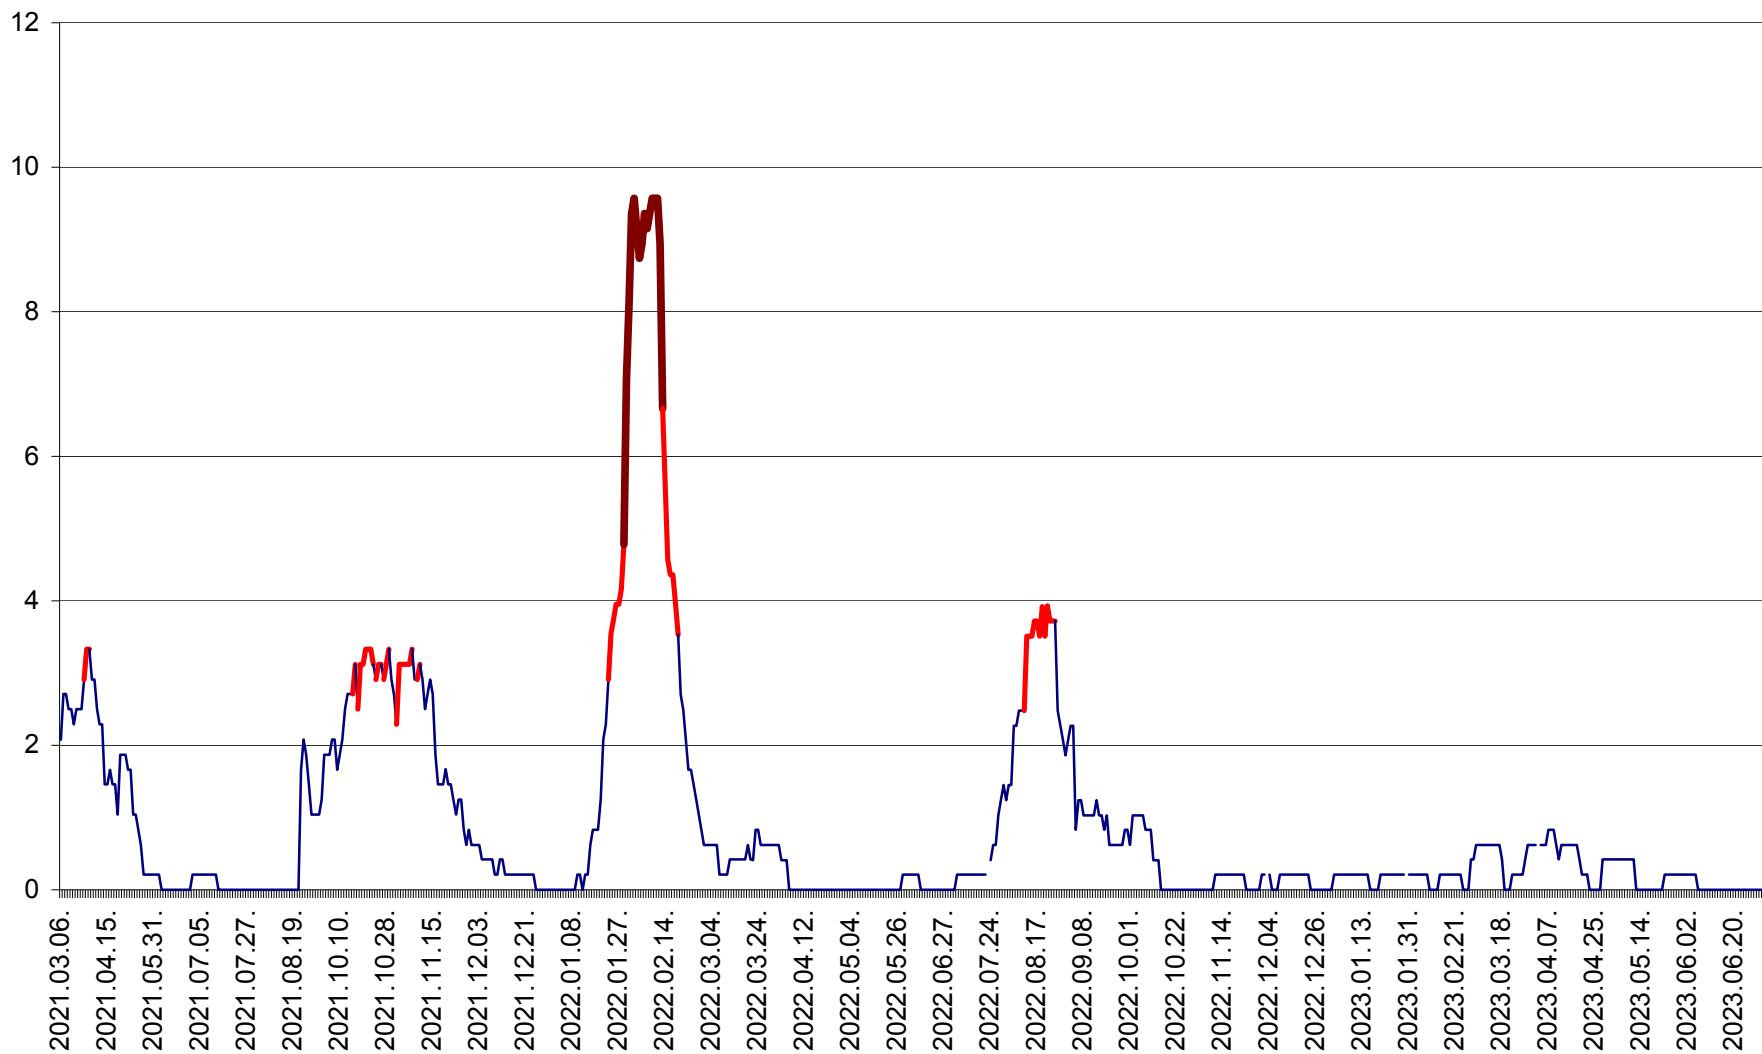

MĂDĂRAȘ - Evolutia incidentei cumulate pe 14 zile la ‰ de locuitori
2021.03.07. - 2023.07.03.