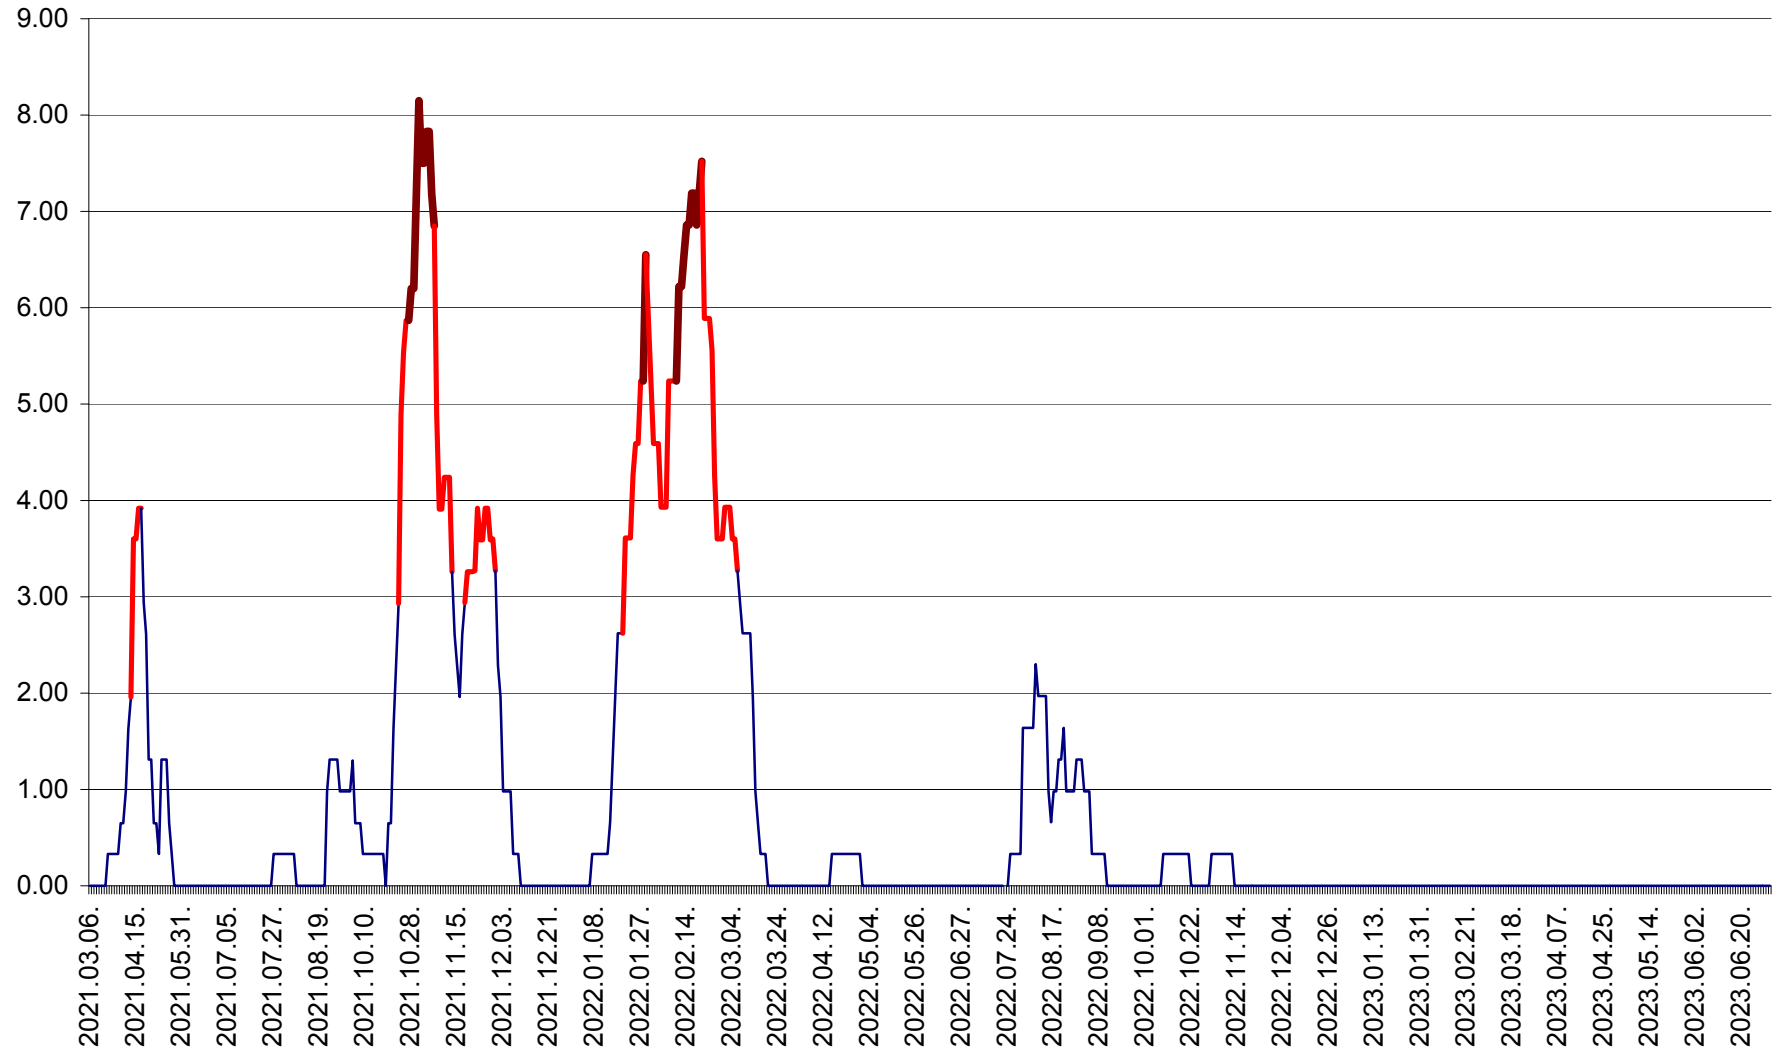

ATID - Evolutia incidentei cumulate pe 14 zile la ‰ de locuitori  
2021.03.07. - 2023.07.03.

AVRĂMEȘTI - Evolutia incidentei cumulate pe 14 zile la ‰ de locuitori  
2021.03.07. - 2023.07.03.

ORAȘ BĂILE TUȘNAD - Evoluția incidenței cumulate pe 14 zile la ‰ de locuitori  
2021.03.07. - 2023.07.03.

ORAȘ BĂLAN - Evoluția incidenței cumulate pe 14 zile la ‰ de locuitori  
2021.03.07. - 2023.07.03.

BILBOR - Evolutia incidentei cumulate pe 14 zile la ‰ de locuitori  
2021.03.07. - 2023.07.03.

ORAȘ BORSEC - Evolutia incidentei cumulate pe 14 zile la ‰ de locuitori  
2021.03.07. - 2023.07.03.

BRĂDEȘTI - Evoluția incidenței cumulate pe 14 zile la ‰ de locuitori  
2021.03.07. - 2023.07.03.

CĂPÂLNIȚA - Evolutia incidentei cumulate pe 14 zile la ‰ de locuitori  
2021.03.07. - 2023.07.03.

CÂRȚA - Evolutia incidentei cumulate pe 14 zile la ‰ de locuitori  
2021.03.07. - 2023.07.03.