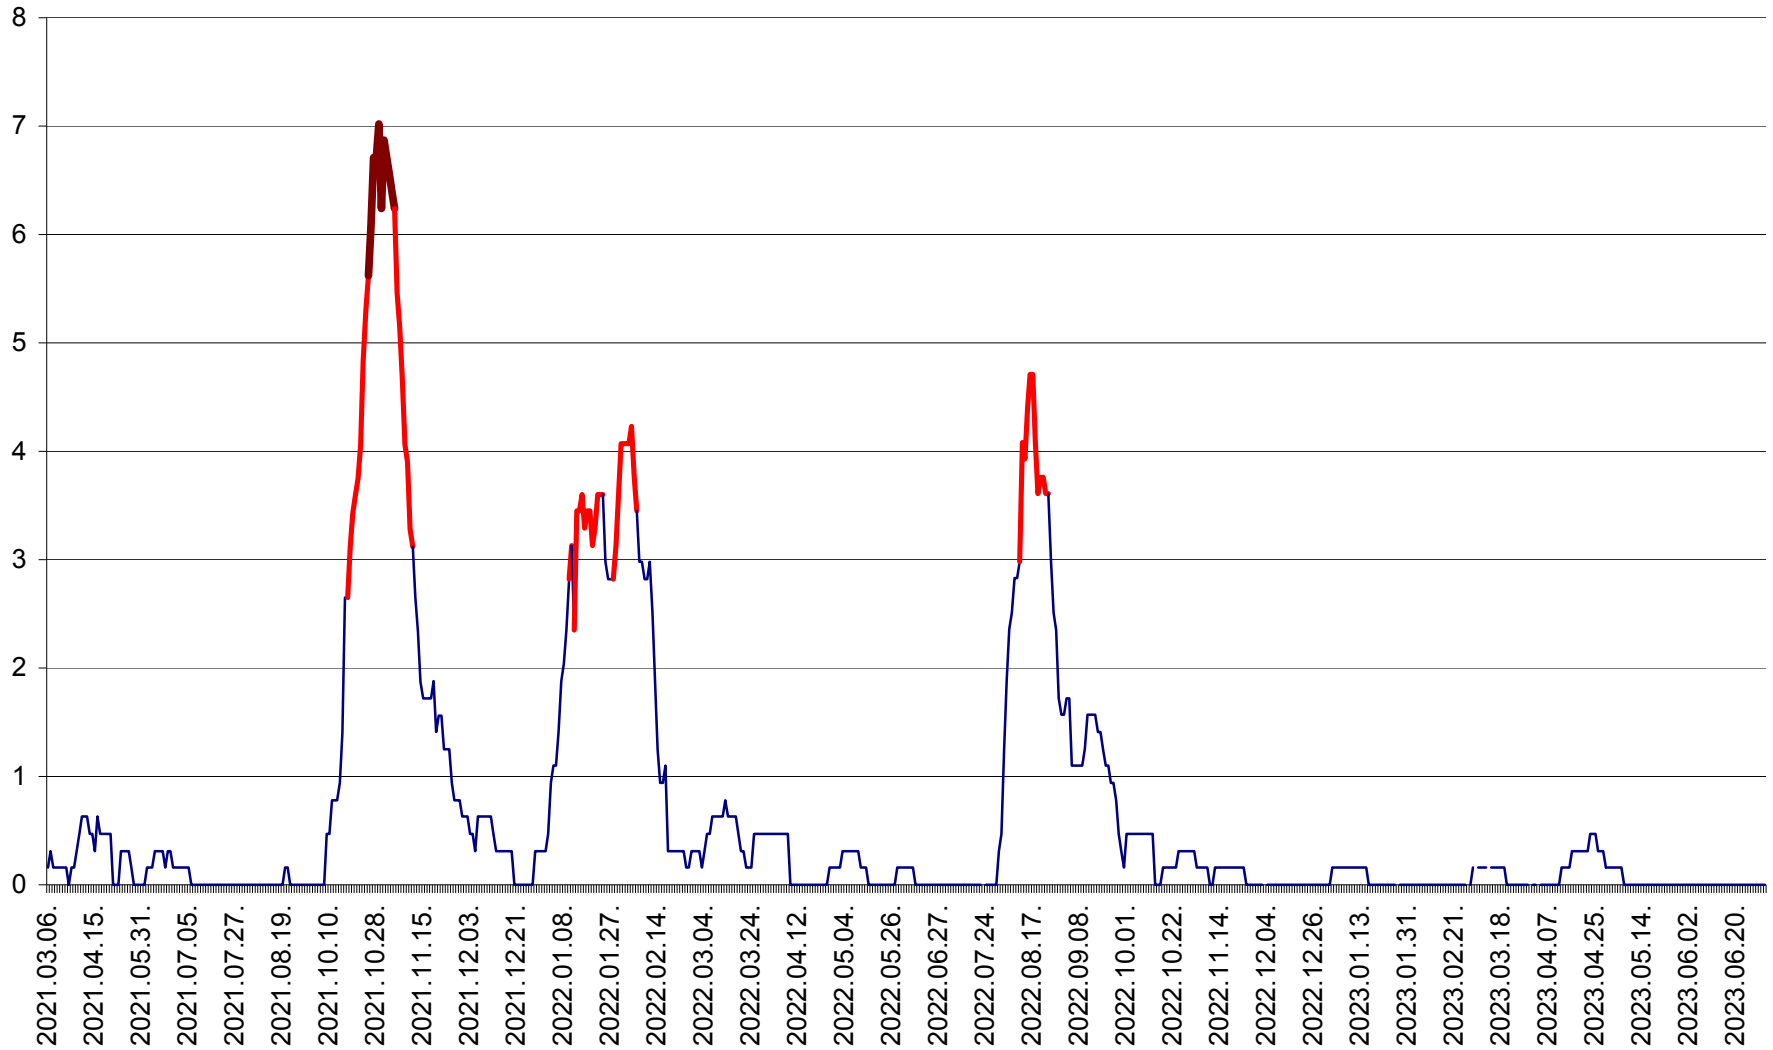

PLĂIEȘII DE JOS - Evoluția incidentei cumulate pe 14 zile la ‰ de locuitori  
2021.03.07. - 2023.07.03.

PORUMBENI - Evolutia incidentei cumulate pe 14 zile la ‰ de locuitori  
2021.03.07. - 2023.07.03.

PRAID - Evolutia incidentei cumulate pe 14 zile la ‰ de locuitori  
2021.03.07. - 2023.07.03.

RACU - Evolutia incidentei cumulate pe 14 zile la ‰ de locuitori  
2021.03.07. - 2023.07.03.

REMETEA - Evolutia incidentei cumulate pe 14 zile la % de locuitori  
2021.03.07. - 2023.07.03.