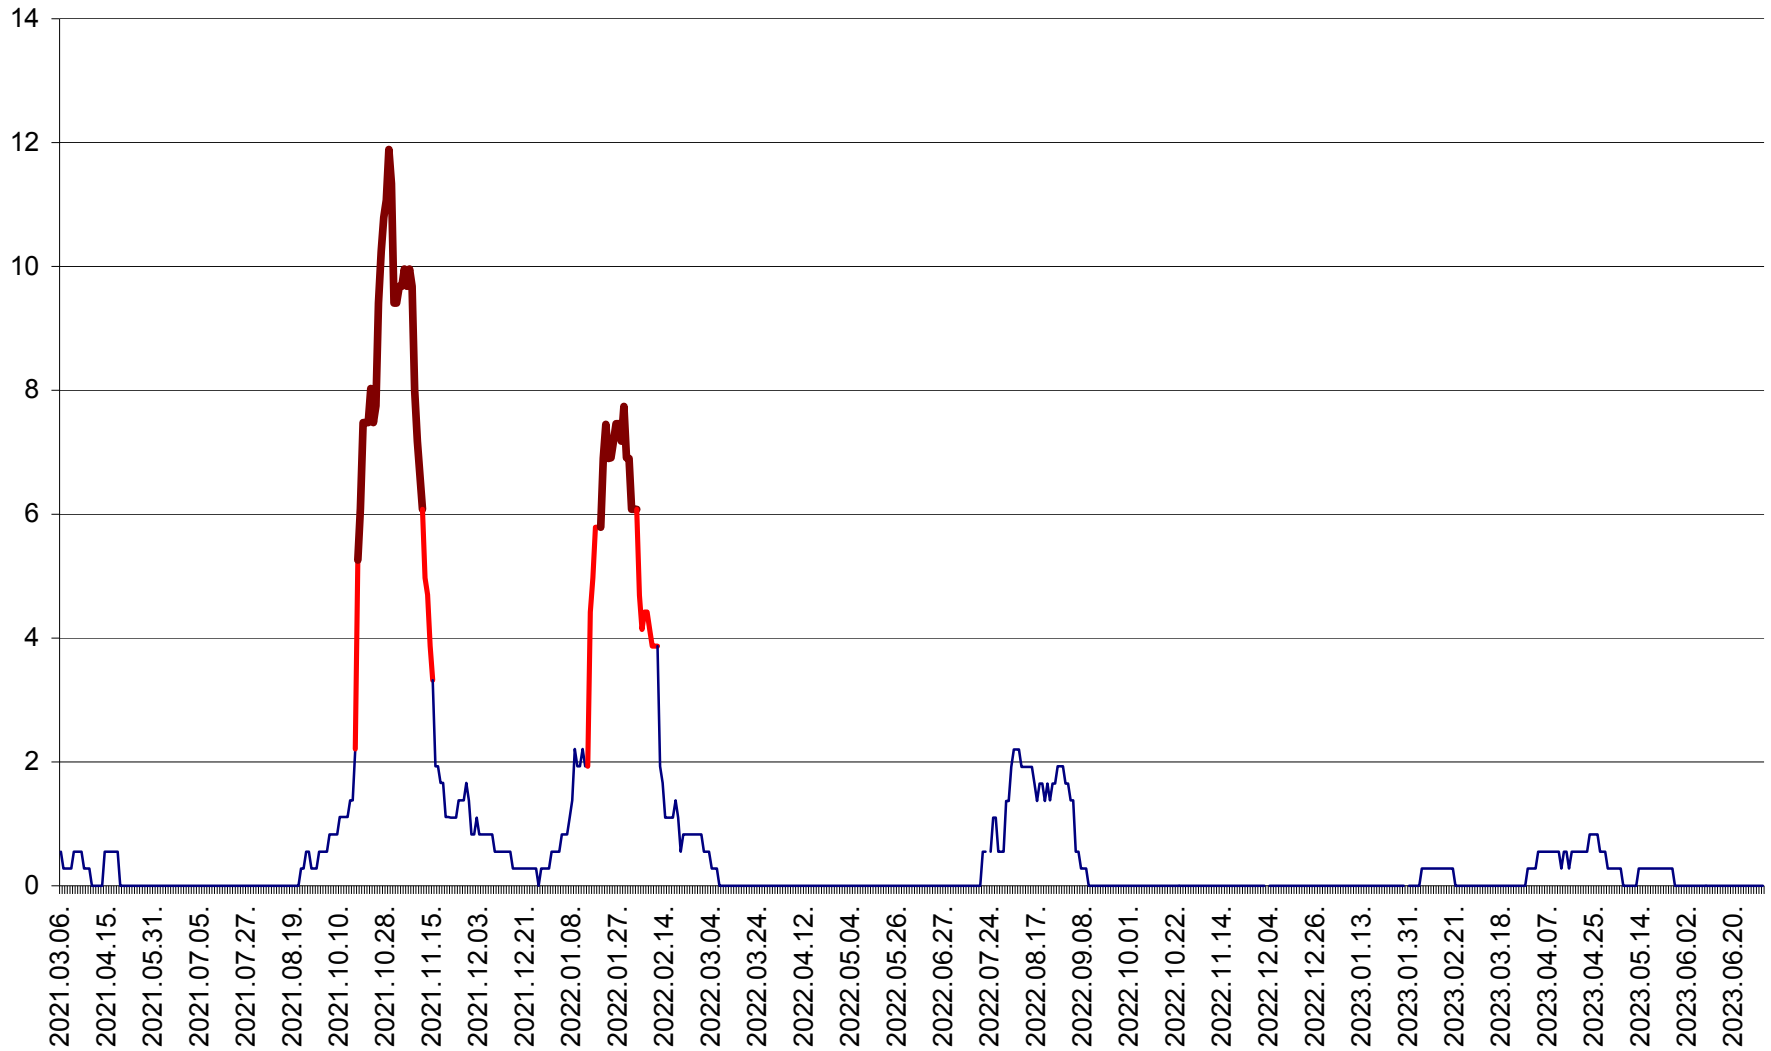

FELICENI - Evolutia incidentei cumulate pe 14 zile la ‰ de locuitori  
2021.03.07. - 2023.07.03.

FRUMOASA - Evolutia incidentei cumulate pe 14 zile la ‰ de locuitori  
2021.03.07. - 2023.07.03.

GĂLĂUȚAȘ - Evoluția incidenței cumulate pe 14 zile la ‰ de locuitori  
2021.03.07. - 2023.07.03.

MUNICIPIUL GHEORGHENI - Evolutia incidentei cumulate pe 14 zile la ‰ de locuitori  
2021.03.07. - 2023.07.03.

JOSENI - Evolutia incidentei cumulate pe 14 zile la ‰ de locuitori  
2021.03.07. - 2023.07.03.

LĂZAREA - Evolutia incidentei cumulate pe 14 zile la % de locuitori  
2021.03.07. - 2023.07.03.

LELICENI - Evolutia incidentei cumulate pe 14 zile la ‰ de locuitori  
2021.03.07. - 2023.07.03.

LUETA - Evolutia incidentei cumulate pe 14 zile la ‰ de locuitori  
2021.03.07. - 2023.07.03.

LUNCA DE JOS - Evolutia incidentei cumulate pe 14 zile la ‰ de locuitori  
2021.03.07. - 2023.07.03.

LUNCA DE SUS - Evolutia incidentei cumulate pe 14 zile la ‰ de locuitori  
2021.03.07. - 2023.07.03.