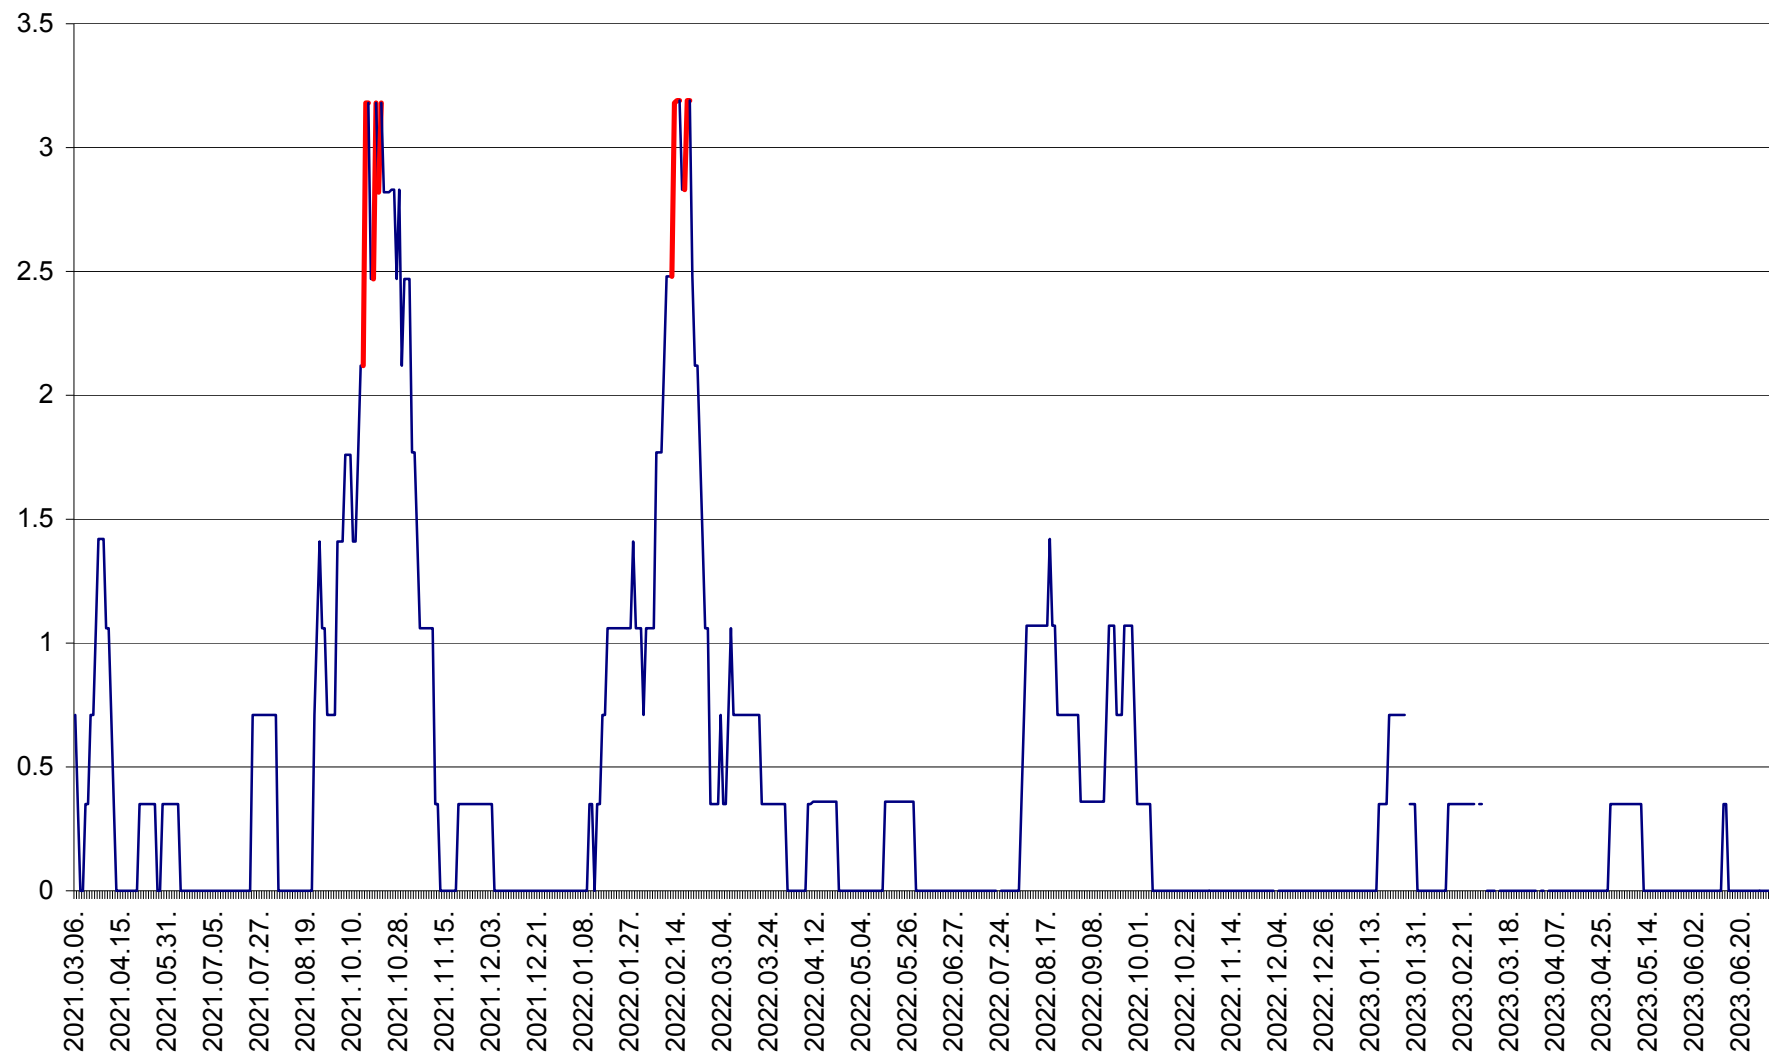

PORUMBENI - Evolutia incidentei cumulate pe 14 zile la ‰ de locuitori
2021.03.07. - 2023.07.03.