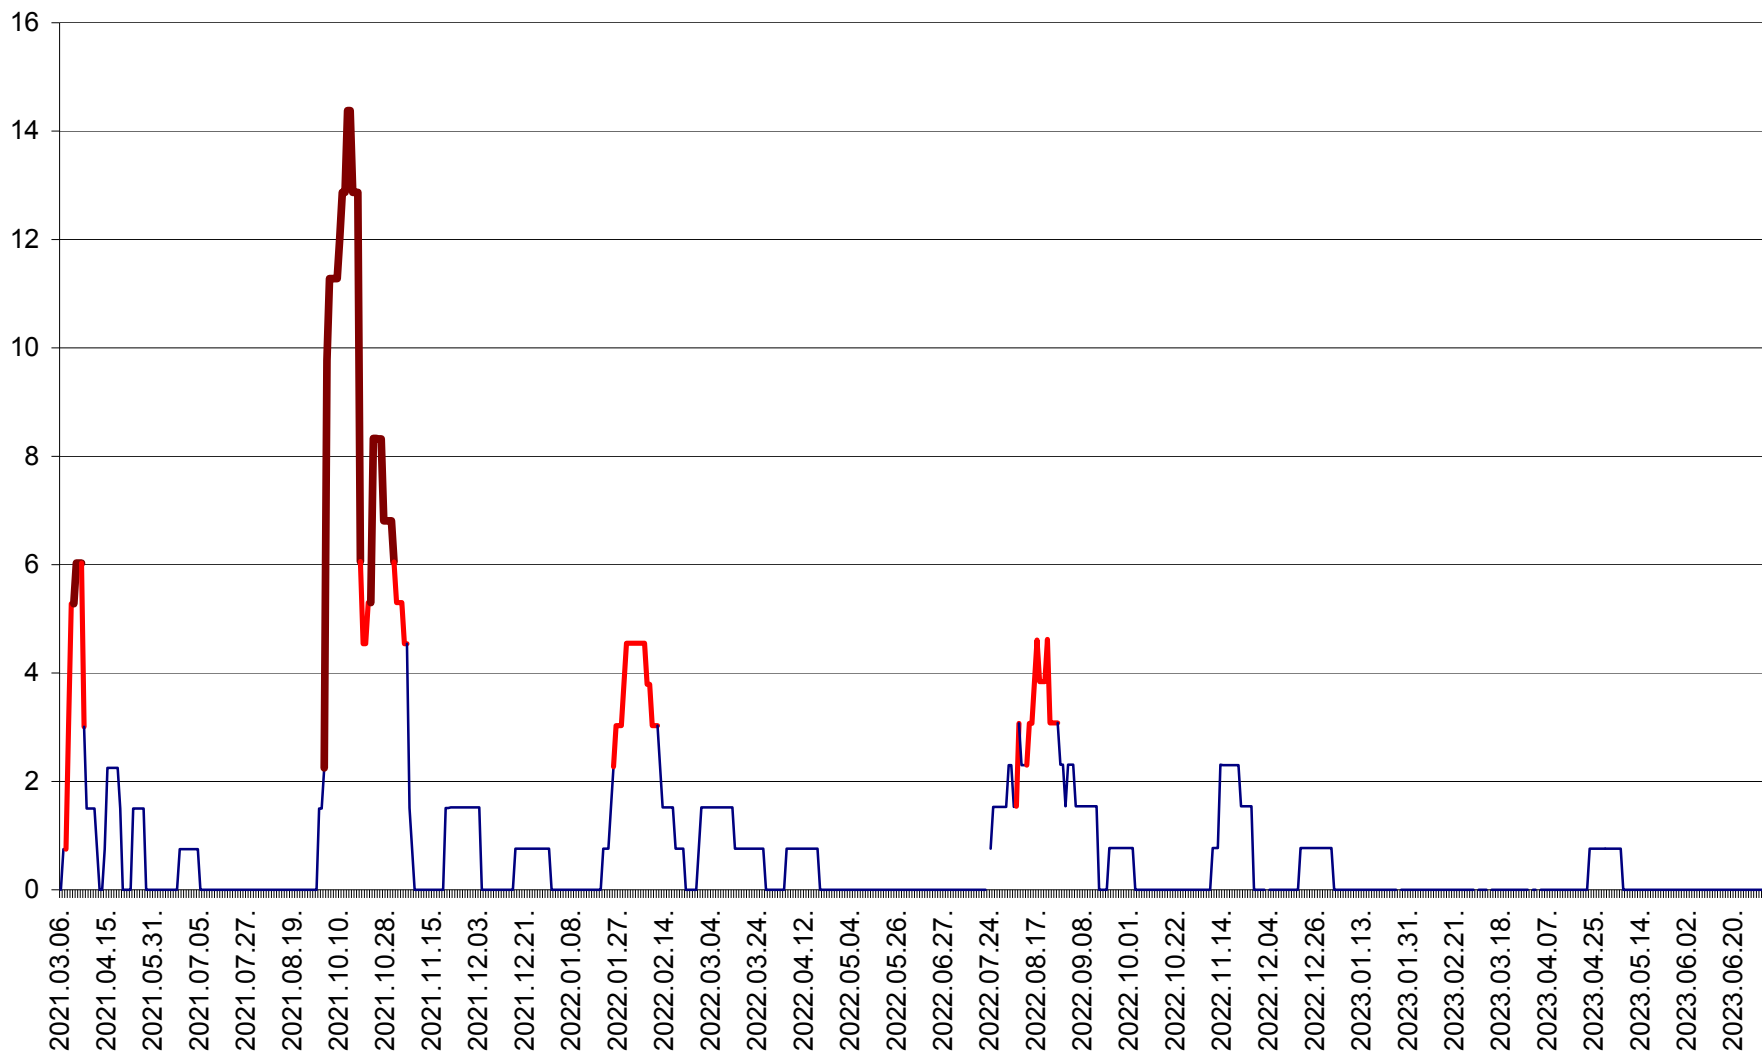

MEREȘTI - Evolutia incidentei cumulate pe 14 zile la ‰ de locuitori  
2021.03.07. - 2023.07.03.

MUNICIPIUL MIERCUREA-CIUC - Evolutia incidentei cumulate pe 14 zile la ‰ de locuitori  
2021.03.07. - 2023.07.03.

MIHĂILENI - Evolutia incidentei cumulate pe 14 zile la ‰ de locuitori  
2021.03.07. - 2023.07.03.

MUGENI - Evolutia incidentei cumulate pe 14 zile la ‰ de locuitori  
2021.03.07. - 2023.07.03.

OCLAND - Evolutia incidentei cumulate pe 14 zile la ‰ de locuitori  
2021.03.07. - 2023.07.03.