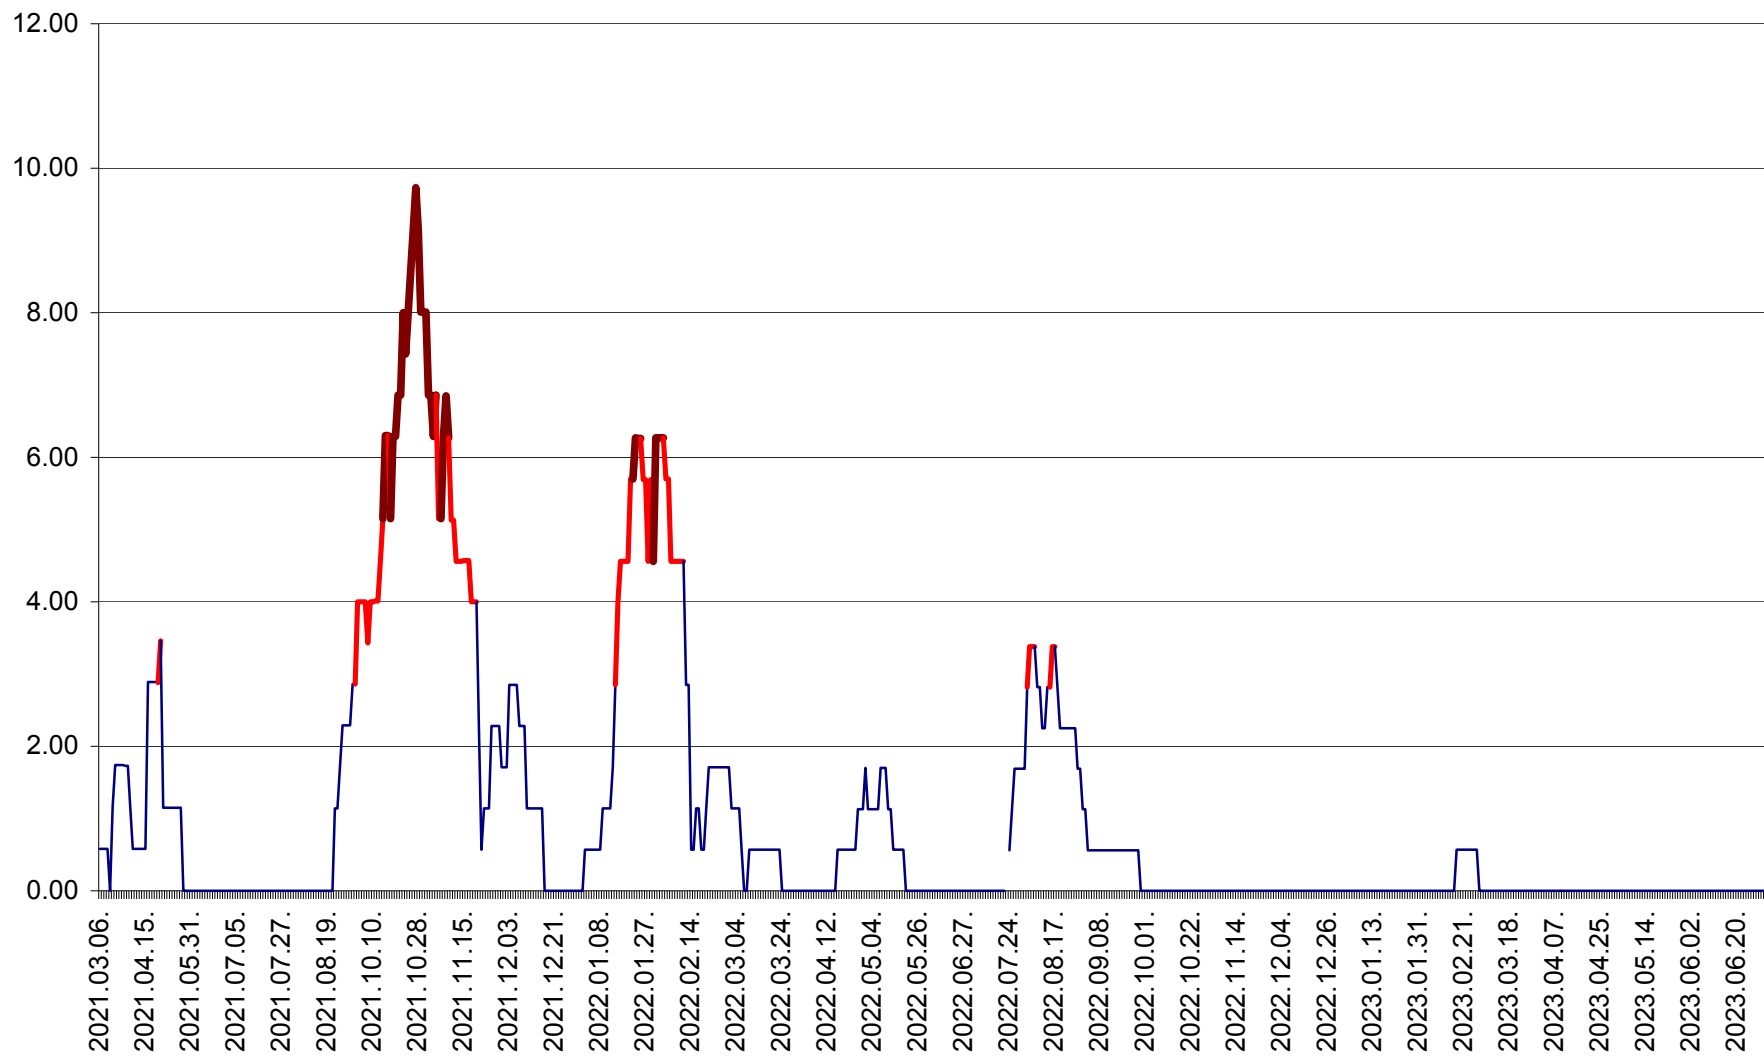

ORAȘ VLĂHIȚA - Evolutia incidentei cumulate pe 14 zile la ‰ de locuitori
2021.03.07. - 2023.07.03.