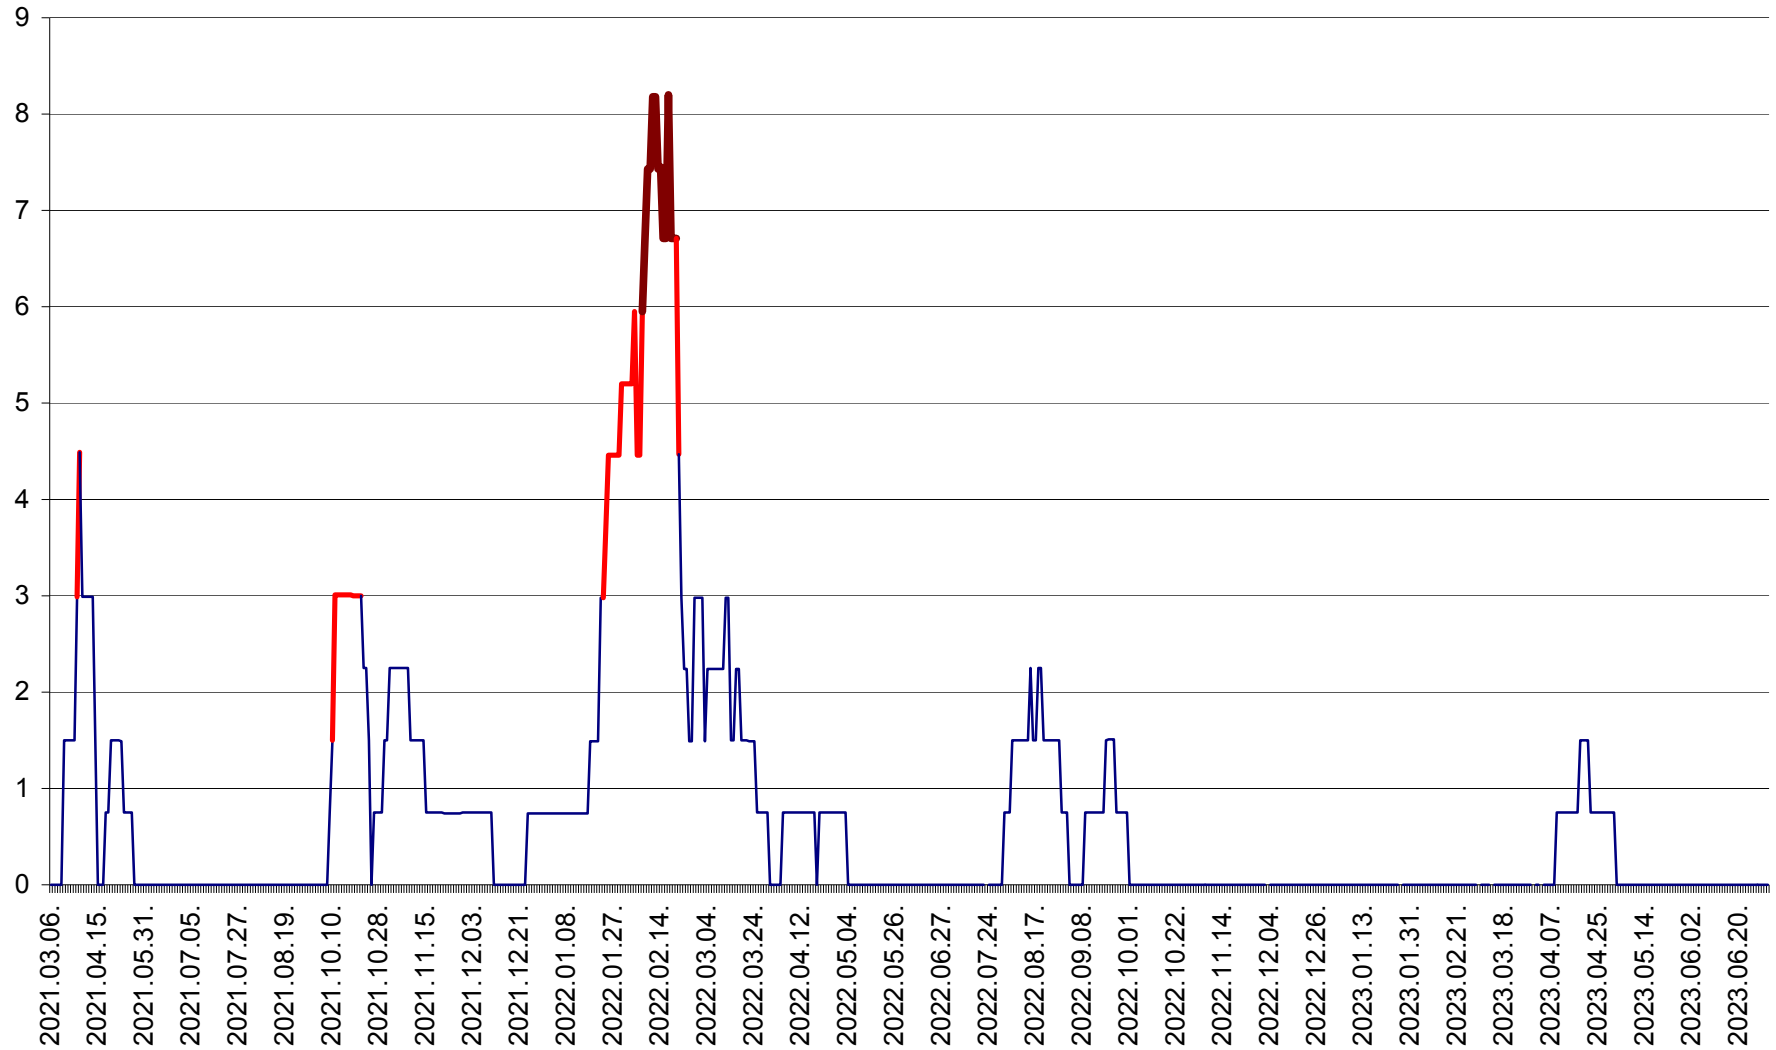

LUNCA DE JOS - Evolutia incidentei cumulate pe 14 zile la ‰ de locuitori  
2021.03.07. - 2023.07.03.

LUNCA DE SUS - Evolutia incidentei cumulate pe 14 zile la ‰ de locuitori  
2021.03.07. - 2023.07.03.

LUPENI - Evolutia incidentei cumulate pe 14 zile la ‰ de locuitori  
2021.03.07. - 2023.07.03.

MĂDĂRAȘ - Evolutia incidentei cumulate pe 14 zile la ‰ de locuitori  
2021.03.07. - 2023.07.03.

MĂRTINIȘ - Evolutia incidentei cumulate pe 14 zile la ‰ de locuitori  
2021.03.07. - 2023.07.03.

MEREȘTI - Evolutia incidentei cumulate pe 14 zile la ‰ de locuitori  
2021.03.07. - 2023.07.03.

MUNICIPIUL MIERCUREA-CIUC - Evolutia incidentei cumulate pe 14 zile la ‰ de locuitori  
2021.03.07. - 2023.07.03.