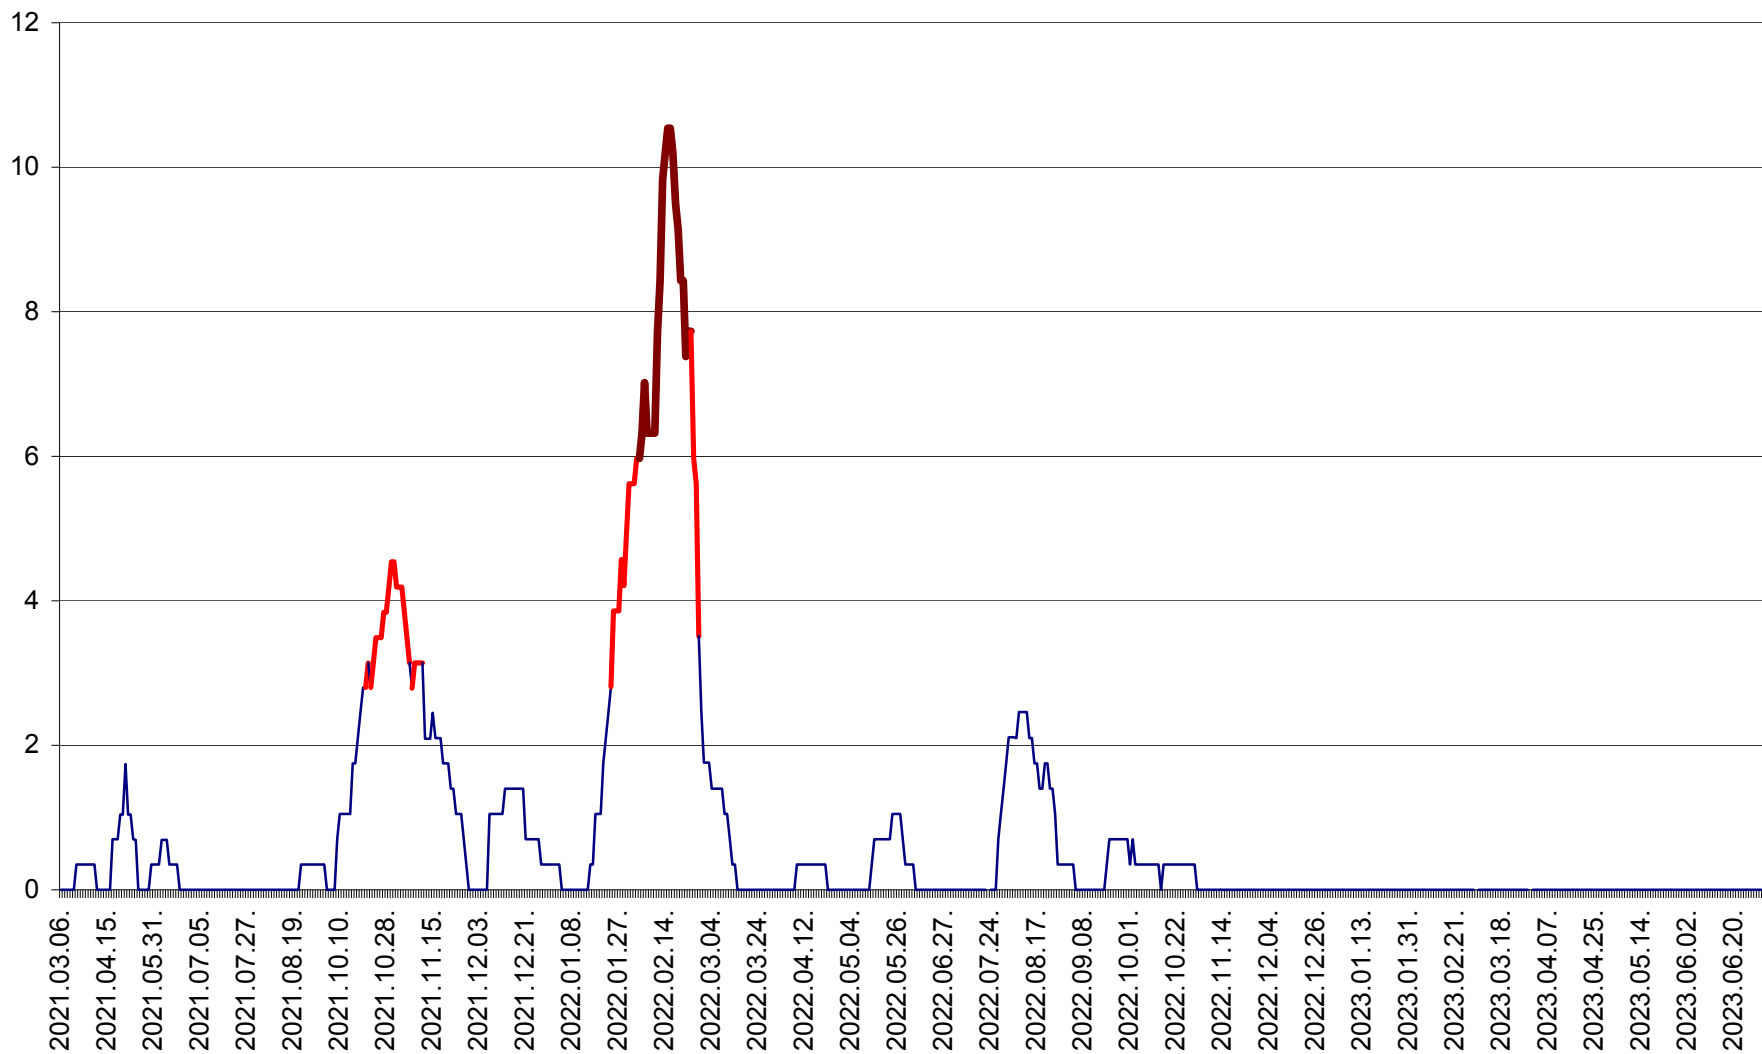

SICULENI - Evolutia incidentei cumulate pe 14 zile la ‰ de locuitori
2021.03.07. - 2023.07.03.

SECUIENI - Evolutia incidentei cumulate pe 14 zile la % de locuitori
2021.03.07. - 2023.07.03.