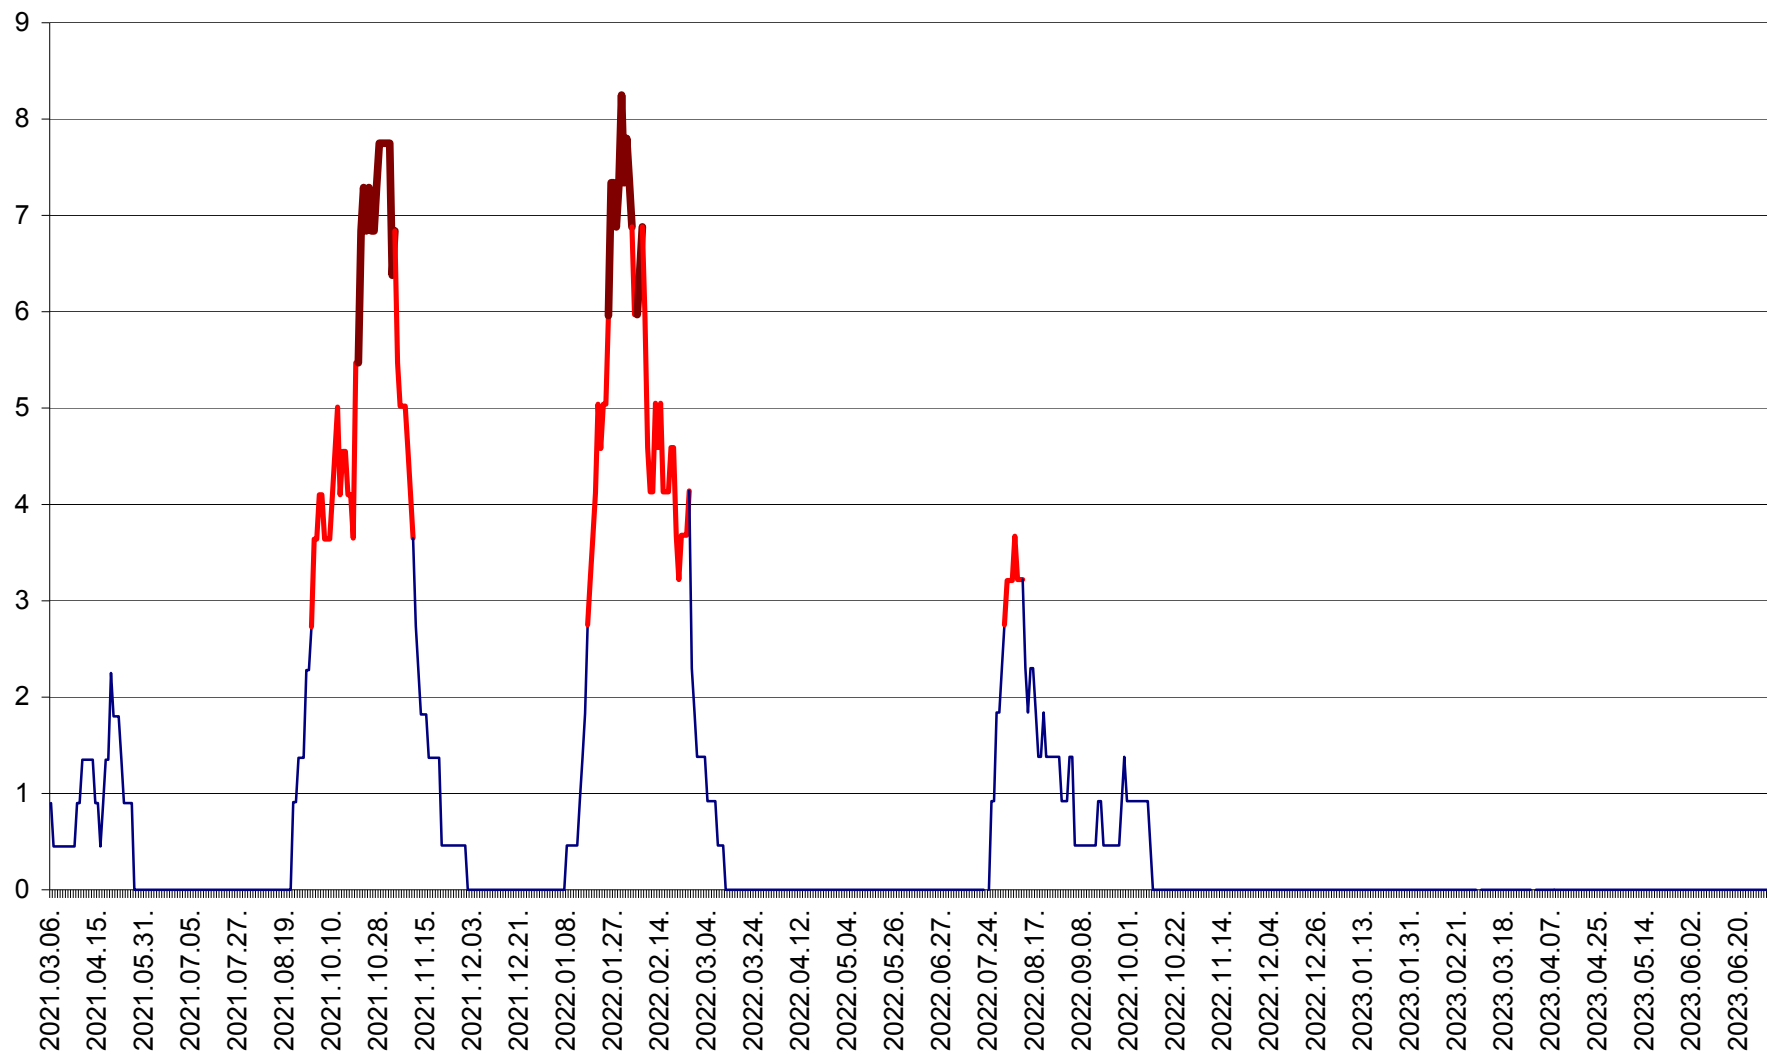

SĂCEL - Evolutia incidentei cumulate pe 14 zile la ‰ de locuitori  
2021.03.07. - 2023.07.03.

SÂNCRĂIENI - Evolutia incidentei cumulate pe 14 zile la ‰ de locuitori  
2021.03.07. - 2023.07.03.

SÂNDOMIC - Evolutia incidentei cumulate pe 14 zile la ‰ de locuitori  
2021.03.07. - 2023.07.03.

SÂNMARTIN - Evolutia incidentei cumulate pe 14 zile la ‰ de locuitori  
2021.03.07. - 2023.07.03.

SÂNSIMION - Evolutia incidentei cumulate pe 14 zile la ‰ de locuitori  
2021.03.07. - 2023.07.03.

SÂNTIMBRU - Evolutia incidentei cumulate pe 14 zile la ‰ de locuitori  
2021.03.07. - 2023.07.03.