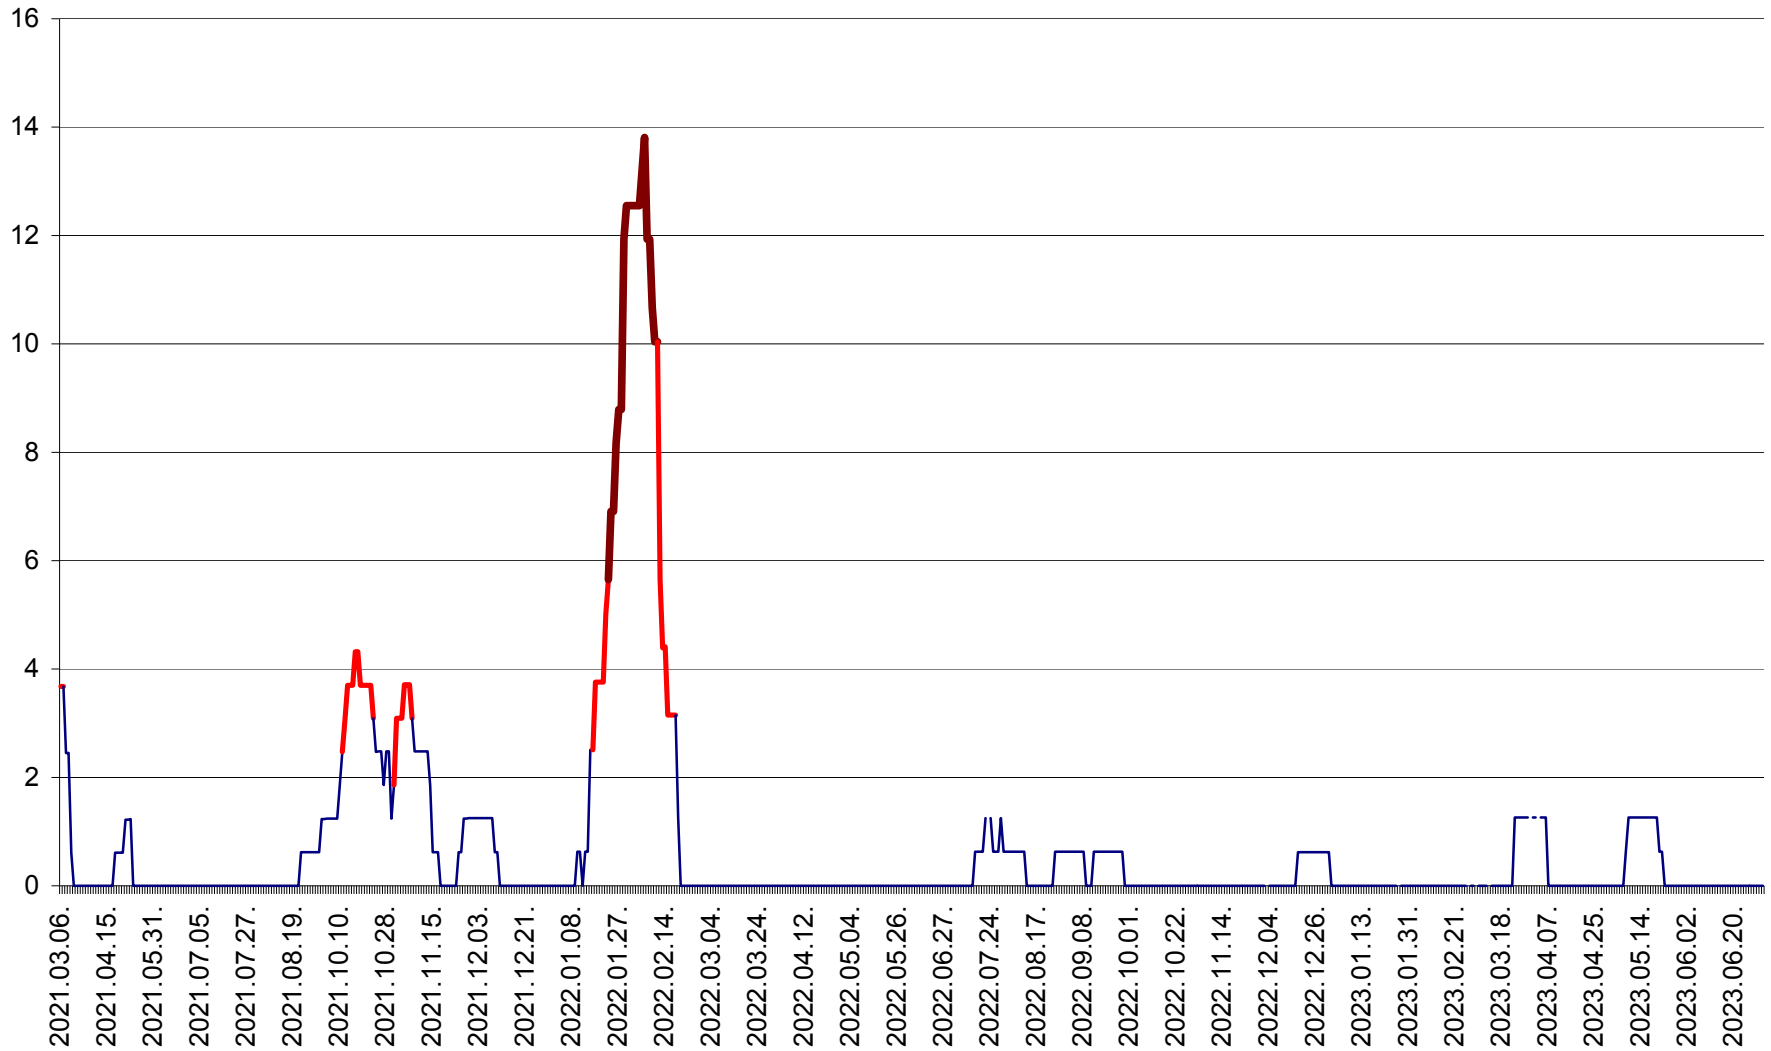

REMETEA - Evolutia incidentei cumulate pe 14 zile la % de locuitori
2021.03.07. - 2023.07.03.

RACU - Evolutia incidentei cumulate pe 14 zile la ‰ de locuitori
2021.03.07. - 2023.07.03.