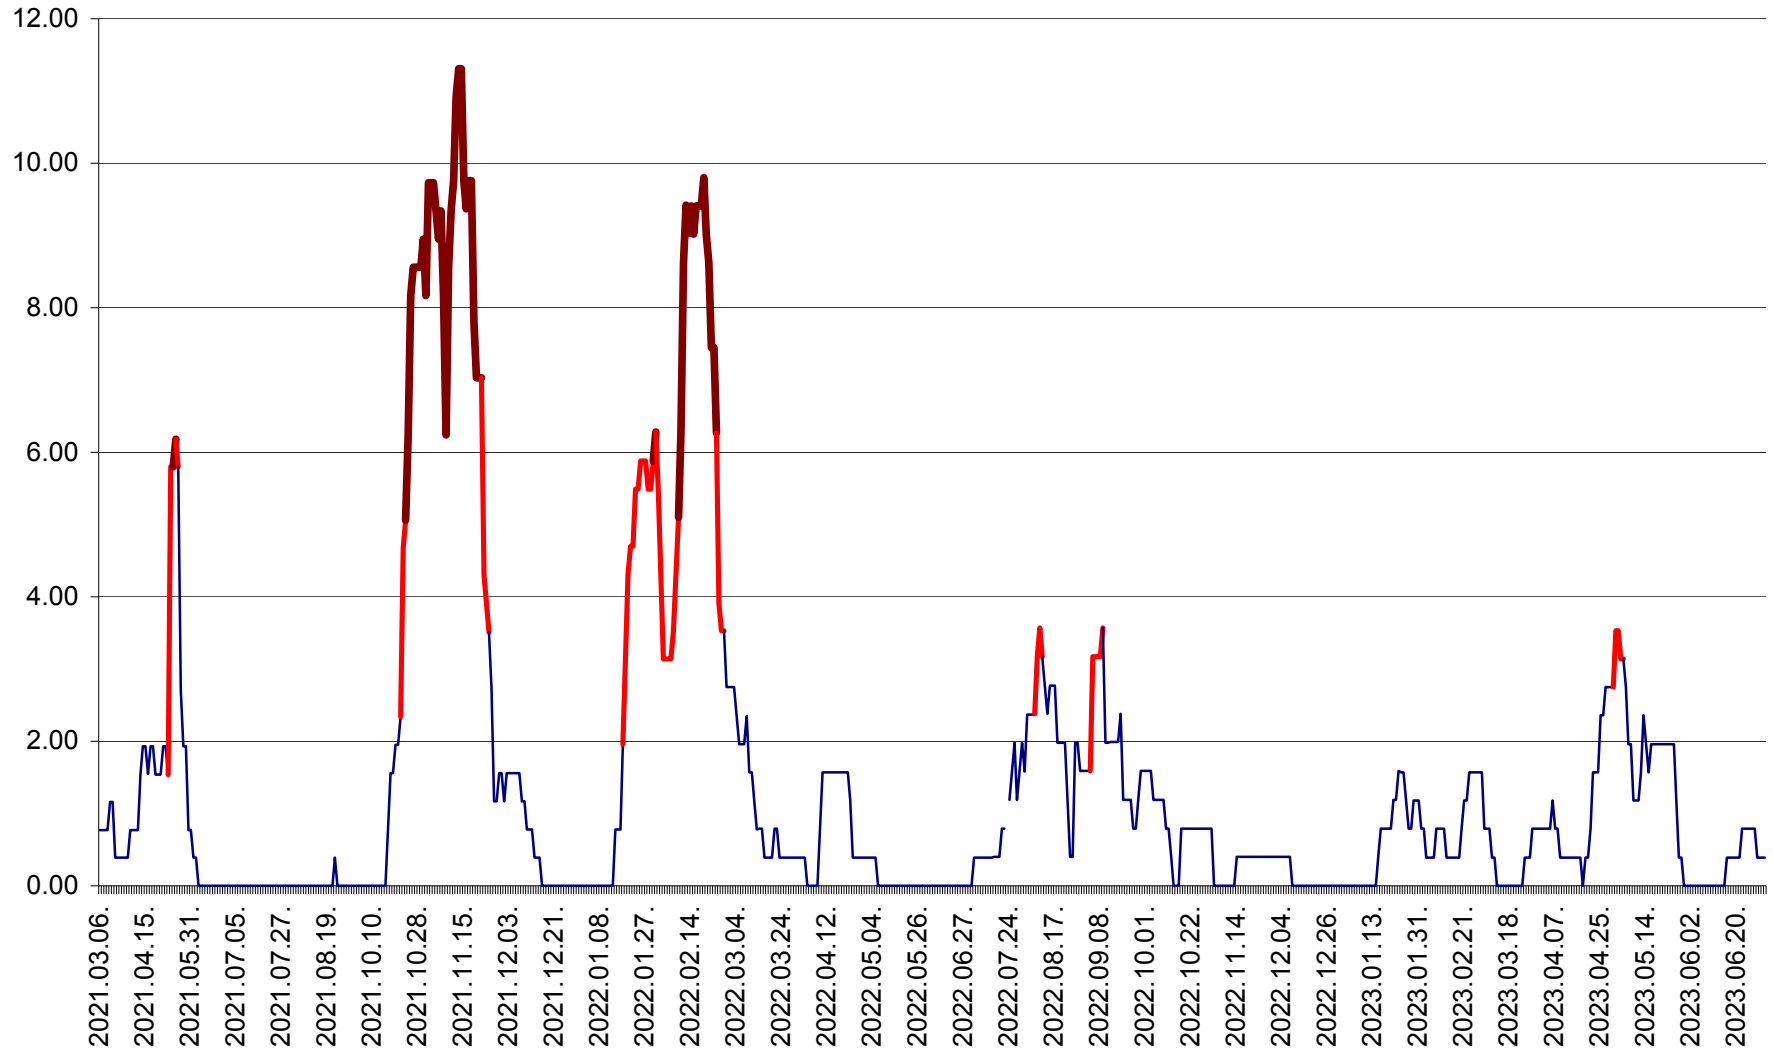

ATID - Evolutia incidentei cumulate pe 14 zile la ‰ de locuitori  
2021.03.07. - 2023.07.03.

AVRĂMEȘTI - Evolutia incidentei cumulate pe 14 zile la ‰ de locuitori  
2021.03.07. - 2023.07.03.

ORAȘ BĂILE TUȘNAD - Evoluția incidenței cumulate pe 14 zile la ‰ de locuitori  
2021.03.07. - 2023.07.03.

ORAȘ BĂLAN - Evoluția incidenței cumulate pe 14 zile la ‰ de locuitori  
2021.03.07. - 2023.07.03.

BILBOR - Evolutia incidentei cumulate pe 14 zile la ‰ de locuitori  
2021.03.07. - 2023.07.03.

ORAȘ BORSEC - Evolutia incidentei cumulate pe 14 zile la ‰ de locuitori  
2021.03.07. - 2023.07.03.

BRĂDEȘTI - Evoluția incidenței cumulate pe 14 zile la ‰ de locuitori  
2021.03.07. - 2023.07.03.

CĂPÂLNIȚA - Evolutia incidentei cumulate pe 14 zile la ‰ de locuitori  
2021.03.07. - 2023.07.03.

CÂRȚA - Evolutia incidentei cumulate pe 14 zile la ‰ de locuitori  
2021.03.07. - 2023.07.03.