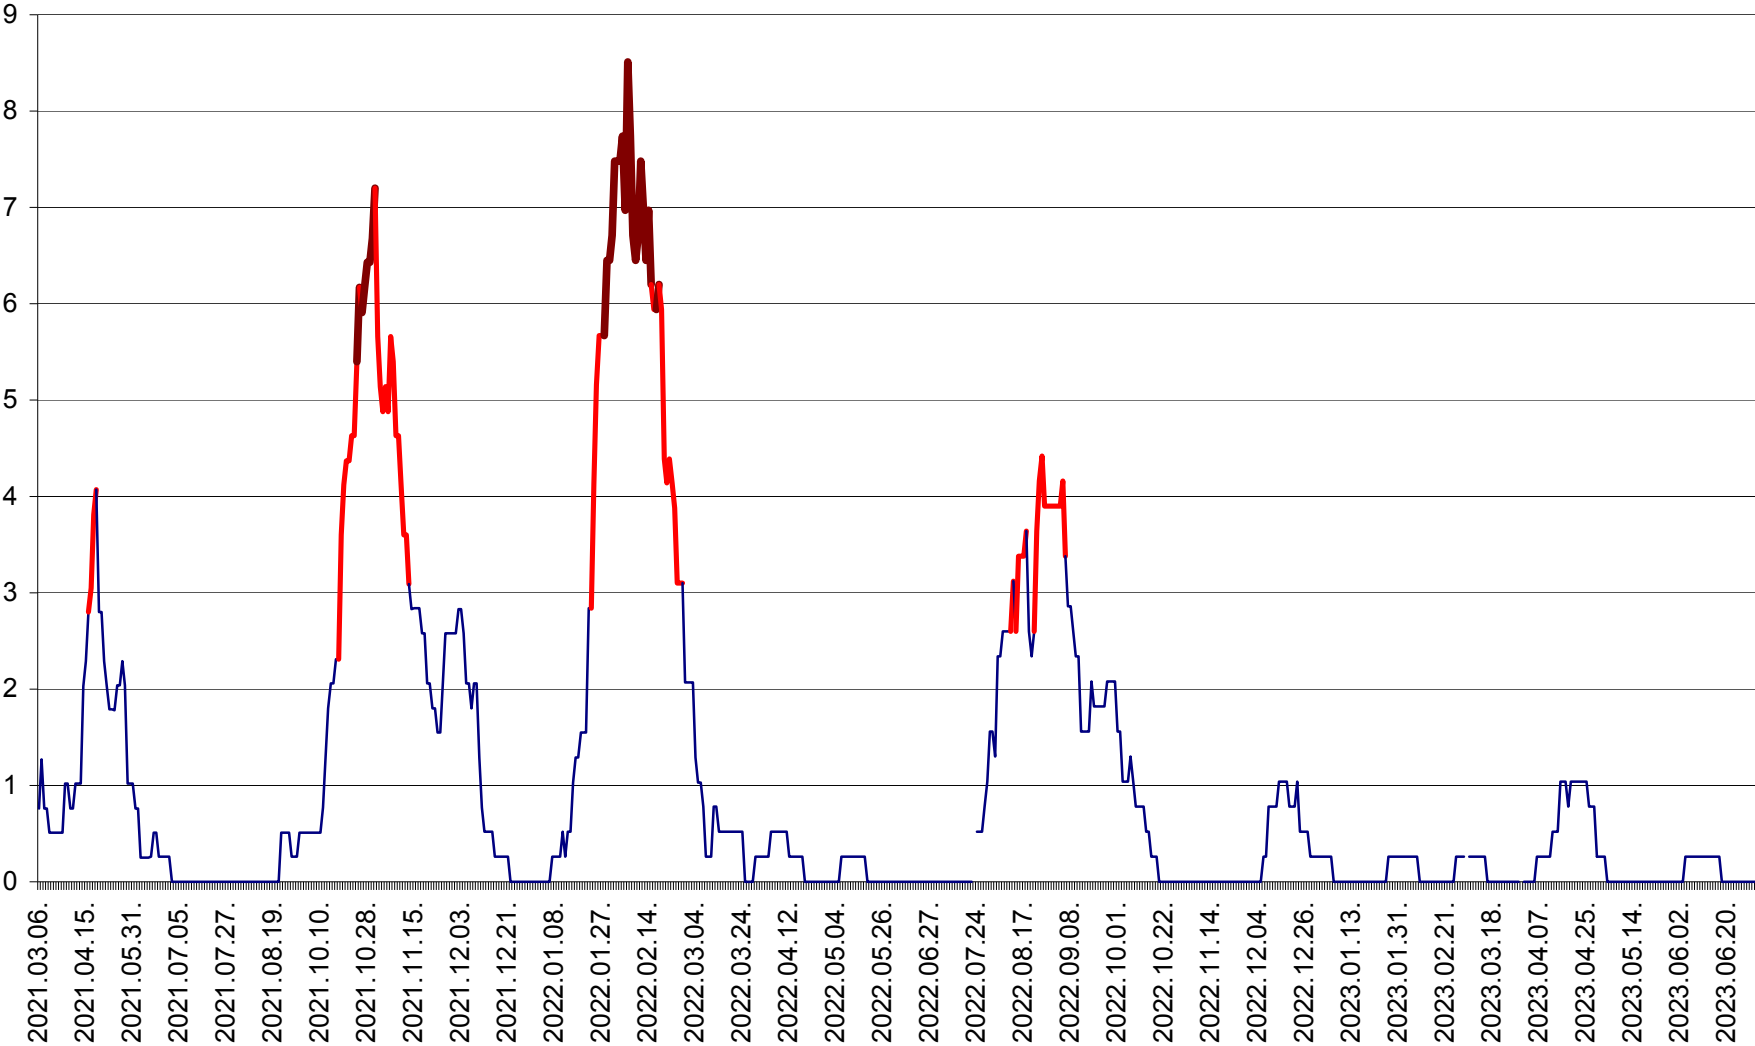

SUBCETATE - Evolutia incidentei cumulate pe 14 zile la ‰ de locuitori
2021.03.07. - 2023.07.03.