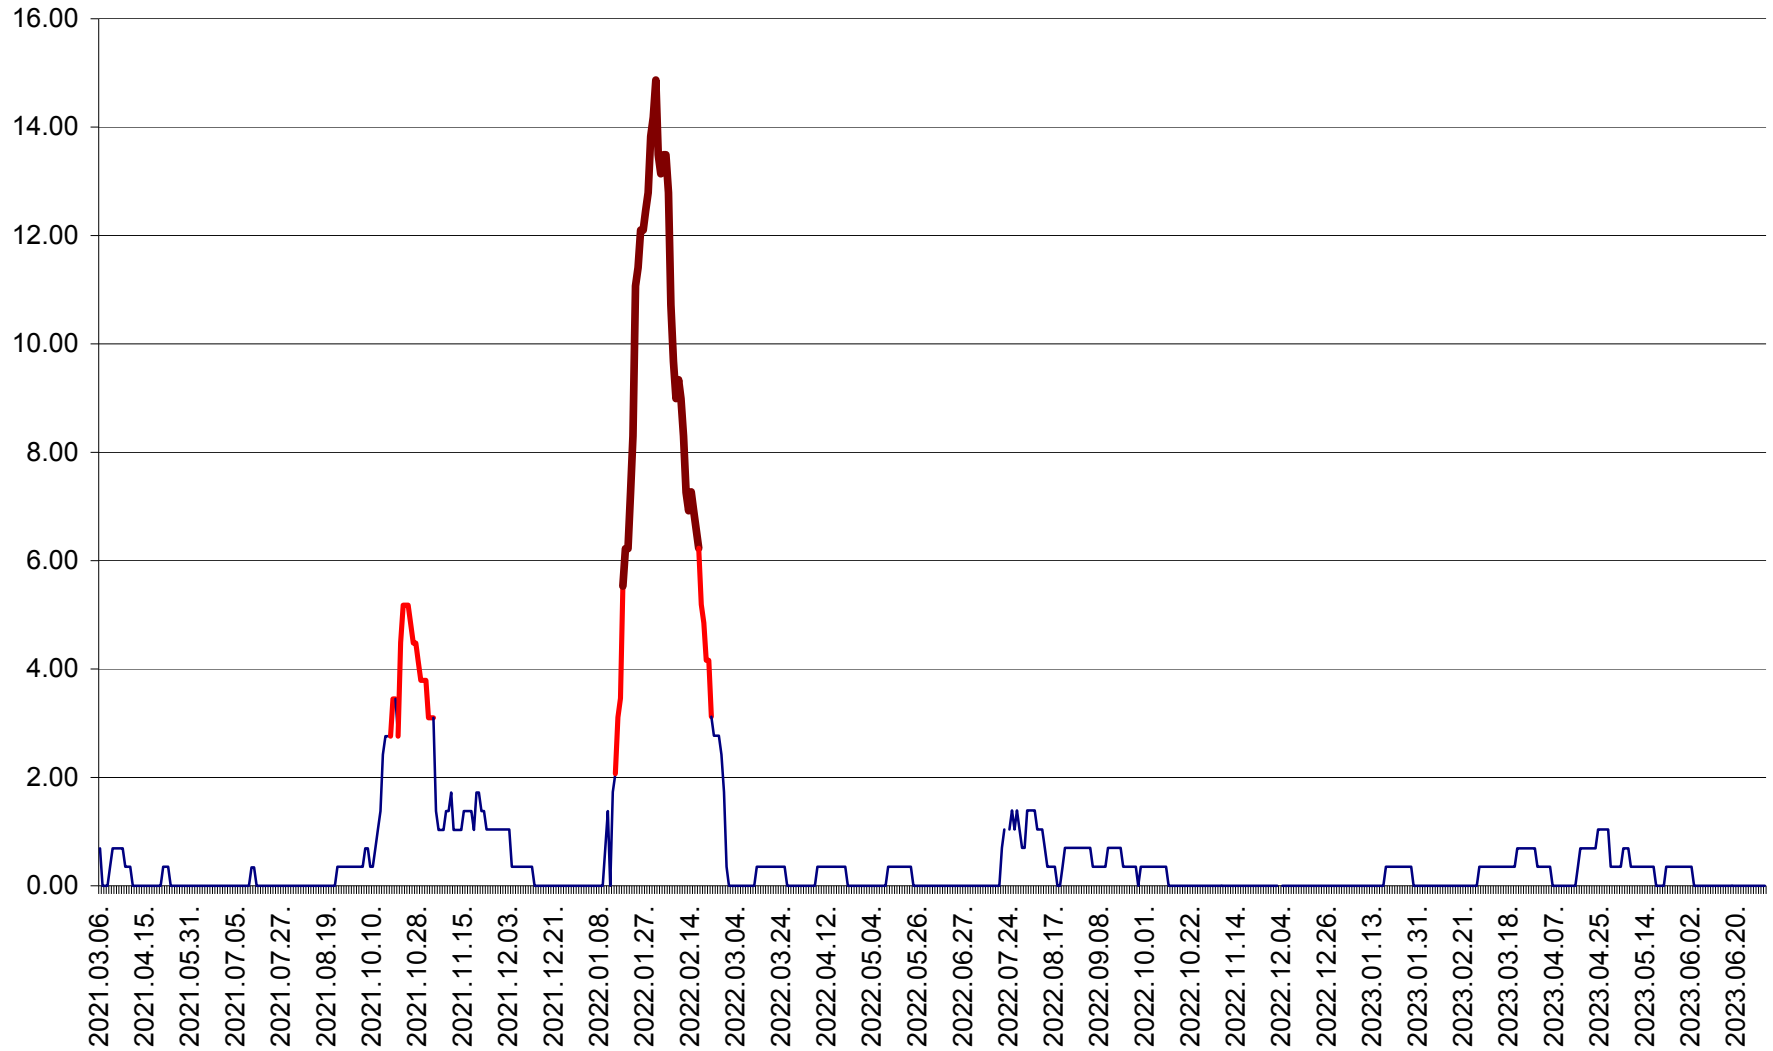

ORAȘ BĂLAN - Evoluția incidenței cumulate pe 14 zile la ‰ de locuitori  
2021.03.07. - 2023.07.03.

BILBOR - Evolutia incidentei cumulate pe 14 zile la ‰ de locuitori  
2021.03.07. - 2023.07.03.

ORAȘ BORSEC - Evolutia incidentei cumulate pe 14 zile la ‰ de locuitori  
2021.03.07. - 2023.07.03.

BRĂDEȘTI - Evoluția incidenței cumulate pe 14 zile la ‰ de locuitori  
2021.03.07. - 2023.07.03.

CĂPÂLNIȚA - Evolutia incidentei cumulate pe 14 zile la ‰ de locuitori  
2021.03.07. - 2023.07.03.

CÂRȚA - Evolutia incidentei cumulate pe 14 zile la ‰ de locuitori  
2021.03.07. - 2023.07.03.

CICEU - Evolutia incidentei cumulate pe 14 zile la ‰ de locuitori  
2021.03.07. - 2023.07.03.

CIUCSÂNGEORGIU - Evolutia incidentei cumulate pe 14 zile la ‰ de locuitori  
2021.03.07. - 2023.07.03.

CIUMANI - Evolutia incidentei cumulate pe 14 zile la ‰ de locuitori  
2021.03.07. - 2023.07.03.

CORBU - Evolutia incidentei cumulate pe 14 zile la ‰ de locuitori  
2021.03.07. - 2023.07.03.

CORUND - Evolutia incidentei cumulate pe 14 zile la ‰ de locuitori  
2021.03.07. - 2023.07.03.

COZMENI - Evolutia incidentei cumulate pe 14 zile la ‰ de locuitori  
2021.03.07. - 2023.07.03.