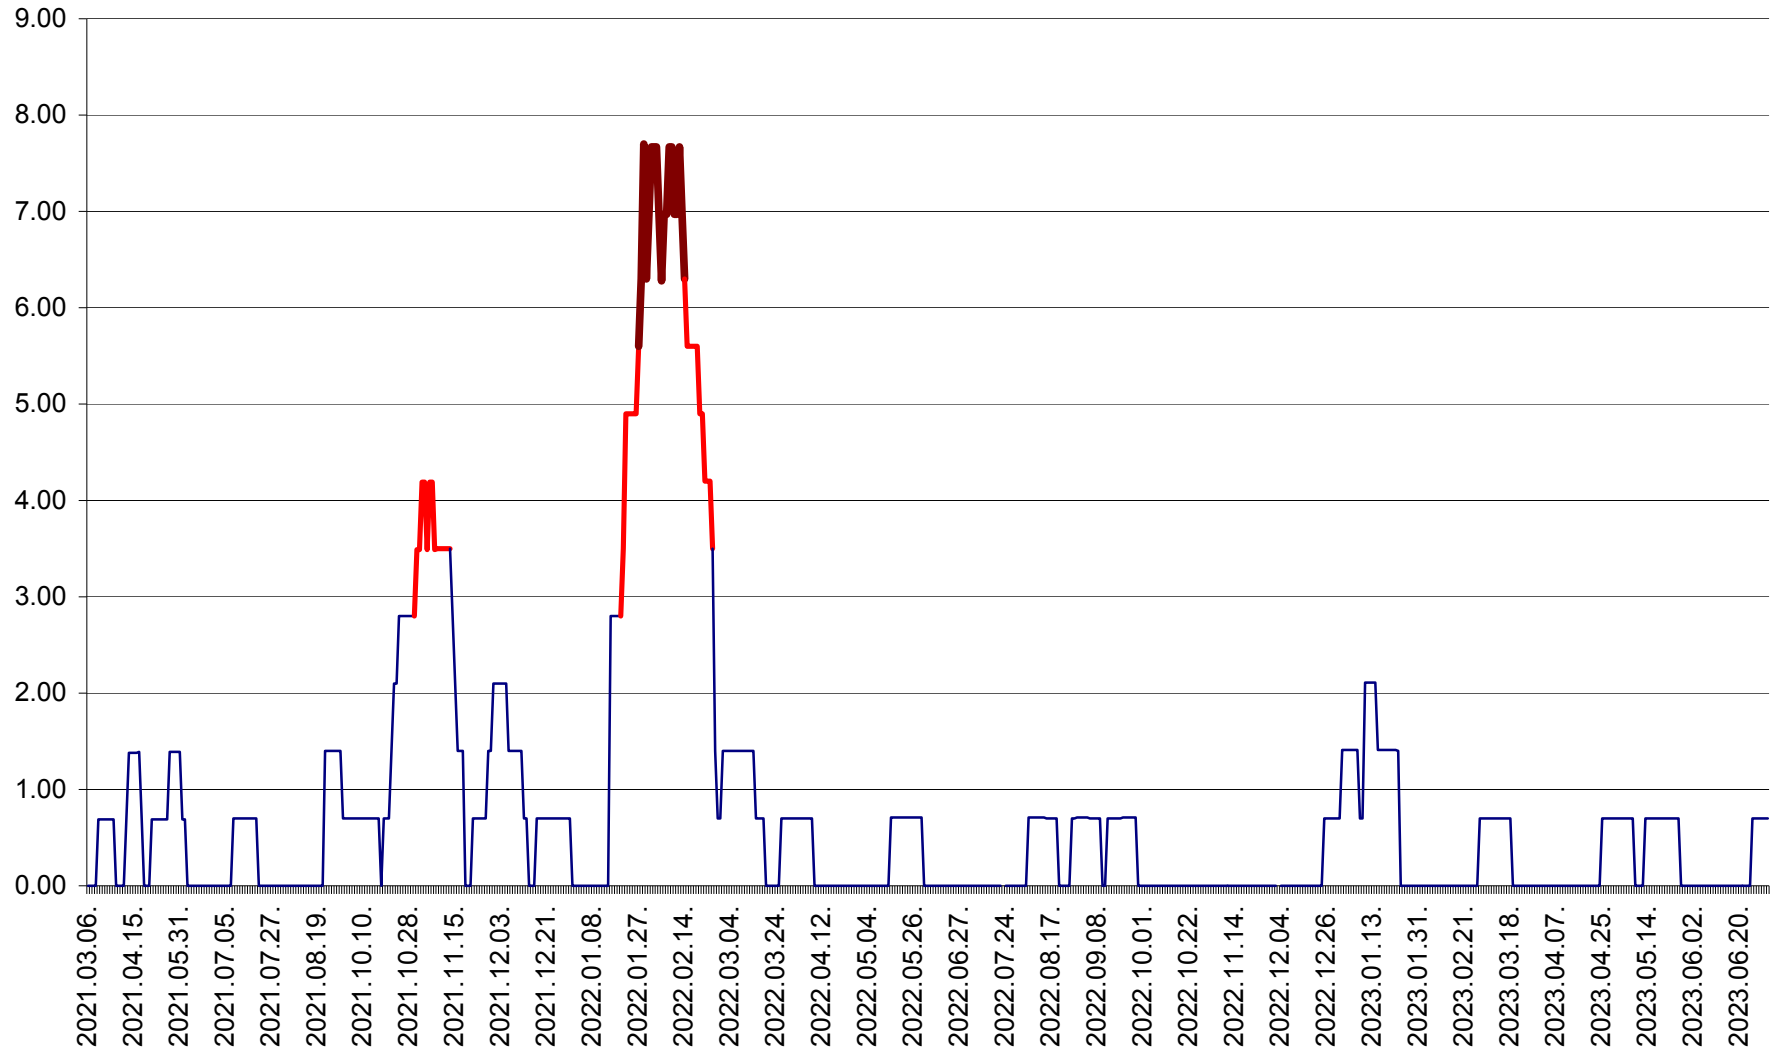

ORAȘ BĂLAN - Evoluția incidenței cumulate pe 14 zile la ‰ de locuitori  
2021.03.07. - 2023.07.03.

BILBOR - Evolutia incidentei cumulate pe 14 zile la ‰ de locuitori  
2021.03.07. - 2023.07.03.

ORAȘ BORSEC - Evolutia incidentei cumulate pe 14 zile la ‰ de locuitori  
2021.03.07. - 2023.07.03.

BRĂDEȘTI - Evoluția incidenței cumulate pe 14 zile la ‰ de locuitori  
2021.03.07. - 2023.07.03.

CĂPÂLNIȚA - Evolutia incidentei cumulate pe 14 zile la ‰ de locuitori  
2021.03.07. - 2023.07.03.

CÂRȚA - Evolutia incidentei cumulate pe 14 zile la ‰ de locuitori  
2021.03.07. - 2023.07.03.

CICEU - Evolutia incidentei cumulate pe 14 zile la ‰ de locuitori  
2021.03.07. - 2023.07.03.

CIUCSÂNGEORGIU - Evolutia incidentei cumulate pe 14 zile la ‰ de locuitori  
2021.03.07. - 2023.07.03.

CIUMANI - Evolutia incidentei cumulate pe 14 zile la ‰ de locuitori  
2021.03.07. - 2023.07.03.

CORBU - Evolutia incidentei cumulate pe 14 zile la ‰ de locuitori  
2021.03.07. - 2023.07.03.

CORUND - Evolutia incidentei cumulate pe 14 zile la ‰ de locuitori  
2021.03.07. - 2023.07.03.

COZMENI - Evolutia incidentei cumulate pe 14 zile la ‰ de locuitori  
2021.03.07. - 2023.07.03.