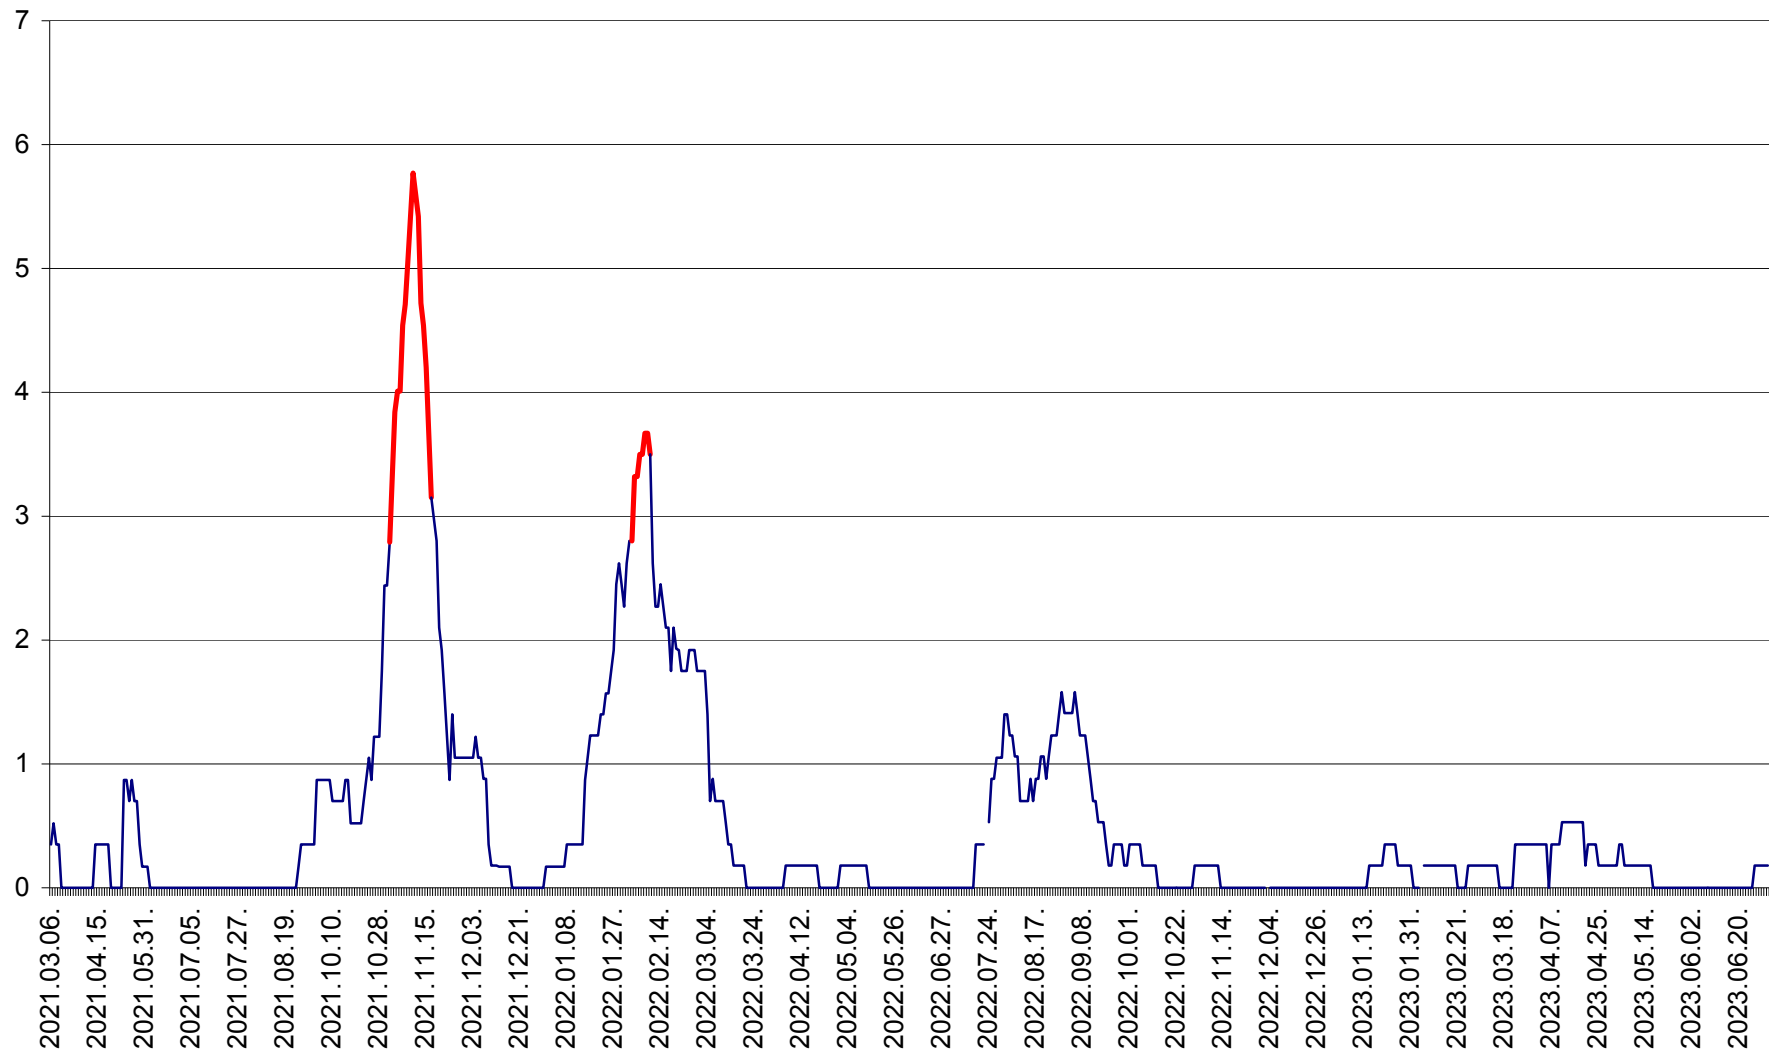

CORBU - Evolutia incidentei cumulate pe 14 zile la ‰ de locuitori  
2021.03.07. - 2023.07.03.

CORUND - Evolutia incidentei cumulate pe 14 zile la ‰ de locuitori  
2021.03.07. - 2023.07.03.

COZMENI - Evolutia incidentei cumulate pe 14 zile la ‰ de locuitori  
2021.03.07. - 2023.07.03.

ORAȘ CRISTURU SECUIESC - Evolutia incidentei cumulate pe 14 zile la ‰ de locuitori  
2021.03.07. - 2023.07.03.

DĂNEȘTI - Evolutia incidentei cumulate pe 14 zile la ‰ de locuitori  
2021.03.07. - 2023.07.03.

DÂRJIU - Evolutia incidentei cumulate pe 14 zile la ‰ de locuitori  
2021.03.07. - 2023.07.03.

DEALU - Evolutia incidentei cumulate pe 14 zile la ‰ de locuitori  
2021.03.07. - 2023.07.03.

DITRĂU - Evolutia incidentei cumulate pe 14 zile la ‰ de locuitori  
2021.03.07. - 2023.07.03.