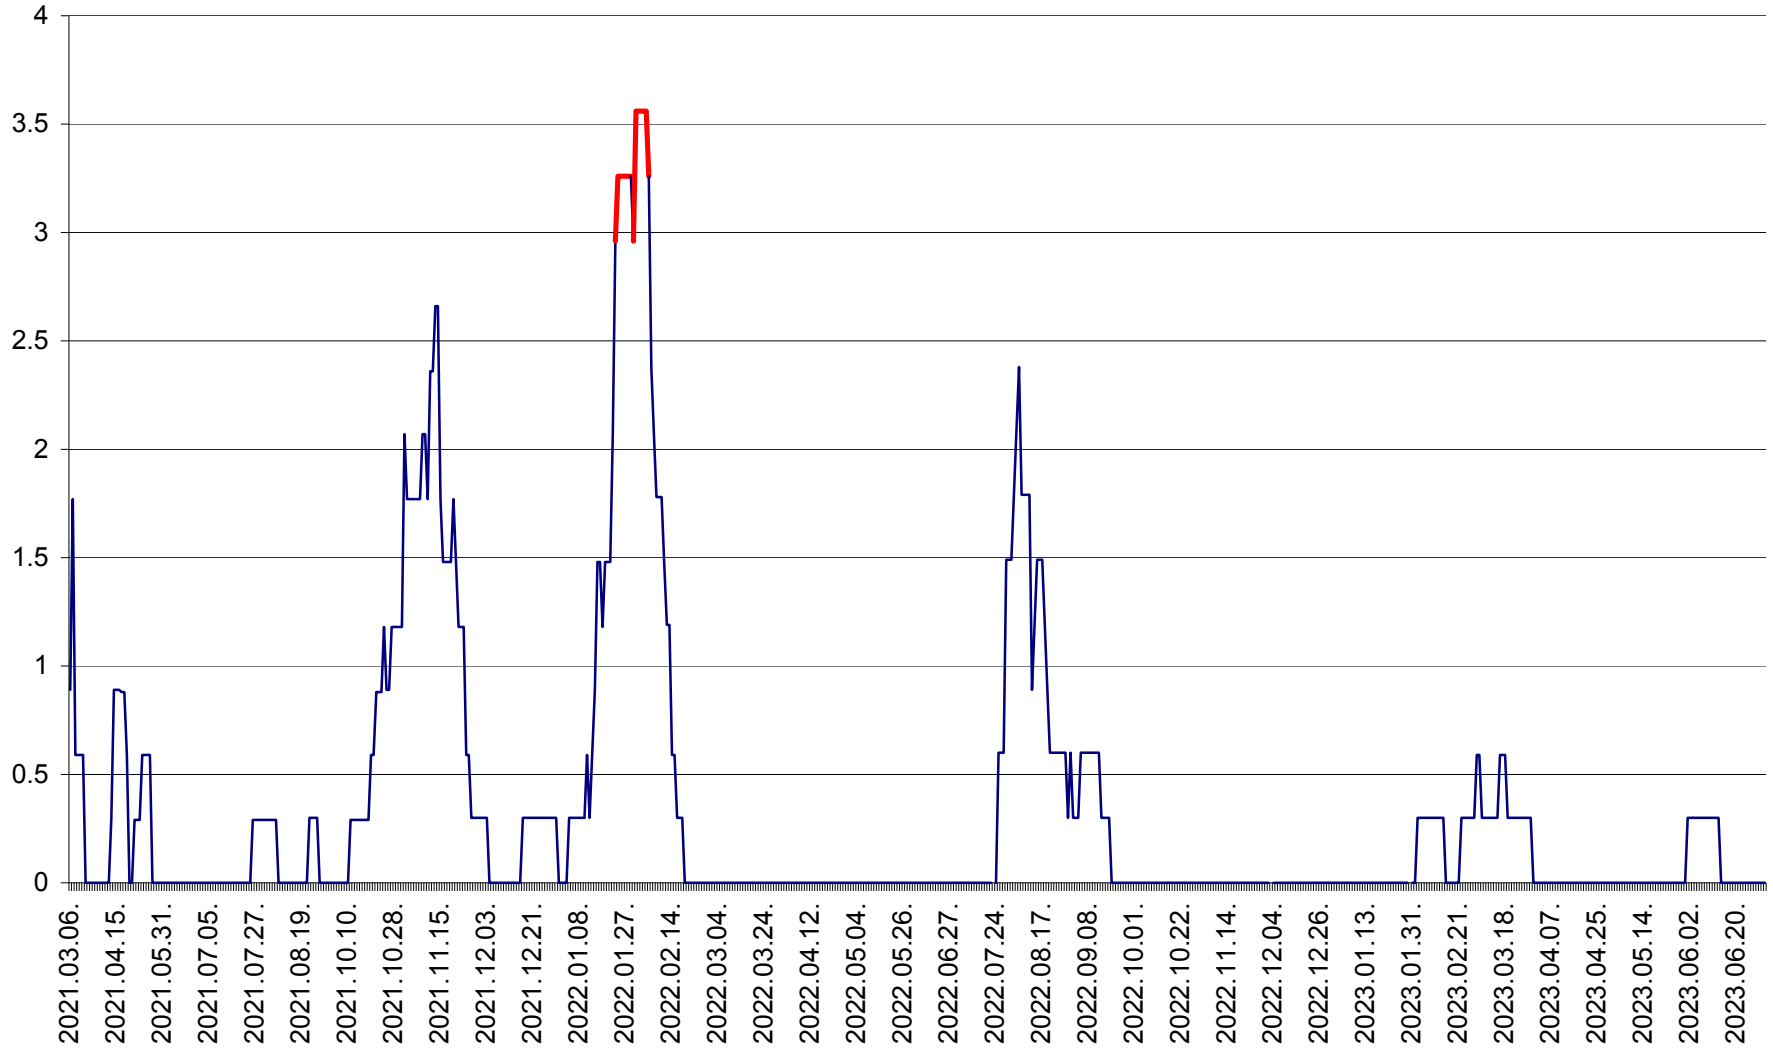

MUNICIPIUL GHEORGHENI - Evolutia incidentei cumulate pe 14 zile la ‰ de locuitori  
2021.03.07. - 2023.07.03.

JOSENI - Evolutia incidentei cumulate pe 14 zile la ‰ de locuitori  
2021.03.07. - 2023.07.03.

LĂZAREA - Evolutia incidentei cumulate pe 14 zile la % de locuitori  
2021.03.07. - 2023.07.03.

LELICENI - Evolutia incidentei cumulate pe 14 zile la ‰ de locuitori  
2021.03.07. - 2023.07.03.

LUETA - Evolutia incidentei cumulate pe 14 zile la ‰ de locuitori  
2021.03.07. - 2023.07.03.

LUNCA DE JOS - Evolutia incidentei cumulate pe 14 zile la ‰ de locuitori  
2021.03.07. - 2023.07.03.

LUNCA DE SUS - Evolutia incidentei cumulate pe 14 zile la ‰ de locuitori  
2021.03.07. - 2023.07.03.