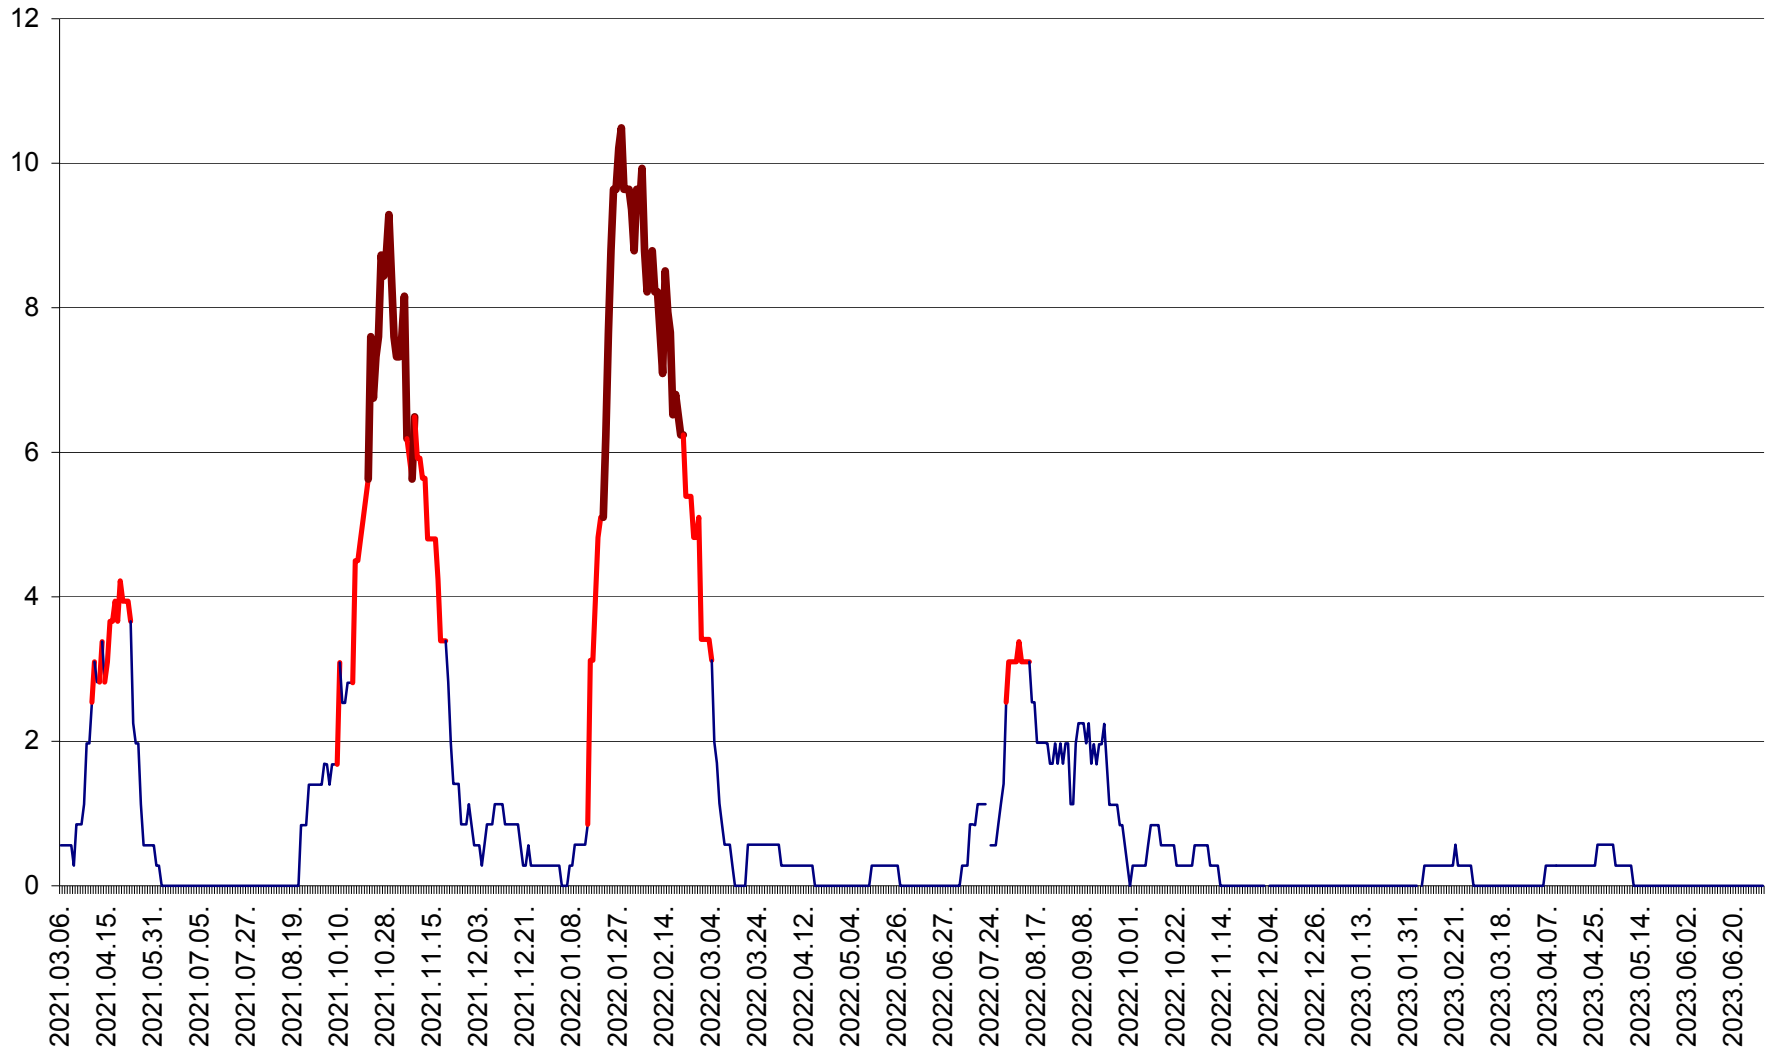

ORAȘ CRISTURU SECUIESC - Evolutia incidentei cumulate pe 14 zile la ‰ de locuitori  
2021.03.07. - 2023.07.03.

DĂNEȘTI - Evolutia incidentei cumulate pe 14 zile la ‰ de locuitori  
2021.03.07. - 2023.07.03.

DÂRJIU - Evolutia incidentei cumulate pe 14 zile la ‰ de locuitori  
2021.03.07. - 2023.07.03.

DEALU - Evolutia incidentei cumulate pe 14 zile la ‰ de locuitori  
2021.03.07. - 2023.07.03.

DITRĂU - Evolutia incidentei cumulate pe 14 zile la ‰ de locuitori  
2021.03.07. - 2023.07.03.

FELICENI - Evolutia incidentei cumulate pe 14 zile la ‰ de locuitori  
2021.03.07. - 2023.07.03.

FRUMOASA - Evolutia incidentei cumulate pe 14 zile la ‰ de locuitori  
2021.03.07. - 2023.07.03.

GĂLĂUȚAȘ - Evoluția incidenței cumulate pe 14 zile la ‰ de locuitori  
2021.03.07. - 2023.07.03.