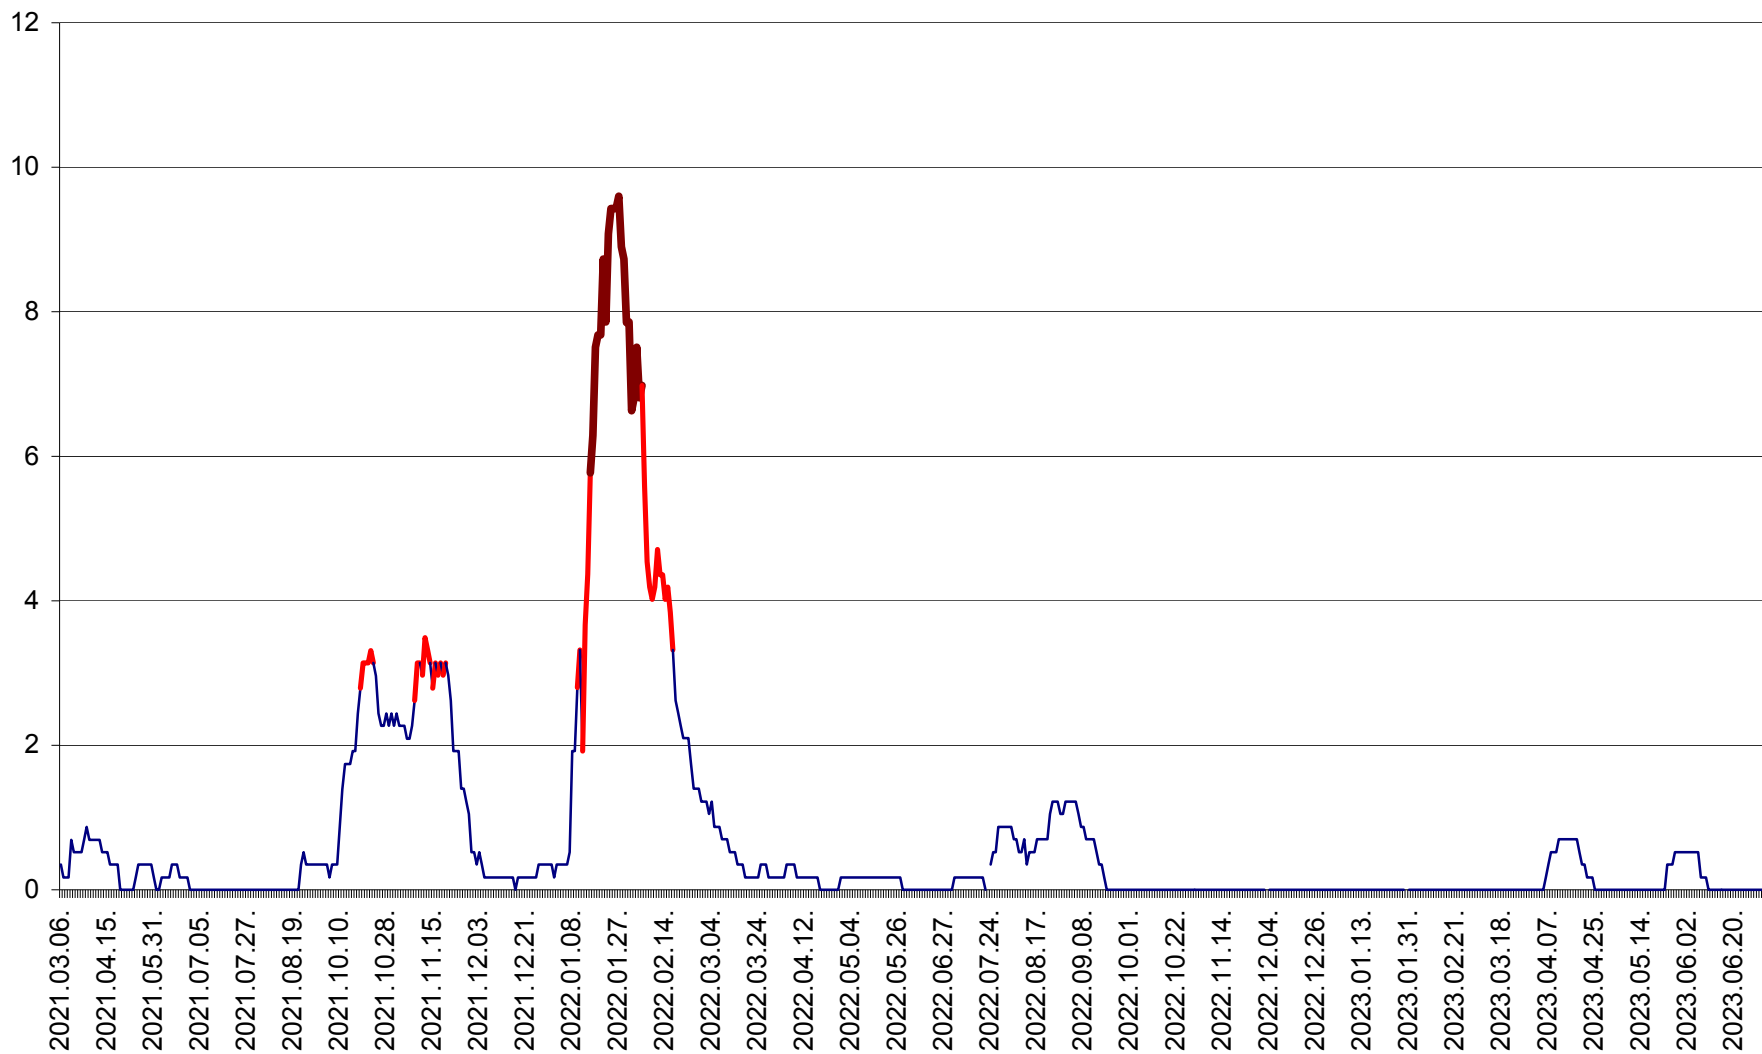

DÂRJIU - Evolutia incidentei cumulate pe 14 zile la ‰ de locuitori  
2021.03.07. - 2023.07.03.

DEALU - Evolutia incidentei cumulate pe 14 zile la ‰ de locuitori  
2021.03.07. - 2023.07.03.

DITRĂU - Evolutia incidentei cumulate pe 14 zile la ‰ de locuitori  
2021.03.07. - 2023.07.03.

FELICENI - Evolutia incidentei cumulate pe 14 zile la ‰ de locuitori  
2021.03.07. - 2023.07.03.

FRUMOASA - Evolutia incidentei cumulate pe 14 zile la ‰ de locuitori  
2021.03.07. - 2023.07.03.

GĂLĂUȚAȘ - Evoluția incidenței cumulate pe 14 zile la ‰ de locuitori  
2021.03.07. - 2023.07.03.

MUNICIPIUL GHEORGHENI - Evolutia incidentei cumulate pe 14 zile la ‰ de locuitori  
2021.03.07. - 2023.07.03.

JOSENI - Evolutia incidentei cumulate pe 14 zile la ‰ de locuitori  
2021.03.07. - 2023.07.03.

LĂZAREA - Evolutia incidentei cumulate pe 14 zile la % de locuitori  
2021.03.07. - 2023.07.03.

LELICENI - Evolutia incidentei cumulate pe 14 zile la ‰ de locuitori  
2021.03.07. - 2023.07.03.

LUETA - Evolutia incidentei cumulate pe 14 zile la ‰ de locuitori  
2021.03.07. - 2023.07.03.