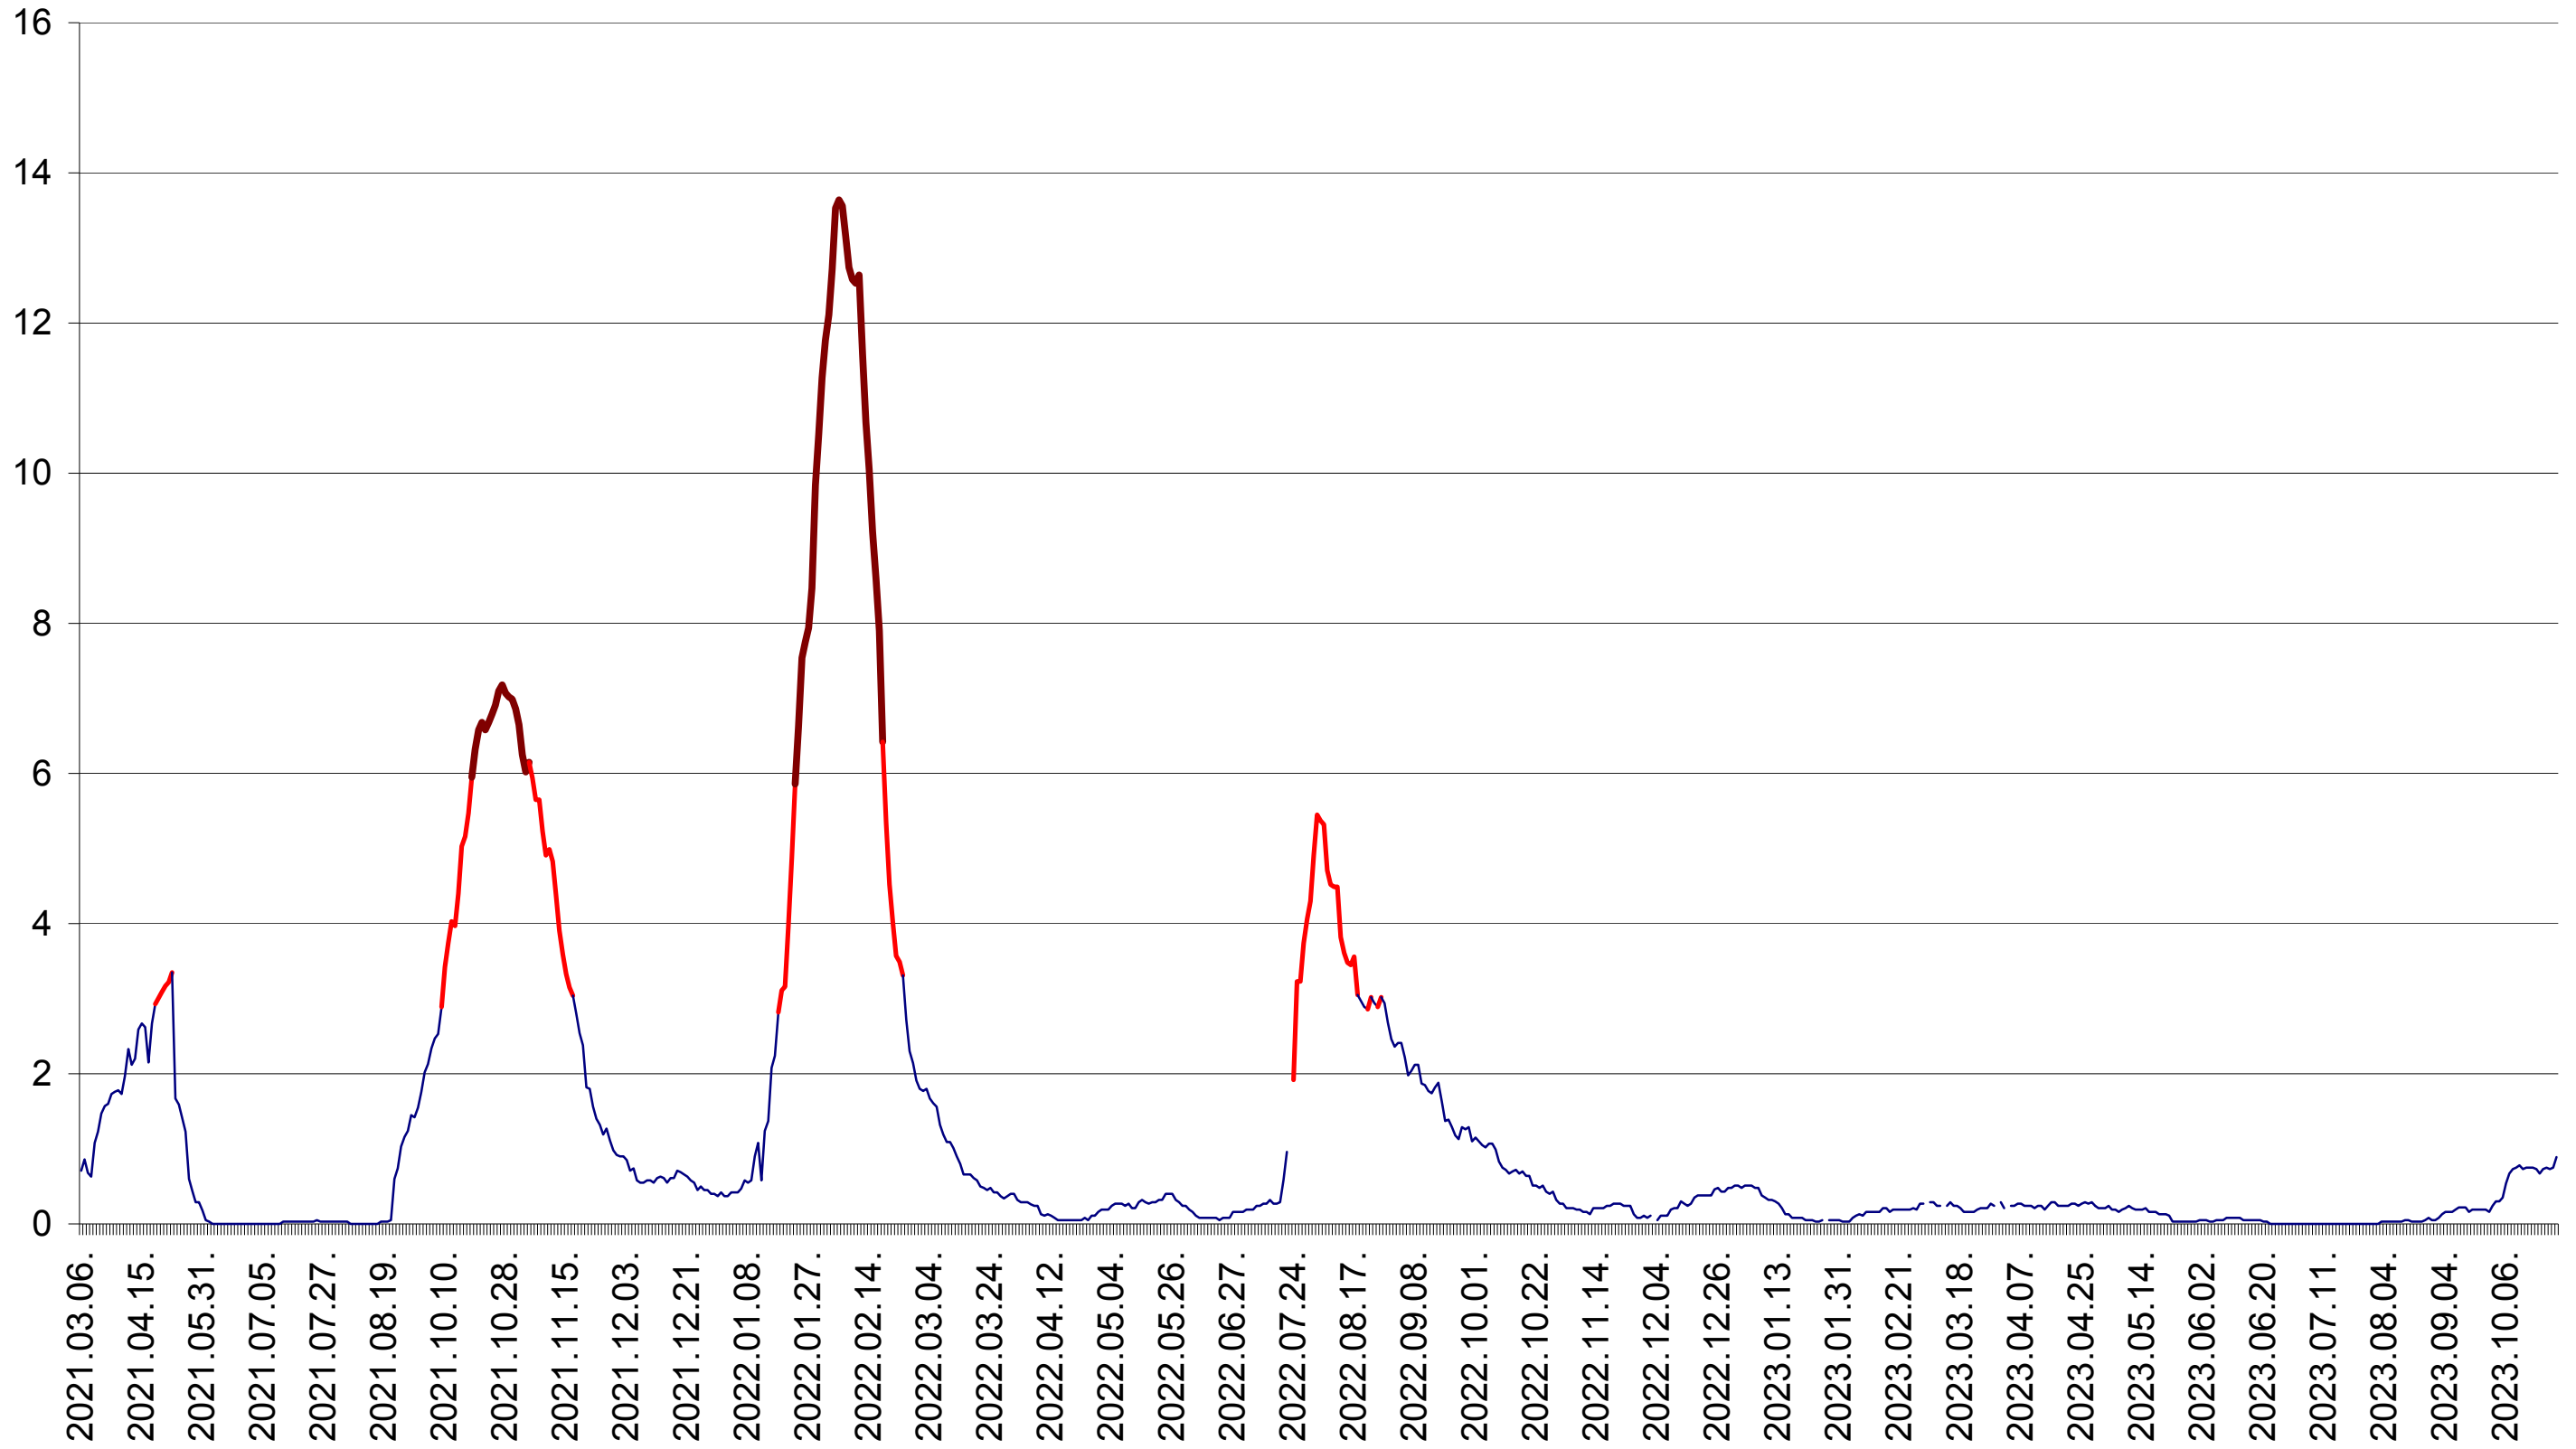

PĂULENI-CIUC - Evolutia incidentei cumulate pe 14 zile la ‰ de locuitori
2021.03.07. - 2023.10.27.

MUNICIPIUL ODORHEIU SECUIESC - Evolutia incidentei cumulate pe 14 zile la ‰ de locuitori
2021.03.07. - 2023.10.27.