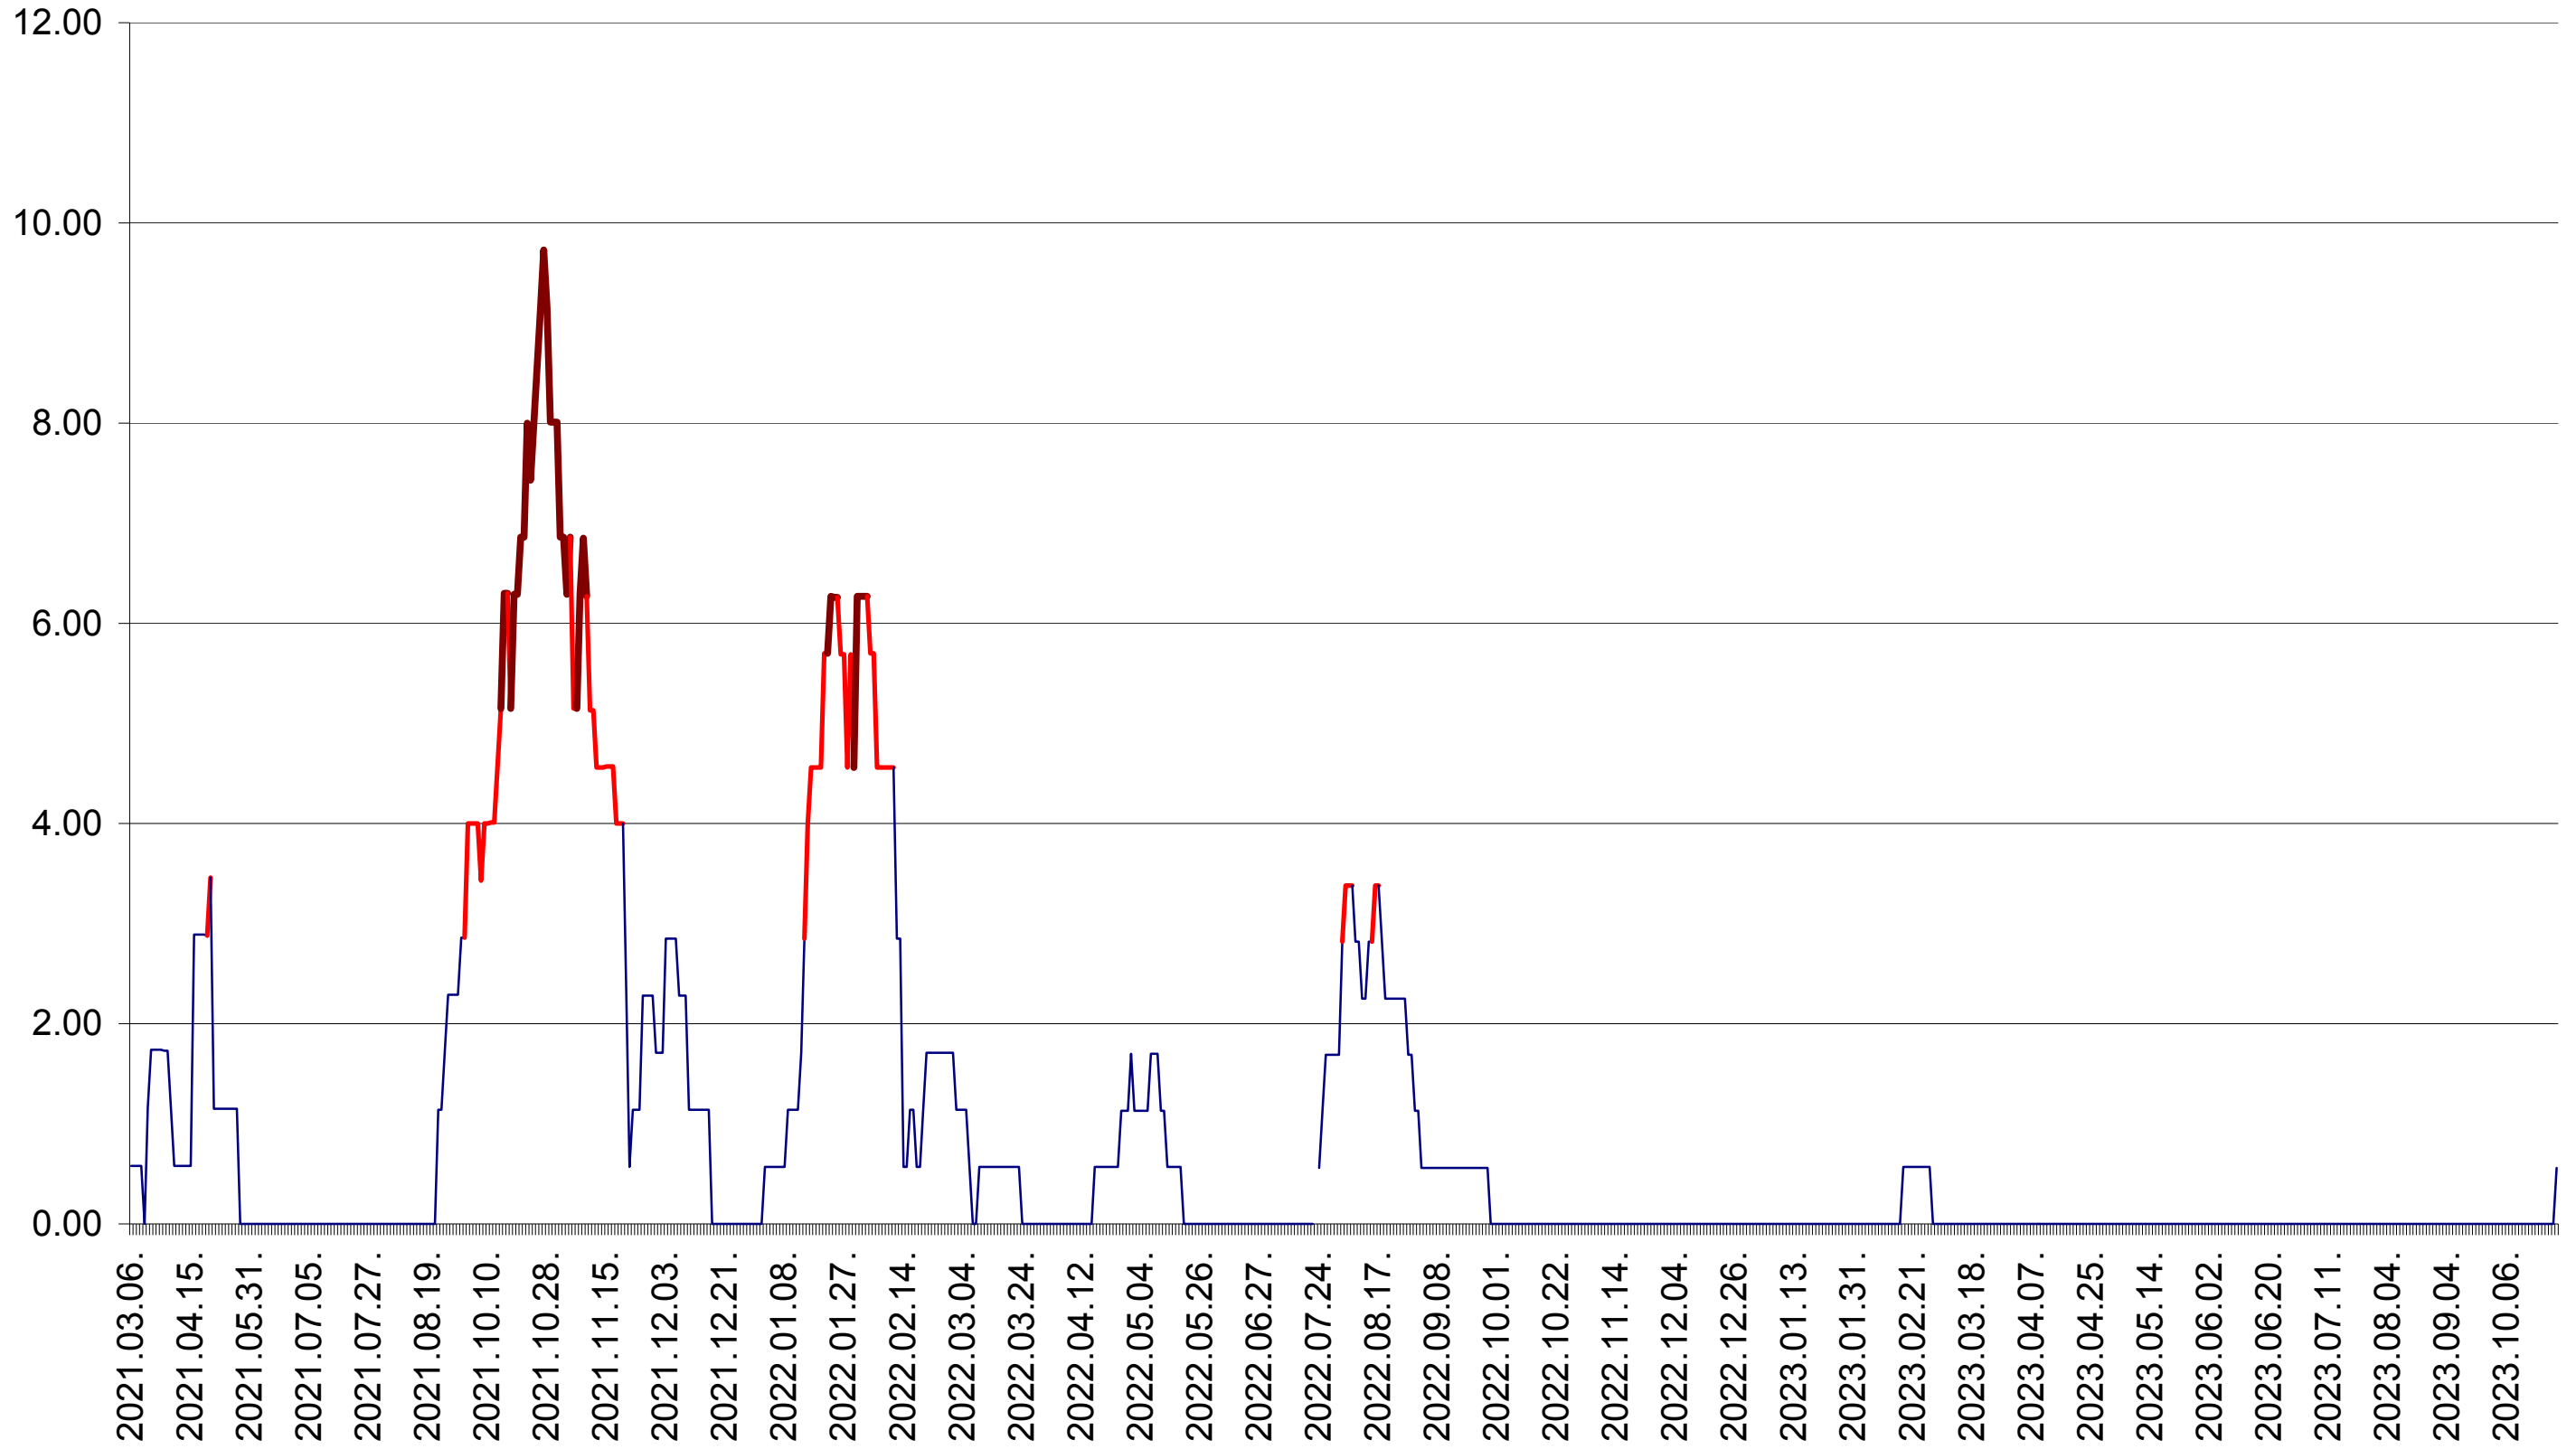

ORAȘ VLĂHIȚA - Evolutia incidentei cumulate pe 14 zile la ‰ de locuitori
2021.03.07. - 2023.10.27.

VĂRȘAG - Evolutia incidentei cumulate pe 14 zile la ‰ de locuitori
2021.03.07. - 2023.10.27.