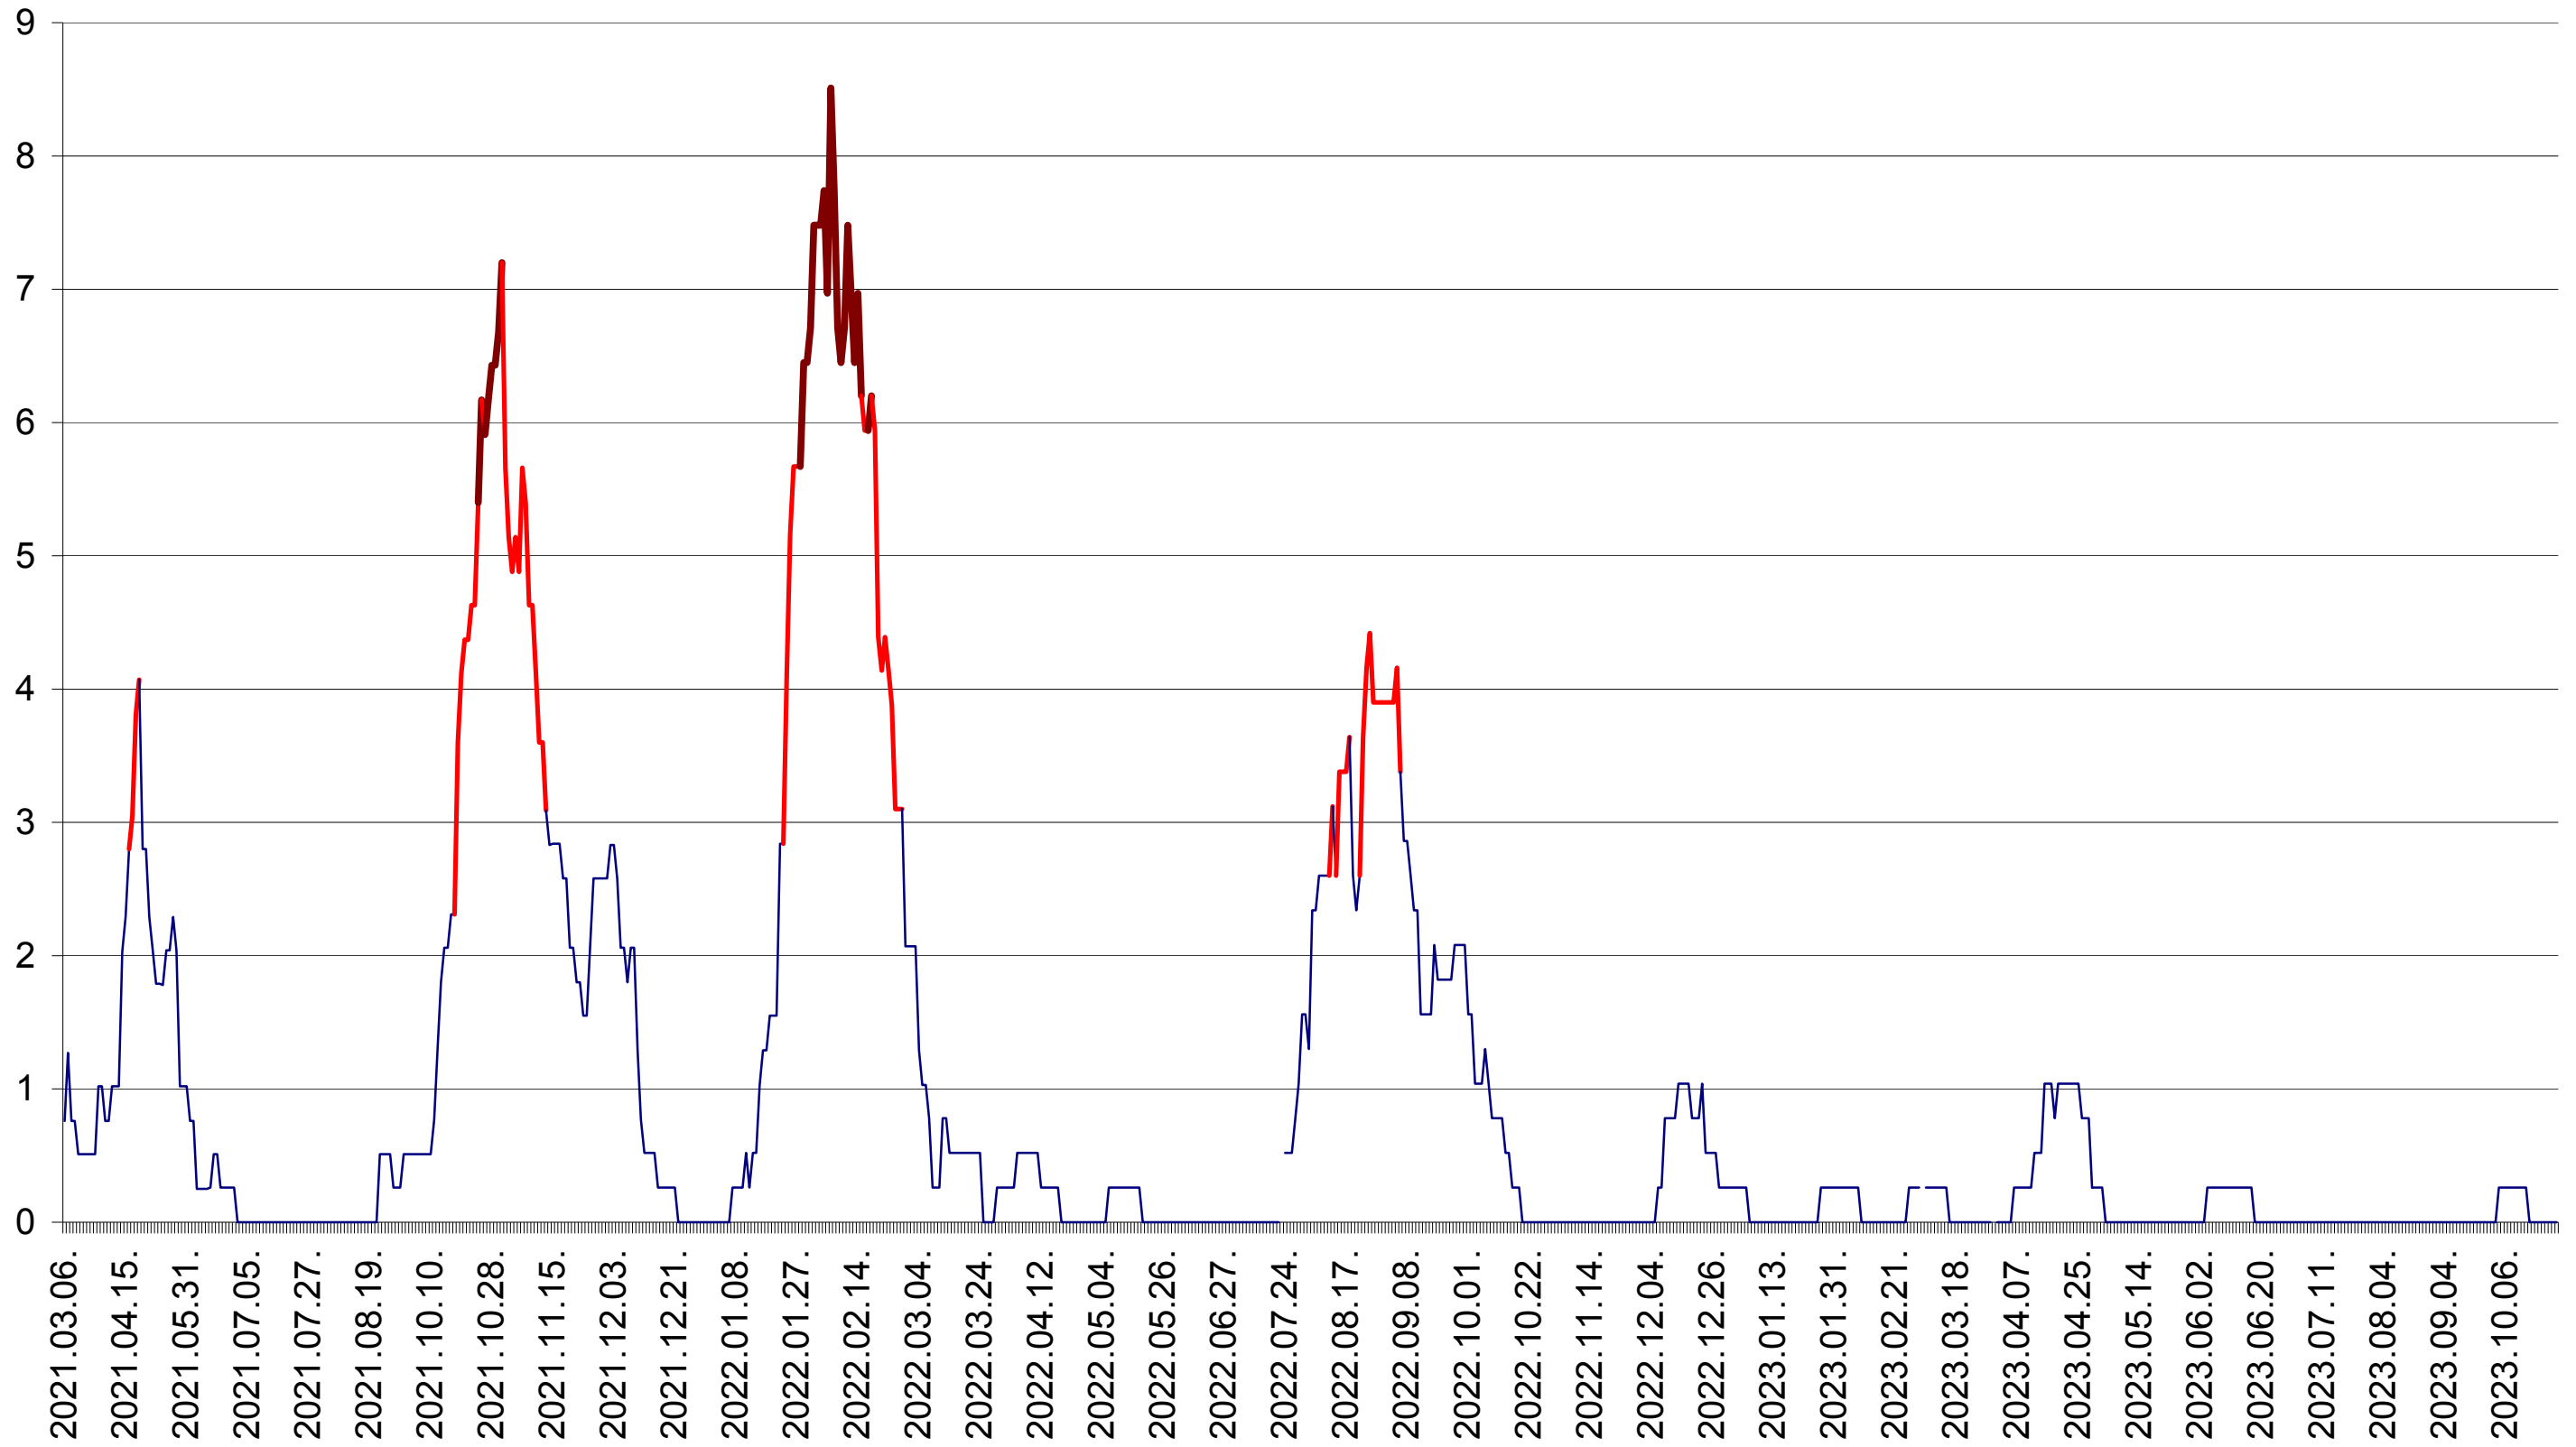

SUBCETATE - Evolutia incidentei cumulate pe 14 zile la % de locuitori
2021.03.07. - 2023.10.27.

ȘIMONEȘTI - Evolutia incidentei cumulate pe 14 zile la ‰ de locuitori
2021.03.07. - 2023.10.27.