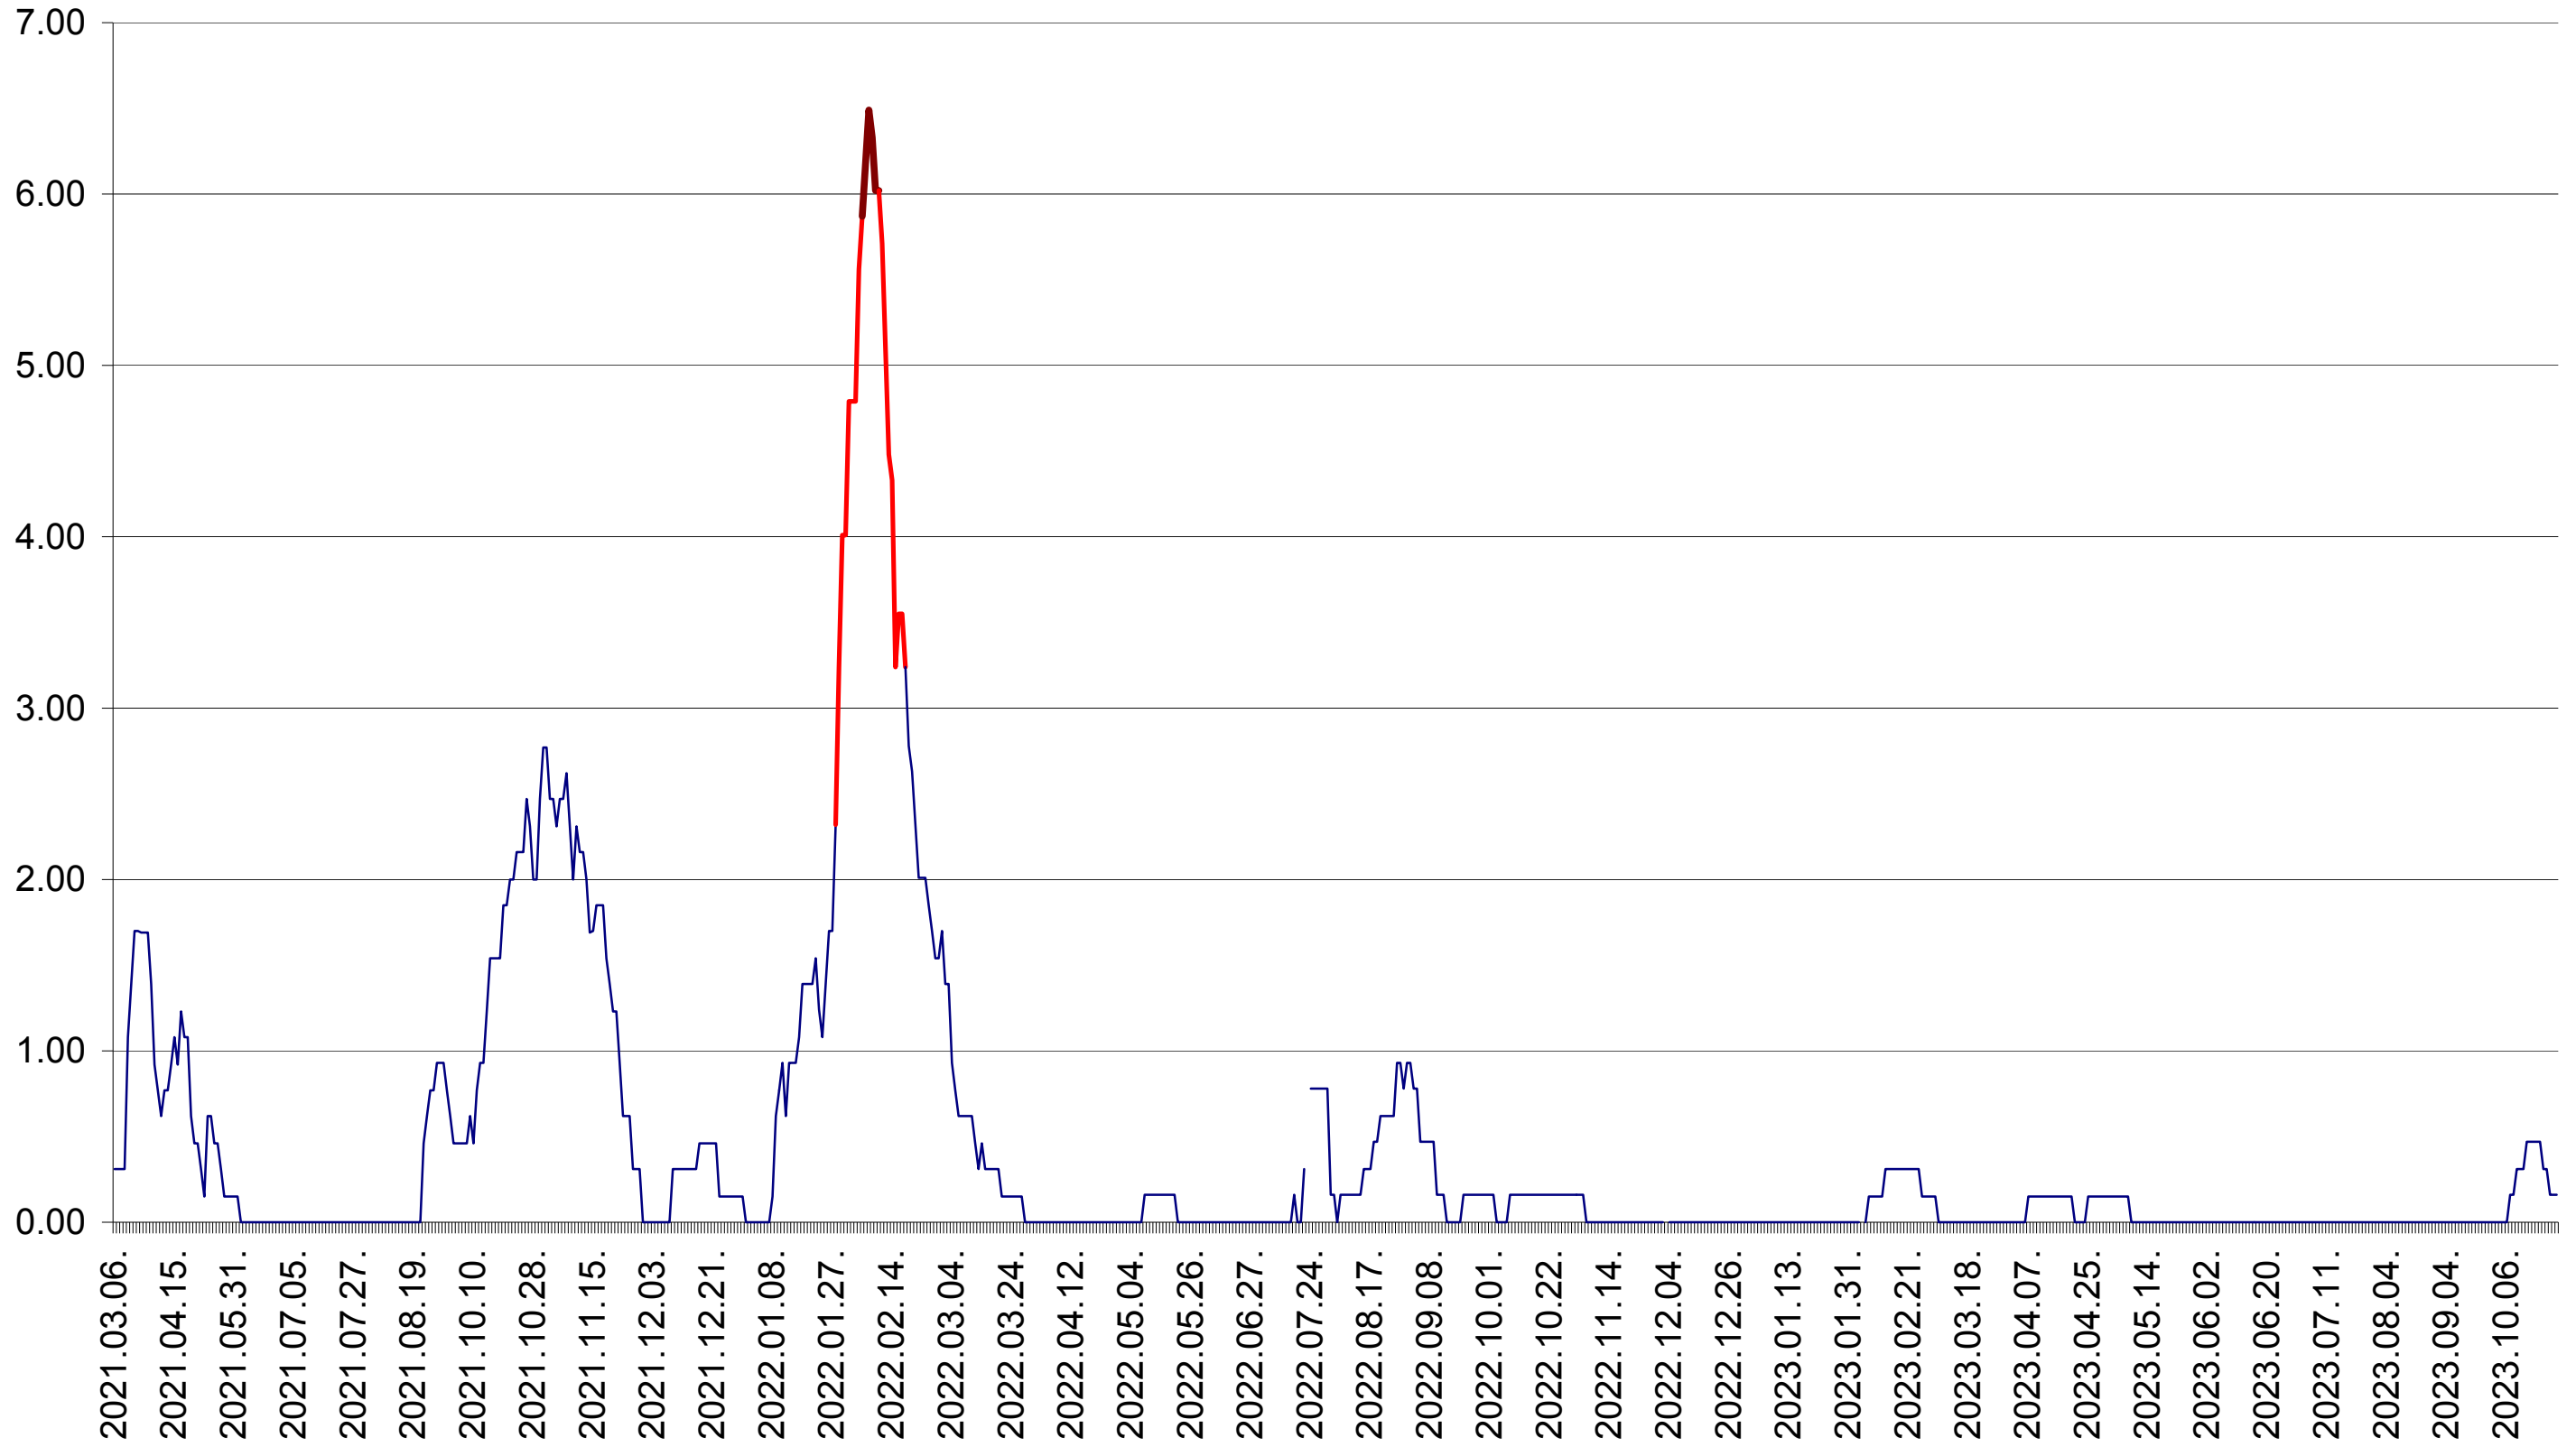

ORAȘ BĂLAN - Evolutia incidentei cumulate pe 14 zile la ‰ de locuitori  
2021.03.07. - 2023.10.27.

BILBOR - Evolutia incidentei cumulate pe 14 zile la ‰ de locuitori  
2021.03.07. - 2023.10.27.

ORAȘ BORSEC - Evolutia incidentei cumulate pe 14 zile la ‰ de locuitori  
2021.03.07. - 2023.10.27.

BRĂDEȘTI - Evolutia incidentei cumulate pe 14 zile la ‰ de locuitori  
2021.03.07. - 2023.10.27.

CĂPÂLNIȚA - Evolutia incidentei cumulate pe 14 zile la ‰ de locuitori  
2021.03.07. - 2023.10.27.

CÂRȚA - Evolutia incidentei cumulate pe 14 zile la ‰ de locuitori  
2021.03.07. - 2023.10.27.

CICEU - Evolutia incidentei cumulate pe 14 zile la ‰ de locuitori  
2021.03.07. - 2023.10.27.

CIUCSÂNGEORGIU - Evolutia incidentei cumulate pe 14 zile la ‰ de locuitori  
2021.03.07. - 2023.10.27.

CIUMANI - Evolutia incidentei cumulate pe 14 zile la ‰ de locuitori  
2021.03.07. - 2023.10.27.

CORBU - Evolutia incidentei cumulate pe 14 zile la ‰ de locuitori  
2021.03.07. - 2023.10.27.

CORUND - Evolutia incidentei cumulate pe 14 zile la ‰ de locuitori  
2021.03.07. - 2023.10.27.

COZMENI - Evolutia incidentei cumulate pe 14 zile la ‰ de locuitori  
2021.03.07. - 2023.10.27.