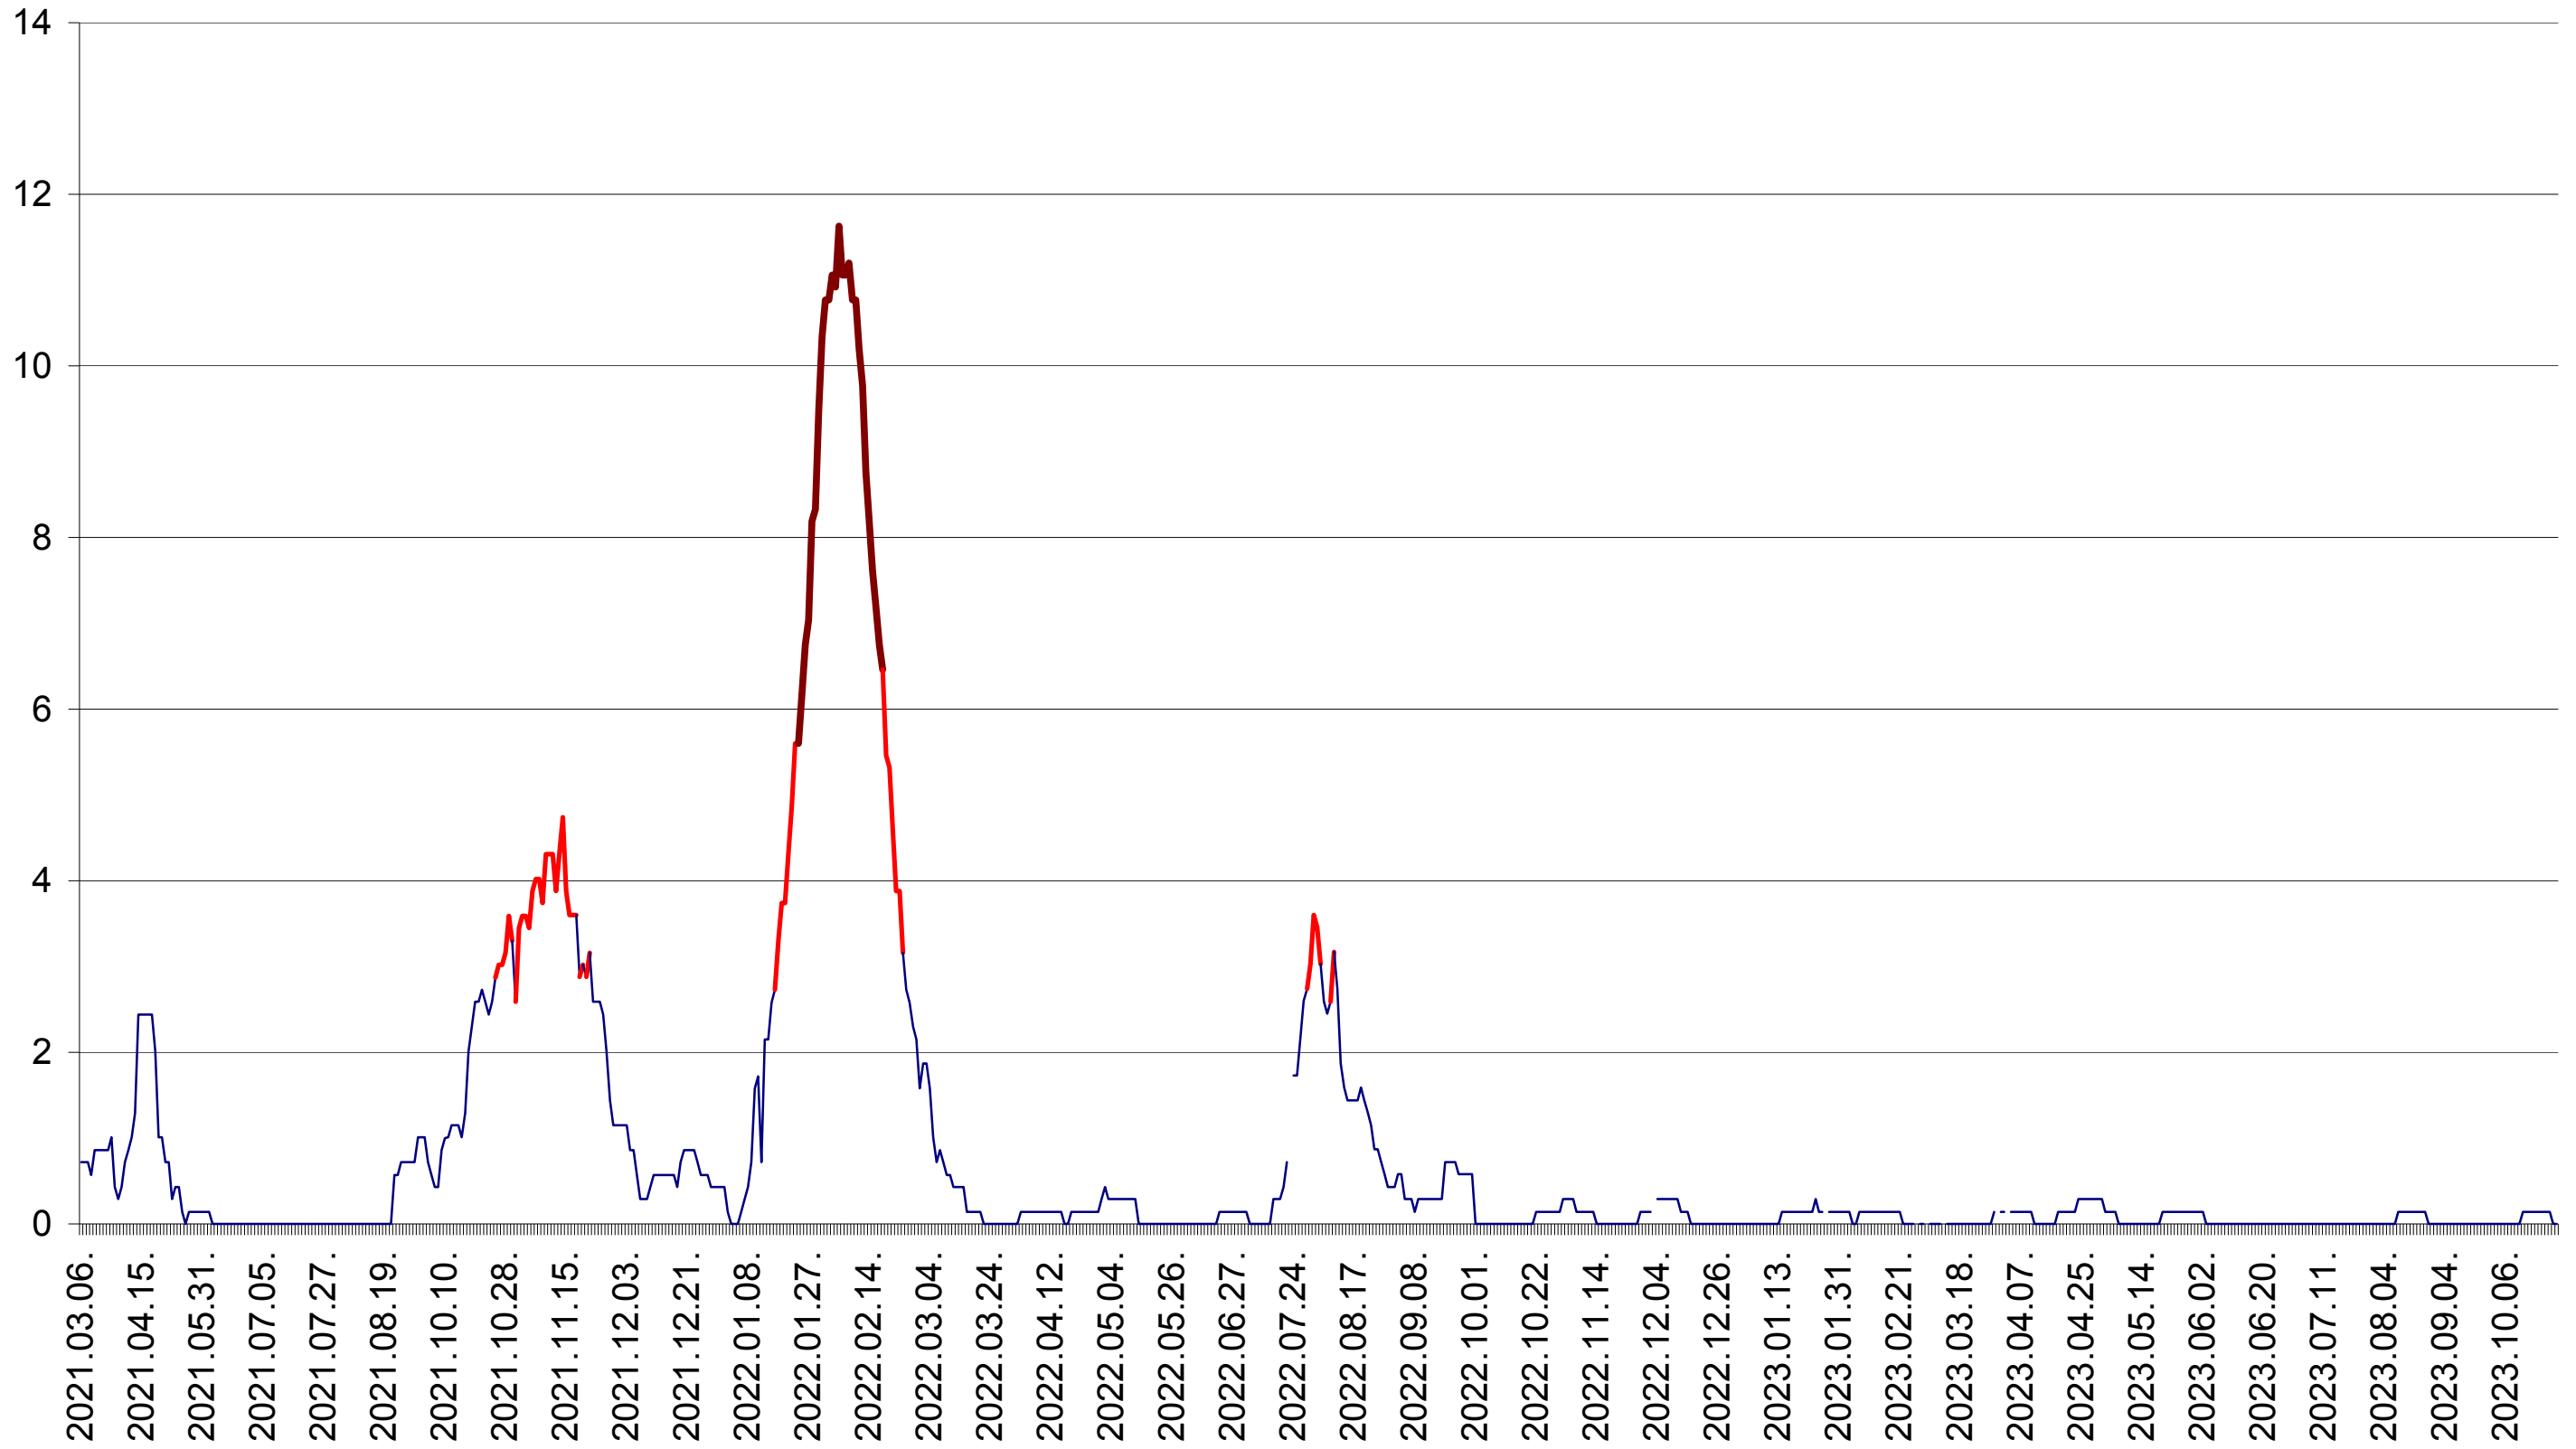

RACU - Evolutia incidentei cumulate pe 14 zile la ‰ de locuitori
2021.03.07. - 2023.10.27.

PRAID - Evolutia incidentei cumulate pe 14 zile la ‰ de locuitori
2021.03.07. - 2023.10.27.