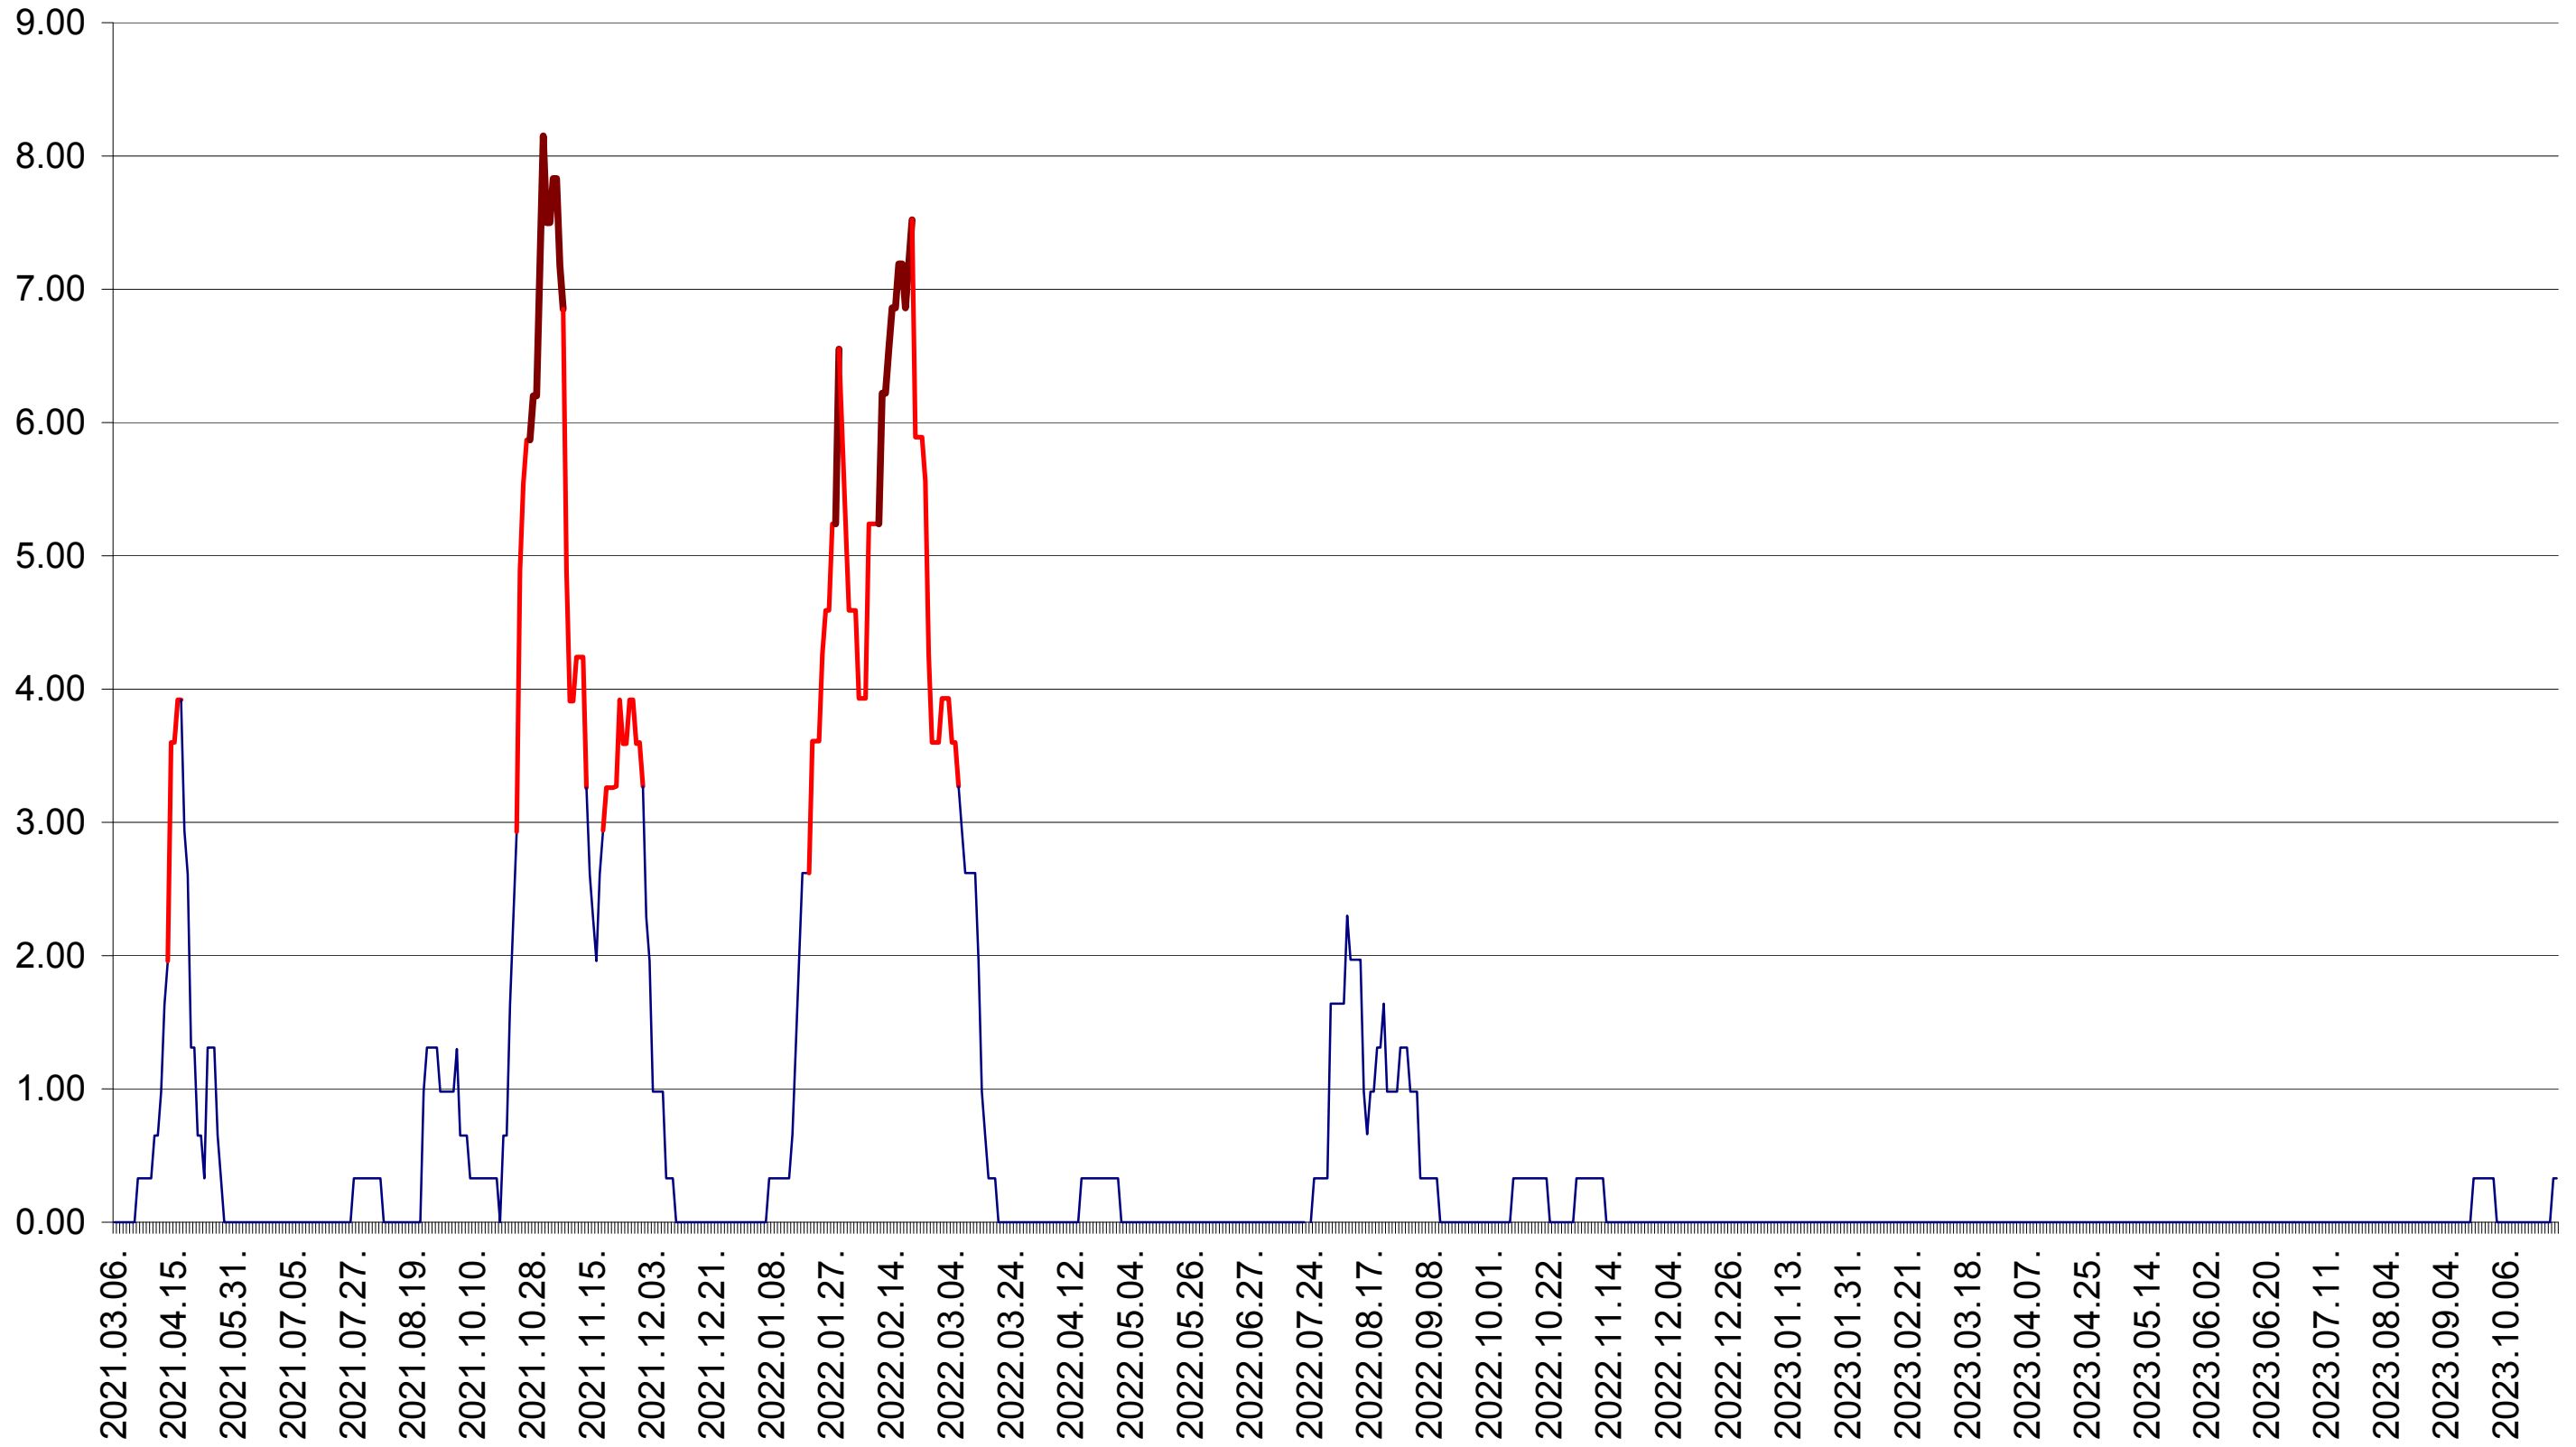

ATID - Evolutia incidentei cumulate pe 14 zile la ‰ de locuitori  
2021.03.07. - 2023.10.27.

AVRĂMEȘTI - Evolutia incidentei cumulate pe 14 zile la ‰ de locuitori  
2021.03.07. - 2023.10.27.

ORAȘ BĂILE TUȘNAD - Evolutia incidentei cumulate pe 14 zile la ‰ de locuitori  
2021.03.07. - 2023.10.27.

ORAȘ BĂLAN - Evolutia incidentei cumulate pe 14 zile la ‰ de locuitori  
2021.03.07. - 2023.10.27.

BILBOR - Evolutia incidentei cumulate pe 14 zile la ‰ de locuitori  
2021.03.07. - 2023.10.27.

ORAȘ BORSEC - Evolutia incidentei cumulate pe 14 zile la ‰ de locuitori  
2021.03.07. - 2023.10.27.

BRĂDEȘTI - Evolutia incidentei cumulate pe 14 zile la ‰ de locuitori  
2021.03.07. - 2023.10.27.

CĂPÂLNIȚA - Evolutia incidentei cumulate pe 14 zile la ‰ de locuitori  
2021.03.07. - 2023.10.27.

CÂRȚA - Evolutia incidentei cumulate pe 14 zile la ‰ de locuitori  
2021.03.07. - 2023.10.27.