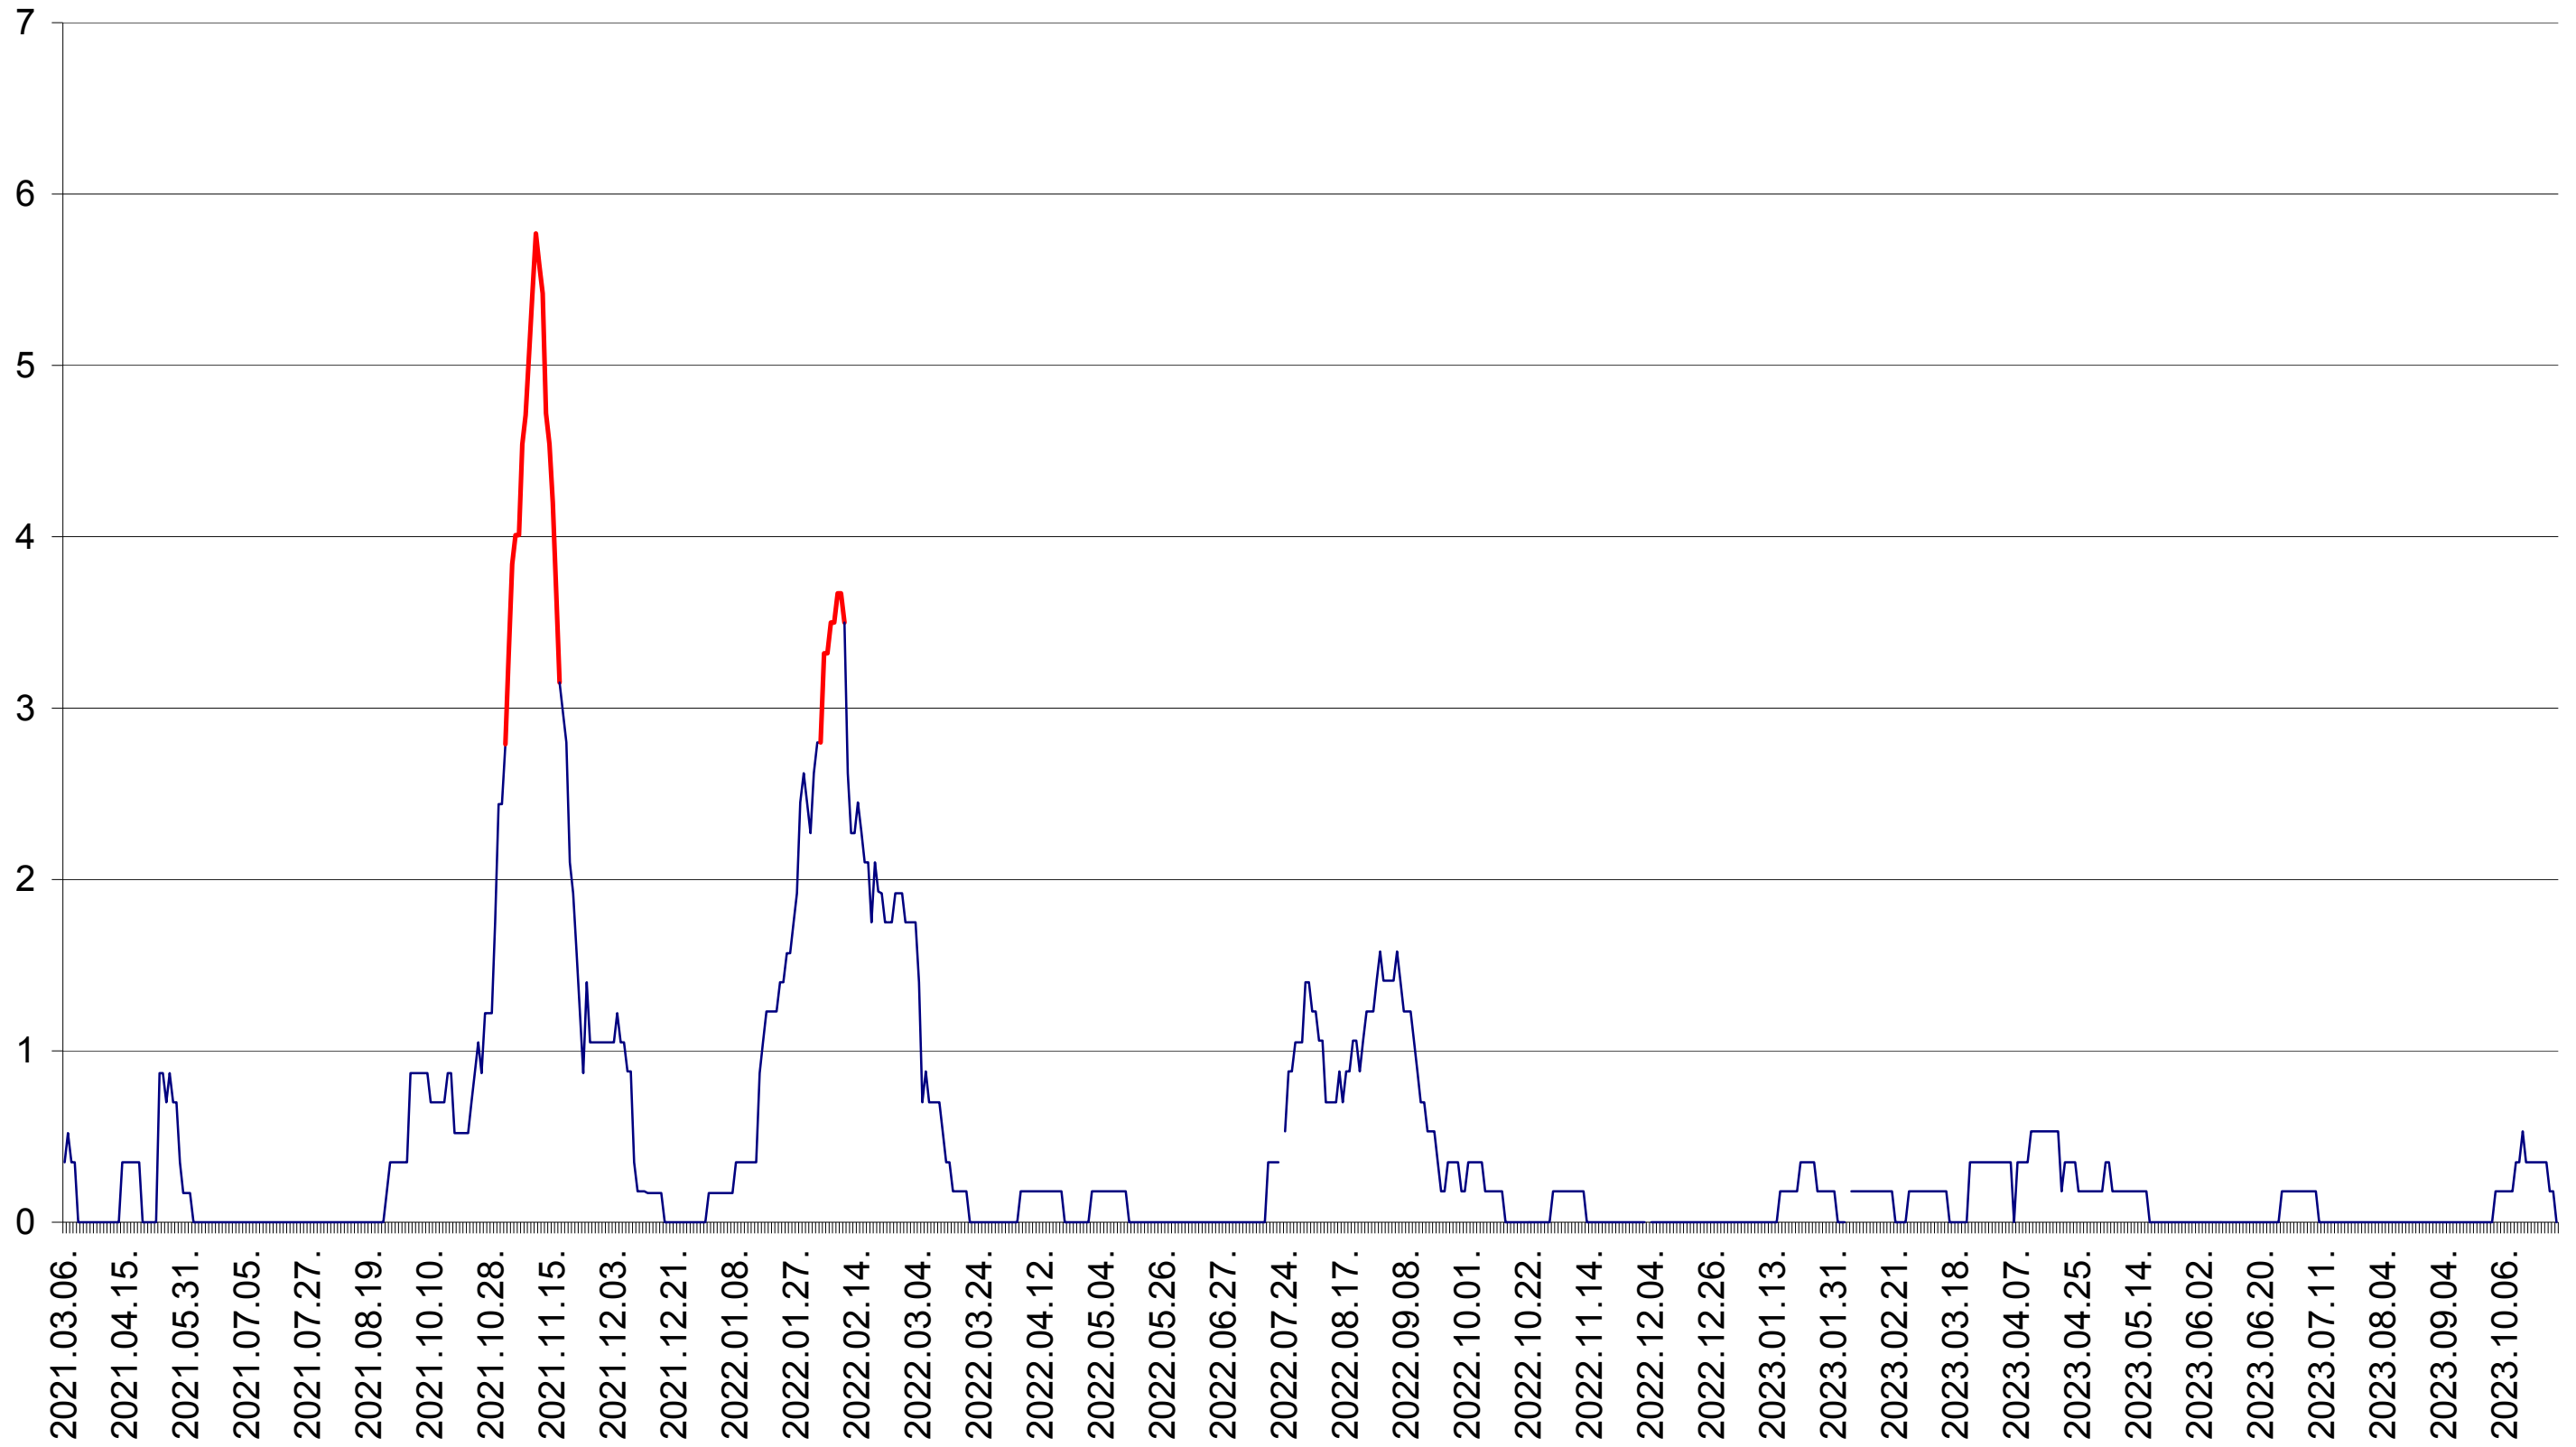

ORAȘ BĂLAN - Evolutia incidentei cumulate pe 14 zile la ‰ de locuitori  
2021.03.07. - 2023.10.27.

BILBOR - Evolutia incidentei cumulate pe 14 zile la ‰ de locuitori  
2021.03.07. - 2023.10.27.

ORAȘ BORSEC - Evolutia incidentei cumulate pe 14 zile la ‰ de locuitori  
2021.03.07. - 2023.10.27.

CORBU - Evolutia incidentei cumulate pe 14 zile la ‰ de locuitori  
2021.03.07. - 2023.10.27.

CORUND - Evolutia incidentei cumulate pe 14 zile la ‰ de locuitori  
2021.03.07. - 2023.10.27.

COZMENI - Evolutia incidentei cumulate pe 14 zile la ‰ de locuitori  
2021.03.07. - 2023.10.27.

ORAȘ CRISTURU SECUIESC - Evolutia incidentei cumulate pe 14 zile la ‰ de locuitori  
2021.03.07. - 2023.10.27.

DĂNEȘTI - Evolutia incidentei cumulate pe 14 zile la ‰ de locuitori  
2021.03.07. - 2023.10.27.

DÂRJIU - Evolutia incidentei cumulate pe 14 zile la ‰ de locuitori  
2021.03.07. - 2023.10.27.

DEALU - Evolutia incidentei cumulate pe 14 zile la ‰ de locuitori  
2021.03.07. - 2023.10.27.

DITRĂU - Evolutia incidentei cumulate pe 14 zile la ‰ de locuitori  
2021.03.07. - 2023.10.27.