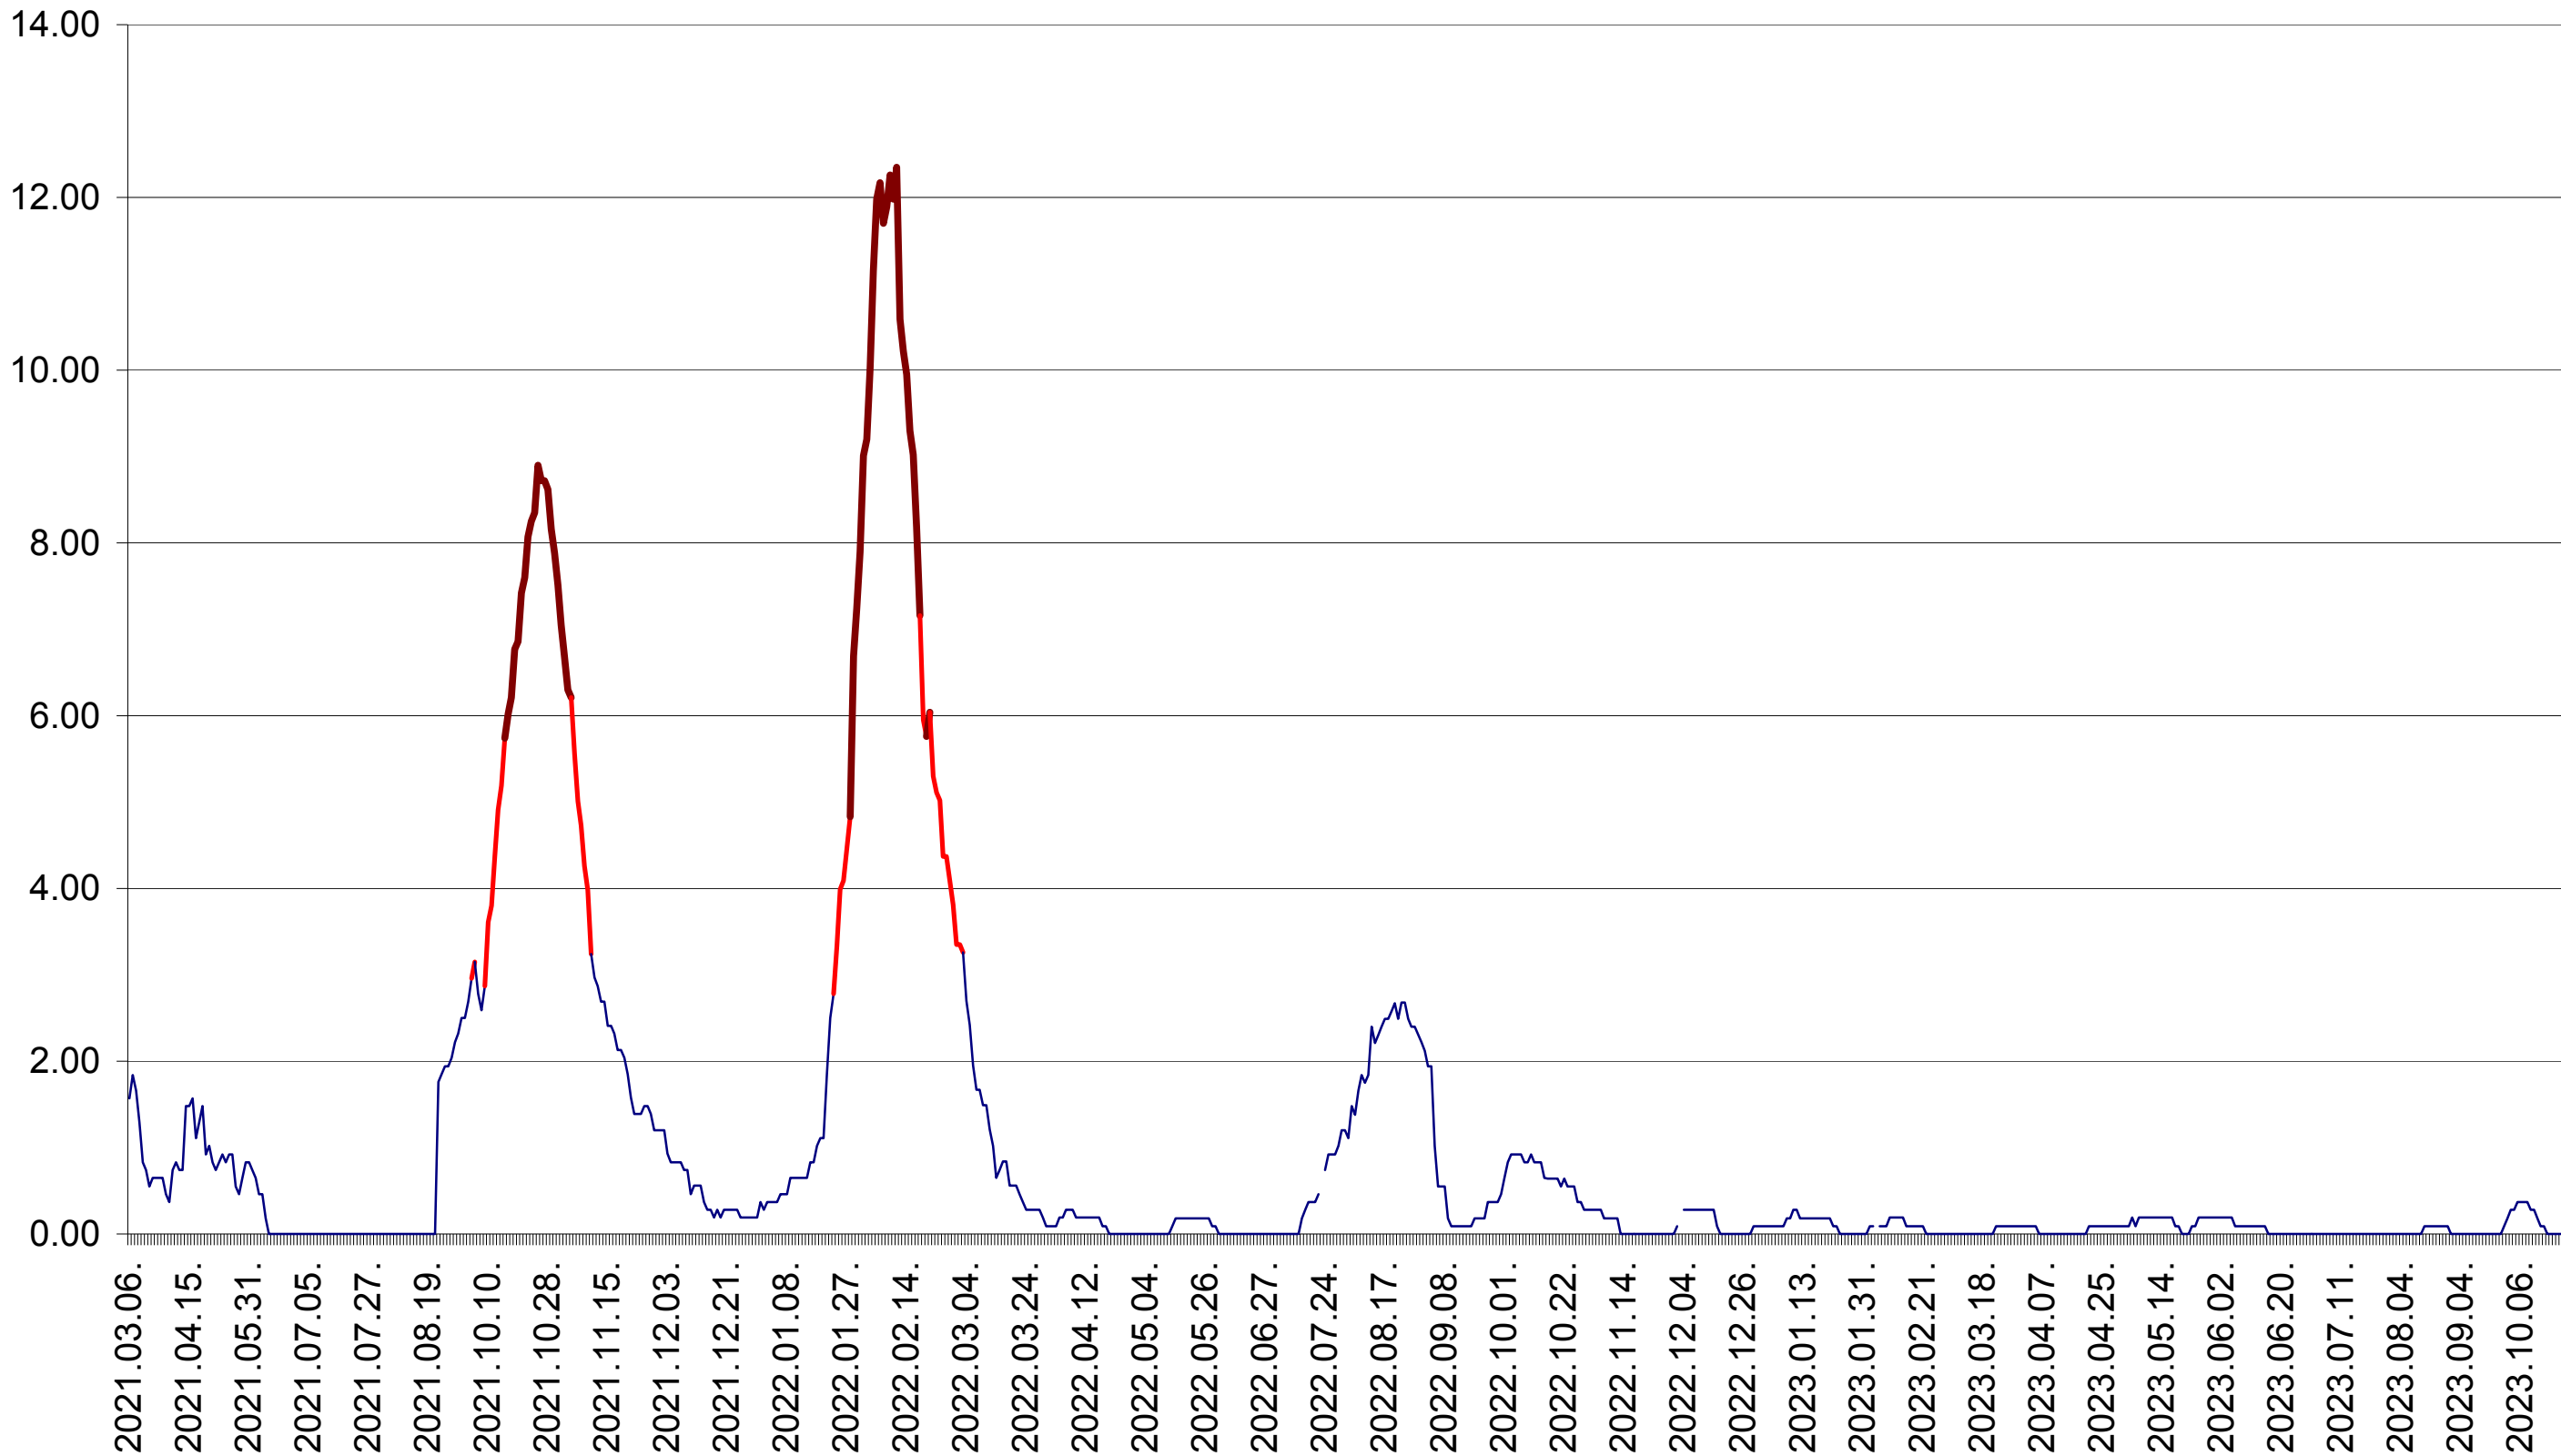

ORAȘ BĂLAN - Evolutia incidentei cumulate pe 14 zile la ‰ de locuitori  
2021.03.07. - 2023.10.27.

BILBOR - Evolutia incidentei cumulate pe 14 zile la ‰ de locuitori  
2021.03.07. - 2023.10.27.

ORAȘ BORSEC - Evolutia incidentei cumulate pe 14 zile la ‰ de locuitori  
2021.03.07. - 2023.10.27.

CICEU - Evolutia incidentei cumulate pe 14 zile la ‰ de locuitori  
2021.03.07. - 2023.10.27.

CIUCSÂNGEORGIU - Evolutia incidentei cumulate pe 14 zile la ‰ de locuitori  
2021.03.07. - 2023.10.27.

CIUMANI - Evolutia incidentei cumulate pe 14 zile la ‰ de locuitori  
2021.03.07. - 2023.10.27.

CORBU - Evolutia incidentei cumulate pe 14 zile la ‰ de locuitori  
2021.03.07. - 2023.10.27.

CORUND - Evolutia incidentei cumulate pe 14 zile la ‰ de locuitori  
2021.03.07. - 2023.10.27.

COZMENI - Evolutia incidentei cumulate pe 14 zile la ‰ de locuitori  
2021.03.07. - 2023.10.27.

ORAȘ CRISTURU SECUIESC - Evolutia incidentei cumulate pe 14 zile la ‰ de locuitori  
2021.03.07. - 2023.10.27.

DĂNEȘTI - Evolutia incidentei cumulate pe 14 zile la ‰ de locuitori  
2021.03.07. - 2023.10.27.