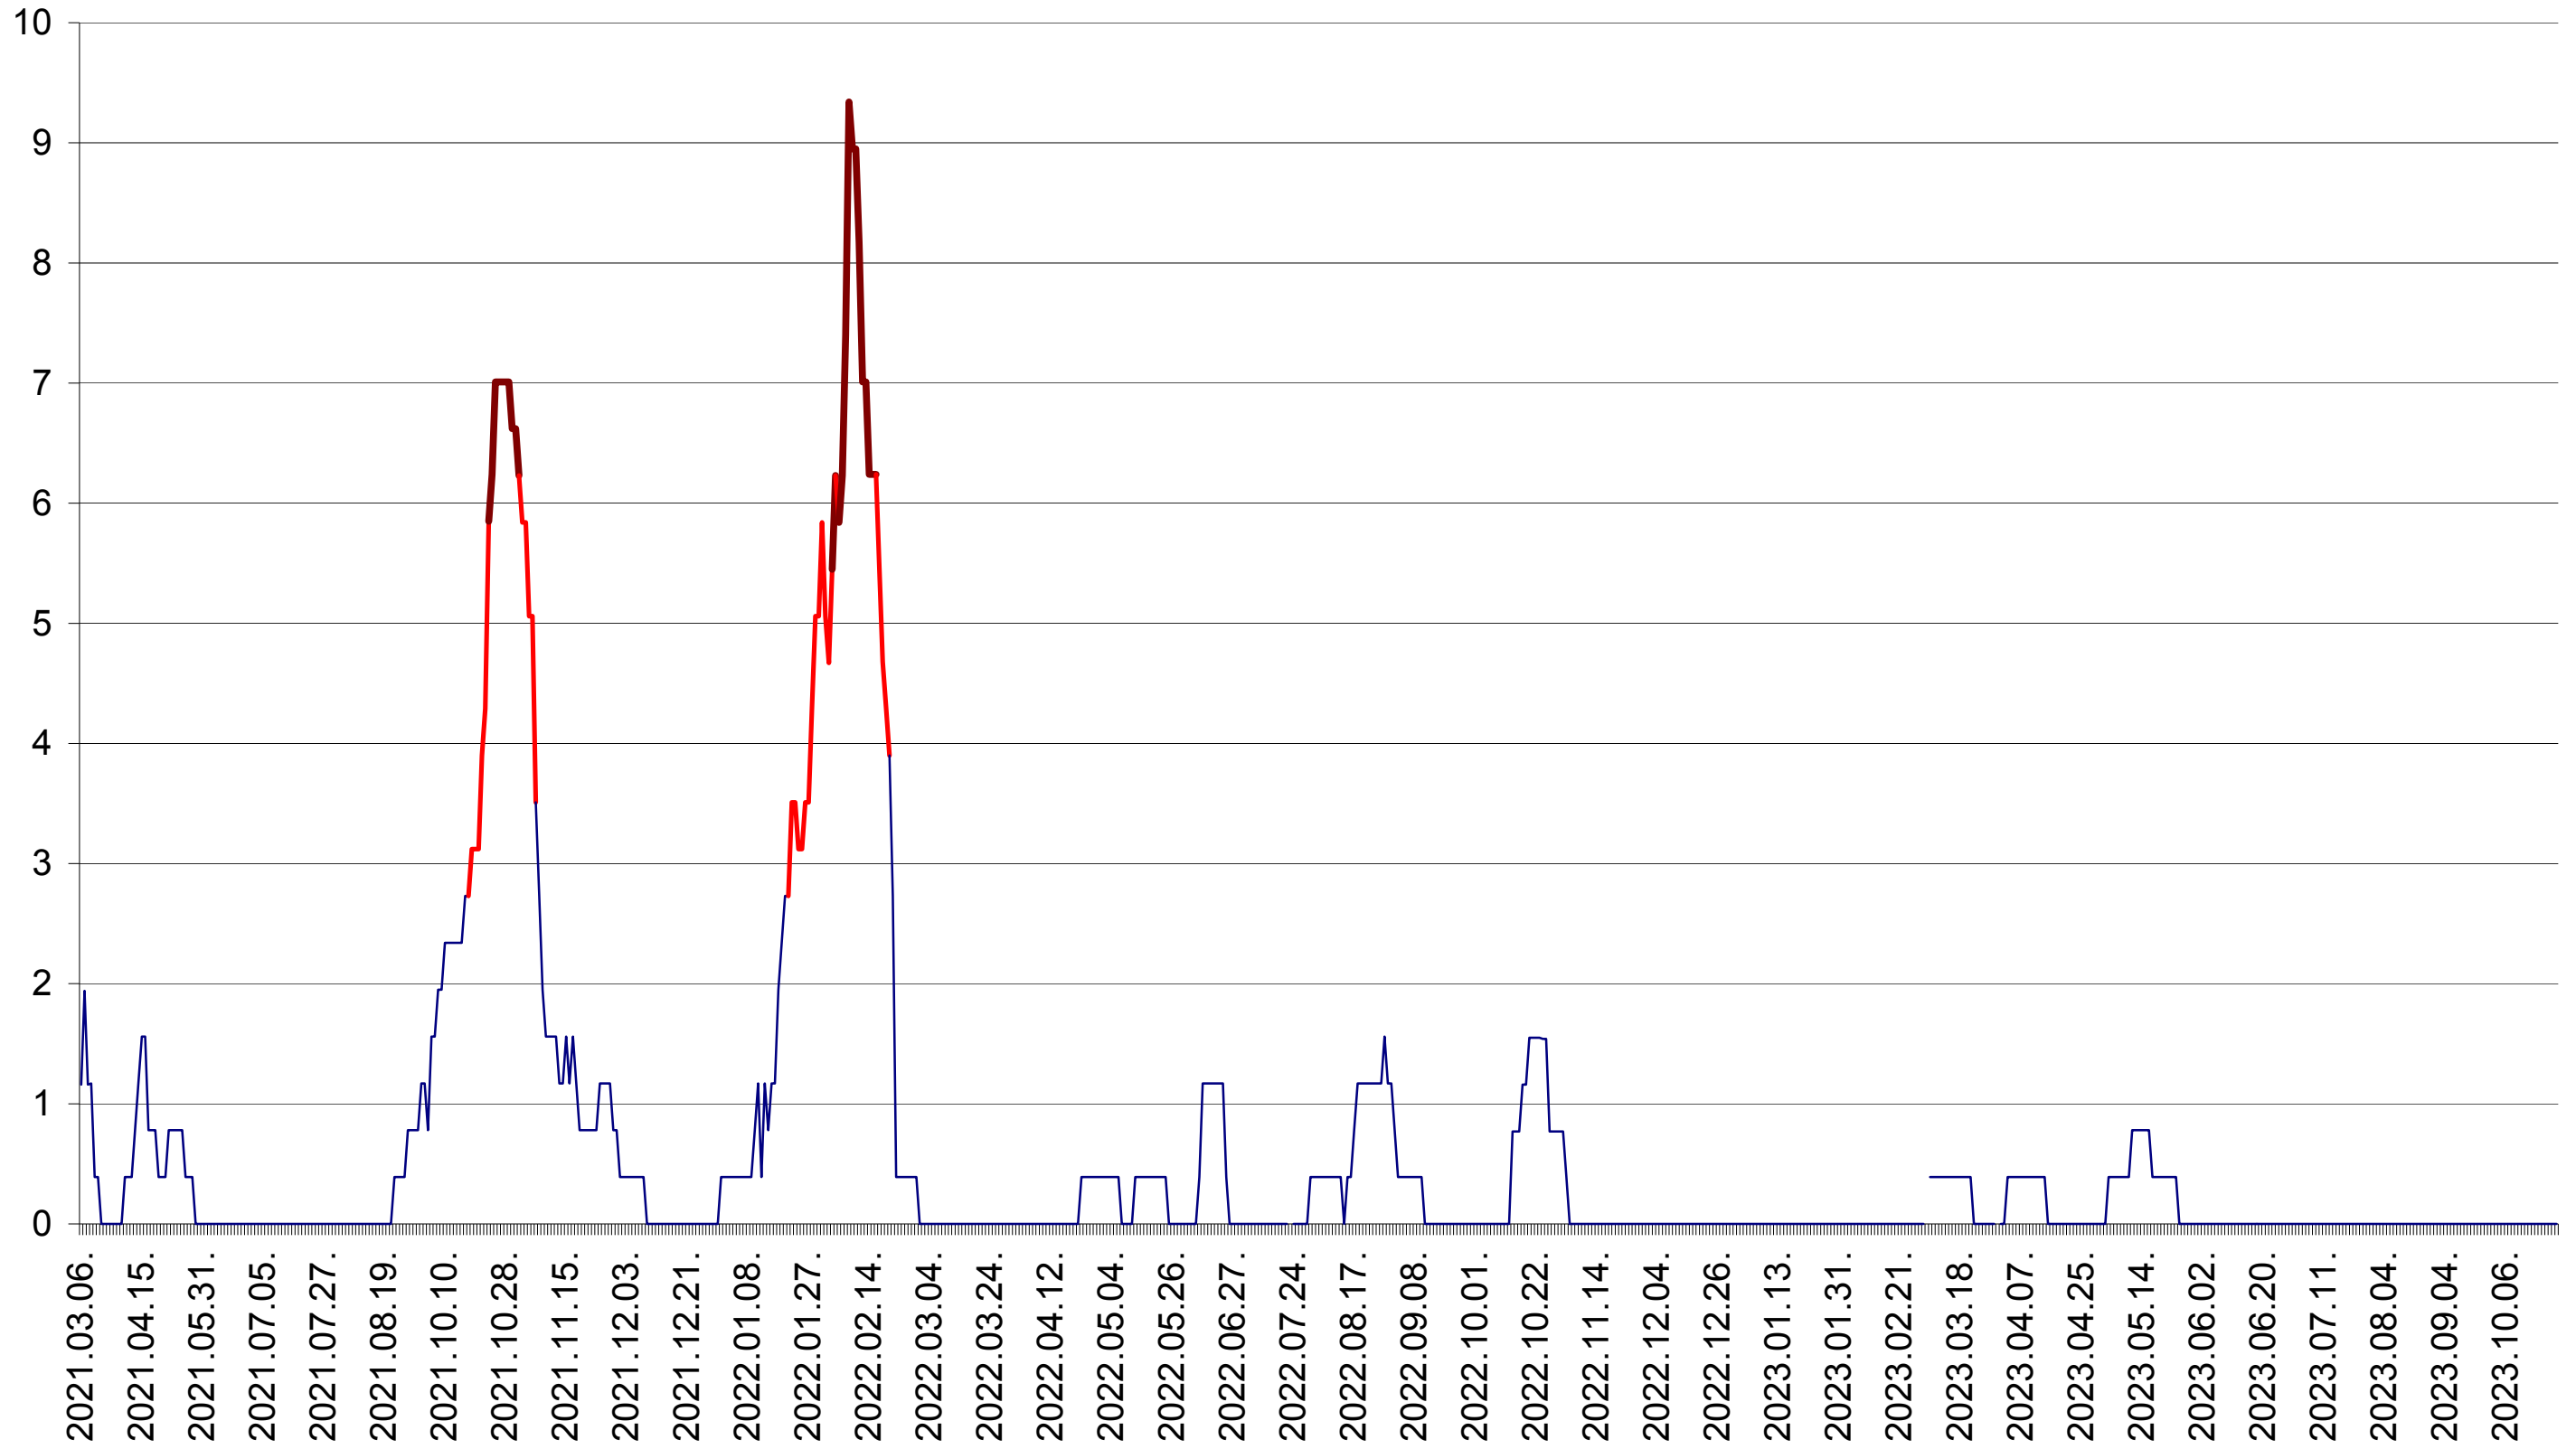

MUNICIPIUL TOPLIȚA - Evolutia incidentei cumulate pe 14 zile la ‰ de locuitori
2021.03.07. - 2023.10.27.

TOMEȘTI - Evolutia incidentei cumulate pe 14 zile la ‰ de locuitori
2021.03.07. - 2023.10.27.