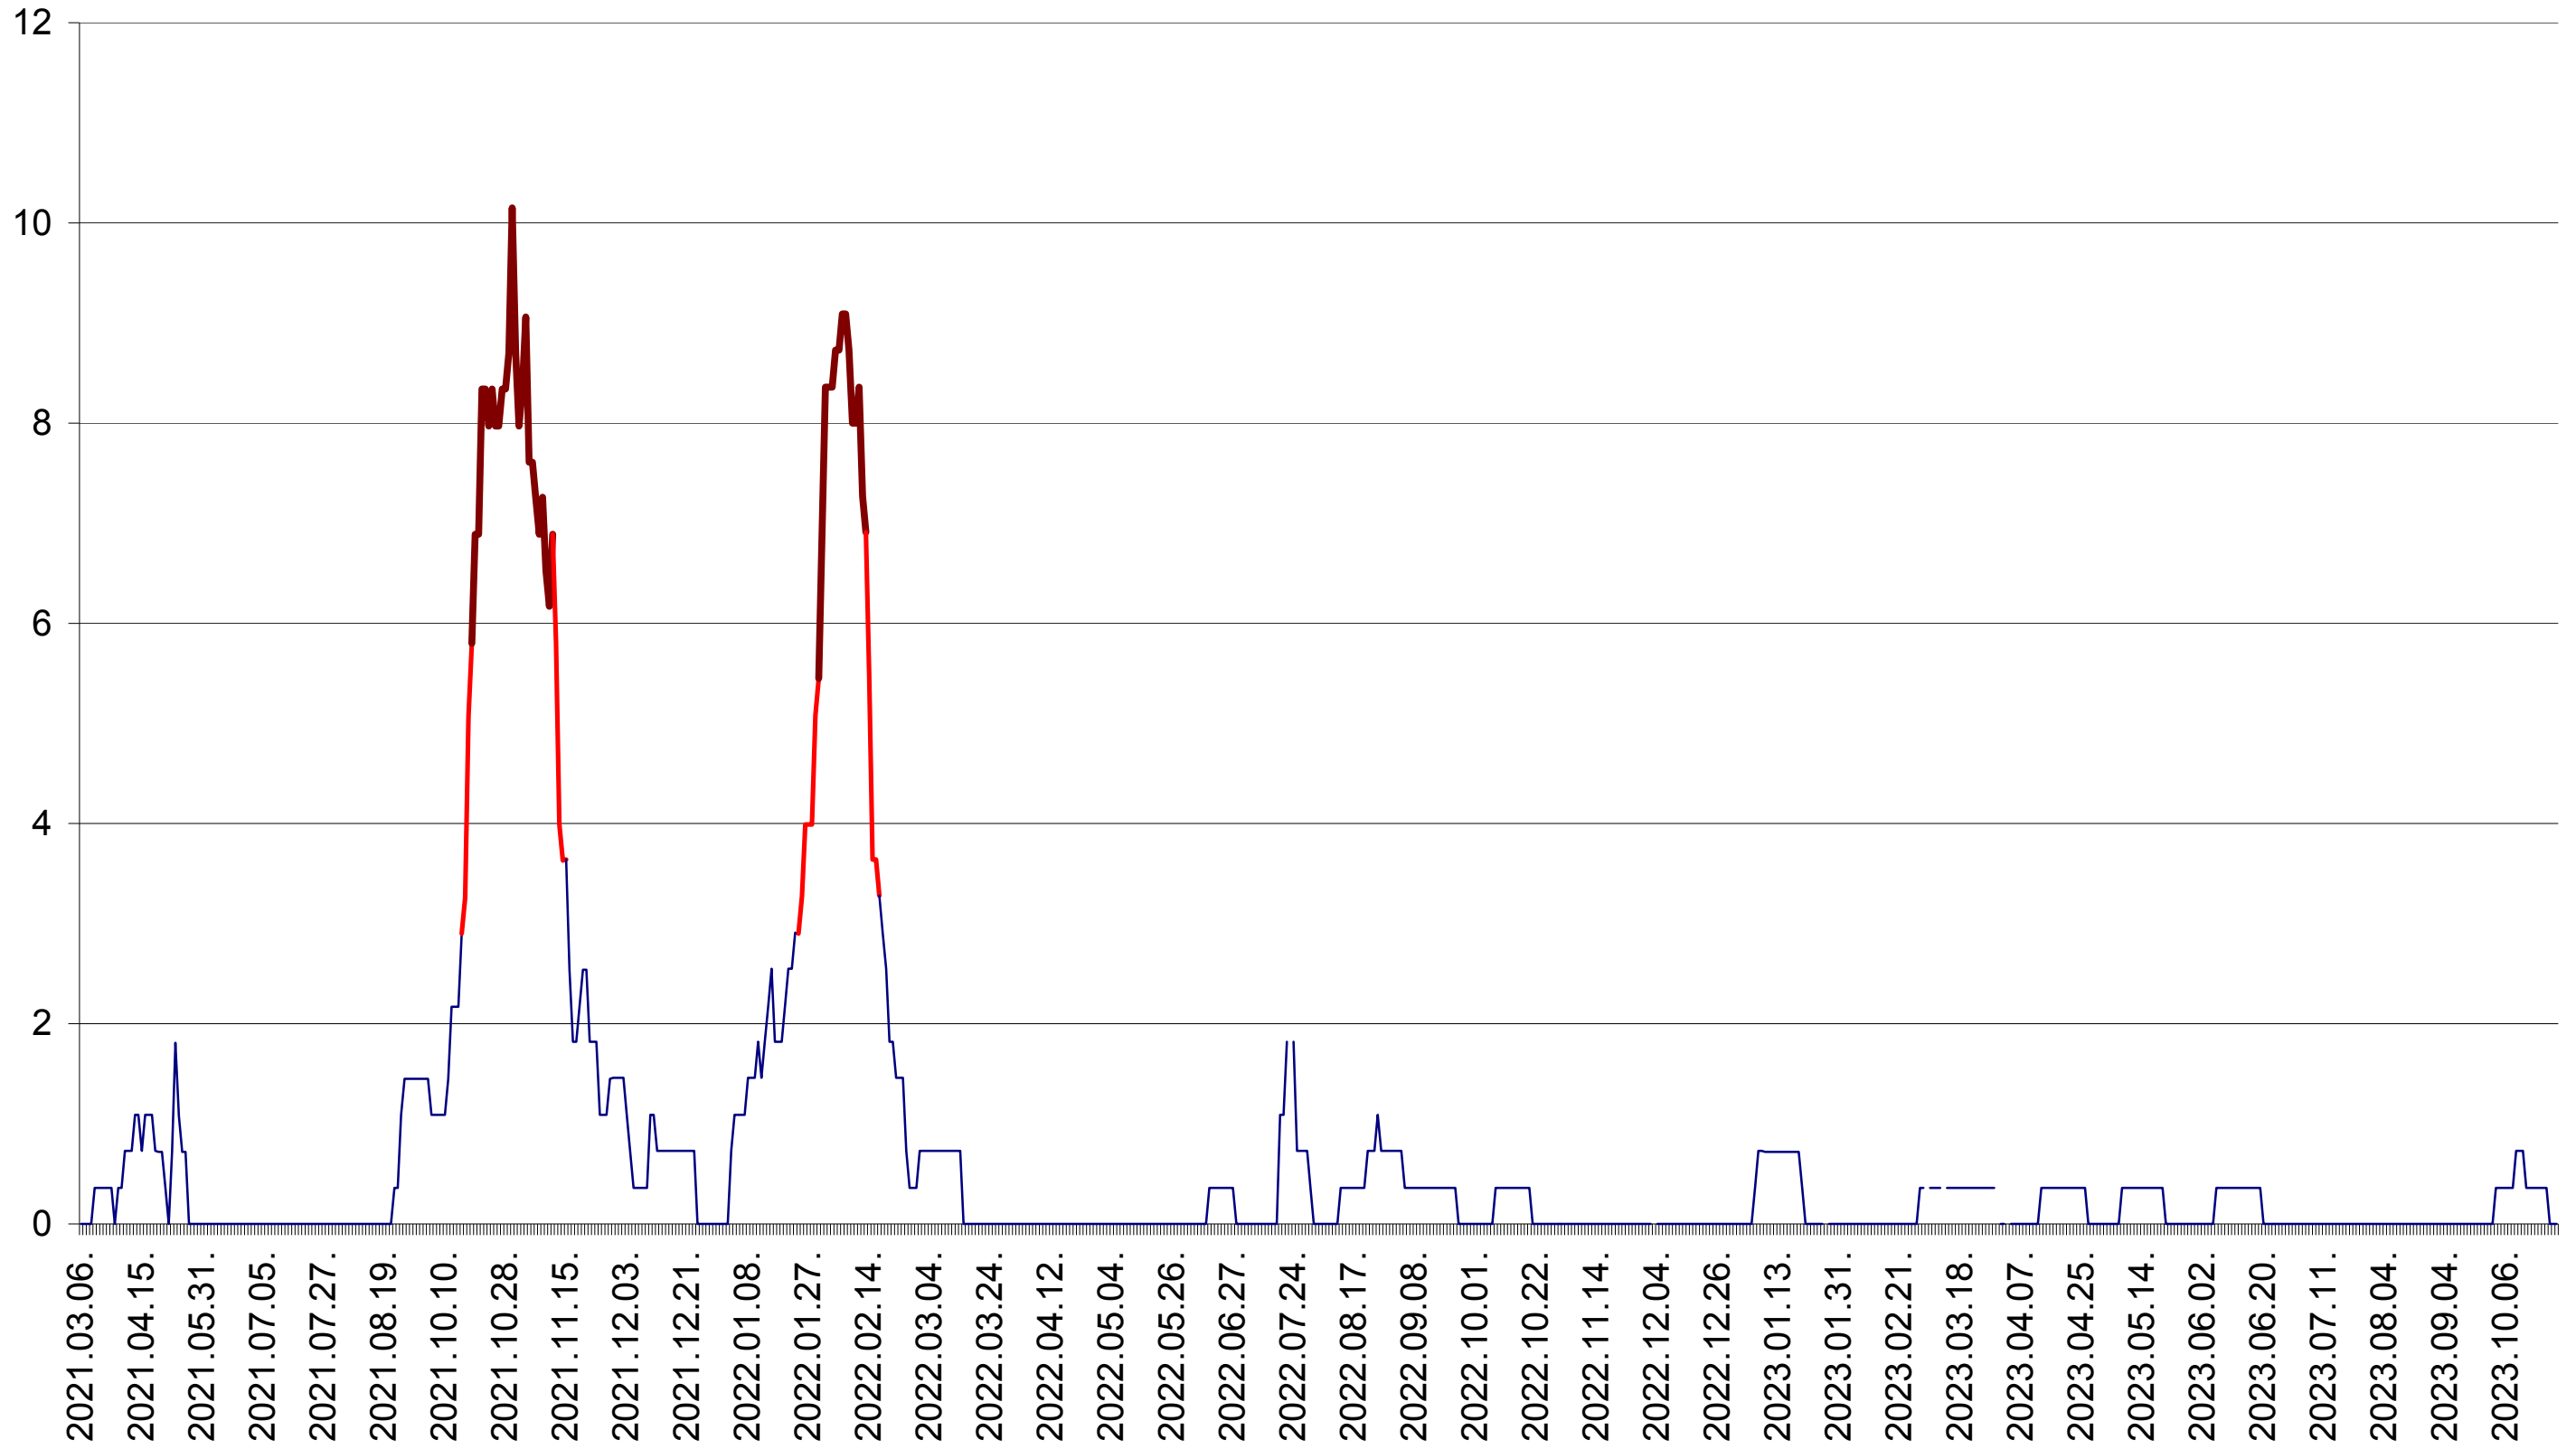

MUGENI - Evolutia incidentei cumulate pe 14 zile la ‰ de locuitori
2021.03.07. - 2023.10.27.

MIHĂILENI - Evolutia incidentei cumulate pe 14 zile la ‰ de locuitori
2021.03.07. - 2023.10.27.