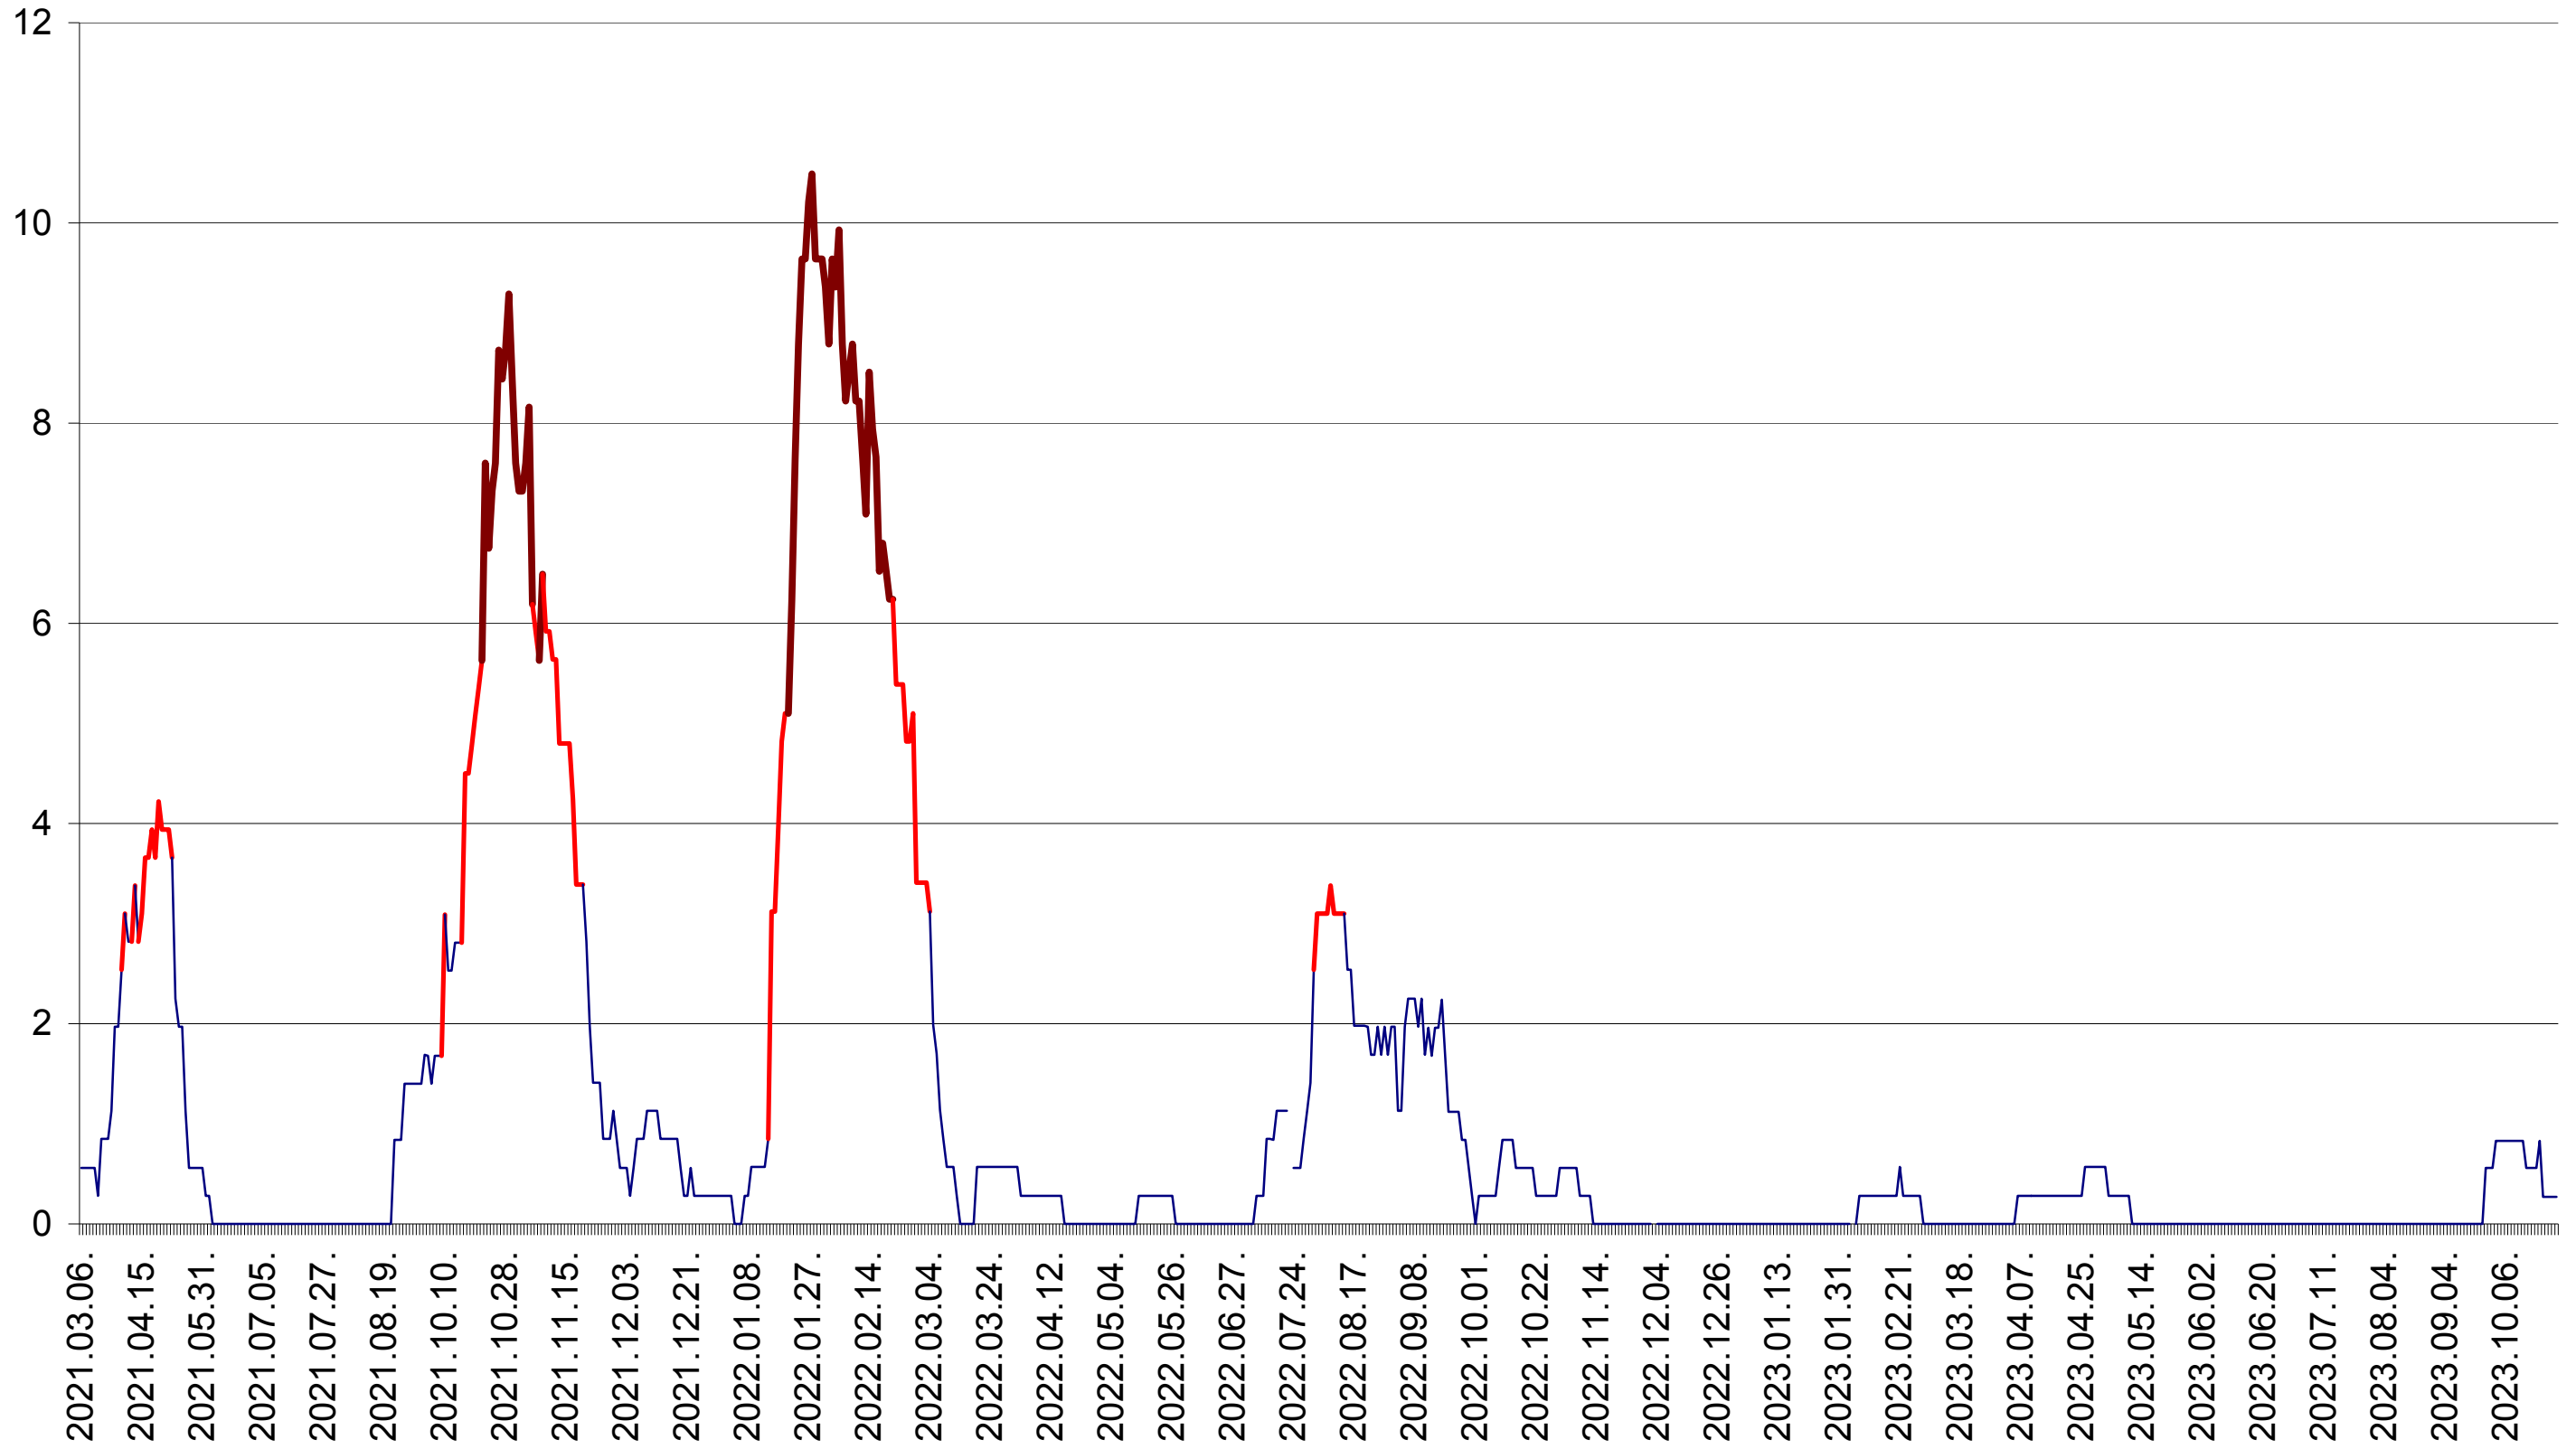

ORAȘ CRISTURU SECUIESC - Evolutia incidentei cumulate pe 14 zile la ‰ de locuitori  
2021.03.07. - 2023.10.27.

DĂNEȘTI - Evolutia incidentei cumulate pe 14 zile la ‰ de locuitori  
2021.03.07. - 2023.10.27.

DÂRJIU - Evolutia incidentei cumulate pe 14 zile la ‰ de locuitori  
2021.03.07. - 2023.10.27.

DEALU - Evolutia incidentei cumulate pe 14 zile la ‰ de locuitori  
2021.03.07. - 2023.10.27.

DITRĂU - Evolutia incidentei cumulate pe 14 zile la ‰ de locuitori  
2021.03.07. - 2023.10.27.

FELICENI - Evolutia incidentei cumulate pe 14 zile la ‰ de locuitori  
2021.03.07. - 2023.10.27.

FRUMOASA - Evolutia incidentei cumulate pe 14 zile la ‰ de locuitori  
2021.03.07. - 2023.10.27.

GĂLĂUȚAȘ - Evolutia incidentei cumulate pe 14 zile la ‰ de locuitori  
2021.03.07. - 2023.10.27.