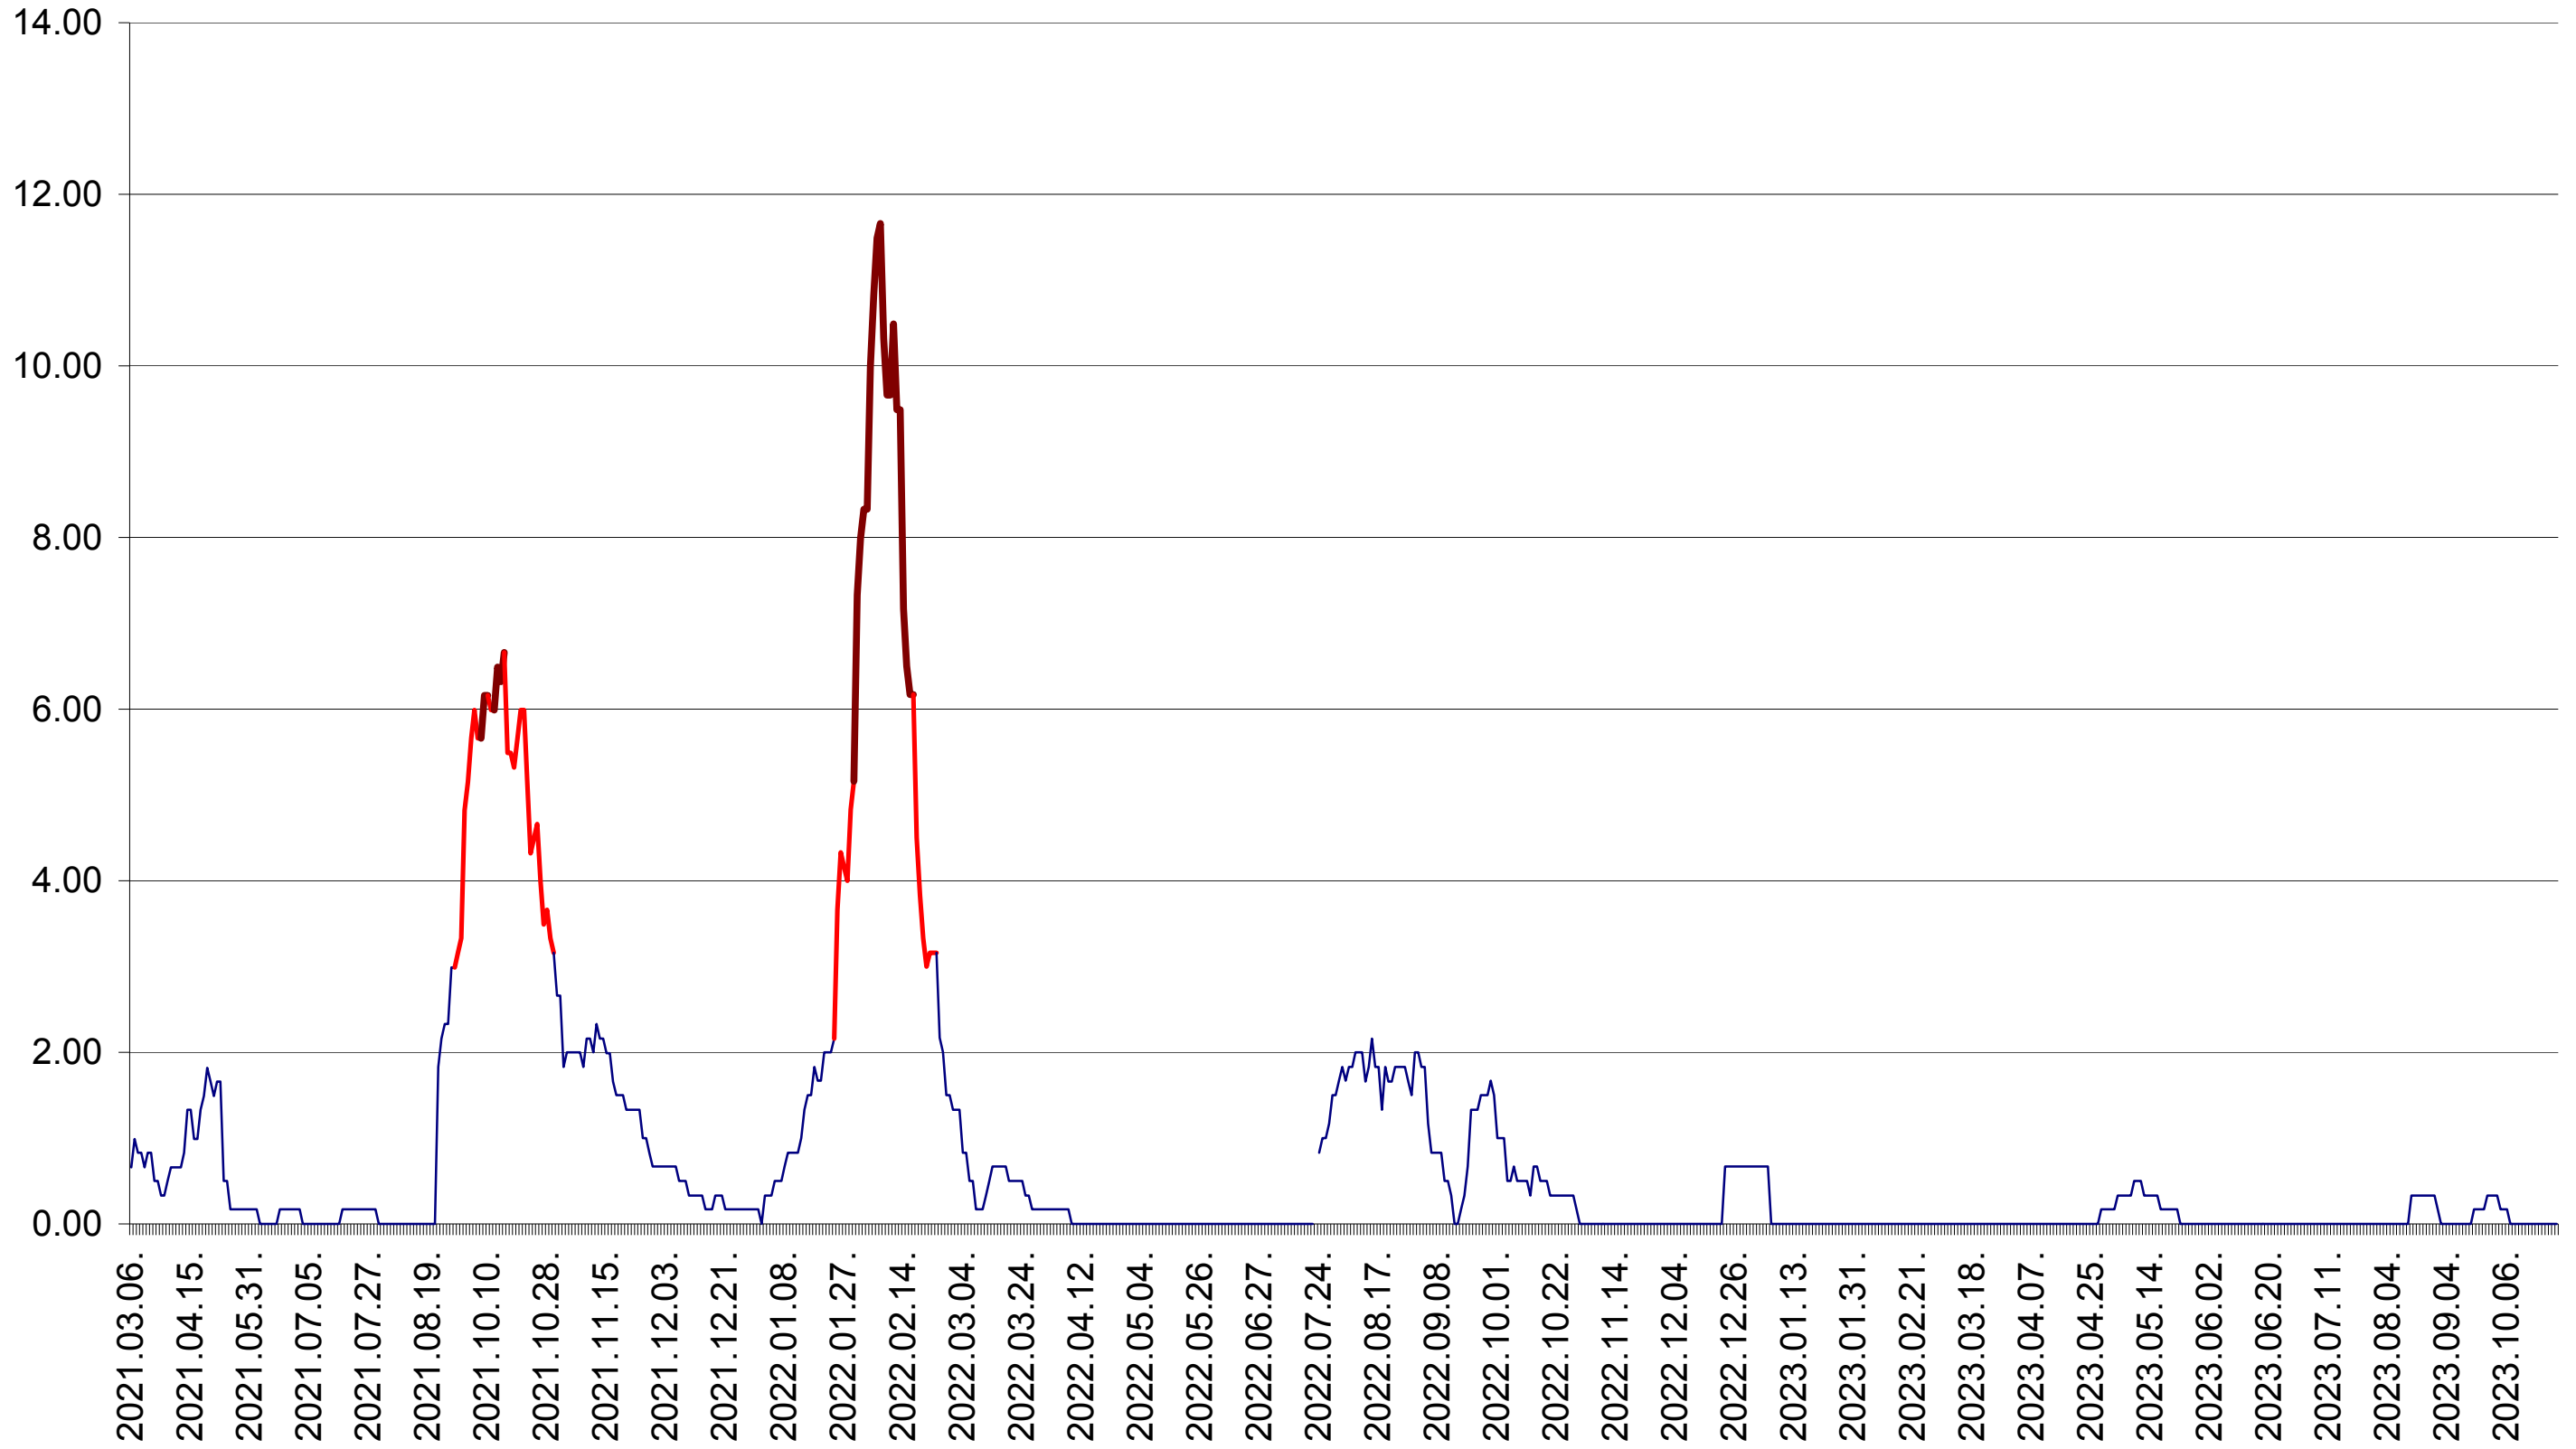

Total - Evolutia incidentei cumulate pe 14 zile la ‰ de locuitori
2021.03.07. - 2023.10.27.

ZETEA - Evolutia incidentei cumulate pe 14 zile la ‰ de locuitori
2021.03.07. - 2023.10.27.