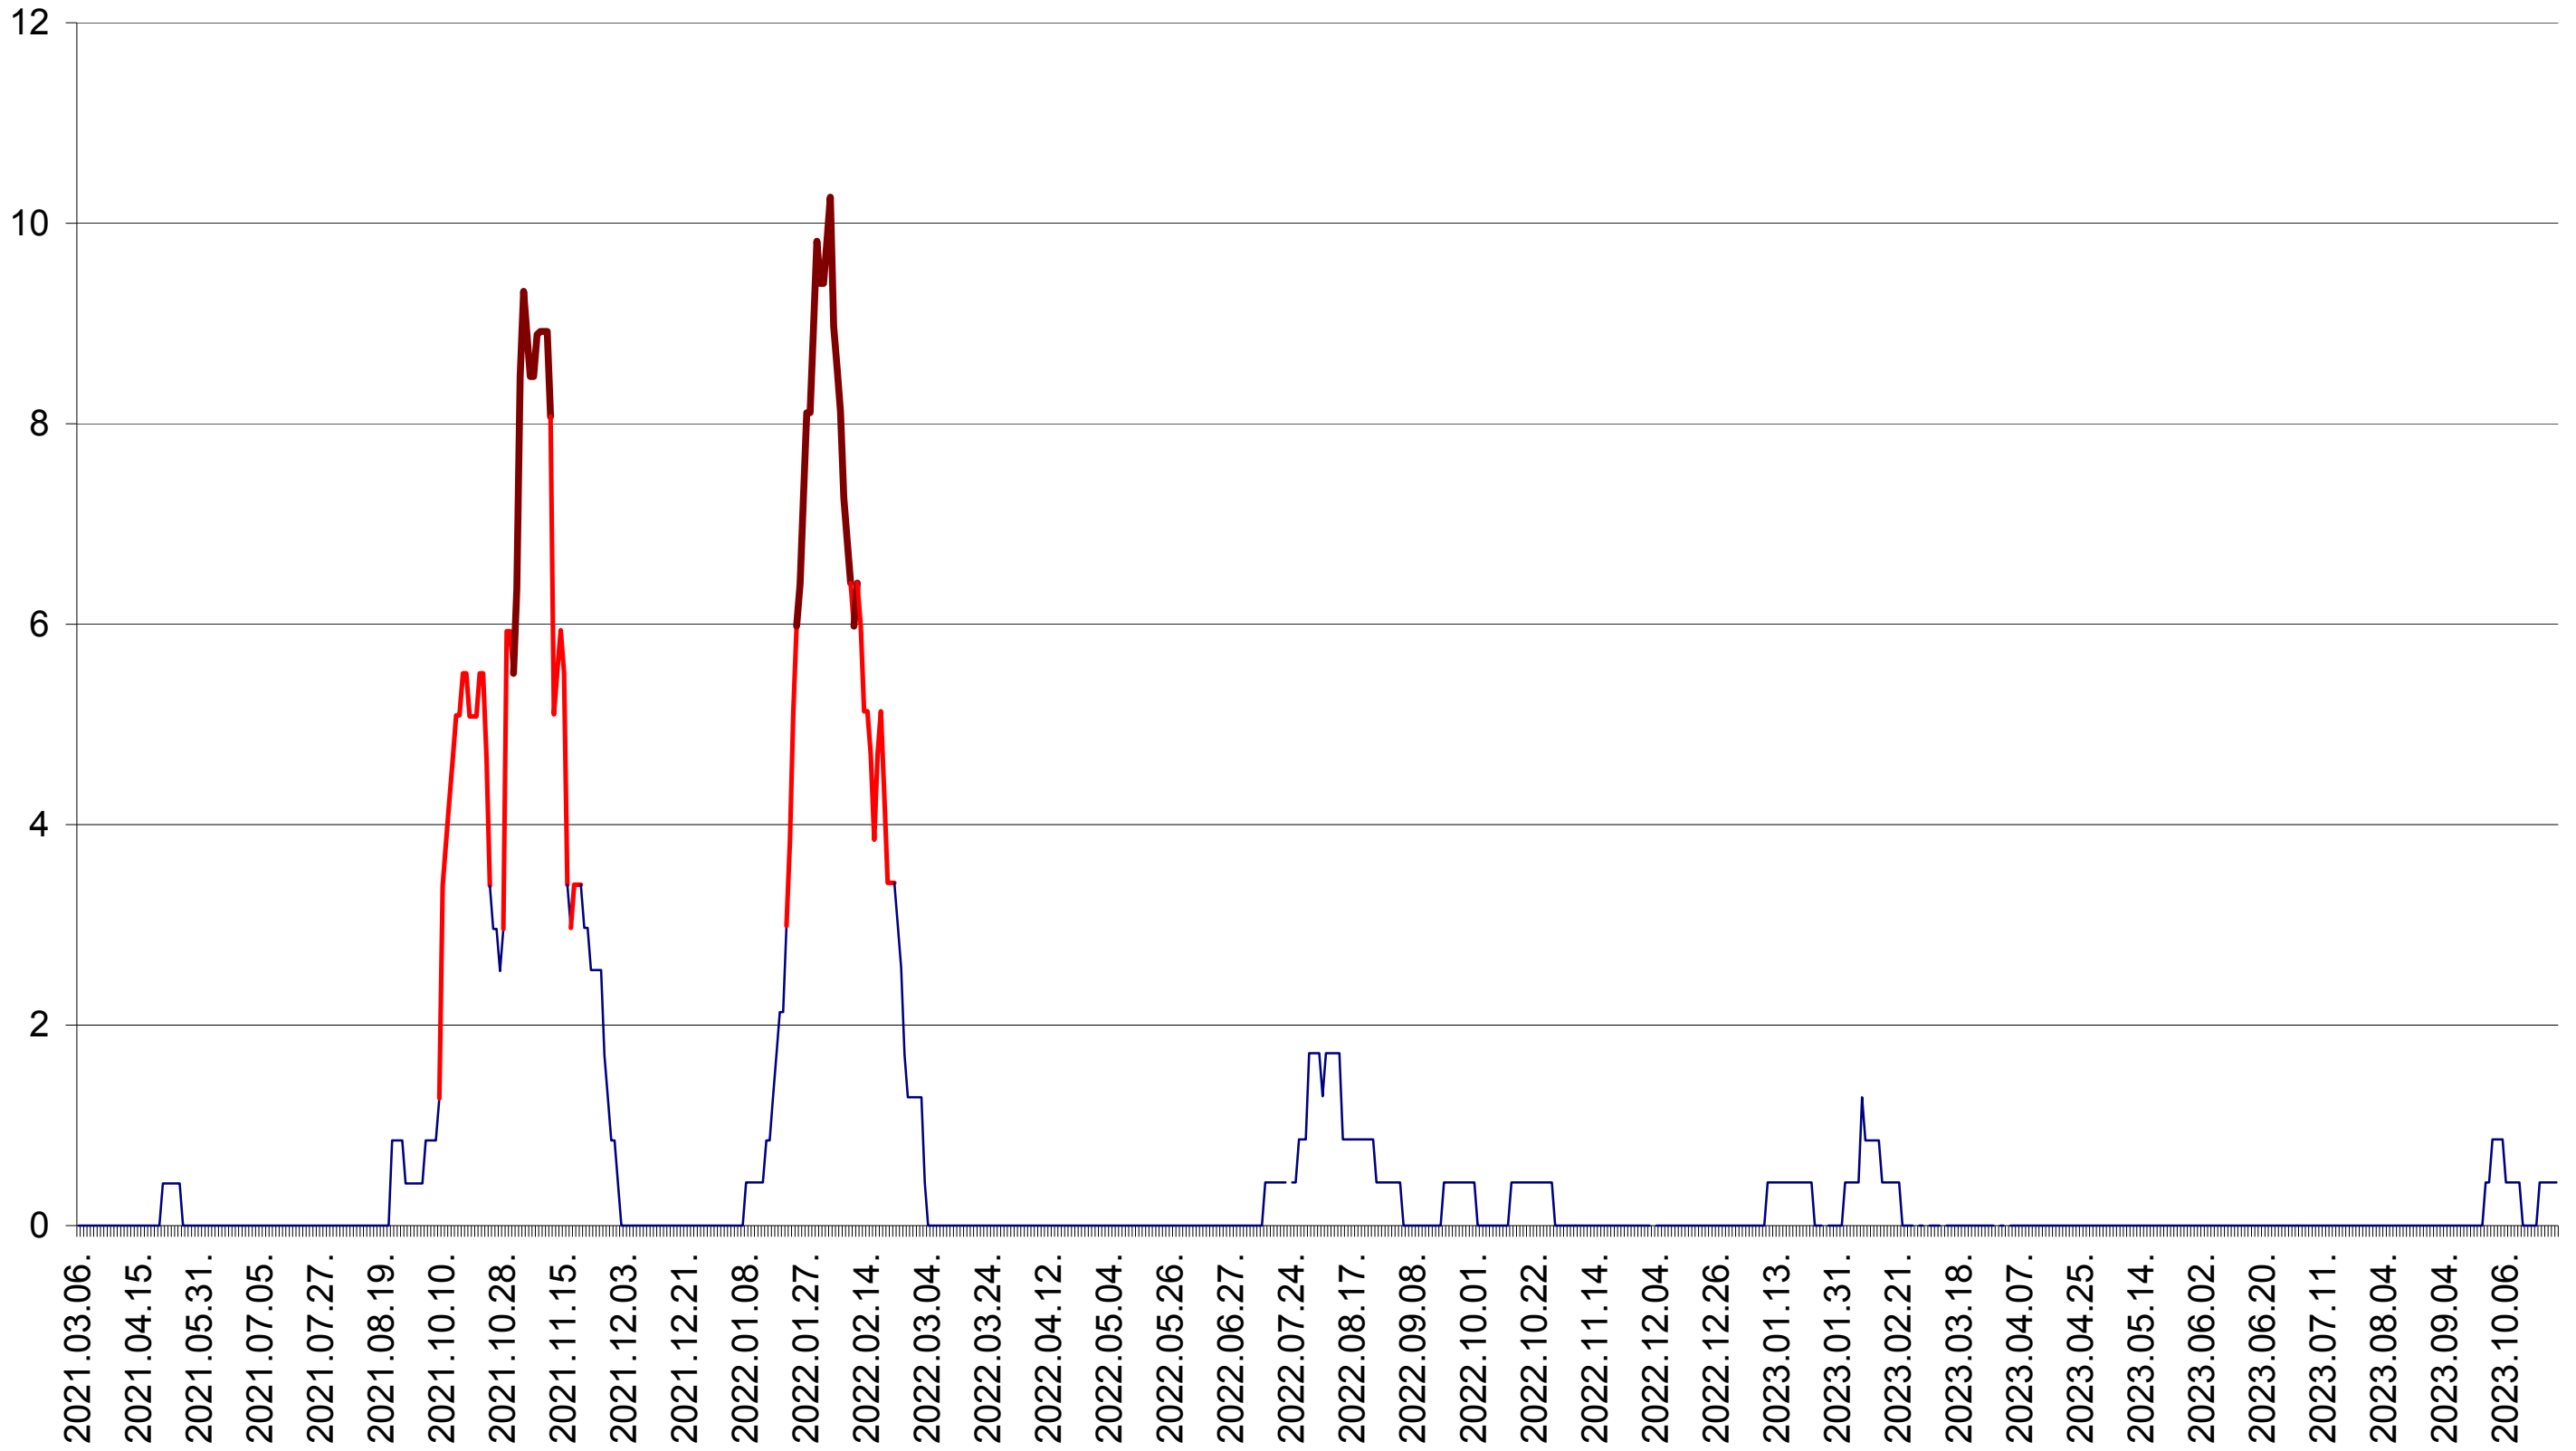

SÂNSIMION - Evolutia incidentei cumulate pe 14 zile la ‰ de locuitori
2021.03.07. - 2023.10.27.

SÂNMARTIN - Evolutia incidentei cumulate pe 14 zile la ‰ de locuitori
2021.03.07. - 2023.10.27.