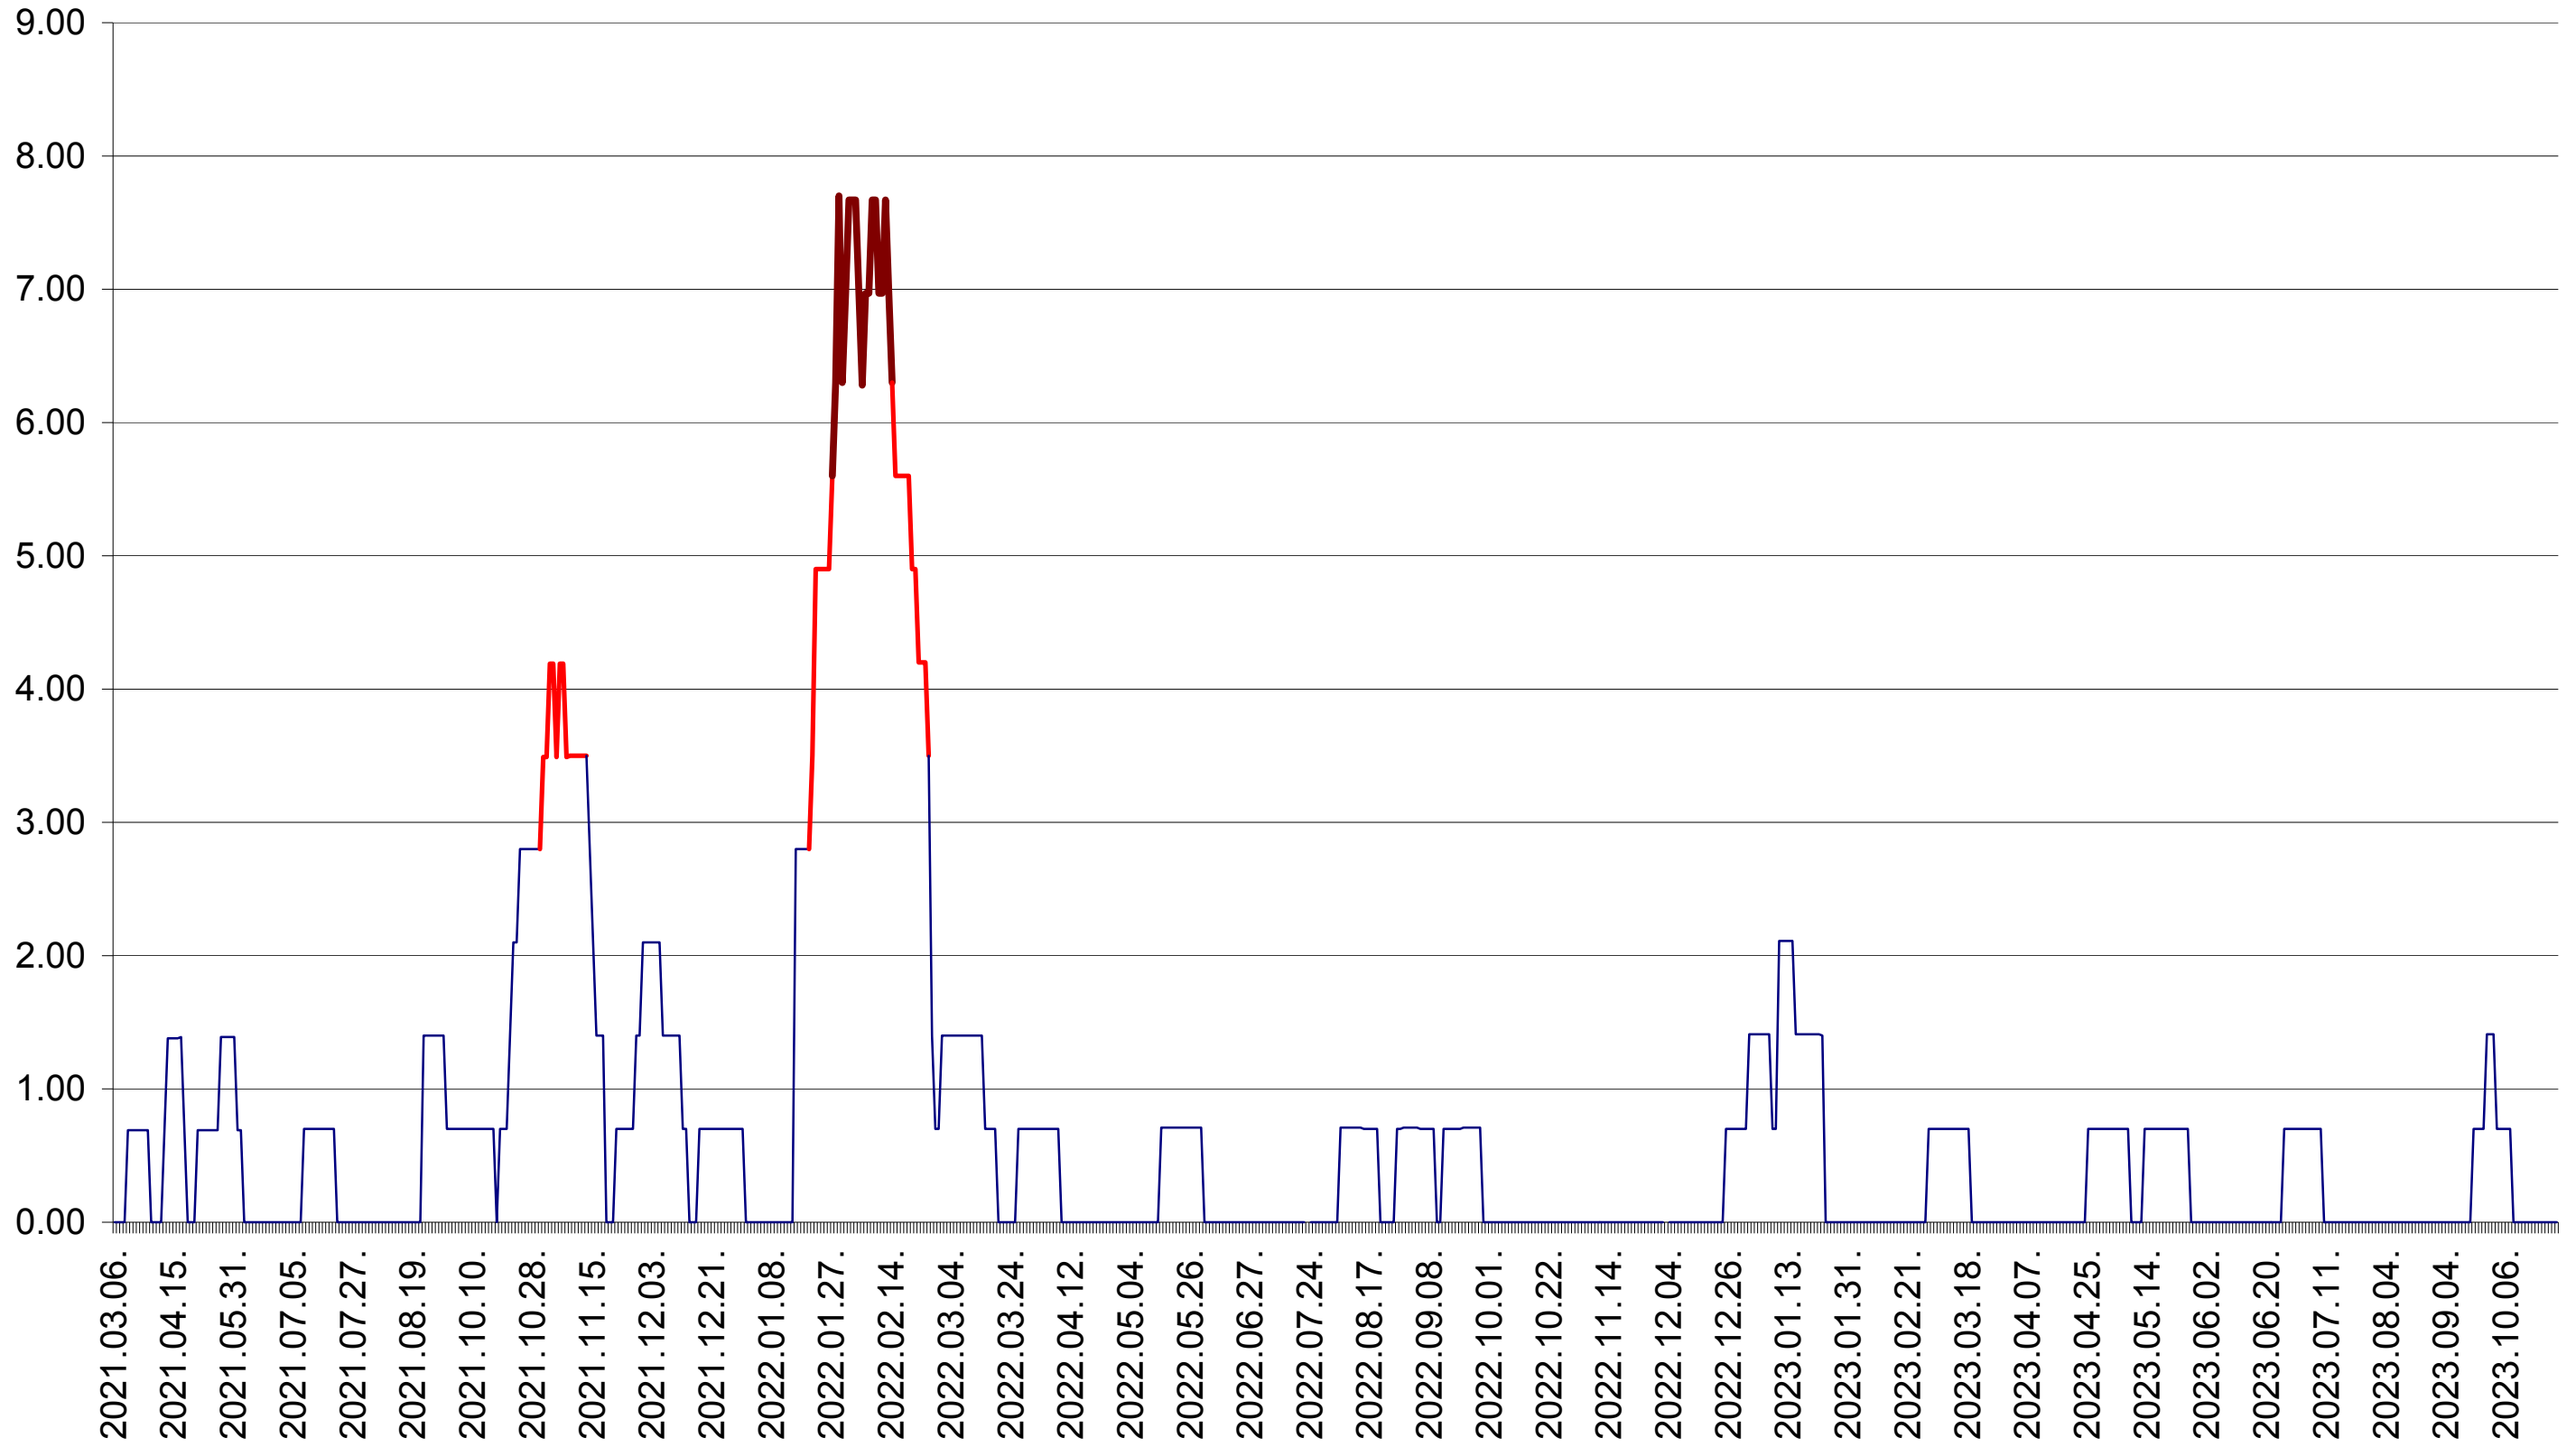

ORAȘ BĂLAN - Evolutia incidentei cumulate pe 14 zile la ‰ de locuitori  
2021.03.07. - 2023.10.27.

BILBOR - Evolutia incidentei cumulate pe 14 zile la ‰ de locuitori  
2021.03.07. - 2023.10.27.

ORAȘ BORSEC - Evolutia incidentei cumulate pe 14 zile la ‰ de locuitori  
2021.03.07. - 2023.10.27.

BRĂDEȘTI - Evolutia incidentei cumulate pe 14 zile la ‰ de locuitori  
2021.03.07. - 2023.10.27.

CĂPÂLNIȚA - Evolutia incidentei cumulate pe 14 zile la ‰ de locuitori  
2021.03.07. - 2023.10.27.

CÂRȚA - Evolutia incidentei cumulate pe 14 zile la ‰ de locuitori  
2021.03.07. - 2023.10.27.

CICEU - Evolutia incidentei cumulate pe 14 zile la ‰ de locuitori  
2021.03.07. - 2023.10.27.

CIUCSÂNGEORGIU - Evolutia incidentei cumulate pe 14 zile la ‰ de locuitori  
2021.03.07. - 2023.10.27.

CIUMANI - Evolutia incidentei cumulate pe 14 zile la ‰ de locuitori  
2021.03.07. - 2023.10.27.

CORBU - Evolutia incidentei cumulate pe 14 zile la ‰ de locuitori  
2021.03.07. - 2023.10.27.

CORUND - Evolutia incidentei cumulate pe 14 zile la ‰ de locuitori  
2021.03.07. - 2023.10.27.

COZMENI - Evolutia incidentei cumulate pe 14 zile la ‰ de locuitori  
2021.03.07. - 2023.10.27.