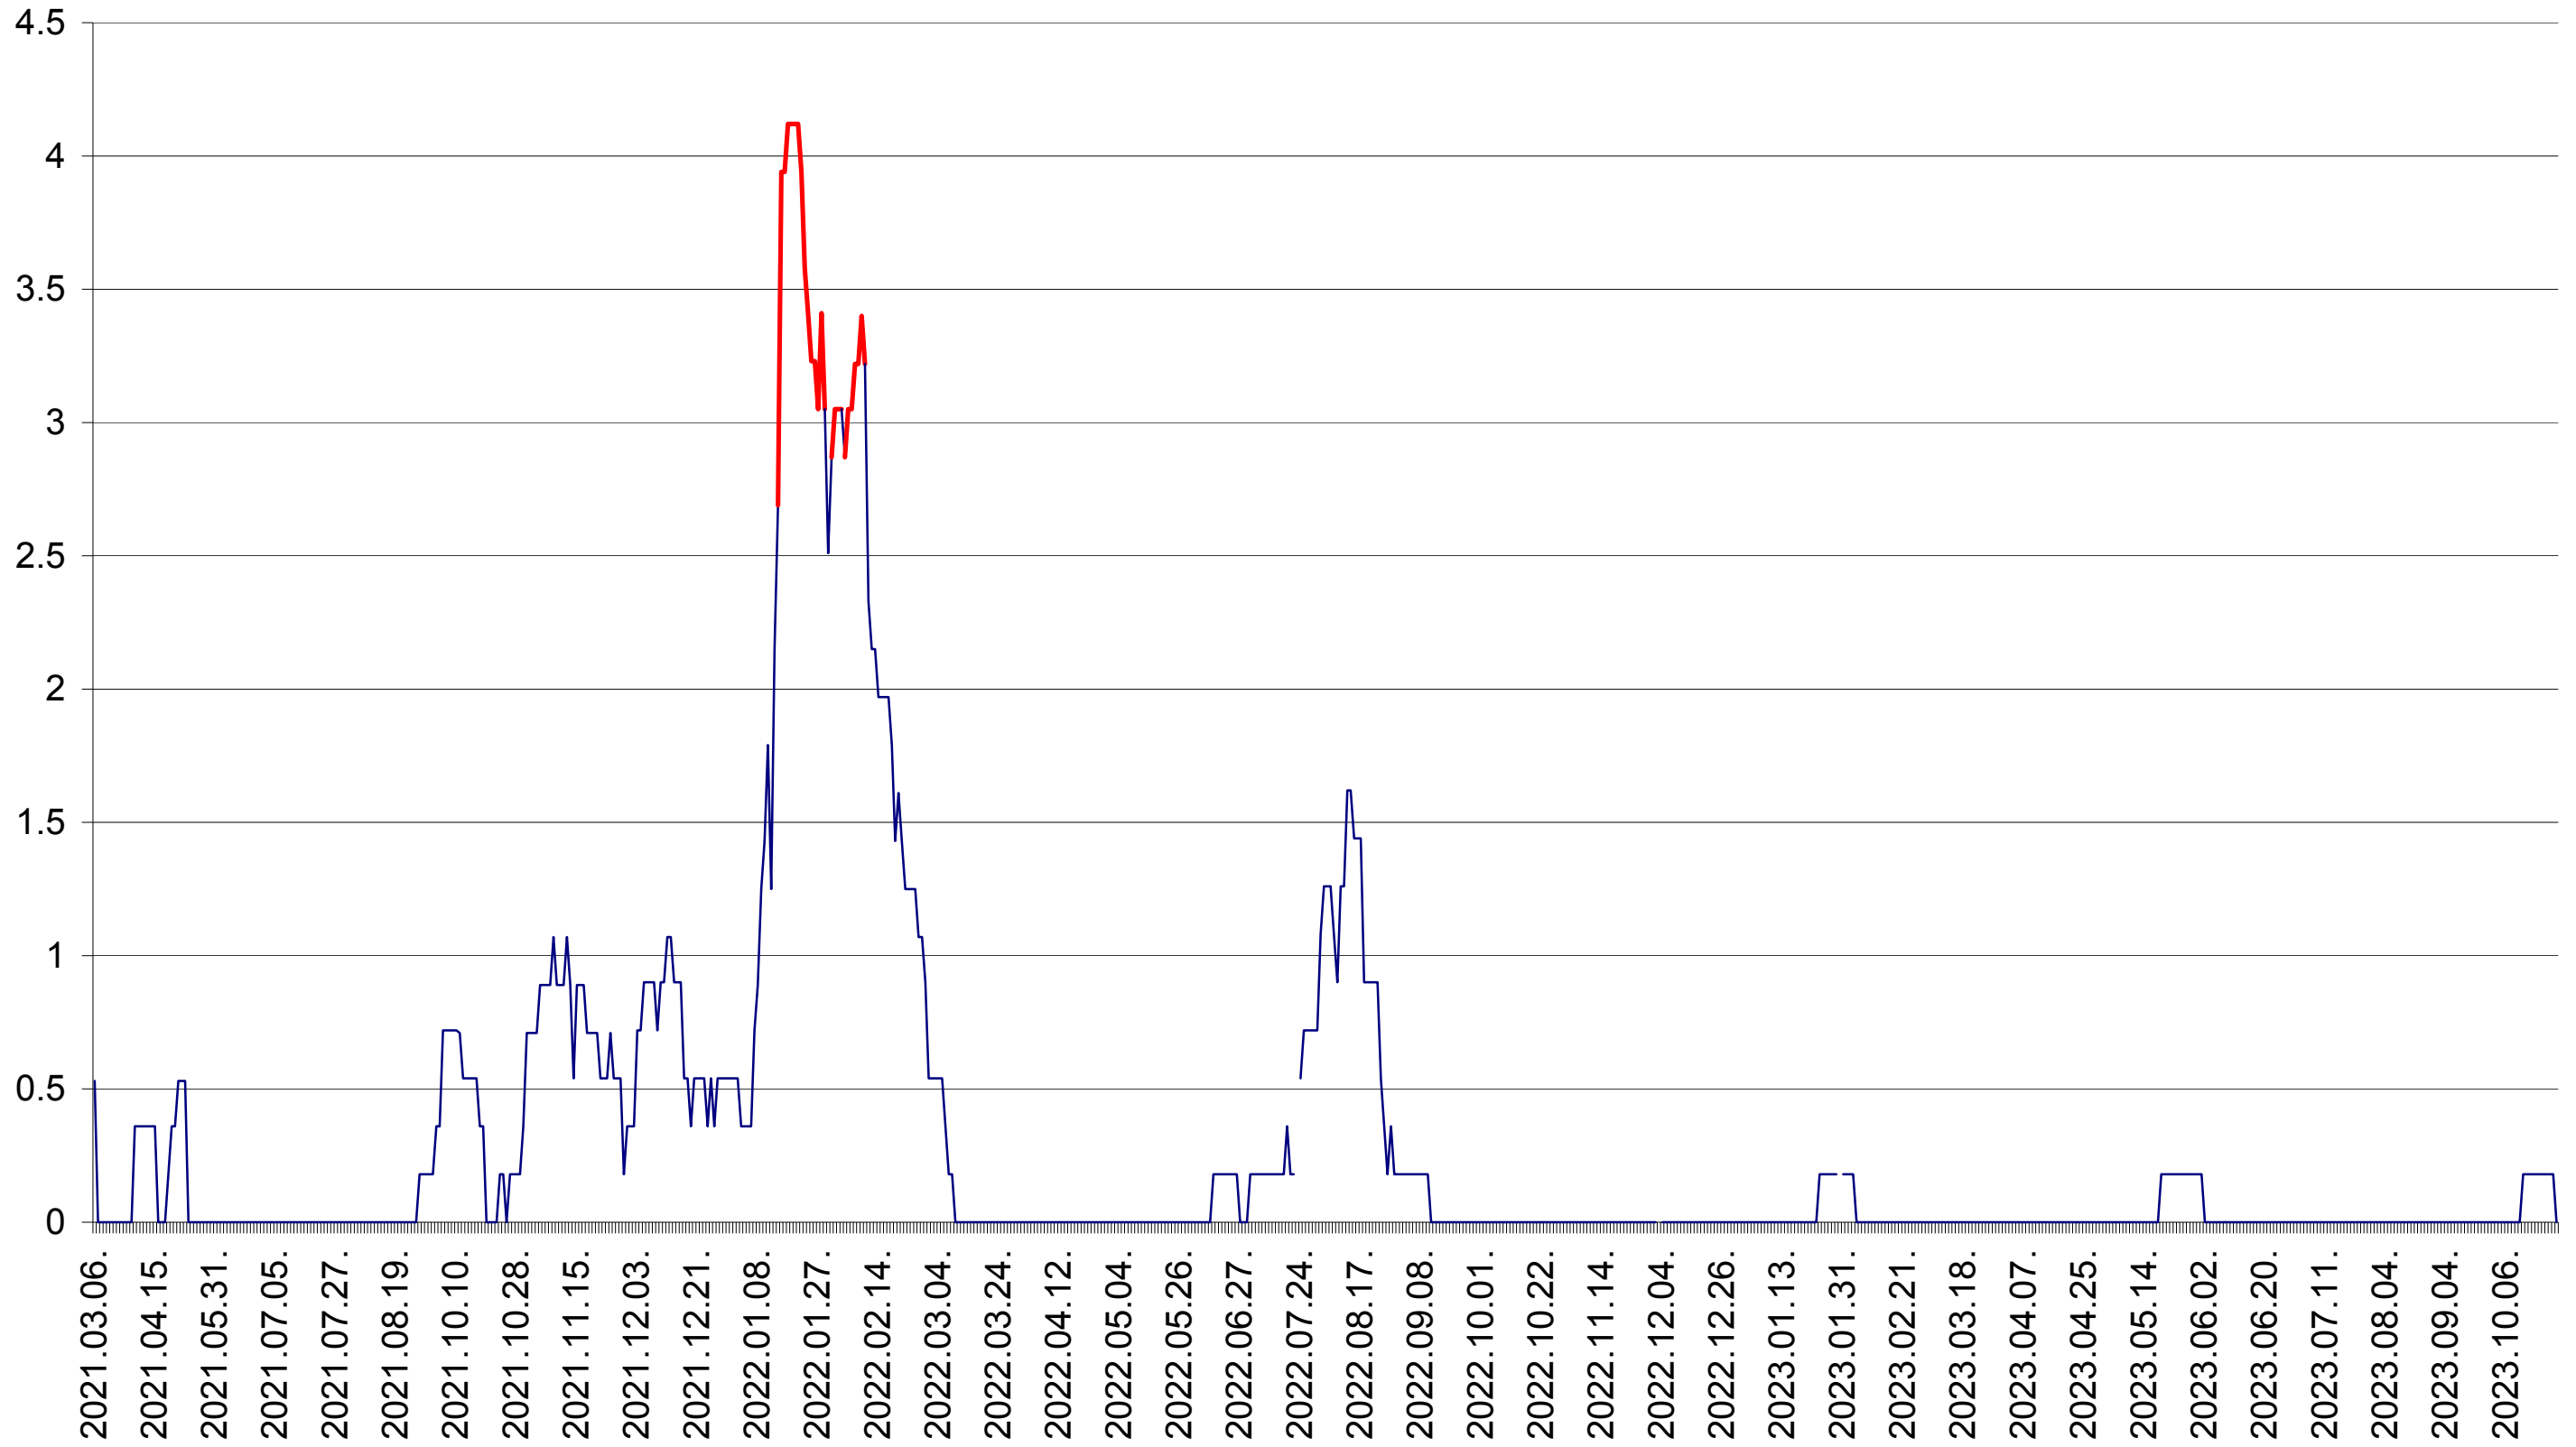

LĂZAREA - Evolutia incidentei cumulate pe 14 zile la ‰ de locuitori  
2021.03.07. - 2023.10.27.

LELICENI - Evolutia incidentei cumulate pe 14 zile la ‰ de locuitori  
2021.03.07. - 2023.10.27.

LUETA - Evolutia incidentei cumulate pe 14 zile la ‰ de locuitori  
2021.03.07. - 2023.10.27.

LUNCA DE JOS - Evolutia incidentei cumulate pe 14 zile la ‰ de locuitori  
2021.03.07. - 2023.10.27.

LUNCA DE SUS - Evolutia incidentei cumulate pe 14 zile la ‰ de locuitori  
2021.03.07. - 2023.10.27.