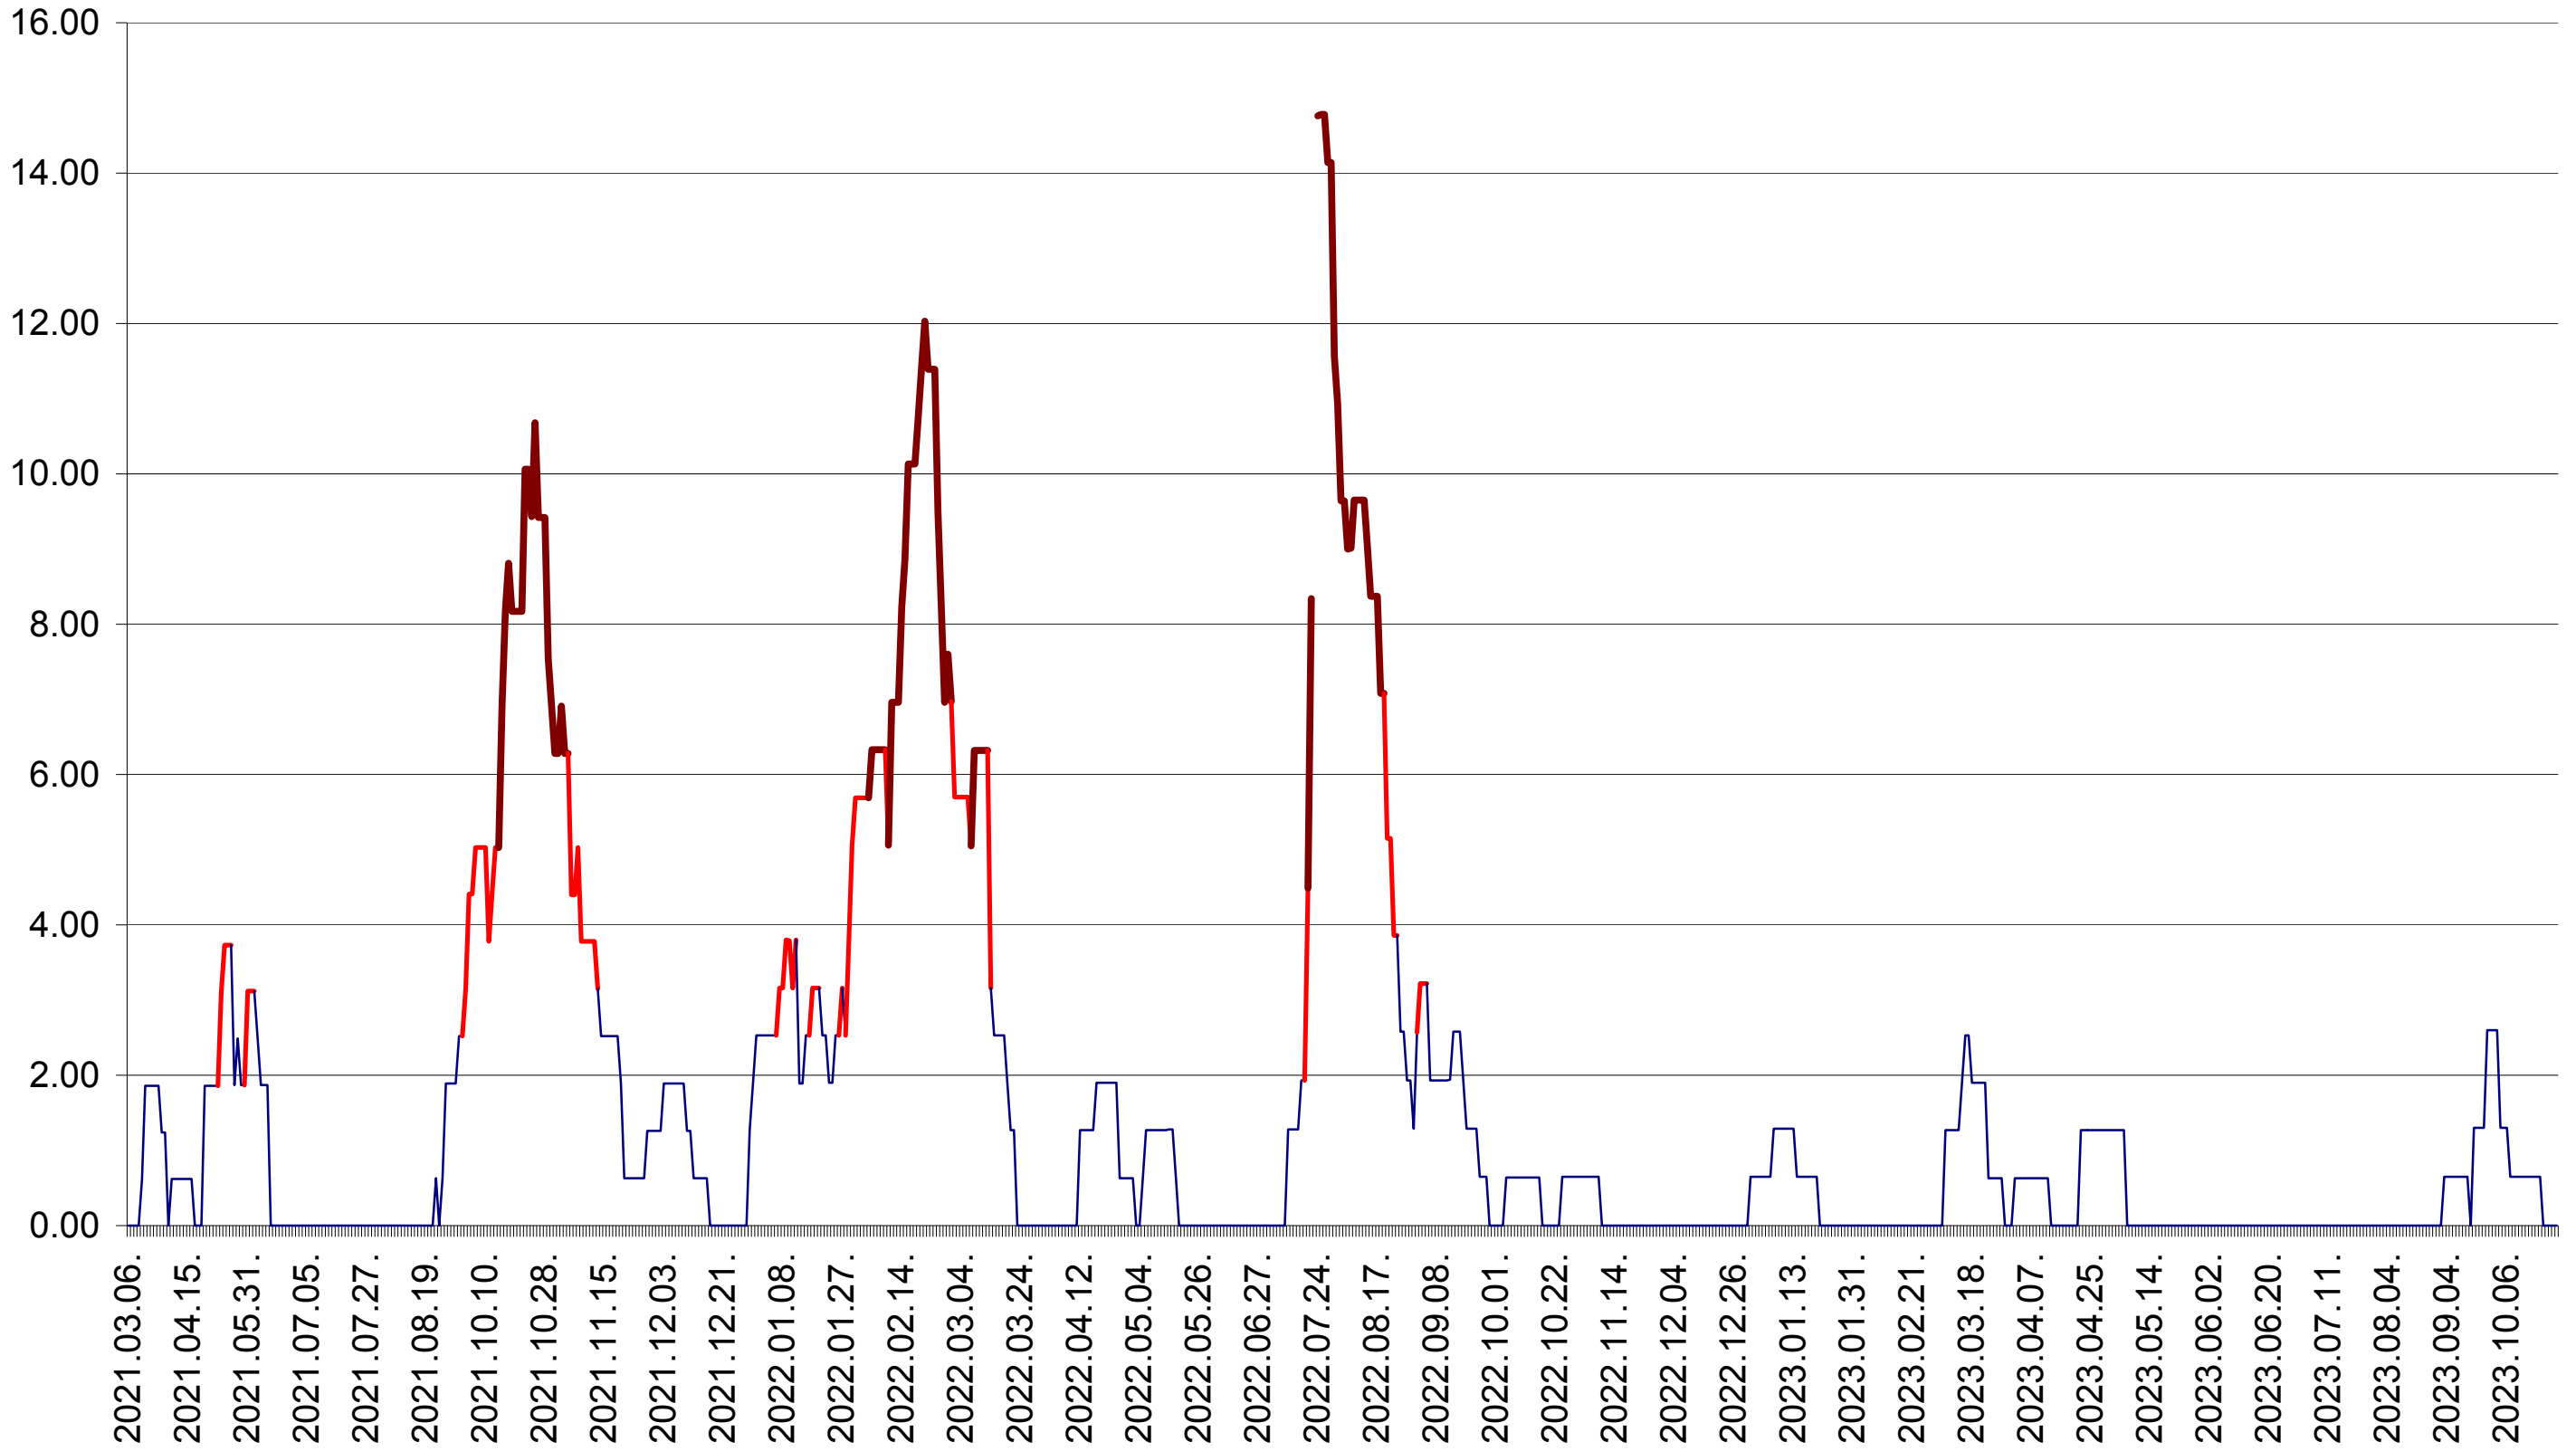

ATID - Evolutia incidentei cumulate pe 14 zile la ‰ de locuitori  
2021.03.07. - 2023.10.27.

AVRĂMEȘTI - Evolutia incidentei cumulate pe 14 zile la ‰ de locuitori  
2021.03.07. - 2023.10.27.

ORAȘ BĂILE TUȘNAD - Evolutia incidentei cumulate pe 14 zile la ‰ de locuitori  
2021.03.07. - 2023.10.27.

ORAȘ BĂLAN - Evolutia incidentei cumulate pe 14 zile la ‰ de locuitori  
2021.03.07. - 2023.10.27.

BILBOR - Evolutia incidentei cumulate pe 14 zile la ‰ de locuitori  
2021.03.07. - 2023.10.27.

ORAȘ BORSEC - Evolutia incidentei cumulate pe 14 zile la ‰ de locuitori  
2021.03.07. - 2023.10.27.

BRĂDEȘTI - Evolutia incidentei cumulate pe 14 zile la ‰ de locuitori  
2021.03.07. - 2023.10.27.

CĂPÂLNIȚA - Evolutia incidentei cumulate pe 14 zile la ‰ de locuitori  
2021.03.07. - 2023.10.27.

CÂRȚA - Evolutia incidentei cumulate pe 14 zile la ‰ de locuitori  
2021.03.07. - 2023.10.27.