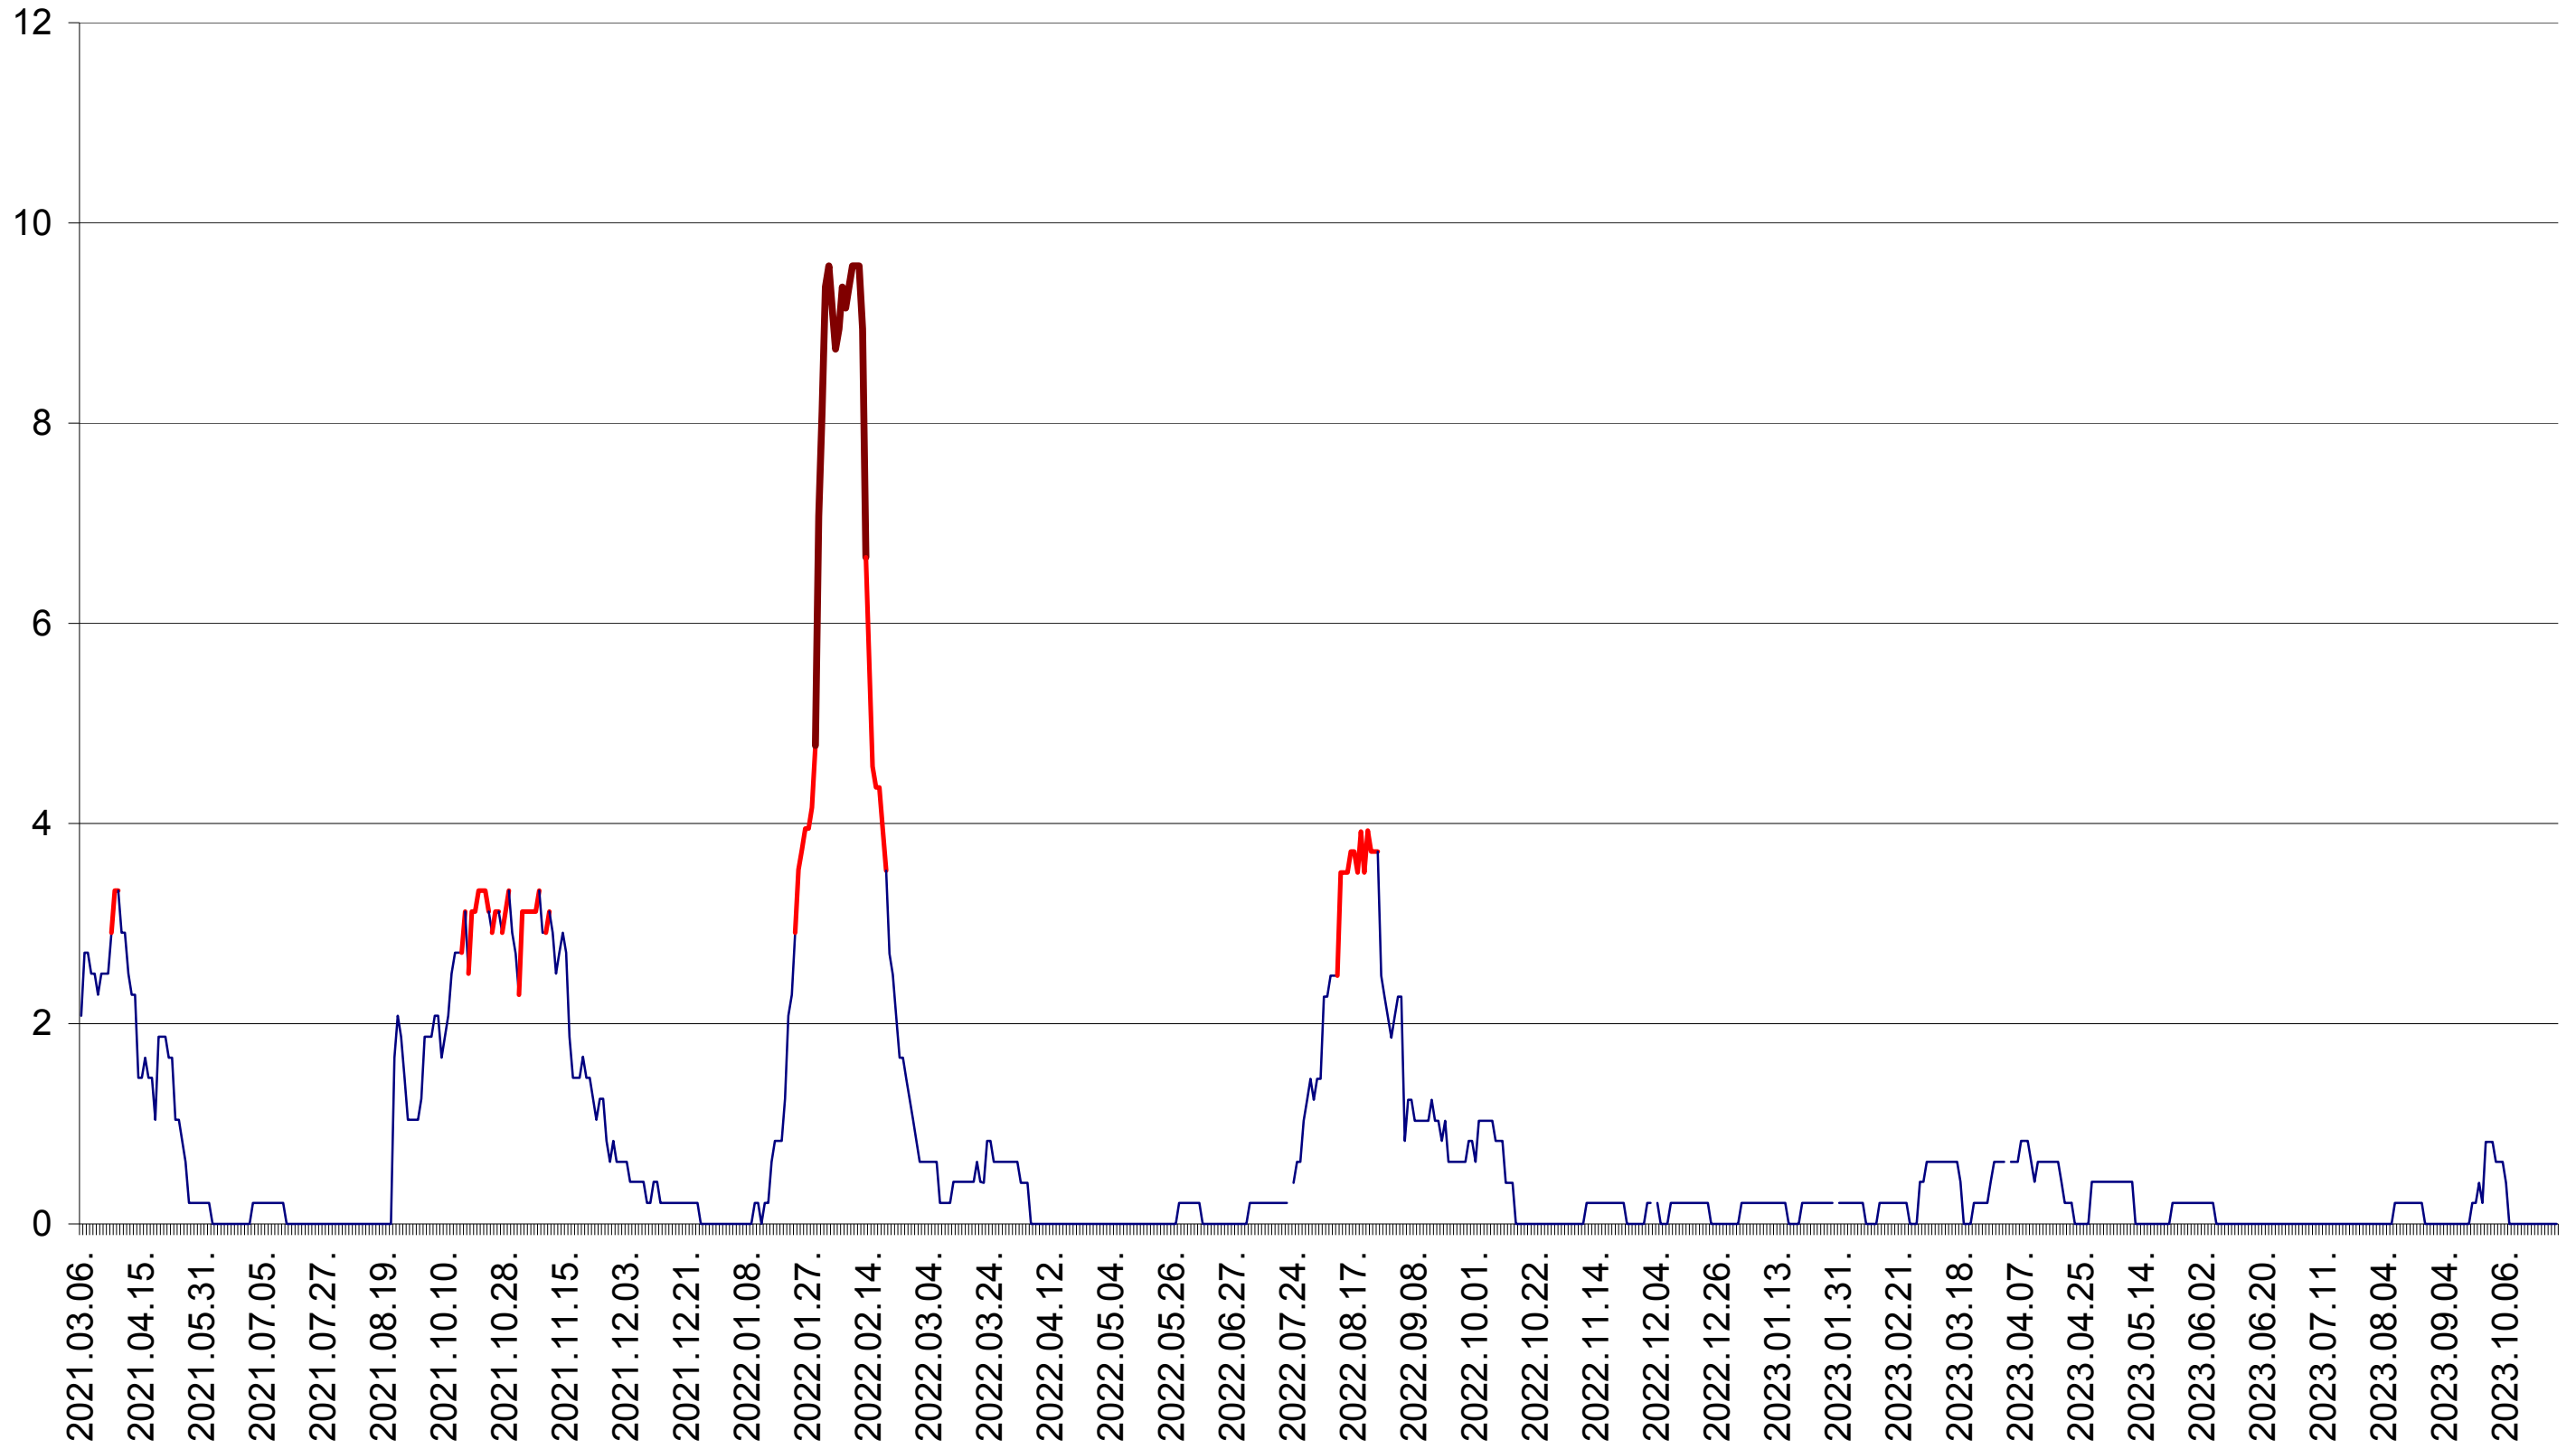

MĂDĂRAȘ - Evolutia incidentei cumulate pe 14 zile la ‰ de locuitori
2021.03.07. - 2023.10.27.

LUPENI - Evolutia incidentei cumulate pe 14 zile la ‰ de locuitori
2021.03.07. - 2023.10.27.