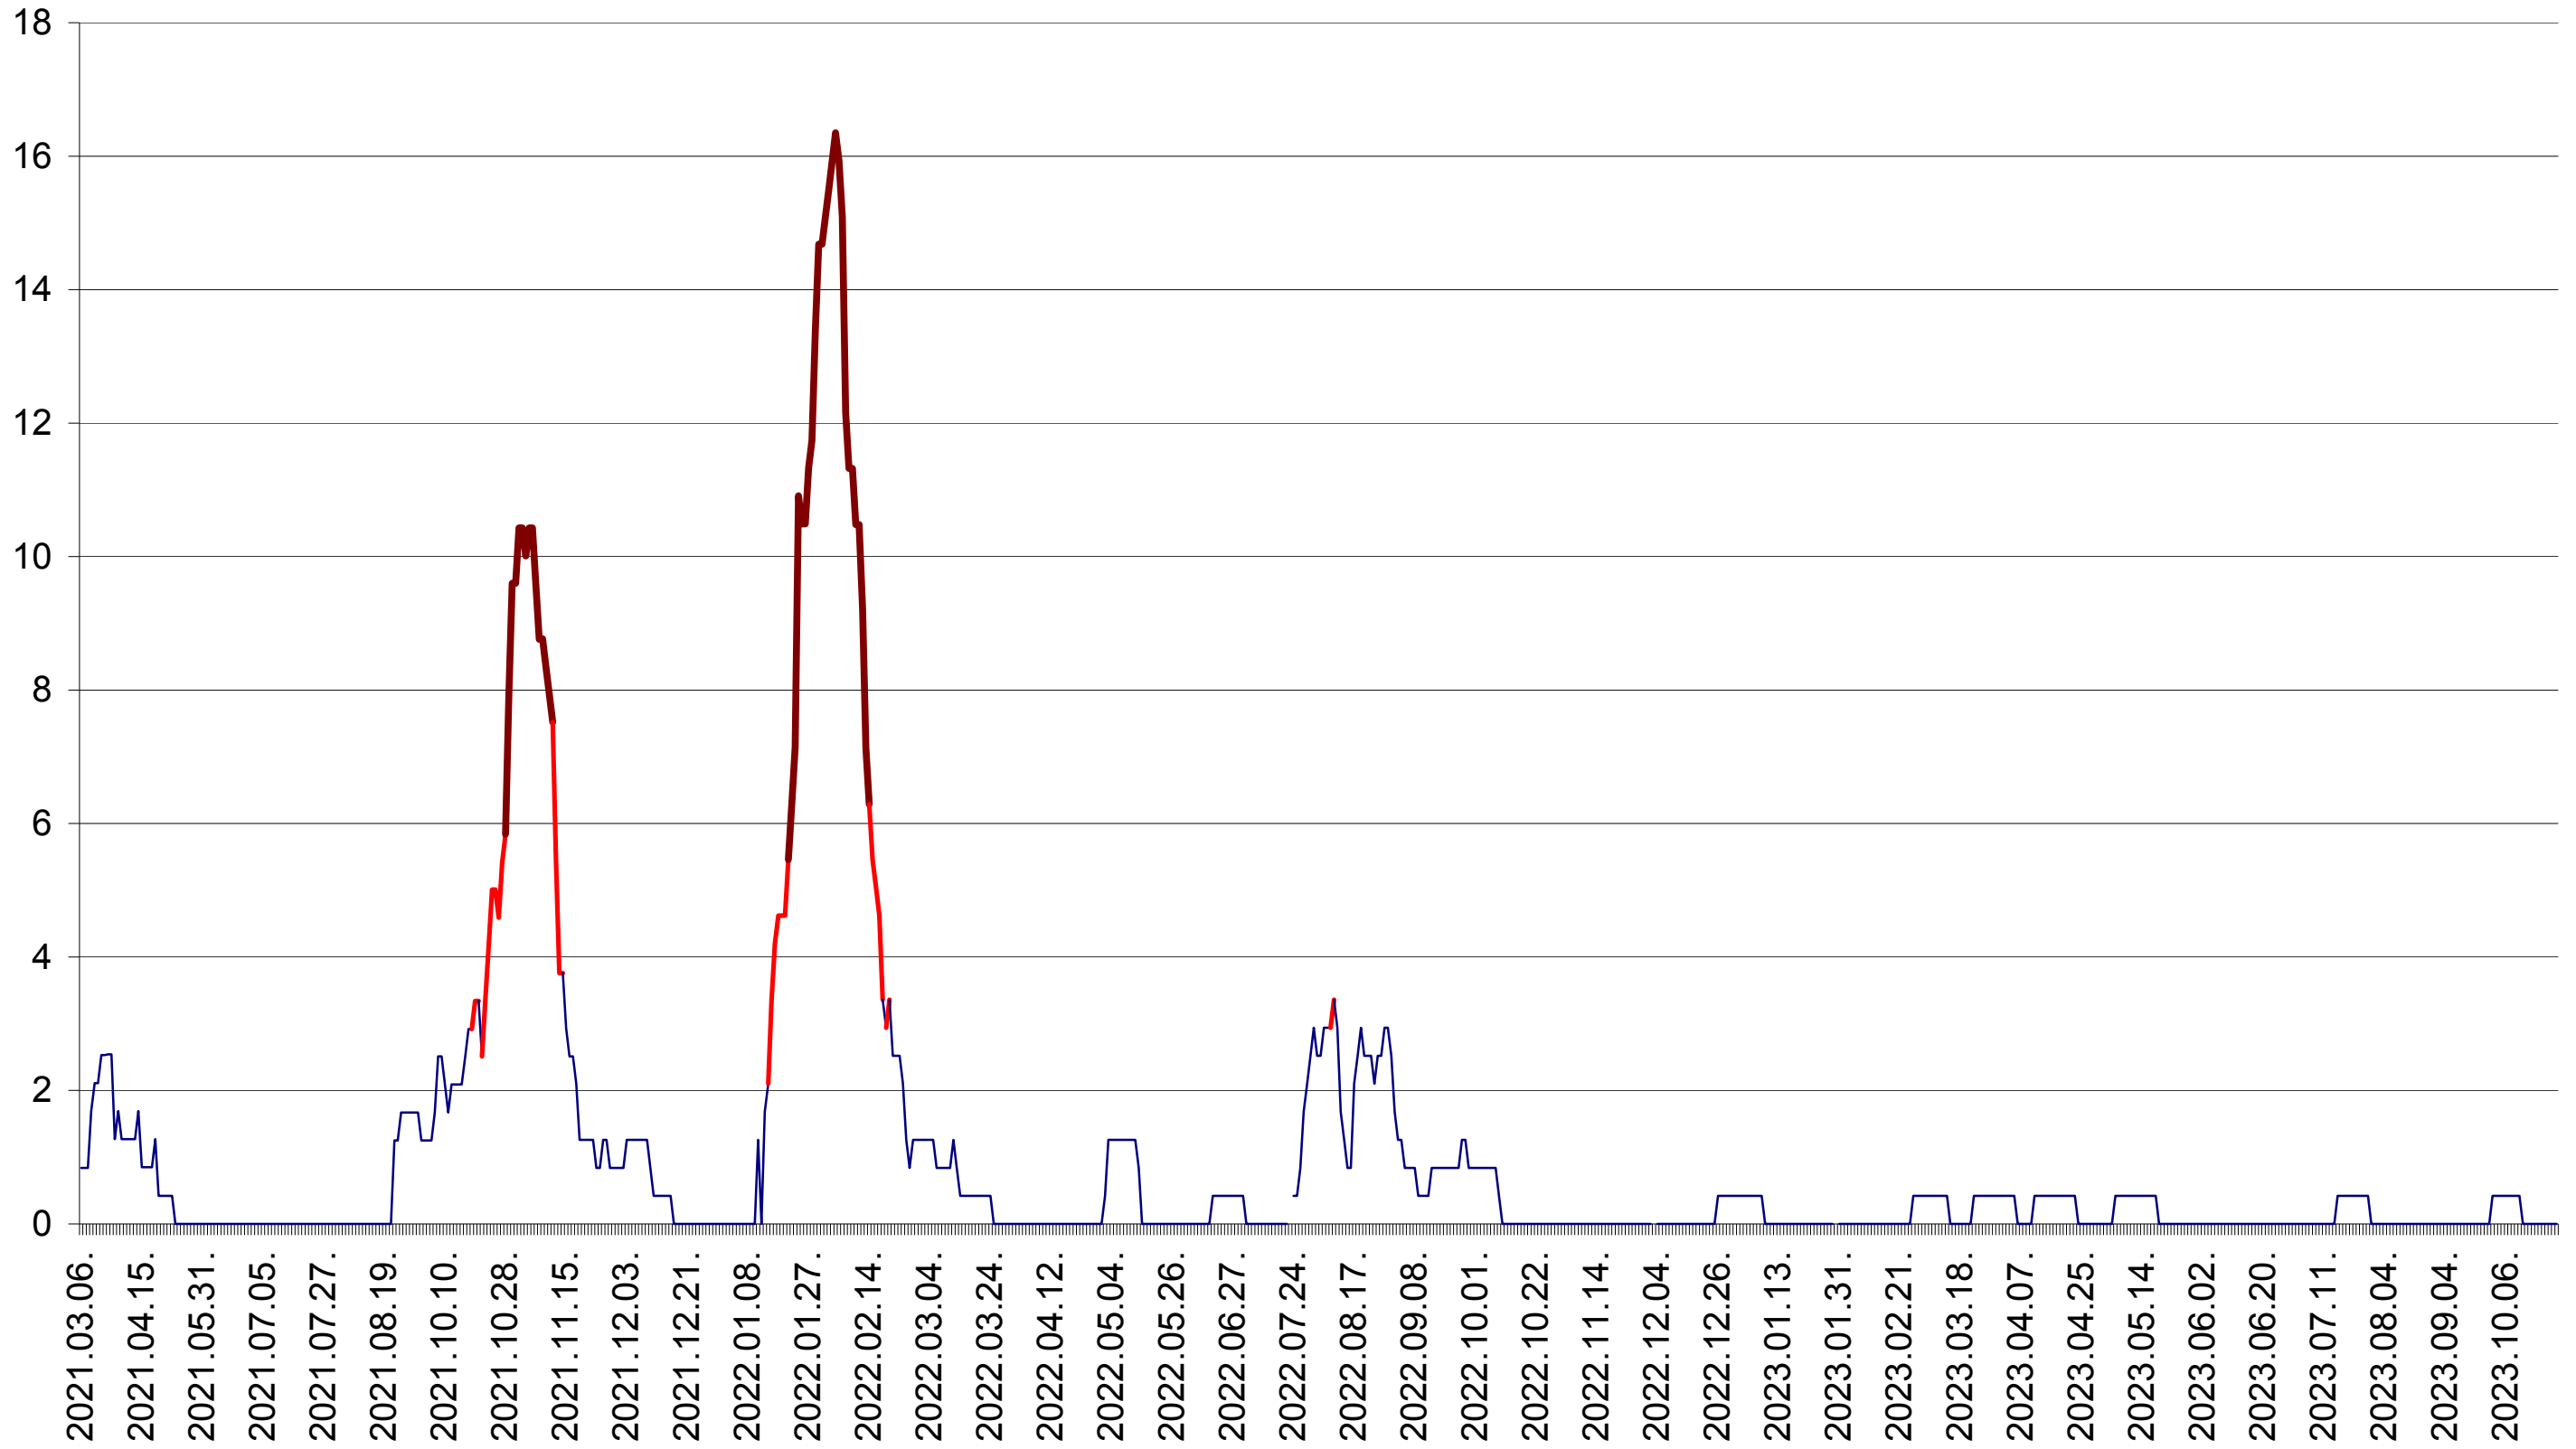

FELICENI - Evolutia incidentei cumulate pe 14 zile la ‰ de locuitori  
2021.03.07. - 2023.10.27.

FRUMOASA - Evolutia incidentei cumulate pe 14 zile la ‰ de locuitori  
2021.03.07. - 2023.10.27.

GĂLĂUȚAȘ - Evolutia incidentei cumulate pe 14 zile la ‰ de locuitori  
2021.03.07. - 2023.10.27.

MUNICIPIUL GHEORGHENI - Evolutia incidentei cumulate pe 14 zile la ‰ de locuitori  
2021.03.07. - 2023.10.27.

JOSENI - Evolutia incidentei cumulate pe 14 zile la ‰ de locuitori  
2021.03.07. - 2023.10.27.

LĂZAREA - Evolutia incidentei cumulate pe 14 zile la ‰ de locuitori  
2021.03.07. - 2023.10.27.

LELICENI - Evolutia incidentei cumulate pe 14 zile la ‰ de locuitori  
2021.03.07. - 2023.10.27.

LUETA - Evolutia incidentei cumulate pe 14 zile la ‰ de locuitori  
2021.03.07. - 2023.10.27.

LUNCA DE JOS - Evolutia incidentei cumulate pe 14 zile la ‰ de locuitori  
2021.03.07. - 2023.10.27.

LUNCA DE SUS - Evolutia incidentei cumulate pe 14 zile la ‰ de locuitori  
2021.03.07. - 2023.10.27.