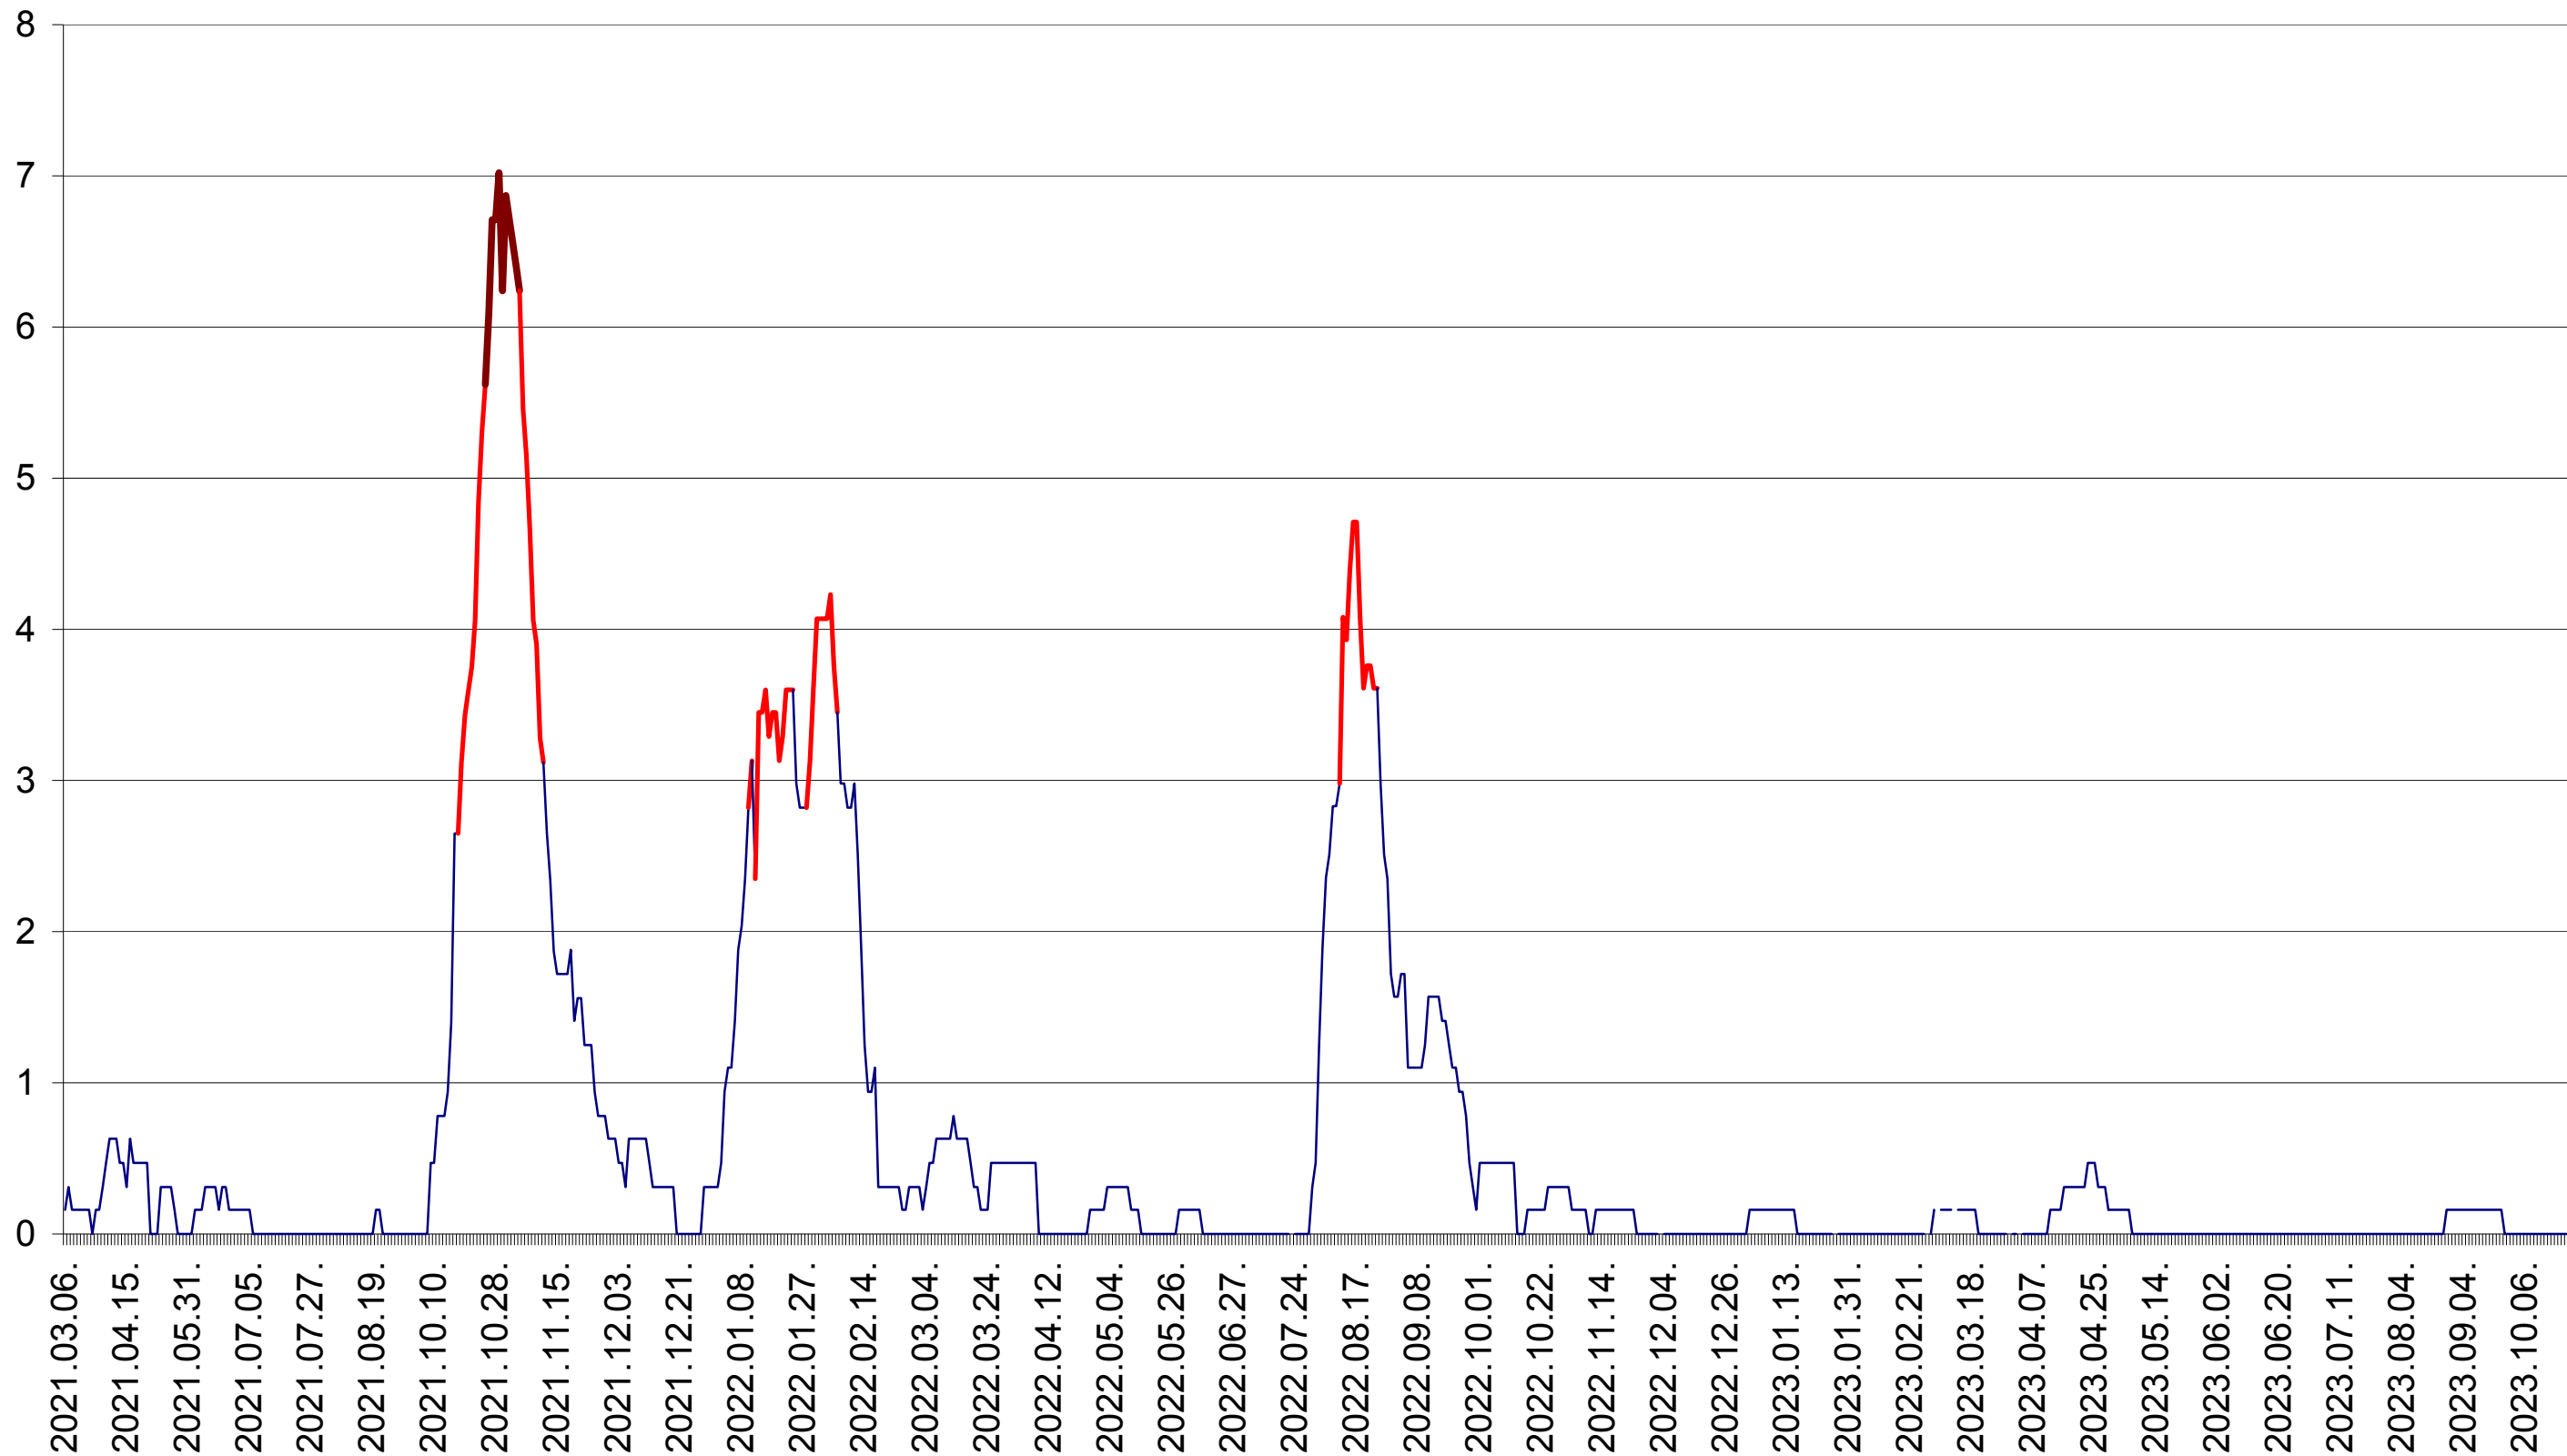

SĂCEL - Evolutia incidentei cumulate pe 14 zile la ‰ de locuitori
2021.03.07. - 2023.10.27.

REMETEA - Evolutia incidentei cumulate pe 14 zile la ‰ de locuitori
2021.03.07. - 2023.10.27.