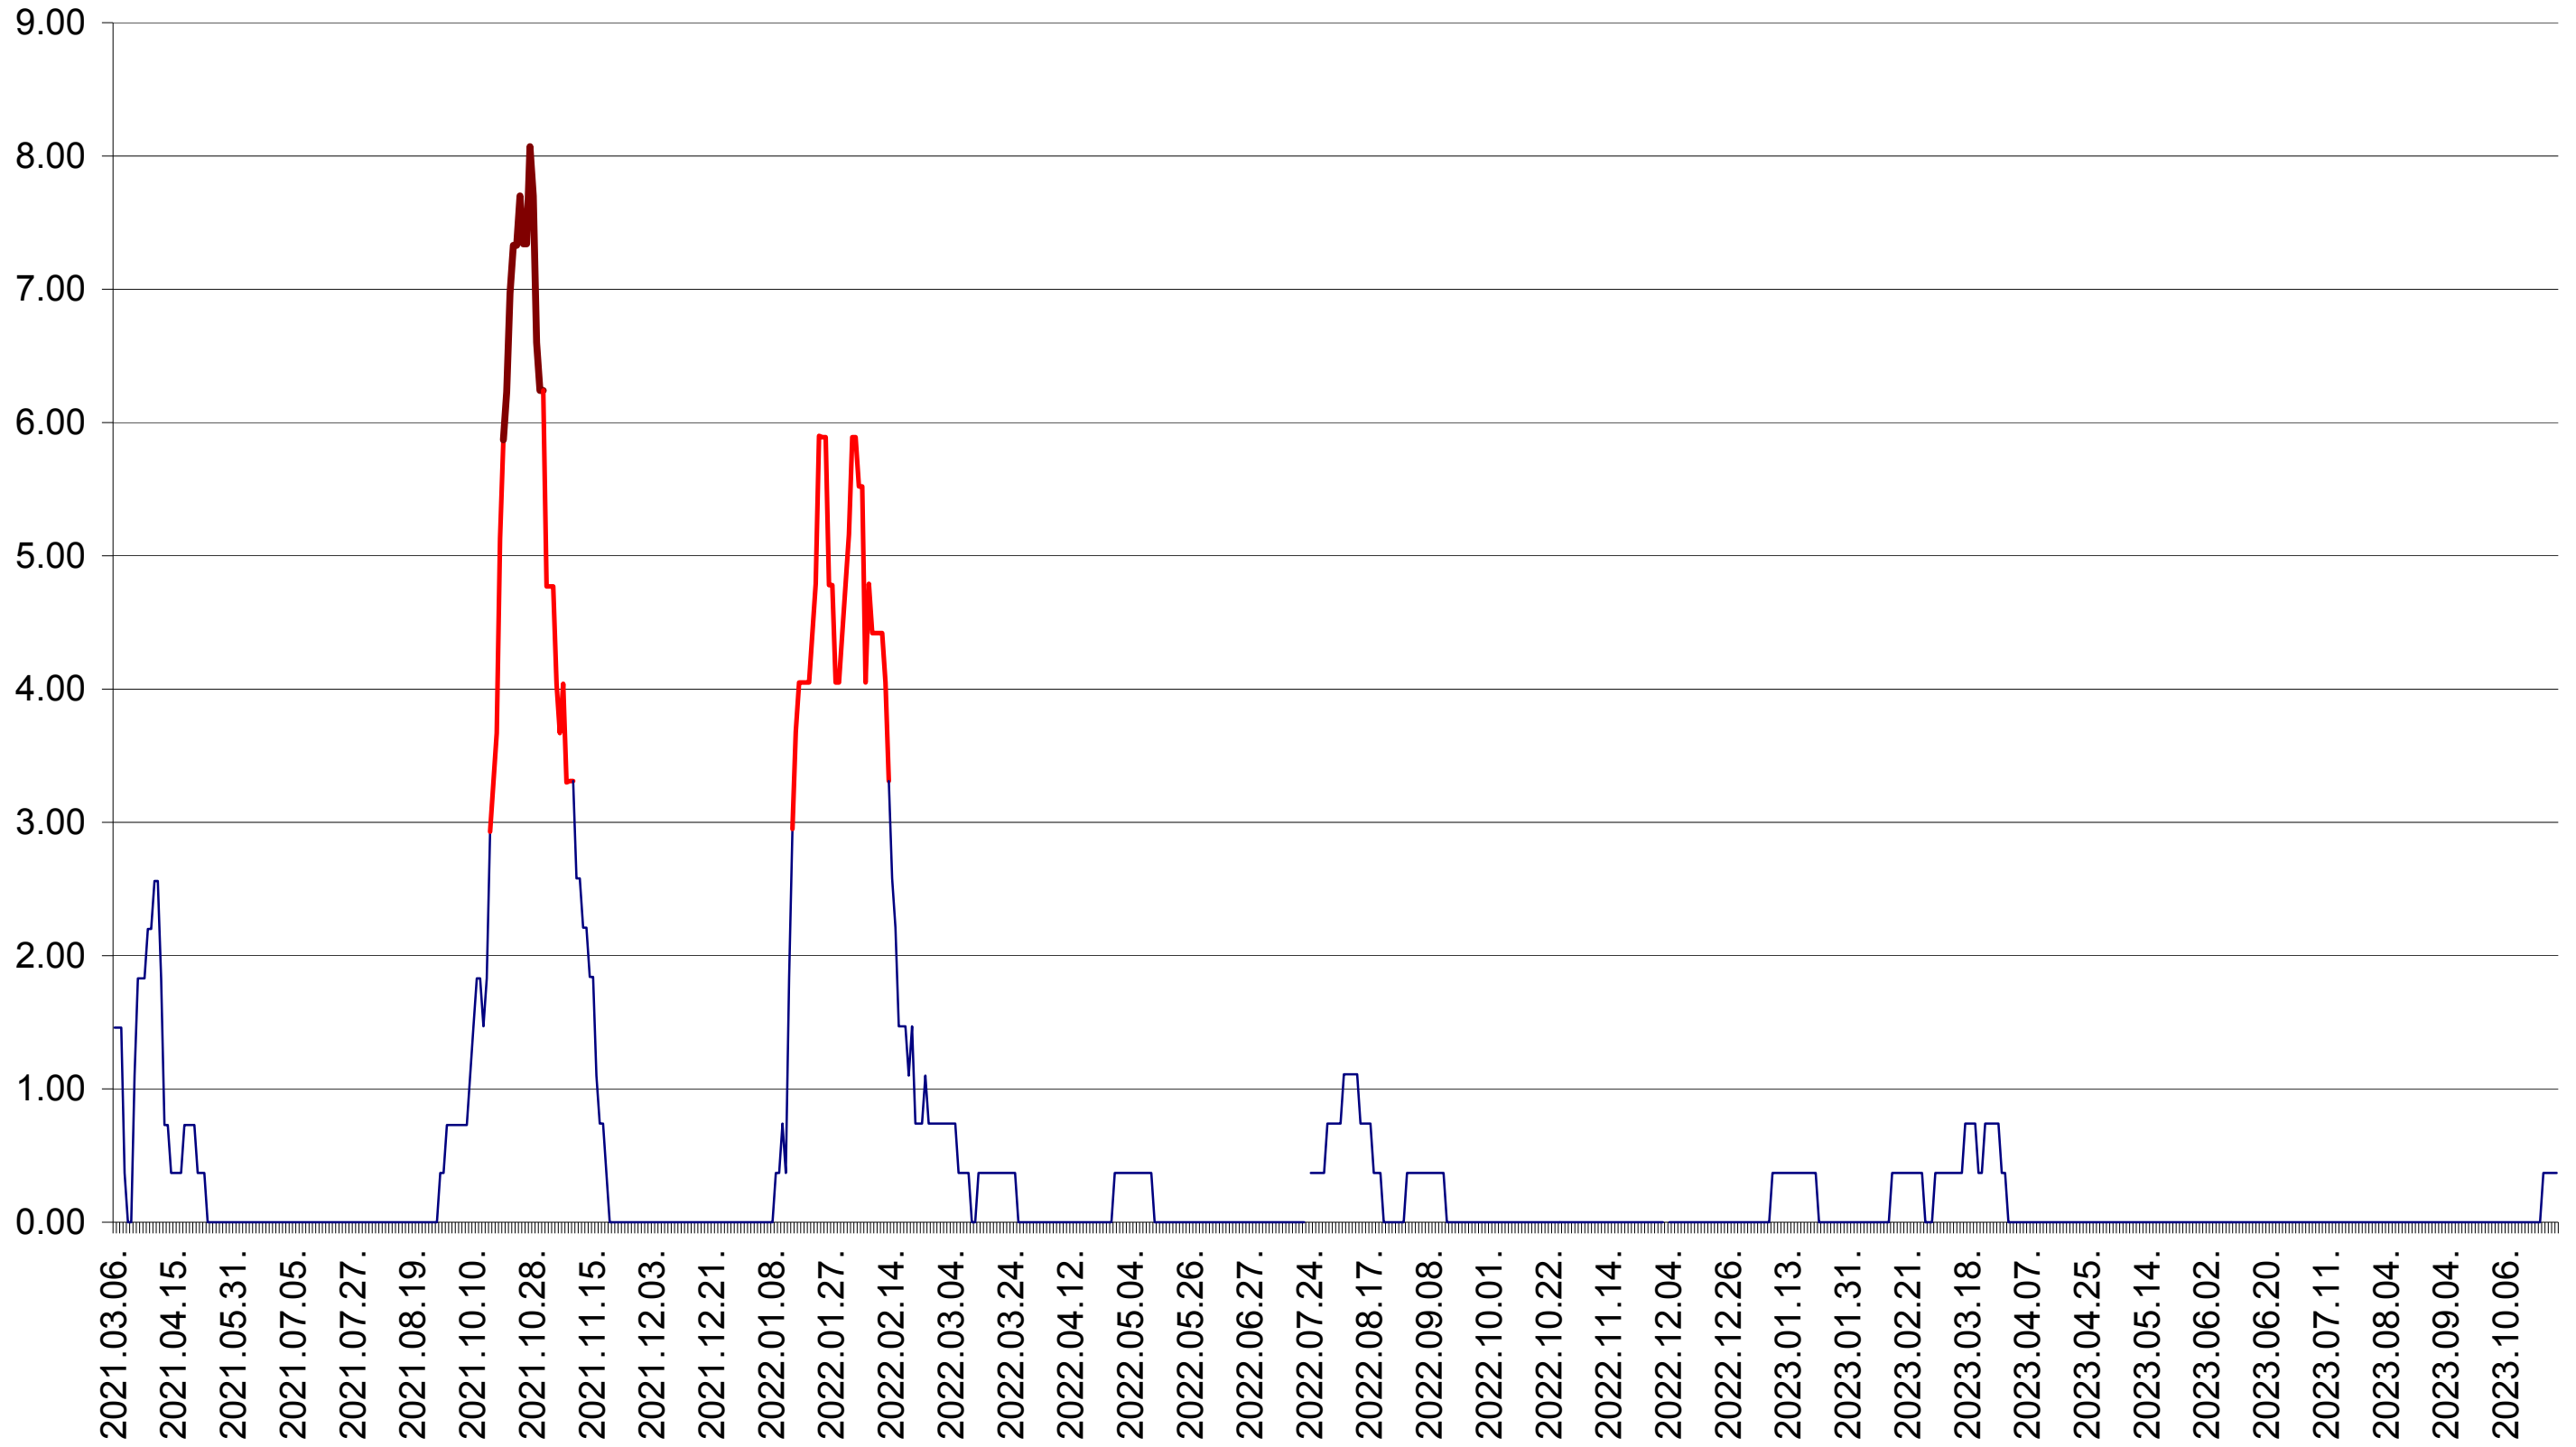

ORAȘ BĂLAN - Evolutia incidentei cumulate pe 14 zile la ‰ de locuitori  
2021.03.07. - 2023.10.27.

BILBOR - Evolutia incidentei cumulate pe 14 zile la ‰ de locuitori  
2021.03.07. - 2023.10.27.

ORAȘ BORSEC - Evolutia incidentei cumulate pe 14 zile la ‰ de locuitori  
2021.03.07. - 2023.10.27.

BRĂDEȘTI - Evolutia incidentei cumulate pe 14 zile la ‰ de locuitori  
2021.03.07. - 2023.10.27.

CĂPÂLNIȚA - Evolutia incidentei cumulate pe 14 zile la ‰ de locuitori  
2021.03.07. - 2023.10.27.

CÂRȚA - Evolutia incidentei cumulate pe 14 zile la ‰ de locuitori  
2021.03.07. - 2023.10.27.

CICEU - Evolutia incidentei cumulate pe 14 zile la ‰ de locuitori  
2021.03.07. - 2023.10.27.

CIUCSÂNGEORGIU - Evolutia incidentei cumulate pe 14 zile la ‰ de locuitori  
2021.03.07. - 2023.10.27.

CIUMANI - Evolutia incidentei cumulate pe 14 zile la ‰ de locuitori  
2021.03.07. - 2023.10.27.

CORBU - Evolutia incidentei cumulate pe 14 zile la ‰ de locuitori  
2021.03.07. - 2023.10.27.

CORUND - Evolutia incidentei cumulate pe 14 zile la ‰ de locuitori  
2021.03.07. - 2023.10.27.

COZMENI - Evolutia incidentei cumulate pe 14 zile la ‰ de locuitori  
2021.03.07. - 2023.10.27.