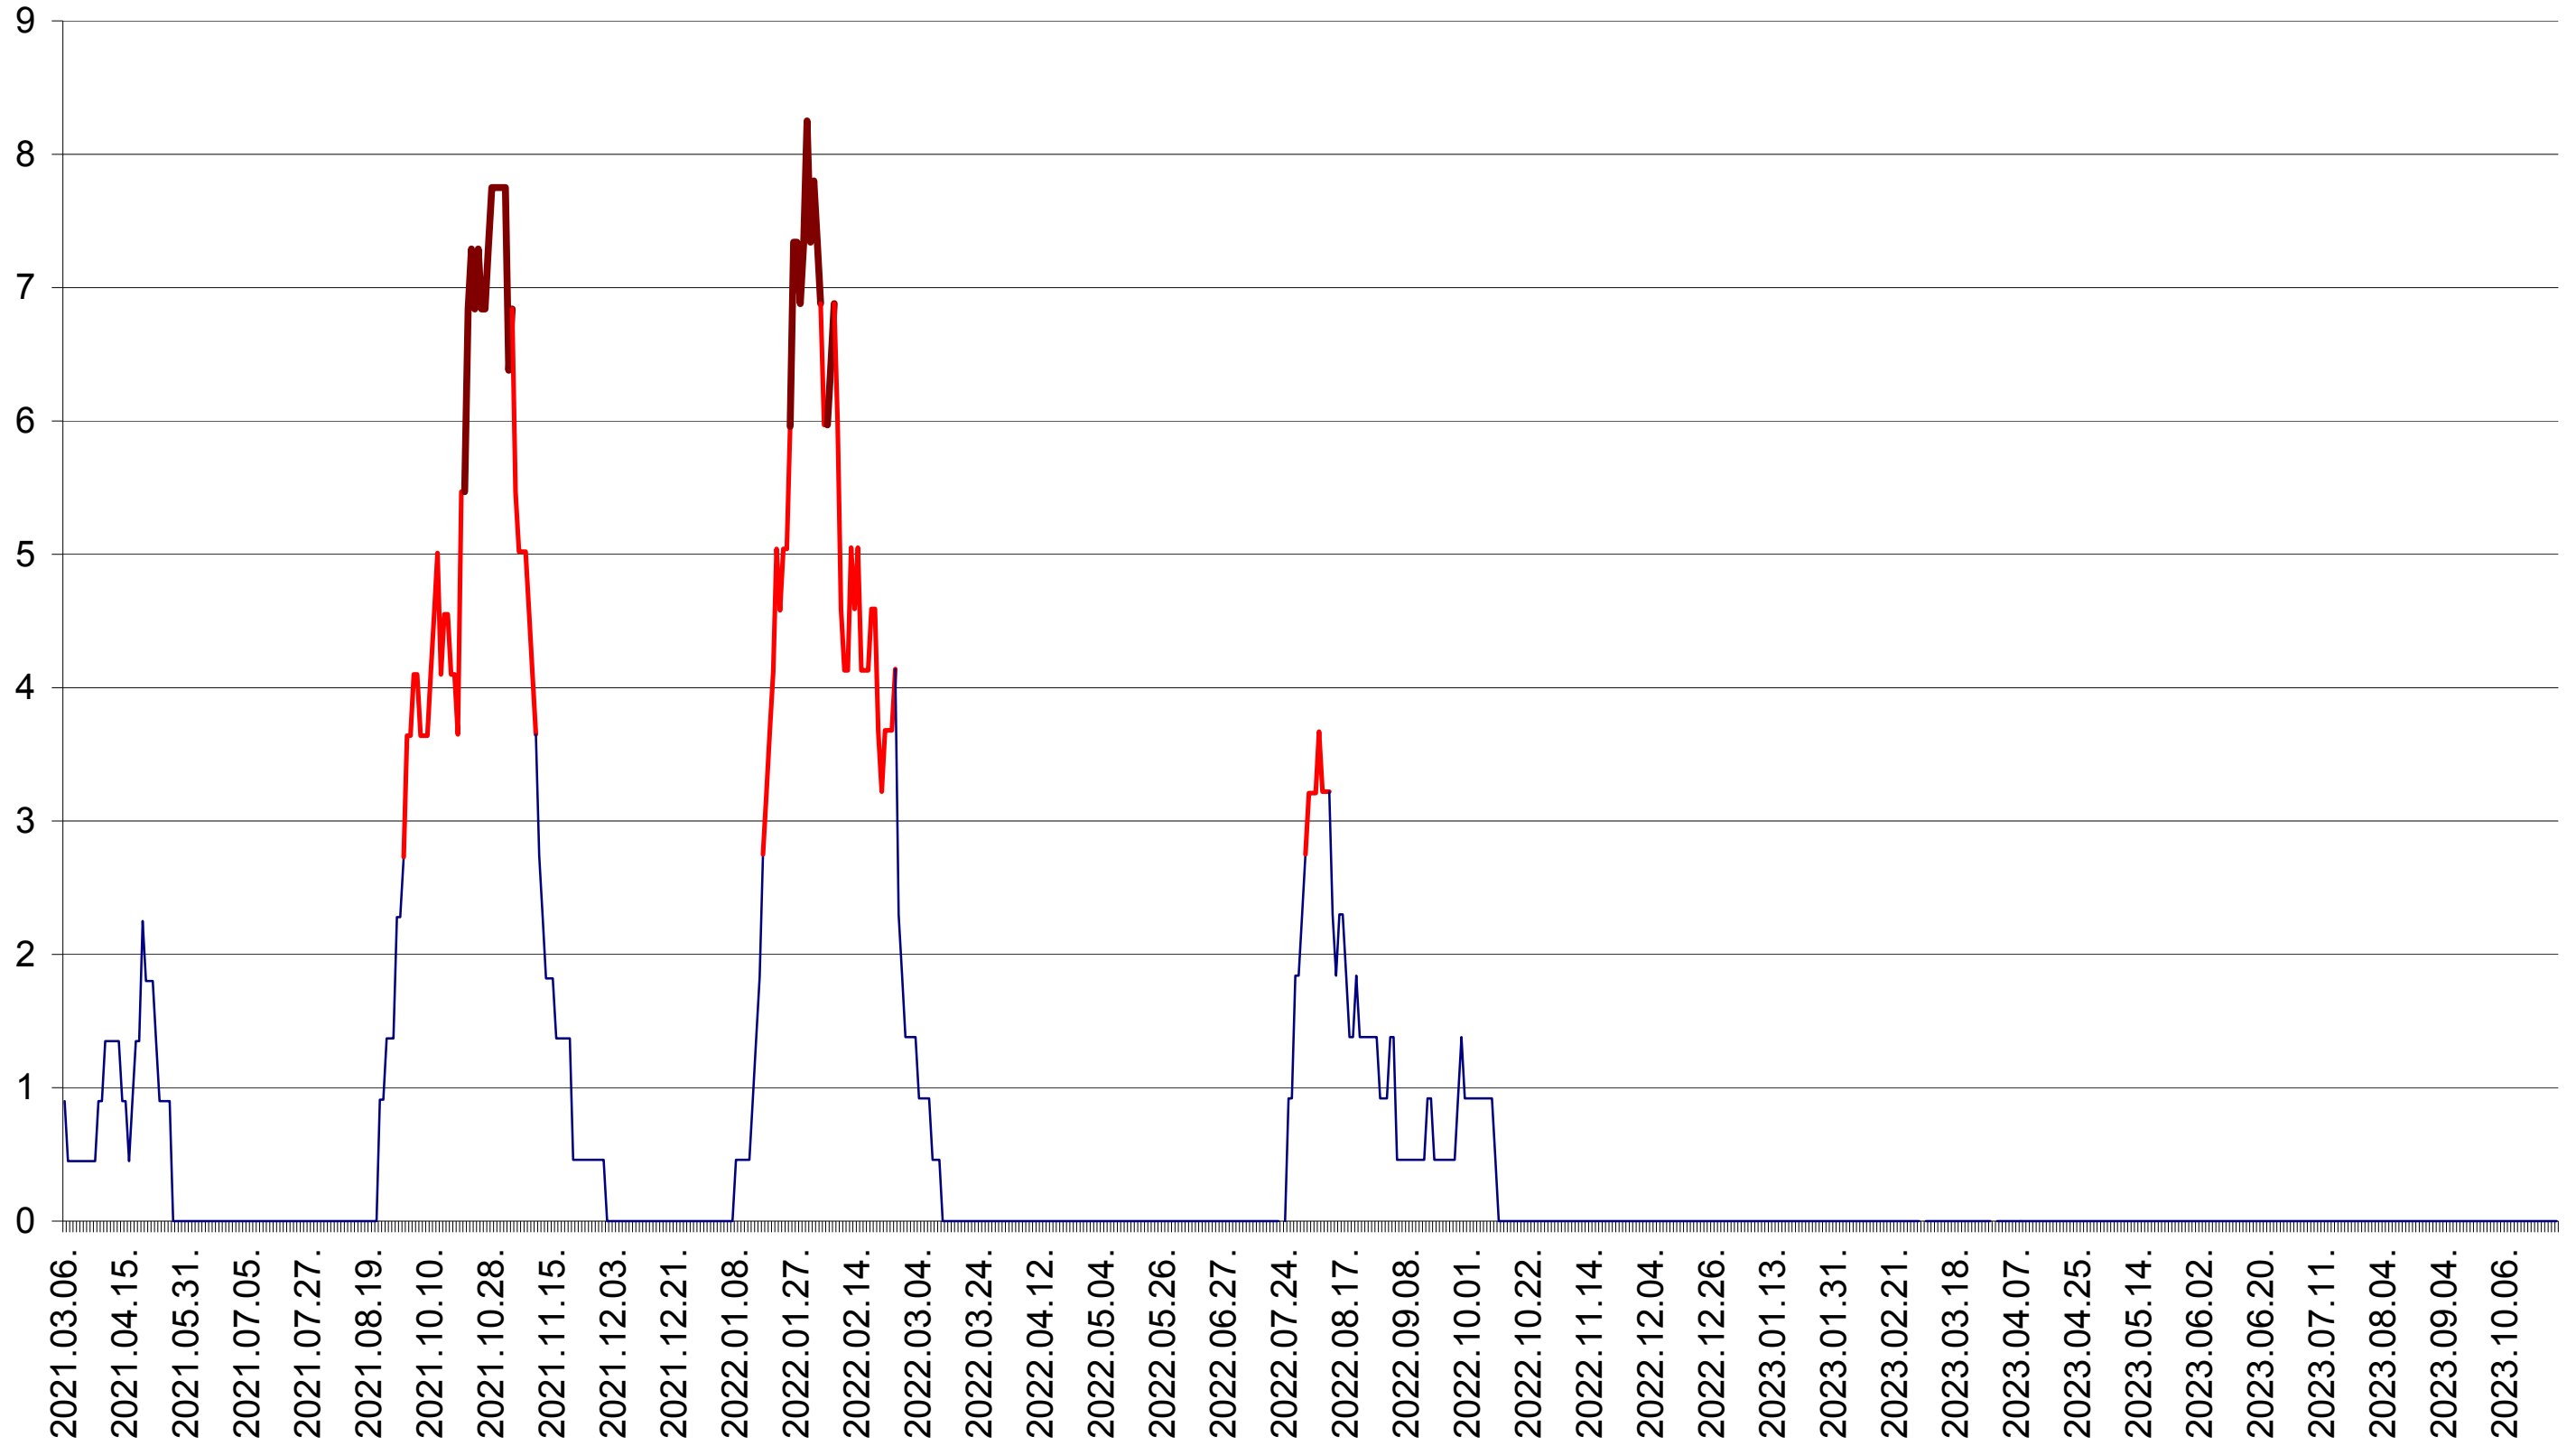

SĂRMAȘ - Evolutia incidentei cumulate pe 14 zile la ‰ de locuitori
2021.03.07. - 2023.10.27.

SÂNTIMBRU - Evolutia incidentei cumulate pe 14 zile la ‰ de locuitori
2021.03.07. - 2023.10.27.