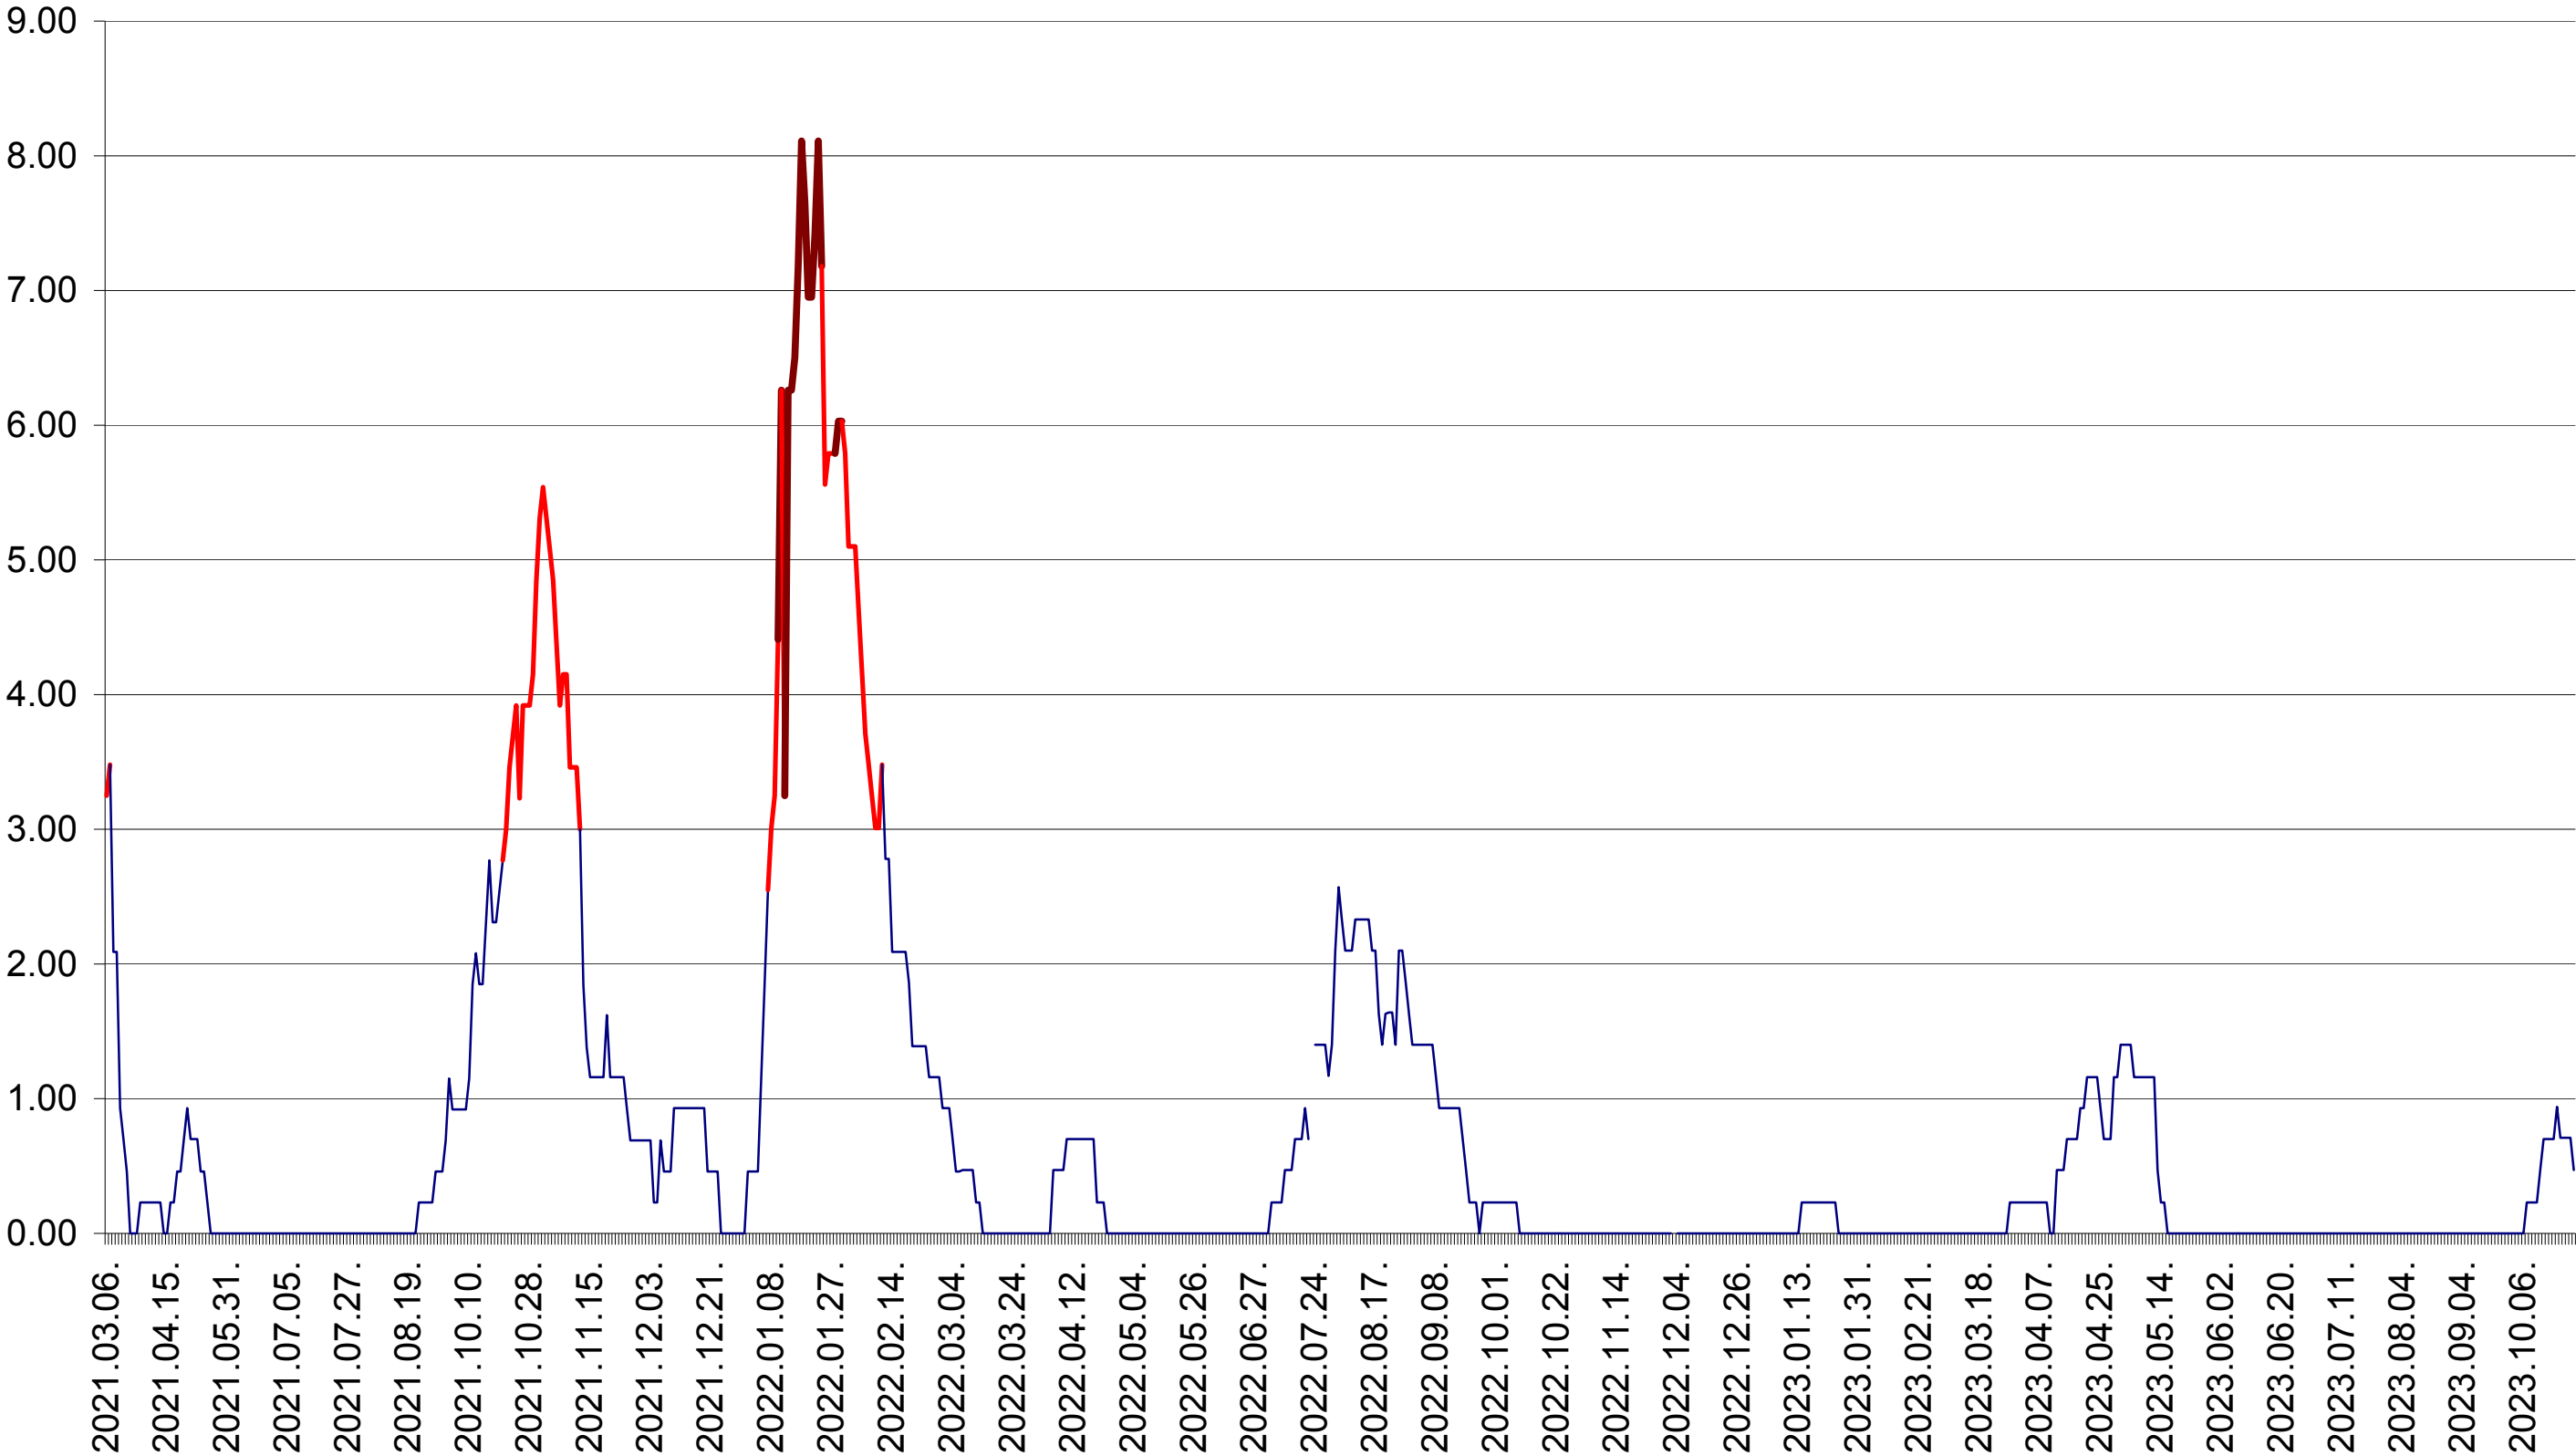

ORAȘ BĂLAN - Evolutia incidentei cumulate pe 14 zile la ‰ de locuitori  
2021.03.07. - 2023.10.27.

BILBOR - Evolutia incidentei cumulate pe 14 zile la ‰ de locuitori  
2021.03.07. - 2023.10.27.

ORAȘ BORSEC - Evolutia incidentei cumulate pe 14 zile la ‰ de locuitori  
2021.03.07. - 2023.10.27.

BRĂDEȘTI - Evolutia incidentei cumulate pe 14 zile la ‰ de locuitori  
2021.03.07. - 2023.10.27.

CĂPÂLNIȚA - Evolutia incidentei cumulate pe 14 zile la ‰ de locuitori  
2021.03.07. - 2023.10.27.

CÂRȚA - Evolutia incidentei cumulate pe 14 zile la ‰ de locuitori  
2021.03.07. - 2023.10.27.

CICEU - Evolutia incidentei cumulate pe 14 zile la ‰ de locuitori  
2021.03.07. - 2023.10.27.

CIUCSÂNGEORGIU - Evolutia incidentei cumulate pe 14 zile la ‰ de locuitori  
2021.03.07. - 2023.10.27.

CIUMANI - Evolutia incidentei cumulate pe 14 zile la ‰ de locuitori  
2021.03.07. - 2023.10.27.

CORBU - Evolutia incidentei cumulate pe 14 zile la ‰ de locuitori  
2021.03.07. - 2023.10.27.

CORUND - Evolutia incidentei cumulate pe 14 zile la ‰ de locuitori  
2021.03.07. - 2023.10.27.

COZMENI - Evolutia incidentei cumulate pe 14 zile la ‰ de locuitori  
2021.03.07. - 2023.10.27.