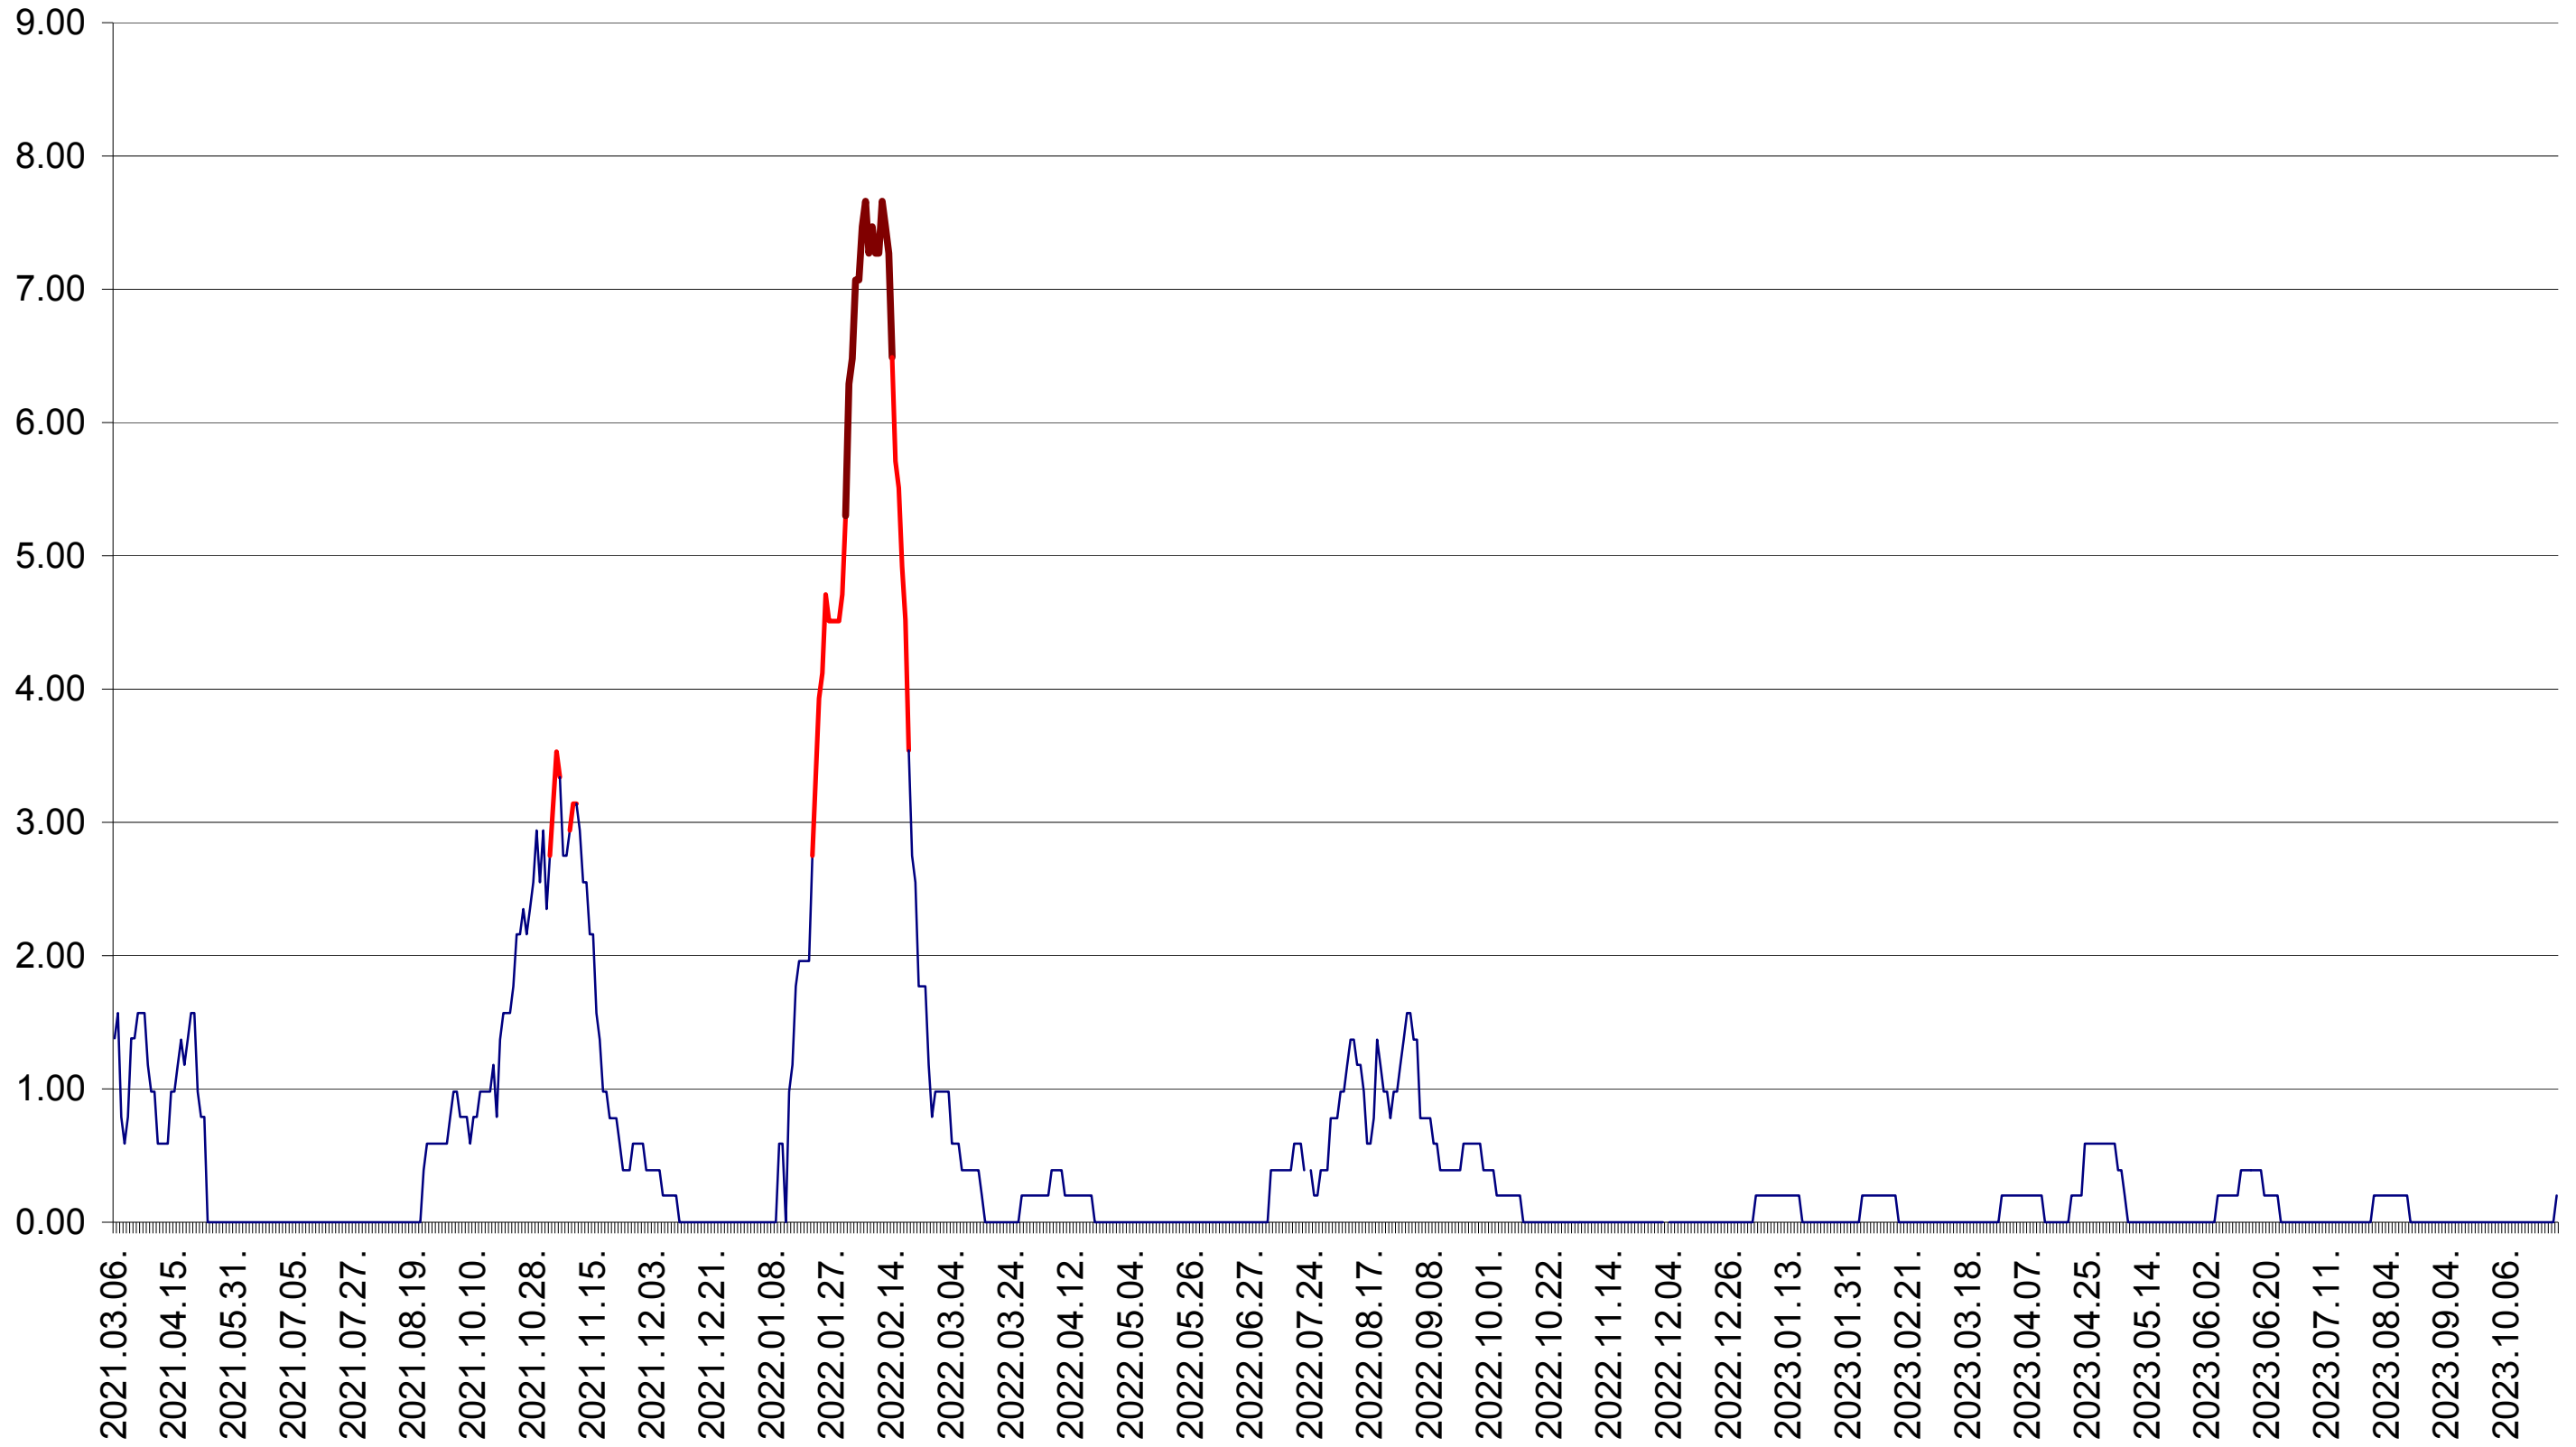

ORAȘ BĂLAN - Evolutia incidentei cumulate pe 14 zile la ‰ de locuitori  
2021.03.07. - 2023.10.27.

BILBOR - Evolutia incidentei cumulate pe 14 zile la ‰ de locuitori  
2021.03.07. - 2023.10.27.

ORAȘ BORSEC - Evolutia incidentei cumulate pe 14 zile la ‰ de locuitori  
2021.03.07. - 2023.10.27.

BRĂDEȘTI - Evolutia incidentei cumulate pe 14 zile la ‰ de locuitori  
2021.03.07. - 2023.10.27.

CĂPÂLNIȚA - Evolutia incidentei cumulate pe 14 zile la ‰ de locuitori  
2021.03.07. - 2023.10.27.

CÂRȚA - Evolutia incidentei cumulate pe 14 zile la ‰ de locuitori  
2021.03.07. - 2023.10.27.

CICEU - Evolutia incidentei cumulate pe 14 zile la ‰ de locuitori  
2021.03.07. - 2023.10.27.

CIUCSÂNGEORGIU - Evolutia incidentei cumulate pe 14 zile la ‰ de locuitori  
2021.03.07. - 2023.10.27.

CIUMANI - Evolutia incidentei cumulate pe 14 zile la ‰ de locuitori  
2021.03.07. - 2023.10.27.

CORBU - Evolutia incidentei cumulate pe 14 zile la ‰ de locuitori  
2021.03.07. - 2023.10.27.

CORUND - Evolutia incidentei cumulate pe 14 zile la ‰ de locuitori  
2021.03.07. - 2023.10.27.

COZMENI - Evolutia incidentei cumulate pe 14 zile la ‰ de locuitori  
2021.03.07. - 2023.10.27.