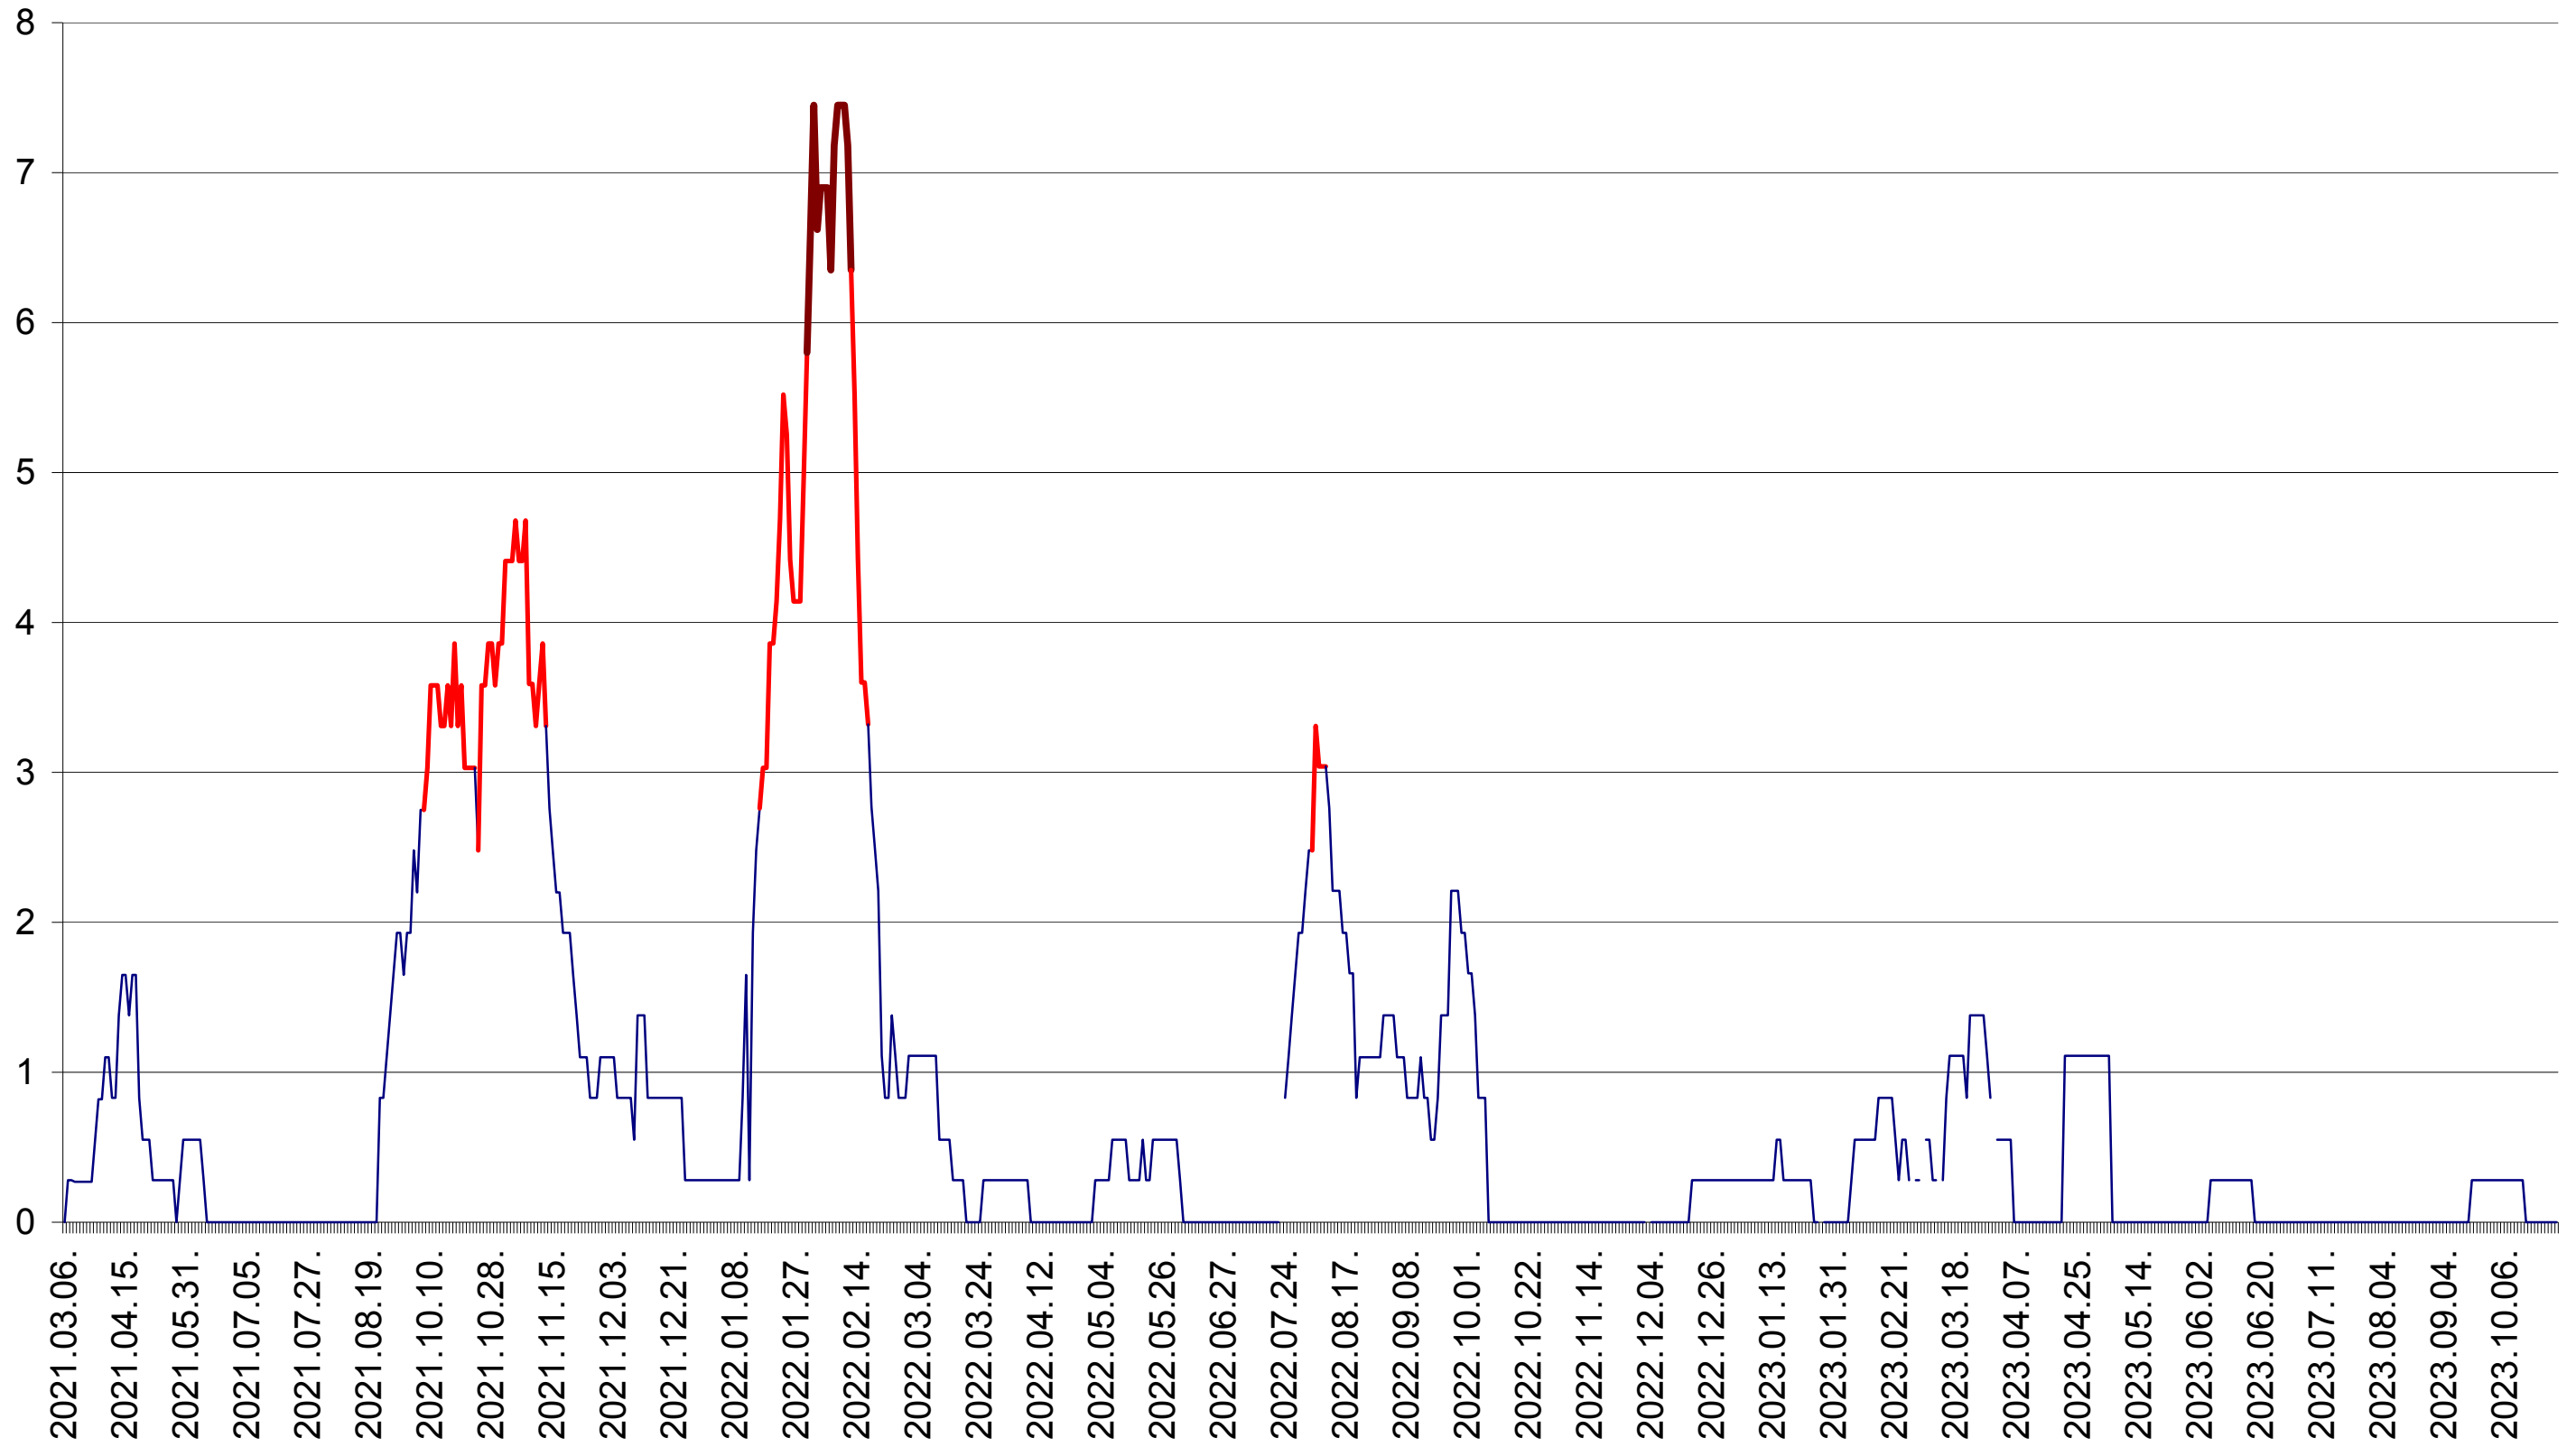

SÂNTIMBRU - Evolutia incidentei cumulate pe 14 zile la ‰ de locuitori
2021.03.07. - 2023.10.27.

SÂNSIMION - Evolutia incidentei cumulate pe 14 zile la ‰ de locuitori
2021.03.07. - 2023.10.27.