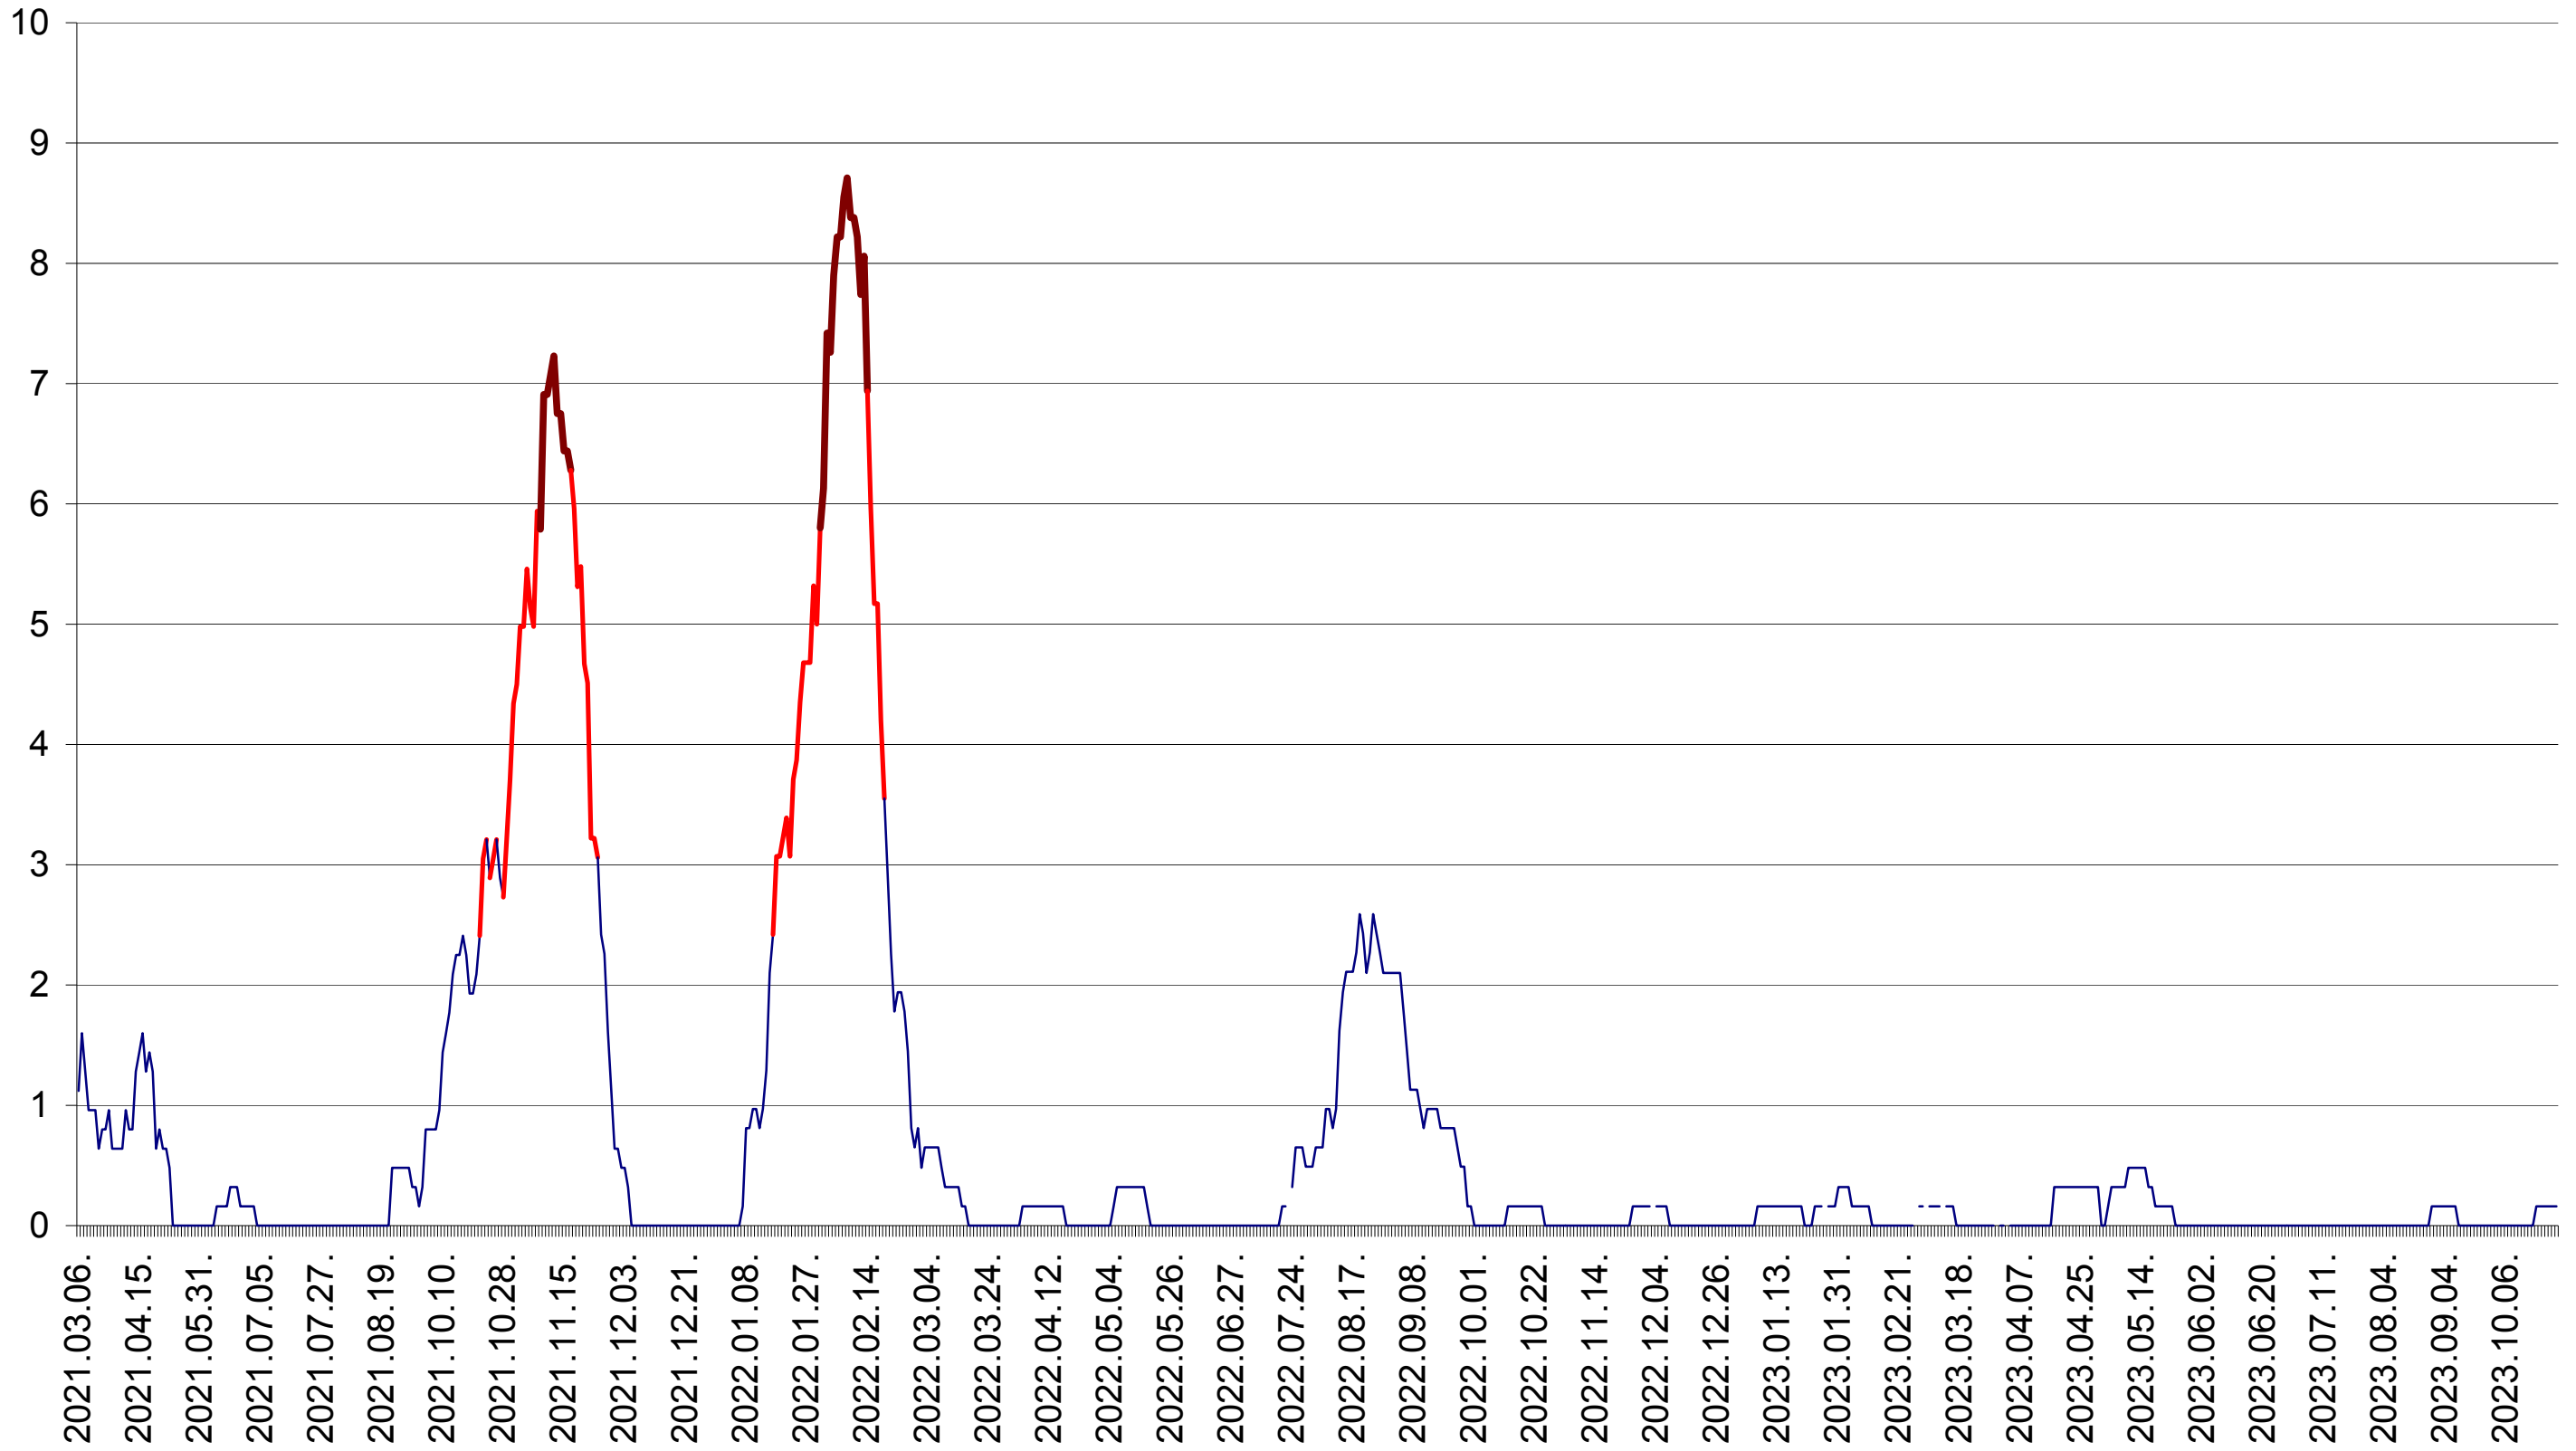

SÂNMARTIN - Evolutia incidentei cumulate pe 14 zile la ‰ de locuitori
2021.03.07. - 2023.10.27.

SÂNDOMINIC - Evolutia incidentei cumulate pe 14 zile la ‰ de locuitori
2021.03.07. - 2023.10.27.