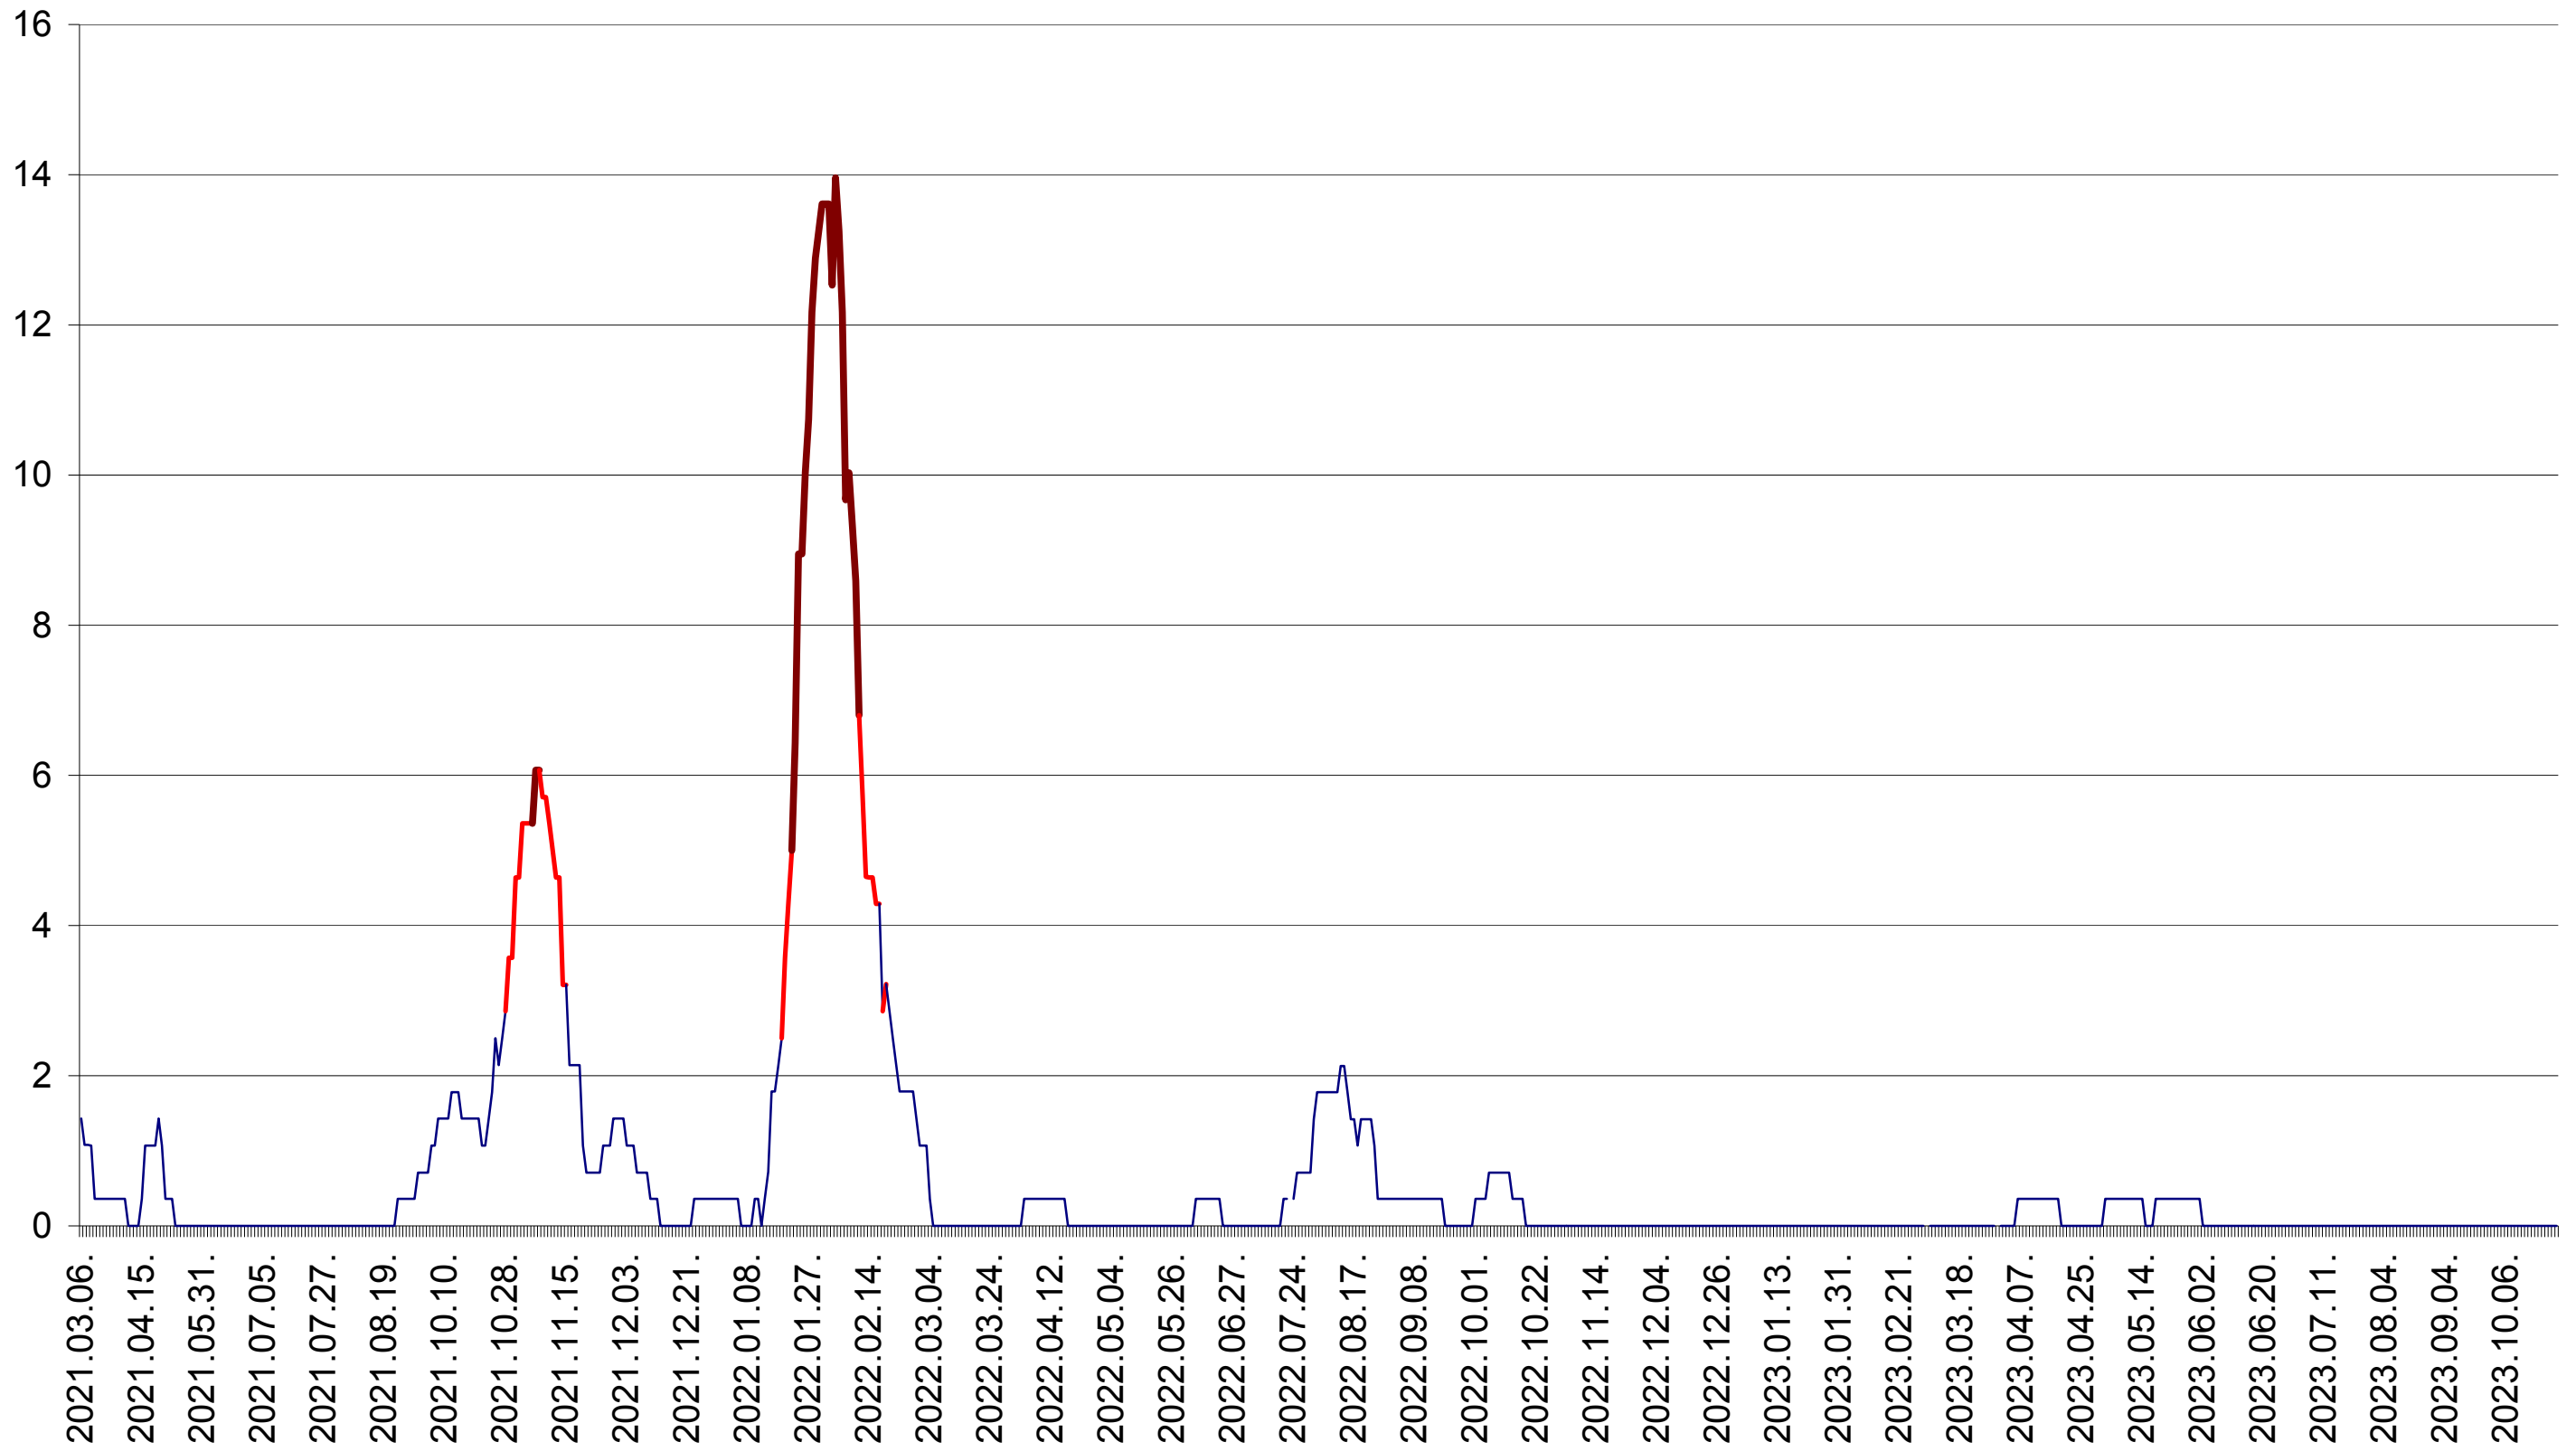

ȘIMONEȘTI - Evolutia incidentei cumulate pe 14 zile la ‰ de locuitori
2021.03.07. - 2023.10.27.

SICULENI - Evolutia incidentei cumulate pe 14 zile la ‰ de locuitori
2021.03.07. - 2023.10.27.