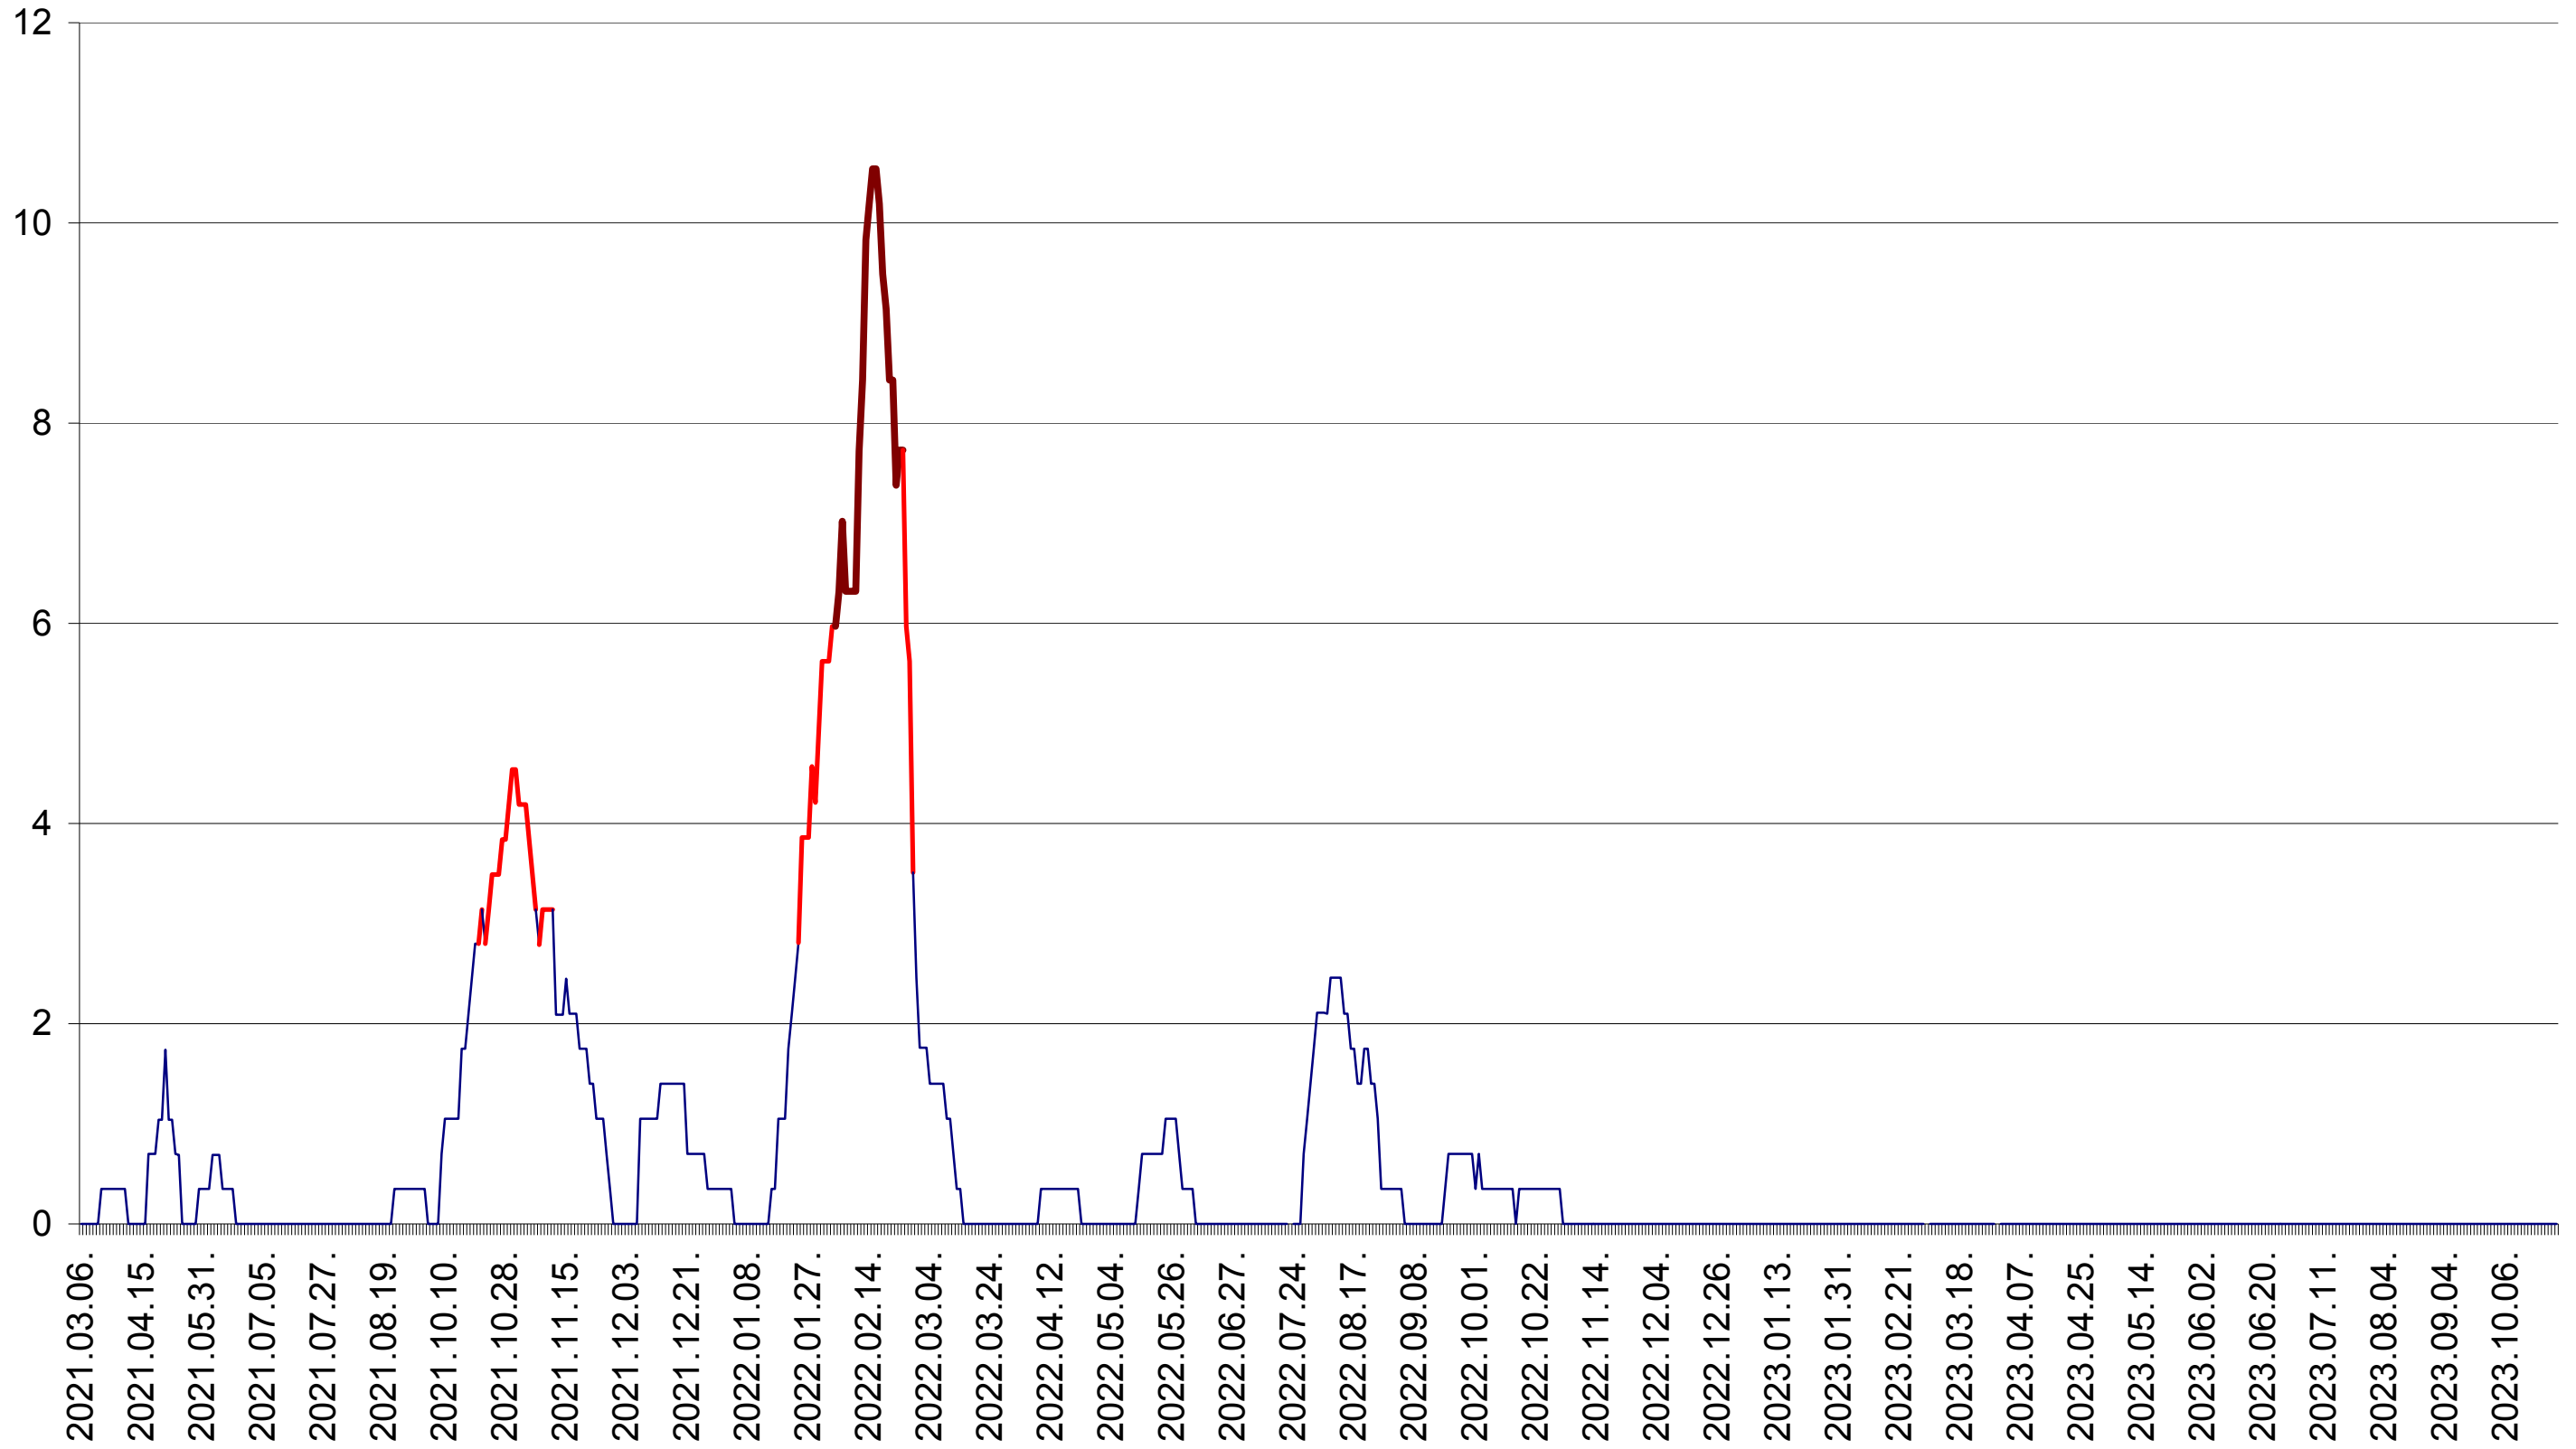

SICULENI - Evolutia incidentei cumulate pe 14 zile la ‰ de locuitori
2021.03.07. - 2023.10.27.

SECUIENI - Evolutia incidentei cumulate pe 14 zile la ‰ de locuitori
2021.03.07. - 2023.10.27.