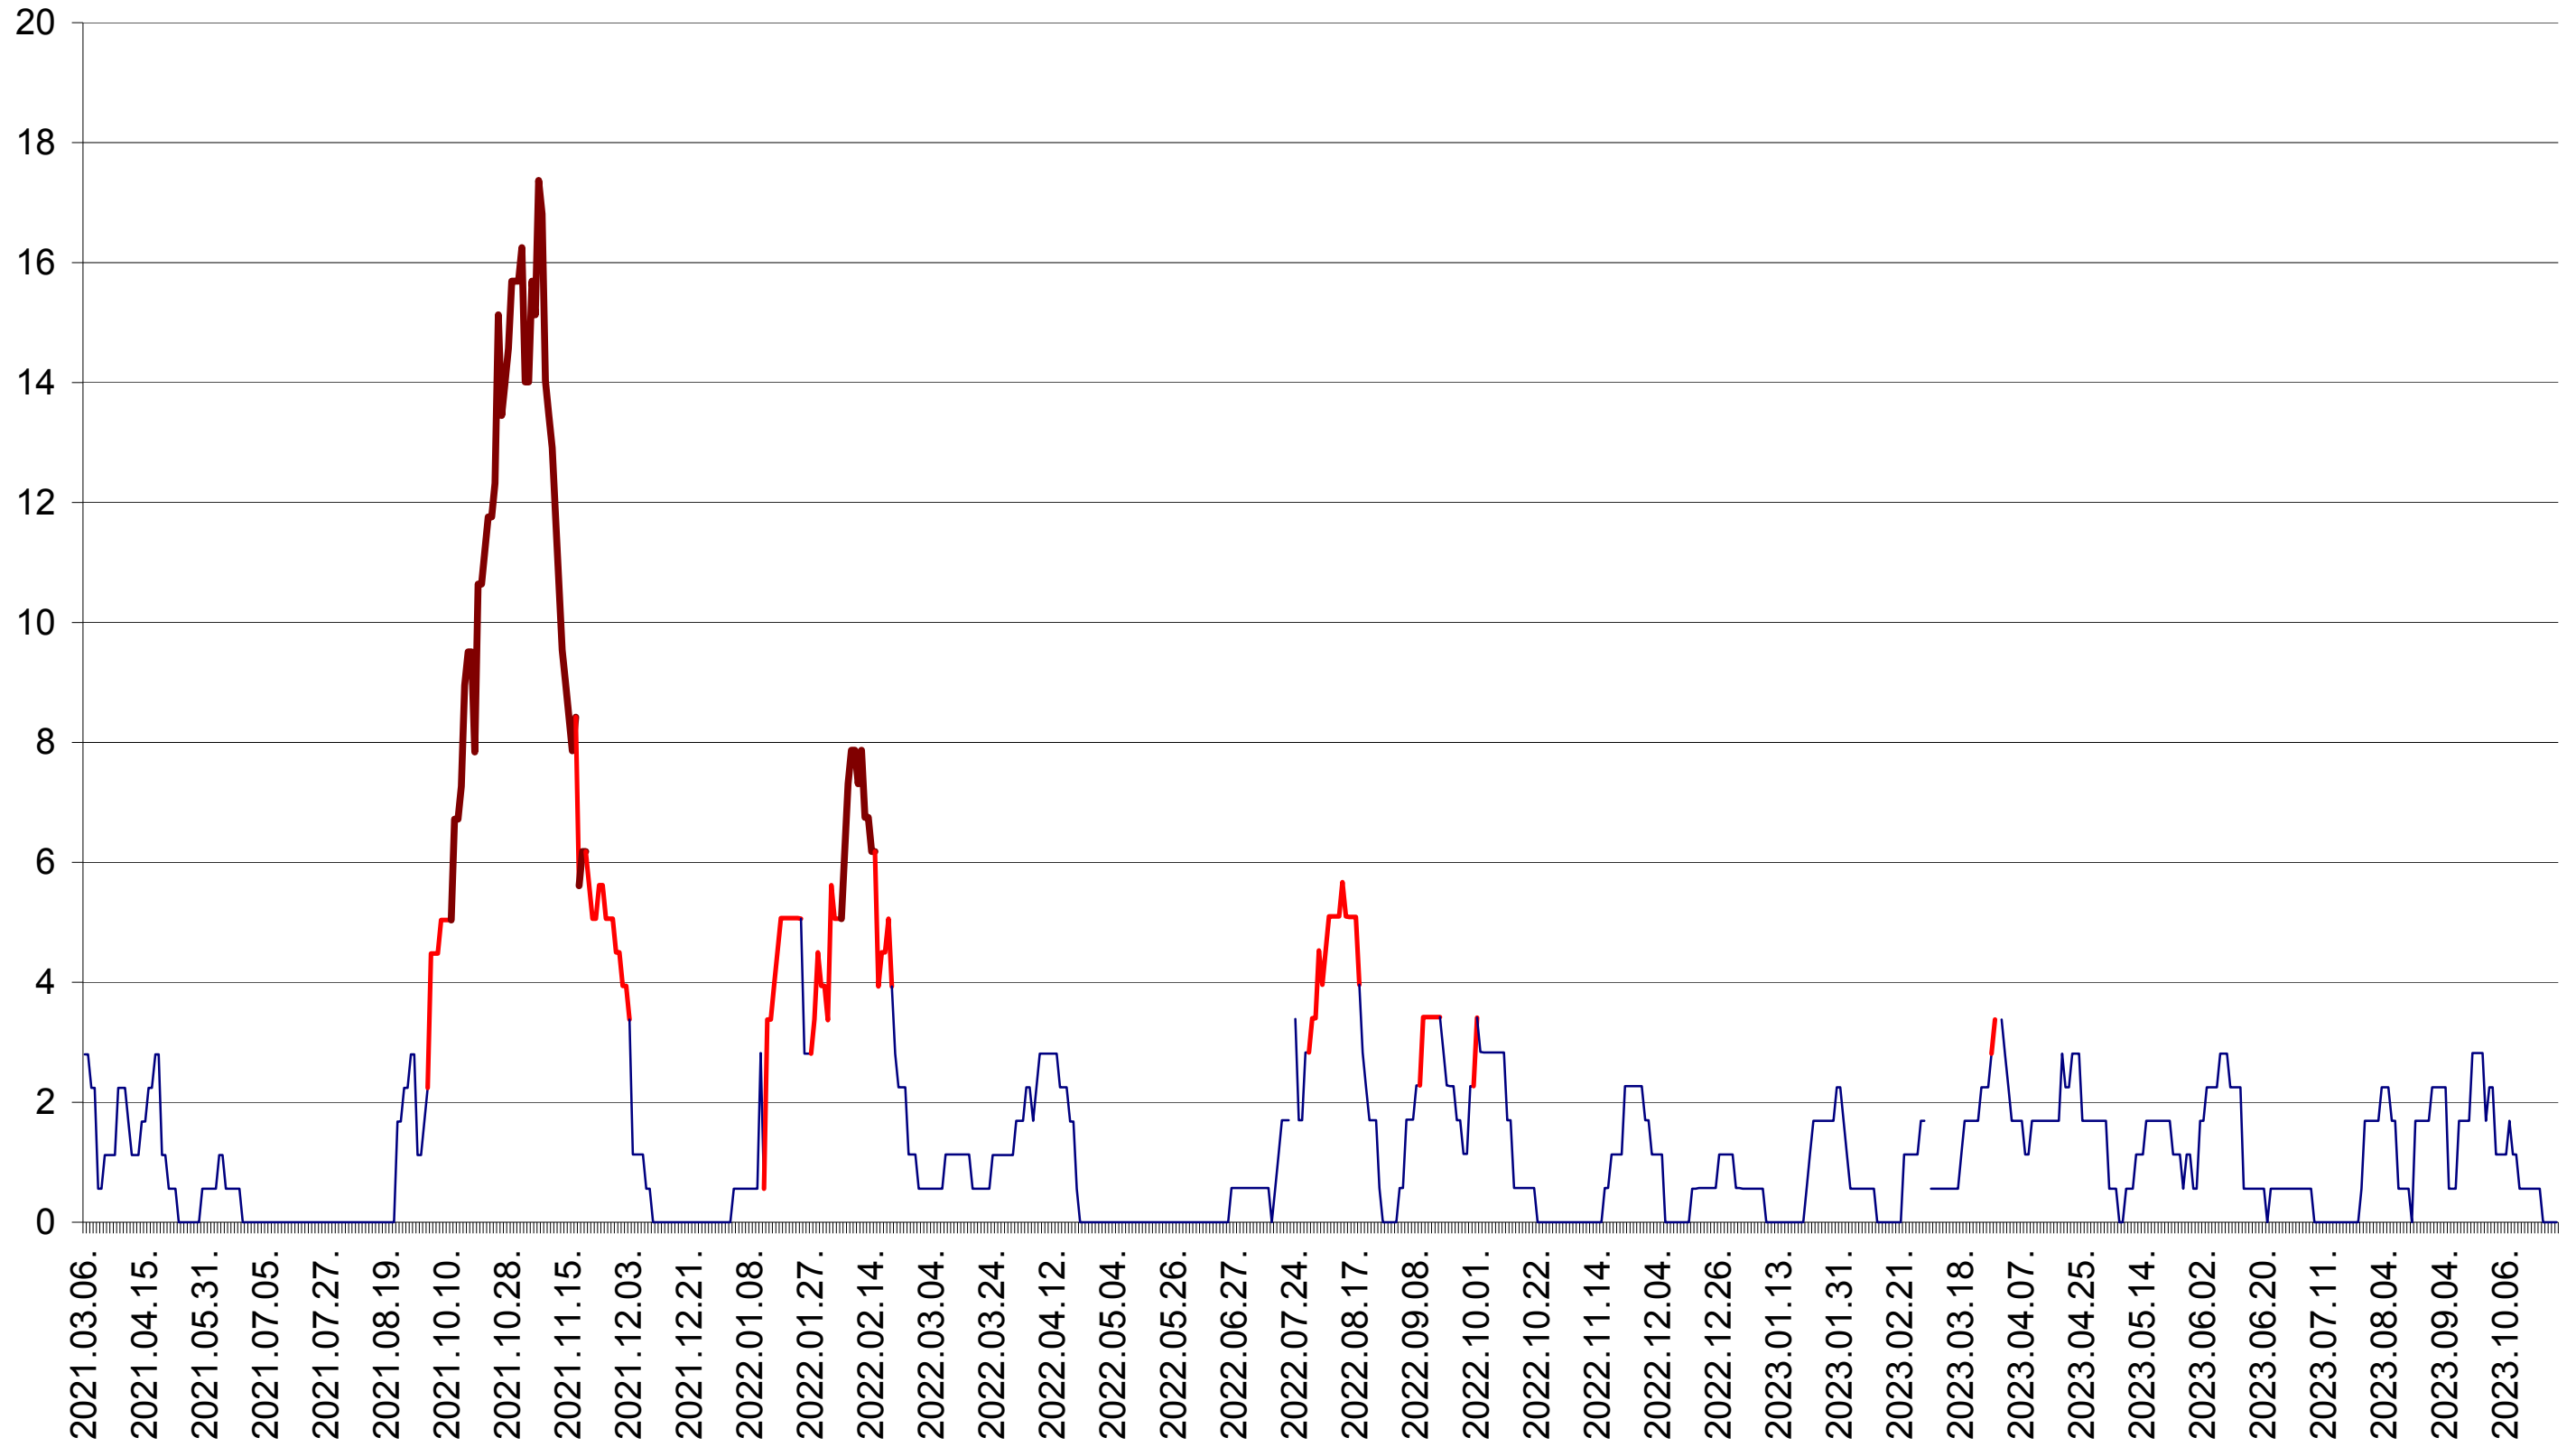

SICULENI - Evolutia incidentei cumulate pe 14 zile la ‰ de locuitori  
2021.03.07. - 2023.10.27.

ȘIMONEȘTI - Evolutia incidentei cumulate pe 14 zile la ‰ de locuitori  
2021.03.07. - 2023.10.27.

SUBCETATE - Evolutia incidentei cumulate pe 14 zile la % de locuitori  
2021.03.07. - 2023.10.27.