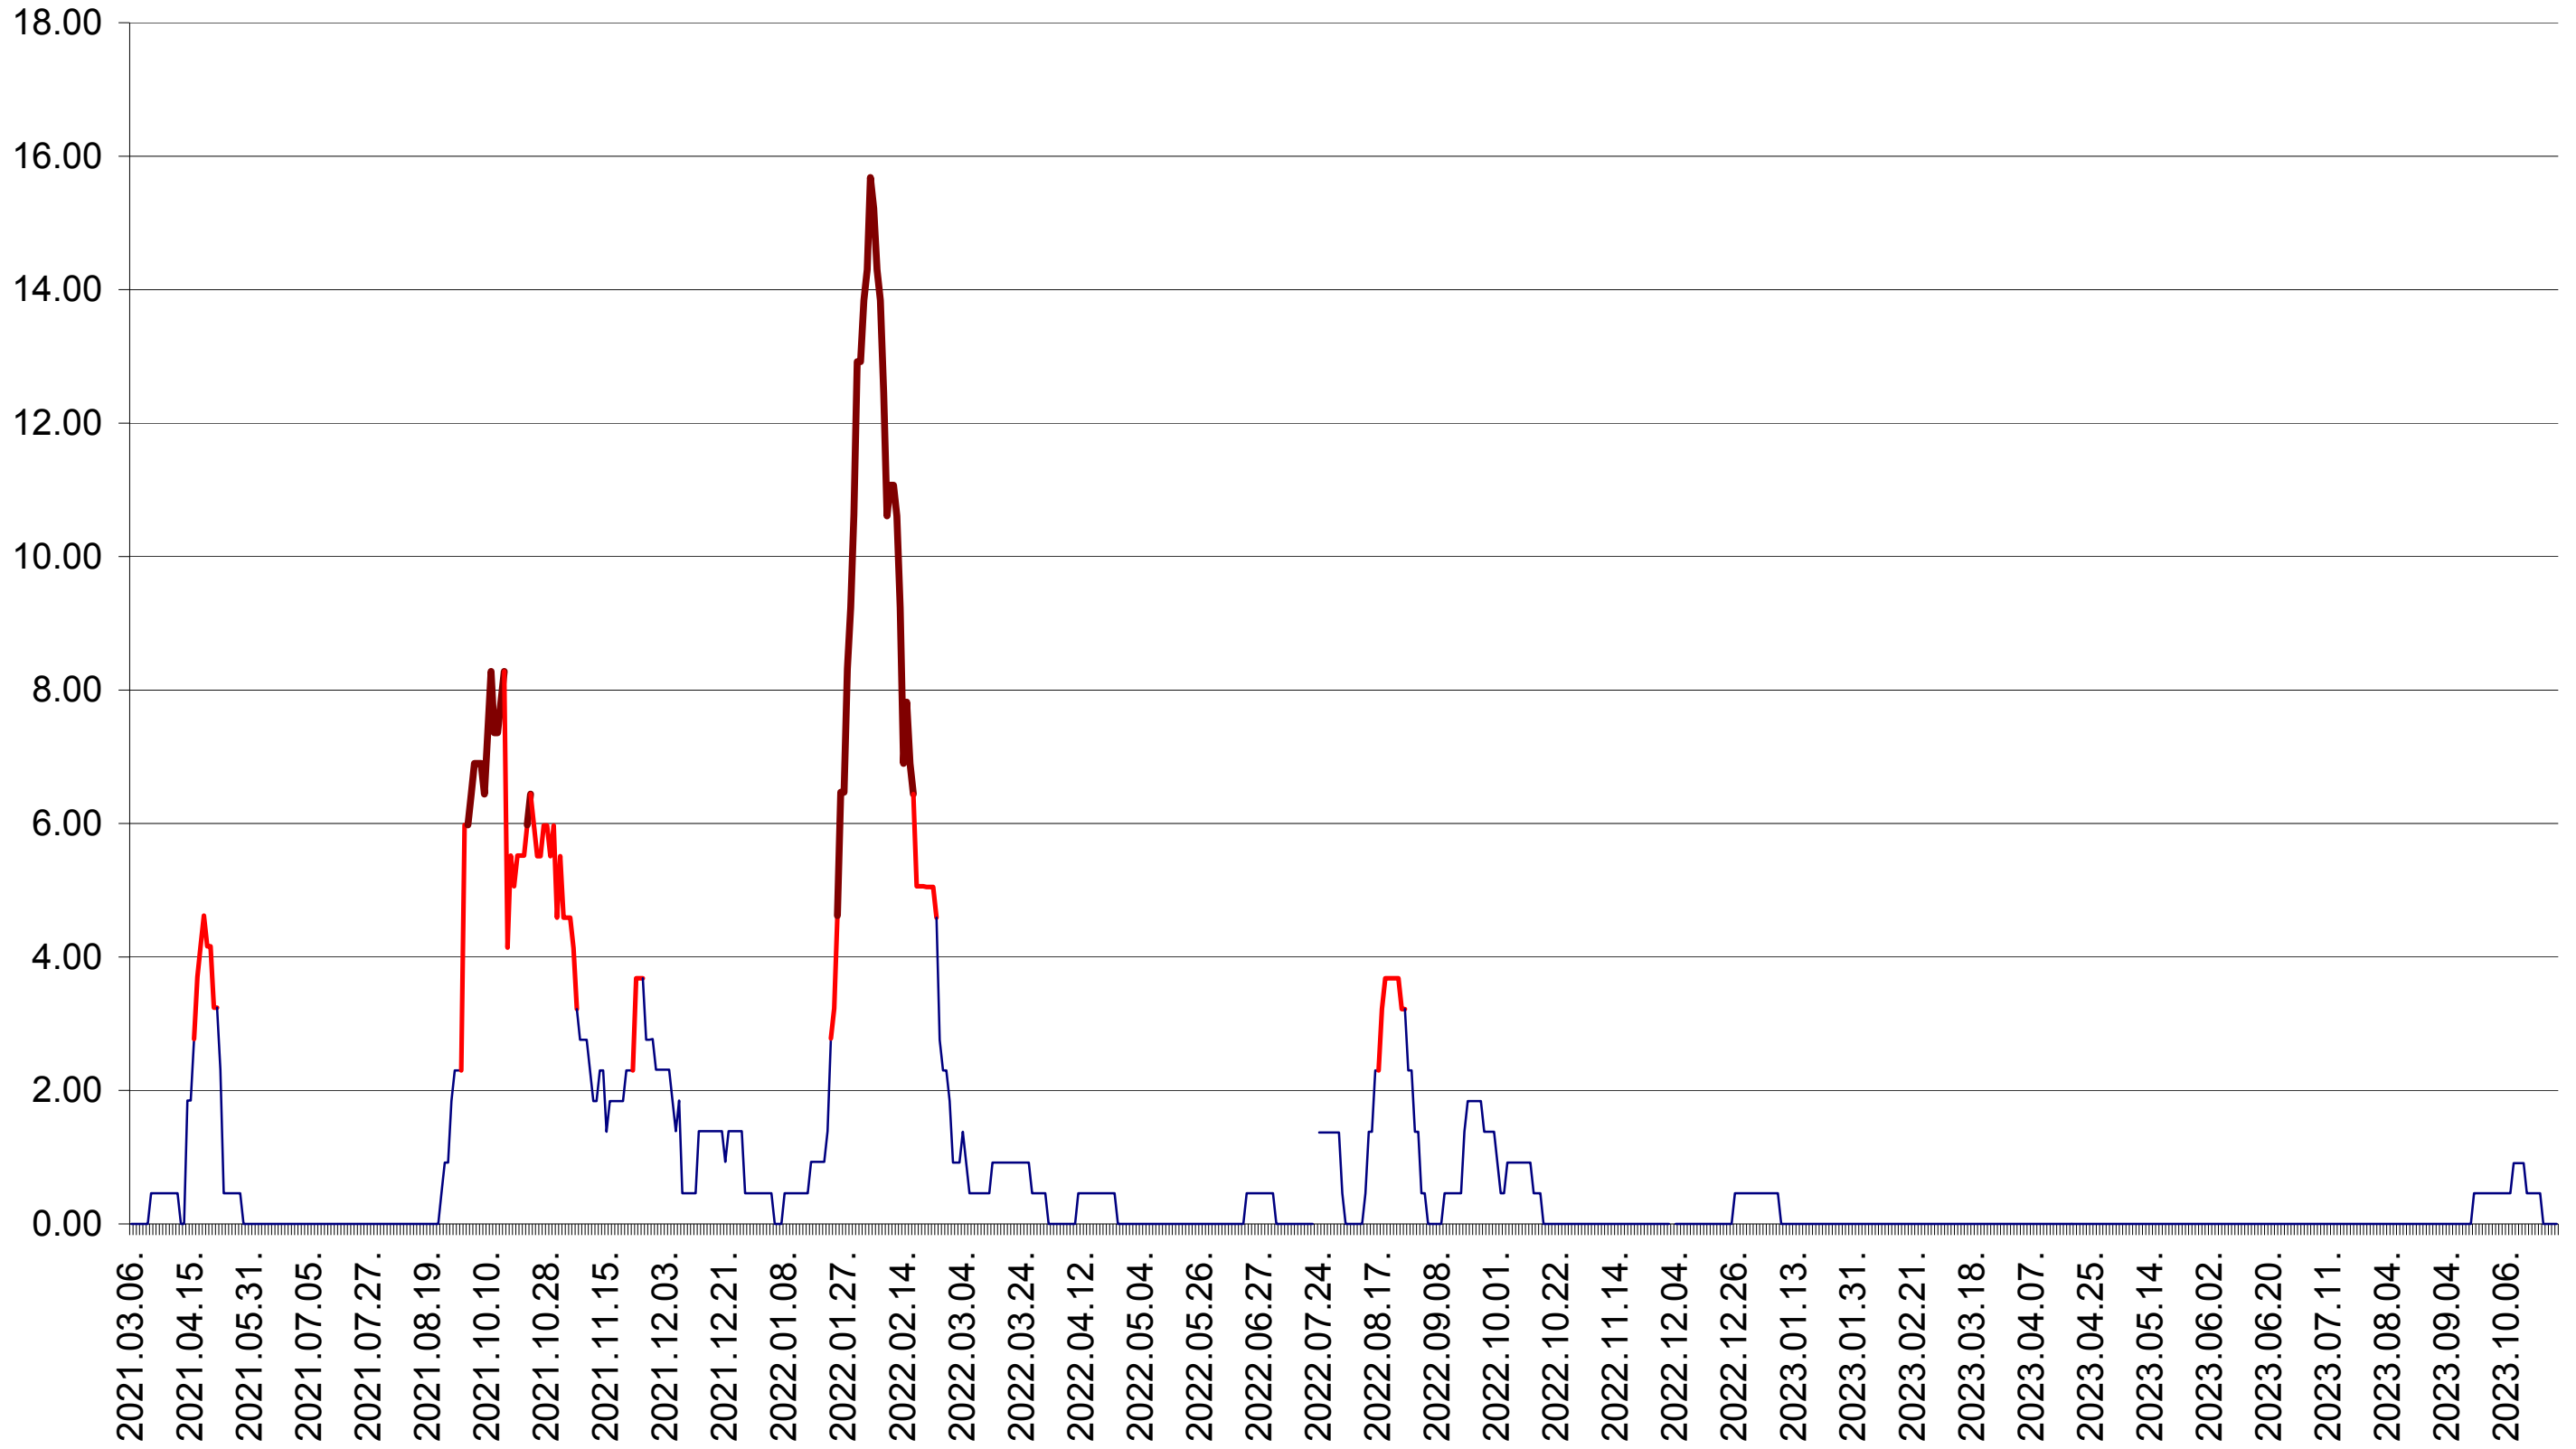

ATID - Evolutia incidentei cumulate pe 14 zile la ‰ de locuitori  
2021.03.07. - 2023.10.27.

AVRĂMEȘTI - Evolutia incidentei cumulate pe 14 zile la ‰ de locuitori  
2021.03.07. - 2023.10.27.

ORAȘ BĂILE TUȘNAD - Evolutia incidentei cumulate pe 14 zile la ‰ de locuitori  
2021.03.07. - 2023.10.27.

ORAȘ BĂLAN - Evolutia incidentei cumulate pe 14 zile la ‰ de locuitori  
2021.03.07. - 2023.10.27.

BILBOR - Evolutia incidentei cumulate pe 14 zile la ‰ de locuitori  
2021.03.07. - 2023.10.27.

ORAȘ BORSEC - Evolutia incidentei cumulate pe 14 zile la ‰ de locuitori  
2021.03.07. - 2023.10.27.

BRĂDEȘTI - Evolutia incidentei cumulate pe 14 zile la ‰ de locuitori  
2021.03.07. - 2023.10.27.

CĂPÂLNIȚA - Evolutia incidentei cumulate pe 14 zile la ‰ de locuitori  
2021.03.07. - 2023.10.27.

CÂRȚA - Evolutia incidentei cumulate pe 14 zile la ‰ de locuitori  
2021.03.07. - 2023.10.27.

CICEU - Evolutia incidentei cumulate pe 14 zile la ‰ de locuitori  
2021.03.07. - 2023.10.27.

CIUCSÂNGEORGIU - Evolutia incidentei cumulate pe 14 zile la ‰ de locuitori  
2021.03.07. - 2023.10.27.

CIUMANI - Evolutia incidentei cumulate pe 14 zile la ‰ de locuitori  
2021.03.07. - 2023.10.27.