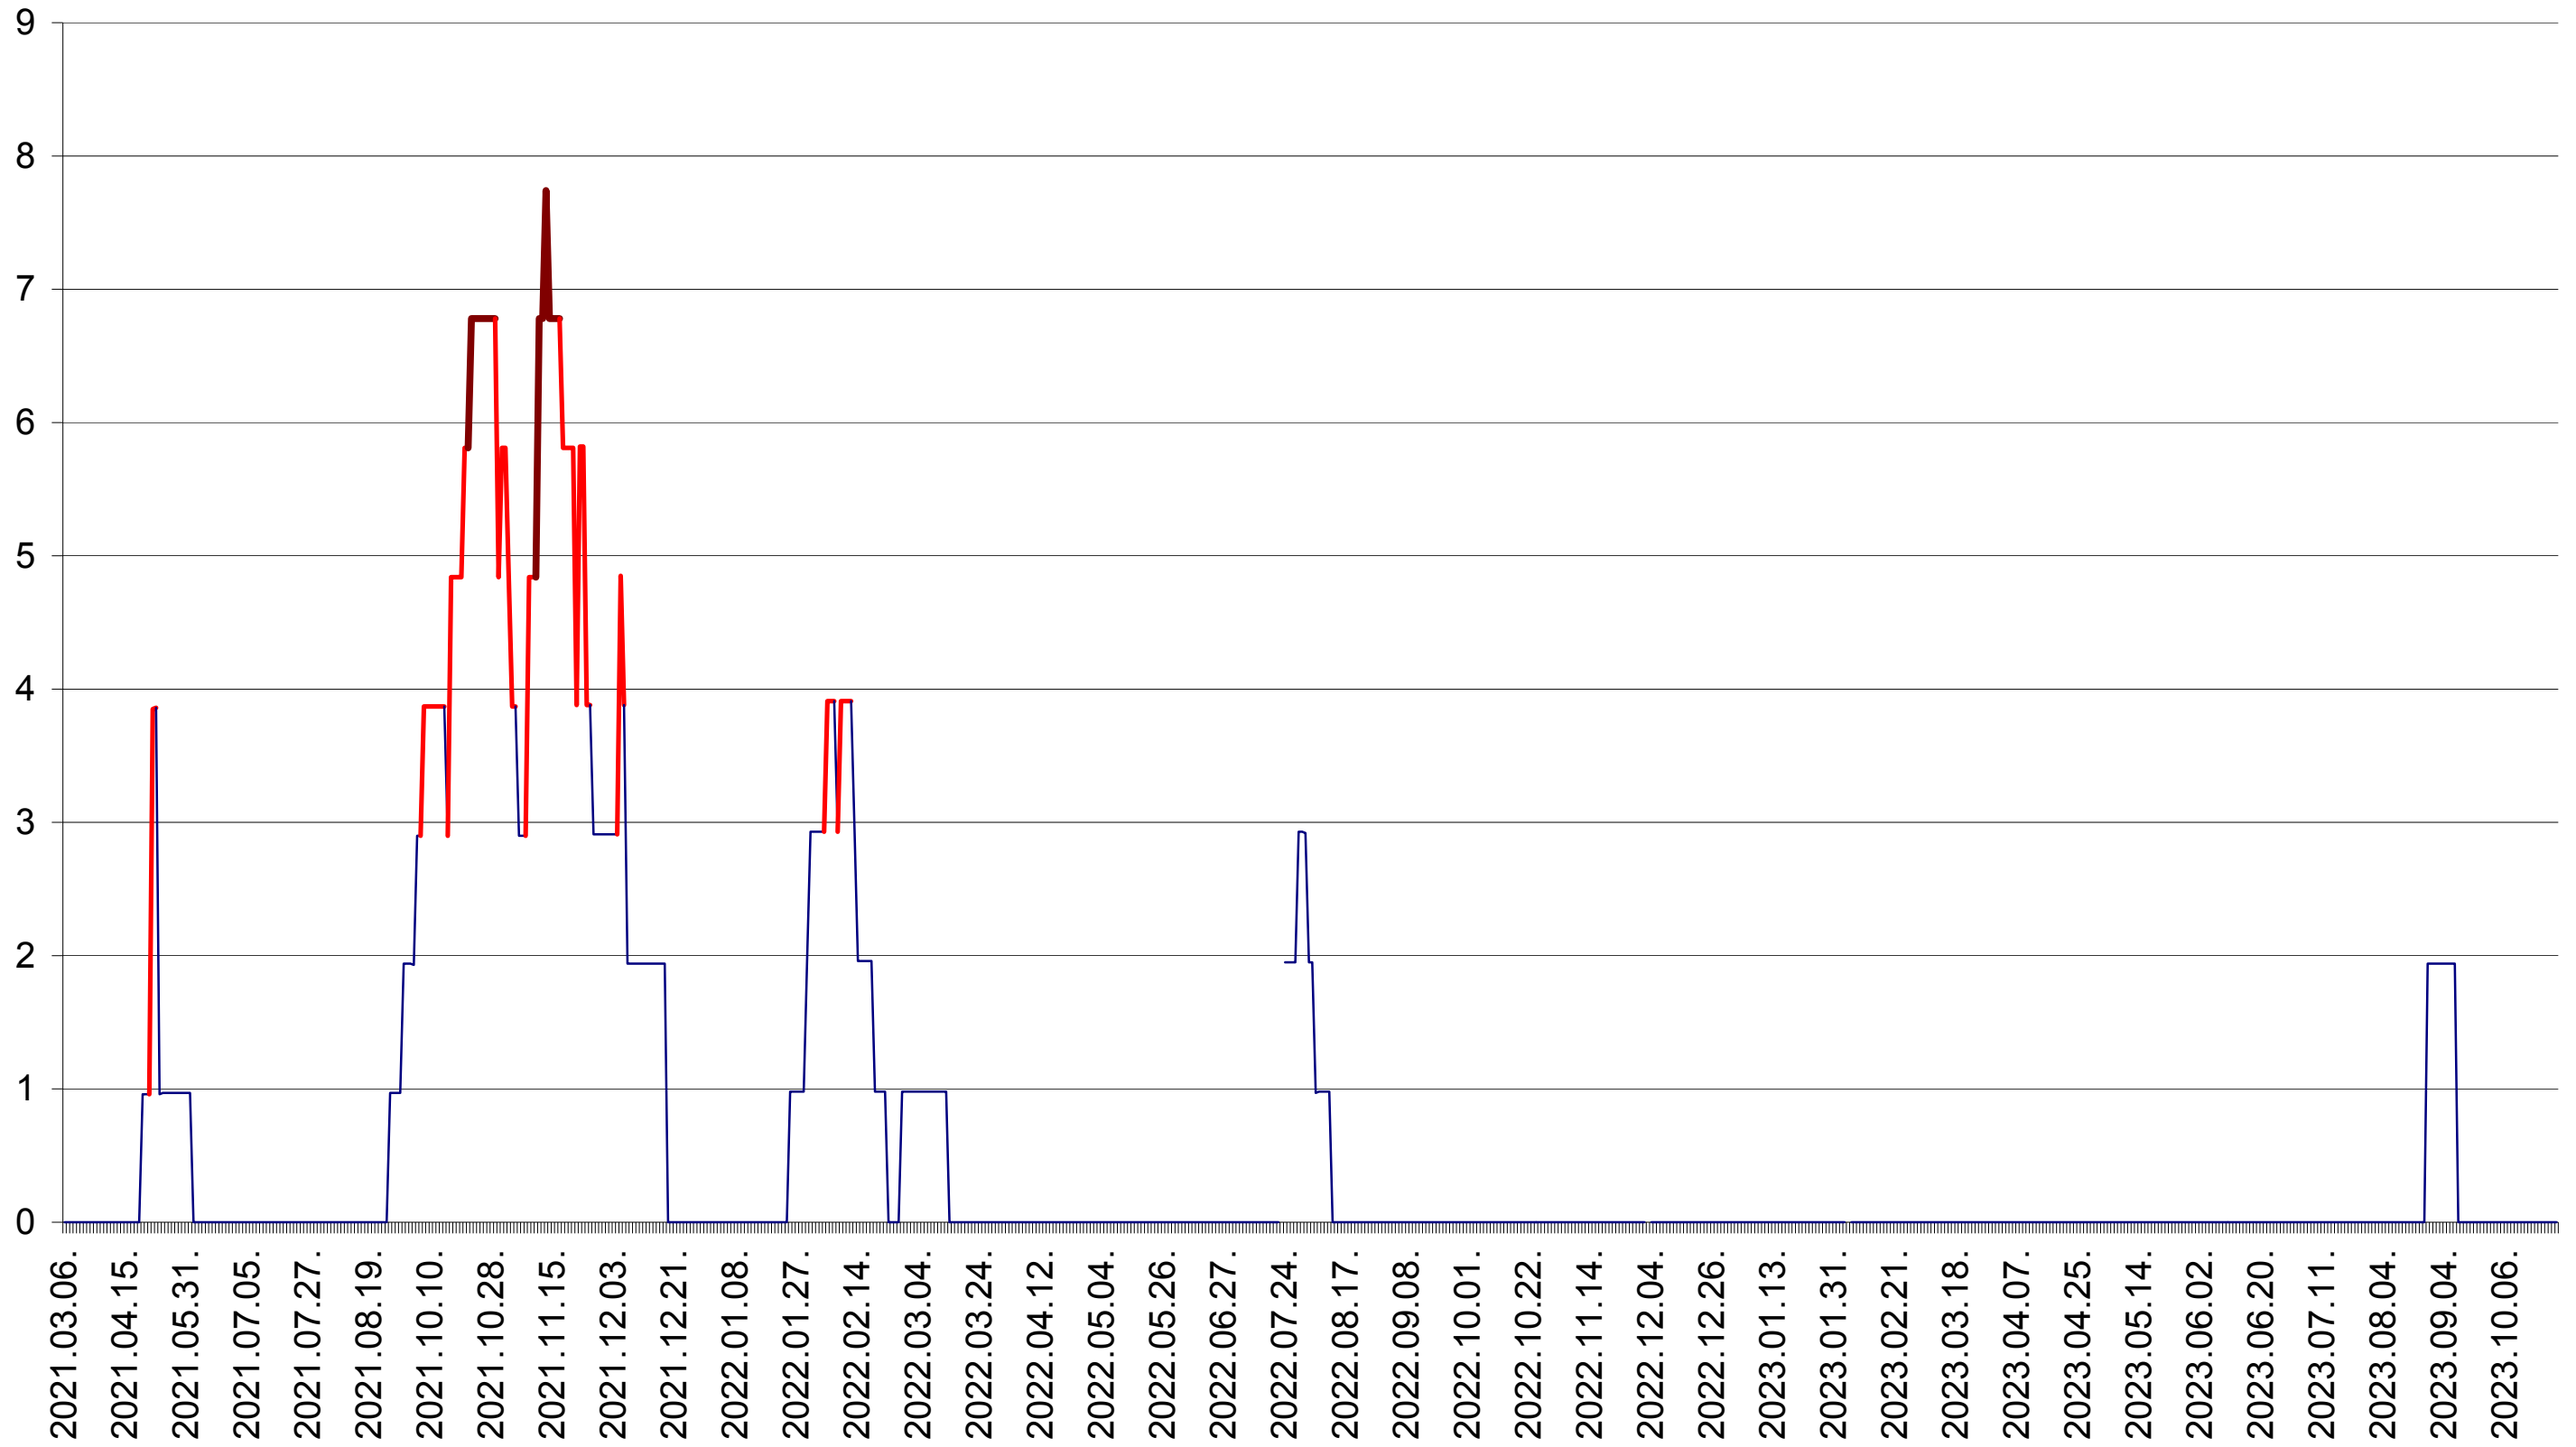

CORBU - Evolutia incidentei cumulate pe 14 zile la ‰ de locuitori  
2021.03.07. - 2023.10.27.

CORUND - Evolutia incidentei cumulate pe 14 zile la ‰ de locuitori  
2021.03.07. - 2023.10.27.

COZMENI - Evolutia incidentei cumulate pe 14 zile la ‰ de locuitori  
2021.03.07. - 2023.10.27.

ORAȘ CRISTURU SECUIESC - Evolutia incidentei cumulate pe 14 zile la ‰ de locuitori  
2021.03.07. - 2023.10.27.

DĂNEȘTI - Evolutia incidentei cumulate pe 14 zile la ‰ de locuitori  
2021.03.07. - 2023.10.27.

DÂRJIU - Evolutia incidentei cumulate pe 14 zile la ‰ de locuitori  
2021.03.07. - 2023.10.27.

DEALU - Evolutia incidentei cumulate pe 14 zile la ‰ de locuitori  
2021.03.07. - 2023.10.27.

DITRĂU - Evolutia incidentei cumulate pe 14 zile la ‰ de locuitori  
2021.03.07. - 2023.10.27.