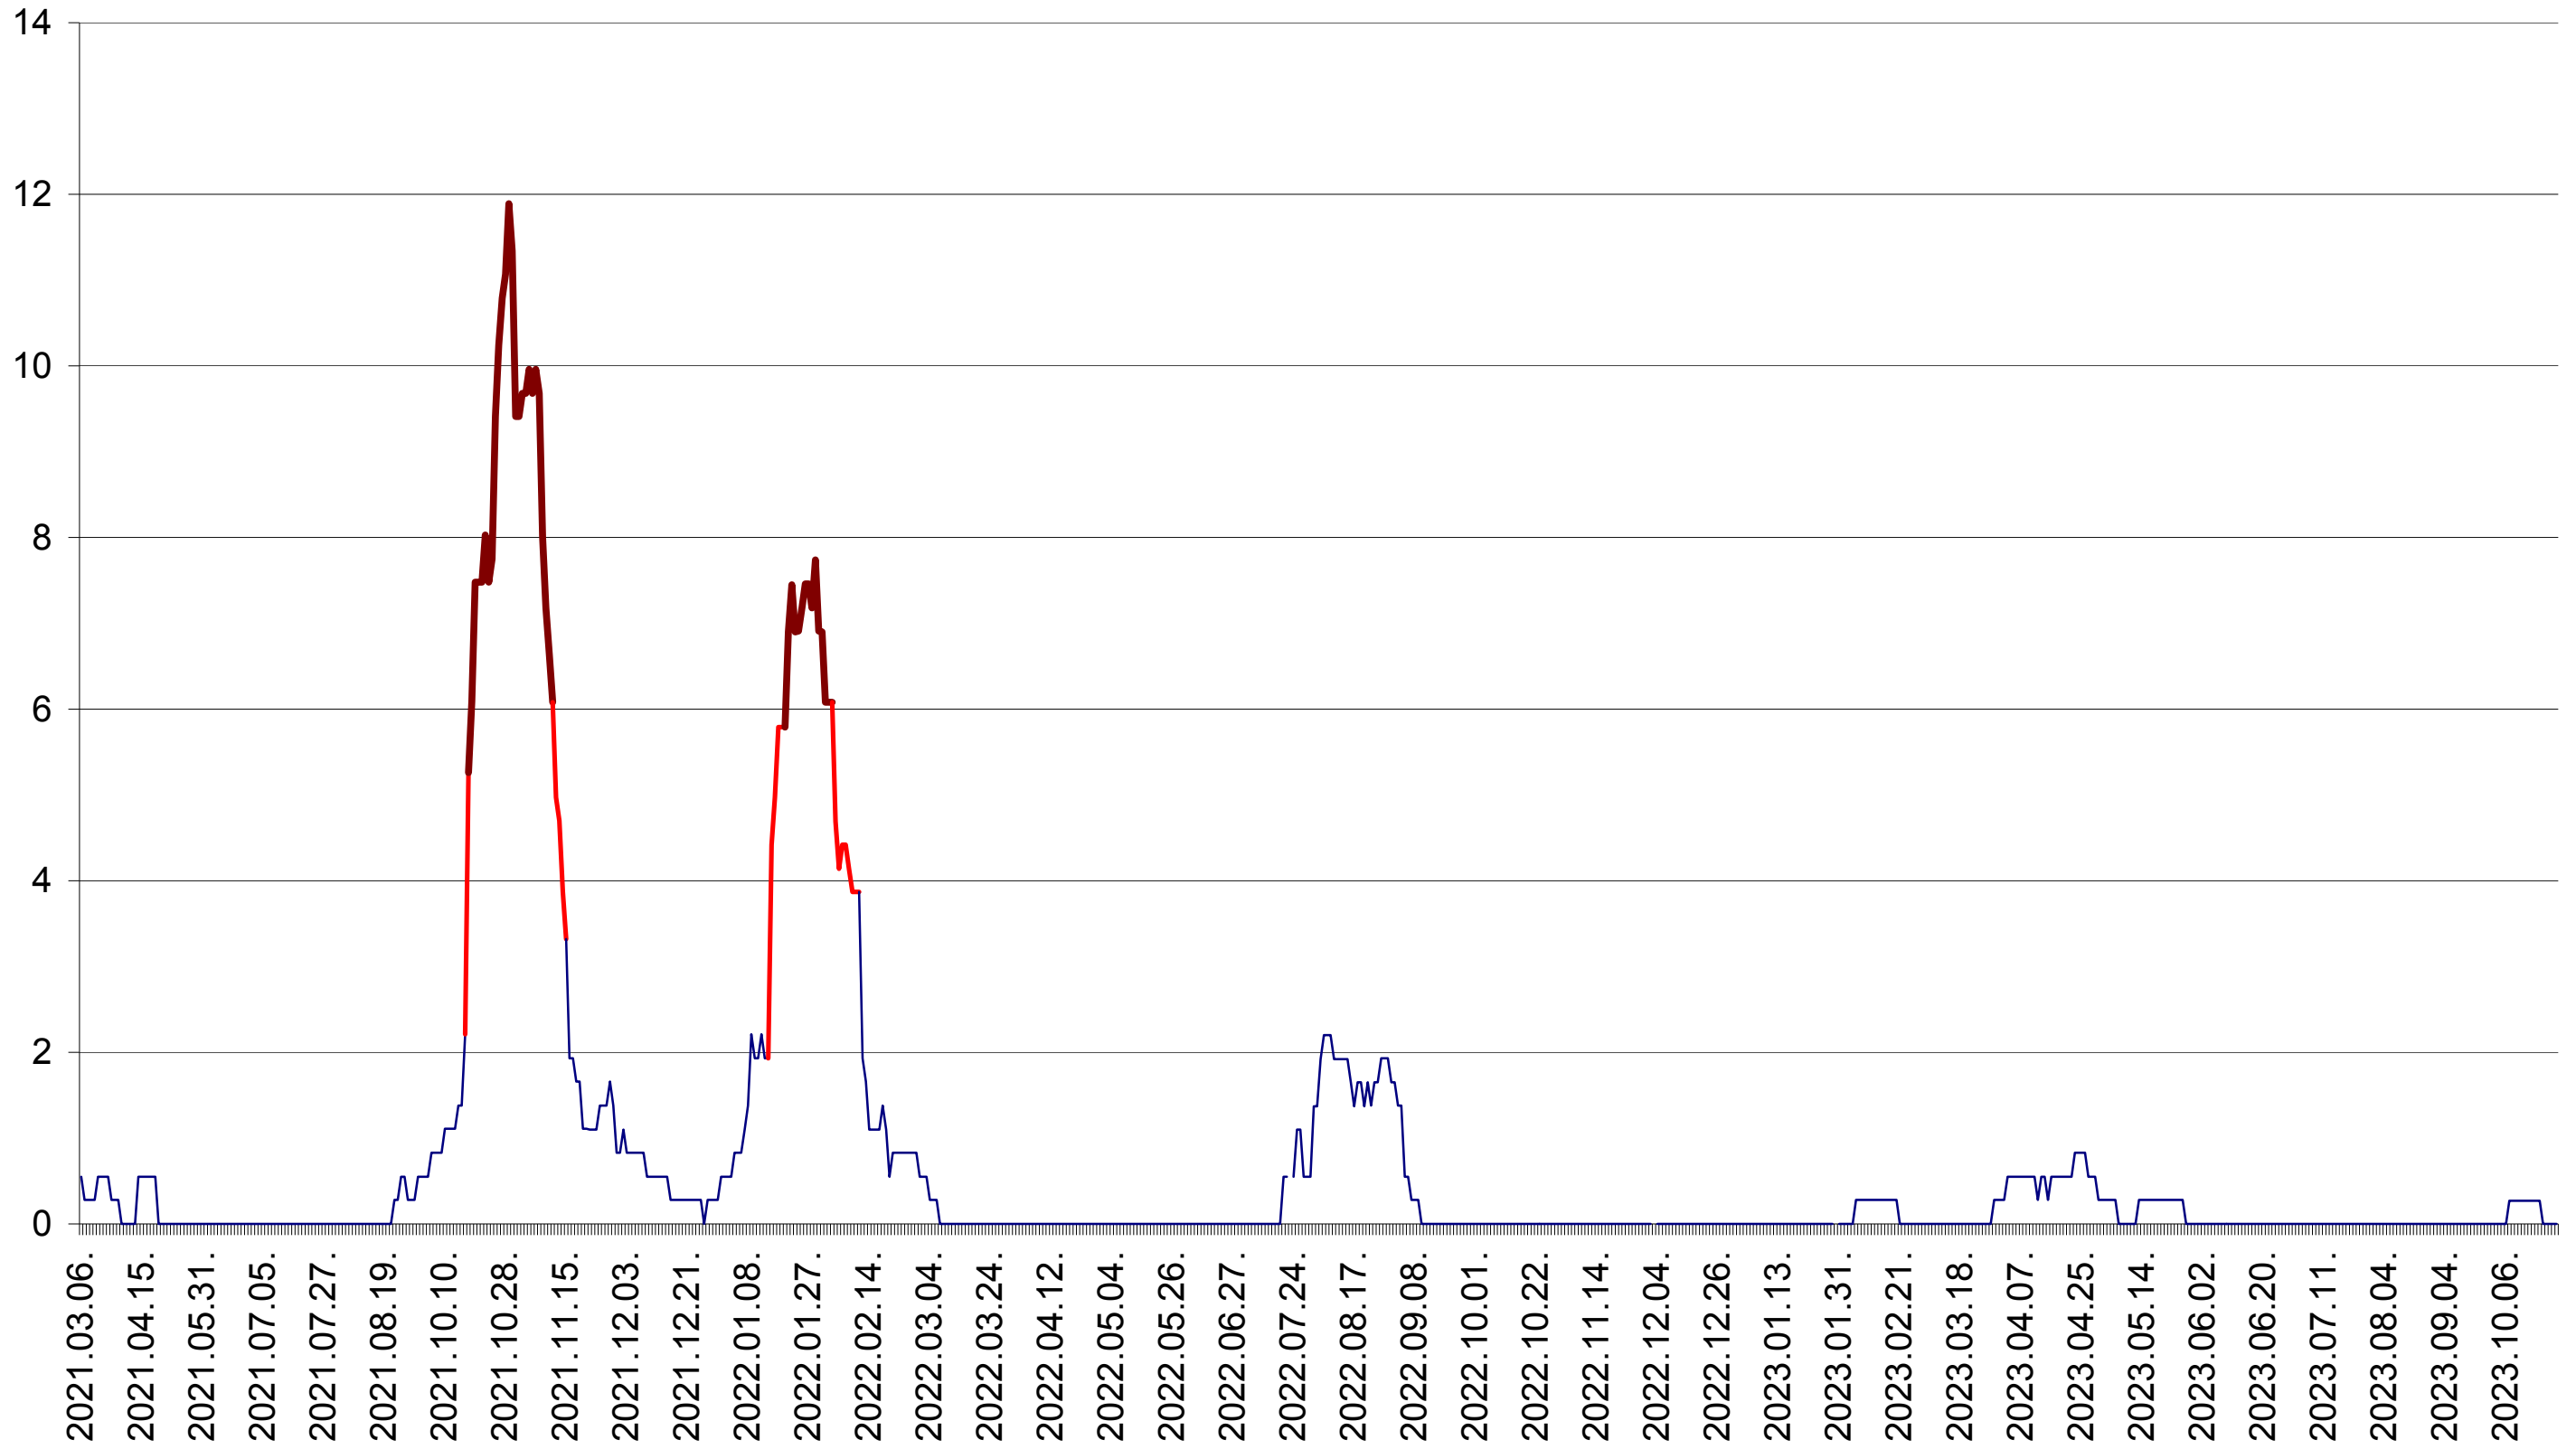

FELICENI - Evolutia incidentei cumulate pe 14 zile la ‰ de locuitori  
2021.03.07. - 2023.10.27.

FRUMOASA - Evolutia incidentei cumulate pe 14 zile la ‰ de locuitori  
2021.03.07. - 2023.10.27.

GĂLĂUȚAȘ - Evolutia incidentei cumulate pe 14 zile la ‰ de locuitori  
2021.03.07. - 2023.10.27.

MUNICIPIUL GHEORGHENI - Evolutia incidentei cumulate pe 14 zile la ‰ de locuitori  
2021.03.07. - 2023.10.27.

JOSENI - Evolutia incidentei cumulate pe 14 zile la ‰ de locuitori  
2021.03.07. - 2023.10.27.

LĂZAREA - Evolutia incidentei cumulate pe 14 zile la ‰ de locuitori  
2021.03.07. - 2023.10.27.

LELICENI - Evolutia incidentei cumulate pe 14 zile la ‰ de locuitori  
2021.03.07. - 2023.10.27.

LUETA - Evolutia incidentei cumulate pe 14 zile la ‰ de locuitori  
2021.03.07. - 2023.10.27.

LUNCA DE JOS - Evolutia incidentei cumulate pe 14 zile la ‰ de locuitori  
2021.03.07. - 2023.10.27.

LUNCA DE SUS - Evolutia incidentei cumulate pe 14 zile la ‰ de locuitori  
2021.03.07. - 2023.10.27.