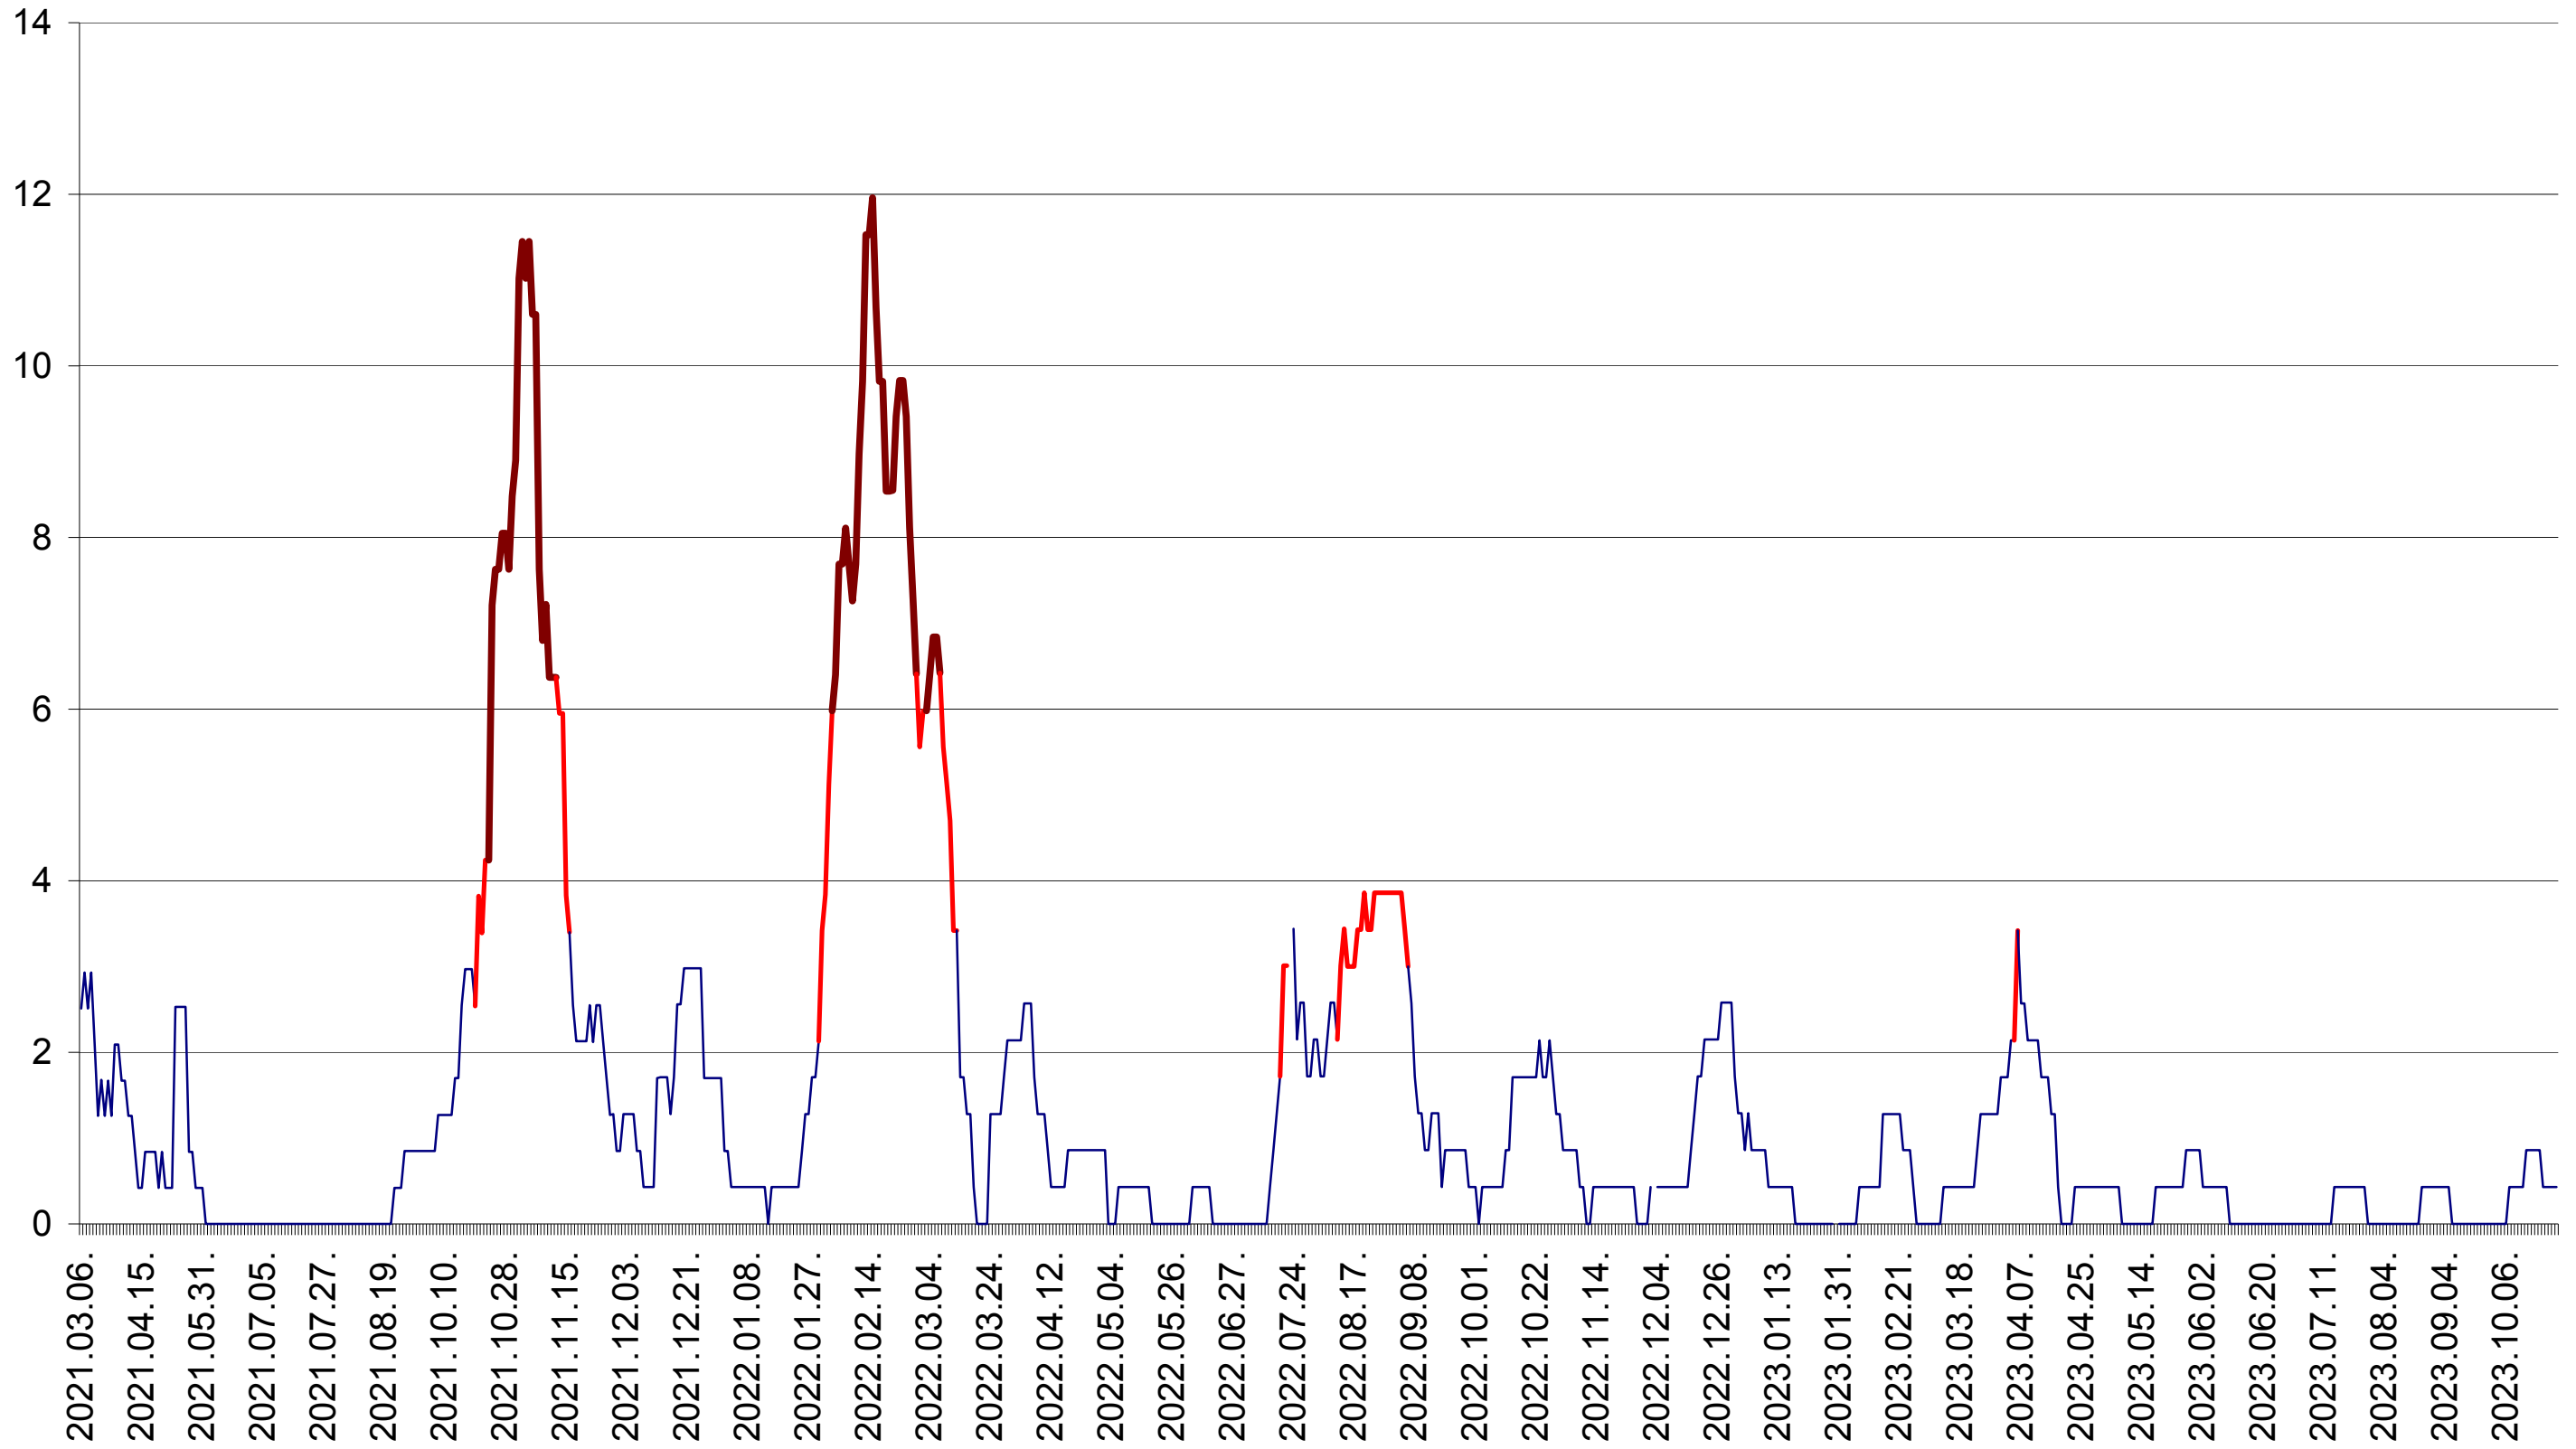

ORAȘ BĂLAN - Evolutia incidentei cumulate pe 14 zile la ‰ de locuitori  
2021.03.07. - 2023.10.27.

BILBOR - Evolutia incidentei cumulate pe 14 zile la ‰ de locuitori  
2021.03.07. - 2023.10.27.

ORAȘ BORSEC - Evolutia incidentei cumulate pe 14 zile la ‰ de locuitori  
2021.03.07. - 2023.10.27.

ORAȘ CRISTURU SECUIESC - Evolutia incidentei cumulate pe 14 zile la ‰ de locuitori  
2021.03.07. - 2023.10.27.

DĂNEȘTI - Evolutia incidentei cumulate pe 14 zile la ‰ de locuitori  
2021.03.07. - 2023.10.27.

DÂRJIU - Evolutia incidentei cumulate pe 14 zile la ‰ de locuitori  
2021.03.07. - 2023.10.27.

DEALU - Evolutia incidentei cumulate pe 14 zile la ‰ de locuitori  
2021.03.07. - 2023.10.27.

DITRĂU - Evolutia incidentei cumulate pe 14 zile la ‰ de locuitori  
2021.03.07. - 2023.10.27.

FELICENI - Evolutia incidentei cumulate pe 14 zile la ‰ de locuitori  
2021.03.07. - 2023.10.27.

FRUMOASA - Evolutia incidentei cumulate pe 14 zile la ‰ de locuitori  
2021.03.07. - 2023.10.27.

GĂLĂUȚAȘ - Evolutia incidentei cumulate pe 14 zile la ‰ de locuitori  
2021.03.07. - 2023.10.27.