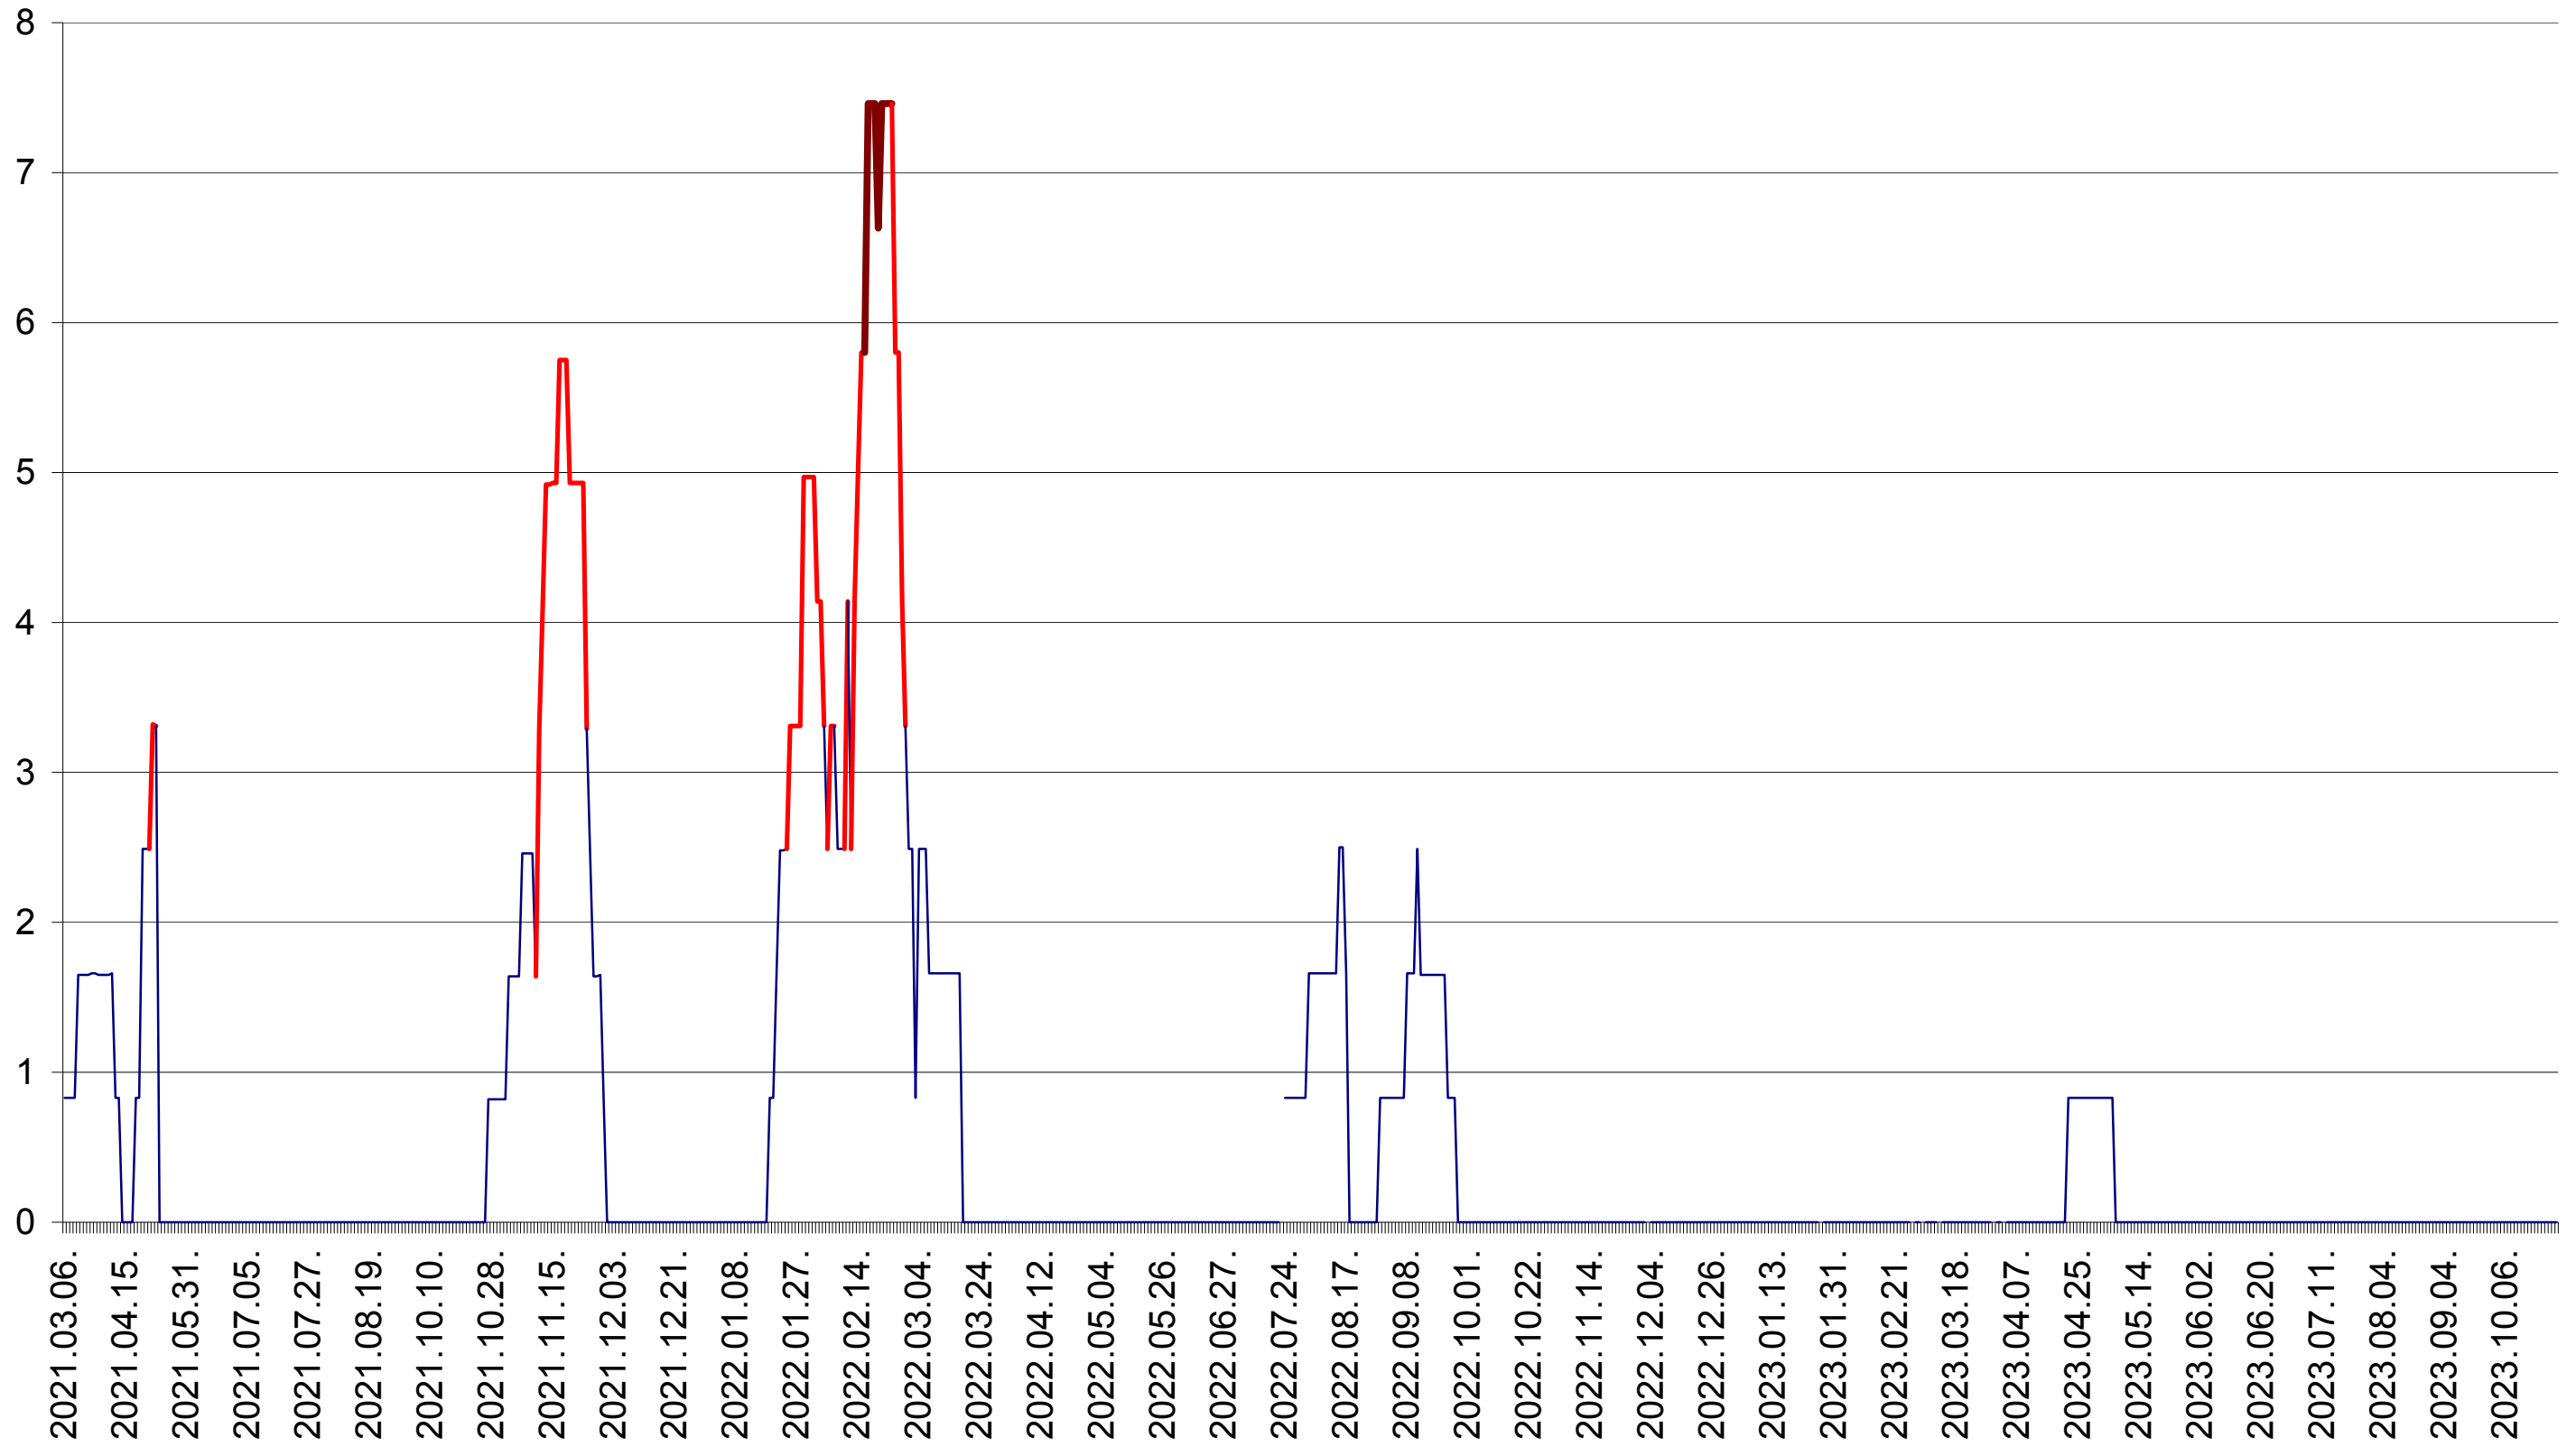

SÂNCRĂIENI - Evolutia incidentei cumulate pe 14 zile la ‰ de locuitori
2021.03.07. - 2023.10.27.

SĂCEL - Evolutia incidentei cumulate pe 14 zile la ‰ de locuitori
2021.03.07. - 2023.10.27.