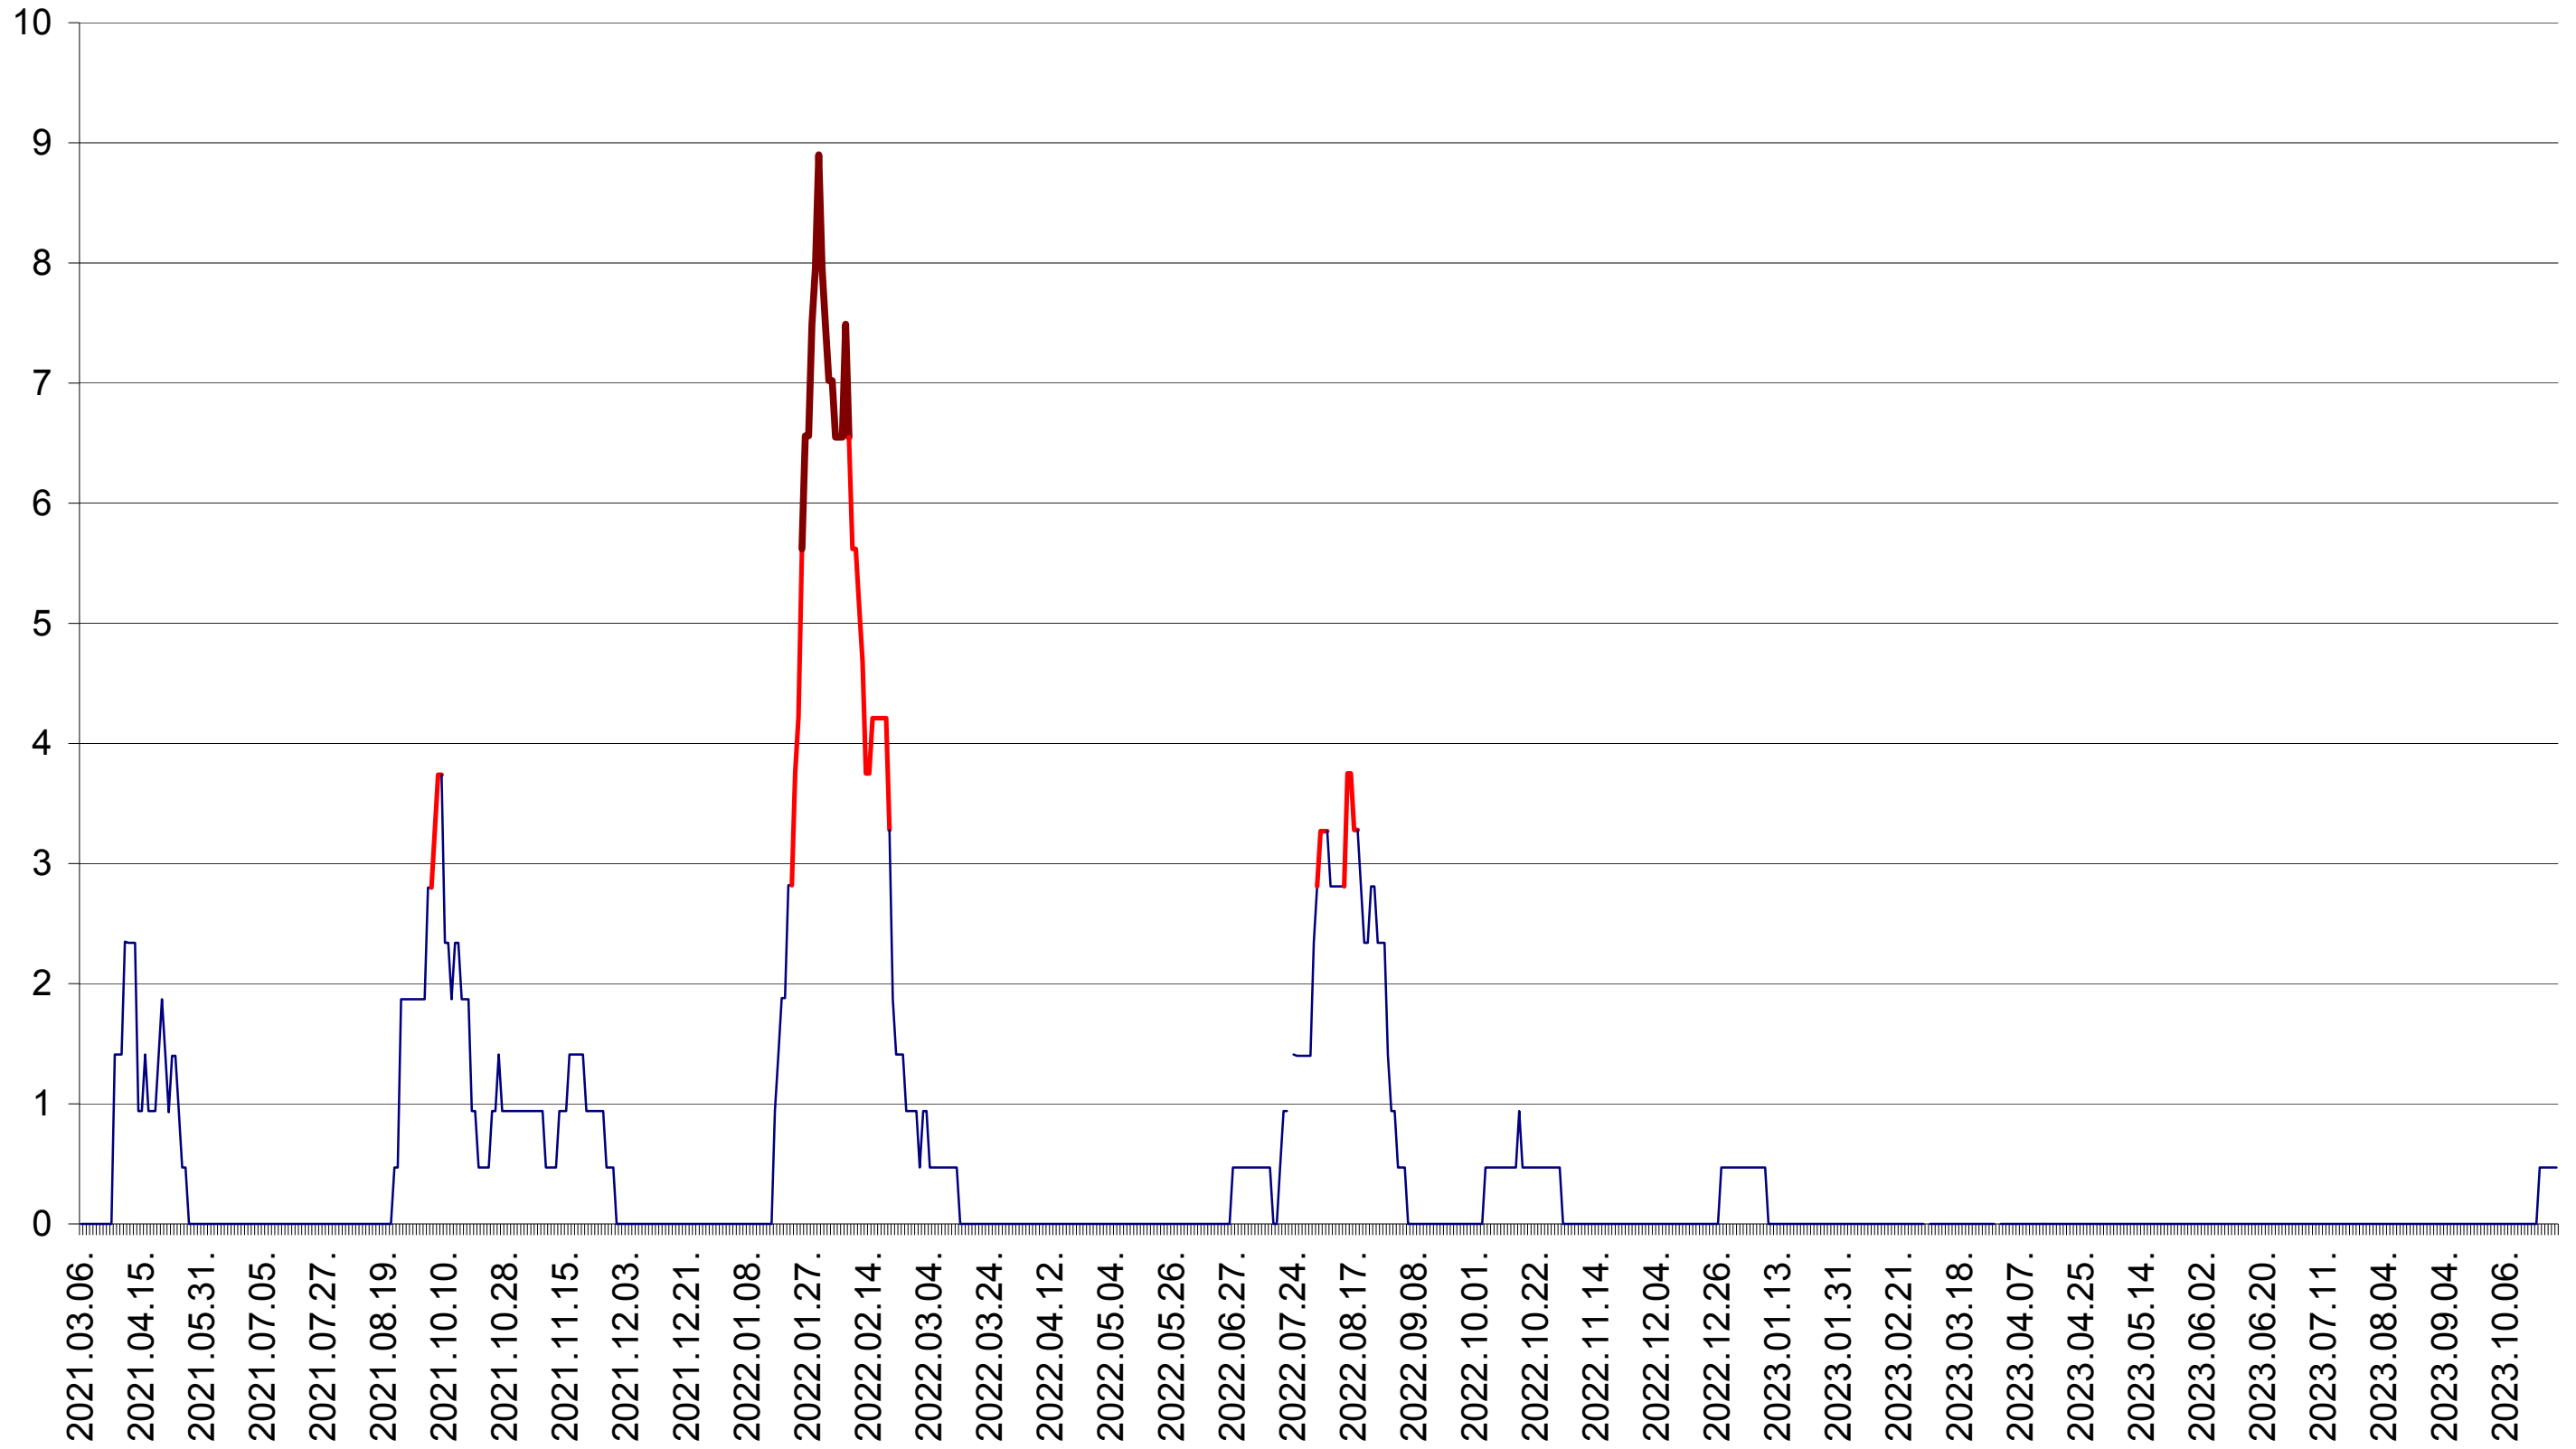

SECUIENI - Evolutia incidentei cumulate pe 14 zile la ‰ de locuitori
2021.03.07. - 2023.10.27.

SATU MARE - Evolutia incidentei cumulate pe 14 zile la ‰ de locuitori
2021.03.07. - 2023.10.27.