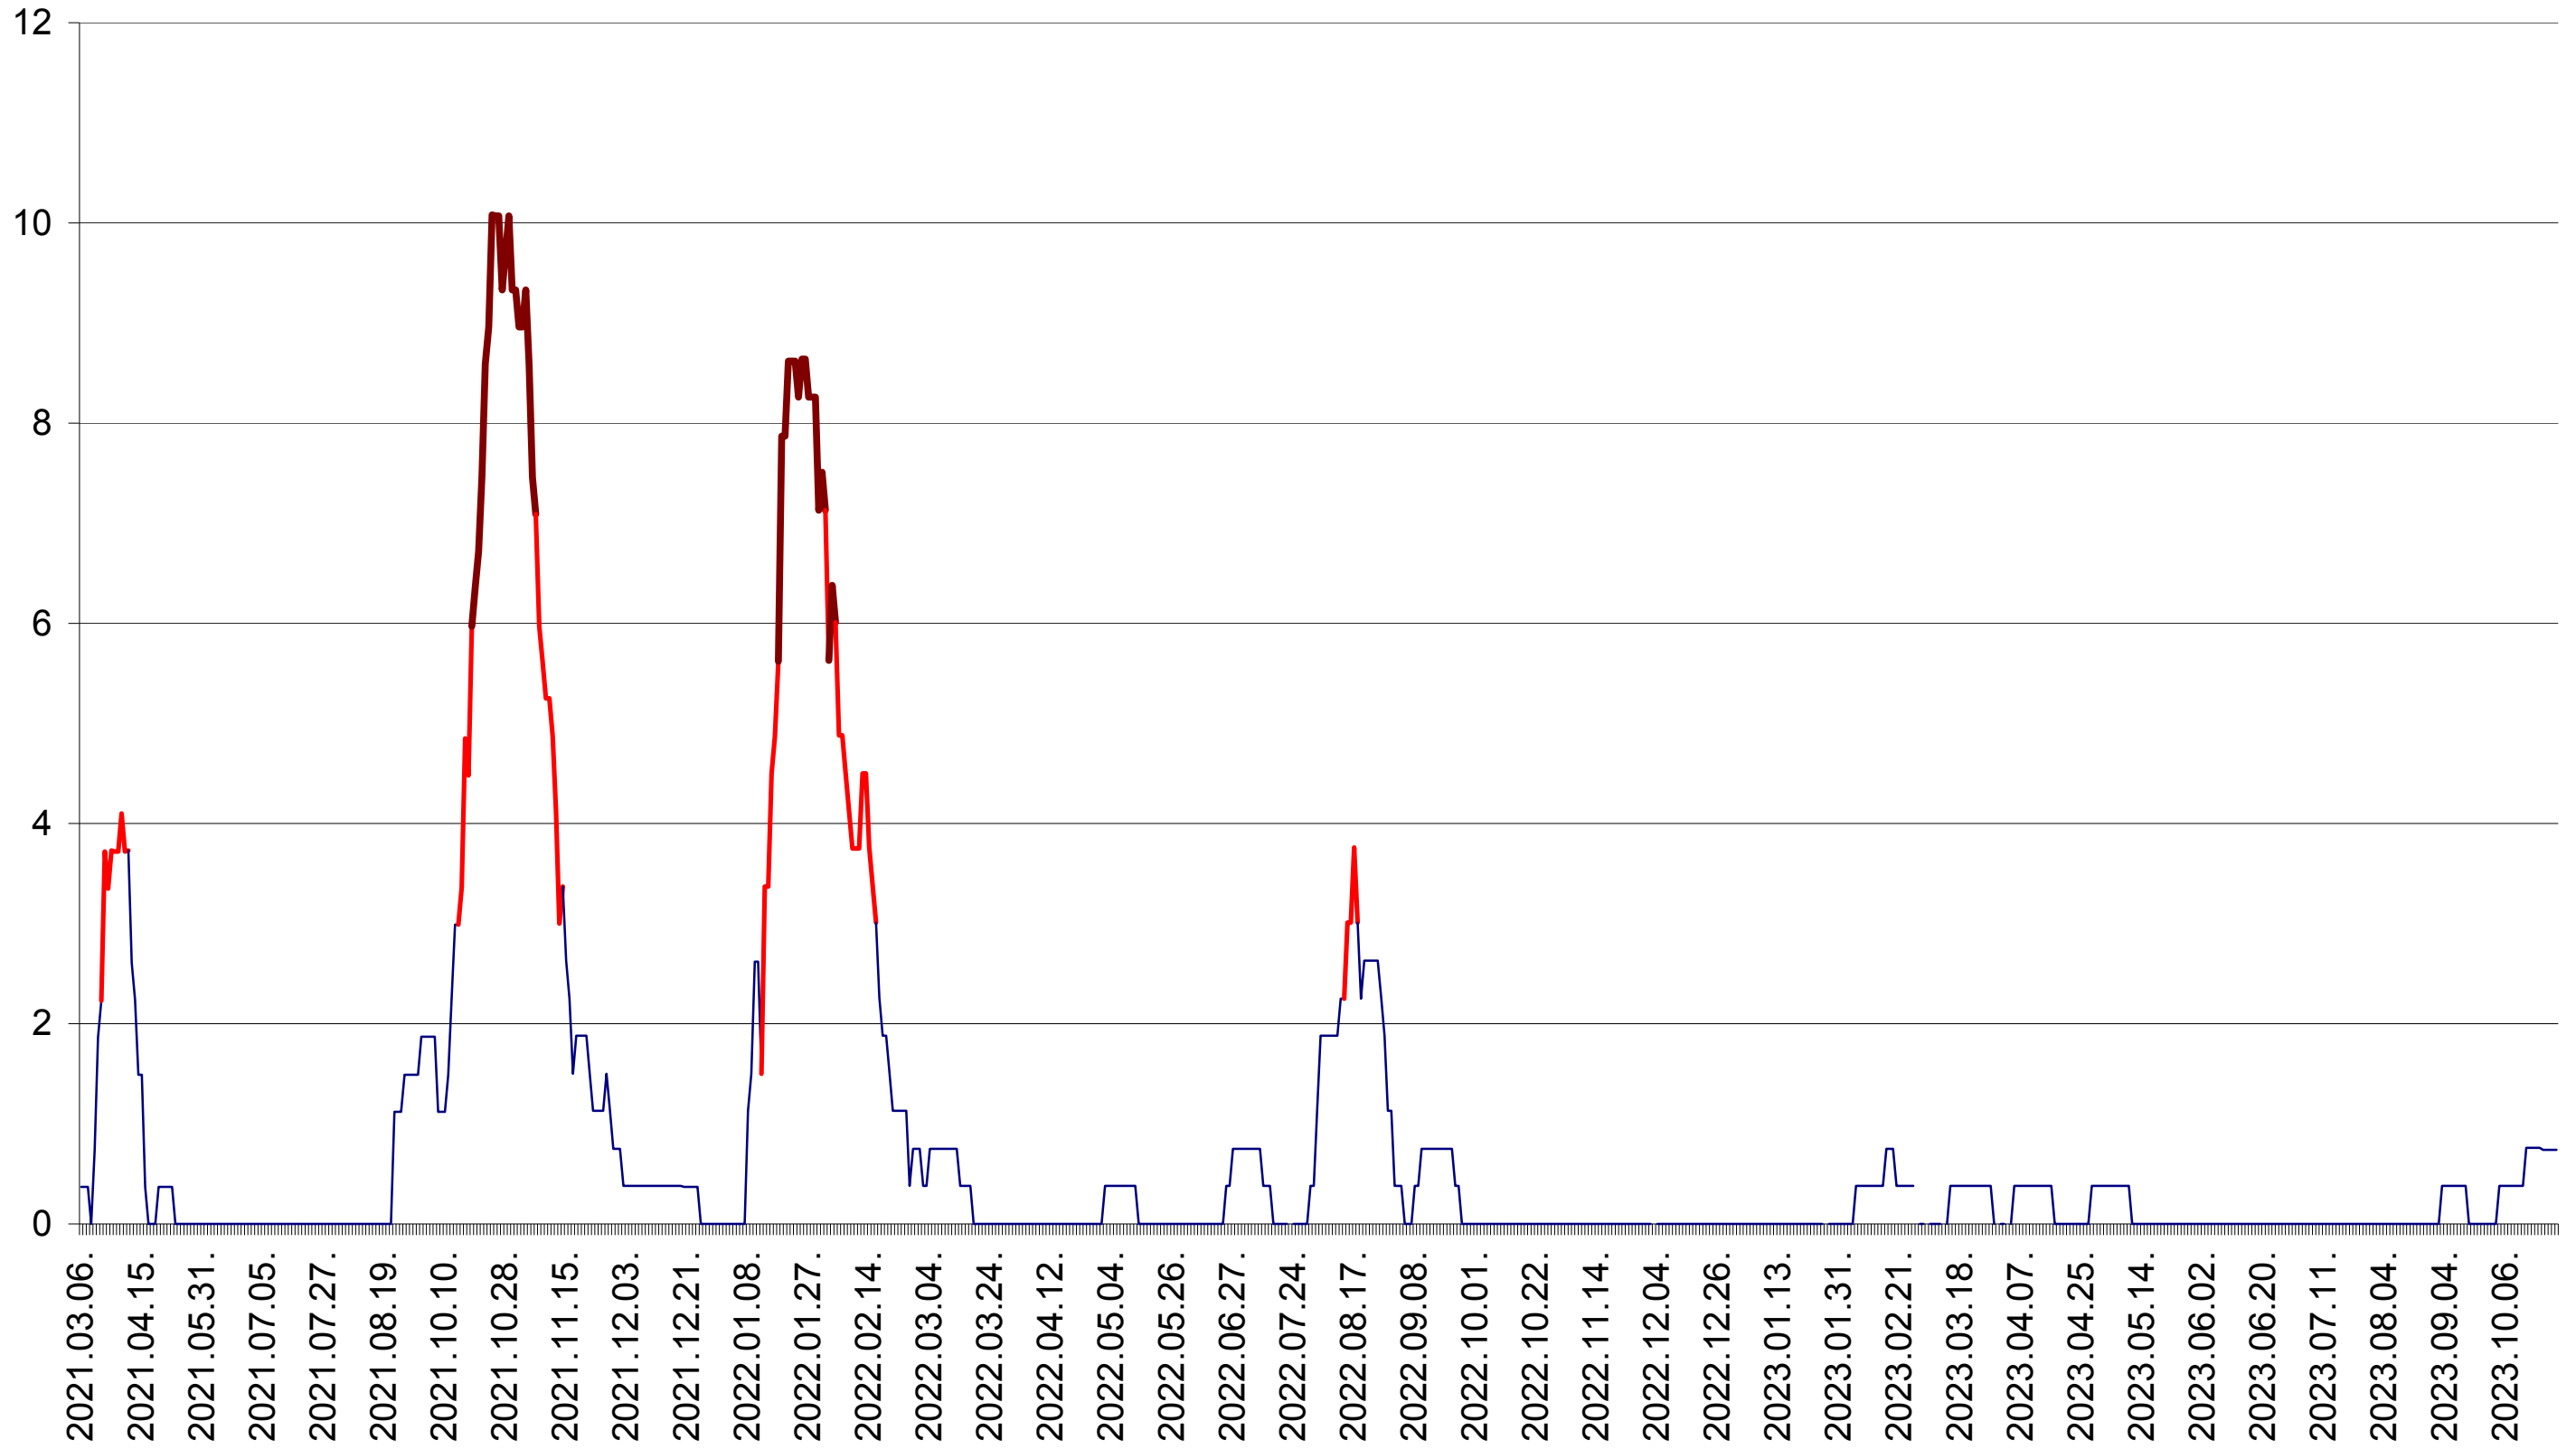

SÂNDOMINIC - Evolutia incidentei cumulate pe 14 zile la ‰ de locuitori
2021.03.07. - 2023.10.27.

SÂNCRĂIENI - Evolutia incidentei cumulate pe 14 zile la ‰ de locuitori
2021.03.07. - 2023.10.27.