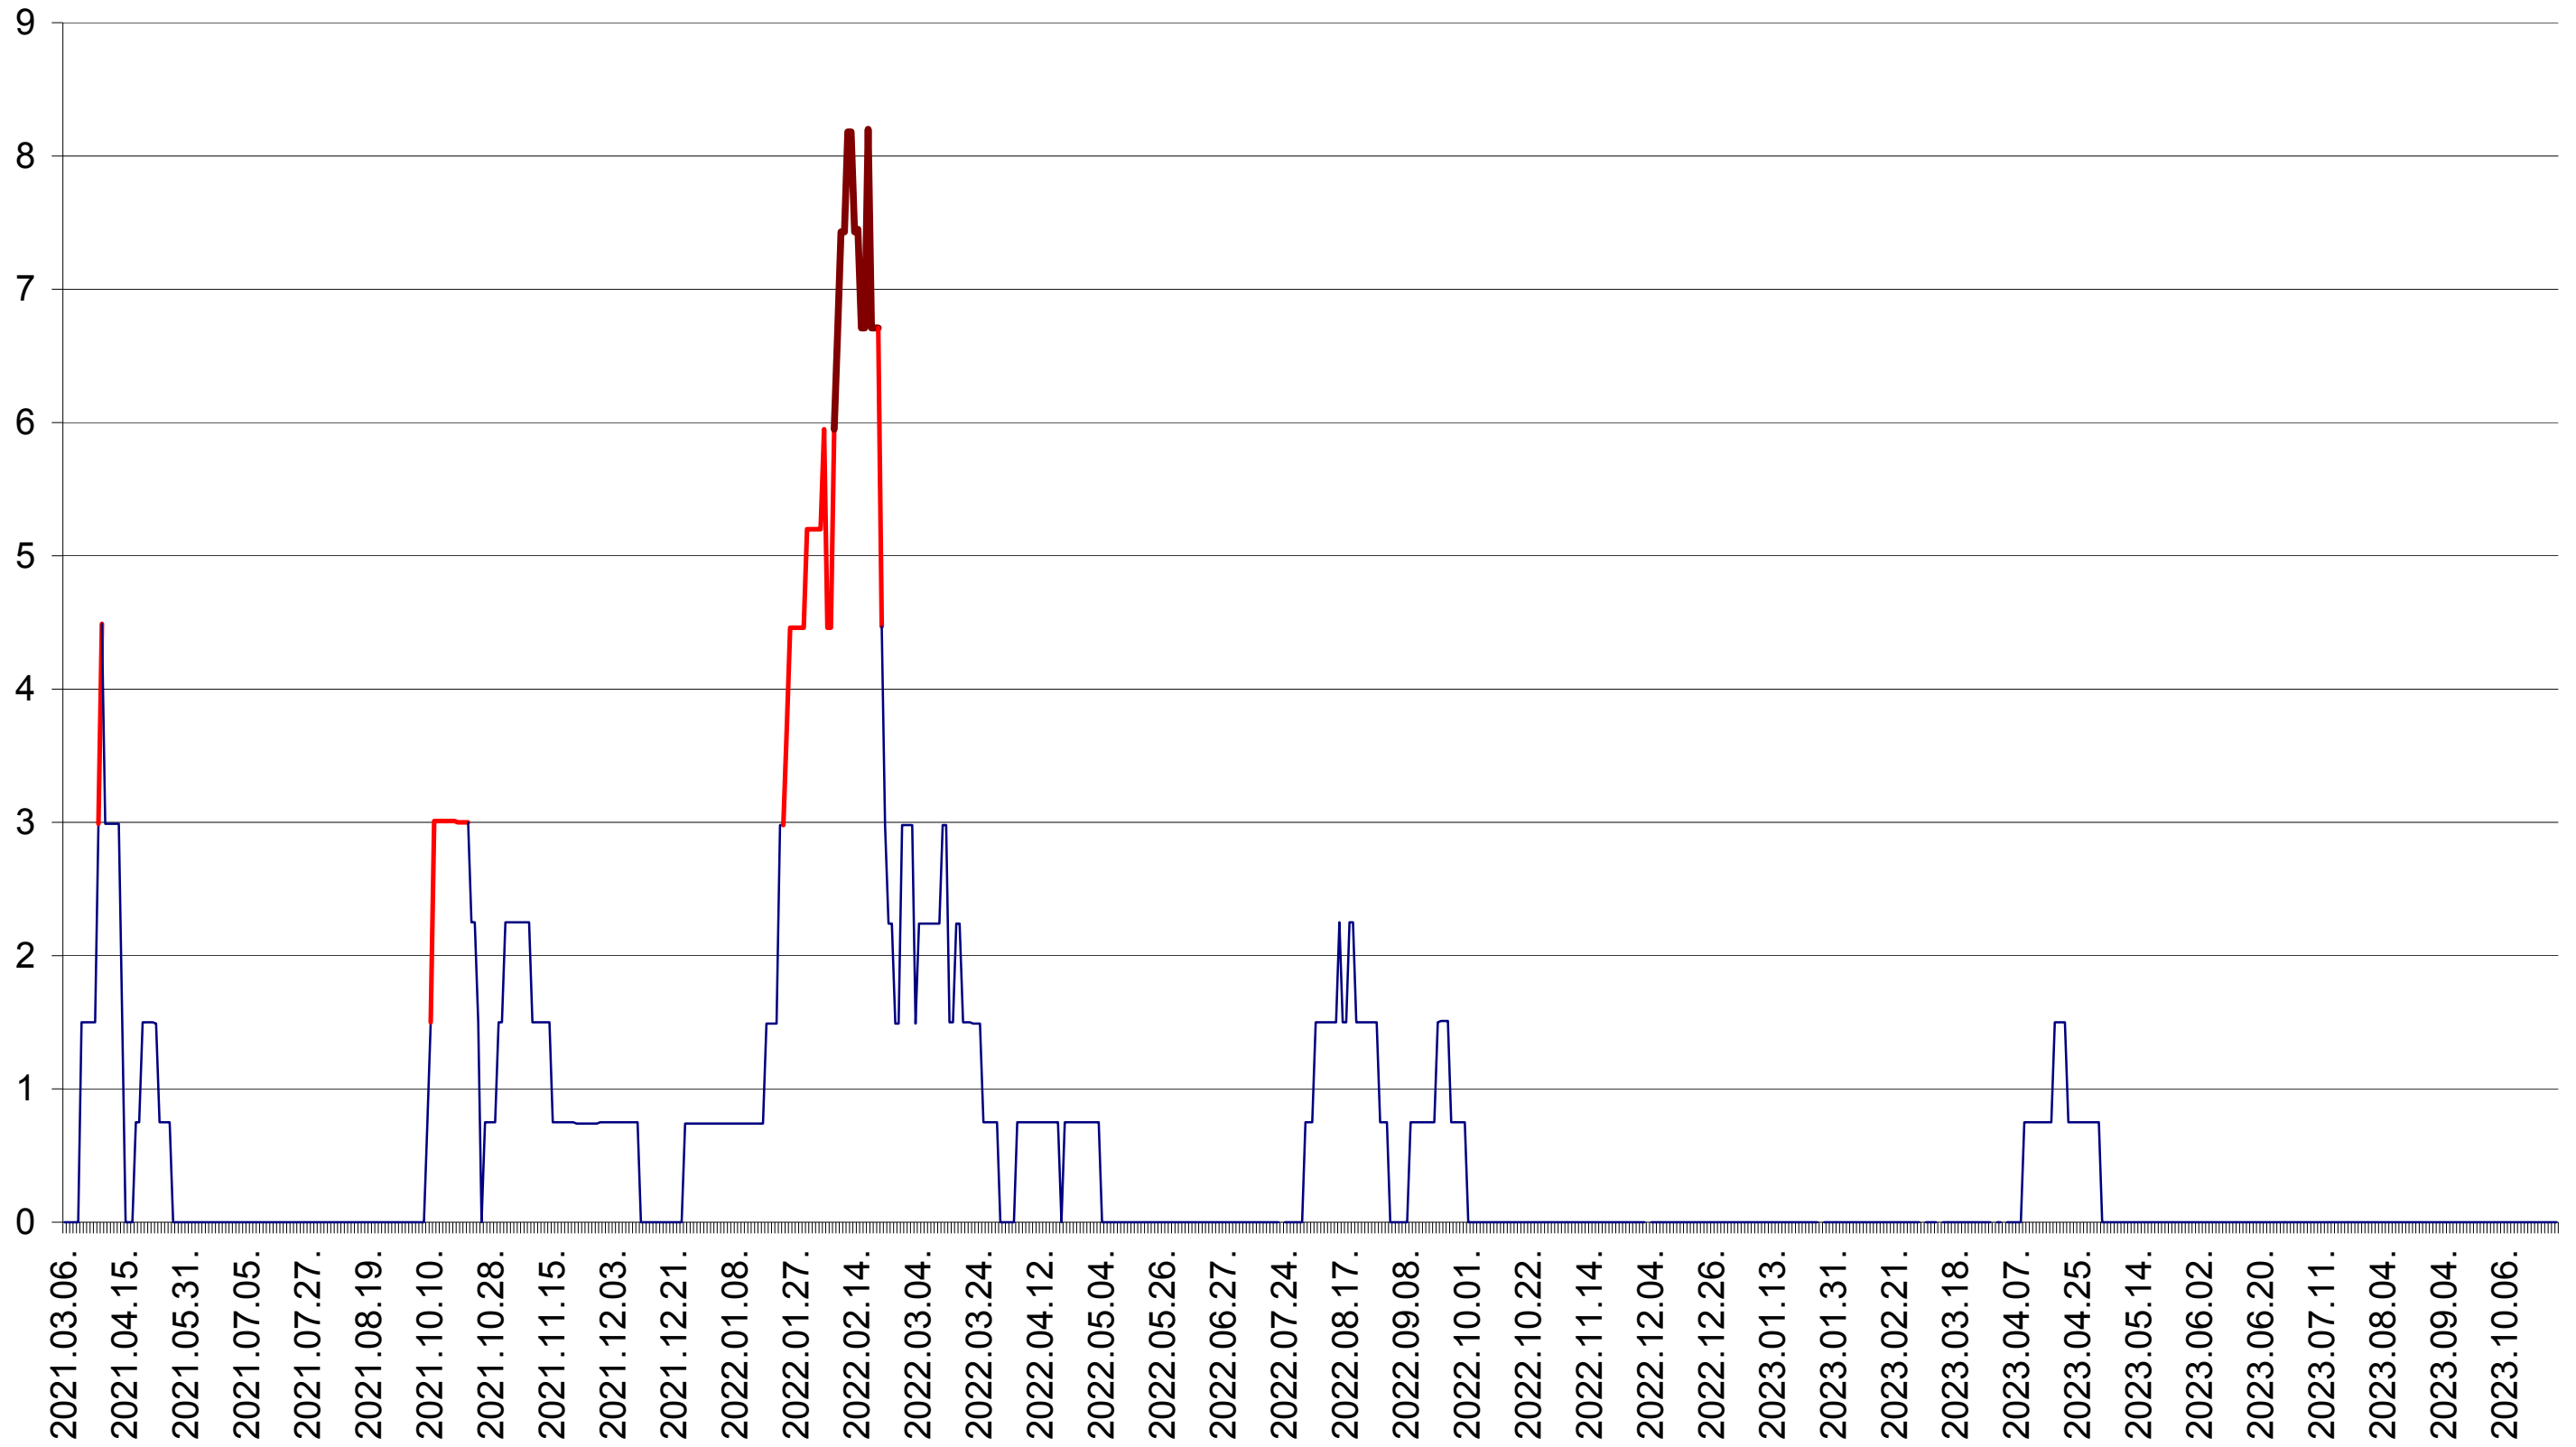

LUNCA DE JOS - Evolutia incidentei cumulate pe 14 zile la ‰ de locuitori  
2021.03.07. - 2023.10.27.

LUNCA DE SUS - Evolutia incidentei cumulate pe 14 zile la ‰ de locuitori  
2021.03.07. - 2023.10.27.

LUPENI - Evolutia incidentei cumulate pe 14 zile la ‰ de locuitori  
2021.03.07. - 2023.10.27.

MĂDĂRAȘ - Evolutia incidentei cumulate pe 14 zile la ‰ de locuitori  
2021.03.07. - 2023.10.27.

MĂRTINIȘ - Evolutia incidentei cumulate pe 14 zile la ‰ de locuitori  
2021.03.07. - 2023.10.27.

MEREȘTI - Evolutia incidentei cumulate pe 14 zile la ‰ de locuitori  
2021.03.07. - 2023.10.27.

MUNICIPIUL MIERCUREA-CIUC - Evolutia incidentei cumulate pe 14 zile la ‰ de locuitori  
2021.03.07. - 2023.10.27.