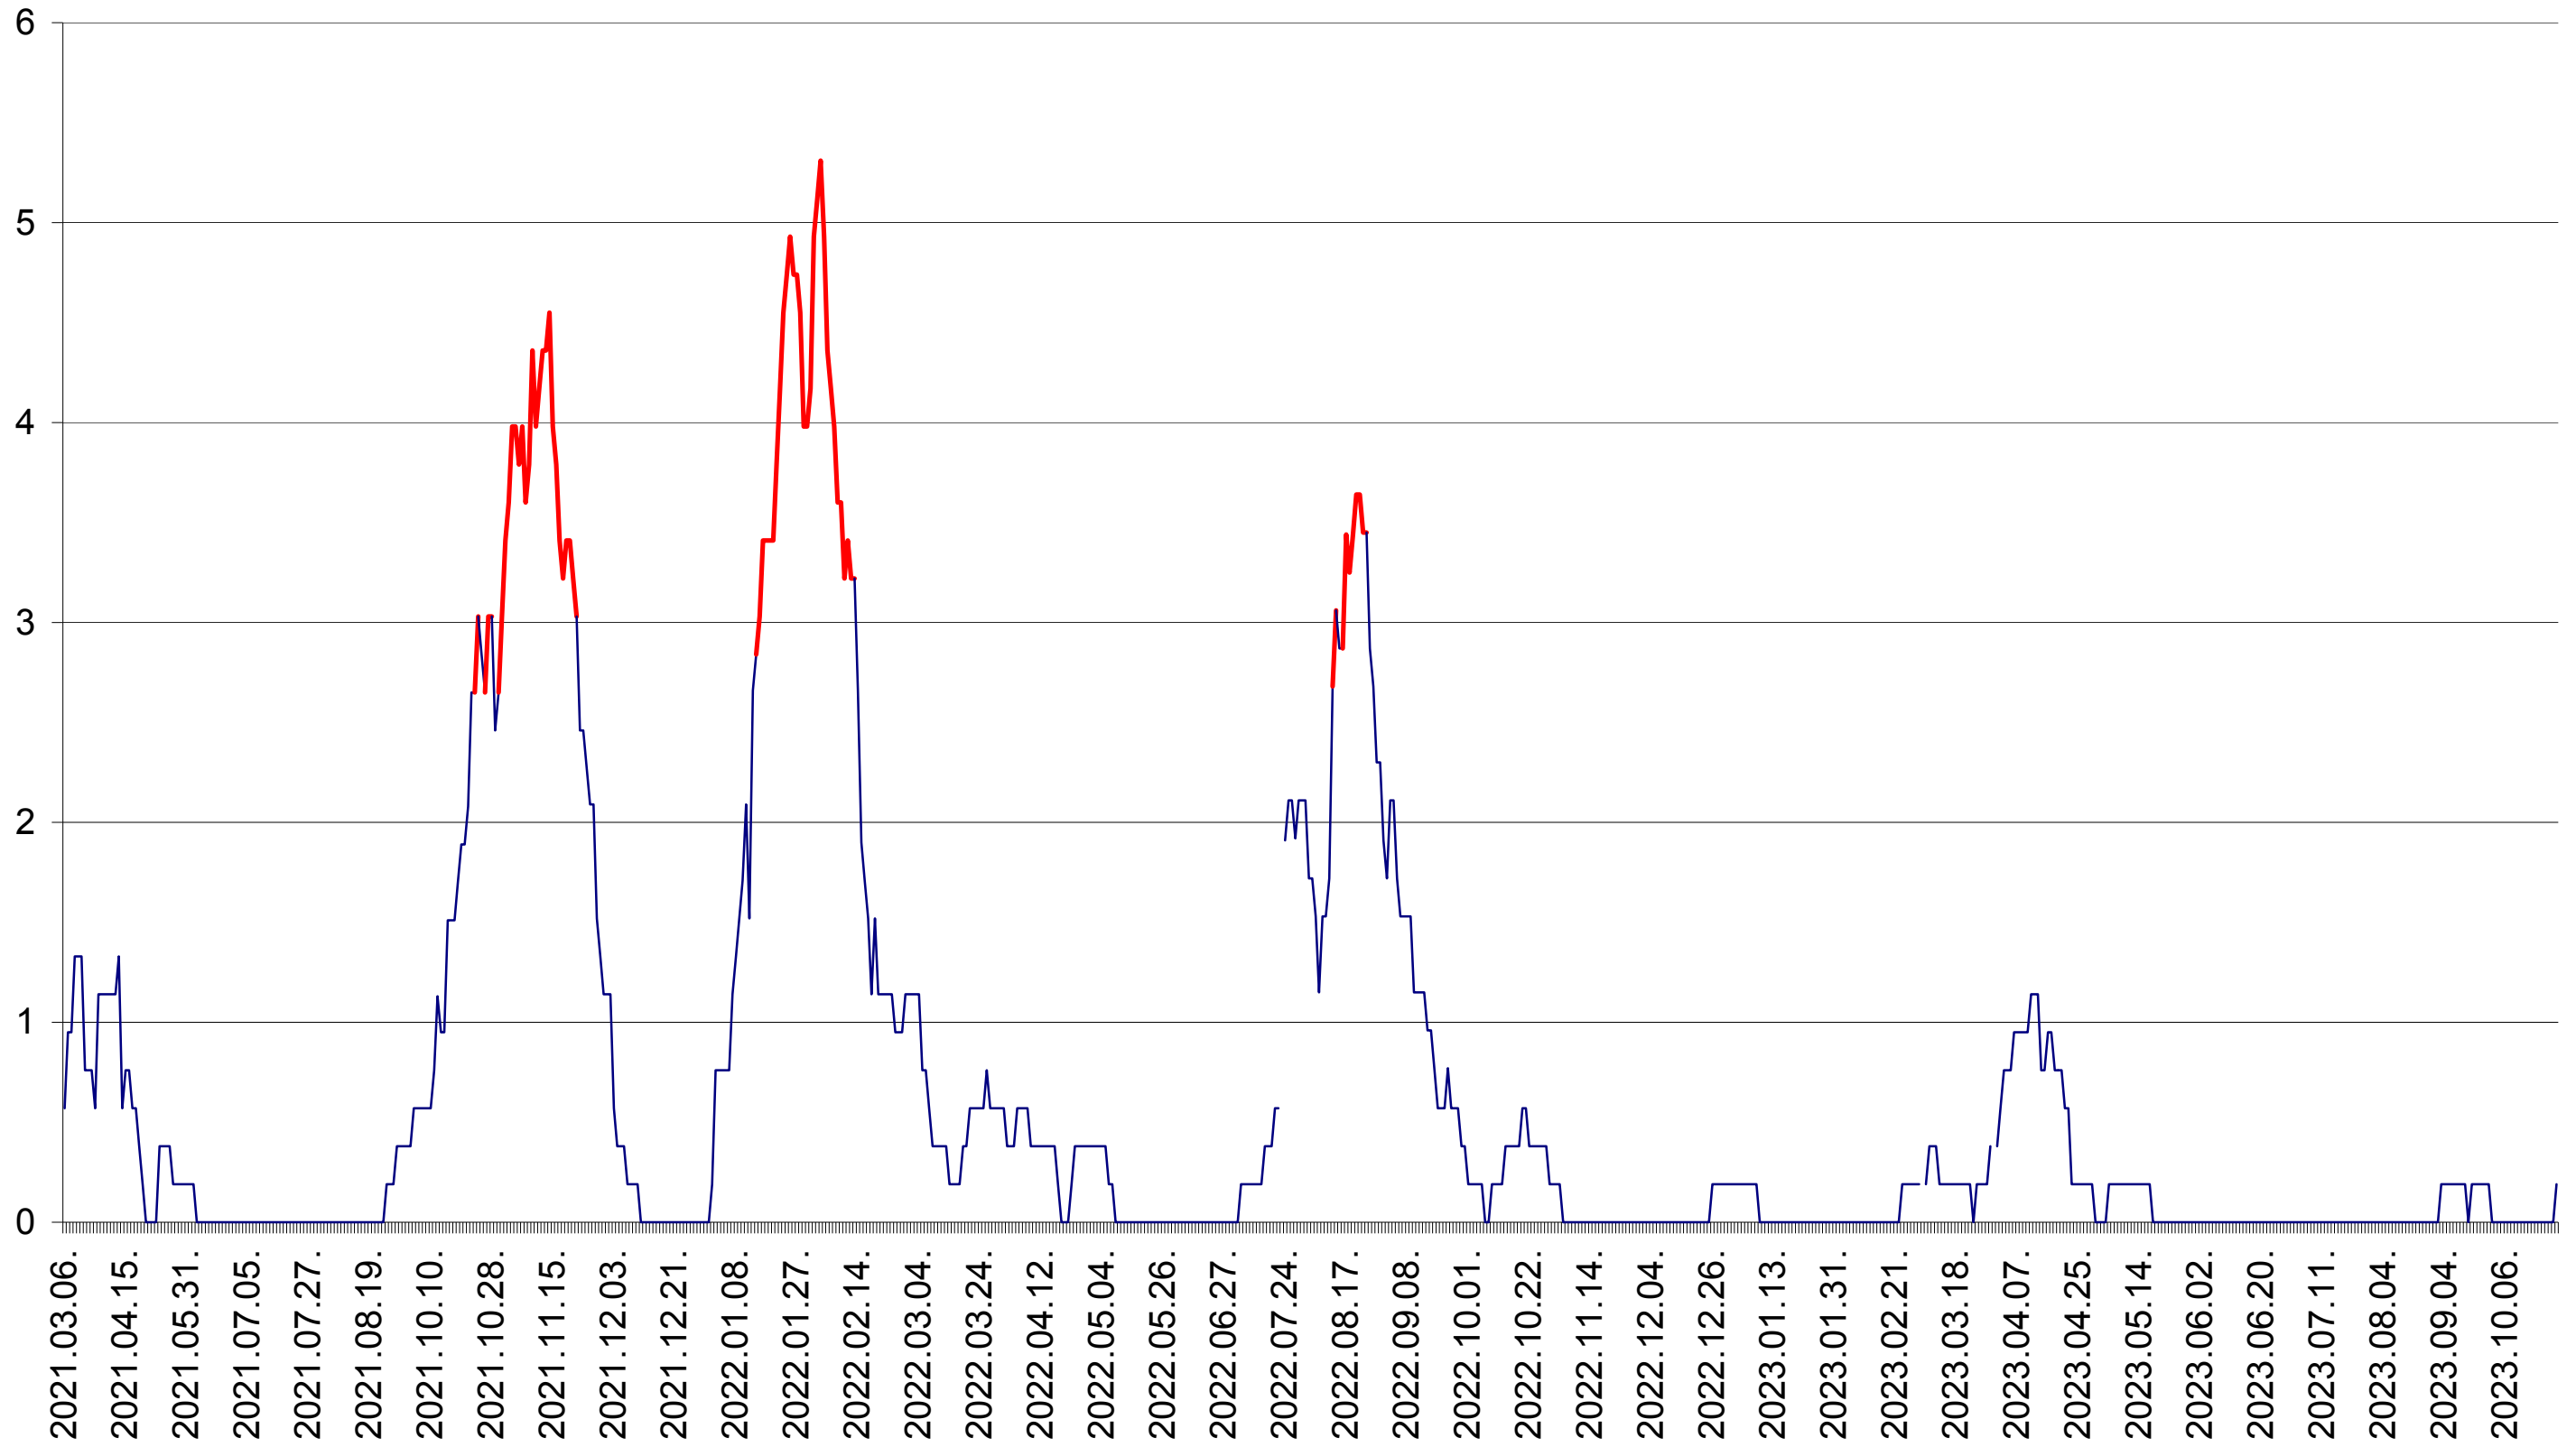

TOMEȘTI - Evolutia incidentei cumulate pe 14 zile la ‰ de locuitori
2021.03.07. - 2023.10.27.

SUSENI - Evolutia incidentei cumulate pe 14 zile la ‰ de locuitori
2021.03.07. - 2023.10.27.