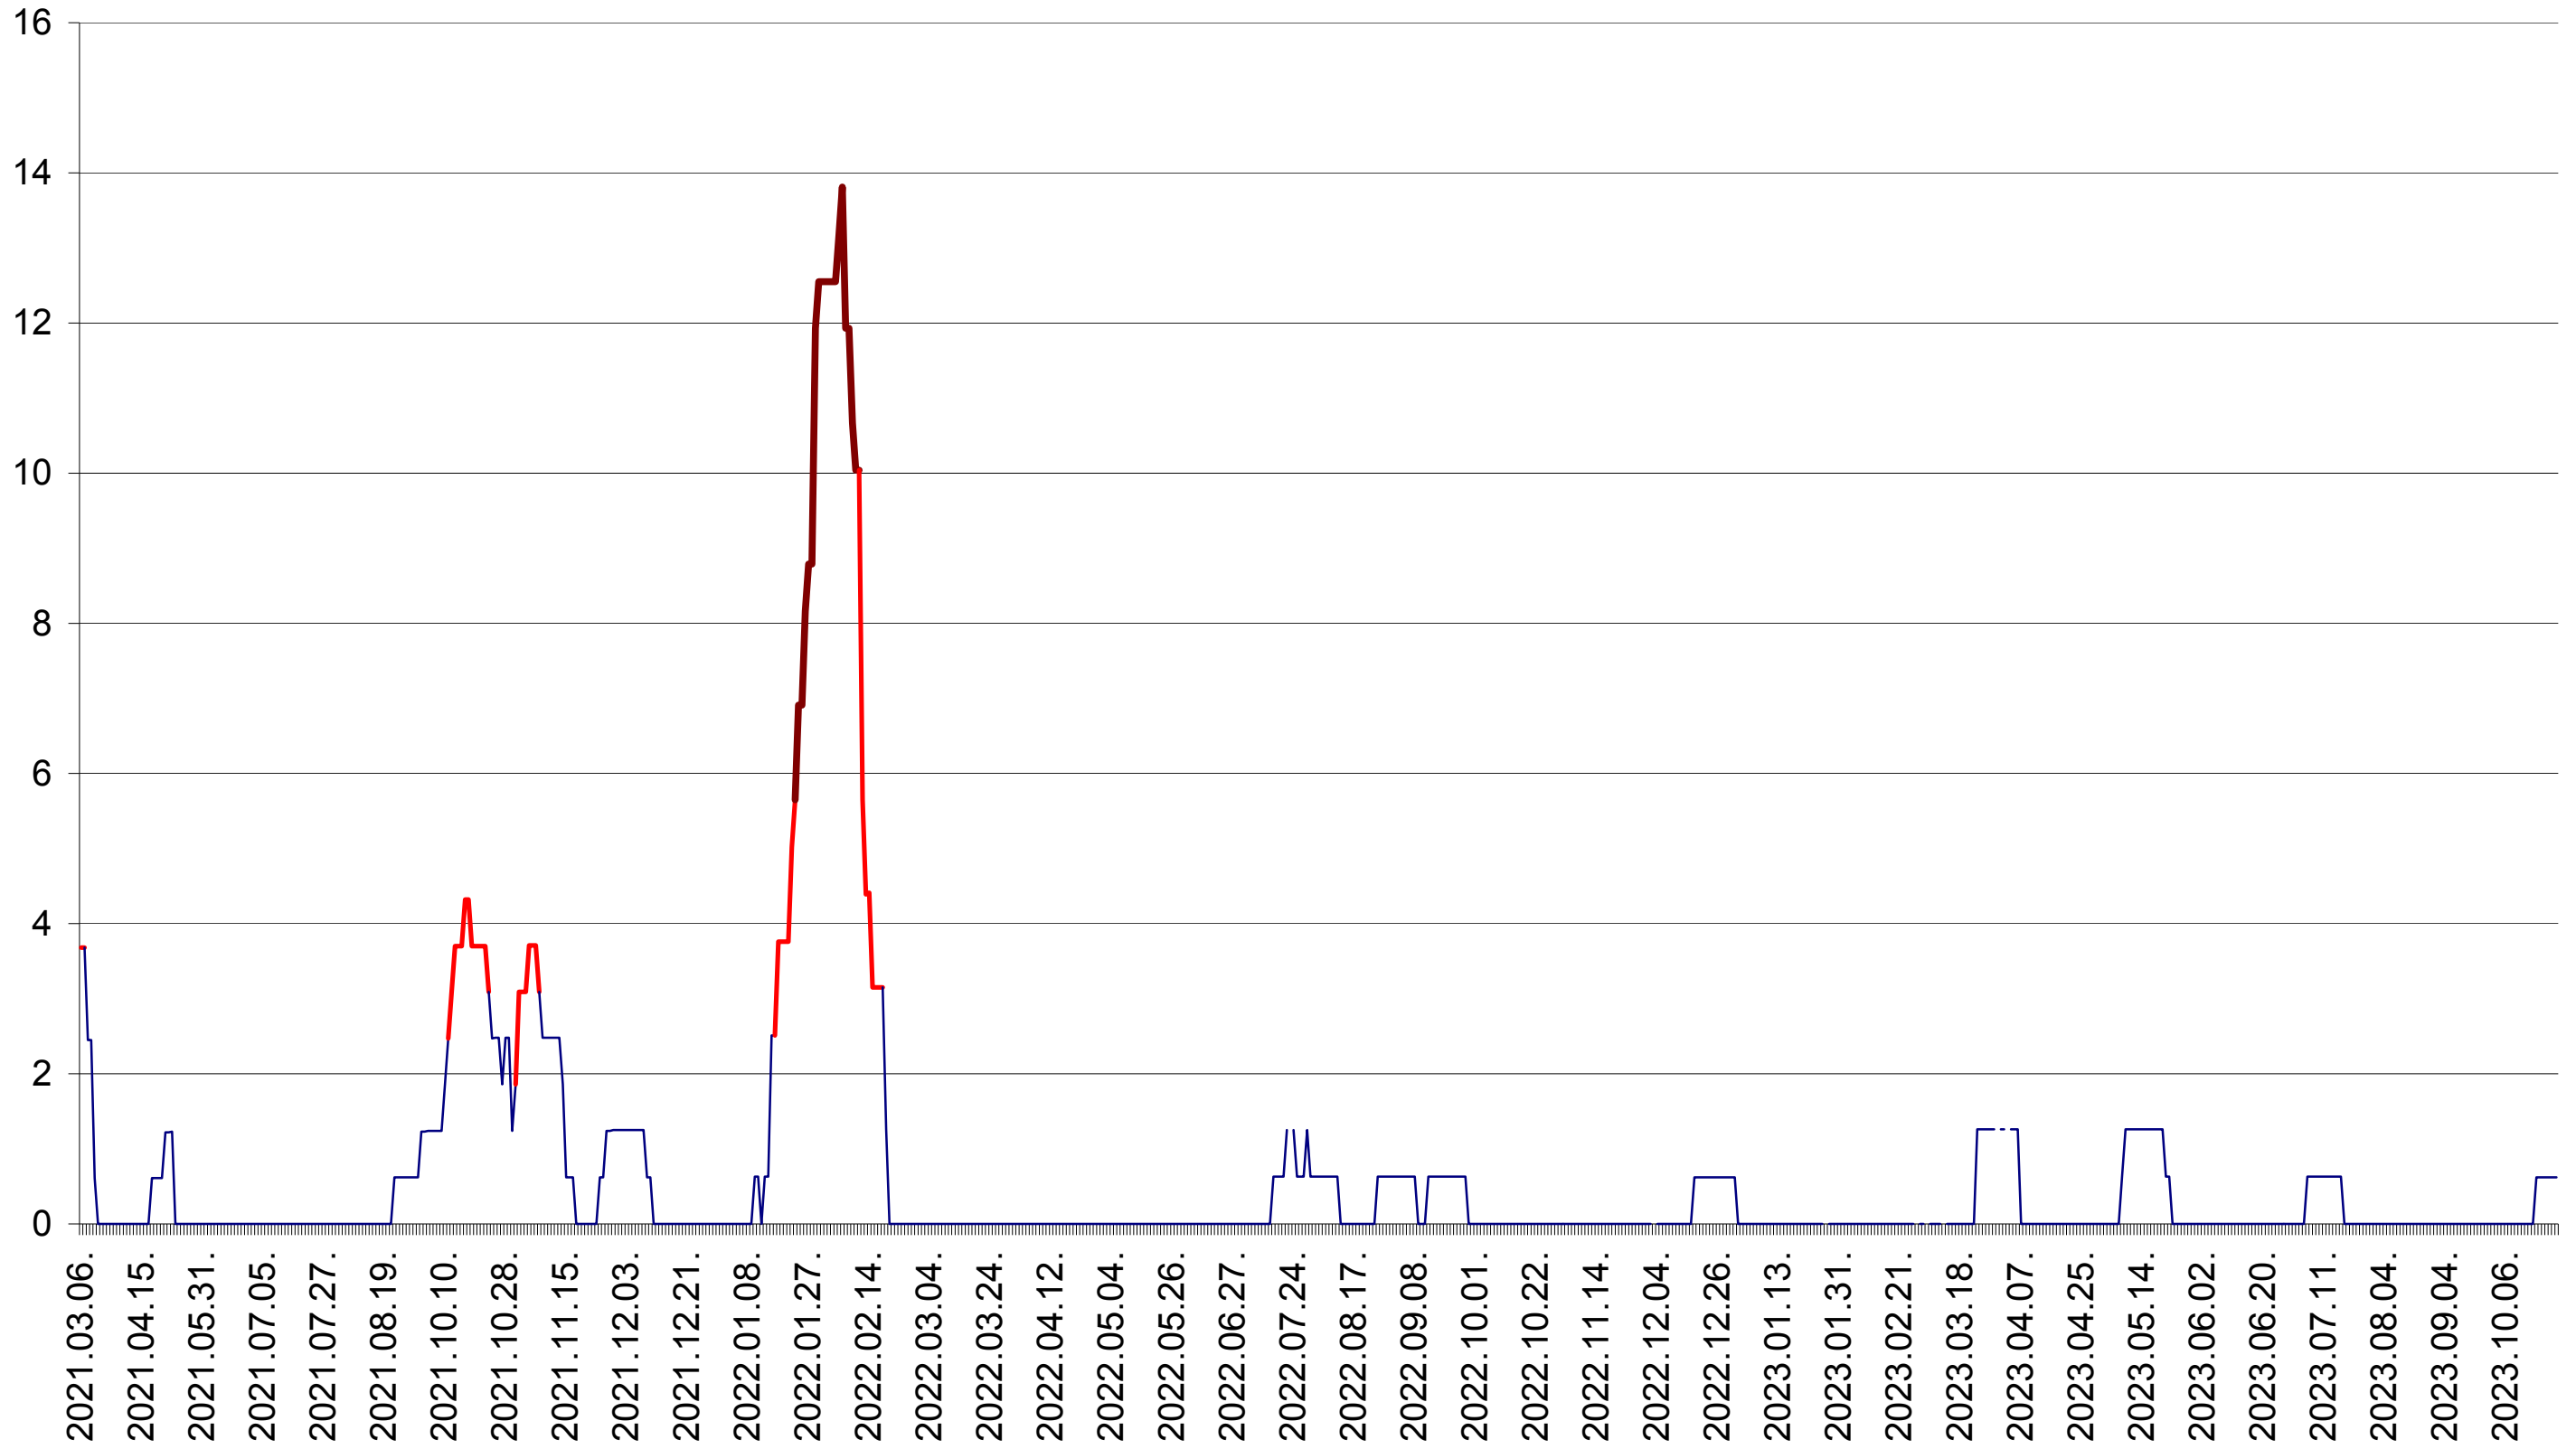

REMETEA - Evolutia incidentei cumulate pe 14 zile la ‰ de locuitori
2021.03.07. - 2023.10.27.

RACU - Evolutia incidentei cumulate pe 14 zile la ‰ de locuitori
2021.03.07. - 2023.10.27.