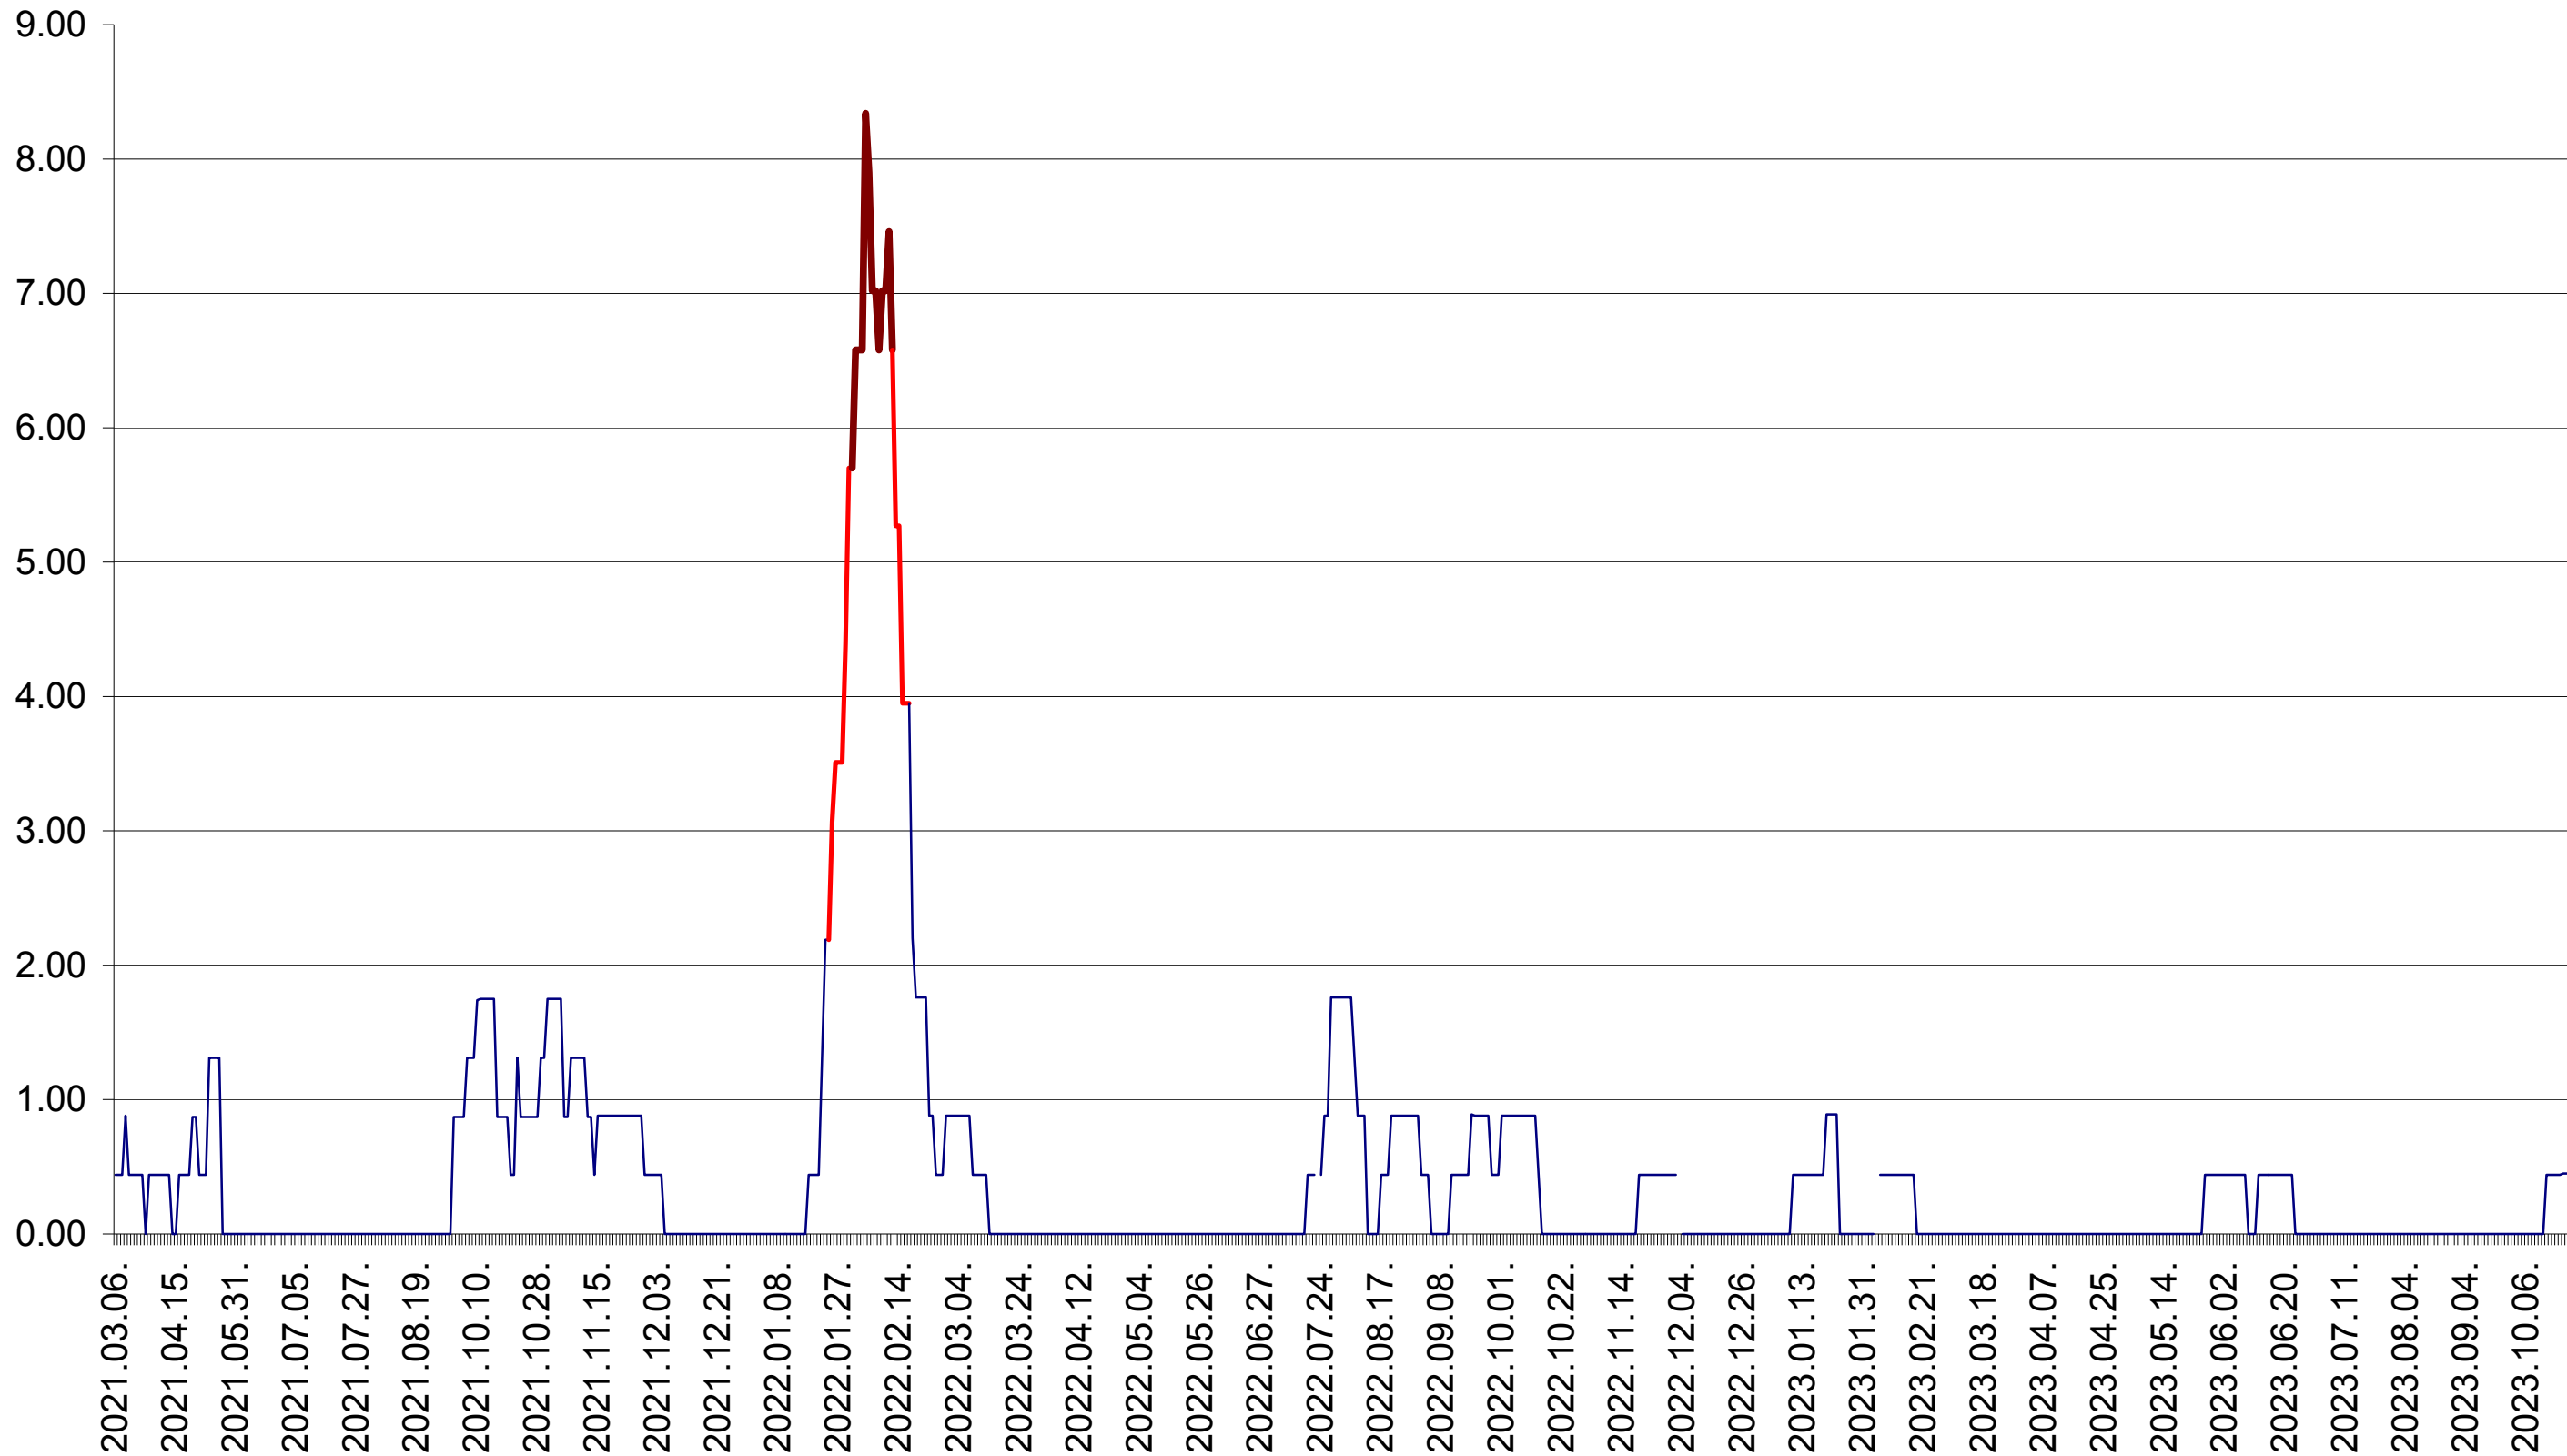

ORAȘ BĂLAN - Evolutia incidentei cumulate pe 14 zile la ‰ de locuitori  
2021.03.07. - 2023.10.27.

BILBOR - Evolutia incidentei cumulate pe 14 zile la ‰ de locuitori  
2021.03.07. - 2023.10.27.

ORAȘ BORSEC - Evolutia incidentei cumulate pe 14 zile la ‰ de locuitori  
2021.03.07. - 2023.10.27.

BRĂDEȘTI - Evolutia incidentei cumulate pe 14 zile la ‰ de locuitori  
2021.03.07. - 2023.10.27.

CĂPÂLNIȚA - Evolutia incidentei cumulate pe 14 zile la ‰ de locuitori  
2021.03.07. - 2023.10.27.

CÂRȚA - Evolutia incidentei cumulate pe 14 zile la ‰ de locuitori  
2021.03.07. - 2023.10.27.

CICEU - Evolutia incidentei cumulate pe 14 zile la ‰ de locuitori  
2021.03.07. - 2023.10.27.

CIUCSÂNGEORGIU - Evolutia incidentei cumulate pe 14 zile la ‰ de locuitori  
2021.03.07. - 2023.10.27.

CIUMANI - Evolutia incidentei cumulate pe 14 zile la ‰ de locuitori  
2021.03.07. - 2023.10.27.

CORBU - Evolutia incidentei cumulate pe 14 zile la ‰ de locuitori  
2021.03.07. - 2023.10.27.

CORUND - Evolutia incidentei cumulate pe 14 zile la ‰ de locuitori  
2021.03.07. - 2023.10.27.

COZMENI - Evolutia incidentei cumulate pe 14 zile la ‰ de locuitori  
2021.03.07. - 2023.10.27.