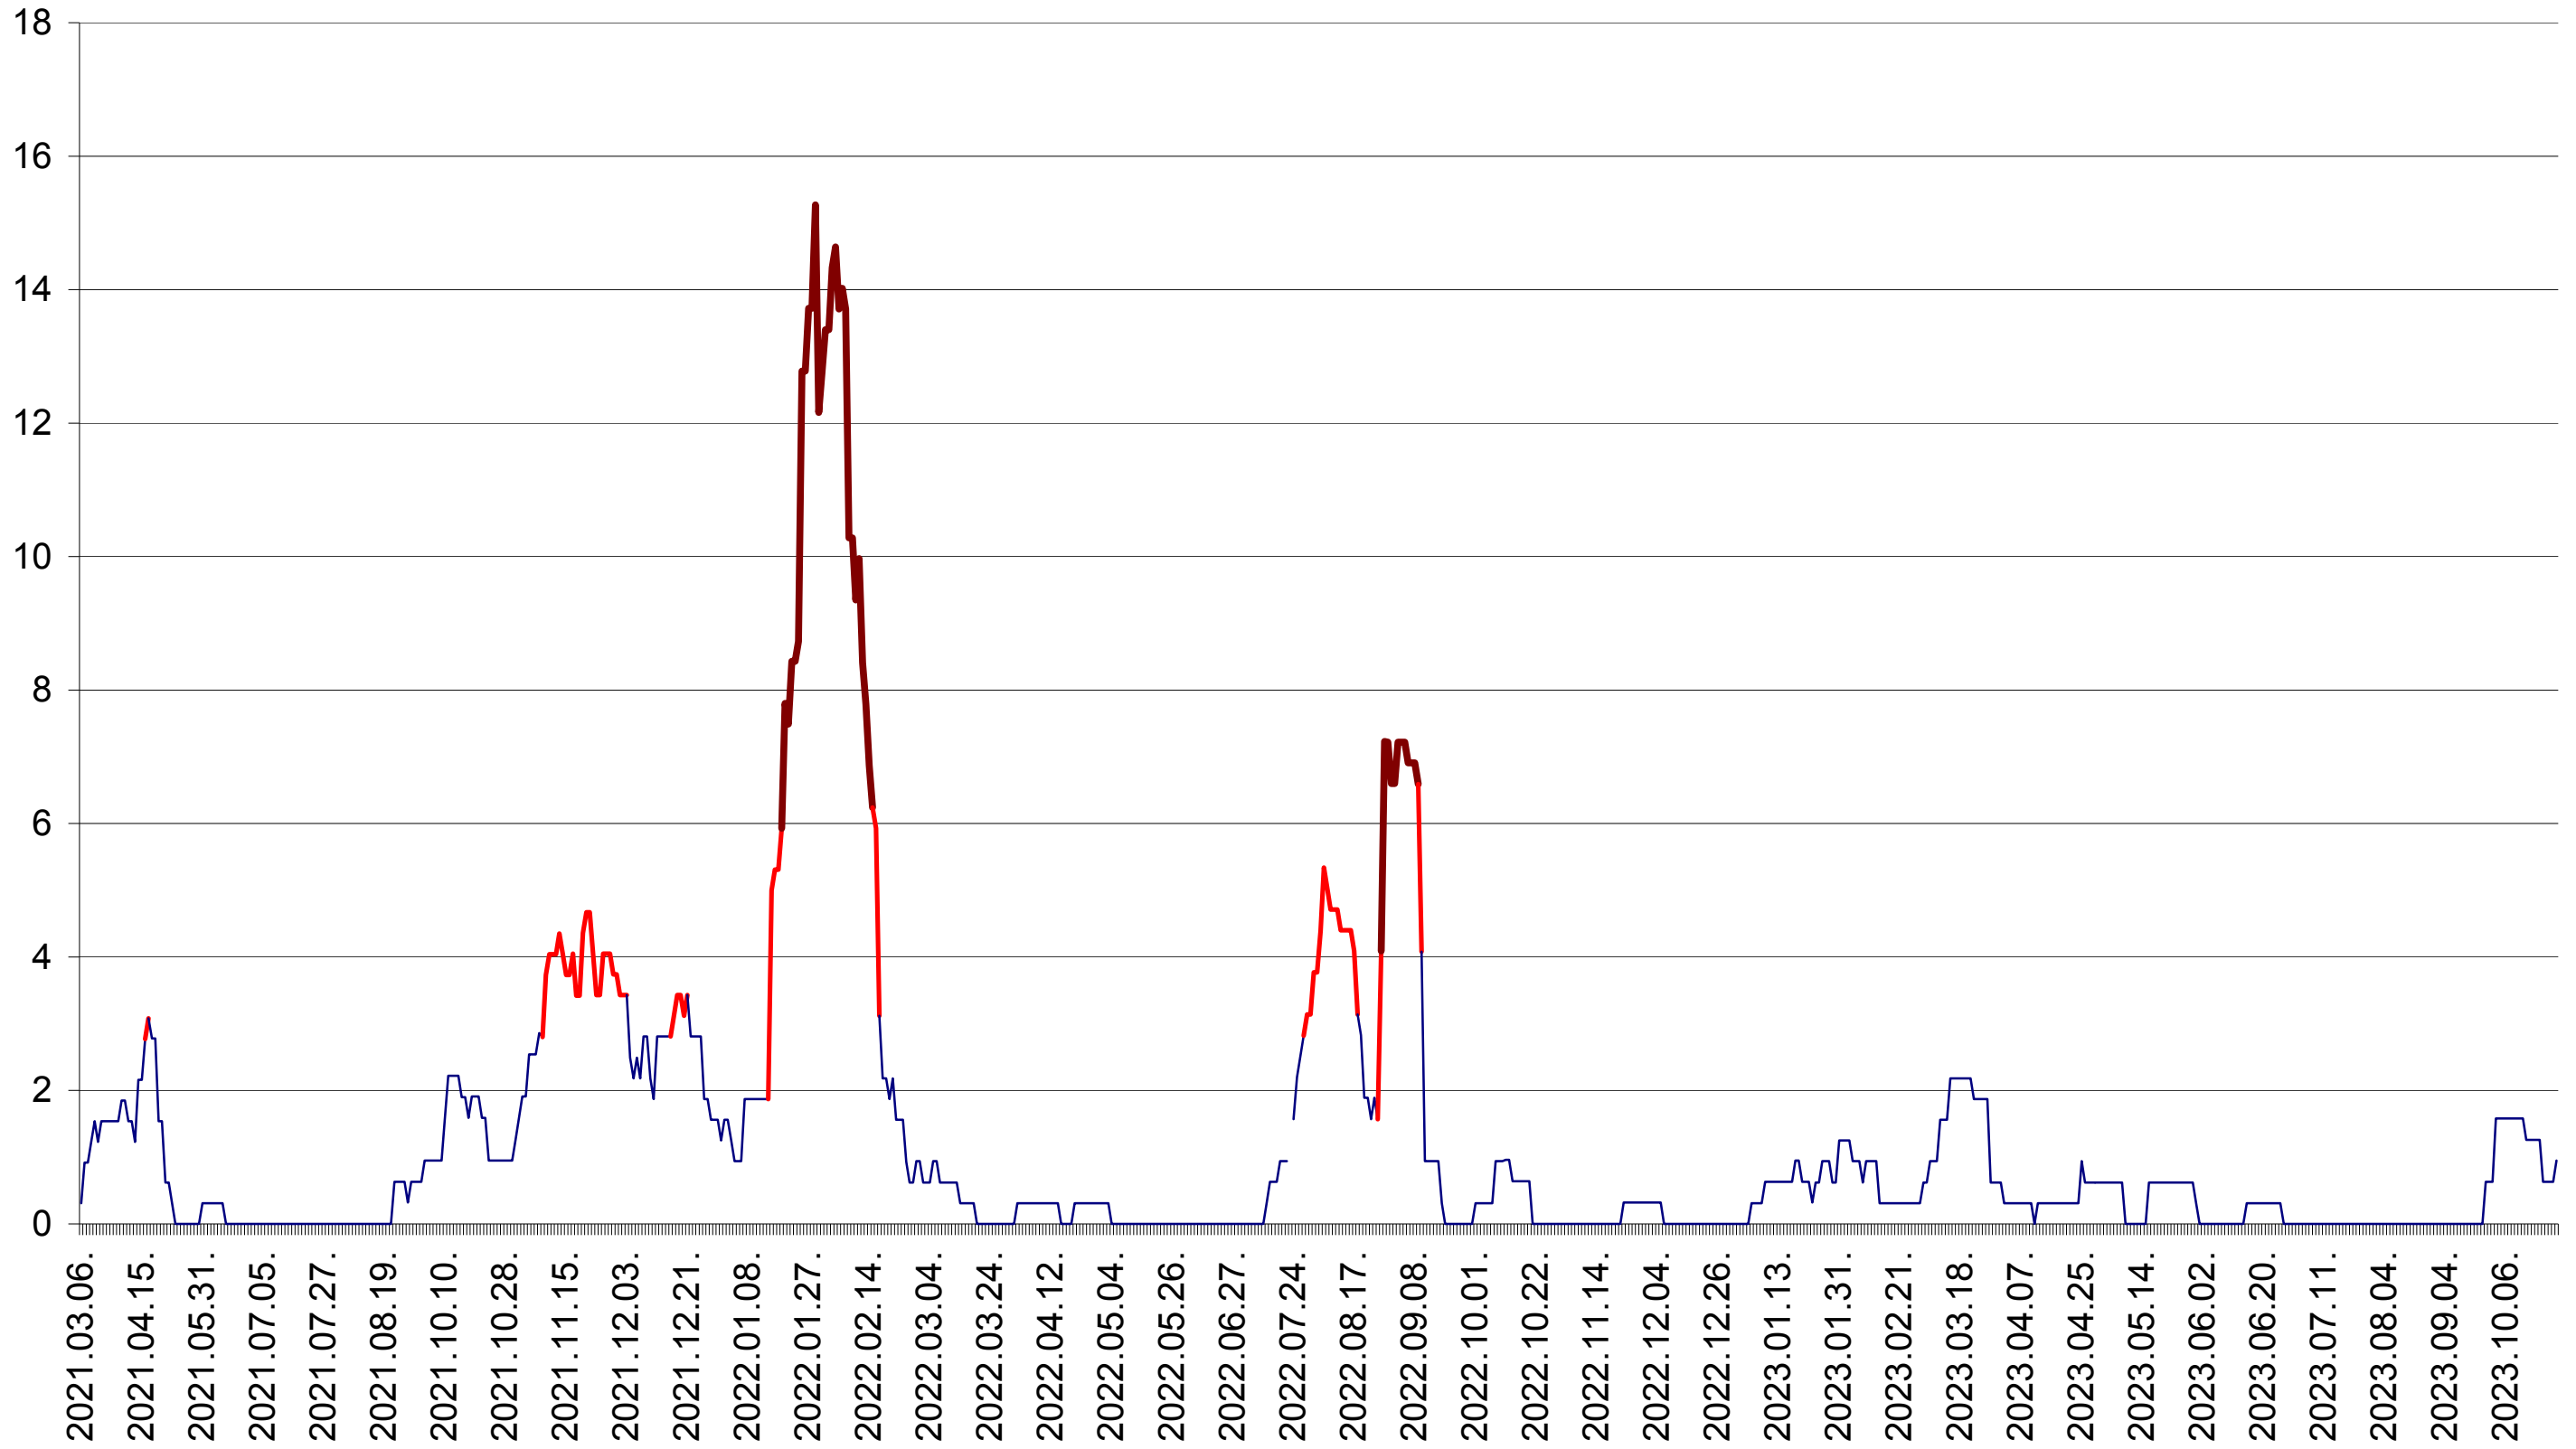

TUȘNAD - Evolutia incidentei cumulate pe 14 zile la ‰ de locuitori
2021.03.07. - 2023.10.27.

TULGHEȘ - Evolutia incidentei cumulate pe 14 zile la ‰ de locuitori
2021.03.07. - 2023.10.27.