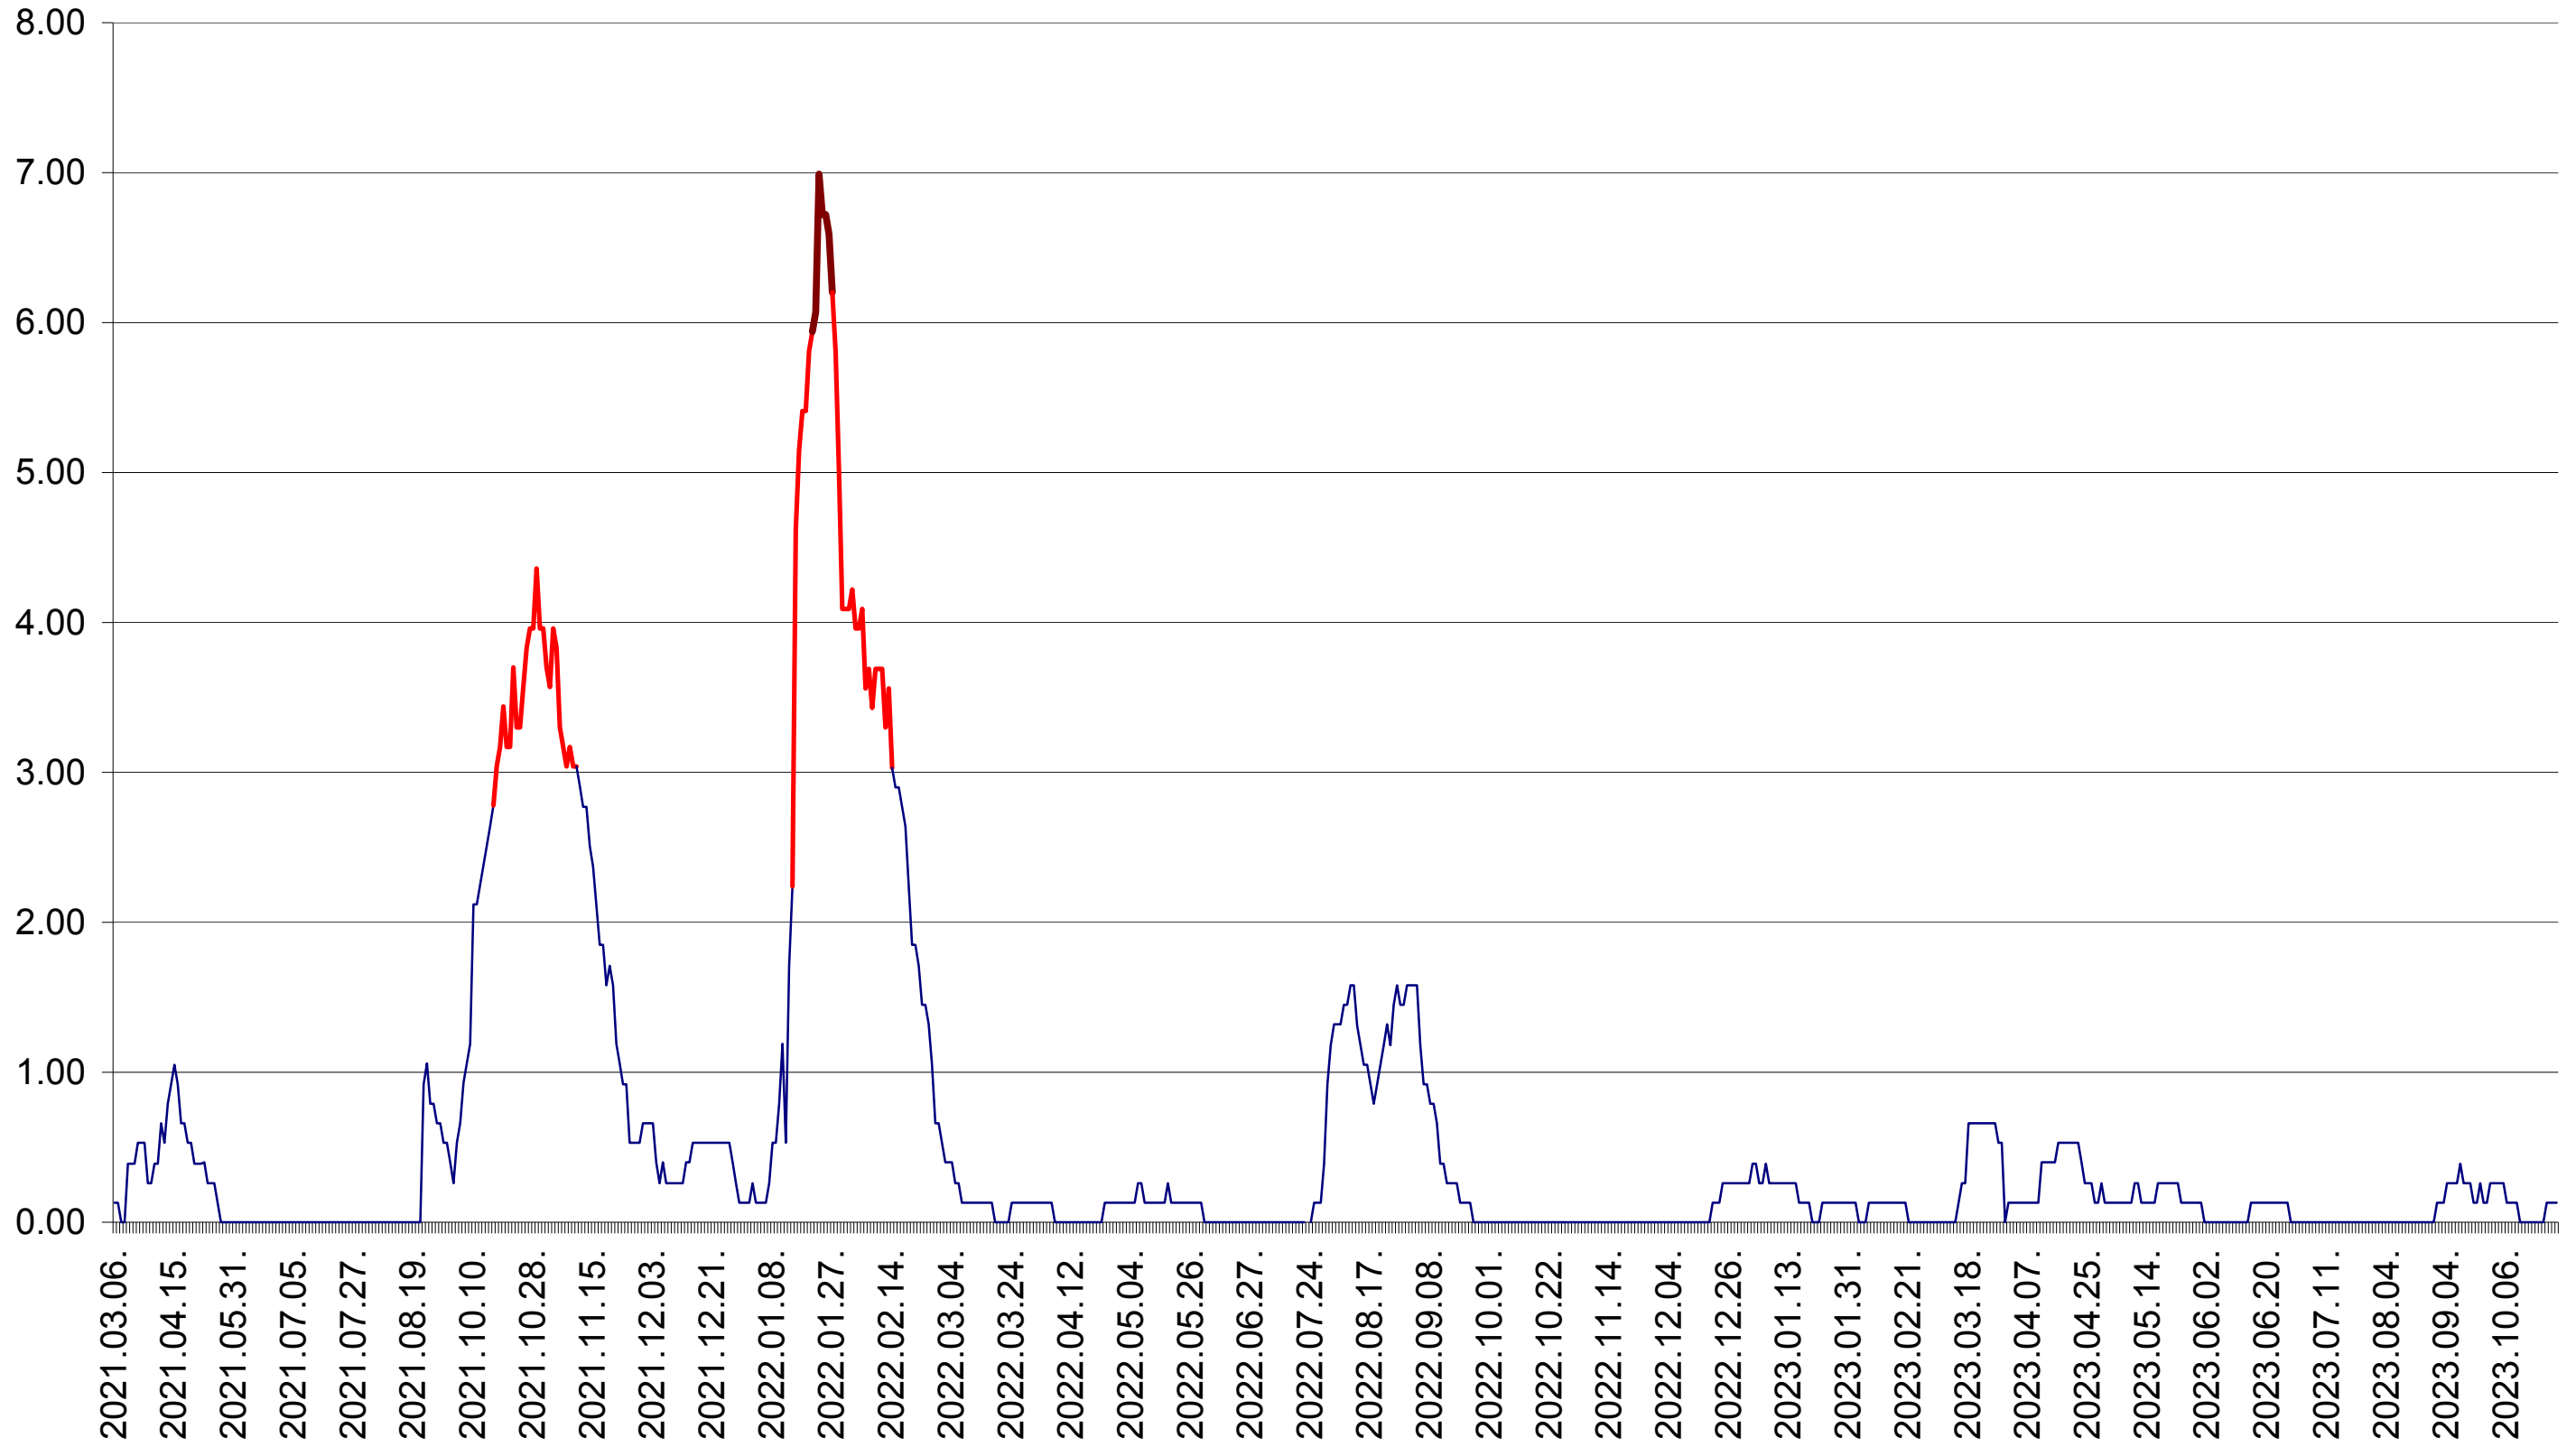

VOȘLĂBENI - Evolutia incidentei cumulate pe 14 zile la ‰ de locuitori
2021.03.07. - 2023.10.27.

ORAȘ VLĂHIȚA - Evolutia incidentei cumulate pe 14 zile la ‰ de locuitori
2021.03.07. - 2023.10.27.