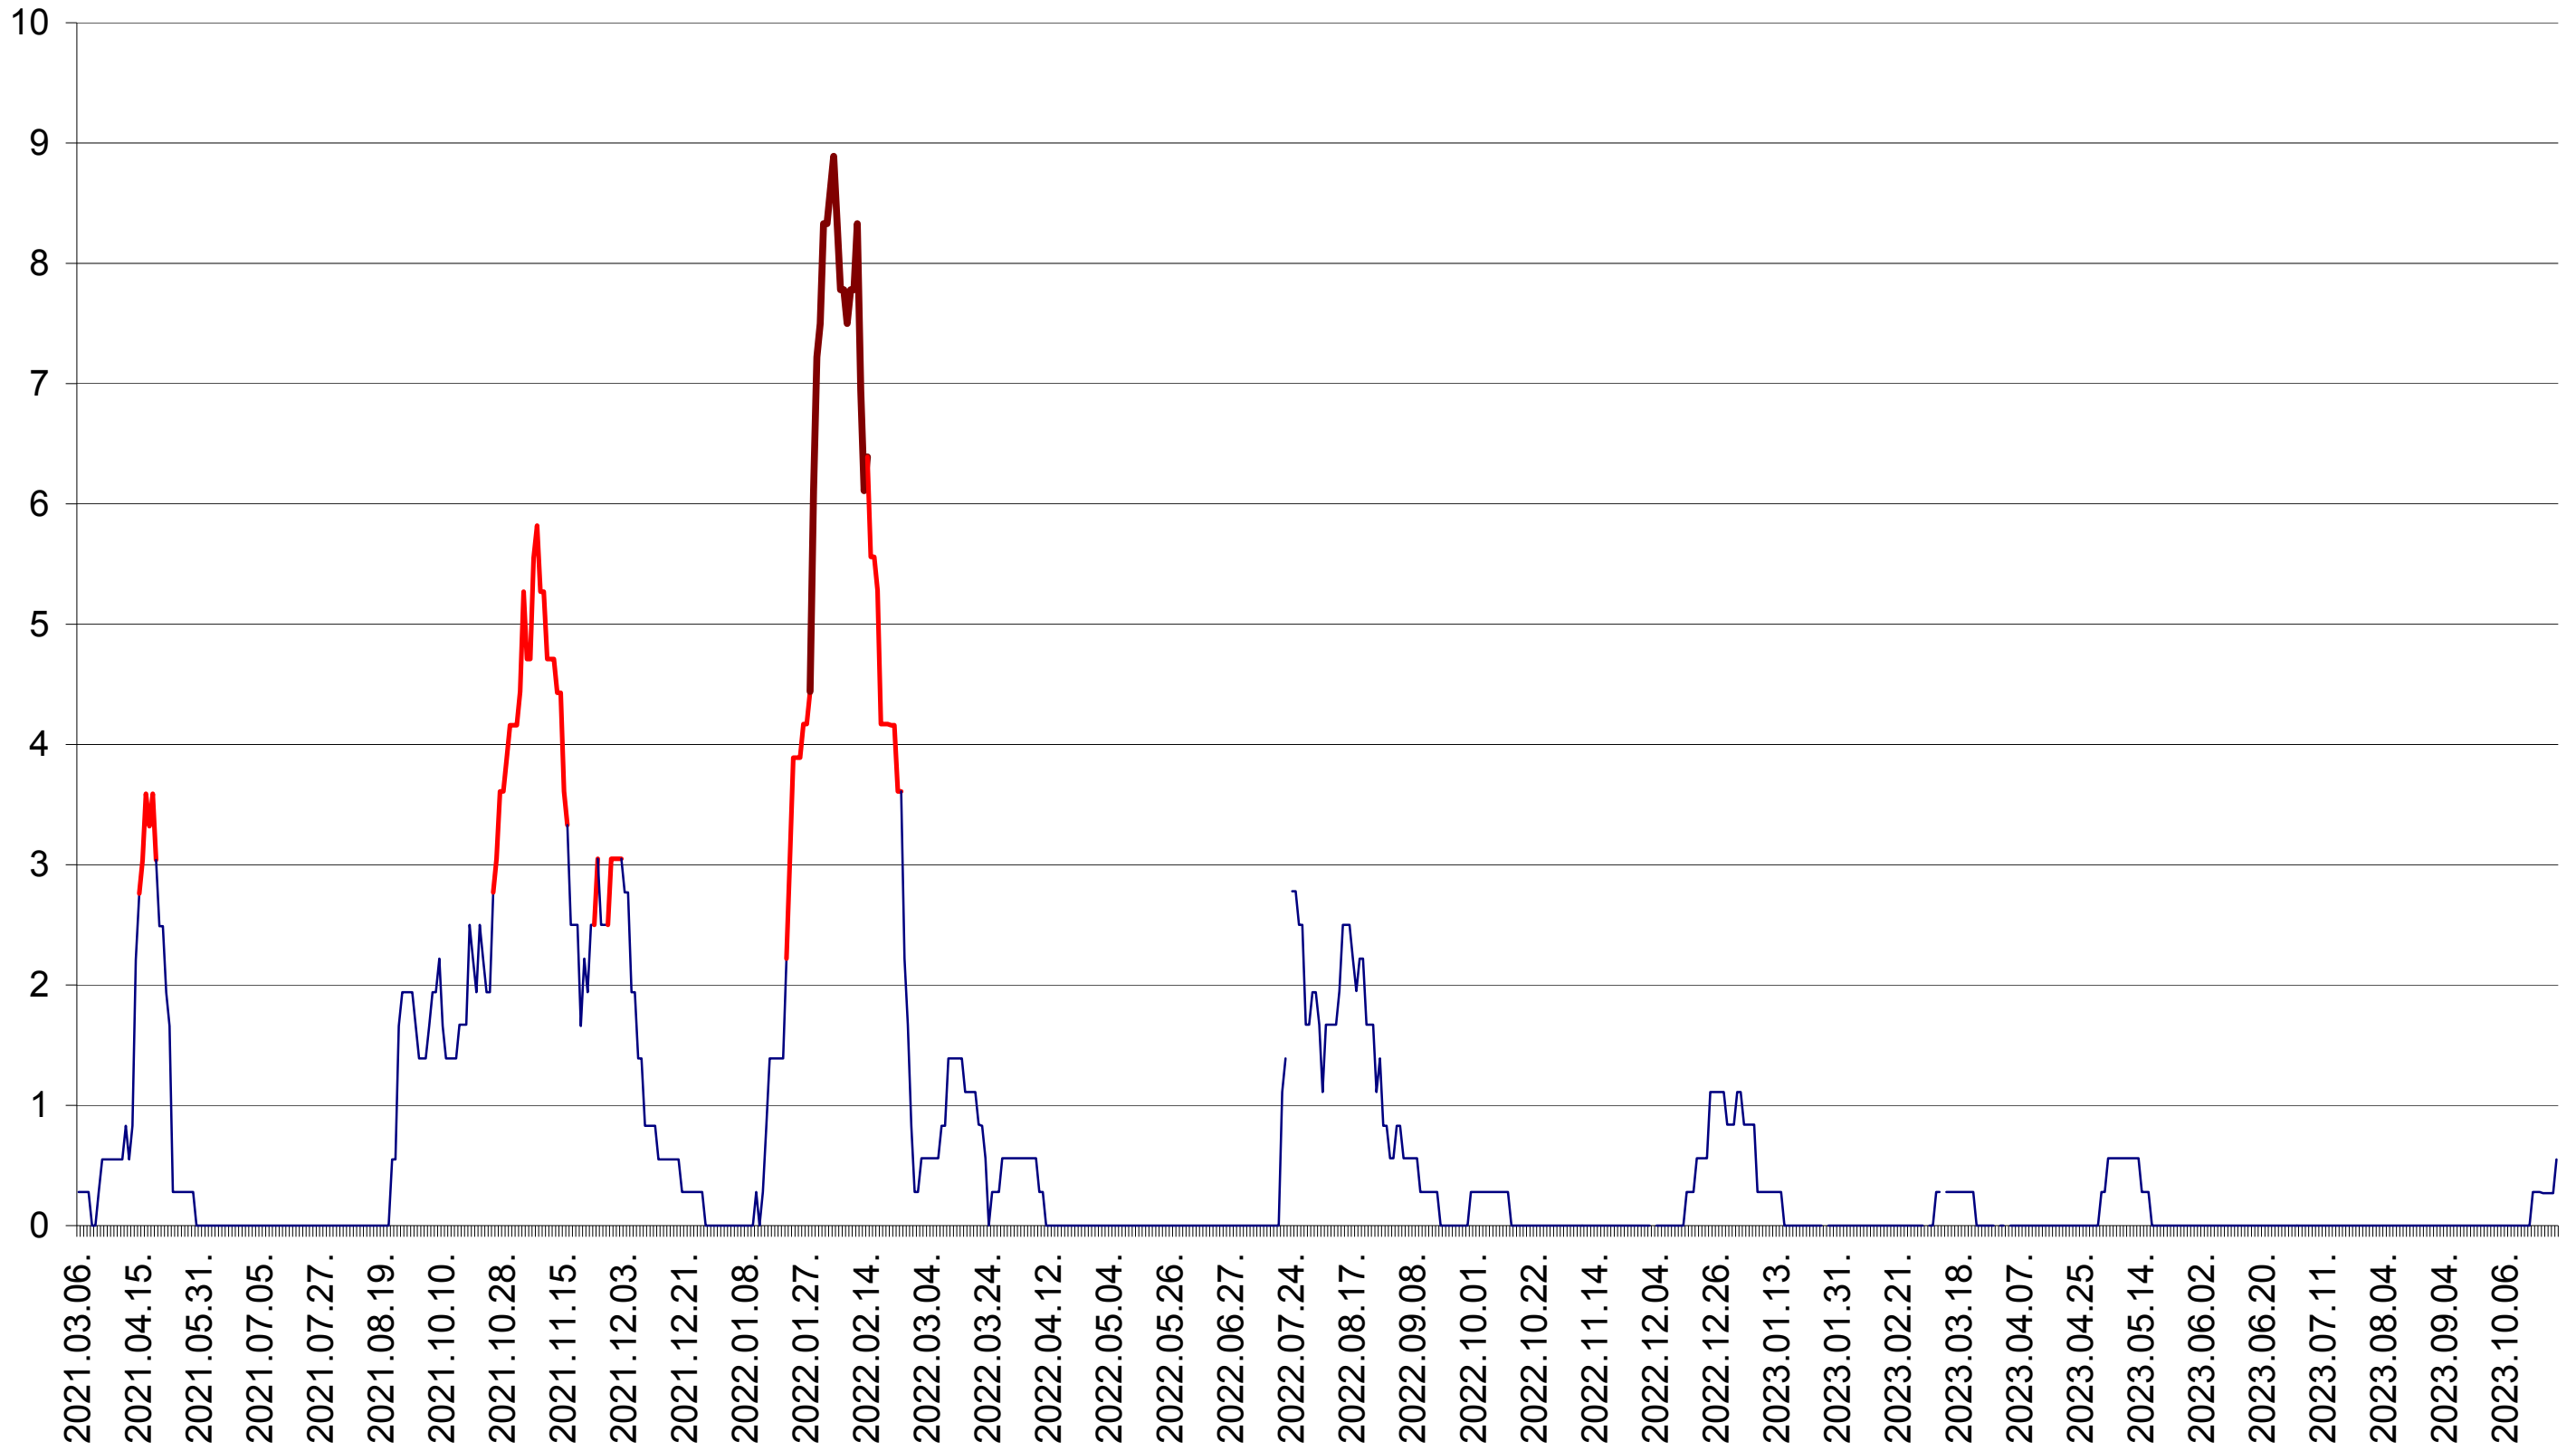

MEREȘTI - Evolutia incidentei cumulate pe 14 zile la ‰ de locuitori  
2021.03.07. - 2023.10.27.

MUNICIPIUL MIERCUREA-CIUC - Evolutia incidentei cumulate pe 14 zile la ‰ de locuitori  
2021.03.07. - 2023.10.27.

MIHĂILENI - Evolutia incidentei cumulate pe 14 zile la ‰ de locuitori  
2021.03.07. - 2023.10.27.

MUGENI - Evolutia incidentei cumulate pe 14 zile la ‰ de locuitori  
2021.03.07. - 2023.10.27.

OCLAND - Evolutia incidentei cumulate pe 14 zile la ‰ de locuitori  
2021.03.07. - 2023.10.27.