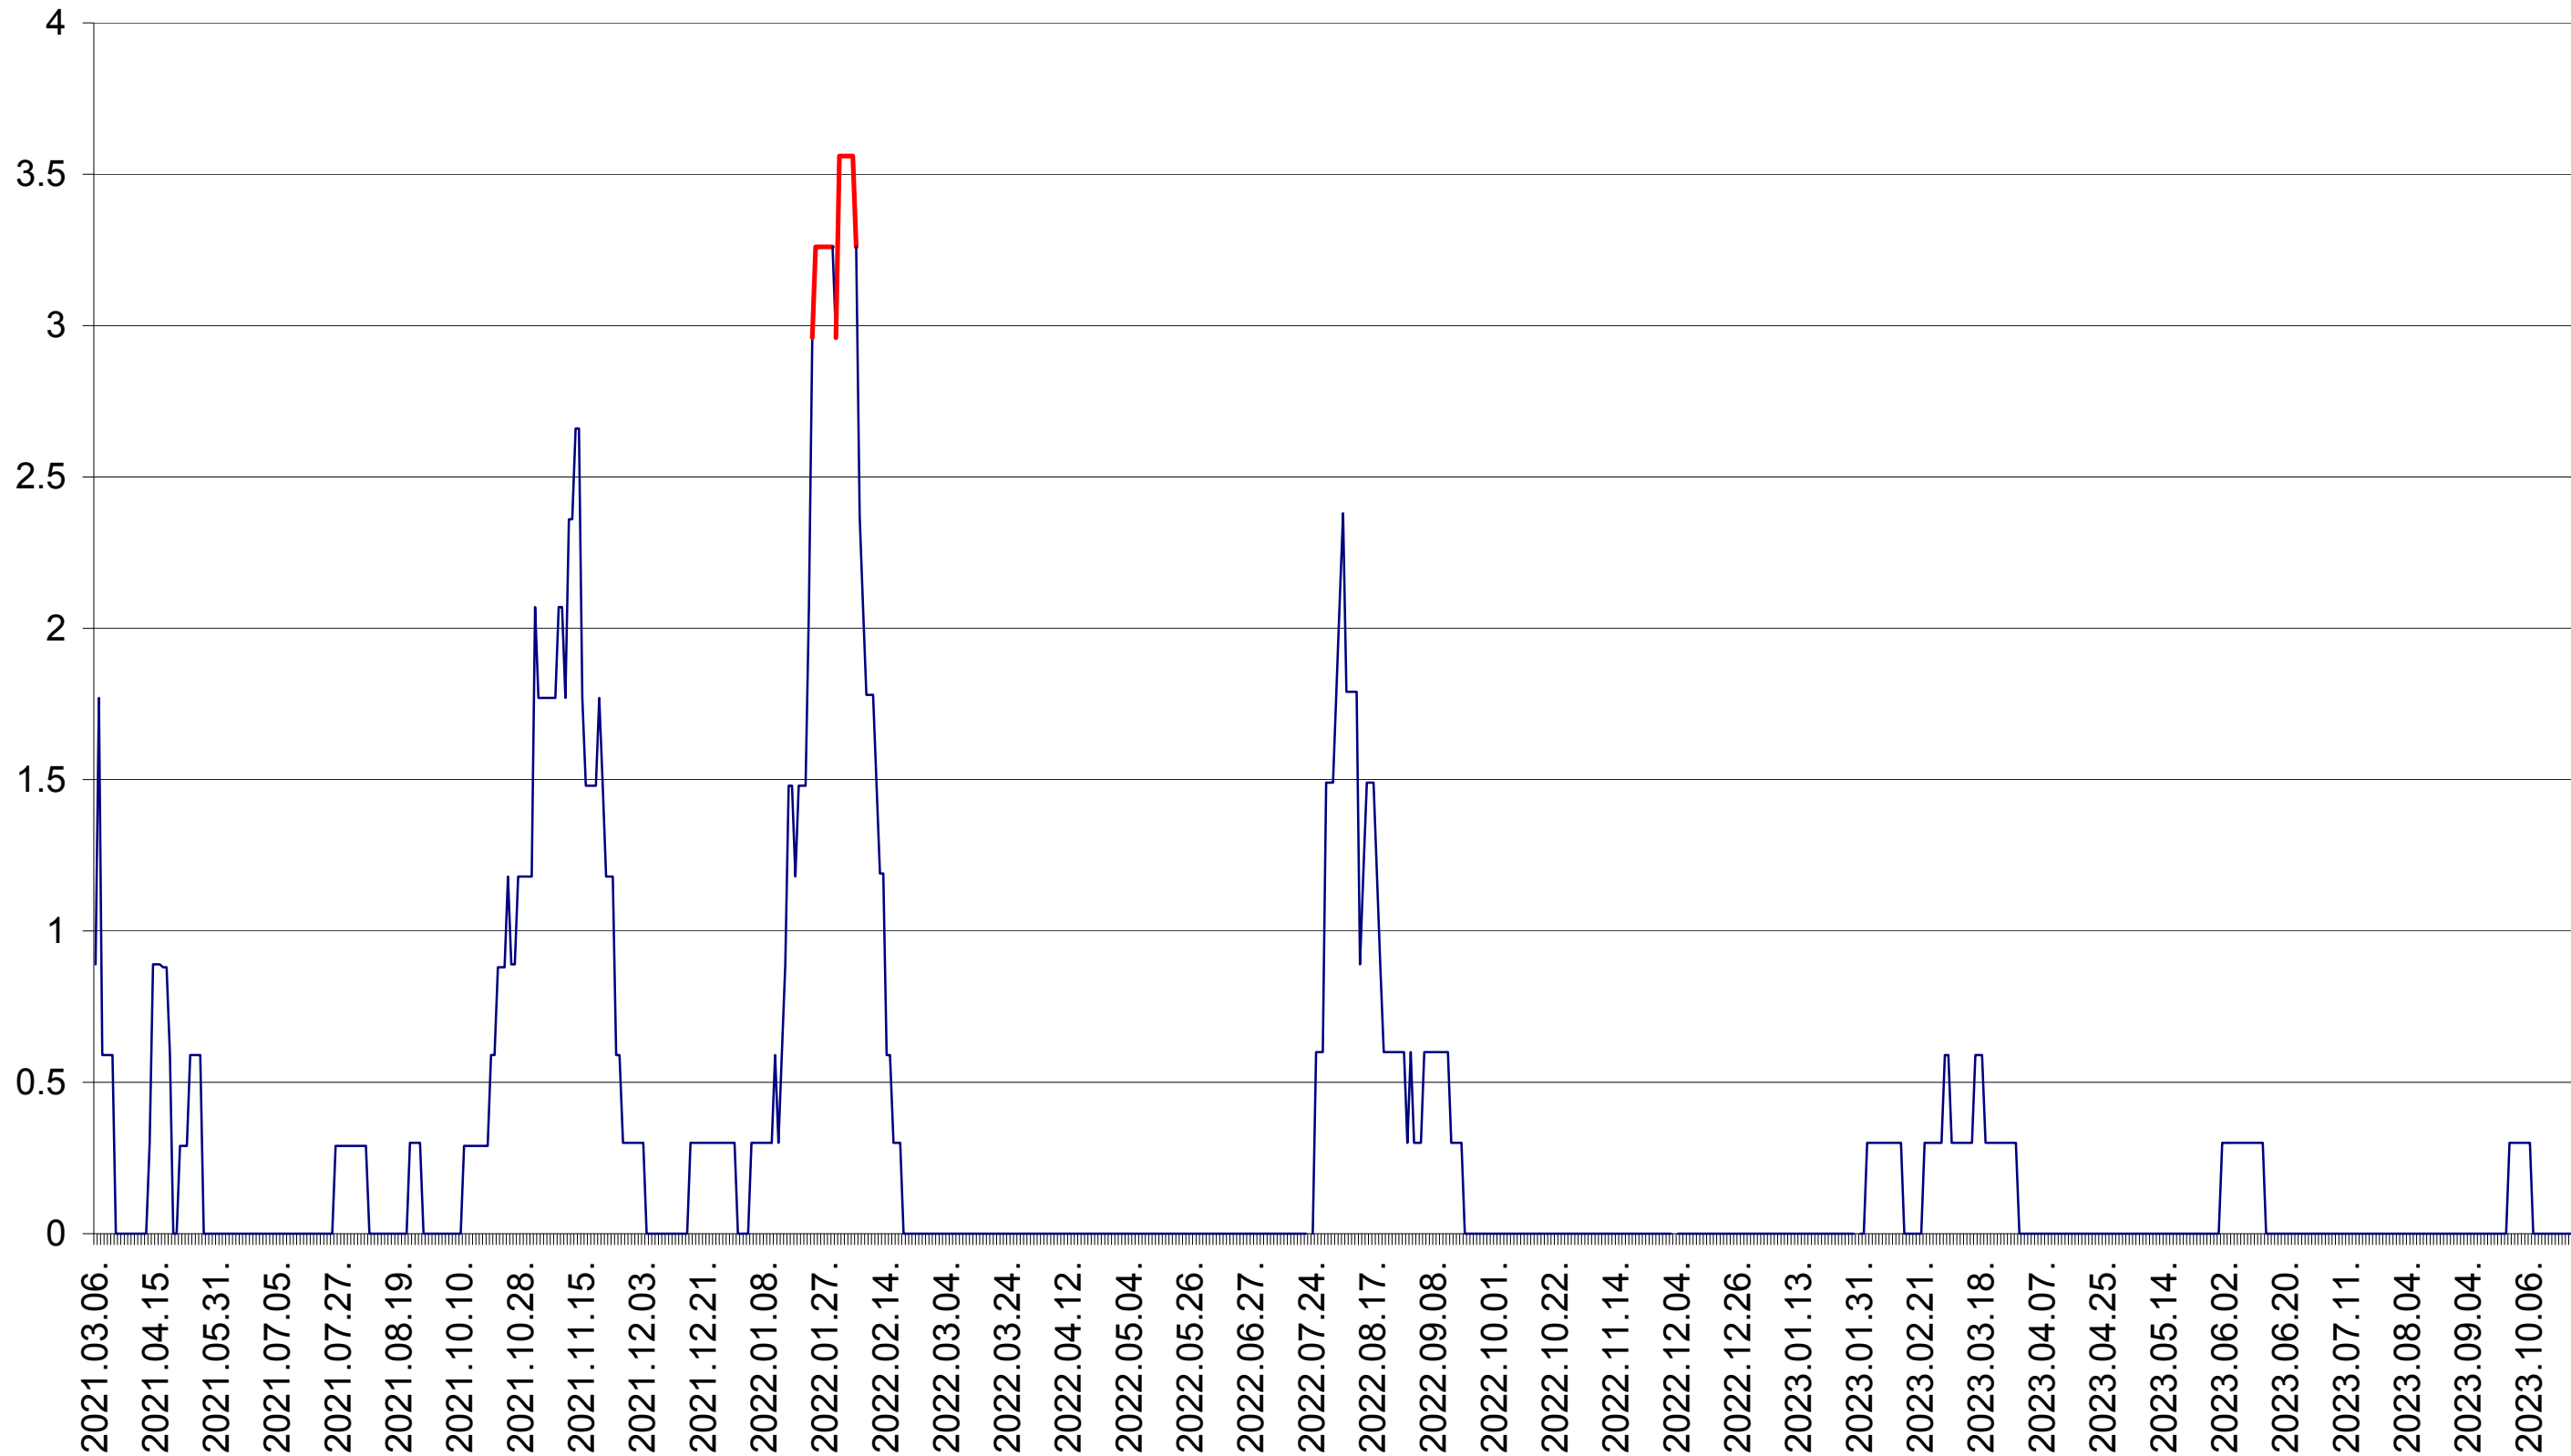

MUNICIPIUL GHEORGHENI - Evolutia incidentei cumulate pe 14 zile la ‰ de locuitori  
2021.03.07. - 2023.10.27.

JOSENI - Evolutia incidentei cumulate pe 14 zile la ‰ de locuitori  
2021.03.07. - 2023.10.27.

LĂZAREA - Evolutia incidentei cumulate pe 14 zile la ‰ de locuitori  
2021.03.07. - 2023.10.27.

LELICENI - Evolutia incidentei cumulate pe 14 zile la ‰ de locuitori  
2021.03.07. - 2023.10.27.

LUETA - Evolutia incidentei cumulate pe 14 zile la ‰ de locuitori  
2021.03.07. - 2023.10.27.

LUNCA DE JOS - Evolutia incidentei cumulate pe 14 zile la ‰ de locuitori  
2021.03.07. - 2023.10.27.

LUNCA DE SUS - Evolutia incidentei cumulate pe 14 zile la ‰ de locuitori  
2021.03.07. - 2023.10.27.