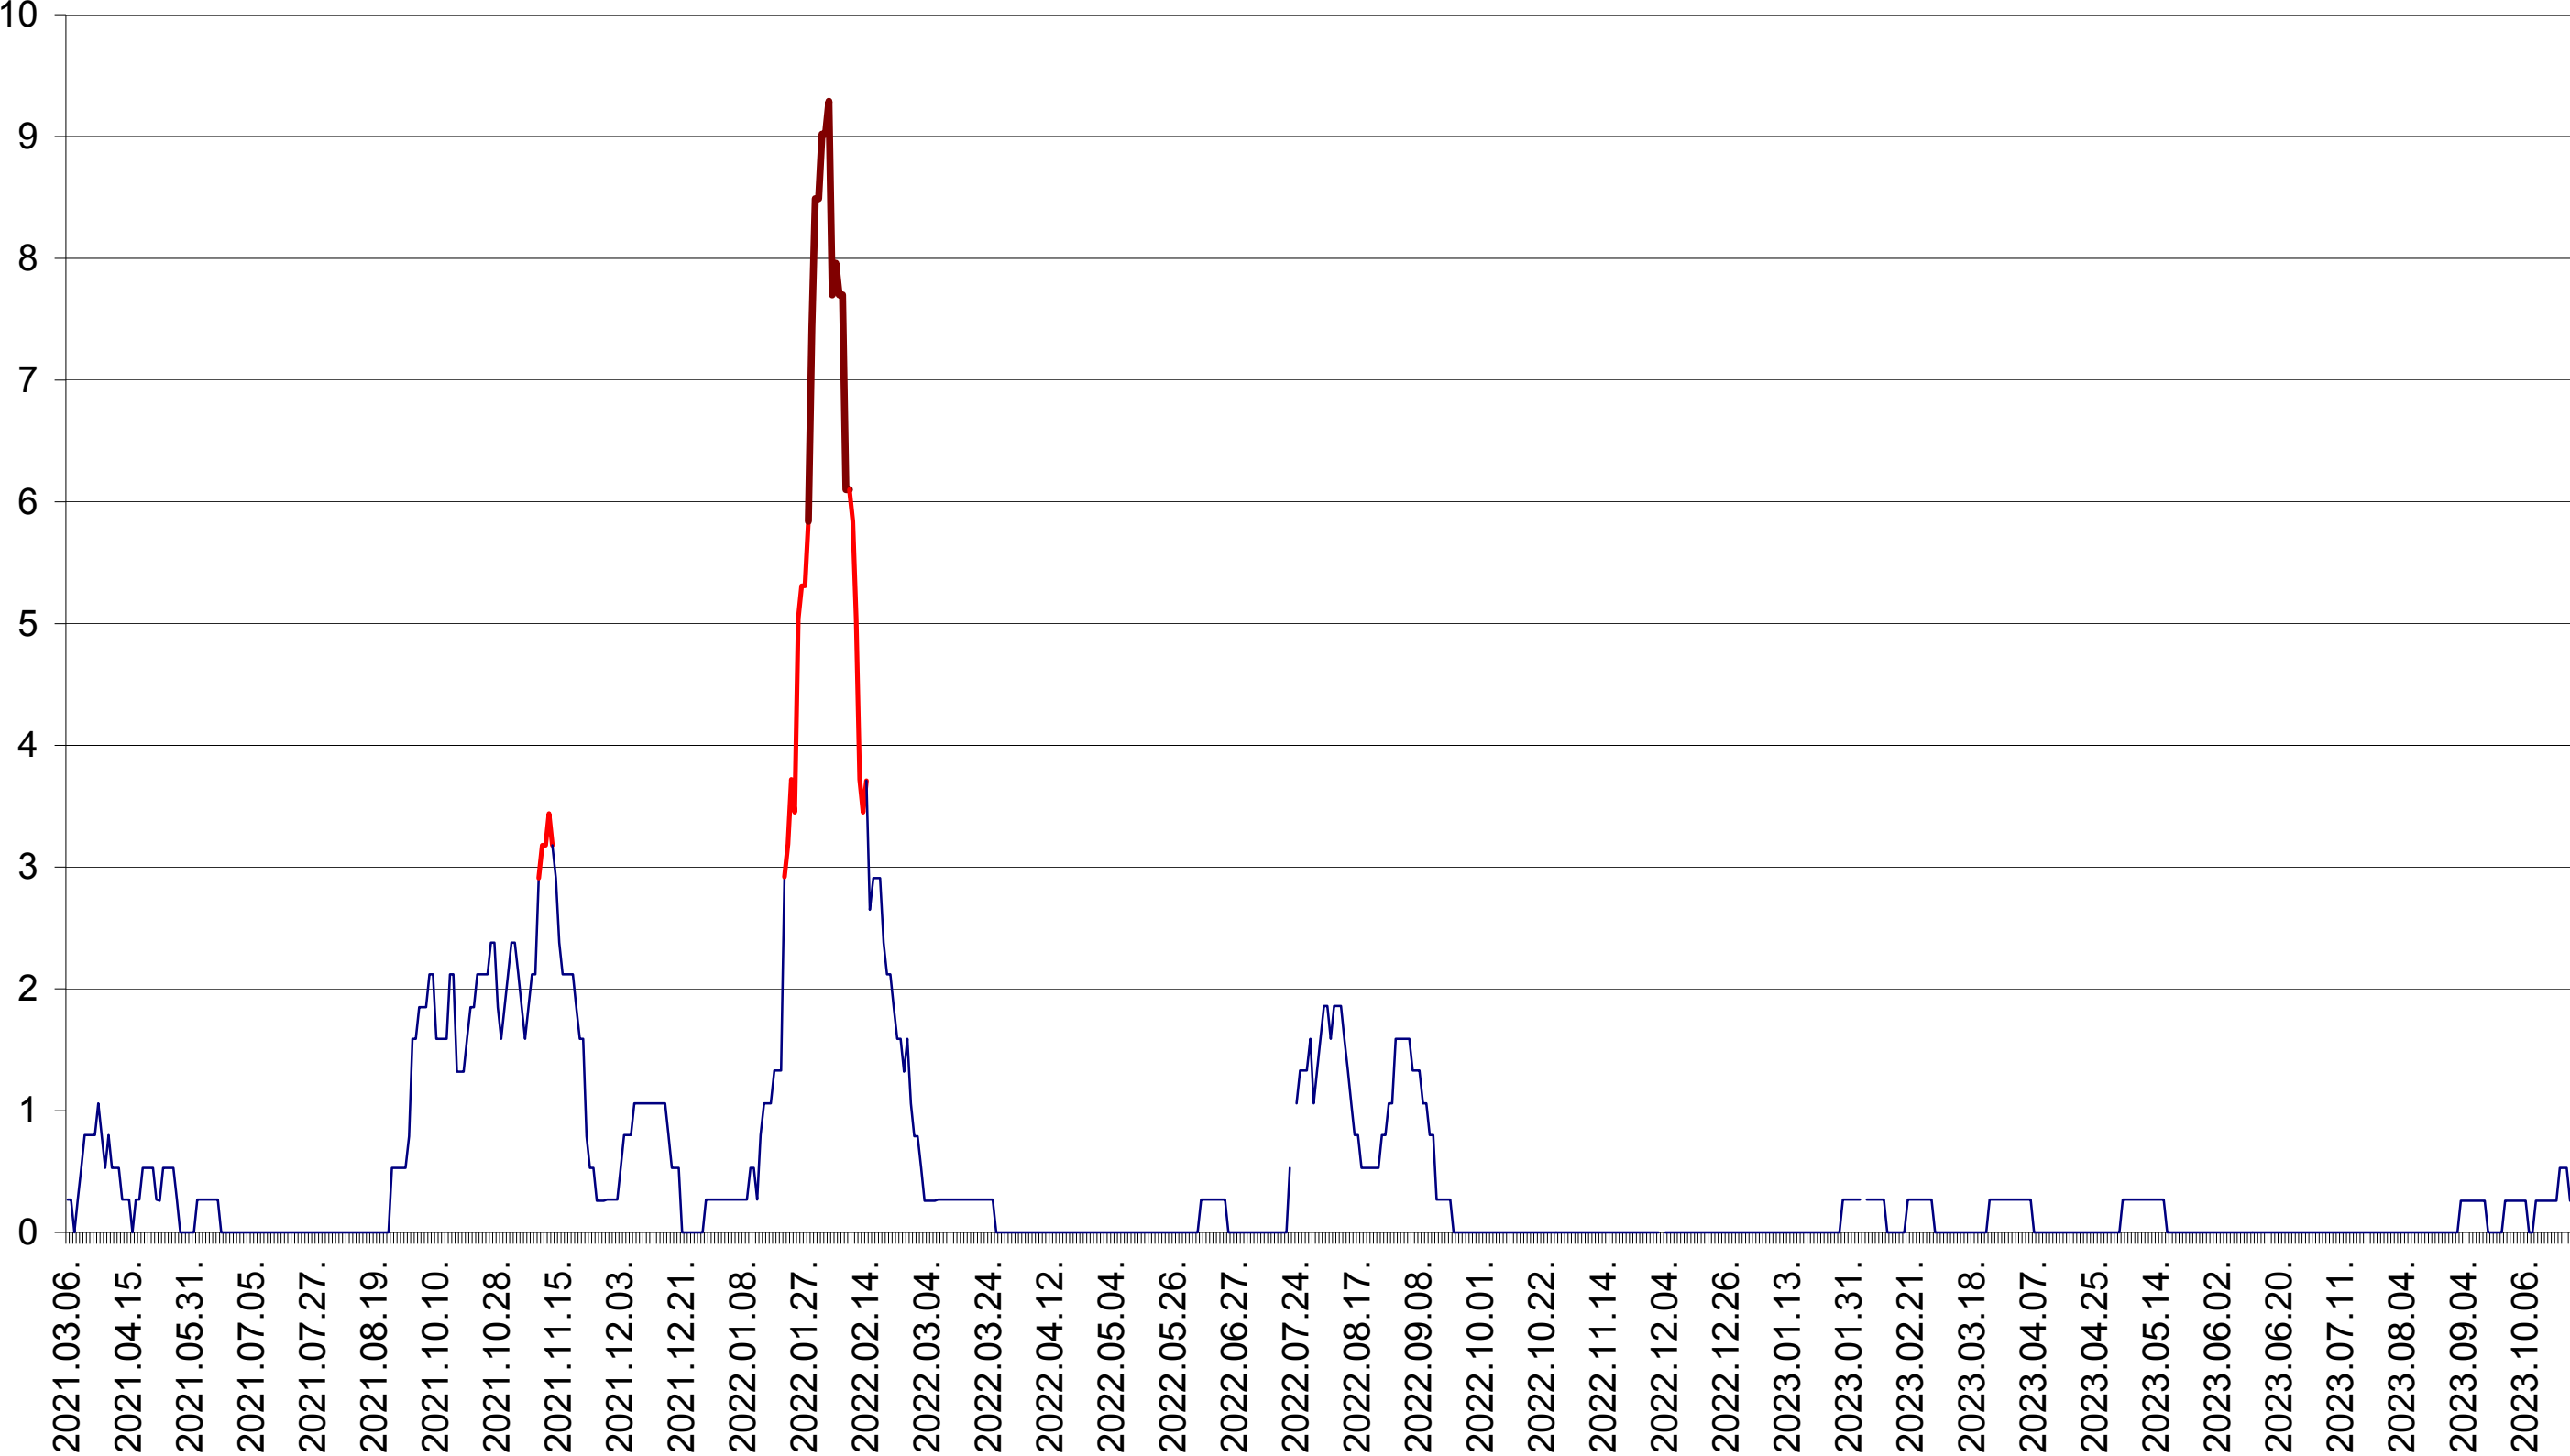

ORAȘ CRISTURU SECUIESC - Evolutia incidentei cumulate pe 14 zile la ‰ de locuitori  
2021.03.07. - 2023.10.27.

DĂNEȘTI - Evolutia incidentei cumulate pe 14 zile la ‰ de locuitori  
2021.03.07. - 2023.10.27.

DÂRJIU - Evolutia incidentei cumulate pe 14 zile la ‰ de locuitori  
2021.03.07. - 2023.10.27.

DEALU - Evolutia incidentei cumulate pe 14 zile la ‰ de locuitori  
2021.03.07. - 2023.10.27.

DITRĂU - Evolutia incidentei cumulate pe 14 zile la ‰ de locuitori  
2021.03.07. - 2023.10.27.

FELICENI - Evolutia incidentei cumulate pe 14 zile la ‰ de locuitori  
2021.03.07. - 2023.10.27.

FRUMOASA - Evolutia incidentei cumulate pe 14 zile la ‰ de locuitori  
2021.03.07. - 2023.10.27.

GĂLĂUȚAȘ - Evolutia incidentei cumulate pe 14 zile la ‰ de locuitori  
2021.03.07. - 2023.10.27.