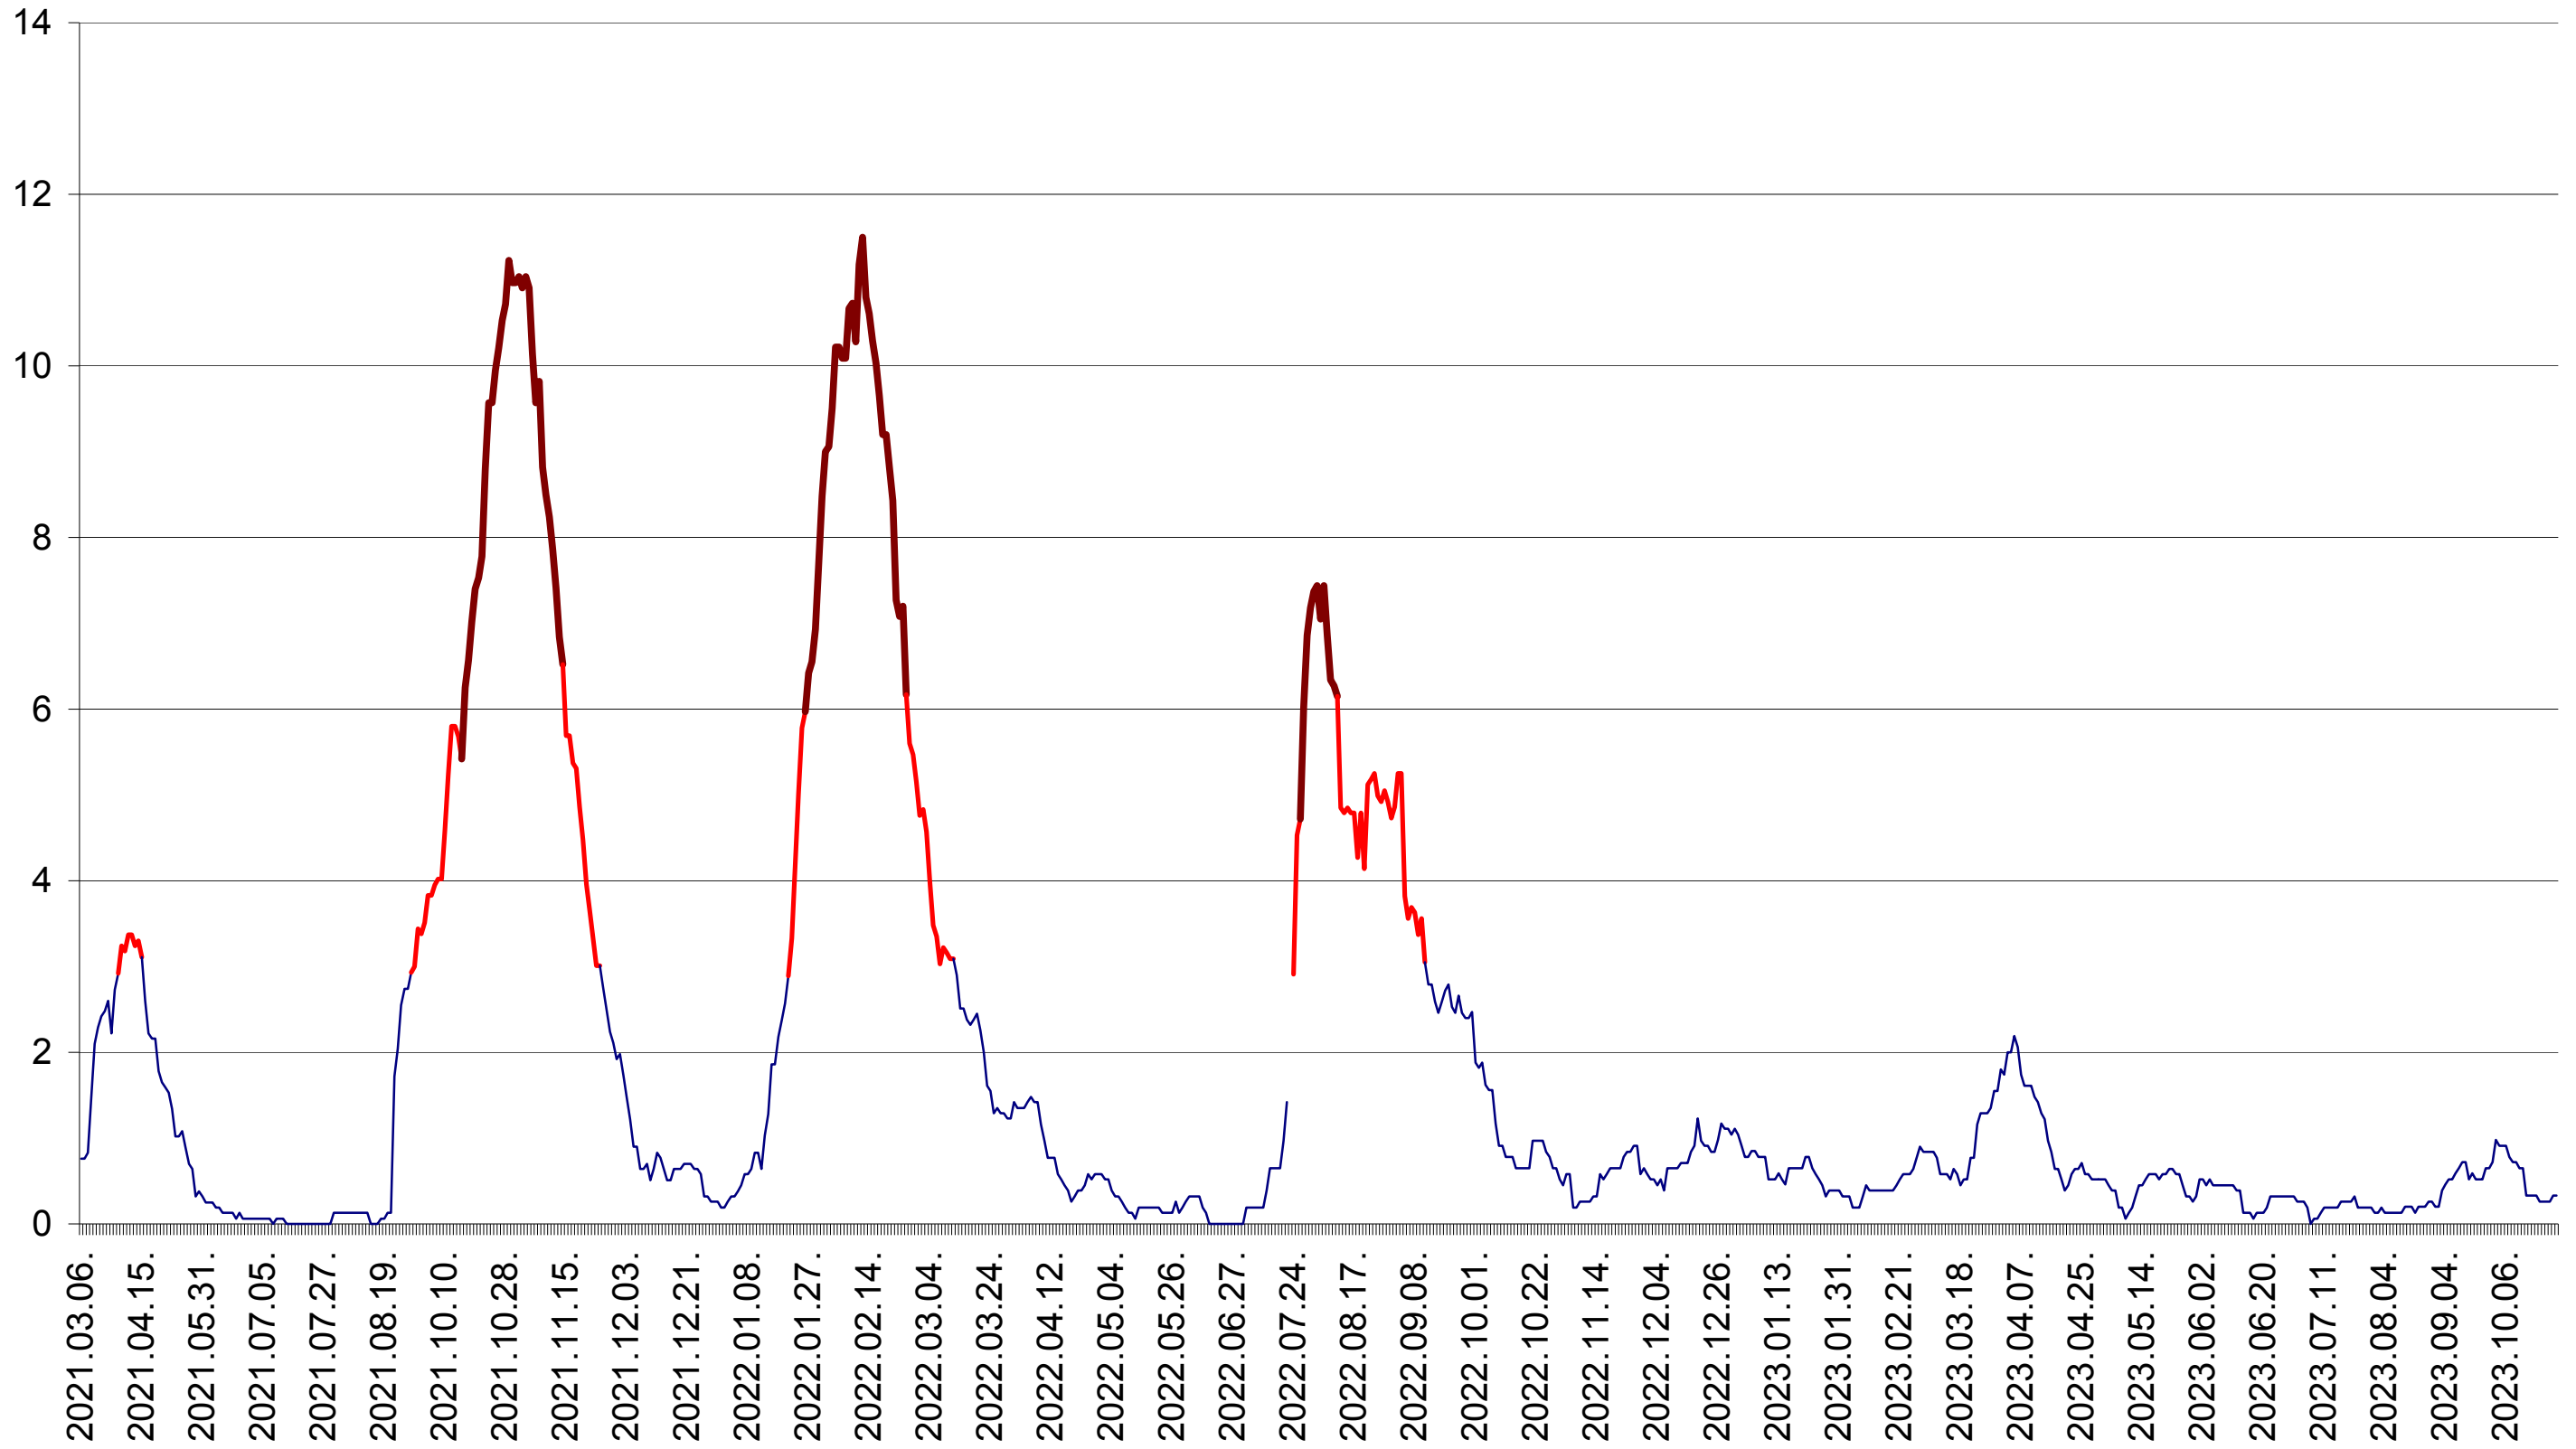

TULGHEȘ - Evolutia incidentei cumulate pe 14 zile la ‰ de locuitori
2021.03.07. - 2023.10.27.

MUNICIPIUL TOPLIȚA - Evolutia incidentei cumulate pe 14 zile la ‰ de locuitori
2021.03.07. - 2023.10.27.