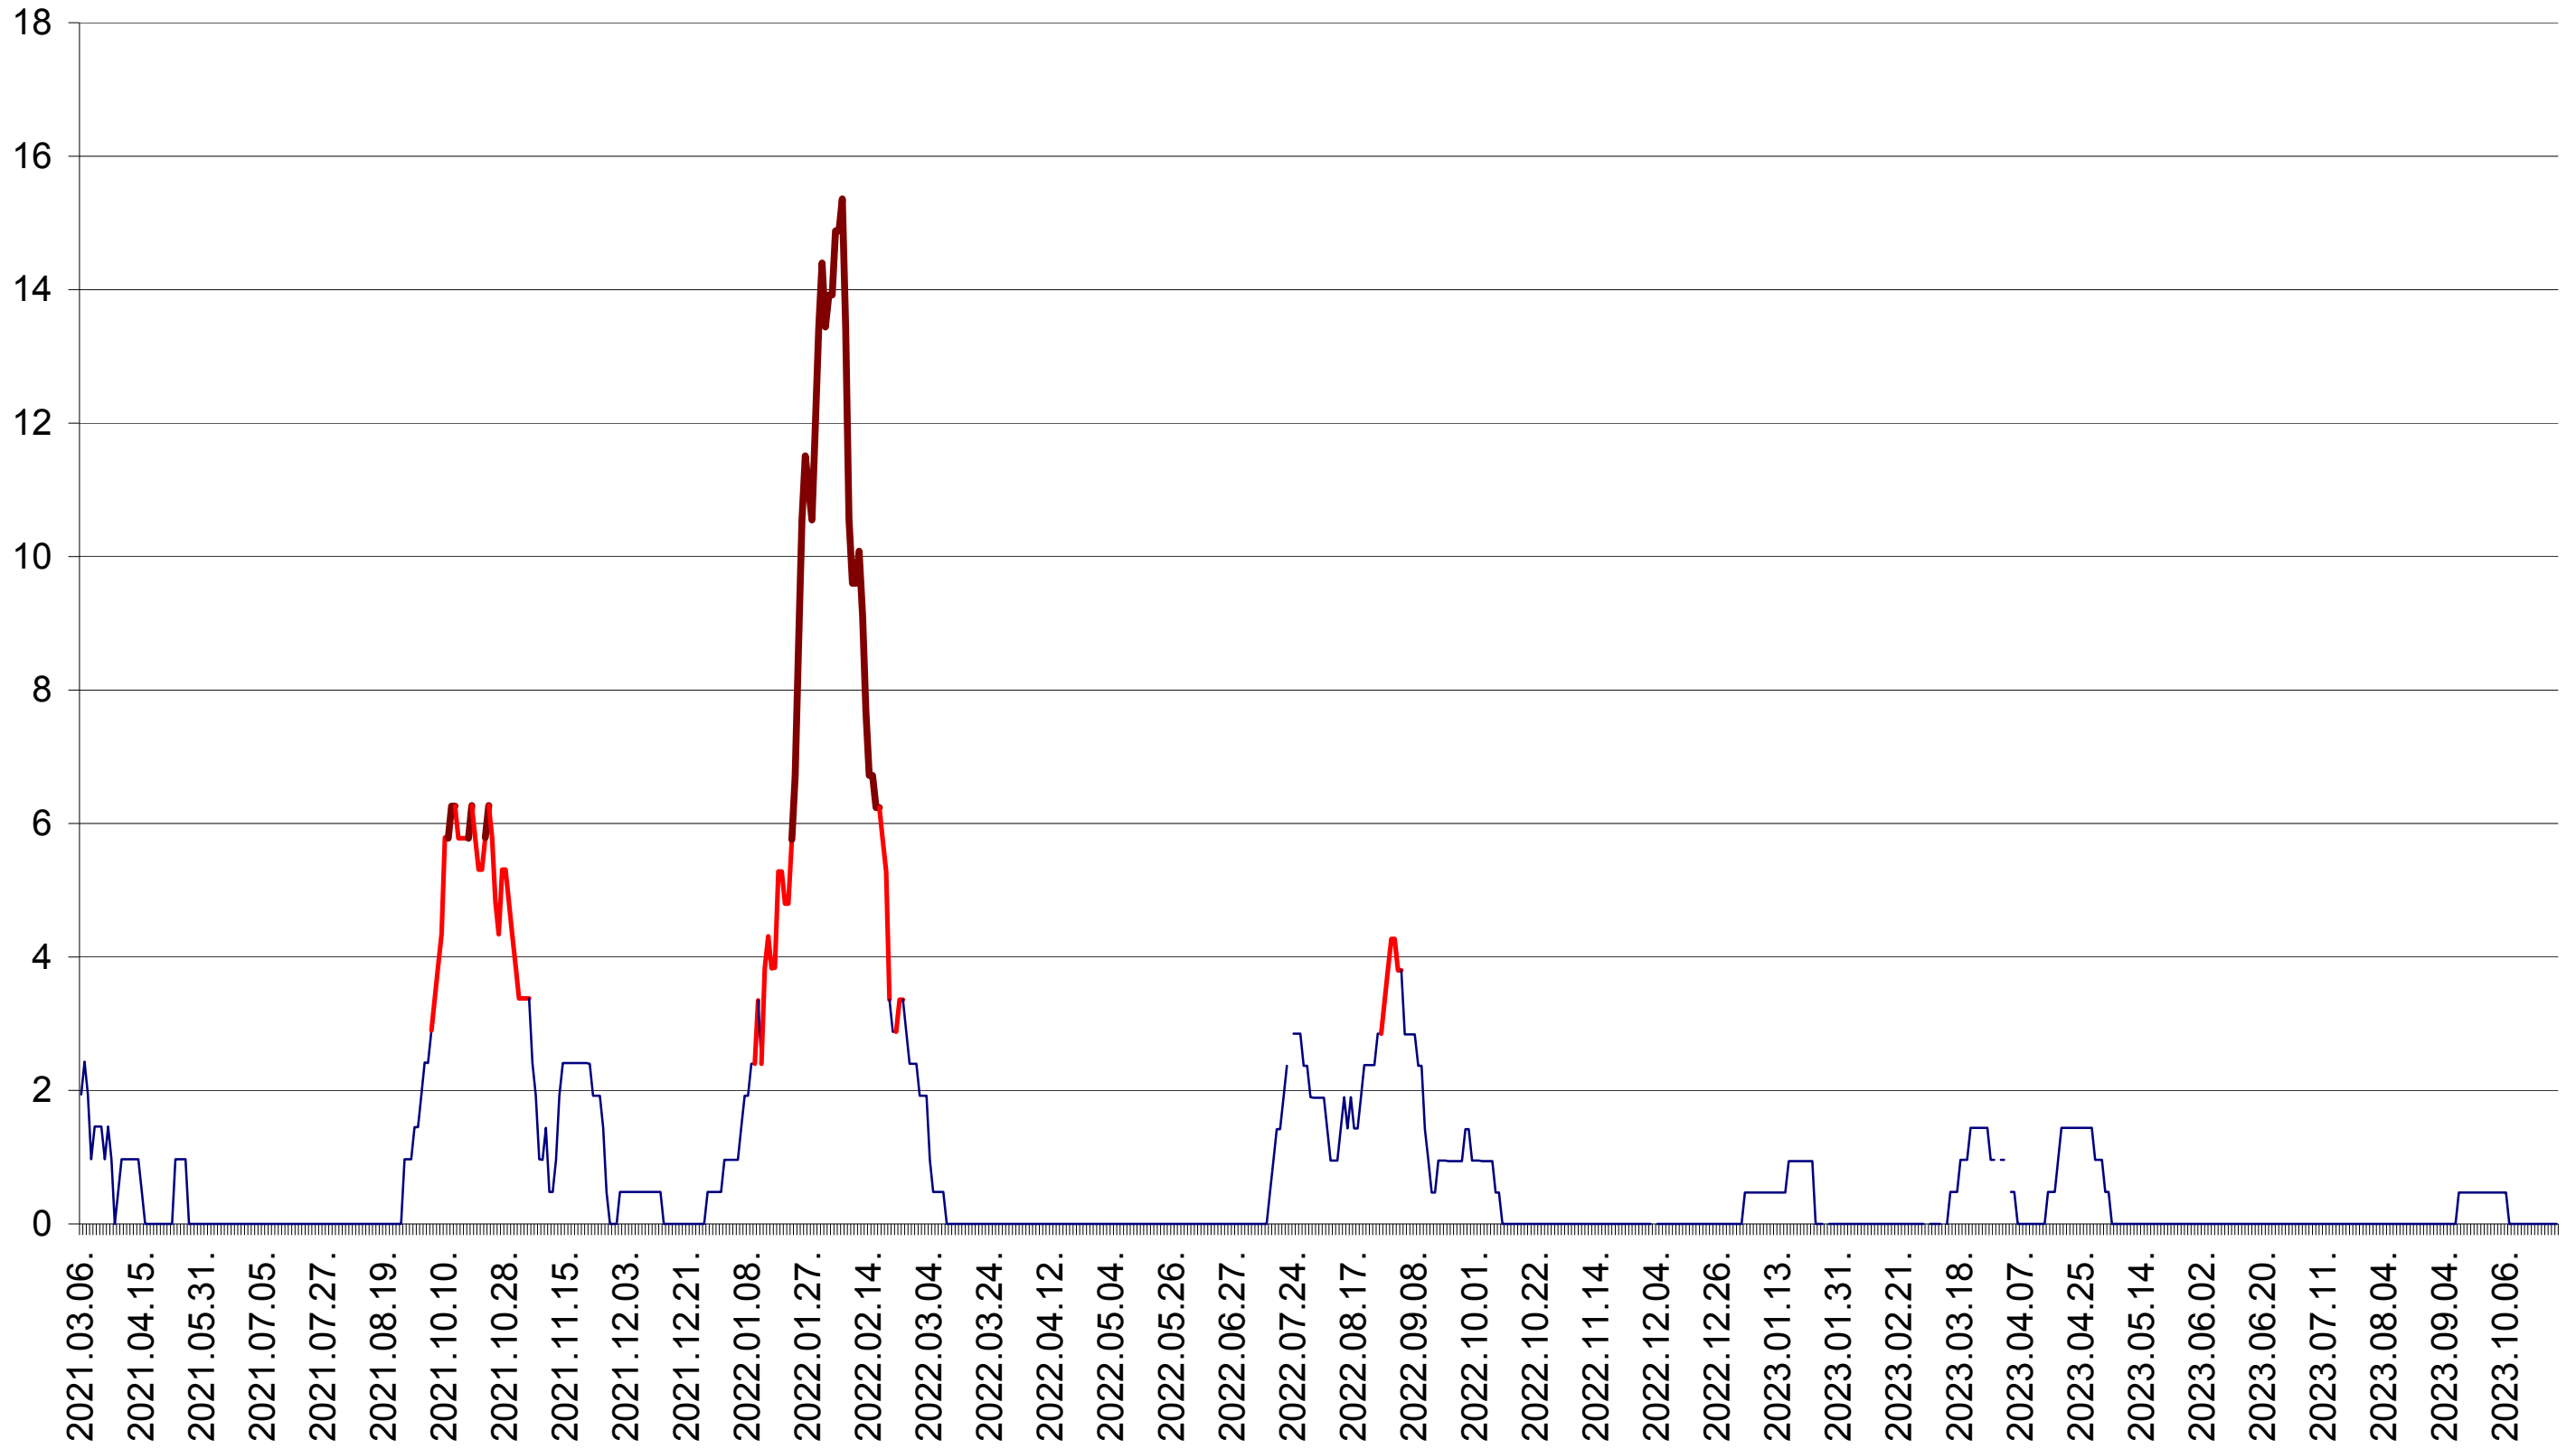

PLĂIEȘII DE JOS - Evolutia incidentei cumulate pe 14 zile la ‰ de locuitori
2021.03.07. - 2023.10.27.

PĂULENI-CIUC - Evolutia incidentei cumulate pe 14 zile la ‰ de locuitori
2021.03.07. - 2023.10.27.