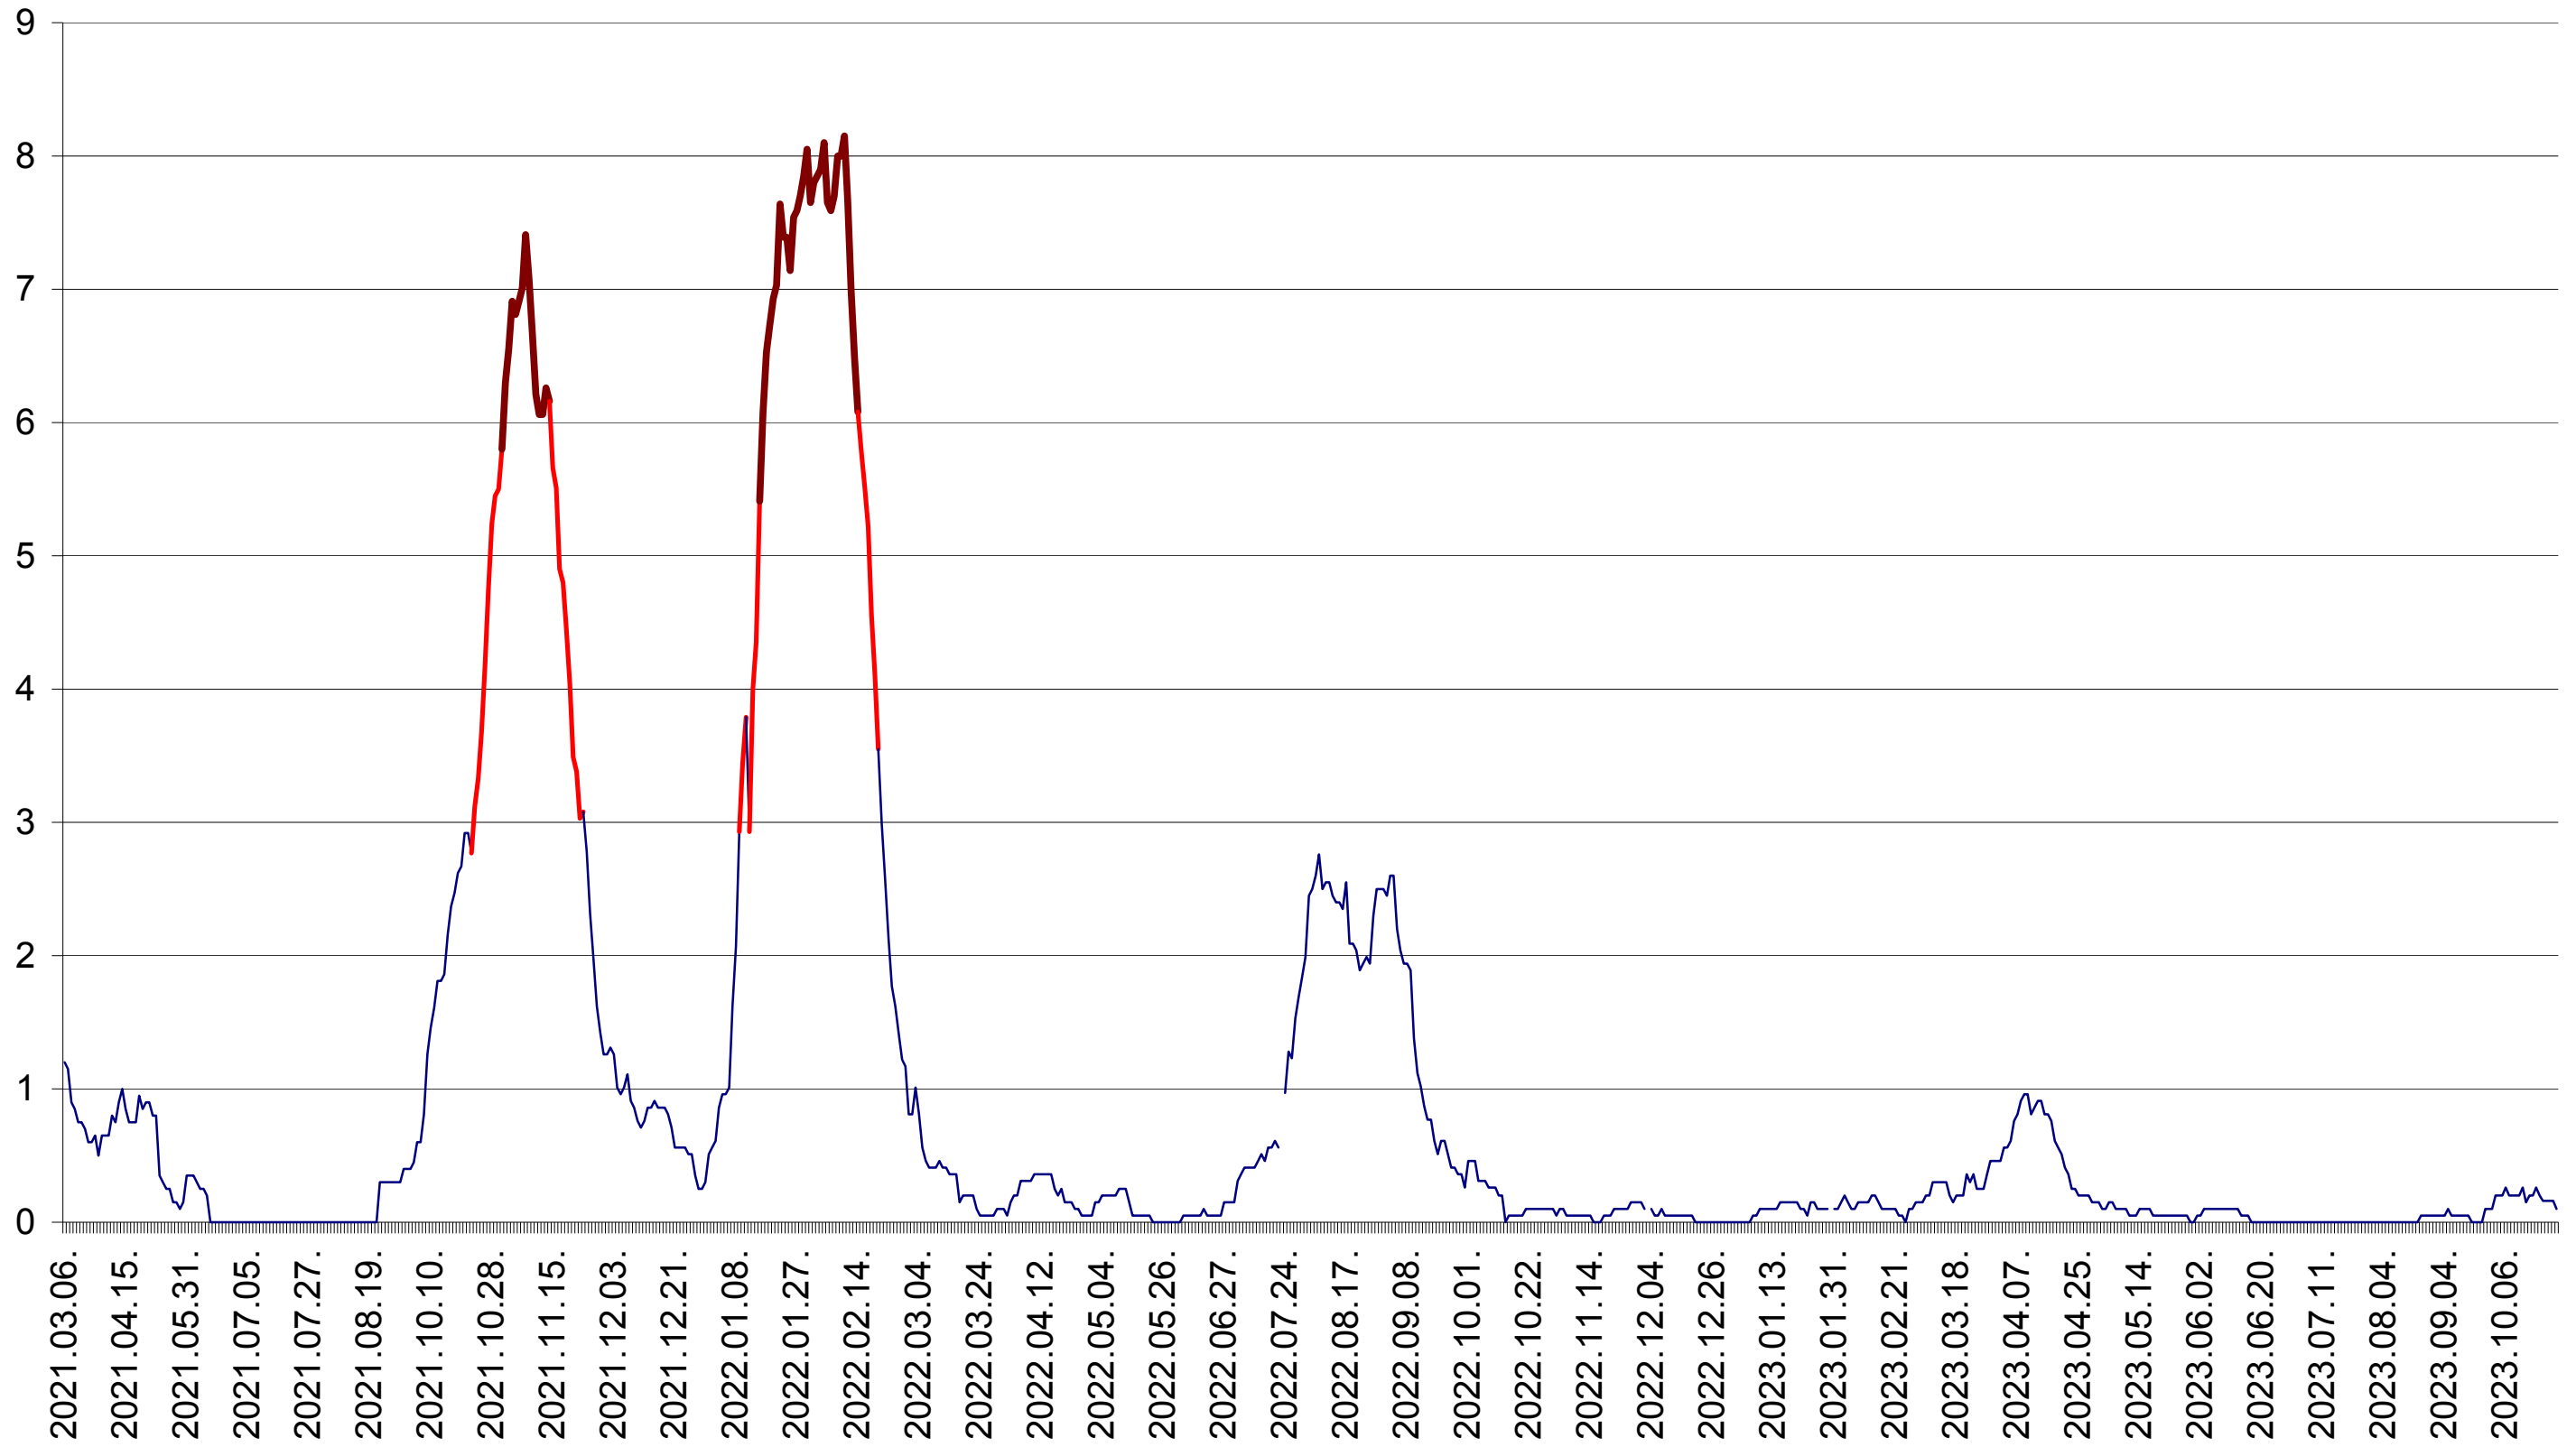

DÂRJIU - Evolutia incidentei cumulate pe 14 zile la ‰ de locuitori  
2021.03.07. - 2023.10.27.

DEALU - Evolutia incidentei cumulate pe 14 zile la ‰ de locuitori  
2021.03.07. - 2023.10.27.

DITRĂU - Evolutia incidentei cumulate pe 14 zile la ‰ de locuitori  
2021.03.07. - 2023.10.27.

FELICENI - Evolutia incidentei cumulate pe 14 zile la ‰ de locuitori  
2021.03.07. - 2023.10.27.

FRUMOASA - Evolutia incidentei cumulate pe 14 zile la ‰ de locuitori  
2021.03.07. - 2023.10.27.

GĂLĂUȚAȘ - Evolutia incidentei cumulate pe 14 zile la ‰ de locuitori  
2021.03.07. - 2023.10.27.

MUNICIPIUL GHEORGHENI - Evolutia incidentei cumulate pe 14 zile la ‰ de locuitori  
2021.03.07. - 2023.10.27.

JOSENI - Evolutia incidentei cumulate pe 14 zile la ‰ de locuitori  
2021.03.07. - 2023.10.27.

LĂZAREA - Evolutia incidentei cumulate pe 14 zile la ‰ de locuitori  
2021.03.07. - 2023.10.27.

LELICENI - Evolutia incidentei cumulate pe 14 zile la ‰ de locuitori  
2021.03.07. - 2023.10.27.

LUETA - Evolutia incidentei cumulate pe 14 zile la ‰ de locuitori  
2021.03.07. - 2023.10.27.