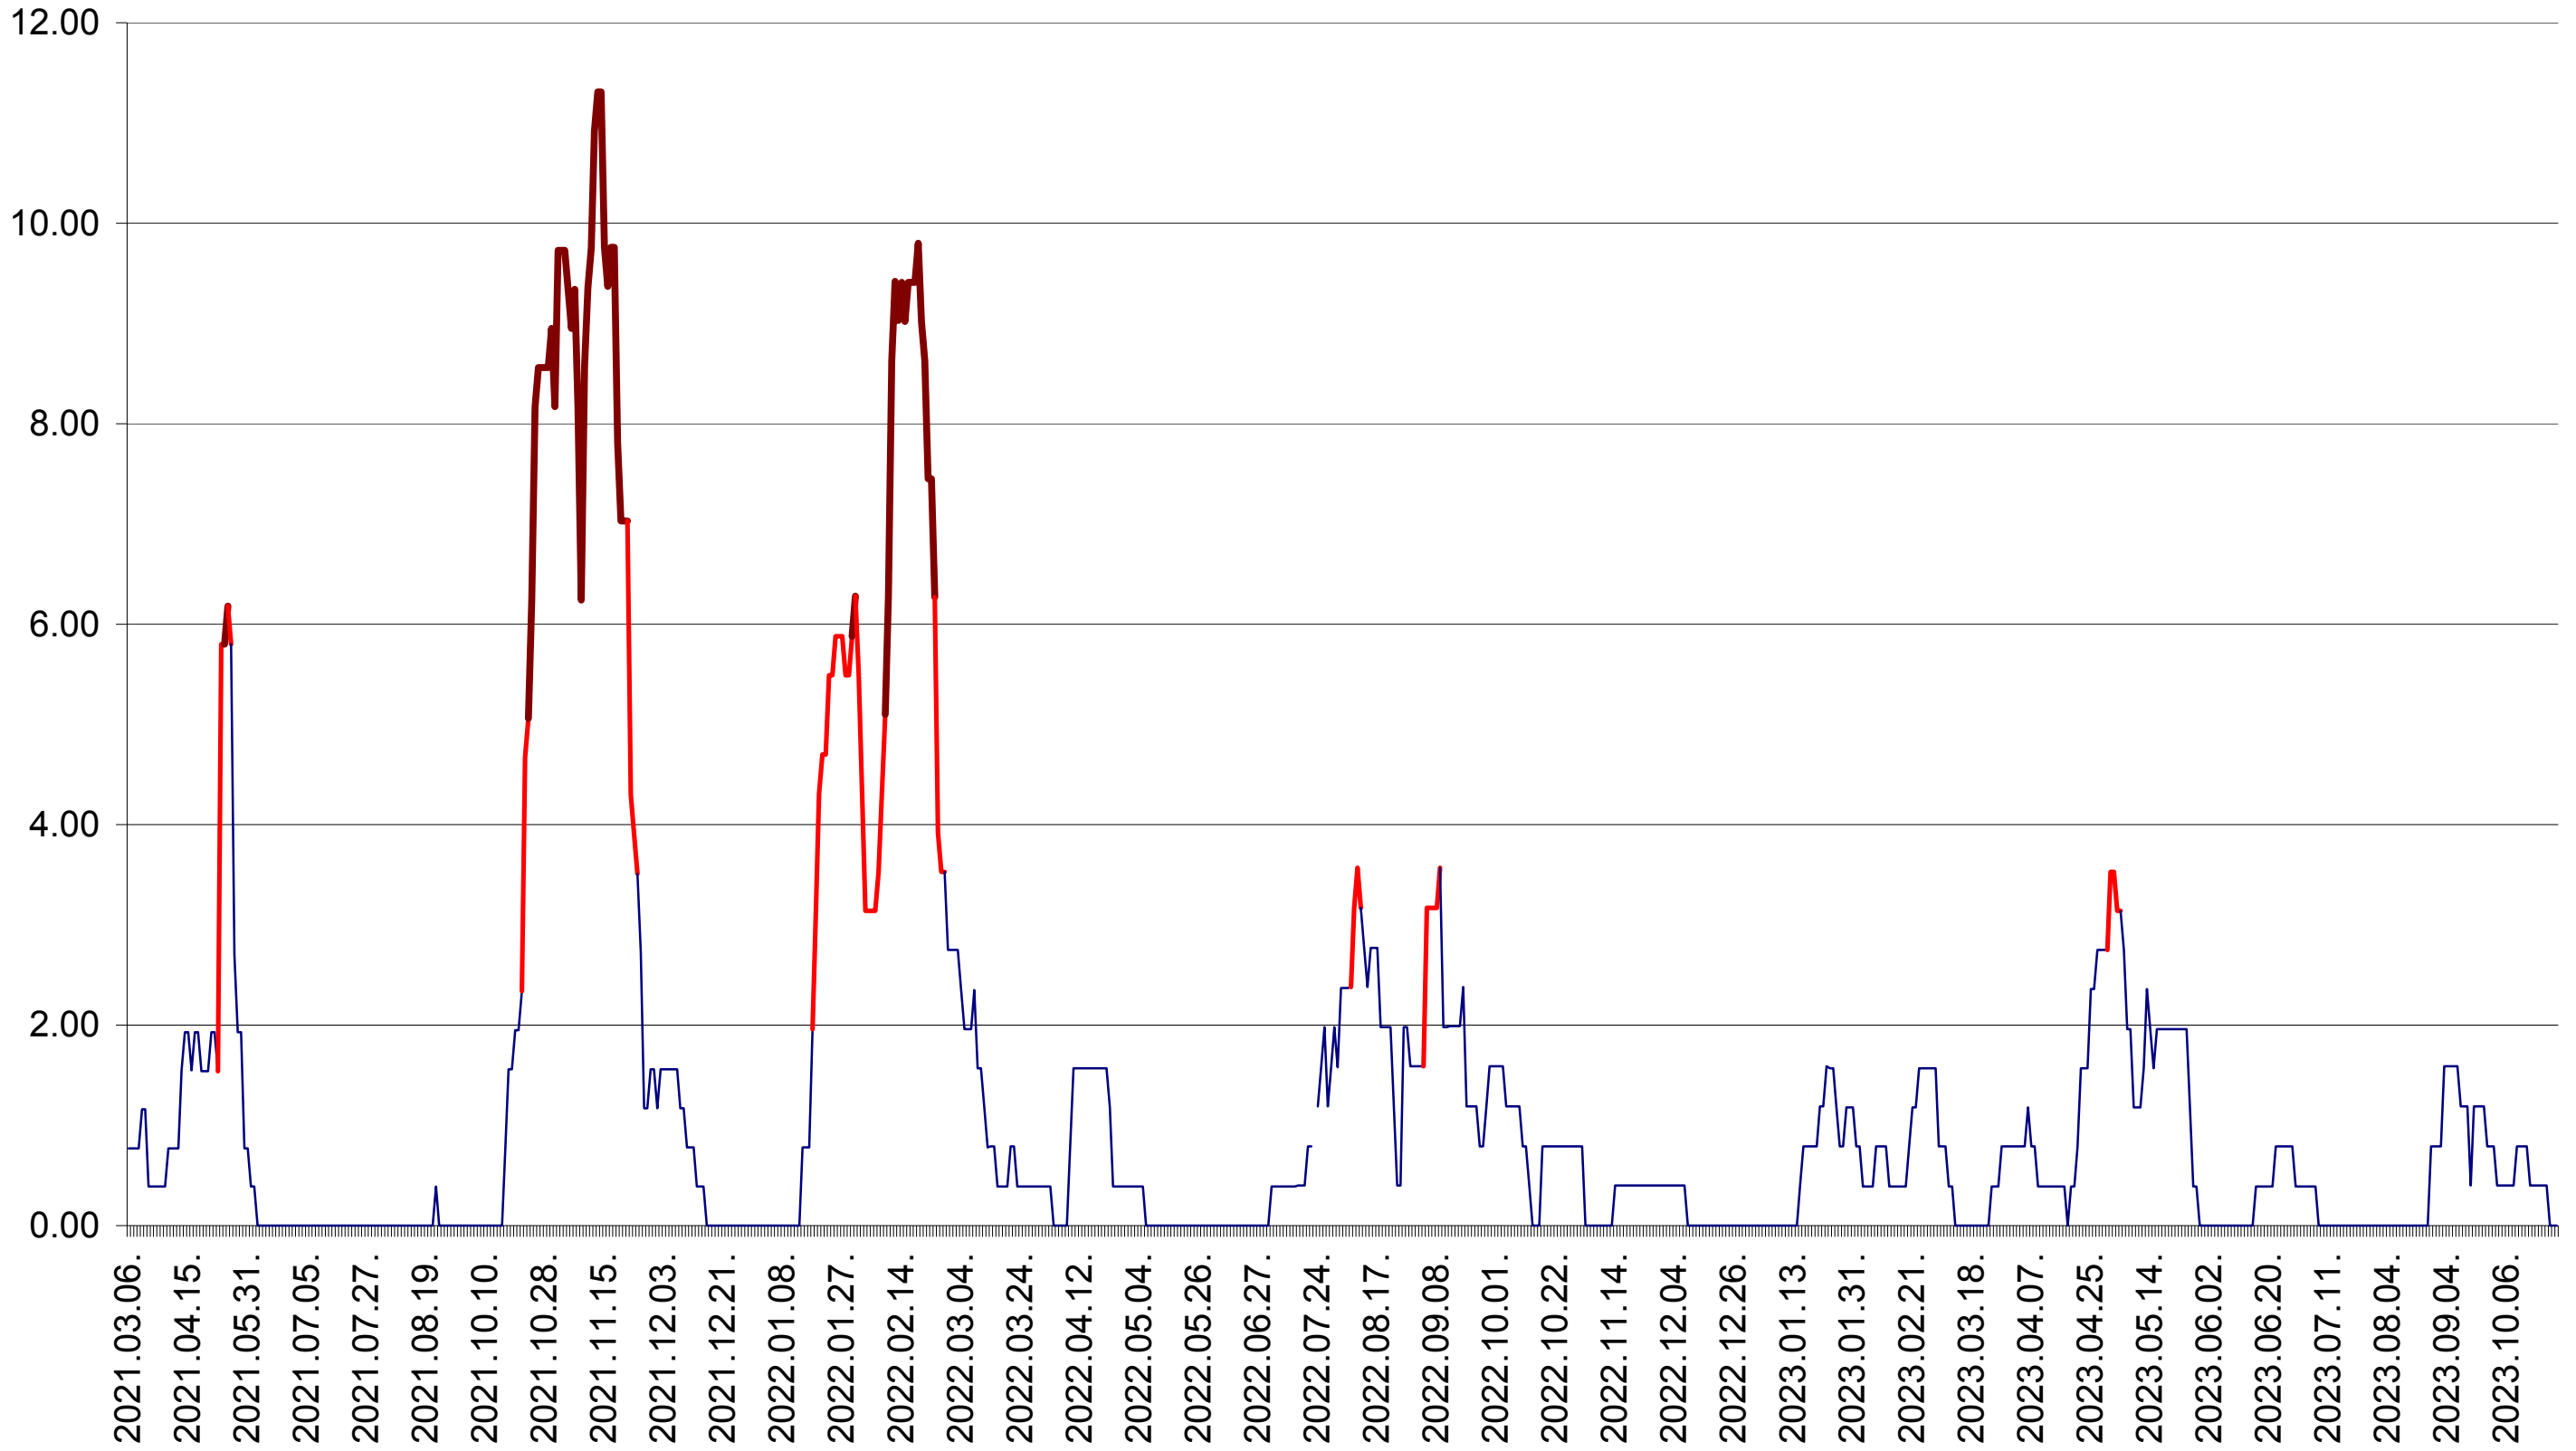

ATID - Evolutia incidentei cumulate pe 14 zile la ‰ de locuitori  
2021.03.07. - 2023.10.27.

AVRĂMEȘTI - Evolutia incidentei cumulate pe 14 zile la ‰ de locuitori  
2021.03.07. - 2023.10.27.

ORAȘ BĂILE TUȘNAD - Evolutia incidentei cumulate pe 14 zile la ‰ de locuitori  
2021.03.07. - 2023.10.27.

ORAȘ BĂLAN - Evolutia incidentei cumulate pe 14 zile la ‰ de locuitori  
2021.03.07. - 2023.10.27.

BILBOR - Evolutia incidentei cumulate pe 14 zile la ‰ de locuitori  
2021.03.07. - 2023.10.27.

ORAȘ BORSEC - Evolutia incidentei cumulate pe 14 zile la ‰ de locuitori  
2021.03.07. - 2023.10.27.

BRĂDEȘTI - Evolutia incidentei cumulate pe 14 zile la ‰ de locuitori  
2021.03.07. - 2023.10.27.

CĂPÂLNIȚA - Evolutia incidentei cumulate pe 14 zile la ‰ de locuitori  
2021.03.07. - 2023.10.27.

CÂRȚA - Evolutia incidentei cumulate pe 14 zile la ‰ de locuitori  
2021.03.07. - 2023.10.27.