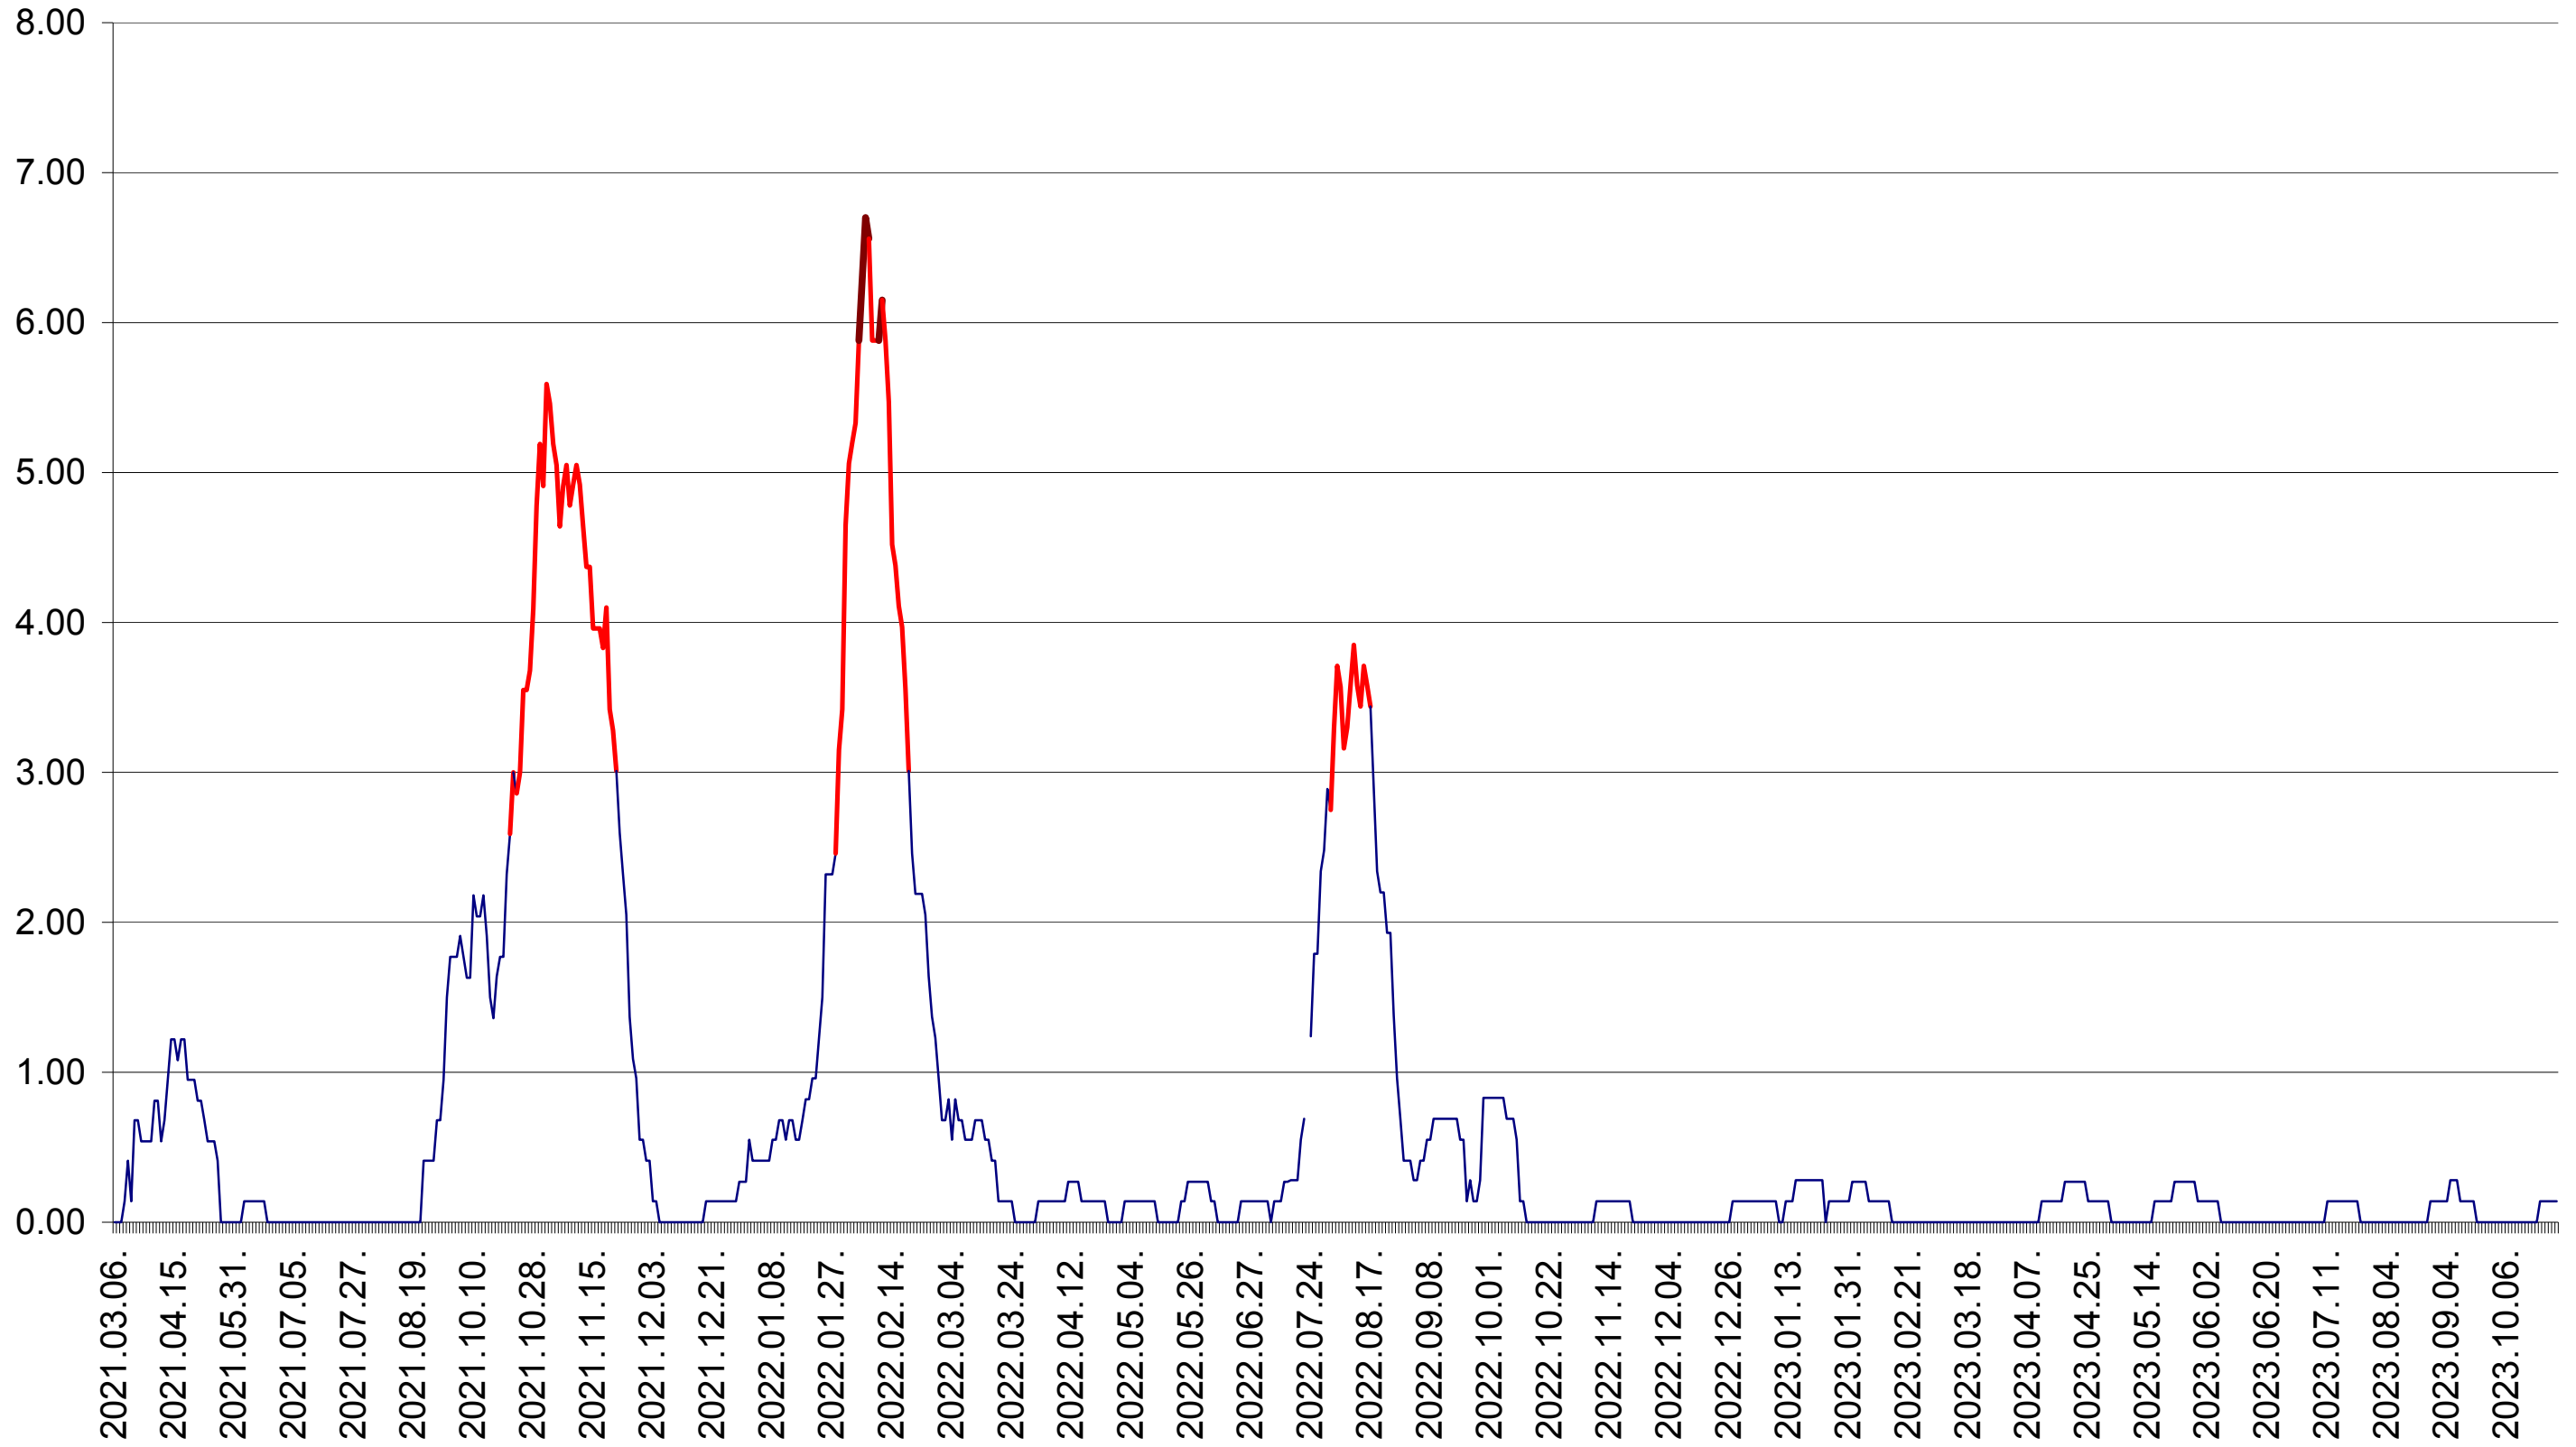

ATID - Evolutia incidentei cumulate pe 14 zile la ‰ de locuitori  
2021.03.07. - 2023.10.27.

AVRĂMEȘTI - Evolutia incidentei cumulate pe 14 zile la ‰ de locuitori  
2021.03.07. - 2023.10.27.

ORAȘ BĂILE TUȘNAD - Evolutia incidentei cumulate pe 14 zile la ‰ de locuitori  
2021.03.07. - 2023.10.27.

ORAȘ BĂLAN - Evolutia incidentei cumulate pe 14 zile la ‰ de locuitori  
2021.03.07. - 2023.10.27.

BILBOR - Evolutia incidentei cumulate pe 14 zile la ‰ de locuitori  
2021.03.07. - 2023.10.27.

ORAȘ BORSEC - Evolutia incidentei cumulate pe 14 zile la ‰ de locuitori  
2021.03.07. - 2023.10.27.

BRĂDEȘTI - Evolutia incidentei cumulate pe 14 zile la ‰ de locuitori  
2021.03.07. - 2023.10.27.

CĂPÂLNIȚA - Evolutia incidentei cumulate pe 14 zile la ‰ de locuitori  
2021.03.07. - 2023.10.27.

CÂRȚA - Evolutia incidentei cumulate pe 14 zile la ‰ de locuitori  
2021.03.07. - 2023.10.27.