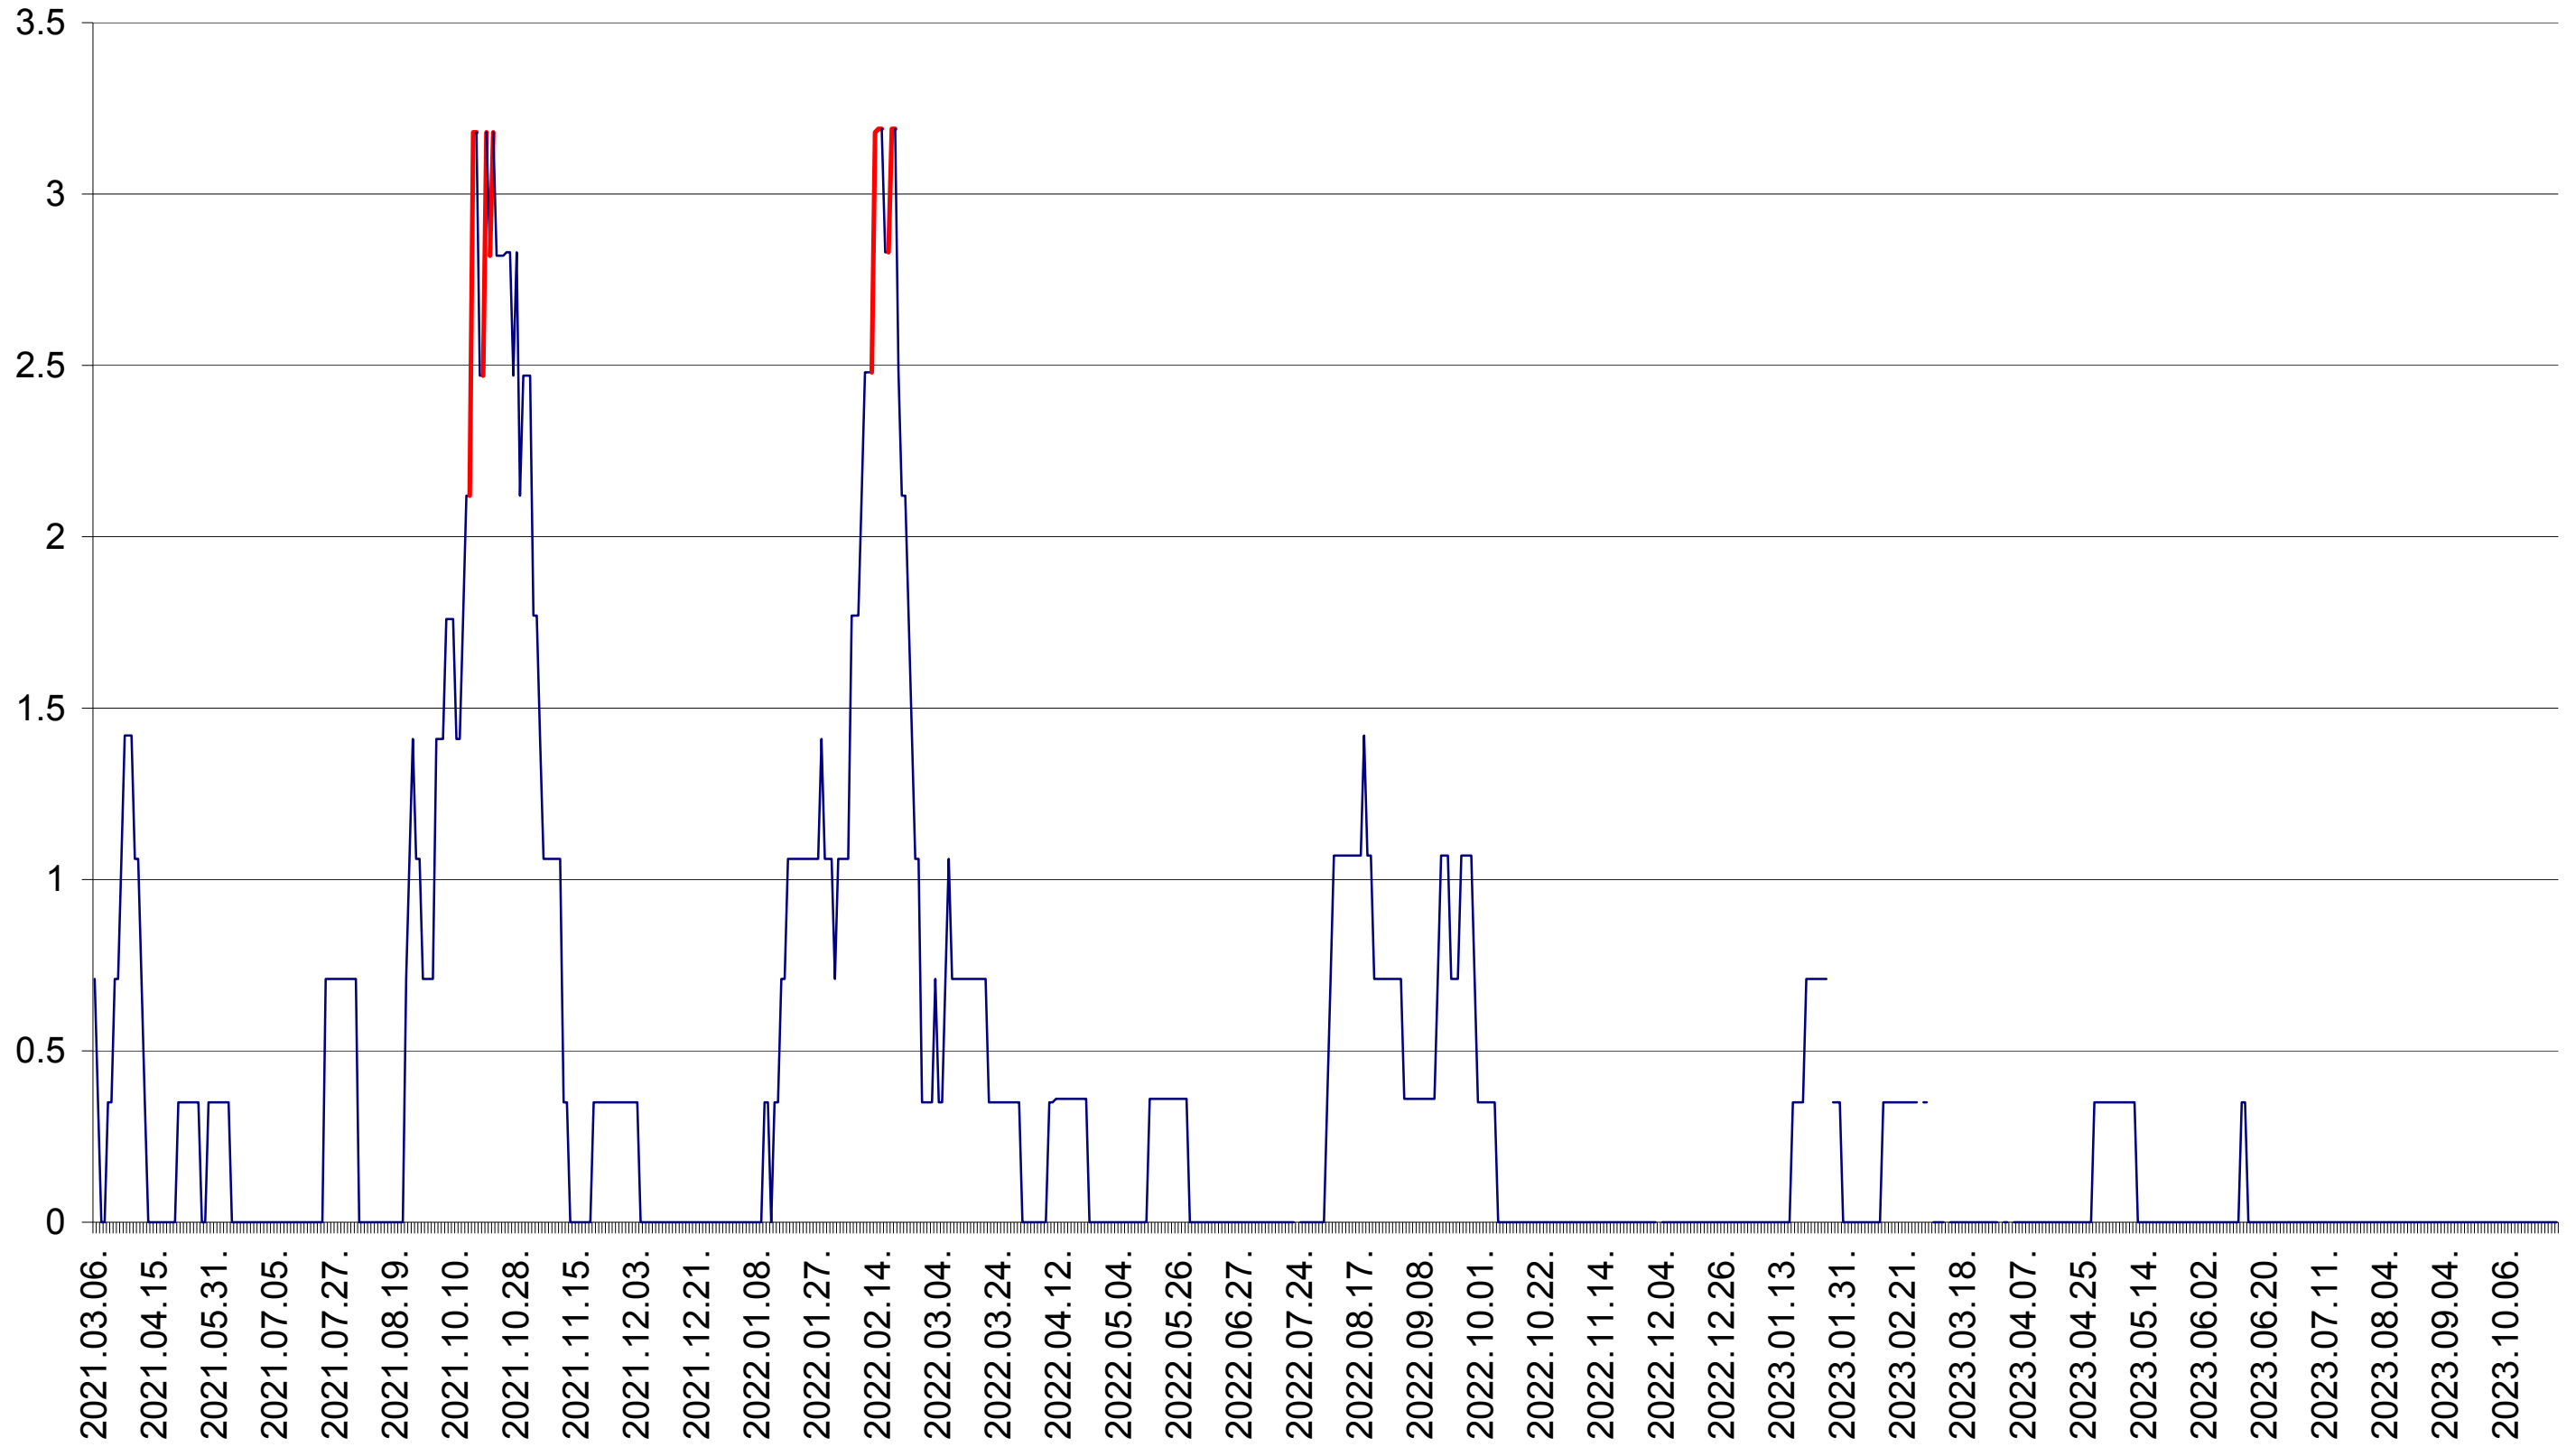

PORUMBENI - Evolutia incidentei cumulate pe 14 zile la ‰ de locuitori
2021.03.07. - 2023.10.27.

PLĂIEȘII DE JOS - Evolutia incidentei cumulate pe 14 zile la ‰ de locuitori
2021.03.07. - 2023.10.27.