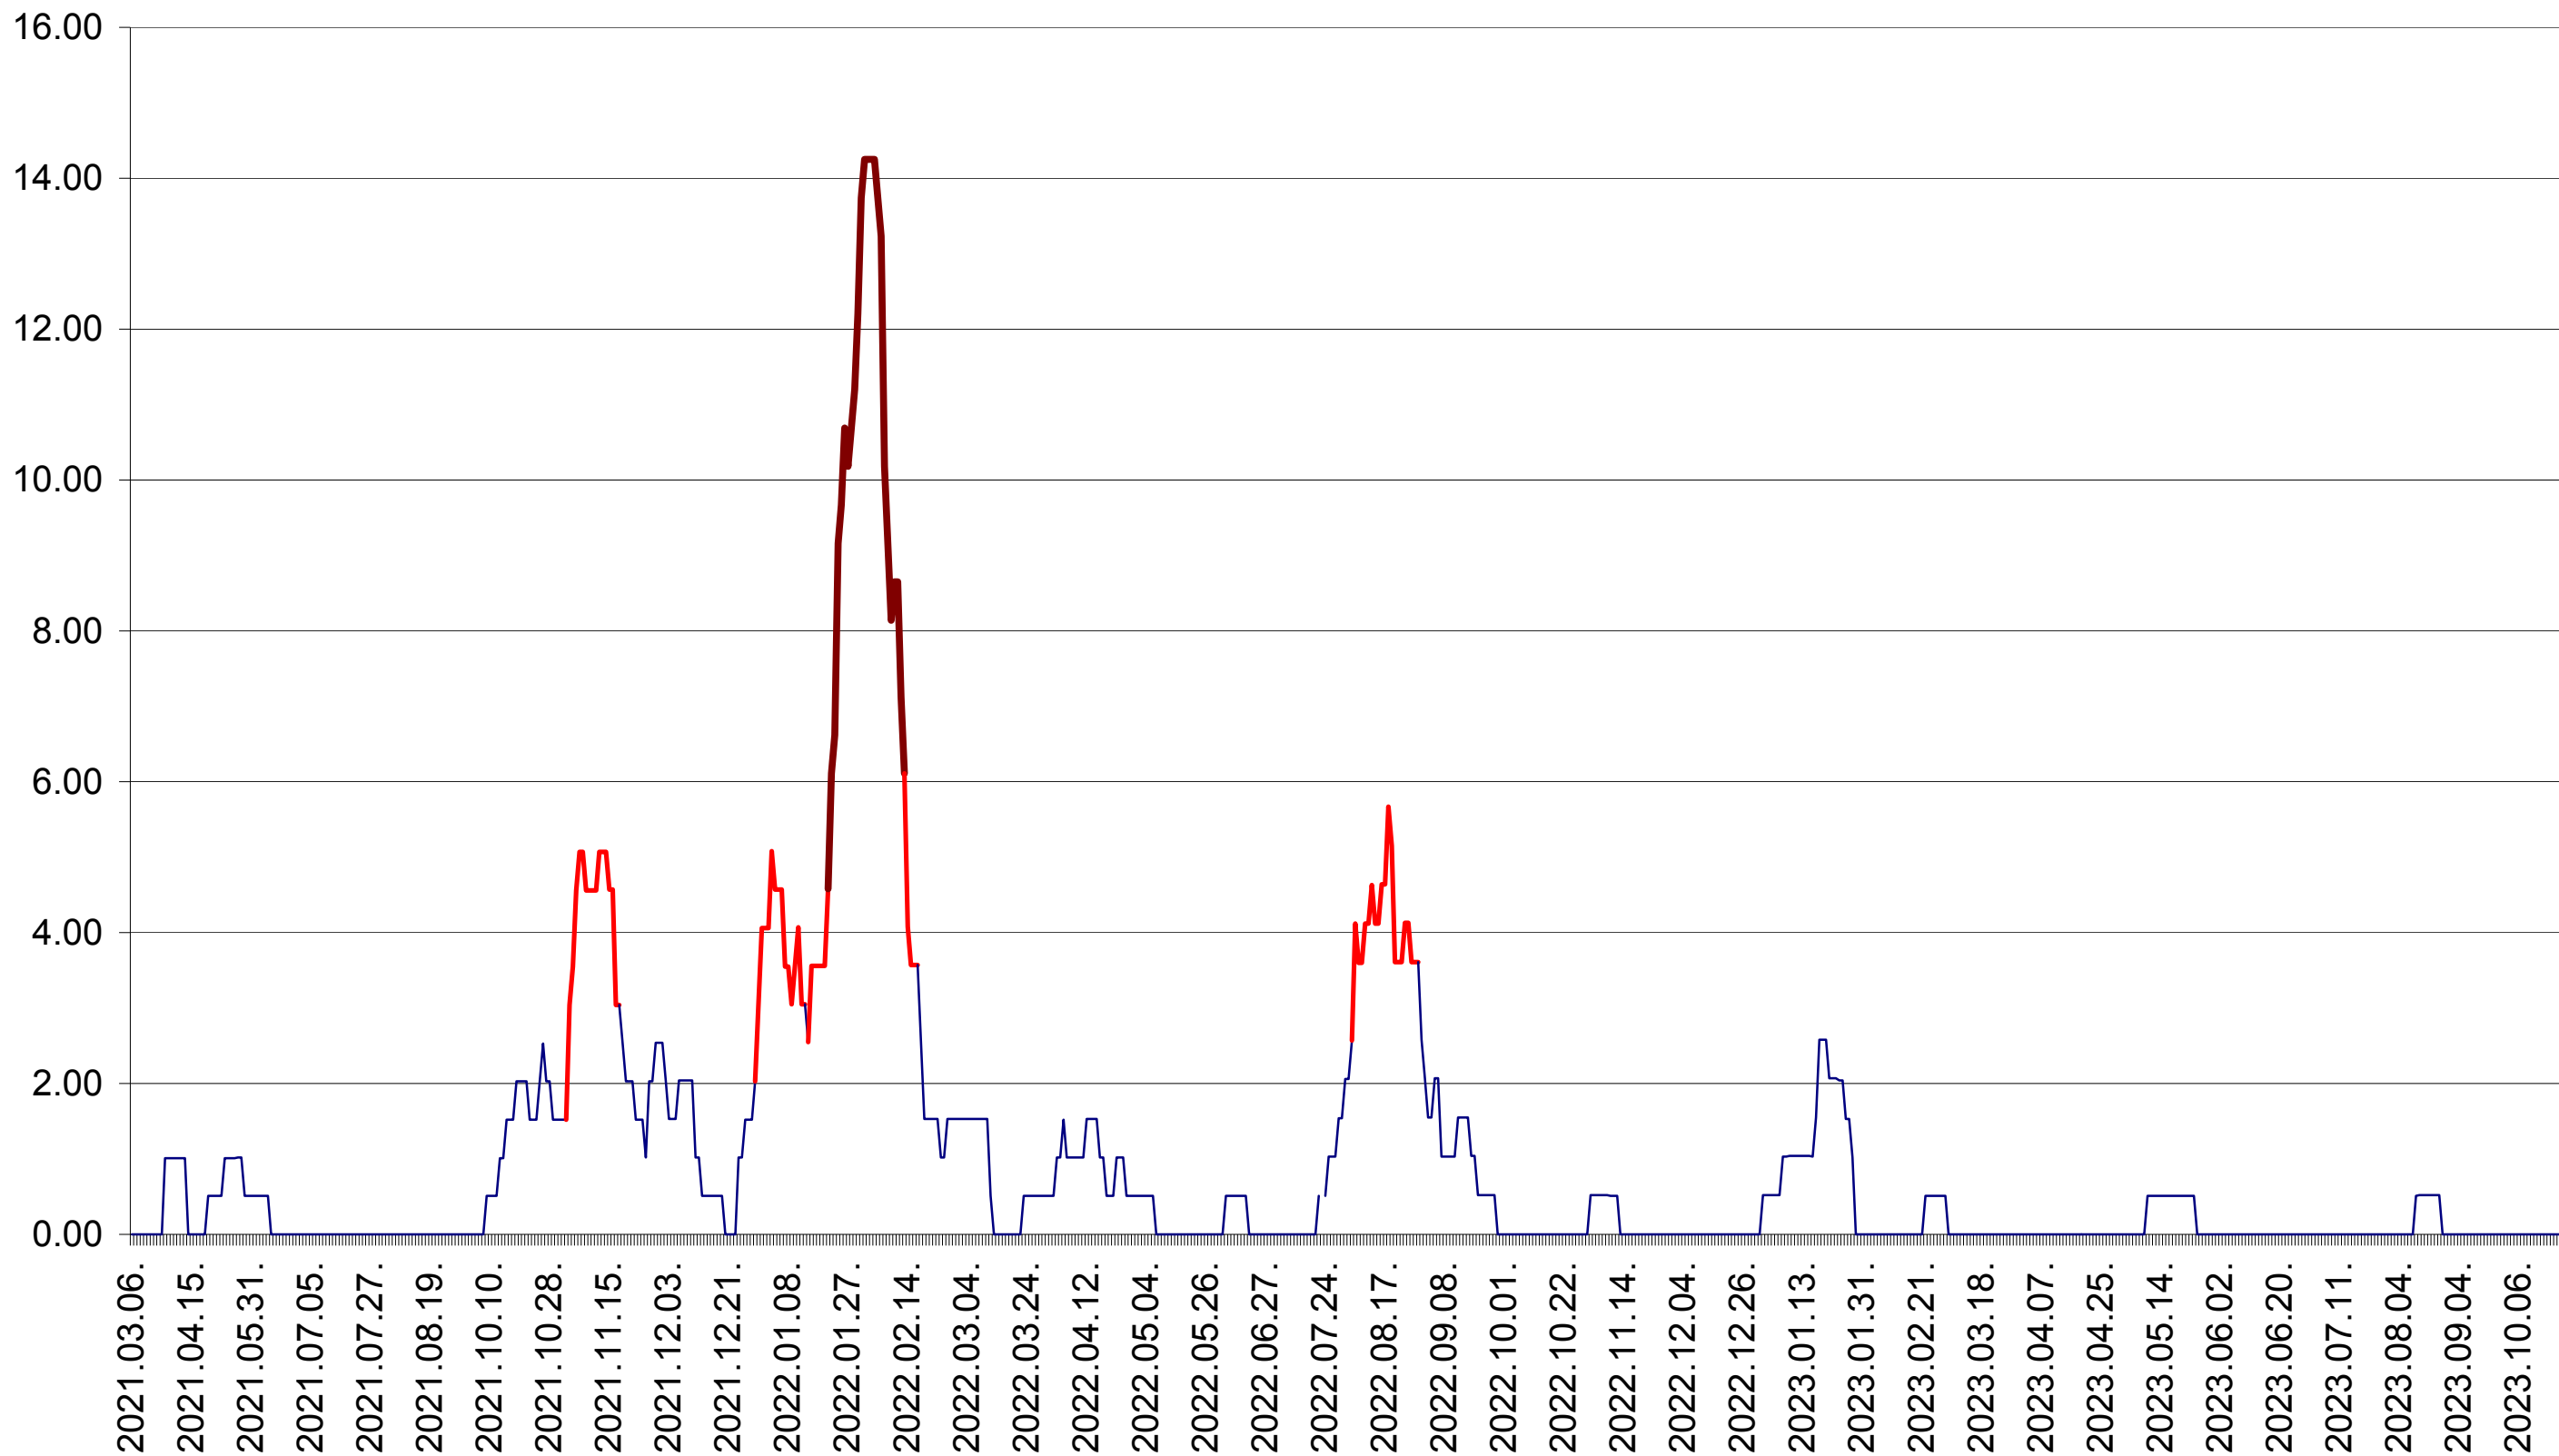

VĂRȘAG - Evolutia incidentei cumulate pe 14 zile la ‰ de locuitori  
2021.03.07. - 2023.10.27.

ORAȘ VLĂHIȚA - Evolutia incidentei cumulate pe 14 zile la ‰ de locuitori  
2021.03.07. - 2023.10.27.

VOȘLĂBENI - Evolutia incidentei cumulate pe 14 zile la ‰ de locuitori  
2021.03.07. - 2023.10.27.