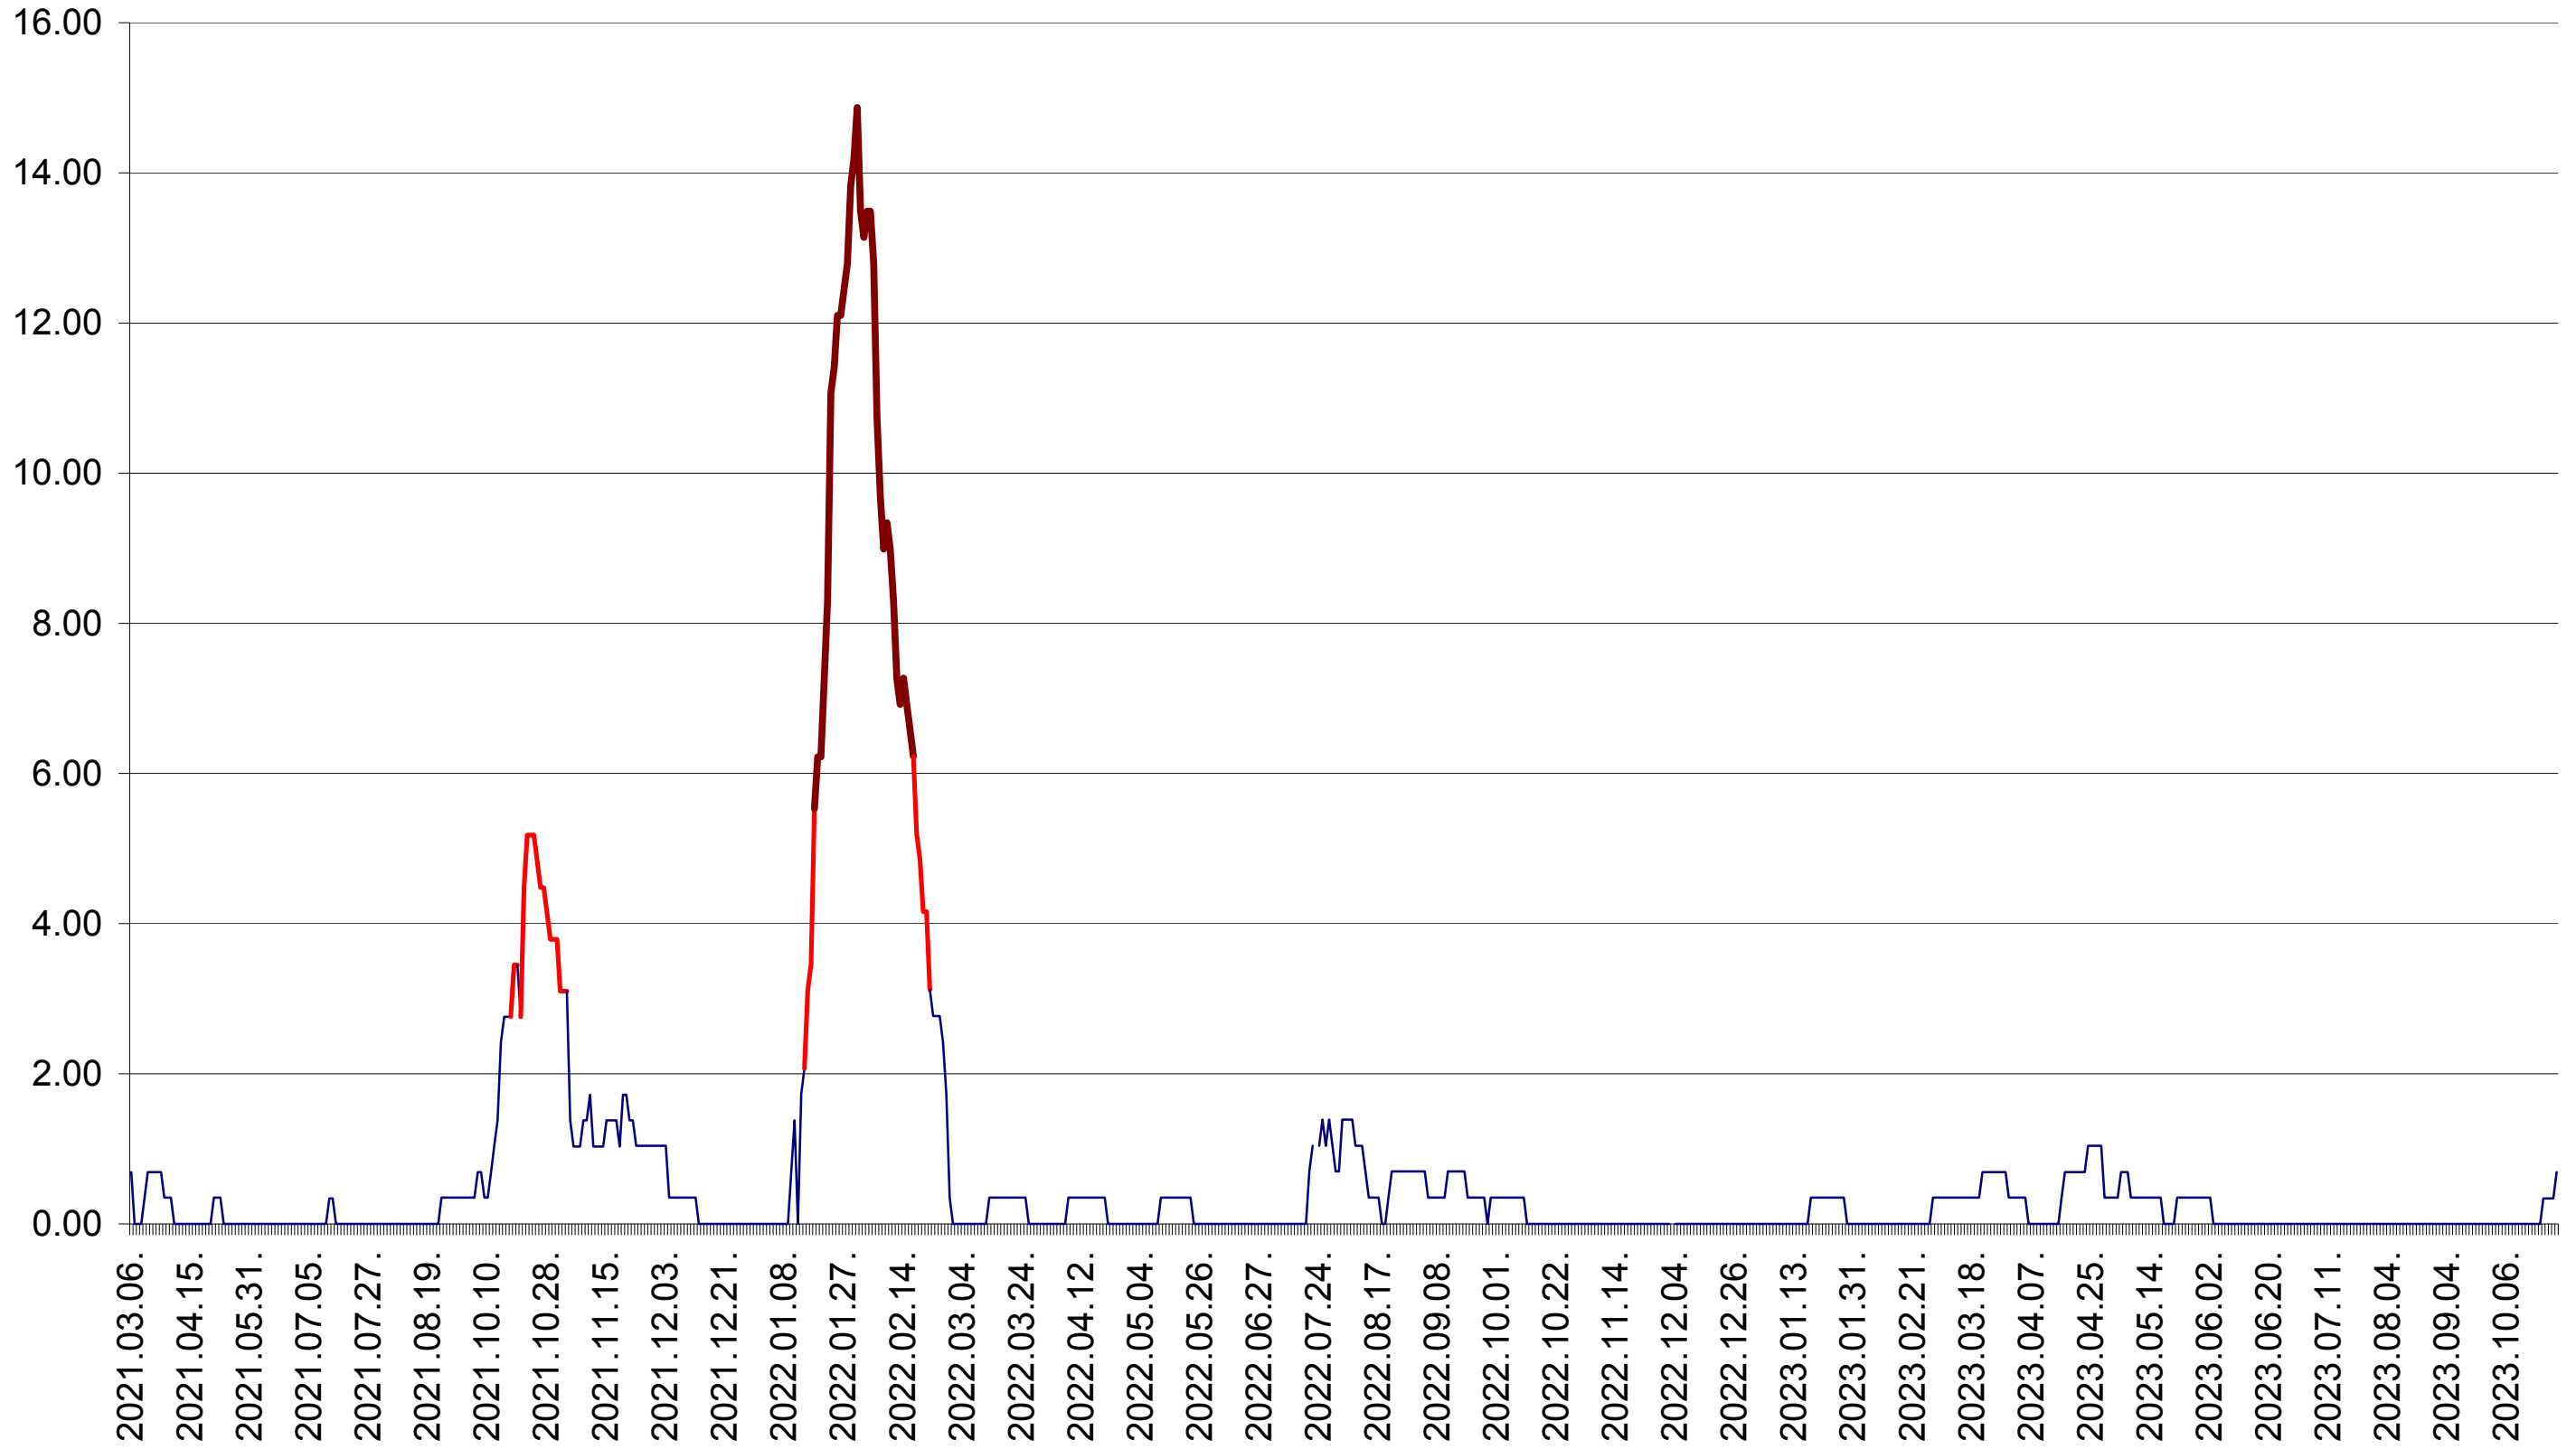

ORAȘ BĂLAN - Evolutia incidentei cumulate pe 14 zile la ‰ de locuitori  
2021.03.07. - 2023.10.27.

BILBOR - Evolutia incidentei cumulate pe 14 zile la ‰ de locuitori  
2021.03.07. - 2023.10.27.

ORAȘ BORSEC - Evolutia incidentei cumulate pe 14 zile la ‰ de locuitori  
2021.03.07. - 2023.10.27.

BRĂDEȘTI - Evolutia incidentei cumulate pe 14 zile la ‰ de locuitori  
2021.03.07. - 2023.10.27.

CĂPÂLNIȚA - Evolutia incidentei cumulate pe 14 zile la ‰ de locuitori  
2021.03.07. - 2023.10.27.

CÂRȚA - Evolutia incidentei cumulate pe 14 zile la ‰ de locuitori  
2021.03.07. - 2023.10.27.

CICEU - Evolutia incidentei cumulate pe 14 zile la ‰ de locuitori  
2021.03.07. - 2023.10.27.

CIUCSÂNGEORGIU - Evolutia incidentei cumulate pe 14 zile la ‰ de locuitori  
2021.03.07. - 2023.10.27.

CIUMANI - Evolutia incidentei cumulate pe 14 zile la ‰ de locuitori  
2021.03.07. - 2023.10.27.

CORBU - Evolutia incidentei cumulate pe 14 zile la ‰ de locuitori  
2021.03.07. - 2023.10.27.

CORUND - Evolutia incidentei cumulate pe 14 zile la ‰ de locuitori  
2021.03.07. - 2023.10.27.

COZMENI - Evolutia incidentei cumulate pe 14 zile la ‰ de locuitori  
2021.03.07. - 2023.10.27.