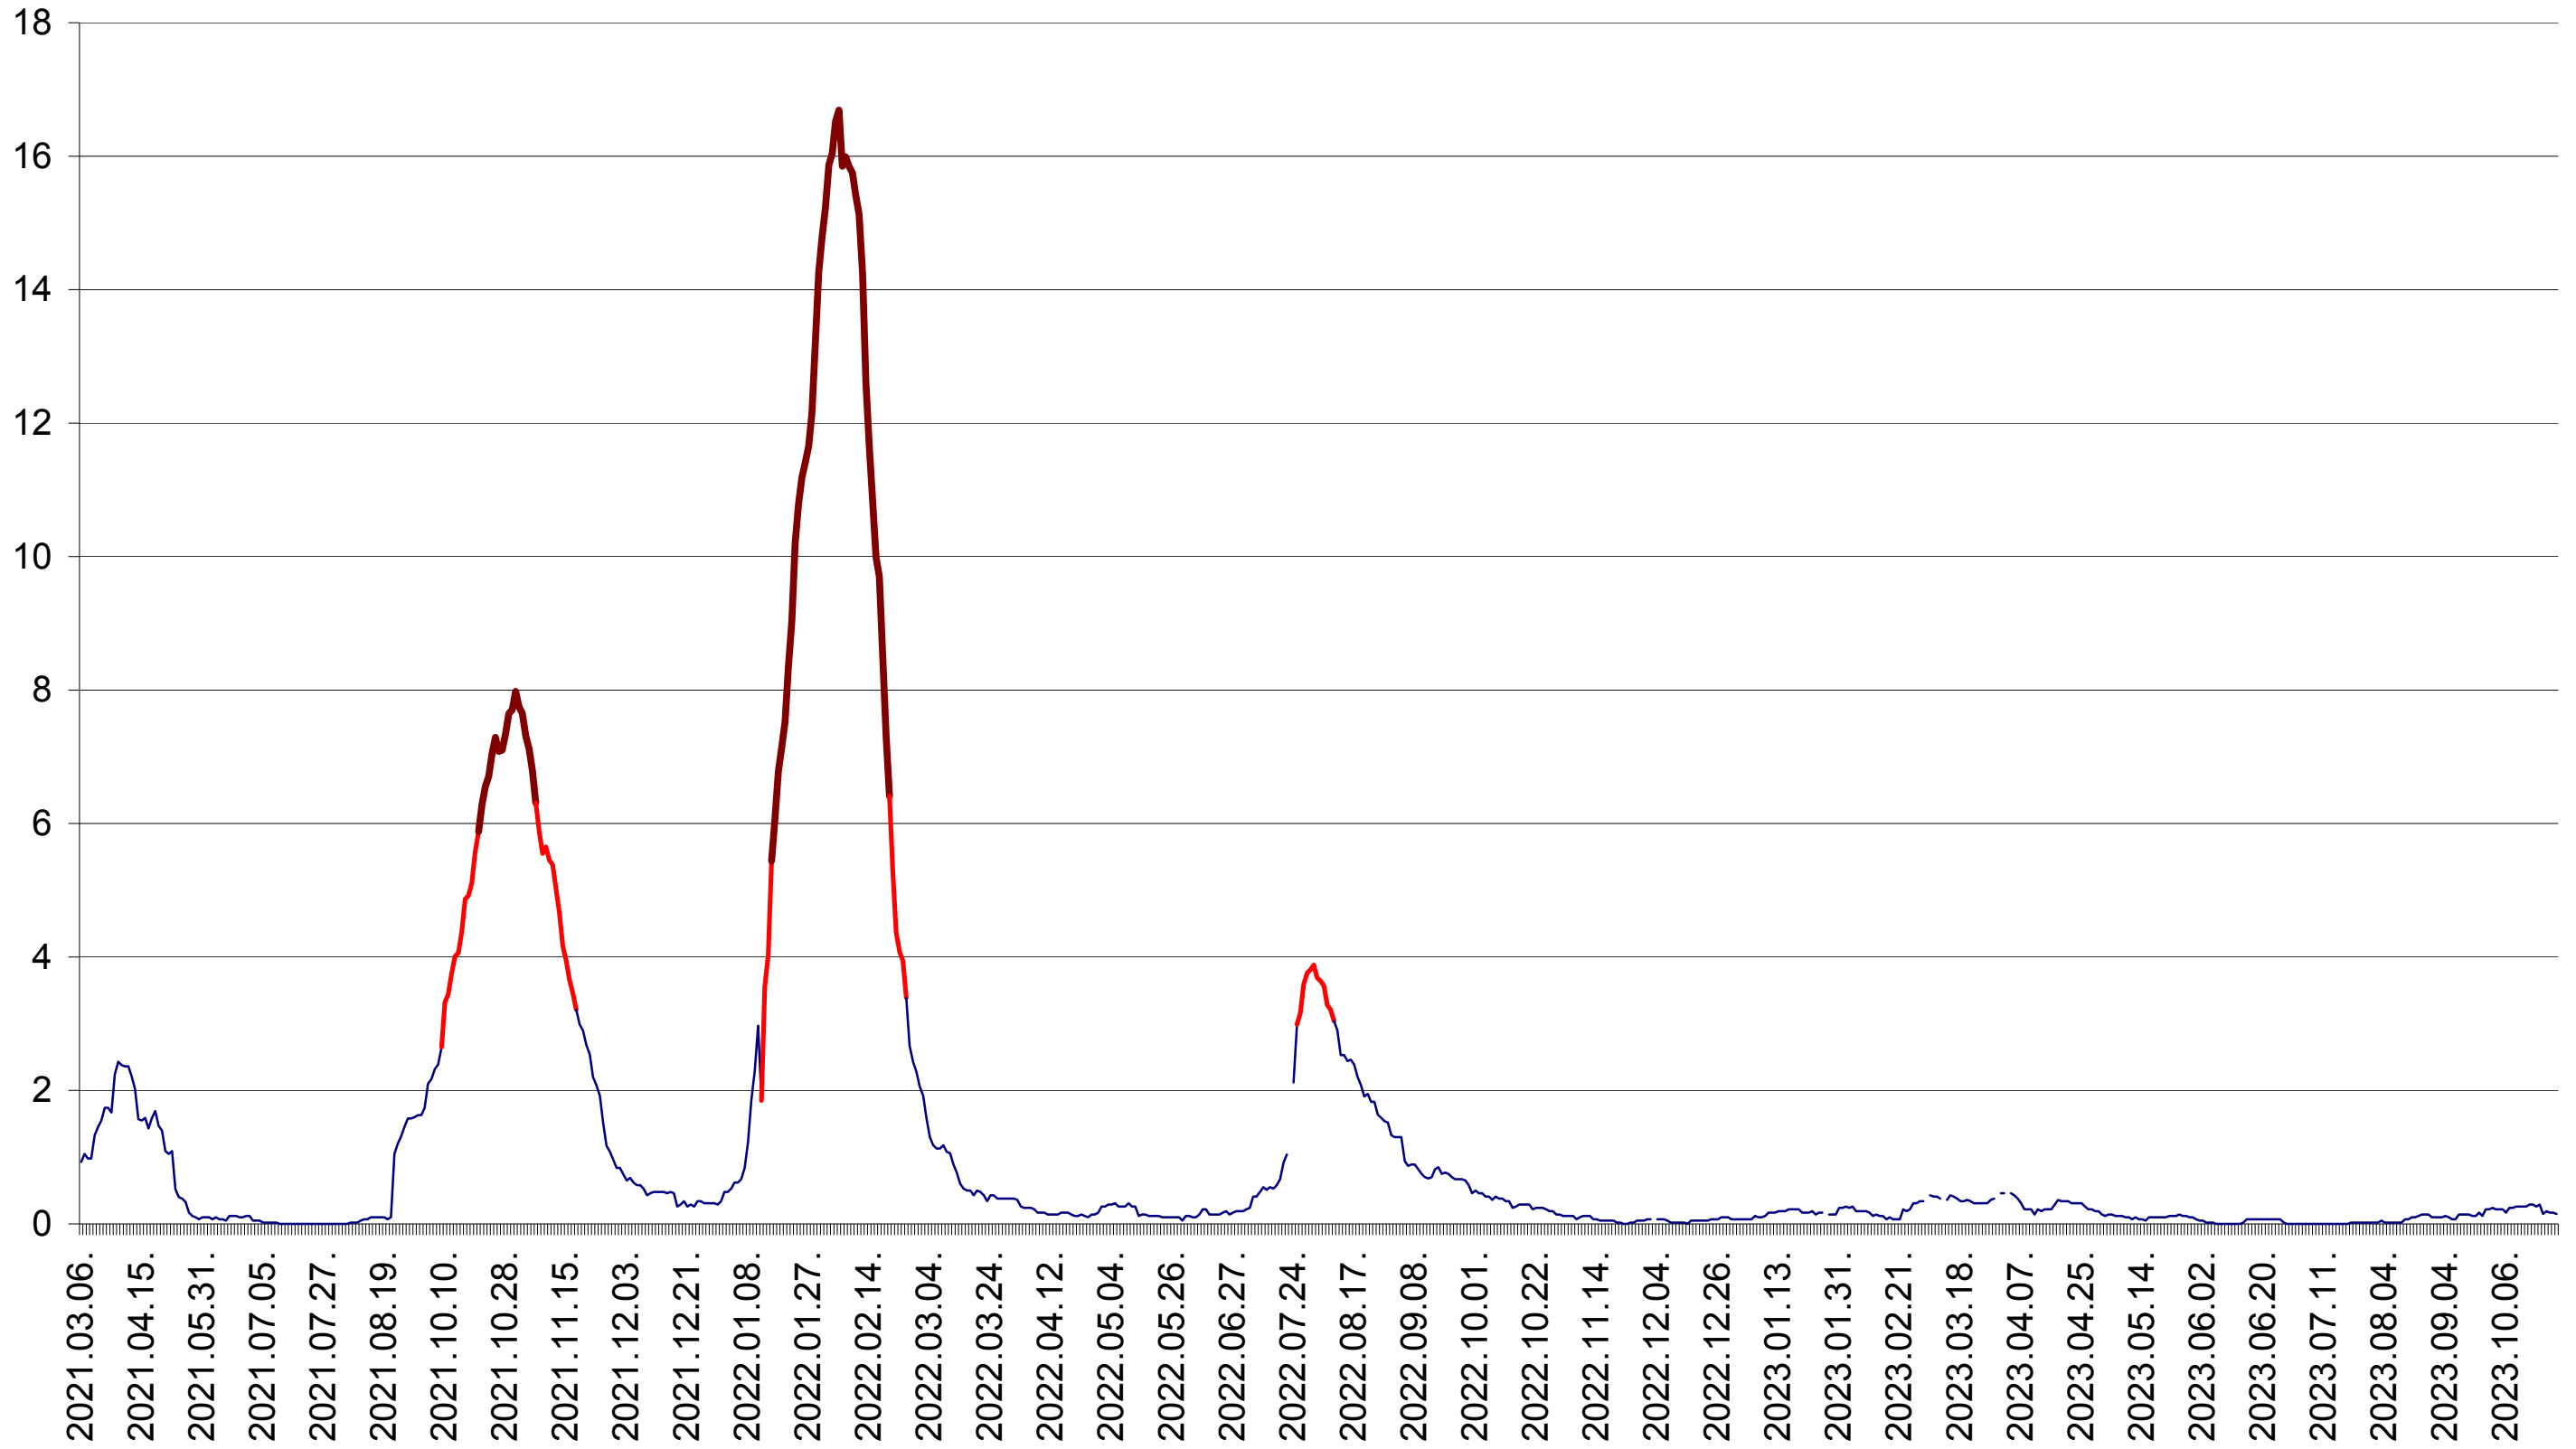

LUNCA DE JOS - Evolutia incidentei cumulate pe 14 zile la ‰ de locuitori  
2021.03.07. - 2023.10.27.

LUNCA DE SUS - Evolutia incidentei cumulate pe 14 zile la ‰ de locuitori  
2021.03.07. - 2023.10.27.

LUPENI - Evolutia incidentei cumulate pe 14 zile la ‰ de locuitori  
2021.03.07. - 2023.10.27.

MĂDĂRAȘ - Evolutia incidentei cumulate pe 14 zile la ‰ de locuitori  
2021.03.07. - 2023.10.27.

MĂRTINIȘ - Evolutia incidentei cumulate pe 14 zile la ‰ de locuitori  
2021.03.07. - 2023.10.27.

MEREȘTI - Evolutia incidentei cumulate pe 14 zile la ‰ de locuitori  
2021.03.07. - 2023.10.27.

MUNICIPIUL MIERCUREA-CIUC - Evolutia incidentei cumulate pe 14 zile la ‰ de locuitori  
2021.03.07. - 2023.10.27.