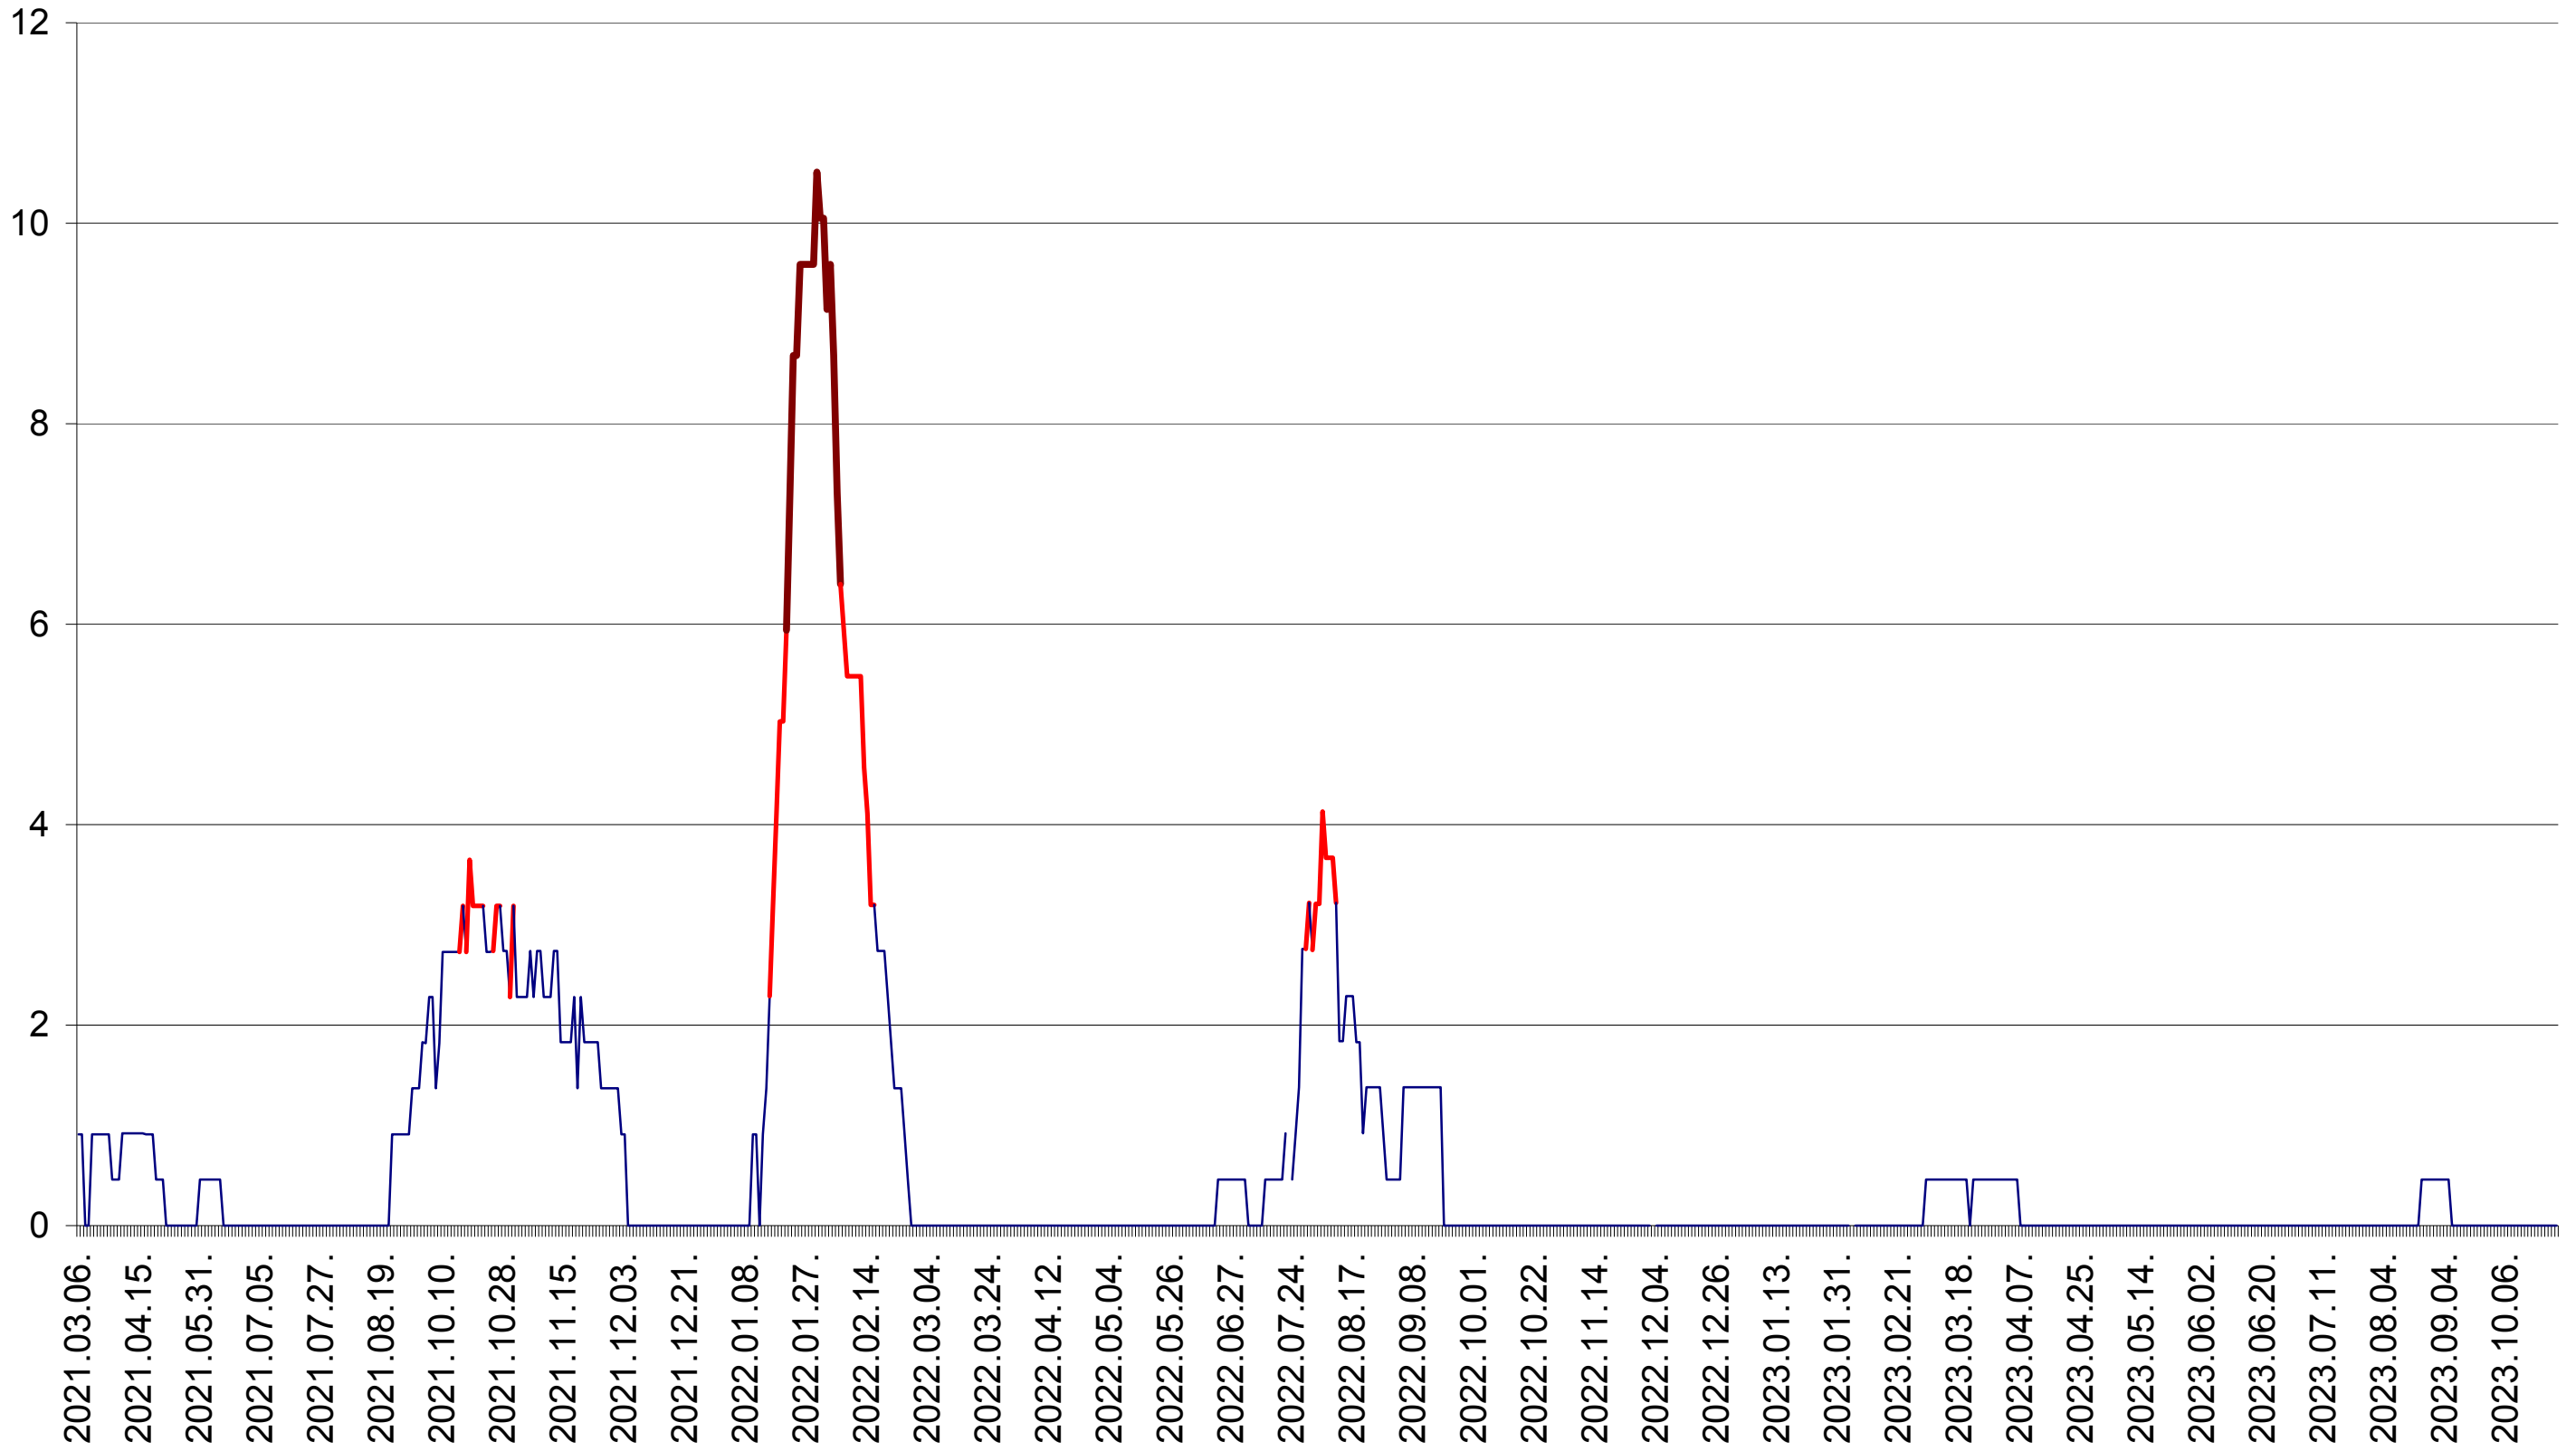

ORAȘ BĂLAN - Evolutia incidentei cumulate pe 14 zile la ‰ de locuitori  
2021.03.07. - 2023.10.27.

BILBOR - Evolutia incidentei cumulate pe 14 zile la ‰ de locuitori  
2021.03.07. - 2023.10.27.

ORAȘ BORSEC - Evolutia incidentei cumulate pe 14 zile la ‰ de locuitori  
2021.03.07. - 2023.10.27.

CICEU - Evolutia incidentei cumulate pe 14 zile la ‰ de locuitori  
2021.03.07. - 2023.10.27.

CIUCSÂNGEORGIU - Evolutia incidentei cumulate pe 14 zile la ‰ de locuitori  
2021.03.07. - 2023.10.27.

CIUMANI - Evolutia incidentei cumulate pe 14 zile la ‰ de locuitori  
2021.03.07. - 2023.10.27.

CORBU - Evolutia incidentei cumulate pe 14 zile la ‰ de locuitori  
2021.03.07. - 2023.10.27.

CORUND - Evolutia incidentei cumulate pe 14 zile la ‰ de locuitori  
2021.03.07. - 2023.10.27.

COZMENI - Evolutia incidentei cumulate pe 14 zile la ‰ de locuitori  
2021.03.07. - 2023.10.27.

ORAȘ CRISTURU SECUIESC - Evolutia incidentei cumulate pe 14 zile la ‰ de locuitori  
2021.03.07. - 2023.10.27.

DĂNEȘTI - Evolutia incidentei cumulate pe 14 zile la ‰ de locuitori  
2021.03.07. - 2023.10.27.