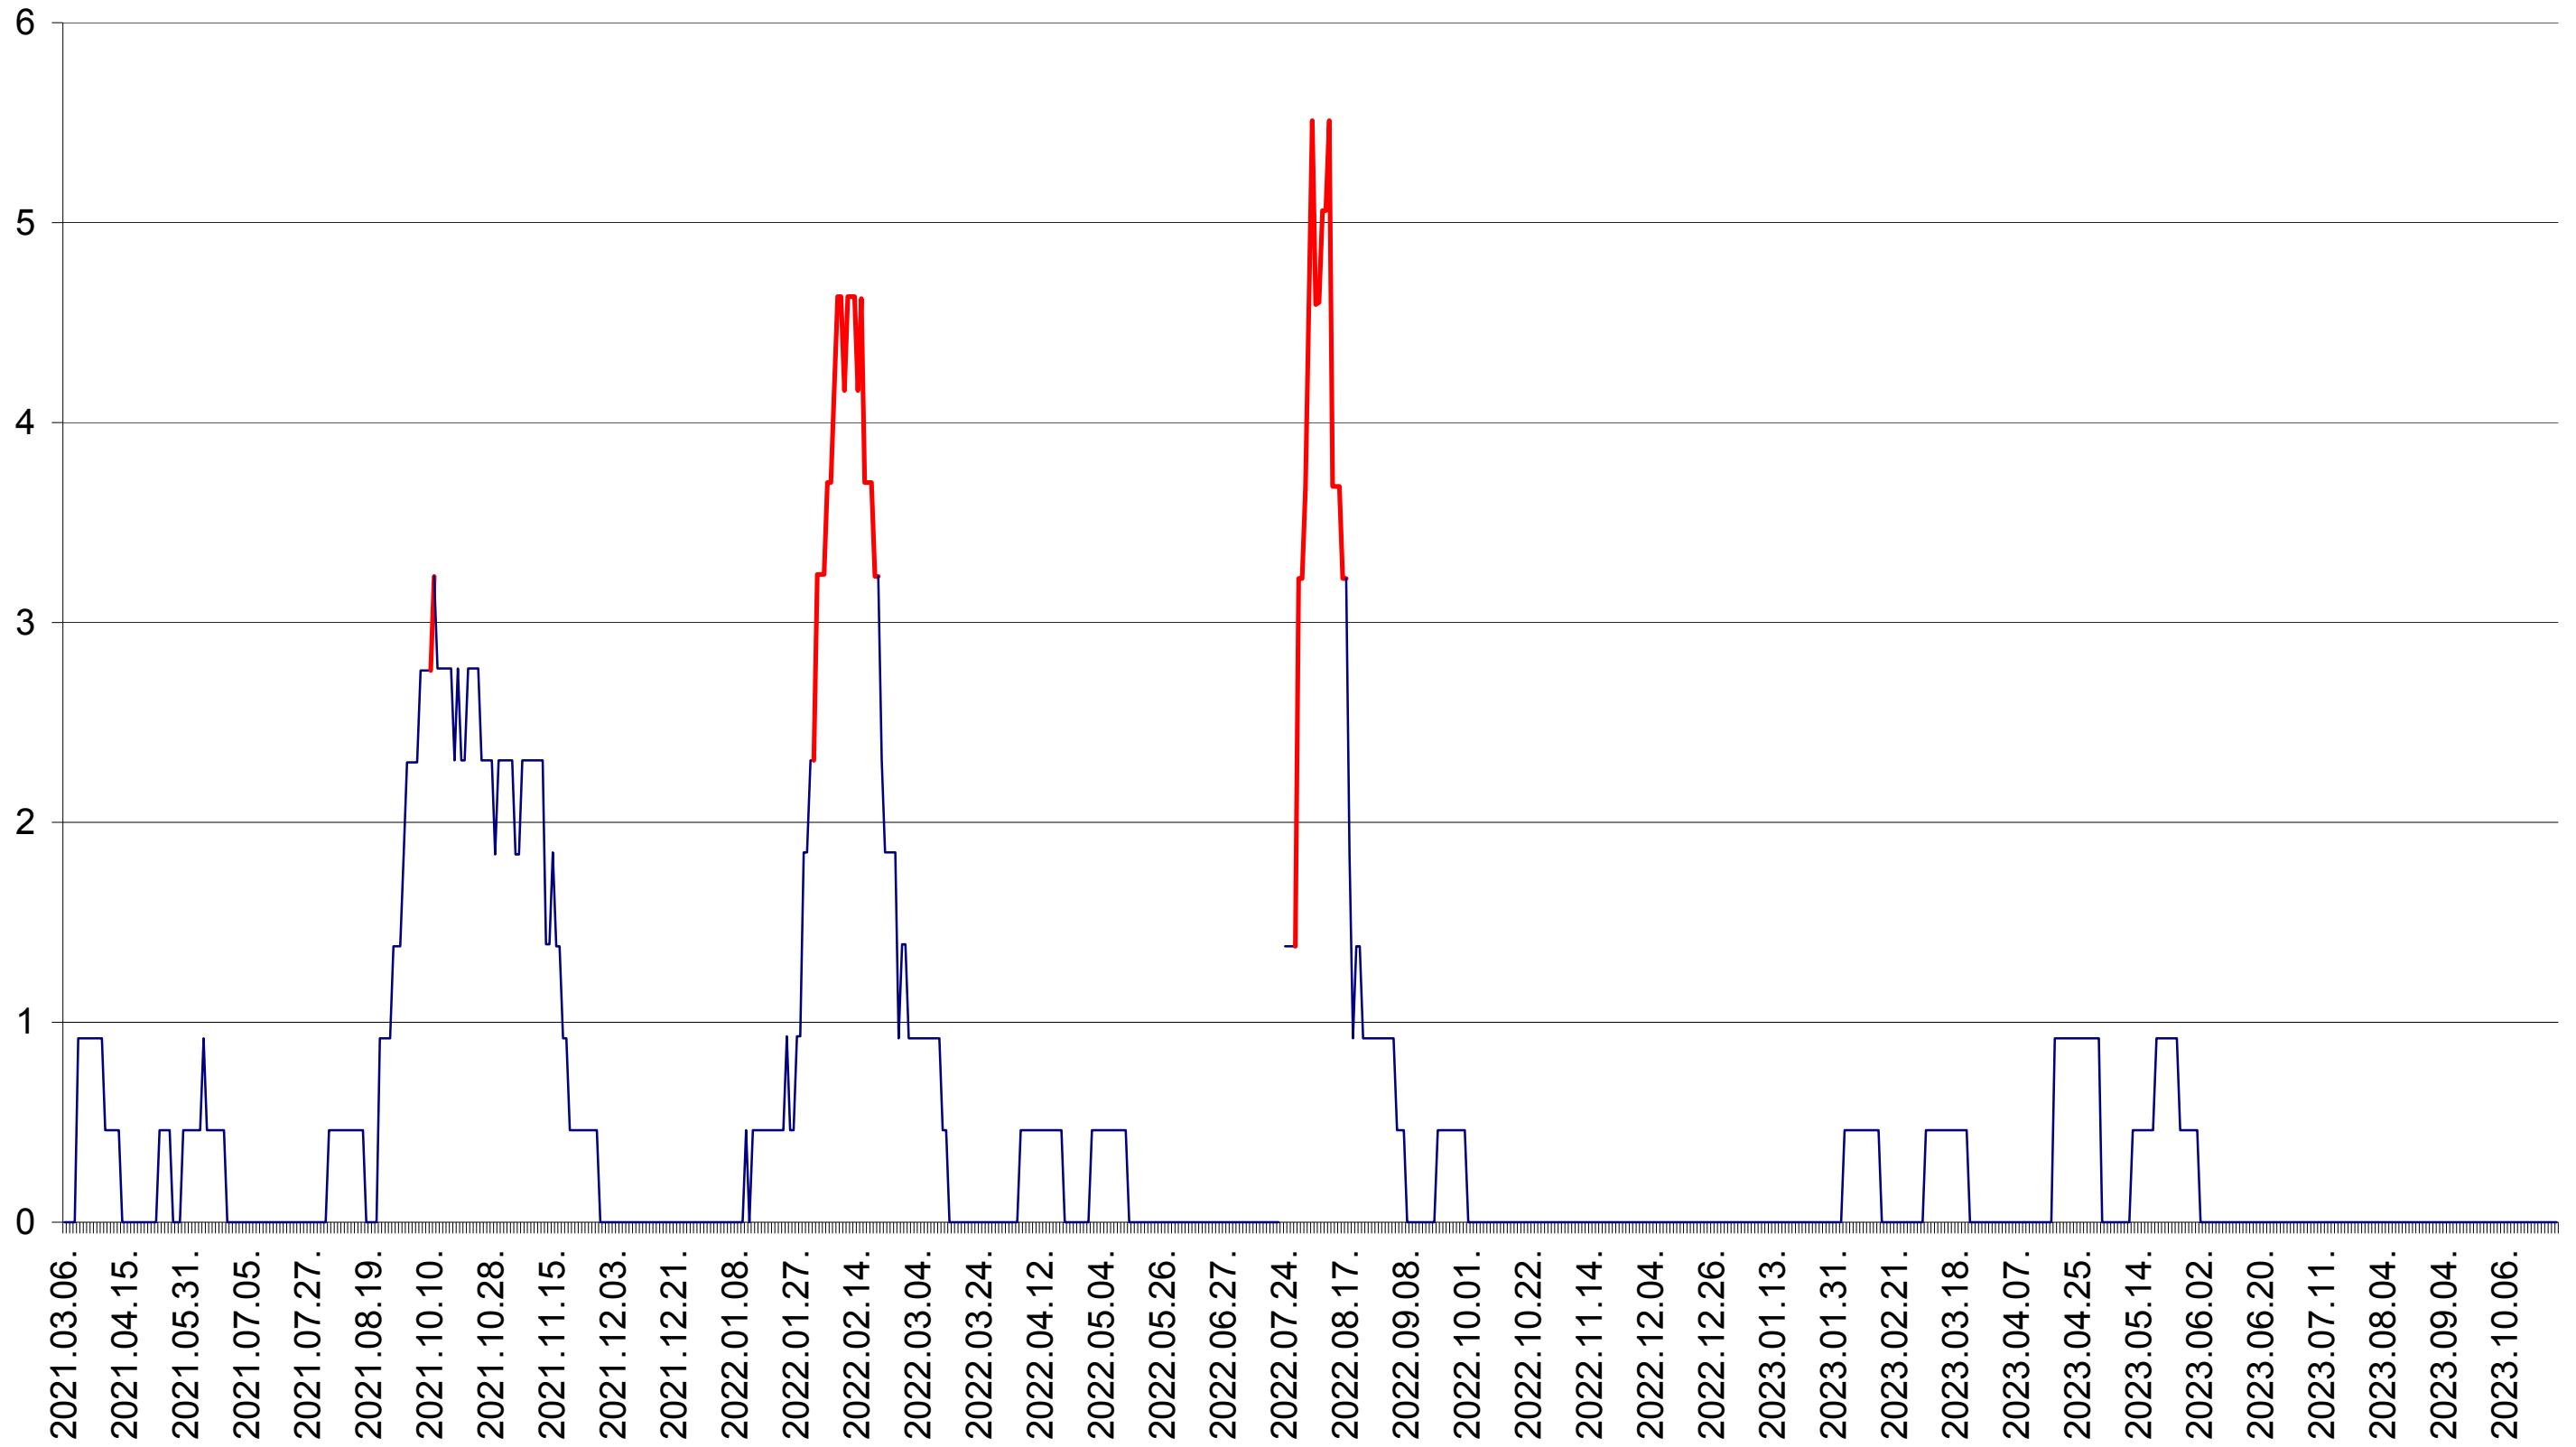

ULIEȘ - Evolutia incidentei cumulate pe 14 zile la ‰ de locuitori
2021.03.07. - 2023.10.27.

TUȘNAD - Evolutia incidentei cumulate pe 14 zile la ‰ de locuitori
2021.03.07. - 2023.10.27.