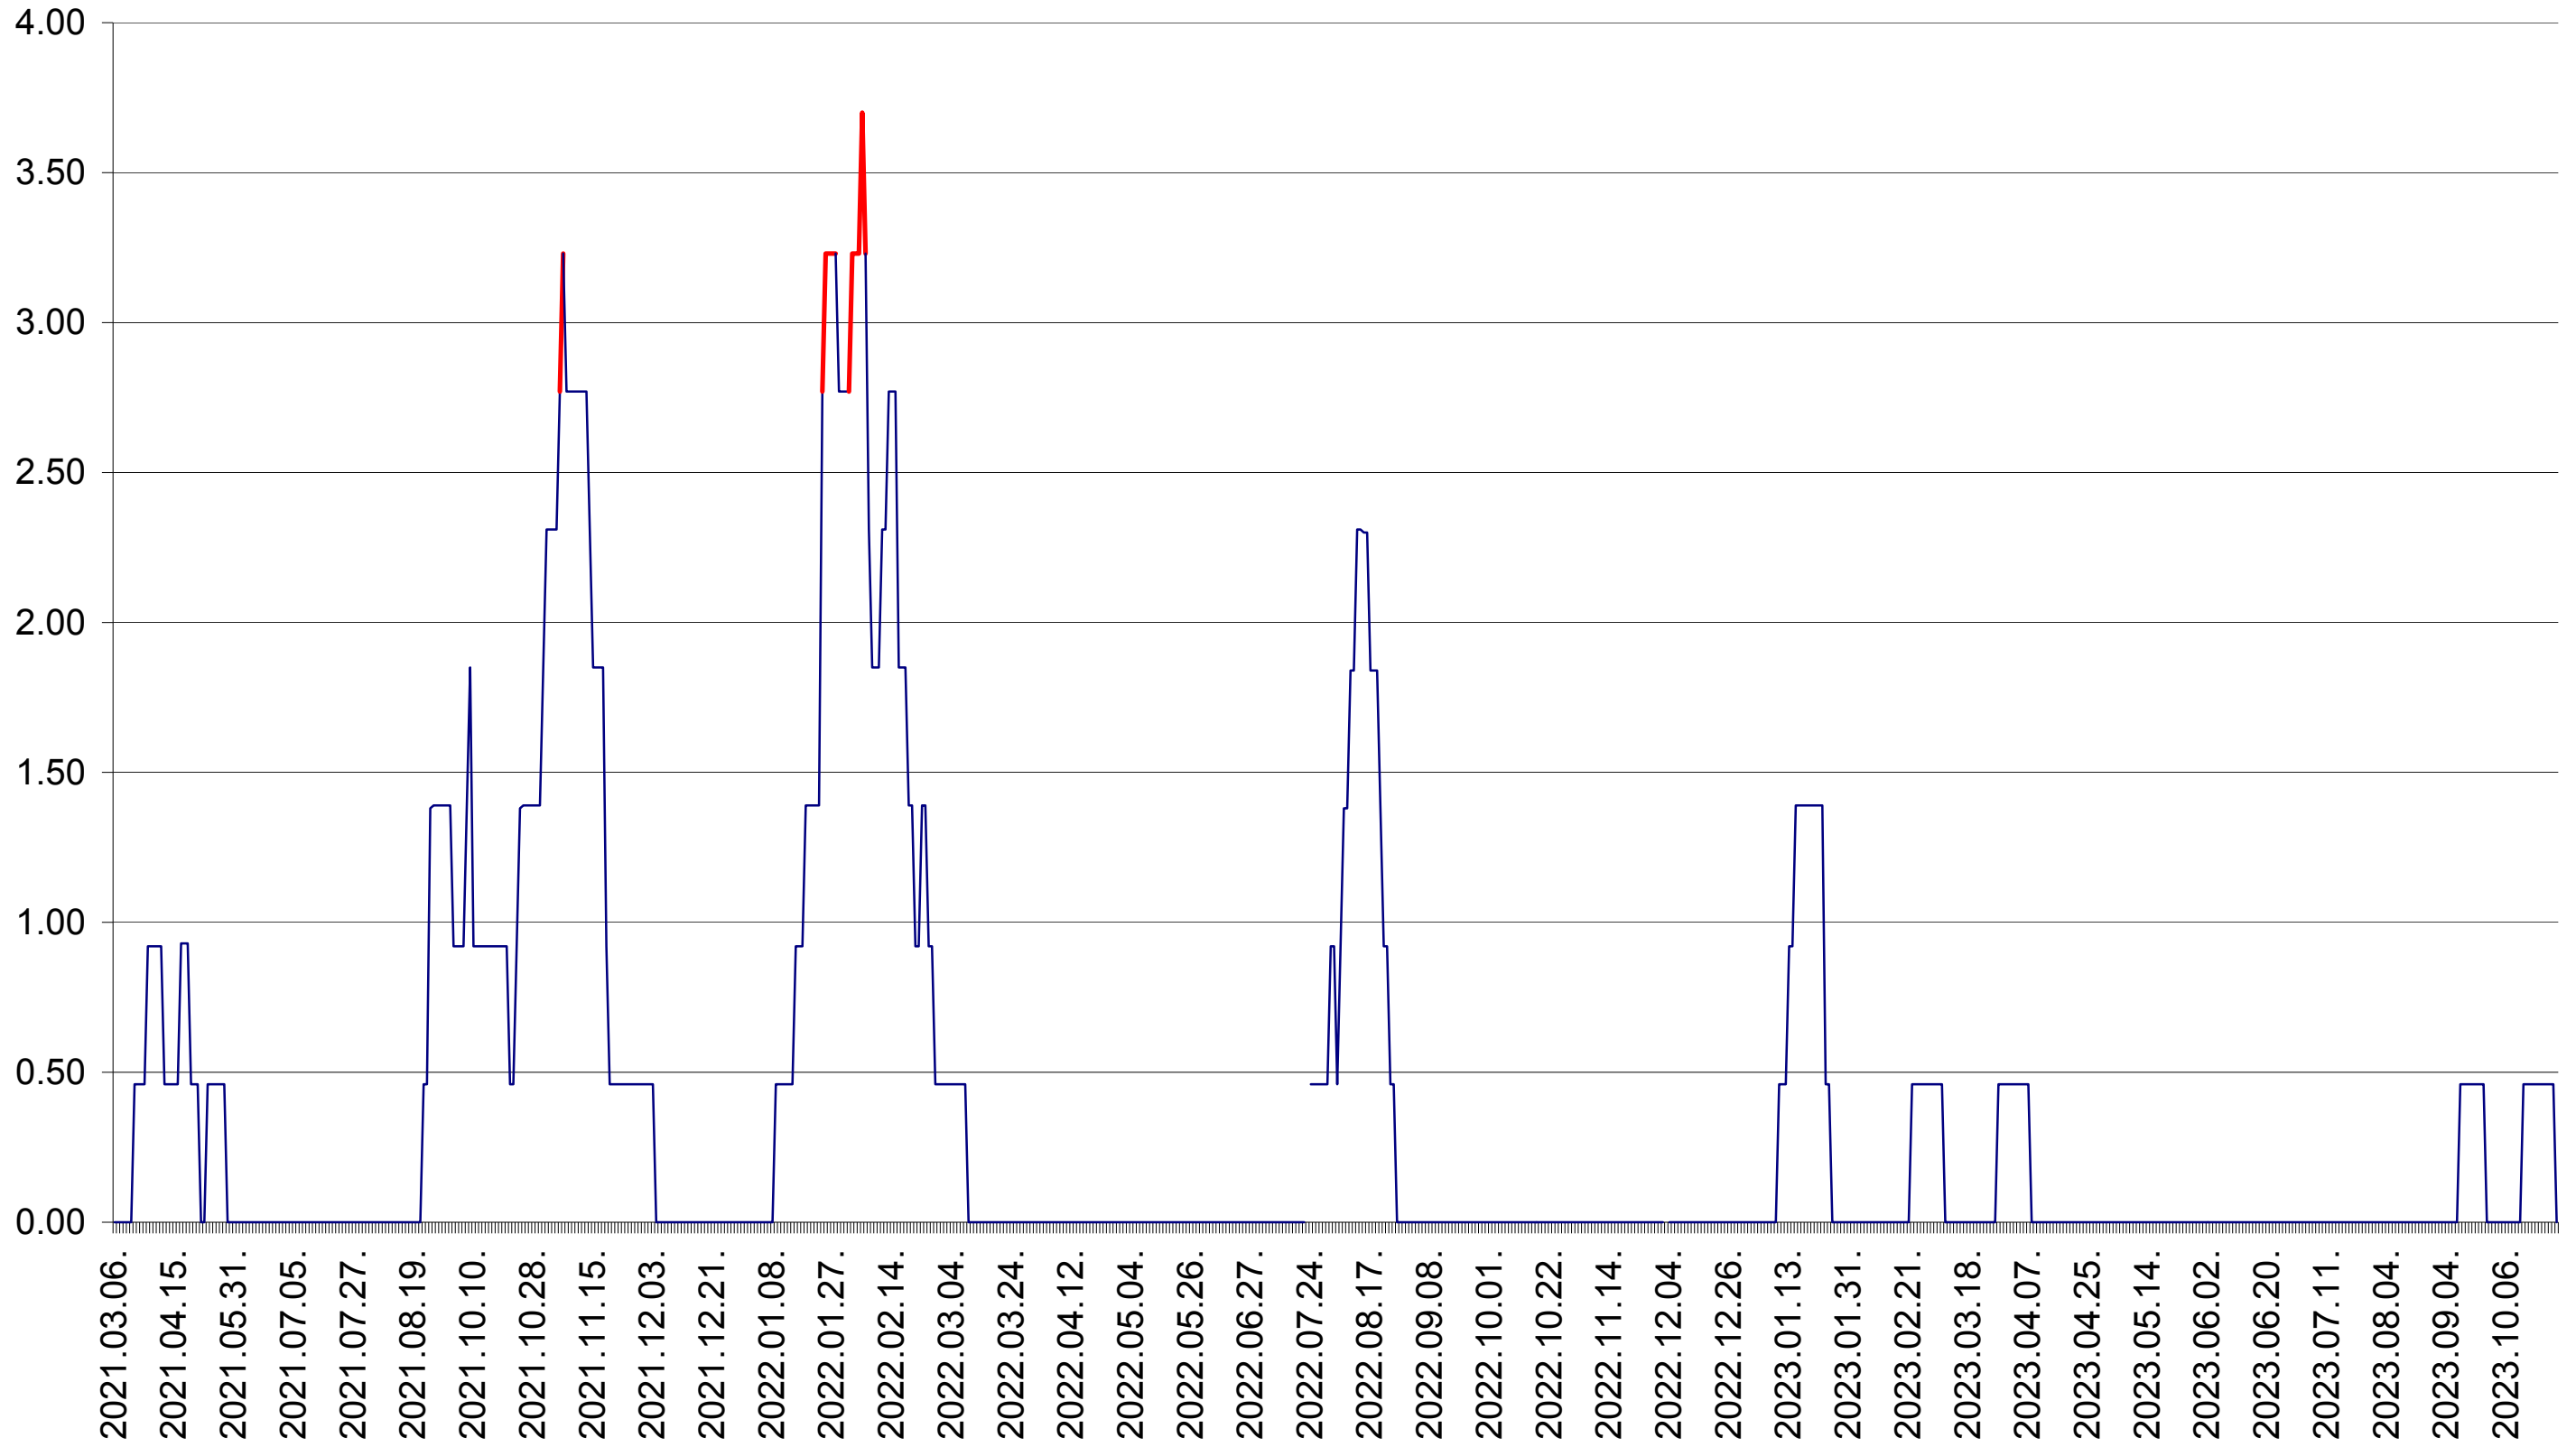

ATID - Evolutia incidentei cumulate pe 14 zile la ‰ de locuitori  
2021.03.07. - 2023.10.27.

AVRĂMEȘTI - Evolutia incidentei cumulate pe 14 zile la ‰ de locuitori  
2021.03.07. - 2023.10.27.

ORAȘ BĂILE TUȘNAD - Evolutia incidentei cumulate pe 14 zile la ‰ de locuitori  
2021.03.07. - 2023.10.27.

ORAȘ BĂLAN - Evolutia incidentei cumulate pe 14 zile la ‰ de locuitori  
2021.03.07. - 2023.10.27.

BILBOR - Evolutia incidentei cumulate pe 14 zile la ‰ de locuitori  
2021.03.07. - 2023.10.27.

ORAȘ BORSEC - Evolutia incidentei cumulate pe 14 zile la ‰ de locuitori  
2021.03.07. - 2023.10.27.

BRĂDEȘTI - Evolutia incidentei cumulate pe 14 zile la ‰ de locuitori  
2021.03.07. - 2023.10.27.

CĂPÂLNIȚA - Evolutia incidentei cumulate pe 14 zile la ‰ de locuitori  
2021.03.07. - 2023.10.27.

CÂRȚA - Evolutia incidentei cumulate pe 14 zile la ‰ de locuitori  
2021.03.07. - 2023.10.27.