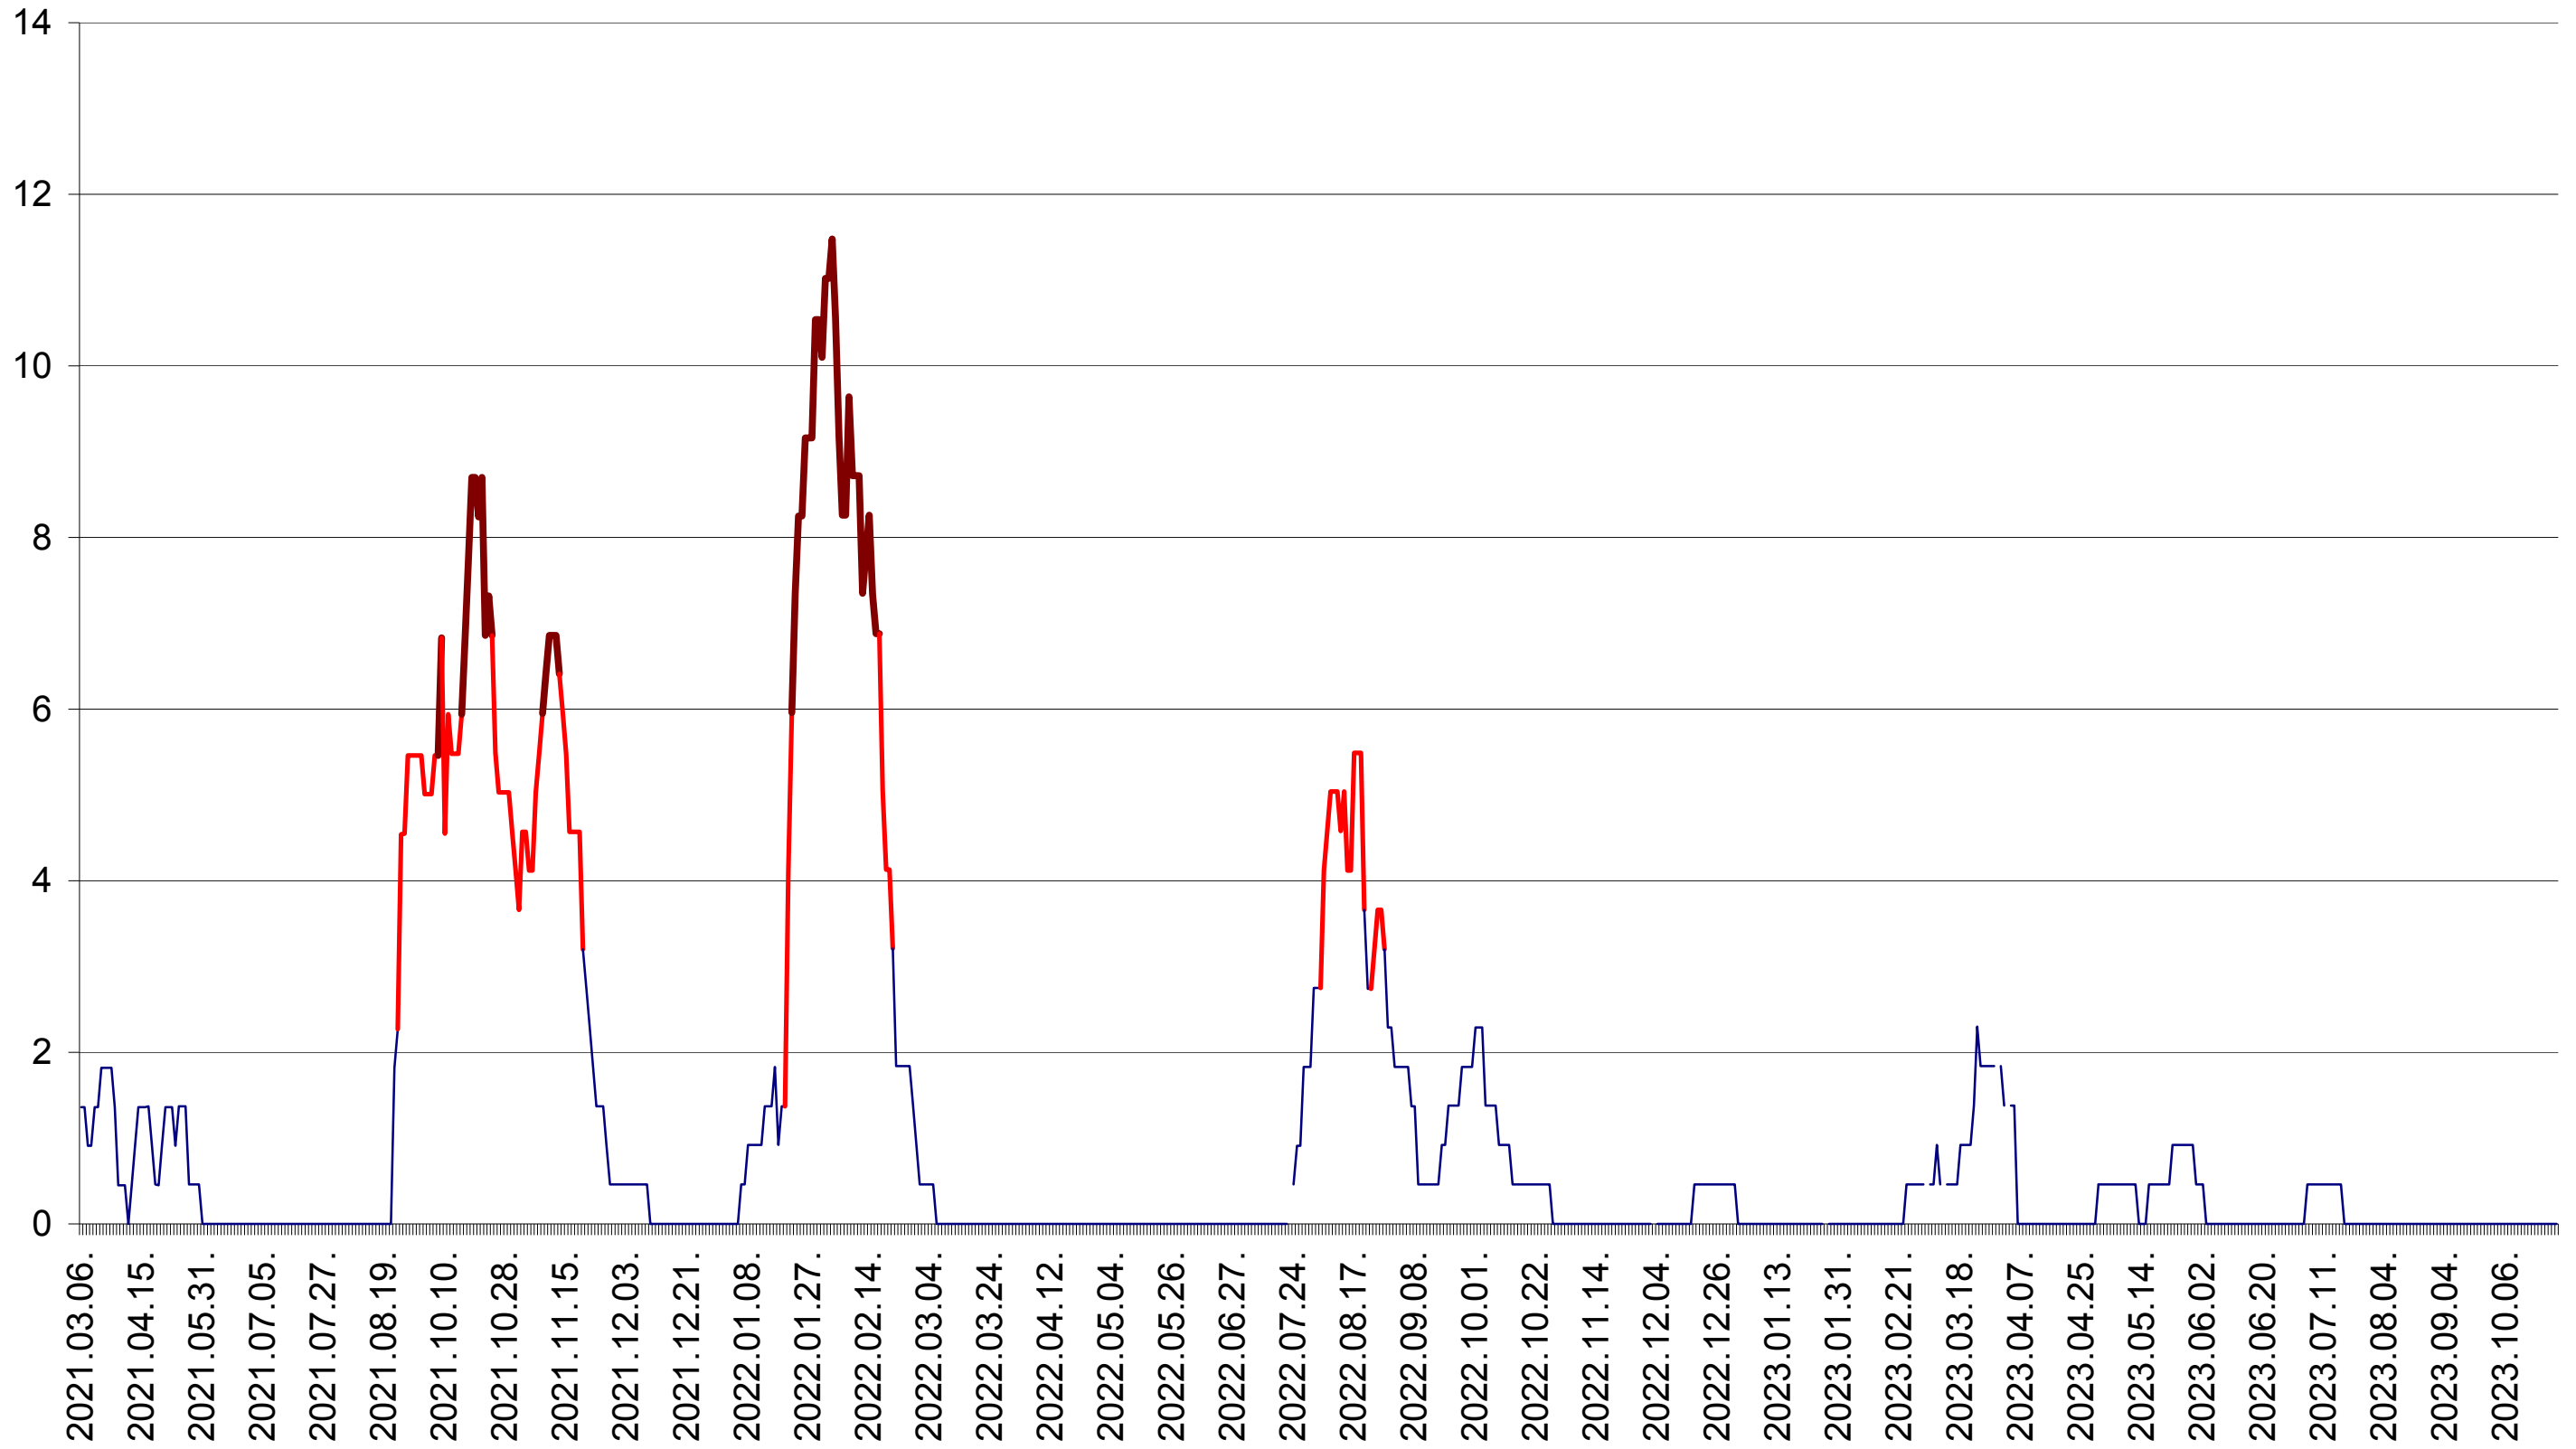

LĂZAREA - Evolutia incidentei cumulate pe 14 zile la ‰ de locuitori  
2021.03.07. - 2023.10.27.

LELICENI - Evolutia incidentei cumulate pe 14 zile la ‰ de locuitori  
2021.03.07. - 2023.10.27.

LUETA - Evolutia incidentei cumulate pe 14 zile la ‰ de locuitori  
2021.03.07. - 2023.10.27.

LUNCA DE JOS - Evolutia incidentei cumulate pe 14 zile la ‰ de locuitori  
2021.03.07. - 2023.10.27.

LUNCA DE SUS - Evolutia incidentei cumulate pe 14 zile la ‰ de locuitori  
2021.03.07. - 2023.10.27.

LUPENI - Evolutia incidentei cumulate pe 14 zile la ‰ de locuitori  
2021.03.07. - 2023.10.27.

MĂDĂRAȘ - Evolutia incidentei cumulate pe 14 zile la ‰ de locuitori  
2021.03.07. - 2023.10.27.

MĂRTINIȘ - Evolutia incidentei cumulate pe 14 zile la ‰ de locuitori  
2021.03.07. - 2023.10.27.