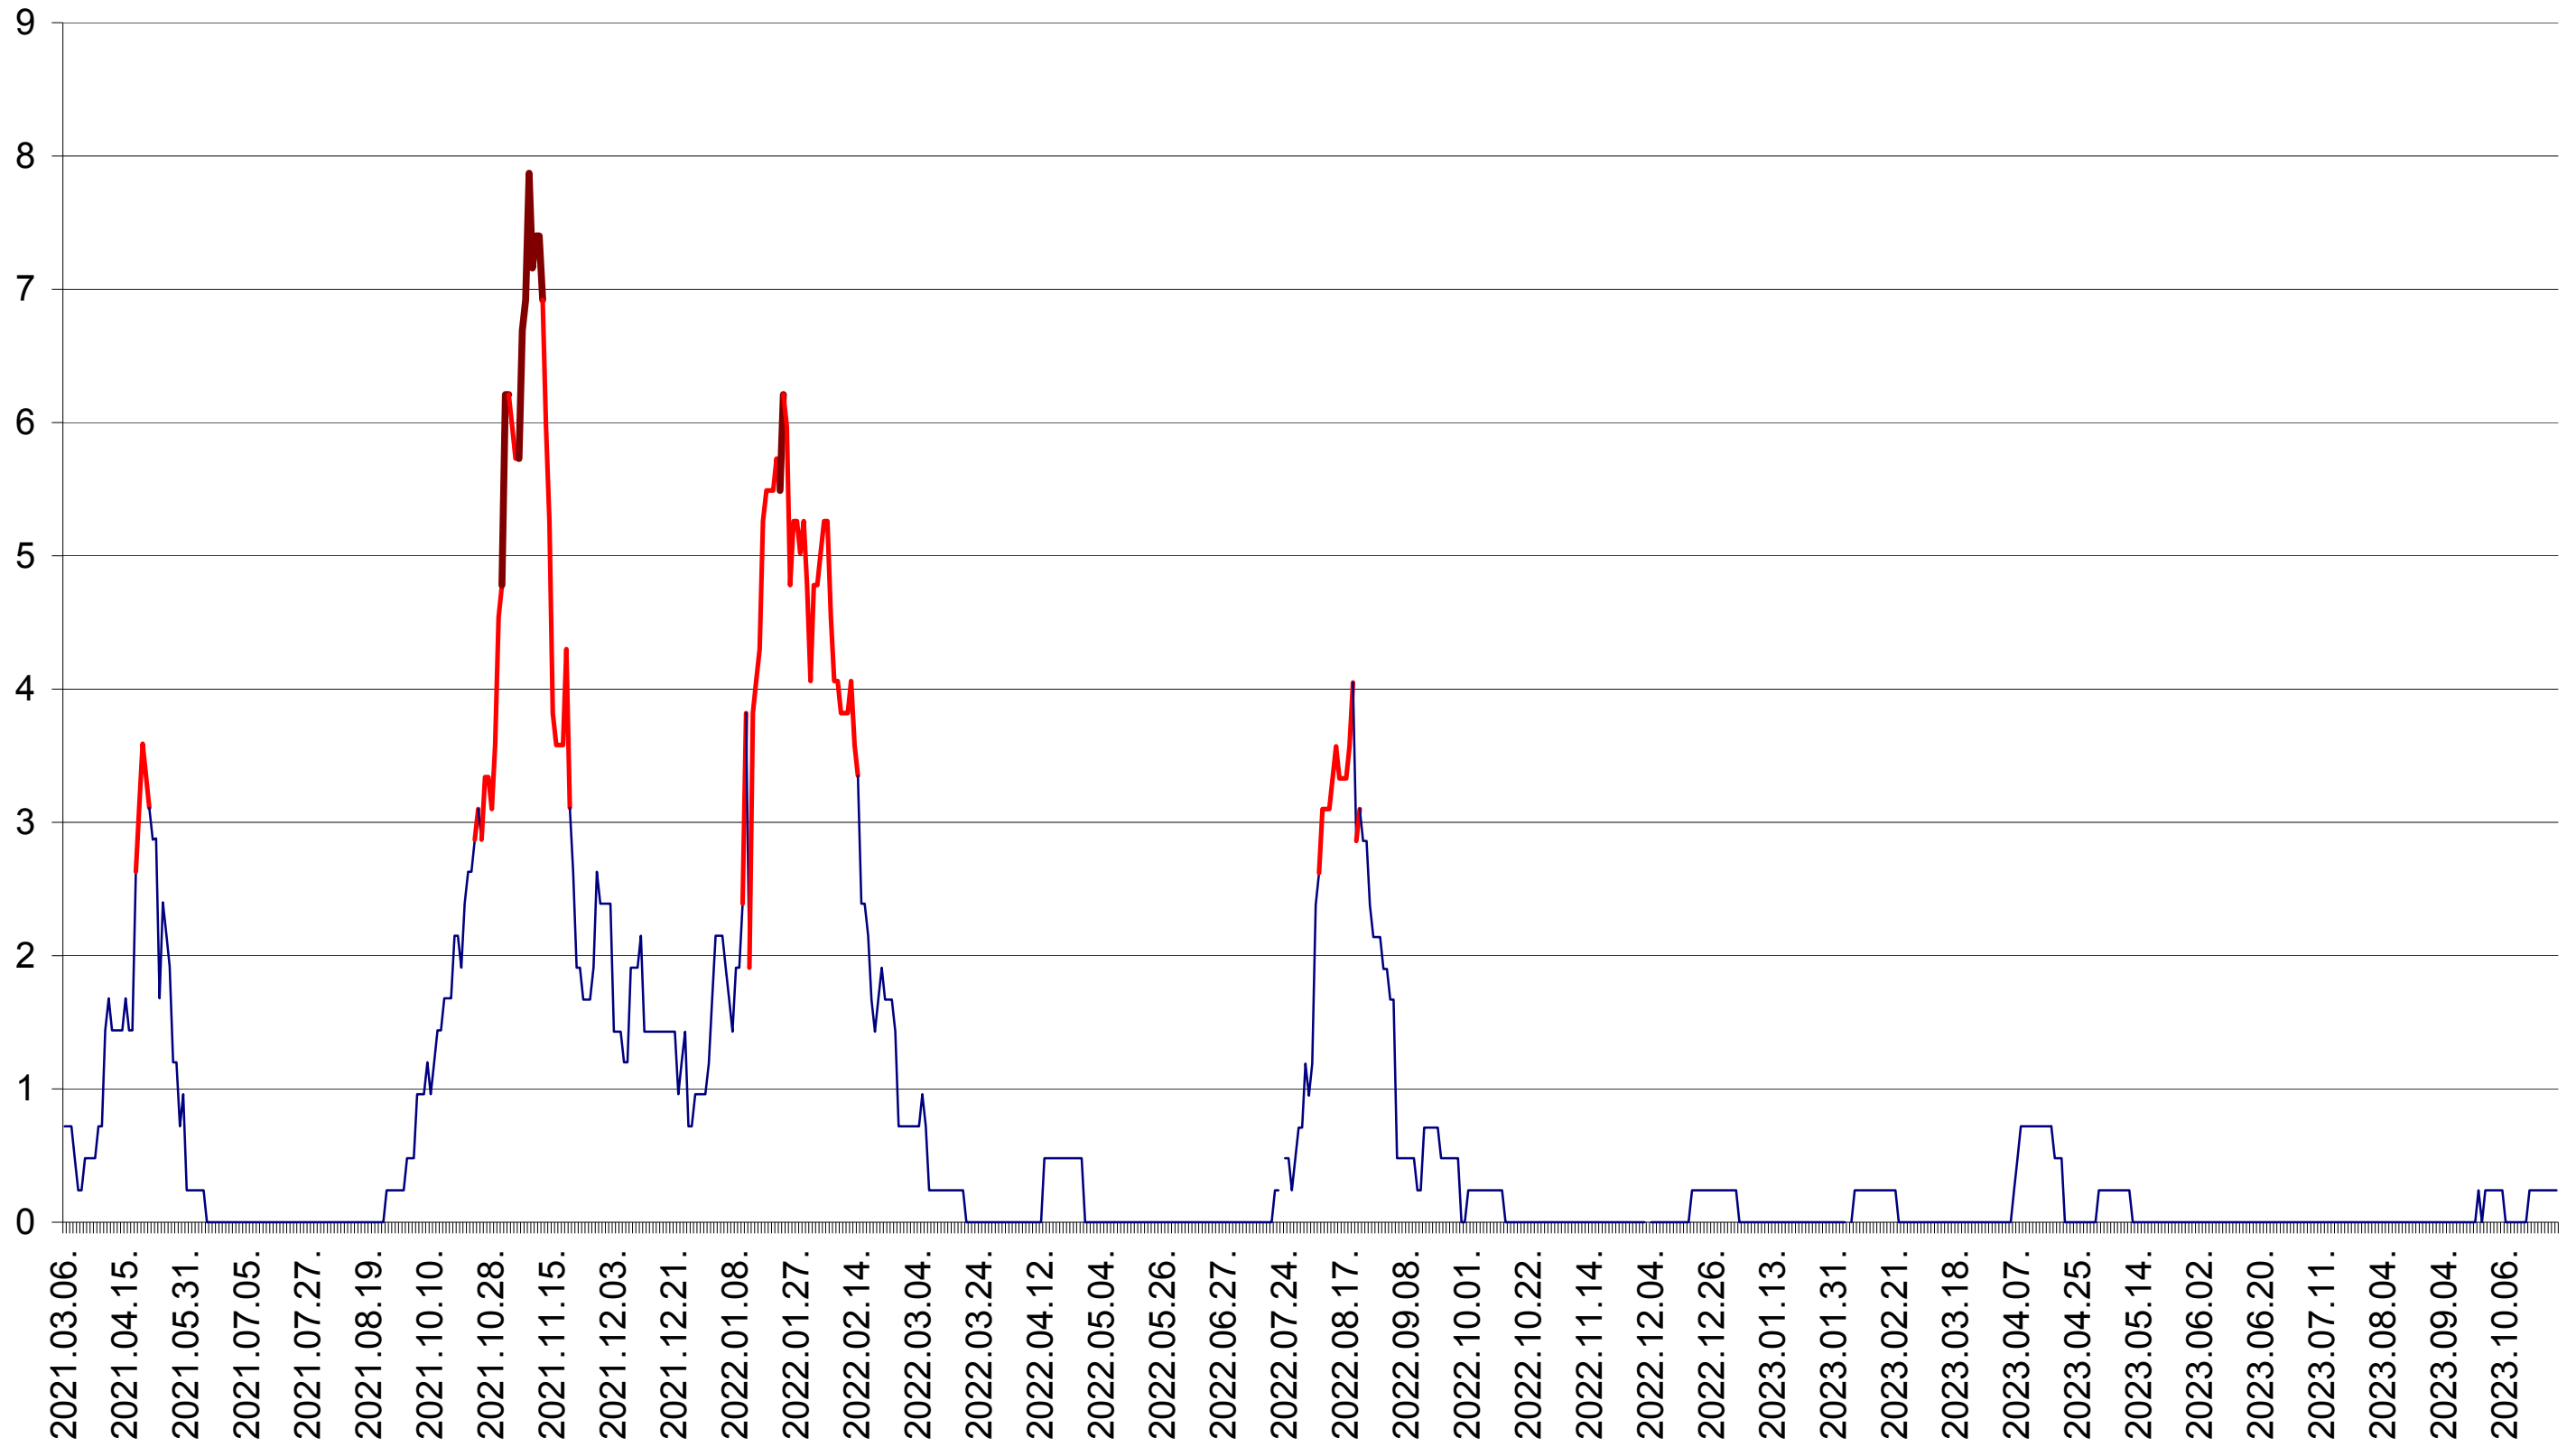

ORAȘ BĂLAN - Evolutia incidentei cumulate pe 14 zile la ‰ de locuitori  
2021.03.07. - 2023.10.27.

BILBOR - Evolutia incidentei cumulate pe 14 zile la ‰ de locuitori  
2021.03.07. - 2023.10.27.

ORAȘ BORSEC - Evolutia incidentei cumulate pe 14 zile la ‰ de locuitori  
2021.03.07. - 2023.10.27.

CORBU - Evolutia incidentei cumulate pe 14 zile la ‰ de locuitori  
2021.03.07. - 2023.10.27.

CORUND - Evolutia incidentei cumulate pe 14 zile la ‰ de locuitori  
2021.03.07. - 2023.10.27.

COZMENI - Evolutia incidentei cumulate pe 14 zile la ‰ de locuitori  
2021.03.07. - 2023.10.27.

ORAȘ CRISTURU SECUIESC - Evolutia incidentei cumulate pe 14 zile la ‰ de locuitori  
2021.03.07. - 2023.10.27.

DĂNEȘTI - Evolutia incidentei cumulate pe 14 zile la ‰ de locuitori  
2021.03.07. - 2023.10.27.

DÂRJIU - Evolutia incidentei cumulate pe 14 zile la ‰ de locuitori  
2021.03.07. - 2023.10.27.

DEALU - Evolutia incidentei cumulate pe 14 zile la ‰ de locuitori  
2021.03.07. - 2023.10.27.

DITRĂU - Evolutia incidentei cumulate pe 14 zile la ‰ de locuitori  
2021.03.07. - 2023.10.27.