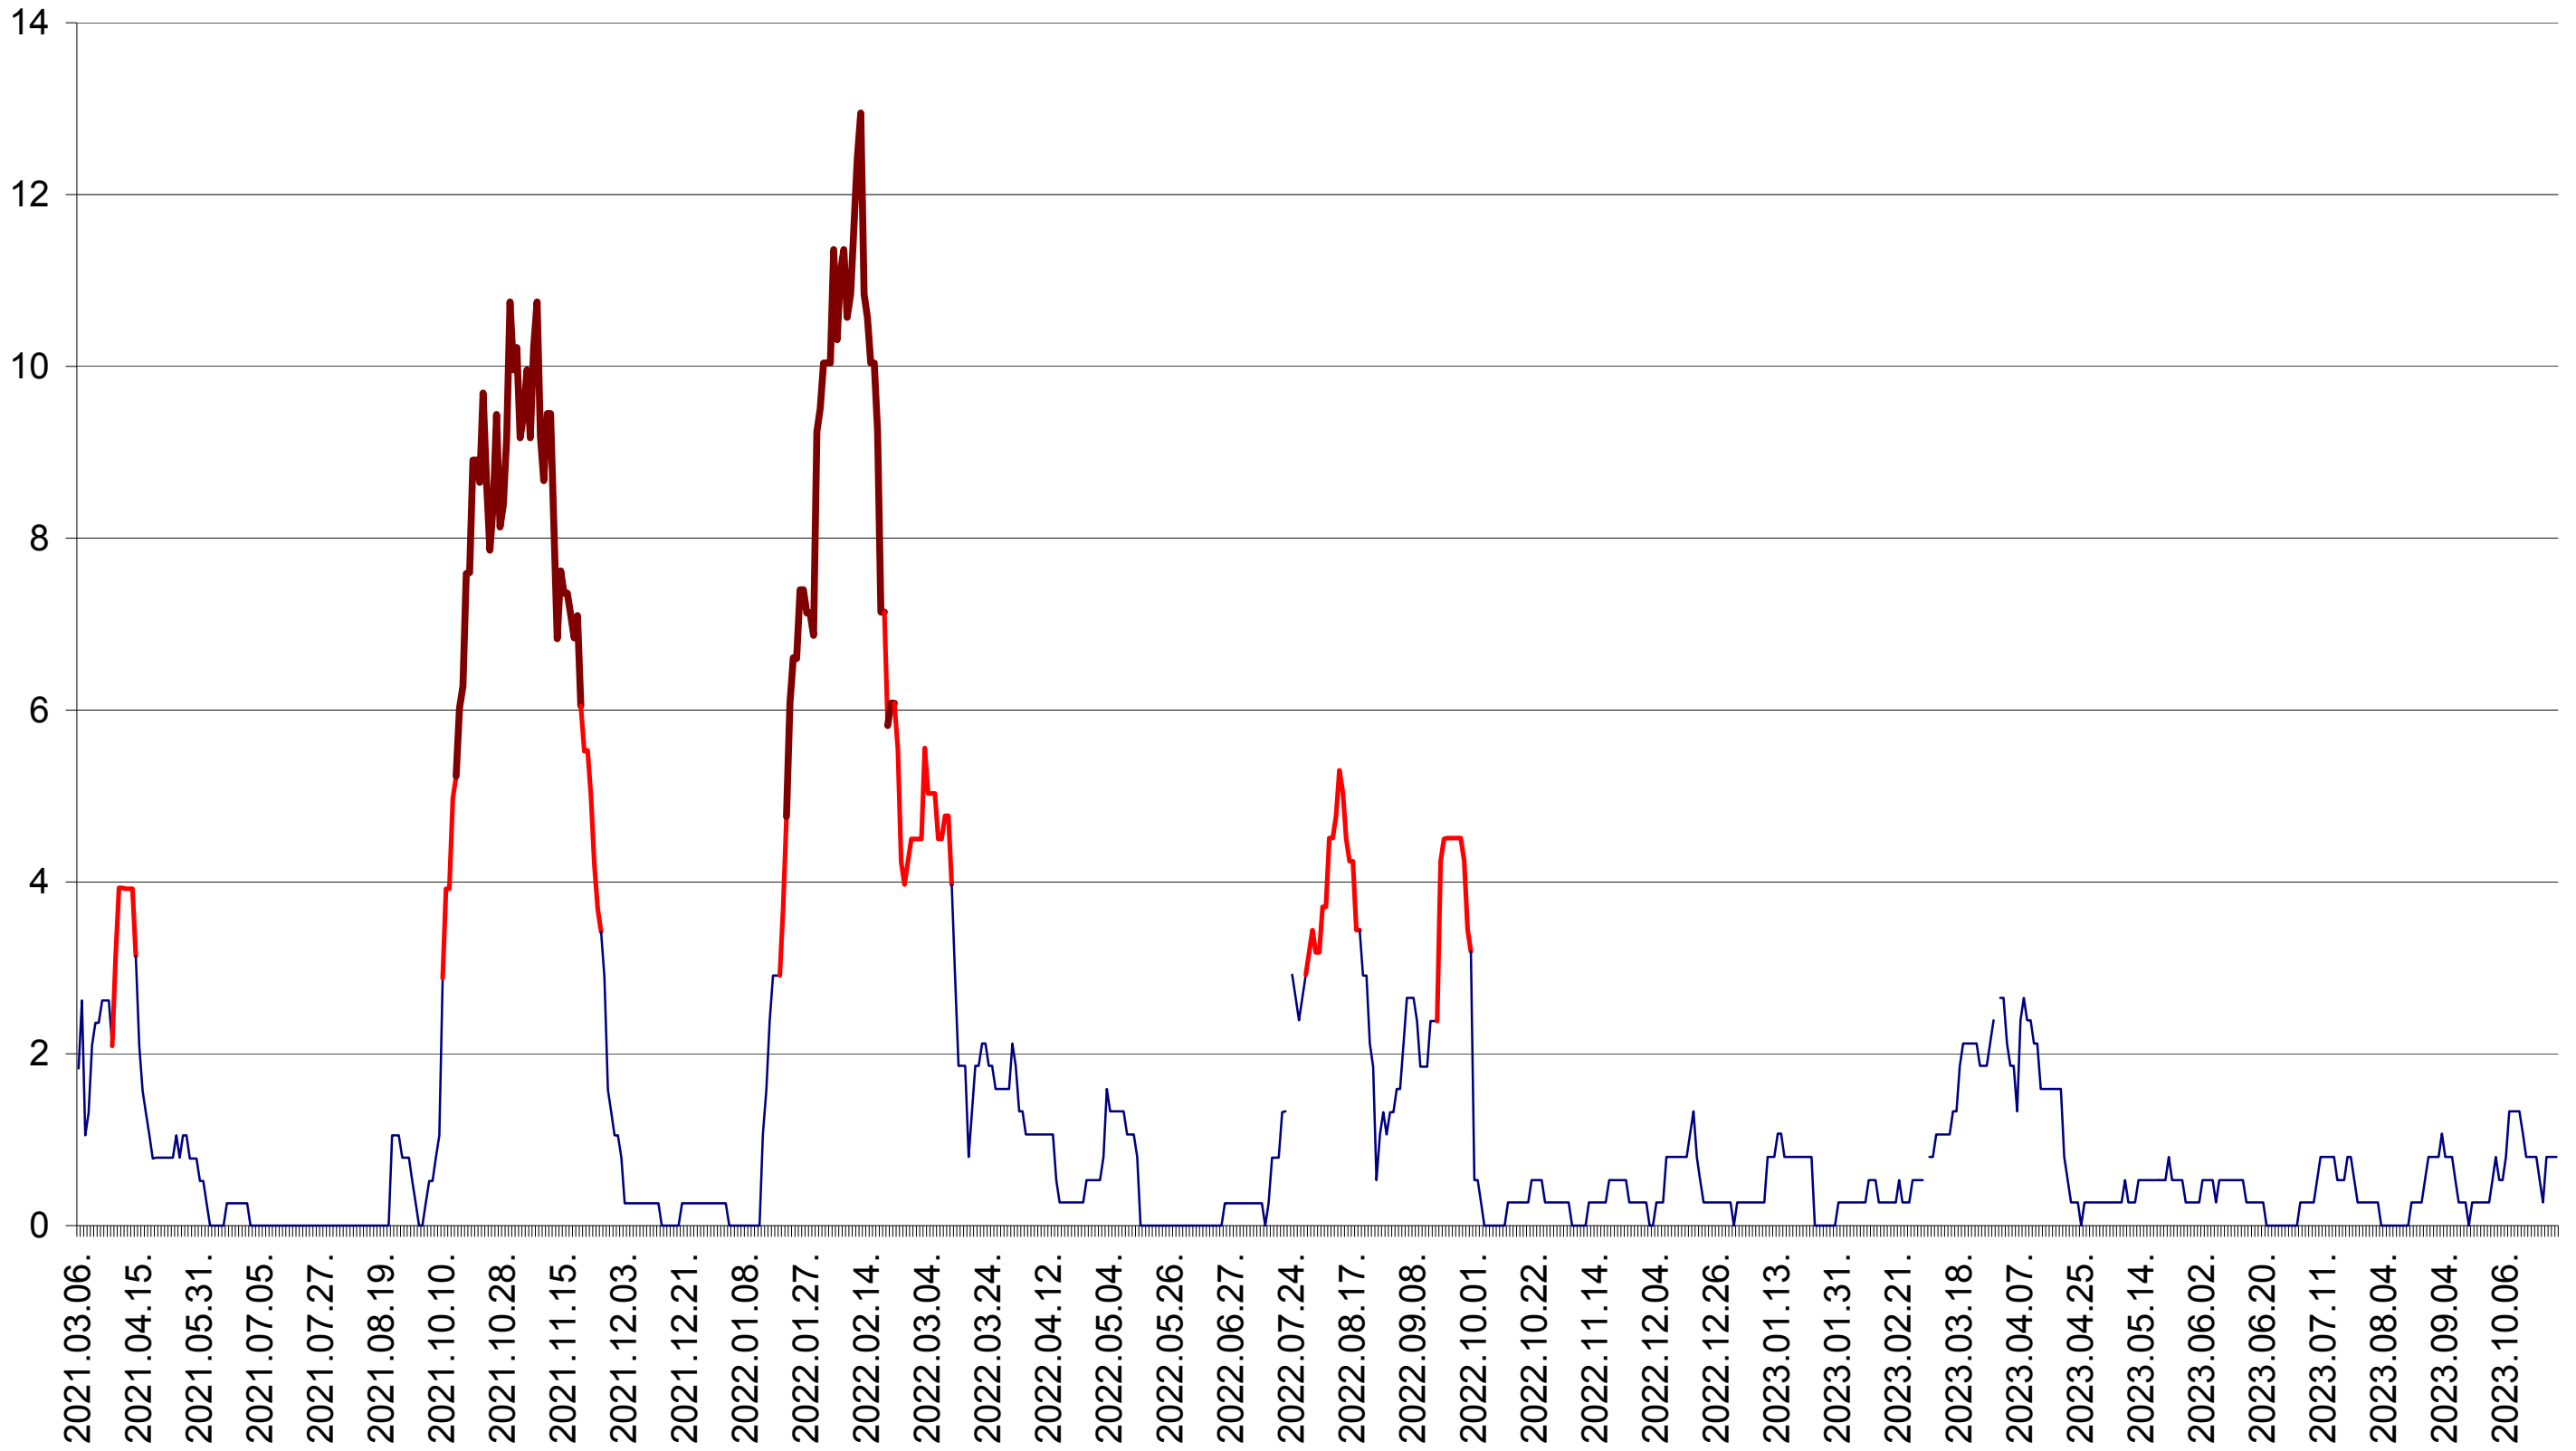

SATU MARE - Evolutia incidentei cumulate pe 14 zile la ‰ de locuitori
2021.03.07. - 2023.10.27.

SĂRMAȘ - Evolutia incidentei cumulate pe 14 zile la ‰ de locuitori
2021.03.07. - 2023.10.27.