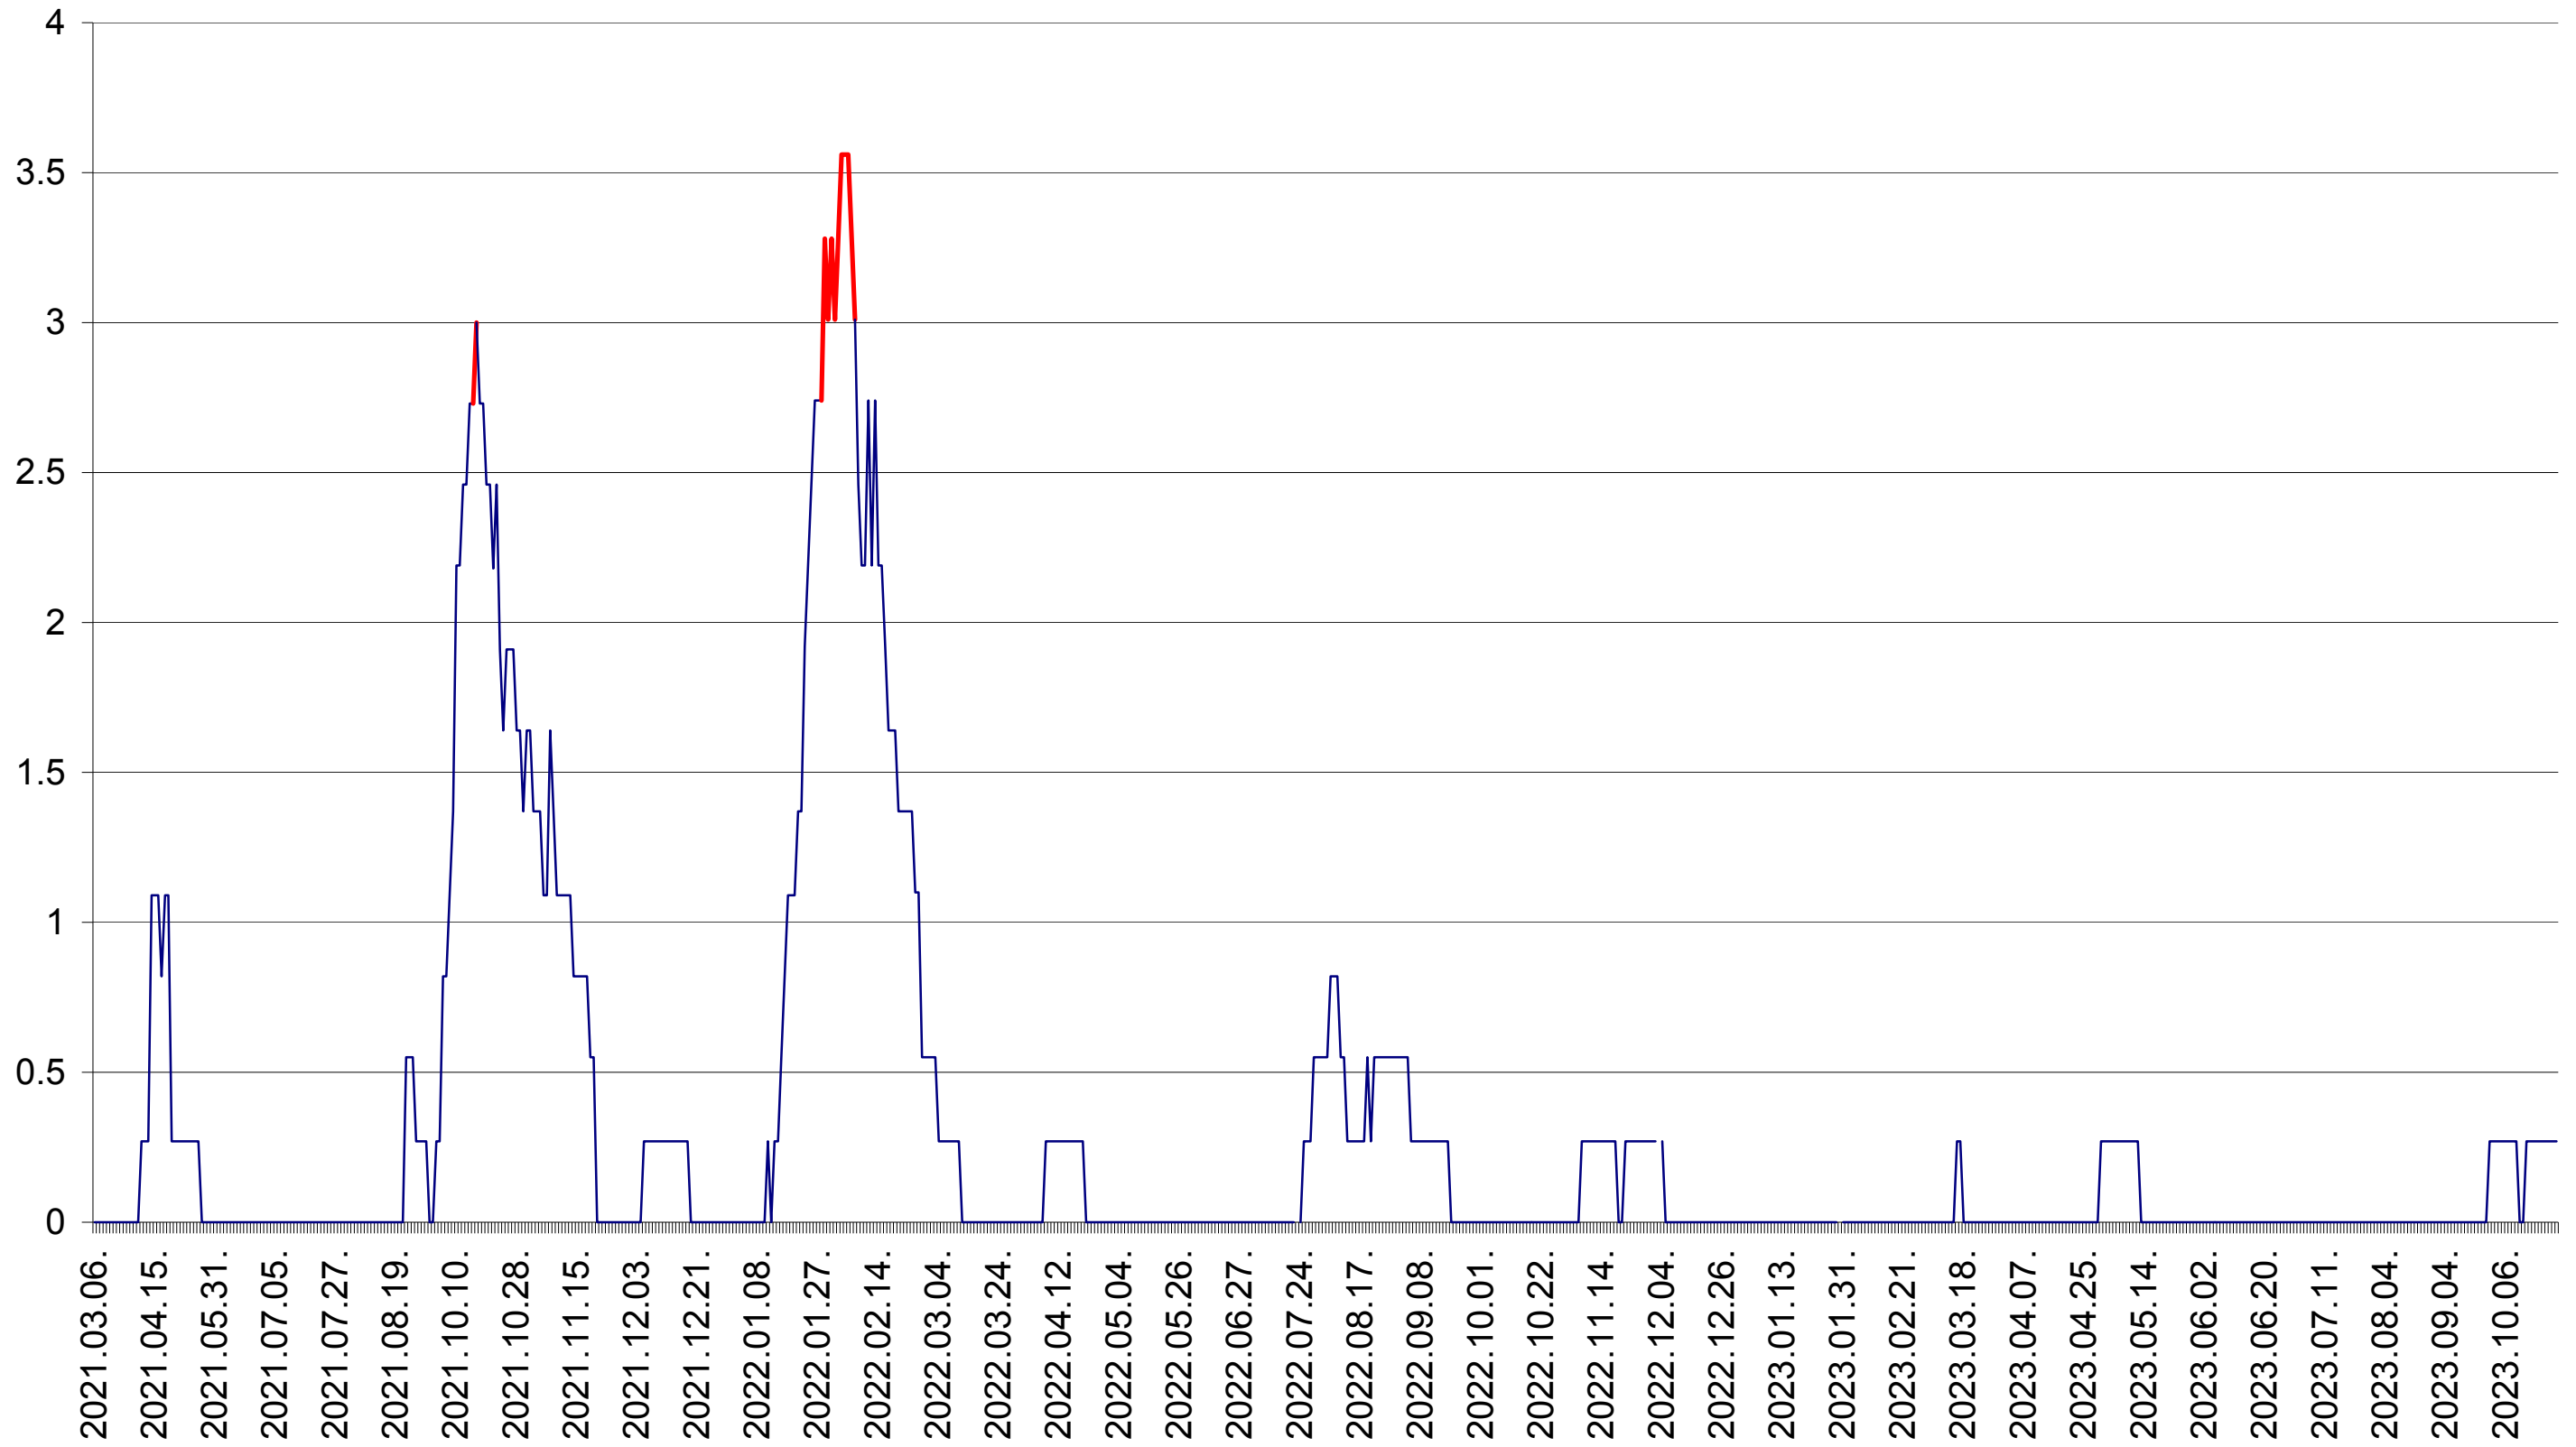

FELICENI - Evolutia incidentei cumulate pe 14 zile la ‰ de locuitori  
2021.03.07. - 2023.10.27.

FRUMOASA - Evolutia incidentei cumulate pe 14 zile la ‰ de locuitori  
2021.03.07. - 2023.10.27.

GĂLĂUȚAȘ - Evolutia incidentei cumulate pe 14 zile la ‰ de locuitori  
2021.03.07. - 2023.10.27.

MUNICIPIUL GHEORGHENI - Evolutia incidentei cumulate pe 14 zile la ‰ de locuitori  
2021.03.07. - 2023.10.27.

JOSENI - Evolutia incidentei cumulate pe 14 zile la ‰ de locuitori  
2021.03.07. - 2023.10.27.

LĂZAREA - Evolutia incidentei cumulate pe 14 zile la ‰ de locuitori  
2021.03.07. - 2023.10.27.

LELICENI - Evolutia incidentei cumulate pe 14 zile la ‰ de locuitori  
2021.03.07. - 2023.10.27.

LUETA - Evolutia incidentei cumulate pe 14 zile la ‰ de locuitori  
2021.03.07. - 2023.10.27.

LUNCA DE JOS - Evolutia incidentei cumulate pe 14 zile la ‰ de locuitori  
2021.03.07. - 2023.10.27.

LUNCA DE SUS - Evolutia incidentei cumulate pe 14 zile la ‰ de locuitori  
2021.03.07. - 2023.10.27.