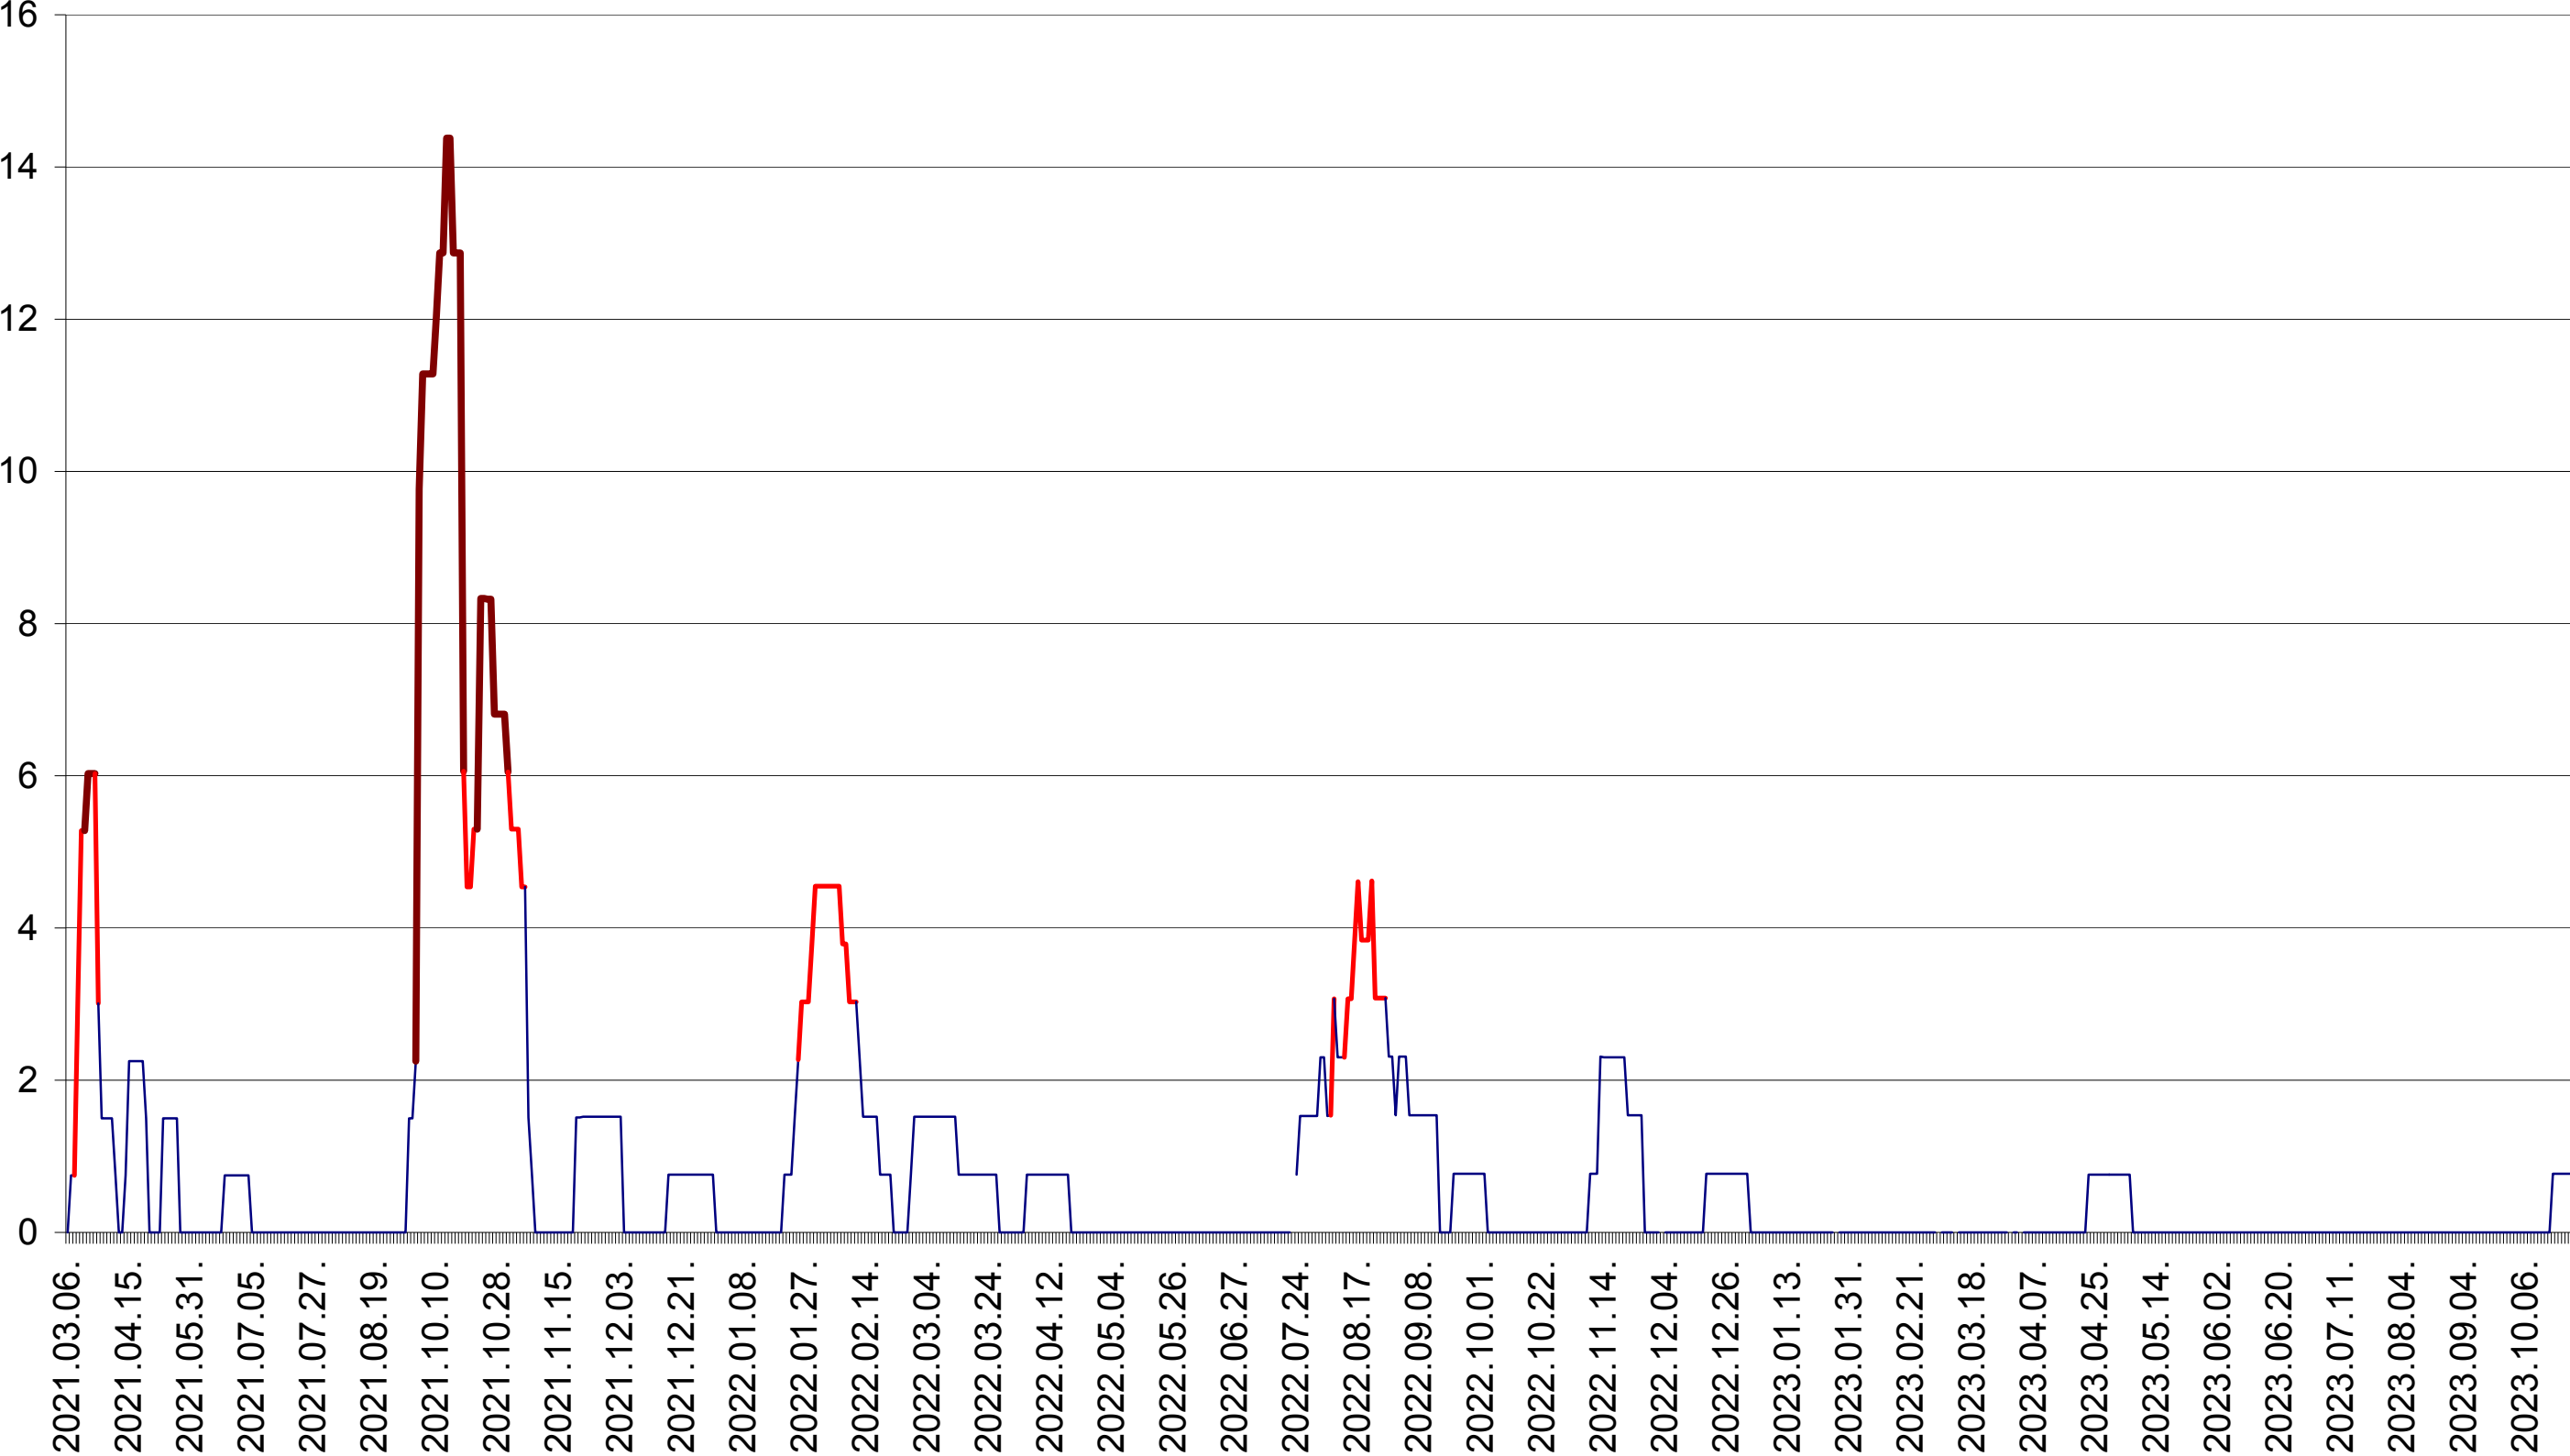

MEREȘTI - Evolutia incidentei cumulate pe 14 zile la ‰ de locuitori  
2021.03.07. - 2023.10.27.

MUNICIPIUL MIERCUREA-CIUC - Evolutia incidentei cumulate pe 14 zile la ‰ de locuitori  
2021.03.07. - 2023.10.27.

MIHĂILENI - Evolutia incidentei cumulate pe 14 zile la ‰ de locuitori  
2021.03.07. - 2023.10.27.

MUGENI - Evolutia incidentei cumulate pe 14 zile la ‰ de locuitori  
2021.03.07. - 2023.10.27.

OCLAND - Evolutia incidentei cumulate pe 14 zile la ‰ de locuitori  
2021.03.07. - 2023.10.27.