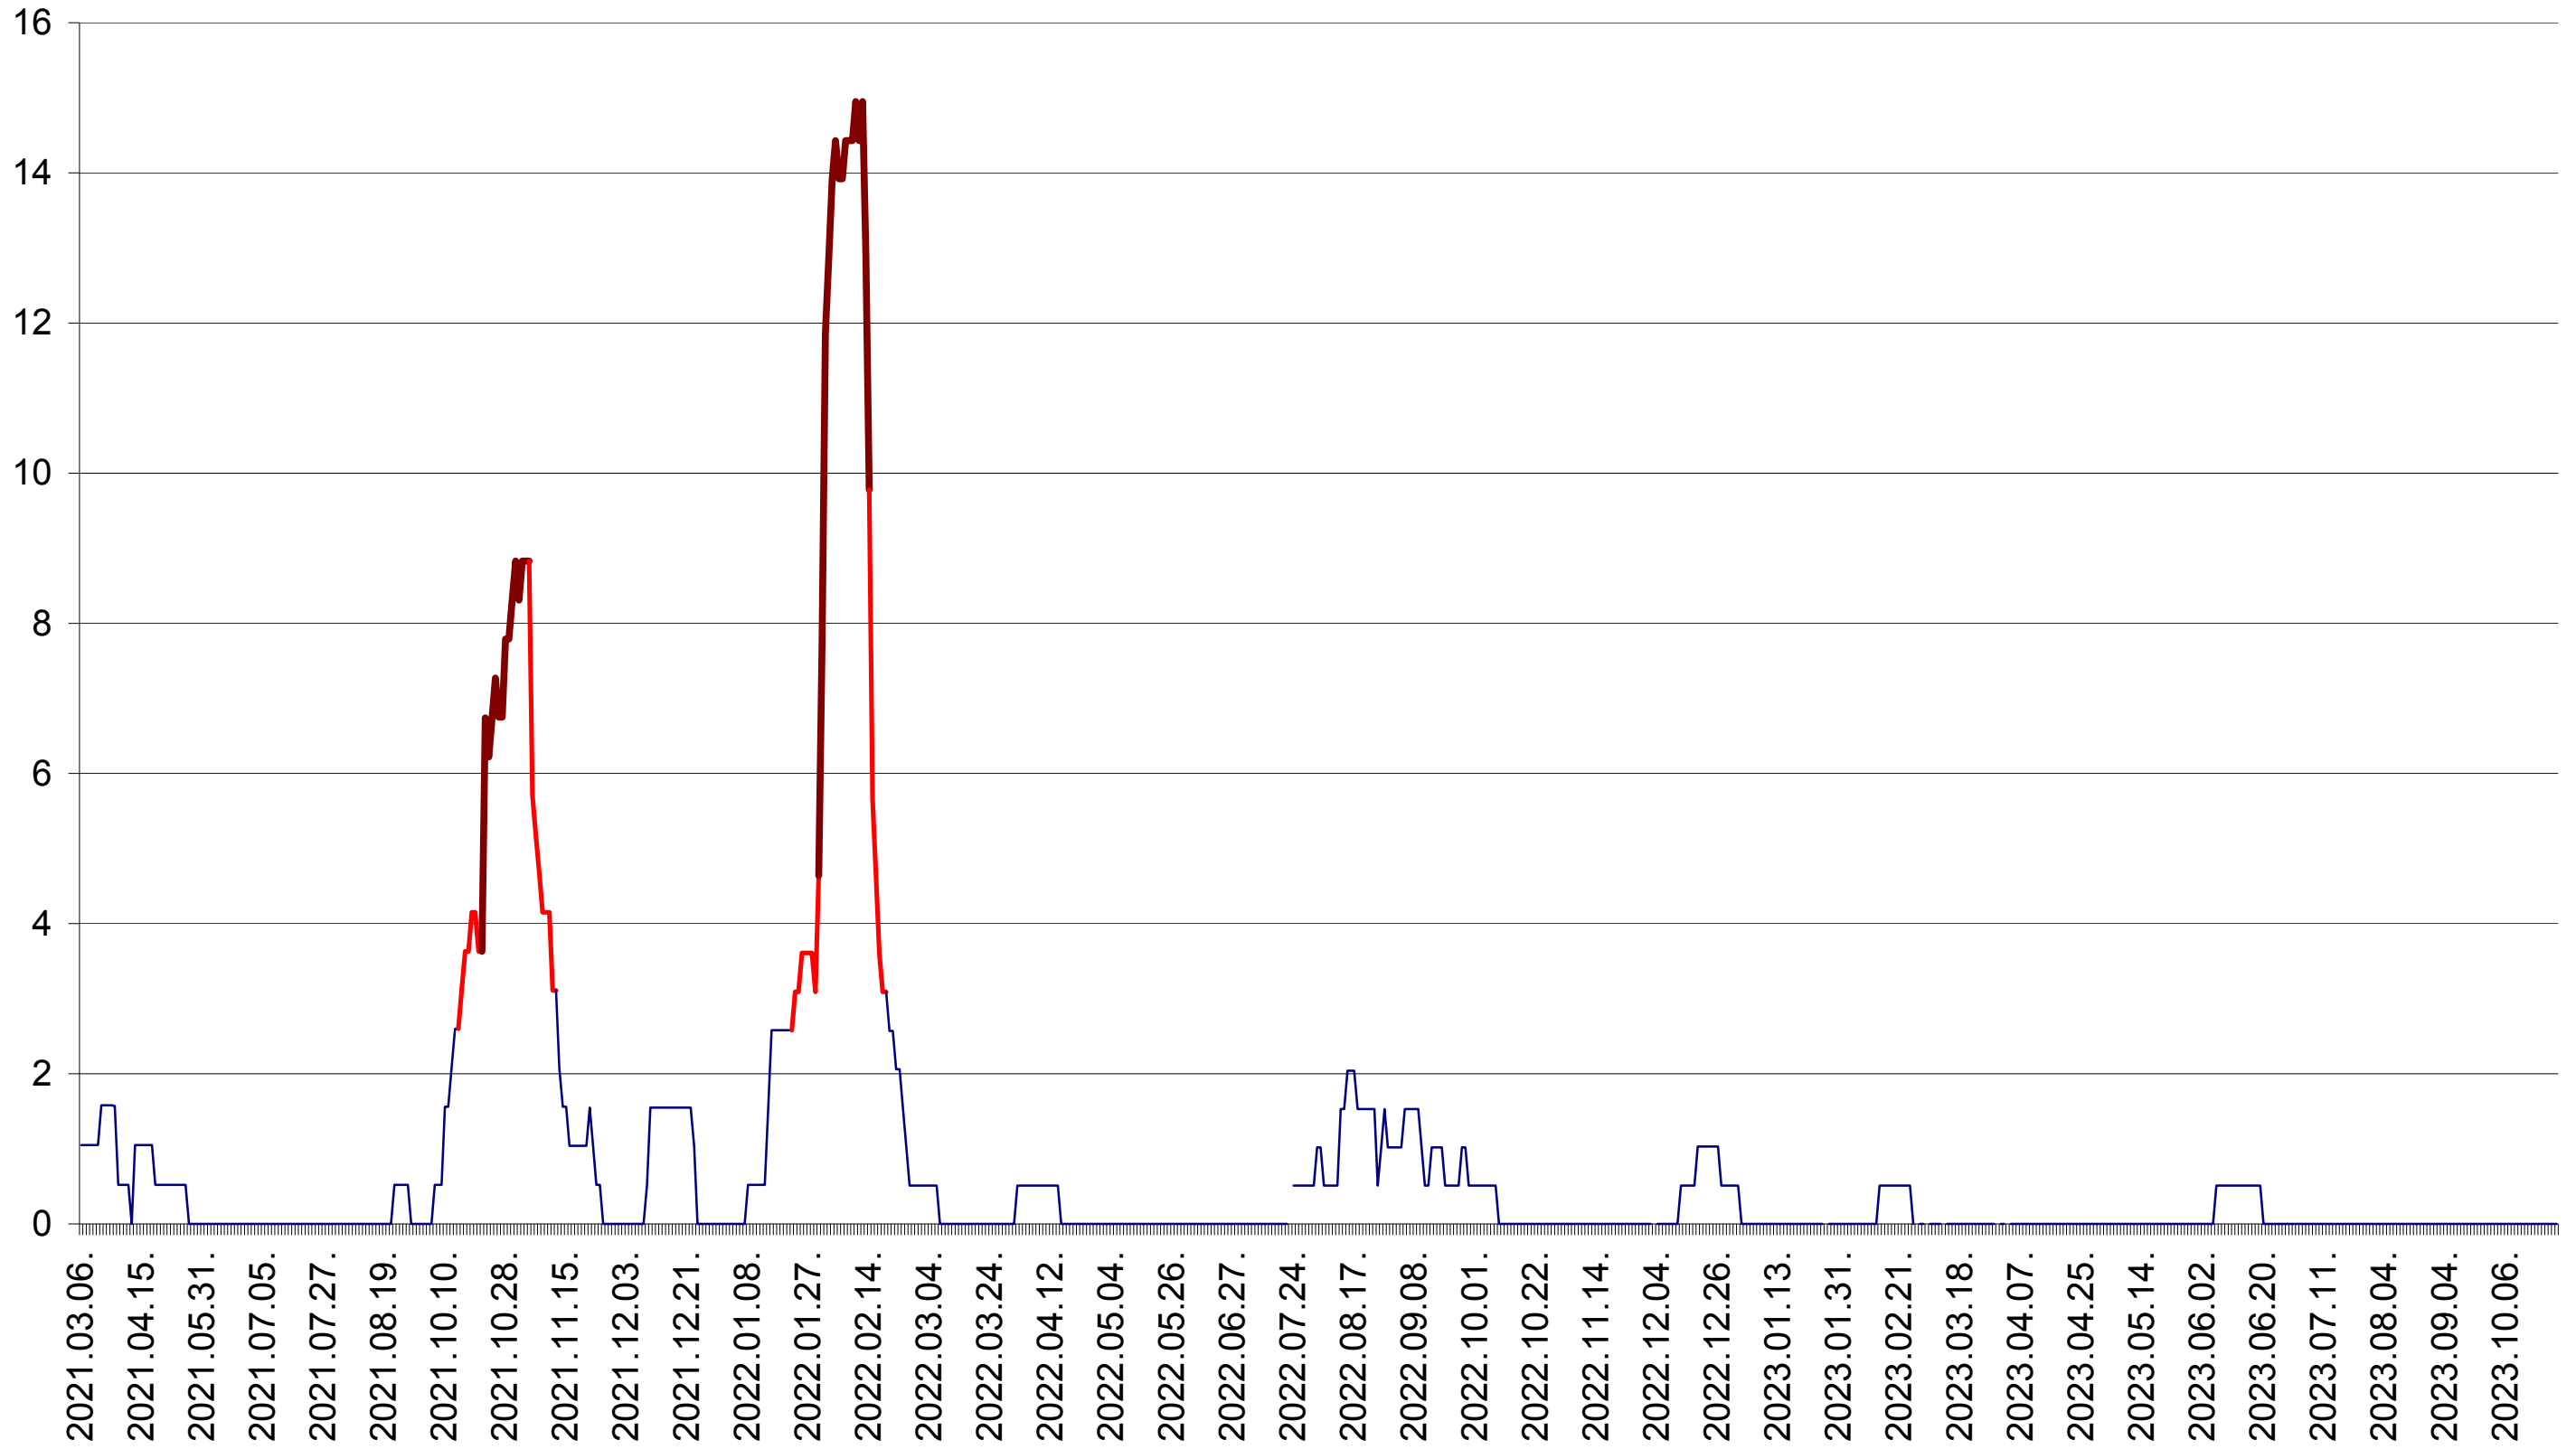

PRAID - Evolutia incidentei cumulate pe 14 zile la ‰ de locuitori
2021.03.07. - 2023.10.27.

PORUMBENI - Evolutia incidentei cumulate pe 14 zile la ‰ de locuitori
2021.03.07. - 2023.10.27.