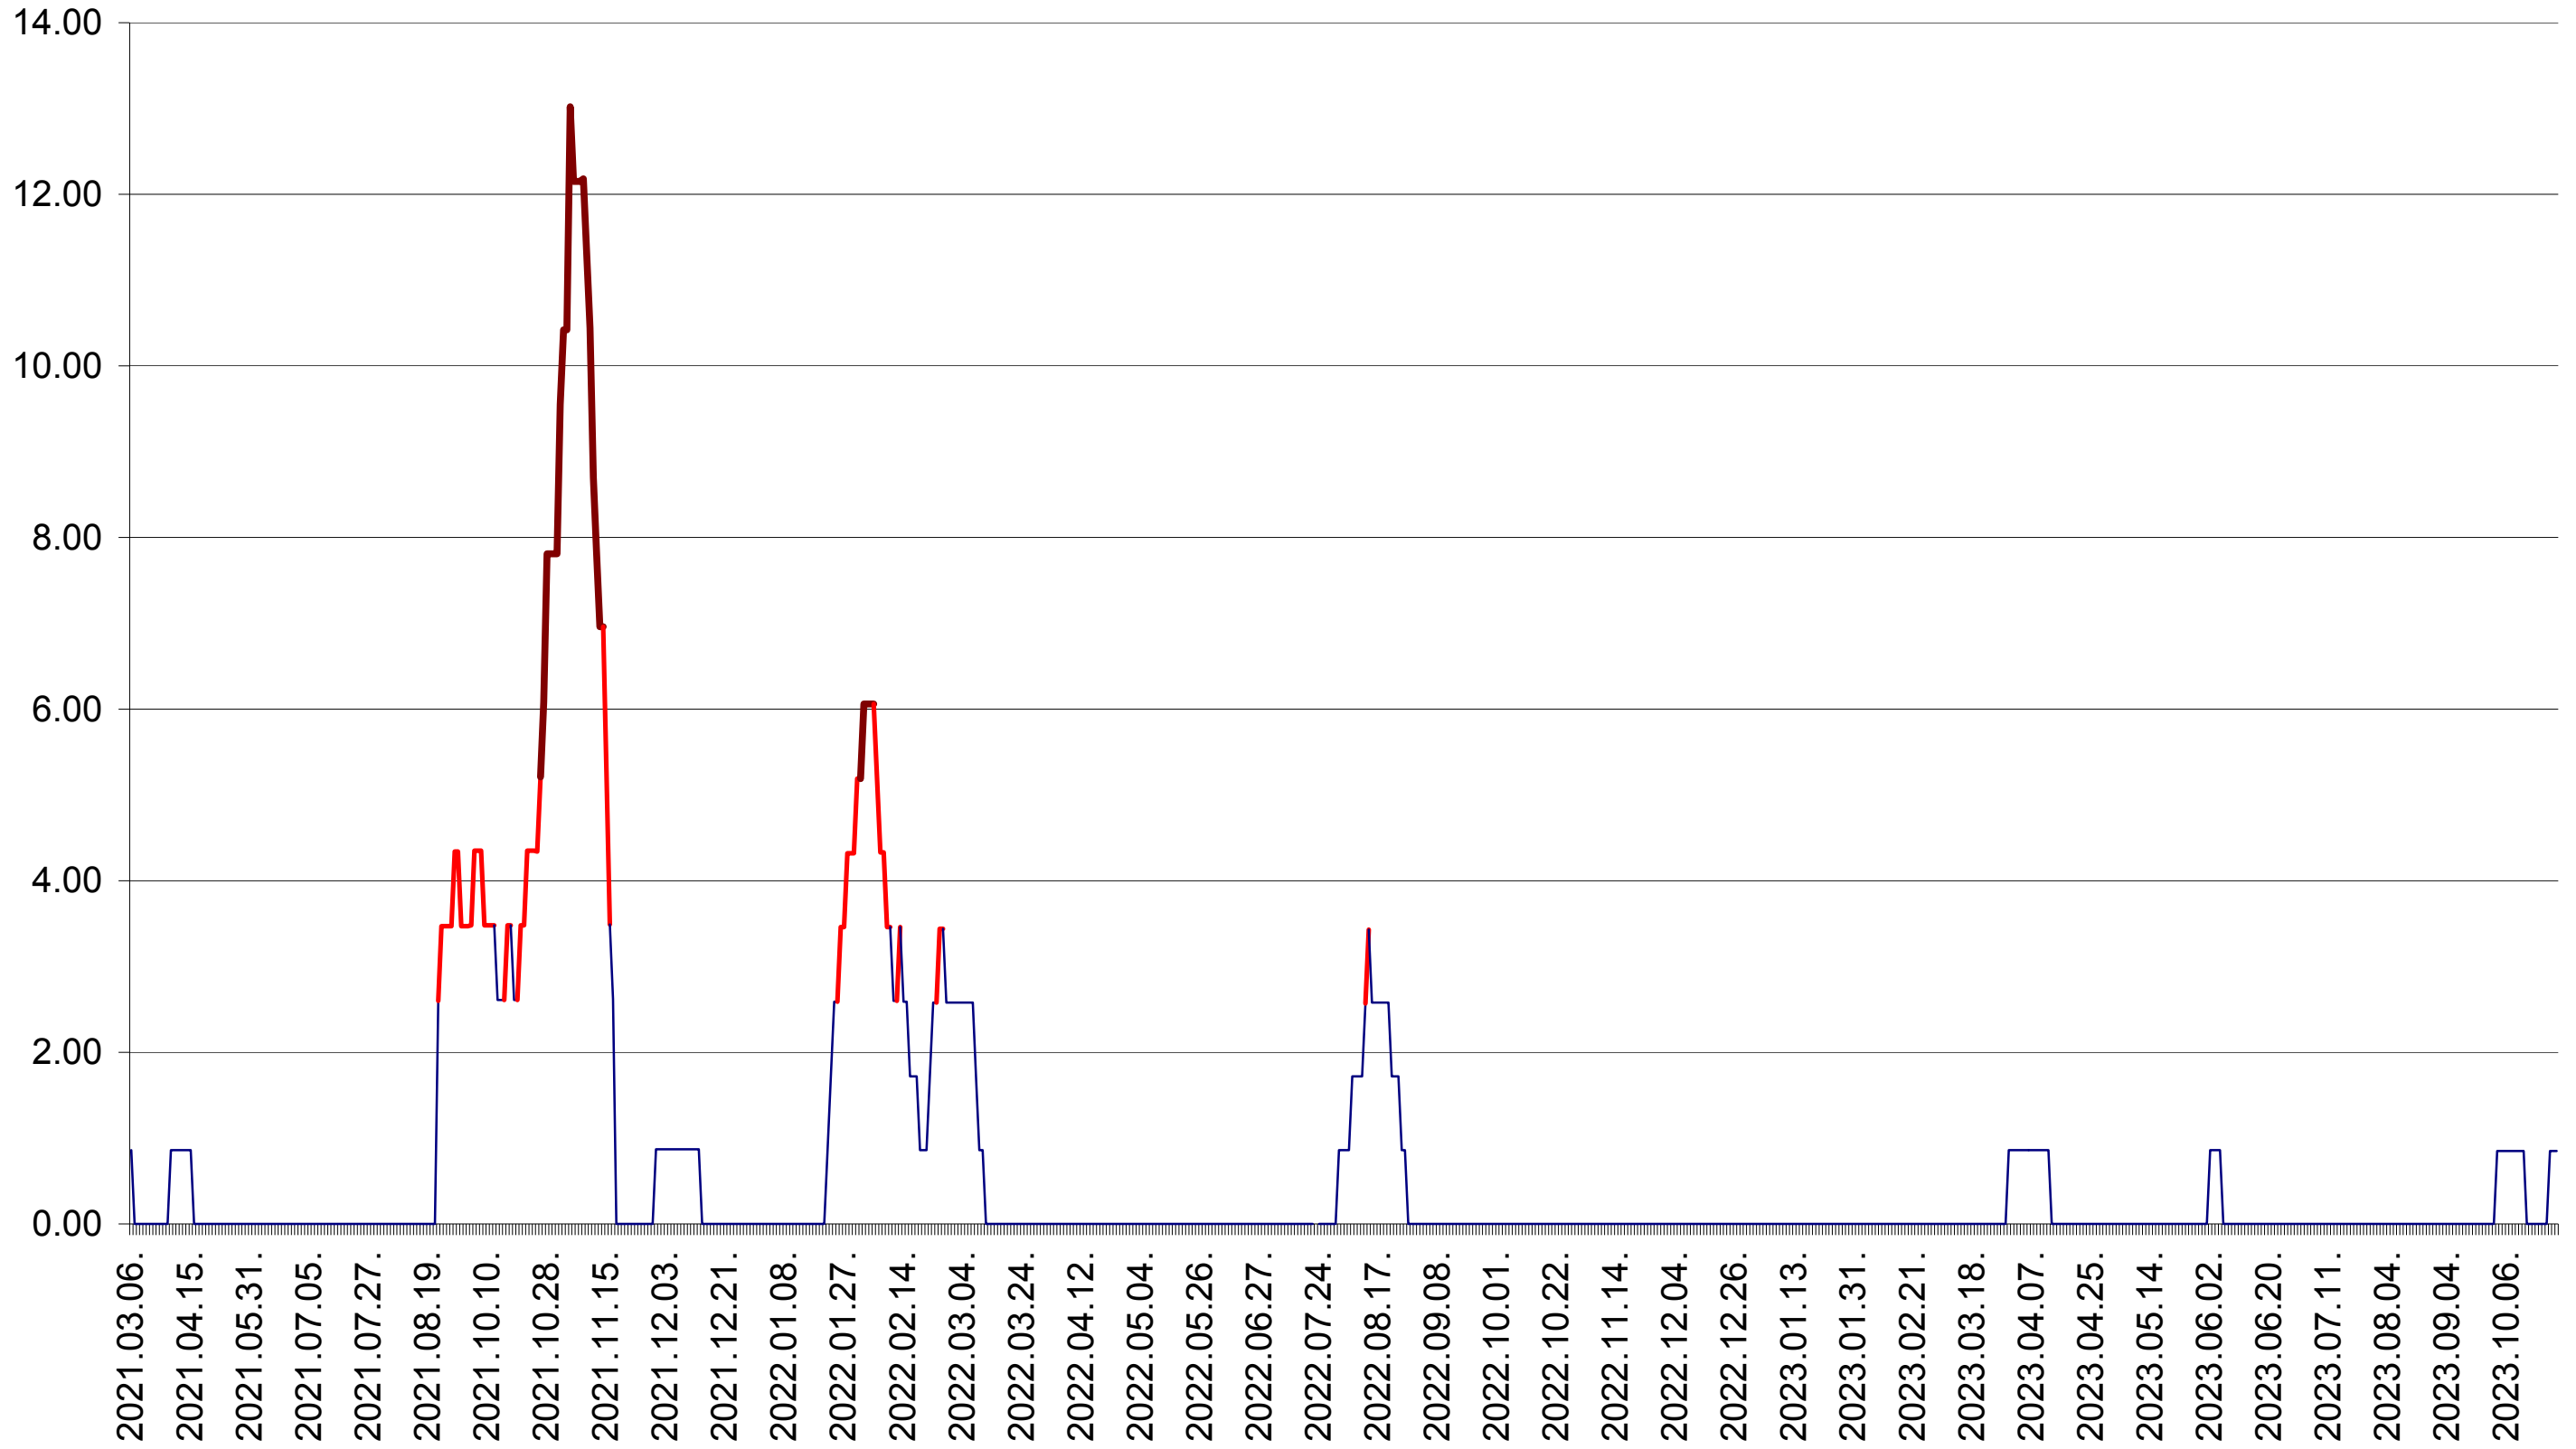

VĂRȘAG - Evolutia incidentei cumulate pe 14 zile la ‰ de locuitori
2021.03.07. - 2023.10.27.

ULIEȘ - Evolutia incidentei cumulate pe 14 zile la ‰ de locuitori
2021.03.07. - 2023.10.27.