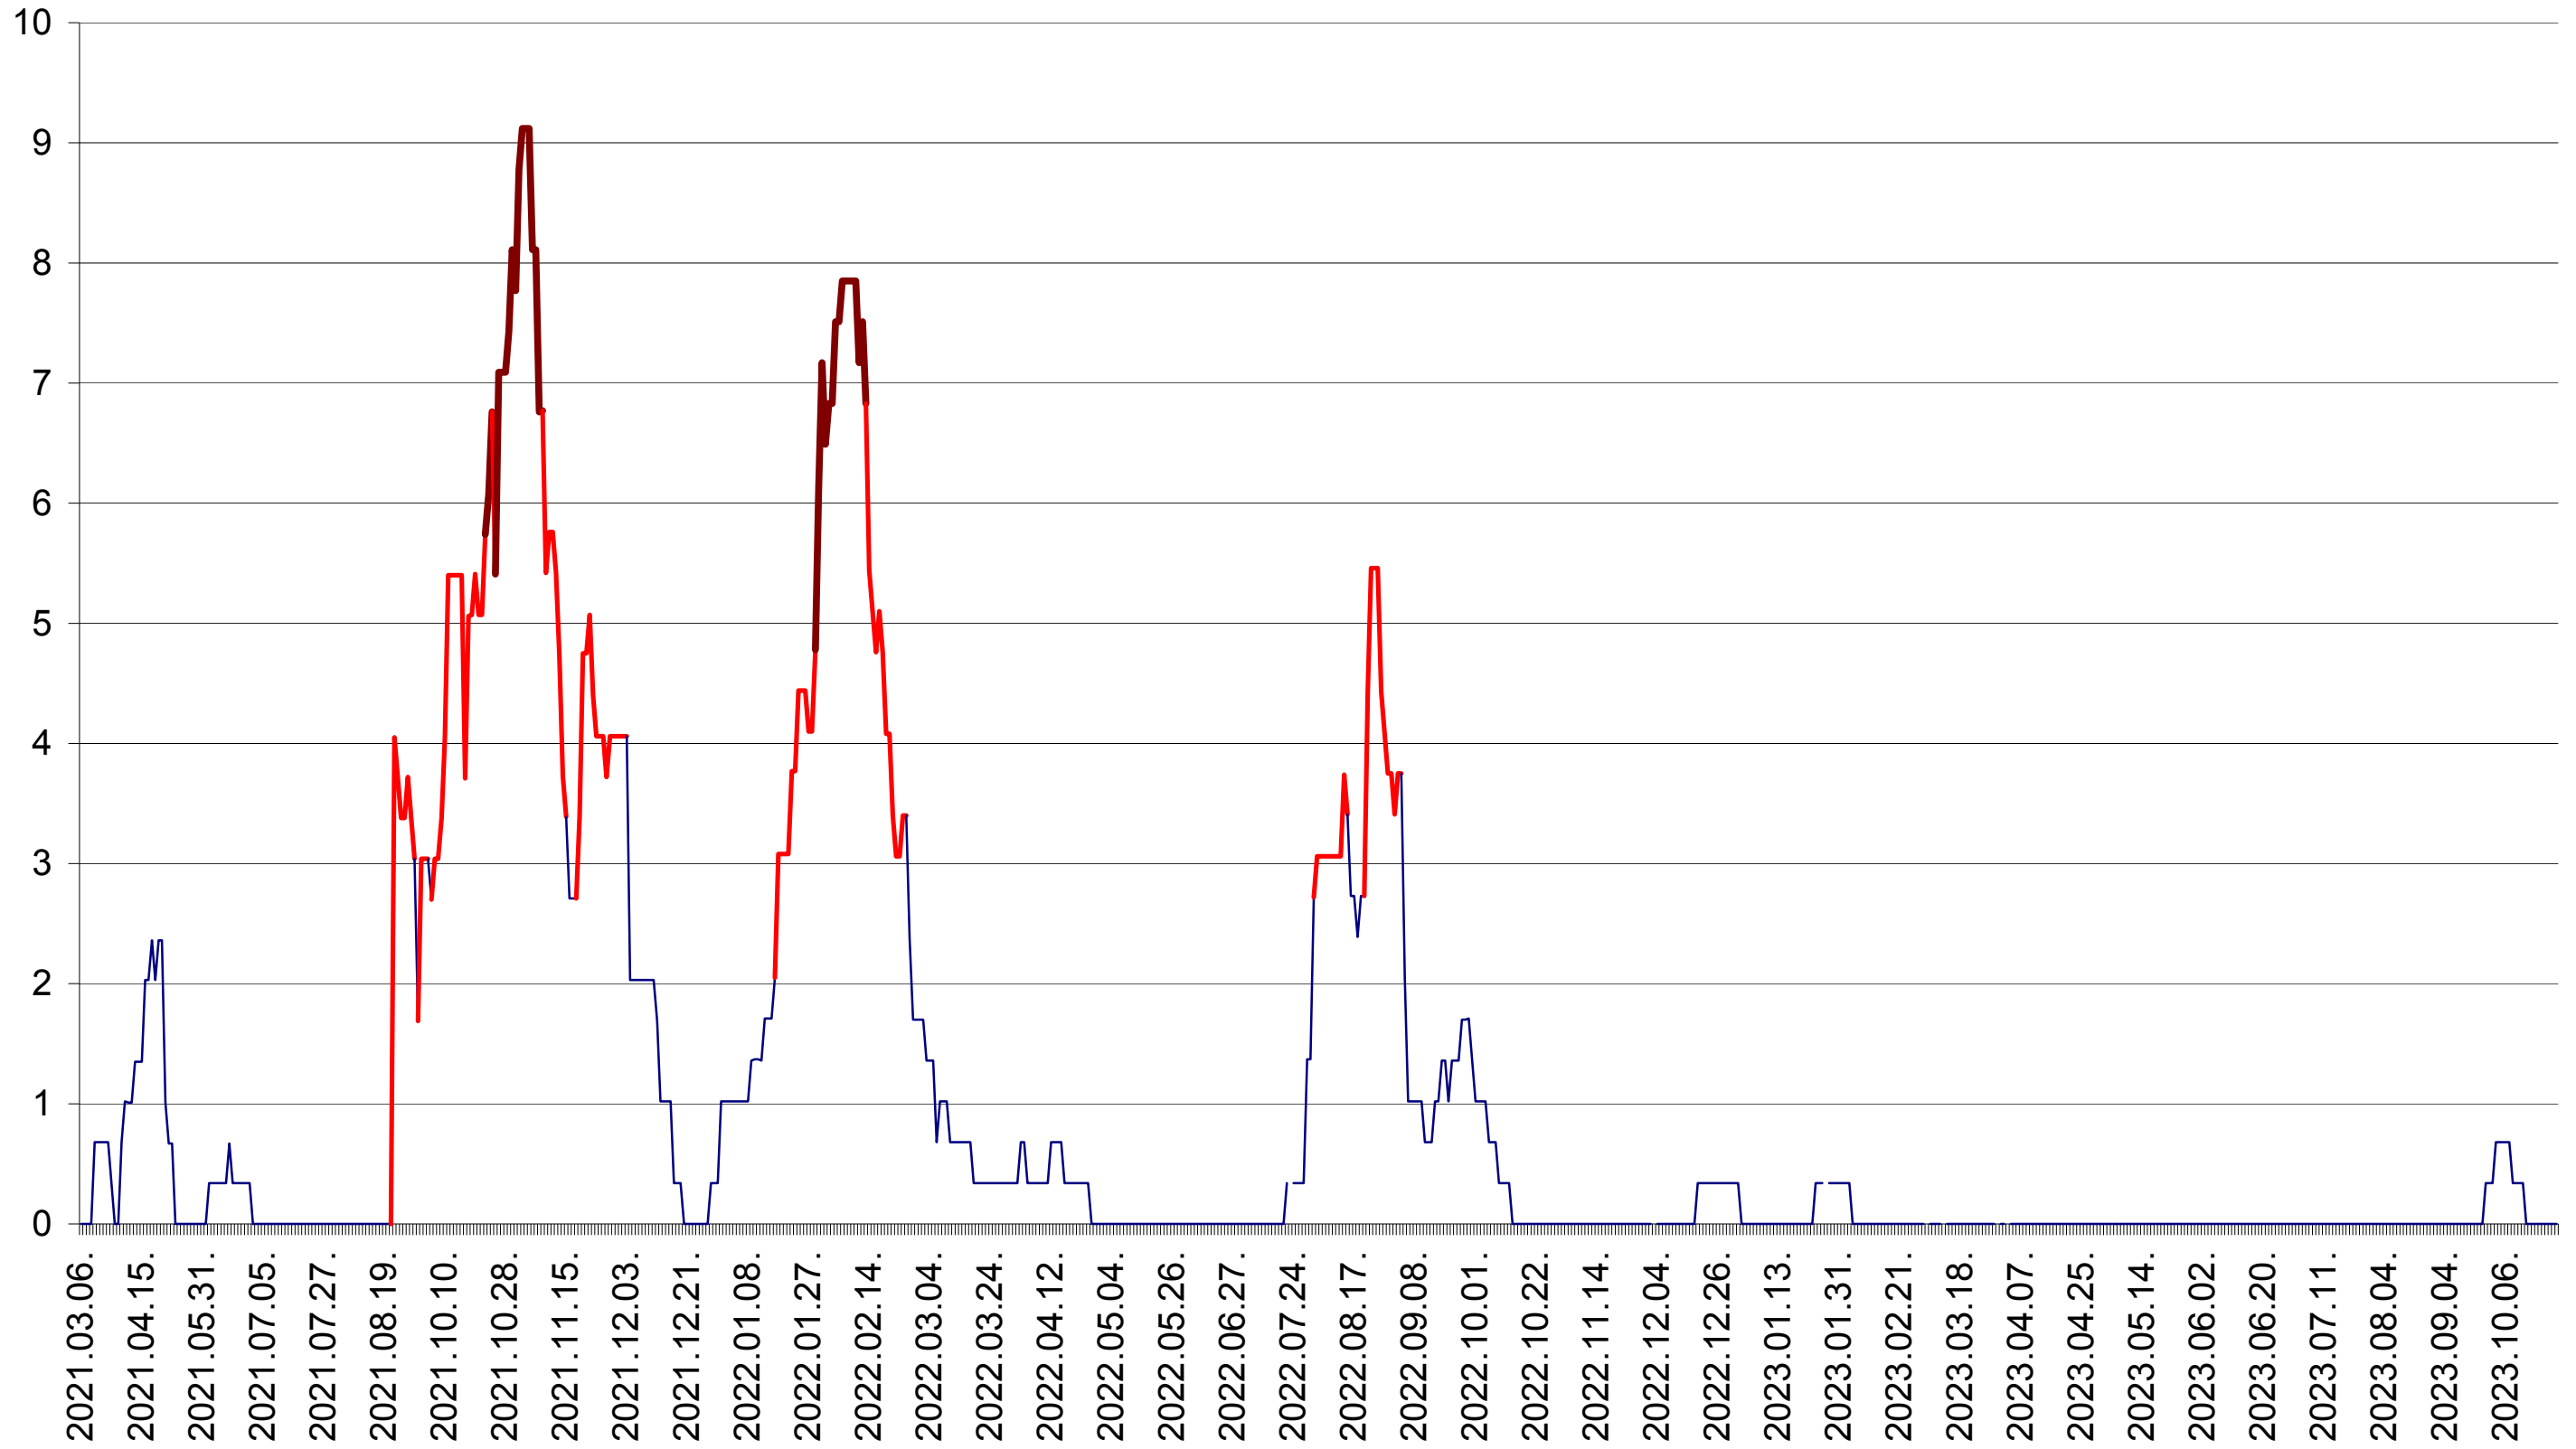

LUNCA DE JOS - Evolutia incidentei cumulate pe 14 zile la ‰ de locuitori  
2021.03.07. - 2023.10.27.

LUNCA DE SUS - Evolutia incidentei cumulate pe 14 zile la ‰ de locuitori  
2021.03.07. - 2023.10.27.

LUPENI - Evolutia incidentei cumulate pe 14 zile la ‰ de locuitori  
2021.03.07. - 2023.10.27.

MĂDĂRAȘ - Evolutia incidentei cumulate pe 14 zile la ‰ de locuitori  
2021.03.07. - 2023.10.27.

MĂRTINIȘ - Evolutia incidentei cumulate pe 14 zile la ‰ de locuitori  
2021.03.07. - 2023.10.27.

MEREȘTI - Evolutia incidentei cumulate pe 14 zile la ‰ de locuitori  
2021.03.07. - 2023.10.27.

MUNICIPIUL MIERCUREA-CIUC - Evolutia incidentei cumulate pe 14 zile la ‰ de locuitori  
2021.03.07. - 2023.10.27.