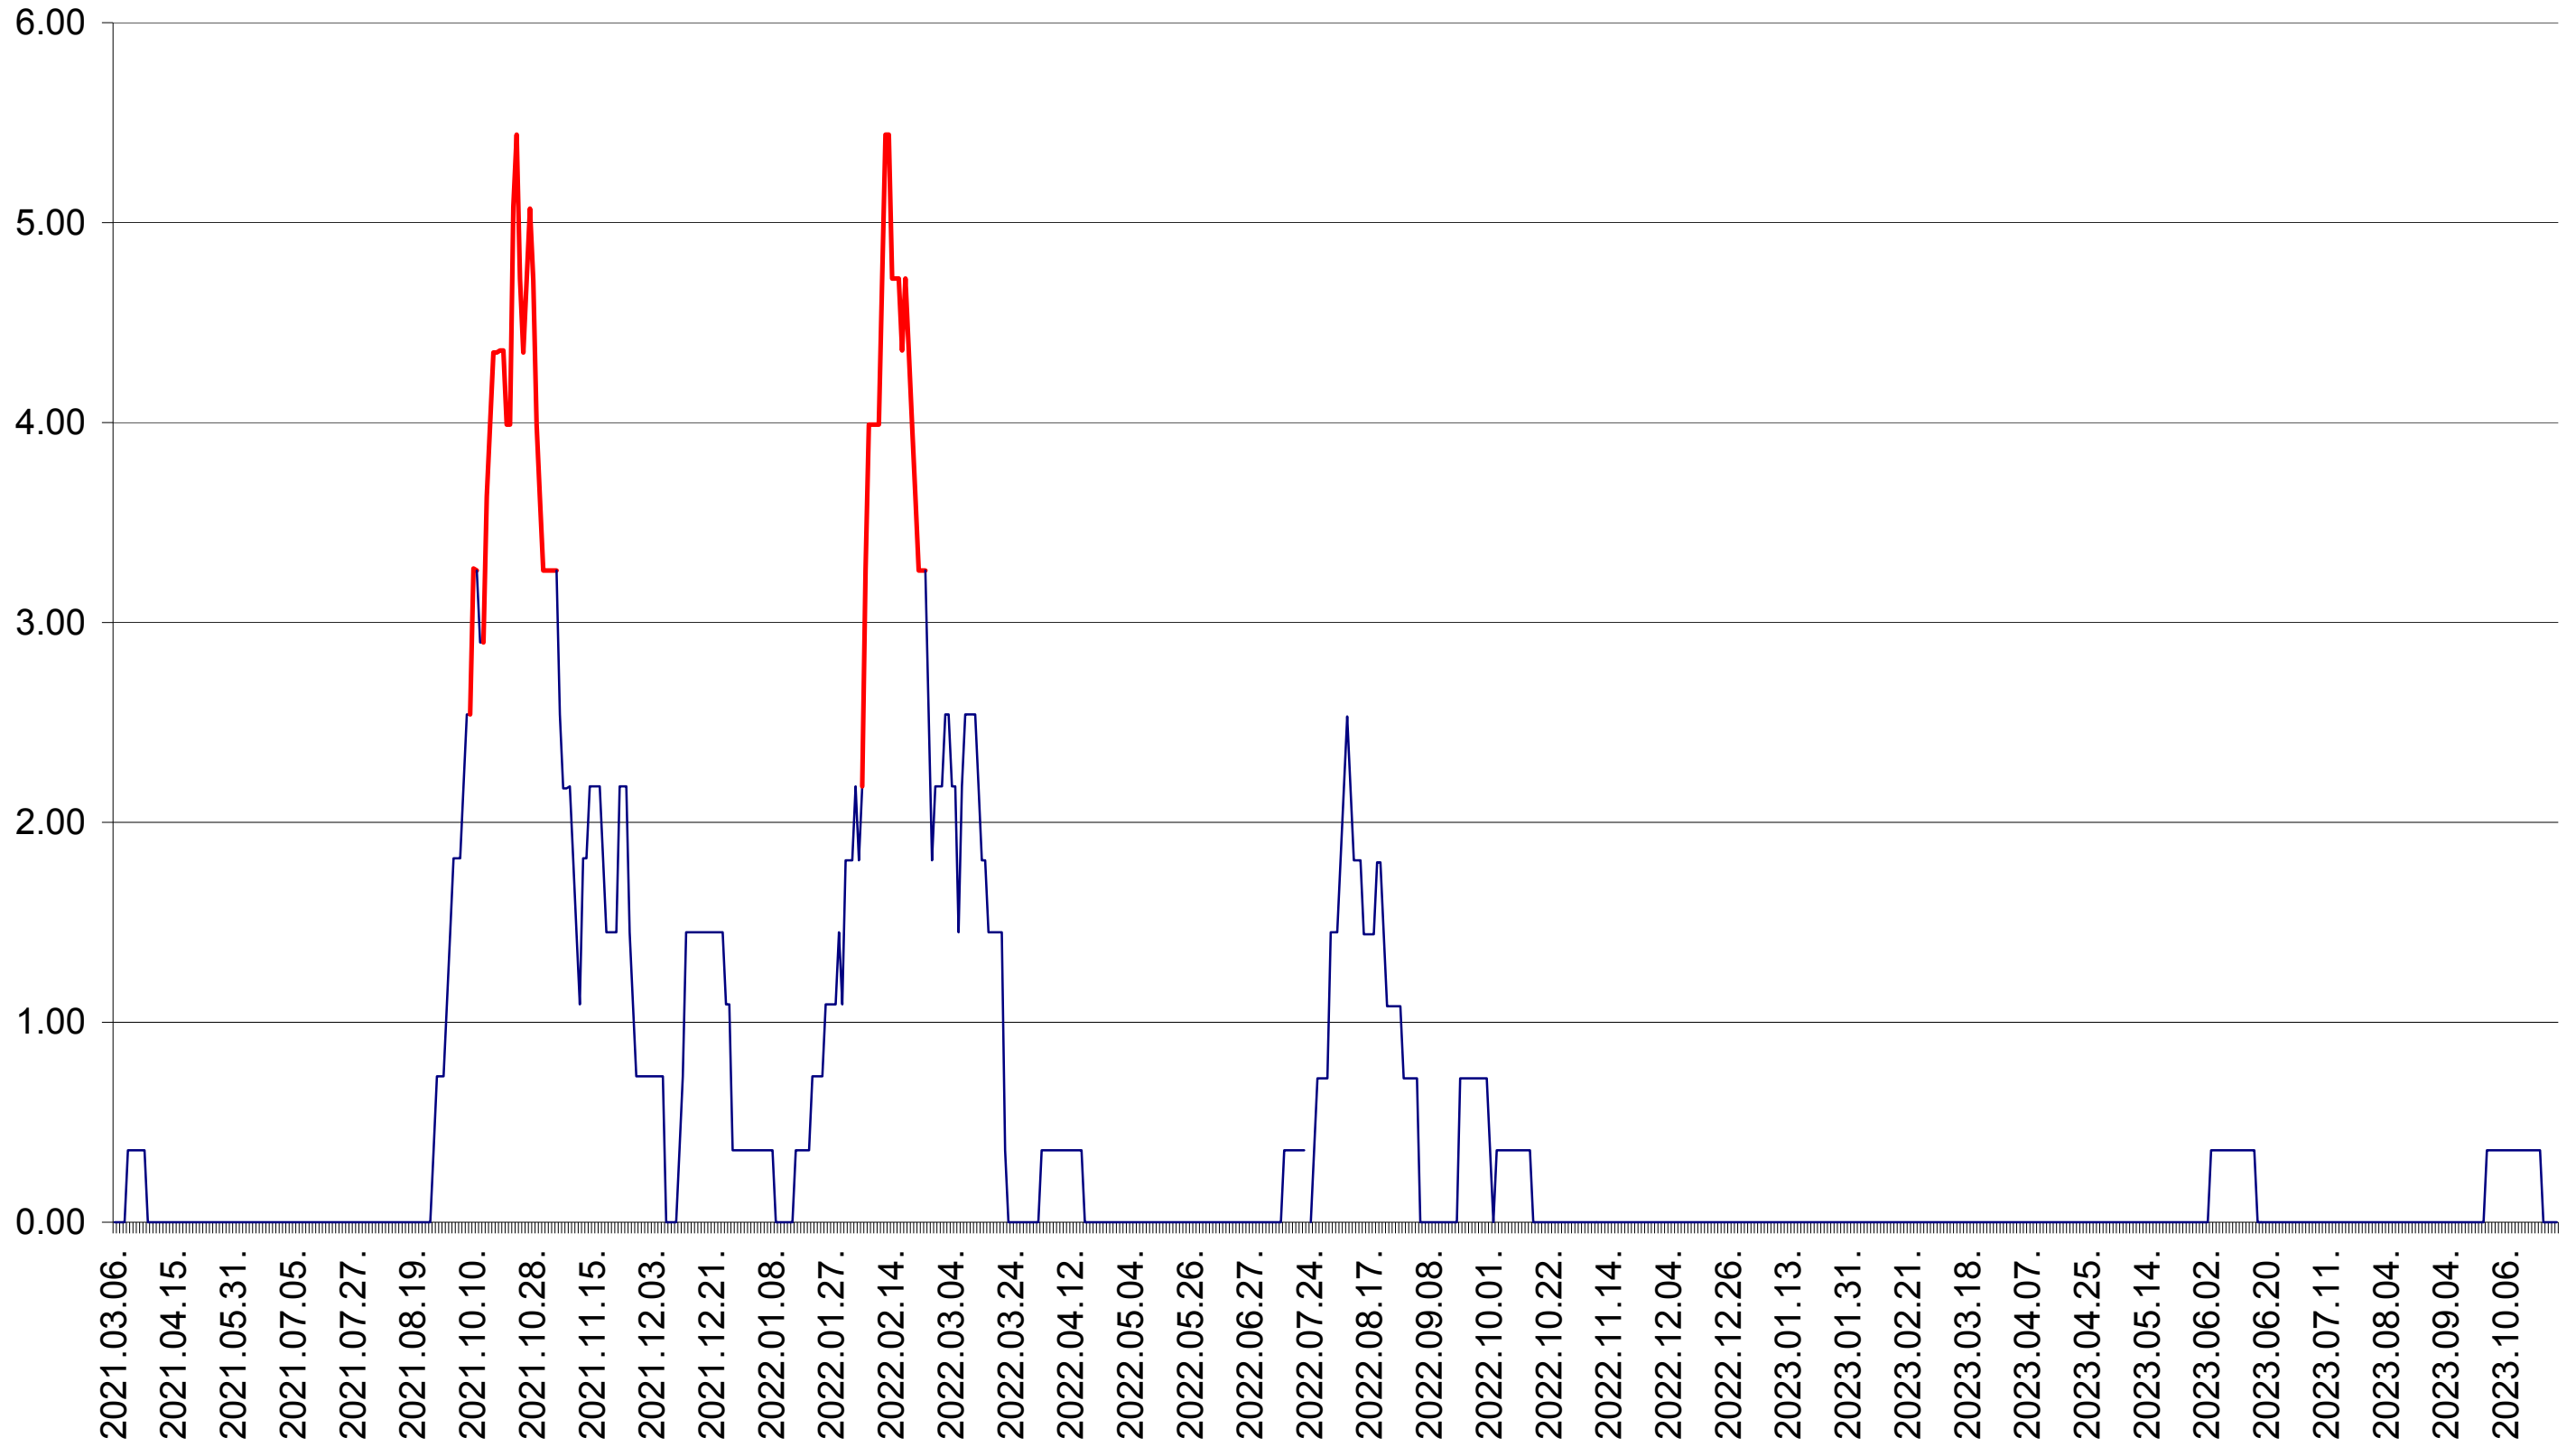

ATID - Evolutia incidentei cumulate pe 14 zile la ‰ de locuitori  
2021.03.07. - 2023.10.27.

AVRĂMEȘTI - Evolutia incidentei cumulate pe 14 zile la ‰ de locuitori  
2021.03.07. - 2023.10.27.

ORAȘ BĂILE TUȘNAD - Evolutia incidentei cumulate pe 14 zile la ‰ de locuitori  
2021.03.07. - 2023.10.27.

ORAȘ BĂLAN - Evolutia incidentei cumulate pe 14 zile la ‰ de locuitori  
2021.03.07. - 2023.10.27.

BILBOR - Evolutia incidentei cumulate pe 14 zile la ‰ de locuitori  
2021.03.07. - 2023.10.27.

ORAȘ BORSEC - Evolutia incidentei cumulate pe 14 zile la ‰ de locuitori  
2021.03.07. - 2023.10.27.

BRĂDEȘTI - Evolutia incidentei cumulate pe 14 zile la ‰ de locuitori  
2021.03.07. - 2023.10.27.

CĂPÂLNIȚA - Evolutia incidentei cumulate pe 14 zile la ‰ de locuitori  
2021.03.07. - 2023.10.27.

CÂRȚA - Evolutia incidentei cumulate pe 14 zile la ‰ de locuitori  
2021.03.07. - 2023.10.27.