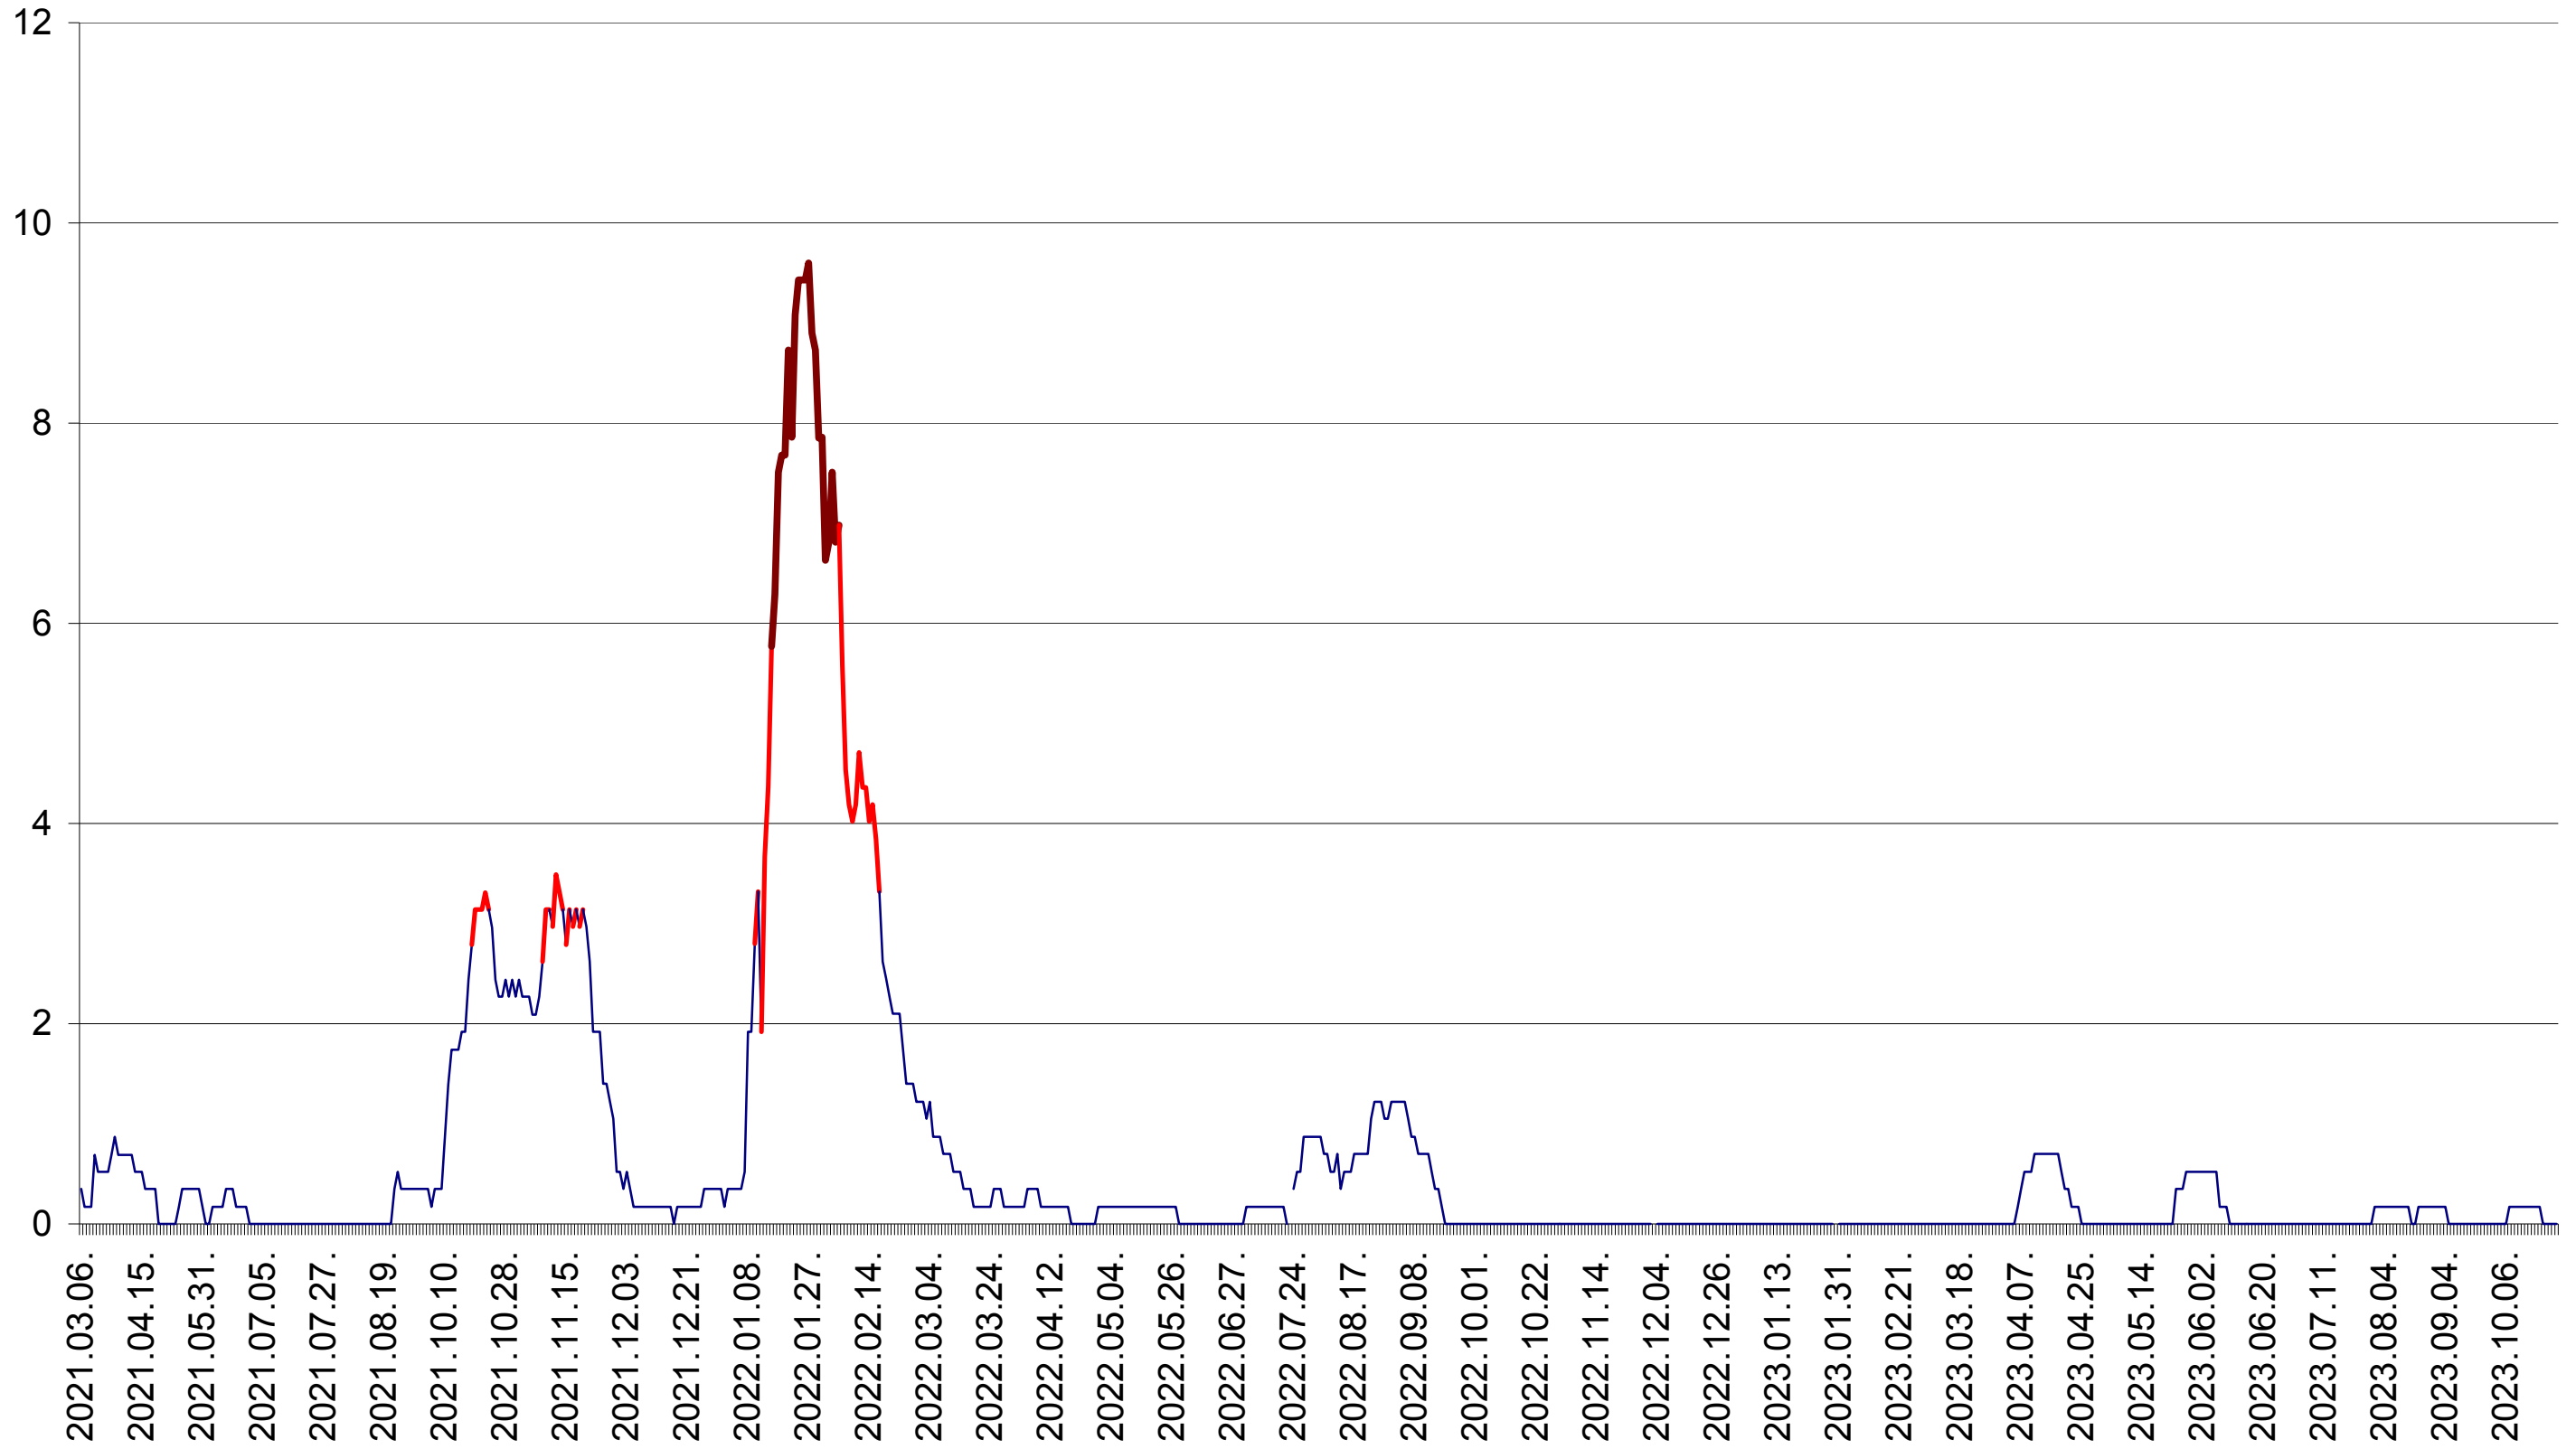

DÂRJIU - Evolutia incidentei cumulate pe 14 zile la ‰ de locuitori  
2021.03.07. - 2023.10.27.

DEALU - Evolutia incidentei cumulate pe 14 zile la ‰ de locuitori  
2021.03.07. - 2023.10.27.

DITRĂU - Evolutia incidentei cumulate pe 14 zile la ‰ de locuitori  
2021.03.07. - 2023.10.27.

FELICENI - Evolutia incidentei cumulate pe 14 zile la ‰ de locuitori  
2021.03.07. - 2023.10.27.

FRUMOASA - Evolutia incidentei cumulate pe 14 zile la ‰ de locuitori  
2021.03.07. - 2023.10.27.

GĂLĂUȚAȘ - Evolutia incidentei cumulate pe 14 zile la ‰ de locuitori  
2021.03.07. - 2023.10.27.

MUNICIPIUL GHEORGHENI - Evolutia incidentei cumulate pe 14 zile la ‰ de locuitori  
2021.03.07. - 2023.10.27.

JOSENI - Evolutia incidentei cumulate pe 14 zile la ‰ de locuitori  
2021.03.07. - 2023.10.27.

LĂZAREA - Evolutia incidentei cumulate pe 14 zile la ‰ de locuitori  
2021.03.07. - 2023.10.27.

LELICENI - Evolutia incidentei cumulate pe 14 zile la ‰ de locuitori  
2021.03.07. - 2023.10.27.

LUETA - Evolutia incidentei cumulate pe 14 zile la ‰ de locuitori  
2021.03.07. - 2023.10.27.