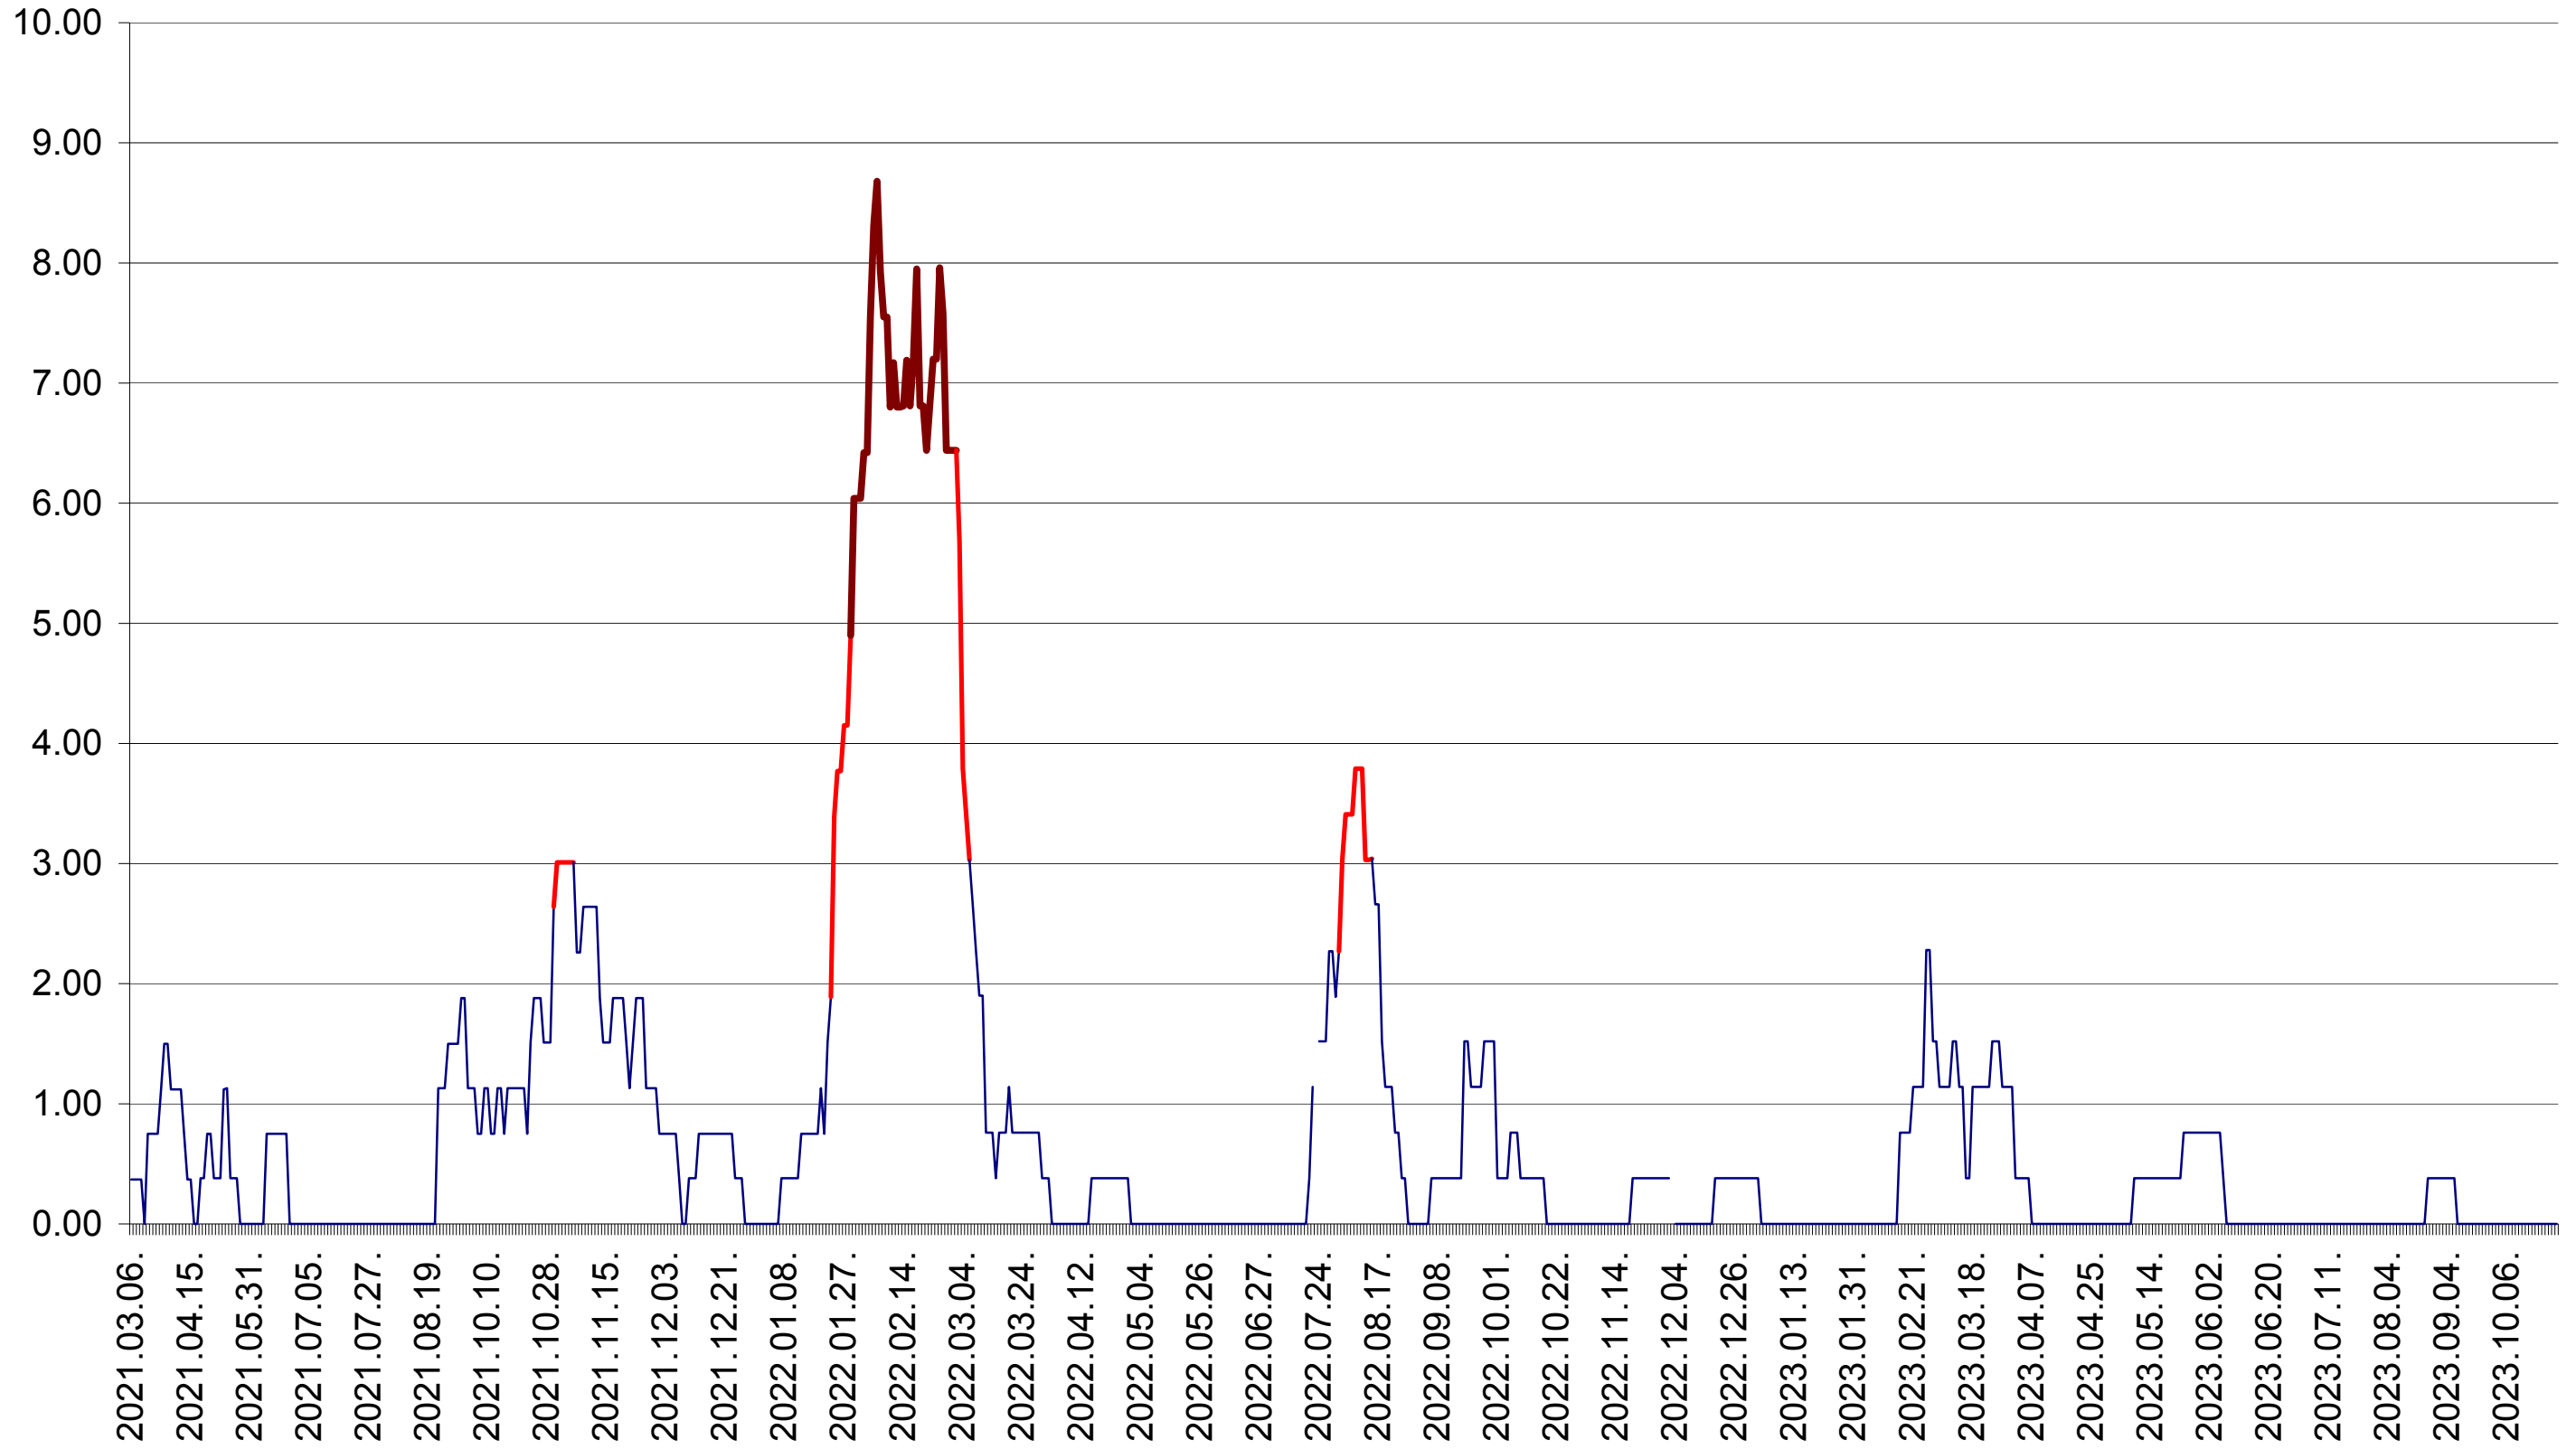

ATID - Evolutia incidentei cumulate pe 14 zile la ‰ de locuitori  
2021.03.07. - 2023.10.27.

AVRĂMEȘTI - Evolutia incidentei cumulate pe 14 zile la ‰ de locuitori  
2021.03.07. - 2023.10.27.

ORAȘ BĂILE TUȘNAD - Evolutia incidentei cumulate pe 14 zile la ‰ de locuitori  
2021.03.07. - 2023.10.27.

ORAȘ BĂLAN - Evolutia incidentei cumulate pe 14 zile la ‰ de locuitori  
2021.03.07. - 2023.10.27.

BILBOR - Evolutia incidentei cumulate pe 14 zile la ‰ de locuitori  
2021.03.07. - 2023.10.27.

ORAȘ BORSEC - Evolutia incidentei cumulate pe 14 zile la ‰ de locuitori  
2021.03.07. - 2023.10.27.

BRĂDEȘTI - Evolutia incidentei cumulate pe 14 zile la ‰ de locuitori  
2021.03.07. - 2023.10.27.

CĂPÂLNIȚA - Evolutia incidentei cumulate pe 14 zile la ‰ de locuitori  
2021.03.07. - 2023.10.27.

CÂRȚA - Evolutia incidentei cumulate pe 14 zile la ‰ de locuitori  
2021.03.07. - 2023.10.27.