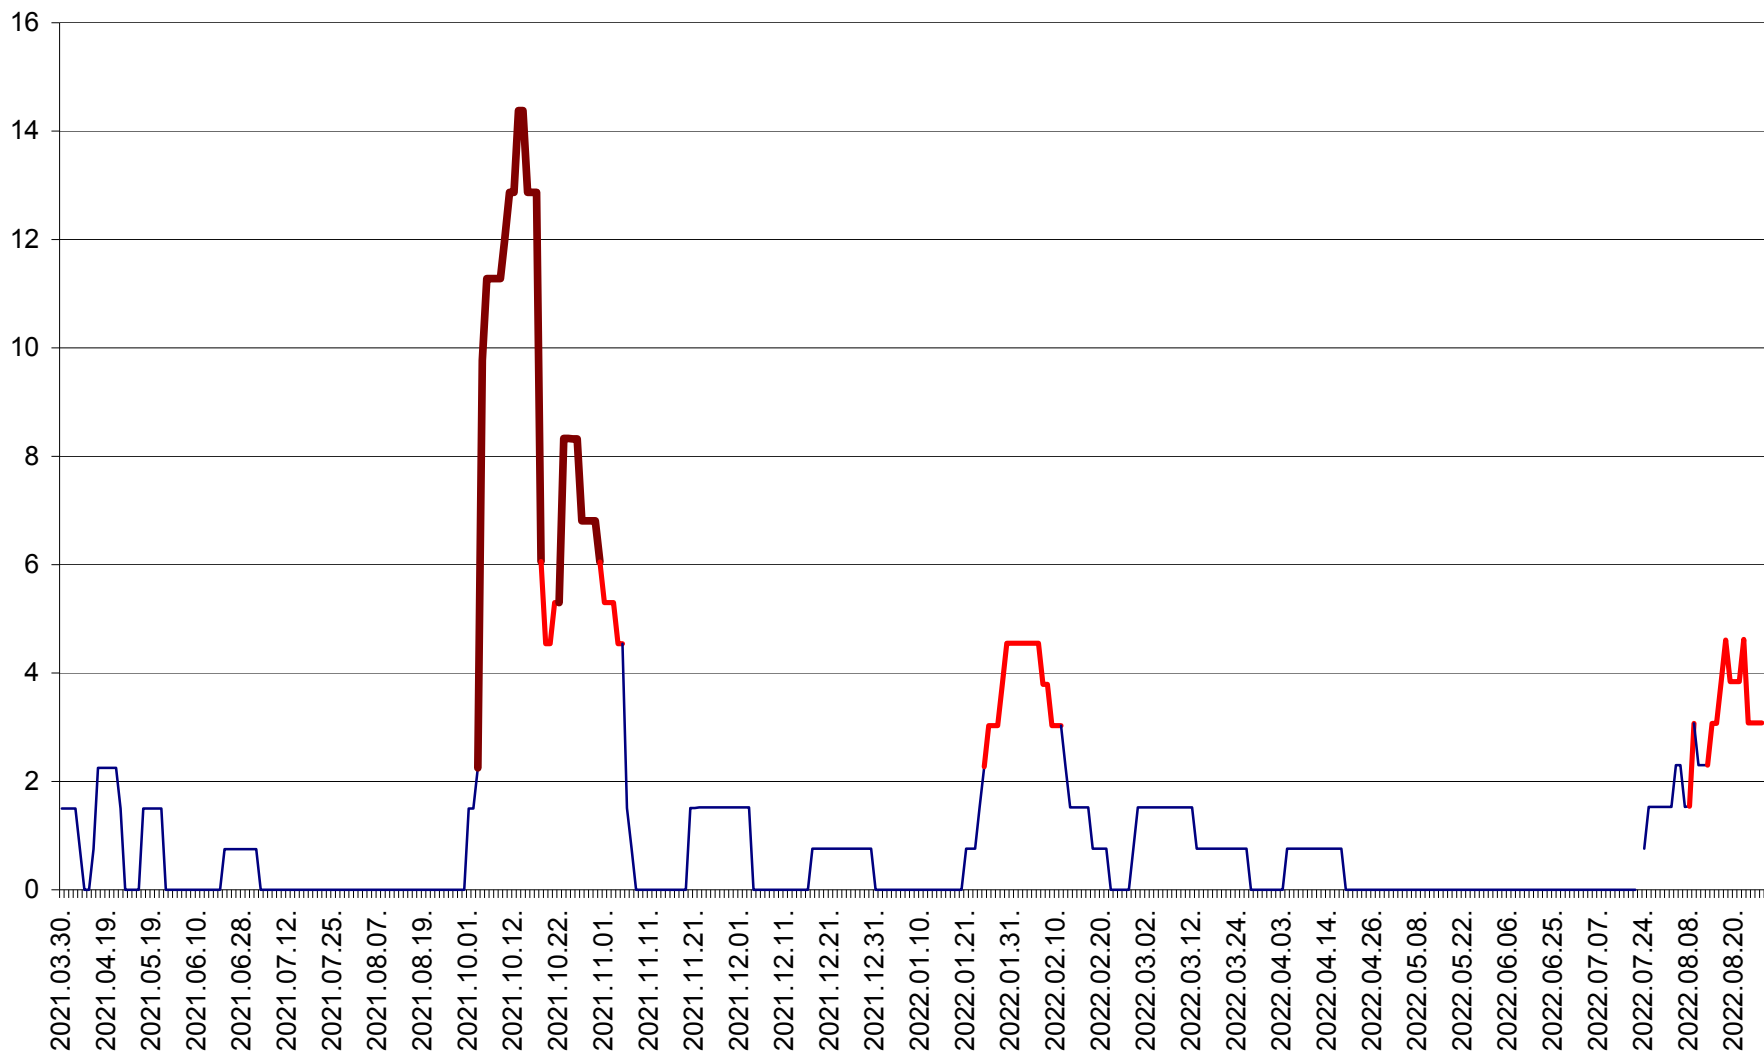

MĂRTINIȘ - Evolutia incidentei cumulate pe 14 zile la % de locuitori
2021.04.01. - 2022.08.27.

MEREȘTI - Evolutia incidentei cumulate pe 14 zile la ‰ de locuitori
2021.04.01. - 2022.08.27.

MUNICIPIUL MIERCUREA-CIUC - Evolutia incidentei cumulate pe 14 zile la ‰ de locuitori
2021.04.01. - 2022.08.27.

MIHĂILENI - Evolutia incidentei cumulate pe 14 zile la ‰ de locuitori
2021.04.01. - 2022.08.27.

MUGENI - Evolutia incidentei cumulate pe 14 zile la ‰ de locuitori
2021.04.01. - 2022.08.27.

OCLAND - Evolutia incidentei cumulate pe 14 zile la ‰ de locuitori
2021.04.01. - 2022.08.27.