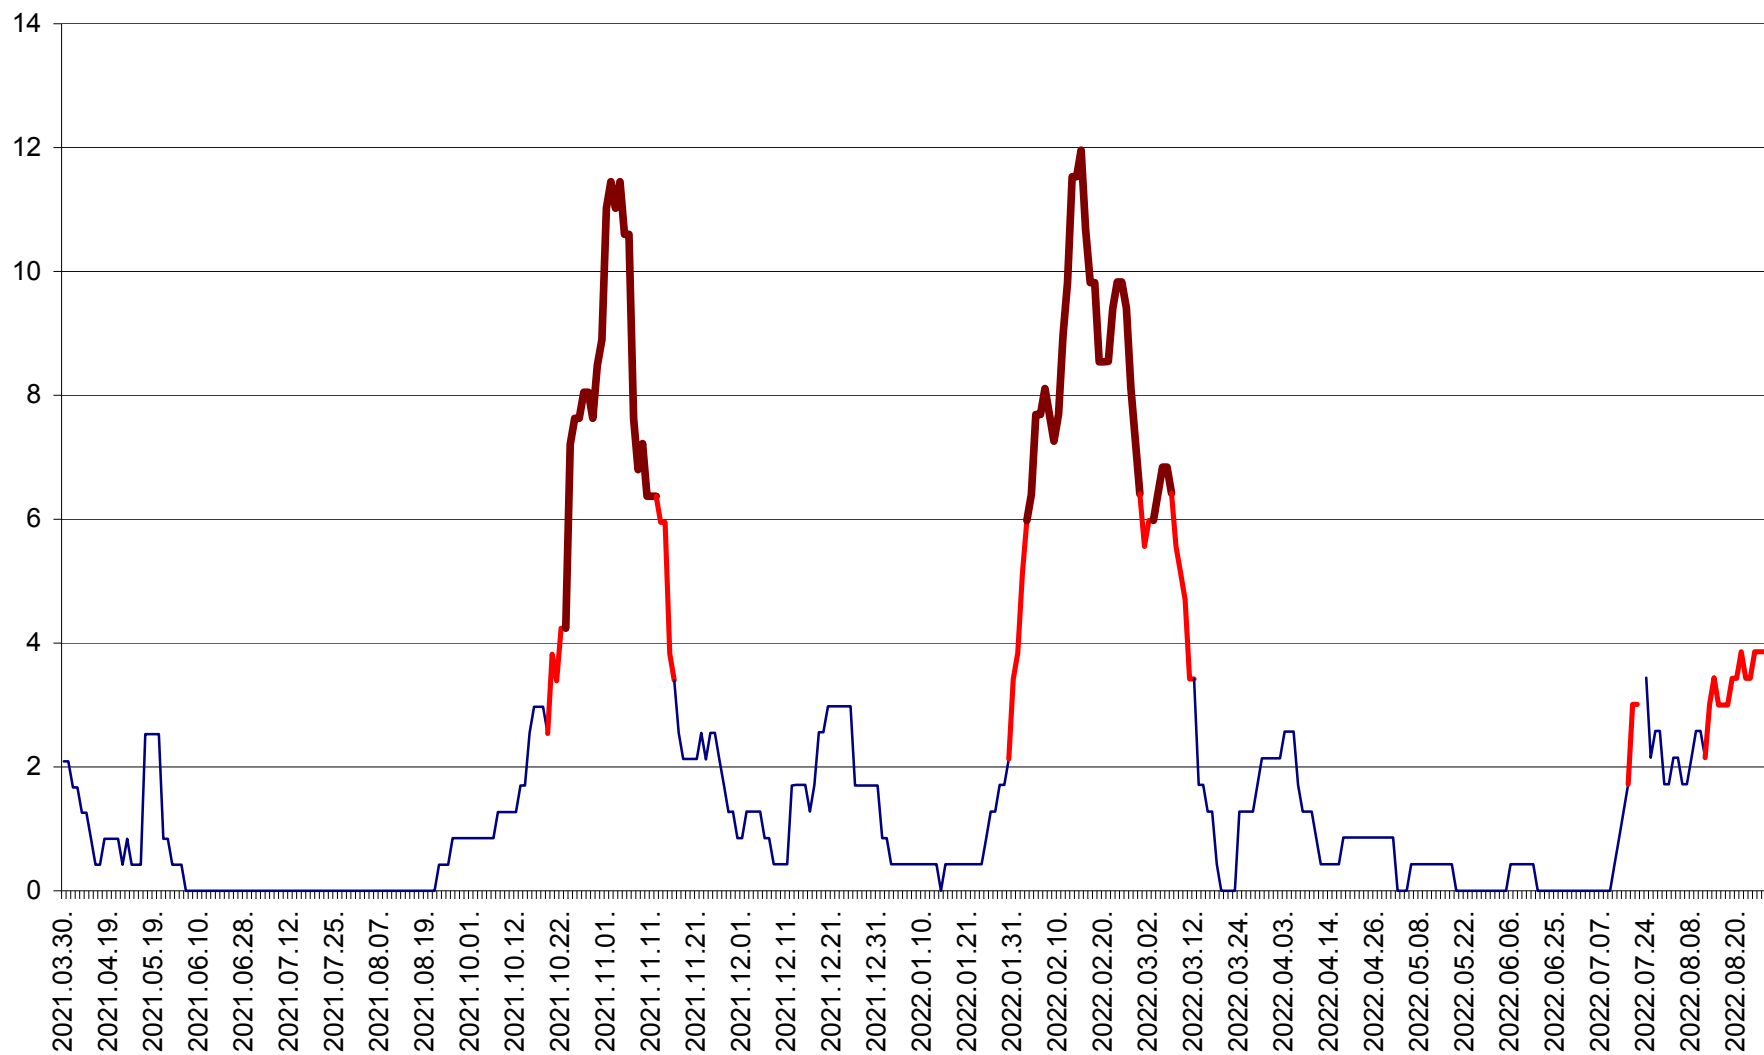

CORBU - Evolutia incidentei cumulate pe 14 zile la ‰ de locuitori
2021.04.01. - 2022.08.27.

CORUND - Evolutia incidentei cumulate pe 14 zile la ‰ de locuitori
2021.04.01. - 2022.08.27.

COZMENI - Evolutia incidentei cumulate pe 14 zile la ‰ de locuitori
2021.04.01. - 2022.08.27.

ORAȘ CRISTURU SECUIESC - Evolutia incidentei cumulate pe 14 zile la ‰ de locuitori
2021.04.01. - 2022.08.27.

DĂNEȘTI - Evolutia incidentei cumulate pe 14 zile la ‰ de locuitori
2021.04.01. - 2022.08.27.

DÂRJIU - Evolutia incidentei cumulate pe 14 zile la ‰ de locuitori
2021.04.01. - 2022.08.27.

DEALU - Evolutia incidentei cumulate pe 14 zile la ‰ de locuitori
2021.04.01. - 2022.08.27.

DITRĂU - Evolutia incidentei cumulate pe 14 zile la ‰ de locuitori
2021.04.01. - 2022.08.27.

FELICENI - Evolutia incidentei cumulate pe 14 zile la % de locuitori
2021.04.01. - 2022.08.27.

FRUMOASA - Evolutia incidentei cumulate pe 14 zile la ‰ de locuitori
2021.04.01. - 2022.08.27.

GĂLĂUȚAȘ - Evoluția incidenței cumulate pe 14 zile la ‰ de locuitori
2021.04.01. - 2022.08.27.