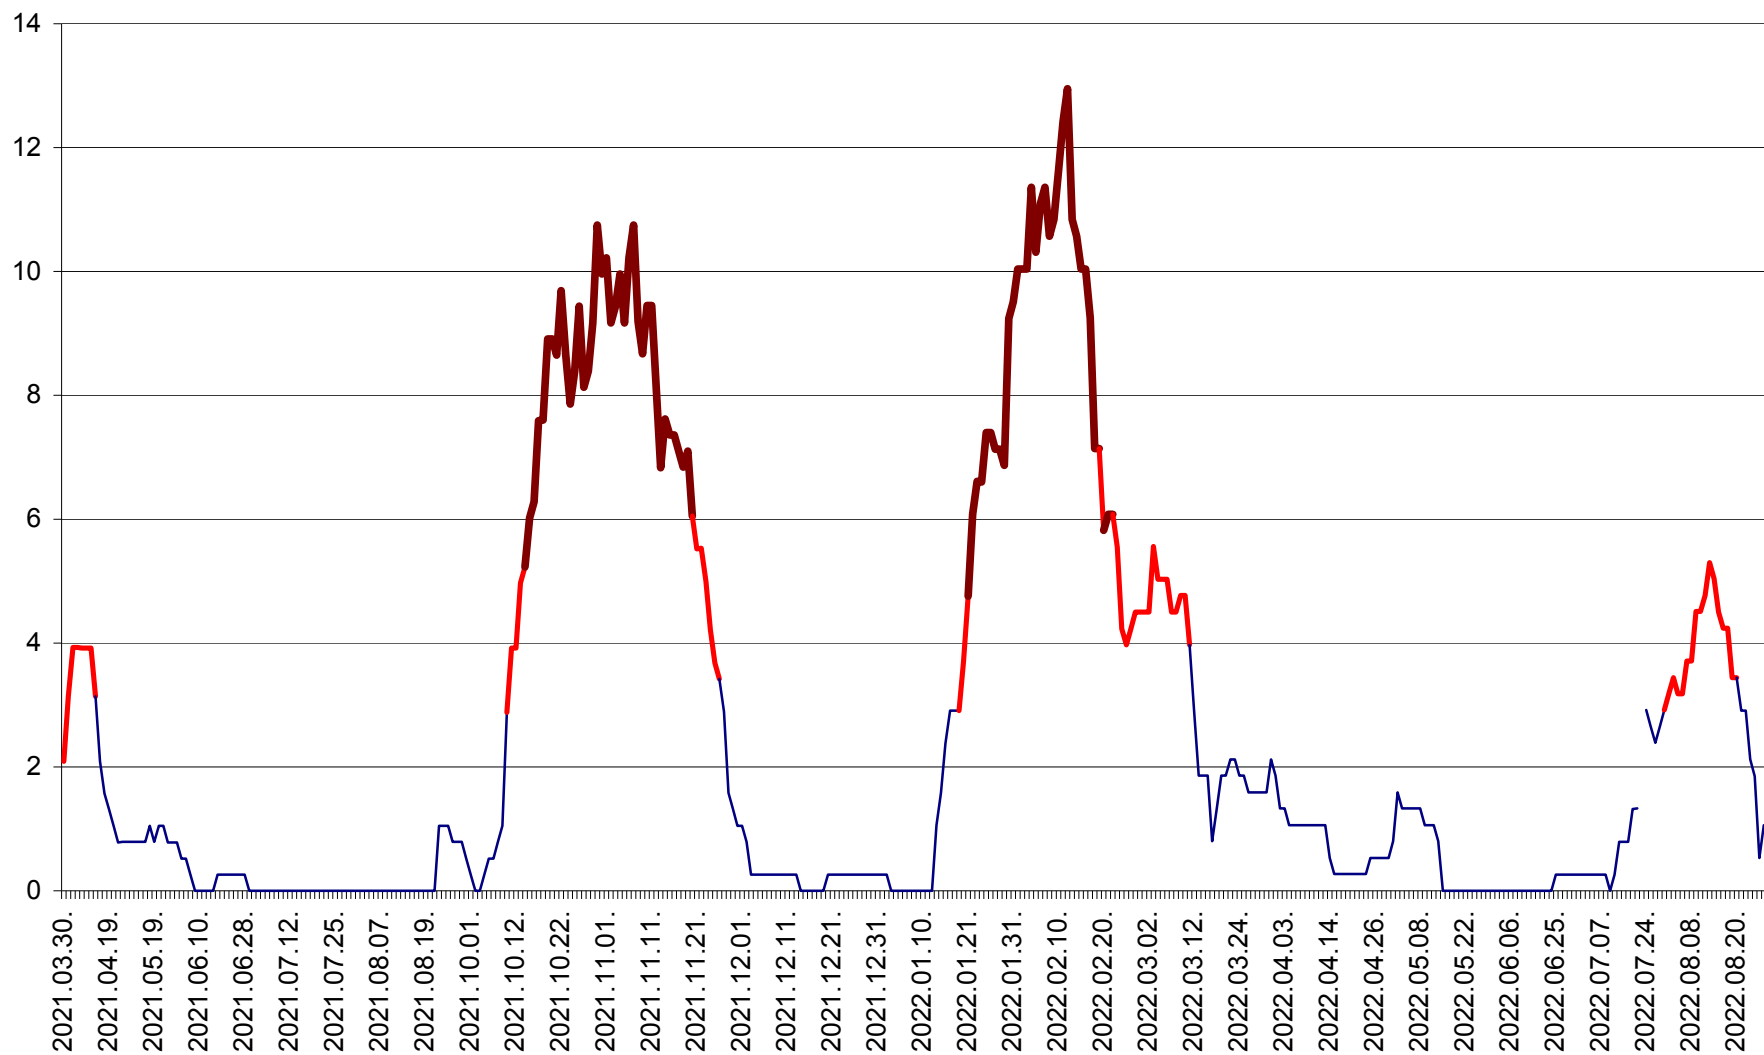

RACU - Evolutia incidentei cumulate pe 14 zile la ‰ de locuitori
2021.04.01. - 2022.08.27.

REMETEA - Evolutia incidentei cumulate pe 14 zile la ‰ de locuitori
2021.04.01. - 2022.08.27.

SĂCEL - Evolutia incidentei cumulate pe 14 zile la ‰ de locuitori
2021.04.01. - 2022.08.27.

SÂNCRĂIENI - Evolutia incidentei cumulate pe 14 zile la ‰ de locuitori
2021.04.01. - 2022.08.27.

SÂNDOMIC - Evolutia incidentei cumulate pe 14 zile la ‰ de locuitori
2021.04.01. - 2022.08.27.

SÂNMARTIN - Evolutia incidentei cumulate pe 14 zile la ‰ de locuitori
2021.04.01. - 2022.08.27.

SÂNSIMION - Evolutia incidentei cumulate pe 14 zile la ‰ de locuitori
2021.04.01. - 2022.08.27.

SÂNTIMBRU - Evolutia incidentei cumulate pe 14 zile la ‰ de locuitori
2021.04.01. - 2022.08.27.

SĂRMAȘ - Evolutia incidentei cumulate pe 14 zile la ‰ de locuitori
2021.04.01. - 2022.08.27.