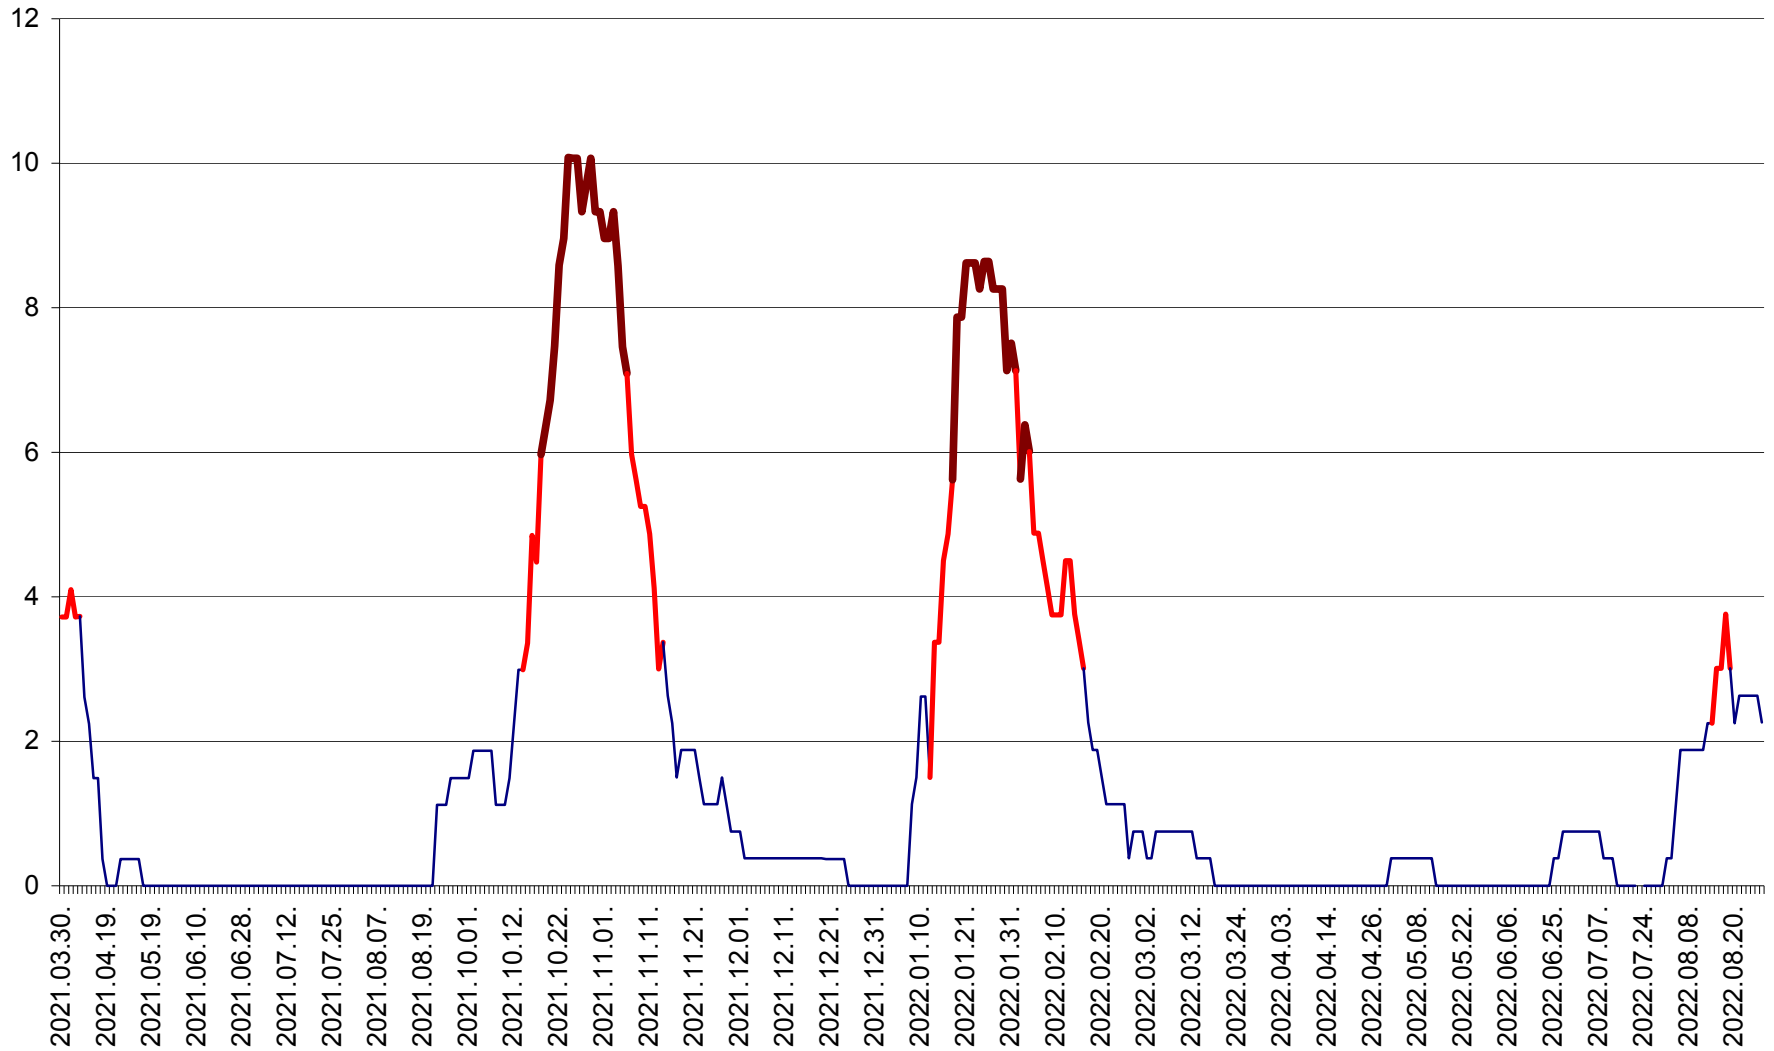

RACU - Evolutia incidentei cumulate pe 14 zile la ‰ de locuitori
2021.04.01. - 2022.08.27.

REMETEA - Evolutia incidentei cumulate pe 14 zile la ‰ de locuitori
2021.04.01. - 2022.08.27.

SĂCEL - Evolutia incidentei cumulate pe 14 zile la ‰ de locuitori
2021.04.01. - 2022.08.27.

SÂNCRĂIENI - Evolutia incidentei cumulate pe 14 zile la ‰ de locuitori
2021.04.01. - 2022.08.27.

SÂNDOMIC - Evolutia incidentei cumulate pe 14 zile la ‰ de locuitori
2021.04.01. - 2022.08.27.

SÂNMARTIN - Evolutia incidentei cumulate pe 14 zile la ‰ de locuitori
2021.04.01. - 2022.08.27.