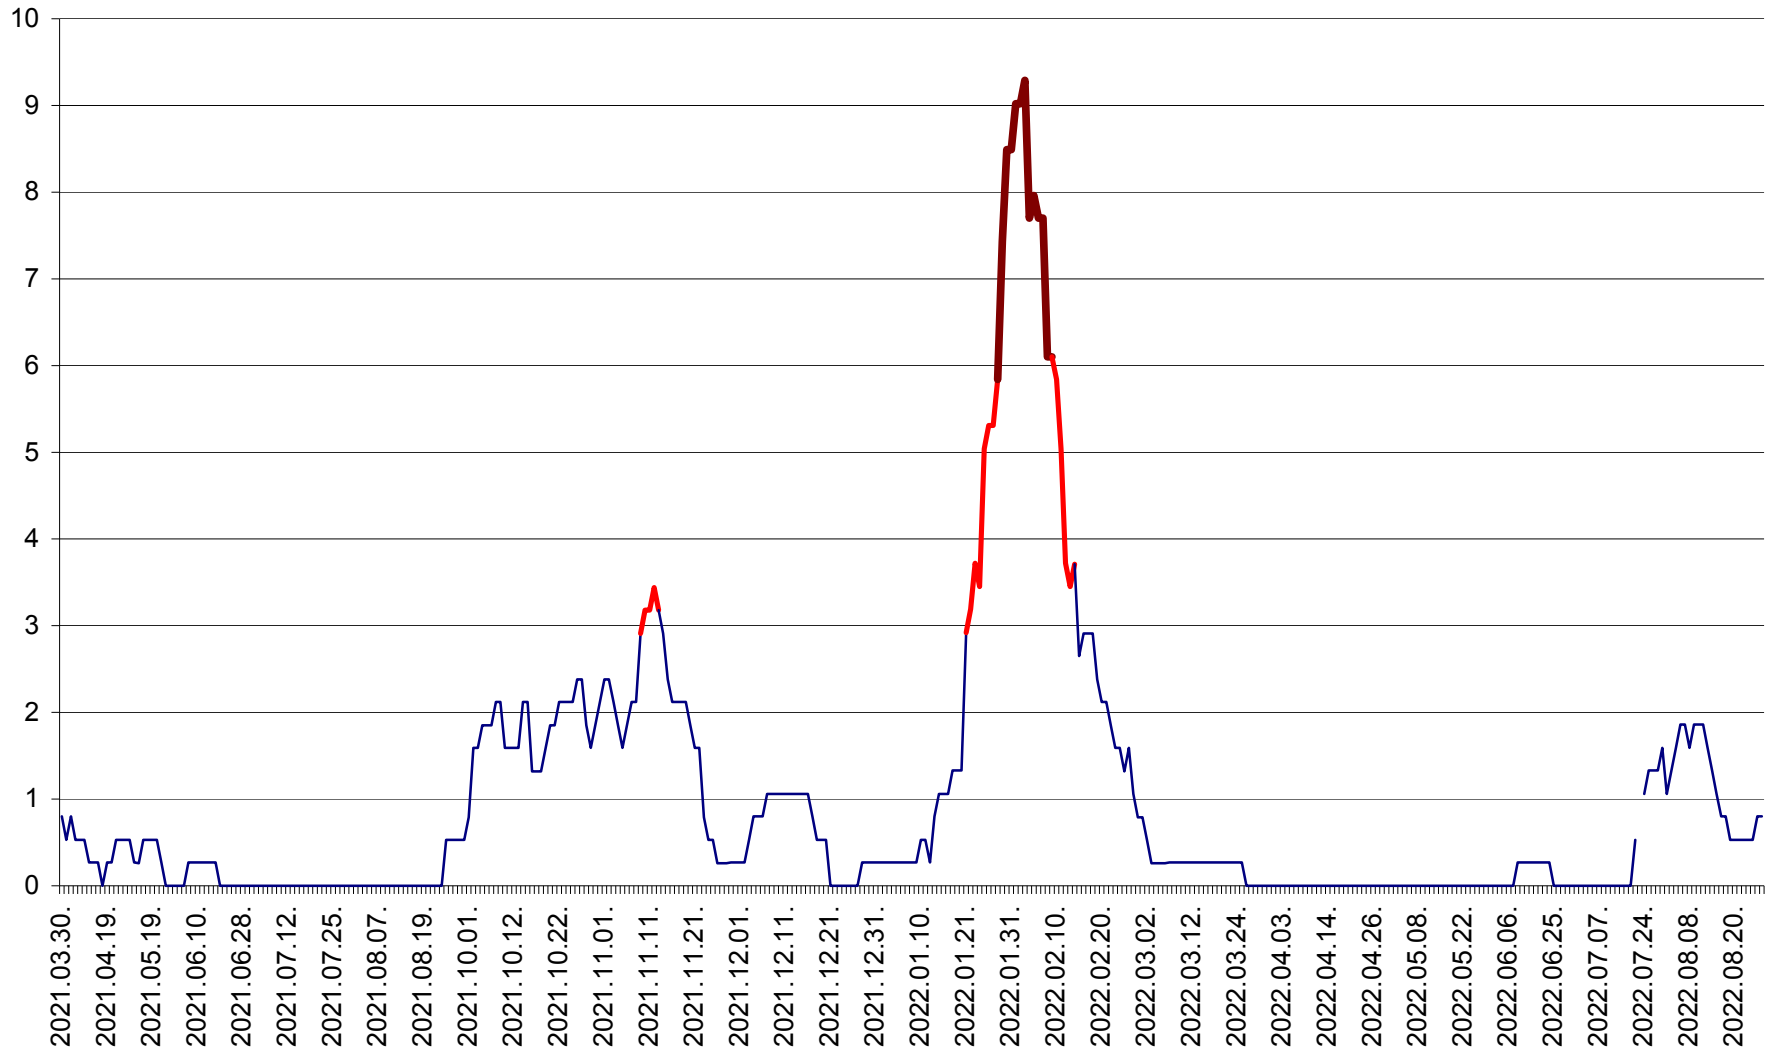

ORAȘ CRISTURU SECUIESC - Evolutia incidentei cumulate pe 14 zile la ‰ de locuitori
2021.04.01. - 2022.08.27.

DĂNEȘTI - Evolutia incidentei cumulate pe 14 zile la ‰ de locuitori
2021.04.01. - 2022.08.27.

DÂRJIU - Evolutia incidentei cumulate pe 14 zile la ‰ de locuitori
2021.04.01. - 2022.08.27.

DEALU - Evolutia incidentei cumulate pe 14 zile la ‰ de locuitori
2021.04.01. - 2022.08.27.

DITRĂU - Evolutia incidentei cumulate pe 14 zile la ‰ de locuitori
2021.04.01. - 2022.08.27.

FELICENI - Evolutia incidentei cumulate pe 14 zile la % de locuitori
2021.04.01. - 2022.08.27.

FRUMOASA - Evolutia incidentei cumulate pe 14 zile la ‰ de locuitori
2021.04.01. - 2022.08.27.

GĂLĂUȚAȘ - Evoluția incidenței cumulate pe 14 zile la ‰ de locuitori
2021.04.01. - 2022.08.27.