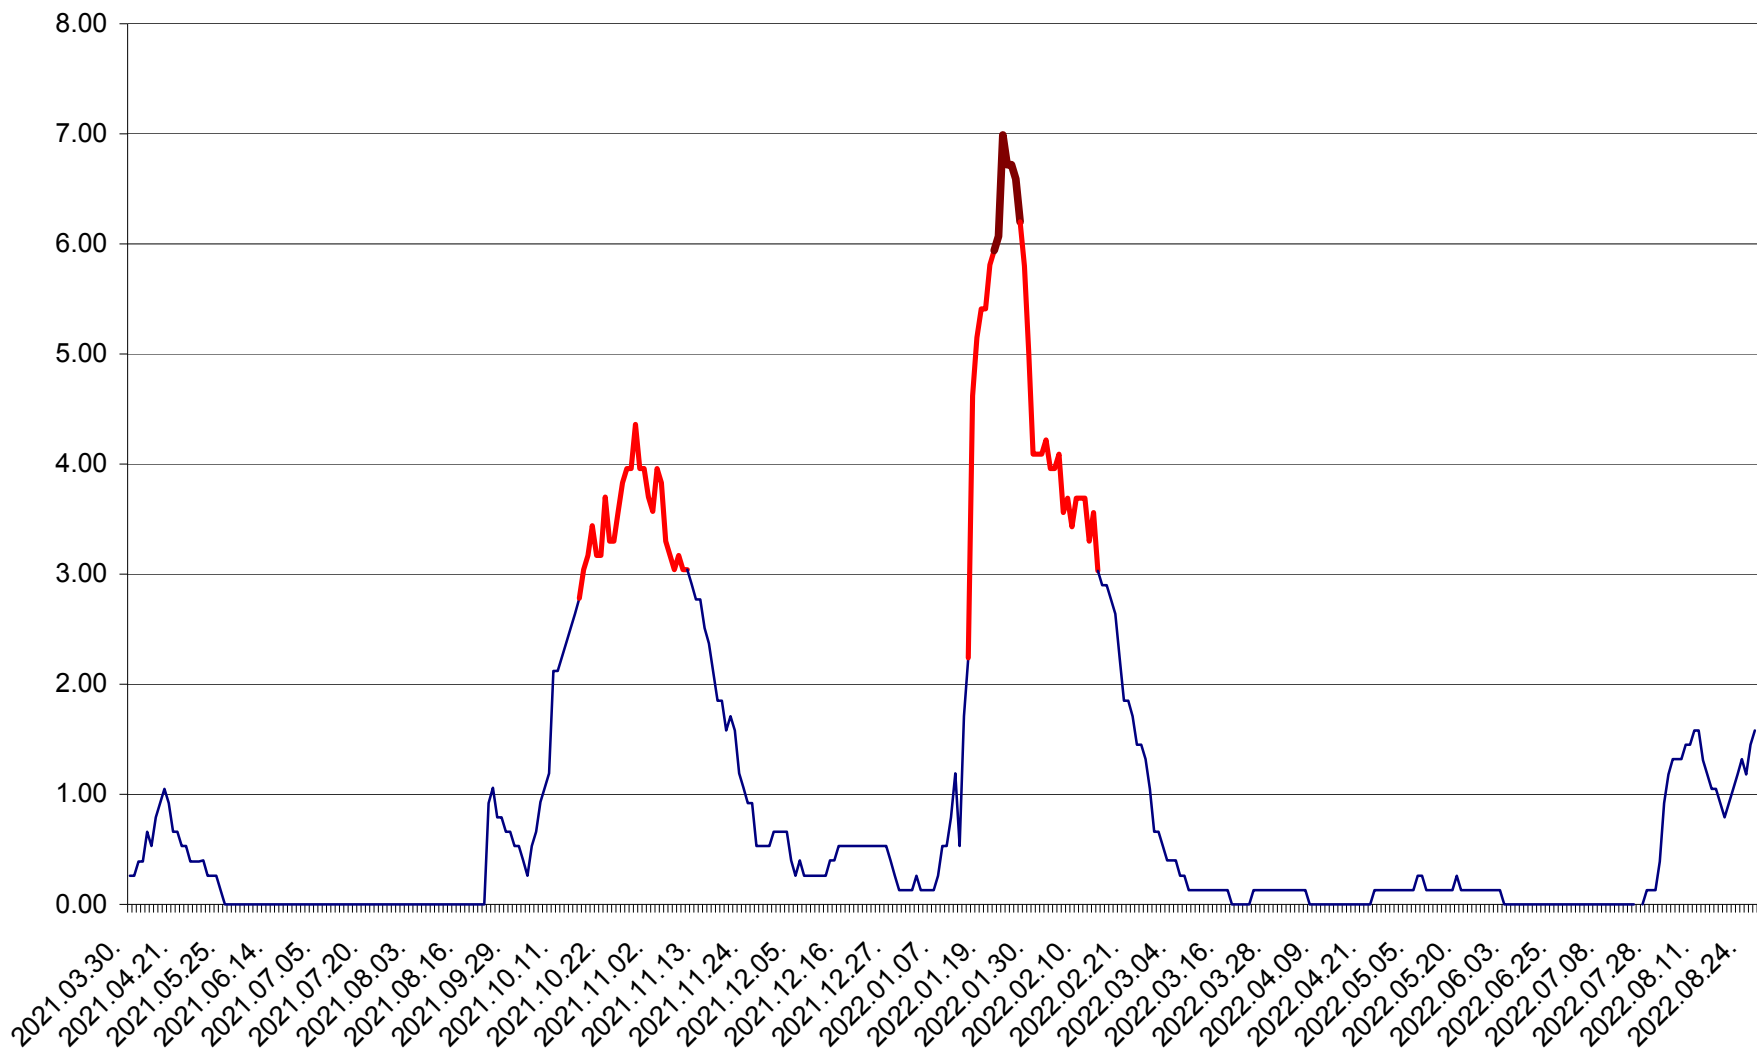

TUȘNAD - Evolutia incidentei cumulate pe 14 zile la ‰ de locuitori
2021.04.01. - 2022.08.27.

ULIEȘ - Evoluția incidentei cumulate pe 14 zile la ‰ de locuitori
2021.04.01. - 2022.08.27.

VĂRȘAG - Evolutia incidentei cumulate pe 14 zile la ‰ de locuitori
2021.04.01. - 2022.08.27.

ORAȘ VLĂHIȚA - Evolutia incidentei cumulate pe 14 zile la ‰ de locuitori
2021.04.01. - 2022.08.27.

VOȘLĂBENI - Evolutia incidentei cumulate pe 14 zile la ‰ de locuitori
2021.04.01. - 2022.08.27.

ZETEA - Evolutia incidentei cumulate pe 14 zile la ‰ de locuitori
2021.04.01. - 2022.08.27.