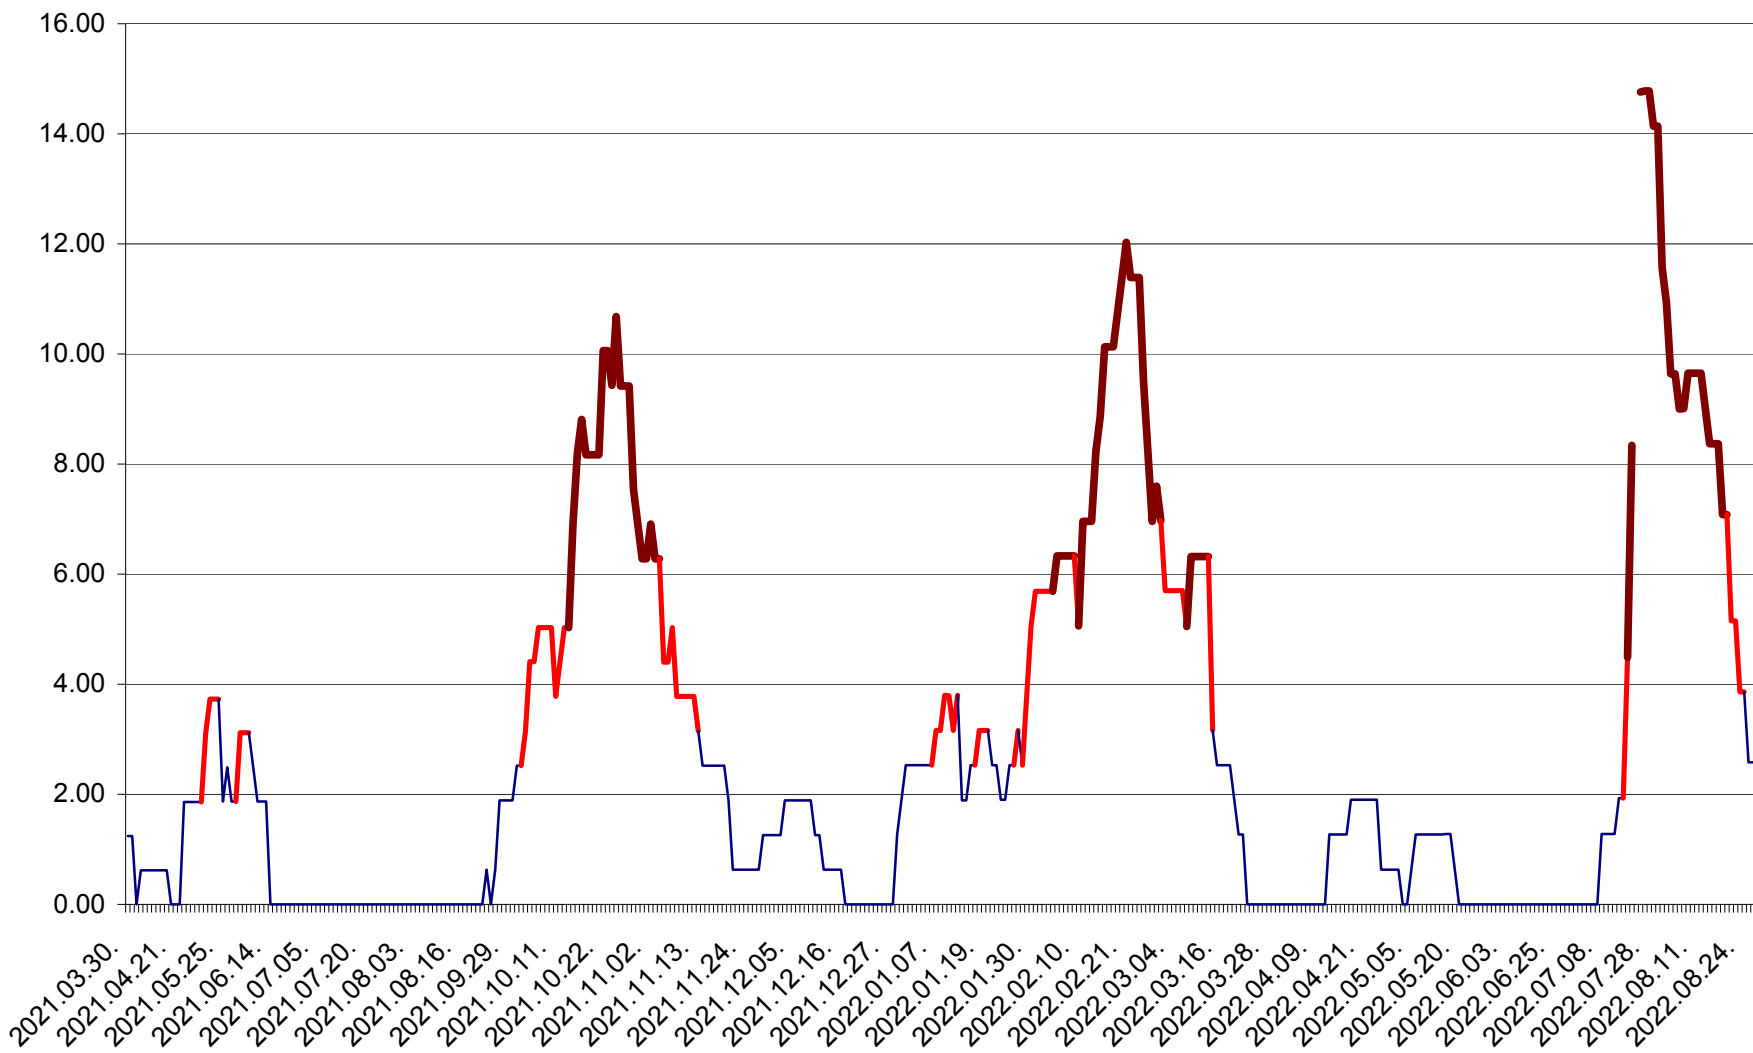

ATID - Evolutia incidentei cumulate pe 14 zile la % de locuitori
2021.04.01. - 2022.08.27.

AVRĂMEȘTI - Evolutia incidentei cumulate pe 14 zile la ‰ de locuitori
2021.04.01. - 2022.08.27.

ORAȘ BĂILE TUȘNAD - Evolutia incidentei cumulate pe 14 zile la ‰ de locuitori
2021.04.01. - 2022.08.27.

ORAȘ BĂLAN - Evolutia incidentei cumulate pe 14 zile la ‰ de locuitori
2021.04.01. - 2022.08.27.

BILBOR - Evolutia incidentei cumulate pe 14 zile la ‰ de locuitori
2021.04.01. - 2022.08.27.

ORAȘ BORSEC - Evolutia incidentei cumulate pe 14 zile la ‰ de locuitori
2021.04.01. - 2022.08.27.

BRĂDEȘTI - Evolutia incidentei cumulate pe 14 zile la ‰ de locuitori
2021.04.01. - 2022.08.27.

CĂPÂLNIȚA - Evoluția incidenței cumulate pe 14 zile la ‰ de locuitori
2021.04.01. - 2022.08.27.

CÂRȚA - Evolutia incidentei cumulate pe 14 zile la ‰ de locuitori
2021.04.01. - 2022.08.27.