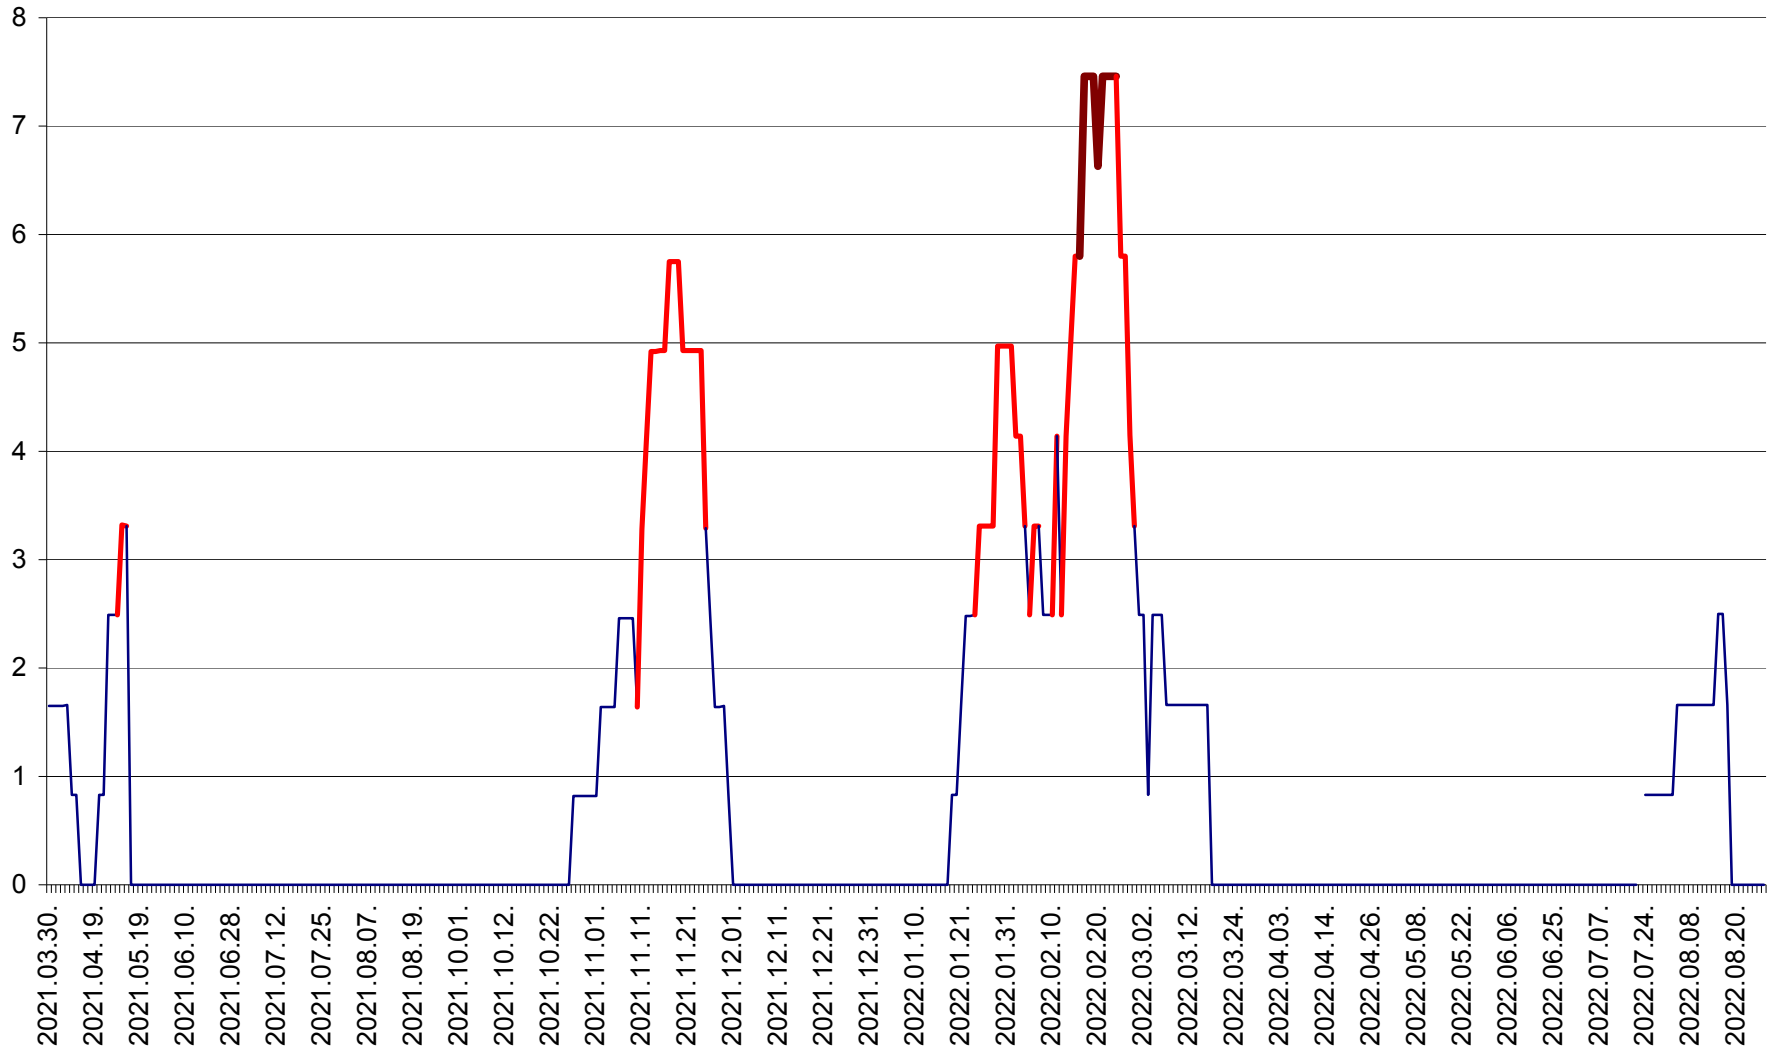

PLĂIEȘII DE JOS - Evolutia incidentei cumulate pe 14 zile la ‰ de locuitori
2021.04.01. - 2022.08.27.

PORUMBENI - Evolutia incidentei cumulate pe 14 zile la ‰ de locuitori
2021.04.01. - 2022.08.27.

PRAID - Evolutia incidentei cumulate pe 14 zile la ‰ de locuitori
2021.04.01. - 2022.08.27.

RACU - Evolutia incidentei cumulate pe 14 zile la ‰ de locuitori
2021.04.01. - 2022.08.27.

REMETEA - Evolutia incidentei cumulate pe 14 zile la ‰ de locuitori
2021.04.01. - 2022.08.27.

SĂCEL - Evolutia incidentei cumulate pe 14 zile la ‰ de locuitori
2021.04.01. - 2022.08.27.