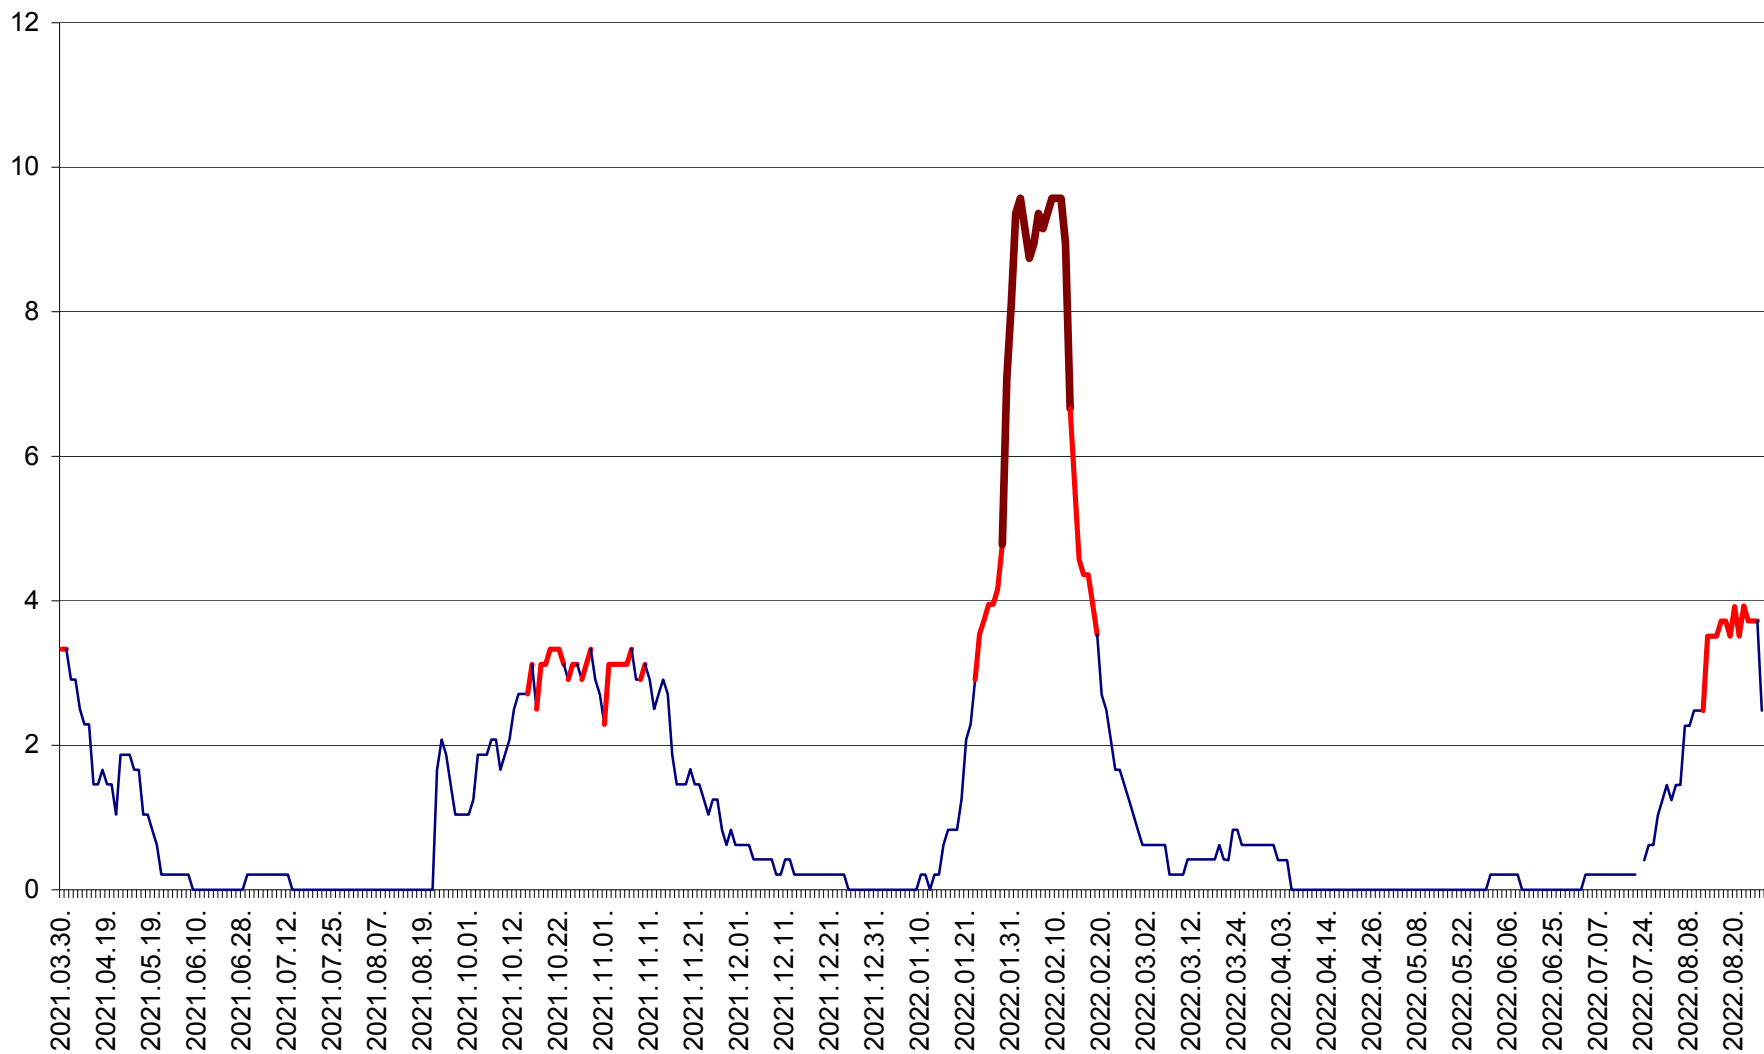

LELICENI - Evolutia incidentei cumulate pe 14 zile la % de locuitori
2021.04.01. - 2022.08.27.

LUETA - Evolutia incidentei cumulate pe 14 zile la ‰ de locuitori
2021.04.01. - 2022.08.27.

LUNCA DE JOS - Evolutia incidentei cumulate pe 14 zile la ‰ de locuitori
2021.04.01. - 2022.08.27.

LUNCA DE SUS - Evolutia incidentei cumulate pe 14 zile la ‰ de locuitori
2021.04.01. - 2022.08.27.

LUPENI - Evolutia incidentei cumulate pe 14 zile la ‰ de locuitori
2021.04.01. - 2022.08.27.

MĂDĂRAȘ - Evolutia incidentei cumulate pe 14 zile la ‰ de locuitori
2021.04.01. - 2022.08.27.