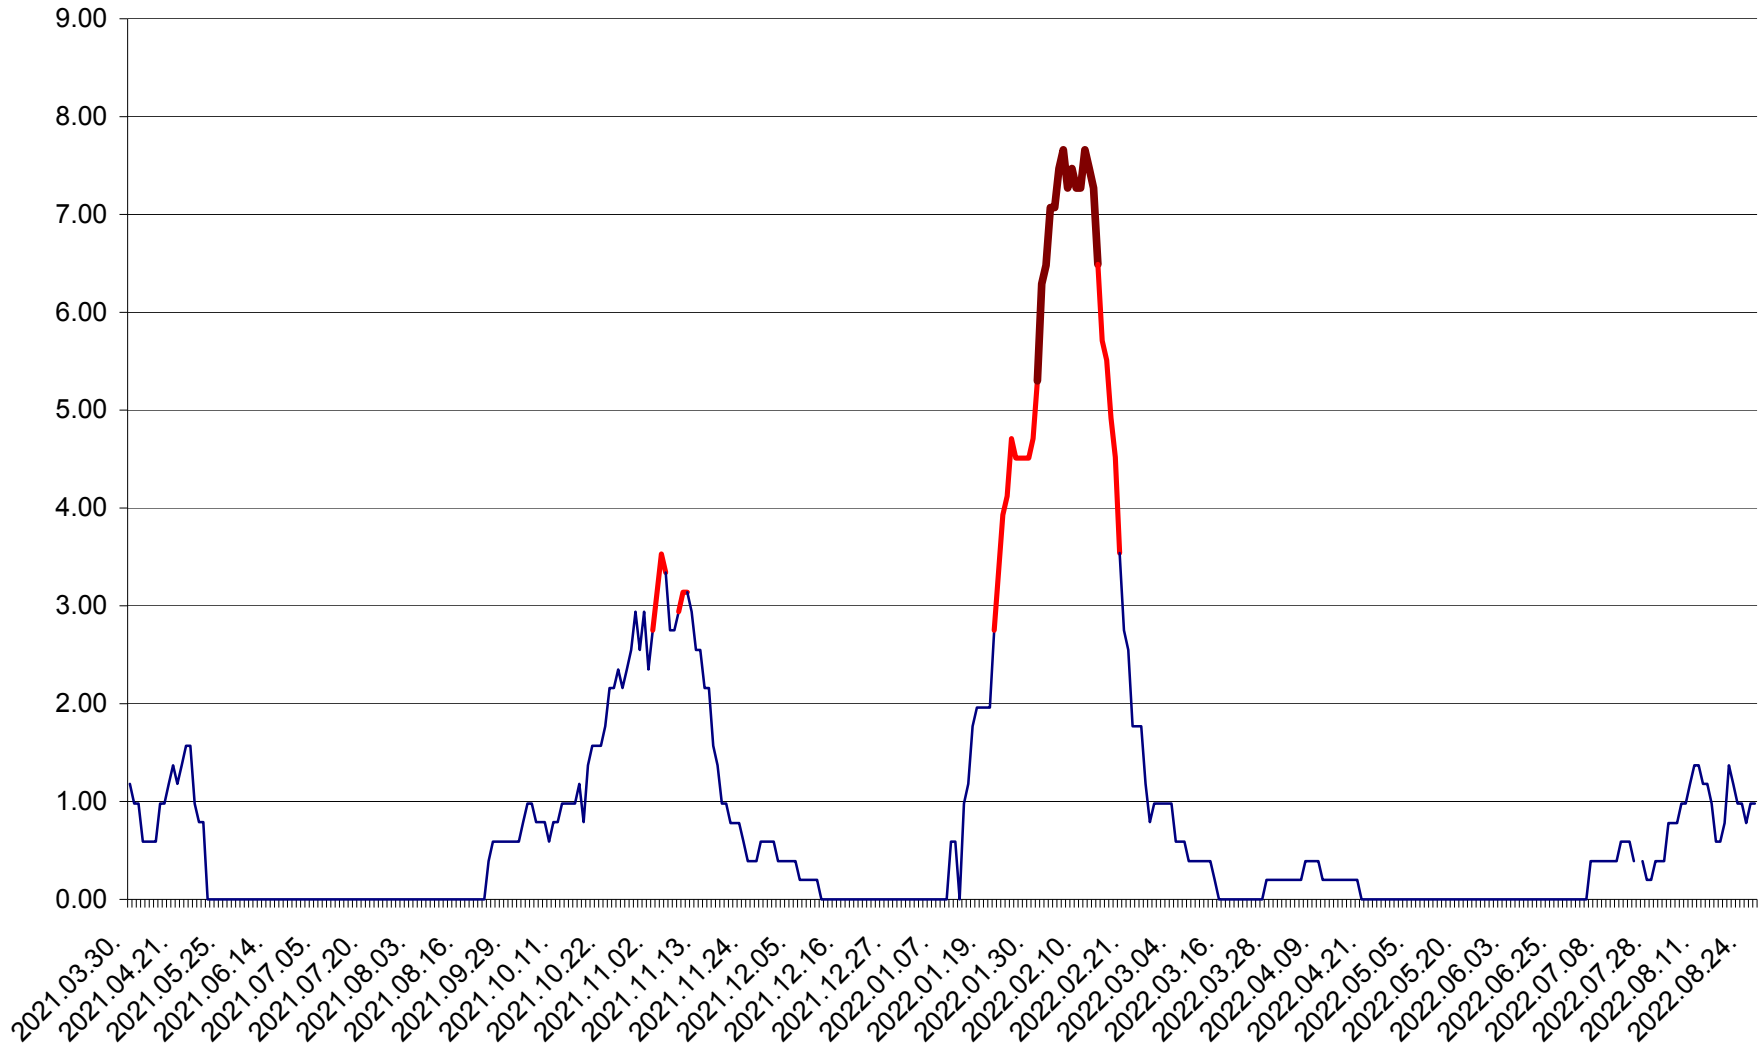

ORAȘ BĂLAN - Evolutia incidentei cumulate pe 14 zile la ‰ de locuitori
2021.04.01. - 2022.08.27.

BILBOR - Evolutia incidentei cumulate pe 14 zile la ‰ de locuitori
2021.04.01. - 2022.08.27.

ORAȘ BORSEC - Evolutia incidentei cumulate pe 14 zile la ‰ de locuitori
2021.04.01. - 2022.08.27.

BRĂDEȘTI - Evolutia incidentei cumulate pe 14 zile la ‰ de locuitori
2021.04.01. - 2022.08.27.

CĂPÂLNIȚA - Evoluția incidenței cumulate pe 14 zile la ‰ de locuitori
2021.04.01. - 2022.08.27.

CÂRȚA - Evolutia incidentei cumulate pe 14 zile la ‰ de locuitori
2021.04.01. - 2022.08.27.

CICEU - Evolutia incidentei cumulate pe 14 zile la ‰ de locuitori
2021.04.01. - 2022.08.27.

CIUCSÂNGEORGIU - Evolutia incidentei cumulate pe 14 zile la ‰ de locuitori
2021.04.01. - 2022.08.27.

CIUMANI - Evolutia incidentei cumulate pe 14 zile la ‰ de locuitori
2021.04.01. - 2022.08.27.

CORBU - Evolutia incidentei cumulate pe 14 zile la ‰ de locuitori
2021.04.01. - 2022.08.27.

CORUND - Evolutia incidentei cumulate pe 14 zile la ‰ de locuitori
2021.04.01. - 2022.08.27.

COZMENI - Evolutia incidentei cumulate pe 14 zile la ‰ de locuitori
2021.04.01. - 2022.08.27.