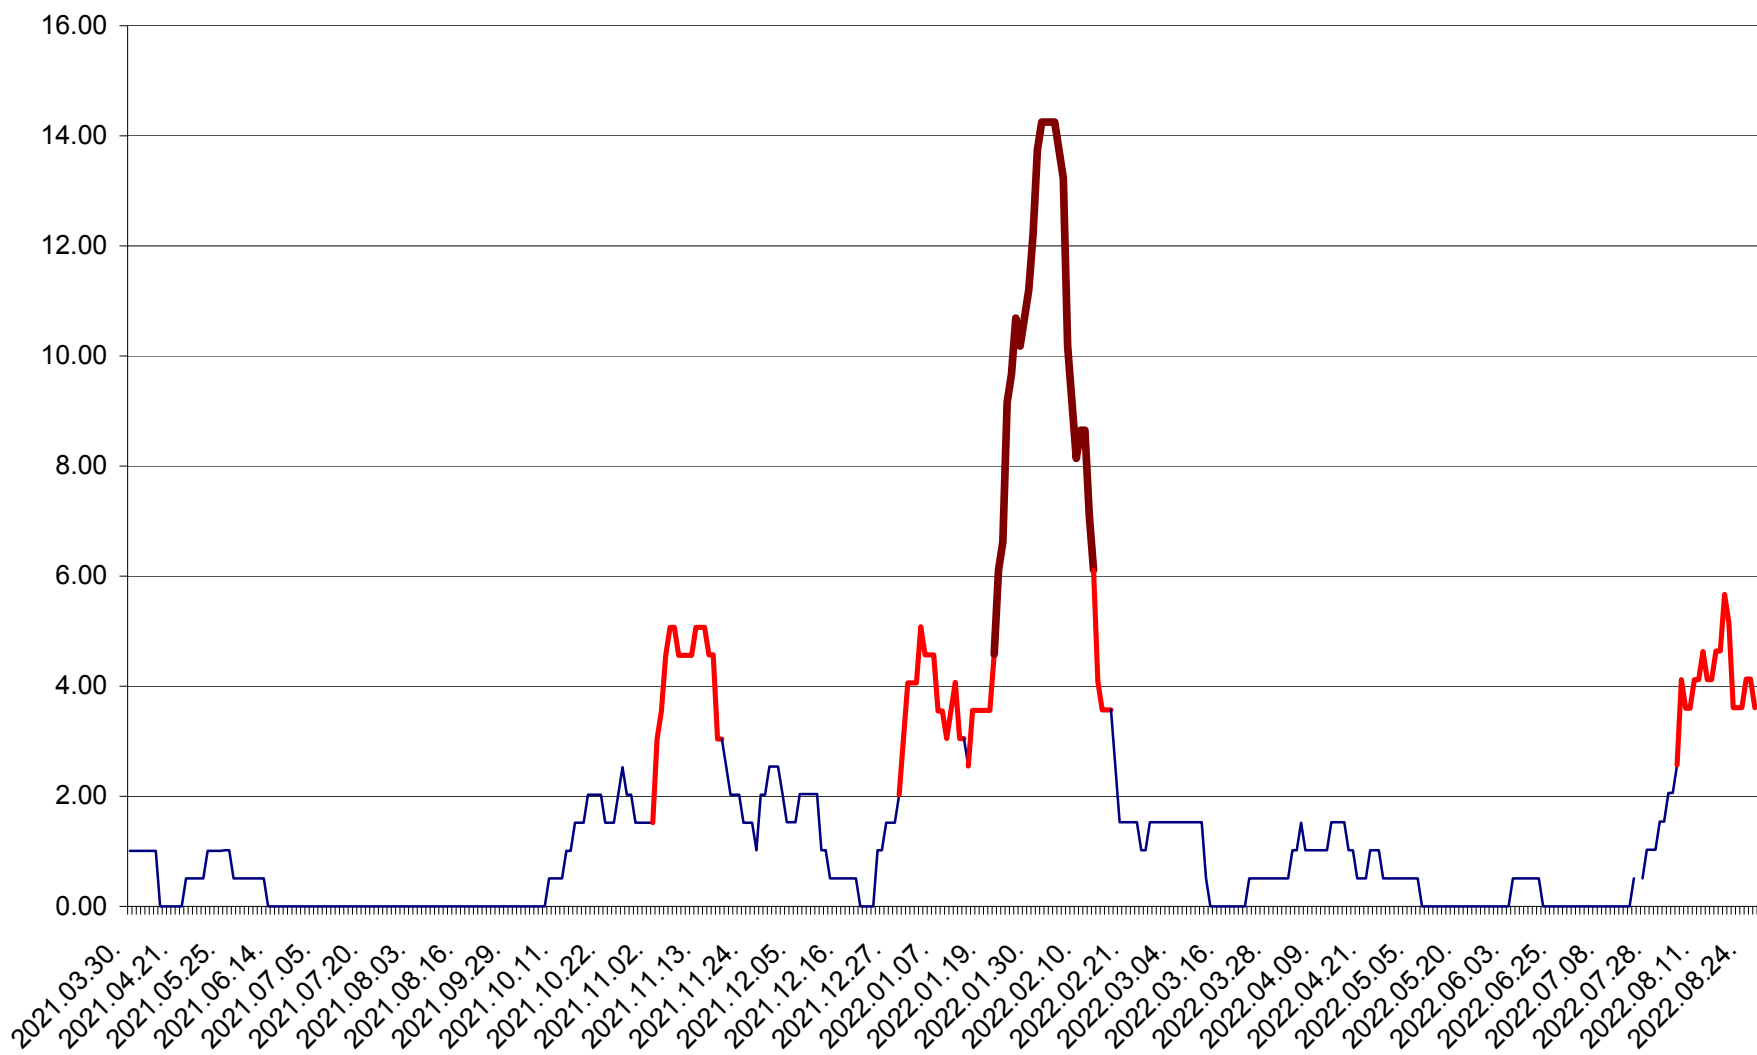

TUȘNAD - Evolutia incidentei cumulate pe 14 zile la ‰ de locuitori
2021.04.01. - 2022.08.27.

ULIEȘ - Evoluția incidentei cumulate pe 14 zile la ‰ de locuitori
2021.04.01. - 2022.08.27.

VĂRȘAG - Evolutia incidentei cumulate pe 14 zile la ‰ de locuitori
2021.04.01. - 2022.08.27.

ORAȘ VLĂHIȚA - Evolutia incidentei cumulate pe 14 zile la ‰ de locuitori
2021.04.01. - 2022.08.27.

VOȘLĂBENI - Evolutia incidentei cumulate pe 14 zile la ‰ de locuitori
2021.04.01. - 2022.08.27.

ZETEA - Evolutia incidentei cumulate pe 14 zile la ‰ de locuitori
2021.04.01. - 2022.08.27.