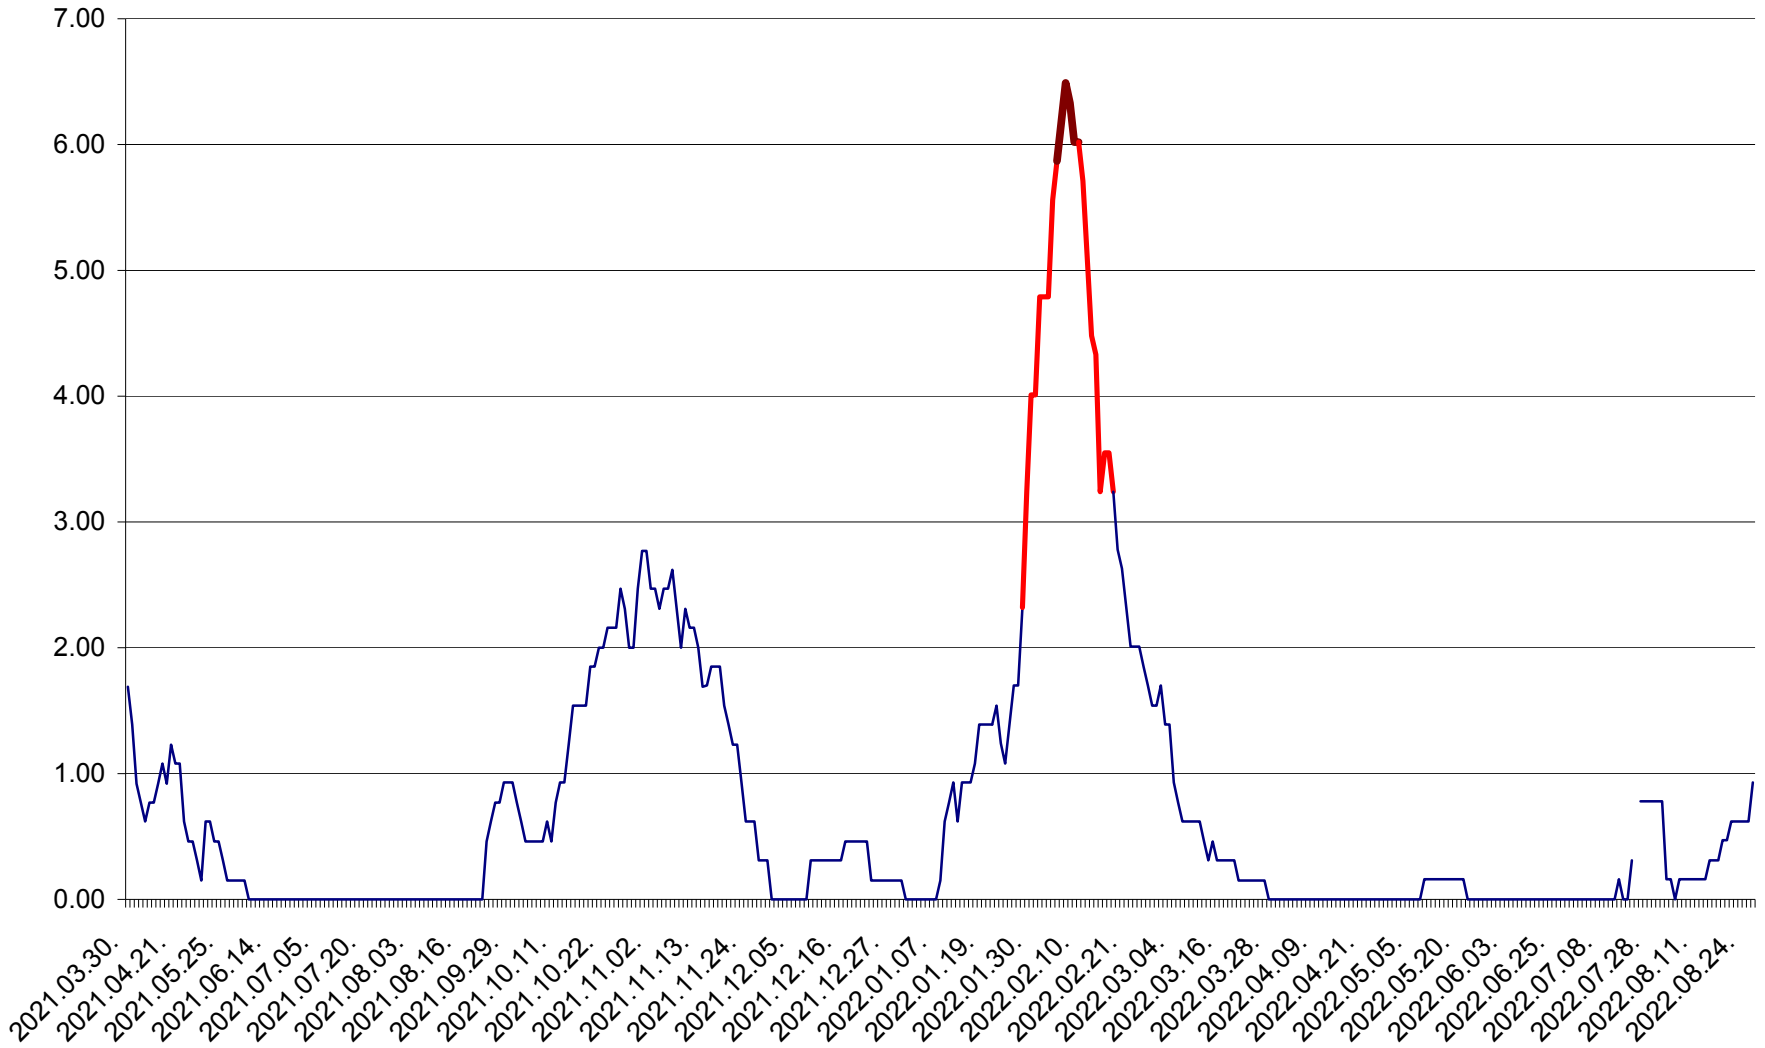

ORAȘ BĂLAN - Evolutia incidentei cumulate pe 14 zile la ‰ de locuitori
2021.04.01. - 2022.08.27.

BILBOR - Evolutia incidentei cumulate pe 14 zile la ‰ de locuitori
2021.04.01. - 2022.08.27.

ORAȘ BORSEC - Evolutia incidentei cumulate pe 14 zile la ‰ de locuitori
2021.04.01. - 2022.08.27.

BRĂDEȘTI - Evolutia incidentei cumulate pe 14 zile la ‰ de locuitori
2021.04.01. - 2022.08.27.

CĂPÂLNIȚA - Evoluția incidenței cumulate pe 14 zile la ‰ de locuitori
2021.04.01. - 2022.08.27.

CÂRȚA - Evolutia incidentei cumulate pe 14 zile la ‰ de locuitori
2021.04.01. - 2022.08.27.

CICEU - Evolutia incidentei cumulate pe 14 zile la ‰ de locuitori
2021.04.01. - 2022.08.27.

CIUCSÂNGEORGIU - Evolutia incidentei cumulate pe 14 zile la ‰ de locuitori
2021.04.01. - 2022.08.27.

CIUMANI - Evolutia incidentei cumulate pe 14 zile la ‰ de locuitori
2021.04.01. - 2022.08.27.

CORBU - Evolutia incidentei cumulate pe 14 zile la ‰ de locuitori
2021.04.01. - 2022.08.27.

CORUND - Evolutia incidentei cumulate pe 14 zile la ‰ de locuitori
2021.04.01. - 2022.08.27.

COZMENI - Evolutia incidentei cumulate pe 14 zile la ‰ de locuitori
2021.04.01. - 2022.08.27.