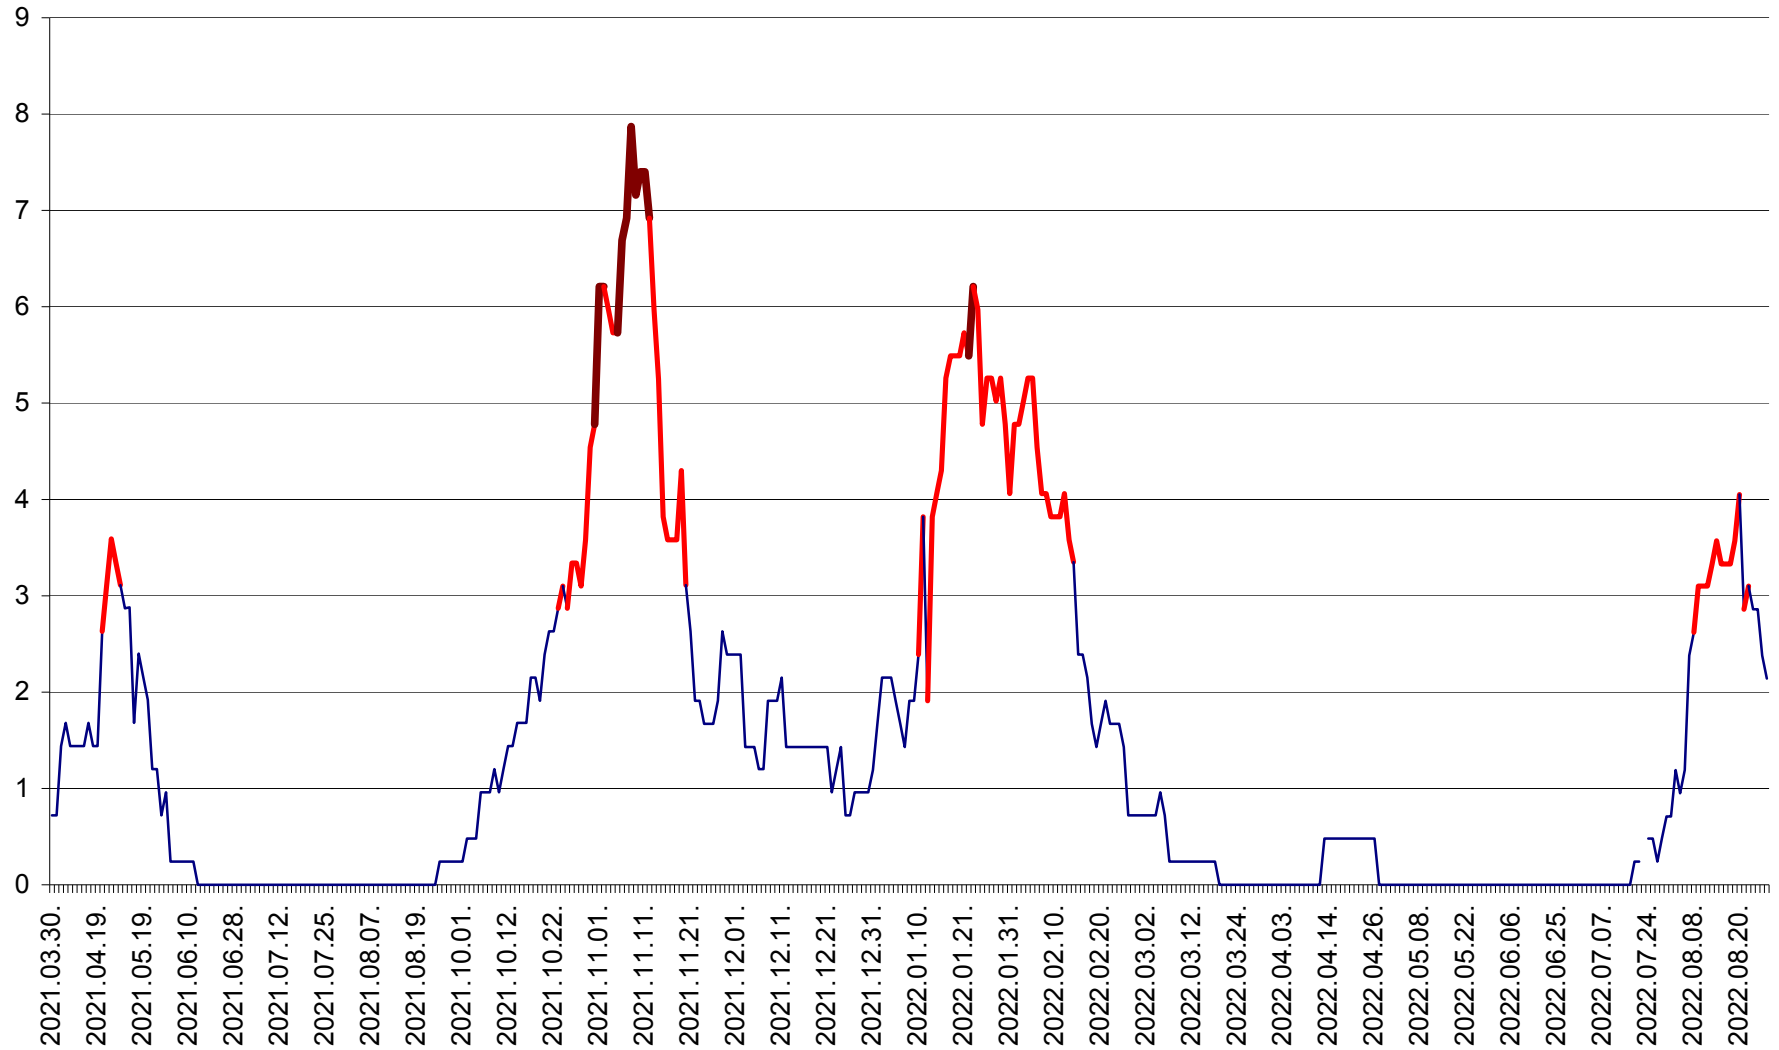

CORBU - Evolutia incidentei cumulate pe 14 zile la ‰ de locuitori
2021.04.01. - 2022.08.27.

CORUND - Evolutia incidentei cumulate pe 14 zile la ‰ de locuitori
2021.04.01. - 2022.08.27.

COZMENI - Evolutia incidentei cumulate pe 14 zile la ‰ de locuitori
2021.04.01. - 2022.08.27.

ORAȘ CRISTURU SECUIESC - Evolutia incidentei cumulate pe 14 zile la ‰ de locuitori
2021.04.01. - 2022.08.27.

DĂNEȘTI - Evolutia incidentei cumulate pe 14 zile la ‰ de locuitori
2021.04.01. - 2022.08.27.

DÂRJIU - Evolutia incidentei cumulate pe 14 zile la ‰ de locuitori
2021.04.01. - 2022.08.27.

DEALU - Evolutia incidentei cumulate pe 14 zile la ‰ de locuitori
2021.04.01. - 2022.08.27.

DITRĂU - Evolutia incidentei cumulate pe 14 zile la ‰ de locuitori
2021.04.01. - 2022.08.27.