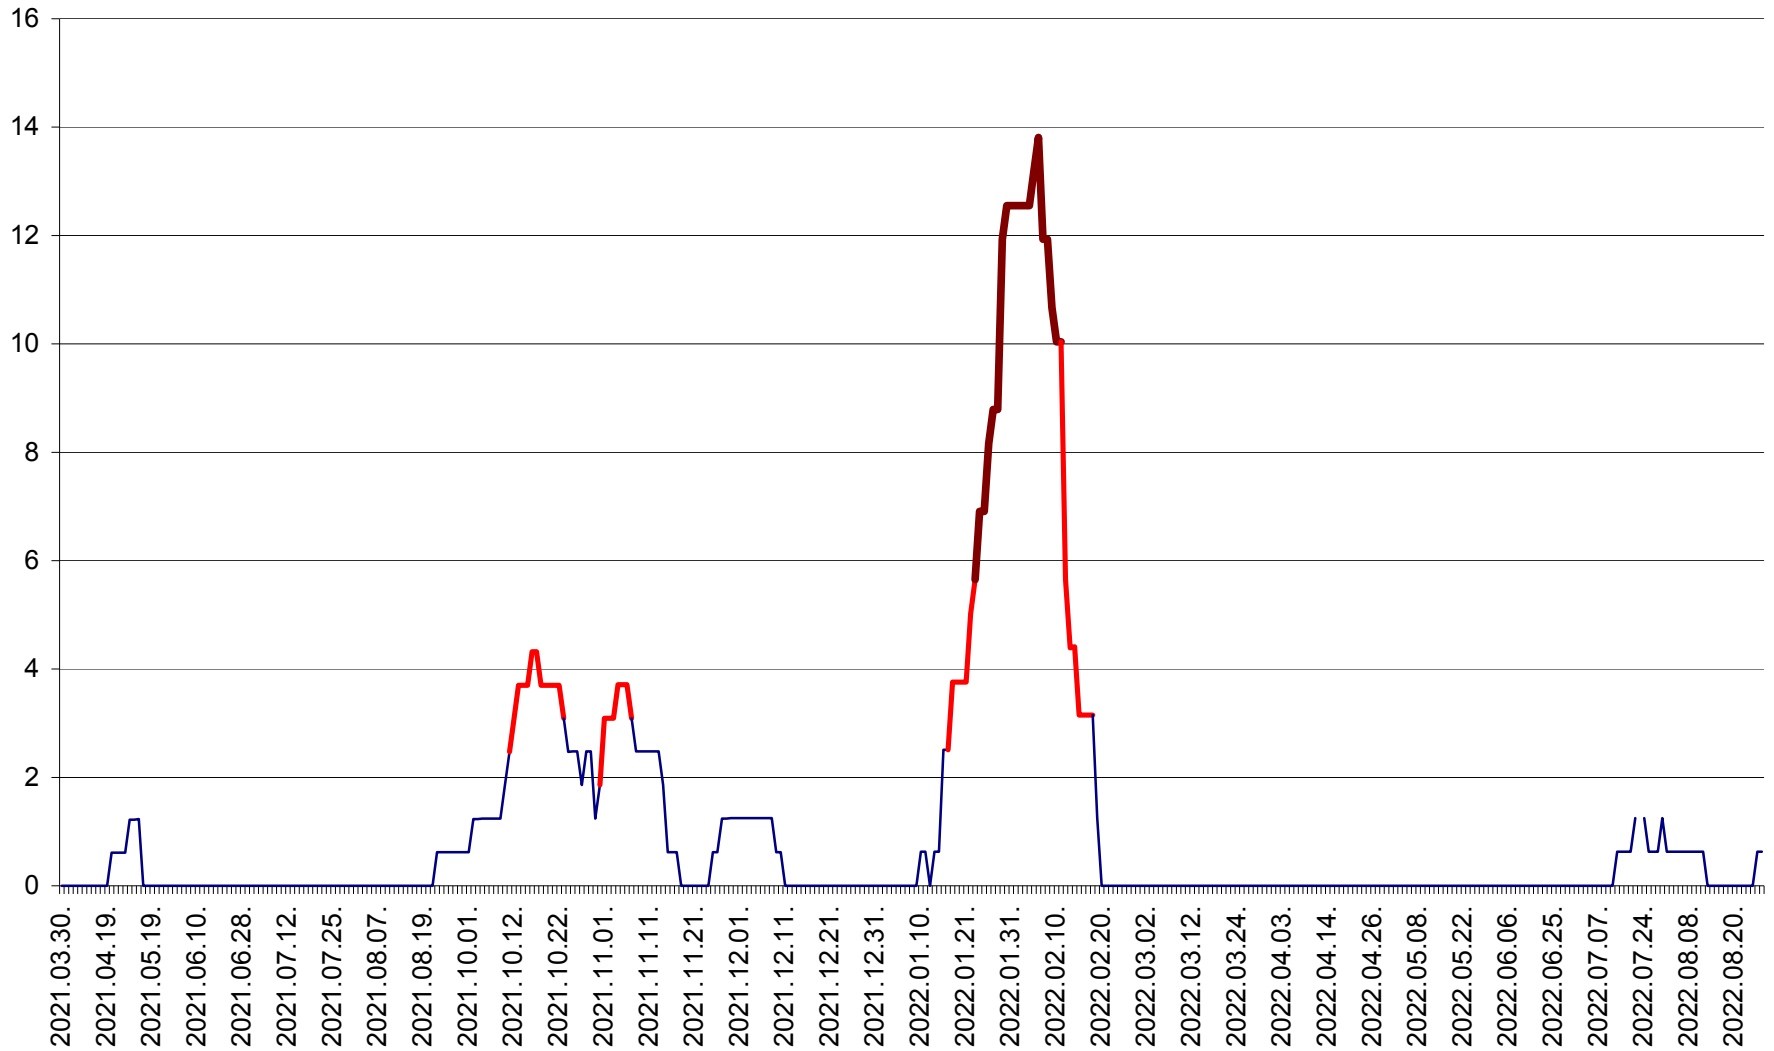

PLĂIEȘII DE JOS - Evolutia incidentei cumulate pe 14 zile la ‰ de locuitori
2021.04.01. - 2022.08.27.

PORUMBENI - Evolutia incidentei cumulate pe 14 zile la ‰ de locuitori
2021.04.01. - 2022.08.27.

PRAID - Evolutia incidentei cumulate pe 14 zile la ‰ de locuitori
2021.04.01. - 2022.08.27.

RACU - Evolutia incidentei cumulate pe 14 zile la ‰ de locuitori
2021.04.01. - 2022.08.27.

REMETEA - Evolutia incidentei cumulate pe 14 zile la ‰ de locuitori
2021.04.01. - 2022.08.27.

SĂCEL - Evolutia incidentei cumulate pe 14 zile la ‰ de locuitori
2021.04.01. - 2022.08.27.