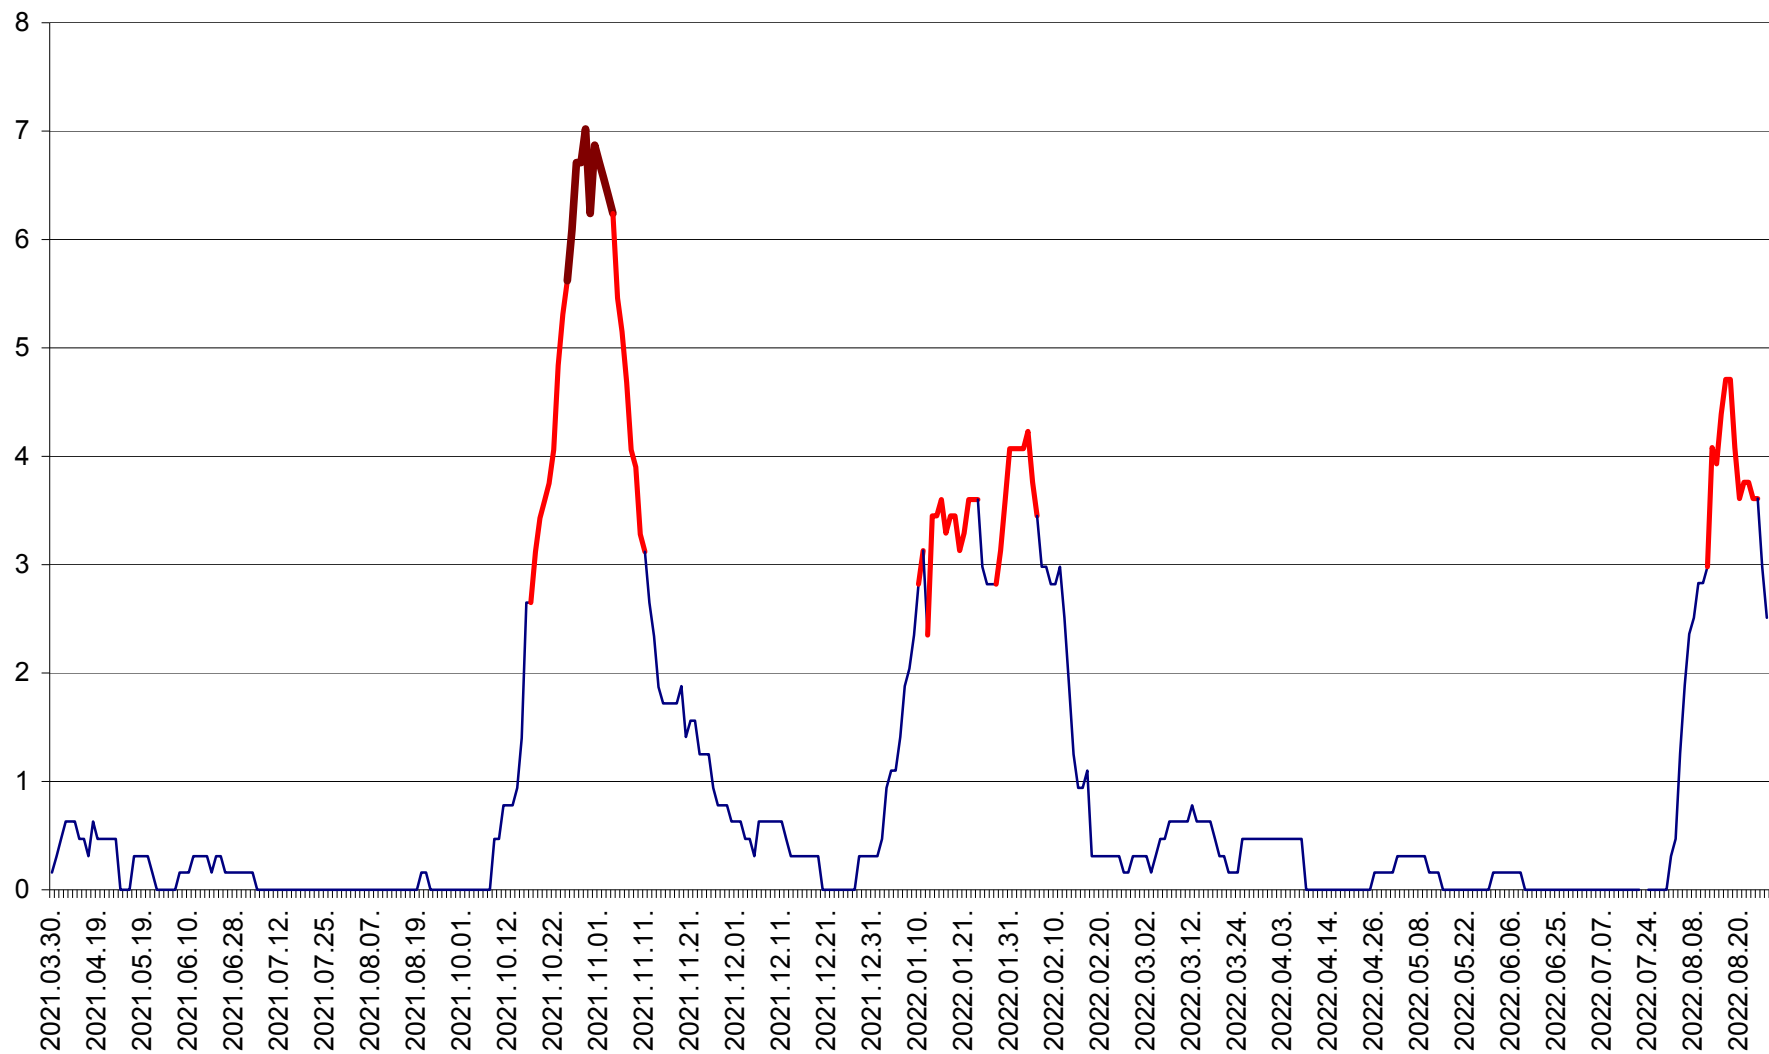

PLĂIEȘII DE JOS - Evolutia incidentei cumulate pe 14 zile la ‰ de locuitori
2021.04.01. - 2022.08.27.

PORUMBENI - Evolutia incidentei cumulate pe 14 zile la ‰ de locuitori
2021.04.01. - 2022.08.27.

PRAID - Evolutia incidentei cumulate pe 14 zile la ‰ de locuitori
2021.04.01. - 2022.08.27.

RACU - Evolutia incidentei cumulate pe 14 zile la ‰ de locuitori
2021.04.01. - 2022.08.27.

REMETEA - Evolutia incidentei cumulate pe 14 zile la ‰ de locuitori
2021.04.01. - 2022.08.27.

SĂCEL - Evolutia incidentei cumulate pe 14 zile la ‰ de locuitori
2021.04.01. - 2022.08.27.