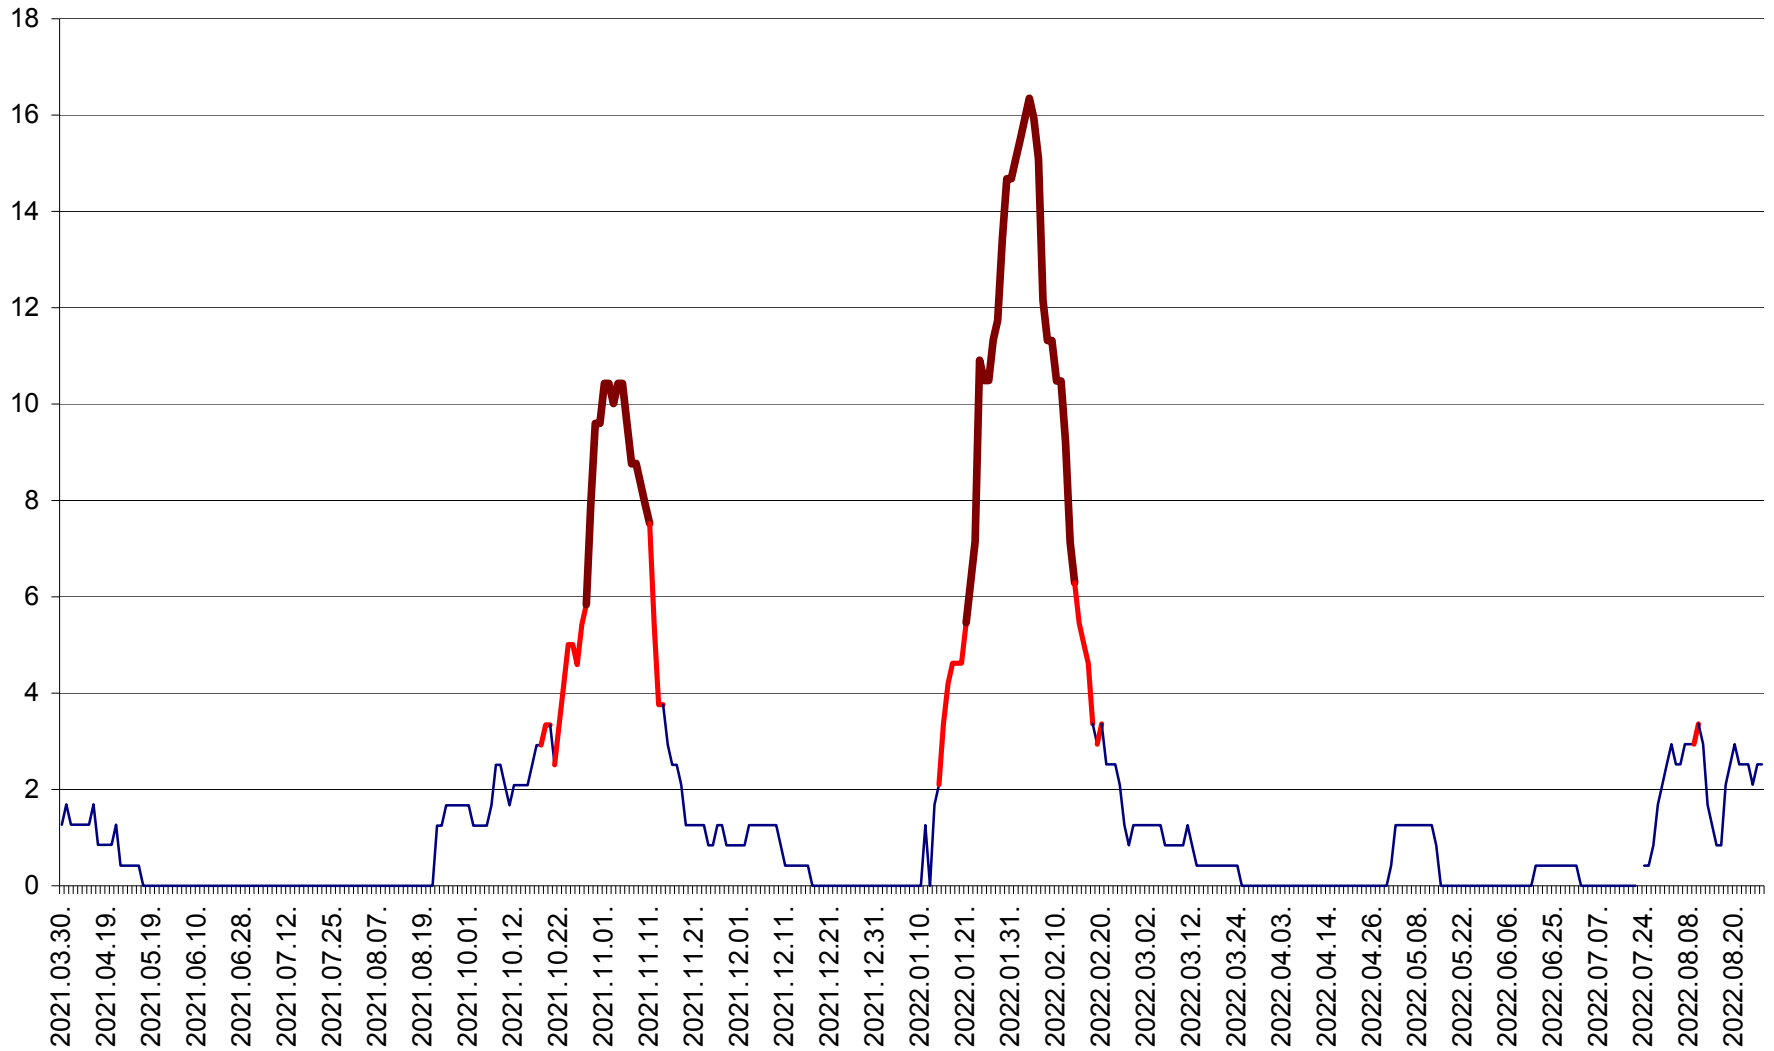

FELICENI - Evolutia incidentei cumulate pe 14 zile la % de locuitori
2021.04.01. - 2022.08.27.

FRUMOASA - Evolutia incidentei cumulate pe 14 zile la ‰ de locuitori
2021.04.01. - 2022.08.27.

GĂLĂUȚAȘ - Evoluția incidenței cumulate pe 14 zile la ‰ de locuitori
2021.04.01. - 2022.08.27.

MUNICIPIUL GHEORGHENI - Evolutia incidentei cumulate pe 14 zile la % de locuitori
2021.04.01. - 2022.08.27.

JOSENI - Evolutia incidentei cumulate pe 14 zile la ‰ de locuitori
2021.04.01. - 2022.08.27.

LĂZAREA - Evolutia incidentei cumulate pe 14 zile la % de locuitori
2021.04.01. - 2022.08.27.

LELICENI - Evolutia incidentei cumulate pe 14 zile la % de locuitori
2021.04.01. - 2022.08.27.

LUETA - Evolutia incidentei cumulate pe 14 zile la ‰ de locuitori
2021.04.01. - 2022.08.27.

LUNCA DE JOS - Evolutia incidentei cumulate pe 14 zile la ‰ de locuitori
2021.04.01. - 2022.08.27.