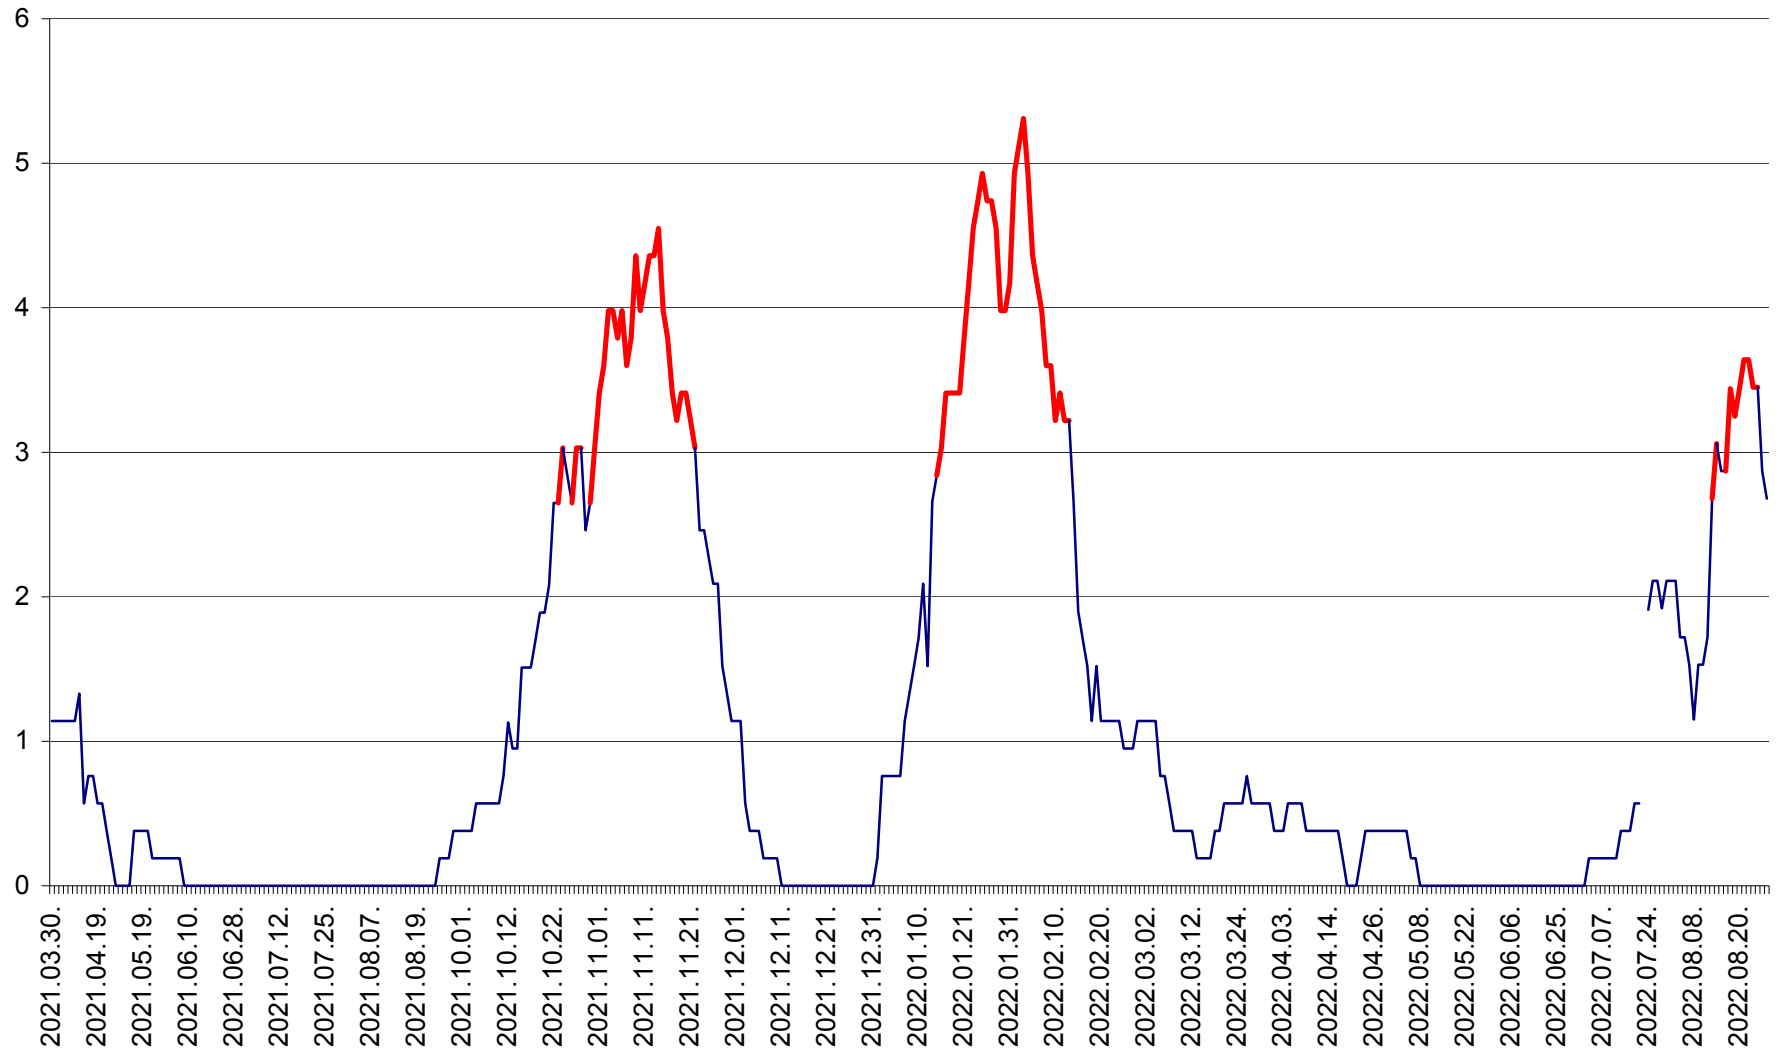

SÂNSIMION - Evolutia incidentei cumulate pe 14 zile la ‰ de locuitori
2021.04.01. - 2022.08.27.

SÂNTIMBRU - Evolutia incidentei cumulate pe 14 zile la ‰ de locuitori
2021.04.01. - 2022.08.27.

SĂRMAȘ - Evolutia incidentei cumulate pe 14 zile la ‰ de locuitori
2021.04.01. - 2022.08.27.

SATU MARE - Evolutia incidentei cumulate pe 14 zile la ‰ de locuitori
2021.04.01. - 2022.08.27.

SECUIENI - Evolutia incidentei cumulate pe 14 zile la % de locuitori
2021.04.01. - 2022.08.27.

SICULENI - Evolutia incidentei cumulate pe 14 zile la ‰ de locuitori
2021.04.01. - 2022.08.27.

ȘIMONEȘTI - Evolutia incidentei cumulate pe 14 zile la ‰ de locuitori
2021.04.01. - 2022.08.27.

SUBCETATE - Evolutia incidentei cumulate pe 14 zile la ‰ de locuitori
2021.04.01. - 2022.08.27.

SUSENI - Evolutia incidentei cumulate pe 14 zile la ‰ de locuitori
2021.04.01. - 2022.08.27.