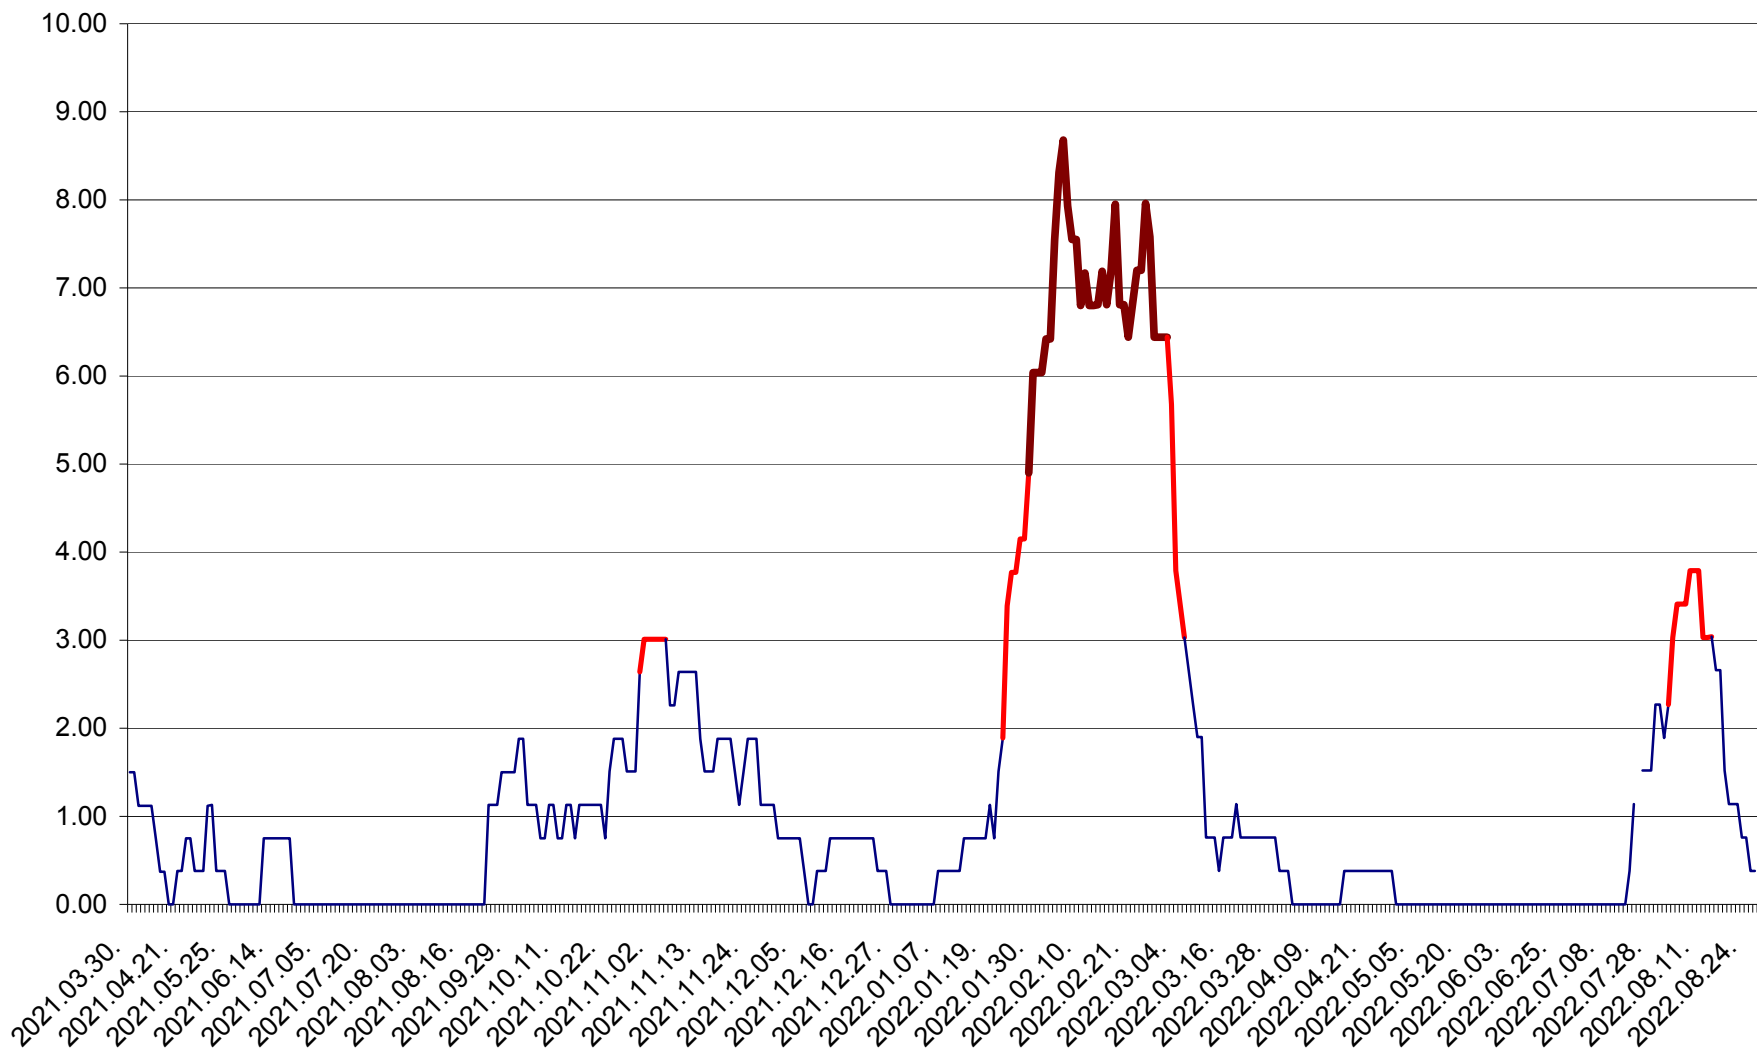

ATID - Evolutia incidentei cumulate pe 14 zile la % de locuitori
2021.04.01. - 2022.08.27.

AVRĂMEȘTI - Evolutia incidentei cumulate pe 14 zile la ‰ de locuitori
2021.04.01. - 2022.08.27.

ORAȘ BĂILE TUȘNAD - Evolutia incidentei cumulate pe 14 zile la ‰ de locuitori
2021.04.01. - 2022.08.27.

ORAȘ BĂLAN - Evolutia incidentei cumulate pe 14 zile la ‰ de locuitori
2021.04.01. - 2022.08.27.

BILBOR - Evolutia incidentei cumulate pe 14 zile la ‰ de locuitori
2021.04.01. - 2022.08.27.

ORAȘ BORSEC - Evolutia incidentei cumulate pe 14 zile la ‰ de locuitori
2021.04.01. - 2022.08.27.

BRĂDEȘTI - Evolutia incidentei cumulate pe 14 zile la ‰ de locuitori
2021.04.01. - 2022.08.27.

CĂPÂLNIȚA - Evoluția incidenței cumulate pe 14 zile la ‰ de locuitori
2021.04.01. - 2022.08.27.

CÂRȚA - Evolutia incidentei cumulate pe 14 zile la ‰ de locuitori
2021.04.01. - 2022.08.27.