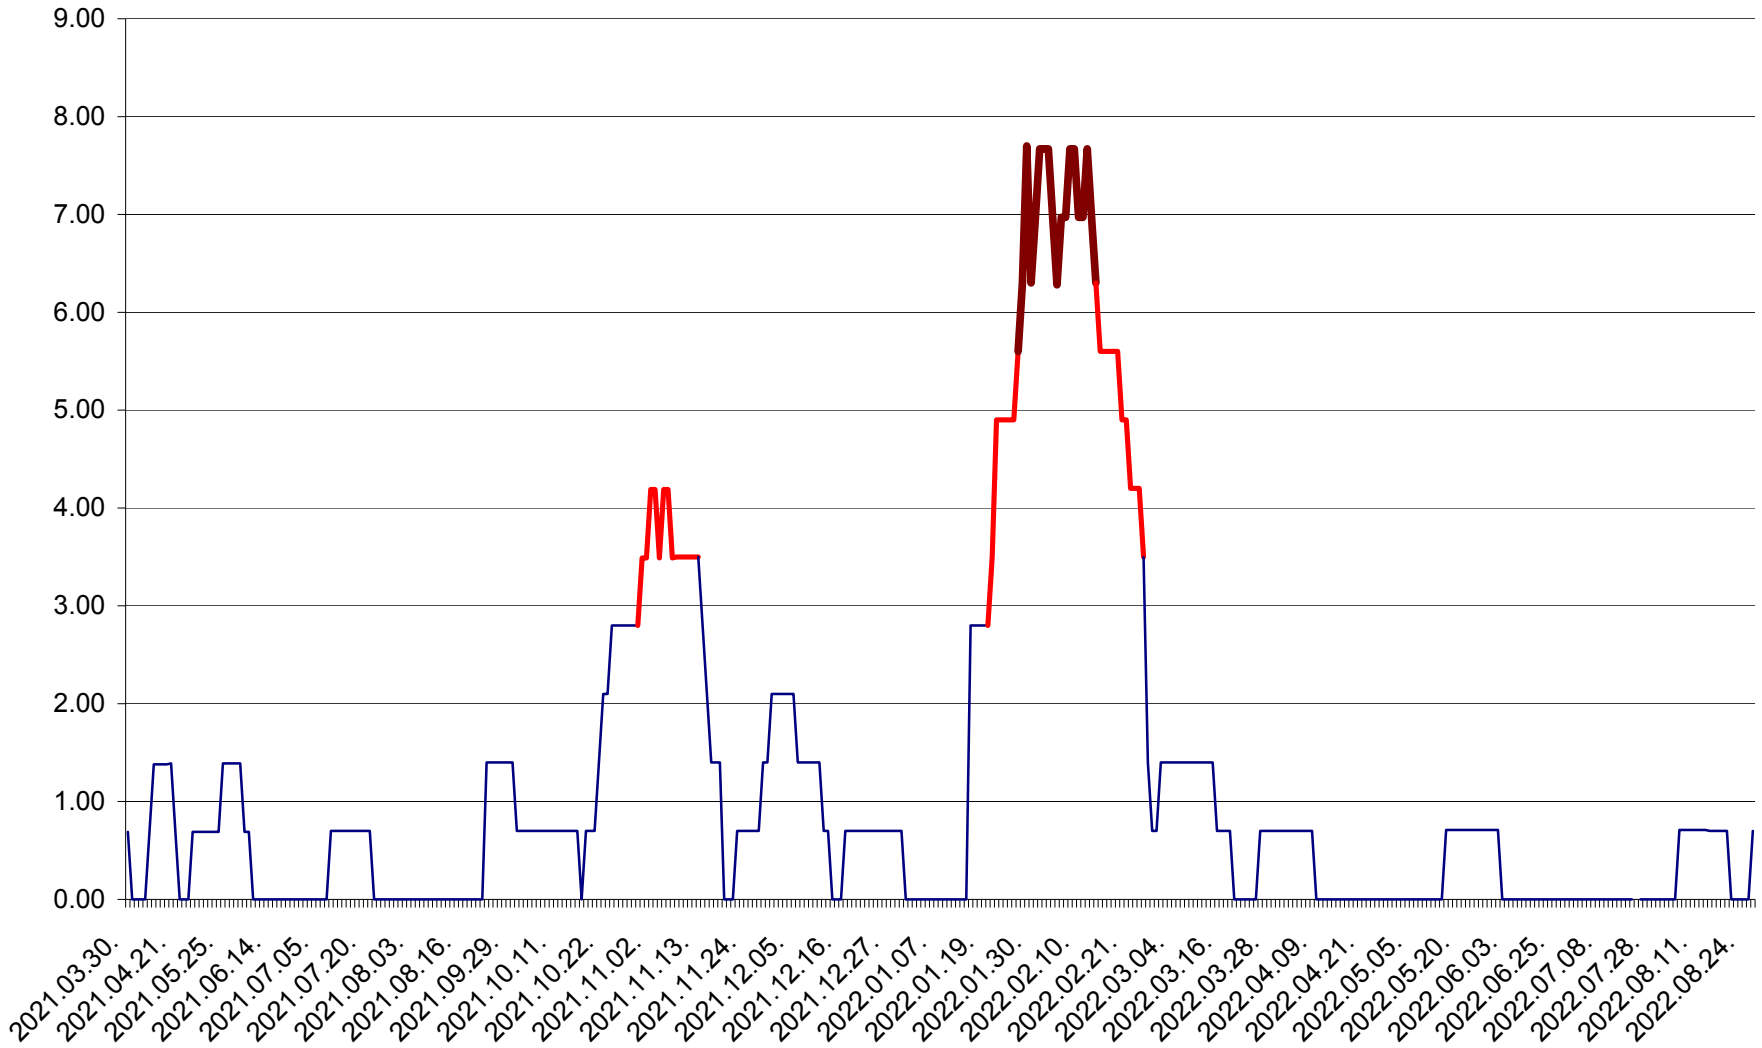

ORAȘ BĂLAN - Evolutia incidentei cumulate pe 14 zile la ‰ de locuitori
2021.04.01. - 2022.08.27.

BILBOR - Evolutia incidentei cumulate pe 14 zile la ‰ de locuitori
2021.04.01. - 2022.08.27.

ORAȘ BORSEC - Evolutia incidentei cumulate pe 14 zile la ‰ de locuitori
2021.04.01. - 2022.08.27.

BRĂDEȘTI - Evolutia incidentei cumulate pe 14 zile la ‰ de locuitori
2021.04.01. - 2022.08.27.

CĂPÂLNIȚA - Evoluția incidenței cumulate pe 14 zile la ‰ de locuitori
2021.04.01. - 2022.08.27.

CÂRȚA - Evolutia incidentei cumulate pe 14 zile la ‰ de locuitori
2021.04.01. - 2022.08.27.

CICEU - Evolutia incidentei cumulate pe 14 zile la ‰ de locuitori
2021.04.01. - 2022.08.27.

CIUCSÂNGEORGIU - Evolutia incidentei cumulate pe 14 zile la ‰ de locuitori
2021.04.01. - 2022.08.27.

CIUMANI - Evolutia incidentei cumulate pe 14 zile la ‰ de locuitori
2021.04.01. - 2022.08.27.

CORBU - Evolutia incidentei cumulate pe 14 zile la ‰ de locuitori
2021.04.01. - 2022.08.27.

CORUND - Evolutia incidentei cumulate pe 14 zile la ‰ de locuitori
2021.04.01. - 2022.08.27.

COZMENI - Evolutia incidentei cumulate pe 14 zile la ‰ de locuitori
2021.04.01. - 2022.08.27.