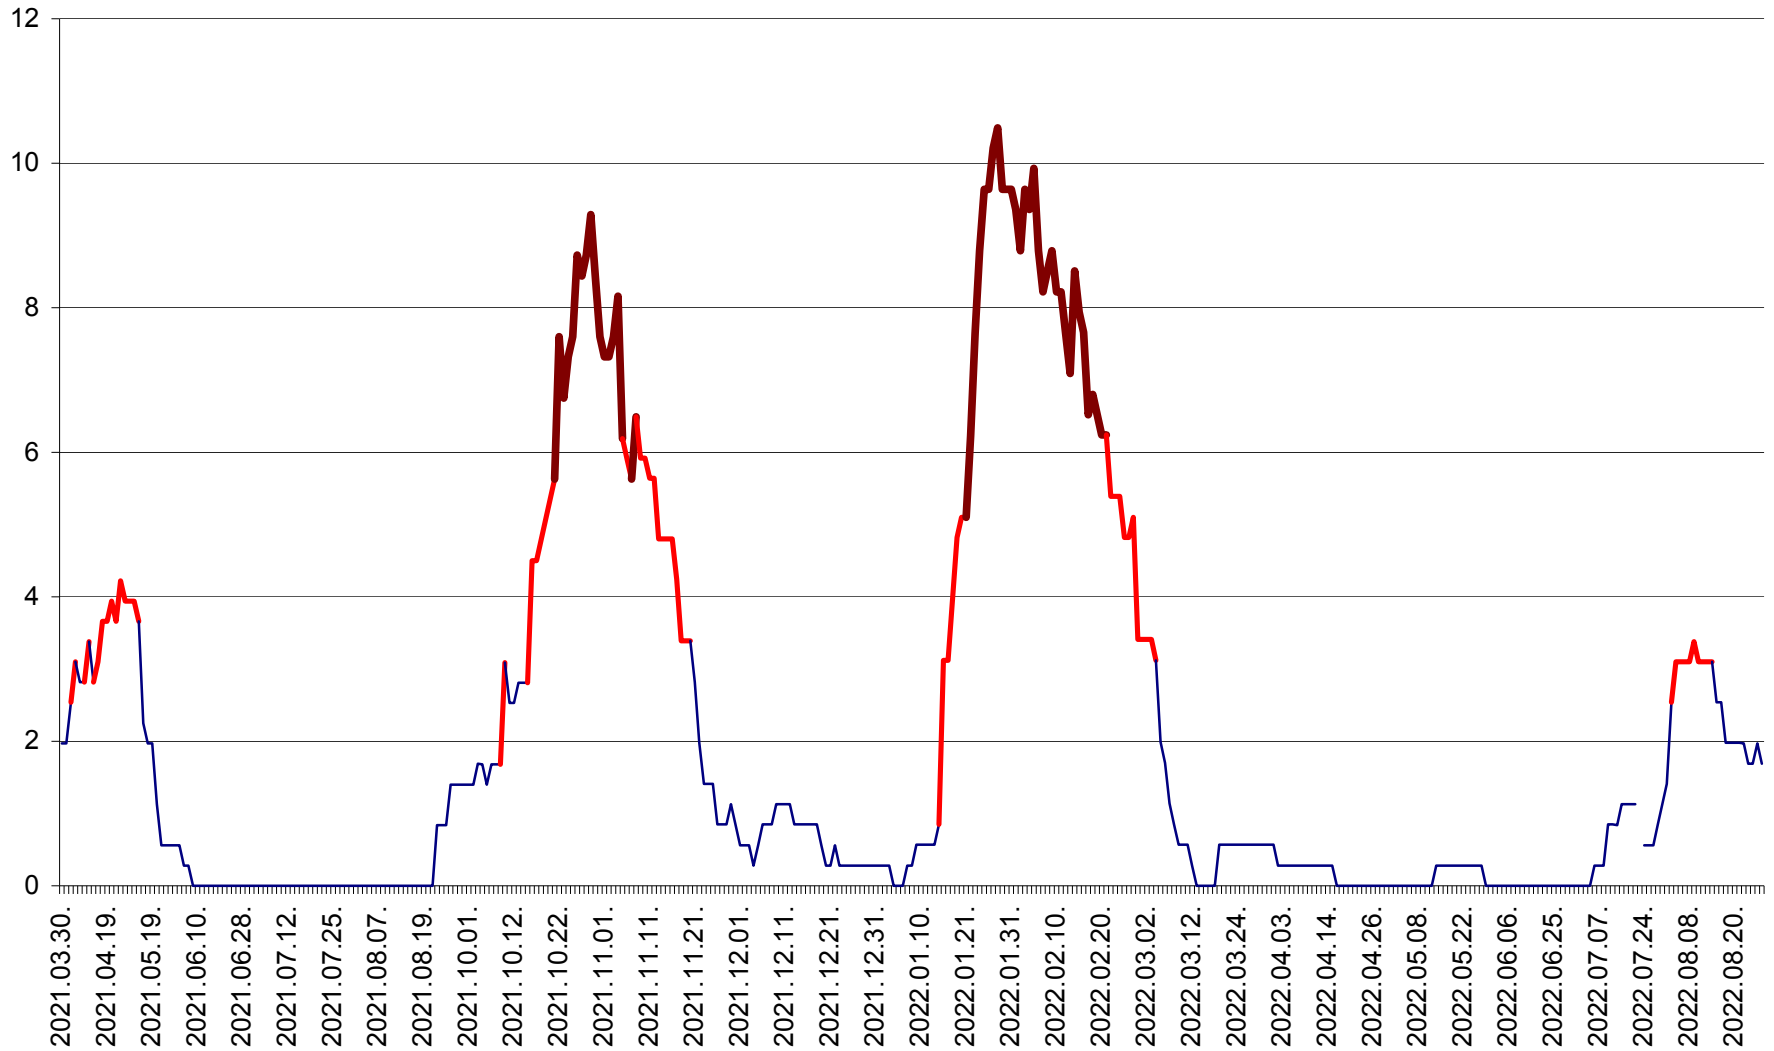

ORAȘ CRISTURU SECUIESC - Evolutia incidentei cumulate pe 14 zile la ‰ de locuitori
2021.04.01. - 2022.08.27.

DĂNEȘTI - Evolutia incidentei cumulate pe 14 zile la ‰ de locuitori
2021.04.01. - 2022.08.27.

DÂRJIU - Evolutia incidentei cumulate pe 14 zile la ‰ de locuitori
2021.04.01. - 2022.08.27.

DEALU - Evolutia incidentei cumulate pe 14 zile la ‰ de locuitori
2021.04.01. - 2022.08.27.

DITRĂU - Evolutia incidentei cumulate pe 14 zile la ‰ de locuitori
2021.04.01. - 2022.08.27.

FELICENI - Evolutia incidentei cumulate pe 14 zile la % de locuitori
2021.04.01. - 2022.08.27.

FRUMOASA - Evolutia incidentei cumulate pe 14 zile la ‰ de locuitori
2021.04.01. - 2022.08.27.

GĂLĂUȚAȘ - Evoluția incidenței cumulate pe 14 zile la ‰ de locuitori
2021.04.01. - 2022.08.27.