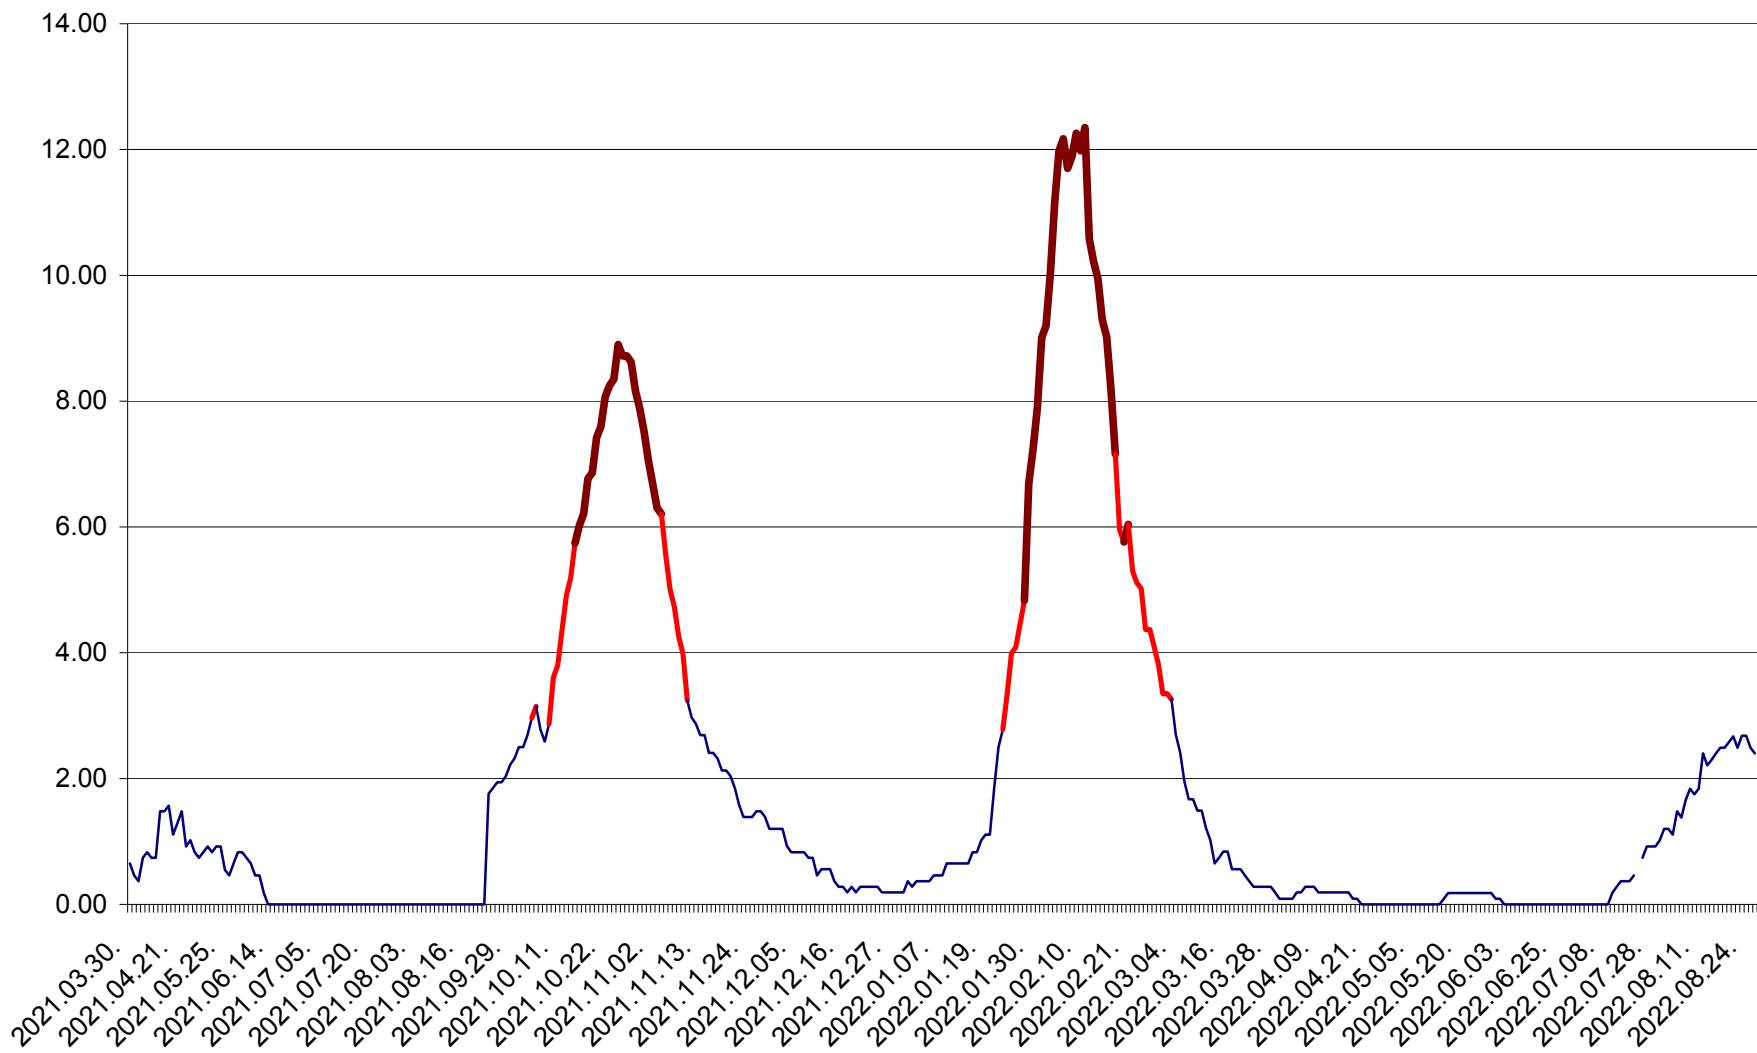

BRĂDEȘTI - Evolutia incidentei cumulate pe 14 zile la ‰ de locuitori
2021.04.01. - 2022.08.27.

CĂPÂLNIȚA - Evoluția incidenței cumulate pe 14 zile la ‰ de locuitori
2021.04.01. - 2022.08.27.

CÂRȚA - Evolutia incidentei cumulate pe 14 zile la ‰ de locuitori
2021.04.01. - 2022.08.27.

CICEU - Evolutia incidentei cumulate pe 14 zile la ‰ de locuitori
2021.04.01. - 2022.08.27.

CIUCSÂNGEORGIU - Evolutia incidentei cumulate pe 14 zile la ‰ de locuitori
2021.04.01. - 2022.08.27.

CIUMANI - Evolutia incidentei cumulate pe 14 zile la ‰ de locuitori
2021.04.01. - 2022.08.27.

CORBU - Evolutia incidentei cumulate pe 14 zile la ‰ de locuitori
2021.04.01. - 2022.08.27.

CORUND - Evolutia incidentei cumulate pe 14 zile la ‰ de locuitori
2021.04.01. - 2022.08.27.

COZMENI - Evolutia incidentei cumulate pe 14 zile la ‰ de locuitori
2021.04.01. - 2022.08.27.

ORAȘ CRISTURU SECUIESC - Evolutia incidentei cumulate pe 14 zile la ‰ de locuitori
2021.04.01. - 2022.08.27.

DĂNEȘTI - Evolutia incidentei cumulate pe 14 zile la ‰ de locuitori
2021.04.01. - 2022.08.27.