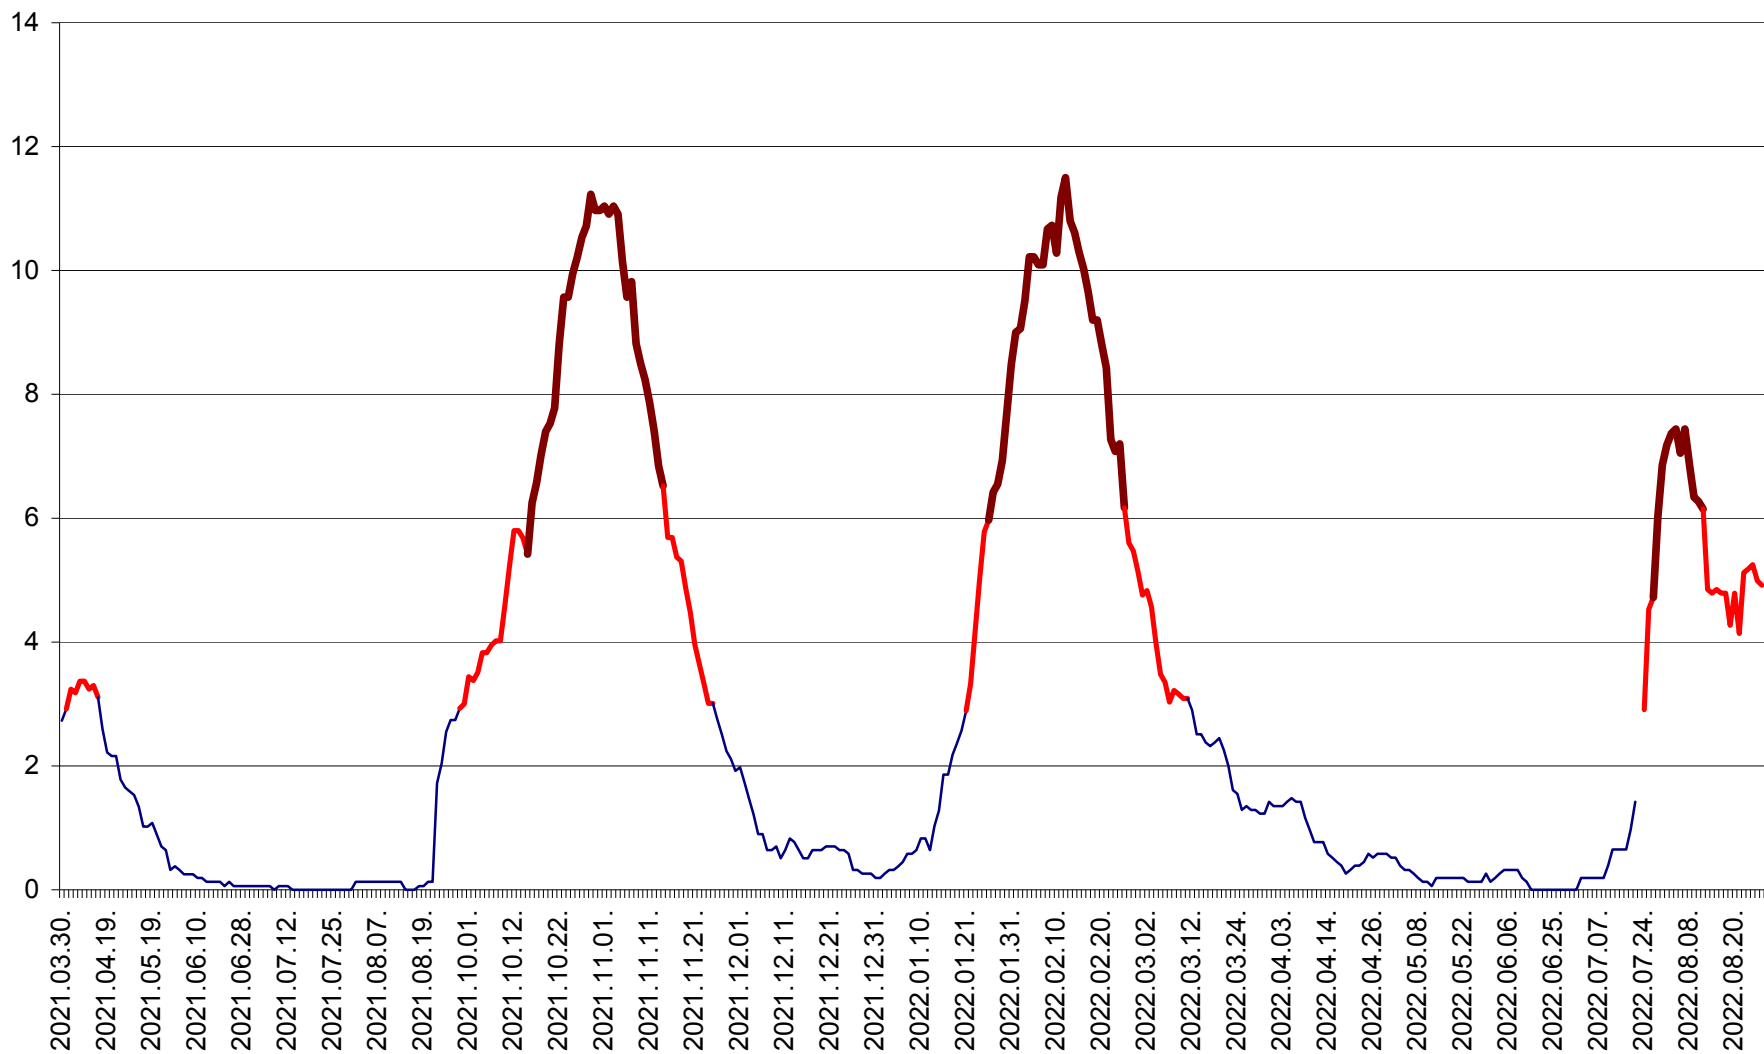

TULGHEȘ - Evolutia incidentei cumulate pe 14 zile la % de locuitori
2021.04.01. - 2022.08.27.