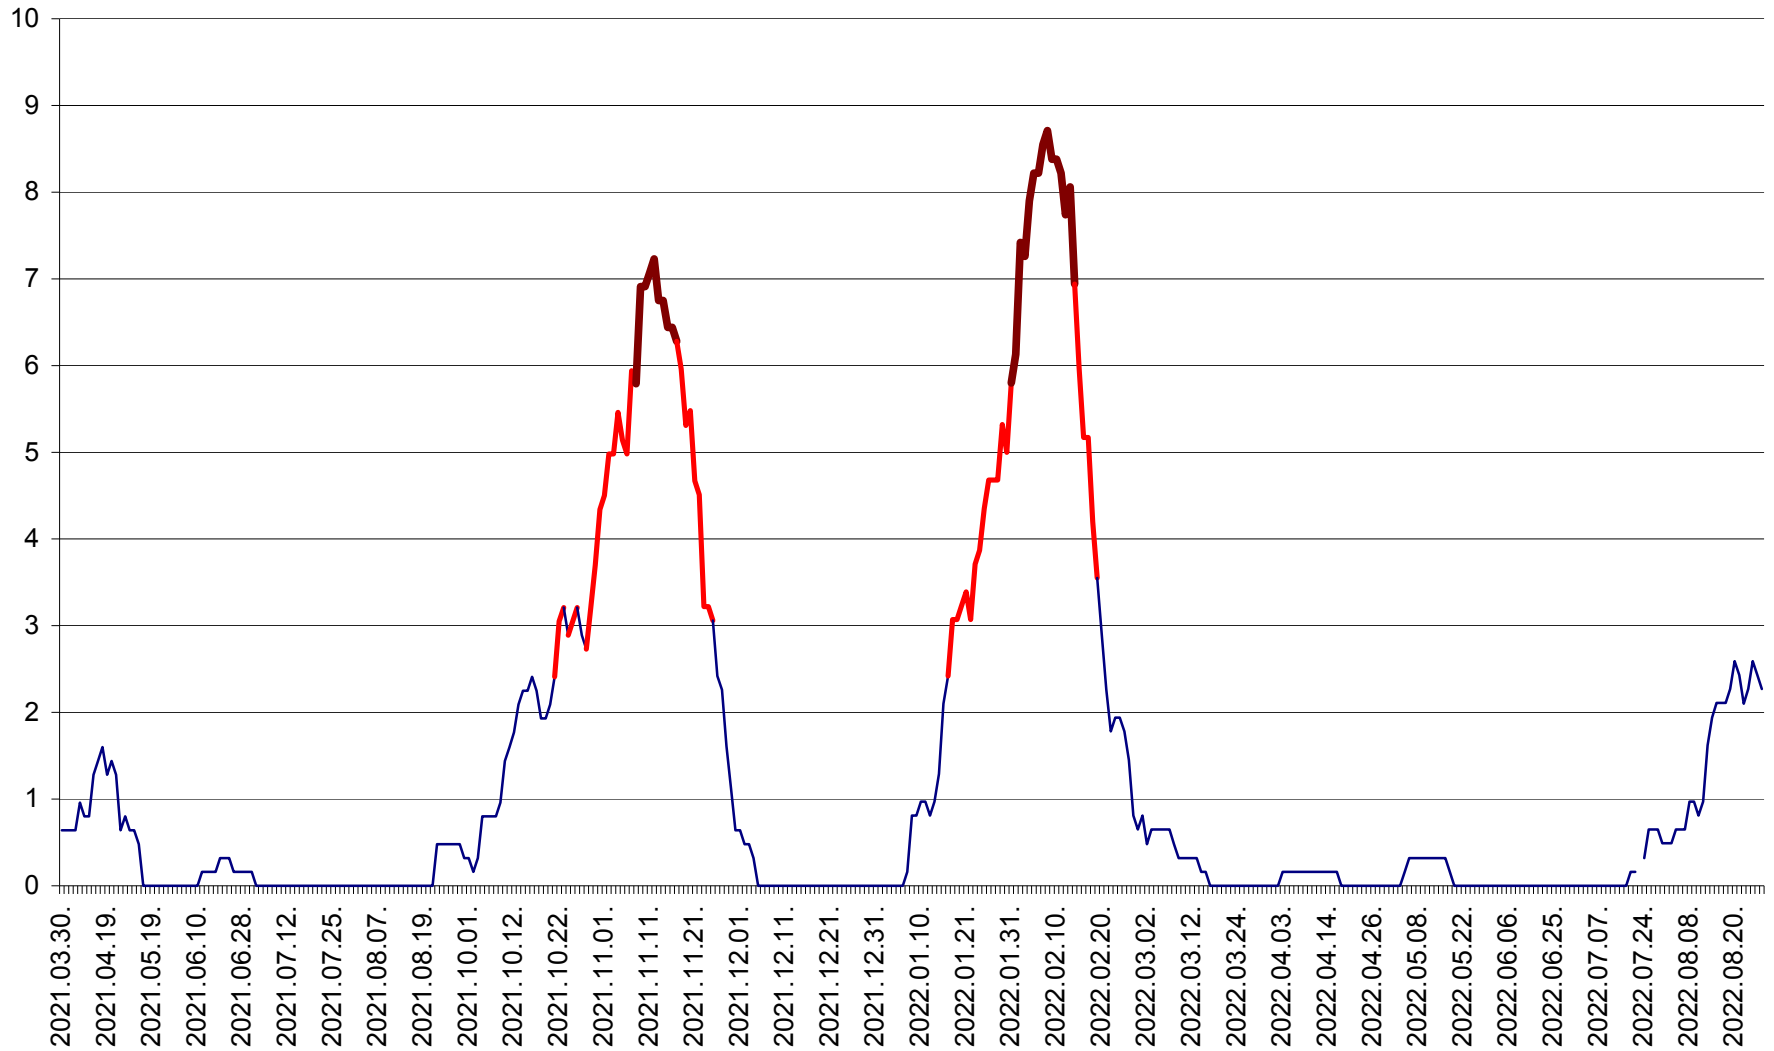

RACU - Evolutia incidentei cumulate pe 14 zile la ‰ de locuitori
2021.04.01. - 2022.08.27.

REMETEA - Evolutia incidentei cumulate pe 14 zile la ‰ de locuitori
2021.04.01. - 2022.08.27.

SĂCEL - Evolutia incidentei cumulate pe 14 zile la ‰ de locuitori
2021.04.01. - 2022.08.27.

SÂNCRĂIENI - Evolutia incidentei cumulate pe 14 zile la ‰ de locuitori
2021.04.01. - 2022.08.27.

SÂNDOMIC - Evolutia incidentei cumulate pe 14 zile la ‰ de locuitori
2021.04.01. - 2022.08.27.

SÂNMARTIN - Evolutia incidentei cumulate pe 14 zile la ‰ de locuitori
2021.04.01. - 2022.08.27.