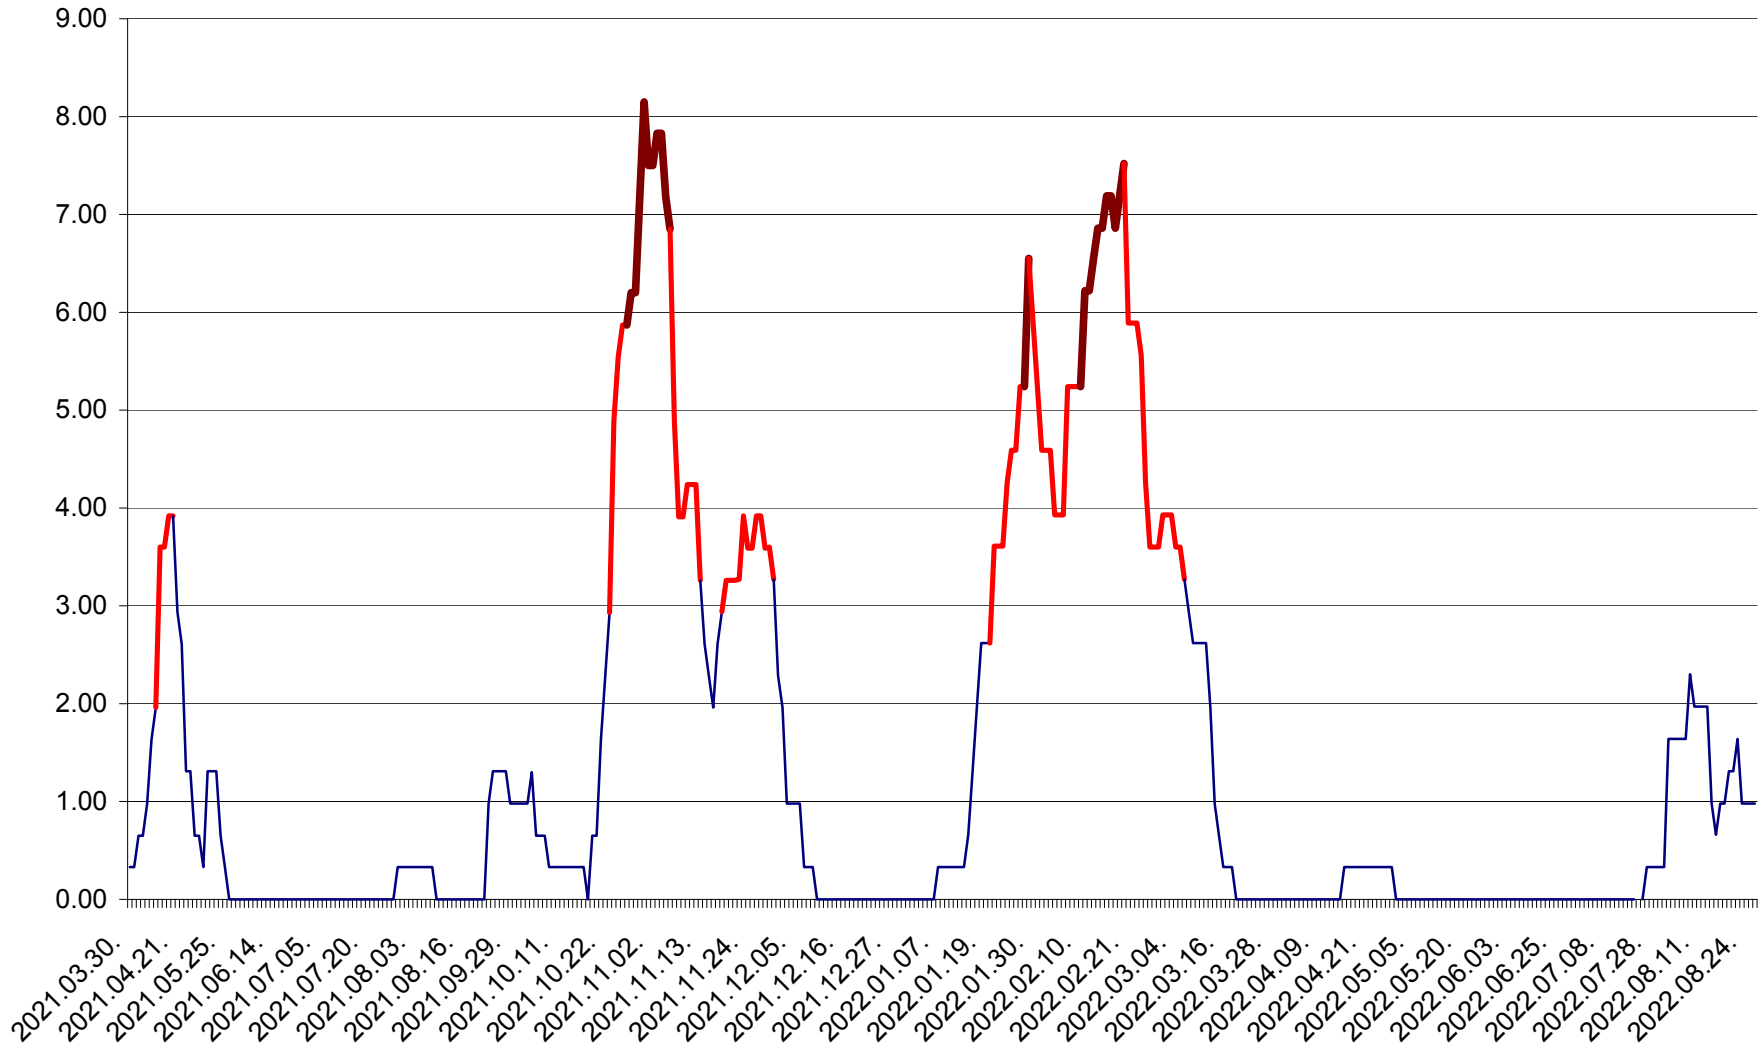

ATID - Evolutia incidentei cumulate pe 14 zile la % de locuitori
2021.04.01. - 2022.08.27.

AVRĂMEȘTI - Evolutia incidentei cumulate pe 14 zile la ‰ de locuitori
2021.04.01. - 2022.08.27.

ORAȘ BĂILE TUȘNAD - Evolutia incidentei cumulate pe 14 zile la ‰ de locuitori
2021.04.01. - 2022.08.27.

ORAȘ BĂLAN - Evolutia incidentei cumulate pe 14 zile la ‰ de locuitori
2021.04.01. - 2022.08.27.

BILBOR - Evolutia incidentei cumulate pe 14 zile la ‰ de locuitori
2021.04.01. - 2022.08.27.

ORAȘ BORSEC - Evolutia incidentei cumulate pe 14 zile la ‰ de locuitori
2021.04.01. - 2022.08.27.

BRĂDEȘTI - Evolutia incidentei cumulate pe 14 zile la ‰ de locuitori
2021.04.01. - 2022.08.27.

CĂPÂLNIȚA - Evoluția incidenței cumulate pe 14 zile la ‰ de locuitori
2021.04.01. - 2022.08.27.

CÂRȚA - Evolutia incidentei cumulate pe 14 zile la ‰ de locuitori
2021.04.01. - 2022.08.27.