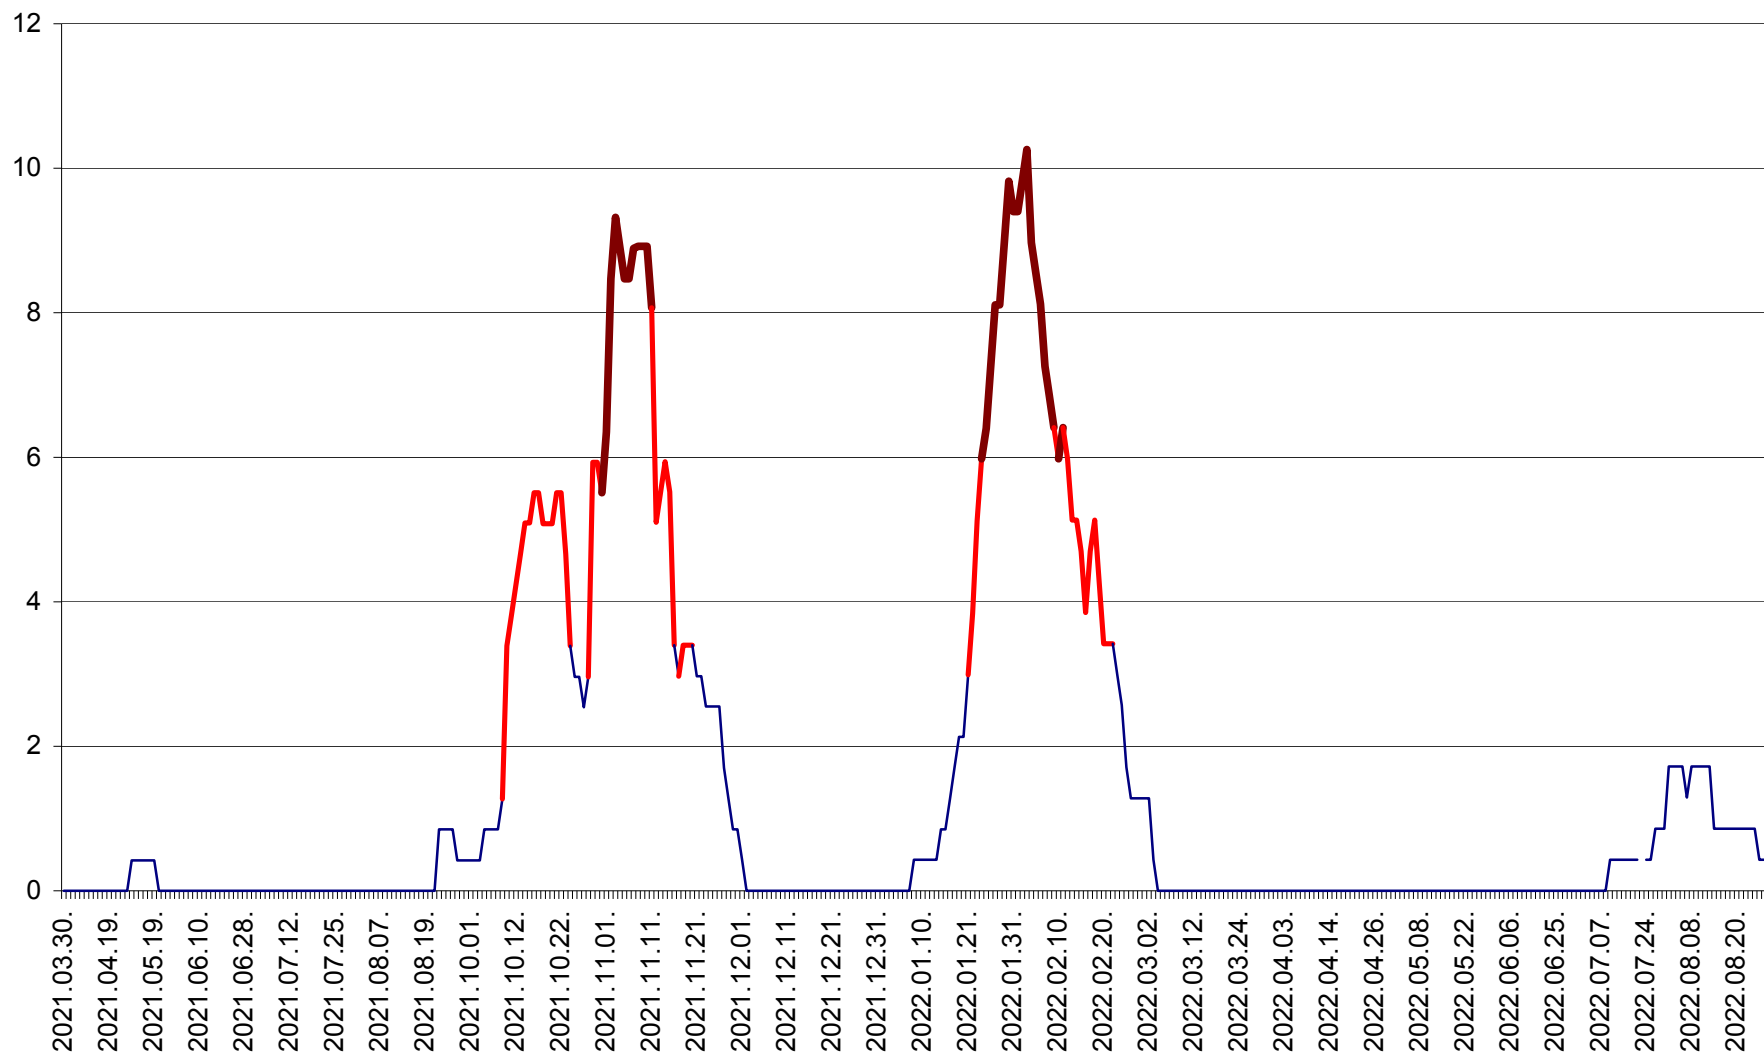

RACU - Evolutia incidentei cumulate pe 14 zile la ‰ de locuitori
2021.04.01. - 2022.08.27.

REMETEA - Evolutia incidentei cumulate pe 14 zile la ‰ de locuitori
2021.04.01. - 2022.08.27.

SĂCEL - Evolutia incidentei cumulate pe 14 zile la ‰ de locuitori
2021.04.01. - 2022.08.27.

SÂNCRĂIENI - Evolutia incidentei cumulate pe 14 zile la ‰ de locuitori
2021.04.01. - 2022.08.27.

SÂNDOMIC - Evolutia incidentei cumulate pe 14 zile la ‰ de locuitori
2021.04.01. - 2022.08.27.

SÂNMARTIN - Evolutia incidentei cumulate pe 14 zile la ‰ de locuitori
2021.04.01. - 2022.08.27.