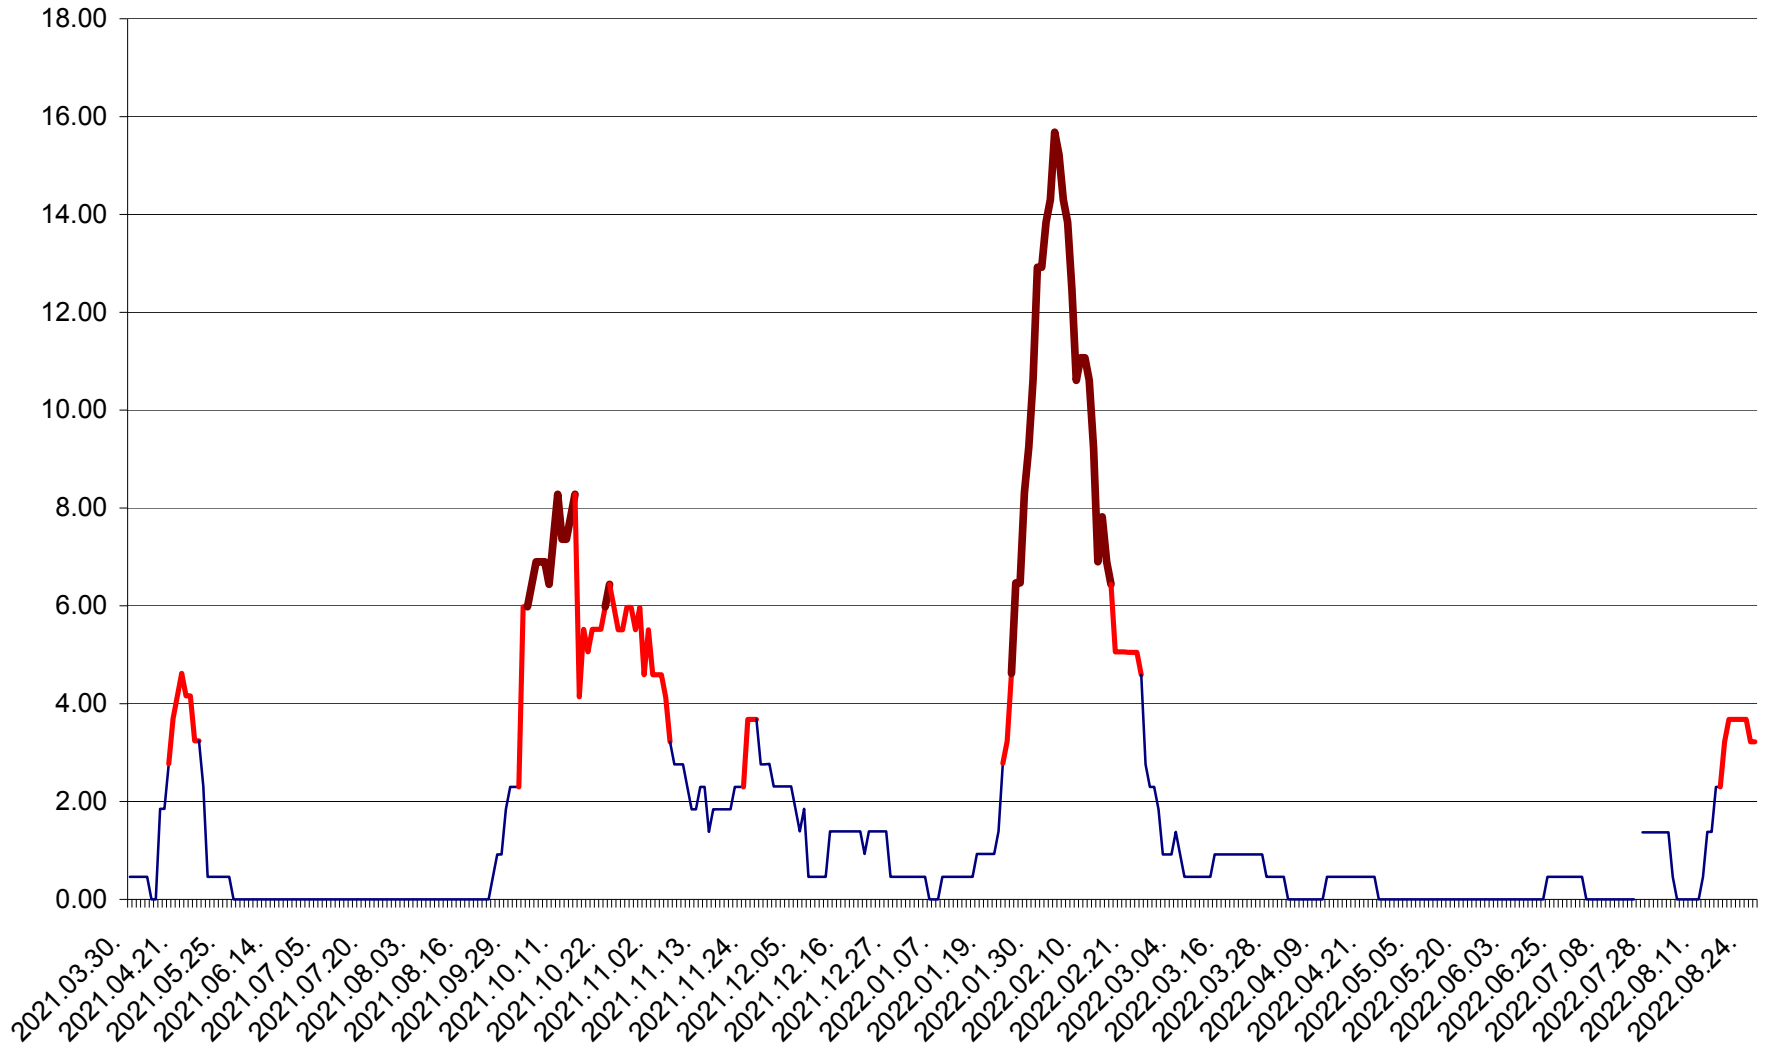

ATID - Evolutia incidentei cumulate pe 14 zile la % de locuitori
2021.04.01. - 2022.08.27.

AVRĂMEȘTI - Evolutia incidentei cumulate pe 14 zile la ‰ de locuitori
2021.04.01. - 2022.08.27.

ORAȘ BĂILE TUȘNAD - Evolutia incidentei cumulate pe 14 zile la ‰ de locuitori
2021.04.01. - 2022.08.27.

ORAȘ BĂLAN - Evolutia incidentei cumulate pe 14 zile la ‰ de locuitori
2021.04.01. - 2022.08.27.

BILBOR - Evolutia incidentei cumulate pe 14 zile la ‰ de locuitori
2021.04.01. - 2022.08.27.

ORAȘ BORSEC - Evolutia incidentei cumulate pe 14 zile la ‰ de locuitori
2021.04.01. - 2022.08.27.

BRĂDEȘTI - Evolutia incidentei cumulate pe 14 zile la ‰ de locuitori
2021.04.01. - 2022.08.27.

CĂPÂLNIȚA - Evoluția incidenței cumulate pe 14 zile la ‰ de locuitori
2021.04.01. - 2022.08.27.

CÂRȚA - Evolutia incidentei cumulate pe 14 zile la ‰ de locuitori
2021.04.01. - 2022.08.27.

CICEU - Evolutia incidentei cumulate pe 14 zile la ‰ de locuitori
2021.04.01. - 2022.08.27.

CIUCSÂNGEORGIU - Evolutia incidentei cumulate pe 14 zile la ‰ de locuitori
2021.04.01. - 2022.08.27.

CIUMANI - Evolutia incidentei cumulate pe 14 zile la ‰ de locuitori
2021.04.01. - 2022.08.27.