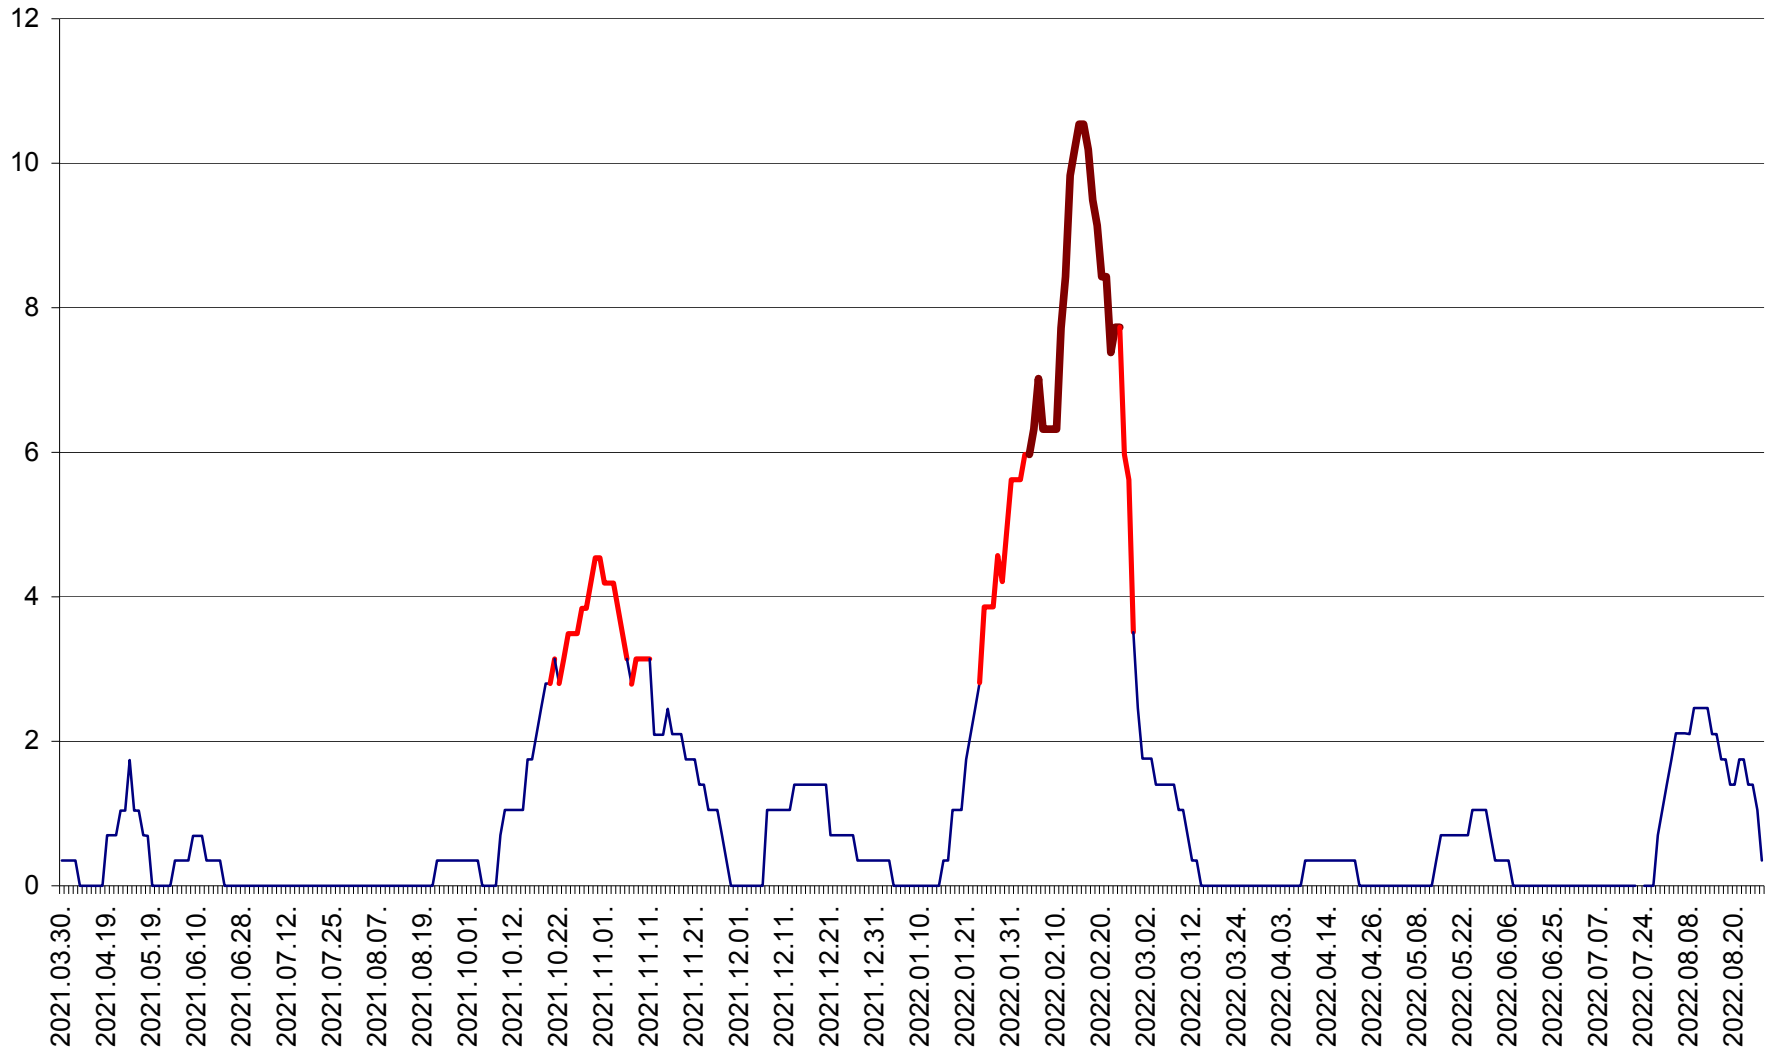

SICULENI - Evolutia incidentei cumulate pe 14 zile la ‰ de locuitori
2021.04.01. - 2022.08.27.