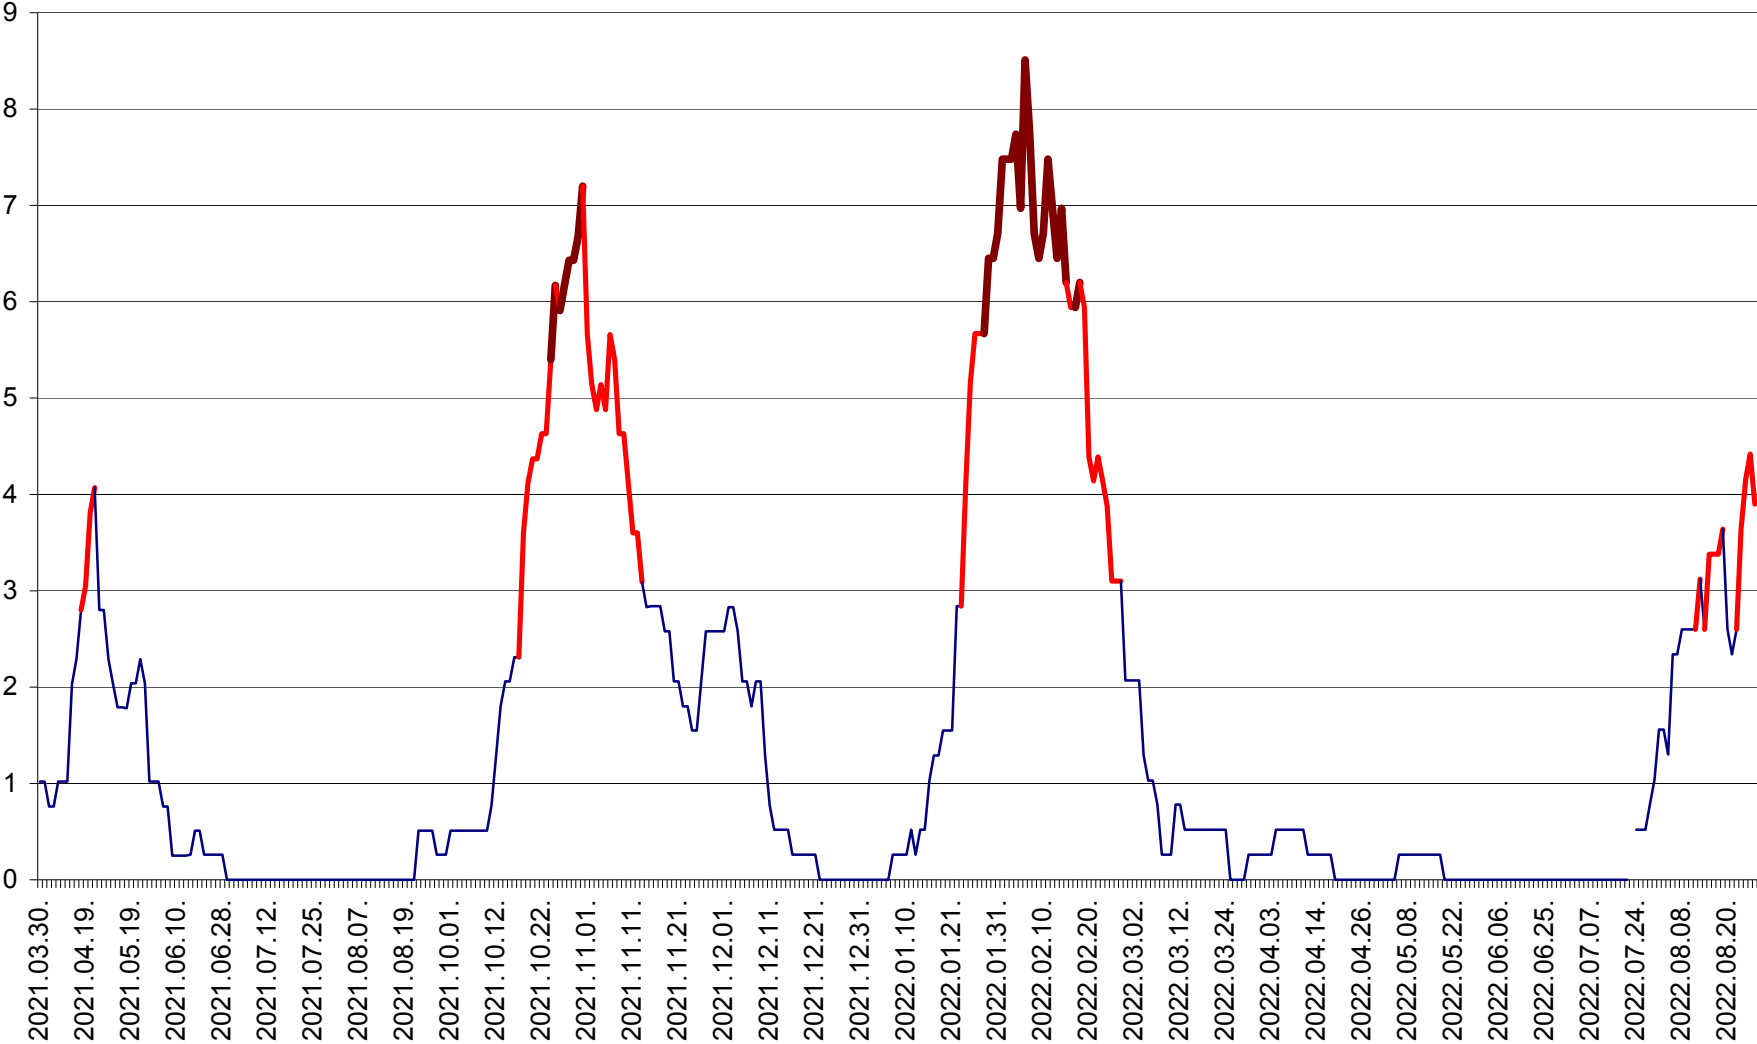

SATU MARE - Evolutia incidentei cumulate pe 14 zile la ‰ de locuitori
2021.04.01. - 2022.08.27.

SECUIENI - Evolutia incidentei cumulate pe 14 zile la % de locuitori
2021.04.01. - 2022.08.27.

SICULENI - Evolutia incidentei cumulate pe 14 zile la ‰ de locuitori
2021.04.01. - 2022.08.27.

ȘIMONEȘTI - Evolutia incidentei cumulate pe 14 zile la ‰ de locuitori
2021.04.01. - 2022.08.27.

SUBCETATE - Evolutia incidentei cumulate pe 14 zile la ‰ de locuitori
2021.04.01. - 2022.08.27.

SUSENI - Evolutia incidentei cumulate pe 14 zile la ‰ de locuitori
2021.04.01. - 2022.08.27.