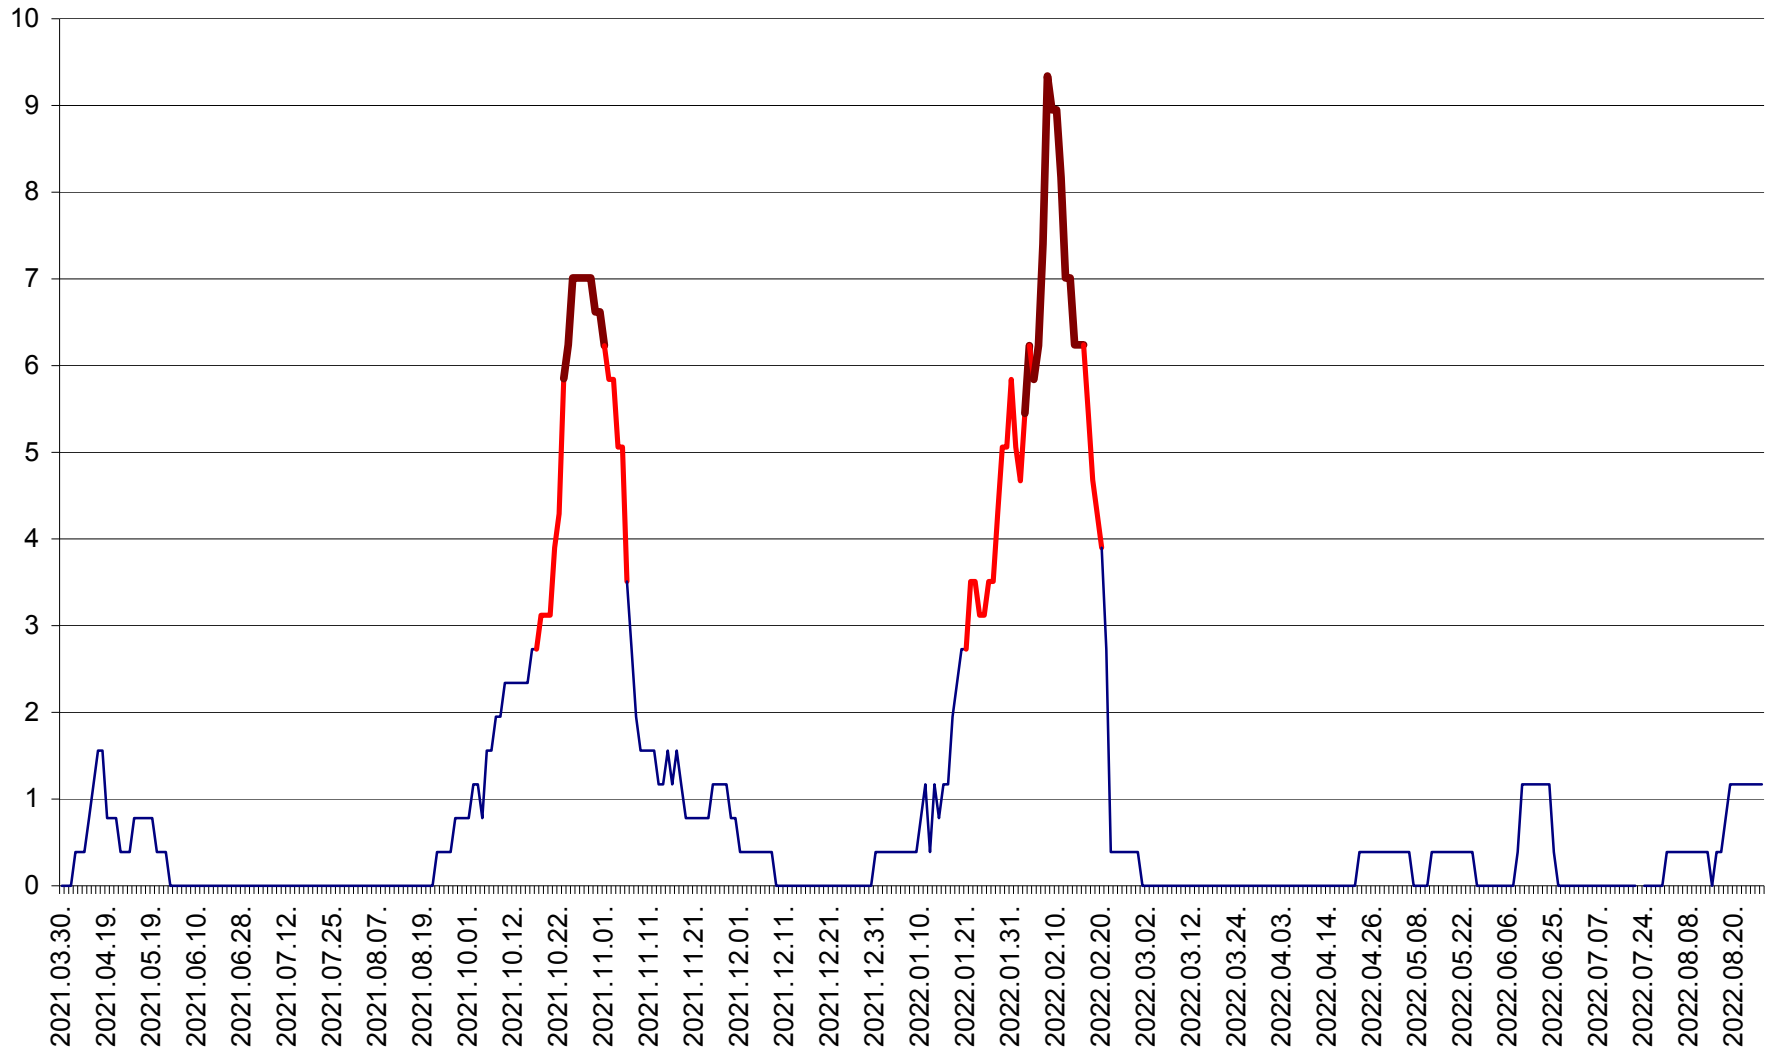

MUNICIPIUL TOPLIȚA - Evolutia incidentei cumulate pe 14 zile la ‰ de locuitori
2021.04.01. - 2022.08.27.