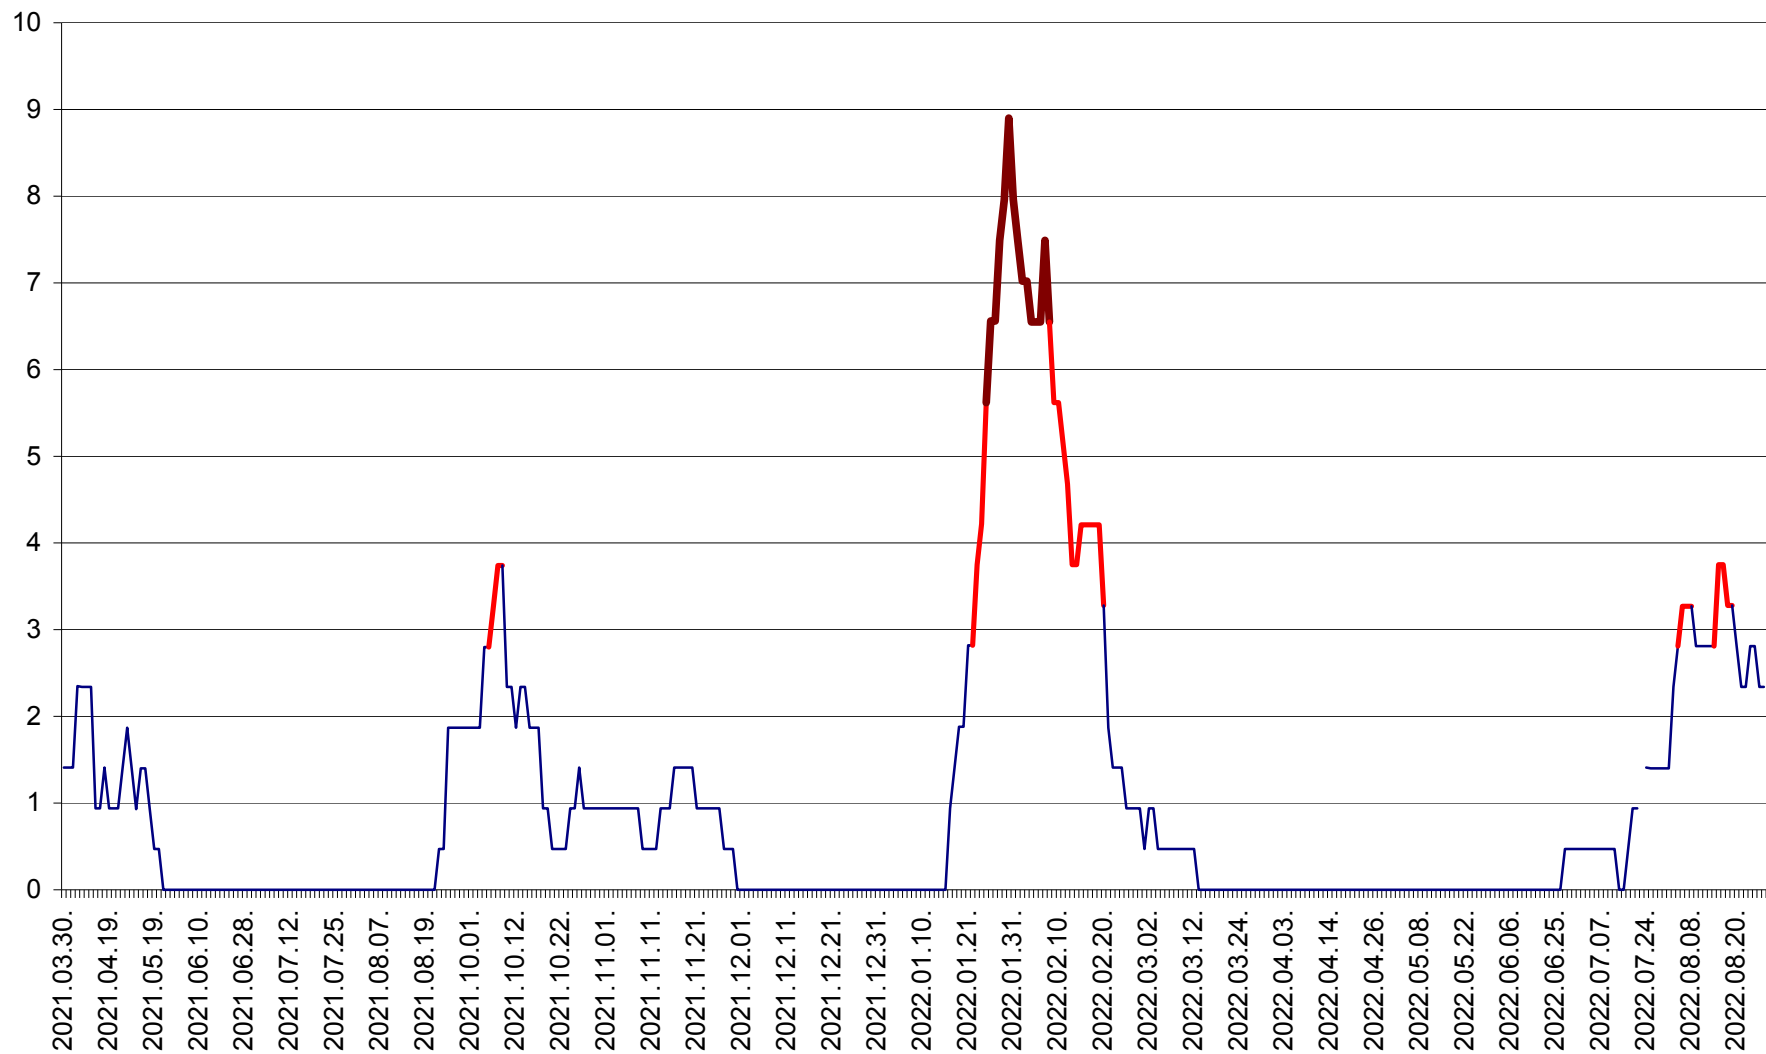

SECUIENI - Evolutia incidentei cumulate pe 14 zile la % de locuitori
2021.04.01. - 2022.08.27.