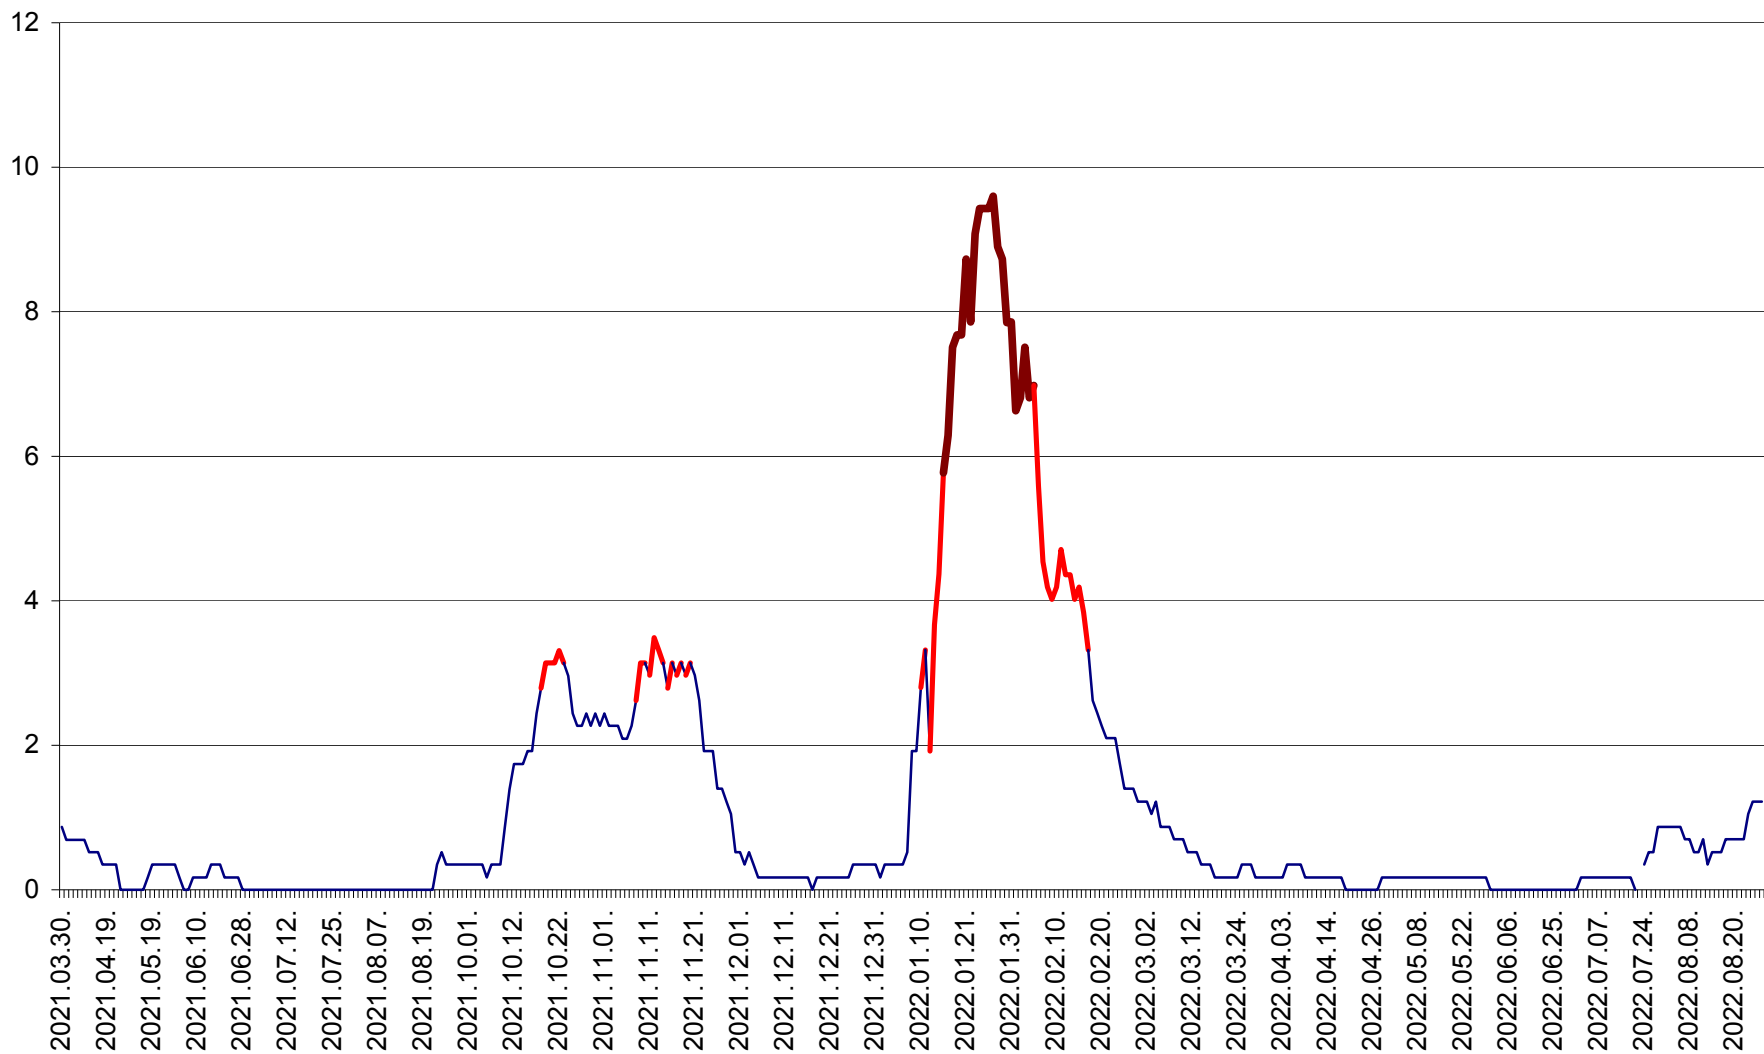

DÂRJIU - Evolutia incidentei cumulate pe 14 zile la ‰ de locuitori
2021.04.01. - 2022.08.27.

DEALU - Evolutia incidentei cumulate pe 14 zile la ‰ de locuitori
2021.04.01. - 2022.08.27.

DITRĂU - Evolutia incidentei cumulate pe 14 zile la ‰ de locuitori
2021.04.01. - 2022.08.27.

FELICENI - Evolutia incidentei cumulate pe 14 zile la % de locuitori
2021.04.01. - 2022.08.27.

FRUMOASA - Evolutia incidentei cumulate pe 14 zile la ‰ de locuitori
2021.04.01. - 2022.08.27.

GĂLĂUȚAȘ - Evoluția incidenței cumulate pe 14 zile la ‰ de locuitori
2021.04.01. - 2022.08.27.

MUNICIPIUL GHEORGHENI - Evolutia incidentei cumulate pe 14 zile la % de locuitori
2021.04.01. - 2022.08.27.

JOSENI - Evolutia incidentei cumulate pe 14 zile la ‰ de locuitori
2021.04.01. - 2022.08.27.

LĂZAREA - Evolutia incidentei cumulate pe 14 zile la % de locuitori
2021.04.01. - 2022.08.27.

LELICENI - Evolutia incidentei cumulate pe 14 zile la % de locuitori
2021.04.01. - 2022.08.27.

LUETA - Evolutia incidentei cumulate pe 14 zile la ‰ de locuitori
2021.04.01. - 2022.08.27.

LUNCA DE JOS - Evolutia incidentei cumulate pe 14 zile la ‰ de locuitori
2021.04.01. - 2022.08.27.