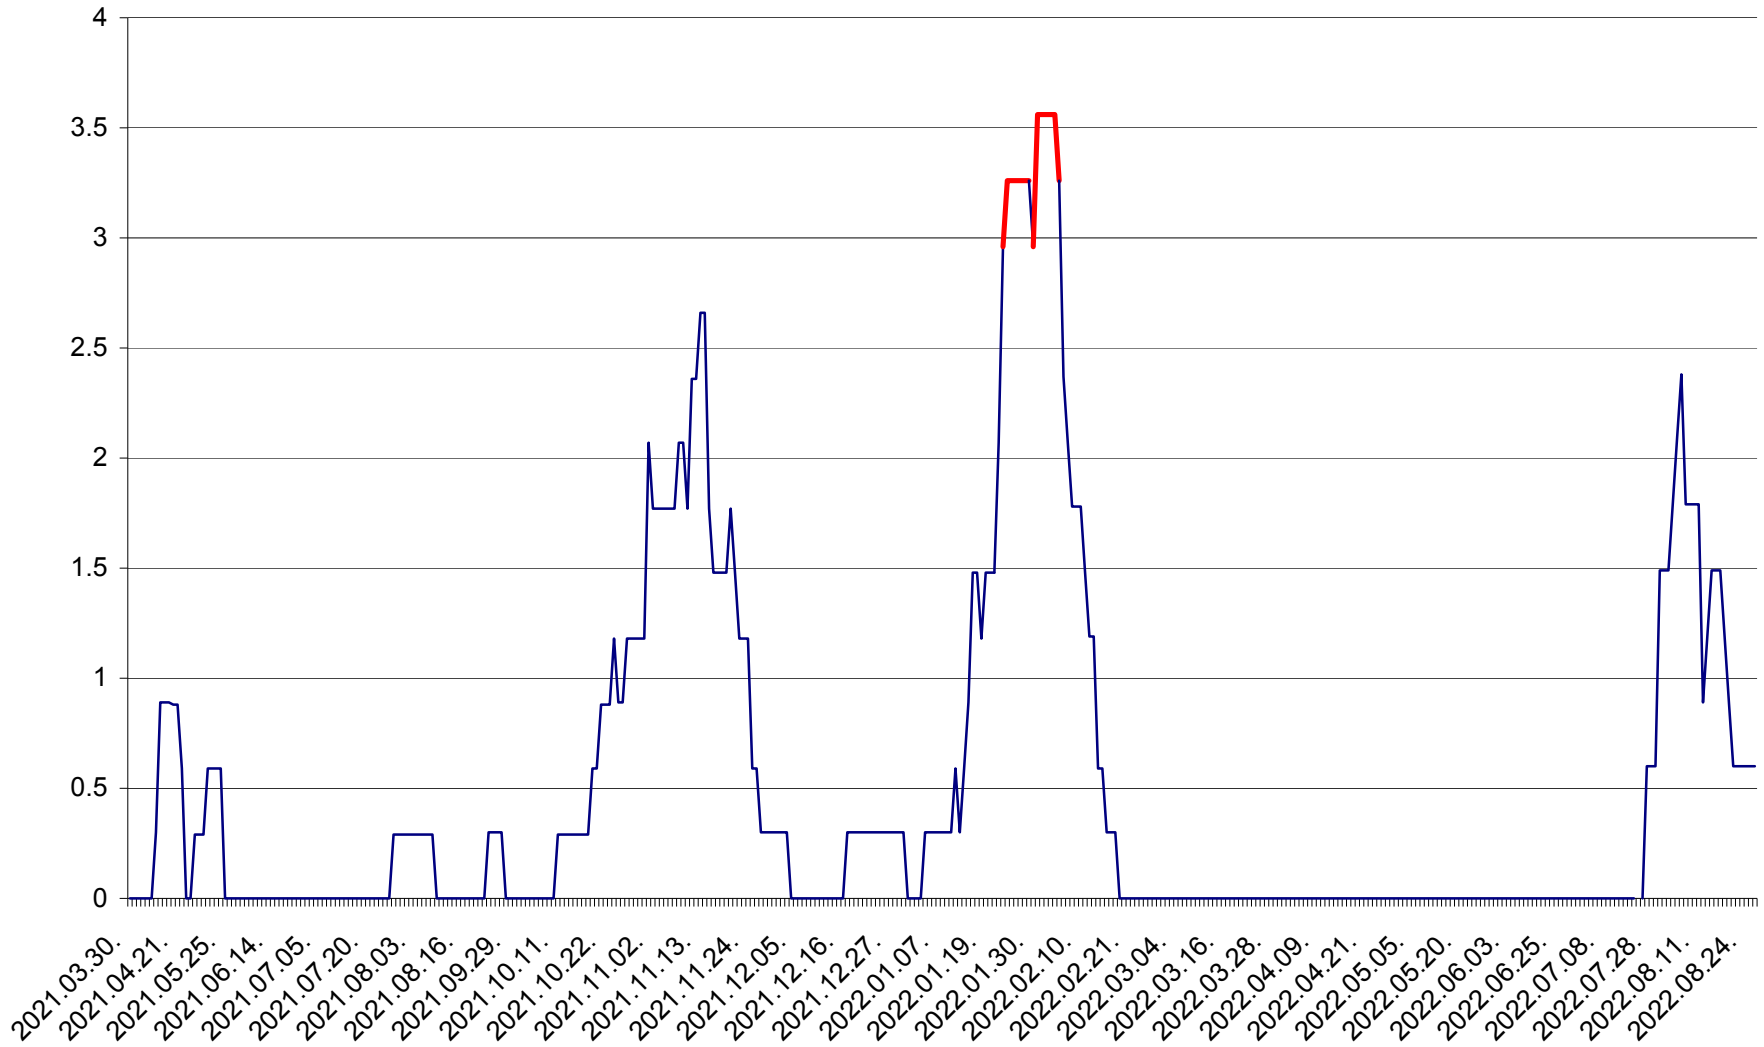

MUNICIPIUL GHEORGHENI - Evolutia incidentei cumulate pe 14 zile la % de locuitori
2021.04.01. - 2022.08.27.

JOSENI - Evolutia incidentei cumulate pe 14 zile la ‰ de locuitori
2021.04.01. - 2022.08.27.

LĂZAREA - Evolutia incidentei cumulate pe 14 zile la % de locuitori
2021.04.01. - 2022.08.27.

LELICENI - Evolutia incidentei cumulate pe 14 zile la % de locuitori
2021.04.01. - 2022.08.27.

LUETA - Evolutia incidentei cumulate pe 14 zile la ‰ de locuitori
2021.04.01. - 2022.08.27.

LUNCA DE JOS - Evolutia incidentei cumulate pe 14 zile la ‰ de locuitori
2021.04.01. - 2022.08.27.

LUNCA DE SUS - Evolutia incidentei cumulate pe 14 zile la ‰ de locuitori
2021.04.01. - 2022.08.27.

LUPENI - Evolutia incidentei cumulate pe 14 zile la ‰ de locuitori
2021.04.01. - 2022.08.27.

MĂDĂRAȘ - Evolutia incidentei cumulate pe 14 zile la ‰ de locuitori
2021.04.01. - 2022.08.27.