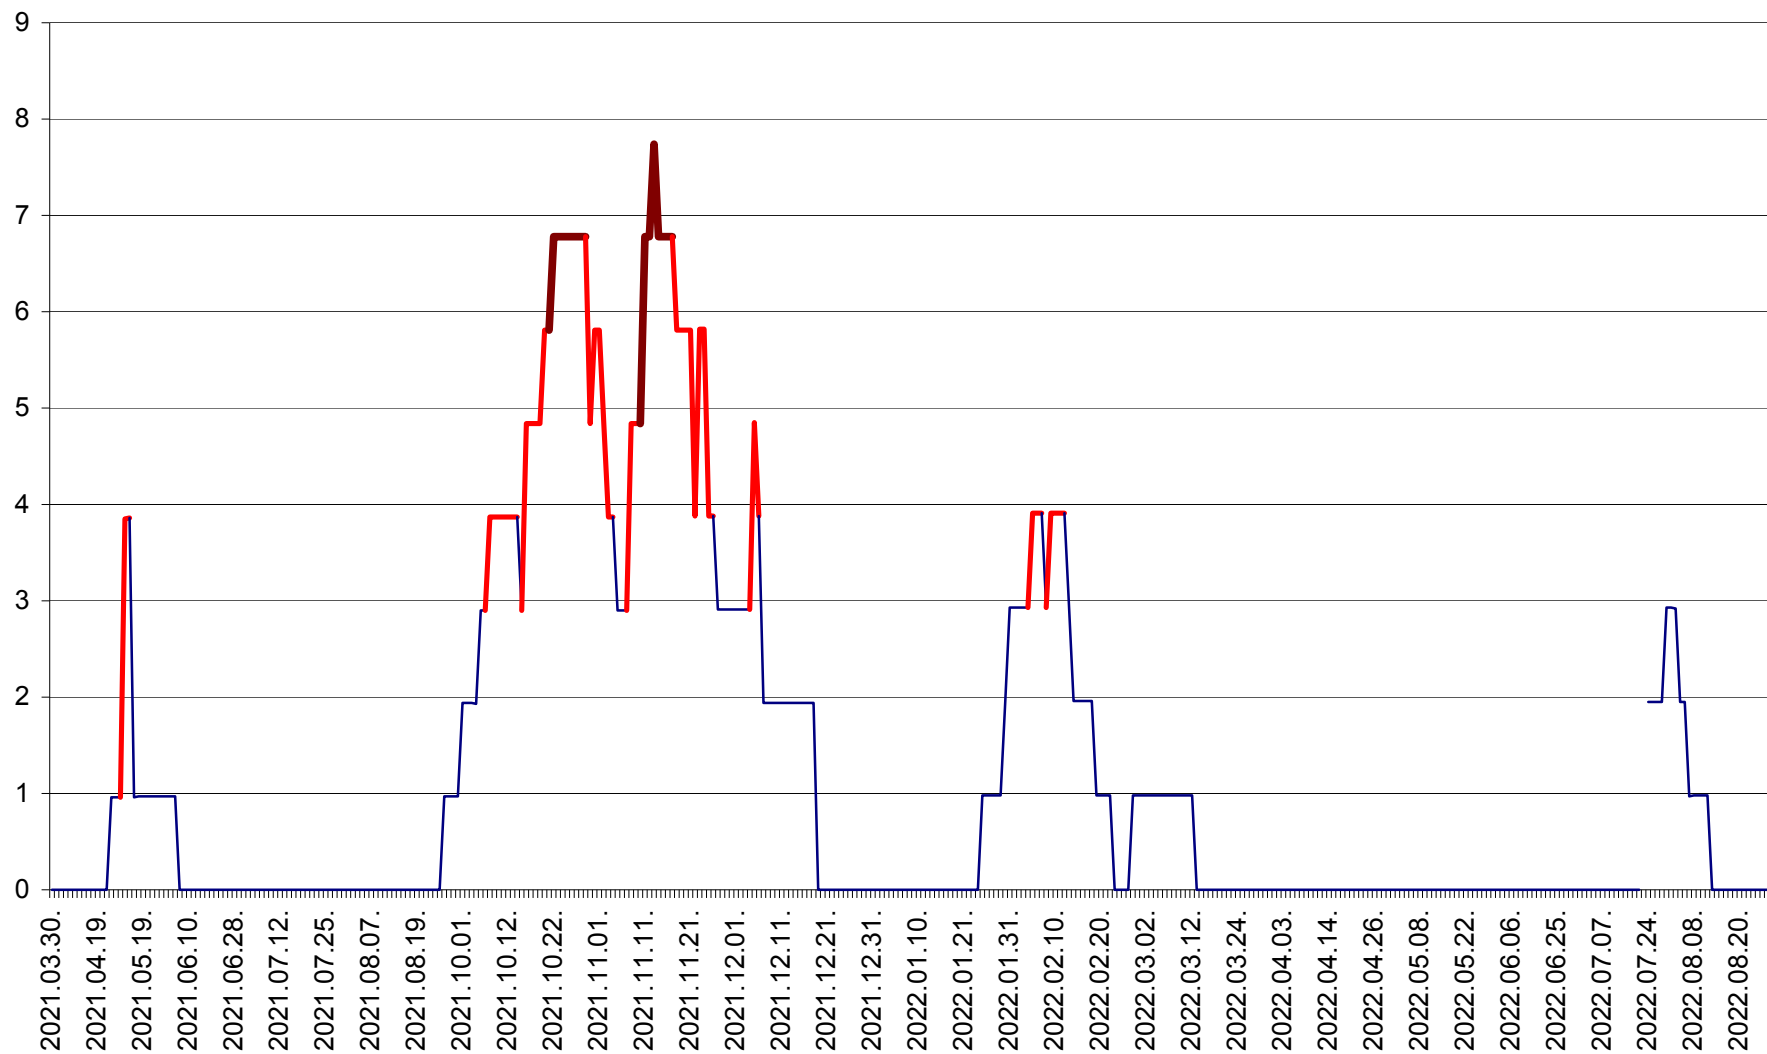

DEALU - Evolutia incidentei cumulate pe 14 zile la ‰ de locuitori
2021.04.01. - 2022.08.27.