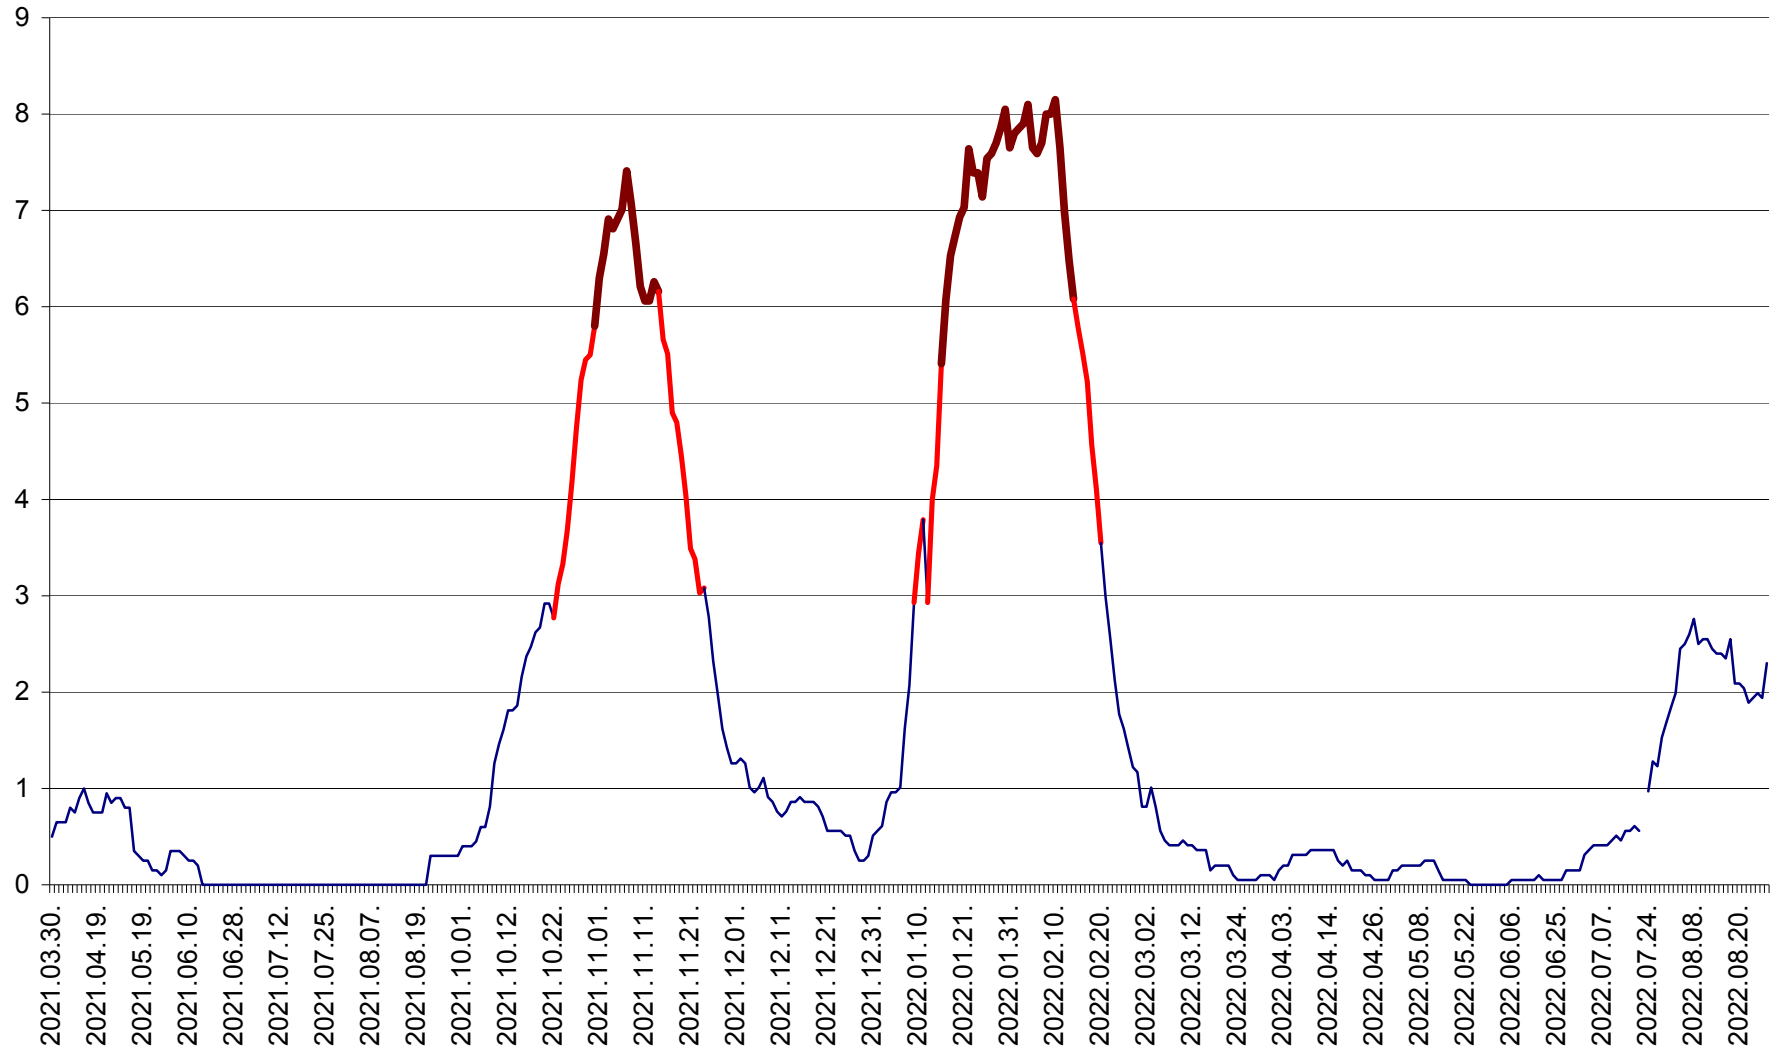

DÂRJIU - Evolutia incidentei cumulate pe 14 zile la ‰ de locuitori
2021.04.01. - 2022.08.27.

DEALU - Evolutia incidentei cumulate pe 14 zile la ‰ de locuitori
2021.04.01. - 2022.08.27.

DITRĂU - Evolutia incidentei cumulate pe 14 zile la ‰ de locuitori
2021.04.01. - 2022.08.27.

FELICENI - Evolutia incidentei cumulate pe 14 zile la % de locuitori
2021.04.01. - 2022.08.27.

FRUMOASA - Evolutia incidentei cumulate pe 14 zile la ‰ de locuitori
2021.04.01. - 2022.08.27.

GĂLĂUȚAȘ - Evoluția incidenței cumulate pe 14 zile la ‰ de locuitori
2021.04.01. - 2022.08.27.

MUNICIPIUL GHEORGHENI - Evolutia incidentei cumulate pe 14 zile la % de locuitori
2021.04.01. - 2022.08.27.

JOSENI - Evolutia incidentei cumulate pe 14 zile la ‰ de locuitori
2021.04.01. - 2022.08.27.

LĂZAREA - Evolutia incidentei cumulate pe 14 zile la % de locuitori
2021.04.01. - 2022.08.27.

LELICENI - Evolutia incidentei cumulate pe 14 zile la % de locuitori
2021.04.01. - 2022.08.27.

LUETA - Evolutia incidentei cumulate pe 14 zile la ‰ de locuitori
2021.04.01. - 2022.08.27.

LUNCA DE JOS - Evolutia incidentei cumulate pe 14 zile la ‰ de locuitori
2021.04.01. - 2022.08.27.