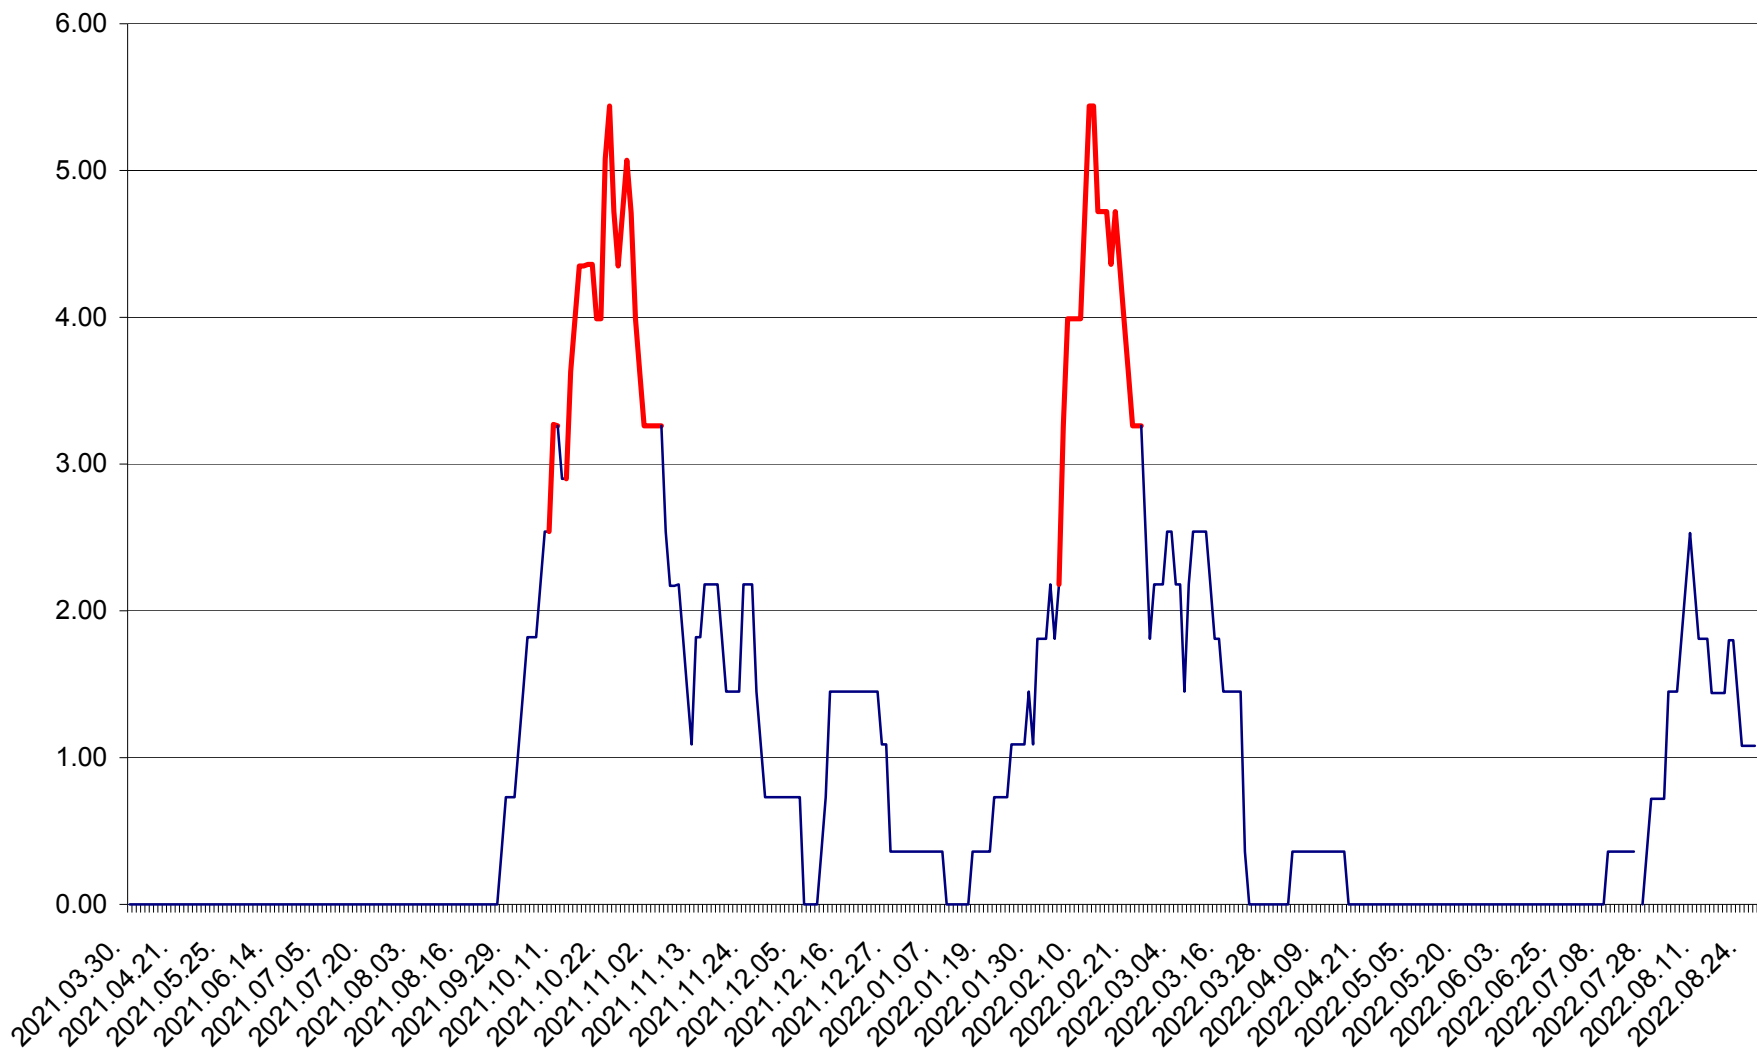

ATID - Evolutia incidentei cumulate pe 14 zile la % de locuitori
2021.04.01. - 2022.08.27.

AVRĂMEȘTI - Evolutia incidentei cumulate pe 14 zile la ‰ de locuitori
2021.04.01. - 2022.08.27.

ORAȘ BĂILE TUȘNAD - Evolutia incidentei cumulate pe 14 zile la ‰ de locuitori
2021.04.01. - 2022.08.27.

ORAȘ BĂLAN - Evolutia incidentei cumulate pe 14 zile la ‰ de locuitori
2021.04.01. - 2022.08.27.

BILBOR - Evolutia incidentei cumulate pe 14 zile la ‰ de locuitori
2021.04.01. - 2022.08.27.

ORAȘ BORSEC - Evolutia incidentei cumulate pe 14 zile la ‰ de locuitori
2021.04.01. - 2022.08.27.

BRĂDEȘTI - Evolutia incidentei cumulate pe 14 zile la ‰ de locuitori
2021.04.01. - 2022.08.27.

CĂPÂLNIȚA - Evoluția incidenței cumulate pe 14 zile la ‰ de locuitori
2021.04.01. - 2022.08.27.

CÂRȚA - Evolutia incidentei cumulate pe 14 zile la ‰ de locuitori
2021.04.01. - 2022.08.27.