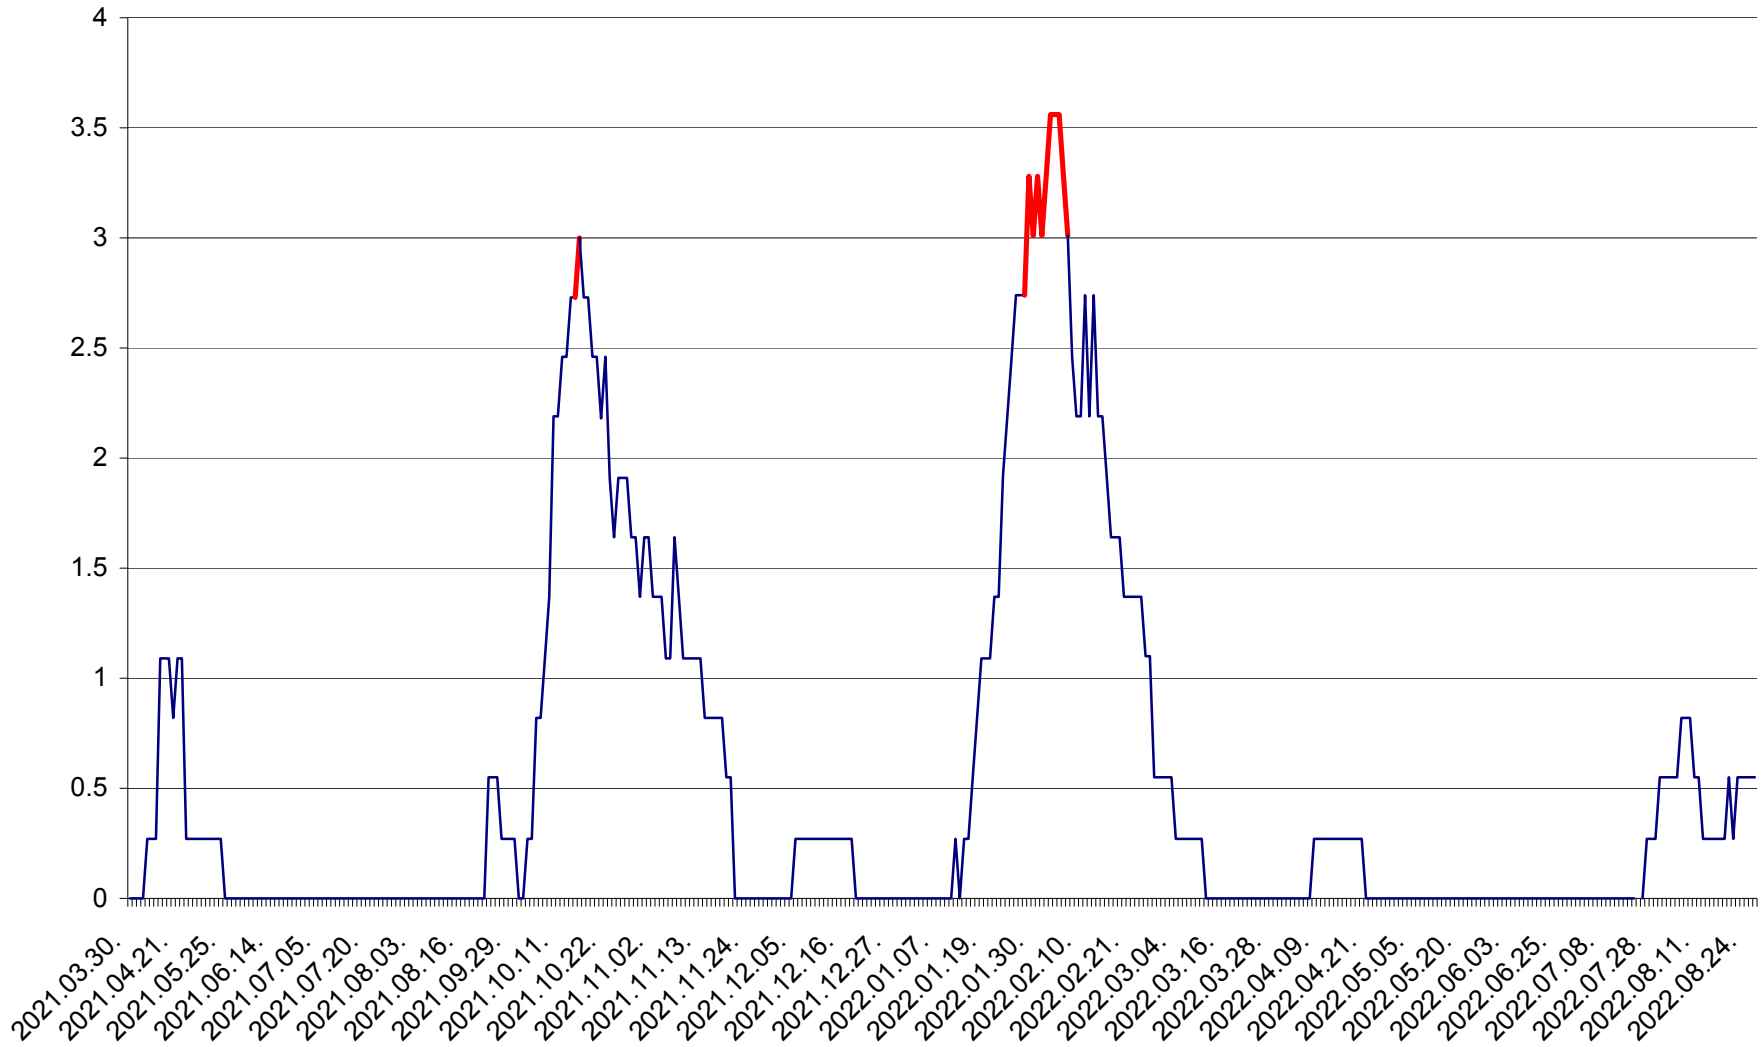

FELICENI - Evolutia incidentei cumulate pe 14 zile la % de locuitori
2021.04.01. - 2022.08.27.

FRUMOASA - Evolutia incidentei cumulate pe 14 zile la ‰ de locuitori
2021.04.01. - 2022.08.27.

GĂLĂUȚAȘ - Evoluția incidenței cumulate pe 14 zile la ‰ de locuitori
2021.04.01. - 2022.08.27.

MUNICIPIUL GHEORGHENI - Evolutia incidentei cumulate pe 14 zile la % de locuitori
2021.04.01. - 2022.08.27.

JOSENI - Evolutia incidentei cumulate pe 14 zile la ‰ de locuitori
2021.04.01. - 2022.08.27.

LĂZAREA - Evolutia incidentei cumulate pe 14 zile la % de locuitori
2021.04.01. - 2022.08.27.

LELICENI - Evolutia incidentei cumulate pe 14 zile la % de locuitori
2021.04.01. - 2022.08.27.

LUETA - Evolutia incidentei cumulate pe 14 zile la ‰ de locuitori
2021.04.01. - 2022.08.27.

LUNCA DE JOS - Evolutia incidentei cumulate pe 14 zile la ‰ de locuitori
2021.04.01. - 2022.08.27.