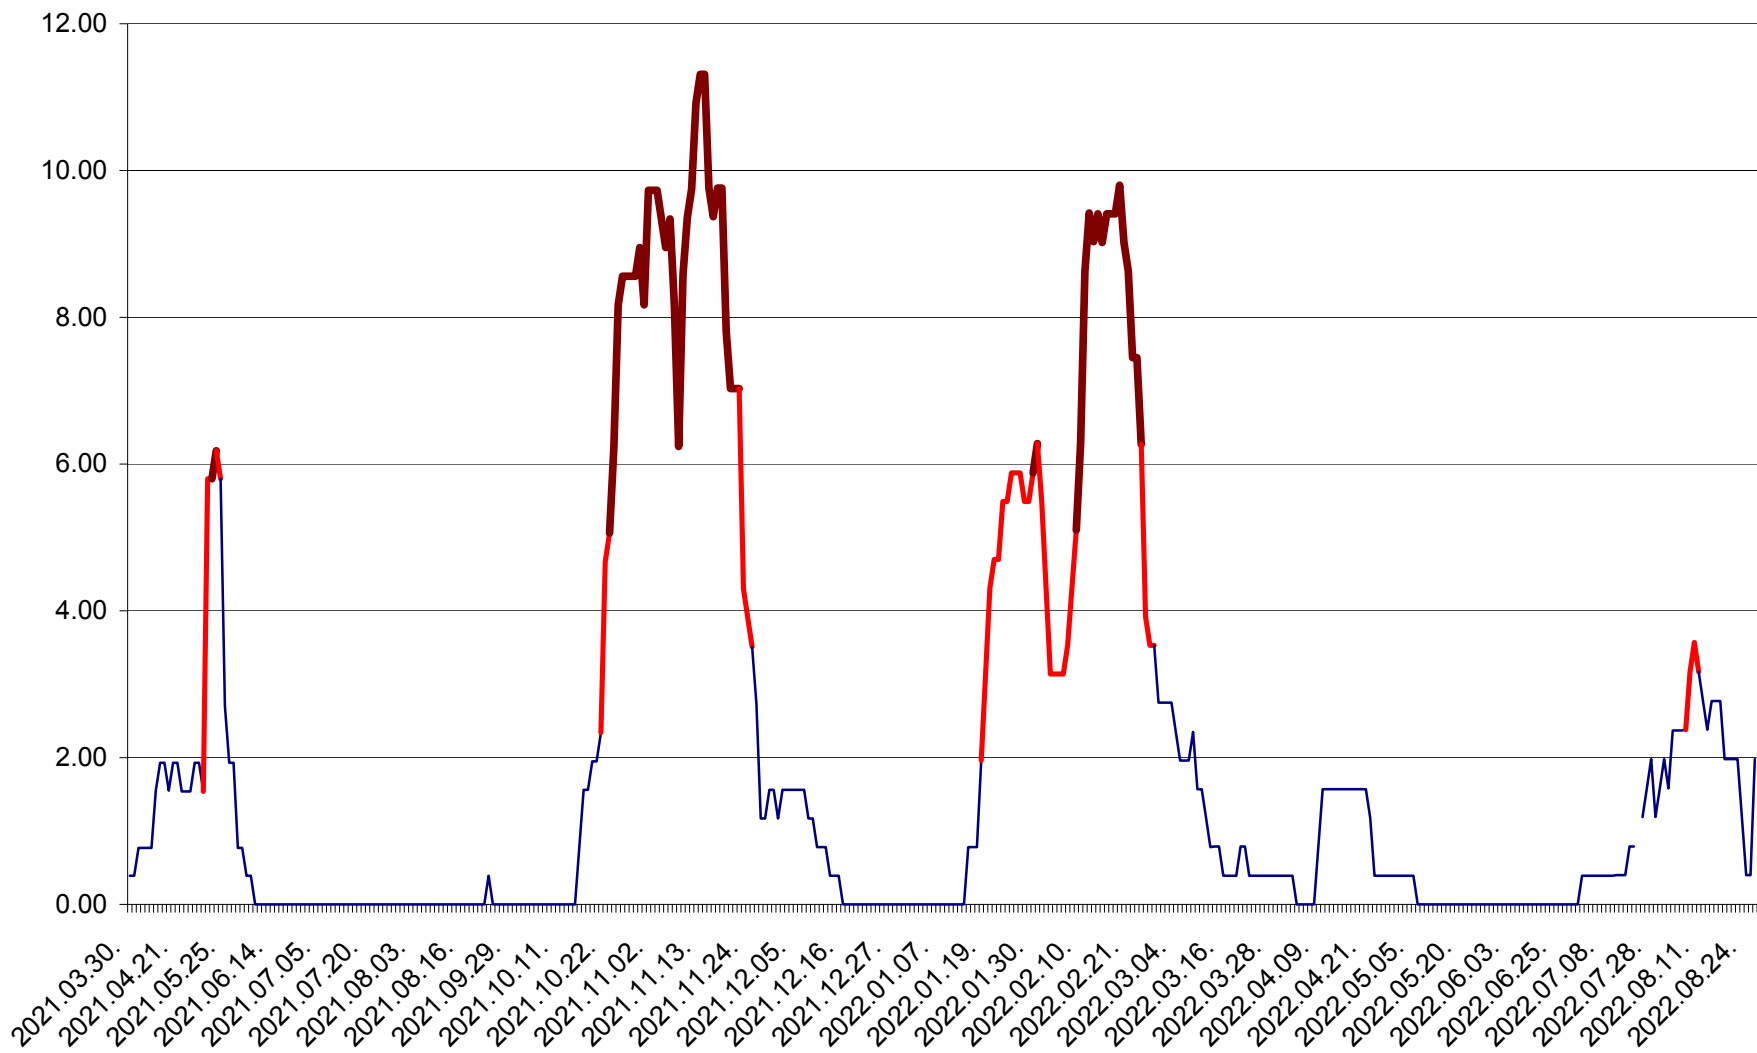

ATID - Evolutia incidentei cumulate pe 14 zile la % de locuitori
2021.04.01. - 2022.08.27.

AVRĂMEȘTI - Evolutia incidentei cumulate pe 14 zile la ‰ de locuitori
2021.04.01. - 2022.08.27.

ORAȘ BĂILE TUȘNAD - Evolutia incidentei cumulate pe 14 zile la ‰ de locuitori
2021.04.01. - 2022.08.27.

ORAȘ BĂLAN - Evolutia incidentei cumulate pe 14 zile la ‰ de locuitori
2021.04.01. - 2022.08.27.

BILBOR - Evolutia incidentei cumulate pe 14 zile la ‰ de locuitori
2021.04.01. - 2022.08.27.

ORAȘ BORSEC - Evolutia incidentei cumulate pe 14 zile la ‰ de locuitori
2021.04.01. - 2022.08.27.

BRĂDEȘTI - Evolutia incidentei cumulate pe 14 zile la ‰ de locuitori
2021.04.01. - 2022.08.27.

CĂPÂLNIȚA - Evoluția incidenței cumulate pe 14 zile la ‰ de locuitori
2021.04.01. - 2022.08.27.

CÂRȚA - Evolutia incidentei cumulate pe 14 zile la ‰ de locuitori
2021.04.01. - 2022.08.27.