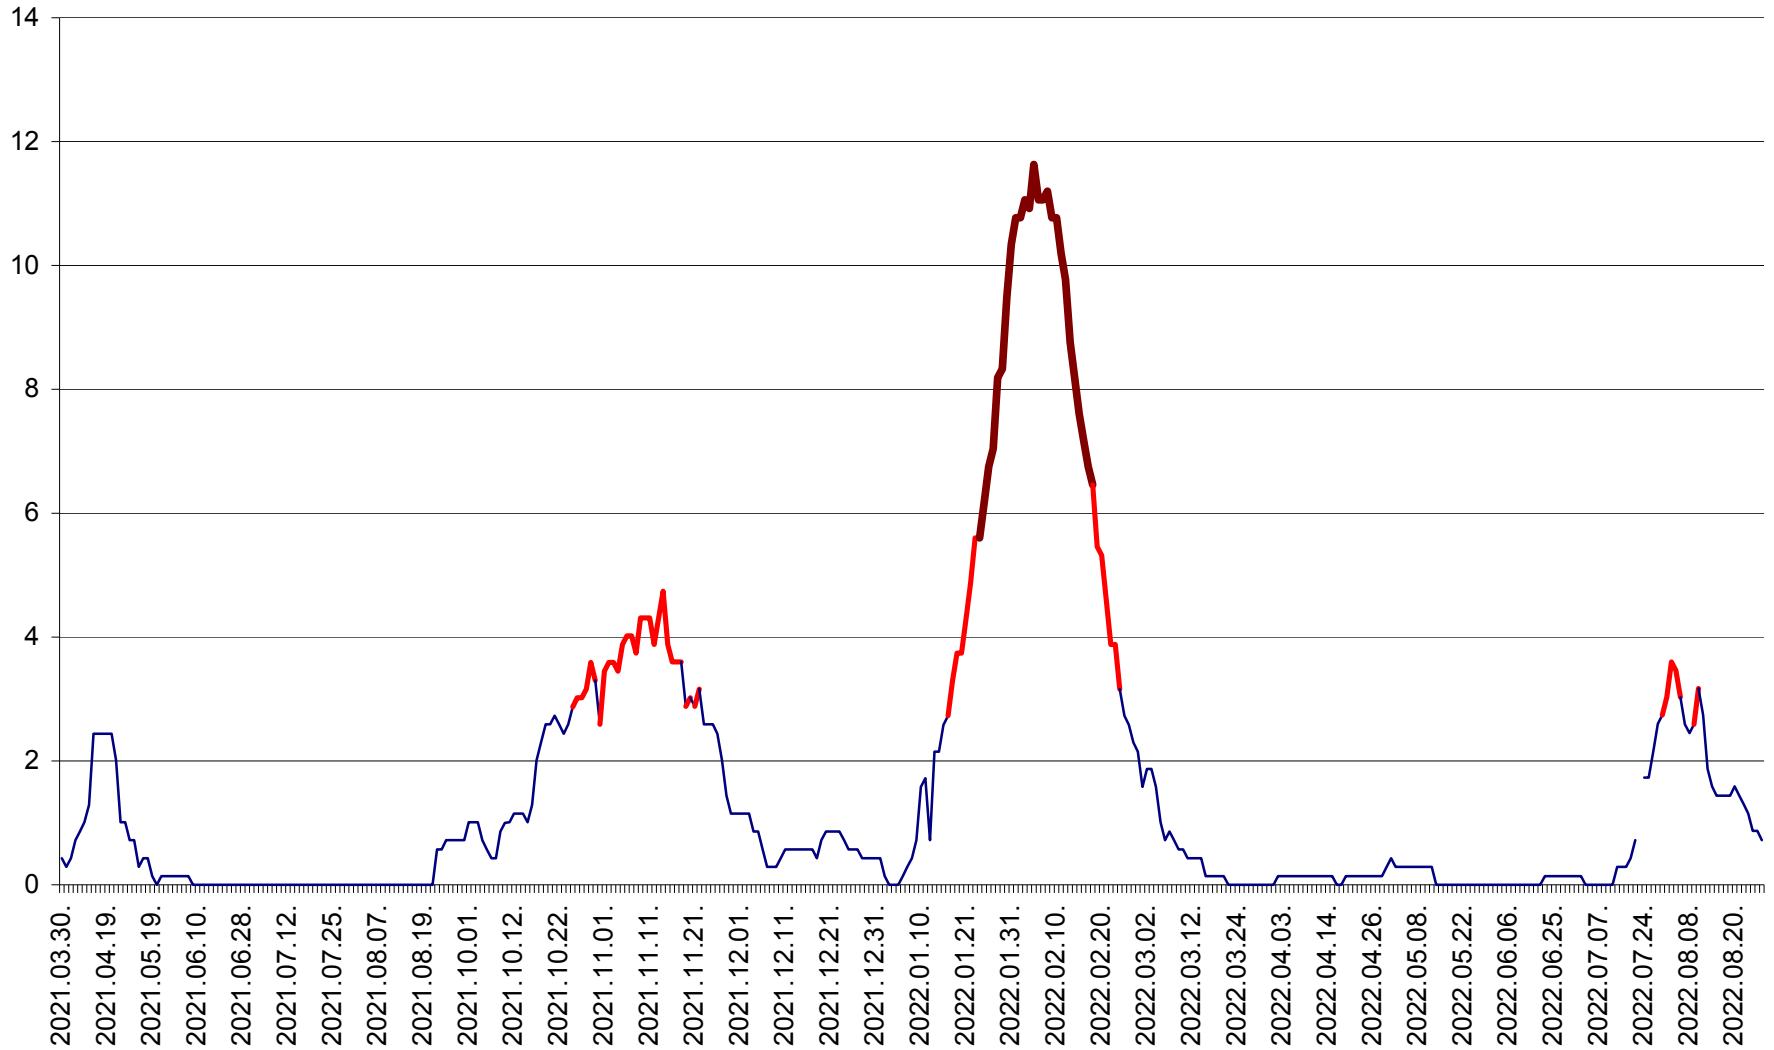

MIHĂILENI - Evolutia incidentei cumulate pe 14 zile la ‰ de locuitori
2021.04.01. - 2022.08.27.

MUGENI - Evolutia incidentei cumulate pe 14 zile la ‰ de locuitori
2021.04.01. - 2022.08.27.

OCLAND - Evolutia incidentei cumulate pe 14 zile la ‰ de locuitori
2021.04.01. - 2022.08.27.

MUNICIPIUL ODORHEIU SECUIESC - Evolutia incidentei cumulate pe 14 zile la % de locuitori
2021.04.01. - 2022.08.27.

PĂULENI-CIUC - Evolutia incidentei cumulate pe 14 zile la % de locuitori
2021.04.01. - 2022.08.27.

PLĂIEȘII DE JOS - Evolutia incidentei cumulate pe 14 zile la ‰ de locuitori
2021.04.01. - 2022.08.27.

PORUMBENI - Evolutia incidentei cumulate pe 14 zile la ‰ de locuitori
2021.04.01. - 2022.08.27.

PRAID - Evolutia incidentei cumulate pe 14 zile la ‰ de locuitori
2021.04.01. - 2022.08.27.