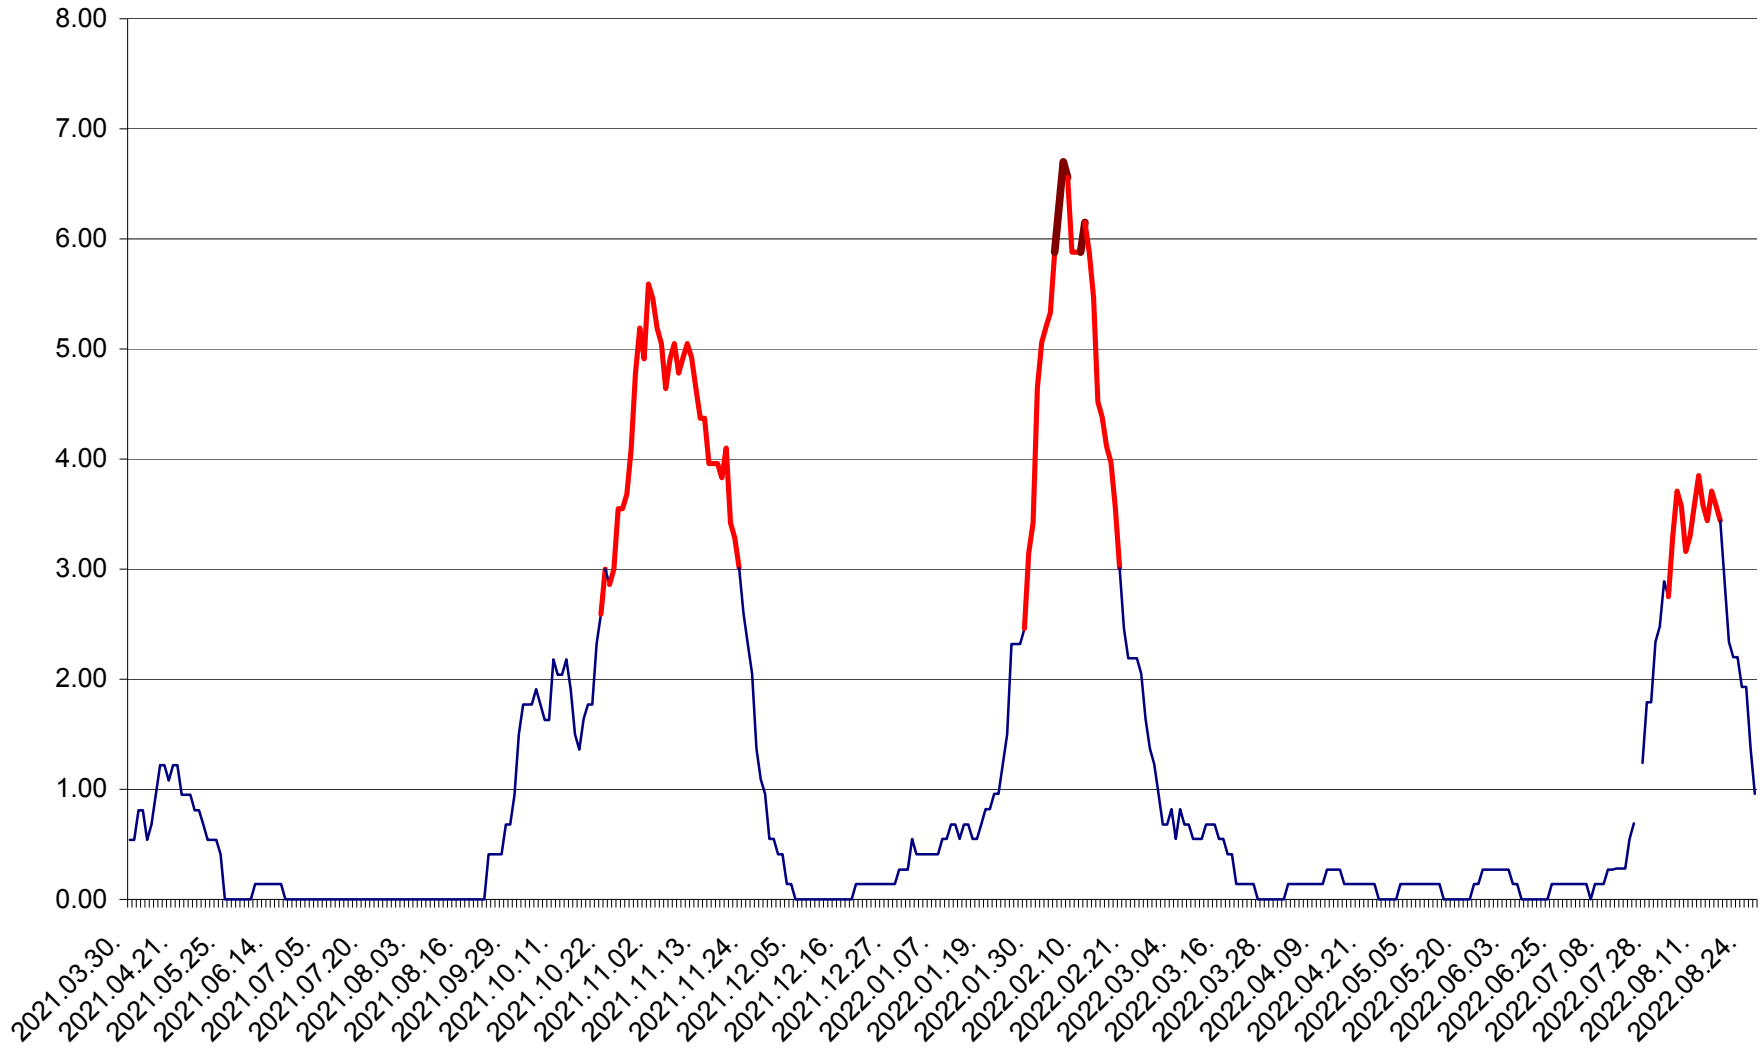

ATID - Evolutia incidentei cumulate pe 14 zile la % de locuitori
2021.04.01. - 2022.08.27.

AVRĂMEȘTI - Evolutia incidentei cumulate pe 14 zile la ‰ de locuitori
2021.04.01. - 2022.08.27.

ORAȘ BĂILE TUȘNAD - Evolutia incidentei cumulate pe 14 zile la ‰ de locuitori
2021.04.01. - 2022.08.27.

ORAȘ BĂLAN - Evolutia incidentei cumulate pe 14 zile la ‰ de locuitori
2021.04.01. - 2022.08.27.

BILBOR - Evolutia incidentei cumulate pe 14 zile la ‰ de locuitori
2021.04.01. - 2022.08.27.

ORAȘ BORSEC - Evolutia incidentei cumulate pe 14 zile la ‰ de locuitori
2021.04.01. - 2022.08.27.

BRĂDEȘTI - Evolutia incidentei cumulate pe 14 zile la ‰ de locuitori
2021.04.01. - 2022.08.27.

CĂPÂLNIȚA - Evoluția incidenței cumulate pe 14 zile la ‰ de locuitori
2021.04.01. - 2022.08.27.

CÂRȚA - Evolutia incidentei cumulate pe 14 zile la ‰ de locuitori
2021.04.01. - 2022.08.27.