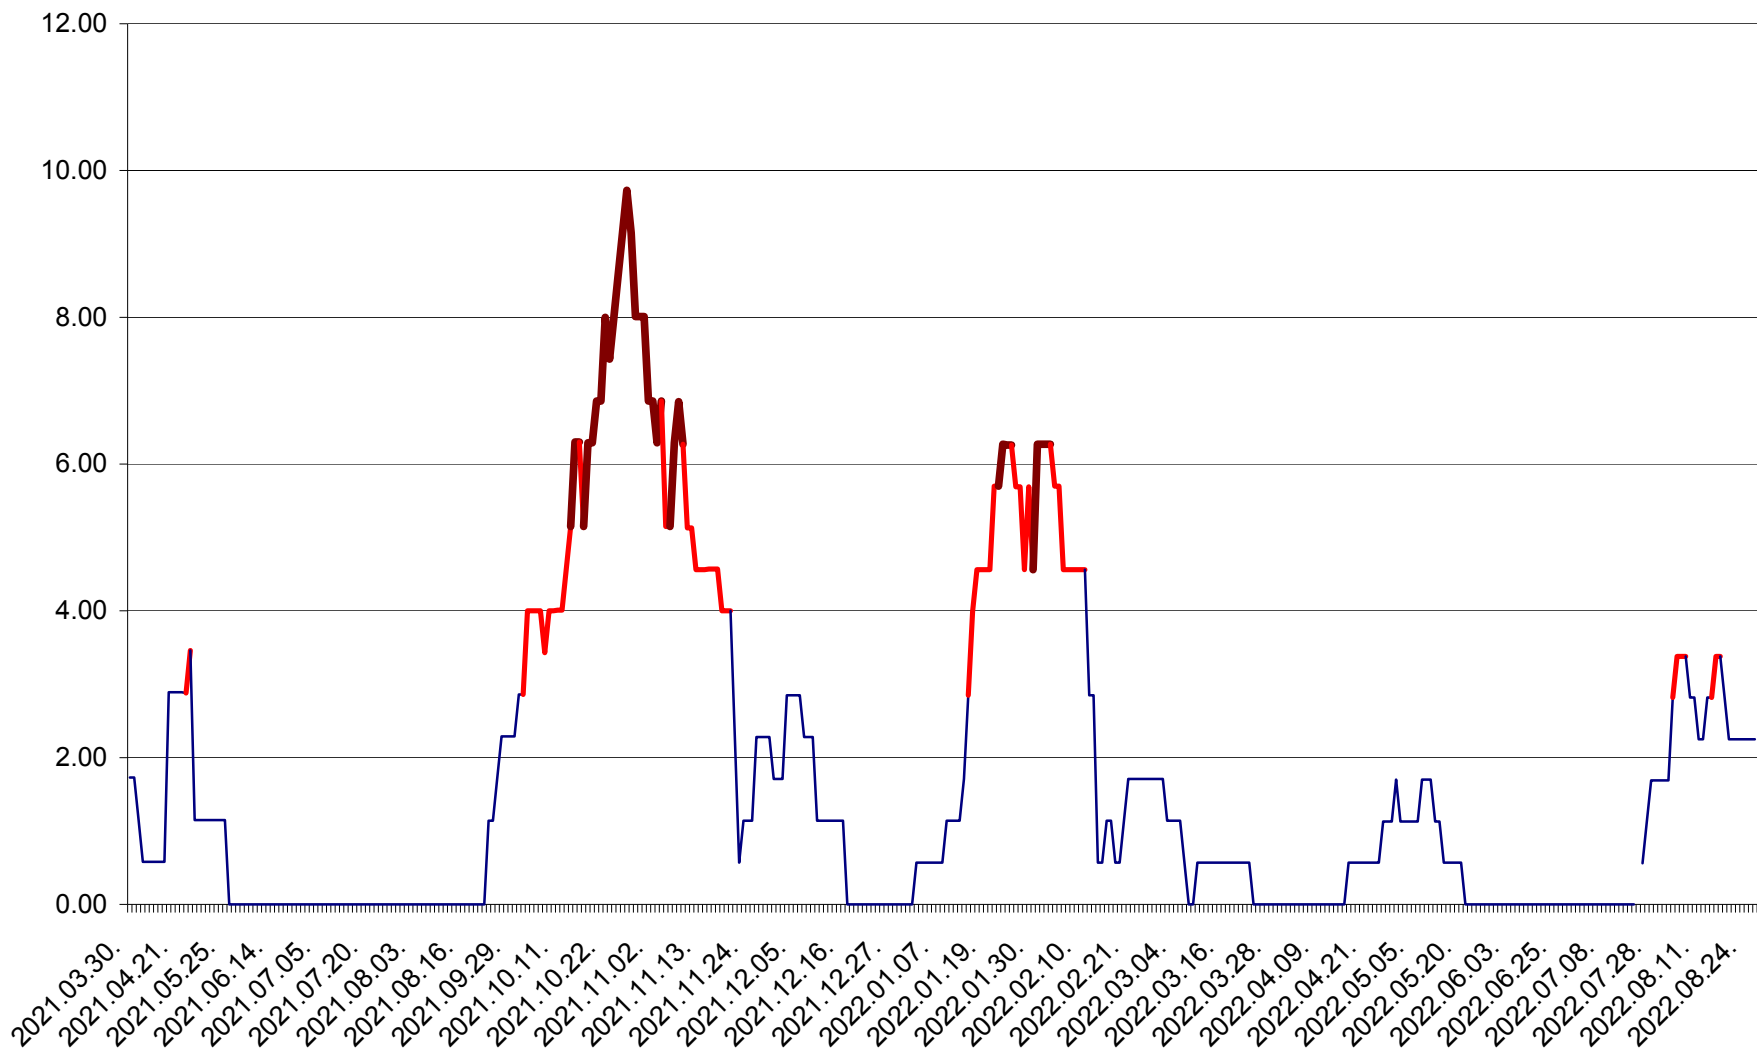

ORAȘ VLĂHIȚA - Evolutia incidentei cumulate pe 14 zile la ‰ de locuitori
2021.04.01. - 2022.08.27.