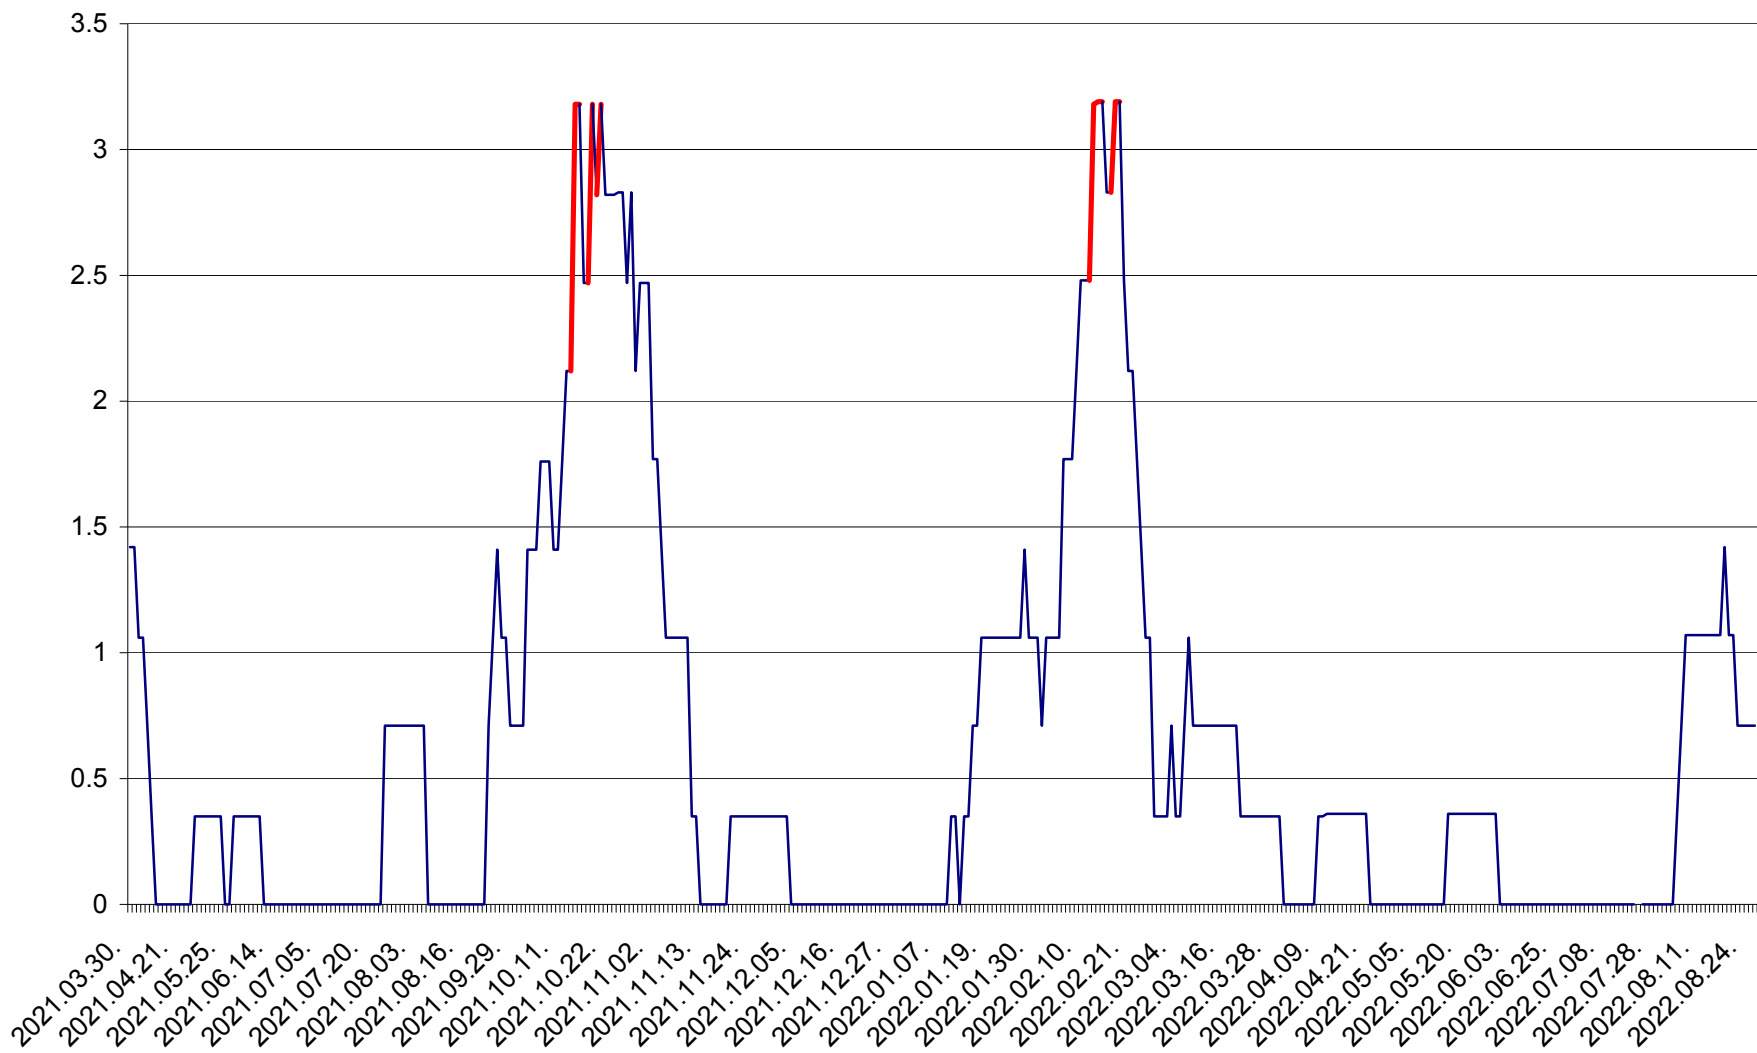

PORUMBENI - Evolutia incidentei cumulate pe 14 zile la ‰ de locuitori
2021.04.01. - 2022.08.27.