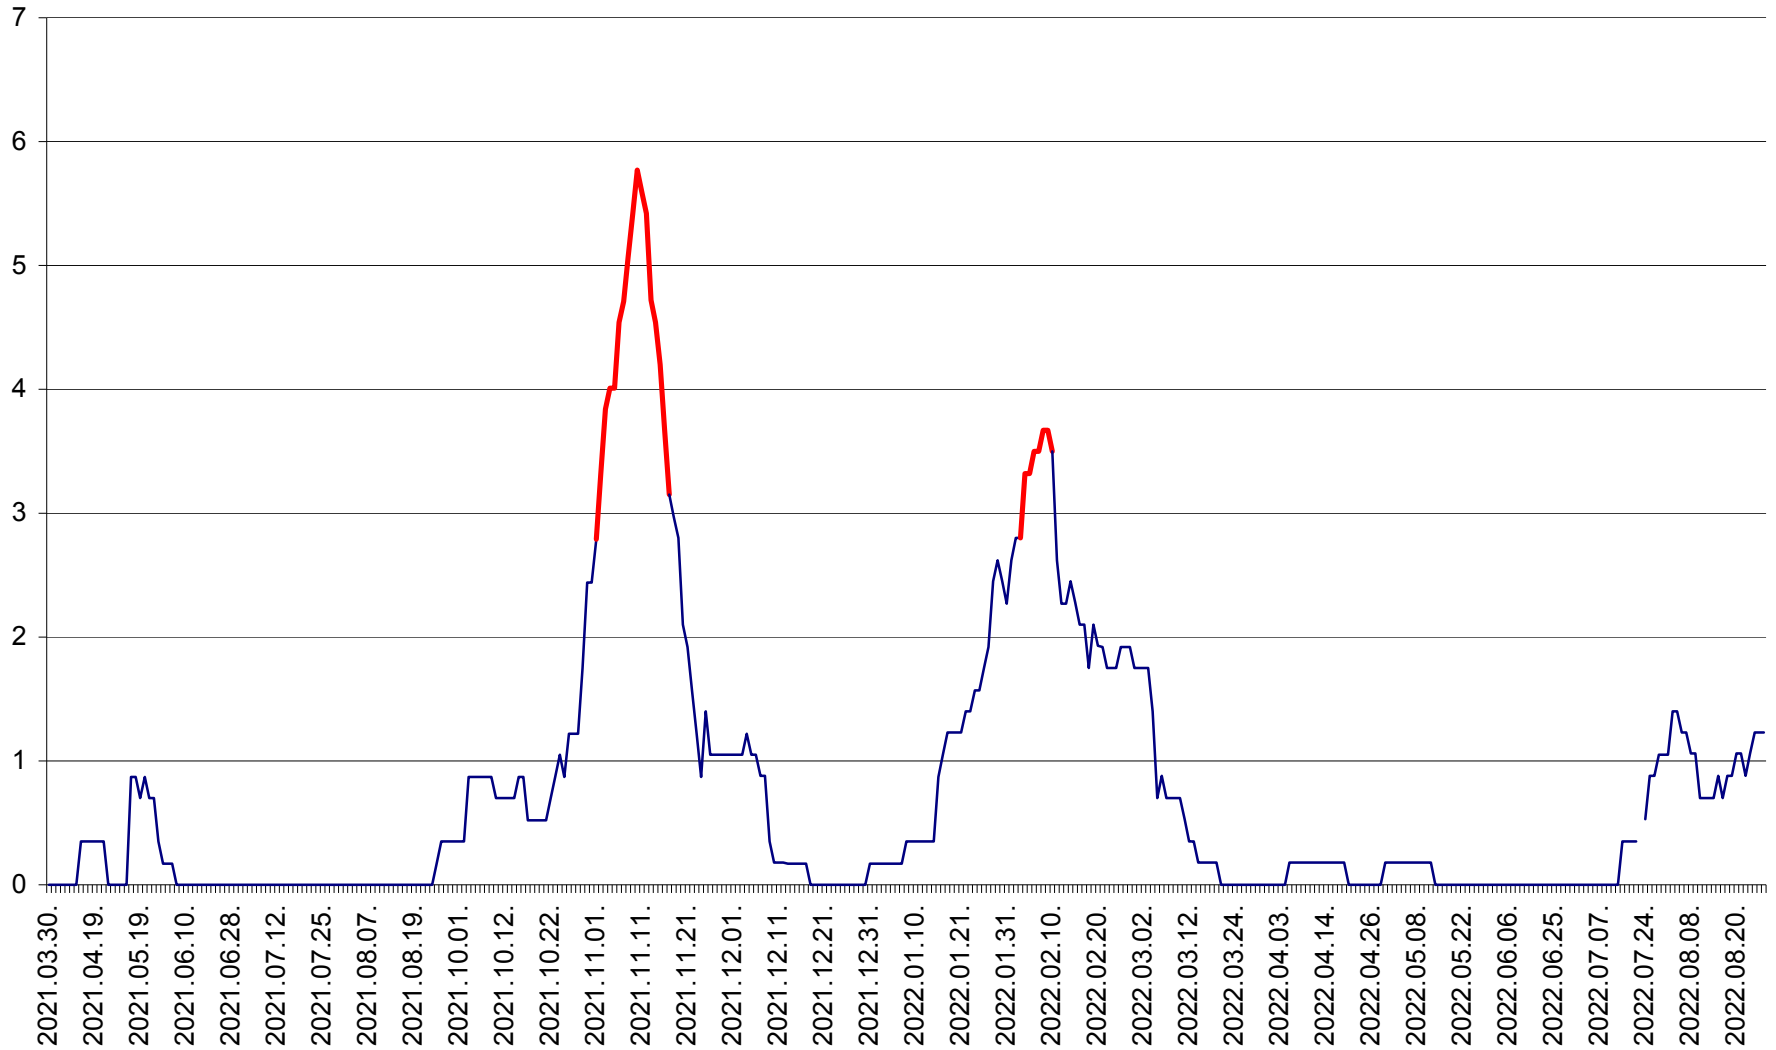

ORAȘ BĂLAN - Evolutia incidentei cumulate pe 14 zile la ‰ de locuitori
2021.04.01. - 2022.08.27.

BILBOR - Evolutia incidentei cumulate pe 14 zile la ‰ de locuitori
2021.04.01. - 2022.08.27.

ORAȘ BORSEC - Evolutia incidentei cumulate pe 14 zile la ‰ de locuitori
2021.04.01. - 2022.08.27.

CORBU - Evolutia incidentei cumulate pe 14 zile la ‰ de locuitori
2021.04.01. - 2022.08.27.

CORUND - Evolutia incidentei cumulate pe 14 zile la ‰ de locuitori
2021.04.01. - 2022.08.27.

COZMENI - Evolutia incidentei cumulate pe 14 zile la ‰ de locuitori
2021.04.01. - 2022.08.27.

ORAȘ CRISTURU SECUIESC - Evolutia incidentei cumulate pe 14 zile la ‰ de locuitori
2021.04.01. - 2022.08.27.

DĂNEȘTI - Evolutia incidentei cumulate pe 14 zile la ‰ de locuitori
2021.04.01. - 2022.08.27.

DÂRJIU - Evolutia incidentei cumulate pe 14 zile la ‰ de locuitori
2021.04.01. - 2022.08.27.

DEALU - Evolutia incidentei cumulate pe 14 zile la ‰ de locuitori
2021.04.01. - 2022.08.27.

DITRĂU - Evolutia incidentei cumulate pe 14 zile la ‰ de locuitori
2021.04.01. - 2022.08.27.