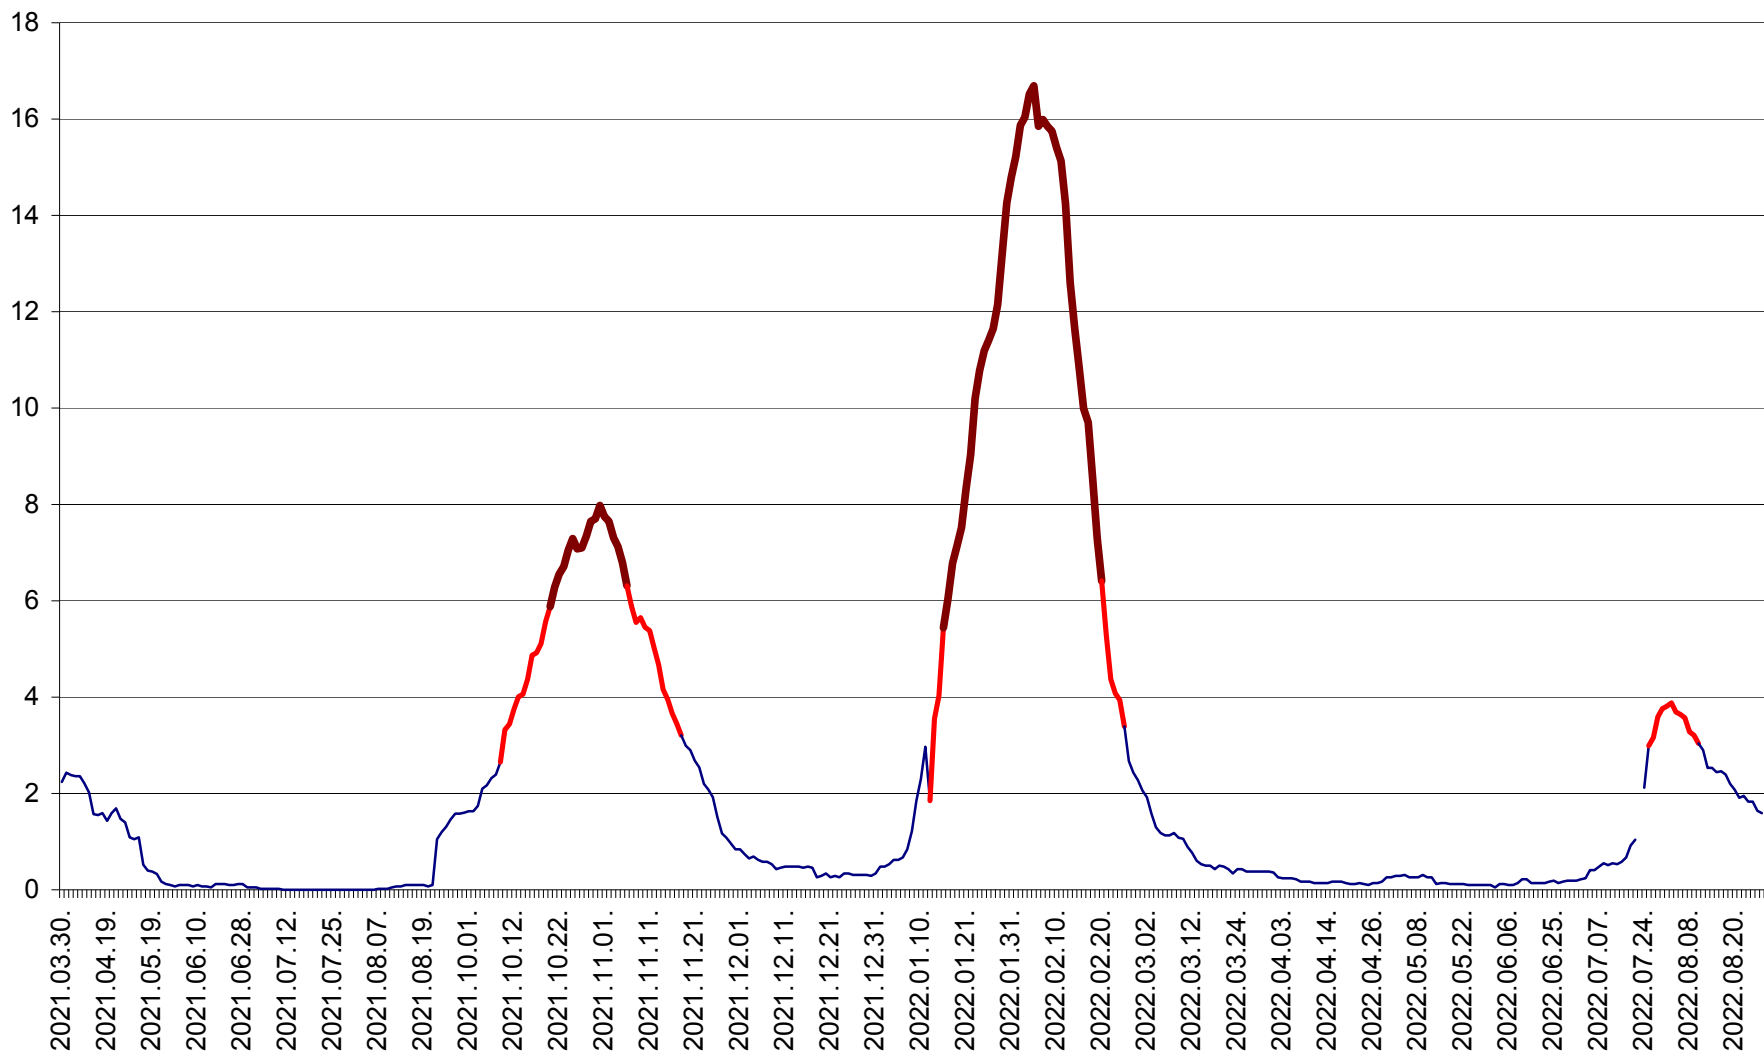

LELICENI - Evolutia incidentei cumulate pe 14 zile la % de locuitori
2021.04.01. - 2022.08.27.

LUETA - Evolutia incidentei cumulate pe 14 zile la ‰ de locuitori
2021.04.01. - 2022.08.27.

LUNCA DE JOS - Evolutia incidentei cumulate pe 14 zile la ‰ de locuitori
2021.04.01. - 2022.08.27.

LUNCA DE SUS - Evolutia incidentei cumulate pe 14 zile la ‰ de locuitori
2021.04.01. - 2022.08.27.

LUPENI - Evolutia incidentei cumulate pe 14 zile la ‰ de locuitori
2021.04.01. - 2022.08.27.

MĂDĂRAȘ - Evolutia incidentei cumulate pe 14 zile la ‰ de locuitori
2021.04.01. - 2022.08.27.

MĂRTINIȘ - Evolutia incidentei cumulate pe 14 zile la % de locuitori
2021.04.01. - 2022.08.27.

MEREȘTI - Evolutia incidentei cumulate pe 14 zile la ‰ de locuitori
2021.04.01. - 2022.08.27.

MUNICIPIUL MIERCUREA-CIUC - Evolutia incidentei cumulate pe 14 zile la ‰ de locuitori
2021.04.01. - 2022.08.27.