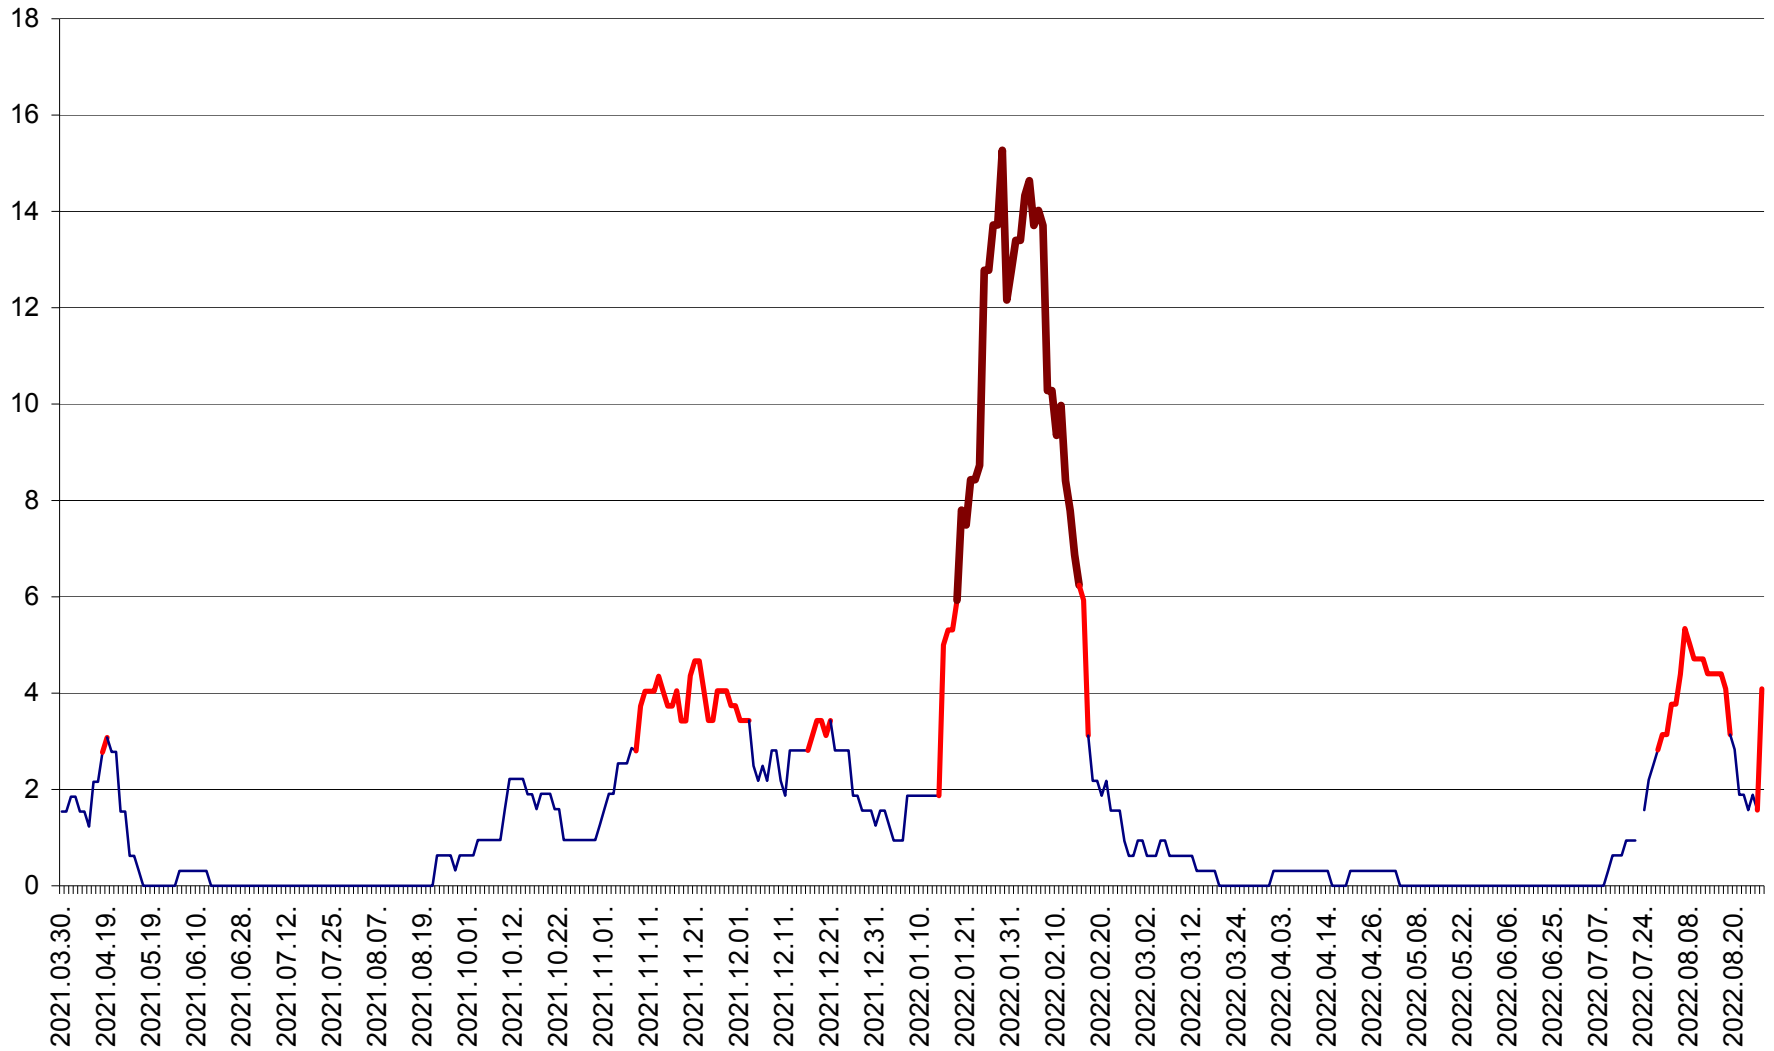

TUȘNAD - Evolutia incidentei cumulate pe 14 zile la ‰ de locuitori
2021.04.01. - 2022.08.27.