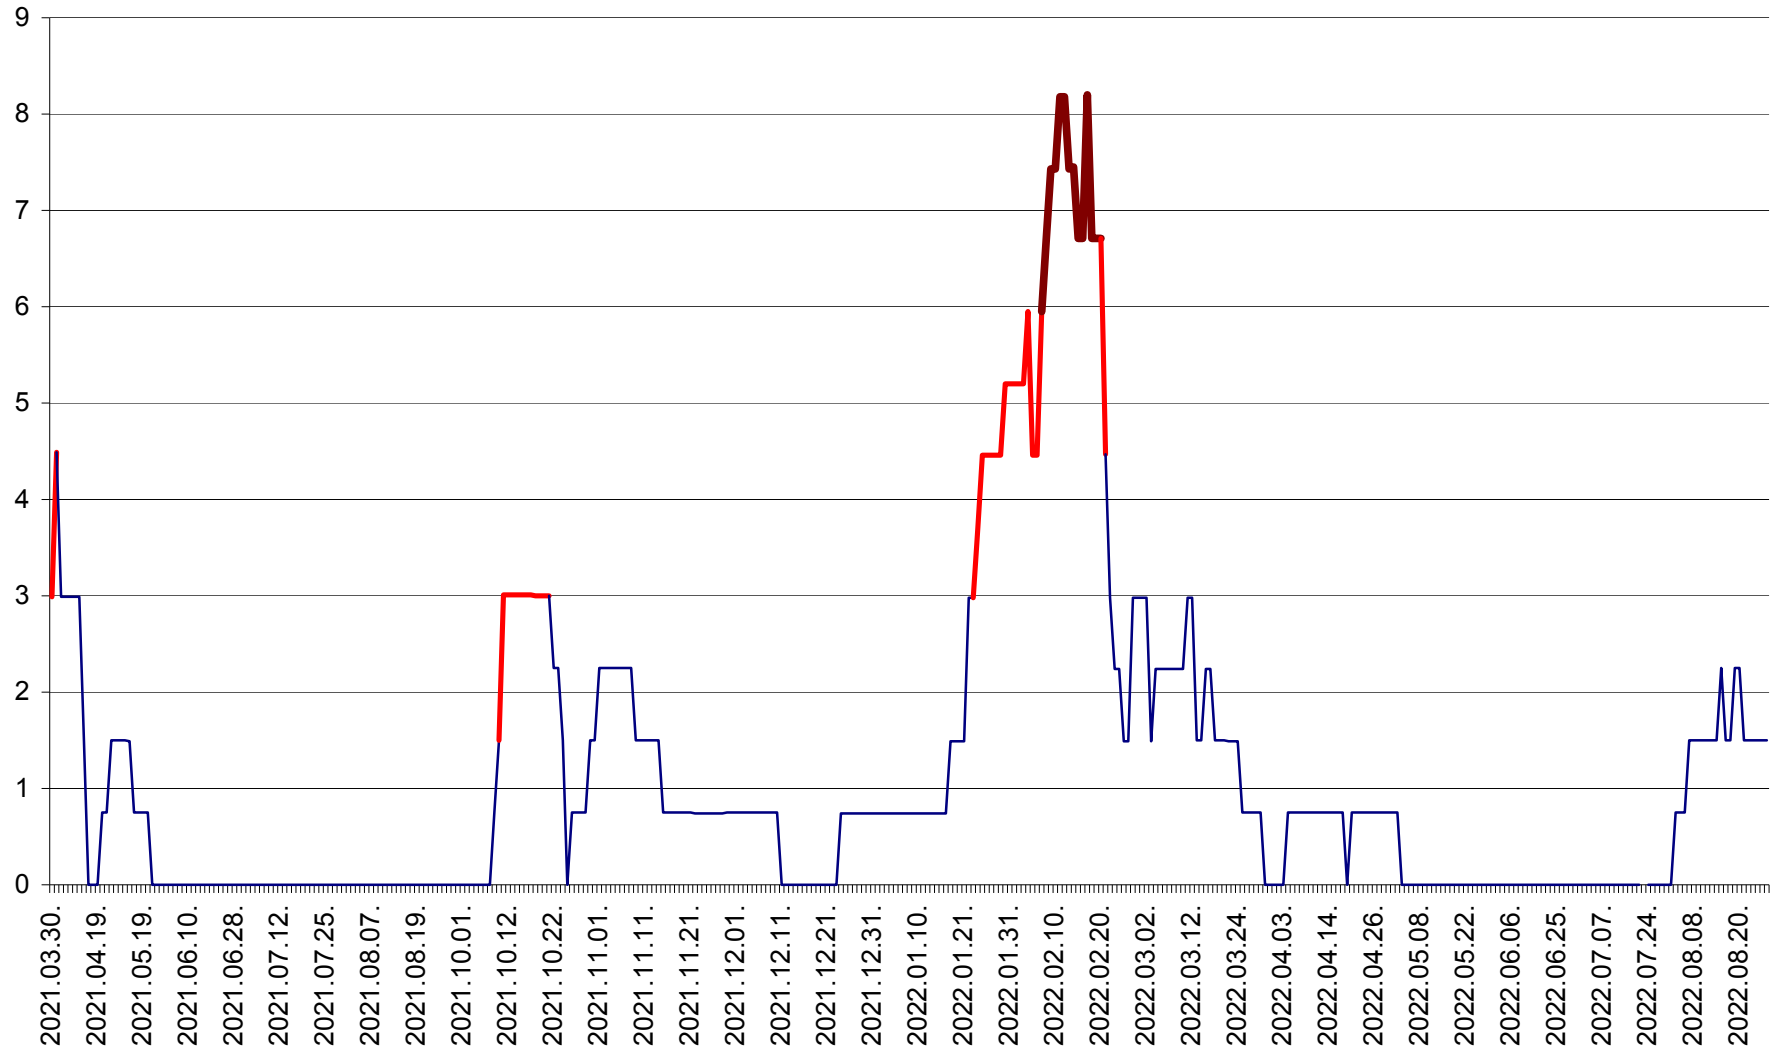

LELICENI - Evolutia incidentei cumulate pe 14 zile la % de locuitori
2021.04.01. - 2022.08.27.

LUETA - Evolutia incidentei cumulate pe 14 zile la ‰ de locuitori
2021.04.01. - 2022.08.27.

LUNCA DE JOS - Evolutia incidentei cumulate pe 14 zile la ‰ de locuitori
2021.04.01. - 2022.08.27.

LUNCA DE SUS - Evolutia incidentei cumulate pe 14 zile la ‰ de locuitori
2021.04.01. - 2022.08.27.

LUPENI - Evolutia incidentei cumulate pe 14 zile la ‰ de locuitori
2021.04.01. - 2022.08.27.

MĂDĂRAȘ - Evolutia incidentei cumulate pe 14 zile la ‰ de locuitori
2021.04.01. - 2022.08.27.

MĂRTINIȘ - Evolutia incidentei cumulate pe 14 zile la % de locuitori
2021.04.01. - 2022.08.27.

MEREȘTI - Evolutia incidentei cumulate pe 14 zile la ‰ de locuitori
2021.04.01. - 2022.08.27.

MUNICIPIUL MIERCUREA-CIUC - Evolutia incidentei cumulate pe 14 zile la ‰ de locuitori
2021.04.01. - 2022.08.27.