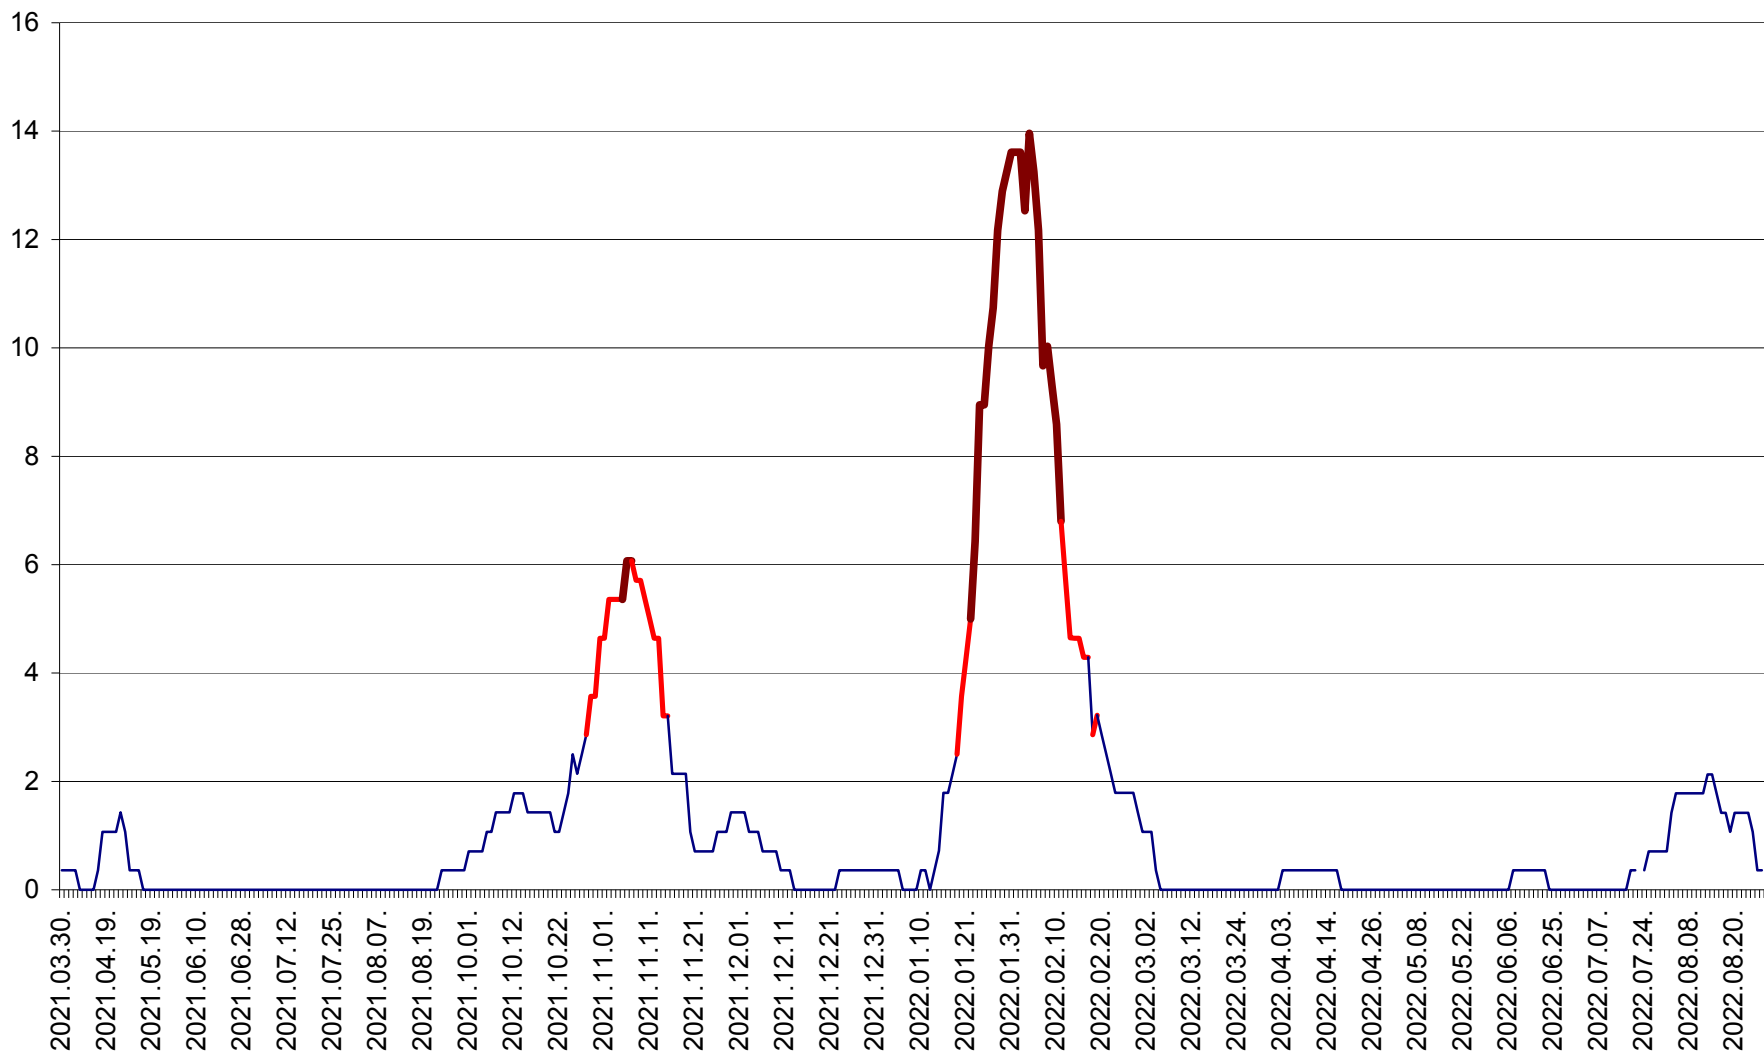

ȘIMONEȘTI - Evolutia incidentei cumulate pe 14 zile la ‰ de locuitori
2021.04.01. - 2022.08.27.