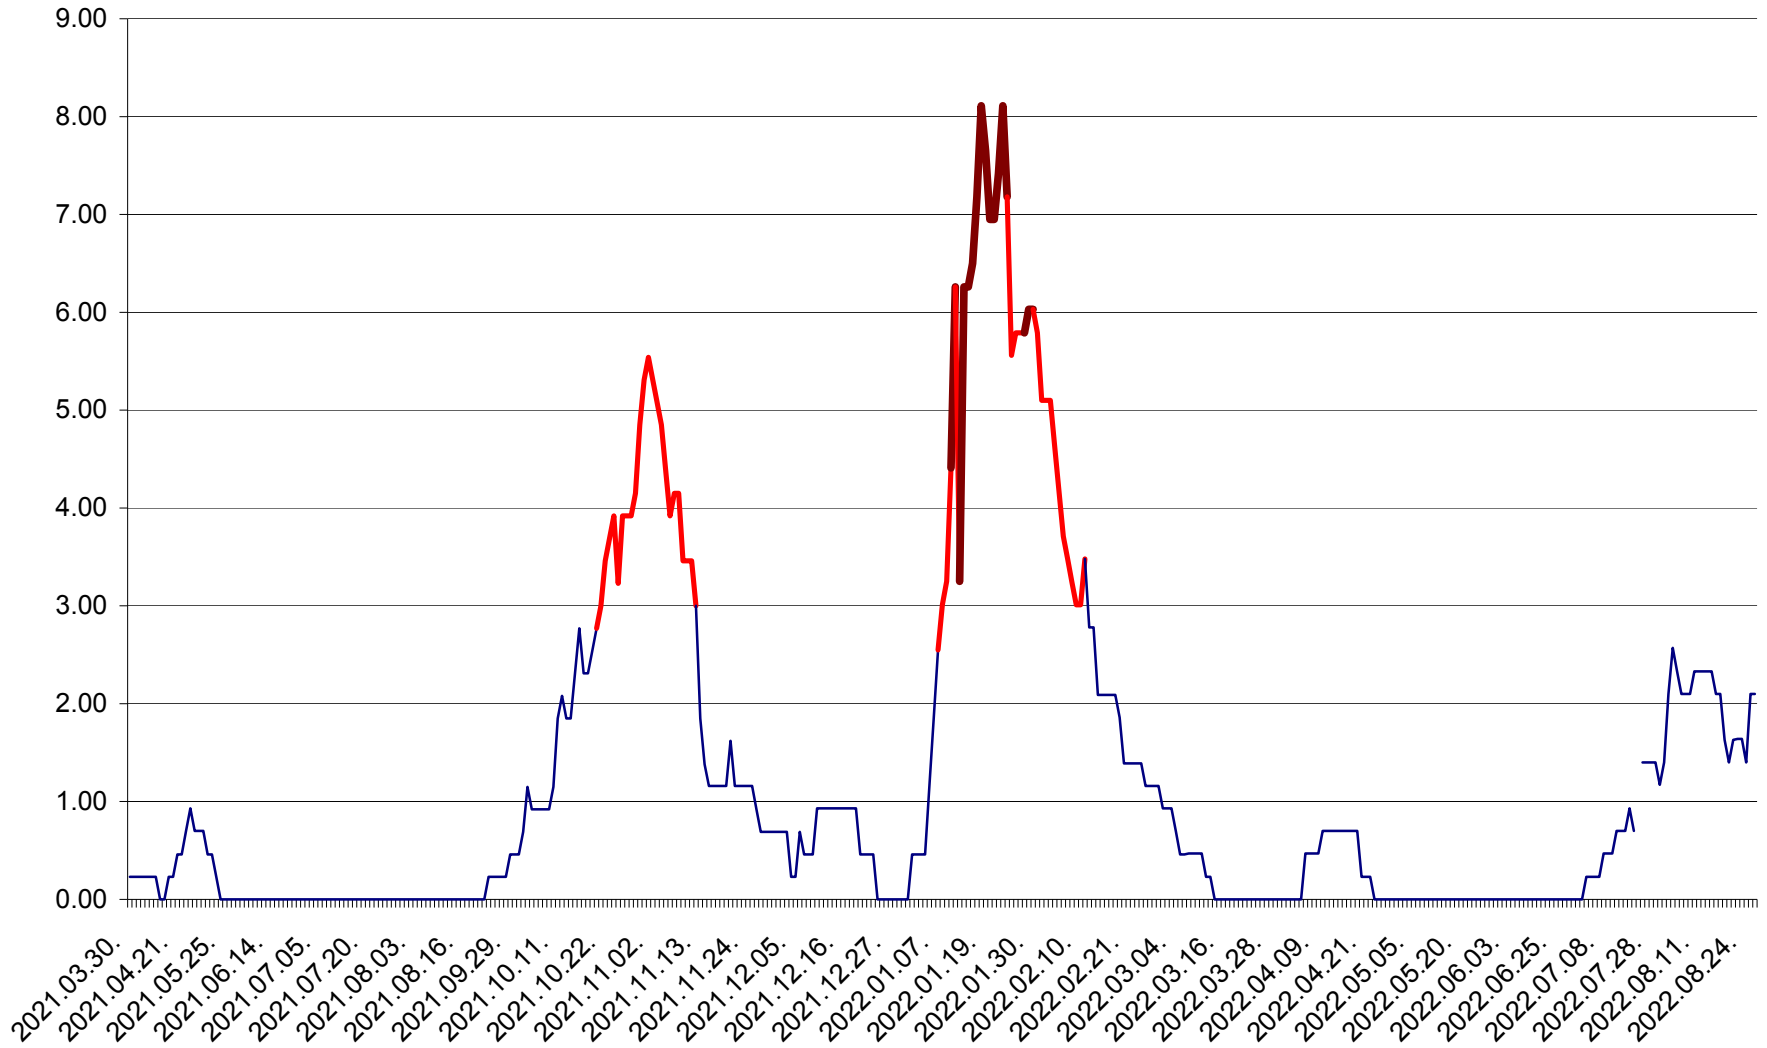

ORAȘ BĂLAN - Evolutia incidentei cumulate pe 14 zile la ‰ de locuitori
2021.04.01. - 2022.08.27.

BILBOR - Evolutia incidentei cumulate pe 14 zile la ‰ de locuitori
2021.04.01. - 2022.08.27.

ORAȘ BORSEC - Evolutia incidentei cumulate pe 14 zile la ‰ de locuitori
2021.04.01. - 2022.08.27.

BRĂDEȘTI - Evolutia incidentei cumulate pe 14 zile la ‰ de locuitori
2021.04.01. - 2022.08.27.

CĂPÂLNIȚA - Evoluția incidenței cumulate pe 14 zile la ‰ de locuitori
2021.04.01. - 2022.08.27.

CÂRȚA - Evolutia incidentei cumulate pe 14 zile la ‰ de locuitori
2021.04.01. - 2022.08.27.

CICEU - Evolutia incidentei cumulate pe 14 zile la ‰ de locuitori
2021.04.01. - 2022.08.27.

CIUCSÂNGEORGIU - Evolutia incidentei cumulate pe 14 zile la ‰ de locuitori
2021.04.01. - 2022.08.27.

CIUMANI - Evolutia incidentei cumulate pe 14 zile la ‰ de locuitori
2021.04.01. - 2022.08.27.

CORBU - Evolutia incidentei cumulate pe 14 zile la ‰ de locuitori
2021.04.01. - 2022.08.27.

CORUND - Evolutia incidentei cumulate pe 14 zile la ‰ de locuitori
2021.04.01. - 2022.08.27.

COZMENI - Evolutia incidentei cumulate pe 14 zile la ‰ de locuitori
2021.04.01. - 2022.08.27.