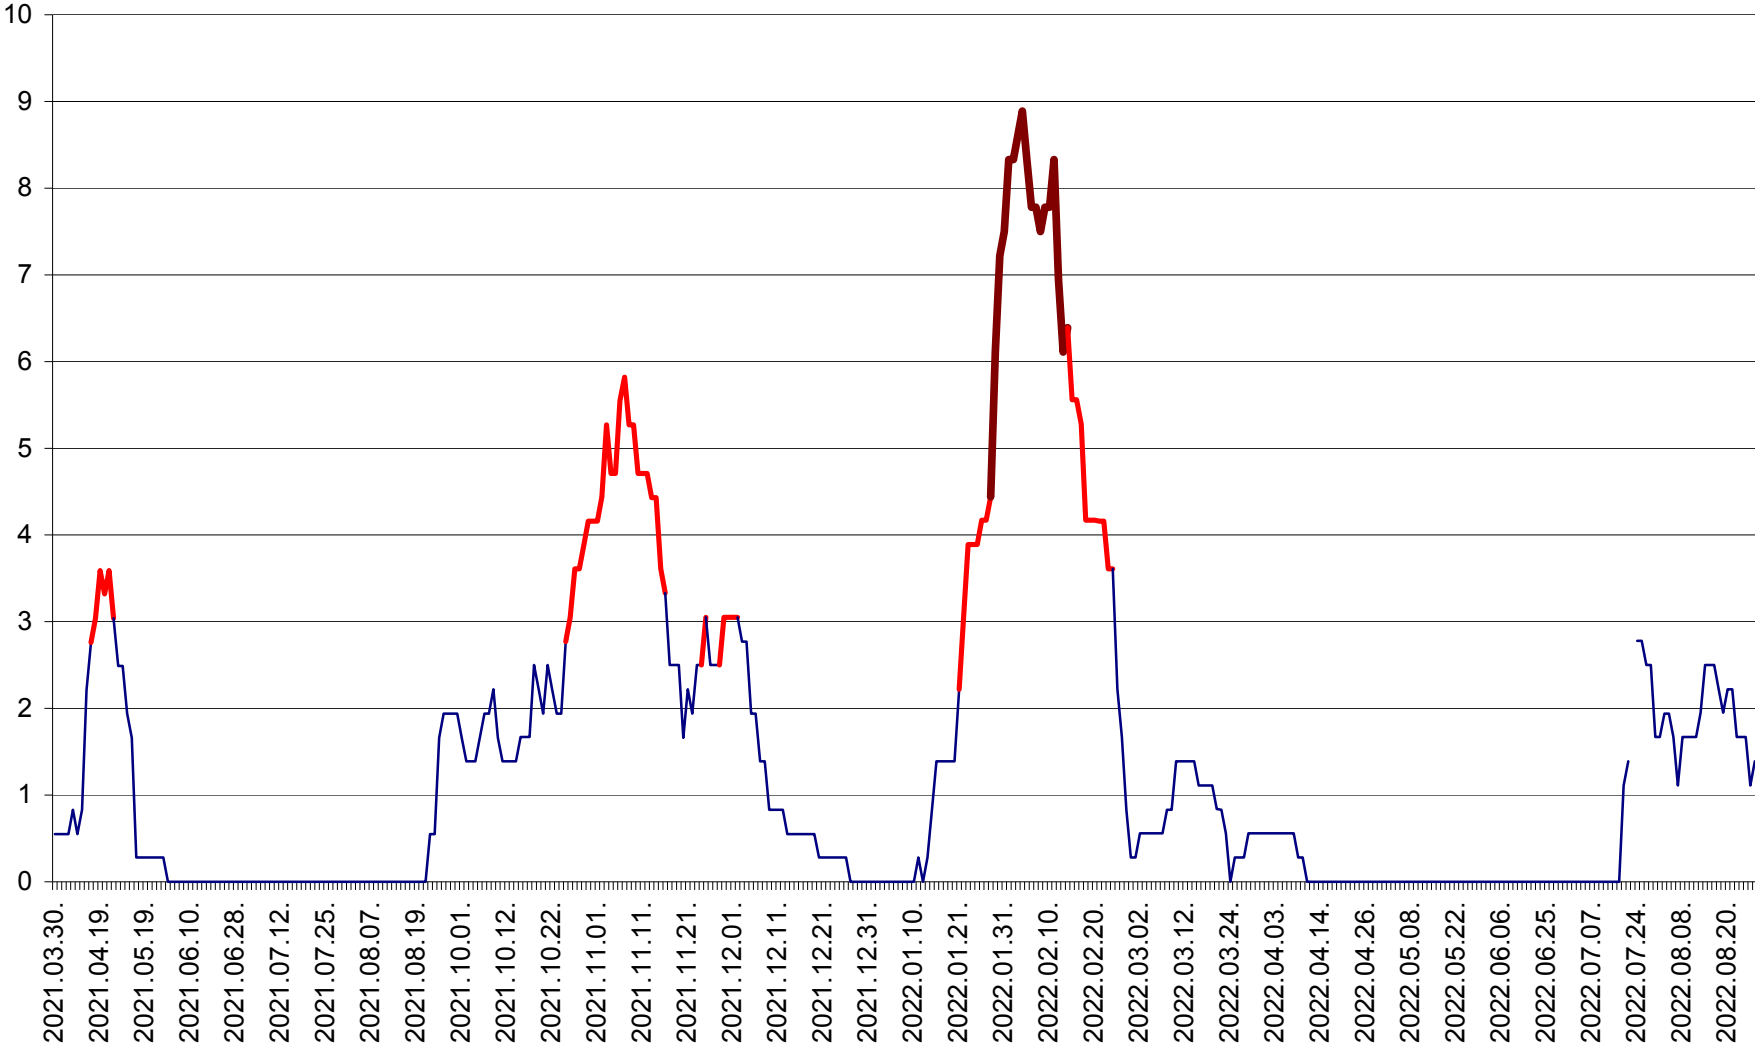

LUNCA DE SUS - Evolutia incidentei cumulate pe 14 zile la ‰ de locuitori
2021.04.01. - 2022.08.27.

LUPENI - Evolutia incidentei cumulate pe 14 zile la ‰ de locuitori
2021.04.01. - 2022.08.27.

MĂDĂRAȘ - Evolutia incidentei cumulate pe 14 zile la ‰ de locuitori
2021.04.01. - 2022.08.27.

MĂRTINIȘ - Evolutia incidentei cumulate pe 14 zile la % de locuitori
2021.04.01. - 2022.08.27.

MEREȘTI - Evolutia incidentei cumulate pe 14 zile la ‰ de locuitori
2021.04.01. - 2022.08.27.

MUNICIPIUL MIERCUREA-CIUC - Evolutia incidentei cumulate pe 14 zile la ‰ de locuitori
2021.04.01. - 2022.08.27.

MIHĂILENI - Evolutia incidentei cumulate pe 14 zile la ‰ de locuitori
2021.04.01. - 2022.08.27.

MUGENI - Evolutia incidentei cumulate pe 14 zile la ‰ de locuitori
2021.04.01. - 2022.08.27.

OCLAND - Evolutia incidentei cumulate pe 14 zile la ‰ de locuitori
2021.04.01. - 2022.08.27.