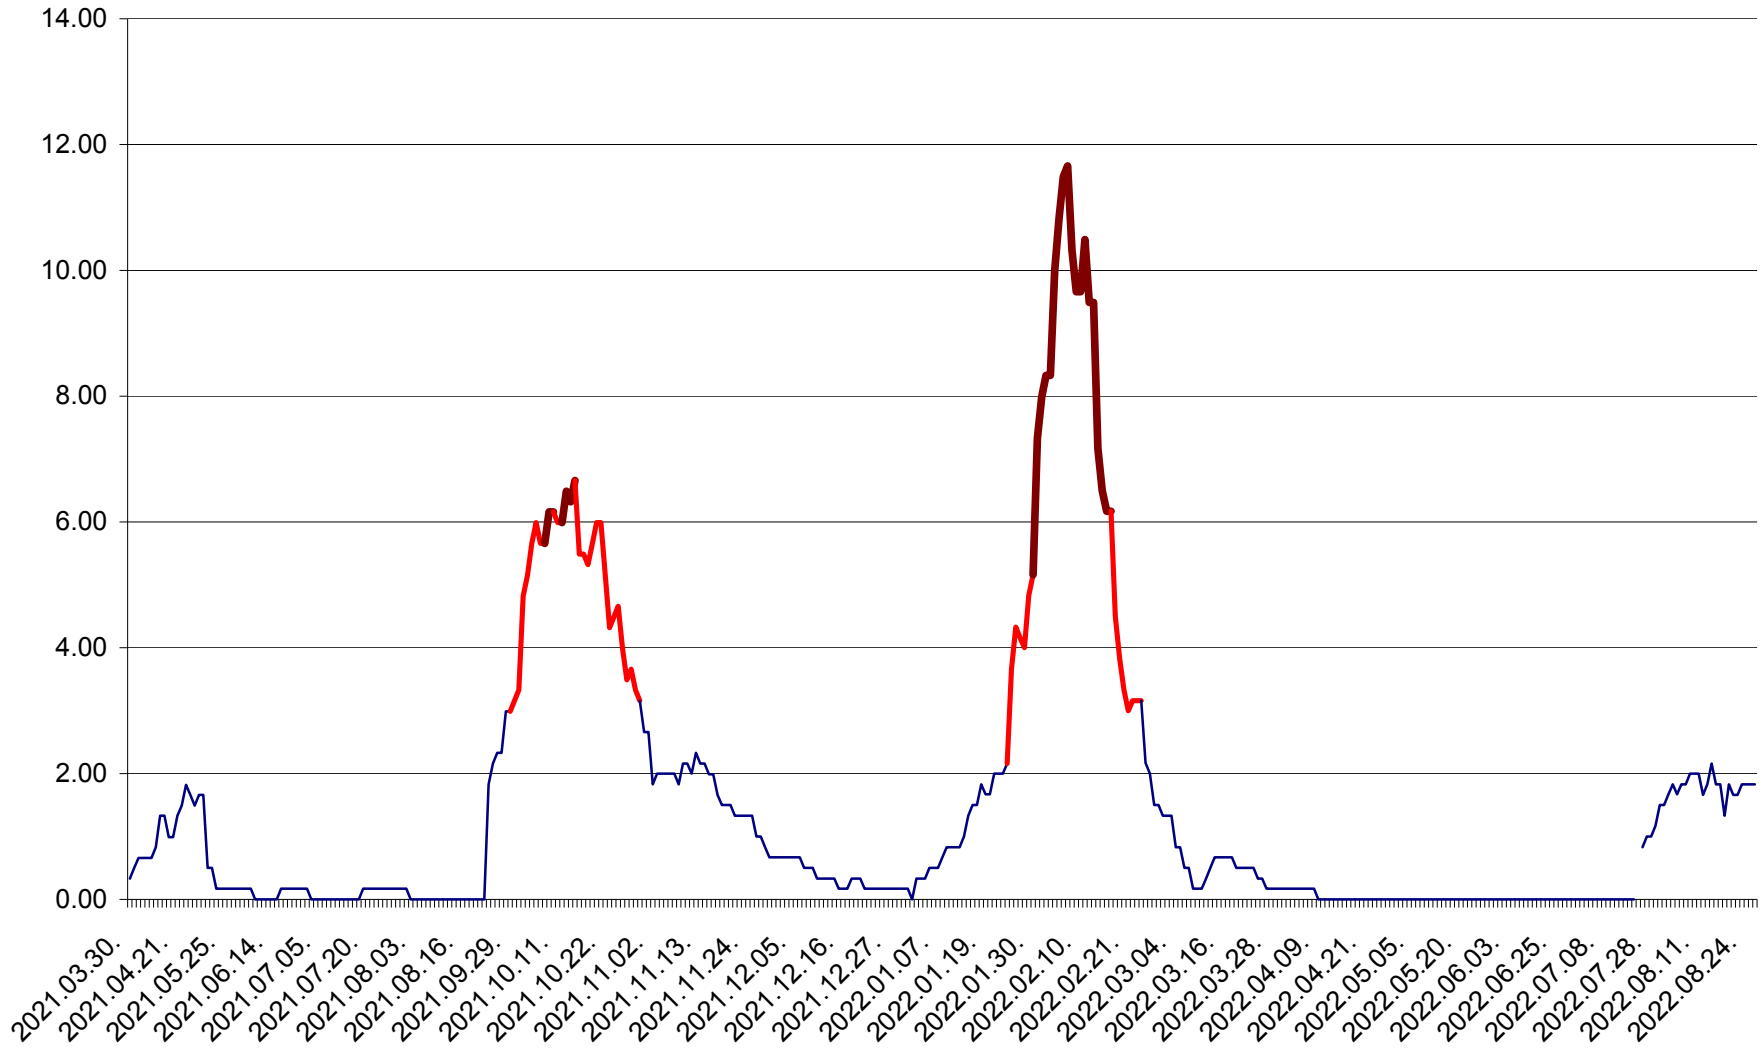

TUȘNAD - Evolutia incidentei cumulate pe 14 zile la ‰ de locuitori
2021.04.01. - 2022.08.27.

ULIEȘ - Evoluția incidentei cumulate pe 14 zile la ‰ de locuitori
2021.04.01. - 2022.08.27.

VĂRȘAG - Evolutia incidentei cumulate pe 14 zile la ‰ de locuitori
2021.04.01. - 2022.08.27.

ORAȘ VLĂHIȚA - Evolutia incidentei cumulate pe 14 zile la ‰ de locuitori
2021.04.01. - 2022.08.27.

VOȘLĂBENI - Evolutia incidentei cumulate pe 14 zile la ‰ de locuitori
2021.04.01. - 2022.08.27.

ZETEA - Evolutia incidentei cumulate pe 14 zile la ‰ de locuitori
2021.04.01. - 2022.08.27.