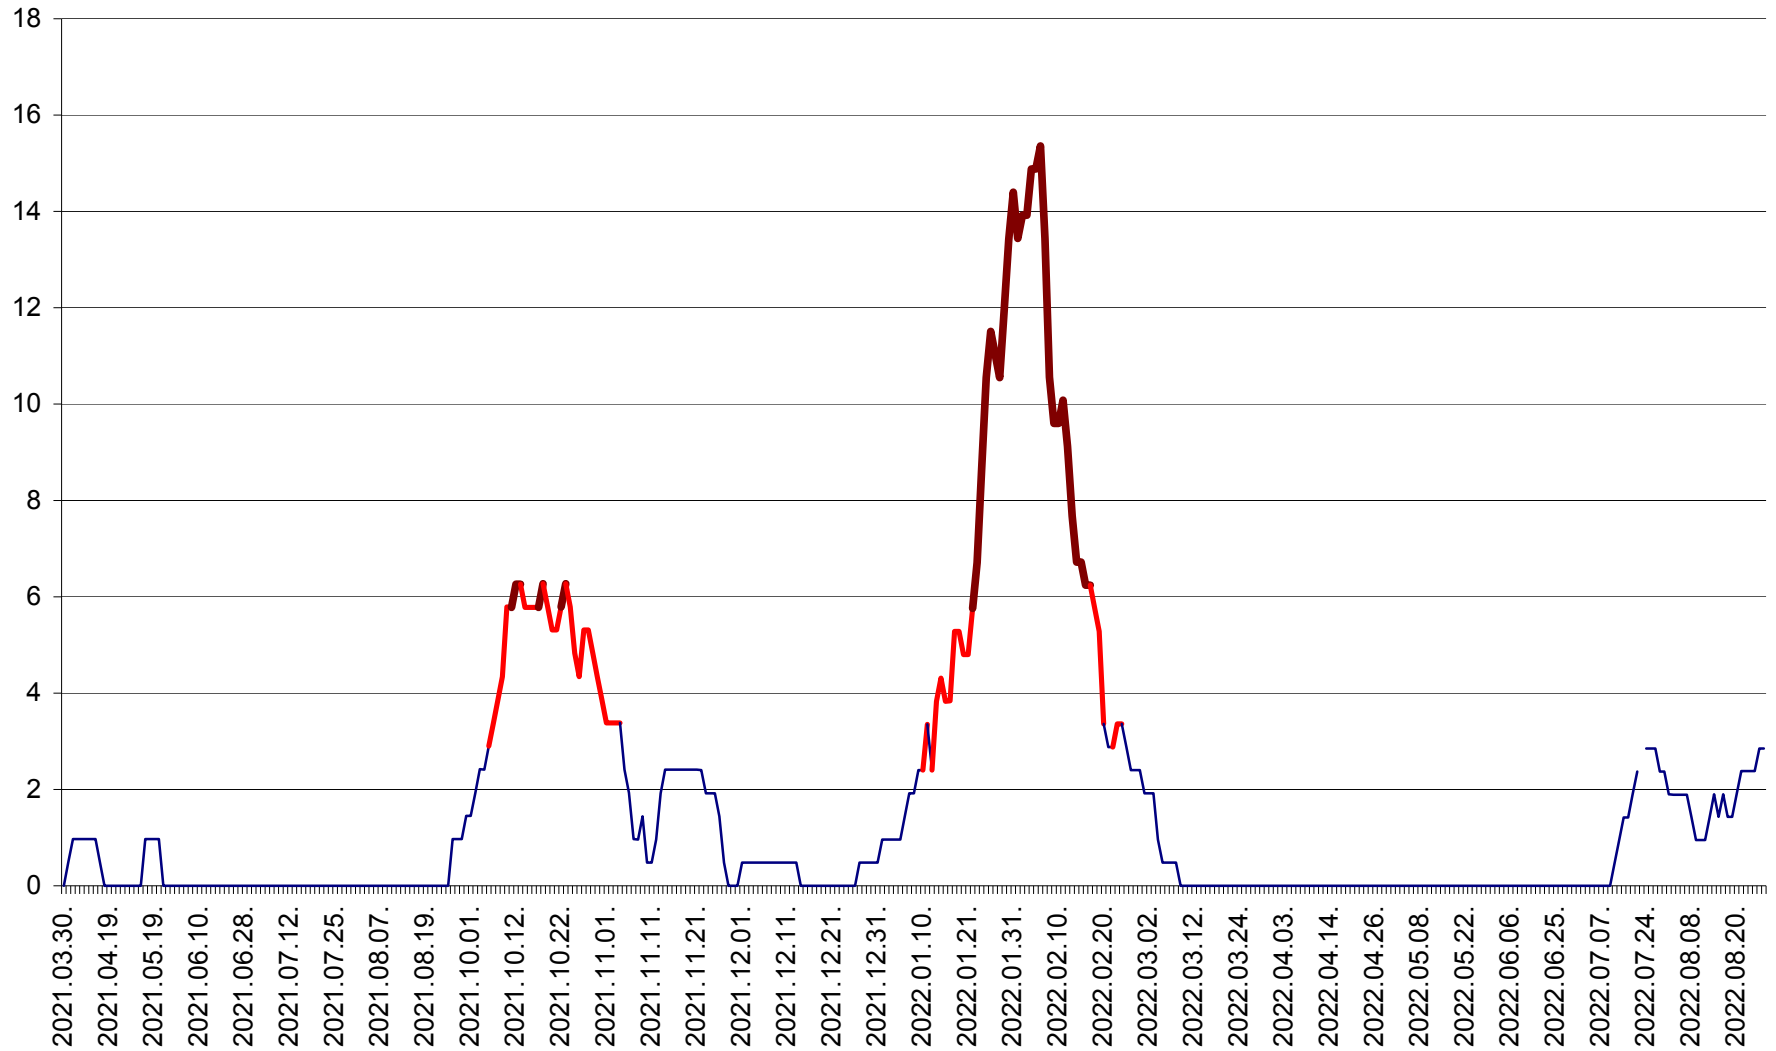

PLĂIEȘII DE JOS - Evolutia incidentei cumulate pe 14 zile la ‰ de locuitori
2021.04.01. - 2022.08.27.