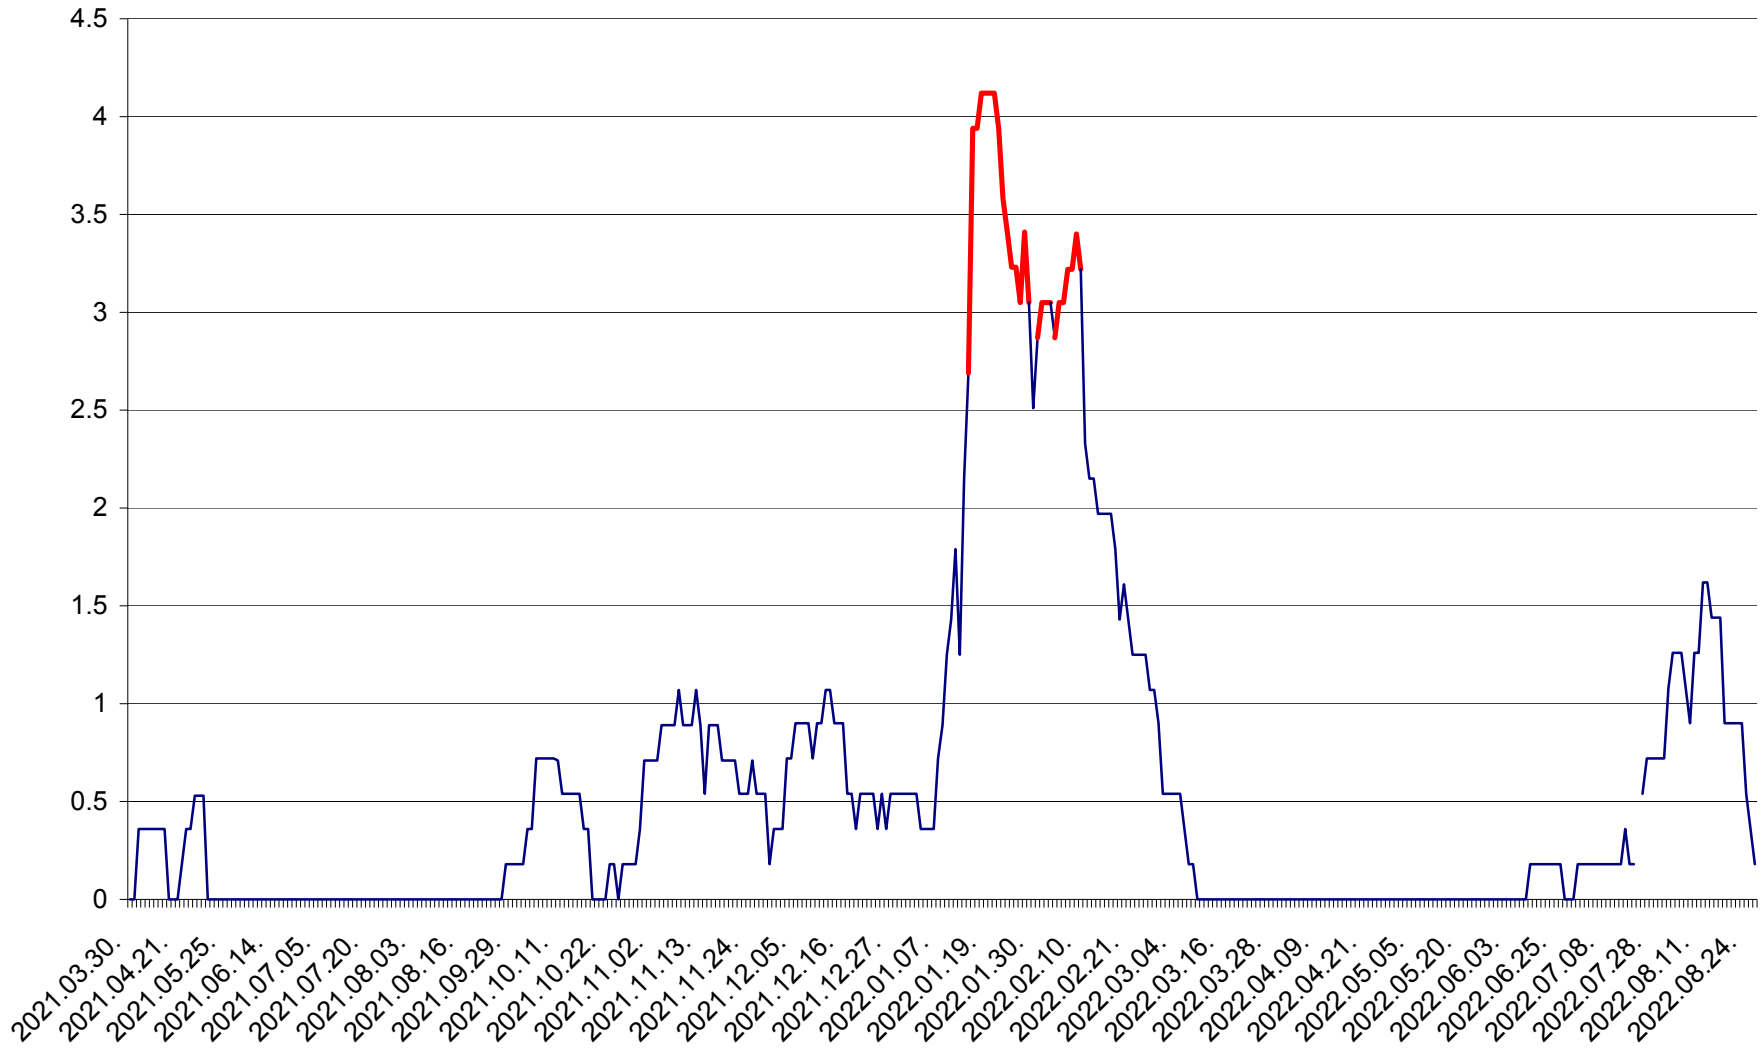

FELICENI - Evolutia incidentei cumulate pe 14 zile la % de locuitori
2021.04.01. - 2022.08.27.

FRUMOASA - Evolutia incidentei cumulate pe 14 zile la ‰ de locuitori
2021.04.01. - 2022.08.27.

GĂLĂUȚAȘ - Evoluția incidenței cumulate pe 14 zile la ‰ de locuitori
2021.04.01. - 2022.08.27.

MUNICIPIUL GHEORGHENI - Evolutia incidentei cumulate pe 14 zile la % de locuitori
2021.04.01. - 2022.08.27.

JOSENI - Evolutia incidentei cumulate pe 14 zile la ‰ de locuitori
2021.04.01. - 2022.08.27.

LĂZAREA - Evolutia incidentei cumulate pe 14 zile la % de locuitori
2021.04.01. - 2022.08.27.

LELICENI - Evolutia incidentei cumulate pe 14 zile la % de locuitori
2021.04.01. - 2022.08.27.

LUETA - Evolutia incidentei cumulate pe 14 zile la ‰ de locuitori
2021.04.01. - 2022.08.27.

LUNCA DE JOS - Evolutia incidentei cumulate pe 14 zile la ‰ de locuitori
2021.04.01. - 2022.08.27.