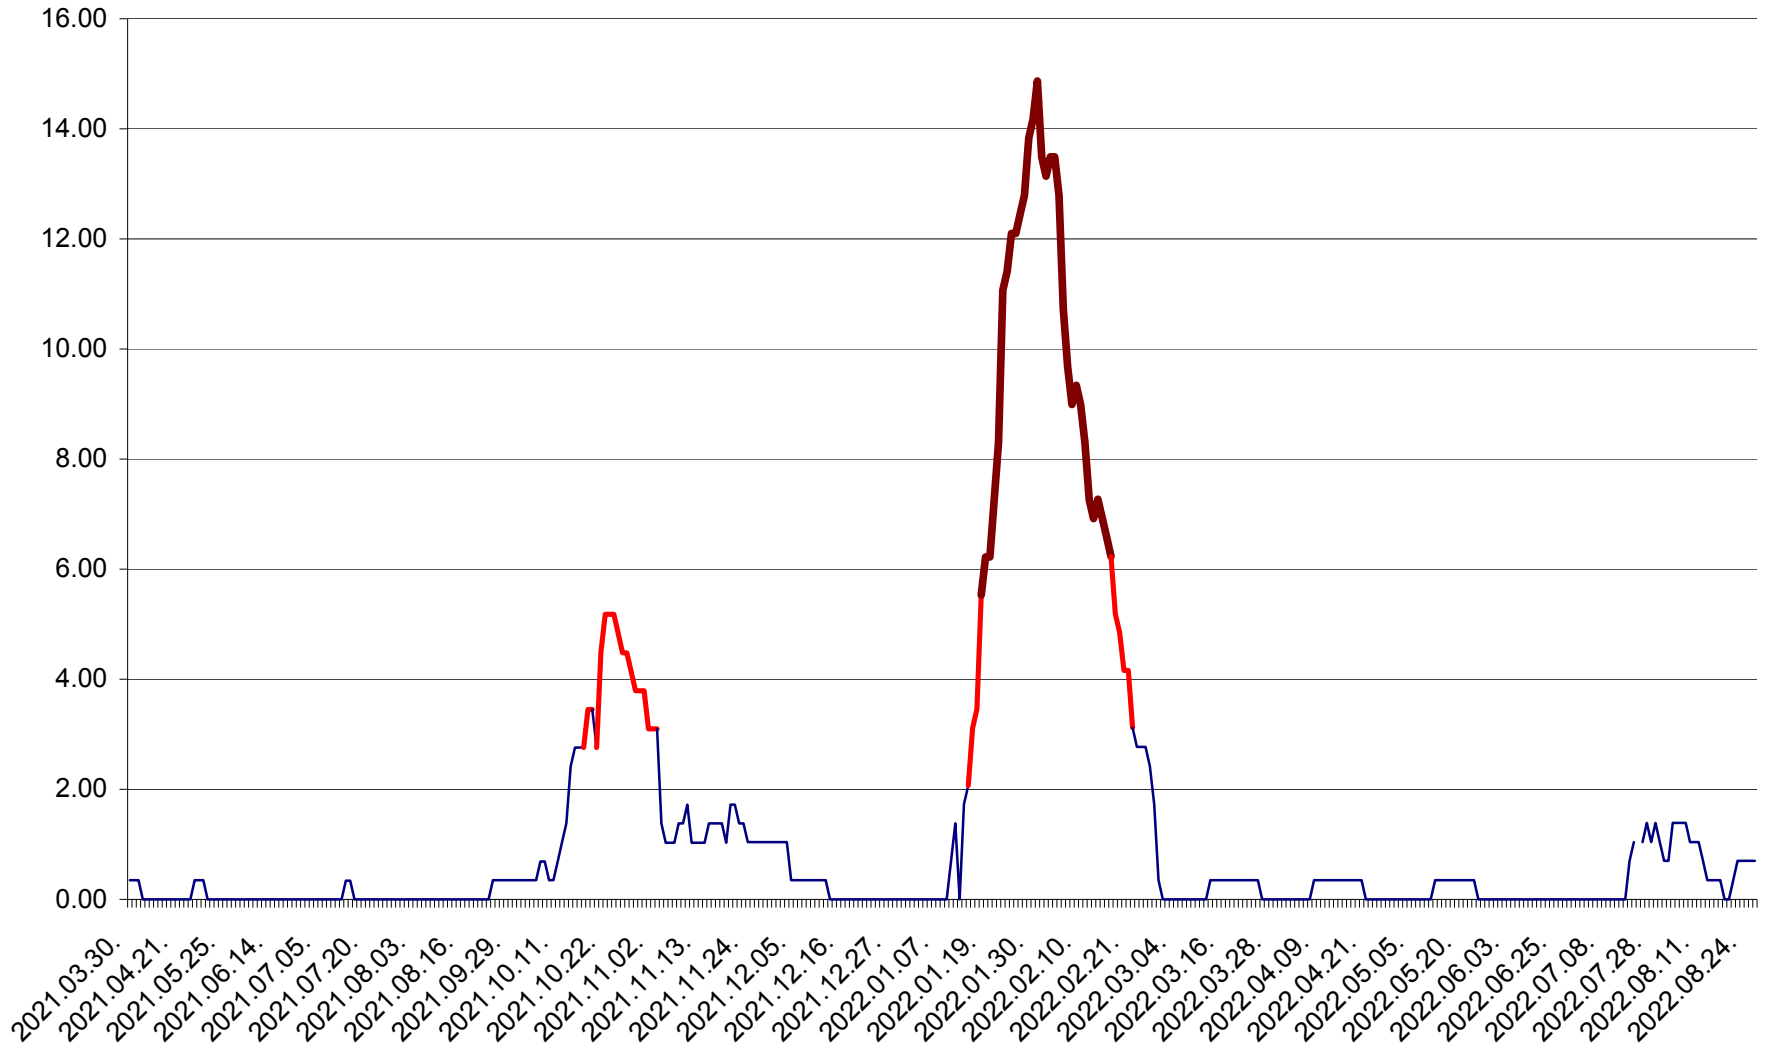

ORAȘ BĂLAN - Evolutia incidentei cumulate pe 14 zile la ‰ de locuitori
2021.04.01. - 2022.08.27.

BILBOR - Evolutia incidentei cumulate pe 14 zile la ‰ de locuitori
2021.04.01. - 2022.08.27.

ORAȘ BORSEC - Evolutia incidentei cumulate pe 14 zile la ‰ de locuitori
2021.04.01. - 2022.08.27.

BRĂDEȘTI - Evolutia incidentei cumulate pe 14 zile la ‰ de locuitori
2021.04.01. - 2022.08.27.

CĂPÂLNIȚA - Evoluția incidenței cumulate pe 14 zile la ‰ de locuitori
2021.04.01. - 2022.08.27.

CÂRȚA - Evolutia incidentei cumulate pe 14 zile la ‰ de locuitori
2021.04.01. - 2022.08.27.

CICEU - Evolutia incidentei cumulate pe 14 zile la ‰ de locuitori
2021.04.01. - 2022.08.27.

CIUCSÂNGEORGIU - Evolutia incidentei cumulate pe 14 zile la ‰ de locuitori
2021.04.01. - 2022.08.27.

CIUMANI - Evolutia incidentei cumulate pe 14 zile la ‰ de locuitori
2021.04.01. - 2022.08.27.

CORBU - Evolutia incidentei cumulate pe 14 zile la ‰ de locuitori
2021.04.01. - 2022.08.27.

CORUND - Evolutia incidentei cumulate pe 14 zile la ‰ de locuitori
2021.04.01. - 2022.08.27.

COZMENI - Evolutia incidentei cumulate pe 14 zile la ‰ de locuitori
2021.04.01. - 2022.08.27.