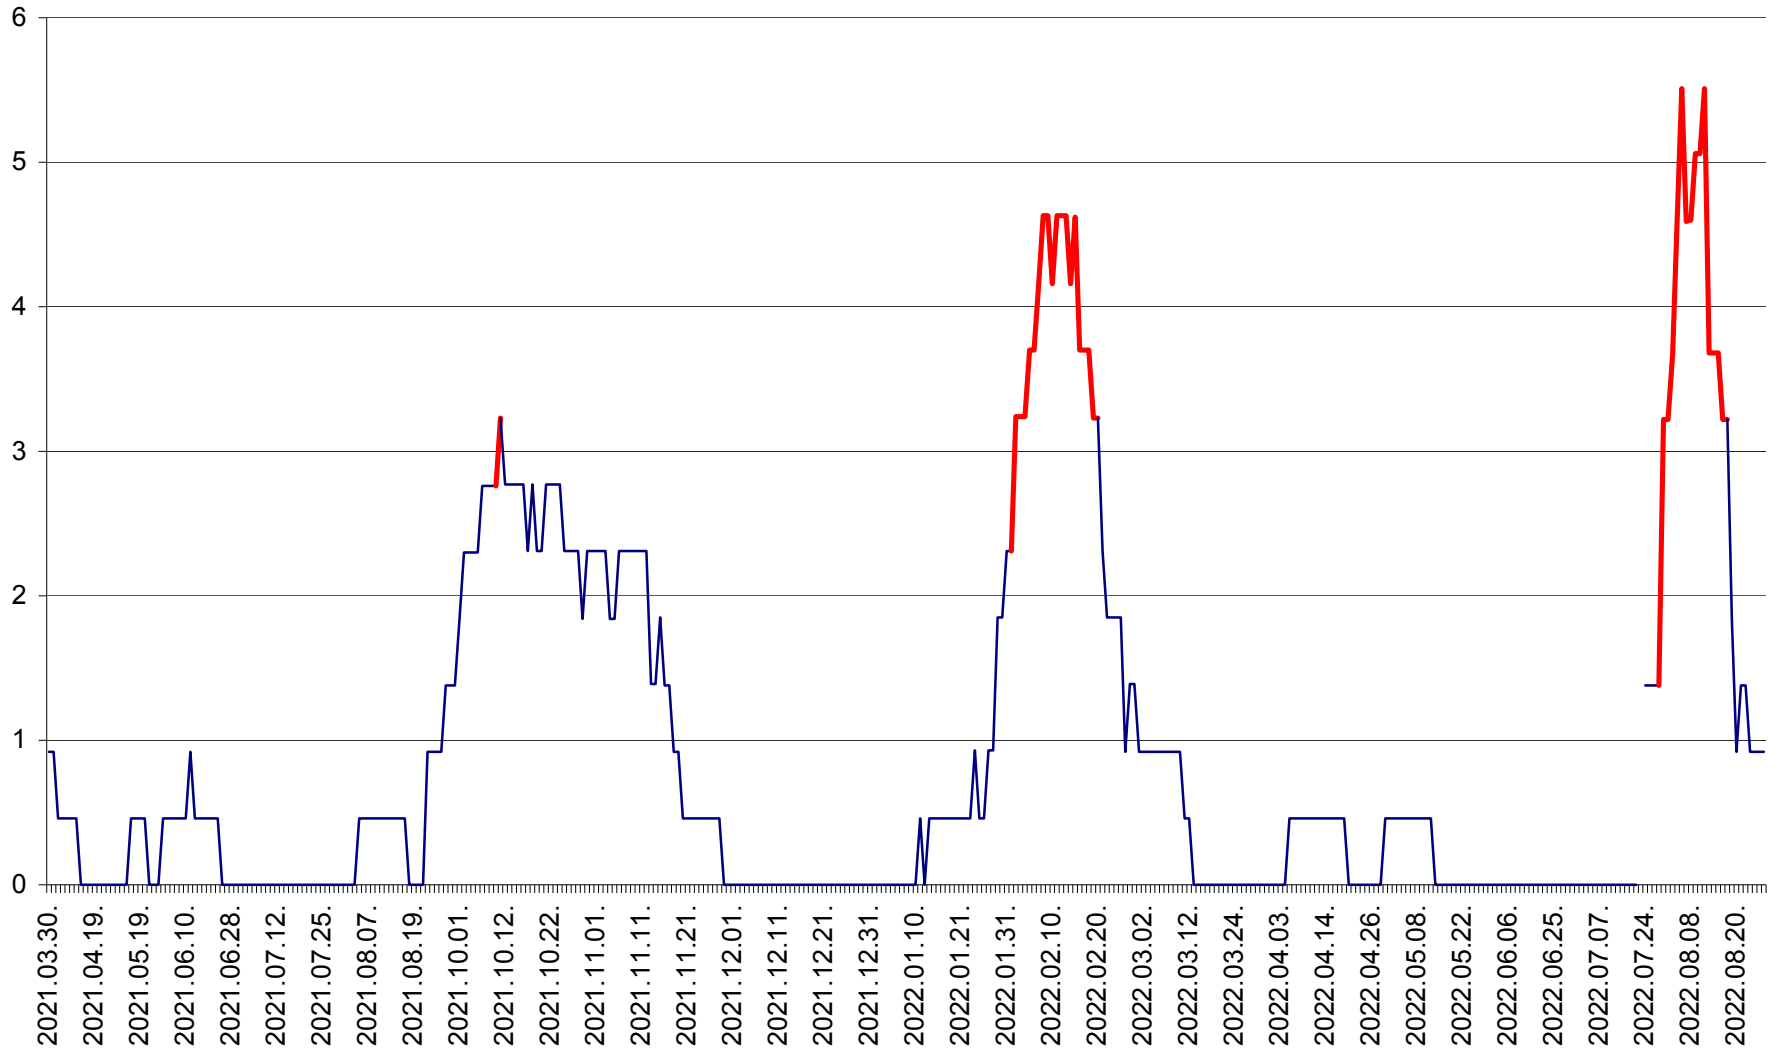

ULIEȘ - Evoluția incidentei cumulate pe 14 zile la ‰ de locuitori
2021.04.01. - 2022.08.27.

TUȘNAD - Evolutia incidentei cumulate pe 14 zile la ‰ de locuitori
2021.04.01. - 2022.08.27.