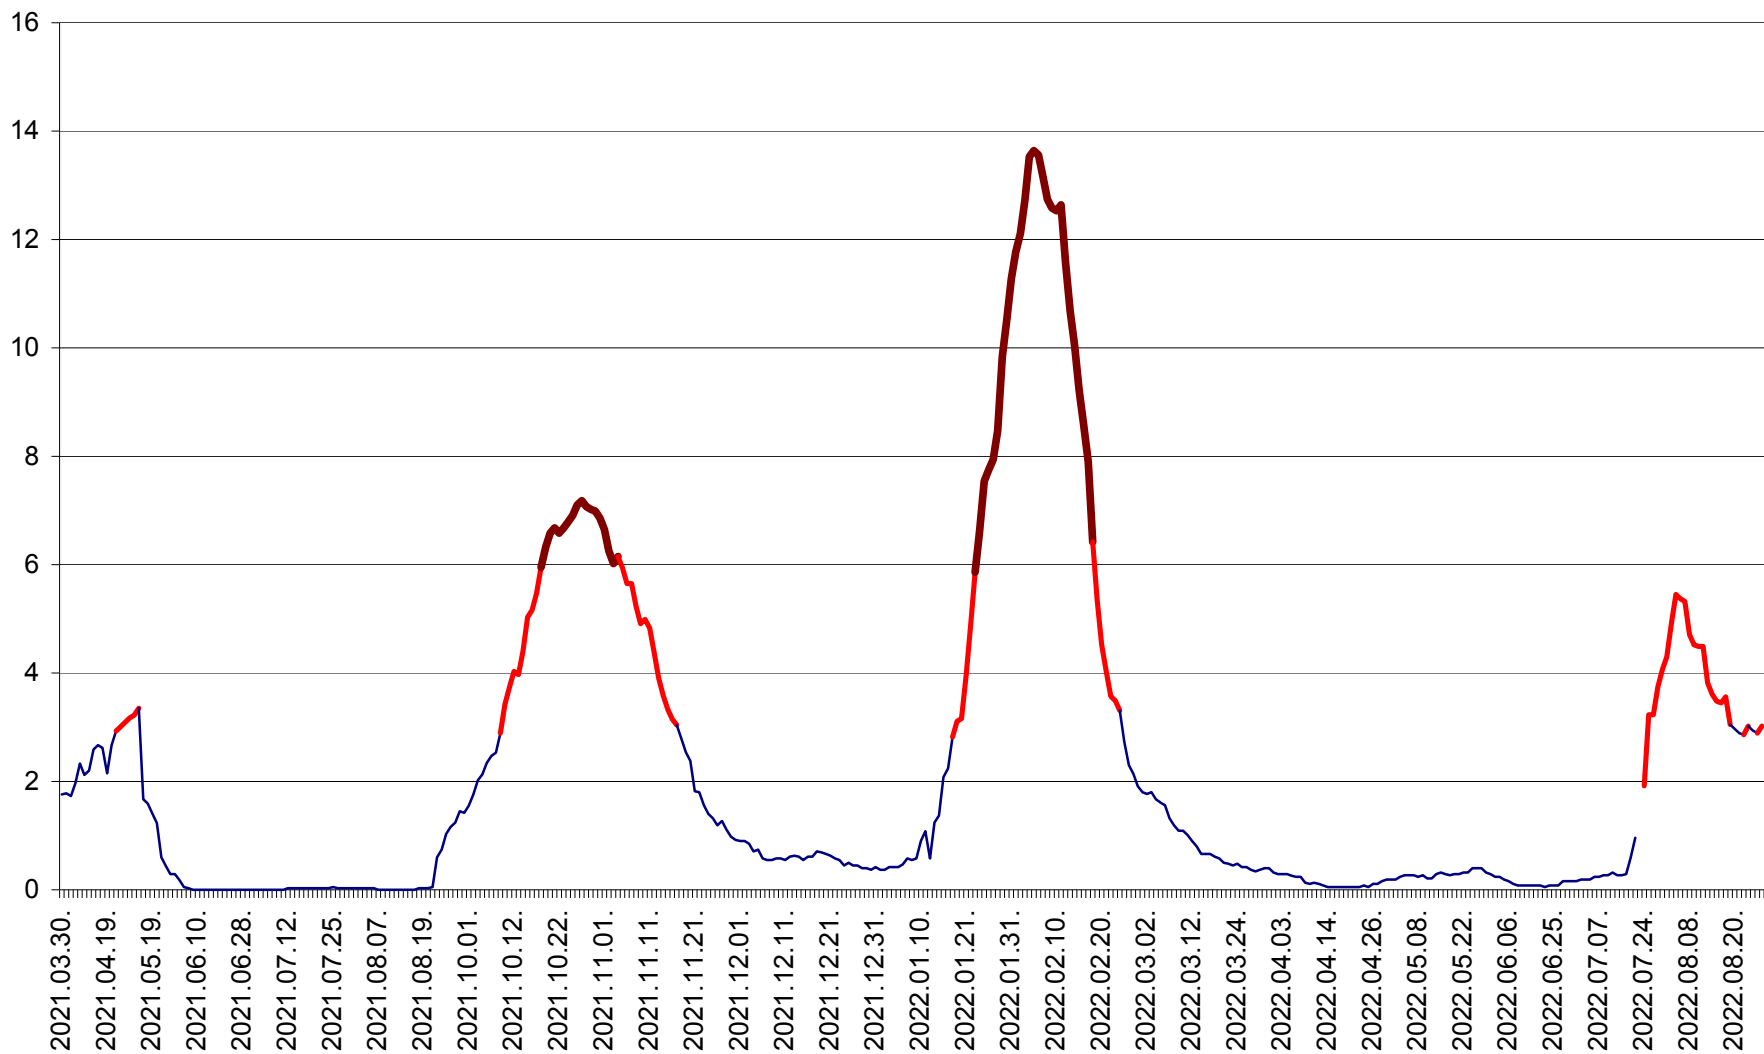

PĂULENI-CIUC - Evolutia incidentei cumulate pe 14 zile la % de locuitori
2021.04.01. - 2022.08.27.