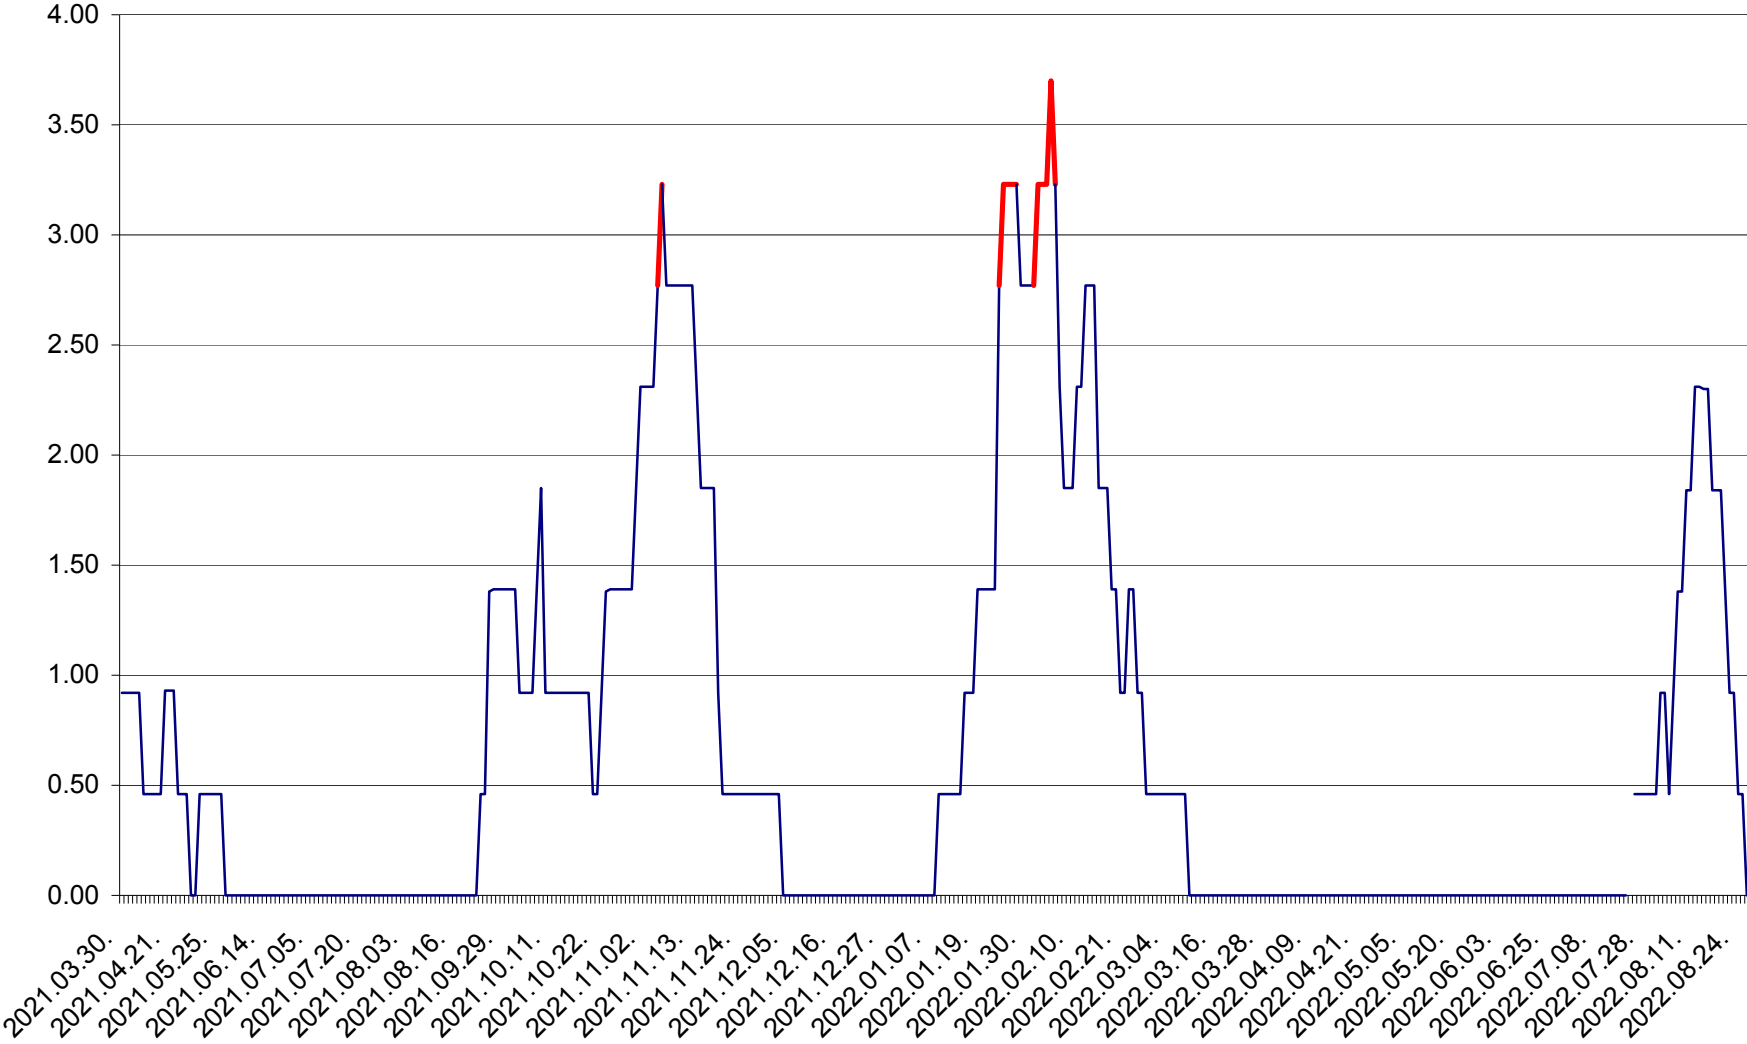

ATID - Evolutia incidentei cumulate pe 14 zile la % de locuitori
2021.04.01. - 2022.08.27.

AVRĂMEȘTI - Evolutia incidentei cumulate pe 14 zile la ‰ de locuitori
2021.04.01. - 2022.08.27.

ORAȘ BĂILE TUȘNAD - Evolutia incidentei cumulate pe 14 zile la ‰ de locuitori
2021.04.01. - 2022.08.27.

ORAȘ BĂLAN - Evolutia incidentei cumulate pe 14 zile la ‰ de locuitori
2021.04.01. - 2022.08.27.

BILBOR - Evolutia incidentei cumulate pe 14 zile la ‰ de locuitori
2021.04.01. - 2022.08.27.

ORAȘ BORSEC - Evolutia incidentei cumulate pe 14 zile la ‰ de locuitori
2021.04.01. - 2022.08.27.

BRĂDEȘTI - Evolutia incidentei cumulate pe 14 zile la ‰ de locuitori
2021.04.01. - 2022.08.27.

CĂPÂLNIȚA - Evoluția incidenței cumulate pe 14 zile la ‰ de locuitori
2021.04.01. - 2022.08.27.

CÂRȚA - Evolutia incidentei cumulate pe 14 zile la ‰ de locuitori
2021.04.01. - 2022.08.27.

CICEU - Evolutia incidentei cumulate pe 14 zile la ‰ de locuitori
2021.04.01. - 2022.08.27.

CIUCSÂNGEORGIU - Evolutia incidentei cumulate pe 14 zile la ‰ de locuitori
2021.04.01. - 2022.08.27.

CIUMANI - Evolutia incidentei cumulate pe 14 zile la ‰ de locuitori
2021.04.01. - 2022.08.27.