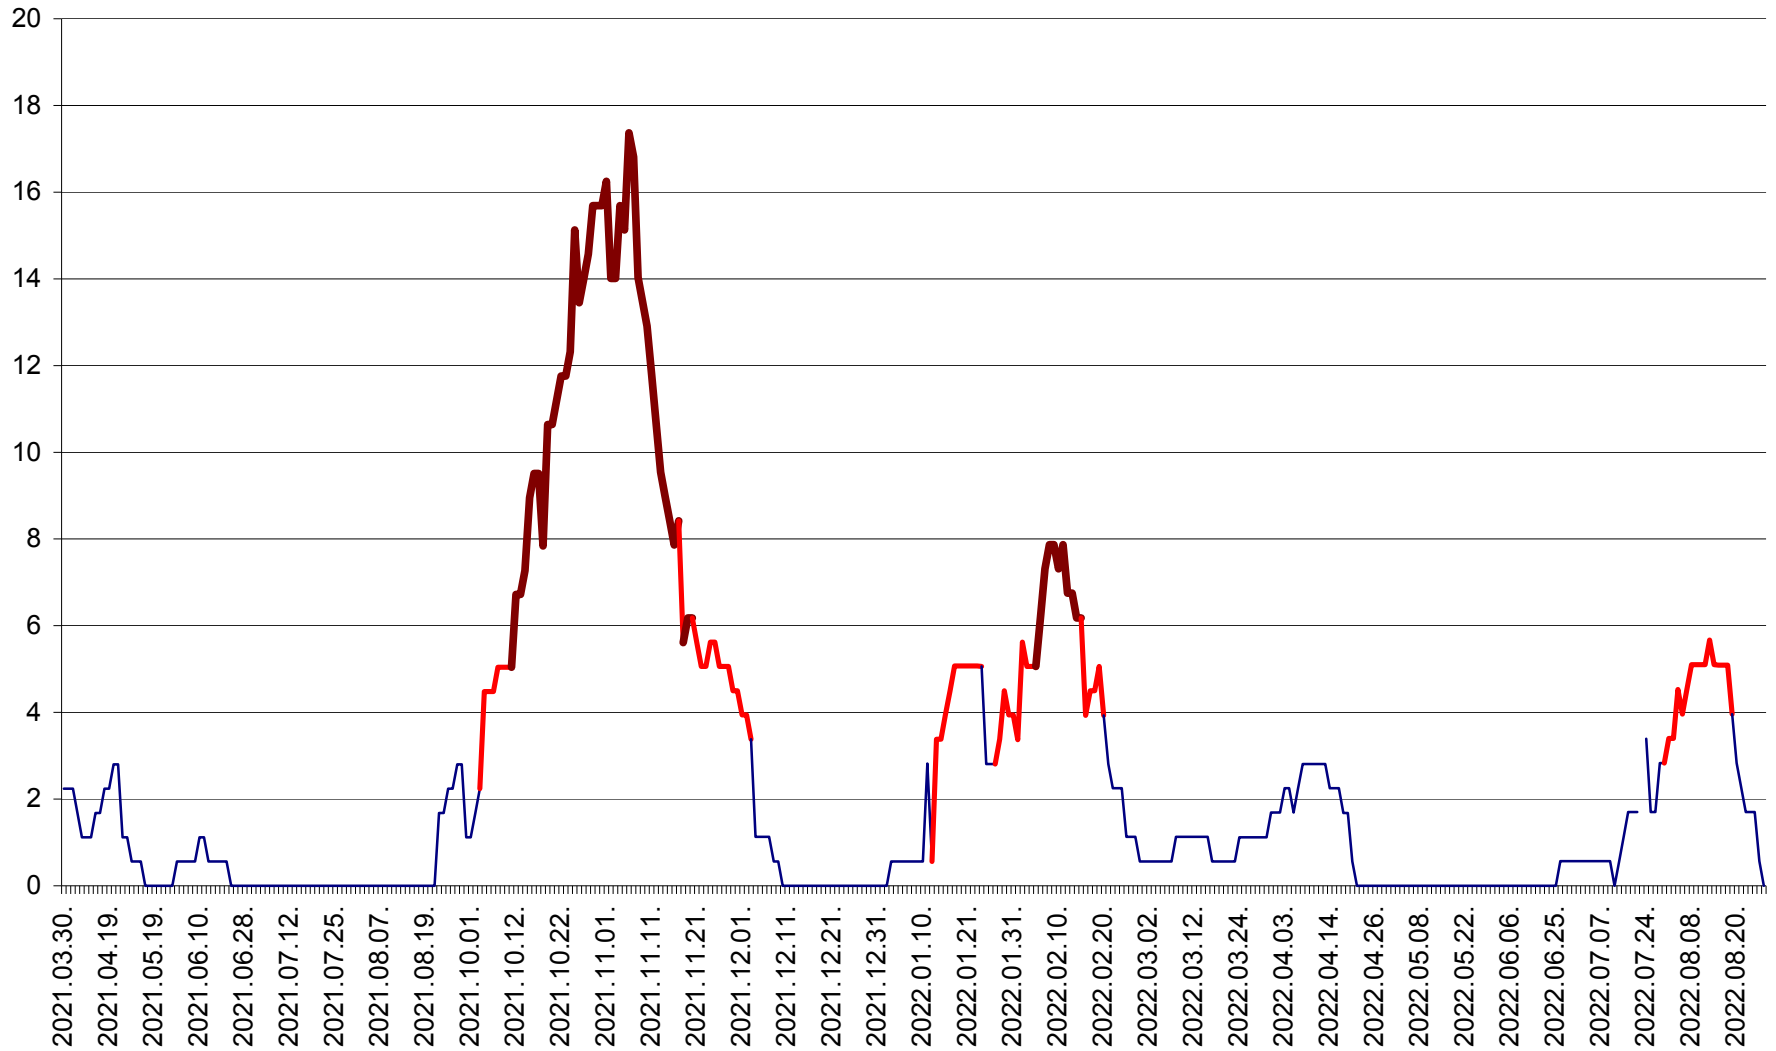

SÂNSIMION - Evolutia incidentei cumulate pe 14 zile la ‰ de locuitori
2021.04.01. - 2022.08.27.

SÂNTIMBRU - Evolutia incidentei cumulate pe 14 zile la ‰ de locuitori
2021.04.01. - 2022.08.27.

SĂRMAȘ - Evolutia incidentei cumulate pe 14 zile la ‰ de locuitori
2021.04.01. - 2022.08.27.

SATU MARE - Evolutia incidentei cumulate pe 14 zile la ‰ de locuitori
2021.04.01. - 2022.08.27.

SECUIENI - Evolutia incidentei cumulate pe 14 zile la % de locuitori
2021.04.01. - 2022.08.27.

SICULENI - Evolutia incidentei cumulate pe 14 zile la ‰ de locuitori
2021.04.01. - 2022.08.27.

ȘIMONEȘTI - Evolutia incidentei cumulate pe 14 zile la ‰ de locuitori
2021.04.01. - 2022.08.27.

SUBCETATE - Evolutia incidentei cumulate pe 14 zile la ‰ de locuitori
2021.04.01. - 2022.08.27.

SUSENI - Evolutia incidentei cumulate pe 14 zile la ‰ de locuitori
2021.04.01. - 2022.08.27.