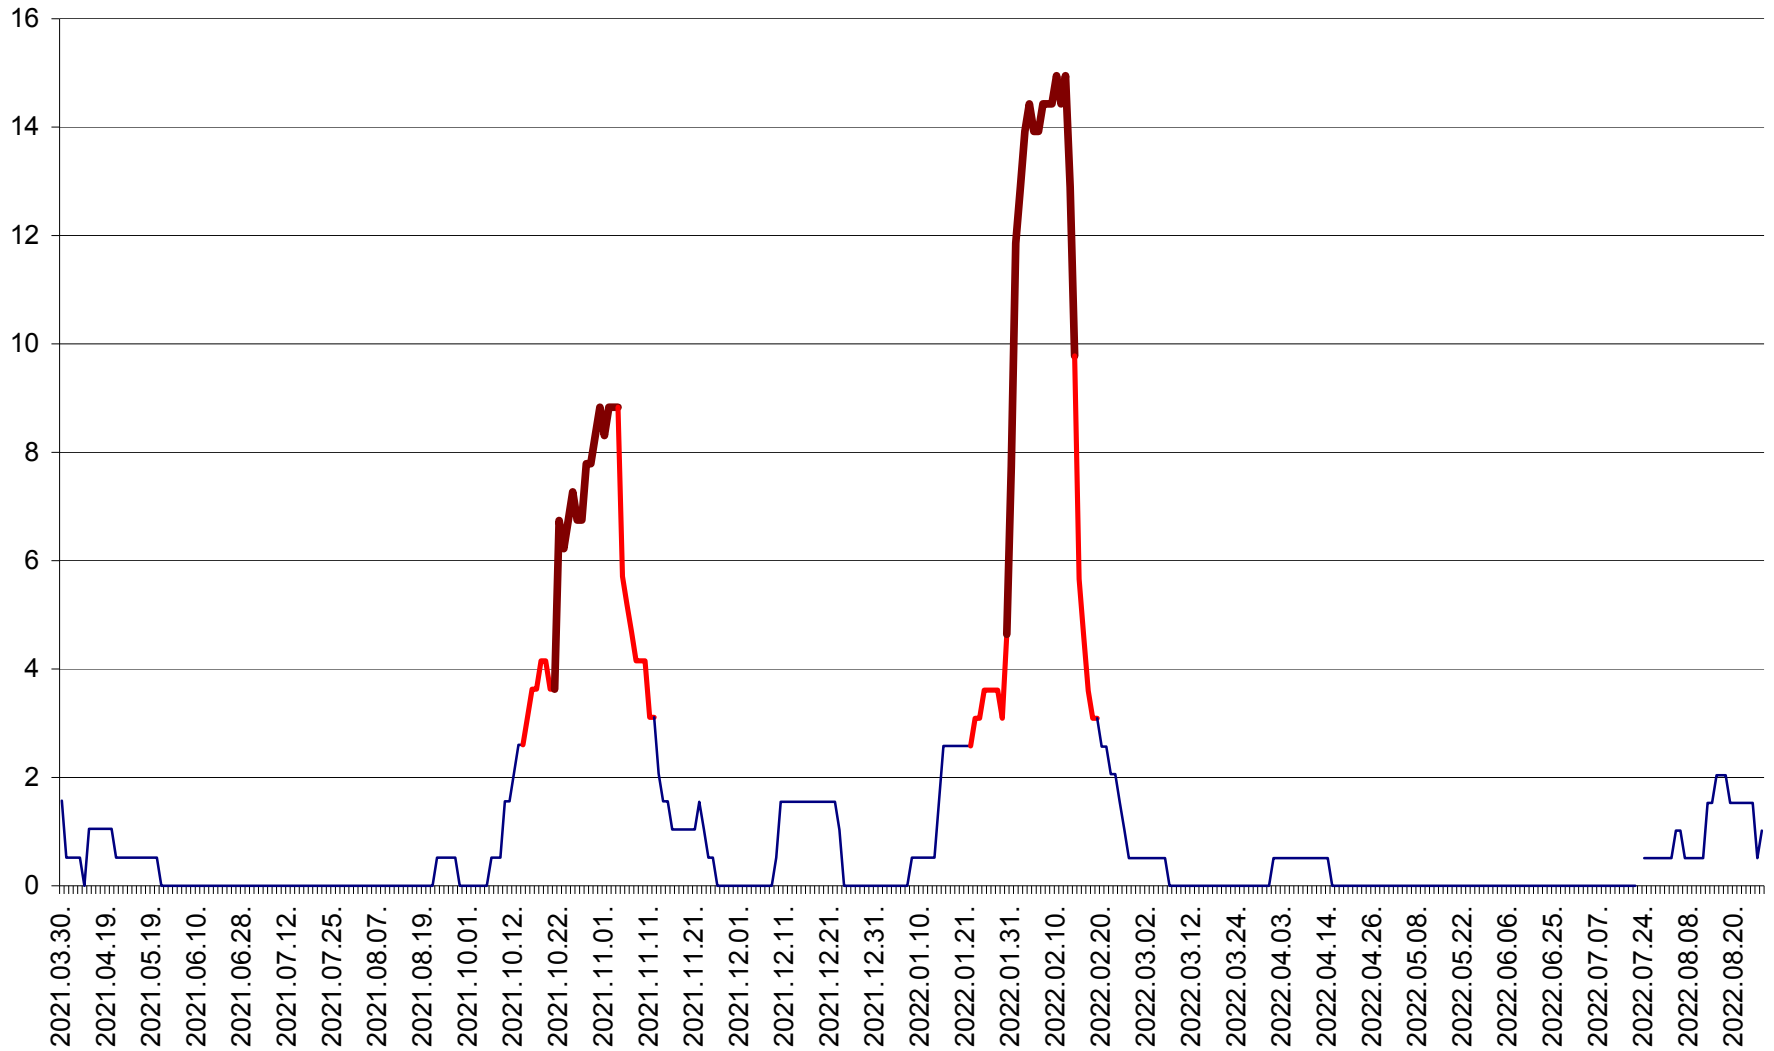

MIHĂILENI - Evolutia incidentei cumulate pe 14 zile la ‰ de locuitori
2021.04.01. - 2022.08.27.

MUGENI - Evolutia incidentei cumulate pe 14 zile la ‰ de locuitori
2021.04.01. - 2022.08.27.

OCLAND - Evolutia incidentei cumulate pe 14 zile la ‰ de locuitori
2021.04.01. - 2022.08.27.

MUNICIPIUL ODORHEIU SECUIESC - Evolutia incidentei cumulate pe 14 zile la % de locuitori
2021.04.01. - 2022.08.27.

PĂULENI-CIUC - Evolutia incidentei cumulate pe 14 zile la % de locuitori
2021.04.01. - 2022.08.27.

PLĂIEȘII DE JOS - Evolutia incidentei cumulate pe 14 zile la ‰ de locuitori
2021.04.01. - 2022.08.27.

PORUMBENI - Evolutia incidentei cumulate pe 14 zile la ‰ de locuitori
2021.04.01. - 2022.08.27.

PRAID - Evolutia incidentei cumulate pe 14 zile la ‰ de locuitori
2021.04.01. - 2022.08.27.