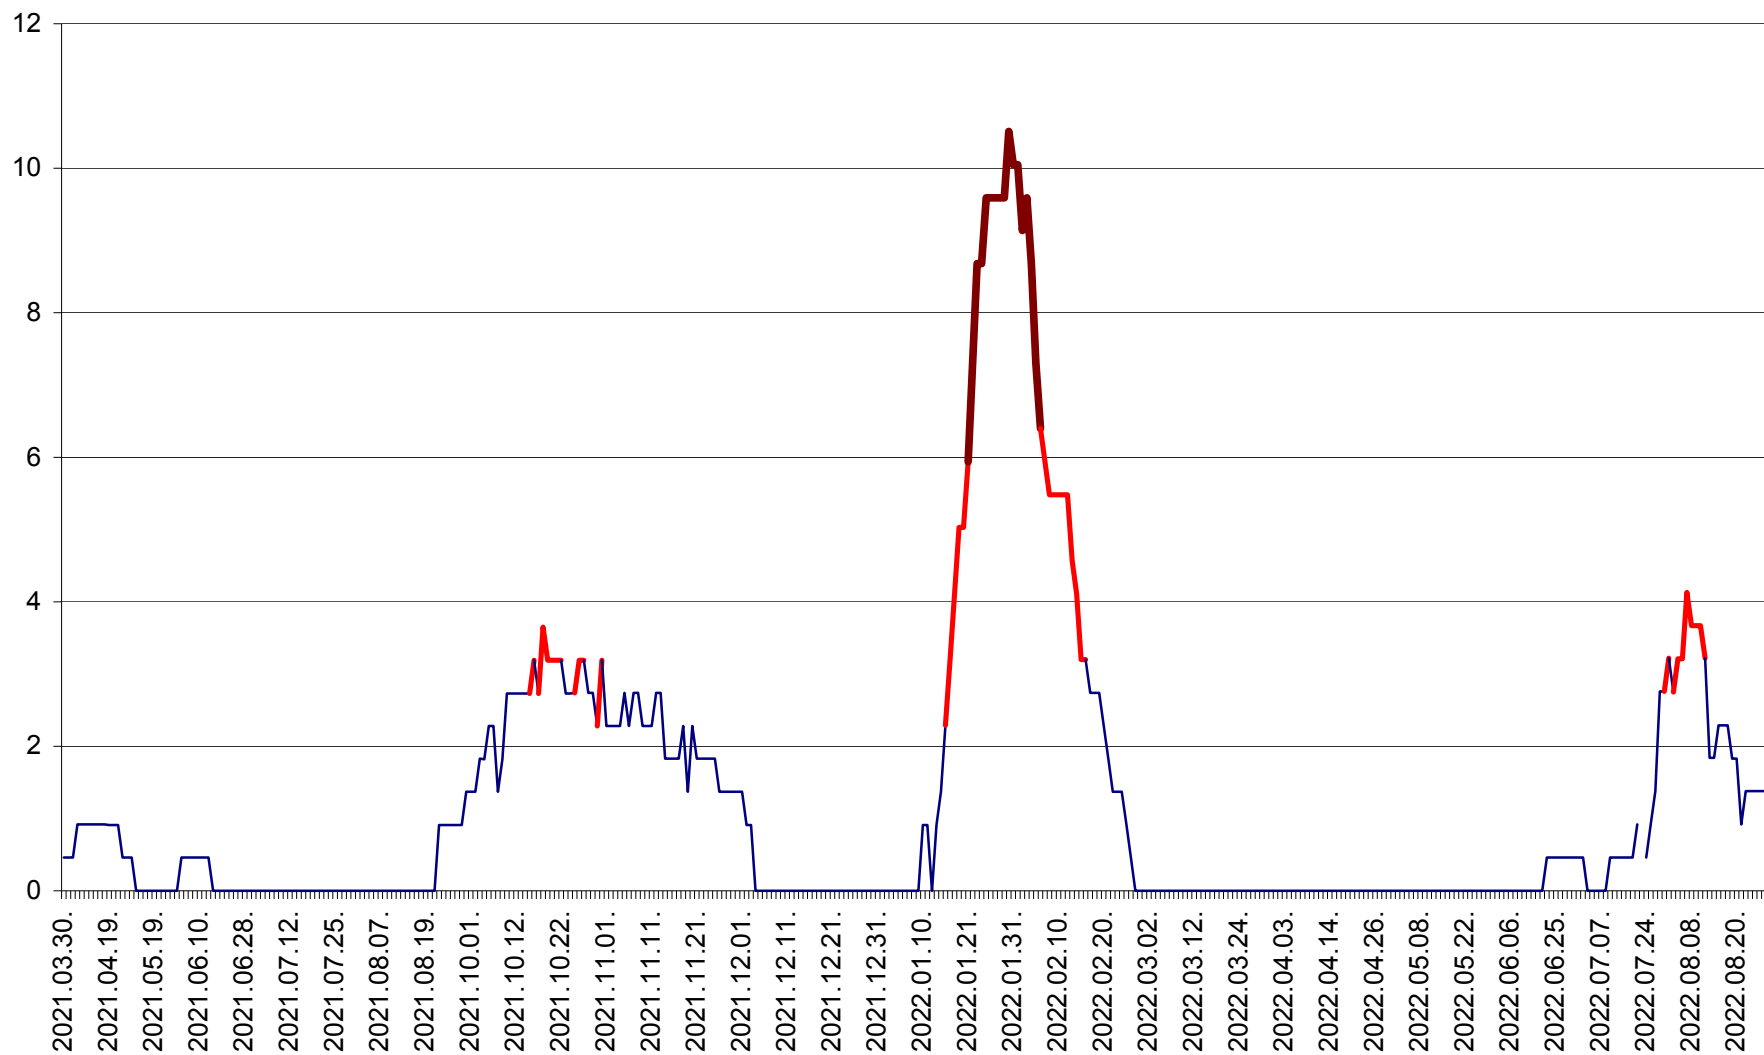

CICEU - Evolutia incidentei cumulate pe 14 zile la ‰ de locuitori
2021.04.01. - 2022.08.27.

CIUCSÂNGEORGIU - Evolutia incidentei cumulate pe 14 zile la ‰ de locuitori
2021.04.01. - 2022.08.27.

CIUMANI - Evolutia incidentei cumulate pe 14 zile la ‰ de locuitori
2021.04.01. - 2022.08.27.

CORBU - Evolutia incidentei cumulate pe 14 zile la ‰ de locuitori
2021.04.01. - 2022.08.27.

CORUND - Evolutia incidentei cumulate pe 14 zile la ‰ de locuitori
2021.04.01. - 2022.08.27.

COZMENI - Evolutia incidentei cumulate pe 14 zile la ‰ de locuitori
2021.04.01. - 2022.08.27.

ORAȘ CRISTURU SECUIESC - Evolutia incidentei cumulate pe 14 zile la ‰ de locuitori
2021.04.01. - 2022.08.27.

DĂNEȘTI - Evolutia incidentei cumulate pe 14 zile la ‰ de locuitori
2021.04.01. - 2022.08.27.

DÂRJIU - Evolutia incidentei cumulate pe 14 zile la ‰ de locuitori
2021.04.01. - 2022.08.27.

DEALU - Evolutia incidentei cumulate pe 14 zile la ‰ de locuitori
2021.04.01. - 2022.08.27.

DITRĂU - Evolutia incidentei cumulate pe 14 zile la ‰ de locuitori
2021.04.01. - 2022.08.27.