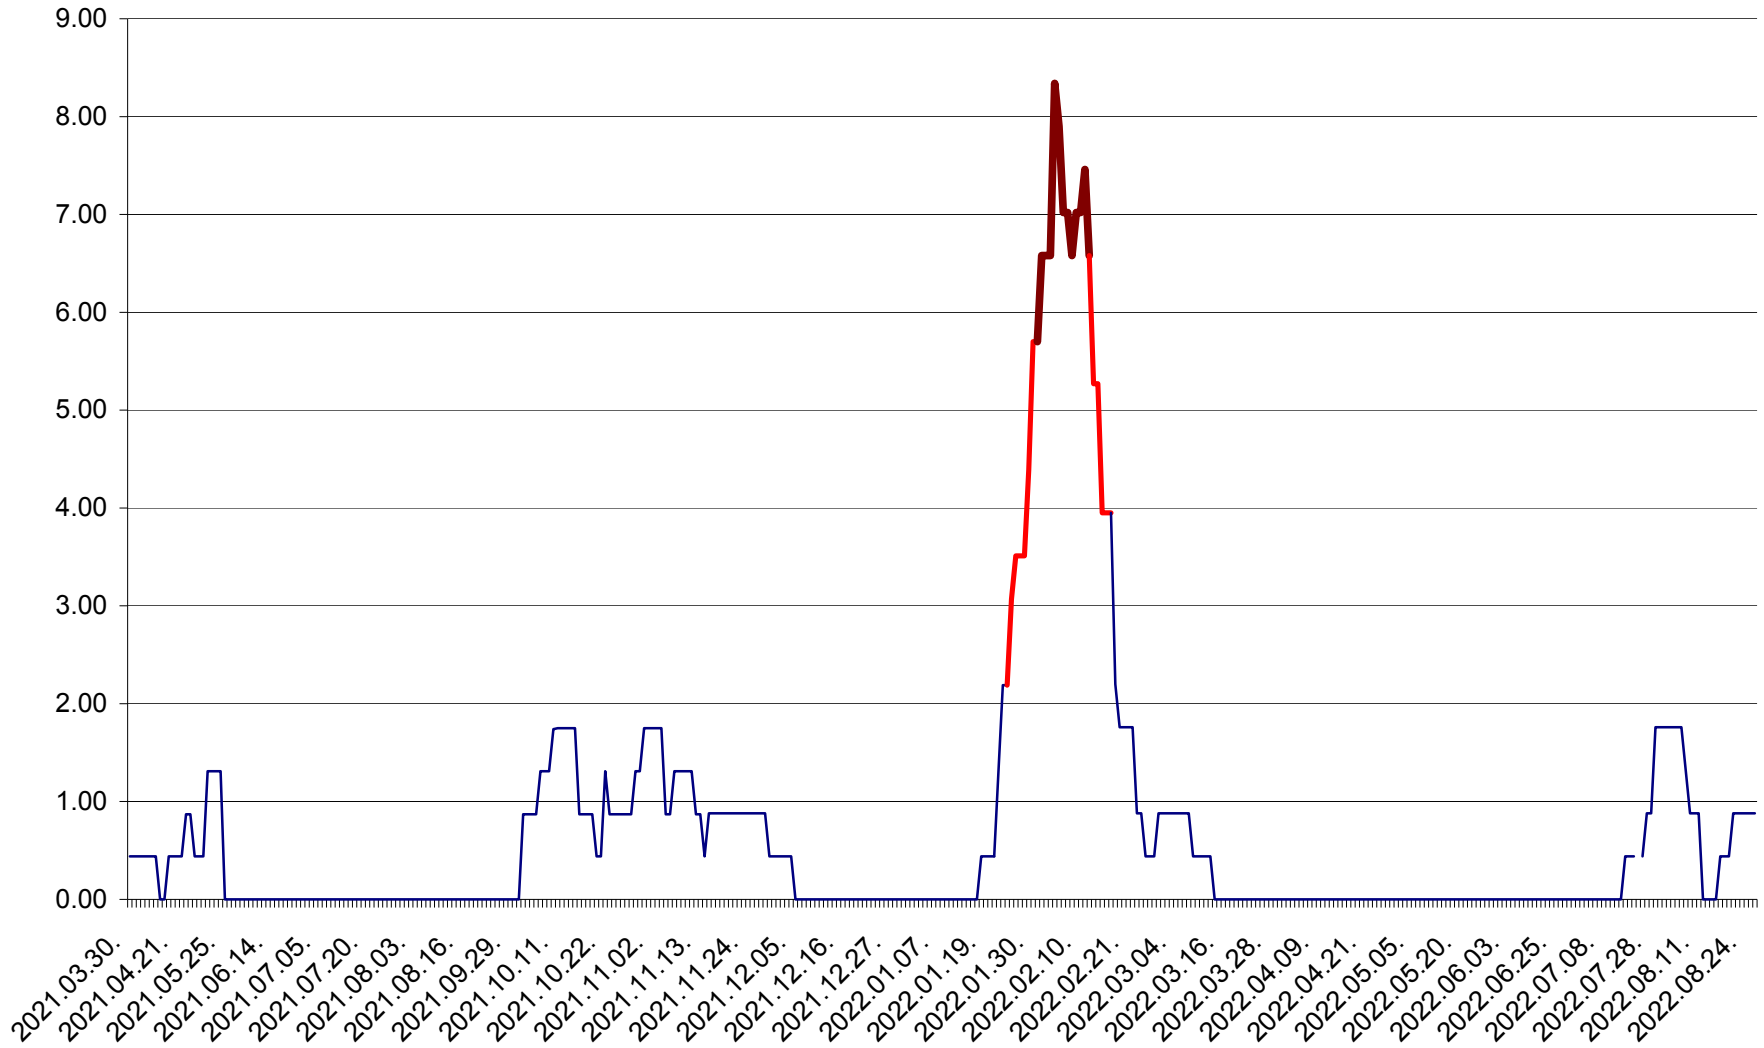

ORAȘ BĂLAN - Evolutia incidentei cumulate pe 14 zile la ‰ de locuitori
2021.04.01. - 2022.08.27.

BILBOR - Evolutia incidentei cumulate pe 14 zile la ‰ de locuitori
2021.04.01. - 2022.08.27.

ORAȘ BORSEC - Evolutia incidentei cumulate pe 14 zile la ‰ de locuitori
2021.04.01. - 2022.08.27.

BRĂDEȘTI - Evolutia incidentei cumulate pe 14 zile la ‰ de locuitori
2021.04.01. - 2022.08.27.

CĂPÂLNIȚA - Evoluția incidenței cumulate pe 14 zile la ‰ de locuitori
2021.04.01. - 2022.08.27.

CÂRȚA - Evolutia incidentei cumulate pe 14 zile la ‰ de locuitori
2021.04.01. - 2022.08.27.

CICEU - Evolutia incidentei cumulate pe 14 zile la ‰ de locuitori
2021.04.01. - 2022.08.27.

CIUCSÂNGEORGIU - Evolutia incidentei cumulate pe 14 zile la ‰ de locuitori
2021.04.01. - 2022.08.27.

CIUMANI - Evolutia incidentei cumulate pe 14 zile la ‰ de locuitori
2021.04.01. - 2022.08.27.

CORBU - Evolutia incidentei cumulate pe 14 zile la ‰ de locuitori
2021.04.01. - 2022.08.27.

CORUND - Evolutia incidentei cumulate pe 14 zile la ‰ de locuitori
2021.04.01. - 2022.08.27.

COZMENI - Evolutia incidentei cumulate pe 14 zile la ‰ de locuitori
2021.04.01. - 2022.08.27.