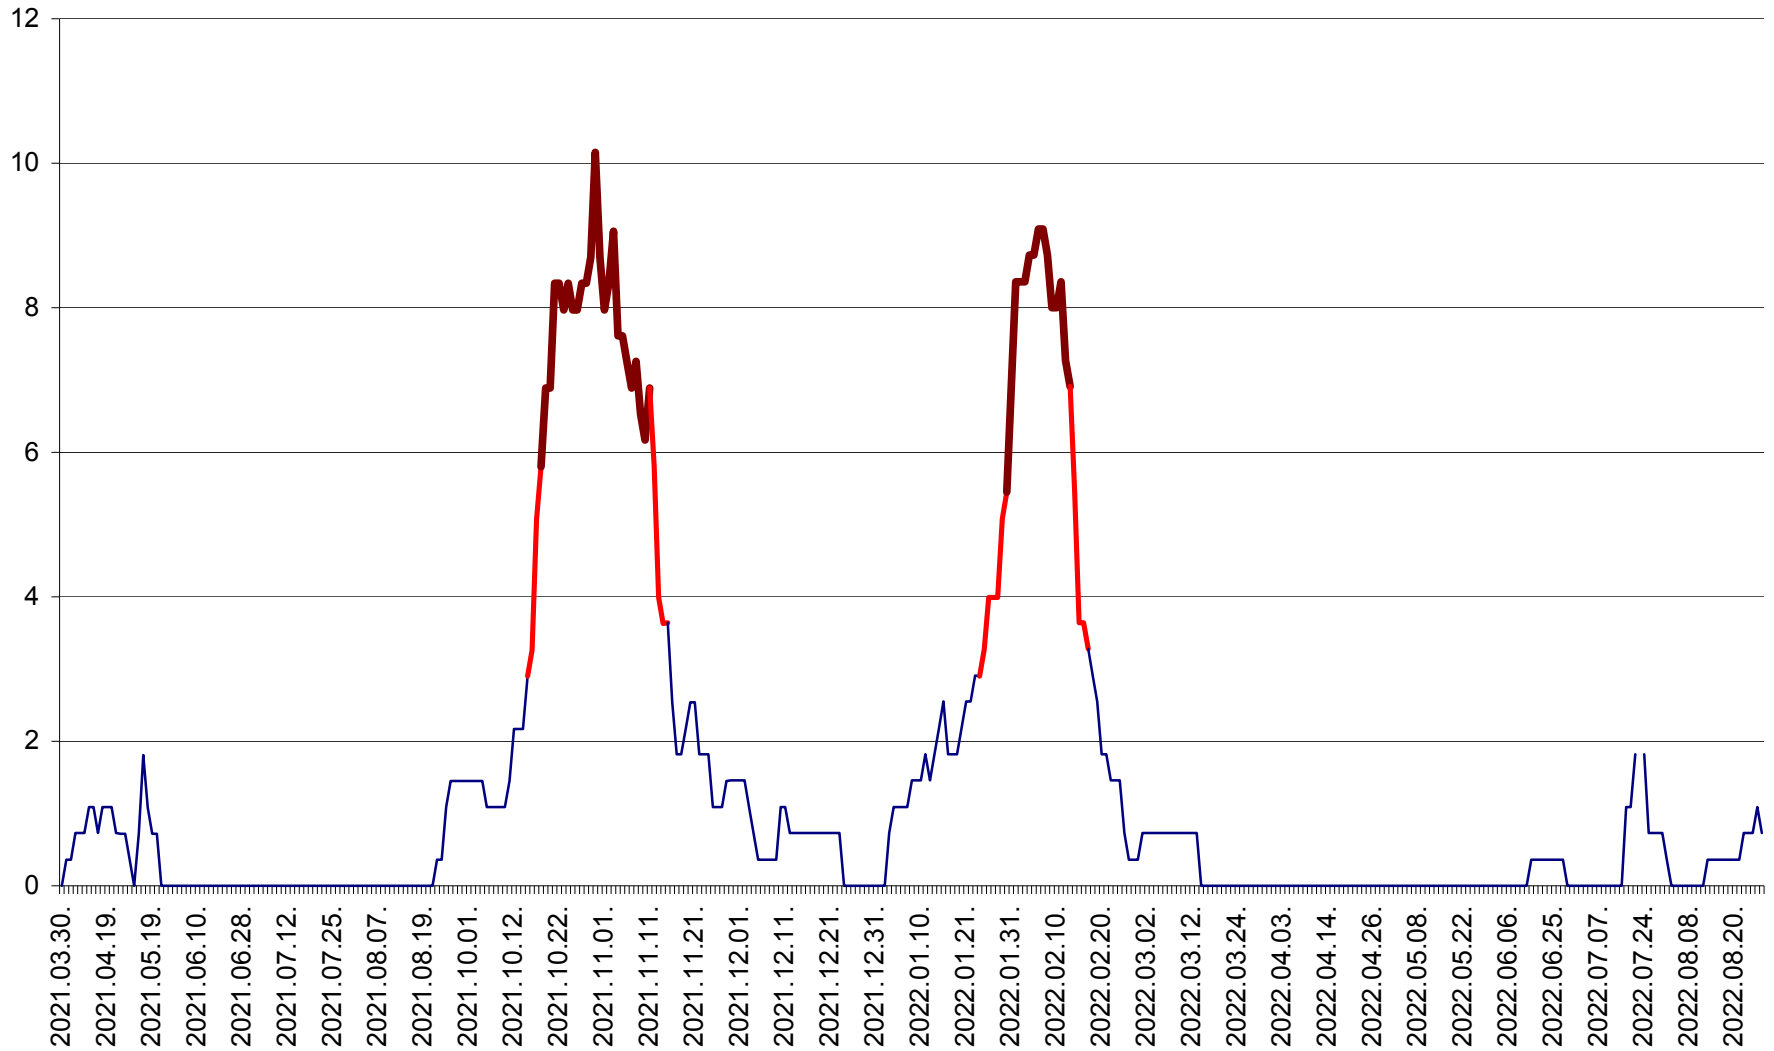

MĂRTINIȘ - Evolutia incidentei cumulate pe 14 zile la % de locuitori
2021.04.01. - 2022.08.27.

MEREȘTI - Evolutia incidentei cumulate pe 14 zile la ‰ de locuitori
2021.04.01. - 2022.08.27.

MUNICIPIUL MIERCUREA-CIUC - Evolutia incidentei cumulate pe 14 zile la ‰ de locuitori
2021.04.01. - 2022.08.27.

MIHĂILENI - Evolutia incidentei cumulate pe 14 zile la ‰ de locuitori
2021.04.01. - 2022.08.27.

MUGENI - Evolutia incidentei cumulate pe 14 zile la ‰ de locuitori
2021.04.01. - 2022.08.27.

OCLAND - Evolutia incidentei cumulate pe 14 zile la ‰ de locuitori
2021.04.01. - 2022.08.27.