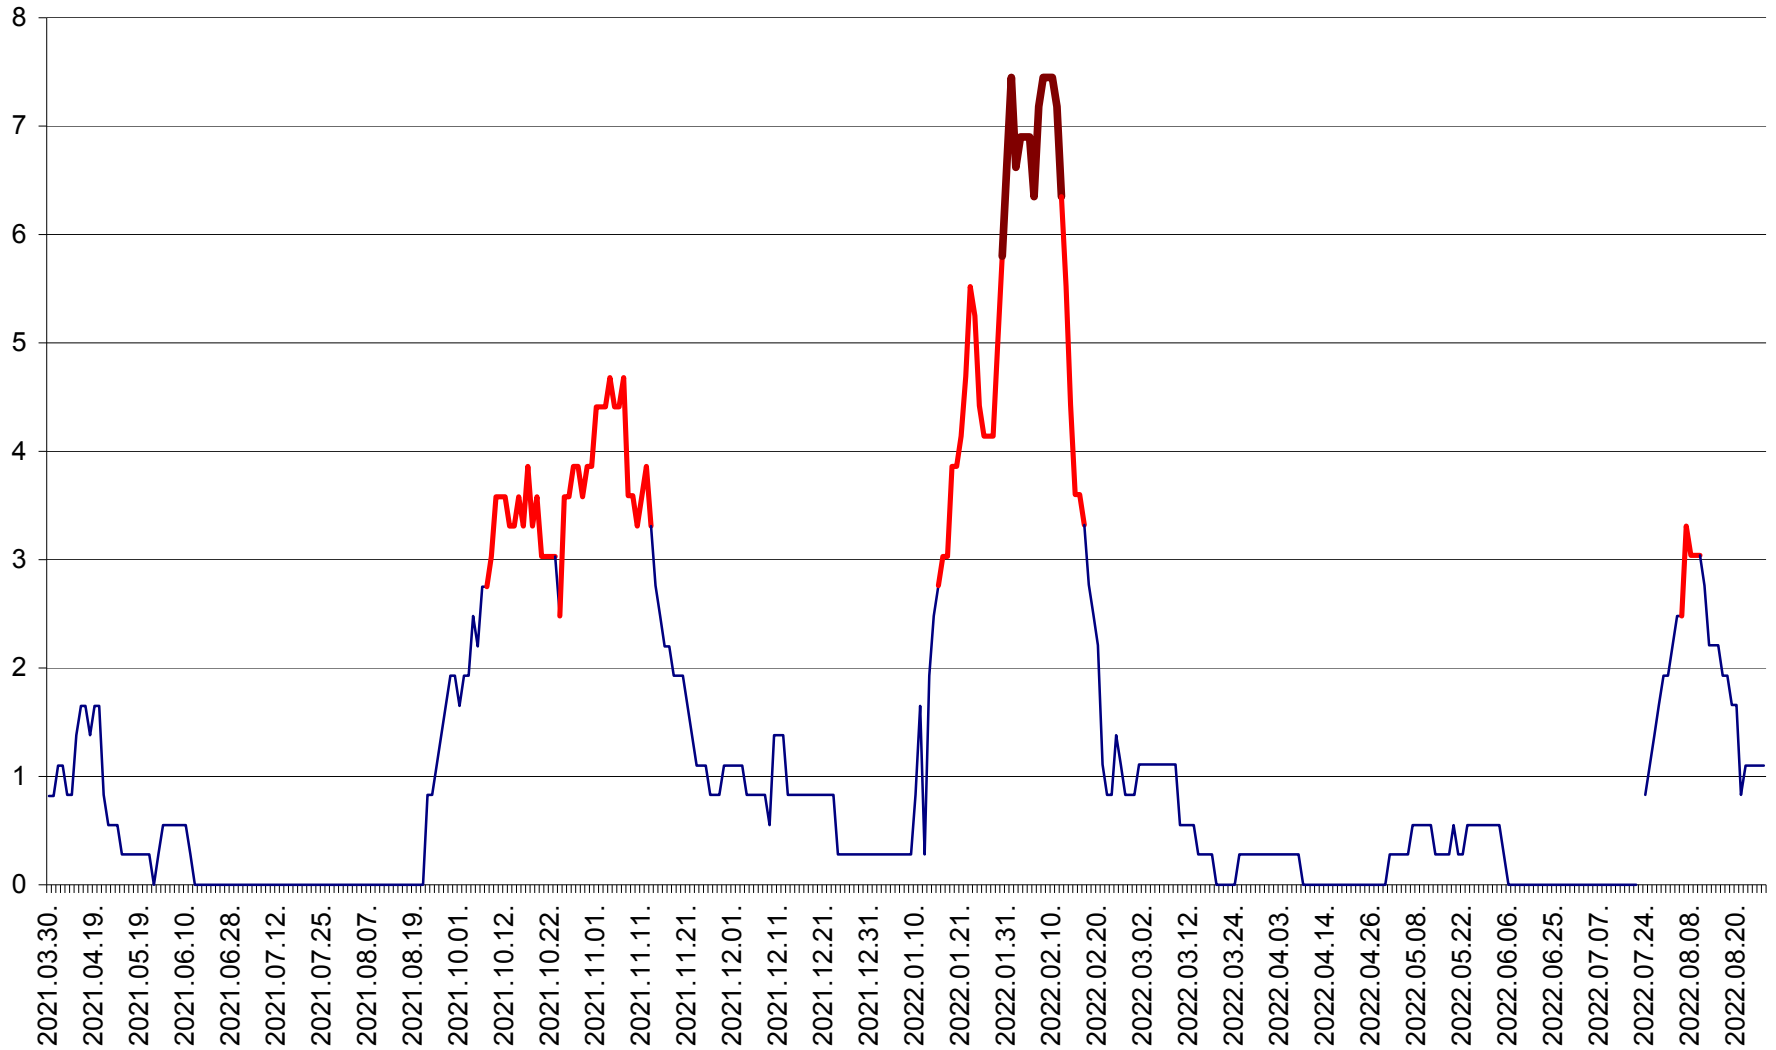

RACU - Evolutia incidentei cumulate pe 14 zile la ‰ de locuitori
2021.04.01. - 2022.08.27.

REMETEA - Evolutia incidentei cumulate pe 14 zile la ‰ de locuitori
2021.04.01. - 2022.08.27.

SĂCEL - Evolutia incidentei cumulate pe 14 zile la ‰ de locuitori
2021.04.01. - 2022.08.27.

SÂNCRĂIENI - Evolutia incidentei cumulate pe 14 zile la ‰ de locuitori
2021.04.01. - 2022.08.27.

SÂNDOMIC - Evolutia incidentei cumulate pe 14 zile la ‰ de locuitori
2021.04.01. - 2022.08.27.

SÂNMARTIN - Evolutia incidentei cumulate pe 14 zile la ‰ de locuitori
2021.04.01. - 2022.08.27.

SÂNSIMION - Evolutia incidentei cumulate pe 14 zile la ‰ de locuitori
2021.04.01. - 2022.08.27.

SÂNTIMBRU - Evolutia incidentei cumulate pe 14 zile la ‰ de locuitori
2021.04.01. - 2022.08.27.

SĂRMAȘ - Evolutia incidentei cumulate pe 14 zile la ‰ de locuitori
2021.04.01. - 2022.08.27.