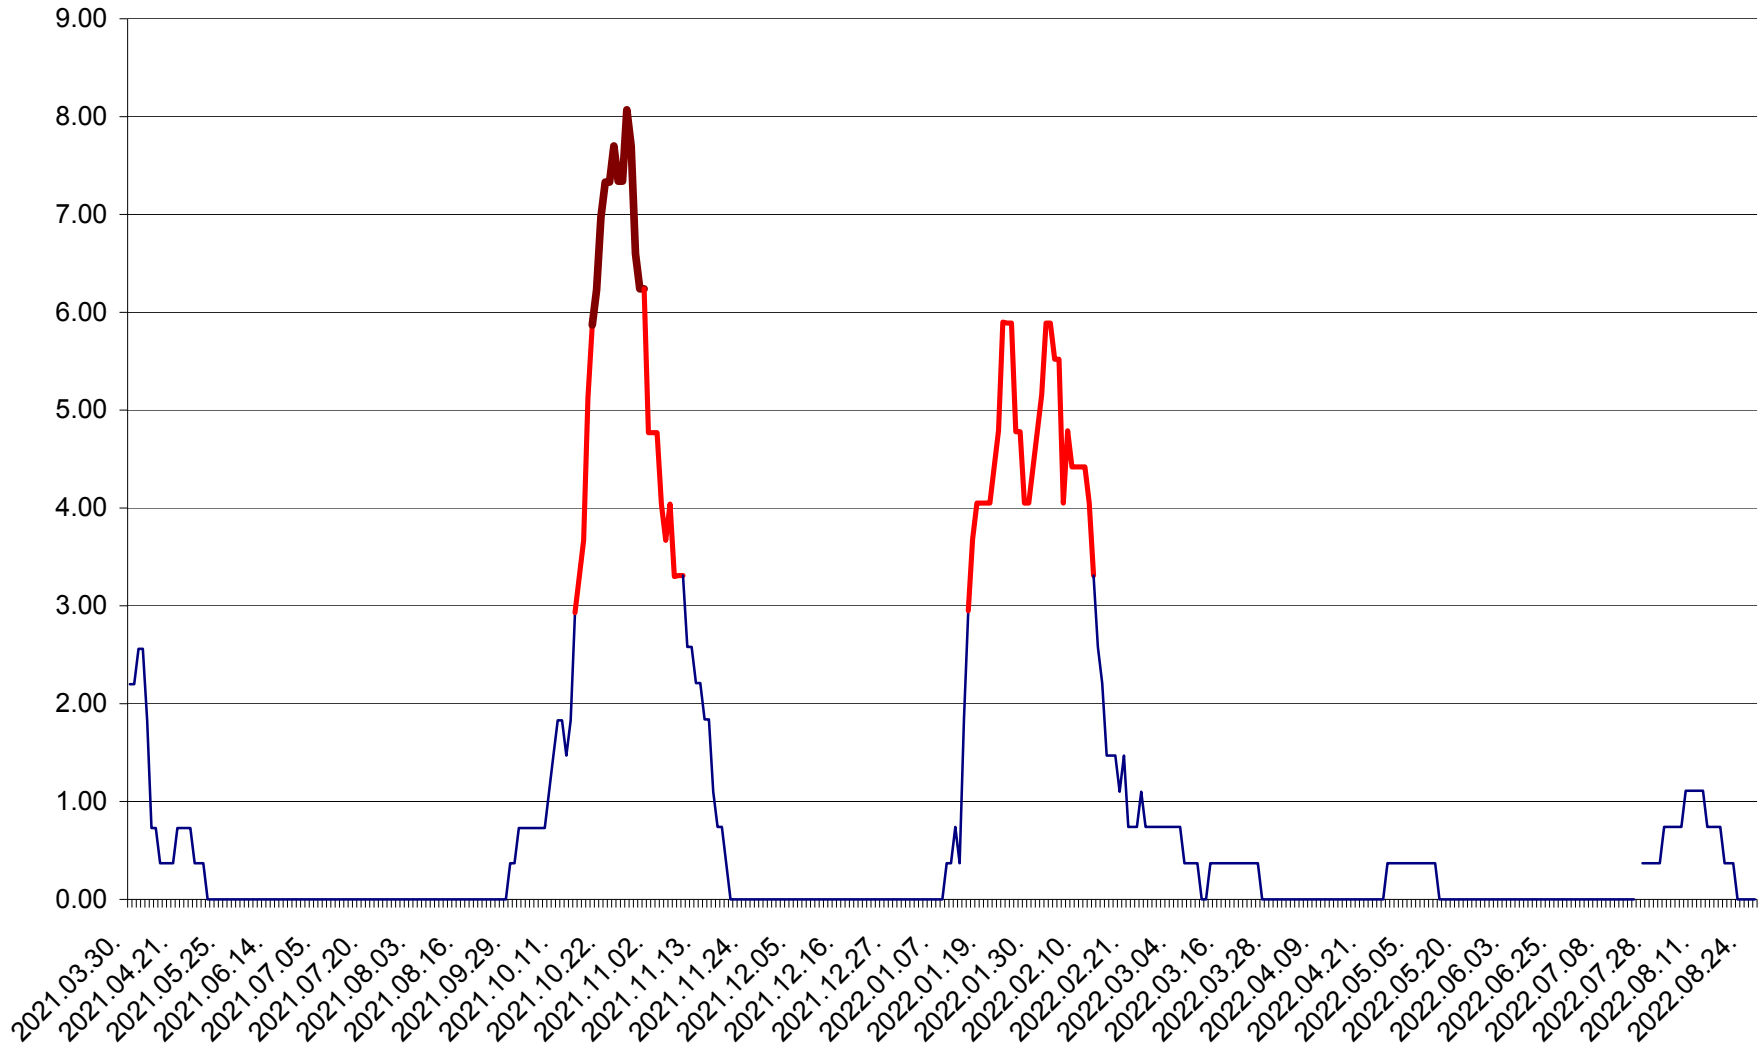

ATID - Evolutia incidentei cumulate pe 14 zile la % de locuitori
2021.04.01. - 2022.08.27.

AVRĂMEȘTI - Evolutia incidentei cumulate pe 14 zile la ‰ de locuitori
2021.04.01. - 2022.08.27.

ORAȘ BĂILE TUȘNAD - Evolutia incidentei cumulate pe 14 zile la ‰ de locuitori
2021.04.01. - 2022.08.27.

ORAȘ BĂLAN - Evolutia incidentei cumulate pe 14 zile la ‰ de locuitori
2021.04.01. - 2022.08.27.

BILBOR - Evolutia incidentei cumulate pe 14 zile la ‰ de locuitori
2021.04.01. - 2022.08.27.

ORAȘ BORSEC - Evolutia incidentei cumulate pe 14 zile la ‰ de locuitori
2021.04.01. - 2022.08.27.

BRĂDEȘTI - Evolutia incidentei cumulate pe 14 zile la ‰ de locuitori
2021.04.01. - 2022.08.27.

CĂPÂLNIȚA - Evoluția incidenței cumulate pe 14 zile la ‰ de locuitori
2021.04.01. - 2022.08.27.

CÂRȚA - Evolutia incidentei cumulate pe 14 zile la ‰ de locuitori
2021.04.01. - 2022.08.27.

CICEU - Evolutia incidentei cumulate pe 14 zile la ‰ de locuitori
2021.04.01. - 2022.08.27.

CIUCSÂNGEORGIU - Evolutia incidentei cumulate pe 14 zile la ‰ de locuitori
2021.04.01. - 2022.08.27.

CIUMANI - Evolutia incidentei cumulate pe 14 zile la ‰ de locuitori
2021.04.01. - 2022.08.27.