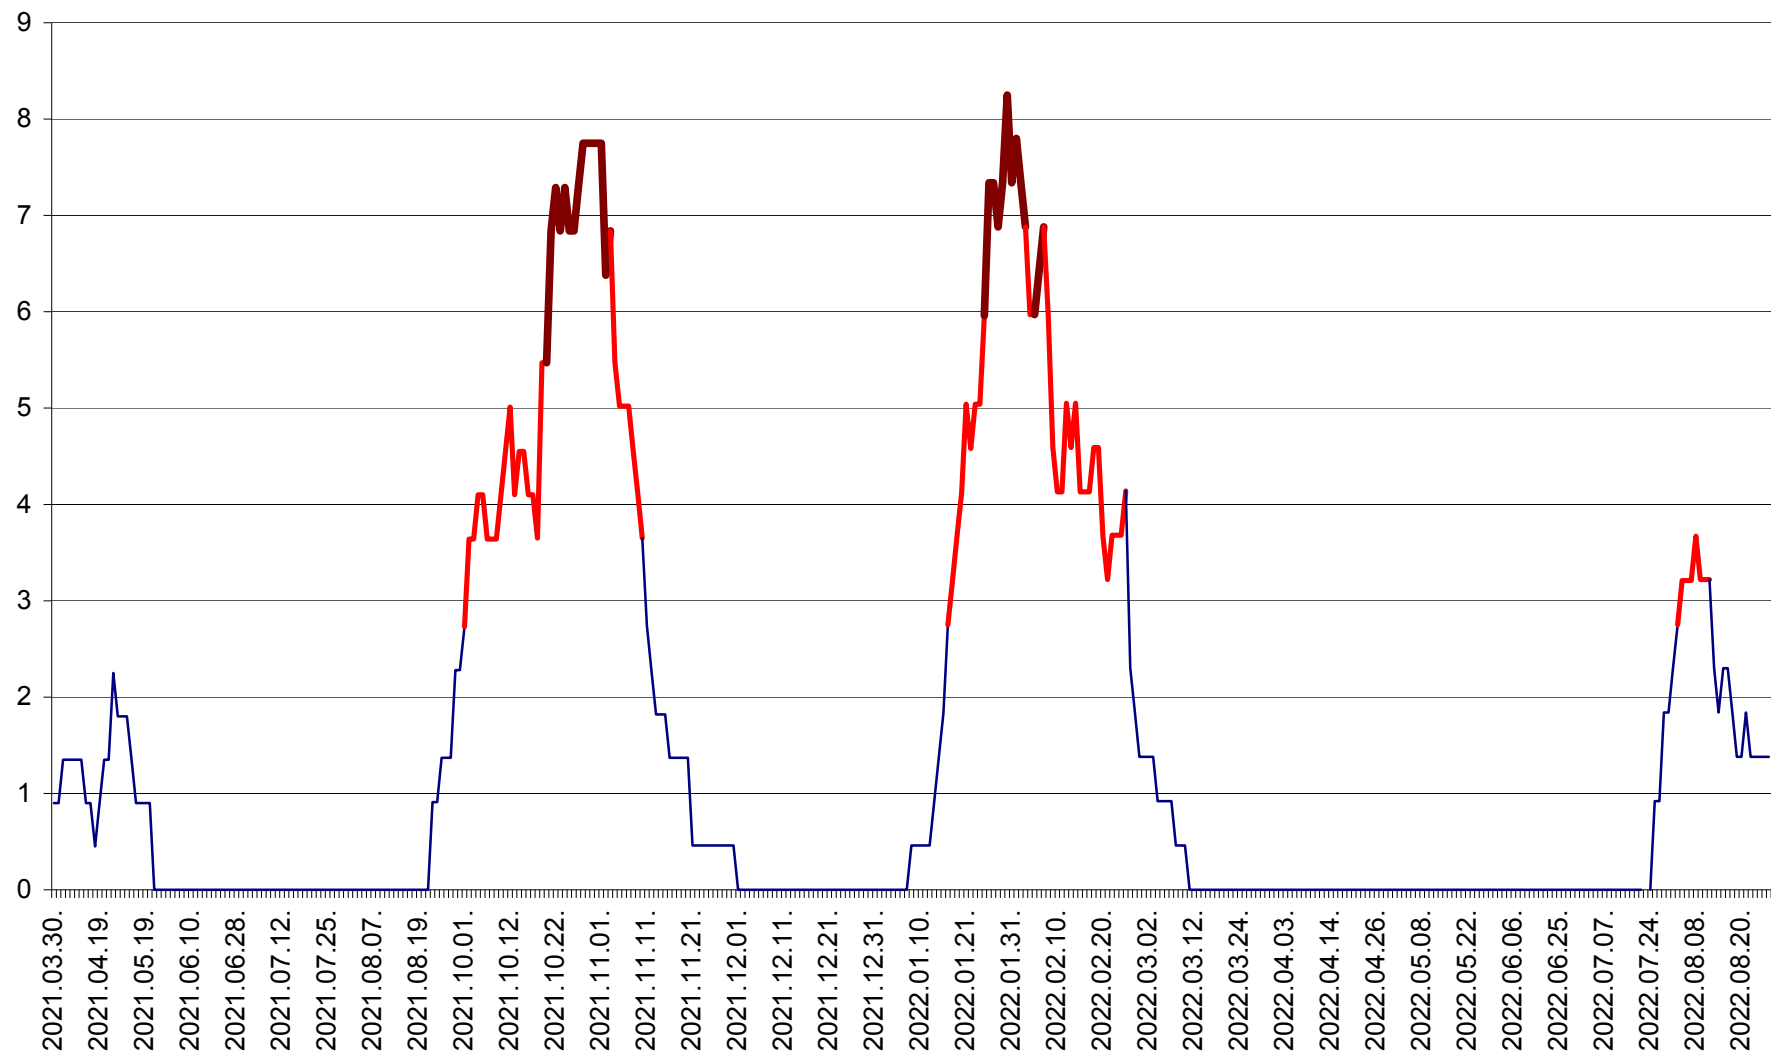

RACU - Evolutia incidentei cumulate pe 14 zile la ‰ de locuitori
2021.04.01. - 2022.08.27.

REMETEA - Evolutia incidentei cumulate pe 14 zile la ‰ de locuitori
2021.04.01. - 2022.08.27.

SĂCEL - Evolutia incidentei cumulate pe 14 zile la ‰ de locuitori
2021.04.01. - 2022.08.27.

SÂNCRĂIENI - Evolutia incidentei cumulate pe 14 zile la ‰ de locuitori
2021.04.01. - 2022.08.27.

SÂNDOMIC - Evolutia incidentei cumulate pe 14 zile la ‰ de locuitori
2021.04.01. - 2022.08.27.

SÂNMARTIN - Evolutia incidentei cumulate pe 14 zile la ‰ de locuitori
2021.04.01. - 2022.08.27.

SÂNSIMION - Evolutia incidentei cumulate pe 14 zile la ‰ de locuitori
2021.04.01. - 2022.08.27.

SÂNTIMBRU - Evolutia incidentei cumulate pe 14 zile la ‰ de locuitori
2021.04.01. - 2022.08.27.

SĂRMAȘ - Evolutia incidentei cumulate pe 14 zile la ‰ de locuitori
2021.04.01. - 2022.08.27.