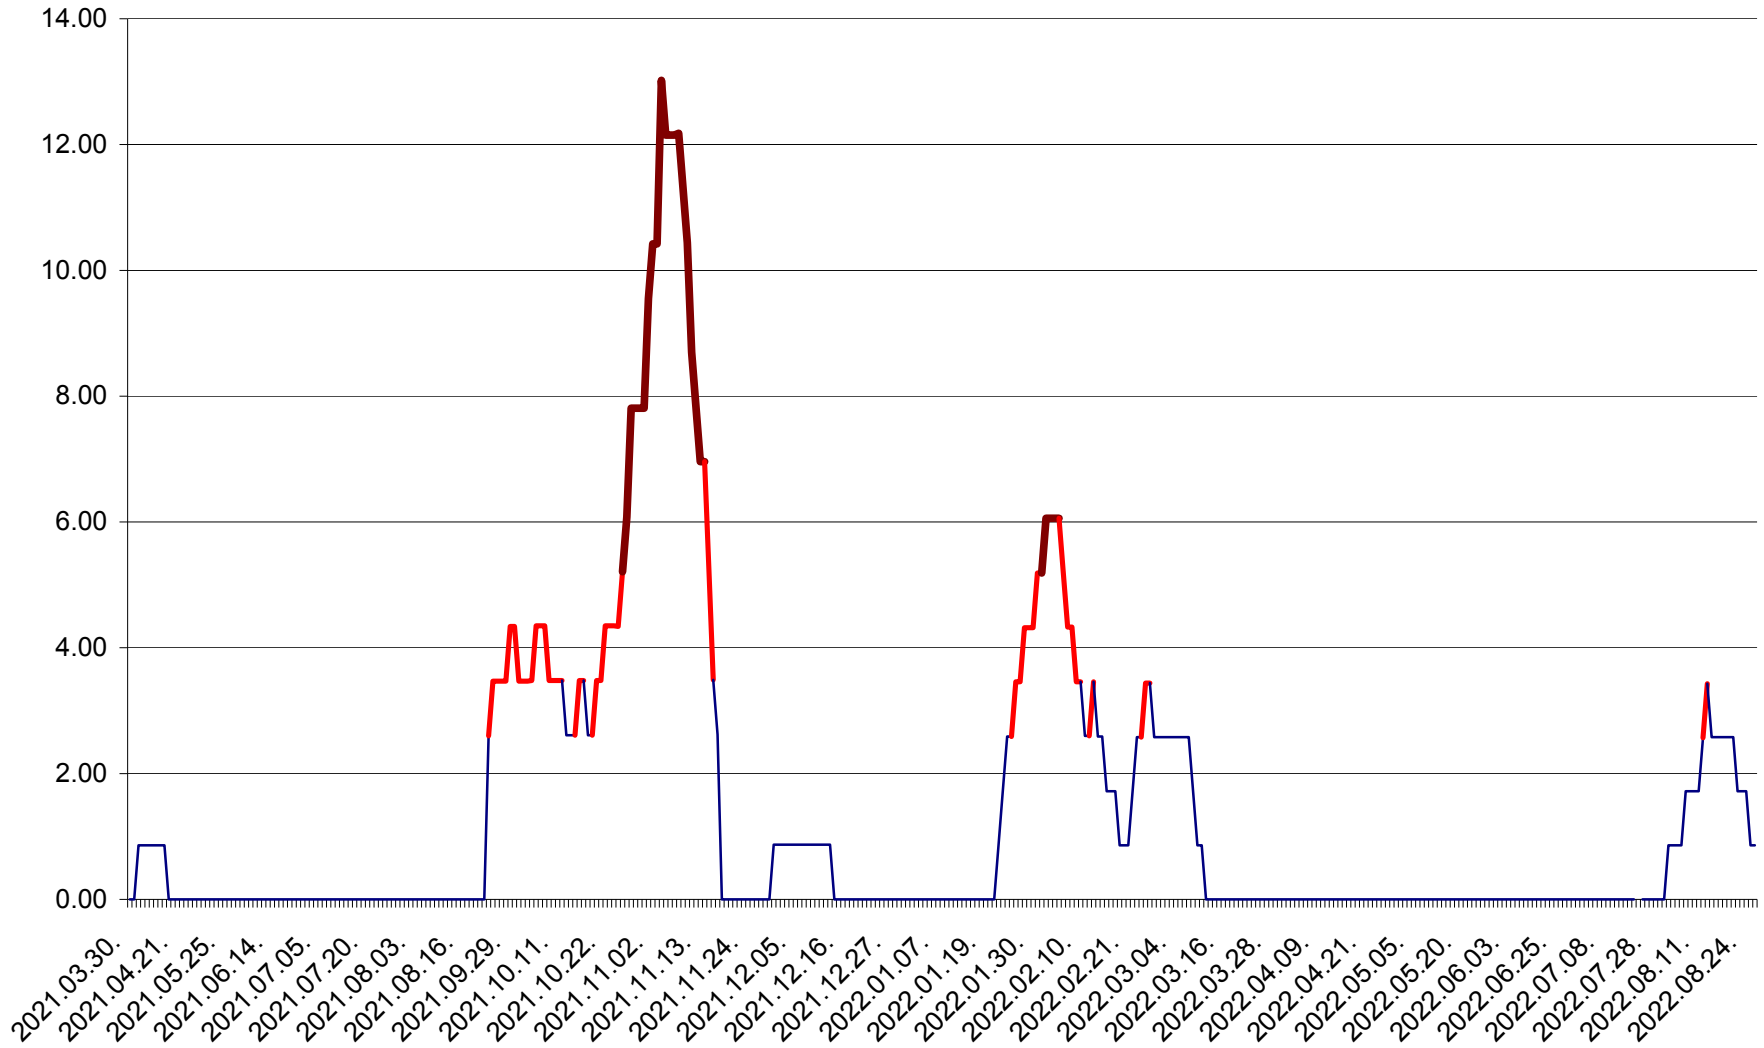

VĂRȘAG - Evolutia incidentei cumulate pe 14 zile la ‰ de locuitori
2021.04.01. - 2022.08.27.