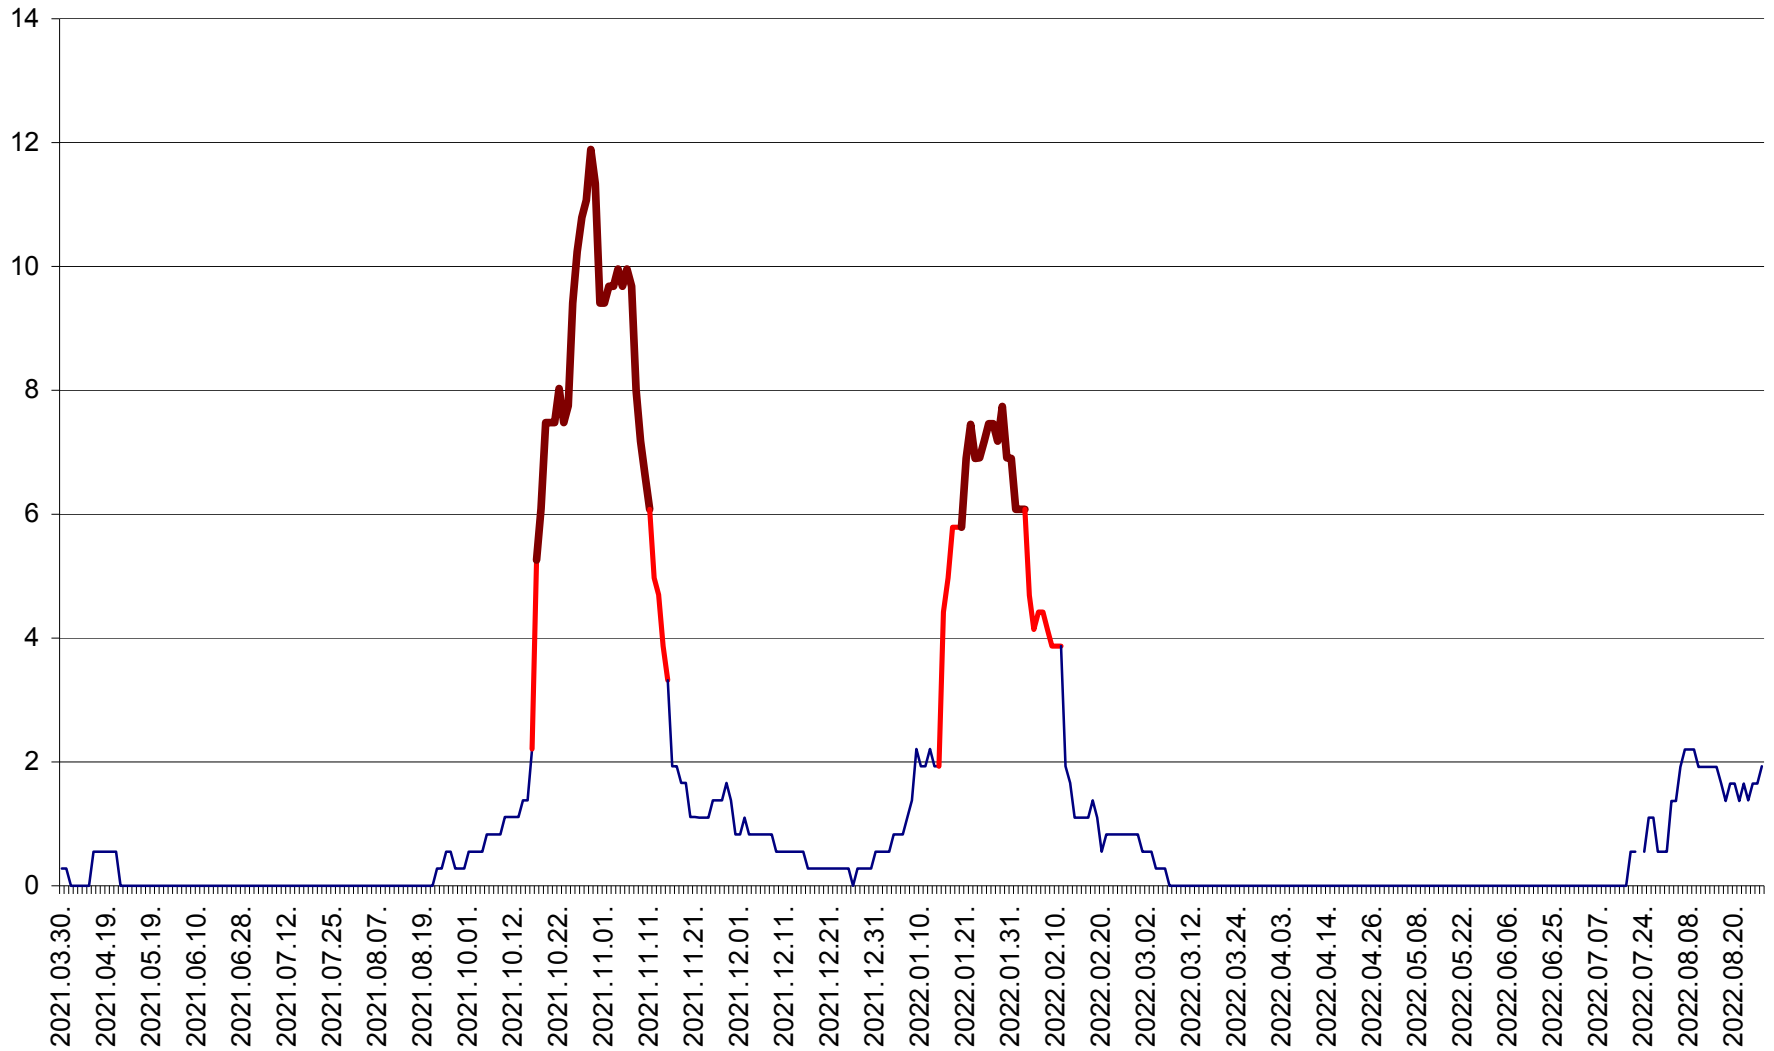

DÂRJIU - Evolutia incidentei cumulate pe 14 zile la ‰ de locuitori
2021.04.01. - 2022.08.27.

DEALU - Evolutia incidentei cumulate pe 14 zile la ‰ de locuitori
2021.04.01. - 2022.08.27.

DITRĂU - Evolutia incidentei cumulate pe 14 zile la ‰ de locuitori
2021.04.01. - 2022.08.27.

FELICENI - Evolutia incidentei cumulate pe 14 zile la % de locuitori
2021.04.01. - 2022.08.27.

FRUMOASA - Evolutia incidentei cumulate pe 14 zile la ‰ de locuitori
2021.04.01. - 2022.08.27.

GĂLĂUȚAȘ - Evoluția incidenței cumulate pe 14 zile la ‰ de locuitori
2021.04.01. - 2022.08.27.

MUNICIPIUL GHEORGHENI - Evolutia incidentei cumulate pe 14 zile la % de locuitori
2021.04.01. - 2022.08.27.

JOSENI - Evolutia incidentei cumulate pe 14 zile la ‰ de locuitori
2021.04.01. - 2022.08.27.

LĂZAREA - Evolutia incidentei cumulate pe 14 zile la % de locuitori
2021.04.01. - 2022.08.27.

LELICENI - Evolutia incidentei cumulate pe 14 zile la % de locuitori
2021.04.01. - 2022.08.27.

LUETA - Evolutia incidentei cumulate pe 14 zile la ‰ de locuitori
2021.04.01. - 2022.08.27.

LUNCA DE JOS - Evolutia incidentei cumulate pe 14 zile la ‰ de locuitori
2021.04.01. - 2022.08.27.