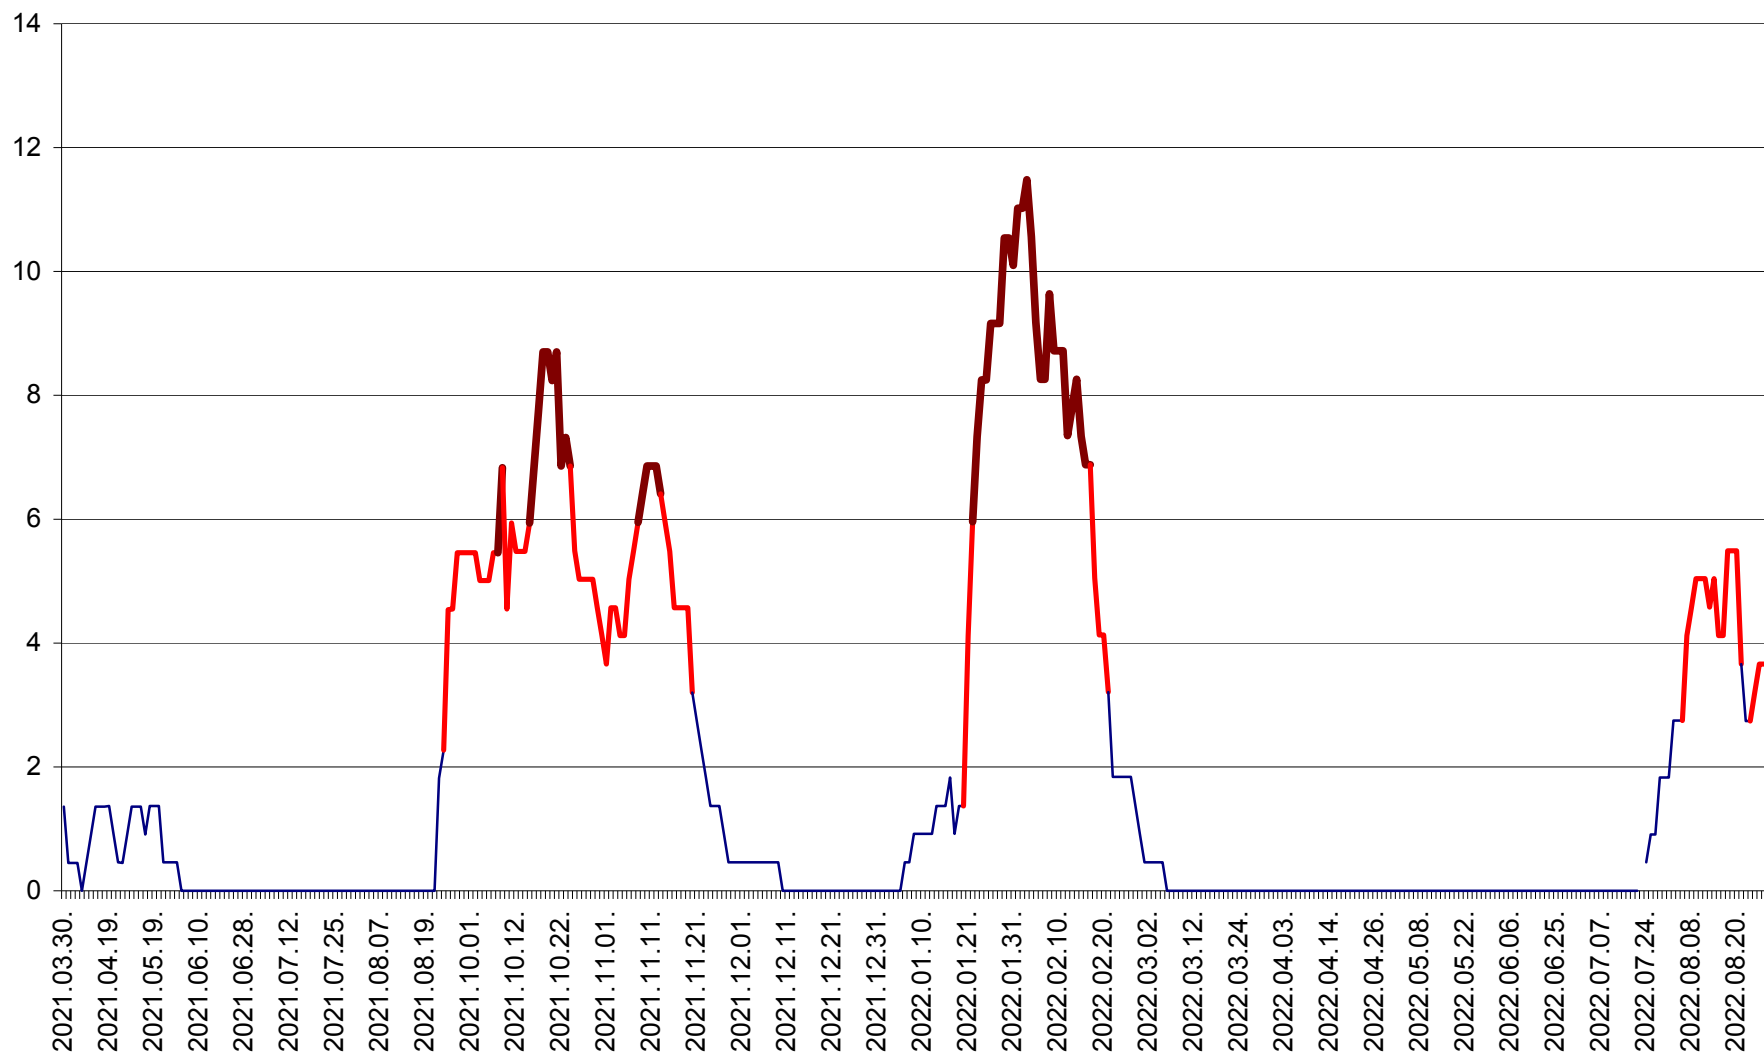

MUNICIPIUL GHEORGHENI - Evolutia incidentei cumulate pe 14 zile la % de locuitori
2021.04.01. - 2022.08.27.

JOSENI - Evolutia incidentei cumulate pe 14 zile la ‰ de locuitori
2021.04.01. - 2022.08.27.

LĂZAREA - Evolutia incidentei cumulate pe 14 zile la % de locuitori
2021.04.01. - 2022.08.27.

LELICENI - Evolutia incidentei cumulate pe 14 zile la % de locuitori
2021.04.01. - 2022.08.27.

LUETA - Evolutia incidentei cumulate pe 14 zile la ‰ de locuitori
2021.04.01. - 2022.08.27.

LUNCA DE JOS - Evolutia incidentei cumulate pe 14 zile la ‰ de locuitori
2021.04.01. - 2022.08.27.

LUNCA DE SUS - Evolutia incidentei cumulate pe 14 zile la ‰ de locuitori
2021.04.01. - 2022.08.27.

LUPENI - Evolutia incidentei cumulate pe 14 zile la ‰ de locuitori
2021.04.01. - 2022.08.27.

MĂDĂRAȘ - Evolutia incidentei cumulate pe 14 zile la ‰ de locuitori
2021.04.01. - 2022.08.27.