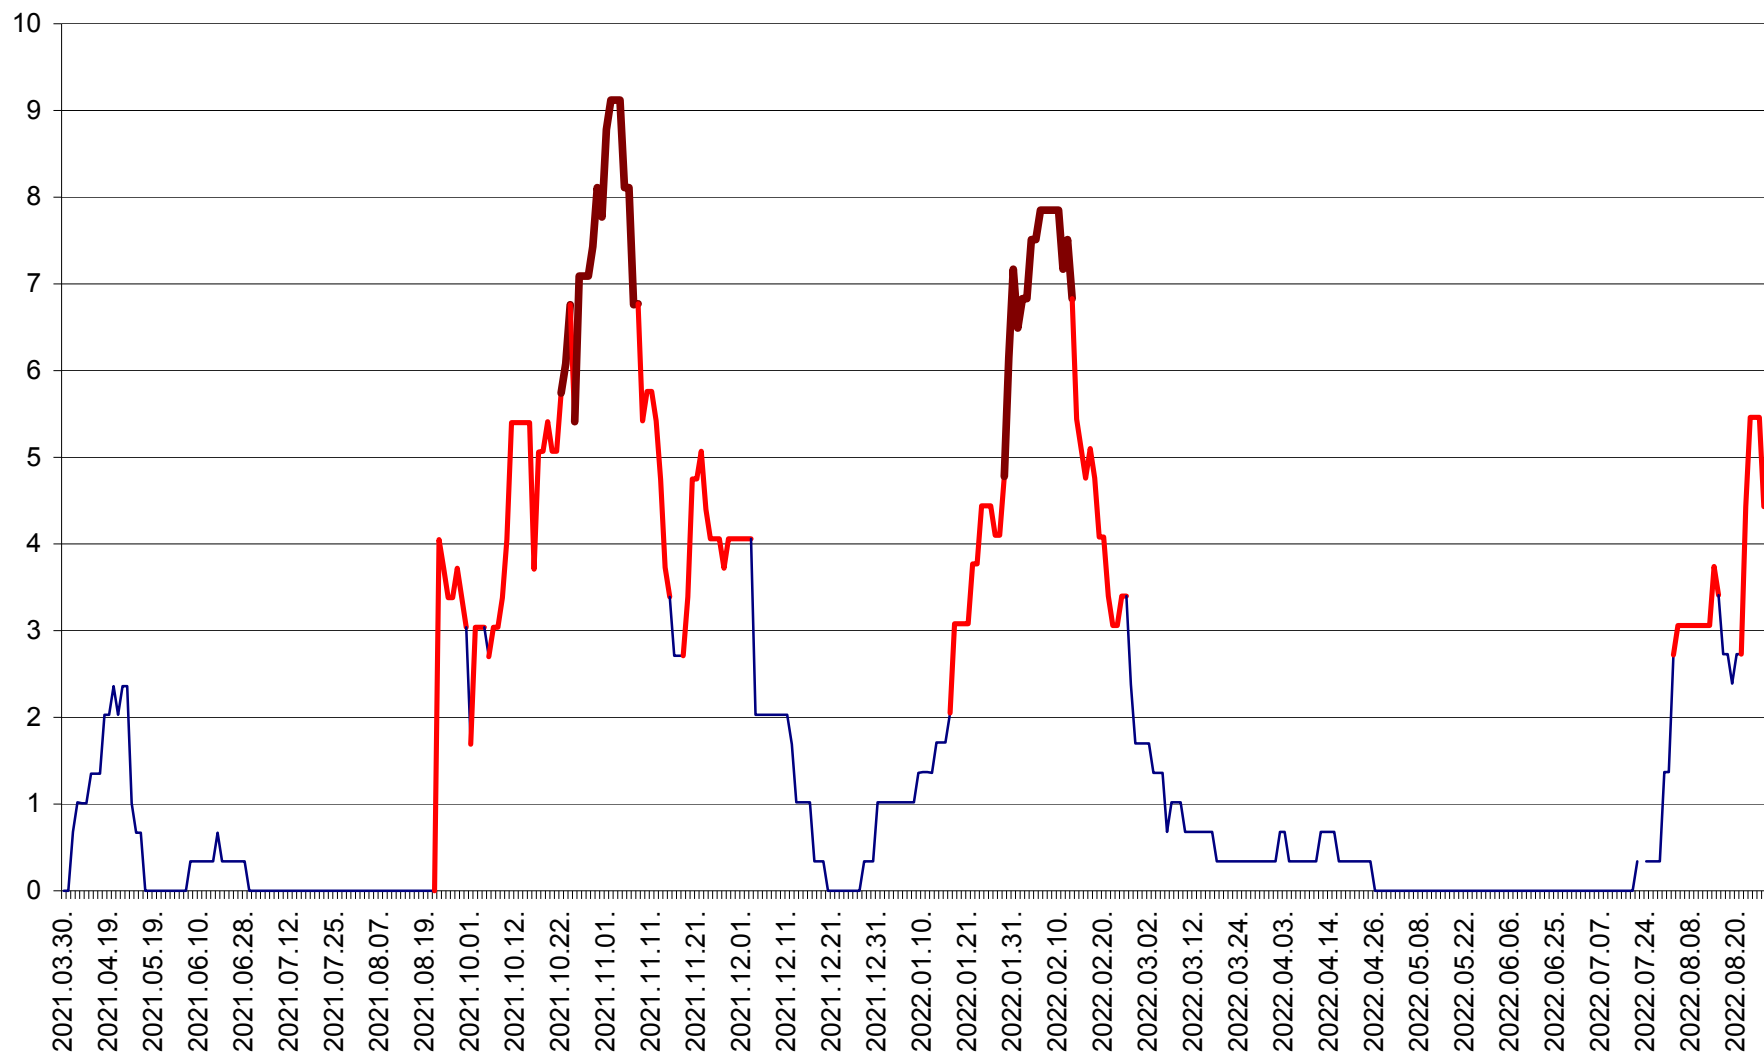

LELICENI - Evolutia incidentei cumulate pe 14 zile la % de locuitori
2021.04.01. - 2022.08.27.

LUETA - Evolutia incidentei cumulate pe 14 zile la ‰ de locuitori
2021.04.01. - 2022.08.27.

LUNCA DE JOS - Evolutia incidentei cumulate pe 14 zile la ‰ de locuitori
2021.04.01. - 2022.08.27.

LUNCA DE SUS - Evolutia incidentei cumulate pe 14 zile la ‰ de locuitori
2021.04.01. - 2022.08.27.

LUPENI - Evolutia incidentei cumulate pe 14 zile la ‰ de locuitori
2021.04.01. - 2022.08.27.

MĂDĂRAȘ - Evolutia incidentei cumulate pe 14 zile la ‰ de locuitori
2021.04.01. - 2022.08.27.

MĂRTINIȘ - Evolutia incidentei cumulate pe 14 zile la % de locuitori
2021.04.01. - 2022.08.27.

MEREȘTI - Evolutia incidentei cumulate pe 14 zile la ‰ de locuitori
2021.04.01. - 2022.08.27.

MUNICIPIUL MIERCUREA-CIUC - Evolutia incidentei cumulate pe 14 zile la ‰ de locuitori
2021.04.01. - 2022.08.27.