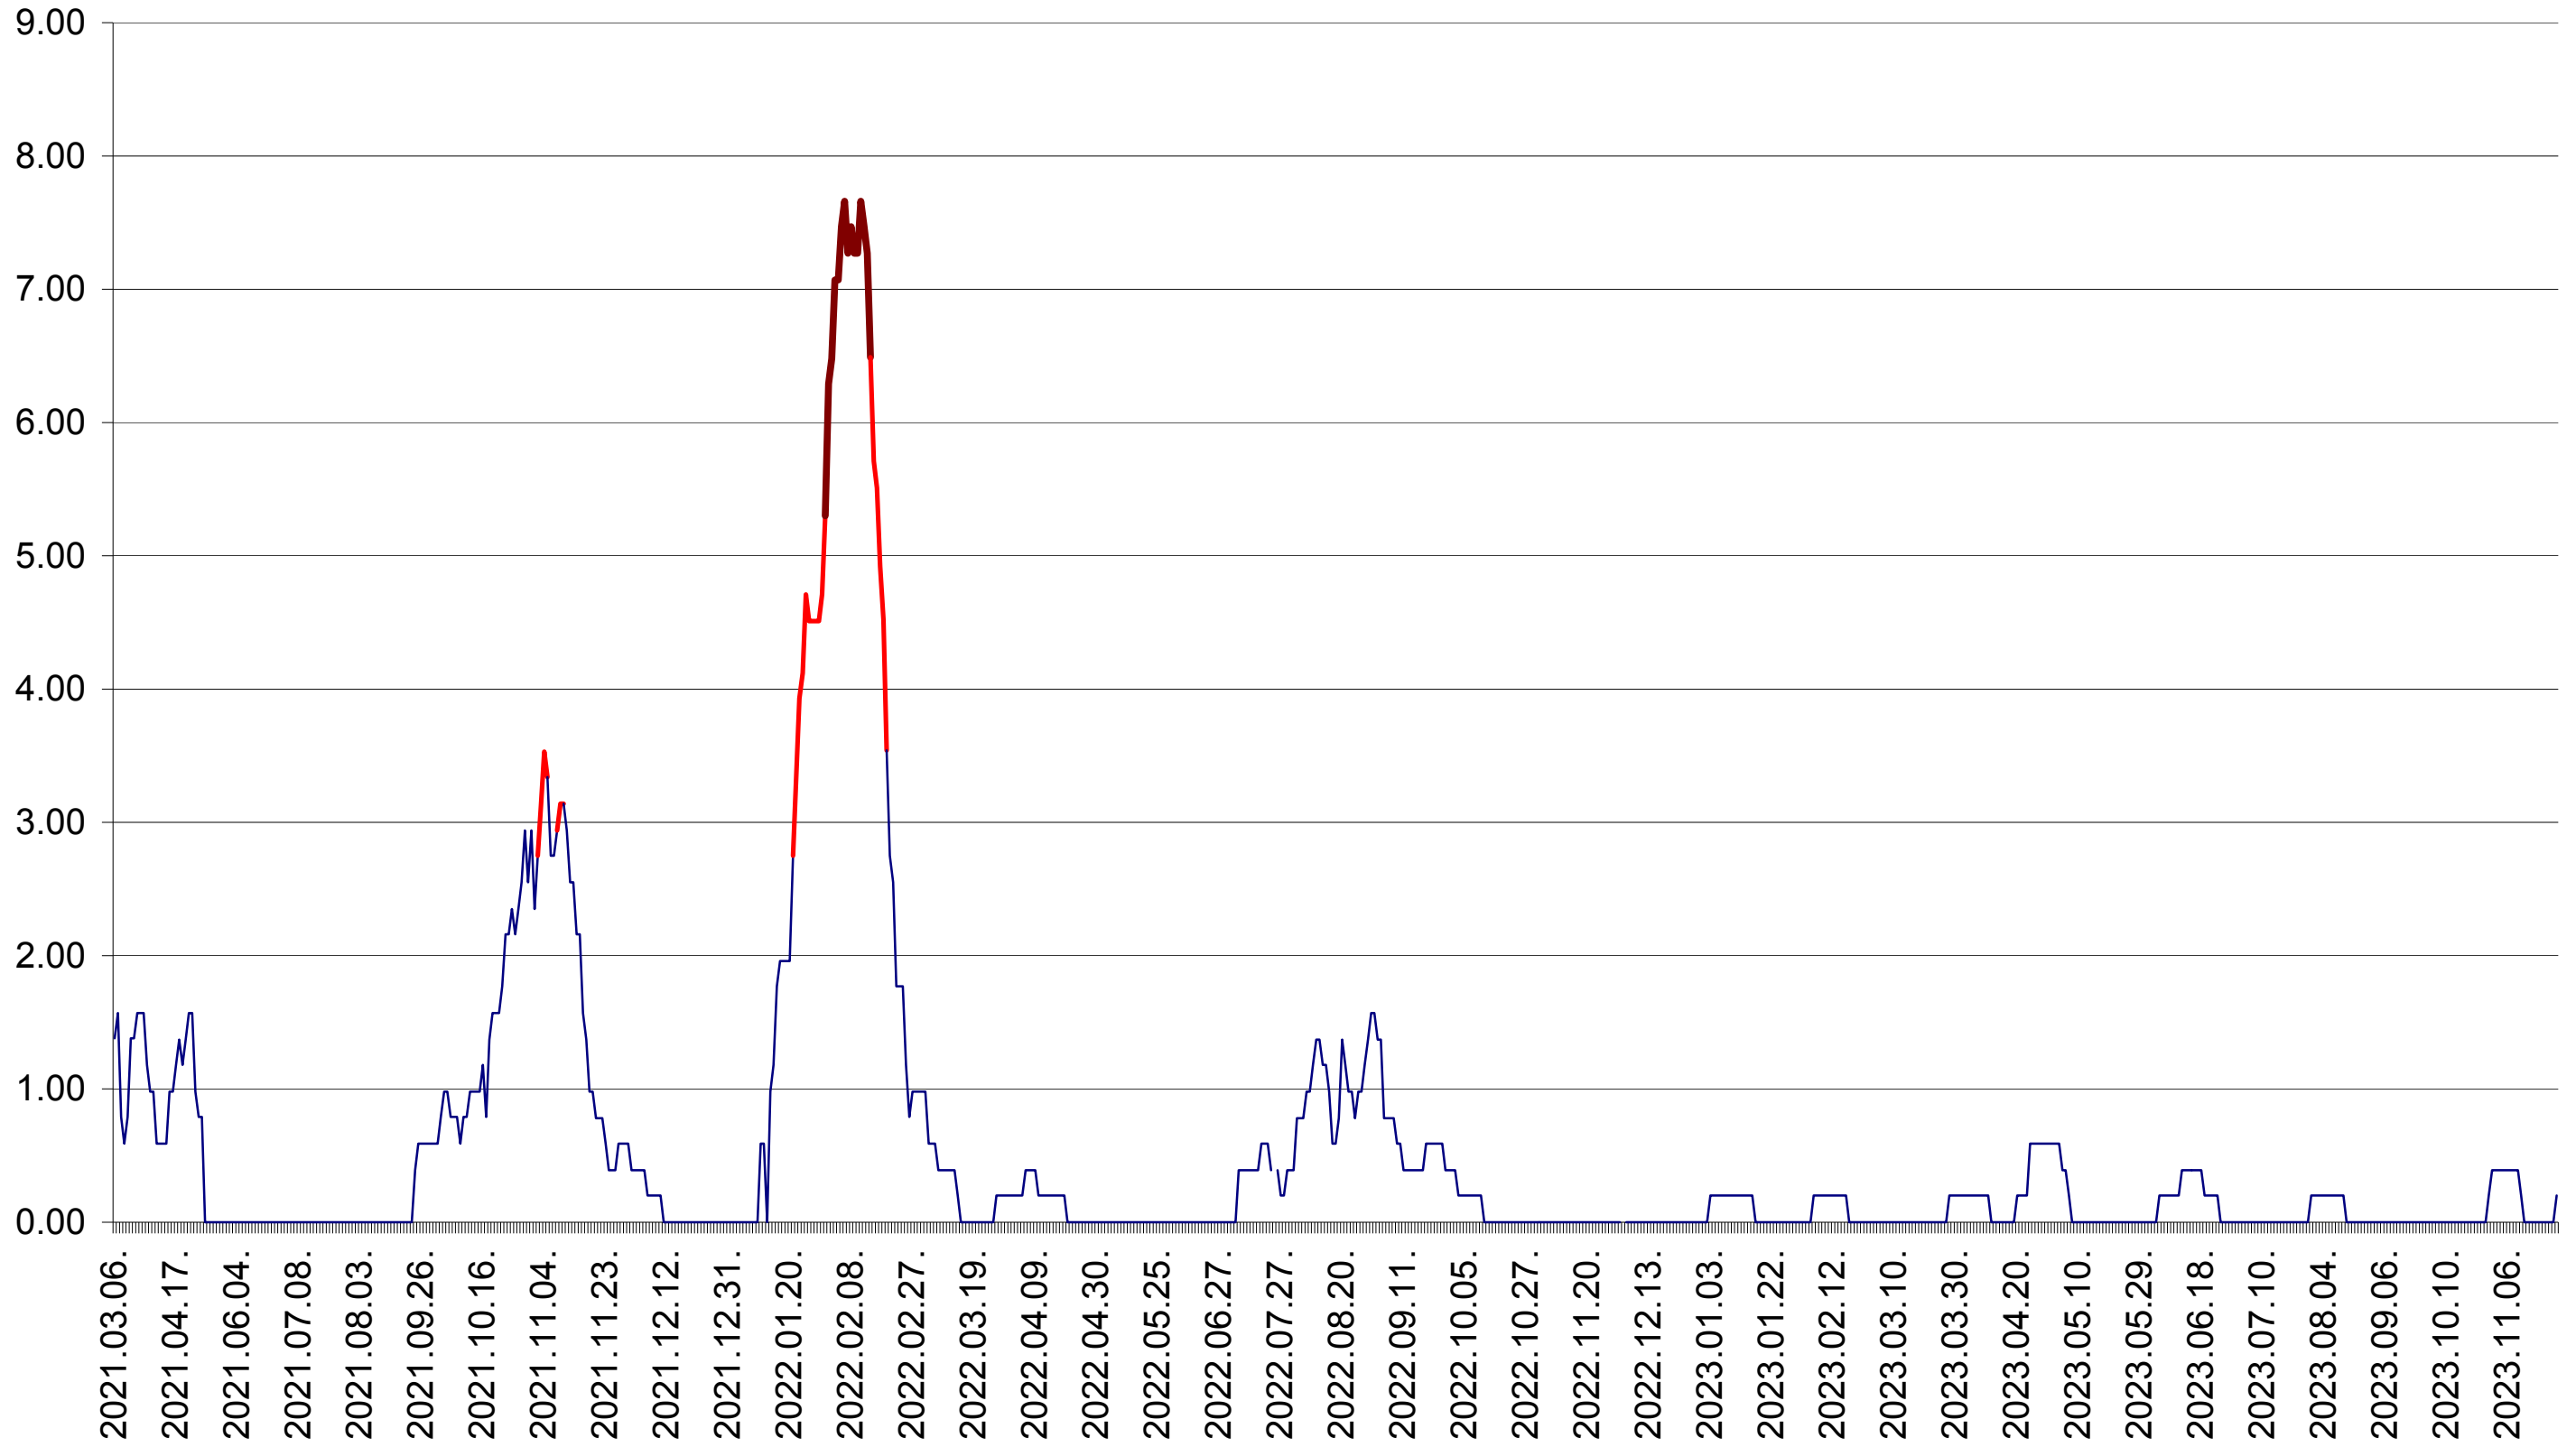

ORAȘ BĂLAN - Evolutia incidentei cumulate pe 14 zile la ‰ de locuitori
2021.03.07. - 2023.11.27.

BILBOR - Evolutia incidentei cumulate pe 14 zile la ‰ de locuitori
2021.03.07. - 2023.11.27.

ORAȘ BORSEC - Evolutia incidentei cumulate pe 14 zile la ‰ de locuitori
2021.03.07. - 2023.11.27.

BRĂDEȘTI - Evolutia incidentei cumulate pe 14 zile la ‰ de locuitori
2021.03.07. - 2023.11.27.

CĂPĂLNIȚA - Evolutia incidentei cumulate pe 14 zile la ‰ de locuitori
2021.03.07. - 2023.11.27.

CÂRȚA - Evolutia incidentei cumulate pe 14 zile la ‰ de locuitori
2021.03.07. - 2023.11.27.

CICEU - Evolutia incidentei cumulate pe 14 zile la ‰ de locuitori
2021.03.07. - 2023.11.27.

CIUCSÂNGEORGIU - Evolutia incidentei cumulate pe 14 zile la ‰ de locuitori
2021.03.07. - 2023.11.27.

CIUMANI - Evolutia incidentei cumulate pe 14 zile la ‰ de locuitori
2021.03.07. - 2023.11.27.

CORBU - Evolutia incidentei cumulate pe 14 zile la ‰ de locuitori
2021.03.07. - 2023.11.27.

CORUND - Evolutia incidentei cumulate pe 14 zile la ‰ de locuitori
2021.03.07. - 2023.11.27.

COZMENI - Evolutia incidentei cumulate pe 14 zile la ‰ de locuitori
2021.03.07. - 2023.11.27.