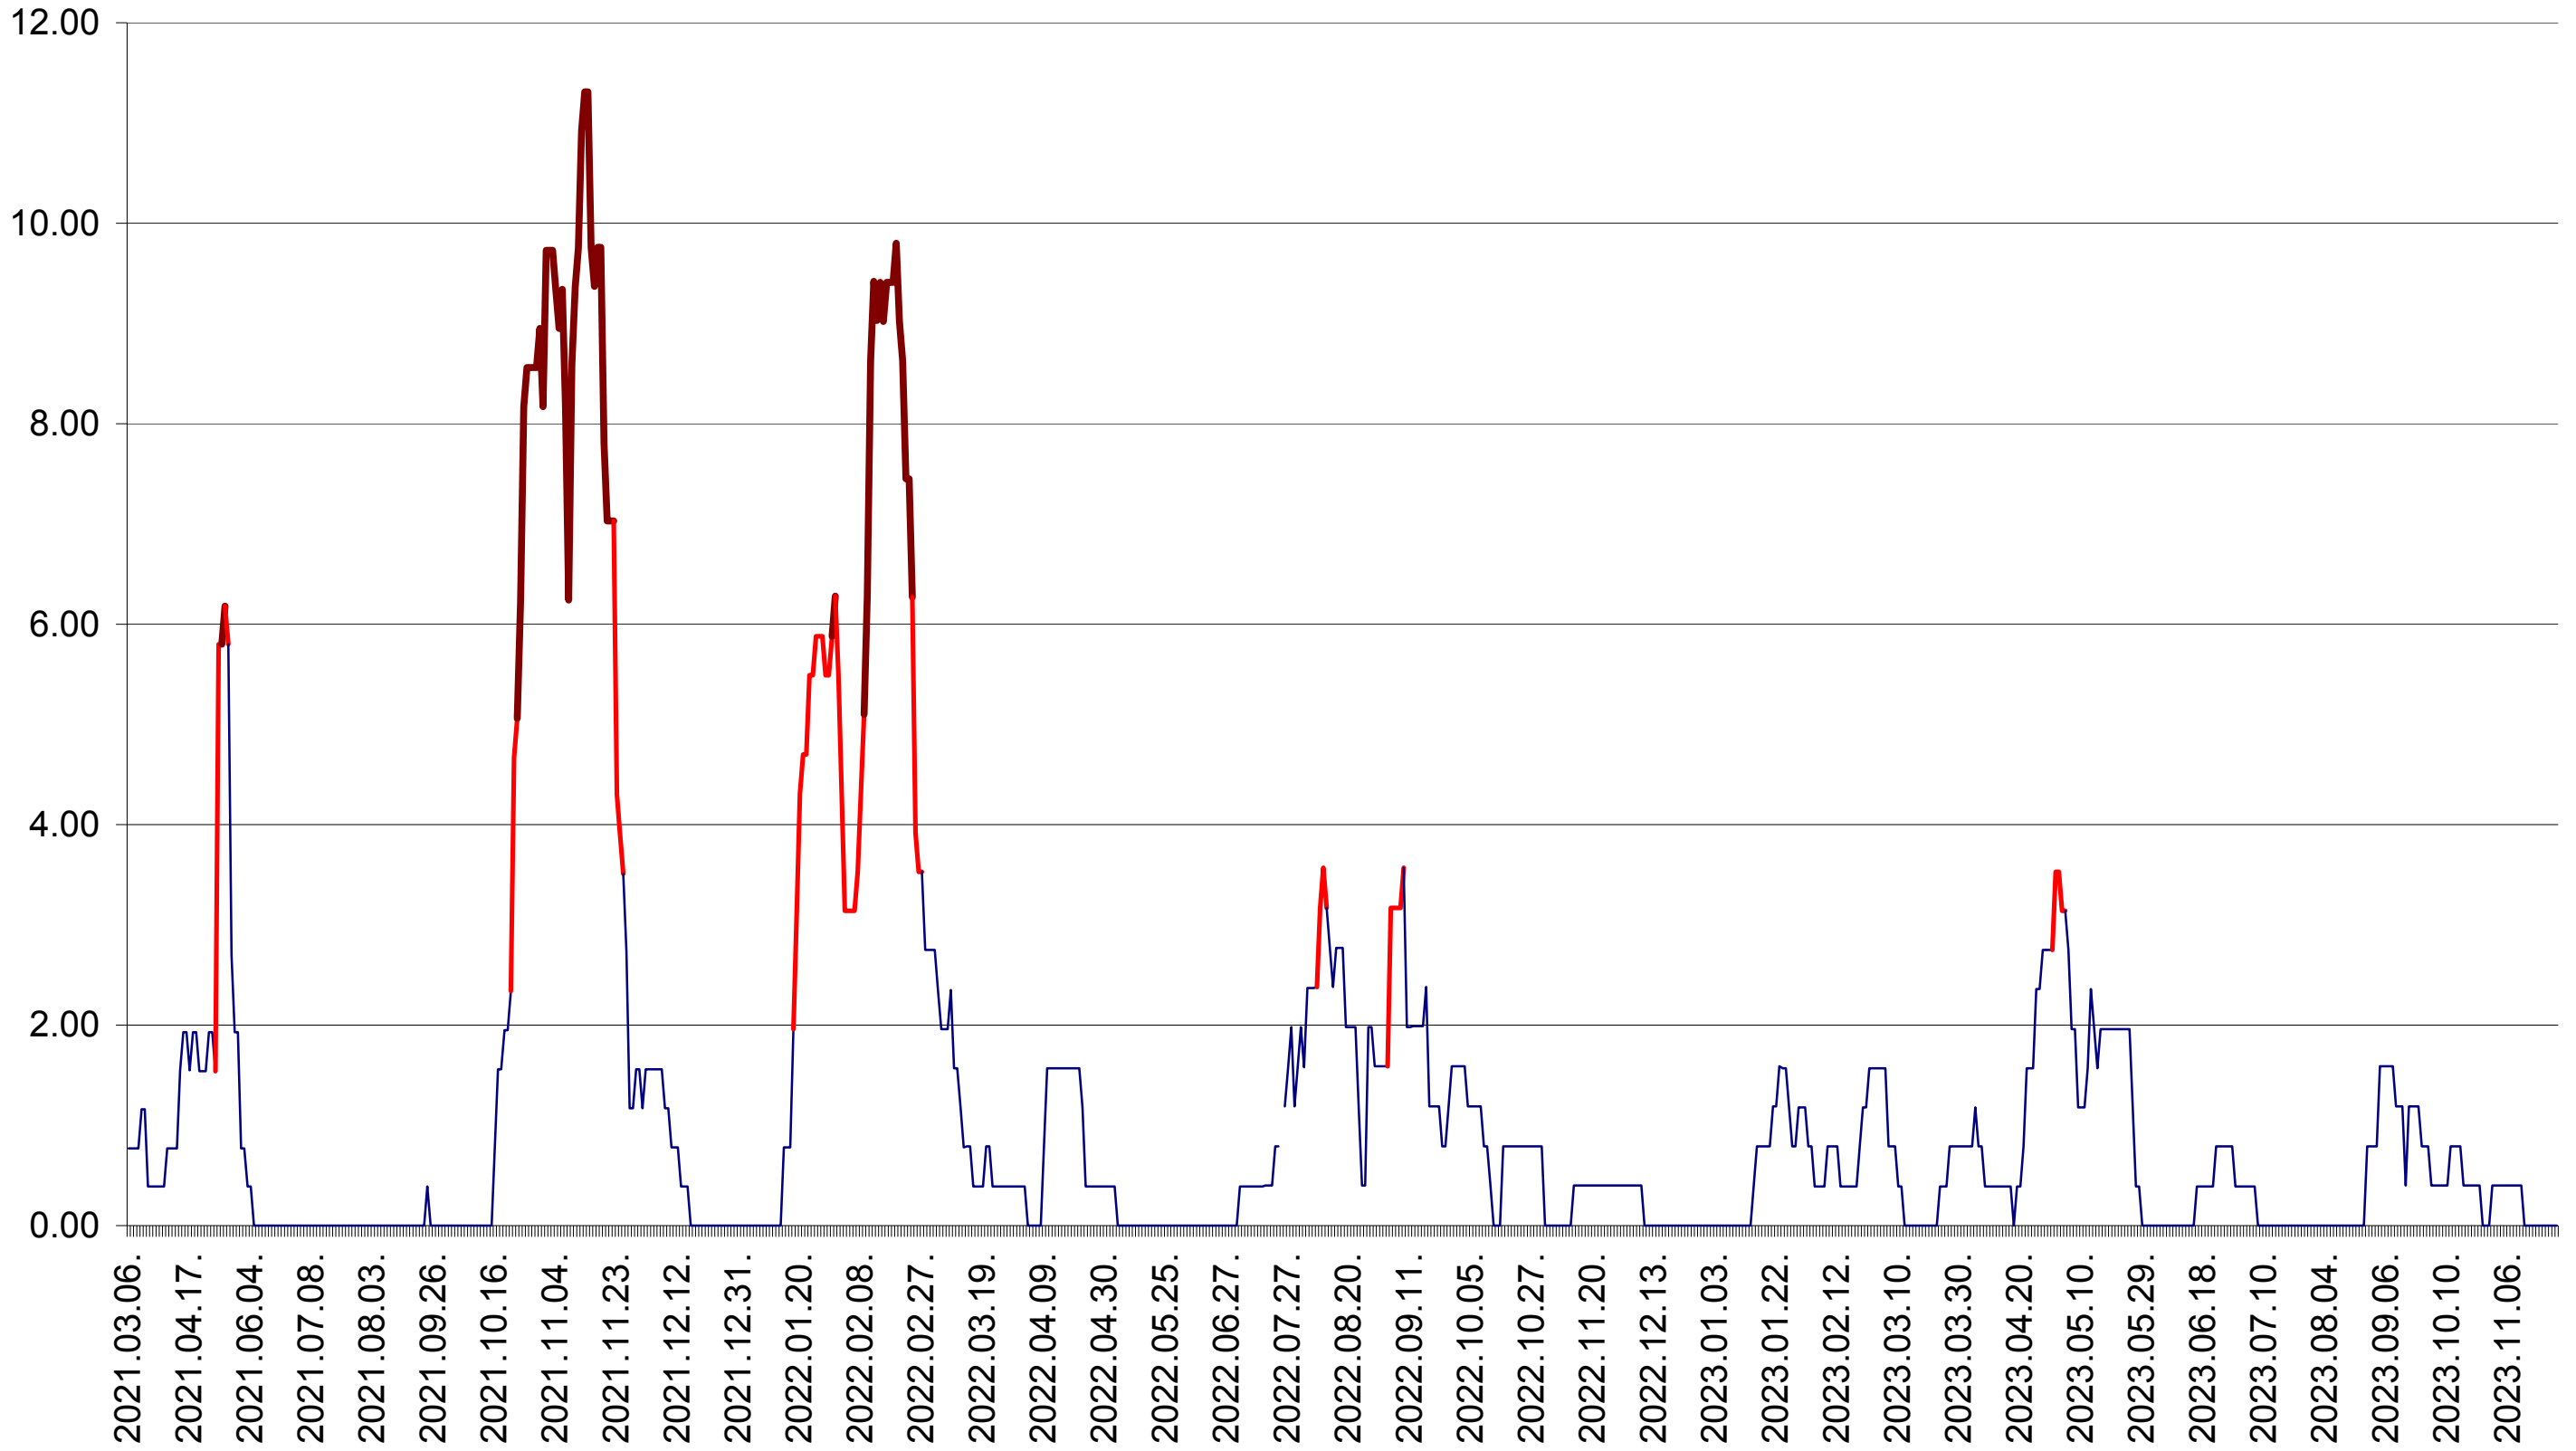

ATID - Evolutia incidentei cumulate pe 14 zile la ‰ de locuitori
2021.03.07. - 2023.11.27.

AVRĂMEȘTI - Evolutia incidentei cumulate pe 14 zile la ‰ de locuitori
2021.03.07. - 2023.11.27.

ORAȘ BĂILE TUȘNAD - Evolutia incidentei cumulate pe 14 zile la ‰ de locuitori
2021.03.07. - 2023.11.27.

ORAȘ BĂLAN - Evolutia incidentei cumulate pe 14 zile la ‰ de locuitori
2021.03.07. - 2023.11.27.

BILBOR - Evolutia incidentei cumulate pe 14 zile la ‰ de locuitori
2021.03.07. - 2023.11.27.

ORAȘ BORSEC - Evolutia incidentei cumulate pe 14 zile la ‰ de locuitori
2021.03.07. - 2023.11.27.

BRĂDEȘTI - Evolutia incidentei cumulate pe 14 zile la ‰ de locuitori
2021.03.07. - 2023.11.27.

CĂPĂLNIȚA - Evolutia incidentei cumulate pe 14 zile la ‰ de locuitori
2021.03.07. - 2023.11.27.

CÂRȚA - Evolutia incidentei cumulate pe 14 zile la ‰ de locuitori
2021.03.07. - 2023.11.27.