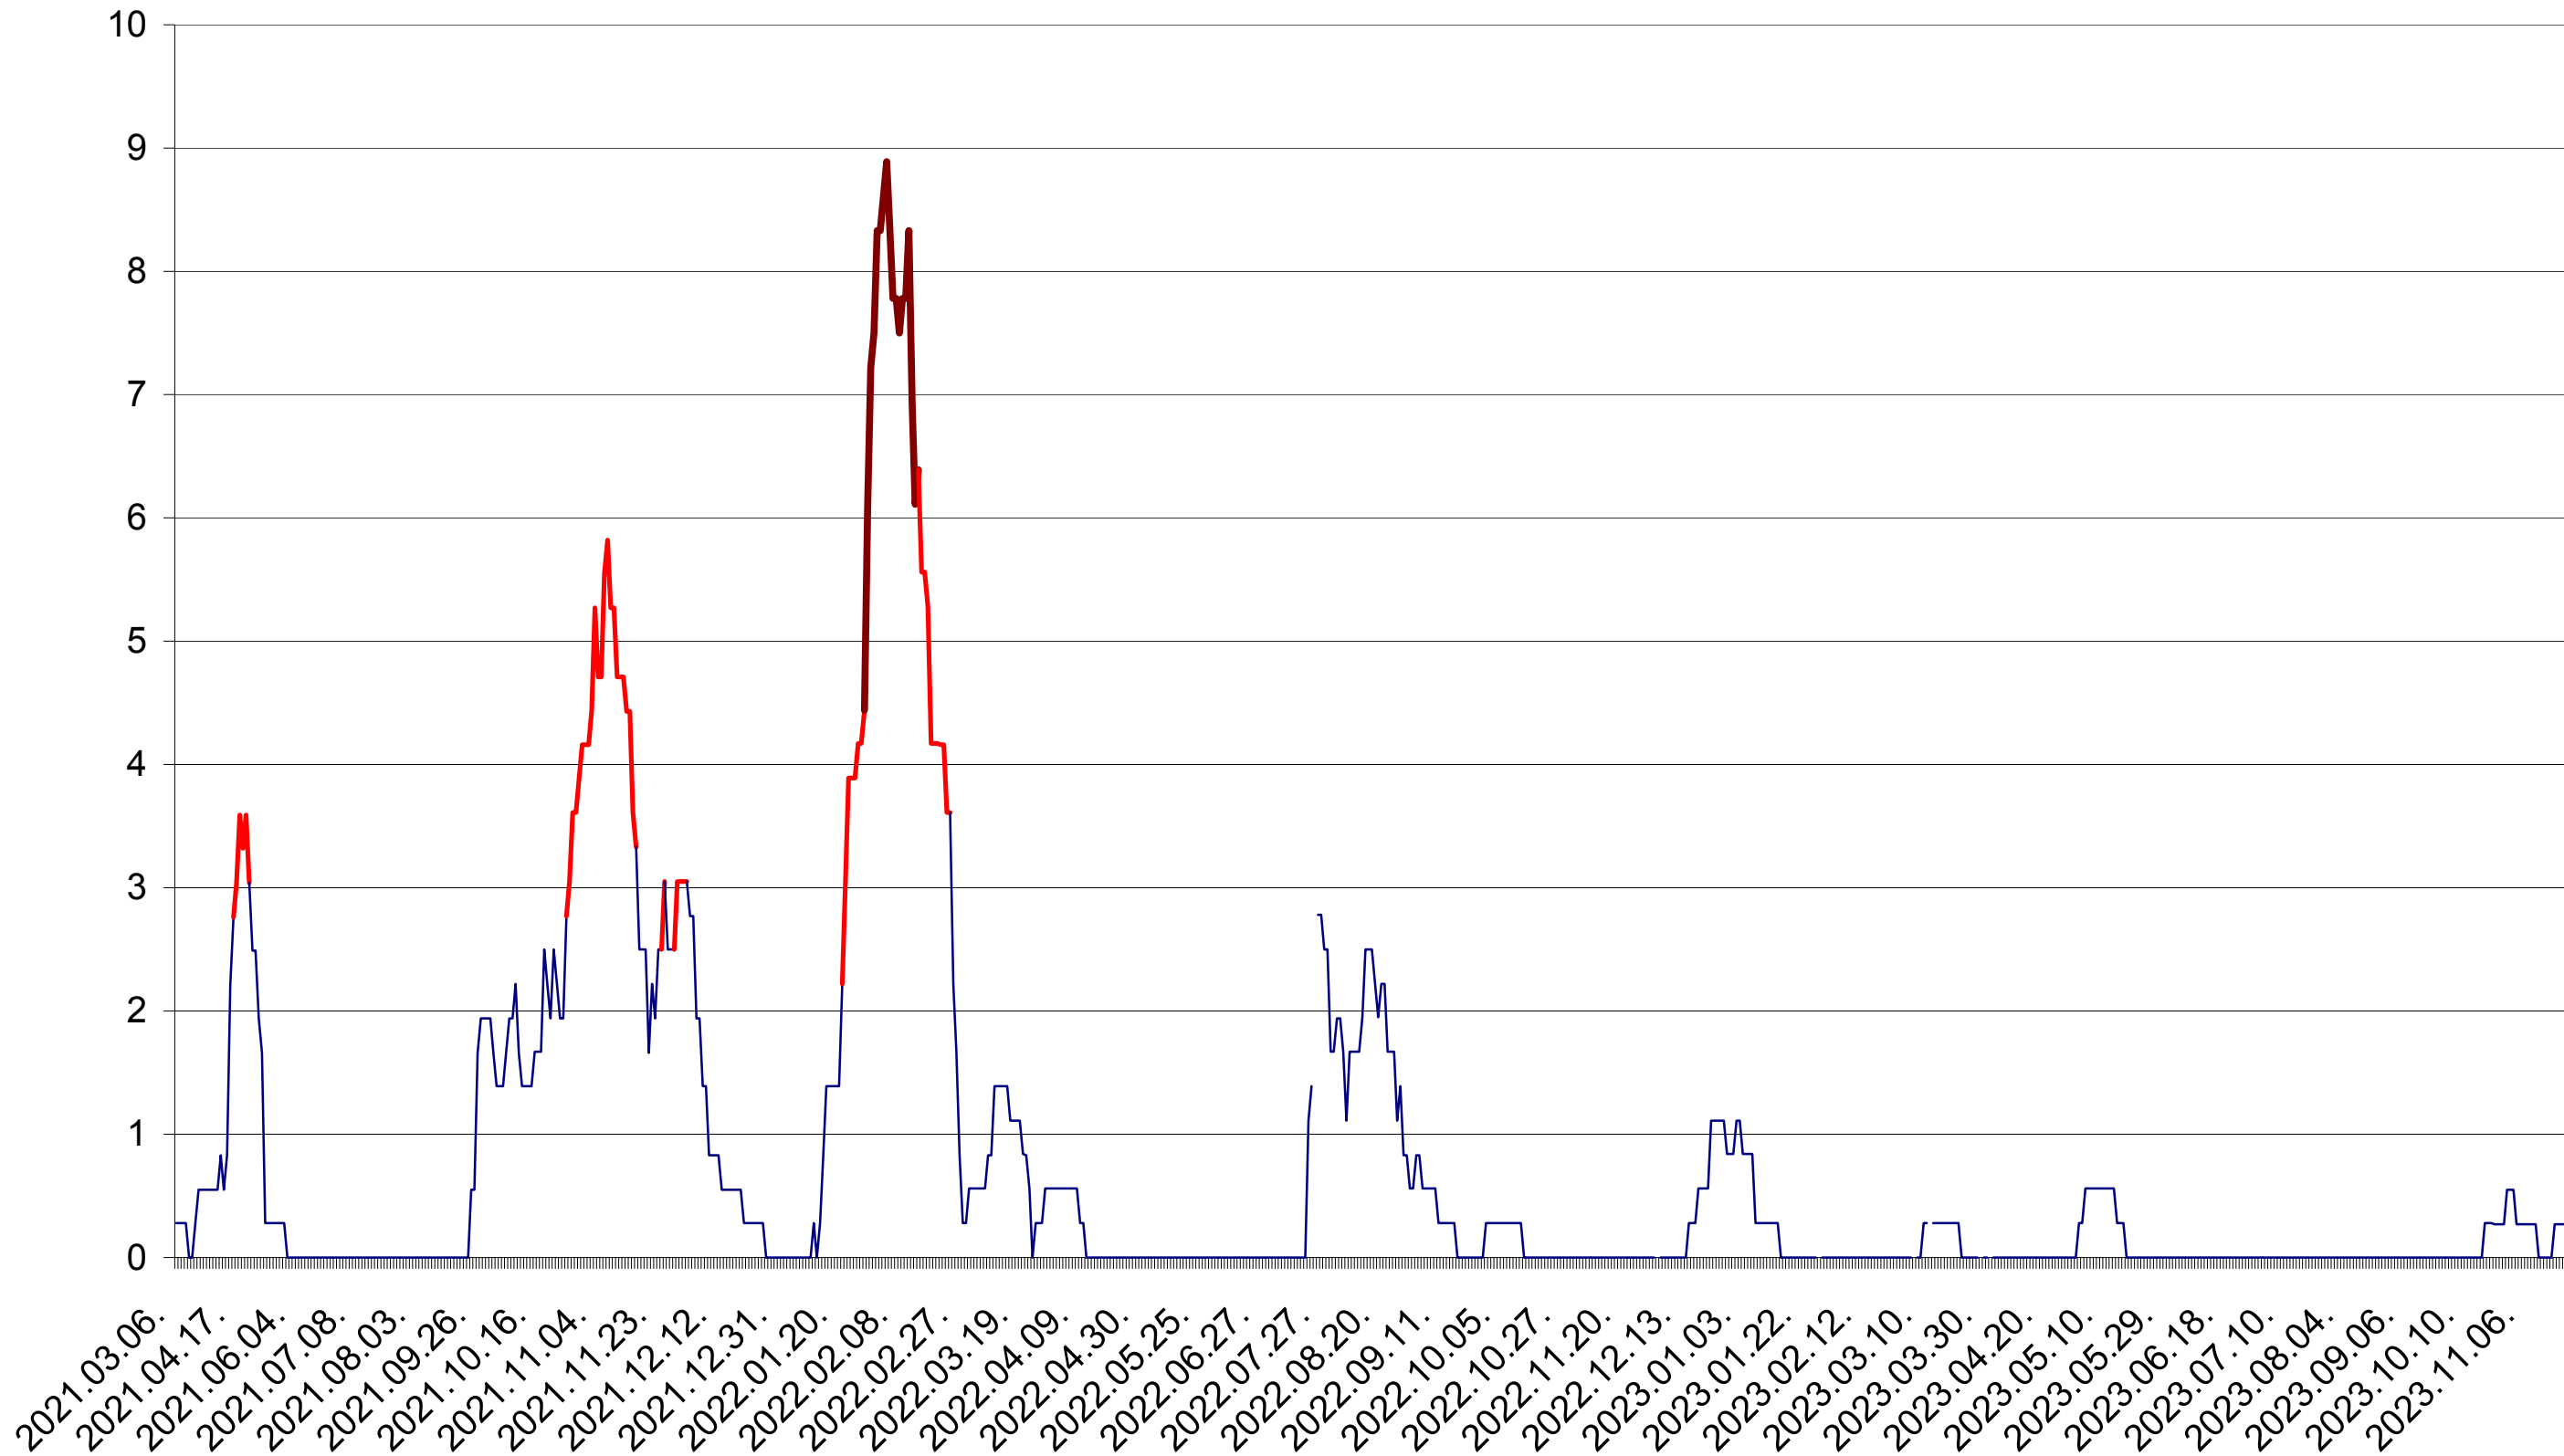

LELICENI - Evolutia incidentei cumulate pe 14 zile la ‰ de locuitori
2021.03.07. - 2023.11.27.

LUETA - Evolutia incidentei cumulate pe 14 zile la ‰ de locuitori
2021.03.07. - 2023.11.27.

LUNCA DE JOS - Evolutia incidentei cumulate pe 14 zile la ‰ de locuitori
2021.03.07. - 2023.11.27.

LUNCA DE SUS - Evolutia incidentei cumulate pe 14 zile la ‰ de locuitori
2021.03.07. - 2023.11.27.

LUPENI - Evolutia incidentei cumulate pe 14 zile la ‰ de locuitori
2021.03.07. - 2023.11.27.

MĂDĂRAȘ - Evolutia incidentei cumulate pe 14 zile la ‰ de locuitori
2021.03.07. - 2023.11.27.

MĂRTINIȘ - Evolutia incidentei cumulate pe 14 zile la ‰ de locuitori
2021.03.07. - 2023.11.27.

MEREȘTI - Evolutia incidentei cumulate pe 14 zile la ‰ de locuitori
2021.03.07. - 2023.11.27.

MUNICIPIUL MIERCUREA-CIUC - Evolutia incidentei cumulate pe 14 zile la ‰ de locuitori
2021.03.07. - 2023.11.27.

MIHĂILENI - Evolutia incidentei cumulate pe 14 zile la ‰ de locuitori
2021.03.07. - 2023.11.27.

MUGENI - Evolutia incidentei cumulate pe 14 zile la ‰ de locuitori
2021.03.07. - 2023.11.27.

OCLAND - Evolutia incidentei cumulate pe 14 zile la ‰ de locuitori
2021.03.07. - 2023.11.27.