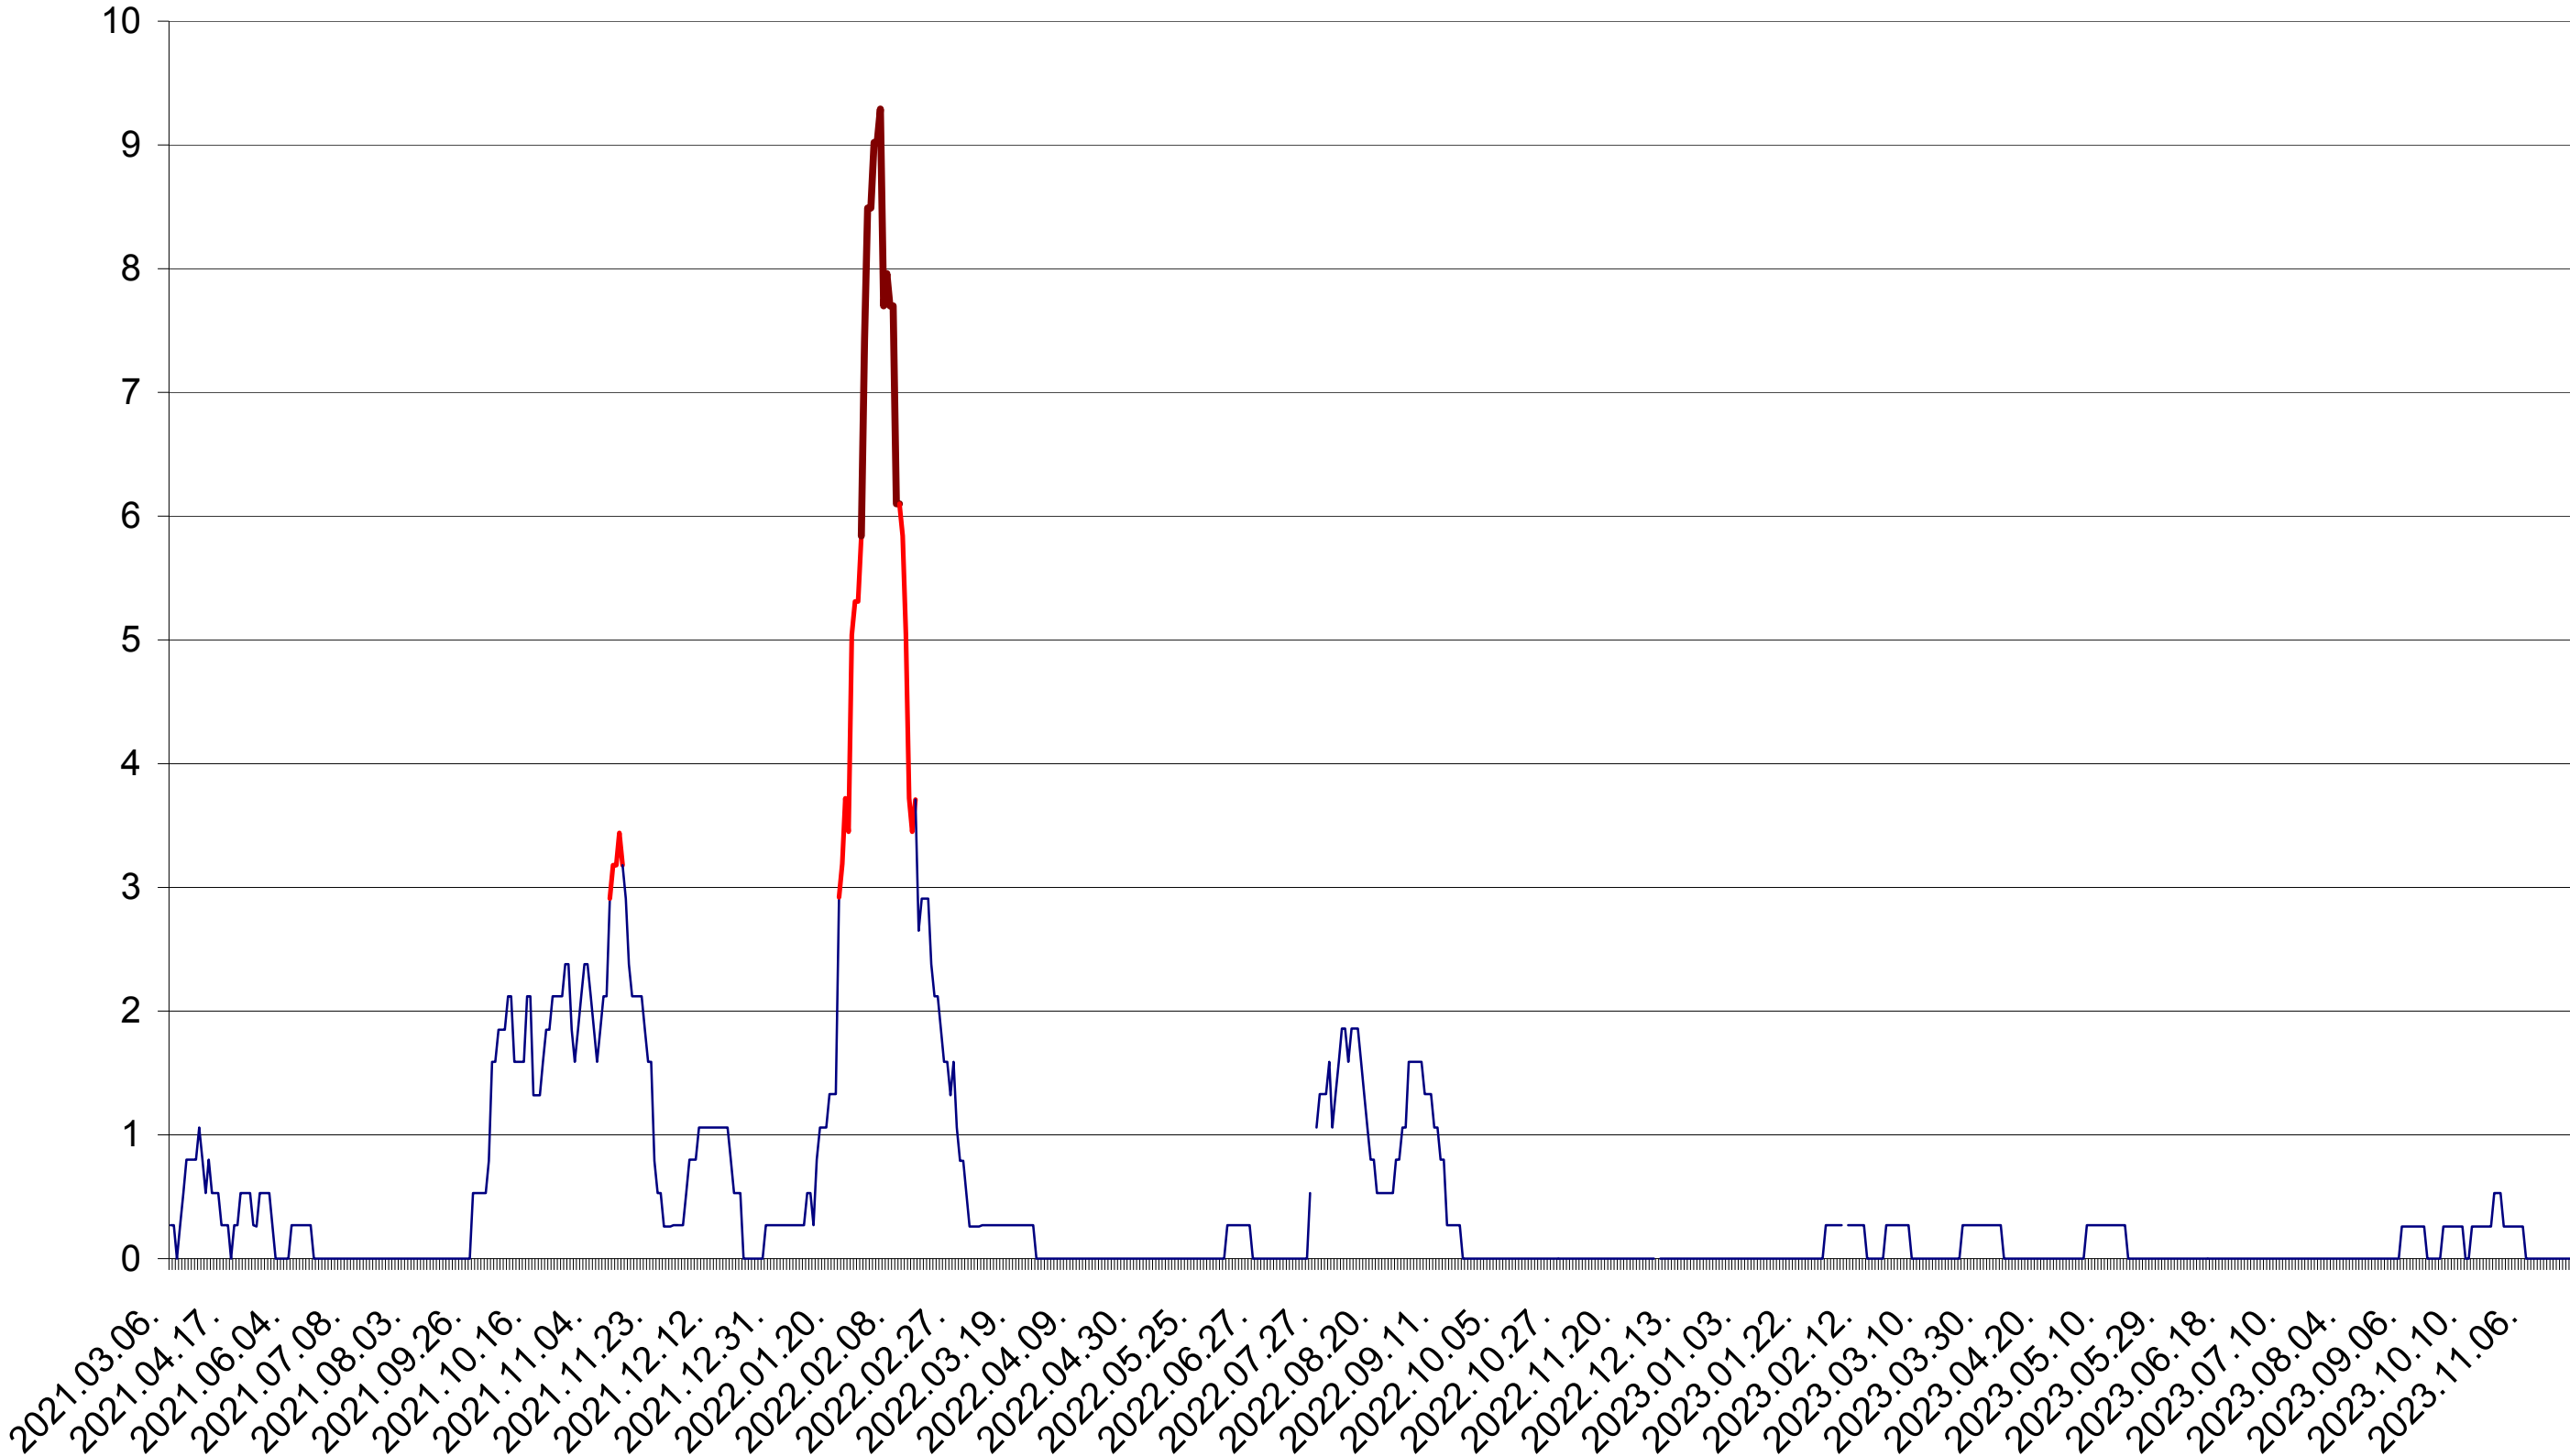

ORAȘ CRISTURU SECUIESC - Evolutia incidentei cumulate pe 14 zile la ‰ de locuitori
2021.03.07. - 2023.11.27.

DĂNEȘTI - Evolutia incidentei cumulate pe 14 zile la ‰ de locuitori
2021.03.07. - 2023.11.27.

DÂRJIU - Evolutia incidentei cumulate pe 14 zile la ‰ de locuitori
2021.03.07. - 2023.11.27.

DEALU - Evolutia incidentei cumulate pe 14 zile la ‰ de locuitori
2021.03.07. - 2023.11.27.

DITRĂU - Evolutia incidentei cumulate pe 14 zile la ‰ de locuitori
2021.03.07. - 2023.11.27.

FELICENI - Evolutia incidentei cumulate pe 14 zile la ‰ de locuitori
2021.03.07. - 2023.11.27.

FRUMOASA - Evolutia incidentei cumulate pe 14 zile la ‰ de locuitori
2021.03.07. - 2023.11.27.

GĂLĂUȚAȘ - Evolutia incidentei cumulate pe 14 zile la ‰ de locuitori
2021.03.07. - 2023.11.27.

LELICENI - Evolutia incidentei cumulate pe 14 zile la ‰ de locuitori
2021.03.07. - 2023.11.27.

LUETA - Evolutia incidentei cumulate pe 14 zile la ‰ de locuitori
2021.03.07. - 2023.11.27.

LUNCA DE JOS - Evolutia incidentei cumulate pe 14 zile la ‰ de locuitori
2021.03.07. - 2023.11.27.