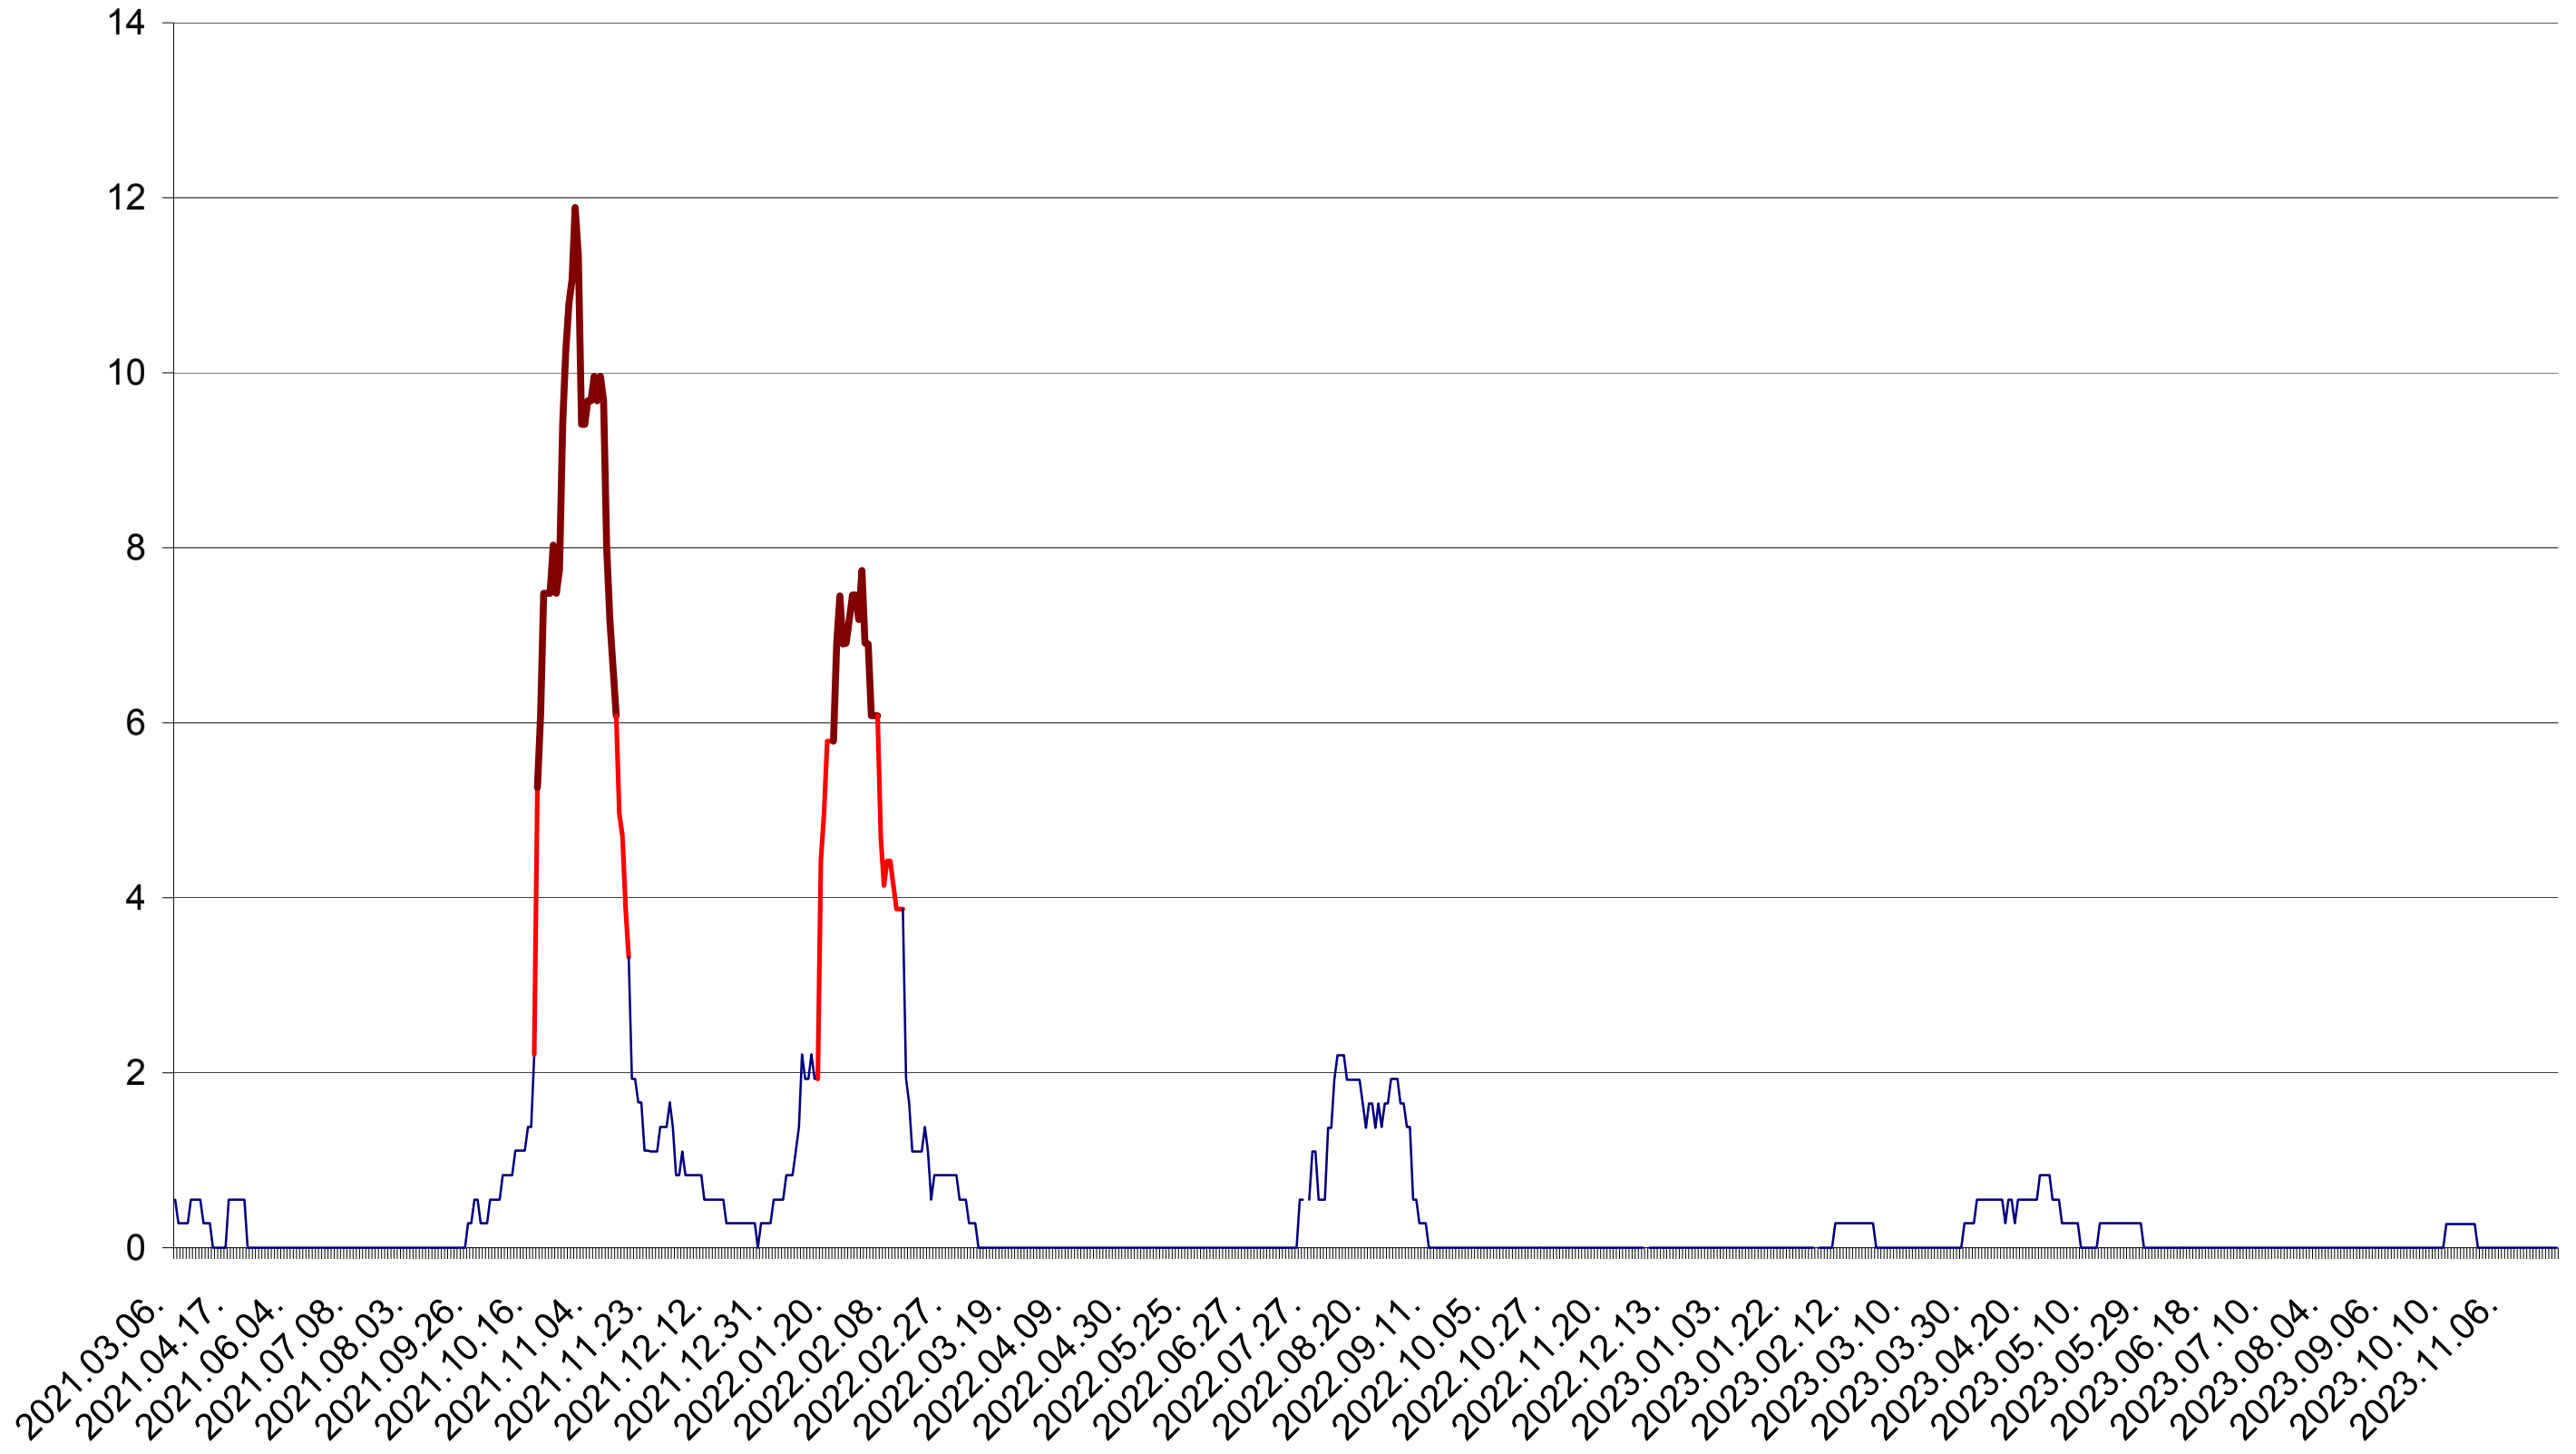

DÂRJIU - Evolutia incidentei cumulate pe 14 zile la ‰ de locuitori
2021.03.07. - 2023.11.27.

DEALU - Evolutia incidentei cumulate pe 14 zile la ‰ de locuitori
2021.03.07. - 2023.11.27.

DITRĂU - Evolutia incidentei cumulate pe 14 zile la ‰ de locuitori
2021.03.07. - 2023.11.27.

FELICENI - Evolutia incidentei cumulate pe 14 zile la ‰ de locuitori
2021.03.07. - 2023.11.27.

FRUMOASA - Evolutia incidentei cumulate pe 14 zile la ‰ de locuitori
2021.03.07. - 2023.11.27.

GĂLĂUȚAȘ - Evolutia incidentei cumulate pe 14 zile la ‰ de locuitori
2021.03.07. - 2023.11.27.

MUNICIPIUL GHEORGHENI - Evolutia incidentei cumulate pe 14 zile la ‰ de locuitori
2021.03.07. - 2023.11.27.

JOSENI - Evolutia incidentei cumulate pe 14 zile la ‰ de locuitori
2021.03.07. - 2023.11.27.

LĂZAREA - Evolutia incidentei cumulate pe 14 zile la ‰ de locuitori
2021.03.07. - 2023.11.27.

LELICENI - Evolutia incidentei cumulate pe 14 zile la ‰ de locuitori
2021.03.07. - 2023.11.27.

LUETA - Evolutia incidentei cumulate pe 14 zile la ‰ de locuitori
2021.03.07. - 2023.11.27.

LUNCA DE JOS - Evolutia incidentei cumulate pe 14 zile la ‰ de locuitori
2021.03.07. - 2023.11.27.