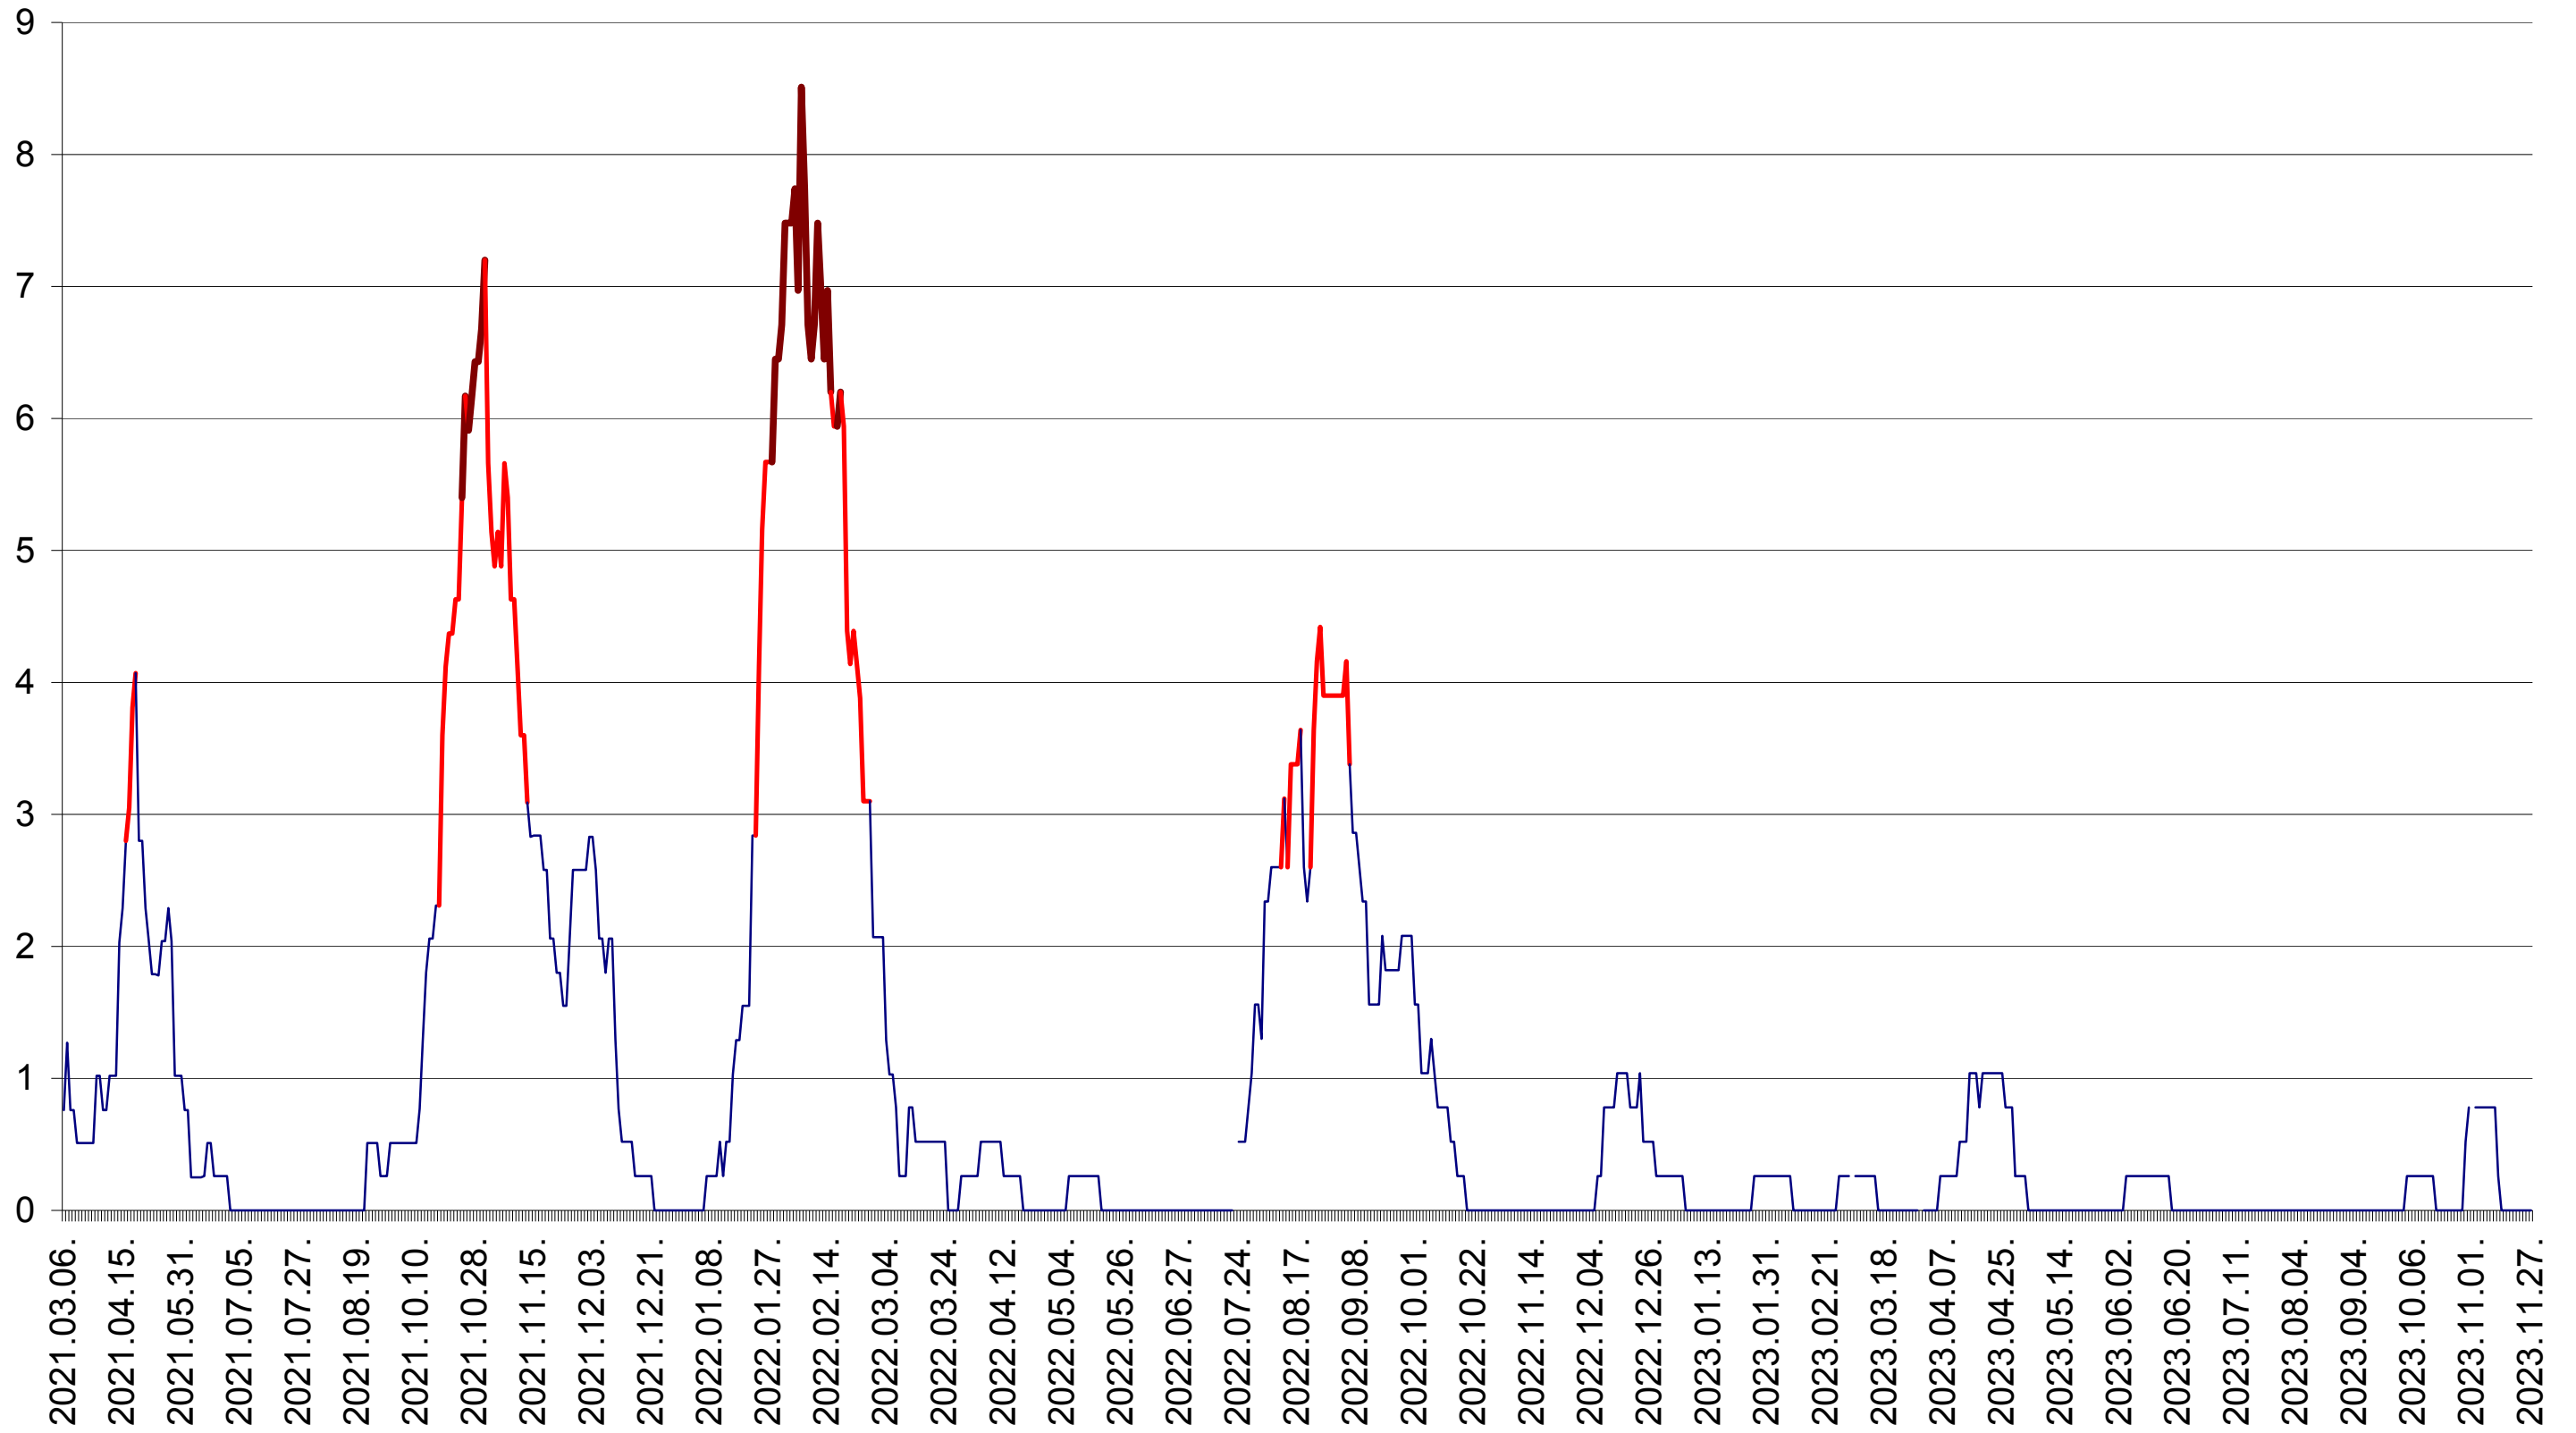

SUBCETATE - Evolutia incidentei cumulate pe 14 zile la ‰ de locuitori
2021.03.07. - 2023.11.27.

ȘIMONEȘTI - Evolutia incidentei cumulate pe 14 zile la ‰ de locuitori
2021.03.07. - 2023.11.27.