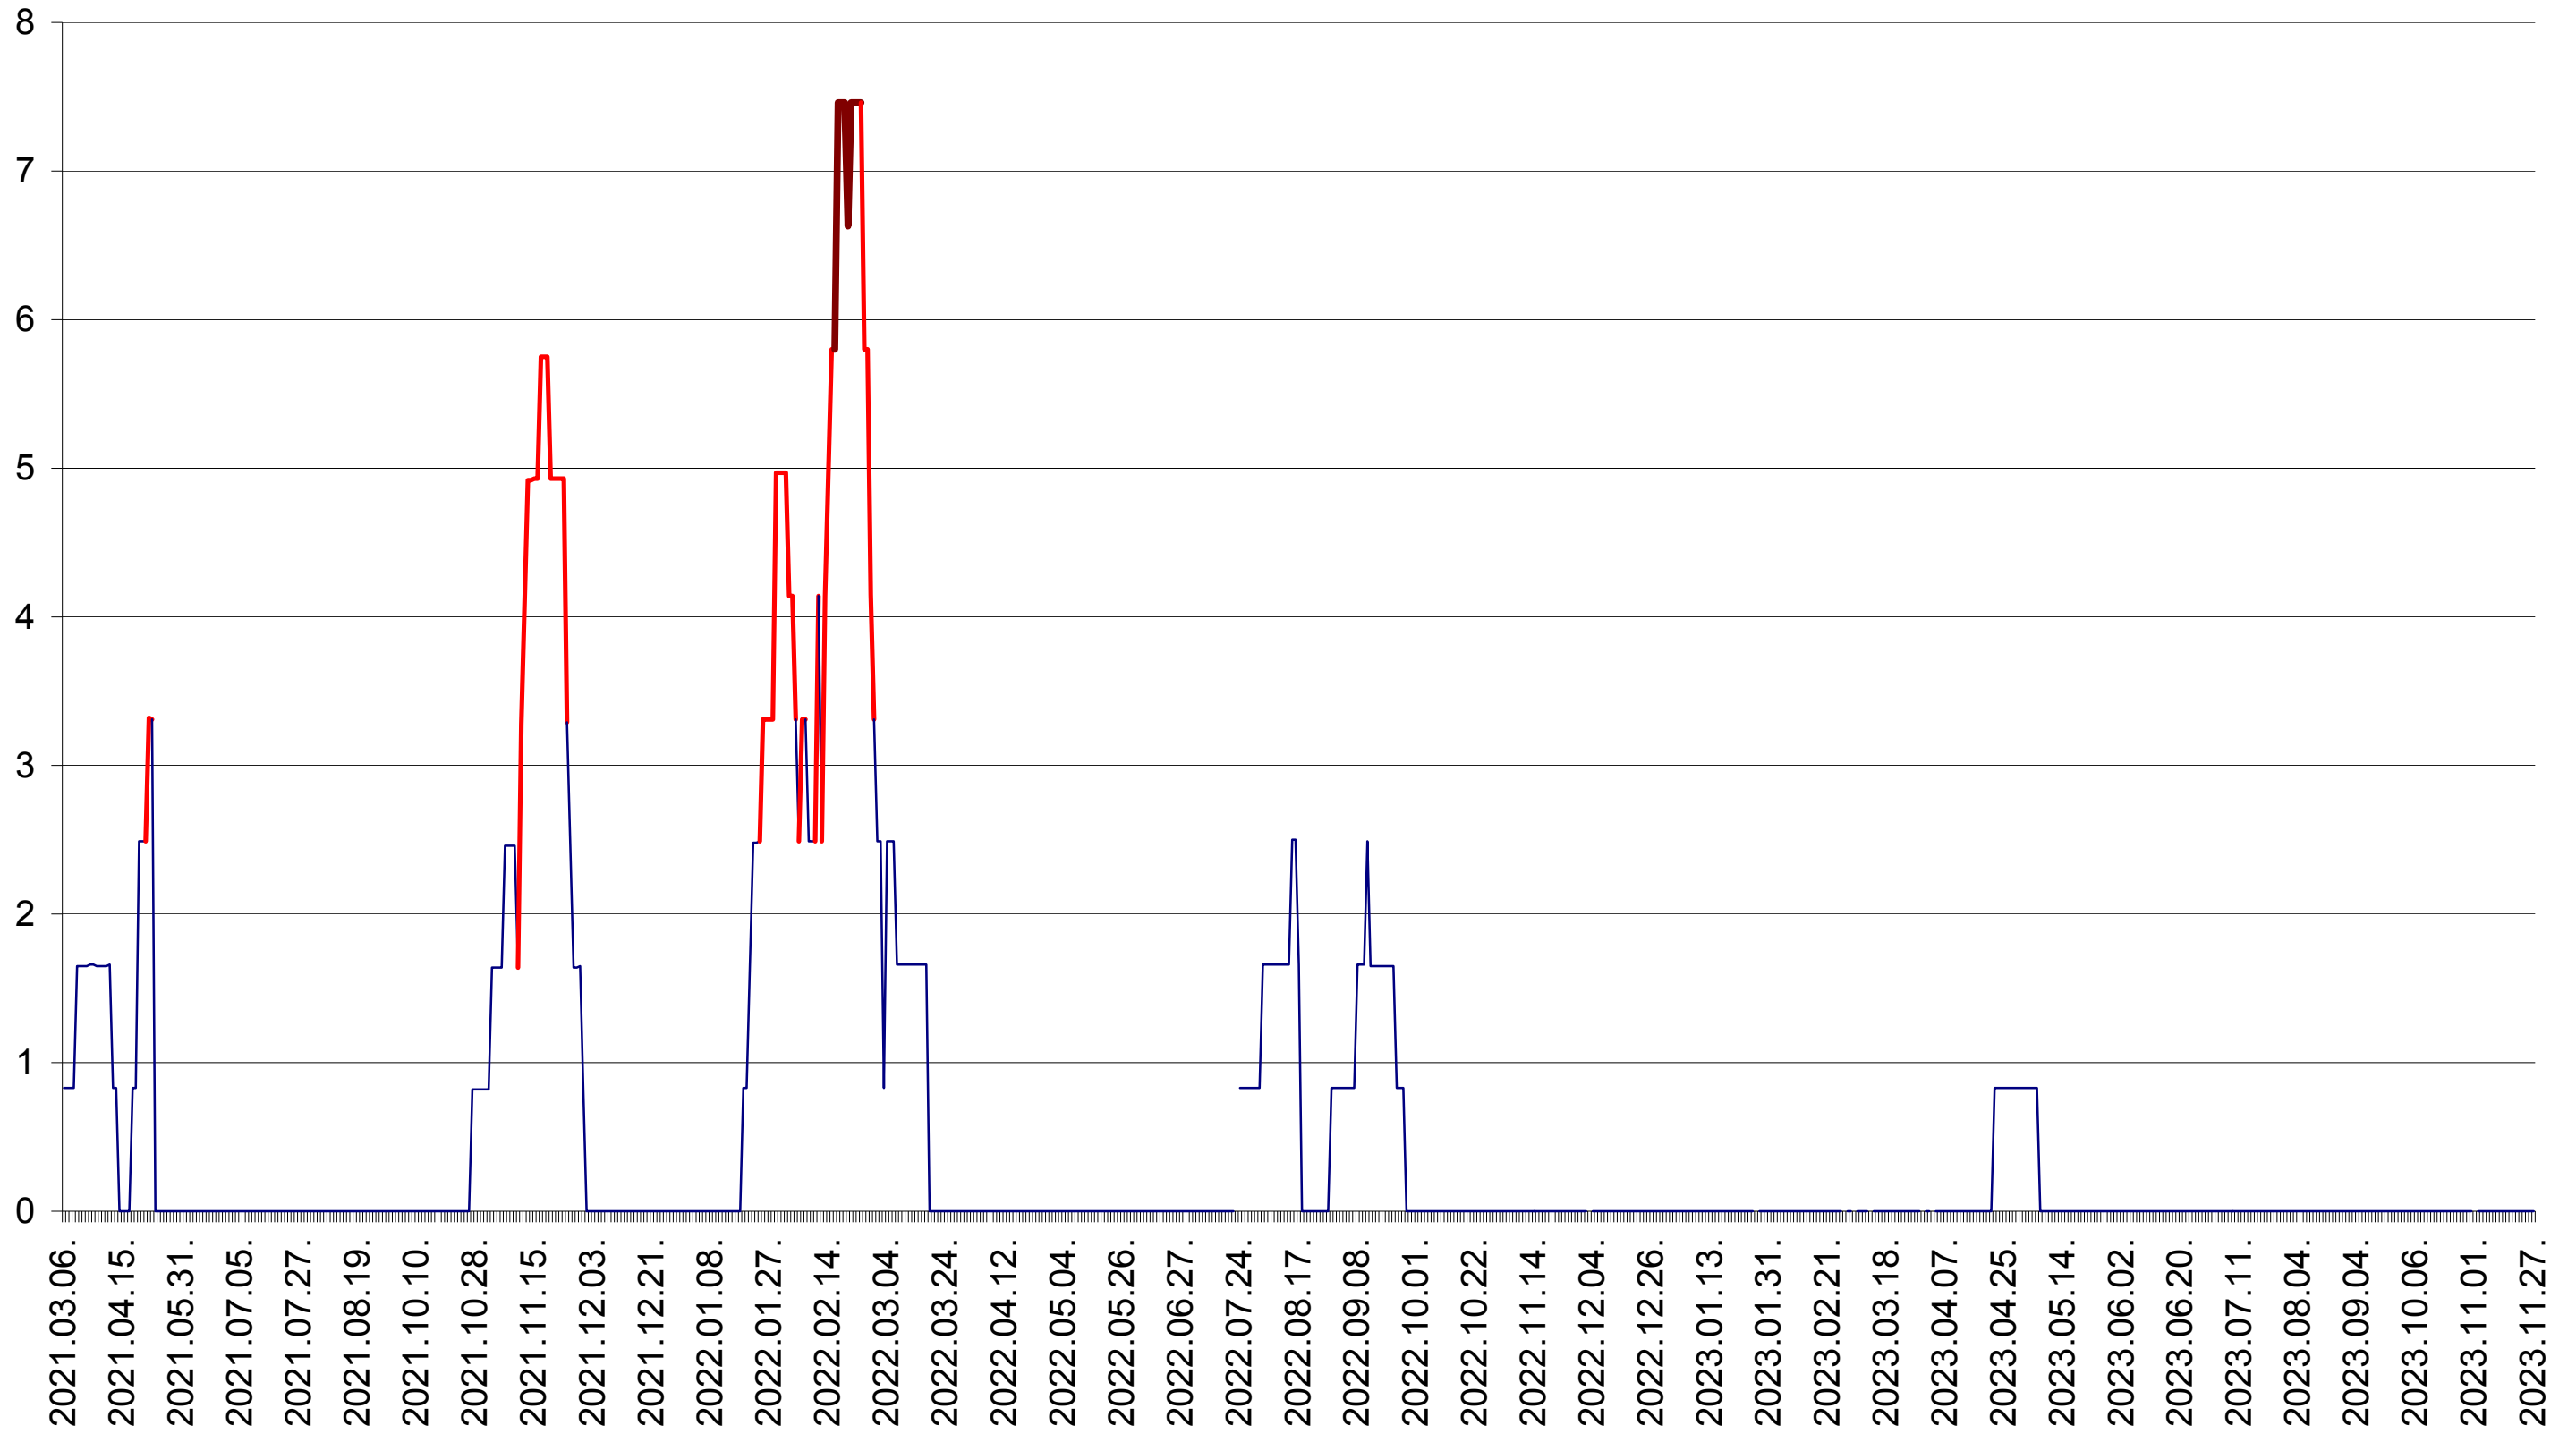

SÂNCRĂIENI - Evolutia incidentei cumulate pe 14 zile la ‰ de locuitori
2021.03.07. - 2023.11.27.

SĂCEL - Evolutia incidentei cumulate pe 14 zile la ‰ de locuitori
2021.03.07. - 2023.11.27.