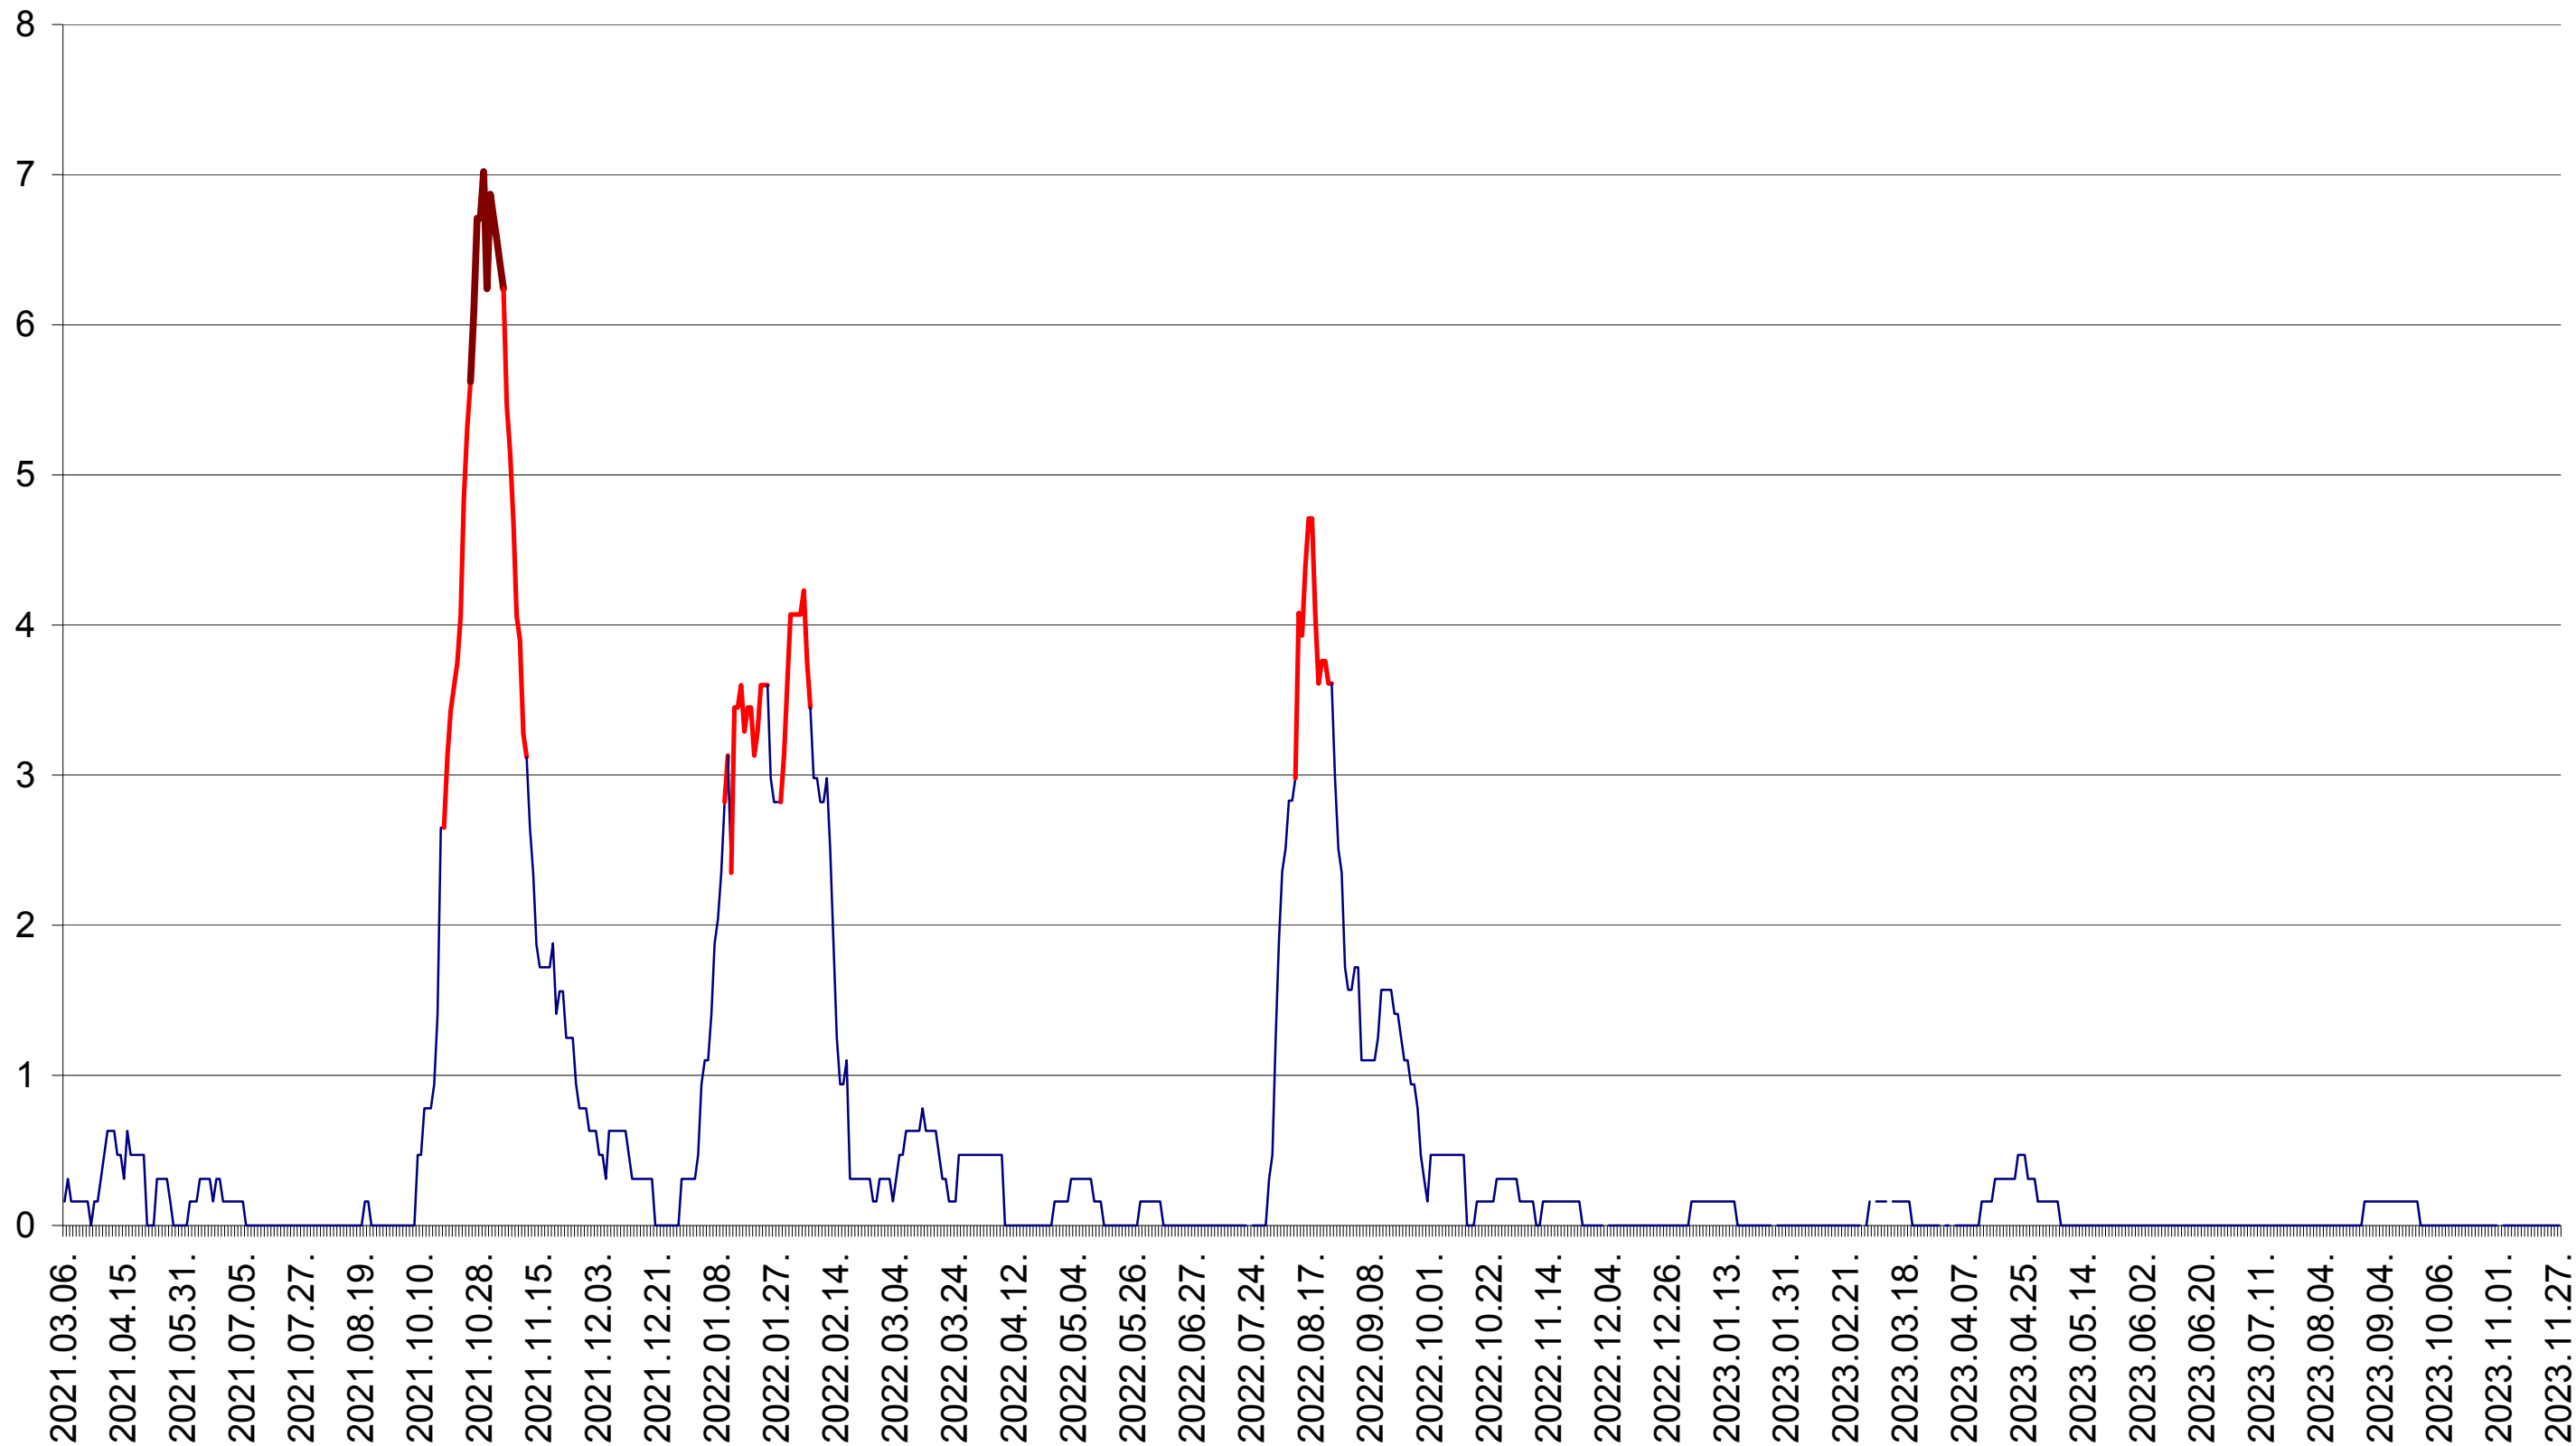

SĂCEL - Evolutia incidentei cumulate pe 14 zile la ‰ de locuitori
2021.03.07. - 2023.11.27.

REMETEA - Evolutia incidentei cumulate pe 14 zile la ‰ de locuitori
2021.03.07. - 2023.11.27.