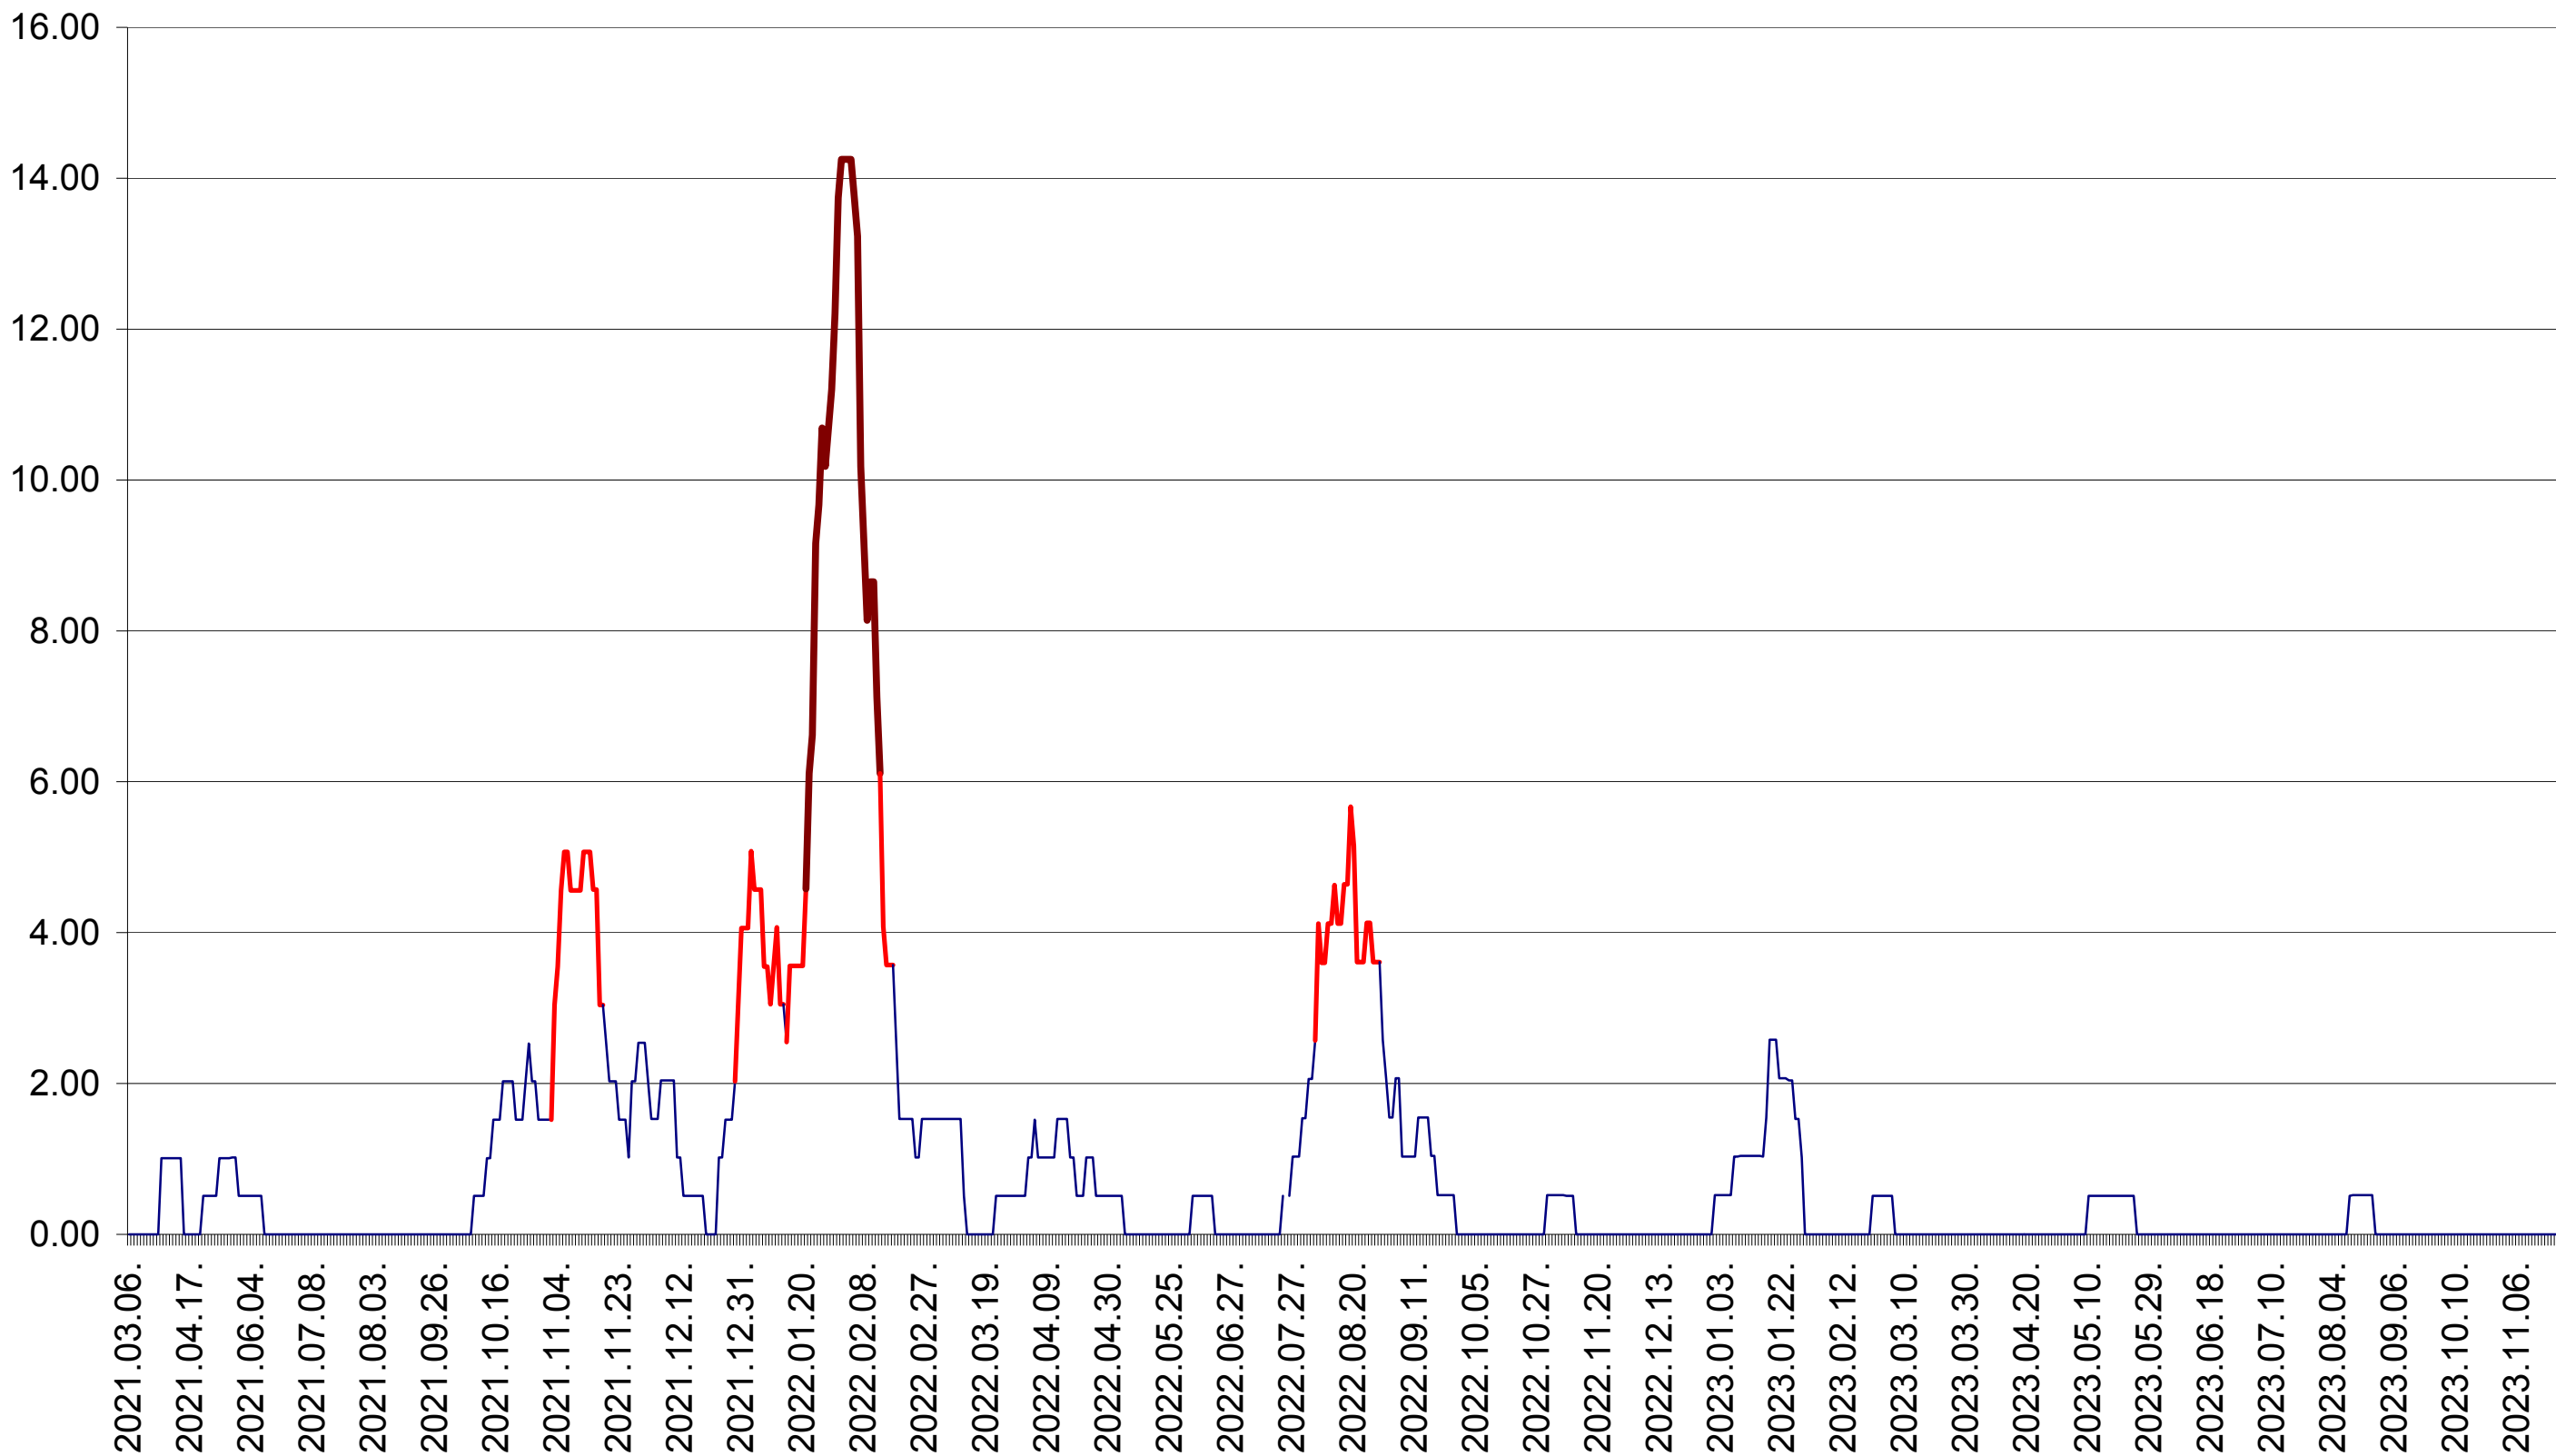

ZETEA - Evolutia incidentei cumulate pe 14 zile la ‰ de locuitori
2021.03.07. - 2023.11.27.

VOȘLĂBENI - Evolutia incidentei cumulate pe 14 zile la ‰ de locuitori
2021.03.07. - 2023.11.27.