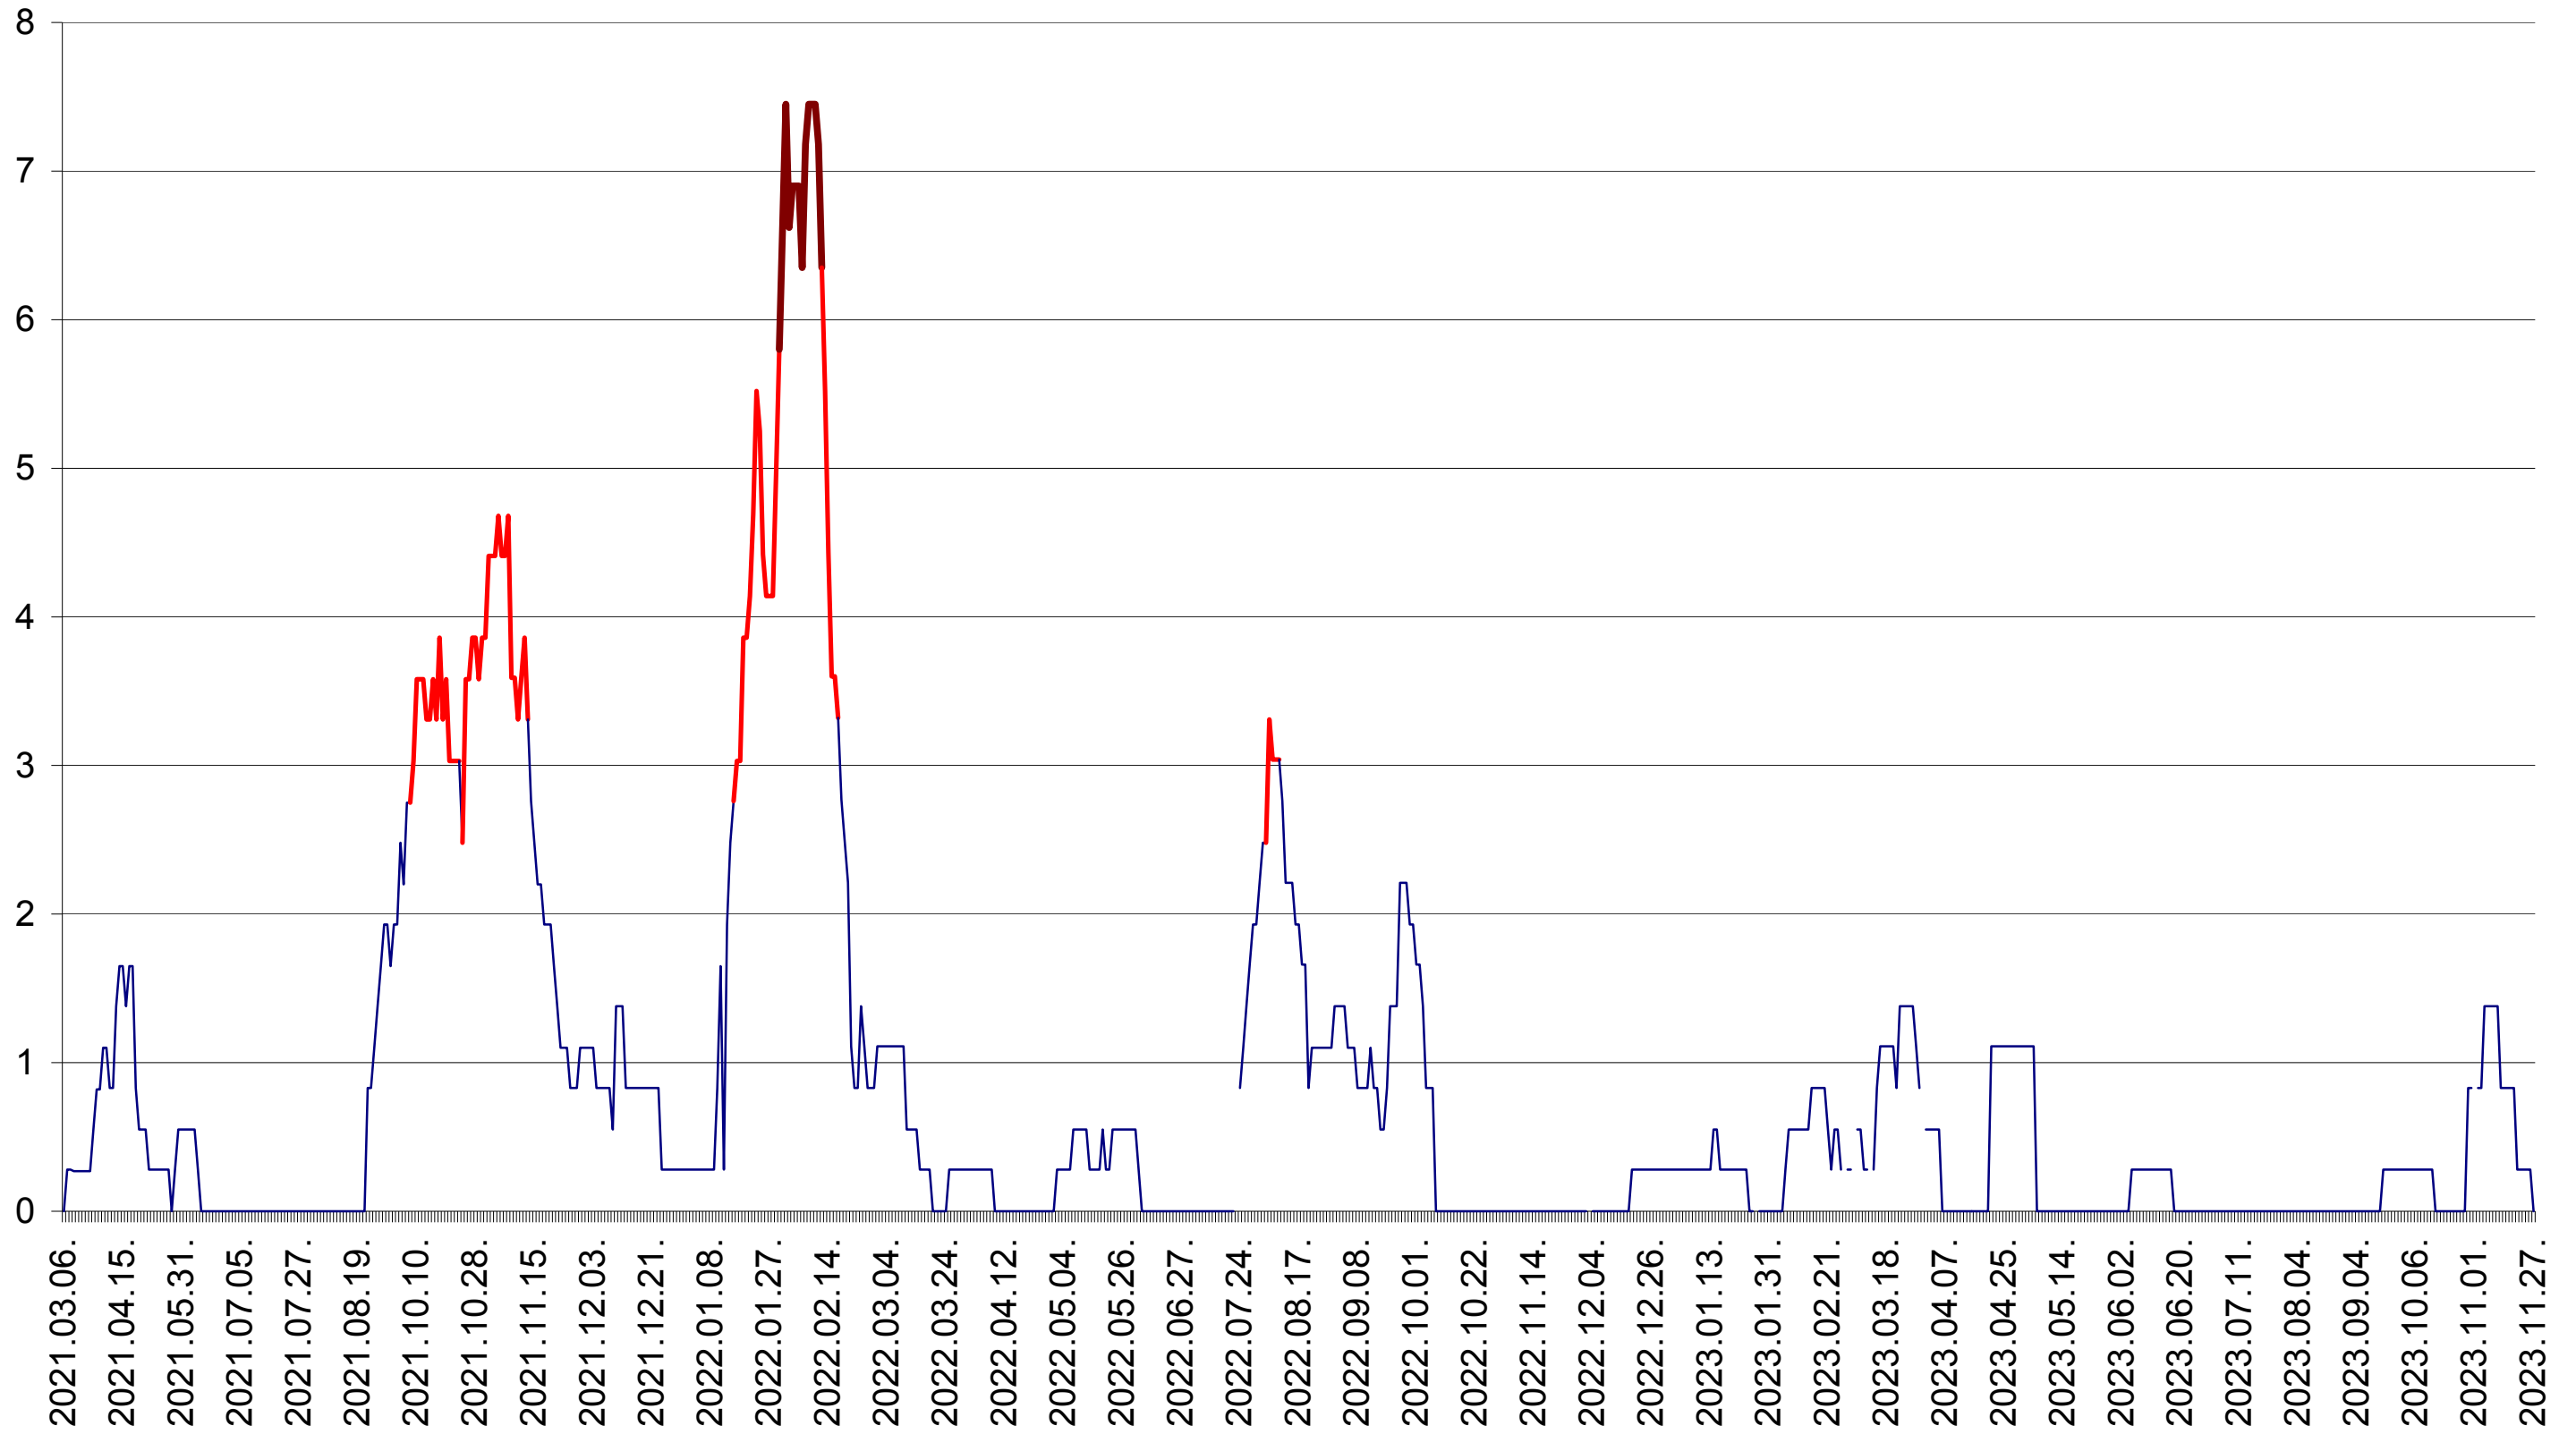

SÂNTIMBRU - Evolutia incidentei cumulate pe 14 zile la ‰ de locuitori
2021.03.07. - 2023.11.27.

SÂNSIMION - Evolutia incidentei cumulate pe 14 zile la ‰ de locuitori
2021.03.07. - 2023.11.27.