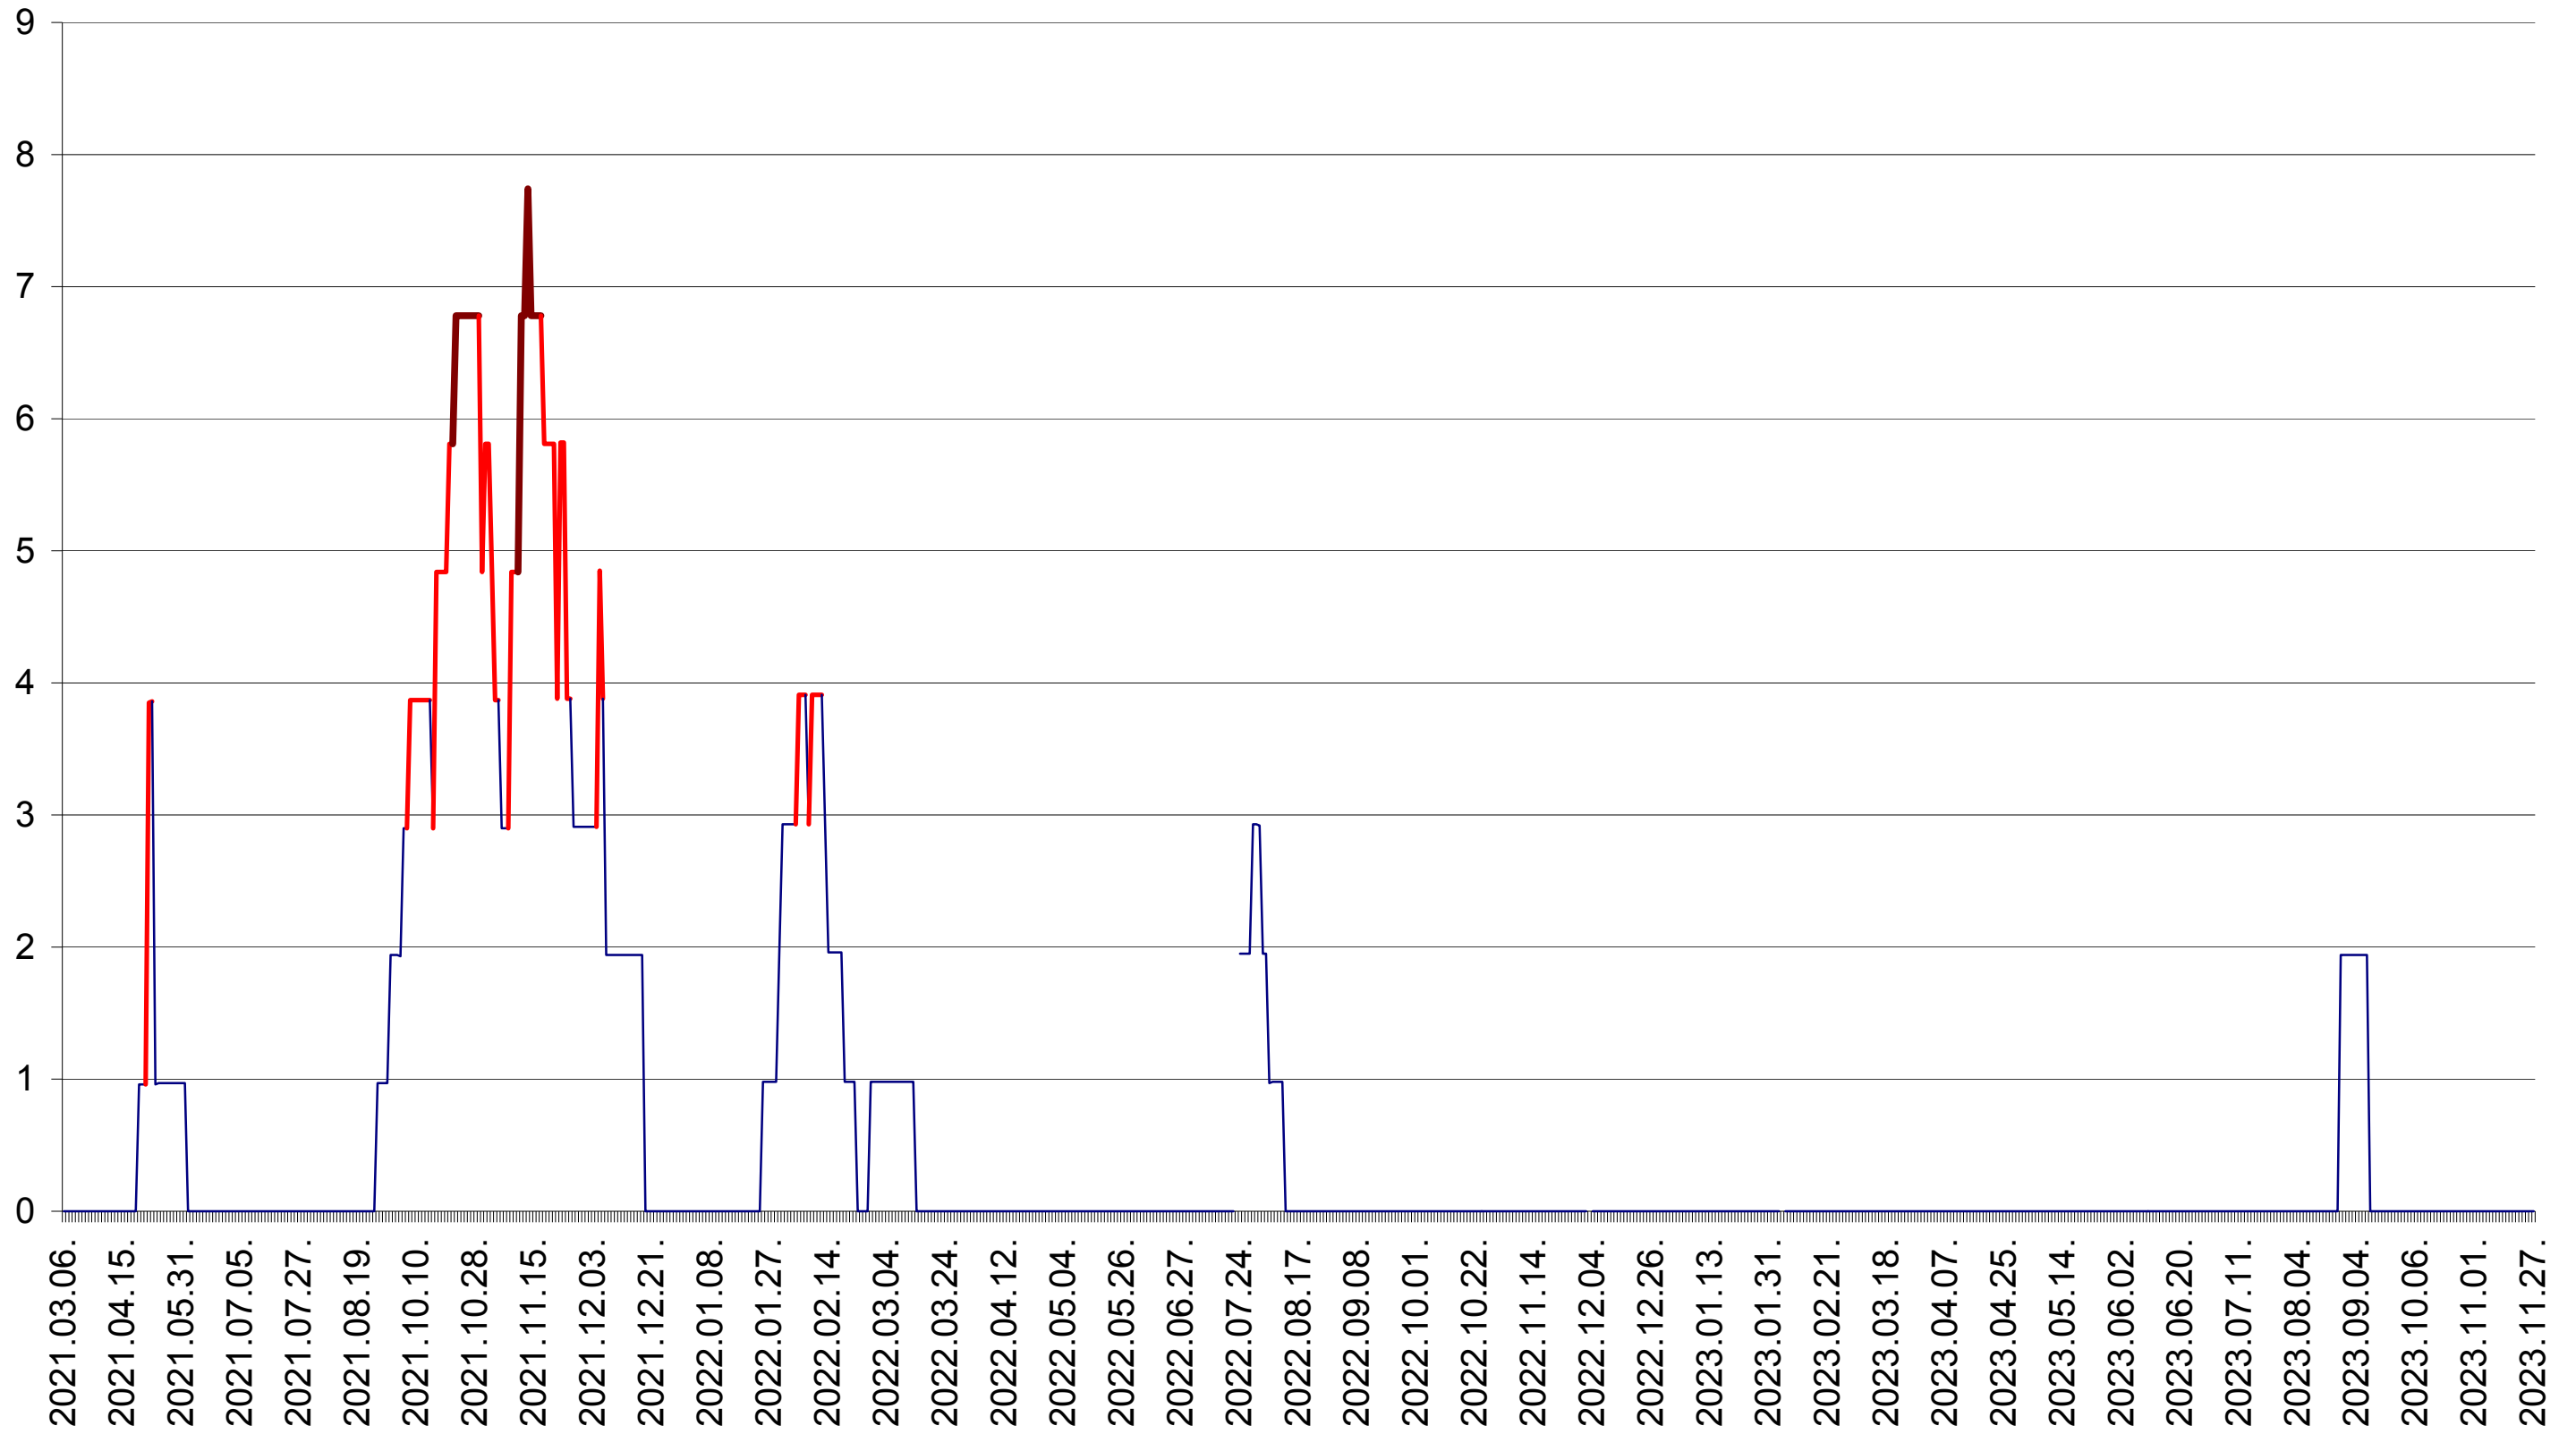

DEALU - Evolutia incidentei cumulate pe 14 zile la ‰ de locuitori
2021.03.07. - 2023.11.27.

DÂRJIU - Evolutia incidentei cumulate pe 14 zile la ‰ de locuitori
2021.03.07. - 2023.11.27.