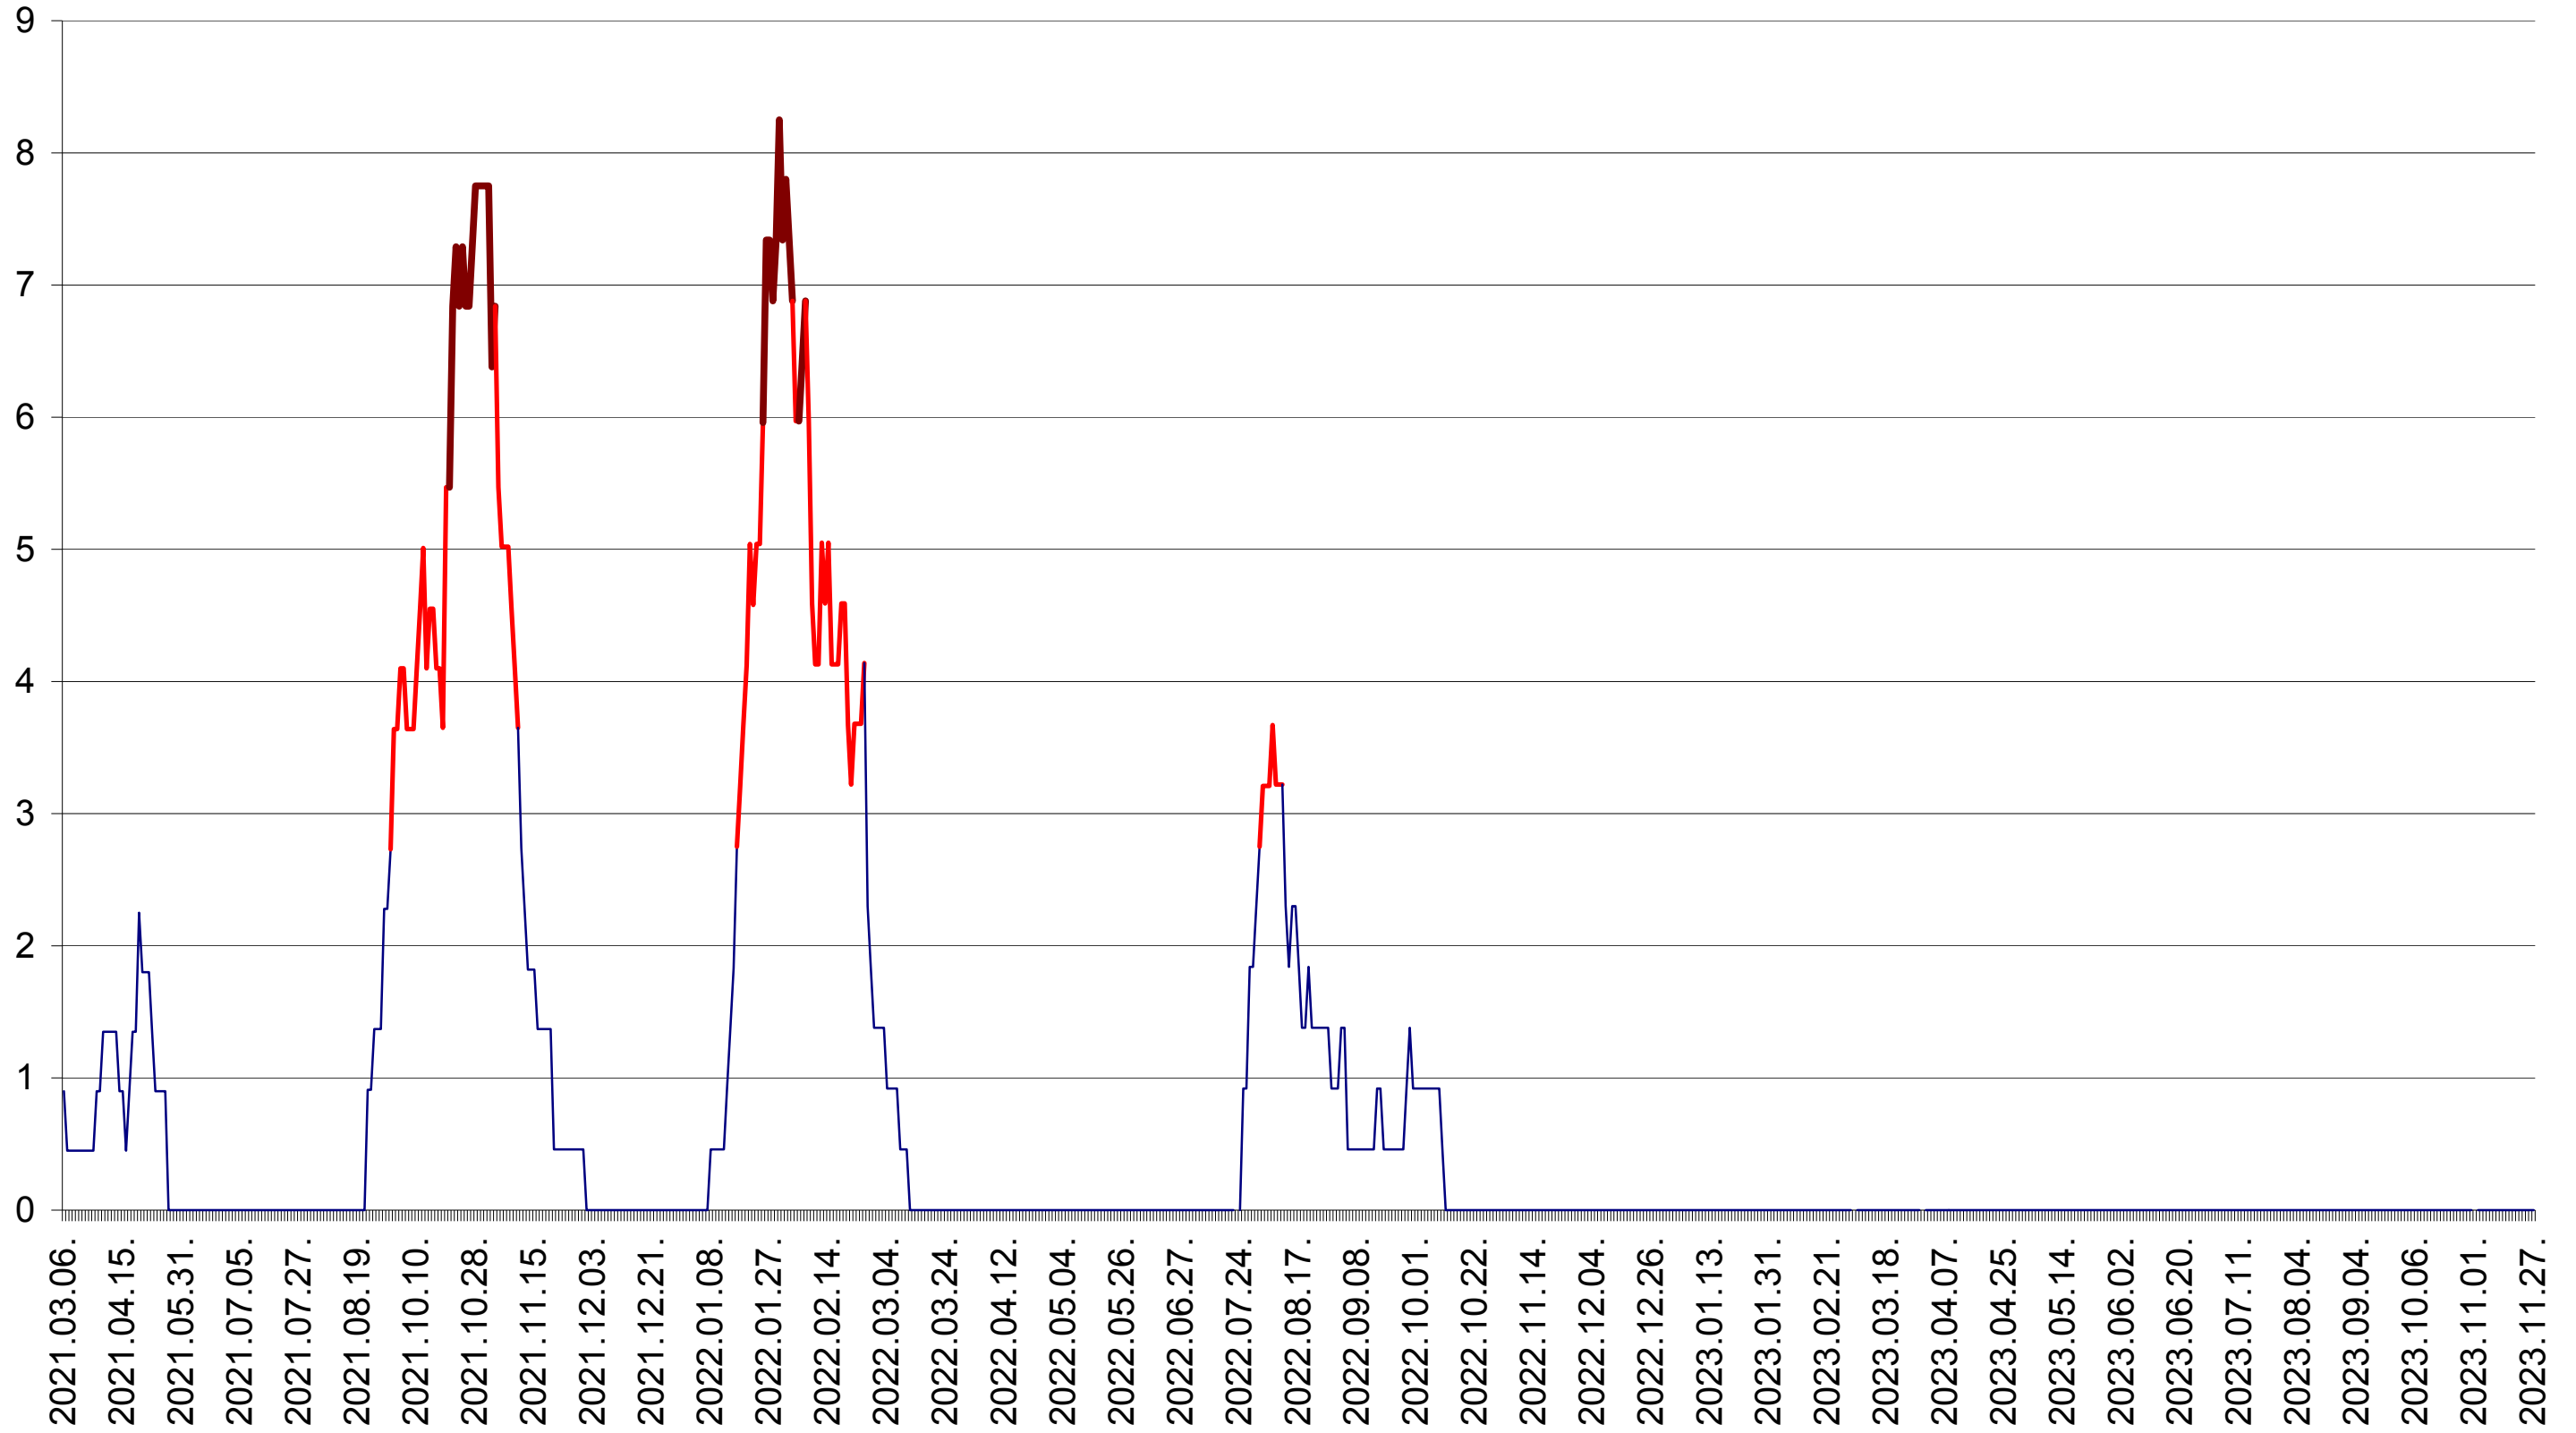

SĂRMAȘ - Evolutia incidentei cumulate pe 14 zile la ‰ de locuitori
2021.03.07. - 2023.11.27.

SÂNTIMBRU - Evolutia incidentei cumulate pe 14 zile la ‰ de locuitori
2021.03.07. - 2023.11.27.