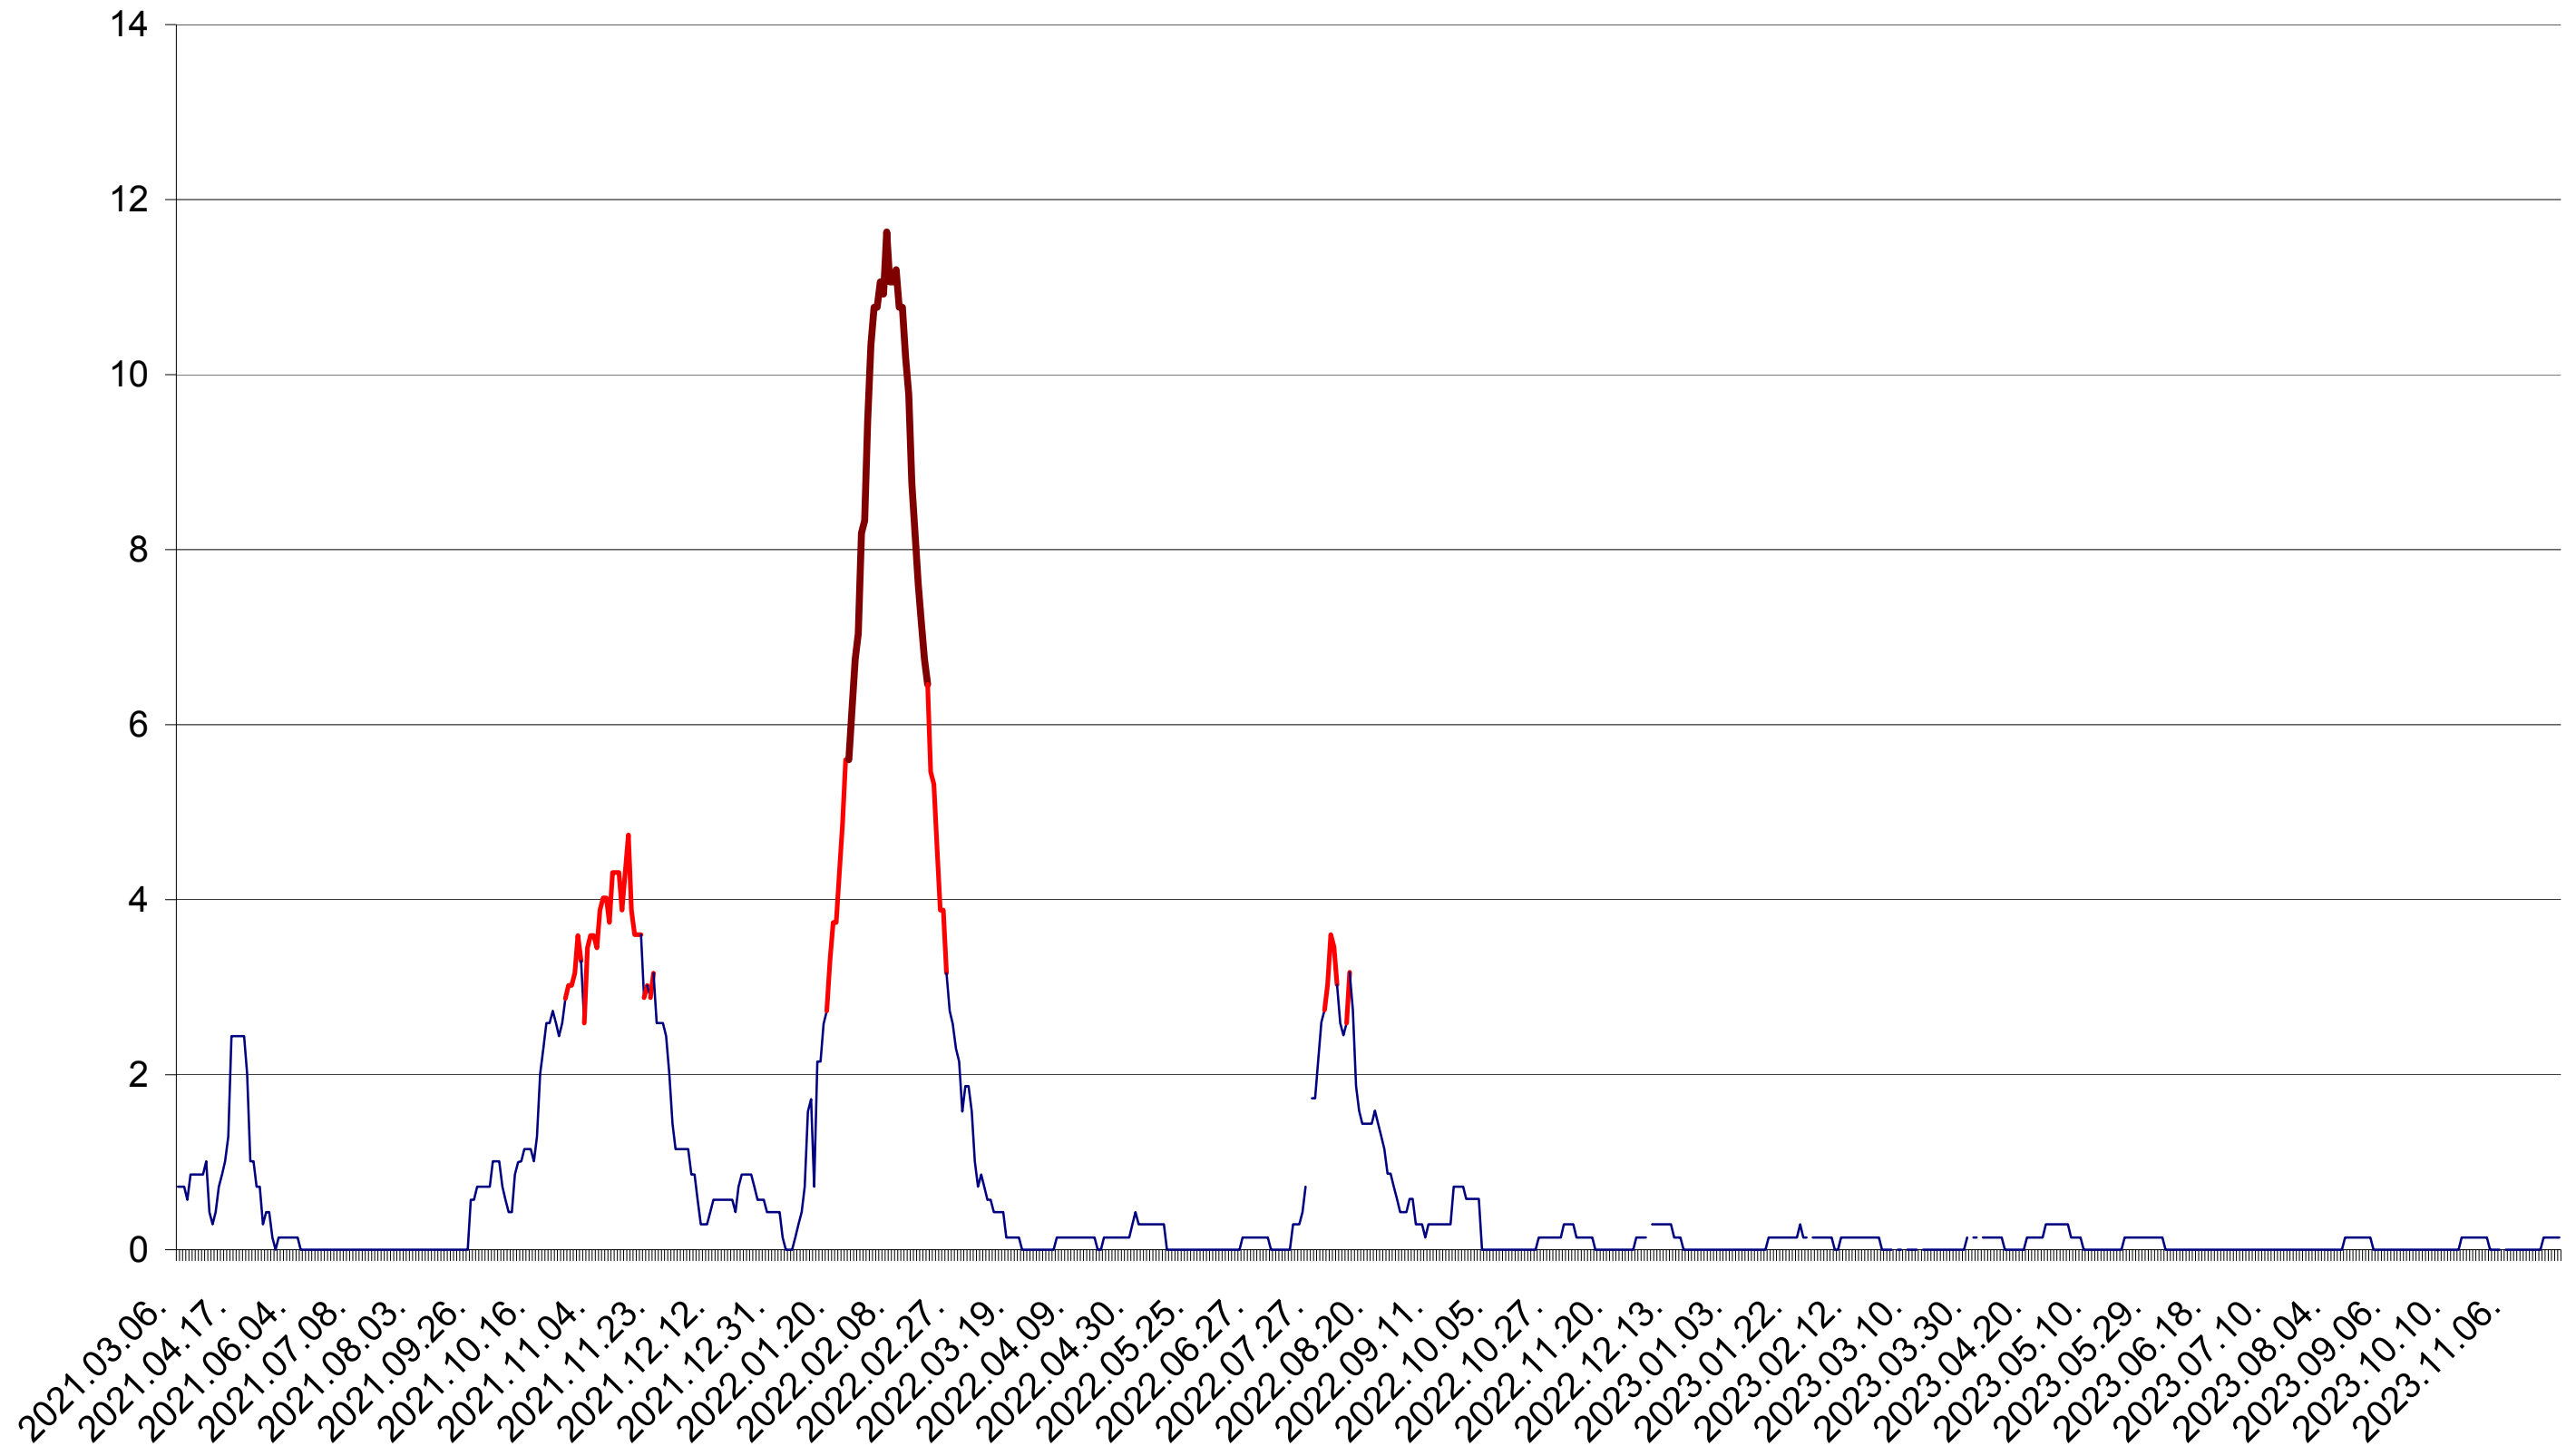

MIHĂILENI - Evolutia incidentei cumulate pe 14 zile la ‰ de locuitori
2021.03.07. - 2023.11.27.

MUGENI - Evolutia incidentei cumulate pe 14 zile la ‰ de locuitori
2021.03.07. - 2023.11.27.

OCLAND - Evolutia incidentei cumulate pe 14 zile la ‰ de locuitori
2021.03.07. - 2023.11.27.

MUNICIPIUL ODORHEIU SECUIESC - Evolutia incidentei cumulate pe 14 zile la ‰ de locuitori
2021.03.07. - 2023.11.27.

PĂULENI-CIUC - Evolutia incidentei cumulate pe 14 zile la ‰ de locuitori
2021.03.07. - 2023.11.27.

PLĂIEȘII DE JOS - Evolutia incidentei cumulate pe 14 zile la ‰ de locuitori
2021.03.07. - 2023.11.27.

PORUMBENI - Evolutia incidentei cumulate pe 14 zile la ‰ de locuitori
2021.03.07. - 2023.11.27.

PRAID - Evolutia incidentei cumulate pe 14 zile la ‰ de locuitori
2021.03.07. - 2023.11.27.