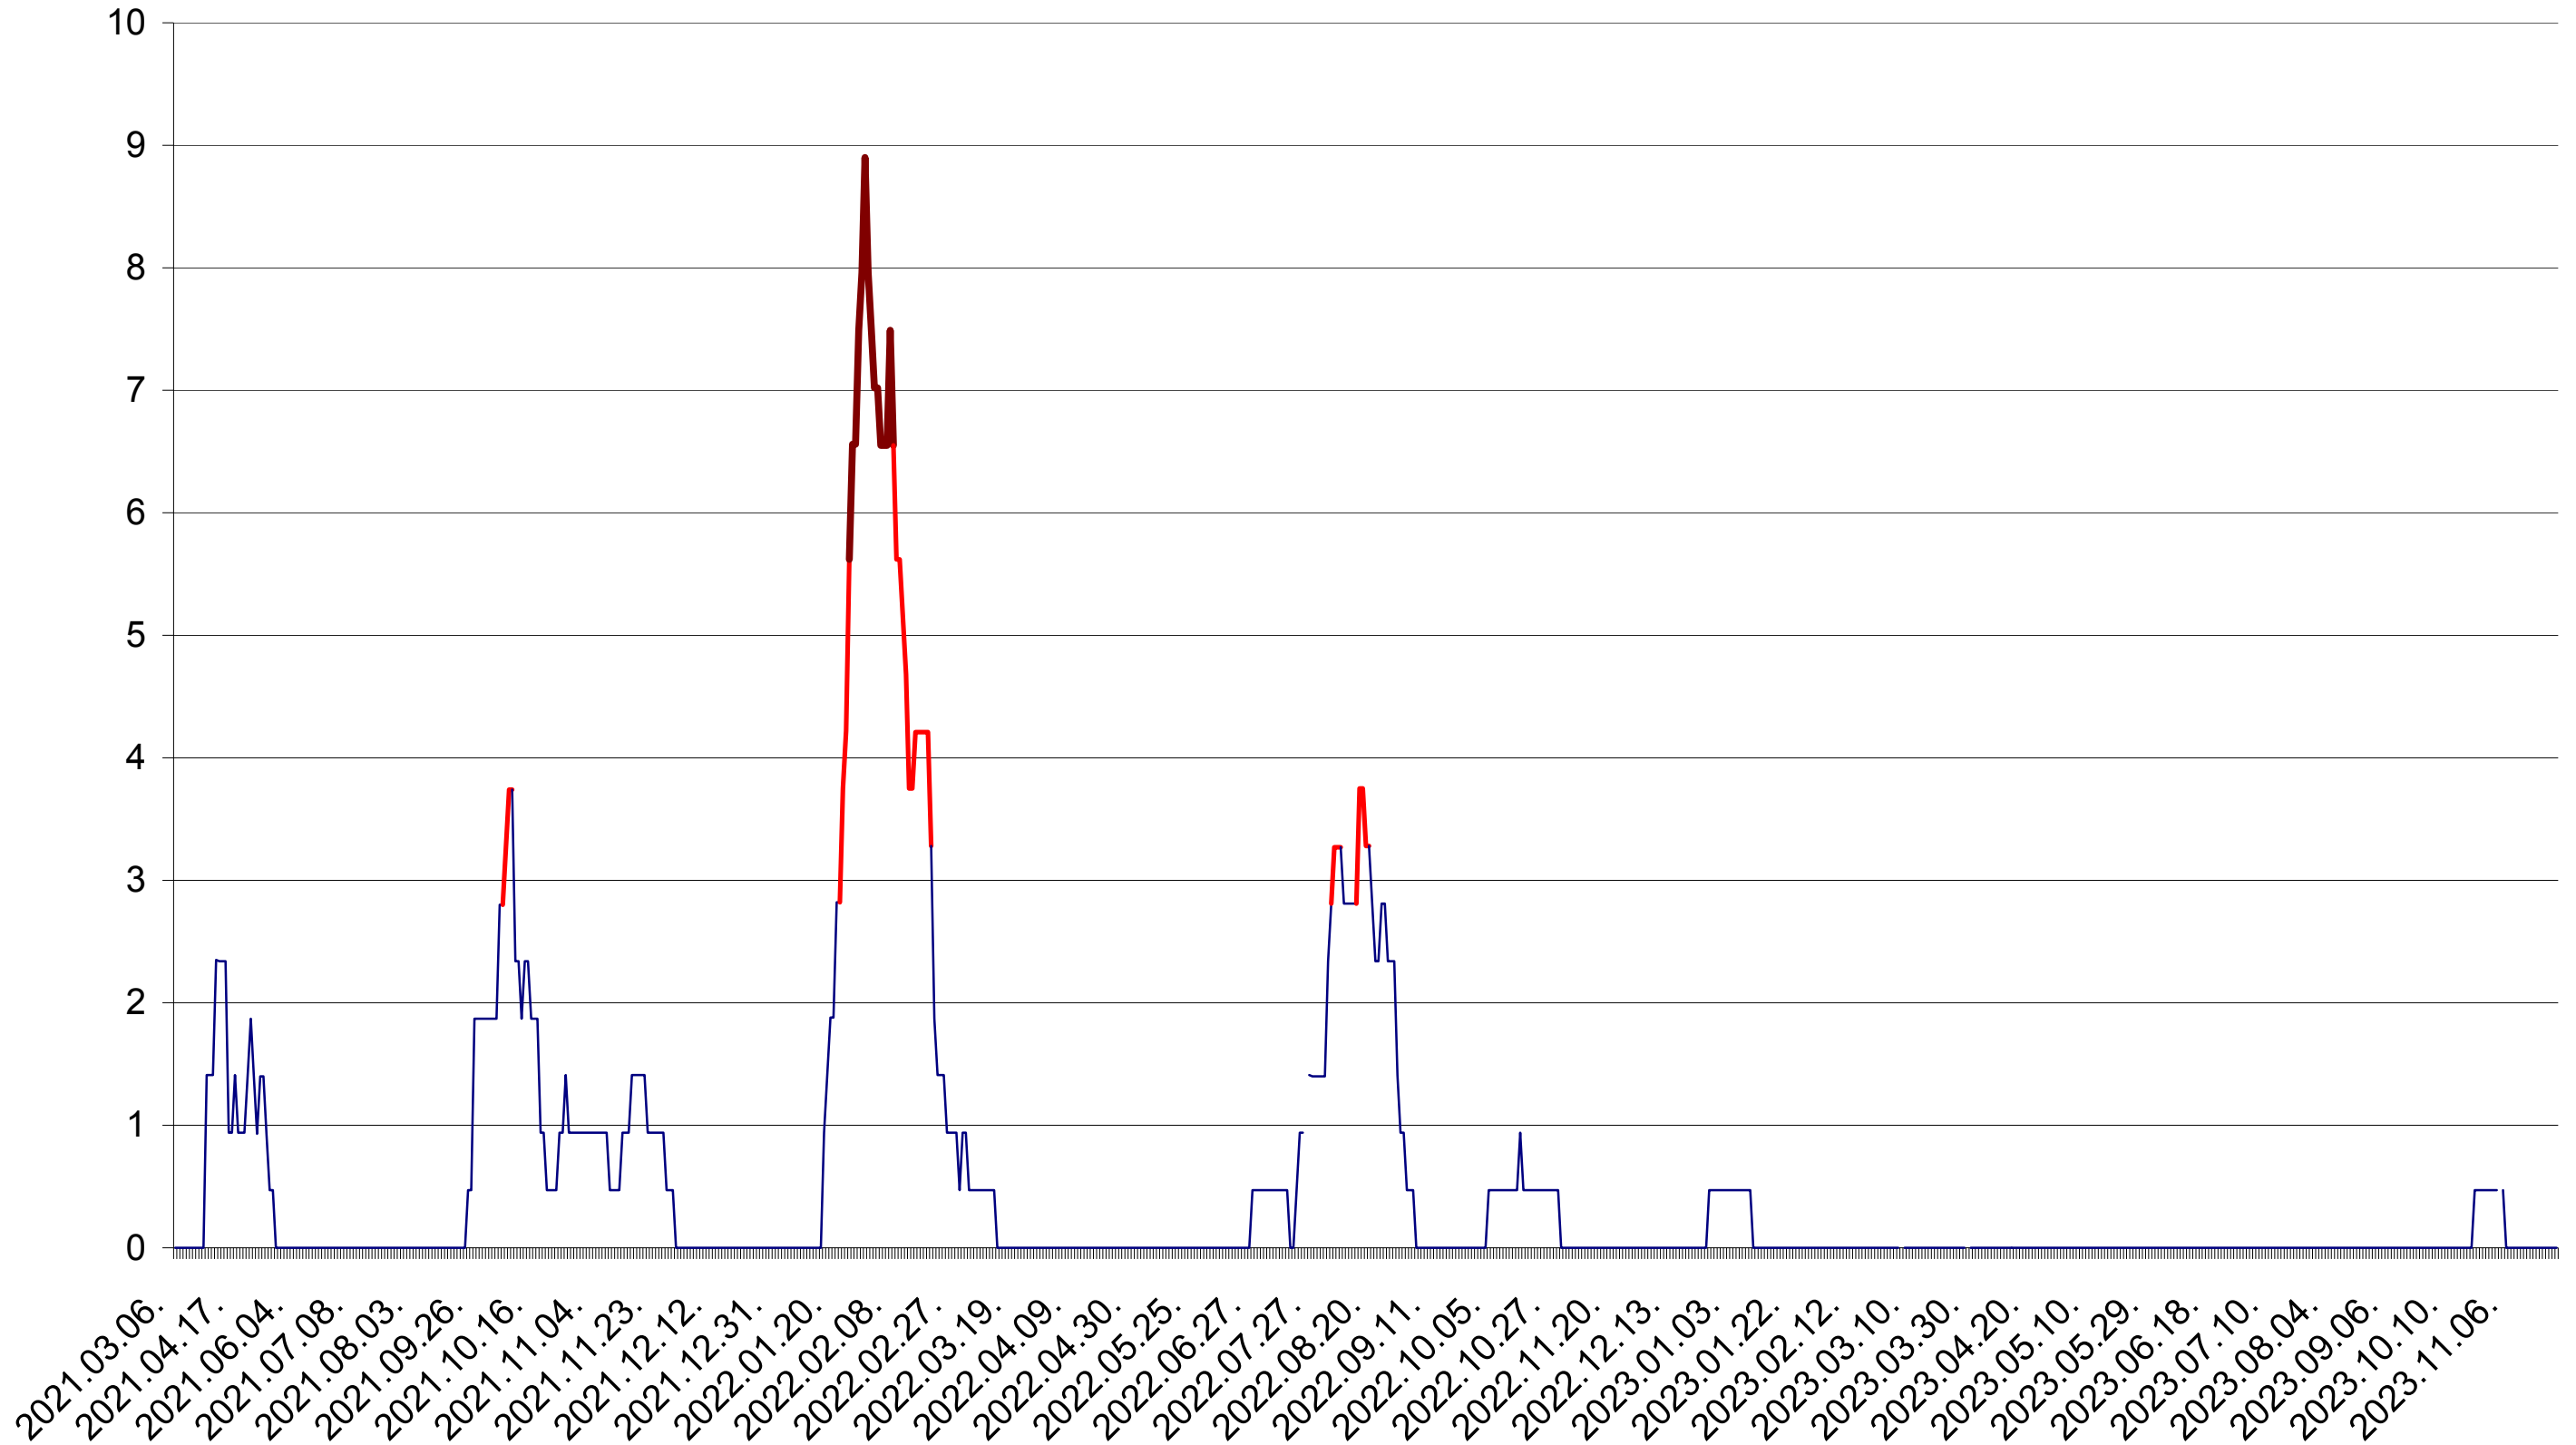

SECUIENI - Evolutia incidentei cumulate pe 14 zile la ‰ de locuitori
2021.03.07. - 2023.11.27.

SATU MARE - Evolutia incidentei cumulate pe 14 zile la ‰ de locuitori
2021.03.07. - 2023.11.27.