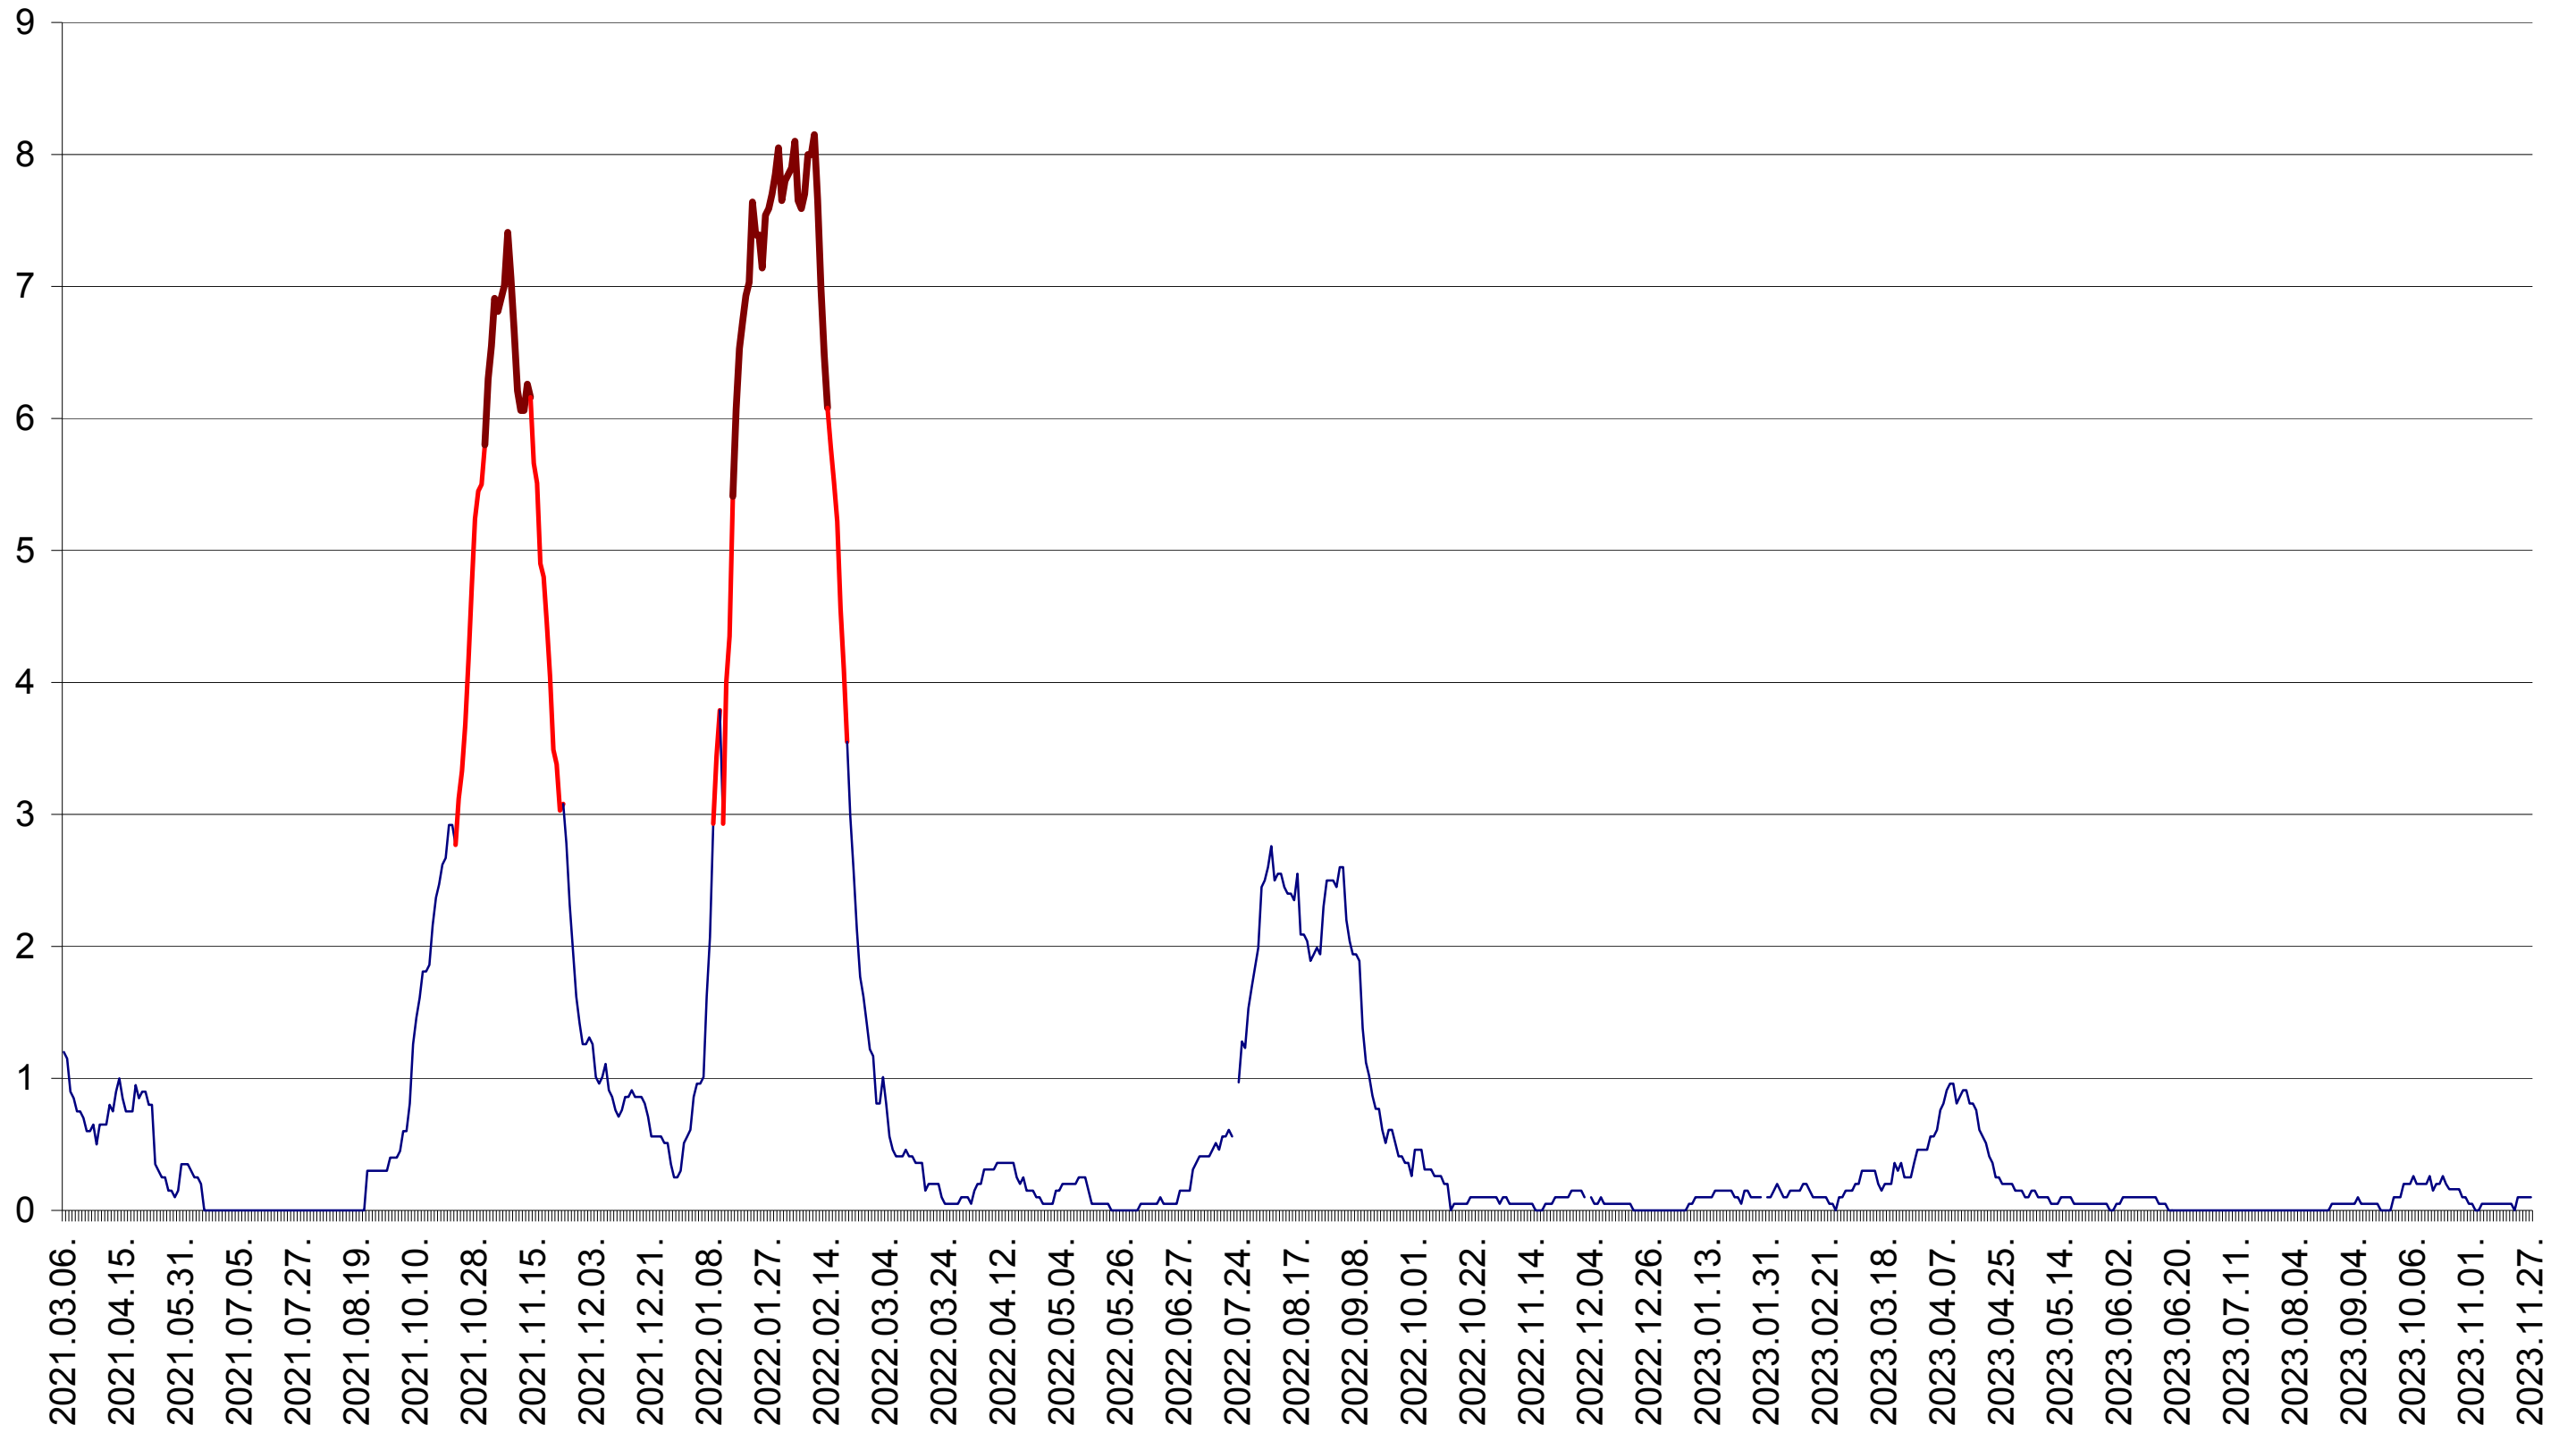

DÂRJIU - Evolutia incidentei cumulate pe 14 zile la ‰ de locuitori
2021.03.07. - 2023.11.27.

DEALU - Evolutia incidentei cumulate pe 14 zile la ‰ de locuitori
2021.03.07. - 2023.11.27.

DITRĂU - Evolutia incidentei cumulate pe 14 zile la ‰ de locuitori
2021.03.07. - 2023.11.27.

FELICENI - Evolutia incidentei cumulate pe 14 zile la ‰ de locuitori
2021.03.07. - 2023.11.27.

FRUMOASA - Evolutia incidentei cumulate pe 14 zile la ‰ de locuitori
2021.03.07. - 2023.11.27.

GĂLĂUȚAȘ - Evolutia incidentei cumulate pe 14 zile la ‰ de locuitori
2021.03.07. - 2023.11.27.

MUNICIPIUL GHEORGHENI - Evolutia incidentei cumulate pe 14 zile la ‰ de locuitori
2021.03.07. - 2023.11.27.

JOSENI - Evolutia incidentei cumulate pe 14 zile la ‰ de locuitori
2021.03.07. - 2023.11.27.

LĂZAREA - Evolutia incidentei cumulate pe 14 zile la ‰ de locuitori
2021.03.07. - 2023.11.27.

LELICENI - Evolutia incidentei cumulate pe 14 zile la ‰ de locuitori
2021.03.07. - 2023.11.27.

LUETA - Evolutia incidentei cumulate pe 14 zile la ‰ de locuitori
2021.03.07. - 2023.11.27.

LUNCA DE JOS - Evolutia incidentei cumulate pe 14 zile la ‰ de locuitori
2021.03.07. - 2023.11.27.