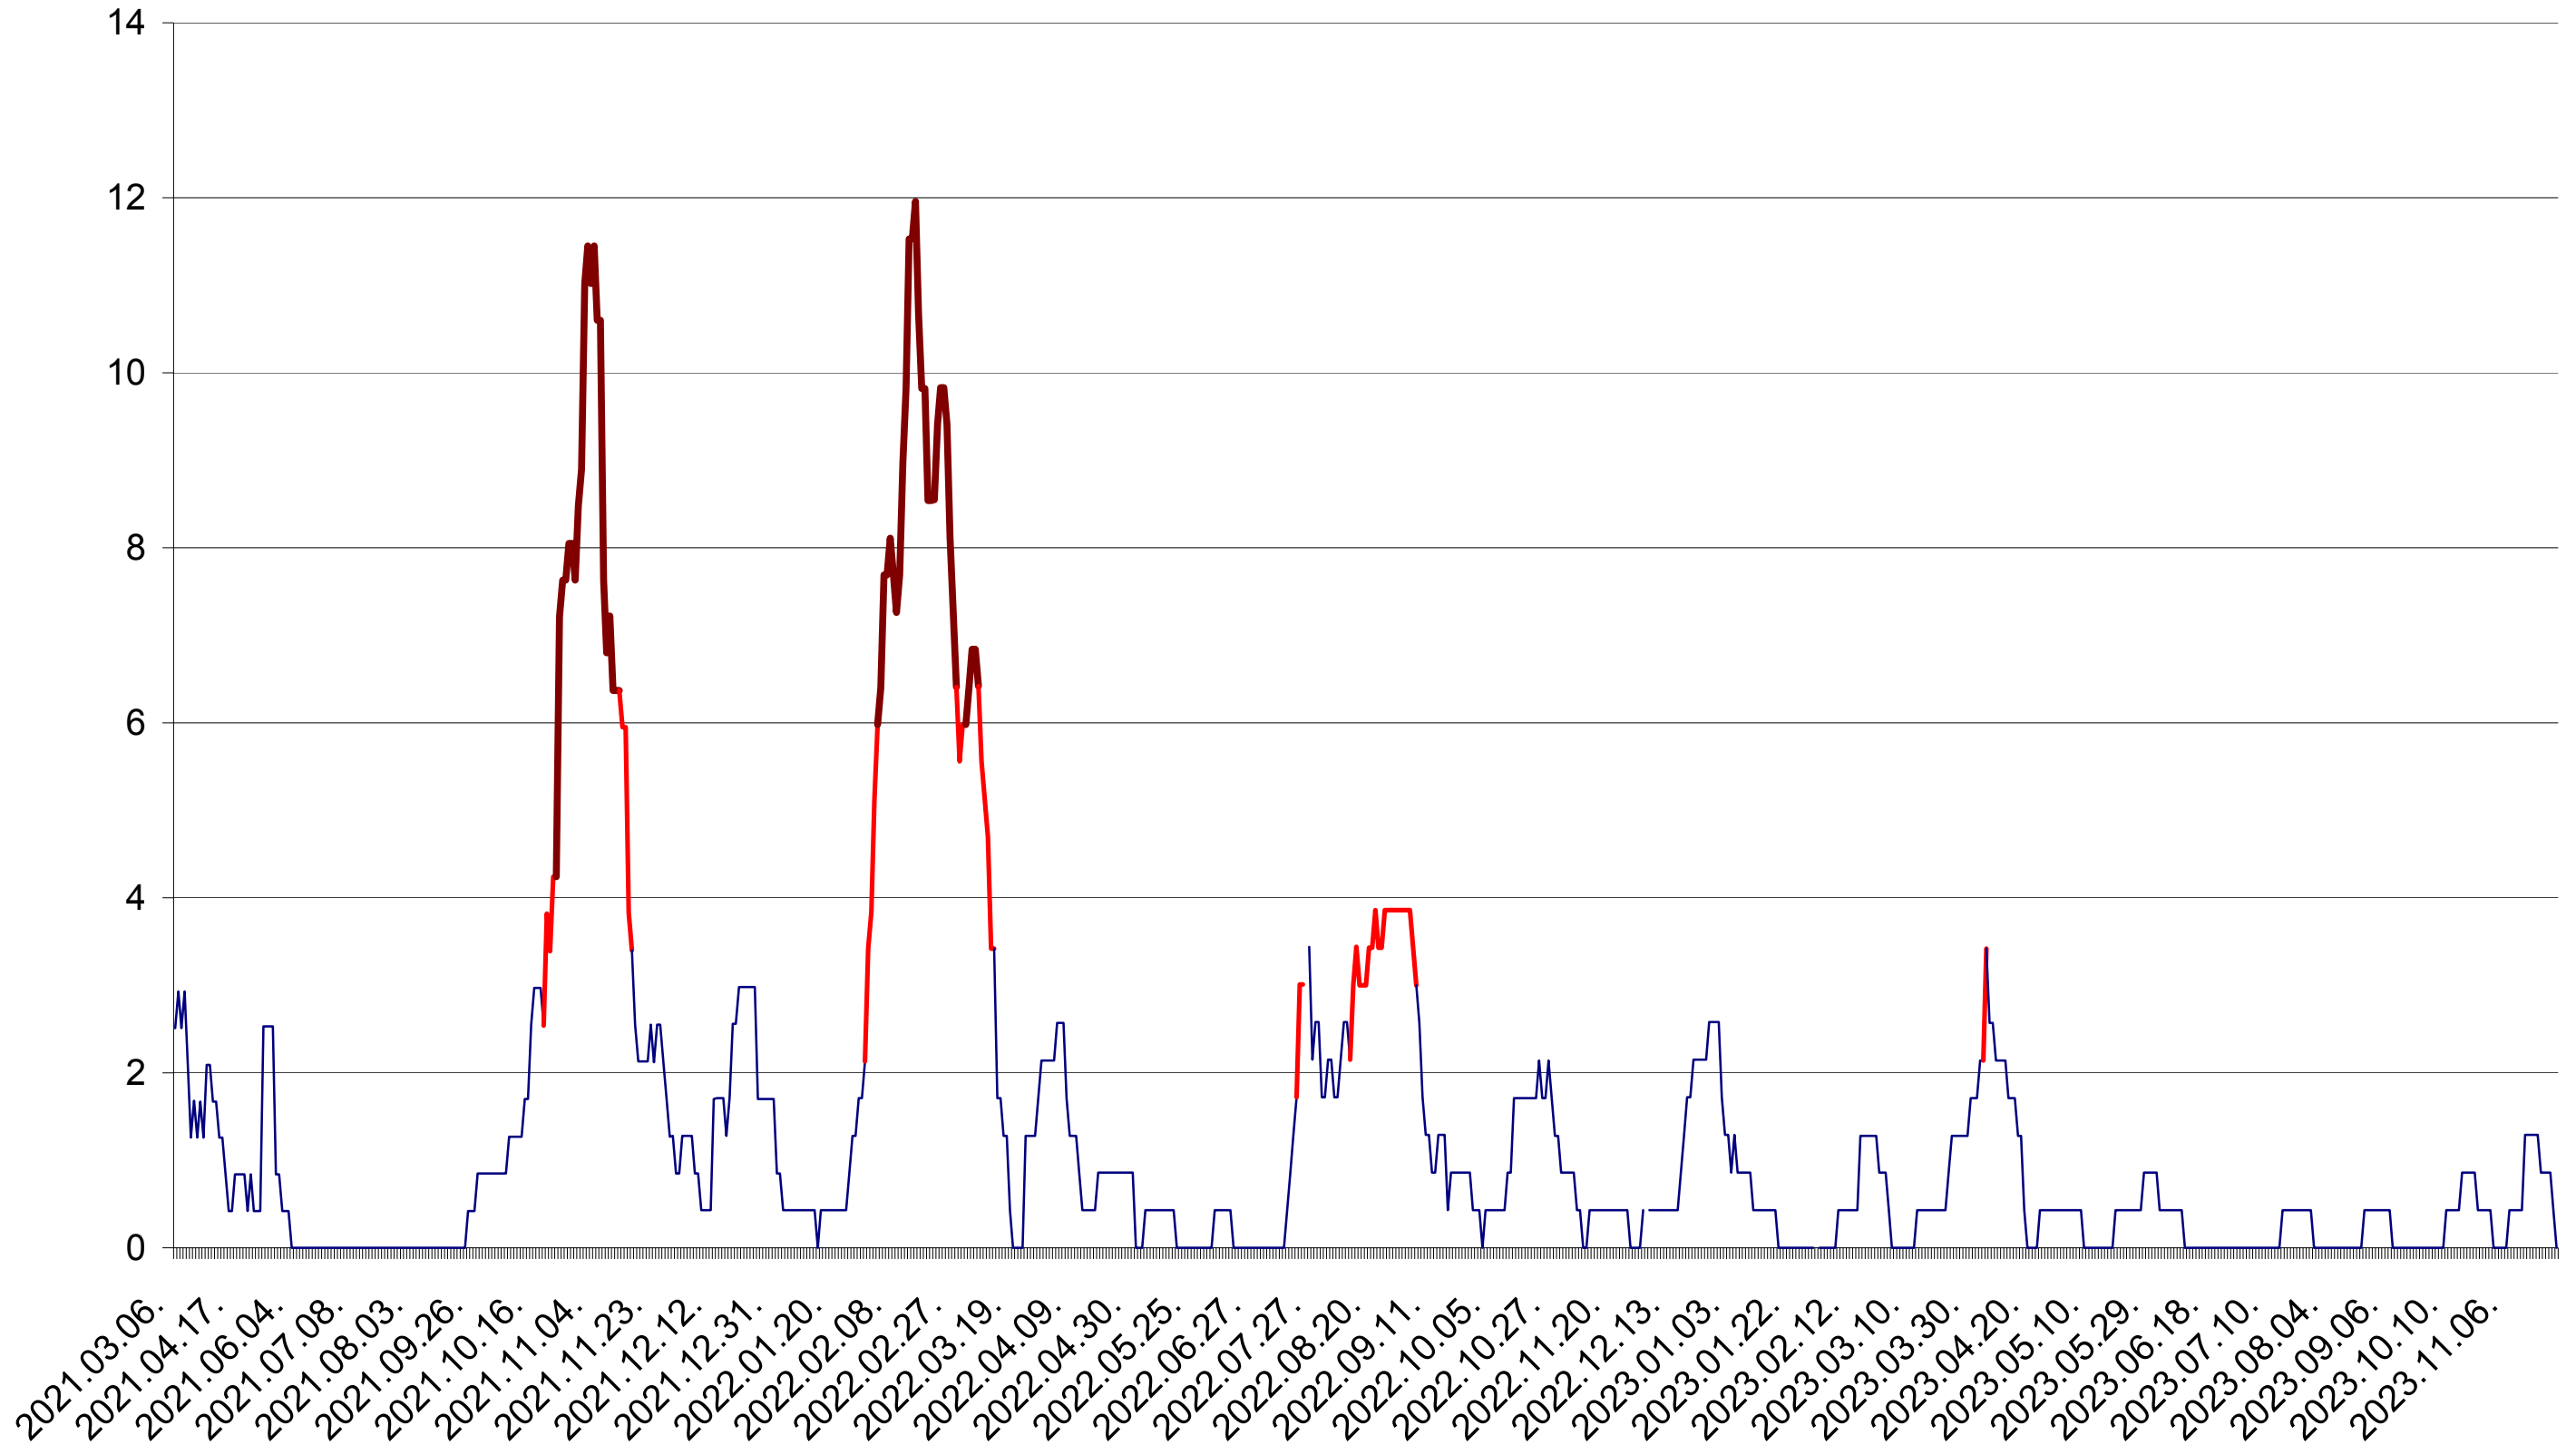

ORAȘ CRISTURU SECUIESC - Evolutia incidentei cumulate pe 14 zile la ‰ de locuitori
2021.03.07. - 2023.11.27.

DĂNEȘTI - Evolutia incidentei cumulate pe 14 zile la ‰ de locuitori
2021.03.07. - 2023.11.27.

DÂRJIU - Evolutia incidentei cumulate pe 14 zile la ‰ de locuitori
2021.03.07. - 2023.11.27.

DEALU - Evolutia incidentei cumulate pe 14 zile la ‰ de locuitori
2021.03.07. - 2023.11.27.

DITRĂU - Evolutia incidentei cumulate pe 14 zile la ‰ de locuitori
2021.03.07. - 2023.11.27.

FELICENI - Evolutia incidentei cumulate pe 14 zile la ‰ de locuitori
2021.03.07. - 2023.11.27.

FRUMOASA - Evolutia incidentei cumulate pe 14 zile la ‰ de locuitori
2021.03.07. - 2023.11.27.

GĂLĂUȚAȘ - Evolutia incidentei cumulate pe 14 zile la ‰ de locuitori
2021.03.07. - 2023.11.27.

LELICENI - Evolutia incidentei cumulate pe 14 zile la ‰ de locuitori
2021.03.07. - 2023.11.27.

LUETA - Evolutia incidentei cumulate pe 14 zile la ‰ de locuitori
2021.03.07. - 2023.11.27.

LUNCA DE JOS - Evolutia incidentei cumulate pe 14 zile la ‰ de locuitori
2021.03.07. - 2023.11.27.