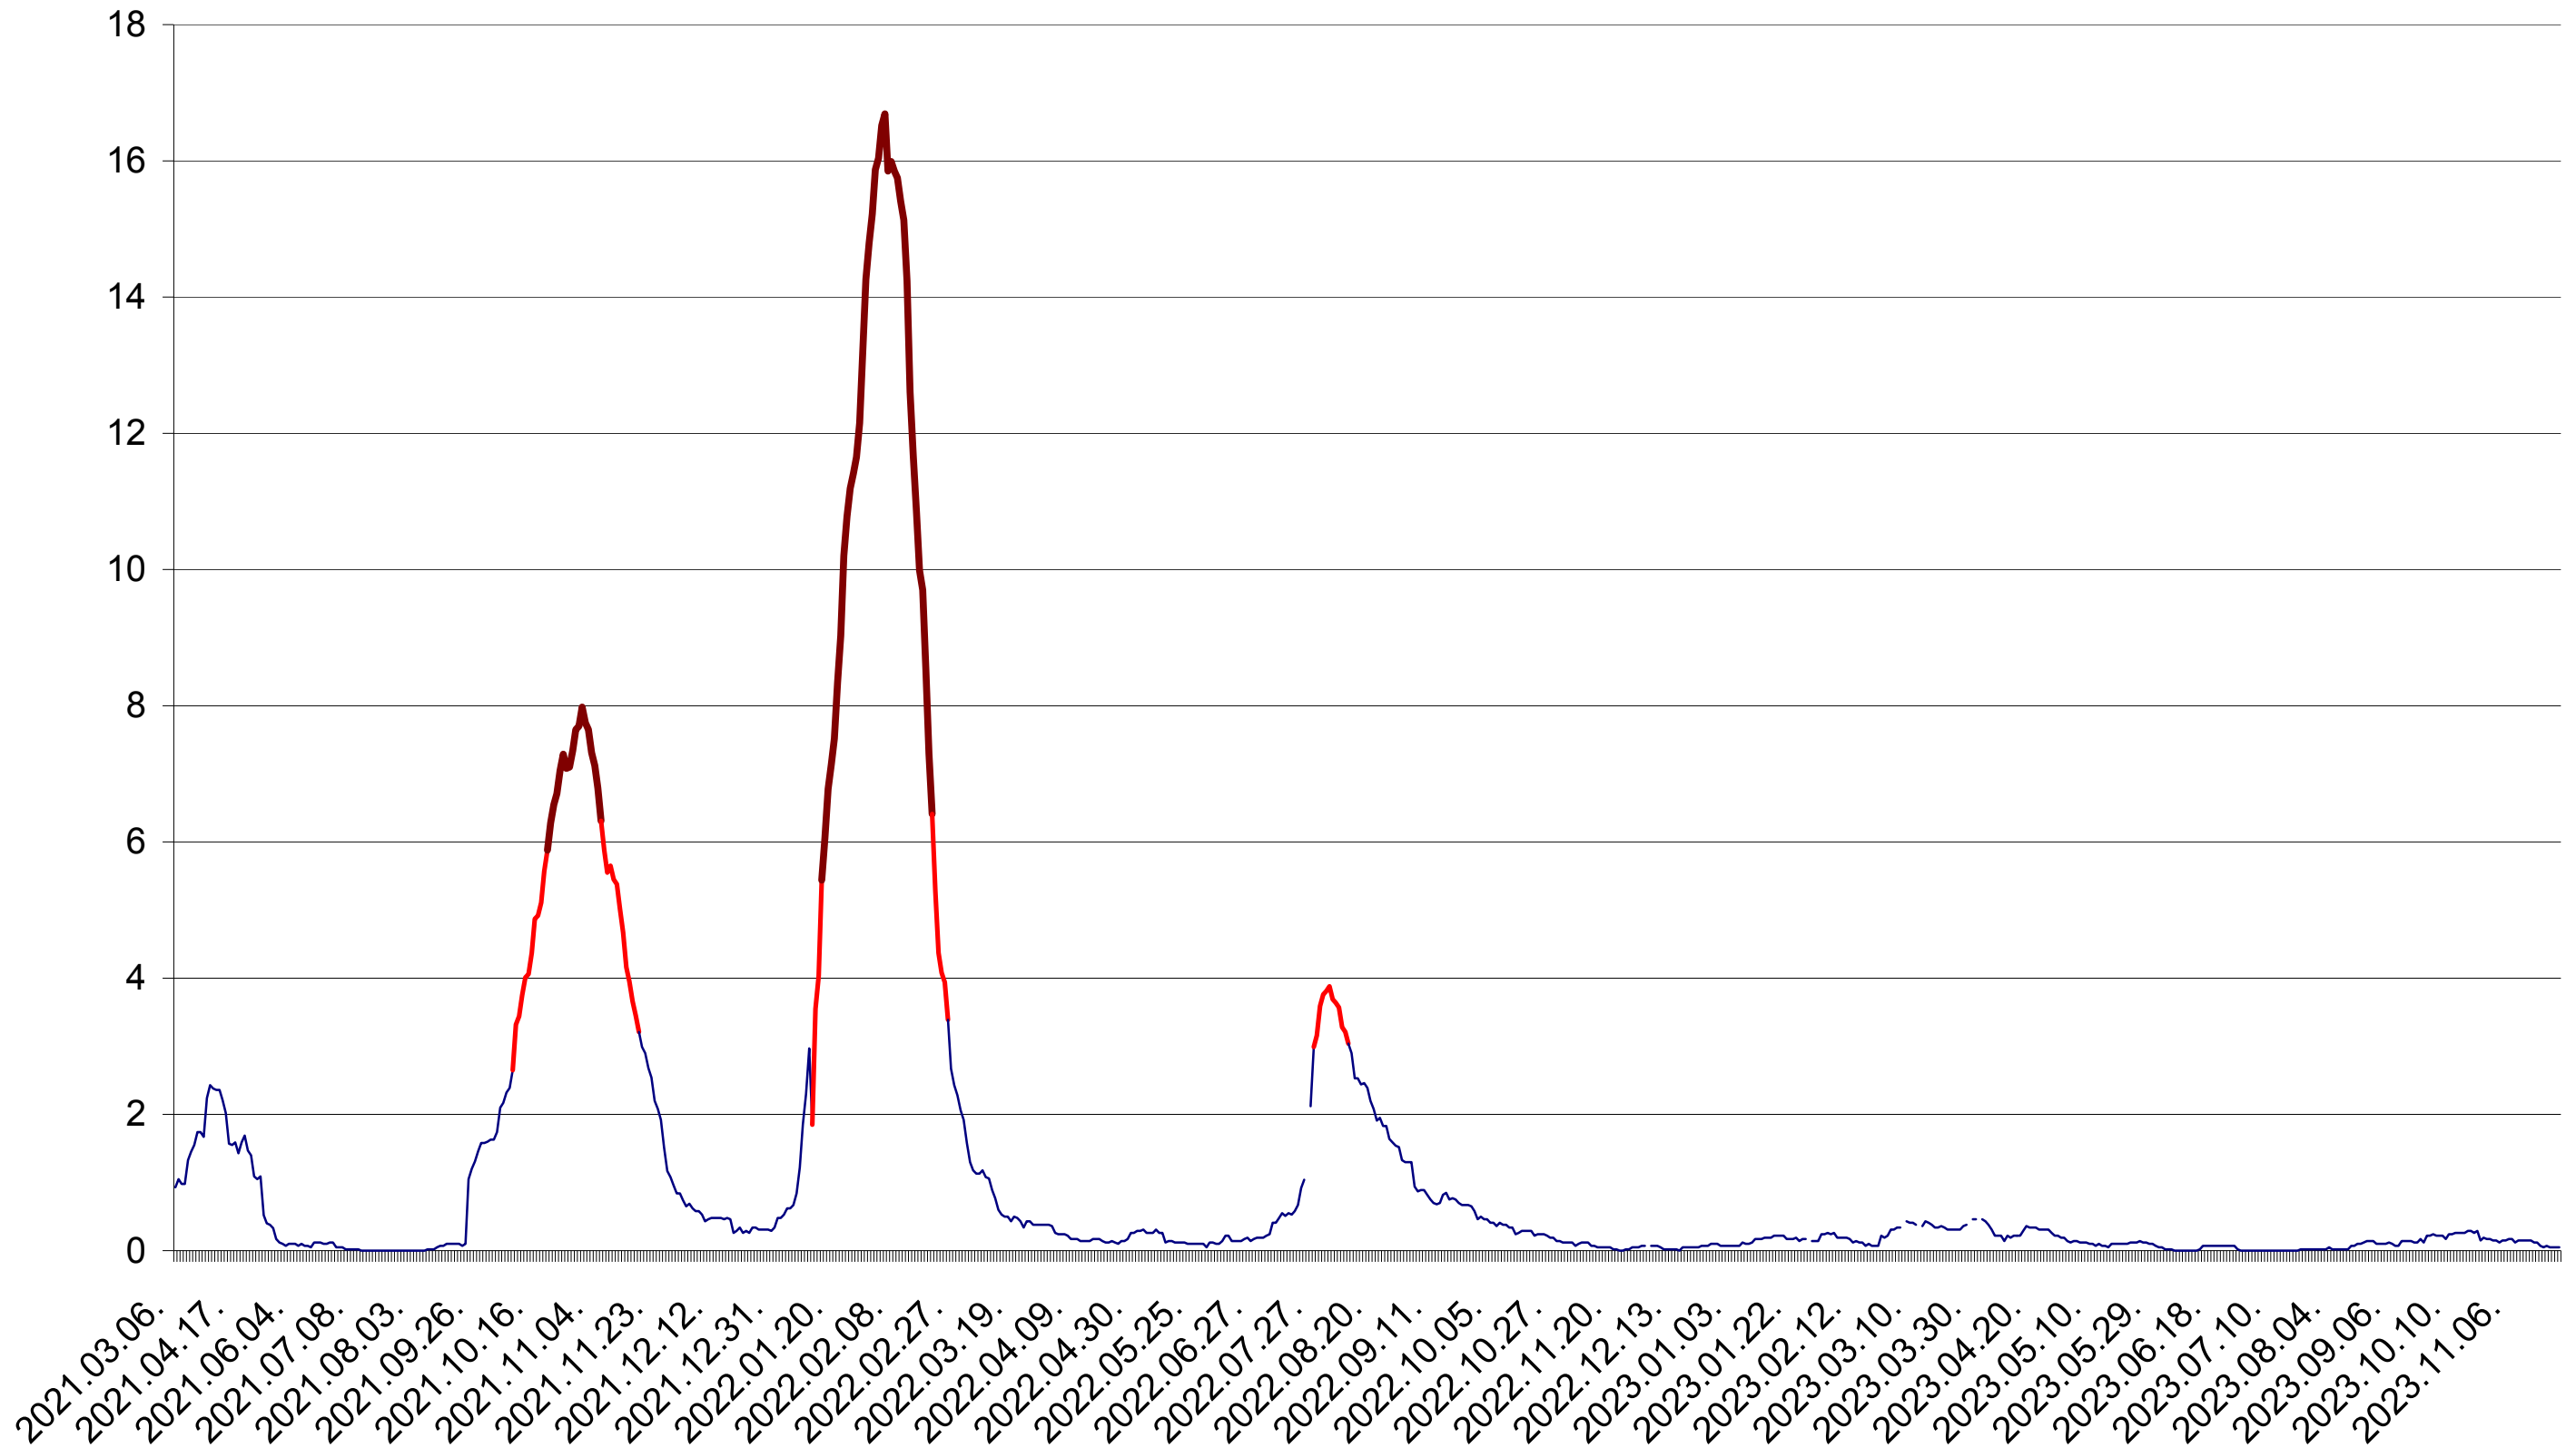

LELICENI - Evolutia incidentei cumulate pe 14 zile la ‰ de locuitori
2021.03.07. - 2023.11.27.

LUETA - Evolutia incidentei cumulate pe 14 zile la ‰ de locuitori
2021.03.07. - 2023.11.27.

LUNCA DE JOS - Evolutia incidentei cumulate pe 14 zile la ‰ de locuitori
2021.03.07. - 2023.11.27.

LUNCA DE SUS - Evolutia incidentei cumulate pe 14 zile la ‰ de locuitori
2021.03.07. - 2023.11.27.

LUPENI - Evolutia incidentei cumulate pe 14 zile la ‰ de locuitori
2021.03.07. - 2023.11.27.

MĂDĂRAȘ - Evolutia incidentei cumulate pe 14 zile la ‰ de locuitori
2021.03.07. - 2023.11.27.

MĂRTINIȘ - Evolutia incidentei cumulate pe 14 zile la ‰ de locuitori
2021.03.07. - 2023.11.27.

MEREȘTI - Evolutia incidentei cumulate pe 14 zile la ‰ de locuitori
2021.03.07. - 2023.11.27.

MUNICIPIUL MIERCUREA-CIUC - Evolutia incidentei cumulate pe 14 zile la ‰ de locuitori
2021.03.07. - 2023.11.27.