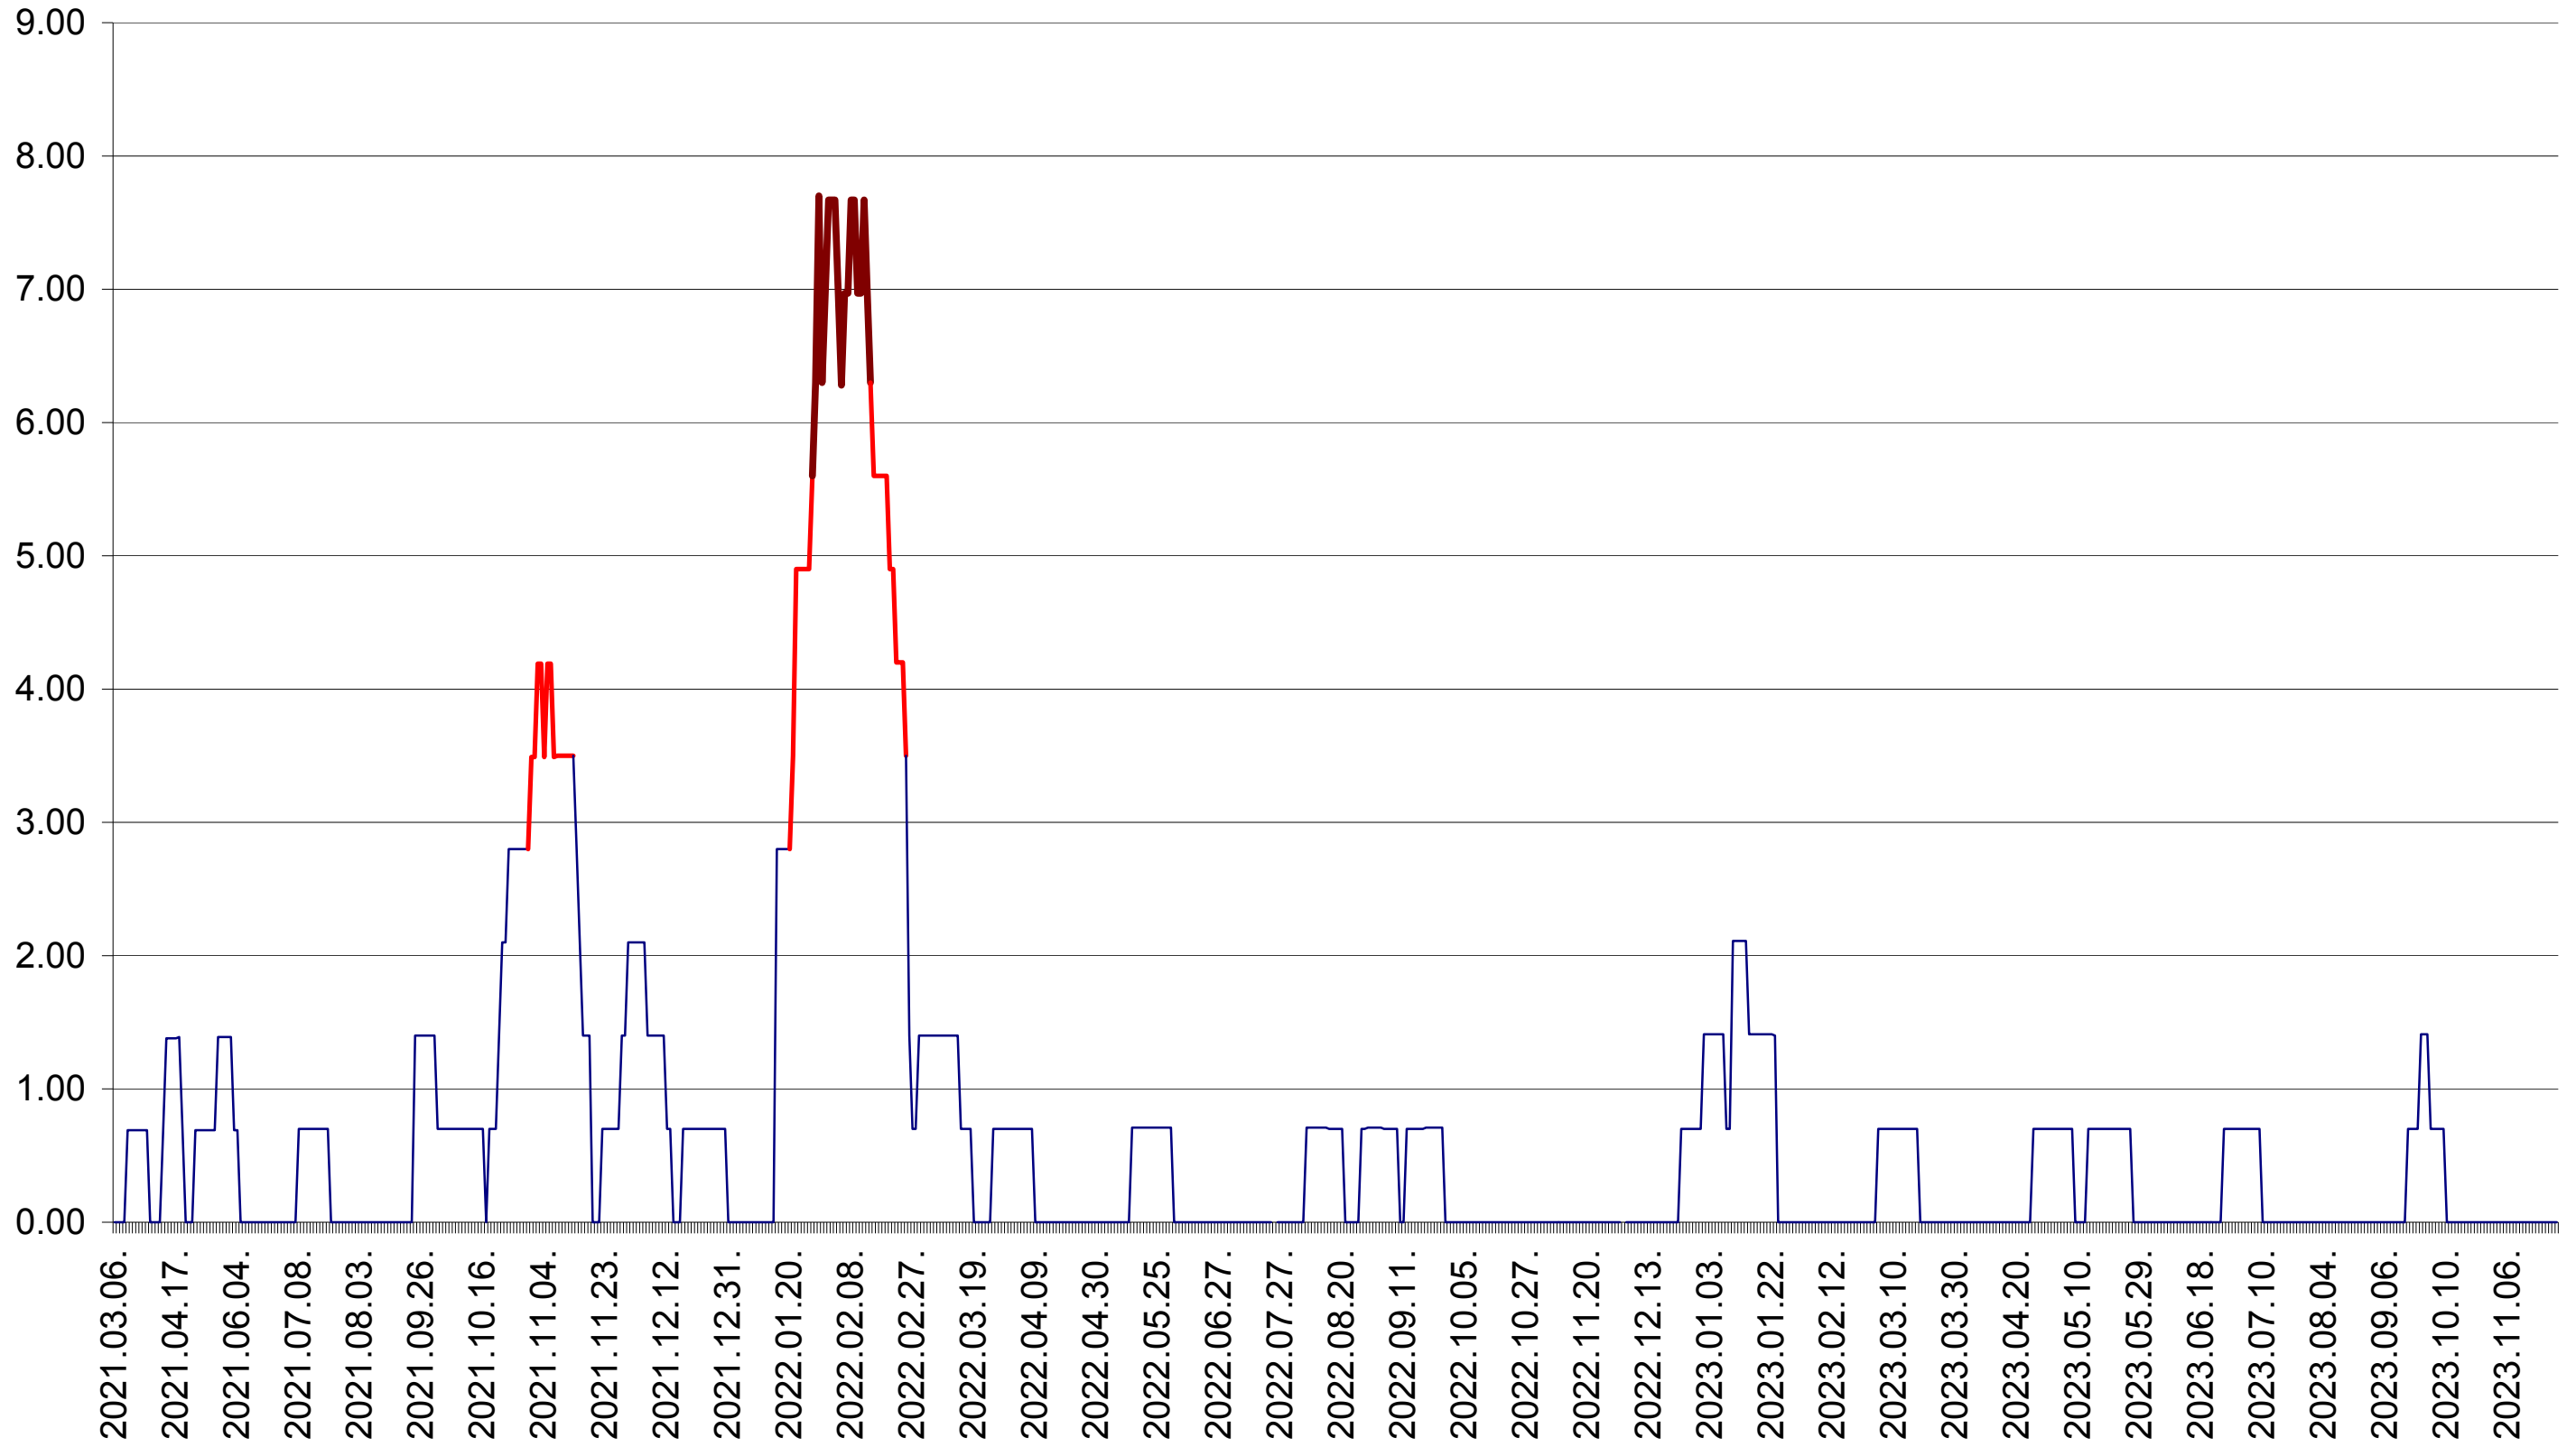

ORAȘ BĂLAN - Evolutia incidentei cumulate pe 14 zile la ‰ de locuitori
2021.03.07. - 2023.11.27.

BILBOR - Evolutia incidentei cumulate pe 14 zile la ‰ de locuitori
2021.03.07. - 2023.11.27.

ORAȘ BORSEC - Evolutia incidentei cumulate pe 14 zile la ‰ de locuitori
2021.03.07. - 2023.11.27.

BRĂDEȘTI - Evolutia incidentei cumulate pe 14 zile la ‰ de locuitori
2021.03.07. - 2023.11.27.

CĂPĂLNIȚA - Evolutia incidentei cumulate pe 14 zile la ‰ de locuitori
2021.03.07. - 2023.11.27.

CÂRȚA - Evolutia incidentei cumulate pe 14 zile la ‰ de locuitori
2021.03.07. - 2023.11.27.

CICEU - Evolutia incidentei cumulate pe 14 zile la ‰ de locuitori
2021.03.07. - 2023.11.27.

CIUCSÂNGEORGIU - Evolutia incidentei cumulate pe 14 zile la ‰ de locuitori
2021.03.07. - 2023.11.27.

CIUMANI - Evolutia incidentei cumulate pe 14 zile la ‰ de locuitori
2021.03.07. - 2023.11.27.

CORBU - Evolutia incidentei cumulate pe 14 zile la ‰ de locuitori
2021.03.07. - 2023.11.27.

CORUND - Evolutia incidentei cumulate pe 14 zile la ‰ de locuitori
2021.03.07. - 2023.11.27.

COZMENI - Evolutia incidentei cumulate pe 14 zile la ‰ de locuitori
2021.03.07. - 2023.11.27.