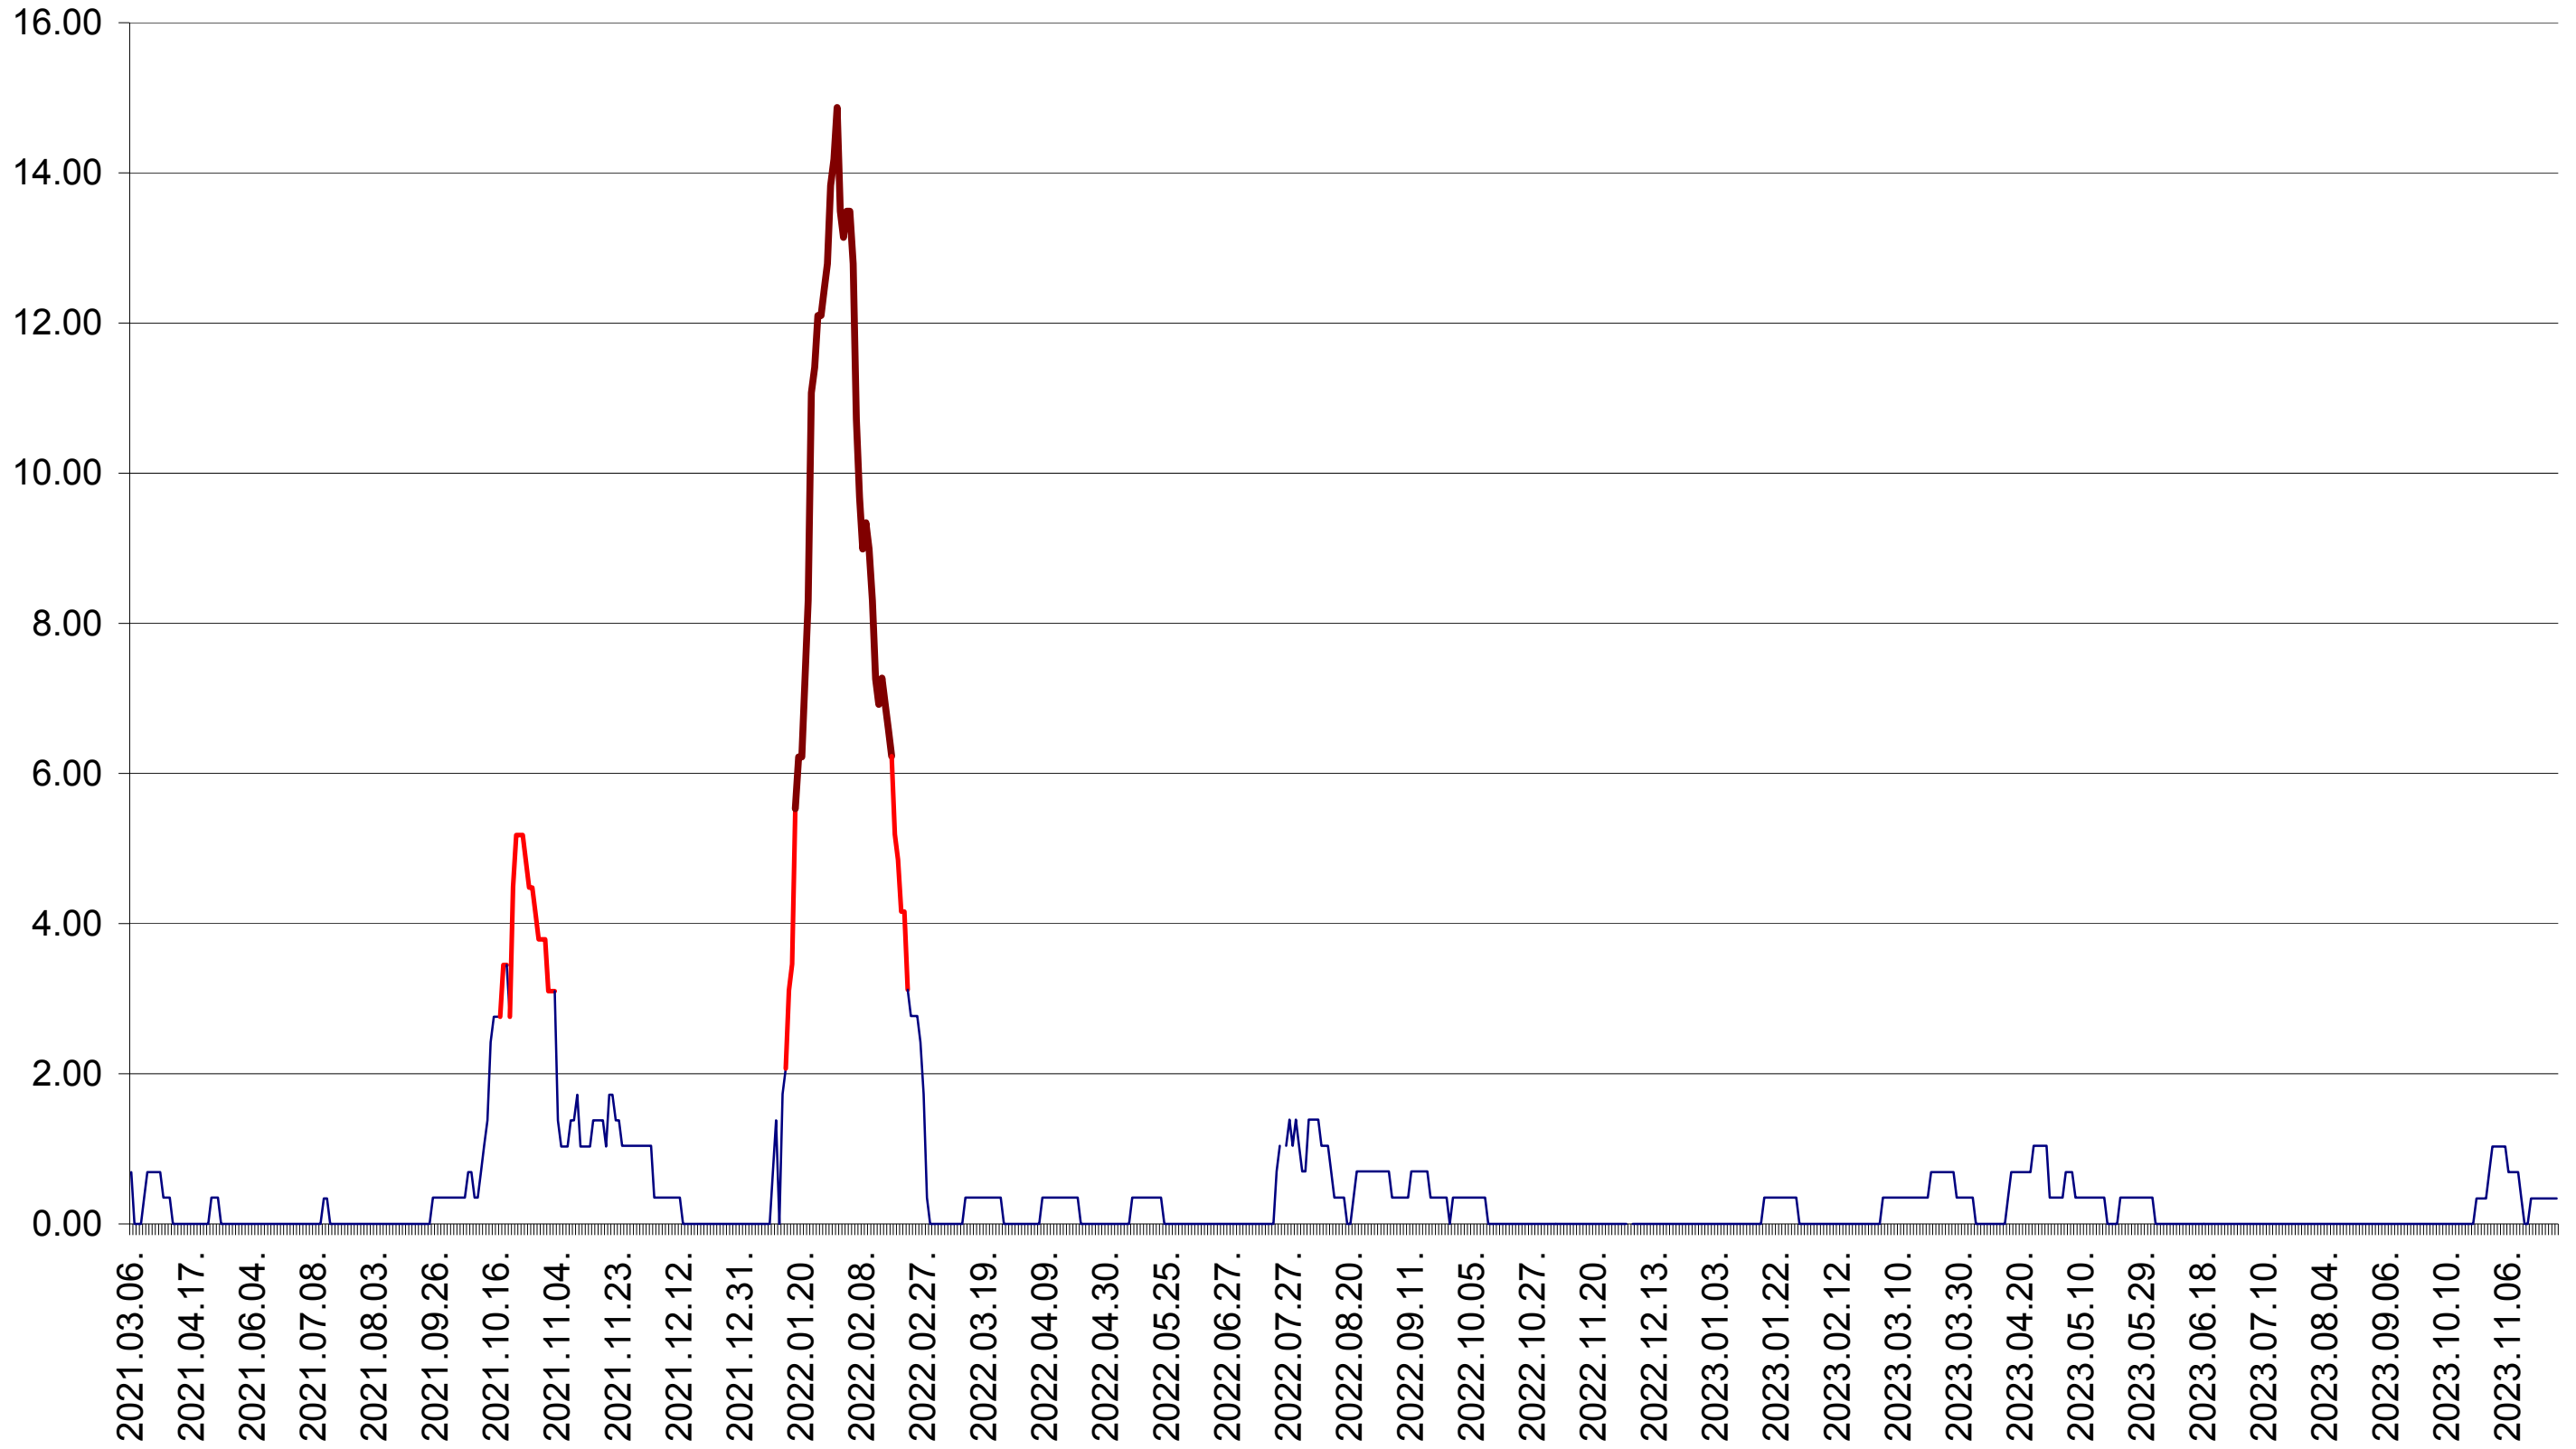

ORAȘ BĂLAN - Evolutia incidentei cumulate pe 14 zile la ‰ de locuitori
2021.03.07. - 2023.11.27.

BILBOR - Evolutia incidentei cumulate pe 14 zile la ‰ de locuitori
2021.03.07. - 2023.11.27.

ORAȘ BORSEC - Evolutia incidentei cumulate pe 14 zile la ‰ de locuitori
2021.03.07. - 2023.11.27.

BRĂDEȘTI - Evolutia incidentei cumulate pe 14 zile la ‰ de locuitori
2021.03.07. - 2023.11.27.

CĂPĂLNIȚA - Evolutia incidentei cumulate pe 14 zile la ‰ de locuitori
2021.03.07. - 2023.11.27.

CÂRȚA - Evolutia incidentei cumulate pe 14 zile la ‰ de locuitori
2021.03.07. - 2023.11.27.

CICEU - Evolutia incidentei cumulate pe 14 zile la ‰ de locuitori
2021.03.07. - 2023.11.27.

CIUCSÂNGEORGIU - Evolutia incidentei cumulate pe 14 zile la ‰ de locuitori
2021.03.07. - 2023.11.27.

CIUMANI - Evolutia incidentei cumulate pe 14 zile la ‰ de locuitori
2021.03.07. - 2023.11.27.

CORBU - Evolutia incidentei cumulate pe 14 zile la ‰ de locuitori
2021.03.07. - 2023.11.27.

CORUND - Evolutia incidentei cumulate pe 14 zile la ‰ de locuitori
2021.03.07. - 2023.11.27.

COZMENI - Evolutia incidentei cumulate pe 14 zile la ‰ de locuitori
2021.03.07. - 2023.11.27.