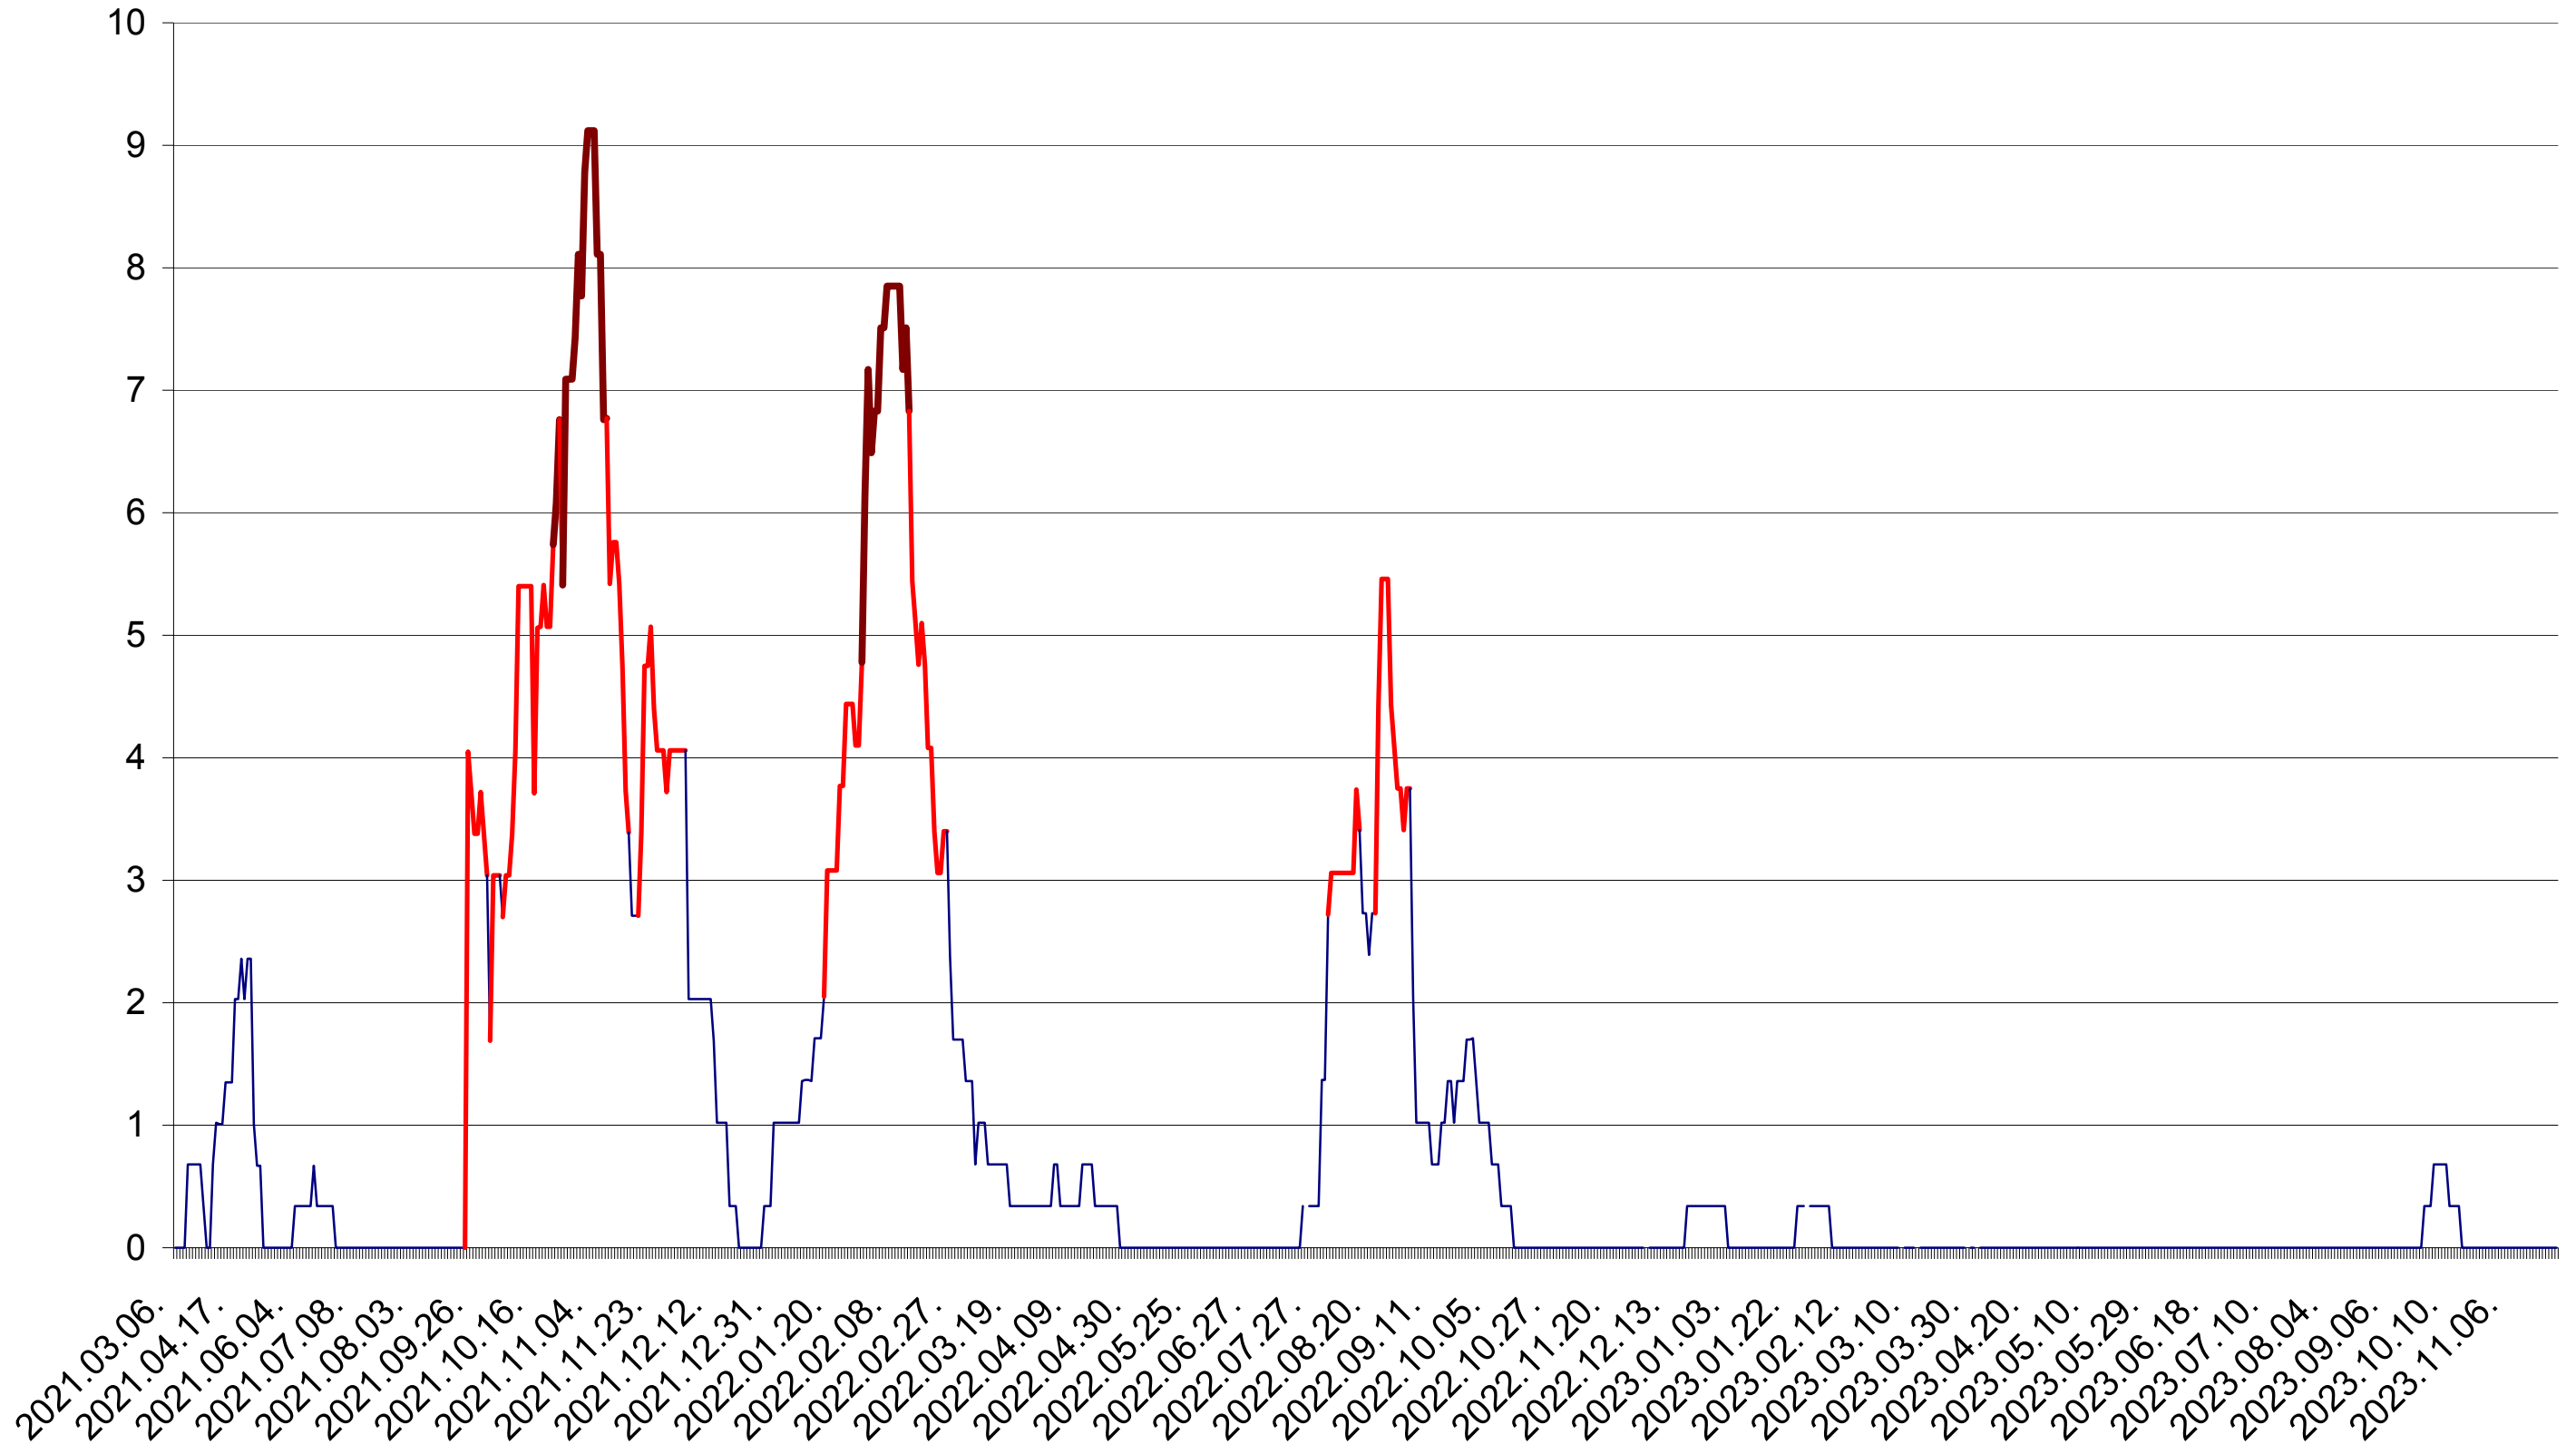

LELICENI - Evolutia incidentei cumulate pe 14 zile la ‰ de locuitori
2021.03.07. - 2023.11.27.

LUETA - Evolutia incidentei cumulate pe 14 zile la ‰ de locuitori
2021.03.07. - 2023.11.27.

LUNCA DE JOS - Evolutia incidentei cumulate pe 14 zile la ‰ de locuitori
2021.03.07. - 2023.11.27.

LUNCA DE SUS - Evolutia incidentei cumulate pe 14 zile la ‰ de locuitori
2021.03.07. - 2023.11.27.

LUPENI - Evolutia incidentei cumulate pe 14 zile la ‰ de locuitori
2021.03.07. - 2023.11.27.

MĂDĂRAȘ - Evolutia incidentei cumulate pe 14 zile la ‰ de locuitori
2021.03.07. - 2023.11.27.

MĂRTINIȘ - Evolutia incidentei cumulate pe 14 zile la ‰ de locuitori
2021.03.07. - 2023.11.27.

MEREȘTI - Evolutia incidentei cumulate pe 14 zile la ‰ de locuitori
2021.03.07. - 2023.11.27.

MUNICIPIUL MIERCUREA-CIUC - Evolutia incidentei cumulate pe 14 zile la ‰ de locuitori
2021.03.07. - 2023.11.27.