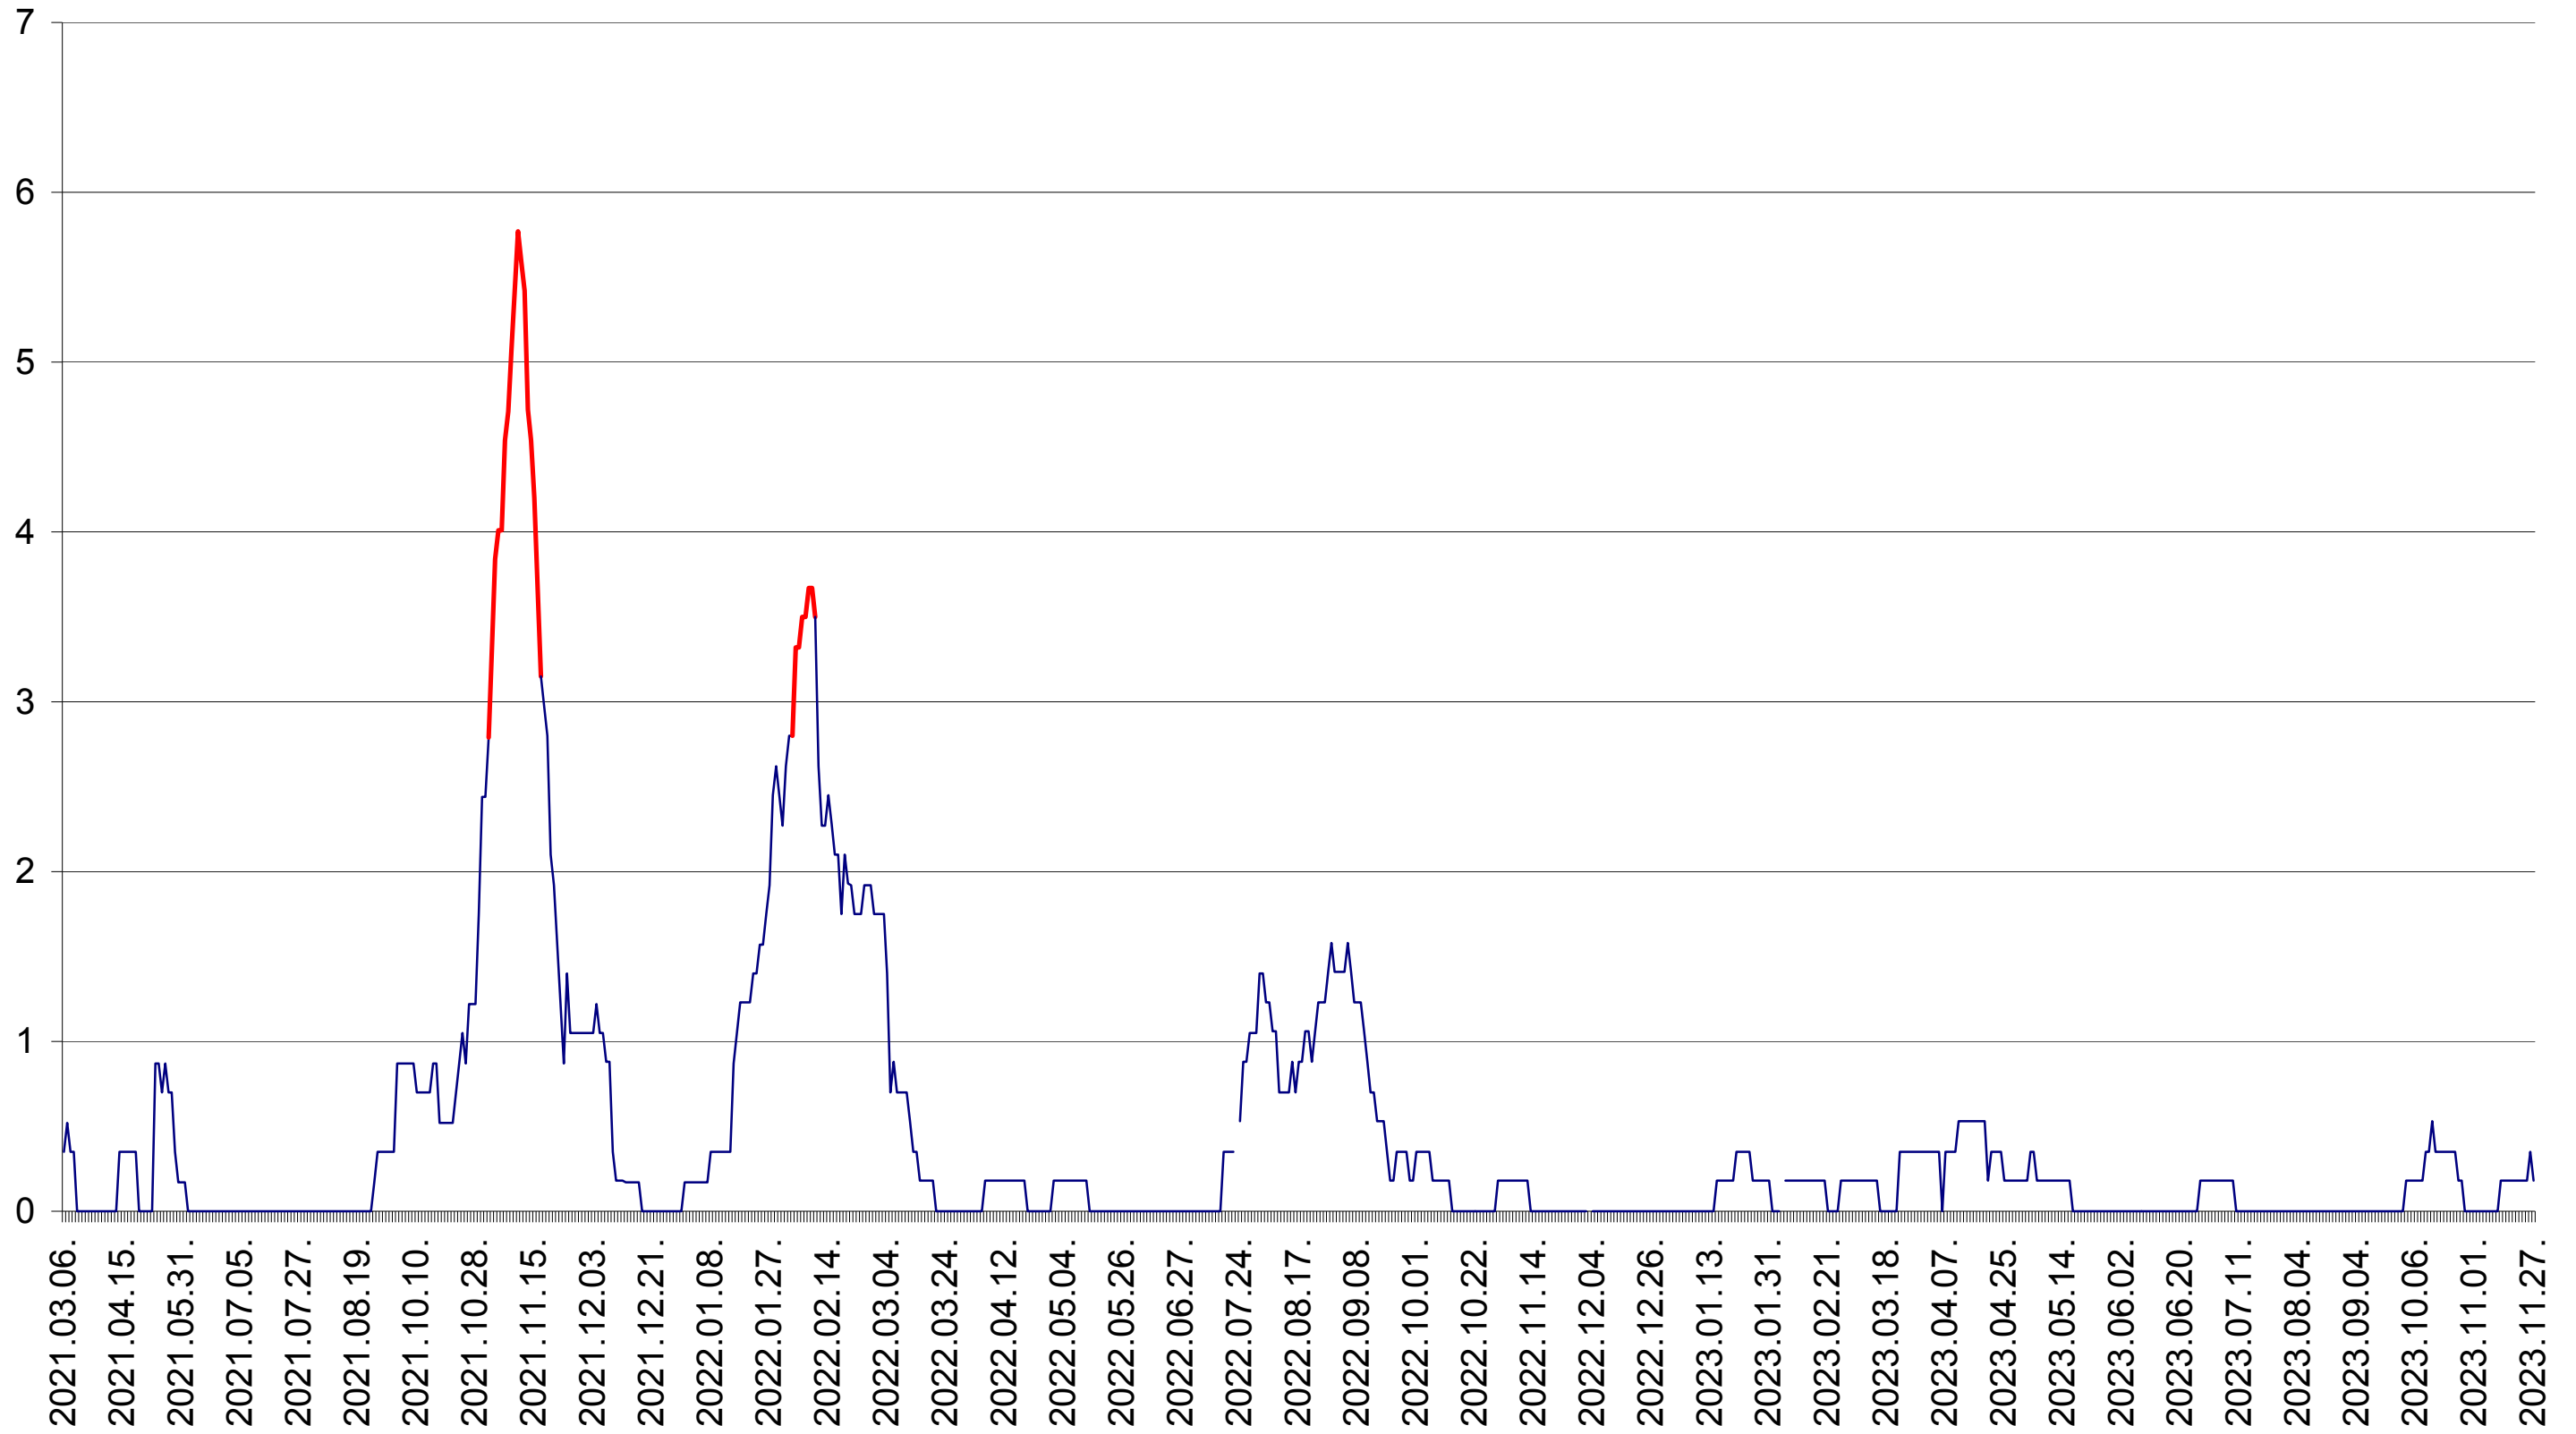

ORAȘ BĂLAN - Evolutia incidentei cumulate pe 14 zile la ‰ de locuitori
2021.03.07. - 2023.11.27.

BILBOR - Evolutia incidentei cumulate pe 14 zile la ‰ de locuitori
2021.03.07. - 2023.11.27.

ORAȘ BORSEC - Evolutia incidentei cumulate pe 14 zile la ‰ de locuitori
2021.03.07. - 2023.11.27.

CORBU - Evolutia incidentei cumulate pe 14 zile la ‰ de locuitori
2021.03.07. - 2023.11.27.

CORUND - Evolutia incidentei cumulate pe 14 zile la ‰ de locuitori
2021.03.07. - 2023.11.27.

COZMENI - Evolutia incidentei cumulate pe 14 zile la ‰ de locuitori
2021.03.07. - 2023.11.27.

ORAȘ CRISTURU SECUIESC - Evolutia incidentei cumulate pe 14 zile la ‰ de locuitori
2021.03.07. - 2023.11.27.

DĂNEȘTI - Evolutia incidentei cumulate pe 14 zile la ‰ de locuitori
2021.03.07. - 2023.11.27.

DÂRJIU - Evolutia incidentei cumulate pe 14 zile la ‰ de locuitori
2021.03.07. - 2023.11.27.

DEALU - Evolutia incidentei cumulate pe 14 zile la ‰ de locuitori
2021.03.07. - 2023.11.27.

DITRĂU - Evolutia incidentei cumulate pe 14 zile la ‰ de locuitori
2021.03.07. - 2023.11.27.