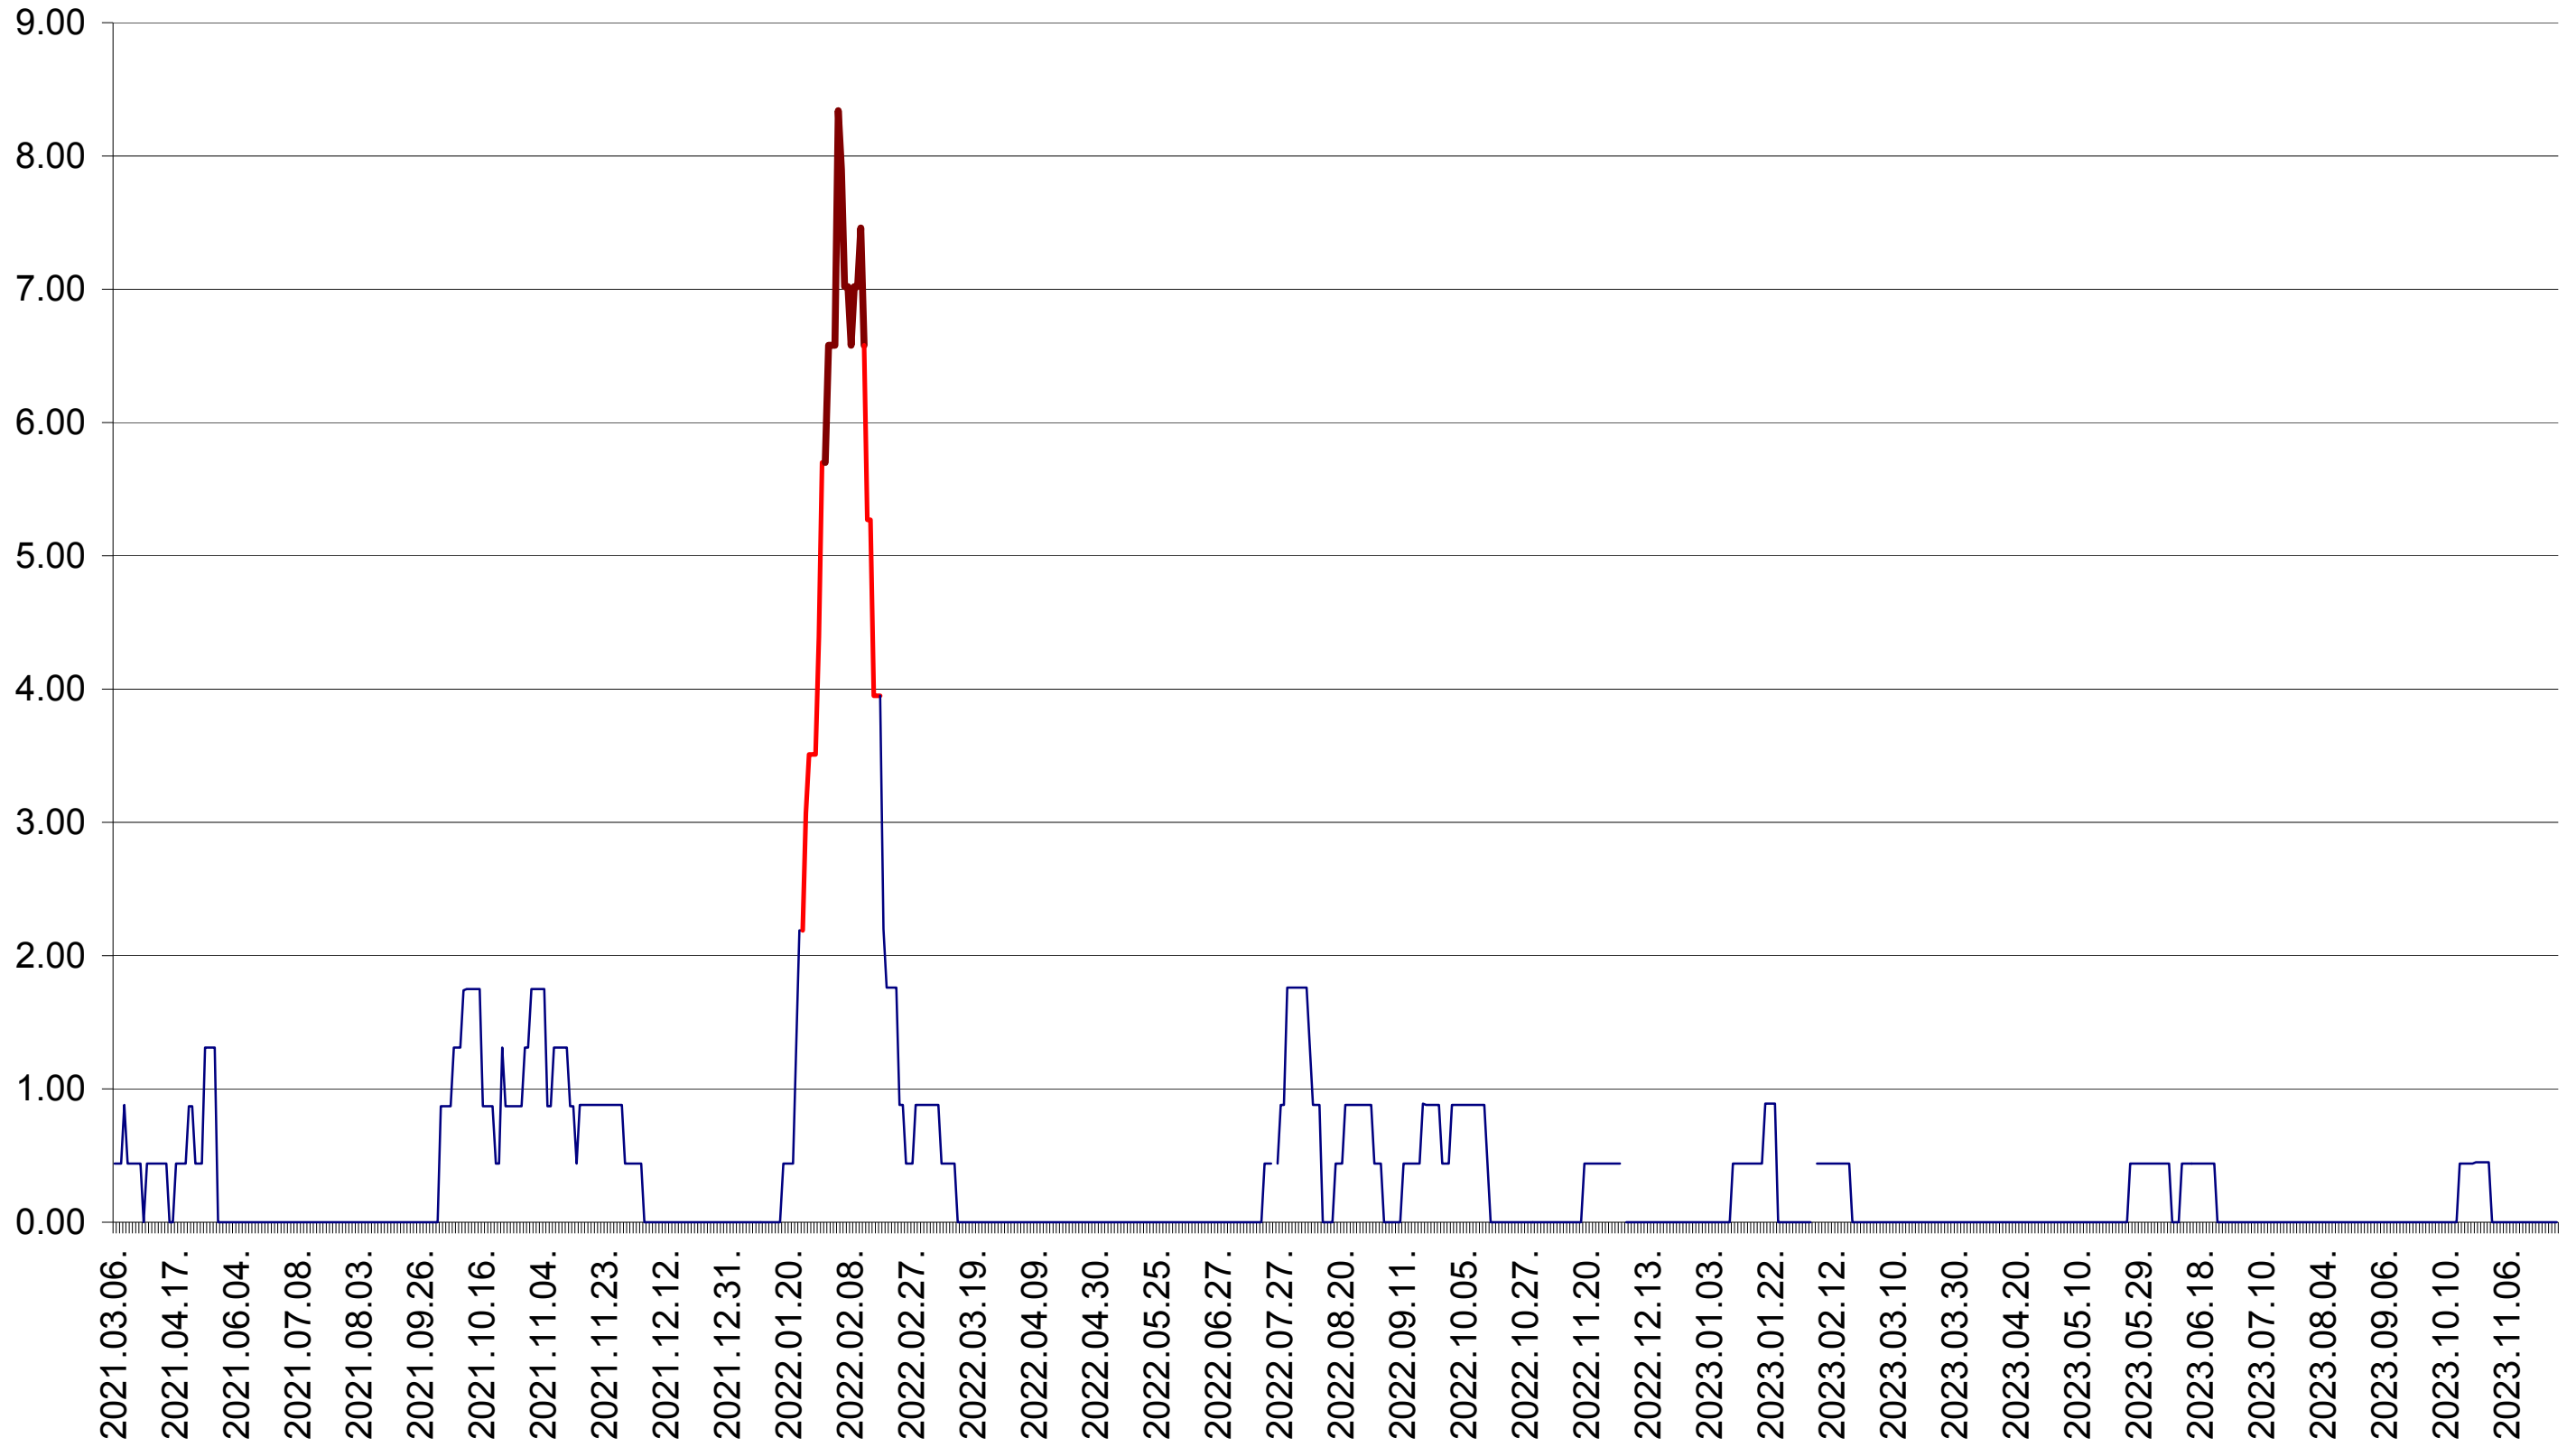

ORAȘ BĂLAN - Evolutia incidentei cumulate pe 14 zile la ‰ de locuitori
2021.03.07. - 2023.11.27.

BILBOR - Evolutia incidentei cumulate pe 14 zile la ‰ de locuitori
2021.03.07. - 2023.11.27.

ORAȘ BORSEC - Evolutia incidentei cumulate pe 14 zile la ‰ de locuitori
2021.03.07. - 2023.11.27.

BRĂDEȘTI - Evolutia incidentei cumulate pe 14 zile la ‰ de locuitori
2021.03.07. - 2023.11.27.

CĂPĂLNIȚA - Evolutia incidentei cumulate pe 14 zile la ‰ de locuitori
2021.03.07. - 2023.11.27.

CÂRȚA - Evolutia incidentei cumulate pe 14 zile la ‰ de locuitori
2021.03.07. - 2023.11.27.

CICEU - Evolutia incidentei cumulate pe 14 zile la ‰ de locuitori
2021.03.07. - 2023.11.27.

CIUCSÂNGEORGIU - Evolutia incidentei cumulate pe 14 zile la ‰ de locuitori
2021.03.07. - 2023.11.27.

CIUMANI - Evolutia incidentei cumulate pe 14 zile la ‰ de locuitori
2021.03.07. - 2023.11.27.

CORBU - Evolutia incidentei cumulate pe 14 zile la ‰ de locuitori
2021.03.07. - 2023.11.27.

CORUND - Evolutia incidentei cumulate pe 14 zile la ‰ de locuitori
2021.03.07. - 2023.11.27.

COZMENI - Evolutia incidentei cumulate pe 14 zile la ‰ de locuitori
2021.03.07. - 2023.11.27.