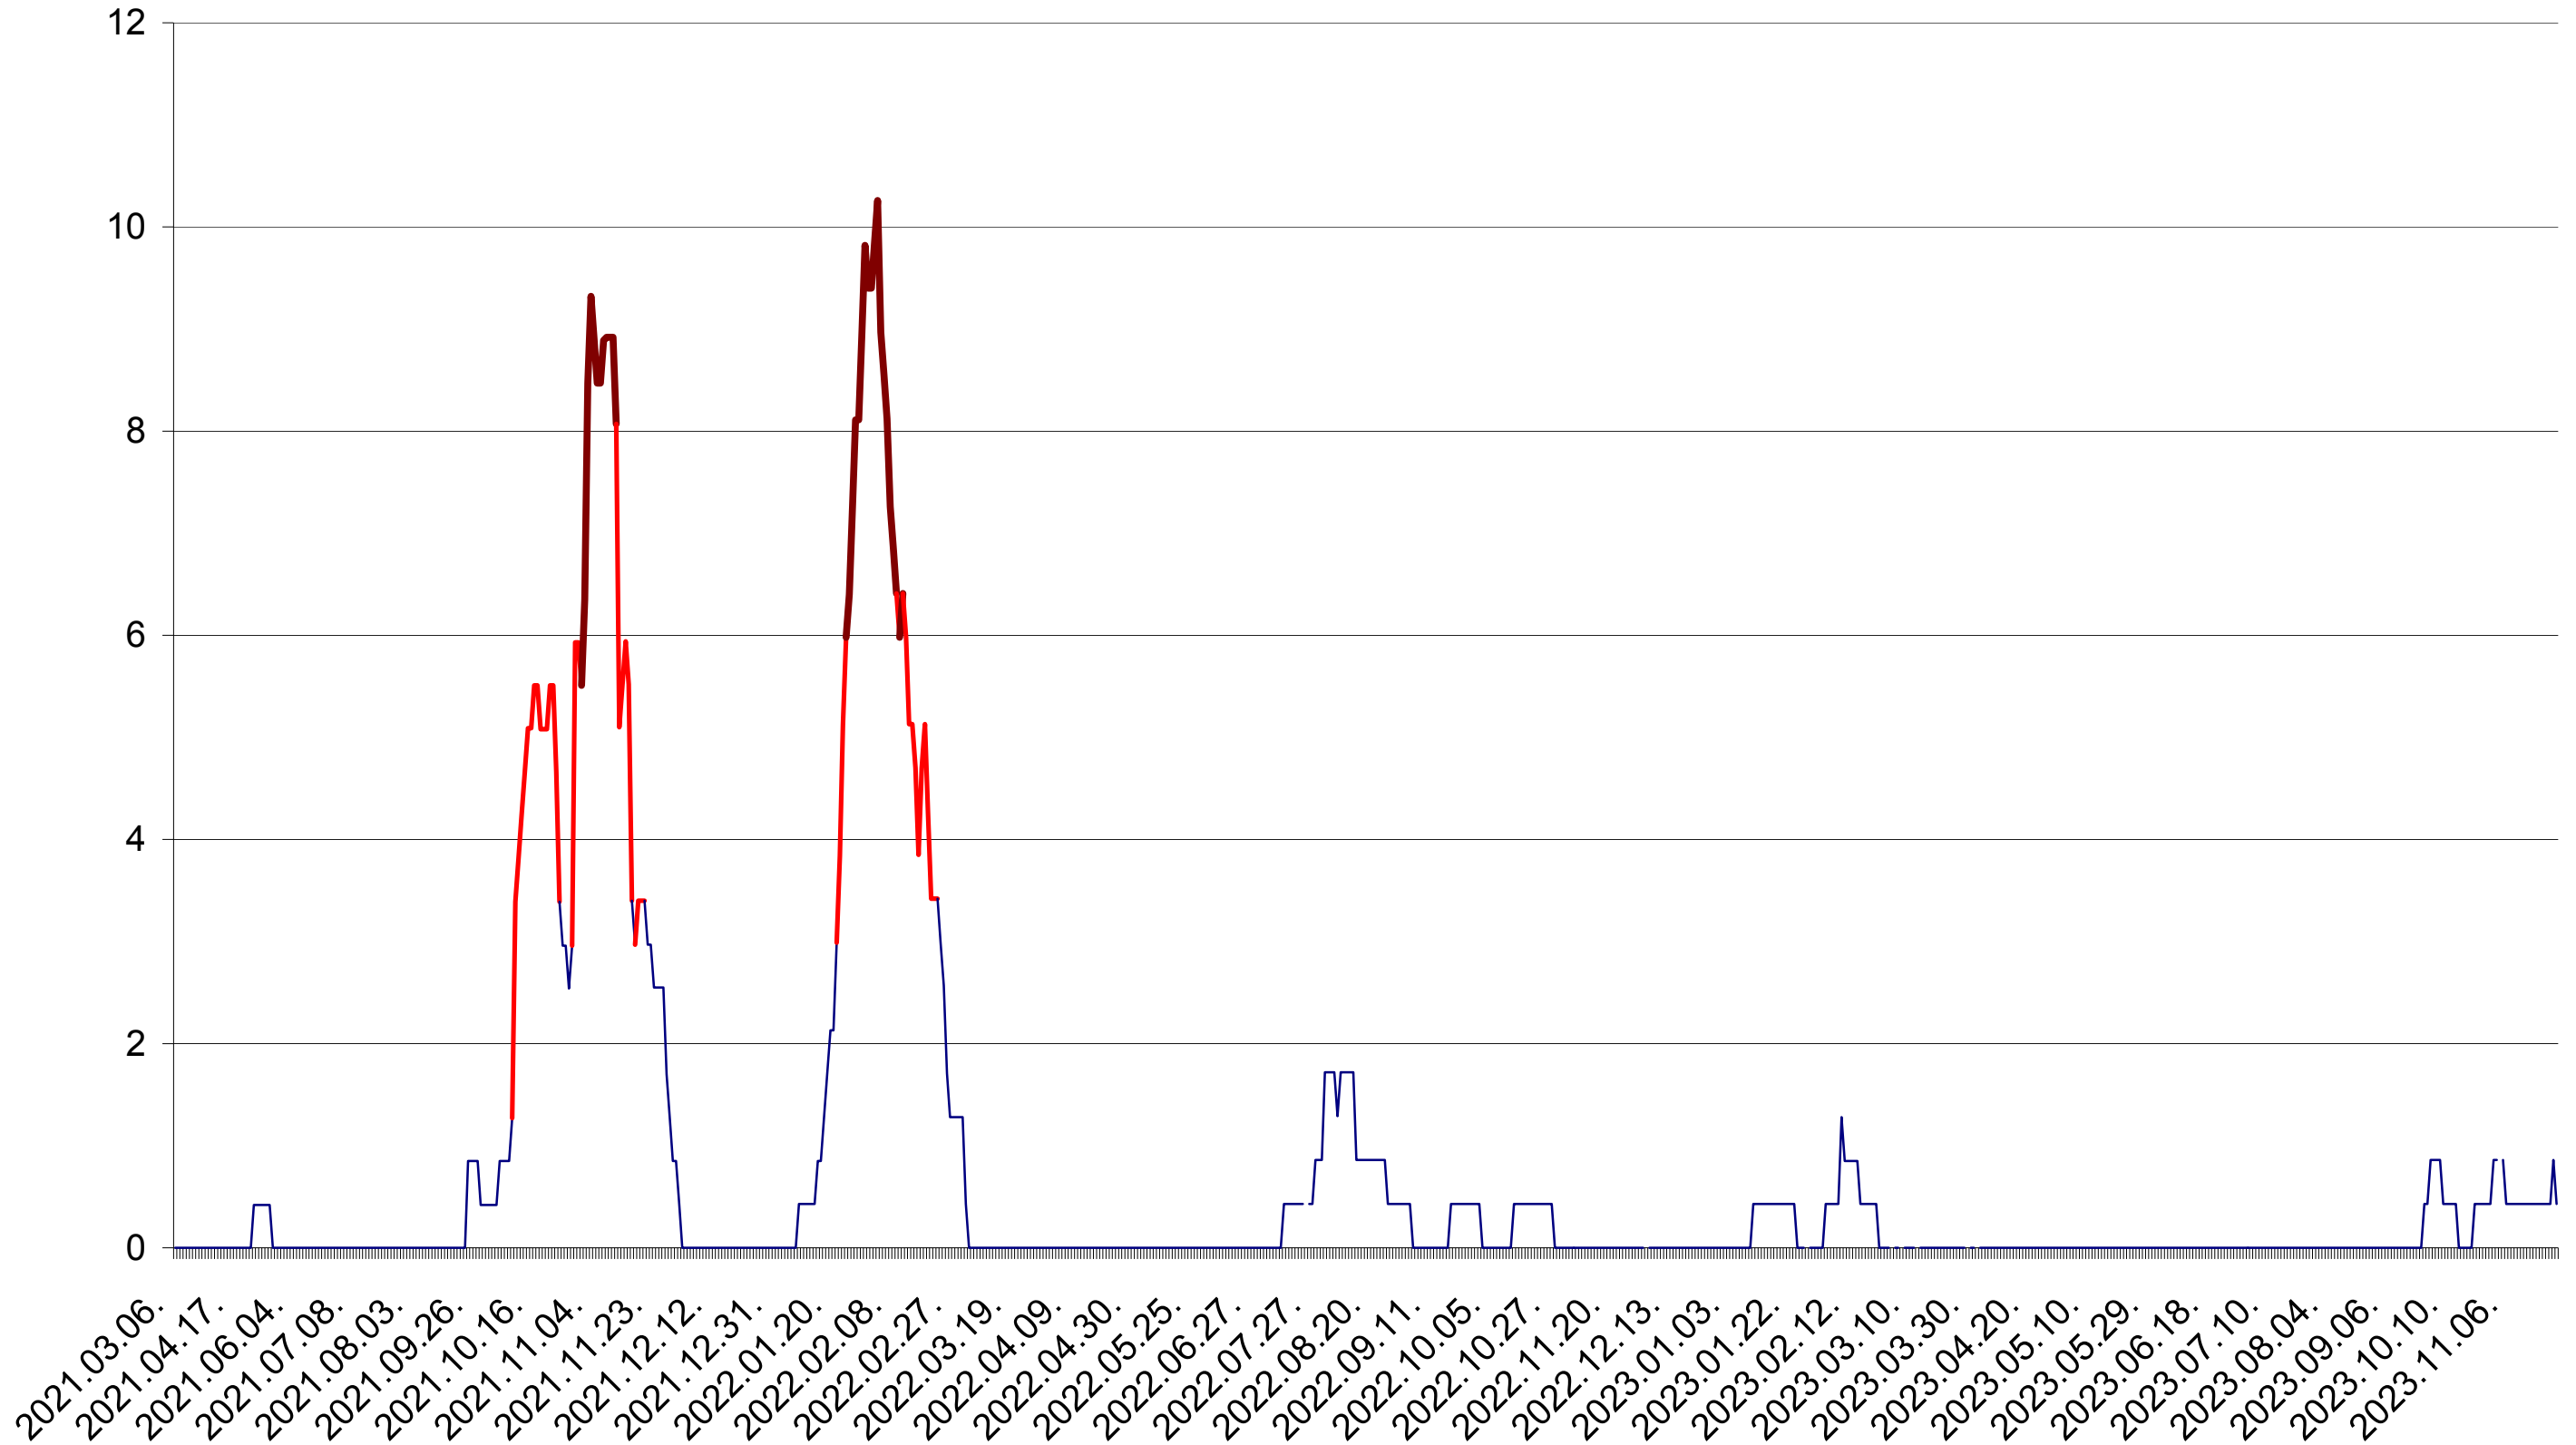

SÂNSIMION - Evolutia incidentei cumulate pe 14 zile la ‰ de locuitori
2021.03.07. - 2023.11.27.

SÂNMARTIN - Evolutia incidentei cumulate pe 14 zile la ‰ de locuitori
2021.03.07. - 2023.11.27.