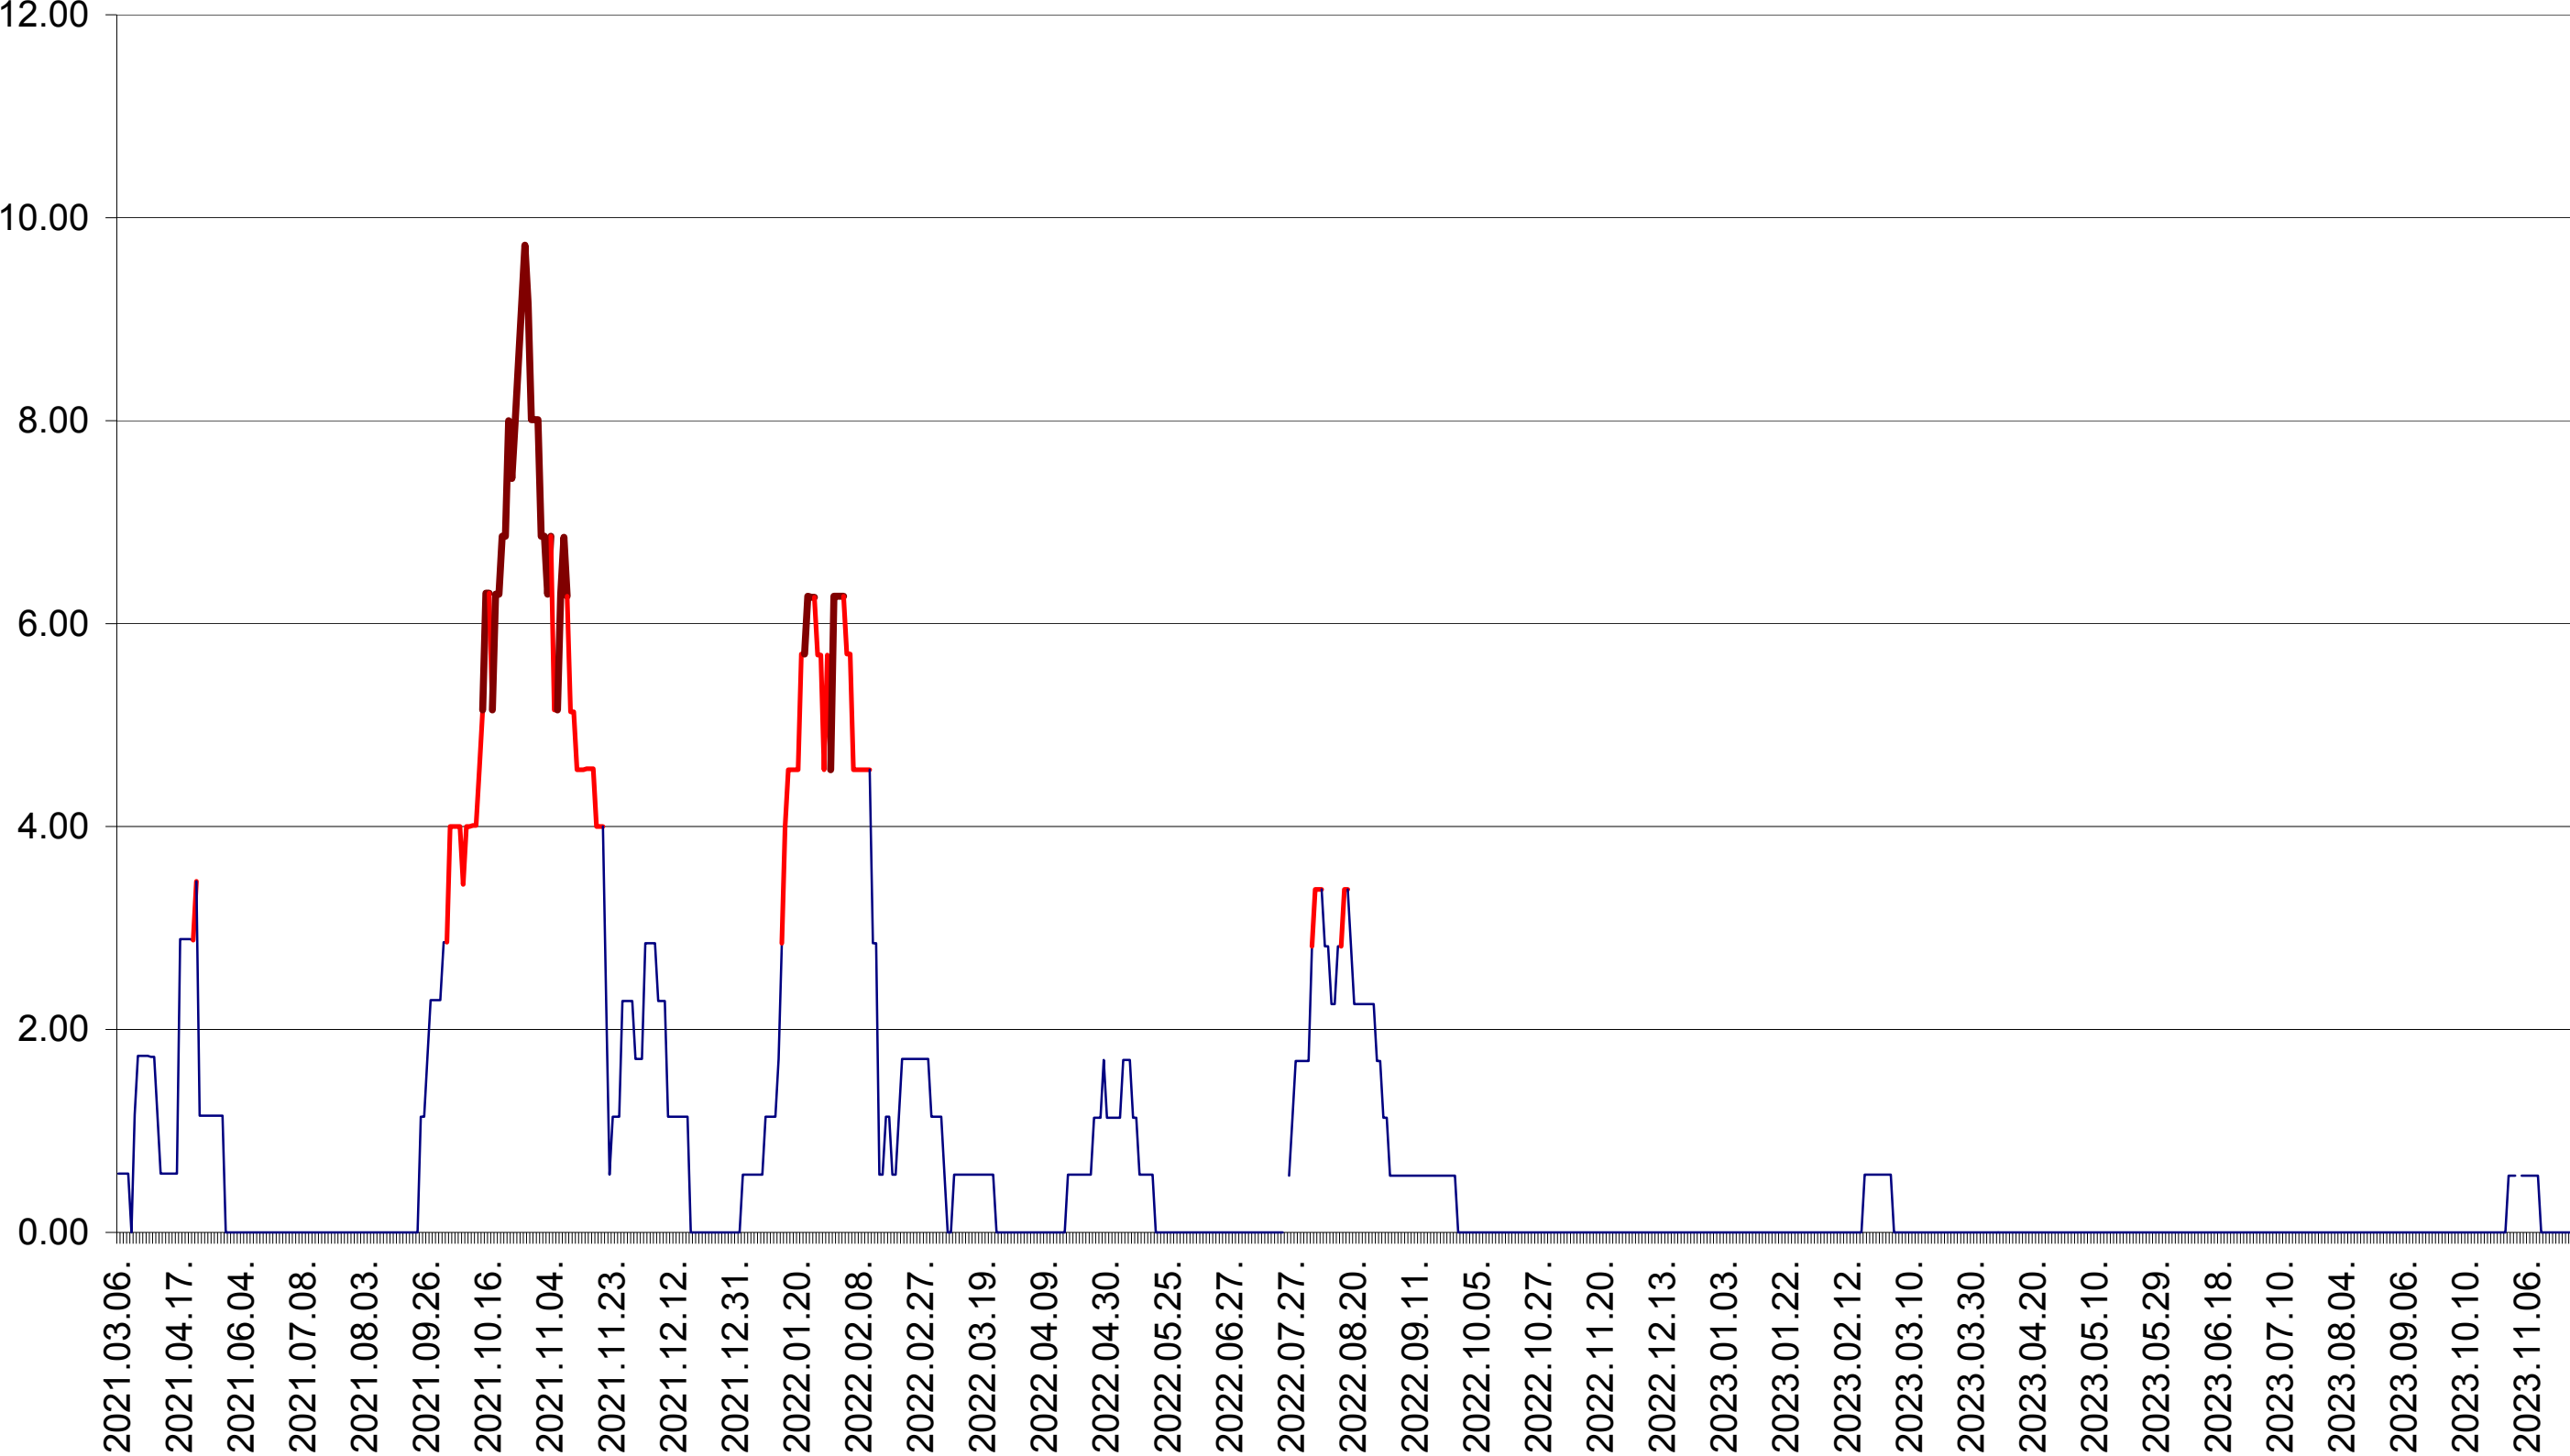

ORAȘ VLĂHIȚA - Evoluția incidentei cumulate pe 14 zile la ‰ de locuitori
2021.03.07. - 2023.11.27.