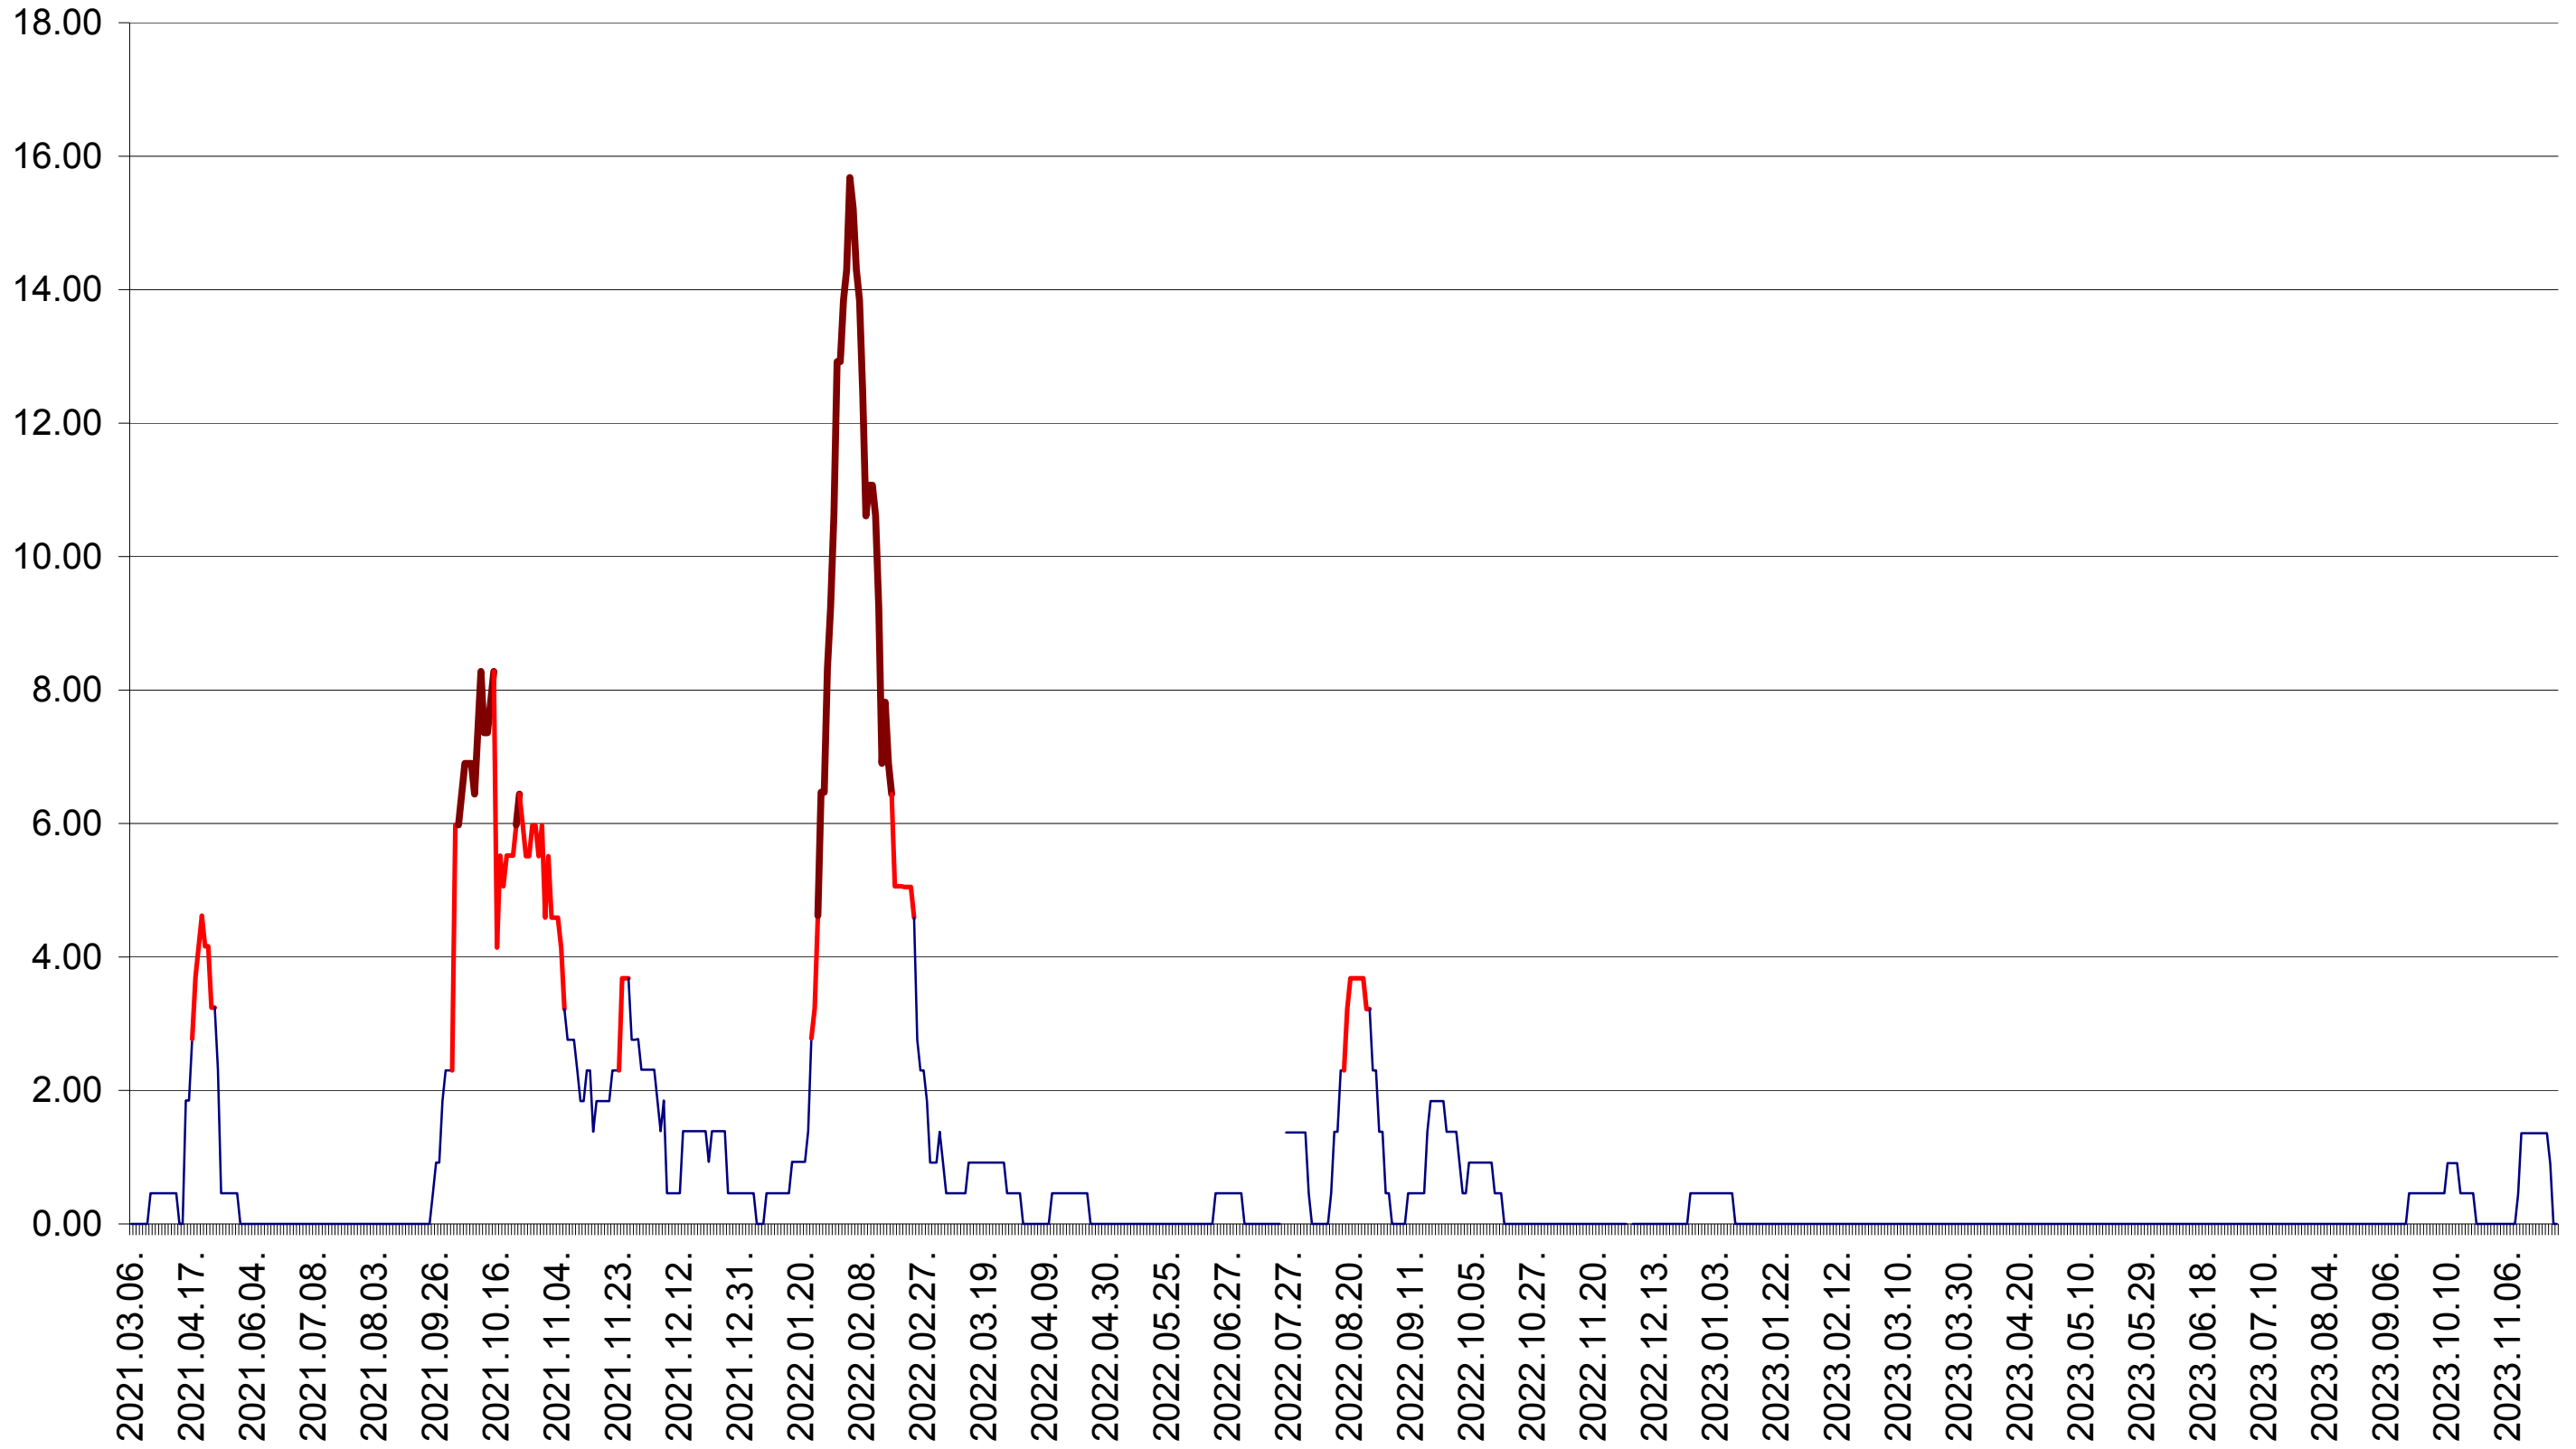

ATID - Evolutia incidentei cumulate pe 14 zile la ‰ de locuitori
2021.03.07. - 2023.11.27.

AVRĂMEȘTI - Evolutia incidentei cumulate pe 14 zile la ‰ de locuitori
2021.03.07. - 2023.11.27.

ORAȘ BĂILE TUȘNAD - Evolutia incidentei cumulate pe 14 zile la ‰ de locuitori
2021.03.07. - 2023.11.27.

ORAȘ BĂLAN - Evolutia incidentei cumulate pe 14 zile la ‰ de locuitori
2021.03.07. - 2023.11.27.

BILBOR - Evolutia incidentei cumulate pe 14 zile la ‰ de locuitori
2021.03.07. - 2023.11.27.

ORAȘ BORSEC - Evolutia incidentei cumulate pe 14 zile la ‰ de locuitori
2021.03.07. - 2023.11.27.

BRĂDEȘTI - Evolutia incidentei cumulate pe 14 zile la ‰ de locuitori
2021.03.07. - 2023.11.27.

CĂPĂLNIȚA - Evolutia incidentei cumulate pe 14 zile la ‰ de locuitori
2021.03.07. - 2023.11.27.

CÂRȚA - Evolutia incidentei cumulate pe 14 zile la ‰ de locuitori
2021.03.07. - 2023.11.27.

CICEU - Evolutia incidentei cumulate pe 14 zile la ‰ de locuitori
2021.03.07. - 2023.11.27.

CIUCSÂNGEORGIU - Evolutia incidentei cumulate pe 14 zile la ‰ de locuitori
2021.03.07. - 2023.11.27.

CIUMANI - Evolutia incidentei cumulate pe 14 zile la ‰ de locuitori
2021.03.07. - 2023.11.27.