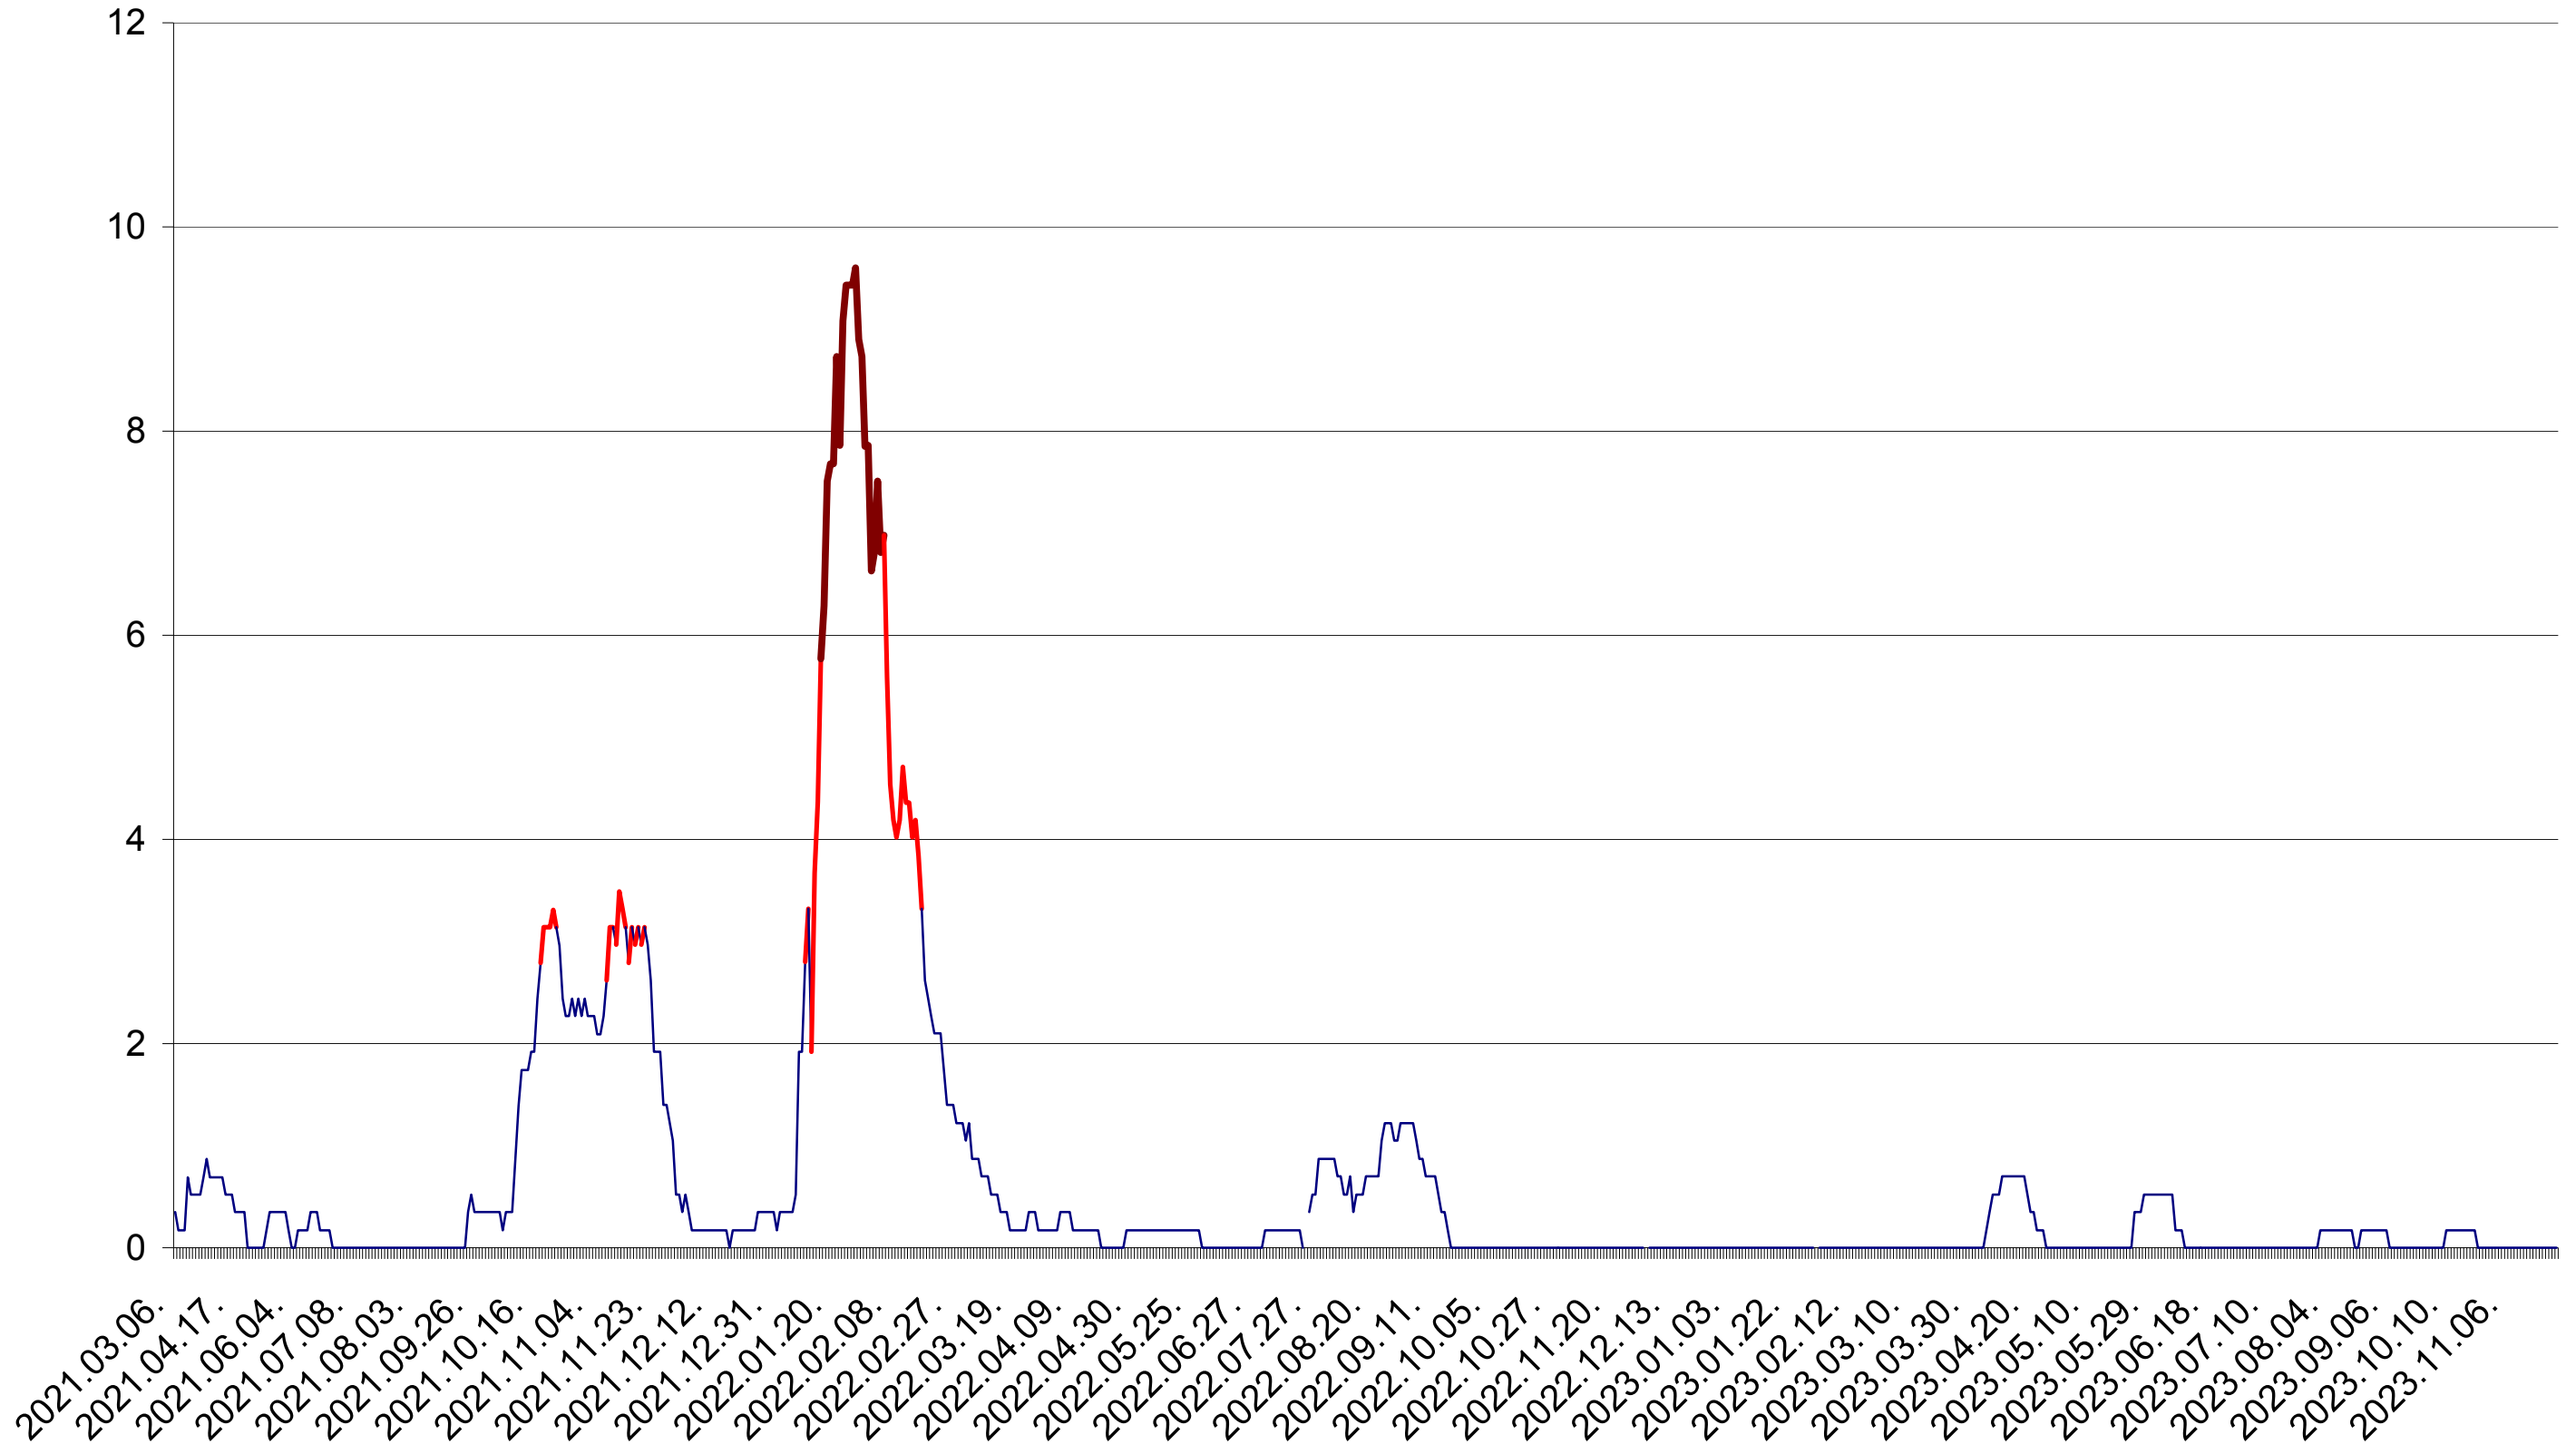

DÂRJIU - Evolutia incidentei cumulate pe 14 zile la ‰ de locuitori
2021.03.07. - 2023.11.27.

DEALU - Evolutia incidentei cumulate pe 14 zile la ‰ de locuitori
2021.03.07. - 2023.11.27.

DITRĂU - Evolutia incidentei cumulate pe 14 zile la ‰ de locuitori
2021.03.07. - 2023.11.27.

FELICENI - Evolutia incidentei cumulate pe 14 zile la ‰ de locuitori
2021.03.07. - 2023.11.27.

FRUMOASA - Evolutia incidentei cumulate pe 14 zile la ‰ de locuitori
2021.03.07. - 2023.11.27.

GĂLĂUȚAȘ - Evolutia incidentei cumulate pe 14 zile la ‰ de locuitori
2021.03.07. - 2023.11.27.

MUNICIPIUL GHEORGHENI - Evolutia incidentei cumulate pe 14 zile la ‰ de locuitori
2021.03.07. - 2023.11.27.

JOSENI - Evolutia incidentei cumulate pe 14 zile la ‰ de locuitori
2021.03.07. - 2023.11.27.

LĂZAREA - Evolutia incidentei cumulate pe 14 zile la ‰ de locuitori
2021.03.07. - 2023.11.27.

LELICENI - Evolutia incidentei cumulate pe 14 zile la ‰ de locuitori
2021.03.07. - 2023.11.27.

LUETA - Evolutia incidentei cumulate pe 14 zile la ‰ de locuitori
2021.03.07. - 2023.11.27.

LUNCA DE JOS - Evolutia incidentei cumulate pe 14 zile la ‰ de locuitori
2021.03.07. - 2023.11.27.