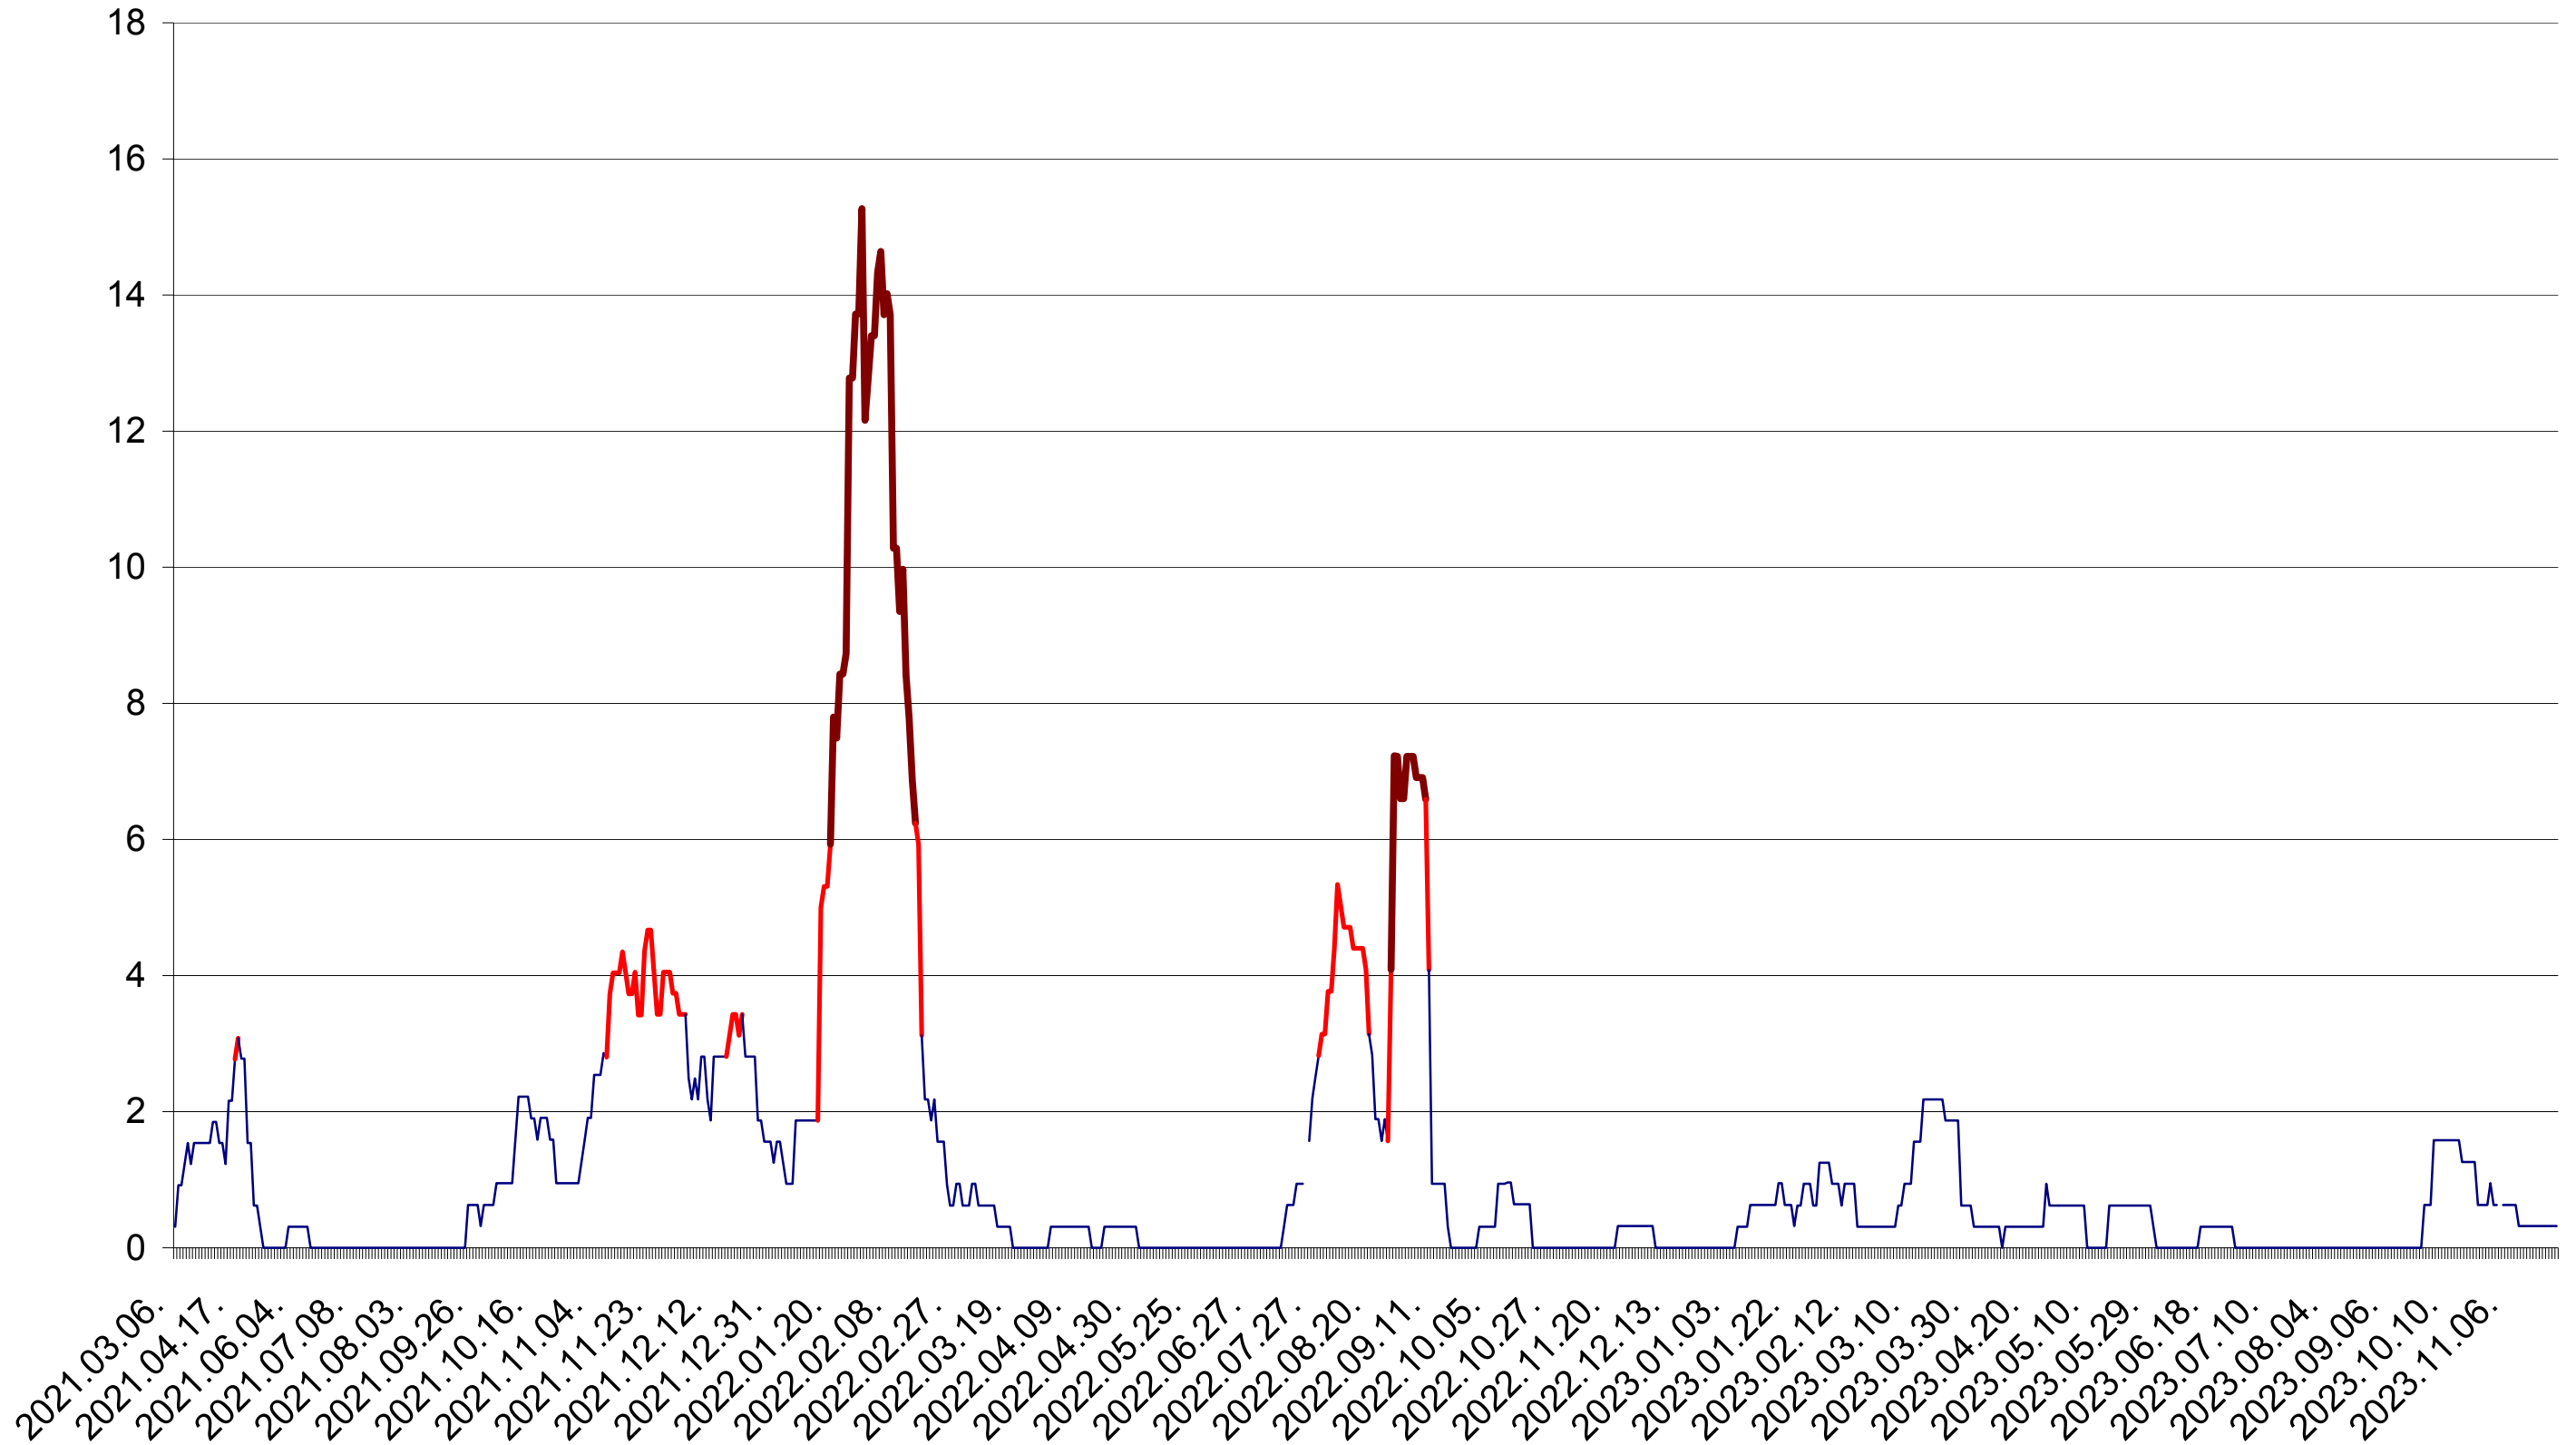

TUȘNAD - Evolutia incidentei cumulate pe 14 zile la ‰ de locuitori
2021.03.07. - 2023.11.27.

TULGHEȘ - Evolutia incidentei cumulate pe 14 zile la ‰ de locuitori
2021.03.07. - 2023.11.27.