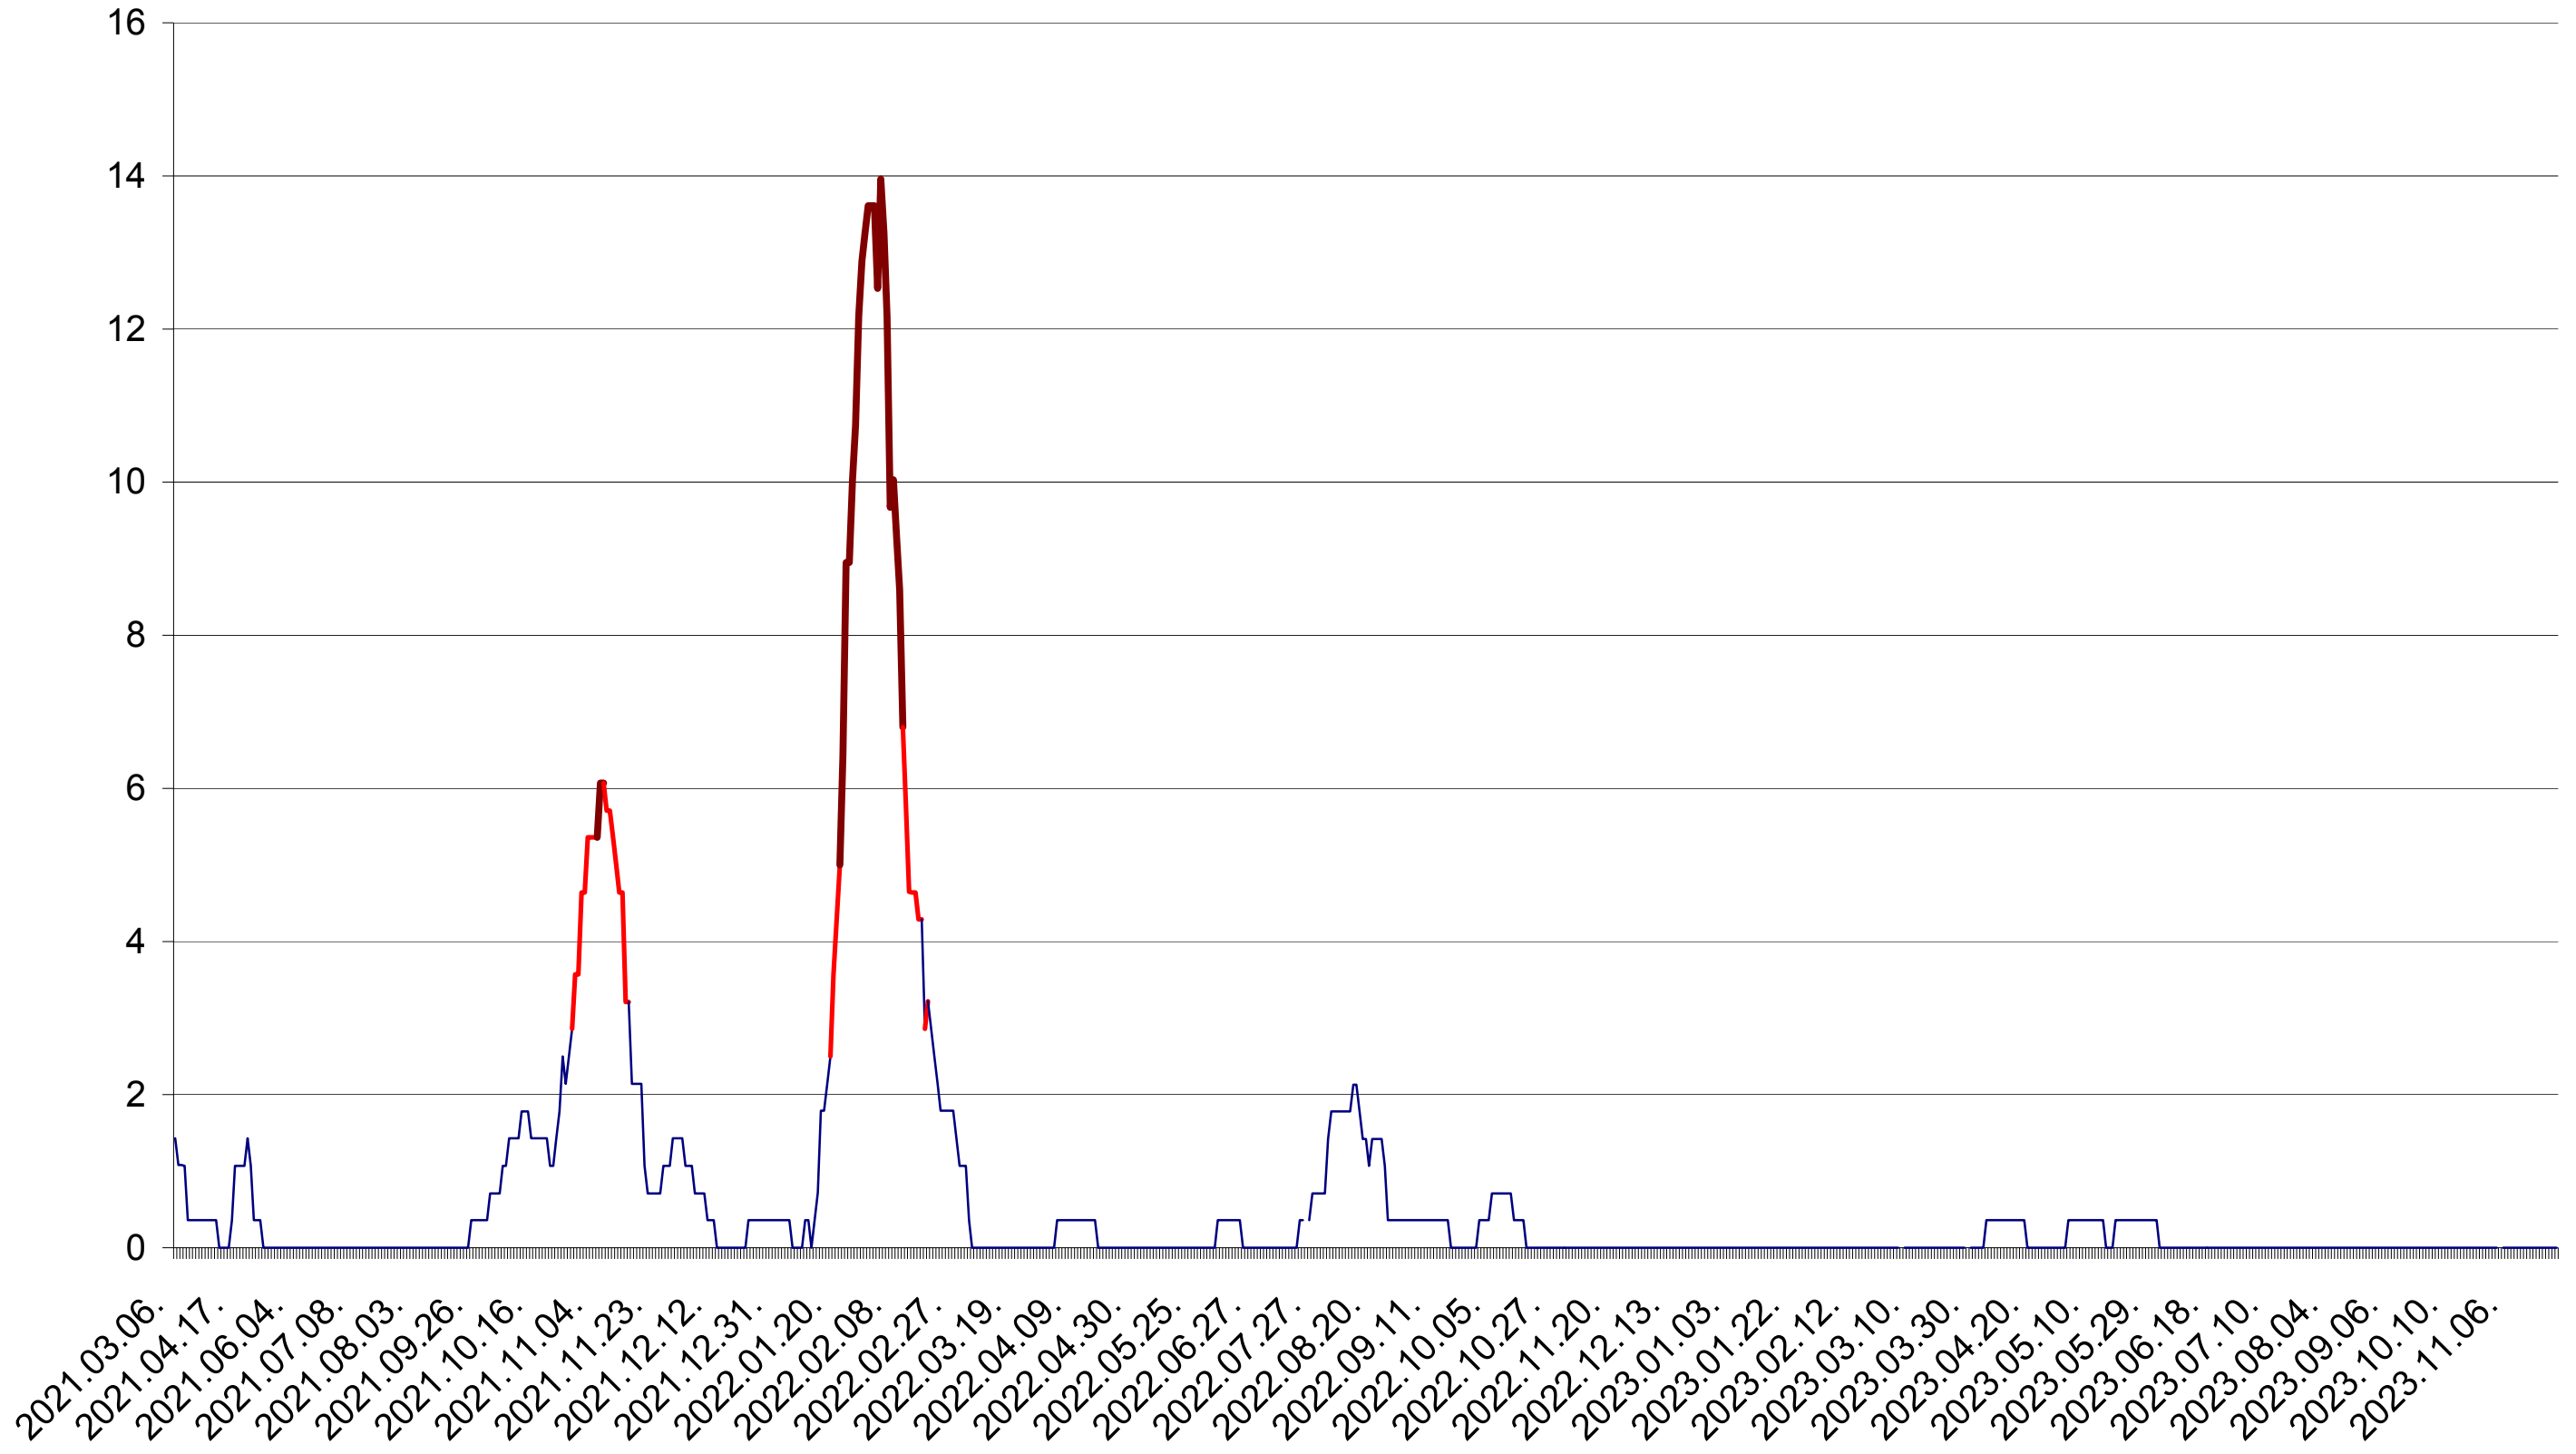

ȘIMONEȘTI - Evolutia incidentei cumulate pe 14 zile la ‰ de locuitori
2021.03.07. - 2023.11.27.

SICULENI - Evolutia incidentei cumulate pe 14 zile la ‰ de locuitori
2021.03.07. - 2023.11.27.