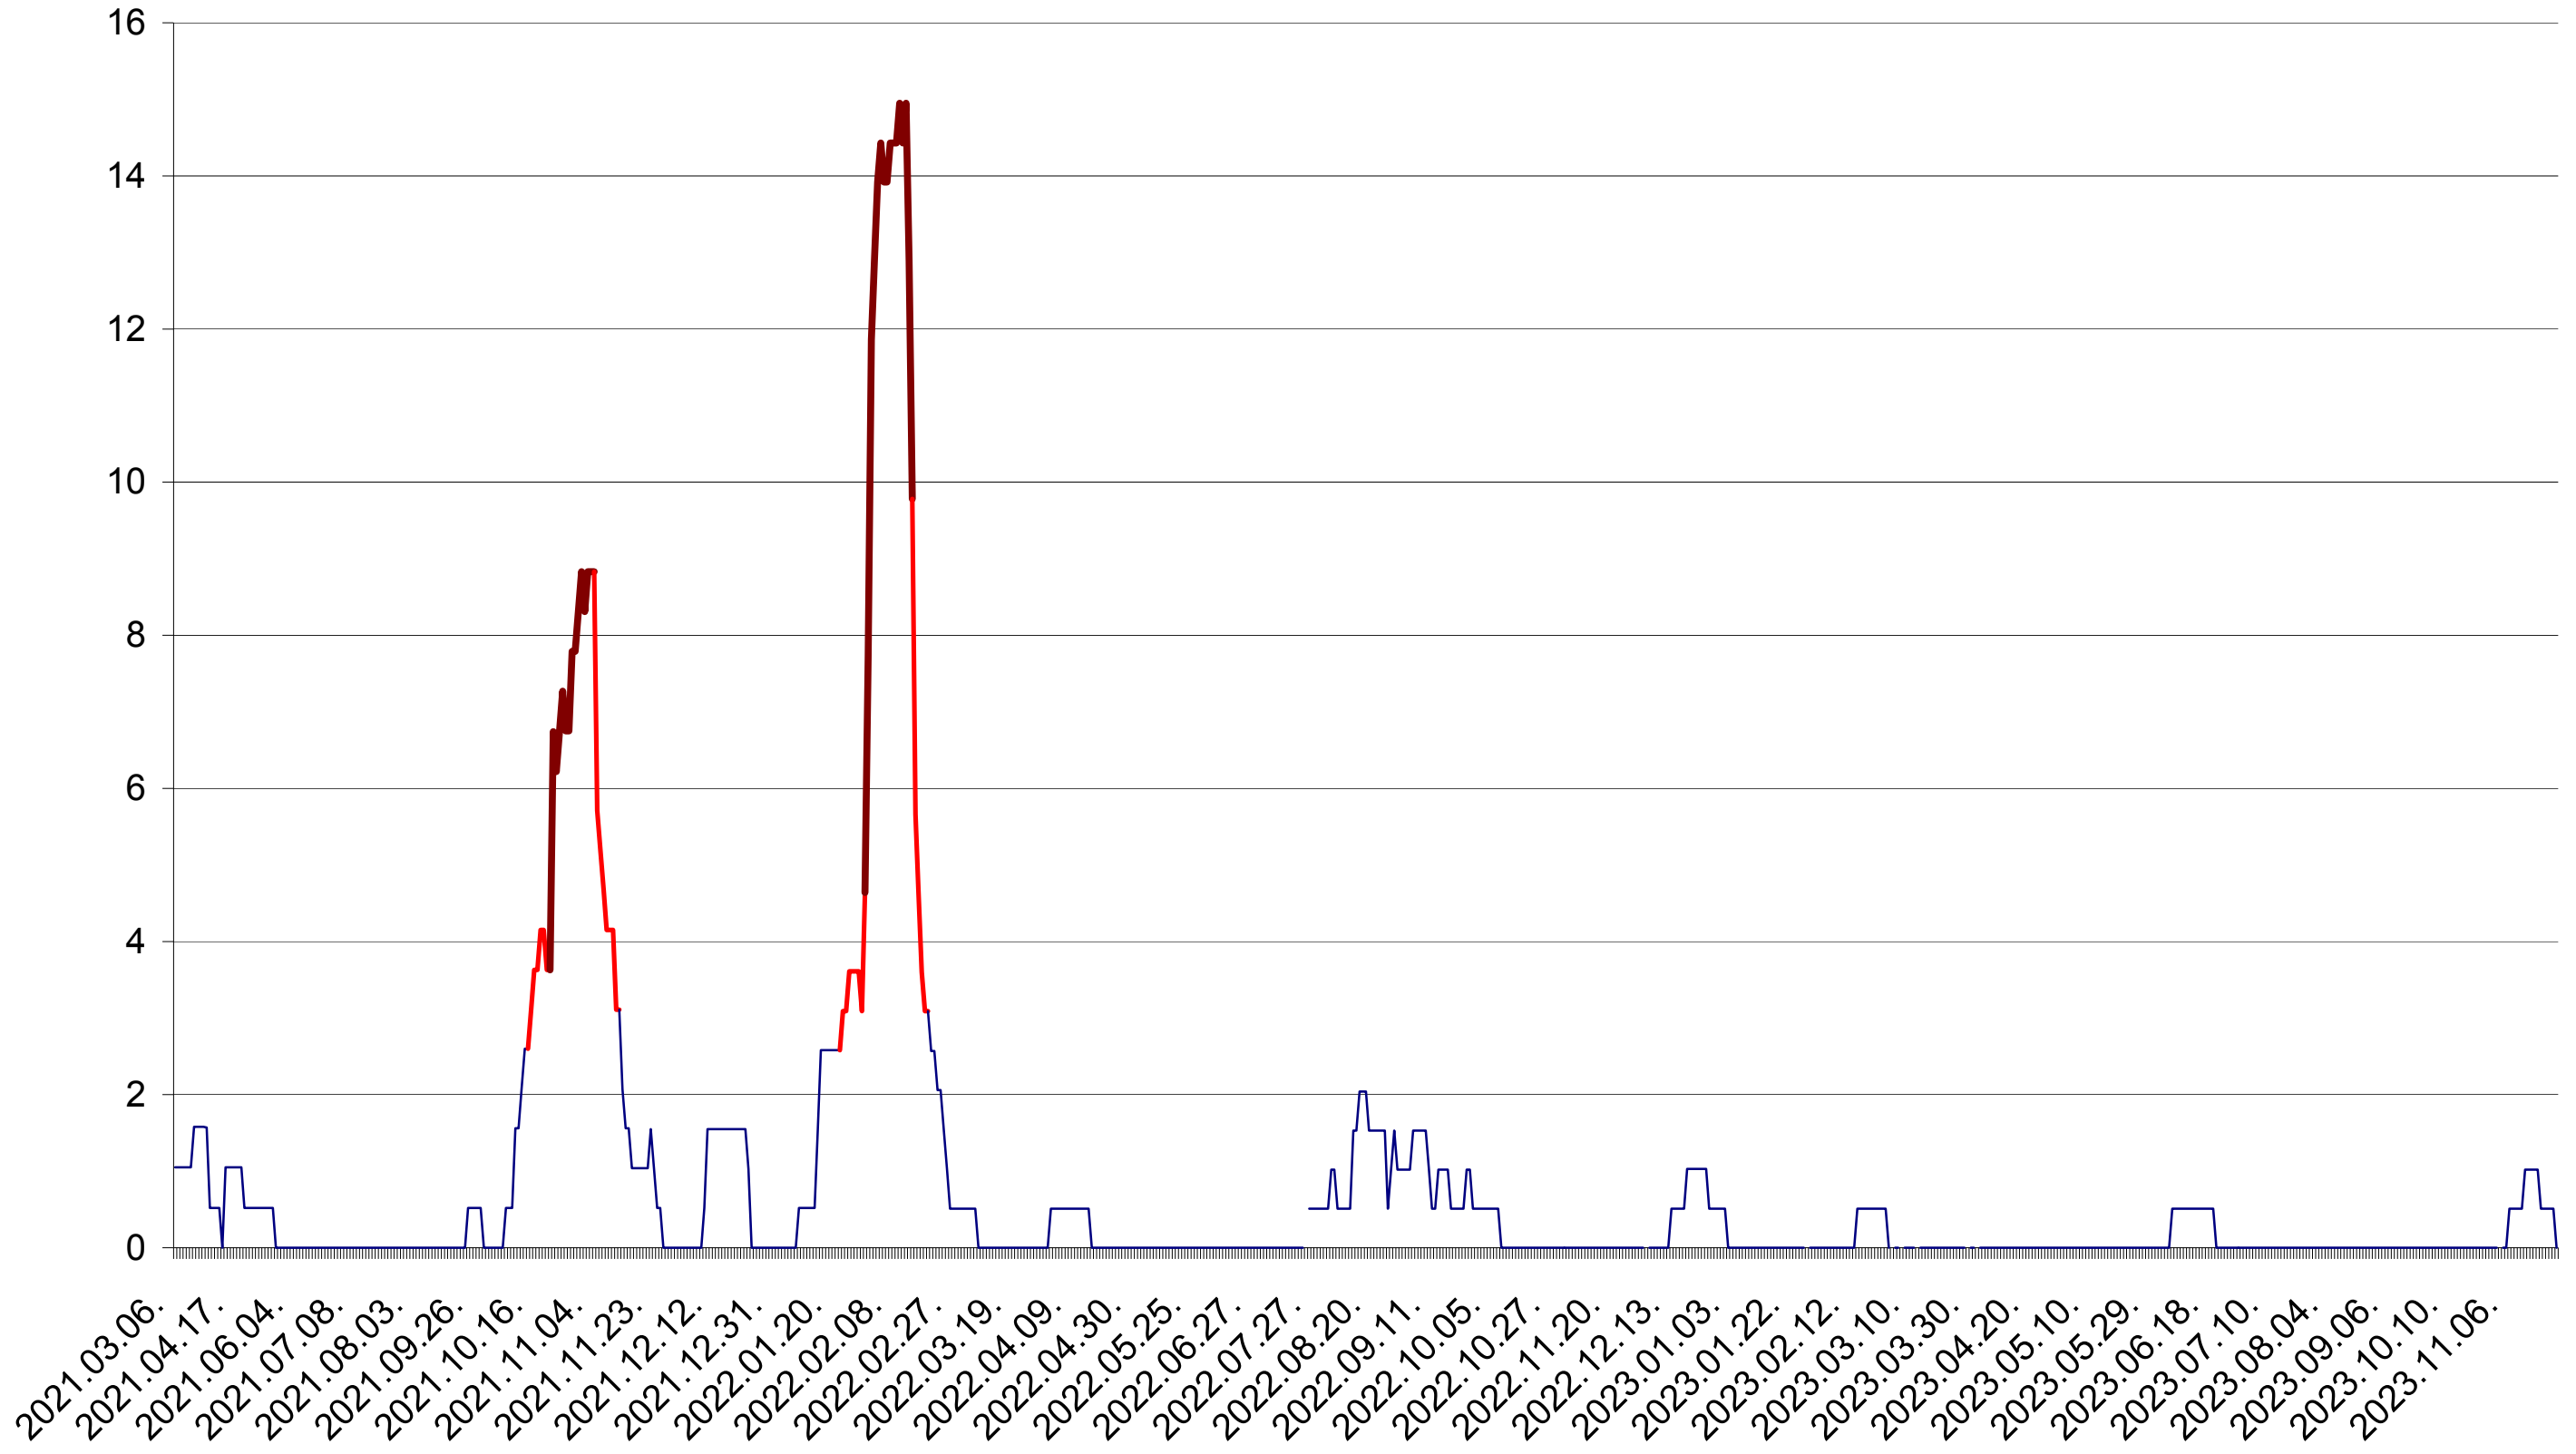

MIHĂILENI - Evolutia incidentei cumulate pe 14 zile la ‰ de locuitori
2021.03.07. - 2023.11.27.

MUGENI - Evolutia incidentei cumulate pe 14 zile la ‰ de locuitori
2021.03.07. - 2023.11.27.

OCLAND - Evolutia incidentei cumulate pe 14 zile la ‰ de locuitori
2021.03.07. - 2023.11.27.

MUNICIPIUL ODORHEIU SECUIESC - Evolutia incidentei cumulate pe 14 zile la ‰ de locuitori
2021.03.07. - 2023.11.27.

PĂULENI-CIUC - Evolutia incidentei cumulate pe 14 zile la ‰ de locuitori
2021.03.07. - 2023.11.27.

PLĂIEȘII DE JOS - Evolutia incidentei cumulate pe 14 zile la ‰ de locuitori
2021.03.07. - 2023.11.27.

PORUMBENI - Evolutia incidentei cumulate pe 14 zile la ‰ de locuitori
2021.03.07. - 2023.11.27.

PRAID - Evolutia incidentei cumulate pe 14 zile la ‰ de locuitori
2021.03.07. - 2023.11.27.