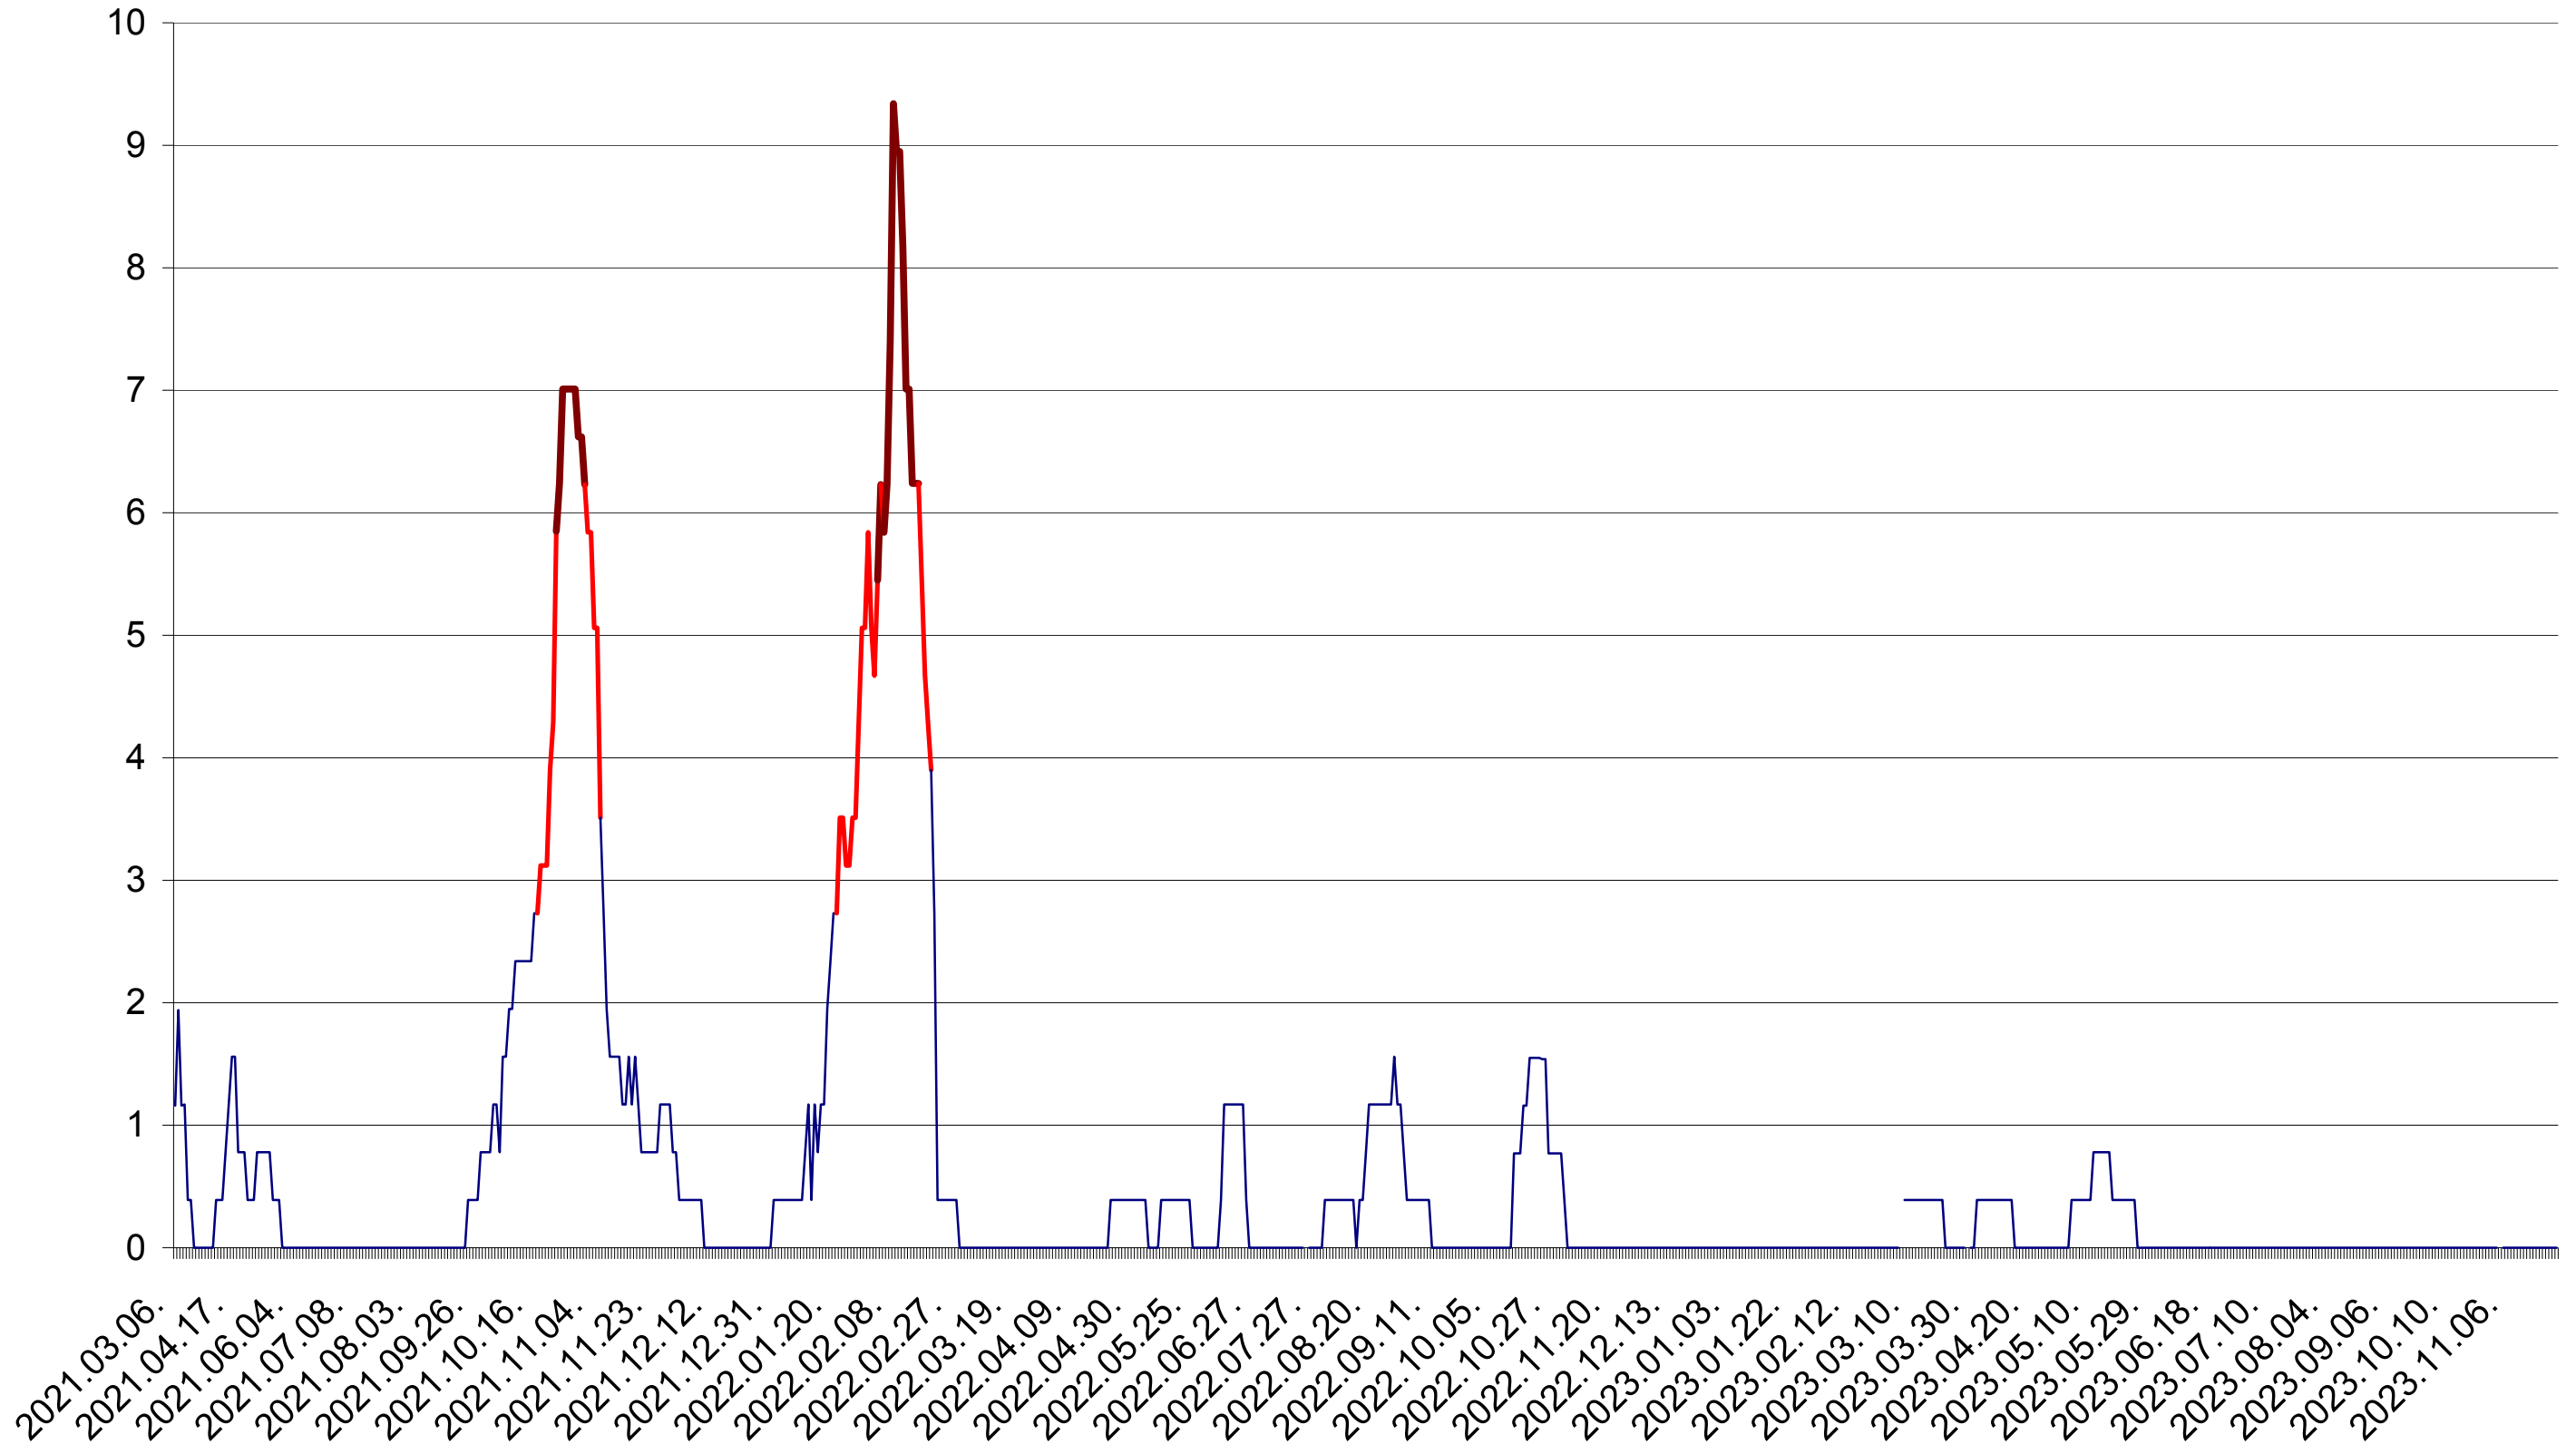

MUNICIPIUL TOPLIȚA - Evolutia incidentei cumulate pe 14 zile la ‰ de locuitori
2021.03.07. - 2023.11.27.

TOMEȘTI - Evolutia incidentei cumulate pe 14 zile la ‰ de locuitori
2021.03.07. - 2023.11.27.