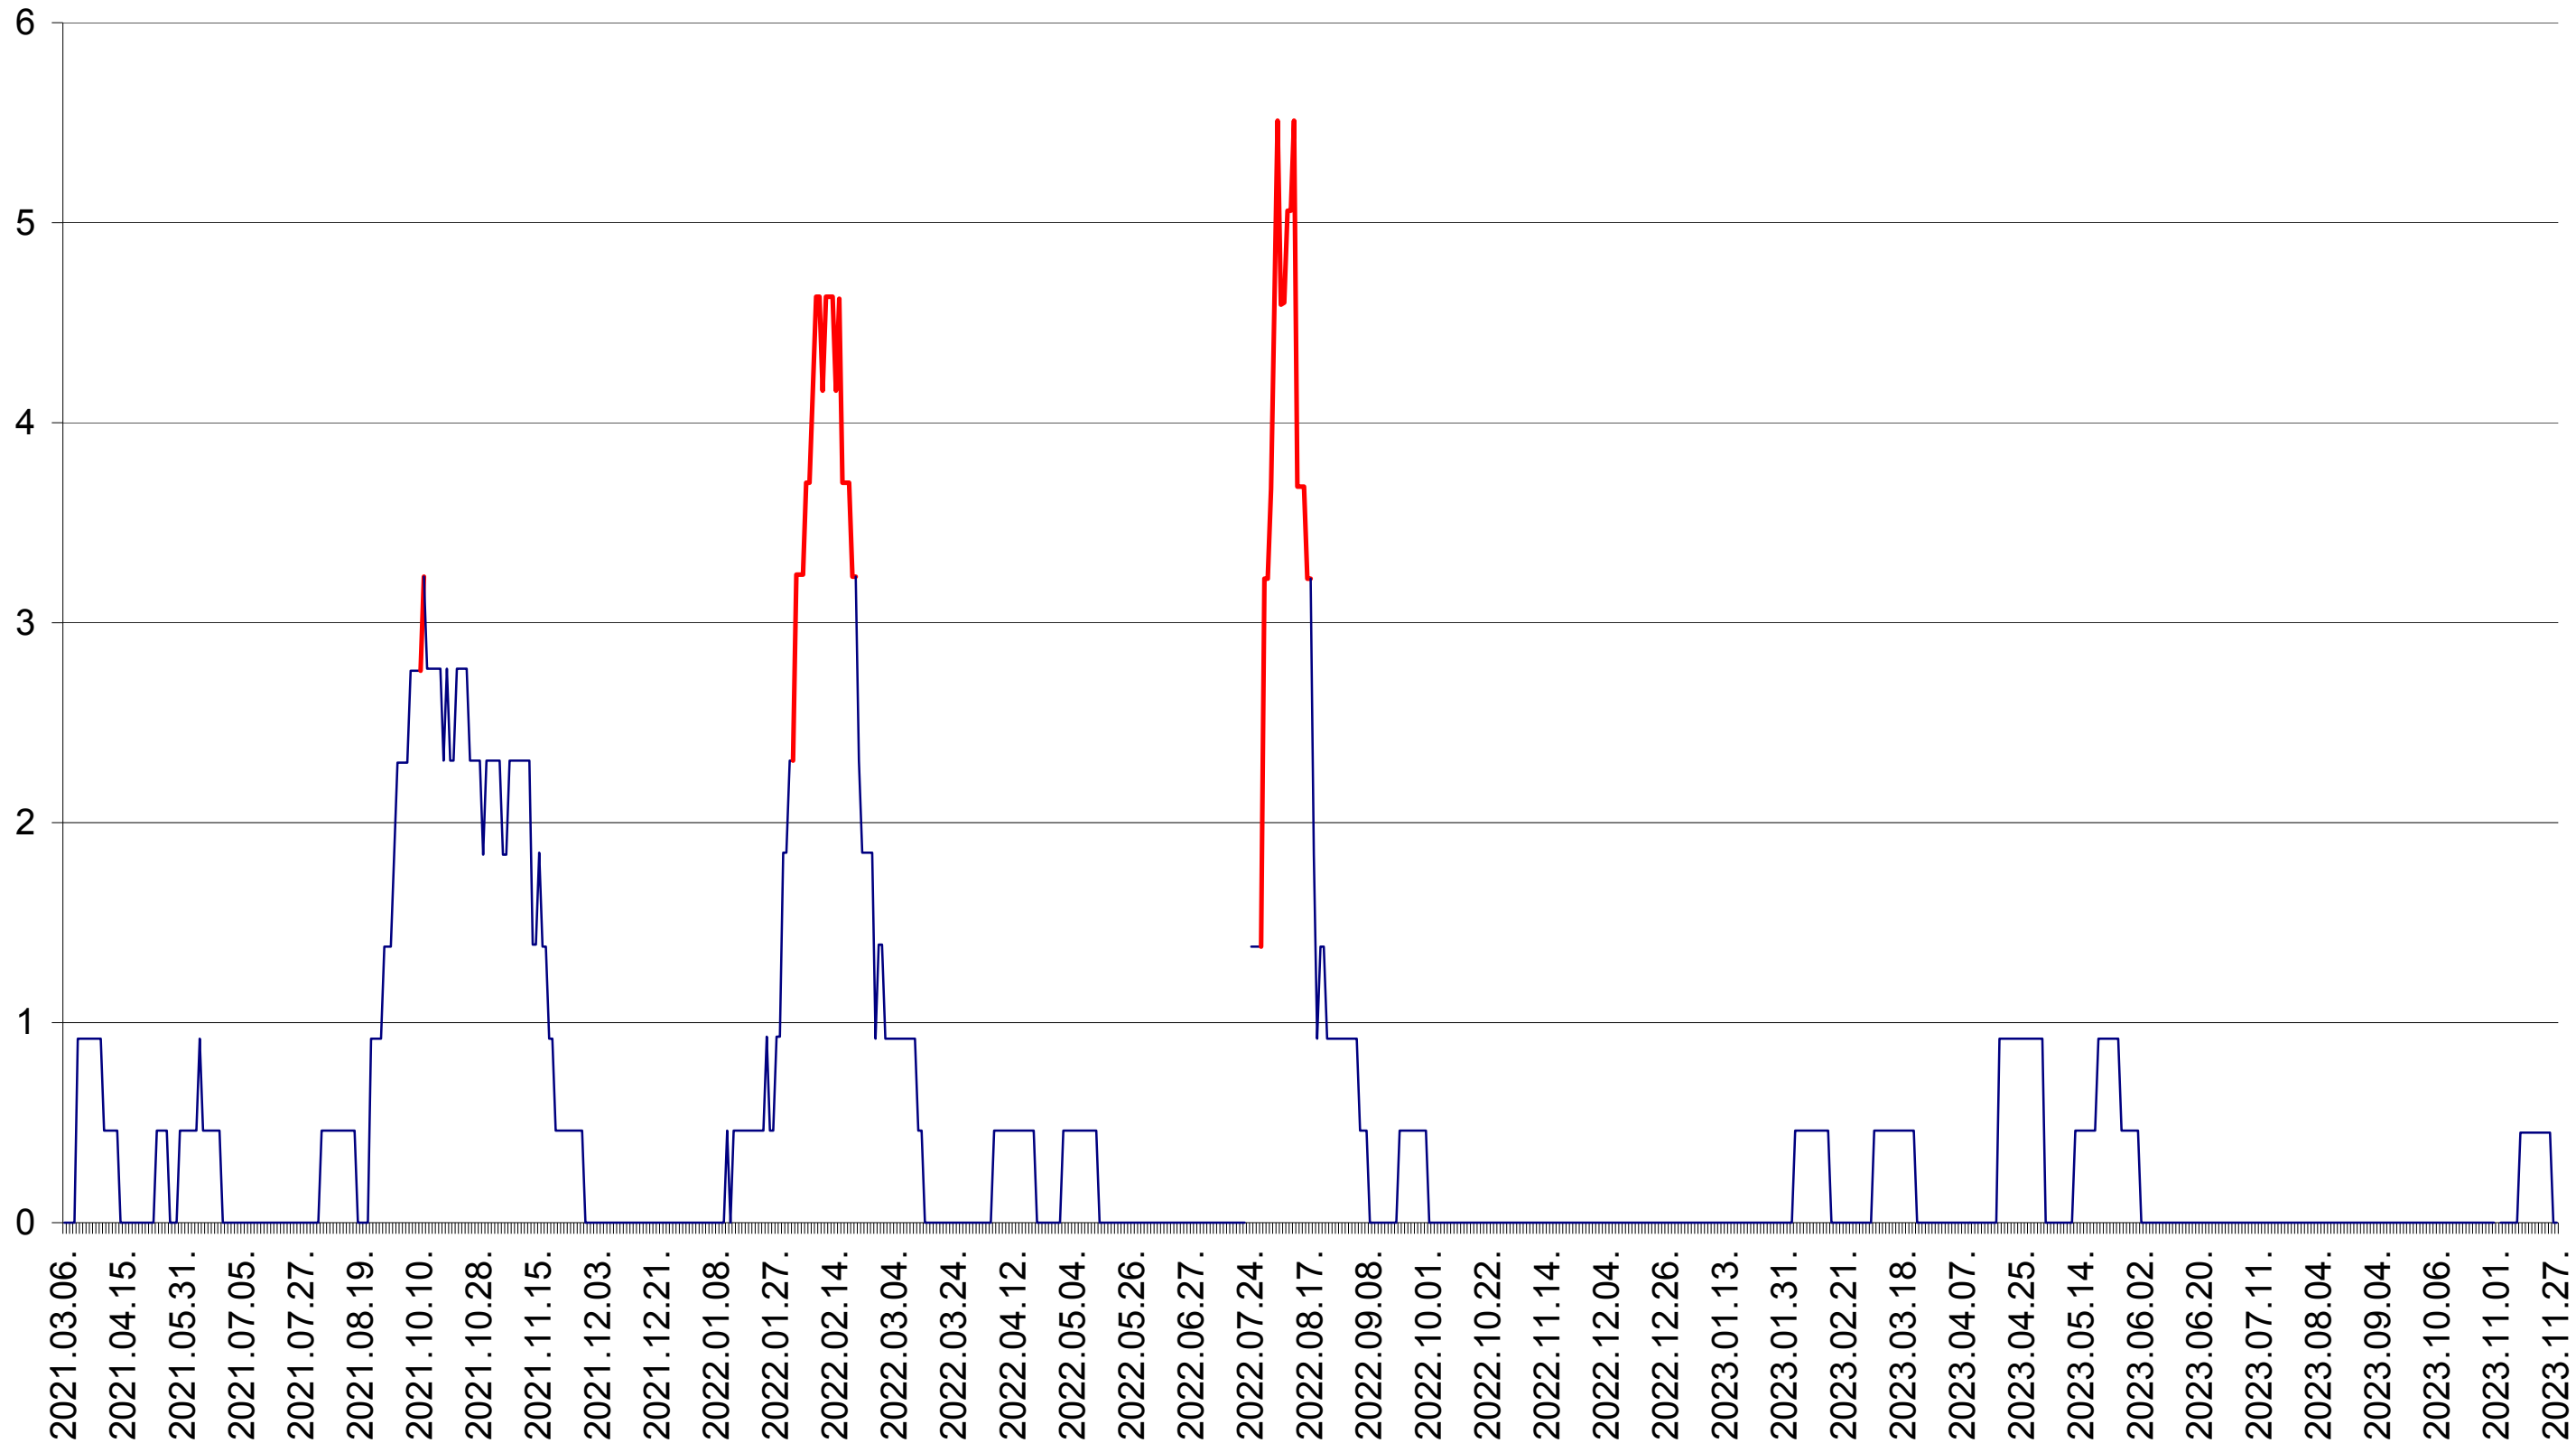

ULIEȘ - Evolutia incidentei cumulate pe 14 zile la ‰ de locuitori
2021.03.07. - 2023.11.27.

TUȘNAD - Evolutia incidentei cumulate pe 14 zile la ‰ de locuitori
2021.03.07. - 2023.11.27.