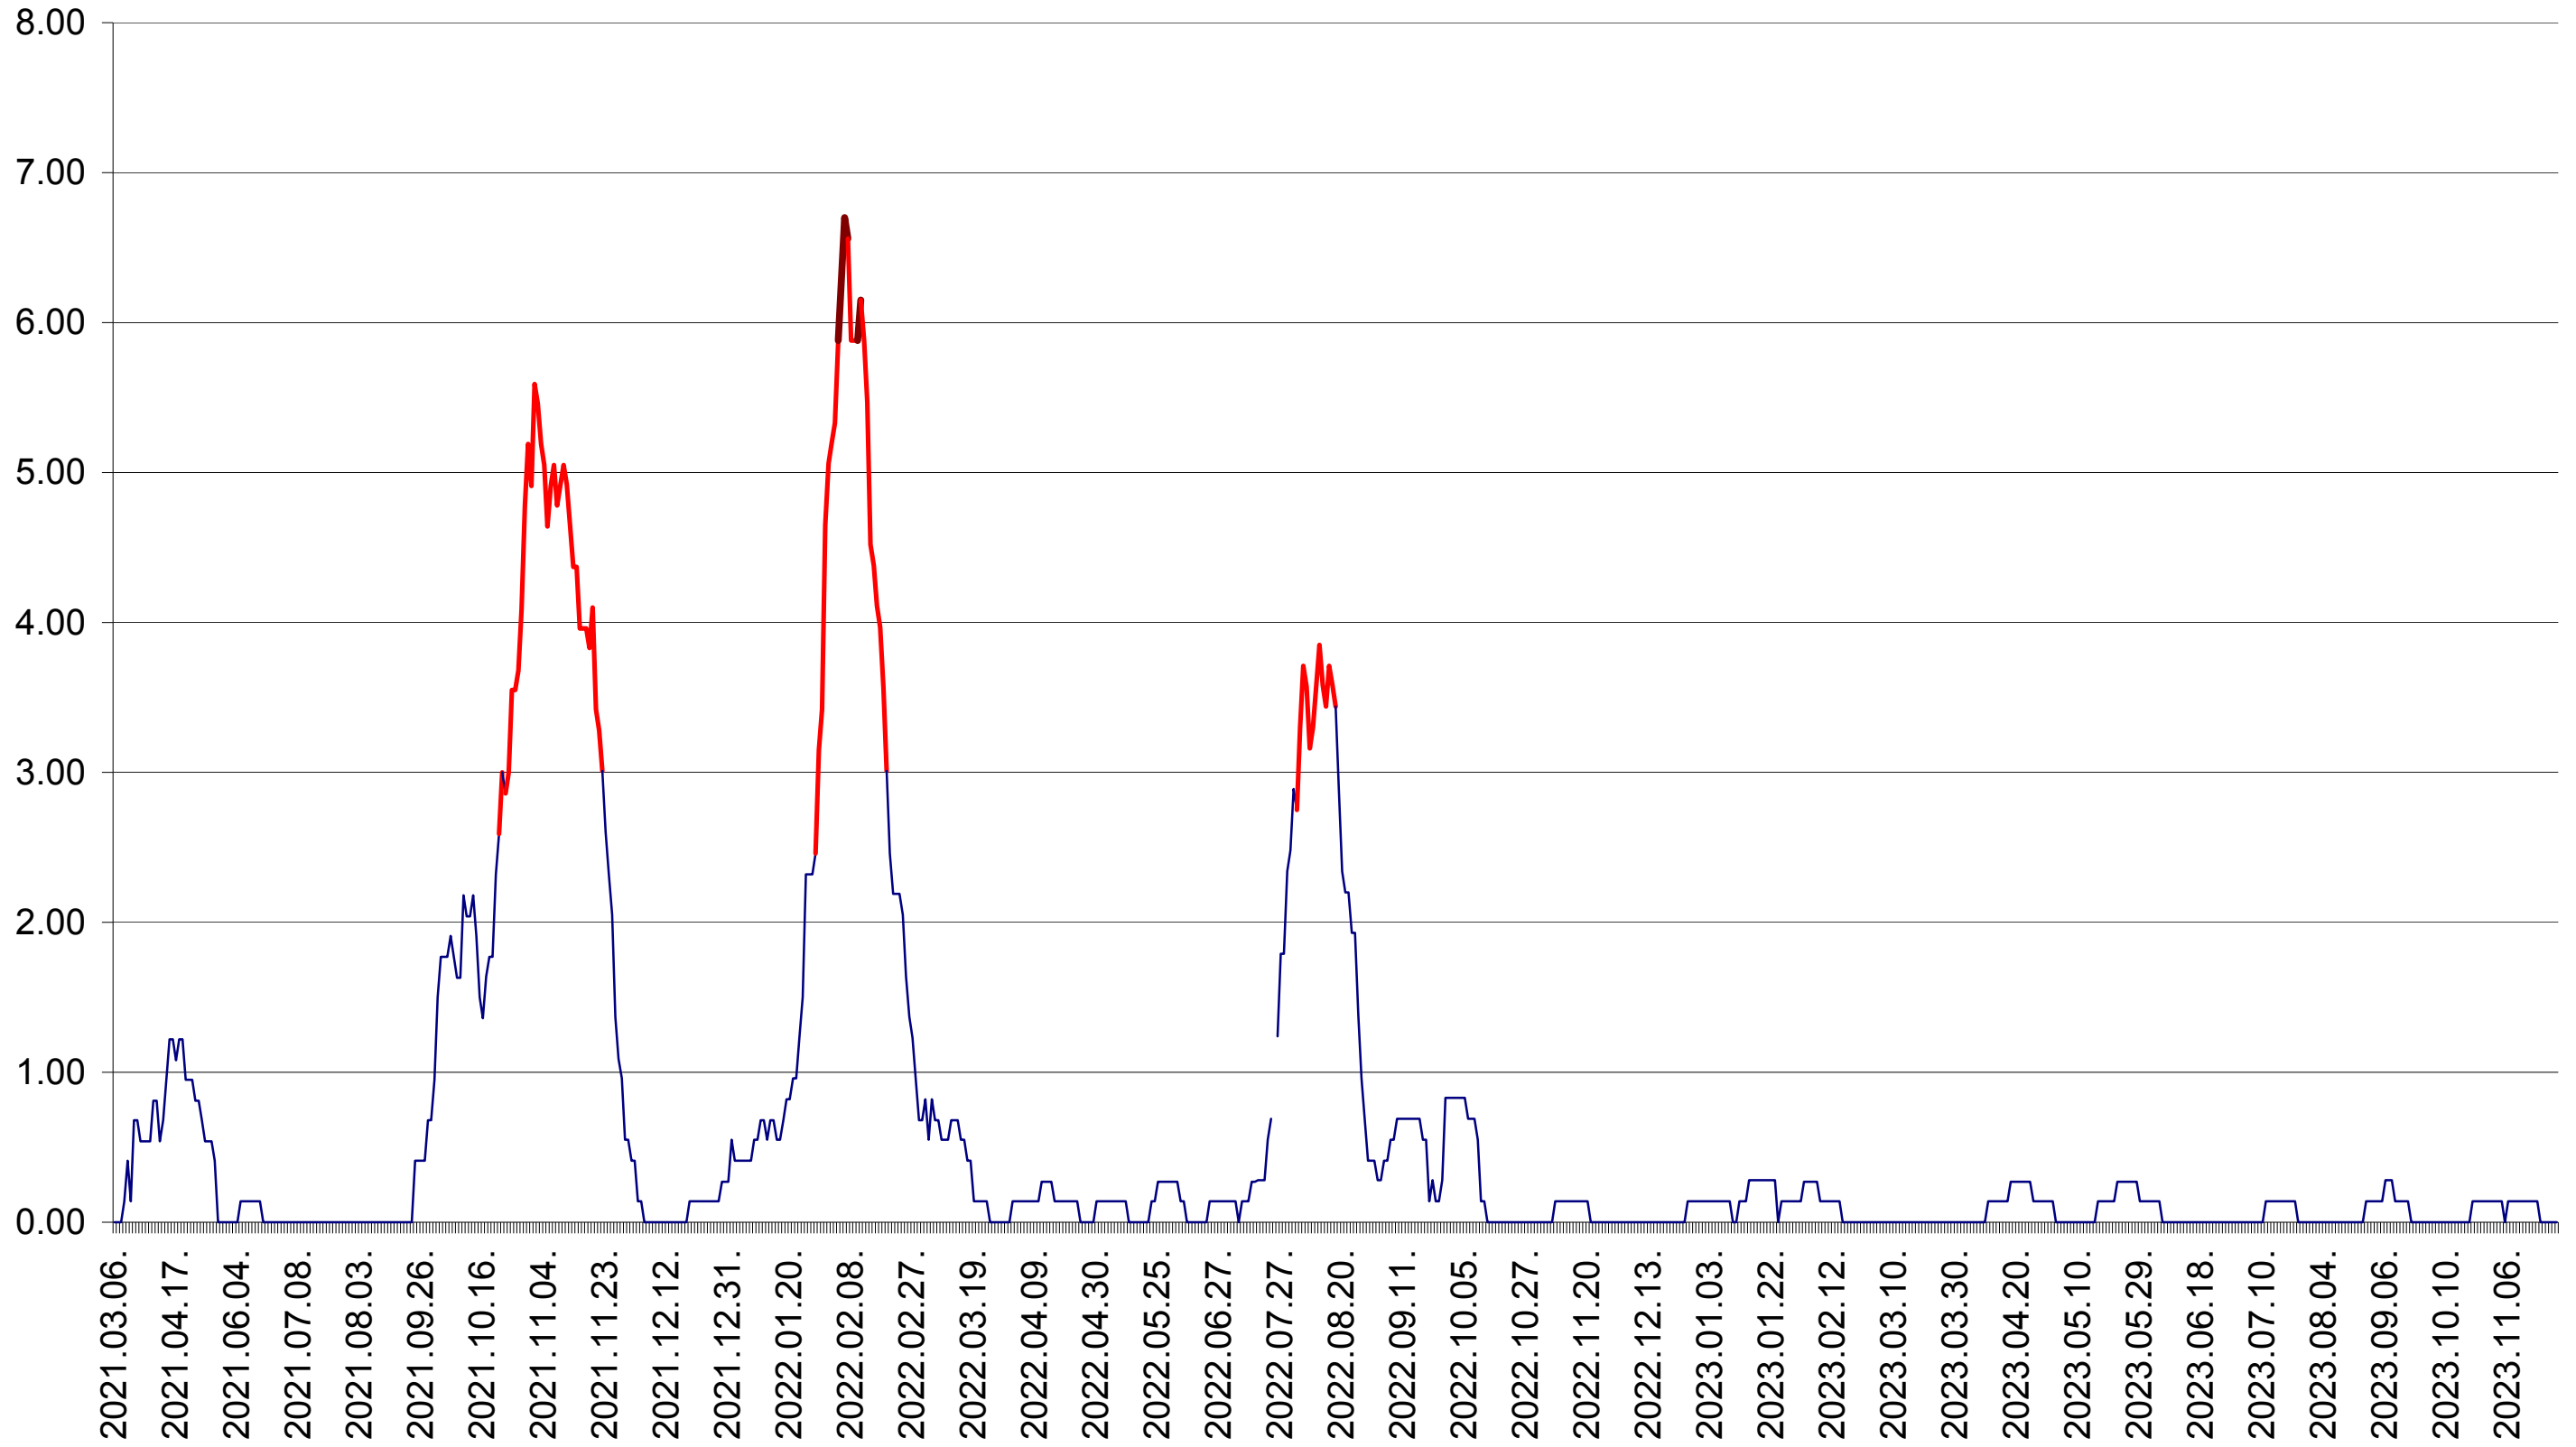

ATID - Evolutia incidentei cumulate pe 14 zile la ‰ de locuitori
2021.03.07. - 2023.11.27.

AVRĂMEȘTI - Evolutia incidentei cumulate pe 14 zile la ‰ de locuitori
2021.03.07. - 2023.11.27.

ORAȘ BĂILE TUȘNAD - Evolutia incidentei cumulate pe 14 zile la ‰ de locuitori
2021.03.07. - 2023.11.27.

ORAȘ BĂLAN - Evolutia incidentei cumulate pe 14 zile la ‰ de locuitori
2021.03.07. - 2023.11.27.

BILBOR - Evolutia incidentei cumulate pe 14 zile la ‰ de locuitori
2021.03.07. - 2023.11.27.

ORAȘ BORSEC - Evolutia incidentei cumulate pe 14 zile la ‰ de locuitori
2021.03.07. - 2023.11.27.

BRĂDEȘTI - Evolutia incidentei cumulate pe 14 zile la ‰ de locuitori
2021.03.07. - 2023.11.27.

CĂPĂLNIȚA - Evolutia incidentei cumulate pe 14 zile la ‰ de locuitori
2021.03.07. - 2023.11.27.

CÂRȚA - Evolutia incidentei cumulate pe 14 zile la ‰ de locuitori
2021.03.07. - 2023.11.27.