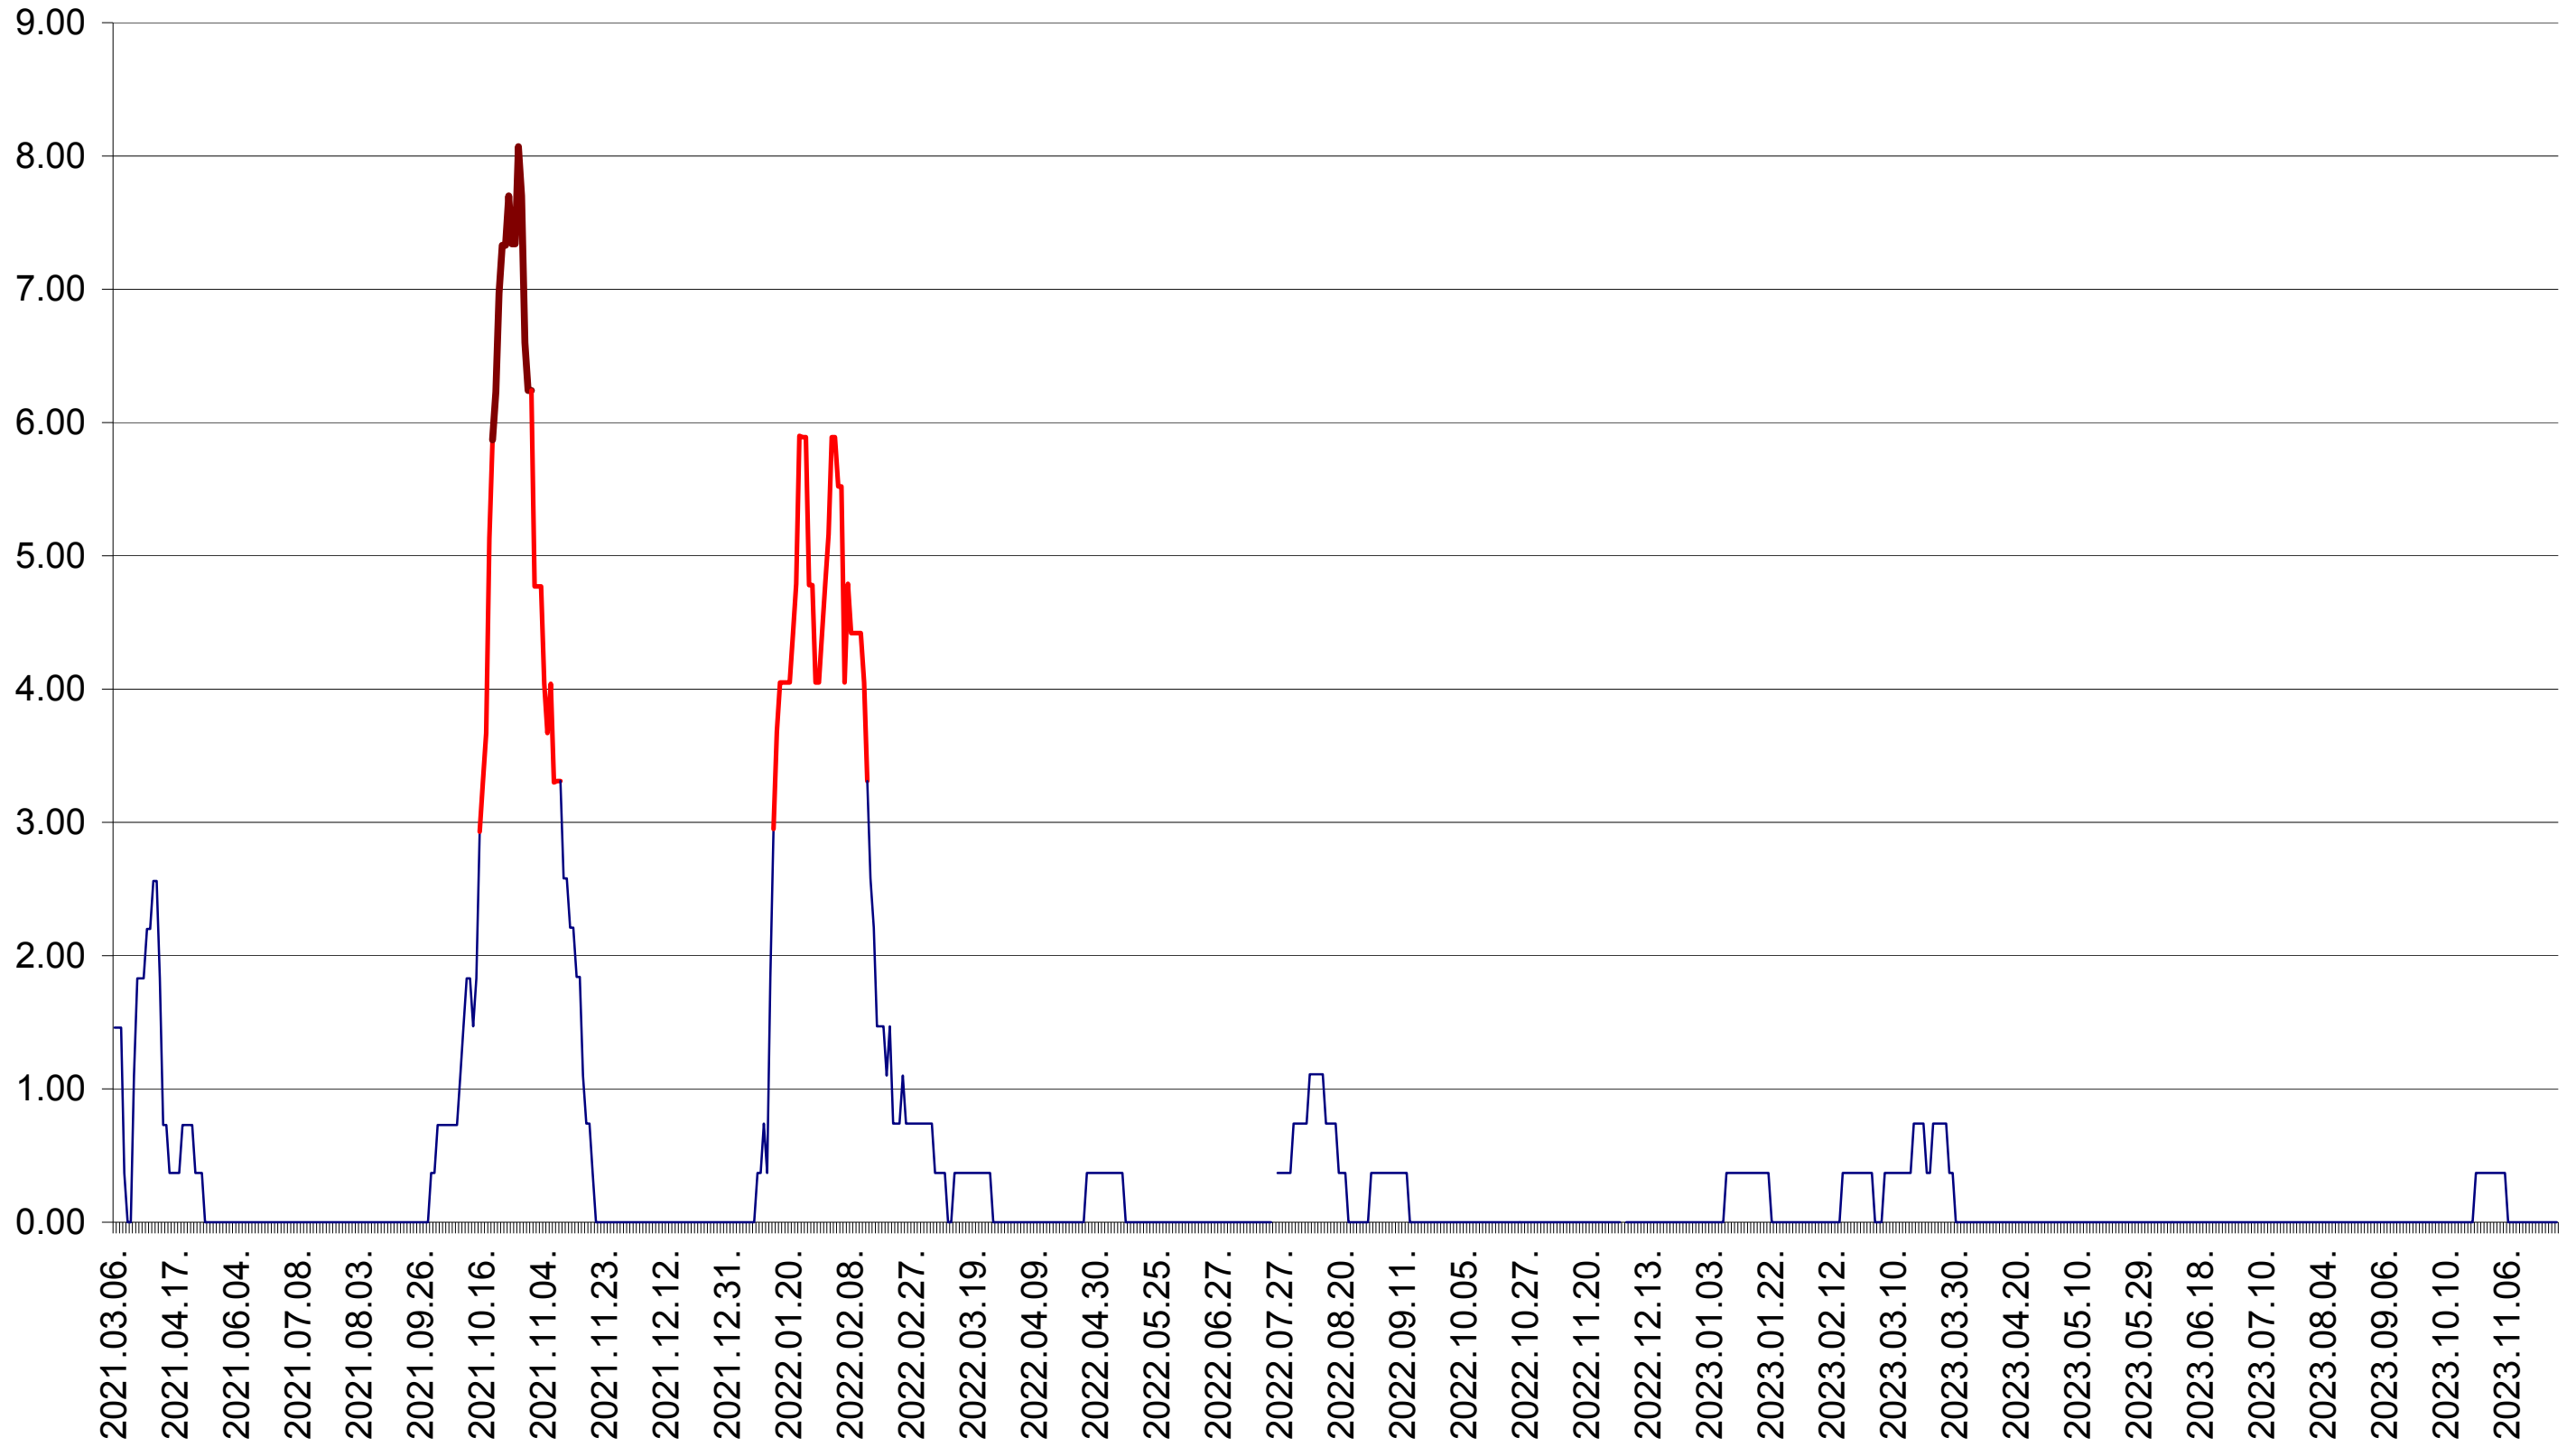

ATID - Evolutia incidentei cumulate pe 14 zile la ‰ de locuitori
2021.03.07. - 2023.11.27.

AVRĂMEȘTI - Evolutia incidentei cumulate pe 14 zile la ‰ de locuitori
2021.03.07. - 2023.11.27.

ORAȘ BĂILE TUȘNAD - Evolutia incidentei cumulate pe 14 zile la ‰ de locuitori
2021.03.07. - 2023.11.27.

ORAȘ BĂLAN - Evolutia incidentei cumulate pe 14 zile la ‰ de locuitori
2021.03.07. - 2023.11.27.

BILBOR - Evolutia incidentei cumulate pe 14 zile la ‰ de locuitori
2021.03.07. - 2023.11.27.

ORAȘ BORSEC - Evolutia incidentei cumulate pe 14 zile la ‰ de locuitori
2021.03.07. - 2023.11.27.

BRĂDEȘTI - Evolutia incidentei cumulate pe 14 zile la ‰ de locuitori
2021.03.07. - 2023.11.27.

CĂPĂLNIȚA - Evolutia incidentei cumulate pe 14 zile la ‰ de locuitori
2021.03.07. - 2023.11.27.

CÂRȚA - Evolutia incidentei cumulate pe 14 zile la ‰ de locuitori
2021.03.07. - 2023.11.27.