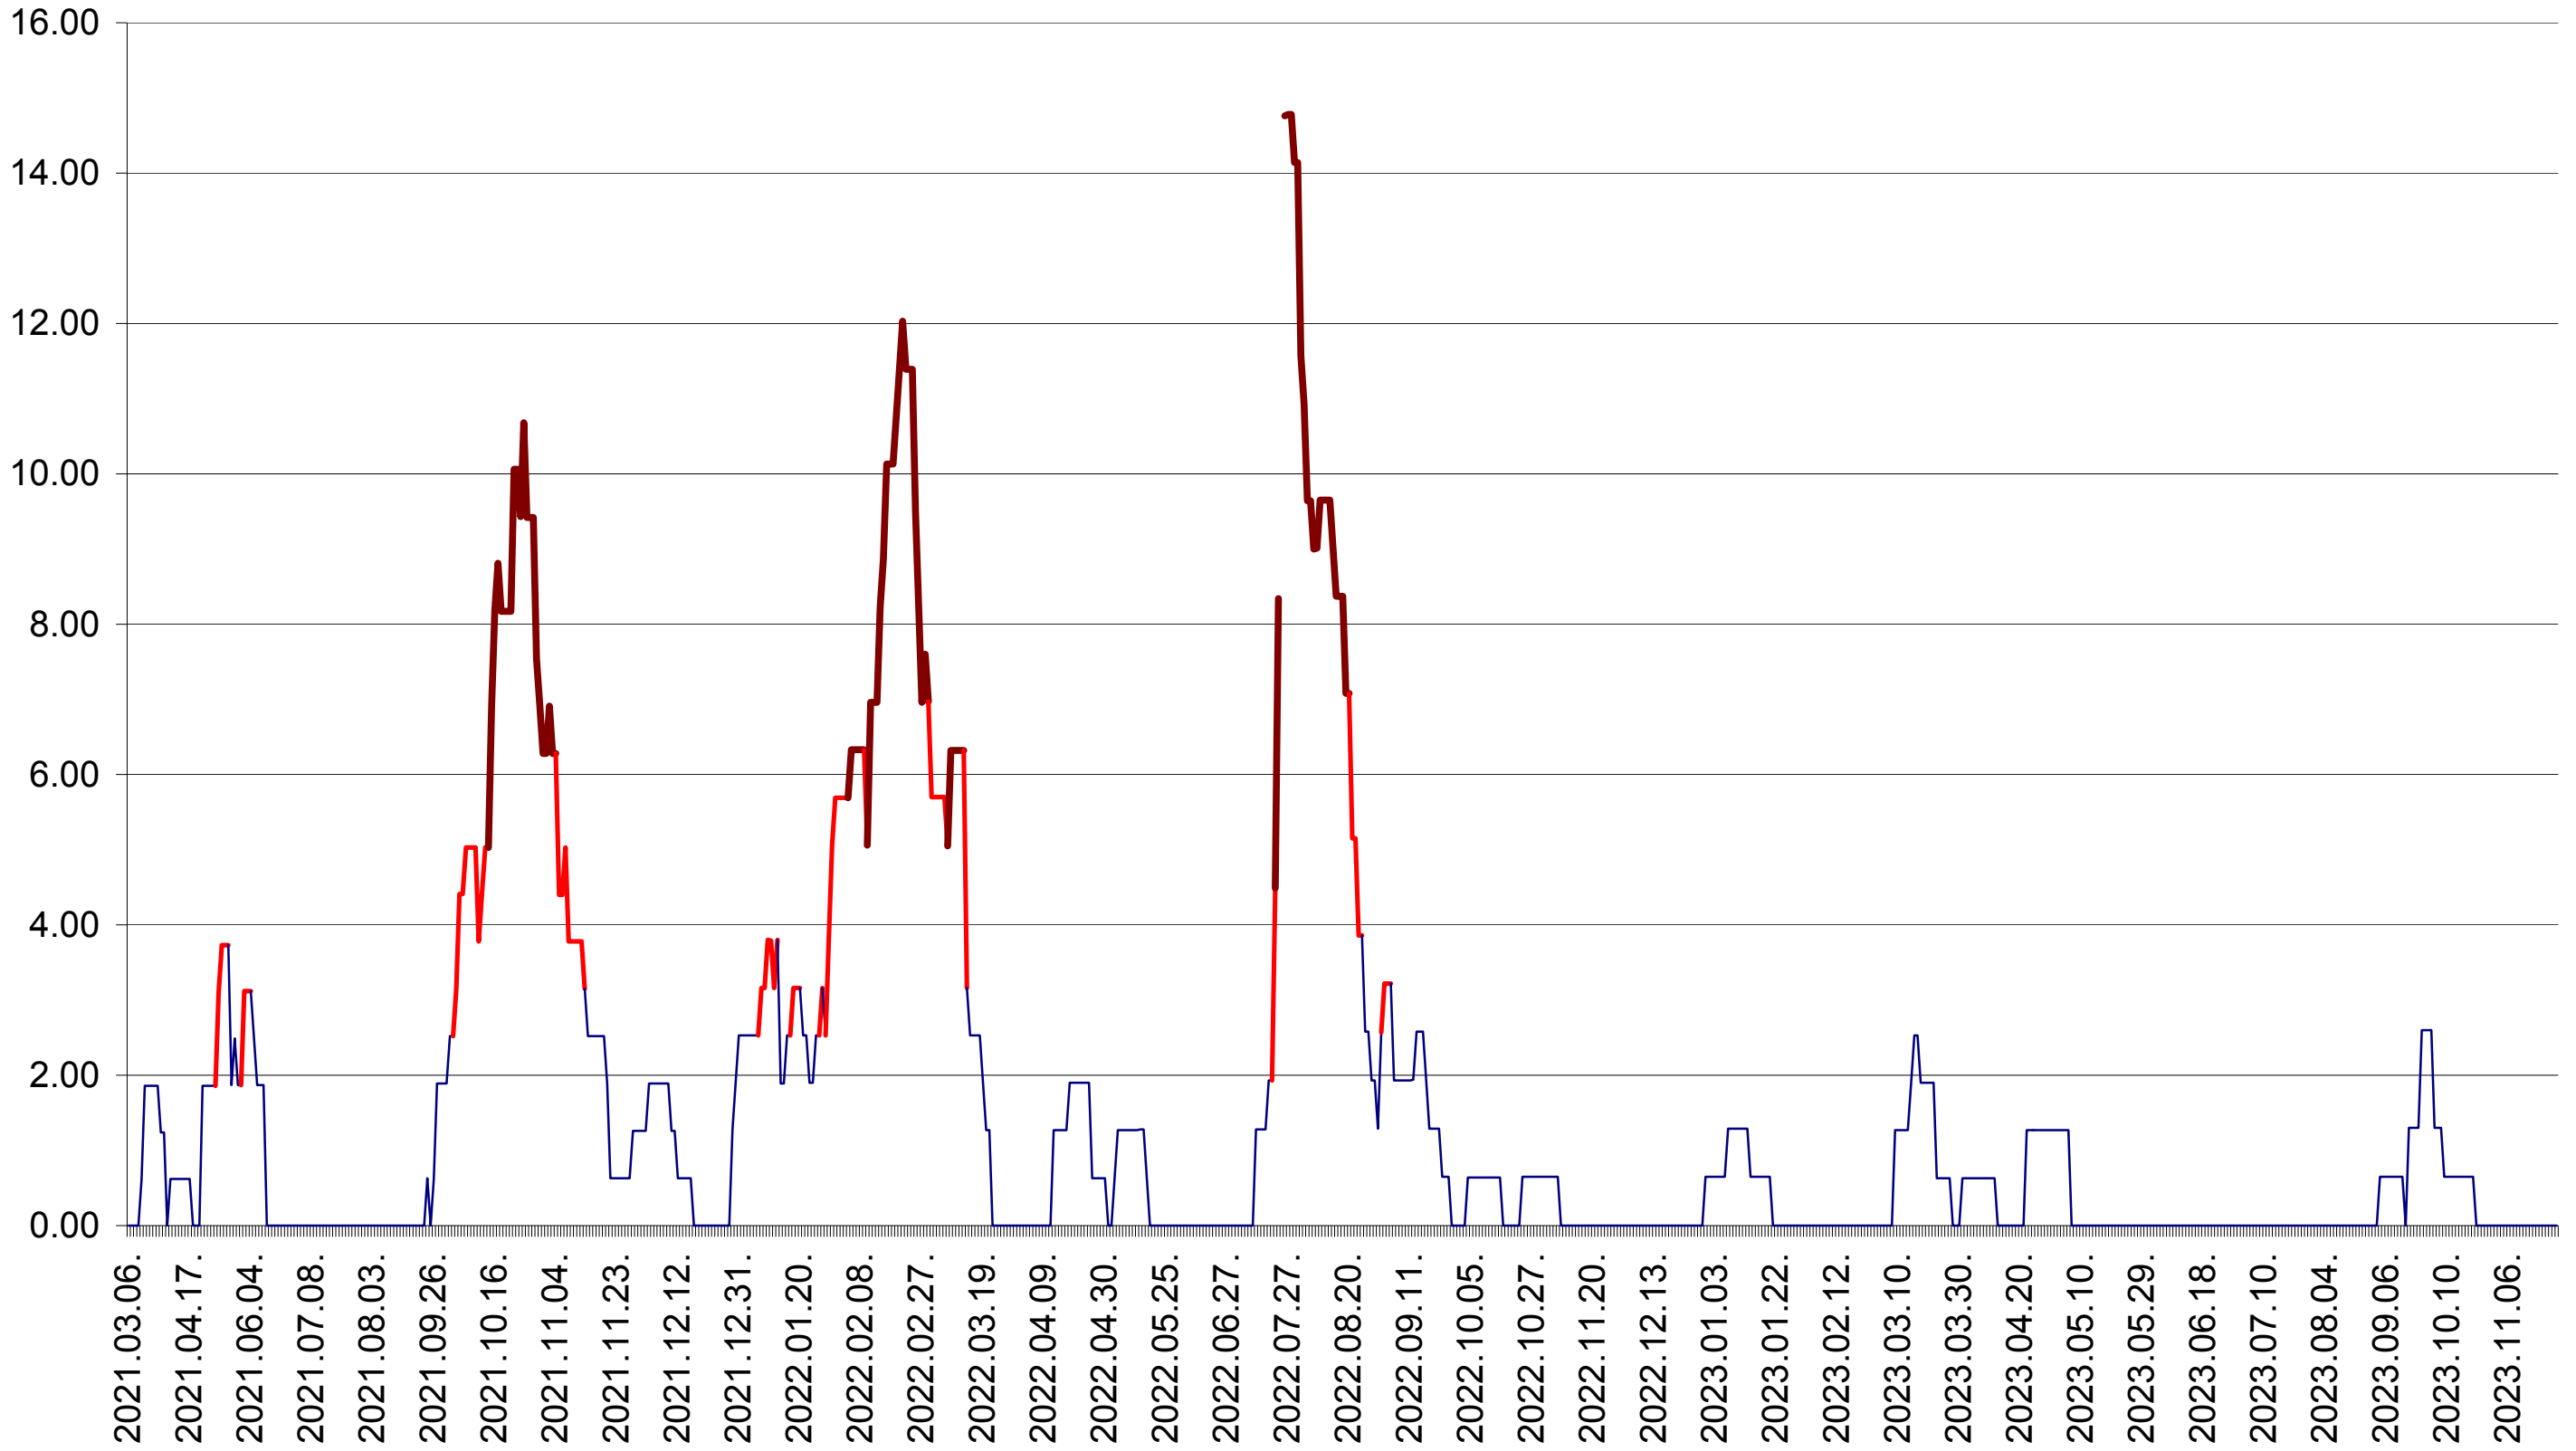

ATID - Evolutia incidentei cumulate pe 14 zile la ‰ de locuitori
2021.03.07. - 2023.11.27.

AVRĂMEȘTI - Evolutia incidentei cumulate pe 14 zile la ‰ de locuitori
2021.03.07. - 2023.11.27.

ORAȘ BĂILE TUȘNAD - Evolutia incidentei cumulate pe 14 zile la ‰ de locuitori
2021.03.07. - 2023.11.27.

ORAȘ BĂLAN - Evolutia incidentei cumulate pe 14 zile la ‰ de locuitori
2021.03.07. - 2023.11.27.

BILBOR - Evolutia incidentei cumulate pe 14 zile la ‰ de locuitori
2021.03.07. - 2023.11.27.

ORAȘ BORSEC - Evolutia incidentei cumulate pe 14 zile la ‰ de locuitori
2021.03.07. - 2023.11.27.

BRĂDEȘTI - Evolutia incidentei cumulate pe 14 zile la ‰ de locuitori
2021.03.07. - 2023.11.27.

CĂPĂLNIȚA - Evolutia incidentei cumulate pe 14 zile la ‰ de locuitori
2021.03.07. - 2023.11.27.

CÂRȚA - Evolutia incidentei cumulate pe 14 zile la ‰ de locuitori
2021.03.07. - 2023.11.27.