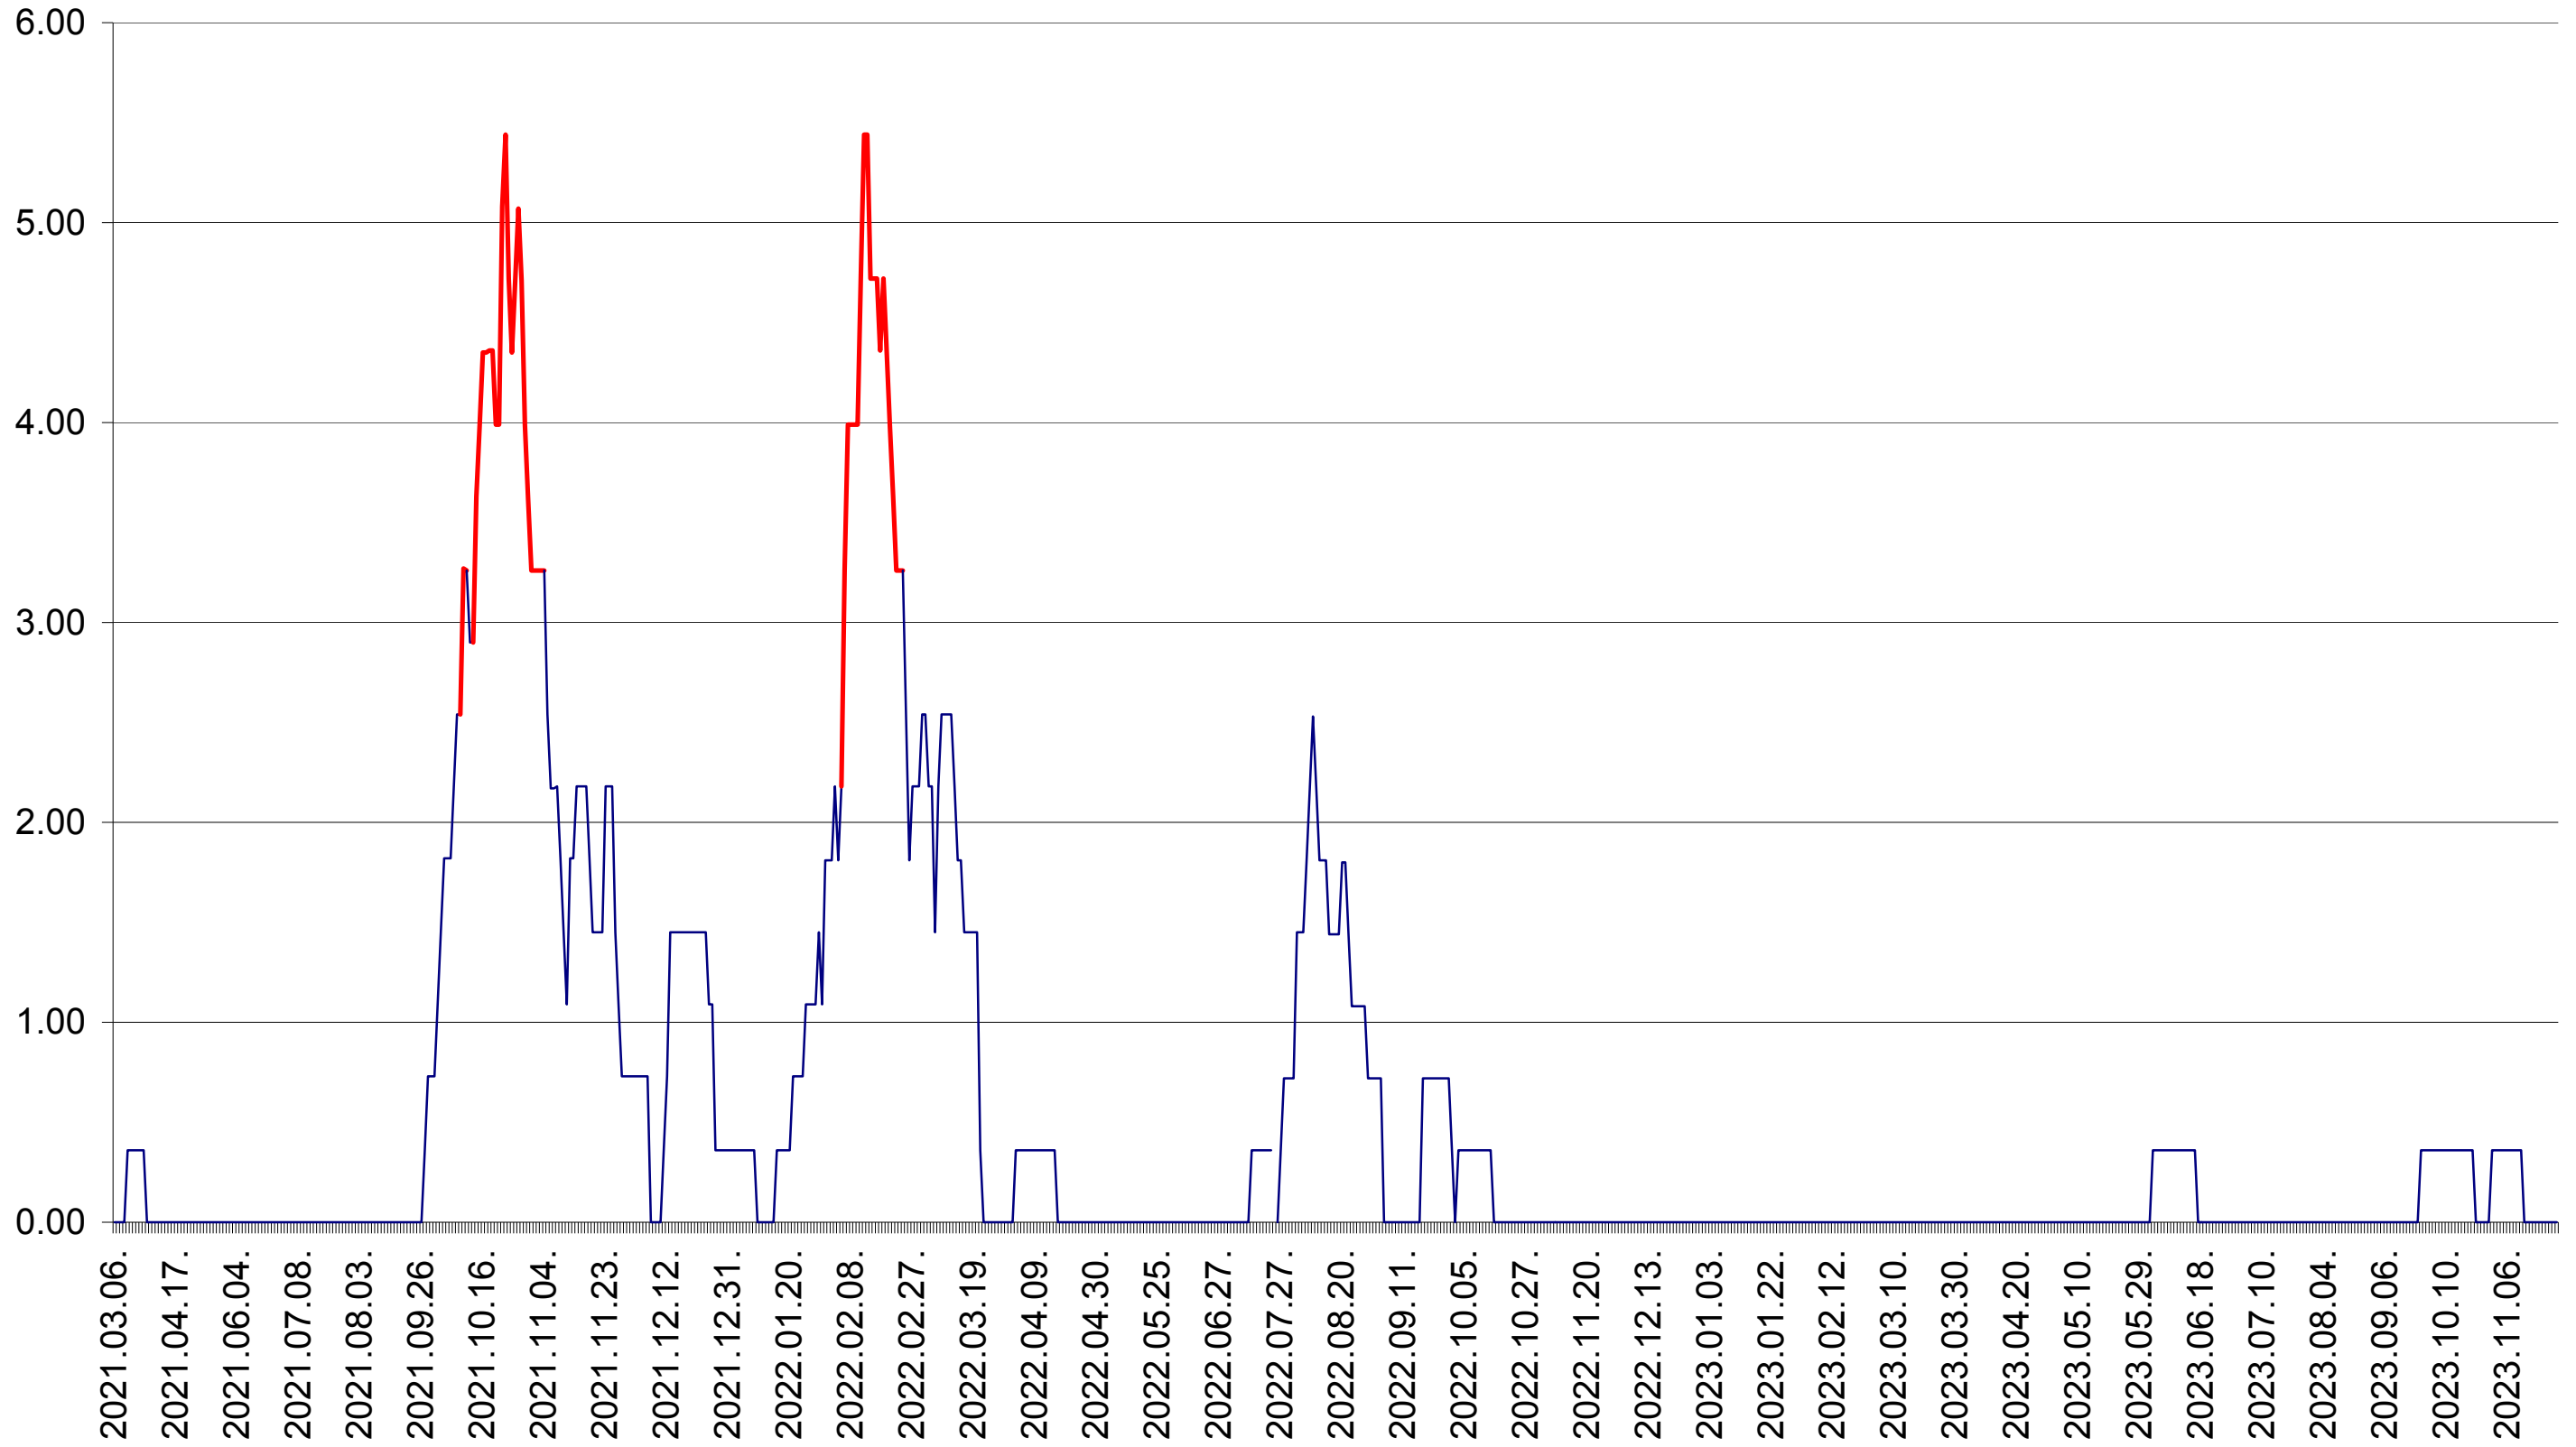

ATID - Evolutia incidentei cumulate pe 14 zile la ‰ de locuitori
2021.03.07. - 2023.11.27.

AVRĂMEȘTI - Evolutia incidentei cumulate pe 14 zile la ‰ de locuitori
2021.03.07. - 2023.11.27.

ORAȘ BĂILE TUȘNAD - Evolutia incidentei cumulate pe 14 zile la ‰ de locuitori
2021.03.07. - 2023.11.27.

ORAȘ BĂLAN - Evolutia incidentei cumulate pe 14 zile la ‰ de locuitori
2021.03.07. - 2023.11.27.

BILBOR - Evolutia incidentei cumulate pe 14 zile la ‰ de locuitori
2021.03.07. - 2023.11.27.

ORAȘ BORSEC - Evolutia incidentei cumulate pe 14 zile la ‰ de locuitori
2021.03.07. - 2023.11.27.

BRĂDEȘTI - Evolutia incidentei cumulate pe 14 zile la ‰ de locuitori
2021.03.07. - 2023.11.27.

CĂPĂLNIȚA - Evolutia incidentei cumulate pe 14 zile la ‰ de locuitori
2021.03.07. - 2023.11.27.

CÂRȚA - Evolutia incidentei cumulate pe 14 zile la ‰ de locuitori
2021.03.07. - 2023.11.27.