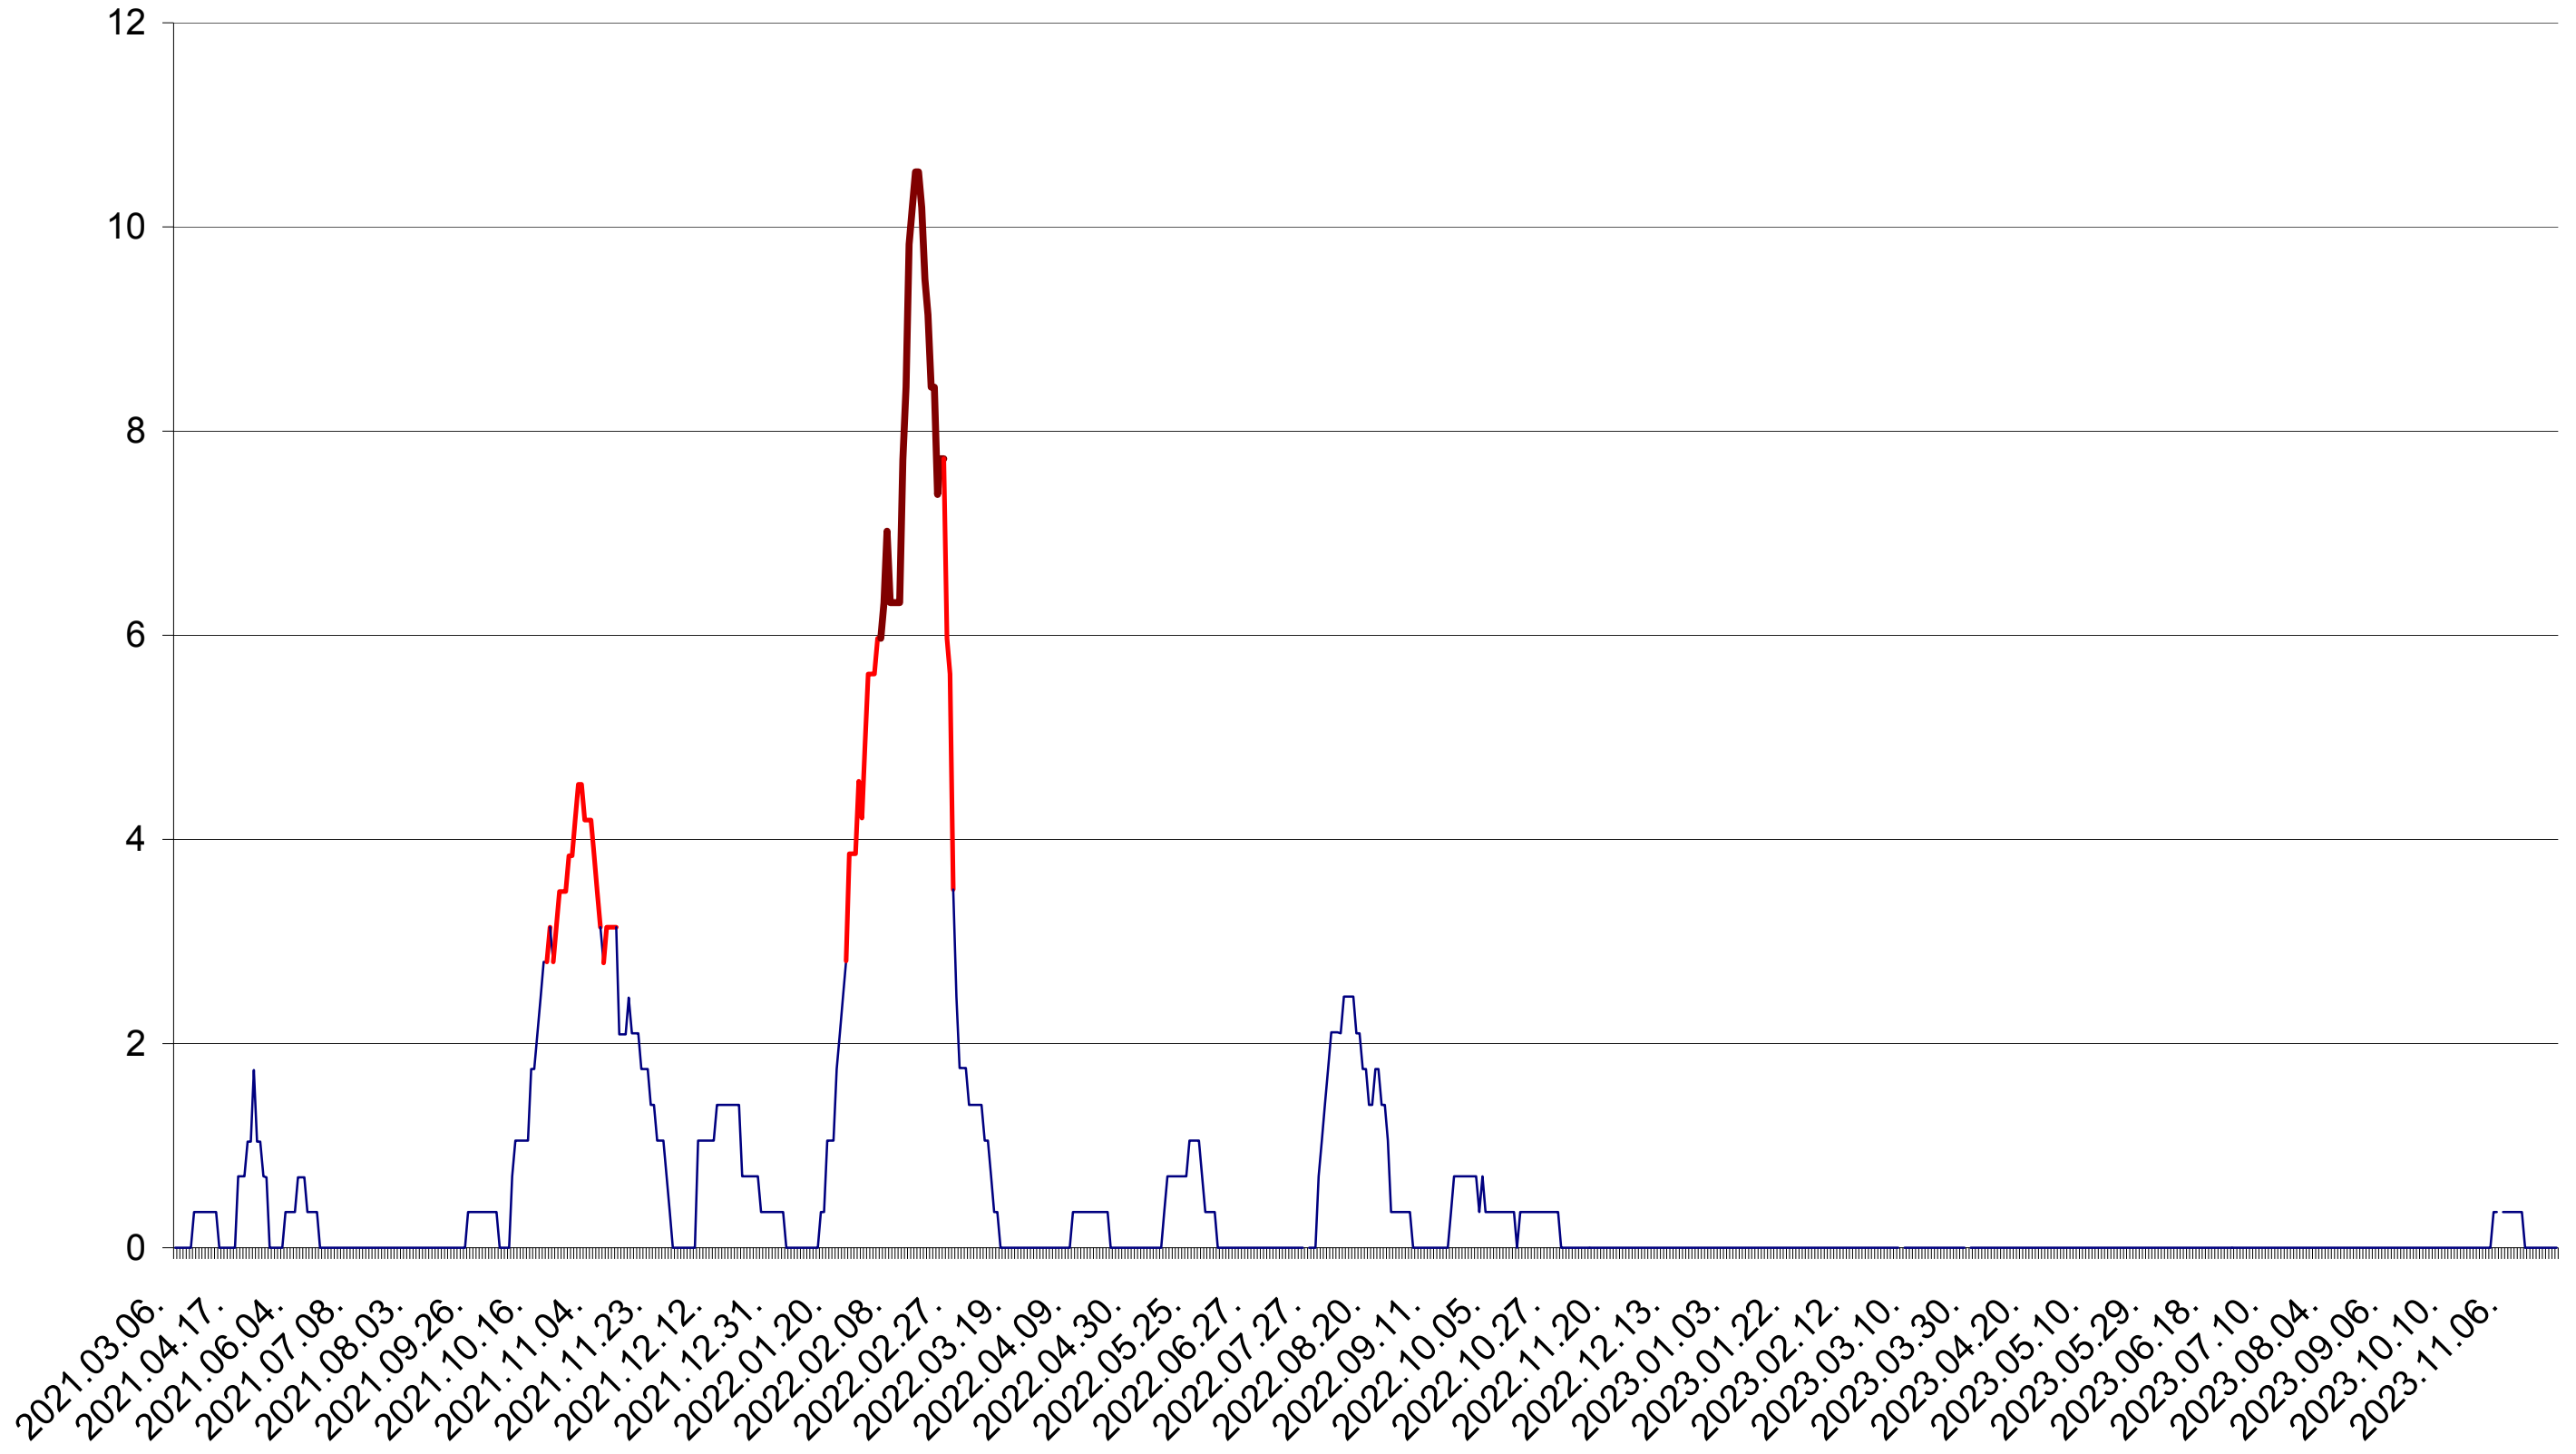

SICULENI - Evolutia incidentei cumulate pe 14 zile la ‰ de locuitori
2021.03.07. - 2023.11.27.

SECUIENI - Evolutia incidentei cumulate pe 14 zile la ‰ de locuitori
2021.03.07. - 2023.11.27.