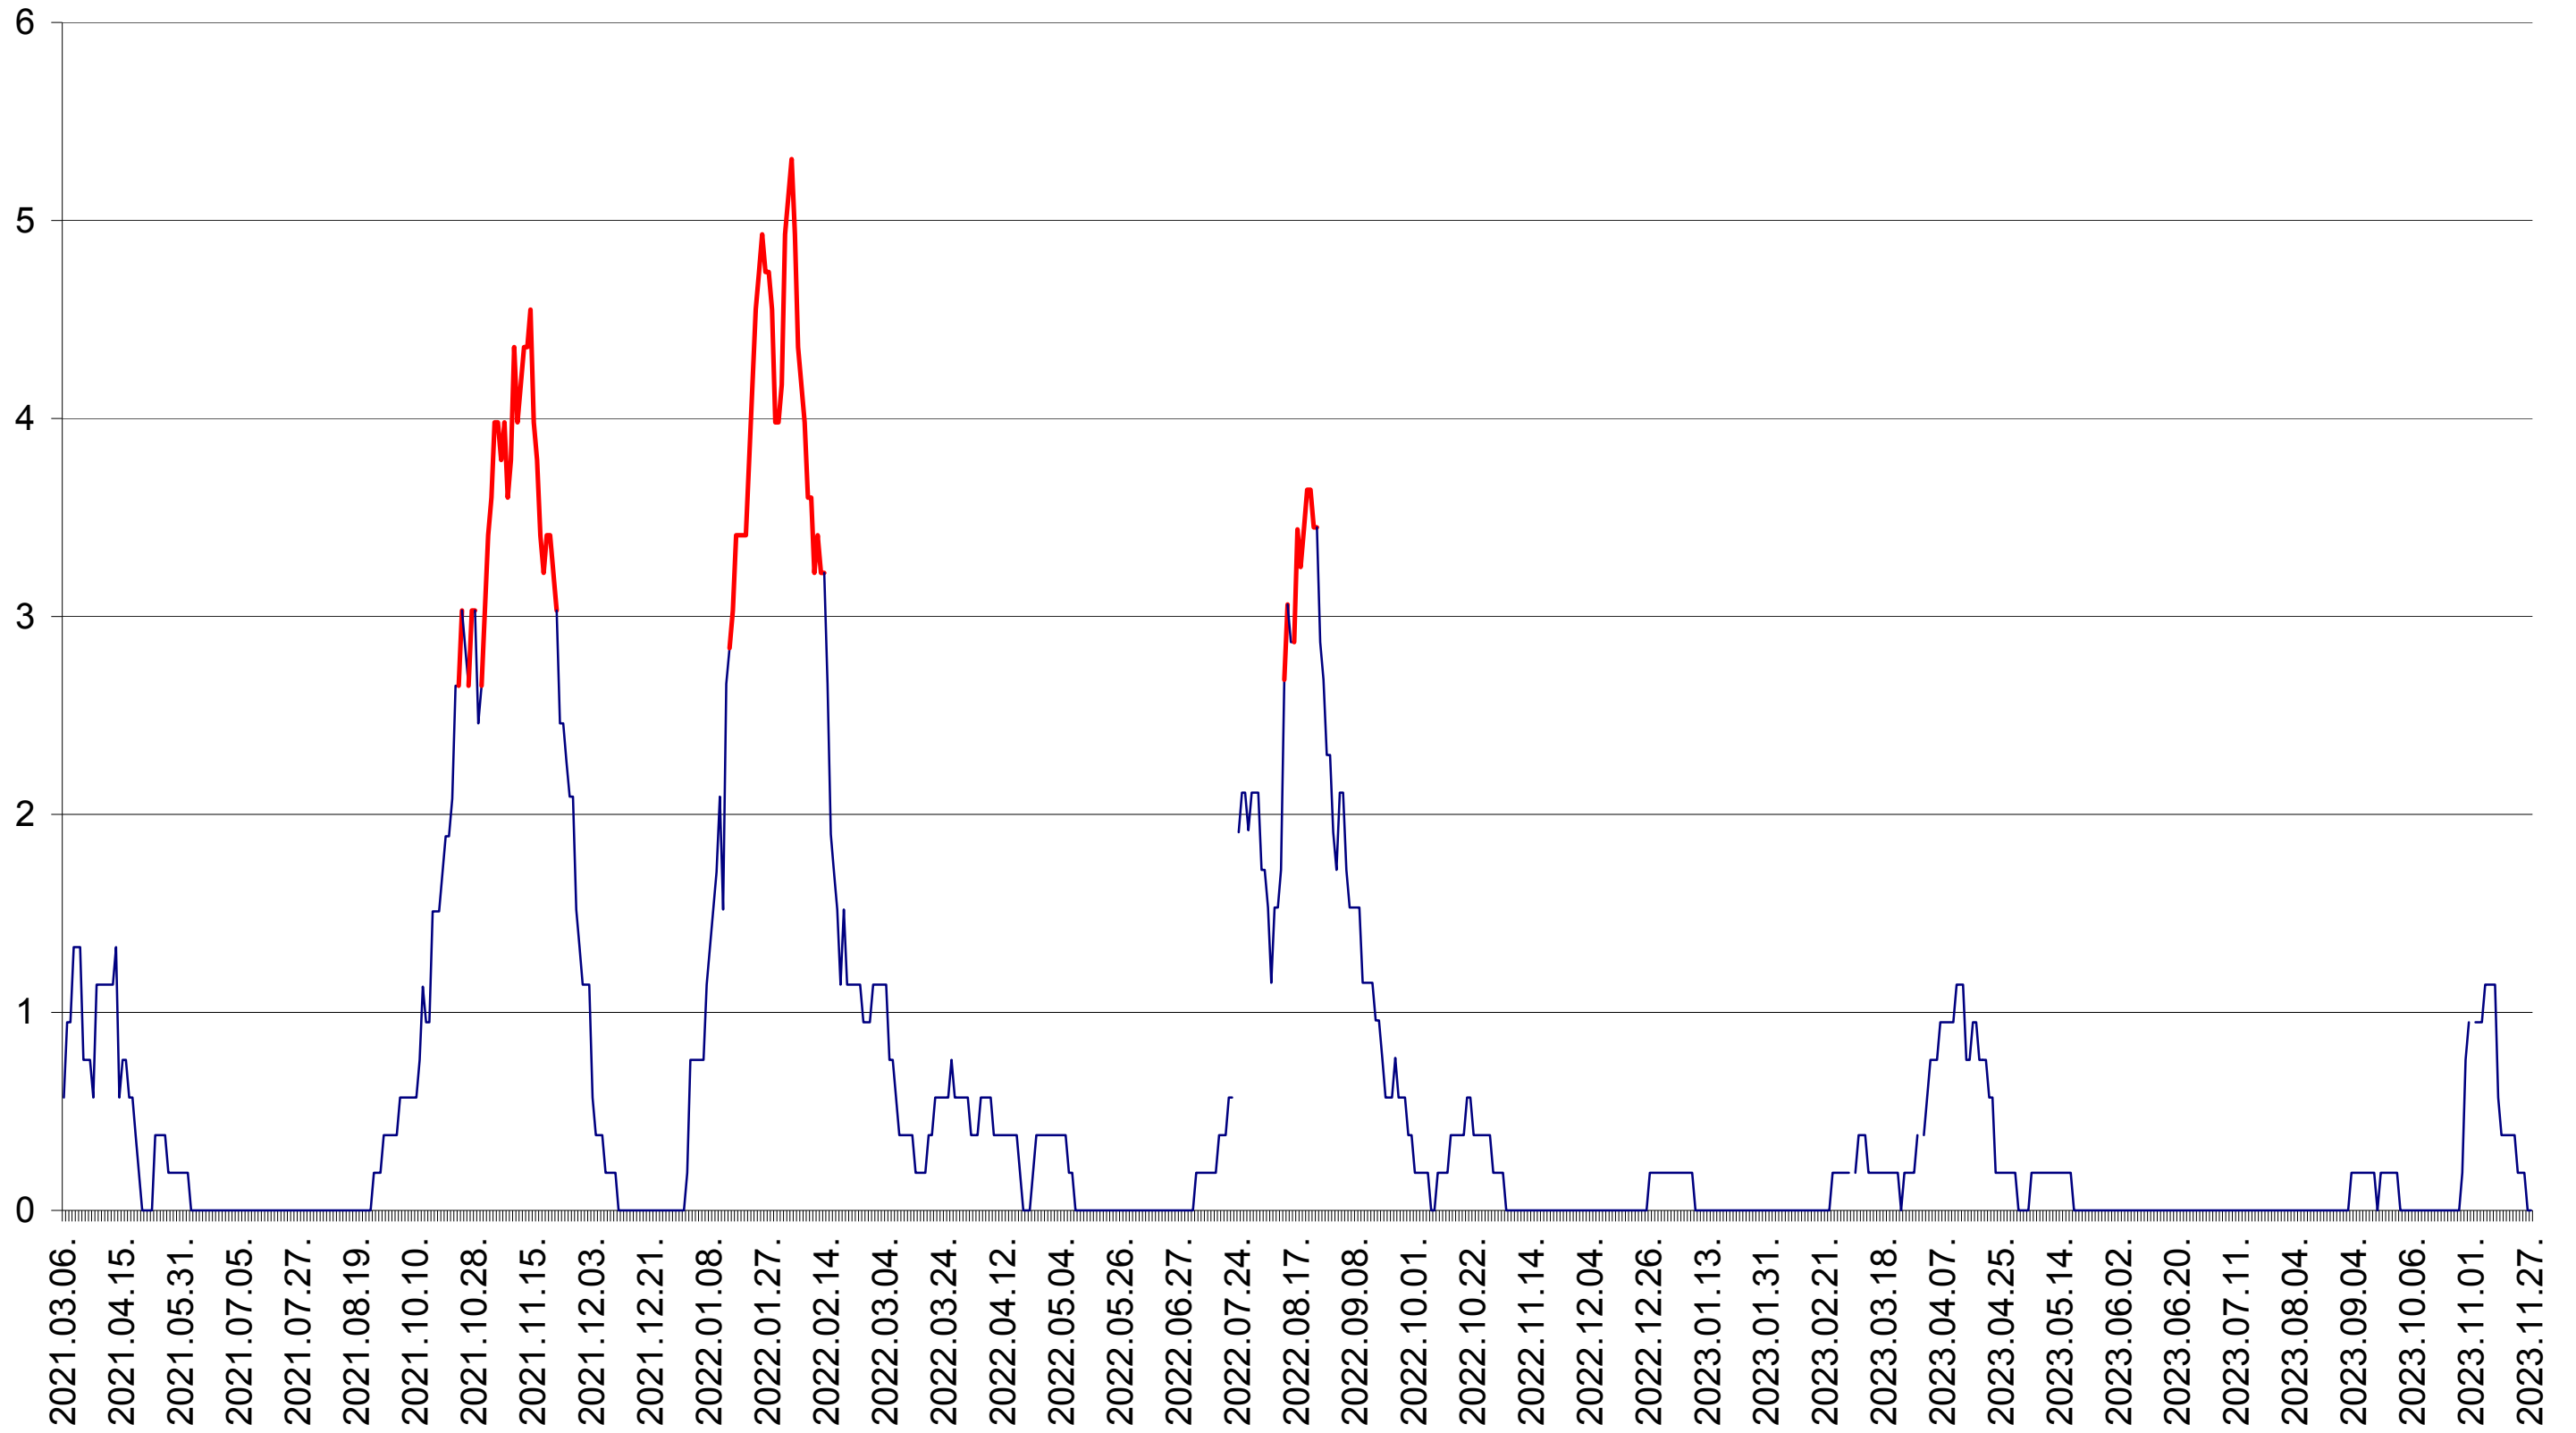

TOMEȘTI - Evolutia incidentei cumulate pe 14 zile la ‰ de locuitori
2021.03.07. - 2023.11.27.

SUSENI - Evolutia incidentei cumulate pe 14 zile la ‰ de locuitori
2021.03.07. - 2023.11.27.