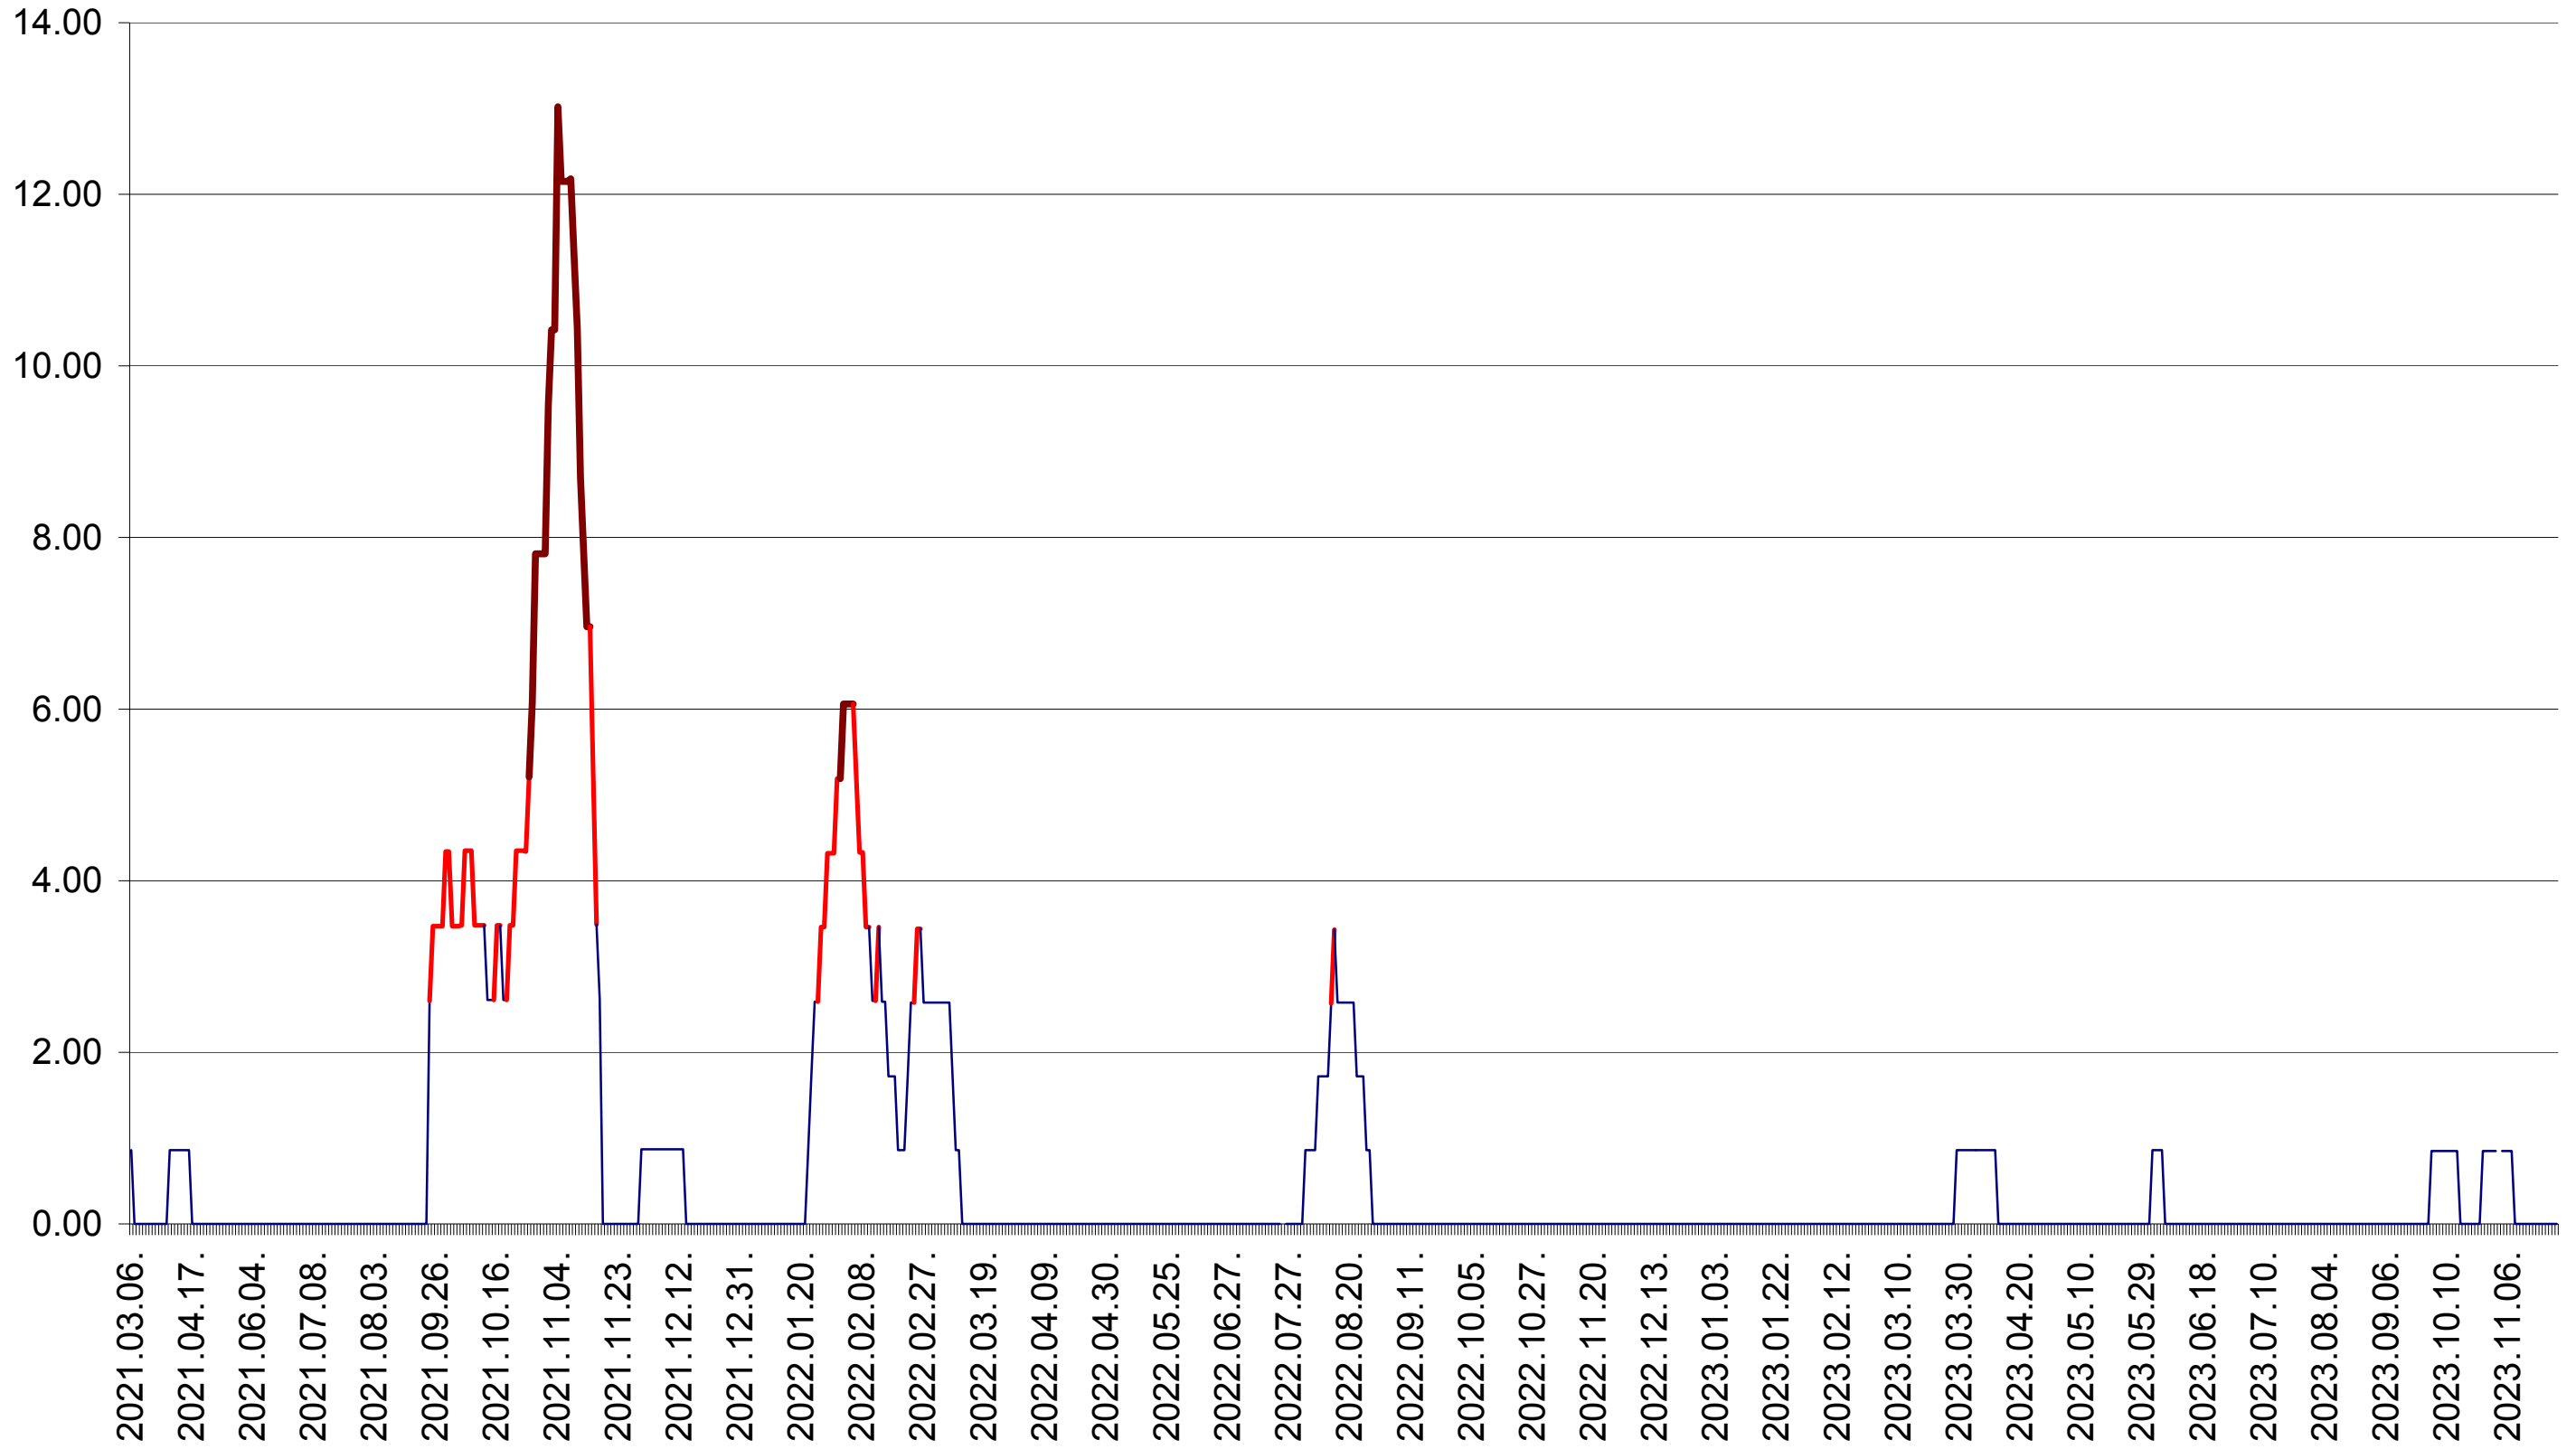

VĂRȘAG - Evolutia incidentei cumulate pe 14 zile la ‰ de locuitori
2021.03.07. - 2023.11.27.

ULIEȘ - Evolutia incidentei cumulate pe 14 zile la ‰ de locuitori
2021.03.07. - 2023.11.27.