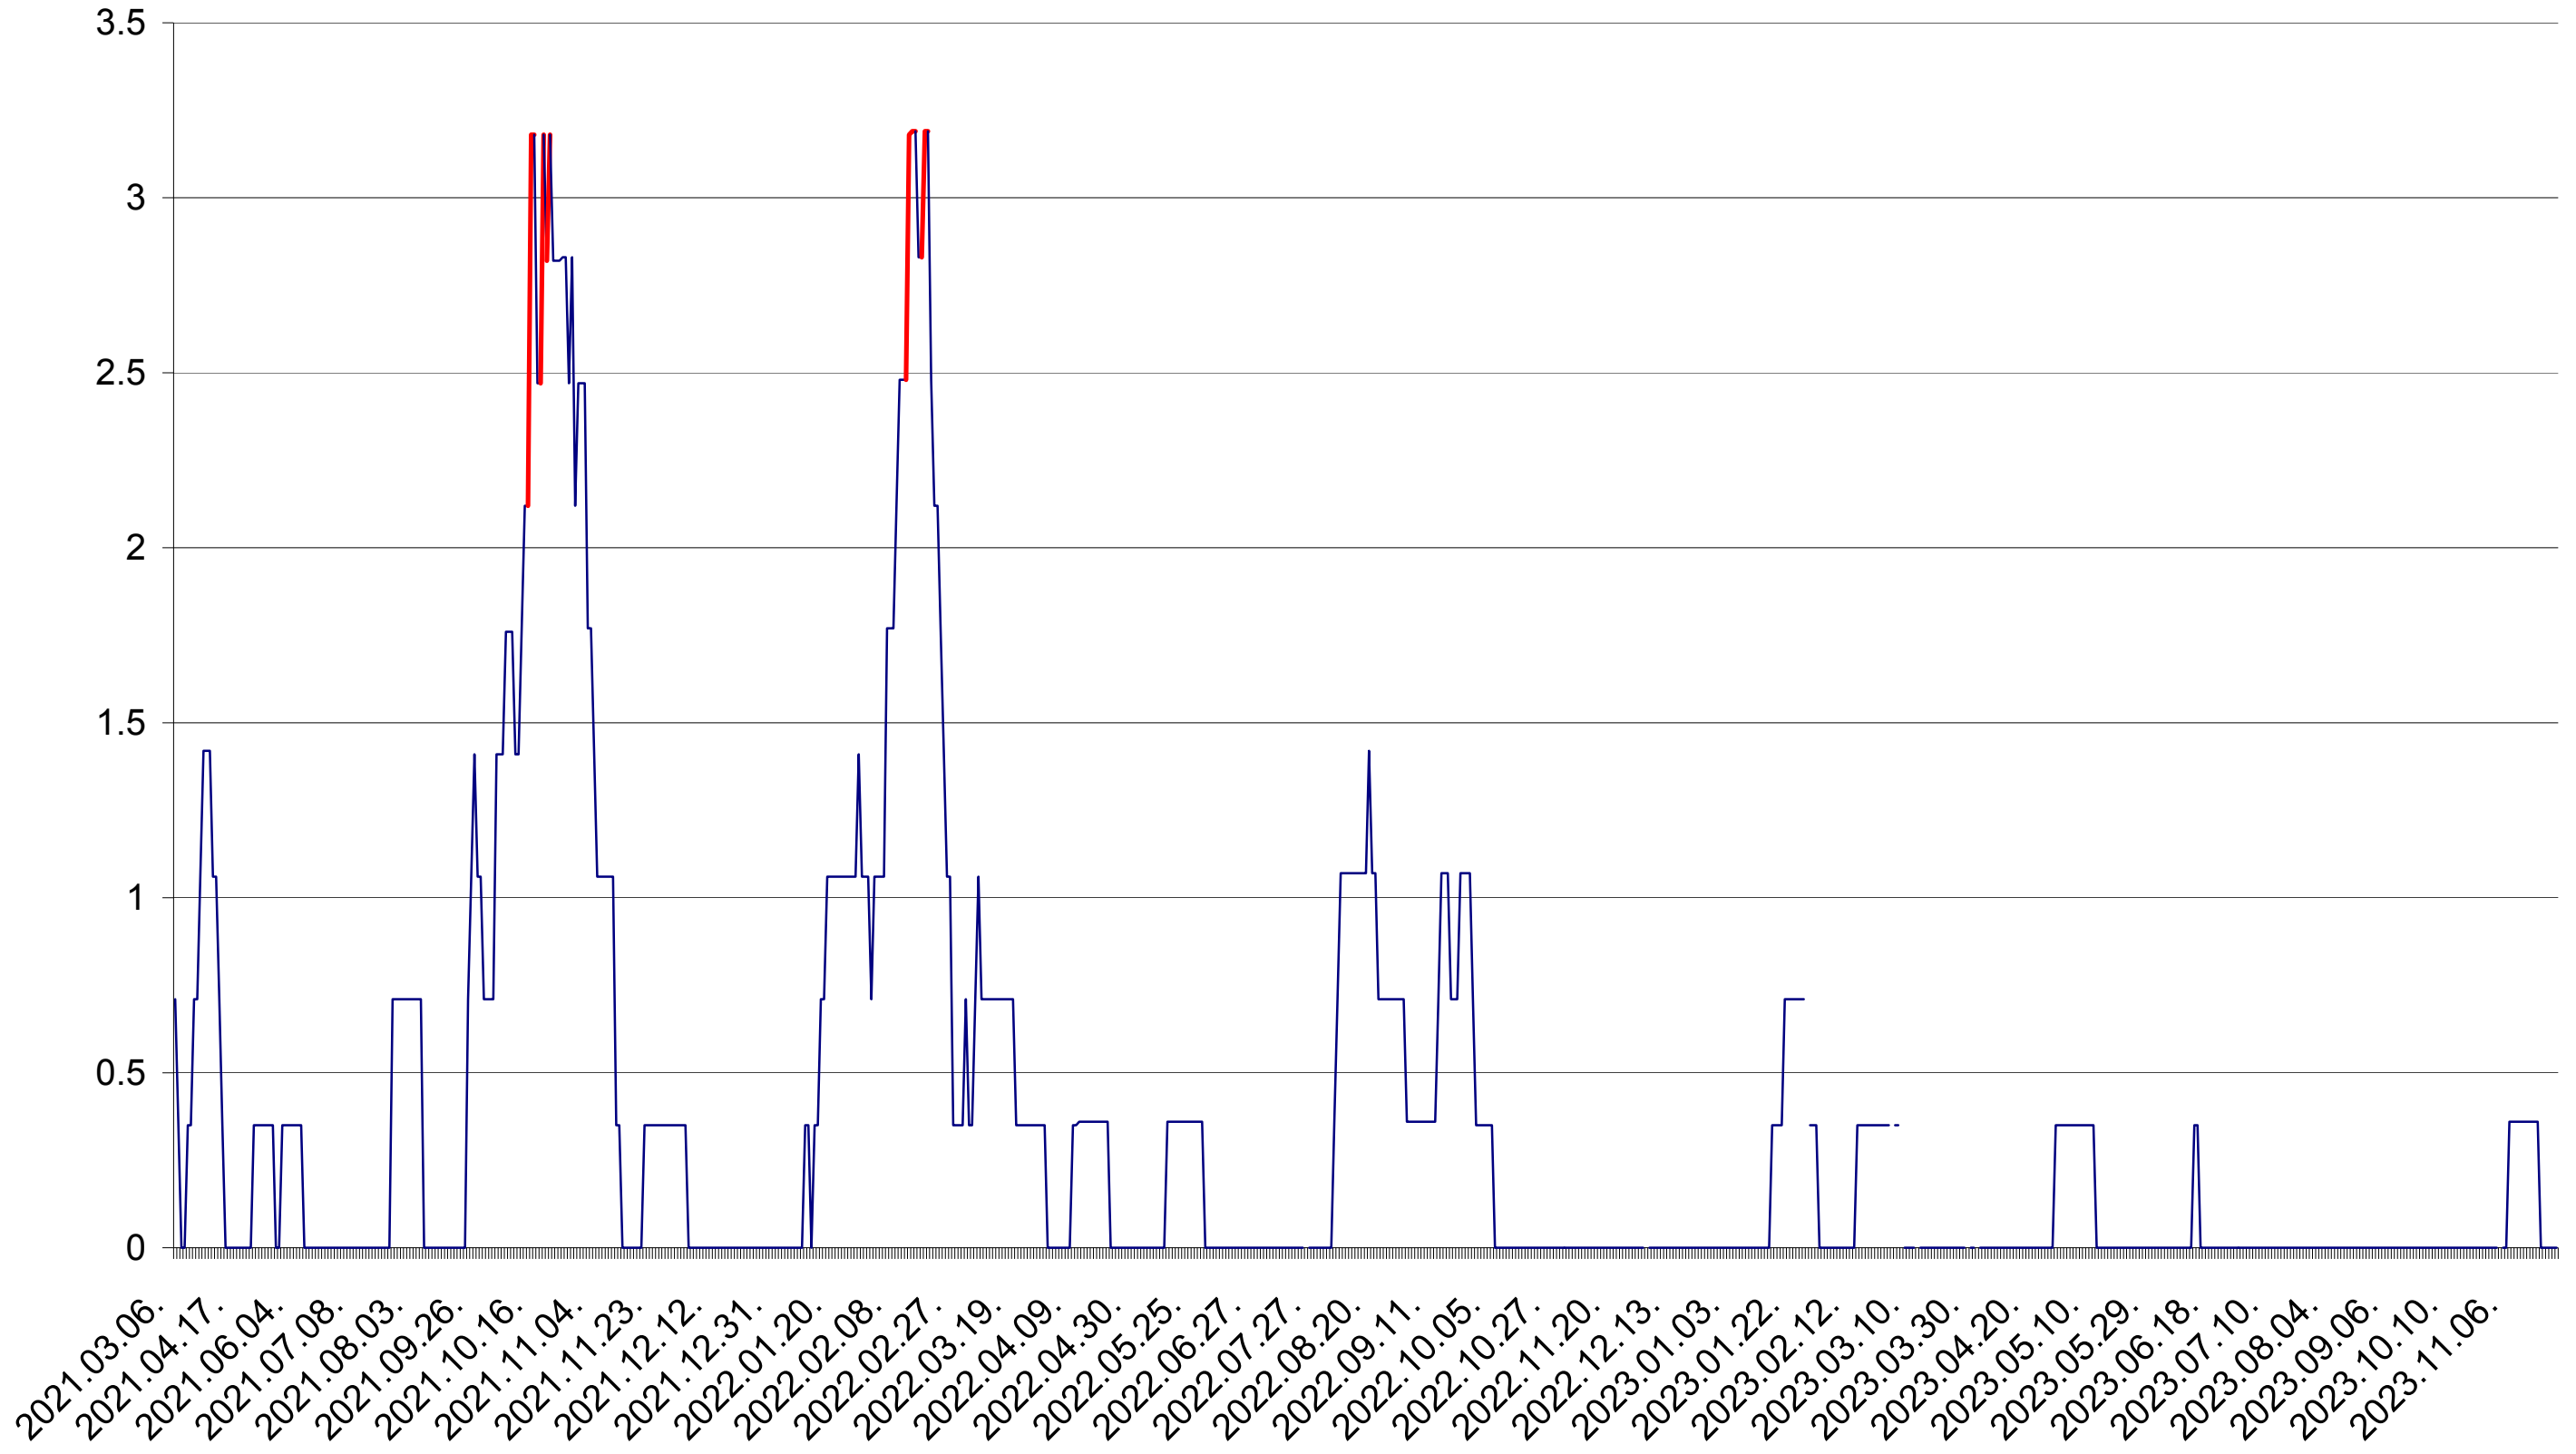

PORUMBENI - Evolutia incidentei cumulate pe 14 zile la ‰ de locuitori
2021.03.07. - 2023.11.27.

PLĂIEȘII DE JOS - Evolutia incidentei cumulate pe 14 zile la ‰ de locuitori
2021.03.07. - 2023.11.27.