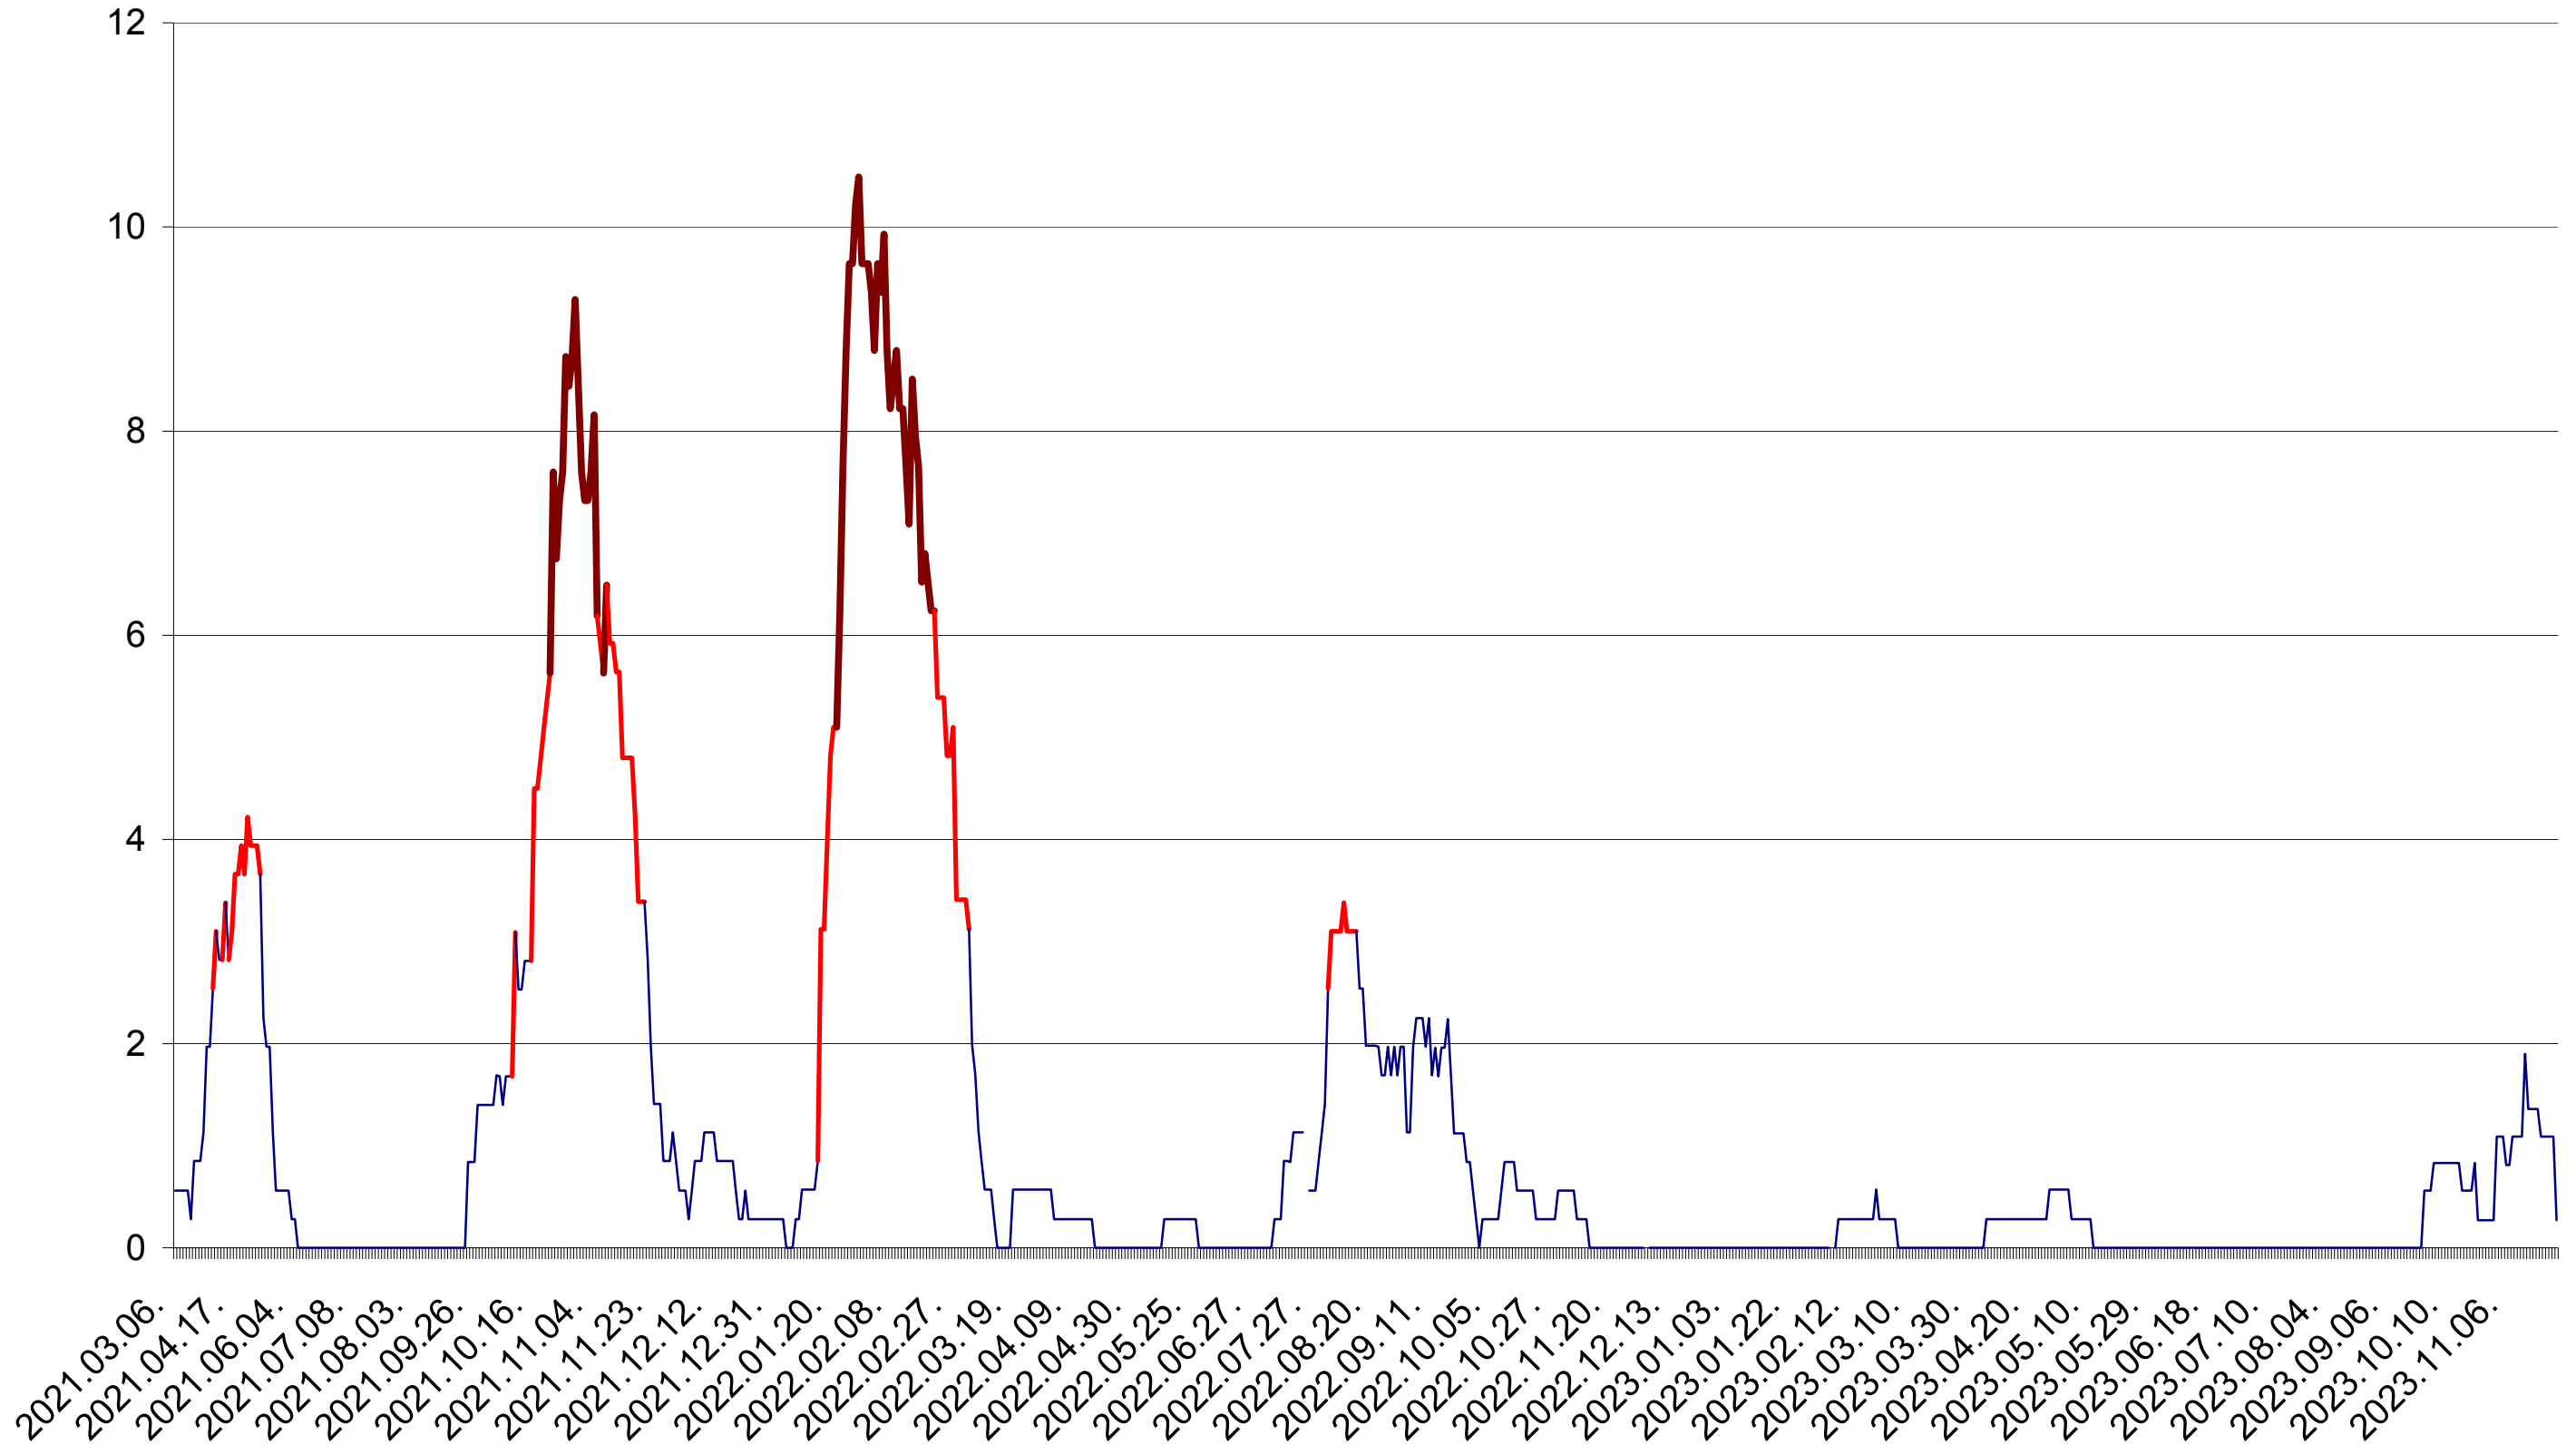

ORAȘ BĂLAN - Evolutia incidentei cumulate pe 14 zile la ‰ de locuitori
2021.03.07. - 2023.11.27.

BILBOR - Evolutia incidentei cumulate pe 14 zile la ‰ de locuitori
2021.03.07. - 2023.11.27.

ORAȘ BORSEC - Evolutia incidentei cumulate pe 14 zile la ‰ de locuitori
2021.03.07. - 2023.11.27.

ORAȘ CRISTURU SECUIESC - Evolutia incidentei cumulate pe 14 zile la ‰ de locuitori
2021.03.07. - 2023.11.27.

DĂNEȘTI - Evolutia incidentei cumulate pe 14 zile la ‰ de locuitori
2021.03.07. - 2023.11.27.

DÂRJIU - Evolutia incidentei cumulate pe 14 zile la ‰ de locuitori
2021.03.07. - 2023.11.27.

DEALU - Evolutia incidentei cumulate pe 14 zile la ‰ de locuitori
2021.03.07. - 2023.11.27.

DITRĂU - Evolutia incidentei cumulate pe 14 zile la ‰ de locuitori
2021.03.07. - 2023.11.27.

FELICENI - Evolutia incidentei cumulate pe 14 zile la ‰ de locuitori
2021.03.07. - 2023.11.27.

FRUMOASA - Evolutia incidentei cumulate pe 14 zile la ‰ de locuitori
2021.03.07. - 2023.11.27.

GĂLĂUȚAȘ - Evolutia incidentei cumulate pe 14 zile la ‰ de locuitori
2021.03.07. - 2023.11.27.