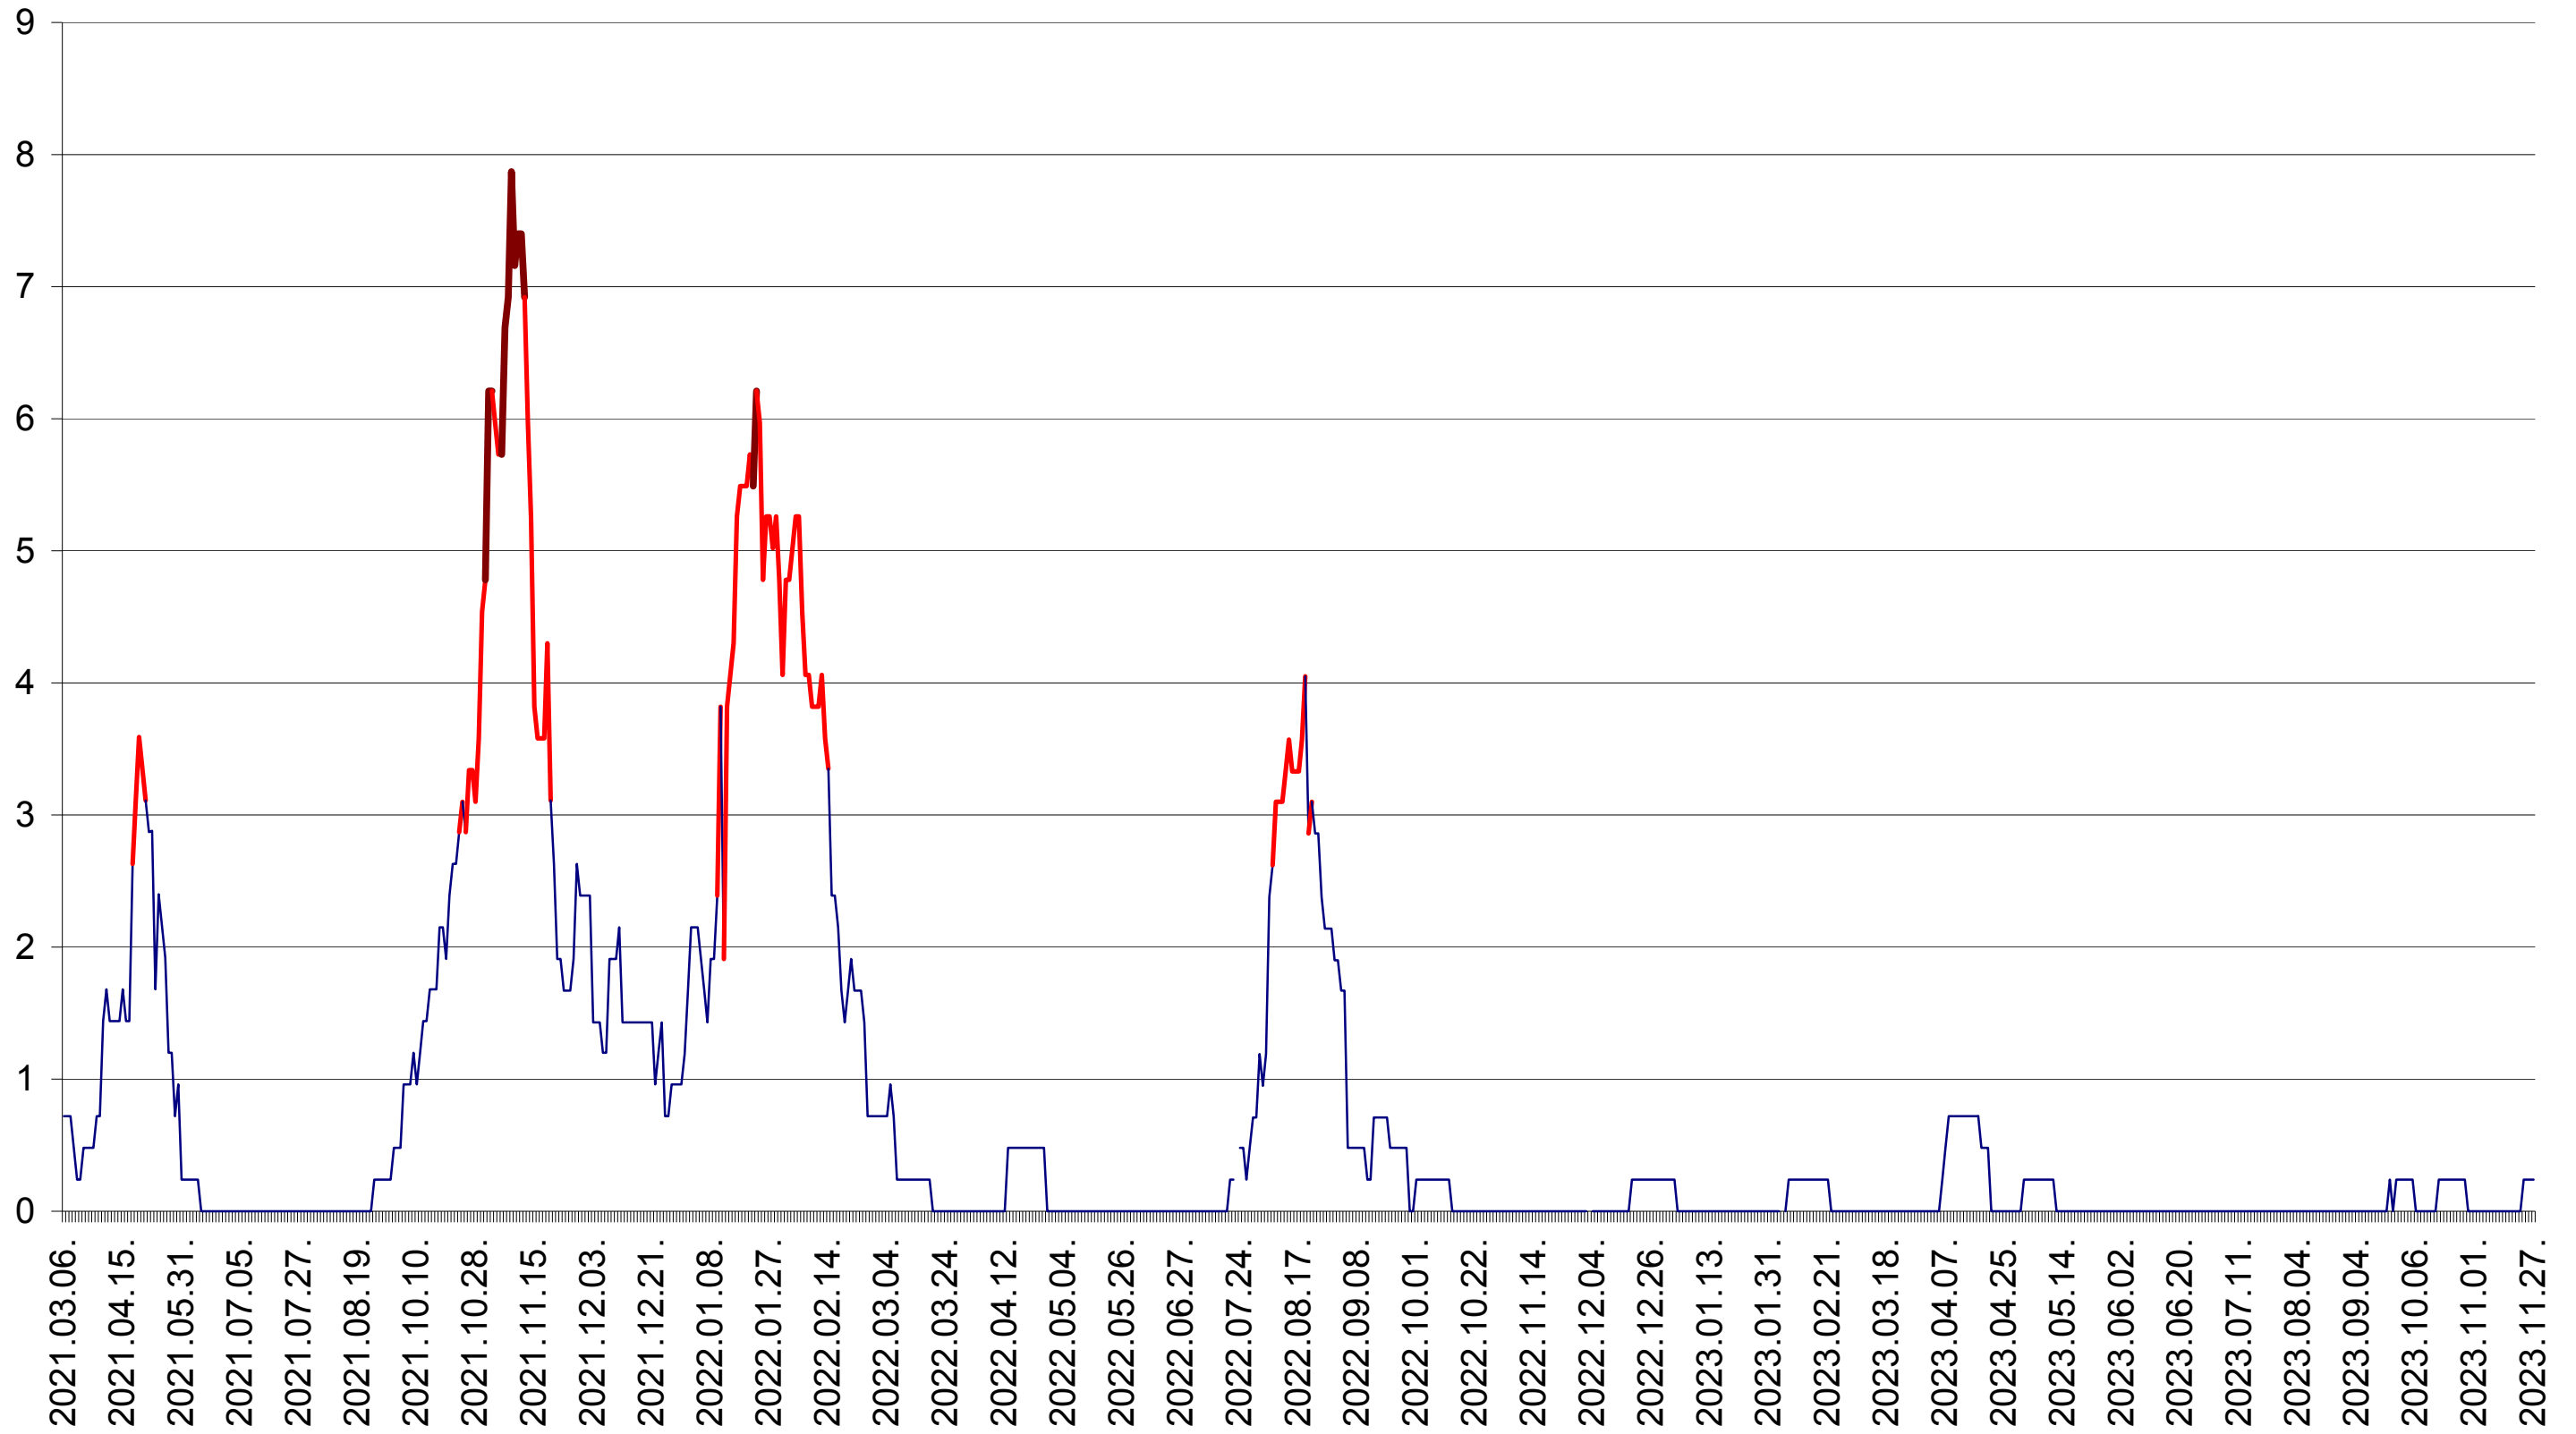

CORBU - Evolutia incidentei cumulate pe 14 zile la ‰ de locuitori
2021.03.07. - 2023.11.27.

CORUND - Evolutia incidentei cumulate pe 14 zile la ‰ de locuitori
2021.03.07. - 2023.11.27.

COZMENI - Evolutia incidentei cumulate pe 14 zile la ‰ de locuitori
2021.03.07. - 2023.11.27.

ORAȘ CRISTURU SECUIESC - Evolutia incidentei cumulate pe 14 zile la ‰ de locuitori
2021.03.07. - 2023.11.27.

DĂNEȘTI - Evolutia incidentei cumulate pe 14 zile la ‰ de locuitori
2021.03.07. - 2023.11.27.

DÂRJIU - Evolutia incidentei cumulate pe 14 zile la ‰ de locuitori
2021.03.07. - 2023.11.27.

DEALU - Evolutia incidentei cumulate pe 14 zile la ‰ de locuitori
2021.03.07. - 2023.11.27.

DITRĂU - Evolutia incidentei cumulate pe 14 zile la ‰ de locuitori
2021.03.07. - 2023.11.27.