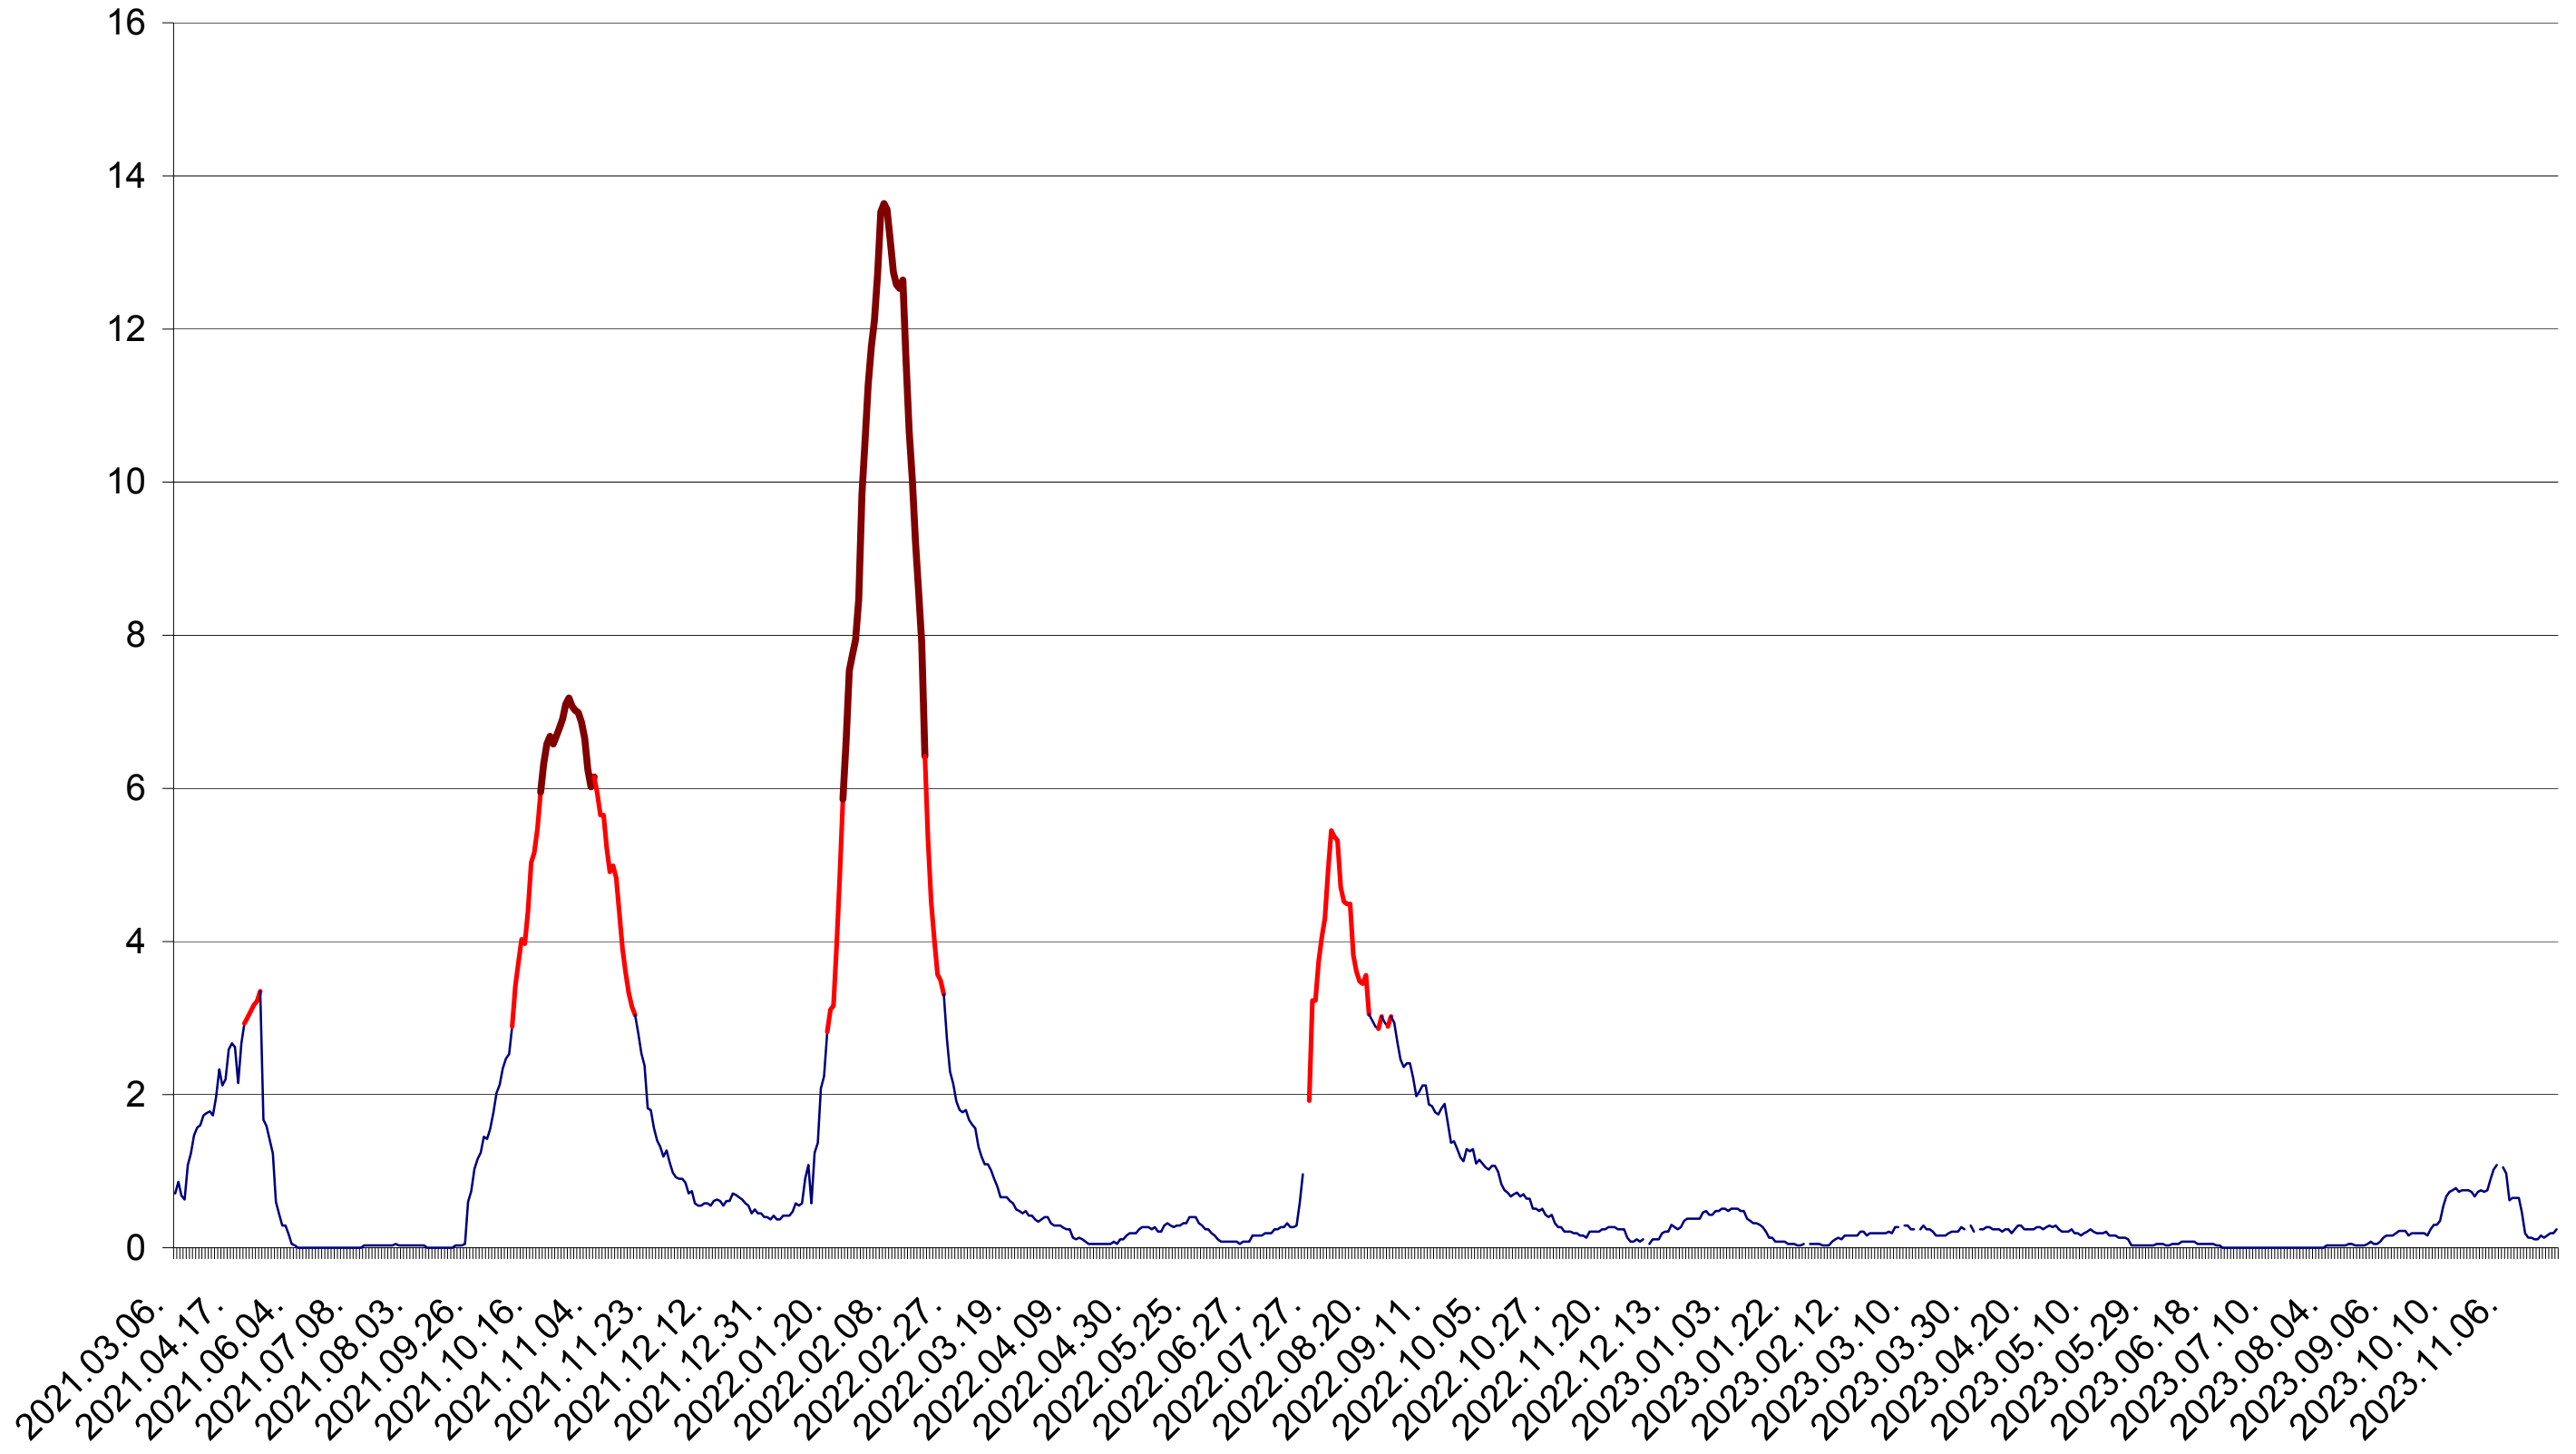

PĂULENI-CIUC - Evolutia incidentei cumulate pe 14 zile la ‰ de locuitori
2021.03.07. - 2023.11.27.

MUNICIPIUL ODORHEIU SECUIESC - Evolutia incidentei cumulate pe 14 zile la ‰ de locuitori
2021.03.07. - 2023.11.27.