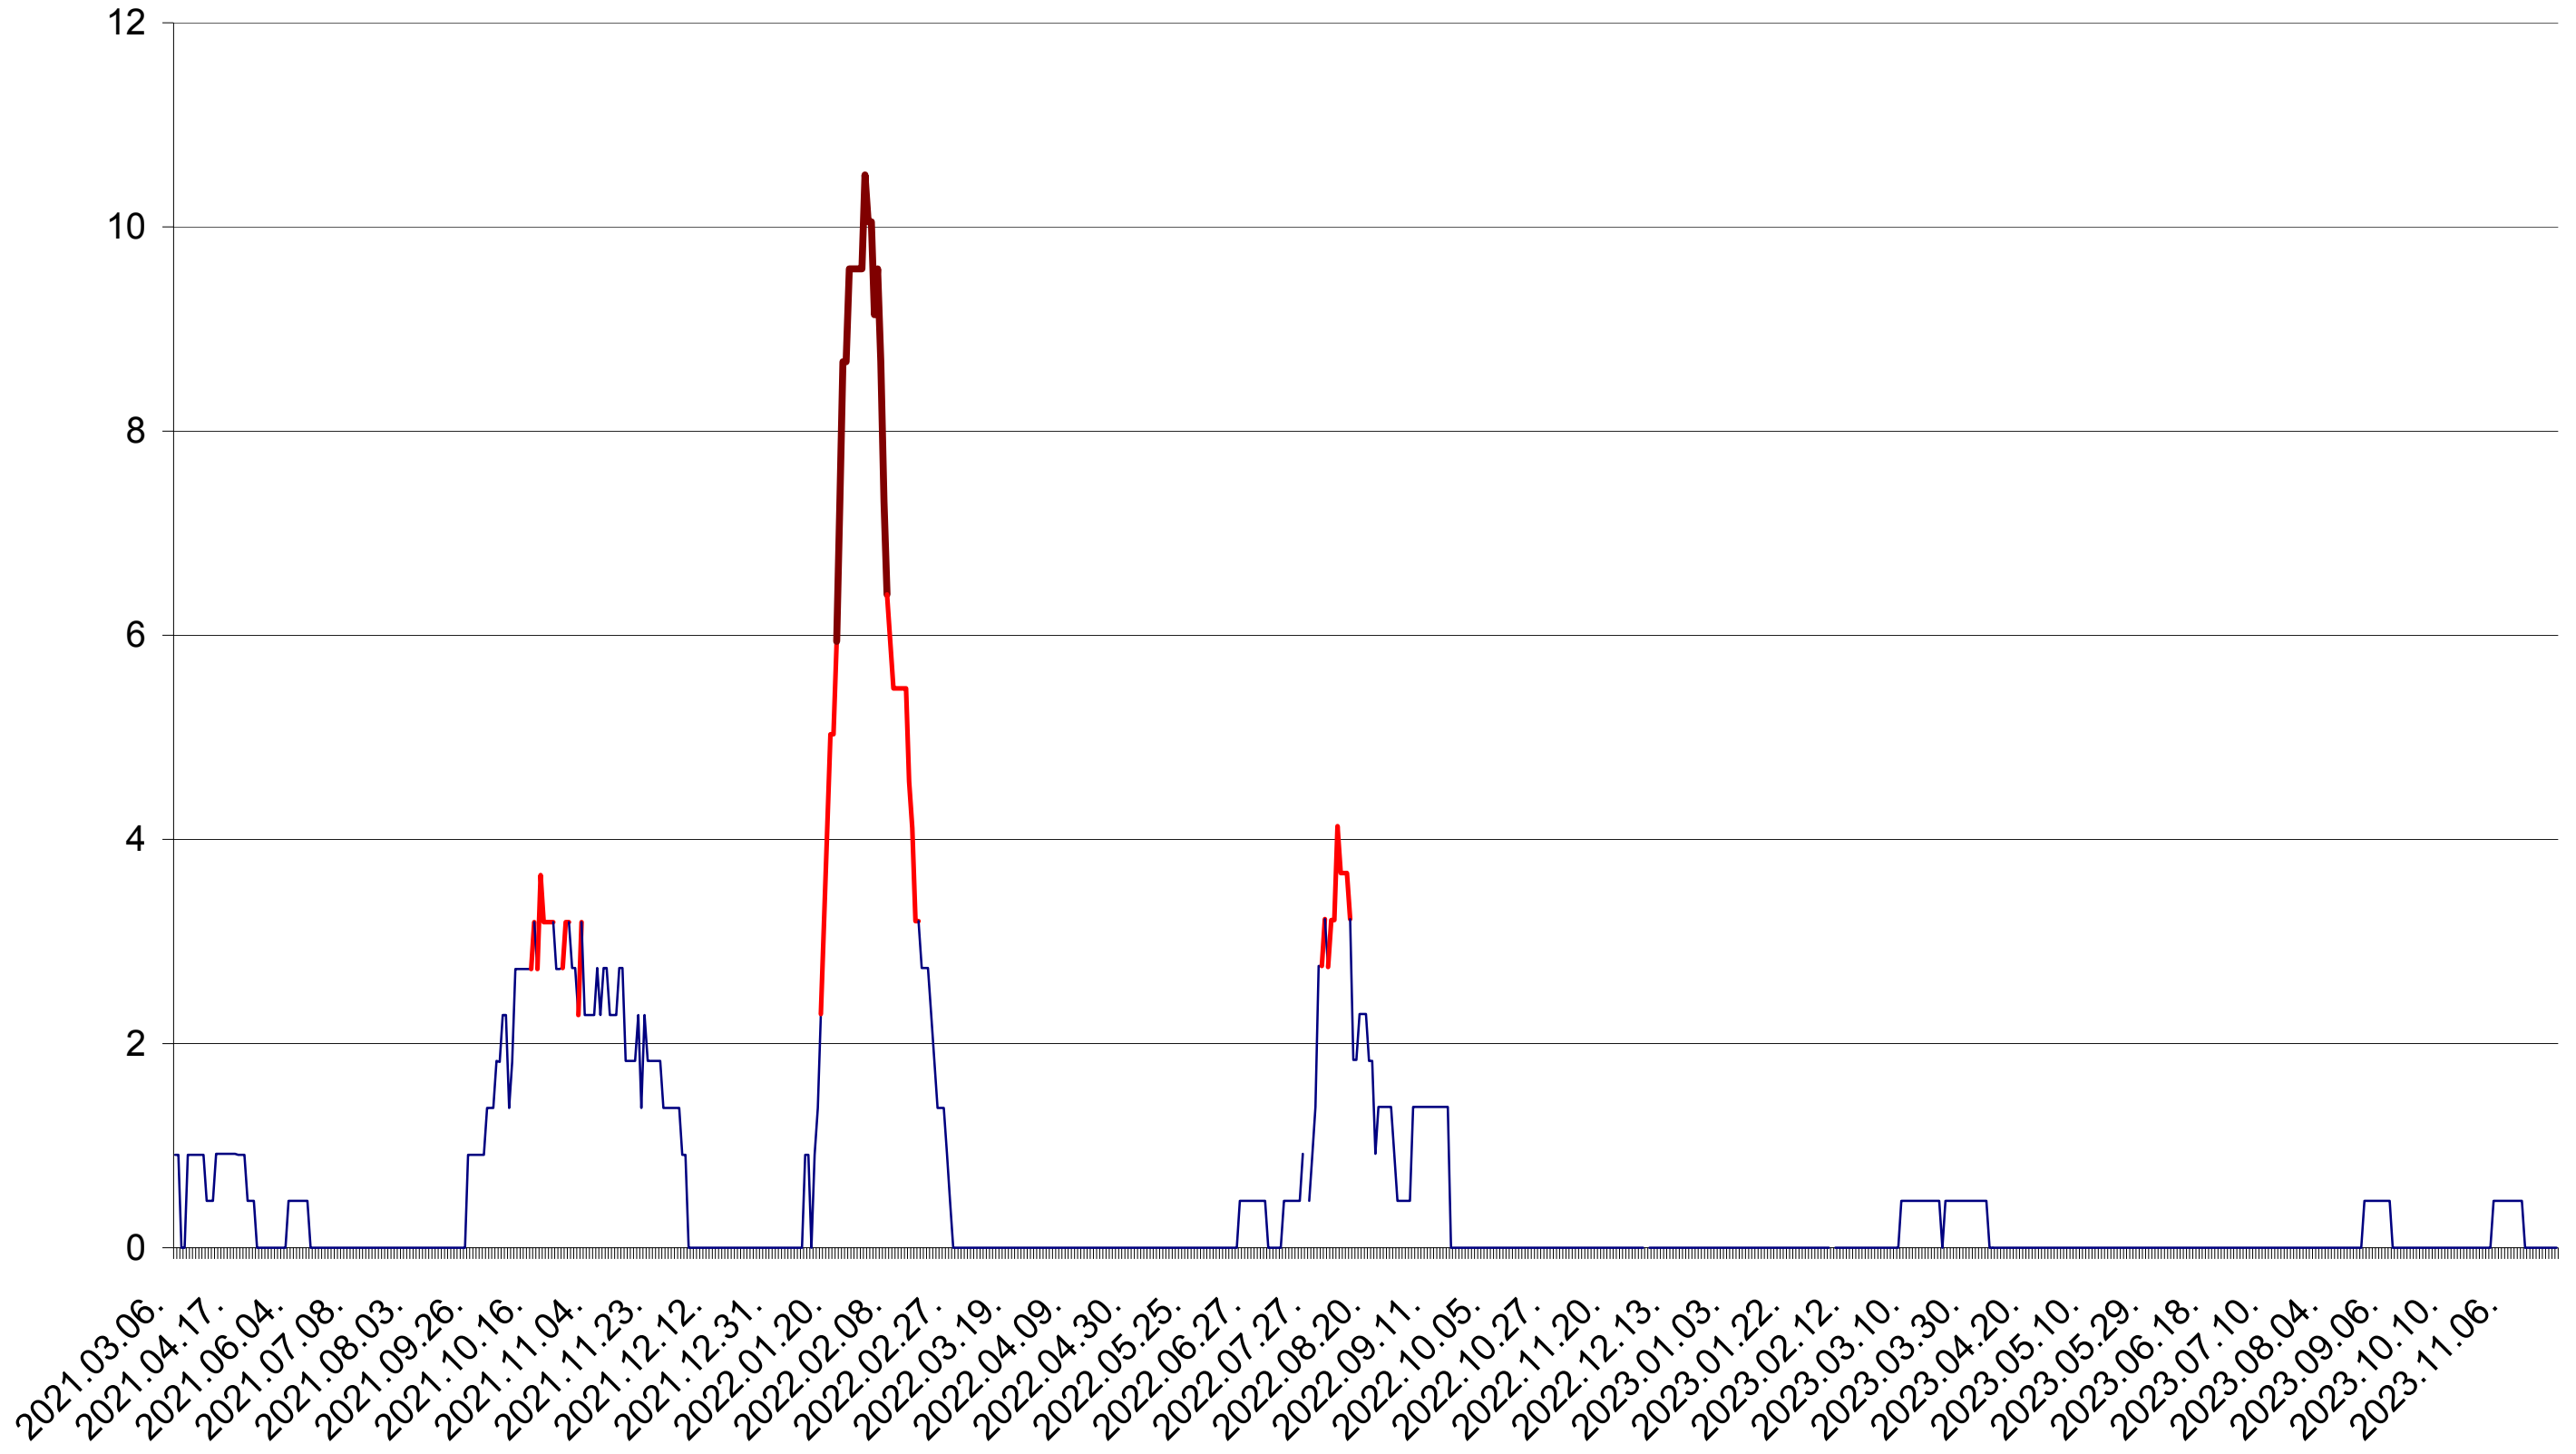

ORAȘ BĂLAN - Evolutia incidentei cumulate pe 14 zile la ‰ de locuitori
2021.03.07. - 2023.11.27.

BILBOR - Evolutia incidentei cumulate pe 14 zile la ‰ de locuitori
2021.03.07. - 2023.11.27.

ORAȘ BORSEC - Evolutia incidentei cumulate pe 14 zile la ‰ de locuitori
2021.03.07. - 2023.11.27.

CICEU - Evolutia incidentei cumulate pe 14 zile la ‰ de locuitori
2021.03.07. - 2023.11.27.

CIUCSÂNGEORGIU - Evolutia incidentei cumulate pe 14 zile la ‰ de locuitori
2021.03.07. - 2023.11.27.

CIUMANI - Evolutia incidentei cumulate pe 14 zile la ‰ de locuitori
2021.03.07. - 2023.11.27.

CORBU - Evolutia incidentei cumulate pe 14 zile la ‰ de locuitori
2021.03.07. - 2023.11.27.

CORUND - Evolutia incidentei cumulate pe 14 zile la ‰ de locuitori
2021.03.07. - 2023.11.27.

COZMENI - Evolutia incidentei cumulate pe 14 zile la ‰ de locuitori
2021.03.07. - 2023.11.27.

ORAȘ CRISTURU SECUIESC - Evolutia incidentei cumulate pe 14 zile la ‰ de locuitori
2021.03.07. - 2023.11.27.

DĂNEȘTI - Evolutia incidentei cumulate pe 14 zile la ‰ de locuitori
2021.03.07. - 2023.11.27.