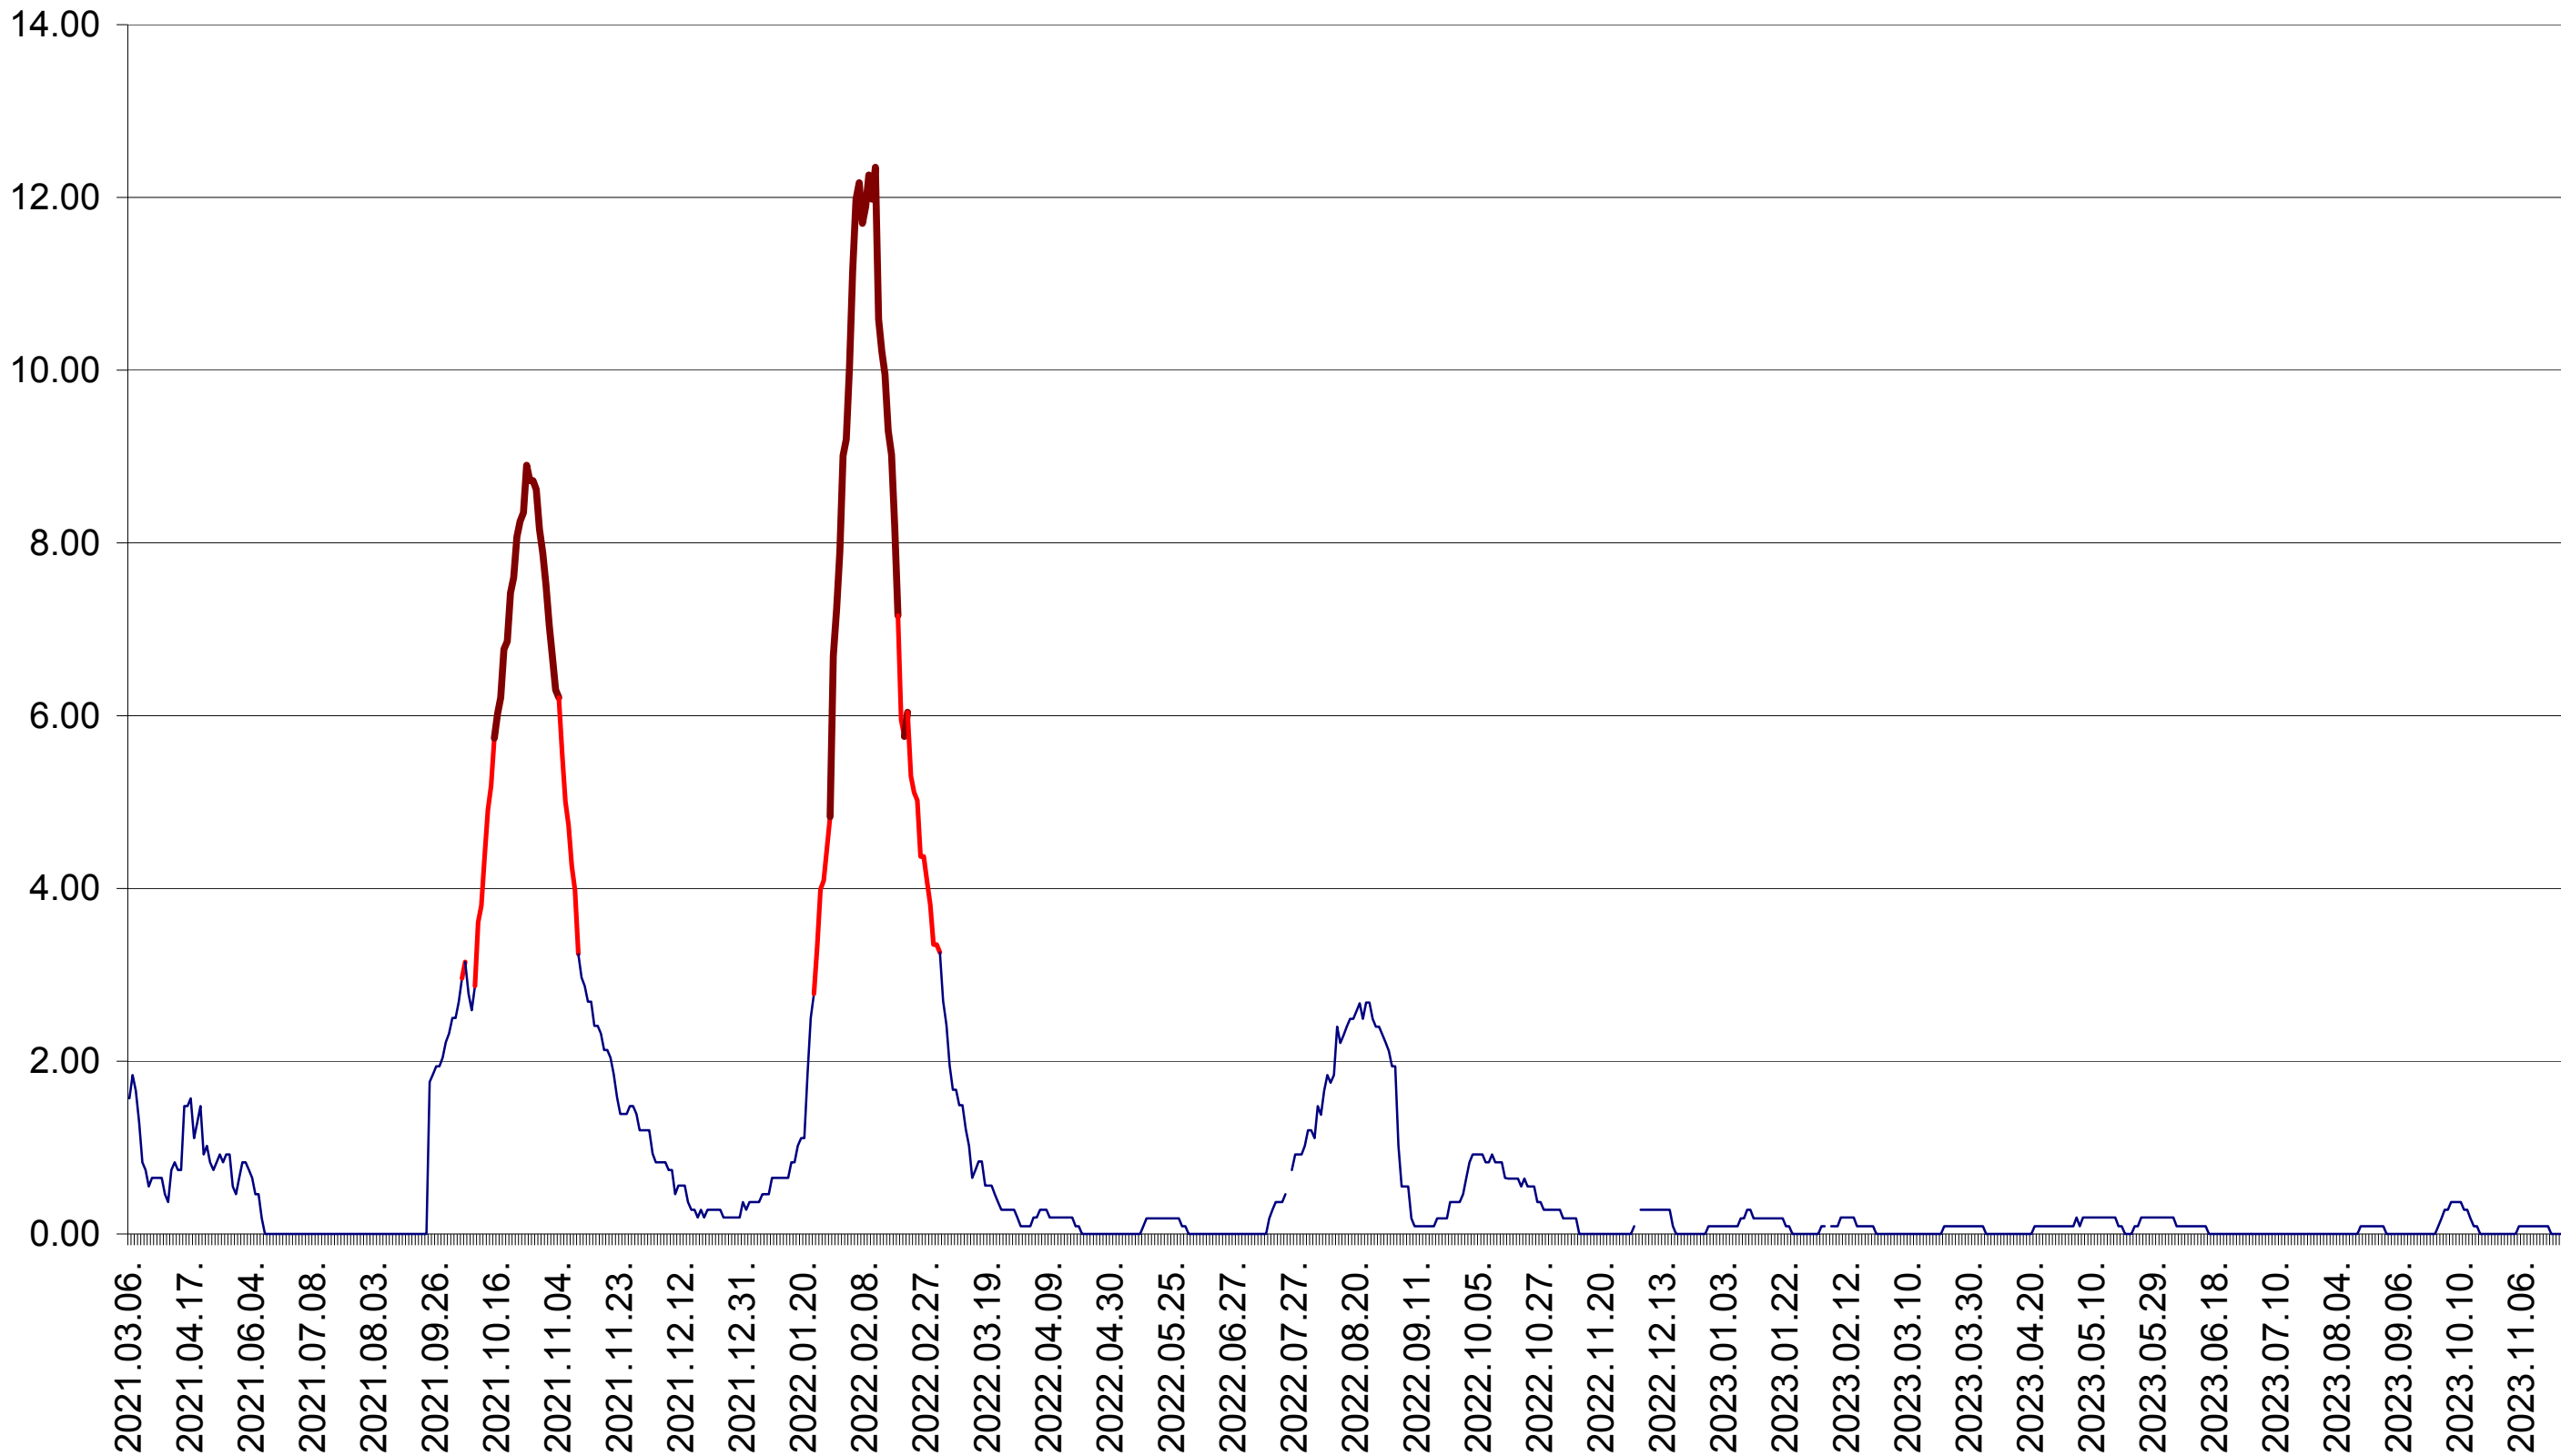

ORAȘ BĂLAN - Evolutia incidentei cumulate pe 14 zile la ‰ de locuitori
2021.03.07. - 2023.11.27.

BILBOR - Evolutia incidentei cumulate pe 14 zile la ‰ de locuitori
2021.03.07. - 2023.11.27.

ORAȘ BORSEC - Evolutia incidentei cumulate pe 14 zile la ‰ de locuitori
2021.03.07. - 2023.11.27.

CICEU - Evolutia incidentei cumulate pe 14 zile la ‰ de locuitori
2021.03.07. - 2023.11.27.

CIUCSÂNGEORGIU - Evolutia incidentei cumulate pe 14 zile la ‰ de locuitori
2021.03.07. - 2023.11.27.

CIUMANI - Evolutia incidentei cumulate pe 14 zile la ‰ de locuitori
2021.03.07. - 2023.11.27.

CORBU - Evolutia incidentei cumulate pe 14 zile la ‰ de locuitori
2021.03.07. - 2023.11.27.

CORUND - Evolutia incidentei cumulate pe 14 zile la ‰ de locuitori
2021.03.07. - 2023.11.27.

COZMENI - Evolutia incidentei cumulate pe 14 zile la ‰ de locuitori
2021.03.07. - 2023.11.27.

ORAȘ CRISTURU SECUIESC - Evolutia incidentei cumulate pe 14 zile la ‰ de locuitori
2021.03.07. - 2023.11.27.

DĂNEȘTI - Evolutia incidentei cumulate pe 14 zile la ‰ de locuitori
2021.03.07. - 2023.11.27.