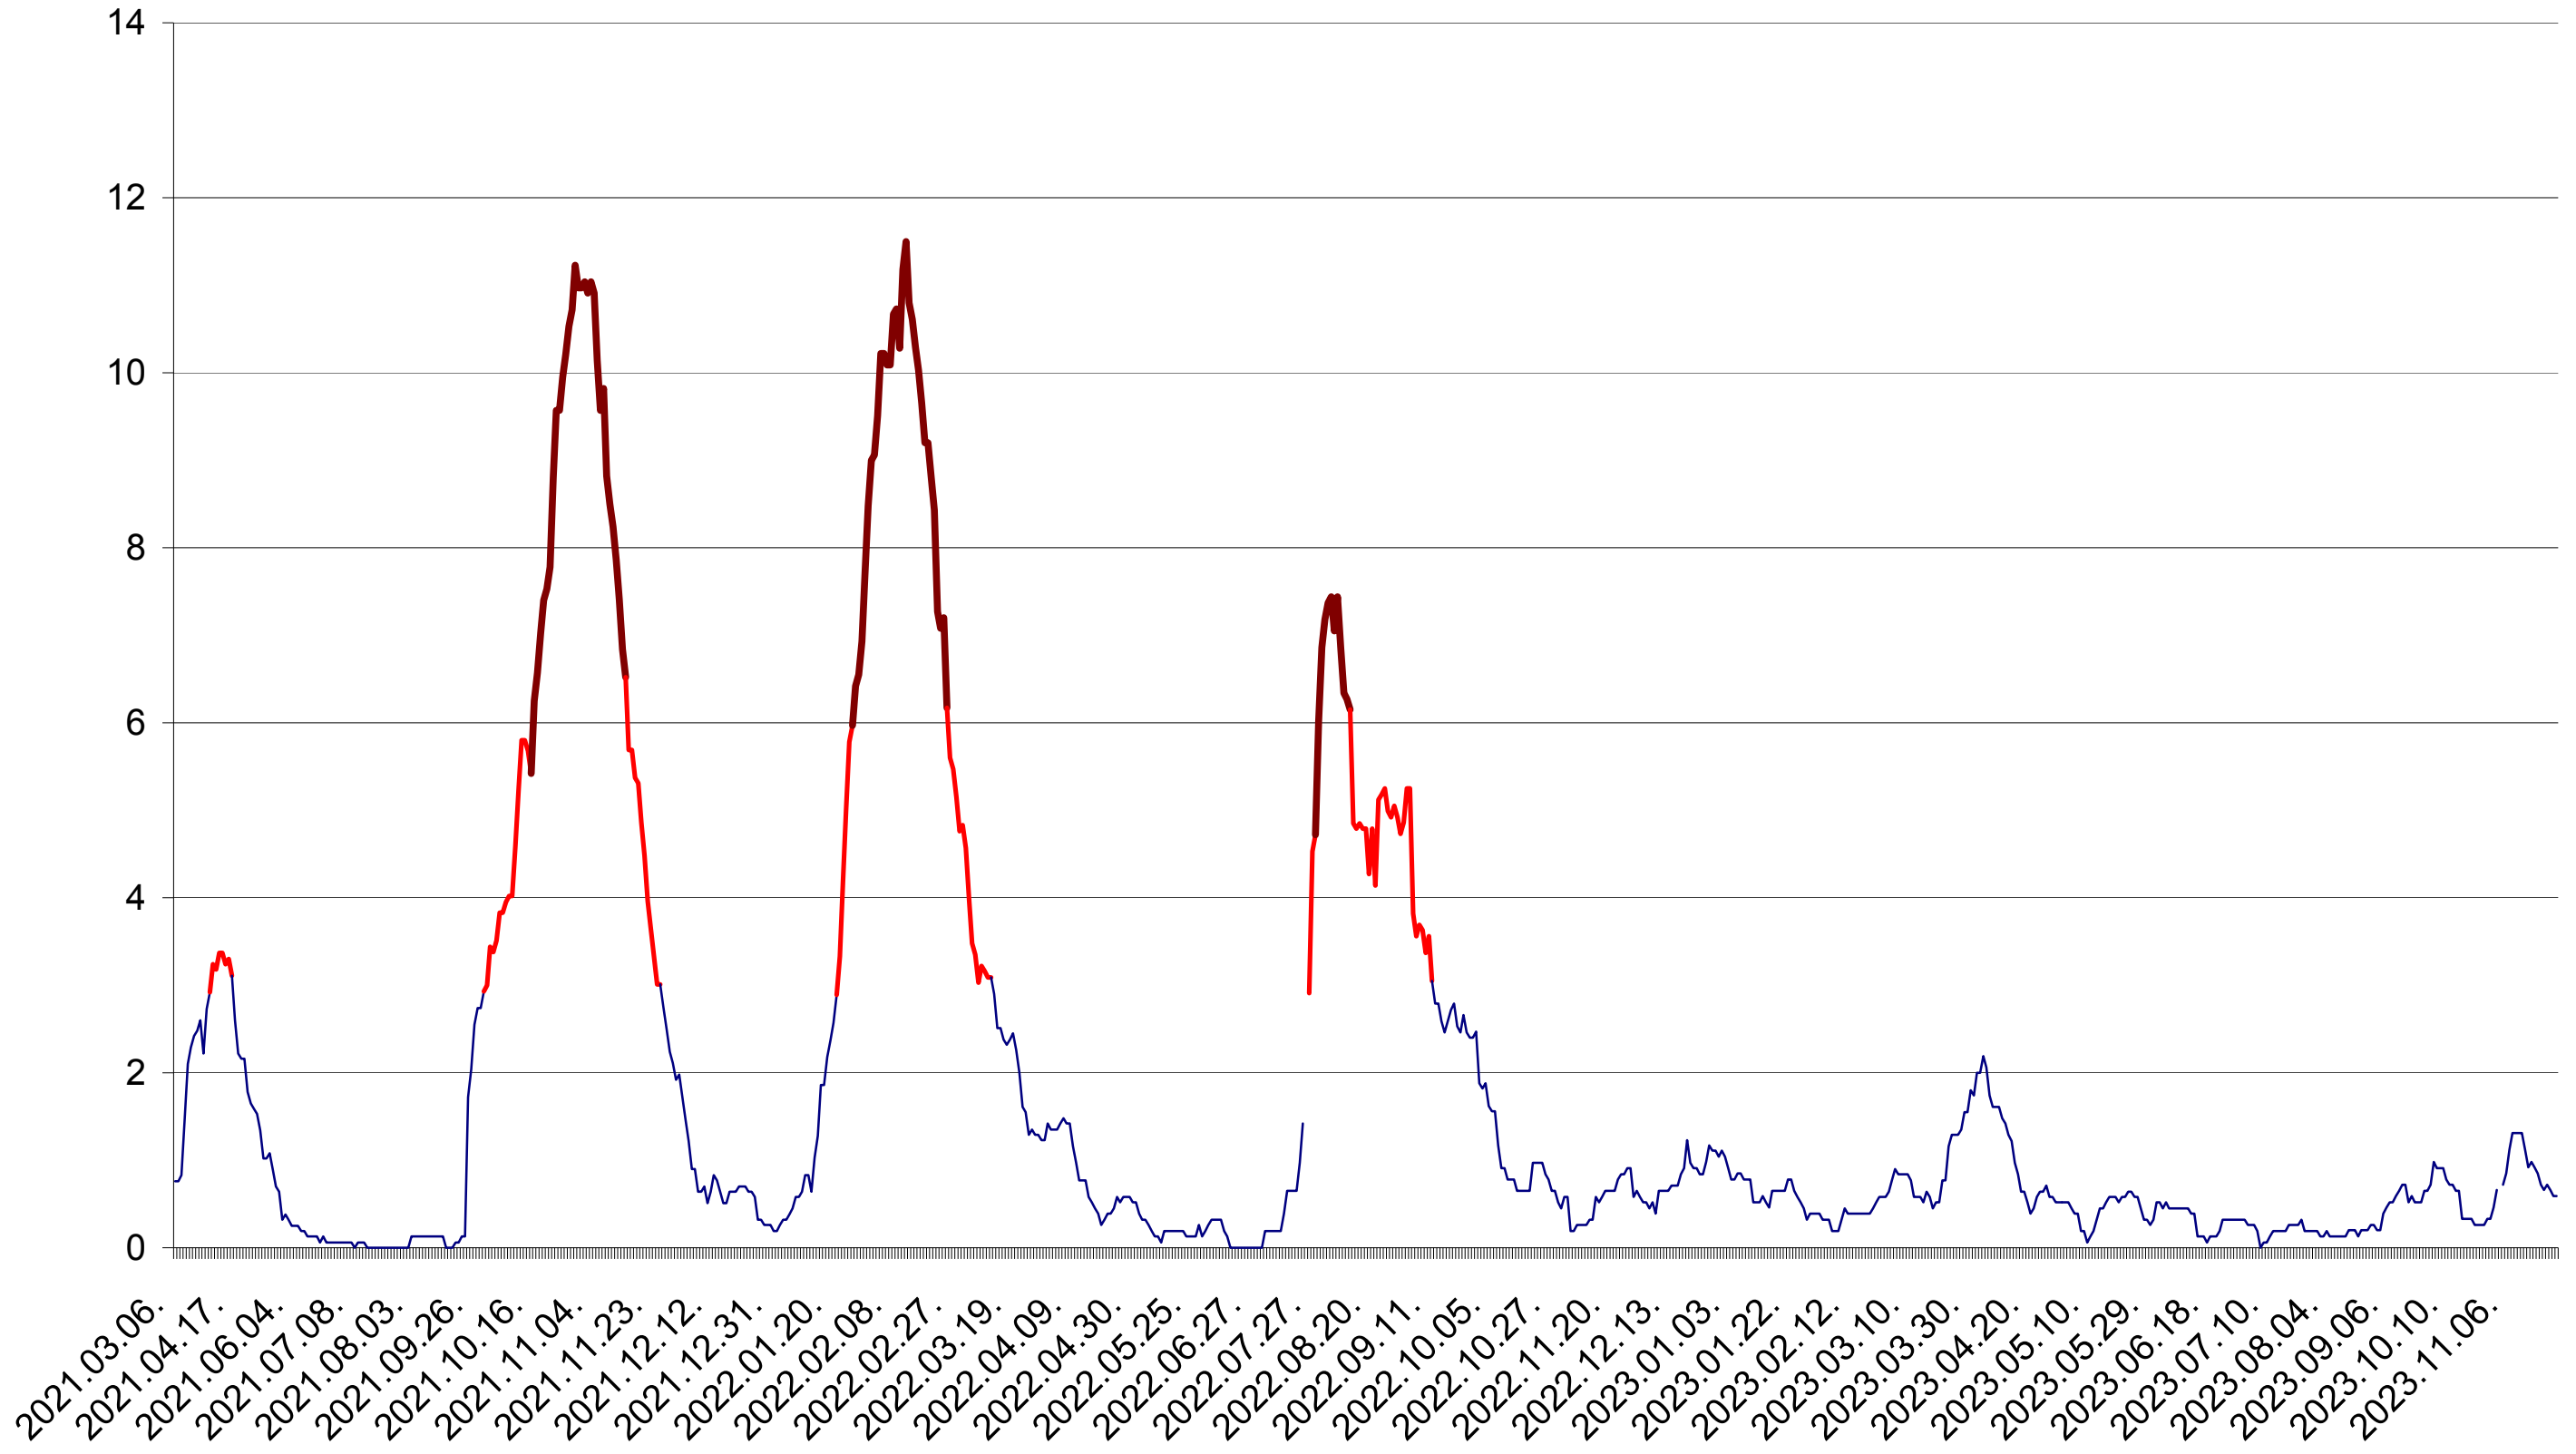

TULGHEȘ - Evolutia incidentei cumulate pe 14 zile la ‰ de locuitori
2021.03.07. - 2023.11.27.

MUNICIPIUL TOPLIȚA - Evolutia incidentei cumulate pe 14 zile la ‰ de locuitori
2021.03.07. - 2023.11.27.