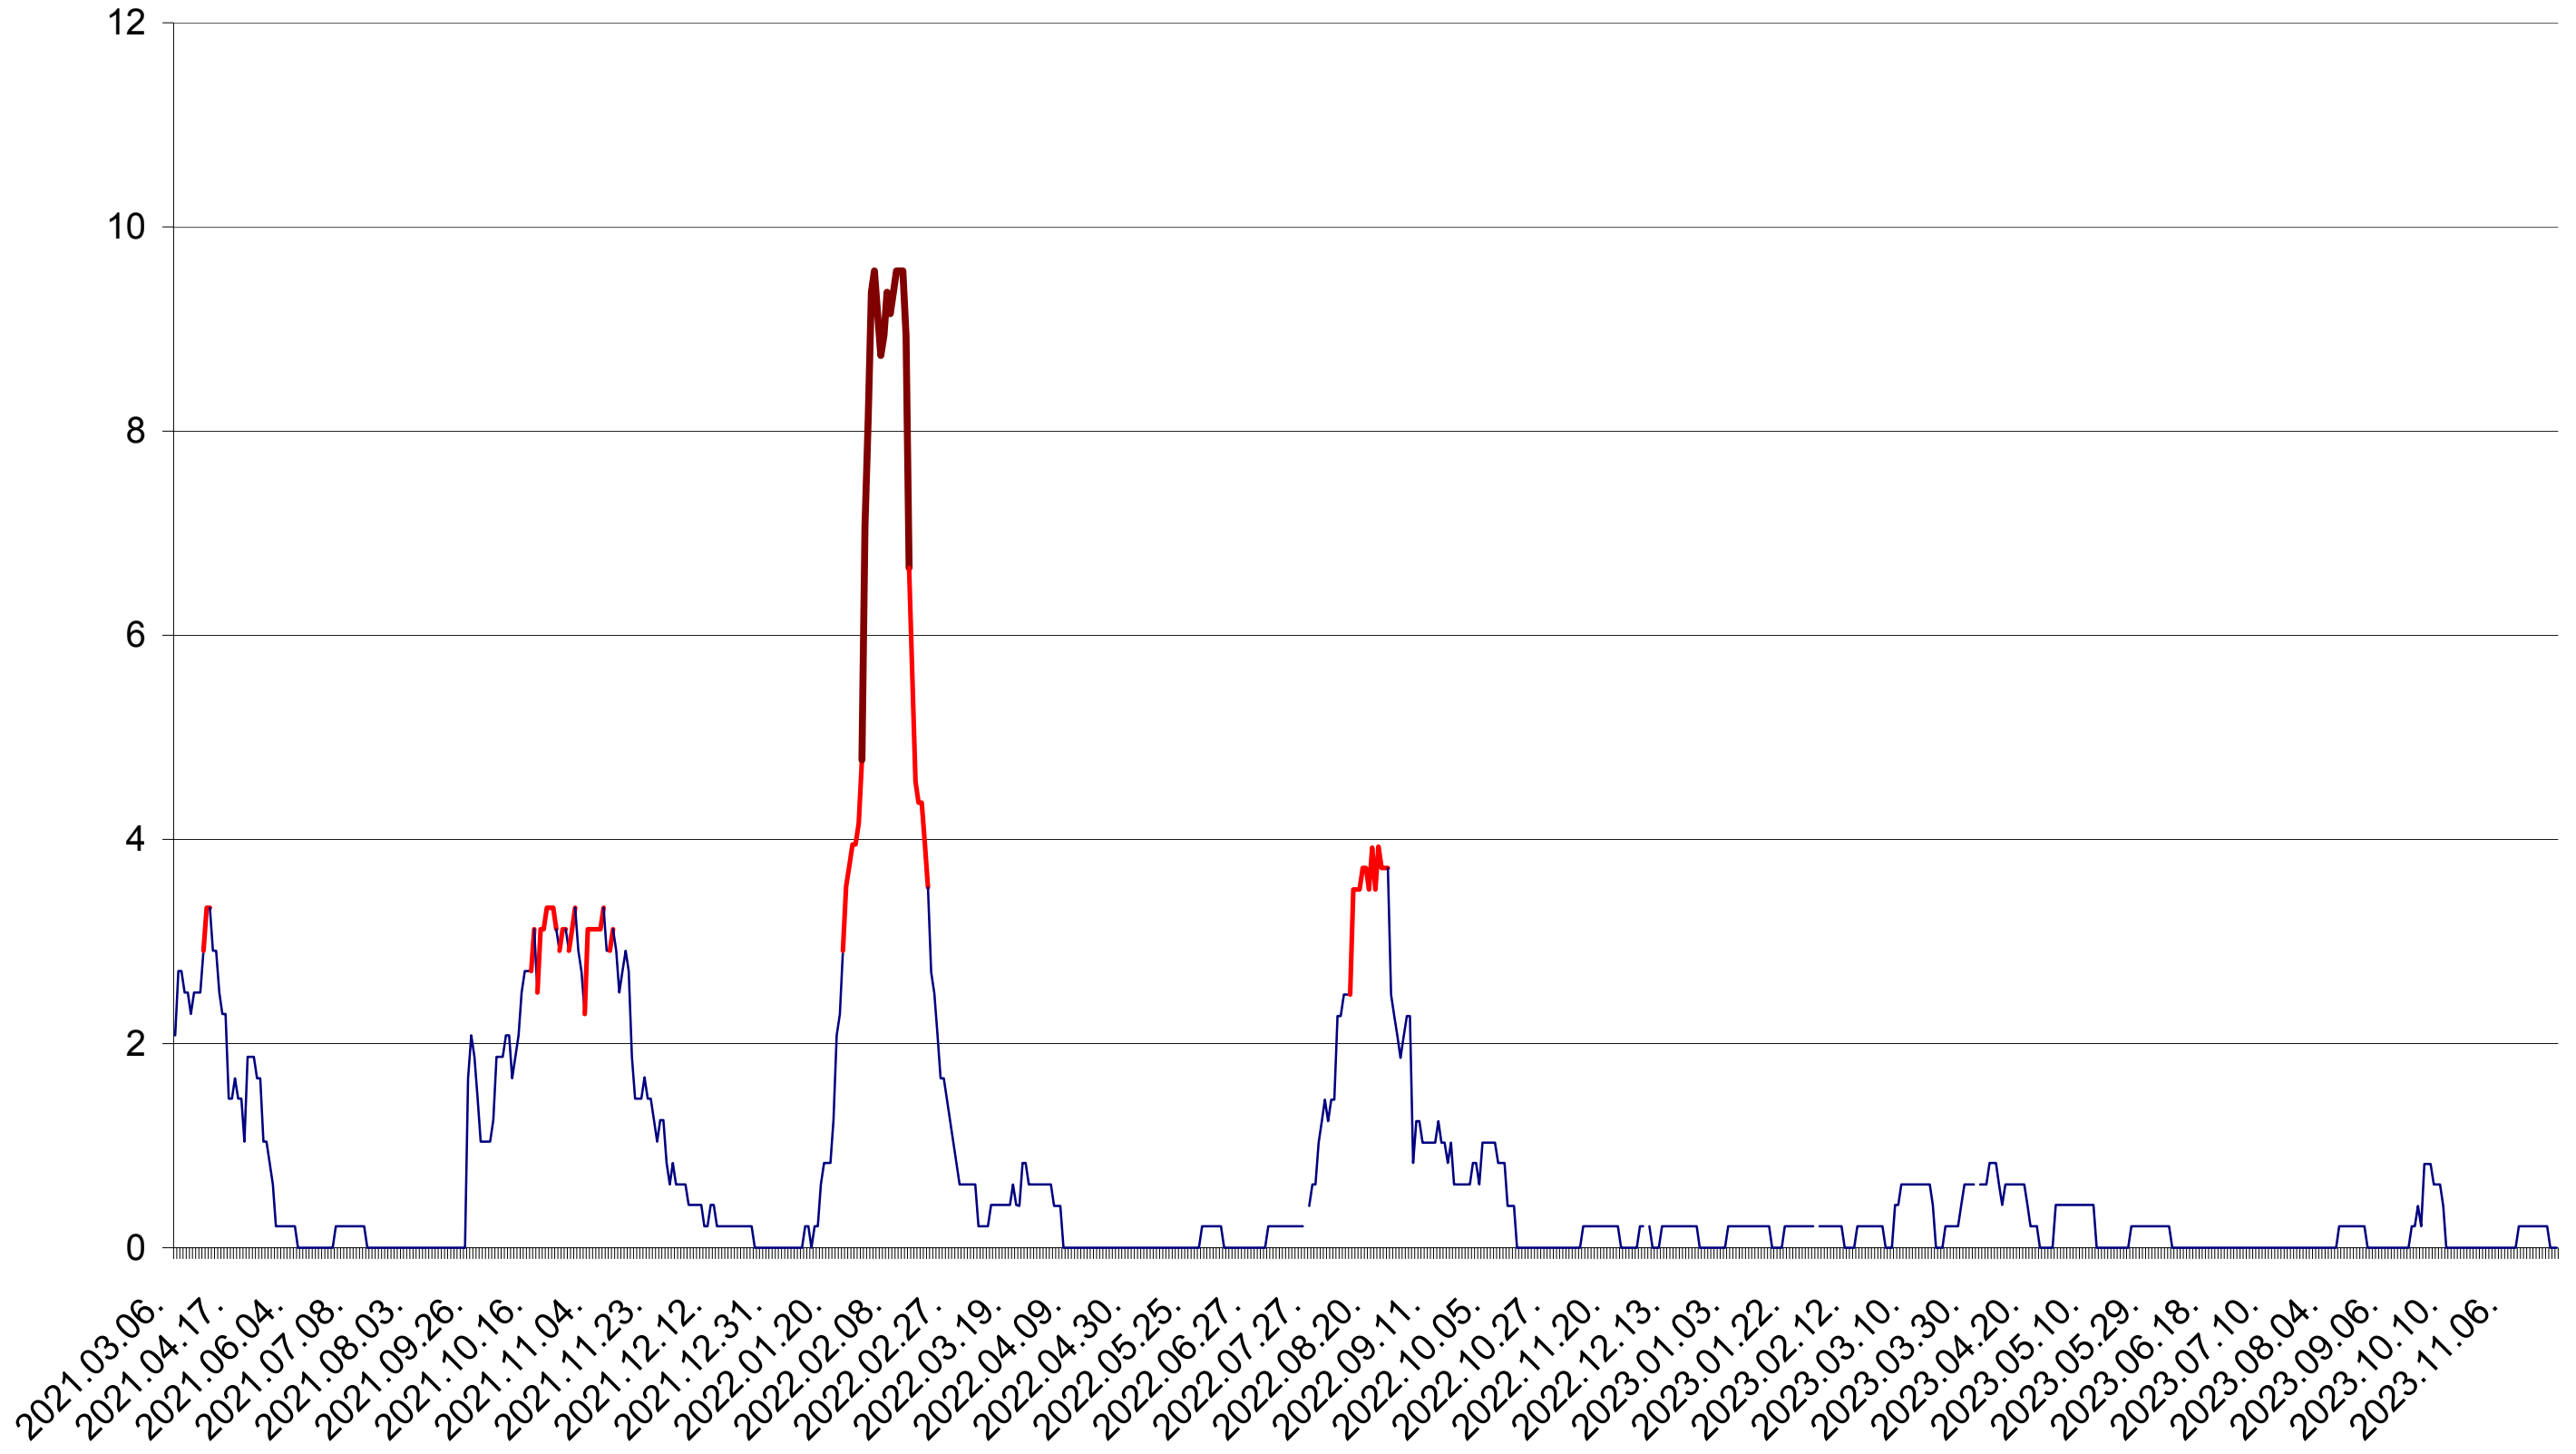

MUNICIPIUL GHEORGHENI - Evolutia incidentei cumulate pe 14 zile la ‰ de locuitori
2021.03.07. - 2023.11.27.

JOSENI - Evolutia incidentei cumulate pe 14 zile la ‰ de locuitori
2021.03.07. - 2023.11.27.

LĂZAREA - Evolutia incidentei cumulate pe 14 zile la ‰ de locuitori
2021.03.07. - 2023.11.27.

LELICENI - Evolutia incidentei cumulate pe 14 zile la ‰ de locuitori
2021.03.07. - 2023.11.27.

LUETA - Evolutia incidentei cumulate pe 14 zile la ‰ de locuitori
2021.03.07. - 2023.11.27.

LUNCA DE JOS - Evolutia incidentei cumulate pe 14 zile la ‰ de locuitori
2021.03.07. - 2023.11.27.

LUNCA DE SUS - Evolutia incidentei cumulate pe 14 zile la ‰ de locuitori
2021.03.07. - 2023.11.27.

LUPENI - Evolutia incidentei cumulate pe 14 zile la ‰ de locuitori
2021.03.07. - 2023.11.27.

MĂDĂRAȘ - Evolutia incidentei cumulate pe 14 zile la ‰ de locuitori
2021.03.07. - 2023.11.27.