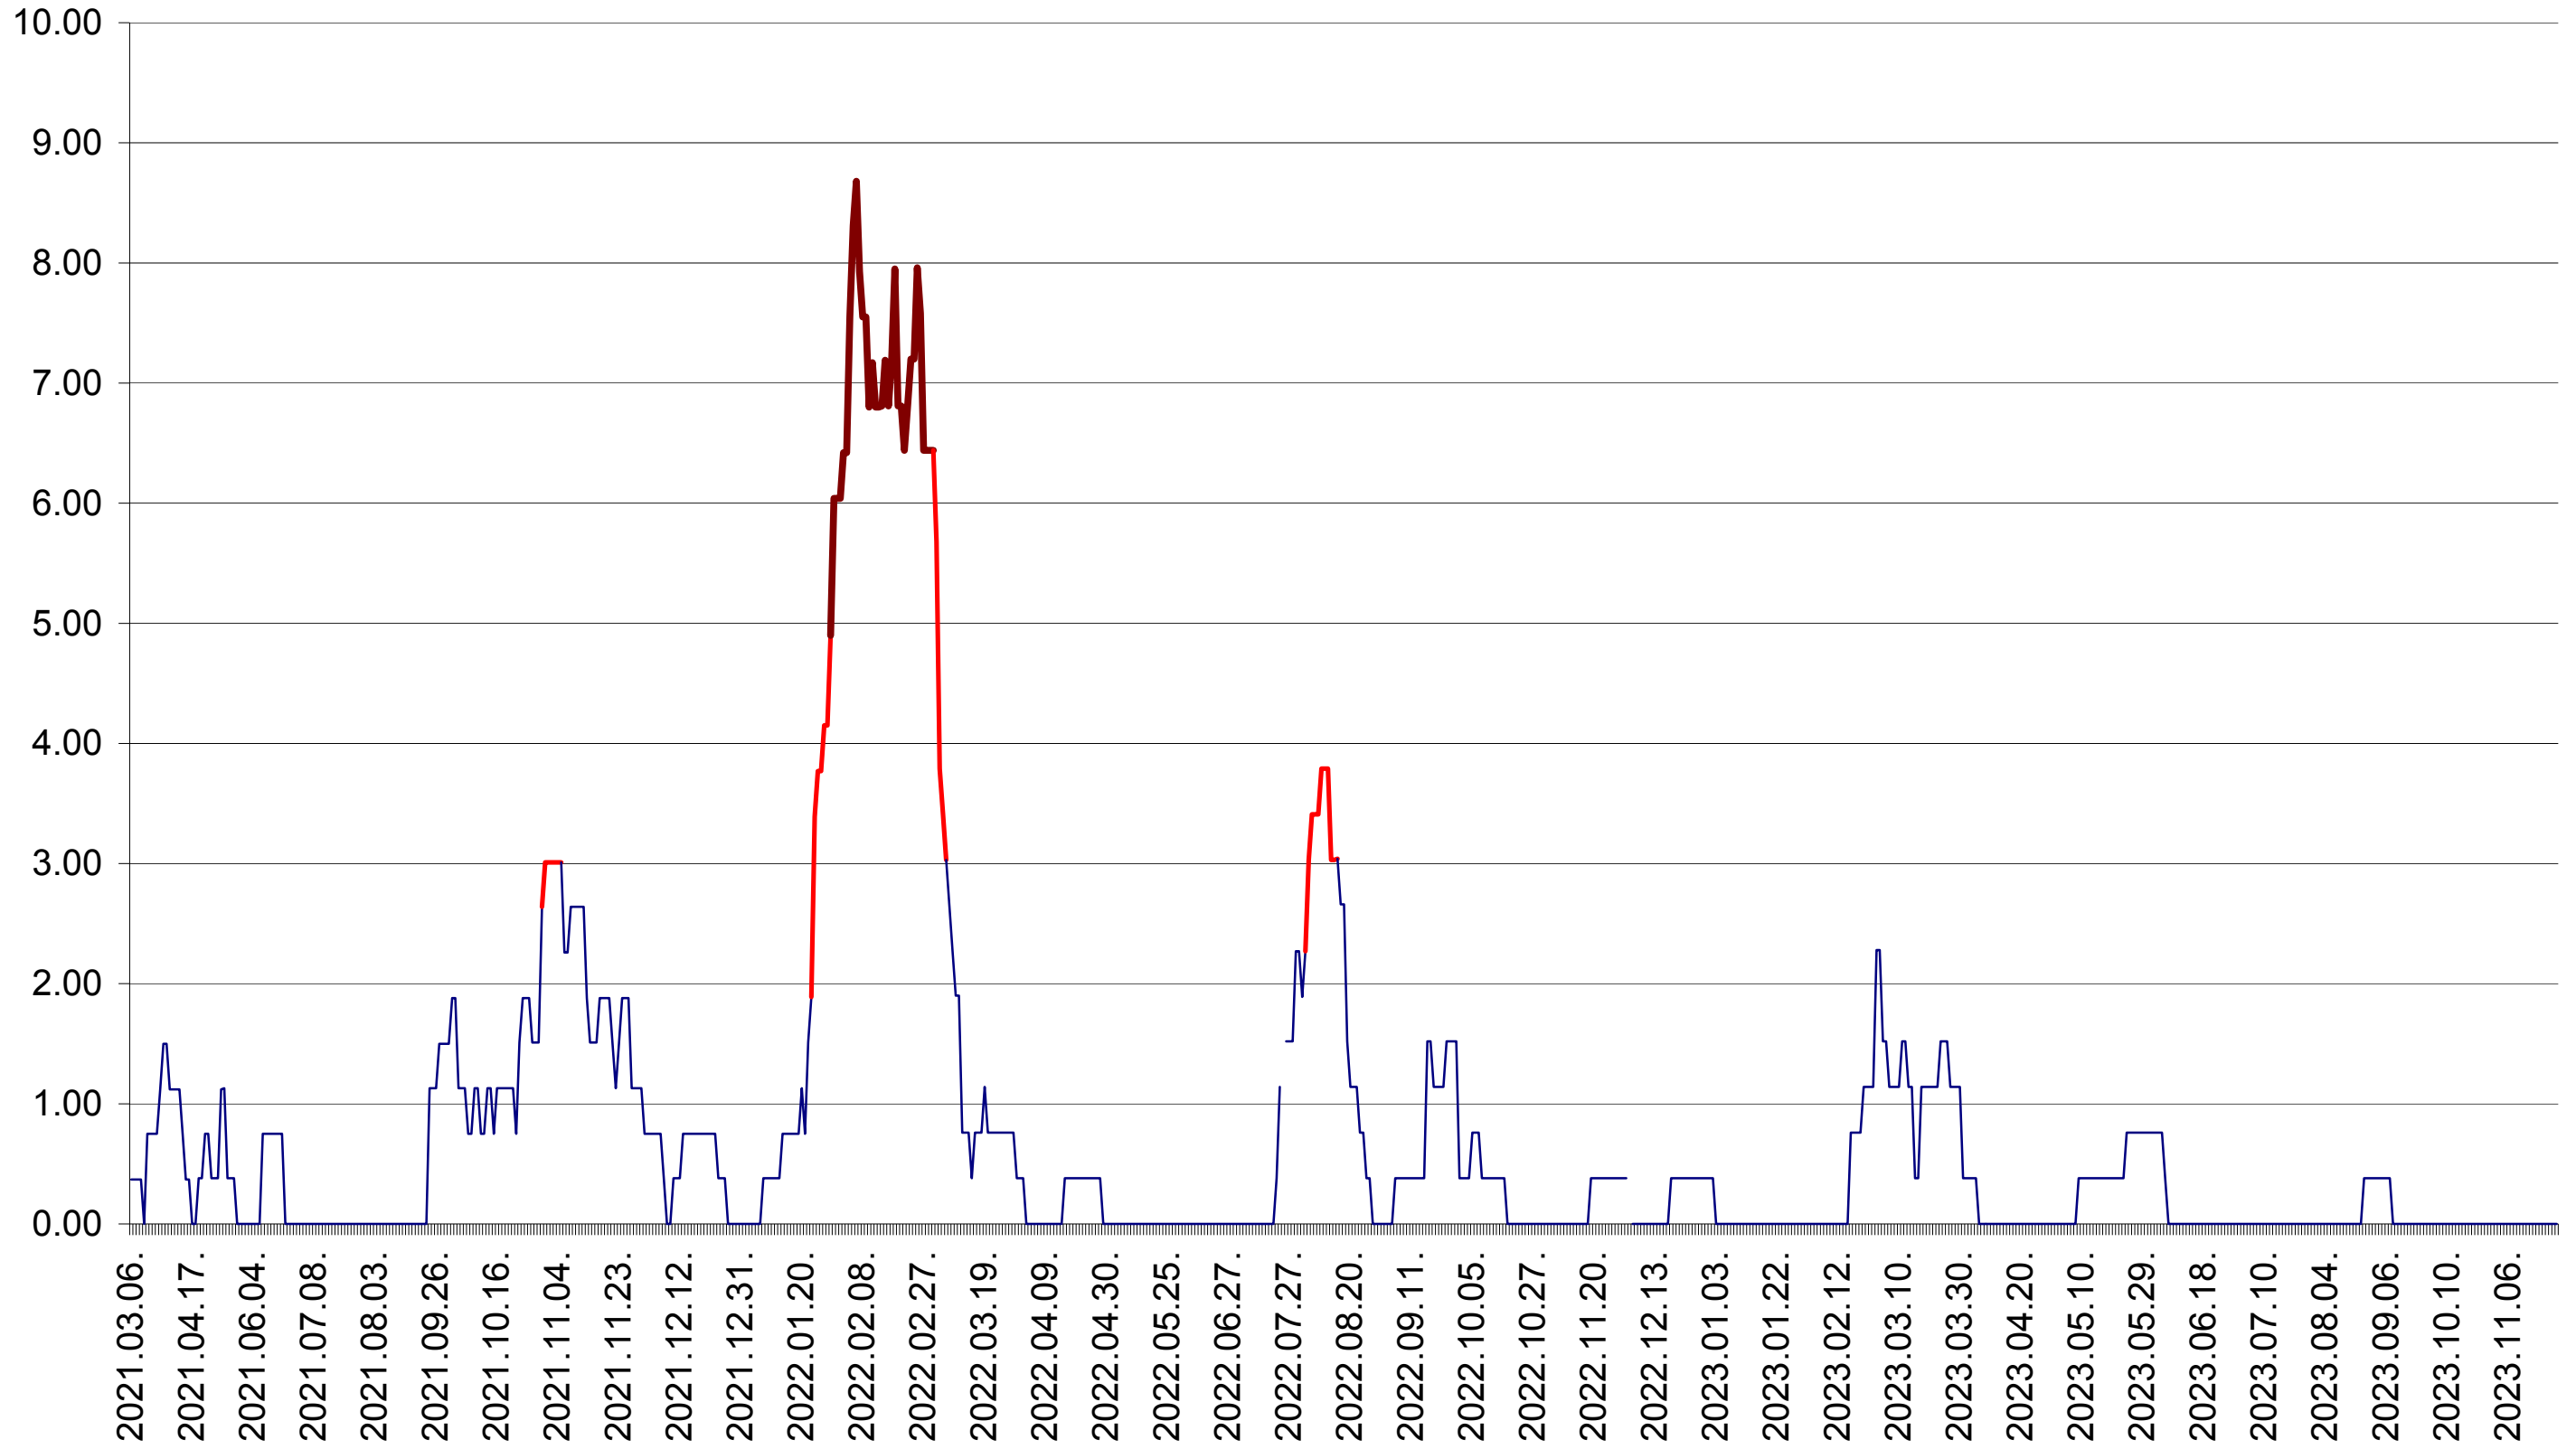

ATID - Evolutia incidentei cumulate pe 14 zile la ‰ de locuitori
2021.03.07. - 2023.11.27.

AVRĂMEȘTI - Evolutia incidentei cumulate pe 14 zile la ‰ de locuitori
2021.03.07. - 2023.11.27.

ORAȘ BĂILE TUȘNAD - Evolutia incidentei cumulate pe 14 zile la ‰ de locuitori
2021.03.07. - 2023.11.27.

ORAȘ BĂLAN - Evolutia incidentei cumulate pe 14 zile la ‰ de locuitori
2021.03.07. - 2023.11.27.

BILBOR - Evolutia incidentei cumulate pe 14 zile la ‰ de locuitori
2021.03.07. - 2023.11.27.

ORAȘ BORSEC - Evolutia incidentei cumulate pe 14 zile la ‰ de locuitori
2021.03.07. - 2023.11.27.

BRĂDEȘTI - Evolutia incidentei cumulate pe 14 zile la ‰ de locuitori
2021.03.07. - 2023.11.27.

CĂPĂLNIȚA - Evolutia incidentei cumulate pe 14 zile la ‰ de locuitori
2021.03.07. - 2023.11.27.

CÂRȚA - Evolutia incidentei cumulate pe 14 zile la ‰ de locuitori
2021.03.07. - 2023.11.27.