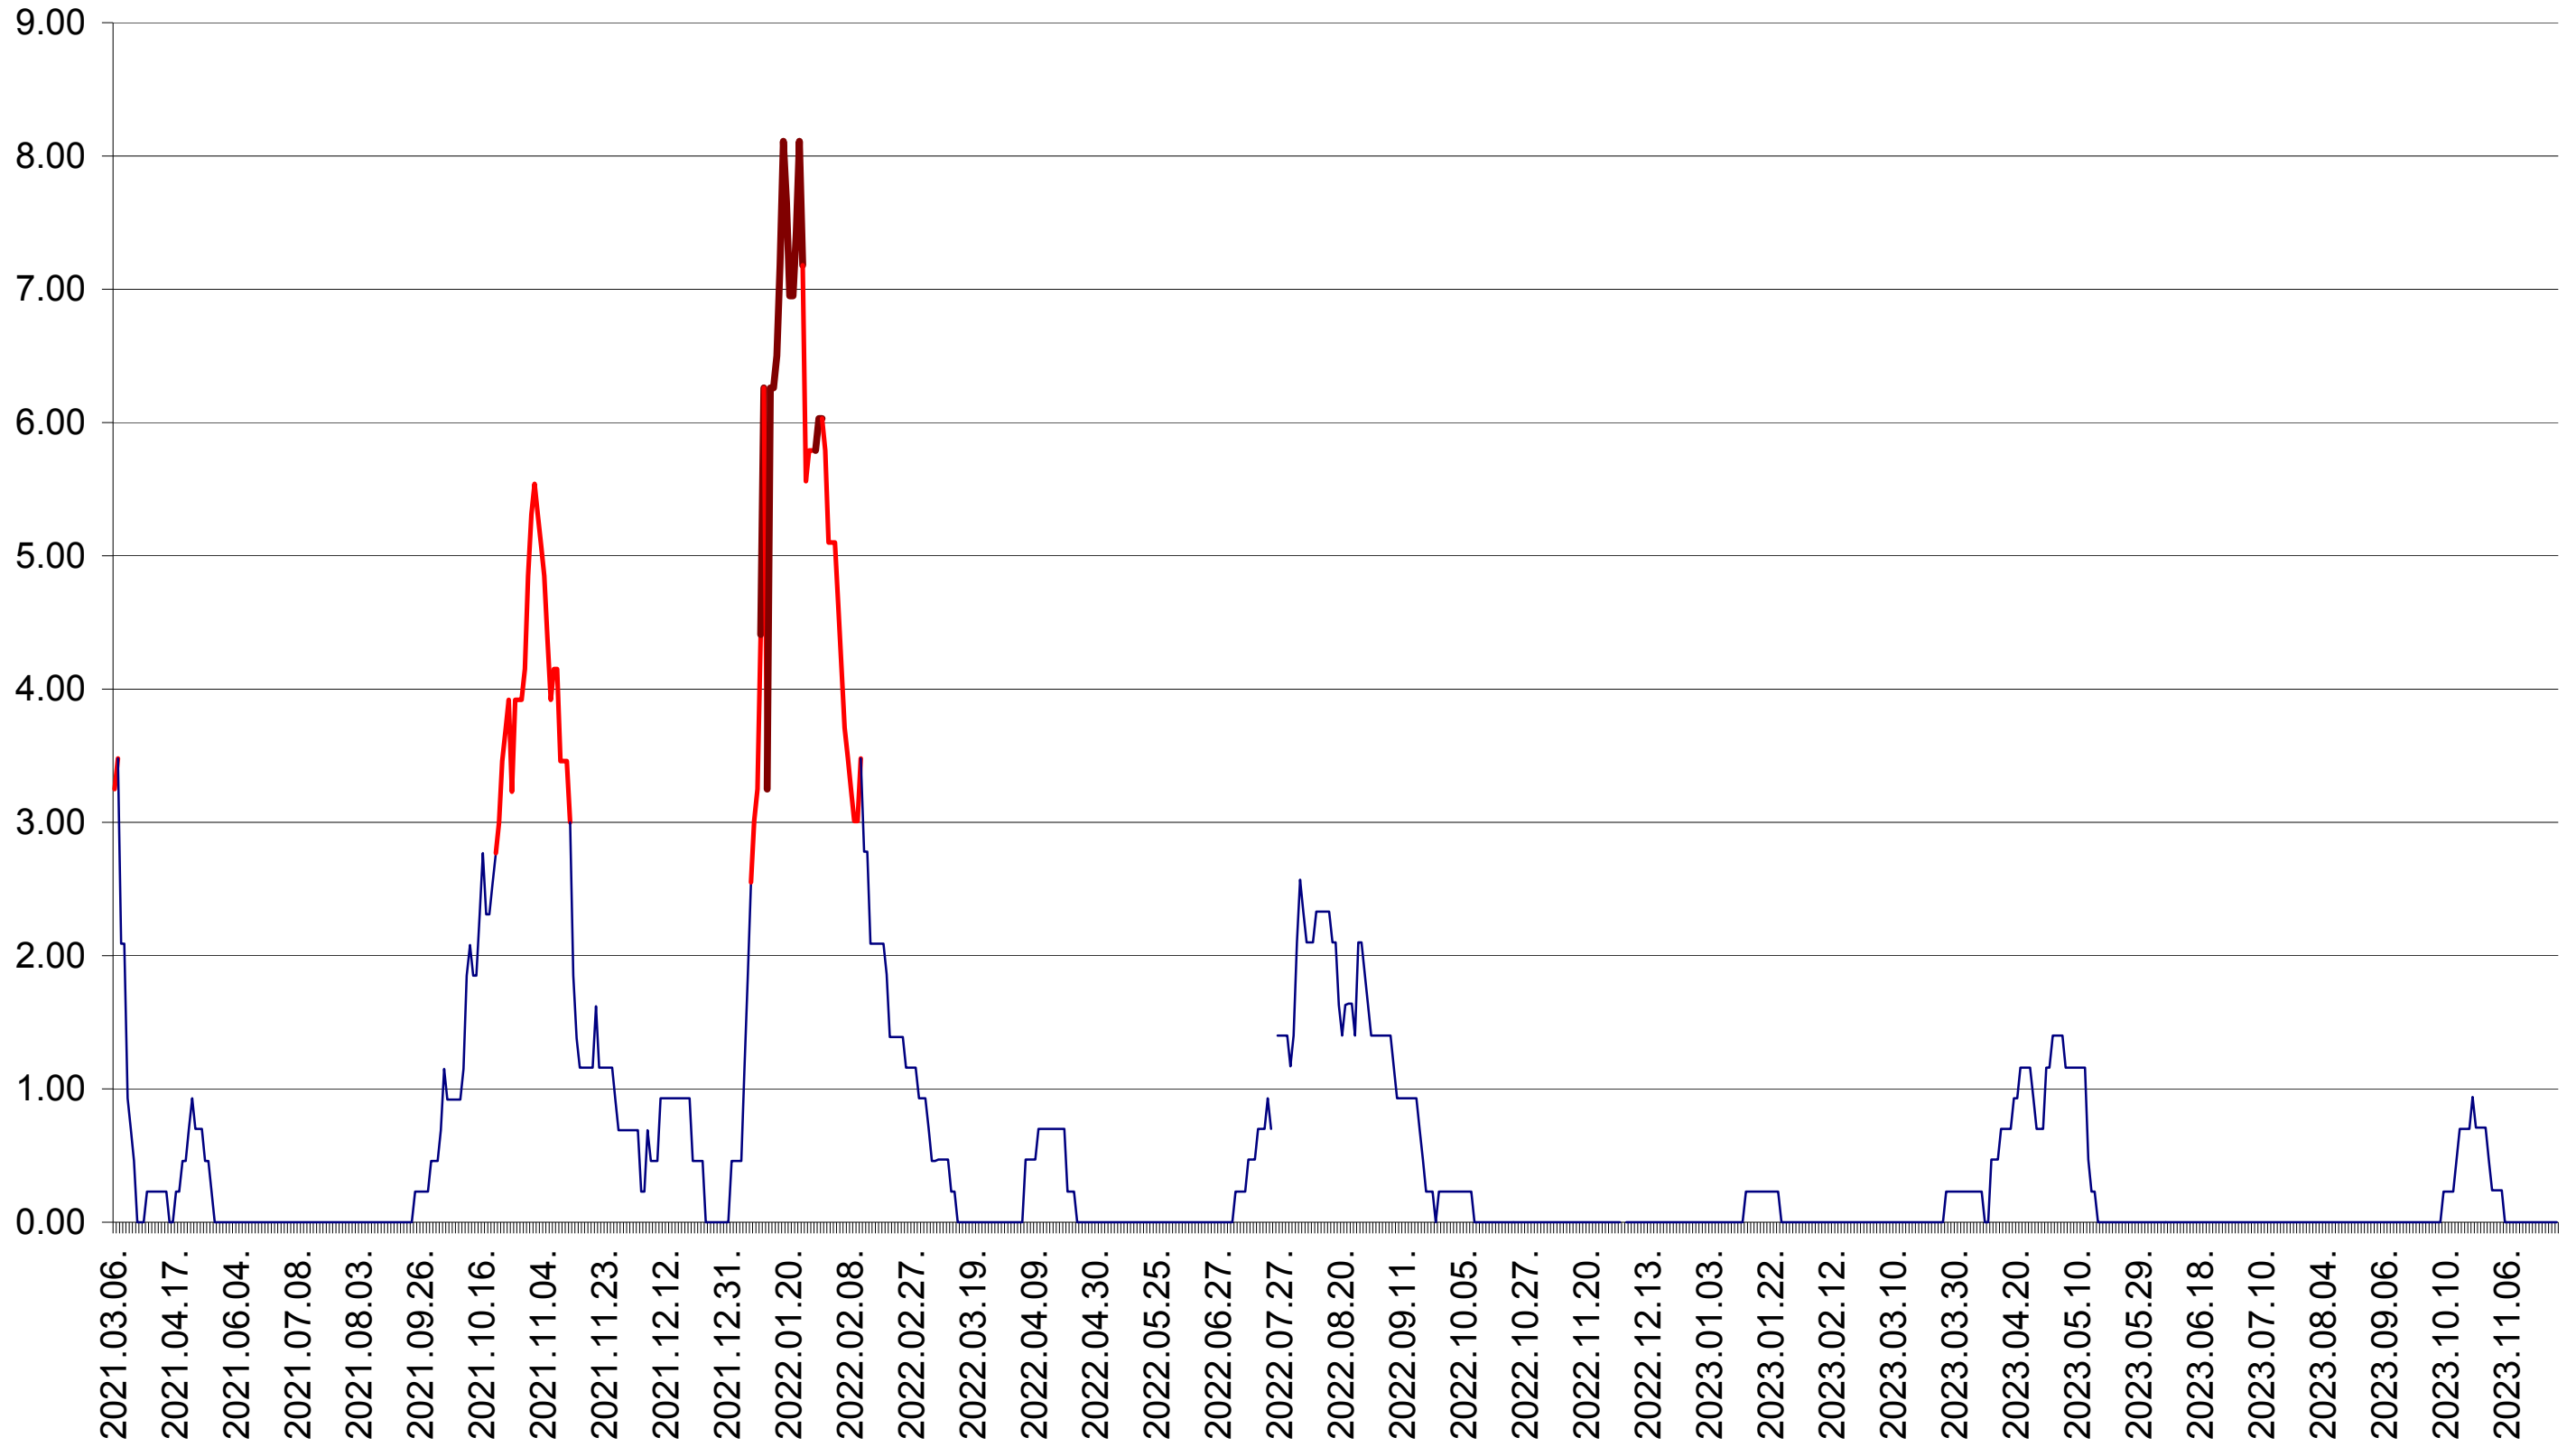

ORAȘ BĂLAN - Evolutia incidentei cumulate pe 14 zile la ‰ de locuitori
2021.03.07. - 2023.11.27.

BILBOR - Evolutia incidentei cumulate pe 14 zile la ‰ de locuitori
2021.03.07. - 2023.11.27.

ORAȘ BORSEC - Evolutia incidentei cumulate pe 14 zile la ‰ de locuitori
2021.03.07. - 2023.11.27.

BRĂDEȘTI - Evolutia incidentei cumulate pe 14 zile la ‰ de locuitori
2021.03.07. - 2023.11.27.

CĂPĂLNIȚA - Evolutia incidentei cumulate pe 14 zile la ‰ de locuitori
2021.03.07. - 2023.11.27.

CÂRȚA - Evolutia incidentei cumulate pe 14 zile la ‰ de locuitori
2021.03.07. - 2023.11.27.

CICEU - Evolutia incidentei cumulate pe 14 zile la ‰ de locuitori
2021.03.07. - 2023.11.27.

CIUCSÂNGEORGIU - Evolutia incidentei cumulate pe 14 zile la ‰ de locuitori
2021.03.07. - 2023.11.27.

CIUMANI - Evolutia incidentei cumulate pe 14 zile la ‰ de locuitori
2021.03.07. - 2023.11.27.

CORBU - Evolutia incidentei cumulate pe 14 zile la ‰ de locuitori
2021.03.07. - 2023.11.27.

CORUND - Evolutia incidentei cumulate pe 14 zile la ‰ de locuitori
2021.03.07. - 2023.11.27.

COZMENI - Evolutia incidentei cumulate pe 14 zile la ‰ de locuitori
2021.03.07. - 2023.11.27.