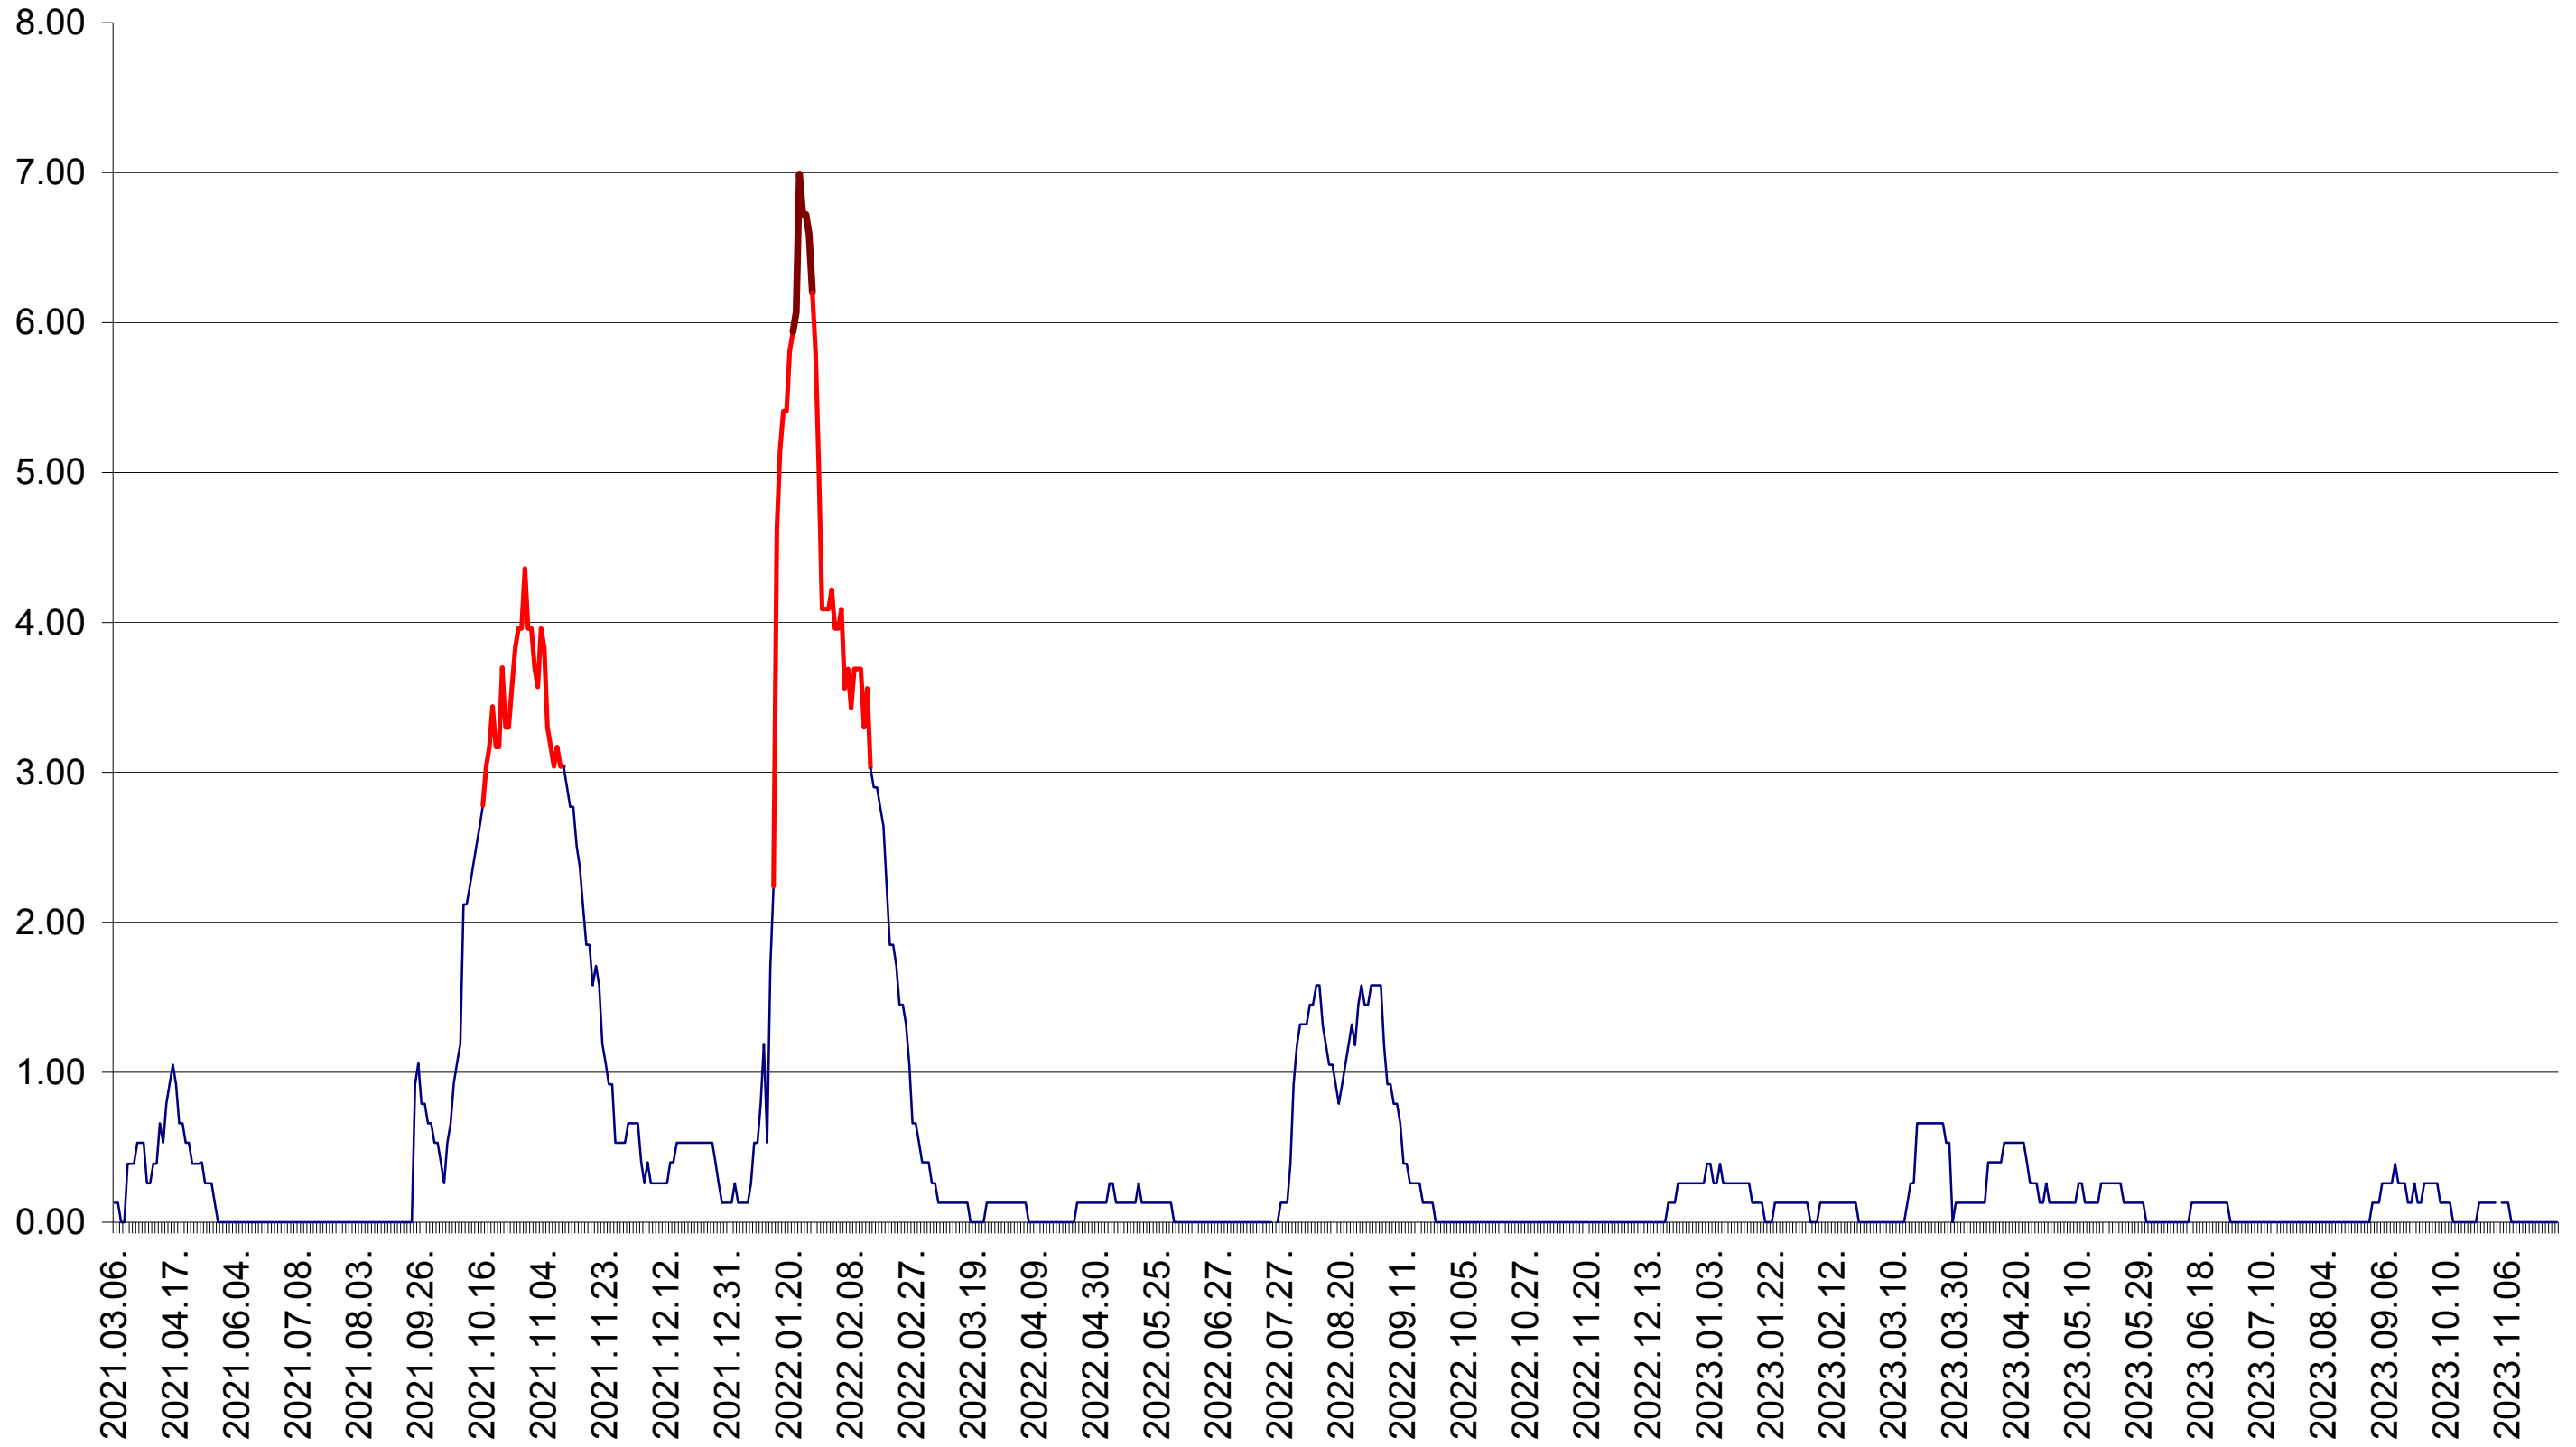

VOȘLĂBENI - Evolutia incidentei cumulate pe 14 zile la ‰ de locuitori
2021.03.07. - 2023.11.27.

ORAȘ VLĂHIȚA - Evoluția incidentei cumulate pe 14 zile la ‰ de locuitori
2021.03.07. - 2023.11.27.