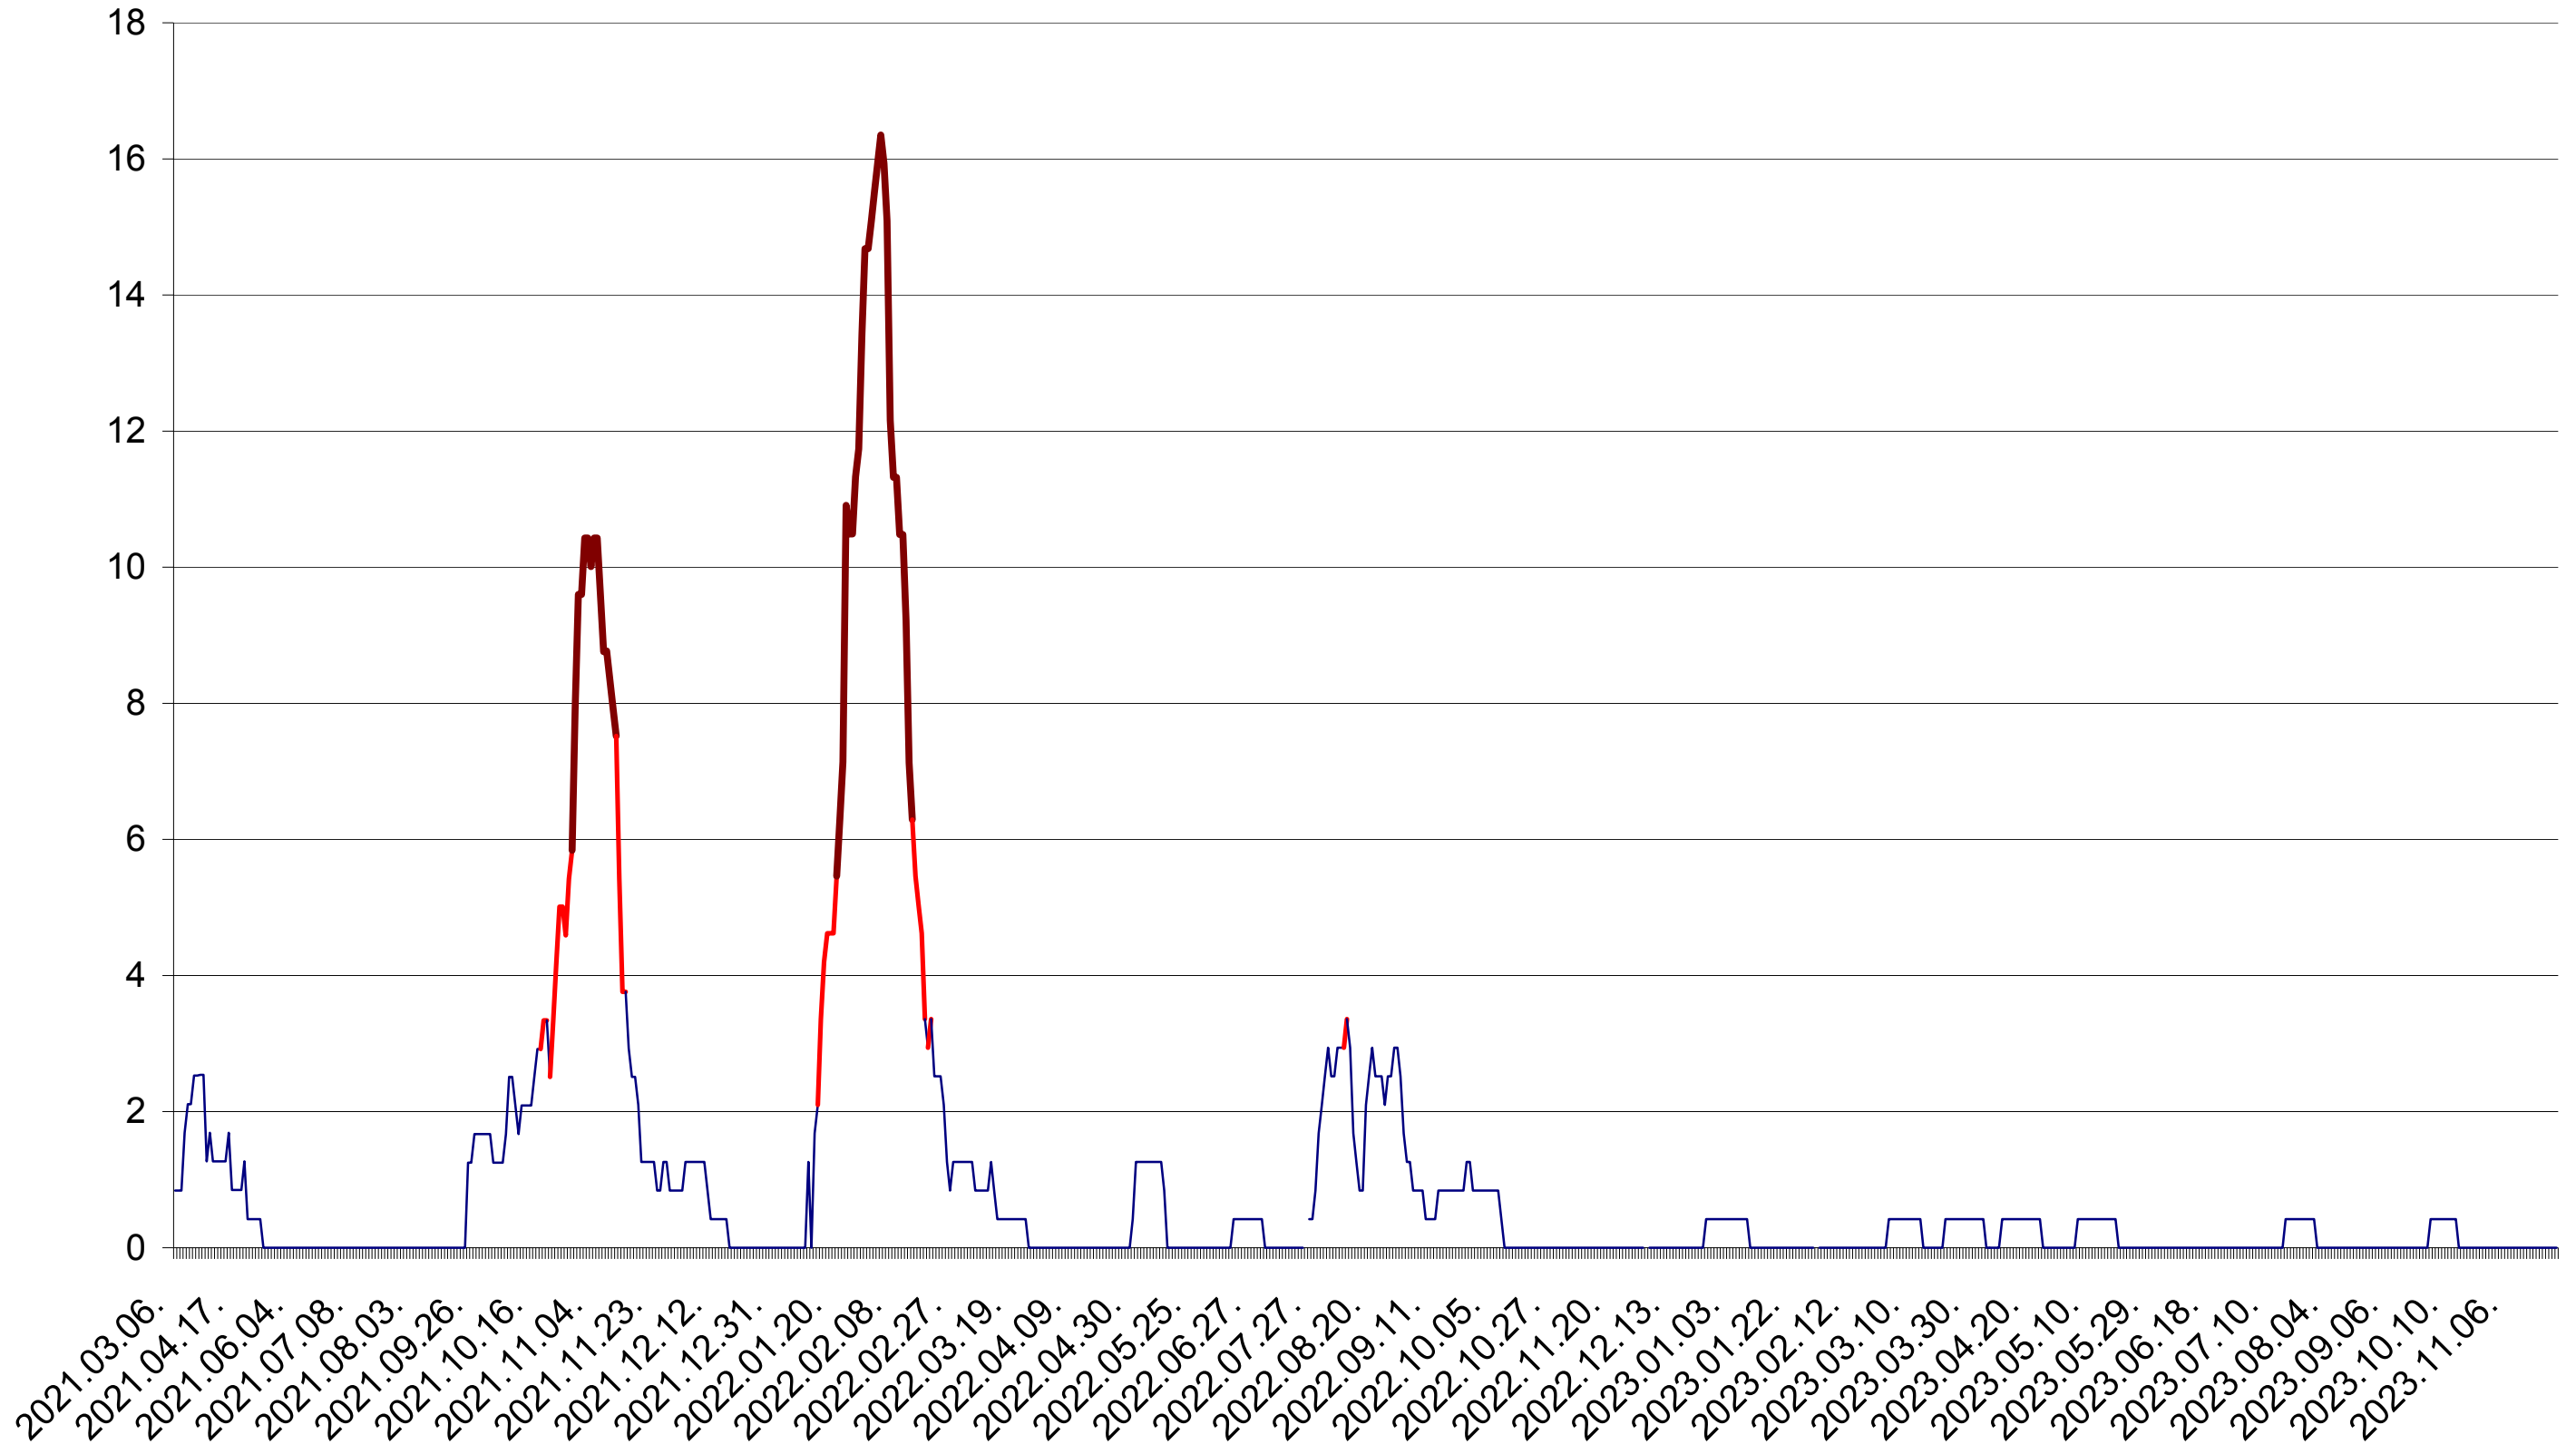

FELICENI - Evolutia incidentei cumulate pe 14 zile la ‰ de locuitori
2021.03.07. - 2023.11.27.

FRUMOASA - Evolutia incidentei cumulate pe 14 zile la ‰ de locuitori
2021.03.07. - 2023.11.27.

GĂLĂUȚAȘ - Evolutia incidentei cumulate pe 14 zile la ‰ de locuitori
2021.03.07. - 2023.11.27.

MUNICIPIUL GHEORGHENI - Evolutia incidentei cumulate pe 14 zile la ‰ de locuitori
2021.03.07. - 2023.11.27.

JOSENI - Evolutia incidentei cumulate pe 14 zile la ‰ de locuitori
2021.03.07. - 2023.11.27.

LĂZAREA - Evolutia incidentei cumulate pe 14 zile la ‰ de locuitori
2021.03.07. - 2023.11.27.

LELICENI - Evolutia incidentei cumulate pe 14 zile la ‰ de locuitori
2021.03.07. - 2023.11.27.

LUETA - Evolutia incidentei cumulate pe 14 zile la ‰ de locuitori
2021.03.07. - 2023.11.27.

LUNCA DE JOS - Evolutia incidentei cumulate pe 14 zile la ‰ de locuitori
2021.03.07. - 2023.11.27.