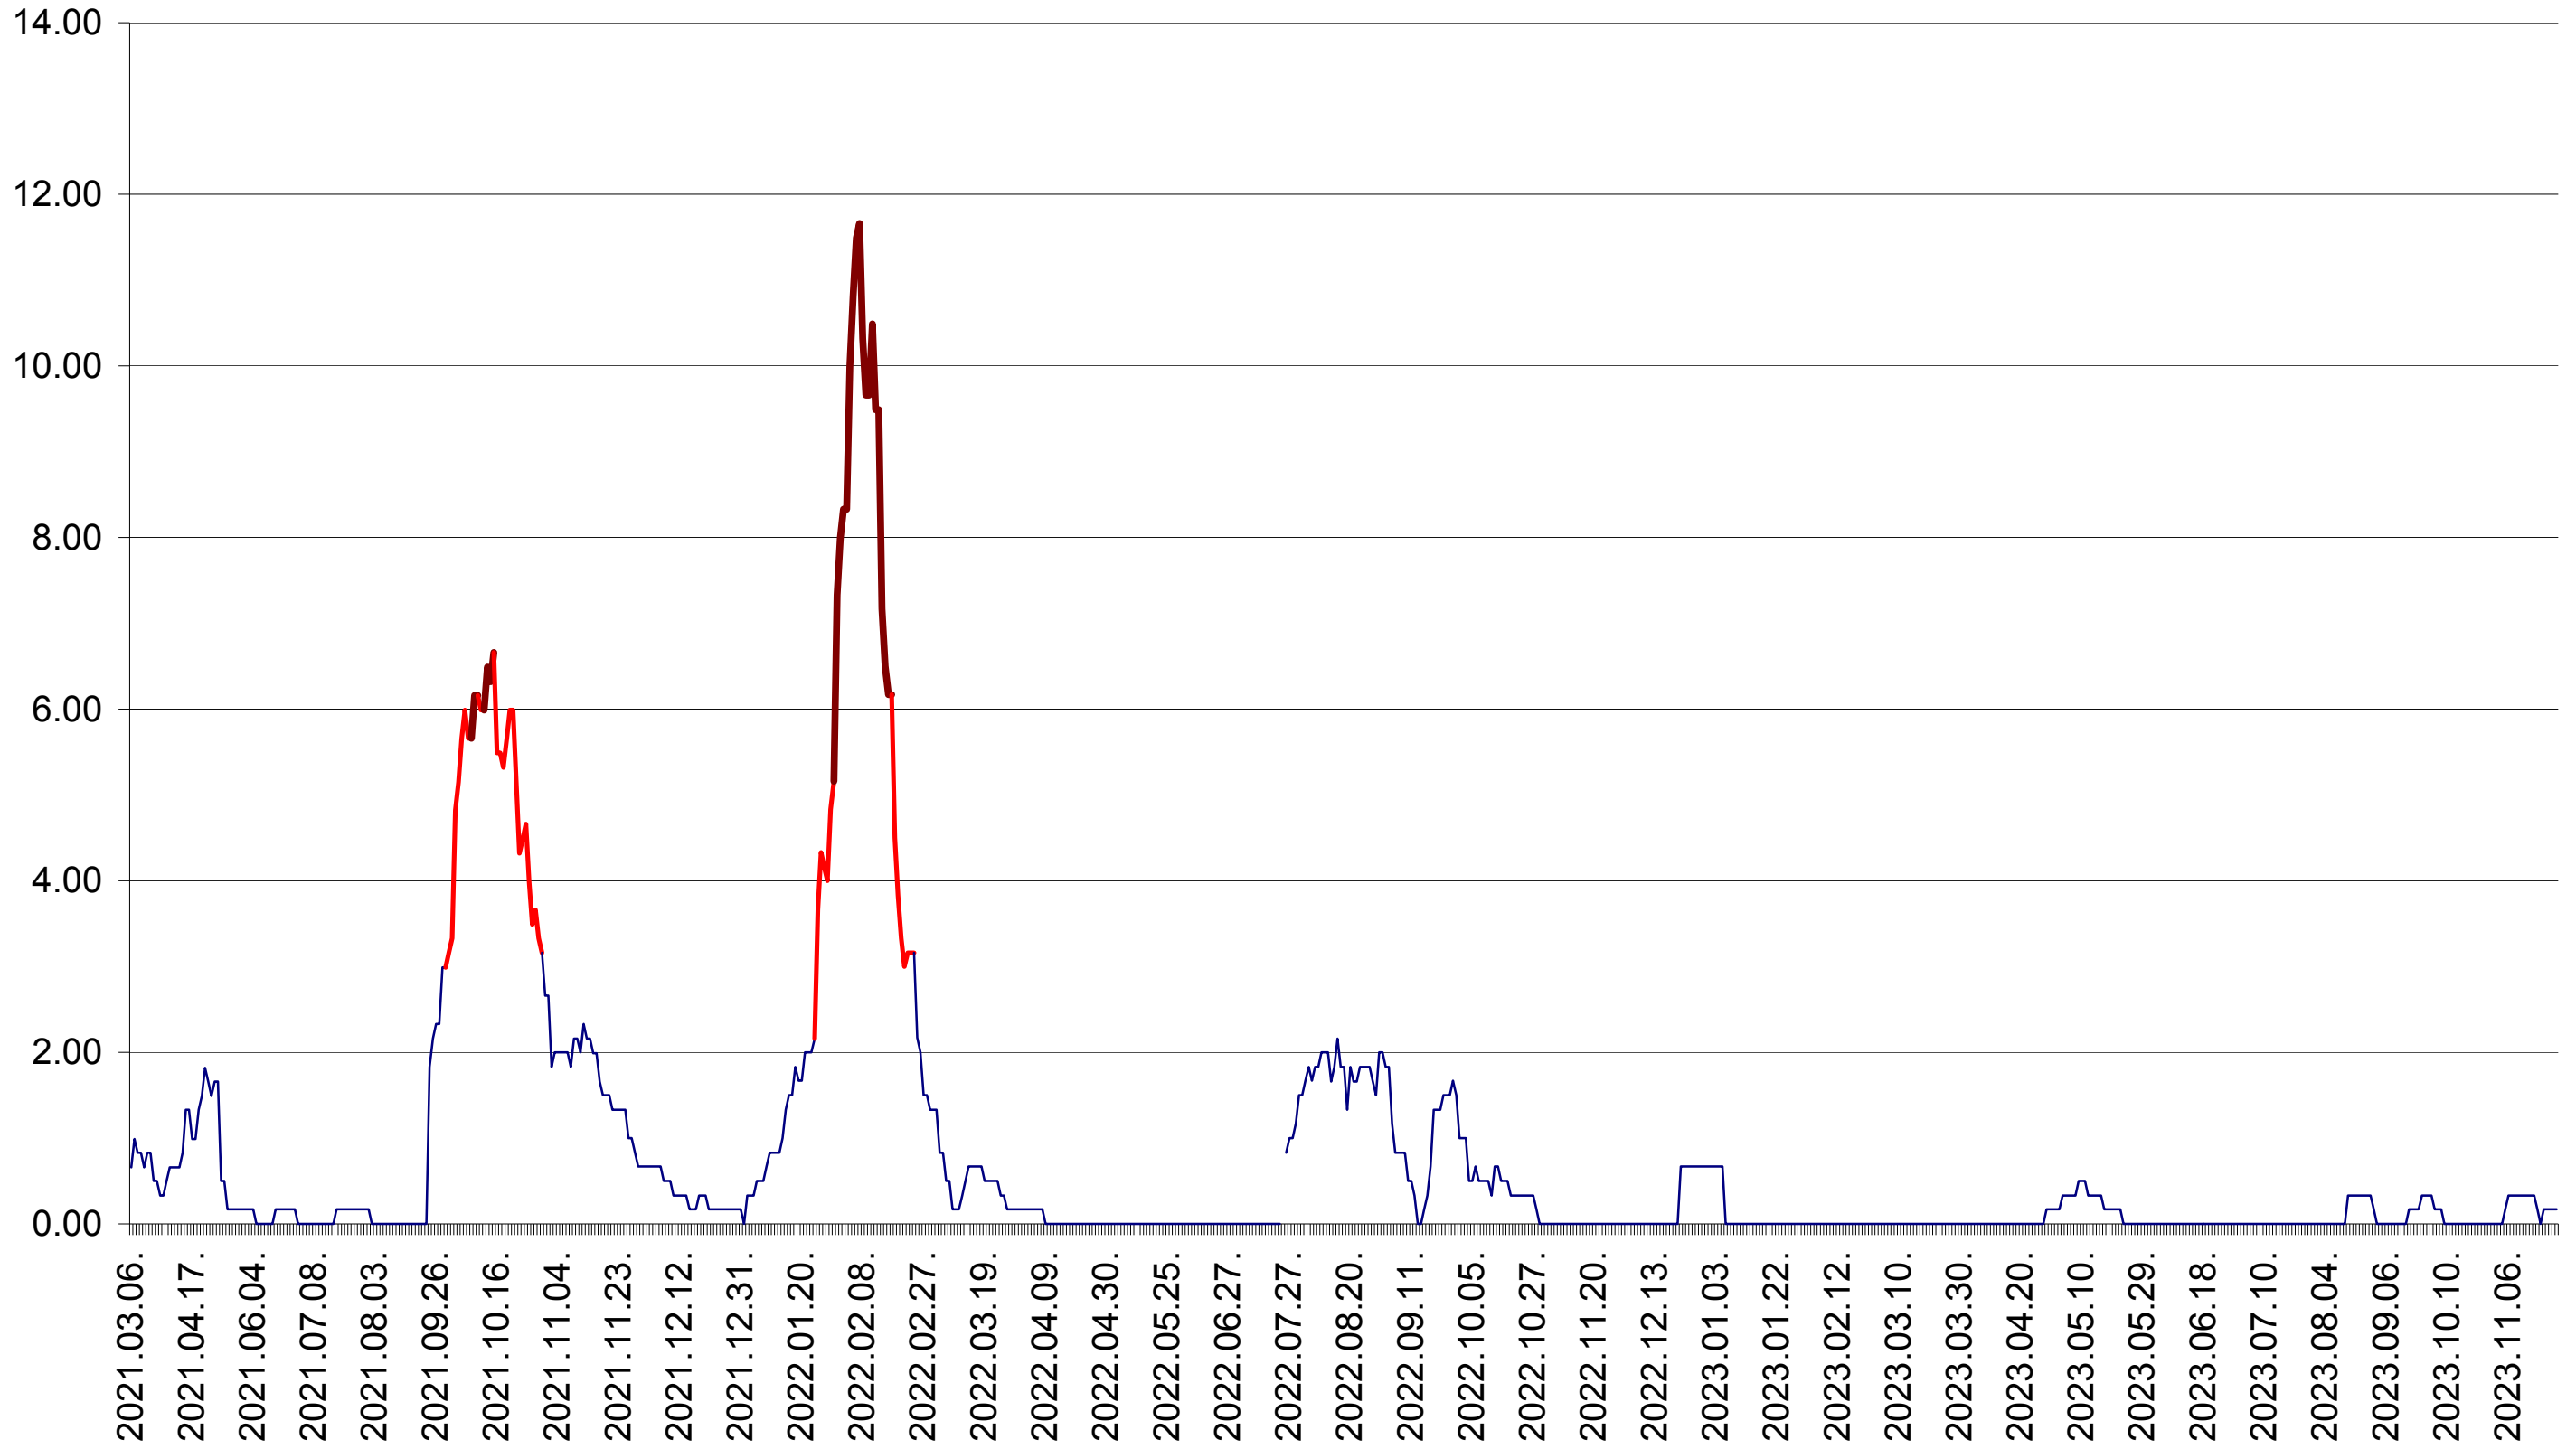

Total - Evolutia incidentei cumulate pe 14 zile la ‰ de locuitori
2021.03.07. - 2023.11.27.

ZETEA - Evolutia incidentei cumulate pe 14 zile la ‰ de locuitori
2021.03.07. - 2023.11.27.