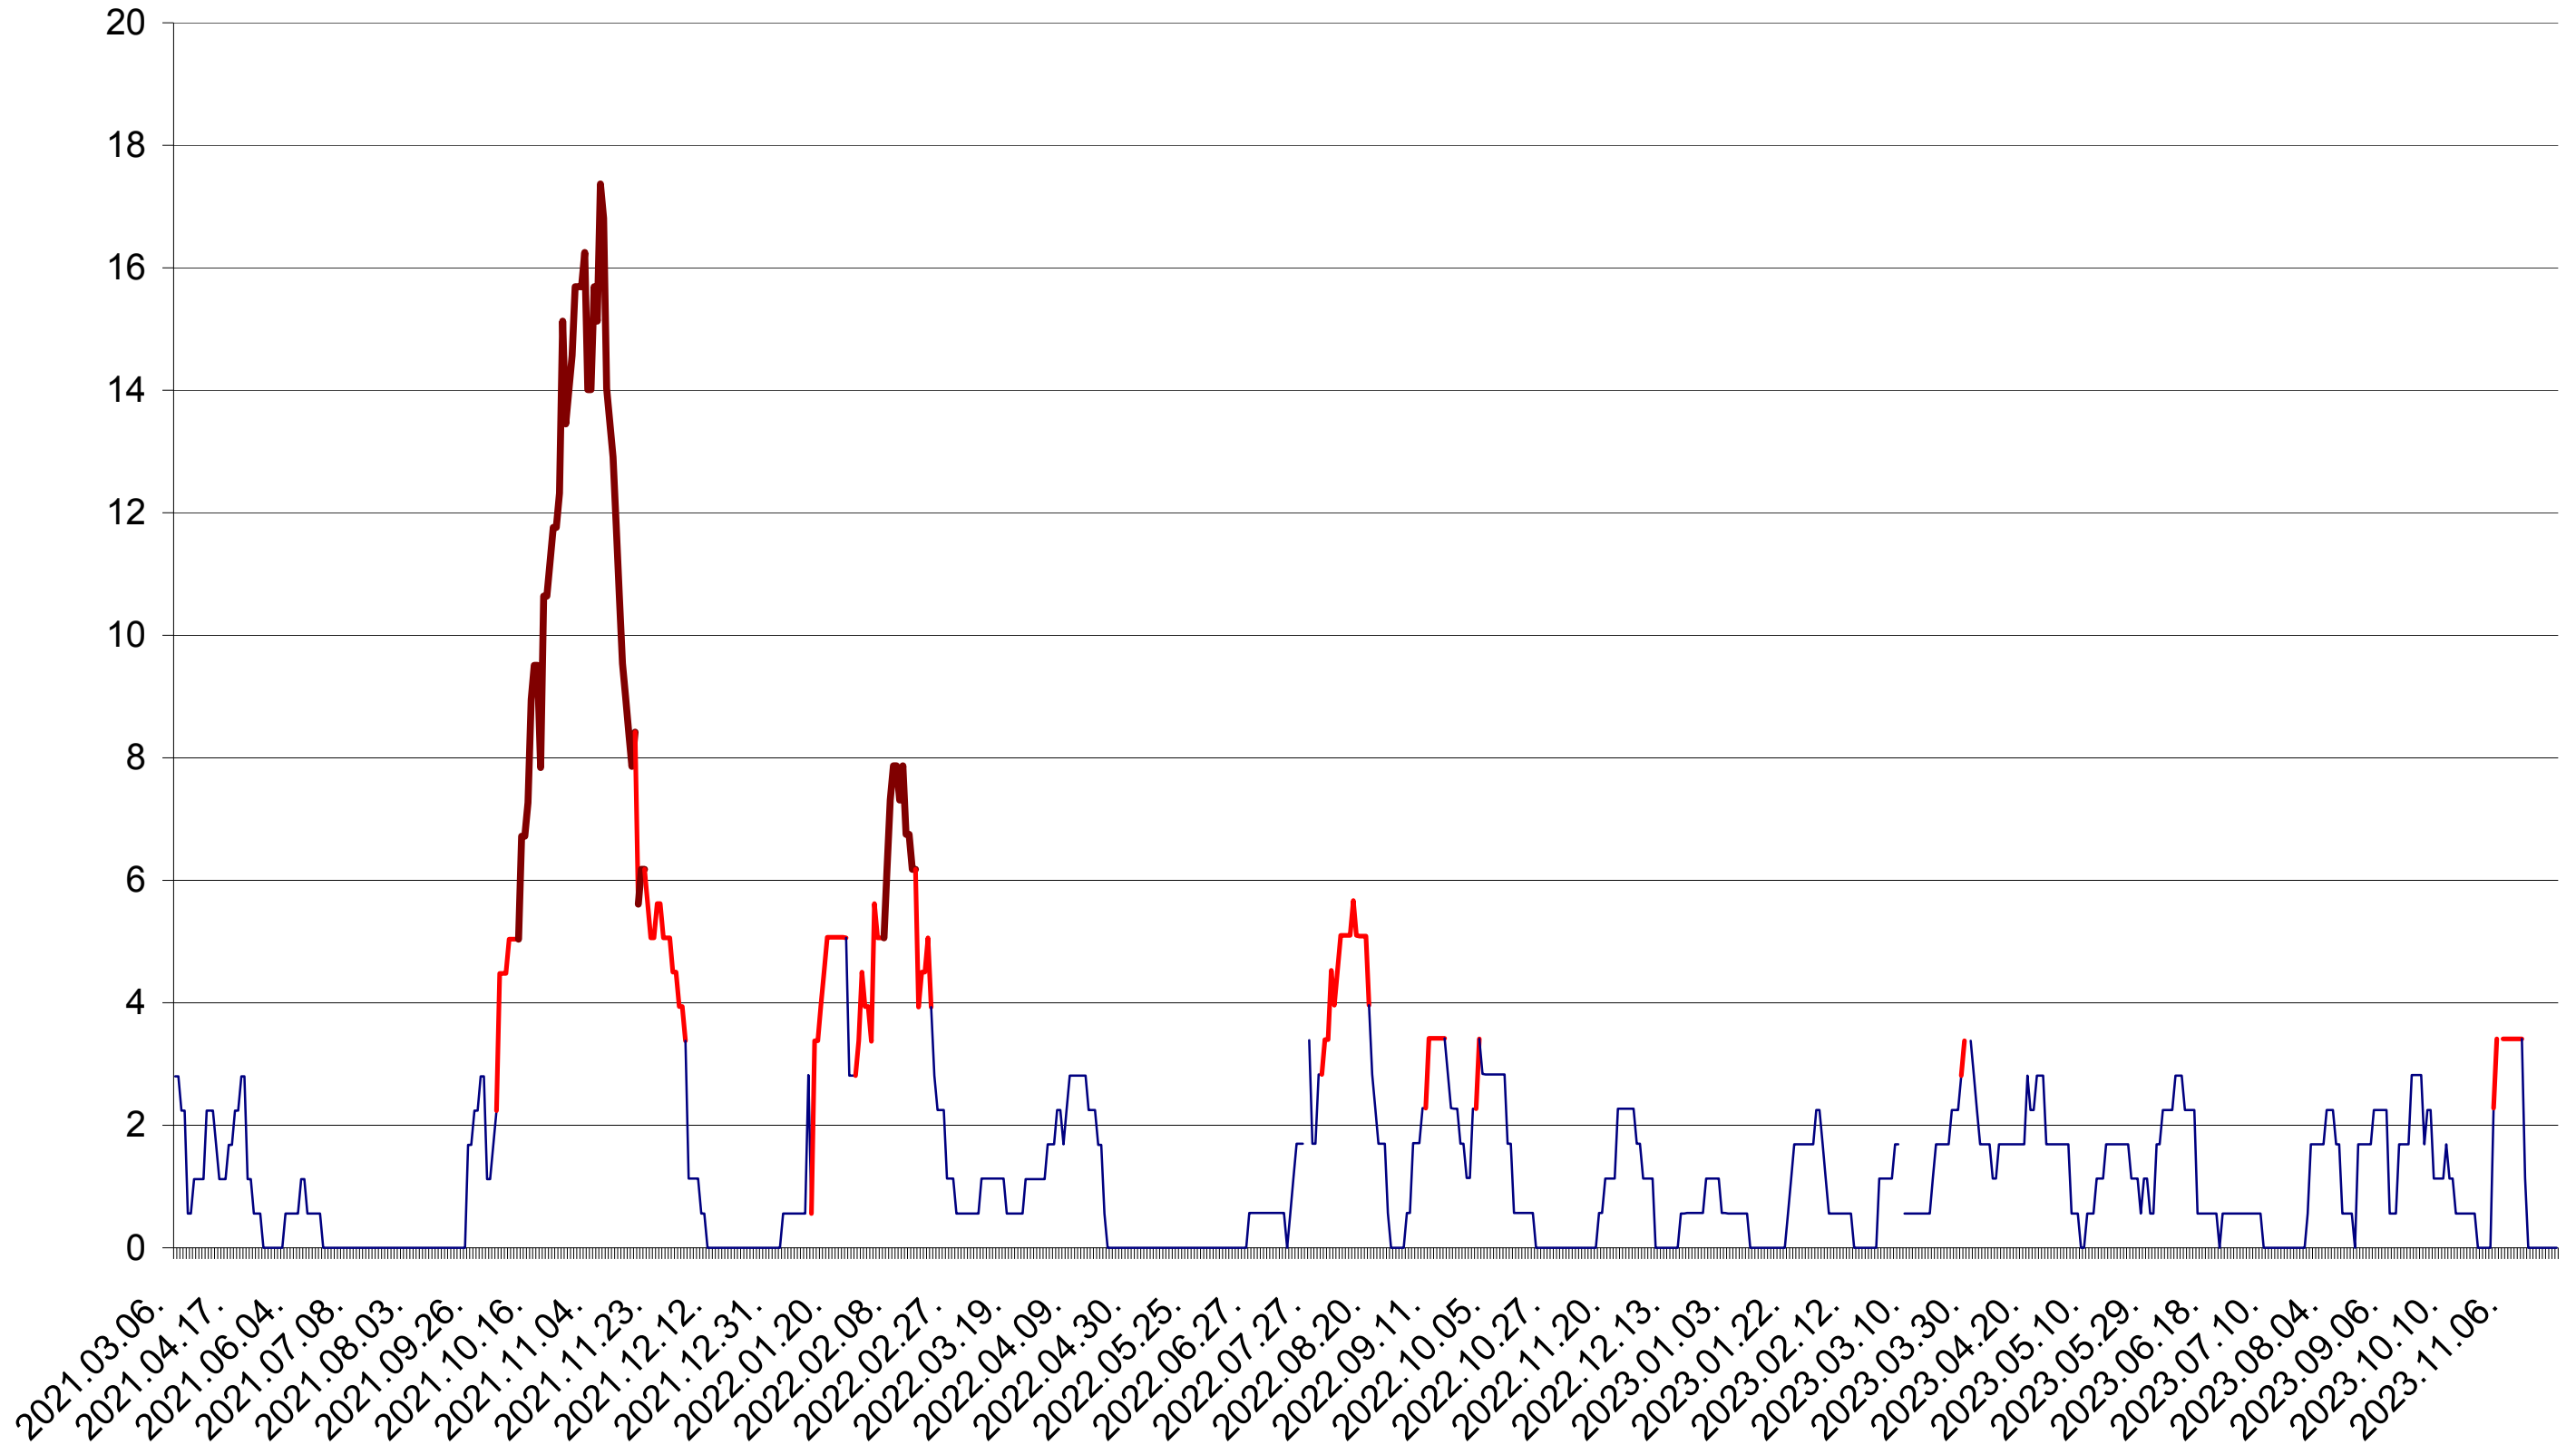

SATU MARE - Evolutia incidentei cumulate pe 14 zile la ‰ de locuitori
2021.03.07. - 2023.11.27.

SECUIENI - Evolutia incidentei cumulate pe 14 zile la ‰ de locuitori
2021.03.07. - 2023.11.27.

SICULENI - Evolutia incidentei cumulate pe 14 zile la ‰ de locuitori
2021.03.07. - 2023.11.27.

ȘIMONEȘTI - Evolutia incidentei cumulate pe 14 zile la ‰ de locuitori
2021.03.07. - 2023.11.27.

SUBCETATE - Evolutia incidentei cumulate pe 14 zile la ‰ de locuitori
2021.03.07. - 2023.11.27.

SUSENI - Evolutia incidentei cumulate pe 14 zile la ‰ de locuitori
2021.03.07. - 2023.11.27.