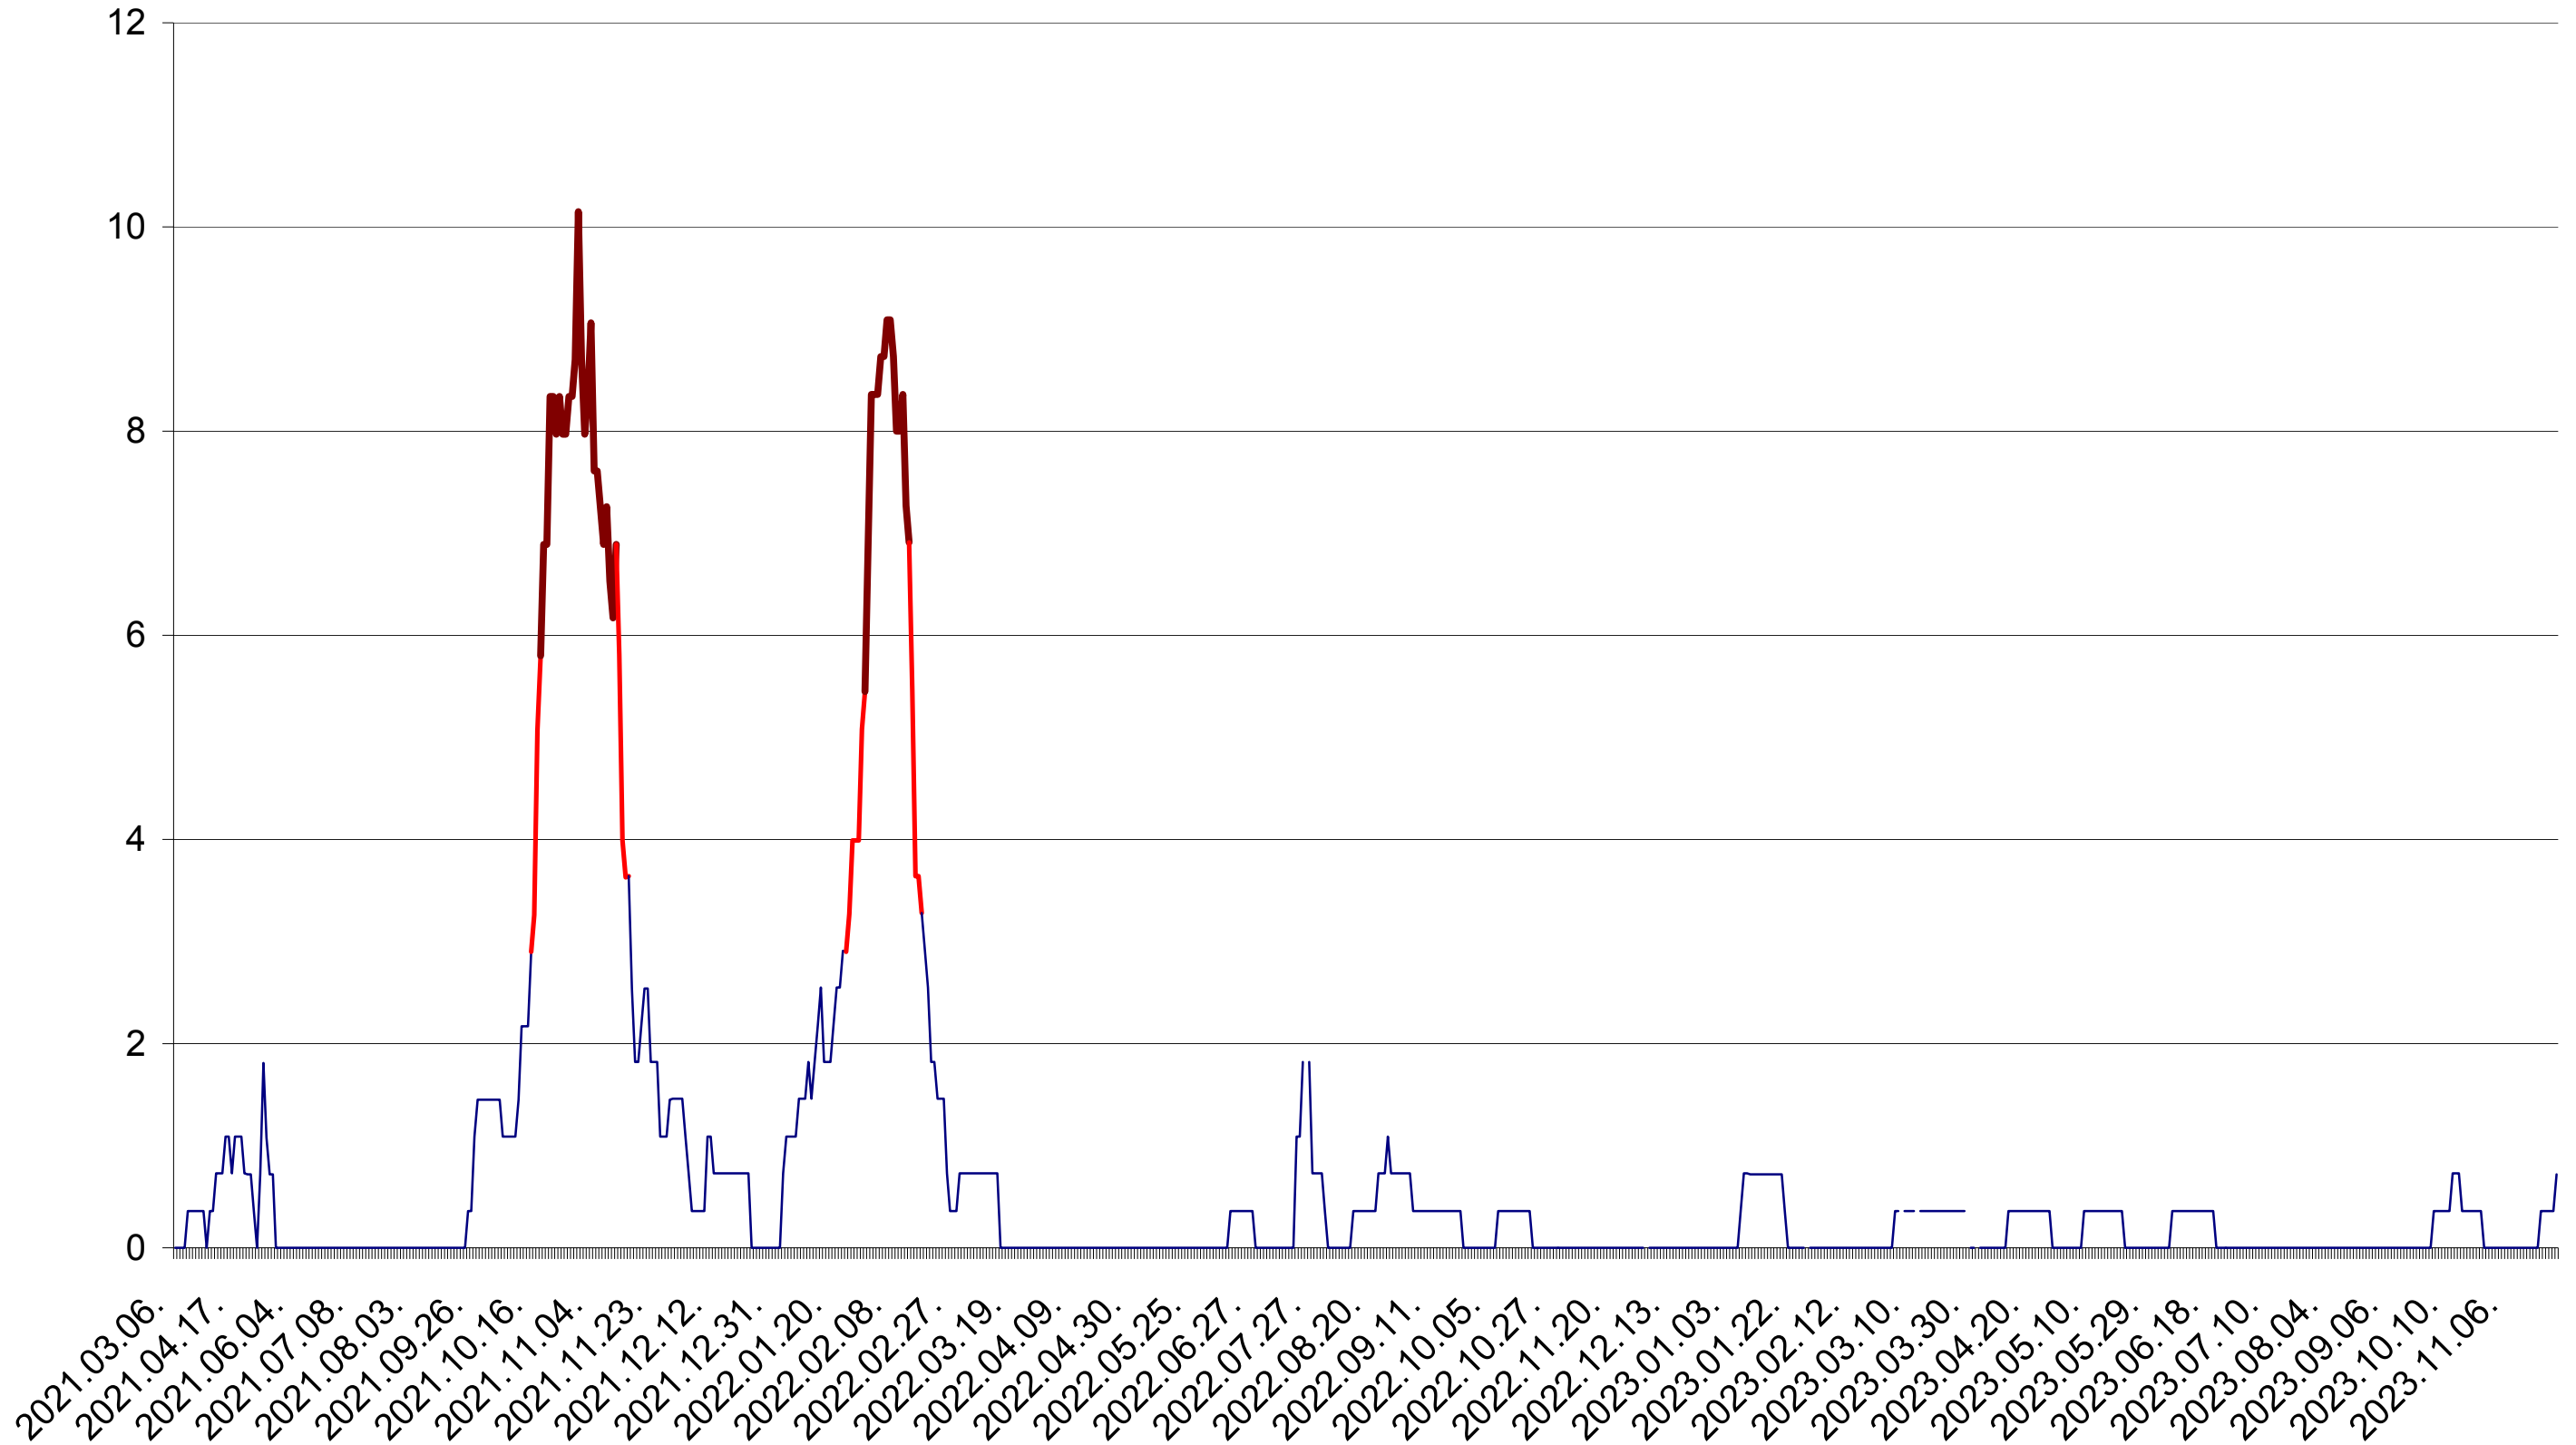

LELICENI - Evolutia incidentei cumulate pe 14 zile la ‰ de locuitori
2021.03.07. - 2023.11.27.

LUETA - Evolutia incidentei cumulate pe 14 zile la ‰ de locuitori
2021.03.07. - 2023.11.27.

LUNCA DE JOS - Evolutia incidentei cumulate pe 14 zile la ‰ de locuitori
2021.03.07. - 2023.11.27.

MĂRTINIȘ - Evolutia incidentei cumulate pe 14 zile la ‰ de locuitori
2021.03.07. - 2023.11.27.

MEREȘTI - Evolutia incidentei cumulate pe 14 zile la ‰ de locuitori
2021.03.07. - 2023.11.27.

MUNICIPIUL MIERCUREA-CIUC - Evolutia incidentei cumulate pe 14 zile la ‰ de locuitori
2021.03.07. - 2023.11.27.

MIHĂILENI - Evolutia incidentei cumulate pe 14 zile la ‰ de locuitori
2021.03.07. - 2023.11.27.

MUGENI - Evolutia incidentei cumulate pe 14 zile la ‰ de locuitori
2021.03.07. - 2023.11.27.

OCLAND - Evolutia incidentei cumulate pe 14 zile la ‰ de locuitori
2021.03.07. - 2023.11.27.