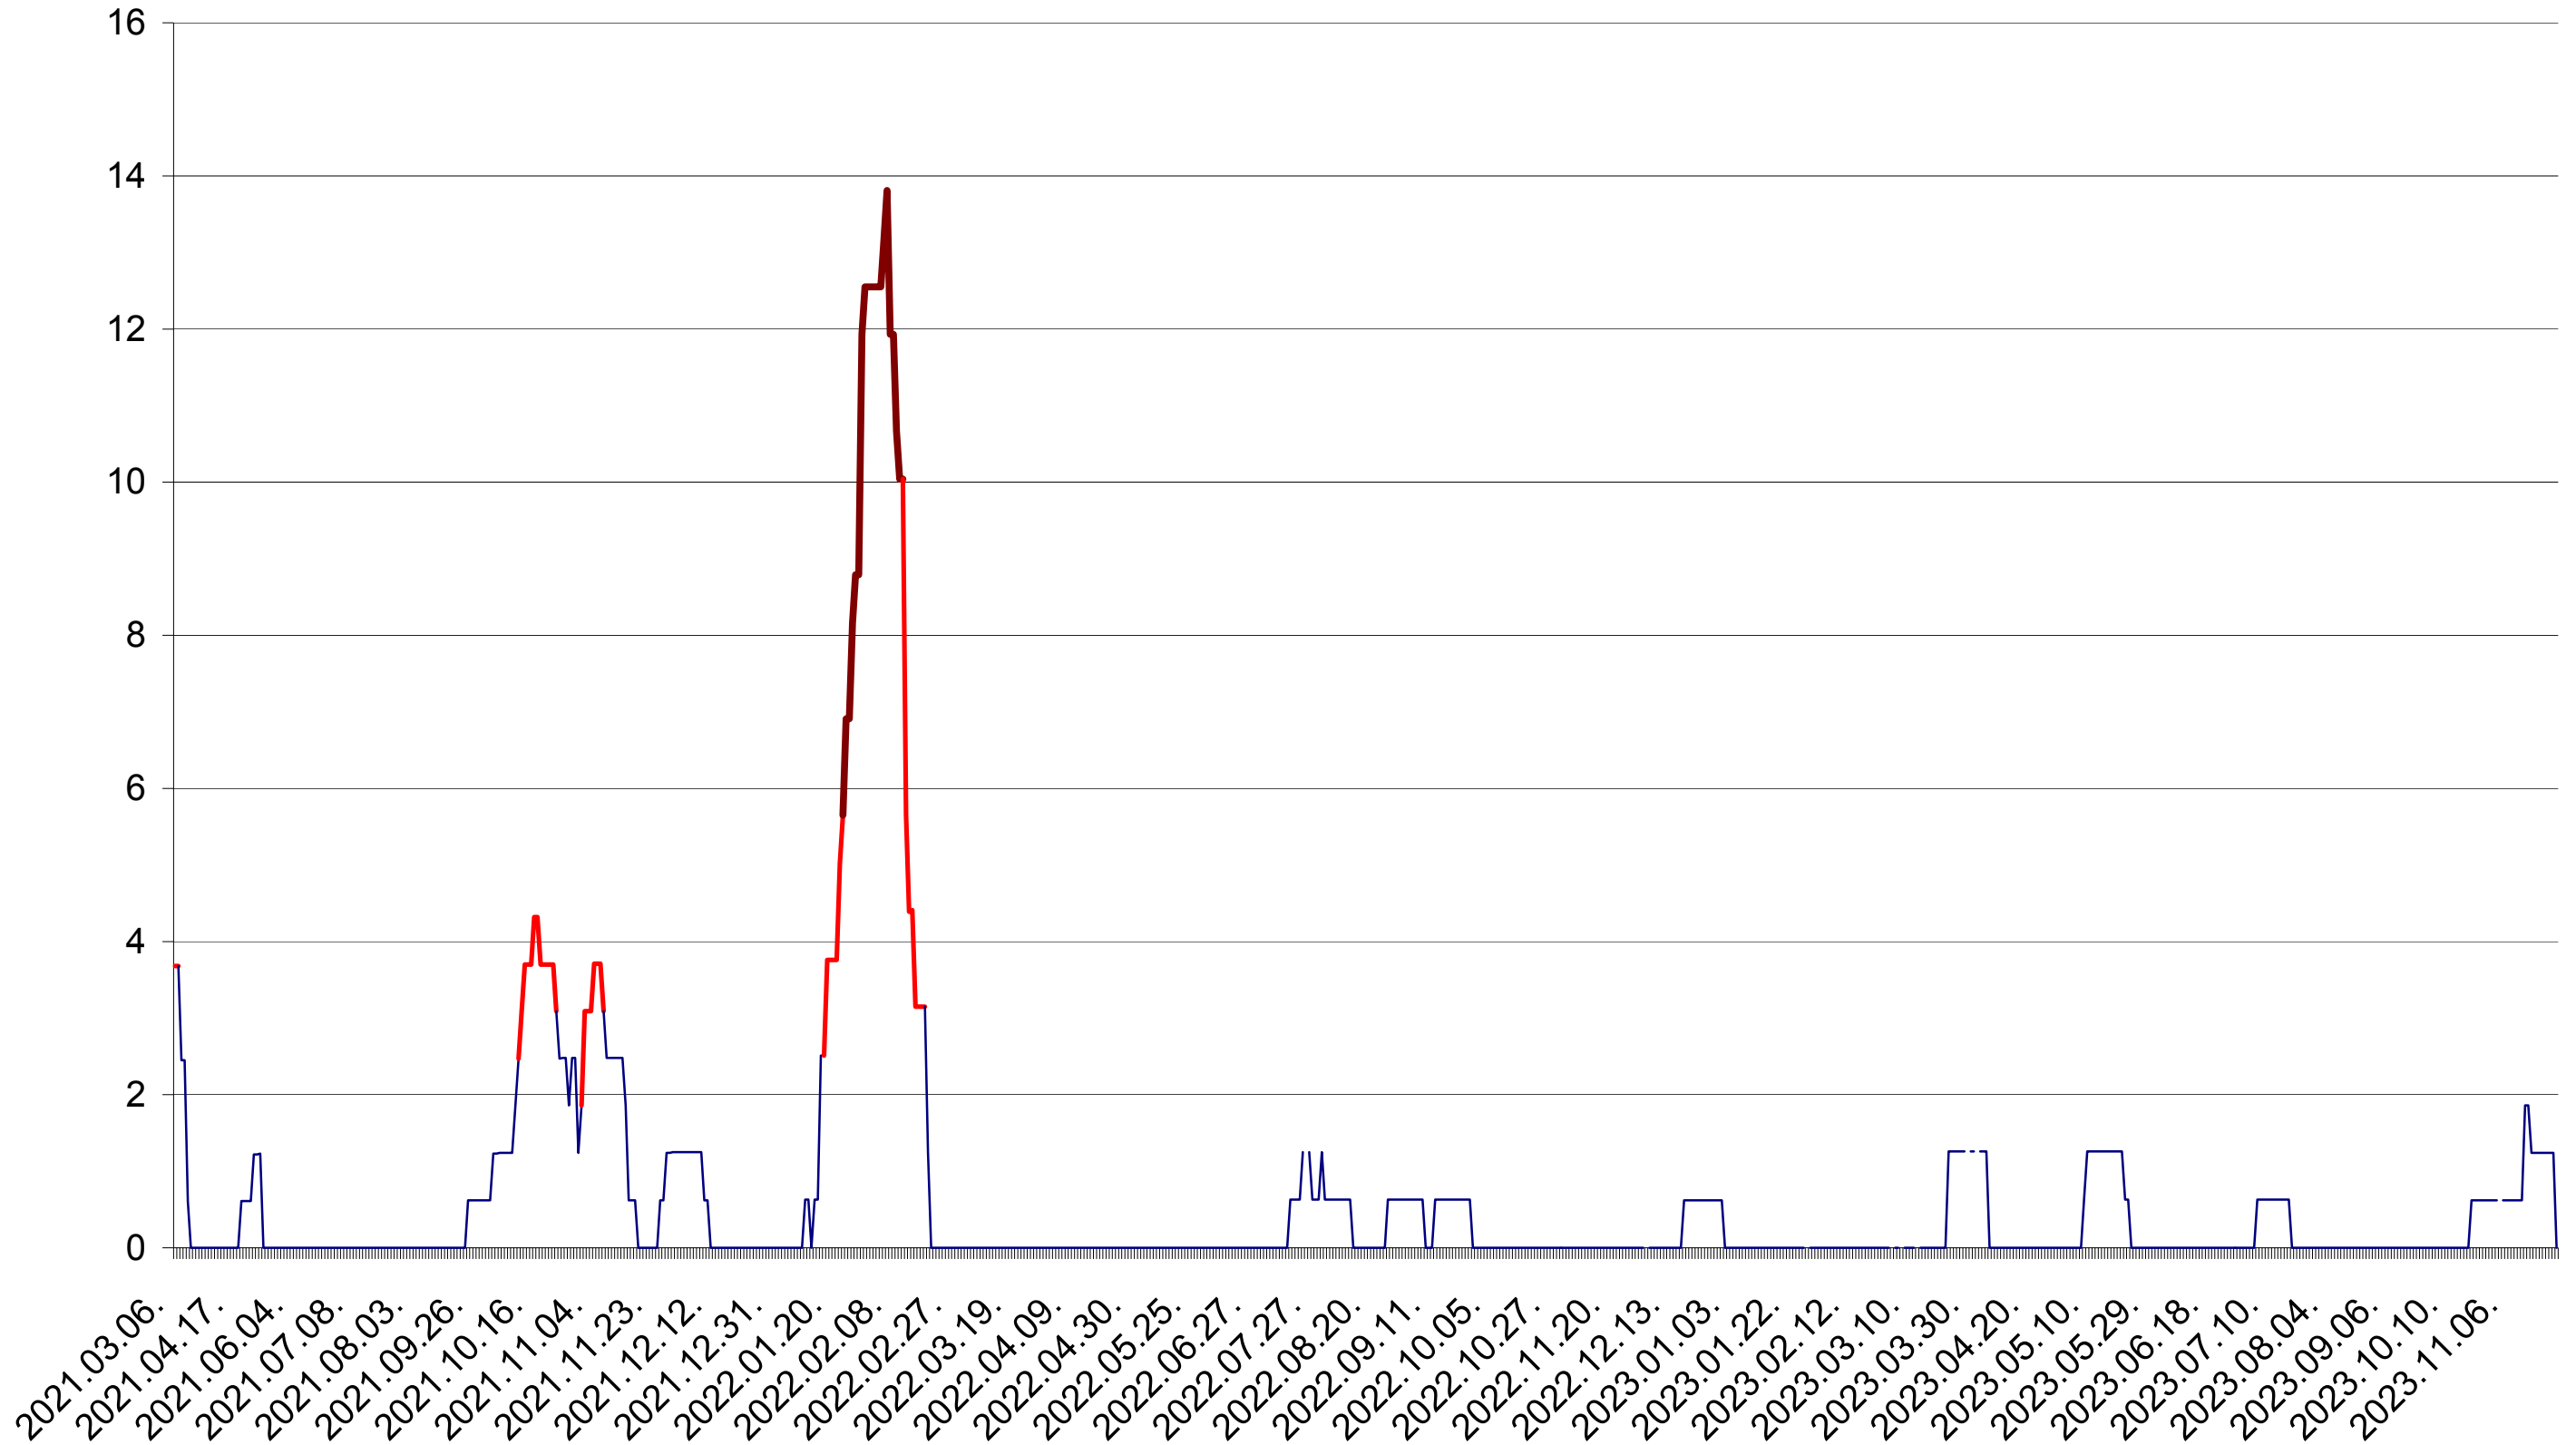

REMETEA - Evolutia incidentei cumulate pe 14 zile la ‰ de locuitori
2021.03.07. - 2023.11.27.

RACU - Evolutia incidentei cumulate pe 14 zile la ‰ de locuitori
2021.03.07. - 2023.11.27.