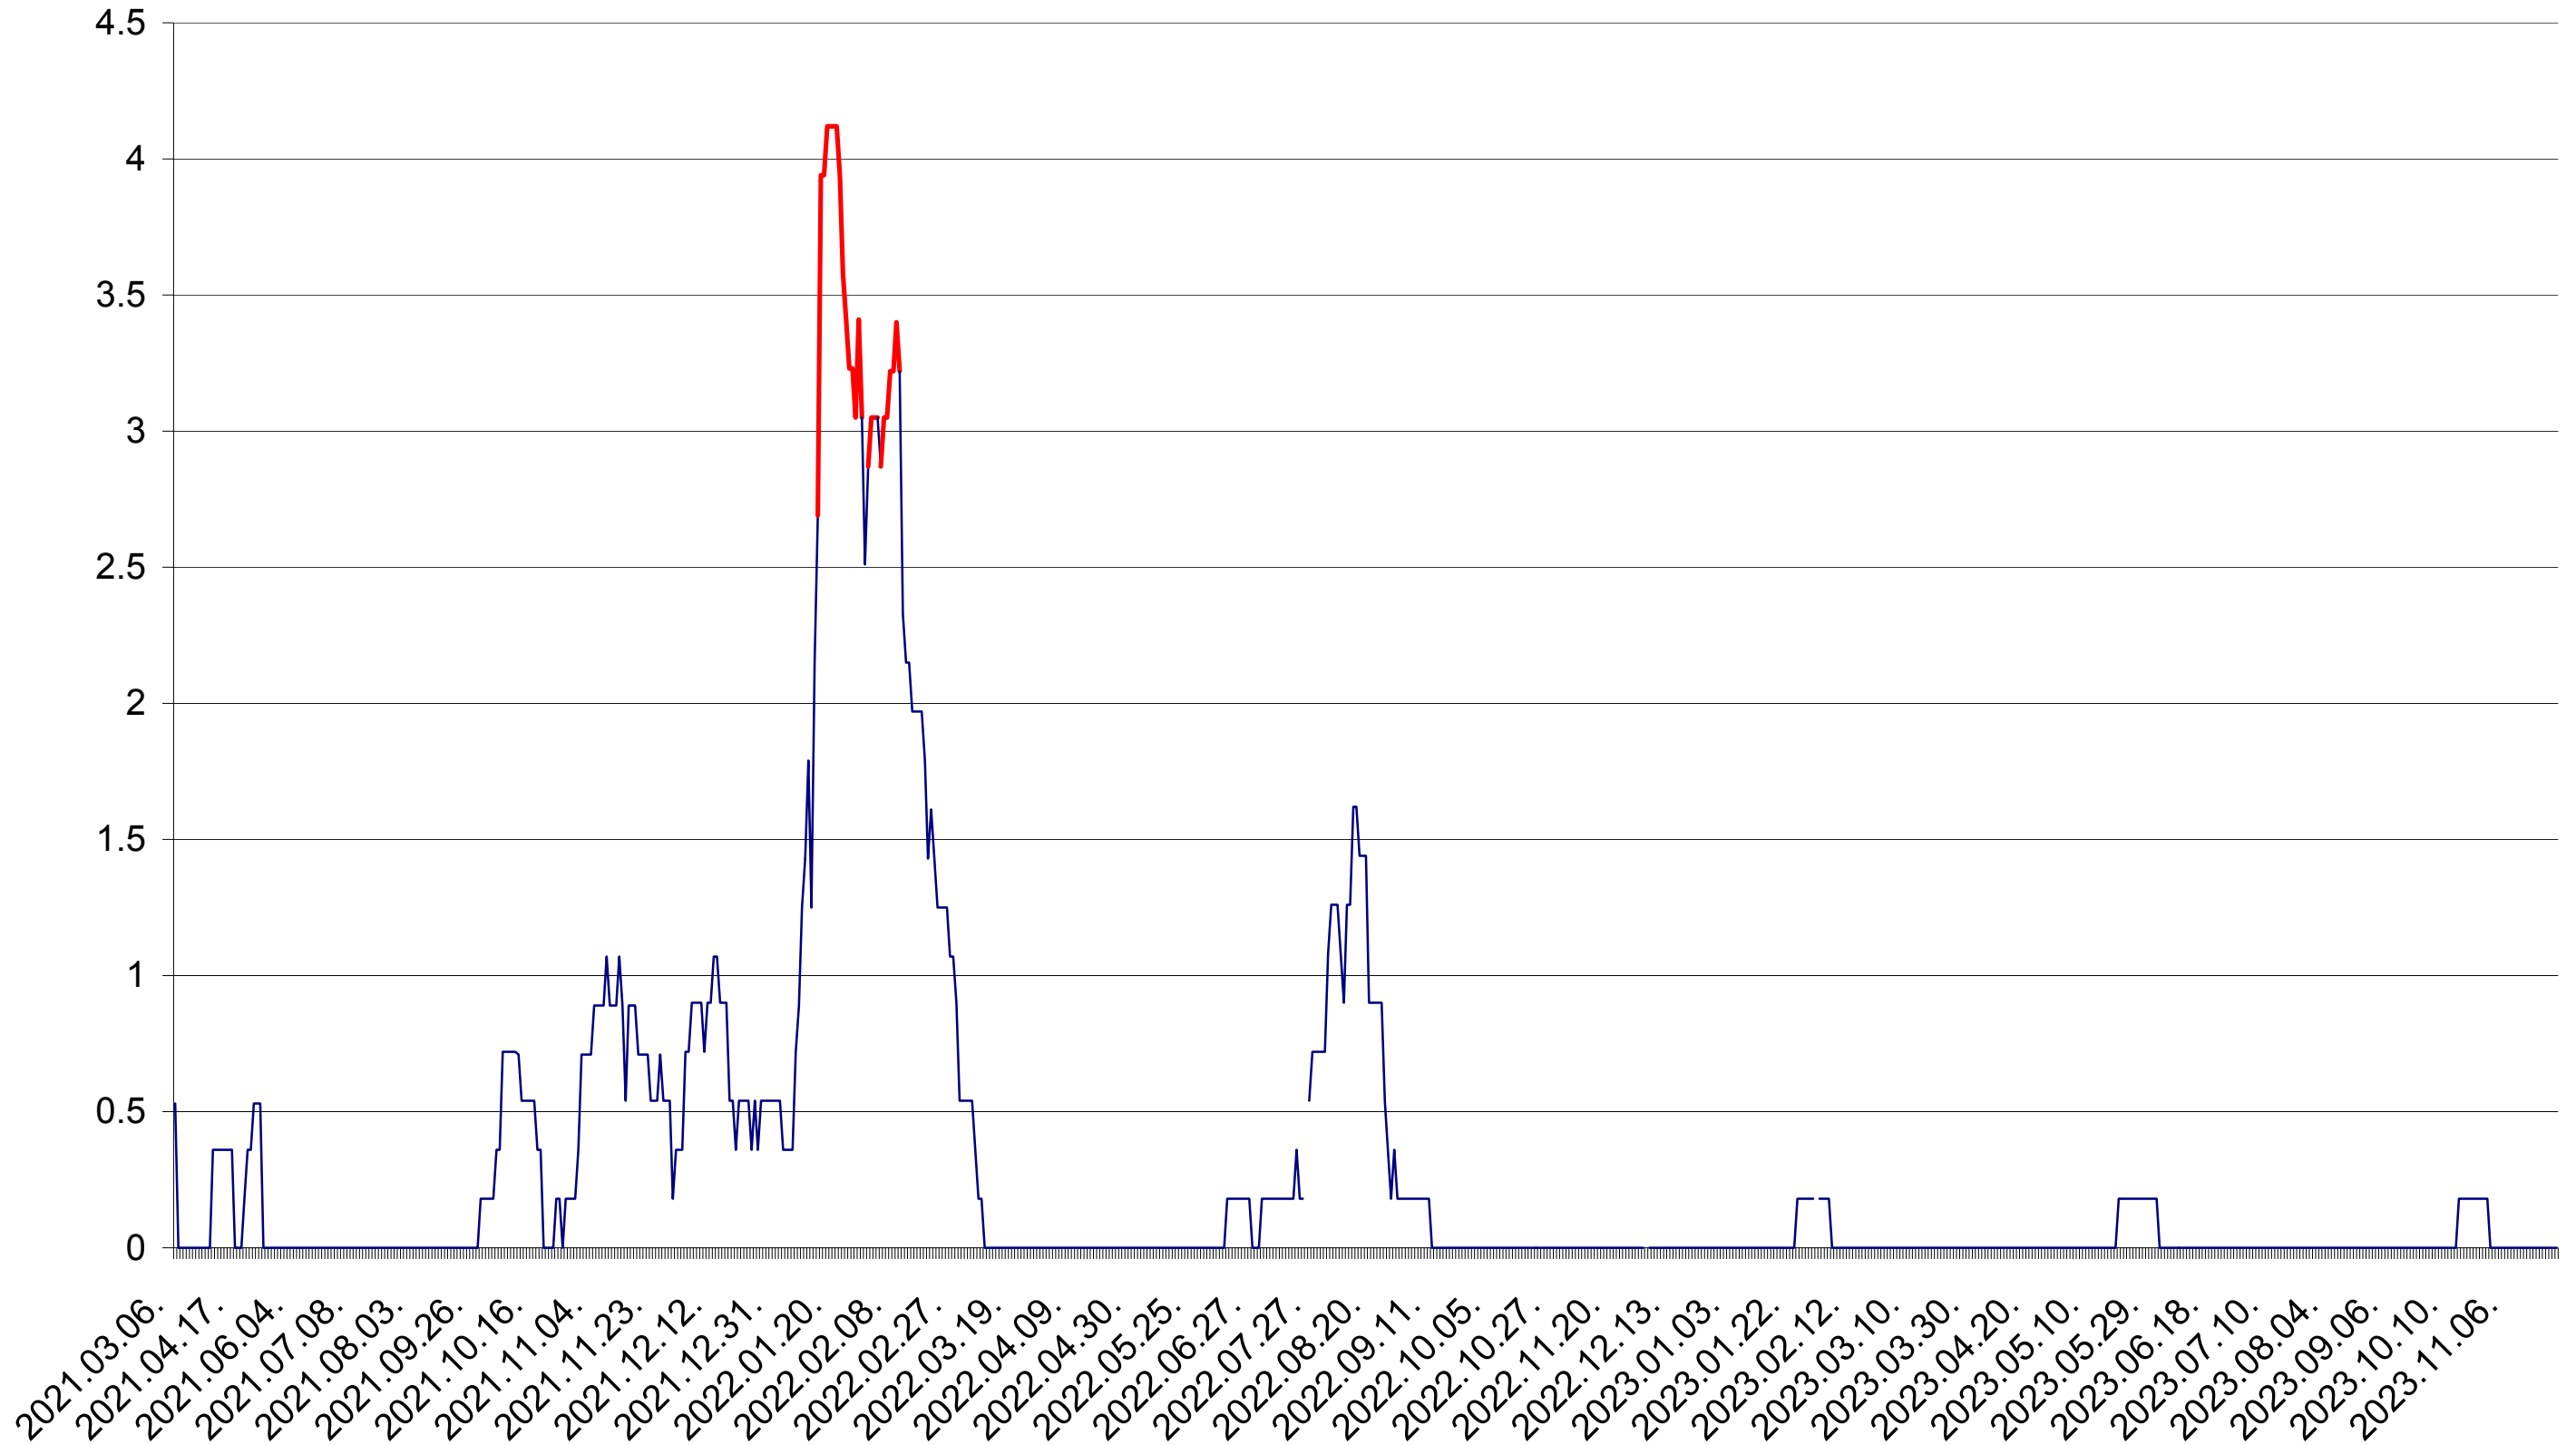

FELICENI - Evolutia incidentei cumulate pe 14 zile la ‰ de locuitori
2021.03.07. - 2023.11.27.

FRUMOASA - Evolutia incidentei cumulate pe 14 zile la ‰ de locuitori
2021.03.07. - 2023.11.27.

GĂLĂUȚAȘ - Evolutia incidentei cumulate pe 14 zile la ‰ de locuitori
2021.03.07. - 2023.11.27.

MUNICIPIUL GHEORGHENI - Evolutia incidentei cumulate pe 14 zile la ‰ de locuitori
2021.03.07. - 2023.11.27.

JOSENI - Evolutia incidentei cumulate pe 14 zile la ‰ de locuitori
2021.03.07. - 2023.11.27.

LĂZAREA - Evolutia incidentei cumulate pe 14 zile la ‰ de locuitori
2021.03.07. - 2023.11.27.

LELICENI - Evolutia incidentei cumulate pe 14 zile la ‰ de locuitori
2021.03.07. - 2023.11.27.

LUETA - Evolutia incidentei cumulate pe 14 zile la ‰ de locuitori
2021.03.07. - 2023.11.27.

LUNCA DE JOS - Evolutia incidentei cumulate pe 14 zile la ‰ de locuitori
2021.03.07. - 2023.11.27.