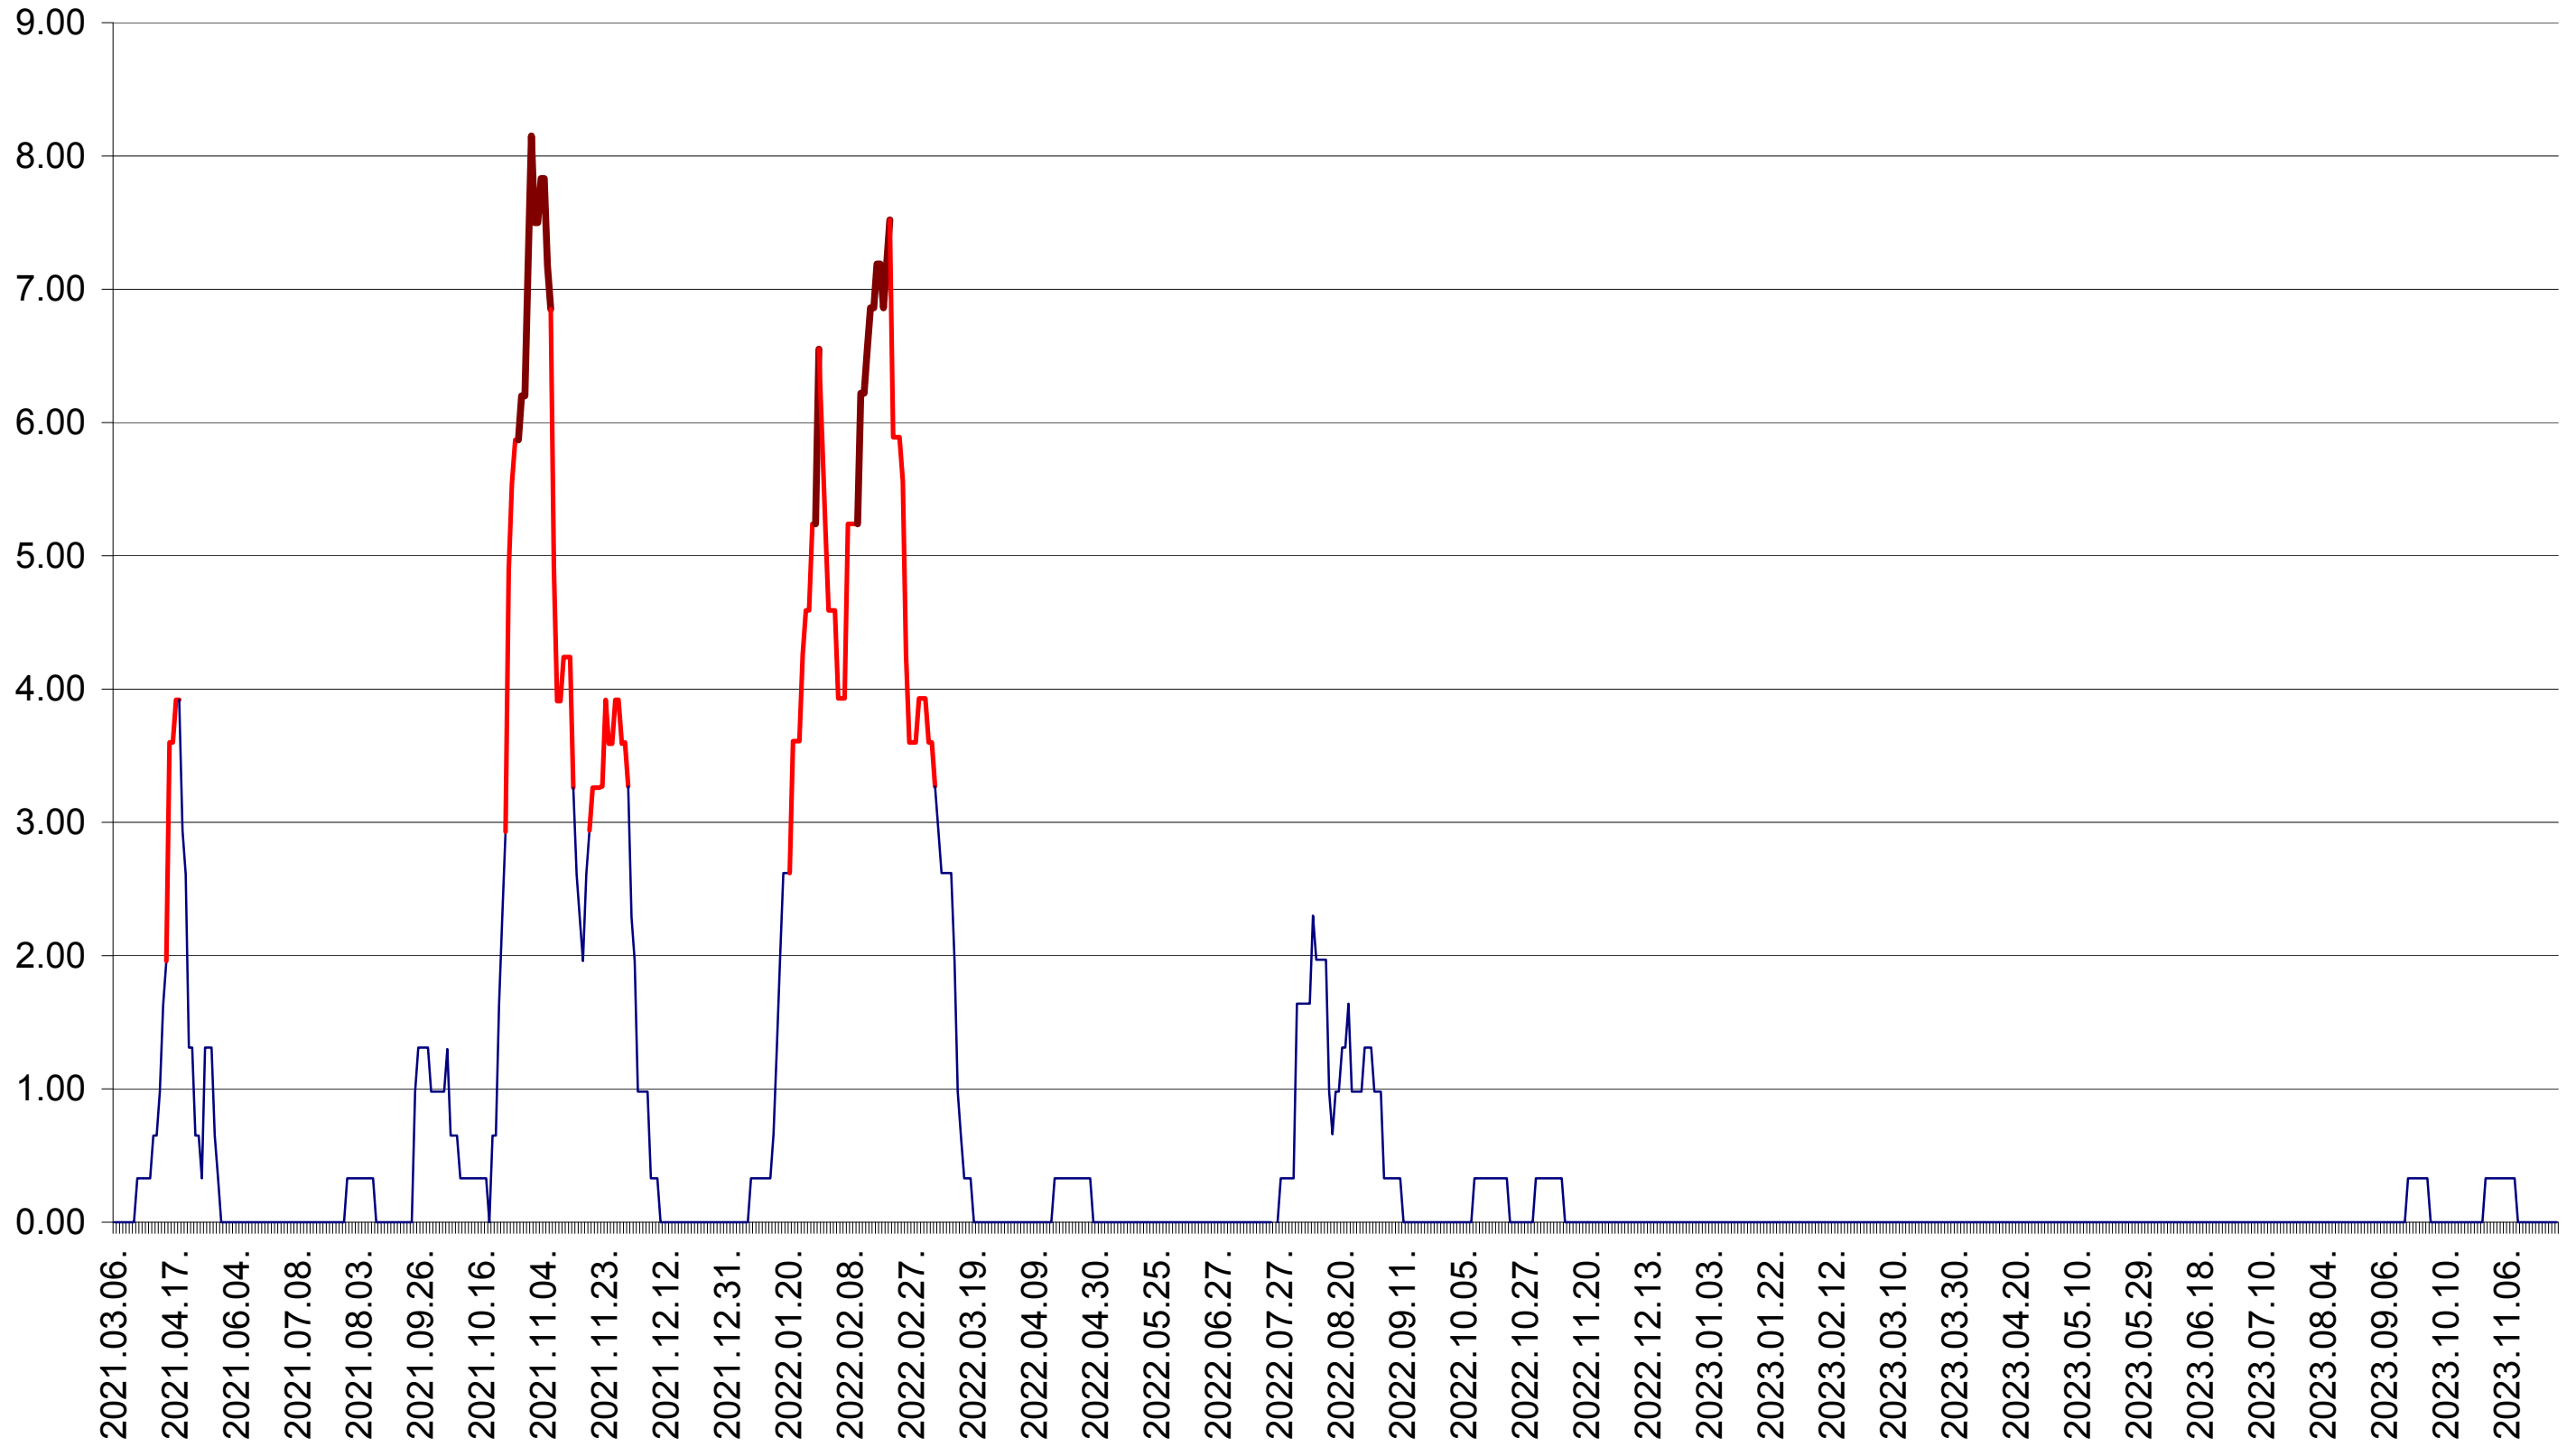

ATID - Evolutia incidentei cumulate pe 14 zile la ‰ de locuitori
2021.03.07. - 2023.11.27.

AVRĂMEȘTI - Evolutia incidentei cumulate pe 14 zile la ‰ de locuitori
2021.03.07. - 2023.11.27.

ORAȘ BĂILE TUȘNAD - Evolutia incidentei cumulate pe 14 zile la ‰ de locuitori
2021.03.07. - 2023.11.27.

ORAȘ BĂLAN - Evolutia incidentei cumulate pe 14 zile la ‰ de locuitori
2021.03.07. - 2023.11.27.

BILBOR - Evolutia incidentei cumulate pe 14 zile la ‰ de locuitori
2021.03.07. - 2023.11.27.

ORAȘ BORSEC - Evolutia incidentei cumulate pe 14 zile la ‰ de locuitori
2021.03.07. - 2023.11.27.

BRĂDEȘTI - Evolutia incidentei cumulate pe 14 zile la ‰ de locuitori
2021.03.07. - 2023.11.27.

CĂPĂLNIȚA - Evolutia incidentei cumulate pe 14 zile la ‰ de locuitori
2021.03.07. - 2023.11.27.

CÂRȚA - Evolutia incidentei cumulate pe 14 zile la ‰ de locuitori
2021.03.07. - 2023.11.27.