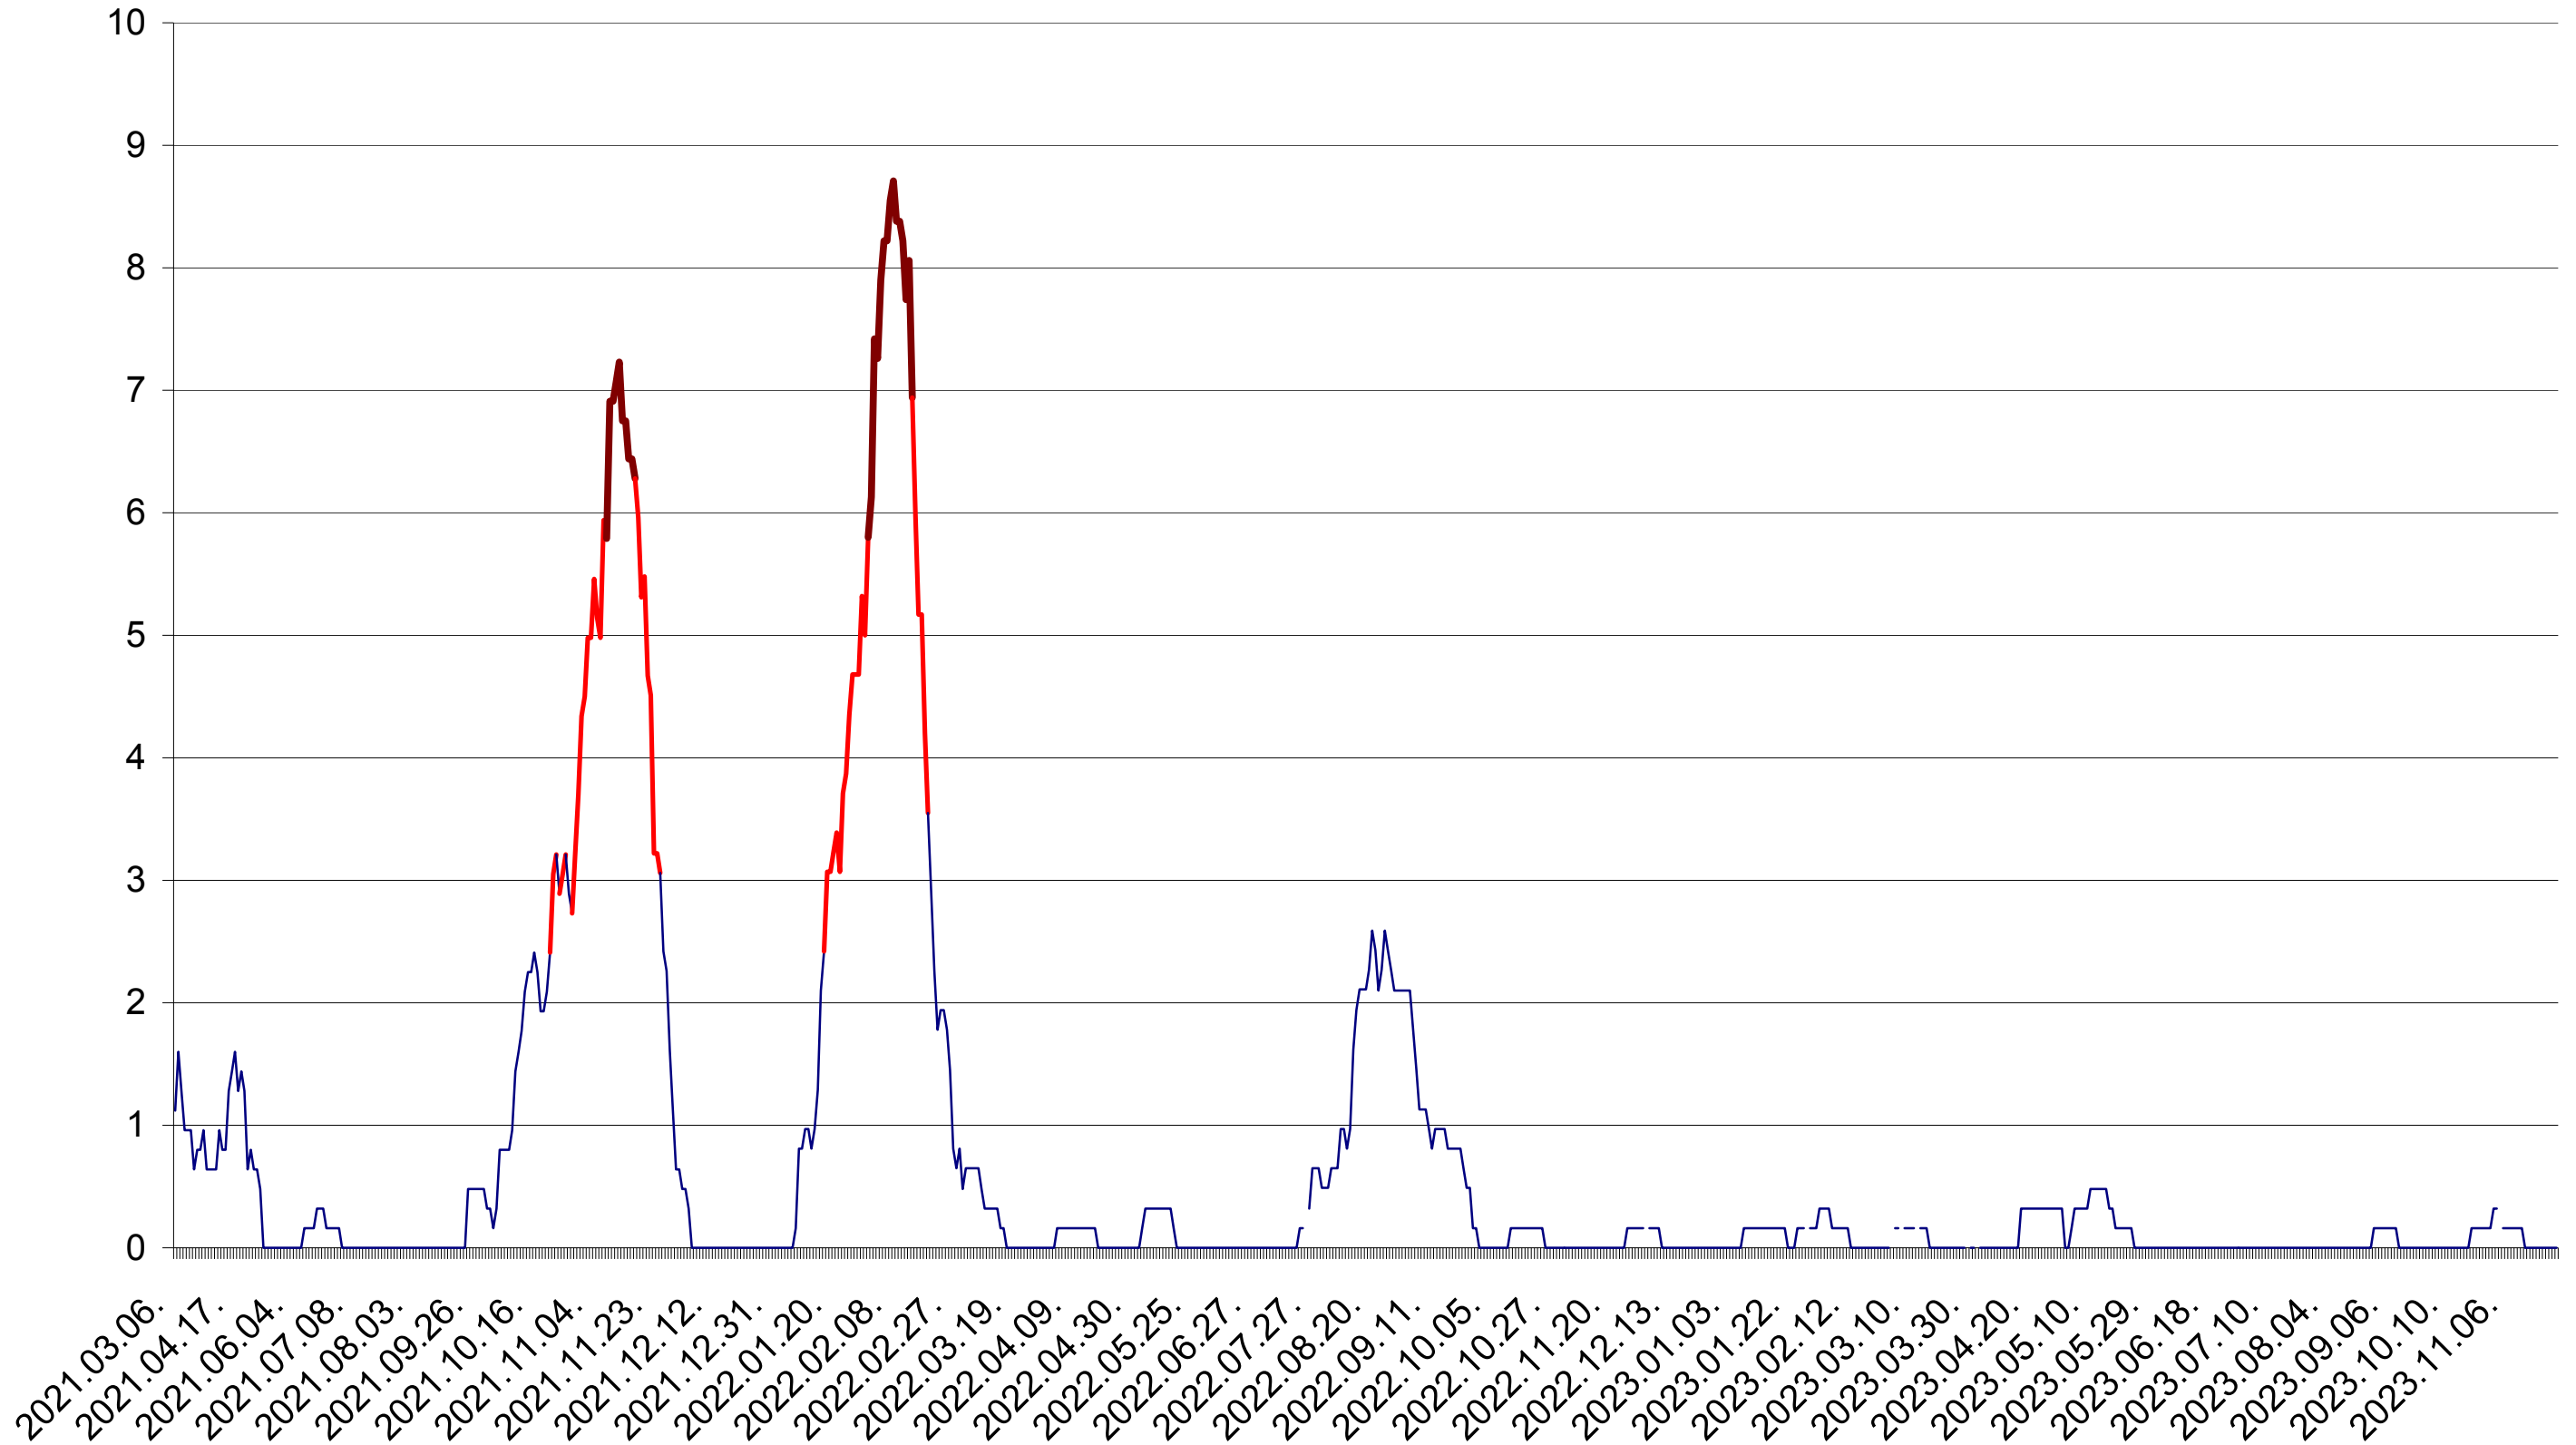

SÂNMARTIN - Evolutia incidentei cumulate pe 14 zile la ‰ de locuitori
2021.03.07. - 2023.11.27.

SÂNDOMINIC - Evolutia incidentei cumulate pe 14 zile la ‰ de locuitori
2021.03.07. - 2023.11.27.