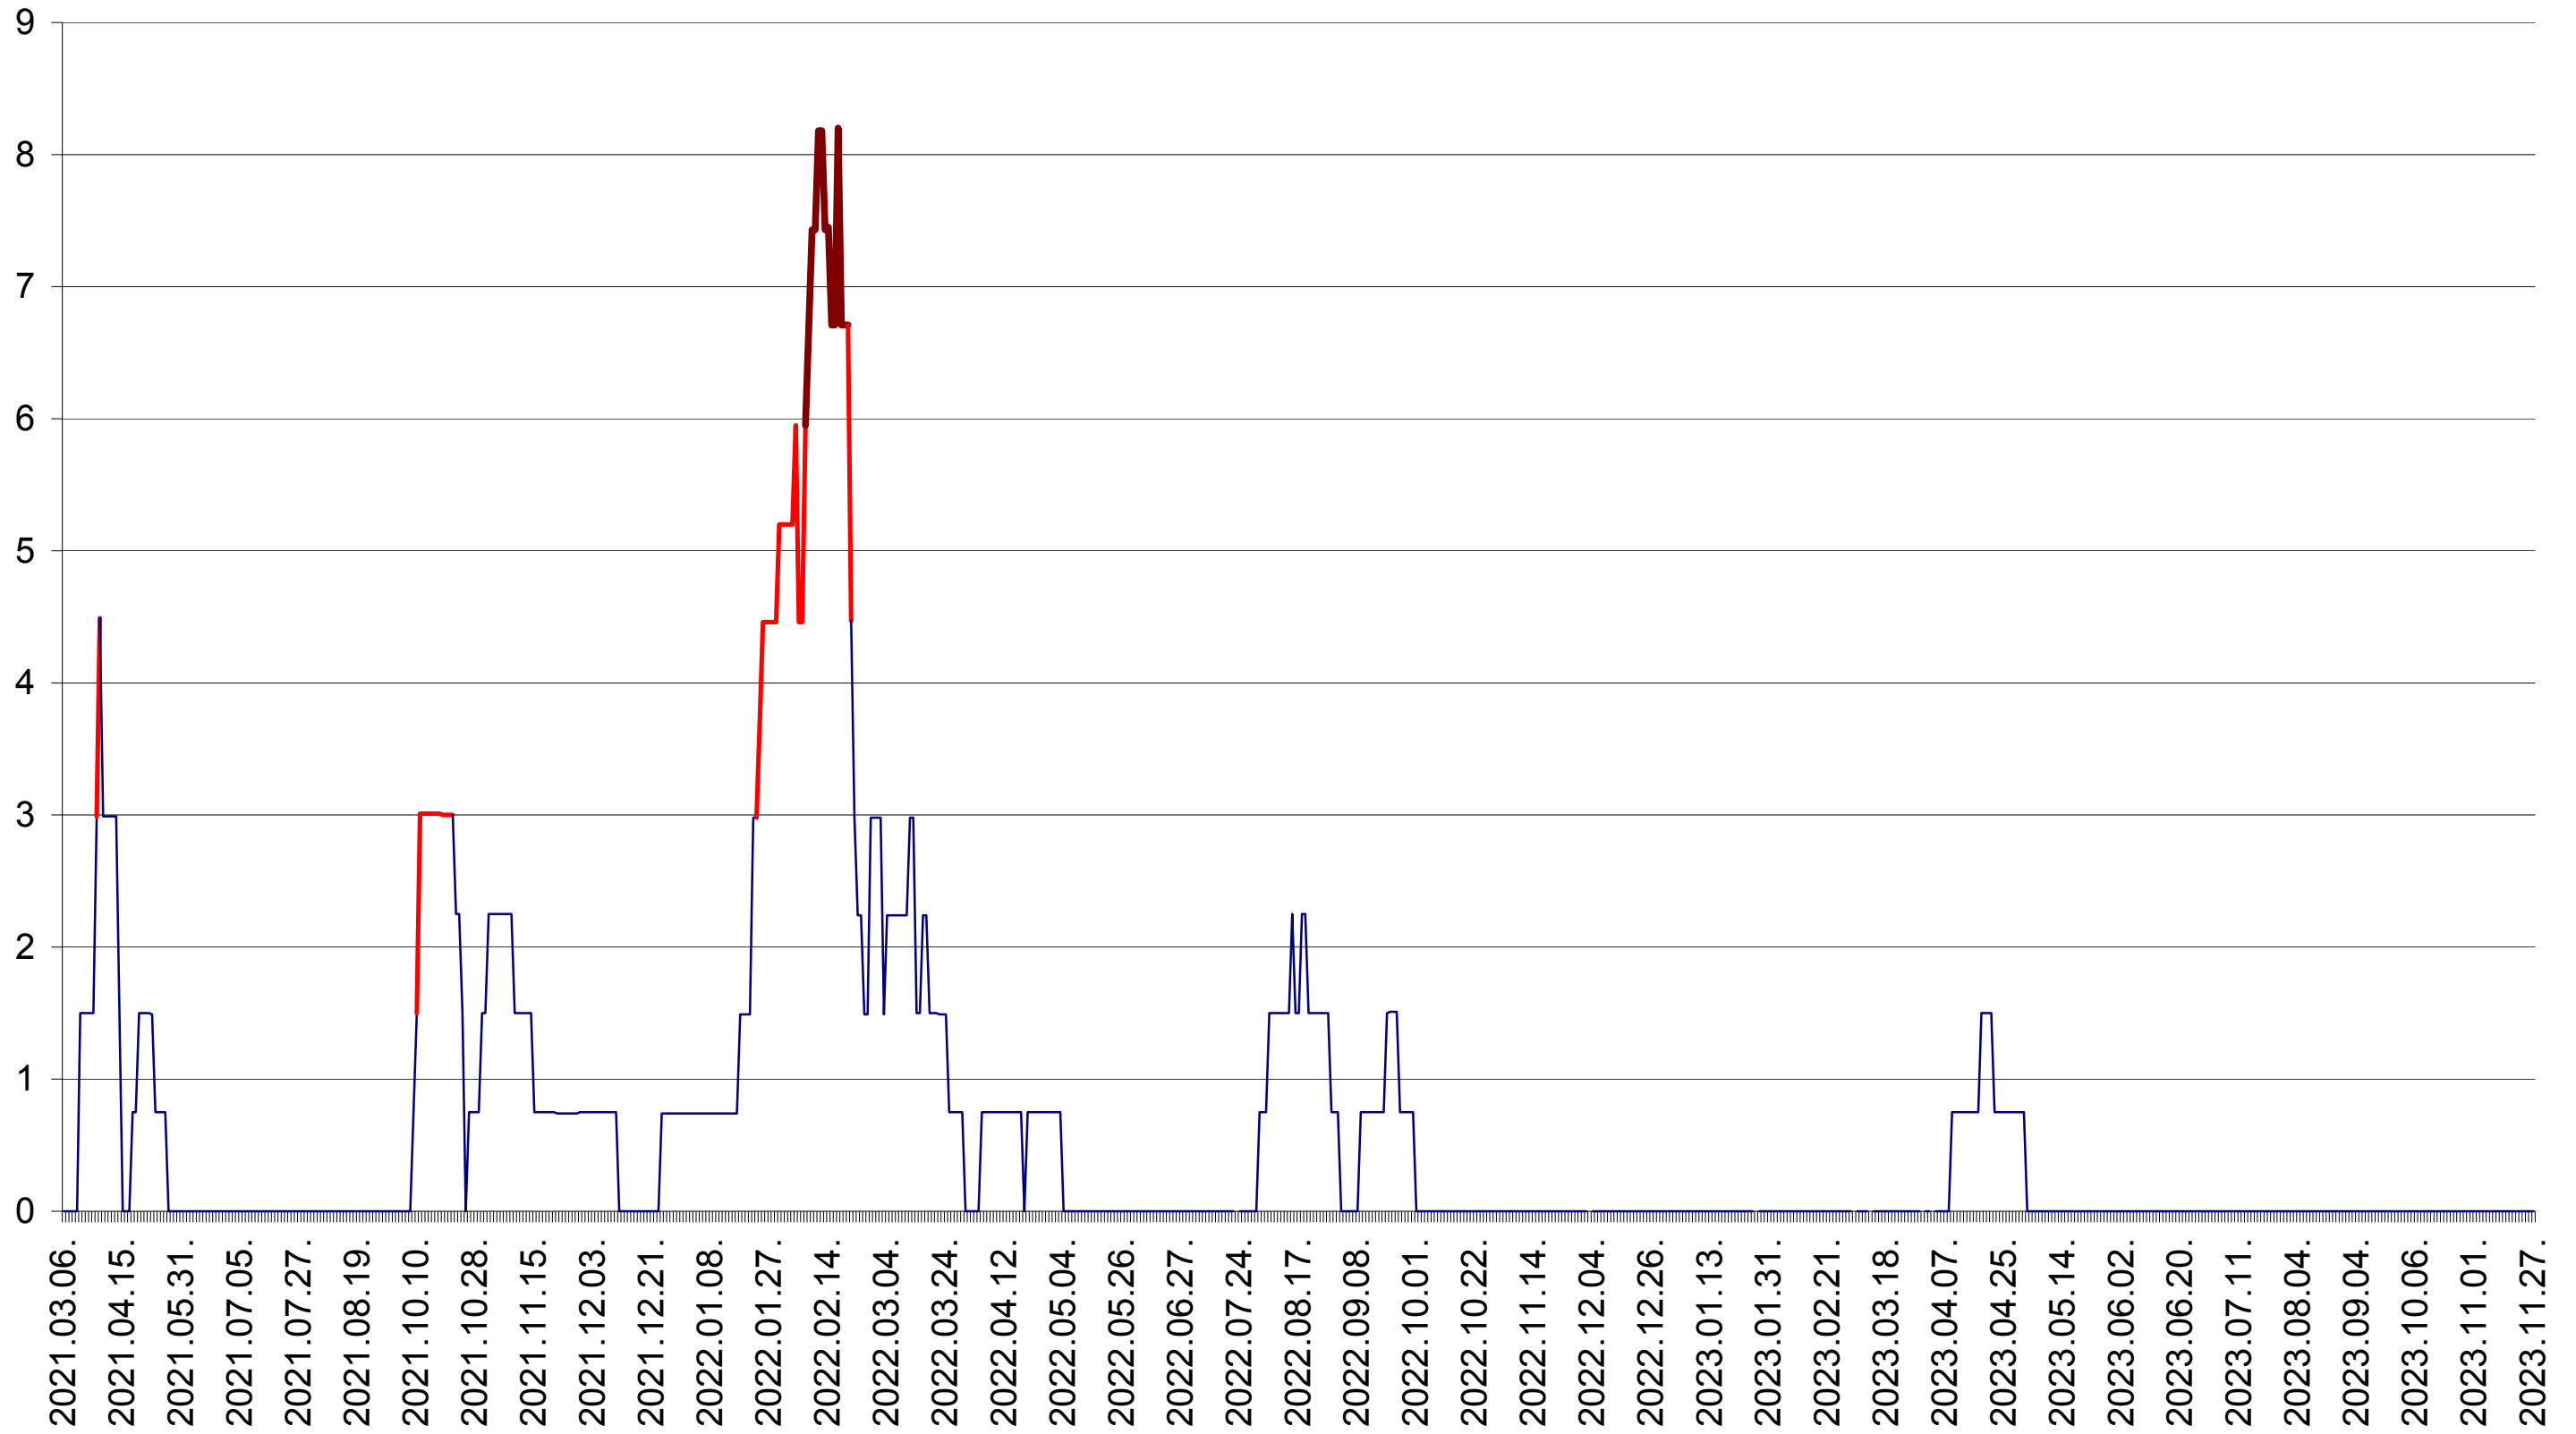

MUNICIPIUL MIERCUREA-CIUC - Evolutia incidentei cumulate pe 14 zile la ‰ de locuitori
2021.03.07. - 2023.11.27.

MEREȘTI - Evolutia incidentei cumulate pe 14 zile la ‰ de locuitori
2021.03.07. - 2023.11.27.