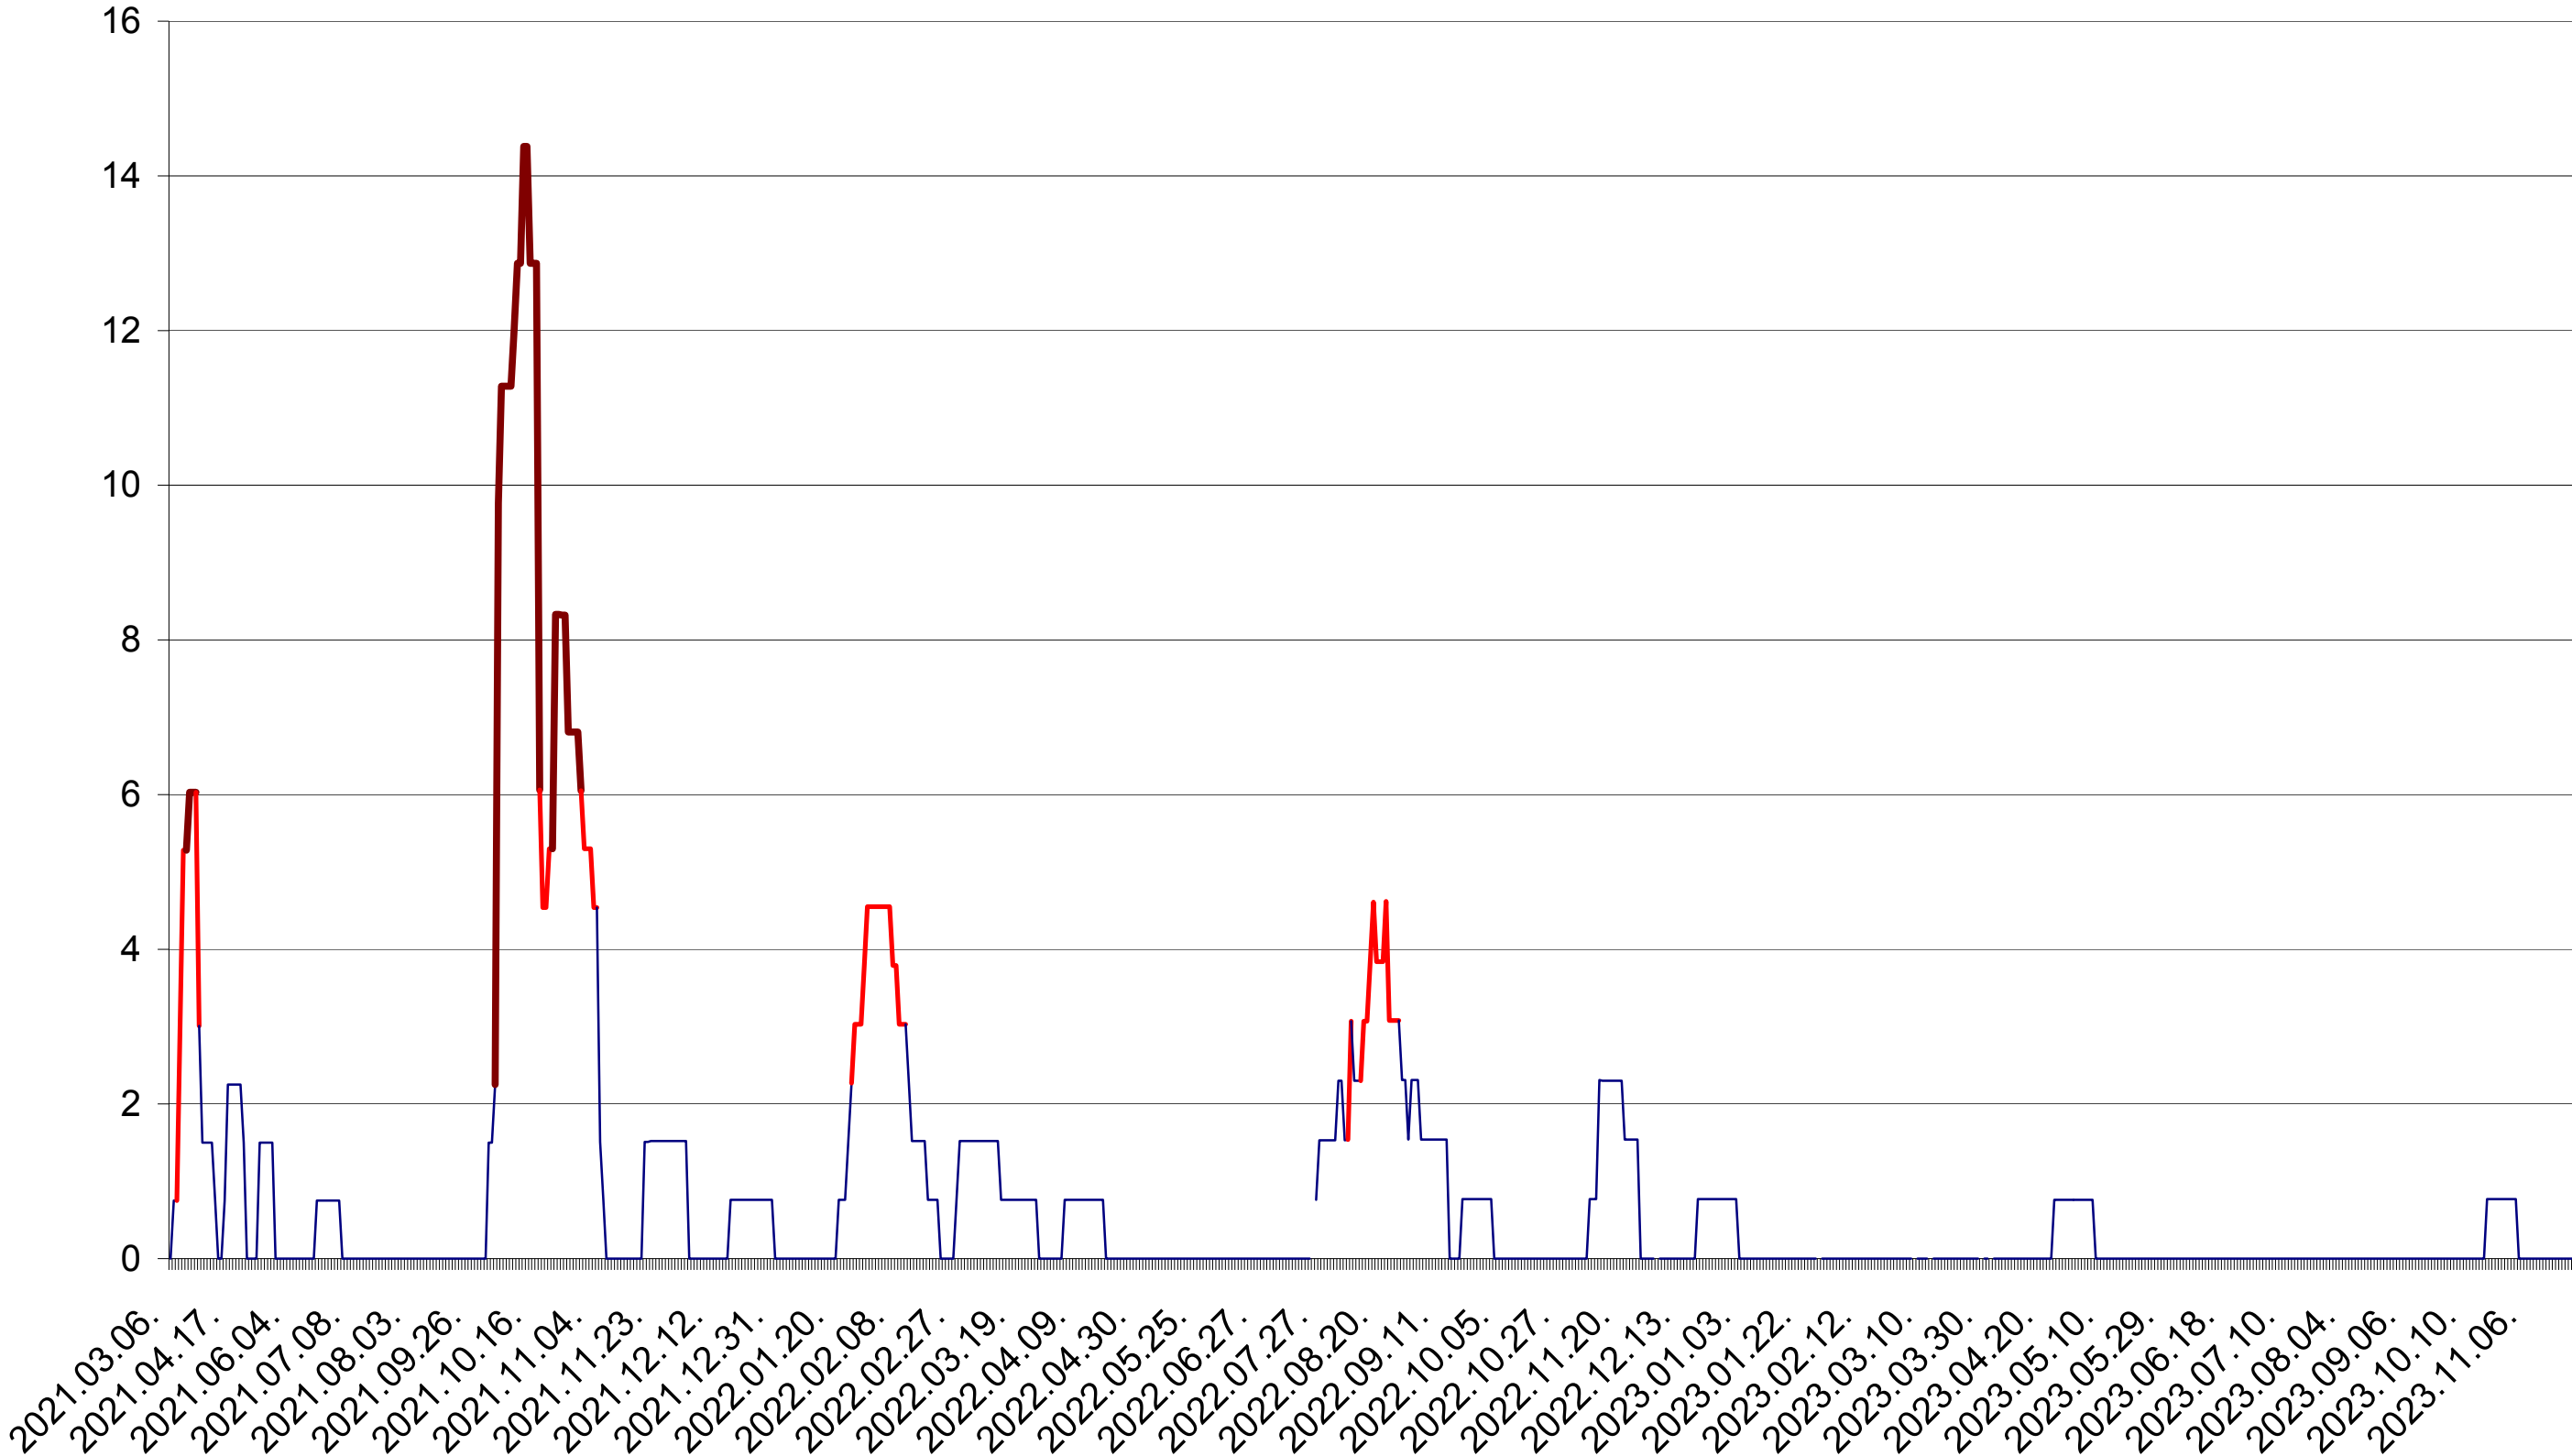

LELICENI - Evolutia incidentei cumulate pe 14 zile la ‰ de locuitori
2021.03.07. - 2023.11.27.

LUETA - Evolutia incidentei cumulate pe 14 zile la ‰ de locuitori
2021.03.07. - 2023.11.27.

LUNCA DE JOS - Evolutia incidentei cumulate pe 14 zile la ‰ de locuitori
2021.03.07. - 2023.11.27.

LUNCA DE SUS - Evolutia incidentei cumulate pe 14 zile la ‰ de locuitori
2021.03.07. - 2023.11.27.

LUPENI - Evolutia incidentei cumulate pe 14 zile la ‰ de locuitori
2021.03.07. - 2023.11.27.

MĂDĂRAȘ - Evolutia incidentei cumulate pe 14 zile la ‰ de locuitori
2021.03.07. - 2023.11.27.

MĂRTINIȘ - Evolutia incidentei cumulate pe 14 zile la ‰ de locuitori
2021.03.07. - 2023.11.27.

MEREȘTI - Evolutia incidentei cumulate pe 14 zile la ‰ de locuitori
2021.03.07. - 2023.11.27.

MUNICIPIUL MIERCUREA-CIUC - Evolutia incidentei cumulate pe 14 zile la ‰ de locuitori
2021.03.07. - 2023.11.27.

MIHĂILENI - Evolutia incidentei cumulate pe 14 zile la ‰ de locuitori
2021.03.07. - 2023.11.27.

MUGENI - Evolutia incidentei cumulate pe 14 zile la ‰ de locuitori
2021.03.07. - 2023.11.27.

OCLAND - Evolutia incidentei cumulate pe 14 zile la ‰ de locuitori
2021.03.07. - 2023.11.27.