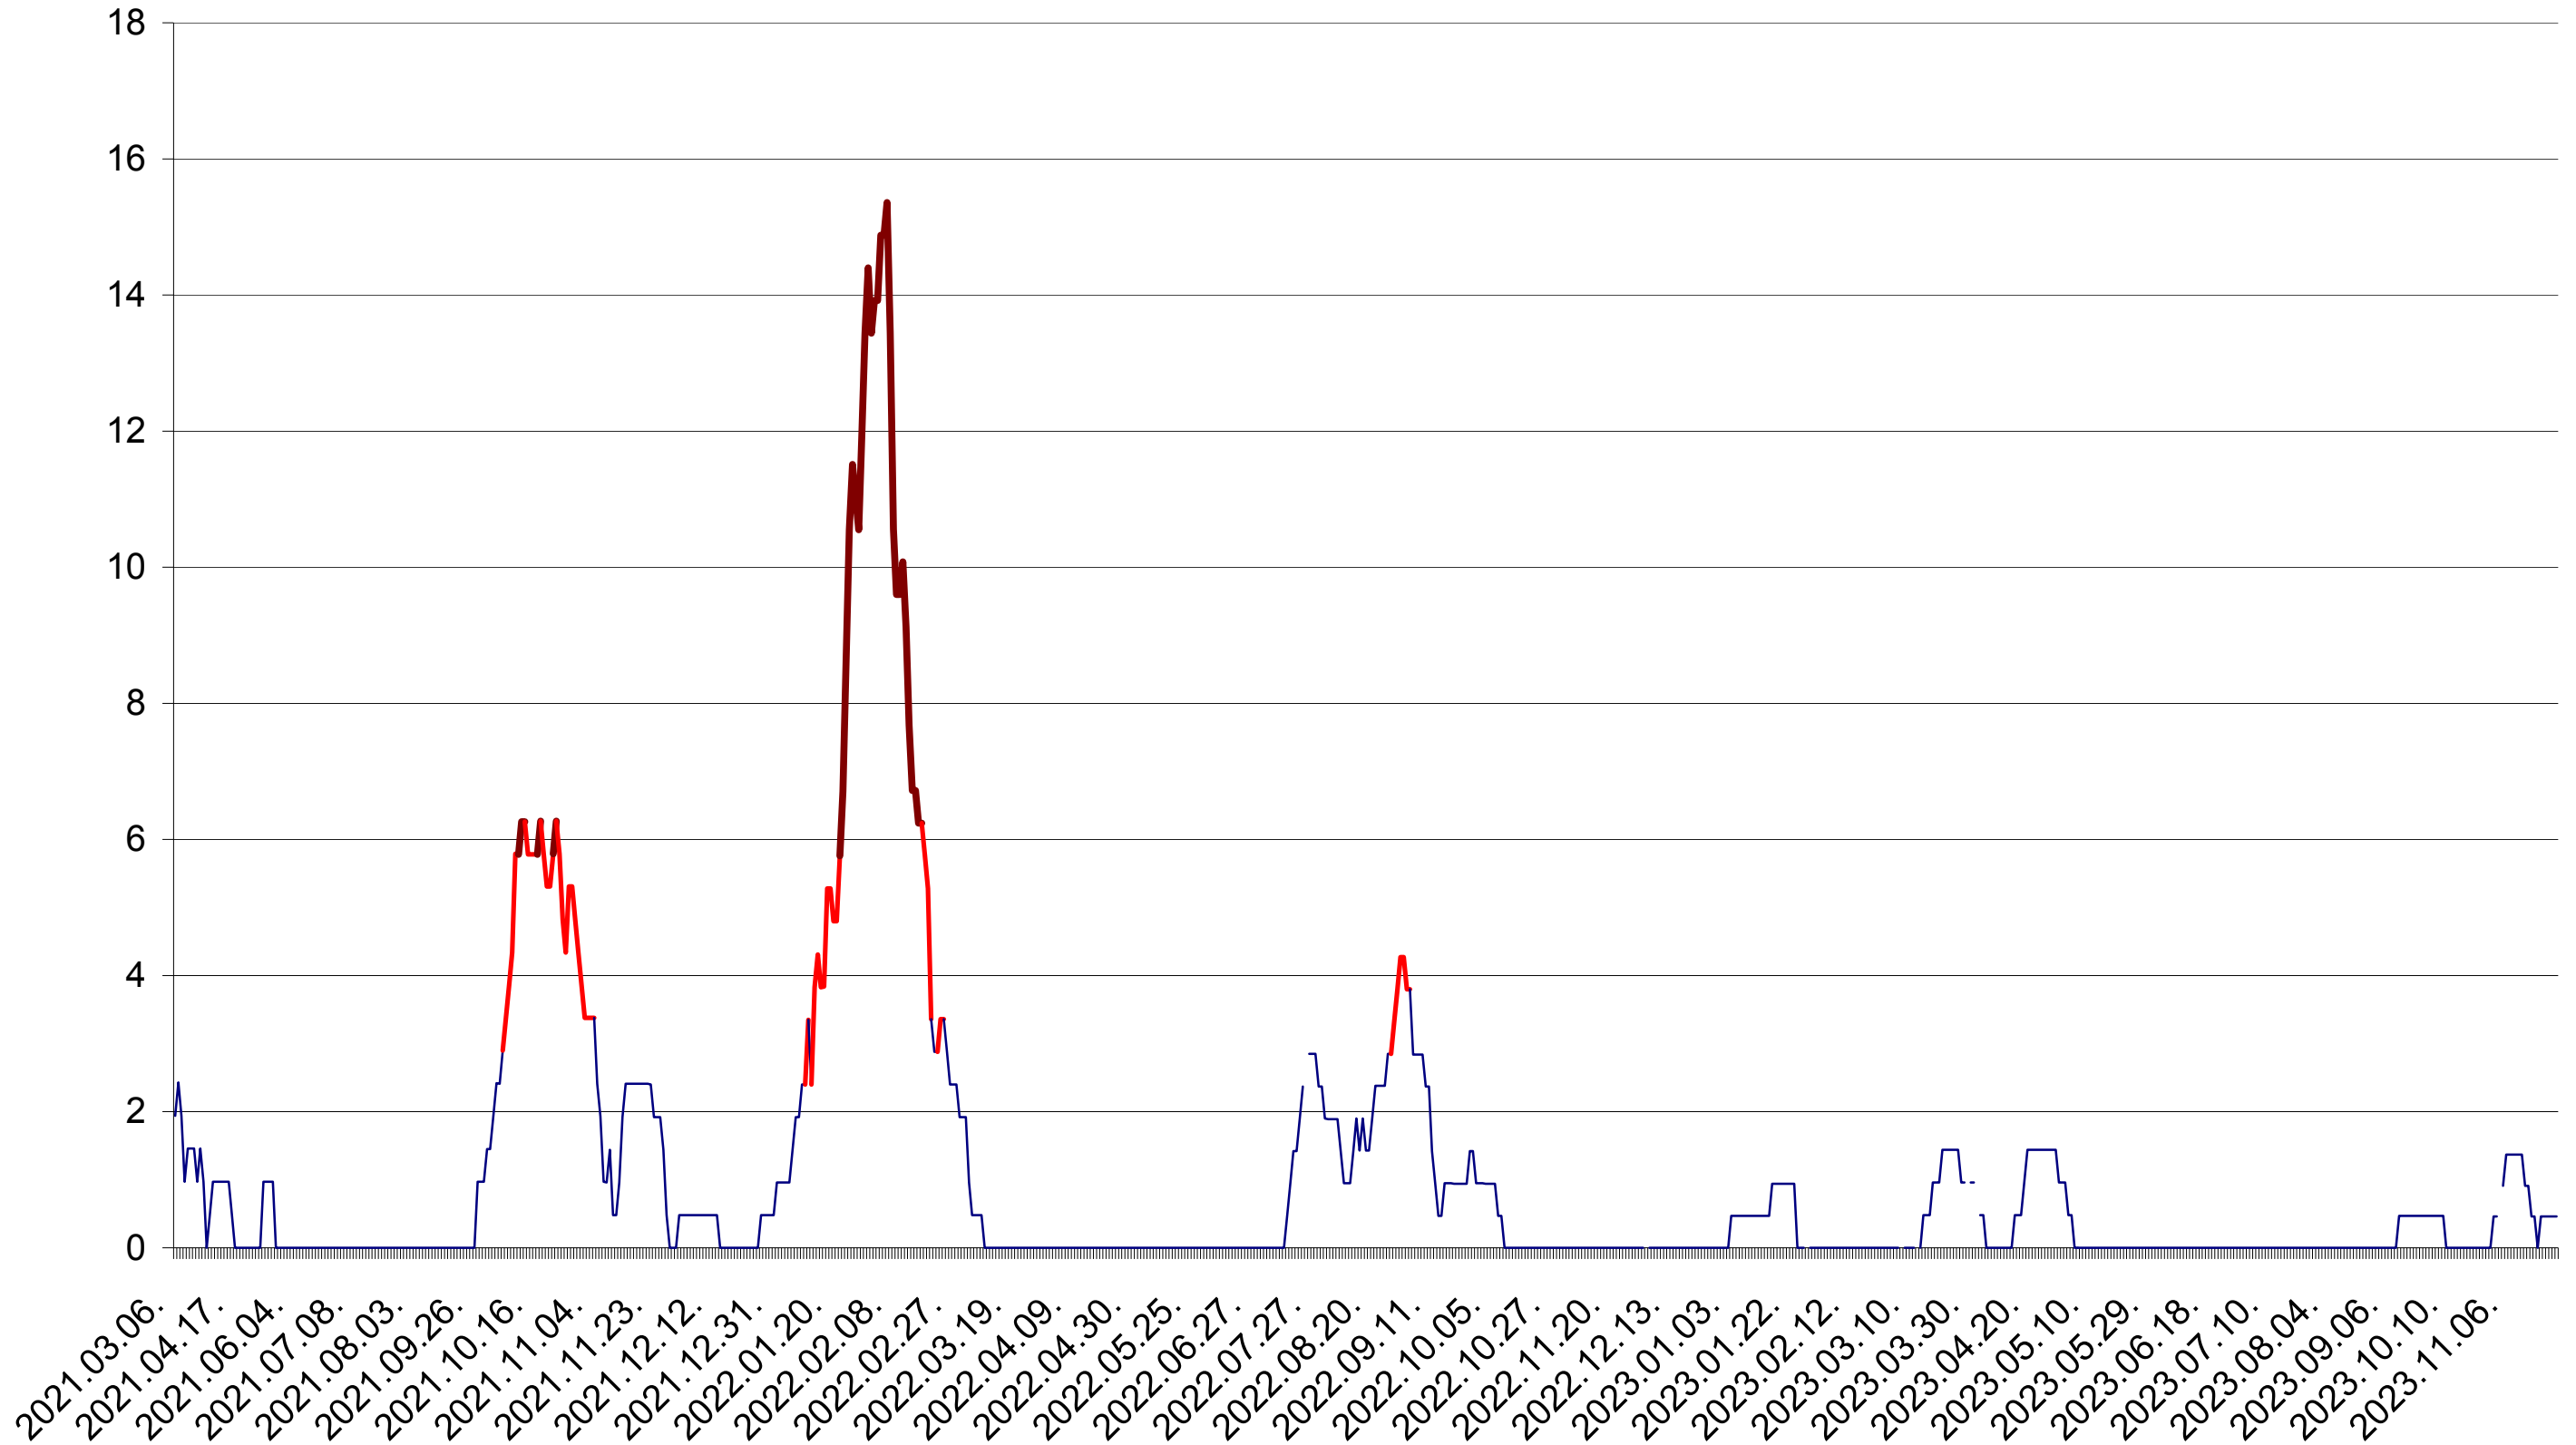

PLĂIEȘII DE JOS - Evolutia incidentei cumulate pe 14 zile la ‰ de locuitori
2021.03.07. - 2023.11.27.

PĂULENI-CIUC - Evolutia incidentei cumulate pe 14 zile la ‰ de locuitori
2021.03.07. - 2023.11.27.