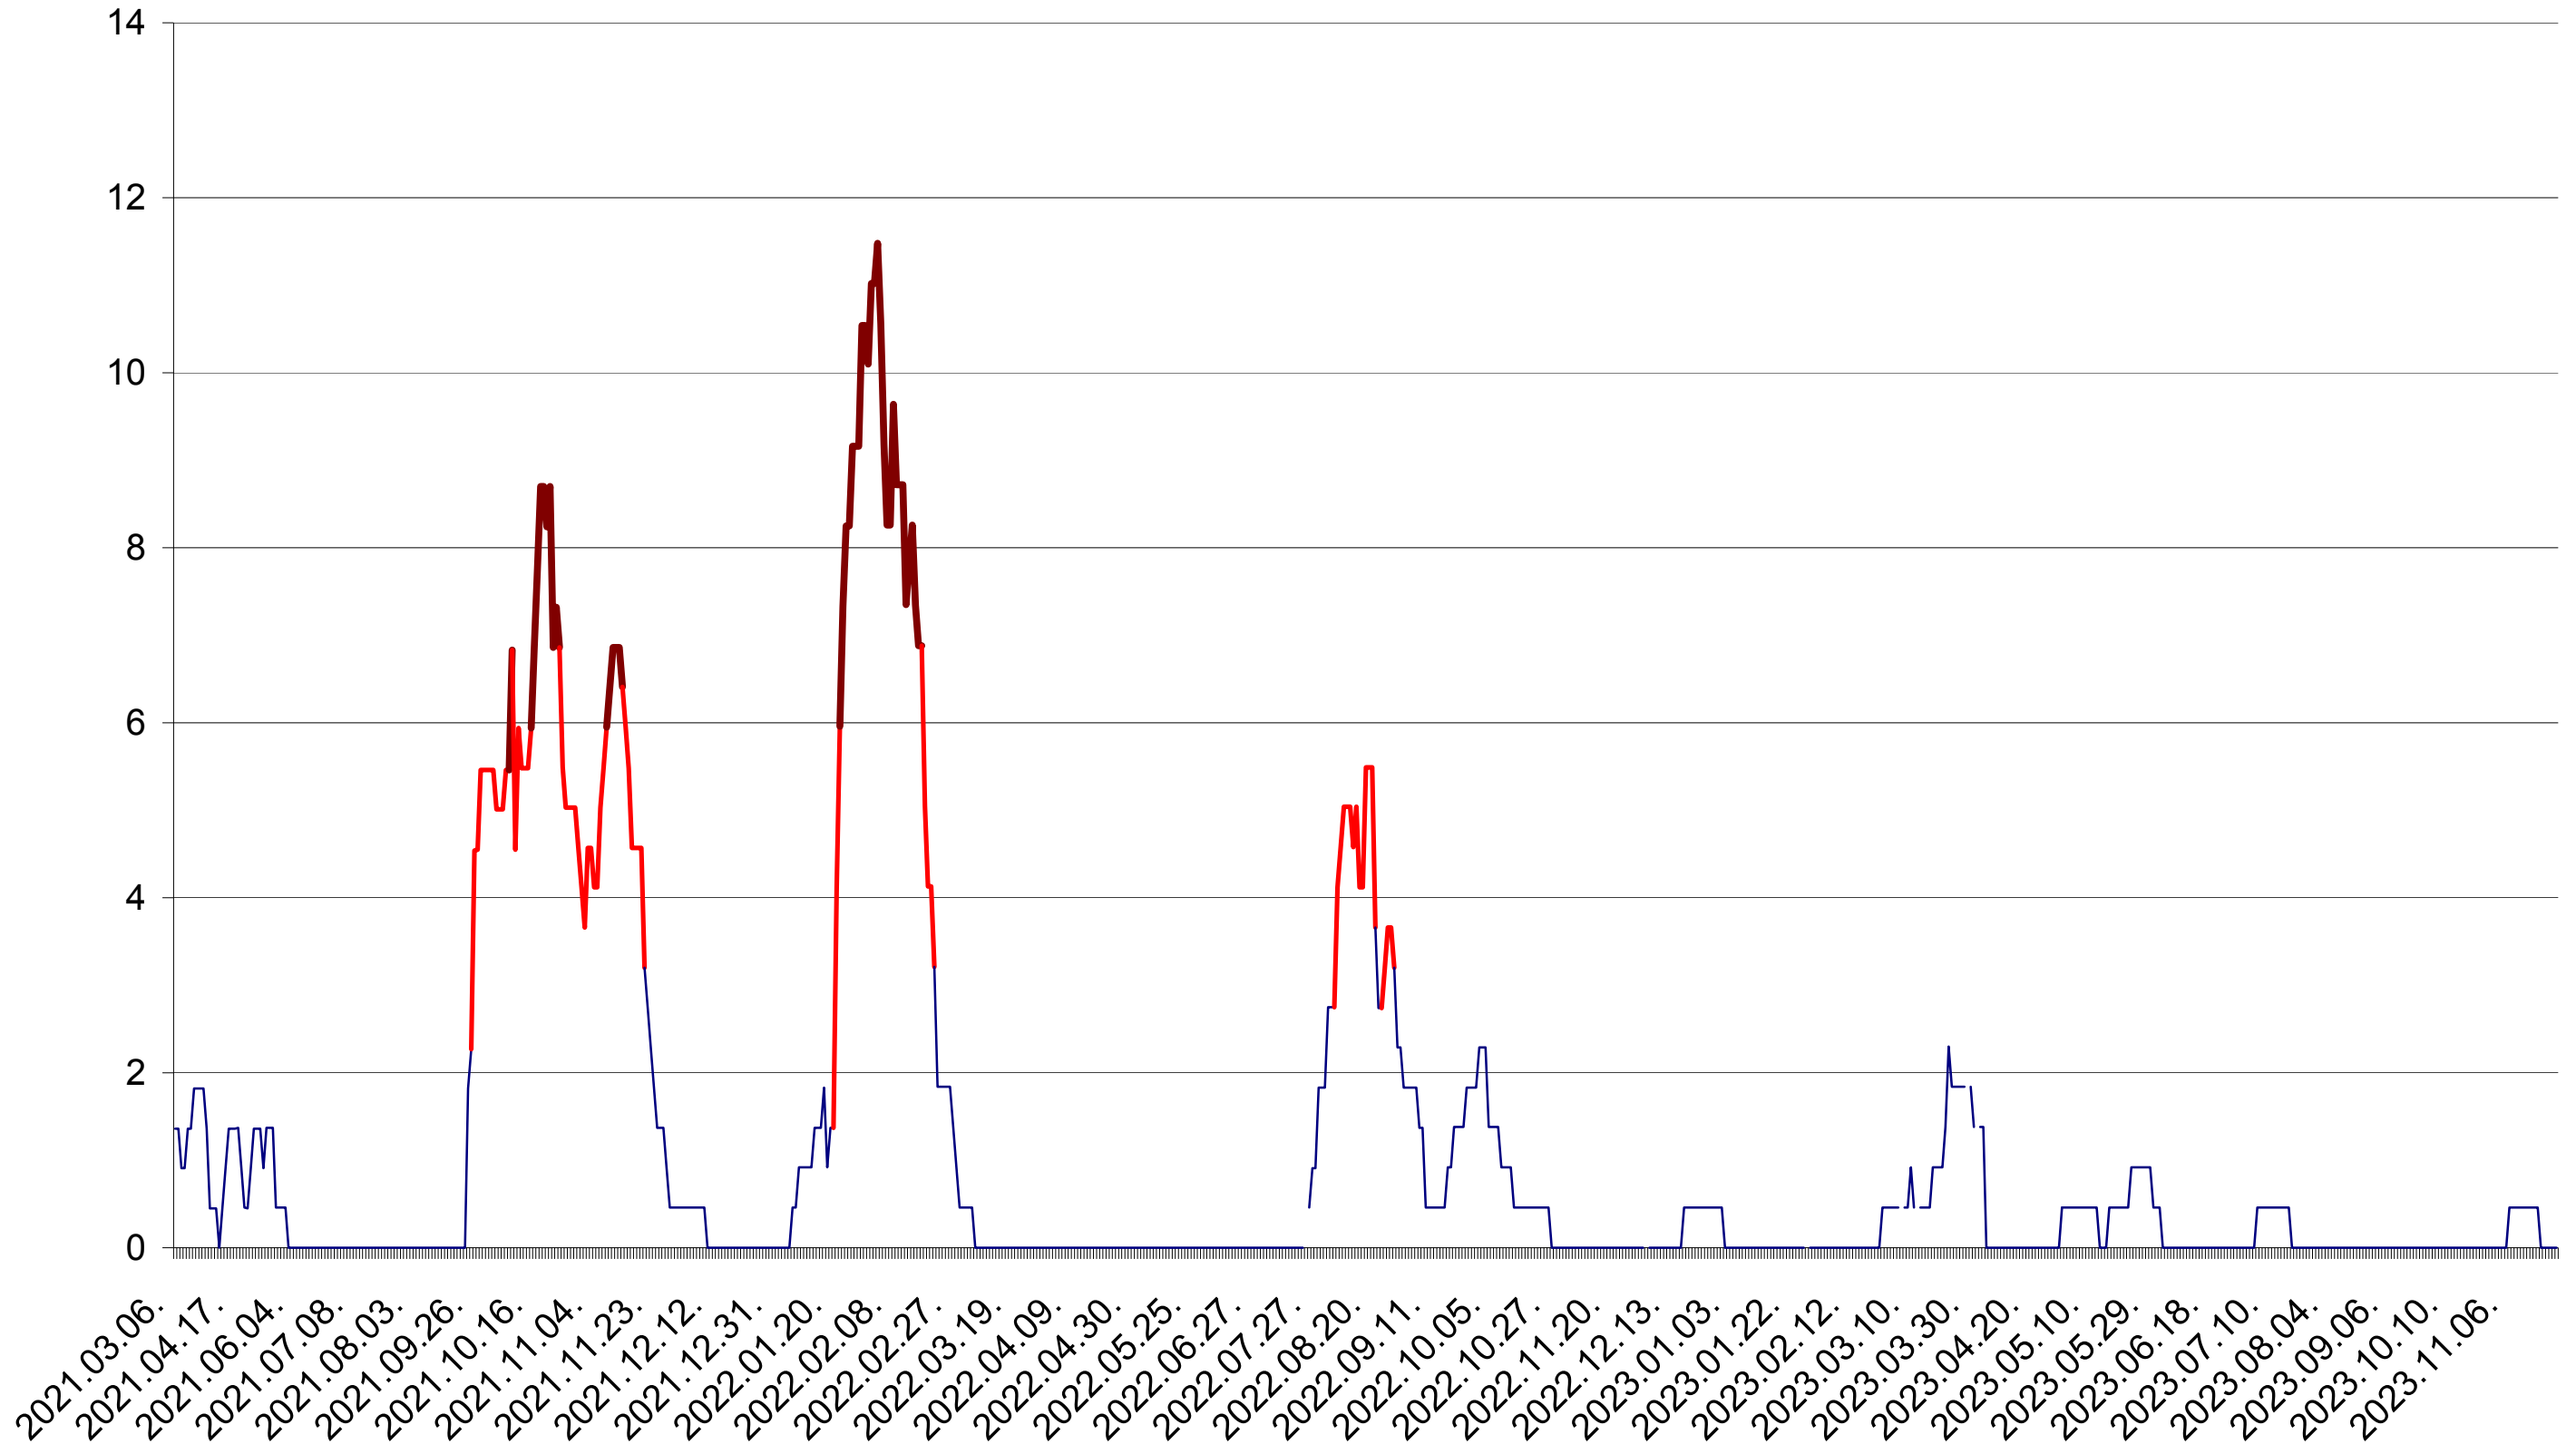

MUNICIPIUL GHEORGHENI - Evolutia incidentei cumulate pe 14 zile la ‰ de locuitori
2021.03.07. - 2023.11.27.

JOSENI - Evolutia incidentei cumulate pe 14 zile la ‰ de locuitori
2021.03.07. - 2023.11.27.

LĂZAREA - Evolutia incidentei cumulate pe 14 zile la ‰ de locuitori
2021.03.07. - 2023.11.27.

LELICENI - Evolutia incidentei cumulate pe 14 zile la ‰ de locuitori
2021.03.07. - 2023.11.27.

LUETA - Evolutia incidentei cumulate pe 14 zile la ‰ de locuitori
2021.03.07. - 2023.11.27.

LUNCA DE JOS - Evolutia incidentei cumulate pe 14 zile la ‰ de locuitori
2021.03.07. - 2023.11.27.

LUNCA DE SUS - Evolutia incidentei cumulate pe 14 zile la ‰ de locuitori
2021.03.07. - 2023.11.27.

LUPENI - Evolutia incidentei cumulate pe 14 zile la ‰ de locuitori
2021.03.07. - 2023.11.27.

MĂDĂRAȘ - Evolutia incidentei cumulate pe 14 zile la ‰ de locuitori
2021.03.07. - 2023.11.27.