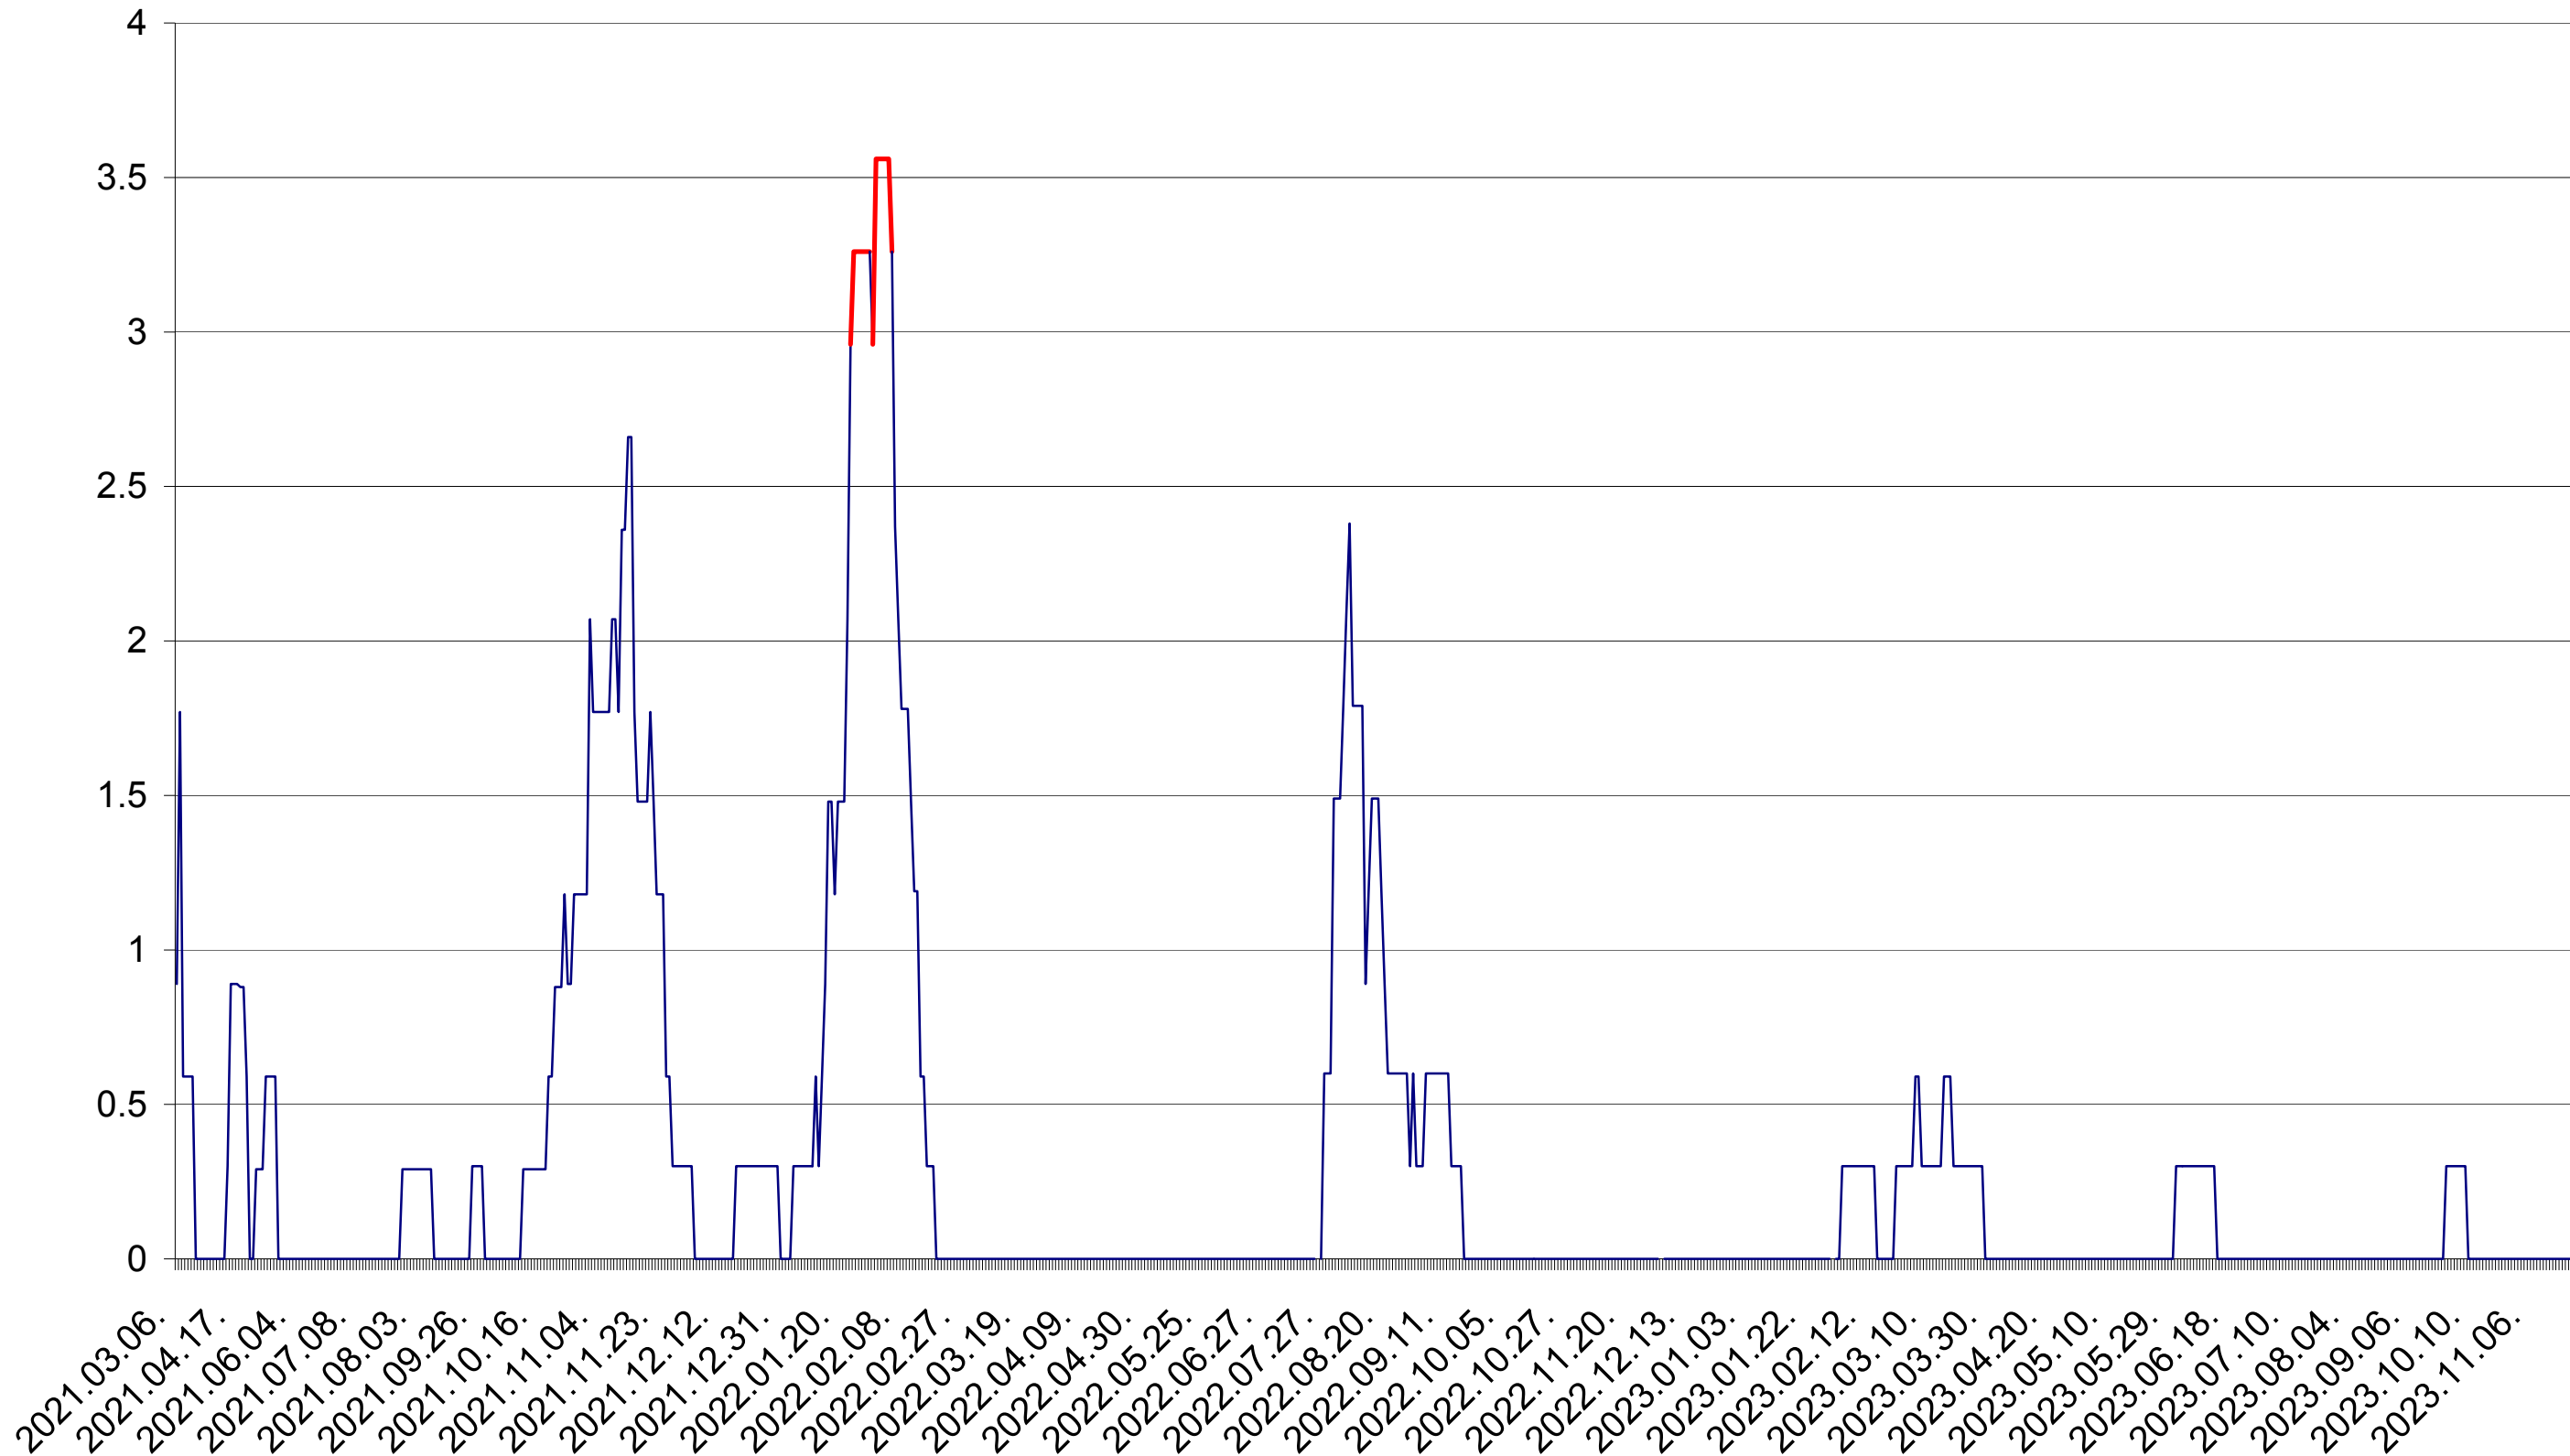

MUNICIPIUL GHEORGHENI - Evolutia incidentei cumulate pe 14 zile la ‰ de locuitori
2021.03.07. - 2023.11.27.

JOSENI - Evolutia incidentei cumulate pe 14 zile la ‰ de locuitori
2021.03.07. - 2023.11.27.

LĂZAREA - Evolutia incidentei cumulate pe 14 zile la ‰ de locuitori
2021.03.07. - 2023.11.27.

LELICENI - Evolutia incidentei cumulate pe 14 zile la ‰ de locuitori
2021.03.07. - 2023.11.27.

LUETA - Evolutia incidentei cumulate pe 14 zile la ‰ de locuitori
2021.03.07. - 2023.11.27.

LUNCA DE JOS - Evolutia incidentei cumulate pe 14 zile la ‰ de locuitori
2021.03.07. - 2023.11.27.

LUNCA DE SUS - Evolutia incidentei cumulate pe 14 zile la ‰ de locuitori
2021.03.07. - 2023.11.27.

LUPENI - Evolutia incidentei cumulate pe 14 zile la ‰ de locuitori
2021.03.07. - 2023.11.27.

MĂDĂRAȘ - Evolutia incidentei cumulate pe 14 zile la ‰ de locuitori
2021.03.07. - 2023.11.27.