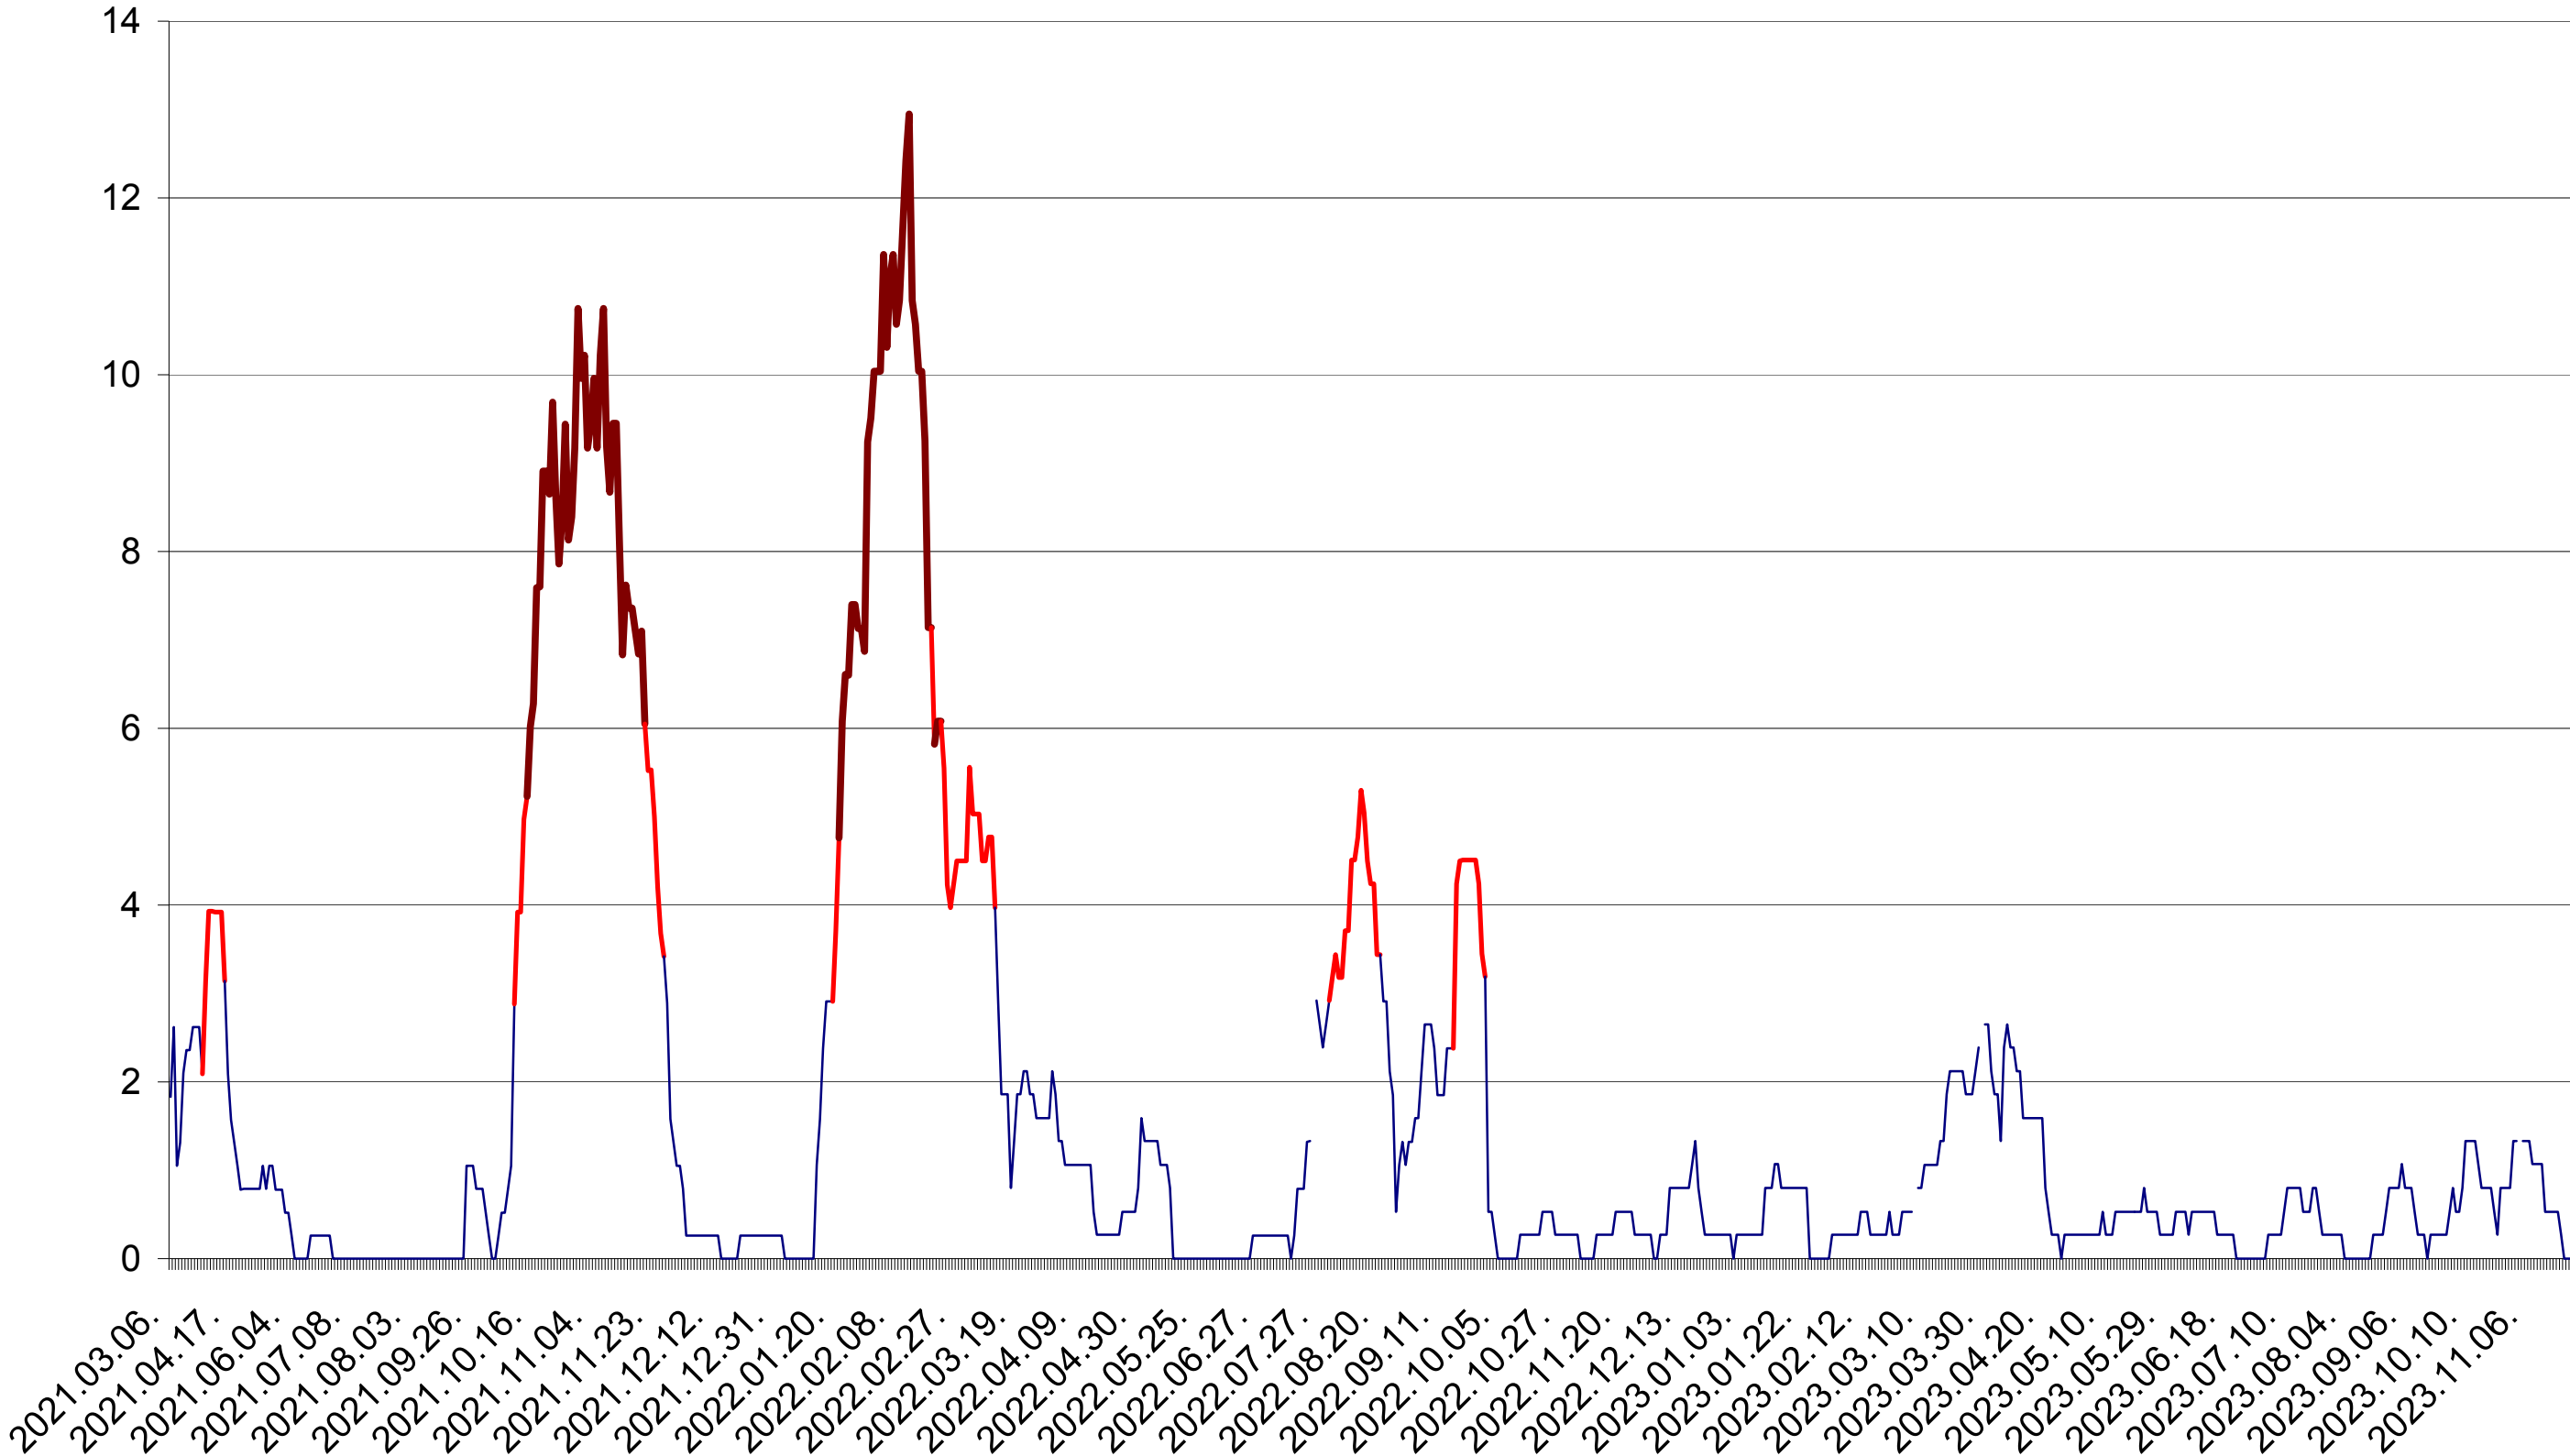

SÂNCRĂIENI - Evolutia incidentei cumulate pe 14 zile la ‰ de locuitori
2021.03.07. - 2023.11.27.

SÂNDOMINIC - Evolutia incidentei cumulate pe 14 zile la ‰ de locuitori
2021.03.07. - 2023.11.27.

SÂNMARTIN - Evolutia incidentei cumulate pe 14 zile la ‰ de locuitori
2021.03.07. - 2023.11.27.

SÂNSIMION - Evolutia incidentei cumulate pe 14 zile la ‰ de locuitori
2021.03.07. - 2023.11.27.

SÂNTIMBRU - Evolutia incidentei cumulate pe 14 zile la ‰ de locuitori
2021.03.07. - 2023.11.27.

SĂRMAȘ - Evolutia incidentei cumulate pe 14 zile la ‰ de locuitori
2021.03.07. - 2023.11.27.