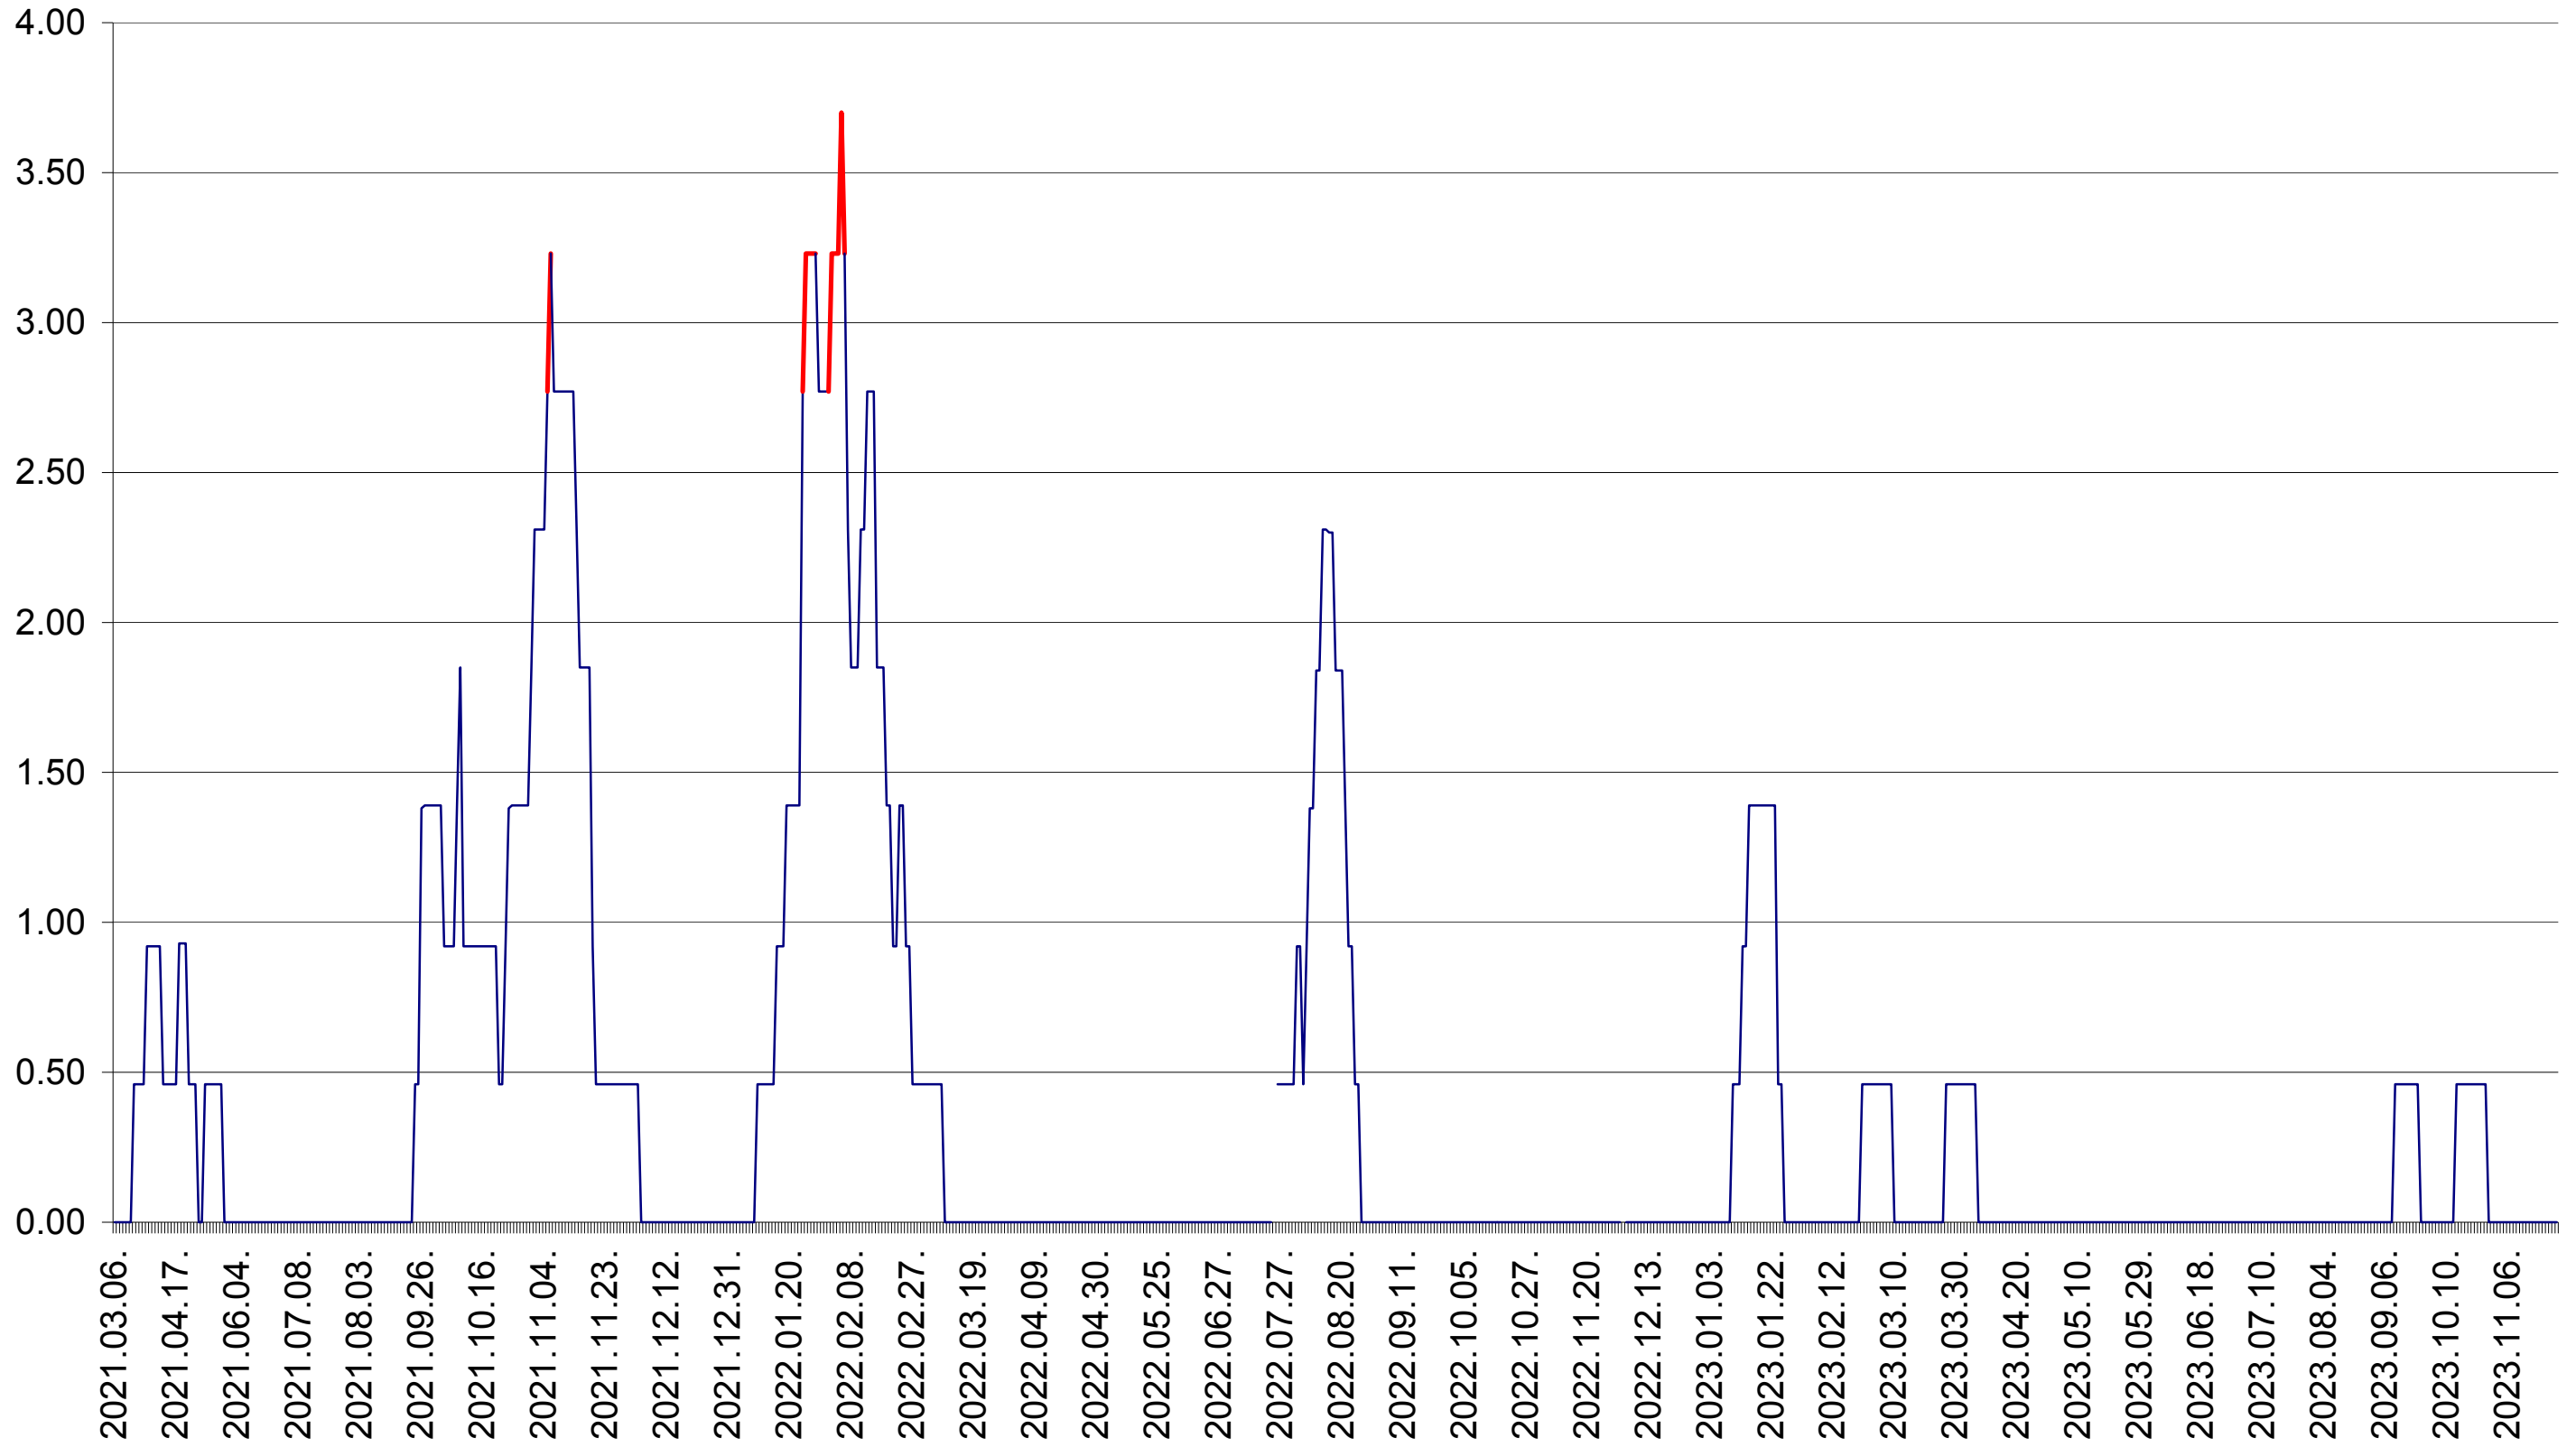

ATID - Evolutia incidentei cumulate pe 14 zile la ‰ de locuitori
2021.03.07. - 2023.11.27.

AVRĂMEȘTI - Evolutia incidentei cumulate pe 14 zile la ‰ de locuitori
2021.03.07. - 2023.11.27.

ORAȘ BĂILE TUȘNAD - Evolutia incidentei cumulate pe 14 zile la ‰ de locuitori
2021.03.07. - 2023.11.27.

ORAȘ BĂLAN - Evolutia incidentei cumulate pe 14 zile la ‰ de locuitori
2021.03.07. - 2023.11.27.

BILBOR - Evolutia incidentei cumulate pe 14 zile la ‰ de locuitori
2021.03.07. - 2023.11.27.

ORAȘ BORSEC - Evolutia incidentei cumulate pe 14 zile la ‰ de locuitori
2021.03.07. - 2023.11.27.

BRĂDEȘTI - Evolutia incidentei cumulate pe 14 zile la ‰ de locuitori
2021.03.07. - 2023.11.27.

CĂPĂLNIȚA - Evolutia incidentei cumulate pe 14 zile la ‰ de locuitori
2021.03.07. - 2023.11.27.

CÂRȚA - Evolutia incidentei cumulate pe 14 zile la ‰ de locuitori
2021.03.07. - 2023.11.27.