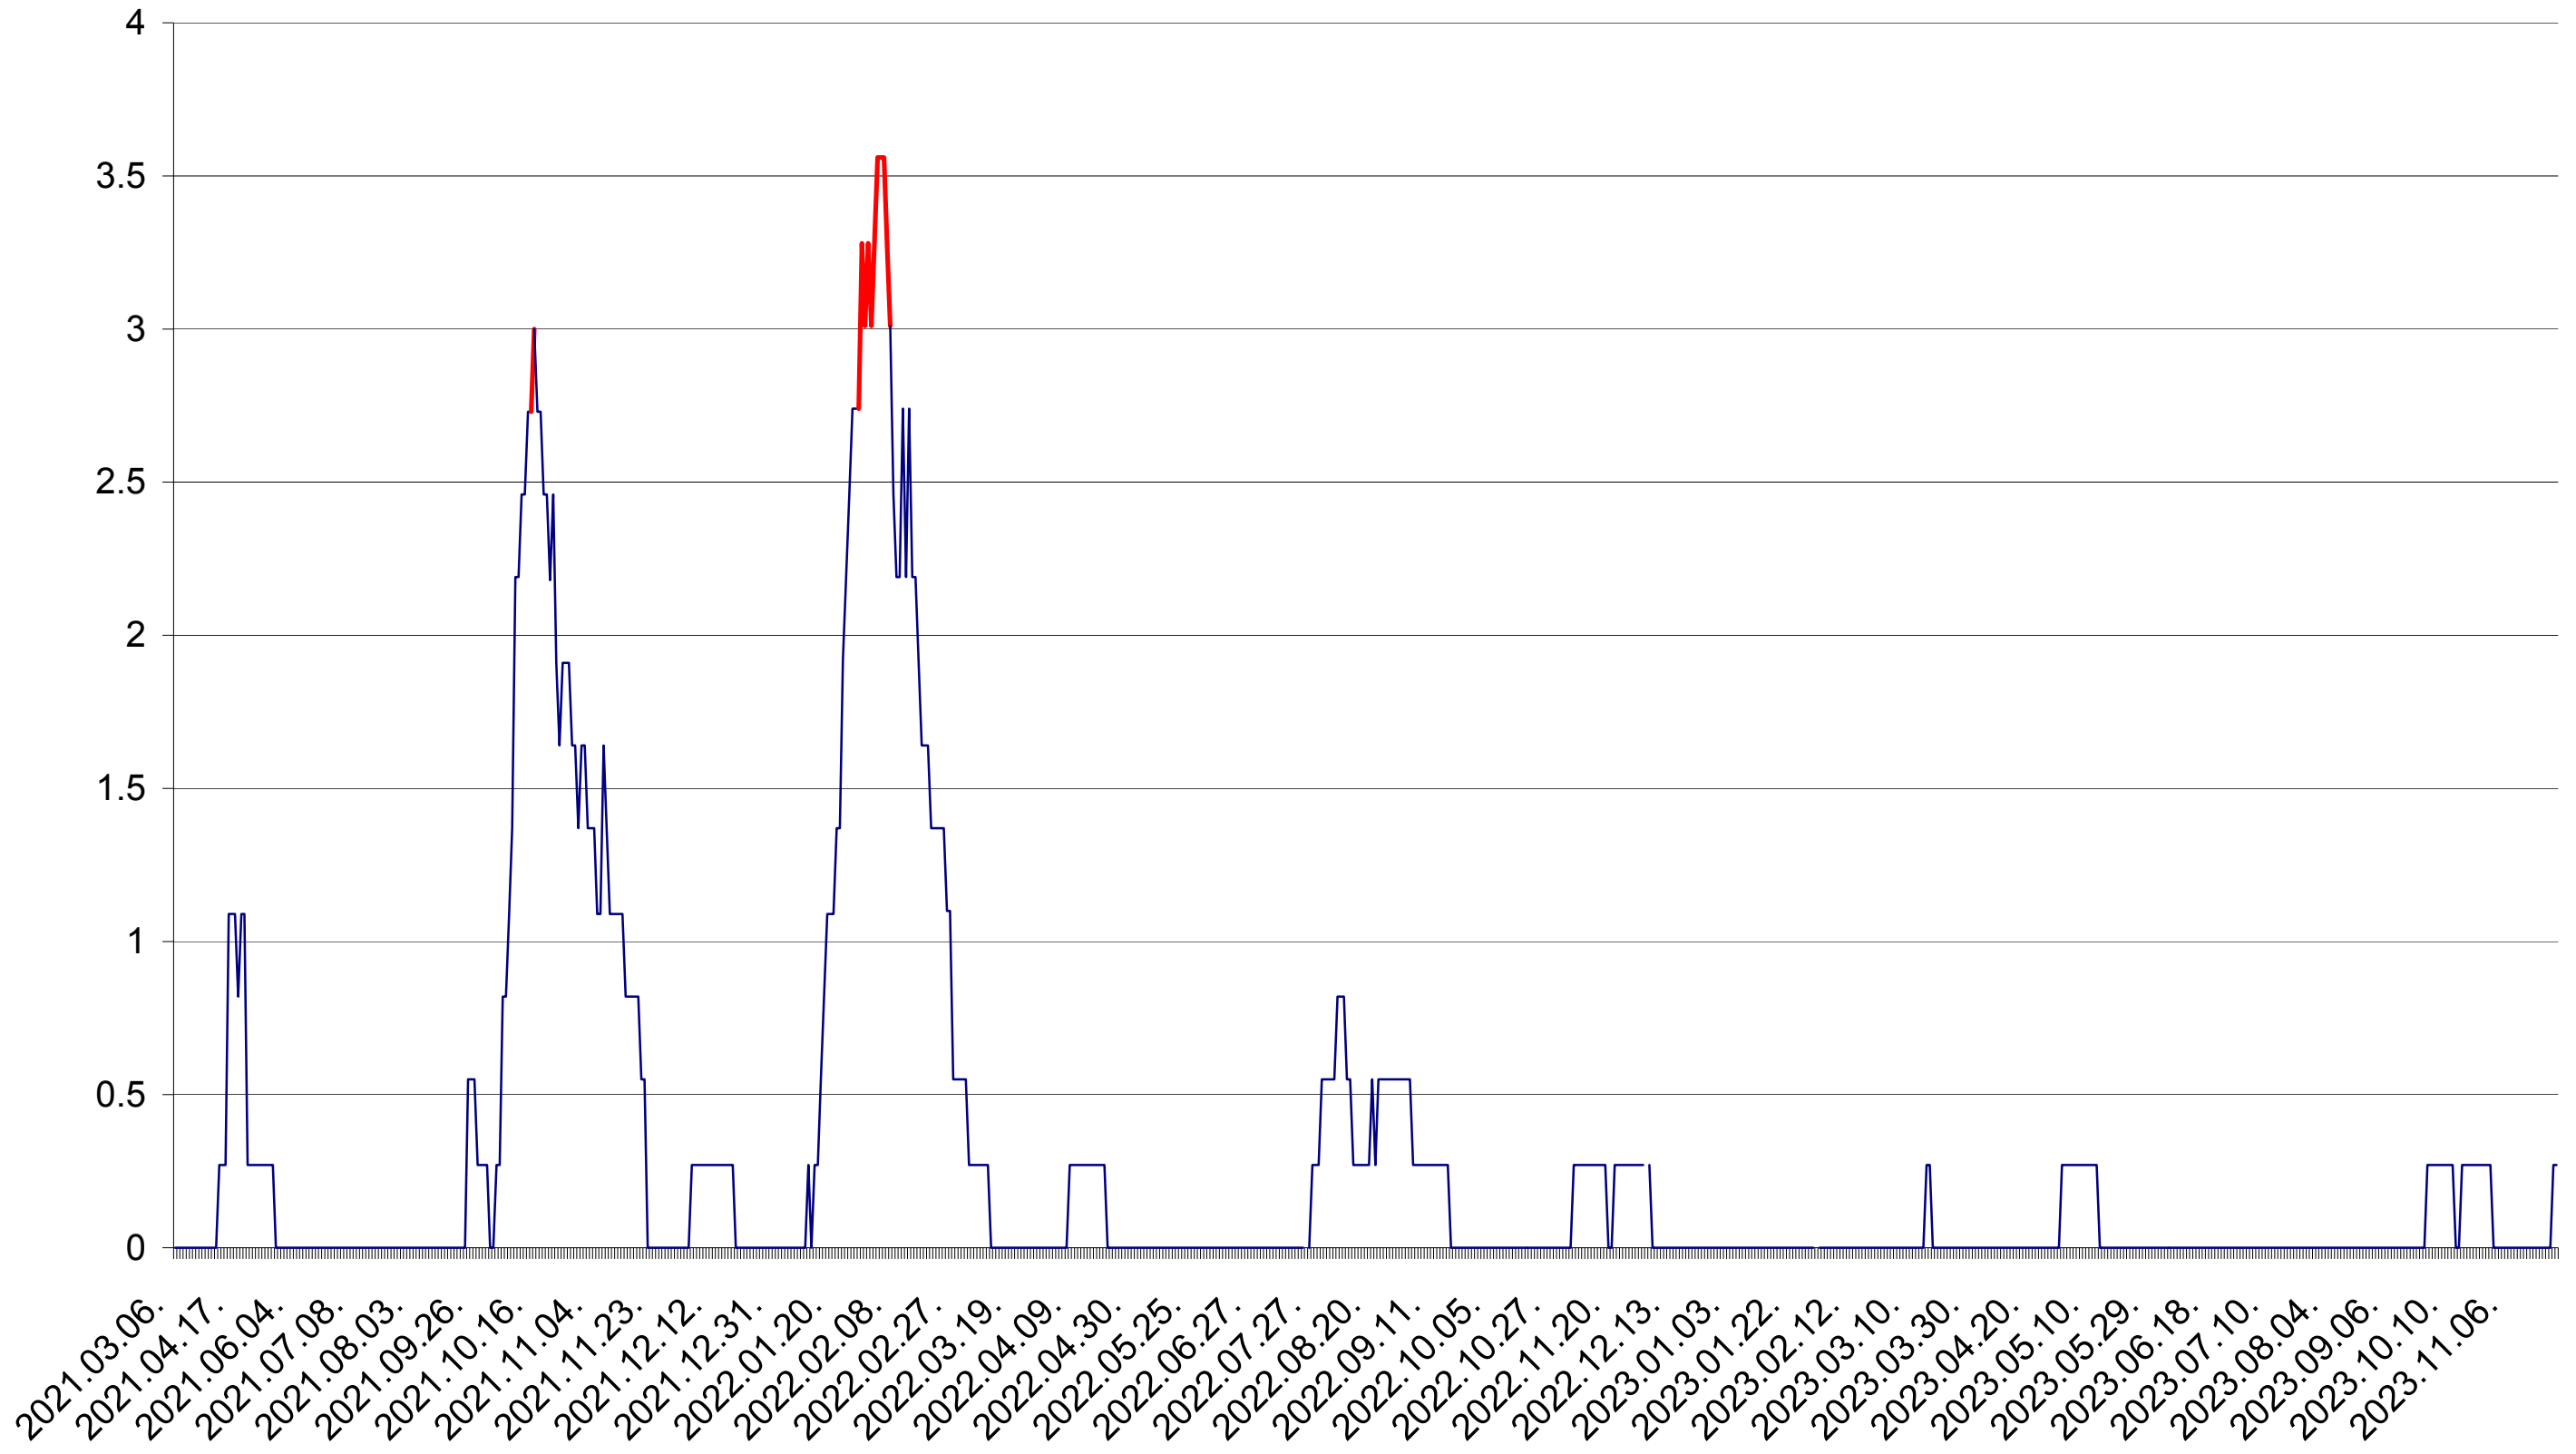

FELICENI - Evolutia incidentei cumulate pe 14 zile la ‰ de locuitori
2021.03.07. - 2023.11.27.

FRUMOASA - Evolutia incidentei cumulate pe 14 zile la ‰ de locuitori
2021.03.07. - 2023.11.27.

GĂLĂUȚAȘ - Evolutia incidentei cumulate pe 14 zile la ‰ de locuitori
2021.03.07. - 2023.11.27.

MUNICIPIUL GHEORGHENI - Evolutia incidentei cumulate pe 14 zile la ‰ de locuitori
2021.03.07. - 2023.11.27.

JOSENI - Evolutia incidentei cumulate pe 14 zile la ‰ de locuitori
2021.03.07. - 2023.11.27.

LĂZAREA - Evolutia incidentei cumulate pe 14 zile la ‰ de locuitori
2021.03.07. - 2023.11.27.

LELICENI - Evolutia incidentei cumulate pe 14 zile la ‰ de locuitori
2021.03.07. - 2023.11.27.

LUETA - Evolutia incidentei cumulate pe 14 zile la ‰ de locuitori
2021.03.07. - 2023.11.27.

LUNCA DE JOS - Evolutia incidentei cumulate pe 14 zile la ‰ de locuitori
2021.03.07. - 2023.11.27.