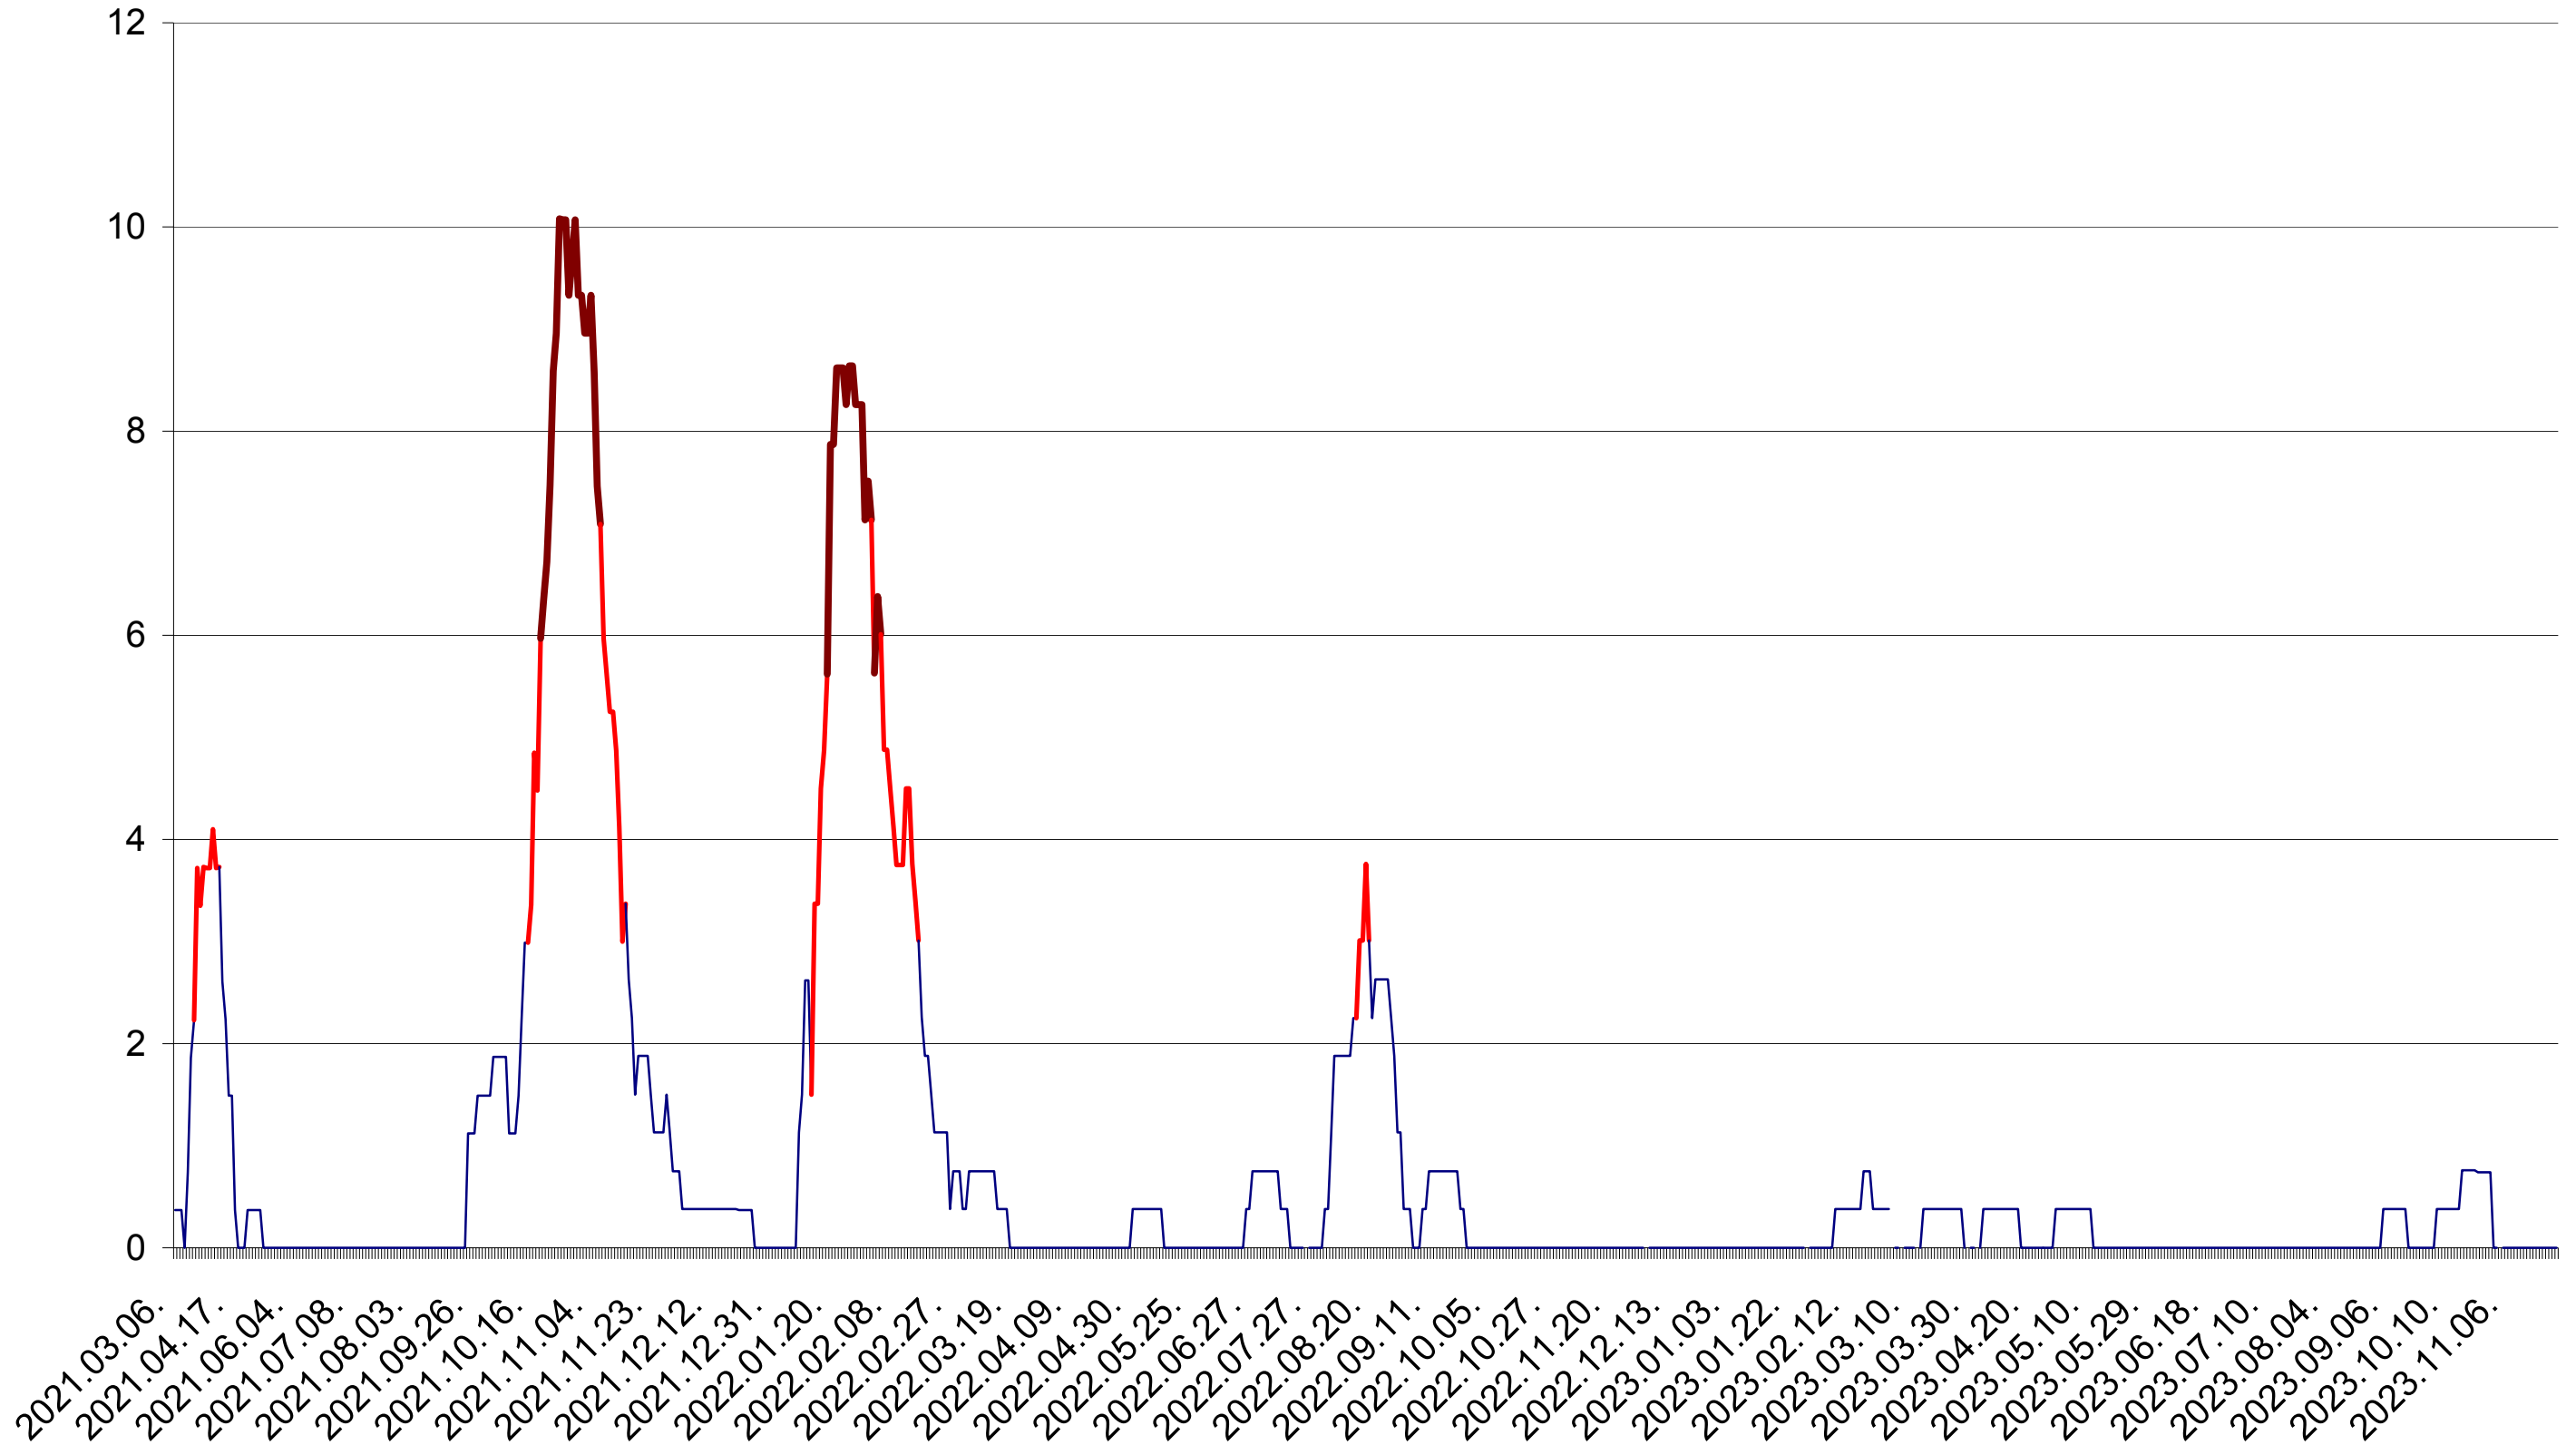

SÂNDOMINIC - Evolutia incidentei cumulate pe 14 zile la ‰ de locuitori
2021.03.07. - 2023.11.27.

SÂNCRĂIENI - Evolutia incidentei cumulate pe 14 zile la ‰ de locuitori
2021.03.07. - 2023.11.27.