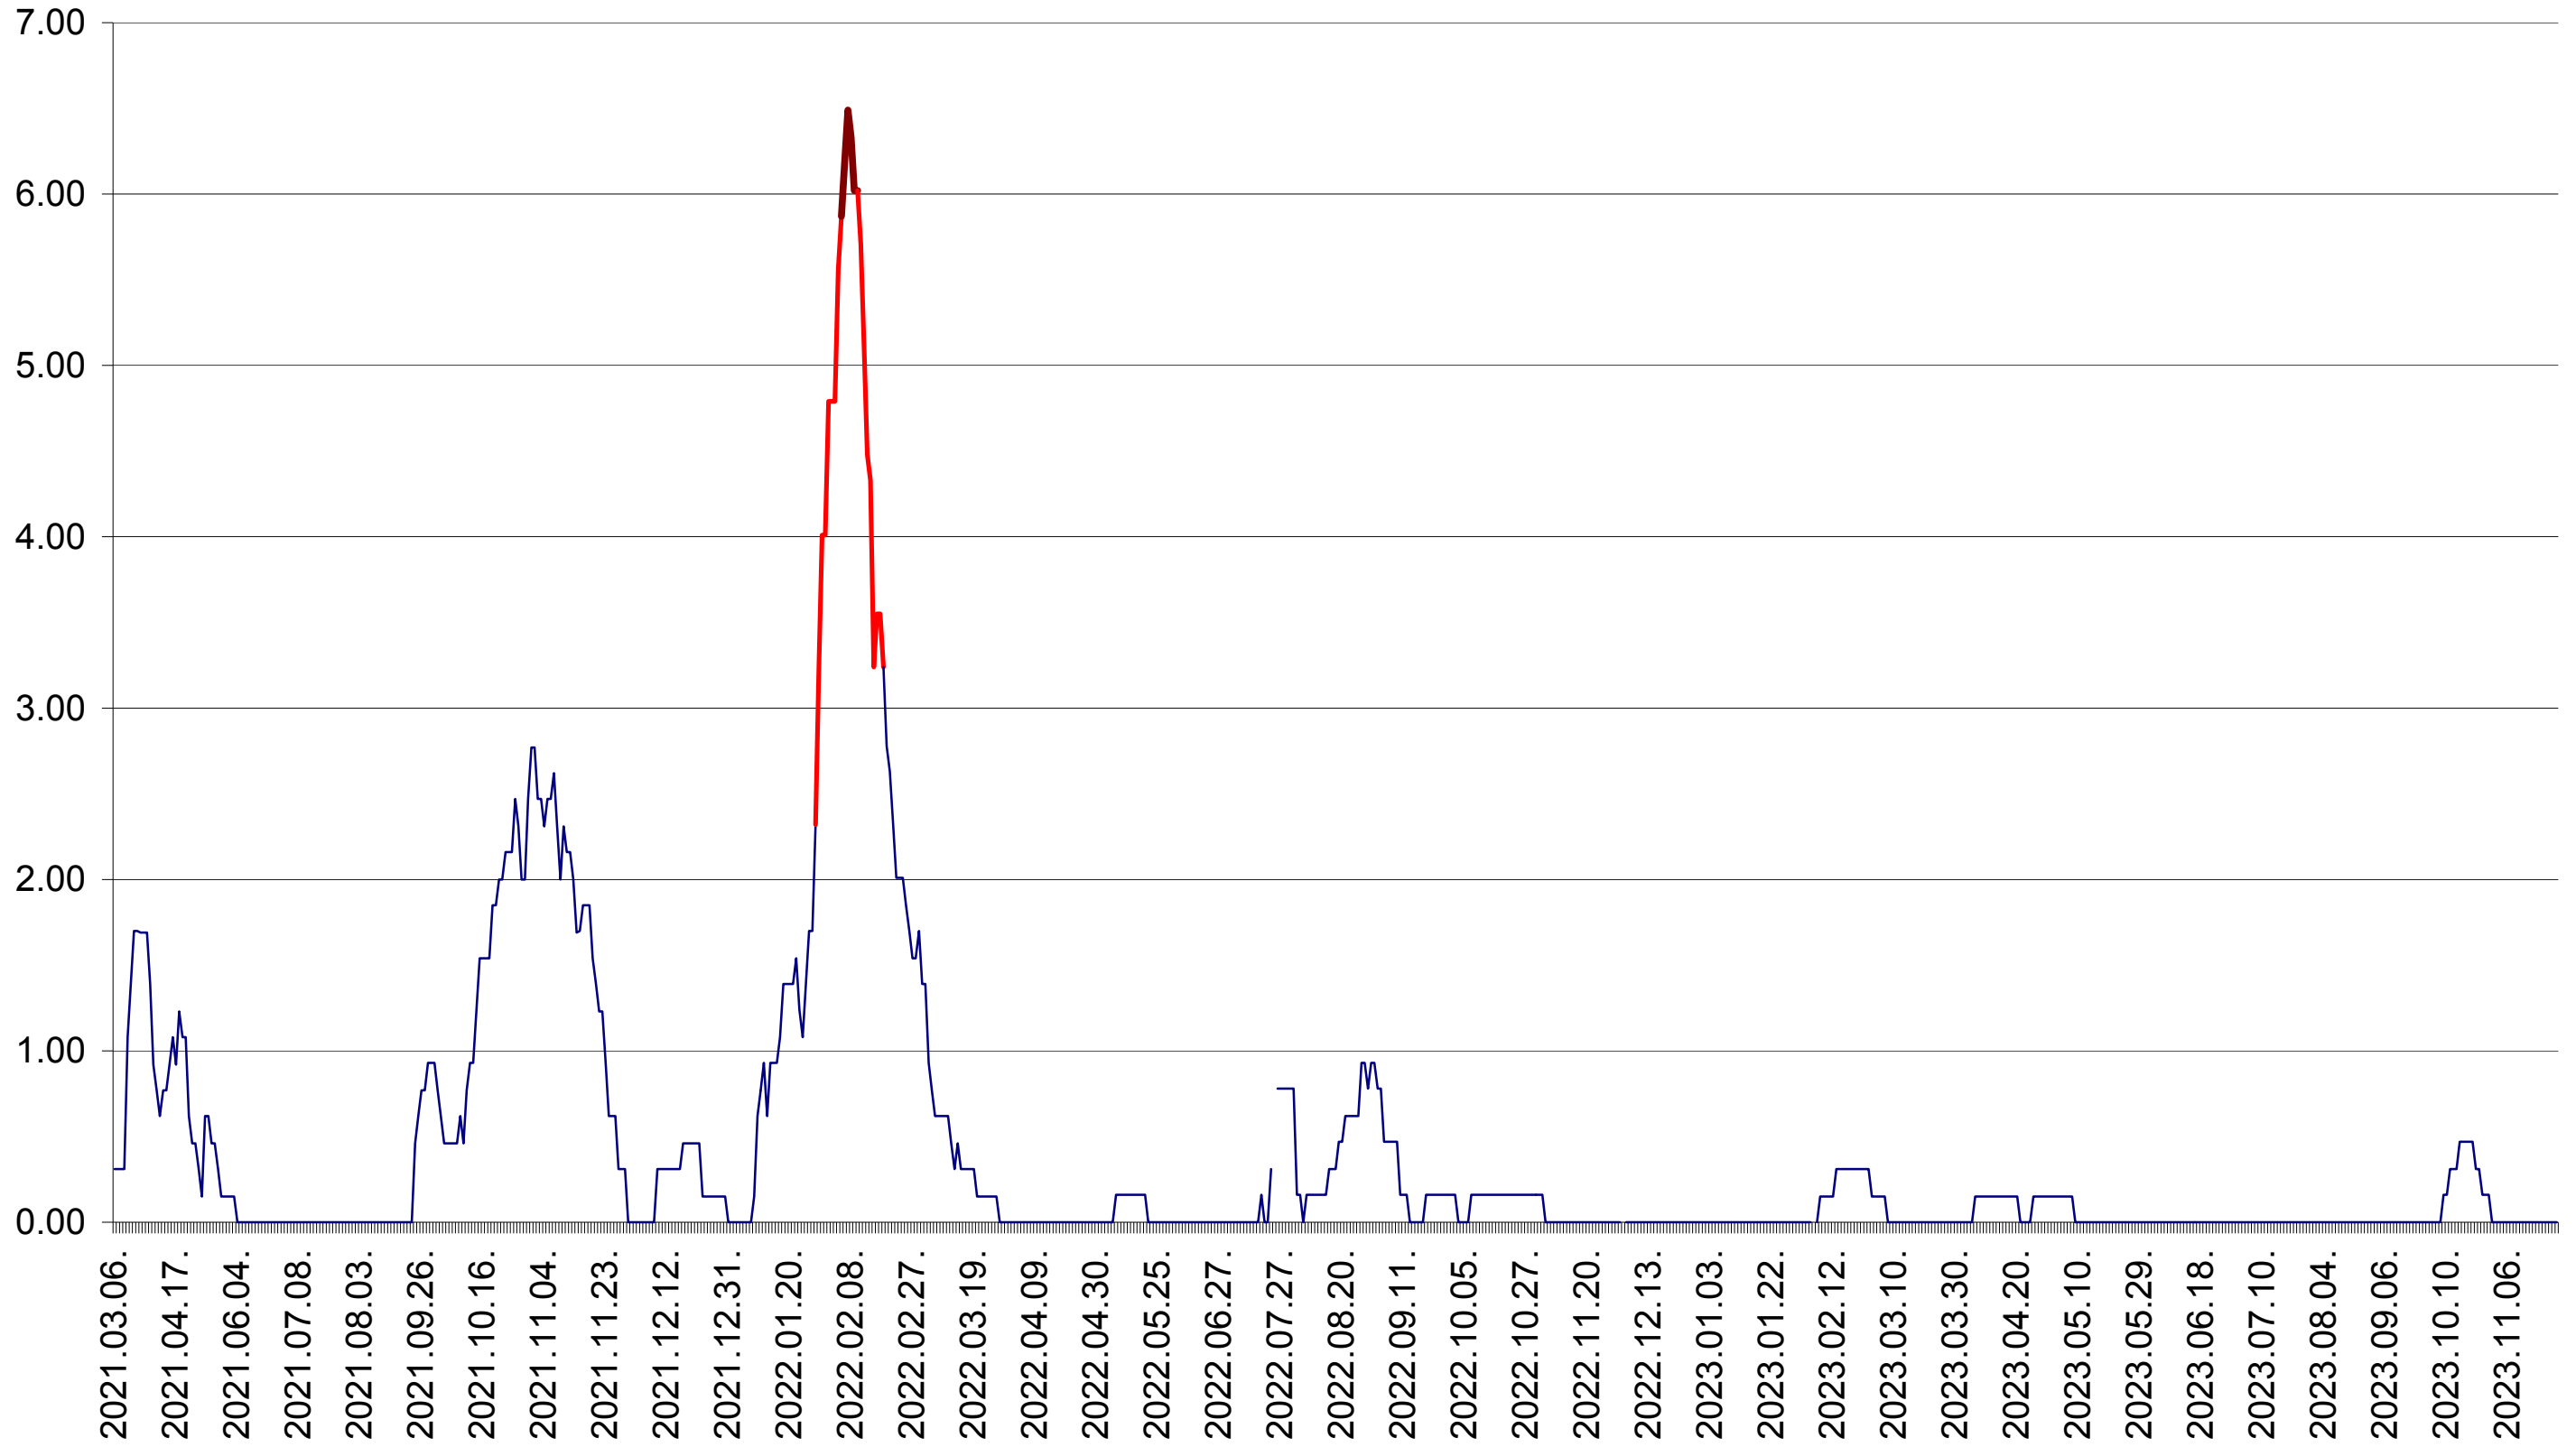

ORAȘ BĂLAN - Evolutia incidentei cumulate pe 14 zile la ‰ de locuitori
2021.03.07. - 2023.11.27.

BILBOR - Evolutia incidentei cumulate pe 14 zile la ‰ de locuitori
2021.03.07. - 2023.11.27.

ORAȘ BORSEC - Evolutia incidentei cumulate pe 14 zile la ‰ de locuitori
2021.03.07. - 2023.11.27.

BRĂDEȘTI - Evolutia incidentei cumulate pe 14 zile la ‰ de locuitori
2021.03.07. - 2023.11.27.

CĂPĂLNIȚA - Evolutia incidentei cumulate pe 14 zile la ‰ de locuitori
2021.03.07. - 2023.11.27.

CÂRȚA - Evolutia incidentei cumulate pe 14 zile la ‰ de locuitori
2021.03.07. - 2023.11.27.

CICEU - Evolutia incidentei cumulate pe 14 zile la ‰ de locuitori
2021.03.07. - 2023.11.27.

CIUCSÂNGEORGIU - Evolutia incidentei cumulate pe 14 zile la ‰ de locuitori
2021.03.07. - 2023.11.27.

CIUMANI - Evolutia incidentei cumulate pe 14 zile la ‰ de locuitori
2021.03.07. - 2023.11.27.

CORBU - Evolutia incidentei cumulate pe 14 zile la ‰ de locuitori
2021.03.07. - 2023.11.27.

CORUND - Evolutia incidentei cumulate pe 14 zile la ‰ de locuitori
2021.03.07. - 2023.11.27.

COZMENI - Evolutia incidentei cumulate pe 14 zile la ‰ de locuitori
2021.03.07. - 2023.11.27.