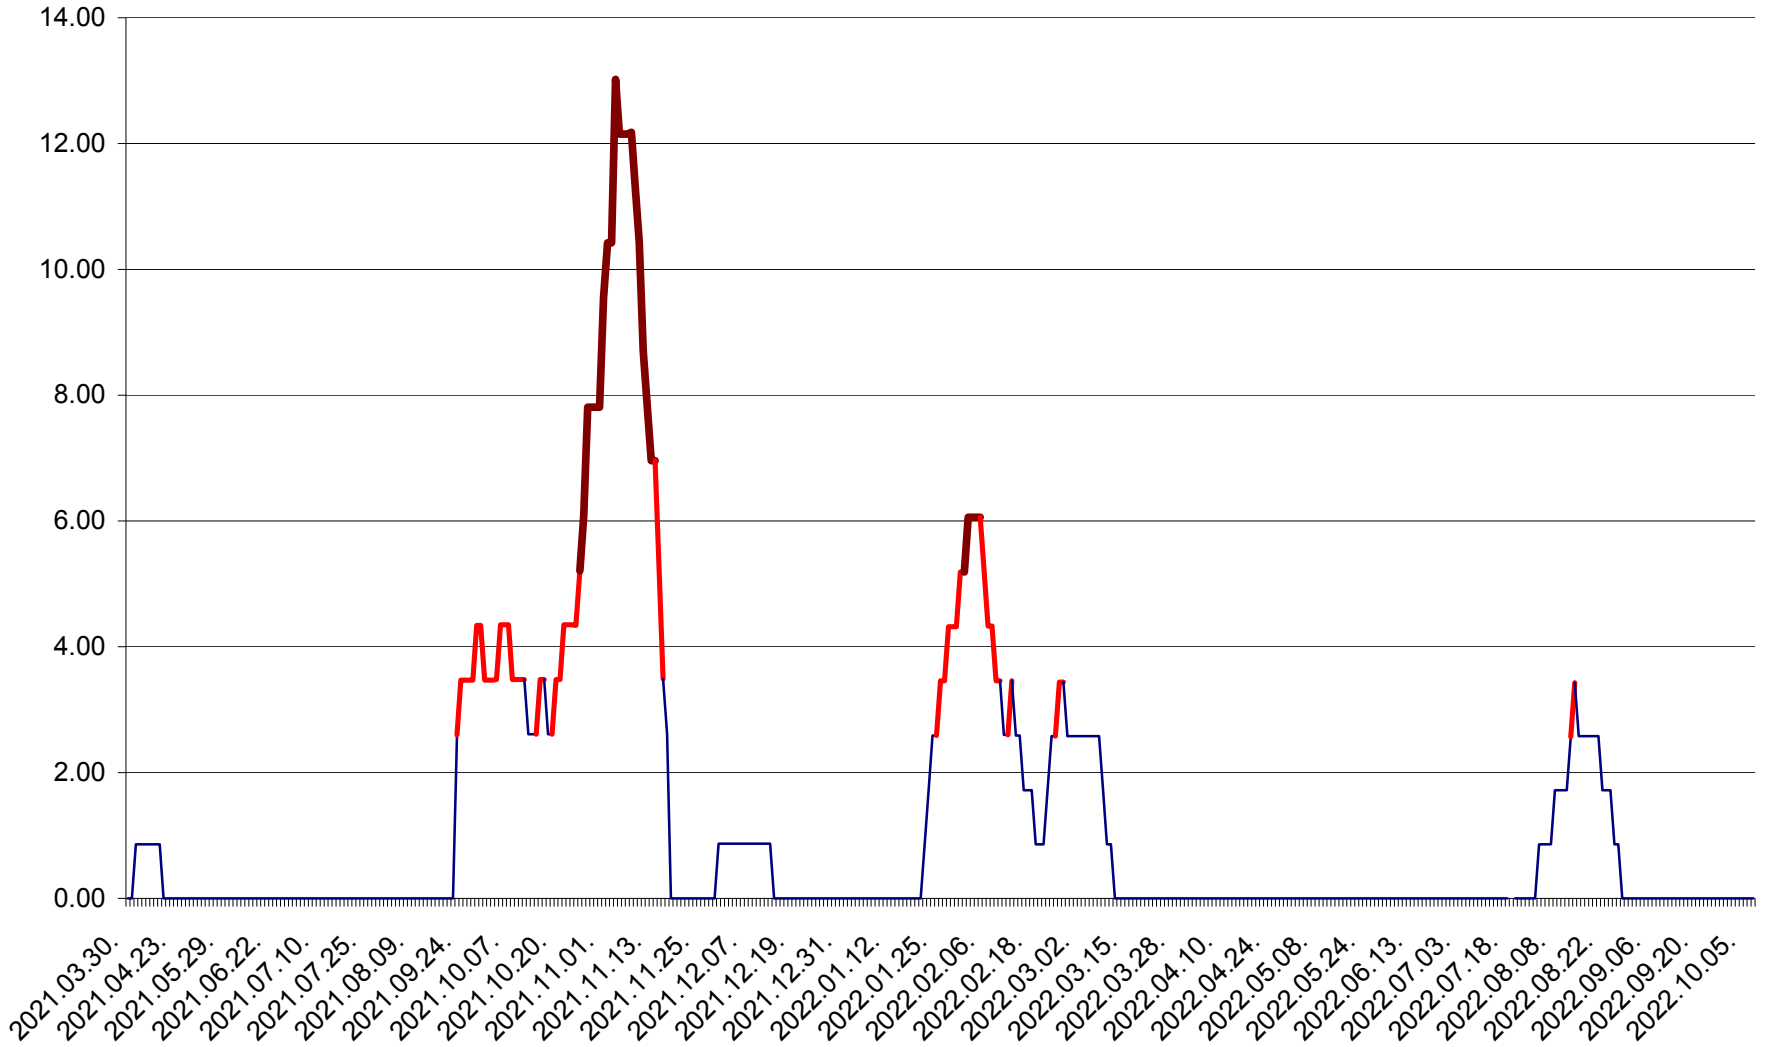

ȘIMONEȘTI - Evolutia incidentei cumulate pe 14 zile la ‰ de locuitori
2021.04.01. - 2022.10.07.

SUBCETATE - Evolutia incidentei cumulate pe 14 zile la ‰ de locuitori
2021.04.01. - 2022.10.07.

SUSENI - Evolutia incidentei cumulate pe 14 zile la ‰ de locuitori
2021.04.01. - 2022.10.07.

TOMEȘTI - Evolutia incidentei cumulate pe 14 zile la ‰ de locuitori
2021.04.01. - 2022.10.07.

MUNICIPIUL TOPLIȚA - Evolutia incidentei cumulate pe 14 zile la ‰ de locuitori
2021.04.01. - 2022.10.07.

TULGHEȘ - Evolutia incidentei cumulate pe 14 zile la ‰ de locuitori
2021.04.01. - 2022.10.07.

TUȘNAD - Evolutia incidentei cumulate pe 14 zile la ‰ de locuitori
2021.04.01. - 2022.10.07.

ULIEȘ - Evoluția incidenței cumulate pe 14 zile la ‰ de locuitori
2021.04.01. - 2022.10.07.

VĂRȘAG - Evolutia incidentei cumulate pe 14 zile la ‰ de locuitori
2021.04.01. - 2022.10.07.