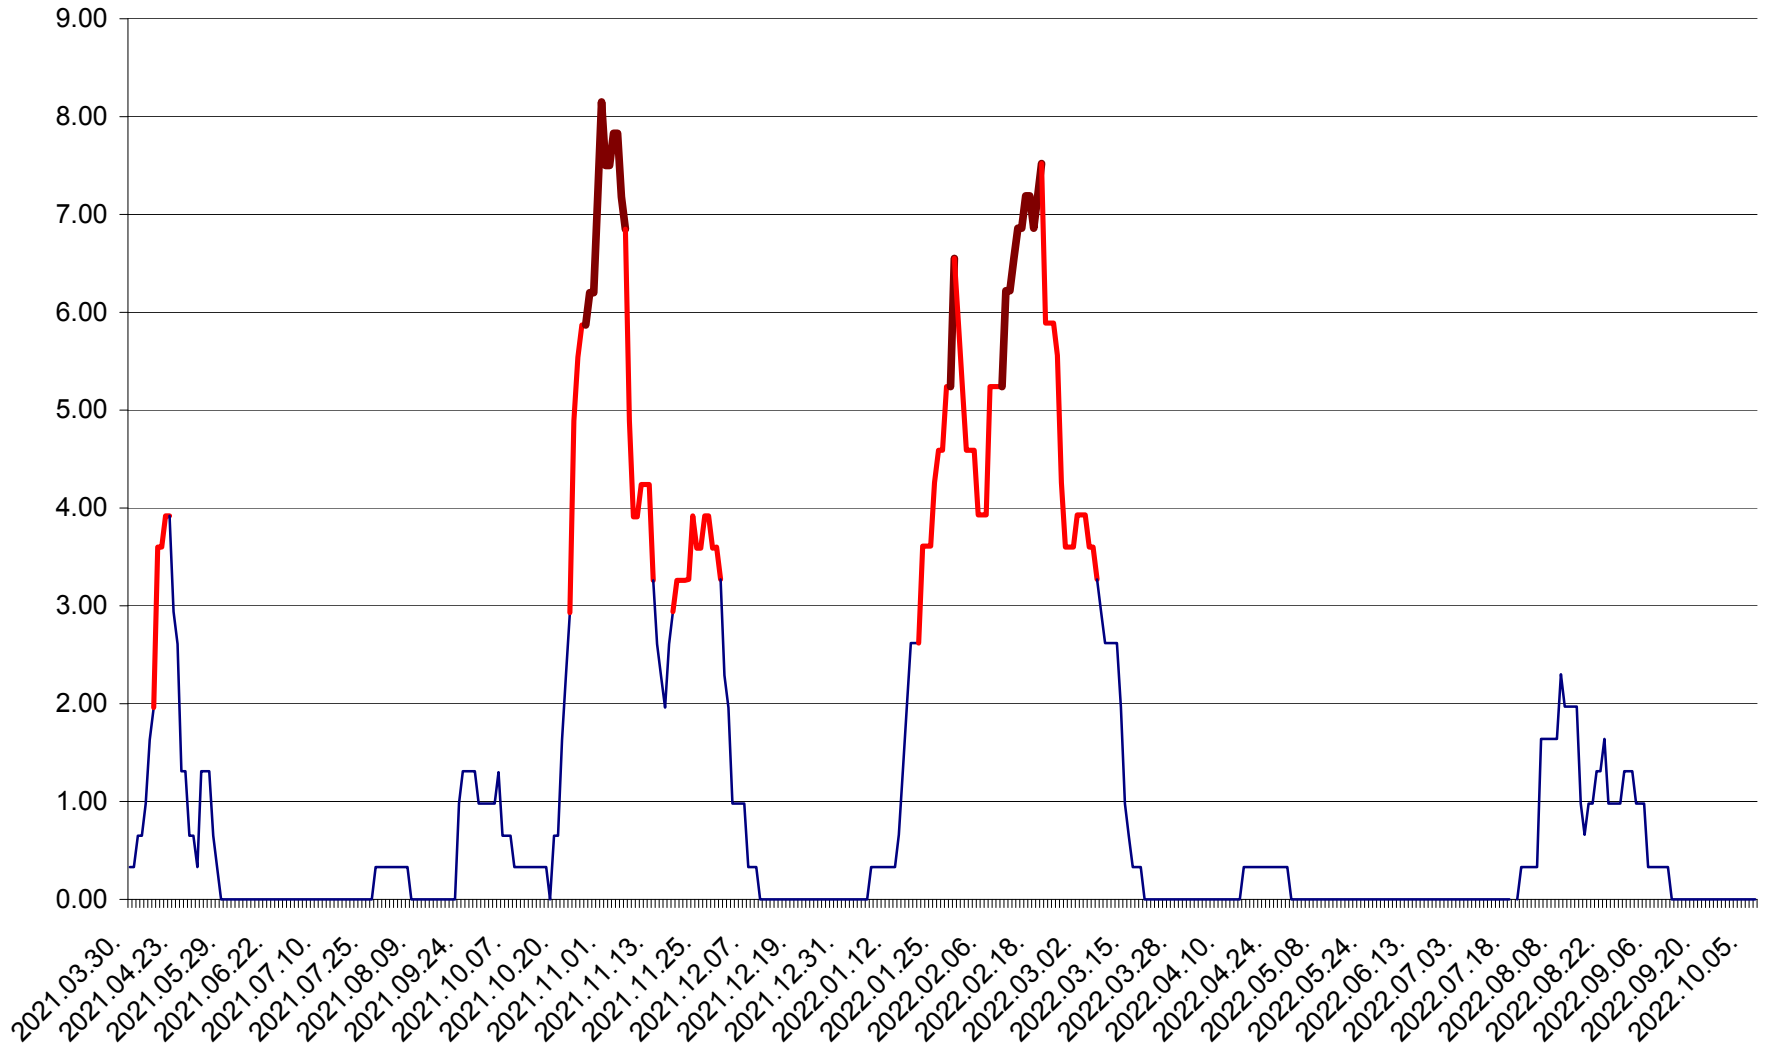

ATID - Evolutia incidentei cumulate pe 14 zile la % de locuitori
2021.04.01. - 2022.10.07.

AVRĂMEȘTI - Evolutia incidentei cumulate pe 14 zile la ‰ de locuitori
2021.04.01. - 2022.10.07.

ORAȘ BĂILE TUȘNAD - Evolutia incidentei cumulate pe 14 zile la ‰ de locuitori
2021.04.01. - 2022.10.07.

ORAȘ BĂLAN - Evolția incidenței cumulate pe 14 zile la ‰ de locuitori
2021.04.01. - 2022.10.07.

BILBOR - Evolutia incidentei cumulate pe 14 zile la ‰ de locuitori
2021.04.01. - 2022.10.07.

ORAȘ BORSEC - Evolutia incidentei cumulate pe 14 zile la ‰ de locuitori
2021.04.01. - 2022.10.07.

BRĂDEȘTI - Evolulia incidentei cumulate pe 14 zile la ‰ de locuitori
2021.04.01. - 2022.10.07.

CĂPÂLNIȚA - Evolutia incidentei cumulate pe 14 zile la ‰ de locuitori
2021.04.01. - 2022.10.07.

CÂRȚA - Evolția incidentei cumulate pe 14 zile la ‰ de locuitori
2021.04.01. - 2022.10.07.

CICEU - Evolutia incidentei cumulate pe 14 zile la ‰ de locuitori
2021.04.01. - 2022.10.07.

CIUCSÂNGEORGIU - Evolutia incidentei cumulate pe 14 zile la ‰ de locuitori
2021.04.01. - 2022.10.07.

CIUMANI - Evolutia incidentei cumulate pe 14 zile la ‰ de locuitori
2021.04.01. - 2022.10.07.