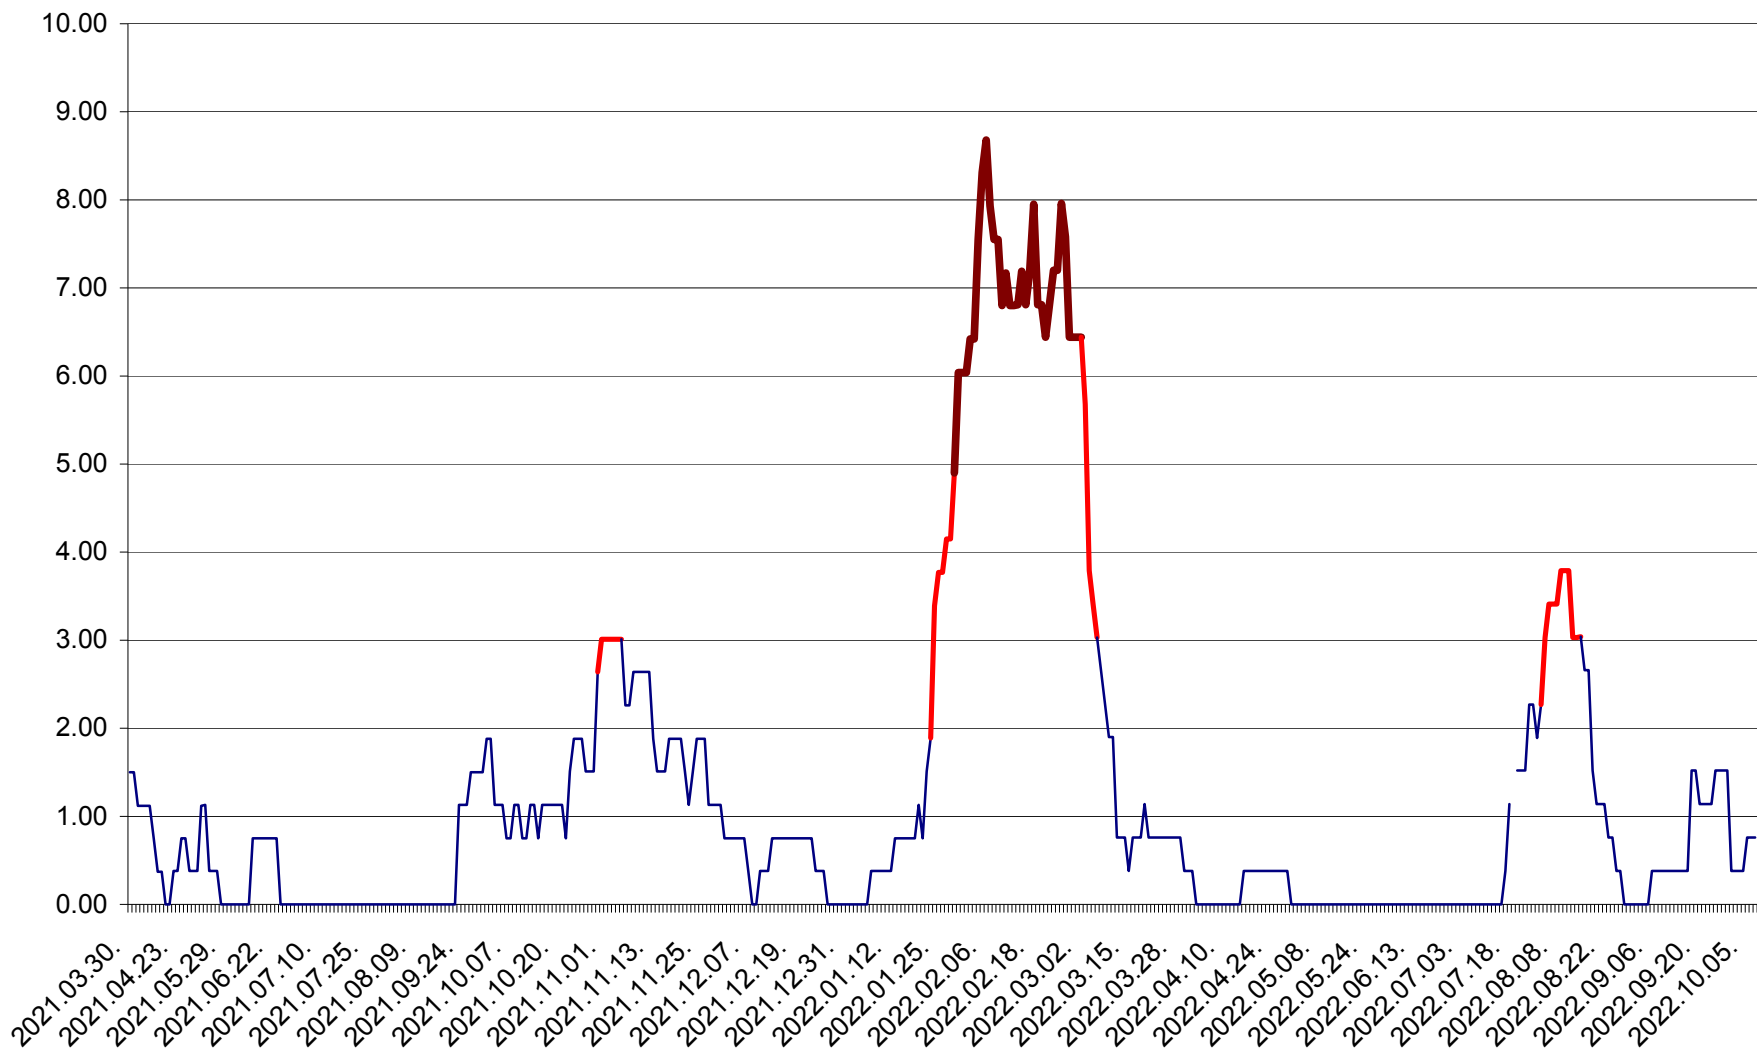

ATID - Evolutia incidentei cumulate pe 14 zile la % de locuitori
2021.04.01. - 2022.10.07.

AVRĂMEȘTI - Evolutia incidentei cumulate pe 14 zile la ‰ de locuitori
2021.04.01. - 2022.10.07.

ORAȘ BĂILE TUȘNAD - Evolutia incidentei cumulate pe 14 zile la ‰ de locuitori
2021.04.01. - 2022.10.07.

ORAȘ BĂLAN - Evolția incidenței cumulate pe 14 zile la ‰ de locuitori
2021.04.01. - 2022.10.07.

BILBOR - Evolutia incidentei cumulate pe 14 zile la ‰ de locuitori
2021.04.01. - 2022.10.07.

ORAȘ BORSEC - Evolutia incidentei cumulate pe 14 zile la ‰ de locuitori
2021.04.01. - 2022.10.07.

BRĂDEȘTI - Evolulia incidentei cumulate pe 14 zile la ‰ de locuitori
2021.04.01. - 2022.10.07.

CĂPÂLNIȚA - Evolutia incidentei cumulate pe 14 zile la ‰ de locuitori
2021.04.01. - 2022.10.07.

CÂRȚA - Evolția incidentei cumulate pe 14 zile la ‰ de locuitori
2021.04.01. - 2022.10.07.

CICEU - Evolutia incidentei cumulate pe 14 zile la ‰ de locuitori
2021.04.01. - 2022.10.07.

CIUCSÂNGEORGIU - Evolutia incidentei cumulate pe 14 zile la ‰ de locuitori
2021.04.01. - 2022.10.07.

CIUMANI - Evolutia incidentei cumulate pe 14 zile la ‰ de locuitori
2021.04.01. - 2022.10.07.