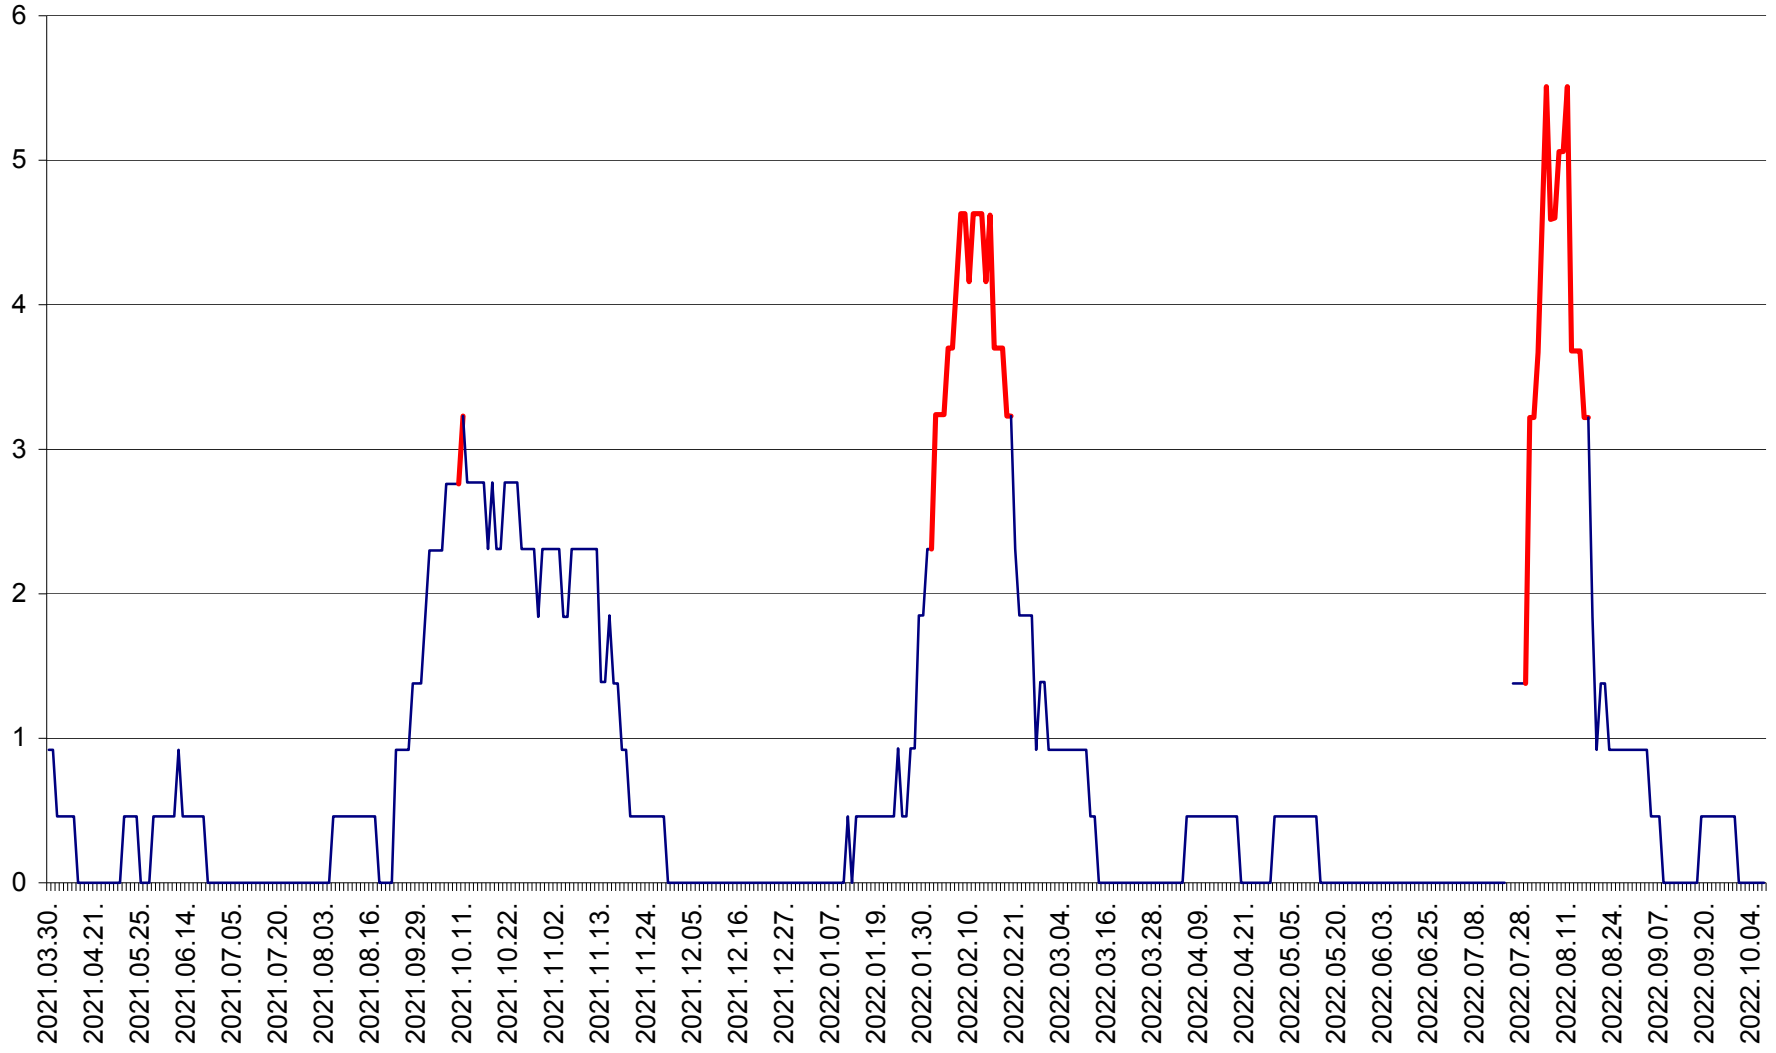

ULIEȘ - Evoluția incidenței cumulate pe 14 zile la ‰ de locuitori
2021.04.01. - 2022.10.07.