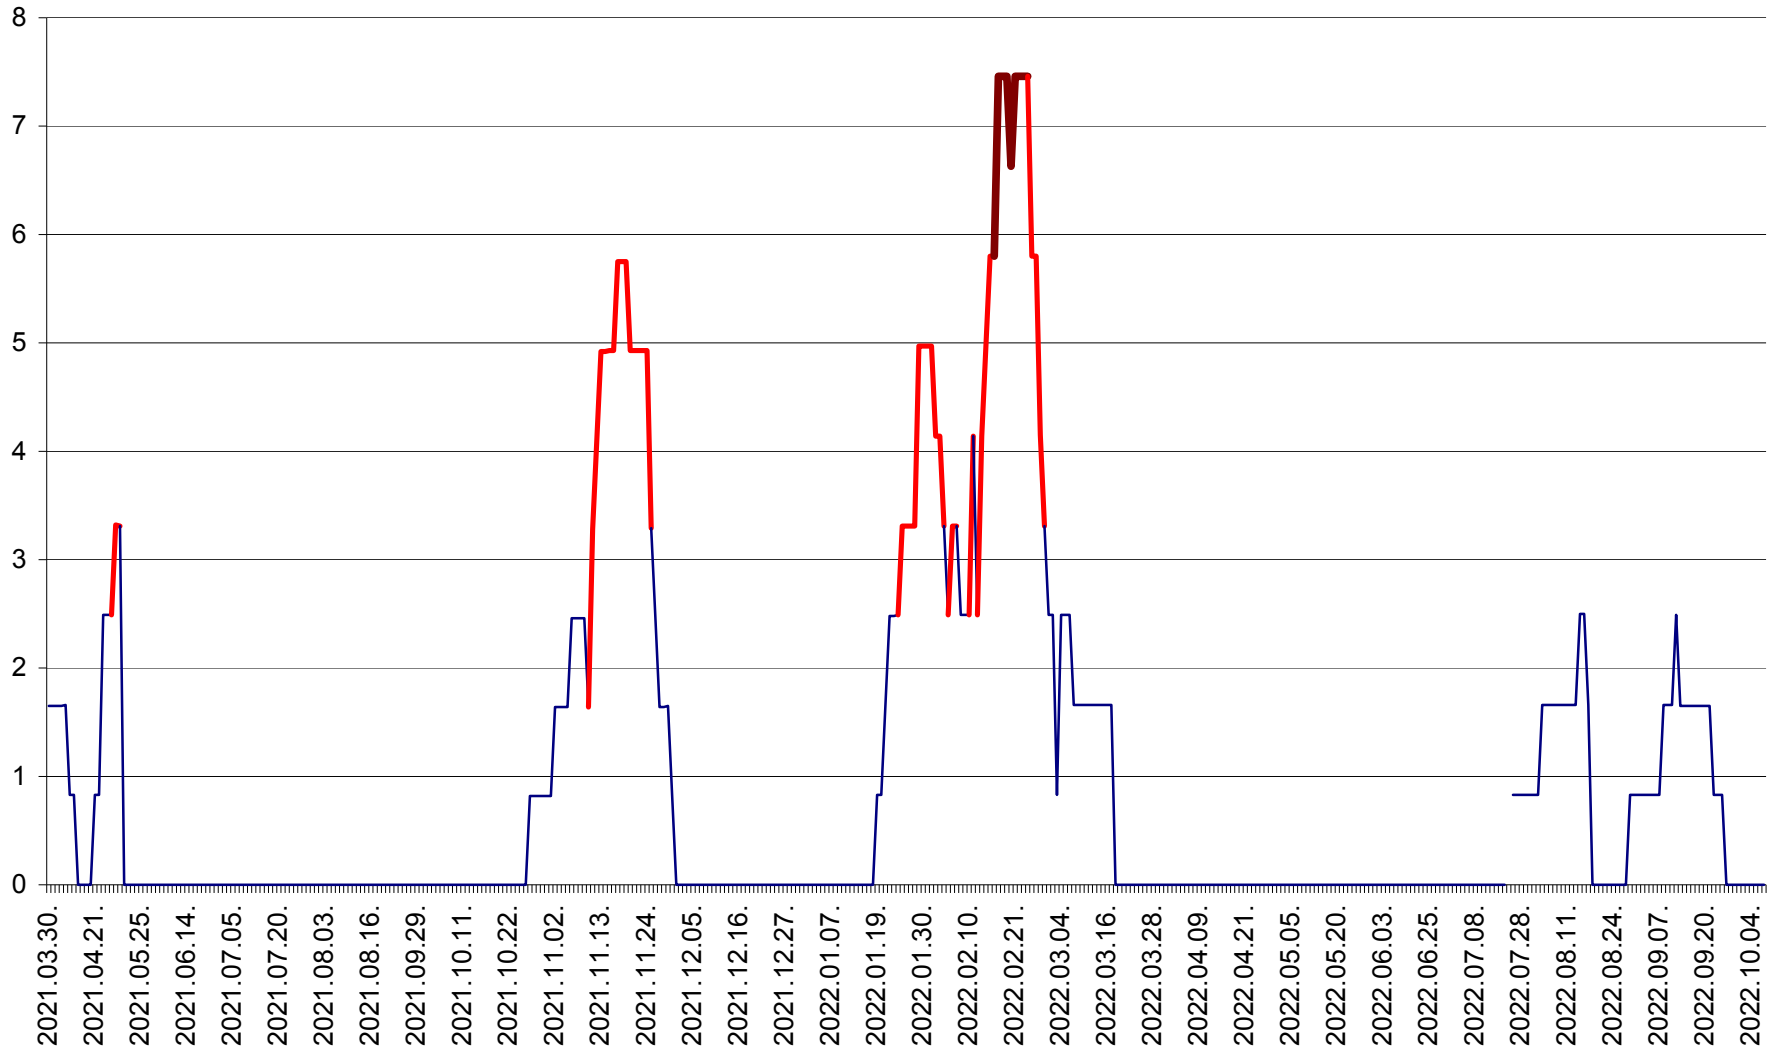

PLĂIEȘII DE JOS - Evolutia incidentei cumulate pe 14 zile la ‰ de locuitori
2021.04.01. - 2022.10.07.

PORUMBENI - Evolutia incidentei cumulate pe 14 zile la ‰ de locuitori
2021.04.01. - 2022.10.07.

PRAID - Evolutia incidentei cumulate pe 14 zile la ‰ de locuitori
2021.04.01. - 2022.10.07.

RACU - Evolutia incidentei cumulate pe 14 zile la ‰ de locuitori
2021.04.01. - 2022.10.07.

REMETEA - Evolutia incidentei cumulate pe 14 zile la % de locuitori
2021.04.01. - 2022.10.07.

SĂCEL - Evolutia incidentei cumulate pe 14 zile la ‰ de locuitori
2021.04.01. - 2022.10.07.