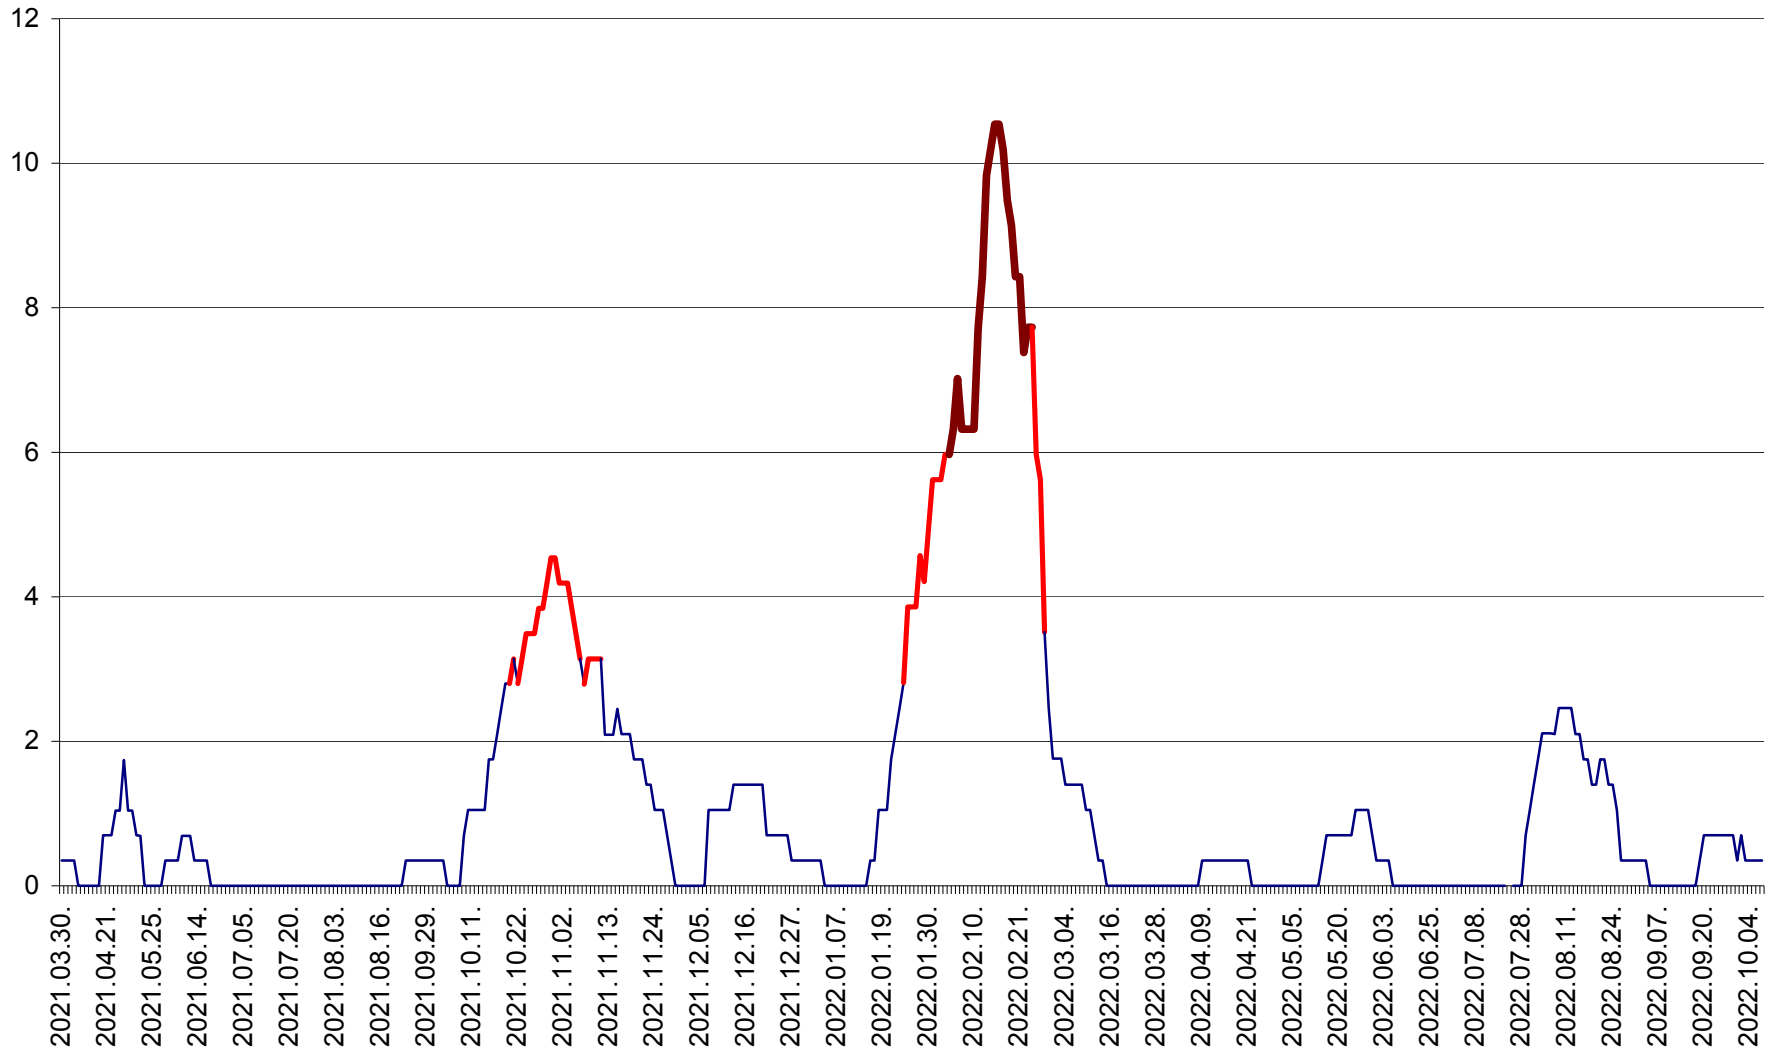

SÂNCRĂIENI - Evolutia incidentei cumulate pe 14 zile la ‰ de locuitori
2021.04.01. - 2022.10.07.

SÂNDOMIC - Evolutia incidentei cumulate pe 14 zile la ‰ de locuitori
2021.04.01. - 2022.10.07.

SÂNMARTIN - Evolutia incidentei cumulate pe 14 zile la ‰ de locuitori
2021.04.01. - 2022.10.07.

SÂNSIMION - Evolutia incidentei cumulate pe 14 zile la ‰ de locuitori
2021.04.01. - 2022.10.07.

SÂNTIMBRU - Evolutia incidentei cumulate pe 14 zile la ‰ de locuitori
2021.04.01. - 2022.10.07.

SĂRMAȘ - Evolutia incidentei cumulate pe 14 zile la ‰ de locuitori
2021.04.01. - 2022.10.07.

SATU MARE - Evolutia incidentei cumulate pe 14 zile la ‰ de locuitori
2021.04.01. - 2022.10.07.

SECUIENI - Evolutia incidentei cumulate pe 14 zile la ‰ de locuitori
2021.04.01. - 2022.10.07.

SICULENI - Evolutia incidentei cumulate pe 14 zile la ‰ de locuitori
2021.04.01. - 2022.10.07.