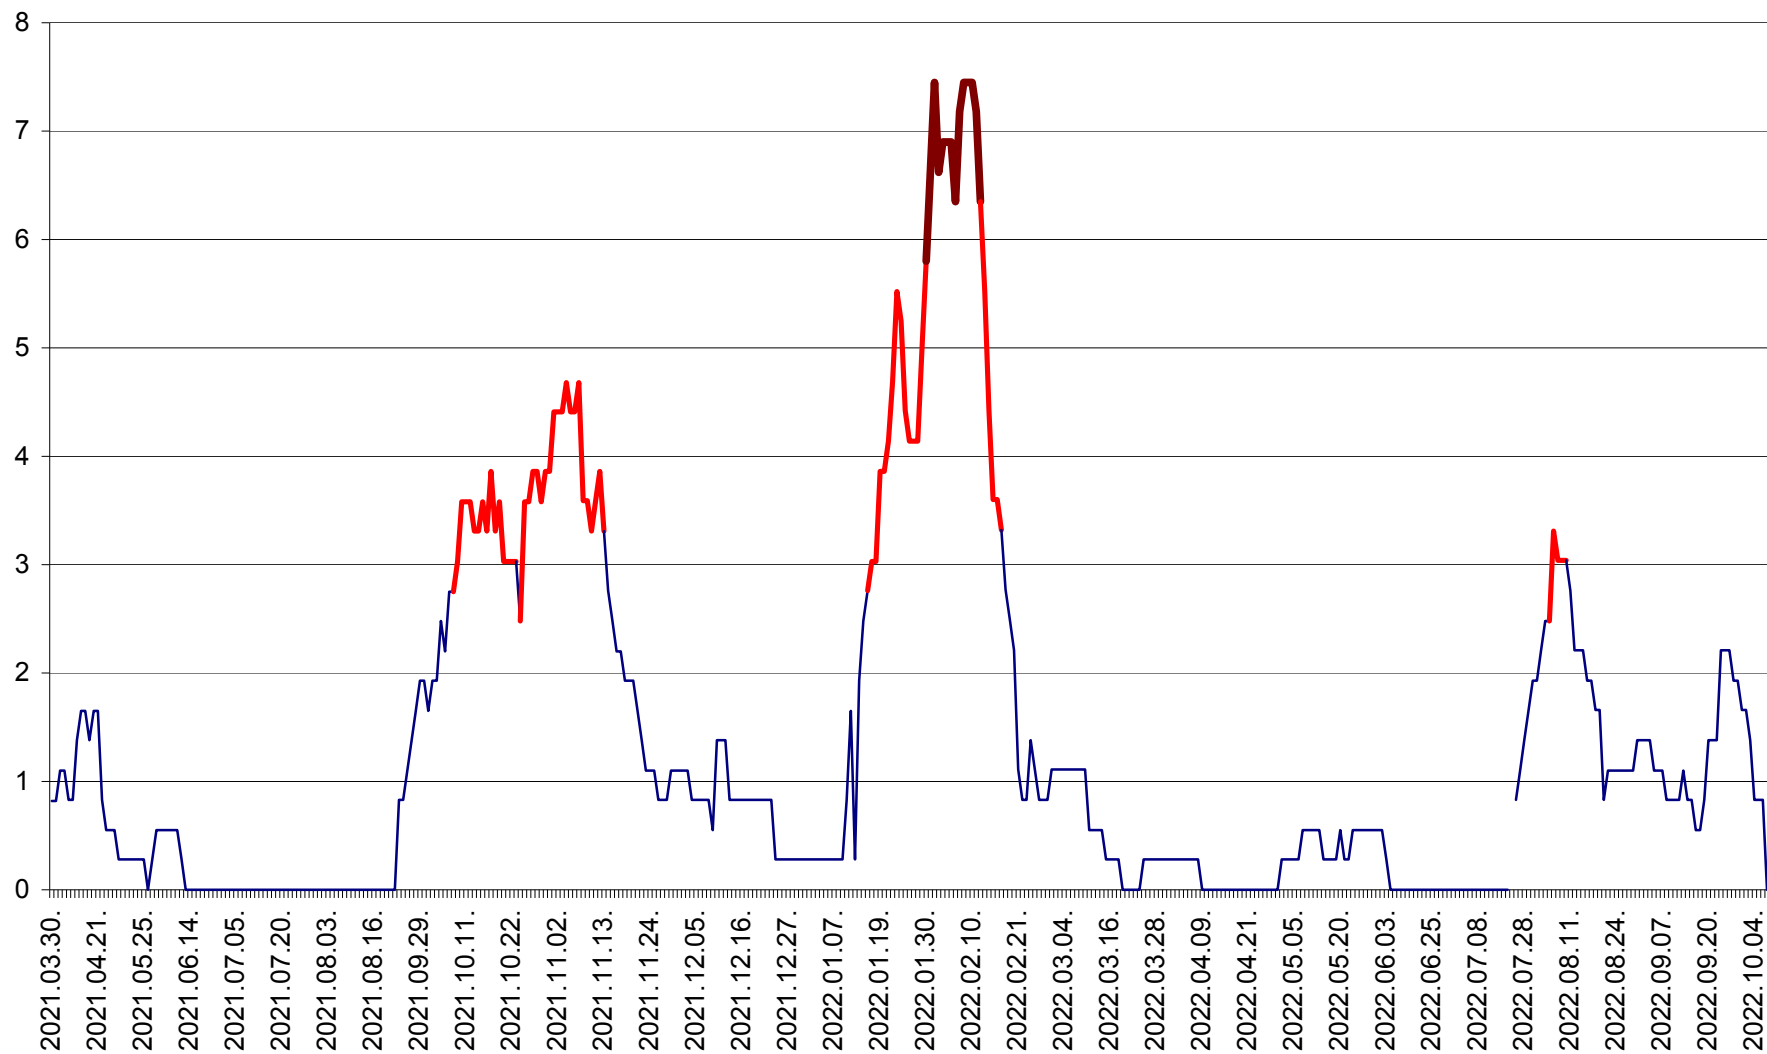

RACU - Evolutia incidentei cumulate pe 14 zile la ‰ de locuitori
2021.04.01. - 2022.10.07.

REMETEA - Evolutia incidentei cumulate pe 14 zile la % de locuitori
2021.04.01. - 2022.10.07.

SĂCEL - Evolutia incidentei cumulate pe 14 zile la ‰ de locuitori
2021.04.01. - 2022.10.07.

SÂNCRĂIENI - Evolutia incidentei cumulate pe 14 zile la ‰ de locuitori
2021.04.01. - 2022.10.07.

SÂNDOMIC - Evolutia incidentei cumulate pe 14 zile la ‰ de locuitori
2021.04.01. - 2022.10.07.

SÂNMARTIN - Evolutia incidentei cumulate pe 14 zile la ‰ de locuitori
2021.04.01. - 2022.10.07.

SÂNSIMION - Evolutia incidentei cumulate pe 14 zile la ‰ de locuitori
2021.04.01. - 2022.10.07.

SÂNTIMBRU - Evolutia incidentei cumulate pe 14 zile la ‰ de locuitori
2021.04.01. - 2022.10.07.

SĂRMAȘ - Evolutia incidentei cumulate pe 14 zile la ‰ de locuitori
2021.04.01. - 2022.10.07.