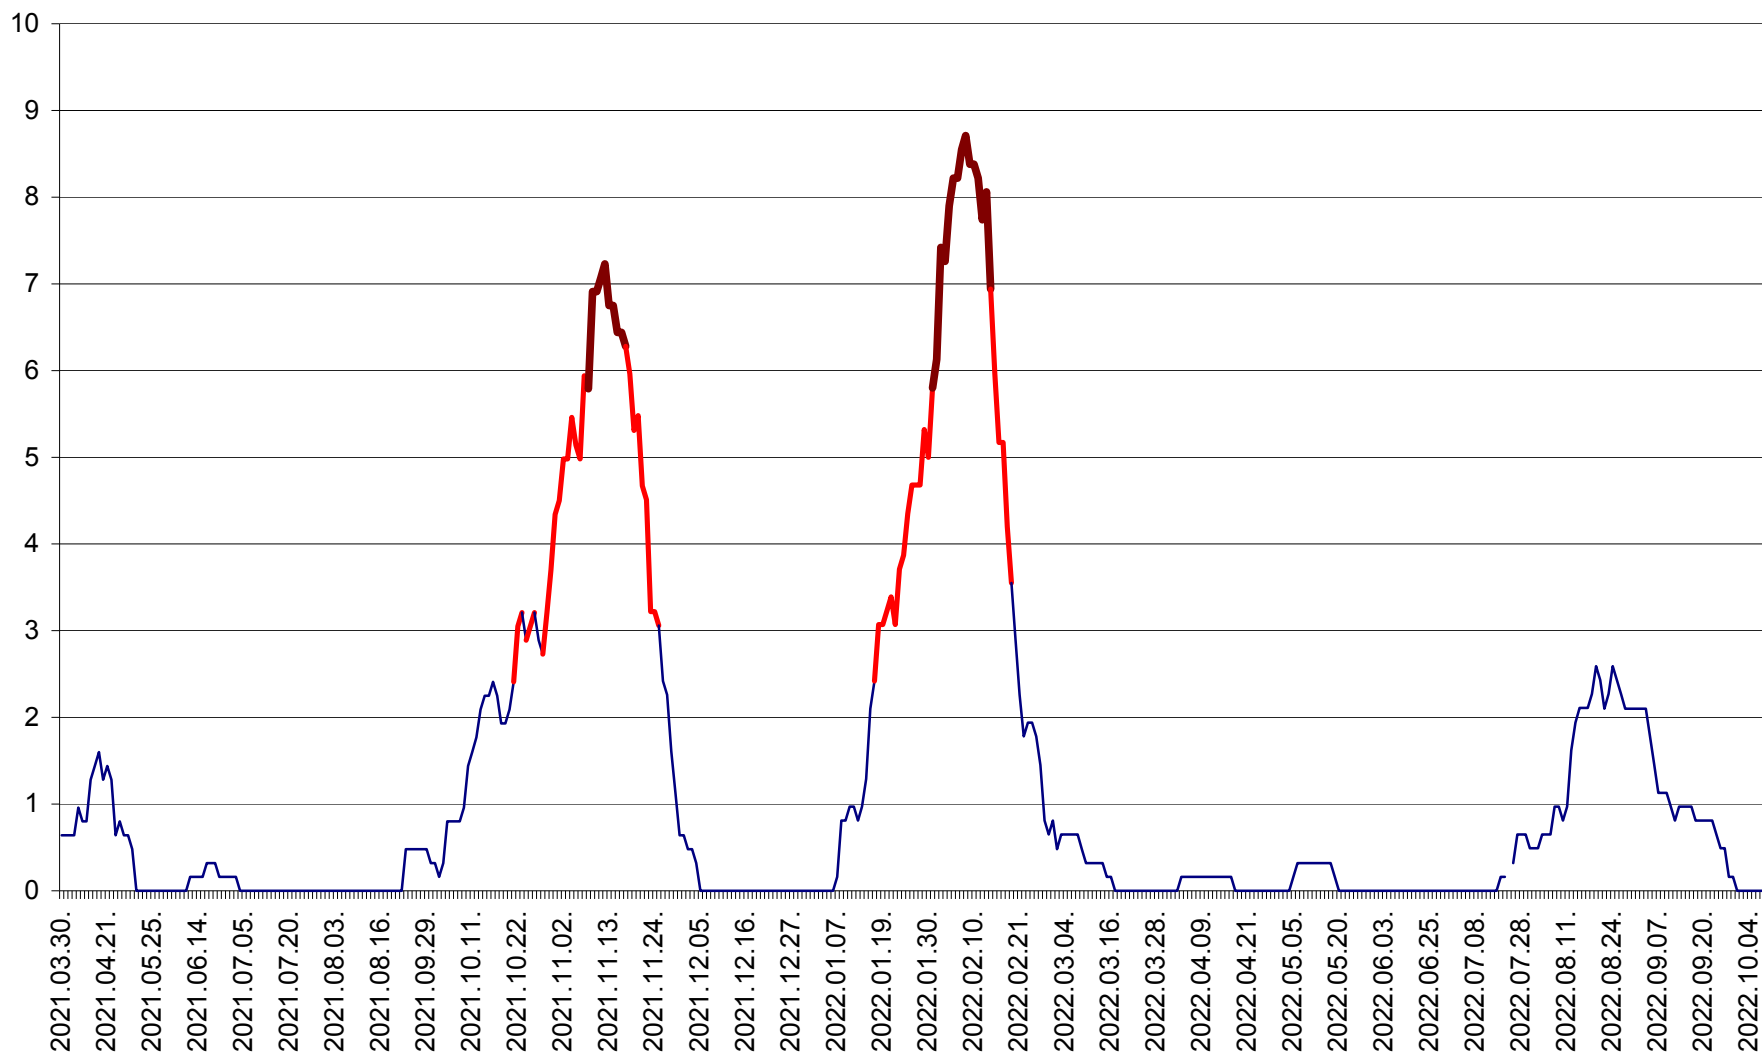

PLĂIEȘII DE JOS - Evolutia incidentei cumulate pe 14 zile la ‰ de locuitori
2021.04.01. - 2022.10.07.

PORUMBENI - Evolutia incidentei cumulate pe 14 zile la ‰ de locuitori
2021.04.01. - 2022.10.07.

PRAID - Evolutia incidentei cumulate pe 14 zile la ‰ de locuitori
2021.04.01. - 2022.10.07.

RACU - Evolutia incidentei cumulate pe 14 zile la ‰ de locuitori
2021.04.01. - 2022.10.07.

REMETEA - Evolutia incidentei cumulate pe 14 zile la % de locuitori
2021.04.01. - 2022.10.07.

SĂCEL - Evolutia incidentei cumulate pe 14 zile la ‰ de locuitori
2021.04.01. - 2022.10.07.

SÂNCRĂIENI - Evolutia incidentei cumulate pe 14 zile la ‰ de locuitori
2021.04.01. - 2022.10.07.

SÂNDOMIC - Evolutia incidentei cumulate pe 14 zile la ‰ de locuitori
2021.04.01. - 2022.10.07.

SÂNMARTIN - Evolutia incidentei cumulate pe 14 zile la ‰ de locuitori
2021.04.01. - 2022.10.07.