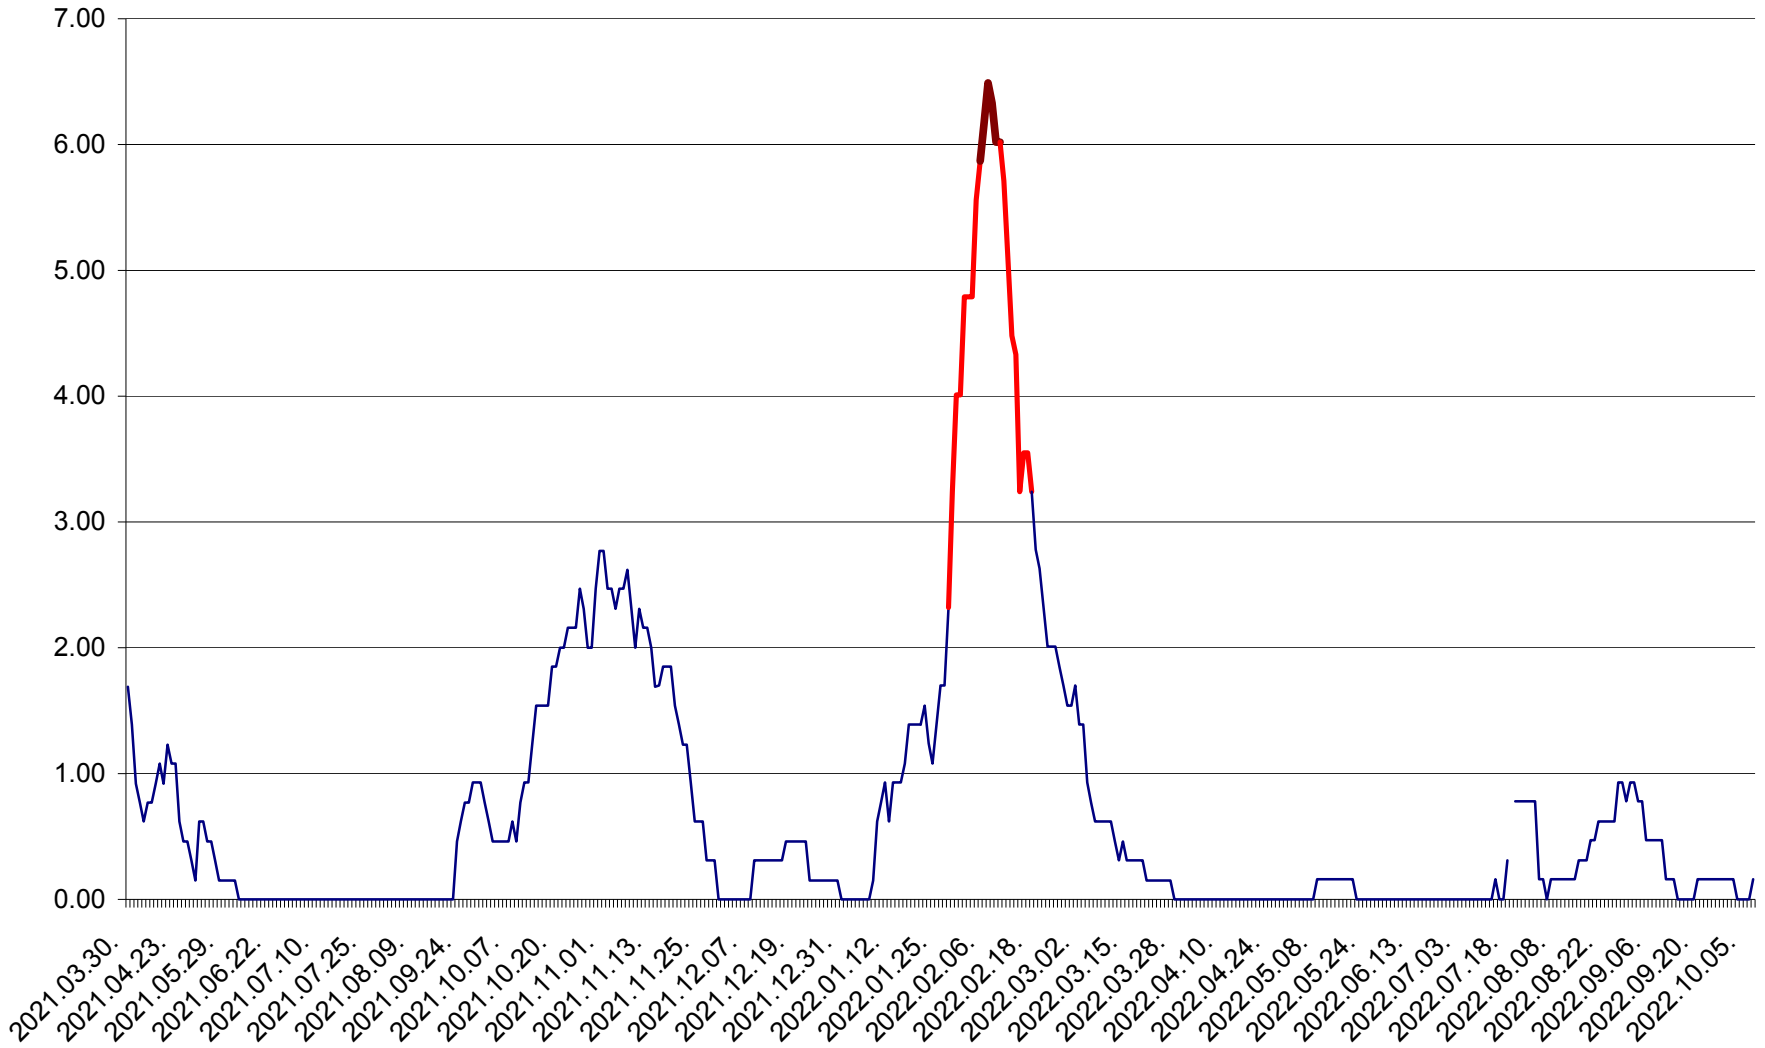

ORAȘ BĂLAN - Evolția incidenței cumulate pe 14 zile la ‰ de locuitori
2021.04.01. - 2022.10.07.

BILBOR - Evolutia incidentei cumulate pe 14 zile la ‰ de locuitori
2021.04.01. - 2022.10.07.

ORAȘ BORSEC - Evolutia incidentei cumulate pe 14 zile la ‰ de locuitori
2021.04.01. - 2022.10.07.

BRĂDEȘTI - Evolulia incidentei cumulate pe 14 zile la ‰ de locuitori
2021.04.01. - 2022.10.07.

CĂPÂLNIȚA - Evolutia incidentei cumulate pe 14 zile la ‰ de locuitori
2021.04.01. - 2022.10.07.

CÂRȚA - Evolția incidentei cumulate pe 14 zile la ‰ de locuitori
2021.04.01. - 2022.10.07.

CICEU - Evolutia incidentei cumulate pe 14 zile la ‰ de locuitori
2021.04.01. - 2022.10.07.

CIUCSÂNGEORGIU - Evolutia incidentei cumulate pe 14 zile la ‰ de locuitori
2021.04.01. - 2022.10.07.

CIUMANI - Evolutia incidentei cumulate pe 14 zile la ‰ de locuitori
2021.04.01. - 2022.10.07.

CORBU - Evolutia incidentei cumulate pe 14 zile la ‰ de locuitori
2021.04.01. - 2022.10.07.

CORUND - Evolutia incidentei cumulate pe 14 zile la ‰ de locuitori
2021.04.01. - 2022.10.07.

COZMENI - Evolutia incidentei cumulate pe 14 zile la ‰ de locuitori
2021.04.01. - 2022.10.07.