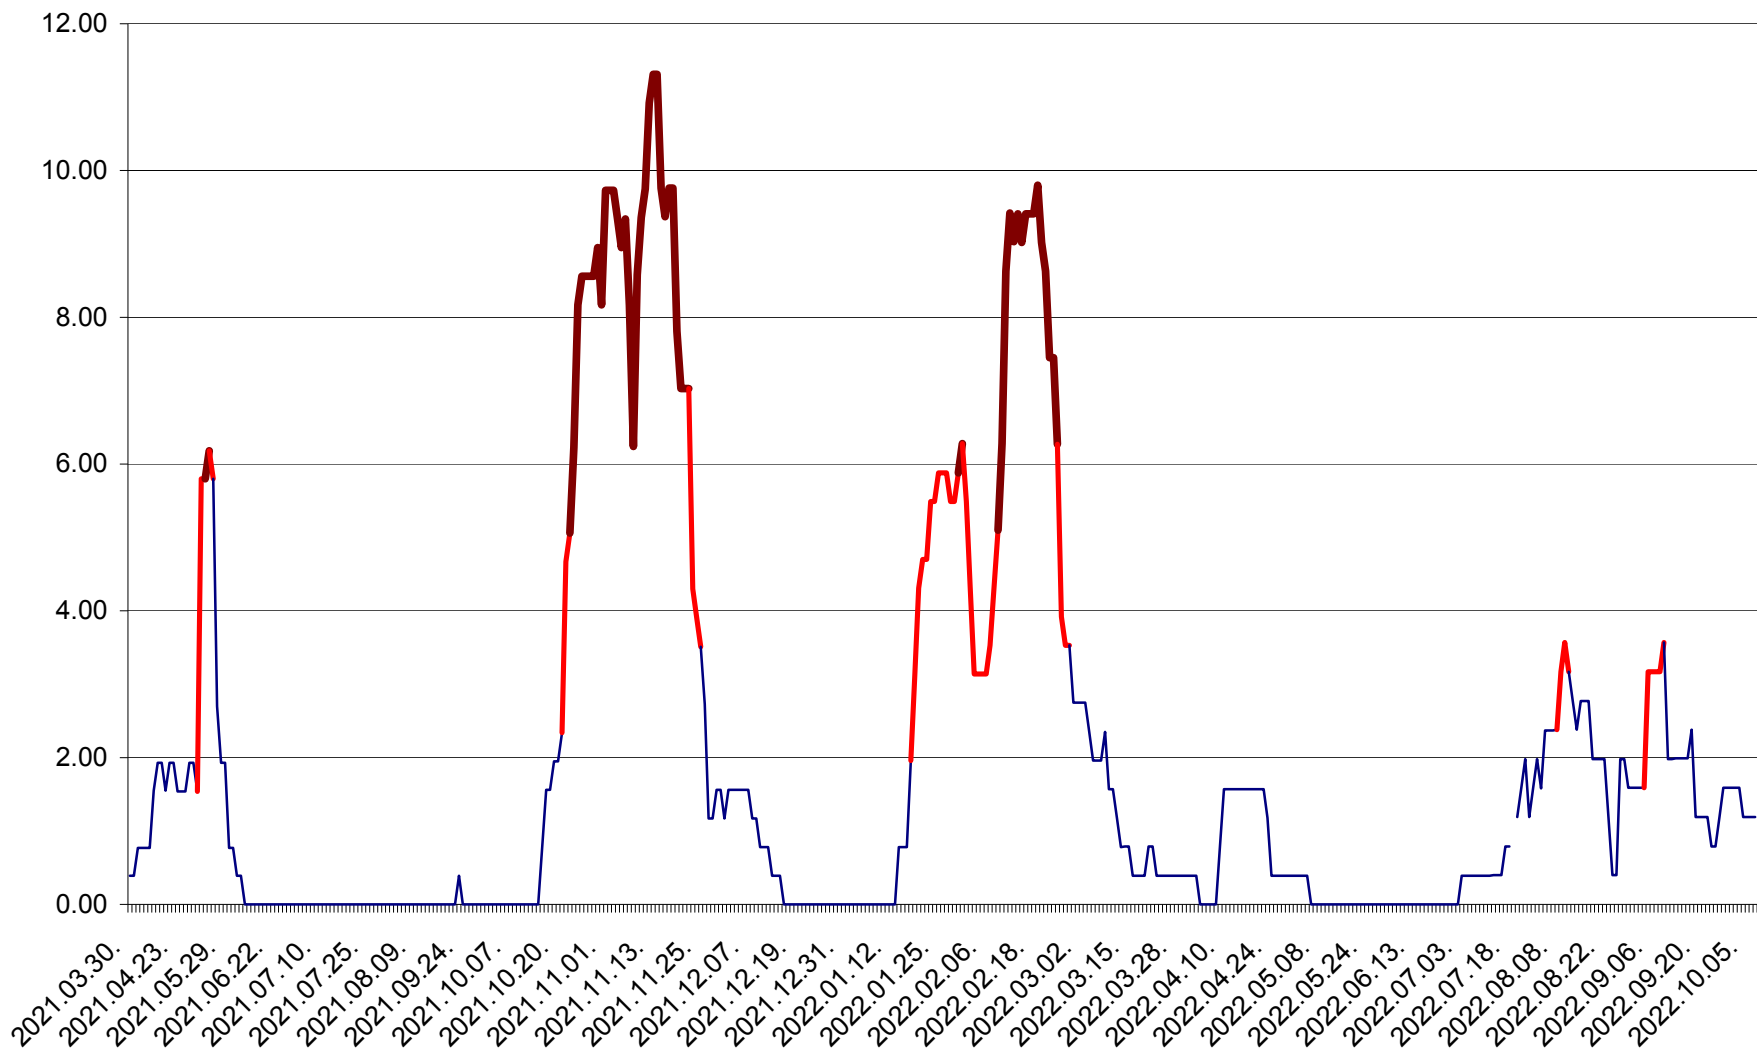

ATID - Evolutia incidentei cumulate pe 14 zile la % de locuitori
2021.04.01. - 2022.10.07.

AVRĂMEȘTI - Evolutia incidentei cumulate pe 14 zile la ‰ de locuitori
2021.04.01. - 2022.10.07.

ORAȘ BĂILE TUȘNAD - Evolutia incidentei cumulate pe 14 zile la ‰ de locuitori
2021.04.01. - 2022.10.07.

ORAȘ BĂLAN - Evolția incidenței cumulate pe 14 zile la ‰ de locuitori
2021.04.01. - 2022.10.07.

BILBOR - Evolutia incidentei cumulate pe 14 zile la ‰ de locuitori
2021.04.01. - 2022.10.07.

ORAȘ BORSEC - Evolutia incidentei cumulate pe 14 zile la ‰ de locuitori
2021.04.01. - 2022.10.07.

BRĂDEȘTI - Evolulia incidentei cumulate pe 14 zile la ‰ de locuitori
2021.04.01. - 2022.10.07.

CĂPÂLNIȚA - Evolutia incidentei cumulate pe 14 zile la ‰ de locuitori
2021.04.01. - 2022.10.07.

CÂRȚA - Evolția incidentei cumulate pe 14 zile la ‰ de locuitori
2021.04.01. - 2022.10.07.

CICEU - Evolutia incidentei cumulate pe 14 zile la ‰ de locuitori
2021.04.01. - 2022.10.07.

CIUCSÂNGEORGIU - Evolutia incidentei cumulate pe 14 zile la ‰ de locuitori
2021.04.01. - 2022.10.07.

CIUMANI - Evolutia incidentei cumulate pe 14 zile la ‰ de locuitori
2021.04.01. - 2022.10.07.