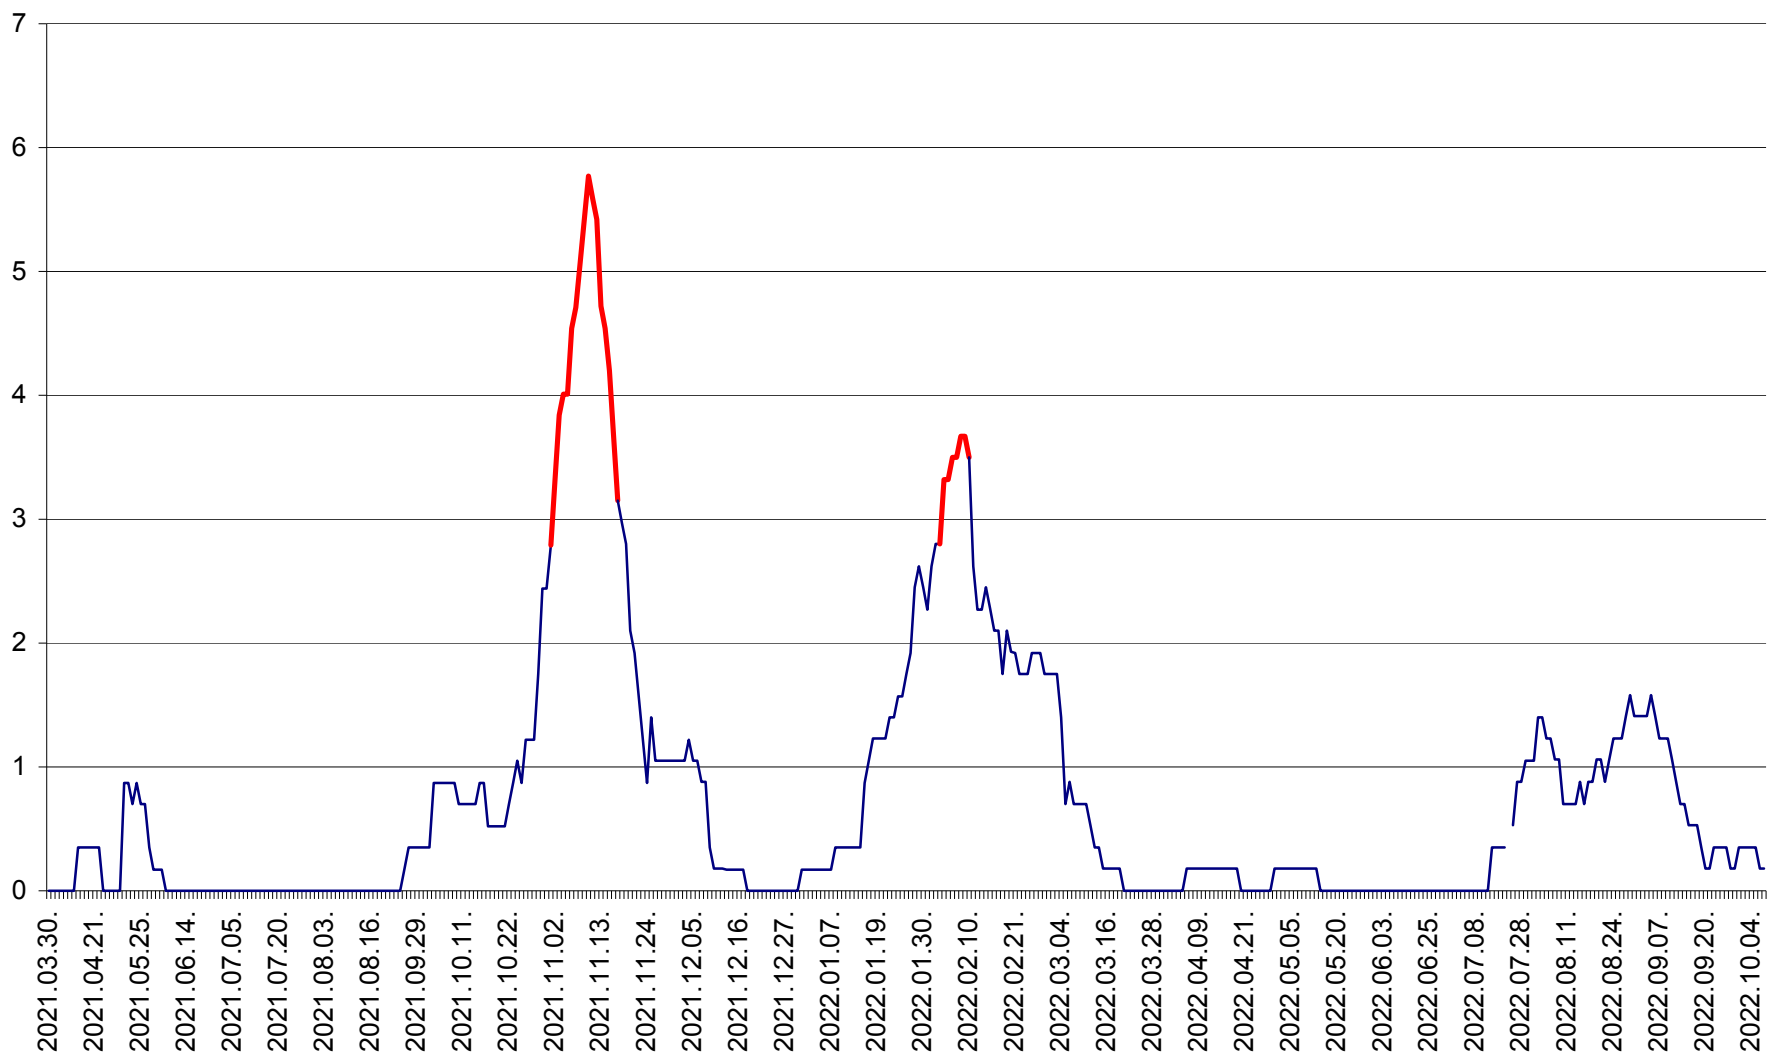

ORAȘ BĂLAN - Evolția incidenței cumulate pe 14 zile la ‰ de locuitori
2021.04.01. - 2022.10.07.

BILBOR - Evolutia incidentei cumulate pe 14 zile la ‰ de locuitori
2021.04.01. - 2022.10.07.

ORAȘ BORSEC - Evolutia incidentei cumulate pe 14 zile la ‰ de locuitori
2021.04.01. - 2022.10.07.

CORBU - Evolutia incidentei cumulate pe 14 zile la ‰ de locuitori
2021.04.01. - 2022.10.07.

CORUND - Evolutia incidentei cumulate pe 14 zile la ‰ de locuitori
2021.04.01. - 2022.10.07.

COZMENI - Evolutia incidentei cumulate pe 14 zile la ‰ de locuitori
2021.04.01. - 2022.10.07.

ORAȘ CRISTURU SECUIESC - Evolutia incidentei cumulate pe 14 zile la ‰ de locuitori
2021.04.01. - 2022.10.07.

DĂNEȘTI - Evolutia incidentei cumulate pe 14 zile la ‰ de locuitori
2021.04.01. - 2022.10.07.

DÂRJIU - Evolutia incidentei cumulate pe 14 zile la ‰ de locuitori
2021.04.01. - 2022.10.07.

DEALU - Evolutia incidentei cumulate pe 14 zile la ‰ de locuitori
2021.04.01. - 2022.10.07.

DITRĂU - Evolutia incidentei cumulate pe 14 zile la ‰ de locuitori
2021.04.01. - 2022.10.07.