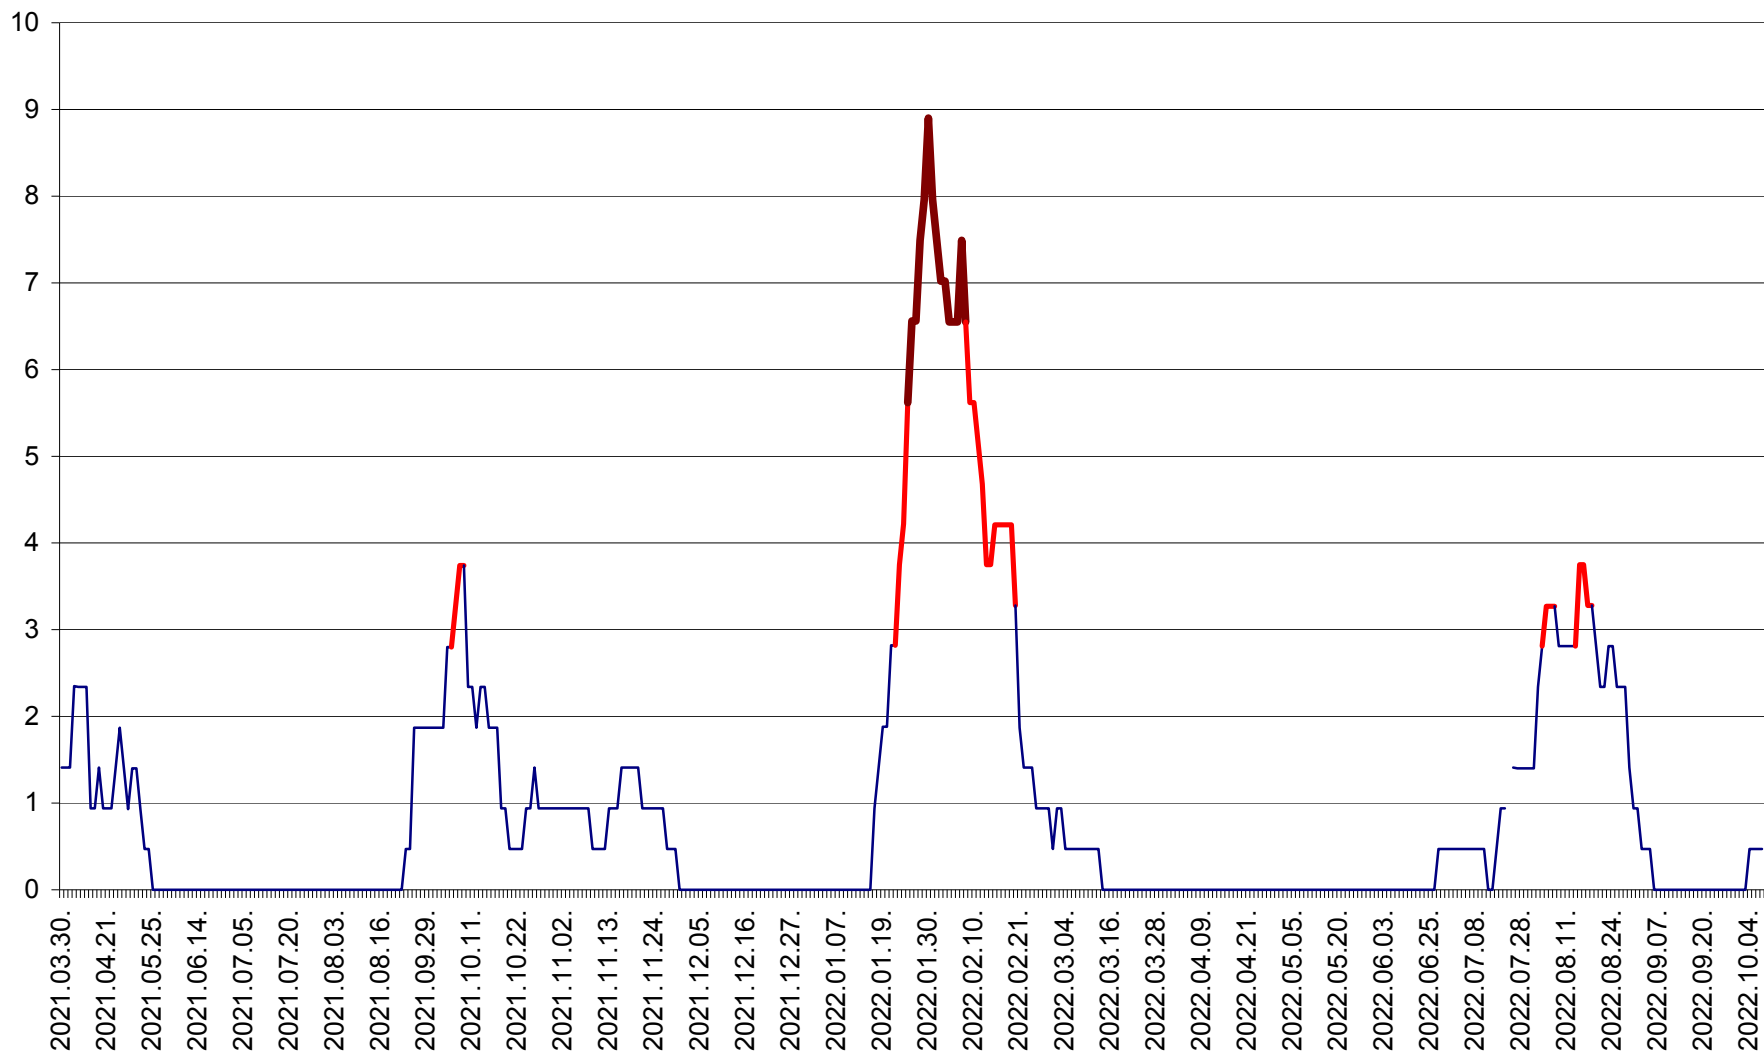

SÂNCRĂIENI - Evolutia incidentei cumulate pe 14 zile la ‰ de locuitori
2021.04.01. - 2022.10.07.

SÂNDOMIC - Evolutia incidentei cumulate pe 14 zile la ‰ de locuitori
2021.04.01. - 2022.10.07.

SÂNMARTIN - Evolutia incidentei cumulate pe 14 zile la ‰ de locuitori
2021.04.01. - 2022.10.07.

SÂNSIMION - Evolutia incidentei cumulate pe 14 zile la ‰ de locuitori
2021.04.01. - 2022.10.07.

SÂNTIMBRU - Evolutia incidentei cumulate pe 14 zile la ‰ de locuitori
2021.04.01. - 2022.10.07.

SĂRMAȘ - Evolutia incidentei cumulate pe 14 zile la ‰ de locuitori
2021.04.01. - 2022.10.07.

SATU MARE - Evolutia incidentei cumulate pe 14 zile la ‰ de locuitori
2021.04.01. - 2022.10.07.

SECUIENI - Evolutia incidentei cumulate pe 14 zile la ‰ de locuitori
2021.04.01. - 2022.10.07.

SICULENI - Evolutia incidentei cumulate pe 14 zile la ‰ de locuitori
2021.04.01. - 2022.10.07.