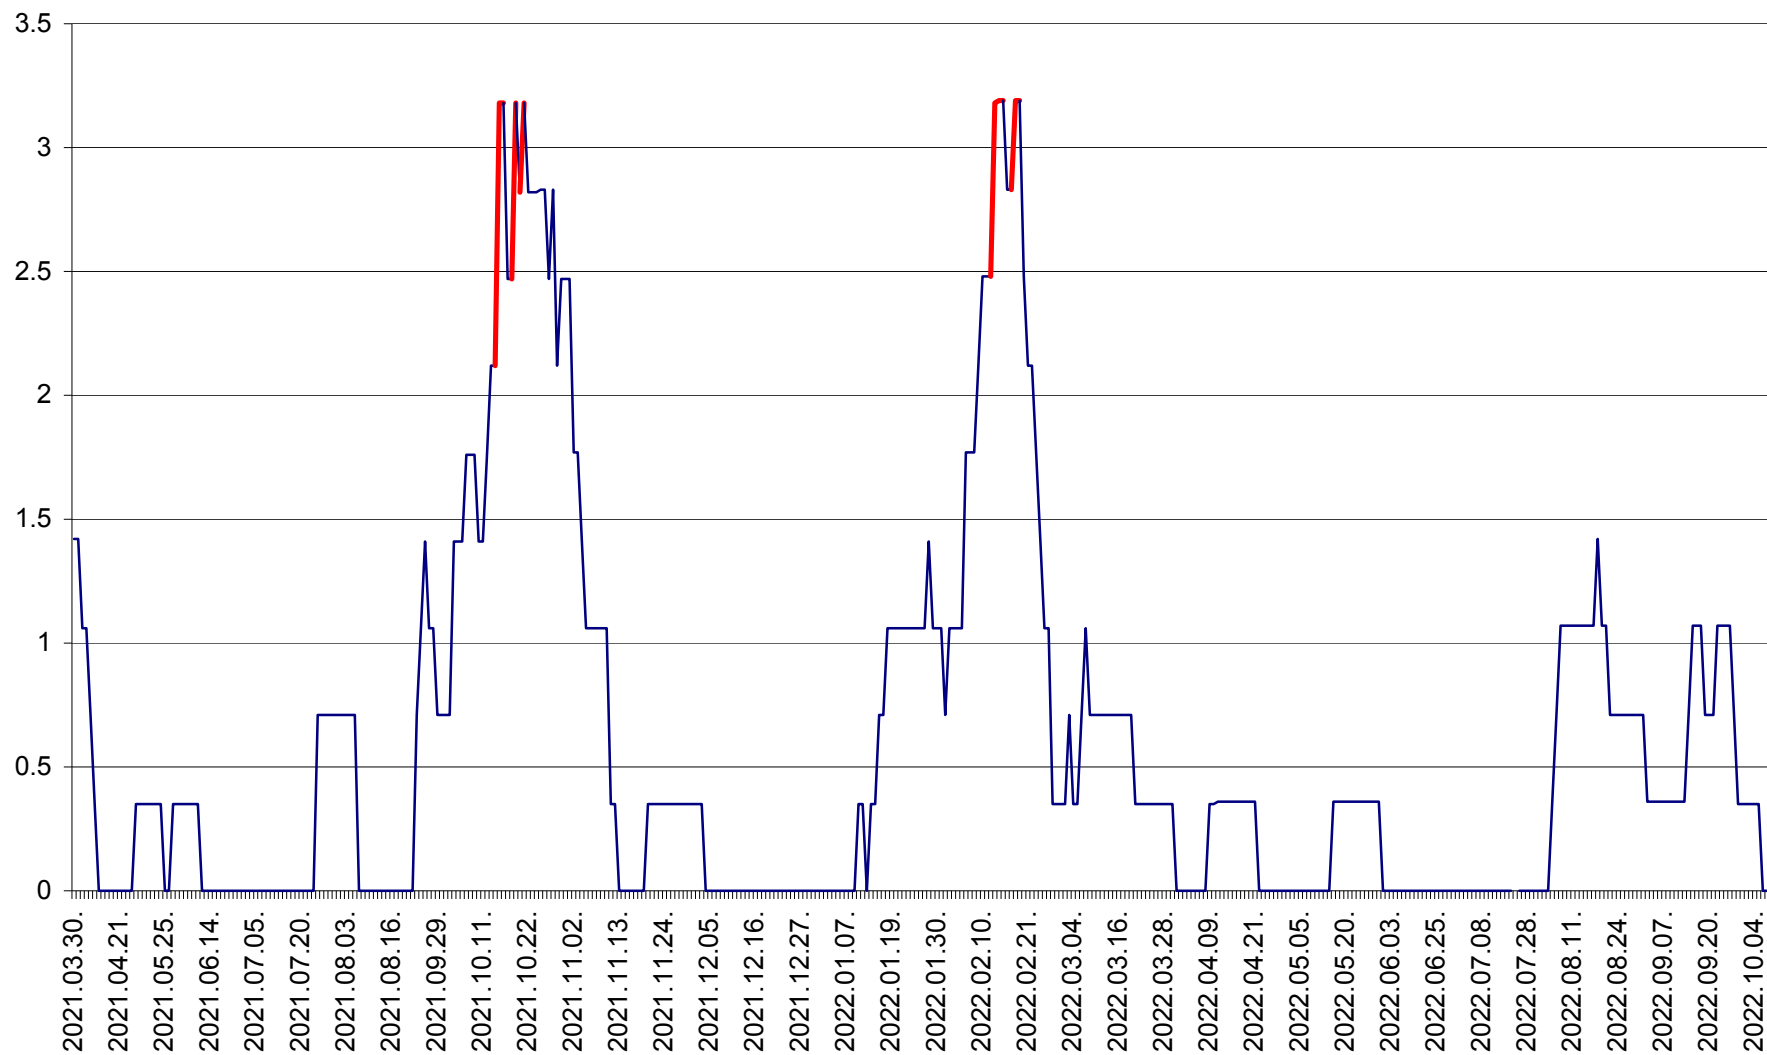

PORUMBENI - Evolutia incidentei cumulate pe 14 zile la ‰ de locuitori
2021.04.01. - 2022.10.07.