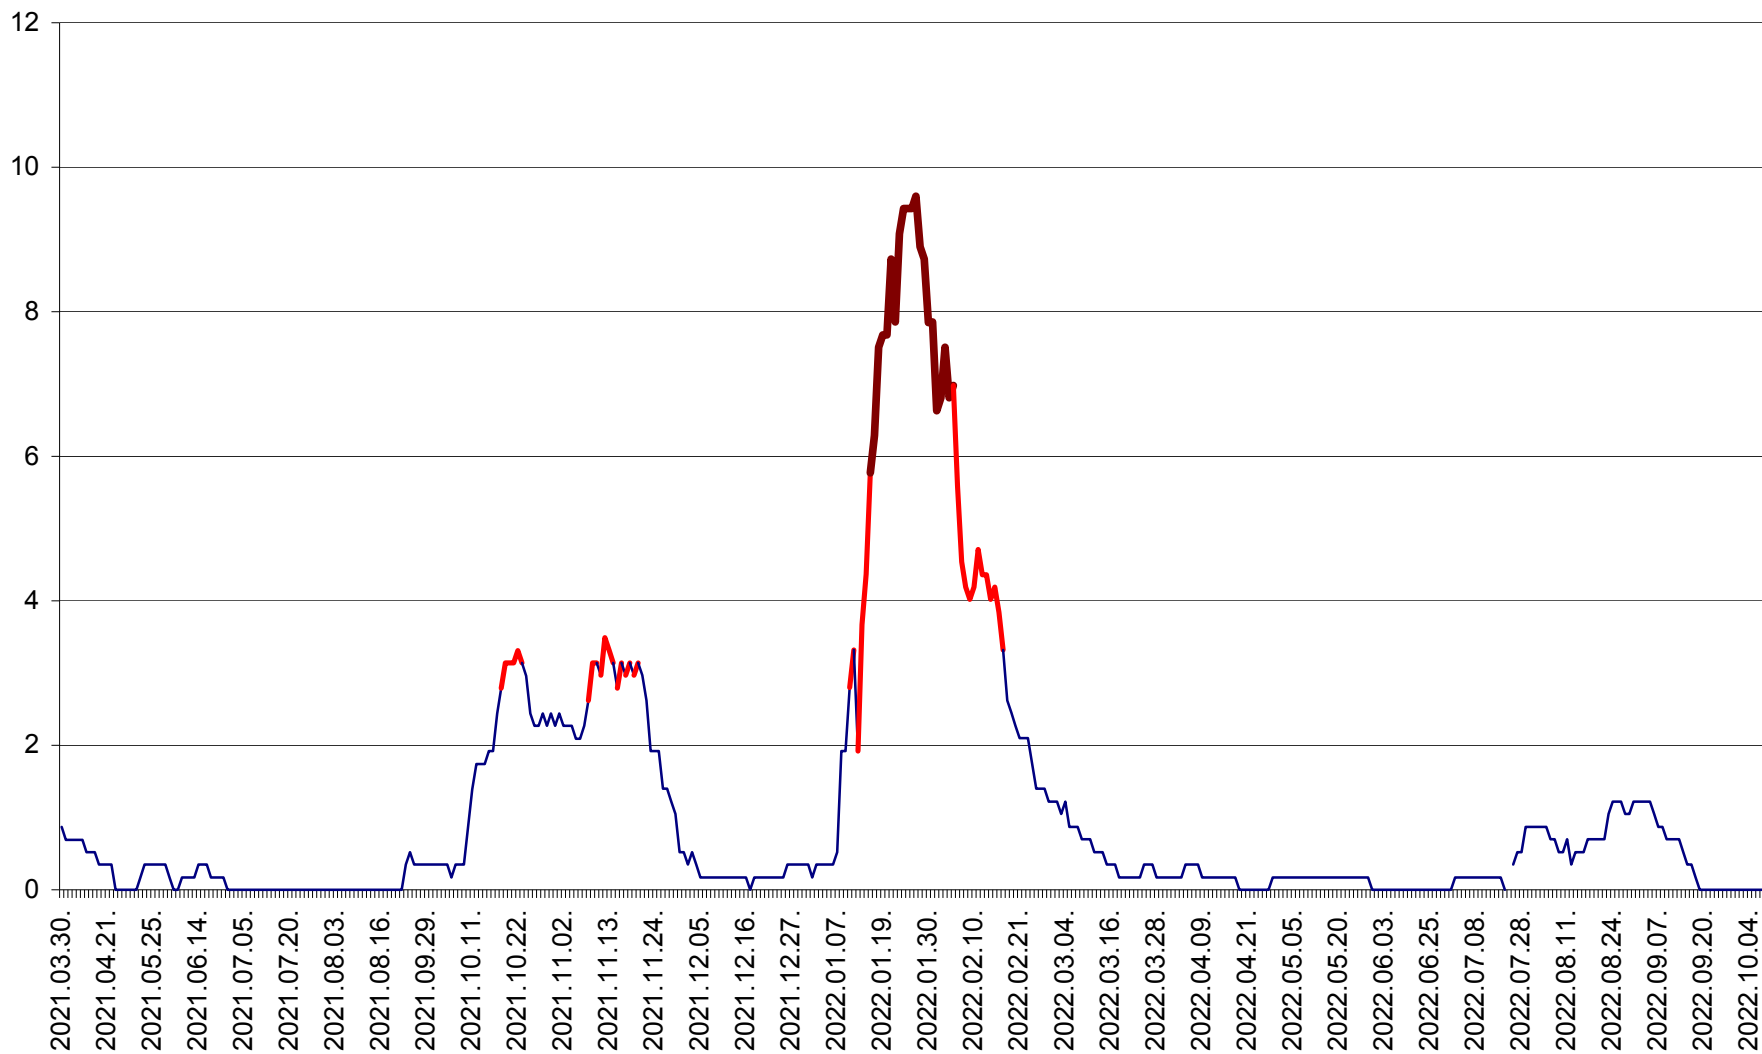

DÂRJIU - Evolutia incidentei cumulate pe 14 zile la ‰ de locuitori
2021.04.01. - 2022.10.07.

DEALU - Evolutia incidentei cumulate pe 14 zile la ‰ de locuitori
2021.04.01. - 2022.10.07.

DITRĂU - Evolutia incidentei cumulate pe 14 zile la ‰ de locuitori
2021.04.01. - 2022.10.07.

FELICENI - Evolutia incidentei cumulate pe 14 zile la % de locuitori
2021.04.01. - 2022.10.07.

FRUMOASA - Evolutia incidentei cumulate pe 14 zile la ‰ de locuitori
2021.04.01. - 2022.10.07.

GĂLĂUȚAȘ - Evoluția incidenței cumulate pe 14 zile la ‰ de locuitori
2021.04.01. - 2022.10.07.

MUNICIPIUL GHEORGHENI - Evolutia incidentei cumulate pe 14 zile la % de locuitori
2021.04.01. - 2022.10.07.

JOSENI - Evolutia incidentei cumulate pe 14 zile la ‰ de locuitori
2021.04.01. - 2022.10.07.

LĂZAREA - Evolutia incidentei cumulate pe 14 zile la % de locuitori
2021.04.01. - 2022.10.07.

LELICENI - Evolutia incidentei cumulate pe 14 zile la ‰ de locuitori
2021.04.01. - 2022.10.07.

LUETA - Evolutia incidentei cumulate pe 14 zile la ‰ de locuitori
2021.04.01. - 2022.10.07.

LUNCA DE JOS - Evolutia incidentei cumulate pe 14 zile la ‰ de locuitori
2021.04.01. - 2022.10.07.