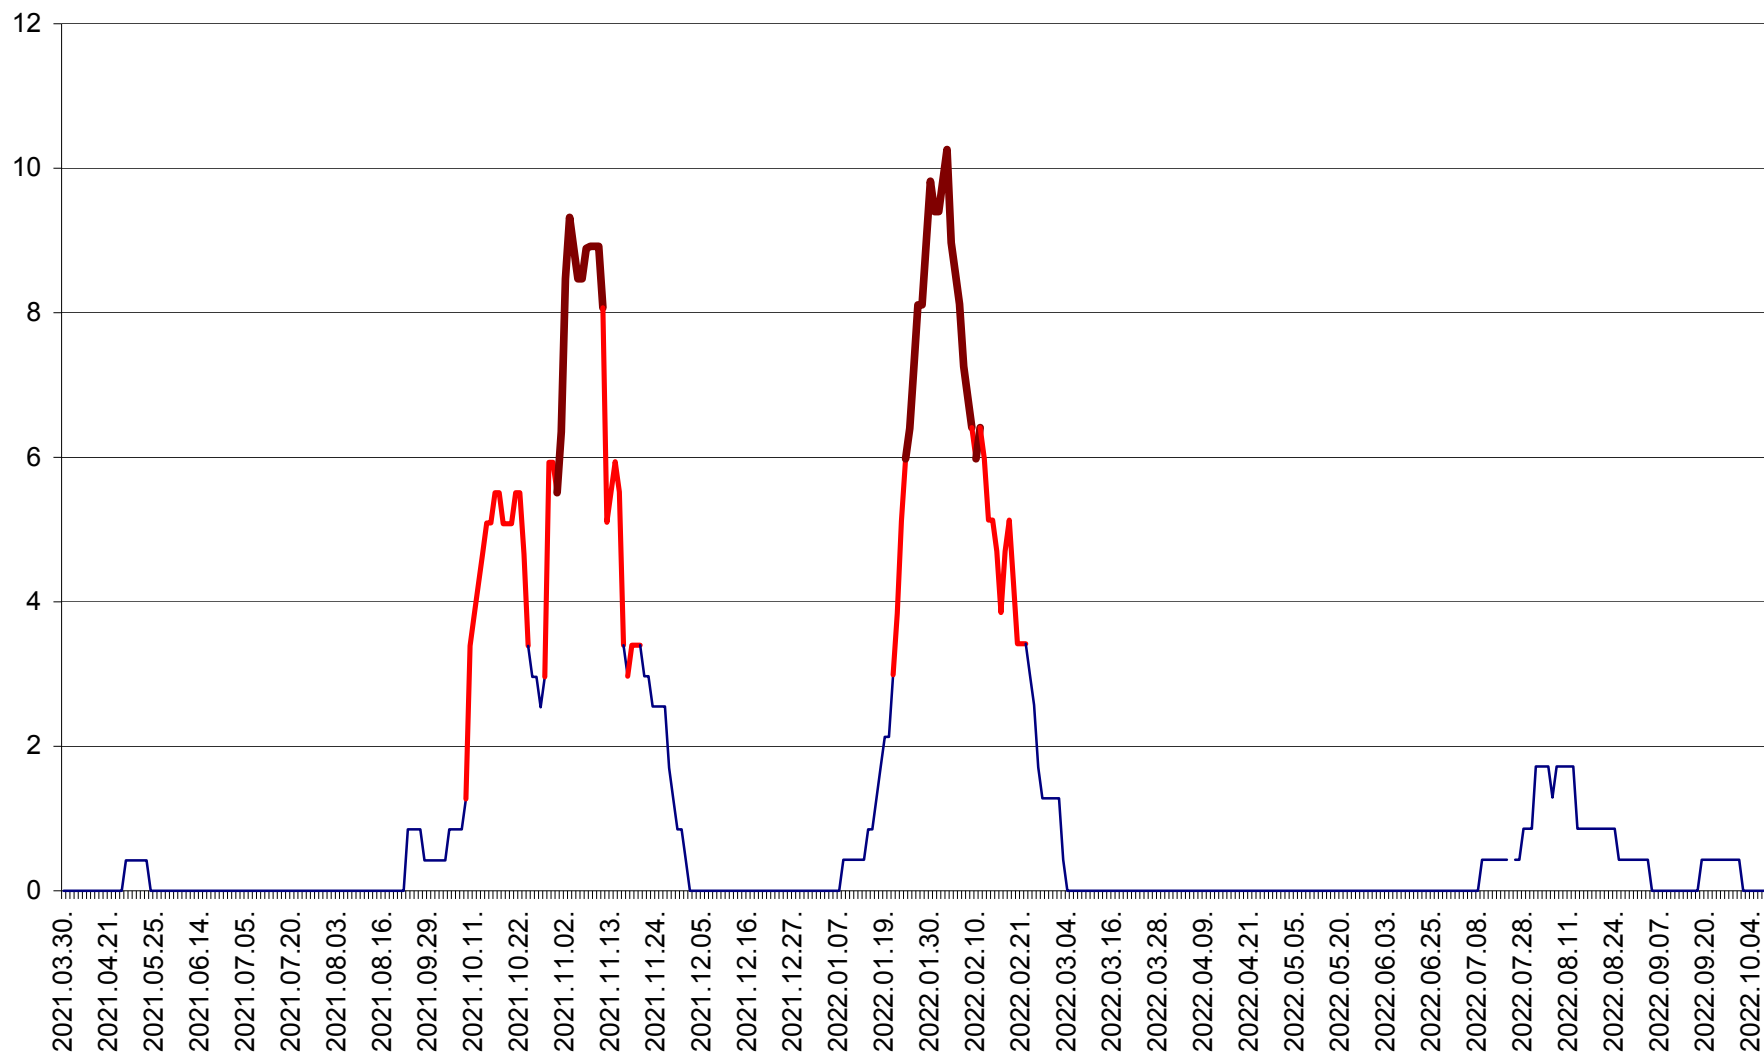

PLĂIEȘII DE JOS - Evolutia incidentei cumulate pe 14 zile la ‰ de locuitori
2021.04.01. - 2022.10.07.

PORUMBENI - Evolutia incidentei cumulate pe 14 zile la ‰ de locuitori
2021.04.01. - 2022.10.07.

PRAID - Evolutia incidentei cumulate pe 14 zile la ‰ de locuitori
2021.04.01. - 2022.10.07.

RACU - Evolutia incidentei cumulate pe 14 zile la ‰ de locuitori
2021.04.01. - 2022.10.07.

REMETEA - Evolutia incidentei cumulate pe 14 zile la % de locuitori
2021.04.01. - 2022.10.07.

SĂCEL - Evolutia incidentei cumulate pe 14 zile la ‰ de locuitori
2021.04.01. - 2022.10.07.

SÂNCRĂIENI - Evolutia incidentei cumulate pe 14 zile la ‰ de locuitori
2021.04.01. - 2022.10.07.

SÂNDOMIC - Evolutia incidentei cumulate pe 14 zile la ‰ de locuitori
2021.04.01. - 2022.10.07.

SÂNMARTIN - Evolutia incidentei cumulate pe 14 zile la ‰ de locuitori
2021.04.01. - 2022.10.07.