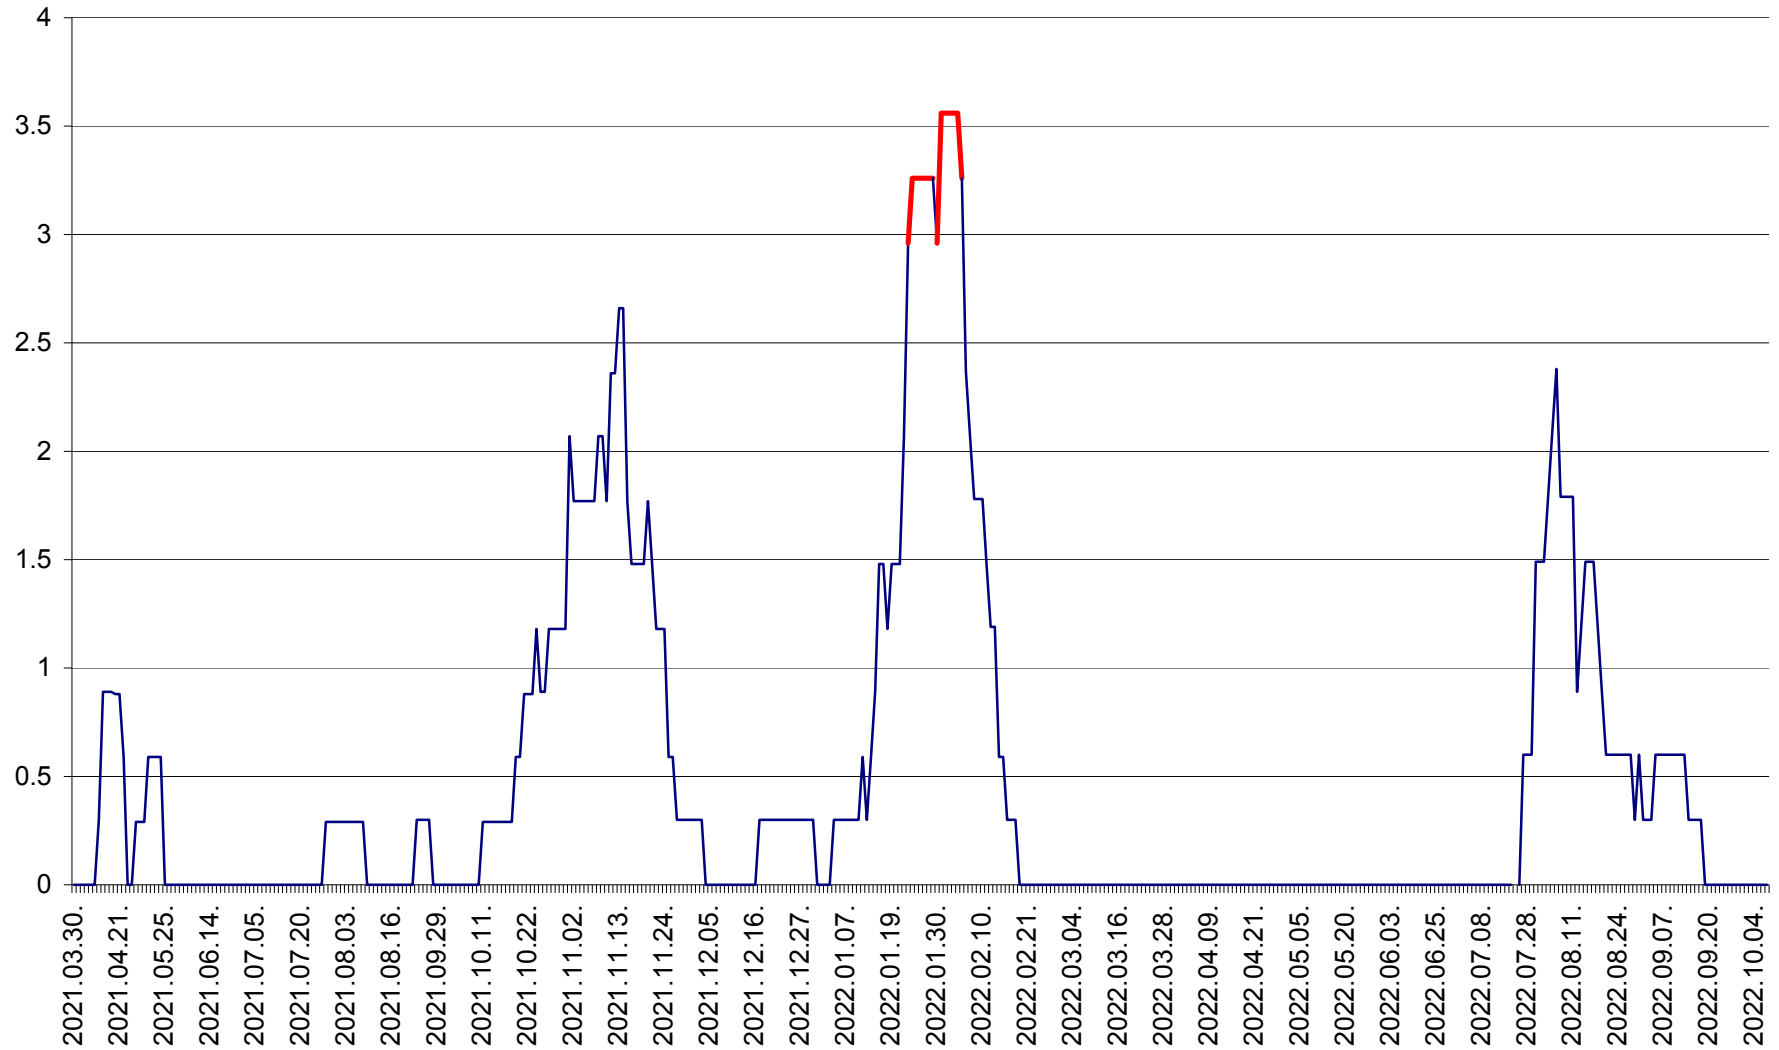

MUNICIPIUL GHEORGHENI - Evolutia incidentei cumulate pe 14 zile la % de locuitori
2021.04.01. - 2022.10.07.

JOSENI - Evolutia incidentei cumulate pe 14 zile la ‰ de locuitori
2021.04.01. - 2022.10.07.

LĂZAREA - Evolutia incidentei cumulate pe 14 zile la % de locuitori
2021.04.01. - 2022.10.07.

LELICENI - Evolutia incidentei cumulate pe 14 zile la ‰ de locuitori
2021.04.01. - 2022.10.07.

LUETA - Evolutia incidentei cumulate pe 14 zile la ‰ de locuitori
2021.04.01. - 2022.10.07.

LUNCA DE JOS - Evolutia incidentei cumulate pe 14 zile la ‰ de locuitori
2021.04.01. - 2022.10.07.

LUNCA DE SUS - Evolutia incidentei cumulate pe 14 zile la ‰ de locuitori
2021.04.01. - 2022.10.07.

LUPENI - Evolutia incidentei cumulate pe 14 zile la ‰ de locuitori
2021.04.01. - 2022.10.07.

MĂDĂRAȘ - Evolutia incidentei cumulate pe 14 zile la % de locuitori
2021.04.01. - 2022.10.07.