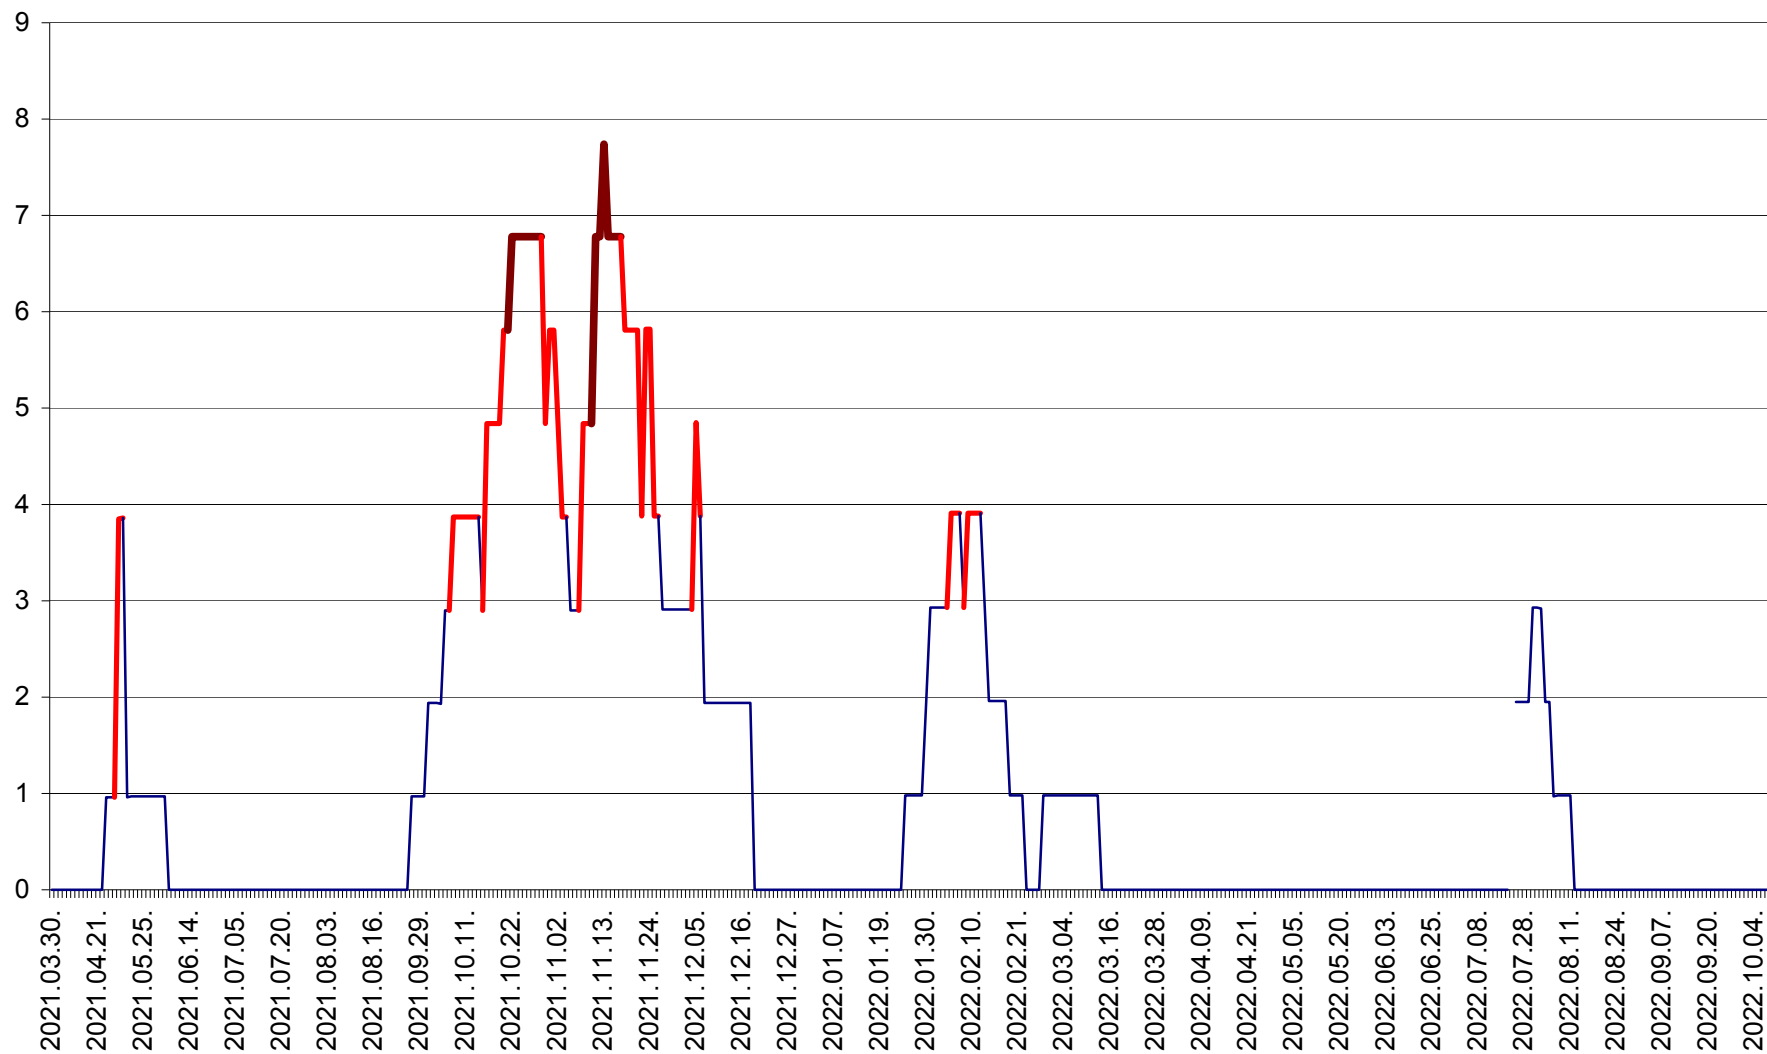

CICEU - Evolutia incidentei cumulate pe 14 zile la ‰ de locuitori
2021.04.01. - 2022.10.07.

CIUCSÂNGEORGIU - Evolutia incidentei cumulate pe 14 zile la ‰ de locuitori
2021.04.01. - 2022.10.07.

CIUMANI - Evolutia incidentei cumulate pe 14 zile la ‰ de locuitori
2021.04.01. - 2022.10.07.

CORBU - Evolutia incidentei cumulate pe 14 zile la ‰ de locuitori
2021.04.01. - 2022.10.07.

CORUND - Evolutia incidentei cumulate pe 14 zile la ‰ de locuitori
2021.04.01. - 2022.10.07.

COZMENI - Evolutia incidentei cumulate pe 14 zile la ‰ de locuitori
2021.04.01. - 2022.10.07.

ORAȘ CRISTURU SECUIESC - Evolutia incidentei cumulate pe 14 zile la ‰ de locuitori
2021.04.01. - 2022.10.07.

DĂNEȘTI - Evolutia incidentei cumulate pe 14 zile la ‰ de locuitori
2021.04.01. - 2022.10.07.

DÂRJIU - Evolutia incidentei cumulate pe 14 zile la ‰ de locuitori
2021.04.01. - 2022.10.07.

DEALU - Evolutia incidentei cumulate pe 14 zile la ‰ de locuitori
2021.04.01. - 2022.10.07.

DITRĂU - Evolutia incidentei cumulate pe 14 zile la ‰ de locuitori
2021.04.01. - 2022.10.07.