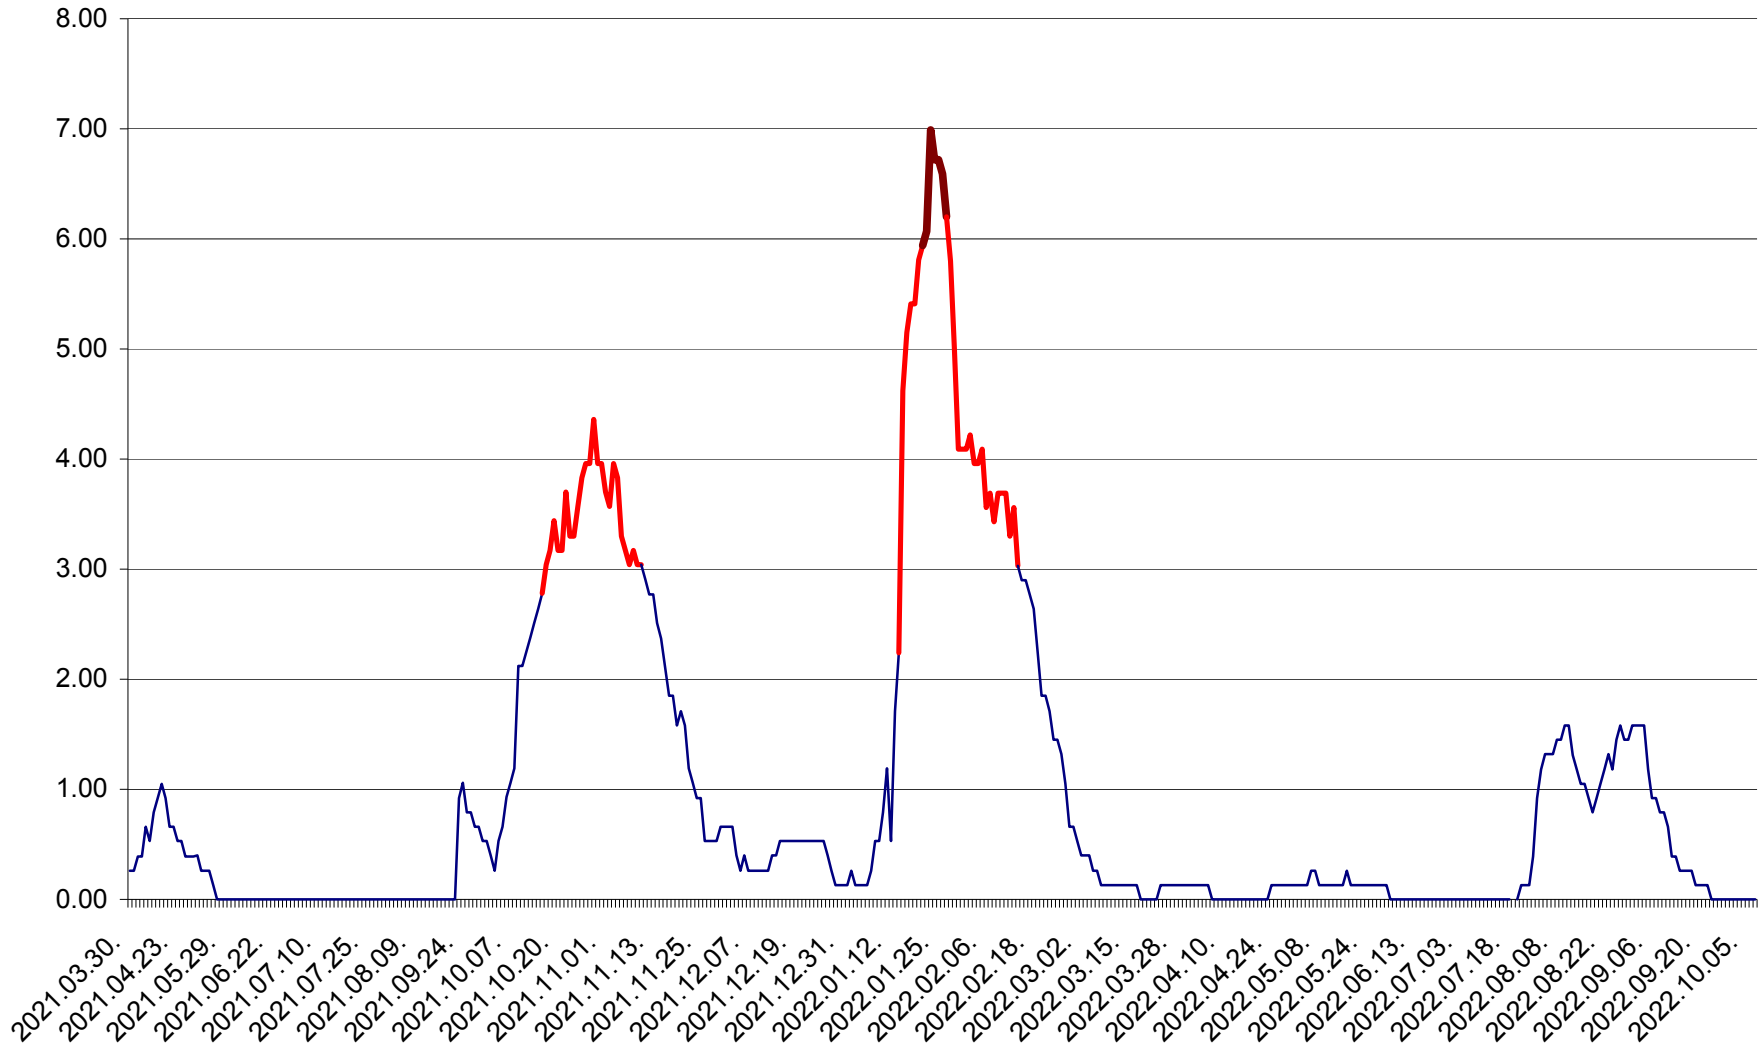

TUȘNAD - Evolutia incidentei cumulate pe 14 zile la ‰ de locuitori
2021.04.01. - 2022.10.07.

ULIEȘ - Evoluția incidenței cumulate pe 14 zile la ‰ de locuitori
2021.04.01. - 2022.10.07.

VĂRȘAG - Evolutia incidentei cumulate pe 14 zile la ‰ de locuitori
2021.04.01. - 2022.10.07.

ORAȘ VLĂHIȚA - Evolutia incidentei cumulate pe 14 zile la ‰ de locuitori
2021.04.01. - 2022.10.07.

VOȘLĂBENI - Evolutia incidentei cumulate pe 14 zile la ‰ de locuitori
2021.04.01. - 2022.10.07.

ZETEA - Evolutia incidentei cumulate pe 14 zile la ‰ de locuitori
2021.04.01. - 2022.10.07.