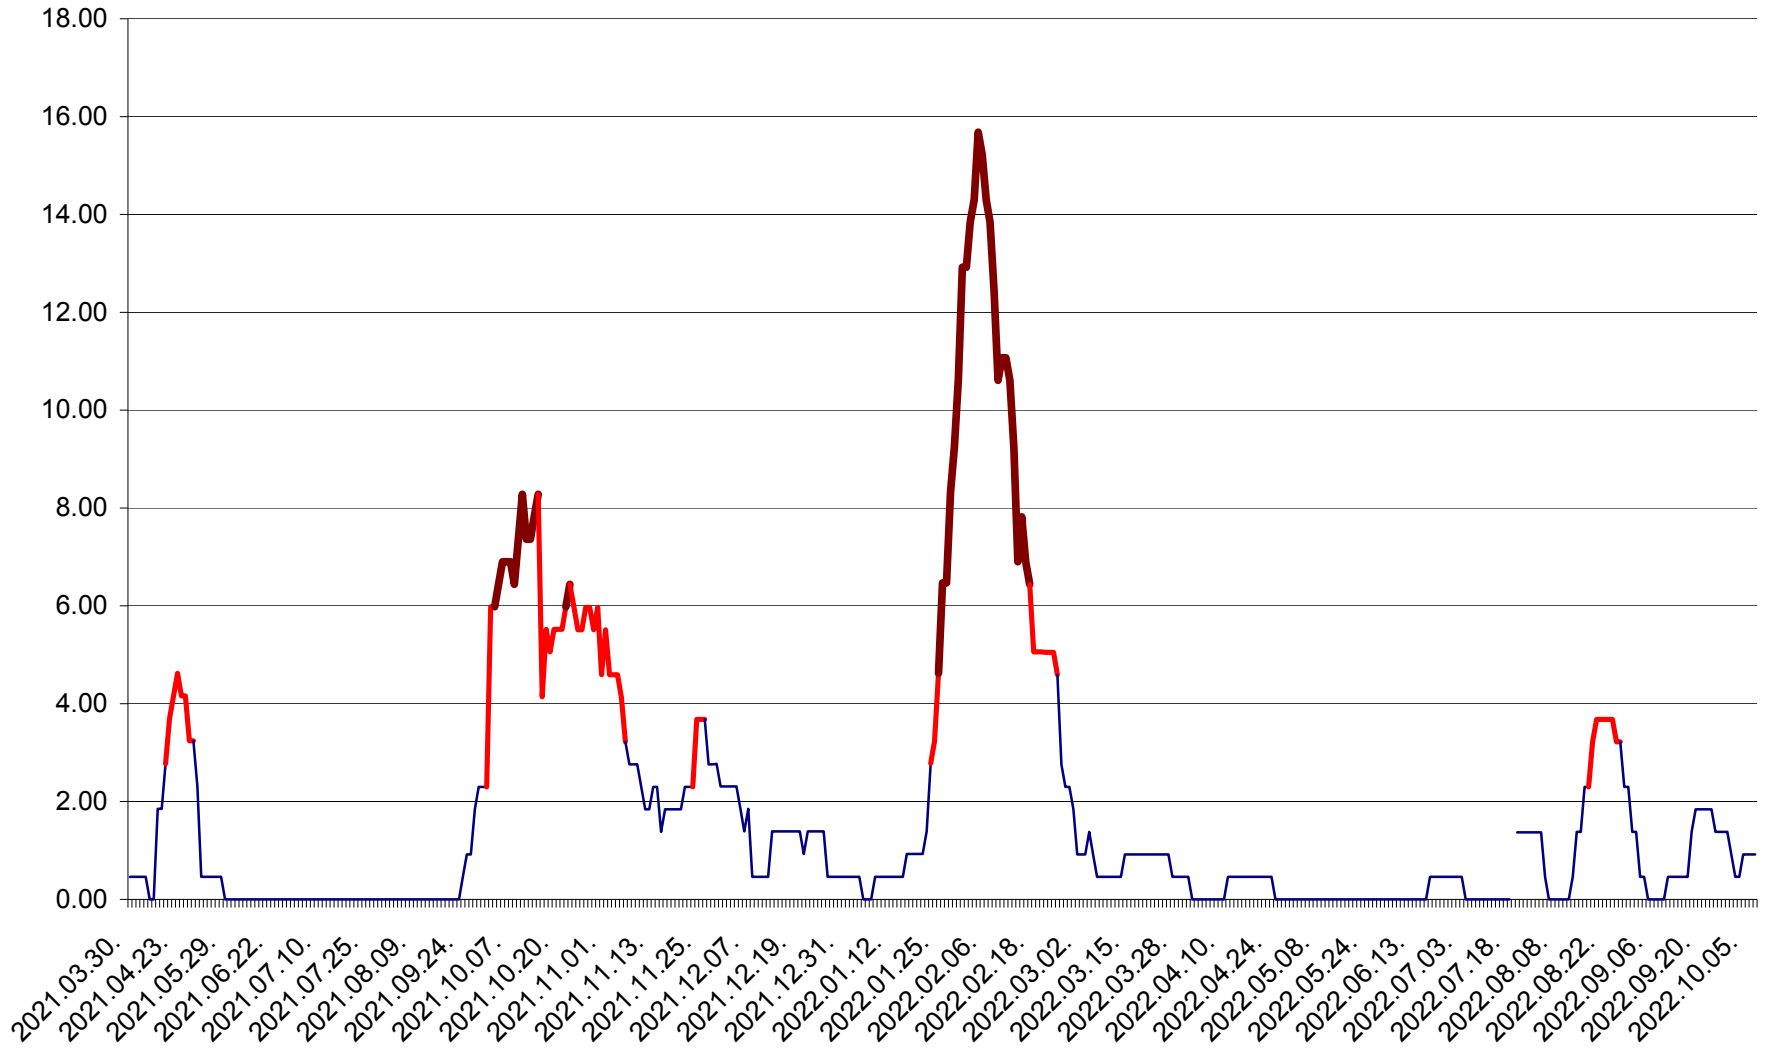

ATID - Evolutia incidentei cumulate pe 14 zile la % de locuitori
2021.04.01. - 2022.10.07.

AVRĂMEȘTI - Evolutia incidentei cumulate pe 14 zile la ‰ de locuitori
2021.04.01. - 2022.10.07.

ORAȘ BĂILE TUȘNAD - Evolutia incidentei cumulate pe 14 zile la ‰ de locuitori
2021.04.01. - 2022.10.07.

ORAȘ BĂLAN - Evolția incidenței cumulate pe 14 zile la ‰ de locuitori
2021.04.01. - 2022.10.07.

BILBOR - Evolutia incidentei cumulate pe 14 zile la ‰ de locuitori
2021.04.01. - 2022.10.07.

ORAȘ BORSEC - Evolutia incidentei cumulate pe 14 zile la ‰ de locuitori
2021.04.01. - 2022.10.07.

BRĂDEȘTI - Evolulia incidentei cumulate pe 14 zile la ‰ de locuitori
2021.04.01. - 2022.10.07.

CĂPÂLNIȚA - Evolutia incidentei cumulate pe 14 zile la ‰ de locuitori
2021.04.01. - 2022.10.07.

CÂRȚA - Evolția incidentei cumulate pe 14 zile la ‰ de locuitori
2021.04.01. - 2022.10.07.

CICEU - Evolutia incidentei cumulate pe 14 zile la ‰ de locuitori
2021.04.01. - 2022.10.07.

CIUCSÂNGEORGIU - Evolutia incidentei cumulate pe 14 zile la ‰ de locuitori
2021.04.01. - 2022.10.07.

CIUMANI - Evolutia incidentei cumulate pe 14 zile la ‰ de locuitori
2021.04.01. - 2022.10.07.