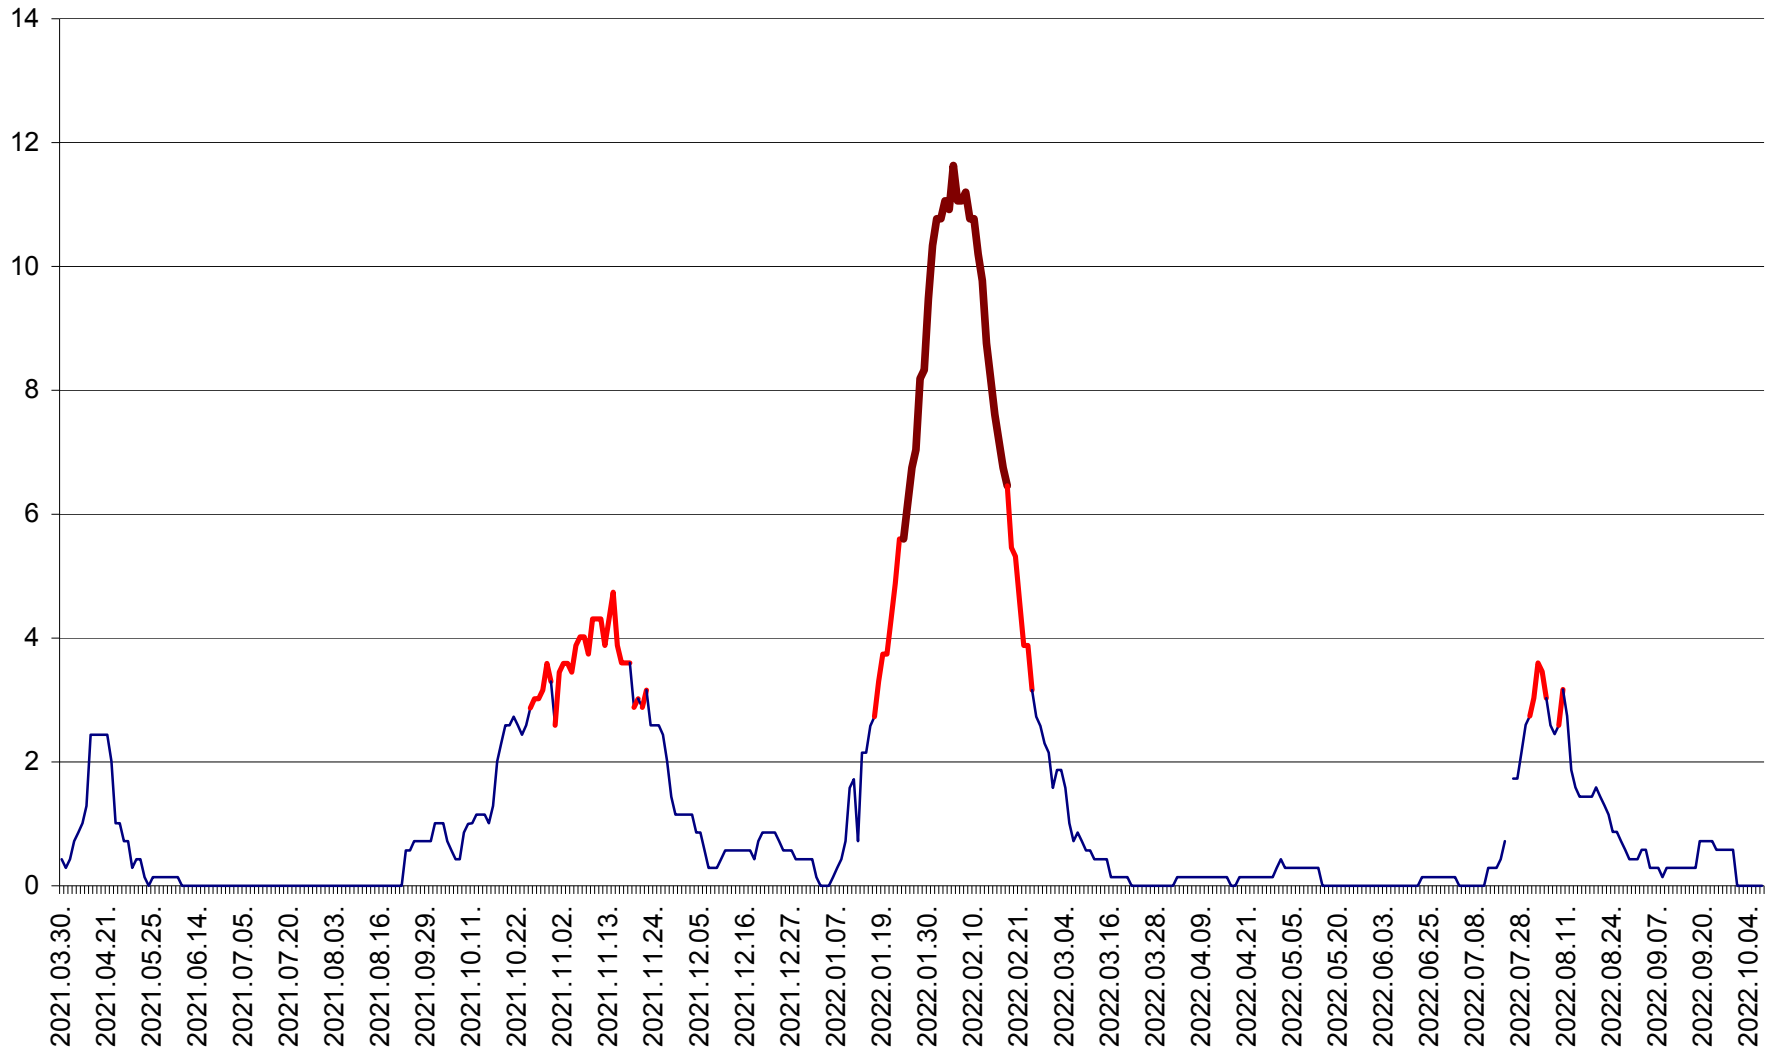

MIHĂILENI - Evolutia incidentei cumulate pe 14 zile la ‰ de locuitori
2021.04.01. - 2022.10.07.

MUGENI - Evolutia incidentei cumulate pe 14 zile la ‰ de locuitori
2021.04.01. - 2022.10.07.

OCLAND - Evolutia incidentei cumulate pe 14 zile la ‰ de locuitori
2021.04.01. - 2022.10.07.

MUNICIPIUL ODORHEIU SECUIESC - Evolutia incidentei cumulate pe 14 zile la % de locuitori
2021.04.01. - 2022.10.07.

PĂULENI-CIUC - Evolutia incidentei cumulate pe 14 zile la % de locuitori
2021.04.01. - 2022.10.07.

PLĂIEȘII DE JOS - Evolutia incidentei cumulate pe 14 zile la ‰ de locuitori
2021.04.01. - 2022.10.07.

PORUMBENI - Evolutia incidentei cumulate pe 14 zile la ‰ de locuitori
2021.04.01. - 2022.10.07.

PRAID - Evolutia incidentei cumulate pe 14 zile la ‰ de locuitori
2021.04.01. - 2022.10.07.