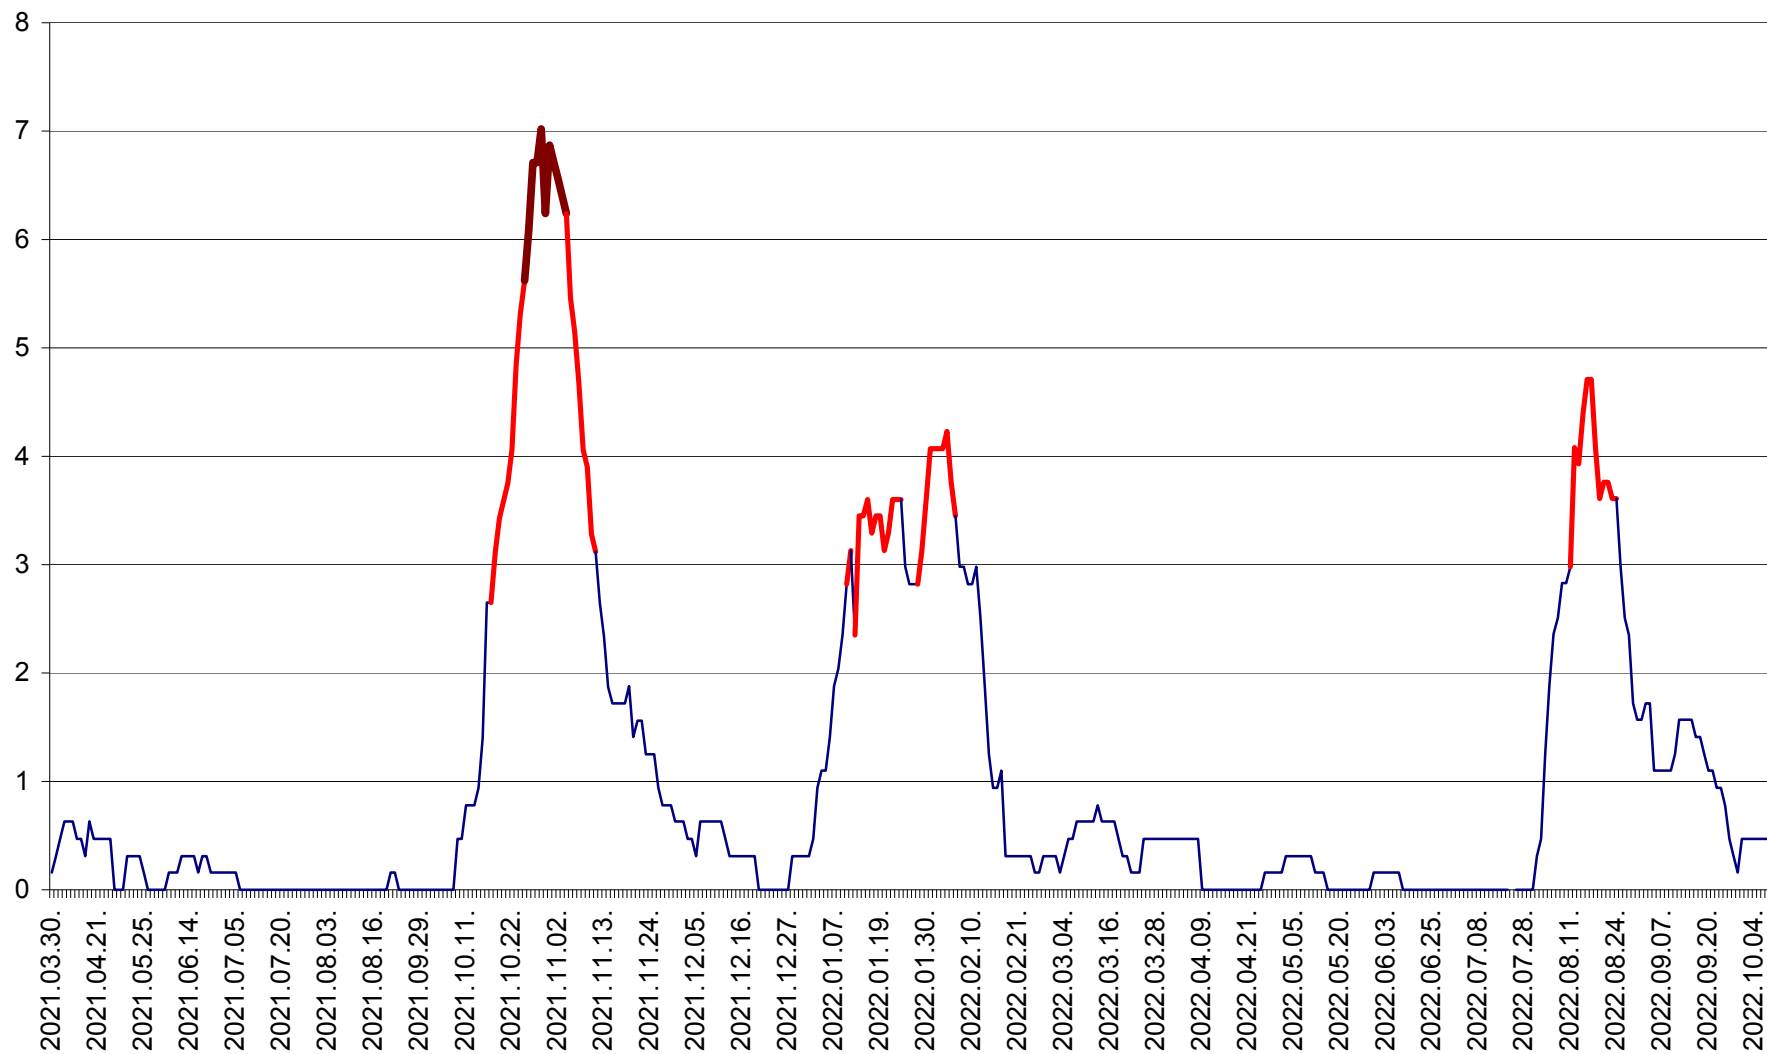

PLĂIEȘII DE JOS - Evolutia incidentei cumulate pe 14 zile la ‰ de locuitori
2021.04.01. - 2022.10.07.

PORUMBENI - Evolutia incidentei cumulate pe 14 zile la ‰ de locuitori
2021.04.01. - 2022.10.07.

PRAID - Evolutia incidentei cumulate pe 14 zile la ‰ de locuitori
2021.04.01. - 2022.10.07.

RACU - Evolutia incidentei cumulate pe 14 zile la ‰ de locuitori
2021.04.01. - 2022.10.07.

REMETEA - Evolutia incidentei cumulate pe 14 zile la % de locuitori
2021.04.01. - 2022.10.07.

SĂCEL - Evolutia incidentei cumulate pe 14 zile la ‰ de locuitori
2021.04.01. - 2022.10.07.