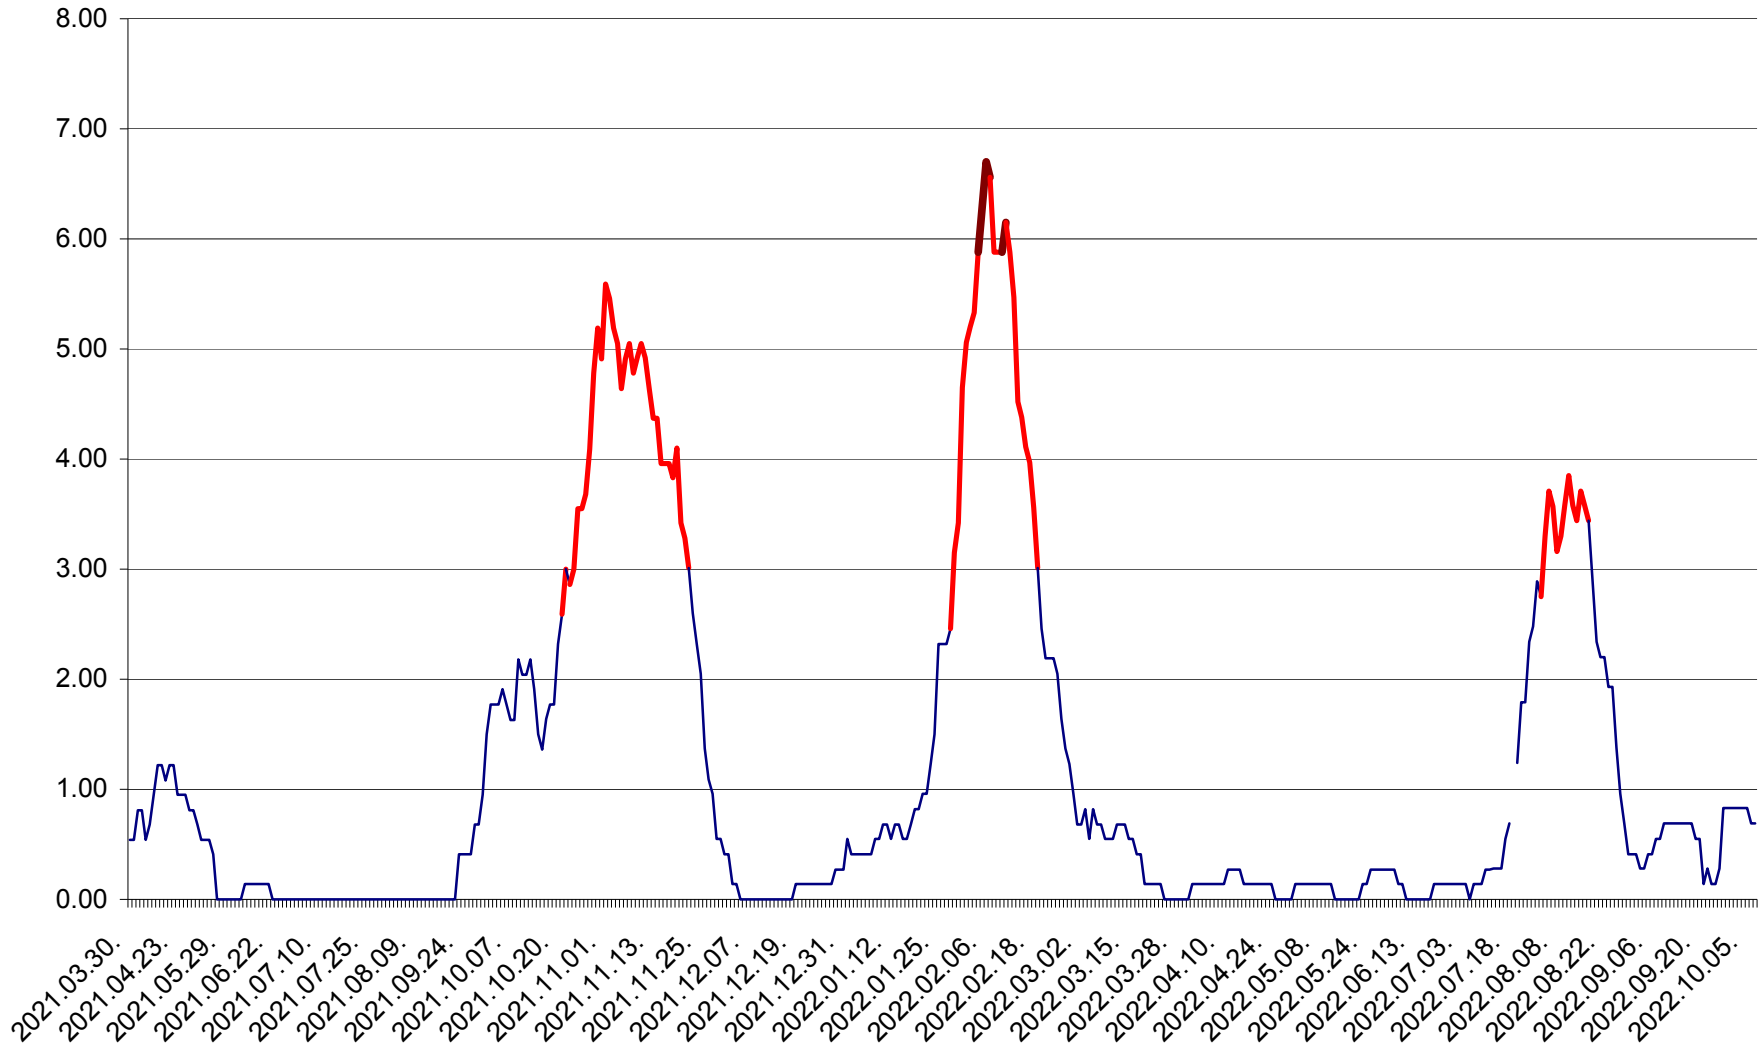

ATID - Evolutia incidentei cumulate pe 14 zile la % de locuitori
2021.04.01. - 2022.10.07.

AVRĂMEȘTI - Evolutia incidentei cumulate pe 14 zile la ‰ de locuitori
2021.04.01. - 2022.10.07.

ORAȘ BĂILE TUȘNAD - Evolutia incidentei cumulate pe 14 zile la ‰ de locuitori
2021.04.01. - 2022.10.07.

ORAȘ BĂLAN - Evolția incidenței cumulate pe 14 zile la ‰ de locuitori
2021.04.01. - 2022.10.07.

BILBOR - Evolutia incidentei cumulate pe 14 zile la ‰ de locuitori
2021.04.01. - 2022.10.07.

ORAȘ BORSEC - Evolutia incidentei cumulate pe 14 zile la ‰ de locuitori
2021.04.01. - 2022.10.07.

BRĂDEȘTI - Evolulia incidentei cumulate pe 14 zile la ‰ de locuitori
2021.04.01. - 2022.10.07.

CĂPÂLNIȚA - Evolutia incidentei cumulate pe 14 zile la ‰ de locuitori
2021.04.01. - 2022.10.07.

CÂRȚA - Evolția incidentei cumulate pe 14 zile la ‰ de locuitori
2021.04.01. - 2022.10.07.

CICEU - Evolutia incidentei cumulate pe 14 zile la ‰ de locuitori
2021.04.01. - 2022.10.07.

CIUCSÂNGEORGIU - Evolutia incidentei cumulate pe 14 zile la ‰ de locuitori
2021.04.01. - 2022.10.07.

CIUMANI - Evolutia incidentei cumulate pe 14 zile la ‰ de locuitori
2021.04.01. - 2022.10.07.