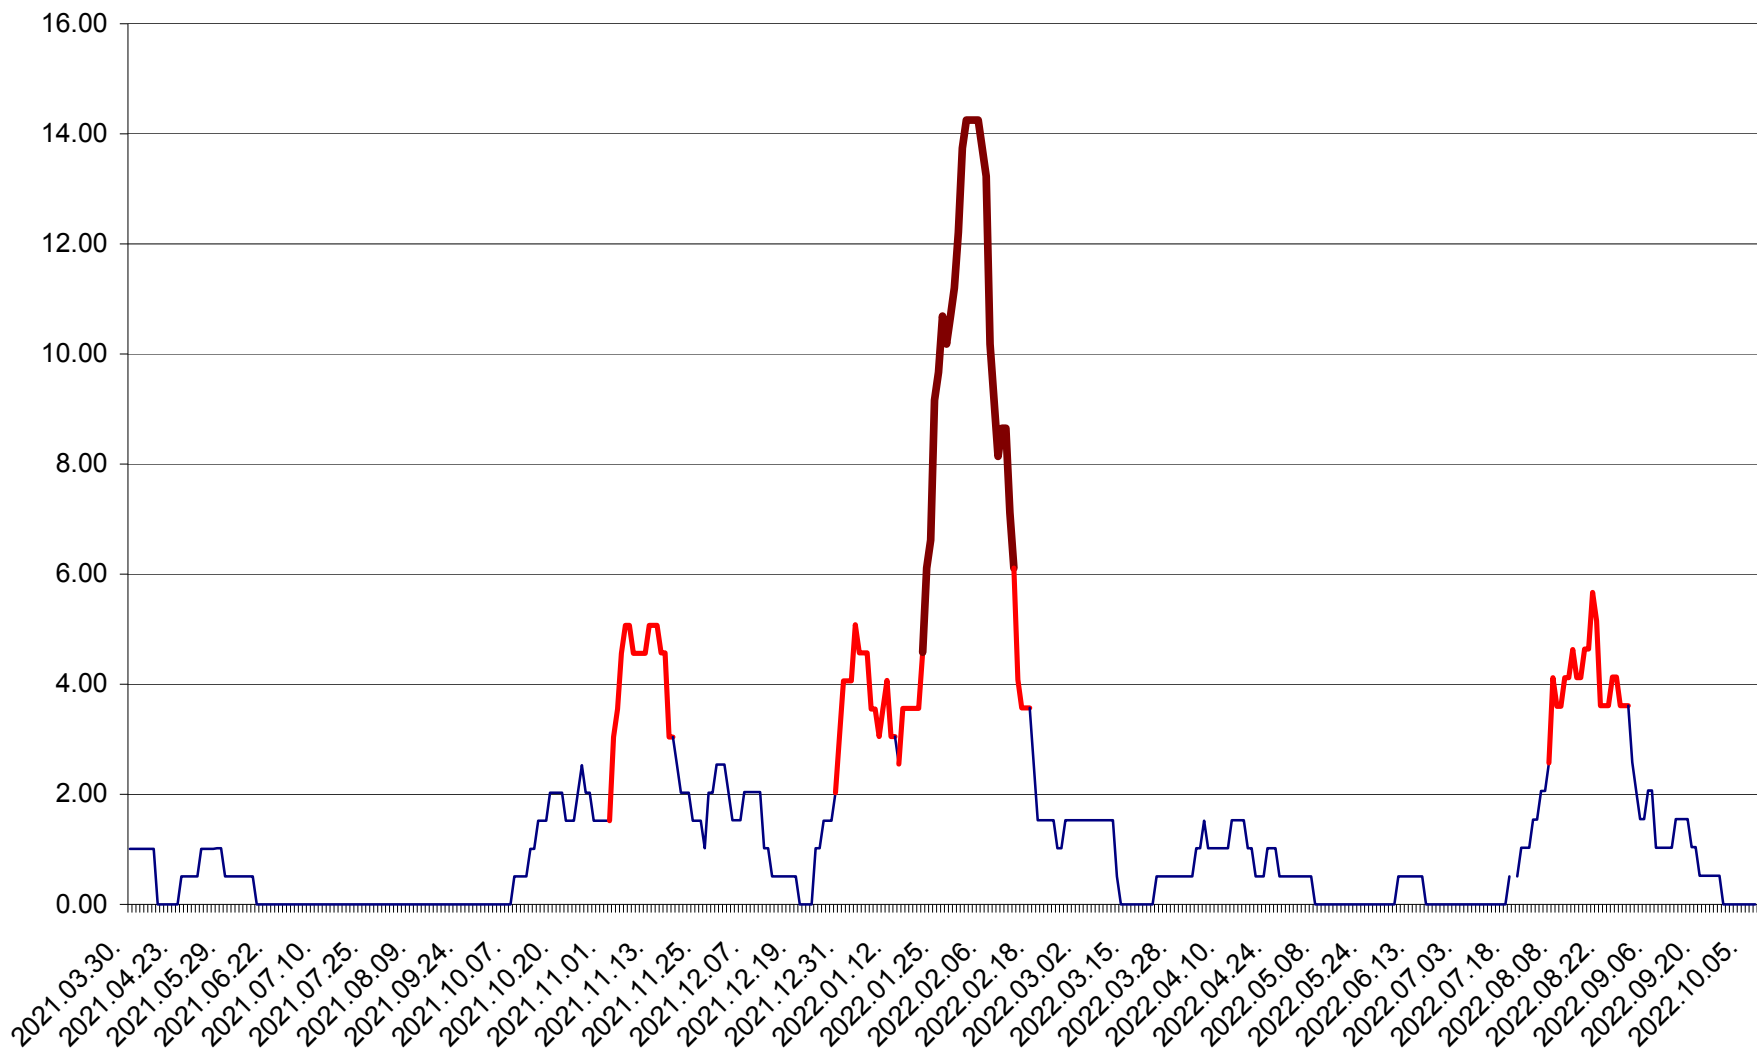

TOMEȘTI - Evolutia incidentei cumulate pe 14 zile la ‰ de locuitori
2021.04.01. - 2022.10.07.

MUNICIPIUL TOPLIȚA - Evolutia incidentei cumulate pe 14 zile la ‰ de locuitori
2021.04.01. - 2022.10.07.

TULGHEȘ - Evolutia incidentei cumulate pe 14 zile la ‰ de locuitori
2021.04.01. - 2022.10.07.

TUȘNAD - Evolutia incidentei cumulate pe 14 zile la ‰ de locuitori
2021.04.01. - 2022.10.07.

ULIEȘ - Evoluția incidenței cumulate pe 14 zile la ‰ de locuitori
2021.04.01. - 2022.10.07.

VĂRȘAG - Evolutia incidentei cumulate pe 14 zile la ‰ de locuitori
2021.04.01. - 2022.10.07.

ORAȘ VLĂHIȚA - Evolutia incidentei cumulate pe 14 zile la ‰ de locuitori
2021.04.01. - 2022.10.07.

VOȘLĂBENI - Evolutia incidentei cumulate pe 14 zile la ‰ de locuitori
2021.04.01. - 2022.10.07.

ZETEA - Evolutia incidentei cumulate pe 14 zile la ‰ de locuitori
2021.04.01. - 2022.10.07.