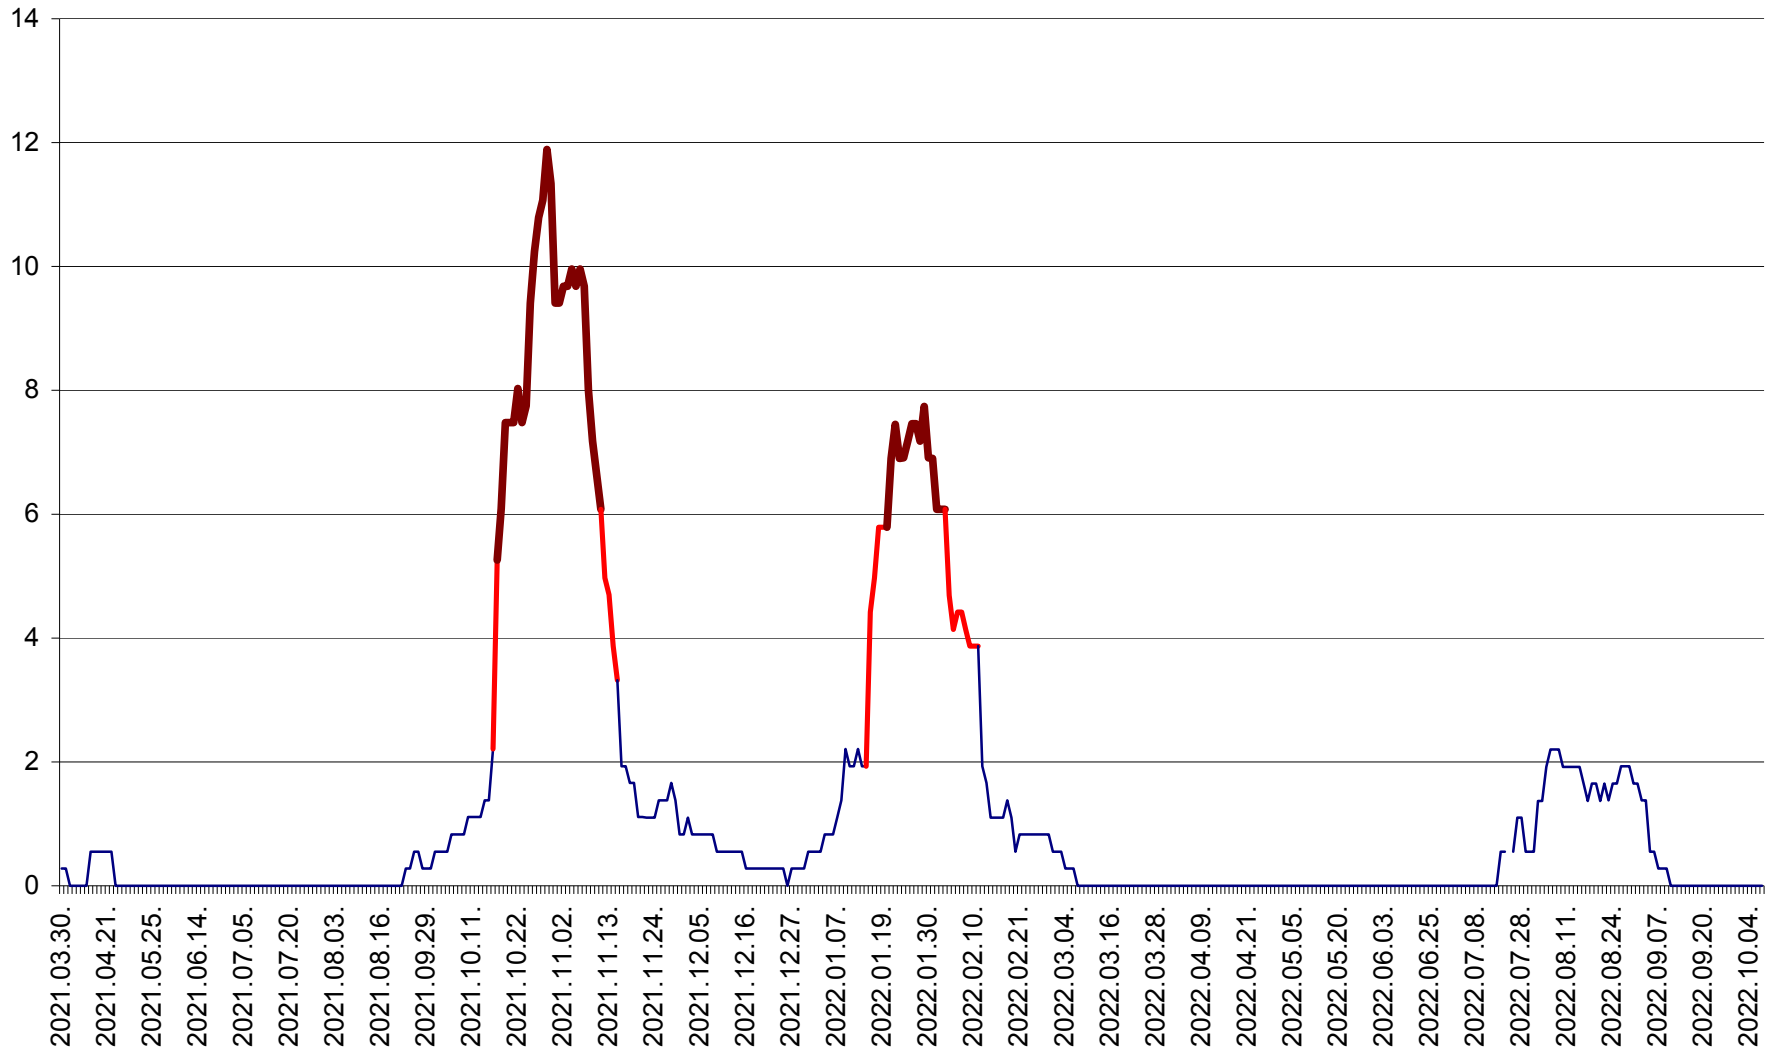

DÂRJIU - Evolutia incidentei cumulate pe 14 zile la ‰ de locuitori
2021.04.01. - 2022.10.07.

DEALU - Evolutia incidentei cumulate pe 14 zile la ‰ de locuitori
2021.04.01. - 2022.10.07.

DITRĂU - Evolutia incidentei cumulate pe 14 zile la ‰ de locuitori
2021.04.01. - 2022.10.07.

FELICENI - Evolutia incidentei cumulate pe 14 zile la % de locuitori
2021.04.01. - 2022.10.07.

FRUMOASA - Evolutia incidentei cumulate pe 14 zile la ‰ de locuitori
2021.04.01. - 2022.10.07.

GĂLĂUȚAȘ - Evoluția incidenței cumulate pe 14 zile la ‰ de locuitori
2021.04.01. - 2022.10.07.

MUNICIPIUL GHEORGHENI - Evolutia incidentei cumulate pe 14 zile la % de locuitori
2021.04.01. - 2022.10.07.

JOSENI - Evolutia incidentei cumulate pe 14 zile la ‰ de locuitori
2021.04.01. - 2022.10.07.

LĂZAREA - Evolutia incidentei cumulate pe 14 zile la % de locuitori
2021.04.01. - 2022.10.07.

LELICENI - Evolutia incidentei cumulate pe 14 zile la ‰ de locuitori
2021.04.01. - 2022.10.07.

LUETA - Evolutia incidentei cumulate pe 14 zile la ‰ de locuitori
2021.04.01. - 2022.10.07.

LUNCA DE JOS - Evolutia incidentei cumulate pe 14 zile la ‰ de locuitori
2021.04.01. - 2022.10.07.