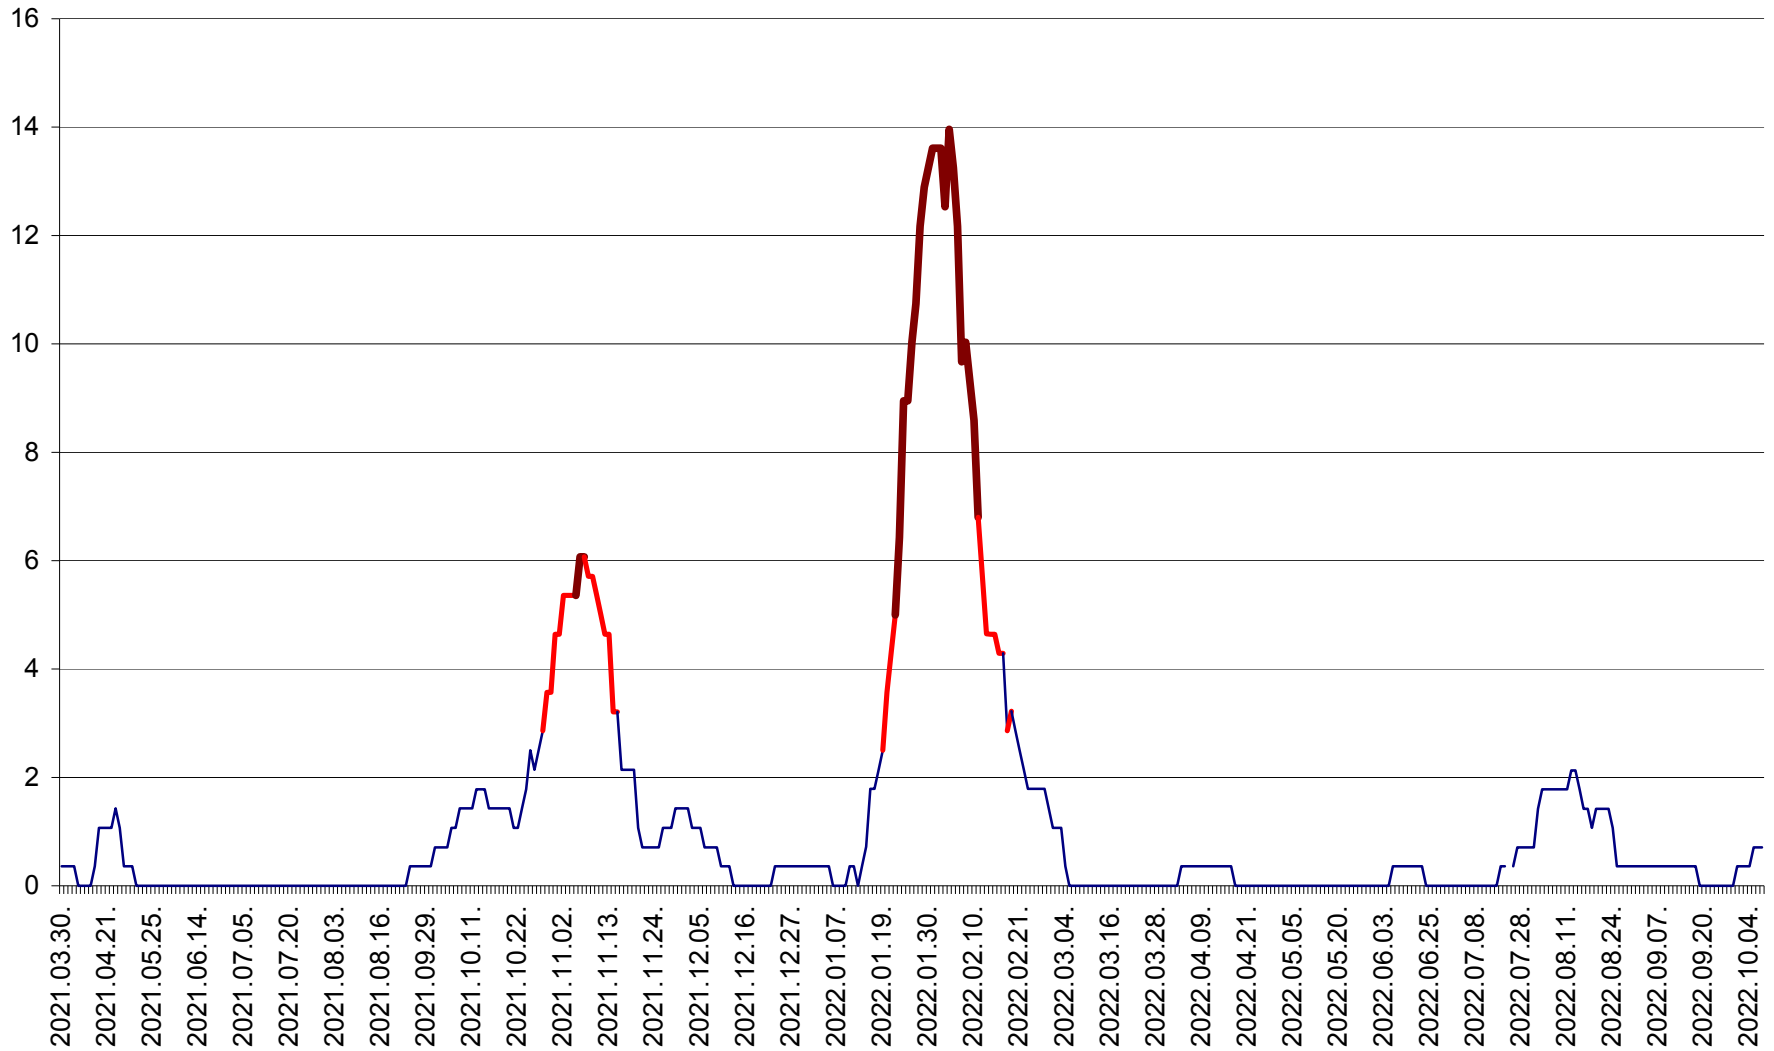

ȘIMONEȘTI - Evolutia incidentei cumulate pe 14 zile la ‰ de locuitori
2021.04.01. - 2022.10.07.