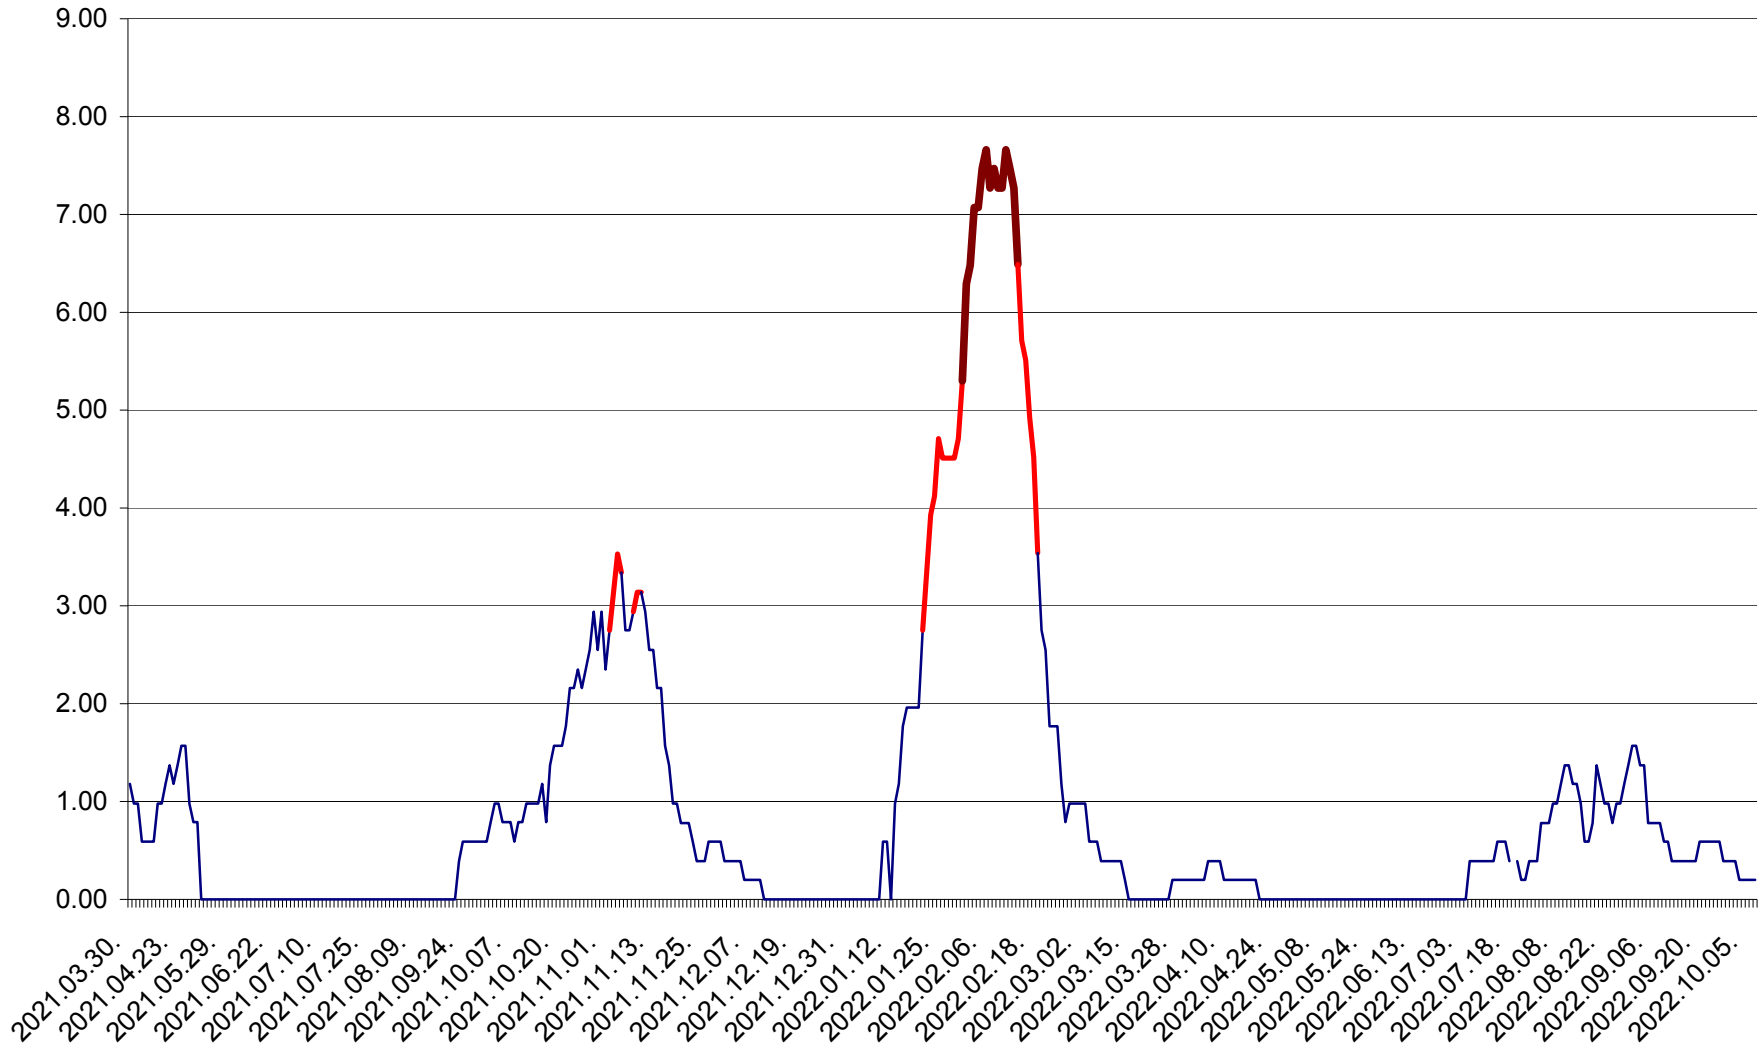

ORAȘ BĂLAN - Evolția incidenței cumulate pe 14 zile la ‰ de locuitori
2021.04.01. - 2022.10.07.

BILBOR - Evolutia incidentei cumulate pe 14 zile la ‰ de locuitori
2021.04.01. - 2022.10.07.

ORAȘ BORSEC - Evolutia incidentei cumulate pe 14 zile la ‰ de locuitori
2021.04.01. - 2022.10.07.

BRĂDEȘTI - Evolulia incidentei cumulate pe 14 zile la ‰ de locuitori
2021.04.01. - 2022.10.07.

CĂPÂLNIȚA - Evolutia incidentei cumulate pe 14 zile la ‰ de locuitori
2021.04.01. - 2022.10.07.

CÂRȚA - Evolția incidentei cumulate pe 14 zile la ‰ de locuitori
2021.04.01. - 2022.10.07.

CICEU - Evolutia incidentei cumulate pe 14 zile la ‰ de locuitori
2021.04.01. - 2022.10.07.

CIUCSÂNGEORGIU - Evolutia incidentei cumulate pe 14 zile la ‰ de locuitori
2021.04.01. - 2022.10.07.

CIUMANI - Evolutia incidentei cumulate pe 14 zile la ‰ de locuitori
2021.04.01. - 2022.10.07.

CORBU - Evolutia incidentei cumulate pe 14 zile la ‰ de locuitori
2021.04.01. - 2022.10.07.

CORUND - Evolutia incidentei cumulate pe 14 zile la ‰ de locuitori
2021.04.01. - 2022.10.07.

COZMENI - Evolutia incidentei cumulate pe 14 zile la ‰ de locuitori
2021.04.01. - 2022.10.07.