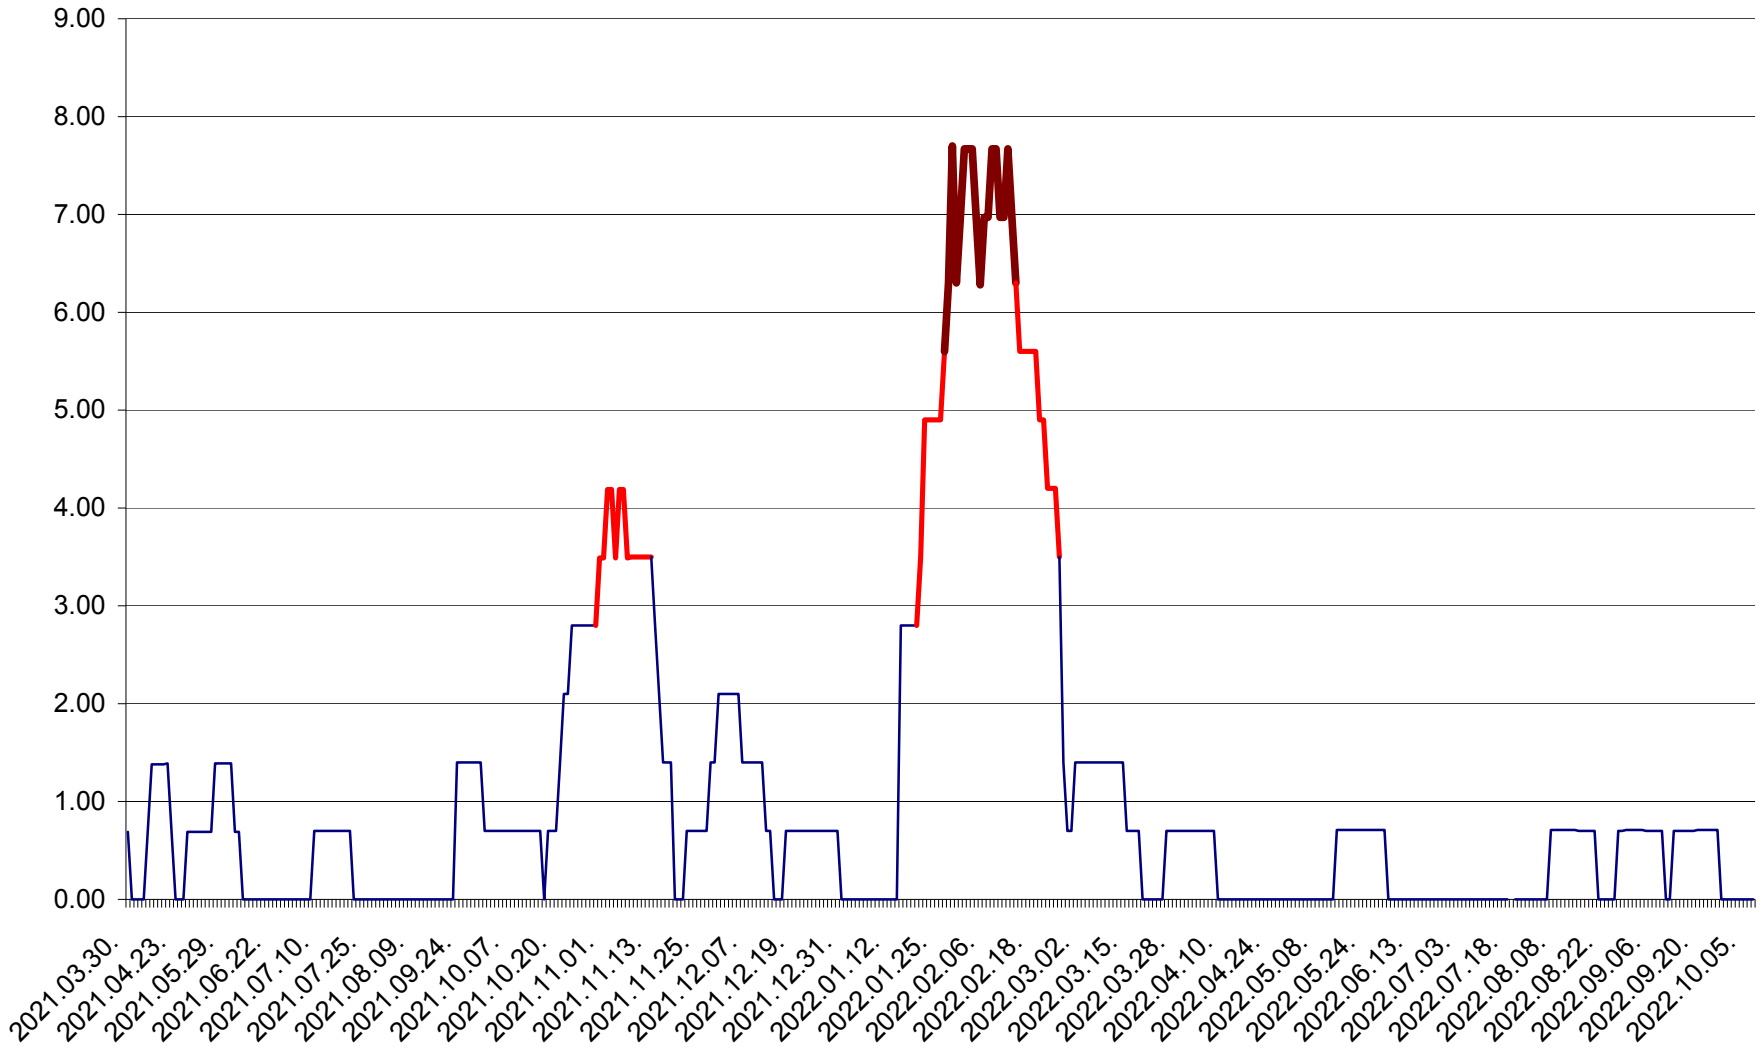

ORAȘ BĂLAN - Evolția incidenței cumulate pe 14 zile la ‰ de locuitori
2021.04.01. - 2022.10.07.

BILBOR - Evolutia incidentei cumulate pe 14 zile la ‰ de locuitori
2021.04.01. - 2022.10.07.

ORAȘ BORSEC - Evolutia incidentei cumulate pe 14 zile la ‰ de locuitori
2021.04.01. - 2022.10.07.

BRĂDEȘTI - Evolulia incidentei cumulate pe 14 zile la ‰ de locuitori
2021.04.01. - 2022.10.07.

CĂPÂLNIȚA - Evolutia incidentei cumulate pe 14 zile la ‰ de locuitori
2021.04.01. - 2022.10.07.

CÂRȚA - Evolția incidentei cumulate pe 14 zile la ‰ de locuitori
2021.04.01. - 2022.10.07.

CICEU - Evolutia incidentei cumulate pe 14 zile la ‰ de locuitori
2021.04.01. - 2022.10.07.

CIUCSÂNGEORGIU - Evolutia incidentei cumulate pe 14 zile la ‰ de locuitori
2021.04.01. - 2022.10.07.

CIUMANI - Evolutia incidentei cumulate pe 14 zile la ‰ de locuitori
2021.04.01. - 2022.10.07.

CORBU - Evolutia incidentei cumulate pe 14 zile la ‰ de locuitori
2021.04.01. - 2022.10.07.

CORUND - Evolutia incidentei cumulate pe 14 zile la ‰ de locuitori
2021.04.01. - 2022.10.07.

COZMENI - Evolutia incidentei cumulate pe 14 zile la ‰ de locuitori
2021.04.01. - 2022.10.07.