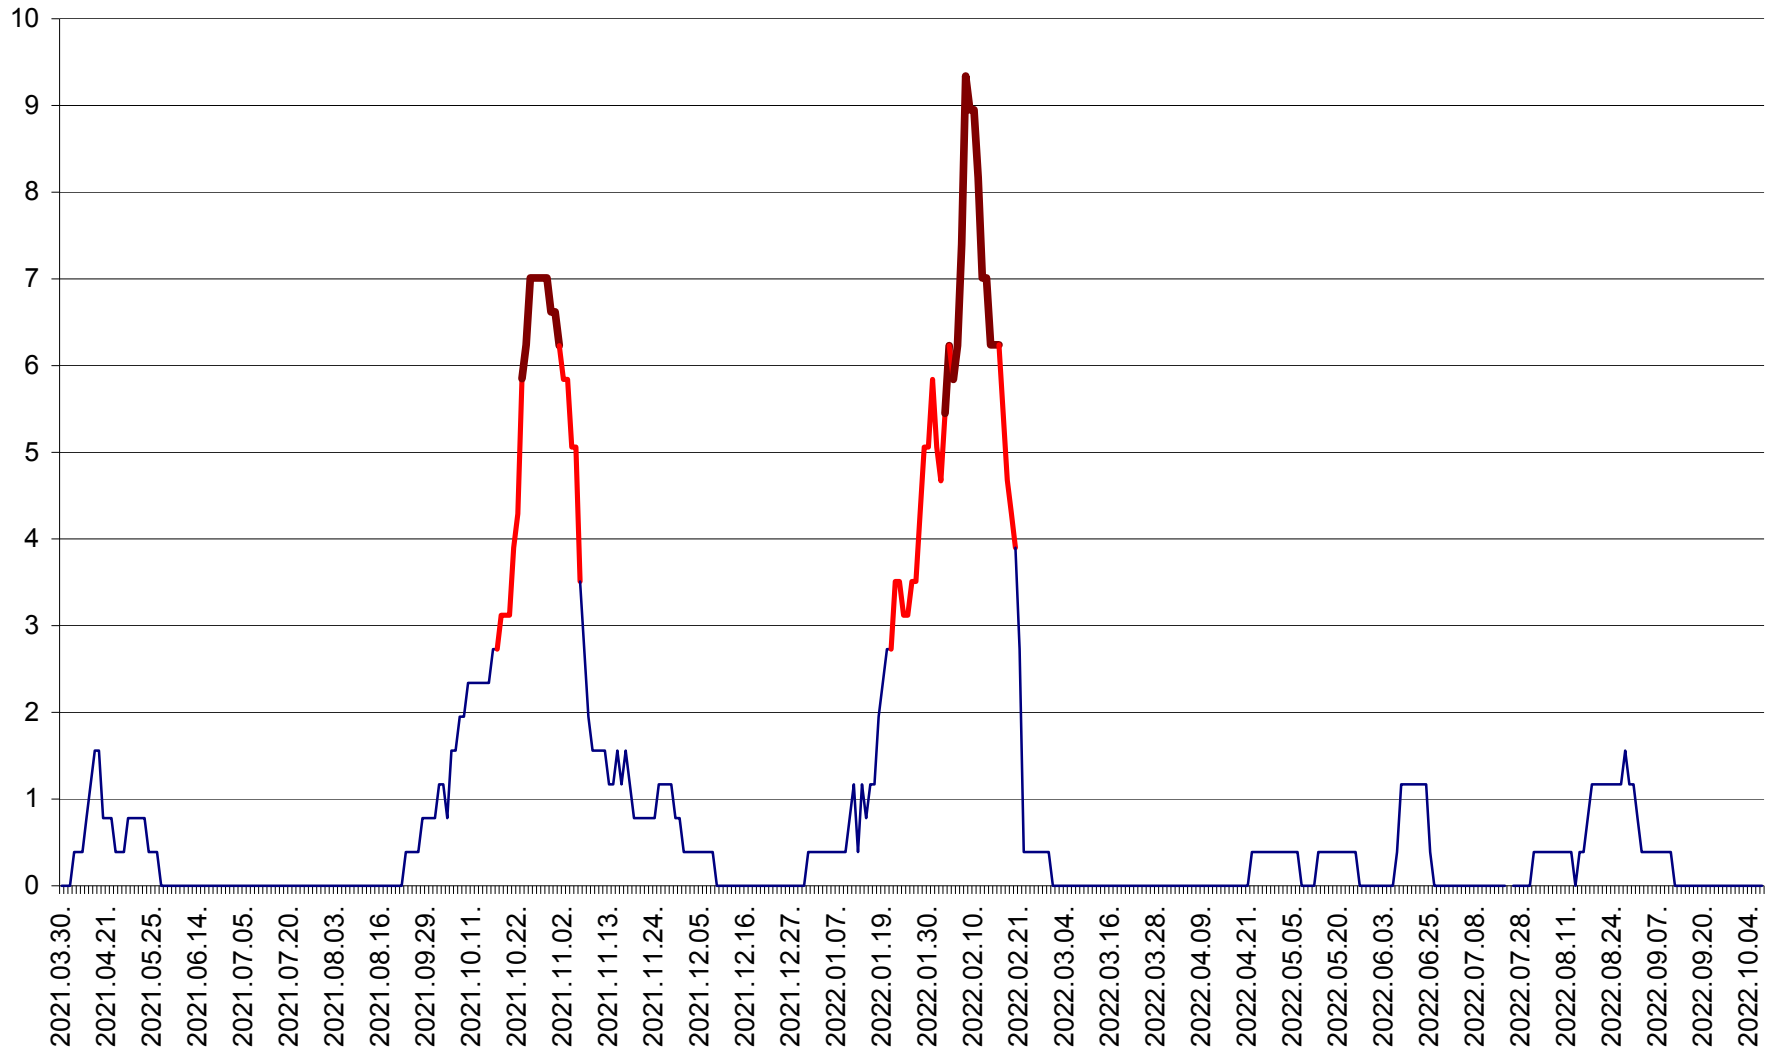

ȘIMONEȘTI - Evolutia incidentei cumulate pe 14 zile la ‰ de locuitori
2021.04.01. - 2022.10.07.

SUBCETATE - Evolutia incidentei cumulate pe 14 zile la ‰ de locuitori
2021.04.01. - 2022.10.07.

SUSENI - Evolutia incidentei cumulate pe 14 zile la ‰ de locuitori
2021.04.01. - 2022.10.07.

TOMEȘTI - Evolutia incidentei cumulate pe 14 zile la ‰ de locuitori
2021.04.01. - 2022.10.07.

MUNICIPIUL TOPLIȚA - Evolutia incidentei cumulate pe 14 zile la ‰ de locuitori
2021.04.01. - 2022.10.07.

TULGHEȘ - Evolutia incidentei cumulate pe 14 zile la ‰ de locuitori
2021.04.01. - 2022.10.07.