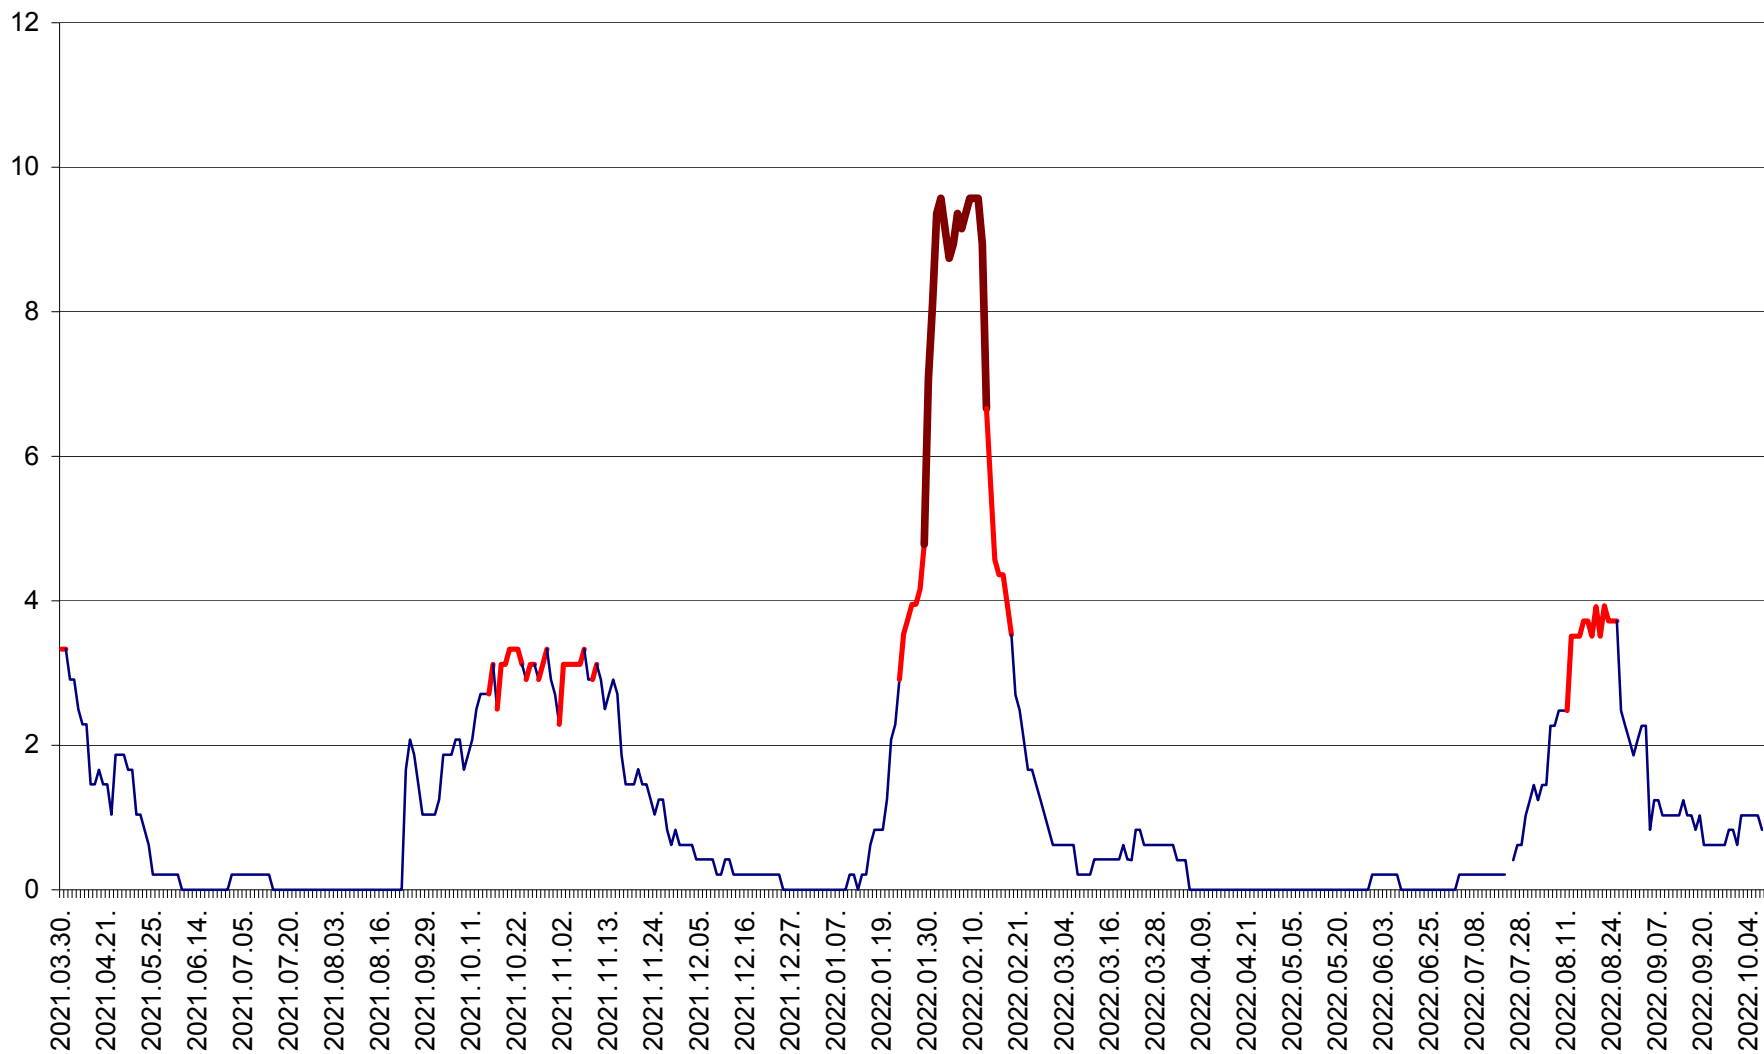

MUNICIPIUL GHEORGHENI - Evolutia incidentei cumulate pe 14 zile la % de locuitori
2021.04.01. - 2022.10.07.

JOSENI - Evolutia incidentei cumulate pe 14 zile la ‰ de locuitori
2021.04.01. - 2022.10.07.

LĂZAREA - Evolutia incidentei cumulate pe 14 zile la % de locuitori
2021.04.01. - 2022.10.07.

LELICENI - Evolutia incidentei cumulate pe 14 zile la ‰ de locuitori
2021.04.01. - 2022.10.07.

LUETA - Evolutia incidentei cumulate pe 14 zile la ‰ de locuitori
2021.04.01. - 2022.10.07.

LUNCA DE JOS - Evolutia incidentei cumulate pe 14 zile la ‰ de locuitori
2021.04.01. - 2022.10.07.

LUNCA DE SUS - Evolutia incidentei cumulate pe 14 zile la ‰ de locuitori
2021.04.01. - 2022.10.07.

LUPENI - Evolutia incidentei cumulate pe 14 zile la ‰ de locuitori
2021.04.01. - 2022.10.07.

MĂDĂRAȘ - Evolutia incidentei cumulate pe 14 zile la % de locuitori
2021.04.01. - 2022.10.07.