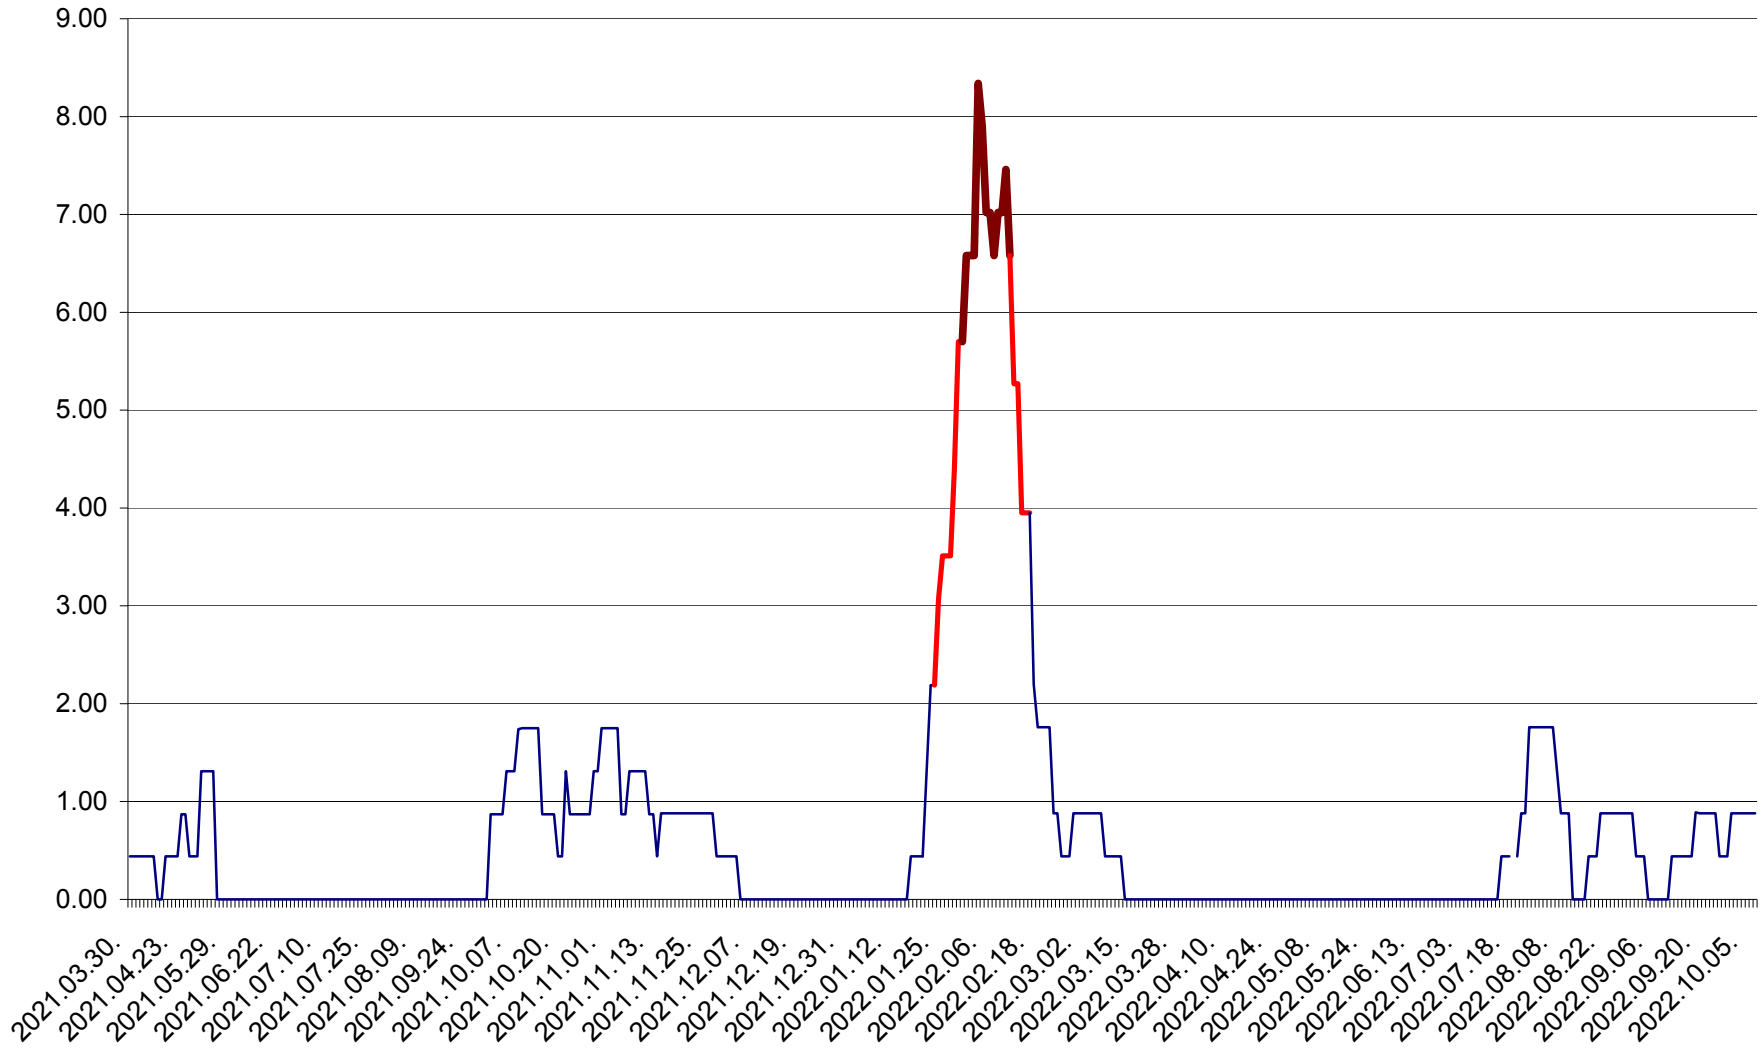

ORAȘ BĂLAN - Evolția incidenței cumulate pe 14 zile la ‰ de locuitori
2021.04.01. - 2022.10.07.

BILBOR - Evolutia incidentei cumulate pe 14 zile la ‰ de locuitori
2021.04.01. - 2022.10.07.

ORAȘ BORSEC - Evolutia incidentei cumulate pe 14 zile la ‰ de locuitori
2021.04.01. - 2022.10.07.

BRĂDEȘTI - Evolulia incidentei cumulate pe 14 zile la ‰ de locuitori
2021.04.01. - 2022.10.07.

CĂPÂLNIȚA - Evolutia incidentei cumulate pe 14 zile la ‰ de locuitori
2021.04.01. - 2022.10.07.

CÂRȚA - Evolția incidentei cumulate pe 14 zile la ‰ de locuitori
2021.04.01. - 2022.10.07.

CICEU - Evolutia incidentei cumulate pe 14 zile la ‰ de locuitori
2021.04.01. - 2022.10.07.

CIUCSÂNGEORGIU - Evolutia incidentei cumulate pe 14 zile la ‰ de locuitori
2021.04.01. - 2022.10.07.

CIUMANI - Evolutia incidentei cumulate pe 14 zile la ‰ de locuitori
2021.04.01. - 2022.10.07.

CORBU - Evolutia incidentei cumulate pe 14 zile la ‰ de locuitori
2021.04.01. - 2022.10.07.

CORUND - Evolutia incidentei cumulate pe 14 zile la ‰ de locuitori
2021.04.01. - 2022.10.07.

COZMENI - Evolutia incidentei cumulate pe 14 zile la ‰ de locuitori
2021.04.01. - 2022.10.07.