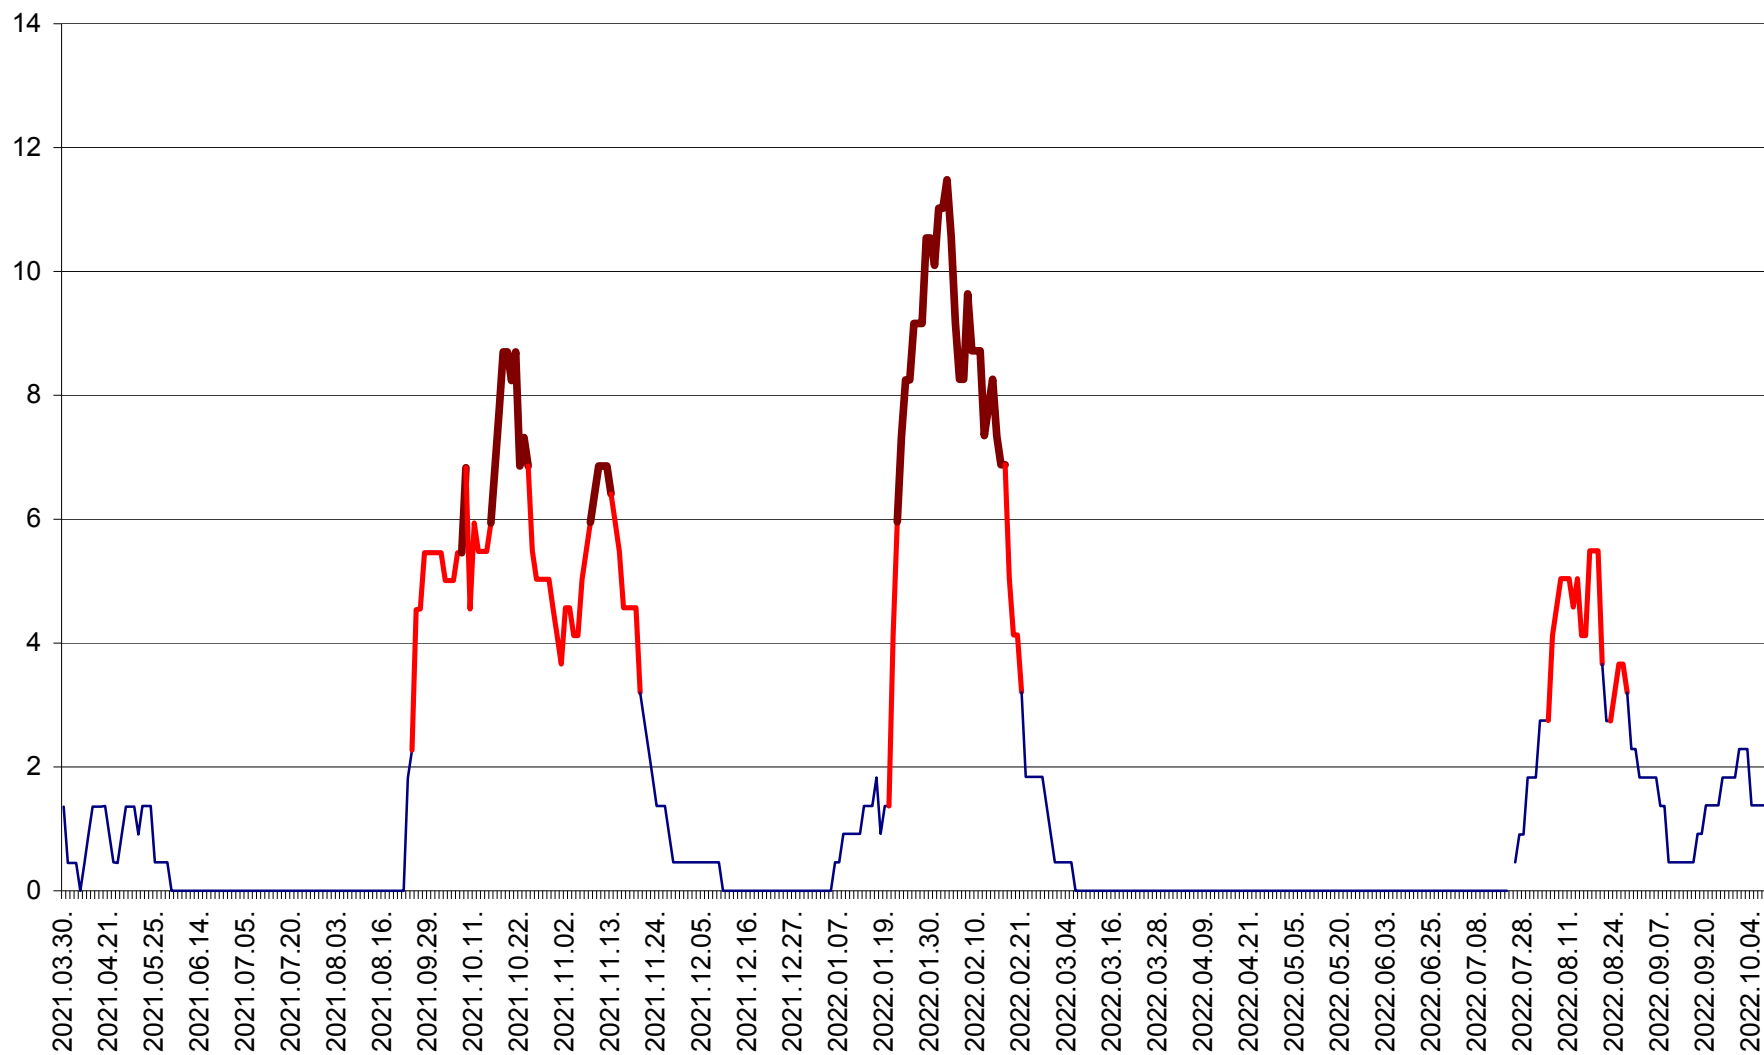

MUNICIPIUL GHEORGHENI - Evolutia incidentei cumulate pe 14 zile la % de locuitori
2021.04.01. - 2022.10.07.

JOSENI - Evolutia incidentei cumulate pe 14 zile la ‰ de locuitori
2021.04.01. - 2022.10.07.

LĂZAREA - Evolutia incidentei cumulate pe 14 zile la % de locuitori
2021.04.01. - 2022.10.07.

LELICENI - Evolutia incidentei cumulate pe 14 zile la ‰ de locuitori
2021.04.01. - 2022.10.07.

LUETA - Evolutia incidentei cumulate pe 14 zile la ‰ de locuitori
2021.04.01. - 2022.10.07.

LUNCA DE JOS - Evolutia incidentei cumulate pe 14 zile la ‰ de locuitori
2021.04.01. - 2022.10.07.

LUNCA DE SUS - Evolutia incidentei cumulate pe 14 zile la ‰ de locuitori
2021.04.01. - 2022.10.07.

LUPENI - Evolutia incidentei cumulate pe 14 zile la ‰ de locuitori
2021.04.01. - 2022.10.07.

MĂDĂRAȘ - Evolutia incidentei cumulate pe 14 zile la % de locuitori
2021.04.01. - 2022.10.07.