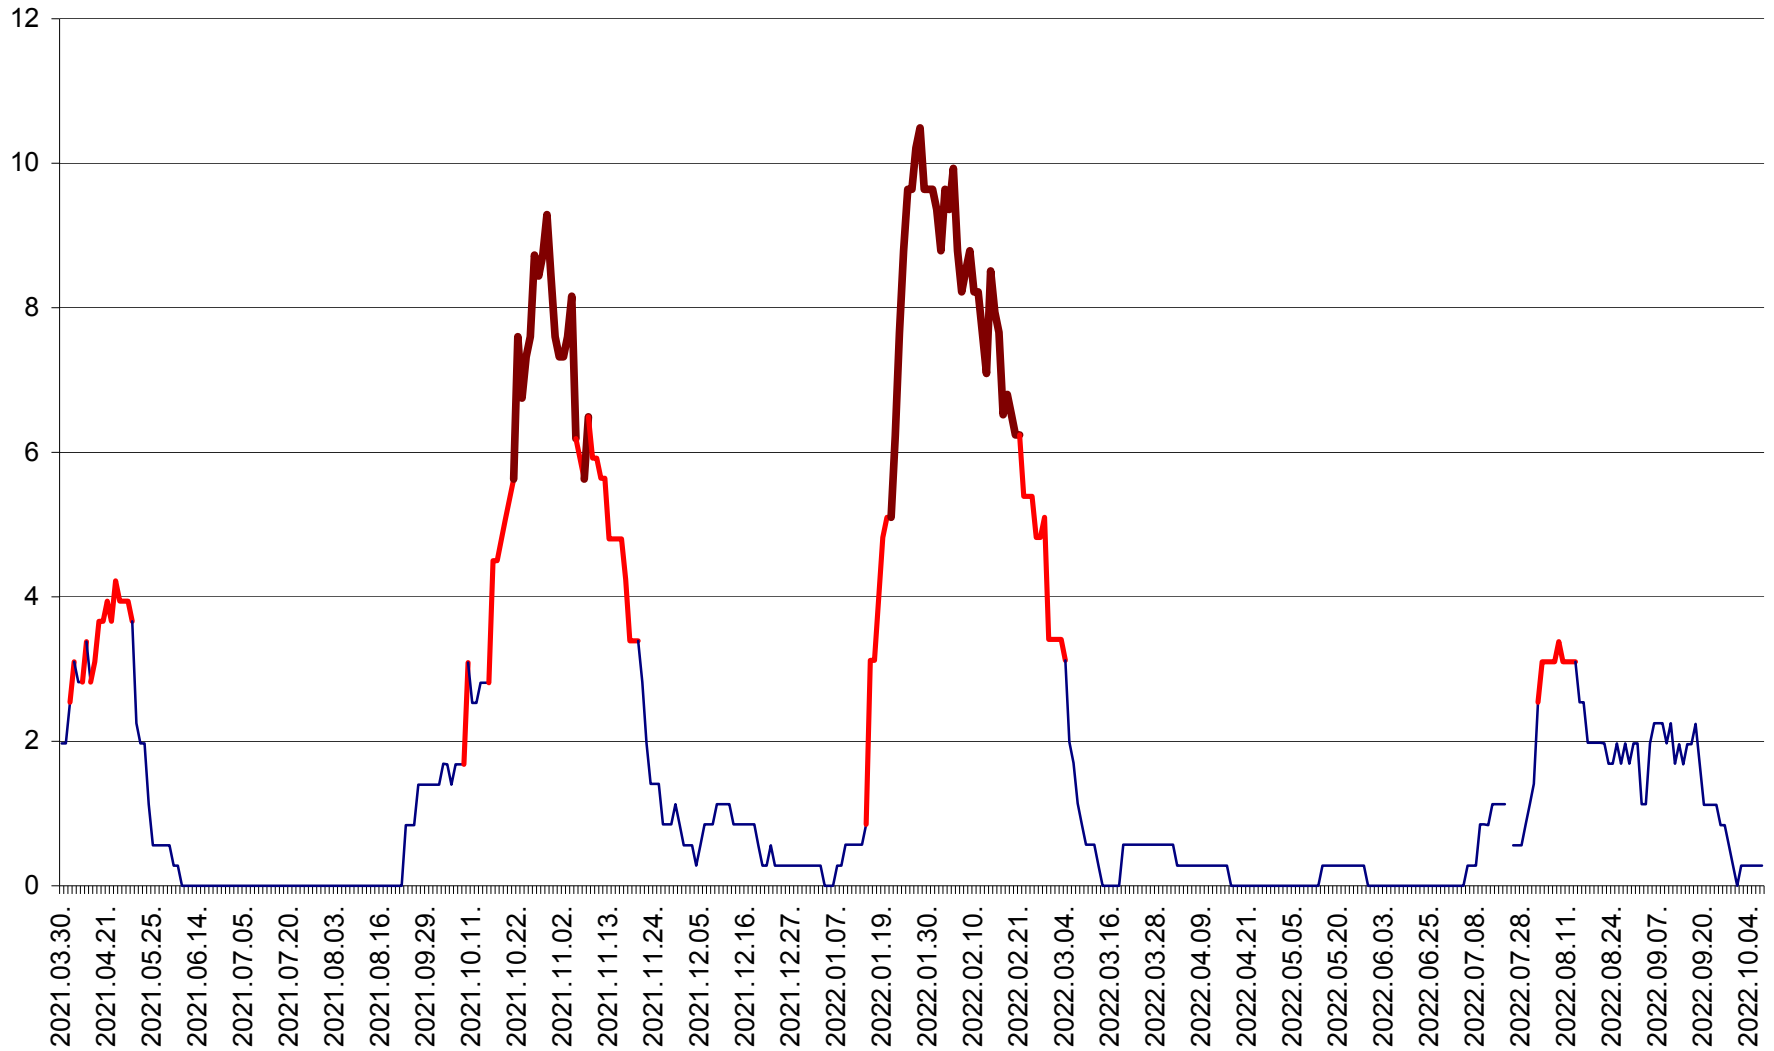

ORAȘ CRISTURU SECUIESC - Evolutia incidentei cumulate pe 14 zile la ‰ de locuitori
2021.04.01. - 2022.10.07.

DĂNEȘTI - Evolutia incidentei cumulate pe 14 zile la ‰ de locuitori
2021.04.01. - 2022.10.07.

DÂRJIU - Evolutia incidentei cumulate pe 14 zile la ‰ de locuitori
2021.04.01. - 2022.10.07.

DEALU - Evolutia incidentei cumulate pe 14 zile la ‰ de locuitori
2021.04.01. - 2022.10.07.

DITRĂU - Evolutia incidentei cumulate pe 14 zile la ‰ de locuitori
2021.04.01. - 2022.10.07.

FELICENI - Evolutia incidentei cumulate pe 14 zile la % de locuitori
2021.04.01. - 2022.10.07.

FRUMOASA - Evolutia incidentei cumulate pe 14 zile la ‰ de locuitori
2021.04.01. - 2022.10.07.

GĂLĂUȚAȘ - Evoluția incidenței cumulate pe 14 zile la ‰ de locuitori
2021.04.01. - 2022.10.07.