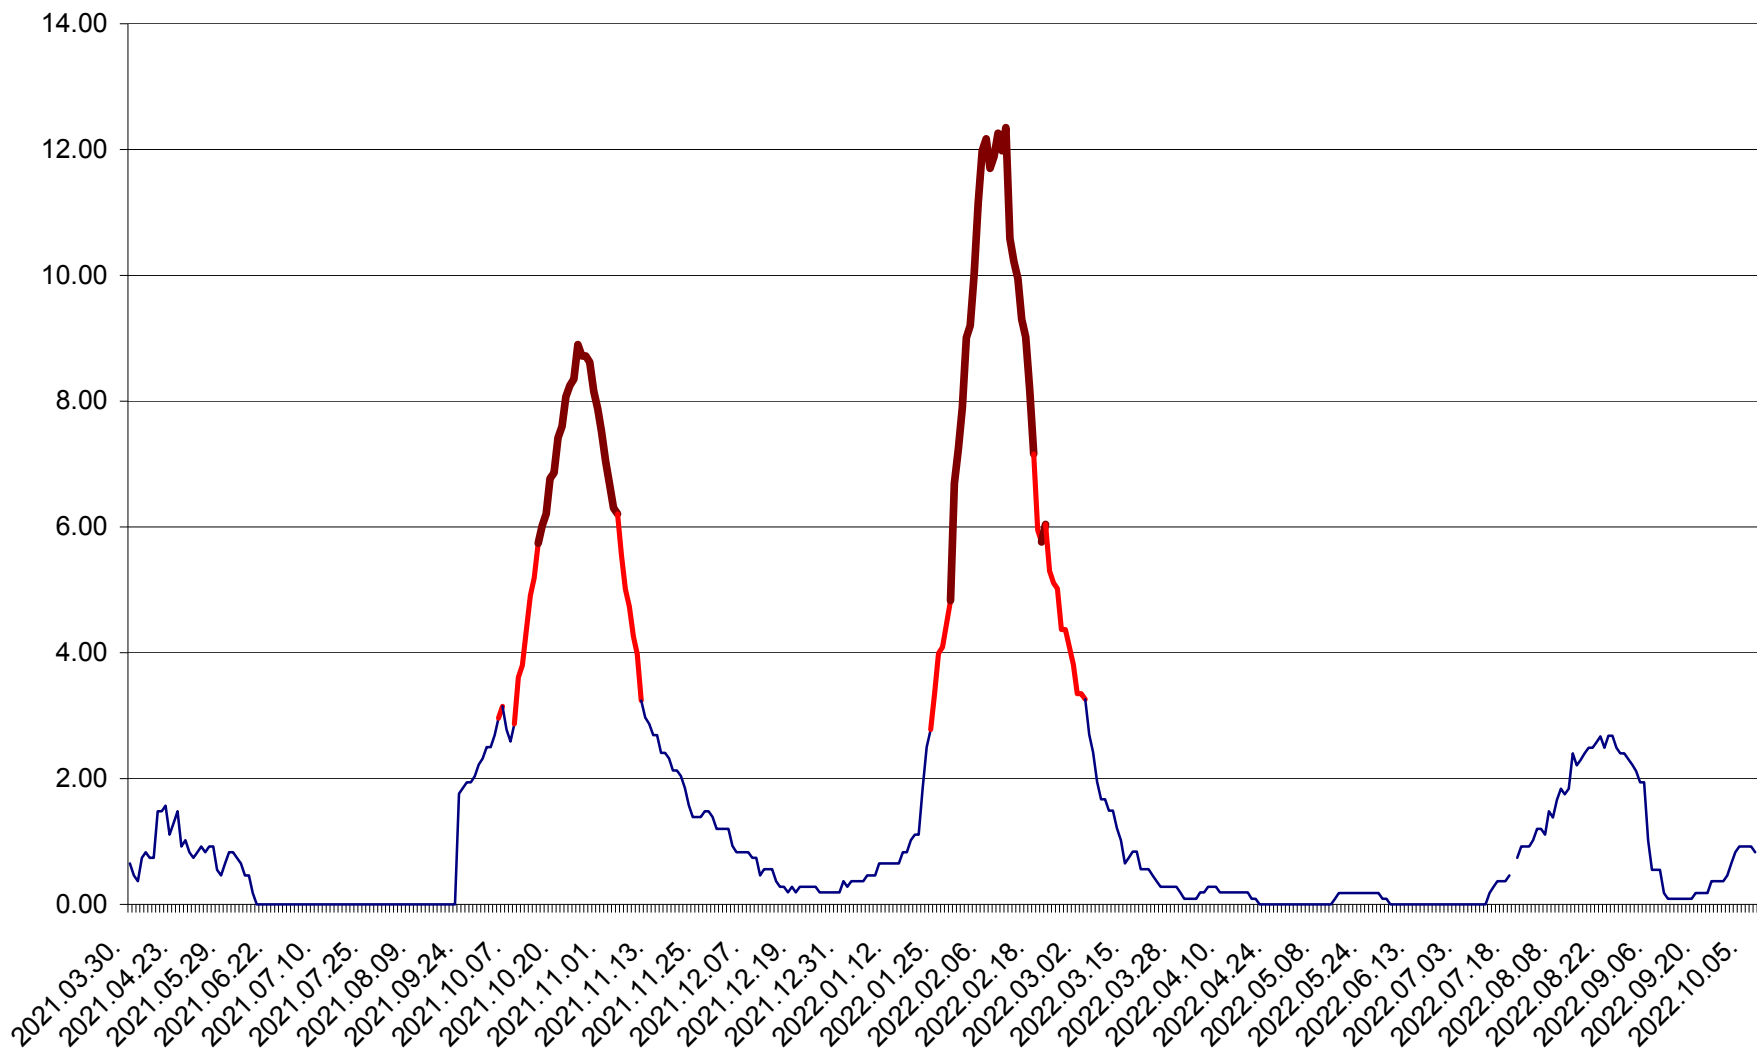

ORAȘ BĂLAN - Evolția incidenței cumulate pe 14 zile la ‰ de locuitori
2021.04.01. - 2022.10.07.

BILBOR - Evolutia incidentei cumulate pe 14 zile la ‰ de locuitori
2021.04.01. - 2022.10.07.

ORAȘ BORSEC - Evolutia incidentei cumulate pe 14 zile la ‰ de locuitori
2021.04.01. - 2022.10.07.

CICEU - Evolutia incidentei cumulate pe 14 zile la ‰ de locuitori
2021.04.01. - 2022.10.07.

CIUCSÂNGEORGIU - Evolutia incidentei cumulate pe 14 zile la ‰ de locuitori
2021.04.01. - 2022.10.07.

CIUMANI - Evolutia incidentei cumulate pe 14 zile la ‰ de locuitori
2021.04.01. - 2022.10.07.

CORBU - Evolutia incidentei cumulate pe 14 zile la ‰ de locuitori
2021.04.01. - 2022.10.07.

CORUND - Evolutia incidentei cumulate pe 14 zile la ‰ de locuitori
2021.04.01. - 2022.10.07.

COZMENI - Evolutia incidentei cumulate pe 14 zile la ‰ de locuitori
2021.04.01. - 2022.10.07.

ORAȘ CRISTURU SECUIESC - Evolutia incidentei cumulate pe 14 zile la ‰ de locuitori
2021.04.01. - 2022.10.07.

DĂNEȘTI - Evolutia incidentei cumulate pe 14 zile la ‰ de locuitori
2021.04.01. - 2022.10.07.