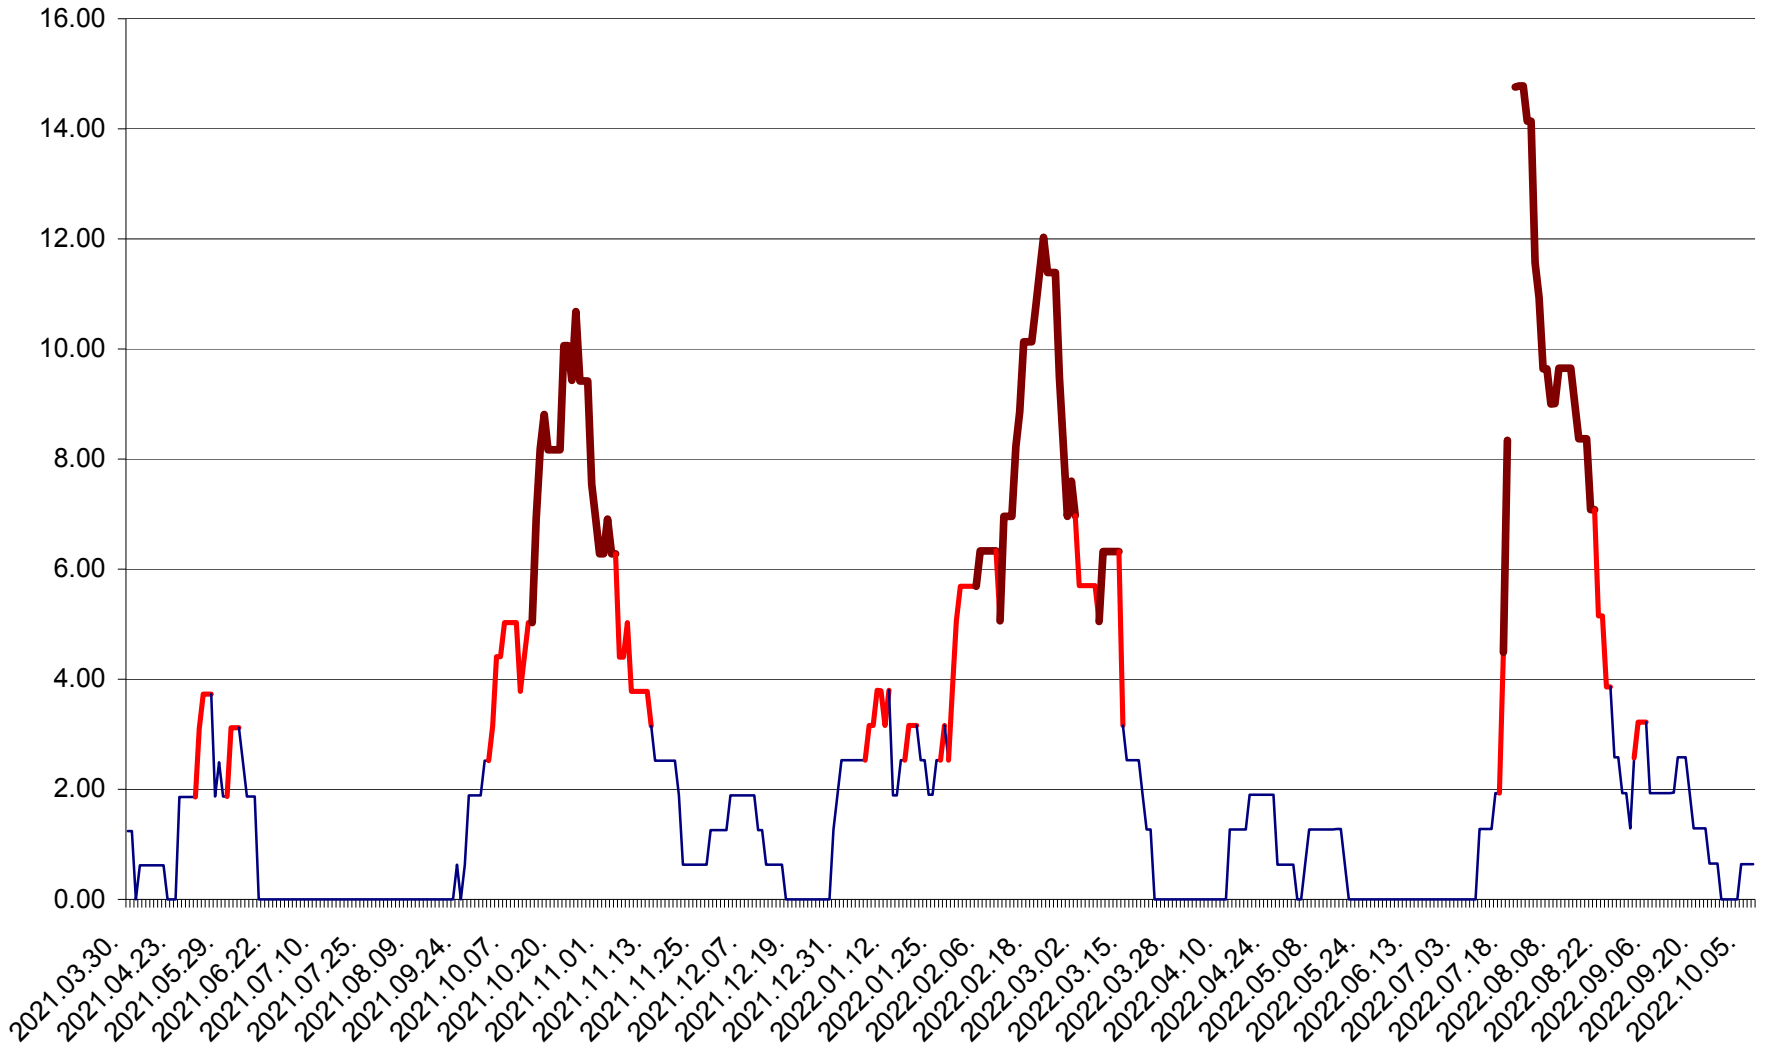

ATID - Evolutia incidentei cumulate pe 14 zile la % de locuitori
2021.04.01. - 2022.10.07.

AVRĂMEȘTI - Evolutia incidentei cumulate pe 14 zile la ‰ de locuitori
2021.04.01. - 2022.10.07.

ORAȘ BĂILE TUȘNAD - Evolutia incidentei cumulate pe 14 zile la ‰ de locuitori
2021.04.01. - 2022.10.07.

ORAȘ BĂLAN - Evolția incidenței cumulate pe 14 zile la ‰ de locuitori
2021.04.01. - 2022.10.07.

BILBOR - Evolutia incidentei cumulate pe 14 zile la ‰ de locuitori
2021.04.01. - 2022.10.07.

ORAȘ BORSEC - Evolutia incidentei cumulate pe 14 zile la ‰ de locuitori
2021.04.01. - 2022.10.07.

BRĂDEȘTI - Evolulia incidentei cumulate pe 14 zile la ‰ de locuitori
2021.04.01. - 2022.10.07.

CĂPÂLNIȚA - Evolutia incidentei cumulate pe 14 zile la ‰ de locuitori
2021.04.01. - 2022.10.07.

CÂRȚA - Evolția incidentei cumulate pe 14 zile la ‰ de locuitori
2021.04.01. - 2022.10.07.

CICEU - Evolutia incidentei cumulate pe 14 zile la ‰ de locuitori
2021.04.01. - 2022.10.07.

CIUCSÂNGEORGIU - Evolutia incidentei cumulate pe 14 zile la ‰ de locuitori
2021.04.01. - 2022.10.07.

CIUMANI - Evolutia incidentei cumulate pe 14 zile la ‰ de locuitori
2021.04.01. - 2022.10.07.