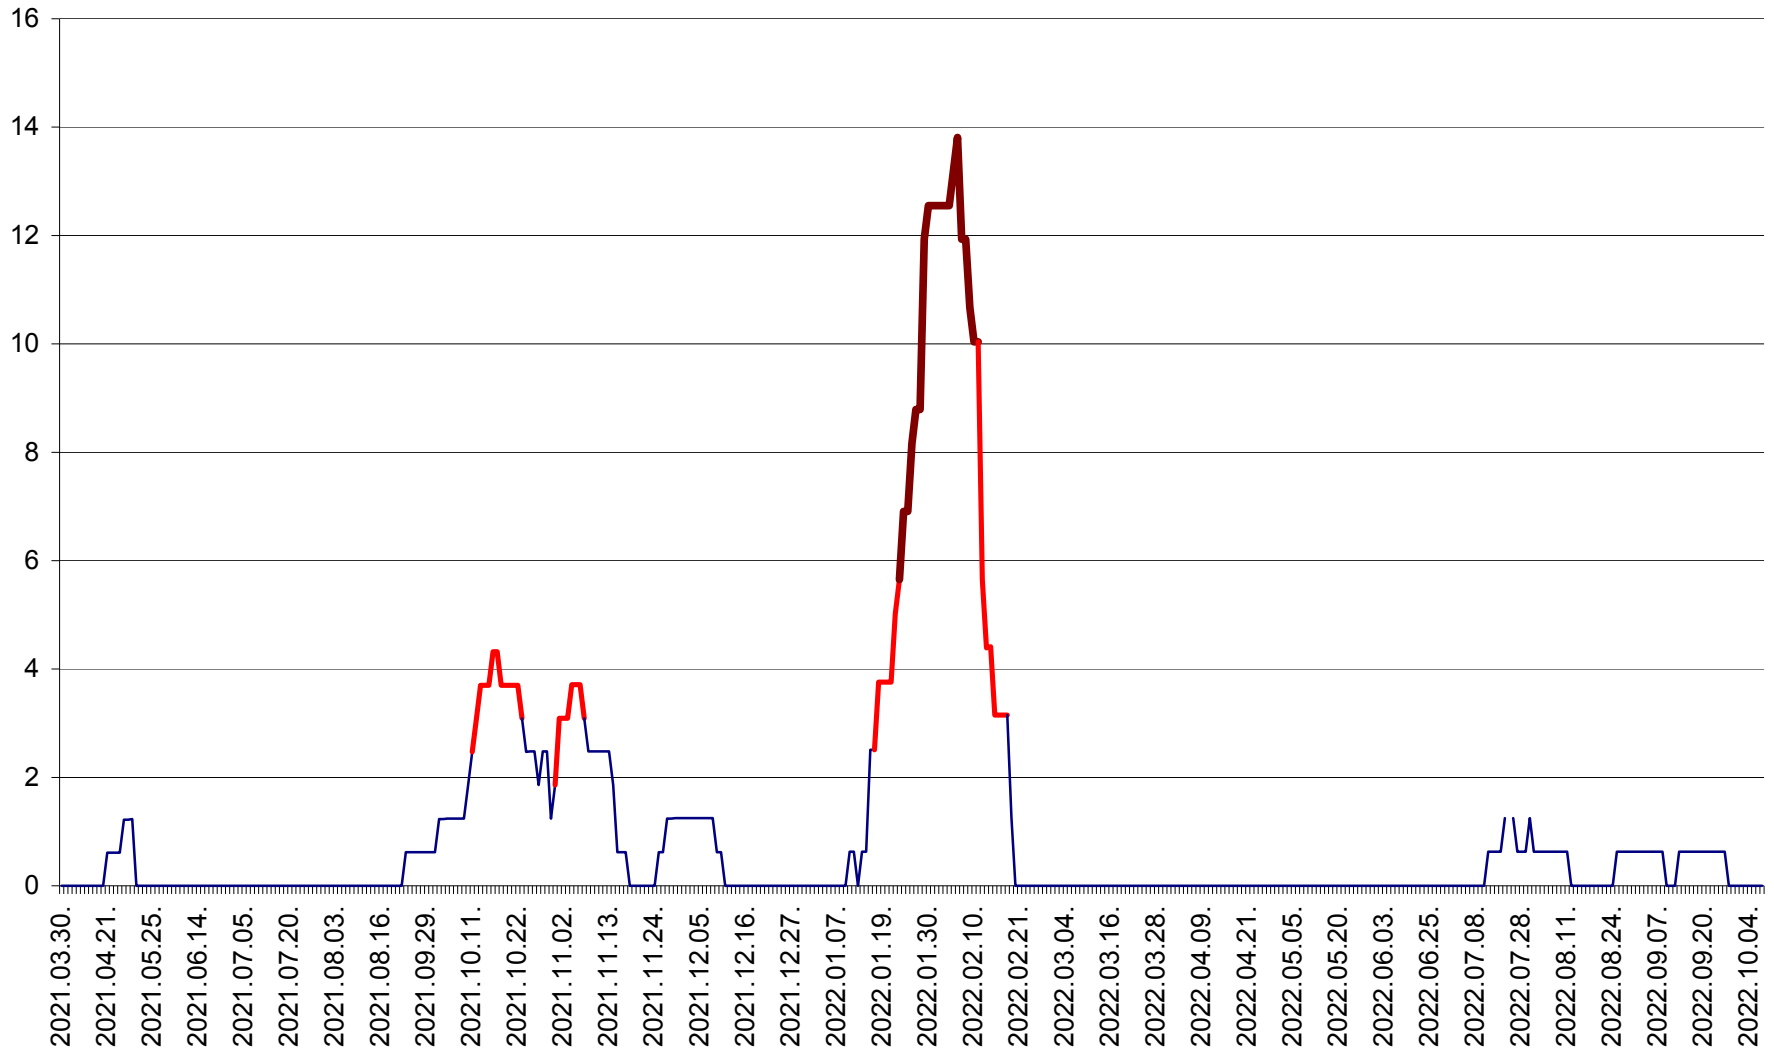

PLĂIEȘII DE JOS - Evolutia incidentei cumulate pe 14 zile la ‰ de locuitori
2021.04.01. - 2022.10.07.

PORUMBENI - Evolutia incidentei cumulate pe 14 zile la ‰ de locuitori
2021.04.01. - 2022.10.07.

PRAID - Evolutia incidentei cumulate pe 14 zile la ‰ de locuitori
2021.04.01. - 2022.10.07.

RACU - Evolutia incidentei cumulate pe 14 zile la ‰ de locuitori
2021.04.01. - 2022.10.07.

REMETEA - Evolutia incidentei cumulate pe 14 zile la % de locuitori
2021.04.01. - 2022.10.07.

SĂCEL - Evolutia incidentei cumulate pe 14 zile la ‰ de locuitori
2021.04.01. - 2022.10.07.