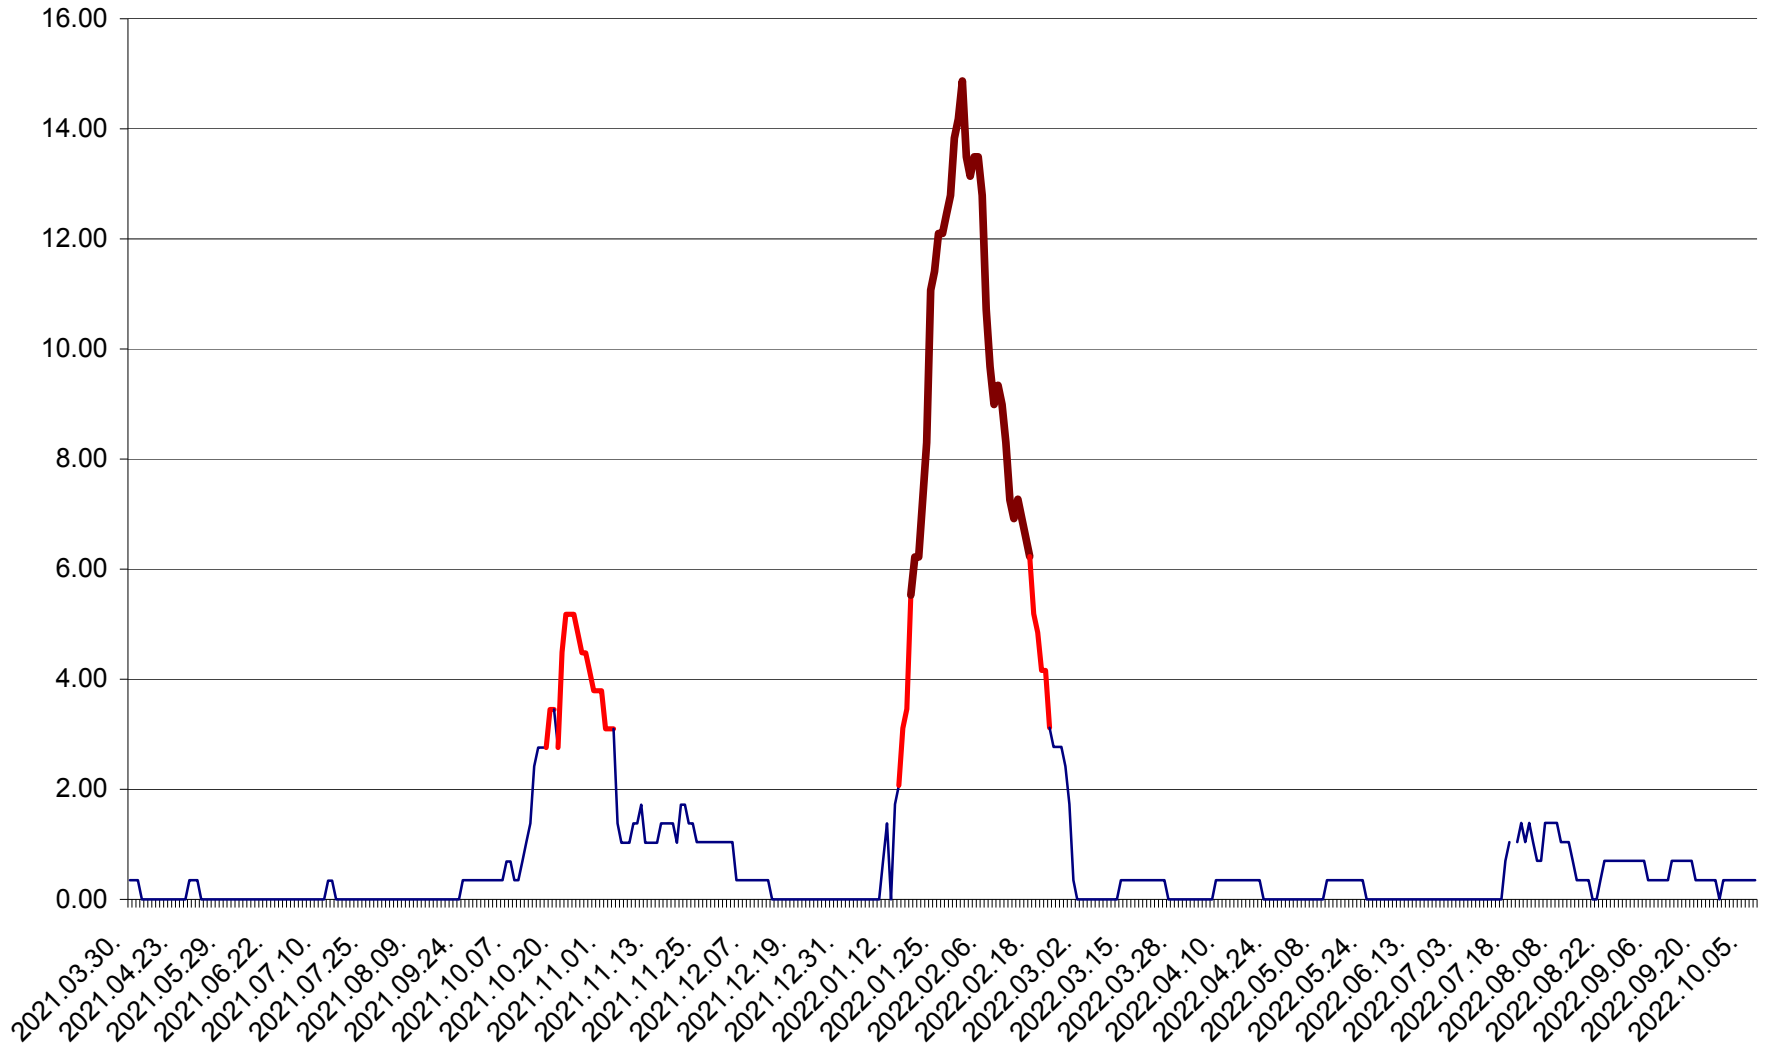

ORAȘ BĂLAN - Evolția incidenței cumulate pe 14 zile la ‰ de locuitori
2021.04.01. - 2022.10.07.

BILBOR - Evolutia incidentei cumulate pe 14 zile la ‰ de locuitori
2021.04.01. - 2022.10.07.

ORAȘ BORSEC - Evolutia incidentei cumulate pe 14 zile la ‰ de locuitori
2021.04.01. - 2022.10.07.

BRĂDEȘTI - Evolulia incidentei cumulate pe 14 zile la ‰ de locuitori
2021.04.01. - 2022.10.07.

CĂPÂLNIȚA - Evolutia incidentei cumulate pe 14 zile la ‰ de locuitori
2021.04.01. - 2022.10.07.

CÂRȚA - Evolția incidentei cumulate pe 14 zile la ‰ de locuitori
2021.04.01. - 2022.10.07.

CICEU - Evolutia incidentei cumulate pe 14 zile la ‰ de locuitori
2021.04.01. - 2022.10.07.

CIUCSÂNGEORGIU - Evolutia incidentei cumulate pe 14 zile la ‰ de locuitori
2021.04.01. - 2022.10.07.

CIUMANI - Evolutia incidentei cumulate pe 14 zile la ‰ de locuitori
2021.04.01. - 2022.10.07.

CORBU - Evolutia incidentei cumulate pe 14 zile la ‰ de locuitori
2021.04.01. - 2022.10.07.

CORUND - Evolutia incidentei cumulate pe 14 zile la ‰ de locuitori
2021.04.01. - 2022.10.07.

COZMENI - Evolutia incidentei cumulate pe 14 zile la ‰ de locuitori
2021.04.01. - 2022.10.07.