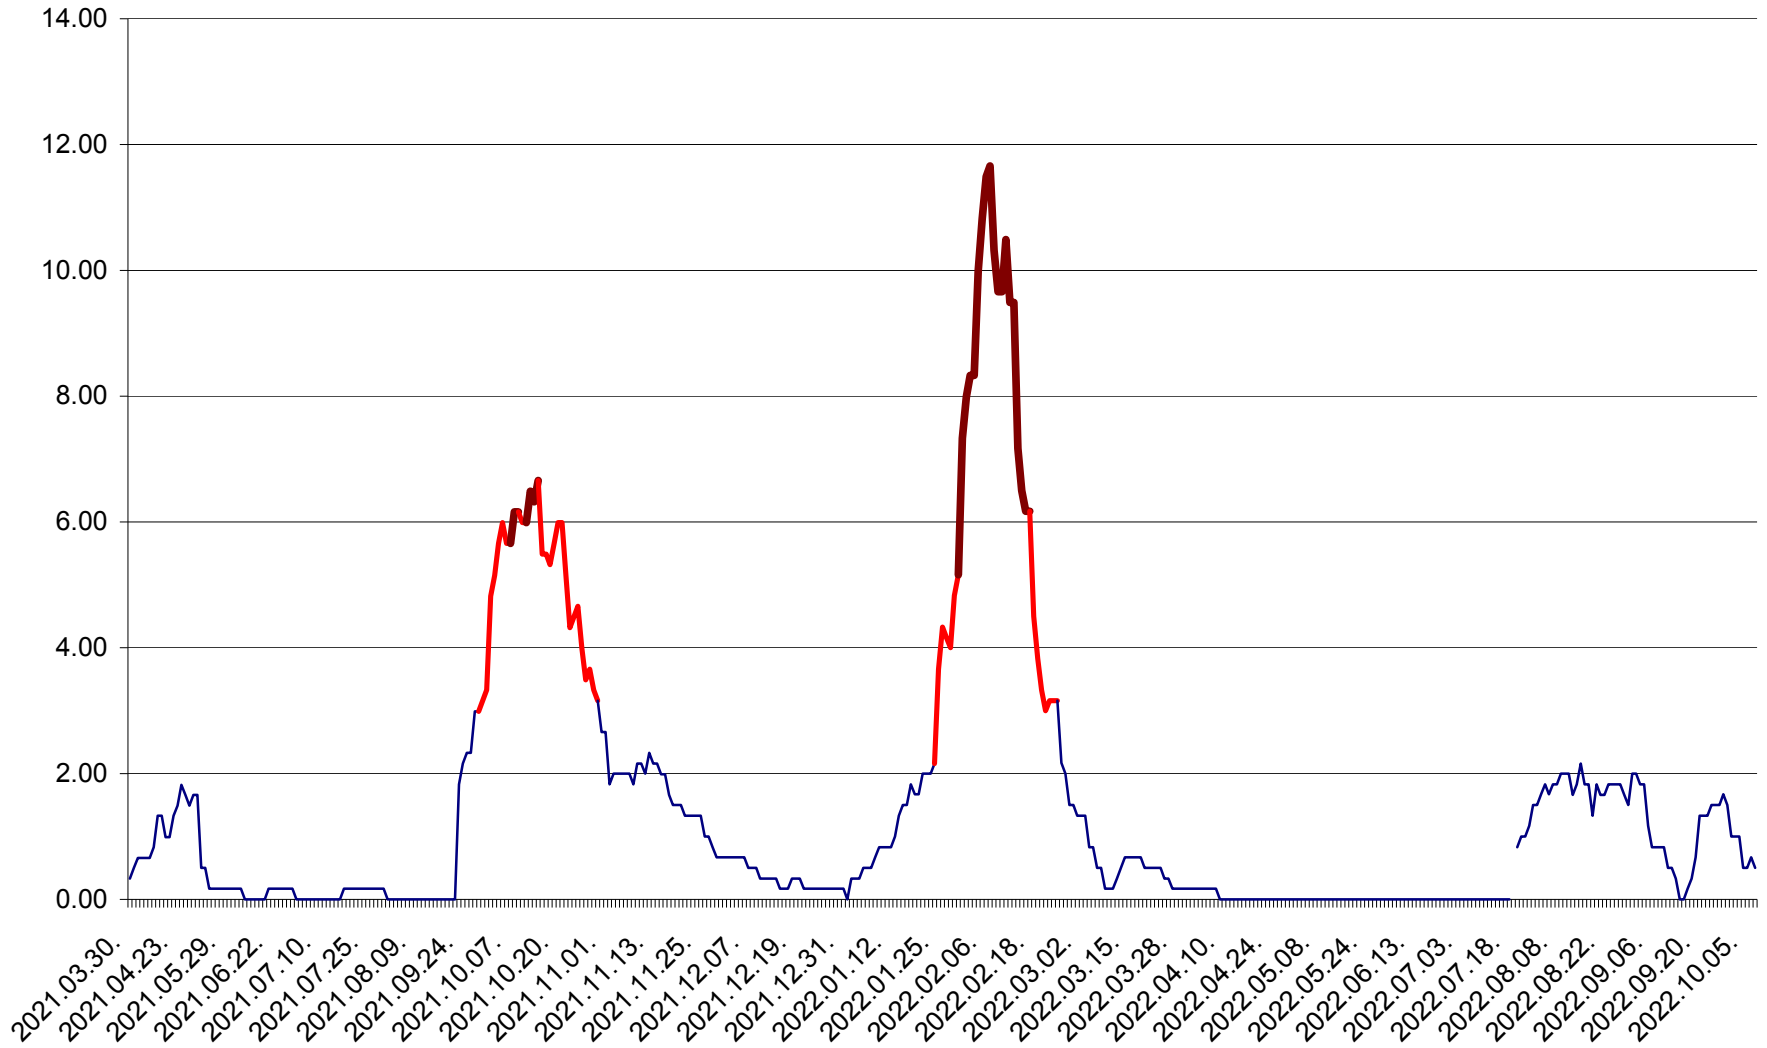

TUȘNAD - Evolutia incidentei cumulate pe 14 zile la ‰ de locuitori
2021.04.01. - 2022.10.07.

ULIEȘ - Evoluția incidenței cumulate pe 14 zile la ‰ de locuitori
2021.04.01. - 2022.10.07.

VĂRȘAG - Evolutia incidentei cumulate pe 14 zile la ‰ de locuitori
2021.04.01. - 2022.10.07.

ORAȘ VLĂHIȚA - Evolutia incidentei cumulate pe 14 zile la ‰ de locuitori
2021.04.01. - 2022.10.07.

VOȘLĂBENI - Evolutia incidentei cumulate pe 14 zile la ‰ de locuitori
2021.04.01. - 2022.10.07.

ZETEA - Evolutia incidentei cumulate pe 14 zile la ‰ de locuitori
2021.04.01. - 2022.10.07.