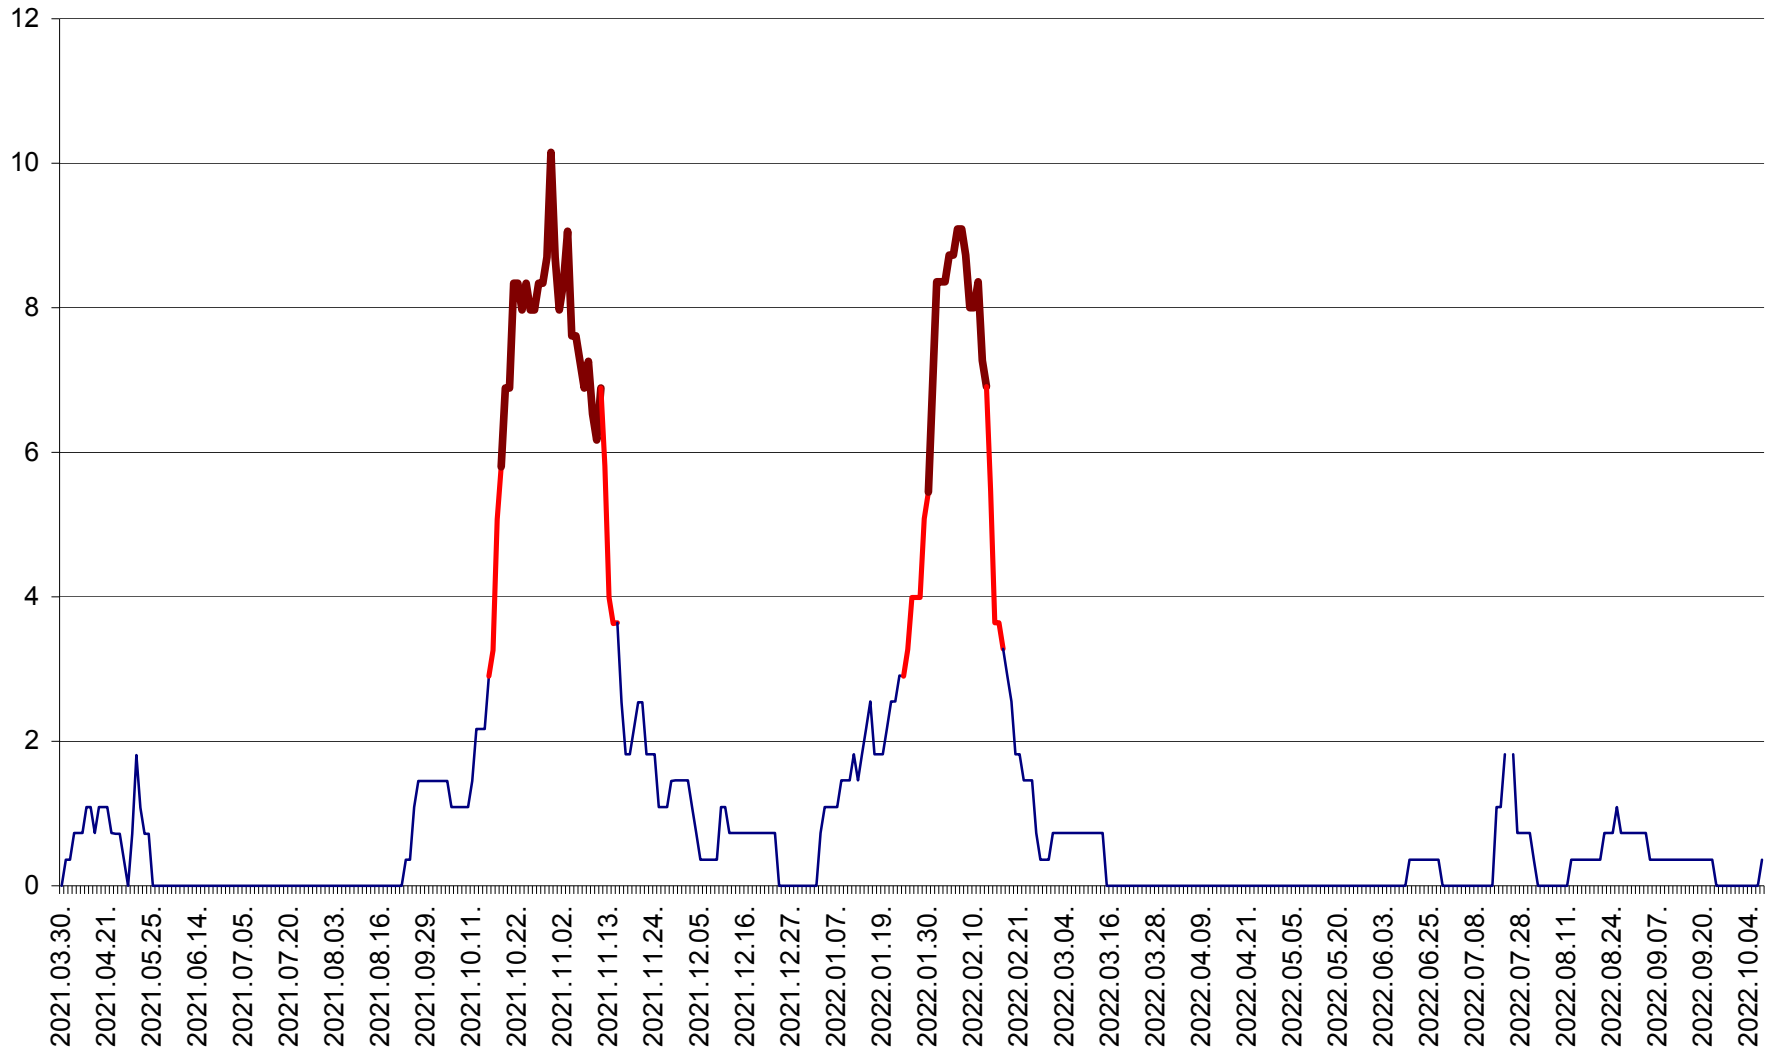

LELICENI - Evolutia incidentei cumulate pe 14 zile la ‰ de locuitori
2021.04.01. - 2022.10.07.

LUETA - Evolutia incidentei cumulate pe 14 zile la ‰ de locuitori
2021.04.01. - 2022.10.07.

LUNCA DE JOS - Evolutia incidentei cumulate pe 14 zile la ‰ de locuitori
2021.04.01. - 2022.10.07.

LUNCA DE SUS - Evolutia incidentei cumulate pe 14 zile la ‰ de locuitori
2021.04.01. - 2022.10.07.

LUPENI - Evolutia incidentei cumulate pe 14 zile la ‰ de locuitori
2021.04.01. - 2022.10.07.

MĂDĂRAȘ - Evolutia incidentei cumulate pe 14 zile la % de locuitori
2021.04.01. - 2022.10.07.

MĂRTINIȘ - Evolutia incidentei cumulate pe 14 zile la ‰ de locuitori
2021.04.01. - 2022.10.07.

MEREȘTI - Evolutia incidentei cumulate pe 14 zile la ‰ de locuitori
2021.04.01. - 2022.10.07.

MUNICIPIUL MIERCUREA-CIUC - Evolutia incidentei cumulate pe 14 zile la ‰ de locuitori
2021.04.01. - 2022.10.07.

MIHĂILENI - Evolutia incidentei cumulate pe 14 zile la ‰ de locuitori
2021.04.01. - 2022.10.07.

MUGENI - Evolutia incidentei cumulate pe 14 zile la ‰ de locuitori
2021.04.01. - 2022.10.07.

OCLAND - Evolutia incidentei cumulate pe 14 zile la ‰ de locuitori
2021.04.01. - 2022.10.07.