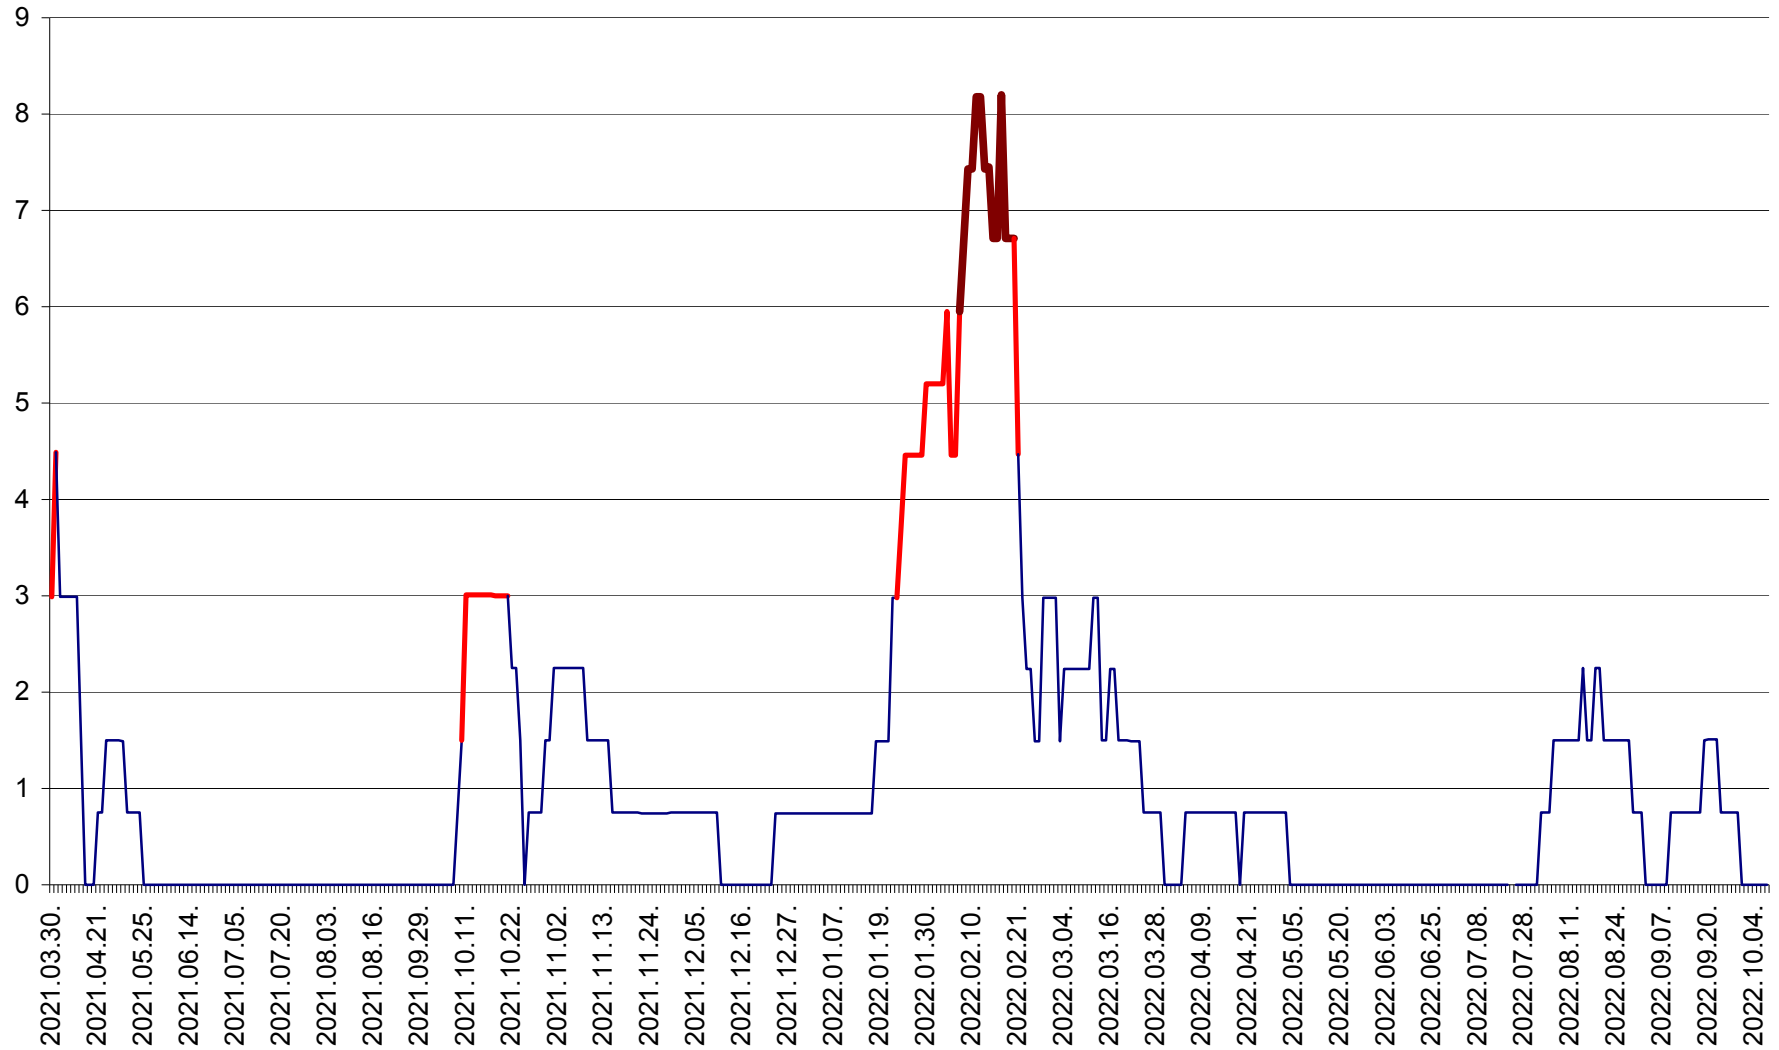

LELICENI - Evolutia incidentei cumulate pe 14 zile la ‰ de locuitori
2021.04.01. - 2022.10.07.

LUETA - Evolutia incidentei cumulate pe 14 zile la ‰ de locuitori
2021.04.01. - 2022.10.07.

LUNCA DE JOS - Evolutia incidentei cumulate pe 14 zile la ‰ de locuitori
2021.04.01. - 2022.10.07.

LUNCA DE SUS - Evolutia incidentei cumulate pe 14 zile la ‰ de locuitori
2021.04.01. - 2022.10.07.

LUPENI - Evolutia incidentei cumulate pe 14 zile la ‰ de locuitori
2021.04.01. - 2022.10.07.

MĂDĂRAȘ - Evolutia incidentei cumulate pe 14 zile la % de locuitori
2021.04.01. - 2022.10.07.

MĂRTINIȘ - Evolutia incidentei cumulate pe 14 zile la ‰ de locuitori
2021.04.01. - 2022.10.07.

MEREȘTI - Evolutia incidentei cumulate pe 14 zile la ‰ de locuitori
2021.04.01. - 2022.10.07.

MUNICIPIUL MIERCUREA-CIUC - Evolutia incidentei cumulate pe 14 zile la ‰ de locuitori
2021.04.01. - 2022.10.07.