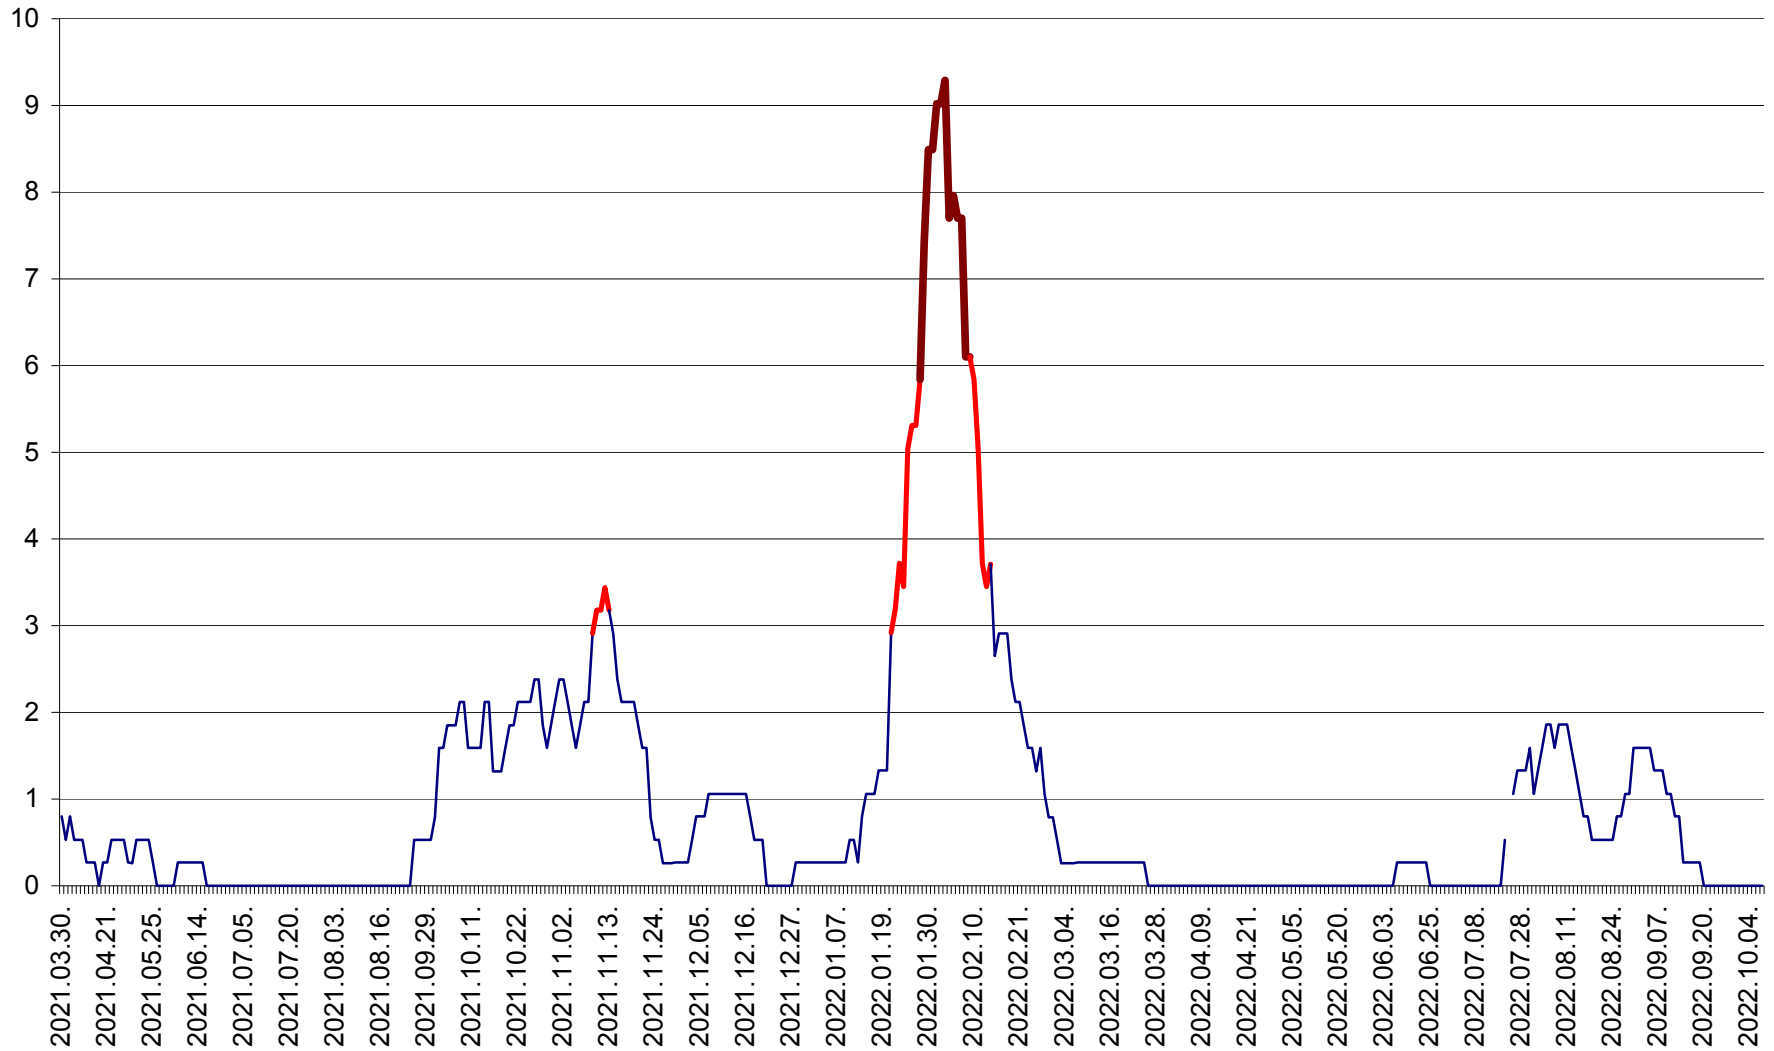

CORBU - Evolutia incidentei cumulate pe 14 zile la ‰ de locuitori
2021.04.01. - 2022.10.07.

CORUND - Evolutia incidentei cumulate pe 14 zile la ‰ de locuitori
2021.04.01. - 2022.10.07.

COZMENI - Evolutia incidentei cumulate pe 14 zile la ‰ de locuitori
2021.04.01. - 2022.10.07.

ORAȘ CRISTURU SECUIESC - Evolutia incidentei cumulate pe 14 zile la ‰ de locuitori
2021.04.01. - 2022.10.07.

DĂNEȘTI - Evolutia incidentei cumulate pe 14 zile la ‰ de locuitori
2021.04.01. - 2022.10.07.

DÂRJIU - Evolutia incidentei cumulate pe 14 zile la ‰ de locuitori
2021.04.01. - 2022.10.07.

DEALU - Evolutia incidentei cumulate pe 14 zile la ‰ de locuitori
2021.04.01. - 2022.10.07.

DITRĂU - Evolutia incidentei cumulate pe 14 zile la ‰ de locuitori
2021.04.01. - 2022.10.07.

FELICENI - Evolutia incidentei cumulate pe 14 zile la % de locuitori
2021.04.01. - 2022.10.07.

FRUMOASA - Evolutia incidentei cumulate pe 14 zile la ‰ de locuitori
2021.04.01. - 2022.10.07.

GĂLĂUȚAȘ - Evoluția incidenței cumulate pe 14 zile la ‰ de locuitori
2021.04.01. - 2022.10.07.