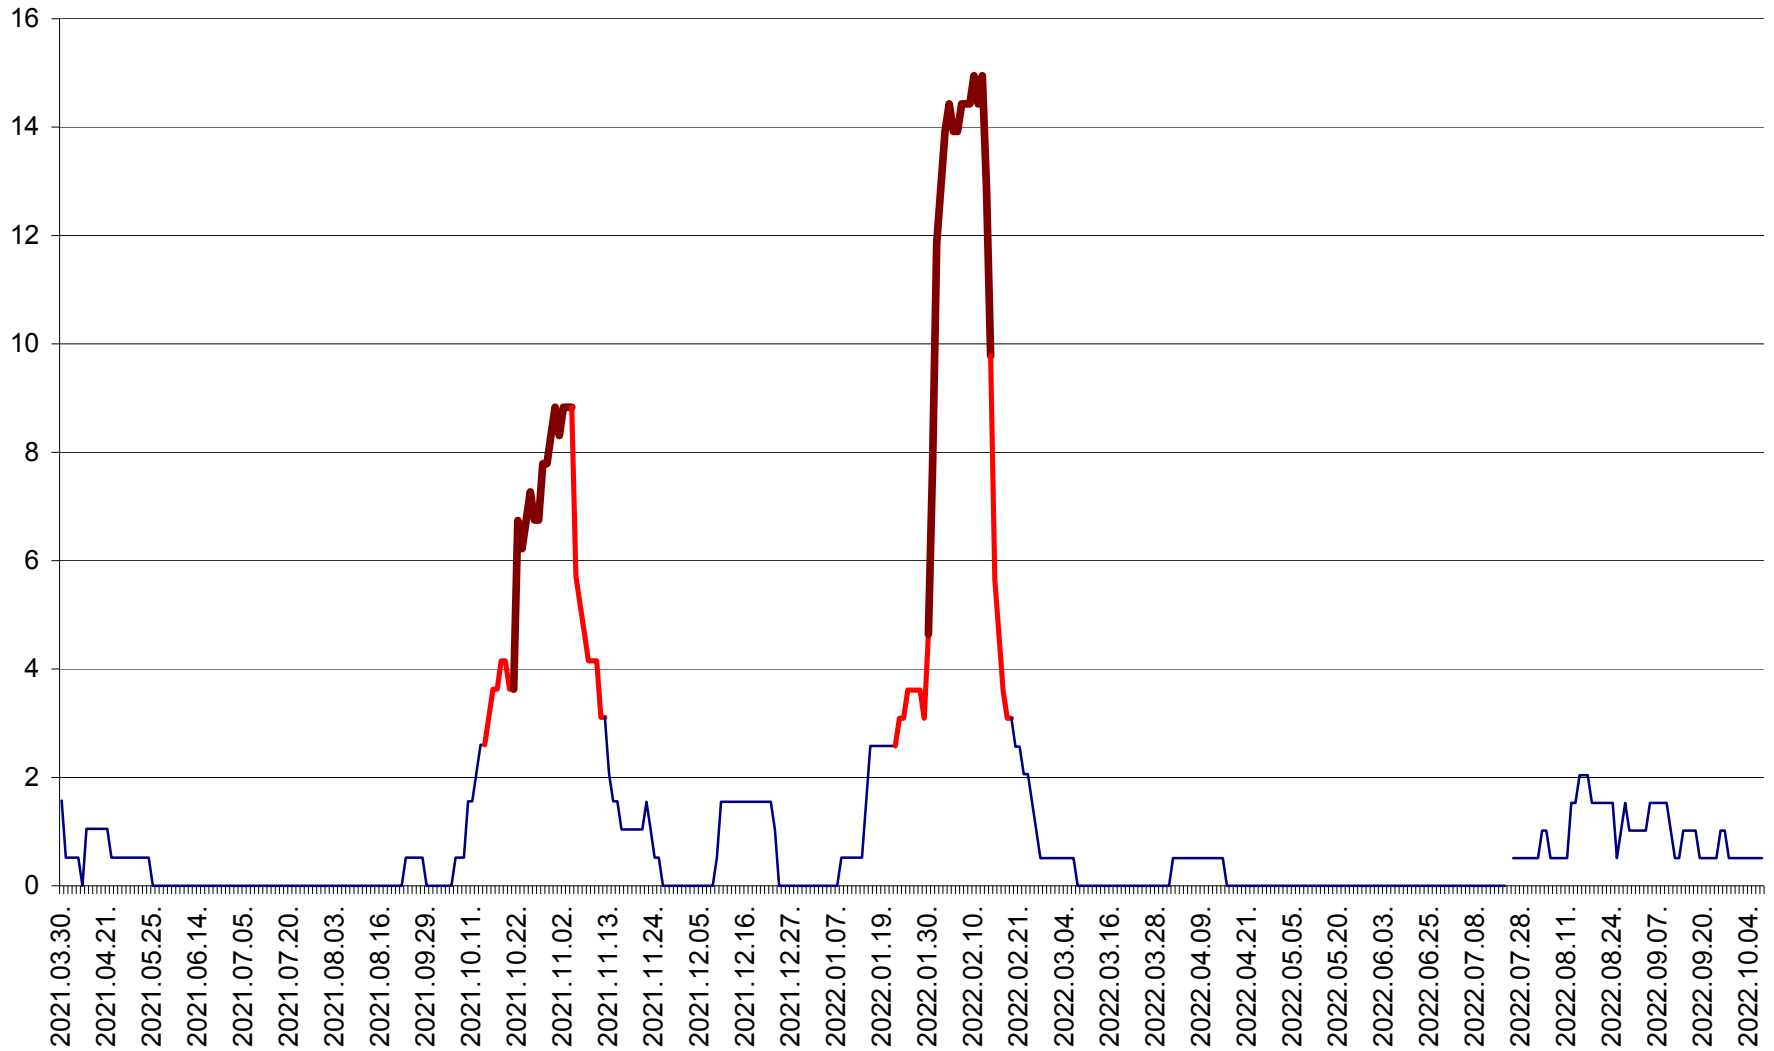

MIHĂILENI - Evolutia incidentei cumulate pe 14 zile la ‰ de locuitori
2021.04.01. - 2022.10.07.

MUGENI - Evolutia incidentei cumulate pe 14 zile la ‰ de locuitori
2021.04.01. - 2022.10.07.

OCLAND - Evolutia incidentei cumulate pe 14 zile la ‰ de locuitori
2021.04.01. - 2022.10.07.

MUNICIPIUL ODORHEIU SECUIESC - Evolutia incidentei cumulate pe 14 zile la % de locuitori
2021.04.01. - 2022.10.07.

PĂULENI-CIUC - Evolutia incidentei cumulate pe 14 zile la % de locuitori
2021.04.01. - 2022.10.07.

PLĂIEȘII DE JOS - Evolutia incidentei cumulate pe 14 zile la ‰ de locuitori
2021.04.01. - 2022.10.07.

PORUMBENI - Evolutia incidentei cumulate pe 14 zile la ‰ de locuitori
2021.04.01. - 2022.10.07.

PRAID - Evolutia incidentei cumulate pe 14 zile la ‰ de locuitori
2021.04.01. - 2022.10.07.