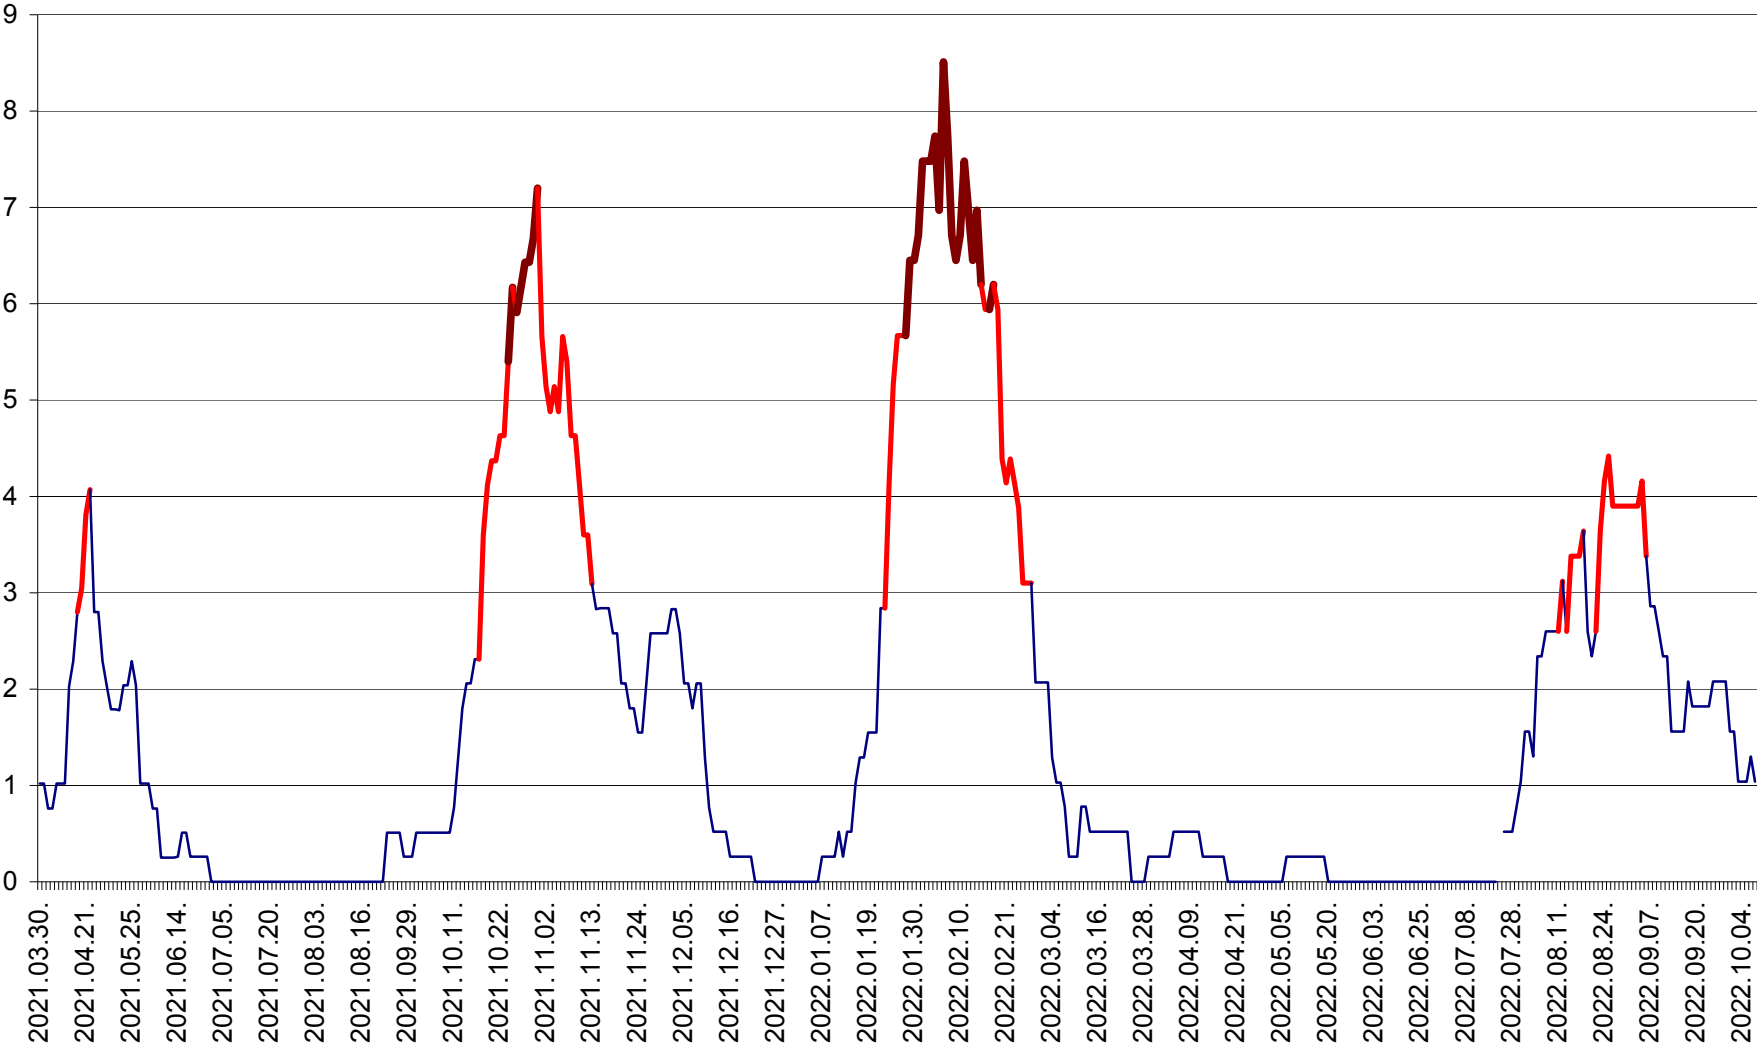

SÂNSIMION - Evolutia incidentei cumulate pe 14 zile la ‰ de locuitori
2021.04.01. - 2022.10.07.

SÂNTIMBRU - Evolutia incidentei cumulate pe 14 zile la ‰ de locuitori
2021.04.01. - 2022.10.07.

SĂRMAȘ - Evolutia incidentei cumulate pe 14 zile la ‰ de locuitori
2021.04.01. - 2022.10.07.

SATU MARE - Evolutia incidentei cumulate pe 14 zile la ‰ de locuitori
2021.04.01. - 2022.10.07.

SECUIENI - Evolutia incidentei cumulate pe 14 zile la ‰ de locuitori
2021.04.01. - 2022.10.07.

SICULENI - Evolutia incidentei cumulate pe 14 zile la ‰ de locuitori
2021.04.01. - 2022.10.07.

ȘIMONEȘTI - Evolutia incidentei cumulate pe 14 zile la ‰ de locuitori
2021.04.01. - 2022.10.07.

SUBCETATE - Evolutia incidentei cumulate pe 14 zile la ‰ de locuitori
2021.04.01. - 2022.10.07.

SUSENI - Evolutia incidentei cumulate pe 14 zile la ‰ de locuitori
2021.04.01. - 2022.10.07.