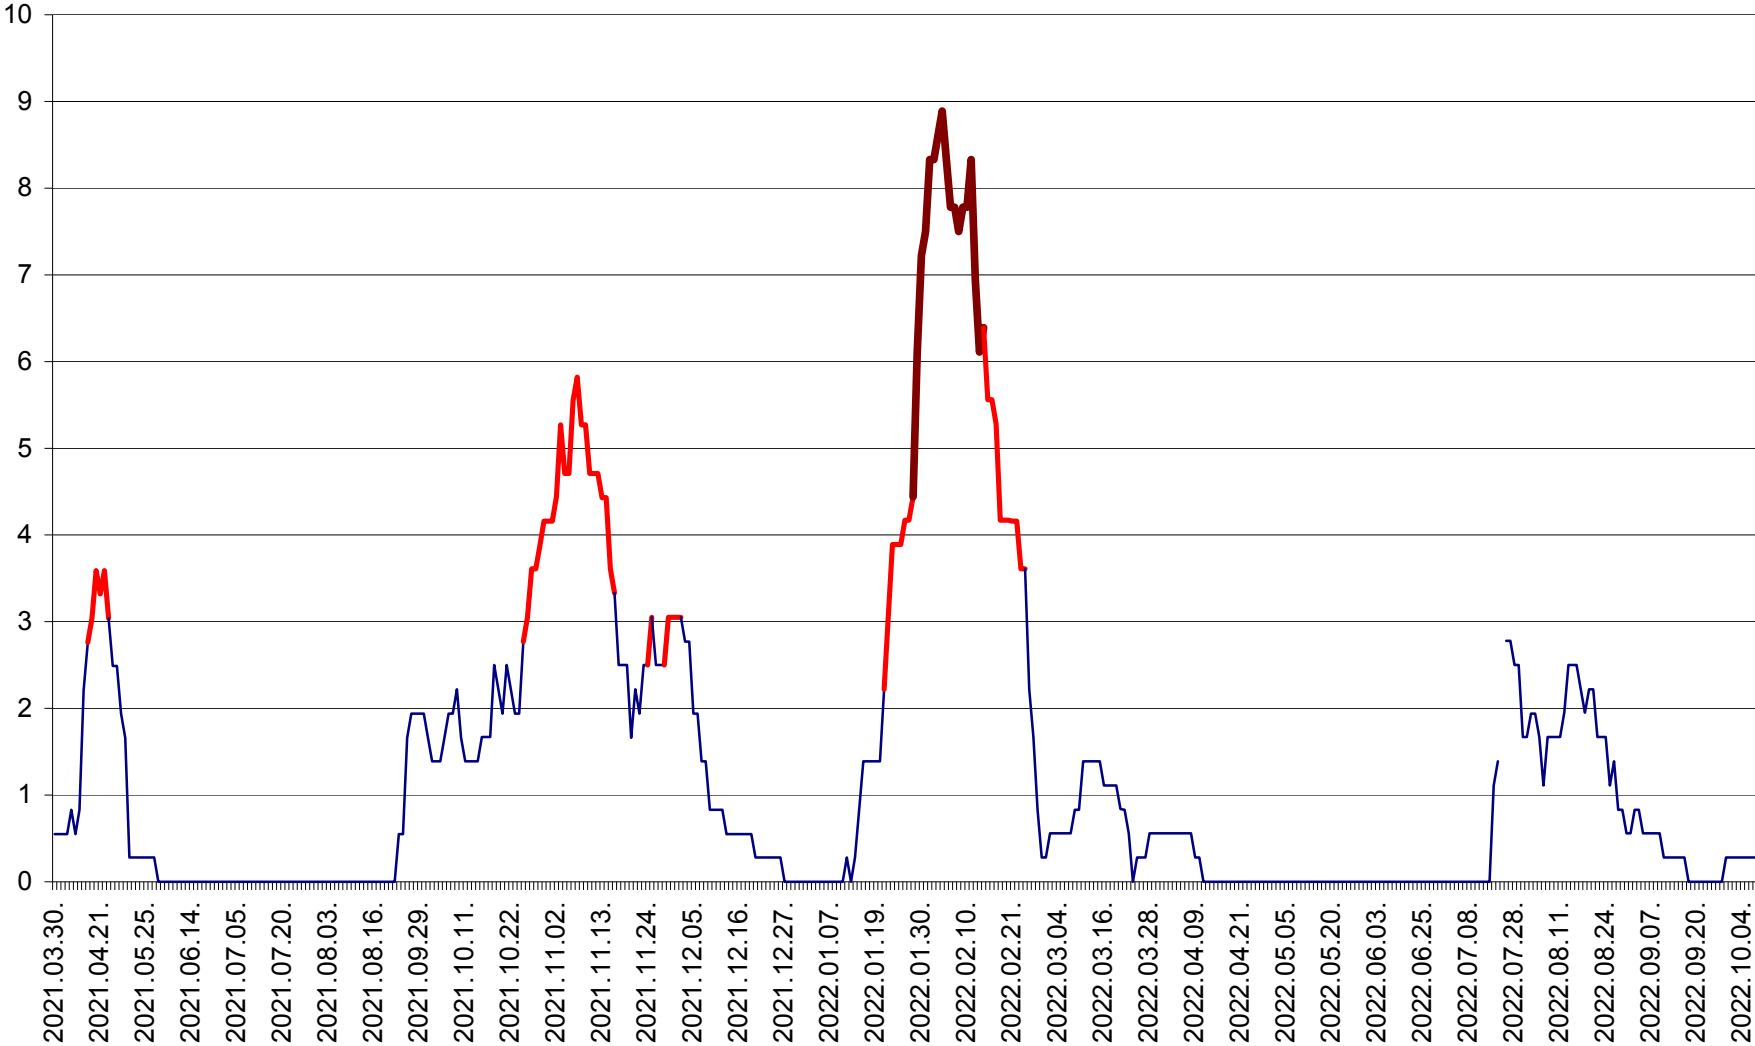

LELICENI - Evolutia incidentei cumulate pe 14 zile la ‰ de locuitori
2021.04.01. - 2022.10.07.

LUETA - Evolutia incidentei cumulate pe 14 zile la ‰ de locuitori
2021.04.01. - 2022.10.07.

LUNCA DE JOS - Evolutia incidentei cumulate pe 14 zile la ‰ de locuitori
2021.04.01. - 2022.10.07.

LUNCA DE SUS - Evolutia incidentei cumulate pe 14 zile la ‰ de locuitori
2021.04.01. - 2022.10.07.

LUPENI - Evolutia incidentei cumulate pe 14 zile la ‰ de locuitori
2021.04.01. - 2022.10.07.

MĂDĂRAȘ - Evolutia incidentei cumulate pe 14 zile la % de locuitori
2021.04.01. - 2022.10.07.

MĂRTINIȘ - Evolutia incidentei cumulate pe 14 zile la ‰ de locuitori
2021.04.01. - 2022.10.07.

MEREȘTI - Evolutia incidentei cumulate pe 14 zile la ‰ de locuitori
2021.04.01. - 2022.10.07.

MUNICIPIUL MIERCUREA-CIUC - Evolutia incidentei cumulate pe 14 zile la ‰ de locuitori
2021.04.01. - 2022.10.07.

MIHĂILENI - Evolutia incidentei cumulate pe 14 zile la ‰ de locuitori
2021.04.01. - 2022.10.07.

MUGENI - Evolutia incidentei cumulate pe 14 zile la ‰ de locuitori
2021.04.01. - 2022.10.07.

OCLAND - Evolutia incidentei cumulate pe 14 zile la ‰ de locuitori
2021.04.01. - 2022.10.07.