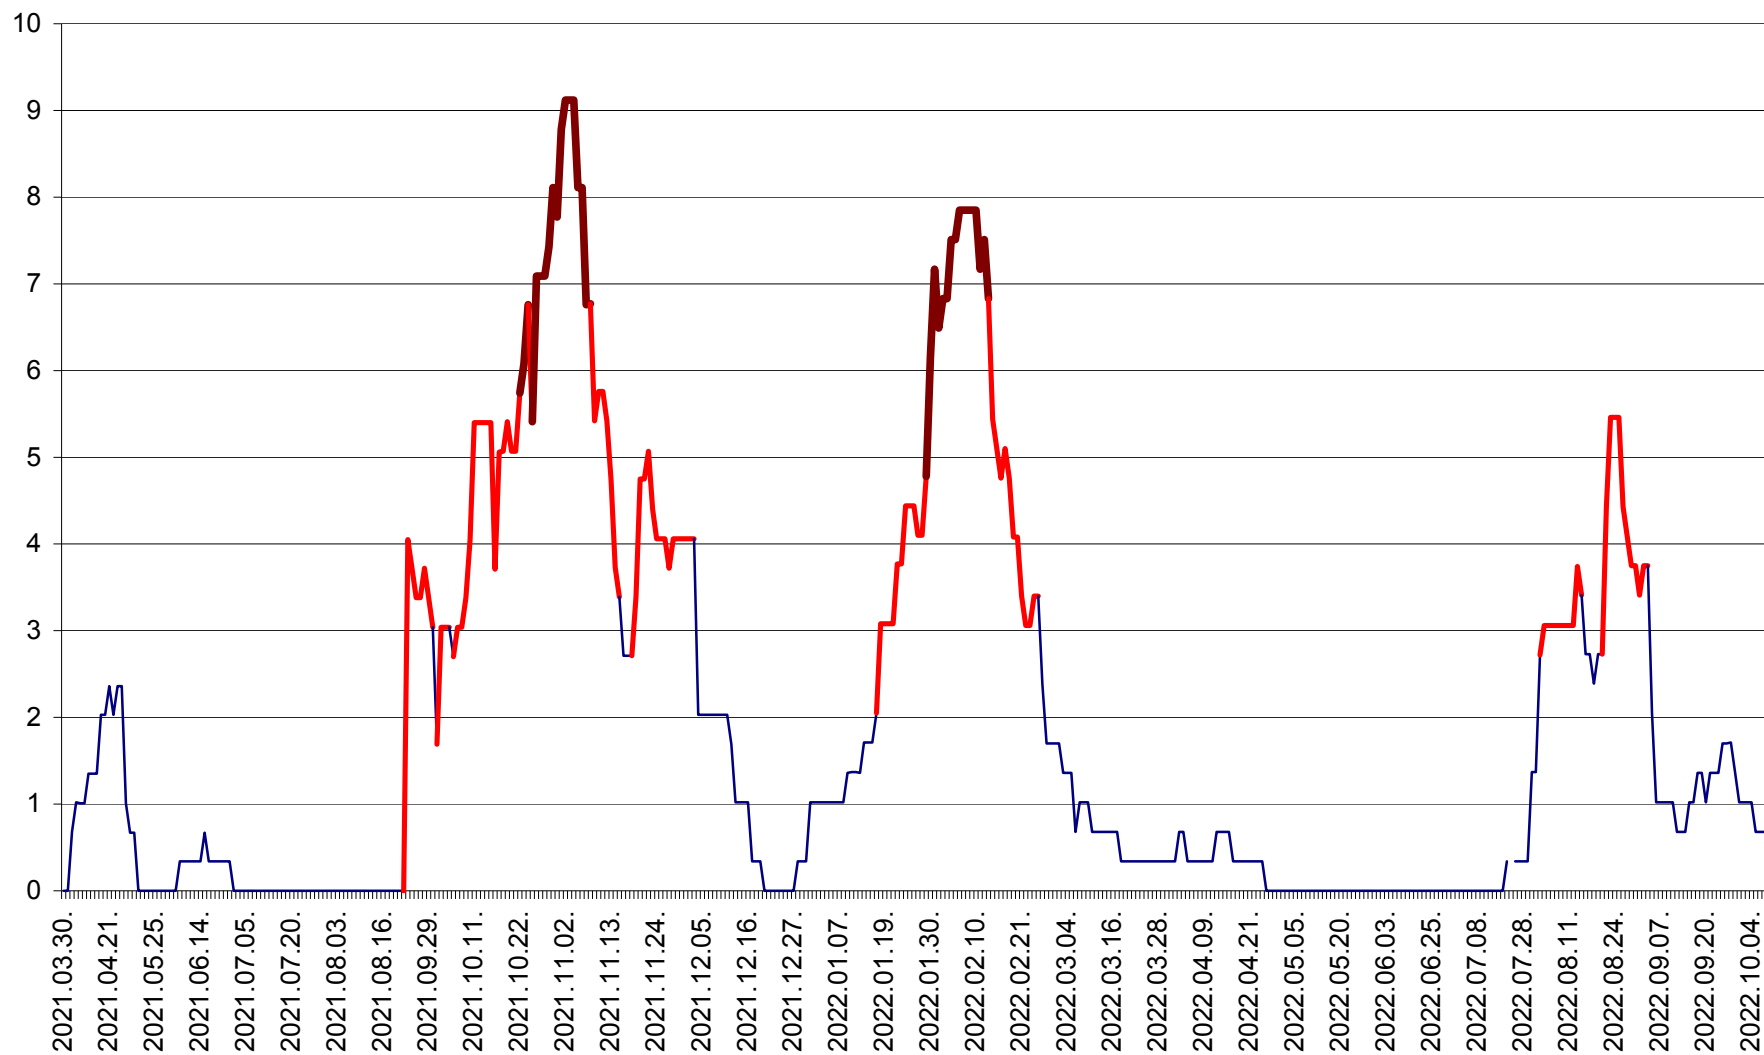

LELICENI - Evolutia incidentei cumulate pe 14 zile la ‰ de locuitori
2021.04.01. - 2022.10.07.

LUETA - Evolutia incidentei cumulate pe 14 zile la ‰ de locuitori
2021.04.01. - 2022.10.07.

LUNCA DE JOS - Evolutia incidentei cumulate pe 14 zile la ‰ de locuitori
2021.04.01. - 2022.10.07.

LUNCA DE SUS - Evolutia incidentei cumulate pe 14 zile la ‰ de locuitori
2021.04.01. - 2022.10.07.

LUPENI - Evolutia incidentei cumulate pe 14 zile la ‰ de locuitori
2021.04.01. - 2022.10.07.

MĂDĂRAȘ - Evolutia incidentei cumulate pe 14 zile la % de locuitori
2021.04.01. - 2022.10.07.

MĂRTINIȘ - Evolutia incidentei cumulate pe 14 zile la ‰ de locuitori
2021.04.01. - 2022.10.07.

MEREȘTI - Evolutia incidentei cumulate pe 14 zile la ‰ de locuitori
2021.04.01. - 2022.10.07.

MUNICIPIUL MIERCUREA-CIUC - Evolutia incidentei cumulate pe 14 zile la ‰ de locuitori
2021.04.01. - 2022.10.07.