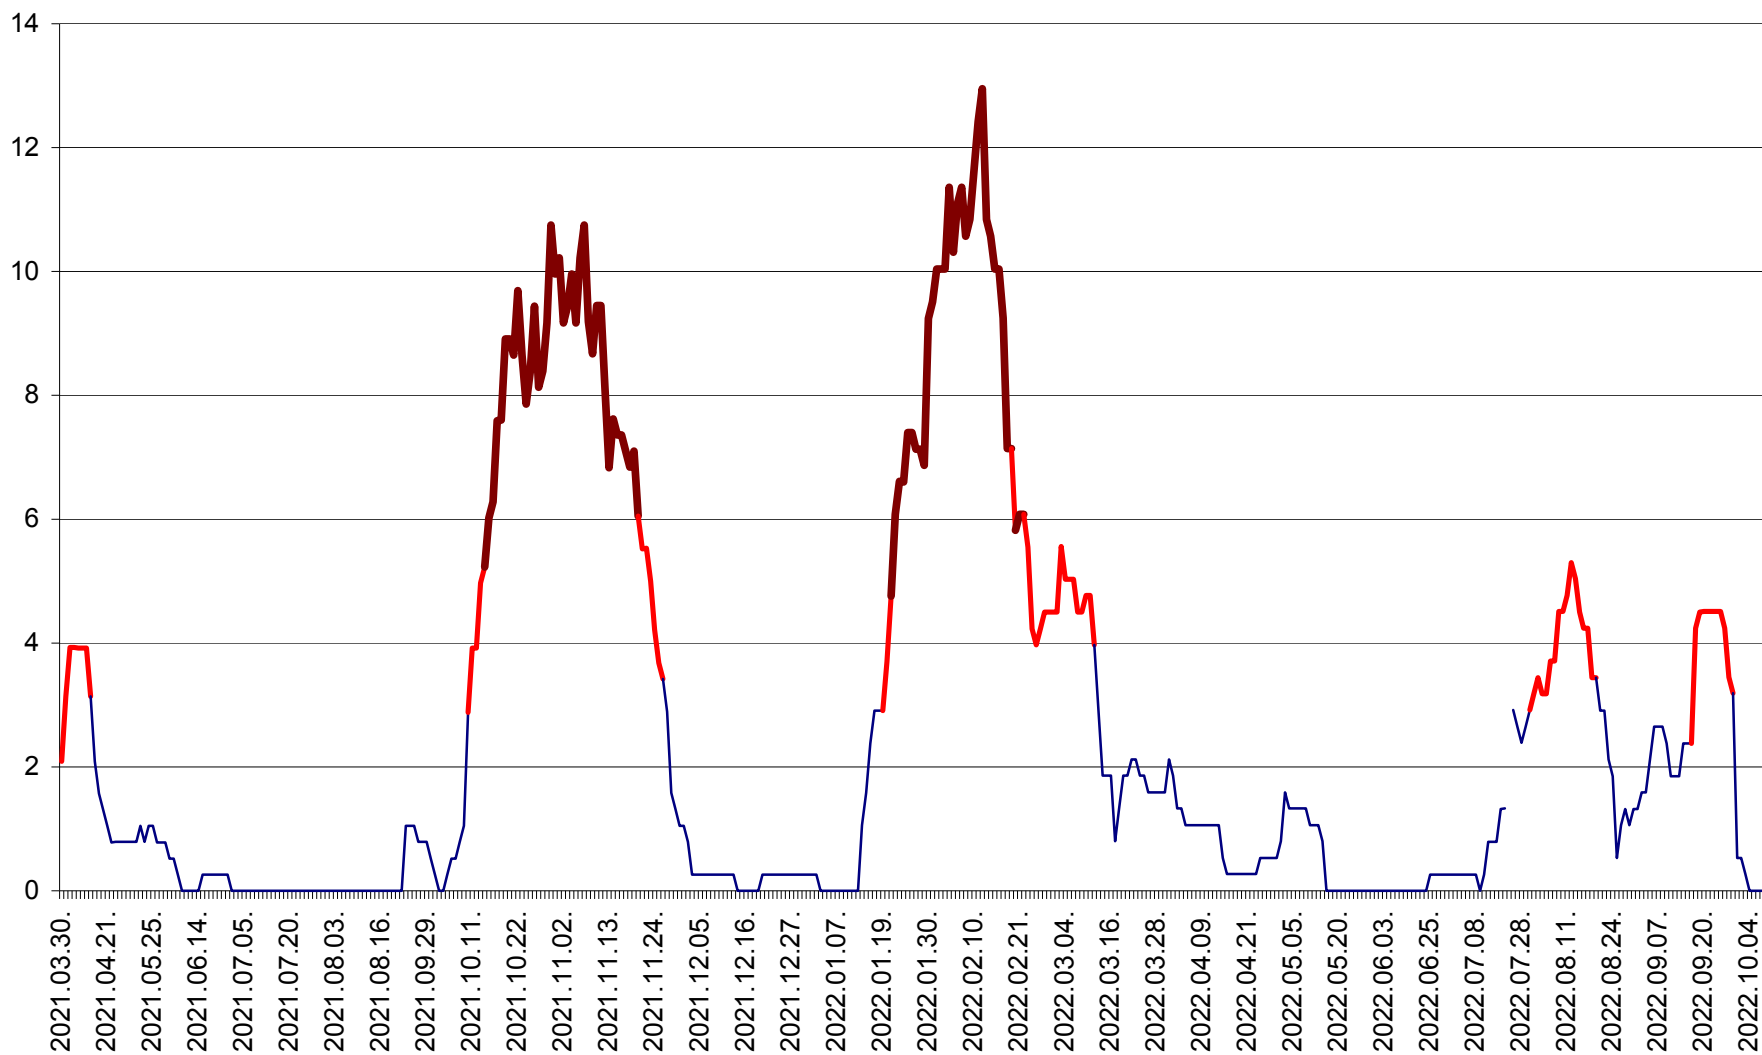

RACU - Evolutia incidentei cumulate pe 14 zile la ‰ de locuitori
2021.04.01. - 2022.10.07.

REMETEA - Evolutia incidentei cumulate pe 14 zile la % de locuitori
2021.04.01. - 2022.10.07.

SĂCEL - Evolutia incidentei cumulate pe 14 zile la ‰ de locuitori
2021.04.01. - 2022.10.07.

SÂNCRĂIENI - Evolutia incidentei cumulate pe 14 zile la ‰ de locuitori
2021.04.01. - 2022.10.07.

SÂNDOMIC - Evolutia incidentei cumulate pe 14 zile la ‰ de locuitori
2021.04.01. - 2022.10.07.

SÂNMARTIN - Evolutia incidentei cumulate pe 14 zile la ‰ de locuitori
2021.04.01. - 2022.10.07.

SÂNSIMION - Evolutia incidentei cumulate pe 14 zile la ‰ de locuitori
2021.04.01. - 2022.10.07.

SÂNTIMBRU - Evolutia incidentei cumulate pe 14 zile la ‰ de locuitori
2021.04.01. - 2022.10.07.

SĂRMAȘ - Evolutia incidentei cumulate pe 14 zile la ‰ de locuitori
2021.04.01. - 2022.10.07.