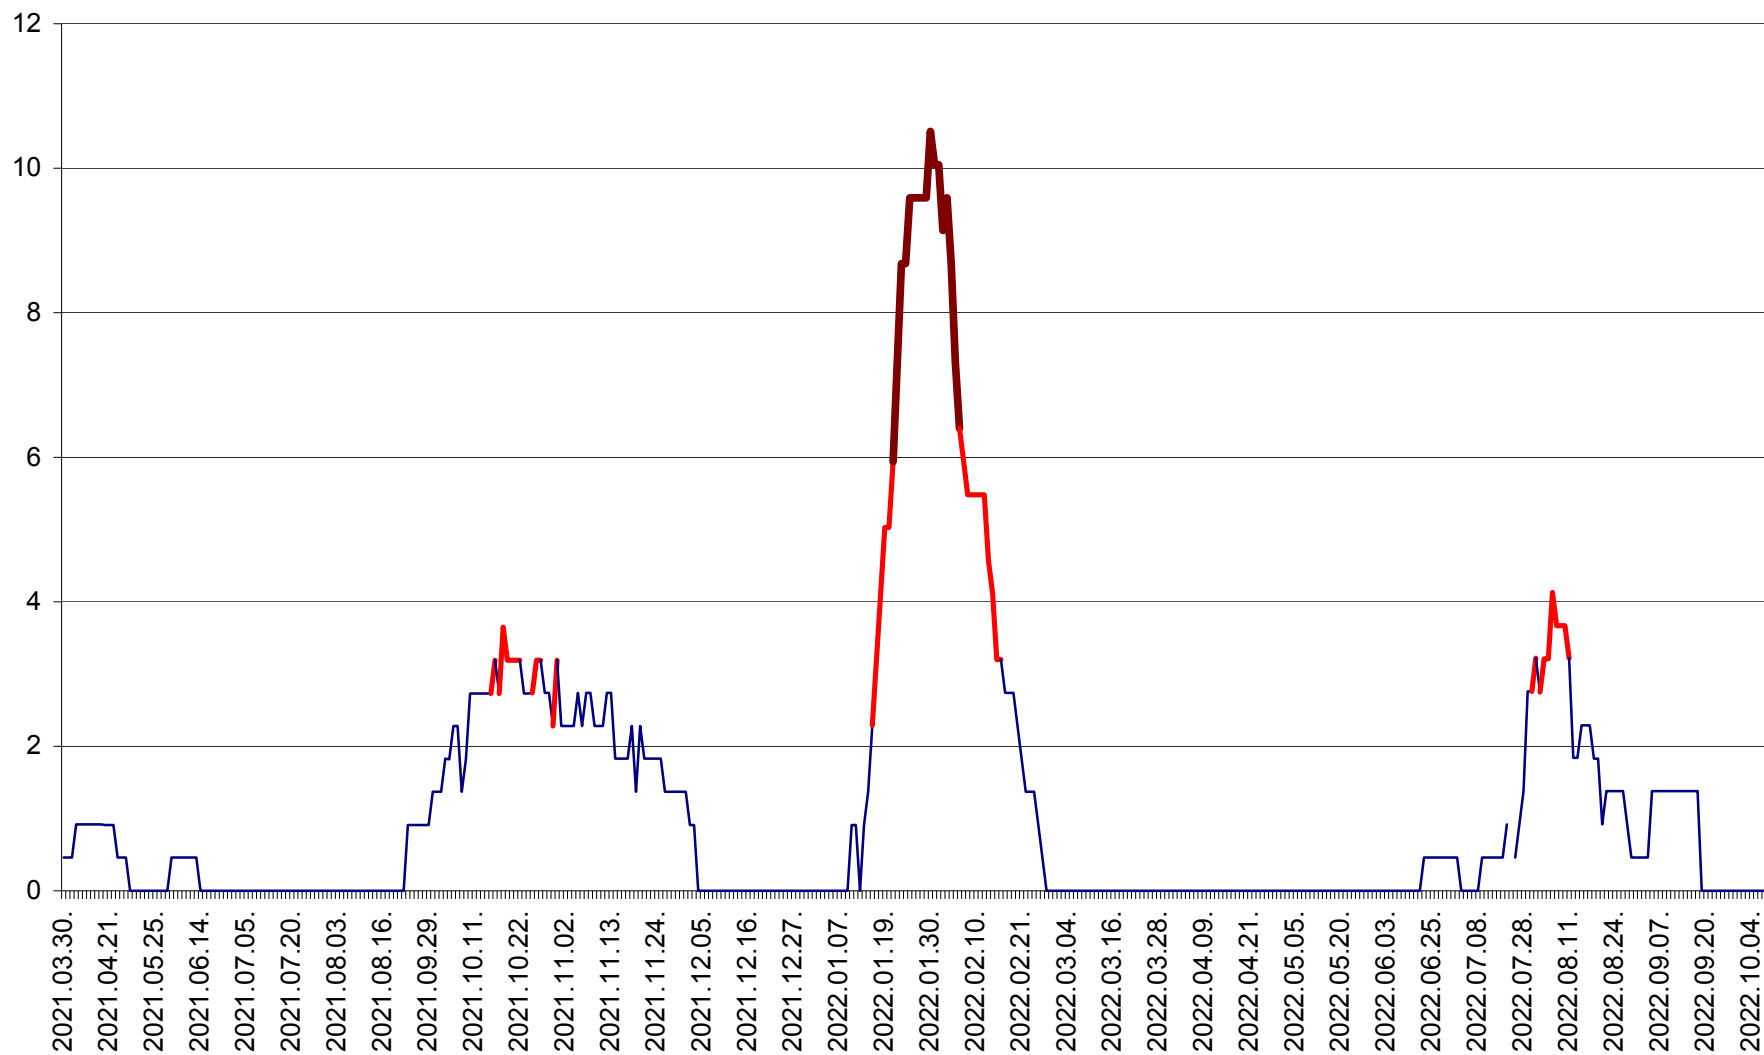

CICEU - Evolutia incidentei cumulate pe 14 zile la ‰ de locuitori
2021.04.01. - 2022.10.07.

CIUCSÂNGEORGIU - Evolutia incidentei cumulate pe 14 zile la ‰ de locuitori
2021.04.01. - 2022.10.07.

CIUMANI - Evolutia incidentei cumulate pe 14 zile la ‰ de locuitori
2021.04.01. - 2022.10.07.

CORBU - Evolutia incidentei cumulate pe 14 zile la ‰ de locuitori
2021.04.01. - 2022.10.07.

CORUND - Evolutia incidentei cumulate pe 14 zile la ‰ de locuitori
2021.04.01. - 2022.10.07.

COZMENI - Evolutia incidentei cumulate pe 14 zile la ‰ de locuitori
2021.04.01. - 2022.10.07.

ORAȘ CRISTURU SECUIESC - Evolutia incidentei cumulate pe 14 zile la ‰ de locuitori
2021.04.01. - 2022.10.07.

DĂNEȘTI - Evolutia incidentei cumulate pe 14 zile la ‰ de locuitori
2021.04.01. - 2022.10.07.

DÂRJIU - Evolutia incidentei cumulate pe 14 zile la ‰ de locuitori
2021.04.01. - 2022.10.07.

DEALU - Evolutia incidentei cumulate pe 14 zile la ‰ de locuitori
2021.04.01. - 2022.10.07.

DITRĂU - Evolutia incidentei cumulate pe 14 zile la ‰ de locuitori
2021.04.01. - 2022.10.07.