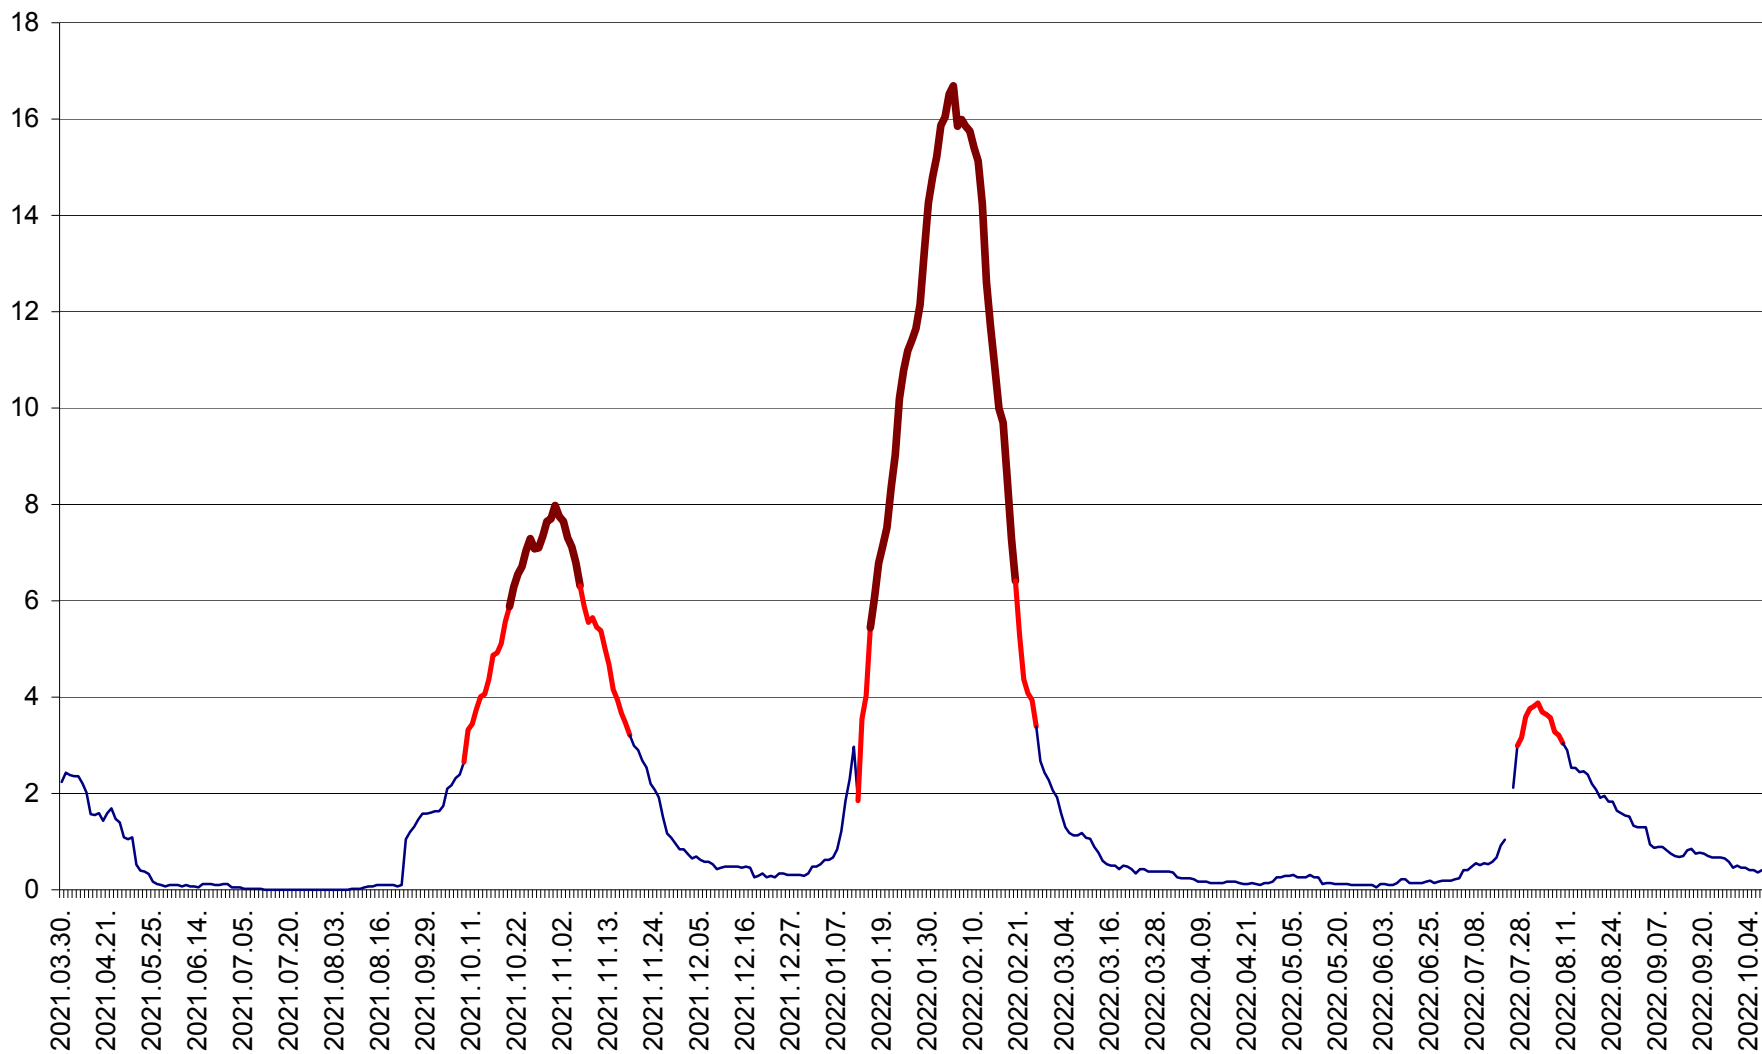

LELICENI - Evolutia incidentei cumulate pe 14 zile la ‰ de locuitori
2021.04.01. - 2022.10.07.

LUETA - Evolutia incidentei cumulate pe 14 zile la ‰ de locuitori
2021.04.01. - 2022.10.07.

LUNCA DE JOS - Evolutia incidentei cumulate pe 14 zile la ‰ de locuitori
2021.04.01. - 2022.10.07.

LUNCA DE SUS - Evolutia incidentei cumulate pe 14 zile la ‰ de locuitori
2021.04.01. - 2022.10.07.

LUPENI - Evolutia incidentei cumulate pe 14 zile la ‰ de locuitori
2021.04.01. - 2022.10.07.

MĂDĂRAȘ - Evolutia incidentei cumulate pe 14 zile la % de locuitori
2021.04.01. - 2022.10.07.

MĂRTINIȘ - Evolutia incidentei cumulate pe 14 zile la ‰ de locuitori
2021.04.01. - 2022.10.07.

MEREȘTI - Evolutia incidentei cumulate pe 14 zile la ‰ de locuitori
2021.04.01. - 2022.10.07.

MUNICIPIUL MIERCUREA-CIUC - Evolutia incidentei cumulate pe 14 zile la ‰ de locuitori
2021.04.01. - 2022.10.07.