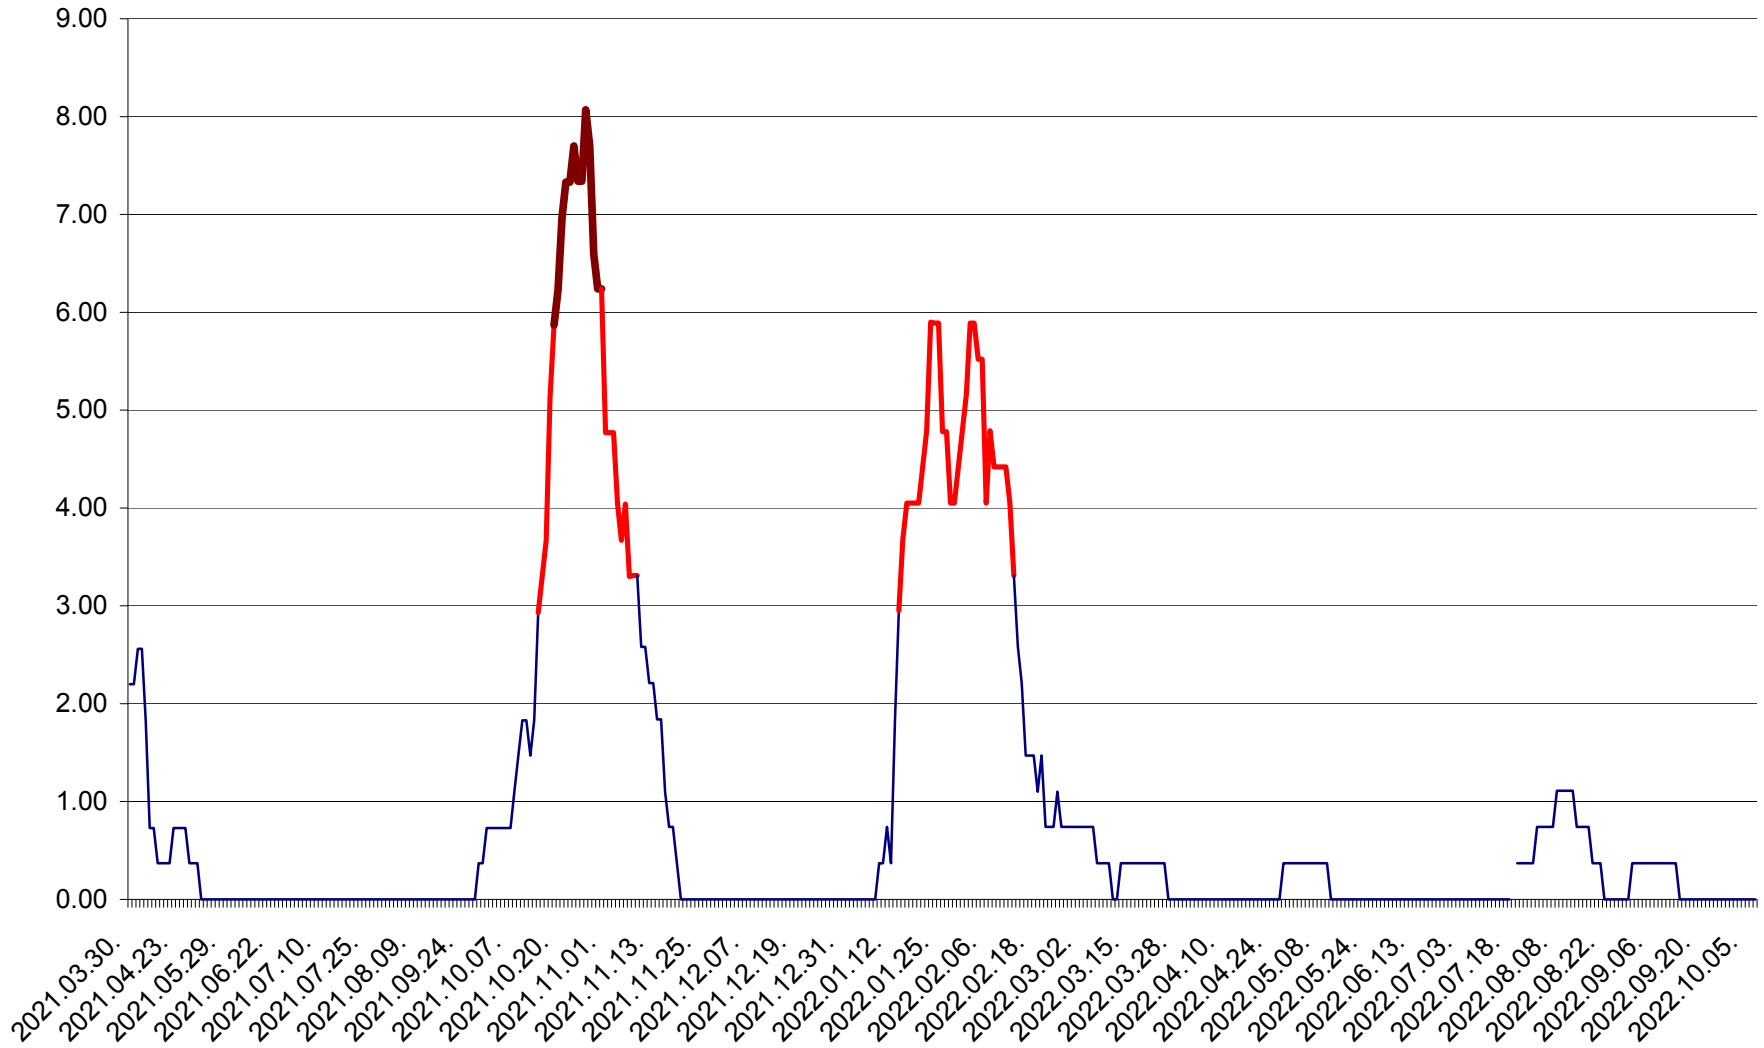

ATID - Evolutia incidentei cumulate pe 14 zile la % de locuitori
2021.04.01. - 2022.10.07.

AVRĂMEȘTI - Evolutia incidentei cumulate pe 14 zile la ‰ de locuitori
2021.04.01. - 2022.10.07.

ORAȘ BĂILE TUȘNAD - Evolutia incidentei cumulate pe 14 zile la ‰ de locuitori
2021.04.01. - 2022.10.07.

ORAȘ BĂLAN - Evolția incidenței cumulate pe 14 zile la ‰ de locuitori
2021.04.01. - 2022.10.07.

BILBOR - Evolutia incidentei cumulate pe 14 zile la ‰ de locuitori
2021.04.01. - 2022.10.07.

ORAȘ BORSEC - Evolutia incidentei cumulate pe 14 zile la ‰ de locuitori
2021.04.01. - 2022.10.07.

BRĂDEȘTI - Evolulia incidentei cumulate pe 14 zile la ‰ de locuitori
2021.04.01. - 2022.10.07.

CĂPÂLNIȚA - Evolutia incidentei cumulate pe 14 zile la ‰ de locuitori
2021.04.01. - 2022.10.07.

CÂRȚA - Evolția incidentei cumulate pe 14 zile la ‰ de locuitori
2021.04.01. - 2022.10.07.

CICEU - Evolutia incidentei cumulate pe 14 zile la ‰ de locuitori
2021.04.01. - 2022.10.07.

CIUCSÂNGEORGIU - Evolutia incidentei cumulate pe 14 zile la ‰ de locuitori
2021.04.01. - 2022.10.07.

CIUMANI - Evolutia incidentei cumulate pe 14 zile la ‰ de locuitori
2021.04.01. - 2022.10.07.