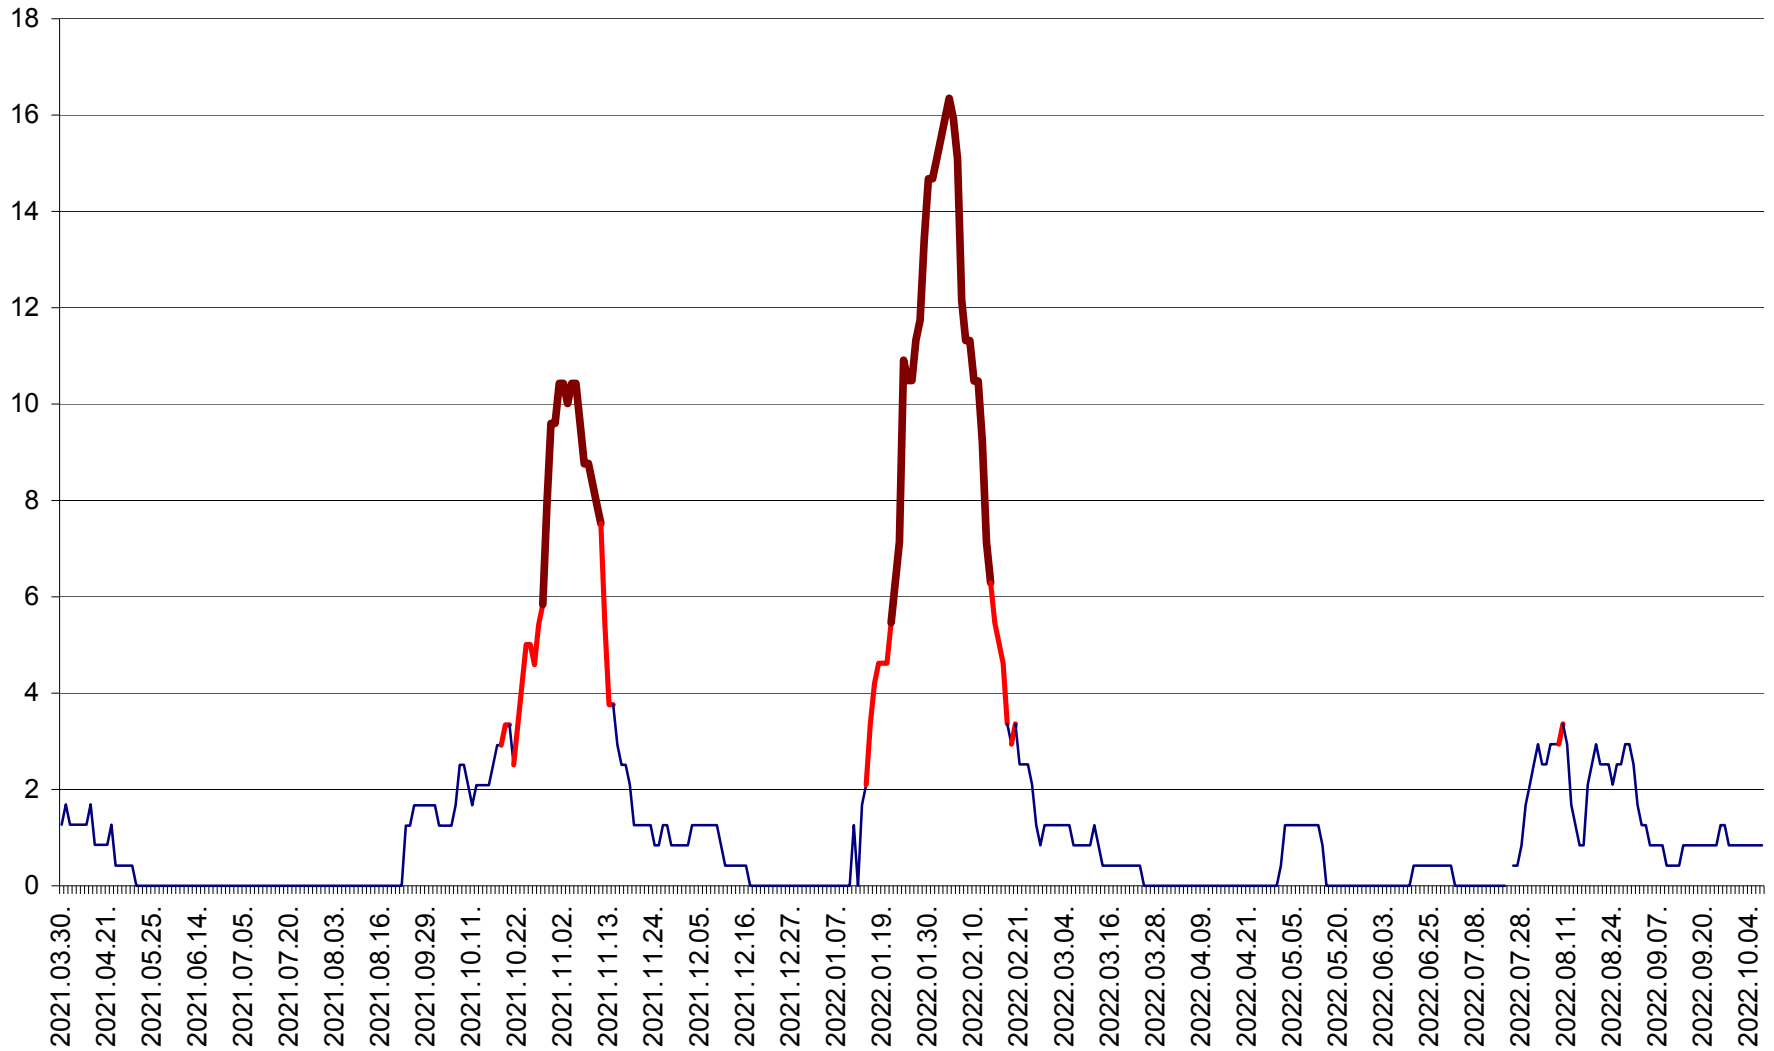

FELICENI - Evolutia incidentei cumulate pe 14 zile la % de locuitori
2021.04.01. - 2022.10.07.

FRUMOASA - Evolutia incidentei cumulate pe 14 zile la ‰ de locuitori
2021.04.01. - 2022.10.07.

GĂLĂUȚAȘ - Evoluția incidenței cumulate pe 14 zile la ‰ de locuitori
2021.04.01. - 2022.10.07.

MUNICIPIUL GHEORGHENI - Evolutia incidentei cumulate pe 14 zile la % de locuitori
2021.04.01. - 2022.10.07.

JOSENI - Evolutia incidentei cumulate pe 14 zile la ‰ de locuitori
2021.04.01. - 2022.10.07.

LĂZAREA - Evolutia incidentei cumulate pe 14 zile la % de locuitori
2021.04.01. - 2022.10.07.

LELICENI - Evolutia incidentei cumulate pe 14 zile la ‰ de locuitori
2021.04.01. - 2022.10.07.

LUETA - Evolutia incidentei cumulate pe 14 zile la ‰ de locuitori
2021.04.01. - 2022.10.07.

LUNCA DE JOS - Evolutia incidentei cumulate pe 14 zile la ‰ de locuitori
2021.04.01. - 2022.10.07.