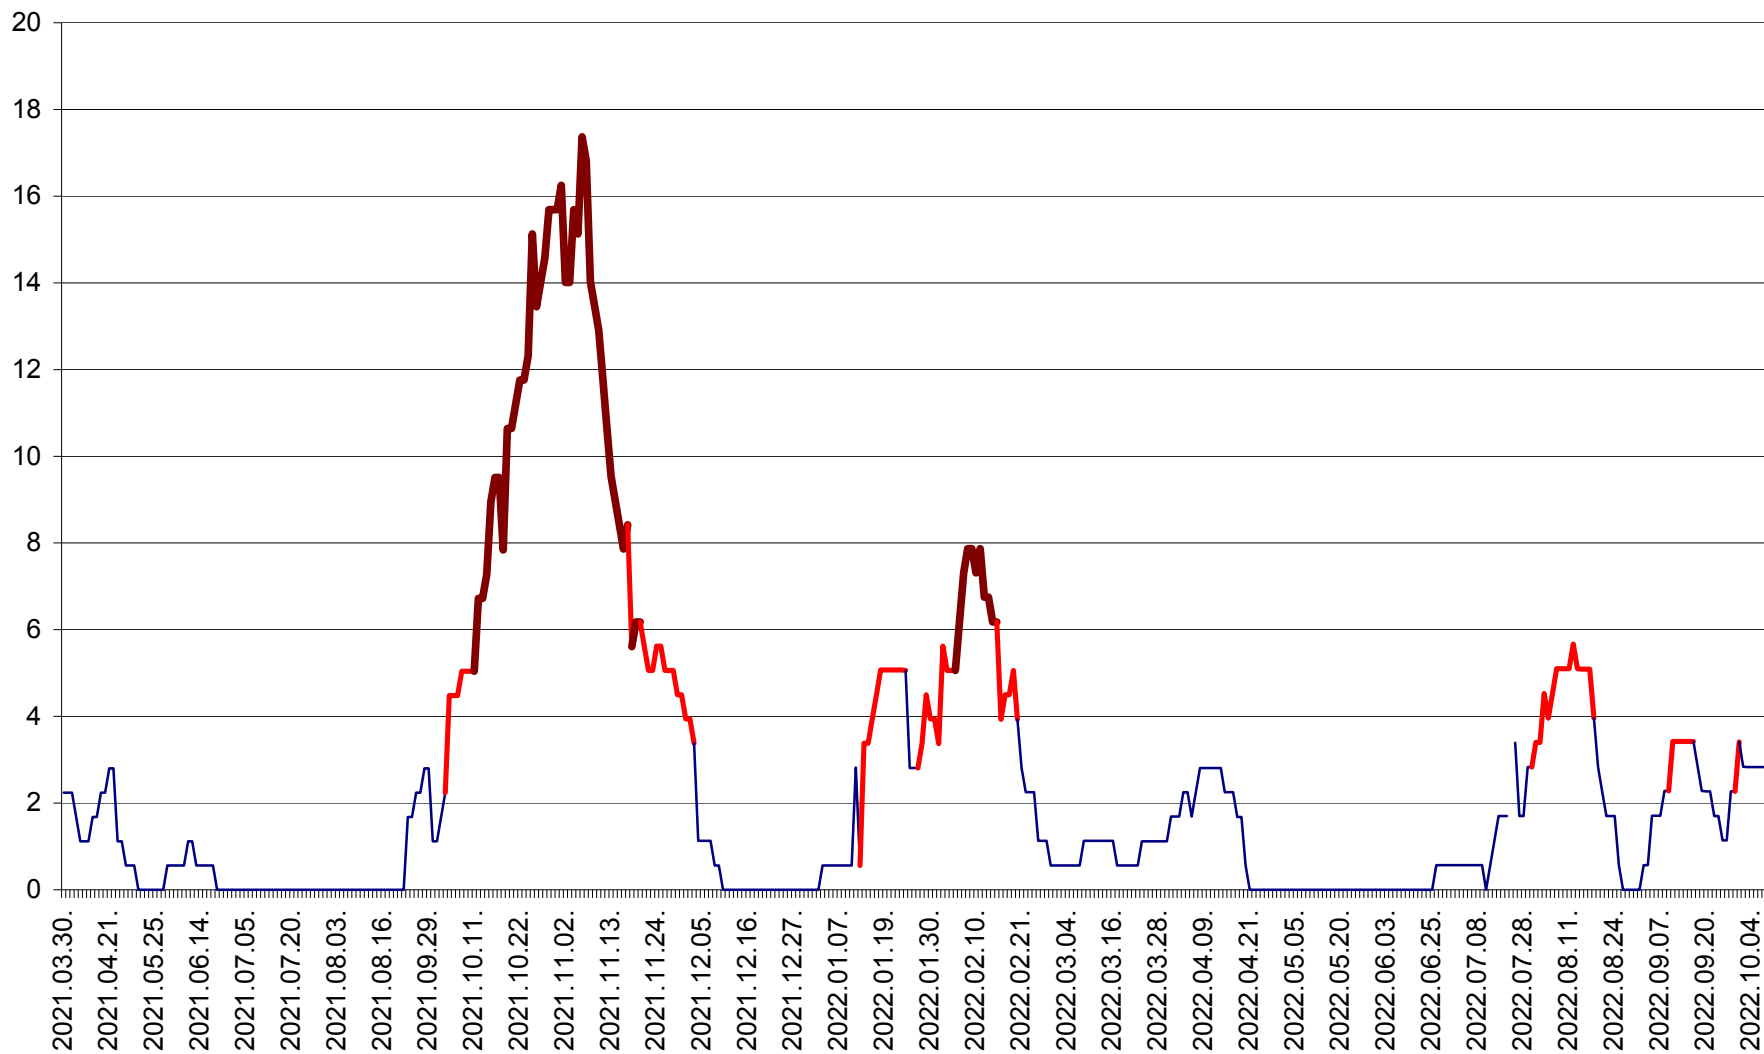

SÂNSIMION - Evolutia incidentei cumulate pe 14 zile la ‰ de locuitori
2021.04.01. - 2022.10.07.

SÂNTIMBRU - Evolutia incidentei cumulate pe 14 zile la ‰ de locuitori
2021.04.01. - 2022.10.07.

SĂRMAȘ - Evolutia incidentei cumulate pe 14 zile la ‰ de locuitori
2021.04.01. - 2022.10.07.

SATU MARE - Evolutia incidentei cumulate pe 14 zile la ‰ de locuitori
2021.04.01. - 2022.10.07.

SECUIENI - Evolutia incidentei cumulate pe 14 zile la ‰ de locuitori
2021.04.01. - 2022.10.07.

SICULENI - Evolutia incidentei cumulate pe 14 zile la ‰ de locuitori
2021.04.01. - 2022.10.07.

ȘIMONEȘTI - Evolutia incidentei cumulate pe 14 zile la ‰ de locuitori
2021.04.01. - 2022.10.07.

SUBCETATE - Evolutia incidentei cumulate pe 14 zile la ‰ de locuitori
2021.04.01. - 2022.10.07.

SUSENI - Evolutia incidentei cumulate pe 14 zile la ‰ de locuitori
2021.04.01. - 2022.10.07.