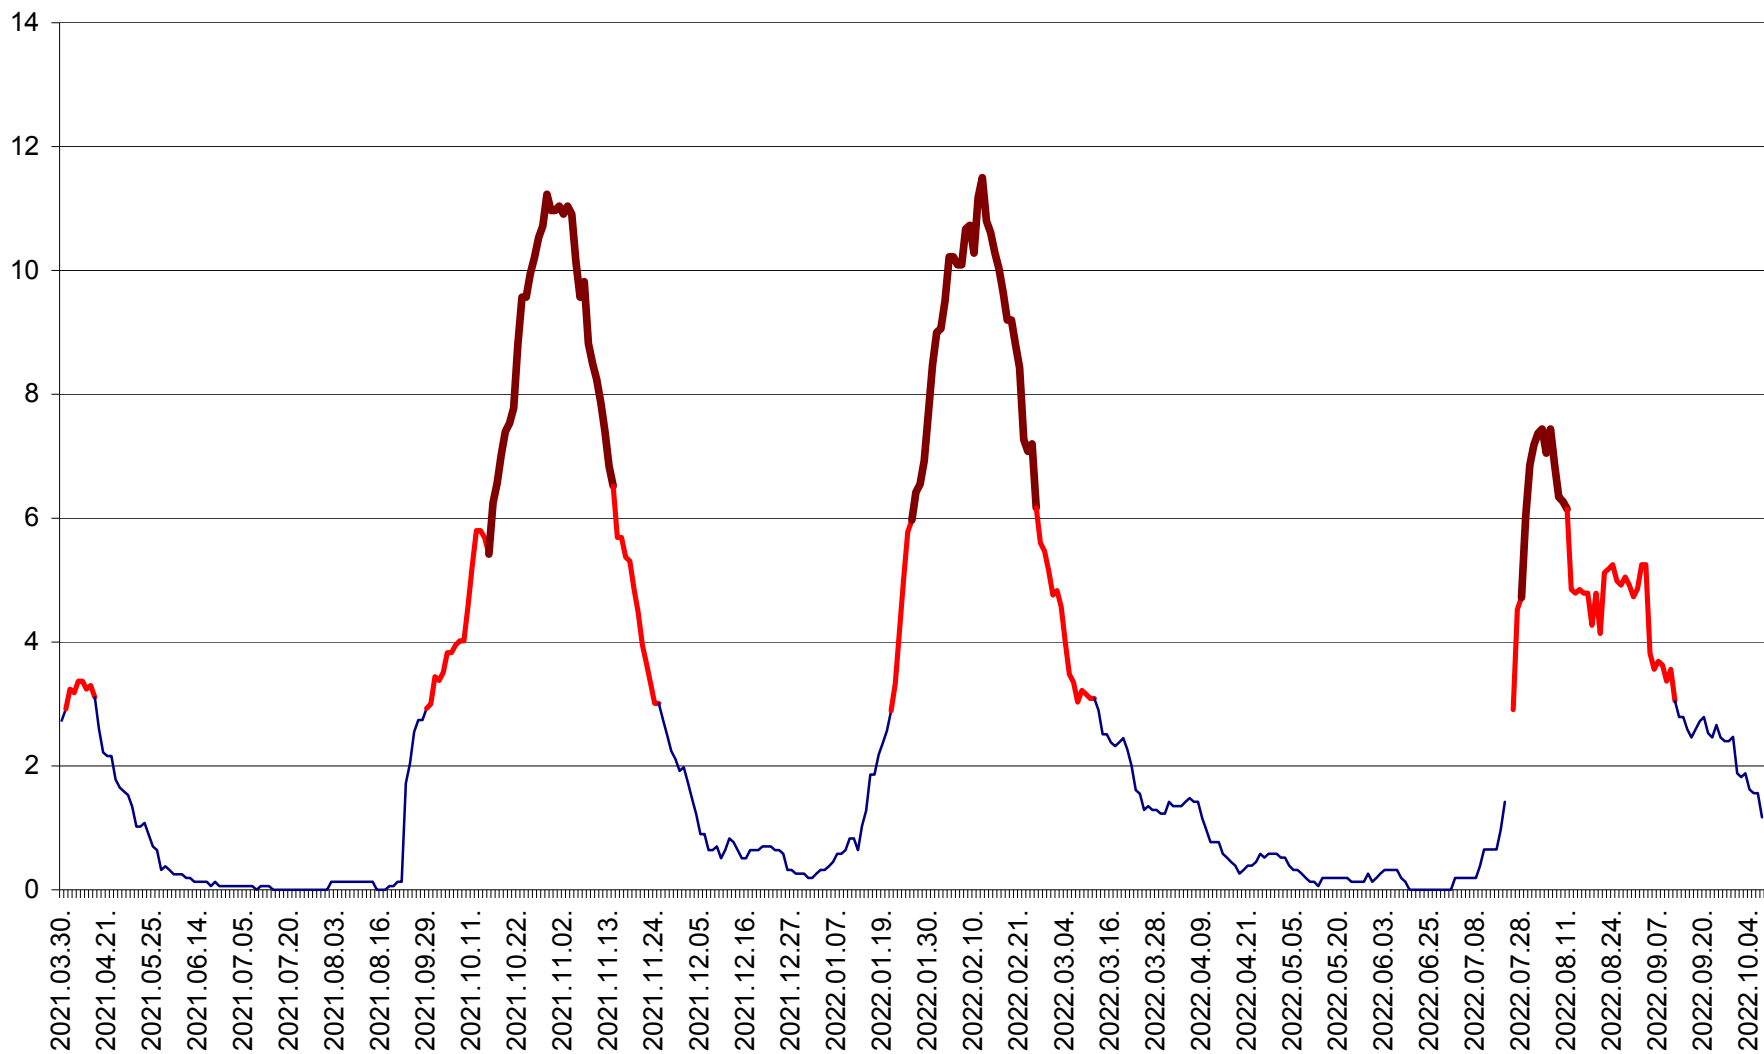

TULGHEȘ - Evolutia incidentei cumulate pe 14 zile la ‰ de locuitori
2021.04.01. - 2022.10.07.