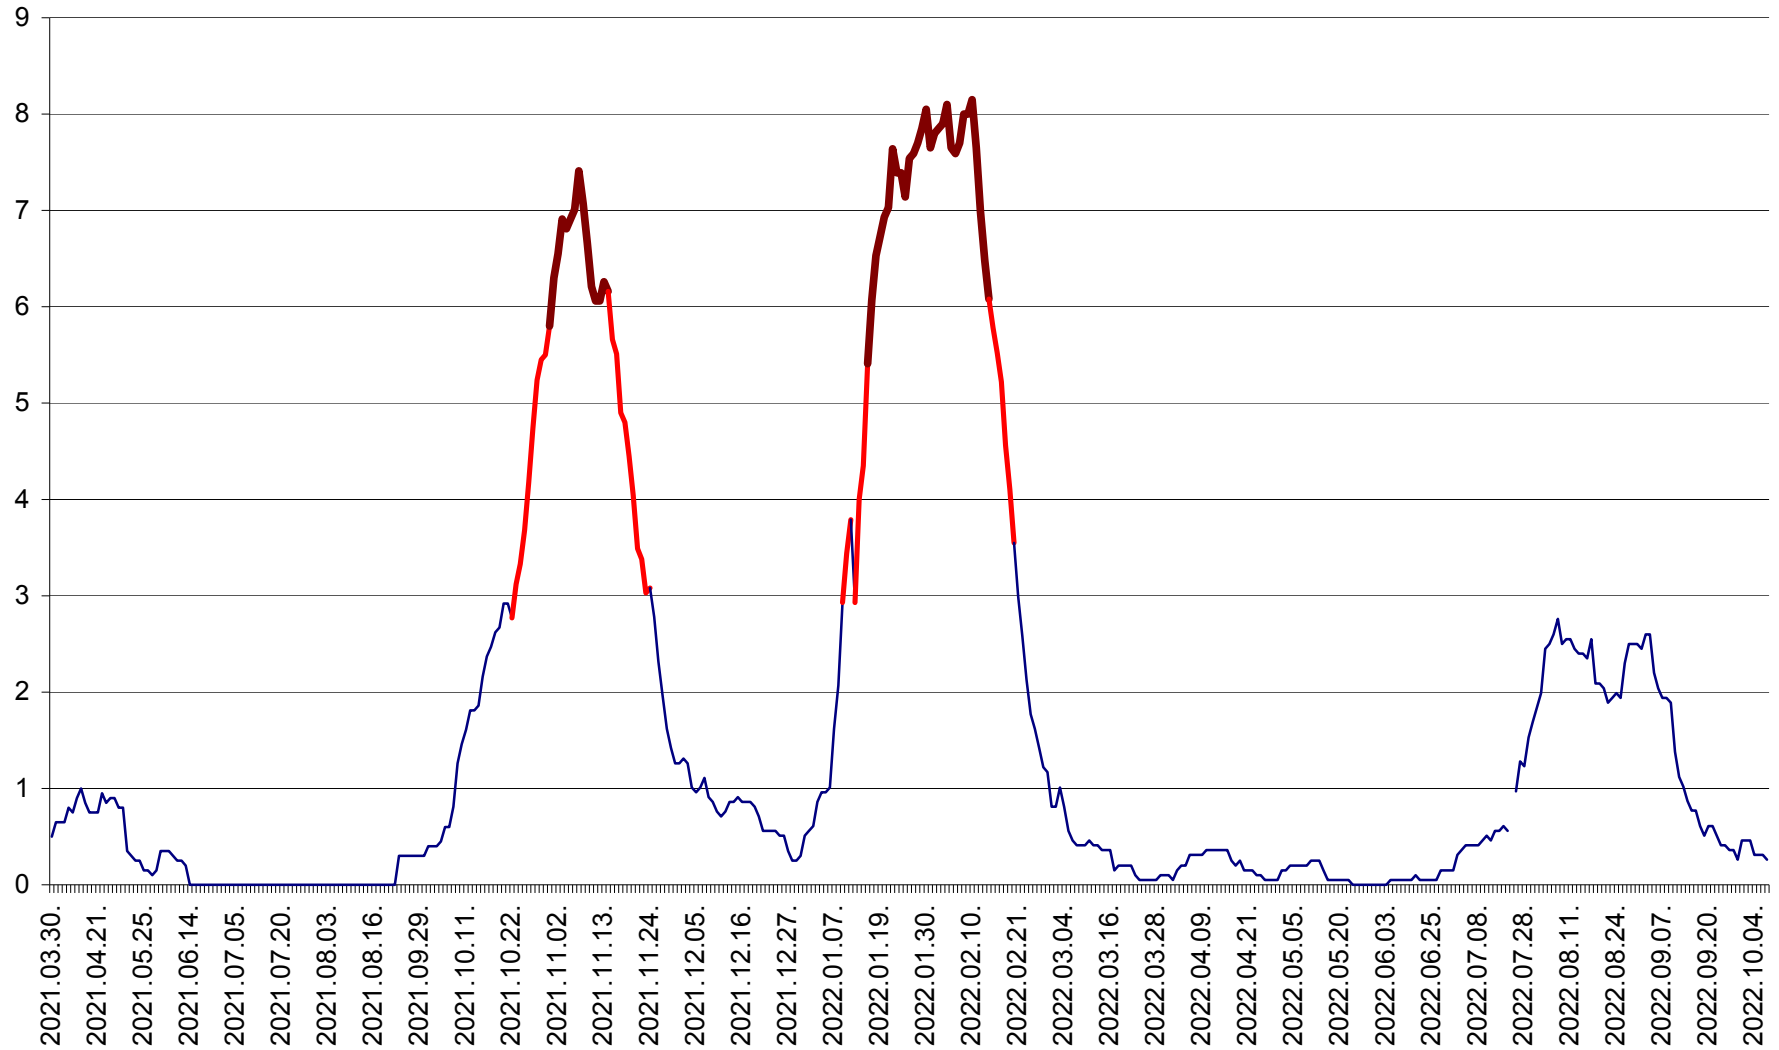

DÂRJIU - Evolutia incidentei cumulate pe 14 zile la ‰ de locuitori
2021.04.01. - 2022.10.07.

DEALU - Evolutia incidentei cumulate pe 14 zile la ‰ de locuitori
2021.04.01. - 2022.10.07.

DITRĂU - Evolutia incidentei cumulate pe 14 zile la ‰ de locuitori
2021.04.01. - 2022.10.07.

FELICENI - Evolutia incidentei cumulate pe 14 zile la % de locuitori
2021.04.01. - 2022.10.07.

FRUMOASA - Evolutia incidentei cumulate pe 14 zile la ‰ de locuitori
2021.04.01. - 2022.10.07.

GĂLĂUȚAȘ - Evoluția incidenței cumulate pe 14 zile la ‰ de locuitori
2021.04.01. - 2022.10.07.

MUNICIPIUL GHEORGHENI - Evolutia incidentei cumulate pe 14 zile la % de locuitori
2021.04.01. - 2022.10.07.

JOSENI - Evolutia incidentei cumulate pe 14 zile la ‰ de locuitori
2021.04.01. - 2022.10.07.

LĂZAREA - Evolutia incidentei cumulate pe 14 zile la % de locuitori
2021.04.01. - 2022.10.07.

LELICENI - Evolutia incidentei cumulate pe 14 zile la ‰ de locuitori
2021.04.01. - 2022.10.07.

LUETA - Evolutia incidentei cumulate pe 14 zile la ‰ de locuitori
2021.04.01. - 2022.10.07.

LUNCA DE JOS - Evolutia incidentei cumulate pe 14 zile la ‰ de locuitori
2021.04.01. - 2022.10.07.