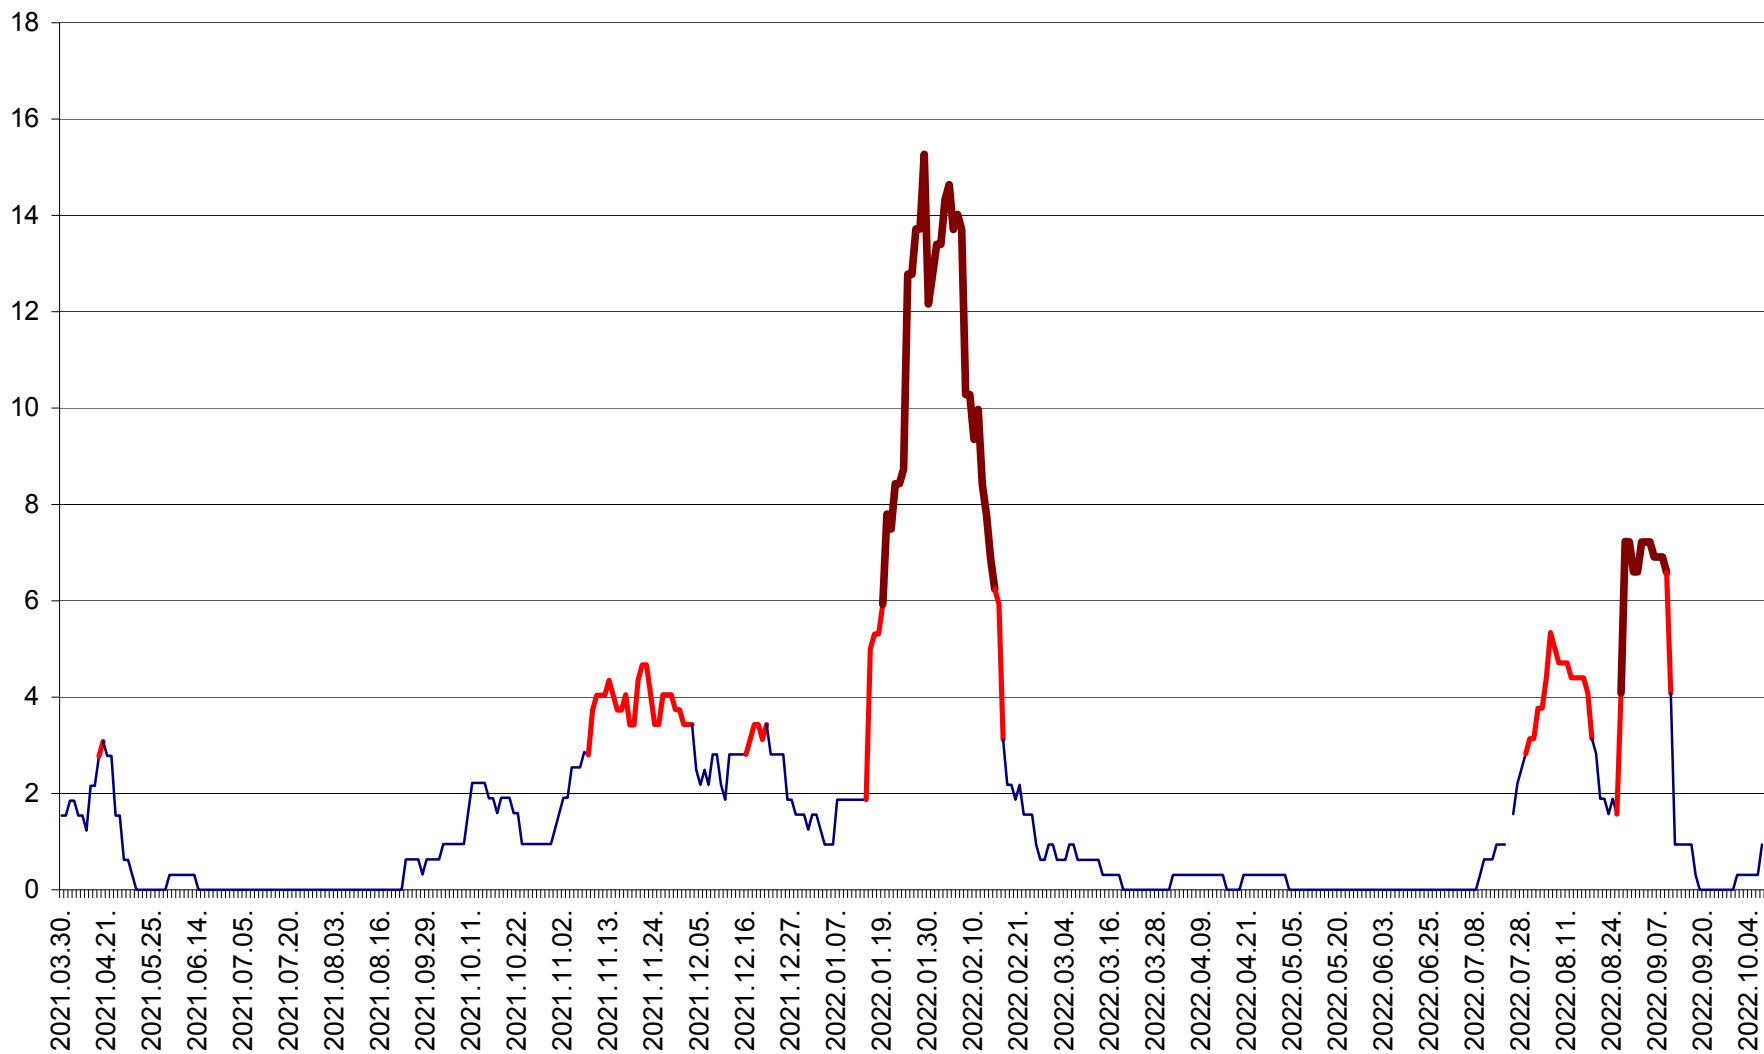

TUȘNAD - Evolutia incidentei cumulate pe 14 zile la ‰ de locuitori
2021.04.01. - 2022.10.07.