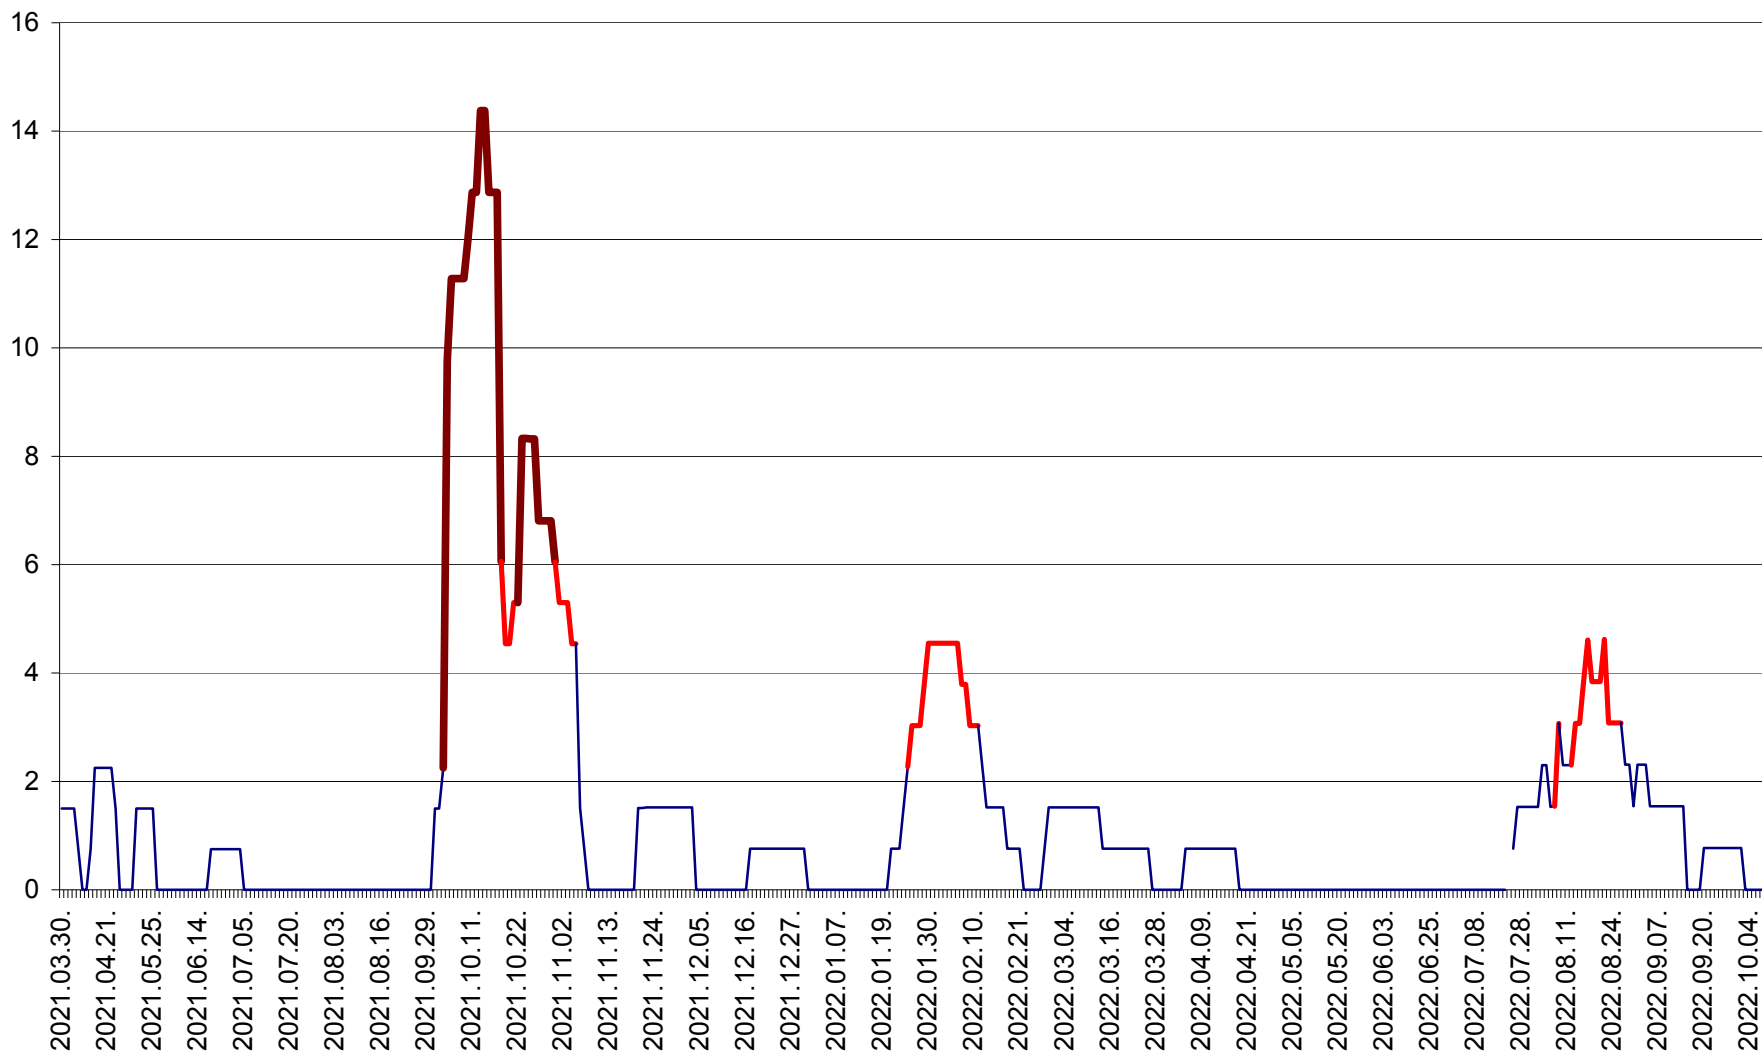

LELICENI - Evolutia incidentei cumulate pe 14 zile la ‰ de locuitori
2021.04.01. - 2022.10.07.

LUETA - Evolutia incidentei cumulate pe 14 zile la ‰ de locuitori
2021.04.01. - 2022.10.07.

LUNCA DE JOS - Evolutia incidentei cumulate pe 14 zile la ‰ de locuitori
2021.04.01. - 2022.10.07.

LUNCA DE SUS - Evolutia incidentei cumulate pe 14 zile la ‰ de locuitori
2021.04.01. - 2022.10.07.

LUPENI - Evolutia incidentei cumulate pe 14 zile la ‰ de locuitori
2021.04.01. - 2022.10.07.

MĂDĂRAȘ - Evolutia incidentei cumulate pe 14 zile la % de locuitori
2021.04.01. - 2022.10.07.

MĂRTINIȘ - Evolutia incidentei cumulate pe 14 zile la ‰ de locuitori
2021.04.01. - 2022.10.07.

MEREȘTI - Evolutia incidentei cumulate pe 14 zile la ‰ de locuitori
2021.04.01. - 2022.10.07.

MUNICIPIUL MIERCUREA-CIUC - Evolutia incidentei cumulate pe 14 zile la ‰ de locuitori
2021.04.01. - 2022.10.07.

MIHĂILENI - Evolutia incidentei cumulate pe 14 zile la ‰ de locuitori
2021.04.01. - 2022.10.07.

MUGENI - Evolutia incidentei cumulate pe 14 zile la ‰ de locuitori
2021.04.01. - 2022.10.07.

OCLAND - Evolutia incidentei cumulate pe 14 zile la ‰ de locuitori
2021.04.01. - 2022.10.07.