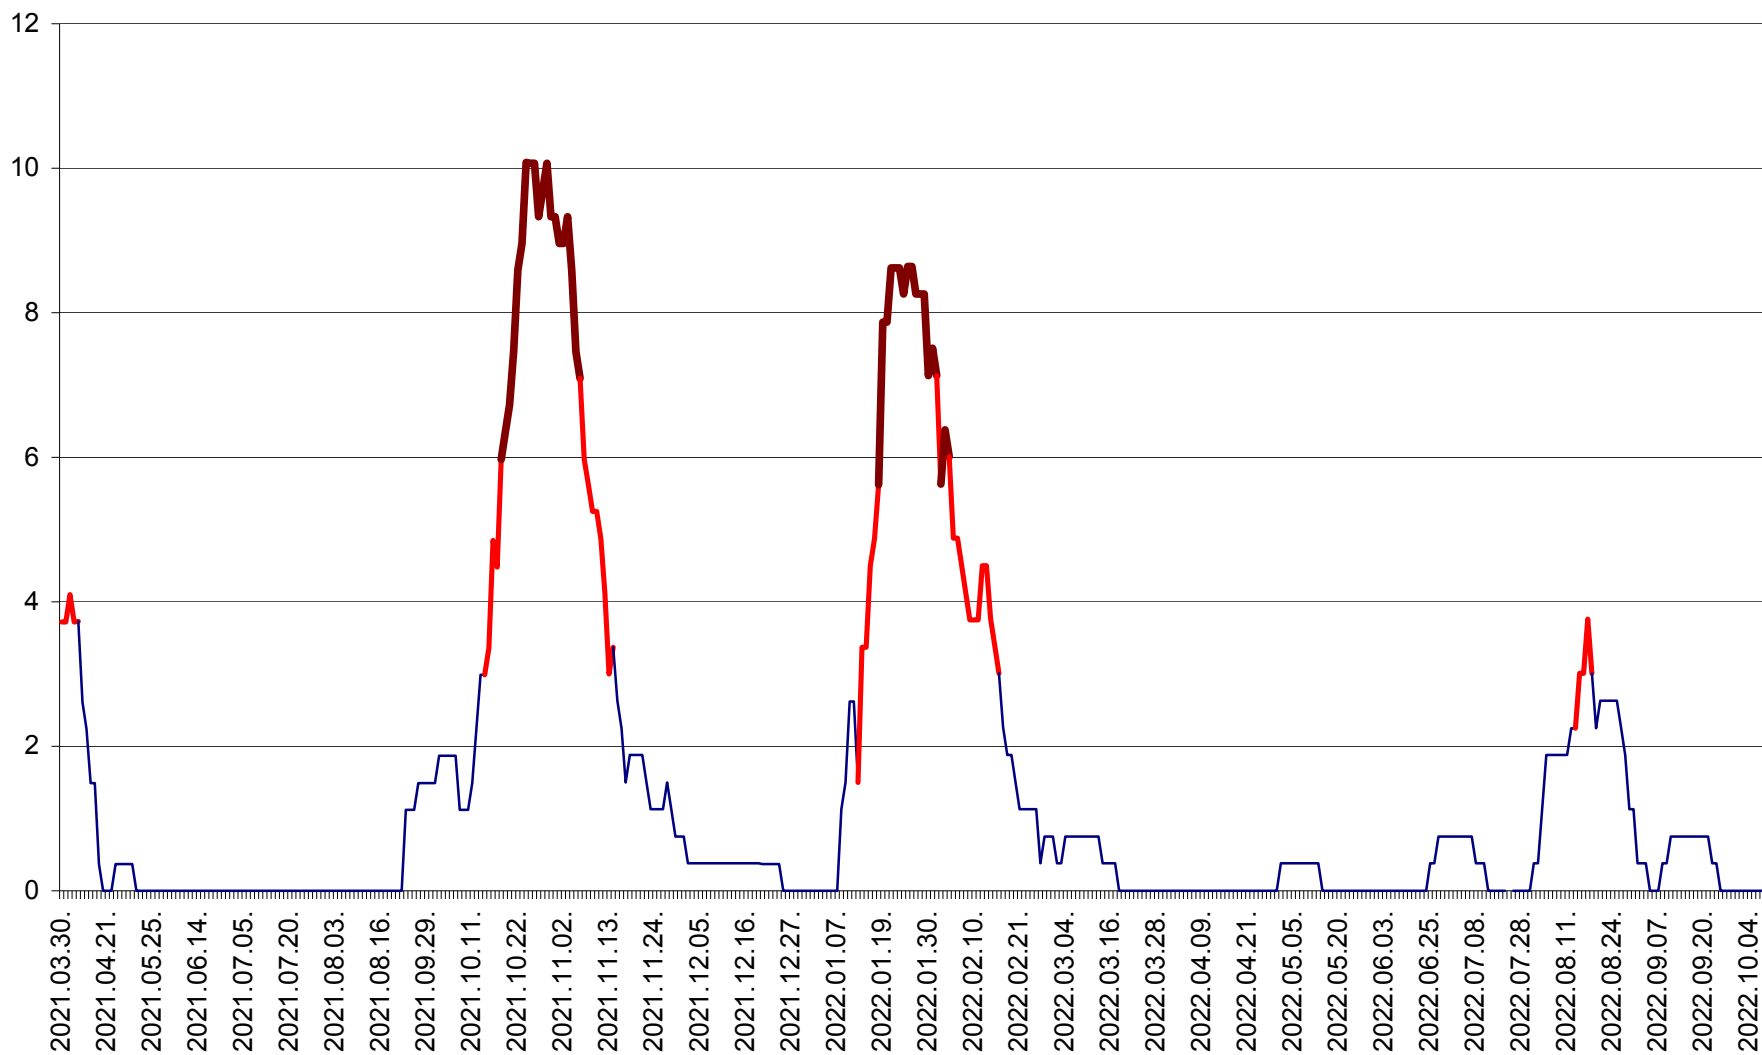

PLĂIEȘII DE JOS - Evolutia incidentei cumulate pe 14 zile la ‰ de locuitori
2021.04.01. - 2022.10.07.

PORUMBENI - Evolutia incidentei cumulate pe 14 zile la ‰ de locuitori
2021.04.01. - 2022.10.07.

PRAID - Evolutia incidentei cumulate pe 14 zile la ‰ de locuitori
2021.04.01. - 2022.10.07.

RACU - Evolutia incidentei cumulate pe 14 zile la ‰ de locuitori
2021.04.01. - 2022.10.07.

REMETEA - Evolutia incidentei cumulate pe 14 zile la % de locuitori
2021.04.01. - 2022.10.07.

SĂCEL - Evolutia incidentei cumulate pe 14 zile la ‰ de locuitori
2021.04.01. - 2022.10.07.

SÂNCRĂIENI - Evolutia incidentei cumulate pe 14 zile la ‰ de locuitori
2021.04.01. - 2022.10.07.

SÂNDOMIC - Evolutia incidentei cumulate pe 14 zile la ‰ de locuitori
2021.04.01. - 2022.10.07.

SÂNMARTIN - Evolutia incidentei cumulate pe 14 zile la ‰ de locuitori
2021.04.01. - 2022.10.07.