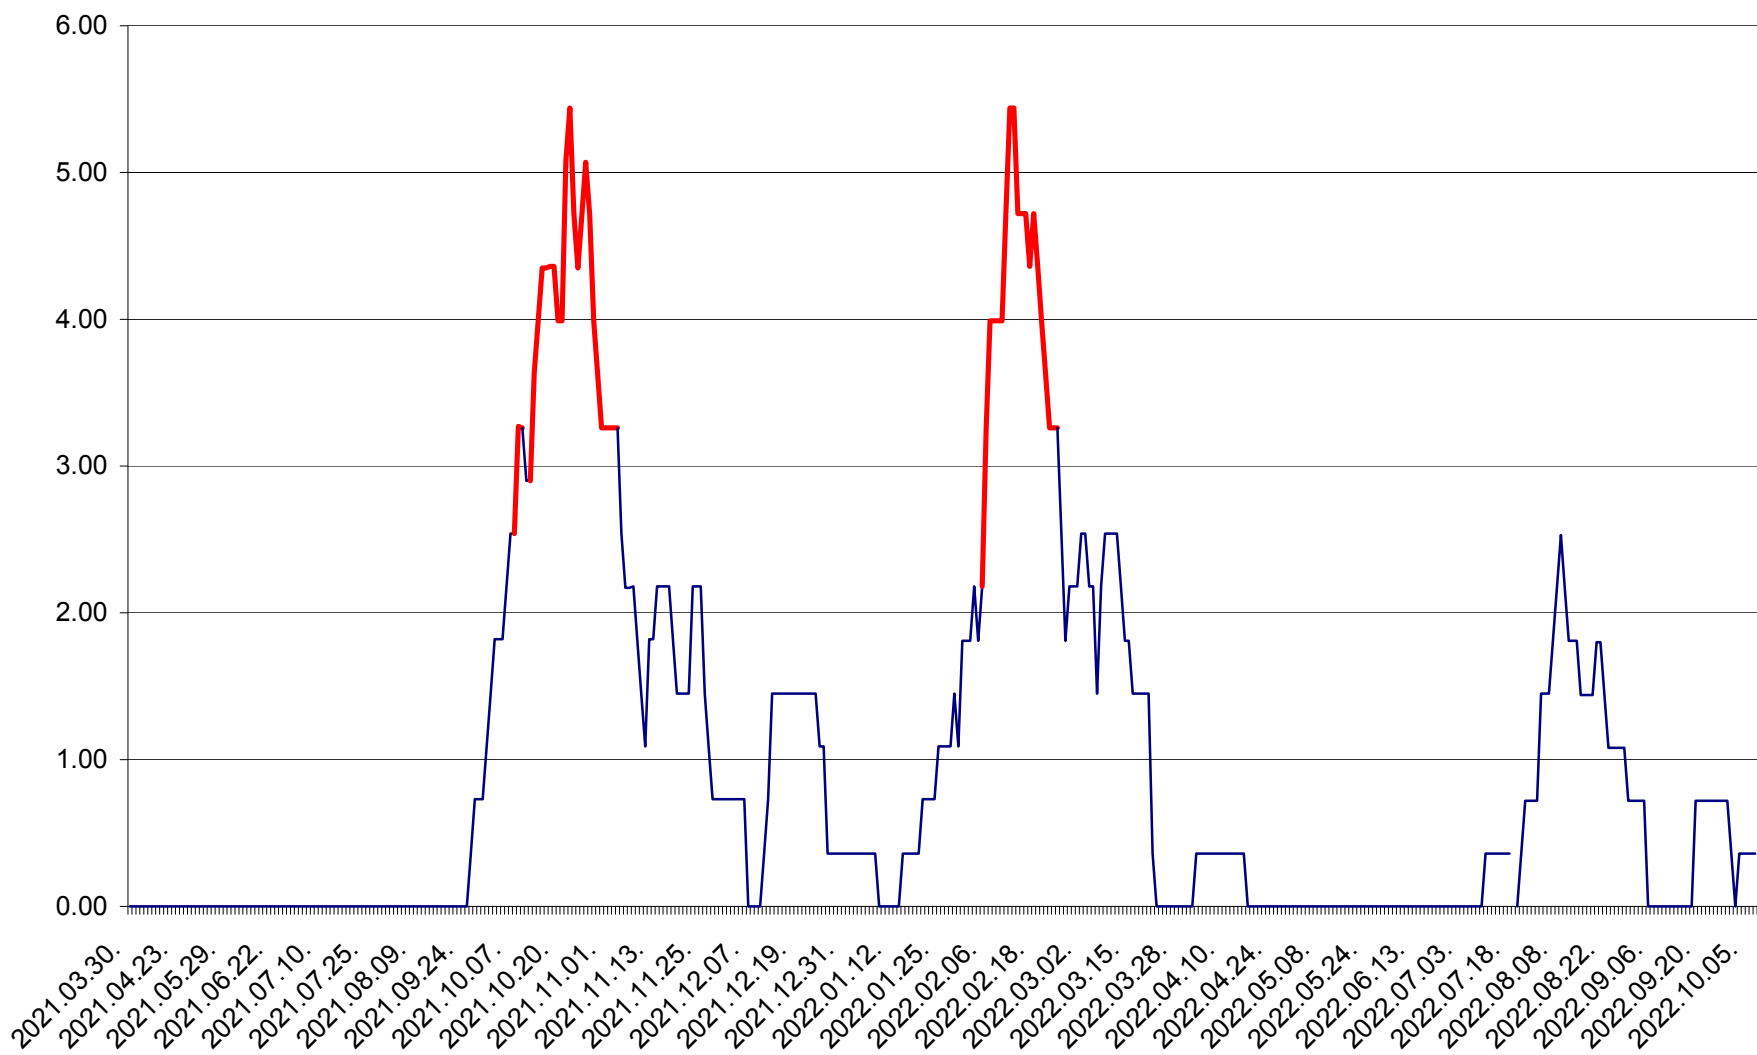

ATID - Evolutia incidentei cumulate pe 14 zile la % de locuitori
2021.04.01. - 2022.10.07.

AVRĂMEȘTI - Evolutia incidentei cumulate pe 14 zile la ‰ de locuitori
2021.04.01. - 2022.10.07.

ORAȘ BĂILE TUȘNAD - Evolutia incidentei cumulate pe 14 zile la ‰ de locuitori
2021.04.01. - 2022.10.07.

ORAȘ BĂLAN - Evolția incidenței cumulate pe 14 zile la ‰ de locuitori
2021.04.01. - 2022.10.07.

BILBOR - Evolutia incidentei cumulate pe 14 zile la ‰ de locuitori
2021.04.01. - 2022.10.07.

ORAȘ BORSEC - Evolutia incidentei cumulate pe 14 zile la ‰ de locuitori
2021.04.01. - 2022.10.07.

BRĂDEȘTI - Evolulia incidentei cumulate pe 14 zile la ‰ de locuitori
2021.04.01. - 2022.10.07.

CĂPÂLNIȚA - Evolutia incidentei cumulate pe 14 zile la ‰ de locuitori
2021.04.01. - 2022.10.07.

CÂRȚA - Evolția incidentei cumulate pe 14 zile la ‰ de locuitori
2021.04.01. - 2022.10.07.

CICEU - Evolutia incidentei cumulate pe 14 zile la ‰ de locuitori
2021.04.01. - 2022.10.07.

CIUCSÂNGEORGIU - Evolutia incidentei cumulate pe 14 zile la ‰ de locuitori
2021.04.01. - 2022.10.07.

CIUMANI - Evolutia incidentei cumulate pe 14 zile la ‰ de locuitori
2021.04.01. - 2022.10.07.