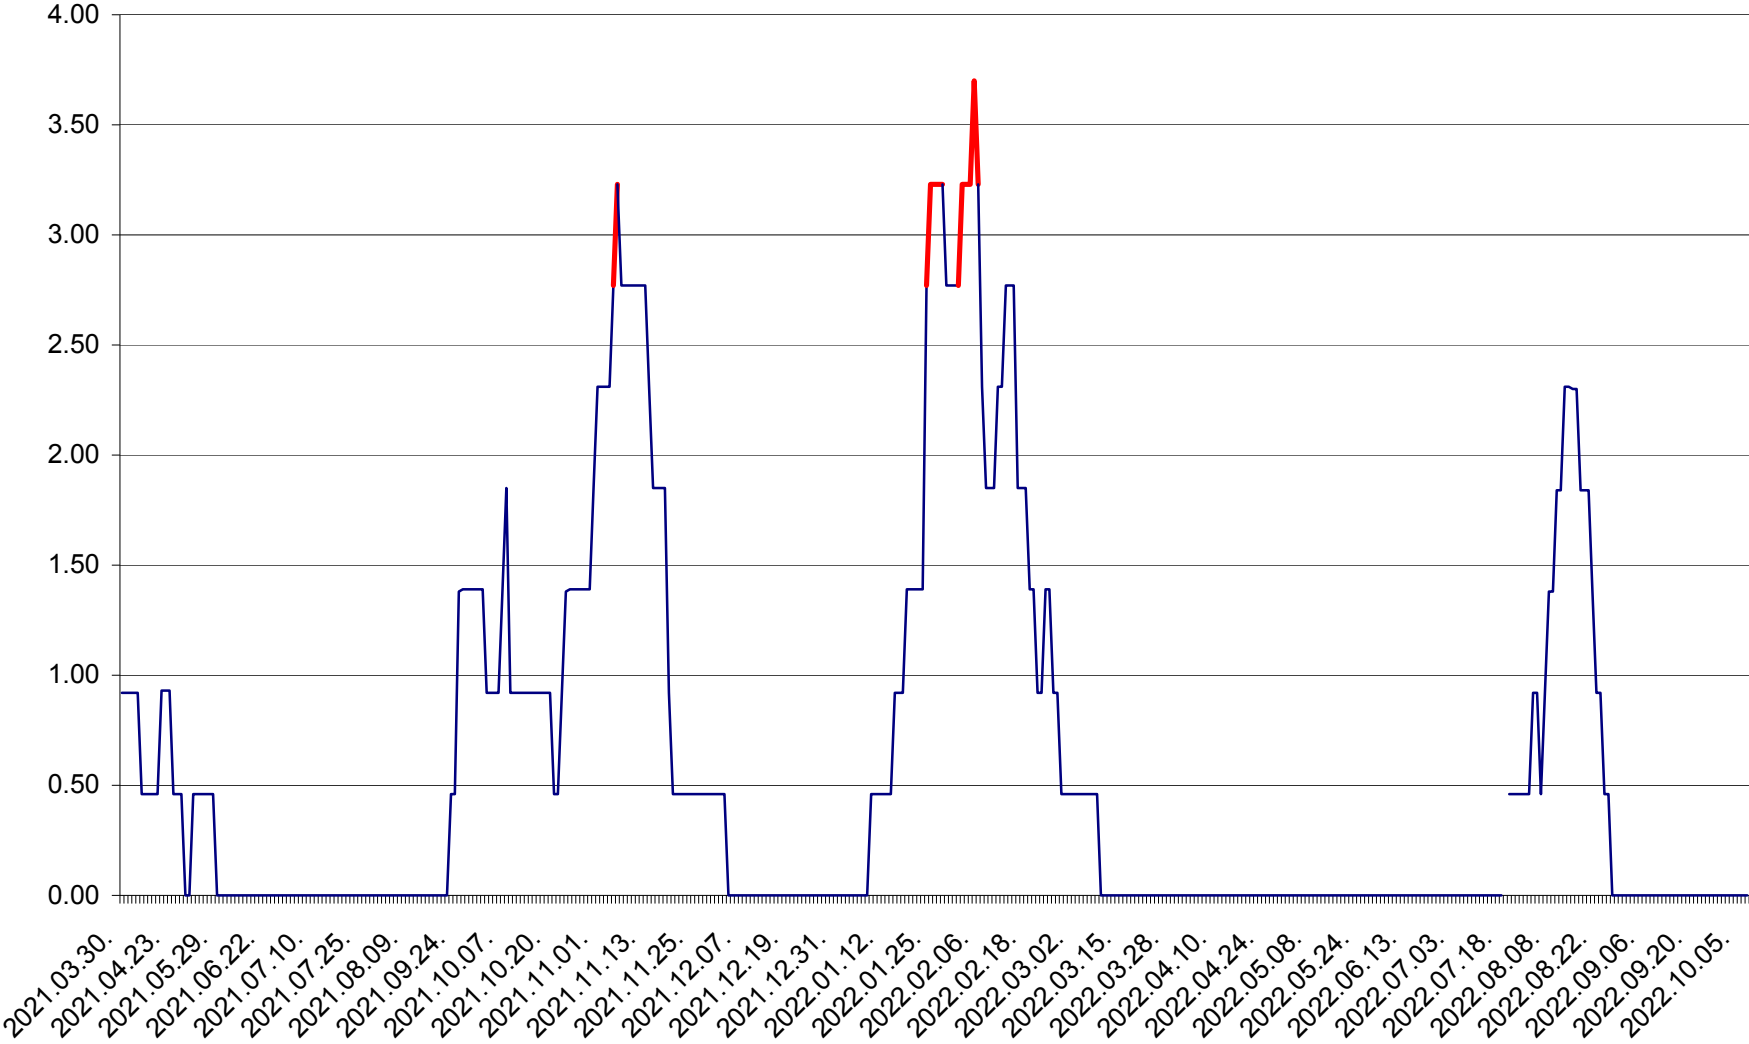

ATID - Evolutia incidentei cumulate pe 14 zile la % de locuitori
2021.04.01. - 2022.10.07.

AVRĂMEȘTI - Evolutia incidentei cumulate pe 14 zile la ‰ de locuitori
2021.04.01. - 2022.10.07.

ORAȘ BĂILE TUȘNAD - Evolutia incidentei cumulate pe 14 zile la ‰ de locuitori
2021.04.01. - 2022.10.07.

ORAȘ BĂLAN - Evolția incidenței cumulate pe 14 zile la ‰ de locuitori
2021.04.01. - 2022.10.07.

BILBOR - Evolutia incidentei cumulate pe 14 zile la ‰ de locuitori
2021.04.01. - 2022.10.07.

ORAȘ BORSEC - Evolutia incidentei cumulate pe 14 zile la ‰ de locuitori
2021.04.01. - 2022.10.07.

BRĂDEȘTI - Evolulia incidentei cumulate pe 14 zile la ‰ de locuitori
2021.04.01. - 2022.10.07.

CĂPÂLNIȚA - Evolutia incidentei cumulate pe 14 zile la ‰ de locuitori
2021.04.01. - 2022.10.07.

CÂRȚA - Evolția incidentei cumulate pe 14 zile la ‰ de locuitori
2021.04.01. - 2022.10.07.

CICEU - Evolutia incidentei cumulate pe 14 zile la ‰ de locuitori
2021.04.01. - 2022.10.07.

CIUCSÂNGEORGIU - Evolutia incidentei cumulate pe 14 zile la ‰ de locuitori
2021.04.01. - 2022.10.07.

CIUMANI - Evolutia incidentei cumulate pe 14 zile la ‰ de locuitori
2021.04.01. - 2022.10.07.