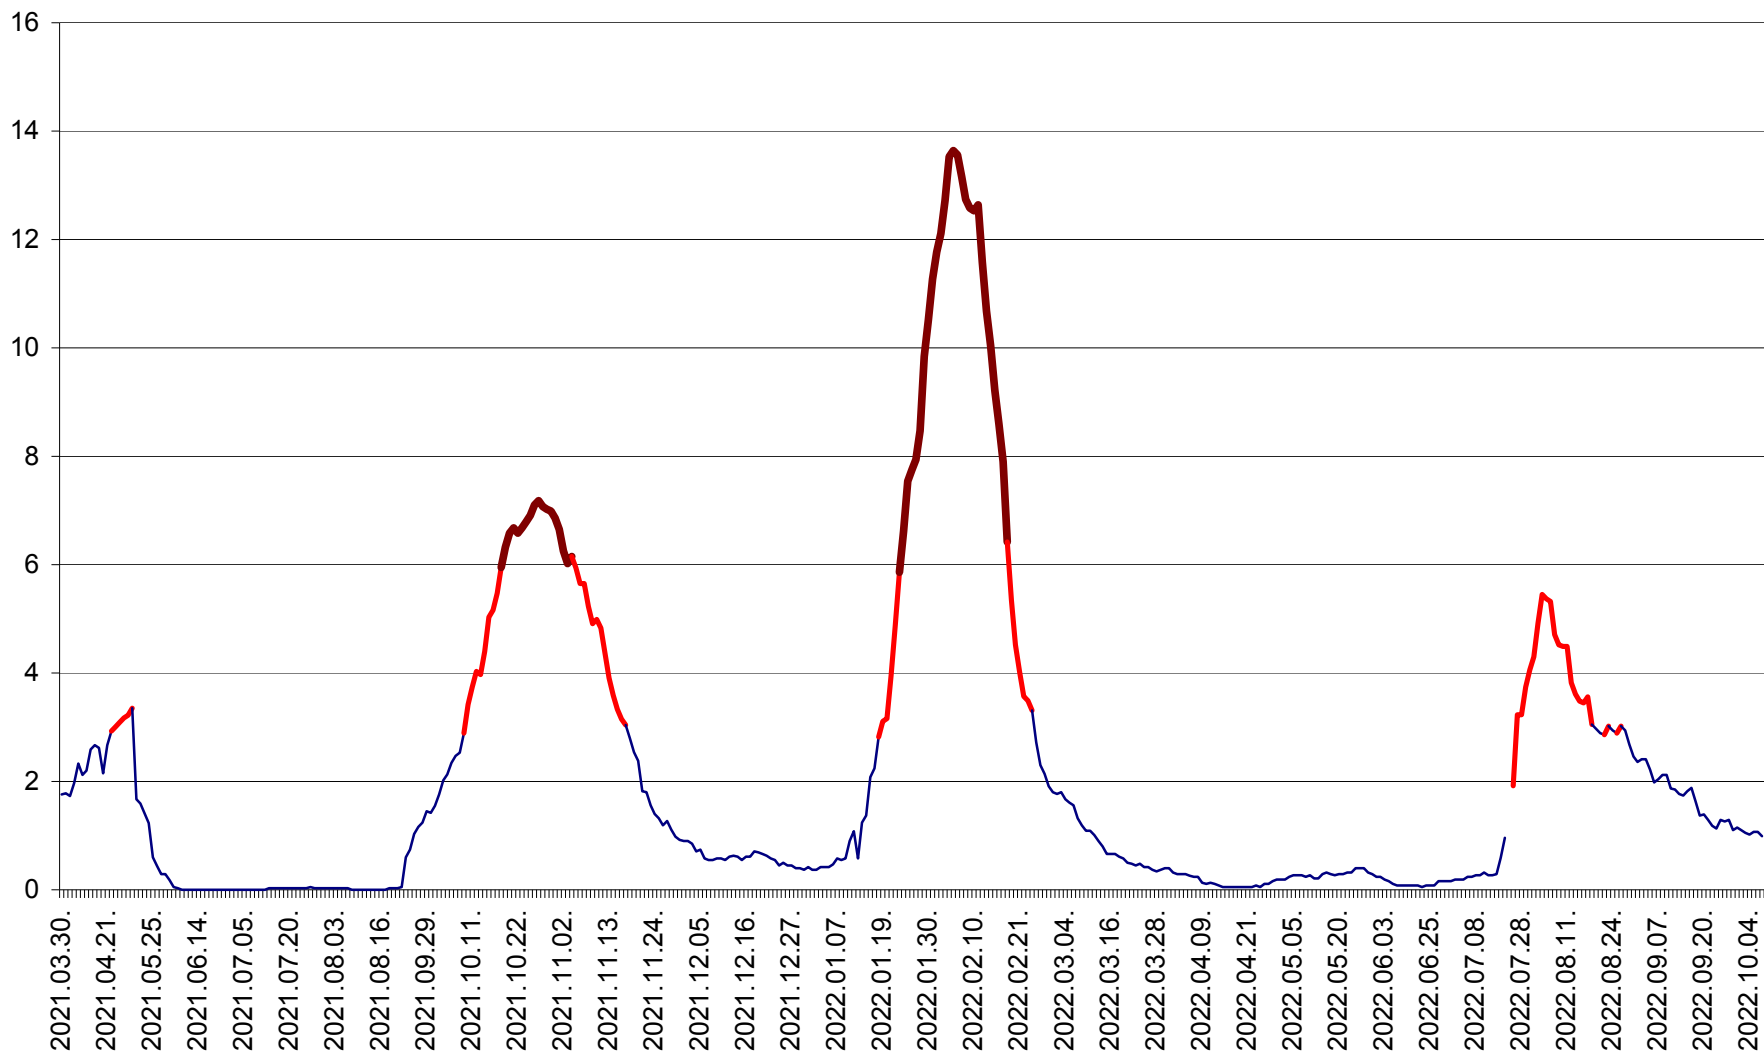

MĂRTINIȘ - Evolutia incidentei cumulate pe 14 zile la ‰ de locuitori
2021.04.01. - 2022.10.07.

MEREȘTI - Evolutia incidentei cumulate pe 14 zile la ‰ de locuitori
2021.04.01. - 2022.10.07.

MUNICIPIUL MIERCUREA-CIUC - Evolutia incidentei cumulate pe 14 zile la ‰ de locuitori
2021.04.01. - 2022.10.07.

MIHĂILENI - Evolutia incidentei cumulate pe 14 zile la ‰ de locuitori
2021.04.01. - 2022.10.07.

MUGENI - Evolutia incidentei cumulate pe 14 zile la ‰ de locuitori
2021.04.01. - 2022.10.07.

OCLAND - Evolutia incidentei cumulate pe 14 zile la ‰ de locuitori
2021.04.01. - 2022.10.07.

MUNICIPIUL ODORHEIU SECUIESC - Evolutia incidentei cumulate pe 14 zile la % de locuitori
2021.04.01. - 2022.10.07.

PĂULENI-CIUC - Evolutia incidentei cumulate pe 14 zile la % de locuitori
2021.04.01. - 2022.10.07.