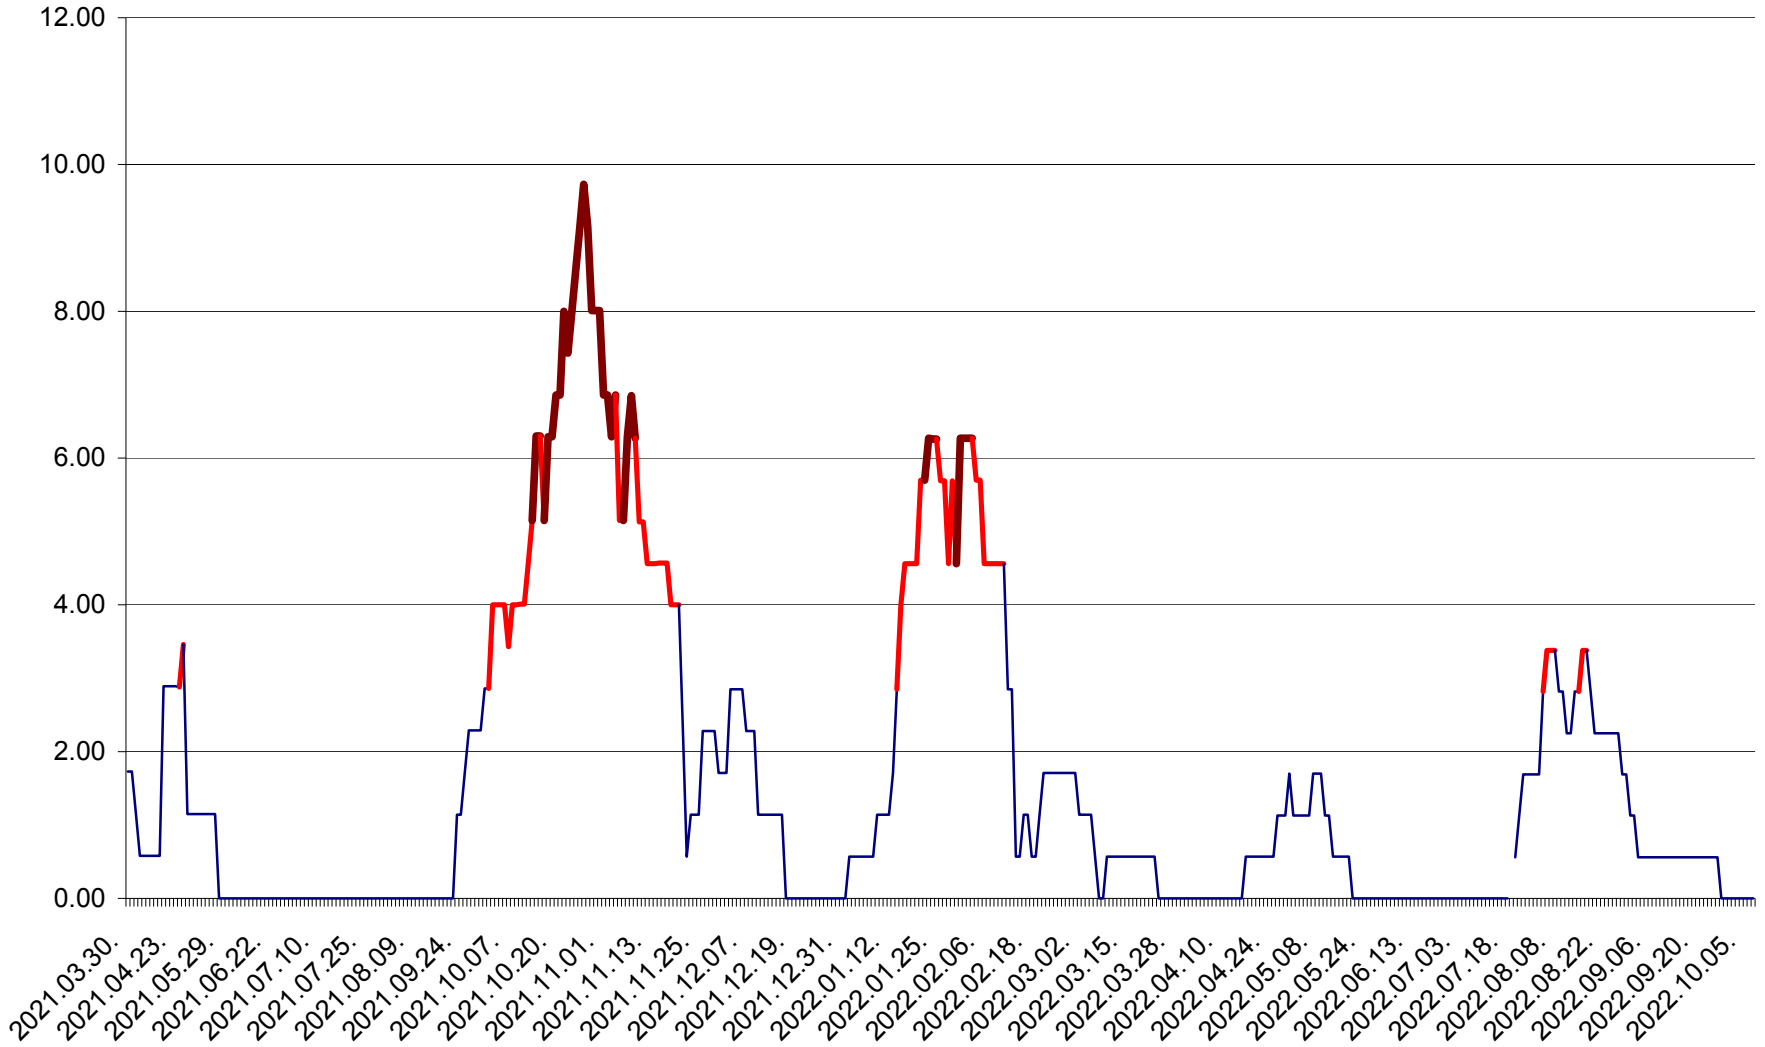

ȘIMONEȘTI - Evolutia incidentei cumulate pe 14 zile la ‰ de locuitori
2021.04.01. - 2022.10.07.

SUBCETATE - Evolutia incidentei cumulate pe 14 zile la ‰ de locuitori
2021.04.01. - 2022.10.07.

SUSENI - Evolutia incidentei cumulate pe 14 zile la ‰ de locuitori
2021.04.01. - 2022.10.07.

TOMEȘTI - Evolutia incidentei cumulate pe 14 zile la ‰ de locuitori
2021.04.01. - 2022.10.07.

MUNICIPIUL TOPLIȚA - Evolutia incidentei cumulate pe 14 zile la ‰ de locuitori
2021.04.01. - 2022.10.07.

TULGHEȘ - Evolutia incidentei cumulate pe 14 zile la ‰ de locuitori
2021.04.01. - 2022.10.07.

TUȘNAD - Evolutia incidentei cumulate pe 14 zile la ‰ de locuitori
2021.04.01. - 2022.10.07.

ULIEȘ - Evoluția incidenței cumulate pe 14 zile la ‰ de locuitori
2021.04.01. - 2022.10.07.

VĂRȘAG - Evolutia incidentei cumulate pe 14 zile la ‰ de locuitori
2021.04.01. - 2022.10.07.