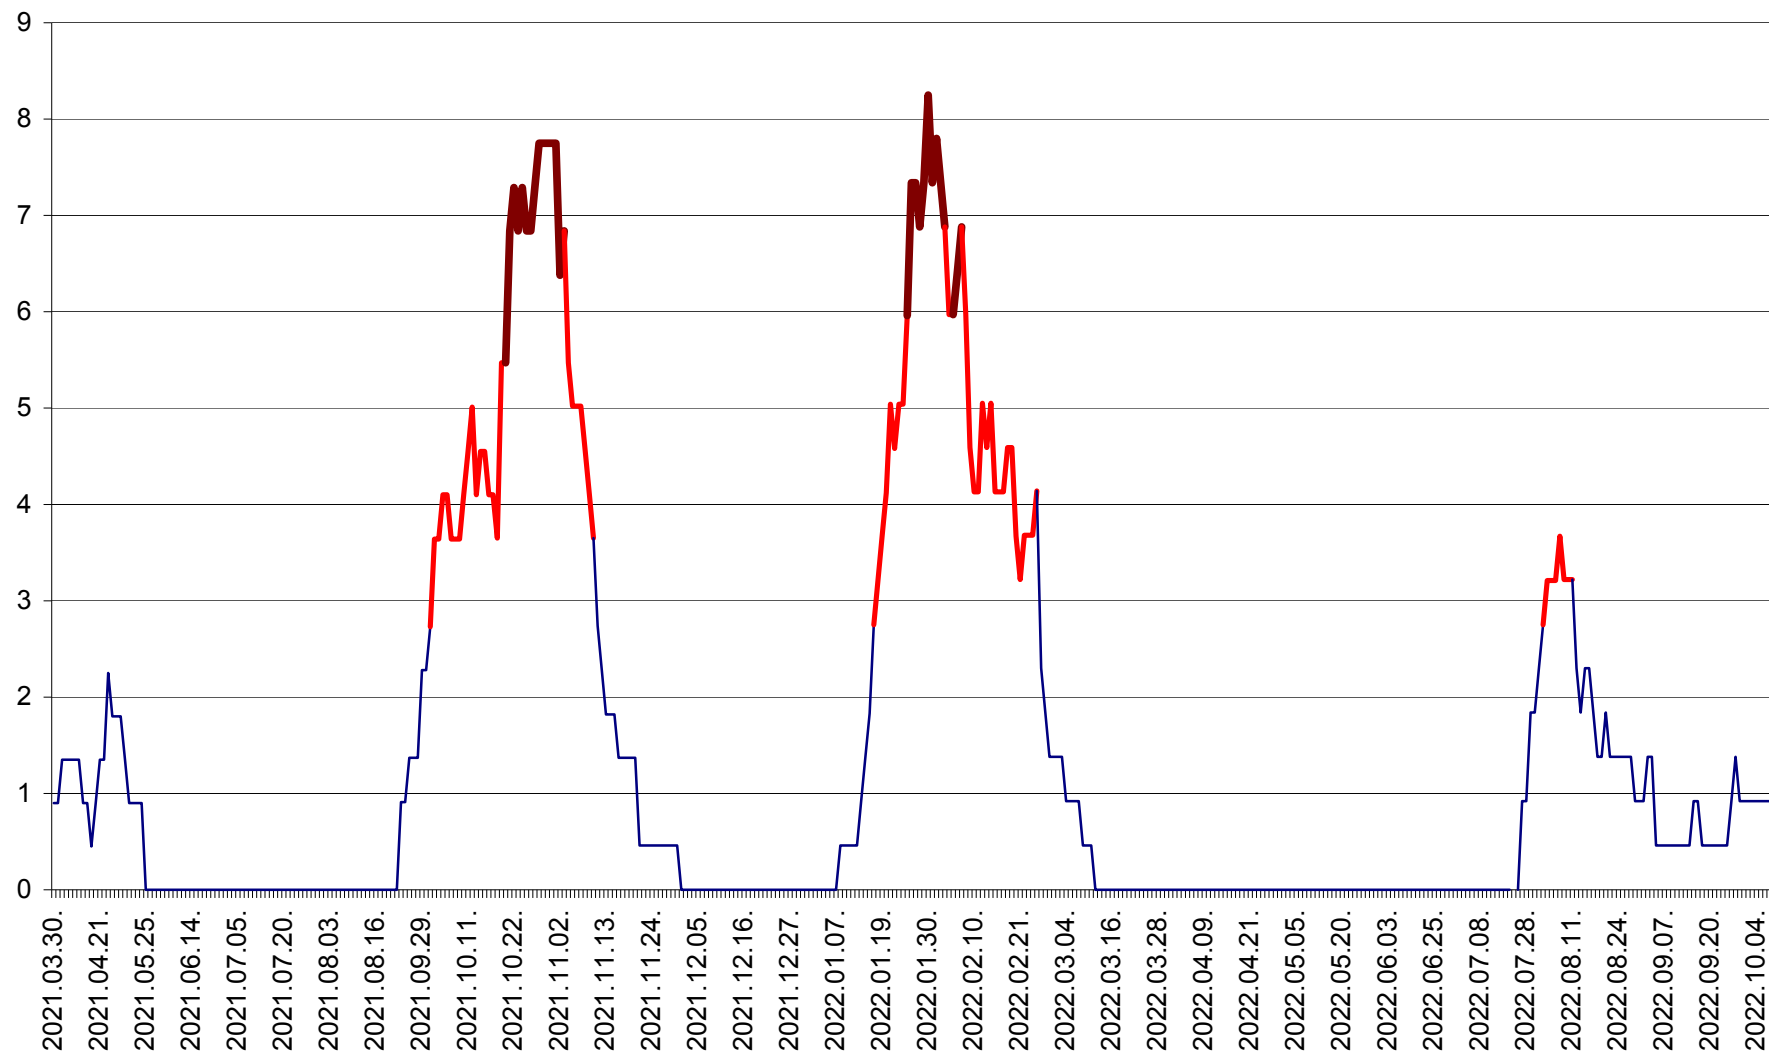

RACU - Evolutia incidentei cumulate pe 14 zile la ‰ de locuitori
2021.04.01. - 2022.10.07.

REMETEA - Evolutia incidentei cumulate pe 14 zile la % de locuitori
2021.04.01. - 2022.10.07.

SĂCEL - Evolutia incidentei cumulate pe 14 zile la ‰ de locuitori
2021.04.01. - 2022.10.07.

SÂNCRĂIENI - Evolutia incidentei cumulate pe 14 zile la ‰ de locuitori
2021.04.01. - 2022.10.07.

SÂNDOMIC - Evolutia incidentei cumulate pe 14 zile la ‰ de locuitori
2021.04.01. - 2022.10.07.

SÂNMARTIN - Evolutia incidentei cumulate pe 14 zile la ‰ de locuitori
2021.04.01. - 2022.10.07.

SÂNSIMION - Evolutia incidentei cumulate pe 14 zile la ‰ de locuitori
2021.04.01. - 2022.10.07.

SÂNTIMBRU - Evolutia incidentei cumulate pe 14 zile la ‰ de locuitori
2021.04.01. - 2022.10.07.

SĂRMAȘ - Evolutia incidentei cumulate pe 14 zile la ‰ de locuitori
2021.04.01. - 2022.10.07.