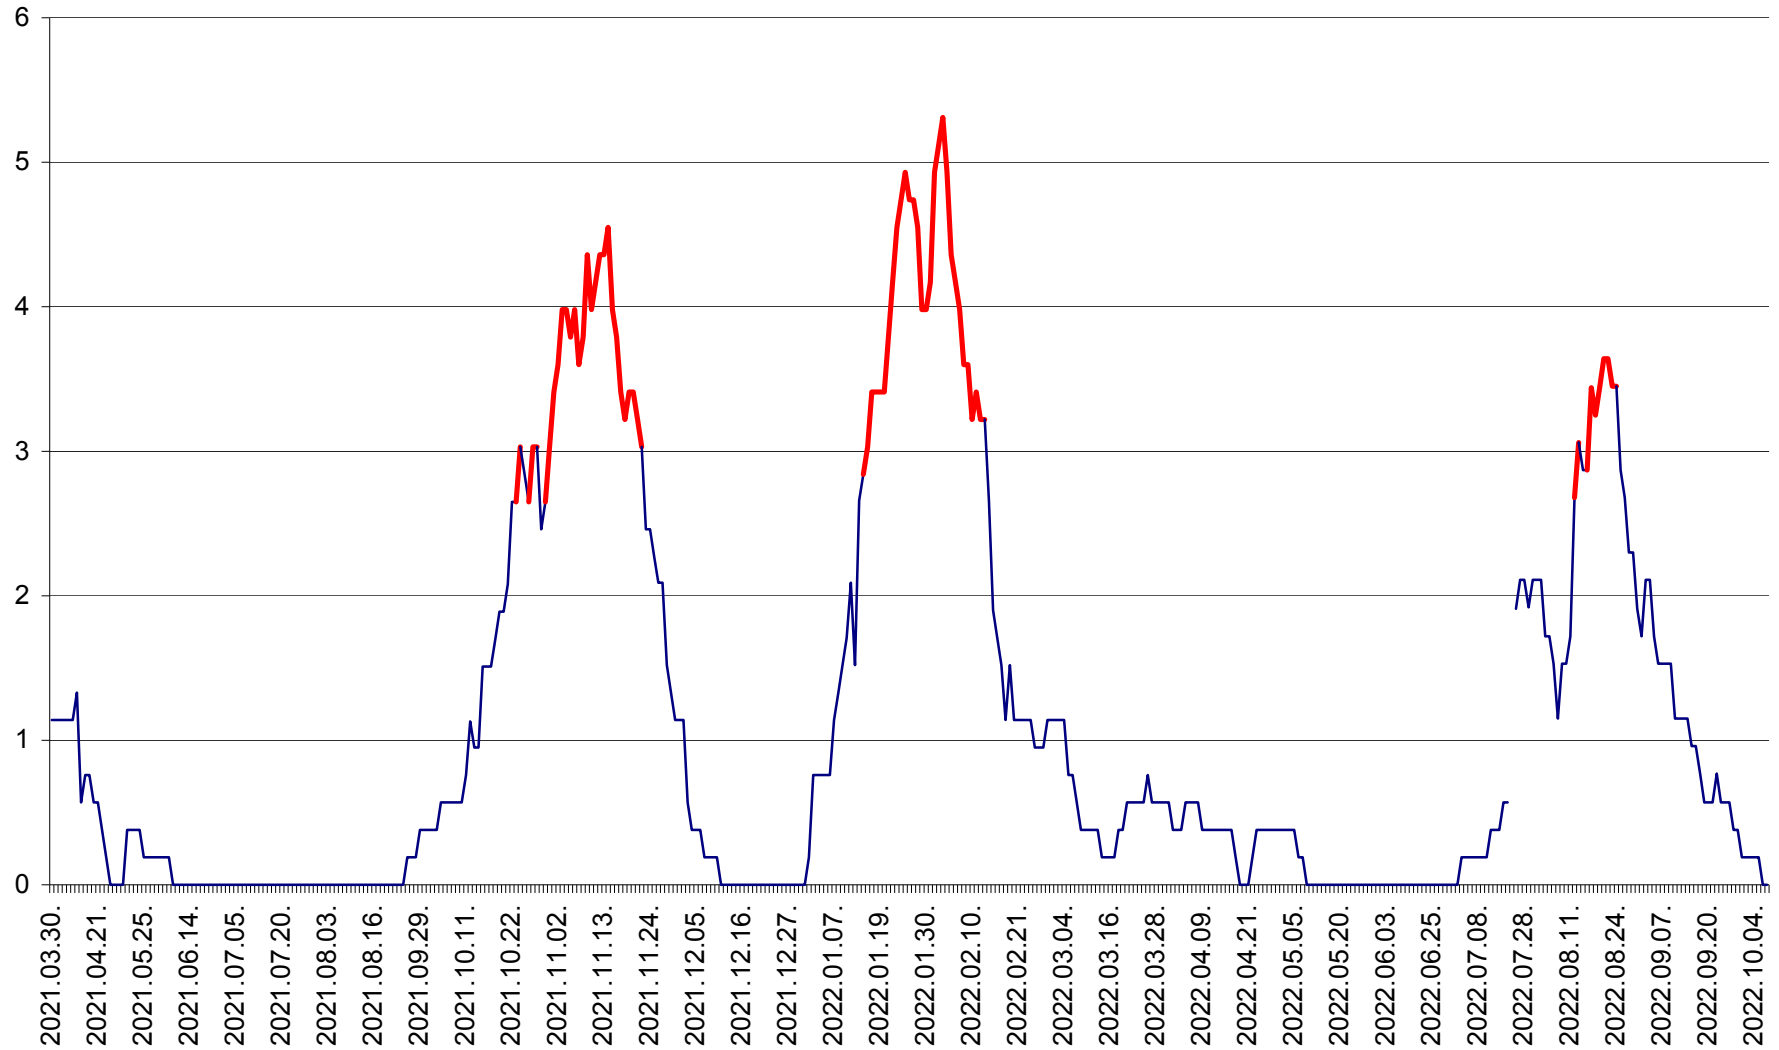

SÂNSIMION - Evolutia incidentei cumulate pe 14 zile la ‰ de locuitori
2021.04.01. - 2022.10.07.

SÂNTIMBRU - Evolutia incidentei cumulate pe 14 zile la ‰ de locuitori
2021.04.01. - 2022.10.07.

SĂRMAȘ - Evolutia incidentei cumulate pe 14 zile la ‰ de locuitori
2021.04.01. - 2022.10.07.

SATU MARE - Evolutia incidentei cumulate pe 14 zile la ‰ de locuitori
2021.04.01. - 2022.10.07.

SECUIENI - Evolutia incidentei cumulate pe 14 zile la ‰ de locuitori
2021.04.01. - 2022.10.07.

SICULENI - Evolutia incidentei cumulate pe 14 zile la ‰ de locuitori
2021.04.01. - 2022.10.07.

ȘIMONEȘTI - Evolutia incidentei cumulate pe 14 zile la ‰ de locuitori
2021.04.01. - 2022.10.07.

SUBCETATE - Evolutia incidentei cumulate pe 14 zile la ‰ de locuitori
2021.04.01. - 2022.10.07.

SUSENI - Evolutia incidentei cumulate pe 14 zile la ‰ de locuitori
2021.04.01. - 2022.10.07.