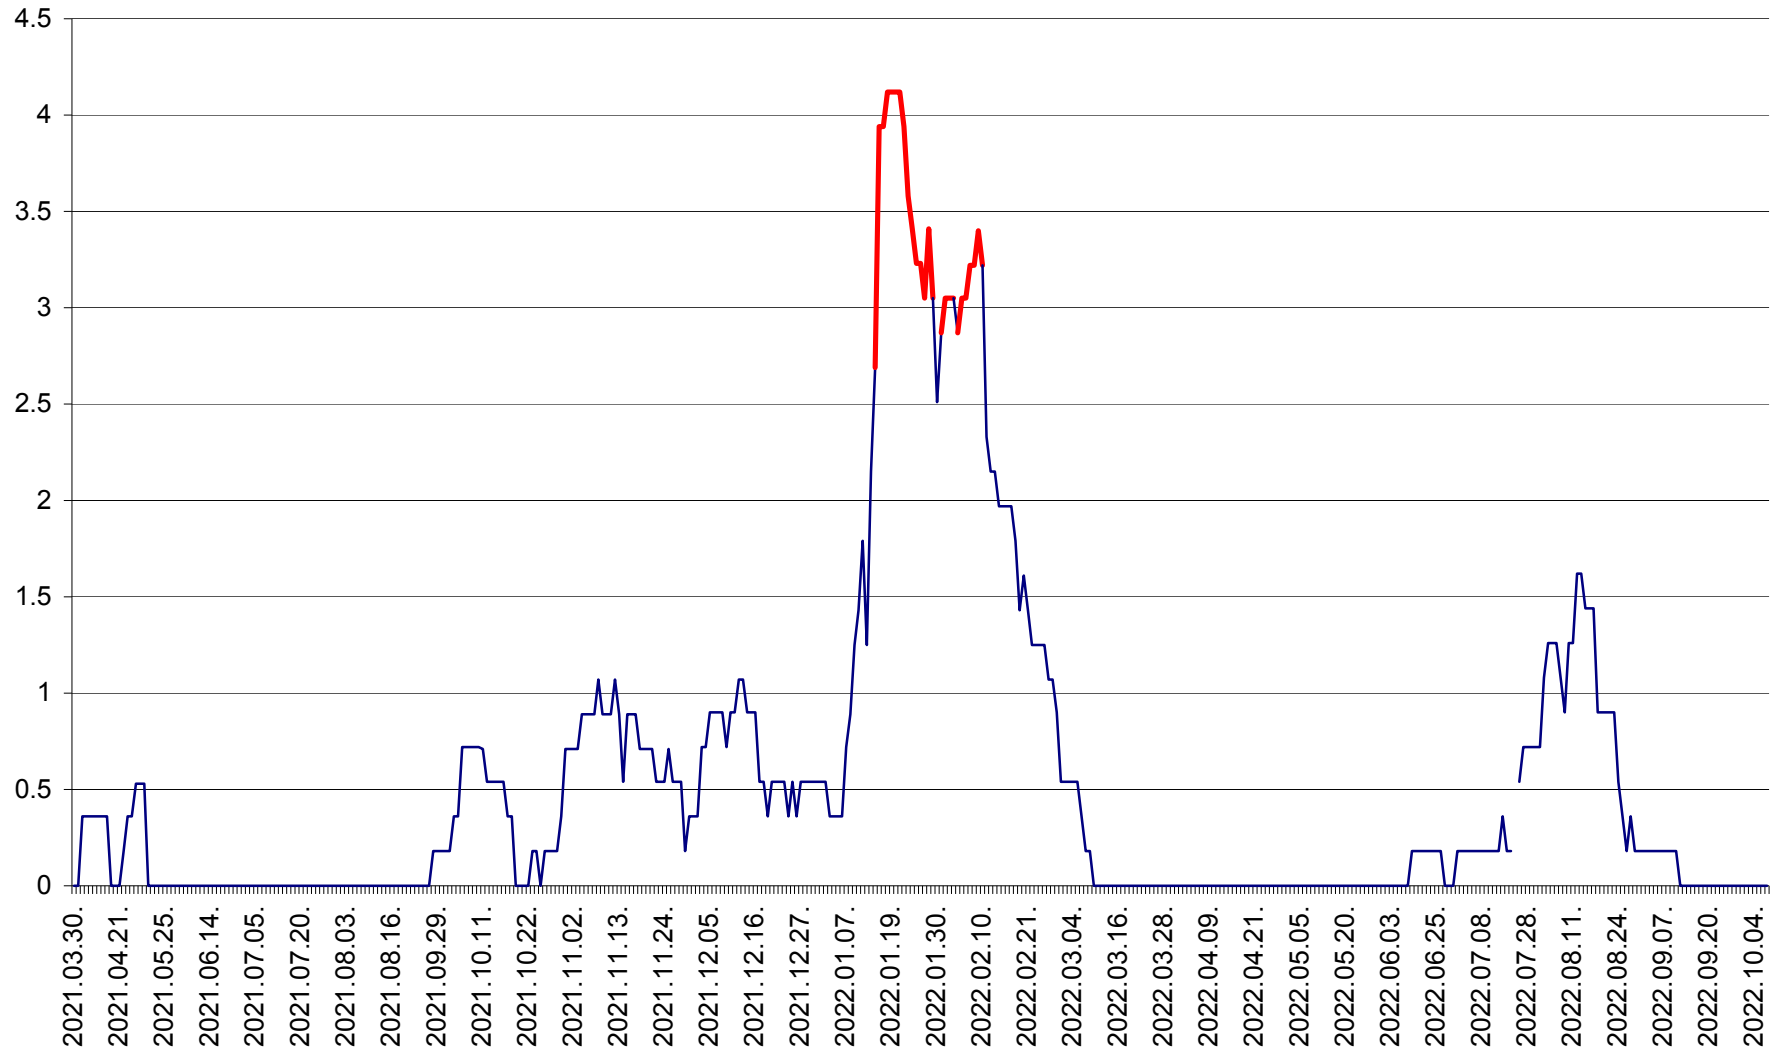

FELICENI - Evolutia incidentei cumulate pe 14 zile la % de locuitori
2021.04.01. - 2022.10.07.

FRUMOASA - Evolutia incidentei cumulate pe 14 zile la ‰ de locuitori
2021.04.01. - 2022.10.07.

GĂLĂUȚAȘ - Evoluția incidenței cumulate pe 14 zile la ‰ de locuitori
2021.04.01. - 2022.10.07.

MUNICIPIUL GHEORGHENI - Evolutia incidentei cumulate pe 14 zile la % de locuitori
2021.04.01. - 2022.10.07.

JOSENI - Evolutia incidentei cumulate pe 14 zile la ‰ de locuitori
2021.04.01. - 2022.10.07.

LĂZAREA - Evolutia incidentei cumulate pe 14 zile la % de locuitori
2021.04.01. - 2022.10.07.

LELICENI - Evolutia incidentei cumulate pe 14 zile la ‰ de locuitori
2021.04.01. - 2022.10.07.

LUETA - Evolutia incidentei cumulate pe 14 zile la ‰ de locuitori
2021.04.01. - 2022.10.07.

LUNCA DE JOS - Evolutia incidentei cumulate pe 14 zile la ‰ de locuitori
2021.04.01. - 2022.10.07.