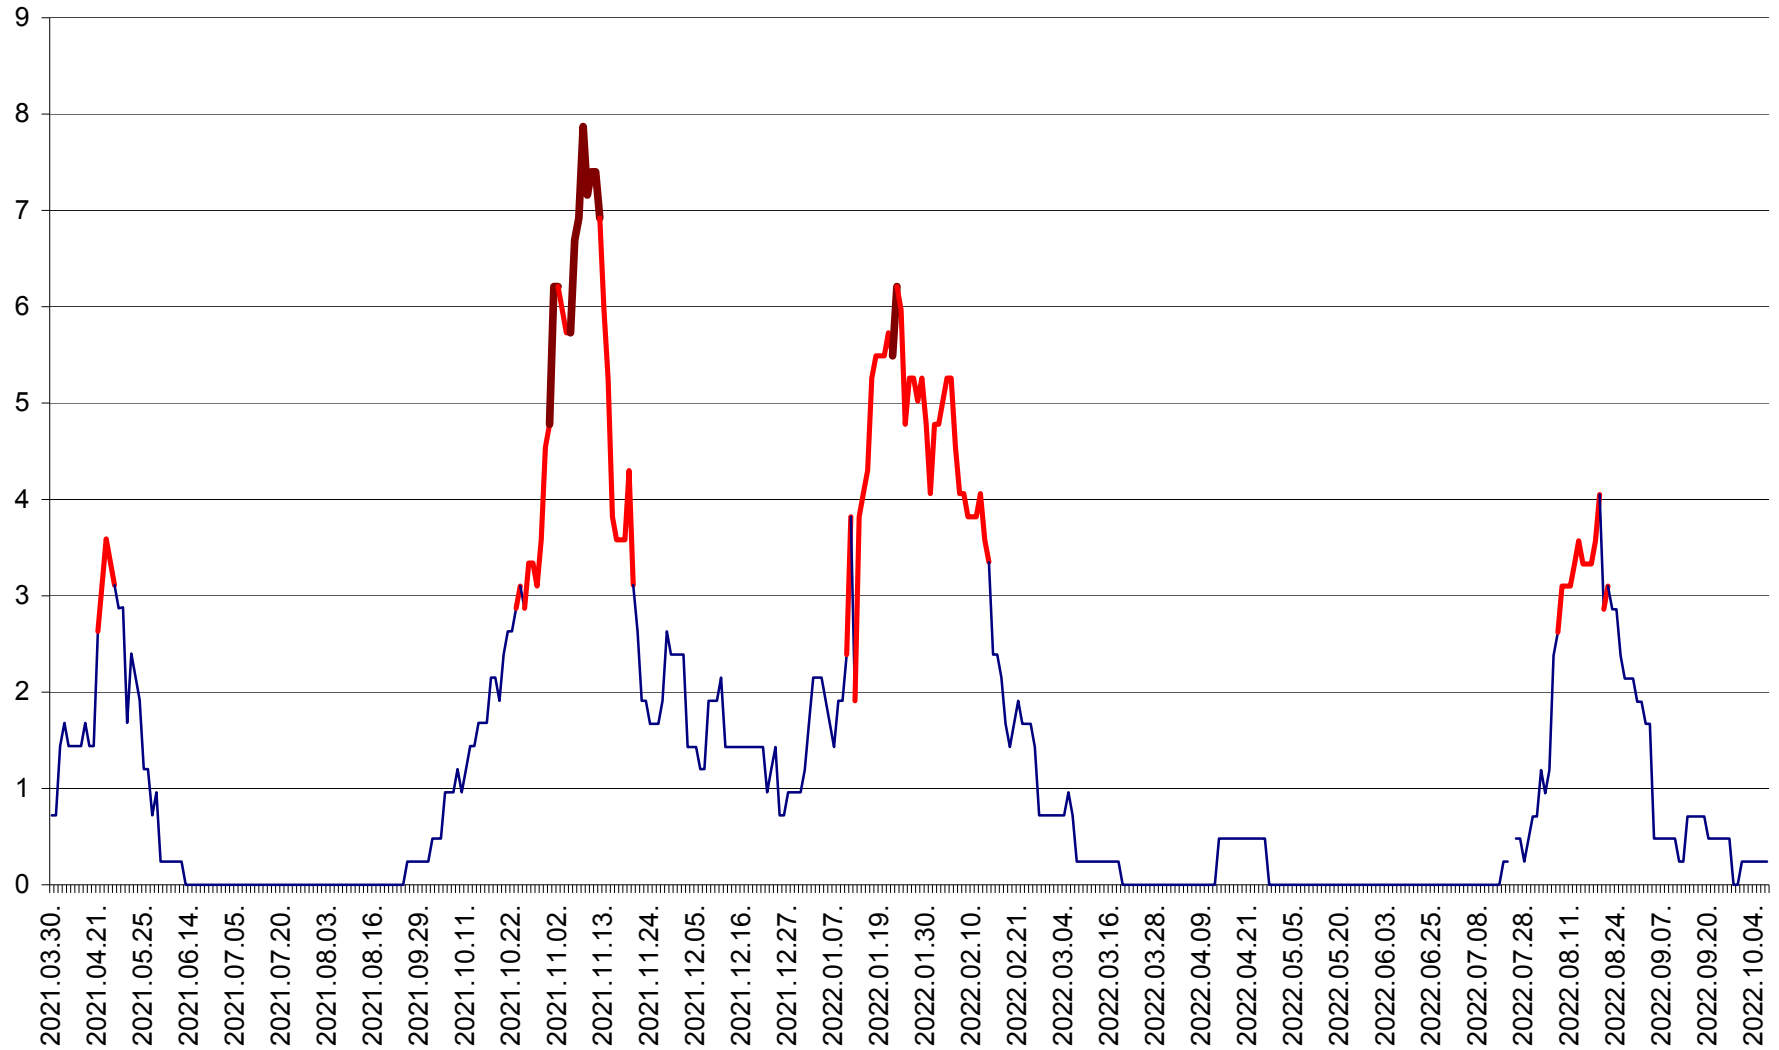

CORBU - Evolutia incidentei cumulate pe 14 zile la ‰ de locuitori
2021.04.01. - 2022.10.07.

CORUND - Evolutia incidentei cumulate pe 14 zile la ‰ de locuitori
2021.04.01. - 2022.10.07.

COZMENI - Evolutia incidentei cumulate pe 14 zile la ‰ de locuitori
2021.04.01. - 2022.10.07.

ORAȘ CRISTURU SECUIESC - Evolutia incidentei cumulate pe 14 zile la ‰ de locuitori
2021.04.01. - 2022.10.07.

DĂNEȘTI - Evolutia incidentei cumulate pe 14 zile la ‰ de locuitori
2021.04.01. - 2022.10.07.

DÂRJIU - Evolutia incidentei cumulate pe 14 zile la ‰ de locuitori
2021.04.01. - 2022.10.07.

DEALU - Evolutia incidentei cumulate pe 14 zile la ‰ de locuitori
2021.04.01. - 2022.10.07.

DITRĂU - Evolutia incidentei cumulate pe 14 zile la ‰ de locuitori
2021.04.01. - 2022.10.07.

FELICENI - Evolutia incidentei cumulate pe 14 zile la % de locuitori
2021.04.01. - 2022.10.07.

FRUMOASA - Evolutia incidentei cumulate pe 14 zile la ‰ de locuitori
2021.04.01. - 2022.10.07.

GĂLĂUȚAȘ - Evoluția incidenței cumulate pe 14 zile la ‰ de locuitori
2021.04.01. - 2022.10.07.