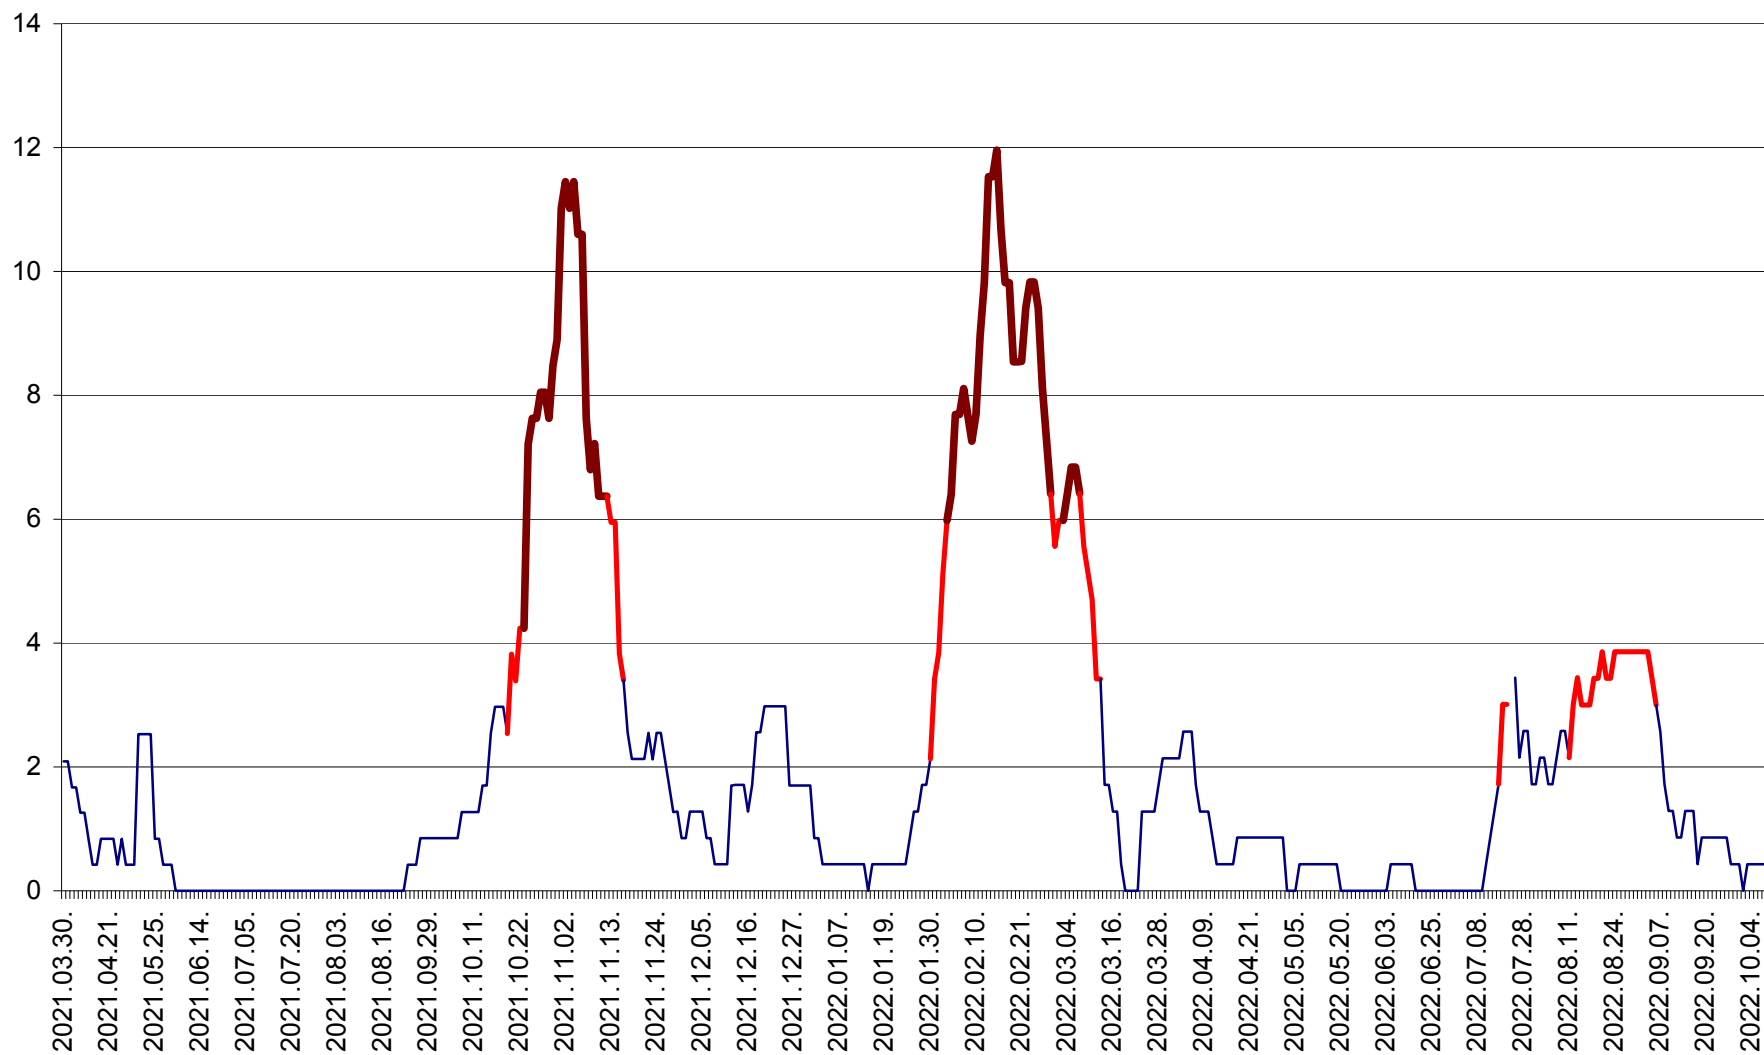

CORBU - Evolutia incidentei cumulate pe 14 zile la ‰ de locuitori
2021.04.01. - 2022.10.07.

CORUND - Evolutia incidentei cumulate pe 14 zile la ‰ de locuitori
2021.04.01. - 2022.10.07.

COZMENI - Evolutia incidentei cumulate pe 14 zile la ‰ de locuitori
2021.04.01. - 2022.10.07.

ORAȘ CRISTURU SECUIESC - Evolutia incidentei cumulate pe 14 zile la ‰ de locuitori
2021.04.01. - 2022.10.07.

DĂNEȘTI - Evolutia incidentei cumulate pe 14 zile la ‰ de locuitori
2021.04.01. - 2022.10.07.

DÂRJIU - Evolutia incidentei cumulate pe 14 zile la ‰ de locuitori
2021.04.01. - 2022.10.07.

DEALU - Evolutia incidentei cumulate pe 14 zile la ‰ de locuitori
2021.04.01. - 2022.10.07.

DITRĂU - Evolutia incidentei cumulate pe 14 zile la ‰ de locuitori
2021.04.01. - 2022.10.07.

FELICENI - Evolutia incidentei cumulate pe 14 zile la % de locuitori
2021.04.01. - 2022.10.07.

FRUMOASA - Evolutia incidentei cumulate pe 14 zile la ‰ de locuitori
2021.04.01. - 2022.10.07.

GĂLĂUȚAȘ - Evoluția incidenței cumulate pe 14 zile la ‰ de locuitori
2021.04.01. - 2022.10.07.