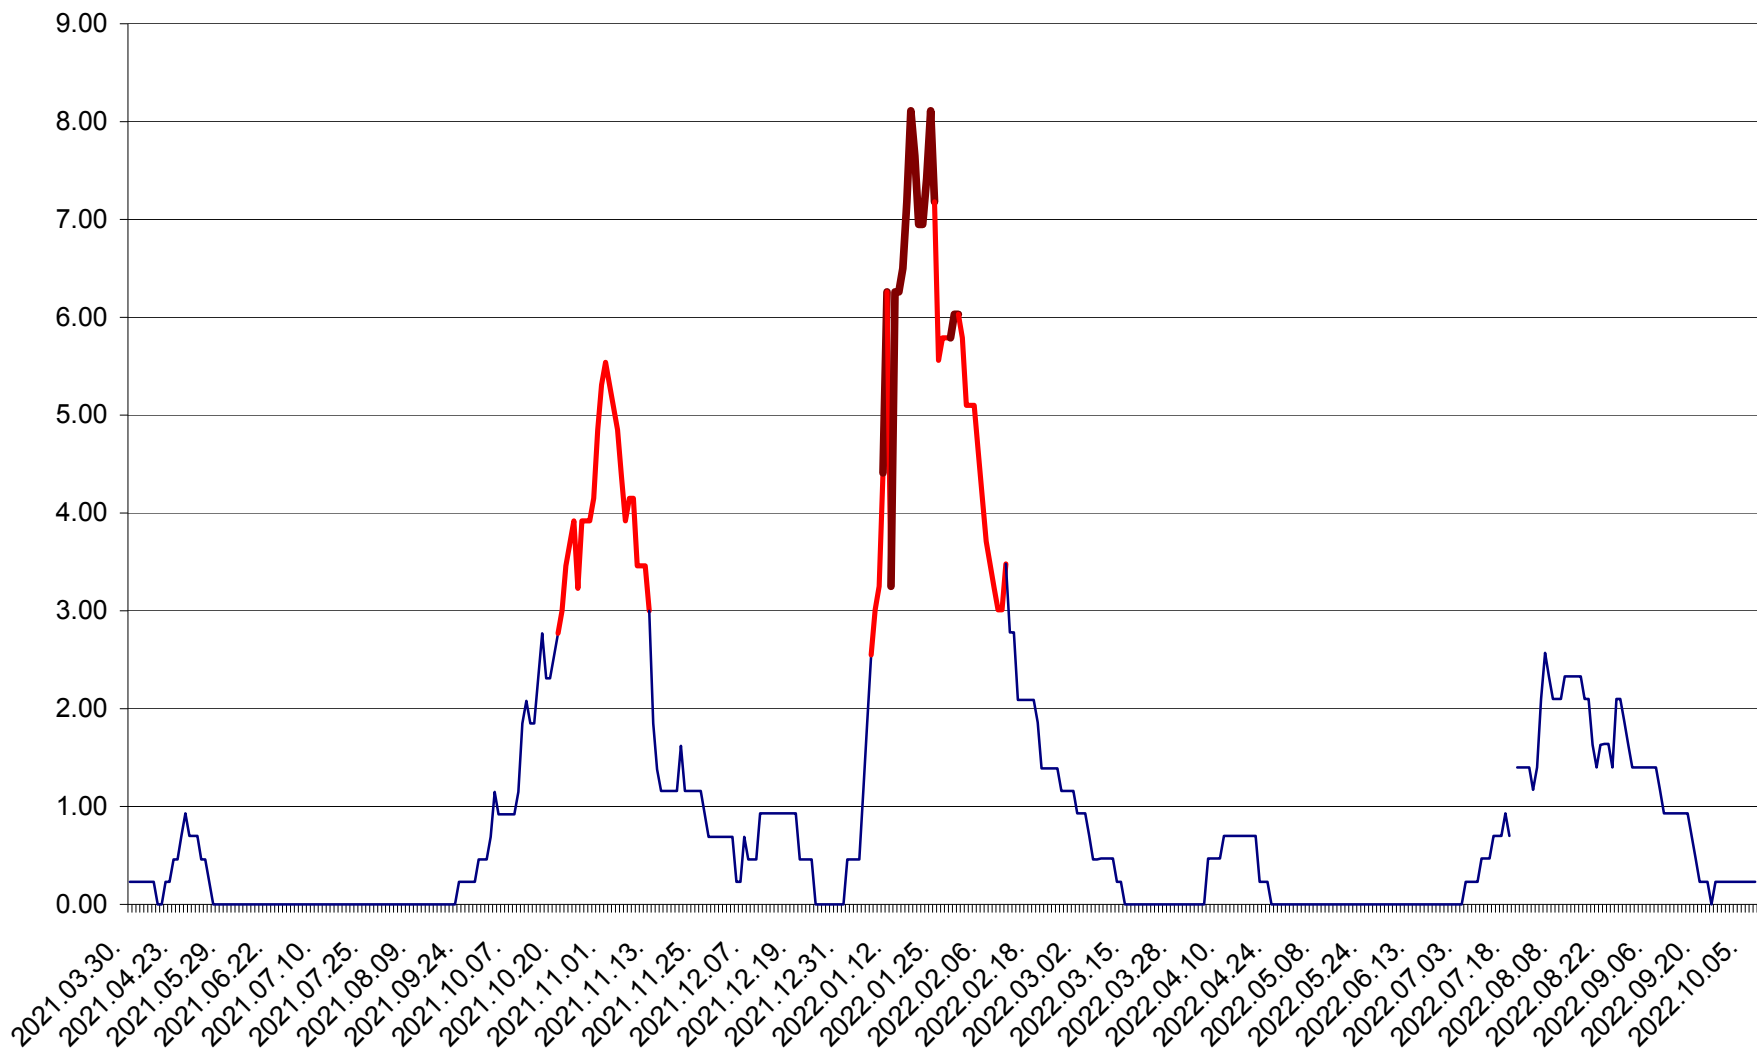

ORAȘ BĂLAN - Evolția incidenței cumulate pe 14 zile la ‰ de locuitori
2021.04.01. - 2022.10.07.

BILBOR - Evolutia incidentei cumulate pe 14 zile la ‰ de locuitori
2021.04.01. - 2022.10.07.

ORAȘ BORSEC - Evolutia incidentei cumulate pe 14 zile la ‰ de locuitori
2021.04.01. - 2022.10.07.

BRĂDEȘTI - Evolulia incidentei cumulate pe 14 zile la ‰ de locuitori
2021.04.01. - 2022.10.07.

CĂPÂLNIȚA - Evolutia incidentei cumulate pe 14 zile la ‰ de locuitori
2021.04.01. - 2022.10.07.

CÂRȚA - Evolția incidentei cumulate pe 14 zile la ‰ de locuitori
2021.04.01. - 2022.10.07.

CICEU - Evolutia incidentei cumulate pe 14 zile la ‰ de locuitori
2021.04.01. - 2022.10.07.

CIUCSÂNGEORGIU - Evolutia incidentei cumulate pe 14 zile la ‰ de locuitori
2021.04.01. - 2022.10.07.

CIUMANI - Evolutia incidentei cumulate pe 14 zile la ‰ de locuitori
2021.04.01. - 2022.10.07.

CORBU - Evolutia incidentei cumulate pe 14 zile la ‰ de locuitori
2021.04.01. - 2022.10.07.

CORUND - Evolutia incidentei cumulate pe 14 zile la ‰ de locuitori
2021.04.01. - 2022.10.07.

COZMENI - Evolutia incidentei cumulate pe 14 zile la ‰ de locuitori
2021.04.01. - 2022.10.07.