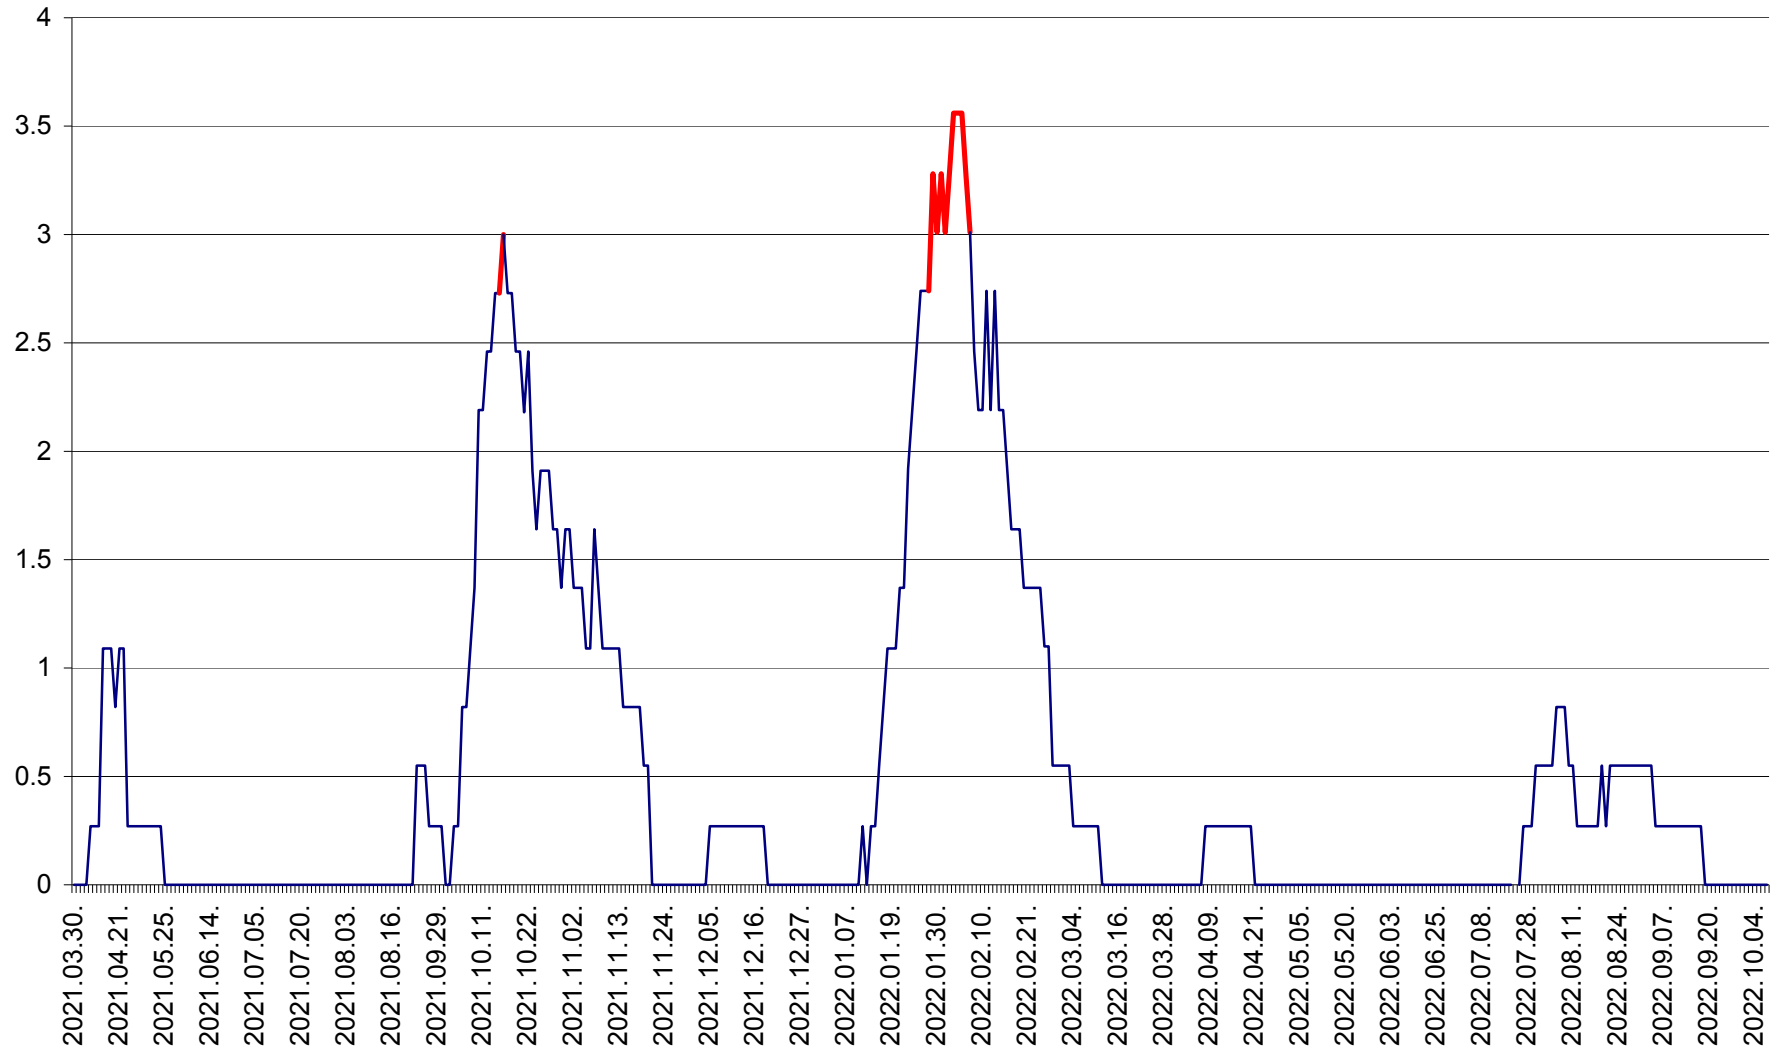

FELICENI - Evolutia incidentei cumulate pe 14 zile la % de locuitori
2021.04.01. - 2022.10.07.

FRUMOASA - Evolutia incidentei cumulate pe 14 zile la ‰ de locuitori
2021.04.01. - 2022.10.07.

GĂLĂUȚAȘ - Evoluția incidenței cumulate pe 14 zile la ‰ de locuitori
2021.04.01. - 2022.10.07.

MUNICIPIUL GHEORGHENI - Evolutia incidentei cumulate pe 14 zile la % de locuitori
2021.04.01. - 2022.10.07.

JOSENI - Evolutia incidentei cumulate pe 14 zile la ‰ de locuitori
2021.04.01. - 2022.10.07.

LĂZAREA - Evolutia incidentei cumulate pe 14 zile la % de locuitori
2021.04.01. - 2022.10.07.

LELICENI - Evolutia incidentei cumulate pe 14 zile la ‰ de locuitori
2021.04.01. - 2022.10.07.

LUETA - Evolutia incidentei cumulate pe 14 zile la ‰ de locuitori
2021.04.01. - 2022.10.07.

LUNCA DE JOS - Evolutia incidentei cumulate pe 14 zile la ‰ de locuitori
2021.04.01. - 2022.10.07.