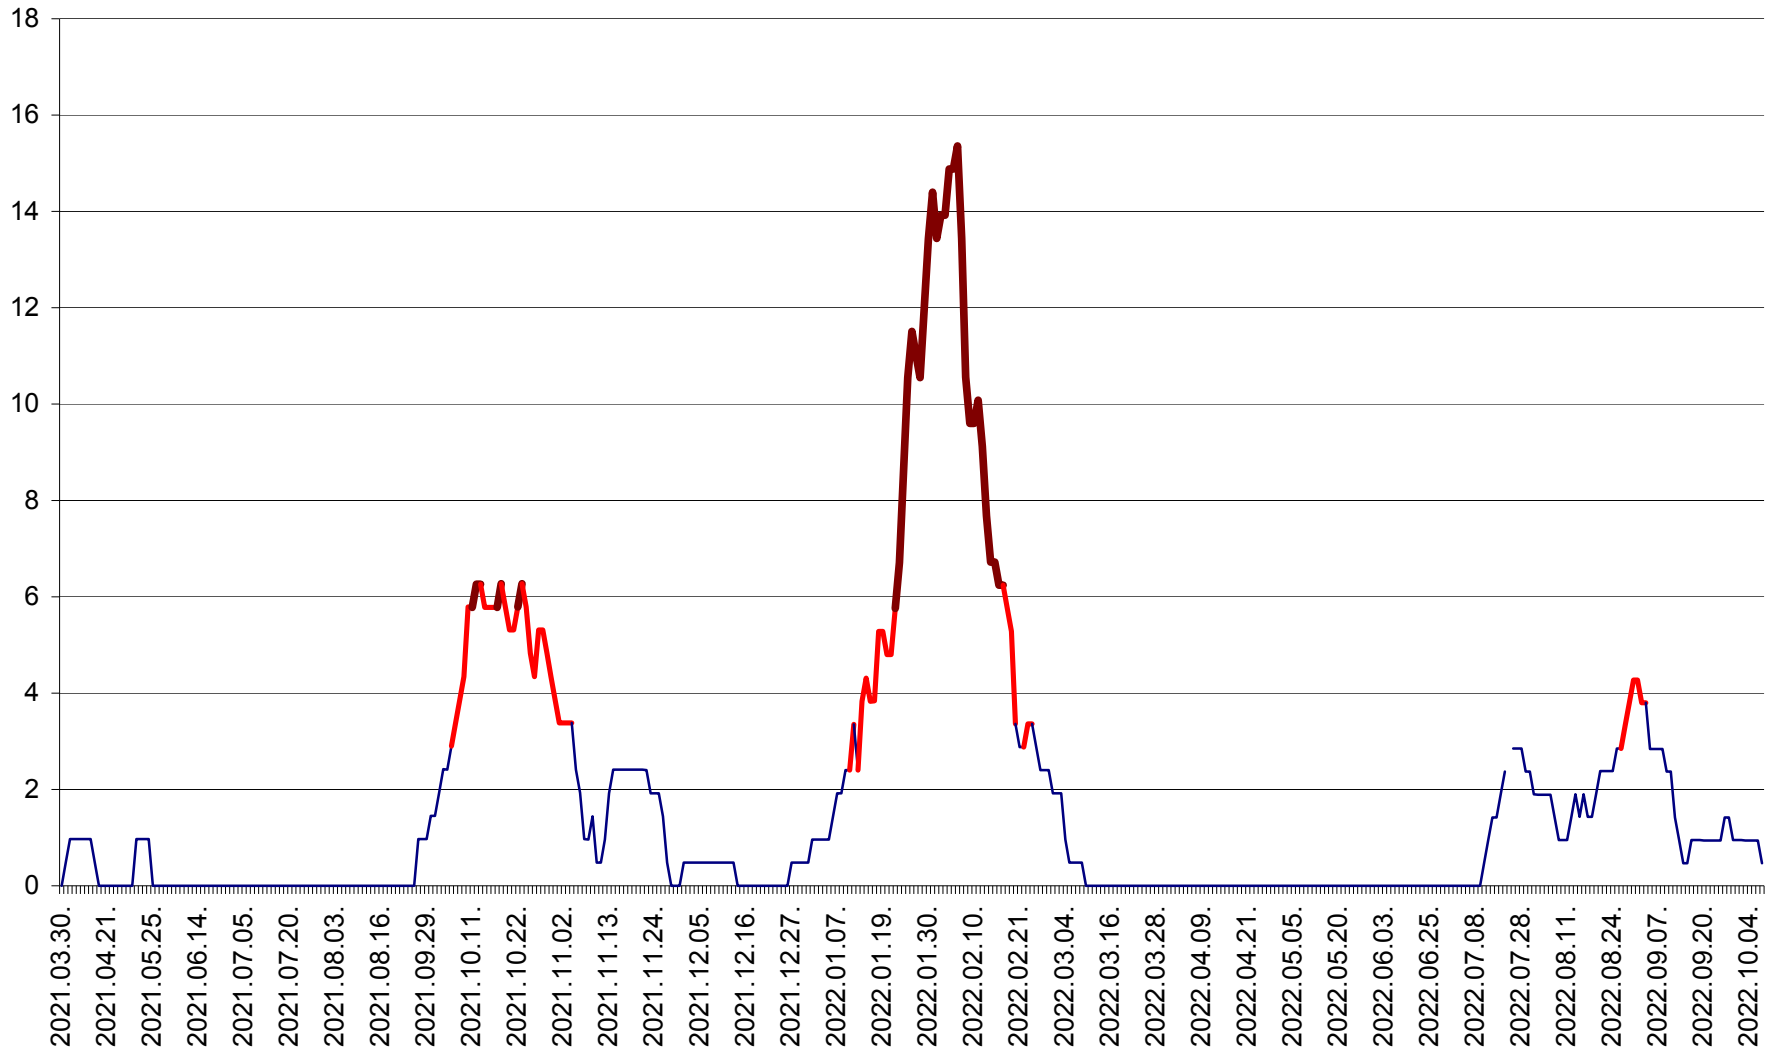

MĂRTINIȘ - Evolutia incidentei cumulate pe 14 zile la ‰ de locuitori
2021.04.01. - 2022.10.07.

MEREȘTI - Evolutia incidentei cumulate pe 14 zile la ‰ de locuitori
2021.04.01. - 2022.10.07.

MUNICIPIUL MIERCUREA-CIUC - Evolutia incidentei cumulate pe 14 zile la ‰ de locuitori
2021.04.01. - 2022.10.07.

MIHĂILENI - Evolutia incidentei cumulate pe 14 zile la ‰ de locuitori
2021.04.01. - 2022.10.07.

MUGENI - Evolutia incidentei cumulate pe 14 zile la ‰ de locuitori
2021.04.01. - 2022.10.07.

OCLAND - Evolutia incidentei cumulate pe 14 zile la ‰ de locuitori
2021.04.01. - 2022.10.07.

MUNICIPIUL ODORHEIU SECUIESC - Evolutia incidentei cumulate pe 14 zile la % de locuitori
2021.04.01. - 2022.10.07.

PĂULENI-CIUC - Evolutia incidentei cumulate pe 14 zile la % de locuitori
2021.04.01. - 2022.10.07.