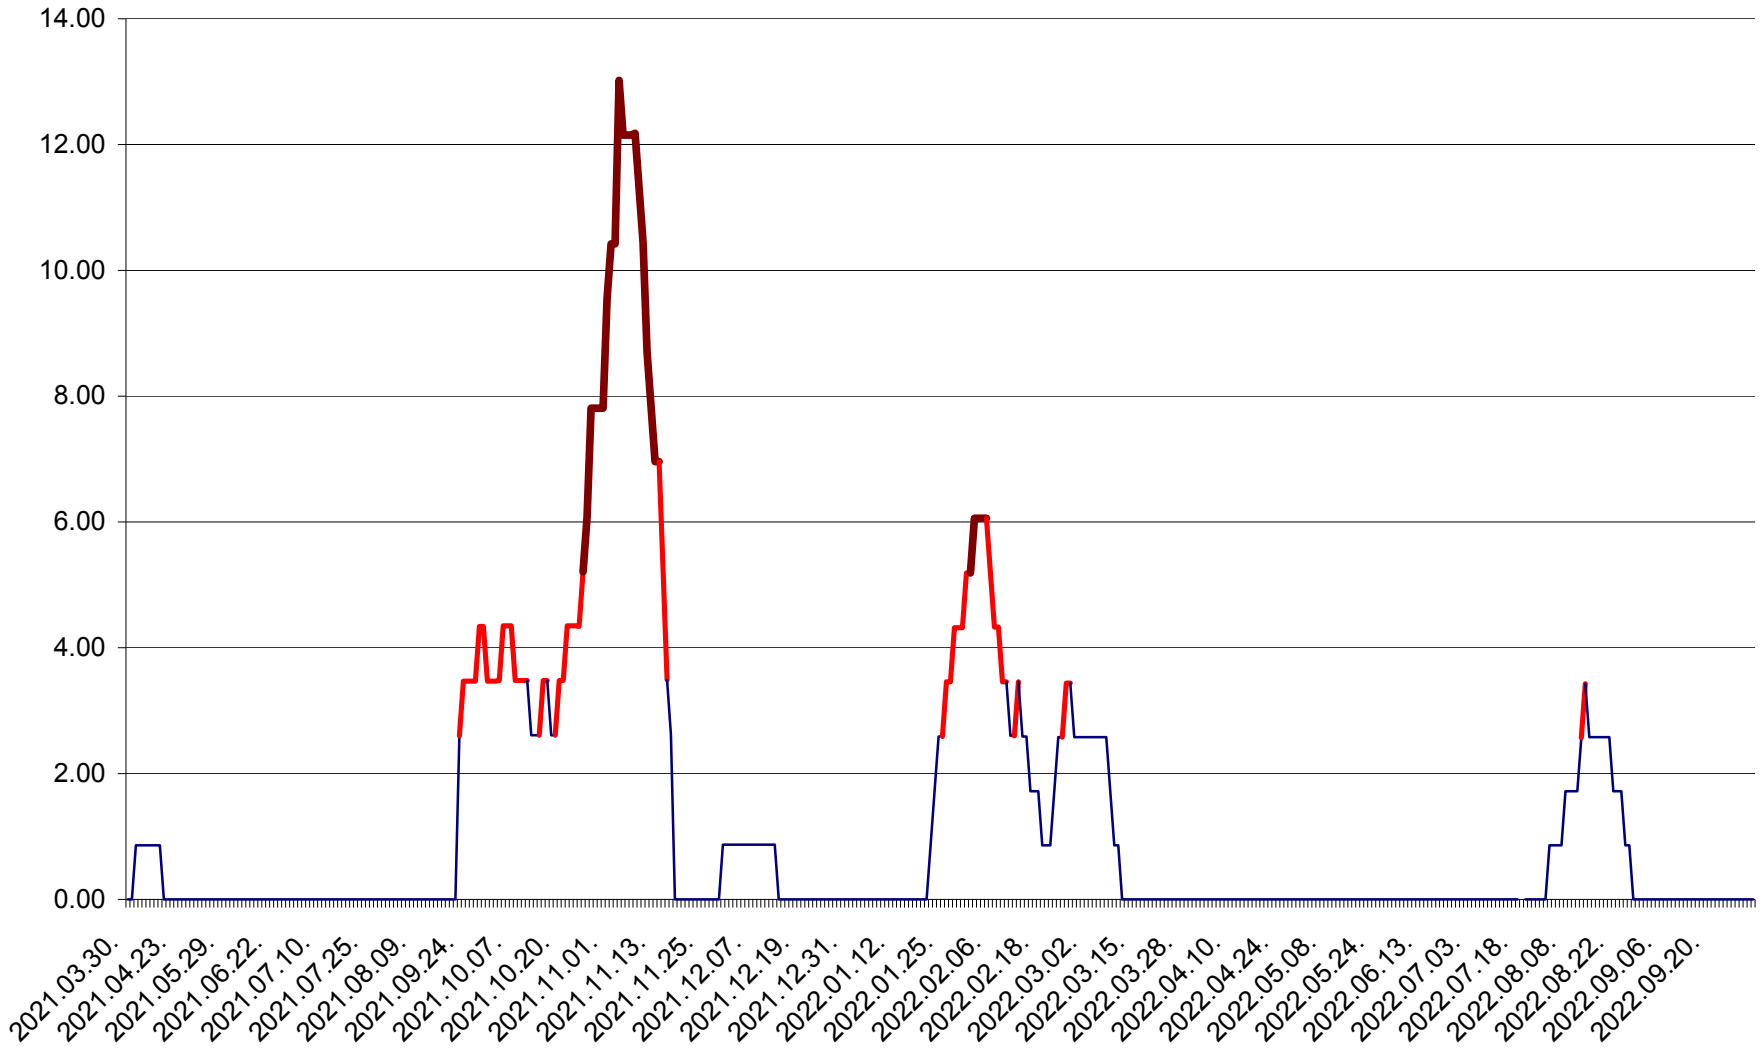

VĂRȘAG - Evolutia incidentei cumulate pe 14 zile la ‰ de locuitori
2021.04.01. - 2022.10.04.