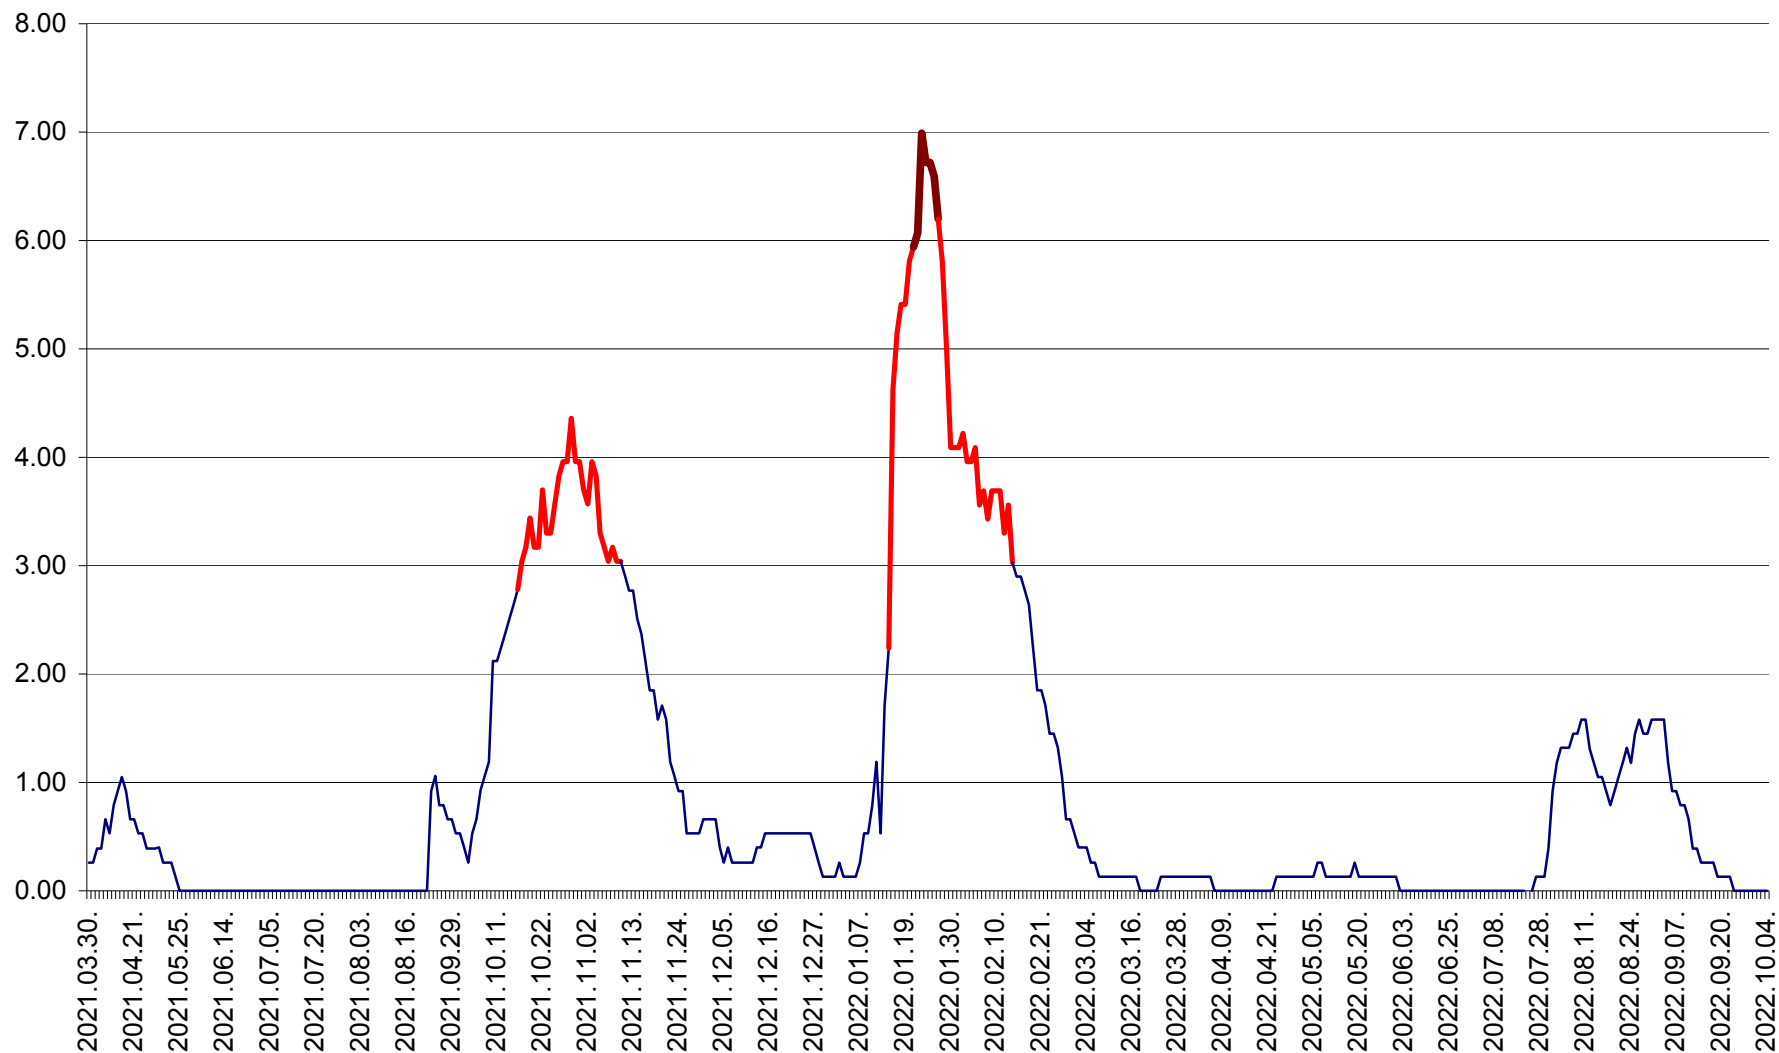

TUȘNAD - Evolutia incidentei cumulate pe 14 zile la ‰ de locuitori
2021.04.01. - 2022.10.04.

ULIEȘ - Evoluția incidenței cumulate pe 14 zile la ‰ de locuitori
2021.04.01. - 2022.10.04.

VĂRȘAG - Evolutia incidentei cumulate pe 14 zile la ‰ de locuitori
2021.04.01. - 2022.10.04.

ORAȘ VLĂHIȚA - Evolutia incidentei cumulate pe 14 zile la ‰ de locuitori
2021.04.01. - 2022.10.04.

VOȘLĂBENI - Evolutia incidentei cumulate pe 14 zile la ‰ de locuitori
2021.04.01. - 2022.10.04.

ZETEA - Evolutia incidentei cumulate pe 14 zile la ‰ de locuitori
2021.04.01. - 2022.10.04.