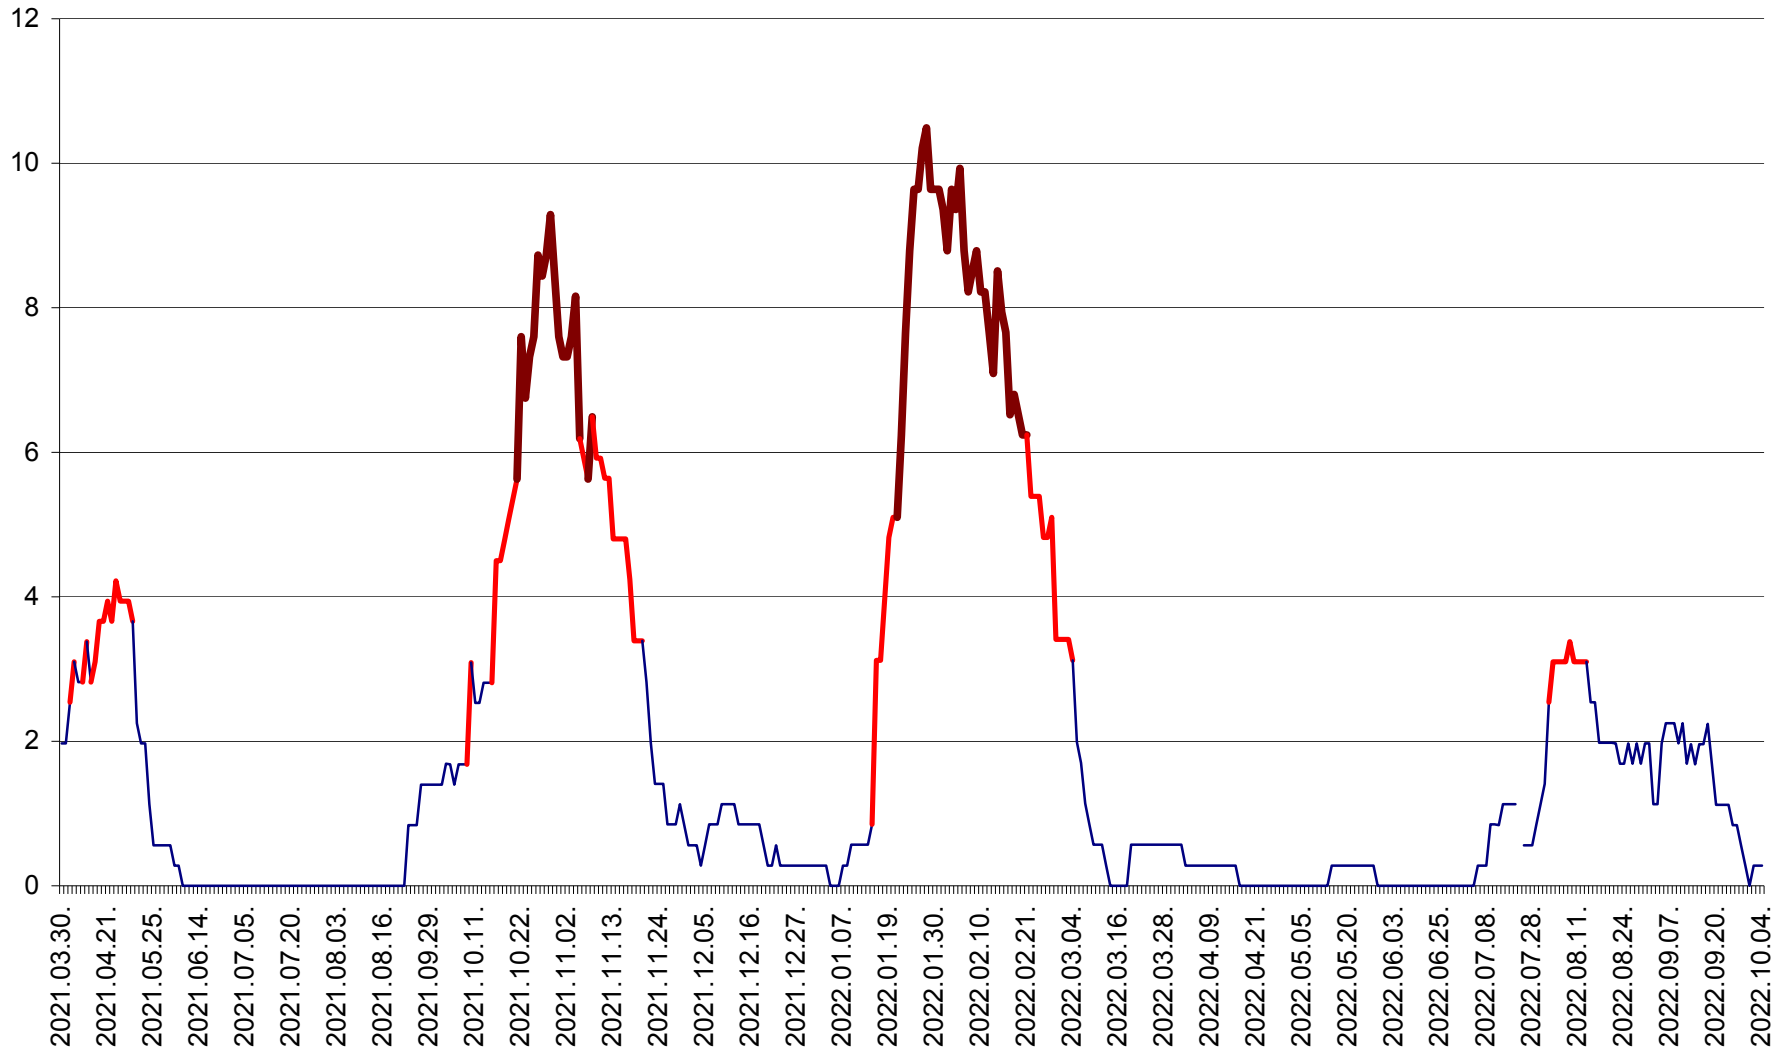

ORAȘ CRISTURU SECUIESC - Evolutia incidentei cumulate pe 14 zile la ‰ de locuitori
2021.04.01. - 2022.10.04.

DĂNEȘTI - Evolutia incidentei cumulate pe 14 zile la ‰ de locuitori
2021.04.01. - 2022.10.04.

DÂRJIU - Evolutia incidentei cumulate pe 14 zile la ‰ de locuitori
2021.04.01. - 2022.10.04.

DEALU - Evolutia incidentei cumulate pe 14 zile la ‰ de locuitori
2021.04.01. - 2022.10.04.

DITRĂU - Evolutia incidentei cumulate pe 14 zile la ‰ de locuitori
2021.04.01. - 2022.10.04.

FELICENI - Evolutia incidentei cumulate pe 14 zile la % de locuitori
2021.04.01. - 2022.10.04.

FRUMOASA - Evolutia incidentei cumulate pe 14 zile la ‰ de locuitori
2021.04.01. - 2022.10.04.

GĂLĂUȚAȘ - Evoluția incidenței cumulate pe 14 zile la ‰ de locuitori
2021.04.01. - 2022.10.04.