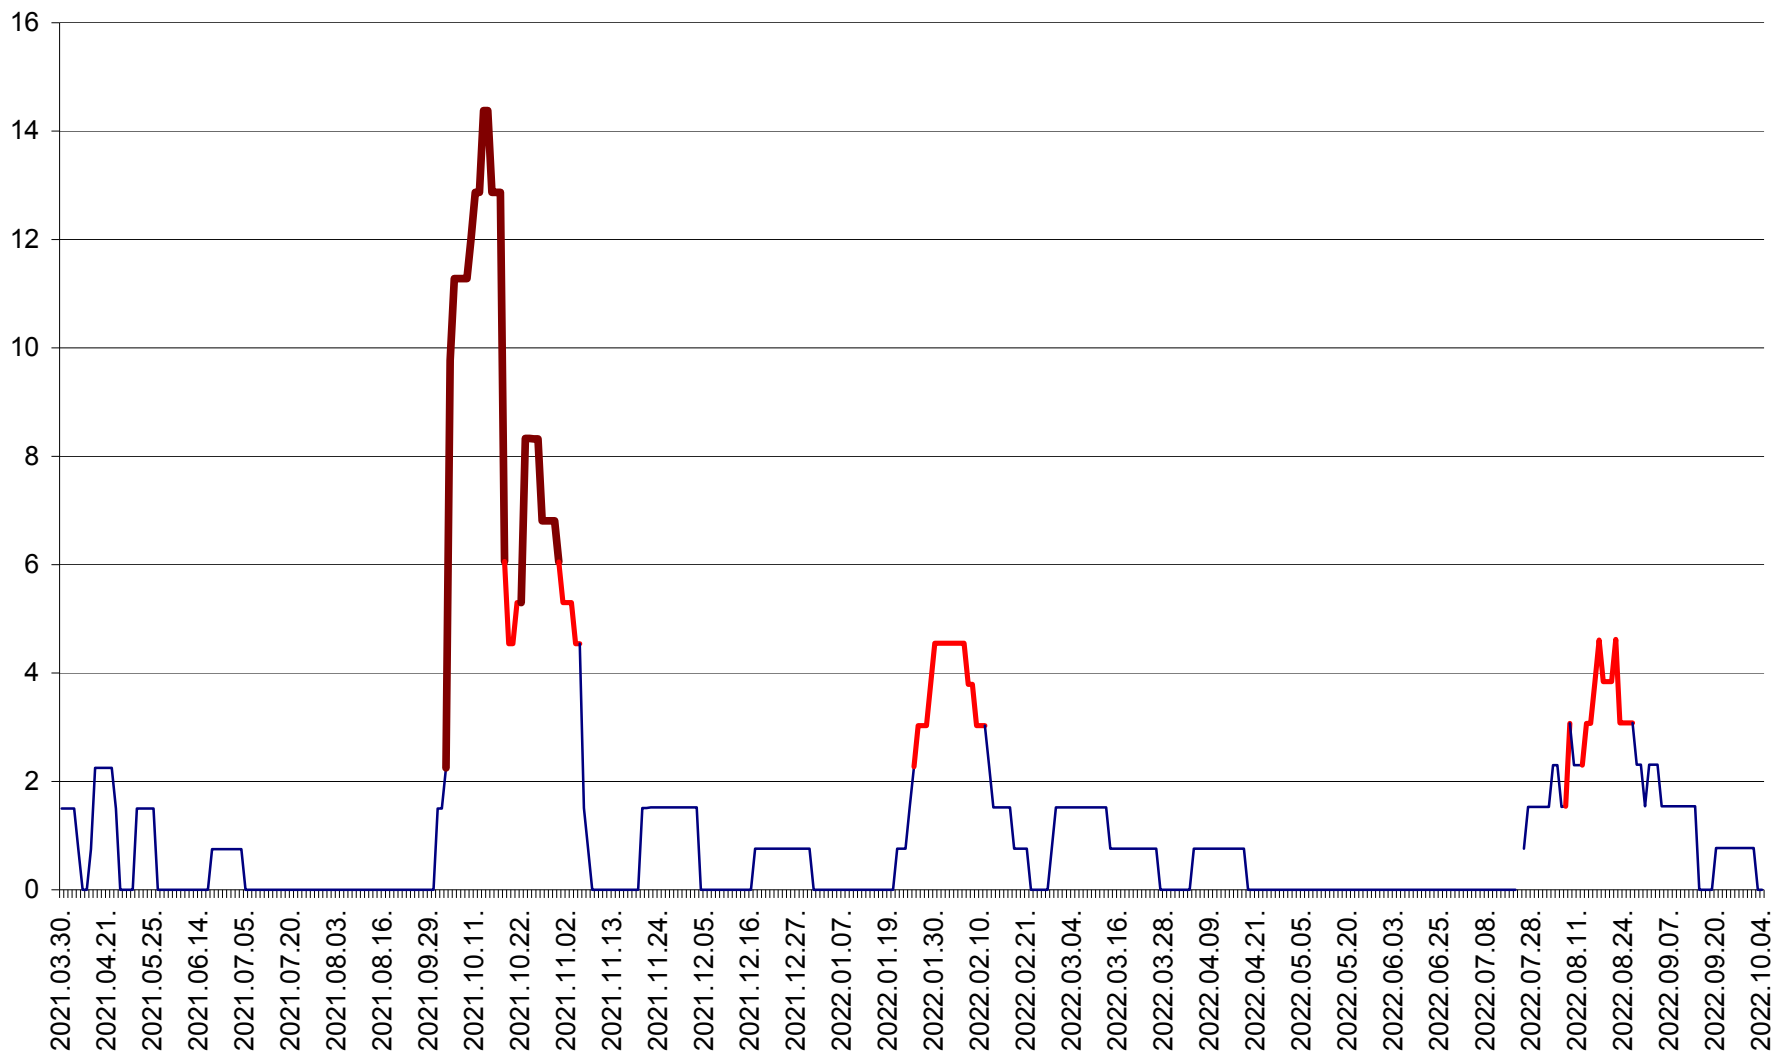

LELICENI - Evolutia incidentei cumulate pe 14 zile la ‰ de locuitori
2021.04.01. - 2022.10.04.

LUETA - Evolutia incidentei cumulate pe 14 zile la ‰ de locuitori
2021.04.01. - 2022.10.04.

LUNCA DE JOS - Evolutia incidentei cumulate pe 14 zile la ‰ de locuitori
2021.04.01. - 2022.10.04.

LUNCA DE SUS - Evolutia incidentei cumulate pe 14 zile la ‰ de locuitori
2021.04.01. - 2022.10.04.

LUPENI - Evolutia incidentei cumulate pe 14 zile la ‰ de locuitori
2021.04.01. - 2022.10.04.

MĂDĂRAȘ - Evolutia incidentei cumulate pe 14 zile la ‰ de locuitori
2021.04.01. - 2022.10.04.

MĂRTINIȘ - Evolutia incidentei cumulate pe 14 zile la ‰ de locuitori
2021.04.01. - 2022.10.04.

MEREȘTI - Evolutia incidentei cumulate pe 14 zile la ‰ de locuitori
2021.04.01. - 2022.10.04.

MUNICIPIUL MIERCUREA-CIUC - Evolutia incidentei cumulate pe 14 zile la ‰ de locuitori
2021.04.01. - 2022.10.04.

MIHĂILENI - Evolutia incidentei cumulate pe 14 zile la ‰ de locuitori
2021.04.01. - 2022.10.04.

MUGENI - Evolutia incidentei cumulate pe 14 zile la ‰ de locuitori
2021.04.01. - 2022.10.04.

OCLAND - Evolutia incidentei cumulate pe 14 zile la ‰ de locuitori
2021.04.01. - 2022.10.04.