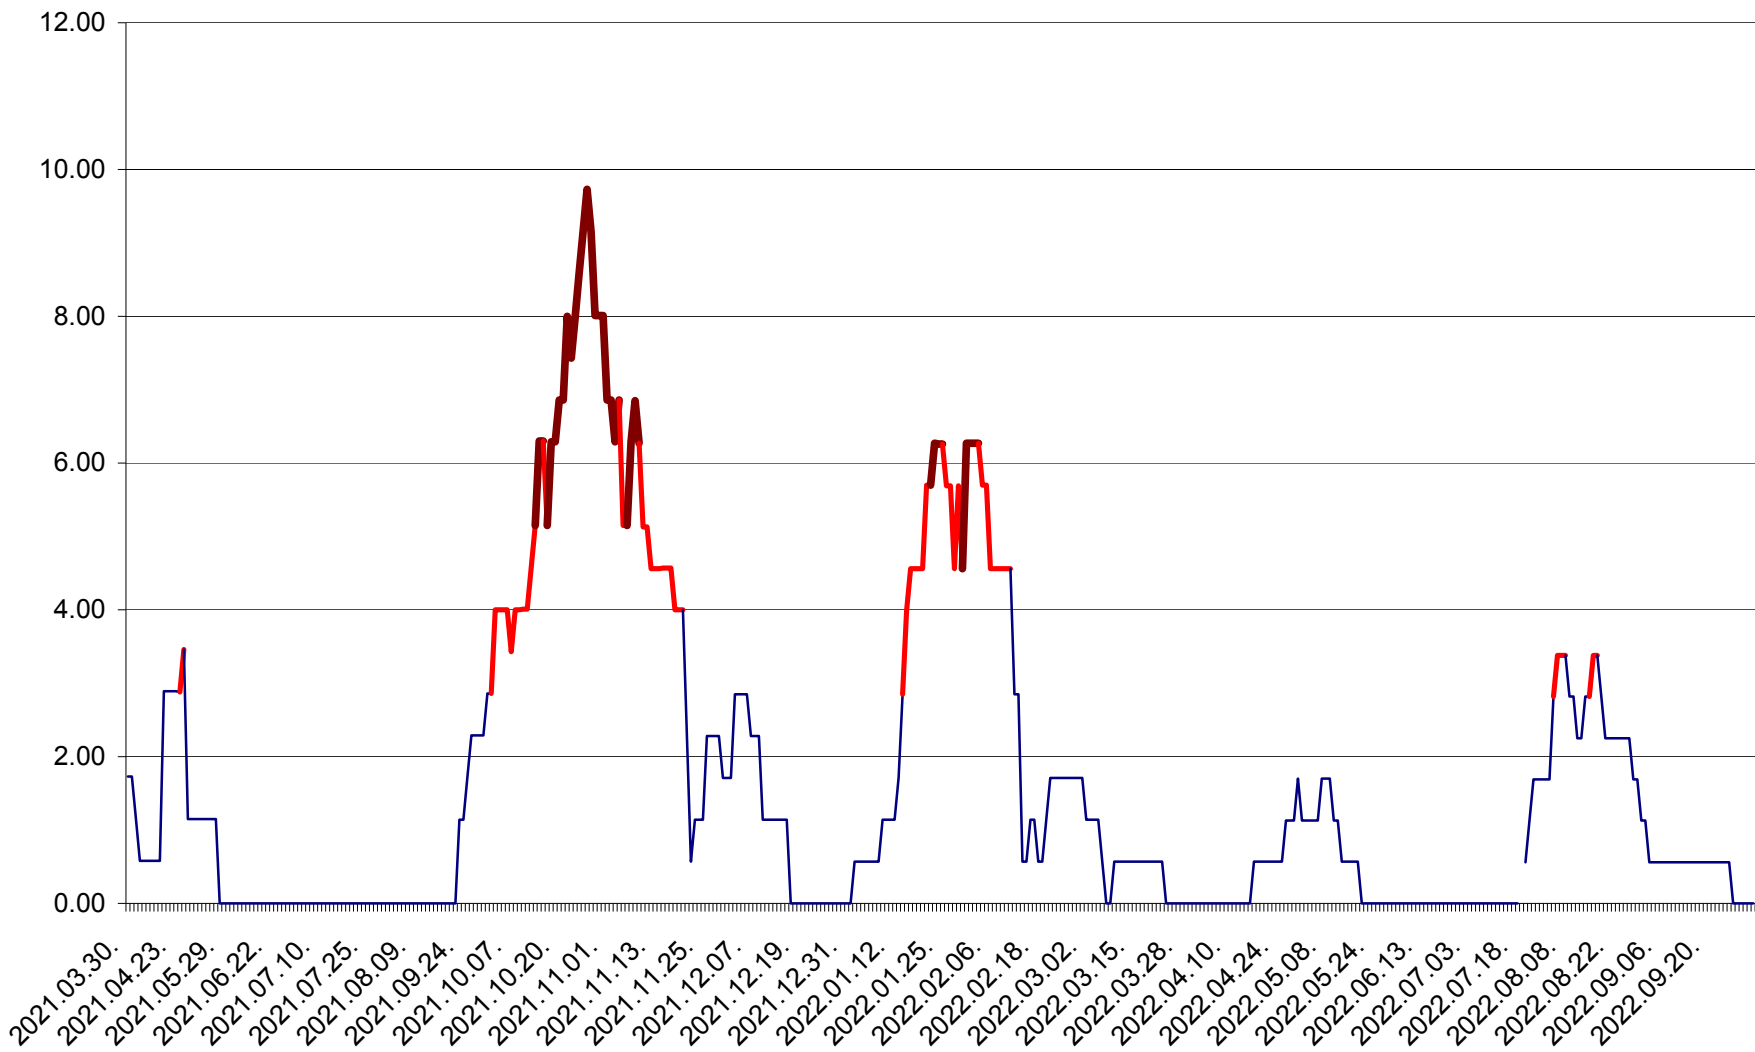

ȘIMONEȘTI - Evolutia incidentei cumulate pe 14 zile la ‰ de locuitori
2021.04.01. - 2022.10.04.

SUBCETATE - Evolutia incidentei cumulate pe 14 zile la ‰ de locuitori
2021.04.01. - 2022.10.04.

SUSENI - Evolutia incidentei cumulate pe 14 zile la ‰ de locuitori
2021.04.01. - 2022.10.04.

TOMEȘTI - Evolutia incidentei cumulate pe 14 zile la ‰ de locuitori
2021.04.01. - 2022.10.04.

MUNICIPIUL TOPLIȚA - Evolutia incidentei cumulate pe 14 zile la ‰ de locuitori
2021.04.01. - 2022.10.04.

TULGHEȘ - Evolutia incidentei cumulate pe 14 zile la % de locuitori
2021.04.01. - 2022.10.04.

TUȘNAD - Evolutia incidentei cumulate pe 14 zile la ‰ de locuitori
2021.04.01. - 2022.10.04.

ULIEȘ - Evoluția incidenței cumulate pe 14 zile la ‰ de locuitori
2021.04.01. - 2022.10.04.

VĂRȘAG - Evolutia incidentei cumulate pe 14 zile la ‰ de locuitori
2021.04.01. - 2022.10.04.