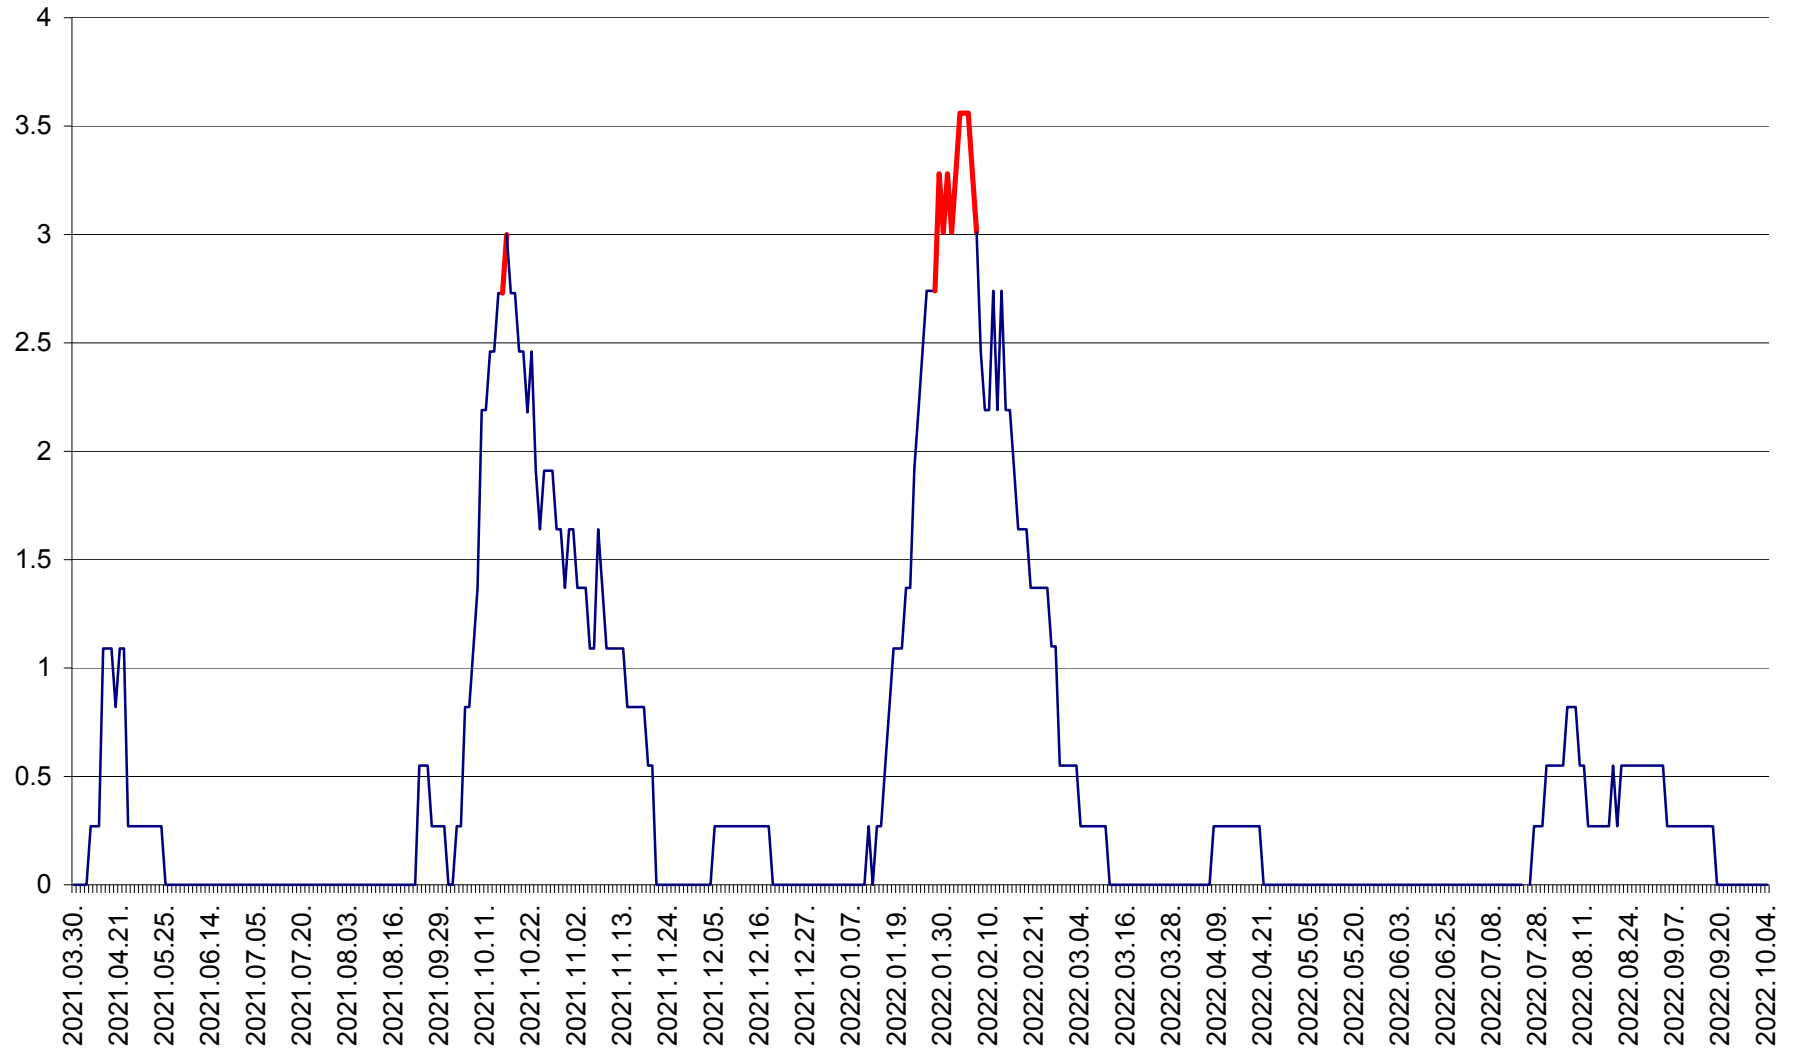

FELICENI - Evolutia incidentei cumulate pe 14 zile la % de locuitori
2021.04.01. - 2022.10.04.

FRUMOASA - Evolutia incidentei cumulate pe 14 zile la ‰ de locuitori
2021.04.01. - 2022.10.04.

GĂLĂUȚAȘ - Evoluția incidenței cumulate pe 14 zile la ‰ de locuitori
2021.04.01. - 2022.10.04.

MUNICIPIUL GHEORGHENI - Evolutia incidentei cumulate pe 14 zile la % de locuitori
2021.04.01. - 2022.10.04.

JOSENI - Evolutia incidentei cumulate pe 14 zile la ‰ de locuitori
2021.04.01. - 2022.10.04.

LĂZAREA - Evolutia incidentei cumulate pe 14 zile la % de locuitori
2021.04.01. - 2022.10.04.

LELICENI - Evolutia incidentei cumulate pe 14 zile la ‰ de locuitori
2021.04.01. - 2022.10.04.

LUETA - Evolutia incidentei cumulate pe 14 zile la ‰ de locuitori
2021.04.01. - 2022.10.04.

LUNCA DE JOS - Evolutia incidentei cumulate pe 14 zile la ‰ de locuitori
2021.04.01. - 2022.10.04.