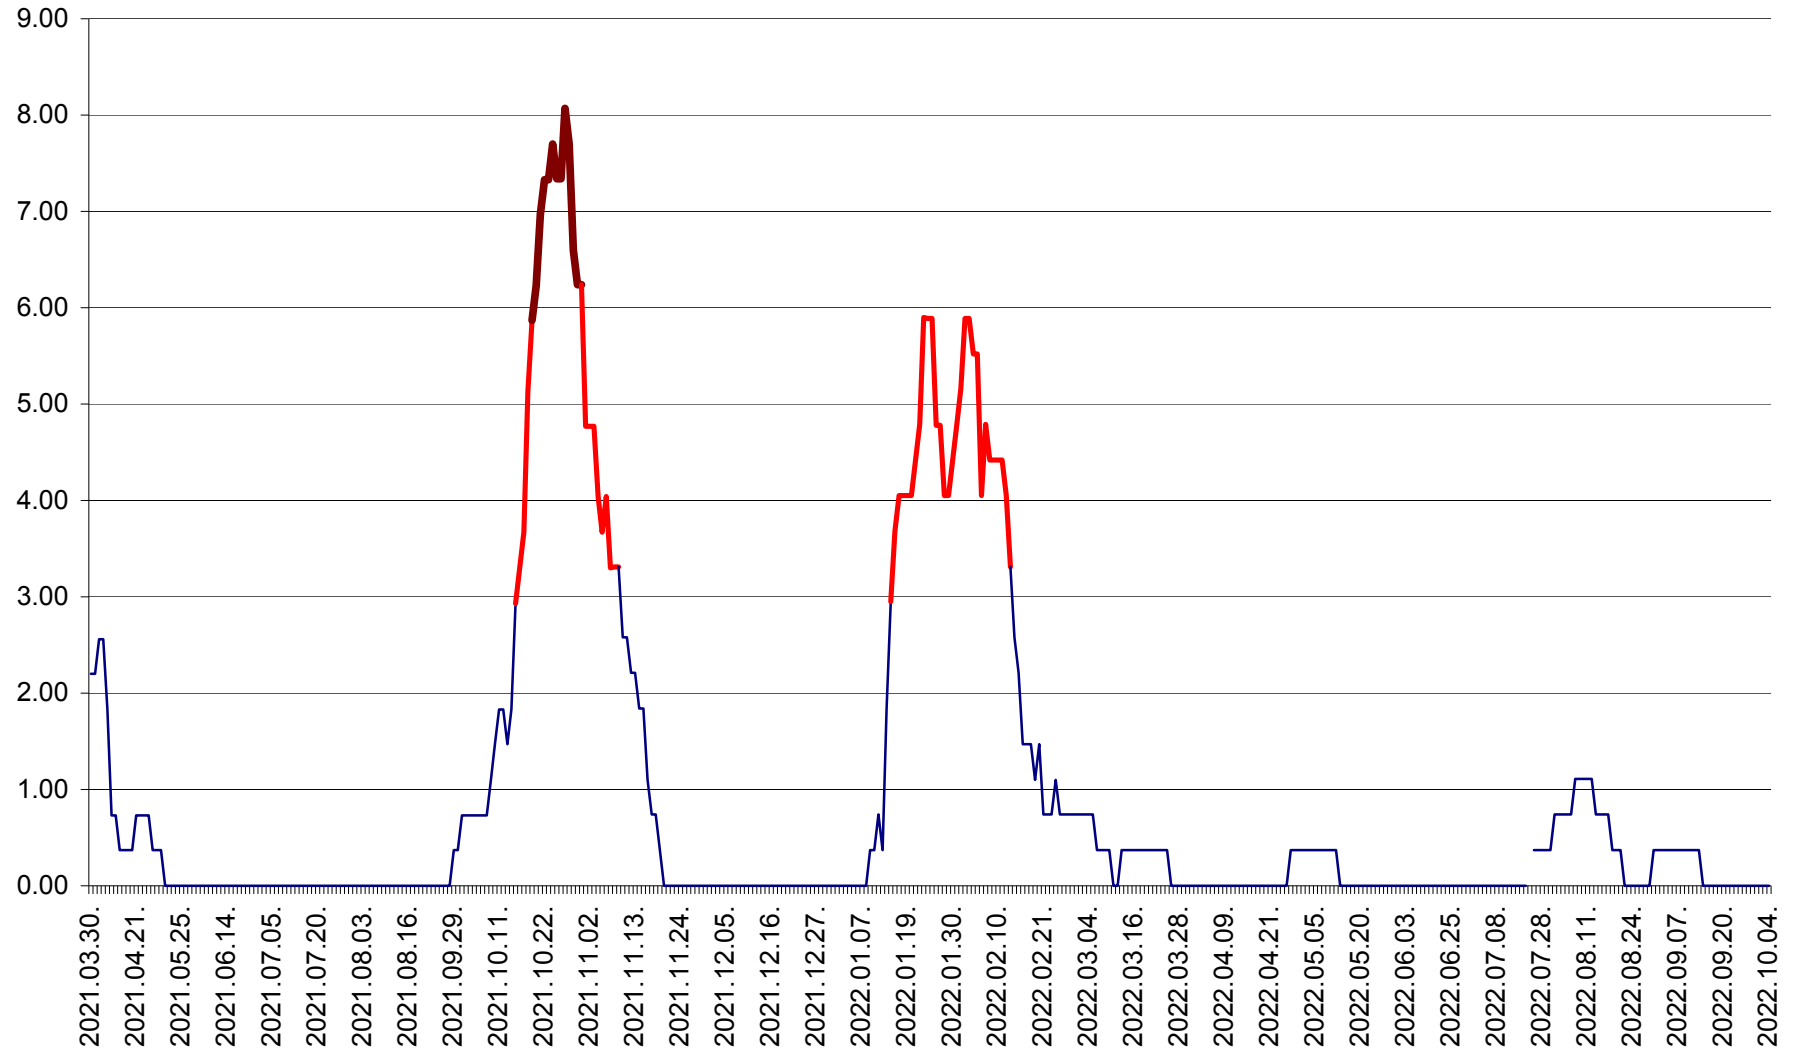

ATID - Evolutia incidentei cumulate pe 14 zile la % de locuitori
2021.04.01. - 2022.10.04.

AVRĂMEȘTI - Evolutia incidentei cumulate pe 14 zile la ‰ de locuitori
2021.04.01. - 2022.10.04.

ORAȘ BĂILE TUȘNAD - Evolutia incidentei cumulate pe 14 zile la ‰ de locuitori
2021.04.01. - 2022.10.04.

ORAȘ BĂLAN - Evoluția incidenței cumulate pe 14 zile la ‰ de locuitori
2021.04.01. - 2022.10.04.

BILBOR - Evolutia incidentei cumulate pe 14 zile la ‰ de locuitori
2021.04.01. - 2022.10.04.

ORAȘ BORSEC - Evolutia incidentei cumulate pe 14 zile la ‰ de locuitori
2021.04.01. - 2022.10.04.

BRĂDEȘTI - Evolulia incidentei cumulate pe 14 zile la ‰ de locuitori
2021.04.01. - 2022.10.04.

CĂPÂLNIȚA - Evolutia incidentei cumulate pe 14 zile la ‰ de locuitori
2021.04.01. - 2022.10.04.

CÂRȚA - Evolutia incidentei cumulate pe 14 zile la ‰ de locuitori
2021.04.01. - 2022.10.04.

CICEU - Evolutia incidentei cumulate pe 14 zile la ‰ de locuitori
2021.04.01. - 2022.10.04.

CIUCSÂNGEORGIU - Evolutia incidentei cumulate pe 14 zile la ‰ de locuitori
2021.04.01. - 2022.10.04.

CIUMANI - Evolutia incidentei cumulate pe 14 zile la ‰ de locuitori
2021.04.01. - 2022.10.04.