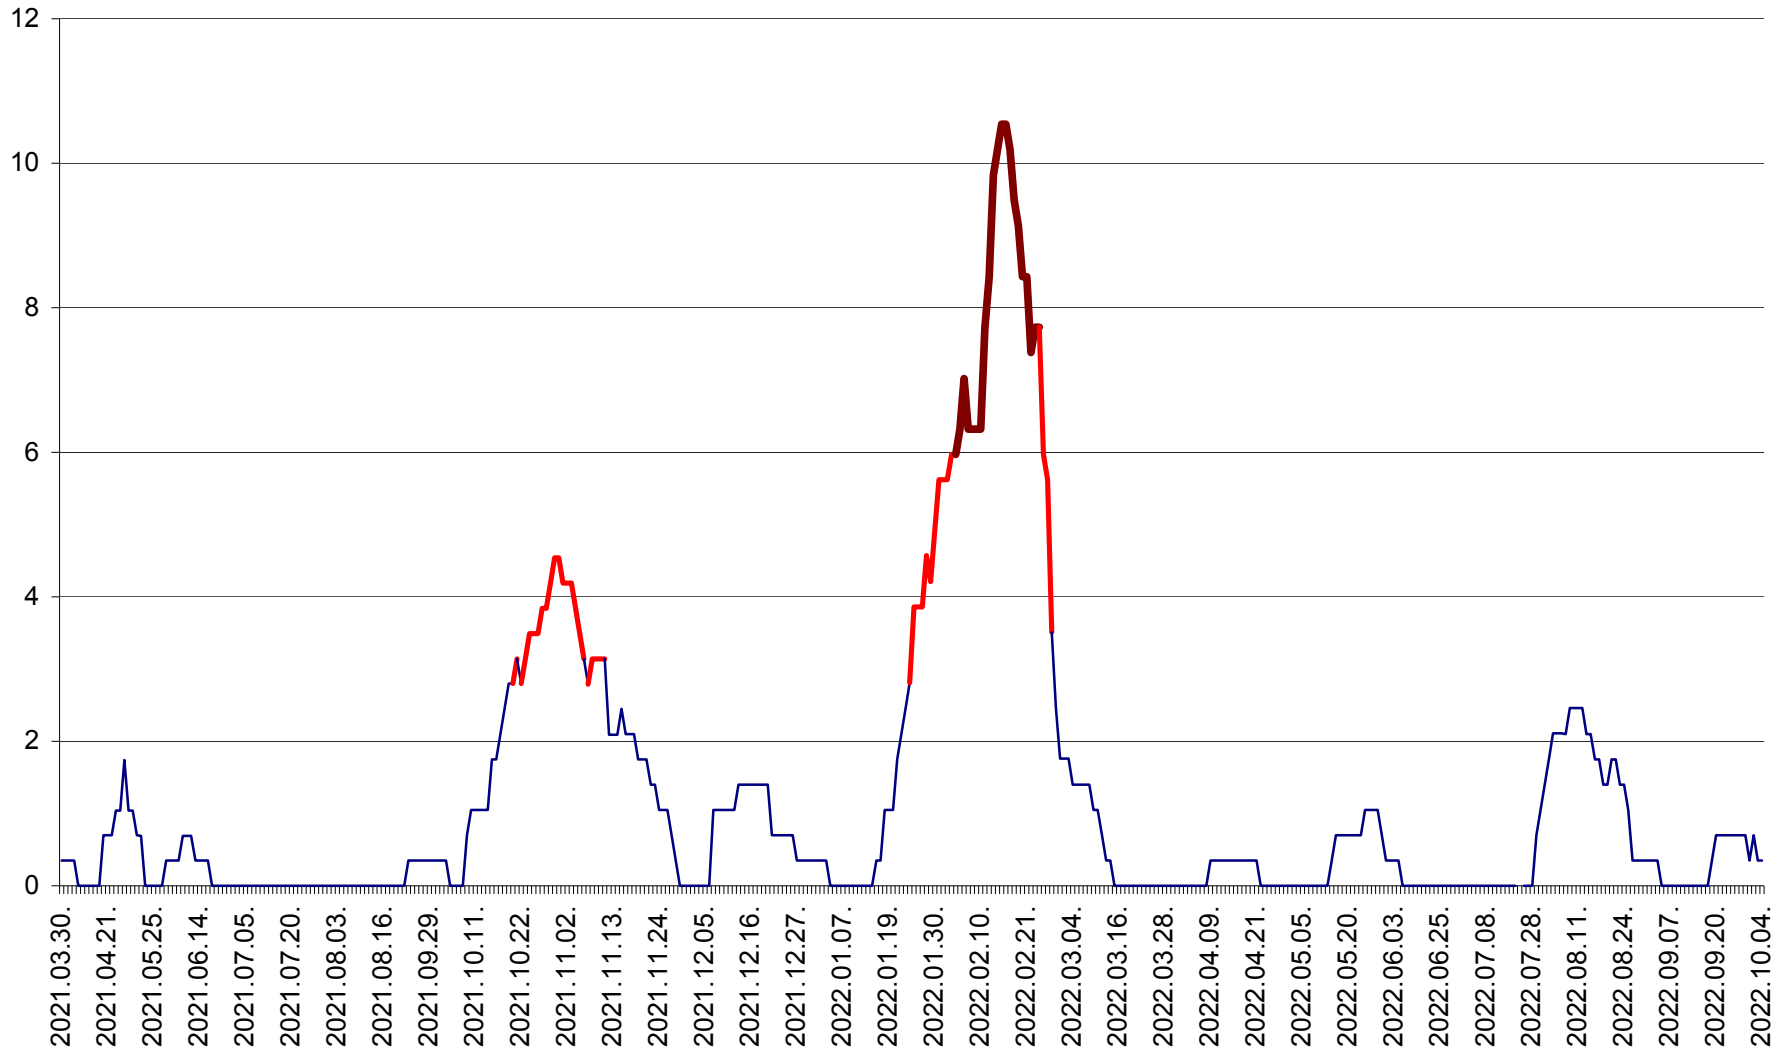

SICULENI - Evolutia incidentei cumulate pe 14 zile la ‰ de locuitori
2021.04.01. - 2022.10.04.

SECUIENI - Evolutia incidentei cumulate pe 14 zile la ‰ de locuitori
2021.04.01. - 2022.10.04.