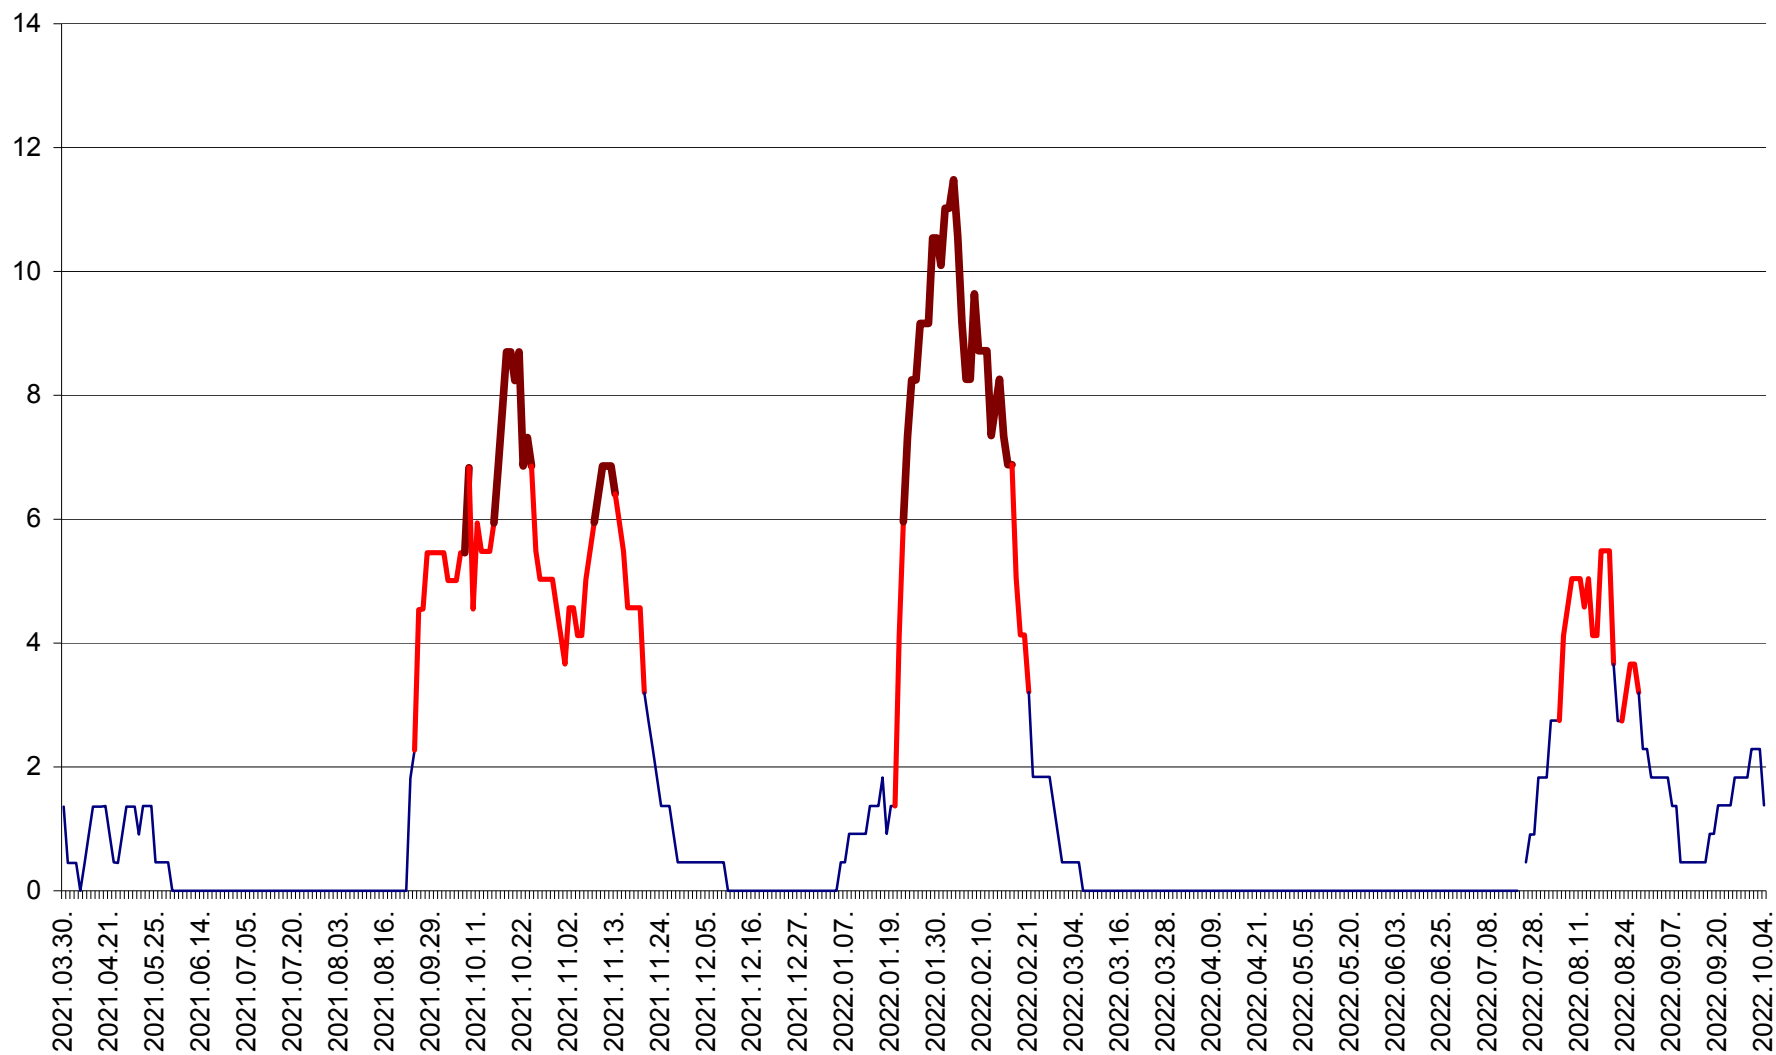

MUNICIPIUL GHEORGHENI - Evolutia incidentei cumulate pe 14 zile la % de locuitori
2021.04.01. - 2022.10.04.

JOSENI - Evolutia incidentei cumulate pe 14 zile la ‰ de locuitori
2021.04.01. - 2022.10.04.

LĂZAREA - Evolutia incidentei cumulate pe 14 zile la % de locuitori
2021.04.01. - 2022.10.04.

LELICENI - Evolutia incidentei cumulate pe 14 zile la ‰ de locuitori
2021.04.01. - 2022.10.04.

LUETA - Evolutia incidentei cumulate pe 14 zile la ‰ de locuitori
2021.04.01. - 2022.10.04.

LUNCA DE JOS - Evolutia incidentei cumulate pe 14 zile la ‰ de locuitori
2021.04.01. - 2022.10.04.

LUNCA DE SUS - Evolutia incidentei cumulate pe 14 zile la ‰ de locuitori
2021.04.01. - 2022.10.04.

LUPENI - Evolutia incidentei cumulate pe 14 zile la ‰ de locuitori
2021.04.01. - 2022.10.04.

MĂDĂRAȘ - Evolutia incidentei cumulate pe 14 zile la ‰ de locuitori
2021.04.01. - 2022.10.04.