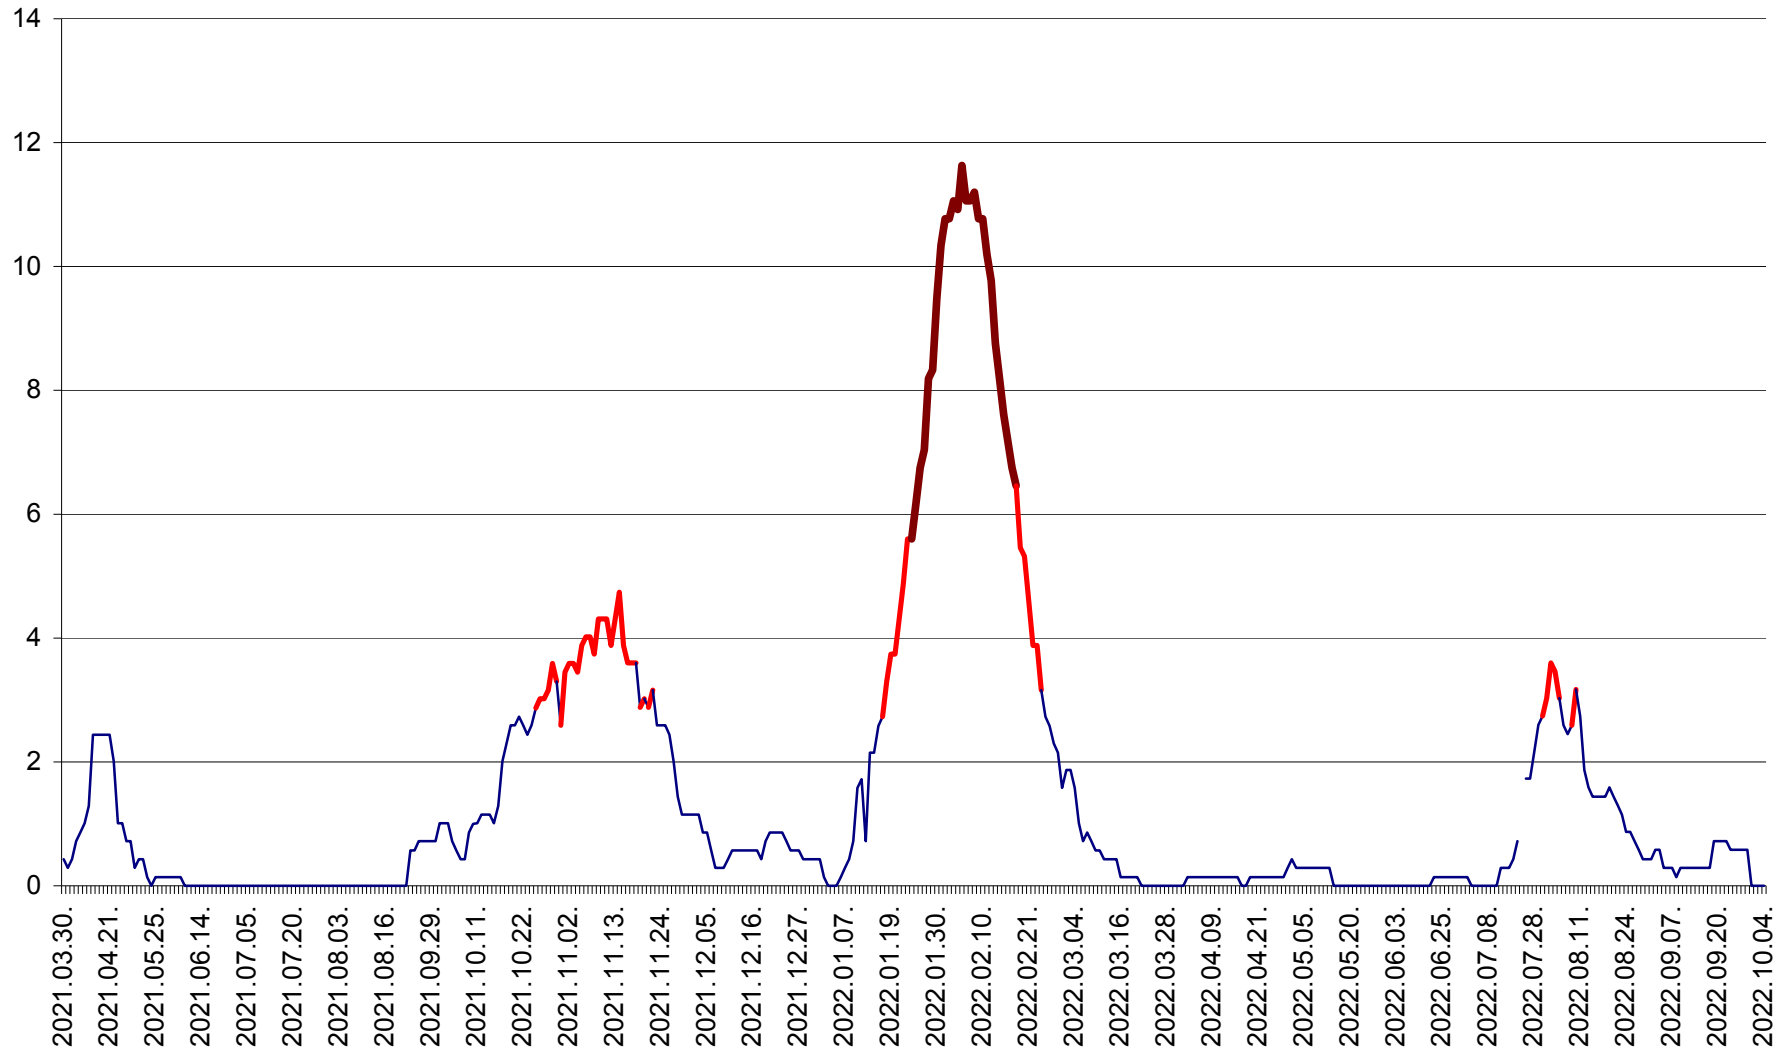

MIHĂILENI - Evolutia incidentei cumulate pe 14 zile la ‰ de locuitori
2021.04.01. - 2022.10.04.

MUGENI - Evolutia incidentei cumulate pe 14 zile la ‰ de locuitori
2021.04.01. - 2022.10.04.

OCLAND - Evolutia incidentei cumulate pe 14 zile la ‰ de locuitori
2021.04.01. - 2022.10.04.

MUNICIPIUL ODORHEIU SECUIESC - Evolutia incidentei cumulate pe 14 zile la ‰ de locuitori
2021.04.01. - 2022.10.04.

PĂULENI-CIUC - Evolutia incidentei cumulate pe 14 zile la % de locuitori
2021.04.01. - 2022.10.04.

PLĂIEȘII DE JOS - Evoluția incidenței cumulate pe 14 zile la ‰ de locuitori
2021.04.01. - 2022.10.04.

PORUMBENI - Evolutia incidentei cumulate pe 14 zile la ‰ de locuitori
2021.04.01. - 2022.10.04.

PRAID - Evolutia incidentei cumulate pe 14 zile la ‰ de locuitori
2021.04.01. - 2022.10.04.