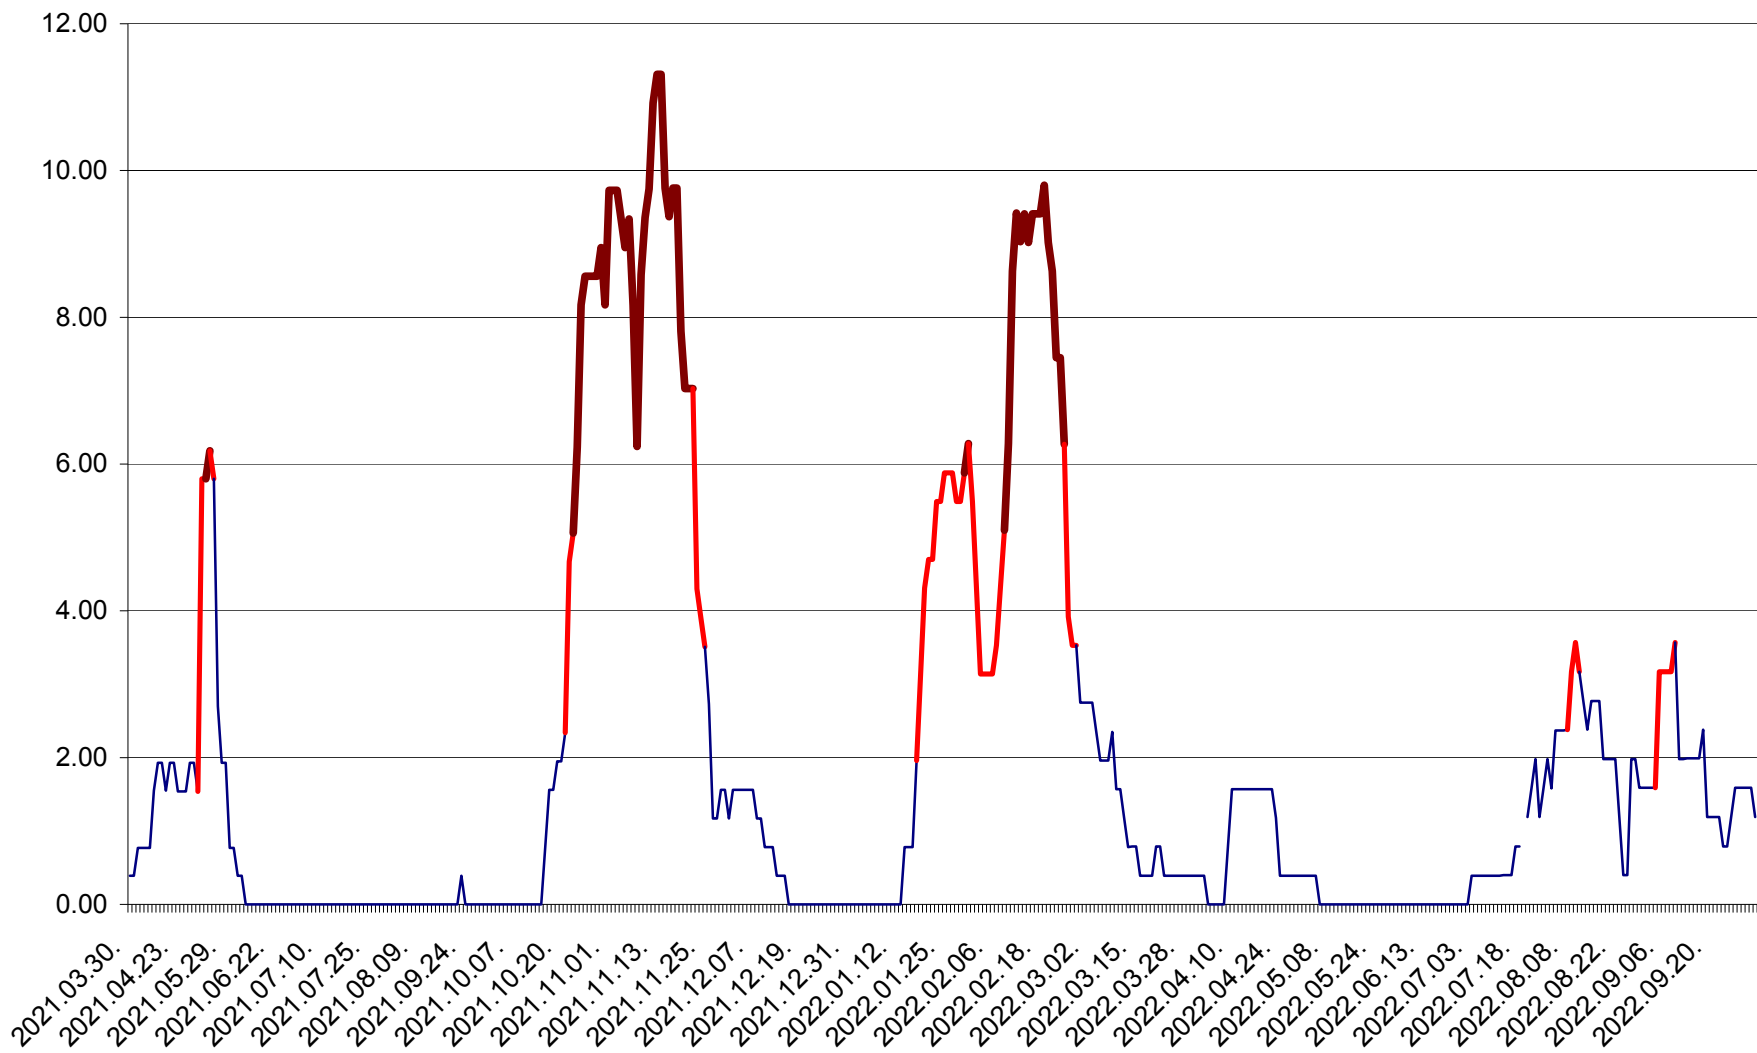

ATID - Evolutia incidentei cumulate pe 14 zile la % de locuitori
2021.04.01. - 2022.10.04.

AVRĂMEȘTI - Evolutia incidentei cumulate pe 14 zile la ‰ de locuitori
2021.04.01. - 2022.10.04.

ORAȘ BĂILE TUȘNAD - Evolutia incidentei cumulate pe 14 zile la ‰ de locuitori
2021.04.01. - 2022.10.04.

ORAȘ BĂLAN - Evoluția incidenței cumulate pe 14 zile la ‰ de locuitori
2021.04.01. - 2022.10.04.

BILBOR - Evolutia incidentei cumulate pe 14 zile la ‰ de locuitori
2021.04.01. - 2022.10.04.

ORAȘ BORSEC - Evolutia incidentei cumulate pe 14 zile la ‰ de locuitori
2021.04.01. - 2022.10.04.

BRĂDEȘTI - Evolulia incidentei cumulate pe 14 zile la ‰ de locuitori
2021.04.01. - 2022.10.04.

CĂPÂLNIȚA - Evolutia incidentei cumulate pe 14 zile la ‰ de locuitori
2021.04.01. - 2022.10.04.

CÂRȚA - Evolutia incidentei cumulate pe 14 zile la ‰ de locuitori
2021.04.01. - 2022.10.04.

CICEU - Evolutia incidentei cumulate pe 14 zile la ‰ de locuitori
2021.04.01. - 2022.10.04.

CIUCSÂNGEORGIU - Evolutia incidentei cumulate pe 14 zile la ‰ de locuitori
2021.04.01. - 2022.10.04.

CIUMANI - Evolutia incidentei cumulate pe 14 zile la ‰ de locuitori
2021.04.01. - 2022.10.04.