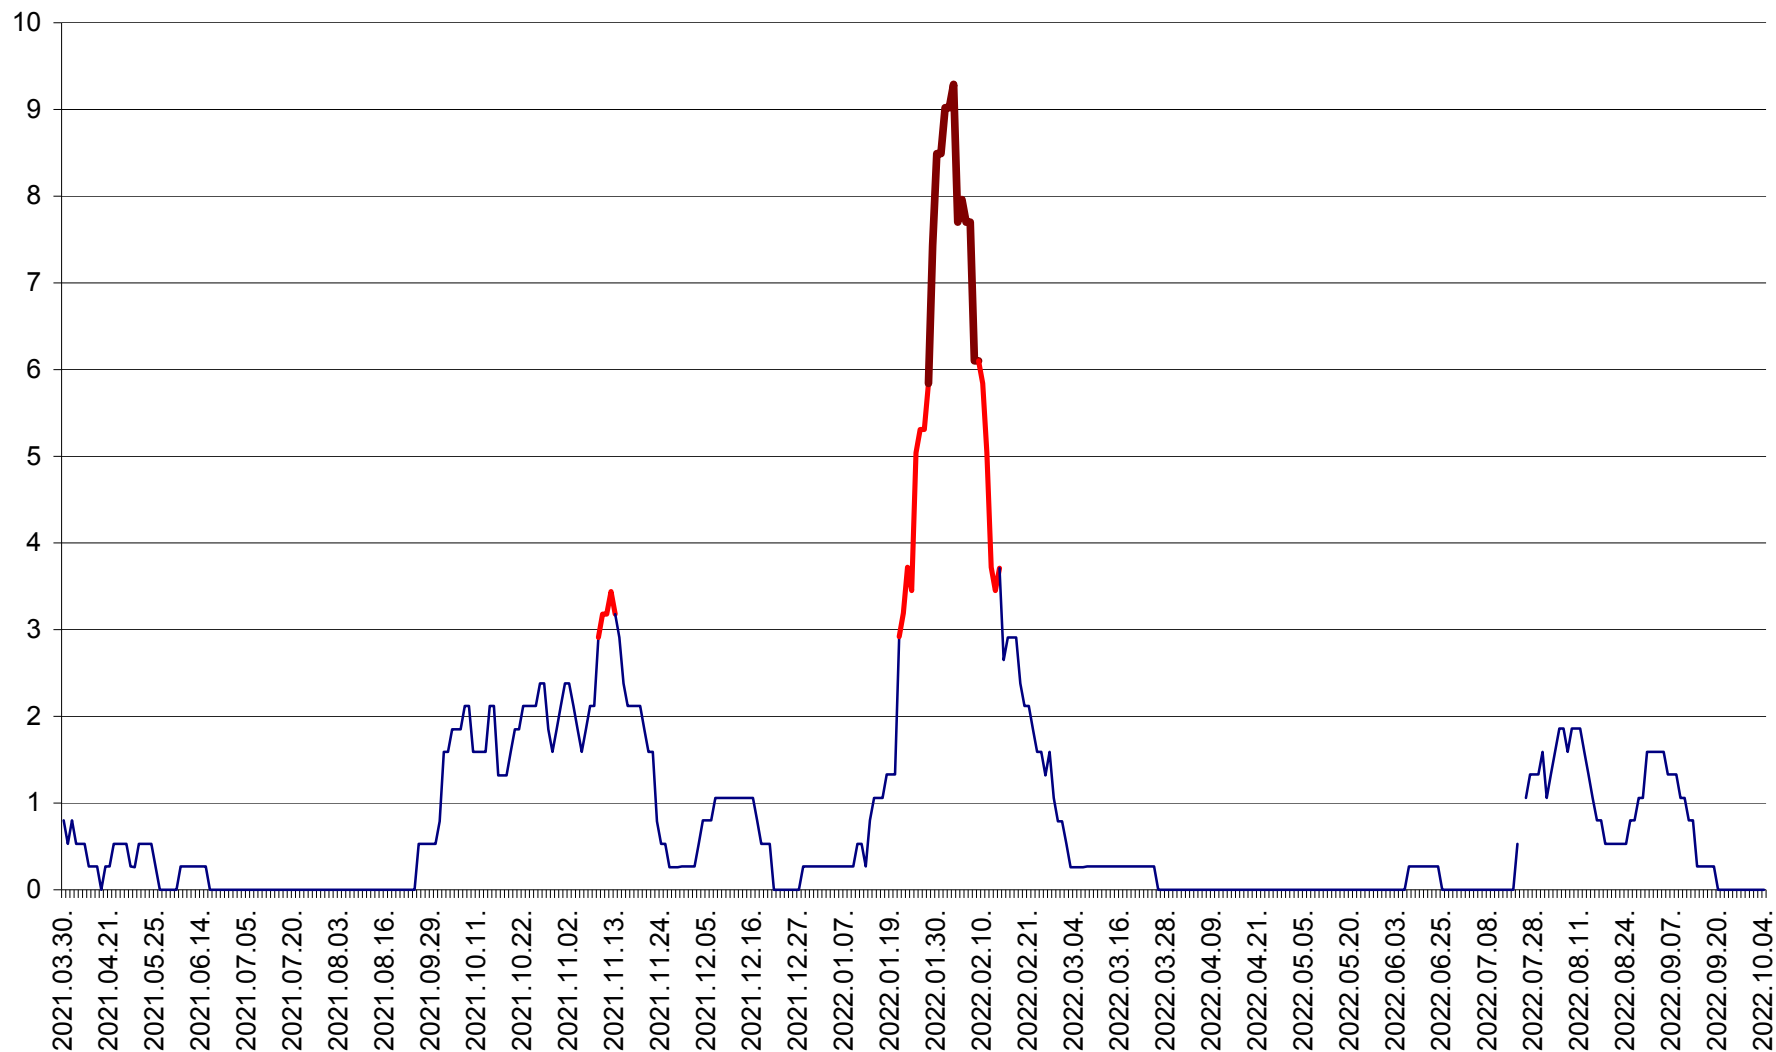

ORAȘ CRISTURU SECUIESC - Evolutia incidentei cumulate pe 14 zile la ‰ de locuitori
2021.04.01. - 2022.10.04.

DĂNEȘTI - Evolutia incidentei cumulate pe 14 zile la ‰ de locuitori
2021.04.01. - 2022.10.04.

DÂRJIU - Evolutia incidentei cumulate pe 14 zile la ‰ de locuitori
2021.04.01. - 2022.10.04.

DEALU - Evolutia incidentei cumulate pe 14 zile la ‰ de locuitori
2021.04.01. - 2022.10.04.

DITRĂU - Evolutia incidentei cumulate pe 14 zile la ‰ de locuitori
2021.04.01. - 2022.10.04.

FELICENI - Evolutia incidentei cumulate pe 14 zile la % de locuitori
2021.04.01. - 2022.10.04.

FRUMOASA - Evolutia incidentei cumulate pe 14 zile la ‰ de locuitori
2021.04.01. - 2022.10.04.

GĂLĂUȚAȘ - Evoluția incidenței cumulate pe 14 zile la ‰ de locuitori
2021.04.01. - 2022.10.04.