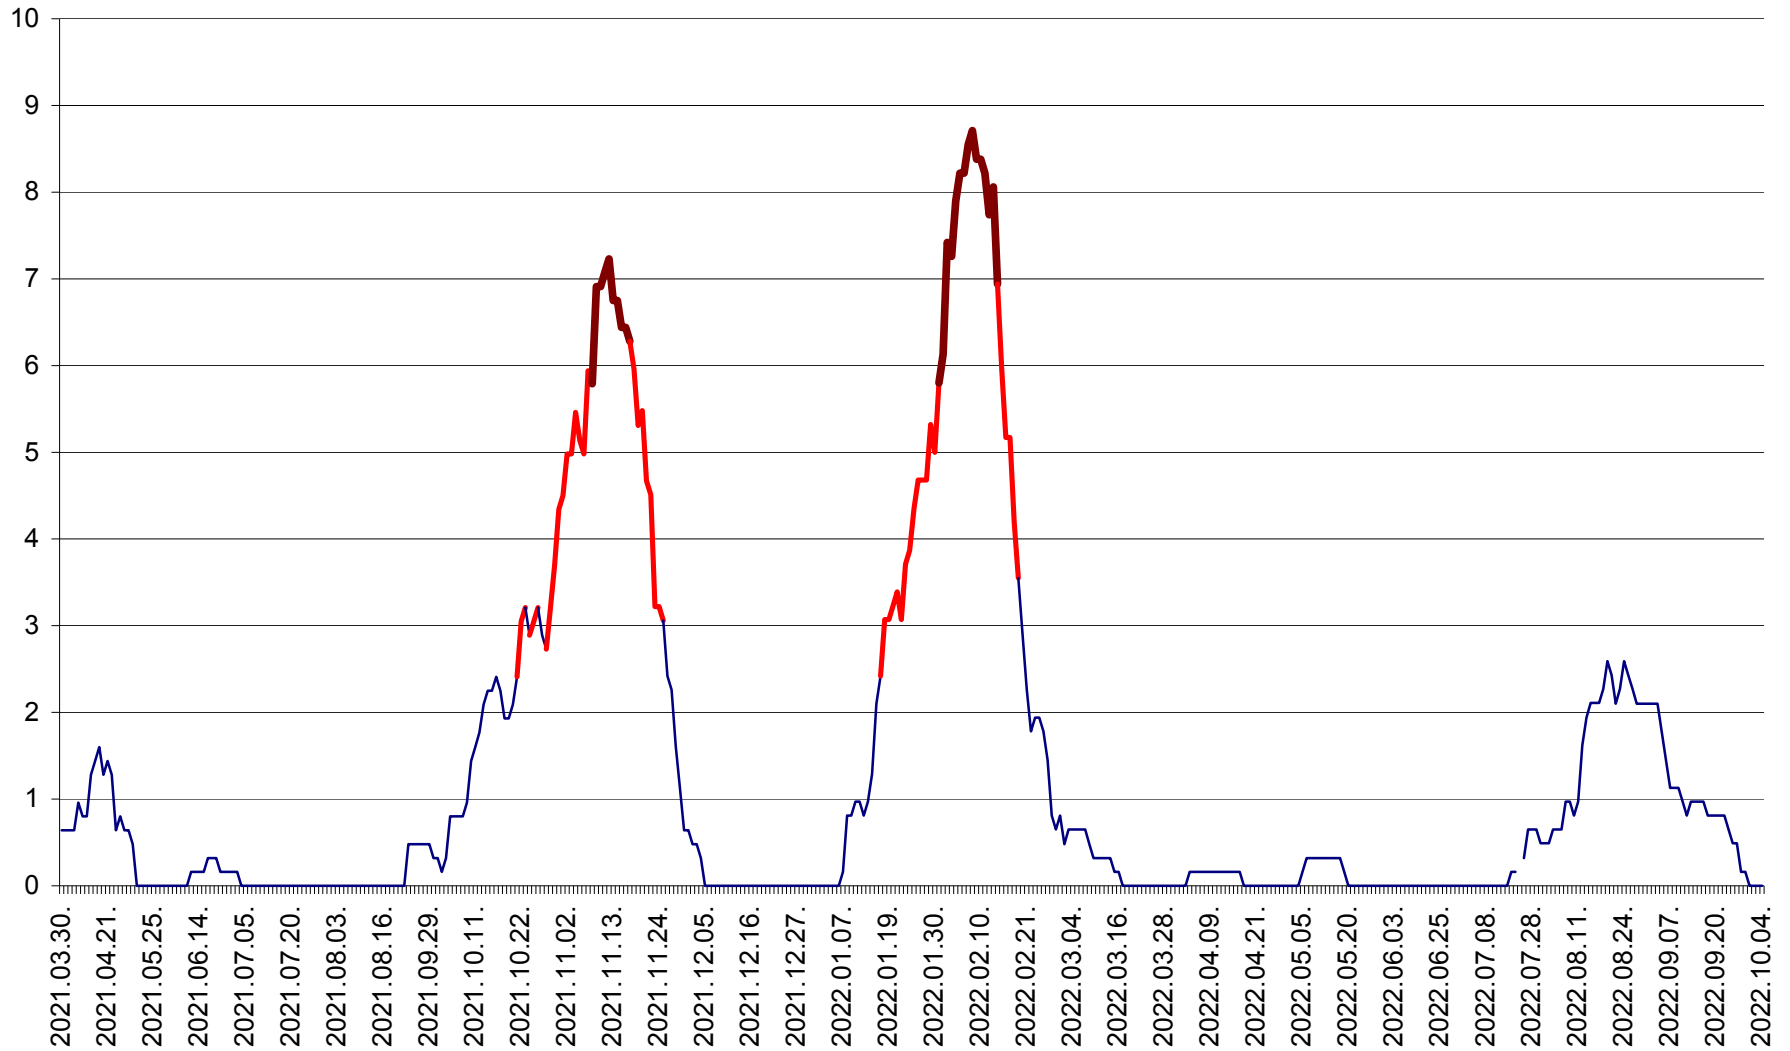

PLĂIEȘII DE JOS - Evoluția incidenței cumulate pe 14 zile la ‰ de locuitori
2021.04.01. - 2022.10.04.

PORUMBENI - Evolutia incidentei cumulate pe 14 zile la ‰ de locuitori
2021.04.01. - 2022.10.04.

PRAID - Evolutia incidentei cumulate pe 14 zile la ‰ de locuitori
2021.04.01. - 2022.10.04.

RACU - Evolutia incidentei cumulate pe 14 zile la ‰ de locuitori
2021.04.01. - 2022.10.04.

REMETEA - Evolutia incidentei cumulate pe 14 zile la % de locuitori
2021.04.01. - 2022.10.04.

SĂCEL - Evolutia incidentei cumulate pe 14 zile la ‰ de locuitori
2021.04.01. - 2022.10.04.

SÂNCRĂIENI - Evolutia incidentei cumulate pe 14 zile la ‰ de locuitori
2021.04.01. - 2022.10.04.

SÂNDOMIC - Evolutia incidentei cumulate pe 14 zile la ‰ de locuitori
2021.04.01. - 2022.10.04.

SÂNMARTIN - Evolutia incidentei cumulate pe 14 zile la ‰ de locuitori
2021.04.01. - 2022.10.04.