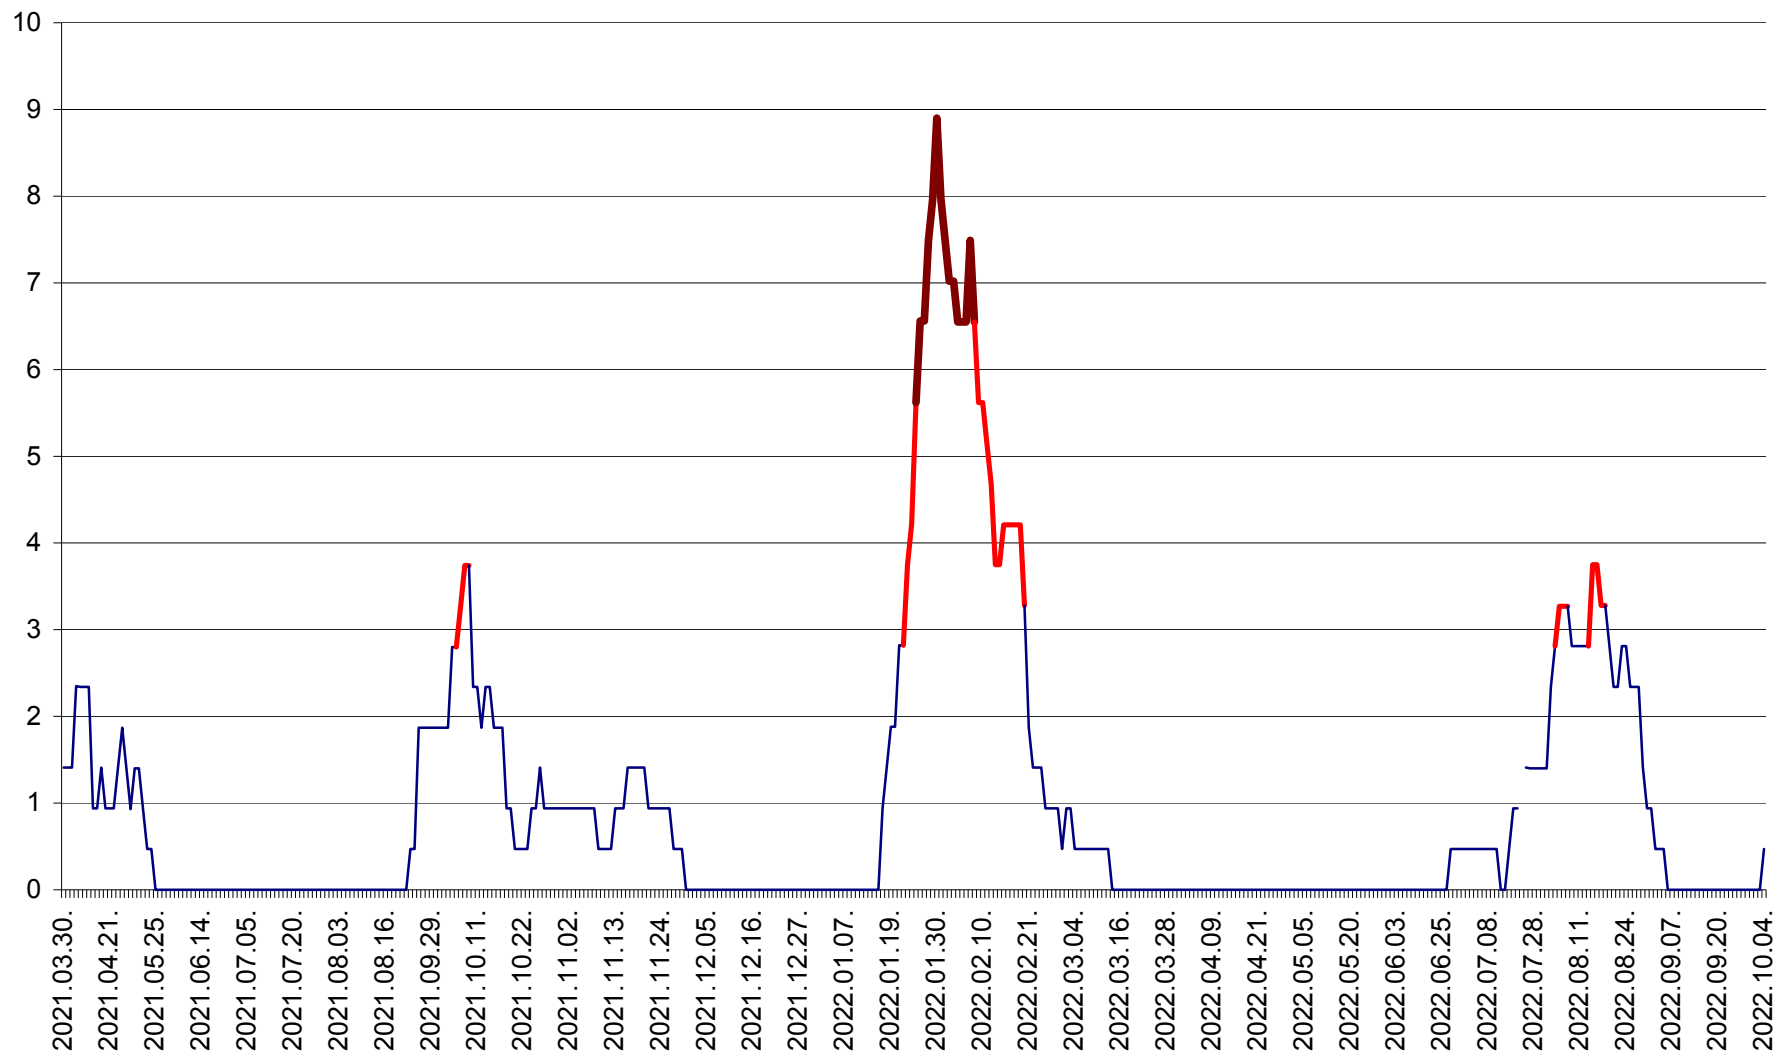

SECUIENI - Evolutia incidentei cumulate pe 14 zile la ‰ de locuitori
2021.04.01. - 2022.10.04.