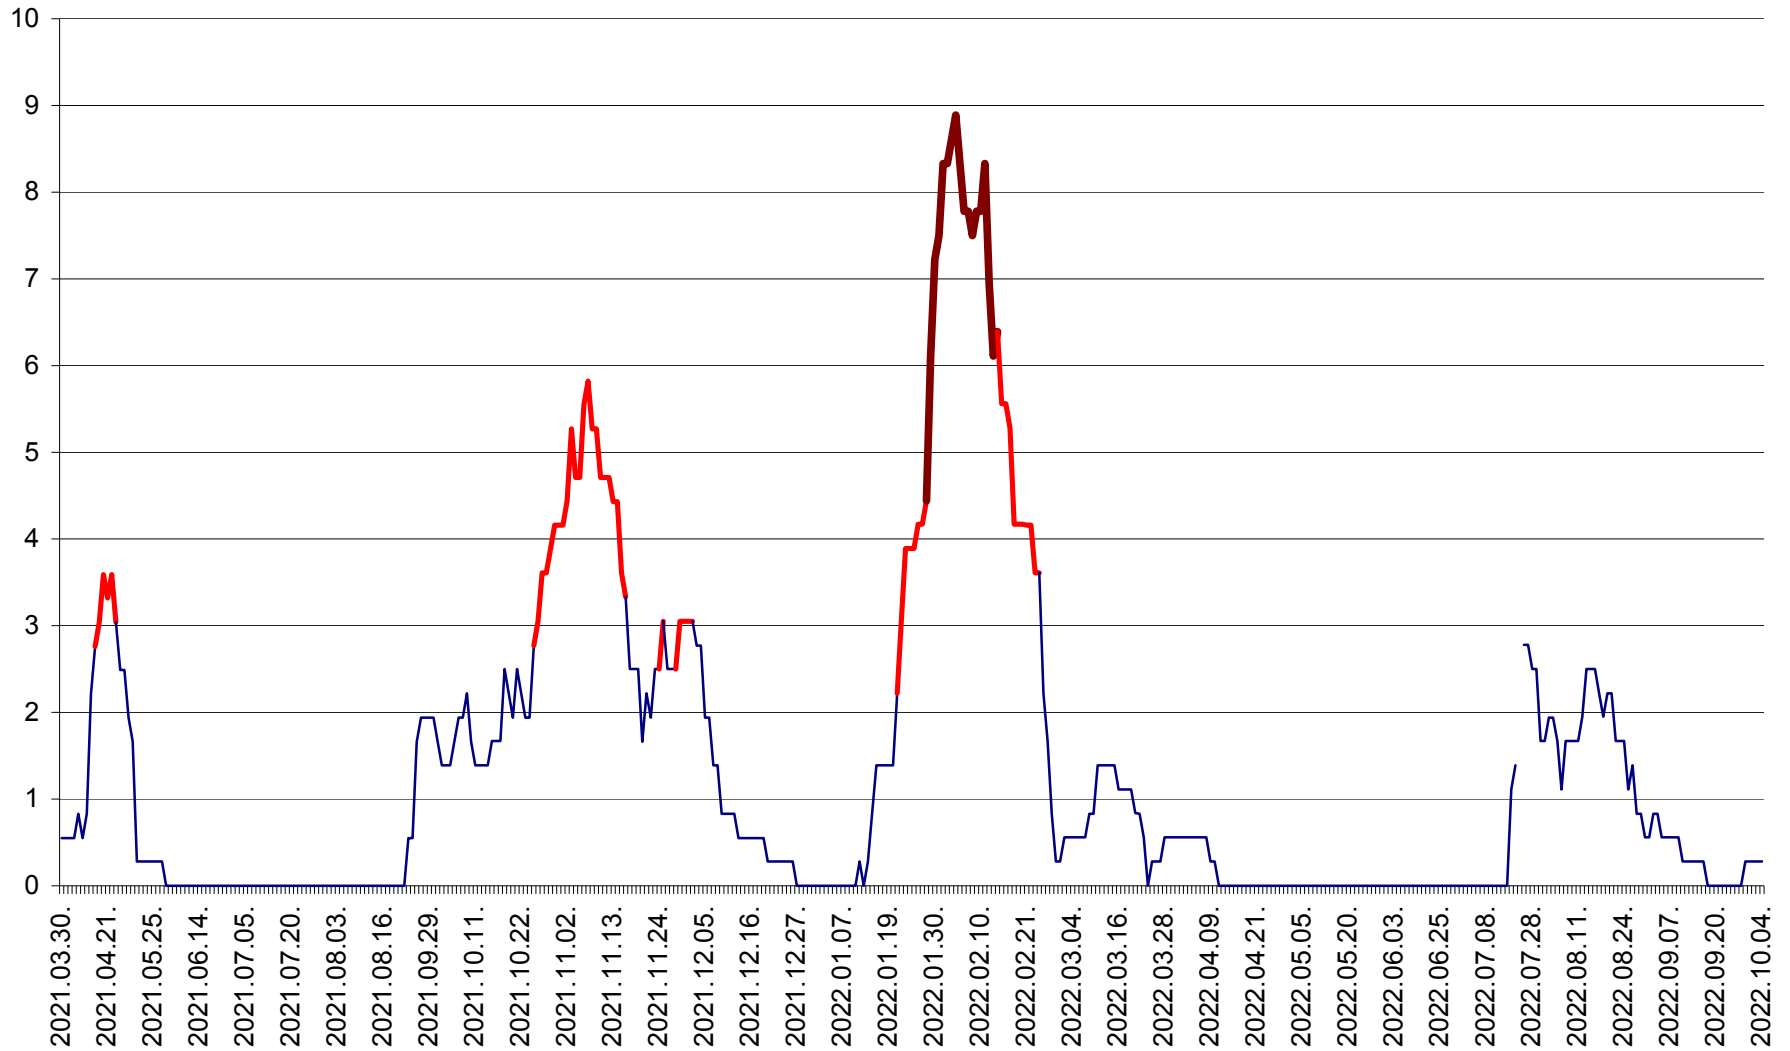

LELICENI - Evolutia incidentei cumulate pe 14 zile la ‰ de locuitori
2021.04.01. - 2022.10.04.

LUETA - Evolutia incidentei cumulate pe 14 zile la ‰ de locuitori
2021.04.01. - 2022.10.04.

LUNCA DE JOS - Evolutia incidentei cumulate pe 14 zile la ‰ de locuitori
2021.04.01. - 2022.10.04.

LUNCA DE SUS - Evolutia incidentei cumulate pe 14 zile la ‰ de locuitori
2021.04.01. - 2022.10.04.

LUPENI - Evolutia incidentei cumulate pe 14 zile la ‰ de locuitori
2021.04.01. - 2022.10.04.

MĂDĂRAȘ - Evolutia incidentei cumulate pe 14 zile la ‰ de locuitori
2021.04.01. - 2022.10.04.

MĂRTINIȘ - Evolutia incidentei cumulate pe 14 zile la ‰ de locuitori
2021.04.01. - 2022.10.04.

MEREȘTI - Evolutia incidentei cumulate pe 14 zile la ‰ de locuitori
2021.04.01. - 2022.10.04.

MUNICIPIUL MIERCUREA-CIUC - Evolutia incidentei cumulate pe 14 zile la ‰ de locuitori
2021.04.01. - 2022.10.04.

MIHĂILENI - Evolutia incidentei cumulate pe 14 zile la ‰ de locuitori
2021.04.01. - 2022.10.04.

MUGENI - Evolutia incidentei cumulate pe 14 zile la ‰ de locuitori
2021.04.01. - 2022.10.04.

OCLAND - Evolutia incidentei cumulate pe 14 zile la ‰ de locuitori
2021.04.01. - 2022.10.04.