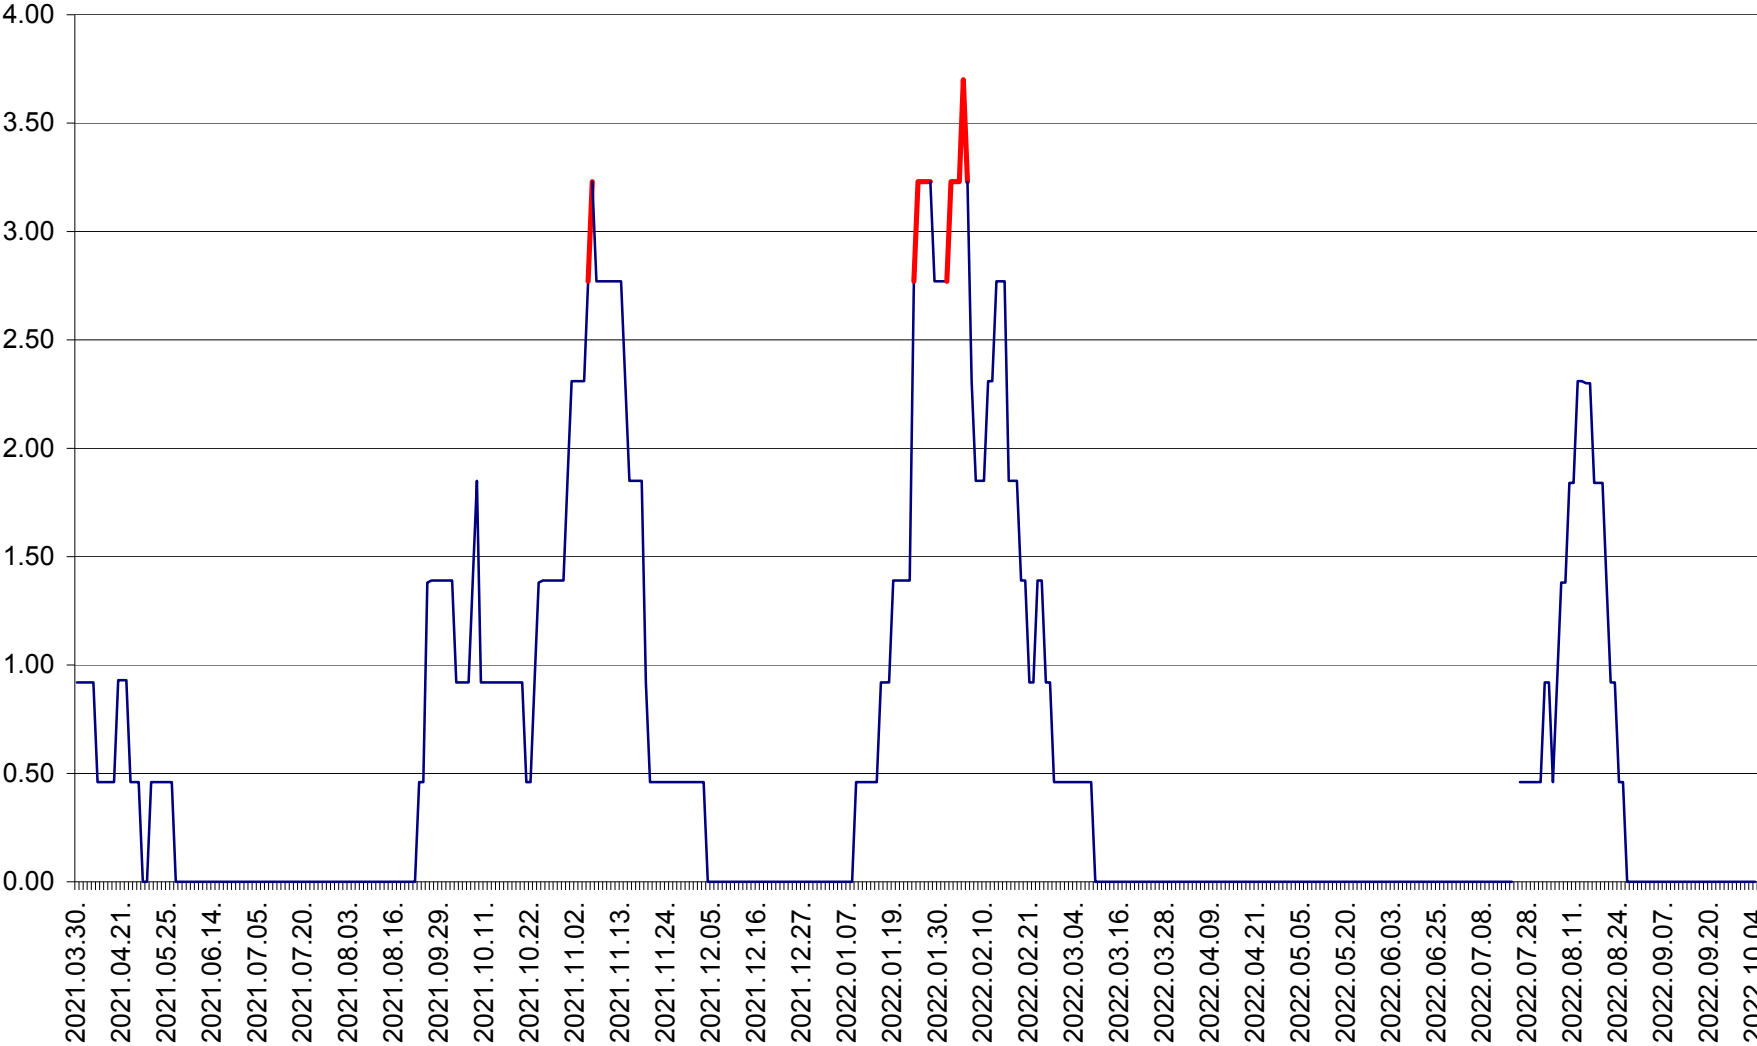

ATID - Evolutia incidentei cumulate pe 14 zile la % de locuitori
2021.04.01. - 2022.10.04.

AVRĂMEȘTI - Evolutia incidentei cumulate pe 14 zile la ‰ de locuitori
2021.04.01. - 2022.10.04.

ORAȘ BĂILE TUȘNAD - Evolutia incidentei cumulate pe 14 zile la ‰ de locuitori
2021.04.01. - 2022.10.04.

ORAȘ BĂLAN - Evoluția incidenței cumulate pe 14 zile la ‰ de locuitori
2021.04.01. - 2022.10.04.

BILBOR - Evolutia incidentei cumulate pe 14 zile la ‰ de locuitori
2021.04.01. - 2022.10.04.

ORAȘ BORSEC - Evolutia incidentei cumulate pe 14 zile la ‰ de locuitori
2021.04.01. - 2022.10.04.

BRĂDEȘTI - Evolulia incidentei cumulate pe 14 zile la ‰ de locuitori
2021.04.01. - 2022.10.04.

CĂPÂLNIȚA - Evolutia incidentei cumulate pe 14 zile la ‰ de locuitori
2021.04.01. - 2022.10.04.

CÂRȚA - Evolutia incidentei cumulate pe 14 zile la ‰ de locuitori
2021.04.01. - 2022.10.04.

CICEU - Evolutia incidentei cumulate pe 14 zile la ‰ de locuitori
2021.04.01. - 2022.10.04.

CIUCSÂNGEORGIU - Evolutia incidentei cumulate pe 14 zile la ‰ de locuitori
2021.04.01. - 2022.10.04.

CIUMANI - Evolutia incidentei cumulate pe 14 zile la ‰ de locuitori
2021.04.01. - 2022.10.04.