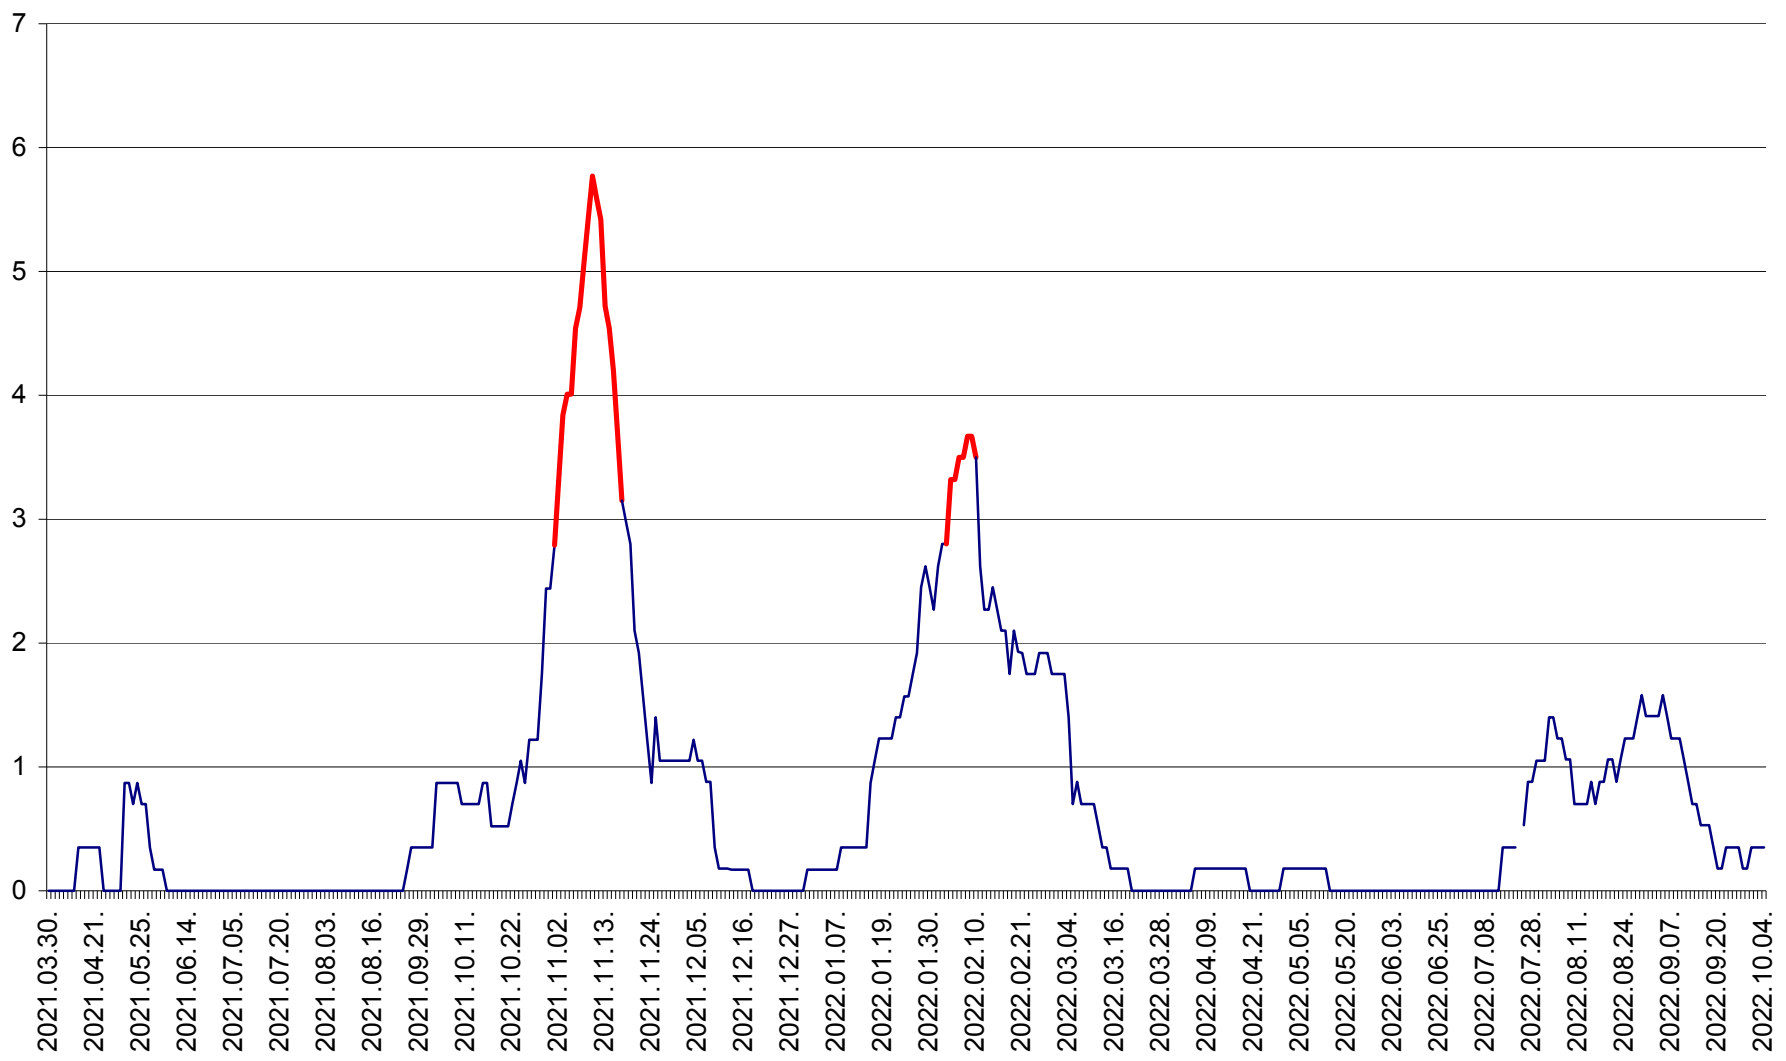

ORAȘ BĂLAN - Evoluția incidenței cumulate pe 14 zile la ‰ de locuitori
2021.04.01. - 2022.10.04.

BILBOR - Evolutia incidentei cumulate pe 14 zile la ‰ de locuitori
2021.04.01. - 2022.10.04.

ORAȘ BORSEC - Evolutia incidentei cumulate pe 14 zile la ‰ de locuitori
2021.04.01. - 2022.10.04.

CORBU - Evolutia incidentei cumulate pe 14 zile la ‰ de locuitori
2021.04.01. - 2022.10.04.

CORUND - Evolutia incidentei cumulate pe 14 zile la ‰ de locuitori
2021.04.01. - 2022.10.04.

COZMENI - Evolutia incidentei cumulate pe 14 zile la % de locuitori
2021.04.01. - 2022.10.04.

ORAȘ CRISTURU SECUIESC - Evolutia incidentei cumulate pe 14 zile la ‰ de locuitori
2021.04.01. - 2022.10.04.

DĂNEȘTI - Evolutia incidentei cumulate pe 14 zile la ‰ de locuitori
2021.04.01. - 2022.10.04.

DÂRJIU - Evolutia incidentei cumulate pe 14 zile la ‰ de locuitori
2021.04.01. - 2022.10.04.

DEALU - Evolutia incidentei cumulate pe 14 zile la ‰ de locuitori
2021.04.01. - 2022.10.04.

DITRĂU - Evolutia incidentei cumulate pe 14 zile la ‰ de locuitori
2021.04.01. - 2022.10.04.