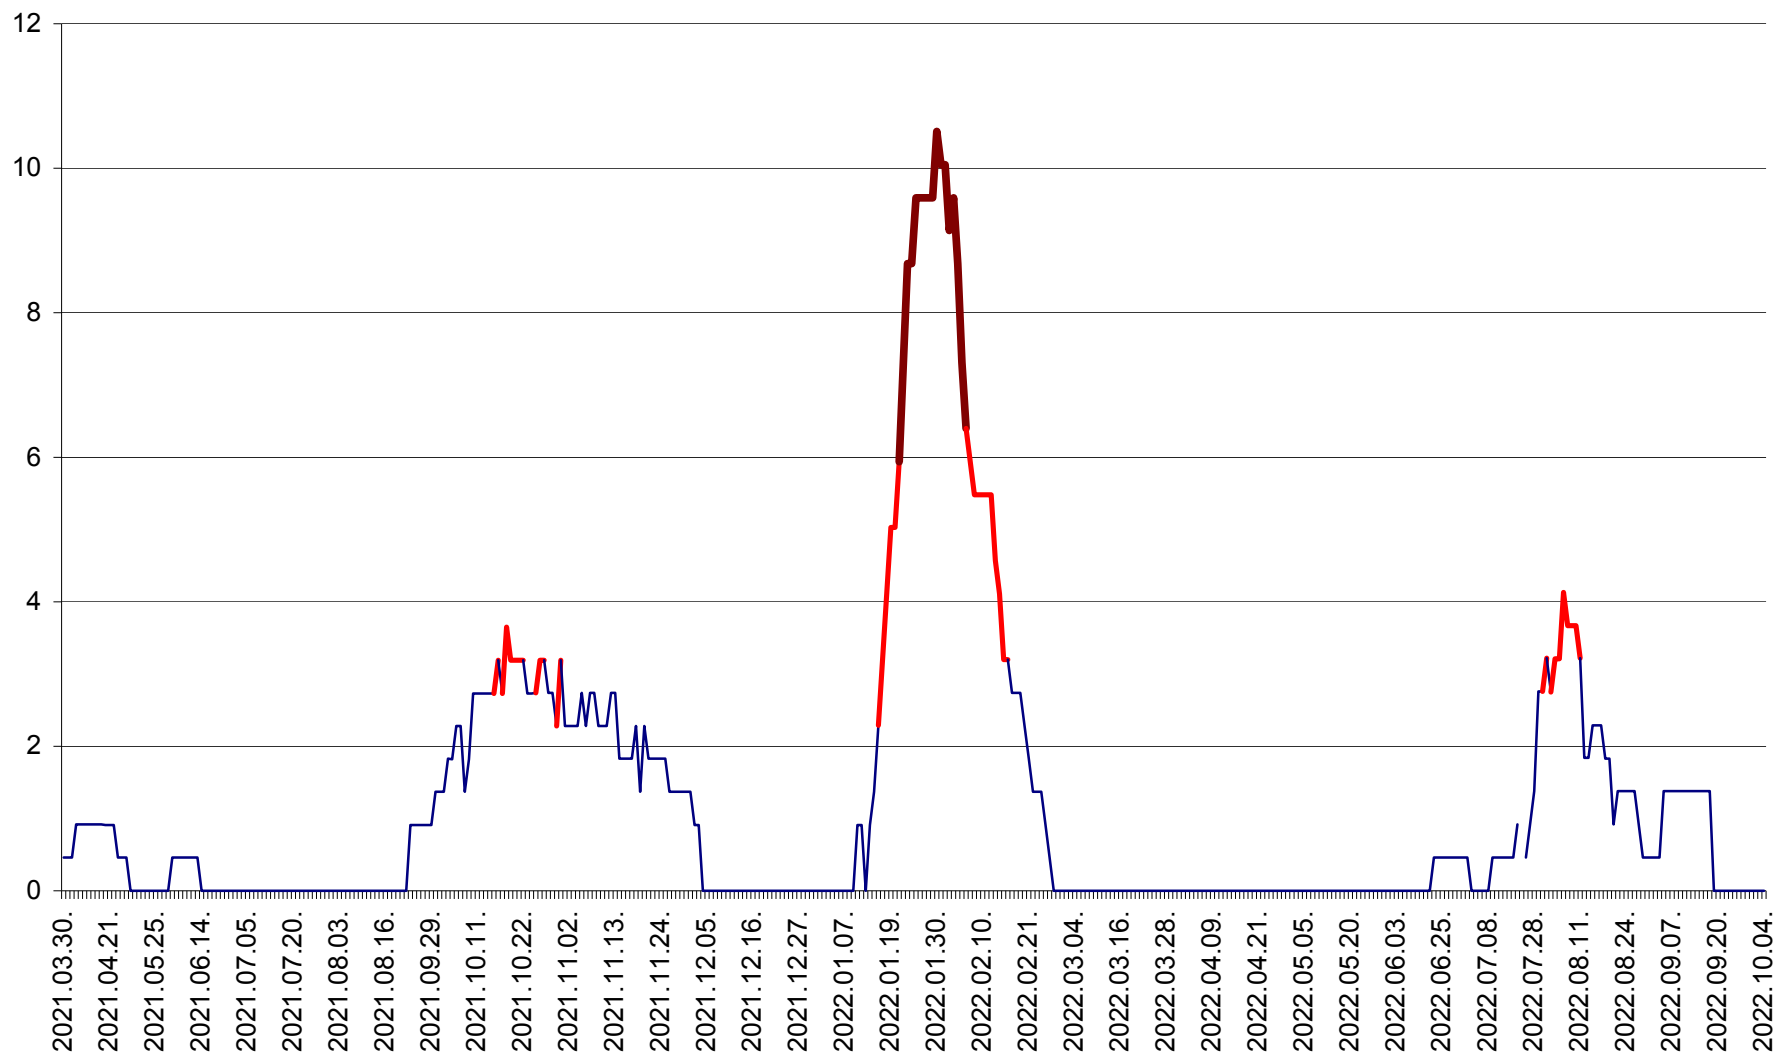

CICEU - Evolutia incidentei cumulate pe 14 zile la ‰ de locuitori
2021.04.01. - 2022.10.04.

CIUCSÂNGEORGIU - Evolutia incidentei cumulate pe 14 zile la ‰ de locuitori
2021.04.01. - 2022.10.04.

CIUMANI - Evolutia incidentei cumulate pe 14 zile la ‰ de locuitori
2021.04.01. - 2022.10.04.

CORBU - Evolutia incidentei cumulate pe 14 zile la ‰ de locuitori
2021.04.01. - 2022.10.04.

CORUND - Evolutia incidentei cumulate pe 14 zile la ‰ de locuitori
2021.04.01. - 2022.10.04.

COZMENI - Evolutia incidentei cumulate pe 14 zile la % de locuitori
2021.04.01. - 2022.10.04.

ORAȘ CRISTURU SECUIESC - Evolutia incidentei cumulate pe 14 zile la ‰ de locuitori
2021.04.01. - 2022.10.04.

DĂNEȘTI - Evolutia incidentei cumulate pe 14 zile la ‰ de locuitori
2021.04.01. - 2022.10.04.

DÂRJIU - Evolutia incidentei cumulate pe 14 zile la ‰ de locuitori
2021.04.01. - 2022.10.04.

DEALU - Evolutia incidentei cumulate pe 14 zile la ‰ de locuitori
2021.04.01. - 2022.10.04.

DITRĂU - Evolutia incidentei cumulate pe 14 zile la ‰ de locuitori
2021.04.01. - 2022.10.04.