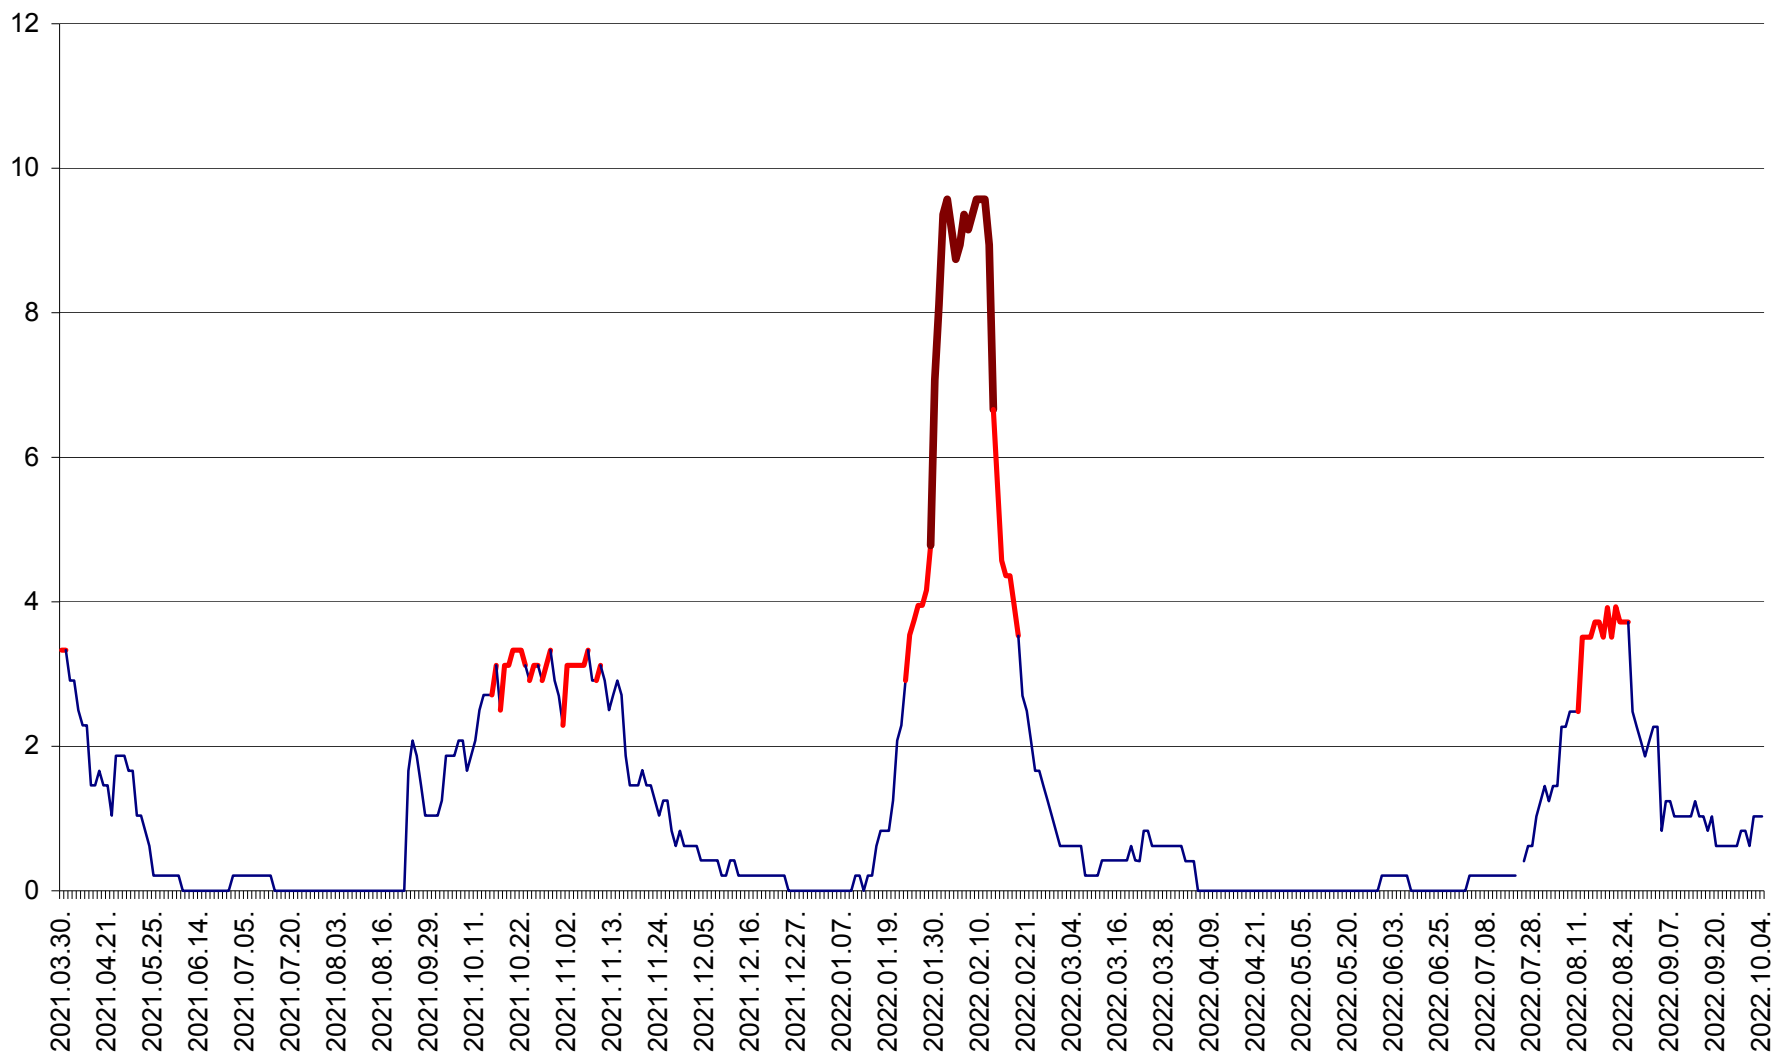

MUNICIPIUL GHEORGHENI - Evolutia incidentei cumulate pe 14 zile la % de locuitori
2021.04.01. - 2022.10.04.

JOSENI - Evolutia incidentei cumulate pe 14 zile la ‰ de locuitori
2021.04.01. - 2022.10.04.

LĂZAREA - Evolutia incidentei cumulate pe 14 zile la % de locuitori
2021.04.01. - 2022.10.04.

LELICENI - Evolutia incidentei cumulate pe 14 zile la ‰ de locuitori
2021.04.01. - 2022.10.04.

LUETA - Evolutia incidentei cumulate pe 14 zile la ‰ de locuitori
2021.04.01. - 2022.10.04.

LUNCA DE JOS - Evolutia incidentei cumulate pe 14 zile la ‰ de locuitori
2021.04.01. - 2022.10.04.

LUNCA DE SUS - Evolutia incidentei cumulate pe 14 zile la ‰ de locuitori
2021.04.01. - 2022.10.04.

LUPENI - Evolutia incidentei cumulate pe 14 zile la ‰ de locuitori
2021.04.01. - 2022.10.04.

MĂDĂRAȘ - Evolutia incidentei cumulate pe 14 zile la ‰ de locuitori
2021.04.01. - 2022.10.04.