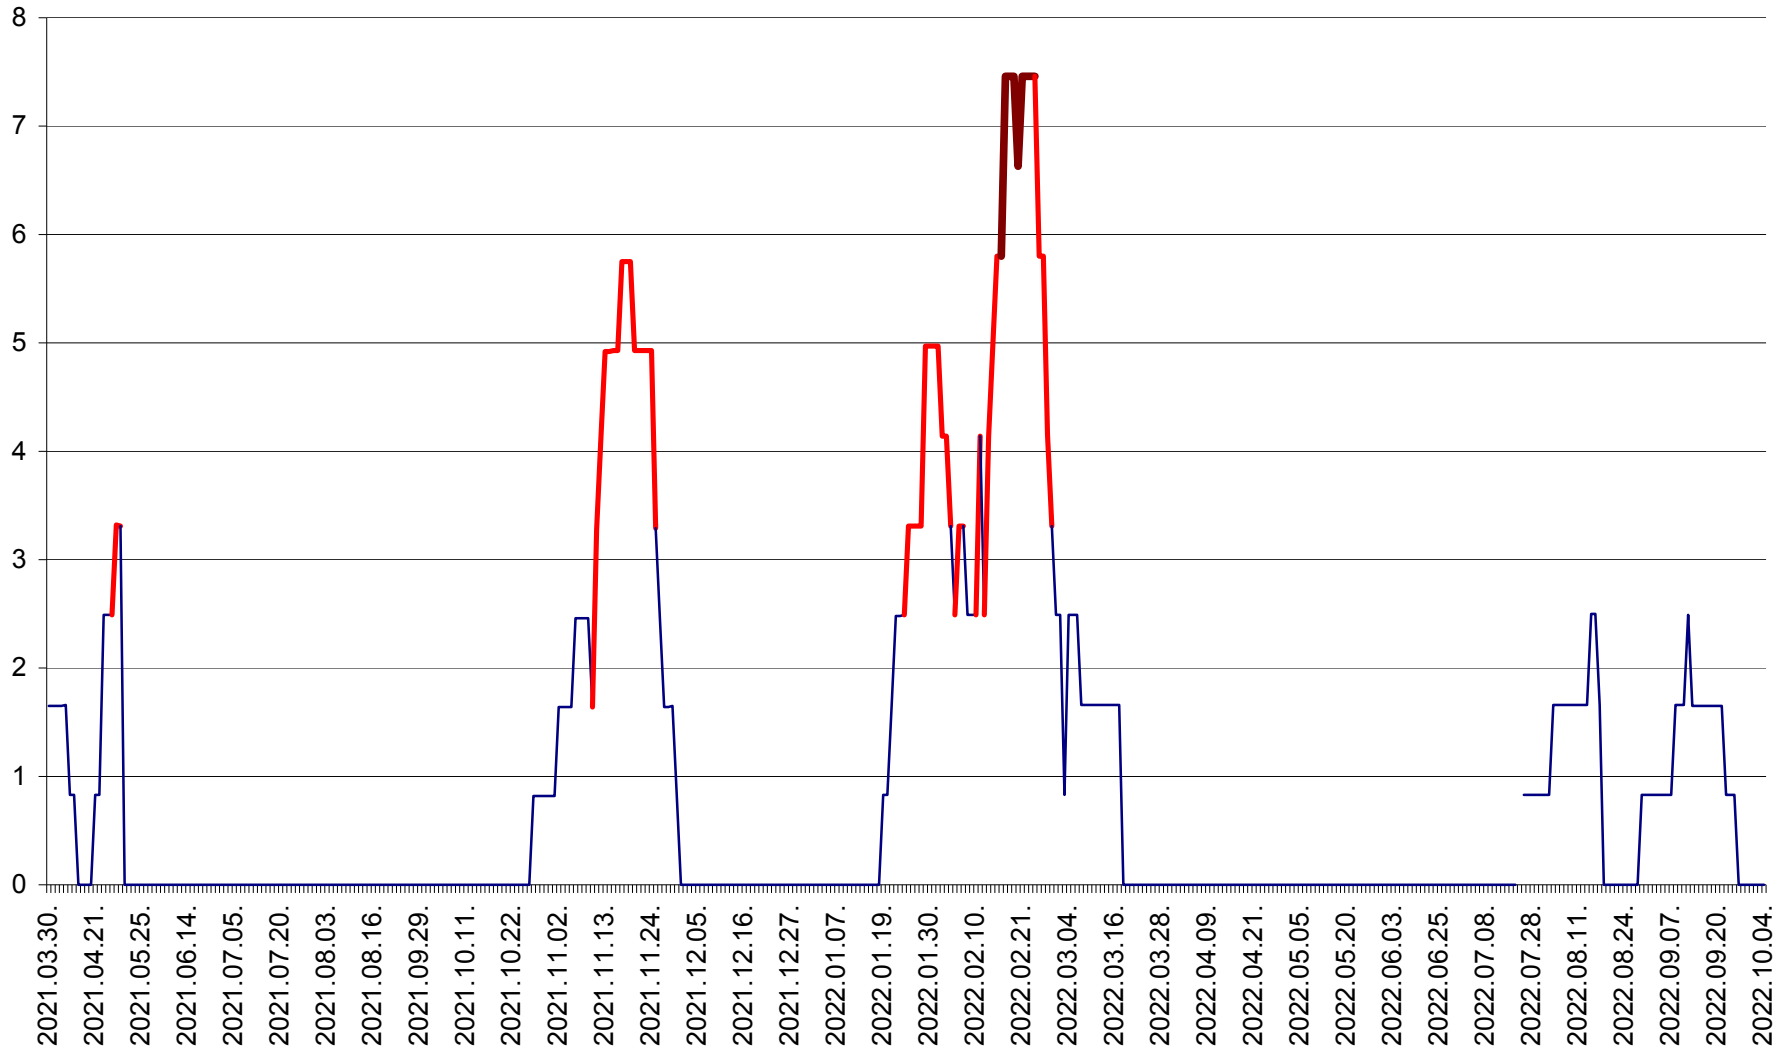

PLĂIEȘII DE JOS - Evoluția incidenței cumulate pe 14 zile la ‰ de locuitori
2021.04.01. - 2022.10.04.

PORUMBENI - Evolutia incidentei cumulate pe 14 zile la ‰ de locuitori
2021.04.01. - 2022.10.04.

PRAID - Evolutia incidentei cumulate pe 14 zile la ‰ de locuitori
2021.04.01. - 2022.10.04.

RACU - Evolutia incidentei cumulate pe 14 zile la ‰ de locuitori
2021.04.01. - 2022.10.04.

REMETEA - Evolutia incidentei cumulate pe 14 zile la % de locuitori
2021.04.01. - 2022.10.04.

SĂCEL - Evolutia incidentei cumulate pe 14 zile la ‰ de locuitori
2021.04.01. - 2022.10.04.