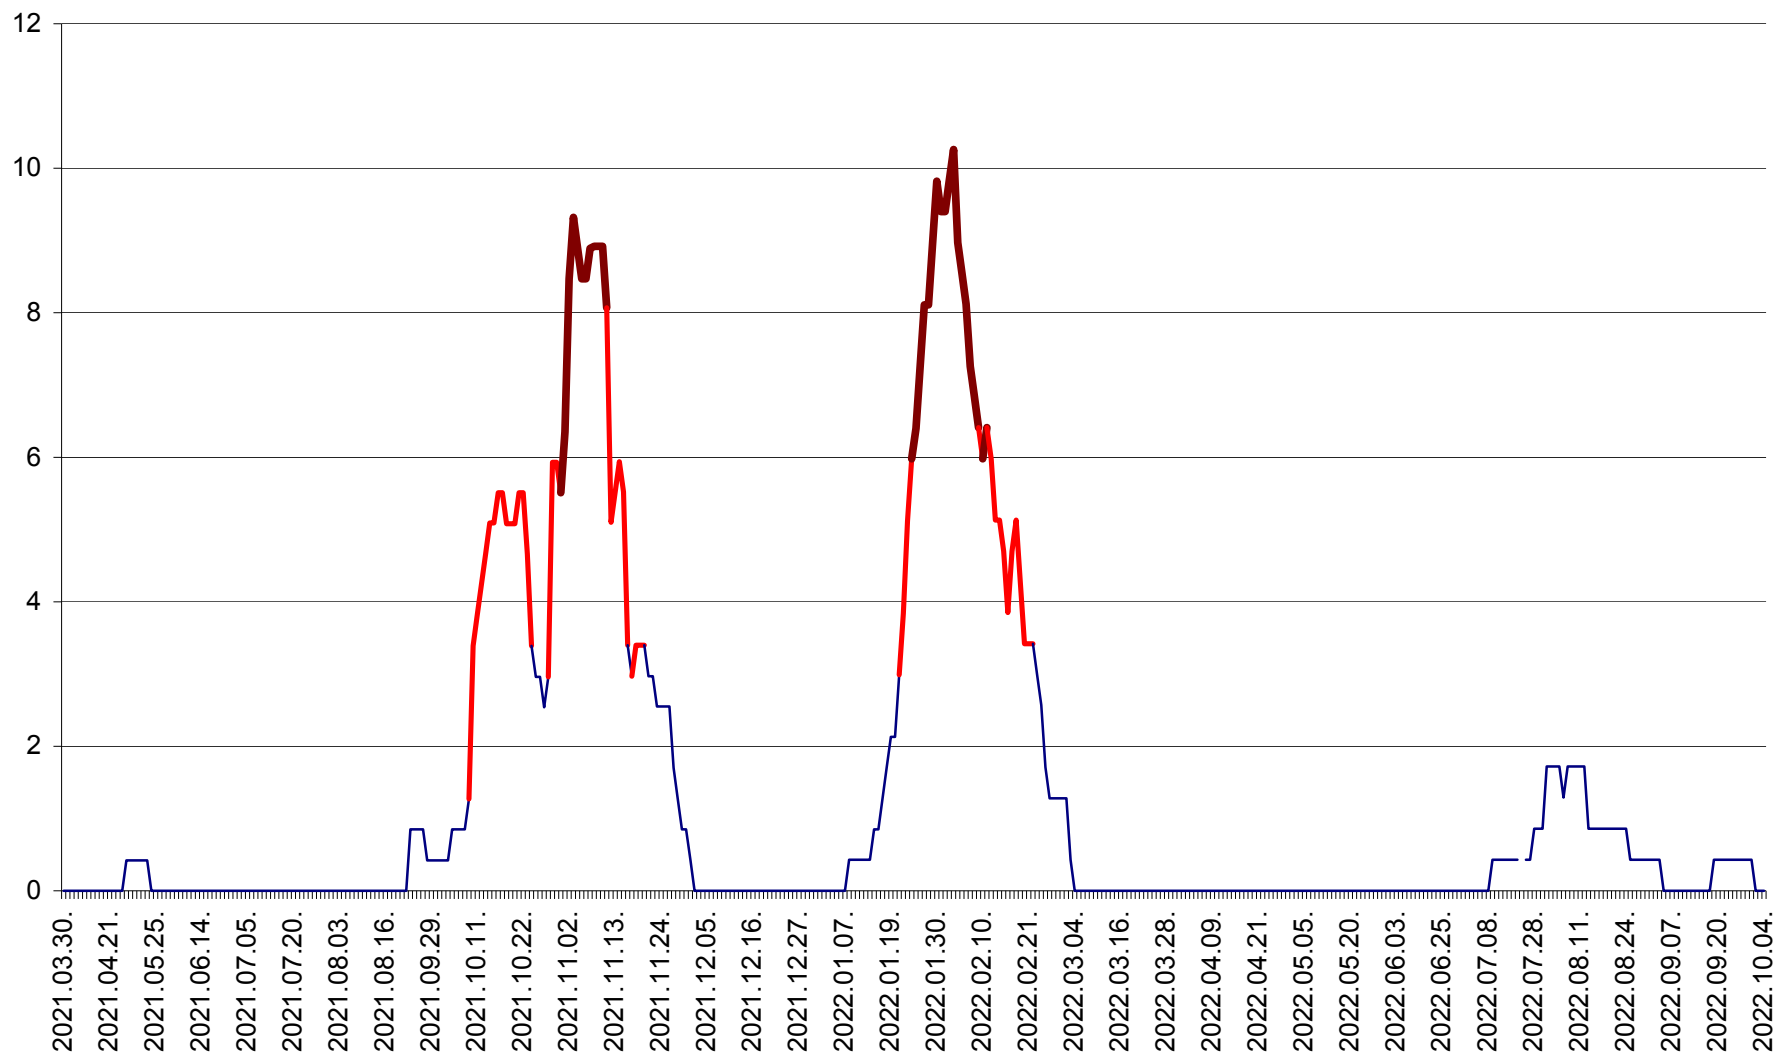

PLĂIEȘII DE JOS - Evoluția incidenței cumulate pe 14 zile la ‰ de locuitori
2021.04.01. - 2022.10.04.

PORUMBENI - Evolutia incidentei cumulate pe 14 zile la ‰ de locuitori
2021.04.01. - 2022.10.04.

PRAID - Evolutia incidentei cumulate pe 14 zile la ‰ de locuitori
2021.04.01. - 2022.10.04.

RACU - Evolutia incidentei cumulate pe 14 zile la ‰ de locuitori
2021.04.01. - 2022.10.04.

REMETEA - Evolutia incidentei cumulate pe 14 zile la % de locuitori
2021.04.01. - 2022.10.04.

SĂCEL - Evolutia incidentei cumulate pe 14 zile la ‰ de locuitori
2021.04.01. - 2022.10.04.

SÂNCRĂIENI - Evolutia incidentei cumulate pe 14 zile la ‰ de locuitori
2021.04.01. - 2022.10.04.

SÂNDOMIC - Evolutia incidentei cumulate pe 14 zile la ‰ de locuitori
2021.04.01. - 2022.10.04.

SÂNMARTIN - Evolutia incidentei cumulate pe 14 zile la ‰ de locuitori
2021.04.01. - 2022.10.04.