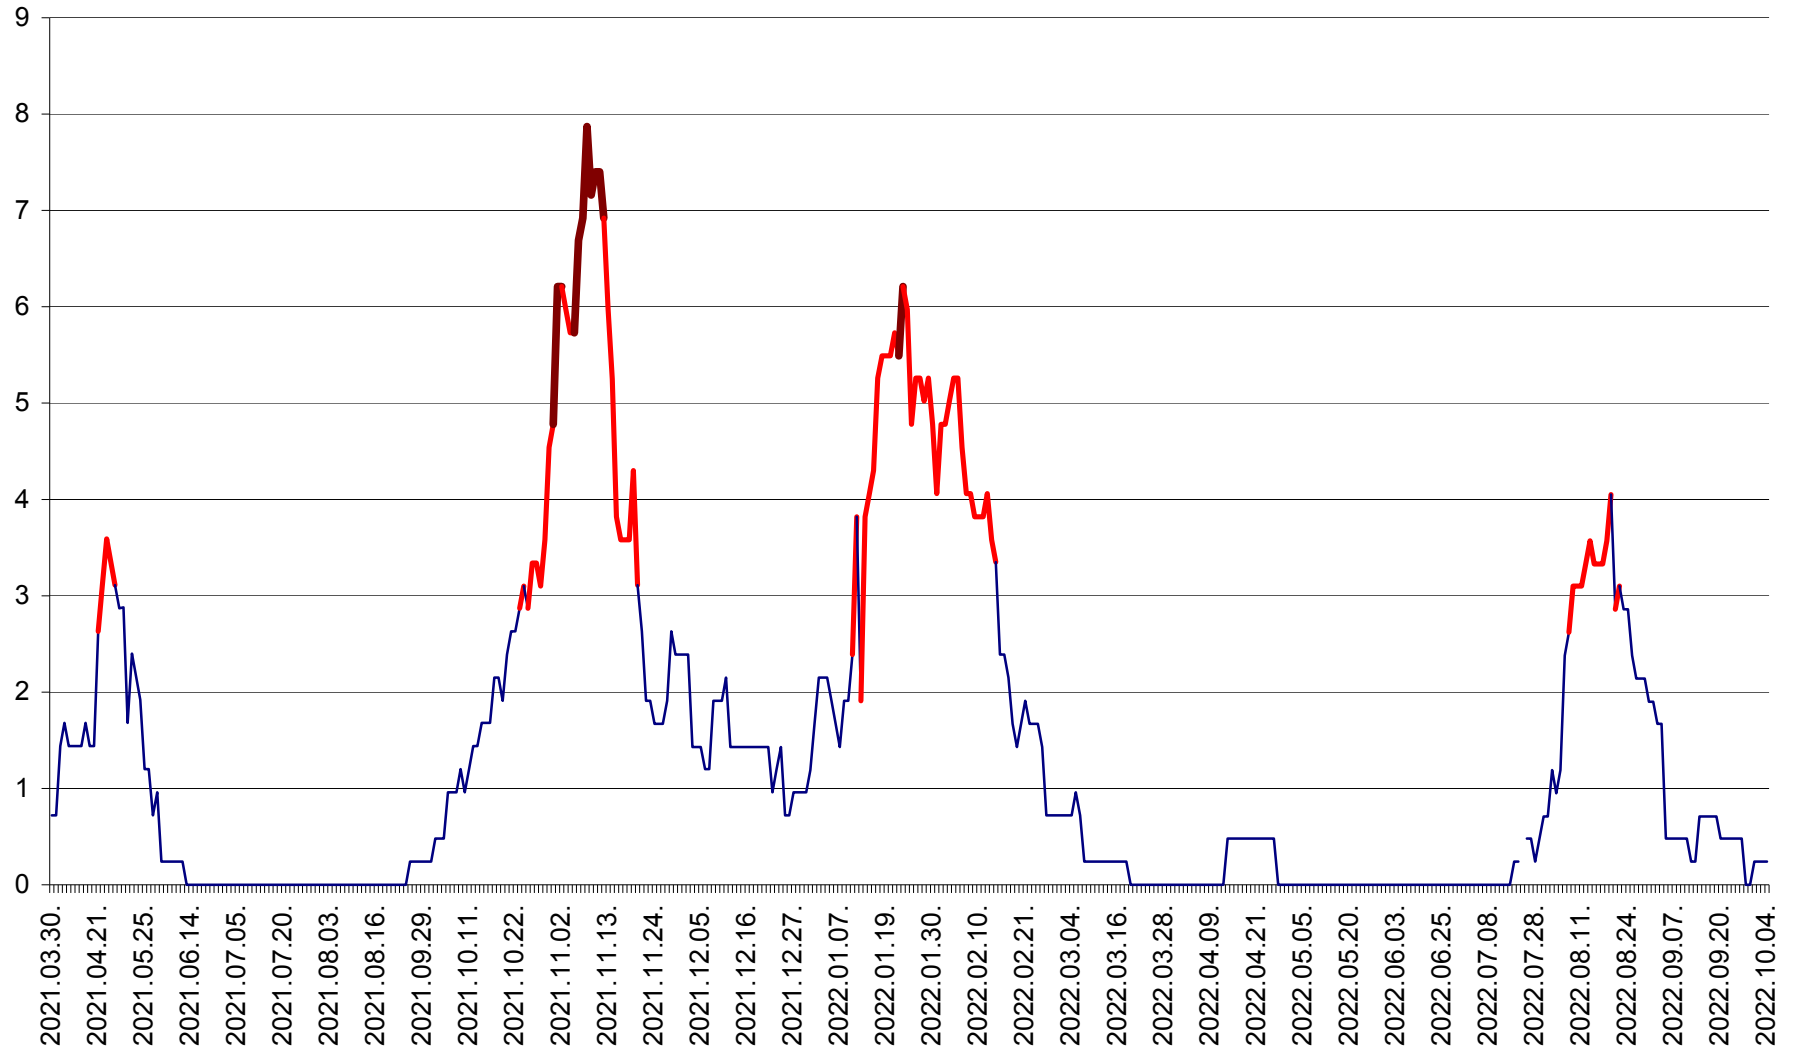

CORBU - Evolutia incidentei cumulate pe 14 zile la ‰ de locuitori
2021.04.01. - 2022.10.04.

CORUND - Evolutia incidentei cumulate pe 14 zile la ‰ de locuitori
2021.04.01. - 2022.10.04.

COZMENI - Evolutia incidentei cumulate pe 14 zile la % de locuitori
2021.04.01. - 2022.10.04.

ORAȘ CRISTURU SECUIESC - Evolutia incidentei cumulate pe 14 zile la ‰ de locuitori
2021.04.01. - 2022.10.04.

DĂNEȘTI - Evolutia incidentei cumulate pe 14 zile la ‰ de locuitori
2021.04.01. - 2022.10.04.

DÂRJIU - Evolutia incidentei cumulate pe 14 zile la ‰ de locuitori
2021.04.01. - 2022.10.04.

DEALU - Evolutia incidentei cumulate pe 14 zile la ‰ de locuitori
2021.04.01. - 2022.10.04.

DITRĂU - Evolutia incidentei cumulate pe 14 zile la ‰ de locuitori
2021.04.01. - 2022.10.04.

FELICENI - Evolutia incidentei cumulate pe 14 zile la % de locuitori
2021.04.01. - 2022.10.04.

FRUMOASA - Evolutia incidentei cumulate pe 14 zile la ‰ de locuitori
2021.04.01. - 2022.10.04.

GĂLĂUȚAȘ - Evoluția incidenței cumulate pe 14 zile la ‰ de locuitori
2021.04.01. - 2022.10.04.