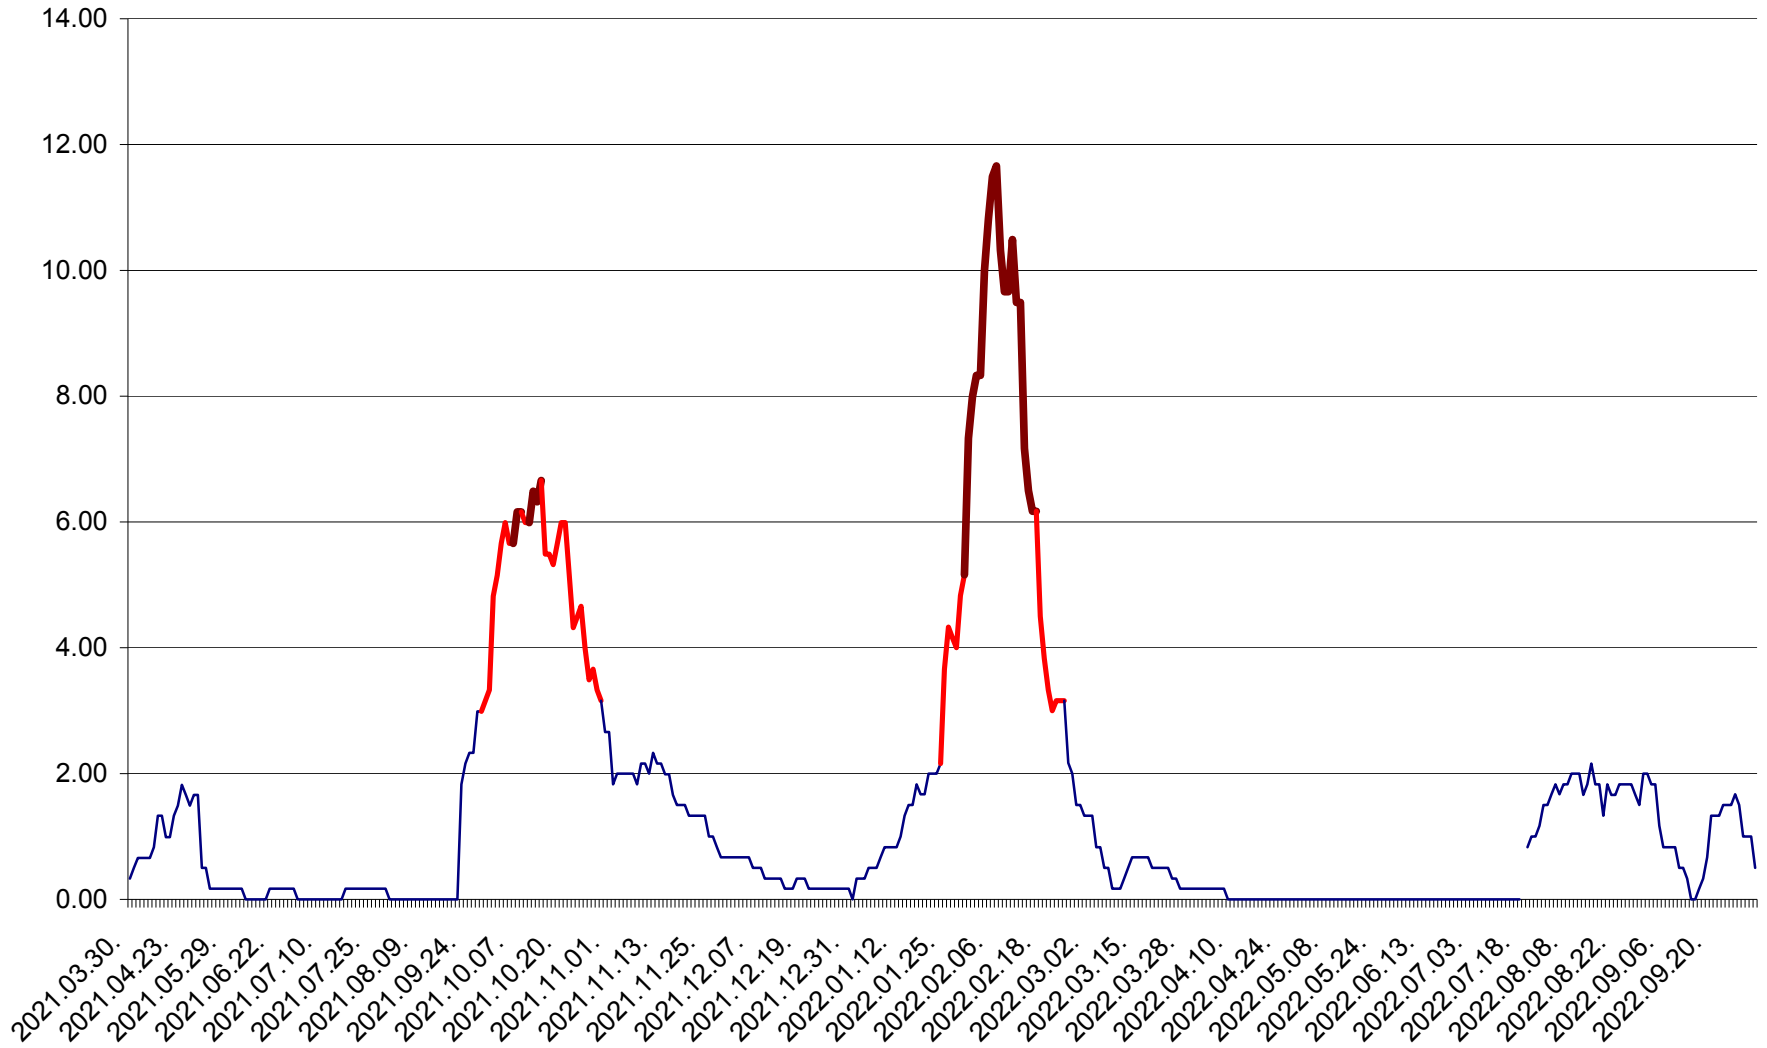

TUȘNAD - Evolutia incidentei cumulate pe 14 zile la ‰ de locuitori
2021.04.01. - 2022.10.04.

ULIEȘ - Evoluția incidenței cumulate pe 14 zile la ‰ de locuitori
2021.04.01. - 2022.10.04.

VĂRȘAG - Evolutia incidentei cumulate pe 14 zile la ‰ de locuitori
2021.04.01. - 2022.10.04.

ORAȘ VLĂHIȚA - Evolutia incidentei cumulate pe 14 zile la ‰ de locuitori
2021.04.01. - 2022.10.04.

VOȘLĂBENI - Evolutia incidentei cumulate pe 14 zile la ‰ de locuitori
2021.04.01. - 2022.10.04.

ZETEA - Evolutia incidentei cumulate pe 14 zile la ‰ de locuitori
2021.04.01. - 2022.10.04.