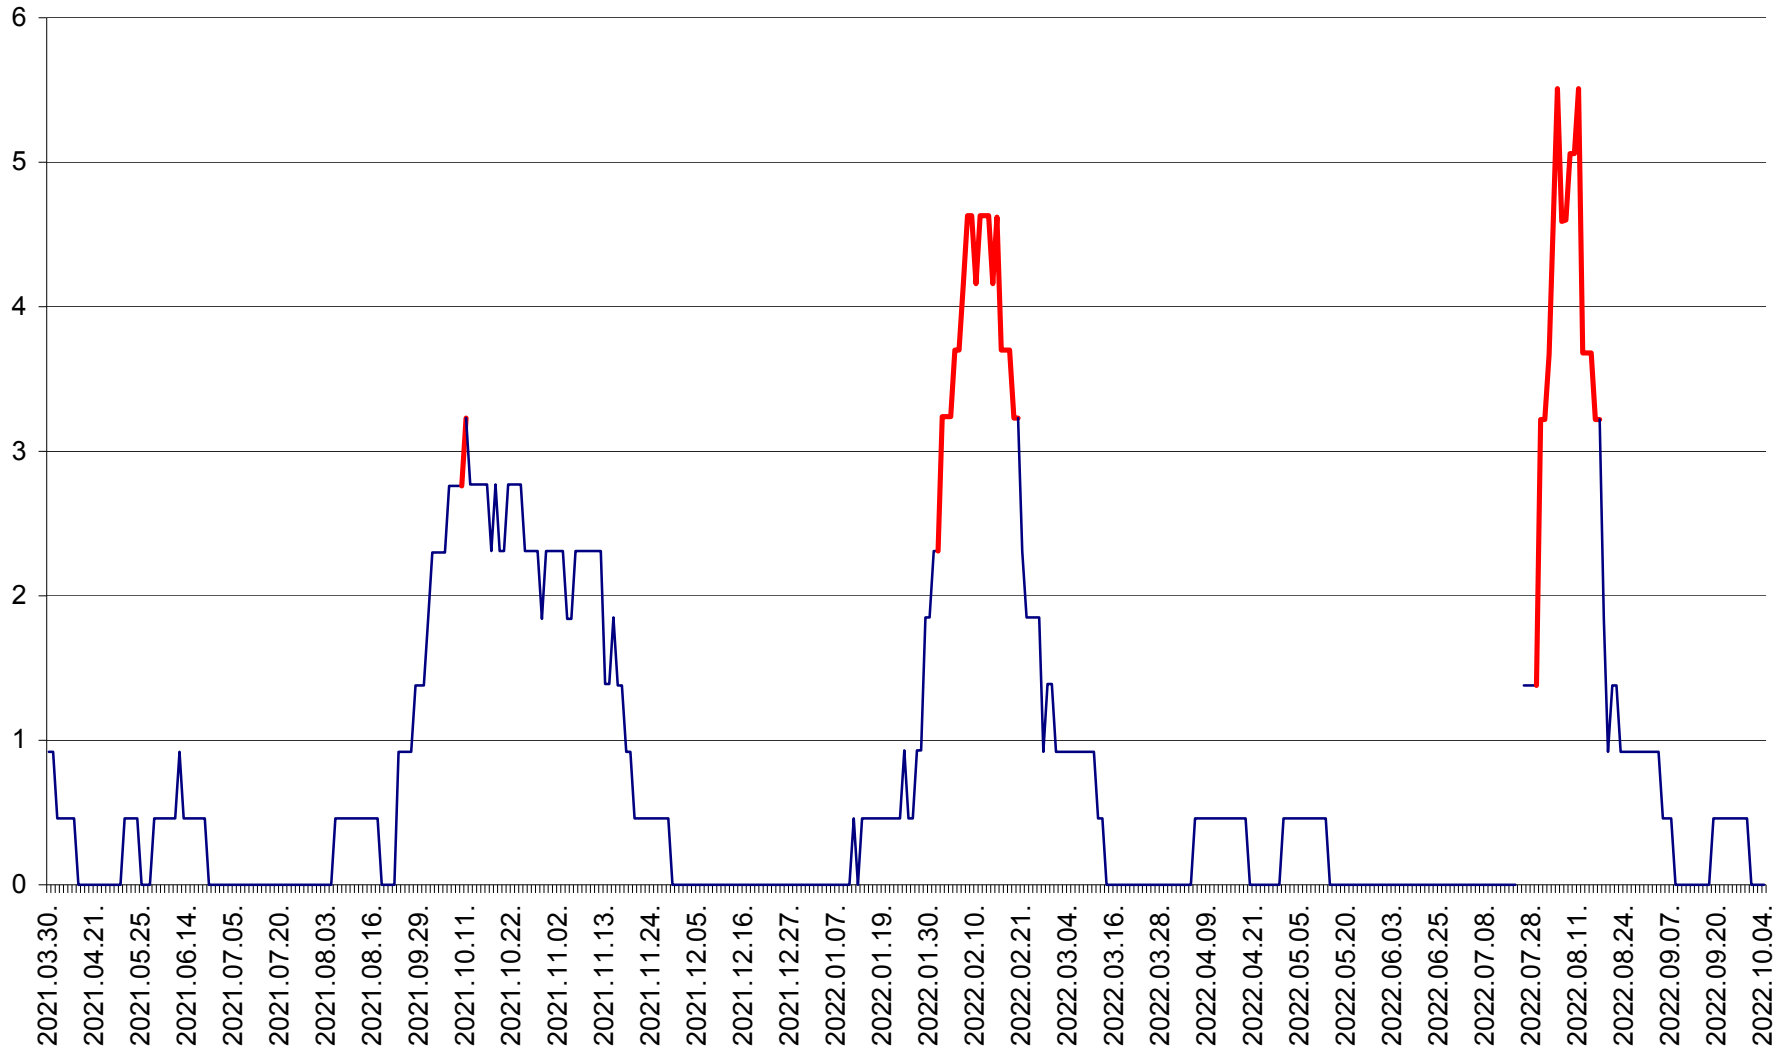

ULIEȘ - Evoluția incidenței cumulate pe 14 zile la ‰ de locuitori
2021.04.01. - 2022.10.04.