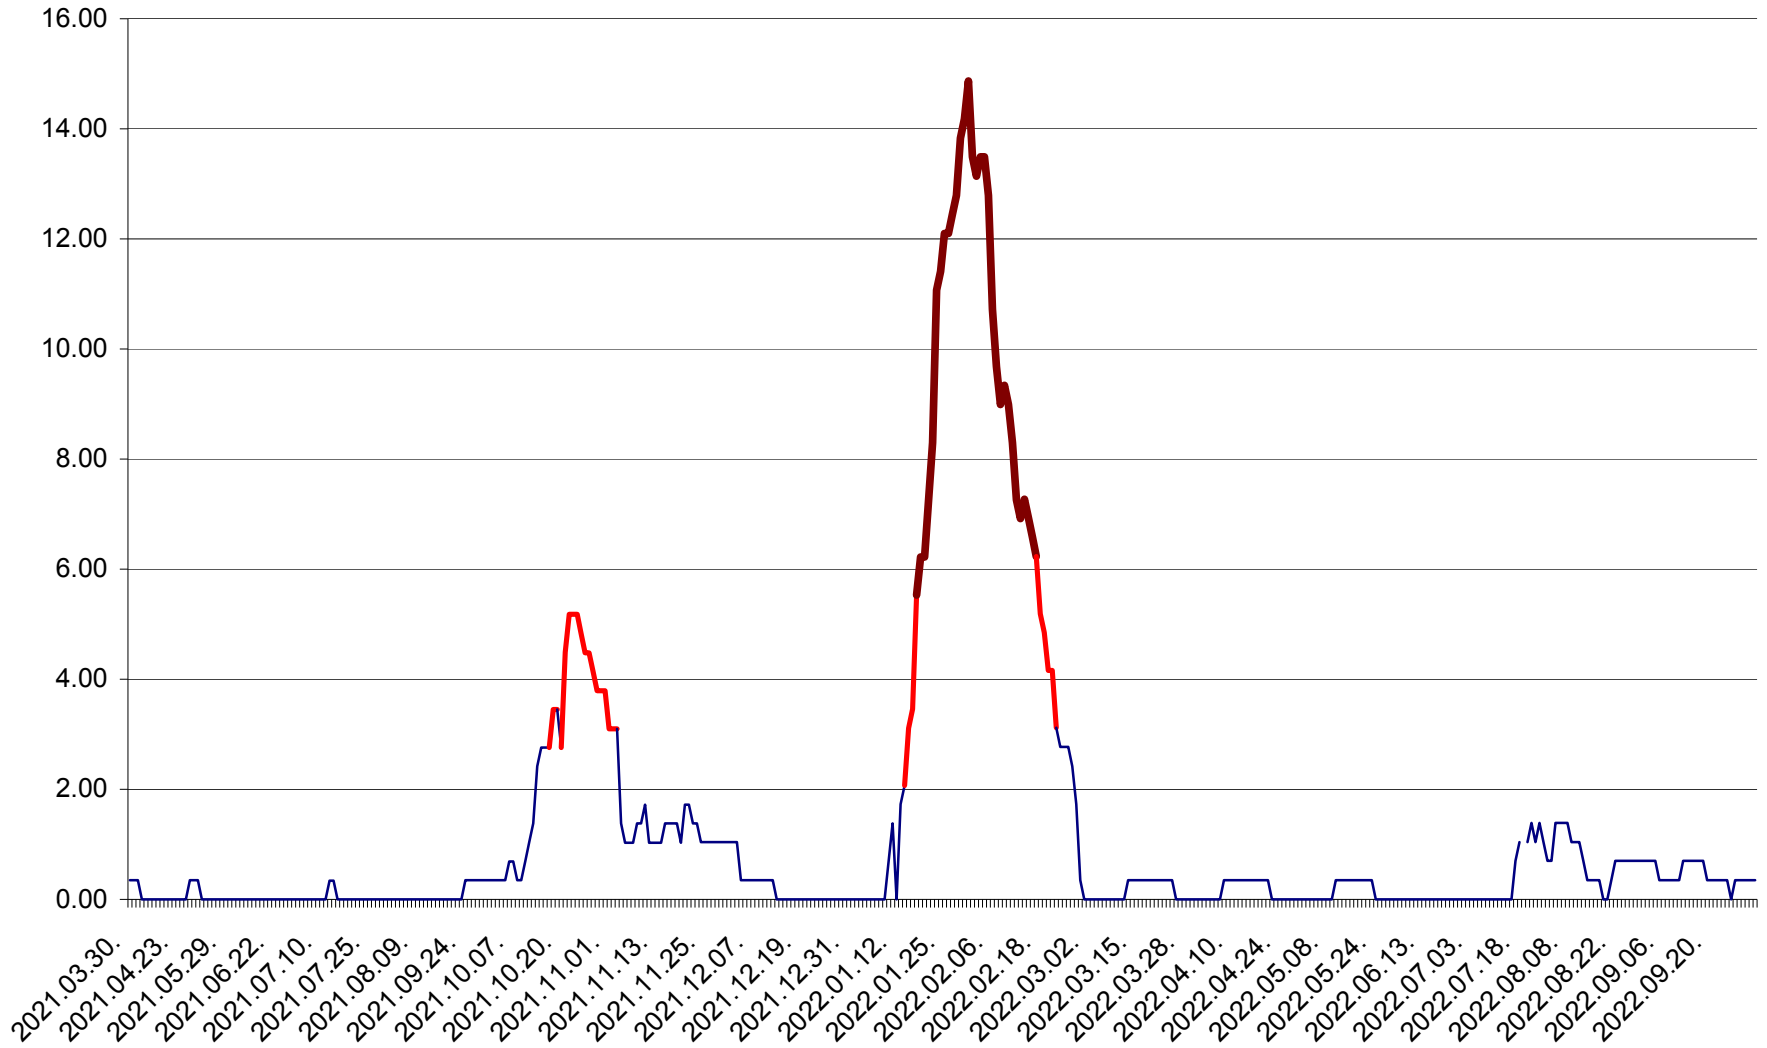

ORAȘ BĂLAN - Evoluția incidenței cumulate pe 14 zile la ‰ de locuitori
2021.04.01. - 2022.10.04.

BILBOR - Evolutia incidentei cumulate pe 14 zile la ‰ de locuitori
2021.04.01. - 2022.10.04.

ORAȘ BORSEC - Evolutia incidentei cumulate pe 14 zile la ‰ de locuitori
2021.04.01. - 2022.10.04.

BRĂDEȘTI - Evolulia incidentei cumulate pe 14 zile la ‰ de locuitori
2021.04.01. - 2022.10.04.

CĂPÂLNIȚA - Evolutia incidentei cumulate pe 14 zile la ‰ de locuitori
2021.04.01. - 2022.10.04.

CÂRȚA - Evolutia incidentei cumulate pe 14 zile la ‰ de locuitori
2021.04.01. - 2022.10.04.

CICEU - Evolutia incidentei cumulate pe 14 zile la ‰ de locuitori
2021.04.01. - 2022.10.04.

CIUCSÂNGEORGIU - Evolutia incidentei cumulate pe 14 zile la ‰ de locuitori
2021.04.01. - 2022.10.04.

CIUMANI - Evolutia incidentei cumulate pe 14 zile la ‰ de locuitori
2021.04.01. - 2022.10.04.

CORBU - Evolutia incidentei cumulate pe 14 zile la ‰ de locuitori
2021.04.01. - 2022.10.04.

CORUND - Evolutia incidentei cumulate pe 14 zile la ‰ de locuitori
2021.04.01. - 2022.10.04.

COZMENI - Evolutia incidentei cumulate pe 14 zile la % de locuitori
2021.04.01. - 2022.10.04.