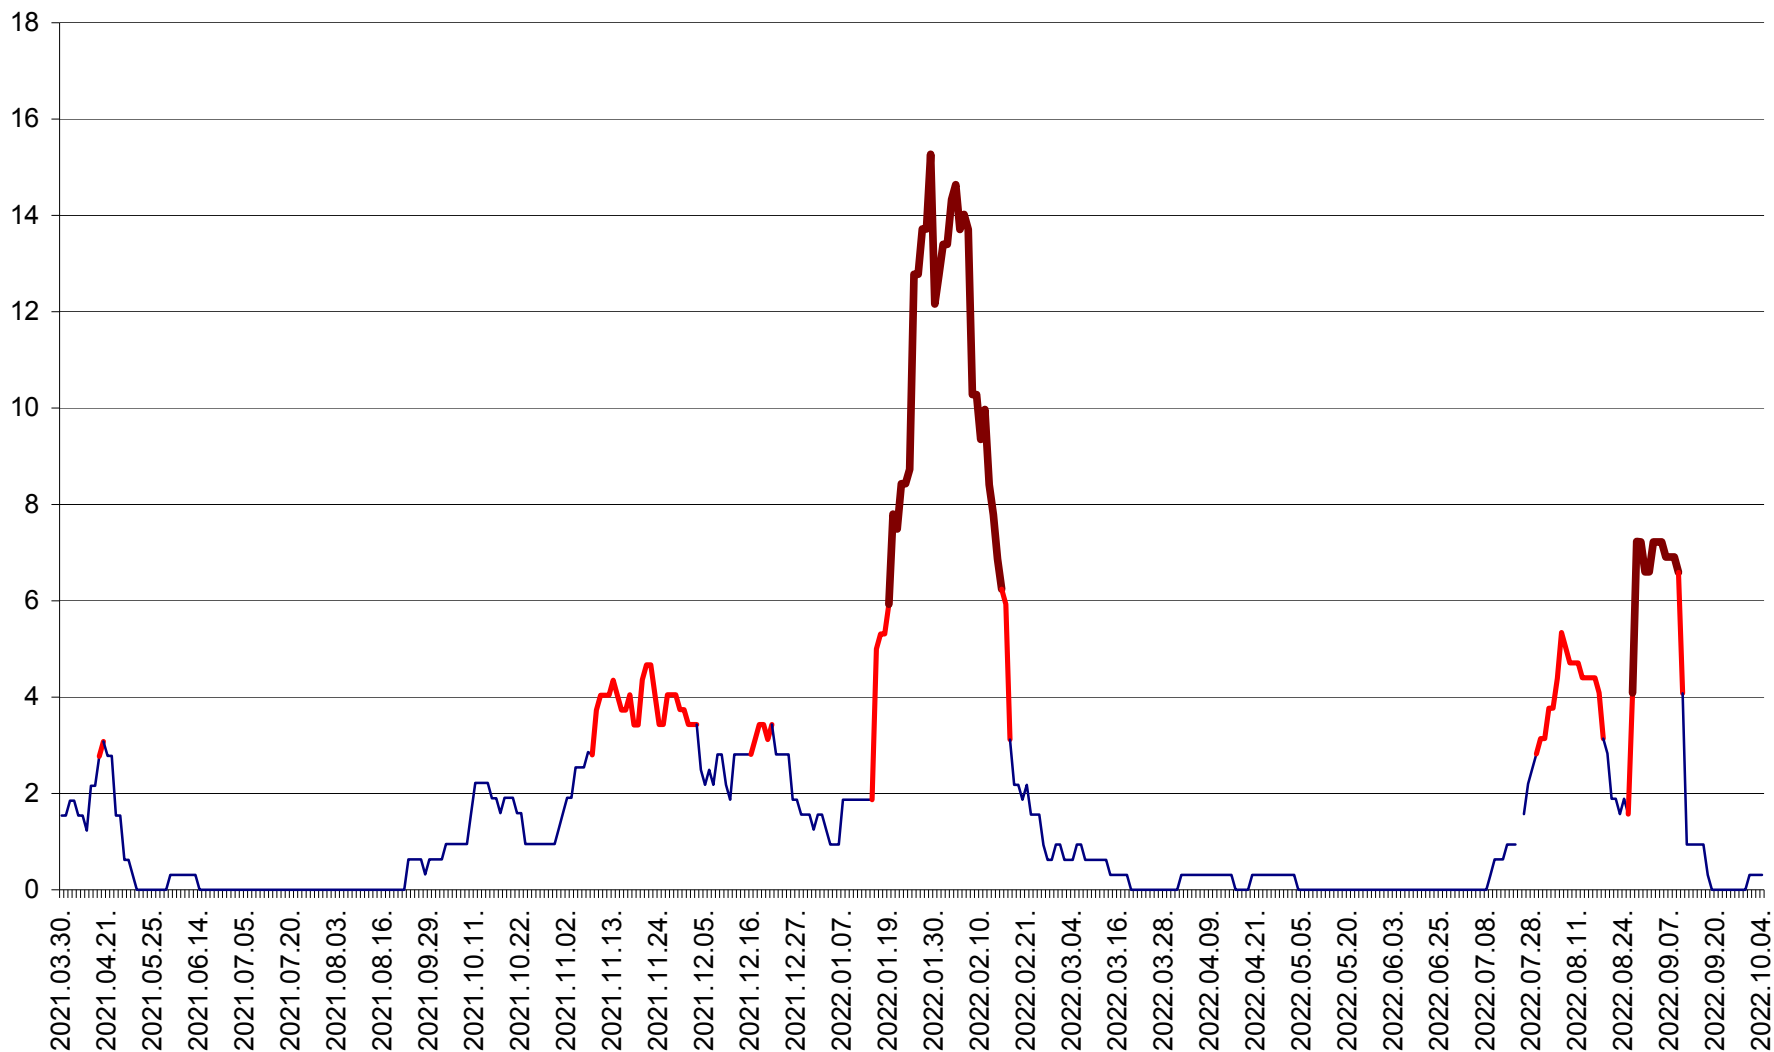

TUȘNAD - Evolutia incidentei cumulate pe 14 zile la ‰ de locuitori
2021.04.01. - 2022.10.04.