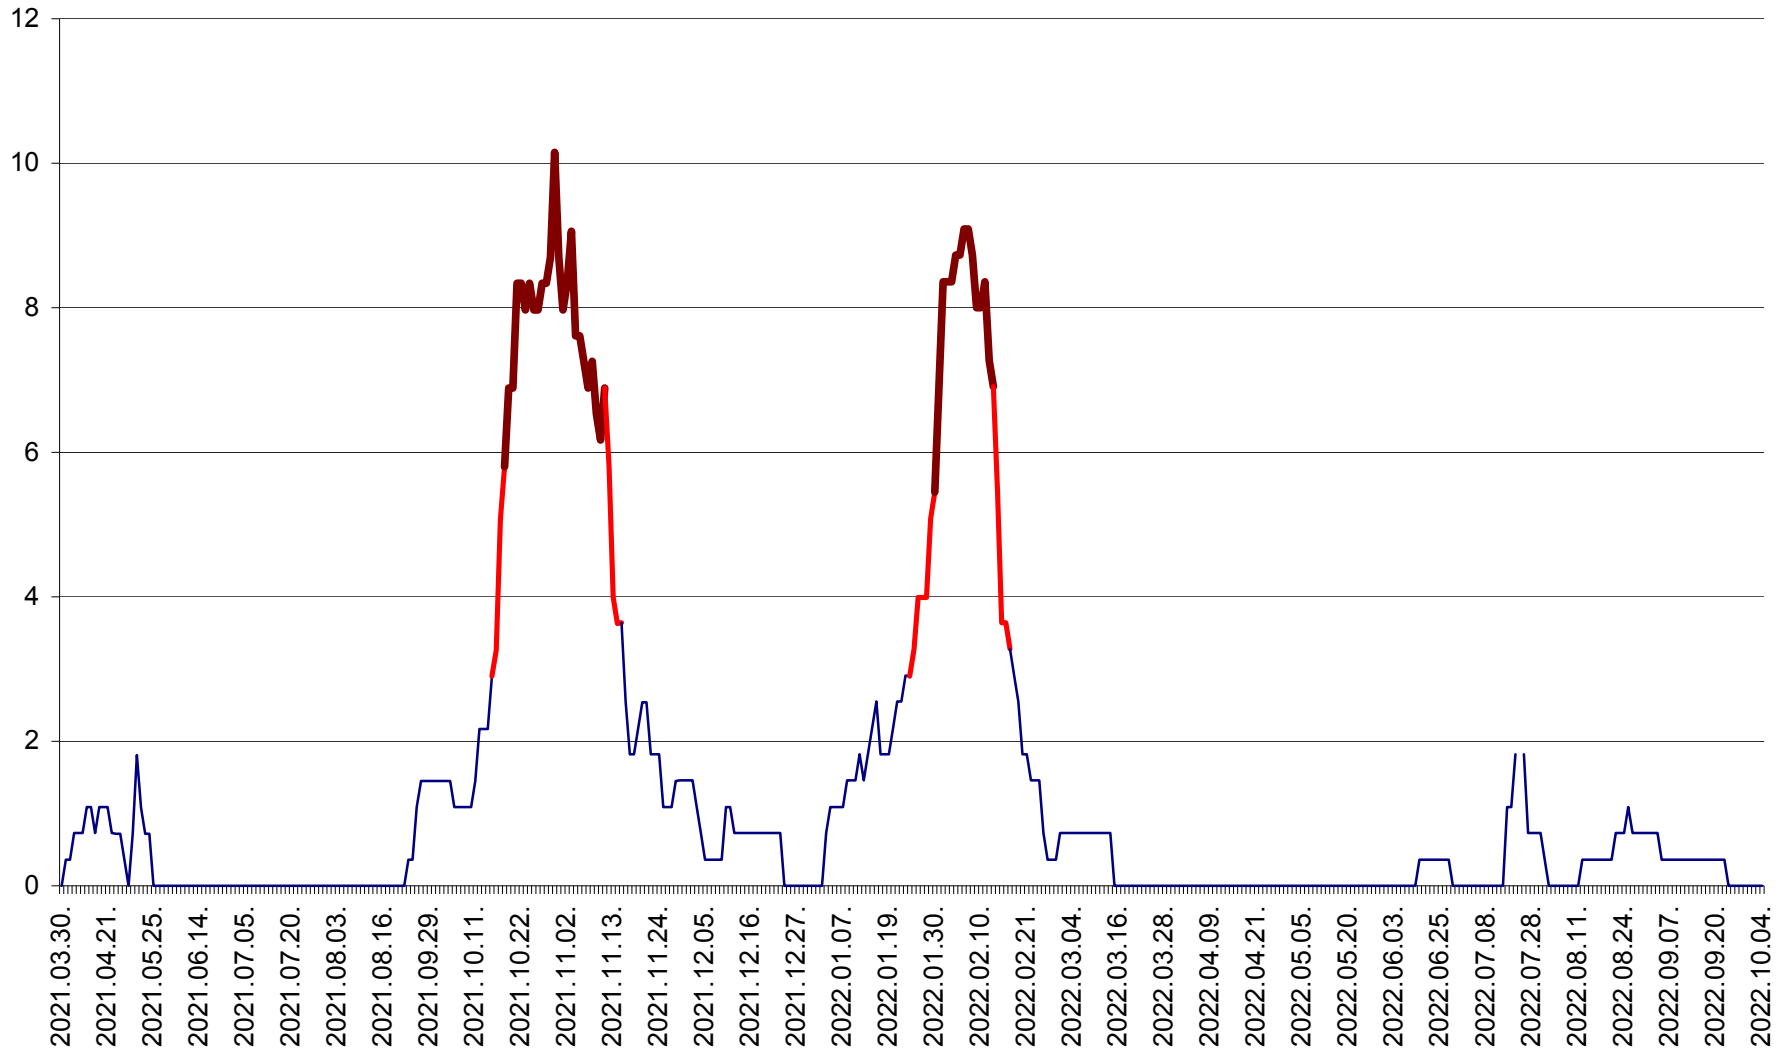

LELICENI - Evolutia incidentei cumulate pe 14 zile la ‰ de locuitori
2021.04.01. - 2022.10.04.

LUETA - Evolutia incidentei cumulate pe 14 zile la ‰ de locuitori
2021.04.01. - 2022.10.04.

LUNCA DE JOS - Evolutia incidentei cumulate pe 14 zile la ‰ de locuitori
2021.04.01. - 2022.10.04.

LUNCA DE SUS - Evolutia incidentei cumulate pe 14 zile la ‰ de locuitori
2021.04.01. - 2022.10.04.

LUPENI - Evolutia incidentei cumulate pe 14 zile la ‰ de locuitori
2021.04.01. - 2022.10.04.

MĂDĂRAȘ - Evolutia incidentei cumulate pe 14 zile la ‰ de locuitori
2021.04.01. - 2022.10.04.

MĂRTINIȘ - Evolutia incidentei cumulate pe 14 zile la ‰ de locuitori
2021.04.01. - 2022.10.04.

MEREȘTI - Evolutia incidentei cumulate pe 14 zile la ‰ de locuitori
2021.04.01. - 2022.10.04.

MUNICIPIUL MIERCUREA-CIUC - Evolutia incidentei cumulate pe 14 zile la ‰ de locuitori
2021.04.01. - 2022.10.04.

MIHĂILENI - Evolutia incidentei cumulate pe 14 zile la ‰ de locuitori
2021.04.01. - 2022.10.04.

MUGENI - Evolutia incidentei cumulate pe 14 zile la ‰ de locuitori
2021.04.01. - 2022.10.04.

OCLAND - Evolutia incidentei cumulate pe 14 zile la ‰ de locuitori
2021.04.01. - 2022.10.04.