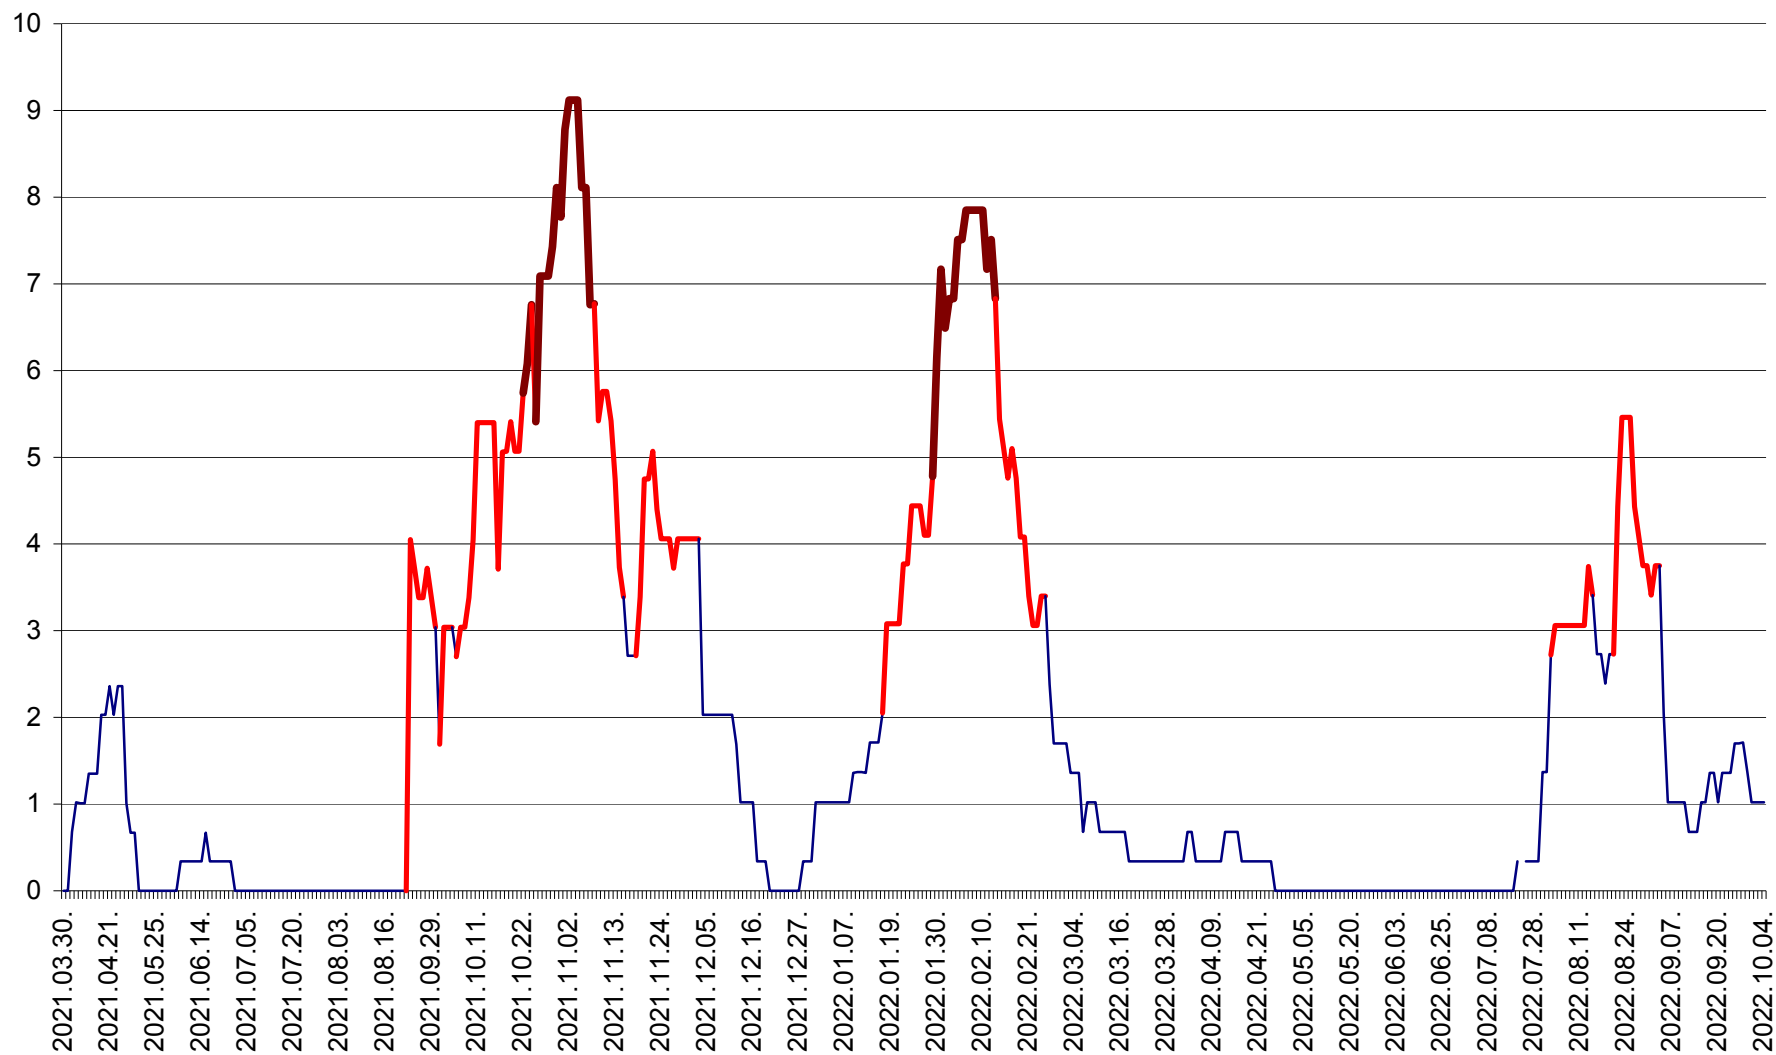

LELICENI - Evolutia incidentei cumulate pe 14 zile la ‰ de locuitori
2021.04.01. - 2022.10.04.

LUETA - Evolutia incidentei cumulate pe 14 zile la ‰ de locuitori
2021.04.01. - 2022.10.04.

LUNCA DE JOS - Evolutia incidentei cumulate pe 14 zile la ‰ de locuitori
2021.04.01. - 2022.10.04.

LUNCA DE SUS - Evolutia incidentei cumulate pe 14 zile la ‰ de locuitori
2021.04.01. - 2022.10.04.

LUPENI - Evolutia incidentei cumulate pe 14 zile la ‰ de locuitori
2021.04.01. - 2022.10.04.

MĂDĂRAȘ - Evolutia incidentei cumulate pe 14 zile la ‰ de locuitori
2021.04.01. - 2022.10.04.

MĂRTINIȘ - Evolutia incidentei cumulate pe 14 zile la ‰ de locuitori
2021.04.01. - 2022.10.04.

MEREȘTI - Evolutia incidentei cumulate pe 14 zile la ‰ de locuitori
2021.04.01. - 2022.10.04.

MUNICIPIUL MIERCUREA-CIUC - Evolutia incidentei cumulate pe 14 zile la ‰ de locuitori
2021.04.01. - 2022.10.04.