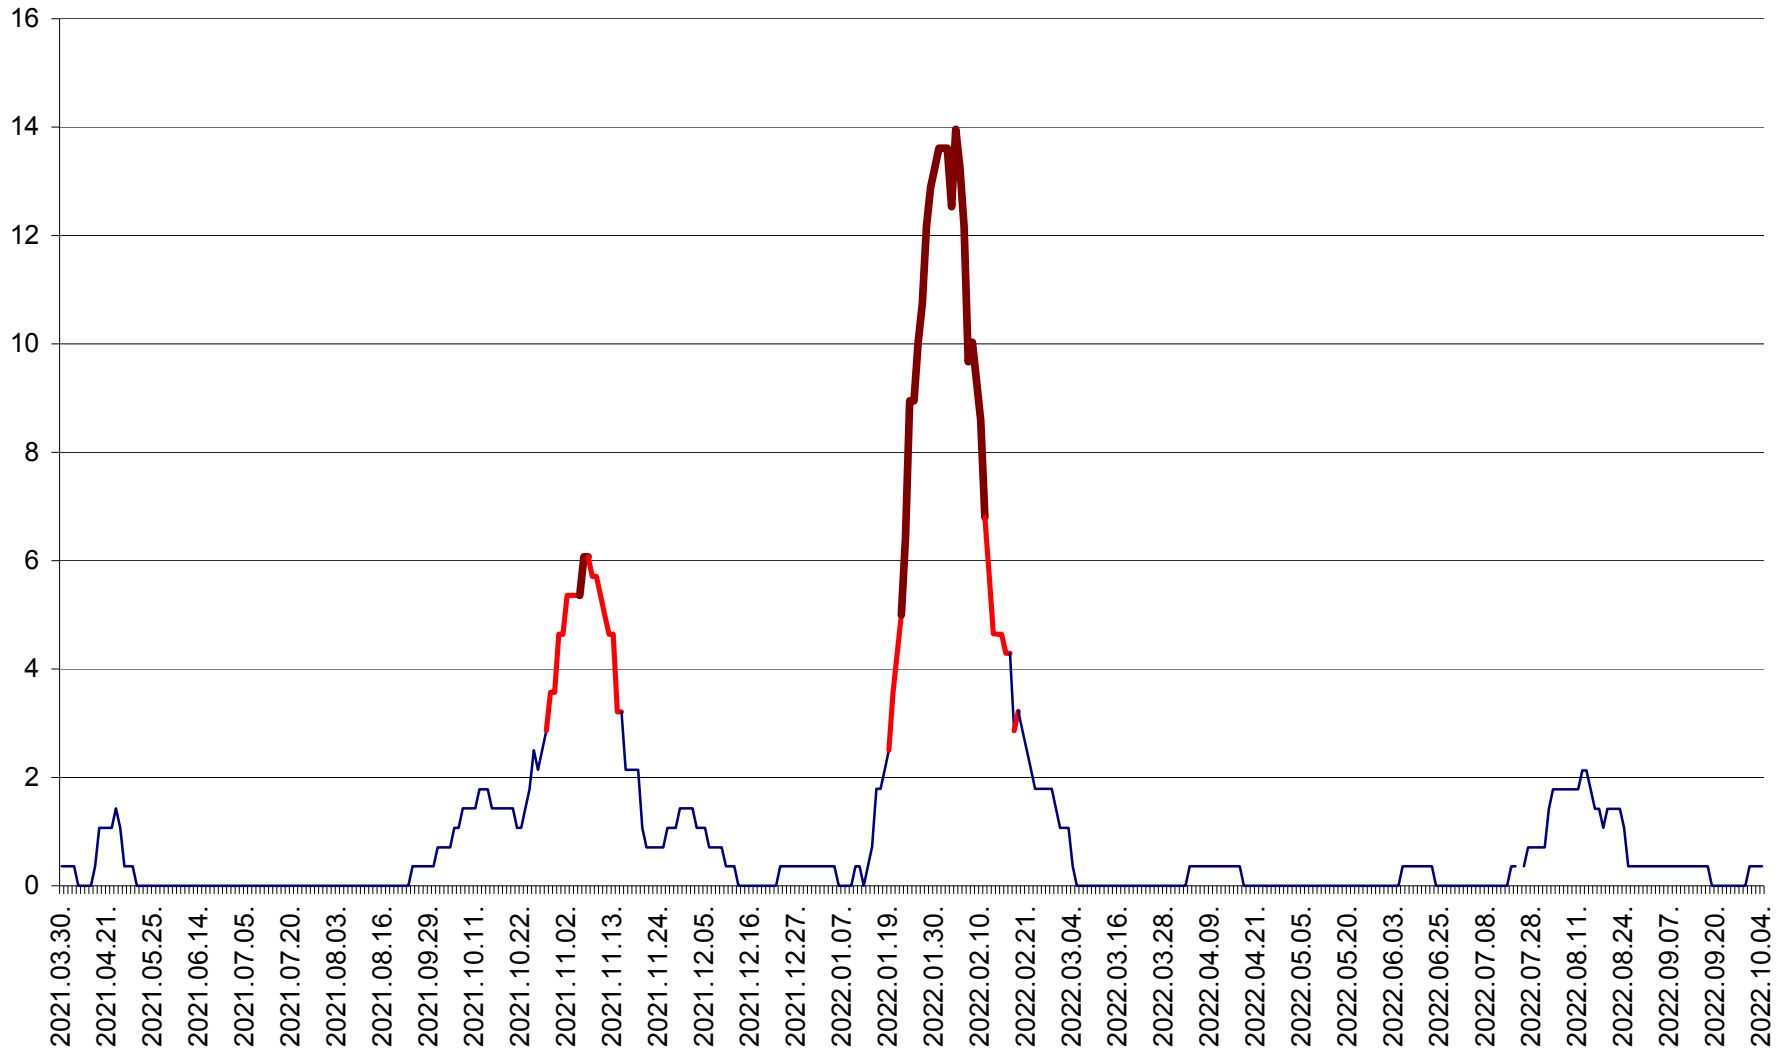

ȘIMONEȘTI - Evolutia incidentei cumulate pe 14 zile la ‰ de locuitori
2021.04.01. - 2022.10.04.

SICULENI - Evolutia incidentei cumulate pe 14 zile la ‰ de locuitori
2021.04.01. - 2022.10.04.