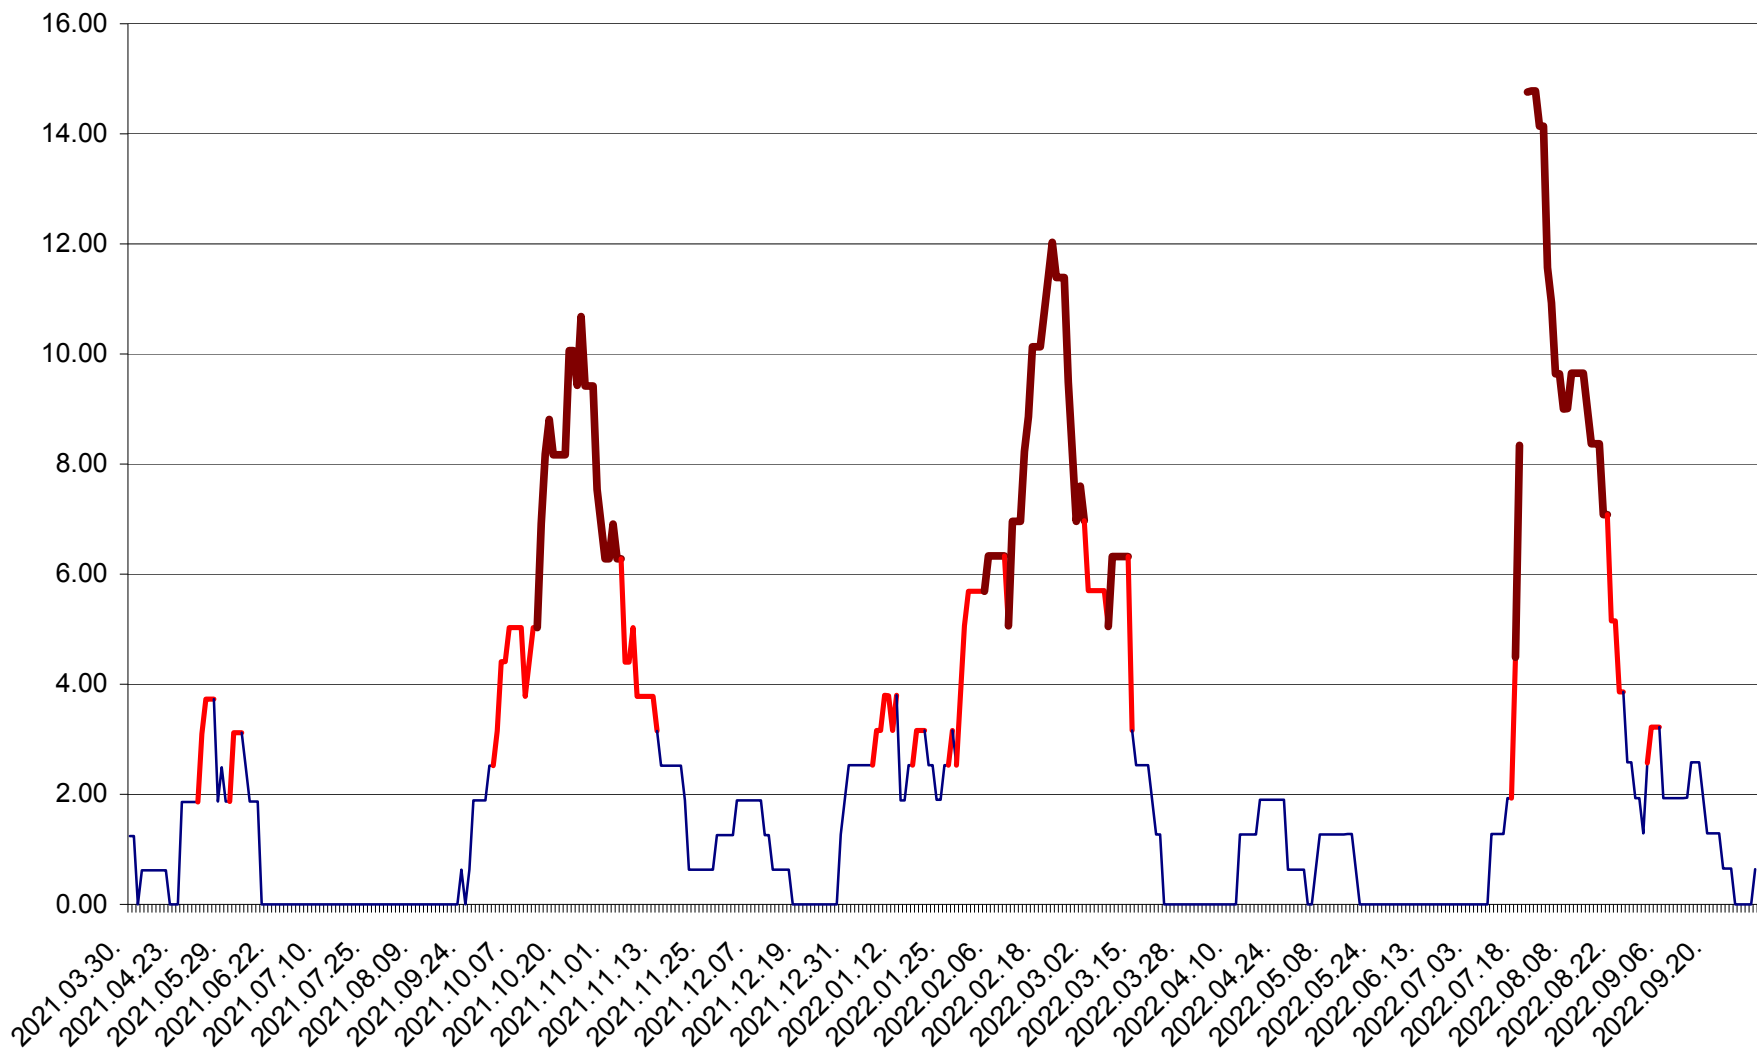

ATID - Evolutia incidentei cumulate pe 14 zile la % de locuitori
2021.04.01. - 2022.10.04.

AVRĂMEȘTI - Evolutia incidentei cumulate pe 14 zile la ‰ de locuitori
2021.04.01. - 2022.10.04.

ORAȘ BĂILE TUȘNAD - Evolutia incidentei cumulate pe 14 zile la ‰ de locuitori
2021.04.01. - 2022.10.04.

ORAȘ BĂLAN - Evoluția incidenței cumulate pe 14 zile la ‰ de locuitori
2021.04.01. - 2022.10.04.

BILBOR - Evolutia incidentei cumulate pe 14 zile la ‰ de locuitori
2021.04.01. - 2022.10.04.

ORAȘ BORSEC - Evolutia incidentei cumulate pe 14 zile la ‰ de locuitori
2021.04.01. - 2022.10.04.

BRĂDEȘTI - Evolulia incidentei cumulate pe 14 zile la ‰ de locuitori
2021.04.01. - 2022.10.04.

CĂPÂLNIȚA - Evolutia incidentei cumulate pe 14 zile la ‰ de locuitori
2021.04.01. - 2022.10.04.

CÂRȚA - Evolutia incidentei cumulate pe 14 zile la ‰ de locuitori
2021.04.01. - 2022.10.04.

CICEU - Evolutia incidentei cumulate pe 14 zile la ‰ de locuitori
2021.04.01. - 2022.10.04.

CIUCSÂNGEORGIU - Evolutia incidentei cumulate pe 14 zile la ‰ de locuitori
2021.04.01. - 2022.10.04.

CIUMANI - Evolutia incidentei cumulate pe 14 zile la ‰ de locuitori
2021.04.01. - 2022.10.04.