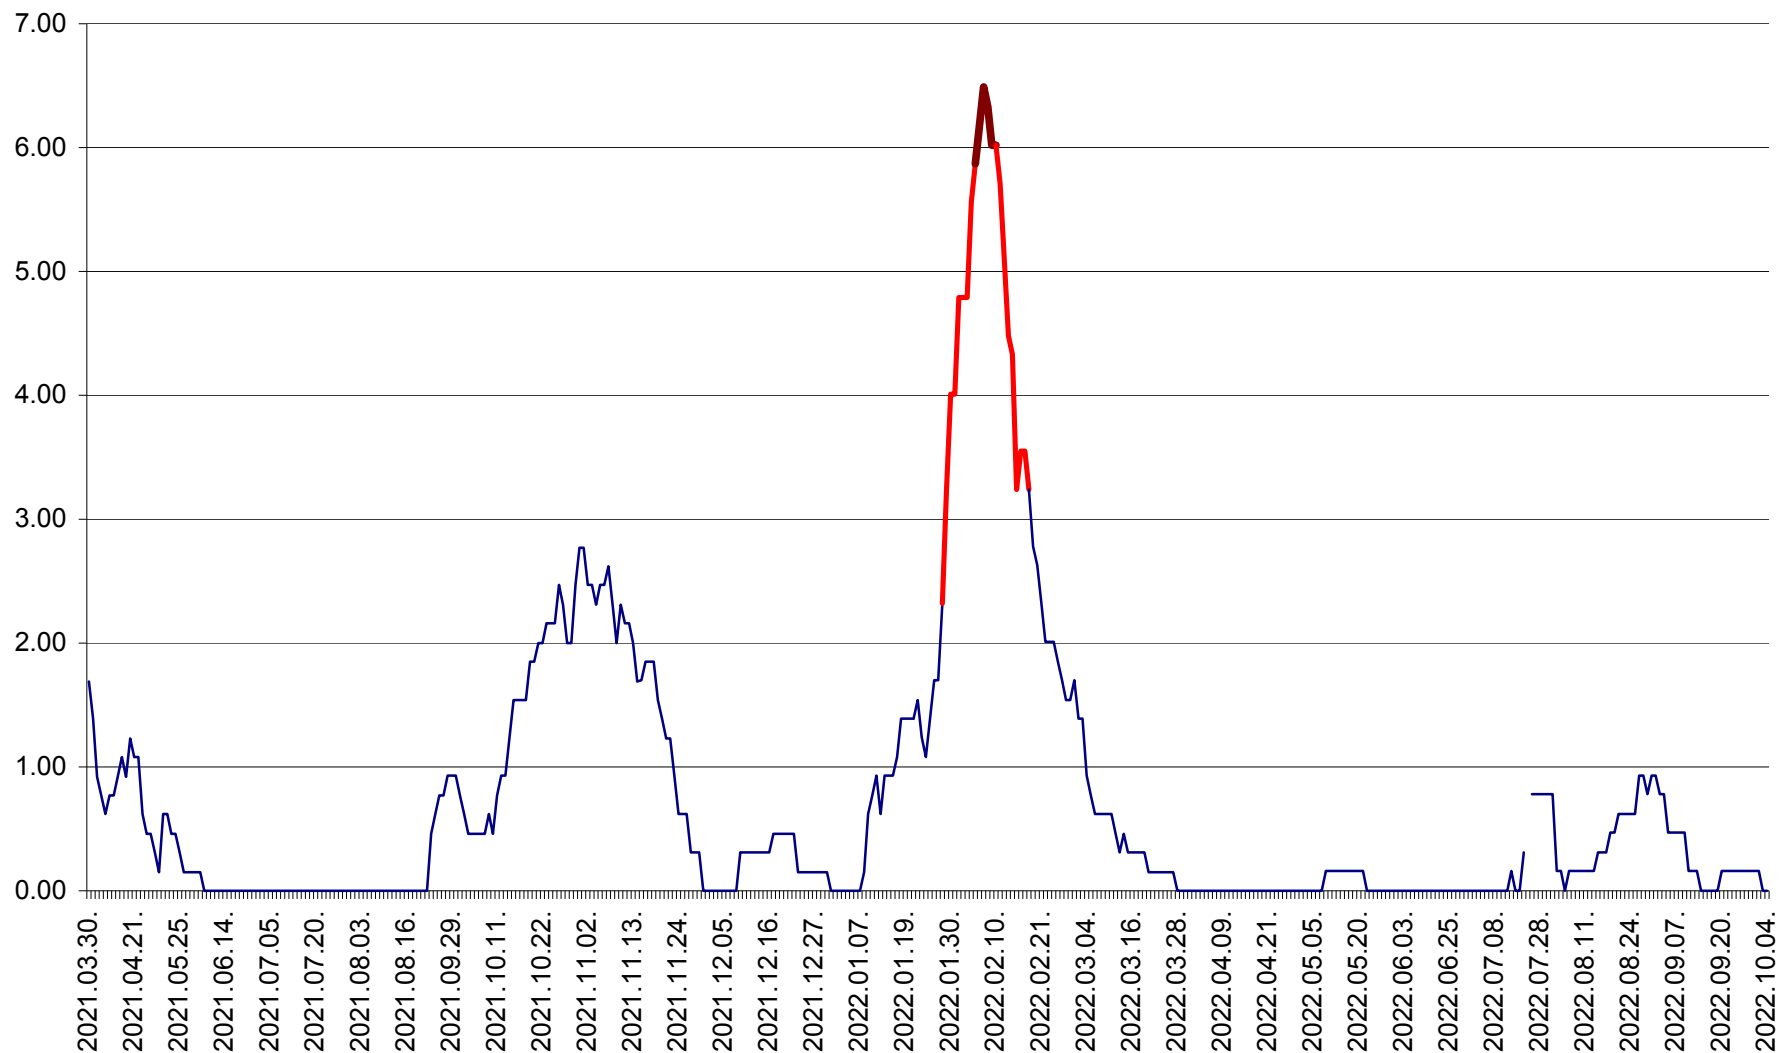

ORAȘ BĂLAN - Evoluția incidenței cumulate pe 14 zile la ‰ de locuitori
2021.04.01. - 2022.10.04.

BILBOR - Evolutia incidentei cumulate pe 14 zile la ‰ de locuitori
2021.04.01. - 2022.10.04.

ORAȘ BORSEC - Evolutia incidentei cumulate pe 14 zile la ‰ de locuitori
2021.04.01. - 2022.10.04.

BRĂDEȘTI - Evolulia incidentei cumulate pe 14 zile la ‰ de locuitori
2021.04.01. - 2022.10.04.

CĂPÂLNIȚA - Evolutia incidentei cumulate pe 14 zile la ‰ de locuitori
2021.04.01. - 2022.10.04.

CÂRȚA - Evolutia incidentei cumulate pe 14 zile la ‰ de locuitori
2021.04.01. - 2022.10.04.

CICEU - Evolutia incidentei cumulate pe 14 zile la ‰ de locuitori
2021.04.01. - 2022.10.04.

CIUCSÂNGEORGIU - Evolutia incidentei cumulate pe 14 zile la ‰ de locuitori
2021.04.01. - 2022.10.04.

CIUMANI - Evolutia incidentei cumulate pe 14 zile la ‰ de locuitori
2021.04.01. - 2022.10.04.

CORBU - Evolutia incidentei cumulate pe 14 zile la ‰ de locuitori
2021.04.01. - 2022.10.04.

CORUND - Evolutia incidentei cumulate pe 14 zile la ‰ de locuitori
2021.04.01. - 2022.10.04.

COZMENI - Evolutia incidentei cumulate pe 14 zile la % de locuitori
2021.04.01. - 2022.10.04.