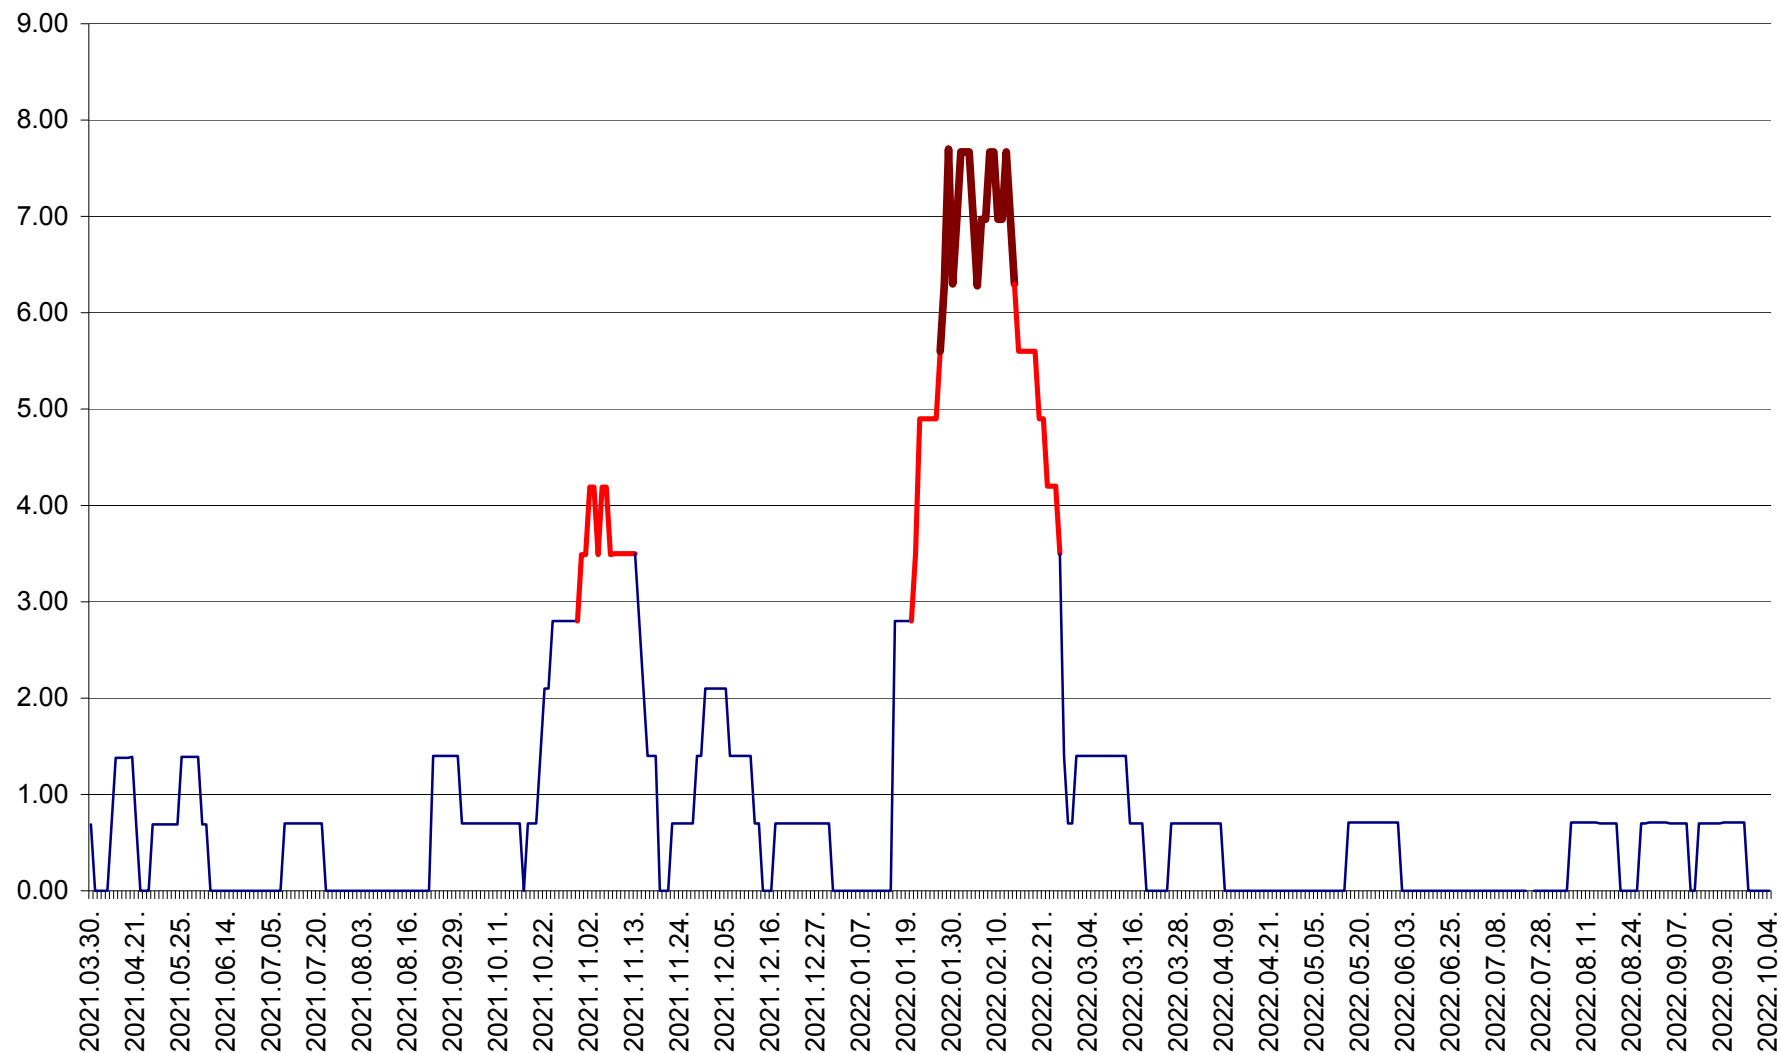

ORAȘ BĂLAN - Evoluția incidenței cumulate pe 14 zile la ‰ de locuitori
2021.04.01. - 2022.10.04.

BILBOR - Evolutia incidentei cumulate pe 14 zile la ‰ de locuitori
2021.04.01. - 2022.10.04.

ORAȘ BORSEC - Evolutia incidentei cumulate pe 14 zile la ‰ de locuitori
2021.04.01. - 2022.10.04.

BRĂDEȘTI - Evolulia incidentei cumulate pe 14 zile la ‰ de locuitori
2021.04.01. - 2022.10.04.

CĂPÂLNIȚA - Evolutia incidentei cumulate pe 14 zile la ‰ de locuitori
2021.04.01. - 2022.10.04.

CÂRȚA - Evolutia incidentei cumulate pe 14 zile la ‰ de locuitori
2021.04.01. - 2022.10.04.

CICEU - Evolutia incidentei cumulate pe 14 zile la ‰ de locuitori
2021.04.01. - 2022.10.04.

CIUCSÂNGEORGIU - Evolutia incidentei cumulate pe 14 zile la ‰ de locuitori
2021.04.01. - 2022.10.04.

CIUMANI - Evolutia incidentei cumulate pe 14 zile la ‰ de locuitori
2021.04.01. - 2022.10.04.

CORBU - Evolutia incidentei cumulate pe 14 zile la ‰ de locuitori
2021.04.01. - 2022.10.04.

CORUND - Evolutia incidentei cumulate pe 14 zile la ‰ de locuitori
2021.04.01. - 2022.10.04.

COZMENI - Evolutia incidentei cumulate pe 14 zile la % de locuitori
2021.04.01. - 2022.10.04.