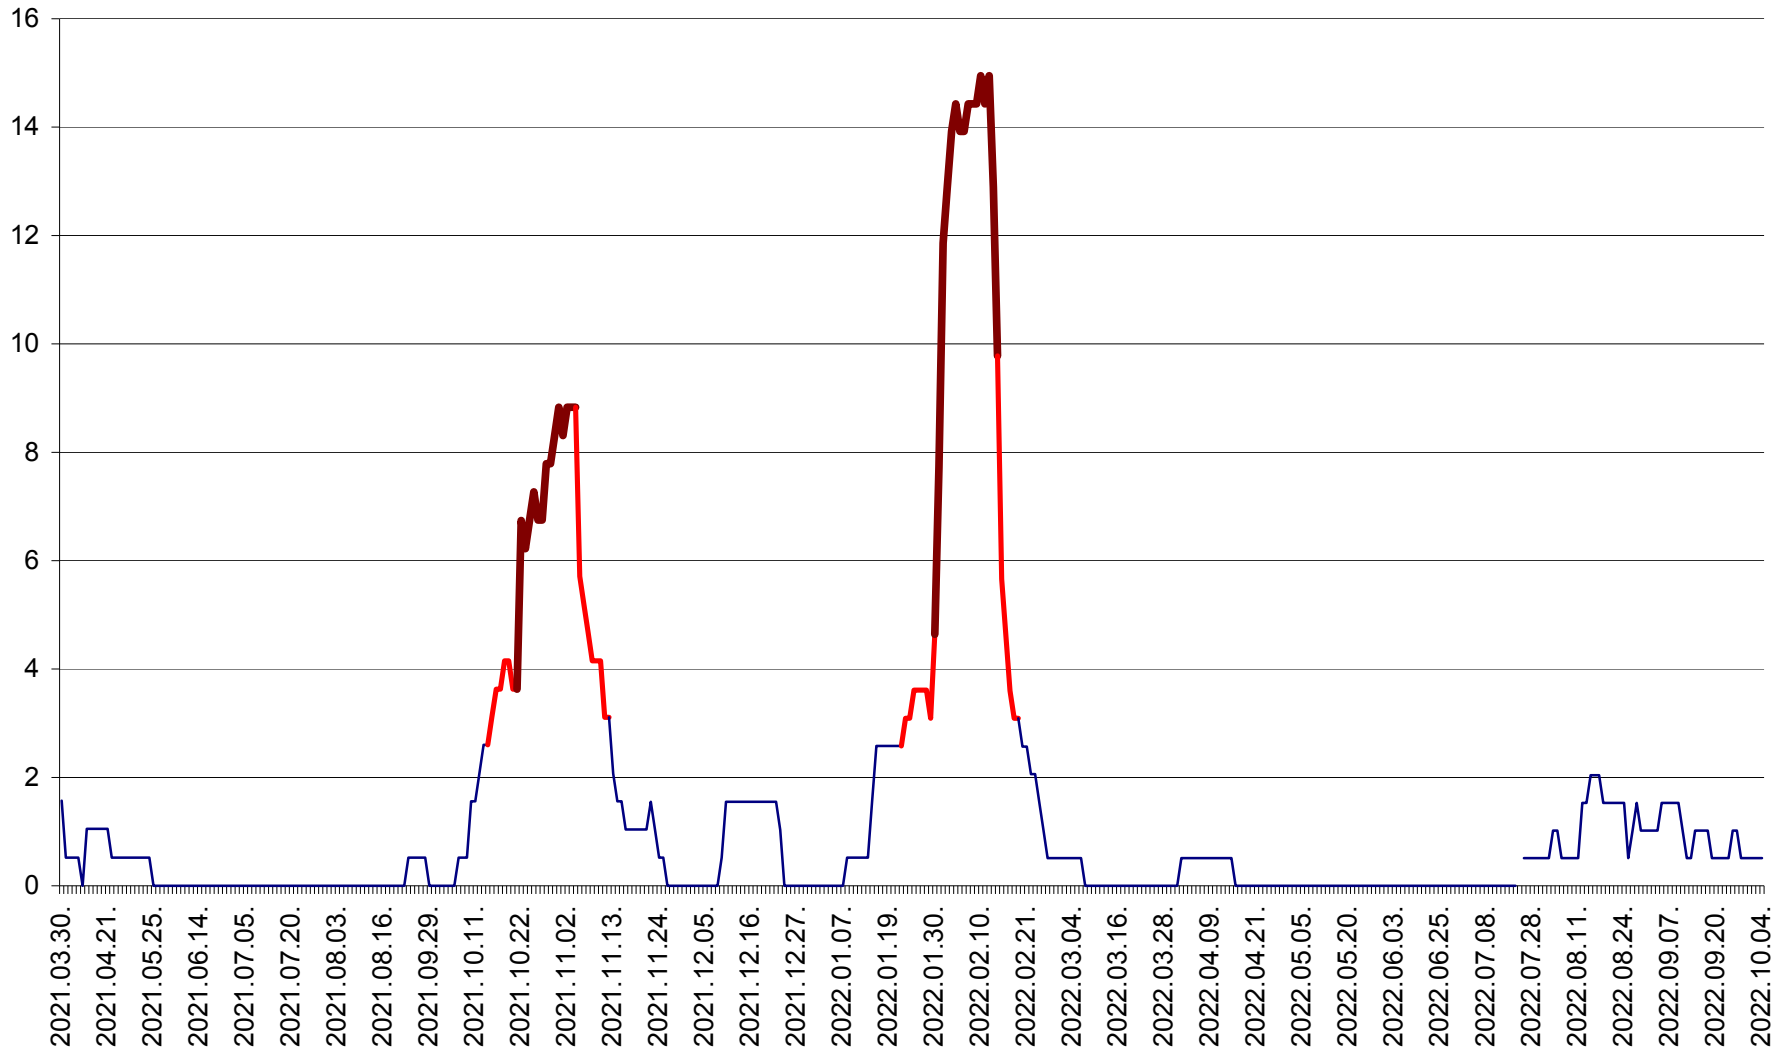

MIHĂILENI - Evolutia incidentei cumulate pe 14 zile la ‰ de locuitori
2021.04.01. - 2022.10.04.

MUGENI - Evolutia incidentei cumulate pe 14 zile la ‰ de locuitori
2021.04.01. - 2022.10.04.

OCLAND - Evolutia incidentei cumulate pe 14 zile la ‰ de locuitori
2021.04.01. - 2022.10.04.

MUNICIPIUL ODORHEIU SECUIESC - Evolutia incidentei cumulate pe 14 zile la ‰ de locuitori
2021.04.01. - 2022.10.04.

PĂULENI-CIUC - Evolutia incidentei cumulate pe 14 zile la % de locuitori
2021.04.01. - 2022.10.04.

PLĂIEȘII DE JOS - Evoluția incidenței cumulate pe 14 zile la ‰ de locuitori
2021.04.01. - 2022.10.04.

PORUMBENI - Evolutia incidentei cumulate pe 14 zile la ‰ de locuitori
2021.04.01. - 2022.10.04.

PRAID - Evolutia incidentei cumulate pe 14 zile la ‰ de locuitori
2021.04.01. - 2022.10.04.