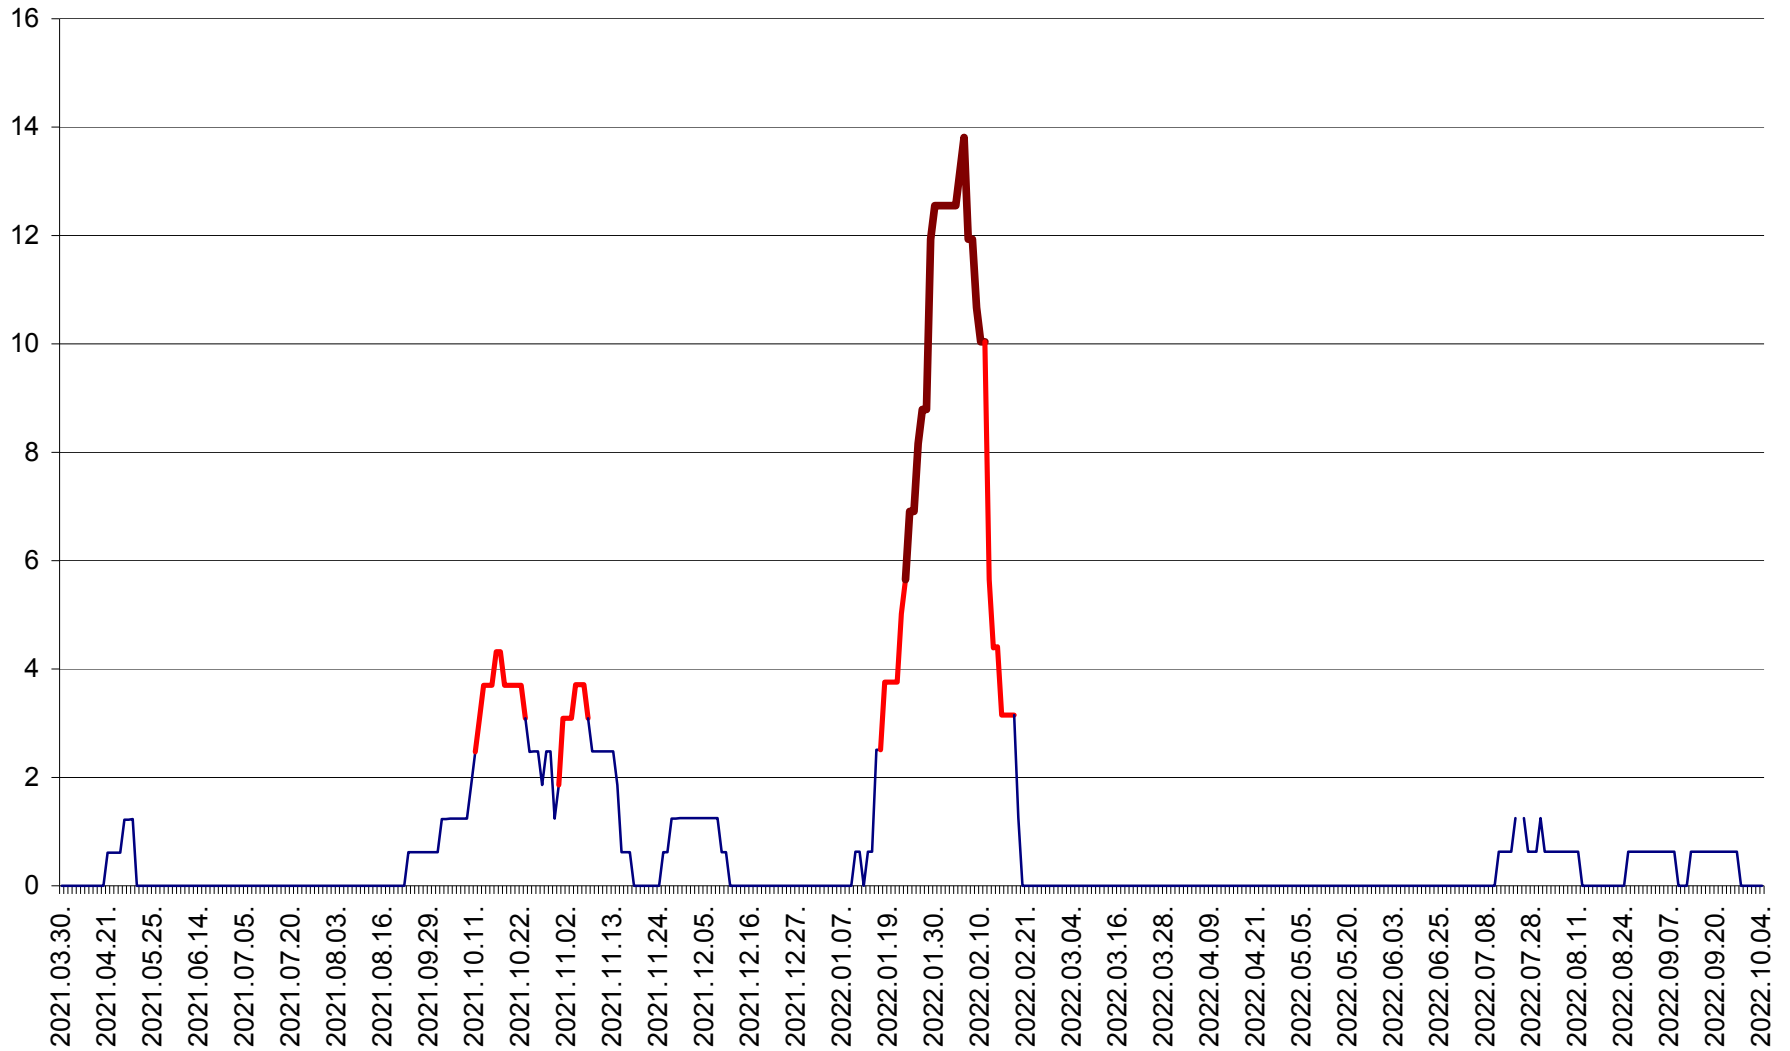

PLĂIEȘII DE JOS - Evoluția incidenței cumulate pe 14 zile la ‰ de locuitori
2021.04.01. - 2022.10.04.

PORUMBENI - Evolutia incidentei cumulate pe 14 zile la ‰ de locuitori
2021.04.01. - 2022.10.04.

PRAID - Evolutia incidentei cumulate pe 14 zile la ‰ de locuitori
2021.04.01. - 2022.10.04.

RACU - Evolutia incidentei cumulate pe 14 zile la ‰ de locuitori
2021.04.01. - 2022.10.04.

REMETEA - Evolutia incidentei cumulate pe 14 zile la % de locuitori
2021.04.01. - 2022.10.04.

SĂCEL - Evolutia incidentei cumulate pe 14 zile la ‰ de locuitori
2021.04.01. - 2022.10.04.