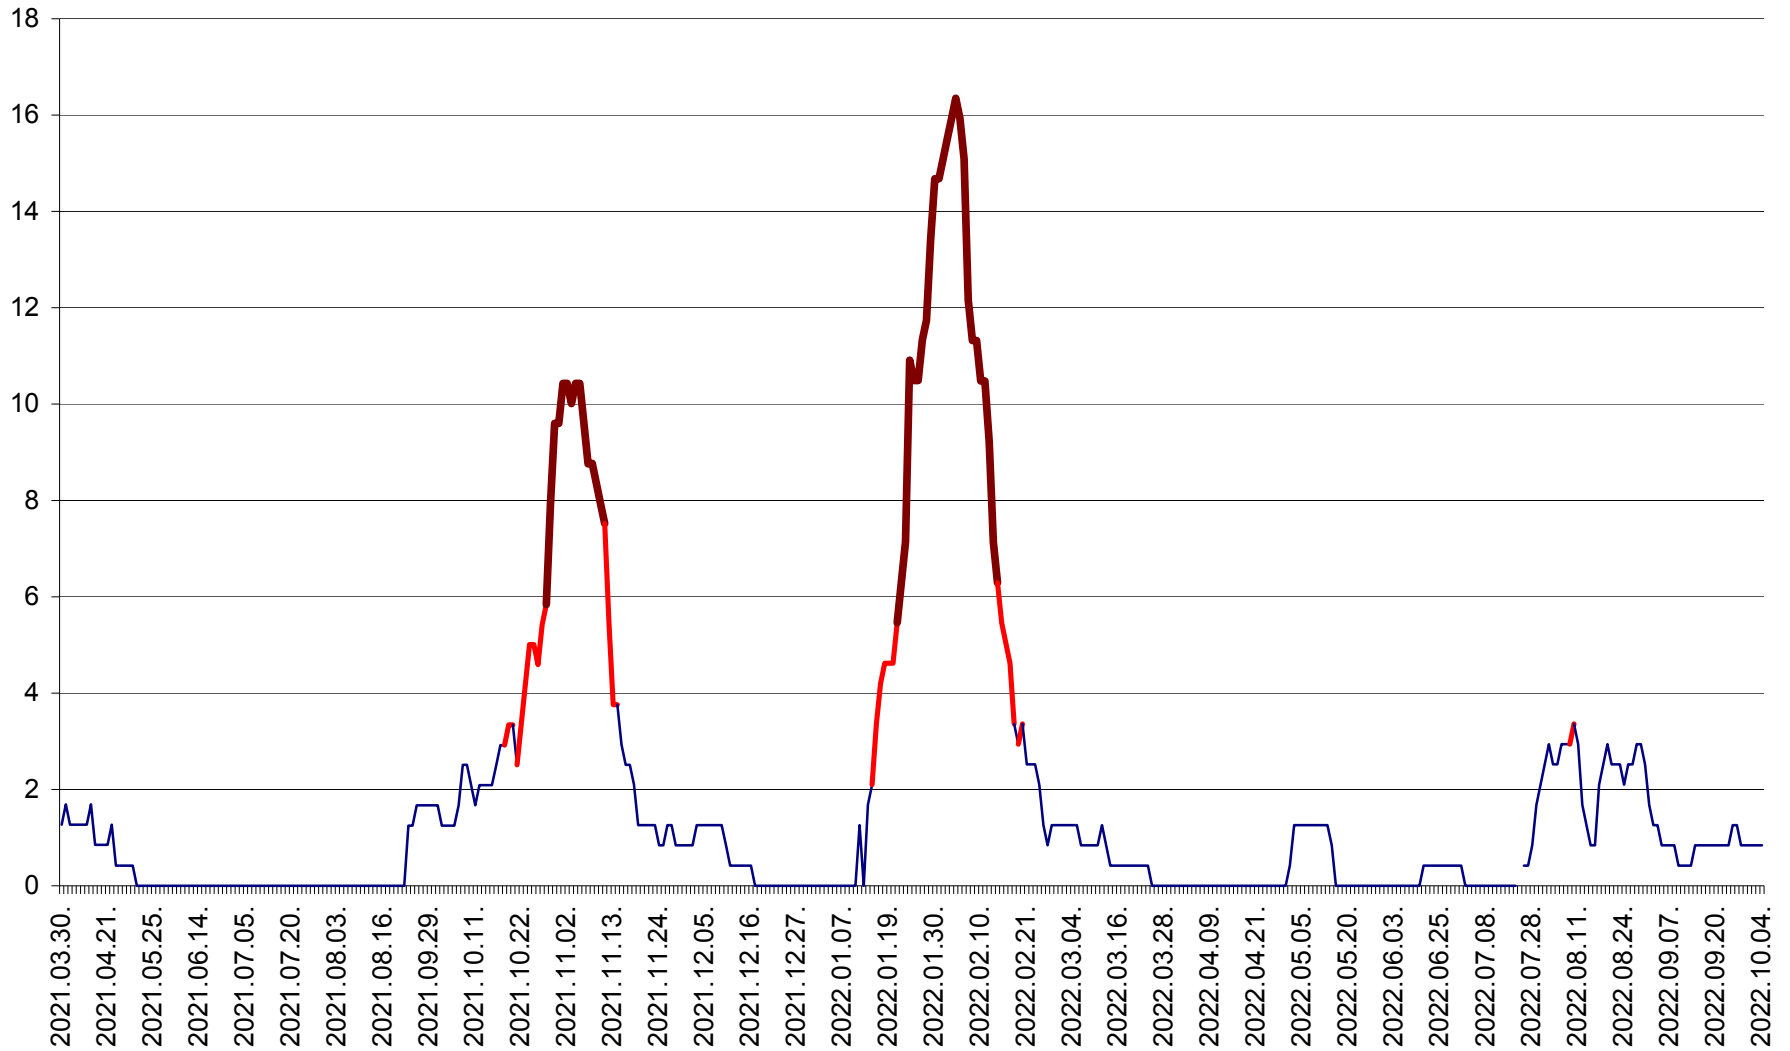

FELICENI - Evolutia incidentei cumulate pe 14 zile la % de locuitori
2021.04.01. - 2022.10.04.

FRUMOASA - Evolutia incidentei cumulate pe 14 zile la ‰ de locuitori
2021.04.01. - 2022.10.04.

GĂLĂUȚAȘ - Evoluția incidenței cumulate pe 14 zile la ‰ de locuitori
2021.04.01. - 2022.10.04.

MUNICIPIUL GHEORGHENI - Evolutia incidentei cumulate pe 14 zile la % de locuitori
2021.04.01. - 2022.10.04.

JOSENI - Evolutia incidentei cumulate pe 14 zile la ‰ de locuitori
2021.04.01. - 2022.10.04.

LĂZAREA - Evolutia incidentei cumulate pe 14 zile la % de locuitori
2021.04.01. - 2022.10.04.

LELICENI - Evolutia incidentei cumulate pe 14 zile la ‰ de locuitori
2021.04.01. - 2022.10.04.

LUETA - Evolutia incidentei cumulate pe 14 zile la ‰ de locuitori
2021.04.01. - 2022.10.04.

LUNCA DE JOS - Evolutia incidentei cumulate pe 14 zile la ‰ de locuitori
2021.04.01. - 2022.10.04.