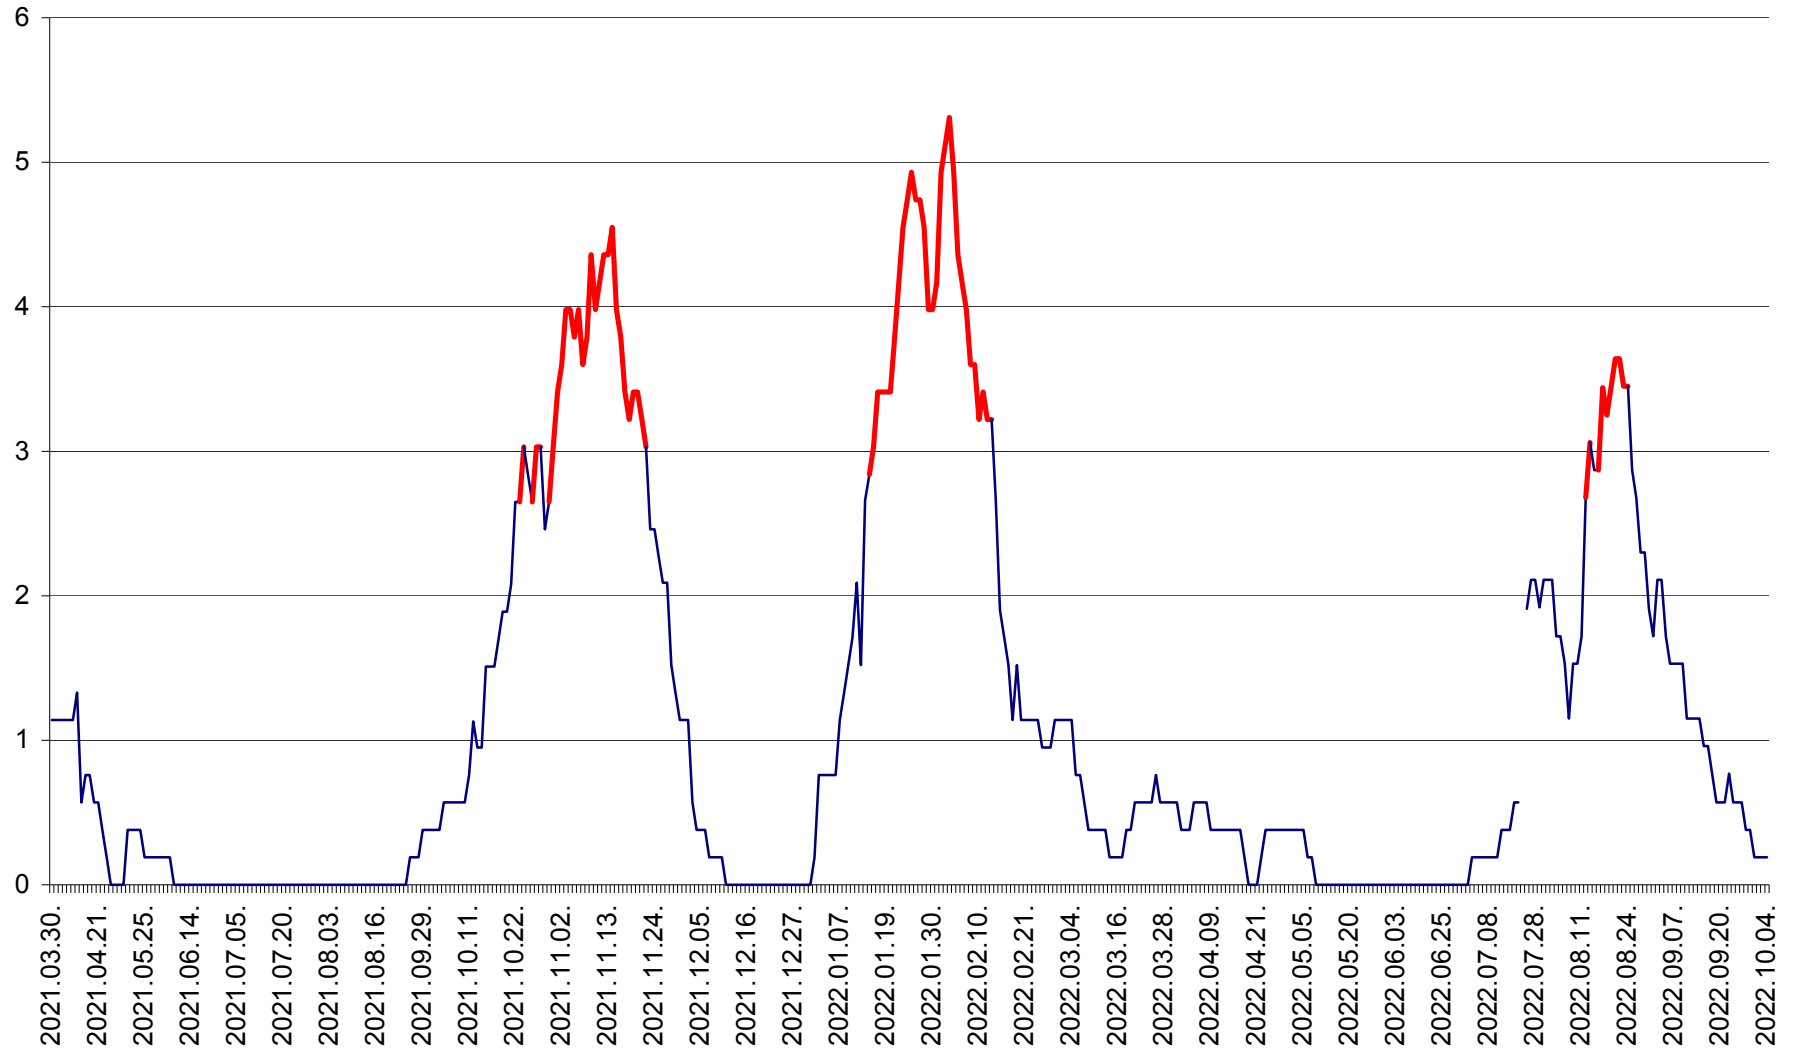

SÂNSIMION - Evolutia incidentei cumulate pe 14 zile la ‰ de locuitori
2021.04.01. - 2022.10.04.

SÂNTIMBRU - Evolutia incidentei cumulate pe 14 zile la ‰ de locuitori
2021.04.01. - 2022.10.04.

SĂRMAȘ - Evolutia incidentei cumulate pe 14 zile la ‰ de locuitori
2021.04.01. - 2022.10.04.

SATU MARE - Evolutia incidentei cumulate pe 14 zile la ‰ de locuitori
2021.04.01. - 2022.10.04.

SECUIENI - Evolutia incidentei cumulate pe 14 zile la ‰ de locuitori
2021.04.01. - 2022.10.04.

SICULENI - Evolutia incidentei cumulate pe 14 zile la ‰ de locuitori
2021.04.01. - 2022.10.04.

ȘIMONEȘTI - Evolutia incidentei cumulate pe 14 zile la ‰ de locuitori
2021.04.01. - 2022.10.04.

SUBCETATE - Evolutia incidentei cumulate pe 14 zile la ‰ de locuitori
2021.04.01. - 2022.10.04.

SUSENI - Evolutia incidentei cumulate pe 14 zile la ‰ de locuitori
2021.04.01. - 2022.10.04.