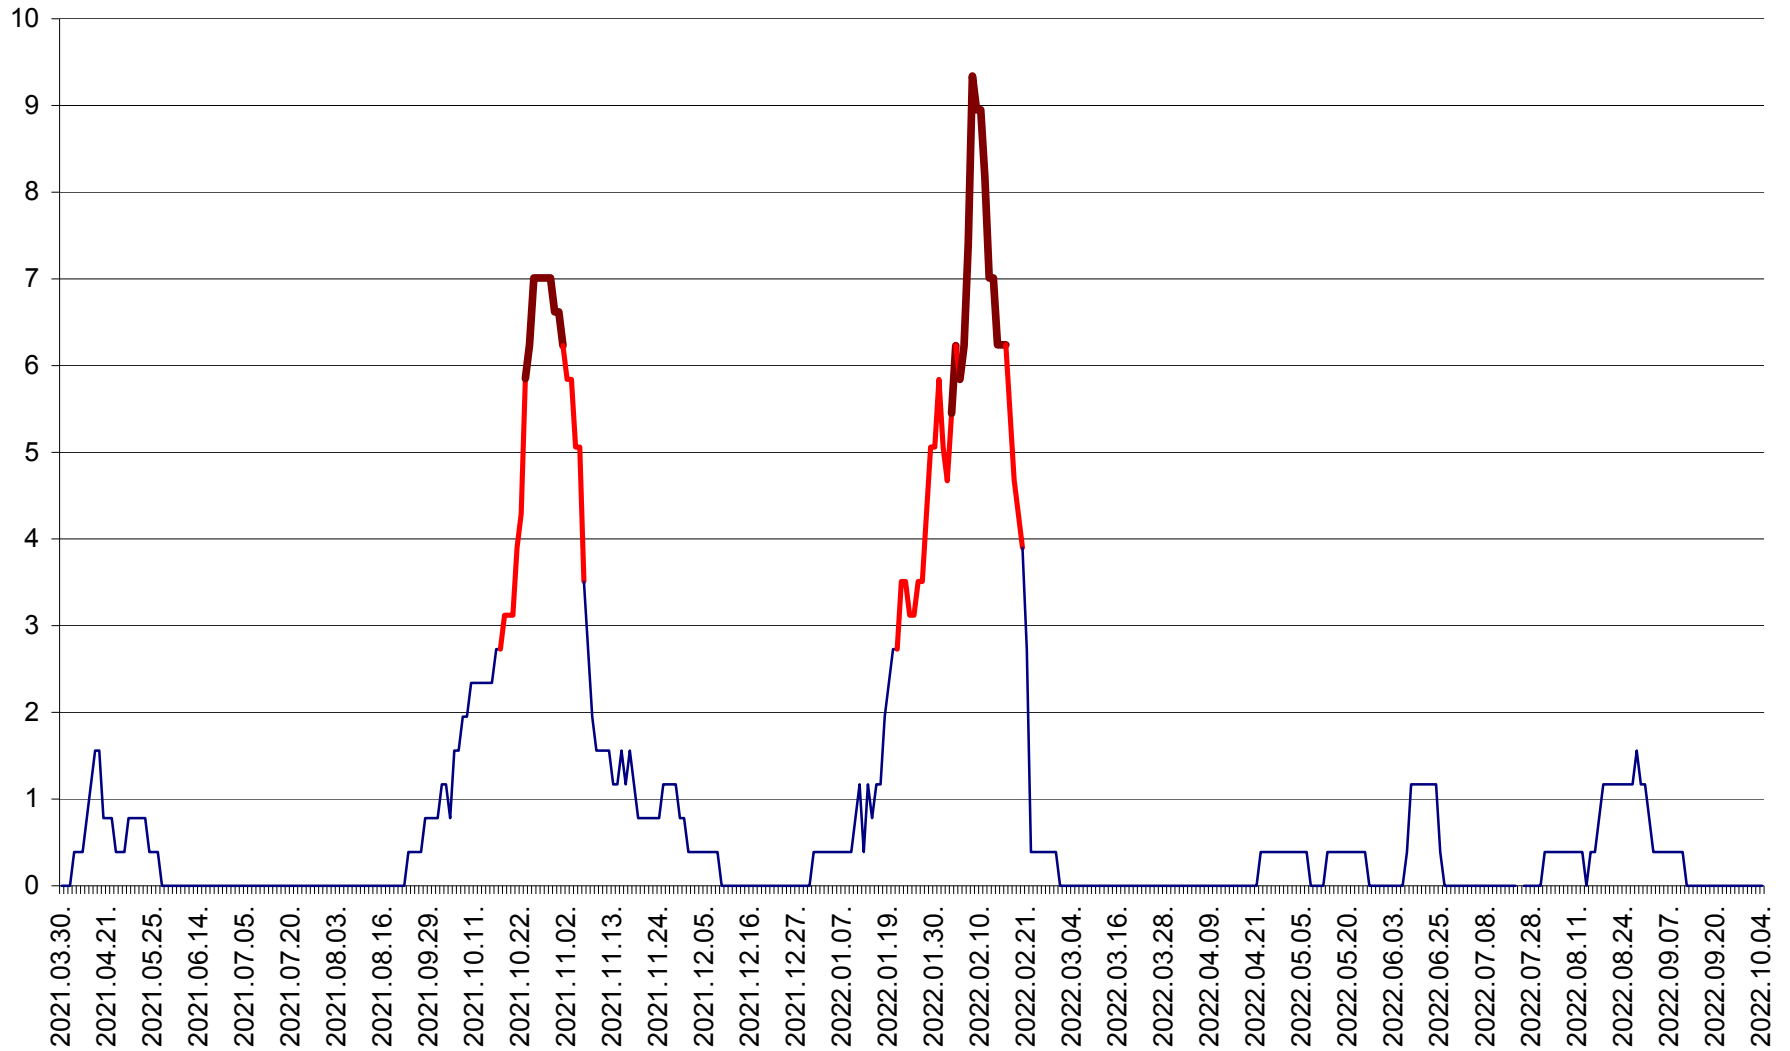

MUNICIPIUL TOPLIȚA - Evolutia incidentei cumulate pe 14 zile la ‰ de locuitori
2021.04.01. - 2022.10.04.