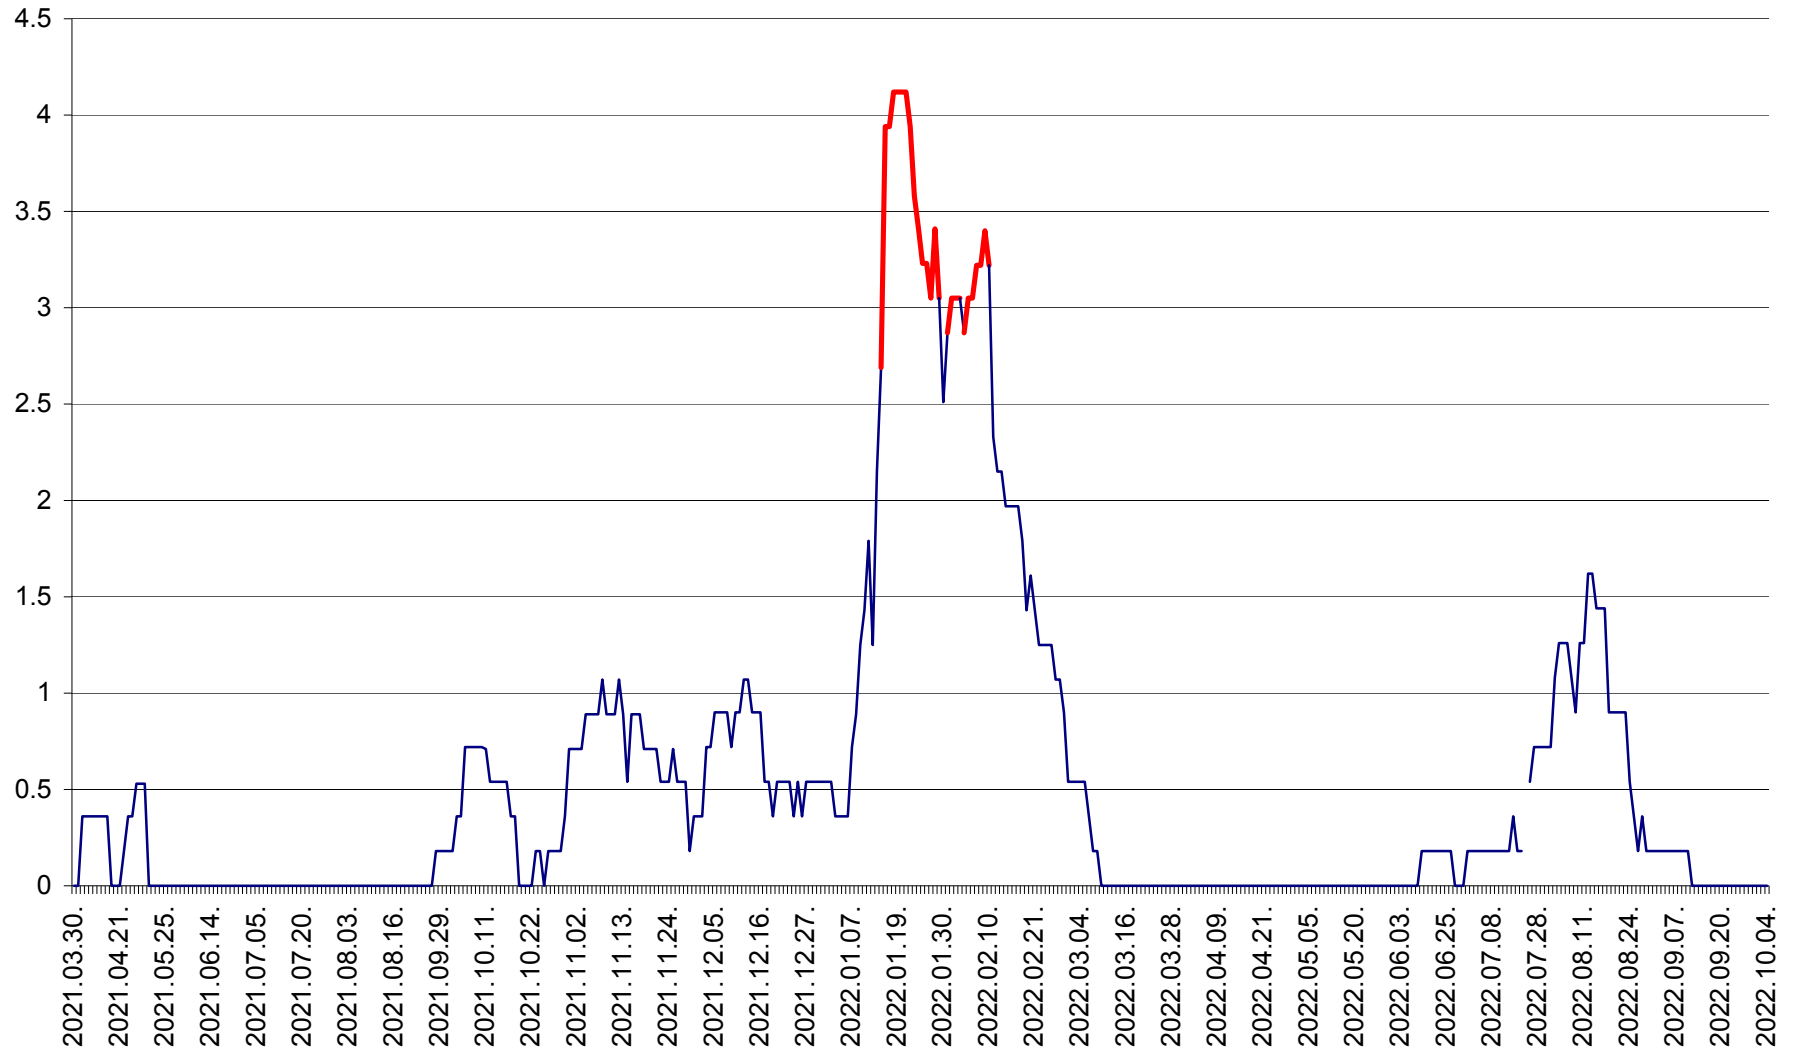

FELICENI - Evolutia incidentei cumulate pe 14 zile la % de locuitori
2021.04.01. - 2022.10.04.

FRUMOASA - Evolutia incidentei cumulate pe 14 zile la ‰ de locuitori
2021.04.01. - 2022.10.04.

GĂLĂUȚAȘ - Evoluția incidenței cumulate pe 14 zile la ‰ de locuitori
2021.04.01. - 2022.10.04.

MUNICIPIUL GHEORGHENI - Evolutia incidentei cumulate pe 14 zile la % de locuitori
2021.04.01. - 2022.10.04.

JOSENI - Evolutia incidentei cumulate pe 14 zile la ‰ de locuitori
2021.04.01. - 2022.10.04.

LĂZAREA - Evolutia incidentei cumulate pe 14 zile la % de locuitori
2021.04.01. - 2022.10.04.

LELICENI - Evolutia incidentei cumulate pe 14 zile la ‰ de locuitori
2021.04.01. - 2022.10.04.

LUETA - Evolutia incidentei cumulate pe 14 zile la ‰ de locuitori
2021.04.01. - 2022.10.04.

LUNCA DE JOS - Evolutia incidentei cumulate pe 14 zile la ‰ de locuitori
2021.04.01. - 2022.10.04.