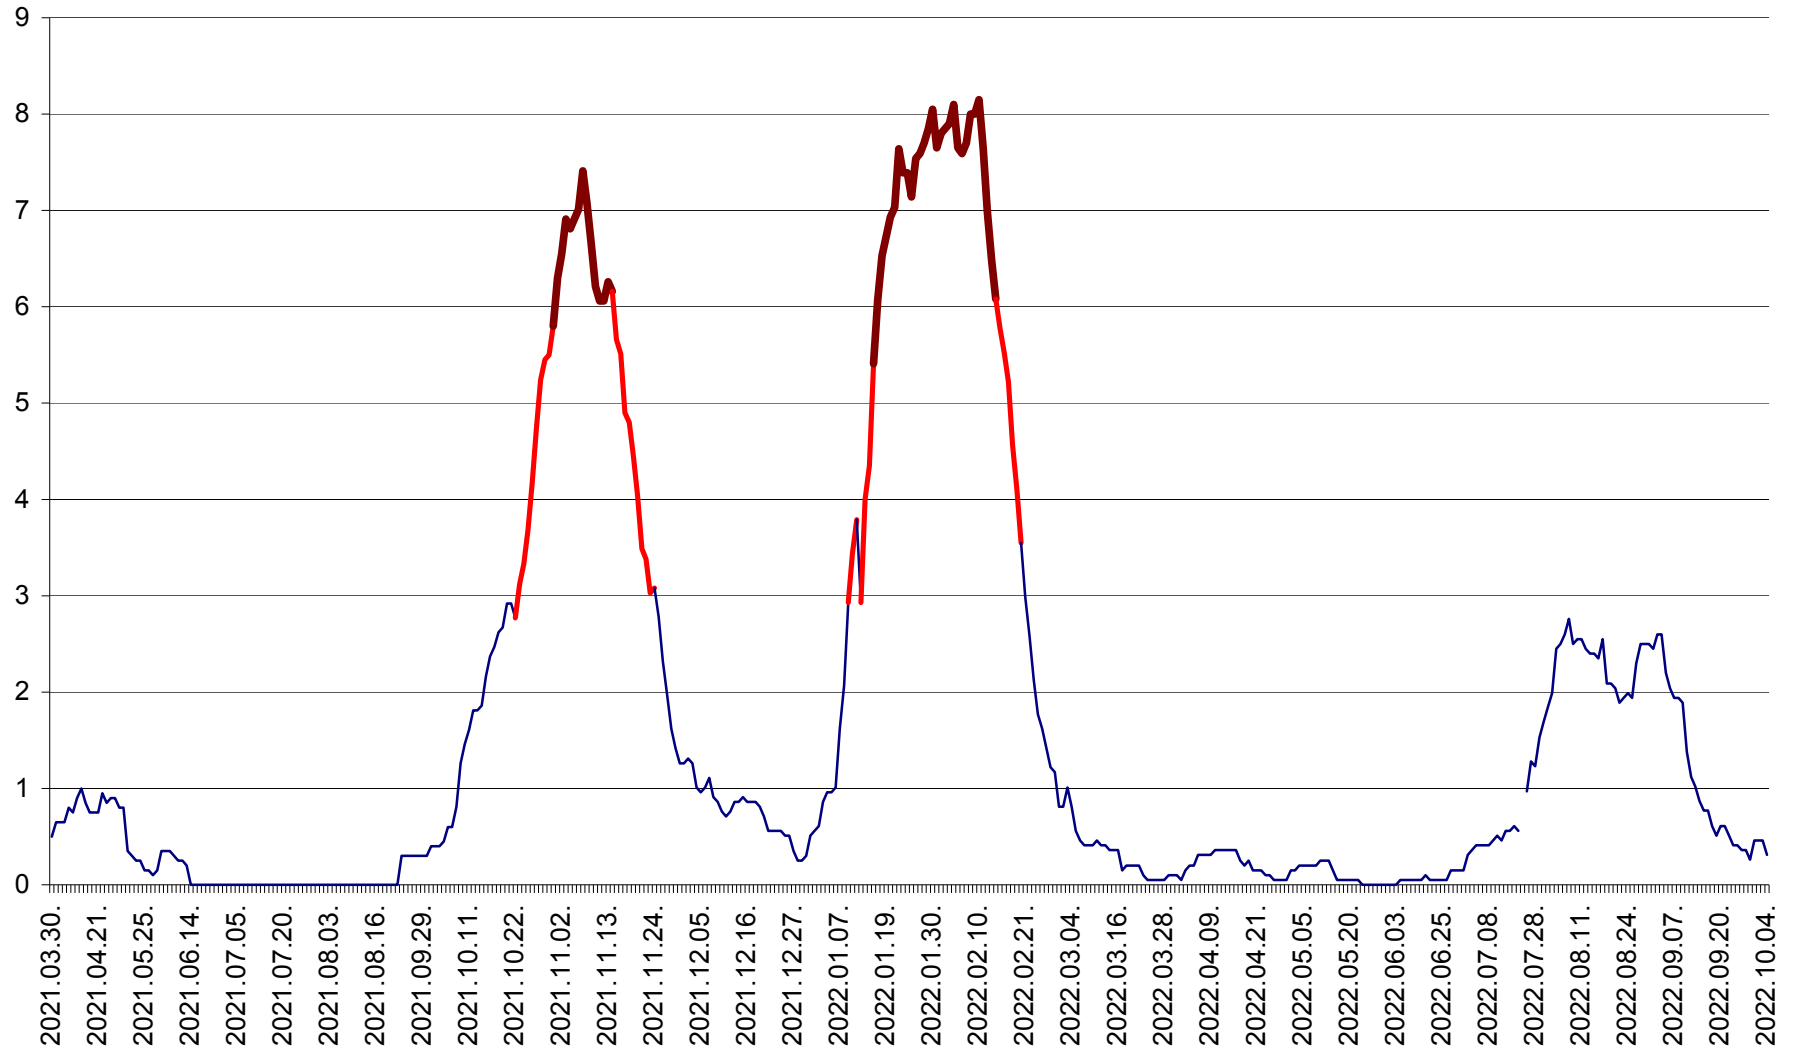

DÂRJIU - Evolutia incidentei cumulate pe 14 zile la ‰ de locuitori
2021.04.01. - 2022.10.04.

DEALU - Evolutia incidentei cumulate pe 14 zile la ‰ de locuitori
2021.04.01. - 2022.10.04.

DITRĂU - Evolutia incidentei cumulate pe 14 zile la ‰ de locuitori
2021.04.01. - 2022.10.04.

FELICENI - Evolutia incidentei cumulate pe 14 zile la % de locuitori
2021.04.01. - 2022.10.04.

FRUMOASA - Evolutia incidentei cumulate pe 14 zile la ‰ de locuitori
2021.04.01. - 2022.10.04.

GĂLĂUȚAȘ - Evoluția incidenței cumulate pe 14 zile la ‰ de locuitori
2021.04.01. - 2022.10.04.

MUNICIPIUL GHEORGHENI - Evolutia incidentei cumulate pe 14 zile la % de locuitori
2021.04.01. - 2022.10.04.

JOSENI - Evolutia incidentei cumulate pe 14 zile la ‰ de locuitori
2021.04.01. - 2022.10.04.

LĂZAREA - Evolutia incidentei cumulate pe 14 zile la % de locuitori
2021.04.01. - 2022.10.04.

LELICENI - Evolutia incidentei cumulate pe 14 zile la ‰ de locuitori
2021.04.01. - 2022.10.04.

LUETA - Evolutia incidentei cumulate pe 14 zile la ‰ de locuitori
2021.04.01. - 2022.10.04.

LUNCA DE JOS - Evolutia incidentei cumulate pe 14 zile la ‰ de locuitori
2021.04.01. - 2022.10.04.