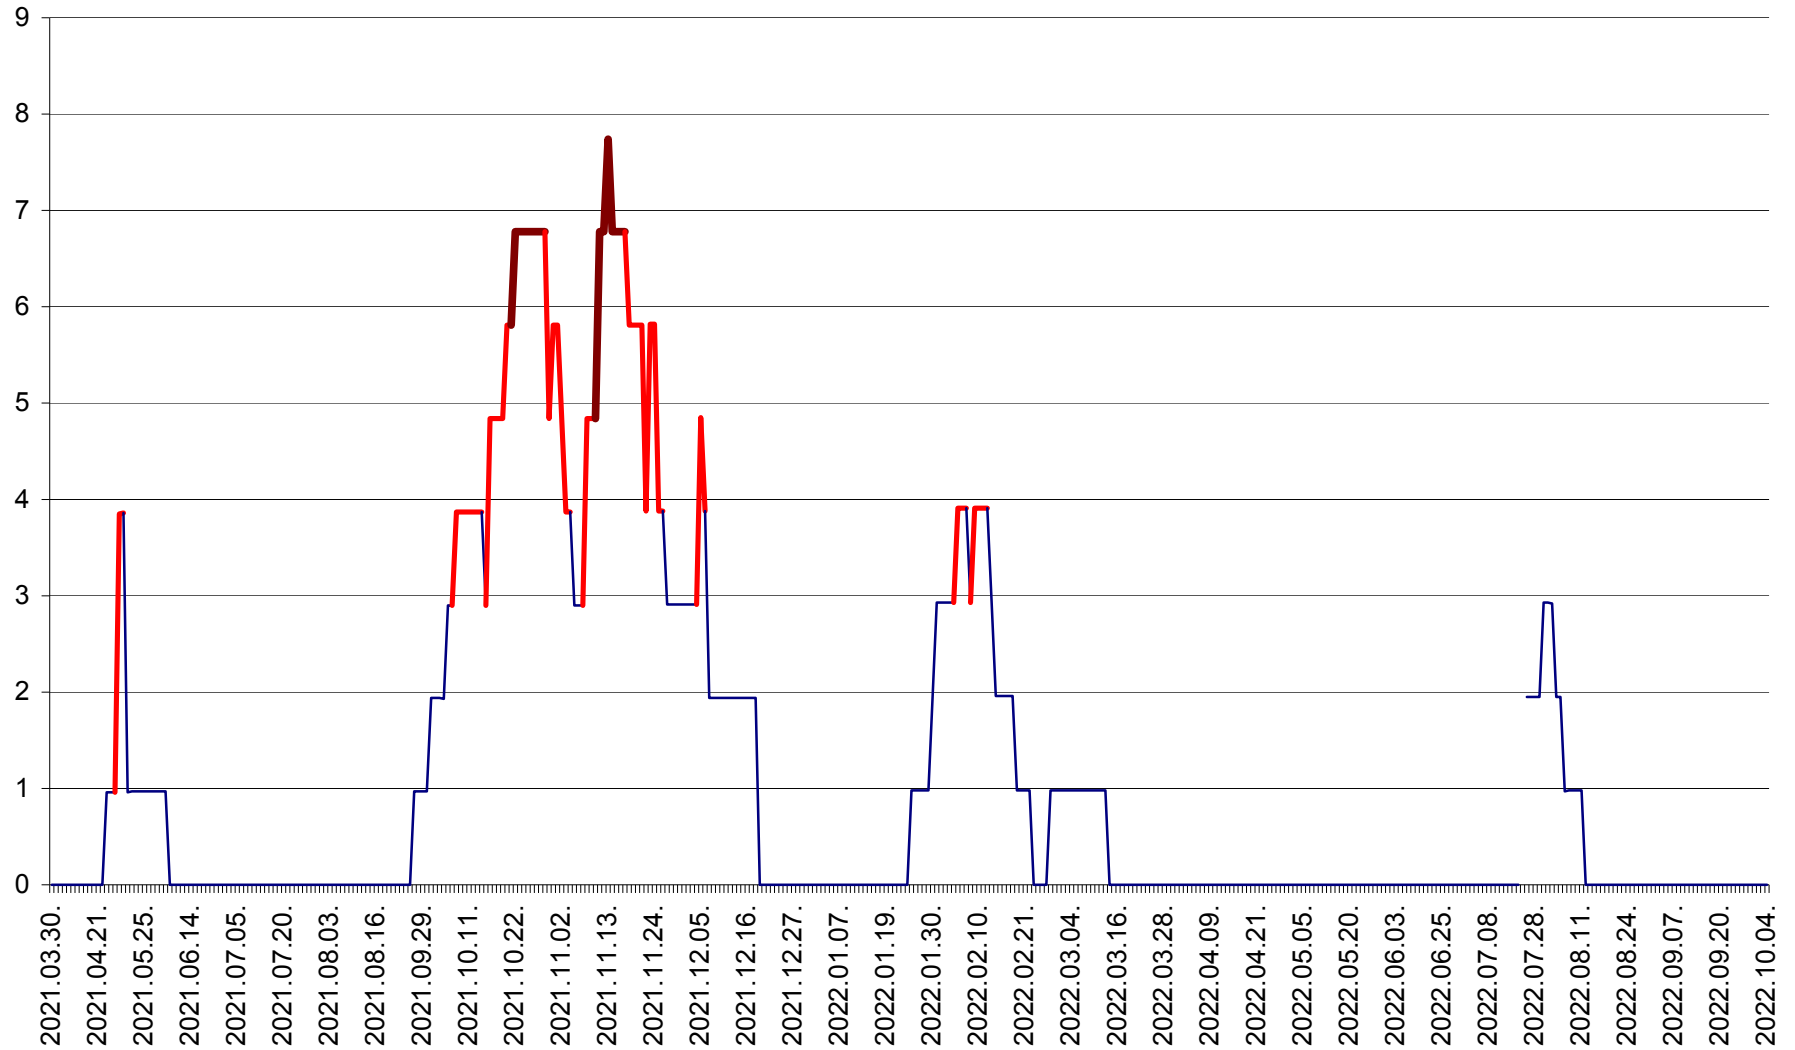

DEALU - Evolutia incidentei cumulate pe 14 zile la ‰ de locuitori
2021.04.01. - 2022.10.04.

DÂRJIU - Evolutia incidentei cumulate pe 14 zile la ‰ de locuitori
2021.04.01. - 2022.10.04.