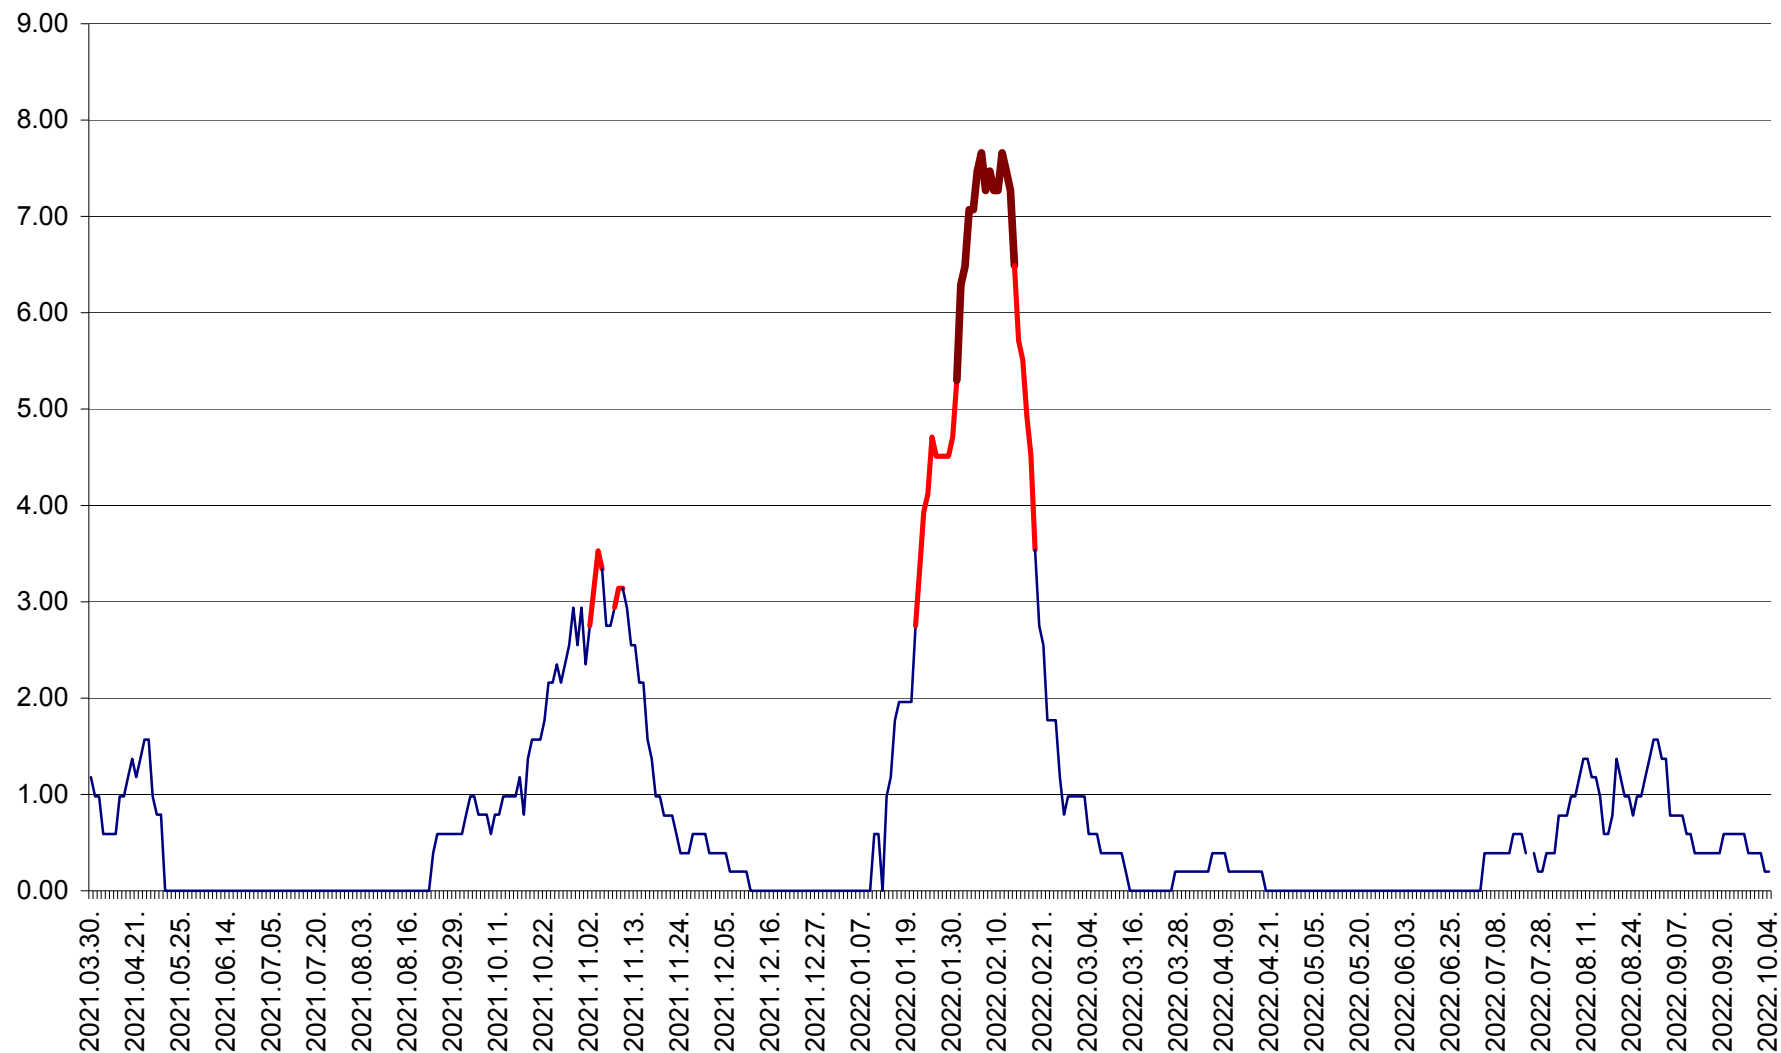

ORAȘ BĂLAN - Evoluția incidenței cumulate pe 14 zile la ‰ de locuitori
2021.04.01. - 2022.10.04.

BILBOR - Evolutia incidentei cumulate pe 14 zile la ‰ de locuitori
2021.04.01. - 2022.10.04.

ORAȘ BORSEC - Evolutia incidentei cumulate pe 14 zile la ‰ de locuitori
2021.04.01. - 2022.10.04.

BRĂDEȘTI - Evolulia incidentei cumulate pe 14 zile la ‰ de locuitori
2021.04.01. - 2022.10.04.

CĂPÂLNIȚA - Evolutia incidentei cumulate pe 14 zile la ‰ de locuitori
2021.04.01. - 2022.10.04.

CÂRȚA - Evolutia incidentei cumulate pe 14 zile la ‰ de locuitori
2021.04.01. - 2022.10.04.

CICEU - Evolutia incidentei cumulate pe 14 zile la ‰ de locuitori
2021.04.01. - 2022.10.04.

CIUCSÂNGEORGIU - Evolutia incidentei cumulate pe 14 zile la ‰ de locuitori
2021.04.01. - 2022.10.04.

CIUMANI - Evolutia incidentei cumulate pe 14 zile la ‰ de locuitori
2021.04.01. - 2022.10.04.

CORBU - Evolutia incidentei cumulate pe 14 zile la ‰ de locuitori
2021.04.01. - 2022.10.04.

CORUND - Evolutia incidentei cumulate pe 14 zile la ‰ de locuitori
2021.04.01. - 2022.10.04.

COZMENI - Evolutia incidentei cumulate pe 14 zile la % de locuitori
2021.04.01. - 2022.10.04.