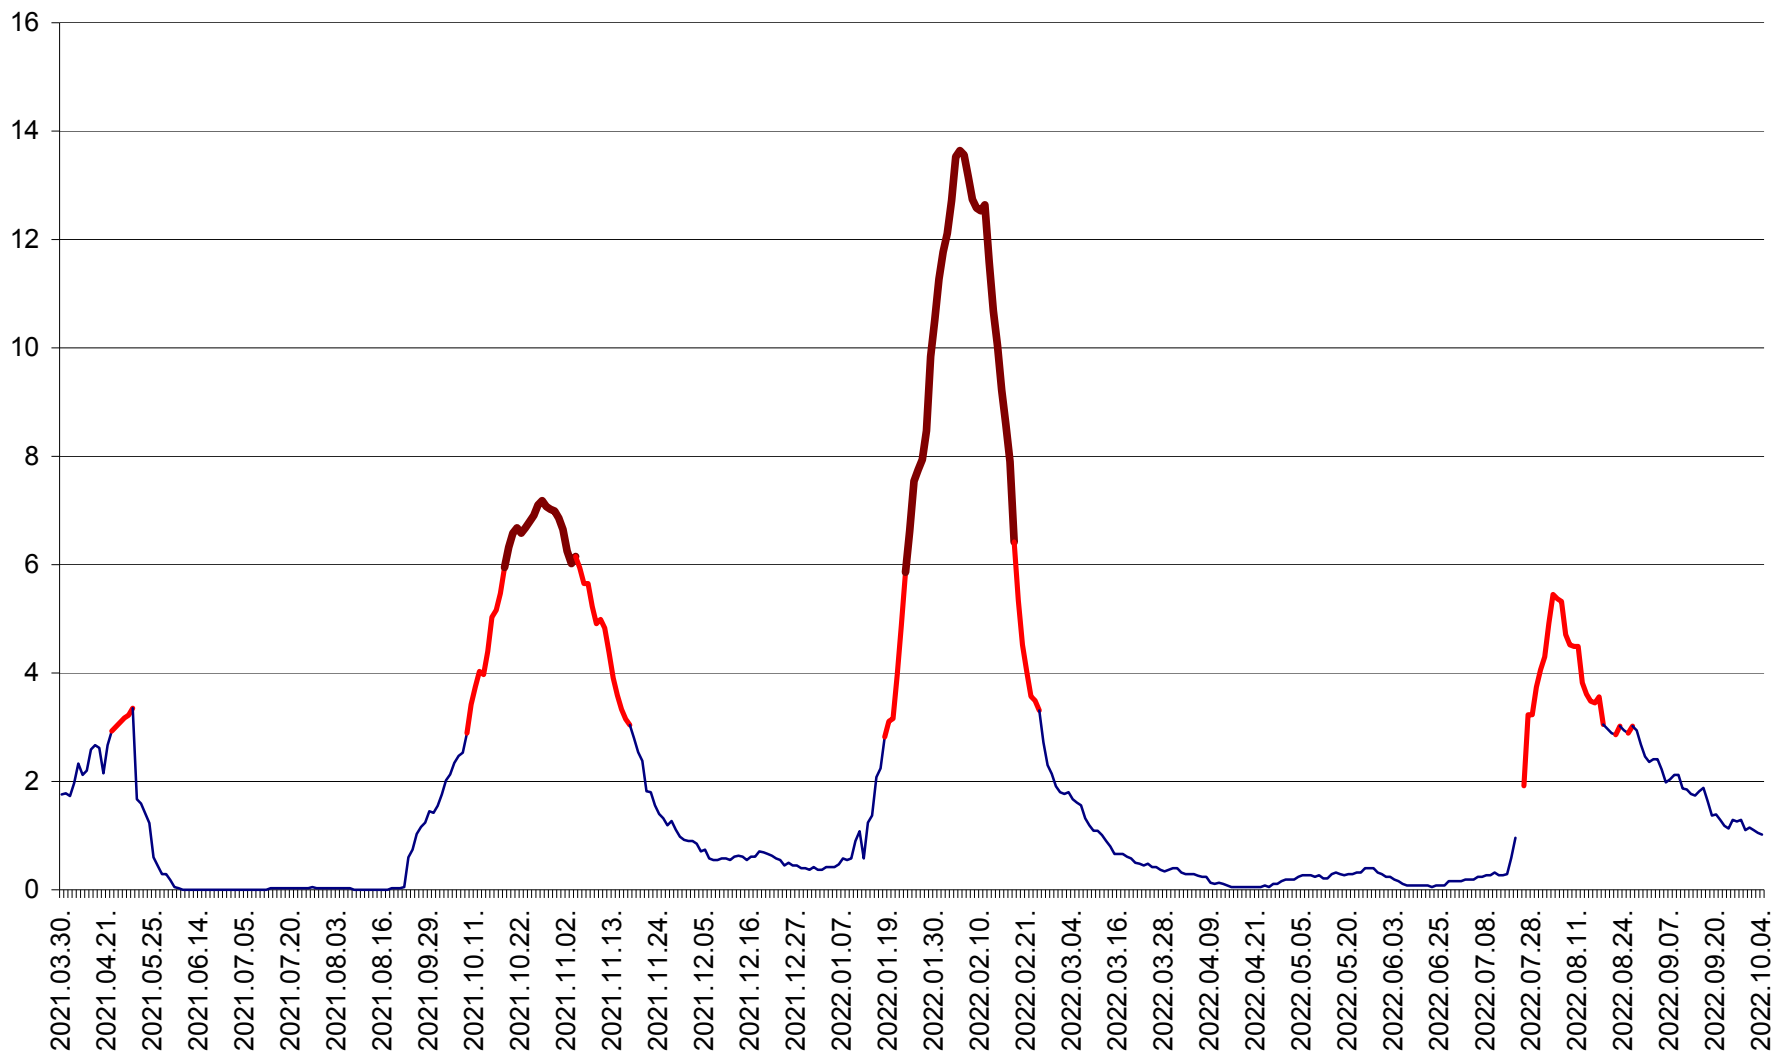

PĂULENI-CIUC - Evolutia incidentei cumulate pe 14 zile la % de locuitori
2021.04.01. - 2022.10.04.