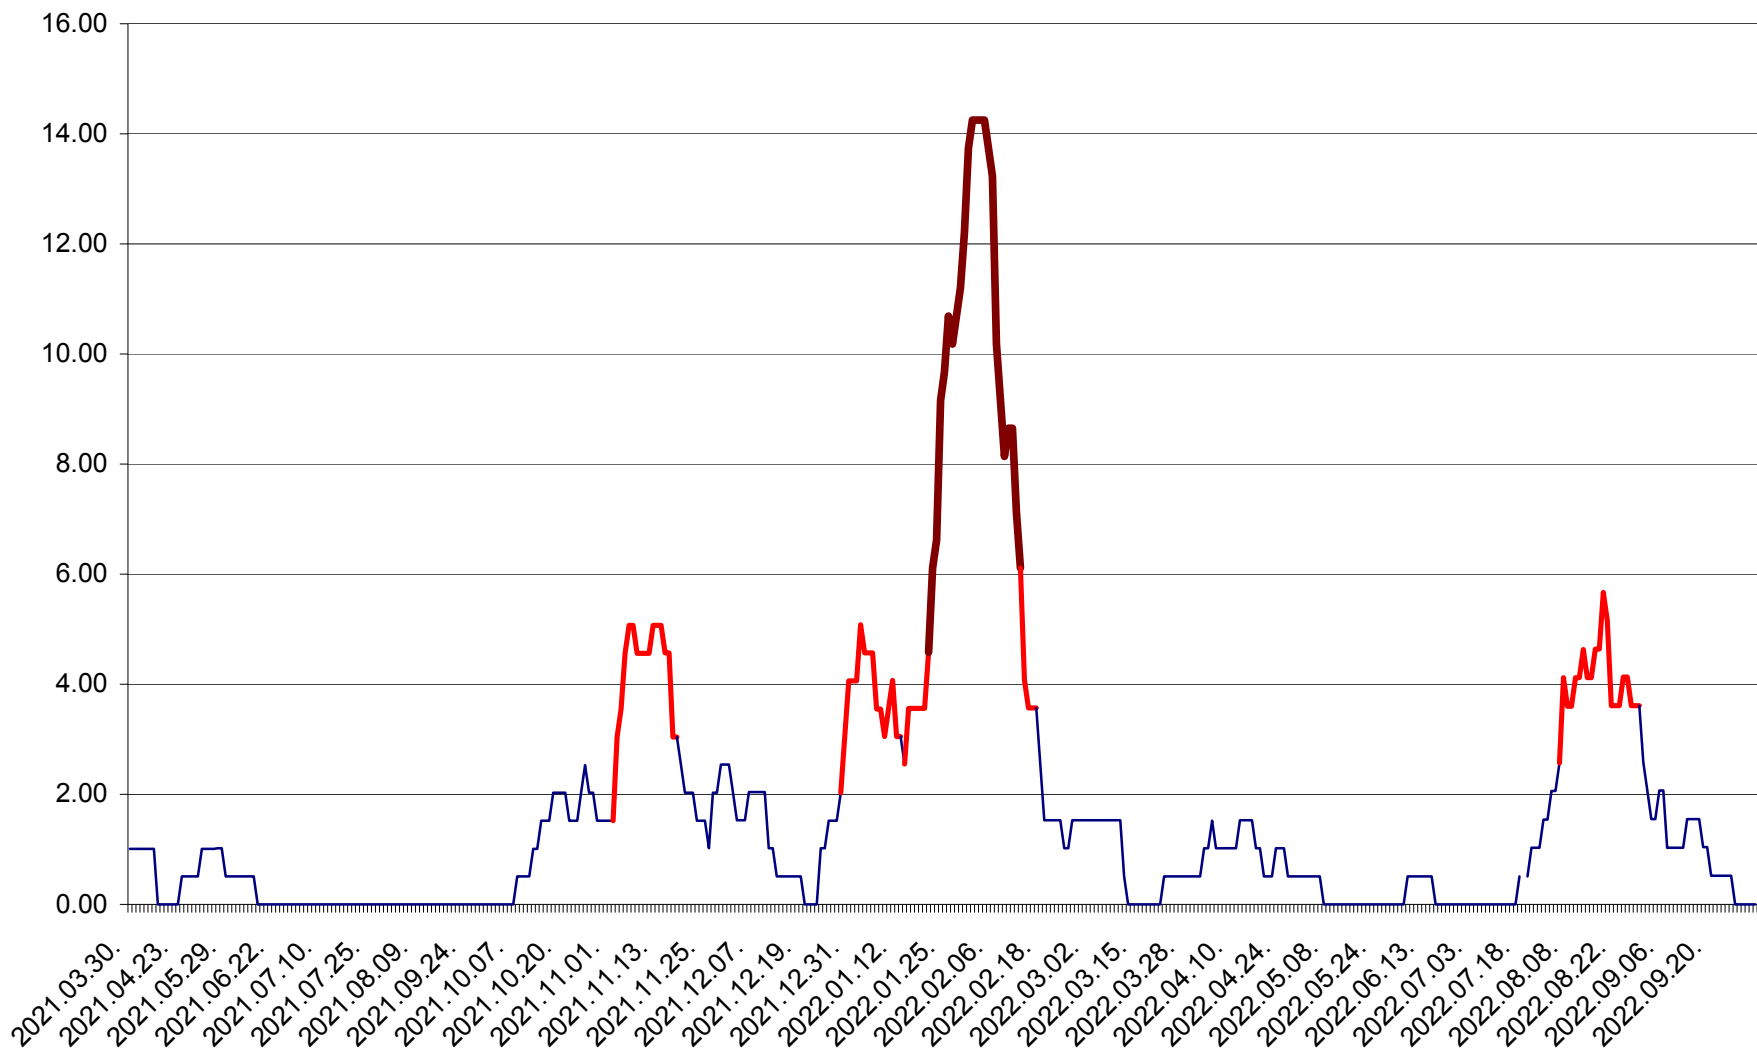

TUȘNAD - Evolutia incidentei cumulate pe 14 zile la ‰ de locuitori
2021.04.01. - 2022.10.04.

ULIEȘ - Evoluția incidenței cumulate pe 14 zile la ‰ de locuitori
2021.04.01. - 2022.10.04.

VĂRȘAG - Evolutia incidentei cumulate pe 14 zile la ‰ de locuitori
2021.04.01. - 2022.10.04.

ORAȘ VLĂHIȚA - Evolutia incidentei cumulate pe 14 zile la ‰ de locuitori
2021.04.01. - 2022.10.04.

VOȘLĂBENI - Evolutia incidentei cumulate pe 14 zile la ‰ de locuitori
2021.04.01. - 2022.10.04.

ZETEA - Evolutia incidentei cumulate pe 14 zile la ‰ de locuitori
2021.04.01. - 2022.10.04.