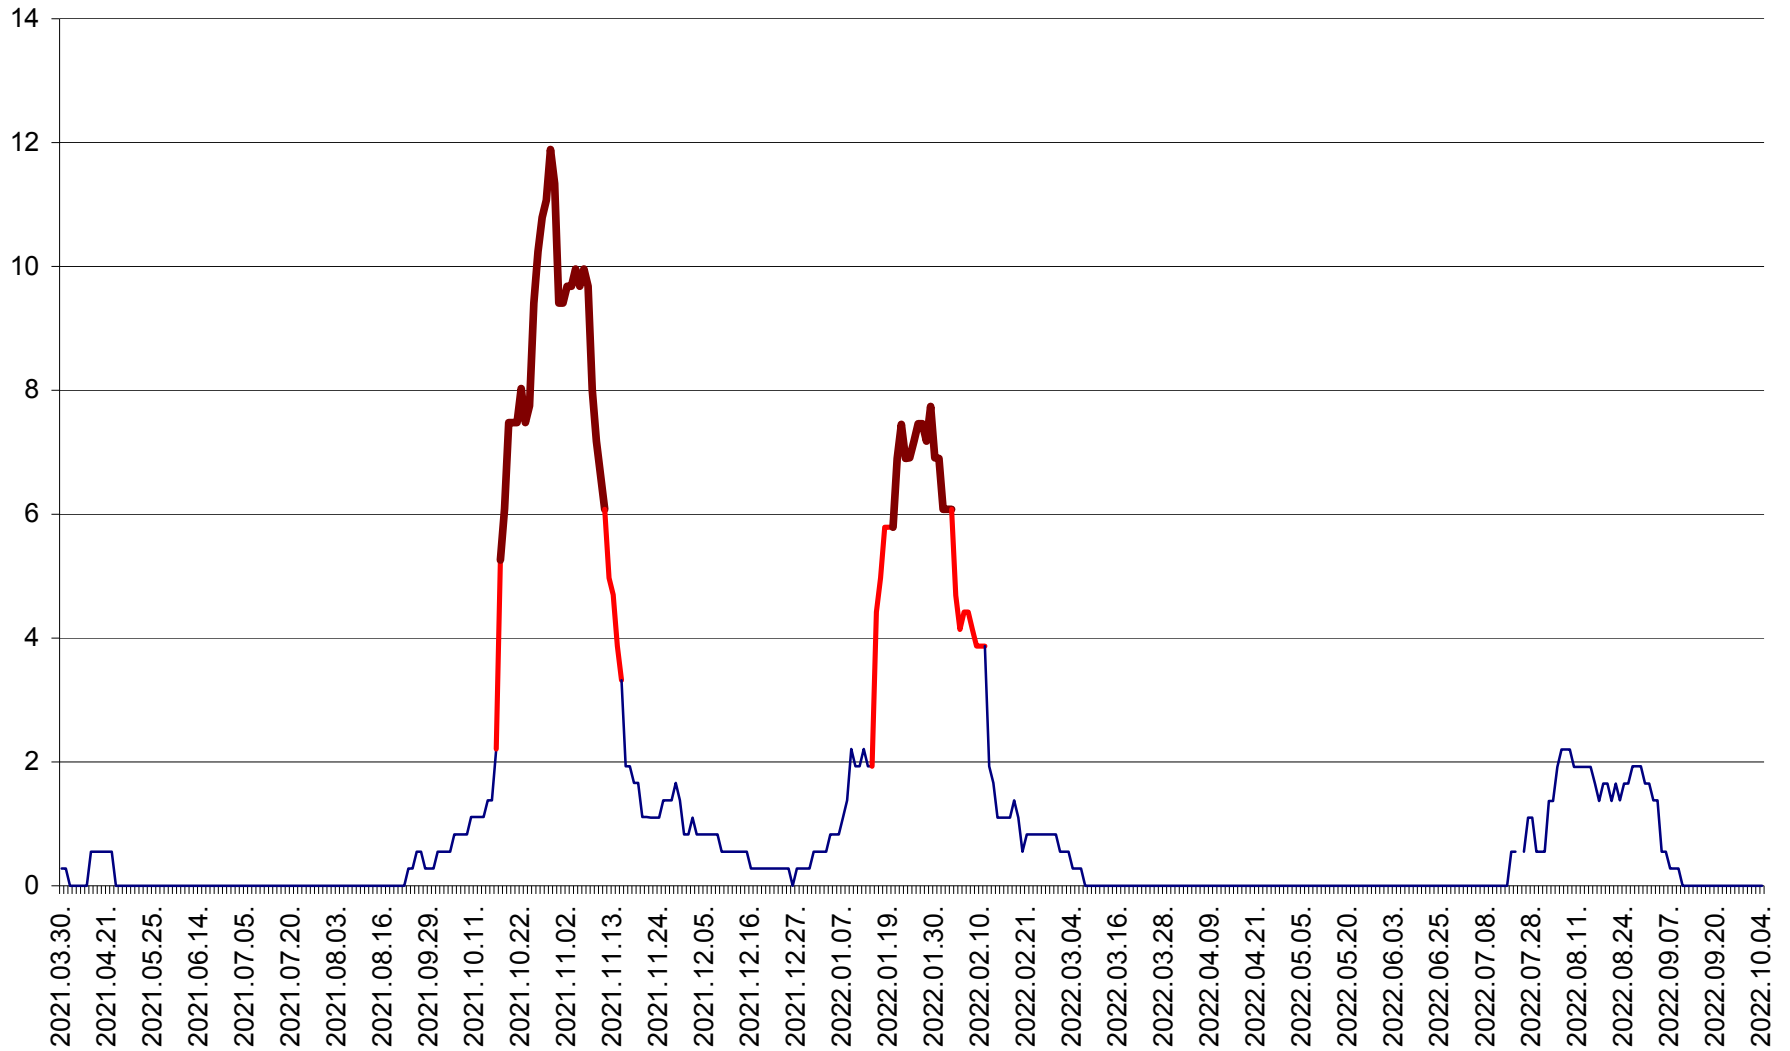

DÂRJIU - Evolutia incidentei cumulate pe 14 zile la ‰ de locuitori
2021.04.01. - 2022.10.04.

DEALU - Evolutia incidentei cumulate pe 14 zile la ‰ de locuitori
2021.04.01. - 2022.10.04.

DITRĂU - Evolutia incidentei cumulate pe 14 zile la ‰ de locuitori
2021.04.01. - 2022.10.04.

FELICENI - Evolutia incidentei cumulate pe 14 zile la % de locuitori
2021.04.01. - 2022.10.04.

FRUMOASA - Evolutia incidentei cumulate pe 14 zile la ‰ de locuitori
2021.04.01. - 2022.10.04.

GĂLĂUȚAȘ - Evoluția incidenței cumulate pe 14 zile la ‰ de locuitori
2021.04.01. - 2022.10.04.

MUNICIPIUL GHEORGHENI - Evolutia incidentei cumulate pe 14 zile la % de locuitori
2021.04.01. - 2022.10.04.

JOSENI - Evolutia incidentei cumulate pe 14 zile la ‰ de locuitori
2021.04.01. - 2022.10.04.

LĂZAREA - Evolutia incidentei cumulate pe 14 zile la % de locuitori
2021.04.01. - 2022.10.04.

LELICENI - Evolutia incidentei cumulate pe 14 zile la ‰ de locuitori
2021.04.01. - 2022.10.04.

LUETA - Evolutia incidentei cumulate pe 14 zile la ‰ de locuitori
2021.04.01. - 2022.10.04.

LUNCA DE JOS - Evolutia incidentei cumulate pe 14 zile la ‰ de locuitori
2021.04.01. - 2022.10.04.