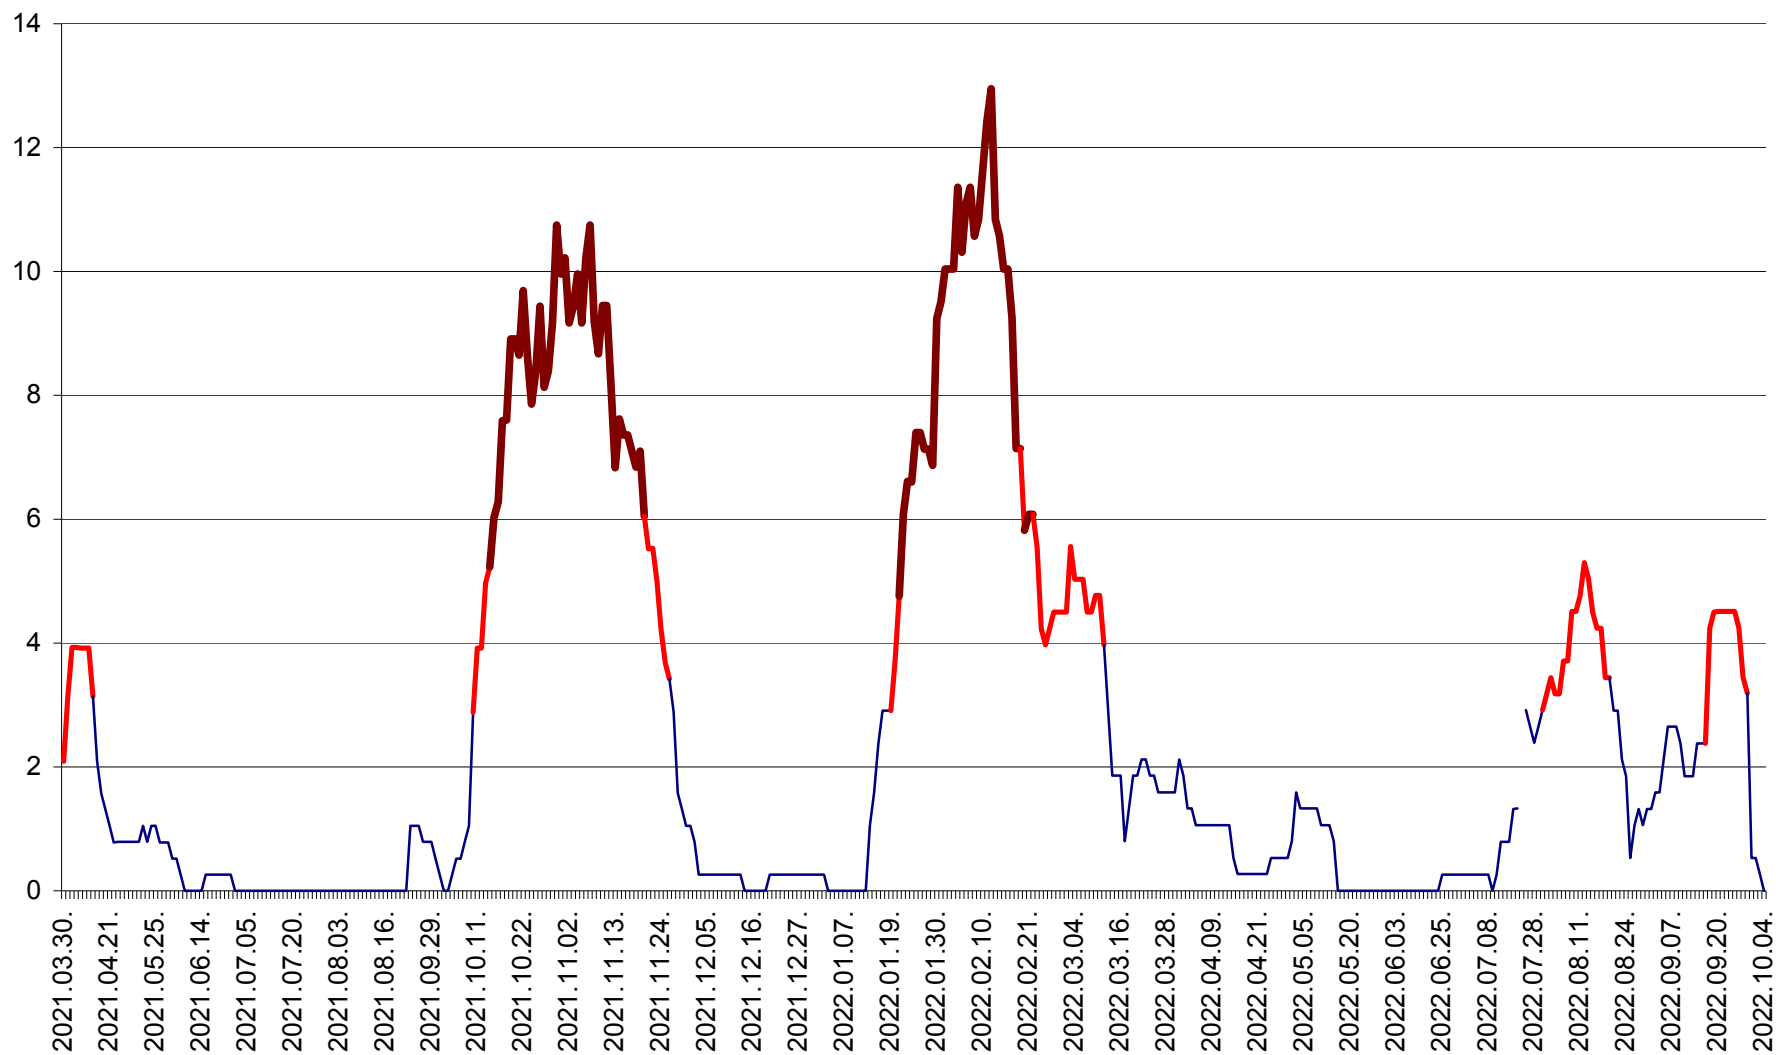

RACU - Evolutia incidentei cumulate pe 14 zile la ‰ de locuitori
2021.04.01. - 2022.10.04.

REMETEA - Evolutia incidentei cumulate pe 14 zile la % de locuitori
2021.04.01. - 2022.10.04.

SĂCEL - Evolutia incidentei cumulate pe 14 zile la ‰ de locuitori
2021.04.01. - 2022.10.04.

SÂNCRĂIENI - Evolutia incidentei cumulate pe 14 zile la ‰ de locuitori
2021.04.01. - 2022.10.04.

SÂNDOMIC - Evolutia incidentei cumulate pe 14 zile la ‰ de locuitori
2021.04.01. - 2022.10.04.

SÂNMARTIN - Evolutia incidentei cumulate pe 14 zile la ‰ de locuitori
2021.04.01. - 2022.10.04.

SÂNSIMION - Evolutia incidentei cumulate pe 14 zile la ‰ de locuitori
2021.04.01. - 2022.10.04.

SÂNTIMBRU - Evolutia incidentei cumulate pe 14 zile la ‰ de locuitori
2021.04.01. - 2022.10.04.

SĂRMAȘ - Evolutia incidentei cumulate pe 14 zile la ‰ de locuitori
2021.04.01. - 2022.10.04.