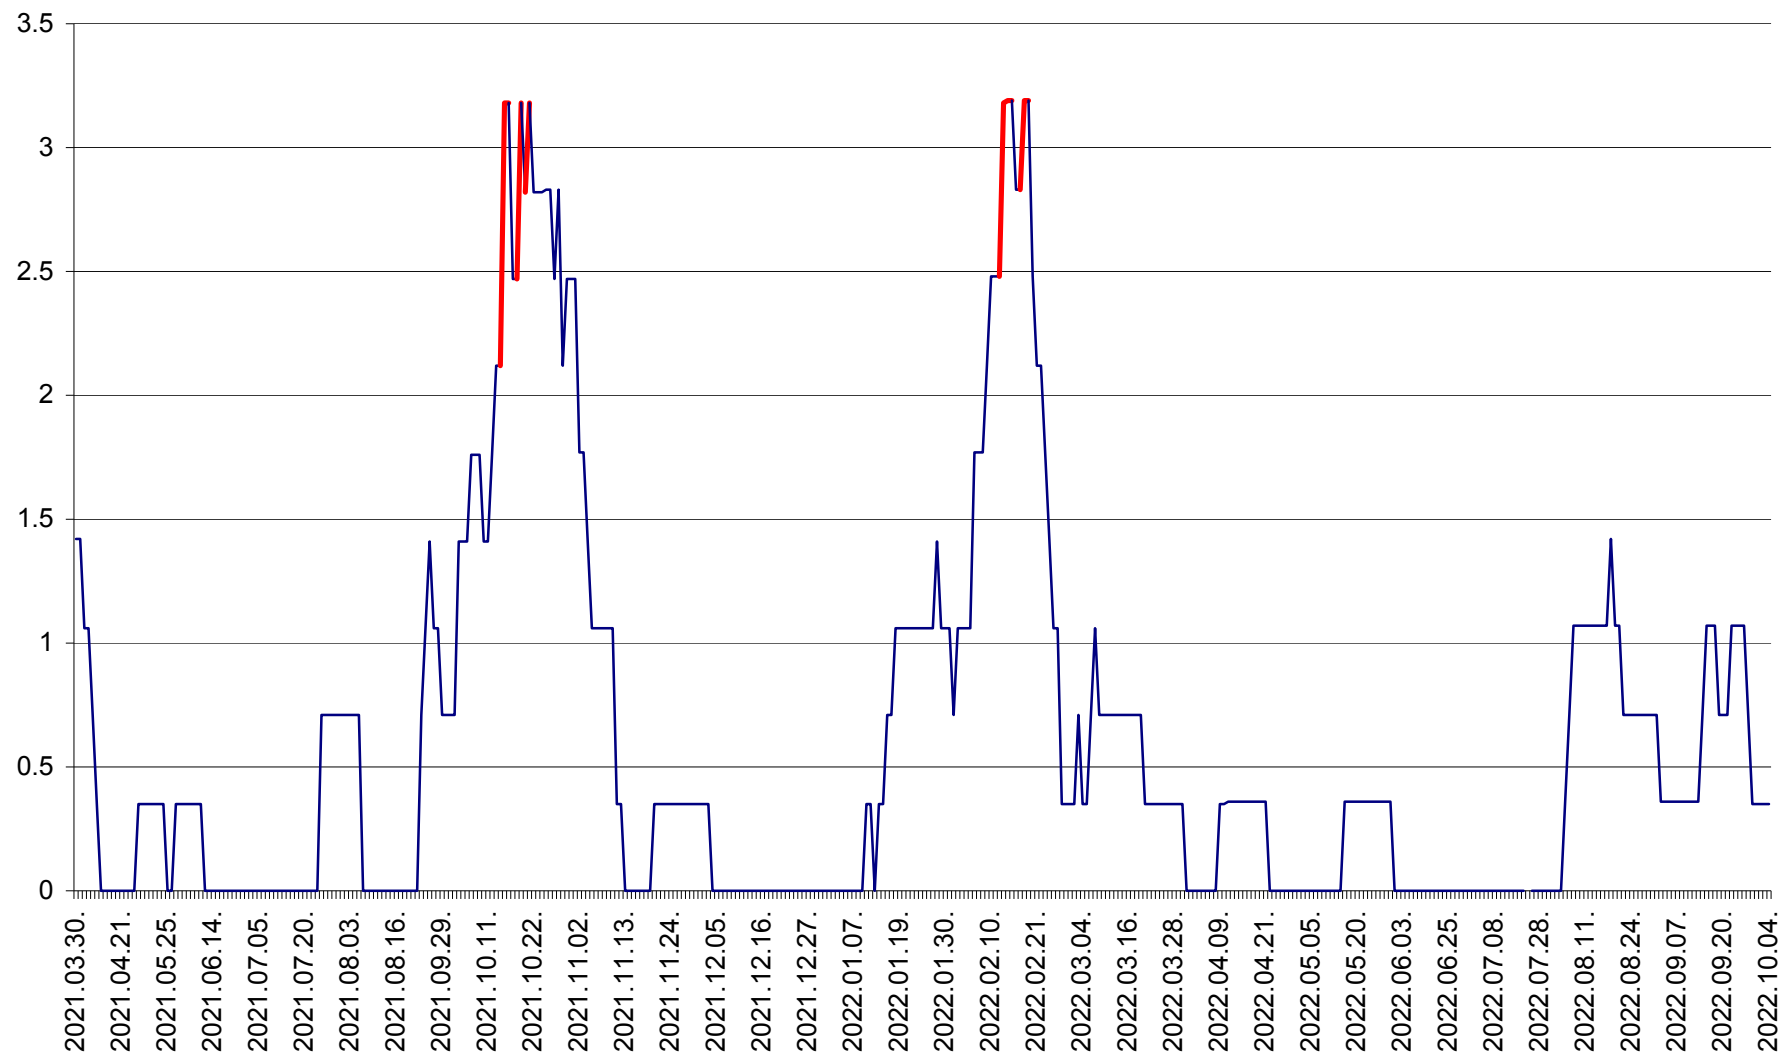

PORUMBENI - Evolutia incidentei cumulate pe 14 zile la ‰ de locuitori
2021.04.01. - 2022.10.04.