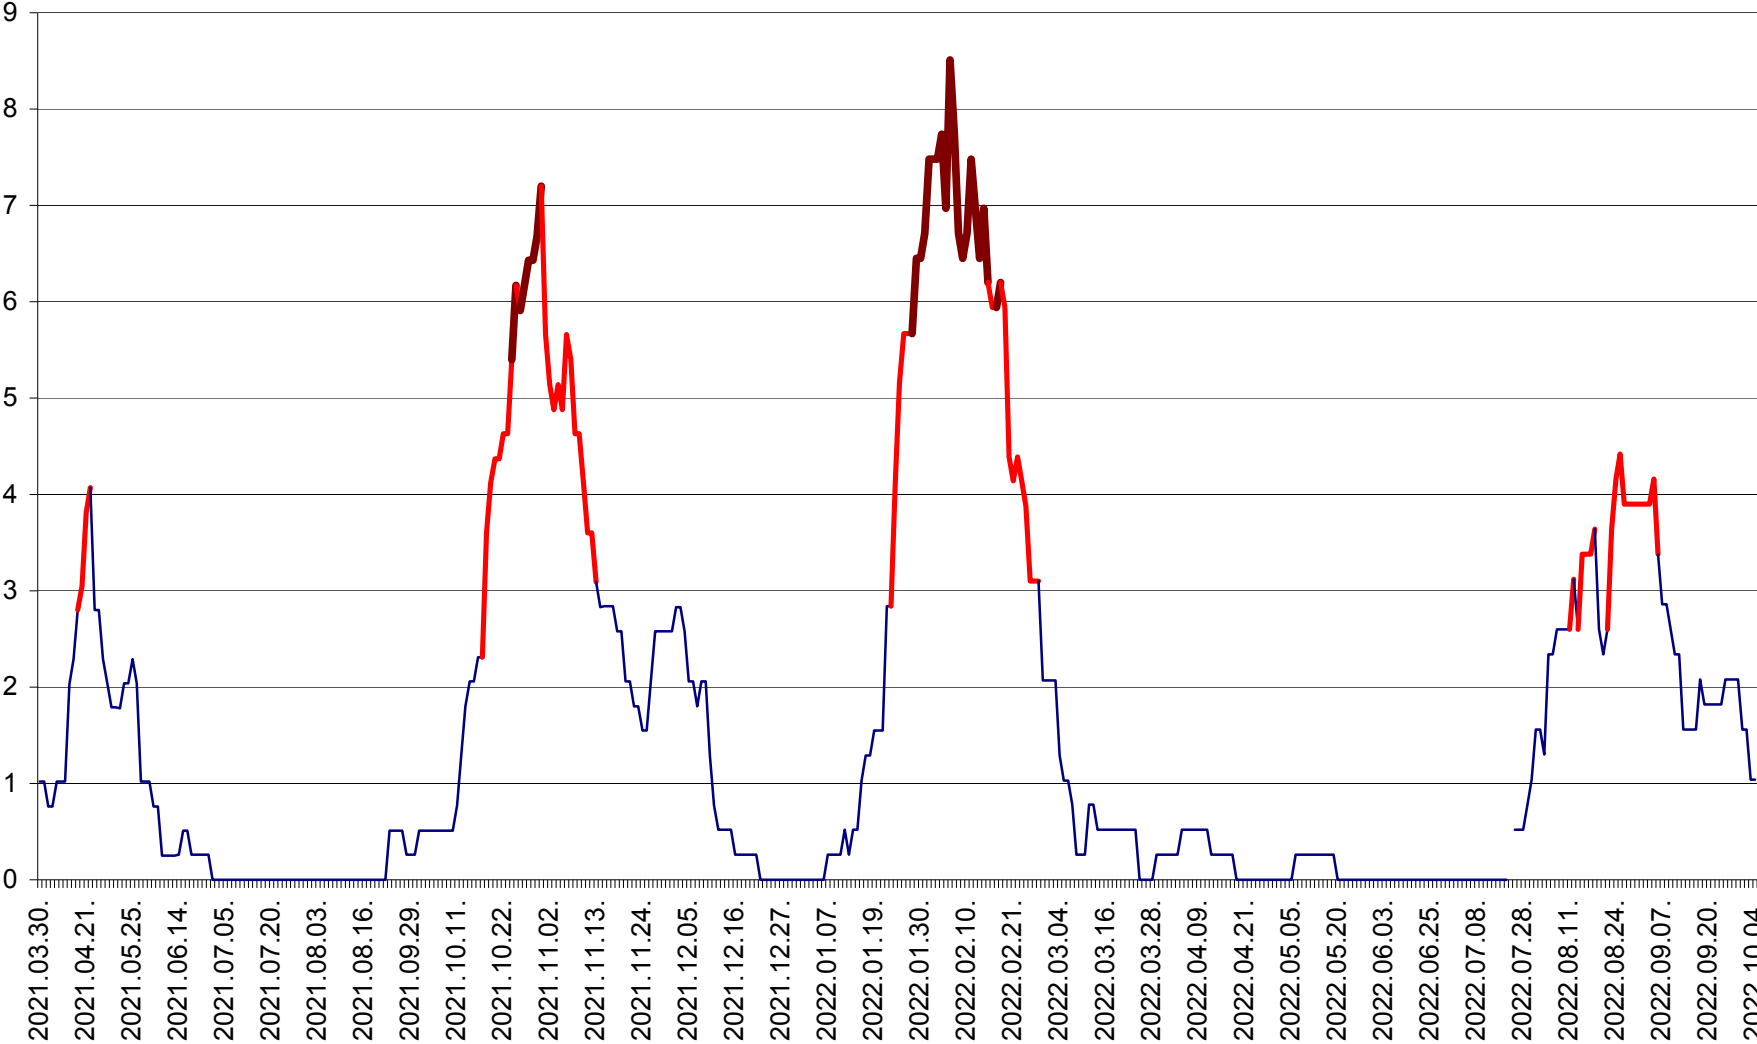

SÂNSIMION - Evolutia incidentei cumulate pe 14 zile la ‰ de locuitori
2021.04.01. - 2022.10.04.

SÂNTIMBRU - Evolutia incidentei cumulate pe 14 zile la ‰ de locuitori
2021.04.01. - 2022.10.04.

SĂRMAȘ - Evolutia incidentei cumulate pe 14 zile la ‰ de locuitori
2021.04.01. - 2022.10.04.

SATU MARE - Evolutia incidentei cumulate pe 14 zile la ‰ de locuitori
2021.04.01. - 2022.10.04.

SECUIENI - Evolutia incidentei cumulate pe 14 zile la ‰ de locuitori
2021.04.01. - 2022.10.04.

SICULENI - Evolutia incidentei cumulate pe 14 zile la ‰ de locuitori
2021.04.01. - 2022.10.04.

ȘIMONEȘTI - Evolutia incidentei cumulate pe 14 zile la ‰ de locuitori
2021.04.01. - 2022.10.04.

SUBCETATE - Evolutia incidentei cumulate pe 14 zile la ‰ de locuitori
2021.04.01. - 2022.10.04.

SUSENI - Evolutia incidentei cumulate pe 14 zile la ‰ de locuitori
2021.04.01. - 2022.10.04.