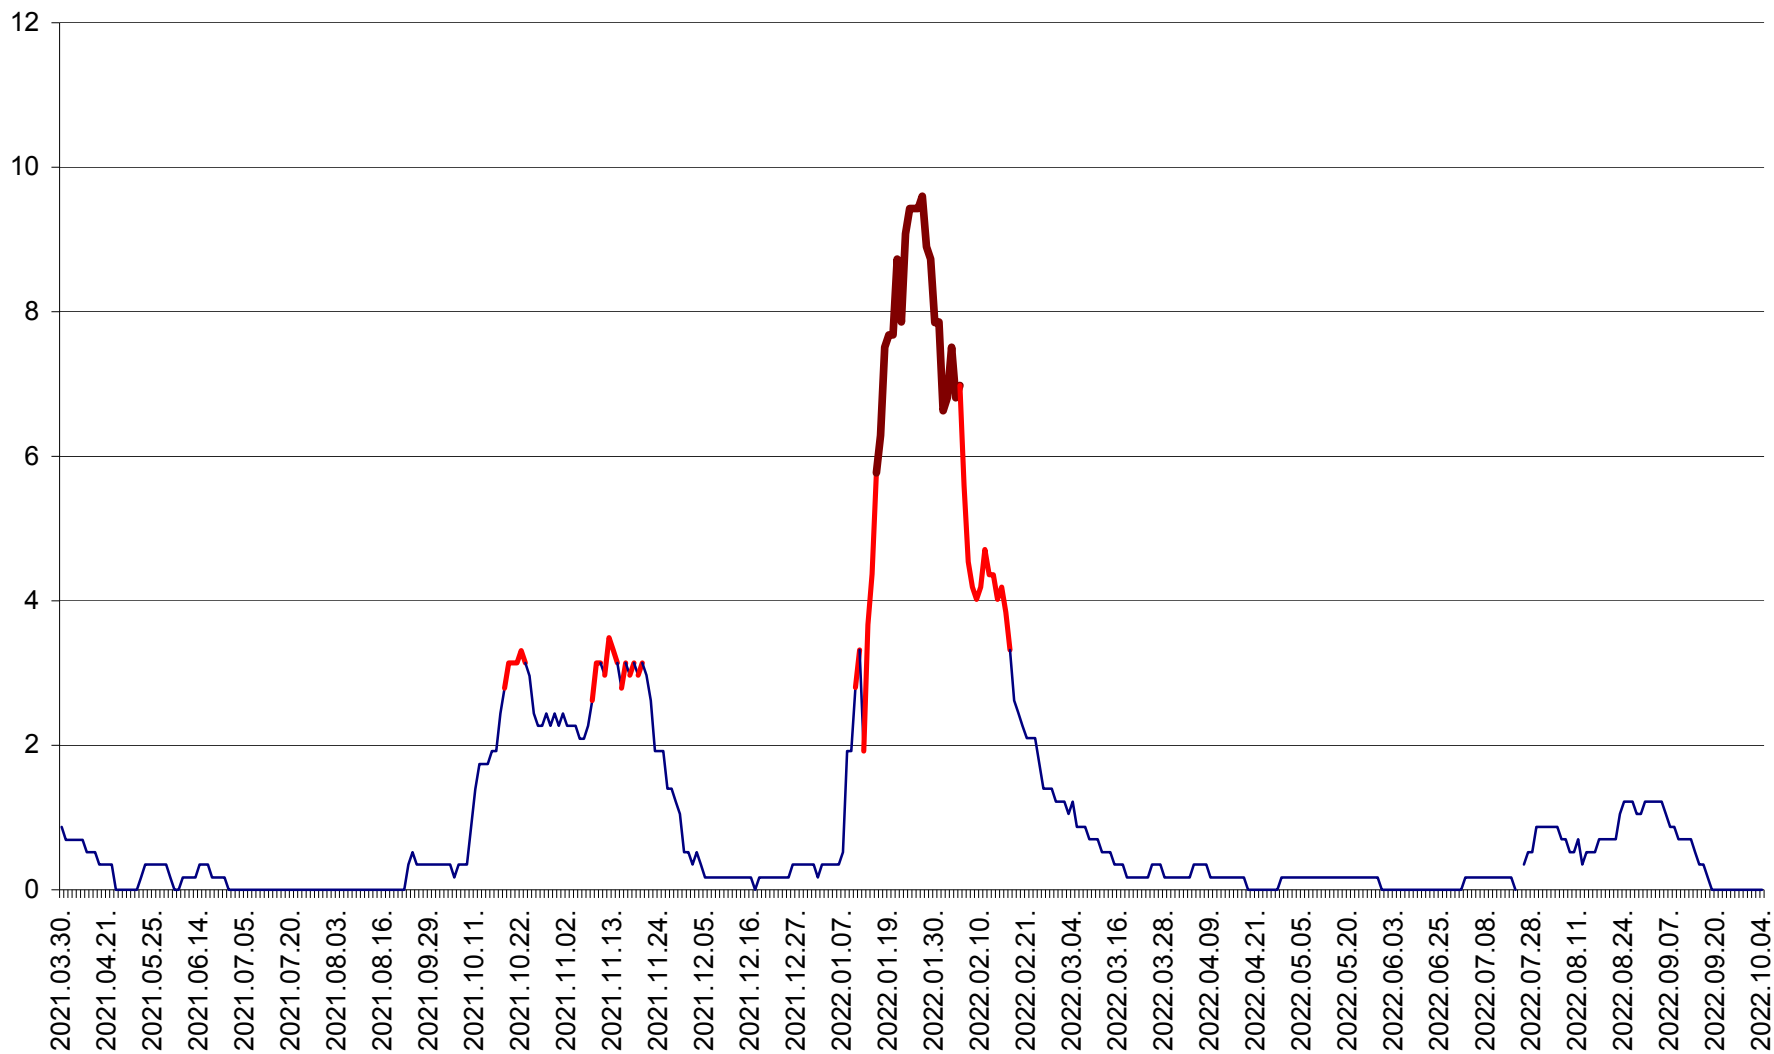

DÂRJIU - Evolutia incidentei cumulate pe 14 zile la ‰ de locuitori
2021.04.01. - 2022.10.04.

DEALU - Evolutia incidentei cumulate pe 14 zile la ‰ de locuitori
2021.04.01. - 2022.10.04.

DITRĂU - Evolutia incidentei cumulate pe 14 zile la ‰ de locuitori
2021.04.01. - 2022.10.04.

FELICENI - Evolutia incidentei cumulate pe 14 zile la % de locuitori
2021.04.01. - 2022.10.04.

FRUMOASA - Evolutia incidentei cumulate pe 14 zile la ‰ de locuitori
2021.04.01. - 2022.10.04.

GĂLĂUȚAȘ - Evoluția incidenței cumulate pe 14 zile la ‰ de locuitori
2021.04.01. - 2022.10.04.

MUNICIPIUL GHEORGHENI - Evolutia incidentei cumulate pe 14 zile la % de locuitori
2021.04.01. - 2022.10.04.

JOSENI - Evolutia incidentei cumulate pe 14 zile la ‰ de locuitori
2021.04.01. - 2022.10.04.

LĂZAREA - Evolutia incidentei cumulate pe 14 zile la % de locuitori
2021.04.01. - 2022.10.04.

LELICENI - Evolutia incidentei cumulate pe 14 zile la ‰ de locuitori
2021.04.01. - 2022.10.04.

LUETA - Evolutia incidentei cumulate pe 14 zile la ‰ de locuitori
2021.04.01. - 2022.10.04.

LUNCA DE JOS - Evolutia incidentei cumulate pe 14 zile la ‰ de locuitori
2021.04.01. - 2022.10.04.