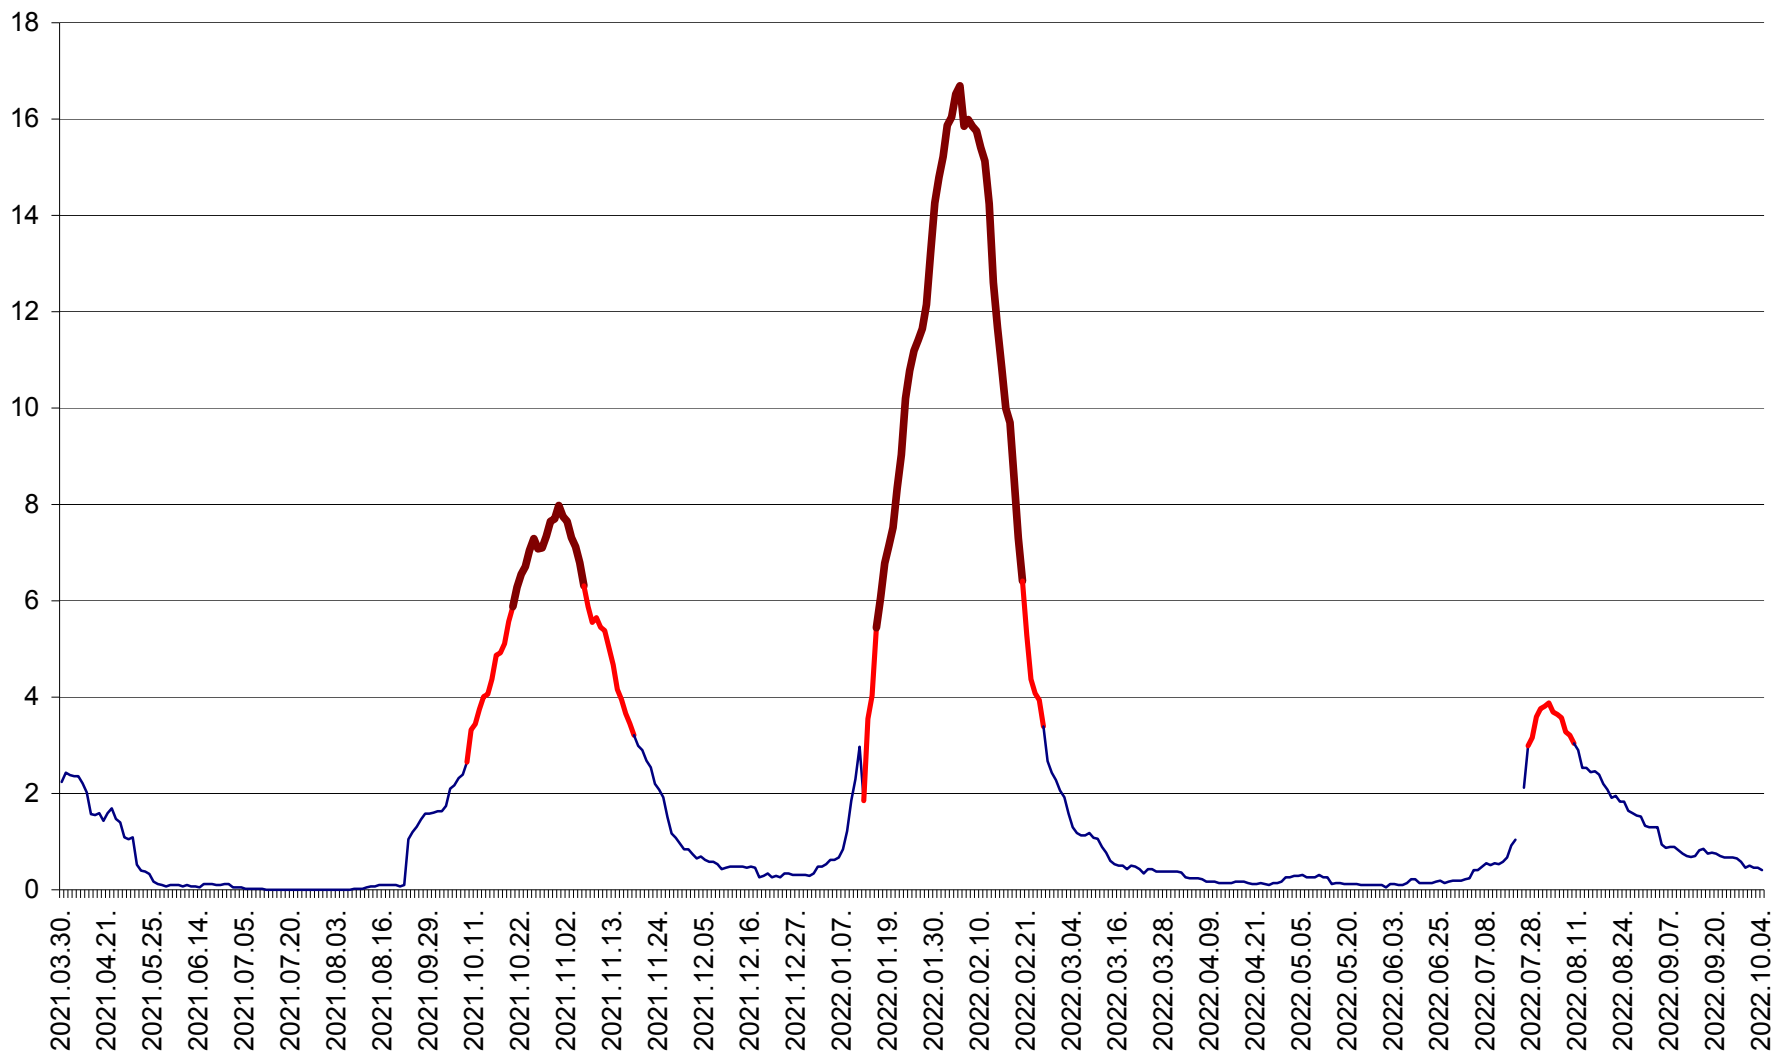

LELICENI - Evolutia incidentei cumulate pe 14 zile la ‰ de locuitori
2021.04.01. - 2022.10.04.

LUETA - Evolutia incidentei cumulate pe 14 zile la ‰ de locuitori
2021.04.01. - 2022.10.04.

LUNCA DE JOS - Evolutia incidentei cumulate pe 14 zile la ‰ de locuitori
2021.04.01. - 2022.10.04.

LUNCA DE SUS - Evolutia incidentei cumulate pe 14 zile la ‰ de locuitori
2021.04.01. - 2022.10.04.

LUPENI - Evolutia incidentei cumulate pe 14 zile la ‰ de locuitori
2021.04.01. - 2022.10.04.

MĂDĂRAȘ - Evolutia incidentei cumulate pe 14 zile la ‰ de locuitori
2021.04.01. - 2022.10.04.

MĂRTINIȘ - Evolutia incidentei cumulate pe 14 zile la ‰ de locuitori
2021.04.01. - 2022.10.04.

MEREȘTI - Evolutia incidentei cumulate pe 14 zile la ‰ de locuitori
2021.04.01. - 2022.10.04.

MUNICIPIUL MIERCUREA-CIUC - Evolutia incidentei cumulate pe 14 zile la ‰ de locuitori
2021.04.01. - 2022.10.04.