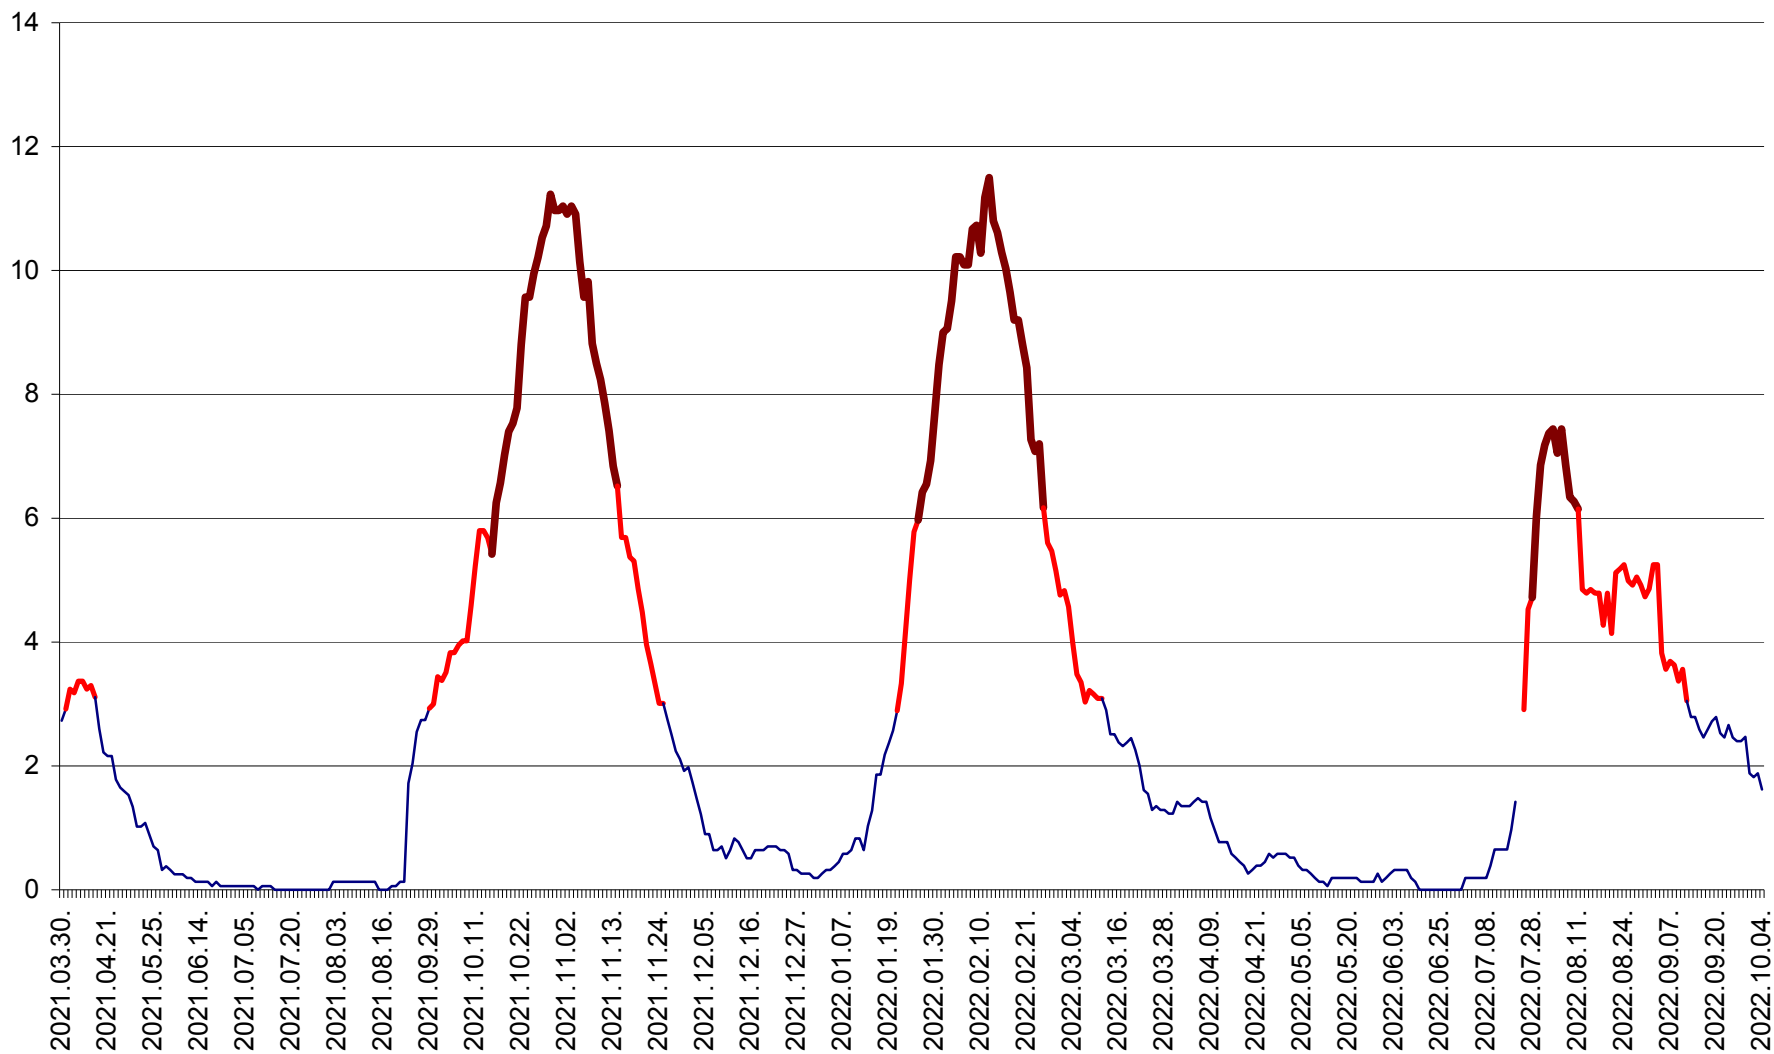

TULGHEȘ - Evolutia incidentei cumulate pe 14 zile la % de locuitori
2021.04.01. - 2022.10.04.