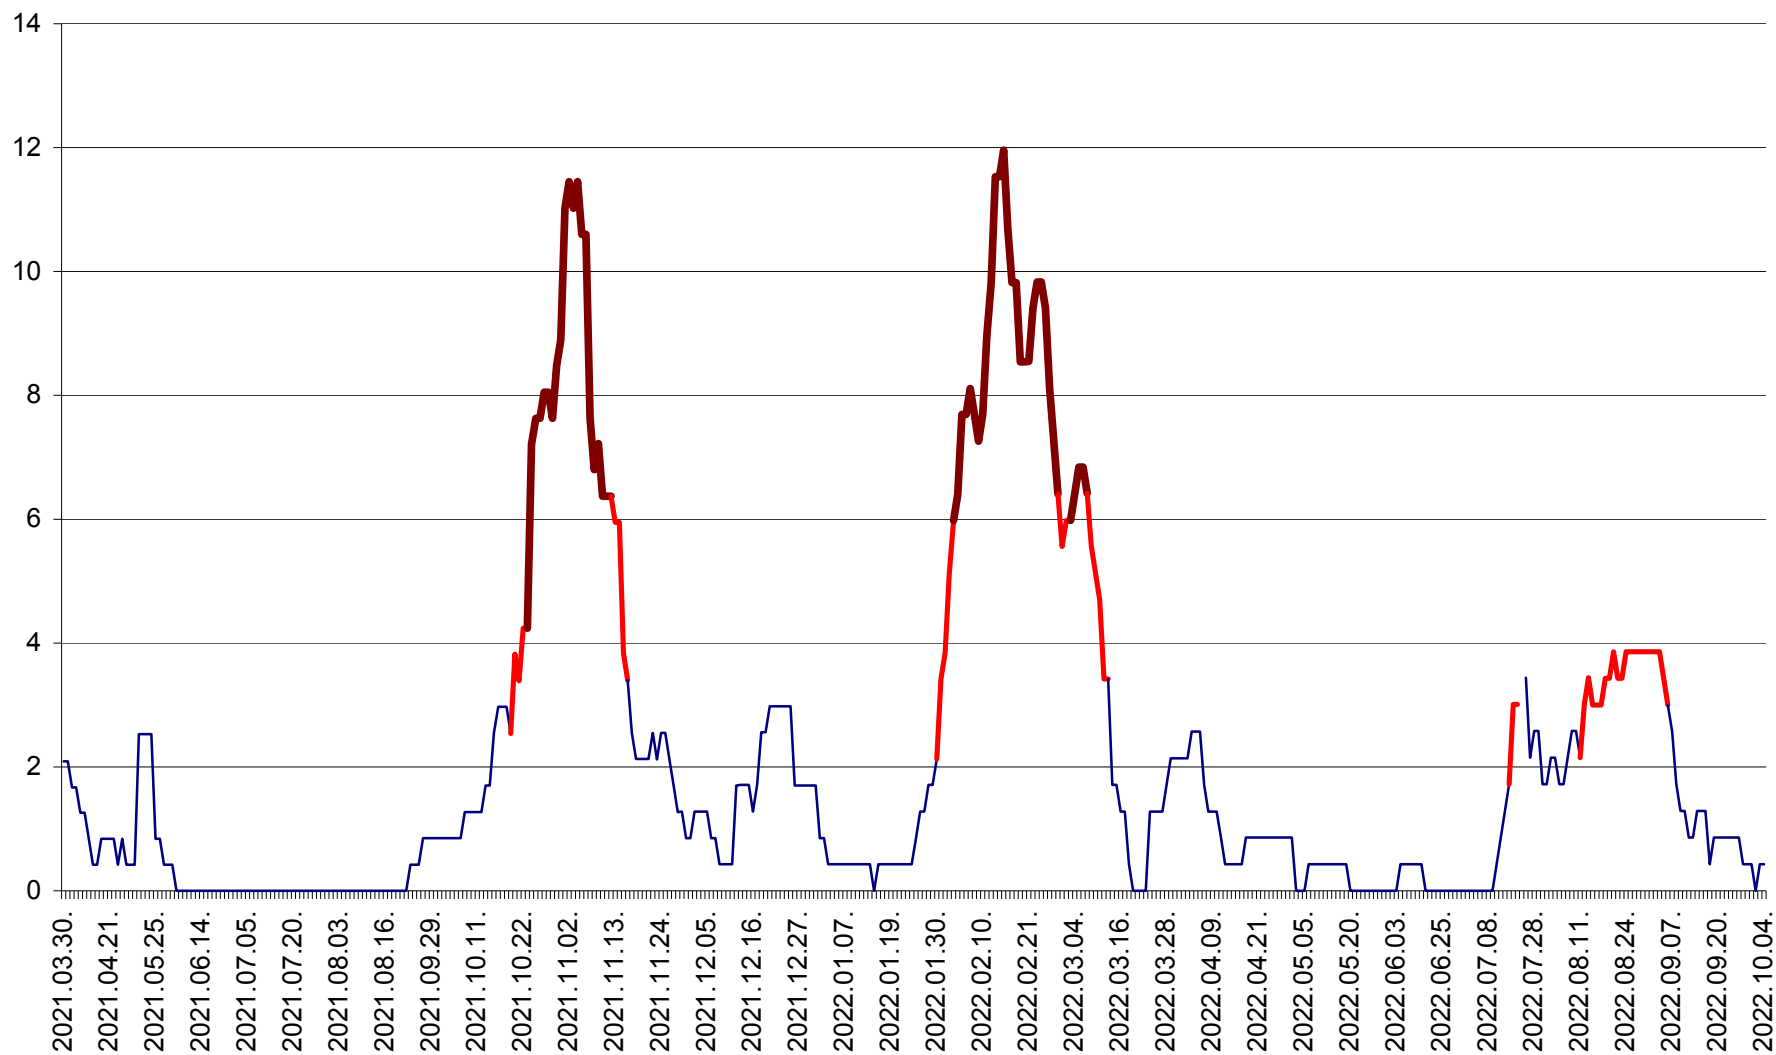

CORBU - Evolutia incidentei cumulate pe 14 zile la ‰ de locuitori
2021.04.01. - 2022.10.04.

CORUND - Evolutia incidentei cumulate pe 14 zile la ‰ de locuitori
2021.04.01. - 2022.10.04.

COZMENI - Evolutia incidentei cumulate pe 14 zile la % de locuitori
2021.04.01. - 2022.10.04.

ORAȘ CRISTURU SECUIESC - Evolutia incidentei cumulate pe 14 zile la ‰ de locuitori
2021.04.01. - 2022.10.04.

DĂNEȘTI - Evolutia incidentei cumulate pe 14 zile la ‰ de locuitori
2021.04.01. - 2022.10.04.

DÂRJIU - Evolutia incidentei cumulate pe 14 zile la ‰ de locuitori
2021.04.01. - 2022.10.04.

DEALU - Evolutia incidentei cumulate pe 14 zile la ‰ de locuitori
2021.04.01. - 2022.10.04.

DITRĂU - Evolutia incidentei cumulate pe 14 zile la ‰ de locuitori
2021.04.01. - 2022.10.04.

FELICENI - Evolutia incidentei cumulate pe 14 zile la % de locuitori
2021.04.01. - 2022.10.04.

FRUMOASA - Evolutia incidentei cumulate pe 14 zile la ‰ de locuitori
2021.04.01. - 2022.10.04.

GĂLĂUȚAȘ - Evoluția incidenței cumulate pe 14 zile la ‰ de locuitori
2021.04.01. - 2022.10.04.