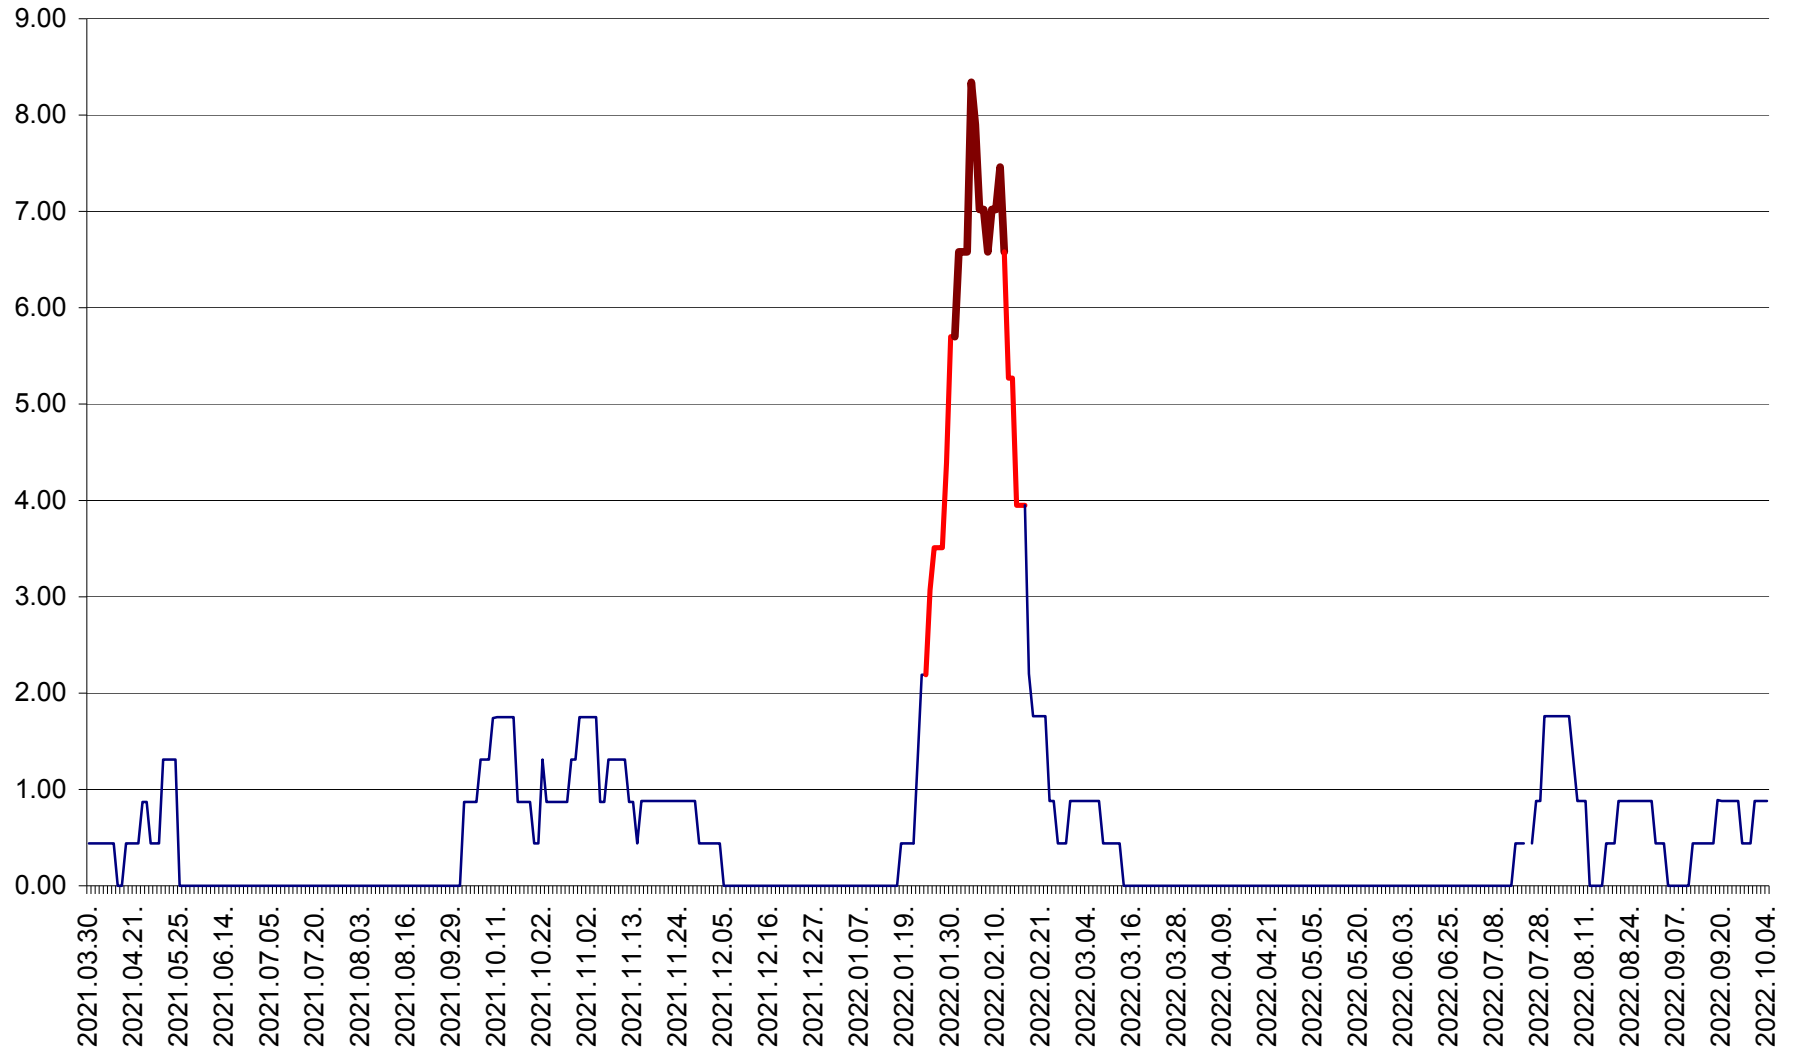

ORAȘ BĂLAN - Evoluția incidenței cumulate pe 14 zile la ‰ de locuitori
2021.04.01. - 2022.10.04.

BILBOR - Evolutia incidentei cumulate pe 14 zile la ‰ de locuitori
2021.04.01. - 2022.10.04.

ORAȘ BORSEC - Evolutia incidentei cumulate pe 14 zile la ‰ de locuitori
2021.04.01. - 2022.10.04.

BRĂDEȘTI - Evolulia incidentei cumulate pe 14 zile la ‰ de locuitori
2021.04.01. - 2022.10.04.

CĂPÂLNIȚA - Evolutia incidentei cumulate pe 14 zile la ‰ de locuitori
2021.04.01. - 2022.10.04.

CÂRȚA - Evolutia incidentei cumulate pe 14 zile la ‰ de locuitori
2021.04.01. - 2022.10.04.

CICEU - Evolutia incidentei cumulate pe 14 zile la ‰ de locuitori
2021.04.01. - 2022.10.04.

CIUCSÂNGEORGIU - Evolutia incidentei cumulate pe 14 zile la ‰ de locuitori
2021.04.01. - 2022.10.04.

CIUMANI - Evolutia incidentei cumulate pe 14 zile la ‰ de locuitori
2021.04.01. - 2022.10.04.

CORBU - Evolutia incidentei cumulate pe 14 zile la ‰ de locuitori
2021.04.01. - 2022.10.04.

CORUND - Evolutia incidentei cumulate pe 14 zile la ‰ de locuitori
2021.04.01. - 2022.10.04.

COZMENI - Evolutia incidentei cumulate pe 14 zile la % de locuitori
2021.04.01. - 2022.10.04.