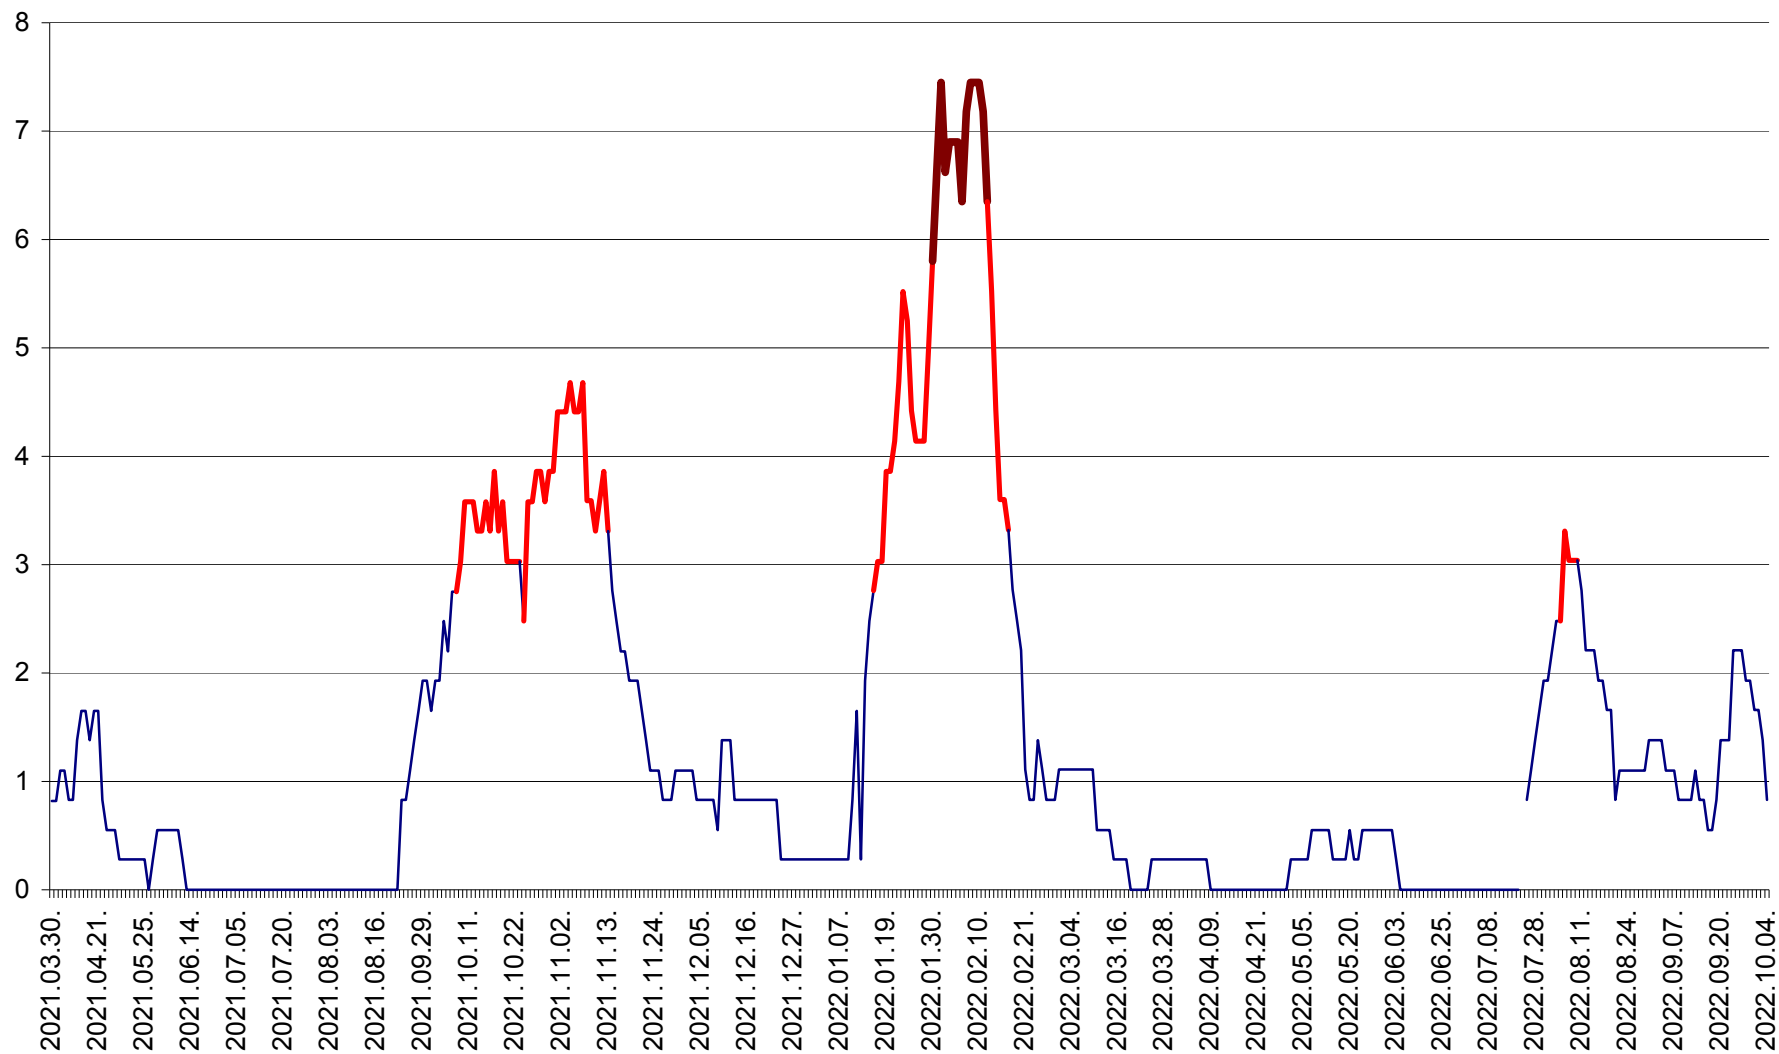

RACU - Evolutia incidentei cumulate pe 14 zile la ‰ de locuitori
2021.04.01. - 2022.10.04.

REMETEA - Evolutia incidentei cumulate pe 14 zile la % de locuitori
2021.04.01. - 2022.10.04.

SĂCEL - Evolutia incidentei cumulate pe 14 zile la ‰ de locuitori
2021.04.01. - 2022.10.04.

SÂNCRĂIENI - Evolutia incidentei cumulate pe 14 zile la ‰ de locuitori
2021.04.01. - 2022.10.04.

SÂNDOMIC - Evolutia incidentei cumulate pe 14 zile la ‰ de locuitori
2021.04.01. - 2022.10.04.

SÂNMARTIN - Evolutia incidentei cumulate pe 14 zile la ‰ de locuitori
2021.04.01. - 2022.10.04.

SÂNSIMION - Evolutia incidentei cumulate pe 14 zile la ‰ de locuitori
2021.04.01. - 2022.10.04.

SÂNTIMBRU - Evolutia incidentei cumulate pe 14 zile la ‰ de locuitori
2021.04.01. - 2022.10.04.

SĂRMAȘ - Evolutia incidentei cumulate pe 14 zile la ‰ de locuitori
2021.04.01. - 2022.10.04.