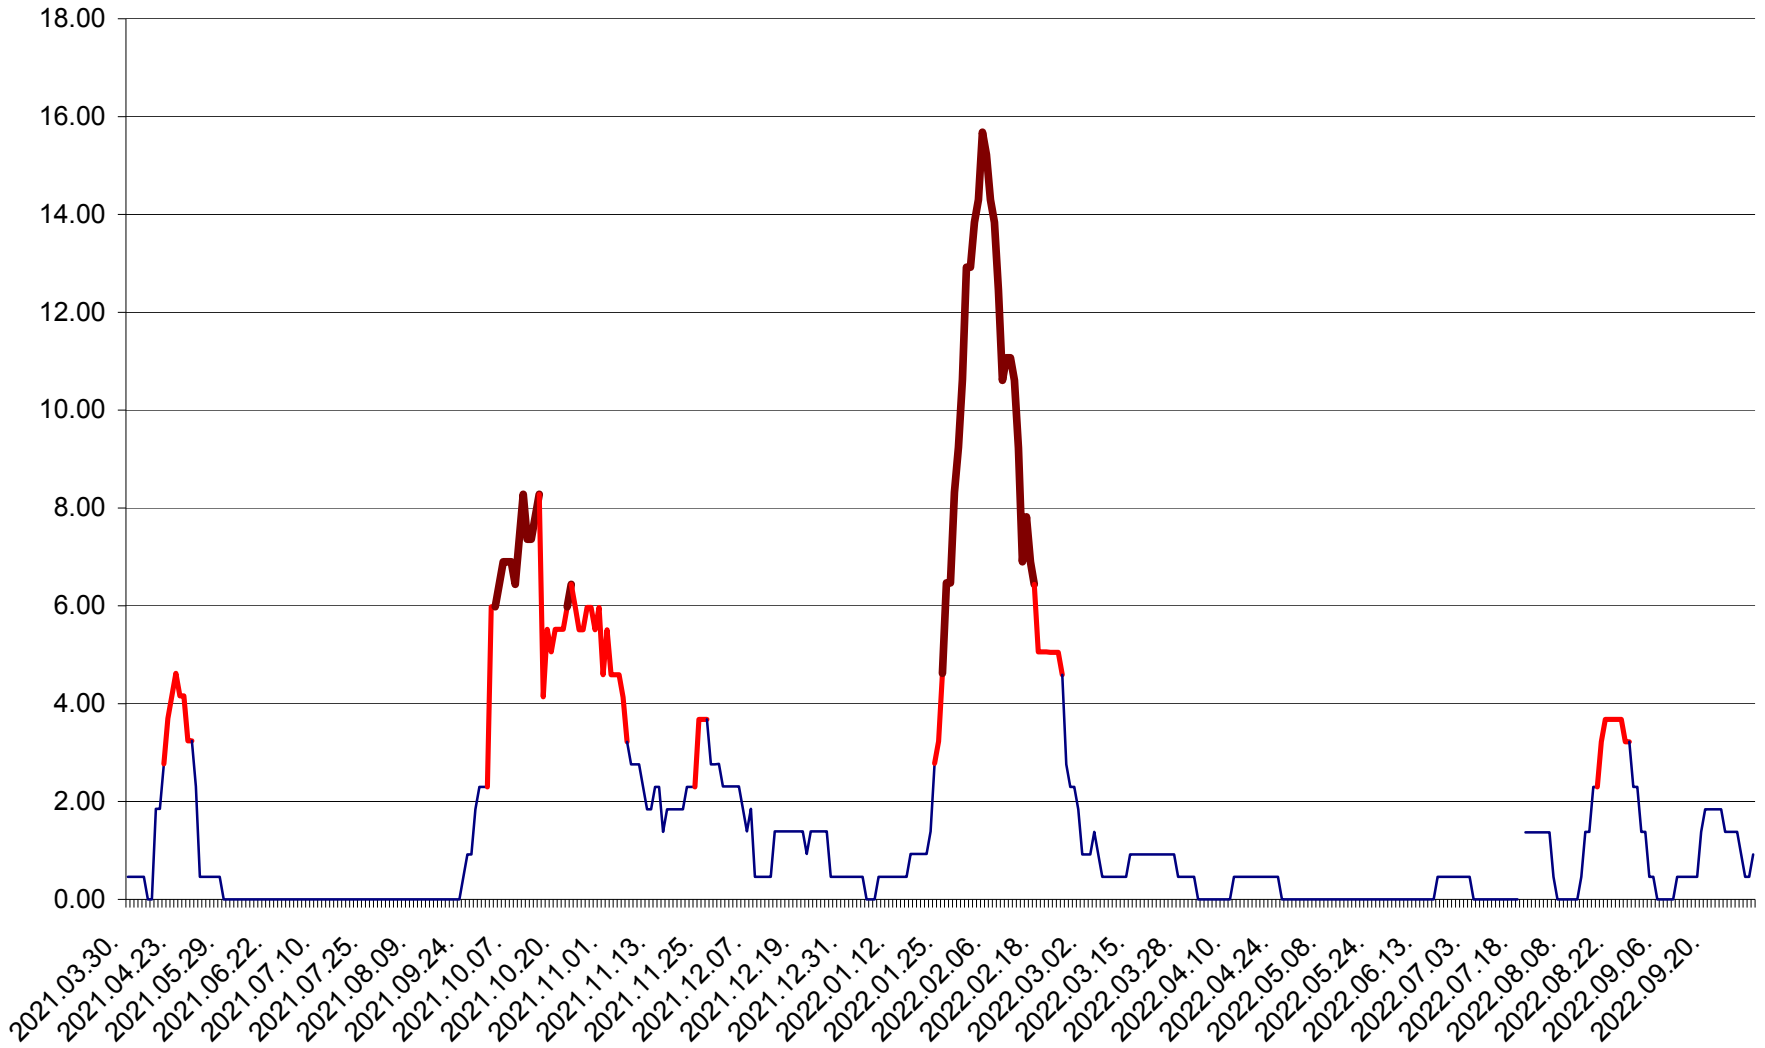

ATID - Evolutia incidentei cumulate pe 14 zile la % de locuitori
2021.04.01. - 2022.10.04.

AVRĂMEȘTI - Evolutia incidentei cumulate pe 14 zile la ‰ de locuitori
2021.04.01. - 2022.10.04.

ORAȘ BĂILE TUȘNAD - Evolutia incidentei cumulate pe 14 zile la ‰ de locuitori
2021.04.01. - 2022.10.04.

ORAȘ BĂLAN - Evoluția incidenței cumulate pe 14 zile la ‰ de locuitori
2021.04.01. - 2022.10.04.

BILBOR - Evolutia incidentei cumulate pe 14 zile la ‰ de locuitori
2021.04.01. - 2022.10.04.

ORAȘ BORSEC - Evolutia incidentei cumulate pe 14 zile la ‰ de locuitori
2021.04.01. - 2022.10.04.

BRĂDEȘTI - Evolulia incidentei cumulate pe 14 zile la ‰ de locuitori
2021.04.01. - 2022.10.04.

CĂPÂLNIȚA - Evolutia incidentei cumulate pe 14 zile la ‰ de locuitori
2021.04.01. - 2022.10.04.

CÂRȚA - Evolutia incidentei cumulate pe 14 zile la ‰ de locuitori
2021.04.01. - 2022.10.04.

CICEU - Evolutia incidentei cumulate pe 14 zile la ‰ de locuitori
2021.04.01. - 2022.10.04.

CIUCSÂNGEORGIU - Evolutia incidentei cumulate pe 14 zile la ‰ de locuitori
2021.04.01. - 2022.10.04.

CIUMANI - Evolutia incidentei cumulate pe 14 zile la ‰ de locuitori
2021.04.01. - 2022.10.04.