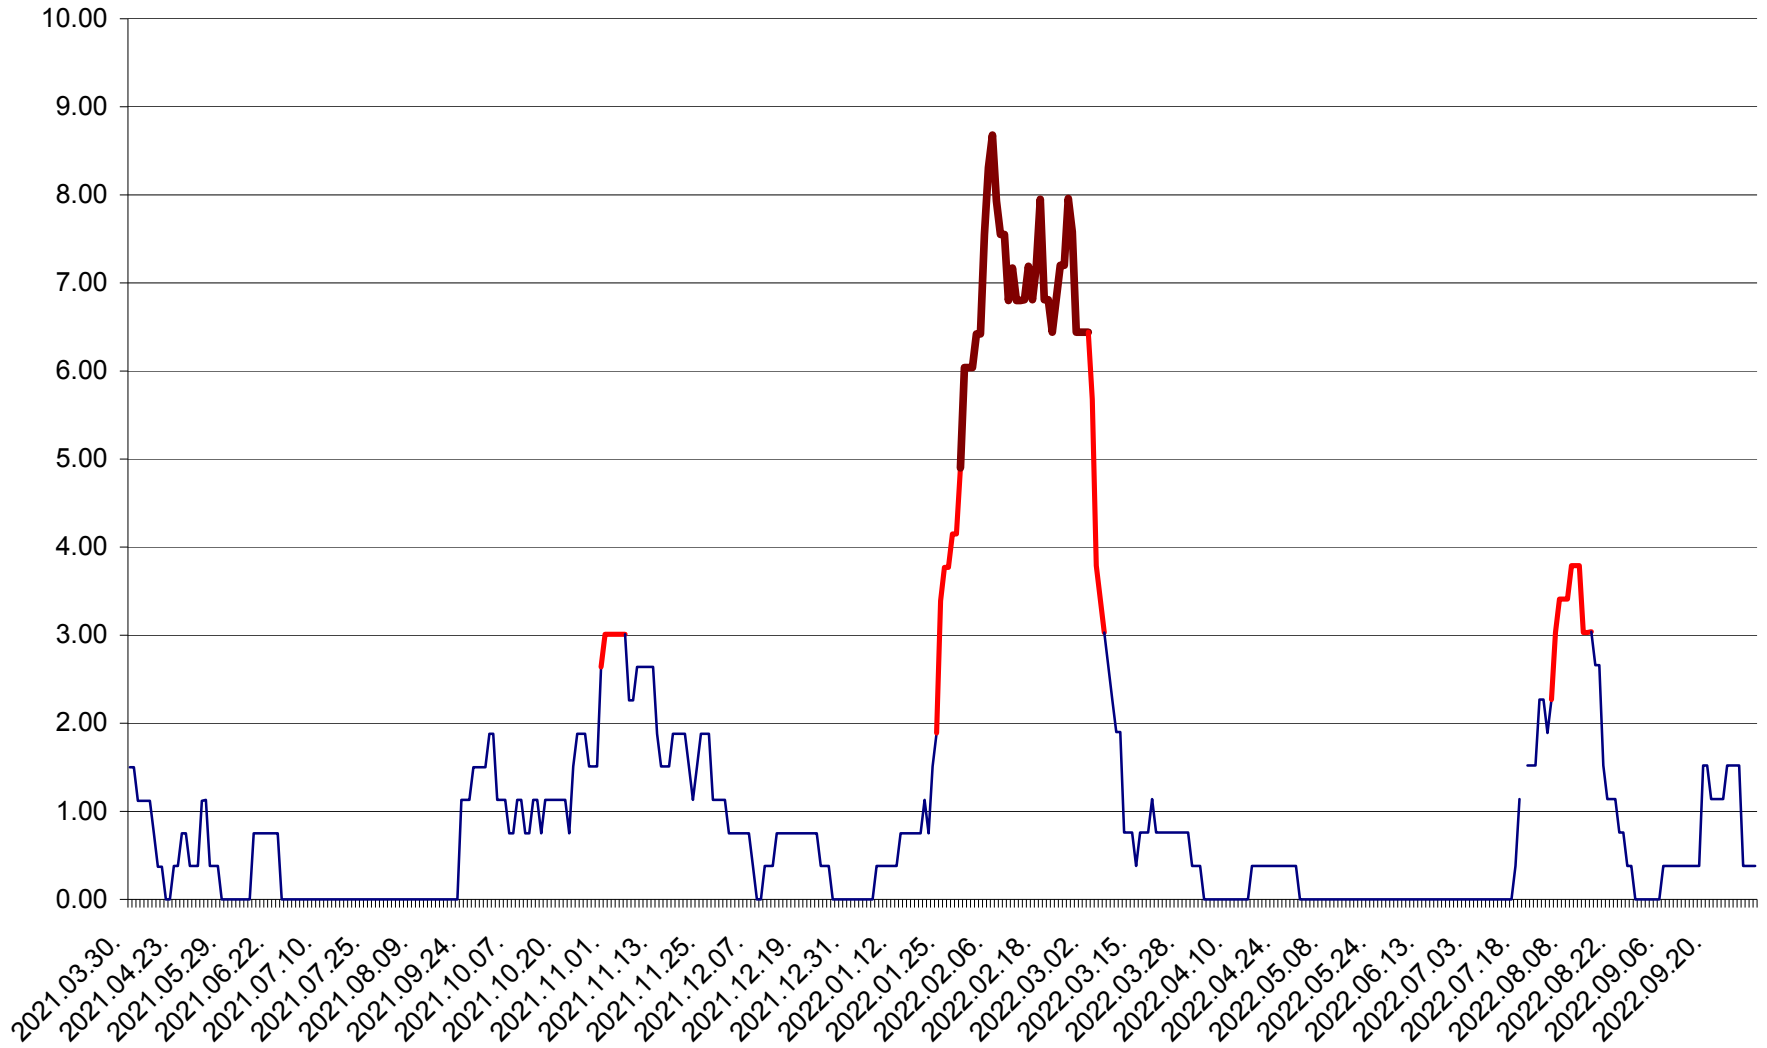

ATID - Evolutia incidentei cumulate pe 14 zile la % de locuitori
2021.04.01. - 2022.10.04.

AVRĂMEȘTI - Evolutia incidentei cumulate pe 14 zile la ‰ de locuitori
2021.04.01. - 2022.10.04.

ORAȘ BĂILE TUȘNAD - Evolutia incidentei cumulate pe 14 zile la ‰ de locuitori
2021.04.01. - 2022.10.04.

ORAȘ BĂLAN - Evoluția incidenței cumulate pe 14 zile la ‰ de locuitori
2021.04.01. - 2022.10.04.

BILBOR - Evolutia incidentei cumulate pe 14 zile la ‰ de locuitori
2021.04.01. - 2022.10.04.

ORAȘ BORSEC - Evolutia incidentei cumulate pe 14 zile la ‰ de locuitori
2021.04.01. - 2022.10.04.

BRĂDEȘTI - Evolulia incidentei cumulate pe 14 zile la ‰ de locuitori
2021.04.01. - 2022.10.04.

CĂPÂLNIȚA - Evolutia incidentei cumulate pe 14 zile la ‰ de locuitori
2021.04.01. - 2022.10.04.

CÂRȚA - Evolutia incidentei cumulate pe 14 zile la ‰ de locuitori
2021.04.01. - 2022.10.04.