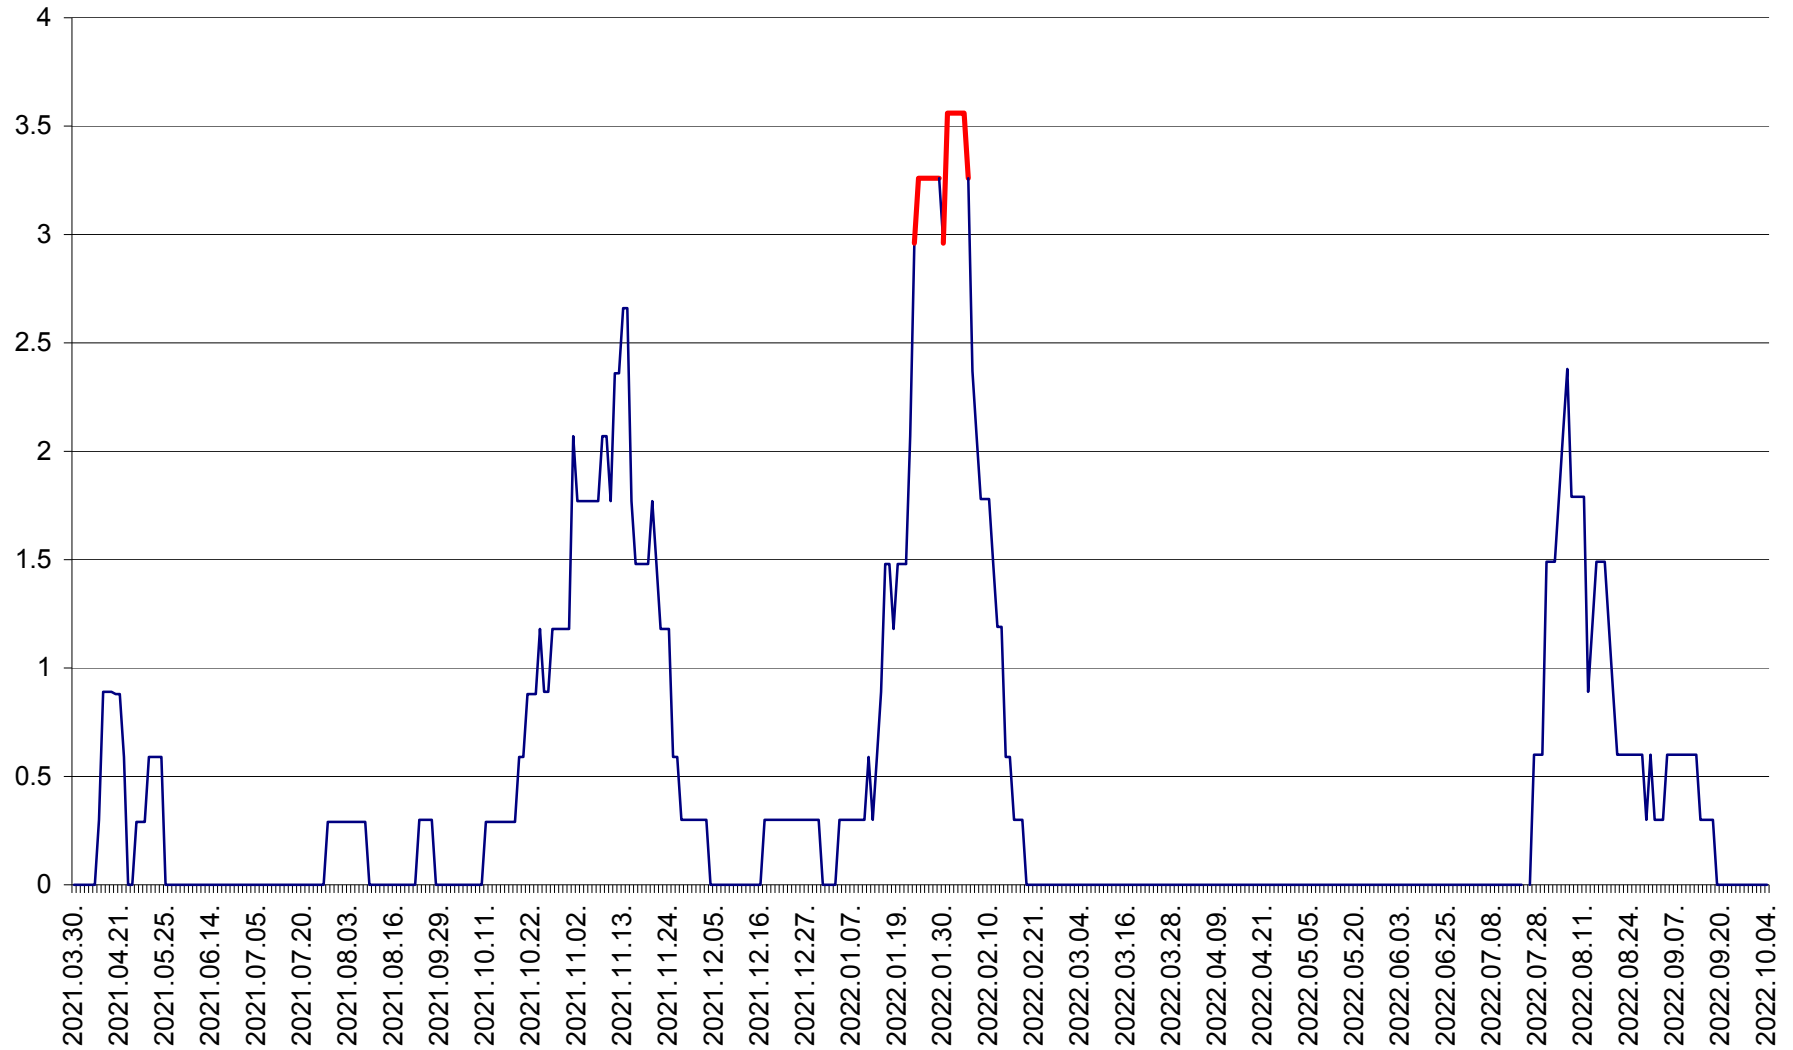

MUNICIPIUL GHEORGHENI - Evolutia incidentei cumulate pe 14 zile la % de locuitori
2021.04.01. - 2022.10.04.

JOSENI - Evolutia incidentei cumulate pe 14 zile la ‰ de locuitori
2021.04.01. - 2022.10.04.

LĂZAREA - Evolutia incidentei cumulate pe 14 zile la % de locuitori
2021.04.01. - 2022.10.04.

LELICENI - Evolutia incidentei cumulate pe 14 zile la ‰ de locuitori
2021.04.01. - 2022.10.04.

LUETA - Evolutia incidentei cumulate pe 14 zile la ‰ de locuitori
2021.04.01. - 2022.10.04.

LUNCA DE JOS - Evolutia incidentei cumulate pe 14 zile la ‰ de locuitori
2021.04.01. - 2022.10.04.

LUNCA DE SUS - Evolutia incidentei cumulate pe 14 zile la ‰ de locuitori
2021.04.01. - 2022.10.04.

LUPENI - Evolutia incidentei cumulate pe 14 zile la ‰ de locuitori
2021.04.01. - 2022.10.04.

MĂDĂRAȘ - Evolutia incidentei cumulate pe 14 zile la ‰ de locuitori
2021.04.01. - 2022.10.04.