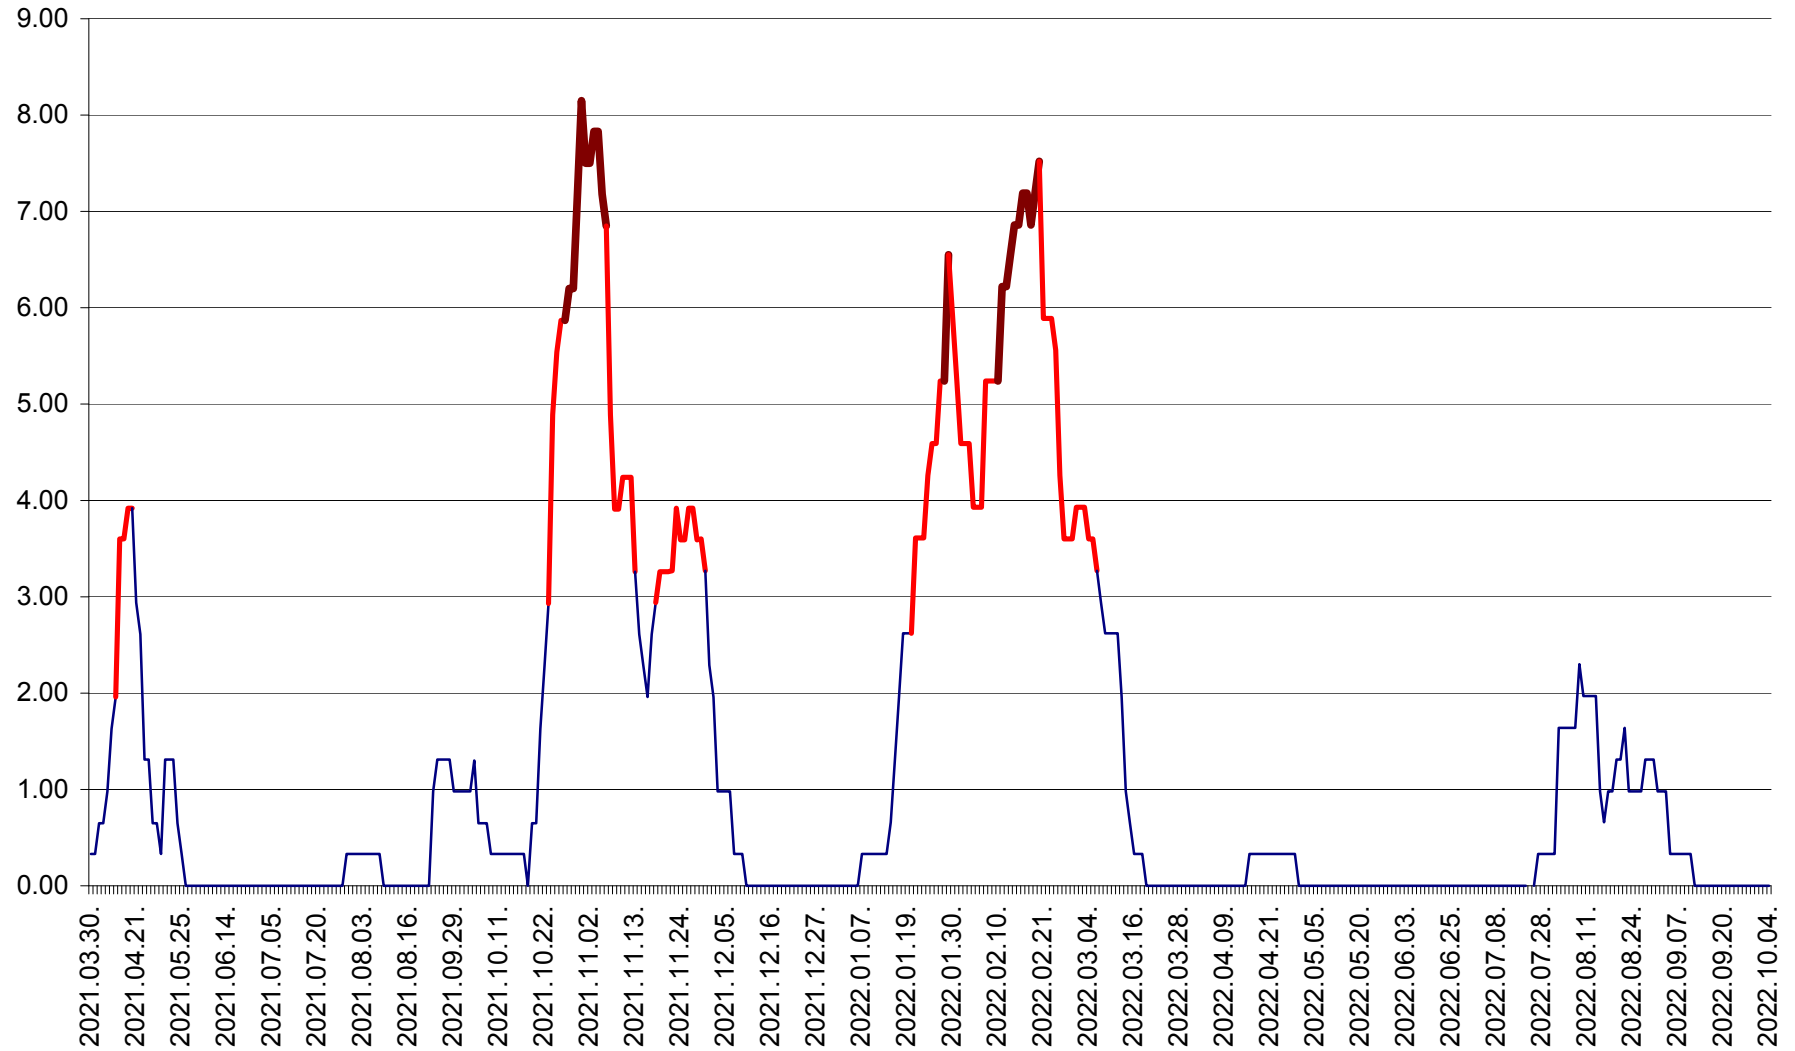

ATID - Evolutia incidentei cumulate pe 14 zile la % de locuitori
2021.04.01. - 2022.10.04.

AVRĂMEȘTI - Evolutia incidentei cumulate pe 14 zile la ‰ de locuitori
2021.04.01. - 2022.10.04.

ORAȘ BĂILE TUȘNAD - Evolutia incidentei cumulate pe 14 zile la ‰ de locuitori
2021.04.01. - 2022.10.04.

ORAȘ BĂLAN - Evoluția incidenței cumulate pe 14 zile la ‰ de locuitori
2021.04.01. - 2022.10.04.

BILBOR - Evolutia incidentei cumulate pe 14 zile la ‰ de locuitori
2021.04.01. - 2022.10.04.

ORAȘ BORSEC - Evolutia incidentei cumulate pe 14 zile la ‰ de locuitori
2021.04.01. - 2022.10.04.

BRĂDEȘTI - Evolulia incidentei cumulate pe 14 zile la ‰ de locuitori
2021.04.01. - 2022.10.04.

CĂPÂLNIȚA - Evolutia incidentei cumulate pe 14 zile la ‰ de locuitori
2021.04.01. - 2022.10.04.

CÂRȚA - Evolutia incidentei cumulate pe 14 zile la ‰ de locuitori
2021.04.01. - 2022.10.04.