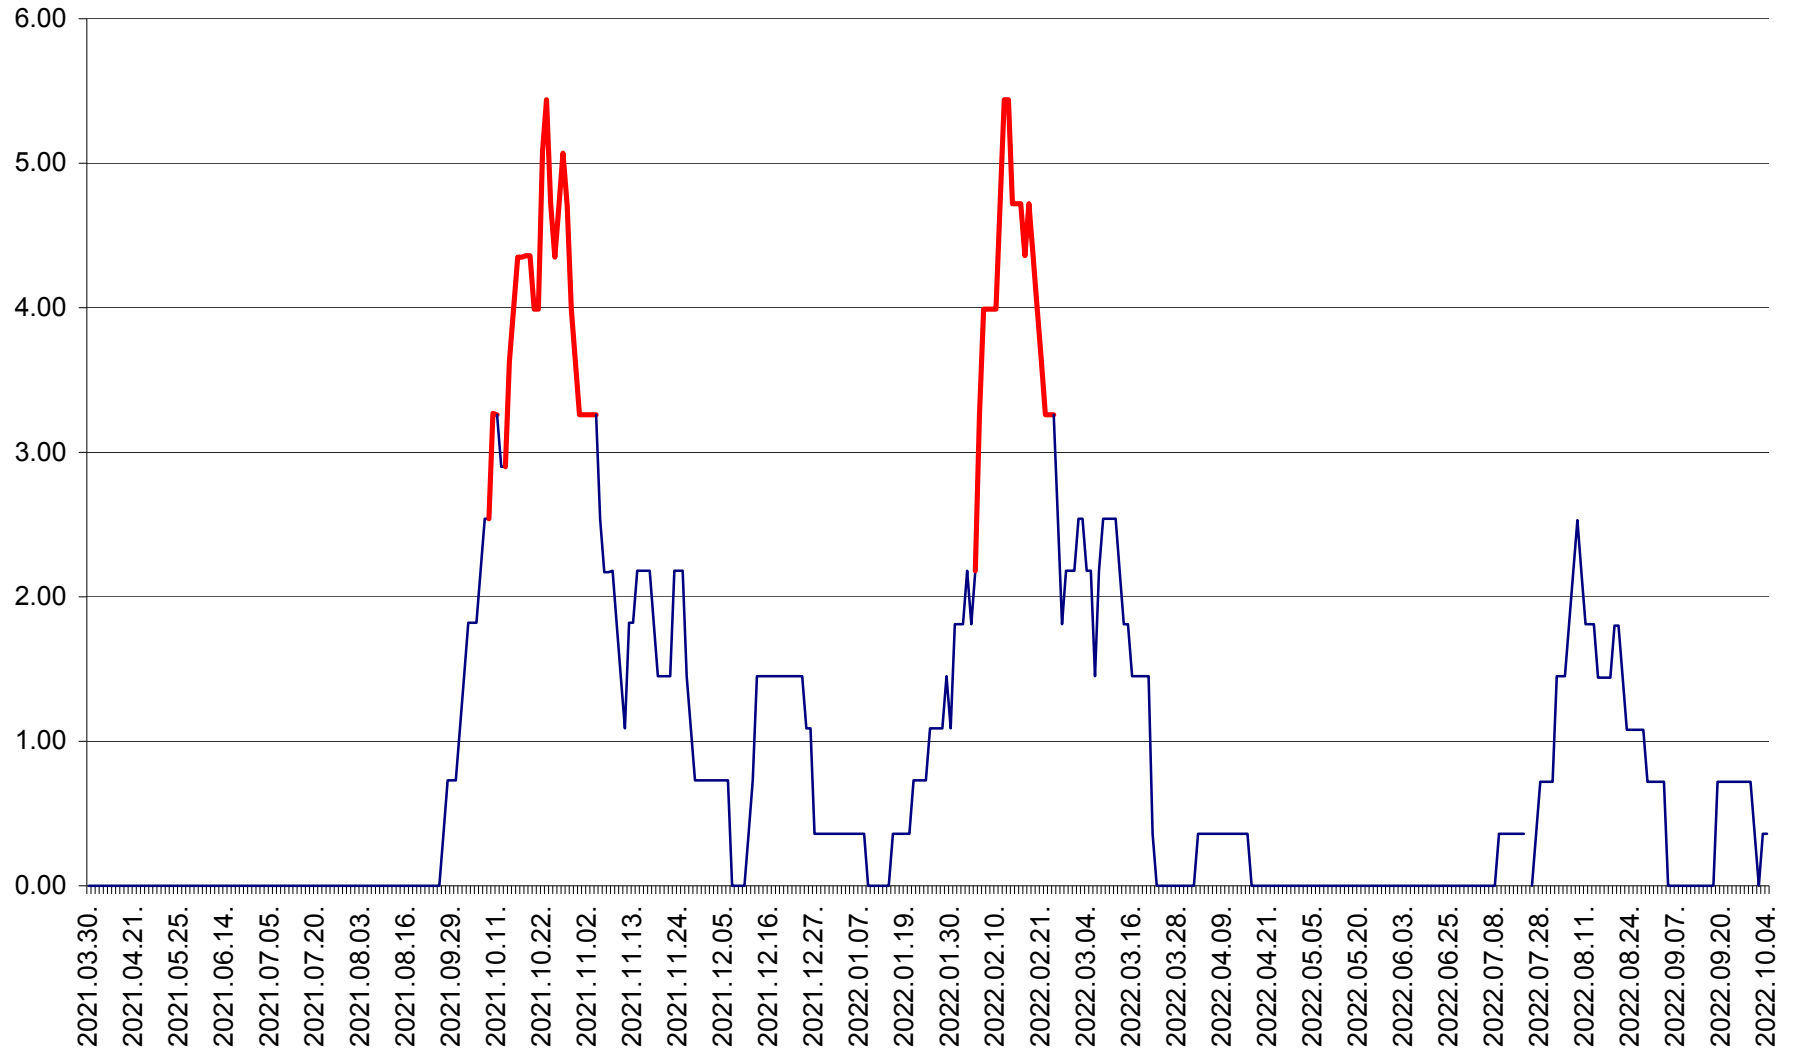

ATID - Evolutia incidentei cumulate pe 14 zile la % de locuitori
2021.04.01. - 2022.10.04.

AVRĂMEȘTI - Evolutia incidentei cumulate pe 14 zile la ‰ de locuitori
2021.04.01. - 2022.10.04.

ORAȘ BĂILE TUȘNAD - Evolutia incidentei cumulate pe 14 zile la ‰ de locuitori
2021.04.01. - 2022.10.04.

ORAȘ BĂLAN - Evoluția incidenței cumulate pe 14 zile la ‰ de locuitori
2021.04.01. - 2022.10.04.

BILBOR - Evolutia incidentei cumulate pe 14 zile la ‰ de locuitori
2021.04.01. - 2022.10.04.

ORAȘ BORSEC - Evolutia incidentei cumulate pe 14 zile la ‰ de locuitori
2021.04.01. - 2022.10.04.

BRĂDEȘTI - Evolulia incidentei cumulate pe 14 zile la ‰ de locuitori
2021.04.01. - 2022.10.04.

CĂPÂLNIȚA - Evolutia incidentei cumulate pe 14 zile la ‰ de locuitori
2021.04.01. - 2022.10.04.

CÂRȚA - Evolutia incidentei cumulate pe 14 zile la ‰ de locuitori
2021.04.01. - 2022.10.04.