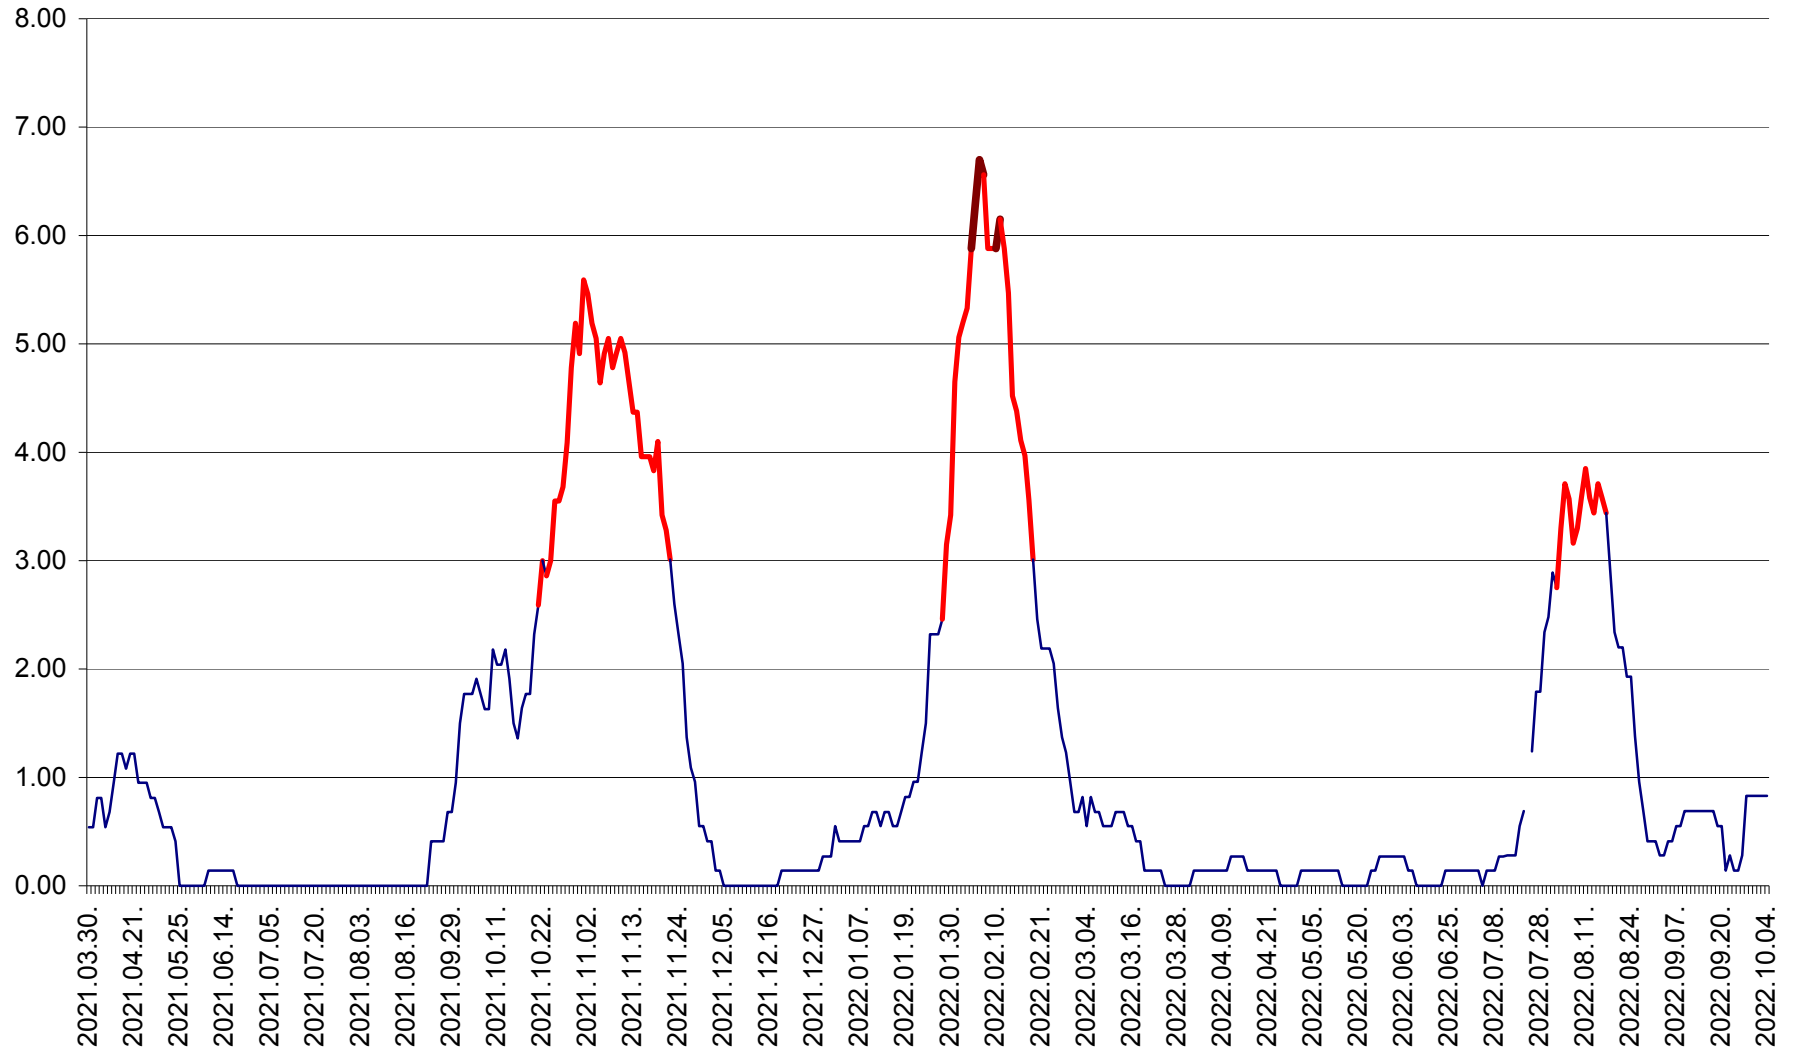

ATID - Evolutia incidentei cumulate pe 14 zile la % de locuitori
2021.04.01. - 2022.10.04.

AVRĂMEȘTI - Evolutia incidentei cumulate pe 14 zile la ‰ de locuitori
2021.04.01. - 2022.10.04.

ORAȘ BĂILE TUȘNAD - Evolutia incidentei cumulate pe 14 zile la ‰ de locuitori
2021.04.01. - 2022.10.04.

ORAȘ BĂLAN - Evoluția incidenței cumulate pe 14 zile la ‰ de locuitori
2021.04.01. - 2022.10.04.

BILBOR - Evolutia incidentei cumulate pe 14 zile la ‰ de locuitori
2021.04.01. - 2022.10.04.

ORAȘ BORSEC - Evolutia incidentei cumulate pe 14 zile la ‰ de locuitori
2021.04.01. - 2022.10.04.

BRĂDEȘTI - Evolulia incidentei cumulate pe 14 zile la ‰ de locuitori
2021.04.01. - 2022.10.04.

CĂPÂLNIȚA - Evolutia incidentei cumulate pe 14 zile la ‰ de locuitori
2021.04.01. - 2022.10.04.

CÂRȚA - Evolutia incidentei cumulate pe 14 zile la ‰ de locuitori
2021.04.01. - 2022.10.04.