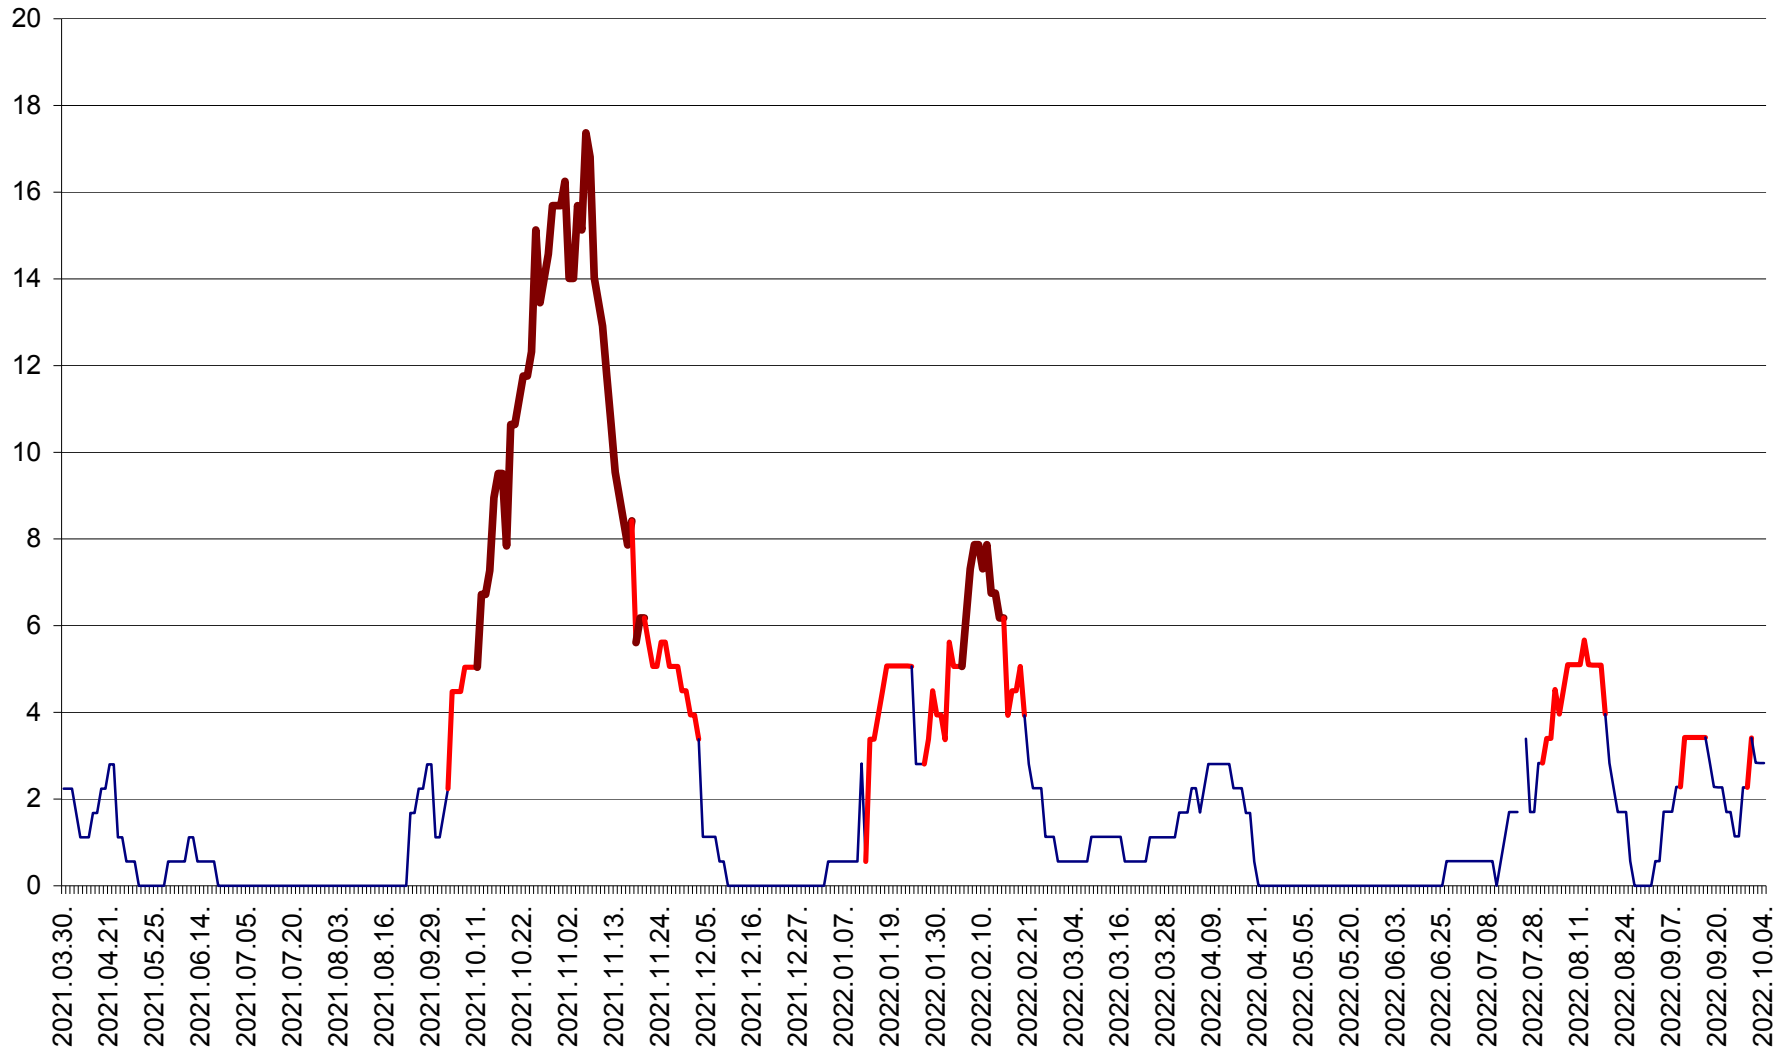

SÂNSIMION - Evolutia incidentei cumulate pe 14 zile la ‰ de locuitori
2021.04.01. - 2022.10.04.

SÂNTIMBRU - Evolutia incidentei cumulate pe 14 zile la ‰ de locuitori
2021.04.01. - 2022.10.04.

SĂRMAȘ - Evolutia incidentei cumulate pe 14 zile la ‰ de locuitori
2021.04.01. - 2022.10.04.

SATU MARE - Evolutia incidentei cumulate pe 14 zile la ‰ de locuitori
2021.04.01. - 2022.10.04.

SECUIENI - Evolutia incidentei cumulate pe 14 zile la ‰ de locuitori
2021.04.01. - 2022.10.04.

SICULENI - Evolutia incidentei cumulate pe 14 zile la ‰ de locuitori
2021.04.01. - 2022.10.04.

ȘIMONEȘTI - Evolutia incidentei cumulate pe 14 zile la ‰ de locuitori
2021.04.01. - 2022.10.04.

SUBCETATE - Evolutia incidentei cumulate pe 14 zile la ‰ de locuitori
2021.04.01. - 2022.10.04.

SUSENI - Evolutia incidentei cumulate pe 14 zile la ‰ de locuitori
2021.04.01. - 2022.10.04.