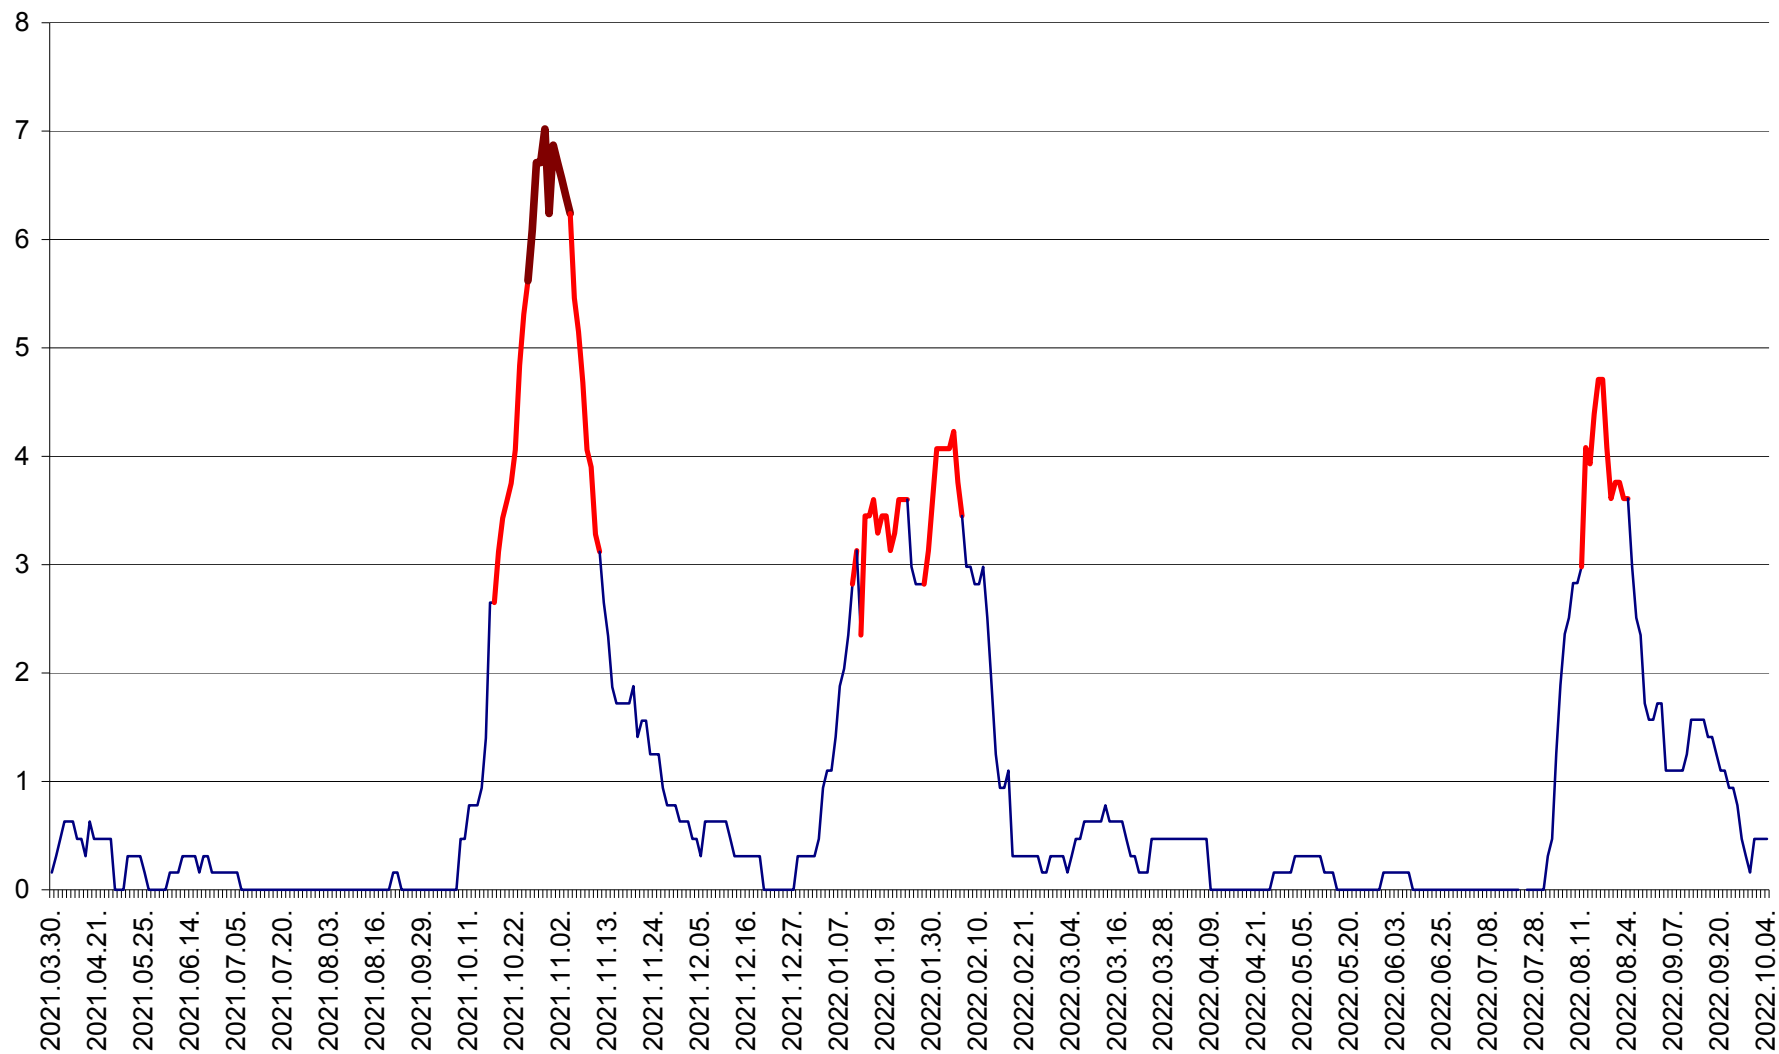

PLĂIEȘII DE JOS - Evoluția incidenței cumulate pe 14 zile la ‰ de locuitori
2021.04.01. - 2022.10.04.

PORUMBENI - Evolutia incidentei cumulate pe 14 zile la ‰ de locuitori
2021.04.01. - 2022.10.04.

PRAID - Evolutia incidentei cumulate pe 14 zile la ‰ de locuitori
2021.04.01. - 2022.10.04.

RACU - Evolutia incidentei cumulate pe 14 zile la ‰ de locuitori
2021.04.01. - 2022.10.04.

REMETEA - Evolutia incidentei cumulate pe 14 zile la % de locuitori
2021.04.01. - 2022.10.04.

SĂCEL - Evolutia incidentei cumulate pe 14 zile la ‰ de locuitori
2021.04.01. - 2022.10.04.