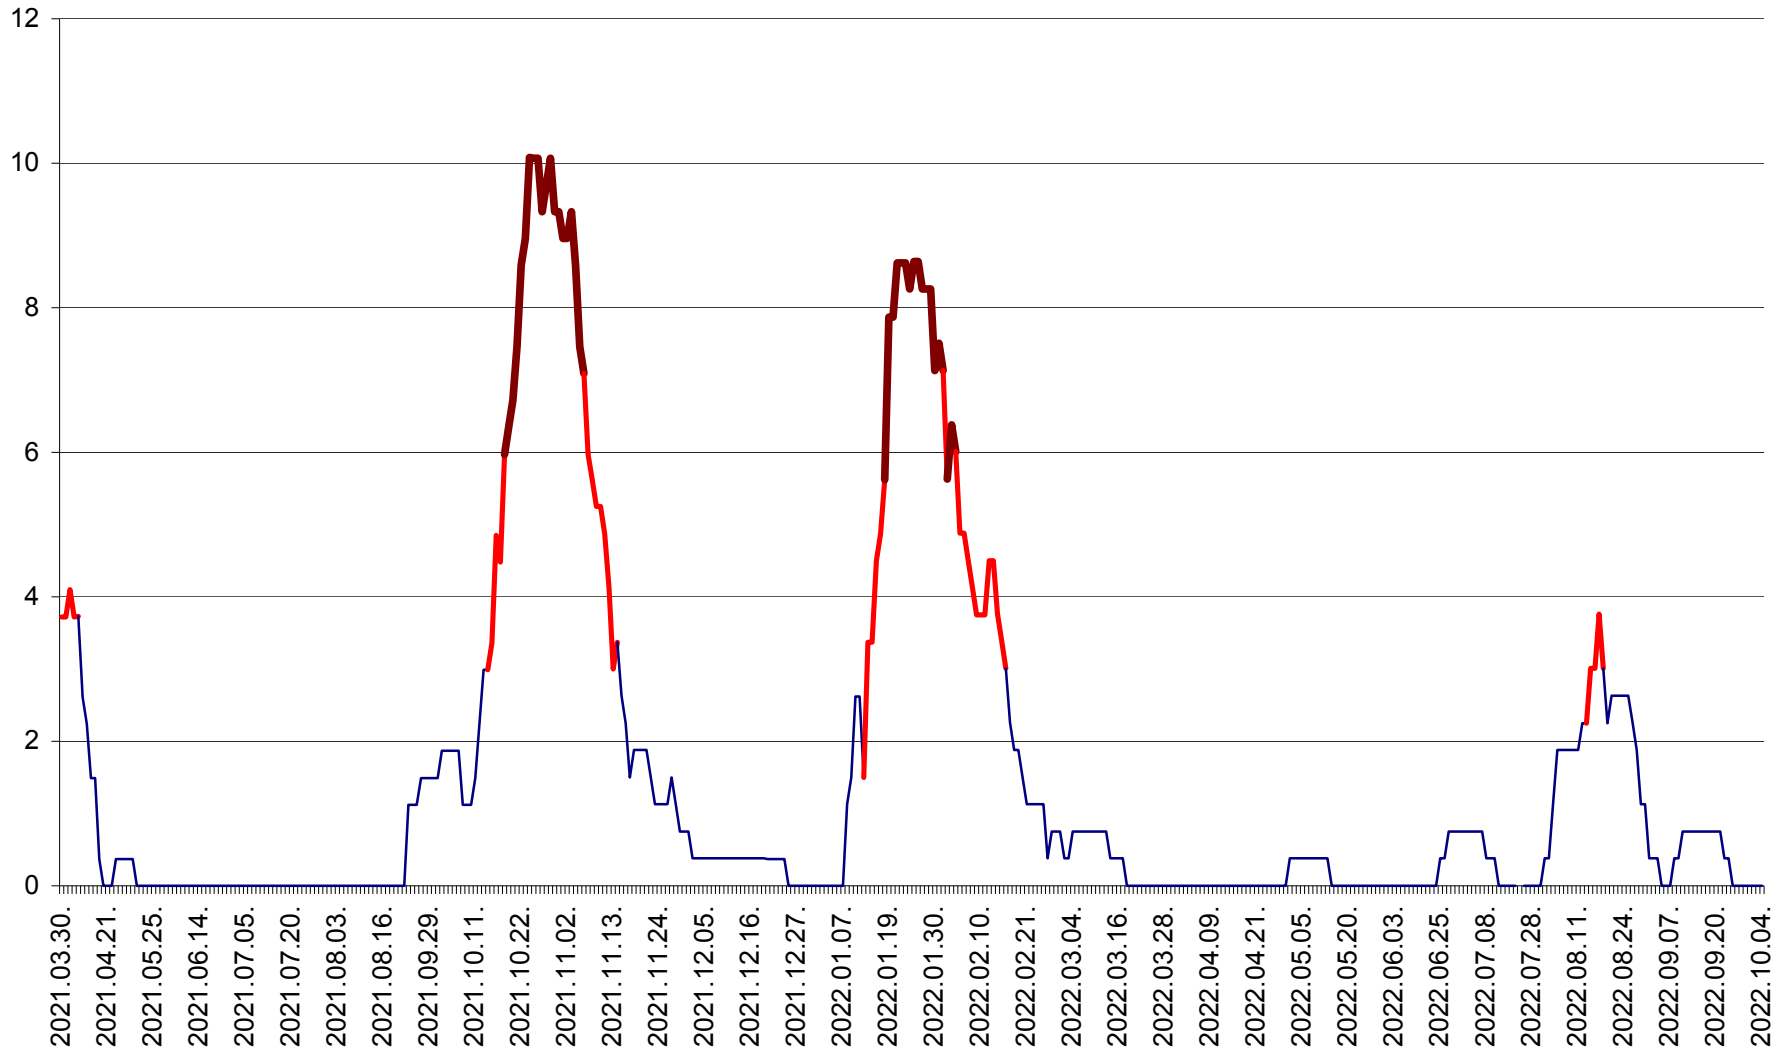

PLĂIEȘII DE JOS - Evoluția incidenței cumulate pe 14 zile la ‰ de locuitori
2021.04.01. - 2022.10.04.

PORUMBENI - Evolutia incidentei cumulate pe 14 zile la ‰ de locuitori
2021.04.01. - 2022.10.04.

PRAID - Evolutia incidentei cumulate pe 14 zile la ‰ de locuitori
2021.04.01. - 2022.10.04.

RACU - Evolutia incidentei cumulate pe 14 zile la ‰ de locuitori
2021.04.01. - 2022.10.04.

REMETEA - Evolutia incidentei cumulate pe 14 zile la % de locuitori
2021.04.01. - 2022.10.04.

SĂCEL - Evolutia incidentei cumulate pe 14 zile la ‰ de locuitori
2021.04.01. - 2022.10.04.

SÂNCRĂIENI - Evolutia incidentei cumulate pe 14 zile la ‰ de locuitori
2021.04.01. - 2022.10.04.

SÂNDOMIC - Evolutia incidentei cumulate pe 14 zile la ‰ de locuitori
2021.04.01. - 2022.10.04.

SÂNMARTIN - Evolutia incidentei cumulate pe 14 zile la ‰ de locuitori
2021.04.01. - 2022.10.04.