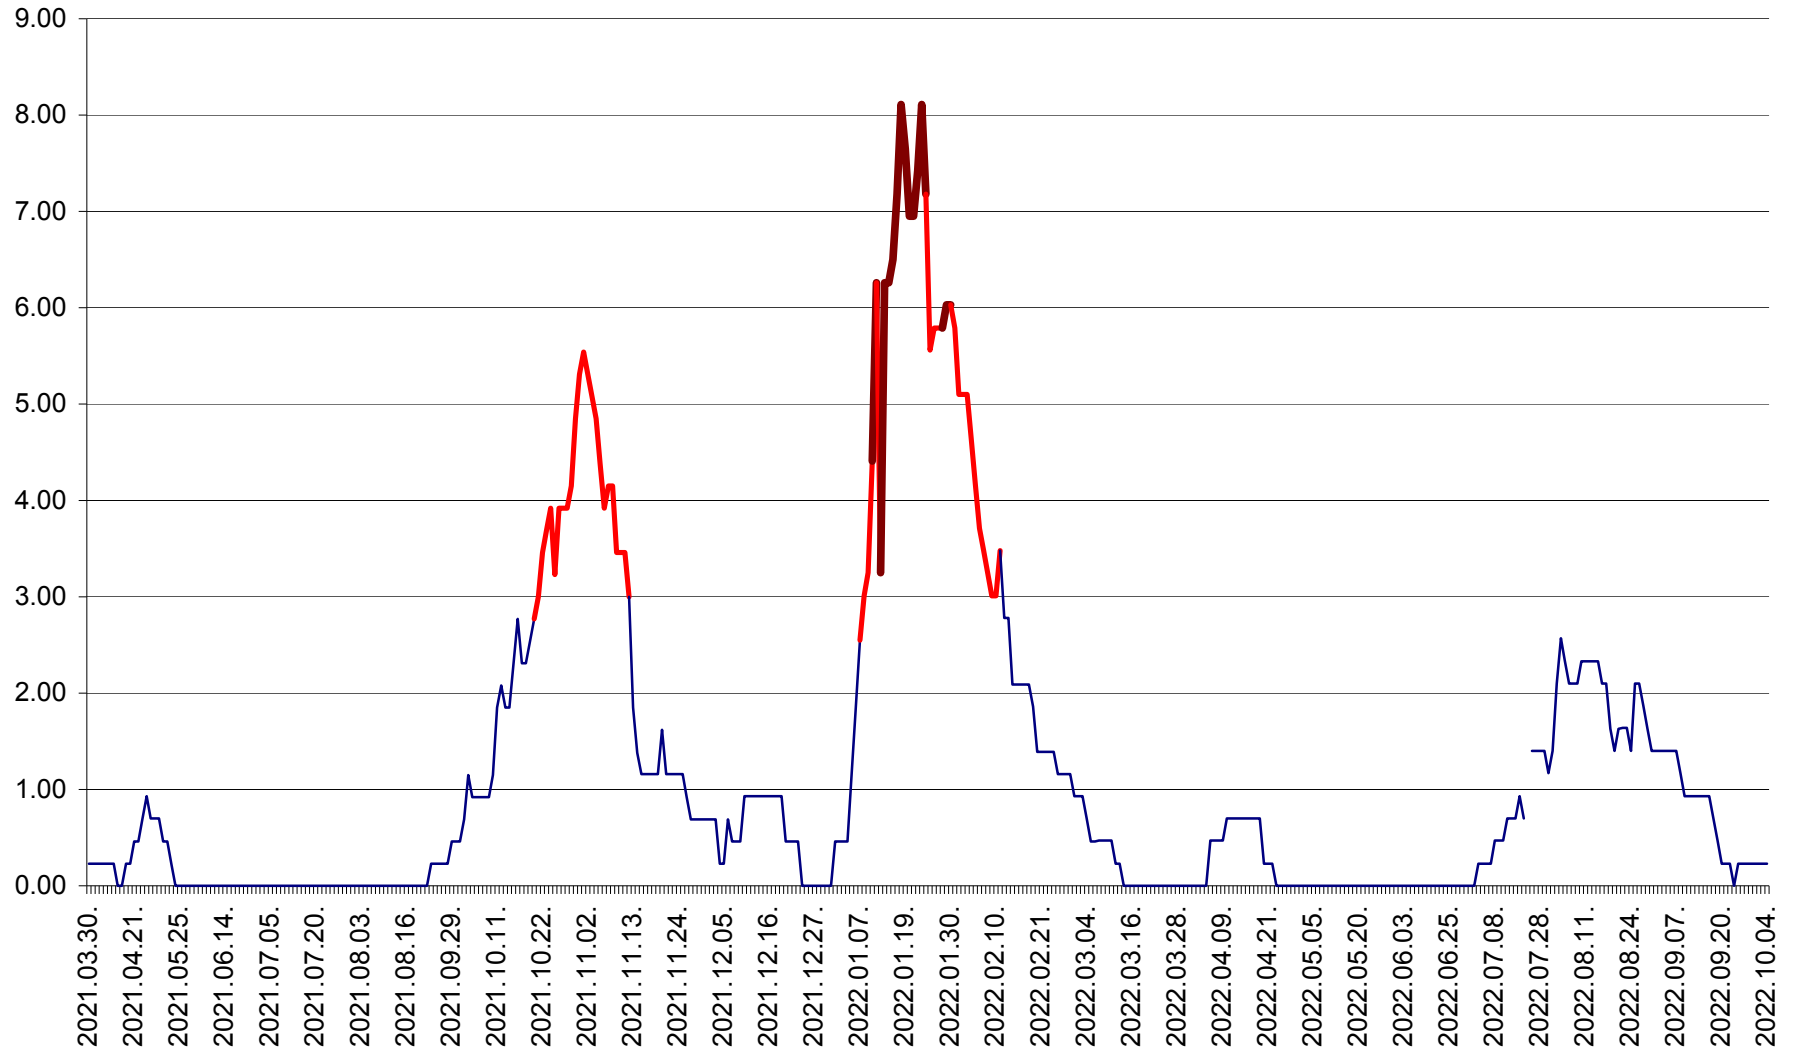

ORAȘ BĂLAN - Evoluția incidenței cumulate pe 14 zile la ‰ de locuitori
2021.04.01. - 2022.10.04.

BILBOR - Evolutia incidentei cumulate pe 14 zile la ‰ de locuitori
2021.04.01. - 2022.10.04.

ORAȘ BORSEC - Evolutia incidentei cumulate pe 14 zile la ‰ de locuitori
2021.04.01. - 2022.10.04.

BRĂDEȘTI - Evolulia incidentei cumulate pe 14 zile la ‰ de locuitori
2021.04.01. - 2022.10.04.

CĂPÂLNIȚA - Evolutia incidentei cumulate pe 14 zile la ‰ de locuitori
2021.04.01. - 2022.10.04.

CÂRȚA - Evolutia incidentei cumulate pe 14 zile la ‰ de locuitori
2021.04.01. - 2022.10.04.

CICEU - Evolutia incidentei cumulate pe 14 zile la ‰ de locuitori
2021.04.01. - 2022.10.04.

CIUCSÂNGEORGIU - Evolutia incidentei cumulate pe 14 zile la ‰ de locuitori
2021.04.01. - 2022.10.04.

CIUMANI - Evolutia incidentei cumulate pe 14 zile la ‰ de locuitori
2021.04.01. - 2022.10.04.

CORBU - Evolutia incidentei cumulate pe 14 zile la ‰ de locuitori
2021.04.01. - 2022.10.04.

CORUND - Evolutia incidentei cumulate pe 14 zile la ‰ de locuitori
2021.04.01. - 2022.10.04.

COZMENI - Evolutia incidentei cumulate pe 14 zile la % de locuitori
2021.04.01. - 2022.10.04.