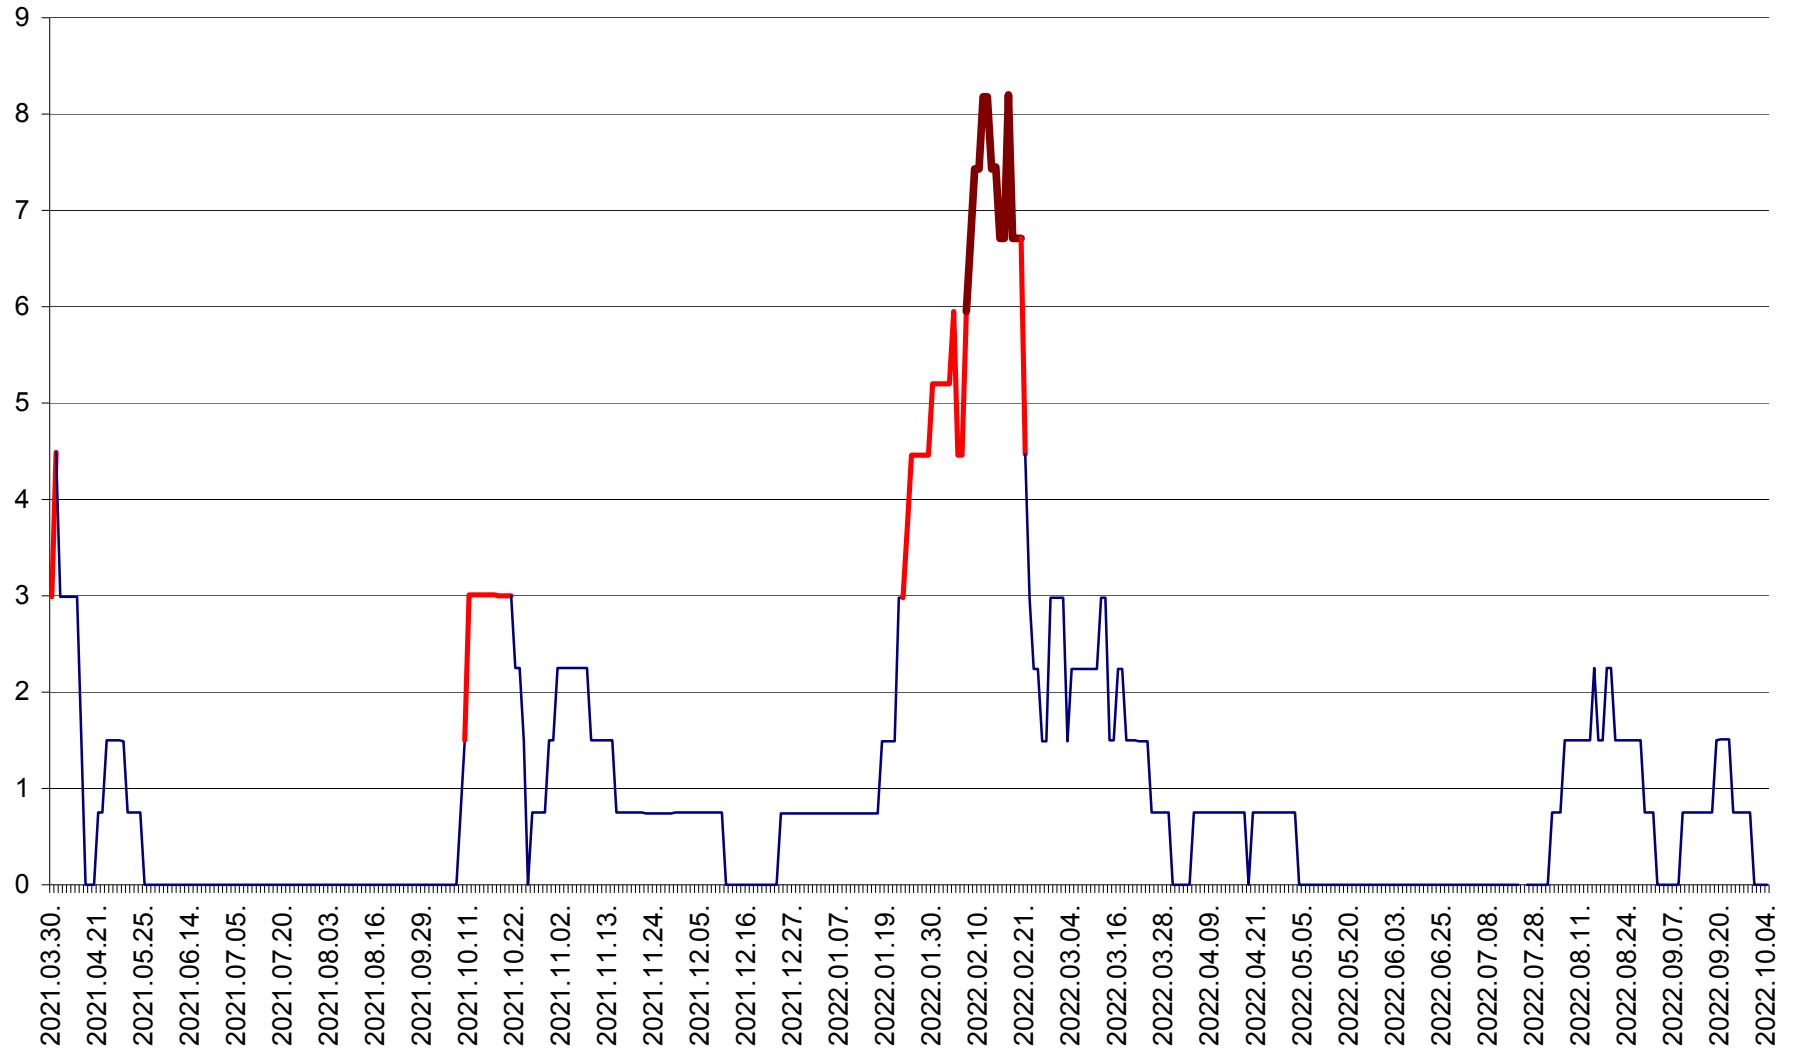

LELICENI - Evolutia incidentei cumulate pe 14 zile la ‰ de locuitori
2021.04.01. - 2022.10.04.

LUETA - Evolutia incidentei cumulate pe 14 zile la ‰ de locuitori
2021.04.01. - 2022.10.04.

LUNCA DE JOS - Evolutia incidentei cumulate pe 14 zile la ‰ de locuitori
2021.04.01. - 2022.10.04.

LUNCA DE SUS - Evolutia incidentei cumulate pe 14 zile la ‰ de locuitori
2021.04.01. - 2022.10.04.

LUPENI - Evolutia incidentei cumulate pe 14 zile la ‰ de locuitori
2021.04.01. - 2022.10.04.

MĂDĂRAȘ - Evolutia incidentei cumulate pe 14 zile la ‰ de locuitori
2021.04.01. - 2022.10.04.

MĂRTINIȘ - Evolutia incidentei cumulate pe 14 zile la ‰ de locuitori
2021.04.01. - 2022.10.04.

MEREȘTI - Evolutia incidentei cumulate pe 14 zile la ‰ de locuitori
2021.04.01. - 2022.10.04.

MUNICIPIUL MIERCUREA-CIUC - Evolutia incidentei cumulate pe 14 zile la ‰ de locuitori
2021.04.01. - 2022.10.04.