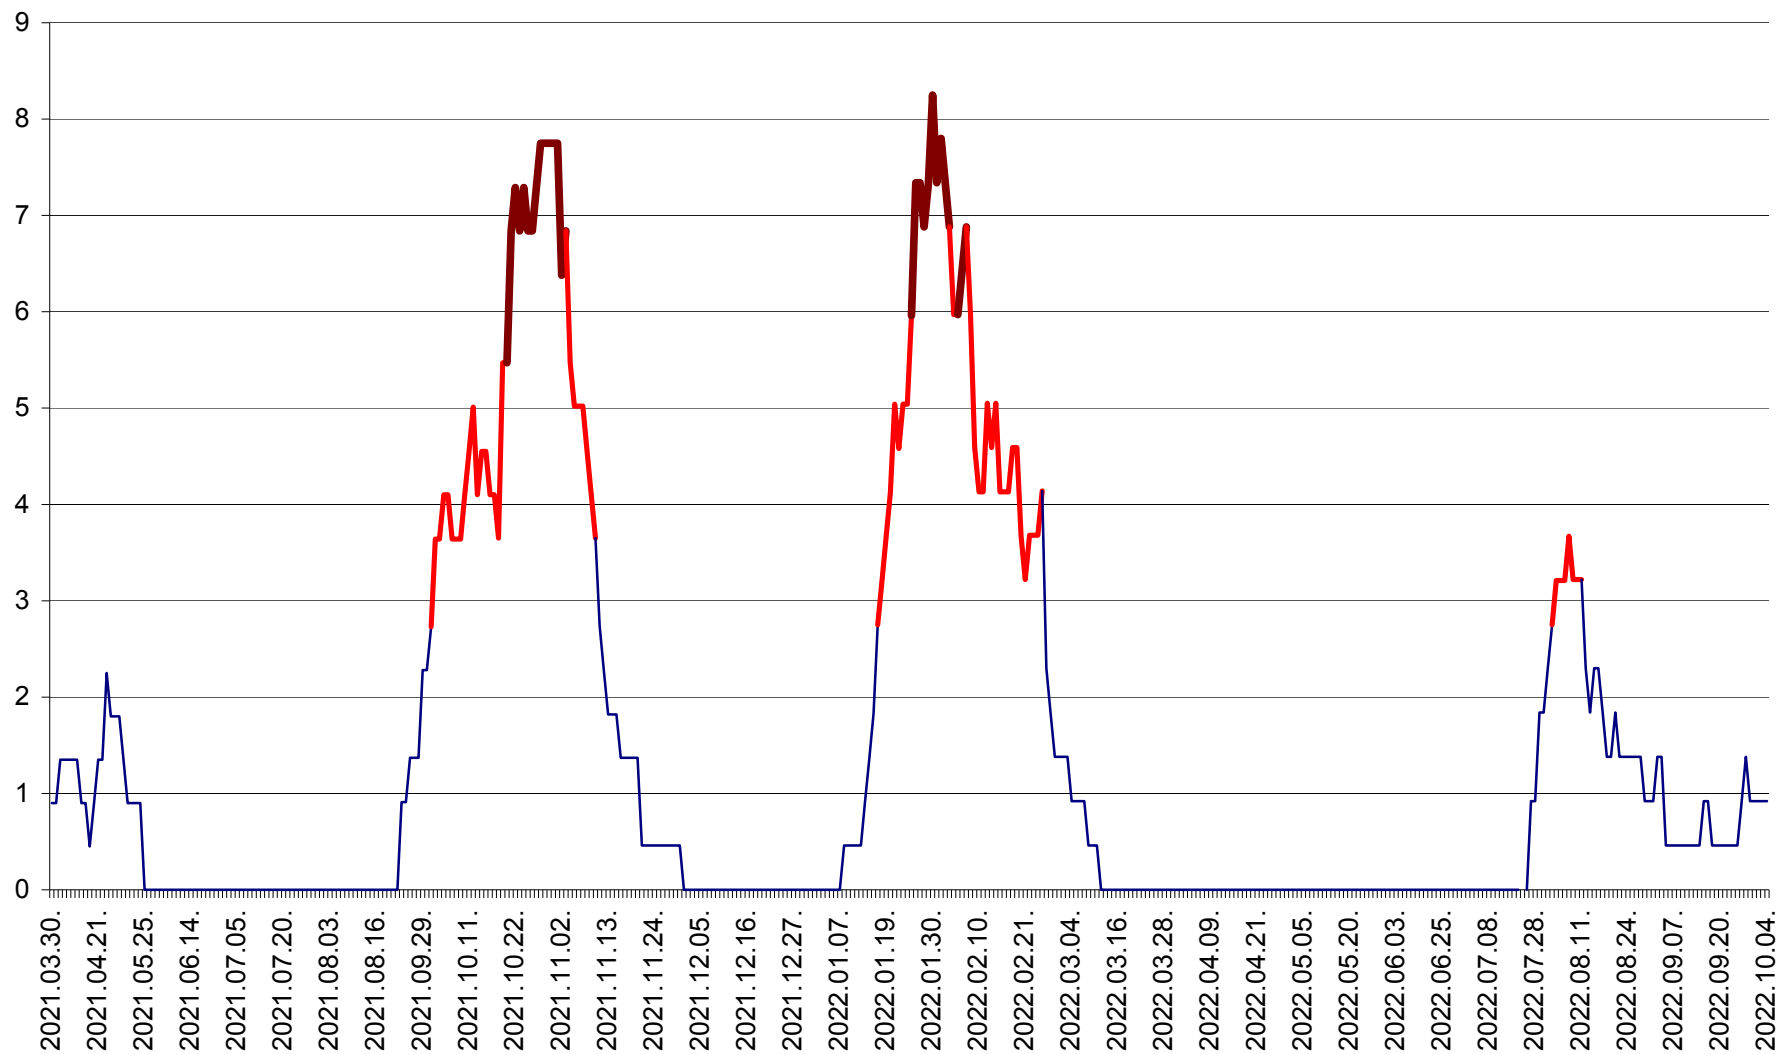

RACU - Evolutia incidentei cumulate pe 14 zile la ‰ de locuitori
2021.04.01. - 2022.10.04.

REMETEA - Evolutia incidentei cumulate pe 14 zile la % de locuitori
2021.04.01. - 2022.10.04.

SĂCEL - Evolutia incidentei cumulate pe 14 zile la ‰ de locuitori
2021.04.01. - 2022.10.04.

SÂNCRĂIENI - Evolutia incidentei cumulate pe 14 zile la ‰ de locuitori
2021.04.01. - 2022.10.04.

SÂNDOMIC - Evolutia incidentei cumulate pe 14 zile la ‰ de locuitori
2021.04.01. - 2022.10.04.

SÂNMARTIN - Evolutia incidentei cumulate pe 14 zile la ‰ de locuitori
2021.04.01. - 2022.10.04.

SÂNSIMION - Evolutia incidentei cumulate pe 14 zile la ‰ de locuitori
2021.04.01. - 2022.10.04.

SÂNTIMBRU - Evolutia incidentei cumulate pe 14 zile la ‰ de locuitori
2021.04.01. - 2022.10.04.

SĂRMAȘ - Evolutia incidentei cumulate pe 14 zile la ‰ de locuitori
2021.04.01. - 2022.10.04.