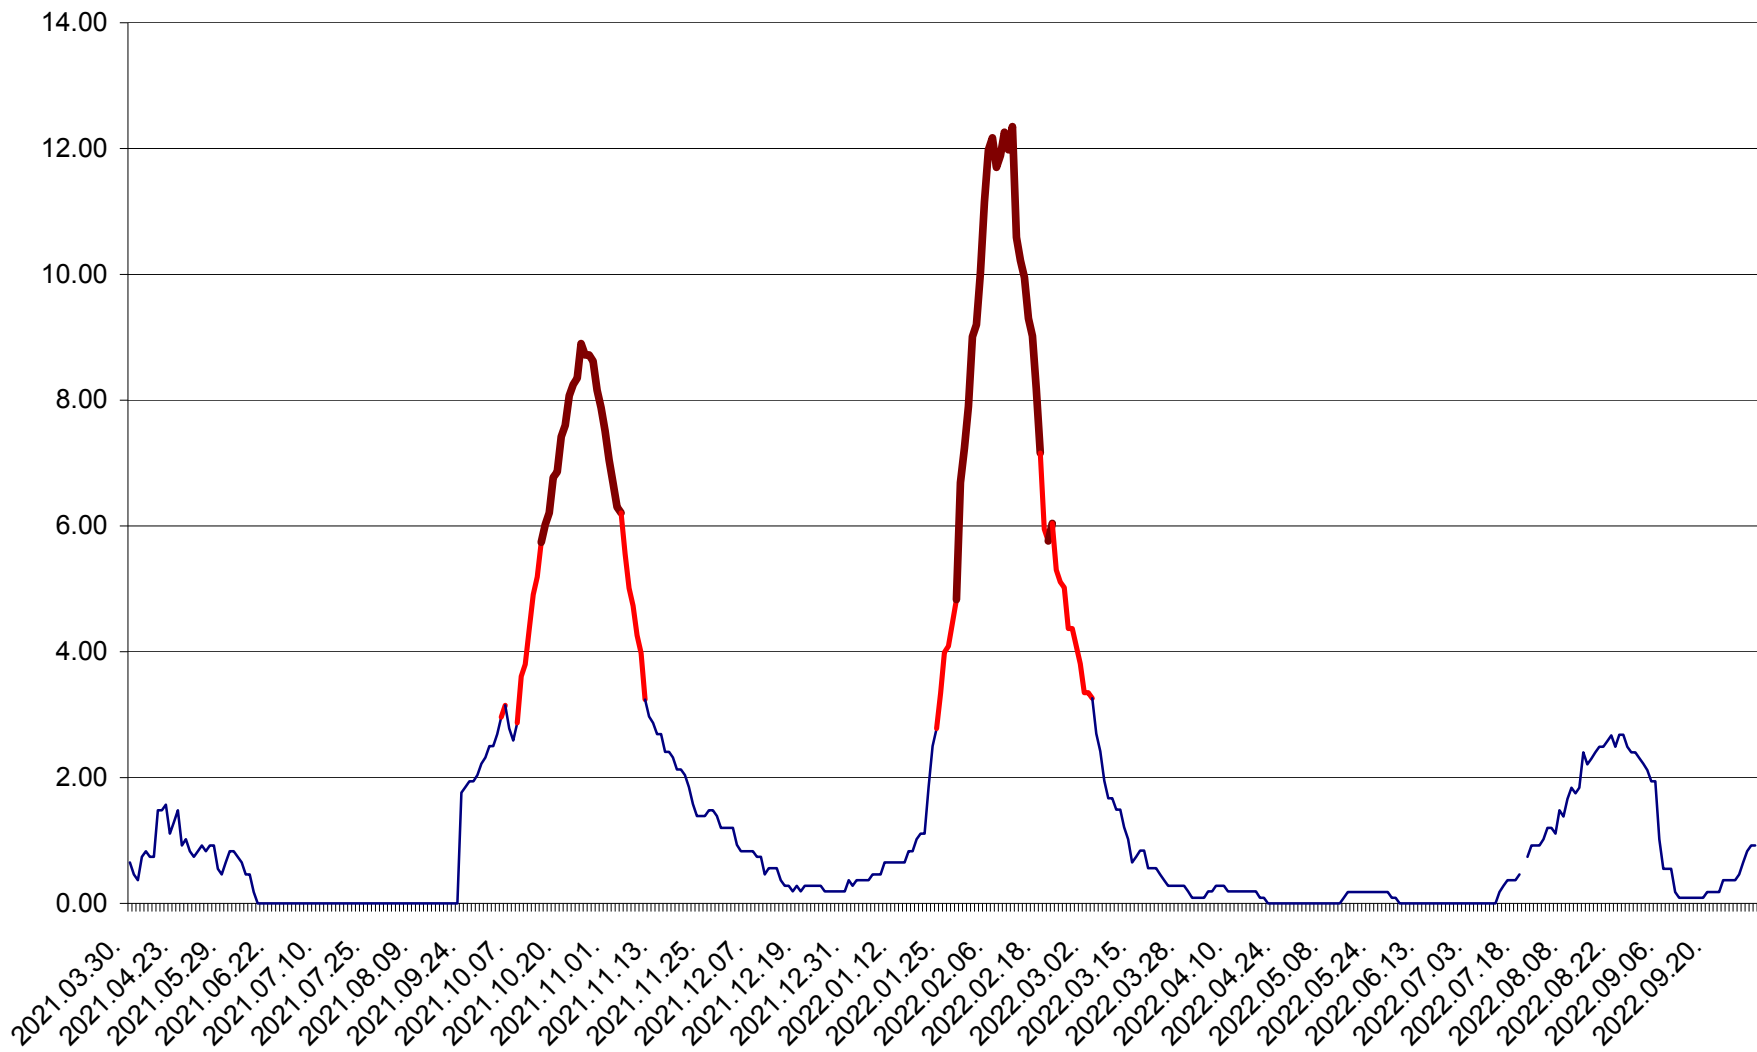

ORAȘ BĂLAN - Evoluția incidenței cumulate pe 14 zile la ‰ de locuitori
2021.04.01. - 2022.10.04.

BILBOR - Evolutia incidentei cumulate pe 14 zile la ‰ de locuitori
2021.04.01. - 2022.10.04.

ORAȘ BORSEC - Evolutia incidentei cumulate pe 14 zile la ‰ de locuitori
2021.04.01. - 2022.10.04.

CICEU - Evolutia incidentei cumulate pe 14 zile la ‰ de locuitori
2021.04.01. - 2022.10.04.

CIUCSÂNGEORGIU - Evolutia incidentei cumulate pe 14 zile la ‰ de locuitori
2021.04.01. - 2022.10.04.

CIUMANI - Evolutia incidentei cumulate pe 14 zile la ‰ de locuitori
2021.04.01. - 2022.10.04.

CORBU - Evolutia incidentei cumulate pe 14 zile la ‰ de locuitori
2021.04.01. - 2022.10.04.

CORUND - Evolutia incidentei cumulate pe 14 zile la ‰ de locuitori
2021.04.01. - 2022.10.04.

COZMENI - Evolutia incidentei cumulate pe 14 zile la % de locuitori
2021.04.01. - 2022.10.04.

ORAȘ CRISTURU SECUIESC - Evolutia incidentei cumulate pe 14 zile la ‰ de locuitori
2021.04.01. - 2022.10.04.

DĂNEȘTI - Evolutia incidentei cumulate pe 14 zile la ‰ de locuitori
2021.04.01. - 2022.10.04.