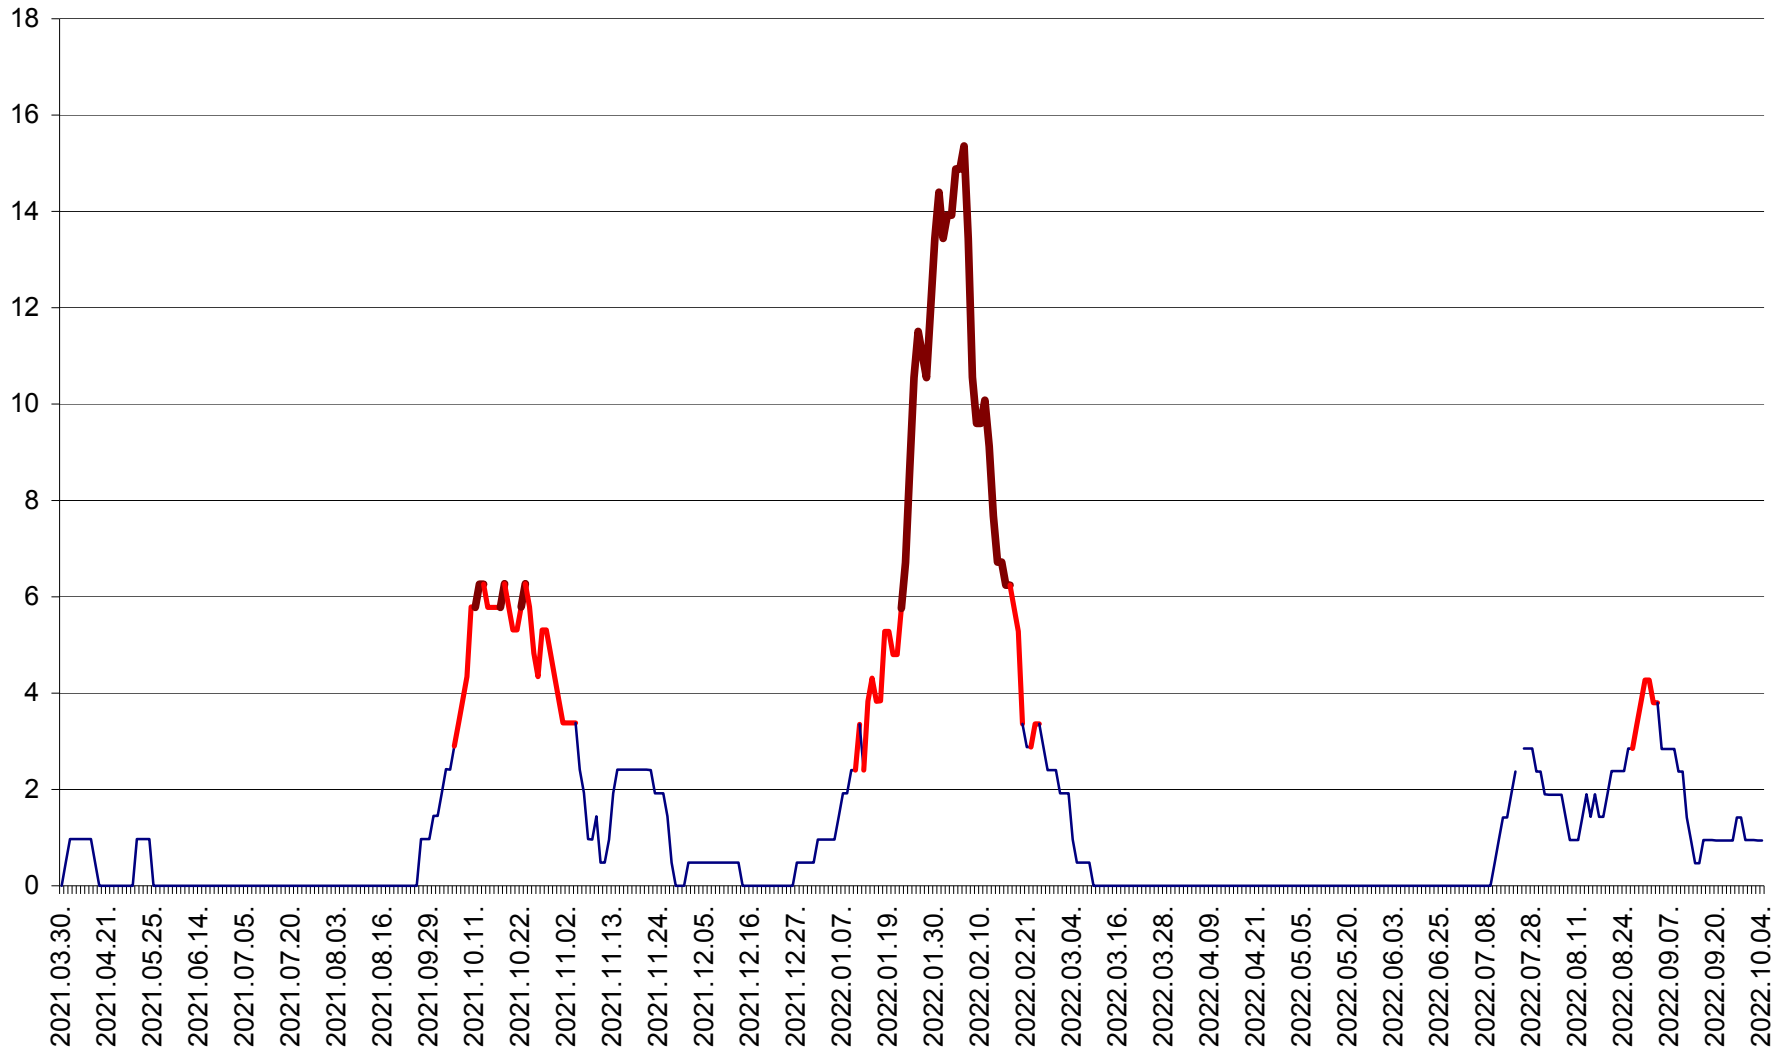

PLĂIEȘII DE JOS - Evoluția incidenței cumulate pe 14 zile la ‰ de locuitori
2021.04.01. - 2022.10.04.