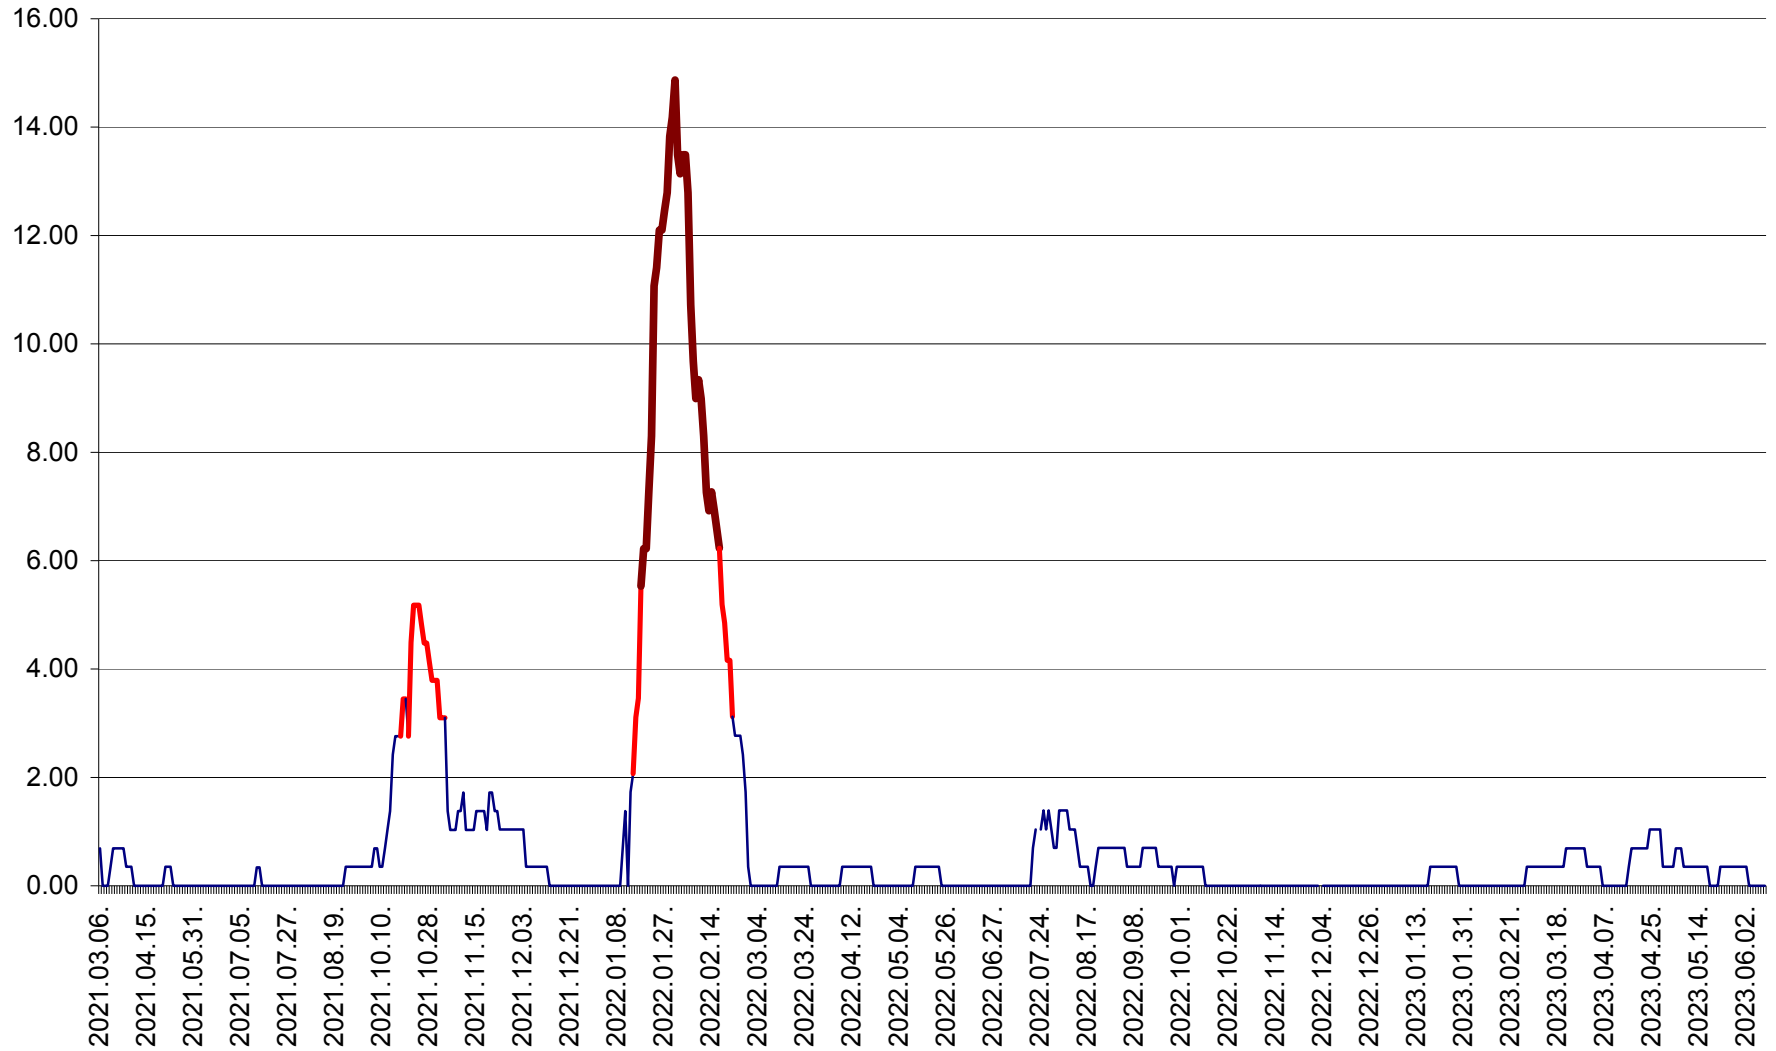

ORAȘ BĂLAN - Evoluția incidenței cumulate pe 14 zile la ‰ de locuitori
2021.03.07. - 2023.06.09.

BILBOR - Evolutia incidentei cumulate pe 14 zile la ‰ de locuitori
2021.03.07. - 2023.06.09.

ORAȘ BORSEC - Evolutia incidentei cumulate pe 14 zile la ‰ de locuitori
2021.03.07. - 2023.06.09.

BRĂDEȘTI - Evoluția incidenței cumulate pe 14 zile la ‰ de locuitori
2021.03.07. - 2023.06.09.

CĂPÂLNIȚA - Evoluția incidenței cumulate pe 14 zile la ‰ de locuitori
2021.03.07. - 2023.06.09.

CÂRȚA - Evolutia incidentei cumulate pe 14 zile la ‰ de locuitori
2021.03.07. - 2023.06.09.

CICEU - Evolutia incidentei cumulate pe 14 zile la ‰ de locuitori
2021.03.07. - 2023.06.09.

CIUCSÂNGEORGIU - Evolutia incidentei cumulate pe 14 zile la ‰ de locuitori
2021.03.07. - 2023.06.09.

CIUMANI - Evolutia incidentei cumulate pe 14 zile la ‰ de locuitori
2021.03.07. - 2023.06.09.

CORBU - Evolutia incidentei cumulate pe 14 zile la ‰ de locuitori
2021.03.07. - 2023.06.09.

CORUND - Evolutia incidentei cumulate pe 14 zile la ‰ de locuitori
2021.03.07. - 2023.06.09.

COZMENI - Evolutia incidentei cumulate pe 14 zile la ‰ de locuitori
2021.03.07. - 2023.06.09.