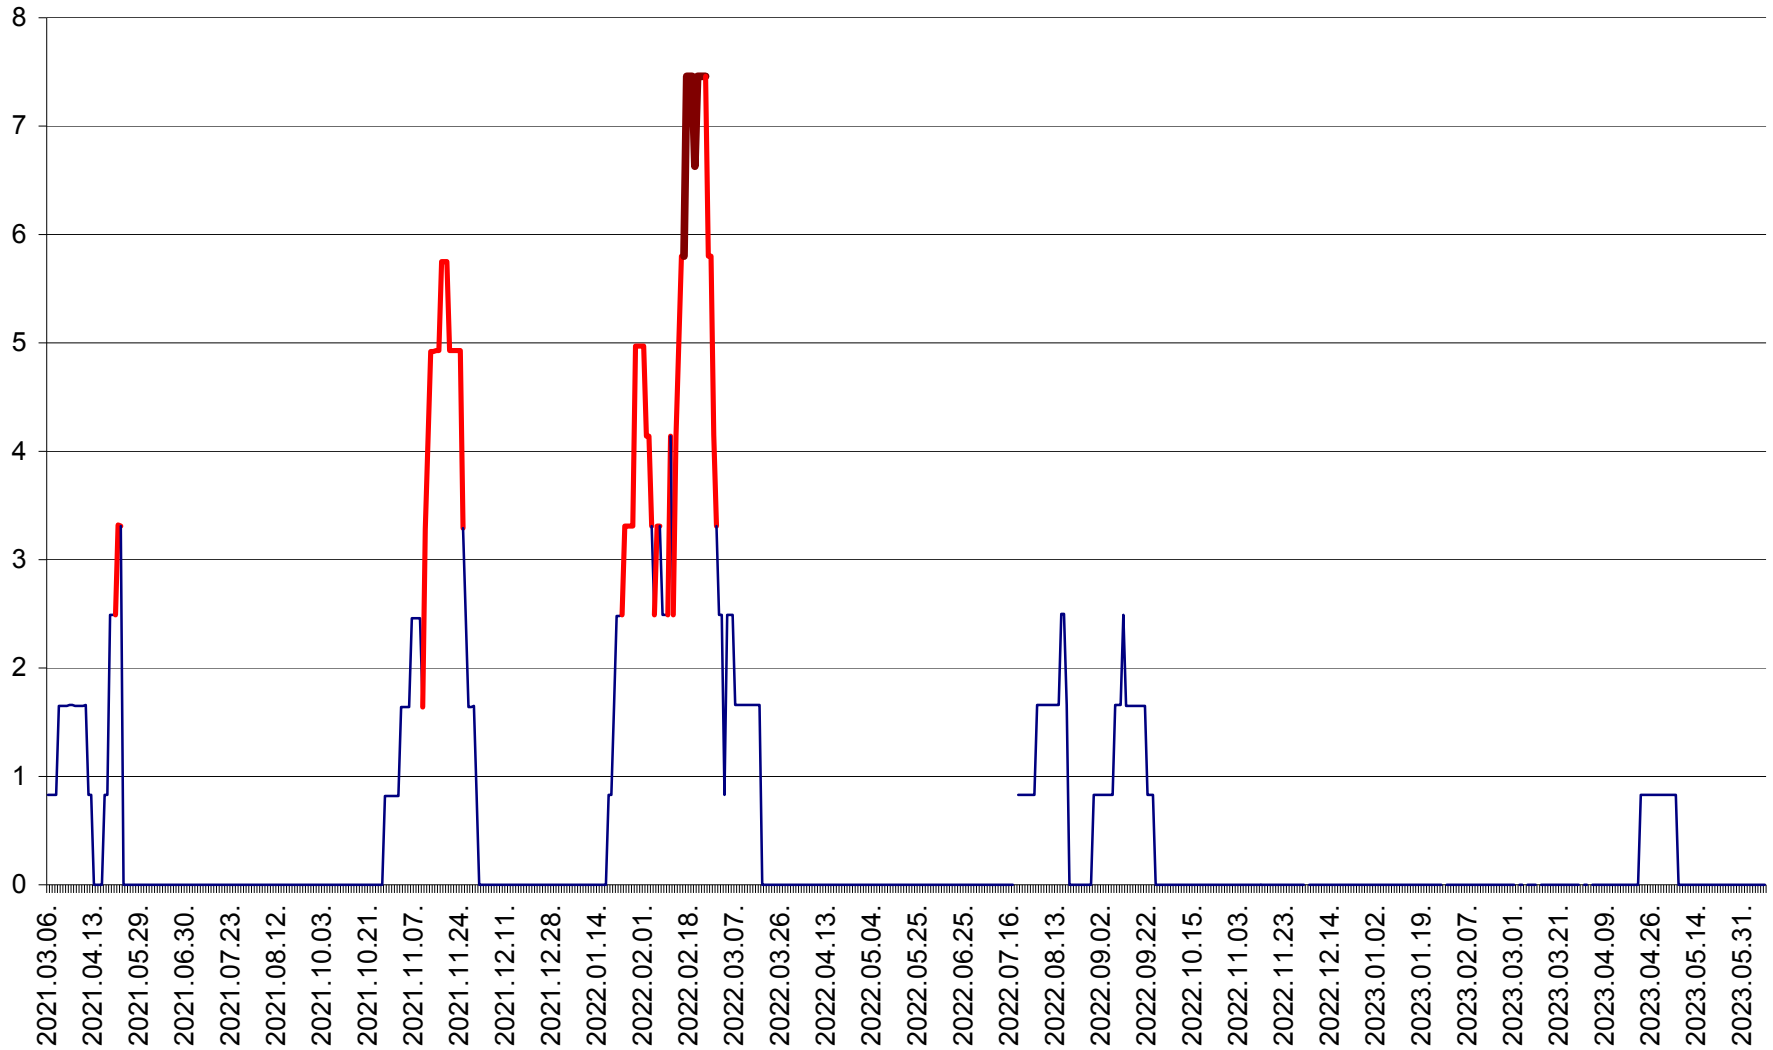

PLĂIEȘII DE JOS - Evoluția incidenței cumulate pe 14 zile la ‰ de locuitori
2021.03.07. - 2023.06.09.

PORUMBENI - Evolutia incidentei cumulate pe 14 zile la ‰ de locuitori
2021.03.07. - 2023.06.09.

PRAID - Evolutia incidentei cumulate pe 14 zile la ‰ de locuitori
2021.03.07. - 2023.06.09.

RACU - Evolutia incidentei cumulate pe 14 zile la ‰ de locuitori
2021.03.07. - 2023.06.09.

REMETEA - Evolutia incidentei cumulate pe 14 zile la % de locuitori
2021.03.07. - 2023.06.09.

SĂCEL - Evolutia incidentei cumulate pe 14 zile la ‰ de locuitori
2021.03.07. - 2023.06.09.