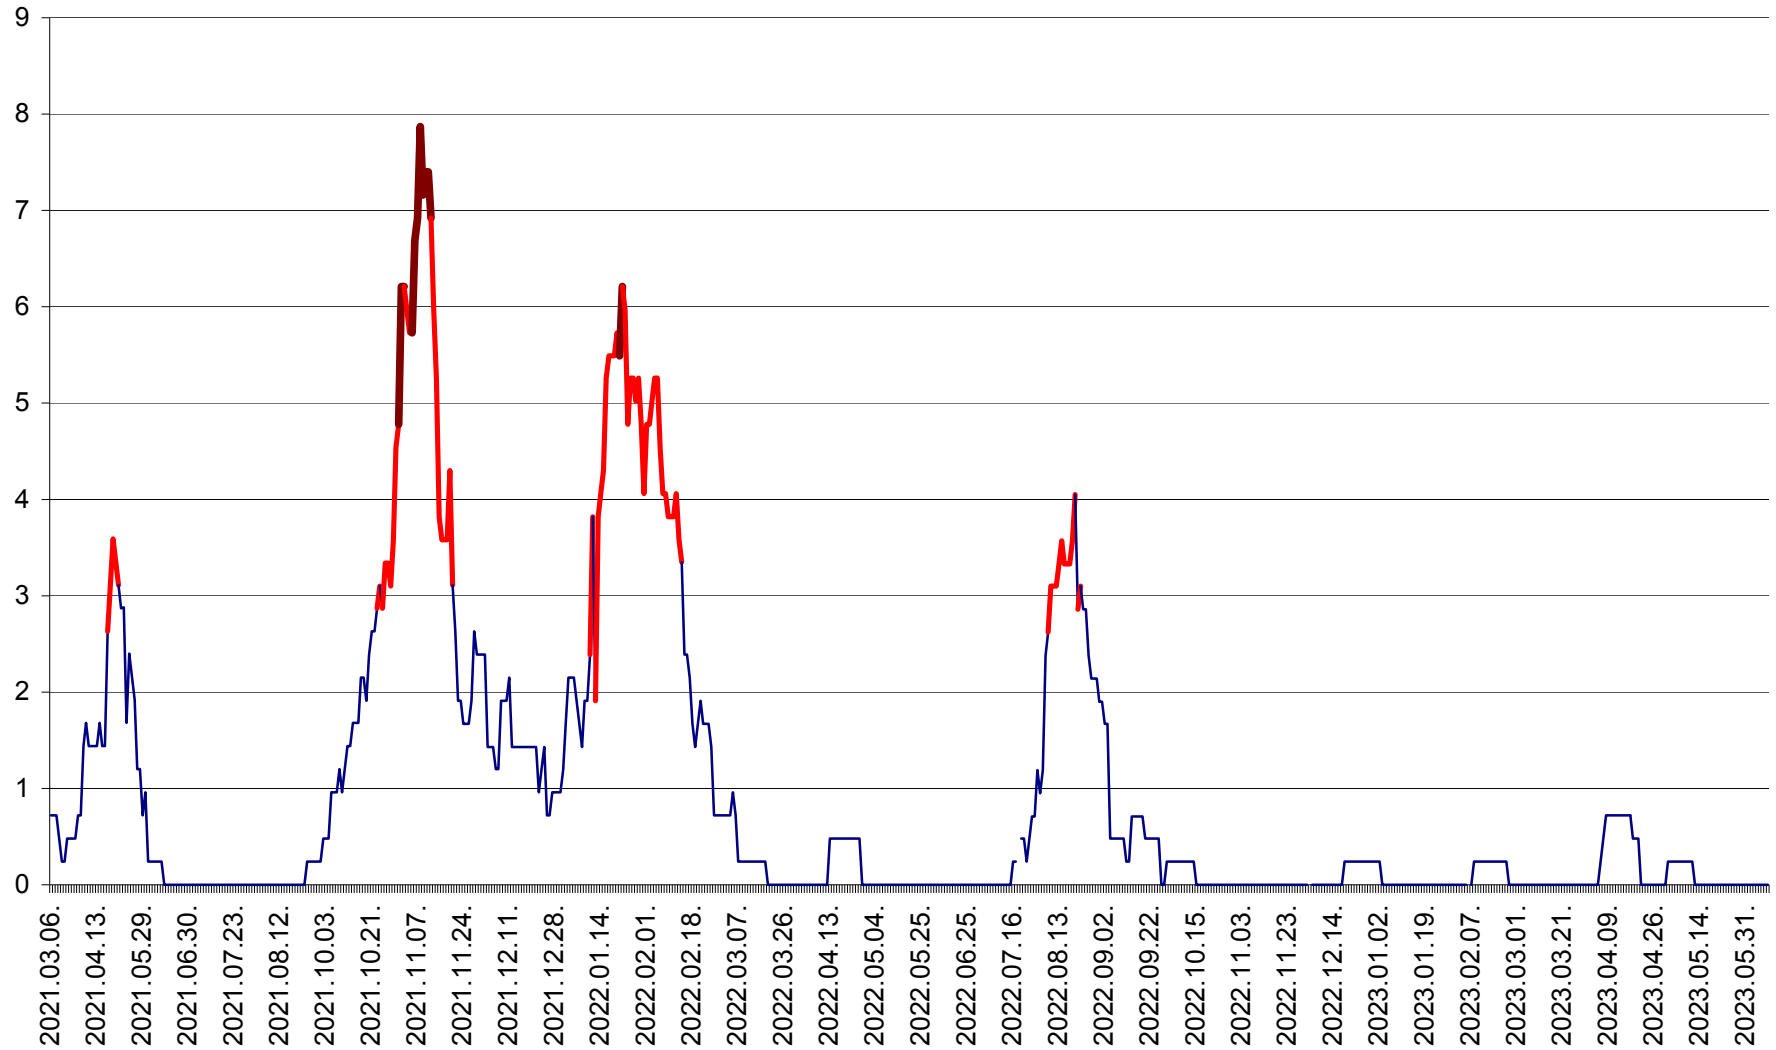

CORBU - Evolutia incidentei cumulate pe 14 zile la ‰ de locuitori
2021.03.07. - 2023.06.09.

CORUND - Evolutia incidentei cumulate pe 14 zile la ‰ de locuitori
2021.03.07. - 2023.06.09.

COZMENI - Evolutia incidentei cumulate pe 14 zile la ‰ de locuitori
2021.03.07. - 2023.06.09.

ORAȘ CRISTURU SECUIESC - Evolutia incidentei cumulate pe 14 zile la ‰ de locuitori
2021.03.07. - 2023.06.09.

DĂNEȘTI - Evolutia incidentei cumulate pe 14 zile la ‰ de locuitori
2021.03.07. - 2023.06.09.

DÂRJIU - Evolutia incidentei cumulate pe 14 zile la ‰ de locuitori
2021.03.07. - 2023.06.09.

DEALU - Evolutia incidentei cumulate pe 14 zile la ‰ de locuitori
2021.03.07. - 2023.06.09.

DITRĂU - Evolutia incidentei cumulate pe 14 zile la ‰ de locuitori
2021.03.07. - 2023.06.09.