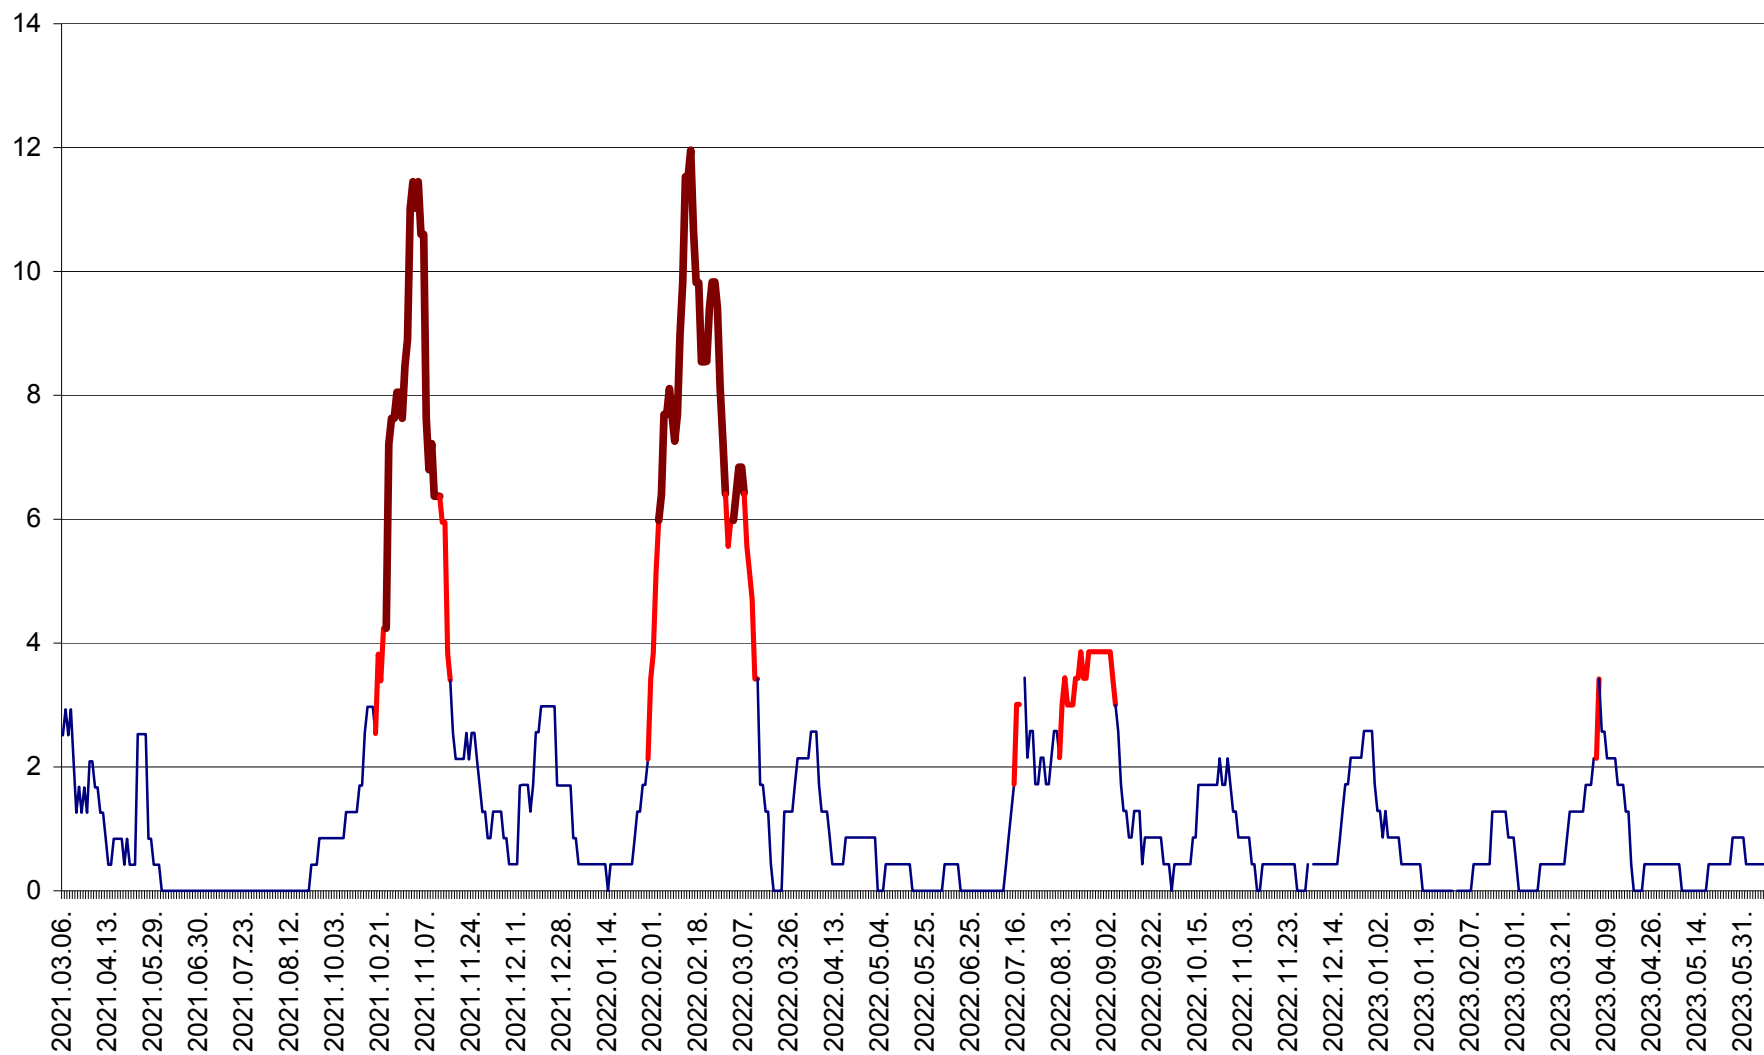

ORAȘ CRISTURU SECUIESC - Evolutia incidentei cumulate pe 14 zile la ‰ de locuitori
2021.03.07. - 2023.06.09.

DĂNEȘTI - Evolutia incidentei cumulate pe 14 zile la ‰ de locuitori
2021.03.07. - 2023.06.09.

DÂRJIU - Evolutia incidentei cumulate pe 14 zile la ‰ de locuitori
2021.03.07. - 2023.06.09.

DEALU - Evolutia incidentei cumulate pe 14 zile la ‰ de locuitori
2021.03.07. - 2023.06.09.

DITRĂU - Evolutia incidentei cumulate pe 14 zile la ‰ de locuitori
2021.03.07. - 2023.06.09.

FELICENI - Evolutia incidentei cumulate pe 14 zile la ‰ de locuitori
2021.03.07. - 2023.06.09.

FRUMOASA - Evolutia incidentei cumulate pe 14 zile la ‰ de locuitori
2021.03.07. - 2023.06.09.

GĂLĂUȚAȘ - Evoluția incidenței cumulate pe 14 zile la ‰ de locuitori
2021.03.07. - 2023.06.09.