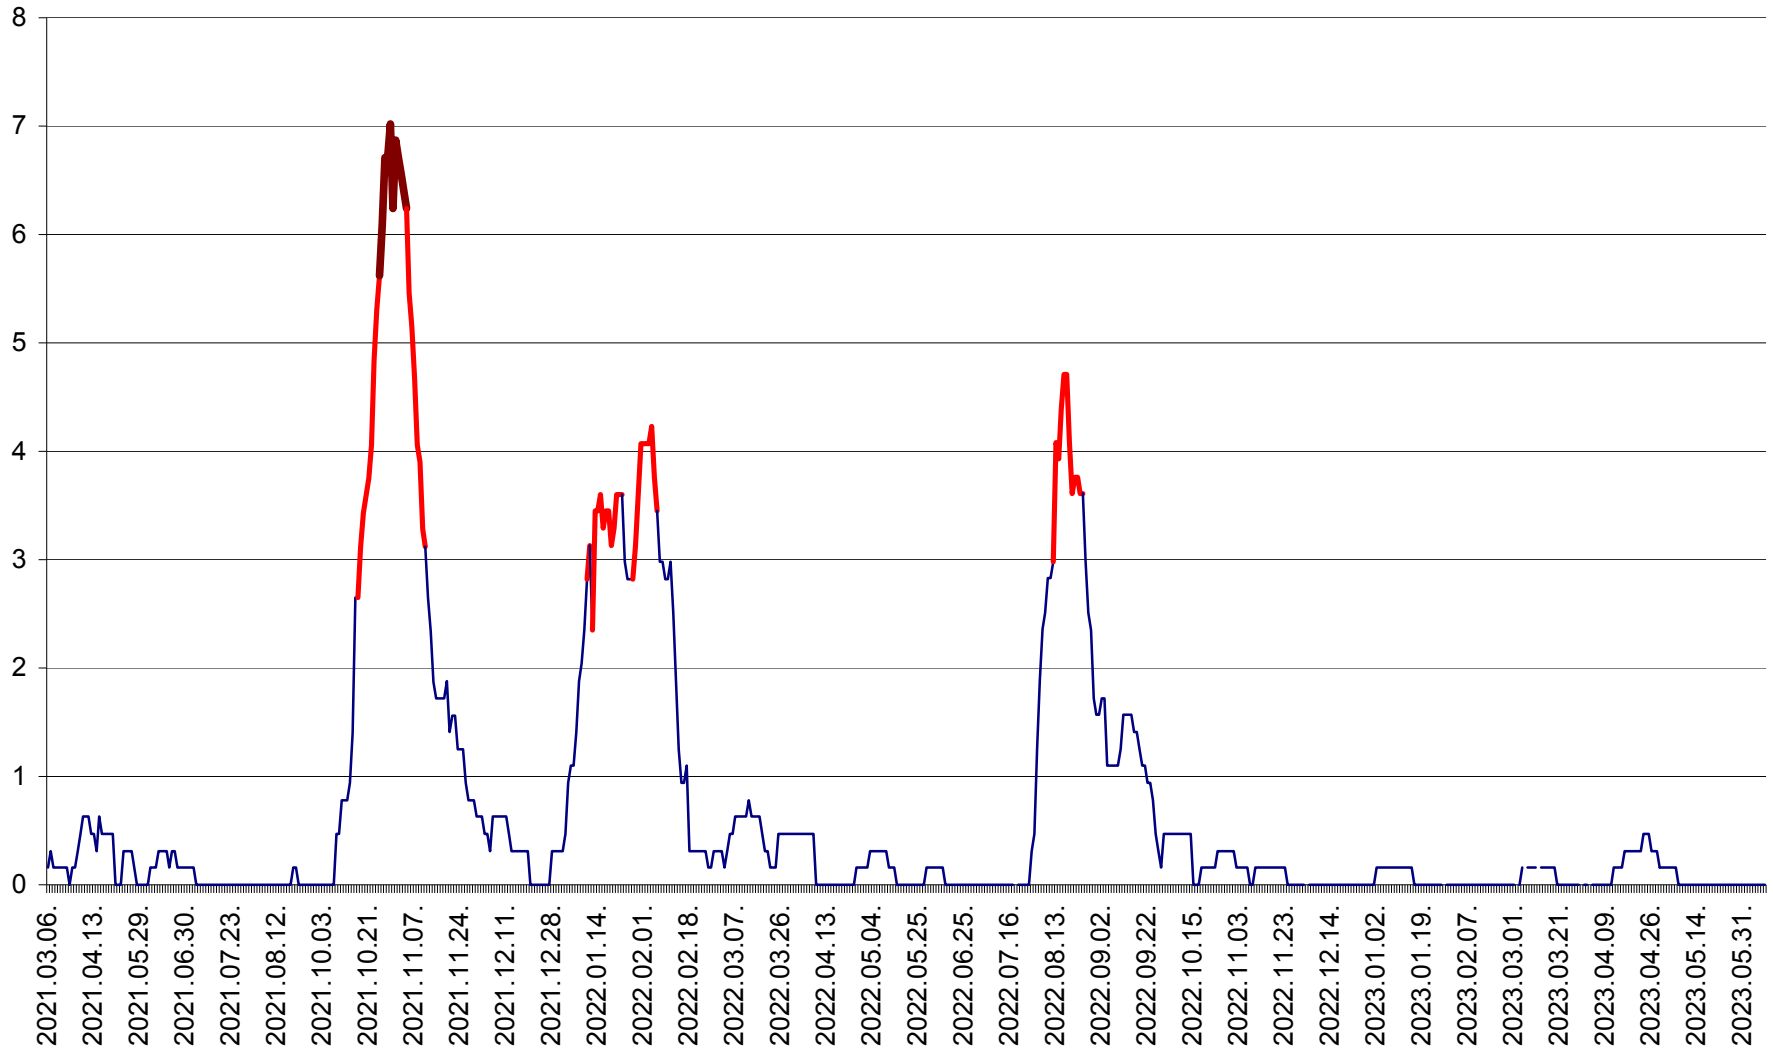

PLĂIEȘII DE JOS - Evoluția incidenței cumulate pe 14 zile la ‰ de locuitori
2021.03.07. - 2023.06.09.

PORUMBENI - Evolutia incidentei cumulate pe 14 zile la ‰ de locuitori
2021.03.07. - 2023.06.09.

PRAID - Evolutia incidentei cumulate pe 14 zile la ‰ de locuitori
2021.03.07. - 2023.06.09.

RACU - Evolutia incidentei cumulate pe 14 zile la ‰ de locuitori
2021.03.07. - 2023.06.09.

REMETEA - Evolutia incidentei cumulate pe 14 zile la % de locuitori
2021.03.07. - 2023.06.09.

SĂCEL - Evolutia incidentei cumulate pe 14 zile la ‰ de locuitori
2021.03.07. - 2023.06.09.