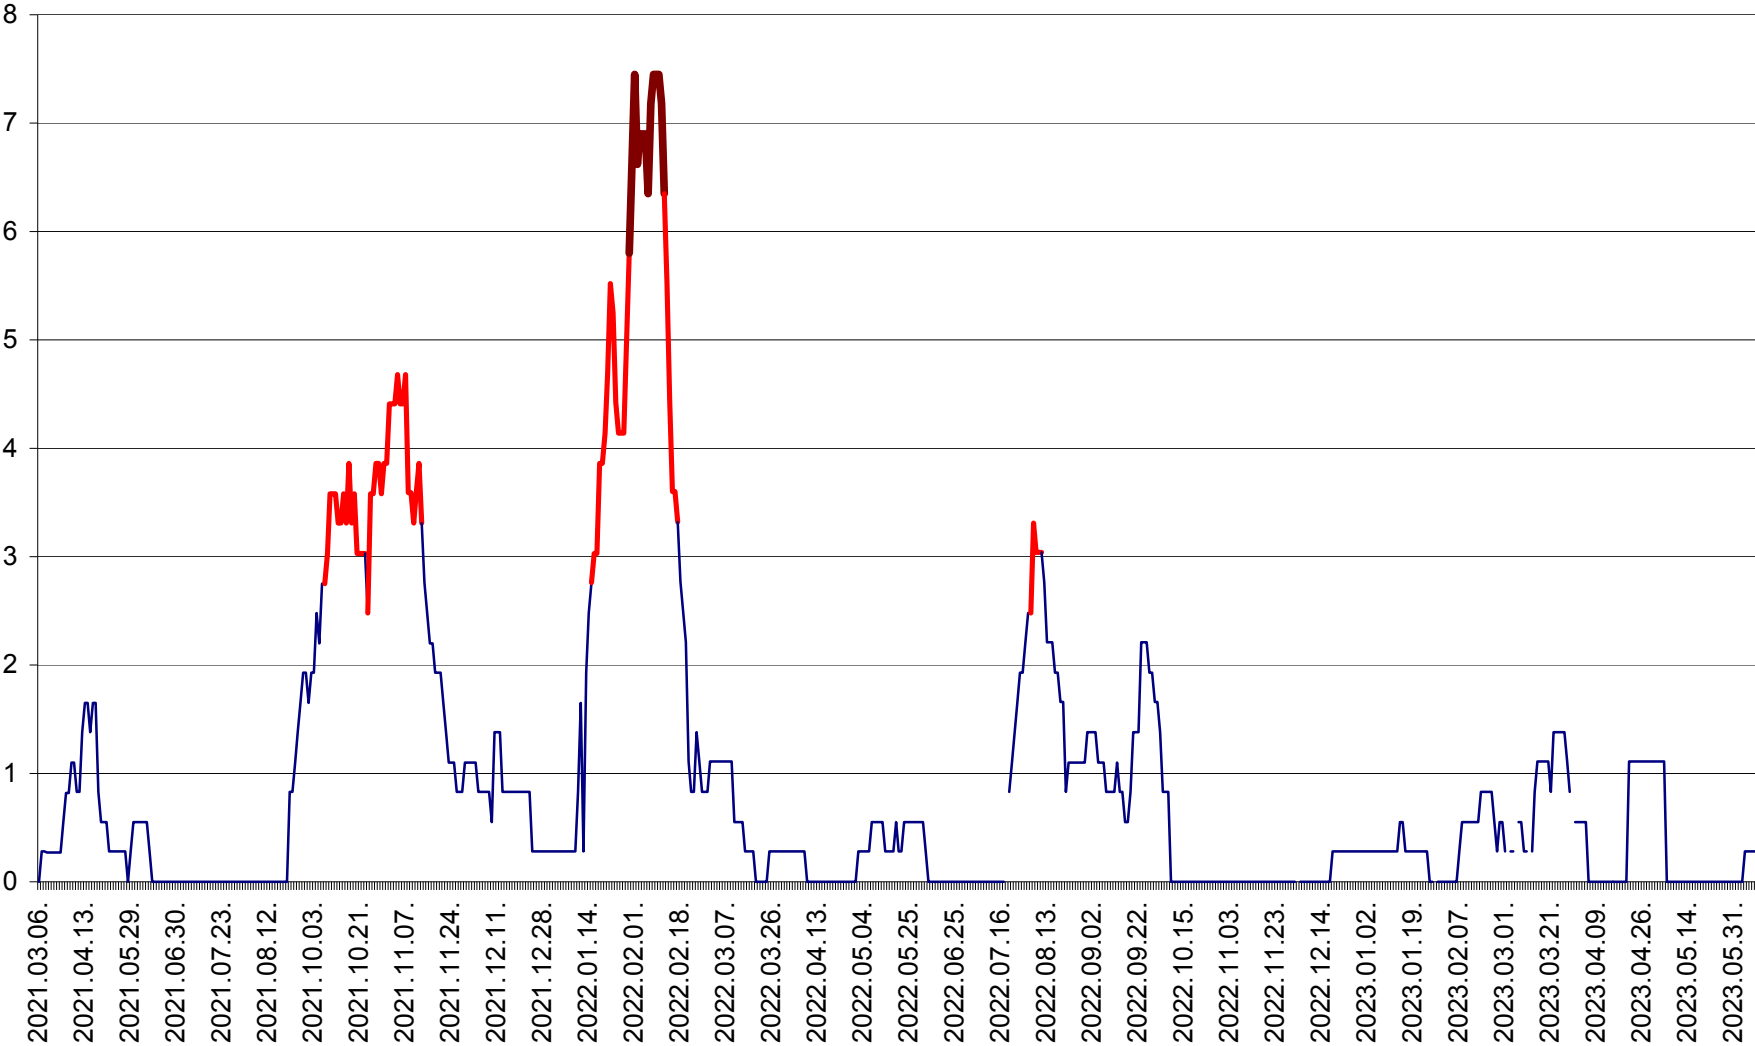

SÂNCRĂIENI - Evolutia incidentei cumulate pe 14 zile la ‰ de locuitori
2021.03.07. - 2023.06.09.

SÂNDOMIC - Evolutia incidentei cumulate pe 14 zile la ‰ de locuitori
2021.03.07. - 2023.06.09.

SÂNMARTIN - Evolutia incidentei cumulate pe 14 zile la ‰ de locuitori
2021.03.07. - 2023.06.09.

SÂNSIMION - Evolutia incidentei cumulate pe 14 zile la ‰ de locuitori
2021.03.07. - 2023.06.09.

SÂNTIMBRU - Evolutia incidentei cumulate pe 14 zile la ‰ de locuitori
2021.03.07. - 2023.06.09.

SĂRMAȘ - Evolutia incidentei cumulate pe 14 zile la ‰ de locuitori
2021.03.07. - 2023.06.09.