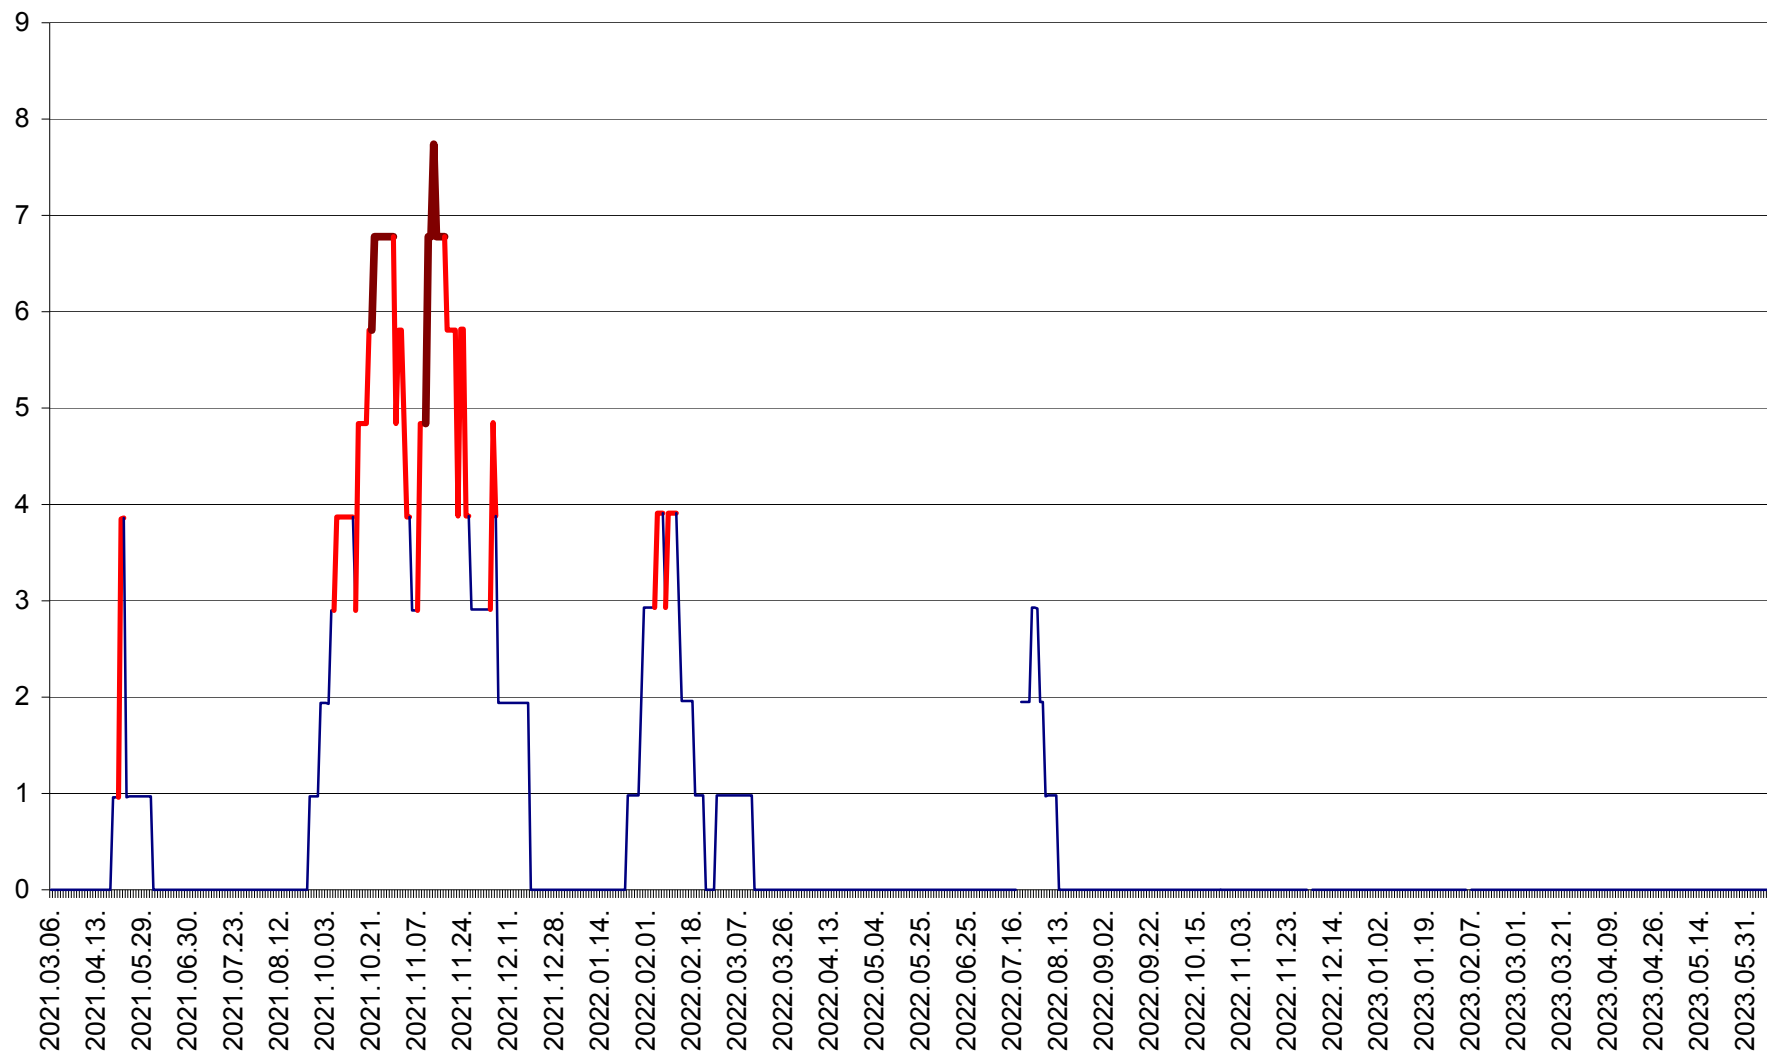

DEALU - Evolutia incidentei cumulate pe 14 zile la ‰ de locuitori
2021.03.07. - 2023.06.09.