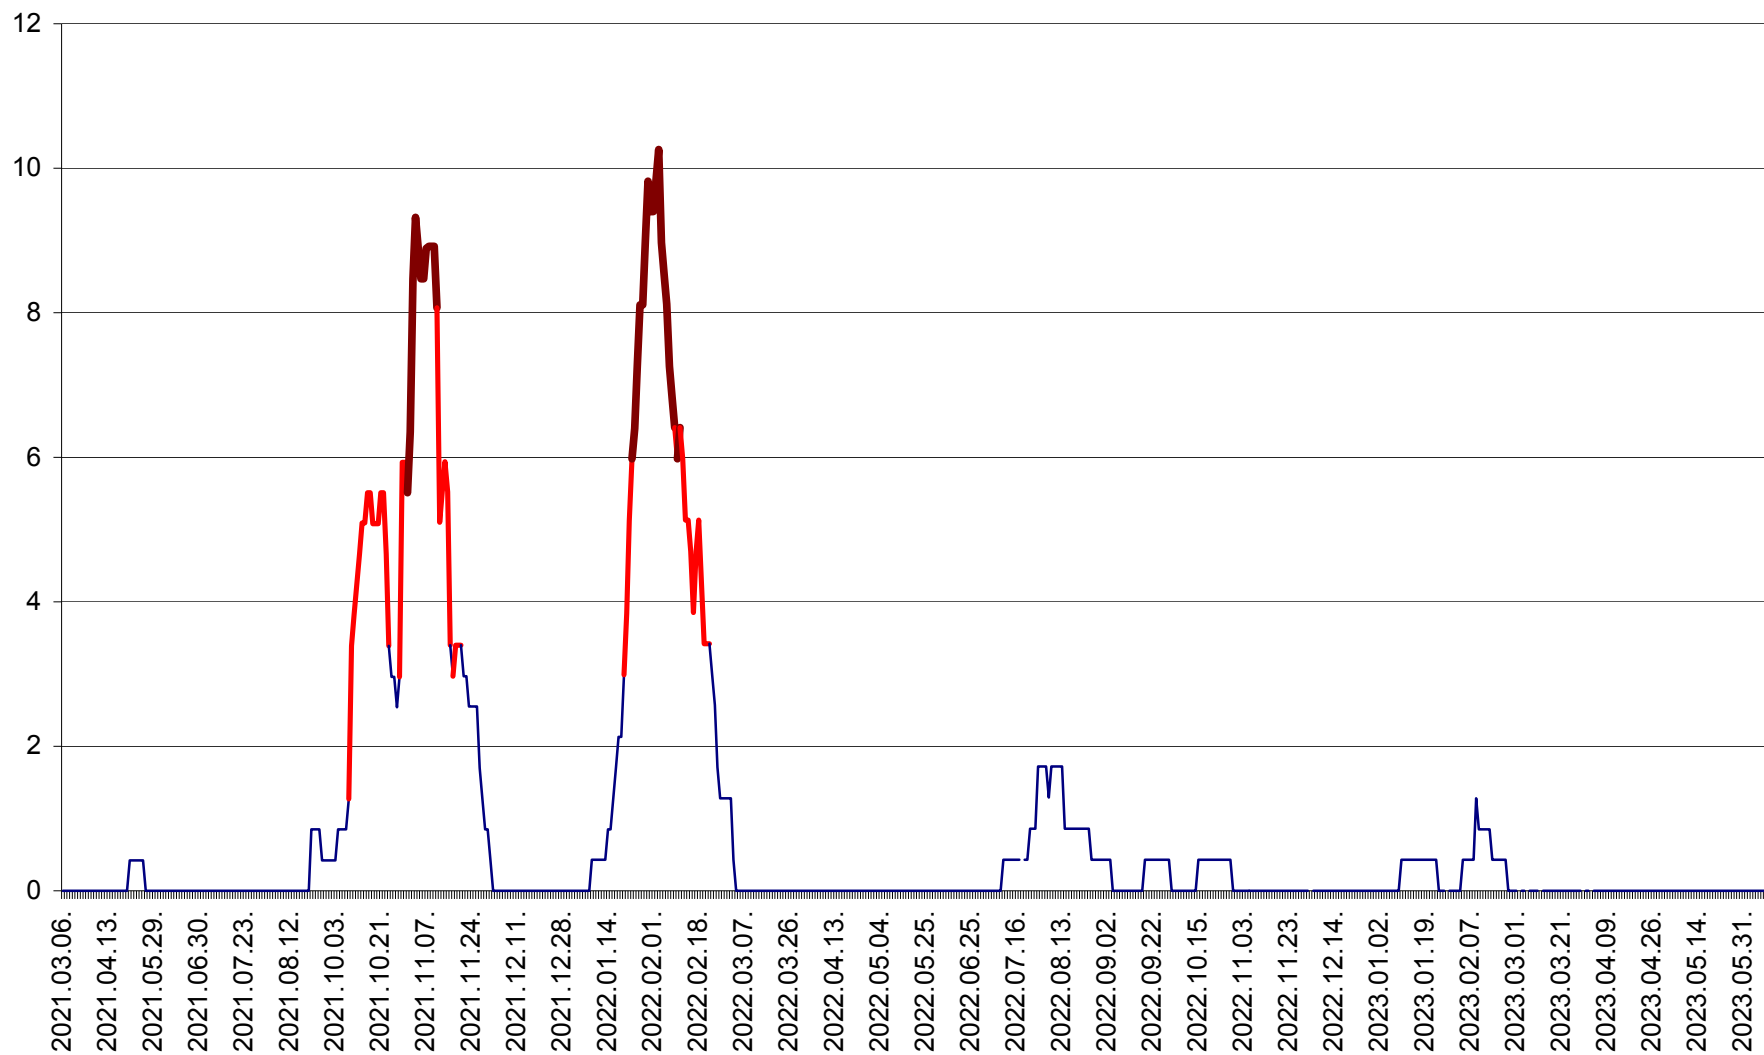

RACU - Evolutia incidentei cumulate pe 14 zile la ‰ de locuitori
2021.03.07. - 2023.06.09.

REMETEA - Evolutia incidentei cumulate pe 14 zile la % de locuitori
2021.03.07. - 2023.06.09.

SĂCEL - Evolutia incidentei cumulate pe 14 zile la ‰ de locuitori
2021.03.07. - 2023.06.09.

SÂNCRĂIENI - Evolutia incidentei cumulate pe 14 zile la ‰ de locuitori
2021.03.07. - 2023.06.09.

SÂNDOMIC - Evolutia incidentei cumulate pe 14 zile la ‰ de locuitori
2021.03.07. - 2023.06.09.

SÂNMARTIN - Evolutia incidentei cumulate pe 14 zile la ‰ de locuitori
2021.03.07. - 2023.06.09.