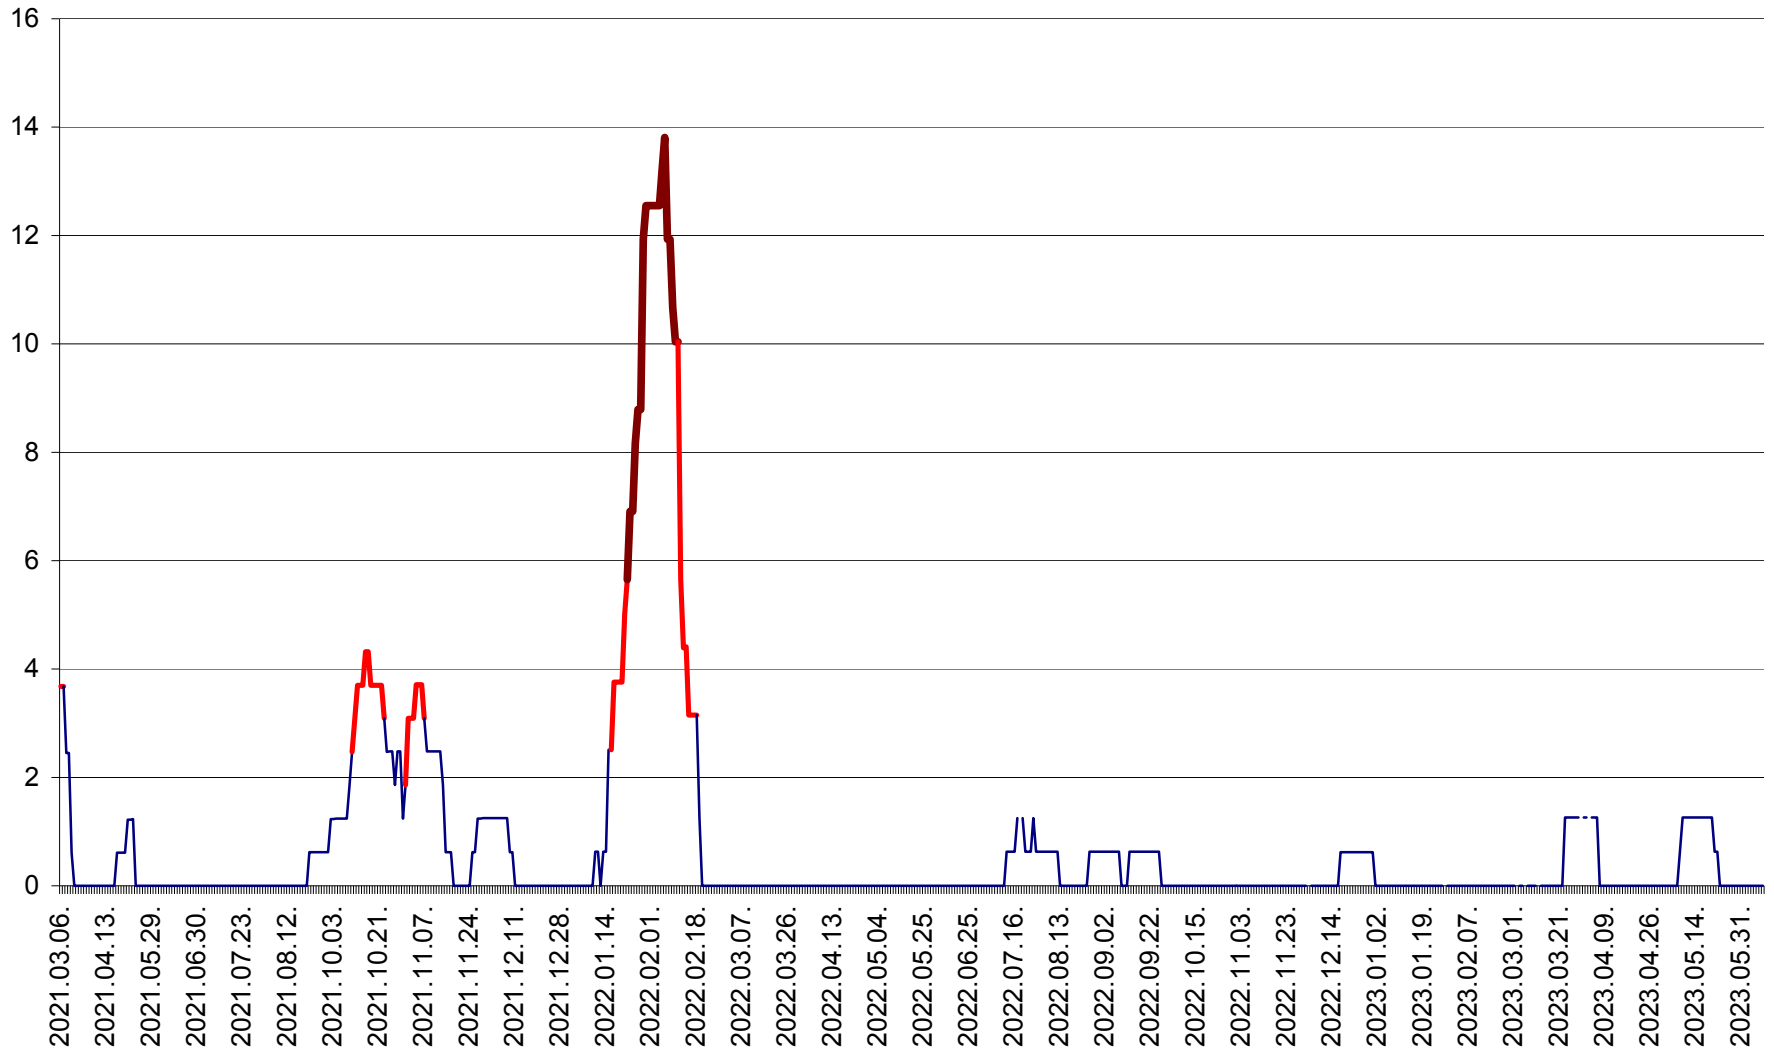

PLĂIEȘII DE JOS - Evoluția incidenței cumulate pe 14 zile la ‰ de locuitori
2021.03.07. - 2023.06.09.

PORUMBENI - Evolutia incidentei cumulate pe 14 zile la ‰ de locuitori
2021.03.07. - 2023.06.09.

PRAID - Evolutia incidentei cumulate pe 14 zile la ‰ de locuitori
2021.03.07. - 2023.06.09.

RACU - Evolutia incidentei cumulate pe 14 zile la ‰ de locuitori
2021.03.07. - 2023.06.09.

REMETEA - Evolutia incidentei cumulate pe 14 zile la % de locuitori
2021.03.07. - 2023.06.09.

SĂCEL - Evolutia incidentei cumulate pe 14 zile la ‰ de locuitori
2021.03.07. - 2023.06.09.