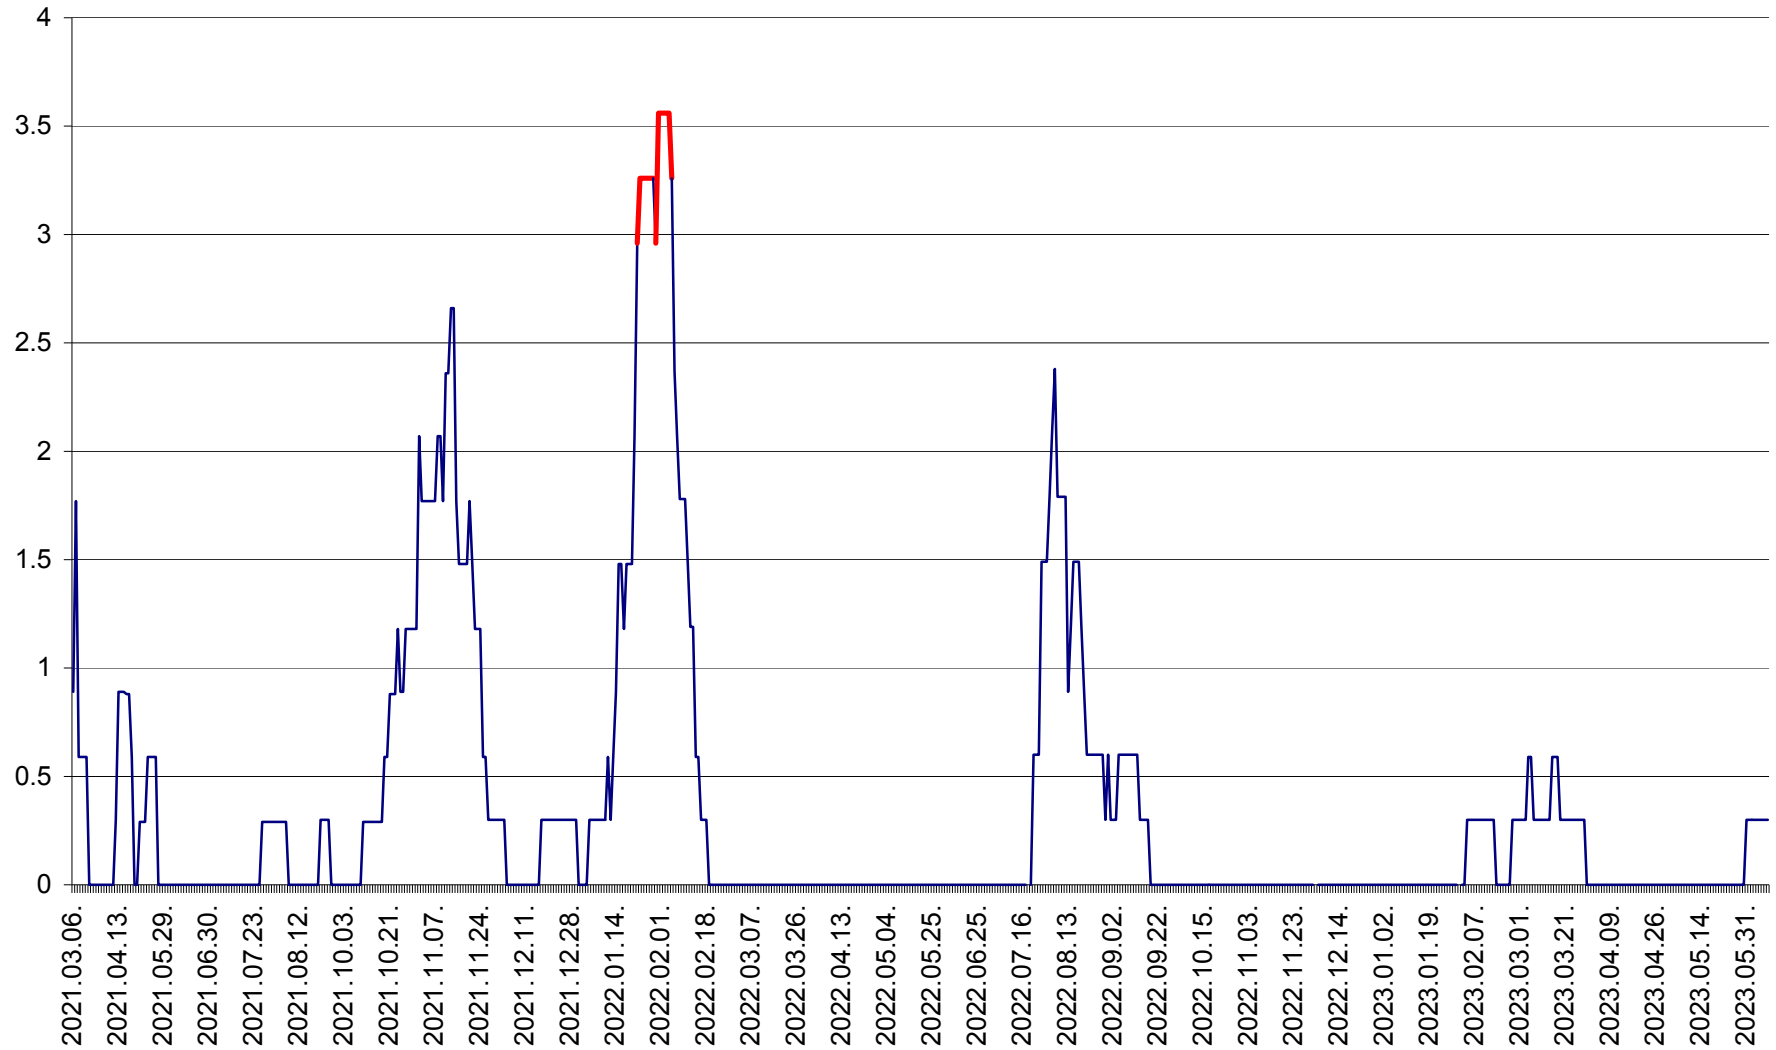

MUNICIPIUL GHEORGHENI - Evolutia incidentei cumulate pe 14 zile la % de locuitori
2021.03.07. - 2023.06.09.

JOSENI - Evolutia incidentei cumulate pe 14 zile la ‰ de locuitori
2021.03.07. - 2023.06.09.

LĂZAREA - Evolutia incidentei cumulate pe 14 zile la % de locuitori
2021.03.07. - 2023.06.09.

LELICENI - Evolutia incidentei cumulate pe 14 zile la ‰ de locuitori
2021.03.07. - 2023.06.09.

LUETA - Evolutia incidentei cumulate pe 14 zile la ‰ de locuitori
2021.03.07. - 2023.06.09.

LUNCA DE JOS - Evolutia incidentei cumulate pe 14 zile la ‰ de locuitori
2021.03.07. - 2023.06.09.

LUNCA DE SUS - Evolutia incidentei cumulate pe 14 zile la ‰ de locuitori
2021.03.07. - 2023.06.09.

LUPENI - Evolutia incidentei cumulate pe 14 zile la ‰ de locuitori
2021.03.07. - 2023.06.09.

MĂDĂRAȘ - Evolutia incidentei cumulate pe 14 zile la ‰ de locuitori
2021.03.07. - 2023.06.09.