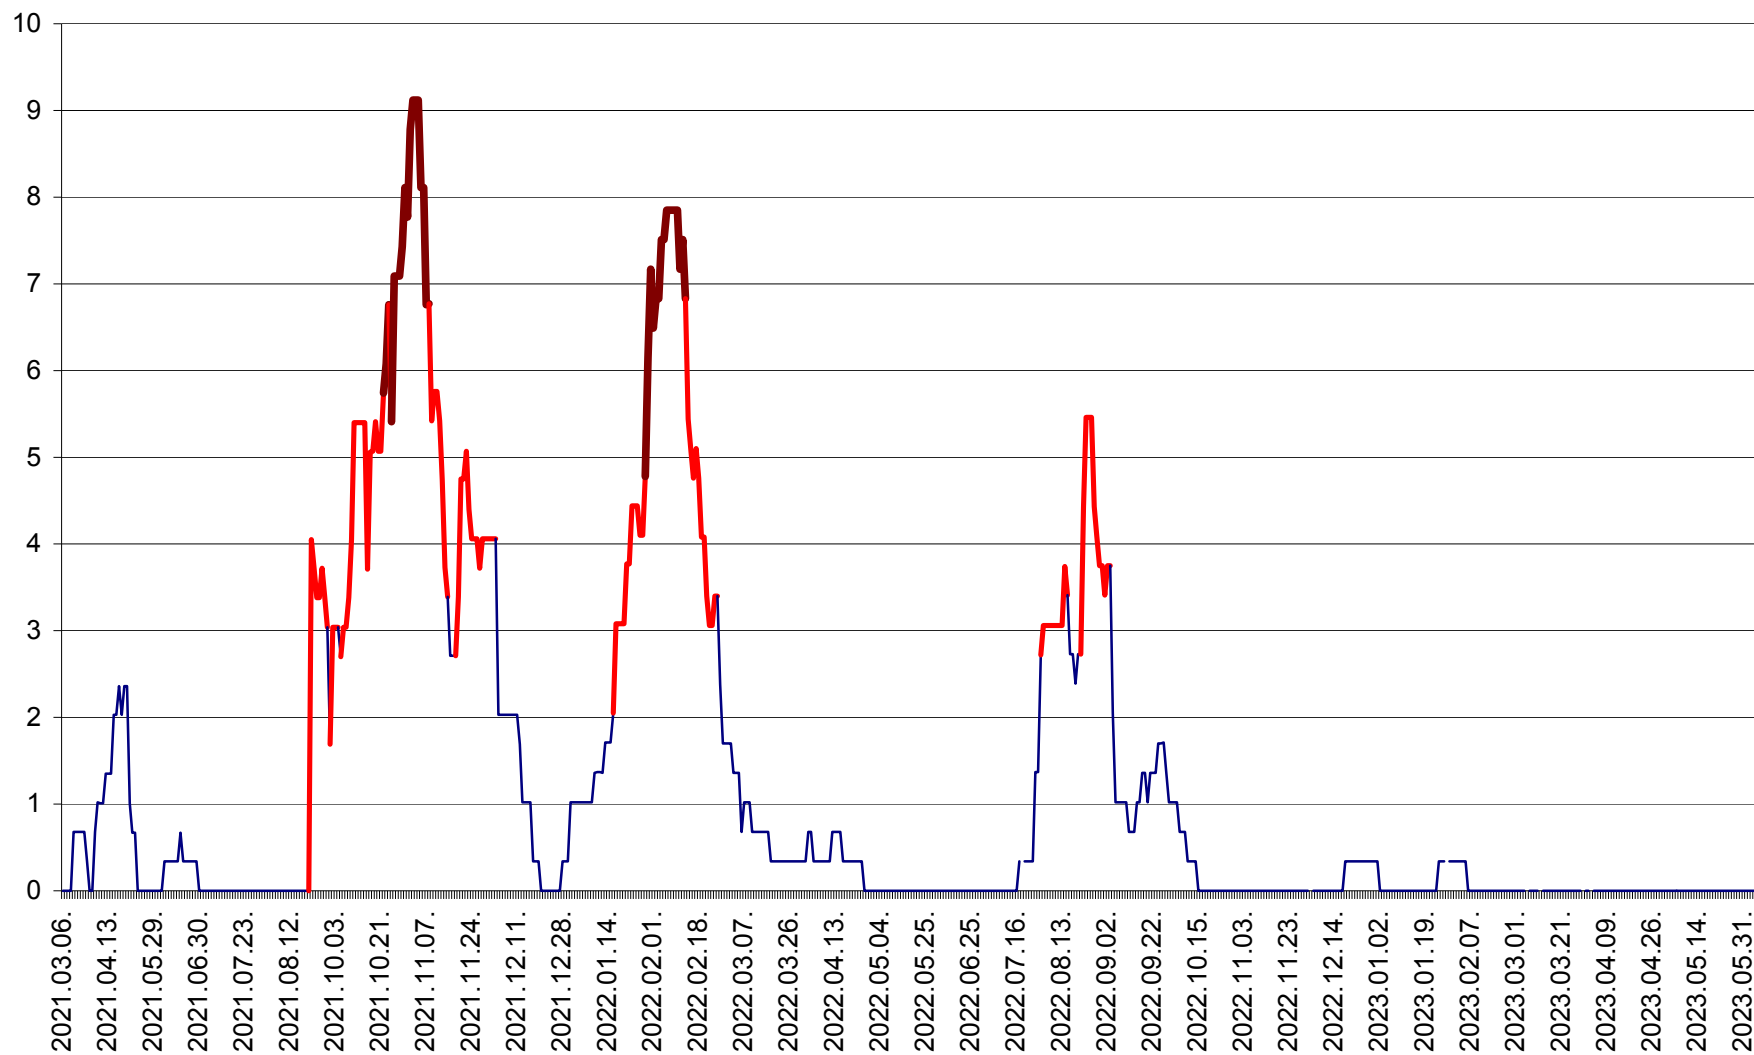

LELICENI - Evolutia incidentei cumulate pe 14 zile la ‰ de locuitori
2021.03.07. - 2023.06.09.

LUETA - Evolutia incidentei cumulate pe 14 zile la ‰ de locuitori
2021.03.07. - 2023.06.09.

LUNCA DE JOS - Evolutia incidentei cumulate pe 14 zile la ‰ de locuitori
2021.03.07. - 2023.06.09.

LUNCA DE SUS - Evolutia incidentei cumulate pe 14 zile la ‰ de locuitori
2021.03.07. - 2023.06.09.

LUPENI - Evolutia incidentei cumulate pe 14 zile la ‰ de locuitori
2021.03.07. - 2023.06.09.

MĂDĂRAȘ - Evolutia incidentei cumulate pe 14 zile la ‰ de locuitori
2021.03.07. - 2023.06.09.

MĂRTINIȘ - Evolutia incidentei cumulate pe 14 zile la % de locuitori
2021.03.07. - 2023.06.09.

MEREȘTI - Evolutia incidentei cumulate pe 14 zile la ‰ de locuitori
2021.03.07. - 2023.06.09.

MUNICIPIUL MIERCUREA-CIUC - Evolutia incidentei cumulate pe 14 zile la ‰ de locuitori
2021.03.07. - 2023.06.09.