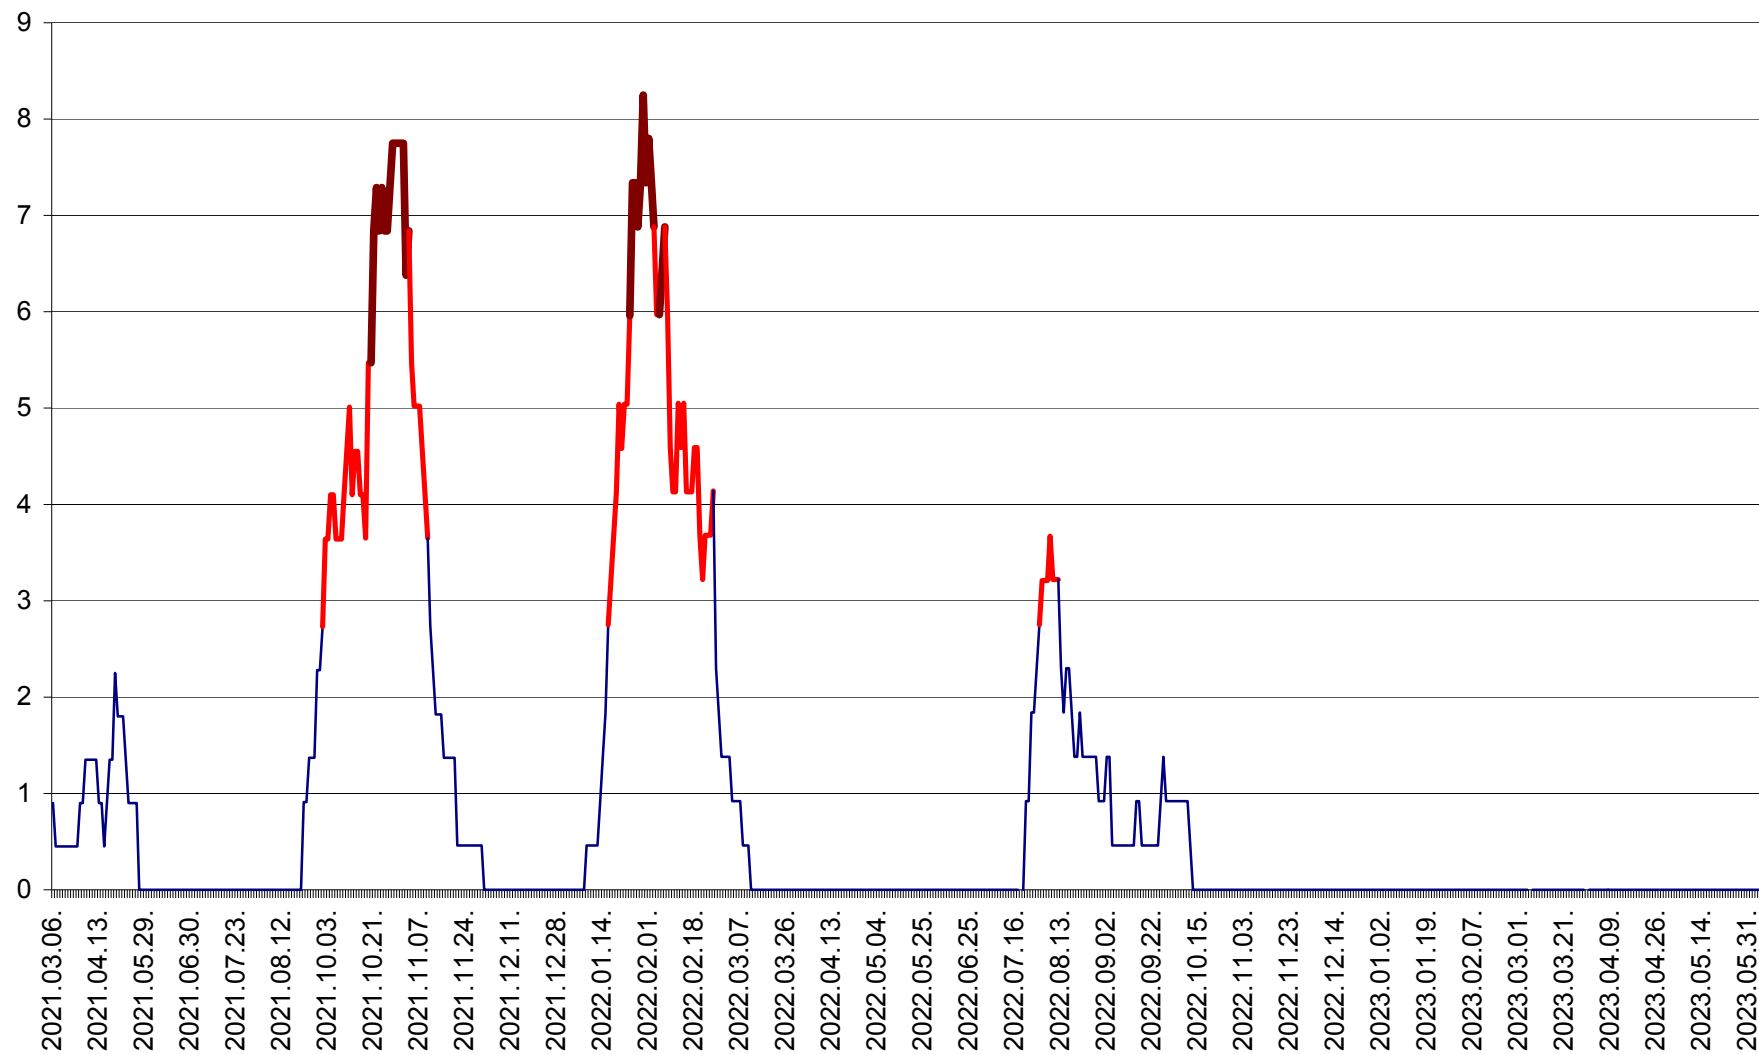

SÂNCRĂIENI - Evolutia incidentei cumulate pe 14 zile la ‰ de locuitori
2021.03.07. - 2023.06.09.

SÂNDOMIC - Evolutia incidentei cumulate pe 14 zile la ‰ de locuitori
2021.03.07. - 2023.06.09.

SÂNMARTIN - Evolutia incidentei cumulate pe 14 zile la ‰ de locuitori
2021.03.07. - 2023.06.09.

SÂNSIMION - Evolutia incidentei cumulate pe 14 zile la ‰ de locuitori
2021.03.07. - 2023.06.09.

SÂNTIMBRU - Evolutia incidentei cumulate pe 14 zile la ‰ de locuitori
2021.03.07. - 2023.06.09.

SĂRMAȘ - Evolutia incidentei cumulate pe 14 zile la ‰ de locuitori
2021.03.07. - 2023.06.09.