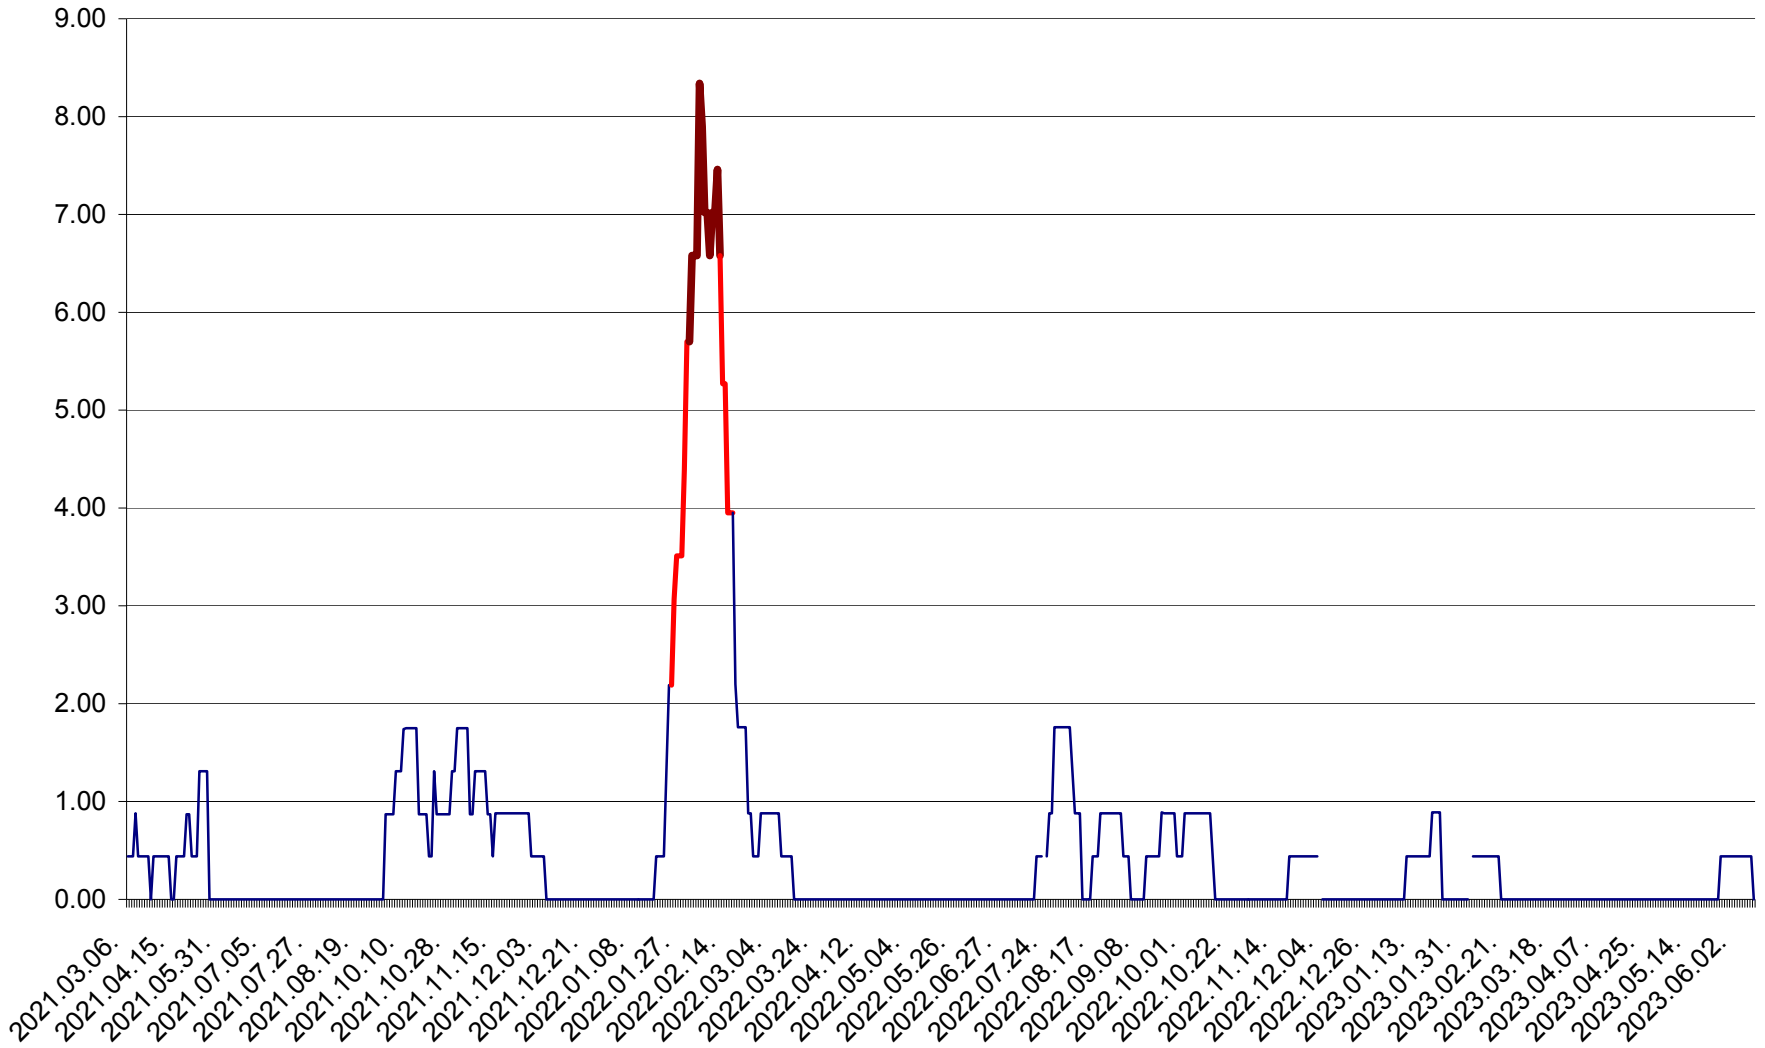

ORAȘ BĂLAN - Evoluția incidenței cumulate pe 14 zile la ‰ de locuitori
2021.03.07. - 2023.06.09.

BILBOR - Evolutia incidentei cumulate pe 14 zile la ‰ de locuitori
2021.03.07. - 2023.06.09.

ORAȘ BORSEC - Evolutia incidentei cumulate pe 14 zile la ‰ de locuitori
2021.03.07. - 2023.06.09.

BRĂDEȘTI - Evoluția incidenței cumulate pe 14 zile la ‰ de locuitori
2021.03.07. - 2023.06.09.

CĂPÂLNIȚA - Evoluția incidenței cumulate pe 14 zile la ‰ de locuitori
2021.03.07. - 2023.06.09.

CÂRȚA - Evolutia incidentei cumulate pe 14 zile la ‰ de locuitori
2021.03.07. - 2023.06.09.

CICEU - Evolutia incidentei cumulate pe 14 zile la ‰ de locuitori
2021.03.07. - 2023.06.09.

CIUCSÂNGEORGIU - Evolutia incidentei cumulate pe 14 zile la ‰ de locuitori
2021.03.07. - 2023.06.09.

CIUMANI - Evolutia incidentei cumulate pe 14 zile la ‰ de locuitori
2021.03.07. - 2023.06.09.

CORBU - Evolutia incidentei cumulate pe 14 zile la ‰ de locuitori
2021.03.07. - 2023.06.09.

CORUND - Evolutia incidentei cumulate pe 14 zile la ‰ de locuitori
2021.03.07. - 2023.06.09.

COZMENI - Evolutia incidentei cumulate pe 14 zile la ‰ de locuitori
2021.03.07. - 2023.06.09.