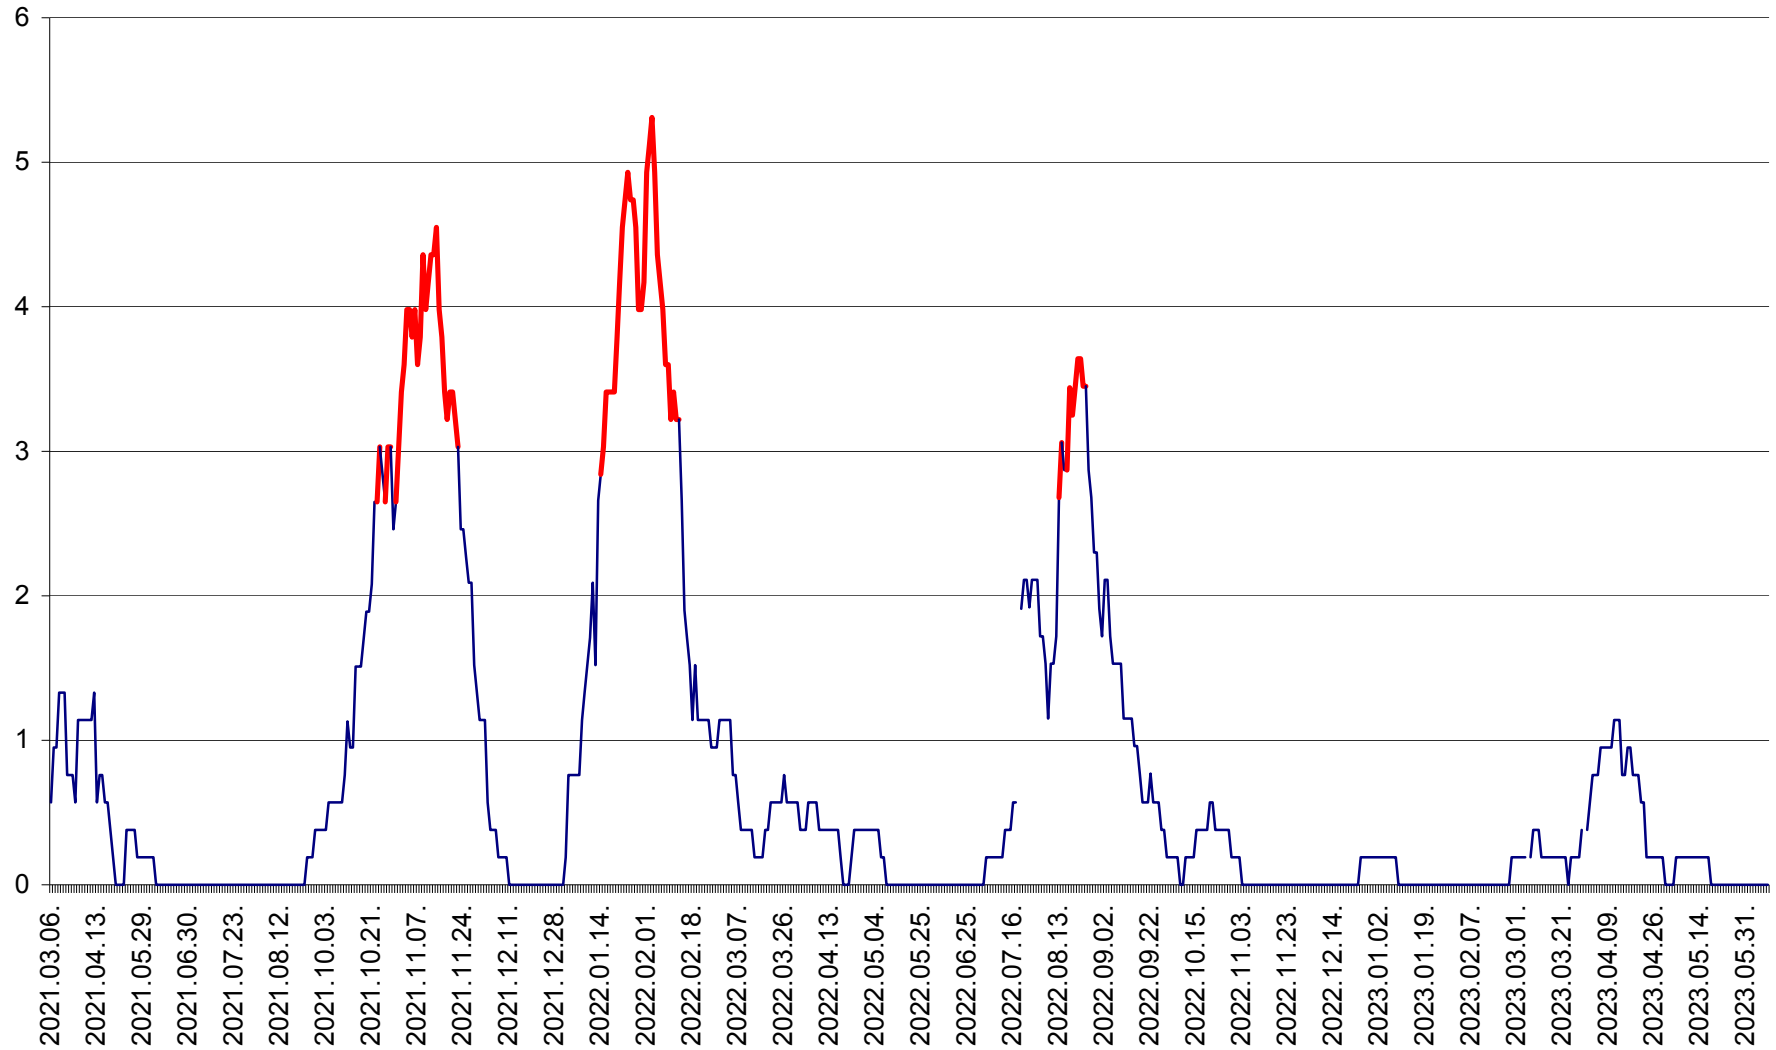

SÂNSIMION - Evolutia incidentei cumulate pe 14 zile la ‰ de locuitori
2021.03.07. - 2023.06.09.

SÂNTIMBRU - Evolutia incidentei cumulate pe 14 zile la ‰ de locuitori
2021.03.07. - 2023.06.09.

SĂRMAȘ - Evolutia incidentei cumulate pe 14 zile la ‰ de locuitori
2021.03.07. - 2023.06.09.

SATU MARE - Evolutia incidentei cumulate pe 14 zile la ‰ de locuitori
2021.03.07. - 2023.06.09.

SECUIENI - Evolutia incidentei cumulate pe 14 zile la % de locuitori
2021.03.07. - 2023.06.09.

SICULENI - Evolutia incidentei cumulate pe 14 zile la ‰ de locuitori
2021.03.07. - 2023.06.09.

ȘIMONEȘTI - Evolutia incidentei cumulate pe 14 zile la ‰ de locuitori
2021.03.07. - 2023.06.09.

SUBCETATE - Evolutia incidentei cumulate pe 14 zile la ‰ de locuitori
2021.03.07. - 2023.06.09.

SUSENI - Evolutia incidentei cumulate pe 14 zile la ‰ de locuitori
2021.03.07. - 2023.06.09.