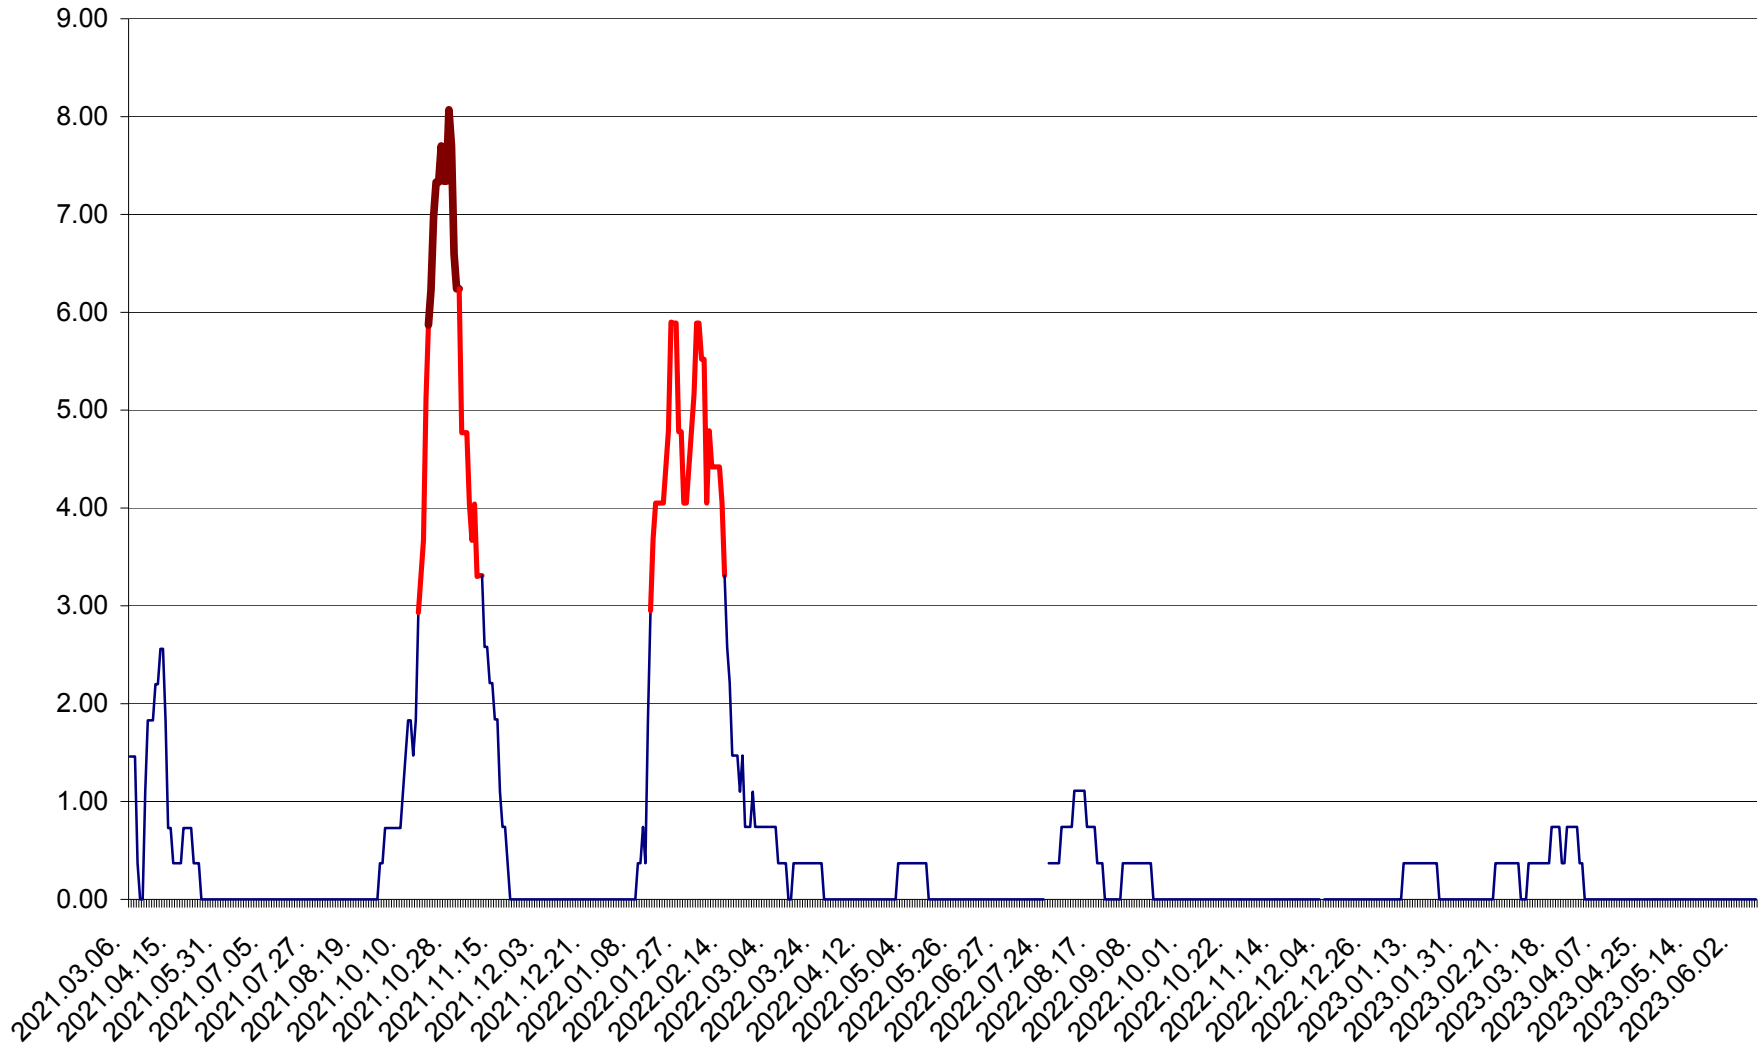

ATID - Evolutia incidentei cumulate pe 14 zile la ‰ de locuitori
2021.03.07. - 2023.06.09.

AVRĂMEȘTI - Evolutia incidentei cumulate pe 14 zile la ‰ de locuitori
2021.03.07. - 2023.06.09.

ORAȘ BĂILE TUȘNAD - Evolutia incidentei cumulate pe 14 zile la ‰ de locuitori
2021.03.07. - 2023.06.09.

ORAȘ BĂLAN - Evoluția incidenței cumulate pe 14 zile la ‰ de locuitori
2021.03.07. - 2023.06.09.

BILBOR - Evolutia incidentei cumulate pe 14 zile la ‰ de locuitori
2021.03.07. - 2023.06.09.

ORAȘ BORSEC - Evolutia incidentei cumulate pe 14 zile la ‰ de locuitori
2021.03.07. - 2023.06.09.

BRĂDEȘTI - Evoluția incidenței cumulate pe 14 zile la ‰ de locuitori
2021.03.07. - 2023.06.09.

CĂPÂLNIȚA - Evoluția incidenței cumulate pe 14 zile la ‰ de locuitori
2021.03.07. - 2023.06.09.

CÂRȚA - Evolutia incidentei cumulate pe 14 zile la ‰ de locuitori
2021.03.07. - 2023.06.09.

CICEU - Evolutia incidentei cumulate pe 14 zile la ‰ de locuitori
2021.03.07. - 2023.06.09.

CIUCSÂNGEORGIU - Evolutia incidentei cumulate pe 14 zile la ‰ de locuitori
2021.03.07. - 2023.06.09.

CIUMANI - Evolutia incidentei cumulate pe 14 zile la ‰ de locuitori
2021.03.07. - 2023.06.09.