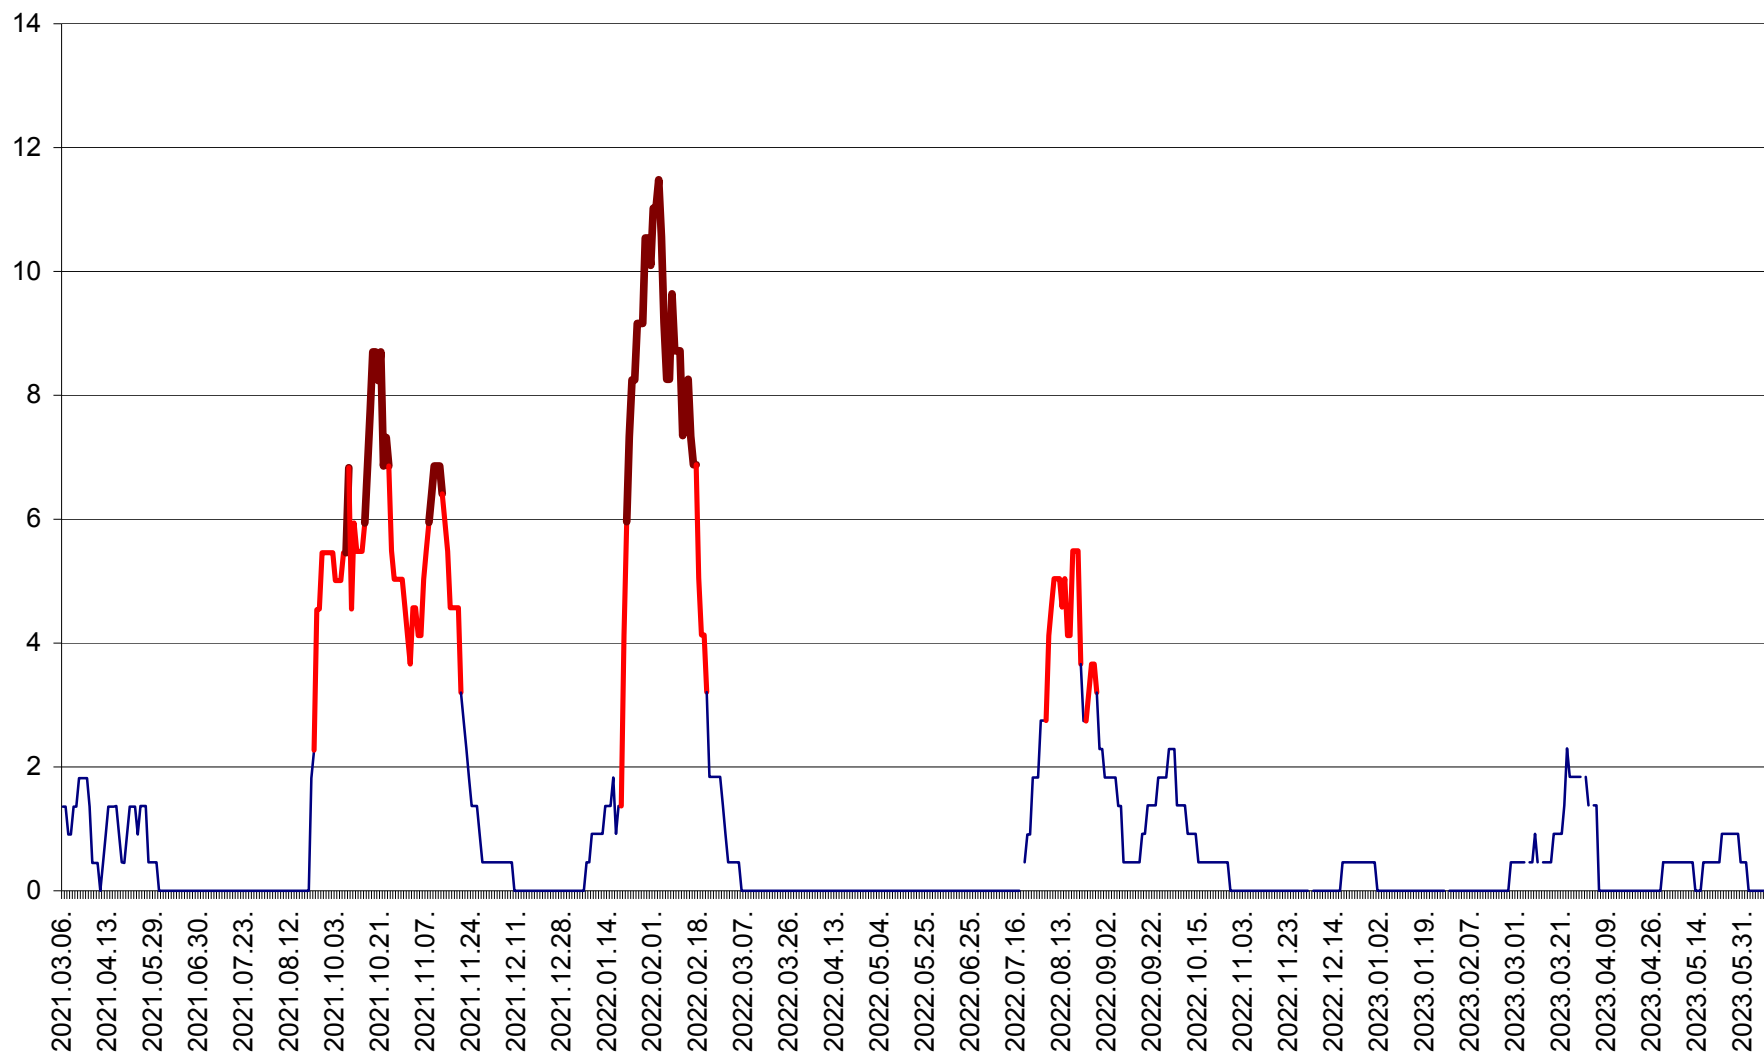

MUNICIPIUL GHEORGHENI - Evolutia incidentei cumulate pe 14 zile la % de locuitori
2021.03.07. - 2023.06.09.

JOSENI - Evolutia incidentei cumulate pe 14 zile la ‰ de locuitori
2021.03.07. - 2023.06.09.

LĂZAREA - Evolutia incidentei cumulate pe 14 zile la % de locuitori
2021.03.07. - 2023.06.09.

LELICENI - Evolutia incidentei cumulate pe 14 zile la ‰ de locuitori
2021.03.07. - 2023.06.09.

LUETA - Evolutia incidentei cumulate pe 14 zile la ‰ de locuitori
2021.03.07. - 2023.06.09.

LUNCA DE JOS - Evolutia incidentei cumulate pe 14 zile la ‰ de locuitori
2021.03.07. - 2023.06.09.

LUNCA DE SUS - Evolutia incidentei cumulate pe 14 zile la ‰ de locuitori
2021.03.07. - 2023.06.09.

LUPENI - Evolutia incidentei cumulate pe 14 zile la ‰ de locuitori
2021.03.07. - 2023.06.09.

MĂDĂRAȘ - Evolutia incidentei cumulate pe 14 zile la ‰ de locuitori
2021.03.07. - 2023.06.09.