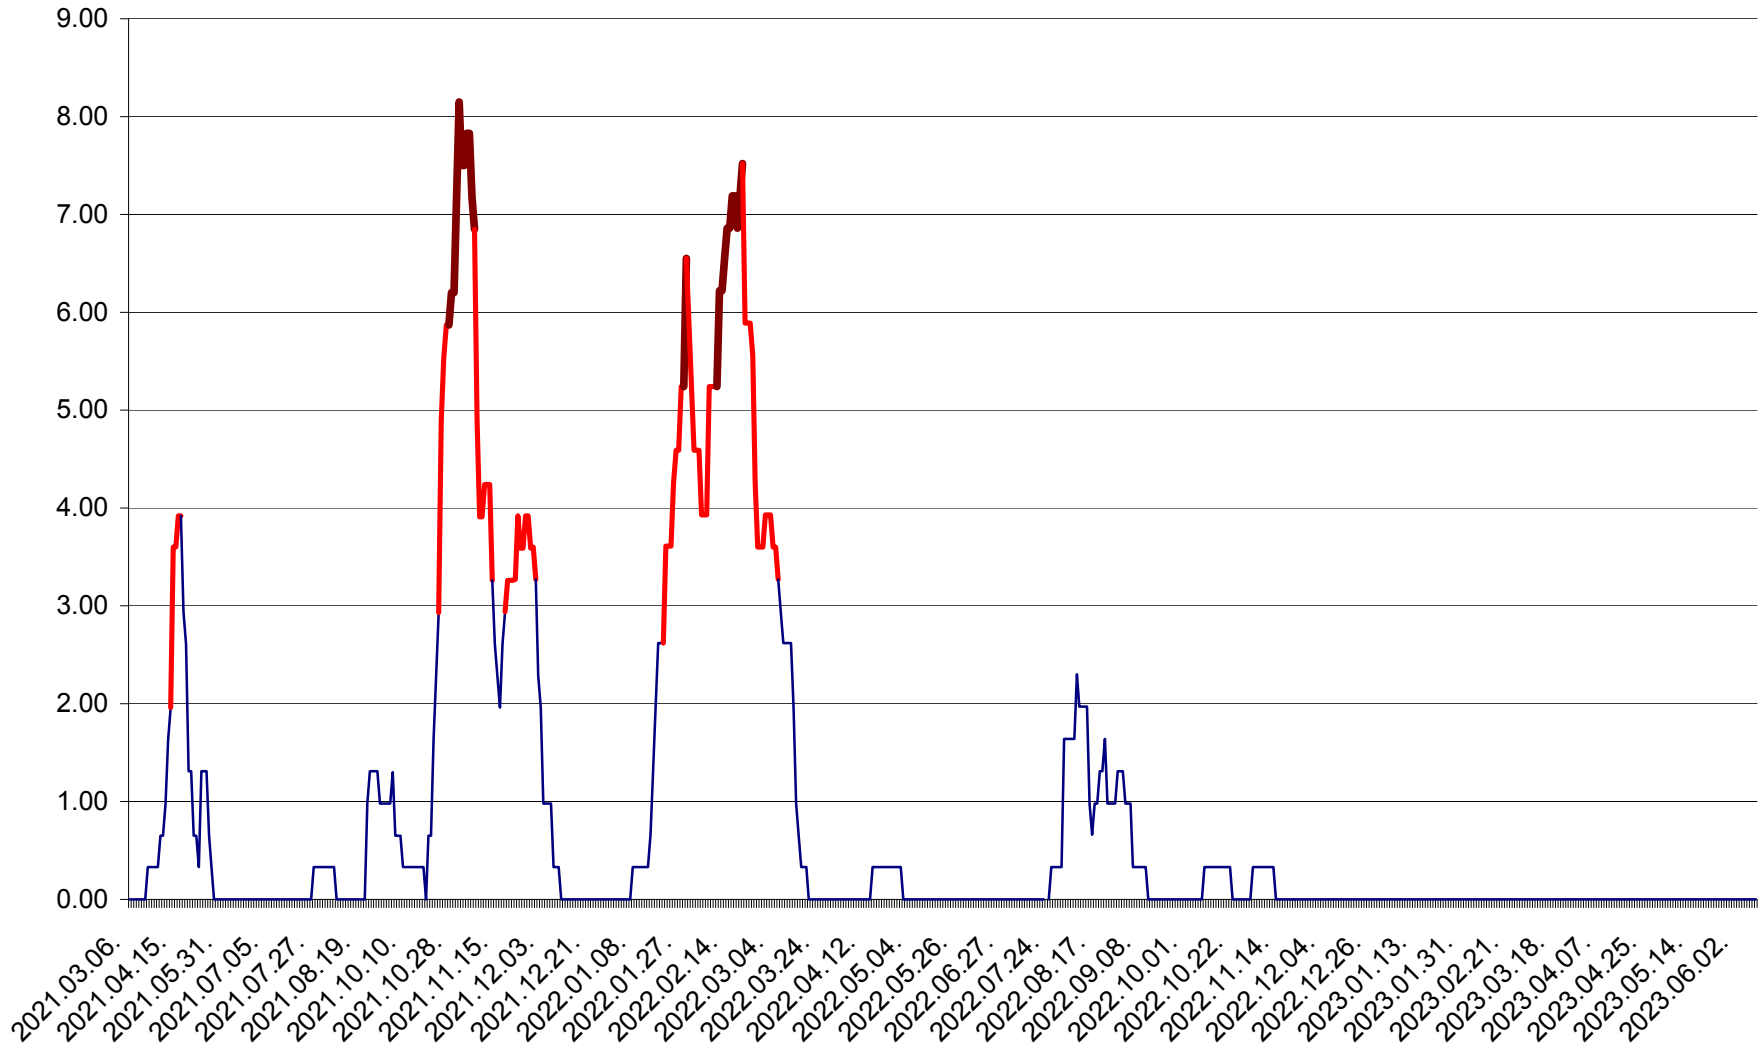

ATID - Evolutia incidentei cumulate pe 14 zile la ‰ de locuitori
2021.03.07. - 2023.06.09.

AVRĂMEȘTI - Evolutia incidentei cumulate pe 14 zile la ‰ de locuitori
2021.03.07. - 2023.06.09.

ORAȘ BĂILE TUȘNAD - Evolutia incidentei cumulate pe 14 zile la ‰ de locuitori
2021.03.07. - 2023.06.09.

ORAȘ BĂLAN - Evoluția incidenței cumulate pe 14 zile la ‰ de locuitori
2021.03.07. - 2023.06.09.

BILBOR - Evolutia incidentei cumulate pe 14 zile la ‰ de locuitori
2021.03.07. - 2023.06.09.

ORAȘ BORSEC - Evolutia incidentei cumulate pe 14 zile la ‰ de locuitori
2021.03.07. - 2023.06.09.

BRĂDEȘTI - Evoluția incidenței cumulate pe 14 zile la ‰ de locuitori
2021.03.07. - 2023.06.09.

CĂPÂLNIȚA - Evoluția incidenței cumulate pe 14 zile la ‰ de locuitori
2021.03.07. - 2023.06.09.

CÂRȚA - Evolutia incidentei cumulate pe 14 zile la ‰ de locuitori
2021.03.07. - 2023.06.09.