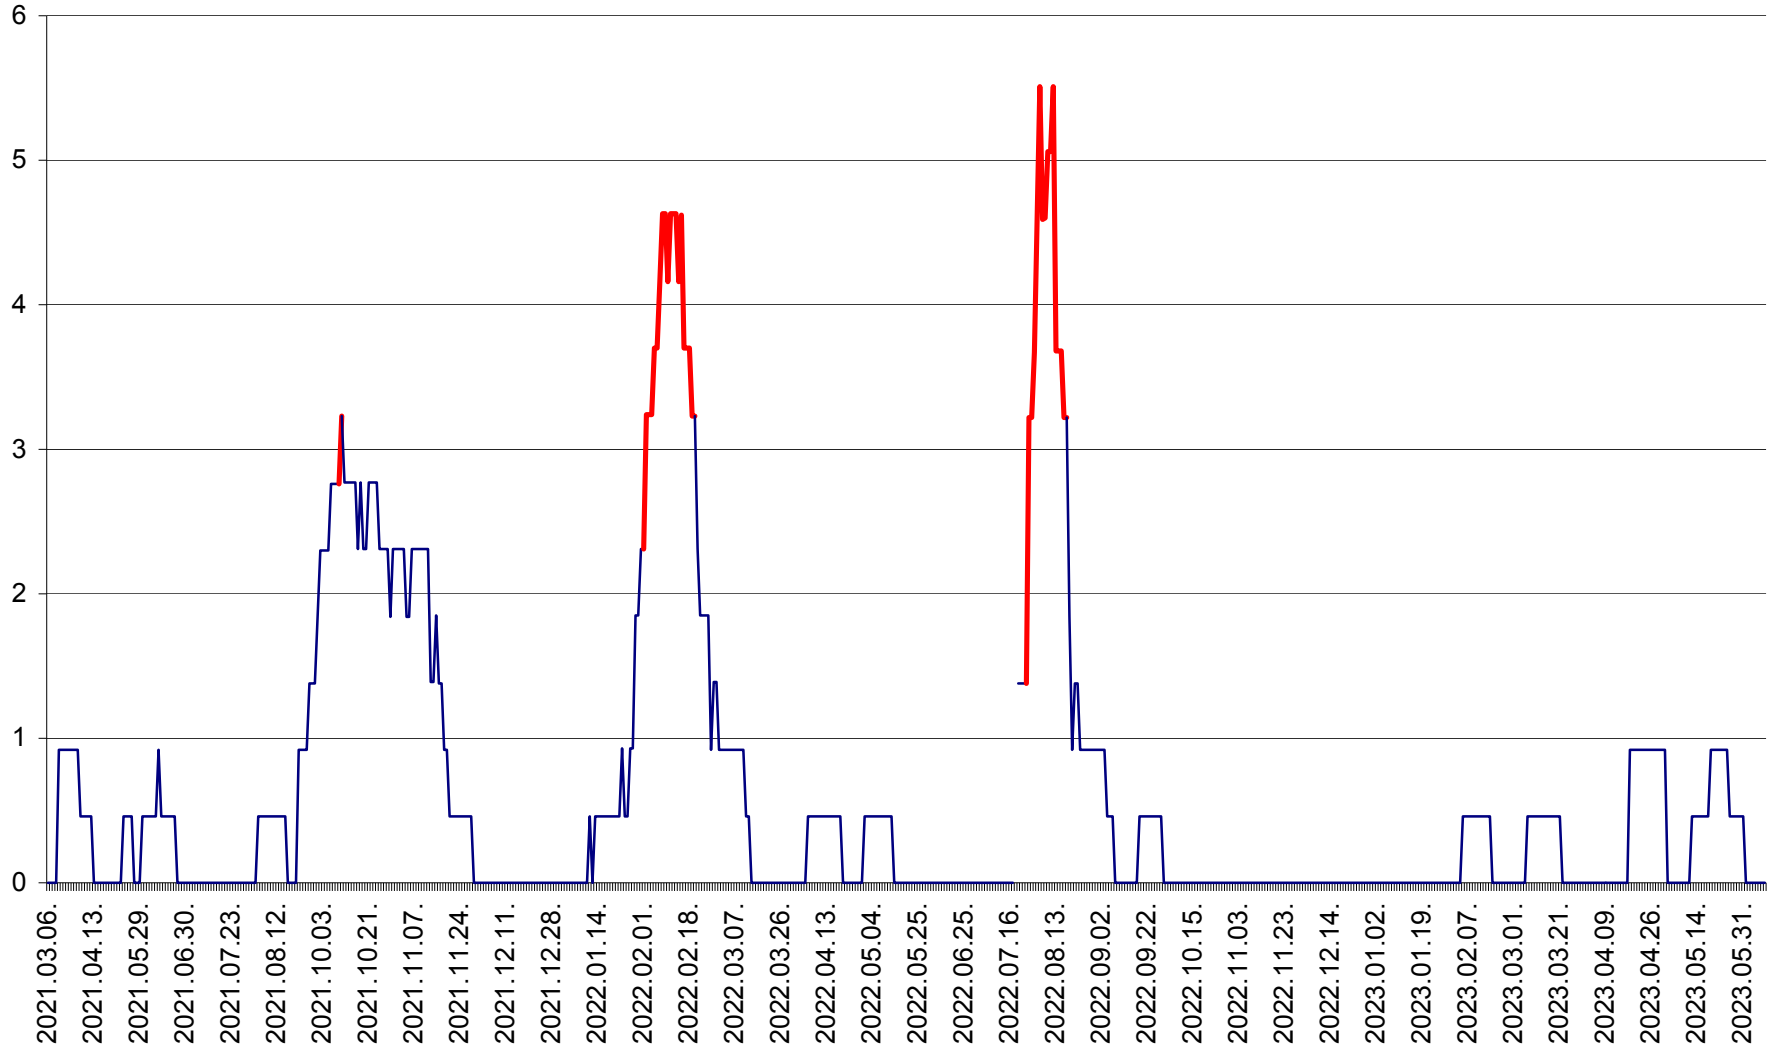

ULIEȘ - Evoluția incidenței cumulate pe 14 zile la ‰ de locuitori
2021.03.07. - 2023.06.09.