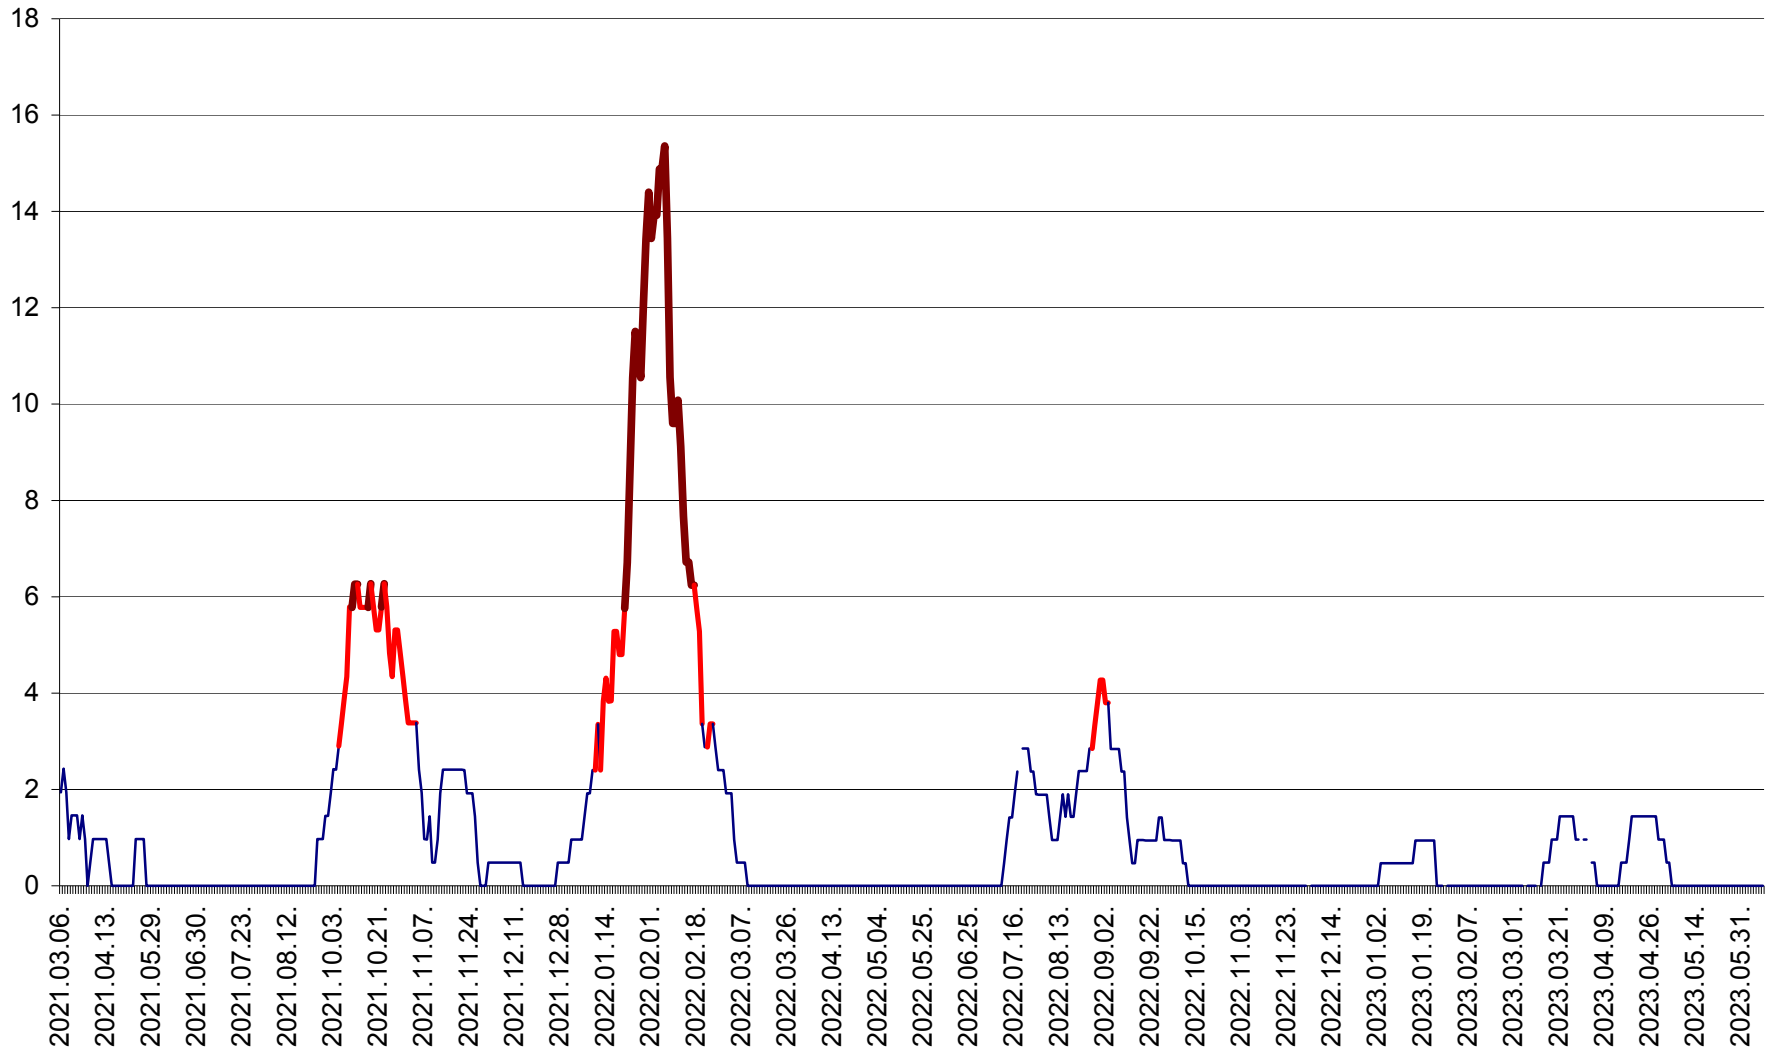

PLĂIEȘII DE JOS - Evoluția incidenței cumulate pe 14 zile la ‰ de locuitori
2021.03.07. - 2023.06.09.