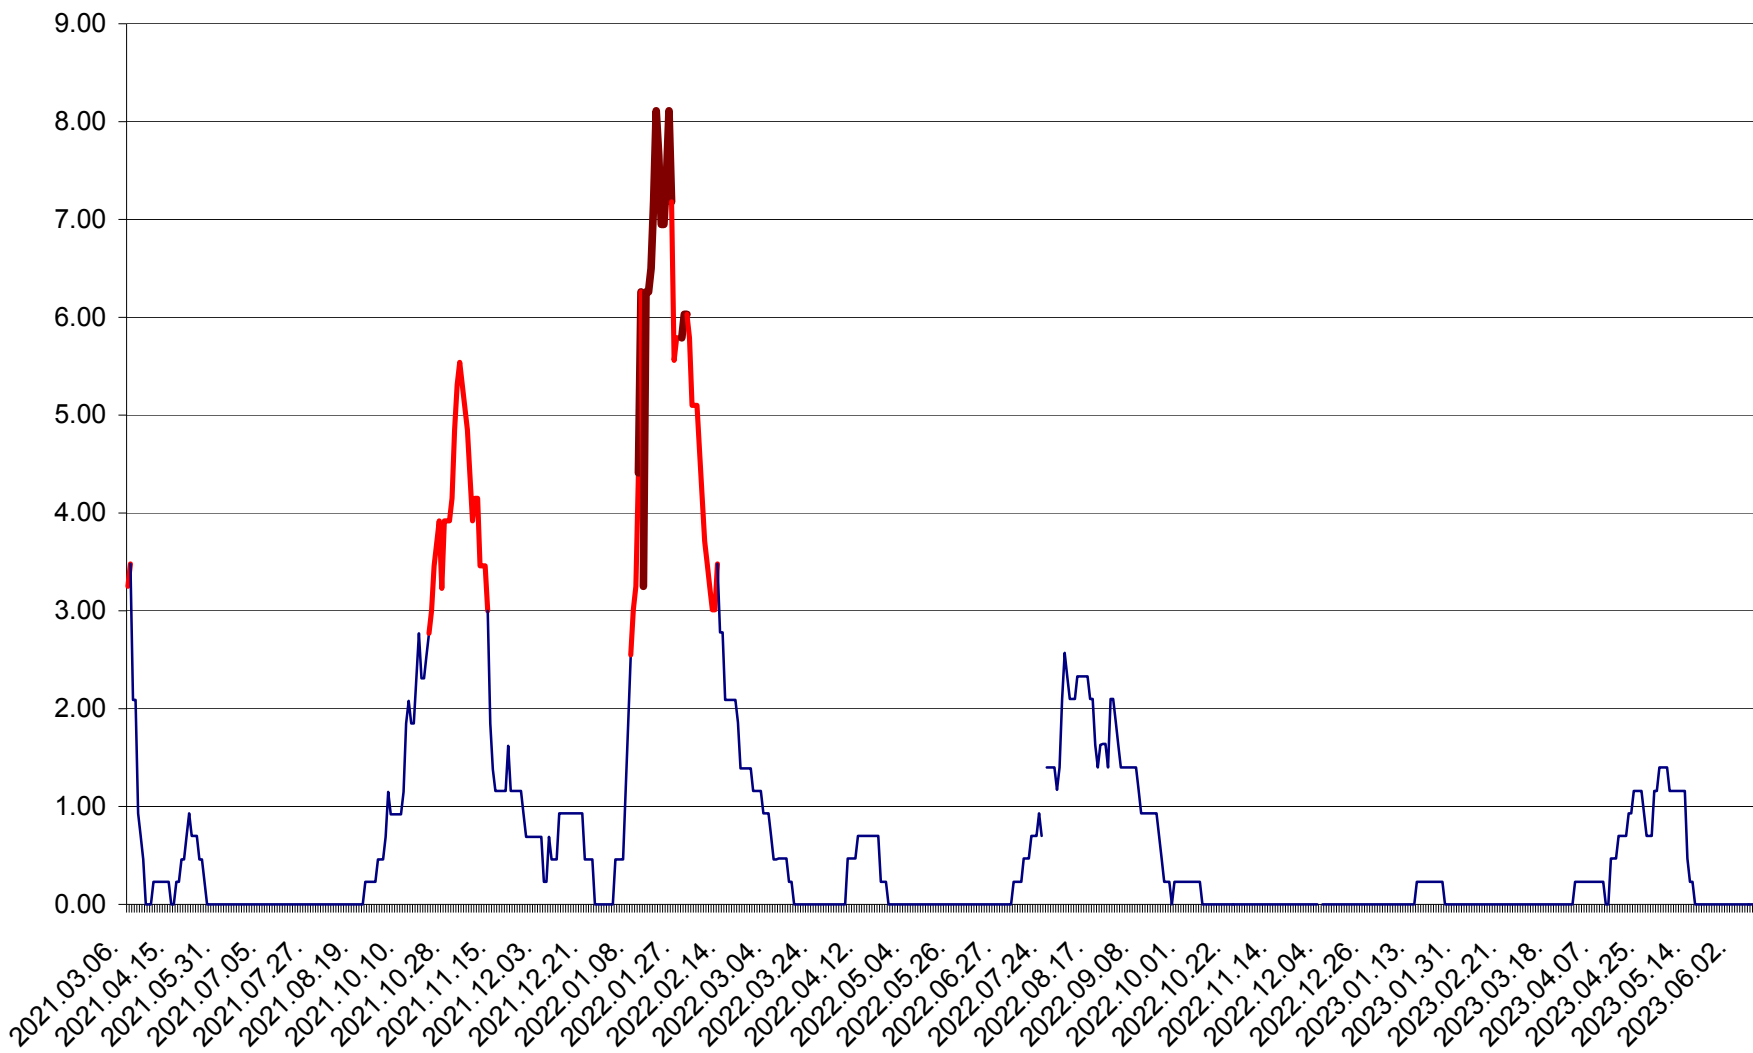

ORAȘ BĂLAN - Evoluția incidenței cumulate pe 14 zile la ‰ de locuitori
2021.03.07. - 2023.06.09.

BILBOR - Evolutia incidentei cumulate pe 14 zile la ‰ de locuitori
2021.03.07. - 2023.06.09.

ORAȘ BORSEC - Evolutia incidentei cumulate pe 14 zile la ‰ de locuitori
2021.03.07. - 2023.06.09.

BRĂDEȘTI - Evoluția incidenței cumulate pe 14 zile la ‰ de locuitori
2021.03.07. - 2023.06.09.

CĂPÂLNIȚA - Evoluția incidenței cumulate pe 14 zile la ‰ de locuitori
2021.03.07. - 2023.06.09.

CÂRȚA - Evolutia incidentei cumulate pe 14 zile la ‰ de locuitori
2021.03.07. - 2023.06.09.

CICEU - Evolutia incidentei cumulate pe 14 zile la ‰ de locuitori
2021.03.07. - 2023.06.09.

CIUCSÂNGEORGIU - Evolutia incidentei cumulate pe 14 zile la ‰ de locuitori
2021.03.07. - 2023.06.09.

CIUMANI - Evolutia incidentei cumulate pe 14 zile la ‰ de locuitori
2021.03.07. - 2023.06.09.

CORBU - Evolutia incidentei cumulate pe 14 zile la ‰ de locuitori
2021.03.07. - 2023.06.09.

CORUND - Evolutia incidentei cumulate pe 14 zile la ‰ de locuitori
2021.03.07. - 2023.06.09.

COZMENI - Evolutia incidentei cumulate pe 14 zile la ‰ de locuitori
2021.03.07. - 2023.06.09.