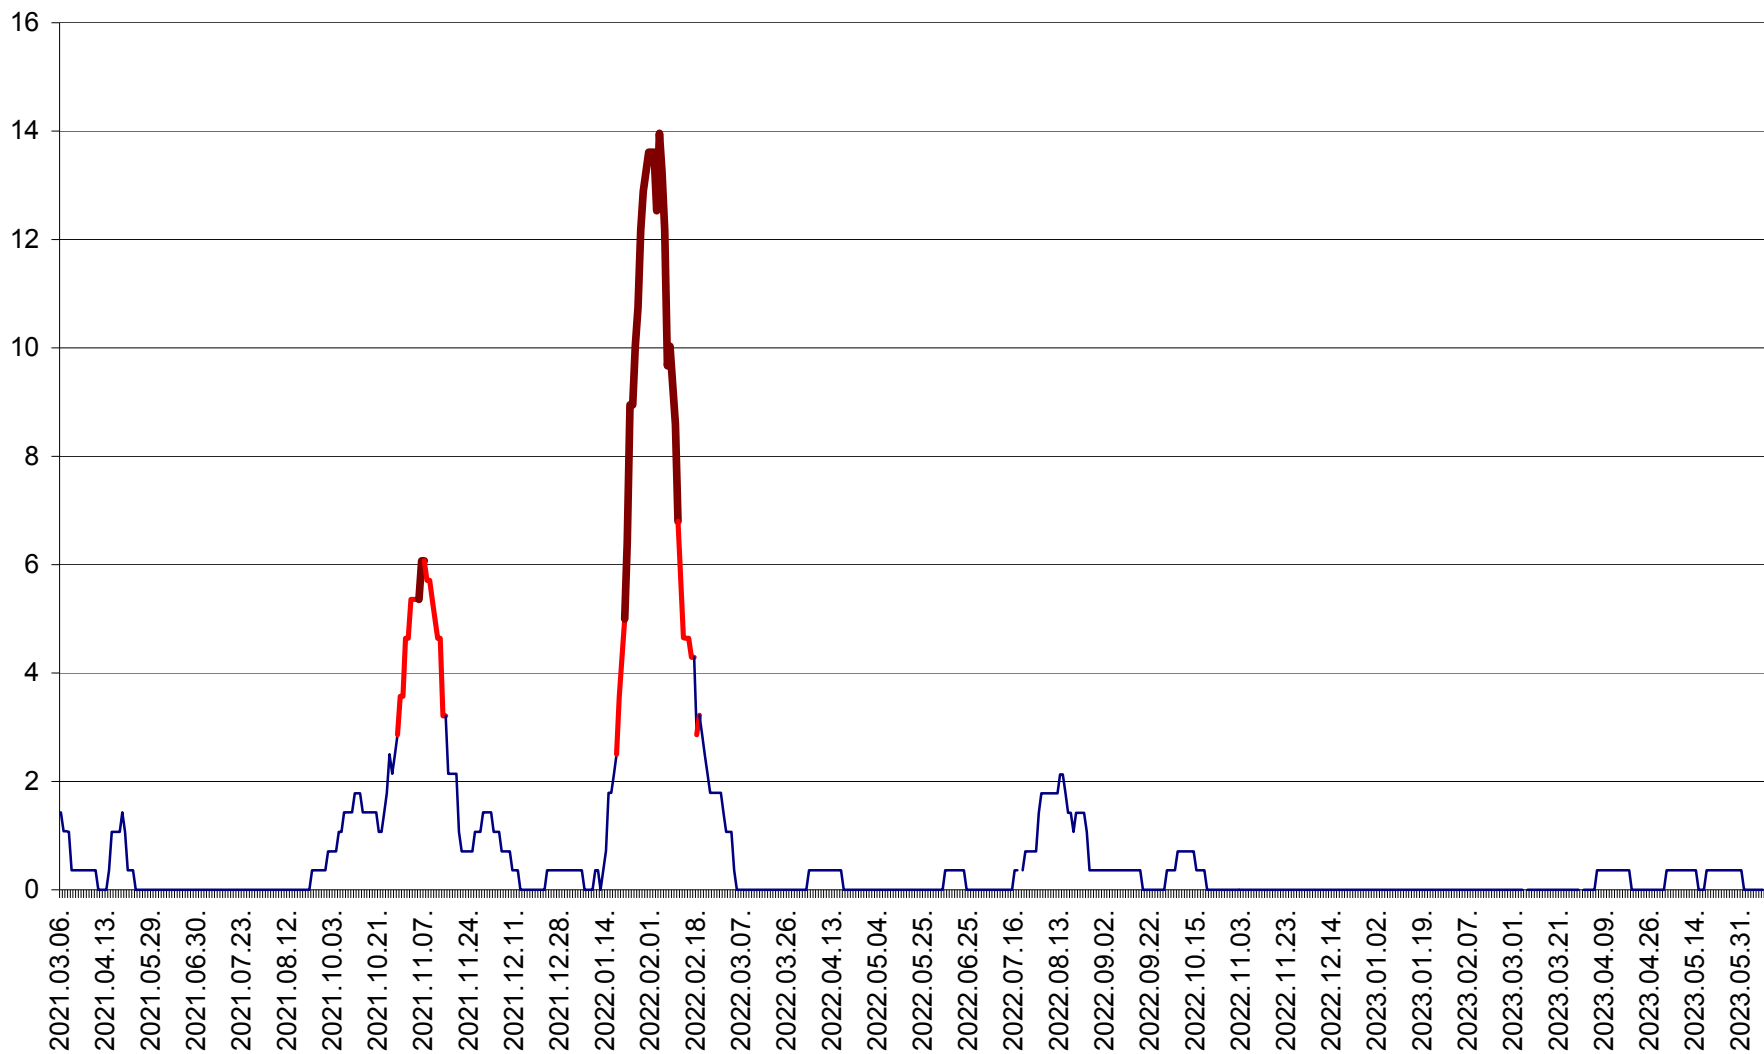

ȘIMONEȘTI - Evolutia incidentei cumulate pe 14 zile la ‰ de locuitori
2021.03.07. - 2023.06.09.