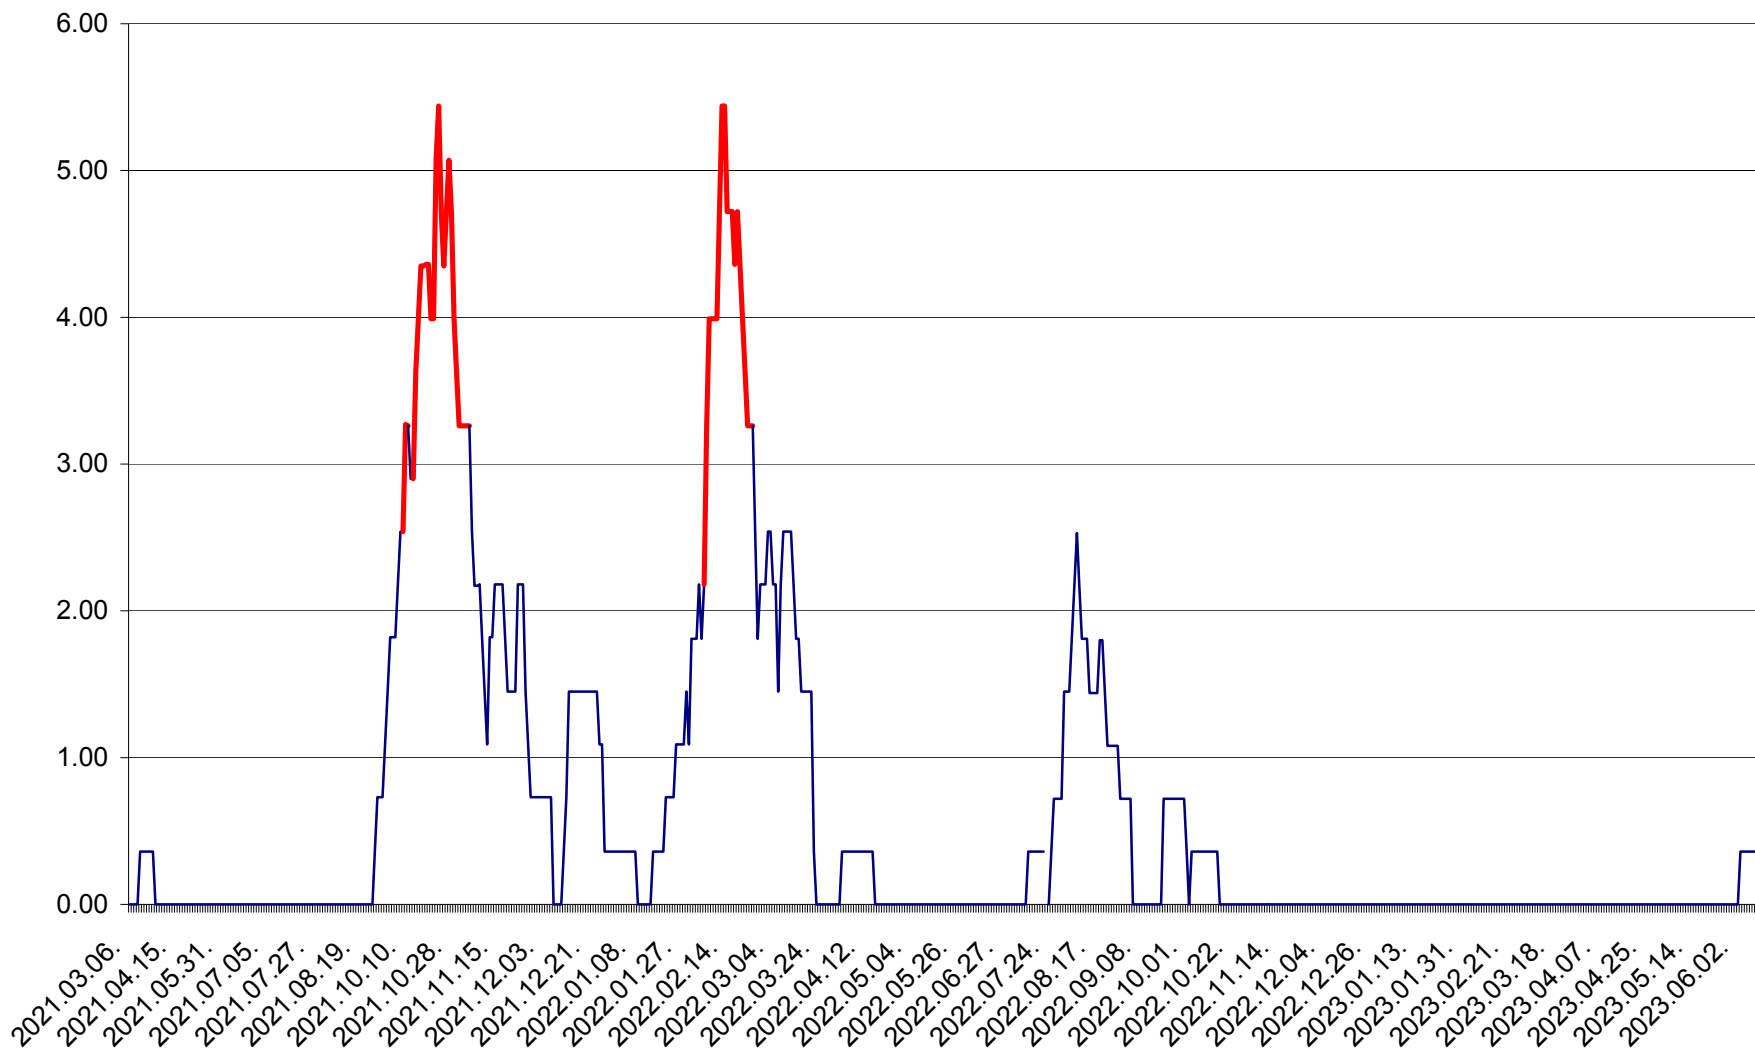

ATID - Evolutia incidentei cumulate pe 14 zile la ‰ de locuitori
2021.03.07. - 2023.06.09.

AVRĂMEȘTI - Evolutia incidentei cumulate pe 14 zile la ‰ de locuitori
2021.03.07. - 2023.06.09.

ORAȘ BĂILE TUȘNAD - Evolutia incidentei cumulate pe 14 zile la ‰ de locuitori
2021.03.07. - 2023.06.09.

ORAȘ BĂLAN - Evoluția incidenței cumulate pe 14 zile la ‰ de locuitori
2021.03.07. - 2023.06.09.

BILBOR - Evolutia incidentei cumulate pe 14 zile la ‰ de locuitori
2021.03.07. - 2023.06.09.

ORAȘ BORSEC - Evolutia incidentei cumulate pe 14 zile la ‰ de locuitori
2021.03.07. - 2023.06.09.

BRĂDEȘTI - Evoluția incidenței cumulate pe 14 zile la ‰ de locuitori
2021.03.07. - 2023.06.09.

CĂPÂLNIȚA - Evoluția incidenței cumulate pe 14 zile la ‰ de locuitori
2021.03.07. - 2023.06.09.

CÂRȚA - Evolutia incidentei cumulate pe 14 zile la ‰ de locuitori
2021.03.07. - 2023.06.09.