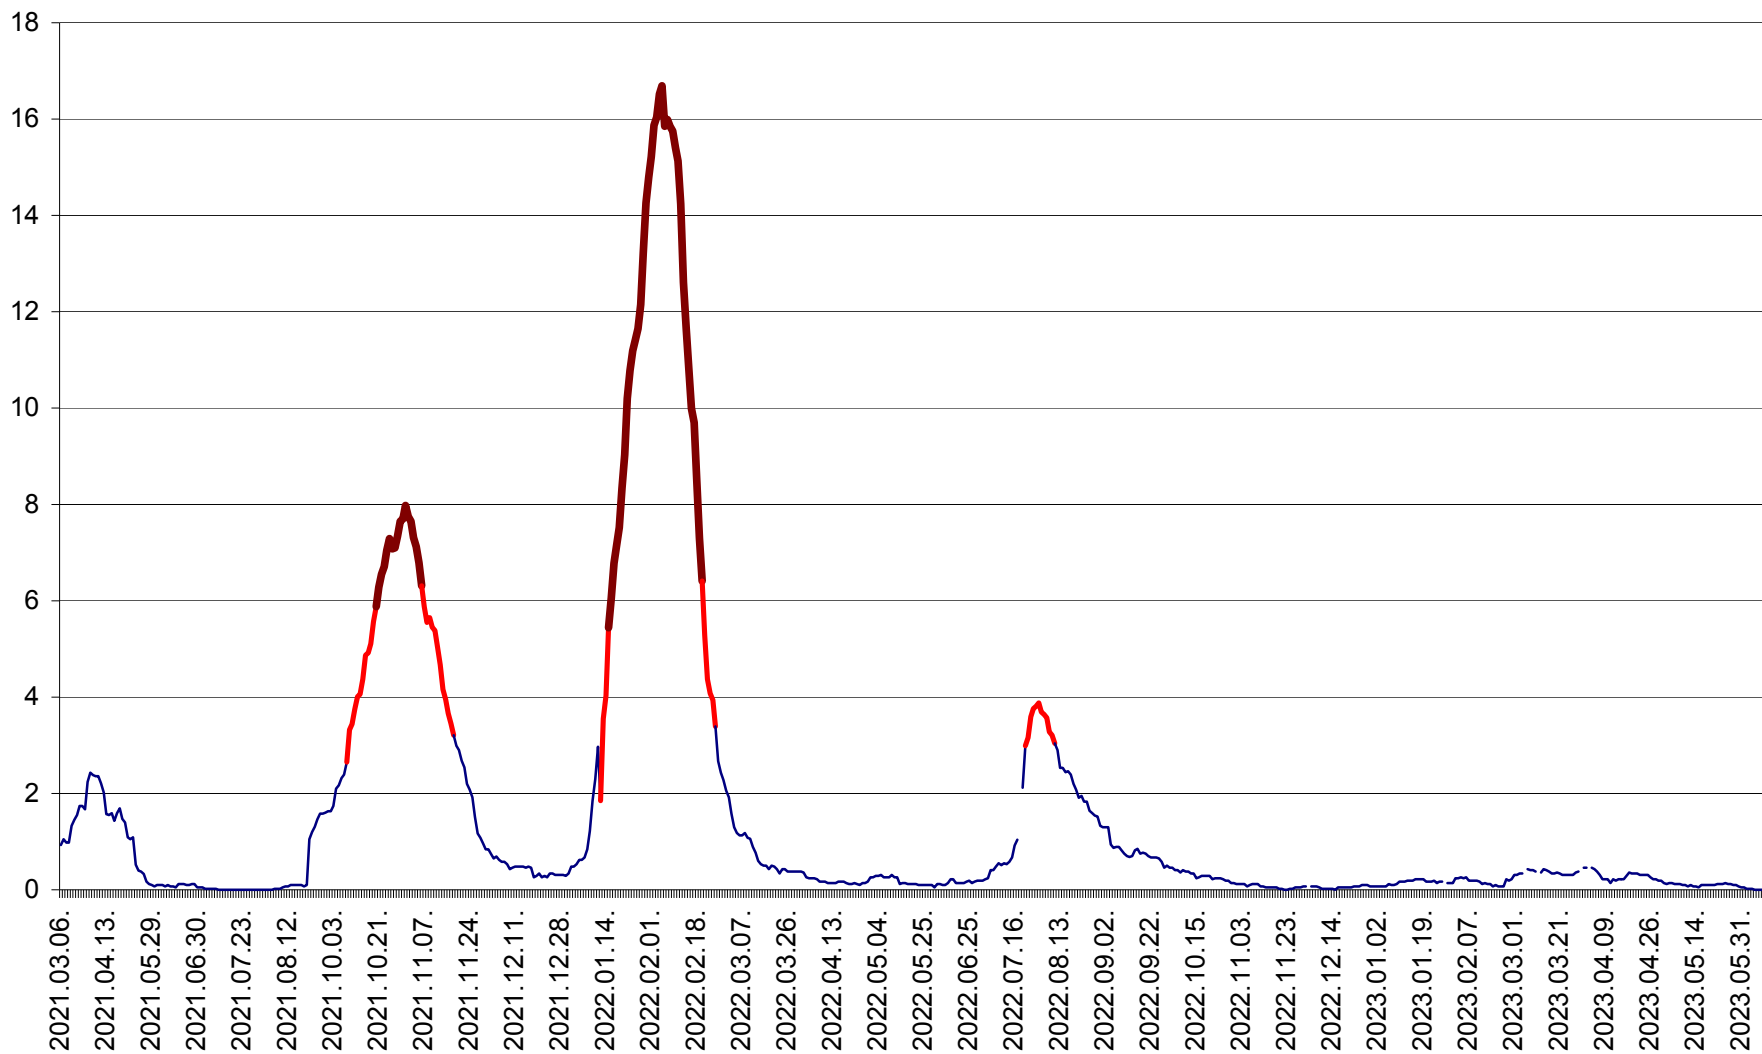

LELICENI - Evolutia incidentei cumulate pe 14 zile la ‰ de locuitori
2021.03.07. - 2023.06.09.

LUETA - Evolutia incidentei cumulate pe 14 zile la ‰ de locuitori
2021.03.07. - 2023.06.09.

LUNCA DE JOS - Evolutia incidentei cumulate pe 14 zile la ‰ de locuitori
2021.03.07. - 2023.06.09.

LUNCA DE SUS - Evolutia incidentei cumulate pe 14 zile la ‰ de locuitori
2021.03.07. - 2023.06.09.

LUPENI - Evolutia incidentei cumulate pe 14 zile la ‰ de locuitori
2021.03.07. - 2023.06.09.

MĂDĂRAȘ - Evolutia incidentei cumulate pe 14 zile la ‰ de locuitori
2021.03.07. - 2023.06.09.

MĂRTINIȘ - Evolutia incidentei cumulate pe 14 zile la % de locuitori
2021.03.07. - 2023.06.09.

MEREȘTI - Evolutia incidentei cumulate pe 14 zile la ‰ de locuitori
2021.03.07. - 2023.06.09.

MUNICIPIUL MIERCUREA-CIUC - Evolutia incidentei cumulate pe 14 zile la ‰ de locuitori
2021.03.07. - 2023.06.09.