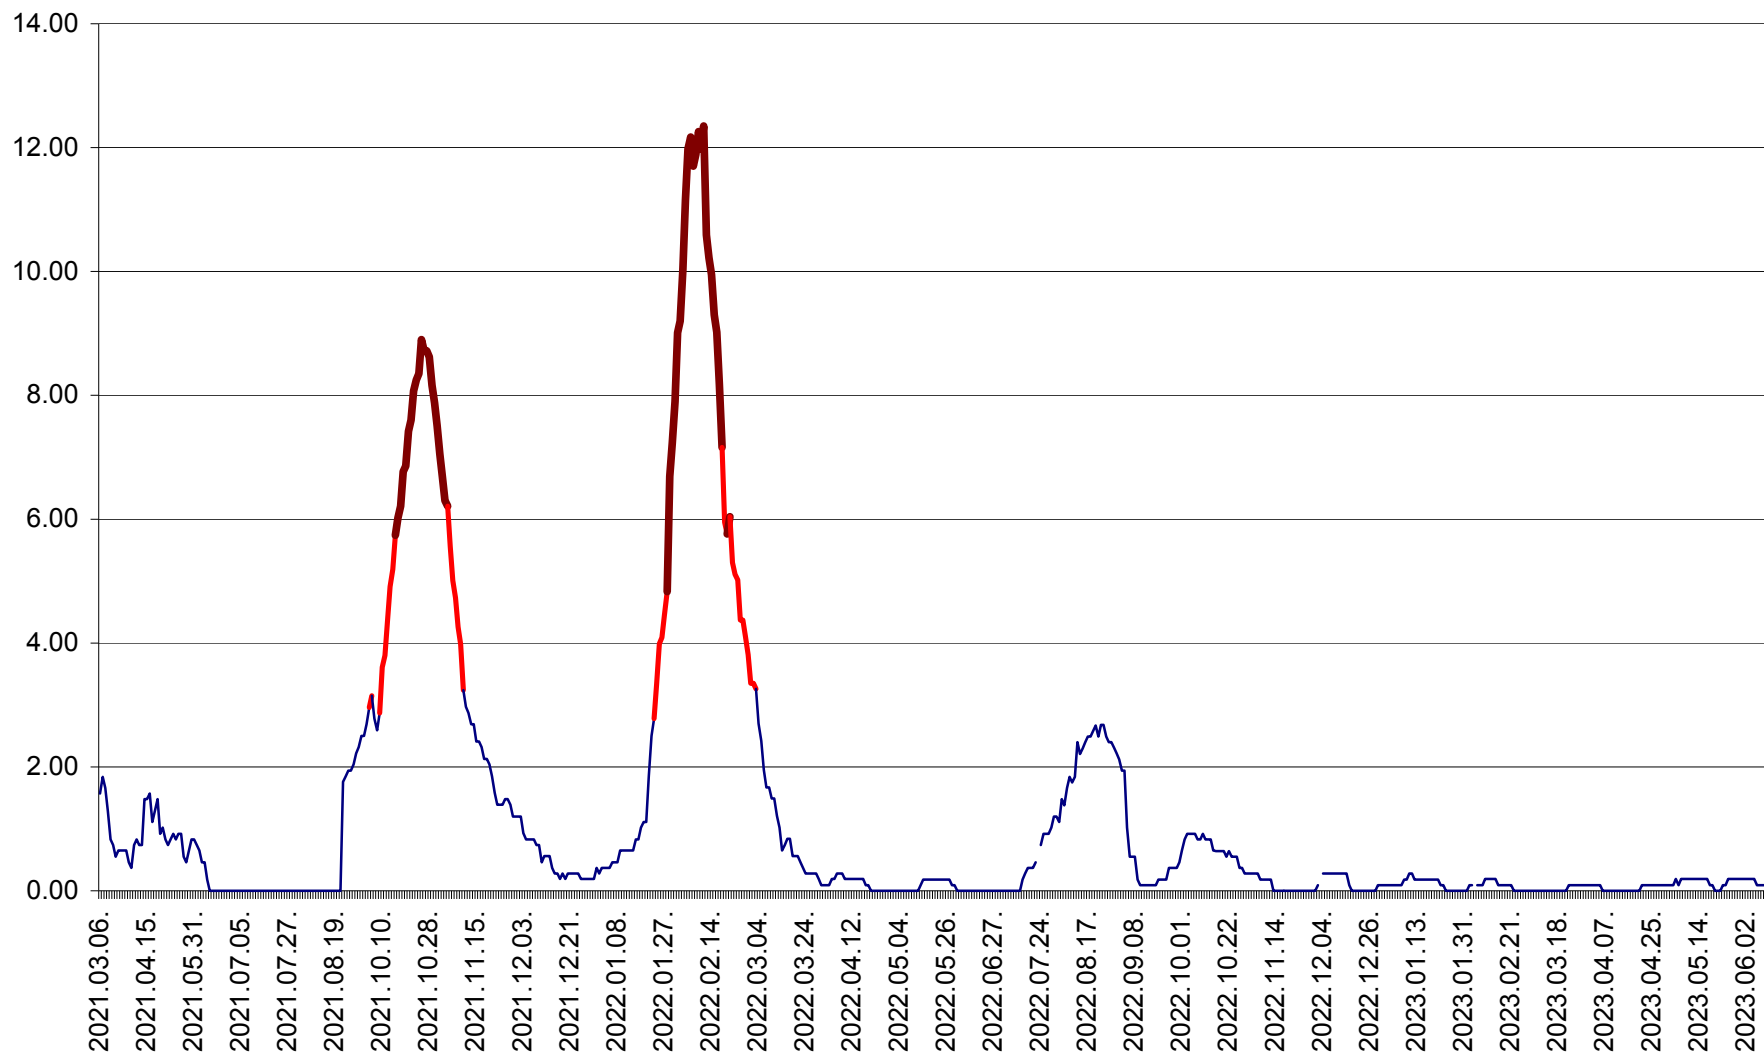

ORAȘ BĂLAN - Evoluția incidenței cumulate pe 14 zile la ‰ de locuitori
2021.03.07. - 2023.06.09.

BILBOR - Evolutia incidentei cumulate pe 14 zile la ‰ de locuitori
2021.03.07. - 2023.06.09.

ORAȘ BORSEC - Evolutia incidentei cumulate pe 14 zile la ‰ de locuitori
2021.03.07. - 2023.06.09.

CICEU - Evolutia incidentei cumulate pe 14 zile la ‰ de locuitori
2021.03.07. - 2023.06.09.

CIUCSÂNGEORGIU - Evolutia incidentei cumulate pe 14 zile la ‰ de locuitori
2021.03.07. - 2023.06.09.

CIUMANI - Evolutia incidentei cumulate pe 14 zile la ‰ de locuitori
2021.03.07. - 2023.06.09.

CORBU - Evolutia incidentei cumulate pe 14 zile la ‰ de locuitori
2021.03.07. - 2023.06.09.

CORUND - Evolutia incidentei cumulate pe 14 zile la ‰ de locuitori
2021.03.07. - 2023.06.09.

COZMENI - Evolutia incidentei cumulate pe 14 zile la ‰ de locuitori
2021.03.07. - 2023.06.09.

ORAȘ CRISTURU SECUIESC - Evolutia incidentei cumulate pe 14 zile la ‰ de locuitori
2021.03.07. - 2023.06.09.

DĂNEȘTI - Evolutia incidentei cumulate pe 14 zile la ‰ de locuitori
2021.03.07. - 2023.06.09.