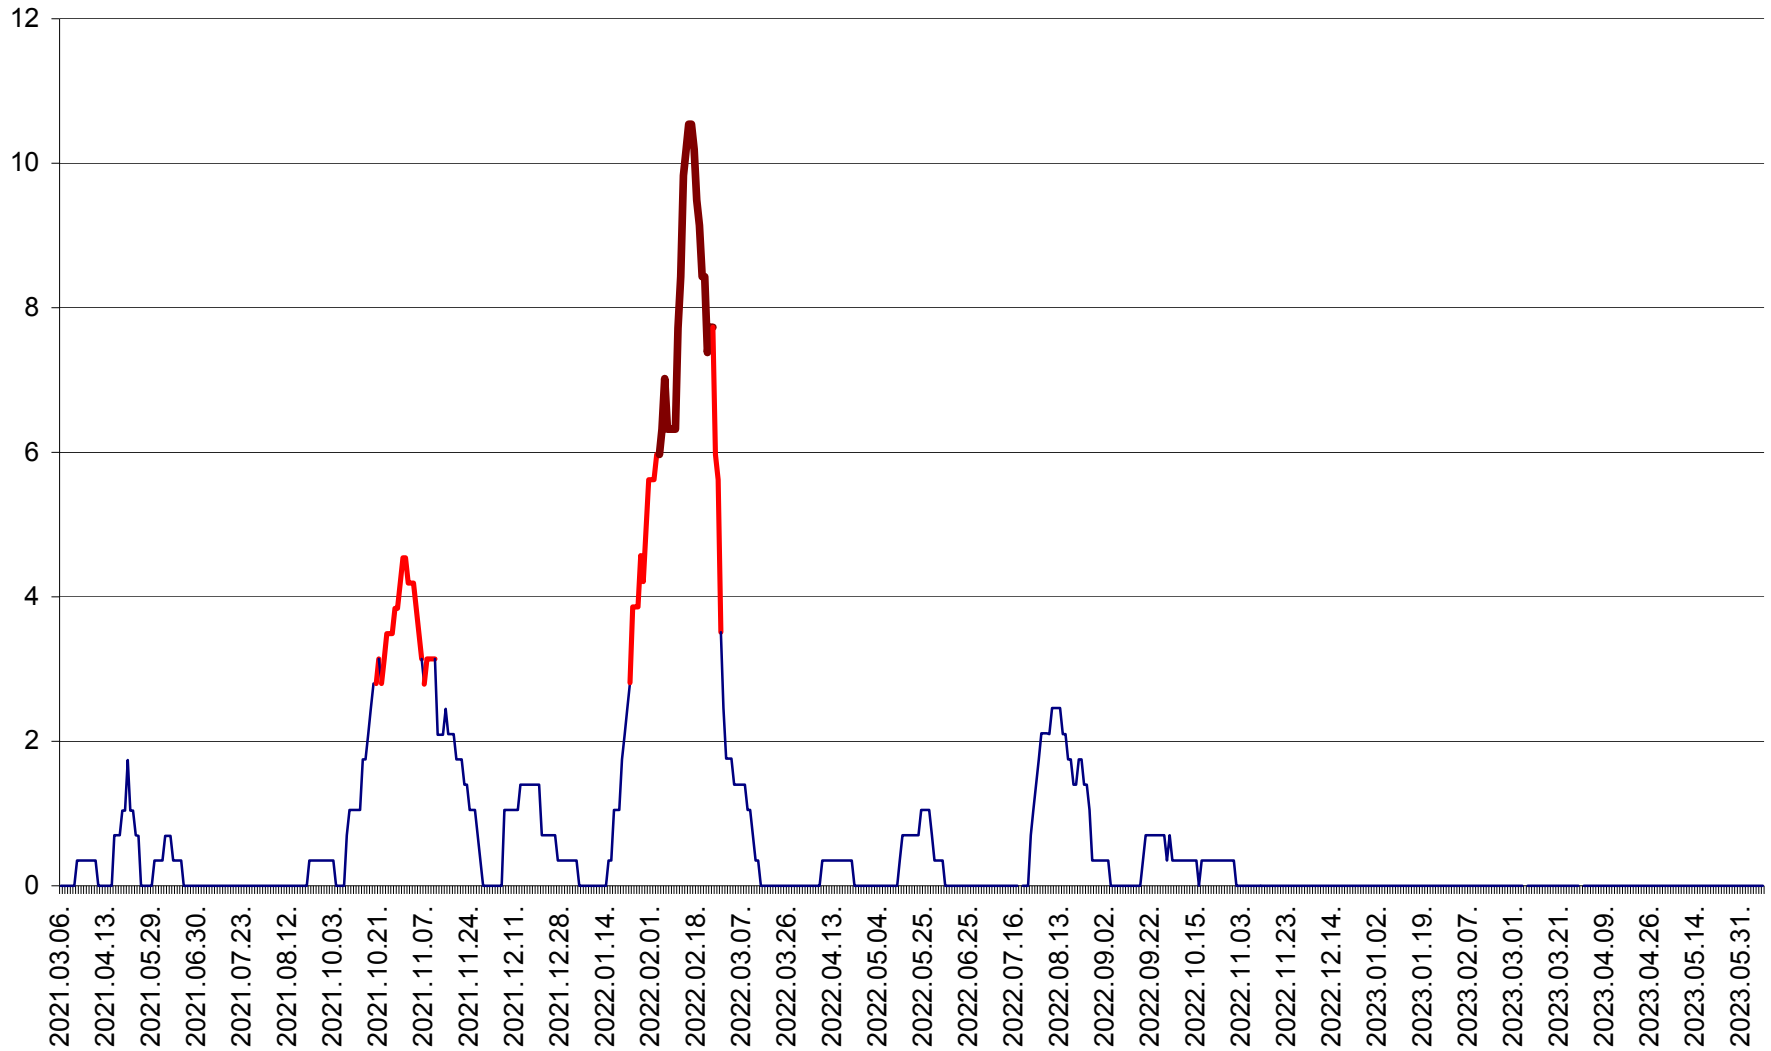

SICULENI - Evolutia incidentei cumulate pe 14 zile la ‰ de locuitori
2021.03.07. - 2023.06.09.