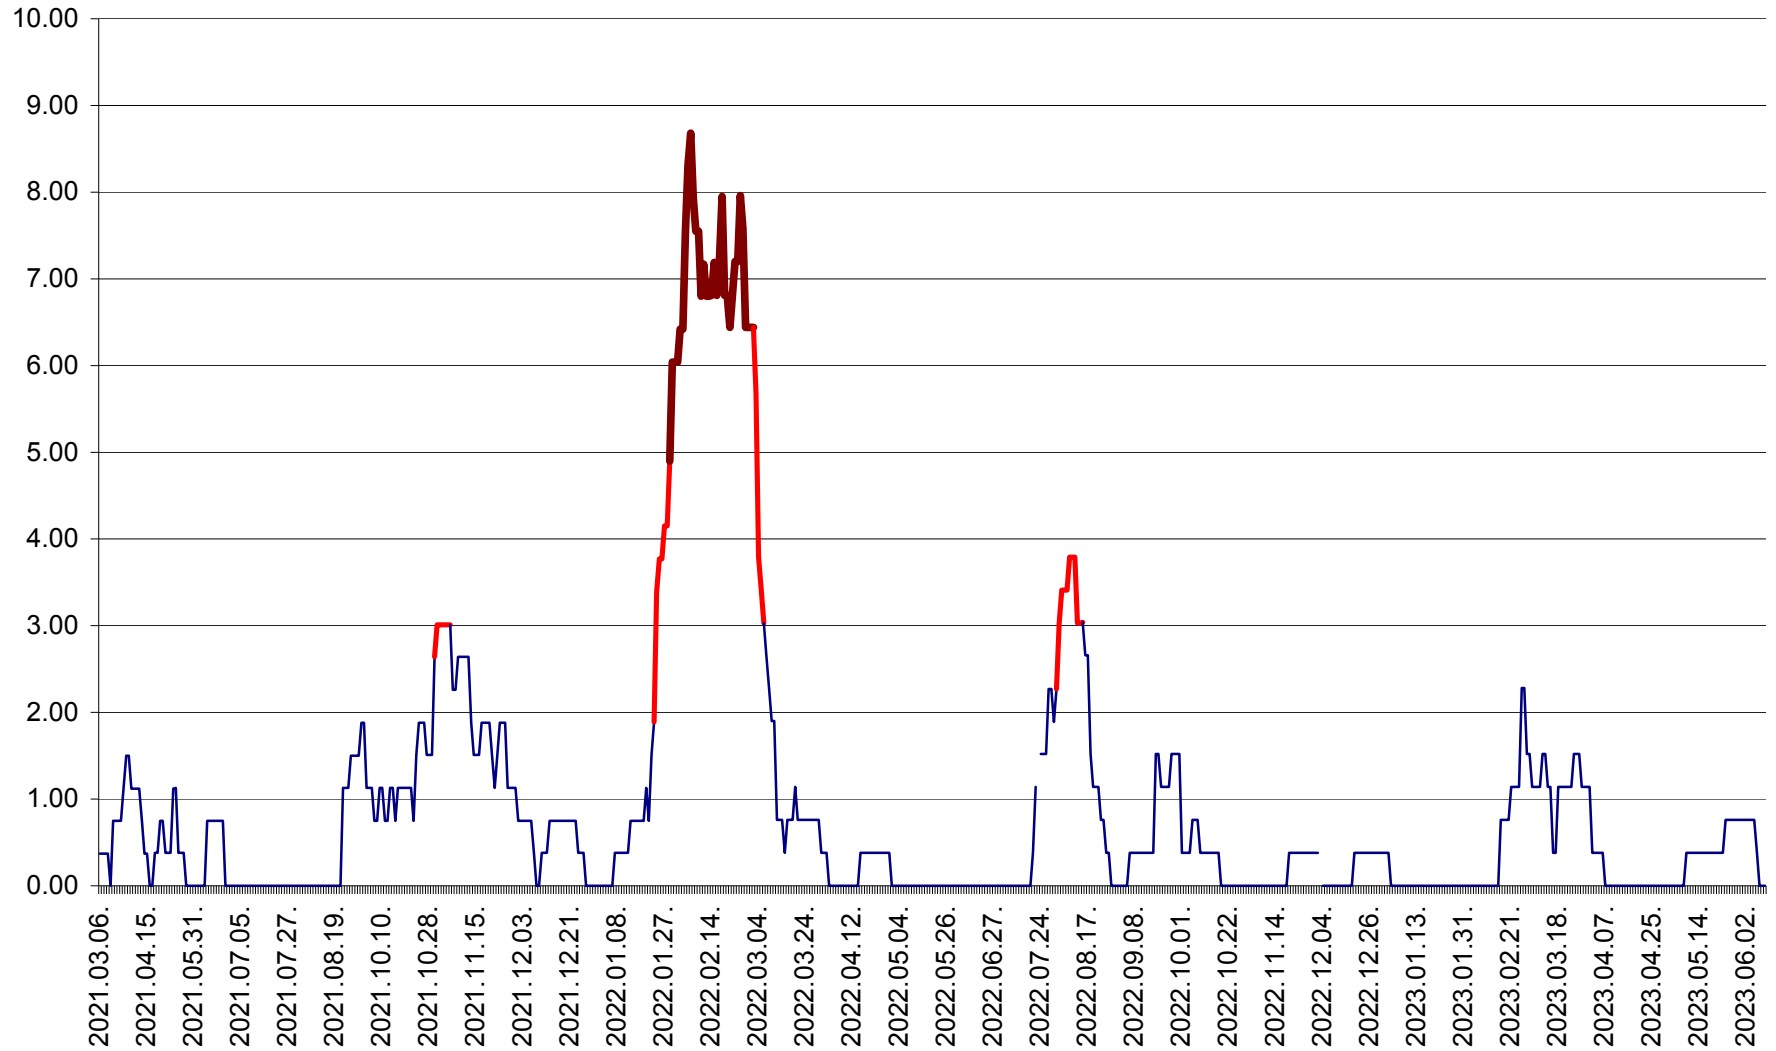

ATID - Evolutia incidentei cumulate pe 14 zile la ‰ de locuitori
2021.03.07. - 2023.06.09.

AVRĂMEȘTI - Evolutia incidentei cumulate pe 14 zile la ‰ de locuitori
2021.03.07. - 2023.06.09.

ORAȘ BĂILE TUȘNAD - Evolutia incidentei cumulate pe 14 zile la ‰ de locuitori
2021.03.07. - 2023.06.09.

ORAȘ BĂLAN - Evoluția incidenței cumulate pe 14 zile la ‰ de locuitori
2021.03.07. - 2023.06.09.

BILBOR - Evolutia incidentei cumulate pe 14 zile la ‰ de locuitori
2021.03.07. - 2023.06.09.

ORAȘ BORSEC - Evolutia incidentei cumulate pe 14 zile la ‰ de locuitori
2021.03.07. - 2023.06.09.

BRĂDEȘTI - Evoluția incidenței cumulate pe 14 zile la ‰ de locuitori
2021.03.07. - 2023.06.09.

CĂPÂLNIȚA - Evoluția incidenței cumulate pe 14 zile la ‰ de locuitori
2021.03.07. - 2023.06.09.

CÂRȚA - Evolutia incidentei cumulate pe 14 zile la ‰ de locuitori
2021.03.07. - 2023.06.09.