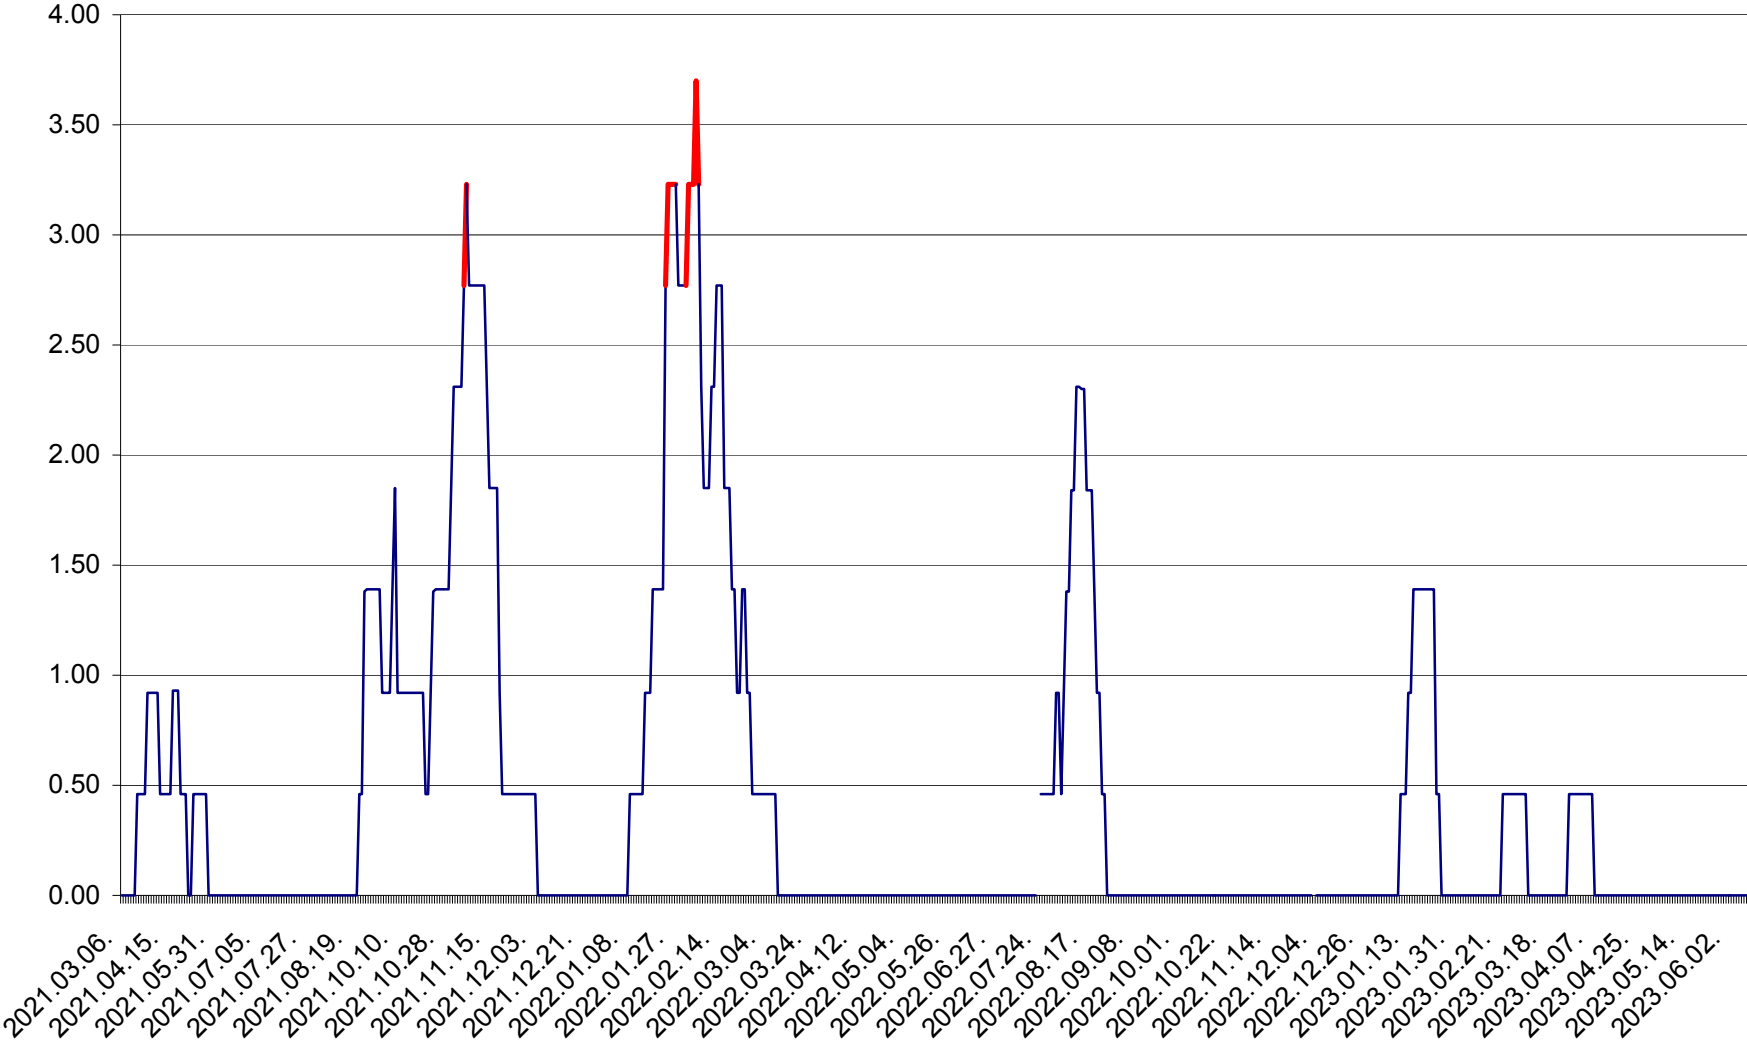

ATID - Evolutia incidentei cumulate pe 14 zile la ‰ de locuitori
2021.03.07. - 2023.06.09.

AVRĂMEȘTI - Evolutia incidentei cumulate pe 14 zile la ‰ de locuitori
2021.03.07. - 2023.06.09.

ORAȘ BĂILE TUȘNAD - Evolutia incidentei cumulate pe 14 zile la ‰ de locuitori
2021.03.07. - 2023.06.09.

ORAȘ BĂLAN - Evoluția incidenței cumulate pe 14 zile la ‰ de locuitori
2021.03.07. - 2023.06.09.

BILBOR - Evolutia incidentei cumulate pe 14 zile la ‰ de locuitori
2021.03.07. - 2023.06.09.

ORAȘ BORSEC - Evolutia incidentei cumulate pe 14 zile la ‰ de locuitori
2021.03.07. - 2023.06.09.

BRĂDEȘTI - Evoluția incidenței cumulate pe 14 zile la ‰ de locuitori
2021.03.07. - 2023.06.09.

CĂPÂLNIȚA - Evoluția incidenței cumulate pe 14 zile la ‰ de locuitori
2021.03.07. - 2023.06.09.

CÂRȚA - Evolutia incidentei cumulate pe 14 zile la ‰ de locuitori
2021.03.07. - 2023.06.09.

CICEU - Evolutia incidentei cumulate pe 14 zile la ‰ de locuitori
2021.03.07. - 2023.06.09.

CIUCSÂNGEORGIU - Evolutia incidentei cumulate pe 14 zile la ‰ de locuitori
2021.03.07. - 2023.06.09.

CIUMANI - Evolutia incidentei cumulate pe 14 zile la ‰ de locuitori
2021.03.07. - 2023.06.09.