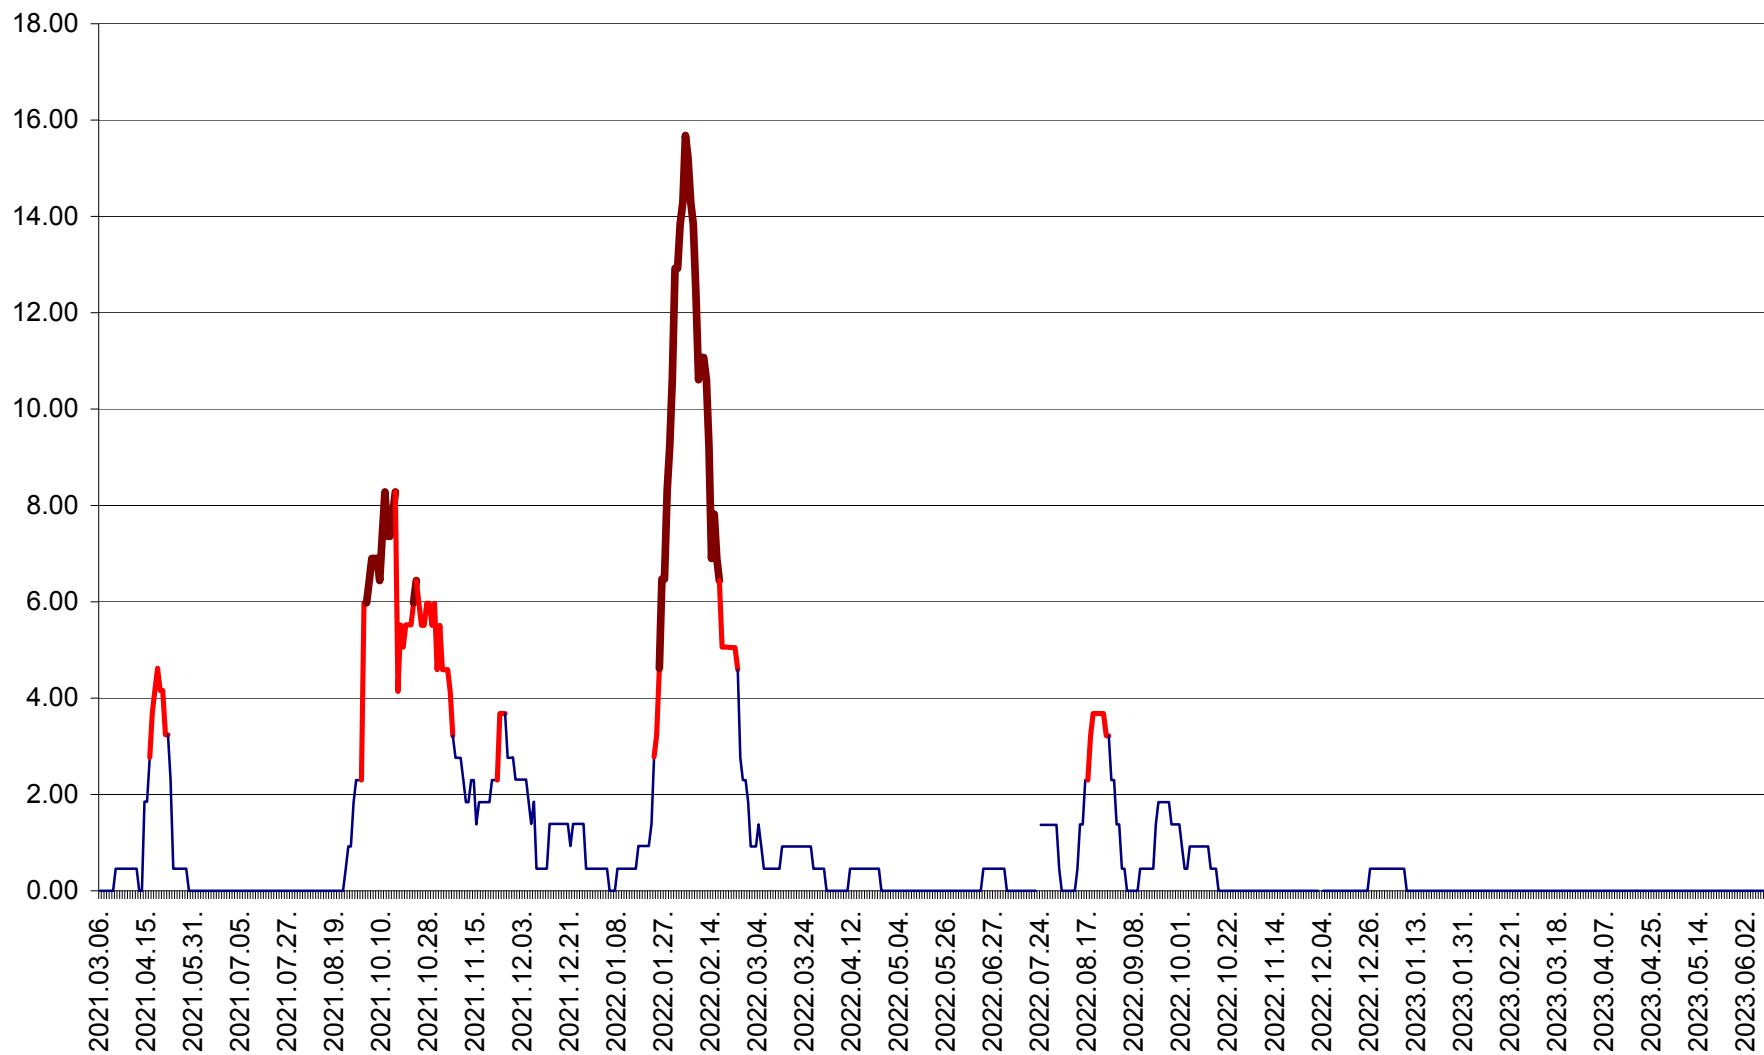

ATID - Evolutia incidentei cumulate pe 14 zile la ‰ de locuitori
2021.03.07. - 2023.06.09.

AVRĂMEȘTI - Evolutia incidentei cumulate pe 14 zile la ‰ de locuitori
2021.03.07. - 2023.06.09.

ORAȘ BĂILE TUȘNAD - Evolutia incidentei cumulate pe 14 zile la ‰ de locuitori
2021.03.07. - 2023.06.09.

ORAȘ BĂLAN - Evoluția incidenței cumulate pe 14 zile la ‰ de locuitori
2021.03.07. - 2023.06.09.

BILBOR - Evolutia incidentei cumulate pe 14 zile la ‰ de locuitori
2021.03.07. - 2023.06.09.

ORAȘ BORSEC - Evolutia incidentei cumulate pe 14 zile la ‰ de locuitori
2021.03.07. - 2023.06.09.

BRĂDEȘTI - Evoluția incidenței cumulate pe 14 zile la ‰ de locuitori
2021.03.07. - 2023.06.09.

CĂPÂLNIȚA - Evoluția incidenței cumulate pe 14 zile la ‰ de locuitori
2021.03.07. - 2023.06.09.

CÂRȚA - Evolutia incidentei cumulate pe 14 zile la ‰ de locuitori
2021.03.07. - 2023.06.09.

CICEU - Evolutia incidentei cumulate pe 14 zile la ‰ de locuitori
2021.03.07. - 2023.06.09.

CIUCSÂNGEORGIU - Evolutia incidentei cumulate pe 14 zile la ‰ de locuitori
2021.03.07. - 2023.06.09.

CIUMANI - Evolutia incidentei cumulate pe 14 zile la ‰ de locuitori
2021.03.07. - 2023.06.09.