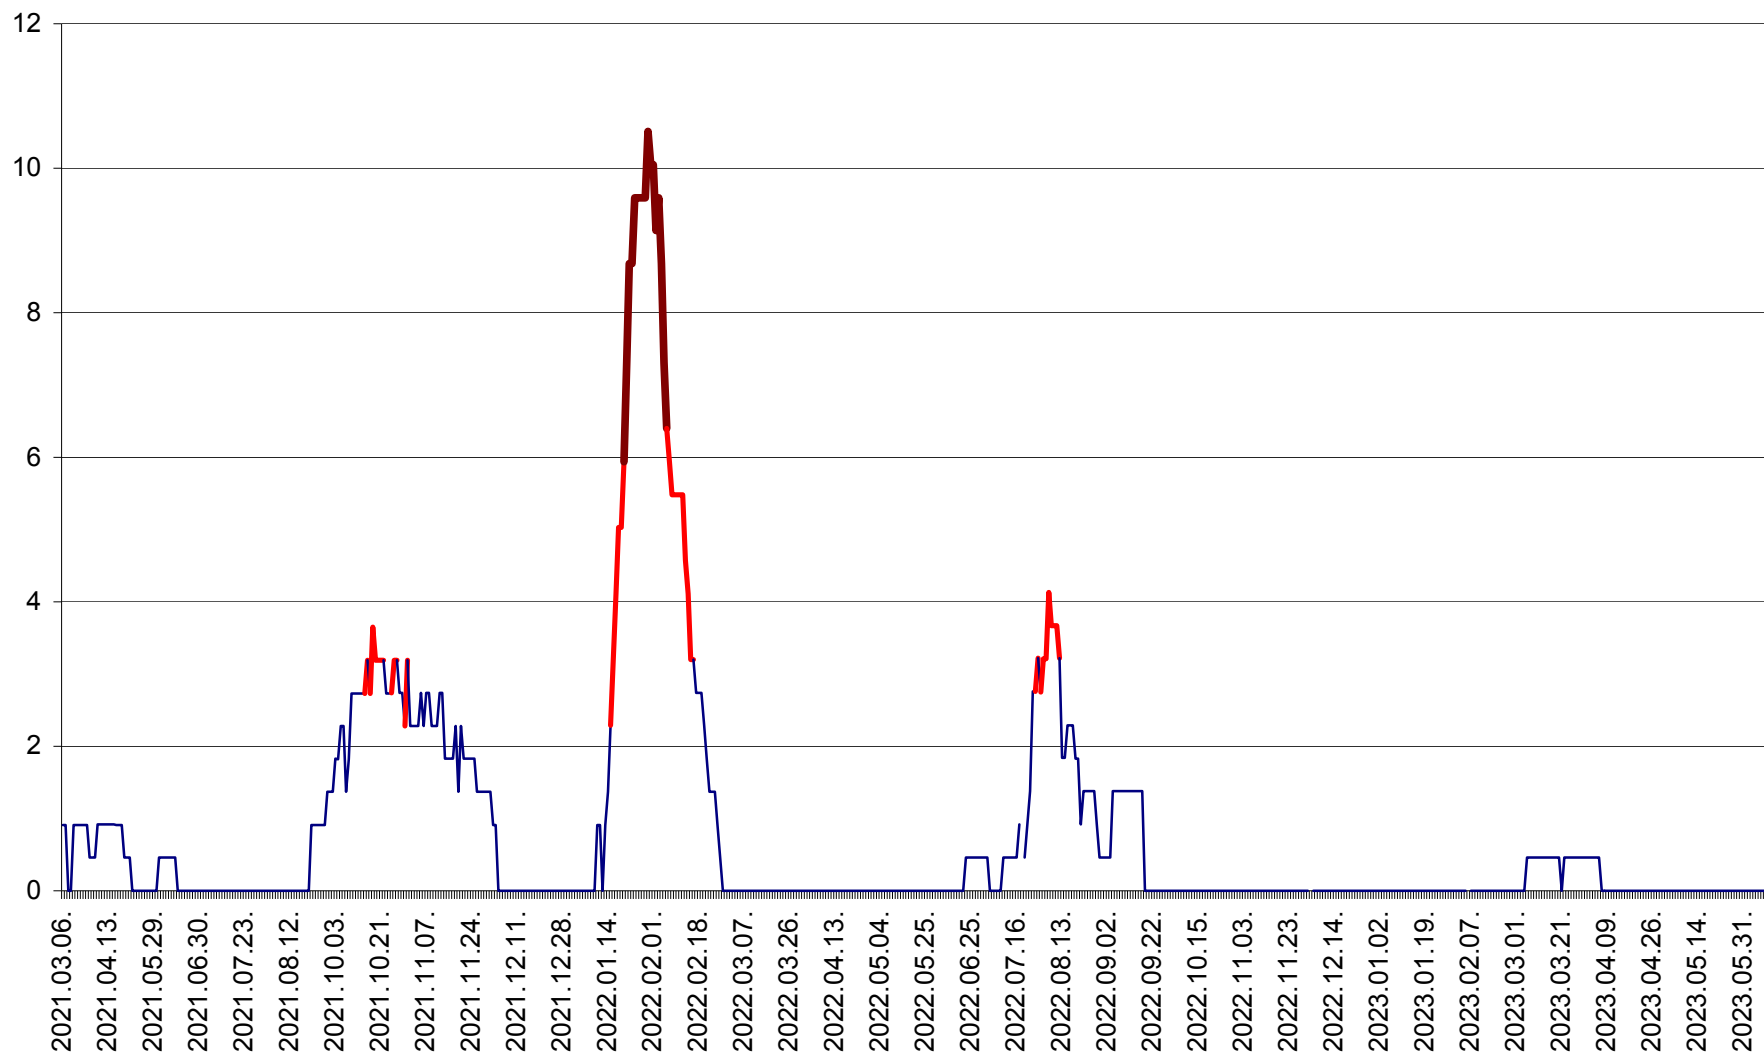

ORAȘ BĂLAN - Evoluția incidenței cumulate pe 14 zile la ‰ de locuitori
2021.03.07. - 2023.06.09.

BILBOR - Evolutia incidentei cumulate pe 14 zile la ‰ de locuitori
2021.03.07. - 2023.06.09.

ORAȘ BORSEC - Evolutia incidentei cumulate pe 14 zile la ‰ de locuitori
2021.03.07. - 2023.06.09.

CICEU - Evolutia incidentei cumulate pe 14 zile la ‰ de locuitori
2021.03.07. - 2023.06.09.

CIUCSÂNGEORGIU - Evolutia incidentei cumulate pe 14 zile la ‰ de locuitori
2021.03.07. - 2023.06.09.

CIUMANI - Evolutia incidentei cumulate pe 14 zile la ‰ de locuitori
2021.03.07. - 2023.06.09.

CORBU - Evolutia incidentei cumulate pe 14 zile la ‰ de locuitori
2021.03.07. - 2023.06.09.

CORUND - Evolutia incidentei cumulate pe 14 zile la ‰ de locuitori
2021.03.07. - 2023.06.09.

COZMENI - Evolutia incidentei cumulate pe 14 zile la ‰ de locuitori
2021.03.07. - 2023.06.09.

ORAȘ CRISTURU SECUIESC - Evolutia incidentei cumulate pe 14 zile la ‰ de locuitori
2021.03.07. - 2023.06.09.

DĂNEȘTI - Evolutia incidentei cumulate pe 14 zile la ‰ de locuitori
2021.03.07. - 2023.06.09.