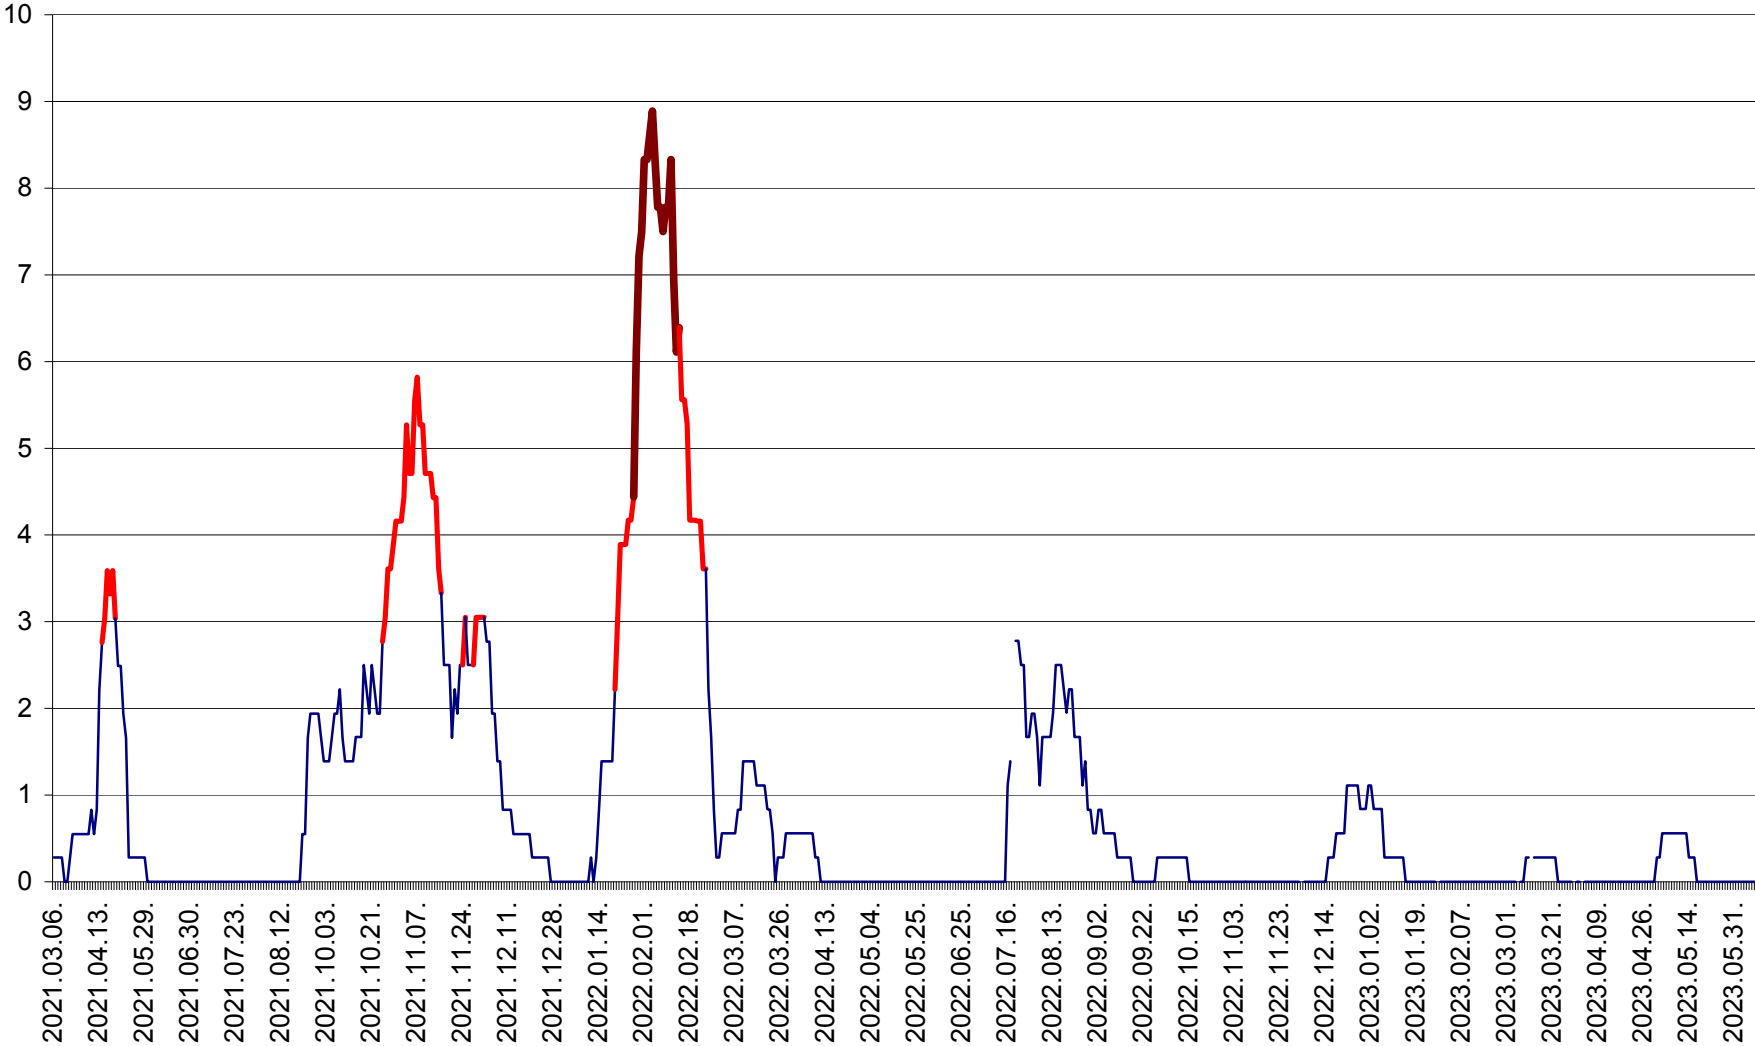

MĂRTINIȘ - Evolutia incidentei cumulate pe 14 zile la % de locuitori
2021.03.07. - 2023.06.09.

MEREȘTI - Evolutia incidentei cumulate pe 14 zile la ‰ de locuitori
2021.03.07. - 2023.06.09.

MUNICIPIUL MIERCUREA-CIUC - Evolutia incidentei cumulate pe 14 zile la ‰ de locuitori
2021.03.07. - 2023.06.09.

MIHĂILENI - Evolutia incidentei cumulate pe 14 zile la ‰ de locuitori
2021.03.07. - 2023.06.09.

MUGENI - Evolutia incidentei cumulate pe 14 zile la ‰ de locuitori
2021.03.07. - 2023.06.09.

OCLAND - Evolutia incidentei cumulate pe 14 zile la ‰ de locuitori
2021.03.07. - 2023.06.09.