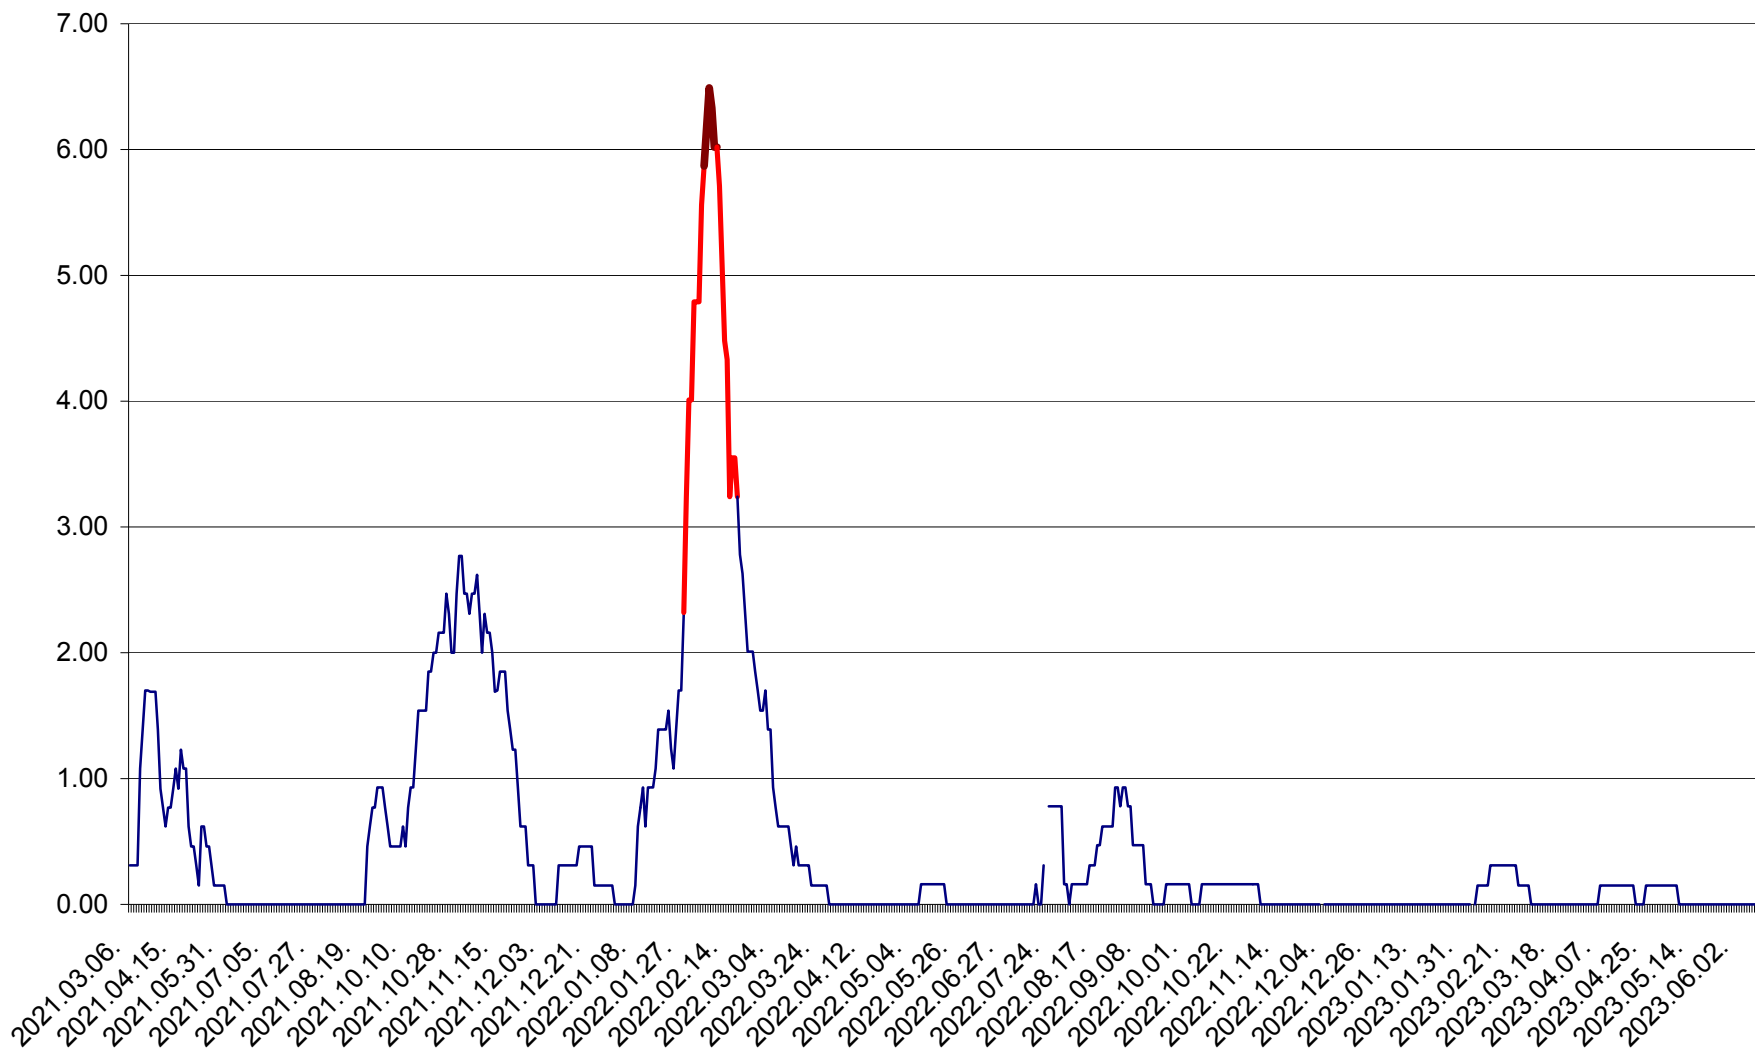

ORAȘ BĂLAN - Evoluția incidenței cumulate pe 14 zile la ‰ de locuitori
2021.03.07. - 2023.06.09.

BILBOR - Evolutia incidentei cumulate pe 14 zile la ‰ de locuitori
2021.03.07. - 2023.06.09.

ORAȘ BORSEC - Evolutia incidentei cumulate pe 14 zile la ‰ de locuitori
2021.03.07. - 2023.06.09.

BRĂDEȘTI - Evoluția incidenței cumulate pe 14 zile la ‰ de locuitori
2021.03.07. - 2023.06.09.

CĂPÂLNIȚA - Evoluția incidenței cumulate pe 14 zile la ‰ de locuitori
2021.03.07. - 2023.06.09.

CÂRȚA - Evolutia incidentei cumulate pe 14 zile la ‰ de locuitori
2021.03.07. - 2023.06.09.

CICEU - Evolutia incidentei cumulate pe 14 zile la ‰ de locuitori
2021.03.07. - 2023.06.09.

CIUCSÂNGEORGIU - Evolutia incidentei cumulate pe 14 zile la ‰ de locuitori
2021.03.07. - 2023.06.09.

CIUMANI - Evolutia incidentei cumulate pe 14 zile la ‰ de locuitori
2021.03.07. - 2023.06.09.

CORBU - Evolutia incidentei cumulate pe 14 zile la ‰ de locuitori
2021.03.07. - 2023.06.09.

CORUND - Evolutia incidentei cumulate pe 14 zile la ‰ de locuitori
2021.03.07. - 2023.06.09.

COZMENI - Evolutia incidentei cumulate pe 14 zile la ‰ de locuitori
2021.03.07. - 2023.06.09.