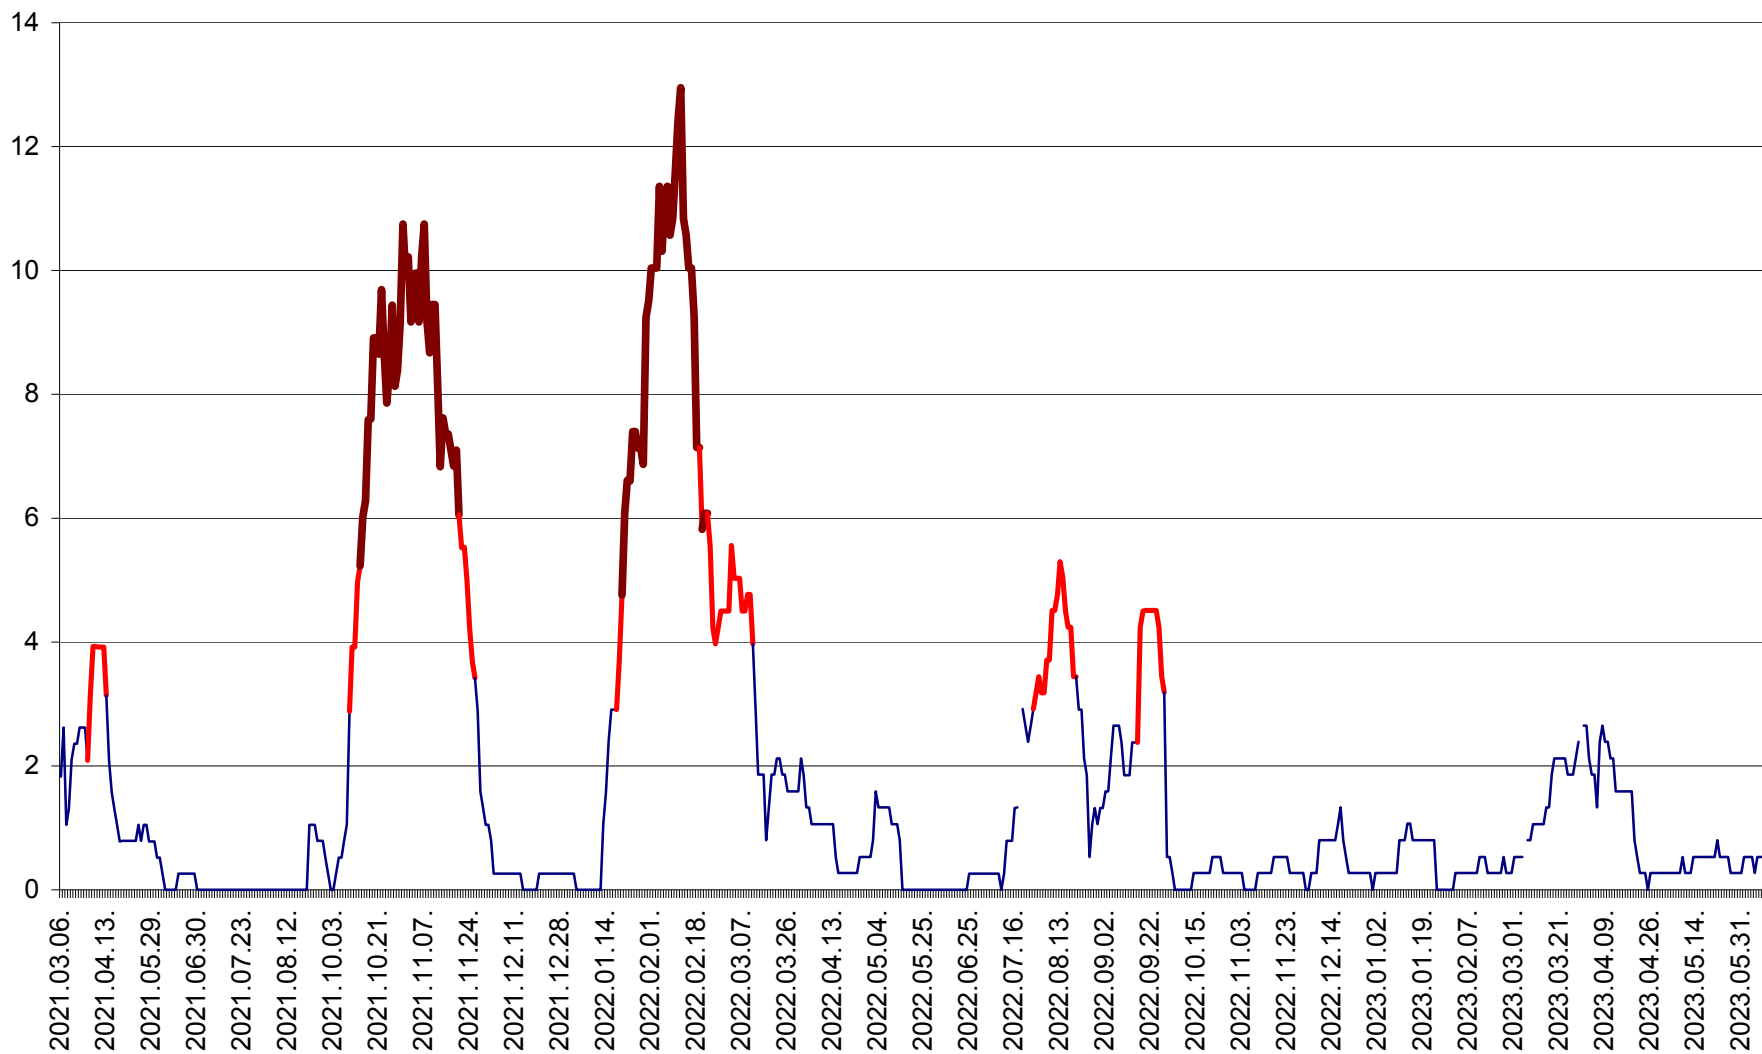

RACU - Evolutia incidentei cumulate pe 14 zile la ‰ de locuitori
2021.03.07. - 2023.06.09.

REMETEA - Evolutia incidentei cumulate pe 14 zile la % de locuitori
2021.03.07. - 2023.06.09.

SĂCEL - Evolutia incidentei cumulate pe 14 zile la ‰ de locuitori
2021.03.07. - 2023.06.09.

SÂNCRĂIENI - Evolutia incidentei cumulate pe 14 zile la ‰ de locuitori
2021.03.07. - 2023.06.09.

SÂNDOMIC - Evolutia incidentei cumulate pe 14 zile la ‰ de locuitori
2021.03.07. - 2023.06.09.

SÂNMARTIN - Evolutia incidentei cumulate pe 14 zile la ‰ de locuitori
2021.03.07. - 2023.06.09.

SÂNSIMION - Evolutia incidentei cumulate pe 14 zile la ‰ de locuitori
2021.03.07. - 2023.06.09.

SÂNTIMBRU - Evolutia incidentei cumulate pe 14 zile la ‰ de locuitori
2021.03.07. - 2023.06.09.

SĂRMAȘ - Evolutia incidentei cumulate pe 14 zile la ‰ de locuitori
2021.03.07. - 2023.06.09.