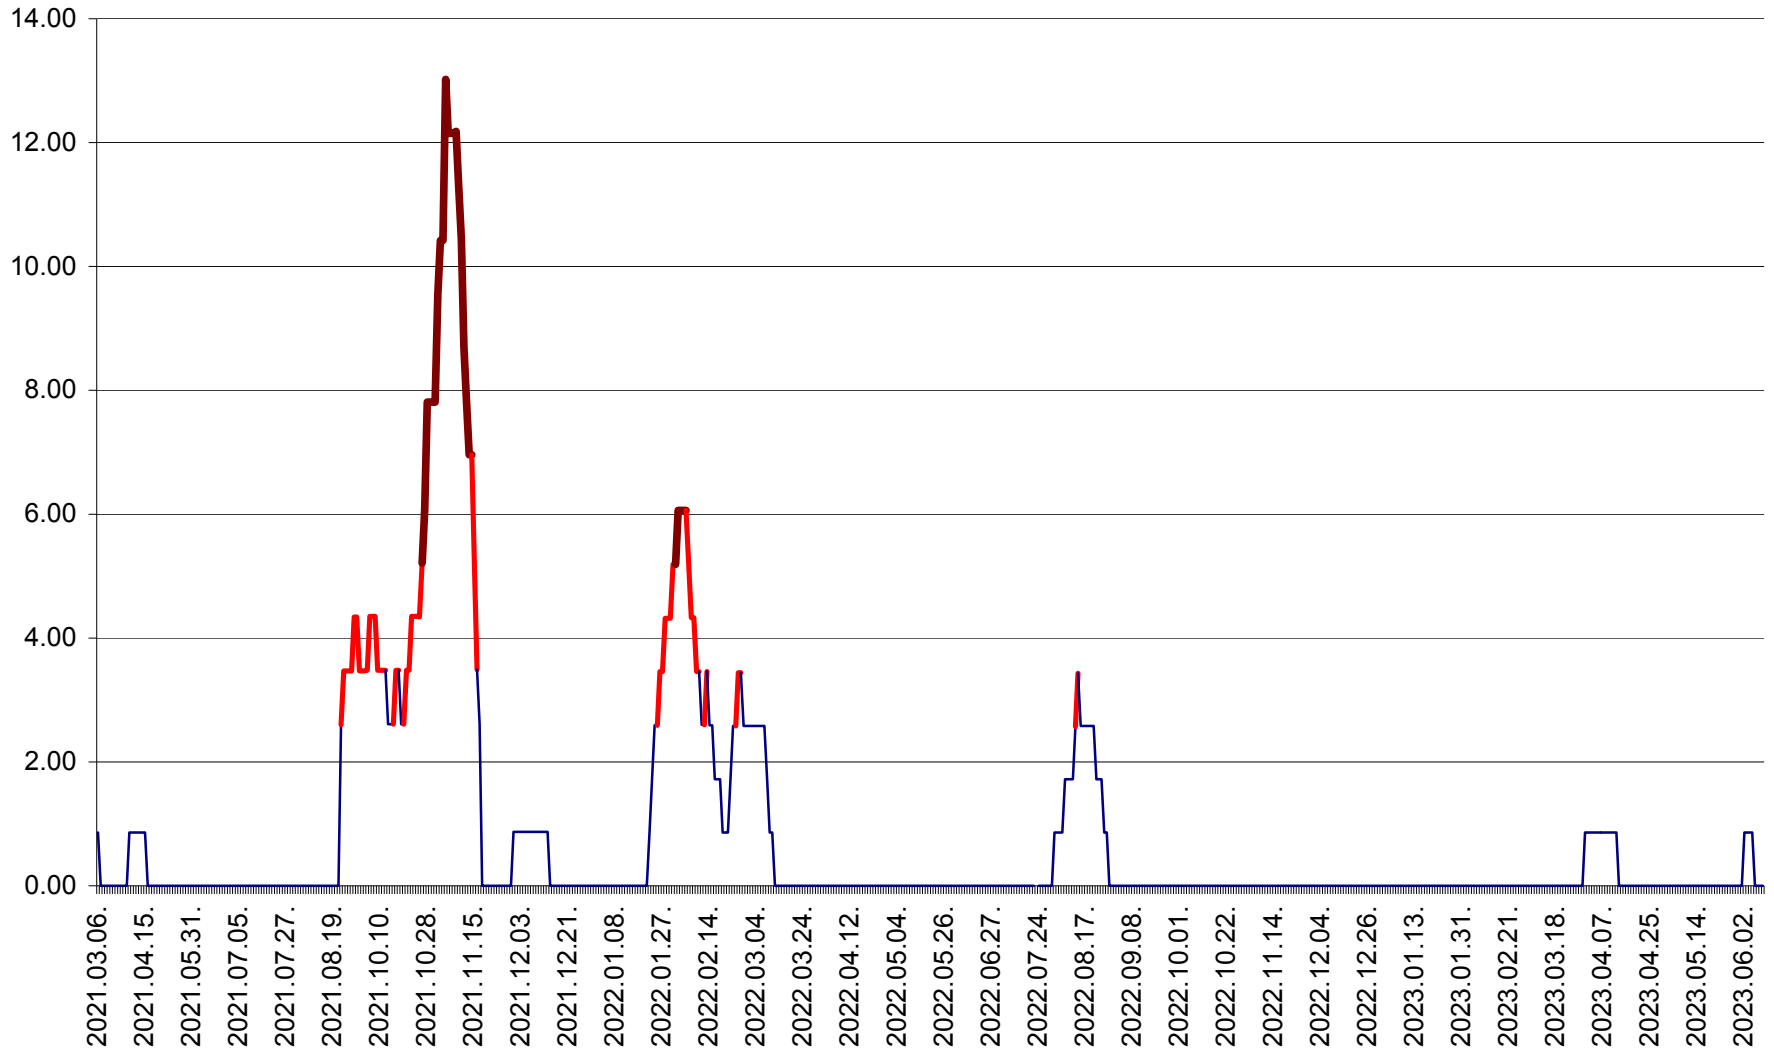

VĂRȘAG - Evolutia incidentei cumulate pe 14 zile la ‰ de locuitori
2021.03.07. - 2023.06.09.