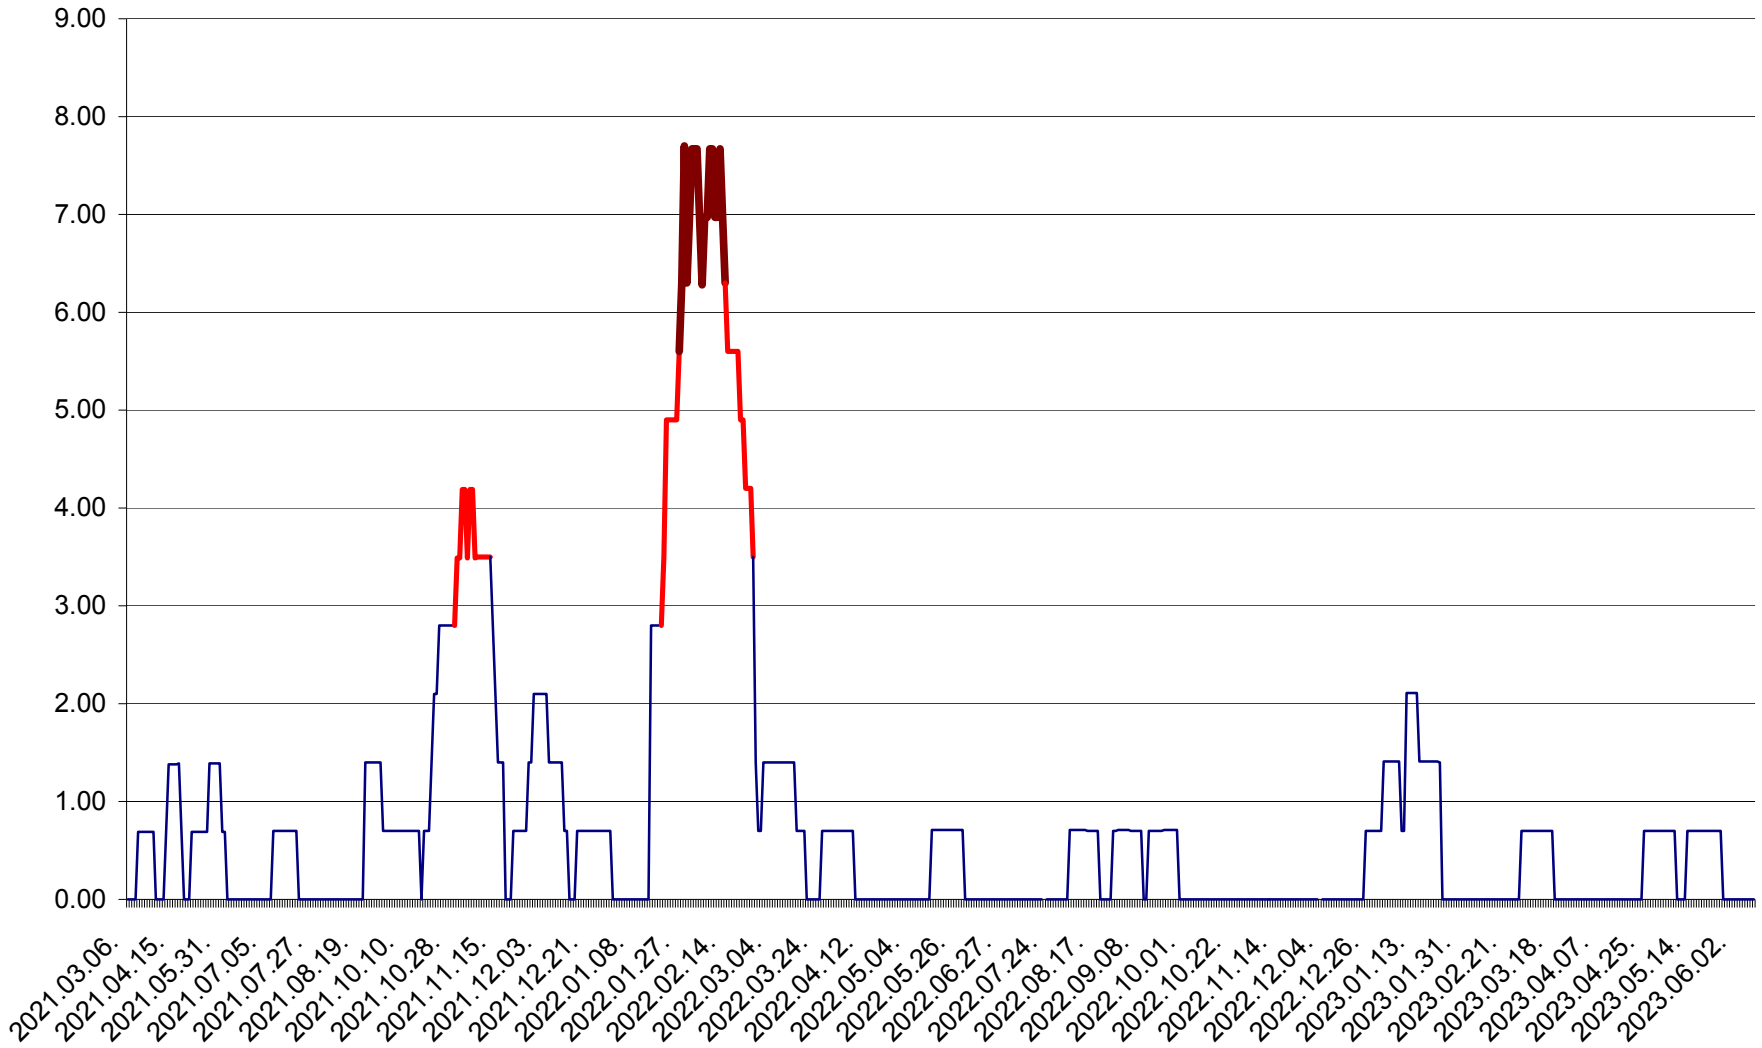

ORAȘ BĂLAN - Evoluția incidenței cumulate pe 14 zile la ‰ de locuitori
2021.03.07. - 2023.06.09.

BILBOR - Evolutia incidentei cumulate pe 14 zile la ‰ de locuitori
2021.03.07. - 2023.06.09.

ORAȘ BORSEC - Evolutia incidentei cumulate pe 14 zile la ‰ de locuitori
2021.03.07. - 2023.06.09.

BRĂDEȘTI - Evoluția incidenței cumulate pe 14 zile la ‰ de locuitori
2021.03.07. - 2023.06.09.

CĂPÂLNIȚA - Evoluția incidenței cumulate pe 14 zile la ‰ de locuitori
2021.03.07. - 2023.06.09.

CÂRȚA - Evolutia incidentei cumulate pe 14 zile la ‰ de locuitori
2021.03.07. - 2023.06.09.

CICEU - Evolutia incidentei cumulate pe 14 zile la ‰ de locuitori
2021.03.07. - 2023.06.09.

CIUCSÂNGEORGIU - Evolutia incidentei cumulate pe 14 zile la ‰ de locuitori
2021.03.07. - 2023.06.09.

CIUMANI - Evolutia incidentei cumulate pe 14 zile la ‰ de locuitori
2021.03.07. - 2023.06.09.

CORBU - Evolutia incidentei cumulate pe 14 zile la ‰ de locuitori
2021.03.07. - 2023.06.09.

CORUND - Evolutia incidentei cumulate pe 14 zile la ‰ de locuitori
2021.03.07. - 2023.06.09.

COZMENI - Evolutia incidentei cumulate pe 14 zile la ‰ de locuitori
2021.03.07. - 2023.06.09.