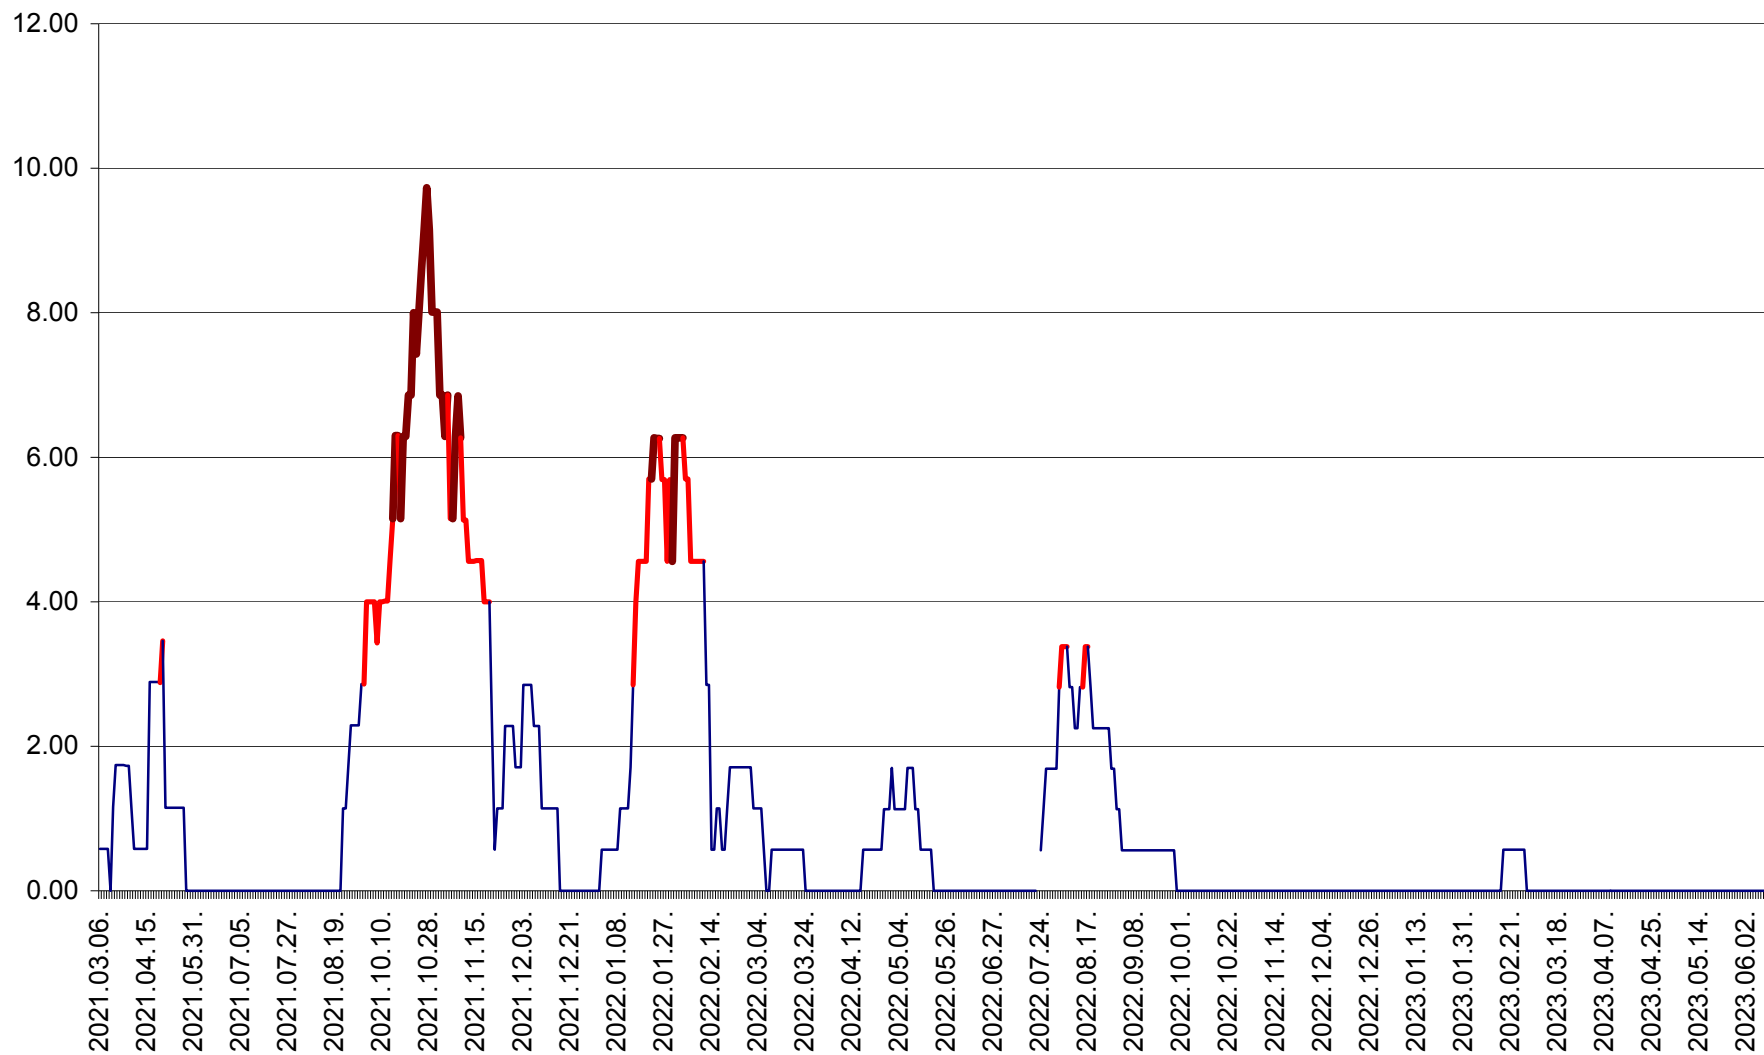

ORAȘ VLĂHIȚA - Evolutia incidentei cumulate pe 14 zile la ‰ de locuitori
2021.03.07. - 2023.06.09.