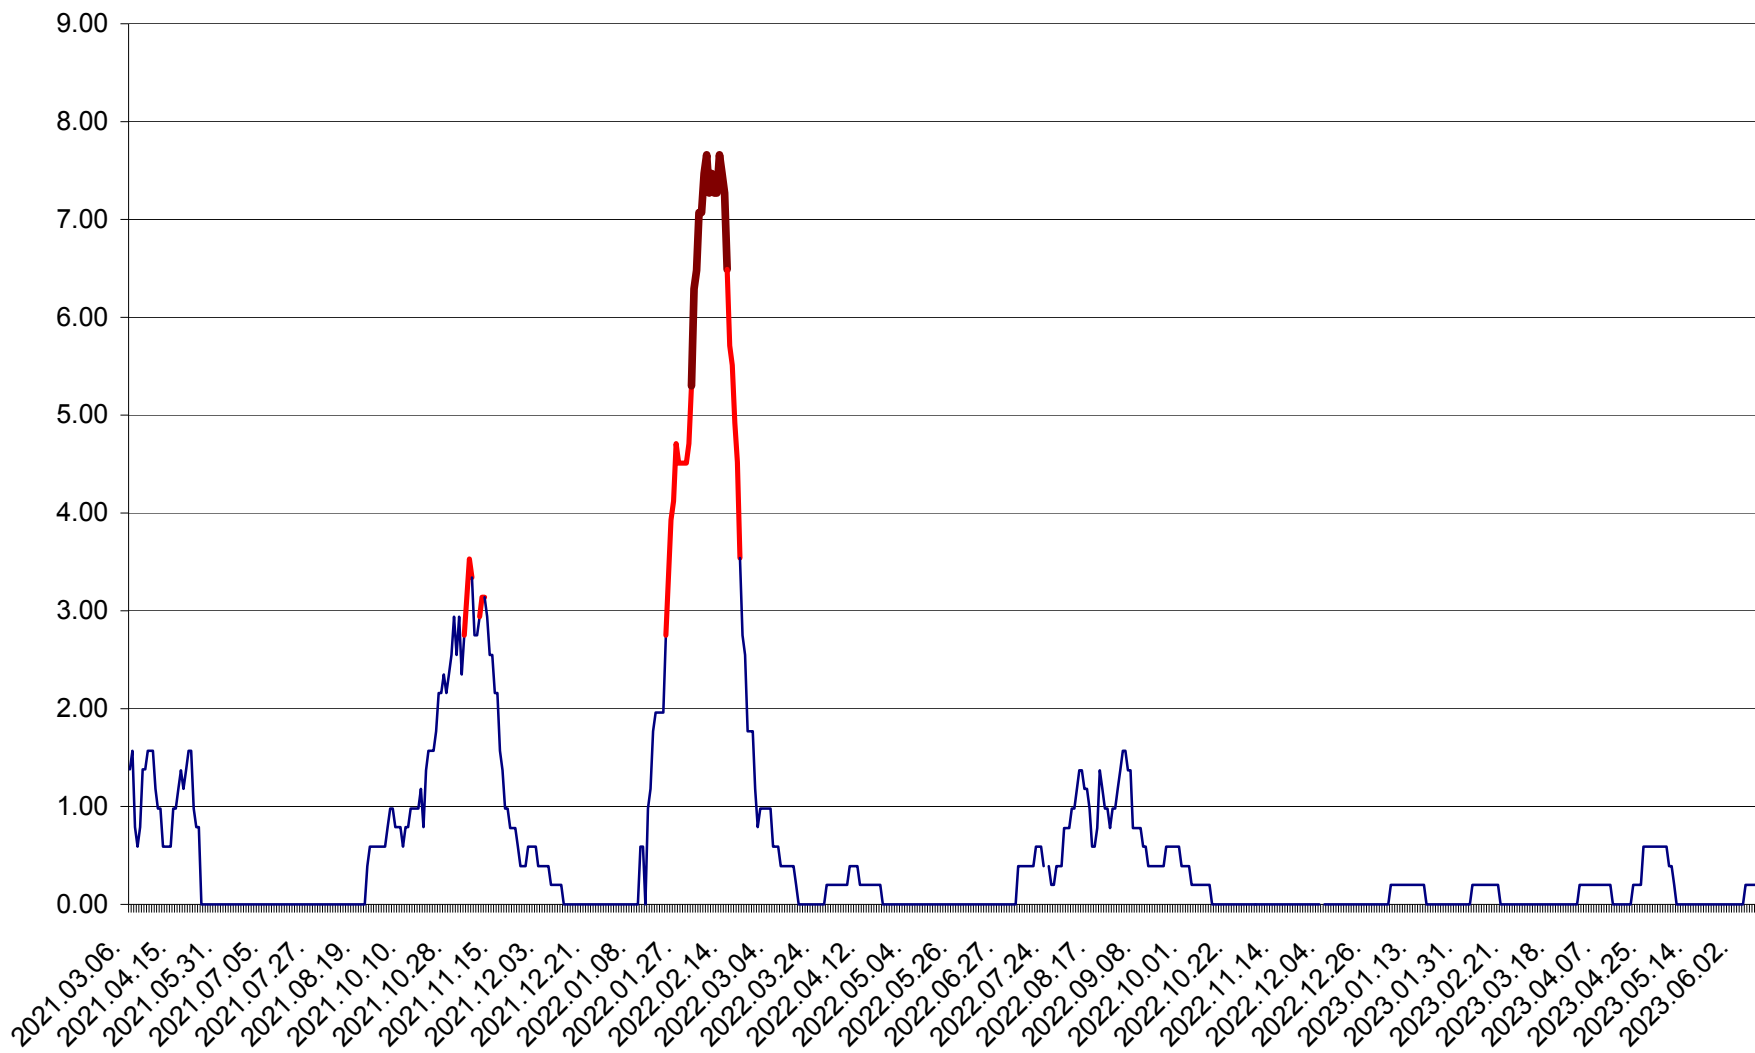

ORAȘ BĂLAN - Evoluția incidenței cumulate pe 14 zile la ‰ de locuitori
2021.03.07. - 2023.06.09.

BILBOR - Evolutia incidentei cumulate pe 14 zile la ‰ de locuitori
2021.03.07. - 2023.06.09.

ORAȘ BORSEC - Evolutia incidentei cumulate pe 14 zile la ‰ de locuitori
2021.03.07. - 2023.06.09.

BRĂDEȘTI - Evoluția incidenței cumulate pe 14 zile la ‰ de locuitori
2021.03.07. - 2023.06.09.

CĂPÂLNIȚA - Evoluția incidenței cumulate pe 14 zile la ‰ de locuitori
2021.03.07. - 2023.06.09.

CÂRȚA - Evolutia incidentei cumulate pe 14 zile la ‰ de locuitori
2021.03.07. - 2023.06.09.

CICEU - Evolutia incidentei cumulate pe 14 zile la ‰ de locuitori
2021.03.07. - 2023.06.09.

CIUCSÂNGEORGIU - Evolutia incidentei cumulate pe 14 zile la ‰ de locuitori
2021.03.07. - 2023.06.09.

CIUMANI - Evolutia incidentei cumulate pe 14 zile la ‰ de locuitori
2021.03.07. - 2023.06.09.

CORBU - Evolutia incidentei cumulate pe 14 zile la ‰ de locuitori
2021.03.07. - 2023.06.09.

CORUND - Evolutia incidentei cumulate pe 14 zile la ‰ de locuitori
2021.03.07. - 2023.06.09.

COZMENI - Evolutia incidentei cumulate pe 14 zile la ‰ de locuitori
2021.03.07. - 2023.06.09.