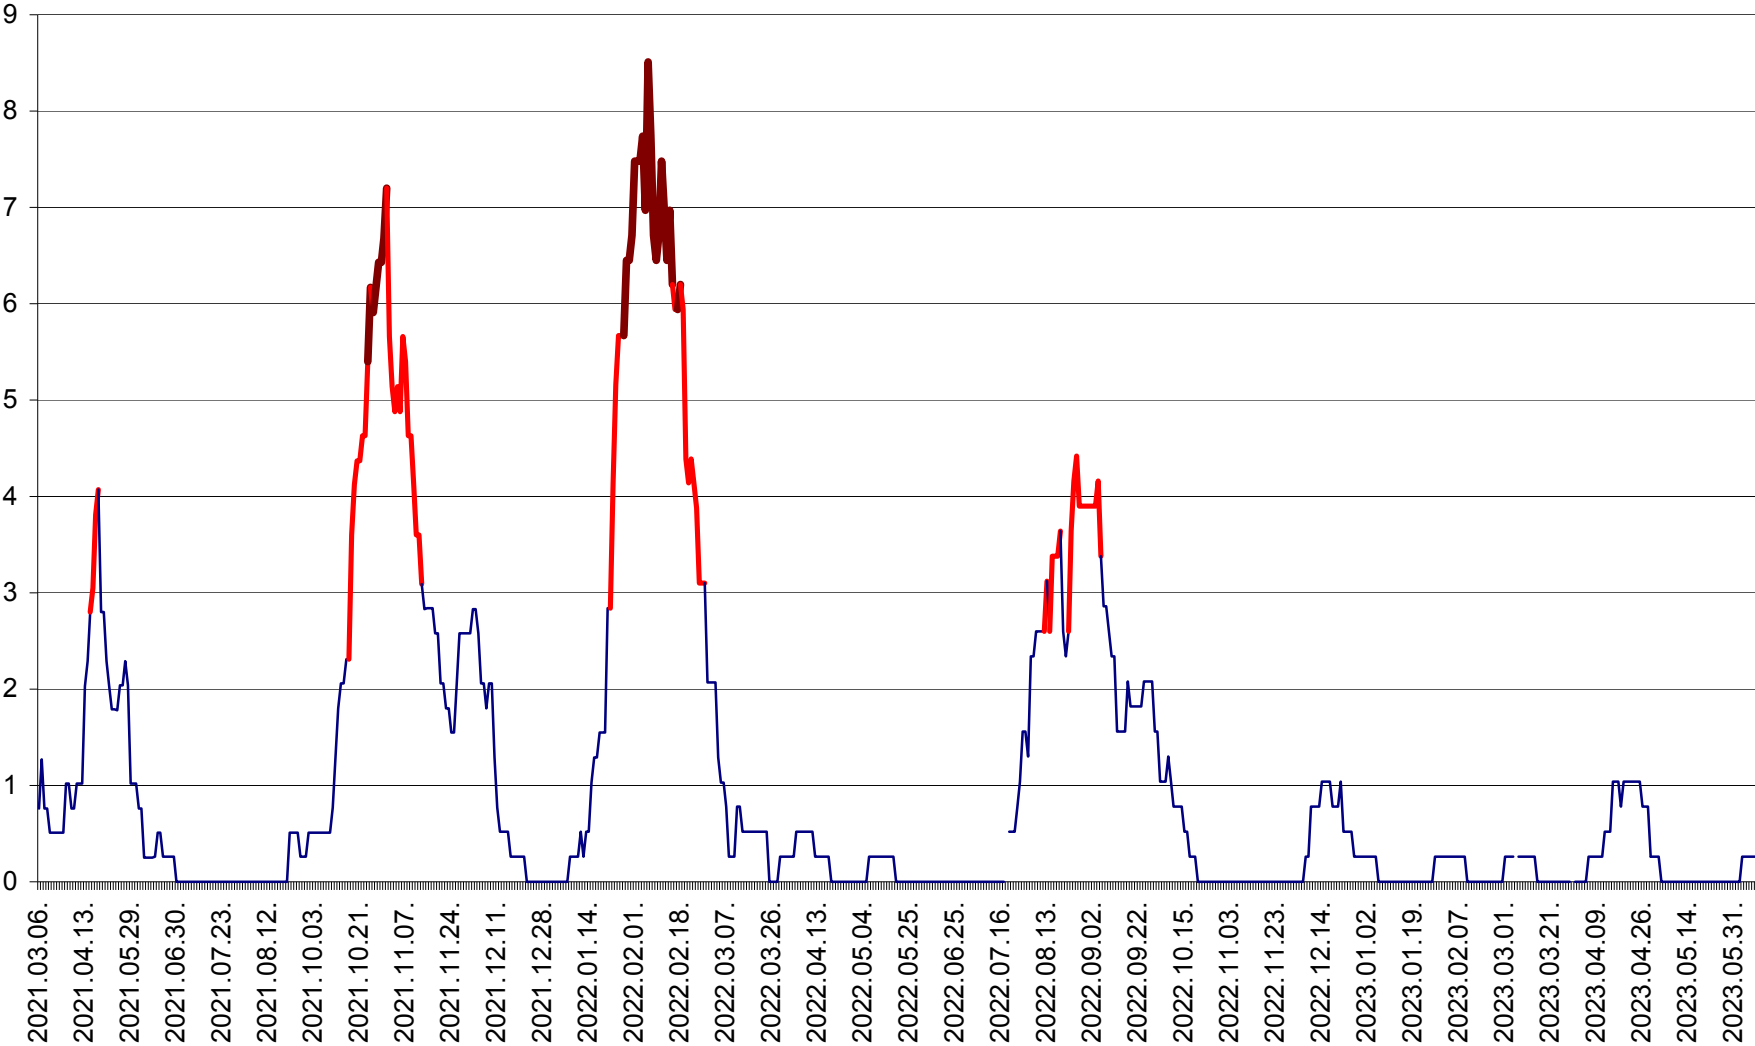

SÂNSIMION - Evolutia incidentei cumulate pe 14 zile la ‰ de locuitori
2021.03.07. - 2023.06.09.

SÂNTIMBRU - Evolutia incidentei cumulate pe 14 zile la ‰ de locuitori
2021.03.07. - 2023.06.09.

SĂRMAȘ - Evolutia incidentei cumulate pe 14 zile la ‰ de locuitori
2021.03.07. - 2023.06.09.

SATU MARE - Evolutia incidentei cumulate pe 14 zile la ‰ de locuitori
2021.03.07. - 2023.06.09.

SECUIENI - Evolutia incidentei cumulate pe 14 zile la % de locuitori
2021.03.07. - 2023.06.09.

SICULENI - Evolutia incidentei cumulate pe 14 zile la ‰ de locuitori
2021.03.07. - 2023.06.09.

ȘIMONEȘTI - Evolutia incidentei cumulate pe 14 zile la ‰ de locuitori
2021.03.07. - 2023.06.09.

SUBCETATE - Evolutia incidentei cumulate pe 14 zile la ‰ de locuitori
2021.03.07. - 2023.06.09.

SUSENI - Evolutia incidentei cumulate pe 14 zile la ‰ de locuitori
2021.03.07. - 2023.06.09.