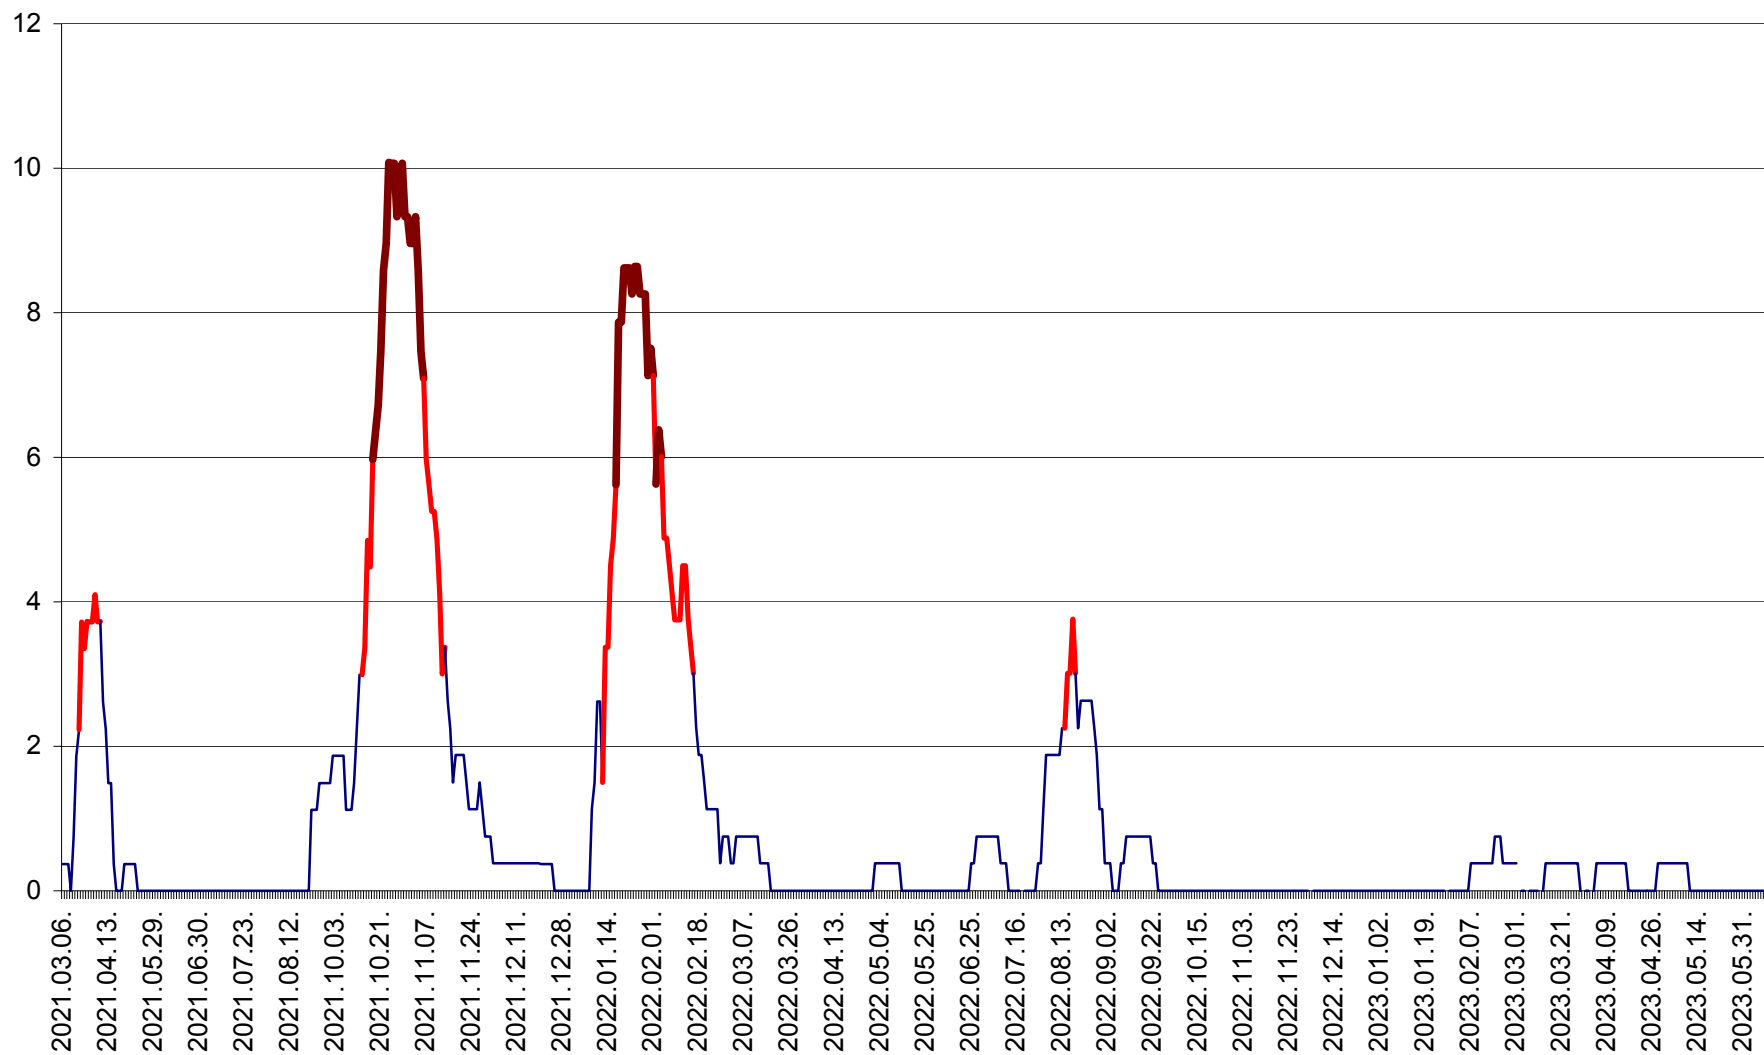

PLĂIEȘII DE JOS - Evoluția incidenței cumulate pe 14 zile la ‰ de locuitori
2021.03.07. - 2023.06.09.

PORUMBENI - Evolutia incidentei cumulate pe 14 zile la ‰ de locuitori
2021.03.07. - 2023.06.09.

PRAID - Evolutia incidentei cumulate pe 14 zile la ‰ de locuitori
2021.03.07. - 2023.06.09.

RACU - Evolutia incidentei cumulate pe 14 zile la ‰ de locuitori
2021.03.07. - 2023.06.09.

REMETEA - Evolutia incidentei cumulate pe 14 zile la % de locuitori
2021.03.07. - 2023.06.09.

SĂCEL - Evolutia incidentei cumulate pe 14 zile la ‰ de locuitori
2021.03.07. - 2023.06.09.

SÂNCRĂIENI - Evolutia incidentei cumulate pe 14 zile la ‰ de locuitori
2021.03.07. - 2023.06.09.

SÂNDOMIC - Evolutia incidentei cumulate pe 14 zile la ‰ de locuitori
2021.03.07. - 2023.06.09.

SÂNMARTIN - Evolutia incidentei cumulate pe 14 zile la ‰ de locuitori
2021.03.07. - 2023.06.09.