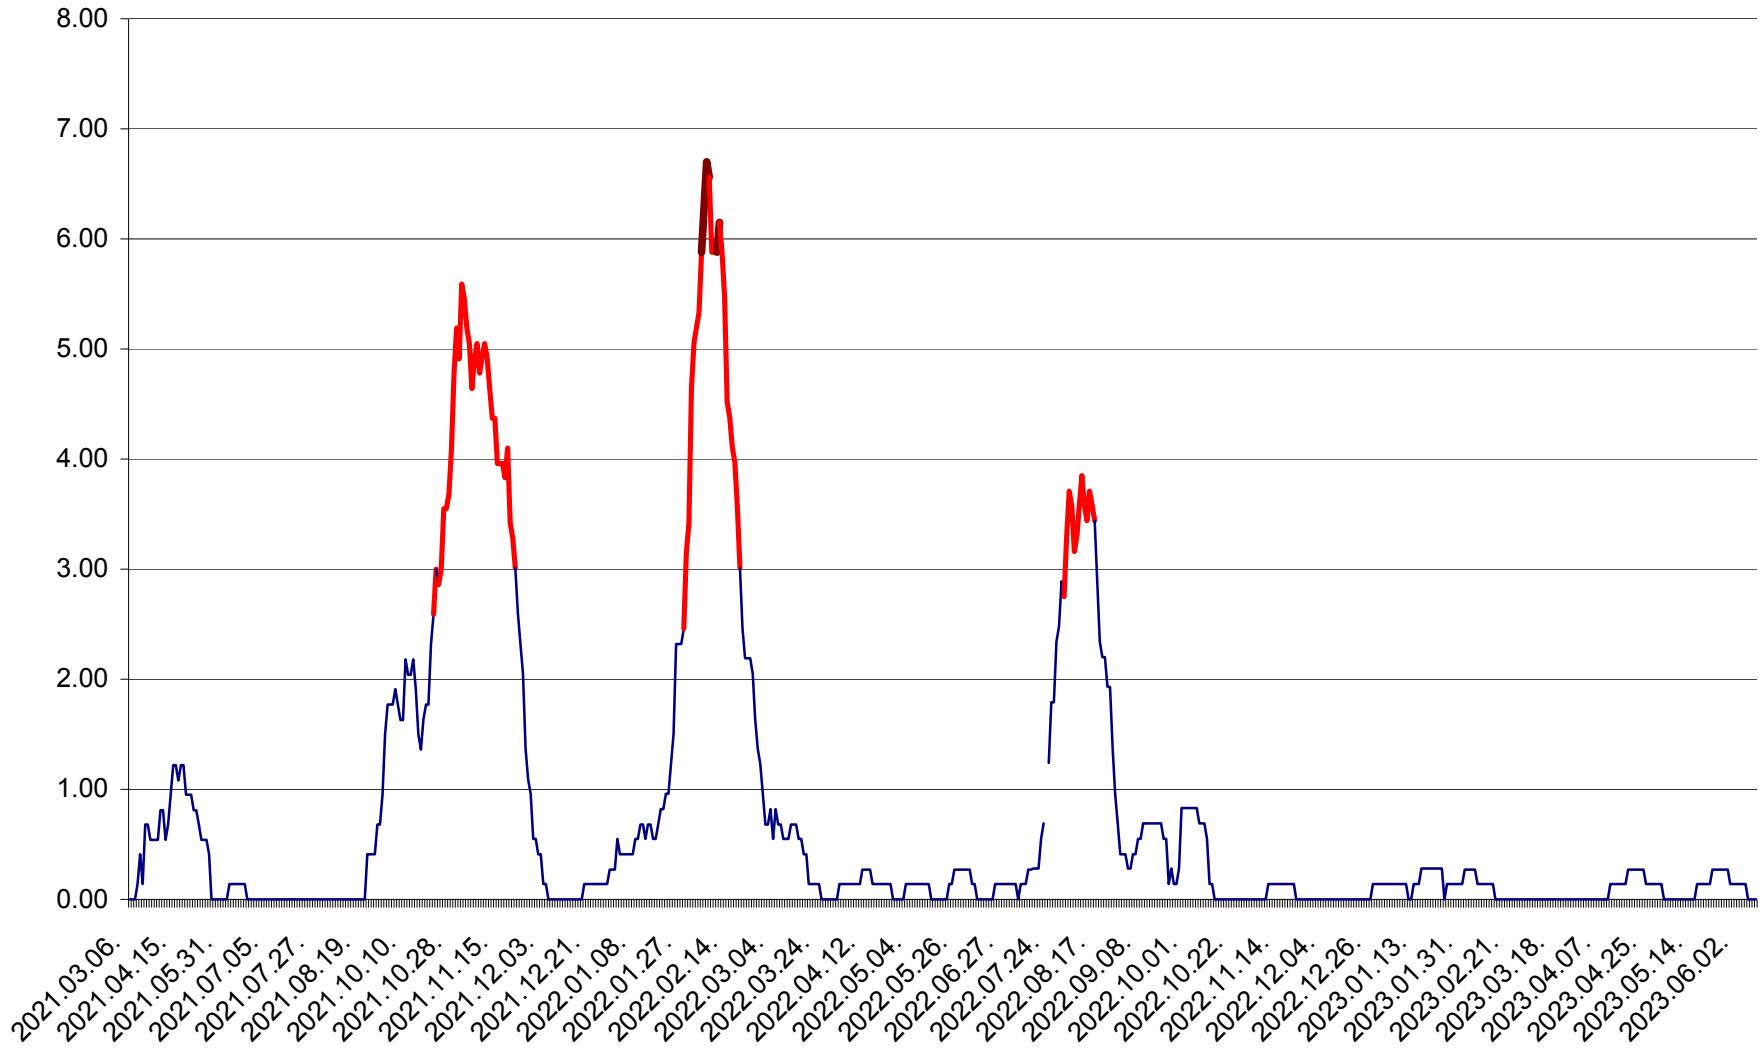

ATID - Evolutia incidentei cumulate pe 14 zile la ‰ de locuitori
2021.03.07. - 2023.06.09.

AVRĂMEȘTI - Evolutia incidentei cumulate pe 14 zile la ‰ de locuitori
2021.03.07. - 2023.06.09.

ORAȘ BĂILE TUȘNAD - Evolutia incidentei cumulate pe 14 zile la ‰ de locuitori
2021.03.07. - 2023.06.09.

ORAȘ BĂLAN - Evoluția incidenței cumulate pe 14 zile la ‰ de locuitori
2021.03.07. - 2023.06.09.

BILBOR - Evolutia incidentei cumulate pe 14 zile la ‰ de locuitori
2021.03.07. - 2023.06.09.

ORAȘ BORSEC - Evolutia incidentei cumulate pe 14 zile la ‰ de locuitori
2021.03.07. - 2023.06.09.

BRĂDEȘTI - Evoluția incidenței cumulate pe 14 zile la ‰ de locuitori
2021.03.07. - 2023.06.09.

CĂPÂLNIȚA - Evoluția incidenței cumulate pe 14 zile la ‰ de locuitori
2021.03.07. - 2023.06.09.

CÂRȚA - Evolutia incidentei cumulate pe 14 zile la ‰ de locuitori
2021.03.07. - 2023.06.09.