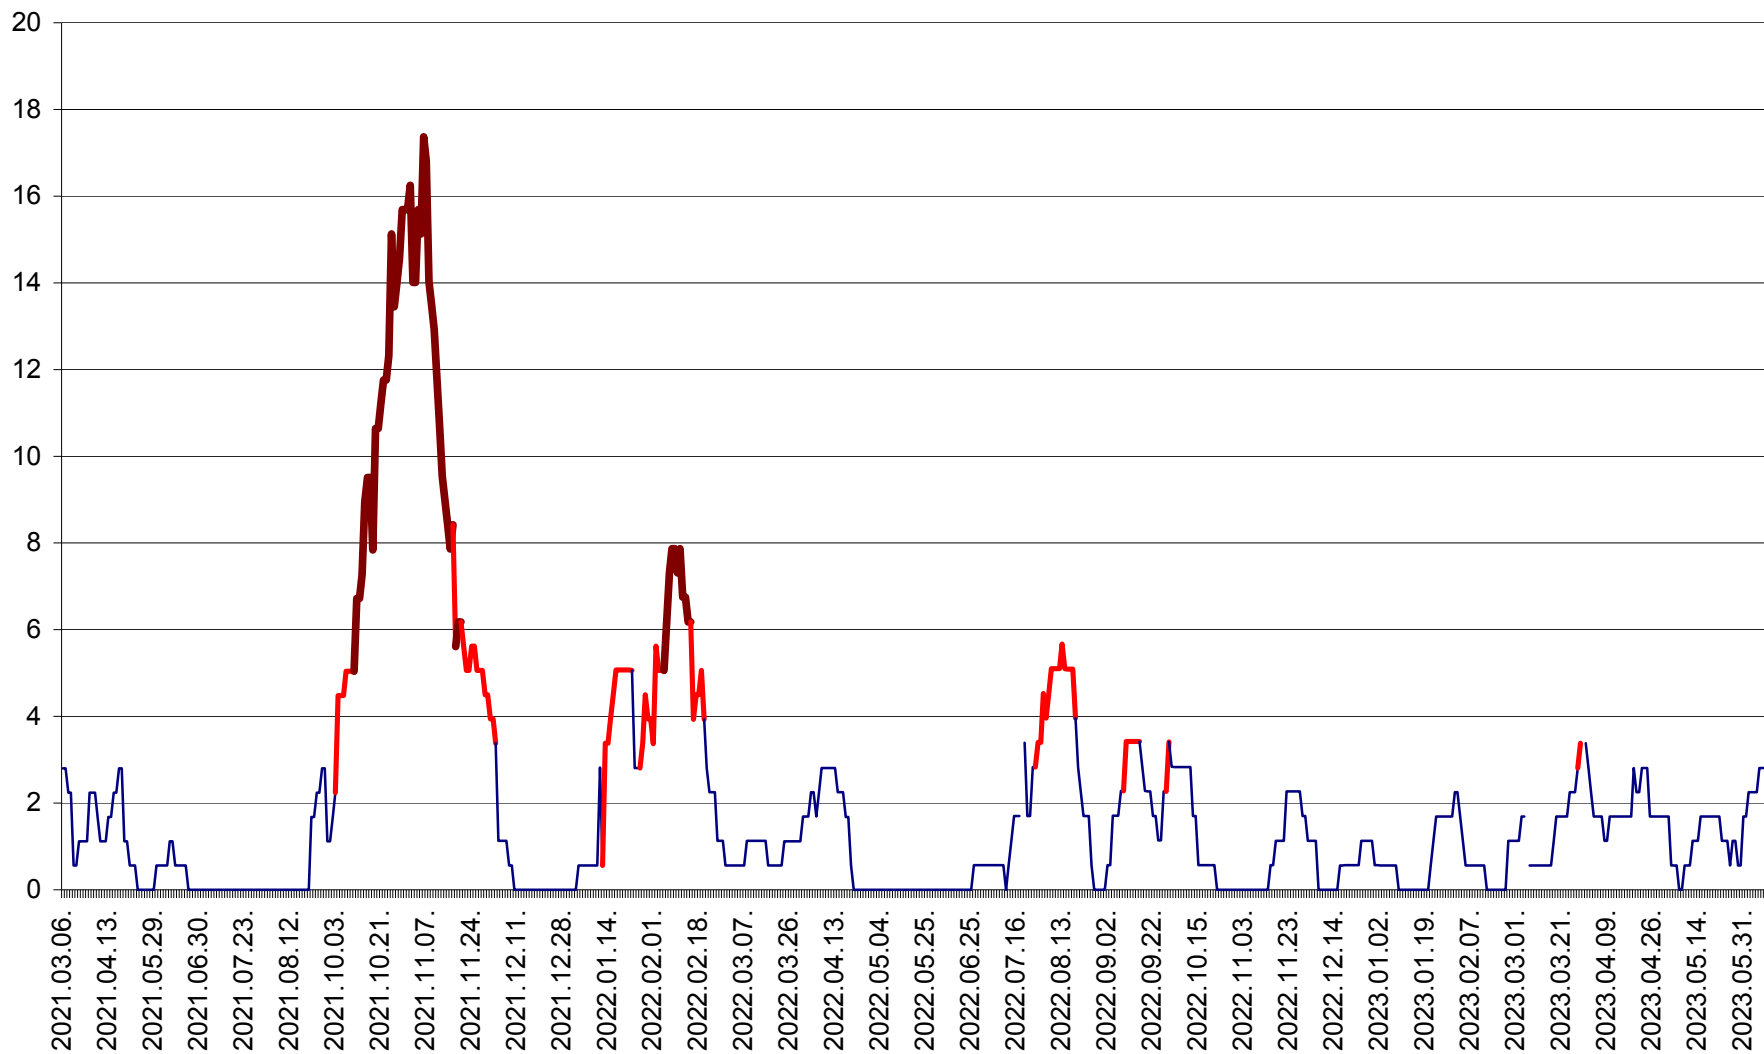

SÂNSIMION - Evolutia incidentei cumulate pe 14 zile la ‰ de locuitori
2021.03.07. - 2023.06.09.

SÂNTIMBRU - Evolutia incidentei cumulate pe 14 zile la ‰ de locuitori
2021.03.07. - 2023.06.09.

SĂRMAȘ - Evolutia incidentei cumulate pe 14 zile la ‰ de locuitori
2021.03.07. - 2023.06.09.

SATU MARE - Evolutia incidentei cumulate pe 14 zile la ‰ de locuitori
2021.03.07. - 2023.06.09.

SECUIENI - Evolutia incidentei cumulate pe 14 zile la % de locuitori
2021.03.07. - 2023.06.09.

SICULENI - Evolutia incidentei cumulate pe 14 zile la ‰ de locuitori
2021.03.07. - 2023.06.09.

ȘIMONEȘTI - Evolutia incidentei cumulate pe 14 zile la ‰ de locuitori
2021.03.07. - 2023.06.09.

SUBCETATE - Evolutia incidentei cumulate pe 14 zile la ‰ de locuitori
2021.03.07. - 2023.06.09.

SUSENI - Evolutia incidentei cumulate pe 14 zile la ‰ de locuitori
2021.03.07. - 2023.06.09.