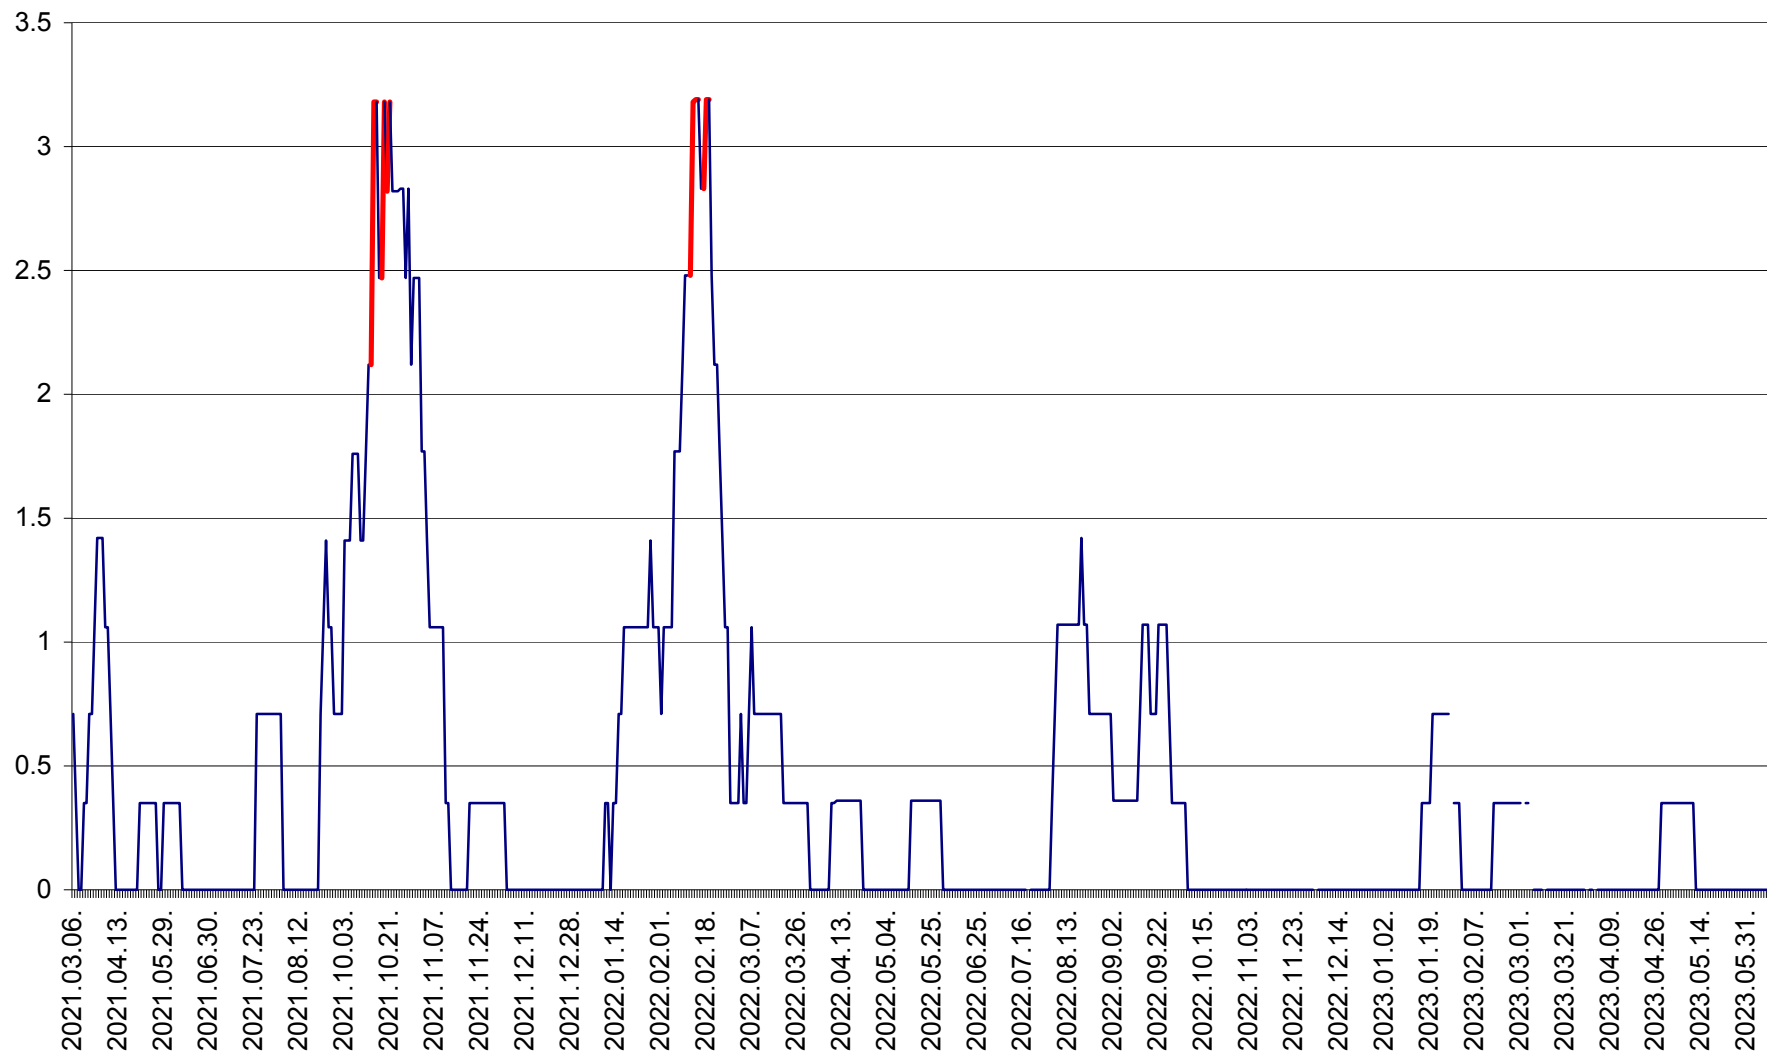

PORUMBENI - Evolutia incidentei cumulate pe 14 zile la ‰ de locuitori
2021.03.07. - 2023.06.09.