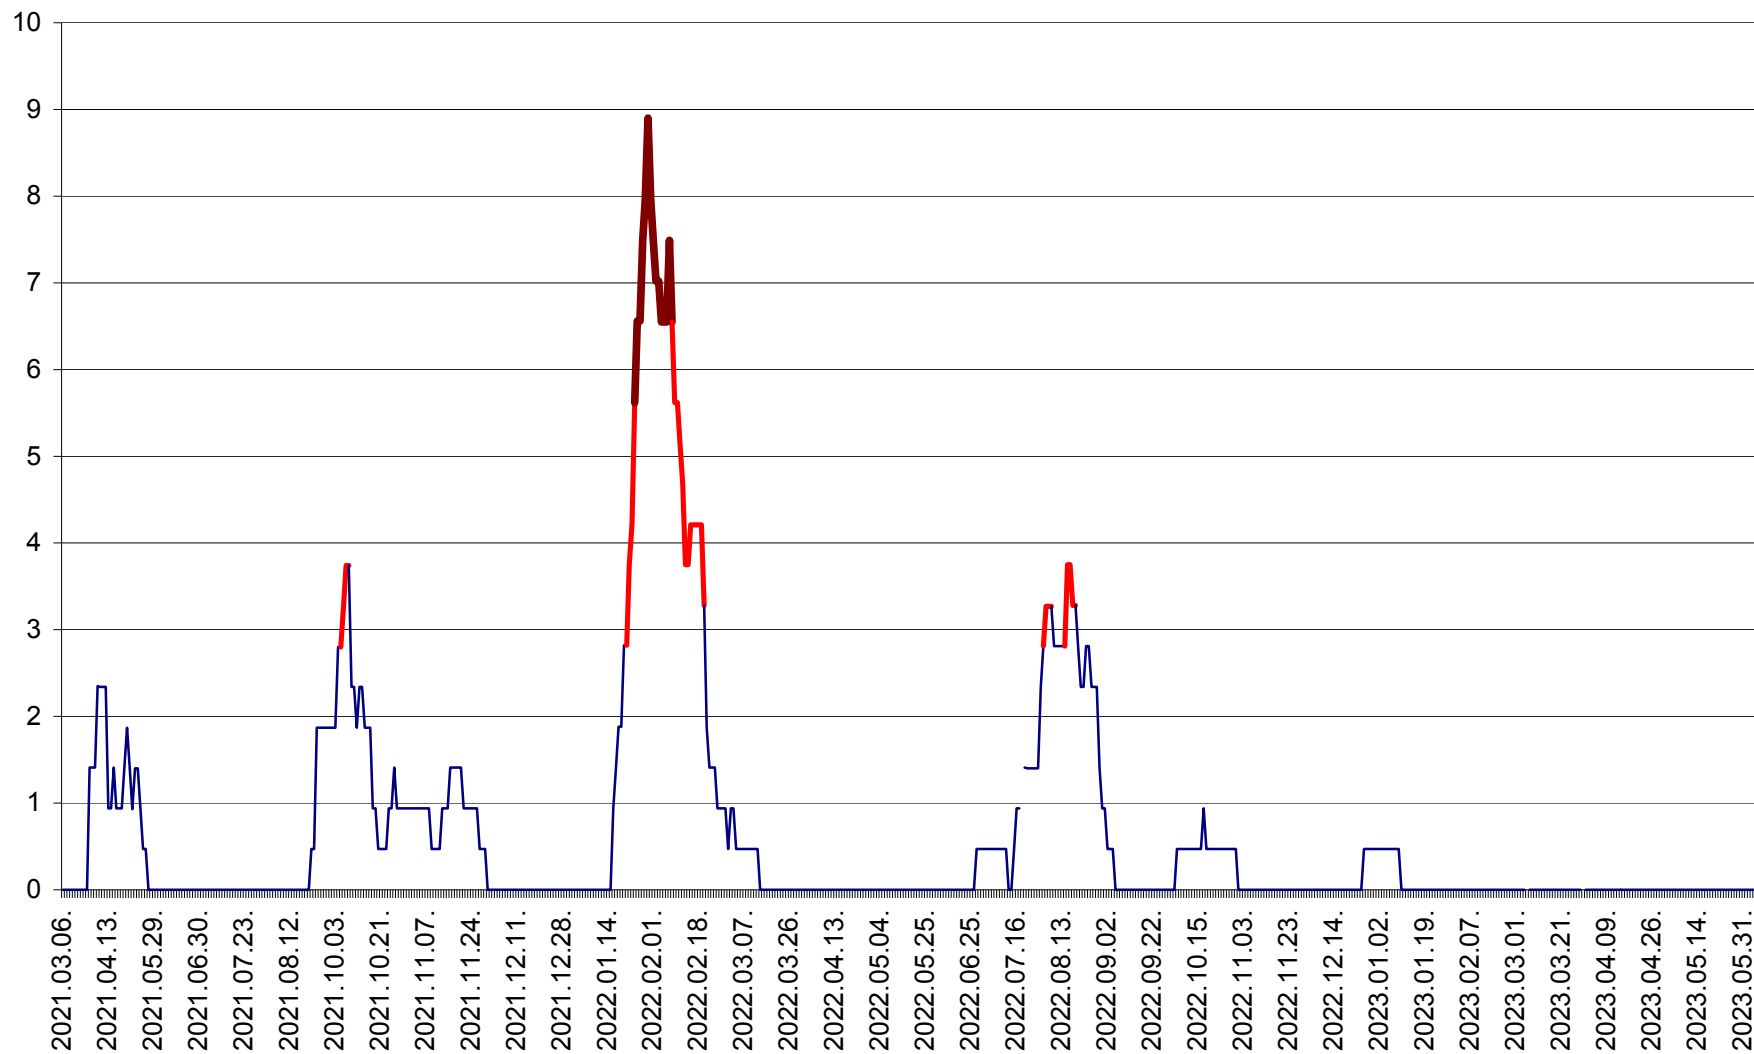

SECUIENI - Evolutia incidentei cumulate pe 14 zile la % de locuitori
2021.03.07. - 2023.06.09.