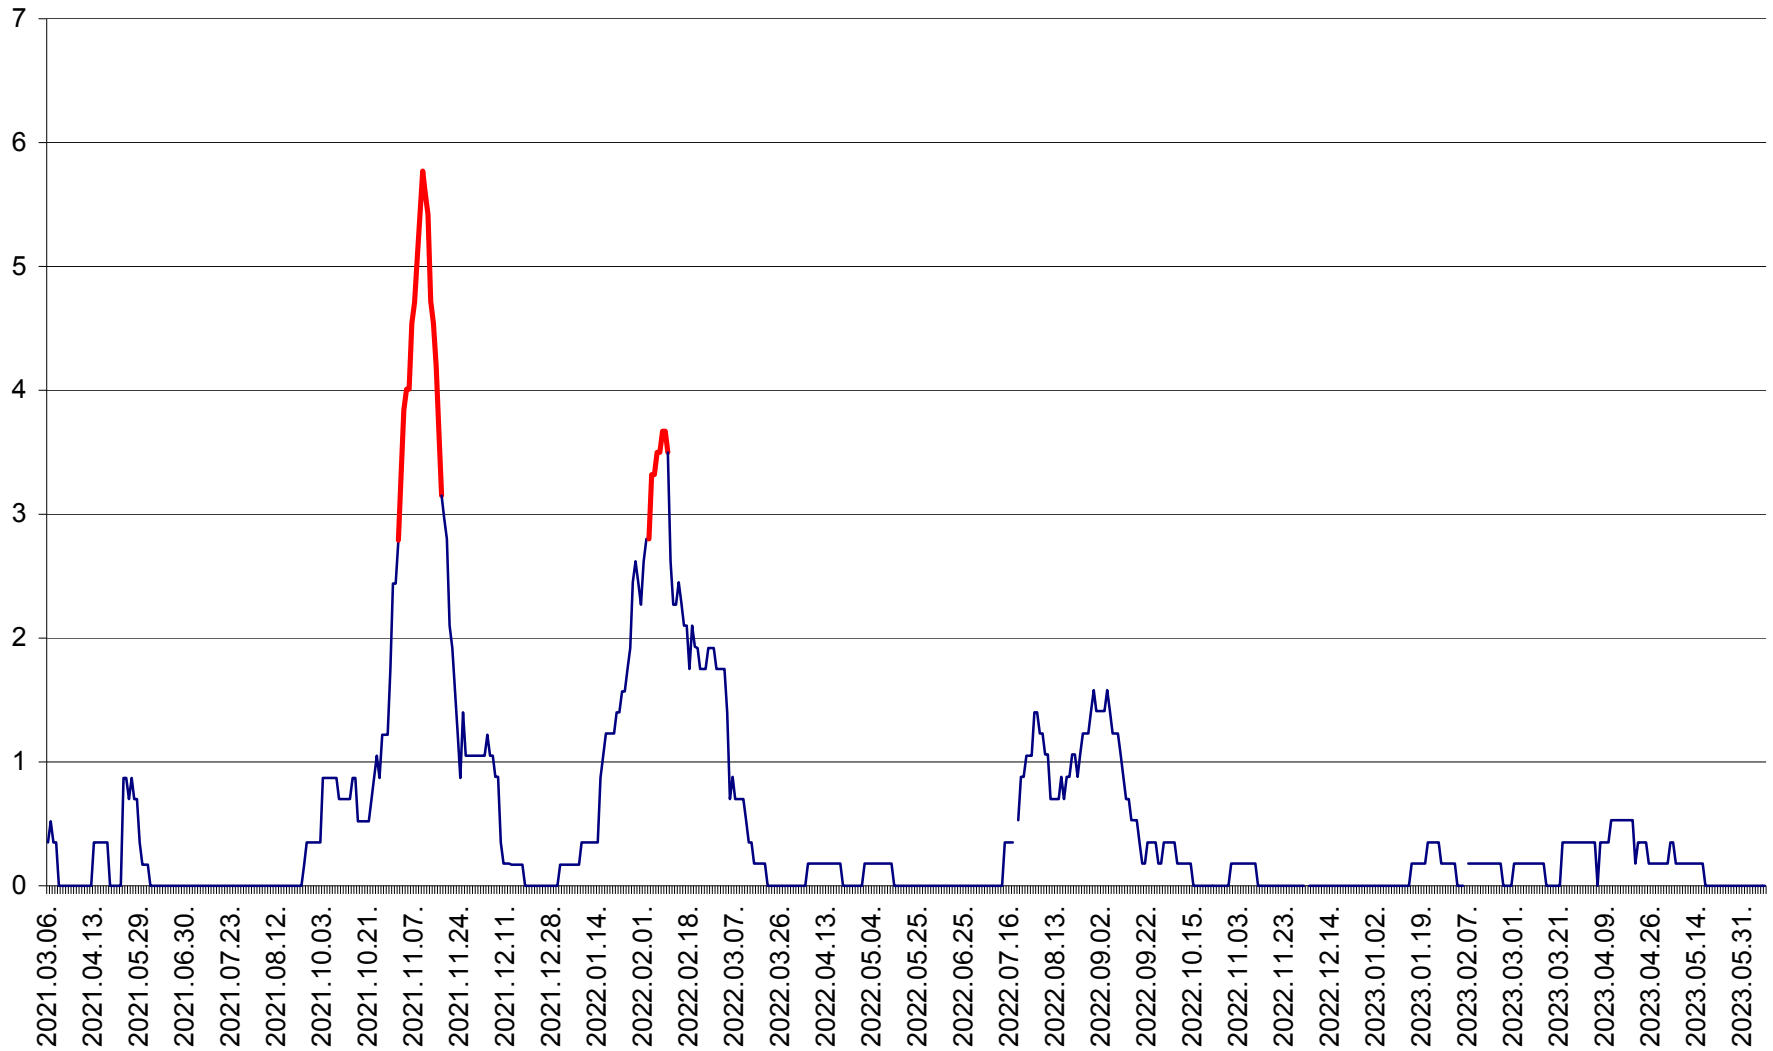

ORAȘ BĂLAN - Evoluția incidenței cumulate pe 14 zile la ‰ de locuitori
2021.03.07. - 2023.06.09.

BILBOR - Evolutia incidentei cumulate pe 14 zile la ‰ de locuitori
2021.03.07. - 2023.06.09.

ORAȘ BORSEC - Evolutia incidentei cumulate pe 14 zile la ‰ de locuitori
2021.03.07. - 2023.06.09.

CORBU - Evolutia incidentei cumulate pe 14 zile la ‰ de locuitori
2021.03.07. - 2023.06.09.

CORUND - Evolutia incidentei cumulate pe 14 zile la ‰ de locuitori
2021.03.07. - 2023.06.09.

COZMENI - Evolutia incidentei cumulate pe 14 zile la ‰ de locuitori
2021.03.07. - 2023.06.09.

ORAȘ CRISTURU SECUIESC - Evolutia incidentei cumulate pe 14 zile la ‰ de locuitori
2021.03.07. - 2023.06.09.

DĂNEȘTI - Evolutia incidentei cumulate pe 14 zile la ‰ de locuitori
2021.03.07. - 2023.06.09.

DÂRJIU - Evolutia incidentei cumulate pe 14 zile la ‰ de locuitori
2021.03.07. - 2023.06.09.

DEALU - Evolutia incidentei cumulate pe 14 zile la ‰ de locuitori
2021.03.07. - 2023.06.09.

DITRĂU - Evolutia incidentei cumulate pe 14 zile la ‰ de locuitori
2021.03.07. - 2023.06.09.