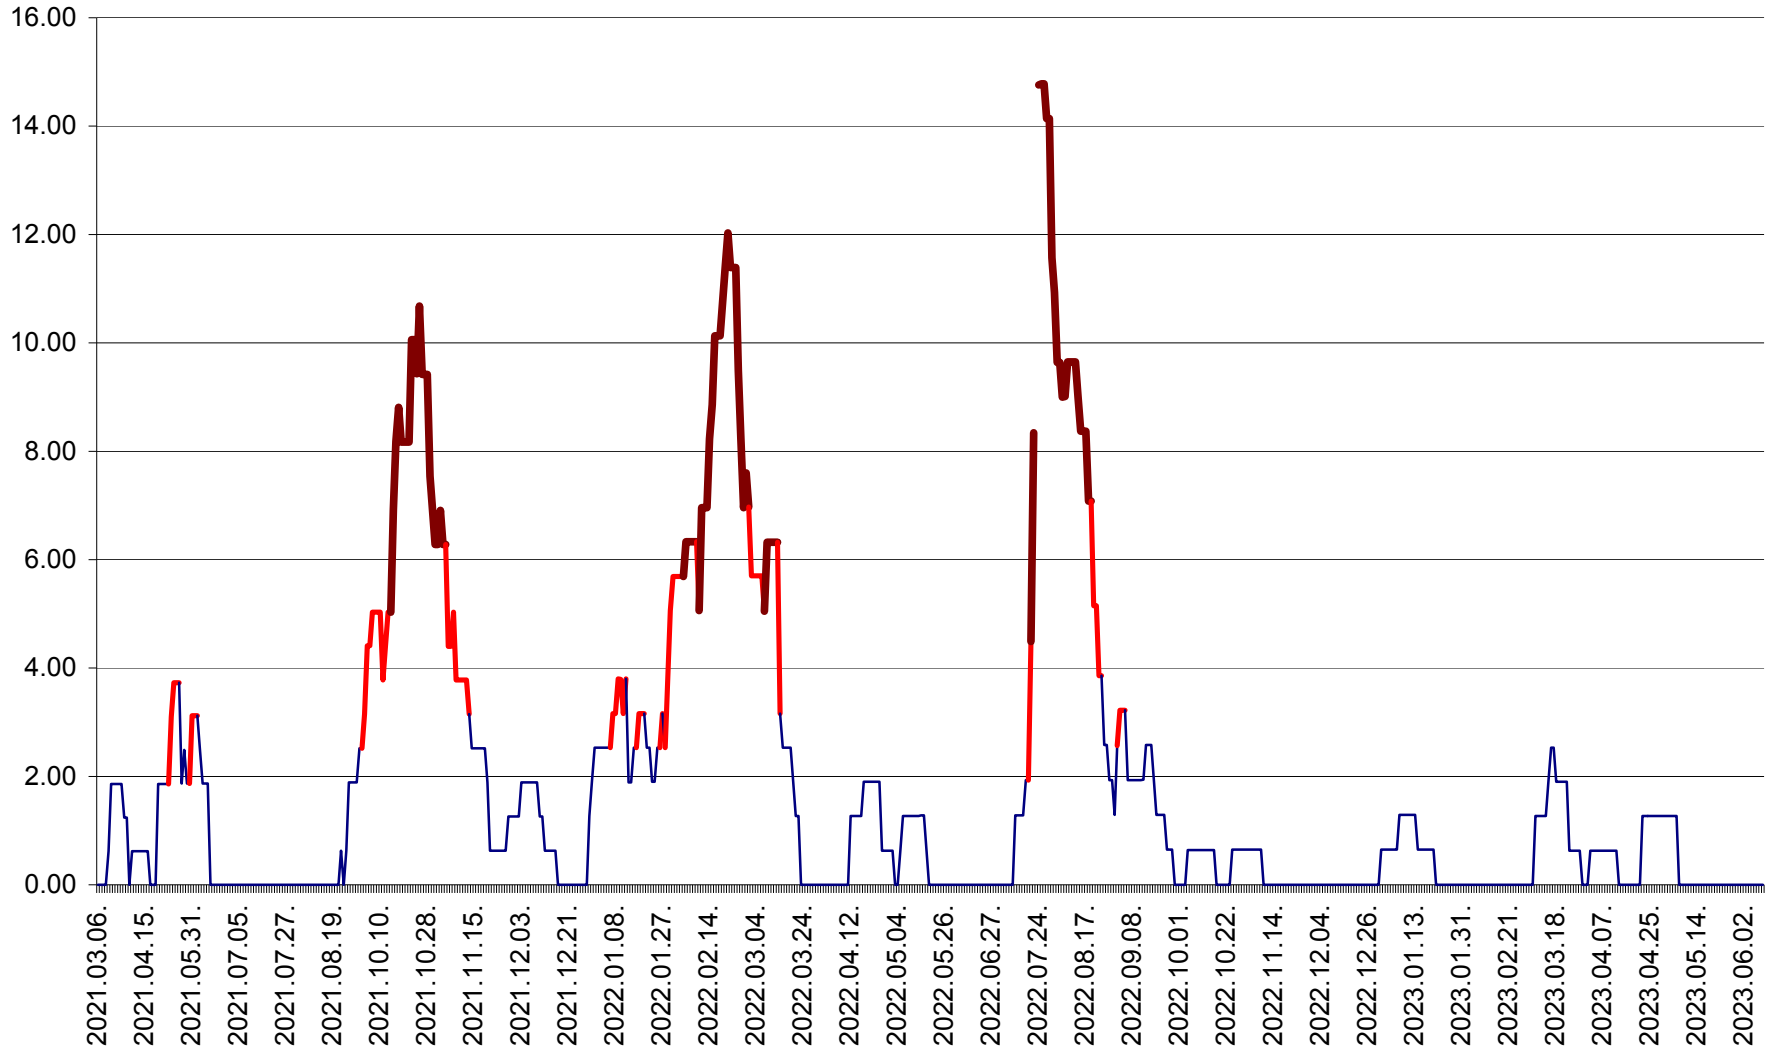

ATID - Evolutia incidentei cumulate pe 14 zile la ‰ de locuitori
2021.03.07. - 2023.06.09.

AVRĂMEȘTI - Evolutia incidentei cumulate pe 14 zile la ‰ de locuitori
2021.03.07. - 2023.06.09.

ORAȘ BĂILE TUȘNAD - Evolutia incidentei cumulate pe 14 zile la ‰ de locuitori
2021.03.07. - 2023.06.09.

ORAȘ BĂLAN - Evoluția incidenței cumulate pe 14 zile la ‰ de locuitori
2021.03.07. - 2023.06.09.

BILBOR - Evolutia incidentei cumulate pe 14 zile la ‰ de locuitori
2021.03.07. - 2023.06.09.

ORAȘ BORSEC - Evolutia incidentei cumulate pe 14 zile la ‰ de locuitori
2021.03.07. - 2023.06.09.

BRĂDEȘTI - Evoluția incidenței cumulate pe 14 zile la ‰ de locuitori
2021.03.07. - 2023.06.09.

CĂPÂLNIȚA - Evoluția incidenței cumulate pe 14 zile la ‰ de locuitori
2021.03.07. - 2023.06.09.

CÂRȚA - Evolutia incidentei cumulate pe 14 zile la ‰ de locuitori
2021.03.07. - 2023.06.09.