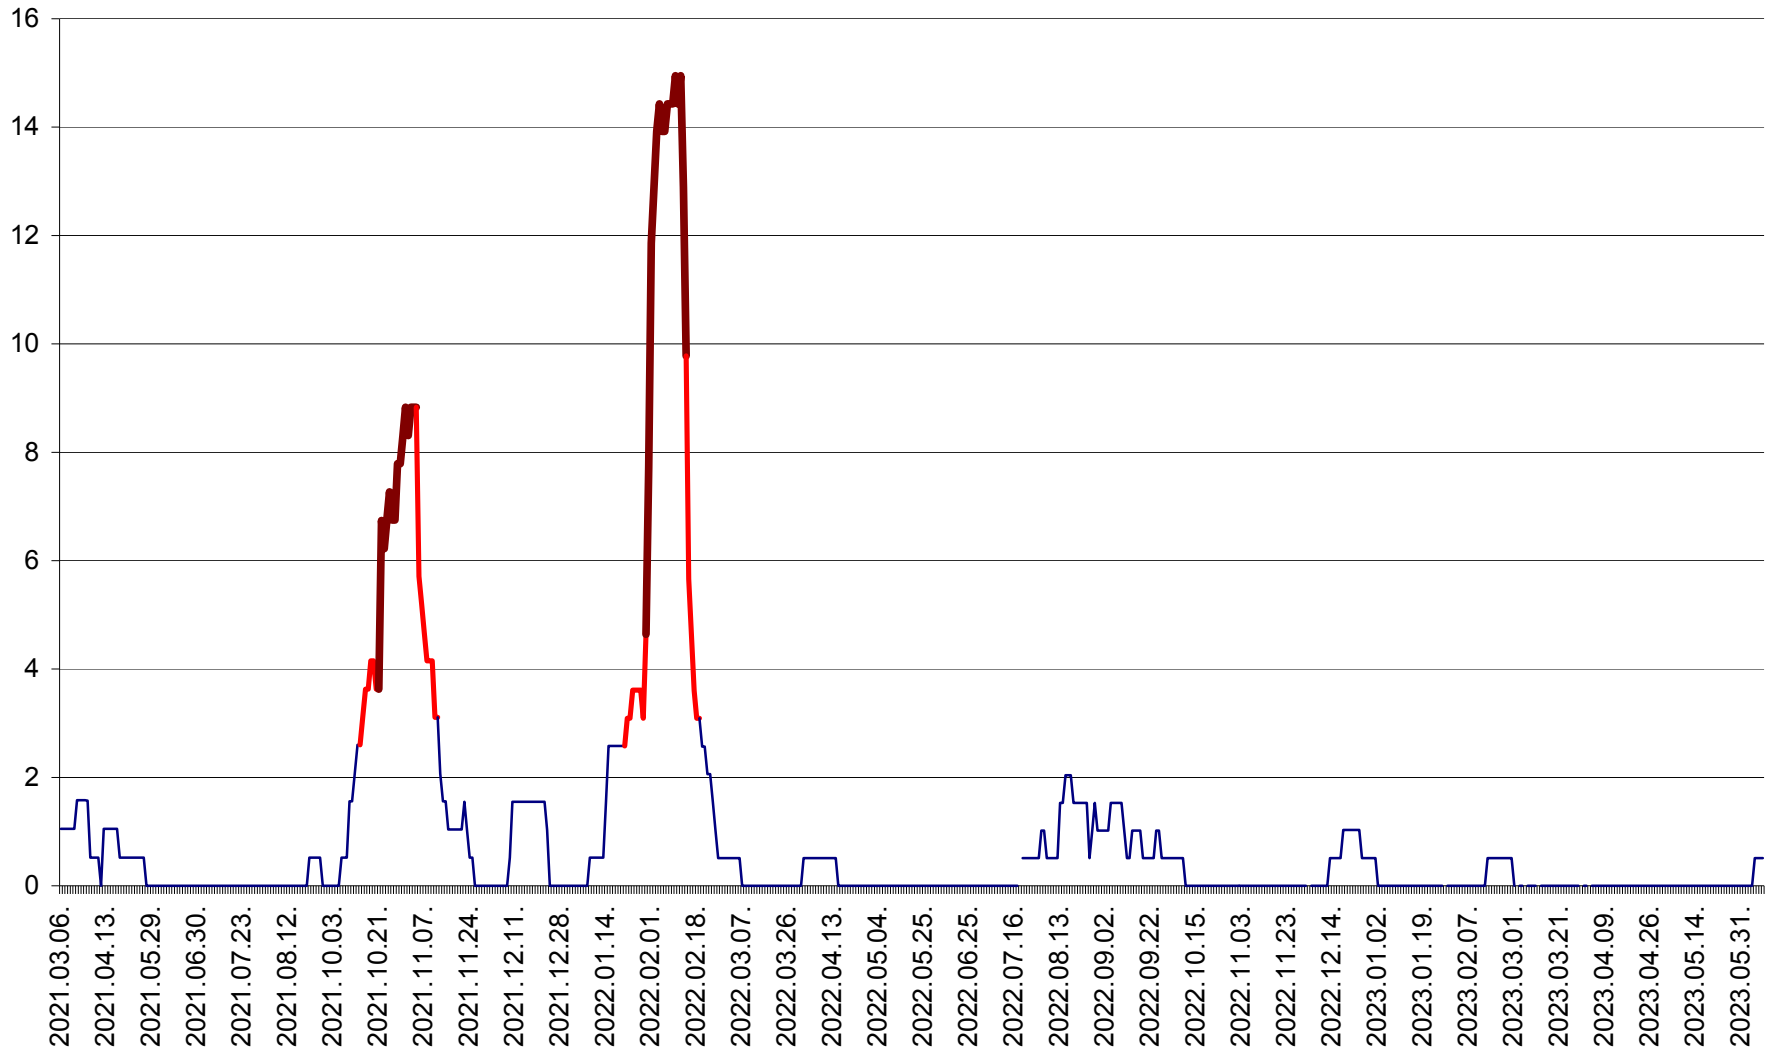

MIHĂILENI - Evolutia incidentei cumulate pe 14 zile la ‰ de locuitori
2021.03.07. - 2023.06.09.

MUGENI - Evolutia incidentei cumulate pe 14 zile la ‰ de locuitori
2021.03.07. - 2023.06.09.

OCLAND - Evolutia incidentei cumulate pe 14 zile la ‰ de locuitori
2021.03.07. - 2023.06.09.

MUNICIPIUL ODORHEIU SECUIESC - Evolutia incidentei cumulate pe 14 zile la ‰ de locuitori
2021.03.07. - 2023.06.09.

PĂULENI-CIUC - Evolutia incidentei cumulate pe 14 zile la % de locuitori
2021.03.07. - 2023.06.09.

PLĂIEȘII DE JOS - Evoluția incidenței cumulate pe 14 zile la ‰ de locuitori
2021.03.07. - 2023.06.09.

PORUMBENI - Evolutia incidentei cumulate pe 14 zile la ‰ de locuitori
2021.03.07. - 2023.06.09.

PRAID - Evolutia incidentei cumulate pe 14 zile la ‰ de locuitori
2021.03.07. - 2023.06.09.