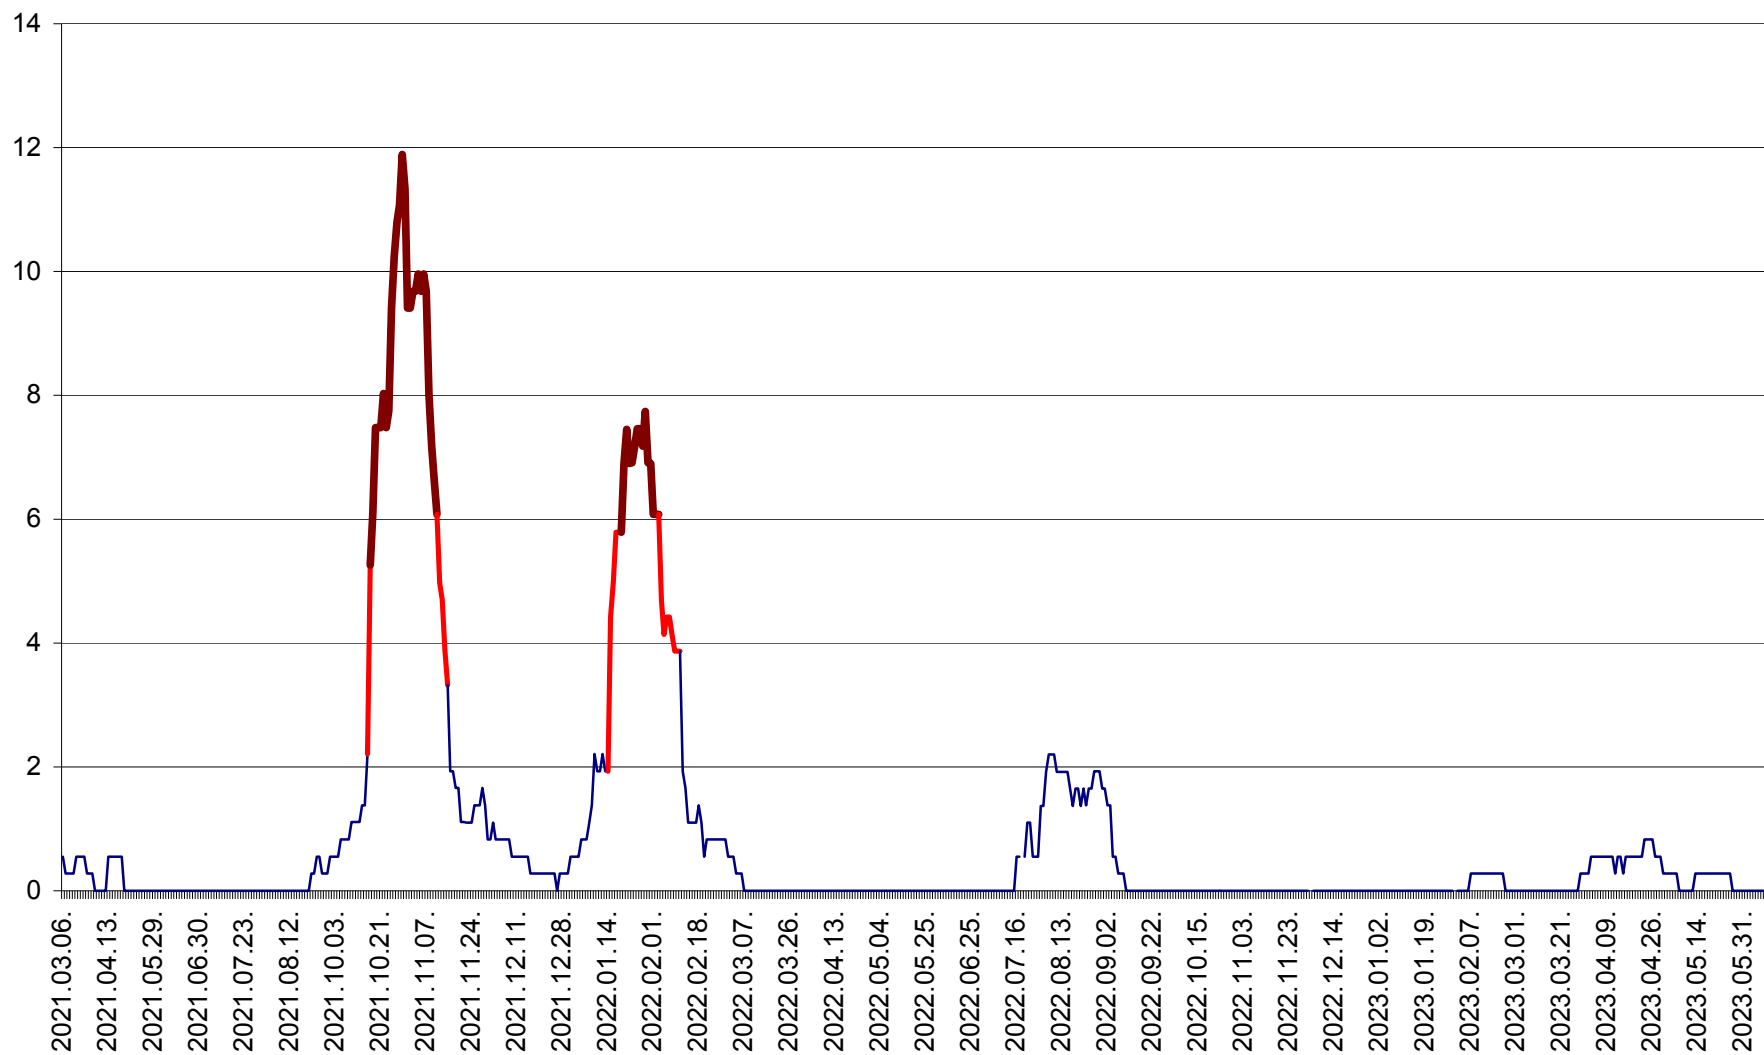

DÂRJIU - Evolutia incidentei cumulate pe 14 zile la ‰ de locuitori
2021.03.07. - 2023.06.09.

DEALU - Evolutia incidentei cumulate pe 14 zile la ‰ de locuitori
2021.03.07. - 2023.06.09.

DITRĂU - Evolutia incidentei cumulate pe 14 zile la ‰ de locuitori
2021.03.07. - 2023.06.09.

FELICENI - Evolutia incidentei cumulate pe 14 zile la ‰ de locuitori
2021.03.07. - 2023.06.09.

FRUMOASA - Evolutia incidentei cumulate pe 14 zile la ‰ de locuitori
2021.03.07. - 2023.06.09.

GĂLĂUȚAȘ - Evoluția incidenței cumulate pe 14 zile la ‰ de locuitori
2021.03.07. - 2023.06.09.

MUNICIPIUL GHEORGHENI - Evolutia incidentei cumulate pe 14 zile la % de locuitori
2021.03.07. - 2023.06.09.

JOSENI - Evolutia incidentei cumulate pe 14 zile la ‰ de locuitori
2021.03.07. - 2023.06.09.

LĂZAREA - Evolutia incidentei cumulate pe 14 zile la % de locuitori
2021.03.07. - 2023.06.09.

LELICENI - Evolutia incidentei cumulate pe 14 zile la ‰ de locuitori
2021.03.07. - 2023.06.09.

LUETA - Evolutia incidentei cumulate pe 14 zile la ‰ de locuitori
2021.03.07. - 2023.06.09.

LUNCA DE JOS - Evolutia incidentei cumulate pe 14 zile la ‰ de locuitori
2021.03.07. - 2023.06.09.