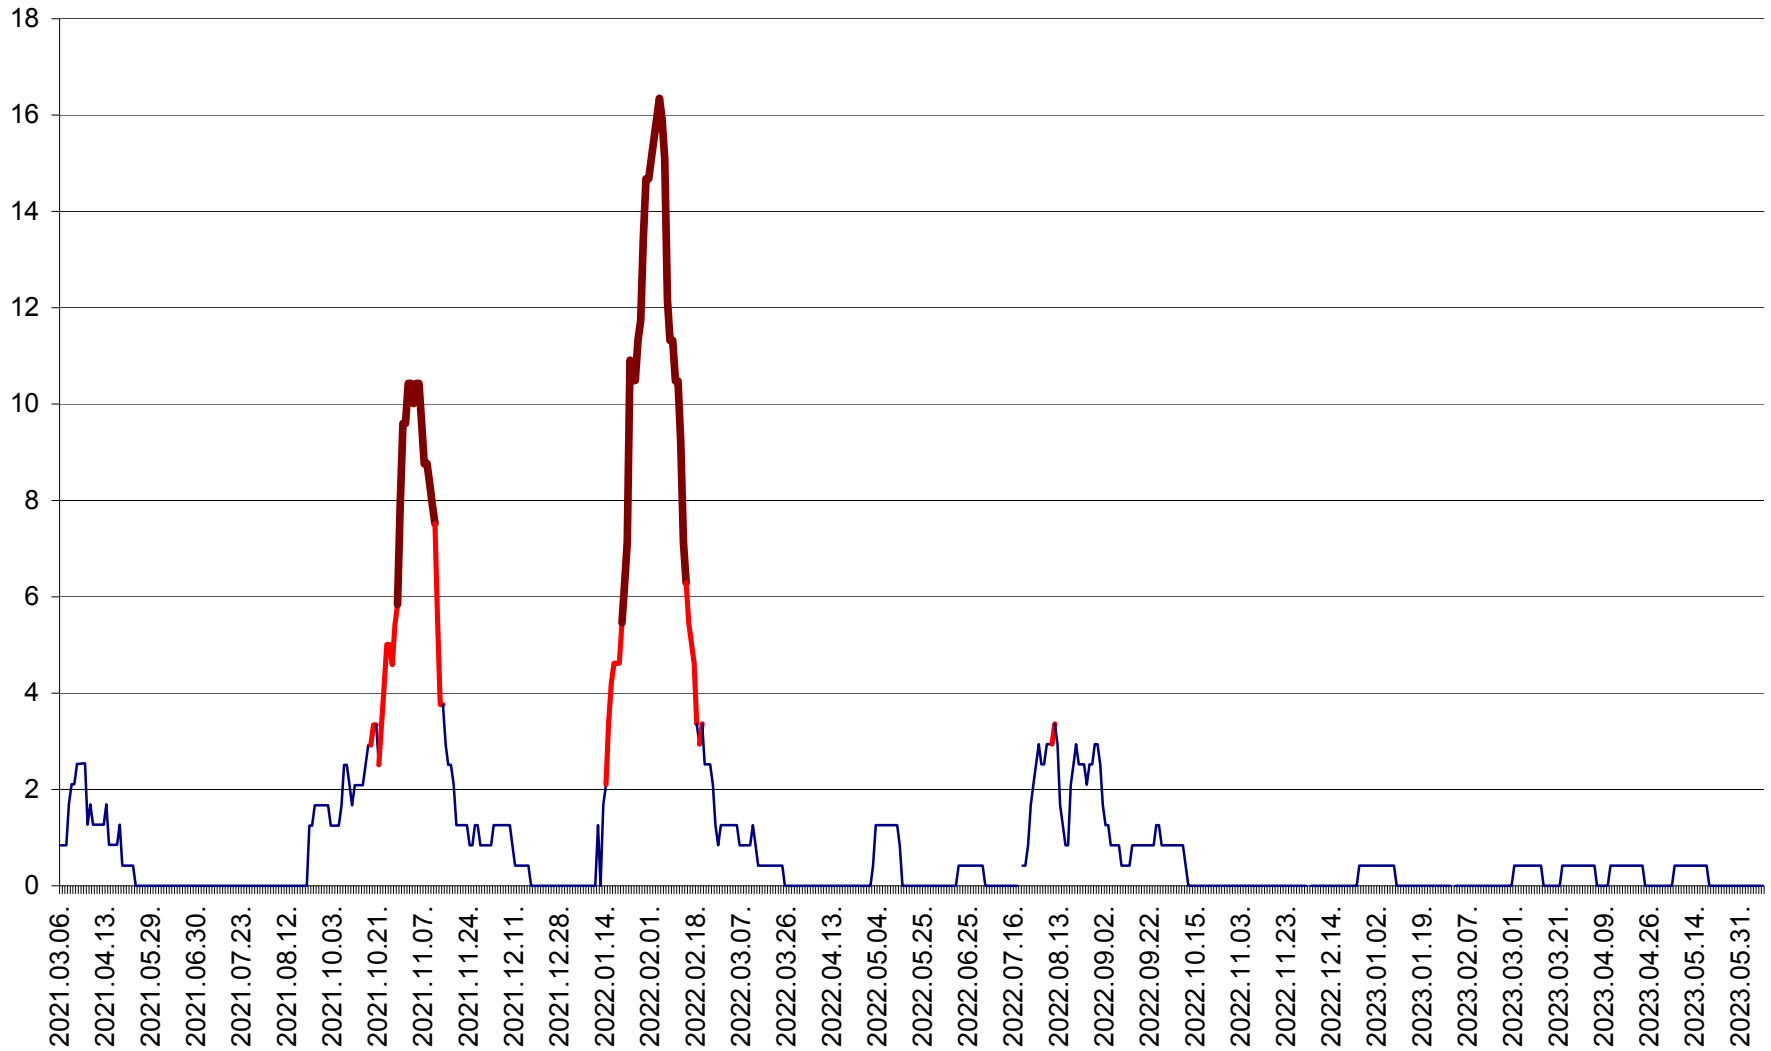

FELICENI - Evolutia incidentei cumulate pe 14 zile la ‰ de locuitori
2021.03.07. - 2023.06.09.

FRUMOASA - Evolutia incidentei cumulate pe 14 zile la ‰ de locuitori
2021.03.07. - 2023.06.09.

GĂLĂUȚAȘ - Evoluția incidenței cumulate pe 14 zile la ‰ de locuitori
2021.03.07. - 2023.06.09.

MUNICIPIUL GHEORGHENI - Evolutia incidentei cumulate pe 14 zile la % de locuitori
2021.03.07. - 2023.06.09.

JOSENI - Evolutia incidentei cumulate pe 14 zile la ‰ de locuitori
2021.03.07. - 2023.06.09.

LĂZAREA - Evolutia incidentei cumulate pe 14 zile la % de locuitori
2021.03.07. - 2023.06.09.

LELICENI - Evolutia incidentei cumulate pe 14 zile la ‰ de locuitori
2021.03.07. - 2023.06.09.

LUETA - Evolutia incidentei cumulate pe 14 zile la ‰ de locuitori
2021.03.07. - 2023.06.09.

LUNCA DE JOS - Evolutia incidentei cumulate pe 14 zile la ‰ de locuitori
2021.03.07. - 2023.06.09.