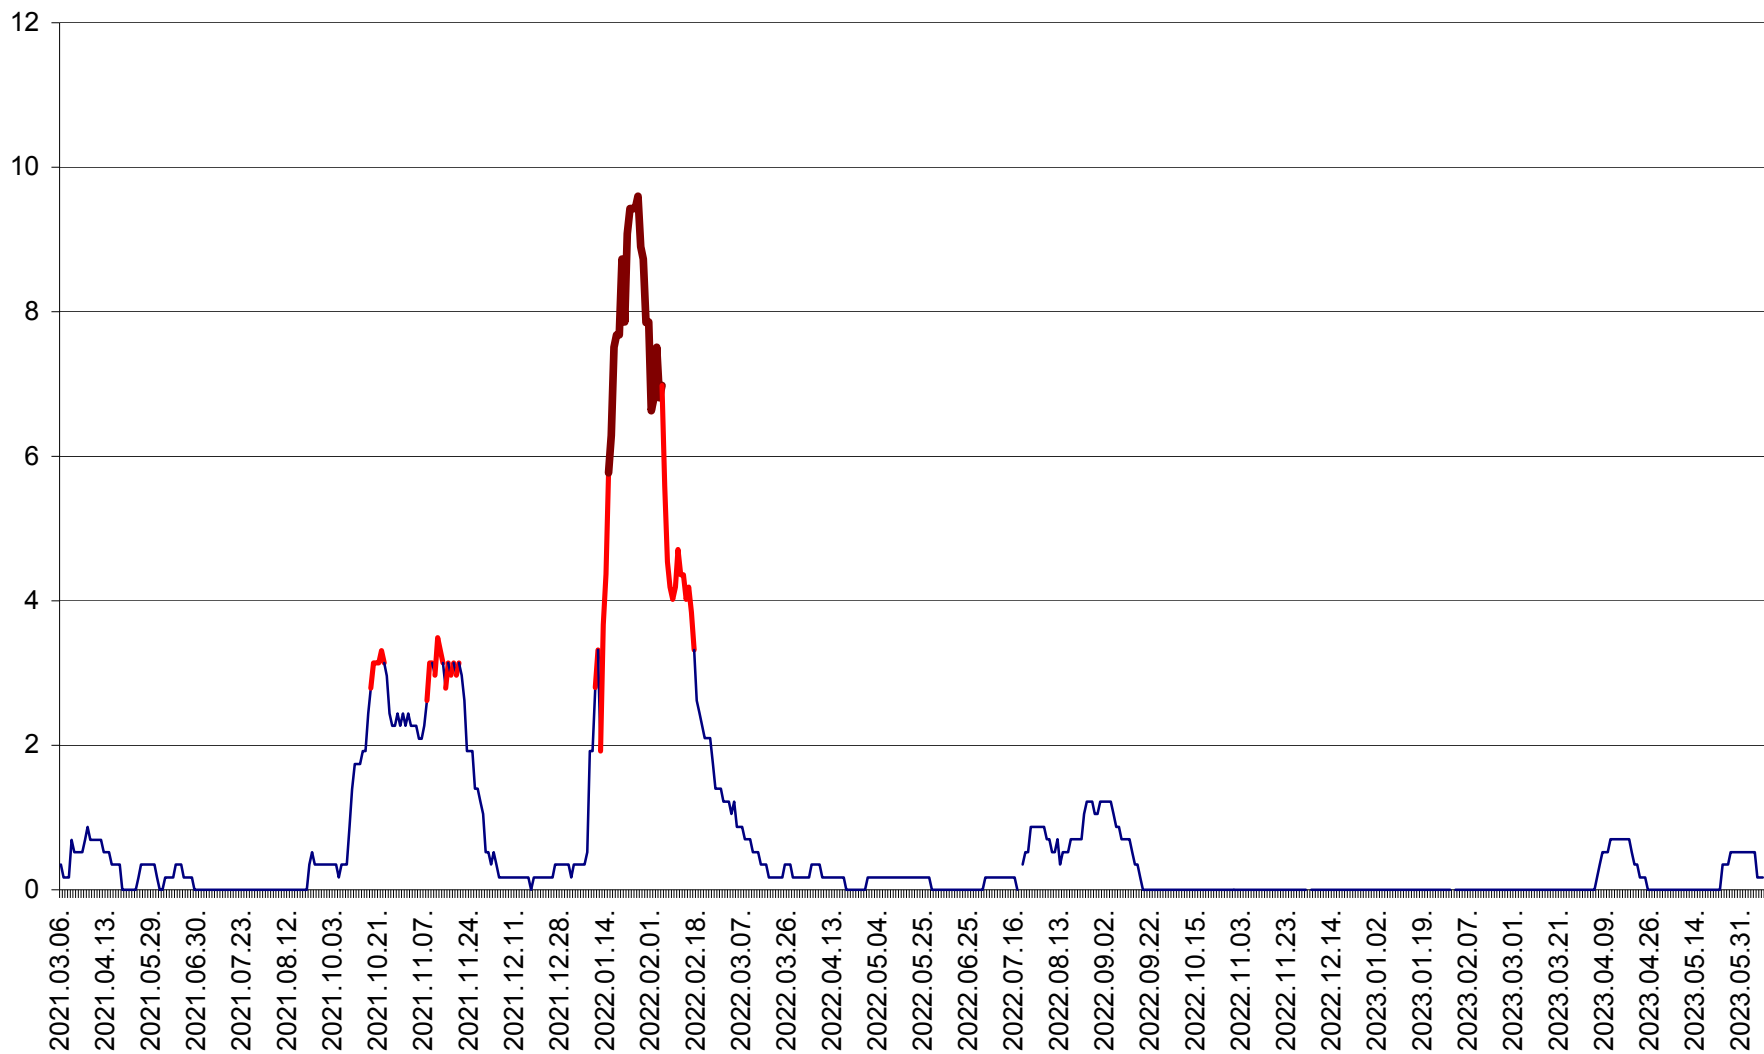

DÂRJIU - Evolutia incidentei cumulate pe 14 zile la ‰ de locuitori
2021.03.07. - 2023.06.09.

DEALU - Evolutia incidentei cumulate pe 14 zile la ‰ de locuitori
2021.03.07. - 2023.06.09.

DITRĂU - Evolutia incidentei cumulate pe 14 zile la ‰ de locuitori
2021.03.07. - 2023.06.09.

FELICENI - Evolutia incidentei cumulate pe 14 zile la ‰ de locuitori
2021.03.07. - 2023.06.09.

FRUMOASA - Evolutia incidentei cumulate pe 14 zile la ‰ de locuitori
2021.03.07. - 2023.06.09.

GĂLĂUȚAȘ - Evoluția incidenței cumulate pe 14 zile la ‰ de locuitori
2021.03.07. - 2023.06.09.

MUNICIPIUL GHEORGHENI - Evolutia incidentei cumulate pe 14 zile la % de locuitori
2021.03.07. - 2023.06.09.

JOSENI - Evolutia incidentei cumulate pe 14 zile la ‰ de locuitori
2021.03.07. - 2023.06.09.

LĂZAREA - Evolutia incidentei cumulate pe 14 zile la % de locuitori
2021.03.07. - 2023.06.09.

LELICENI - Evolutia incidentei cumulate pe 14 zile la ‰ de locuitori
2021.03.07. - 2023.06.09.

LUETA - Evolutia incidentei cumulate pe 14 zile la ‰ de locuitori
2021.03.07. - 2023.06.09.

LUNCA DE JOS - Evolutia incidentei cumulate pe 14 zile la ‰ de locuitori
2021.03.07. - 2023.06.09.