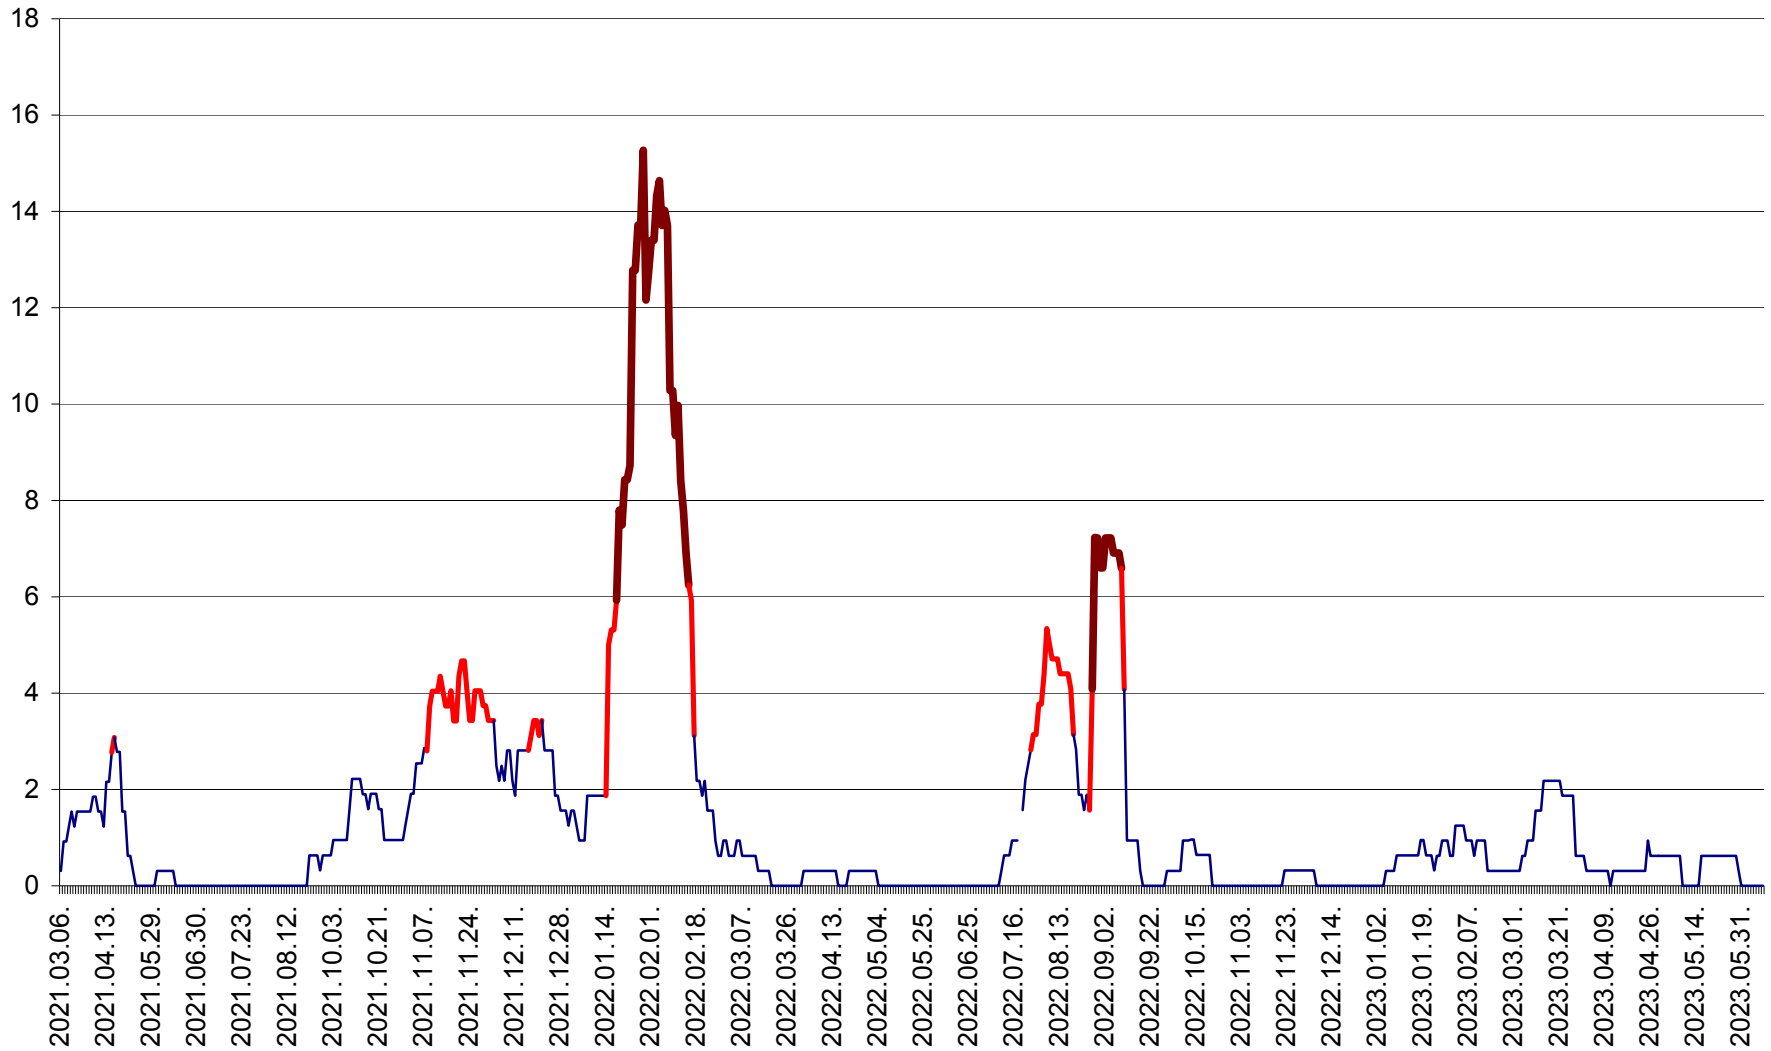

TUȘNAD - Evolutia incidentei cumulate pe 14 zile la ‰ de locuitori
2021.03.07. - 2023.06.09.