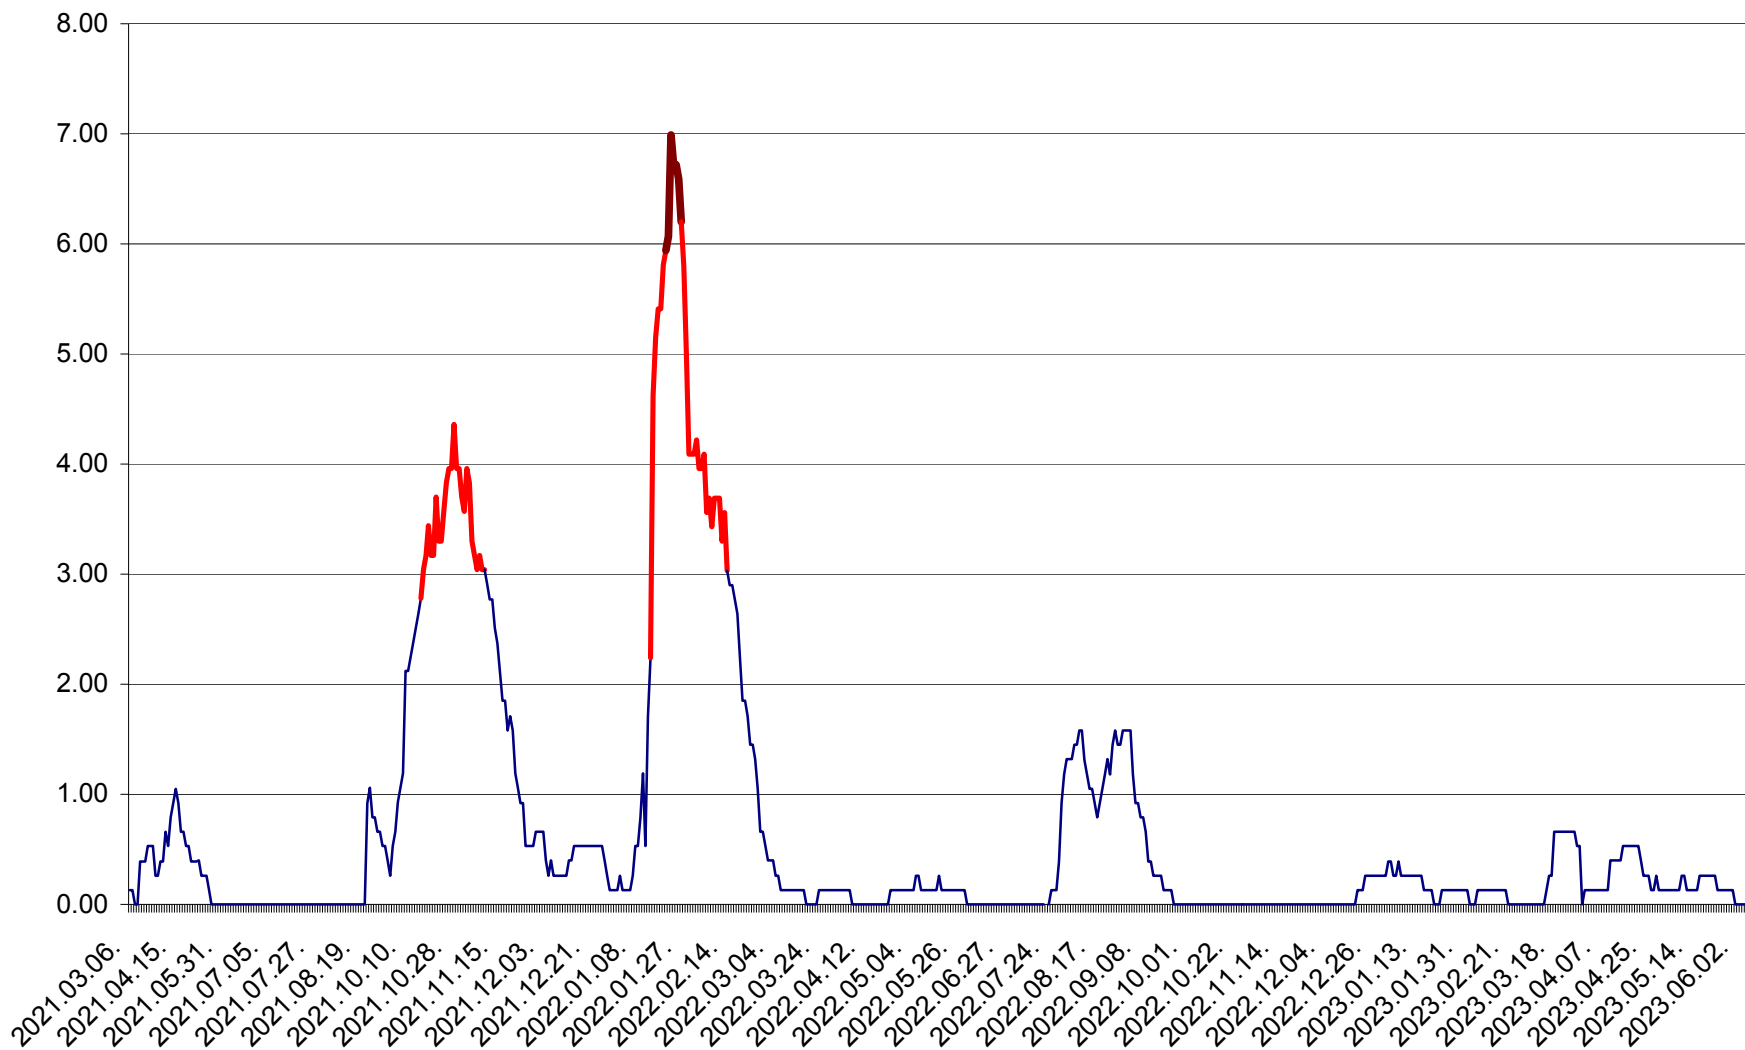

TUȘNAD - Evolutia incidentei cumulate pe 14 zile la ‰ de locuitori
2021.03.07. - 2023.06.09.

ULIEȘ - Evoluția incidenței cumulate pe 14 zile la ‰ de locuitori
2021.03.07. - 2023.06.09.

VĂRȘAG - Evolutia incidentei cumulate pe 14 zile la ‰ de locuitori
2021.03.07. - 2023.06.09.

ORAȘ VLĂHIȚA - Evolutia incidentei cumulate pe 14 zile la ‰ de locuitori
2021.03.07. - 2023.06.09.

VOȘLĂBENI - Evolutia incidentei cumulate pe 14 zile la ‰ de locuitori
2021.03.07. - 2023.06.09.

ZETEA - Evolutia incidentei cumulate pe 14 zile la ‰ de locuitori
2021.03.07. - 2023.06.09.