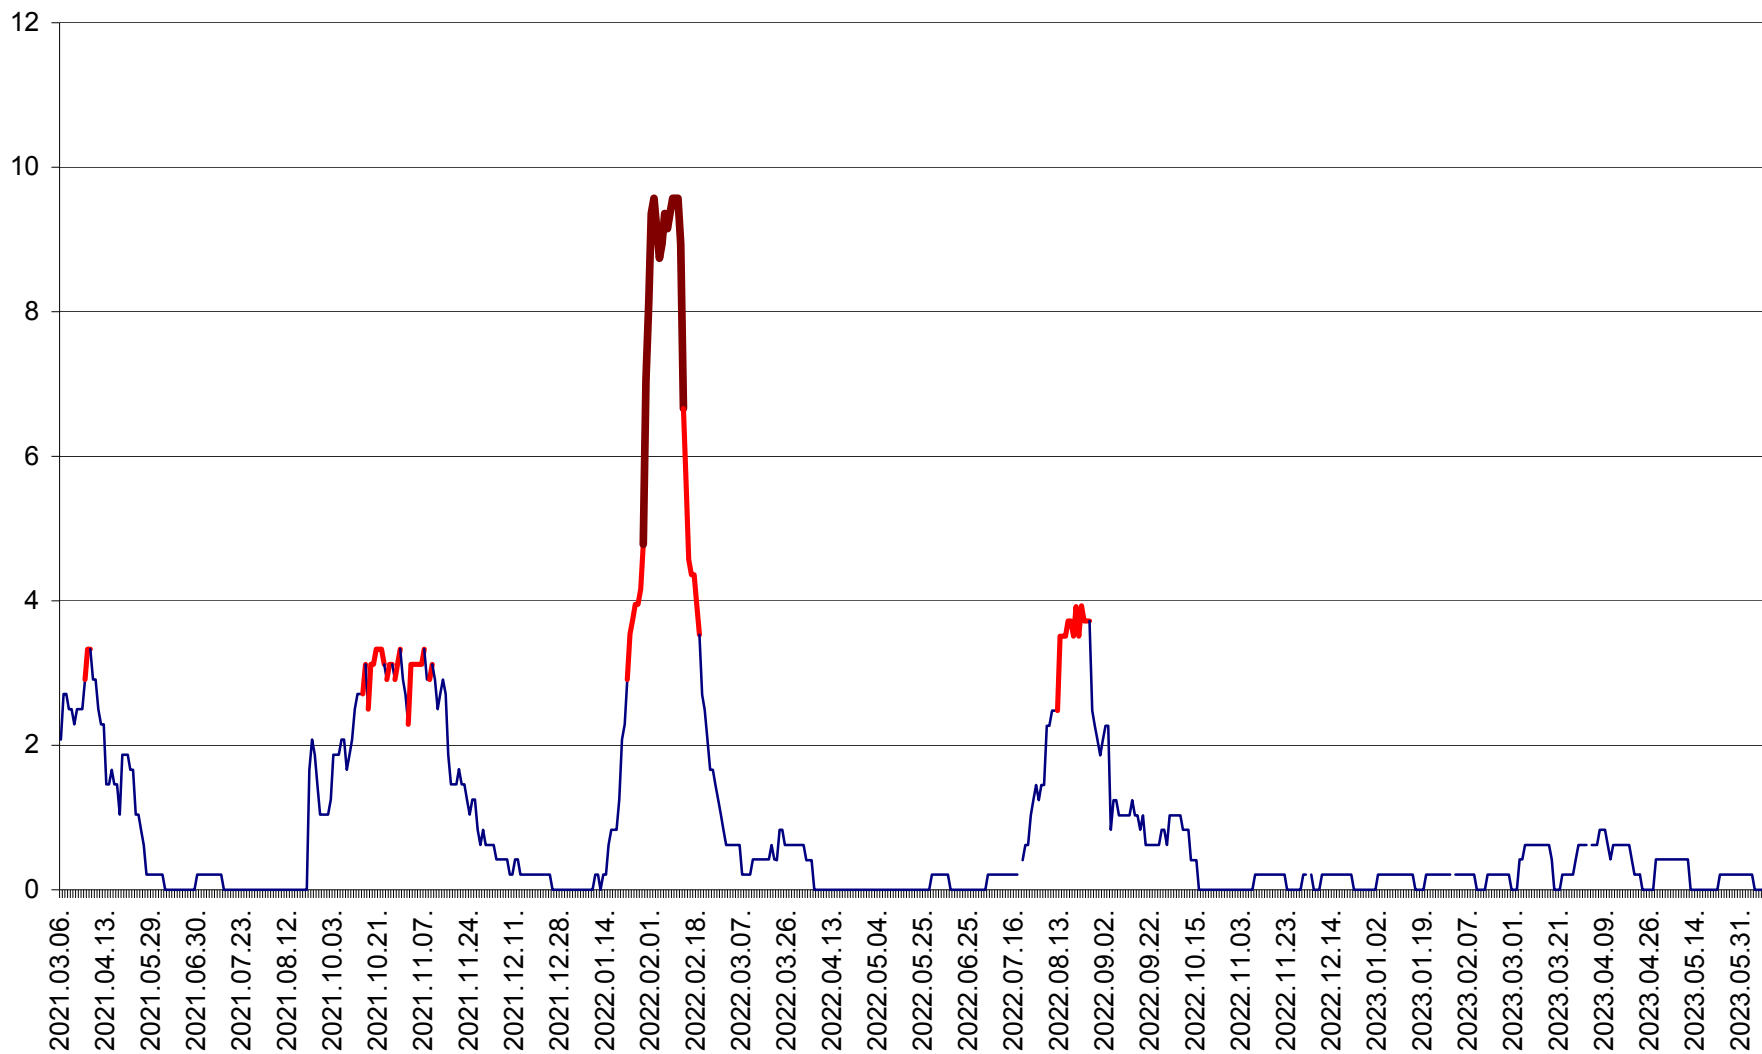

MUNICIPIUL GHEORGHENI - Evolutia incidentei cumulate pe 14 zile la % de locuitori
2021.03.07. - 2023.06.09.

JOSENI - Evolutia incidentei cumulate pe 14 zile la ‰ de locuitori
2021.03.07. - 2023.06.09.

LĂZAREA - Evolutia incidentei cumulate pe 14 zile la % de locuitori
2021.03.07. - 2023.06.09.

LELICENI - Evolutia incidentei cumulate pe 14 zile la ‰ de locuitori
2021.03.07. - 2023.06.09.

LUETA - Evolutia incidentei cumulate pe 14 zile la ‰ de locuitori
2021.03.07. - 2023.06.09.

LUNCA DE JOS - Evolutia incidentei cumulate pe 14 zile la ‰ de locuitori
2021.03.07. - 2023.06.09.

LUNCA DE SUS - Evolutia incidentei cumulate pe 14 zile la ‰ de locuitori
2021.03.07. - 2023.06.09.

LUPENI - Evolutia incidentei cumulate pe 14 zile la ‰ de locuitori
2021.03.07. - 2023.06.09.

MĂDĂRAȘ - Evolutia incidentei cumulate pe 14 zile la ‰ de locuitori
2021.03.07. - 2023.06.09.