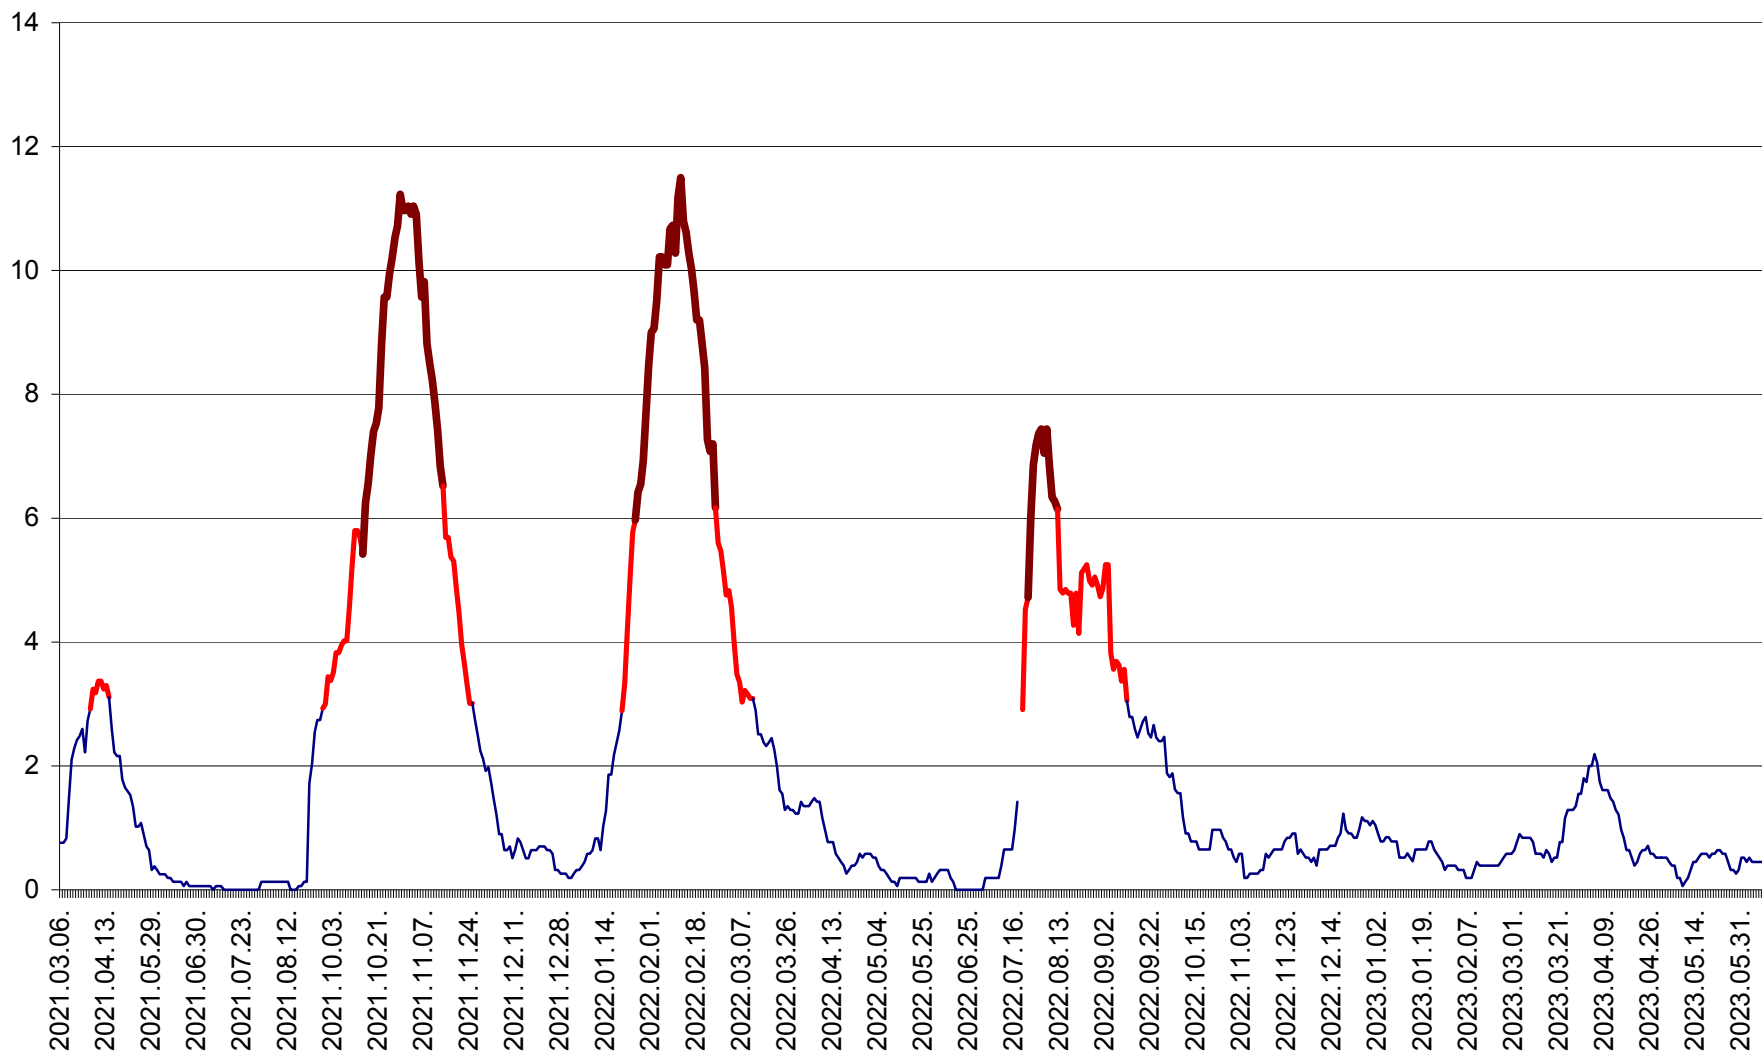

TULGHEȘ - Evolutia incidentei cumulate pe 14 zile la ‰ de locuitori
2021.03.07. - 2023.06.09.