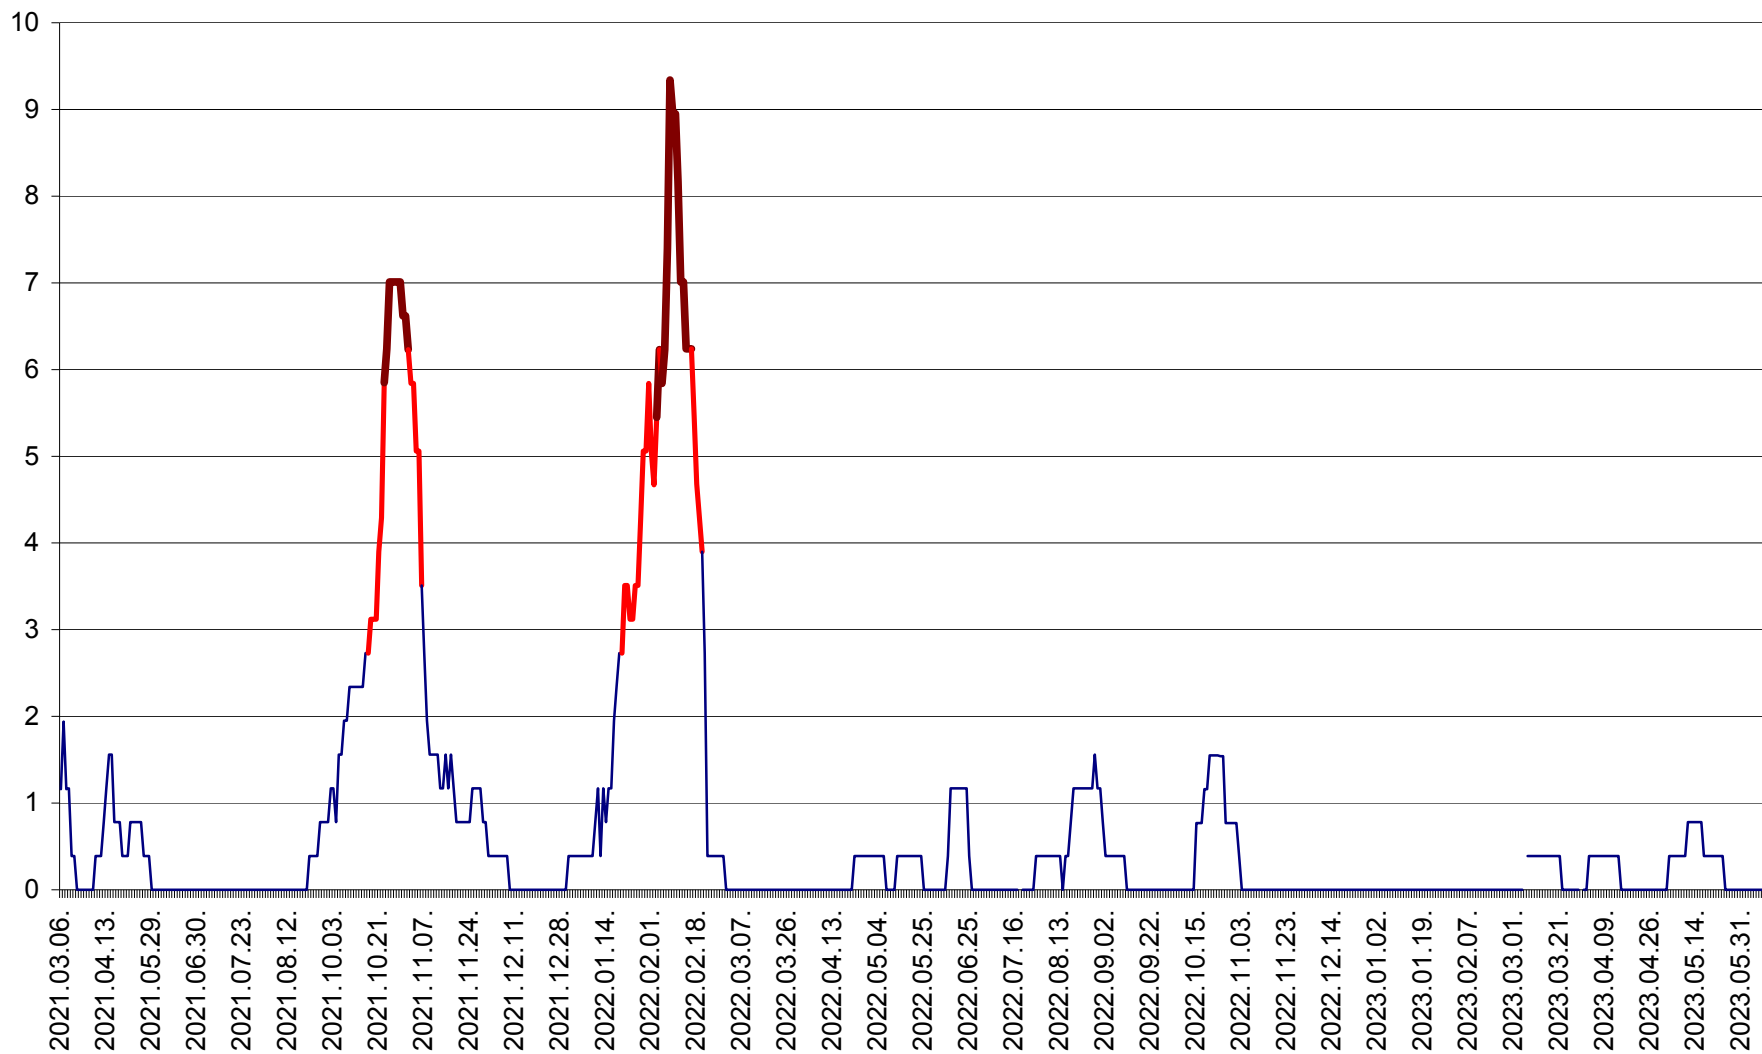

MUNICIPIUL TOPLIȚA - Evolutia incidentei cumulate pe 14 zile la ‰ de locuitori
2021.03.07. - 2023.06.09.