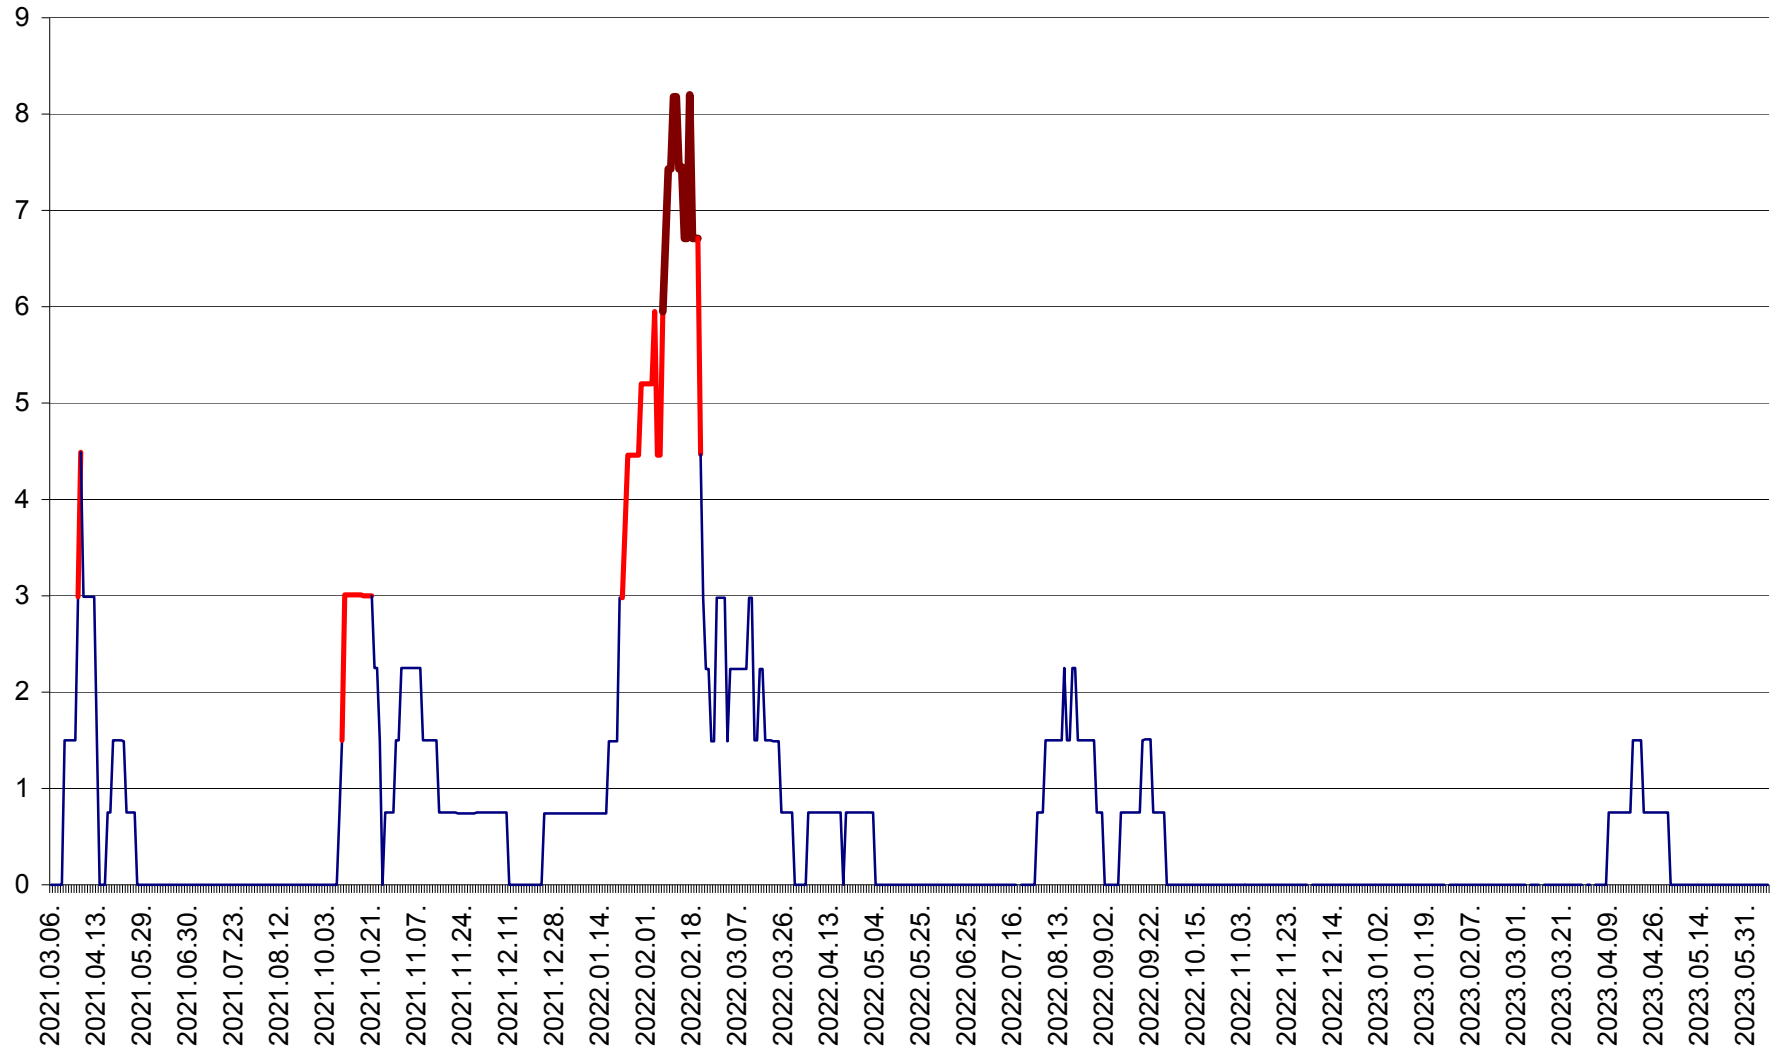

LELICENI - Evolutia incidentei cumulate pe 14 zile la ‰ de locuitori
2021.03.07. - 2023.06.09.

LUETA - Evolutia incidentei cumulate pe 14 zile la ‰ de locuitori
2021.03.07. - 2023.06.09.

LUNCA DE JOS - Evolutia incidentei cumulate pe 14 zile la ‰ de locuitori
2021.03.07. - 2023.06.09.

LUNCA DE SUS - Evolutia incidentei cumulate pe 14 zile la ‰ de locuitori
2021.03.07. - 2023.06.09.

LUPENI - Evolutia incidentei cumulate pe 14 zile la ‰ de locuitori
2021.03.07. - 2023.06.09.

MĂDĂRAȘ - Evolutia incidentei cumulate pe 14 zile la ‰ de locuitori
2021.03.07. - 2023.06.09.

MĂRTINIȘ - Evolutia incidentei cumulate pe 14 zile la % de locuitori
2021.03.07. - 2023.06.09.

MEREȘTI - Evolutia incidentei cumulate pe 14 zile la ‰ de locuitori
2021.03.07. - 2023.06.09.

MUNICIPIUL MIERCUREA-CIUC - Evolutia incidentei cumulate pe 14 zile la ‰ de locuitori
2021.03.07. - 2023.06.09.