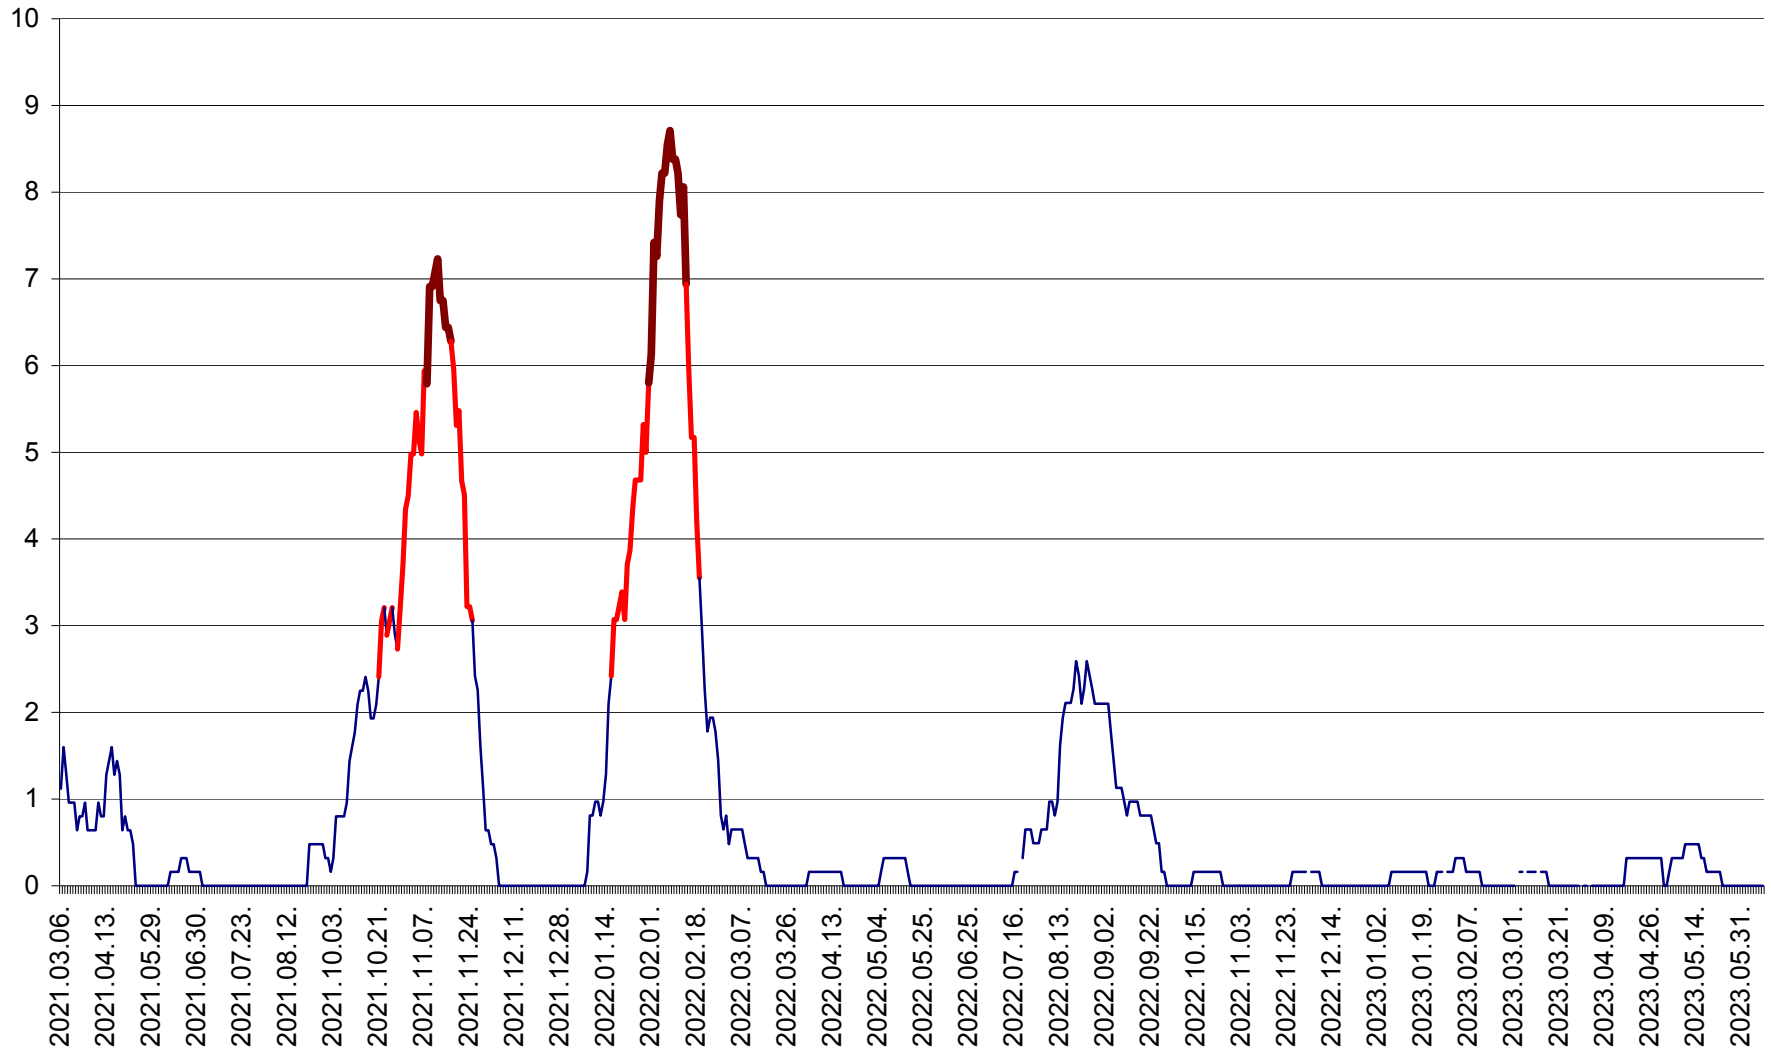

RACU - Evolutia incidentei cumulate pe 14 zile la ‰ de locuitori
2021.03.07. - 2023.06.09.

REMETEA - Evolutia incidentei cumulate pe 14 zile la % de locuitori
2021.03.07. - 2023.06.09.

SĂCEL - Evolutia incidentei cumulate pe 14 zile la ‰ de locuitori
2021.03.07. - 2023.06.09.

SÂNCRĂIENI - Evolutia incidentei cumulate pe 14 zile la ‰ de locuitori
2021.03.07. - 2023.06.09.

SÂNDOMIC - Evolutia incidentei cumulate pe 14 zile la ‰ de locuitori
2021.03.07. - 2023.06.09.

SÂNMARTIN - Evolutia incidentei cumulate pe 14 zile la ‰ de locuitori
2021.03.07. - 2023.06.09.