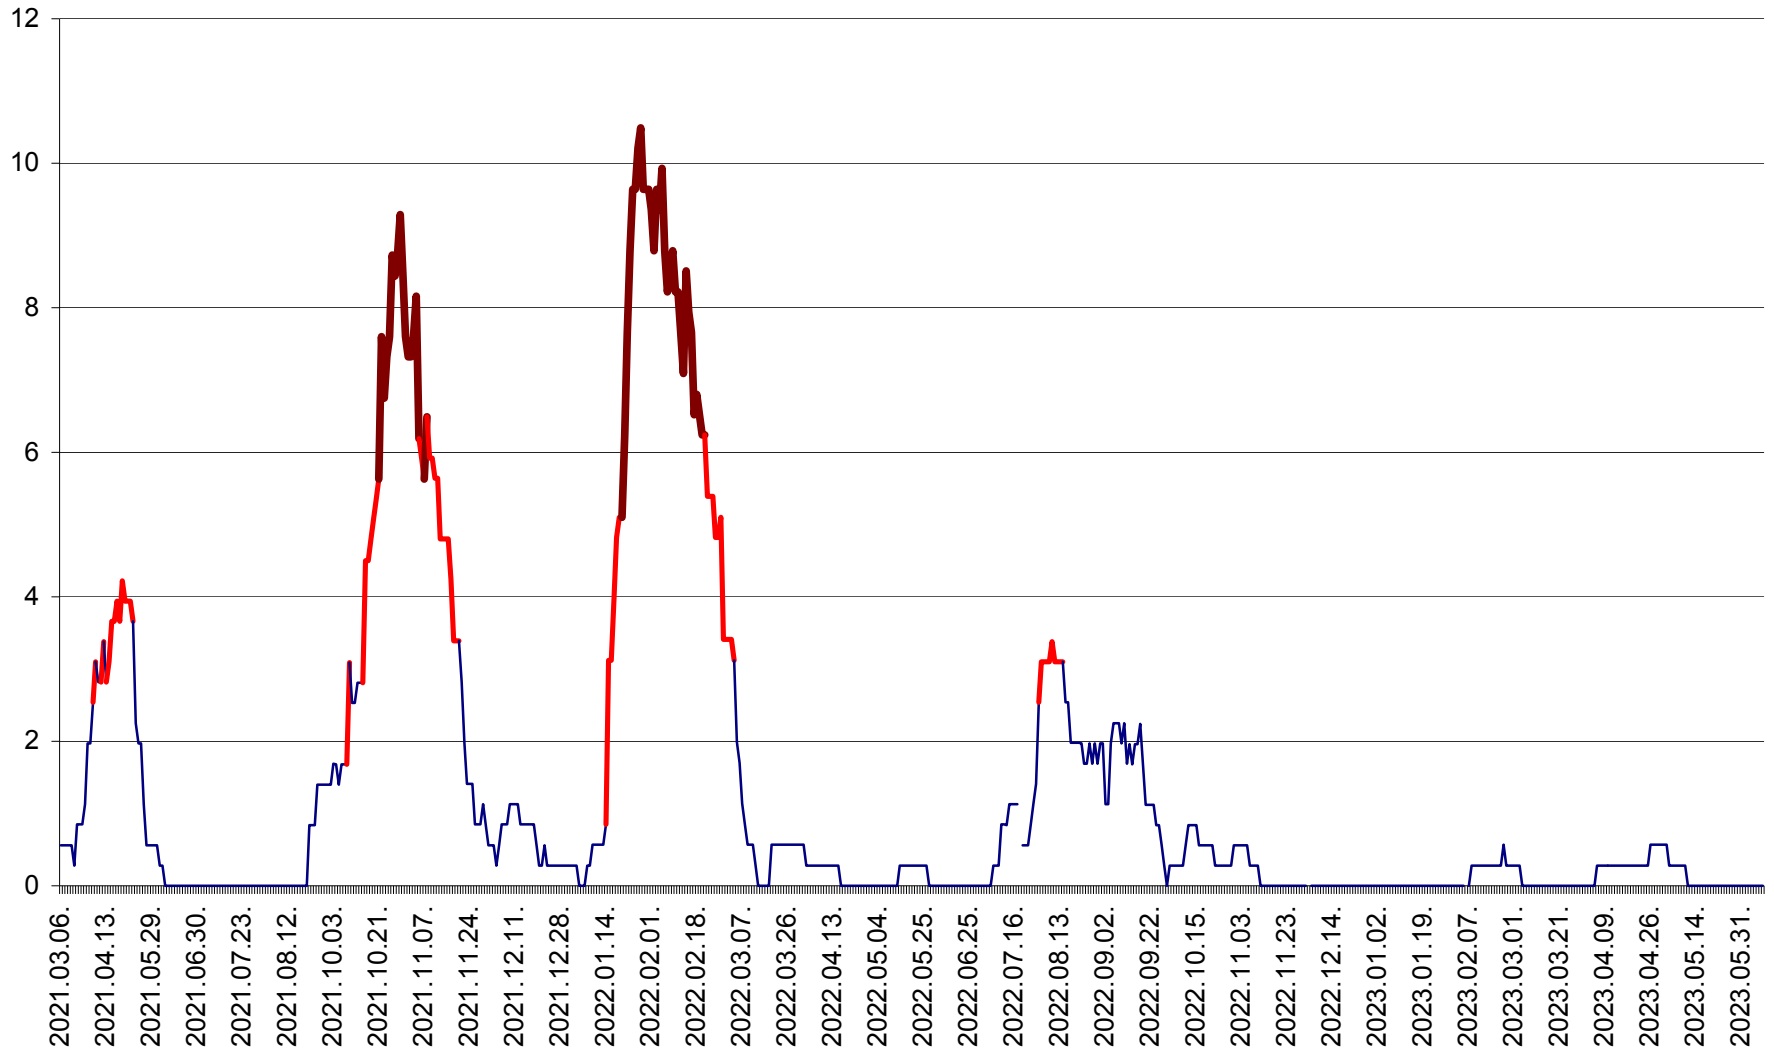

ORAȘ CRISTURU SECUIESC - Evolutia incidentei cumulate pe 14 zile la ‰ de locuitori
2021.03.07. - 2023.06.09.

DĂNEȘTI - Evolutia incidentei cumulate pe 14 zile la ‰ de locuitori
2021.03.07. - 2023.06.09.

DÂRJIU - Evolutia incidentei cumulate pe 14 zile la ‰ de locuitori
2021.03.07. - 2023.06.09.

DEALU - Evolutia incidentei cumulate pe 14 zile la ‰ de locuitori
2021.03.07. - 2023.06.09.

DITRĂU - Evolutia incidentei cumulate pe 14 zile la ‰ de locuitori
2021.03.07. - 2023.06.09.

FELICENI - Evolutia incidentei cumulate pe 14 zile la ‰ de locuitori
2021.03.07. - 2023.06.09.

FRUMOASA - Evolutia incidentei cumulate pe 14 zile la ‰ de locuitori
2021.03.07. - 2023.06.09.

GĂLĂUȚAȘ - Evoluția incidenței cumulate pe 14 zile la ‰ de locuitori
2021.03.07. - 2023.06.09.