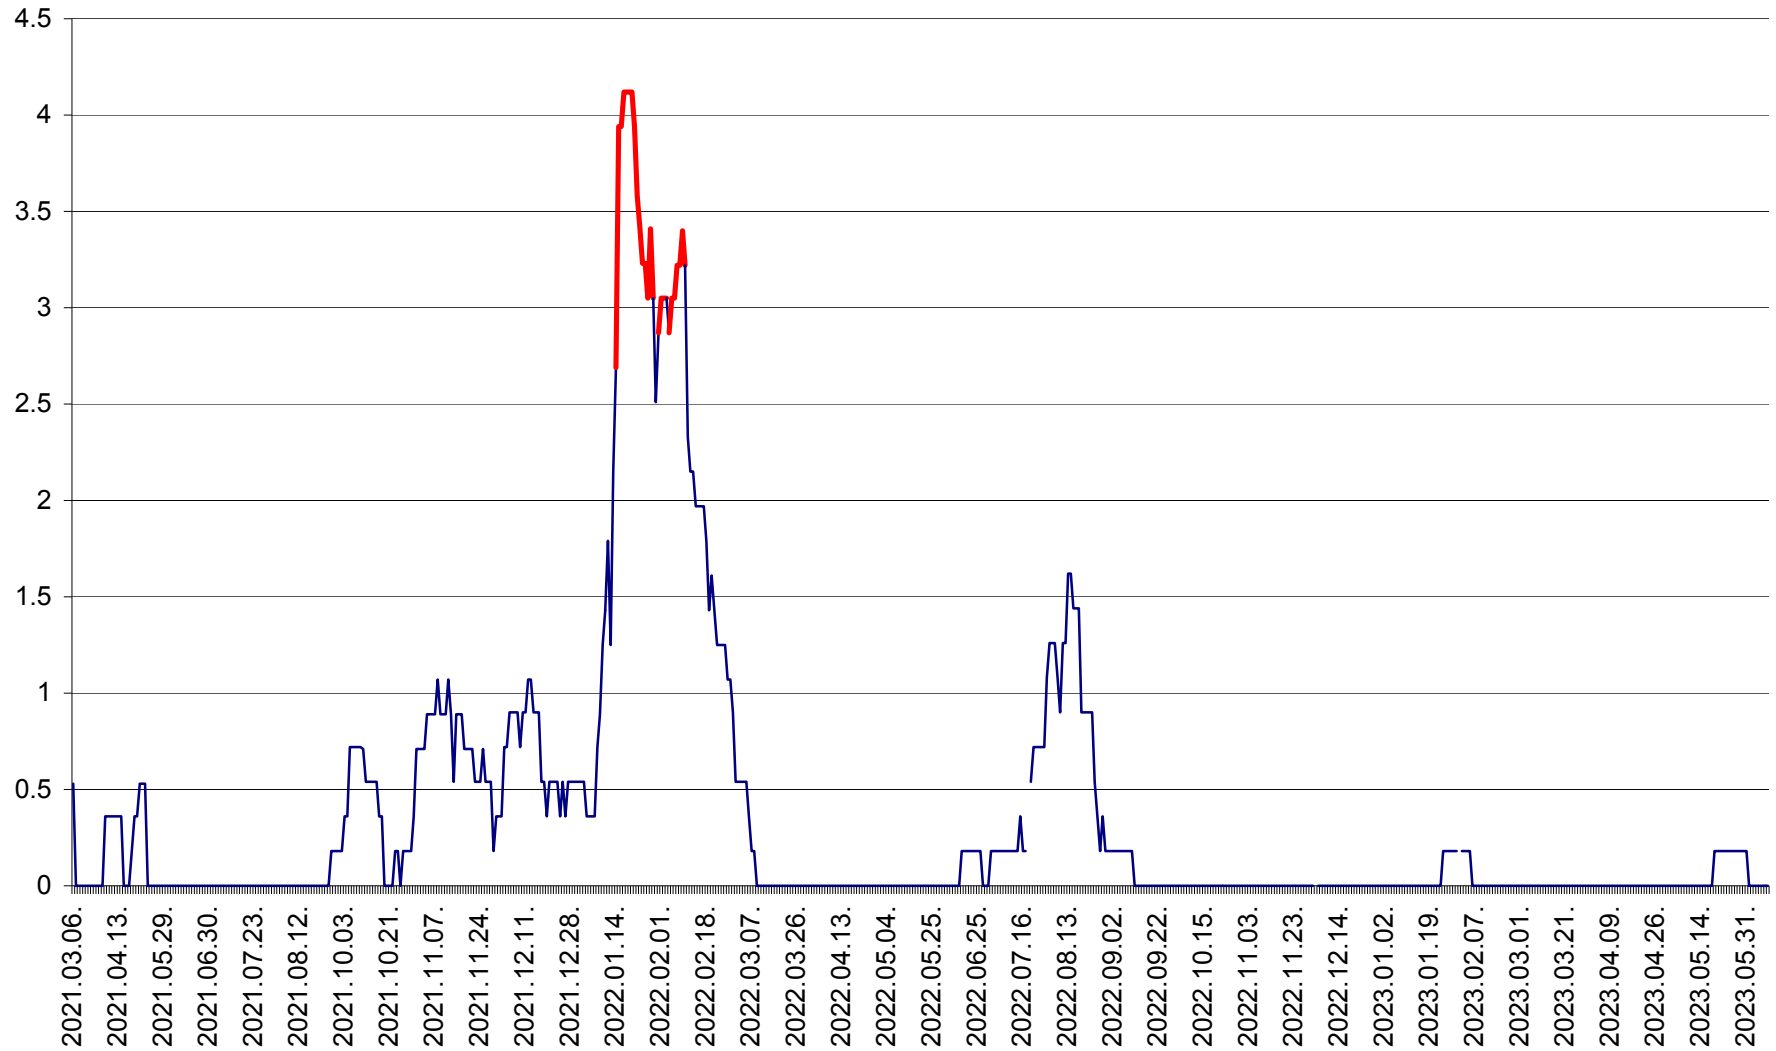

FELICENI - Evolutia incidentei cumulate pe 14 zile la ‰ de locuitori
2021.03.07. - 2023.06.09.

FRUMOASA - Evolutia incidentei cumulate pe 14 zile la ‰ de locuitori
2021.03.07. - 2023.06.09.

GĂLĂUȚAȘ - Evoluția incidenței cumulate pe 14 zile la ‰ de locuitori
2021.03.07. - 2023.06.09.

MUNICIPIUL GHEORGHENI - Evolutia incidentei cumulate pe 14 zile la % de locuitori
2021.03.07. - 2023.06.09.

JOSENI - Evolutia incidentei cumulate pe 14 zile la ‰ de locuitori
2021.03.07. - 2023.06.09.

LĂZAREA - Evolutia incidentei cumulate pe 14 zile la % de locuitori
2021.03.07. - 2023.06.09.

LELICENI - Evolutia incidentei cumulate pe 14 zile la ‰ de locuitori
2021.03.07. - 2023.06.09.

LUETA - Evolutia incidentei cumulate pe 14 zile la ‰ de locuitori
2021.03.07. - 2023.06.09.

LUNCA DE JOS - Evolutia incidentei cumulate pe 14 zile la ‰ de locuitori
2021.03.07. - 2023.06.09.