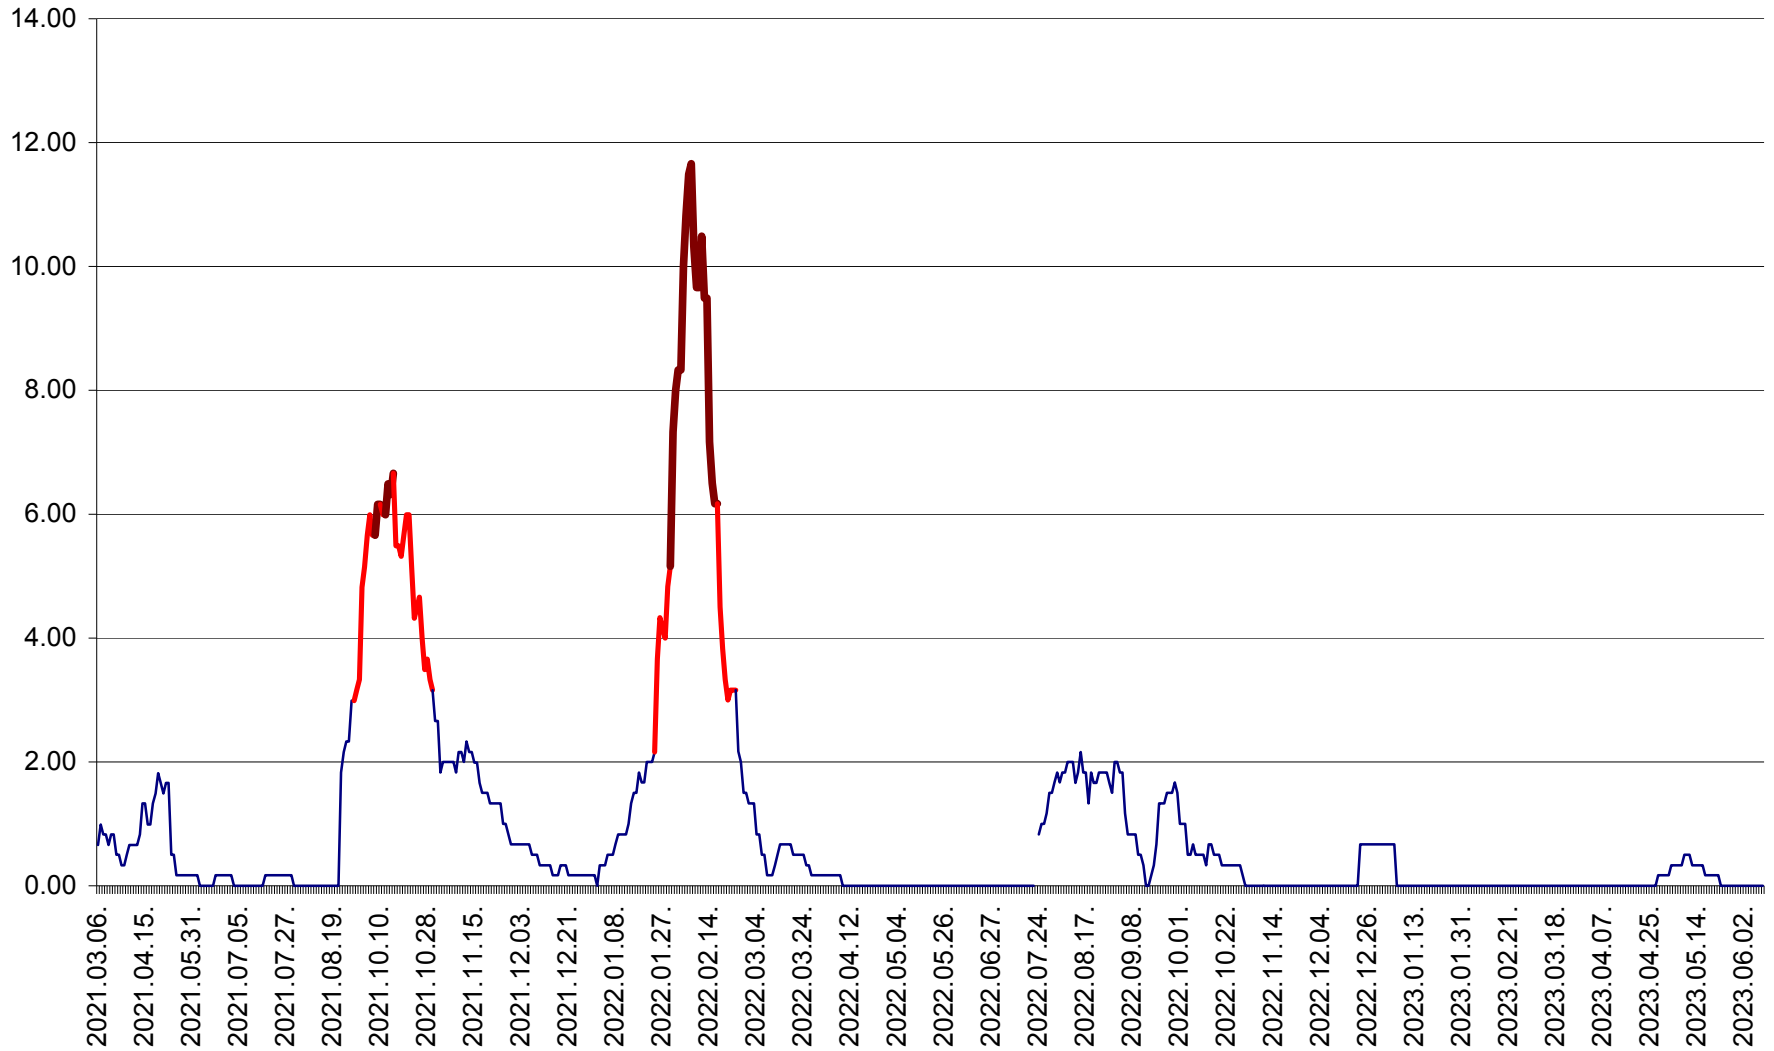

TUȘNAD - Evolutia incidentei cumulate pe 14 zile la ‰ de locuitori
2021.03.07. - 2023.06.09.

ULIEȘ - Evoluția incidenței cumulate pe 14 zile la ‰ de locuitori
2021.03.07. - 2023.06.09.

VĂRȘAG - Evolutia incidentei cumulate pe 14 zile la ‰ de locuitori
2021.03.07. - 2023.06.09.

ORAȘ VLĂHIȚA - Evolutia incidentei cumulate pe 14 zile la ‰ de locuitori
2021.03.07. - 2023.06.09.

VOȘLĂBENI - Evolutia incidentei cumulate pe 14 zile la ‰ de locuitori
2021.03.07. - 2023.06.09.

ZETEA - Evolutia incidentei cumulate pe 14 zile la ‰ de locuitori
2021.03.07. - 2023.06.09.