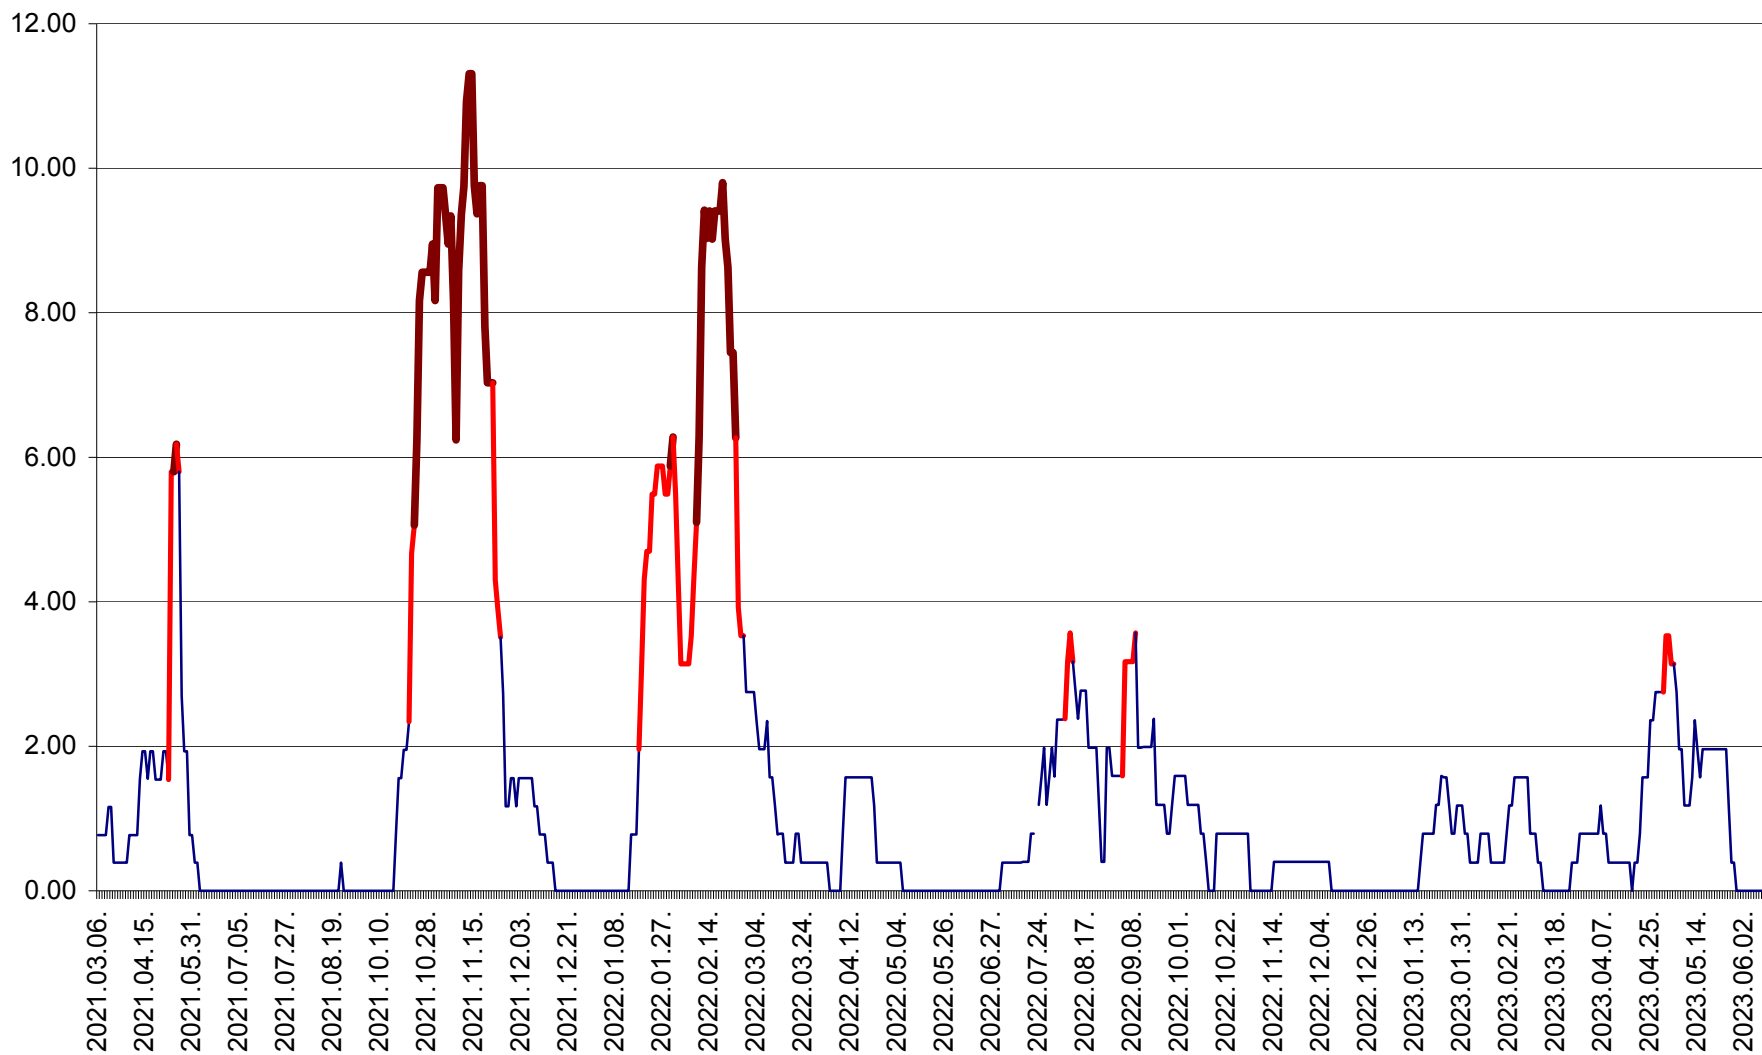

ATID - Evolutia incidentei cumulate pe 14 zile la ‰ de locuitori
2021.03.07. - 2023.06.09.

AVRĂMEȘTI - Evolutia incidentei cumulate pe 14 zile la ‰ de locuitori
2021.03.07. - 2023.06.09.

ORAȘ BĂILE TUȘNAD - Evolutia incidentei cumulate pe 14 zile la ‰ de locuitori
2021.03.07. - 2023.06.09.

ORAȘ BĂLAN - Evoluția incidenței cumulate pe 14 zile la ‰ de locuitori
2021.03.07. - 2023.06.09.

BILBOR - Evolutia incidentei cumulate pe 14 zile la ‰ de locuitori
2021.03.07. - 2023.06.09.

ORAȘ BORSEC - Evolutia incidentei cumulate pe 14 zile la ‰ de locuitori
2021.03.07. - 2023.06.09.

BRĂDEȘTI - Evoluția incidenței cumulate pe 14 zile la ‰ de locuitori
2021.03.07. - 2023.06.09.

CĂPÂLNIȚA - Evoluția incidenței cumulate pe 14 zile la ‰ de locuitori
2021.03.07. - 2023.06.09.

CÂRȚA - Evolutia incidentei cumulate pe 14 zile la ‰ de locuitori
2021.03.07. - 2023.06.09.