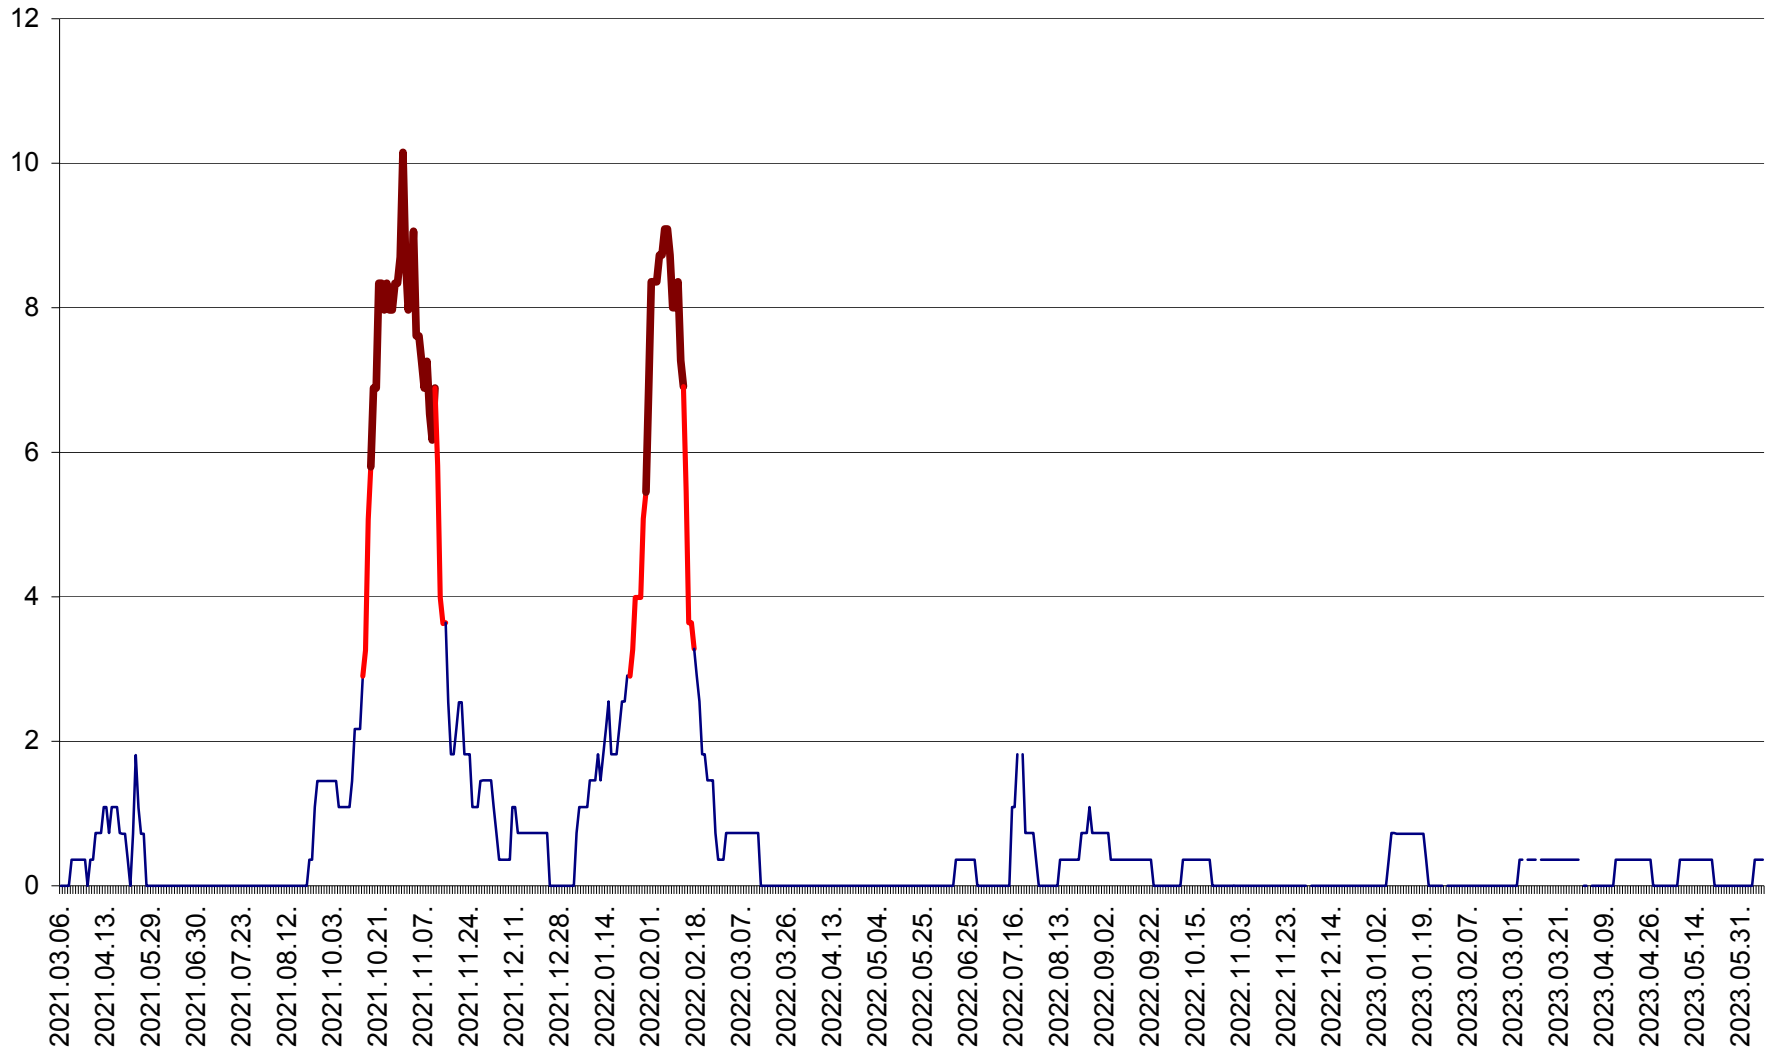

MĂRTINIȘ - Evolutia incidentei cumulate pe 14 zile la % de locuitori
2021.03.07. - 2023.06.09.

MEREȘTI - Evolutia incidentei cumulate pe 14 zile la ‰ de locuitori
2021.03.07. - 2023.06.09.

MUNICIPIUL MIERCUREA-CIUC - Evolutia incidentei cumulate pe 14 zile la ‰ de locuitori
2021.03.07. - 2023.06.09.

MIHĂILENI - Evolutia incidentei cumulate pe 14 zile la ‰ de locuitori
2021.03.07. - 2023.06.09.

MUGENI - Evolutia incidentei cumulate pe 14 zile la ‰ de locuitori
2021.03.07. - 2023.06.09.

OCLAND - Evolutia incidentei cumulate pe 14 zile la ‰ de locuitori
2021.03.07. - 2023.06.09.