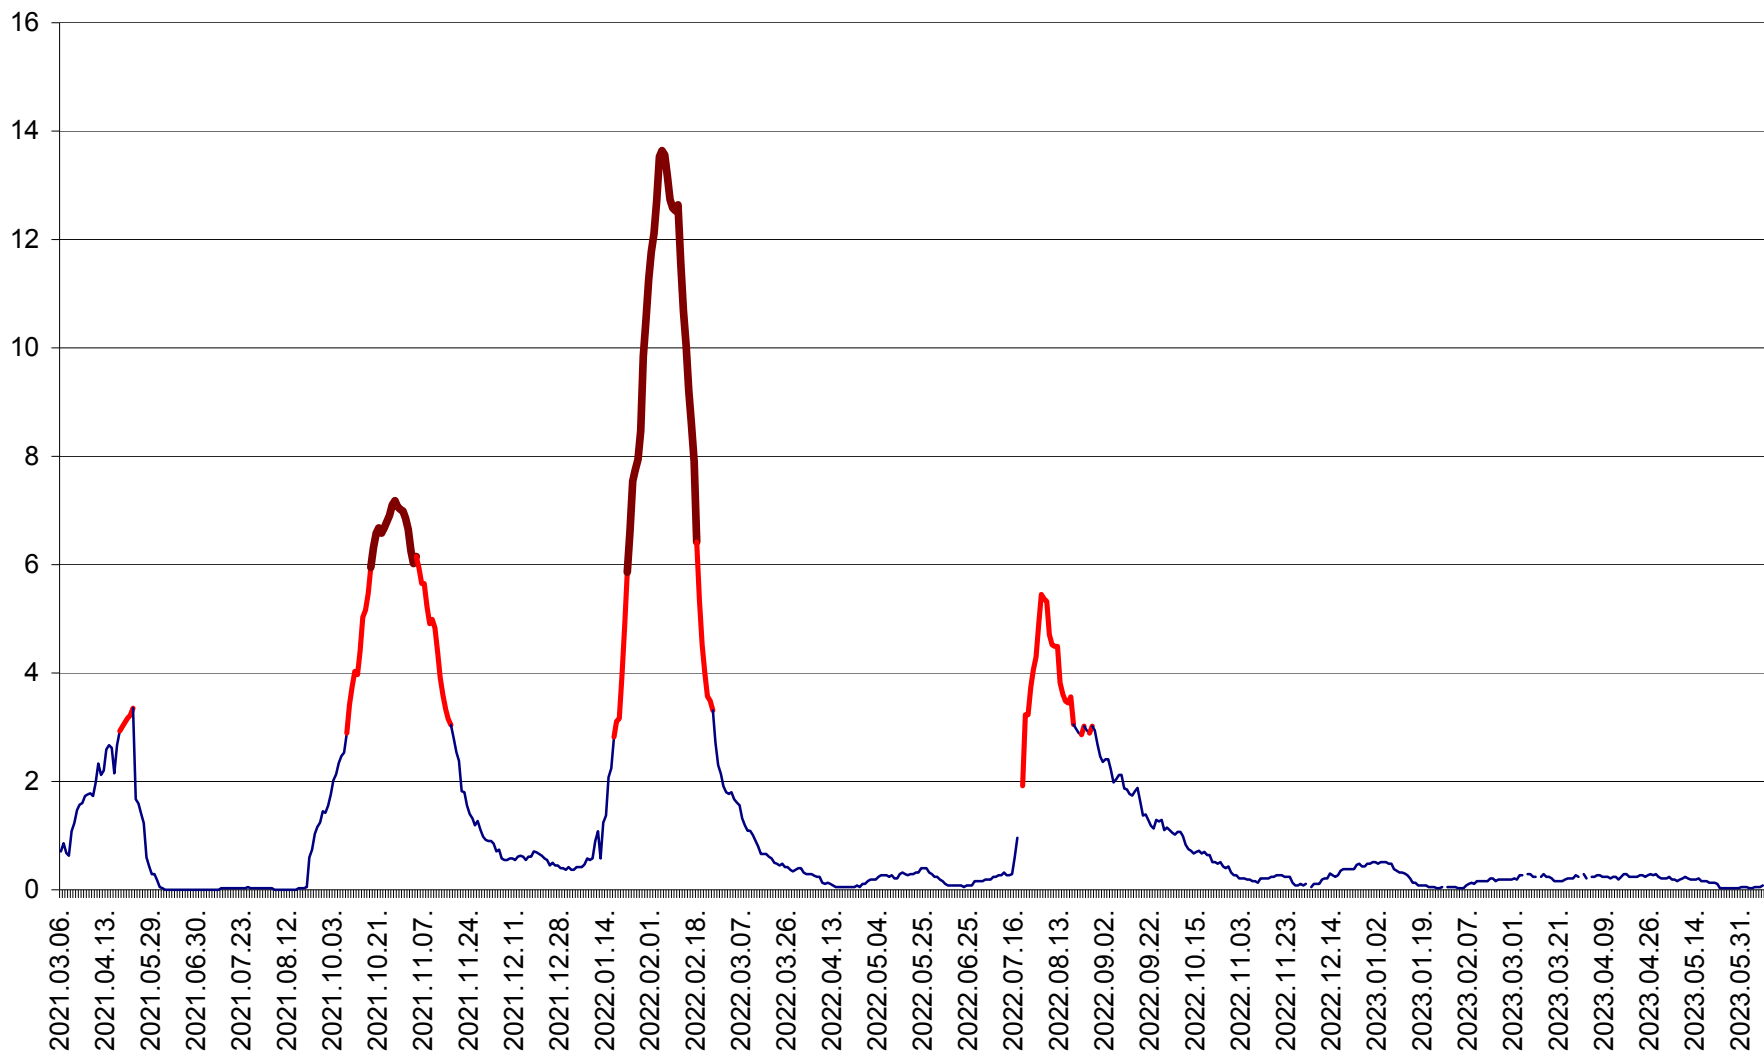

PĂULENI-CIUC - Evolutia incidentei cumulate pe 14 zile la % de locuitori
2021.03.07. - 2023.06.09.