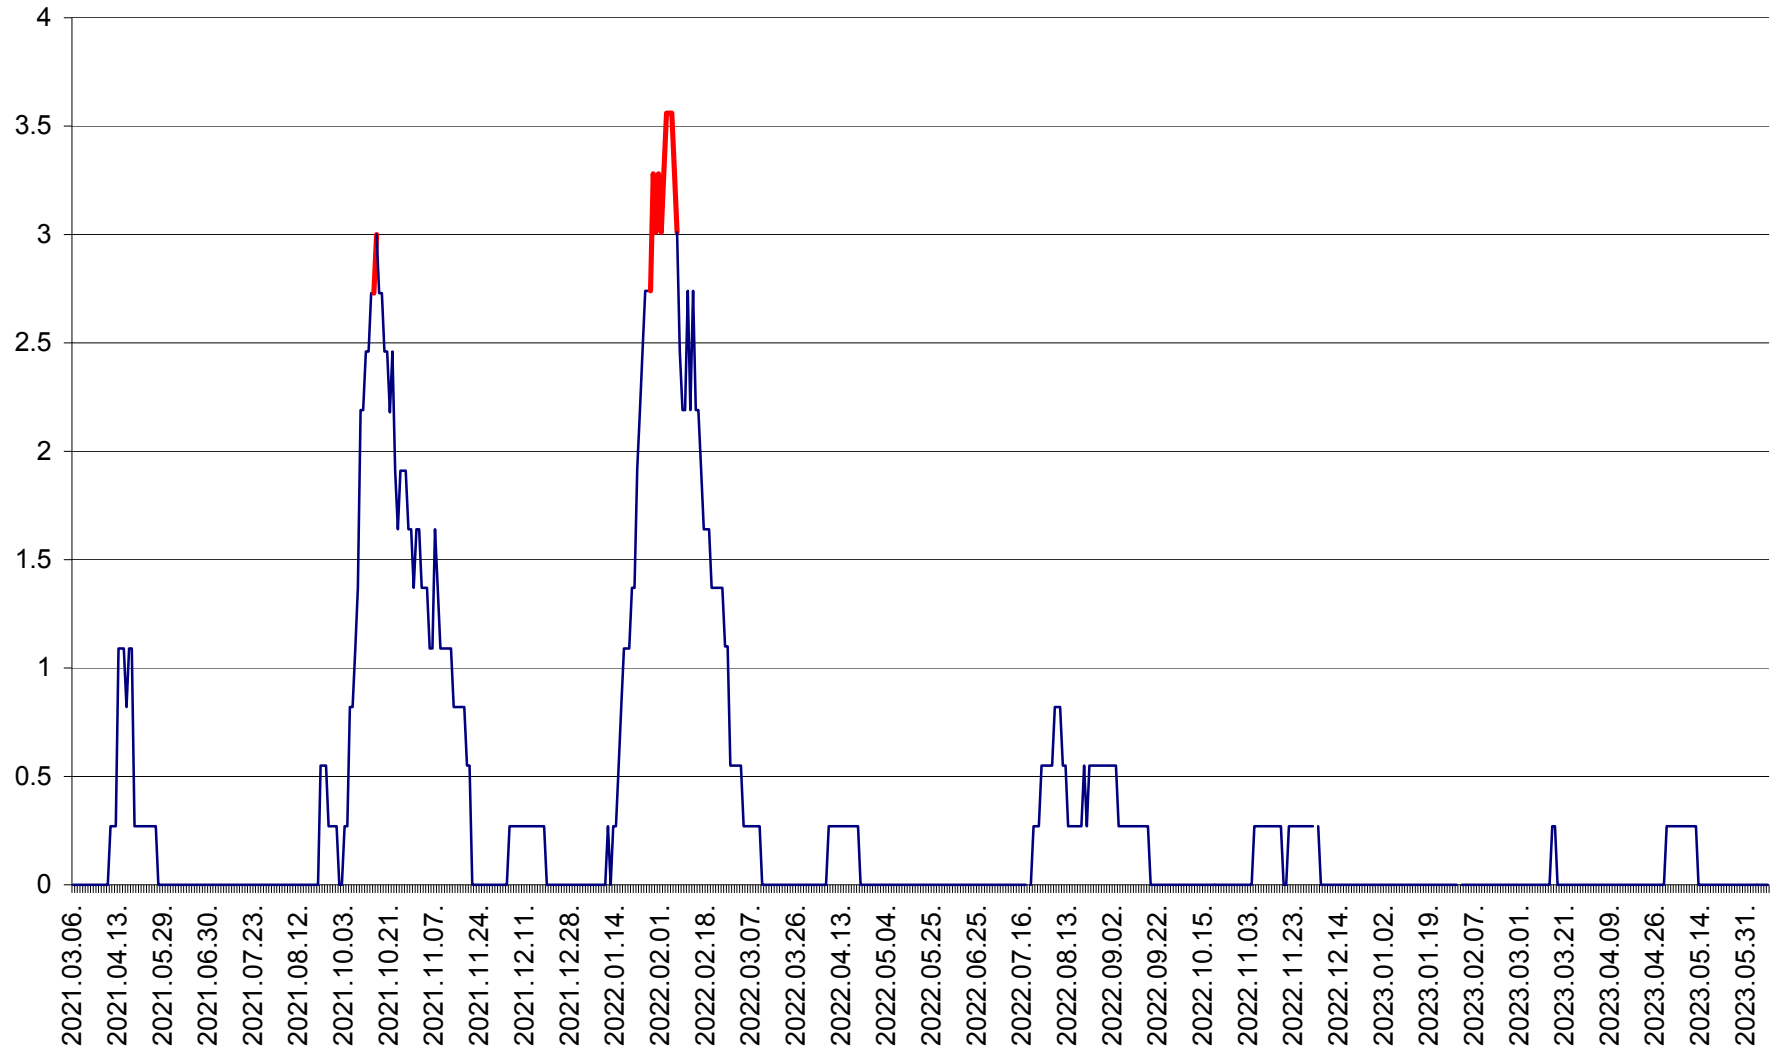

FELICENI - Evolutia incidentei cumulate pe 14 zile la ‰ de locuitori
2021.03.07. - 2023.06.09.

FRUMOASA - Evolutia incidentei cumulate pe 14 zile la ‰ de locuitori
2021.03.07. - 2023.06.09.

GĂLĂUȚAȘ - Evoluția incidenței cumulate pe 14 zile la ‰ de locuitori
2021.03.07. - 2023.06.09.

MUNICIPIUL GHEORGHENI - Evolutia incidentei cumulate pe 14 zile la % de locuitori
2021.03.07. - 2023.06.09.

JOSENI - Evolutia incidentei cumulate pe 14 zile la ‰ de locuitori
2021.03.07. - 2023.06.09.

LĂZAREA - Evolutia incidentei cumulate pe 14 zile la % de locuitori
2021.03.07. - 2023.06.09.

LELICENI - Evolutia incidentei cumulate pe 14 zile la ‰ de locuitori
2021.03.07. - 2023.06.09.

LUETA - Evolutia incidentei cumulate pe 14 zile la ‰ de locuitori
2021.03.07. - 2023.06.09.

LUNCA DE JOS - Evolutia incidentei cumulate pe 14 zile la ‰ de locuitori
2021.03.07. - 2023.06.09.