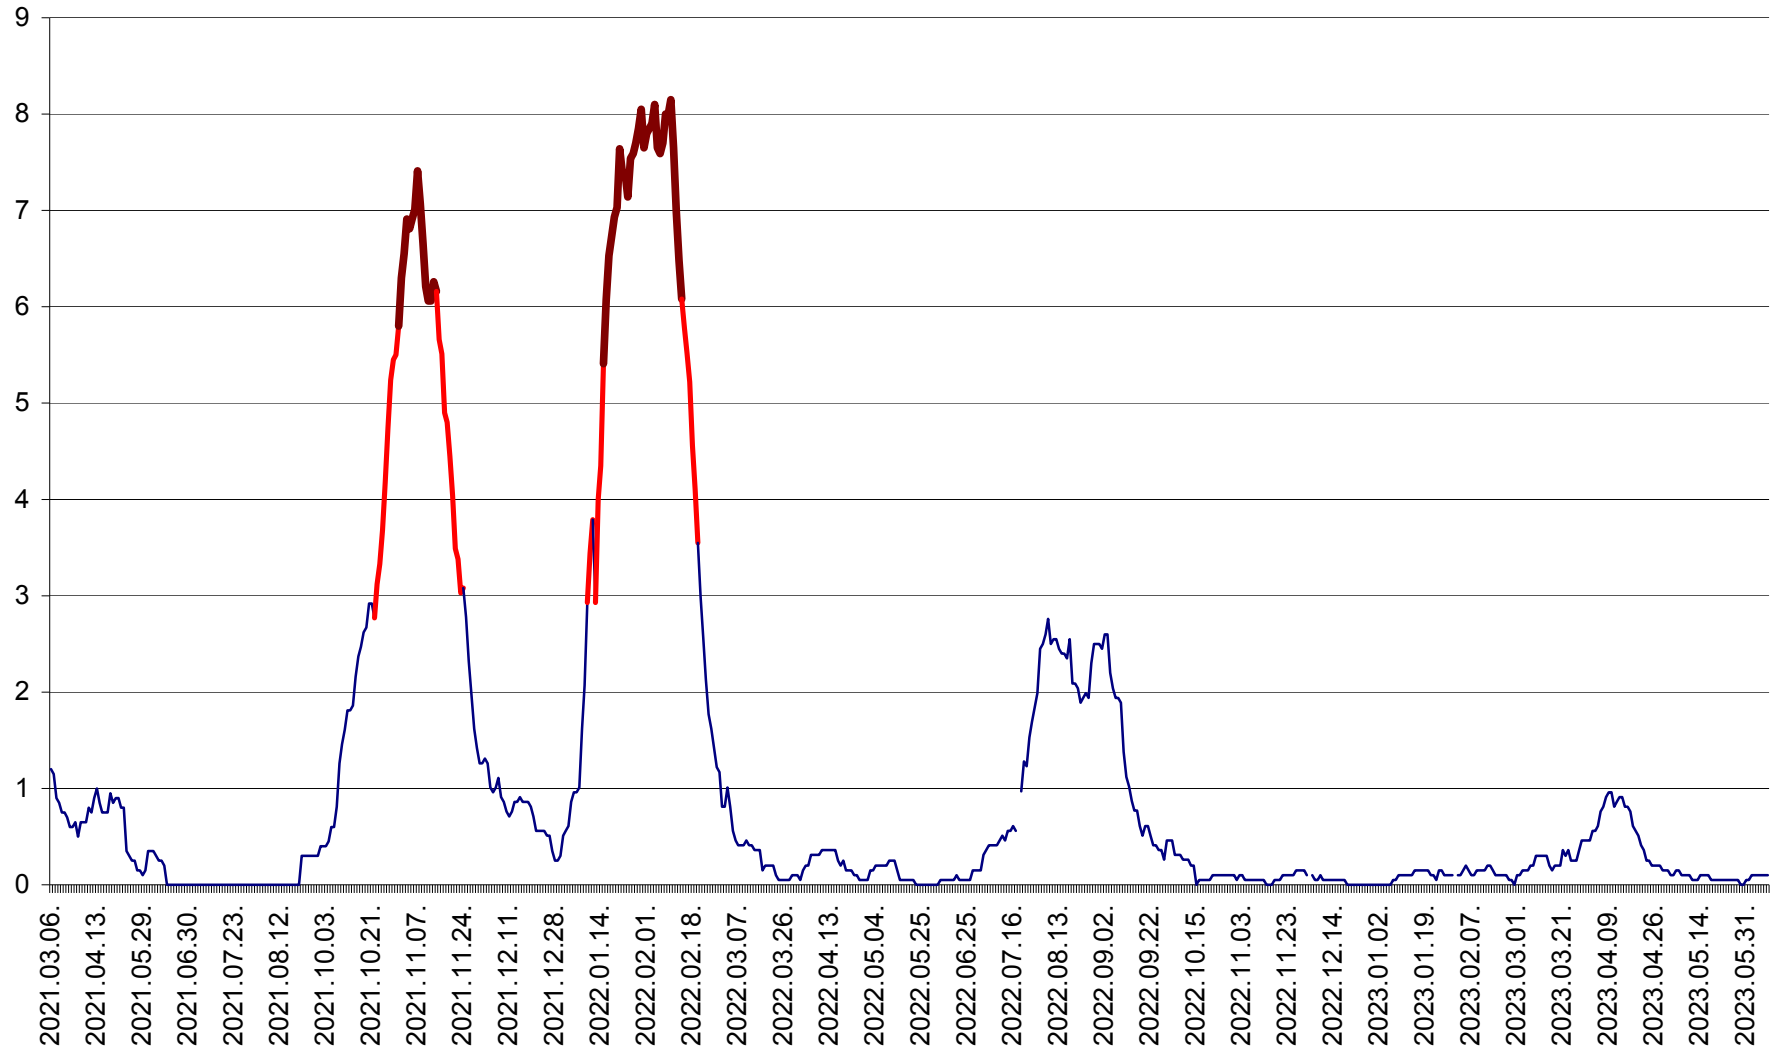

DÂRJIU - Evolutia incidentei cumulate pe 14 zile la ‰ de locuitori
2021.03.07. - 2023.06.09.

DEALU - Evolutia incidentei cumulate pe 14 zile la ‰ de locuitori
2021.03.07. - 2023.06.09.

DITRĂU - Evolutia incidentei cumulate pe 14 zile la ‰ de locuitori
2021.03.07. - 2023.06.09.

FELICENI - Evolutia incidentei cumulate pe 14 zile la ‰ de locuitori
2021.03.07. - 2023.06.09.

FRUMOASA - Evolutia incidentei cumulate pe 14 zile la ‰ de locuitori
2021.03.07. - 2023.06.09.

GĂLĂUȚAȘ - Evoluția incidenței cumulate pe 14 zile la ‰ de locuitori
2021.03.07. - 2023.06.09.

MUNICIPIUL GHEORGHENI - Evolutia incidentei cumulate pe 14 zile la % de locuitori
2021.03.07. - 2023.06.09.

JOSENI - Evolutia incidentei cumulate pe 14 zile la ‰ de locuitori
2021.03.07. - 2023.06.09.

LĂZAREA - Evolutia incidentei cumulate pe 14 zile la % de locuitori
2021.03.07. - 2023.06.09.

LELICENI - Evolutia incidentei cumulate pe 14 zile la ‰ de locuitori
2021.03.07. - 2023.06.09.

LUETA - Evolutia incidentei cumulate pe 14 zile la ‰ de locuitori
2021.03.07. - 2023.06.09.

LUNCA DE JOS - Evolutia incidentei cumulate pe 14 zile la ‰ de locuitori
2021.03.07. - 2023.06.09.