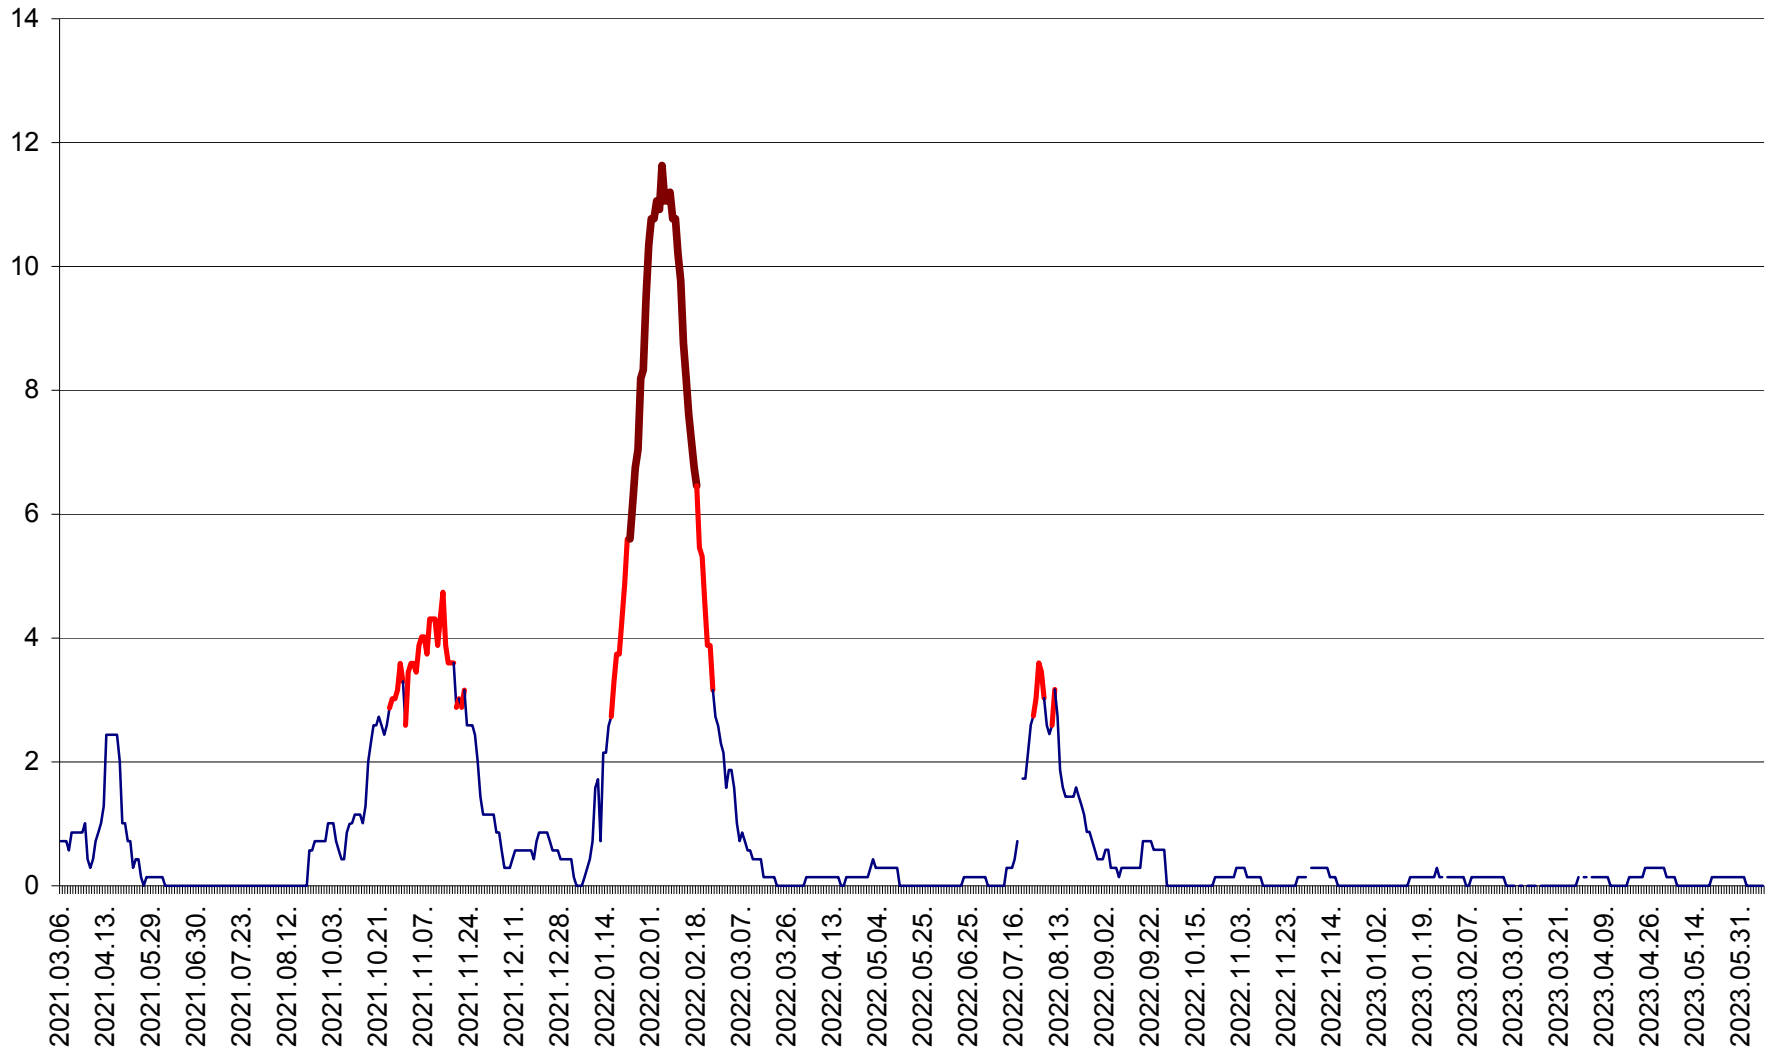

MIHĂILENI - Evolutia incidentei cumulate pe 14 zile la ‰ de locuitori
2021.03.07. - 2023.06.09.

MUGENI - Evolutia incidentei cumulate pe 14 zile la ‰ de locuitori
2021.03.07. - 2023.06.09.

OCLAND - Evolutia incidentei cumulate pe 14 zile la ‰ de locuitori
2021.03.07. - 2023.06.09.

MUNICIPIUL ODORHEIU SECUIESC - Evolutia incidentei cumulate pe 14 zile la ‰ de locuitori
2021.03.07. - 2023.06.09.

PĂULENI-CIUC - Evolutia incidentei cumulate pe 14 zile la % de locuitori
2021.03.07. - 2023.06.09.

PLĂIEȘII DE JOS - Evoluția incidenței cumulate pe 14 zile la ‰ de locuitori
2021.03.07. - 2023.06.09.

PORUMBENI - Evolutia incidentei cumulate pe 14 zile la ‰ de locuitori
2021.03.07. - 2023.06.09.

PRAID - Evolutia incidentei cumulate pe 14 zile la ‰ de locuitori
2021.03.07. - 2023.06.09.