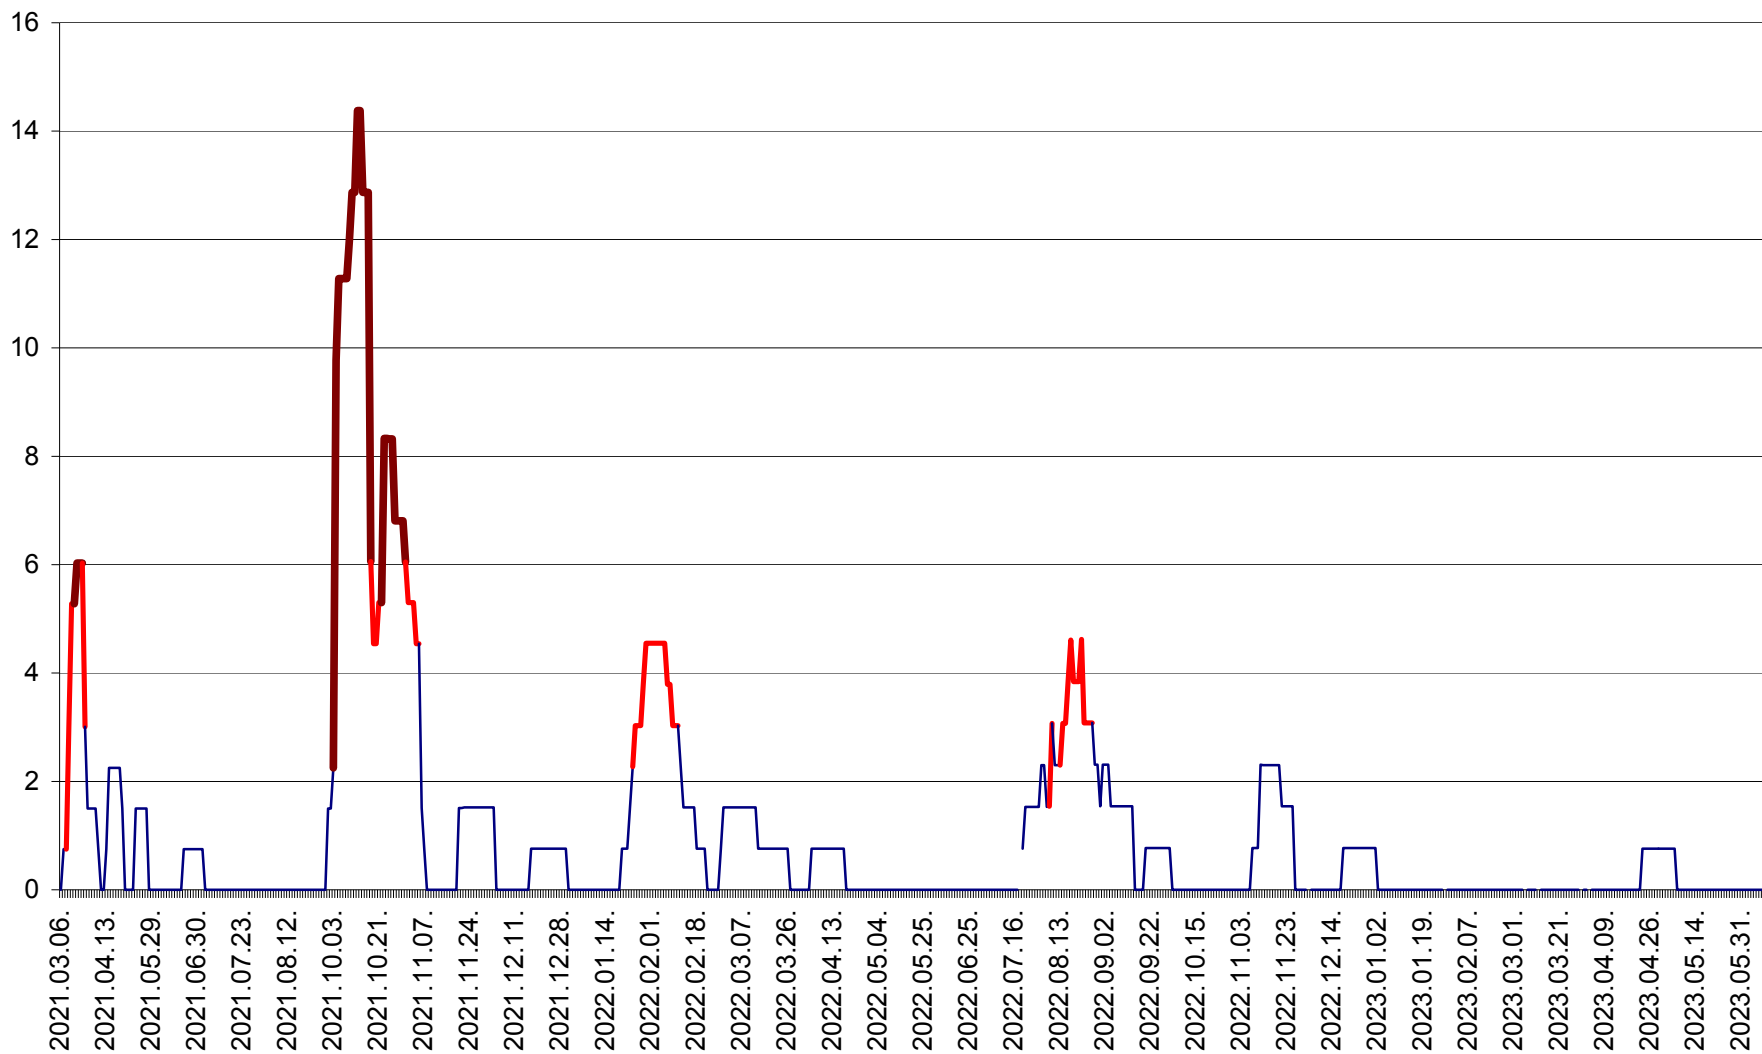

MĂRTINIȘ - Evolutia incidentei cumulate pe 14 zile la % de locuitori
2021.03.07. - 2023.06.09.

MEREȘTI - Evolutia incidentei cumulate pe 14 zile la ‰ de locuitori
2021.03.07. - 2023.06.09.

MUNICIPIUL MIERCUREA-CIUC - Evolutia incidentei cumulate pe 14 zile la ‰ de locuitori
2021.03.07. - 2023.06.09.

MIHĂILENI - Evolutia incidentei cumulate pe 14 zile la ‰ de locuitori
2021.03.07. - 2023.06.09.

MUGENI - Evolutia incidentei cumulate pe 14 zile la ‰ de locuitori
2021.03.07. - 2023.06.09.

OCLAND - Evolutia incidentei cumulate pe 14 zile la ‰ de locuitori
2021.03.07. - 2023.06.09.