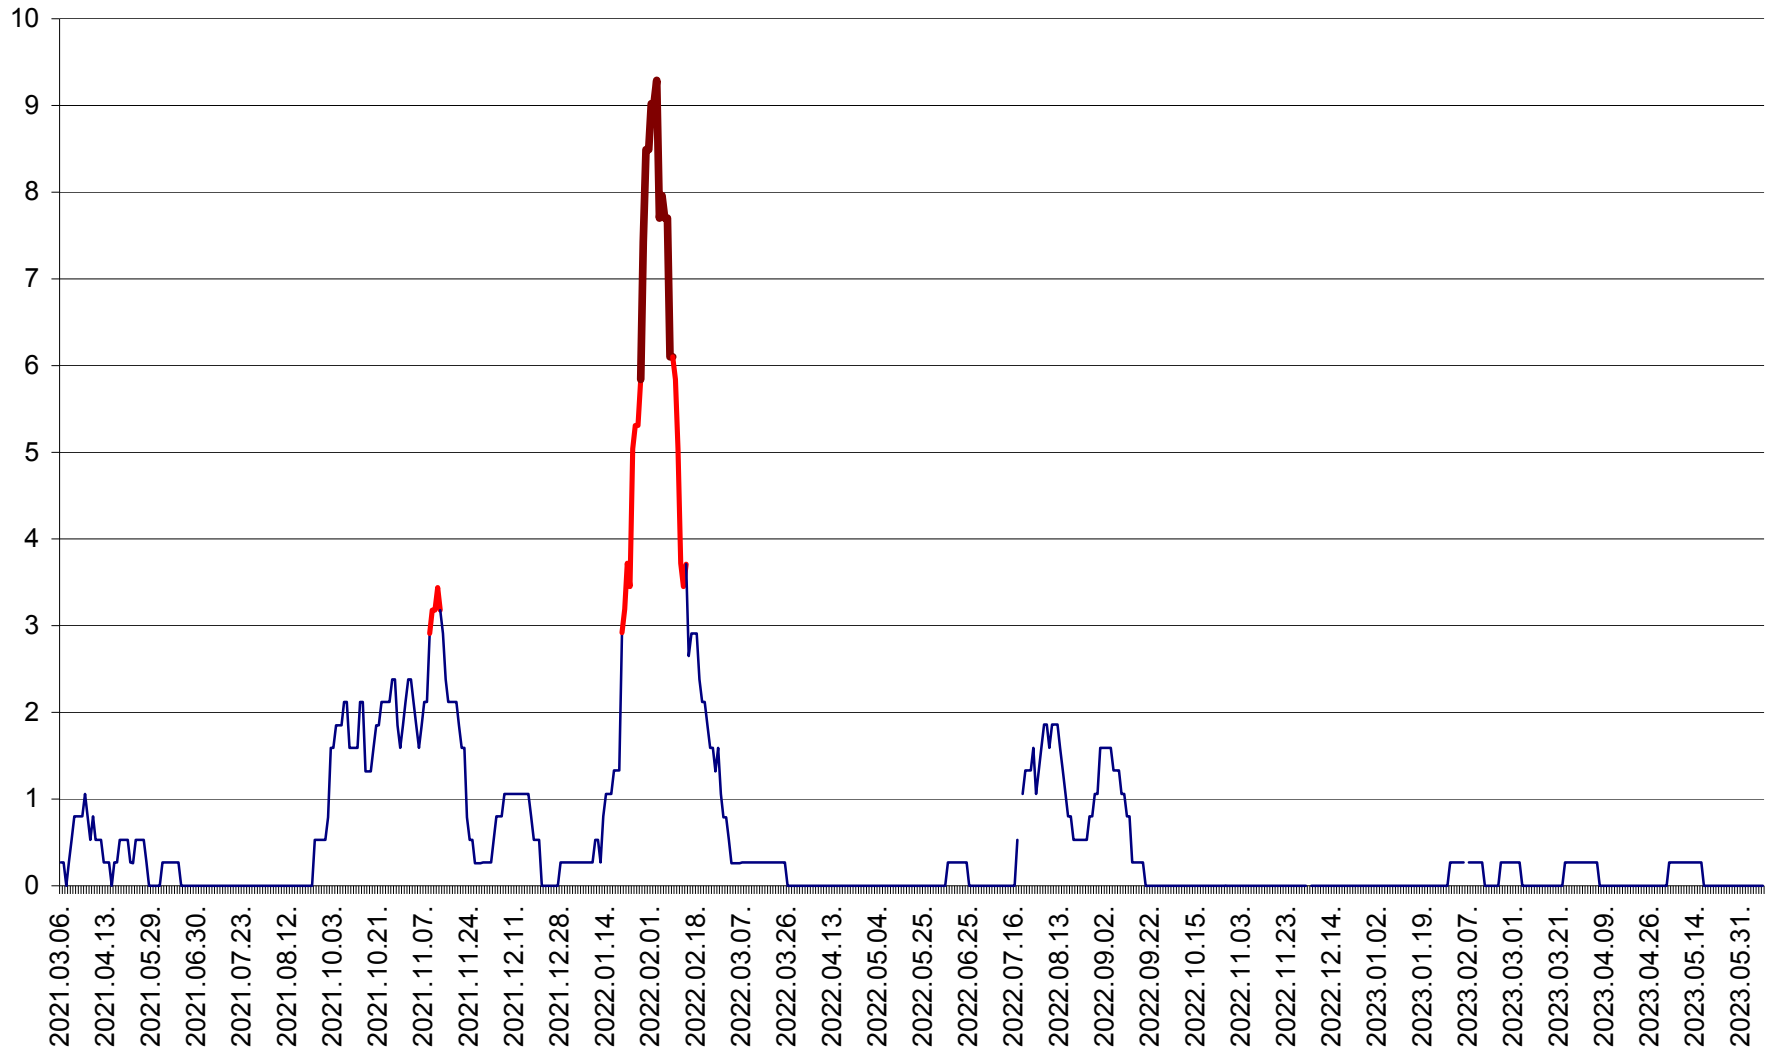

ORAȘ CRISTURU SECUIESC - Evolutia incidentei cumulate pe 14 zile la ‰ de locuitori
2021.03.07. - 2023.06.09.

DĂNEȘTI - Evolutia incidentei cumulate pe 14 zile la ‰ de locuitori
2021.03.07. - 2023.06.09.

DÂRJIU - Evolutia incidentei cumulate pe 14 zile la ‰ de locuitori
2021.03.07. - 2023.06.09.

DEALU - Evolutia incidentei cumulate pe 14 zile la ‰ de locuitori
2021.03.07. - 2023.06.09.

DITRĂU - Evolutia incidentei cumulate pe 14 zile la ‰ de locuitori
2021.03.07. - 2023.06.09.

FELICENI - Evolutia incidentei cumulate pe 14 zile la ‰ de locuitori
2021.03.07. - 2023.06.09.

FRUMOASA - Evolutia incidentei cumulate pe 14 zile la ‰ de locuitori
2021.03.07. - 2023.06.09.

GĂLĂUȚAȘ - Evoluția incidenței cumulate pe 14 zile la ‰ de locuitori
2021.03.07. - 2023.06.09.