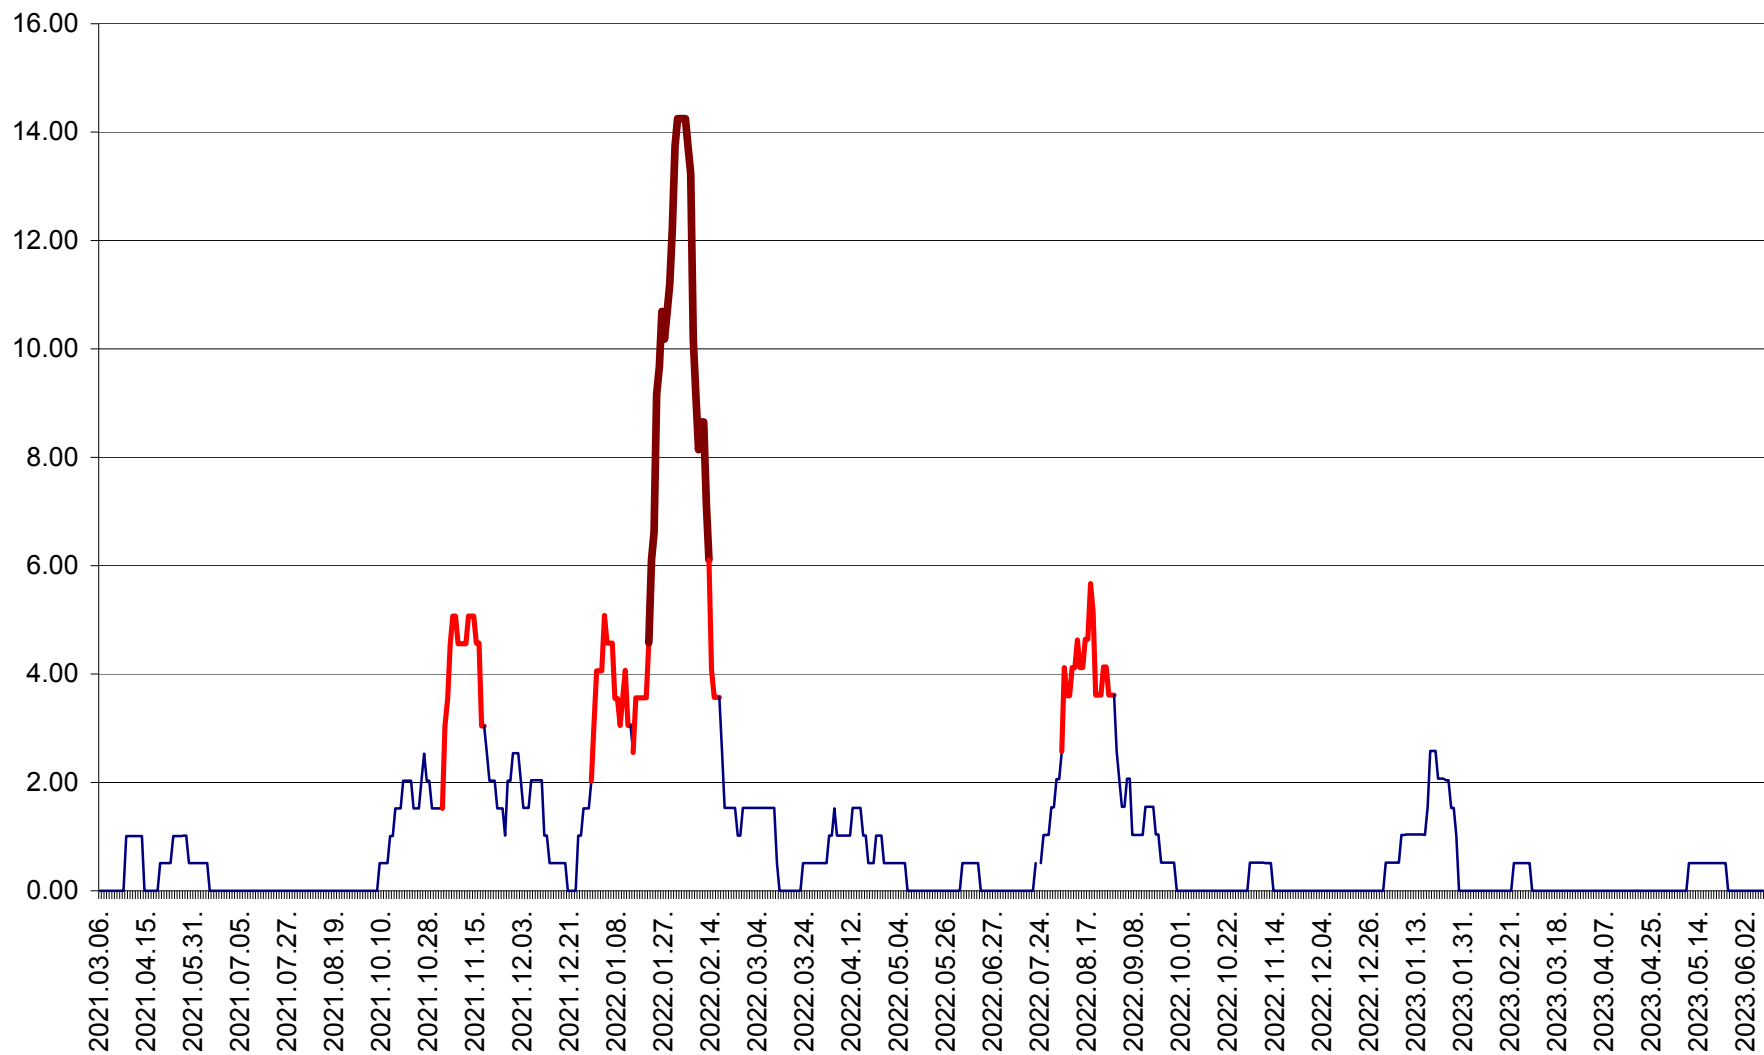

TUȘNAD - Evolutia incidentei cumulate pe 14 zile la ‰ de locuitori
2021.03.07. - 2023.06.09.

ULIEȘ - Evoluția incidenței cumulate pe 14 zile la ‰ de locuitori
2021.03.07. - 2023.06.09.

VĂRȘAG - Evolutia incidentei cumulate pe 14 zile la ‰ de locuitori
2021.03.07. - 2023.06.09.

ORAȘ VLĂHIȚA - Evolutia incidentei cumulate pe 14 zile la ‰ de locuitori
2021.03.07. - 2023.06.09.

VOȘLĂBENI - Evolutia incidentei cumulate pe 14 zile la ‰ de locuitori
2021.03.07. - 2023.06.09.

ZETEA - Evolutia incidentei cumulate pe 14 zile la ‰ de locuitori
2021.03.07. - 2023.06.09.