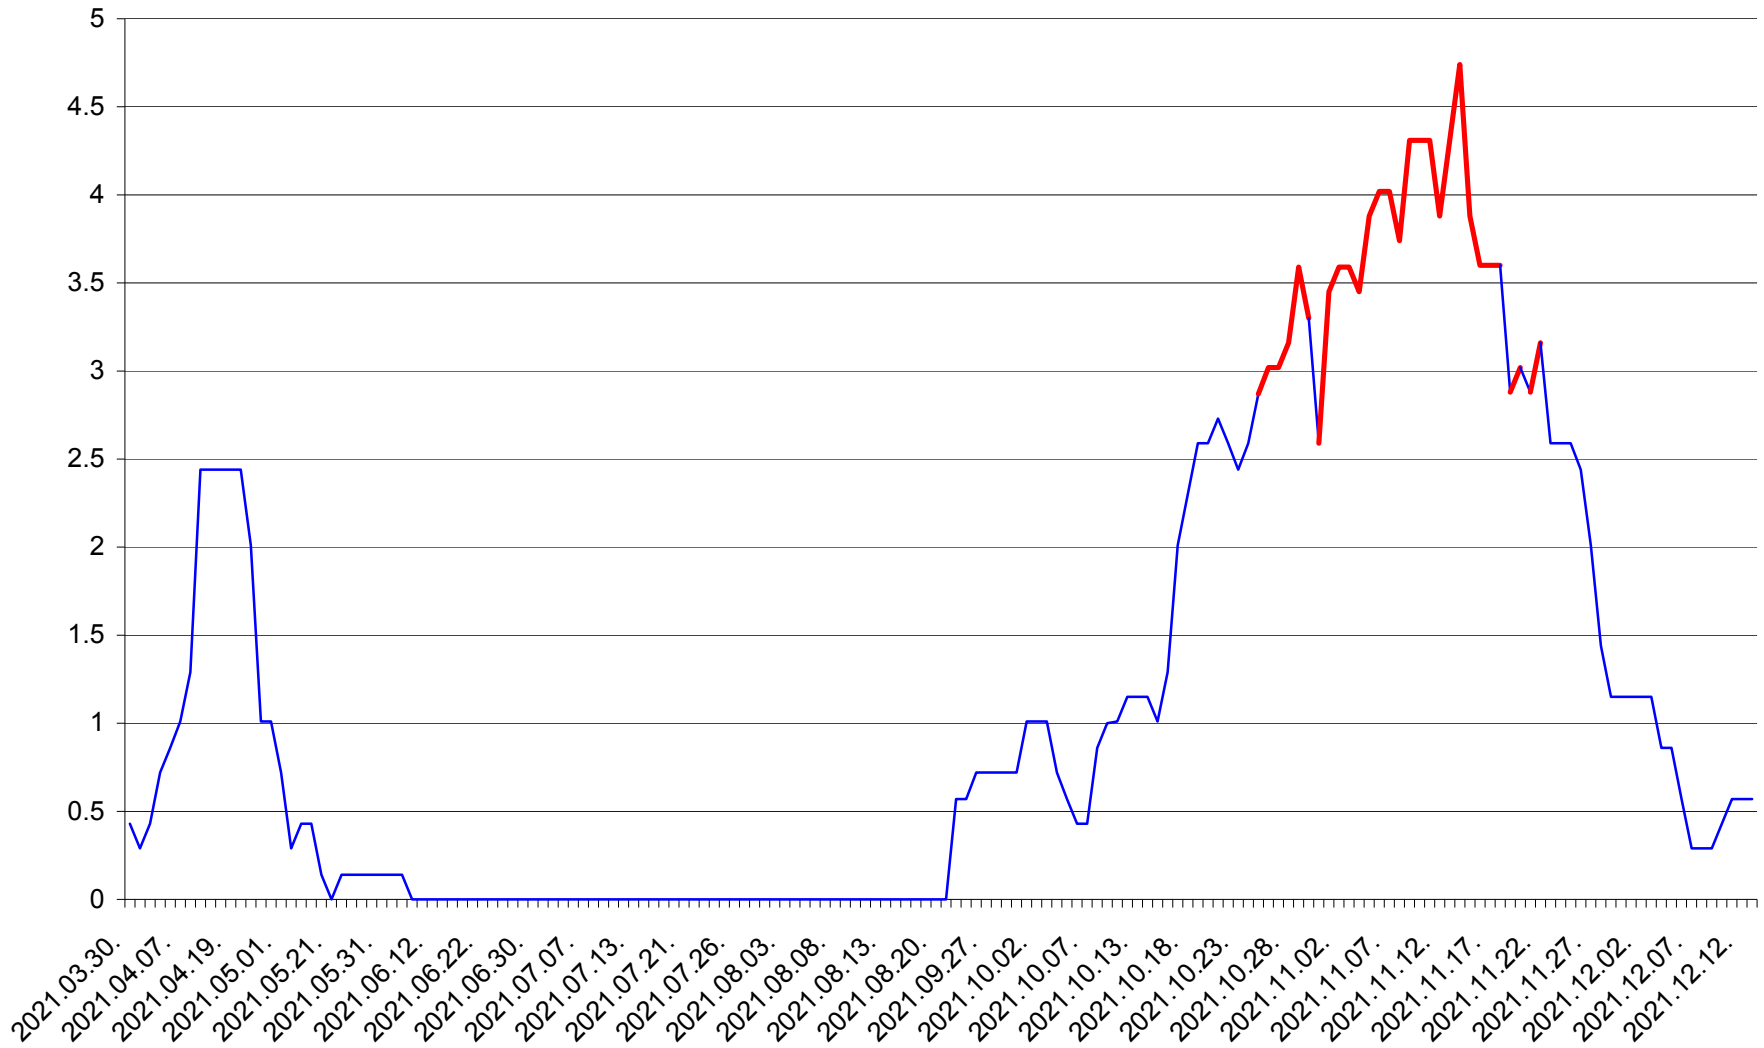

MIHĂILENI - Evolutia incidentei cumulate pe 14 zile la ‰ de locuitori
2021.03.30. - 2021.12.13.

MUGENI - Evolutia incidentei cumulate pe 14 zile la ‰ de locuitori
2021.03.30. - 2021.12.13.

OCLAND - Evolutia incidentei cumulate pe 14 zile la ‰ de locuitori
2021.03.30. - 2021.12.13.

MUNICIPIUL ODORHEIU SECUIESC - Evolutia incidentei cumulate pe 14 zile la ‰ de locuitori
2021.03.30. - 2021.12.13.

PĂULENI-CIUC - Evolutia incidentei cumulate pe 14 zile la % de locuitori
2021.03.30. - 2021.12.13.

PLĂIEȘII DE JOS - Evoluția incidenței cumulate pe 14 zile la ‰ de locuitori
2021.03.30. - 2021.12.13.

PORUMBENI - Evolutia incidentei cumulate pe 14 zile la ‰ de locuitori
2021.03.30. - 2021.12.13.

PRAID - Evolutia incidentei cumulate pe 14 zile la ‰ de locuitori
2021.03.30. - 2021.12.13.