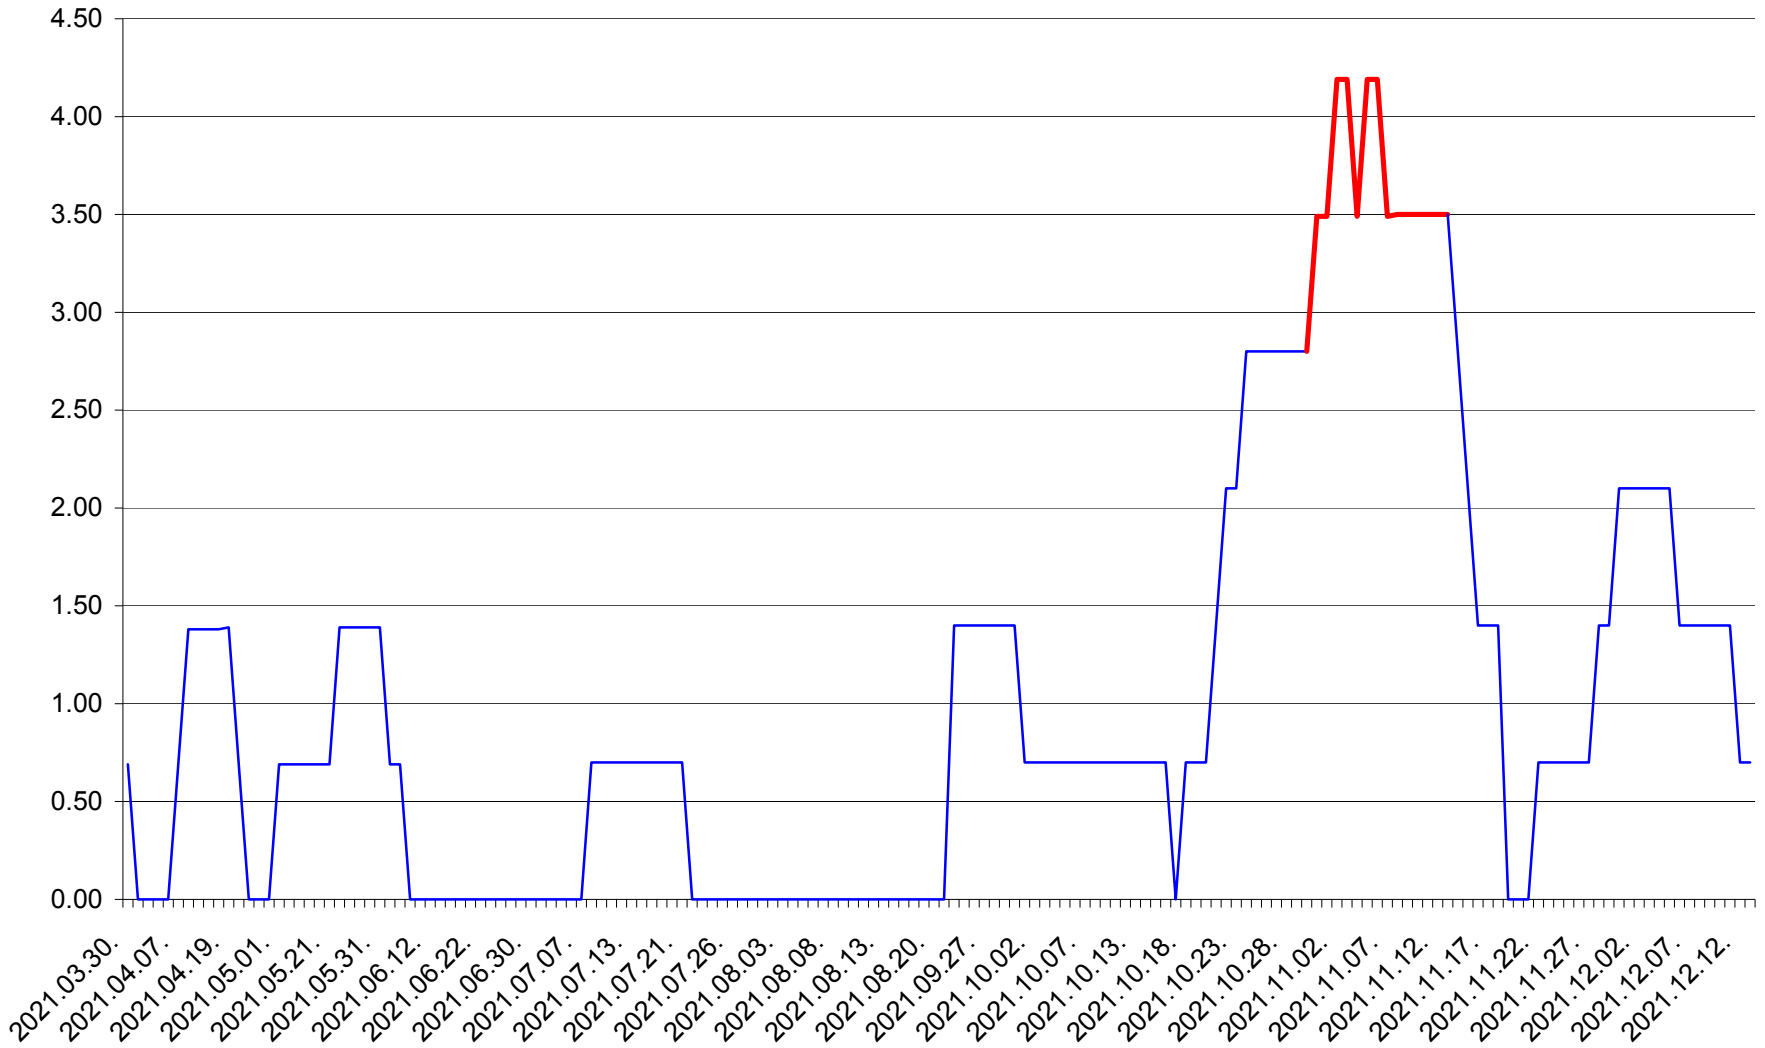

BRĂDEȘTI - Evolutia incidentei cumulate pe 14 zile la ‰ de locuitori
2021.03.30. - 2021.12.13.

CĂPÂLNIȚA - Evolutia incidentei cumulate pe 14 zile la ‰ de locuitori
2021.03.30. - 2021.12.13.

CÂRȚA - Evolutia incidentei cumulate pe 14 zile la ‰ de locuitori
2021.03.30. - 2021.12.13.

CICEU - Evolutia incidentei cumulate pe 14 zile la ‰ de locuitori
2021.03.30. - 2021.12.13.

CIUCSÂNGEORGIU - Evolutia incidentei cumulate pe 14 zile la % de locuitori
2021.03.30. - 2021.12.13.

CIUMANI - Evolutia incidentei cumulate pe 14 zile la ‰ de locuitori
2021.03.30. - 2021.12.13.

CORBU - Evolutia incidentei cumulate pe 14 zile la ‰ de locuitori
2021.03.30. - 2021.12.13.

CORUND - Evolutia incidentei cumulate pe 14 zile la ‰ de locuitori
2021.03.30. - 2021.12.13.

COZMENI - Evolutia incidentei cumulate pe 14 zile la % de locuitori
2021.03.30. - 2021.12.13.

ORAȘ CRISTURU SECUIESC - Evolutia incidentei cumulate pe 14 zile la ‰ de locuitori
2021.03.30. - 2021.12.13.

DĂNEȘTI - Evolutia incidentei cumulate pe 14 zile la ‰ de locuitori
2021.03.30. - 2021.12.13.