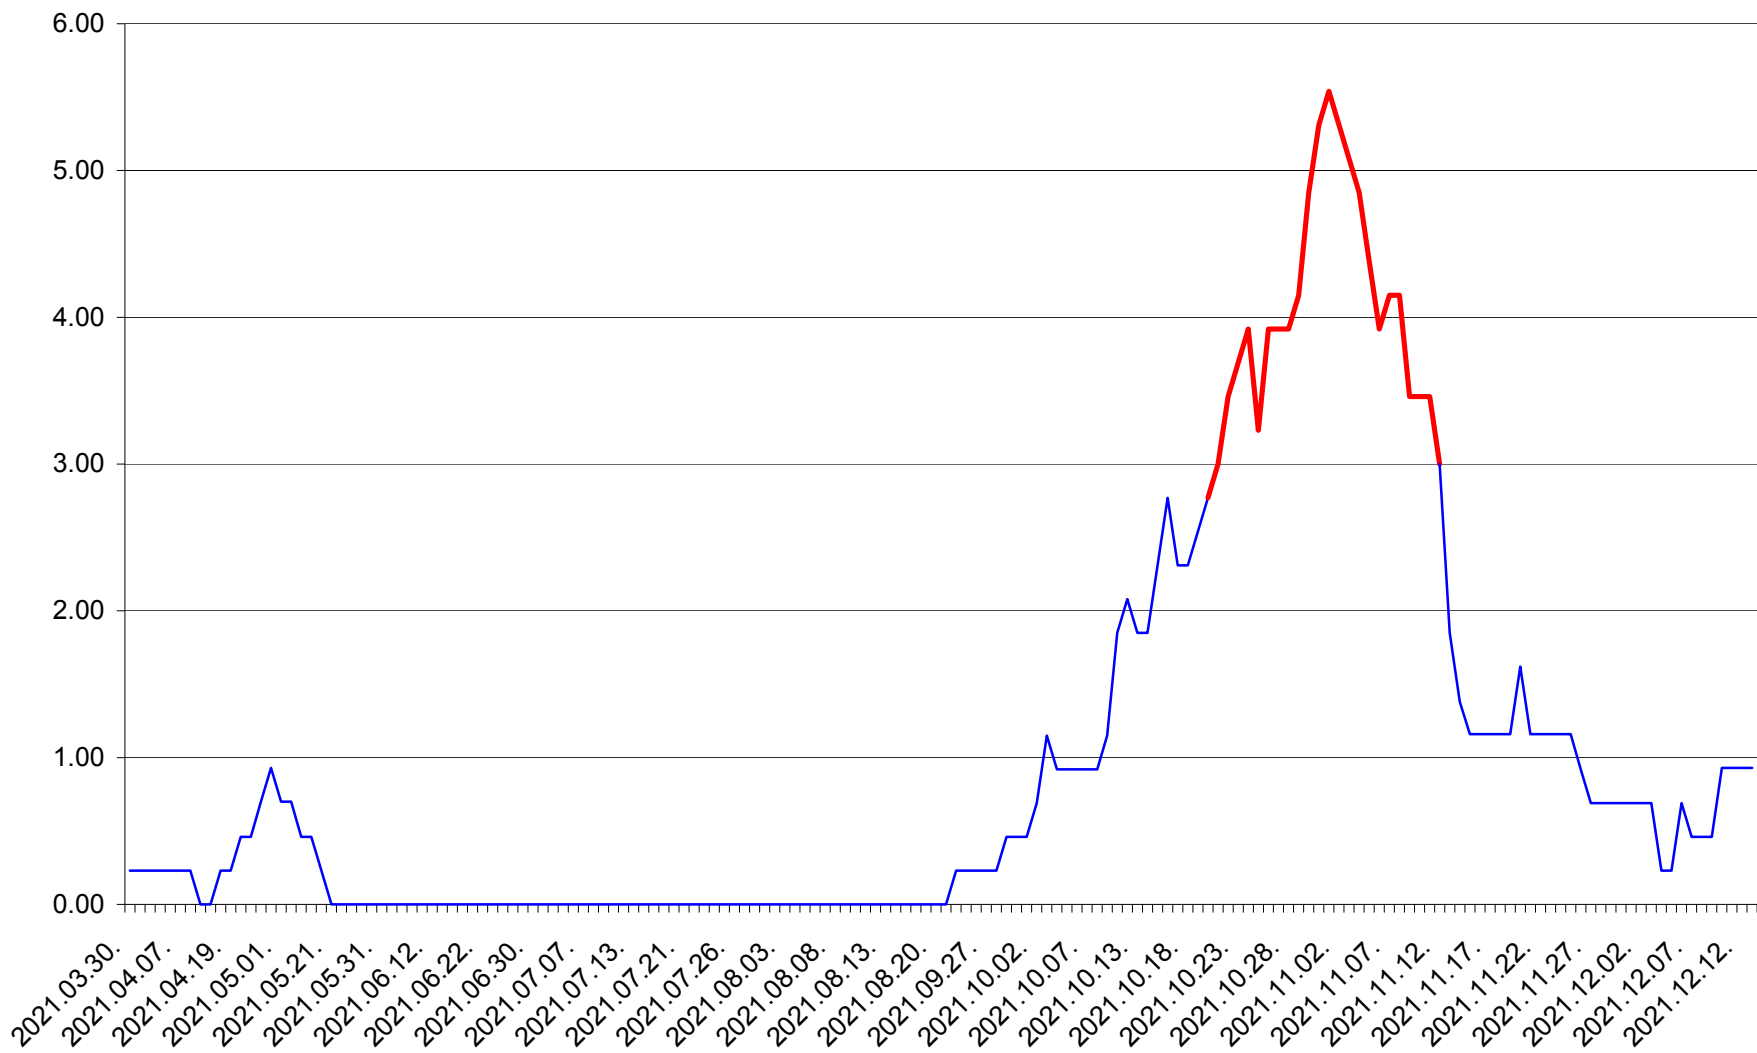

ORAȘ BĂLAN - Evolutia incidentei cumulate pe 14 zile la ‰ de locuitori
2021.03.30. - 2021.12.13.

BILBOR - Evolutia incidentei cumulate pe 14 zile la ‰ de locuitori
2021.03.30. - 2021.12.13.

ORAȘ BORSEC - Evolutia incidentei cumulate pe 14 zile la ‰ de locuitori
2021.03.30. - 2021.12.13.

BRĂDEȘTI - Evolutia incidentei cumulate pe 14 zile la ‰ de locuitori
2021.03.30. - 2021.12.13.

CĂPÂLNIȚA - Evolutia incidentei cumulate pe 14 zile la ‰ de locuitori
2021.03.30. - 2021.12.13.

CÂRȚA - Evolutia incidentei cumulate pe 14 zile la ‰ de locuitori
2021.03.30. - 2021.12.13.

CICEU - Evolutia incidentei cumulate pe 14 zile la ‰ de locuitori
2021.03.30. - 2021.12.13.

CIUCSÂNGEORGIU - Evolutia incidentei cumulate pe 14 zile la % de locuitori
2021.03.30. - 2021.12.13.

CIUMANI - Evolutia incidentei cumulate pe 14 zile la ‰ de locuitori
2021.03.30. - 2021.12.13.

CORBU - Evolutia incidentei cumulate pe 14 zile la ‰ de locuitori
2021.03.30. - 2021.12.13.

CORUND - Evolutia incidentei cumulate pe 14 zile la ‰ de locuitori
2021.03.30. - 2021.12.13.

COZMENI - Evolutia incidentei cumulate pe 14 zile la % de locuitori
2021.03.30. - 2021.12.13.