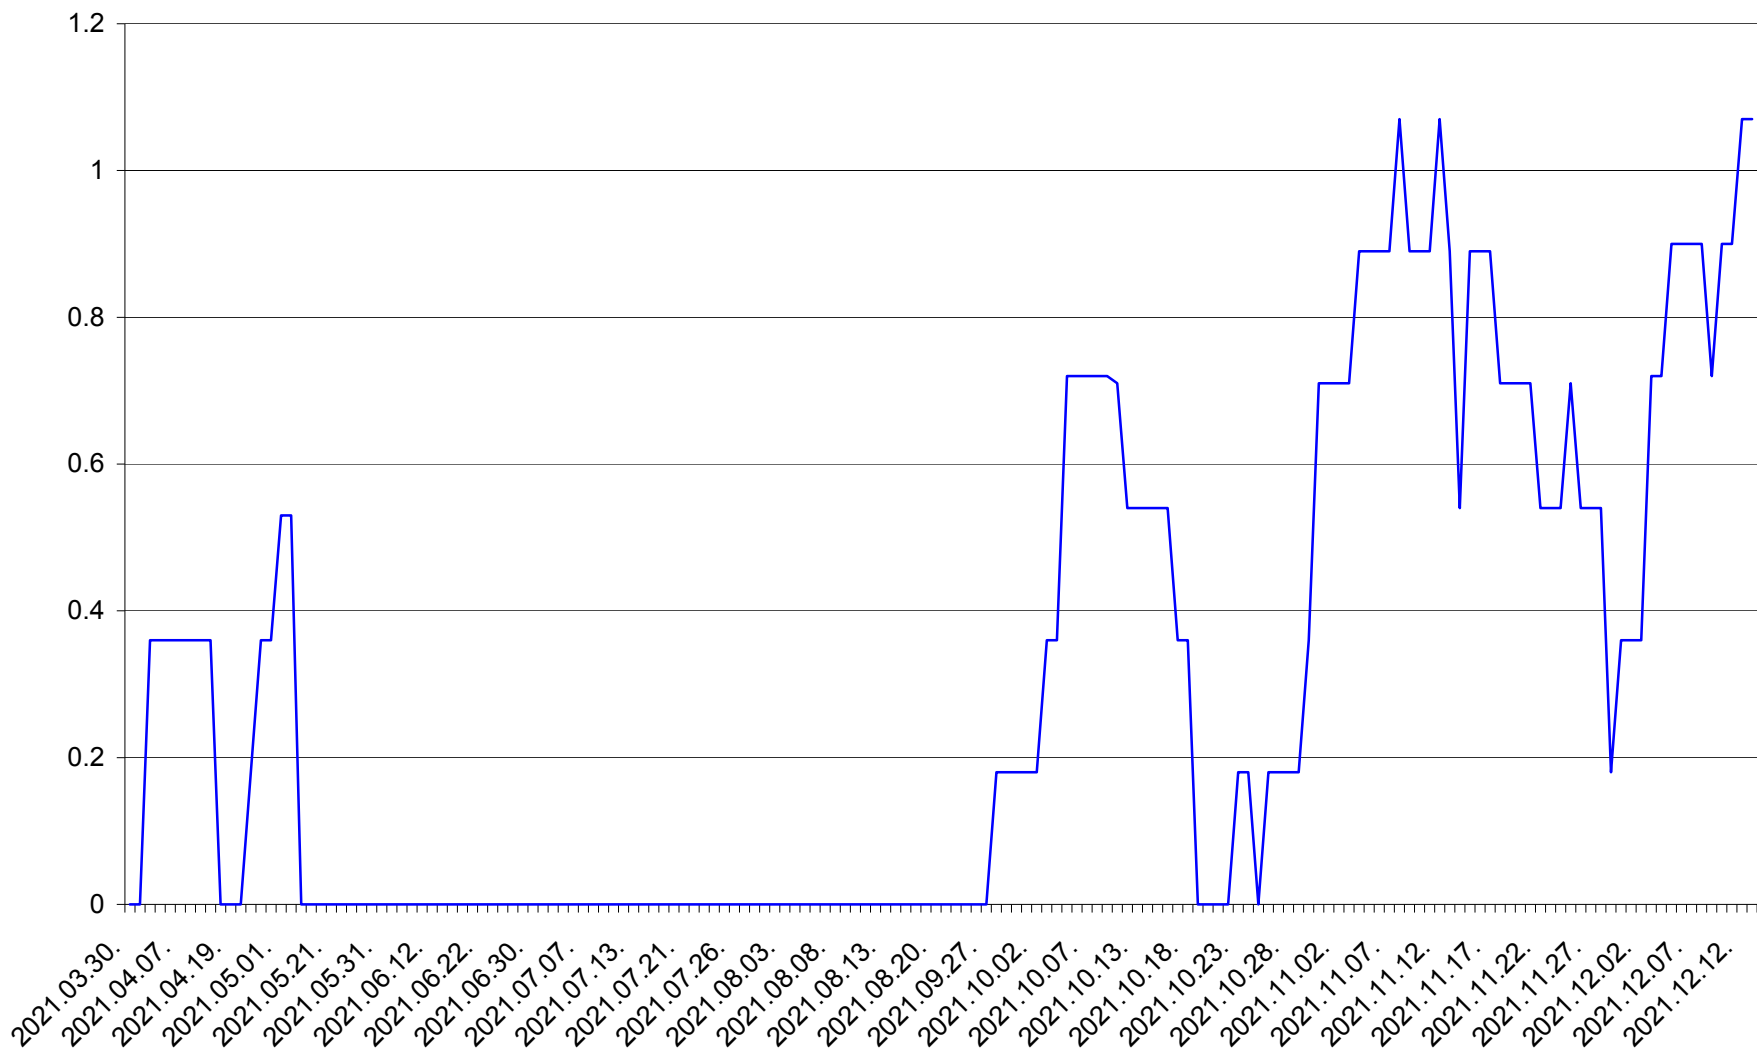

FELICENI - Evolutia incidentei cumulate pe 14 zile la % de locuitori
2021.03.30. - 2021.12.13.

FRUMOASA - Evolutia incidentei cumulate pe 14 zile la ‰ de locuitori
2021.03.30. - 2021.12.13.

GĂLĂUȚAȘ - Evolutia incidentei cumulate pe 14 zile la ‰ de locuitori
2021.03.30. - 2021.12.13.

MUNICIPIUL GHEORGHENI - Evolutia incidentei cumulate pe 14 zile la % de locuitori
2021.03.30. - 2021.12.13.

JOSENI - Evolutia incidentei cumulate pe 14 zile la ‰ de locuitori
2021.03.30. - 2021.12.13.

LĂZAREA - Evolutia incidentei cumulate pe 14 zile la ‰ de locuitori
2021.03.30. - 2021.12.13.

LELICENI - Evolutia incidentei cumulate pe 14 zile la ‰ de locuitori
2021.03.30. - 2021.12.13.

LUETA - Evolutia incidentei cumulate pe 14 zile la ‰ de locuitori
2021.03.30. - 2021.12.13.

LUNCA DE JOS - Evolutia incidentei cumulate pe 14 zile la ‰ de locuitori
2021.03.30. - 2021.12.13.