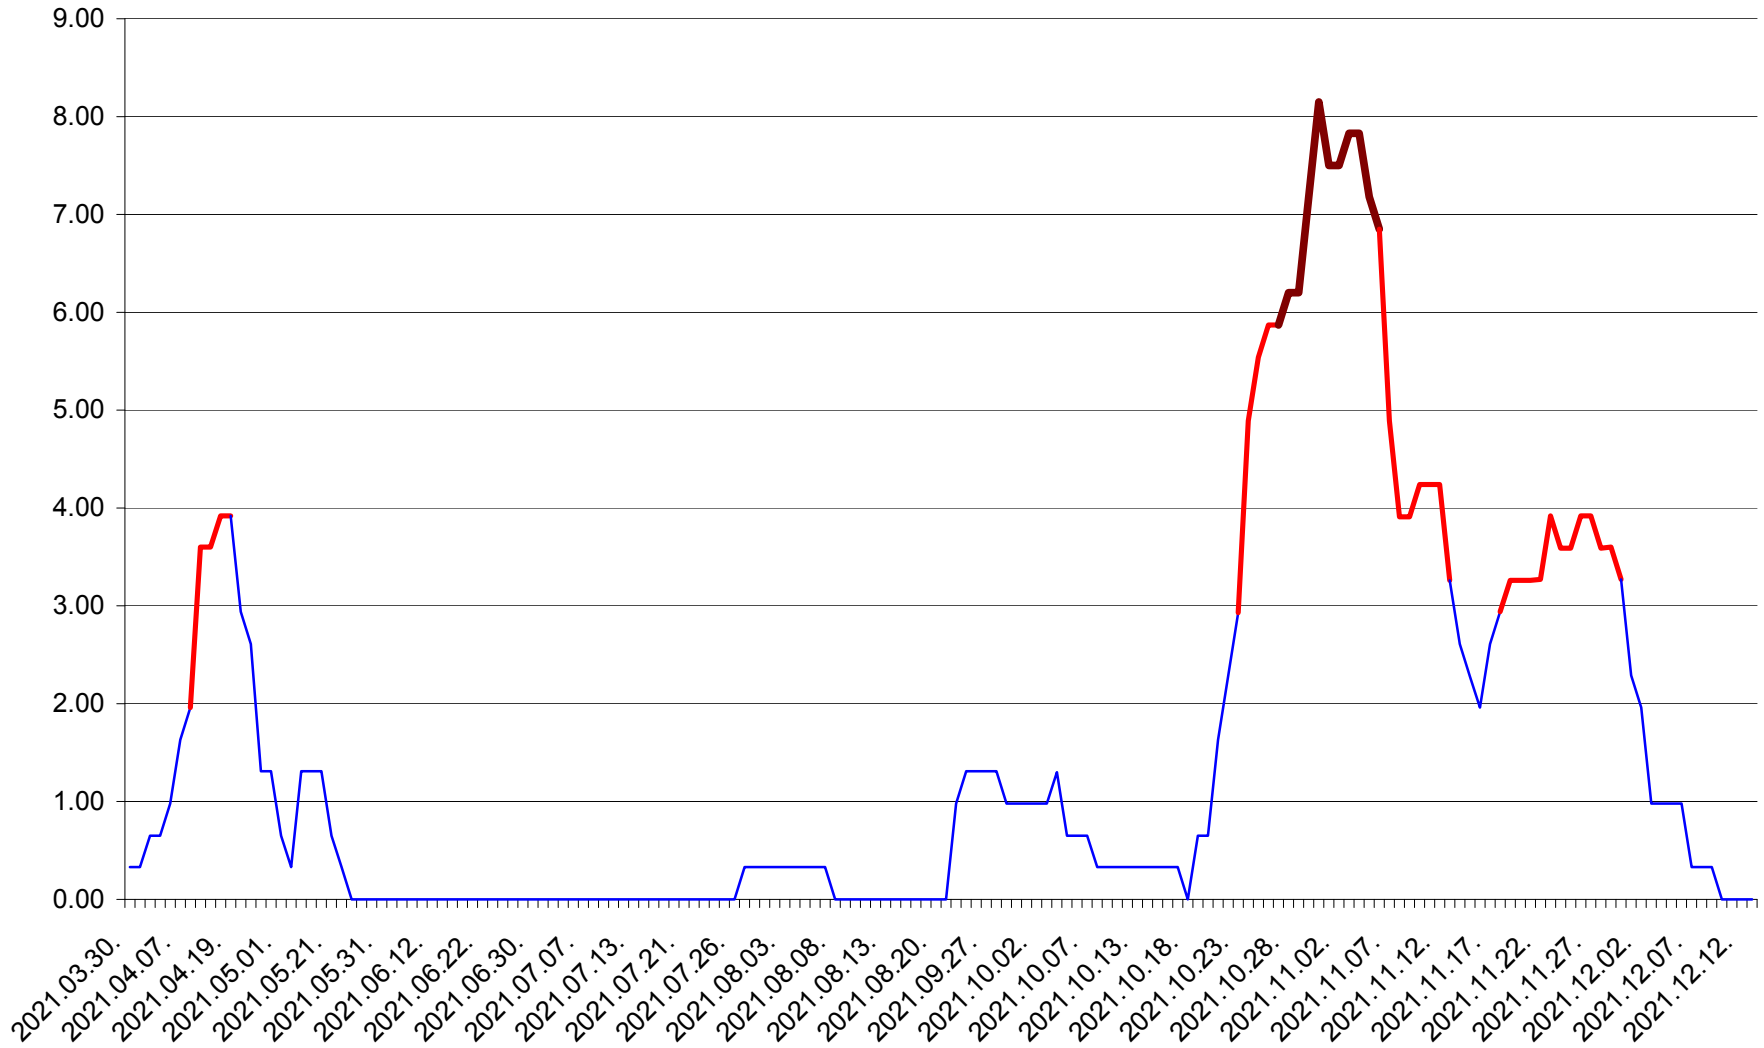

ATID - Evolutia incidentei cumulate pe 14 zile la ‰ de locuitori
2021.03.30. - 2021.12.13.

AVRĂMEȘTI - Evolutia incidentei cumulate pe 14 zile la ‰ de locuitori
2021.03.30. - 2021.12.13.

ORAȘ BĂILE TUȘNAD - Evolutia incidentei cumulate pe 14 zile la ‰ de locuitori
2021.03.30. - 2021.12.13.

ORAȘ BĂLAN - Evolutia incidentei cumulate pe 14 zile la ‰ de locuitori
2021.03.30. - 2021.12.13.

BILBOR - Evolutia incidentei cumulate pe 14 zile la ‰ de locuitori
2021.03.30. - 2021.12.13.

ORAȘ BORSEC - Evolutia incidentei cumulate pe 14 zile la ‰ de locuitori
2021.03.30. - 2021.12.13.

BRĂDEȘTI - Evolutia incidentei cumulate pe 14 zile la ‰ de locuitori
2021.03.30. - 2021.12.13.

CĂPÂLNIȚA - Evolutia incidentei cumulate pe 14 zile la ‰ de locuitori
2021.03.30. - 2021.12.13.

CÂRȚA - Evolutia incidentei cumulate pe 14 zile la ‰ de locuitori
2021.03.30. - 2021.12.13.