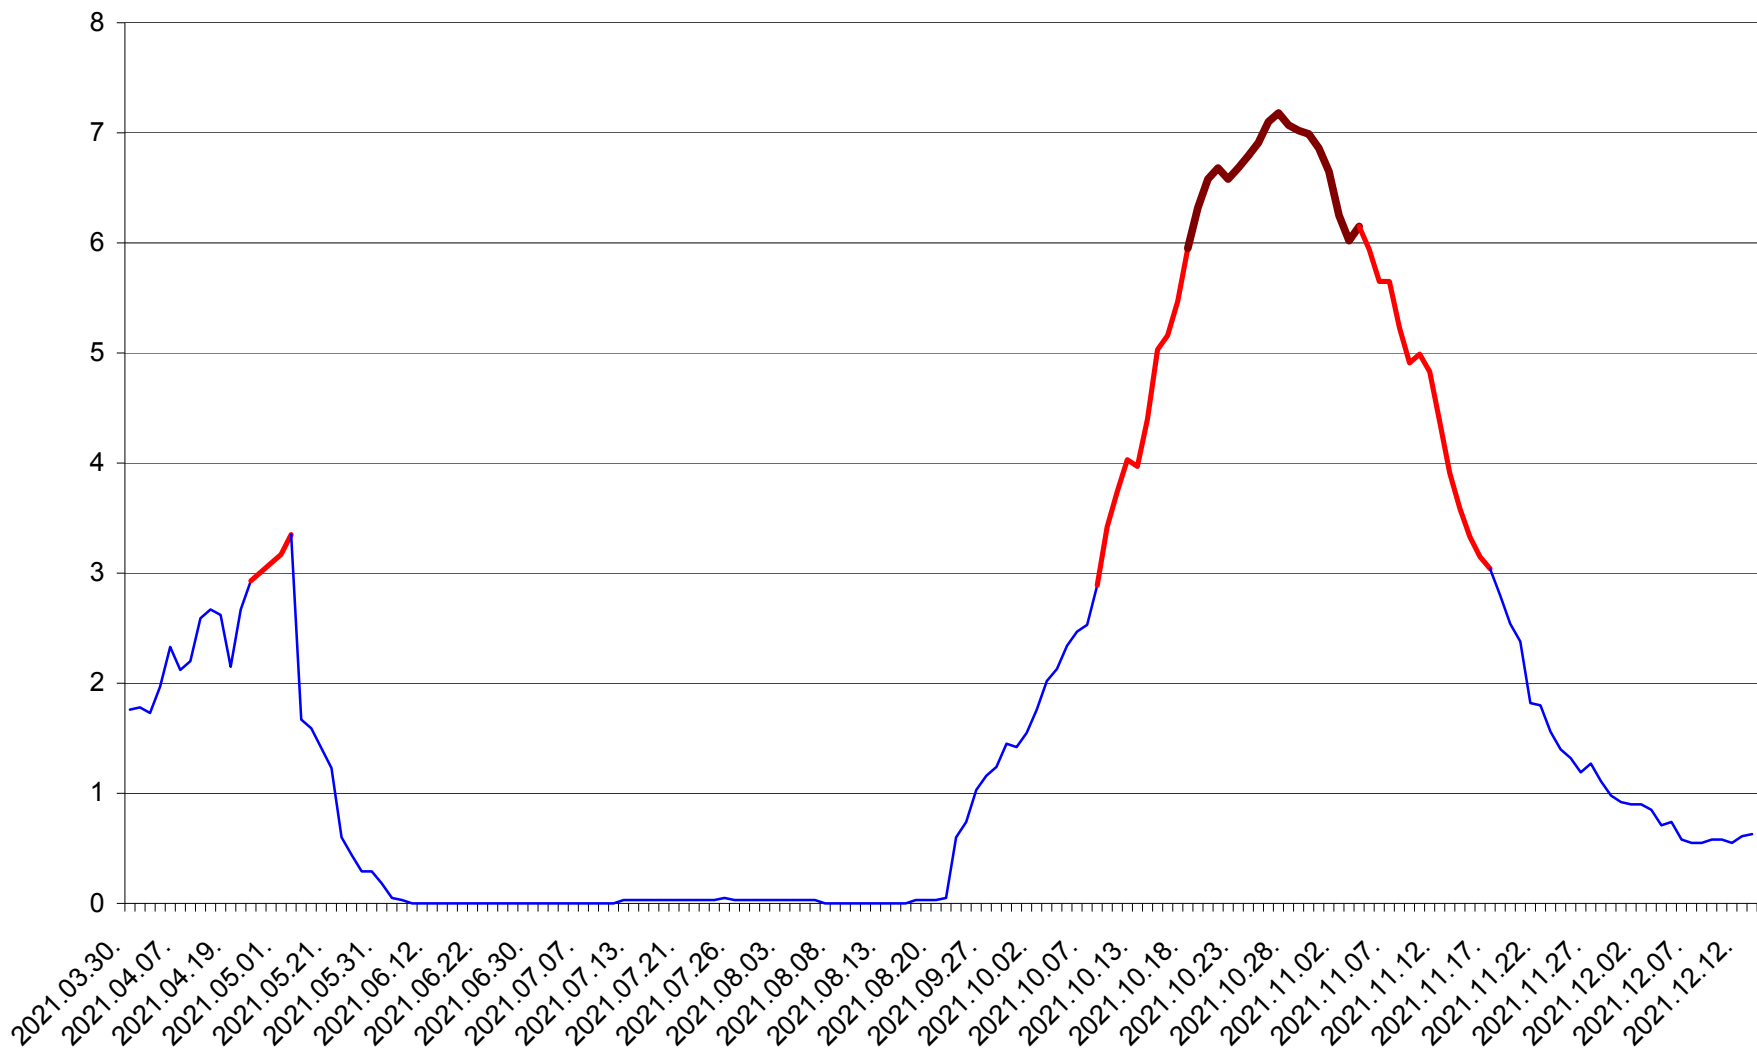

PĂULENI-CIUC - Evolutia incidentei cumulate pe 14 zile la % de locuitori
2021.03.30. - 2021.12.13.