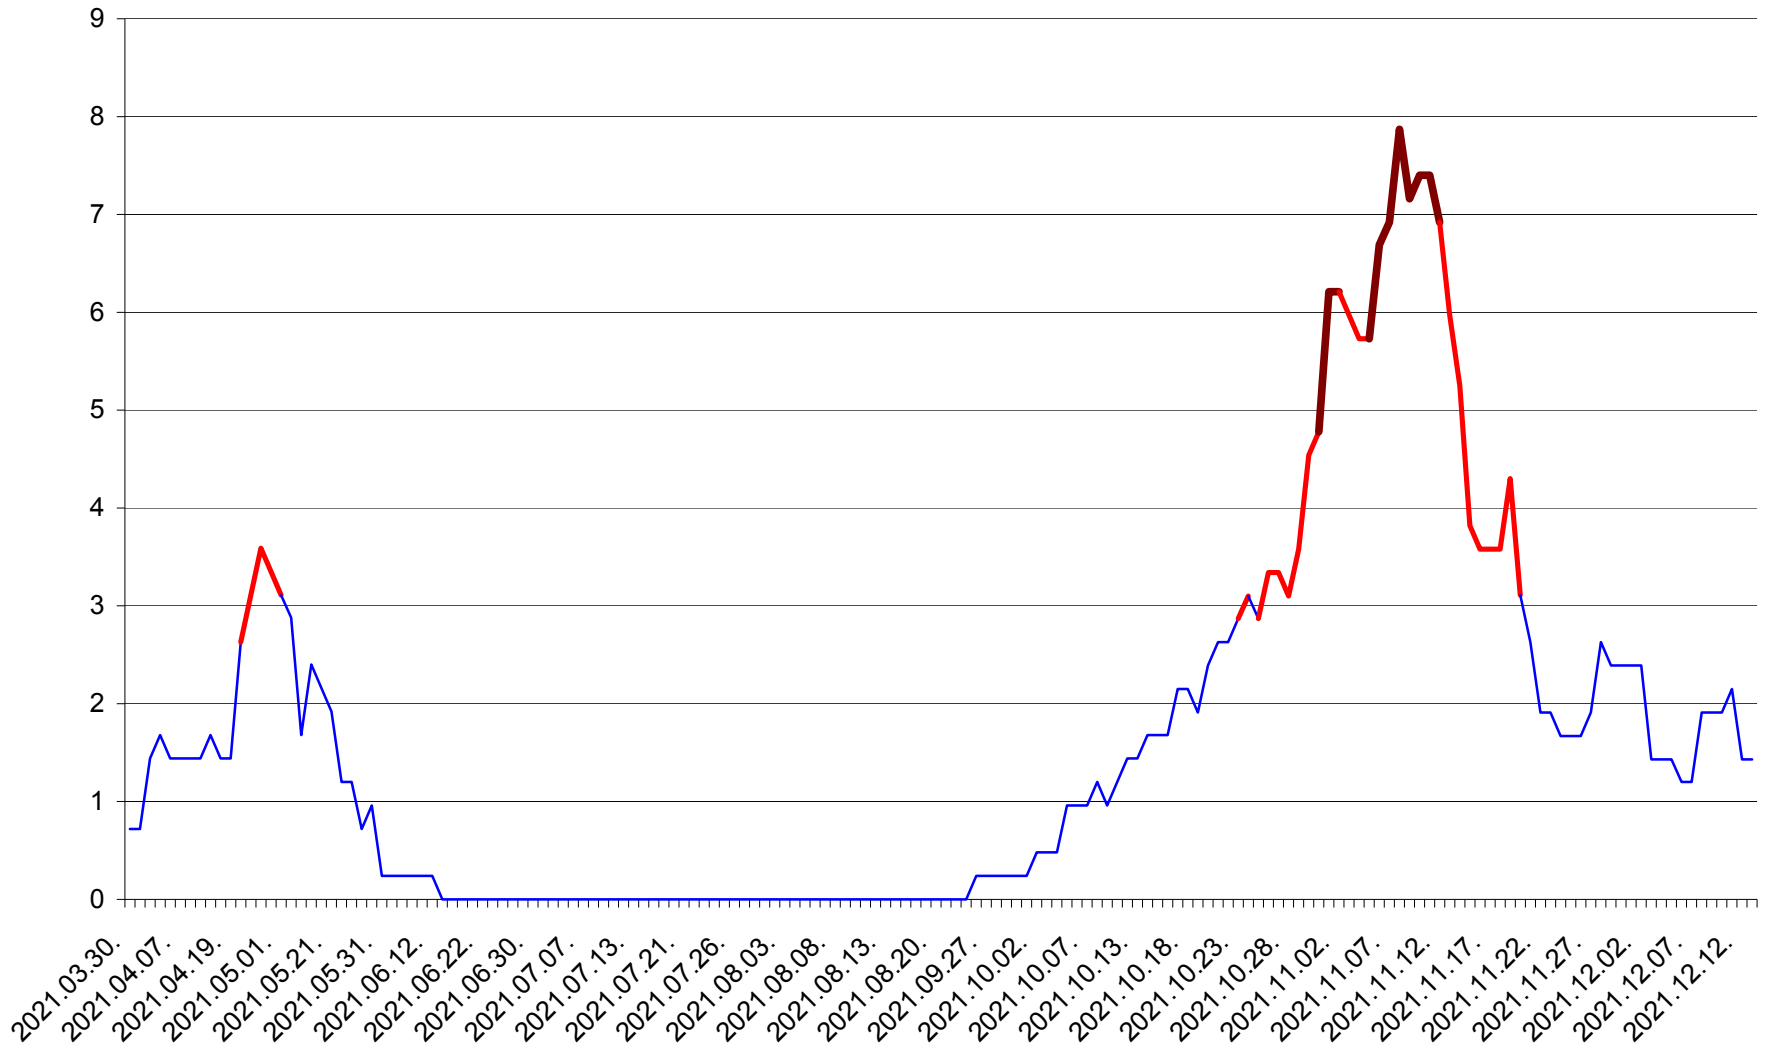

CORBU - Evolutia incidentei cumulate pe 14 zile la ‰ de locuitori
2021.03.30. - 2021.12.13.

CORUND - Evolutia incidentei cumulate pe 14 zile la ‰ de locuitori
2021.03.30. - 2021.12.13.

COZMENI - Evolutia incidentei cumulate pe 14 zile la % de locuitori
2021.03.30. - 2021.12.13.

ORAȘ CRISTURU SECUIESC - Evolutia incidentei cumulate pe 14 zile la ‰ de locuitori
2021.03.30. - 2021.12.13.

DĂNEȘTI - Evolutia incidentei cumulate pe 14 zile la ‰ de locuitori
2021.03.30. - 2021.12.13.

DÂRJIU - Evolutia incidentei cumulate pe 14 zile la ‰ de locuitori
2021.03.30. - 2021.12.13.

DEALU - Evolutia incidentei cumulate pe 14 zile la ‰ de locuitori
2021.03.30. - 2021.12.13.

DITRĂU - Evolutia incidentei cumulate pe 14 zile la ‰ de locuitori
2021.03.30. - 2021.12.13.

FELICENI - Evolutia incidentei cumulate pe 14 zile la % de locuitori
2021.03.30. - 2021.12.13.

FRUMOASA - Evolutia incidentei cumulate pe 14 zile la ‰ de locuitori
2021.03.30. - 2021.12.13.

GĂLĂUȚAȘ - Evolutia incidentei cumulate pe 14 zile la ‰ de locuitori
2021.03.30. - 2021.12.13.