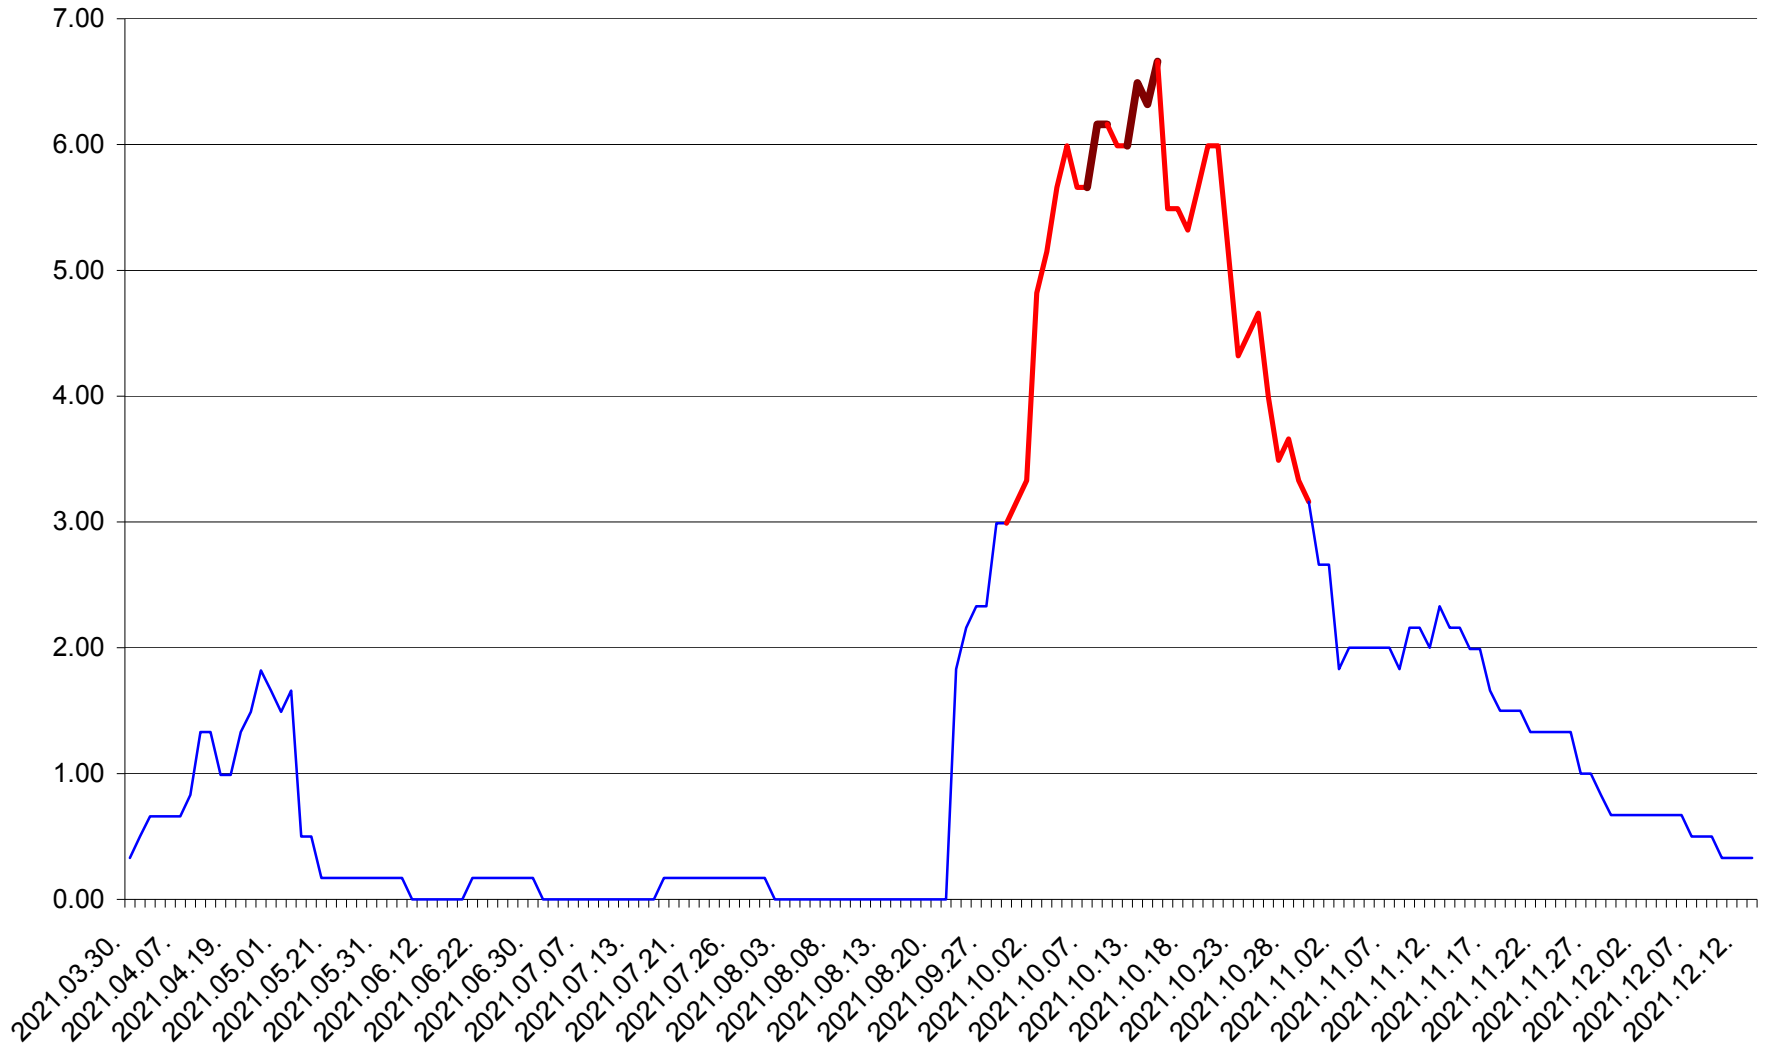

Total - Evolutia incidentei cumulate pe 14 zile la % de locuitori
2021.03.30. - 2021.12.13.