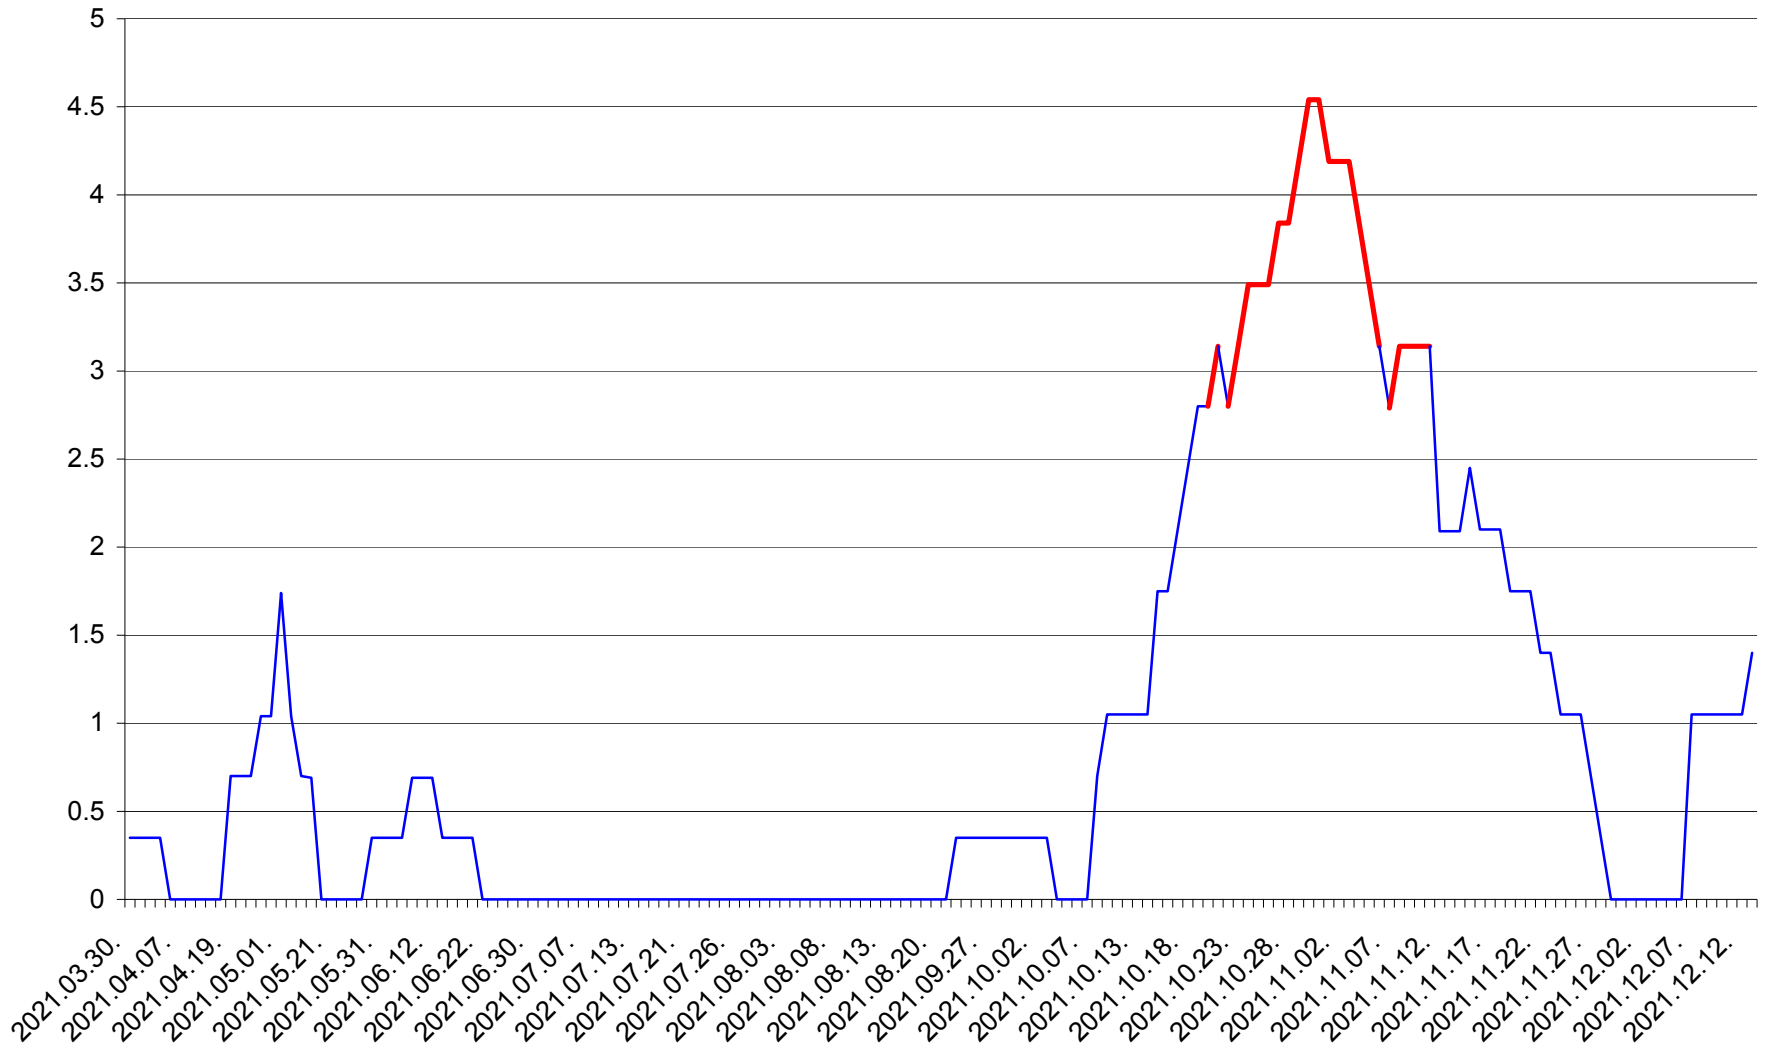

SICULENI - Evolutia incidentei cumulate pe 14 zile la ‰ de locuitori
2021.03.30. - 2021.12.13.