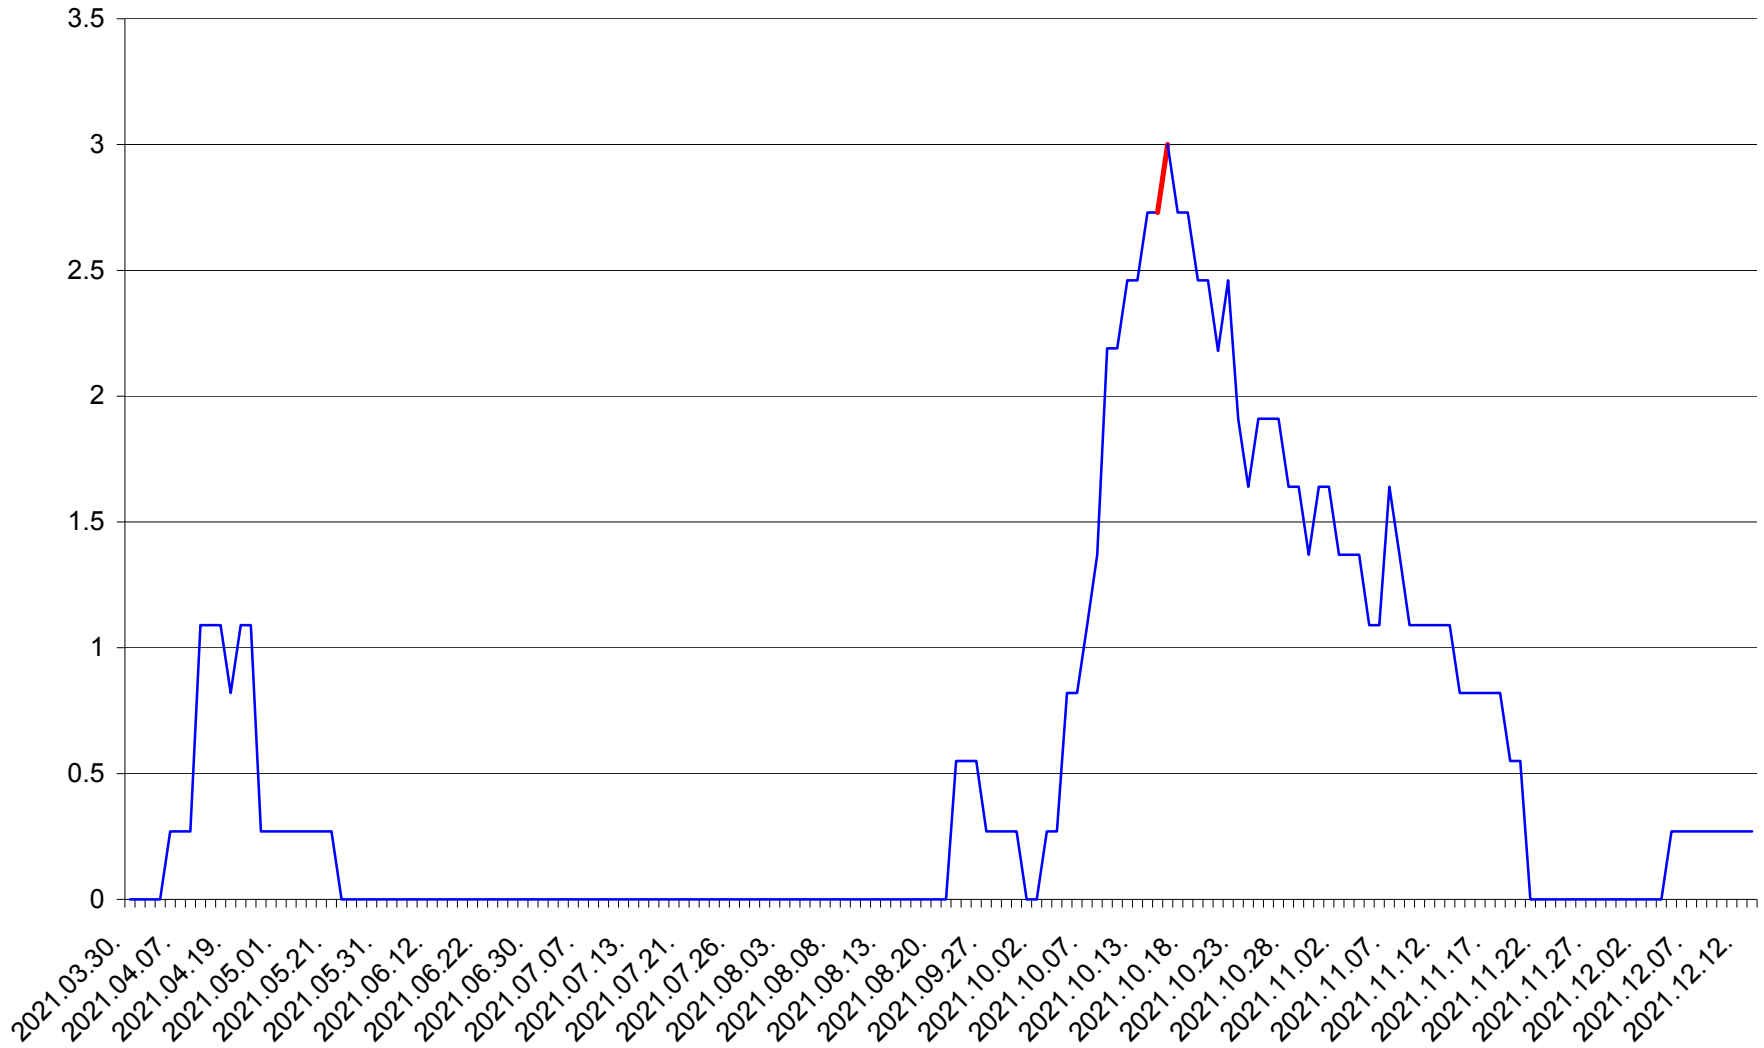

FELICENI - Evolutia incidentei cumulate pe 14 zile la % de locuitori
2021.03.30. - 2021.12.13.

FRUMOASA - Evolutia incidentei cumulate pe 14 zile la ‰ de locuitori
2021.03.30. - 2021.12.13.

GĂLĂUȚAȘ - Evolutia incidentei cumulate pe 14 zile la ‰ de locuitori
2021.03.30. - 2021.12.13.

MUNICIPIUL GHEORGHENI - Evolutia incidentei cumulate pe 14 zile la % de locuitori
2021.03.30. - 2021.12.13.

JOSENI - Evolutia incidentei cumulate pe 14 zile la ‰ de locuitori
2021.03.30. - 2021.12.13.

LĂZAREA - Evolutia incidentei cumulate pe 14 zile la ‰ de locuitori
2021.03.30. - 2021.12.13.

LELICENI - Evolutia incidentei cumulate pe 14 zile la ‰ de locuitori
2021.03.30. - 2021.12.13.

LUETA - Evolutia incidentei cumulate pe 14 zile la ‰ de locuitori
2021.03.30. - 2021.12.13.

LUNCA DE JOS - Evolutia incidentei cumulate pe 14 zile la ‰ de locuitori
2021.03.30. - 2021.12.13.