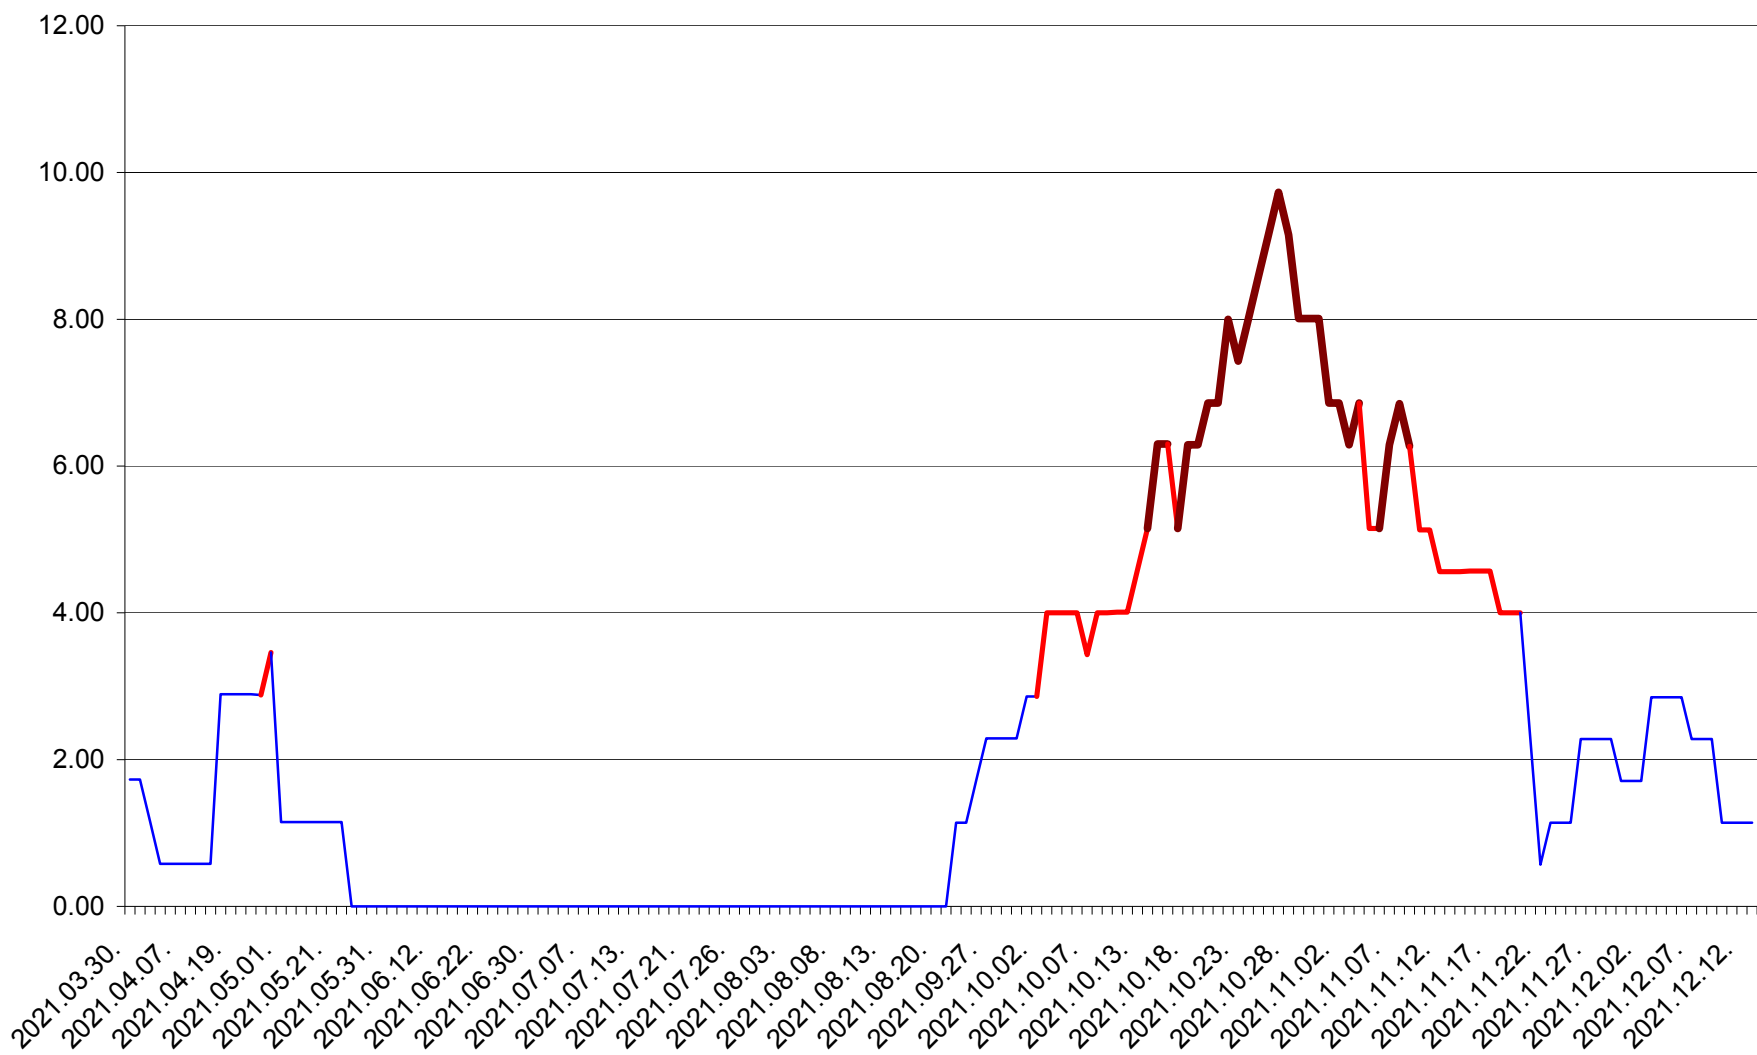

ORAȘ VLĂHIȚA - Evolutia incidentei cumulate pe 14 zile la ‰ de locuitori
2021.03.30. - 2021.12.13.

VĂRȘAG - Evolutia incidentei cumulate pe 14 zile la ‰ de locuitori
2021.03.30. - 2021.12.13.