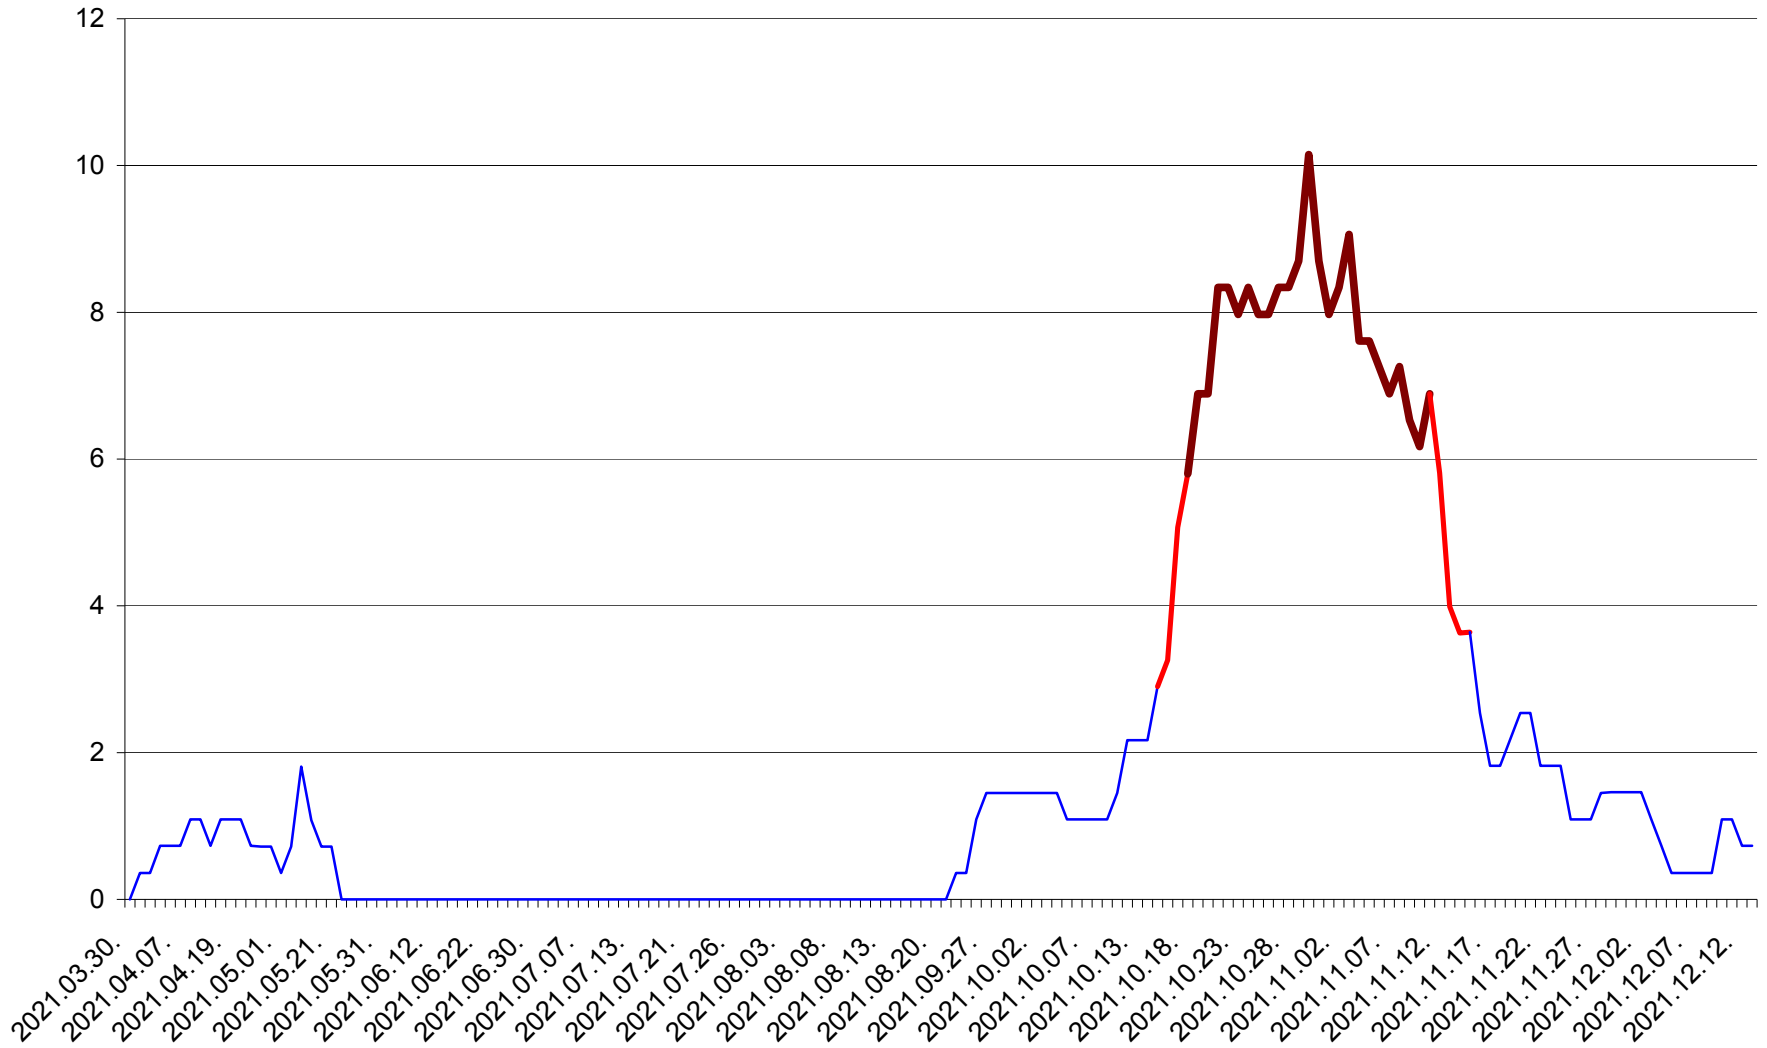

LUNCA DE SUS - Evolutia incidentei cumulate pe 14 zile la ‰ de locuitori
2021.03.30. - 2021.12.13.

LUPENI - Evolutia incidentei cumulate pe 14 zile la ‰ de locuitori
2021.03.30. - 2021.12.13.

MĂDĂRAȘ - Evolutia incidentei cumulate pe 14 zile la ‰ de locuitori
2021.03.30. - 2021.12.13.

MĂRTINIȘ - Evolutia incidentei cumulate pe 14 zile la ‰ de locuitori
2021.03.30. - 2021.12.13.

MEREȘTI - Evolutia incidentei cumulate pe 14 zile la ‰ de locuitori
2021.03.30. - 2021.12.13.

MUNICIPIUL MIERCUREA-CIUC - Evolutia incidentei cumulate pe 14 zile la ‰ de locuitori
2021.03.30. - 2021.12.13.

MIHĂILENI - Evolutia incidentei cumulate pe 14 zile la ‰ de locuitori
2021.03.30. - 2021.12.13.

MUGENI - Evolutia incidentei cumulate pe 14 zile la ‰ de locuitori
2021.03.30. - 2021.12.13.

OCLAND - Evolutia incidentei cumulate pe 14 zile la ‰ de locuitori
2021.03.30. - 2021.12.13.