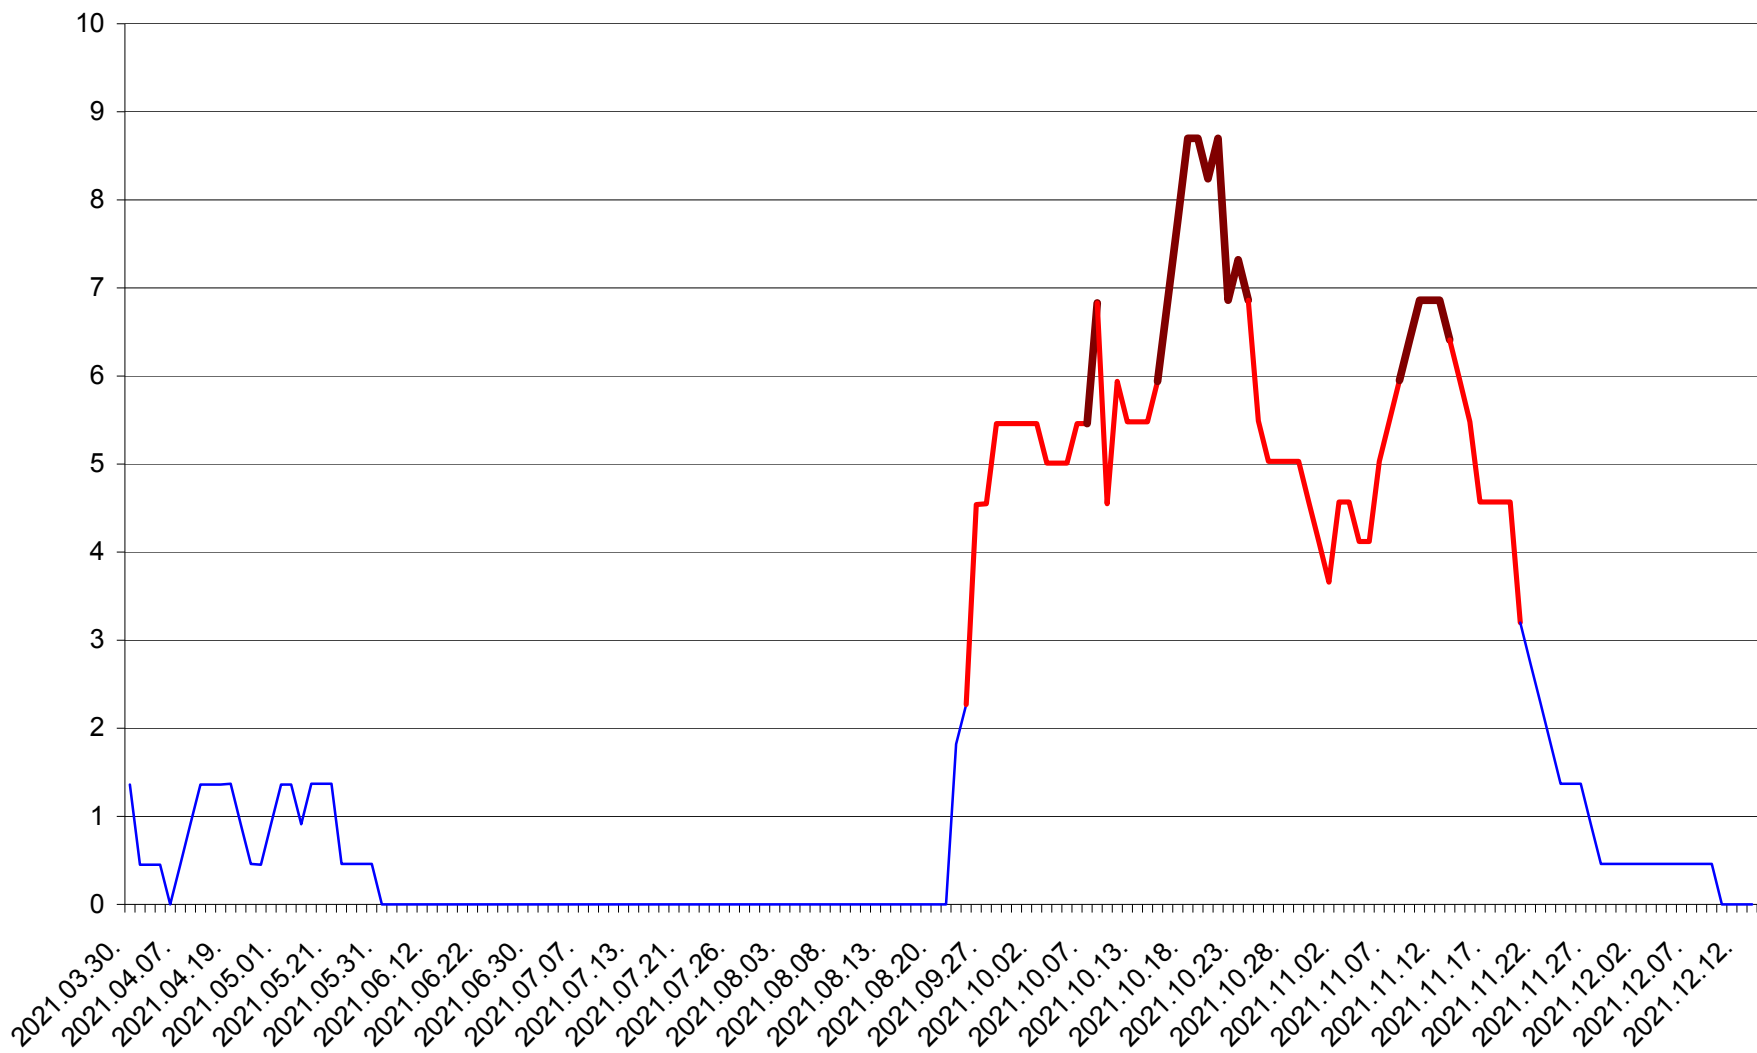

MUNICIPIUL GHEORGHENI - Evolutia incidentei cumulate pe 14 zile la % de locuitori
2021.03.30. - 2021.12.13.

JOSENI - Evolutia incidentei cumulate pe 14 zile la ‰ de locuitori
2021.03.30. - 2021.12.13.

LĂZAREA - Evolutia incidentei cumulate pe 14 zile la ‰ de locuitori
2021.03.30. - 2021.12.13.

LELICENI - Evolutia incidentei cumulate pe 14 zile la ‰ de locuitori
2021.03.30. - 2021.12.13.

LUETA - Evolutia incidentei cumulate pe 14 zile la ‰ de locuitori
2021.03.30. - 2021.12.13.

LUNCA DE JOS - Evolutia incidentei cumulate pe 14 zile la ‰ de locuitori
2021.03.30. - 2021.12.13.

LUNCA DE SUS - Evolutia incidentei cumulate pe 14 zile la ‰ de locuitori
2021.03.30. - 2021.12.13.

LUPENI - Evolutia incidentei cumulate pe 14 zile la ‰ de locuitori
2021.03.30. - 2021.12.13.

MĂDĂRAȘ - Evolutia incidentei cumulate pe 14 zile la ‰ de locuitori
2021.03.30. - 2021.12.13.