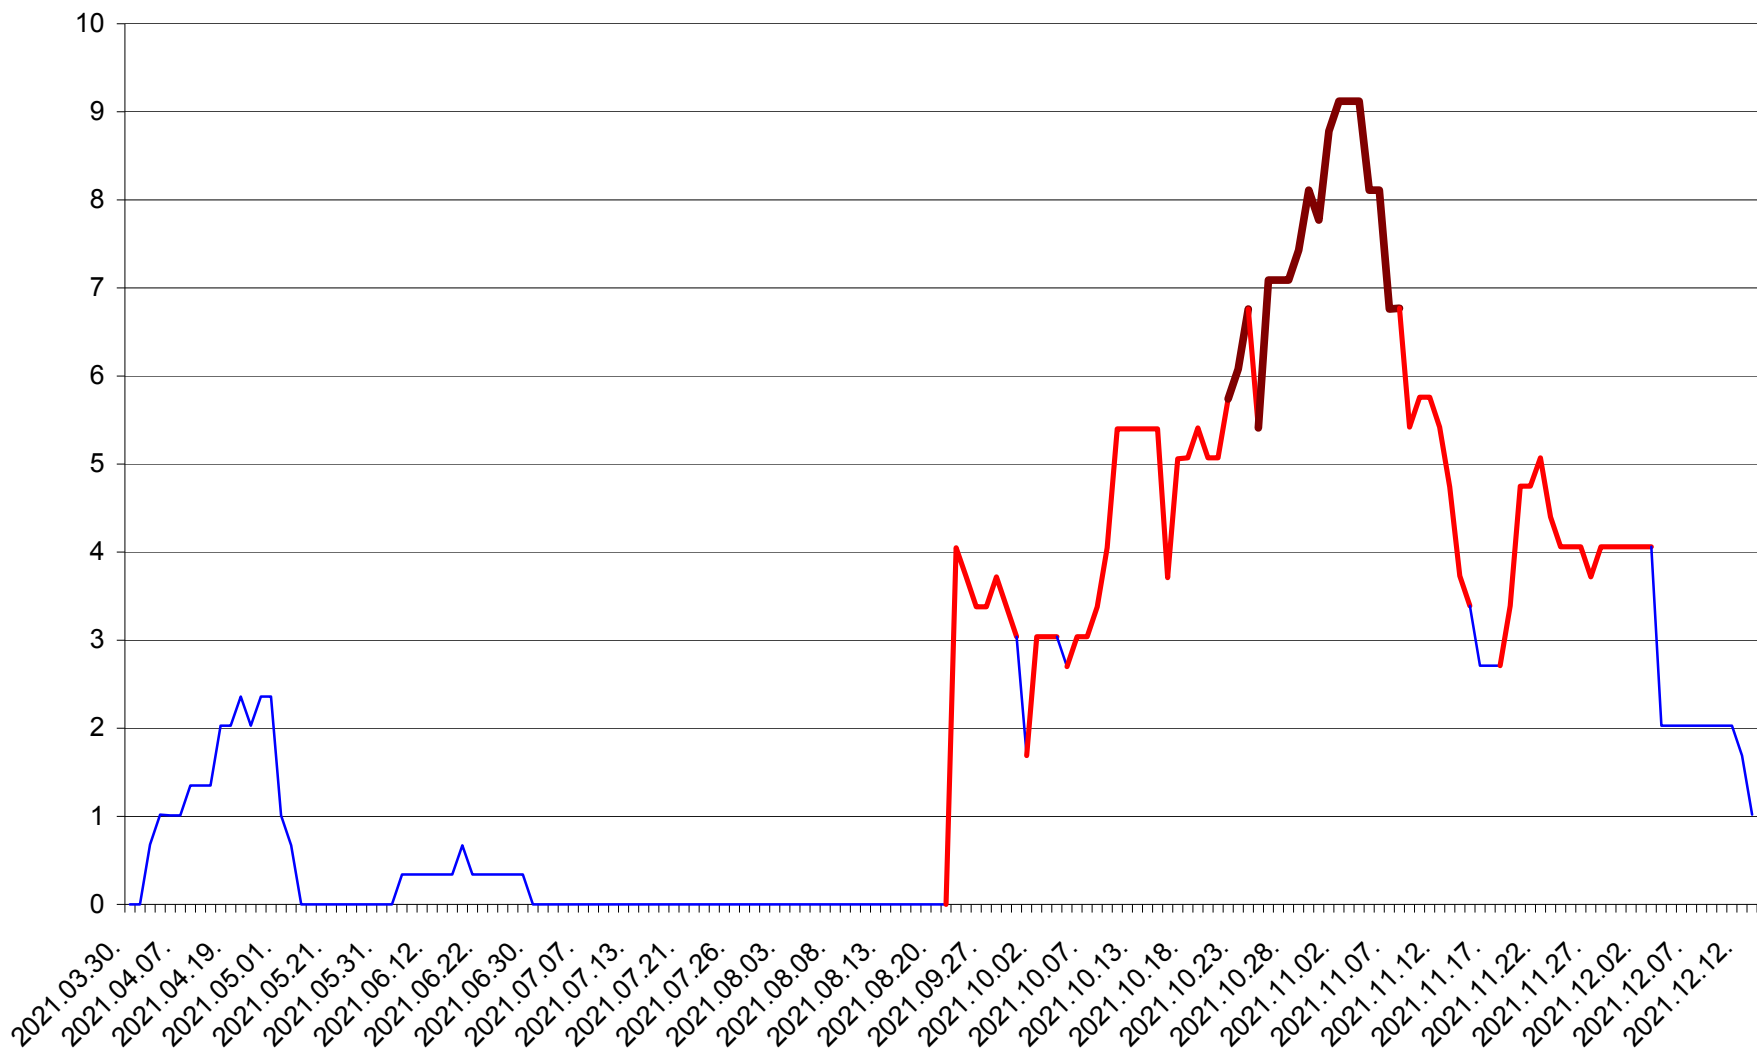

LELICENI - Evolutia incidentei cumulate pe 14 zile la ‰ de locuitori
2021.03.30. - 2021.12.13.

LUETA - Evolutia incidentei cumulate pe 14 zile la ‰ de locuitori
2021.03.30. - 2021.12.13.

LUNCA DE JOS - Evolutia incidentei cumulate pe 14 zile la ‰ de locuitori
2021.03.30. - 2021.12.13.

LUNCA DE SUS - Evolutia incidentei cumulate pe 14 zile la ‰ de locuitori
2021.03.30. - 2021.12.13.

LUPENI - Evolutia incidentei cumulate pe 14 zile la ‰ de locuitori
2021.03.30. - 2021.12.13.

MĂDĂRAȘ - Evolutia incidentei cumulate pe 14 zile la ‰ de locuitori
2021.03.30. - 2021.12.13.

MĂRTINIȘ - Evolutia incidentei cumulate pe 14 zile la ‰ de locuitori
2021.03.30. - 2021.12.13.

MEREȘTI - Evolutia incidentei cumulate pe 14 zile la ‰ de locuitori
2021.03.30. - 2021.12.13.

MUNICIPIUL MIERCUREA-CIUC - Evolutia incidentei cumulate pe 14 zile la ‰ de locuitori
2021.03.30. - 2021.12.13.