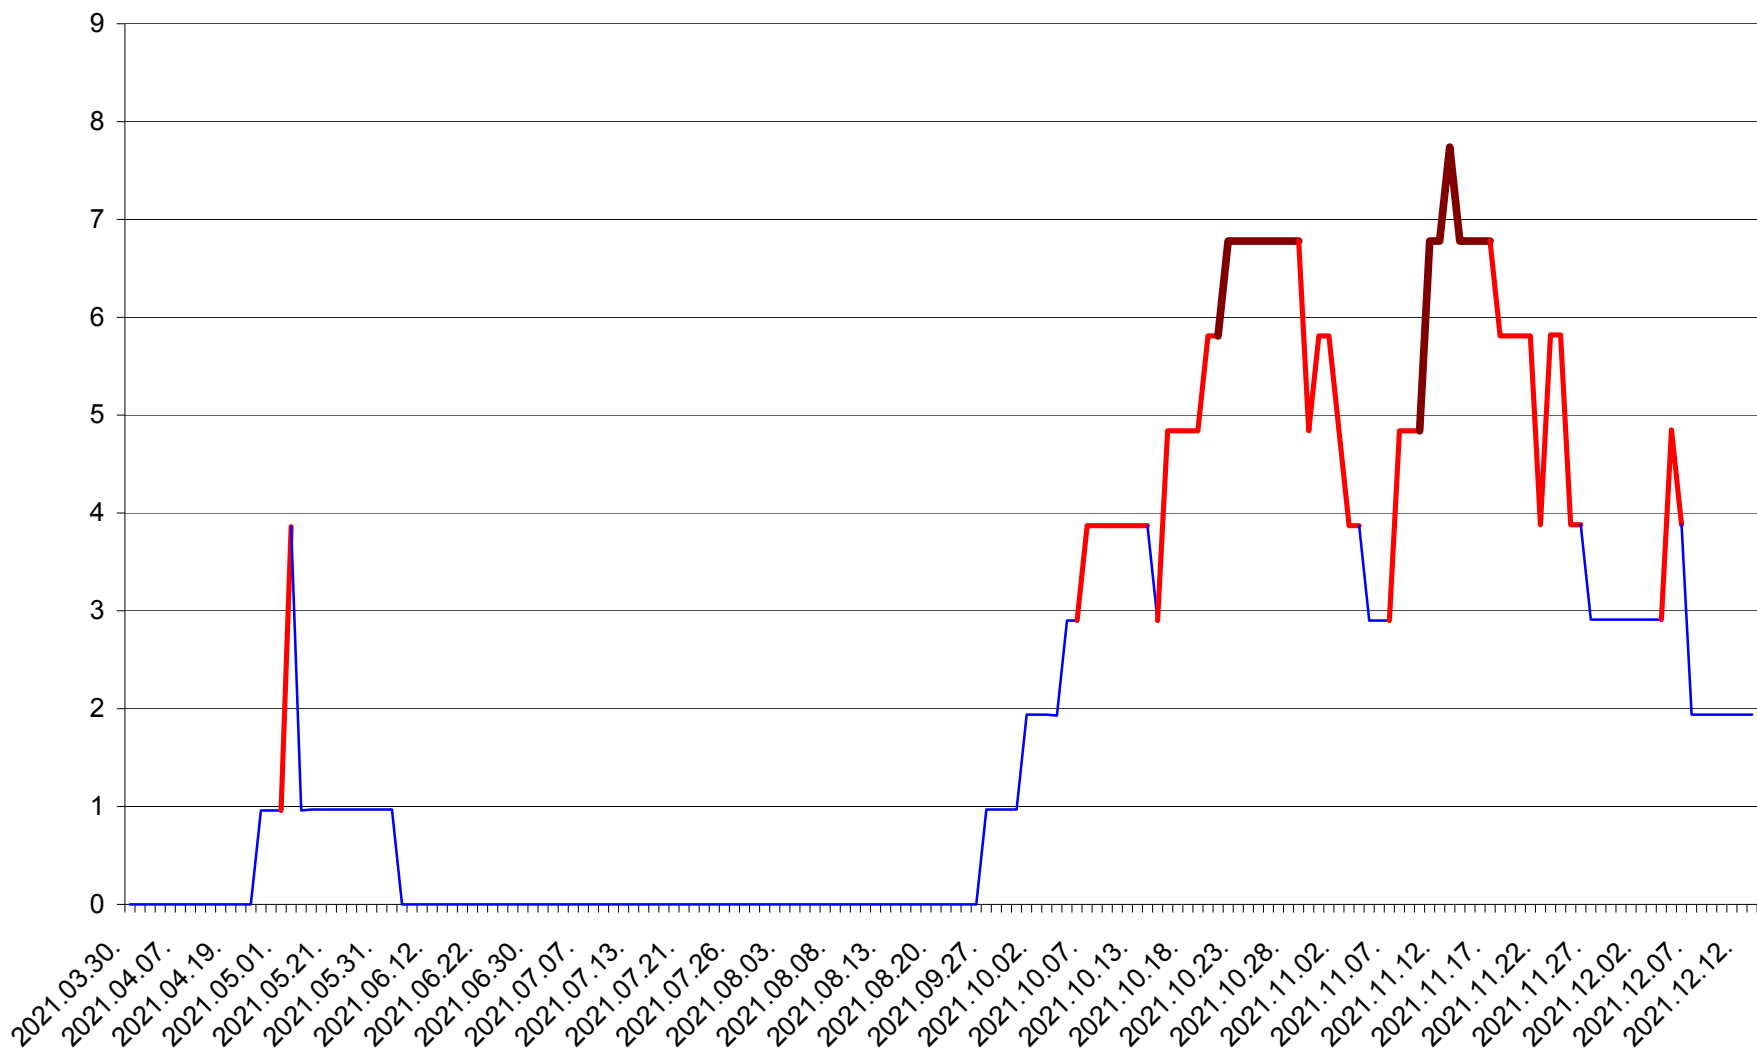

DEALU - Evolutia incidentei cumulate pe 14 zile la ‰ de locuitori
2021.03.30. - 2021.12.13.