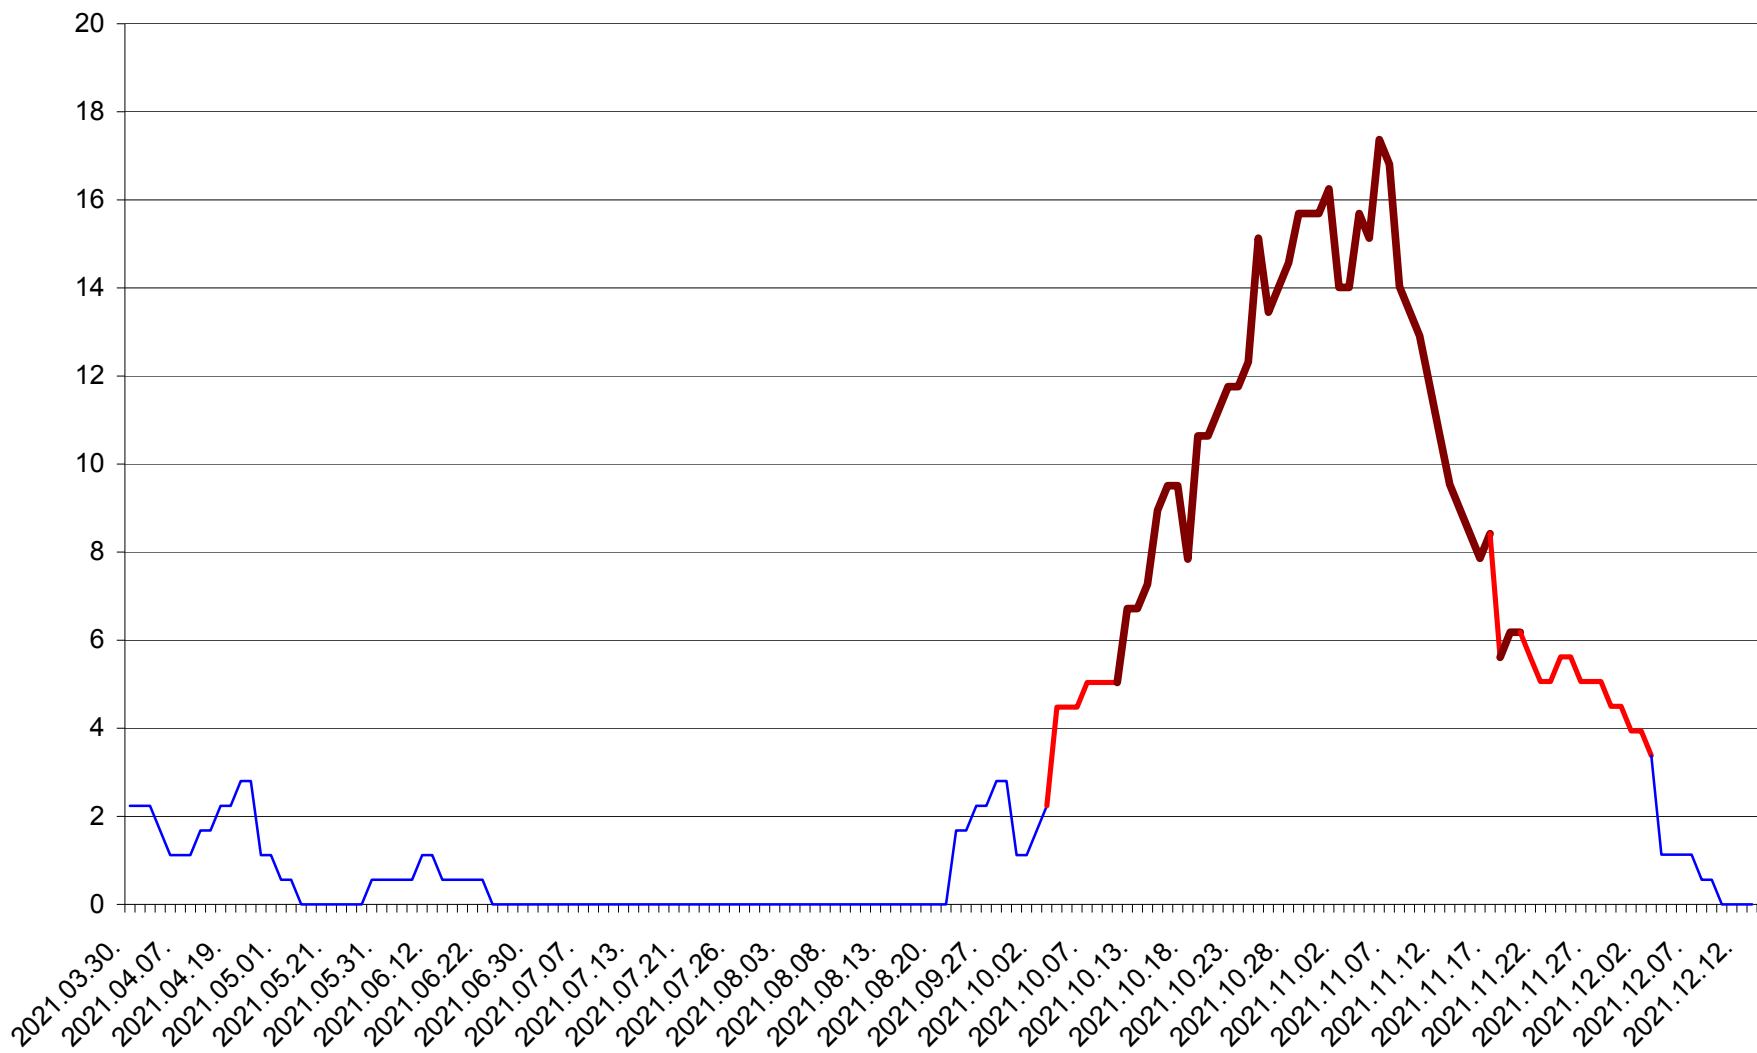

SUSENI - Evolutia incidentei cumulate pe 14 zile la ‰ de locuitori
2021.03.30. - 2021.12.13.