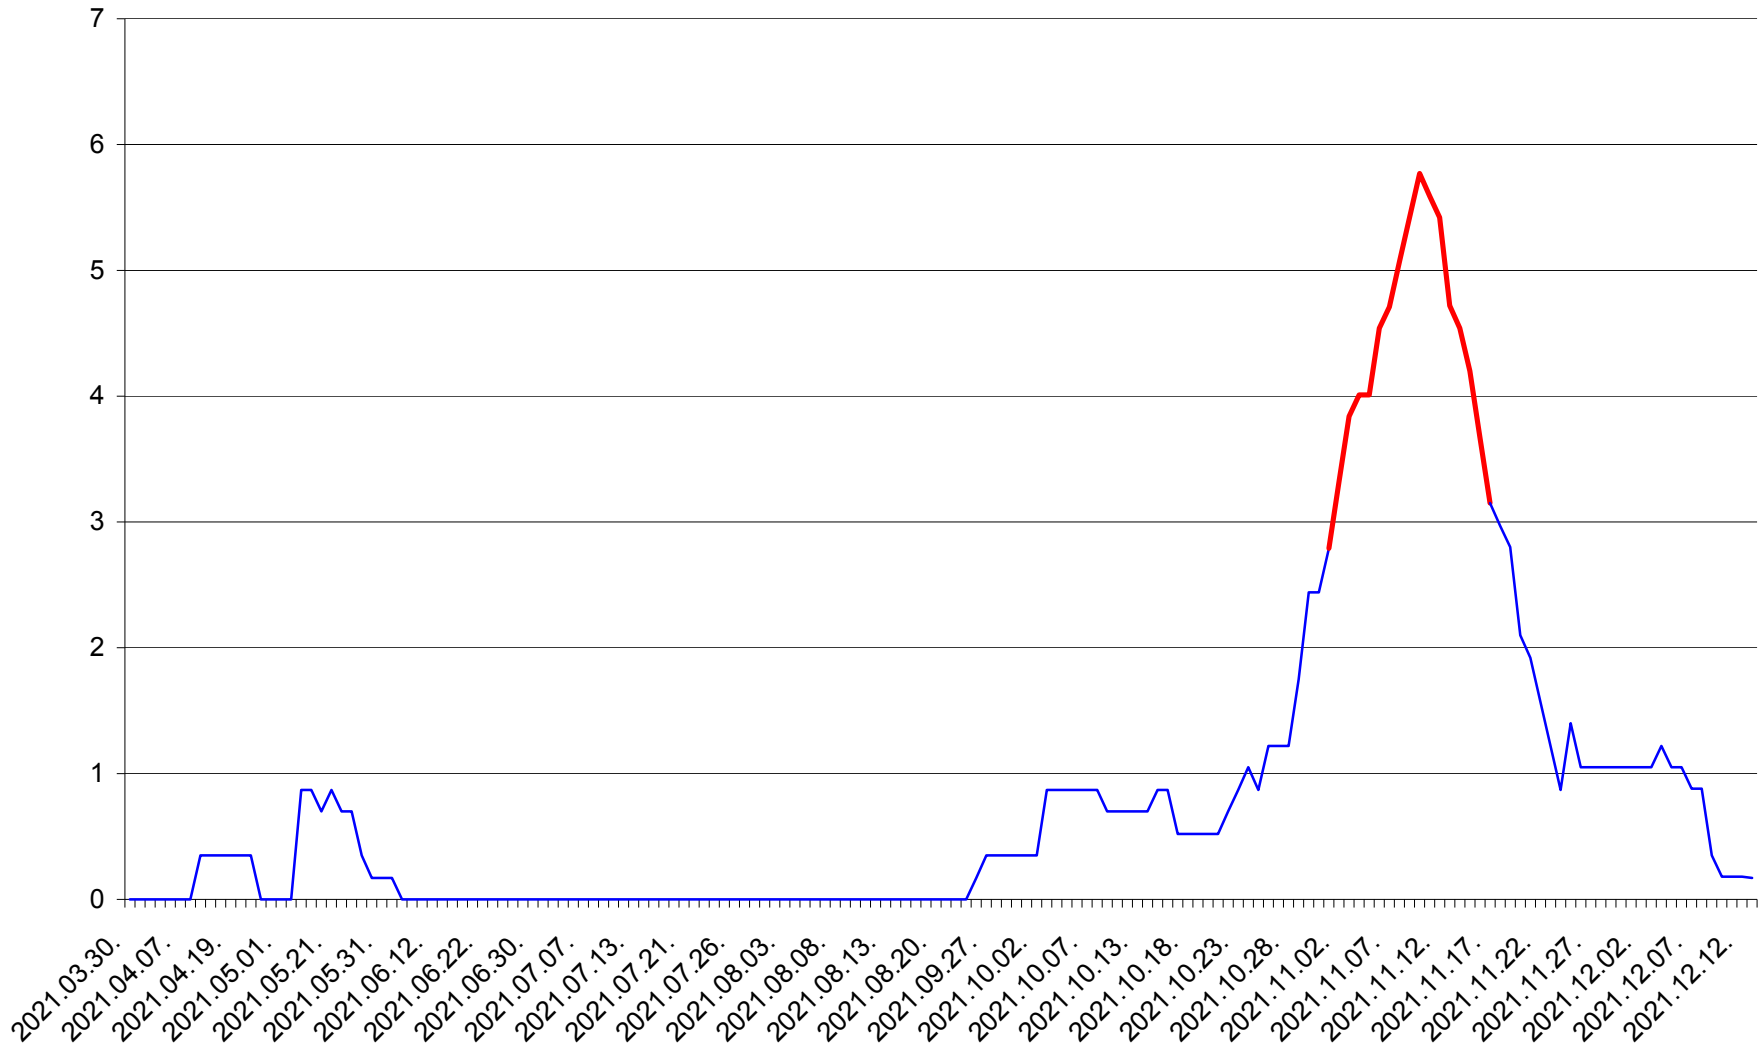

BRĂDEȘTI - Evolutia incidentei cumulate pe 14 zile la ‰ de locuitori
2021.03.30. - 2021.12.13.

CĂPÂLNIȚA - Evolutia incidentei cumulate pe 14 zile la ‰ de locuitori
2021.03.30. - 2021.12.13.

CÂRȚA - Evolutia incidentei cumulate pe 14 zile la ‰ de locuitori
2021.03.30. - 2021.12.13.

CORBU - Evolutia incidentei cumulate pe 14 zile la ‰ de locuitori
2021.03.30. - 2021.12.13.

CORUND - Evolutia incidentei cumulate pe 14 zile la ‰ de locuitori
2021.03.30. - 2021.12.13.

COZMENI - Evolutia incidentei cumulate pe 14 zile la % de locuitori
2021.03.30. - 2021.12.13.

ORAȘ CRISTURU SECUIESC - Evolutia incidentei cumulate pe 14 zile la ‰ de locuitori
2021.03.30. - 2021.12.13.

DĂNEȘTI - Evolutia incidentei cumulate pe 14 zile la ‰ de locuitori
2021.03.30. - 2021.12.13.

DÂRJIU - Evolutia incidentei cumulate pe 14 zile la ‰ de locuitori
2021.03.30. - 2021.12.13.

DEALU - Evolutia incidentei cumulate pe 14 zile la ‰ de locuitori
2021.03.30. - 2021.12.13.

DITRĂU - Evolutia incidentei cumulate pe 14 zile la ‰ de locuitori
2021.03.30. - 2021.12.13.