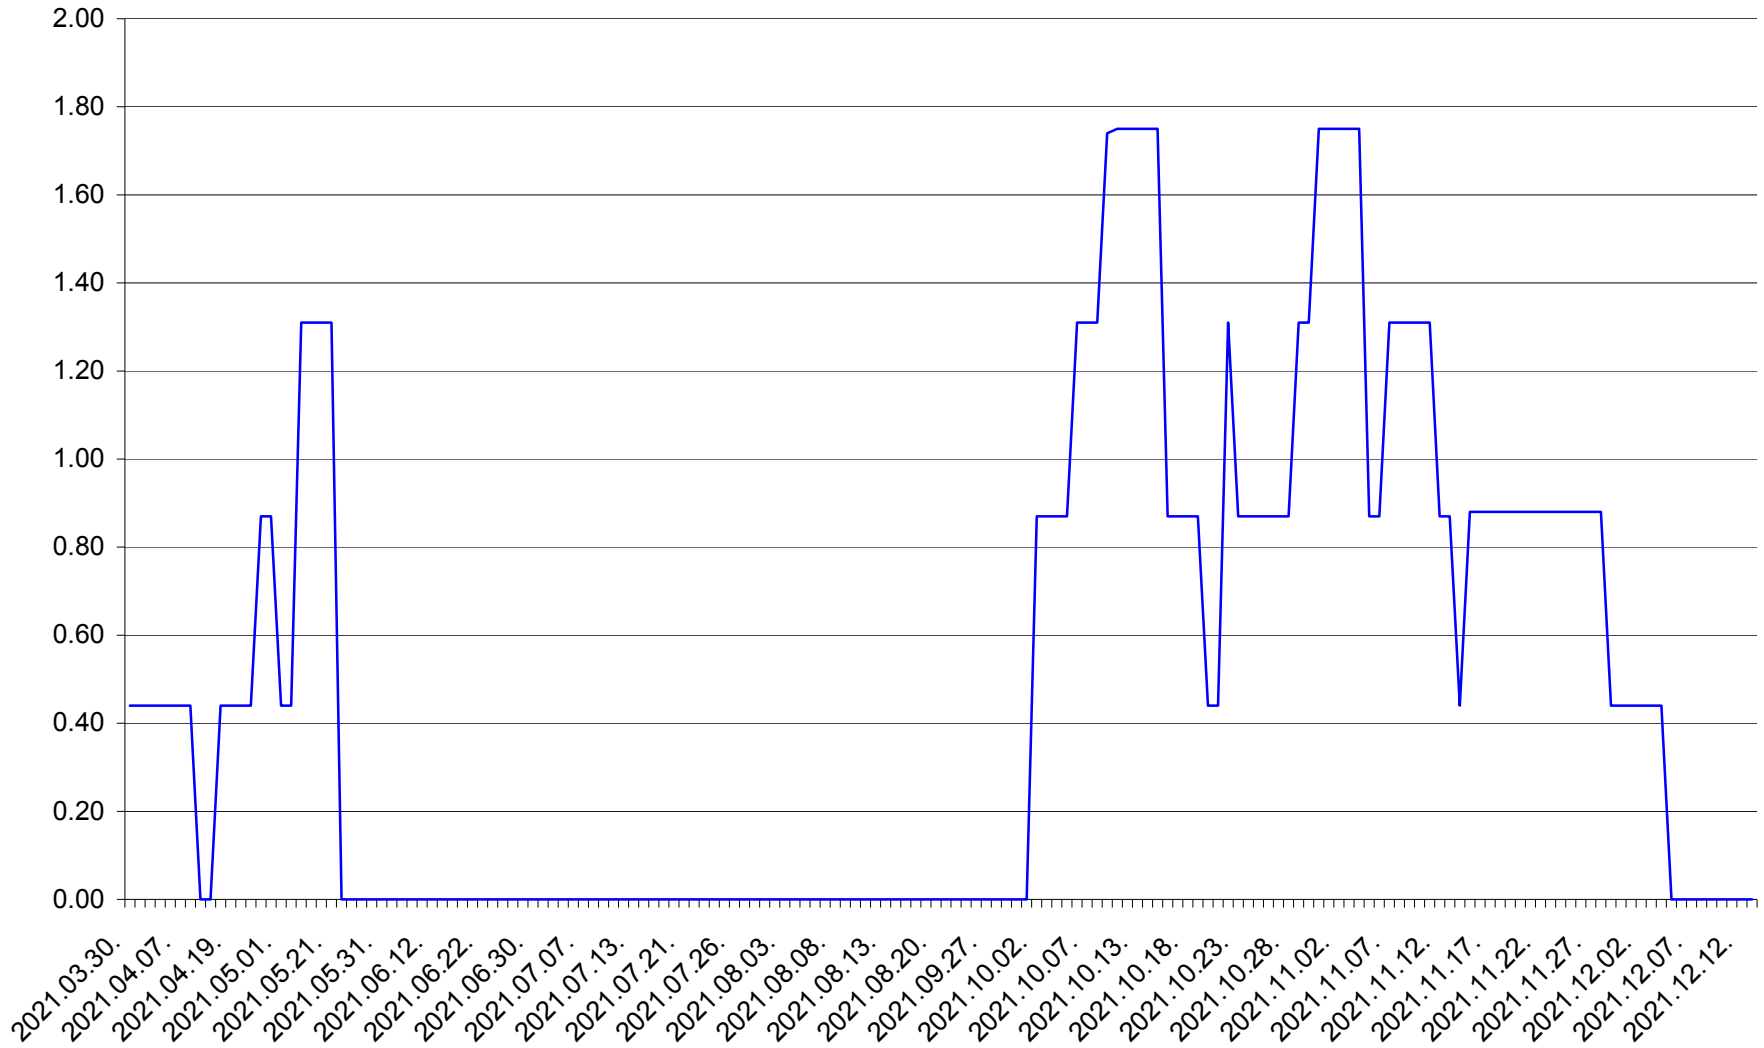

ORAȘ BĂLAN - Evolutia incidentei cumulate pe 14 zile la ‰ de locuitori
2021.03.30. - 2021.12.13.

BILBOR - Evolutia incidentei cumulate pe 14 zile la ‰ de locuitori
2021.03.30. - 2021.12.13.

ORAȘ BORSEC - Evolutia incidentei cumulate pe 14 zile la ‰ de locuitori
2021.03.30. - 2021.12.13.

BRĂDEȘTI - Evolutia incidentei cumulate pe 14 zile la ‰ de locuitori
2021.03.30. - 2021.12.13.

CĂPÂLNIȚA - Evolutia incidentei cumulate pe 14 zile la ‰ de locuitori
2021.03.30. - 2021.12.13.

CÂRȚA - Evolutia incidentei cumulate pe 14 zile la ‰ de locuitori
2021.03.30. - 2021.12.13.

CICEU - Evolutia incidentei cumulate pe 14 zile la ‰ de locuitori
2021.03.30. - 2021.12.13.

CIUCSÂNGEORGIU - Evolutia incidentei cumulate pe 14 zile la % de locuitori
2021.03.30. - 2021.12.13.

CIUMANI - Evolutia incidentei cumulate pe 14 zile la ‰ de locuitori
2021.03.30. - 2021.12.13.

CORBU - Evolutia incidentei cumulate pe 14 zile la ‰ de locuitori
2021.03.30. - 2021.12.13.

CORUND - Evolutia incidentei cumulate pe 14 zile la ‰ de locuitori
2021.03.30. - 2021.12.13.

COZMENI - Evolutia incidentei cumulate pe 14 zile la % de locuitori
2021.03.30. - 2021.12.13.