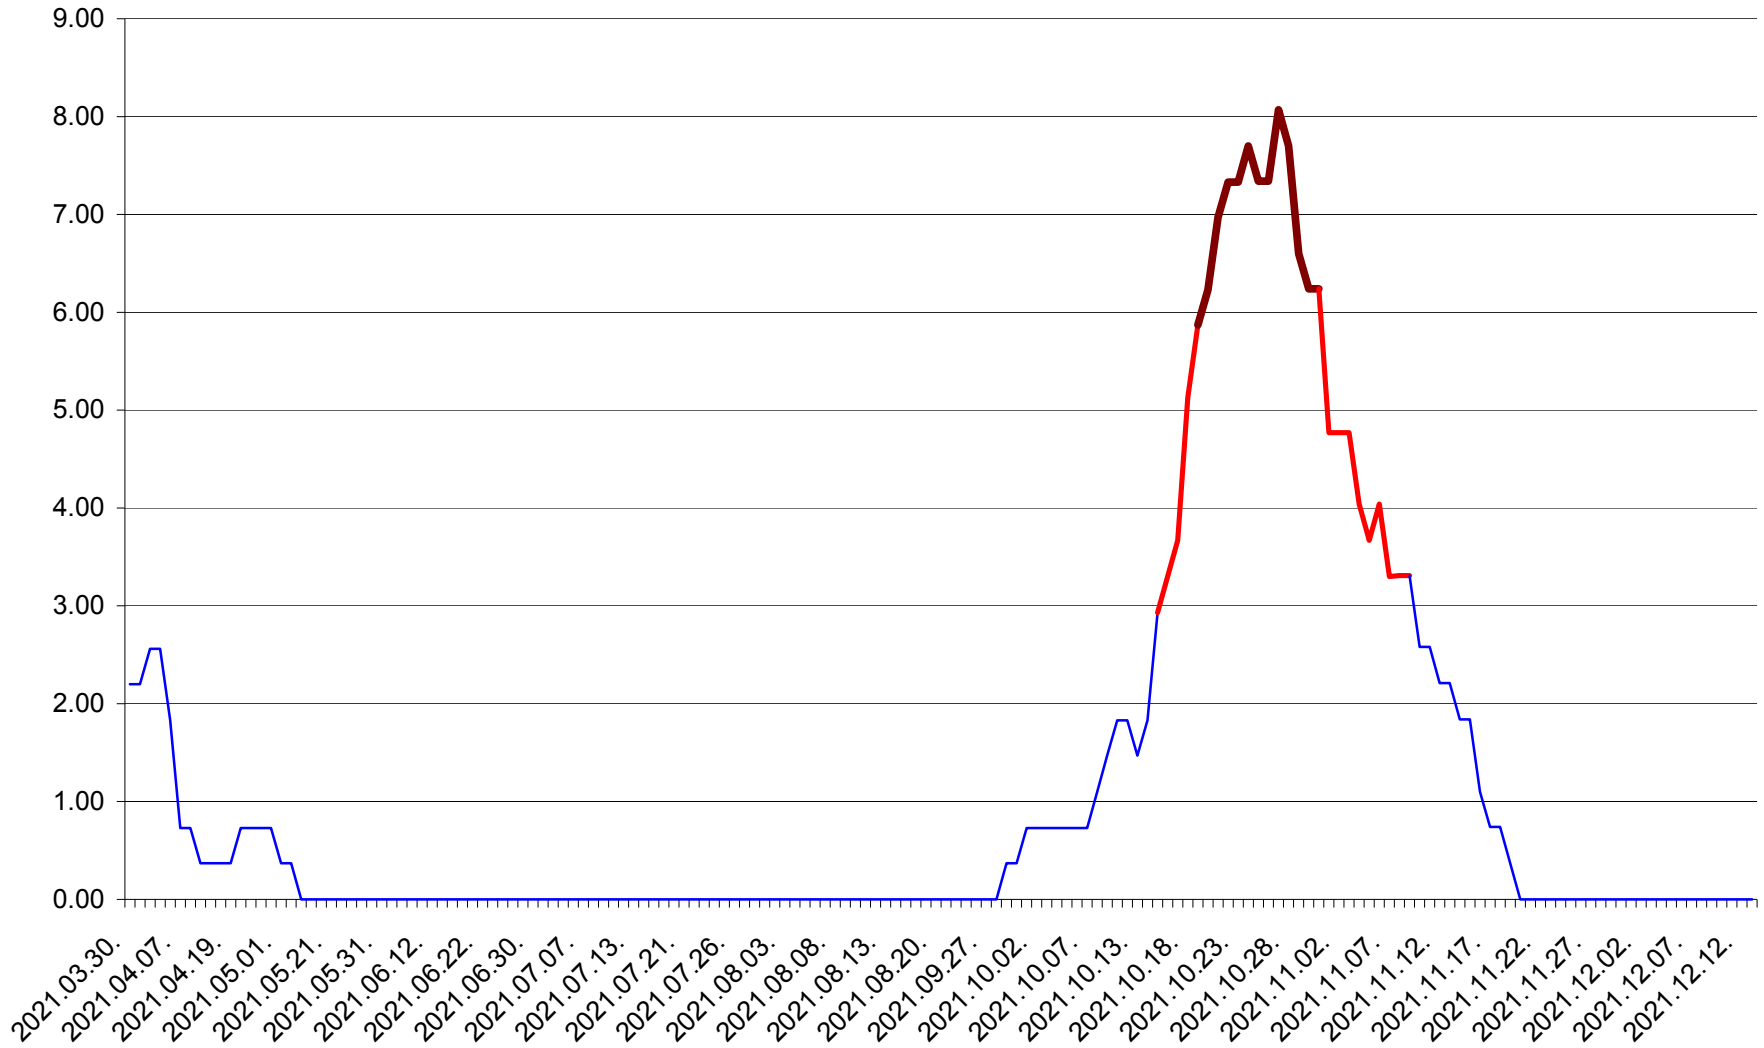

ATID - Evolutia incidentei cumulate pe 14 zile la ‰ de locuitori
2021.03.30. - 2021.12.13.

AVRĂMEȘTI - Evolutia incidentei cumulate pe 14 zile la ‰ de locuitori
2021.03.30. - 2021.12.13.

ORAȘ BĂILE TUȘNAD - Evolutia incidentei cumulate pe 14 zile la ‰ de locuitori
2021.03.30. - 2021.12.13.

ORAȘ BĂLAN - Evolutia incidentei cumulate pe 14 zile la ‰ de locuitori
2021.03.30. - 2021.12.13.

BILBOR - Evolutia incidentei cumulate pe 14 zile la ‰ de locuitori
2021.03.30. - 2021.12.13.

ORAȘ BORSEC - Evolutia incidentei cumulate pe 14 zile la ‰ de locuitori
2021.03.30. - 2021.12.13.

BRĂDEȘTI - Evolutia incidentei cumulate pe 14 zile la ‰ de locuitori
2021.03.30. - 2021.12.13.

CĂPÂLNIȚA - Evolutia incidentei cumulate pe 14 zile la ‰ de locuitori
2021.03.30. - 2021.12.13.

CÂRȚA - Evolutia incidentei cumulate pe 14 zile la ‰ de locuitori
2021.03.30. - 2021.12.13.

CICEU - Evolutia incidentei cumulate pe 14 zile la ‰ de locuitori
2021.03.30. - 2021.12.13.

CIUCSÂNGEORGIU - Evolutia incidentei cumulate pe 14 zile la % de locuitori
2021.03.30. - 2021.12.13.

CIUMANI - Evolutia incidentei cumulate pe 14 zile la ‰ de locuitori
2021.03.30. - 2021.12.13.