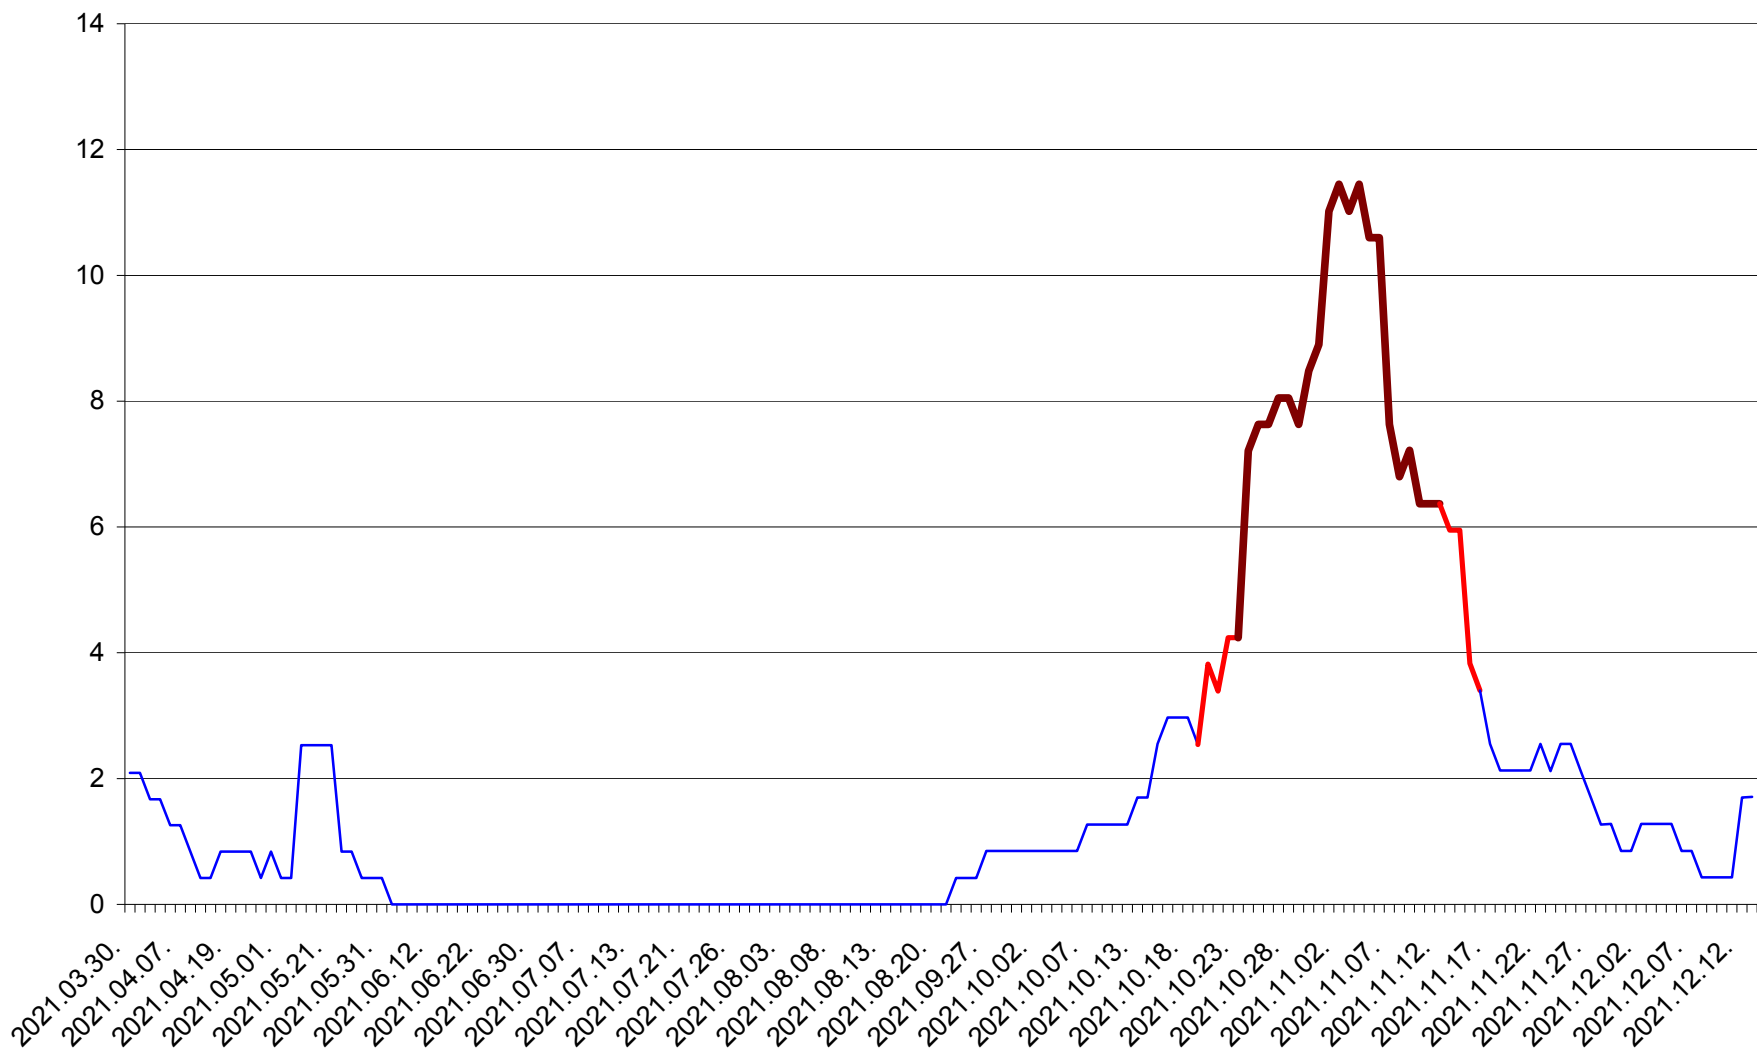

ORAȘ CRISTURU SECUIESC - Evolutia incidentei cumulate pe 14 zile la ‰ de locuitori
2021.03.30. - 2021.12.13.

DĂNEȘTI - Evolutia incidentei cumulate pe 14 zile la ‰ de locuitori
2021.03.30. - 2021.12.13.

DÂRJIU - Evolutia incidentei cumulate pe 14 zile la ‰ de locuitori
2021.03.30. - 2021.12.13.

DEALU - Evolutia incidentei cumulate pe 14 zile la ‰ de locuitori
2021.03.30. - 2021.12.13.

DITRĂU - Evolutia incidentei cumulate pe 14 zile la ‰ de locuitori
2021.03.30. - 2021.12.13.

FELICENI - Evolutia incidentei cumulate pe 14 zile la % de locuitori
2021.03.30. - 2021.12.13.

FRUMOASA - Evolutia incidentei cumulate pe 14 zile la ‰ de locuitori
2021.03.30. - 2021.12.13.

GĂLĂUȚAȘ - Evolutia incidentei cumulate pe 14 zile la ‰ de locuitori
2021.03.30. - 2021.12.13.