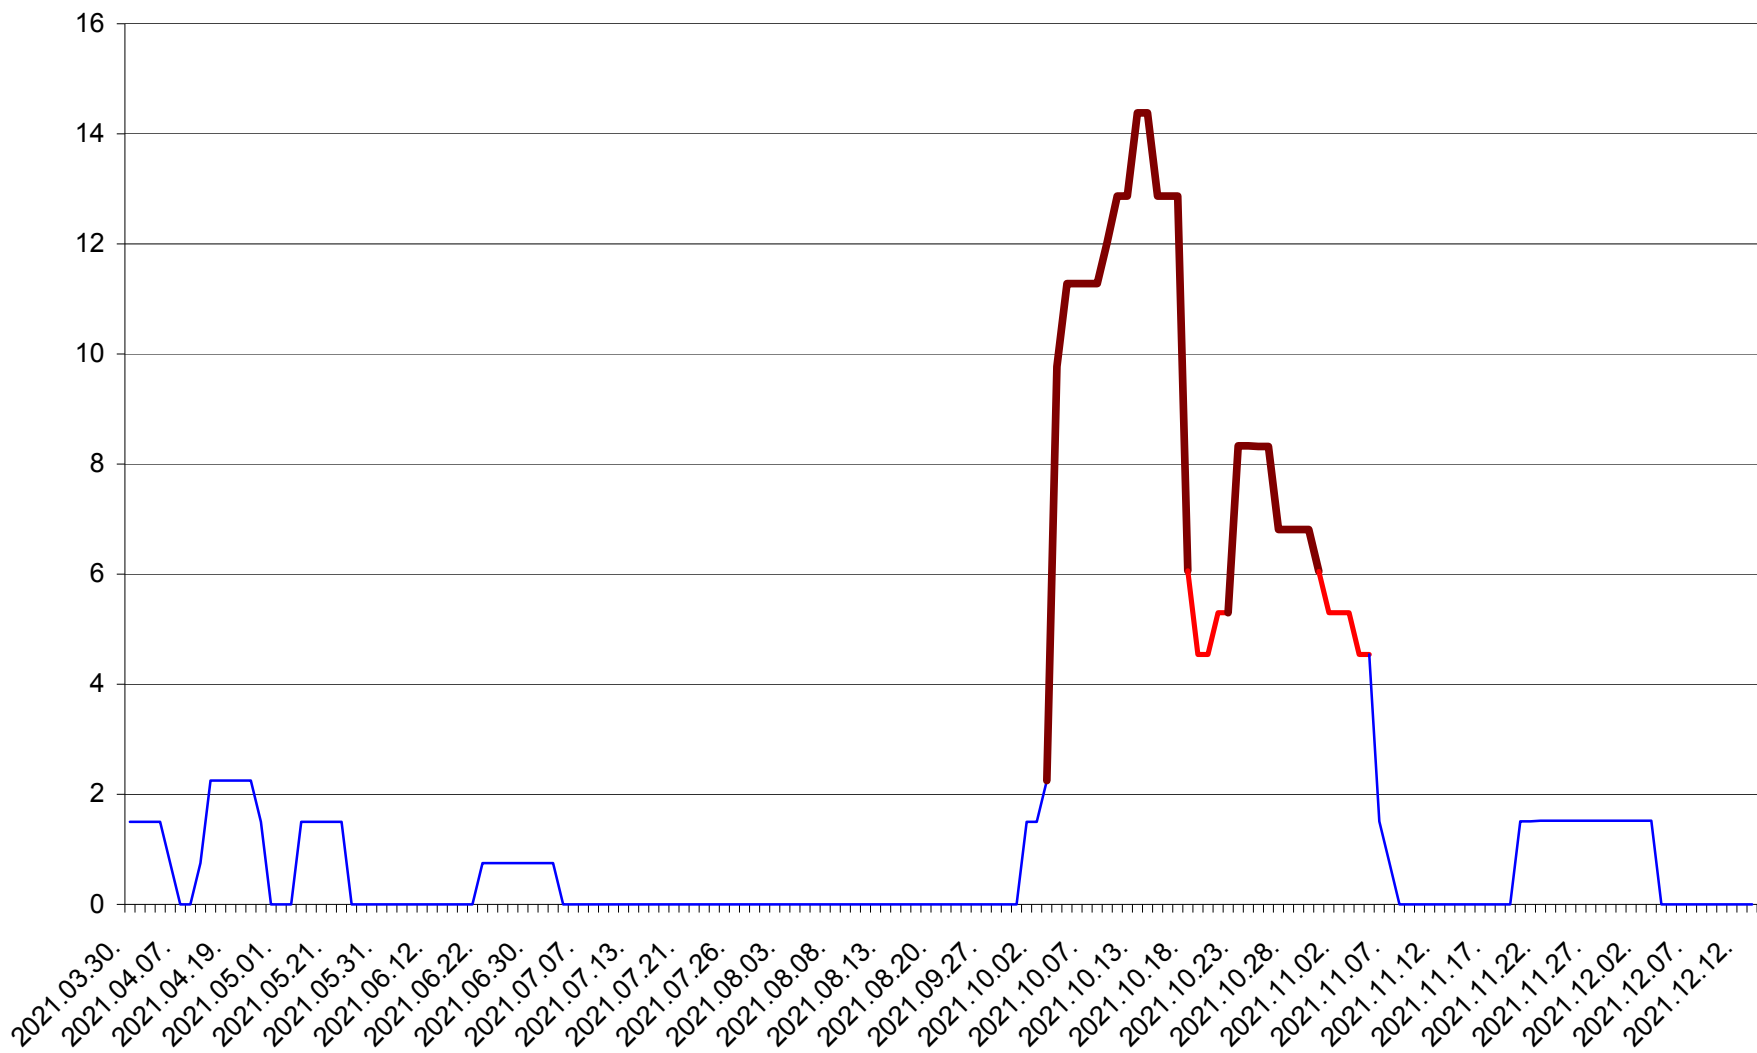

LELICENI - Evolutia incidentei cumulate pe 14 zile la ‰ de locuitori
2021.03.30. - 2021.12.13.

LUETA - Evolutia incidentei cumulate pe 14 zile la ‰ de locuitori
2021.03.30. - 2021.12.13.

LUNCA DE JOS - Evolutia incidentei cumulate pe 14 zile la ‰ de locuitori
2021.03.30. - 2021.12.13.

LUNCA DE SUS - Evolutia incidentei cumulate pe 14 zile la ‰ de locuitori
2021.03.30. - 2021.12.13.

LUPENI - Evolutia incidentei cumulate pe 14 zile la ‰ de locuitori
2021.03.30. - 2021.12.13.

MĂDĂRAȘ - Evolutia incidentei cumulate pe 14 zile la ‰ de locuitori
2021.03.30. - 2021.12.13.

MĂRTINIȘ - Evolutia incidentei cumulate pe 14 zile la ‰ de locuitori
2021.03.30. - 2021.12.13.

MEREȘTI - Evolutia incidentei cumulate pe 14 zile la ‰ de locuitori
2021.03.30. - 2021.12.13.

MUNICIPIUL MIERCUREA-CIUC - Evolutia incidentei cumulate pe 14 zile la ‰ de locuitori
2021.03.30. - 2021.12.13.

MIHĂILENI - Evolutia incidentei cumulate pe 14 zile la ‰ de locuitori
2021.03.30. - 2021.12.13.

MUGENI - Evolutia incidentei cumulate pe 14 zile la ‰ de locuitori
2021.03.30. - 2021.12.13.

OCLAND - Evolutia incidentei cumulate pe 14 zile la ‰ de locuitori
2021.03.30. - 2021.12.13.