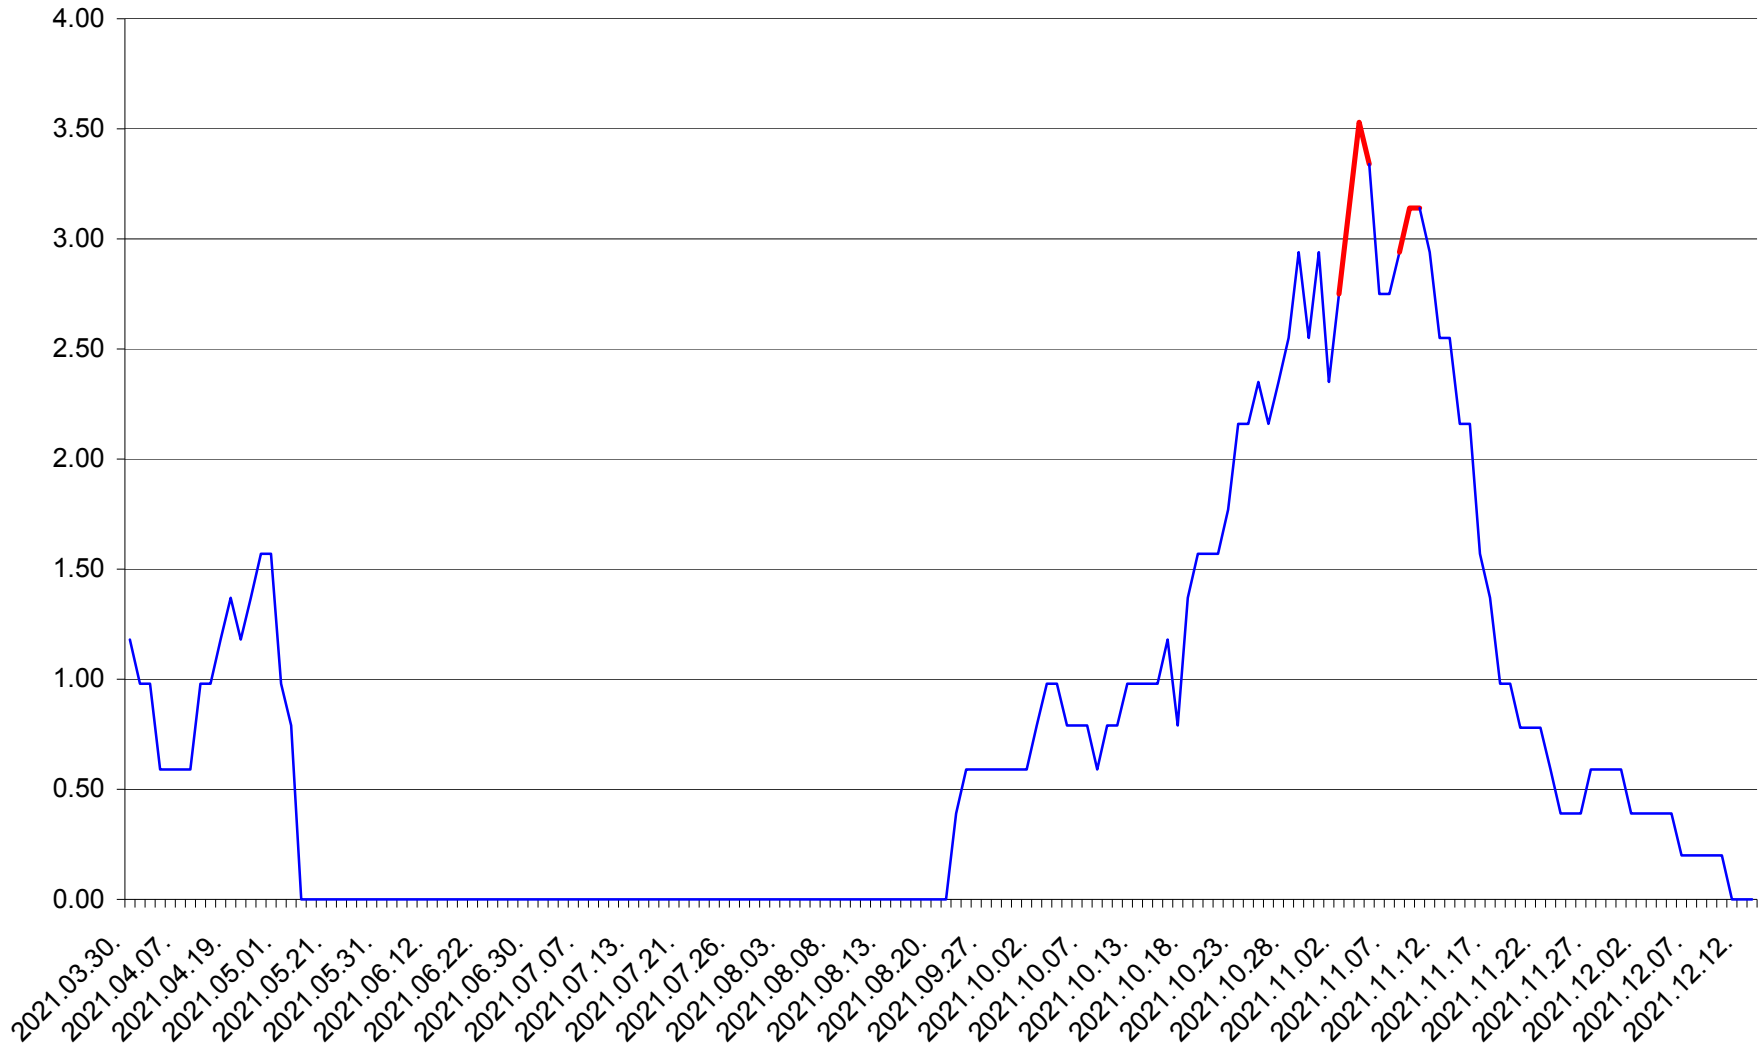

ORAȘ BĂLAN - Evolutia incidentei cumulate pe 14 zile la ‰ de locuitori
2021.03.30. - 2021.12.13.

BILBOR - Evolutia incidentei cumulate pe 14 zile la ‰ de locuitori
2021.03.30. - 2021.12.13.

ORAȘ BORSEC - Evolutia incidentei cumulate pe 14 zile la ‰ de locuitori
2021.03.30. - 2021.12.13.

BRĂDEȘTI - Evolutia incidentei cumulate pe 14 zile la ‰ de locuitori
2021.03.30. - 2021.12.13.

CĂPÂLNIȚA - Evolutia incidentei cumulate pe 14 zile la ‰ de locuitori
2021.03.30. - 2021.12.13.

CÂRȚA - Evolutia incidentei cumulate pe 14 zile la ‰ de locuitori
2021.03.30. - 2021.12.13.

CICEU - Evolutia incidentei cumulate pe 14 zile la ‰ de locuitori
2021.03.30. - 2021.12.13.

CIUCSÂNGEORGIU - Evolutia incidentei cumulate pe 14 zile la % de locuitori
2021.03.30. - 2021.12.13.

CIUMANI - Evolutia incidentei cumulate pe 14 zile la ‰ de locuitori
2021.03.30. - 2021.12.13.

CORBU - Evolutia incidentei cumulate pe 14 zile la ‰ de locuitori
2021.03.30. - 2021.12.13.

CORUND - Evolutia incidentei cumulate pe 14 zile la ‰ de locuitori
2021.03.30. - 2021.12.13.

COZMENI - Evolutia incidentei cumulate pe 14 zile la % de locuitori
2021.03.30. - 2021.12.13.