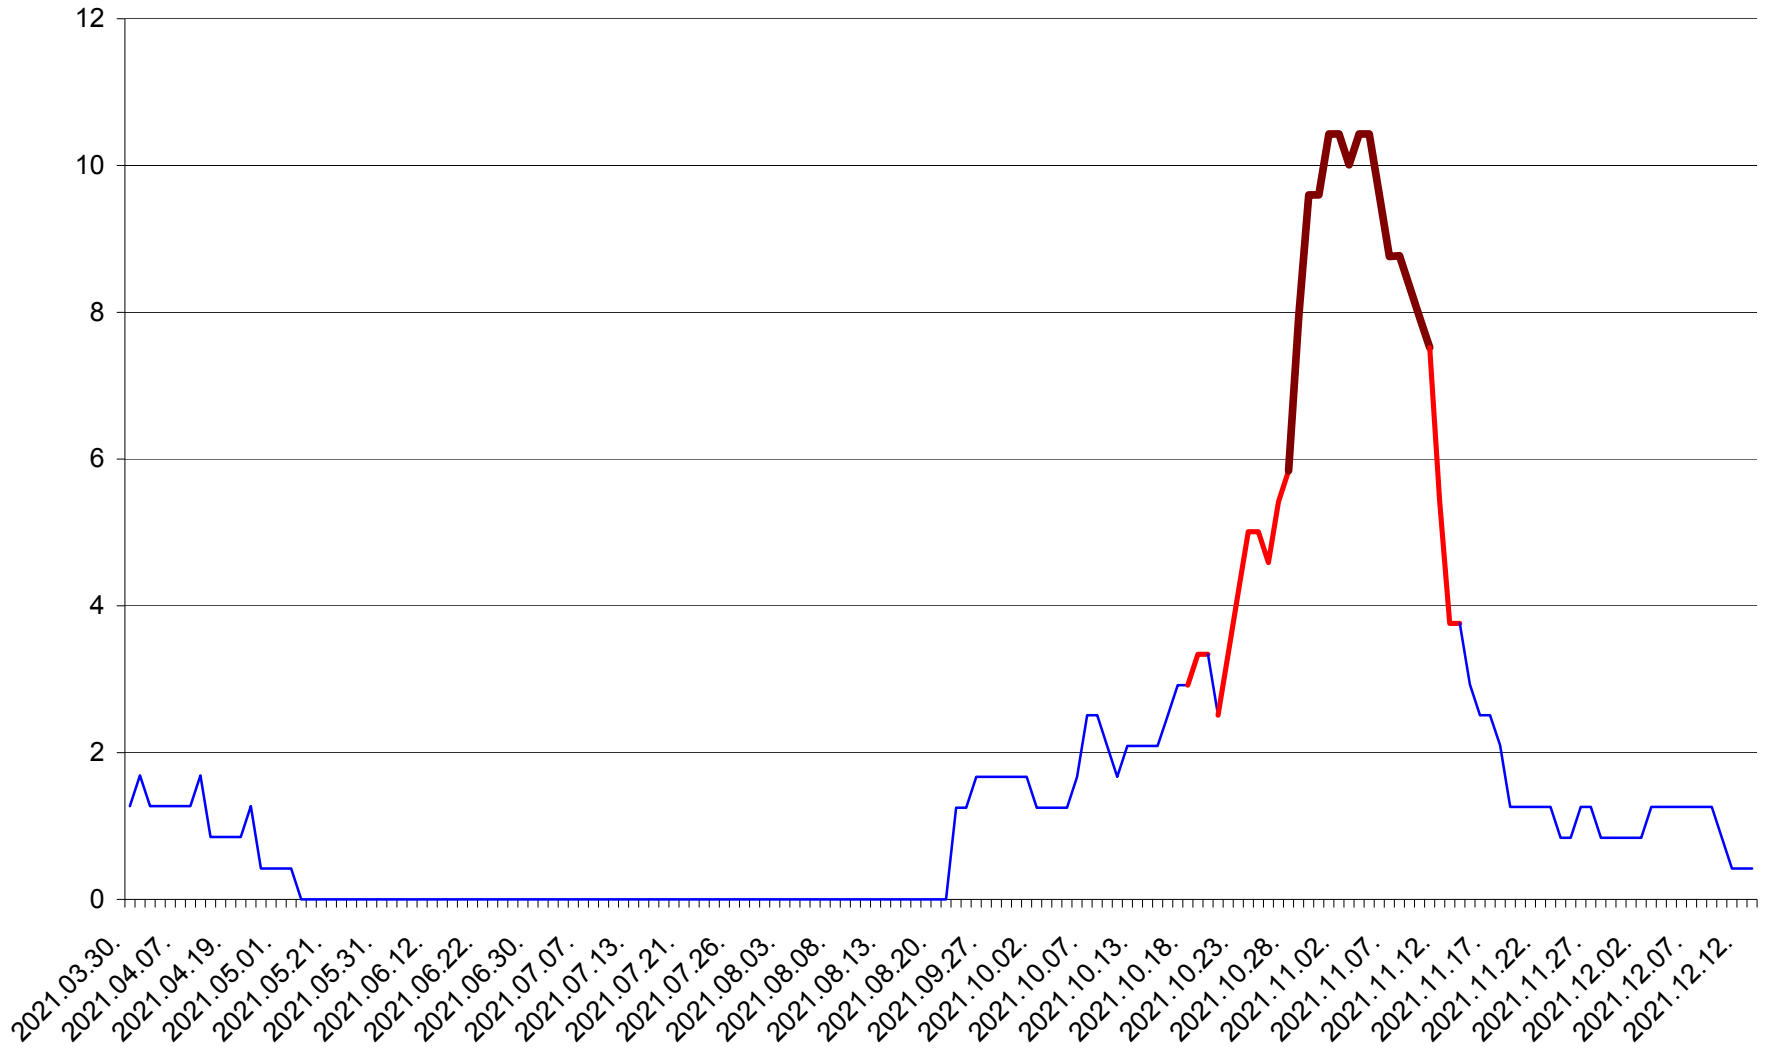

FELICENI - Evolutia incidentei cumulate pe 14 zile la % de locuitori
2021.03.30. - 2021.12.13.

FRUMOASA - Evolutia incidentei cumulate pe 14 zile la ‰ de locuitori
2021.03.30. - 2021.12.13.

GĂLĂUȚAȘ - Evolutia incidentei cumulate pe 14 zile la ‰ de locuitori
2021.03.30. - 2021.12.13.

MUNICIPIUL GHEORGHENI - Evolutia incidentei cumulate pe 14 zile la % de locuitori
2021.03.30. - 2021.12.13.

JOSENI - Evolutia incidentei cumulate pe 14 zile la ‰ de locuitori
2021.03.30. - 2021.12.13.

LĂZAREA - Evolutia incidentei cumulate pe 14 zile la ‰ de locuitori
2021.03.30. - 2021.12.13.

LELICENI - Evolutia incidentei cumulate pe 14 zile la ‰ de locuitori
2021.03.30. - 2021.12.13.

LUETA - Evolutia incidentei cumulate pe 14 zile la ‰ de locuitori
2021.03.30. - 2021.12.13.

LUNCA DE JOS - Evolutia incidentei cumulate pe 14 zile la ‰ de locuitori
2021.03.30. - 2021.12.13.