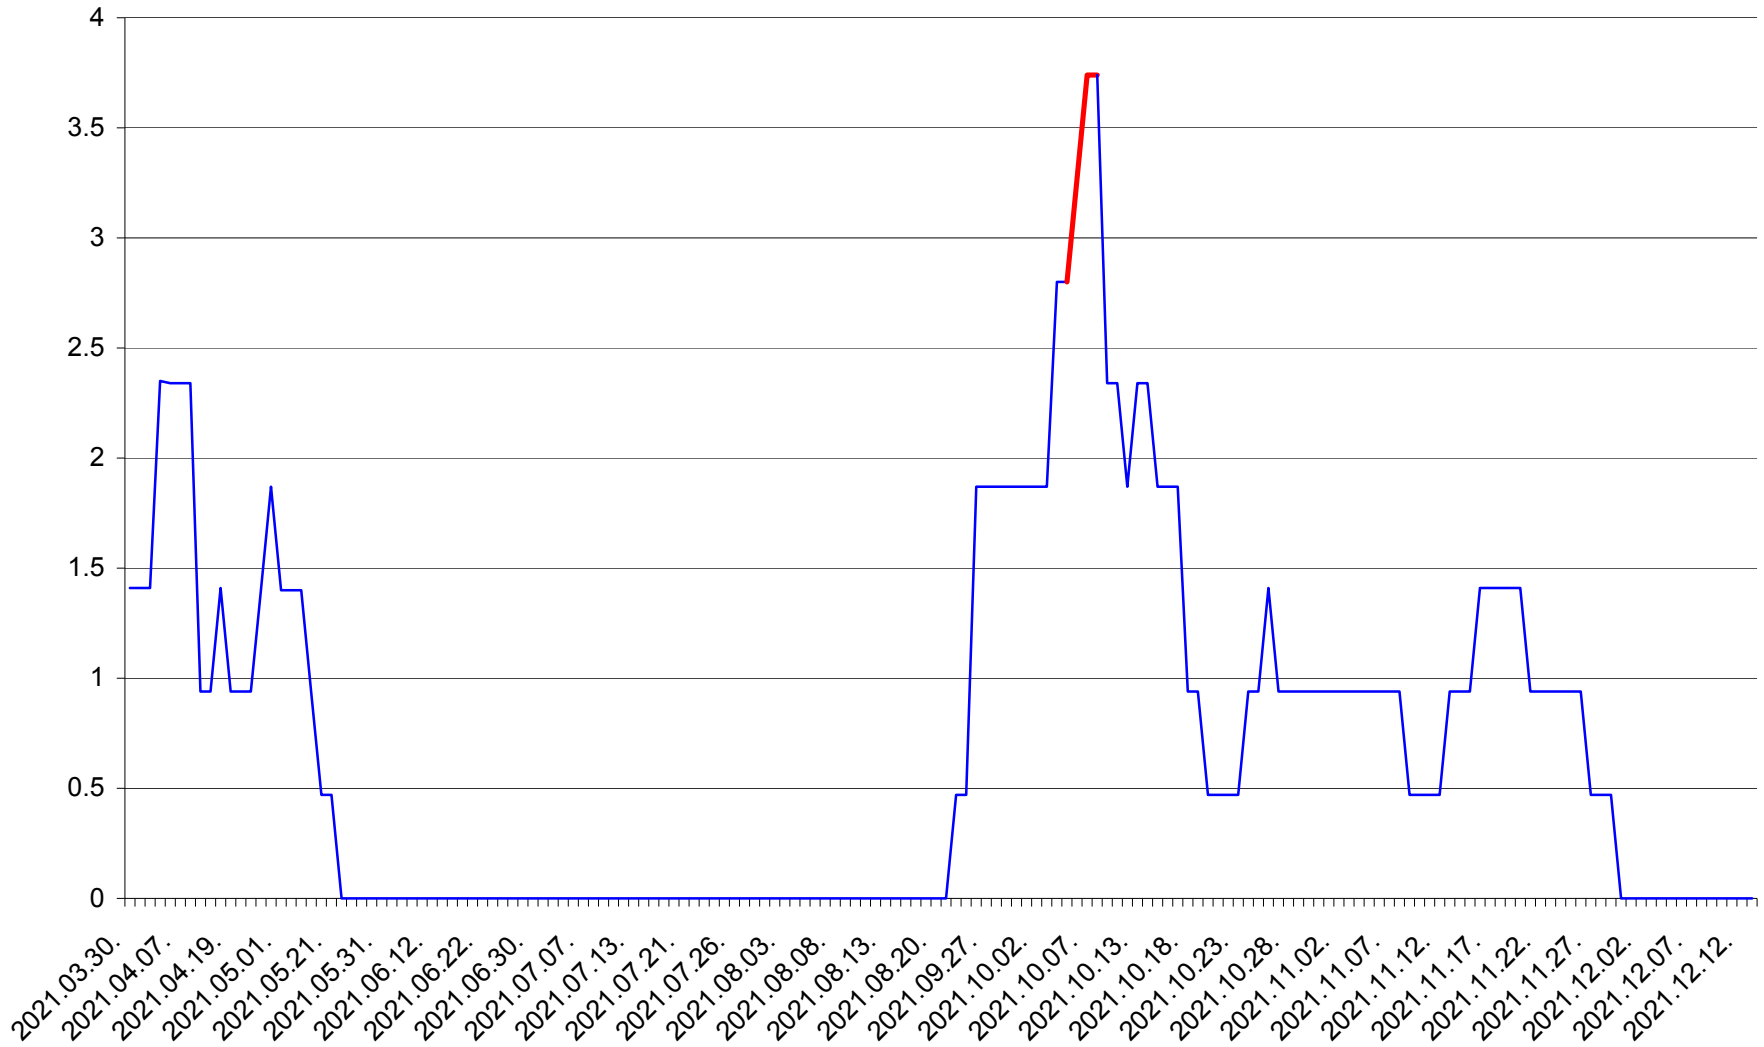

SECUIENI - Evolutia incidentei cumulate pe 14 zile la % de locuitori
2021.03.30. - 2021.12.13.