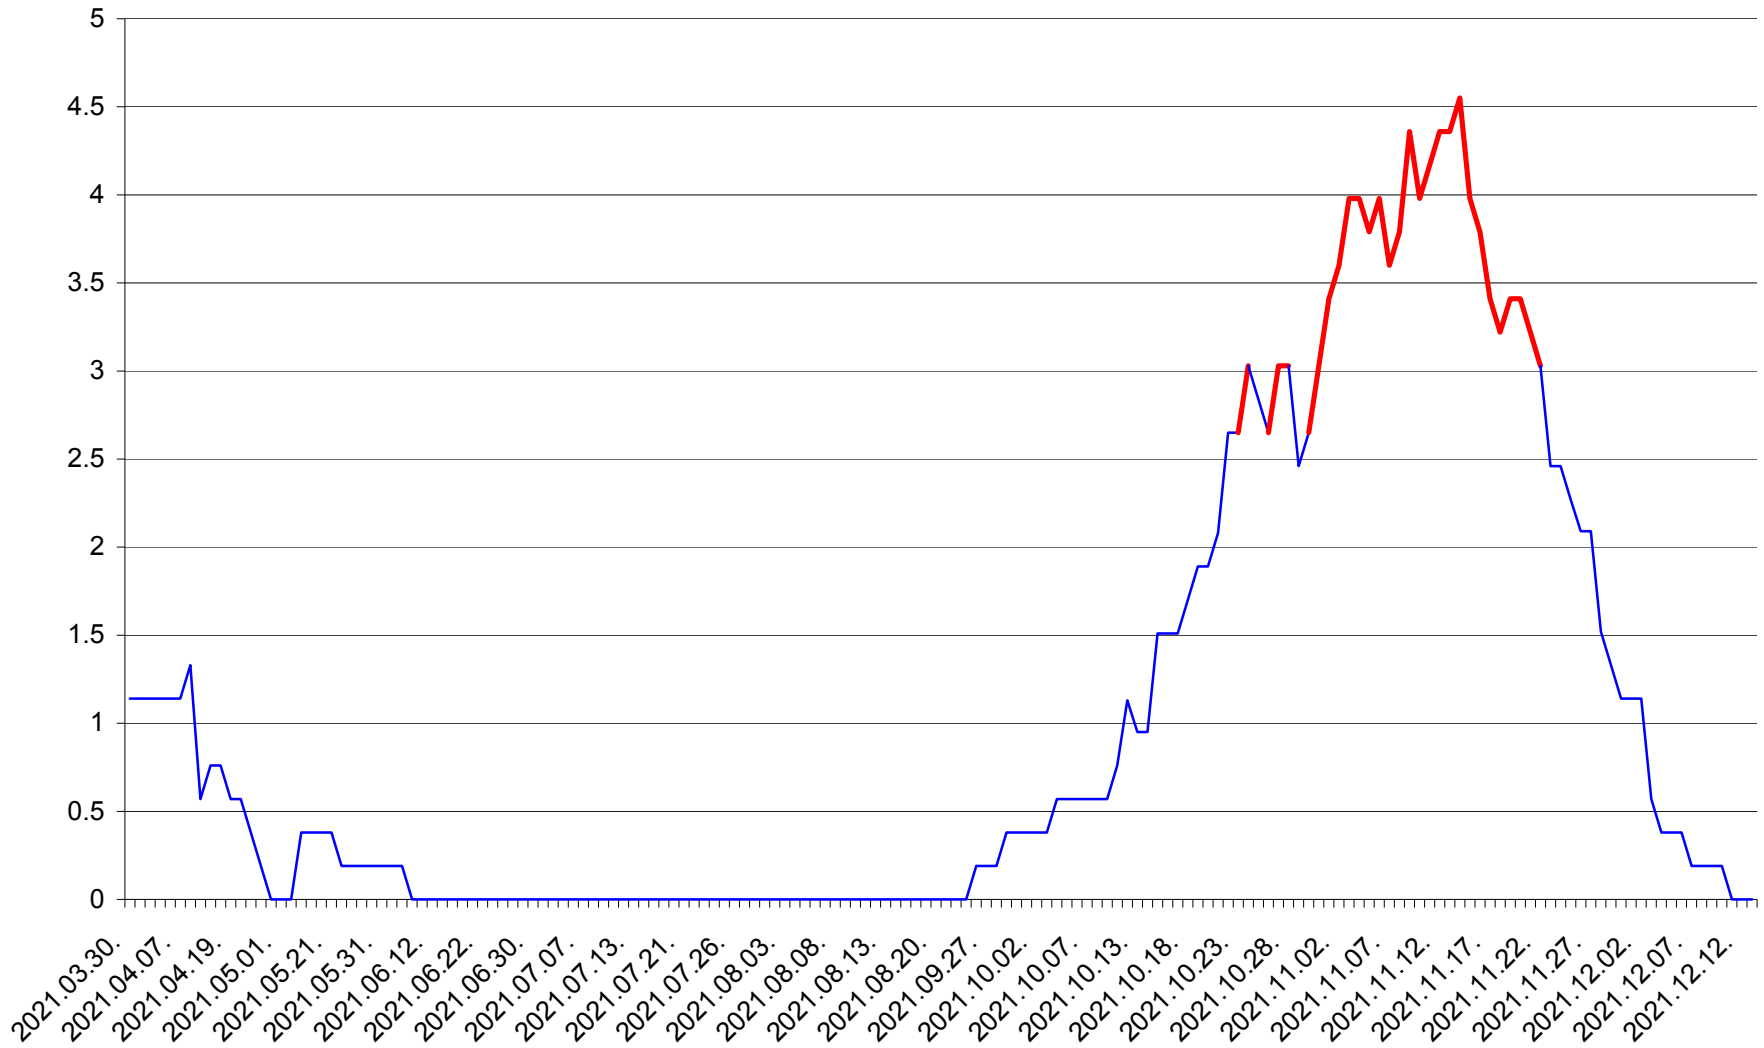

TOMEȘTI - Evolutia incidentei cumulate pe 14 zile la ‰ de locuitori
2021.03.30. - 2021.12.13.