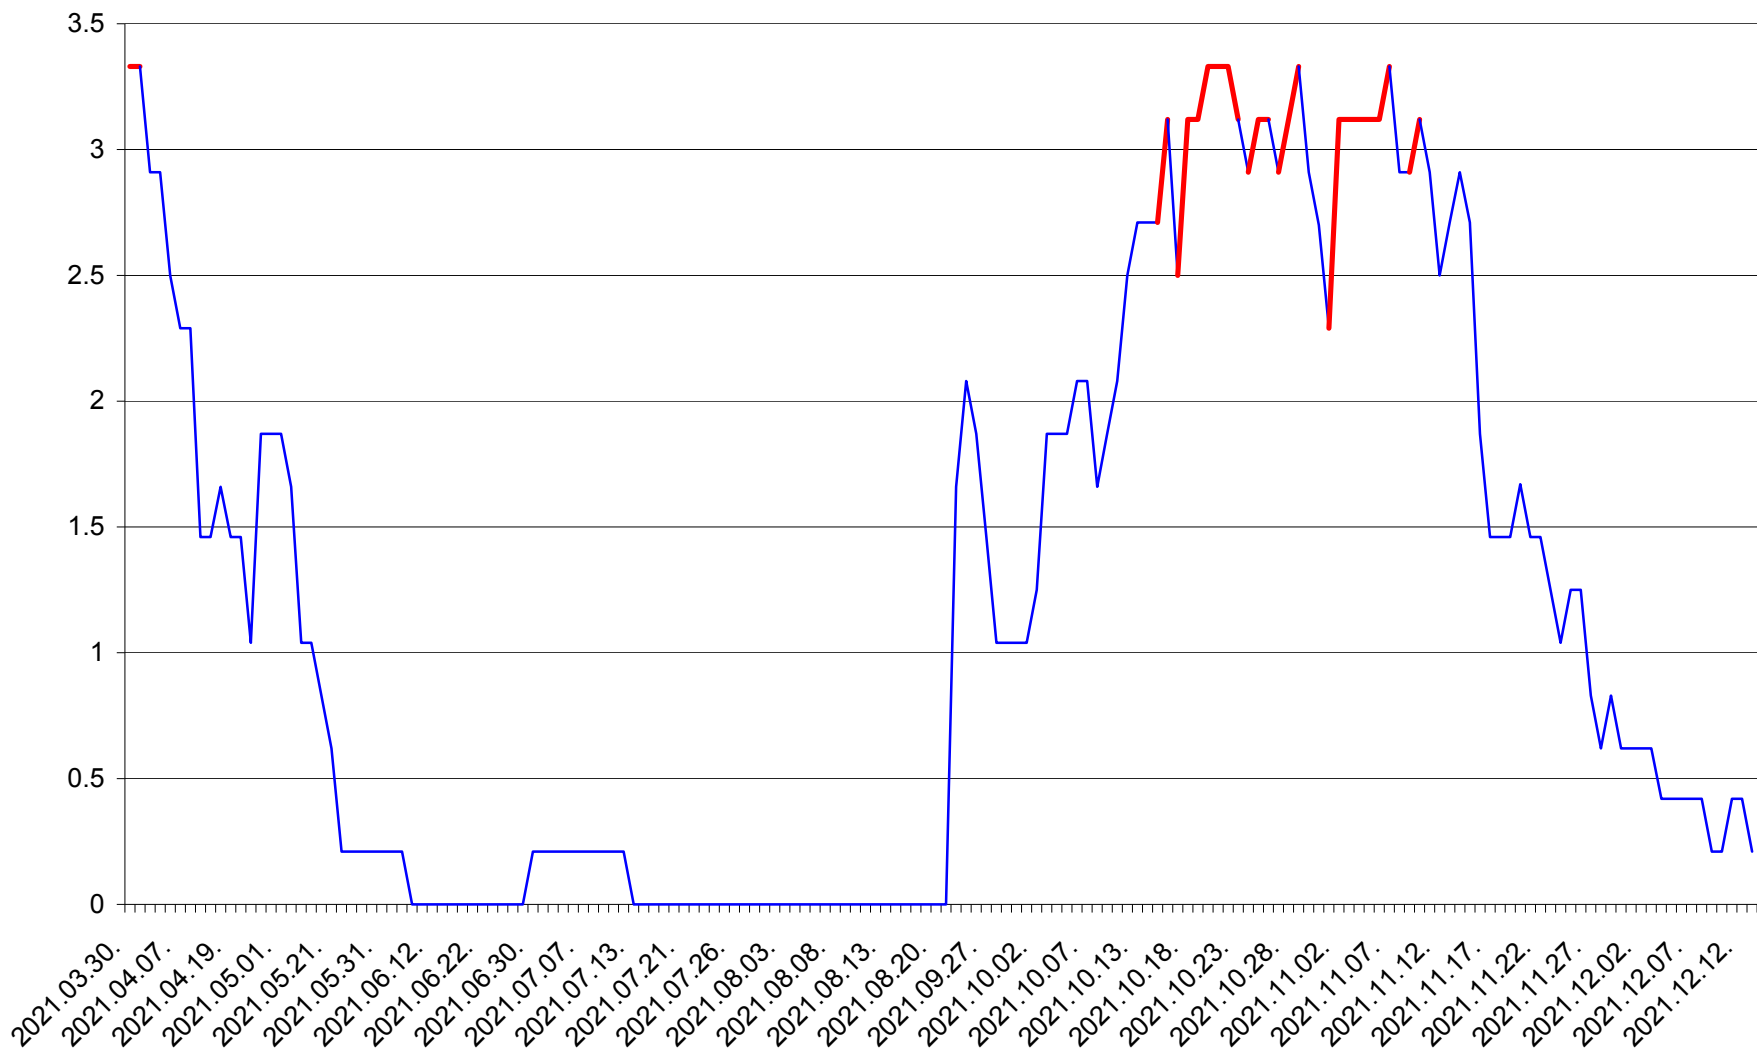

MUNICIPIUL GHEORGHENI - Evolutia incidentei cumulate pe 14 zile la % de locuitori
2021.03.30. - 2021.12.13.

JOSENI - Evolutia incidentei cumulate pe 14 zile la ‰ de locuitori
2021.03.30. - 2021.12.13.

LĂZAREA - Evolutia incidentei cumulate pe 14 zile la ‰ de locuitori
2021.03.30. - 2021.12.13.

LELICENI - Evolutia incidentei cumulate pe 14 zile la ‰ de locuitori
2021.03.30. - 2021.12.13.

LUETA - Evolutia incidentei cumulate pe 14 zile la ‰ de locuitori
2021.03.30. - 2021.12.13.

LUNCA DE JOS - Evolutia incidentei cumulate pe 14 zile la ‰ de locuitori
2021.03.30. - 2021.12.13.

LUNCA DE SUS - Evolutia incidentei cumulate pe 14 zile la ‰ de locuitori
2021.03.30. - 2021.12.13.

LUPENI - Evolutia incidentei cumulate pe 14 zile la ‰ de locuitori
2021.03.30. - 2021.12.13.

MĂDĂRAȘ - Evolutia incidentei cumulate pe 14 zile la ‰ de locuitori
2021.03.30. - 2021.12.13.