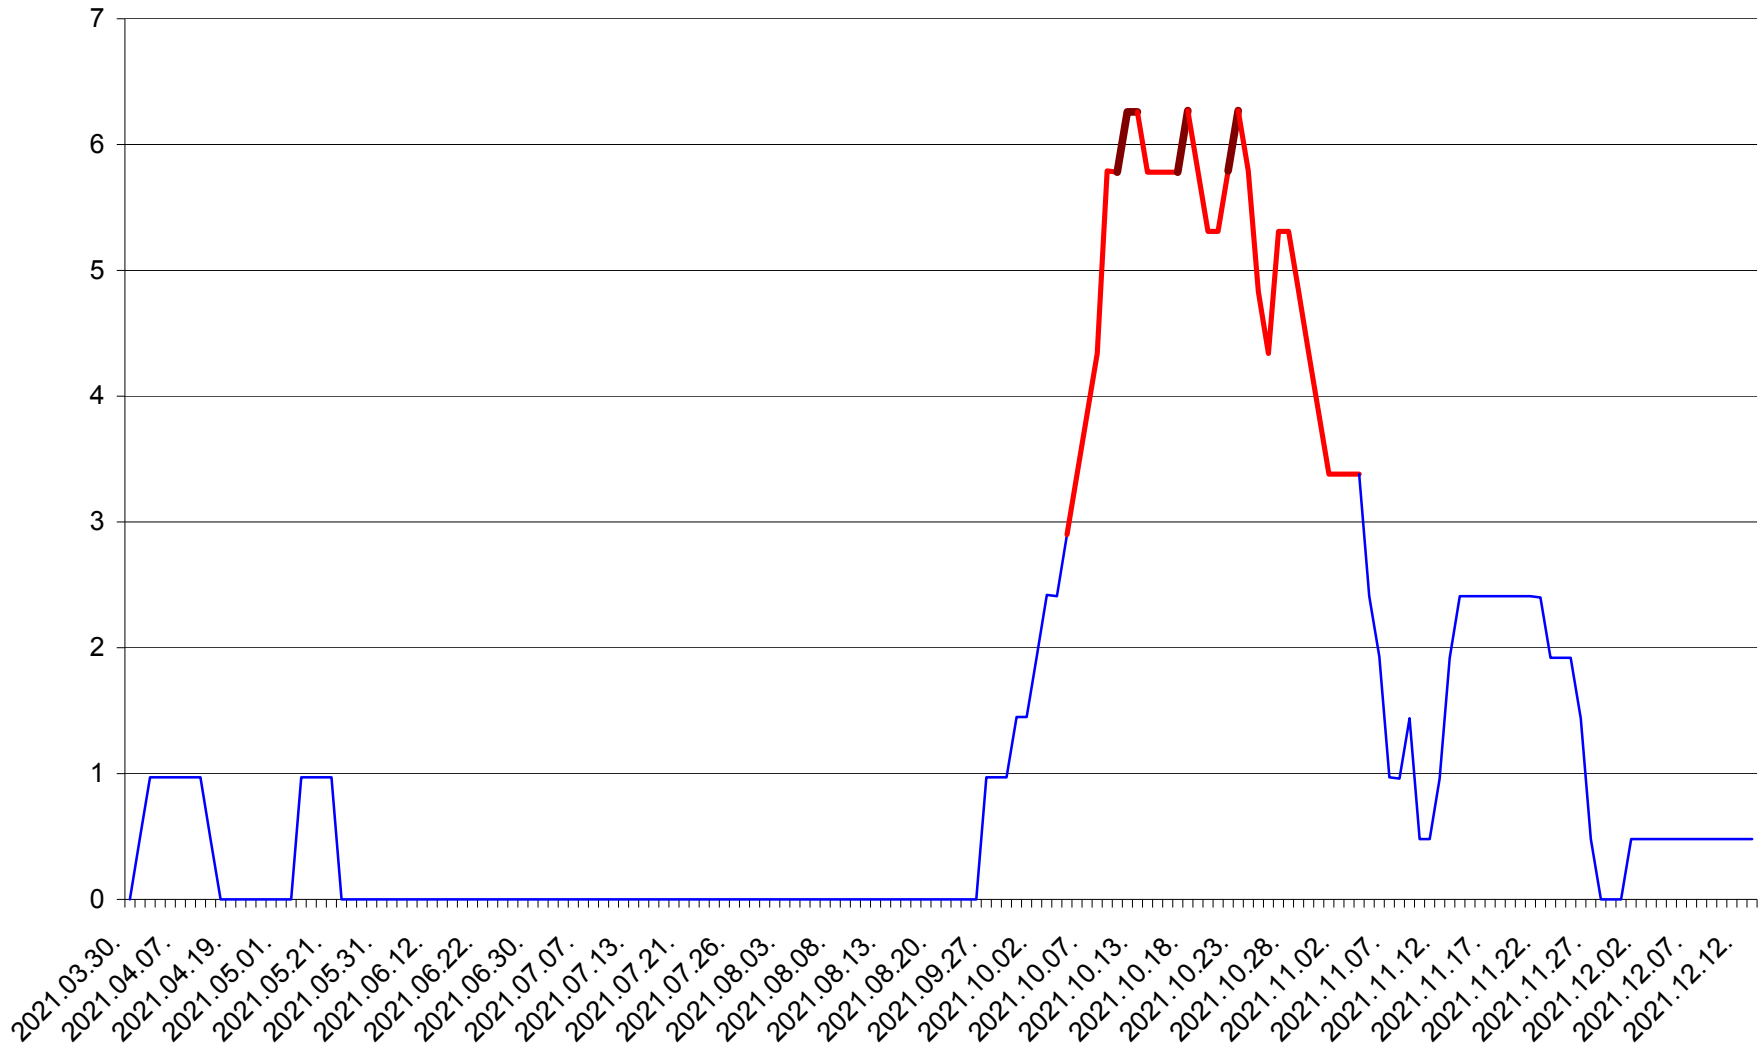

PLĂIEȘII DE JOS - Evoluția incidenței cumulate pe 14 zile la ‰ de locuitori
2021.03.30. - 2021.12.13.