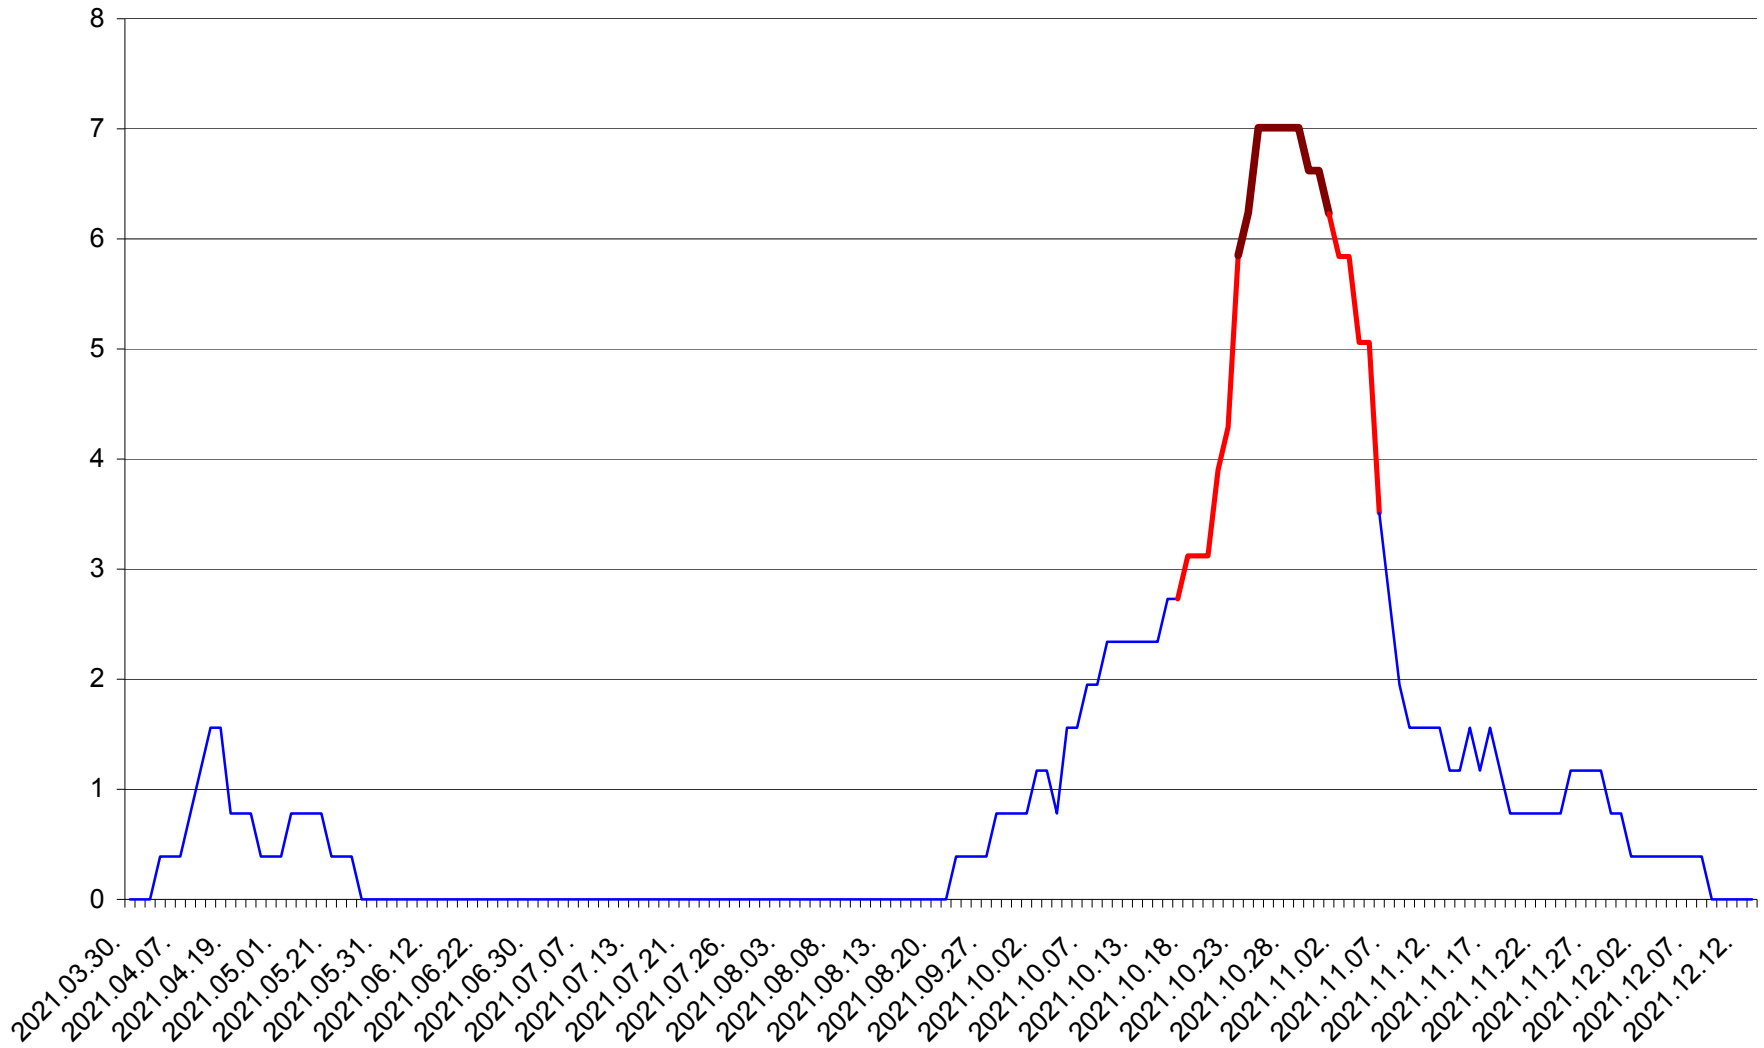

MUNICIPIUL TOPLIȚA - Evolutia incidentei cumulate pe 14 zile la ‰ de locuitori
2021.03.30. - 2021.12.13.