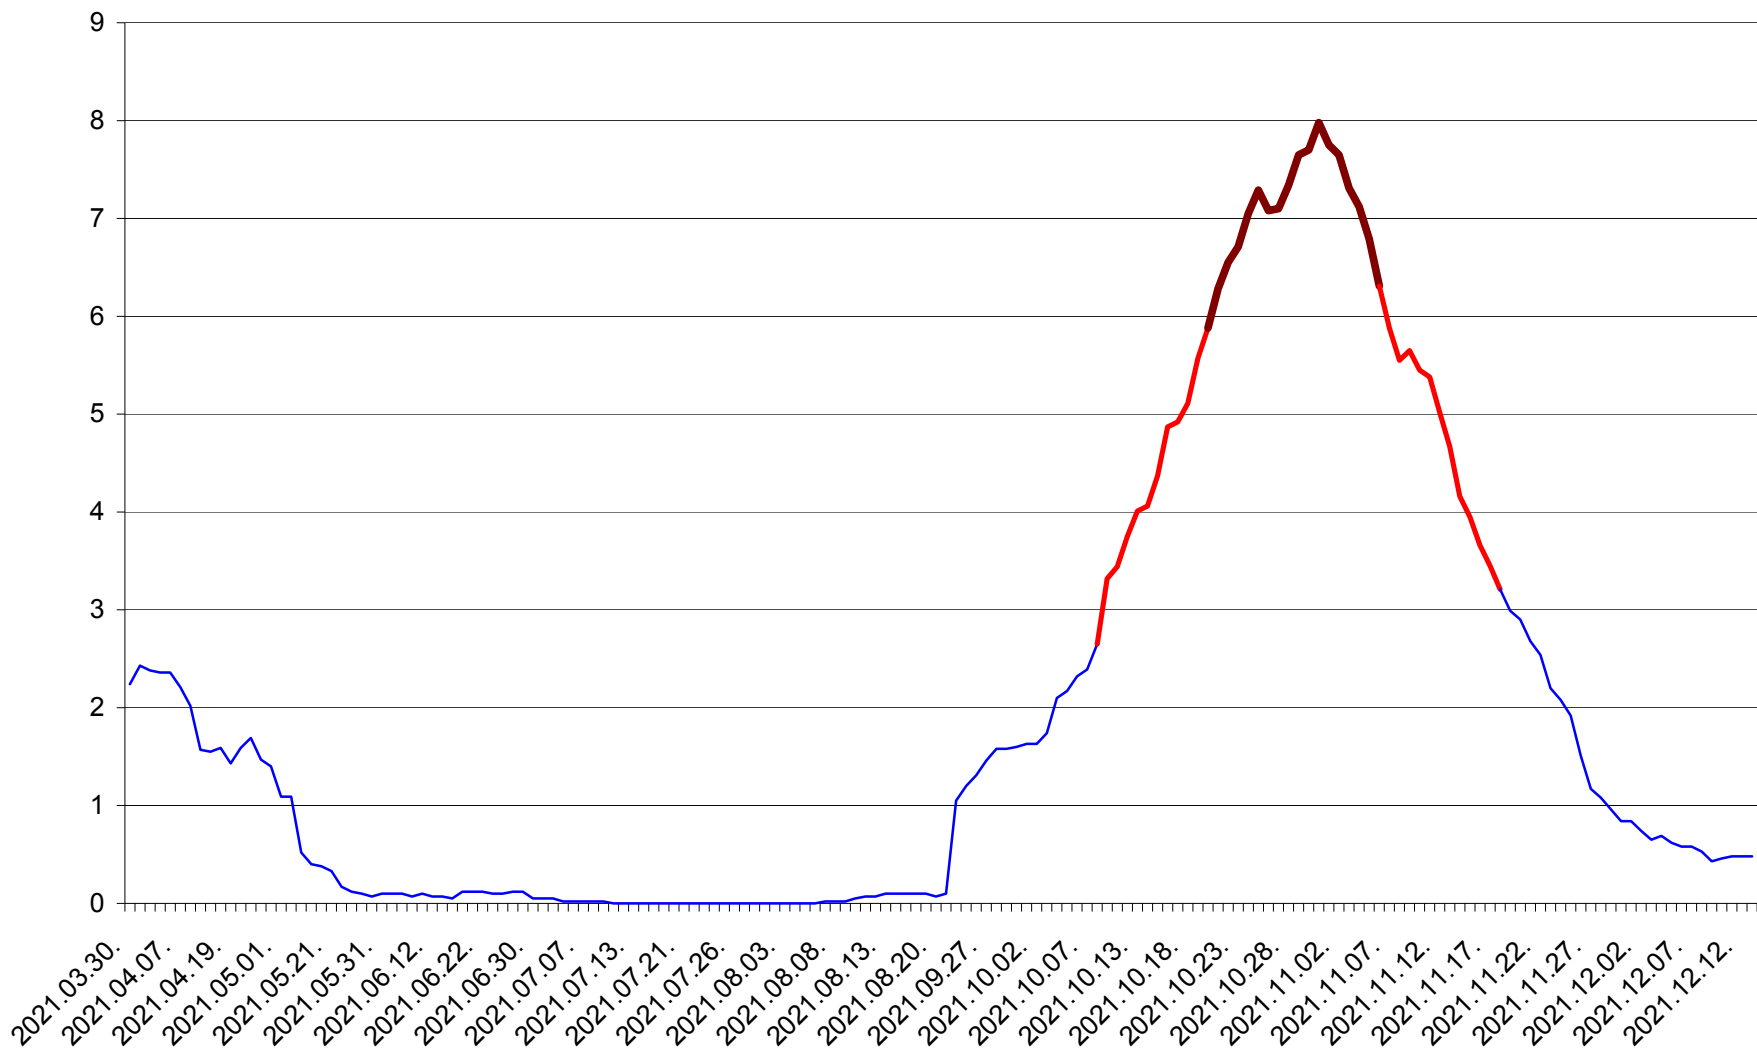

LELICENI - Evolutia incidentei cumulate pe 14 zile la ‰ de locuitori
2021.03.30. - 2021.12.13.

LUETA - Evolutia incidentei cumulate pe 14 zile la ‰ de locuitori
2021.03.30. - 2021.12.13.

LUNCA DE JOS - Evolutia incidentei cumulate pe 14 zile la ‰ de locuitori
2021.03.30. - 2021.12.13.

LUNCA DE SUS - Evolutia incidentei cumulate pe 14 zile la ‰ de locuitori
2021.03.30. - 2021.12.13.

LUPENI - Evolutia incidentei cumulate pe 14 zile la ‰ de locuitori
2021.03.30. - 2021.12.13.

MĂDĂRAȘ - Evolutia incidentei cumulate pe 14 zile la ‰ de locuitori
2021.03.30. - 2021.12.13.

MĂRTINIȘ - Evolutia incidentei cumulate pe 14 zile la ‰ de locuitori
2021.03.30. - 2021.12.13.

MEREȘTI - Evolutia incidentei cumulate pe 14 zile la ‰ de locuitori
2021.03.30. - 2021.12.13.

MUNICIPIUL MIERCUREA-CIUC - Evolutia incidentei cumulate pe 14 zile la ‰ de locuitori
2021.03.30. - 2021.12.13.