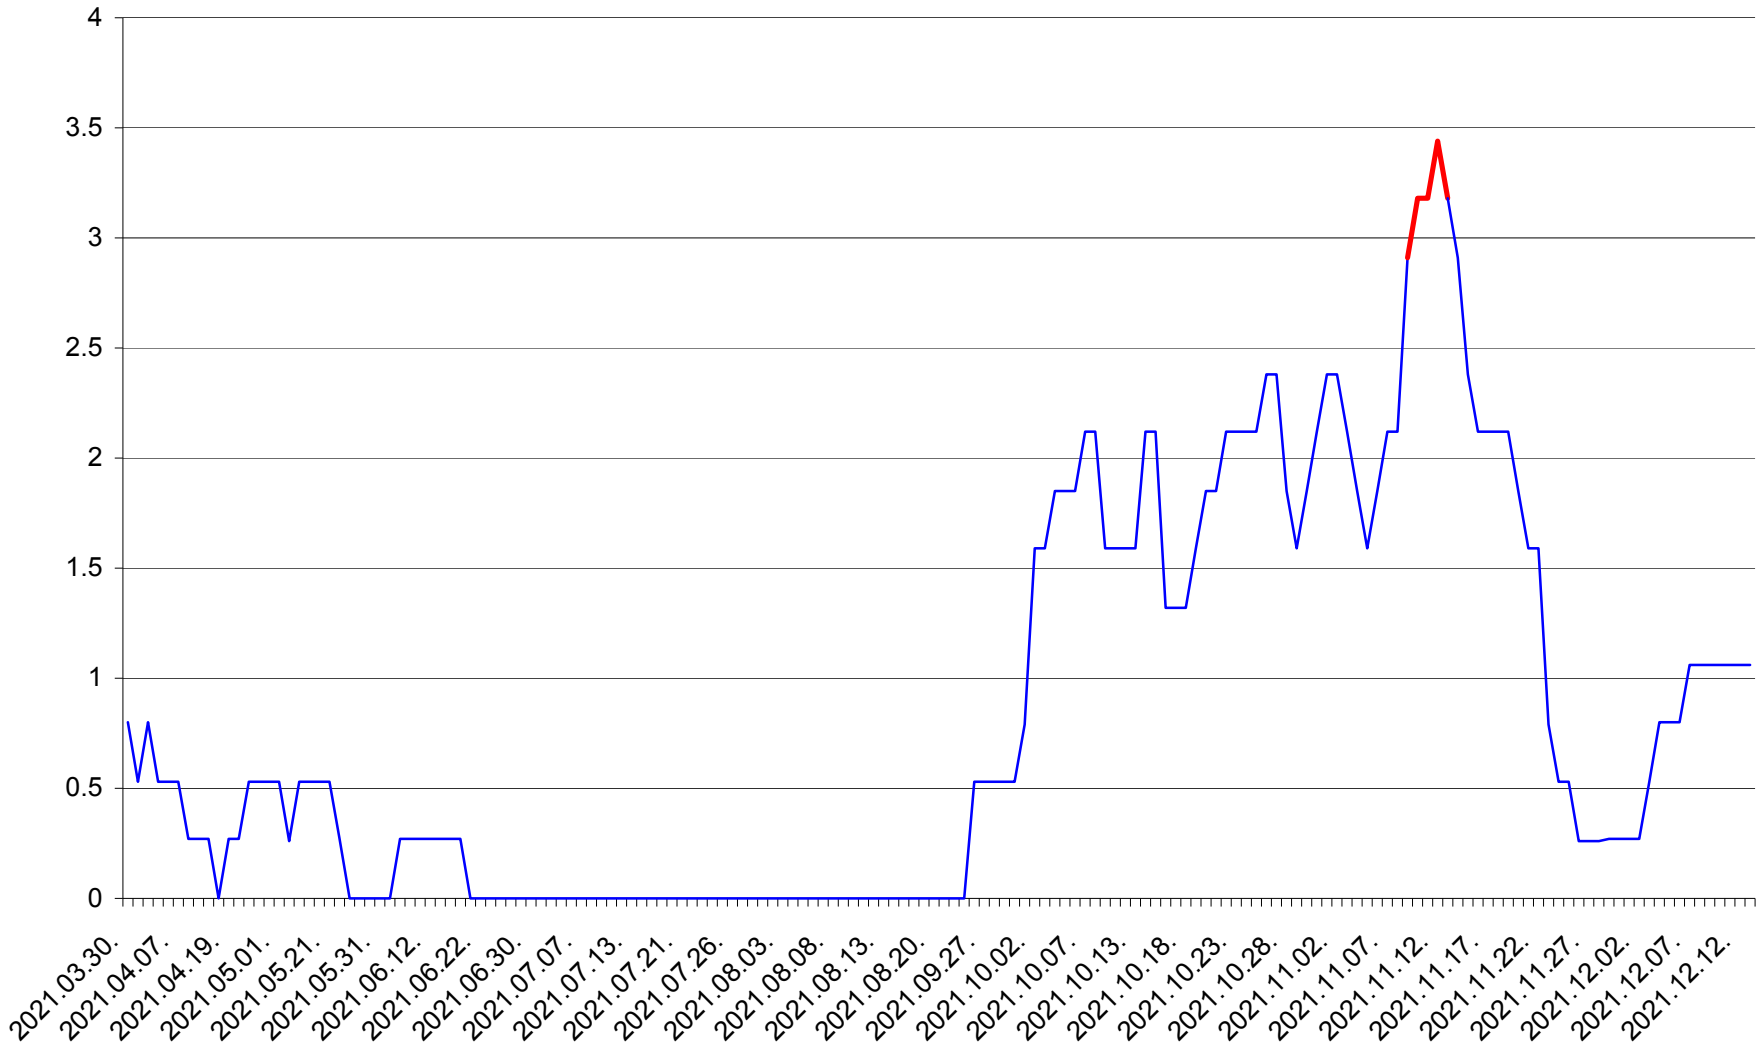

ORAȘ CRISTURU SECUIESC - Evolutia incidentei cumulate pe 14 zile la ‰ de locuitori
2021.03.30. - 2021.12.13.

DĂNEȘTI - Evolutia incidentei cumulate pe 14 zile la ‰ de locuitori
2021.03.30. - 2021.12.13.

DÂRJIU - Evolutia incidentei cumulate pe 14 zile la ‰ de locuitori
2021.03.30. - 2021.12.13.

DEALU - Evolutia incidentei cumulate pe 14 zile la ‰ de locuitori
2021.03.30. - 2021.12.13.

DITRĂU - Evolutia incidentei cumulate pe 14 zile la ‰ de locuitori
2021.03.30. - 2021.12.13.

FELICENI - Evolutia incidentei cumulate pe 14 zile la % de locuitori
2021.03.30. - 2021.12.13.

FRUMOASA - Evolutia incidentei cumulate pe 14 zile la ‰ de locuitori
2021.03.30. - 2021.12.13.

GĂLĂUȚAȘ - Evolutia incidentei cumulate pe 14 zile la ‰ de locuitori
2021.03.30. - 2021.12.13.