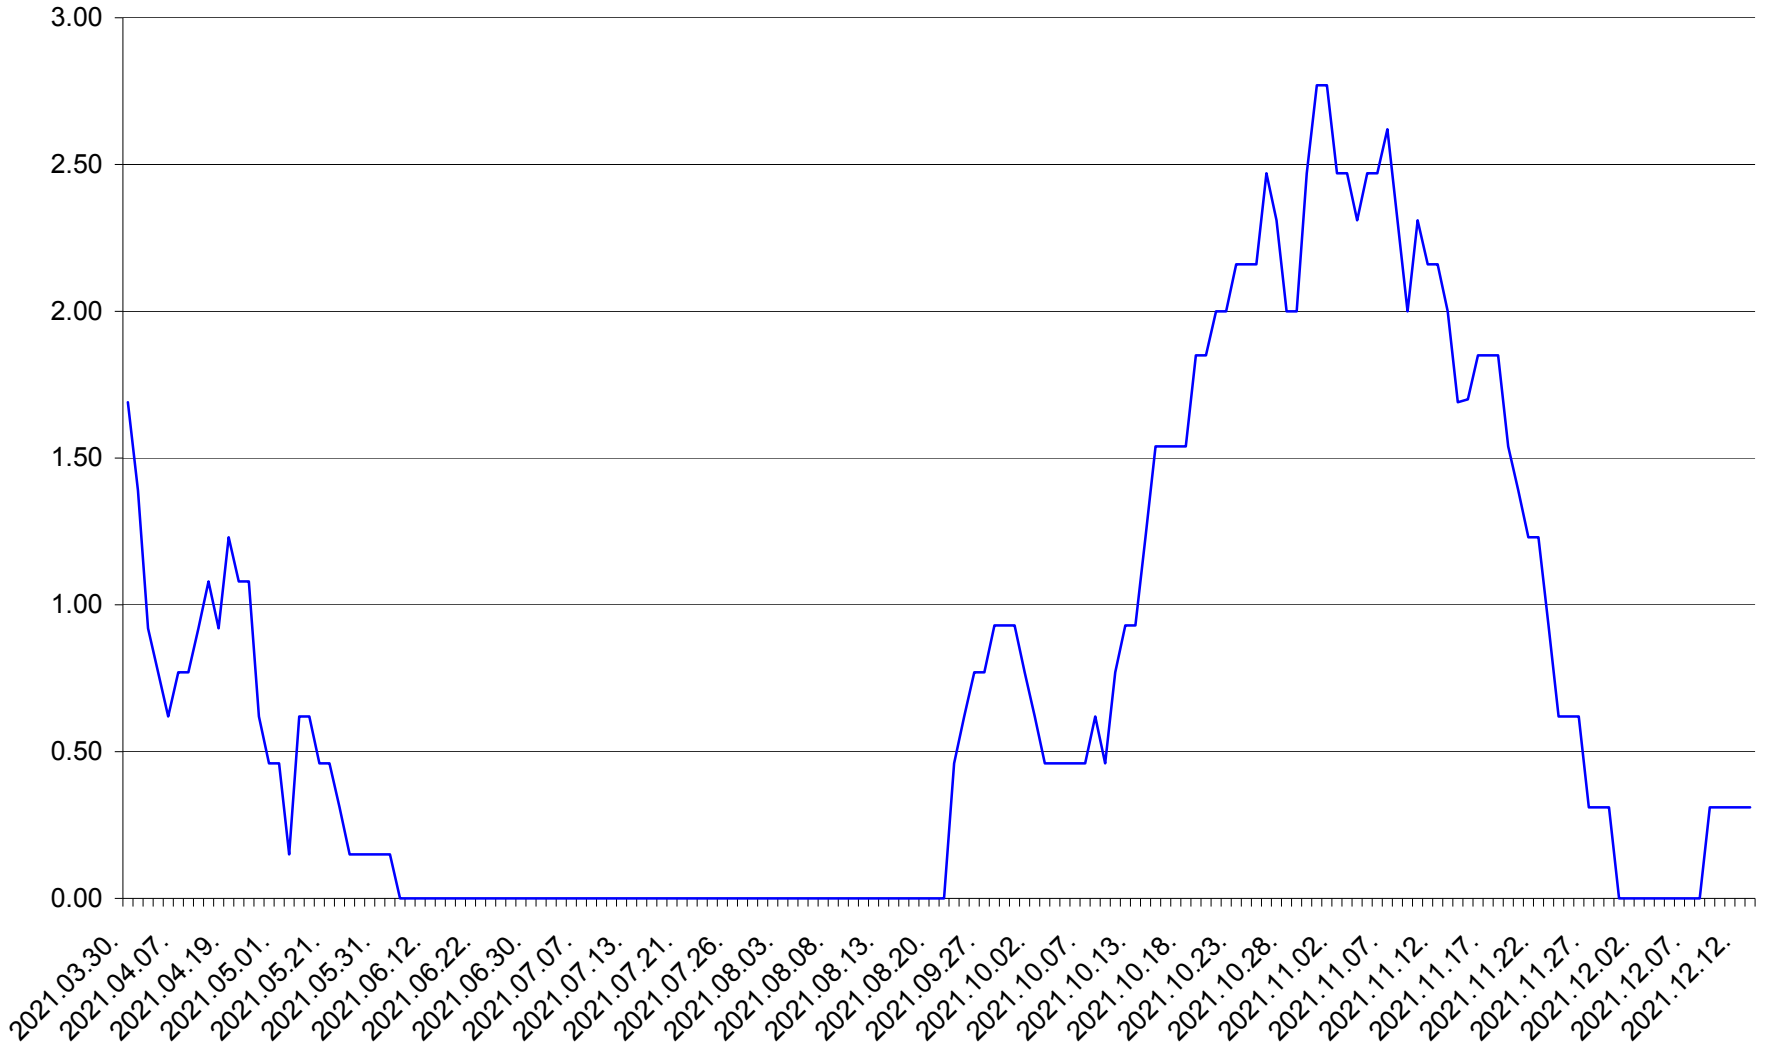

ORAȘ BĂLAN - Evolutia incidentei cumulate pe 14 zile la ‰ de locuitori
2021.03.30. - 2021.12.13.

BILBOR - Evolutia incidentei cumulate pe 14 zile la ‰ de locuitori
2021.03.30. - 2021.12.13.

ORAȘ BORSEC - Evolutia incidentei cumulate pe 14 zile la ‰ de locuitori
2021.03.30. - 2021.12.13.

BRĂDEȘTI - Evolutia incidentei cumulate pe 14 zile la ‰ de locuitori
2021.03.30. - 2021.12.13.

CĂPÂLNIȚA - Evolutia incidentei cumulate pe 14 zile la ‰ de locuitori
2021.03.30. - 2021.12.13.

CÂRȚA - Evolutia incidentei cumulate pe 14 zile la ‰ de locuitori
2021.03.30. - 2021.12.13.

CICEU - Evolutia incidentei cumulate pe 14 zile la ‰ de locuitori
2021.03.30. - 2021.12.13.

CIUCSÂNGEORGIU - Evolutia incidentei cumulate pe 14 zile la % de locuitori
2021.03.30. - 2021.12.13.

CIUMANI - Evolutia incidentei cumulate pe 14 zile la ‰ de locuitori
2021.03.30. - 2021.12.13.

CORBU - Evolutia incidentei cumulate pe 14 zile la ‰ de locuitori
2021.03.30. - 2021.12.13.

CORUND - Evolutia incidentei cumulate pe 14 zile la ‰ de locuitori
2021.03.30. - 2021.12.13.

COZMENI - Evolutia incidentei cumulate pe 14 zile la % de locuitori
2021.03.30. - 2021.12.13.