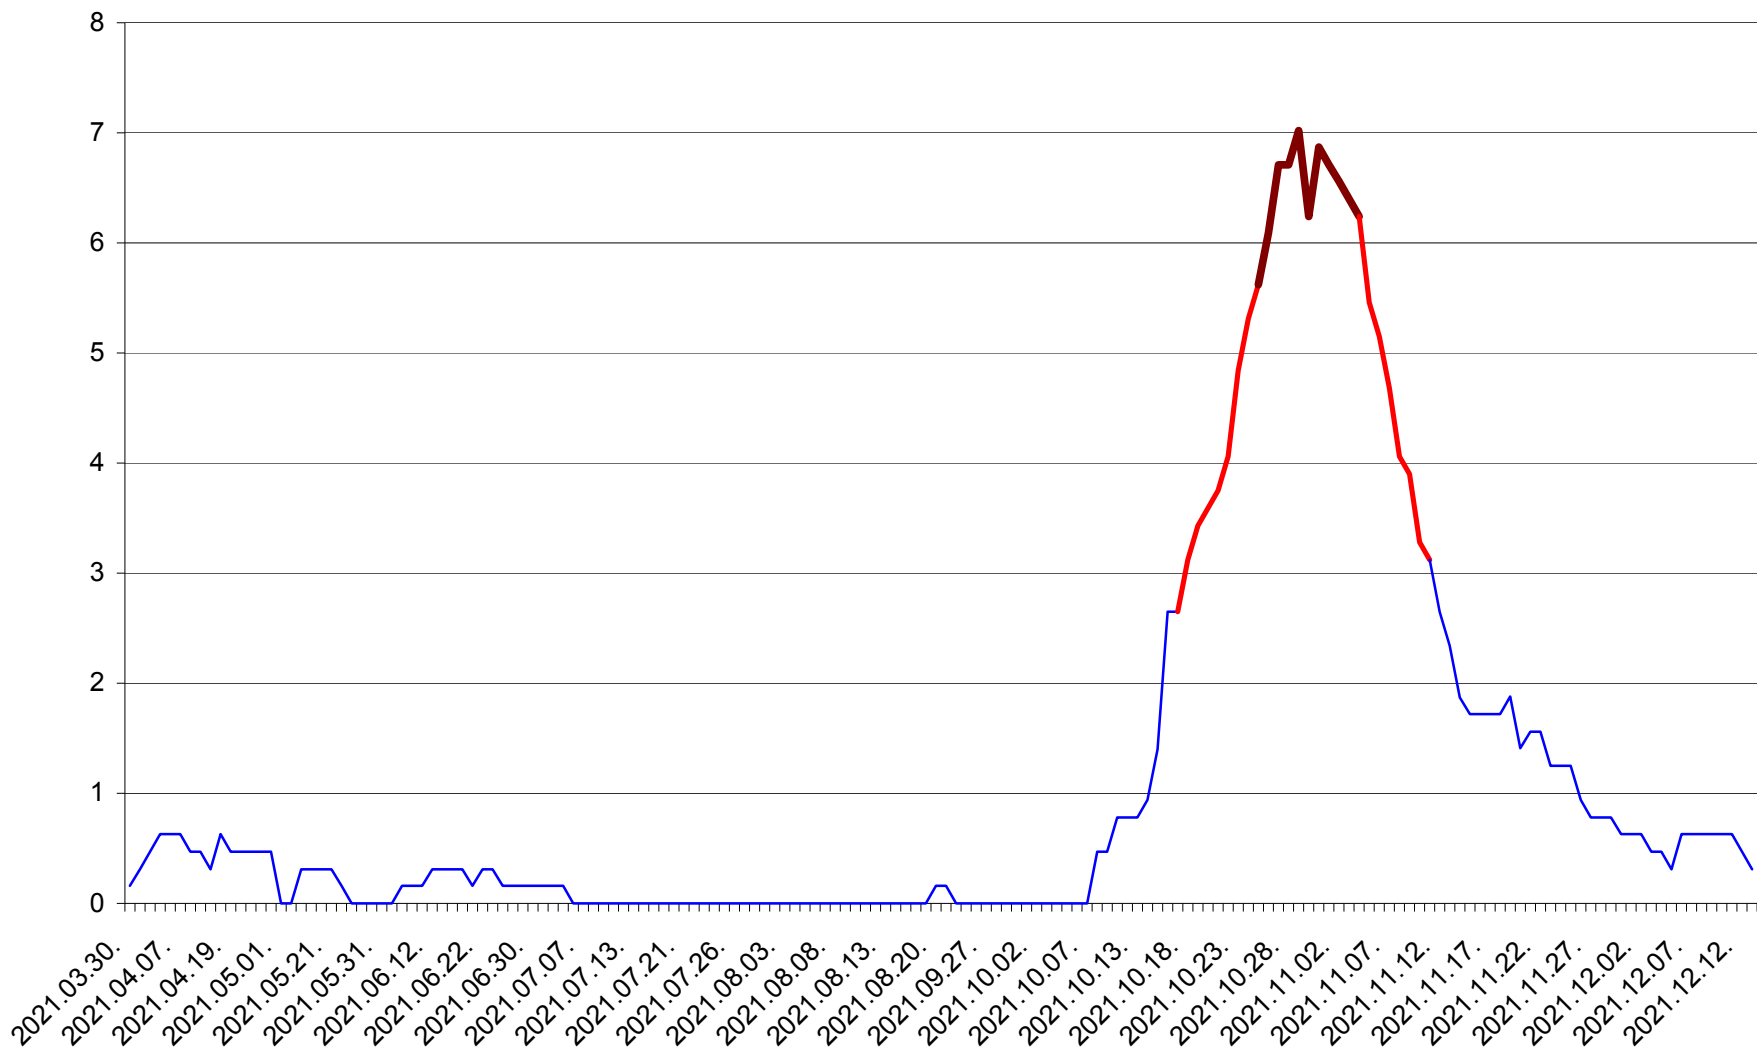

PLĂIEȘII DE JOS - Evoluția incidenței cumulate pe 14 zile la ‰ de locuitori
2021.03.30. - 2021.12.13.

PORUMBENI - Evolutia incidentei cumulate pe 14 zile la ‰ de locuitori
2021.03.30. - 2021.12.13.

PRAID - Evolutia incidentei cumulate pe 14 zile la ‰ de locuitori
2021.03.30. - 2021.12.13.

RACU - Evolutia incidentei cumulate pe 14 zile la ‰ de locuitori
2021.03.30. - 2021.12.13.

REMETEA - Evolutia incidentei cumulate pe 14 zile la ‰ de locuitori
2021.03.30. - 2021.12.13.

SĂCEL - Evolutia incidentei cumulate pe 14 zile la ‰ de locuitori
2021.03.30. - 2021.12.13.