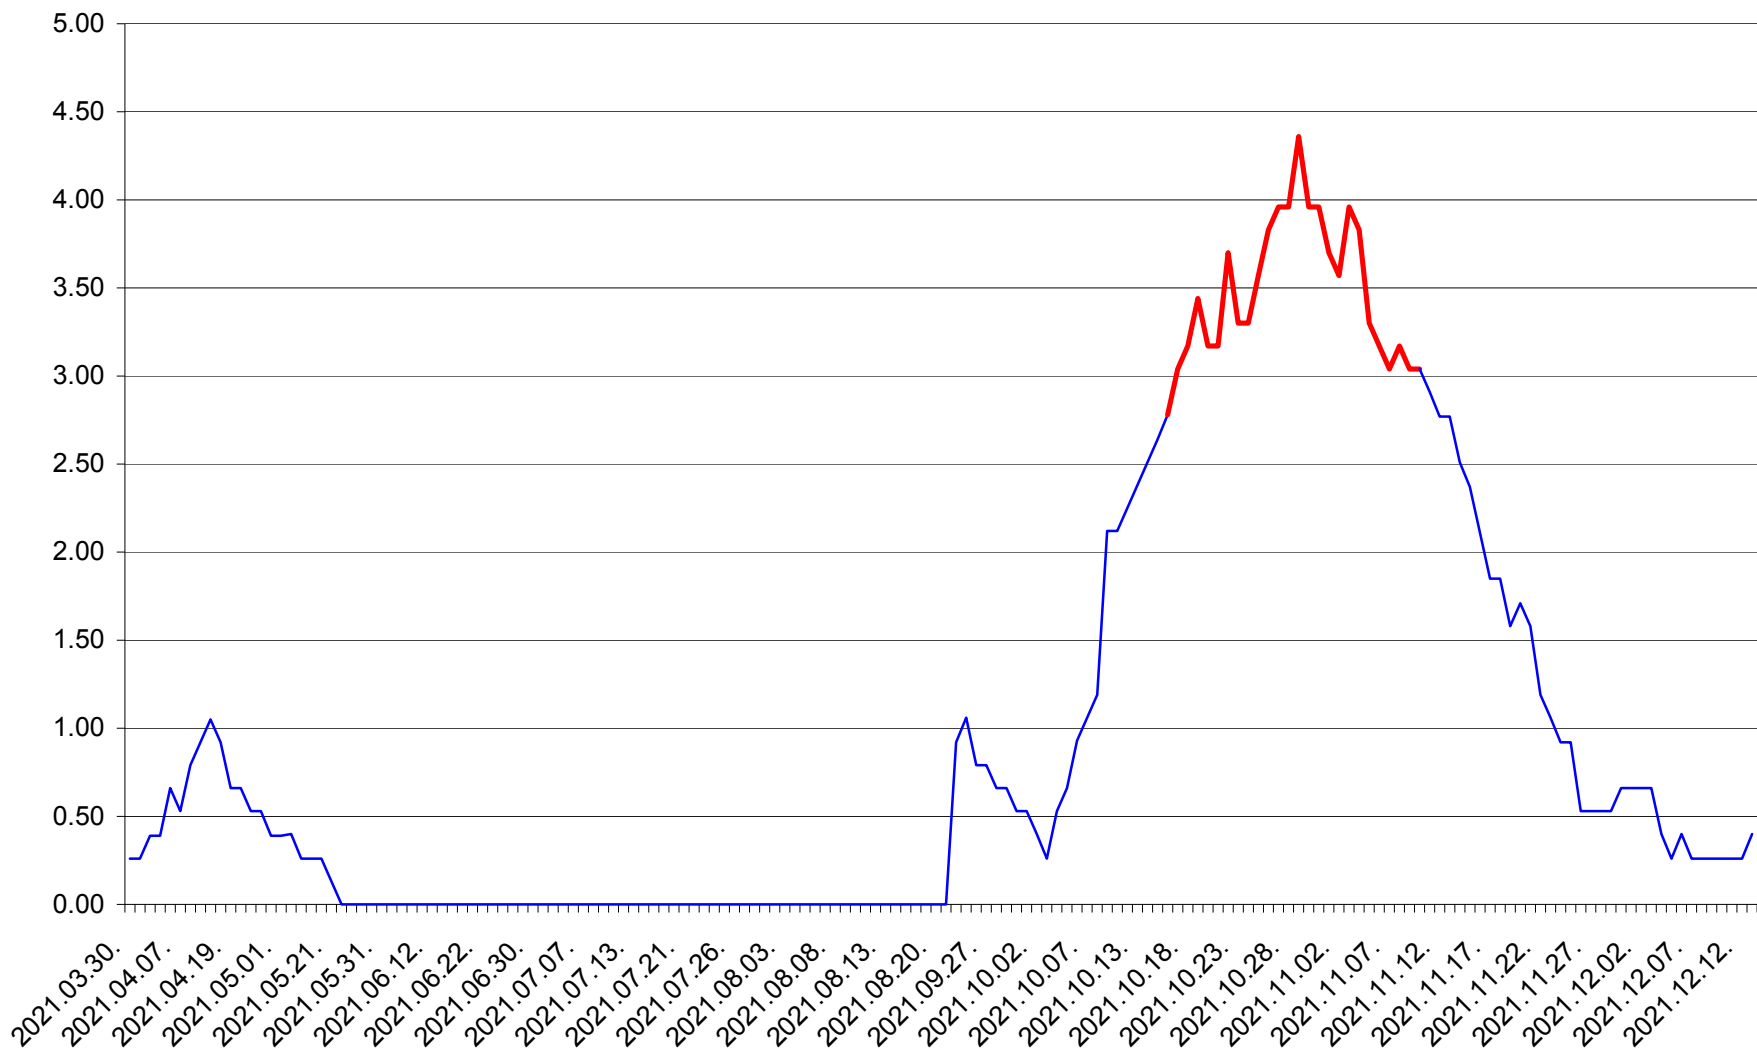

VOȘLĂBENI - Evolutia incidentei cumulate pe 14 zile la ‰ de locuitori
2021.03.30. - 2021.12.13.