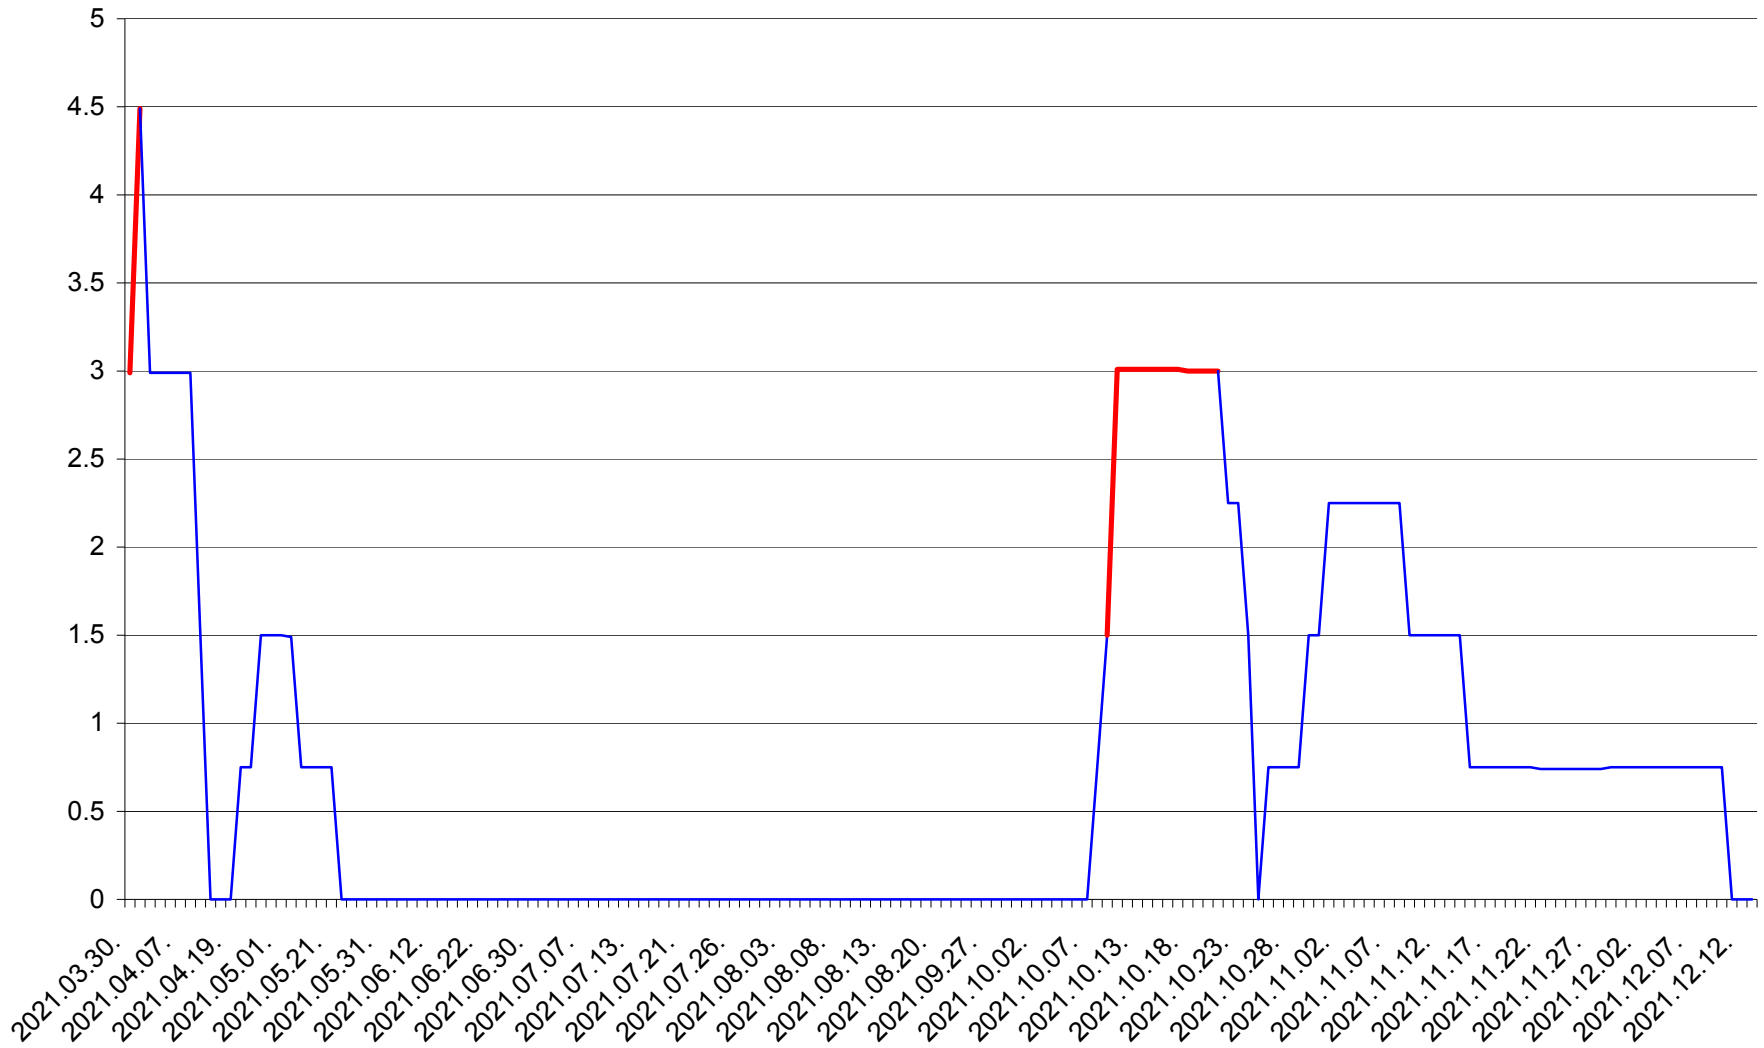

LELICENI - Evolutia incidentei cumulate pe 14 zile la ‰ de locuitori
2021.03.30. - 2021.12.13.

LUETA - Evolutia incidentei cumulate pe 14 zile la ‰ de locuitori
2021.03.30. - 2021.12.13.

LUNCA DE JOS - Evolutia incidentei cumulate pe 14 zile la ‰ de locuitori
2021.03.30. - 2021.12.13.

LUNCA DE SUS - Evolutia incidentei cumulate pe 14 zile la ‰ de locuitori
2021.03.30. - 2021.12.13.

LUPENI - Evolutia incidentei cumulate pe 14 zile la ‰ de locuitori
2021.03.30. - 2021.12.13.

MĂDĂRAȘ - Evolutia incidentei cumulate pe 14 zile la ‰ de locuitori
2021.03.30. - 2021.12.13.

MĂRTINIȘ - Evolutia incidentei cumulate pe 14 zile la ‰ de locuitori
2021.03.30. - 2021.12.13.

MEREȘTI - Evolutia incidentei cumulate pe 14 zile la ‰ de locuitori
2021.03.30. - 2021.12.13.

MUNICIPIUL MIERCUREA-CIUC - Evolutia incidentei cumulate pe 14 zile la ‰ de locuitori
2021.03.30. - 2021.12.13.