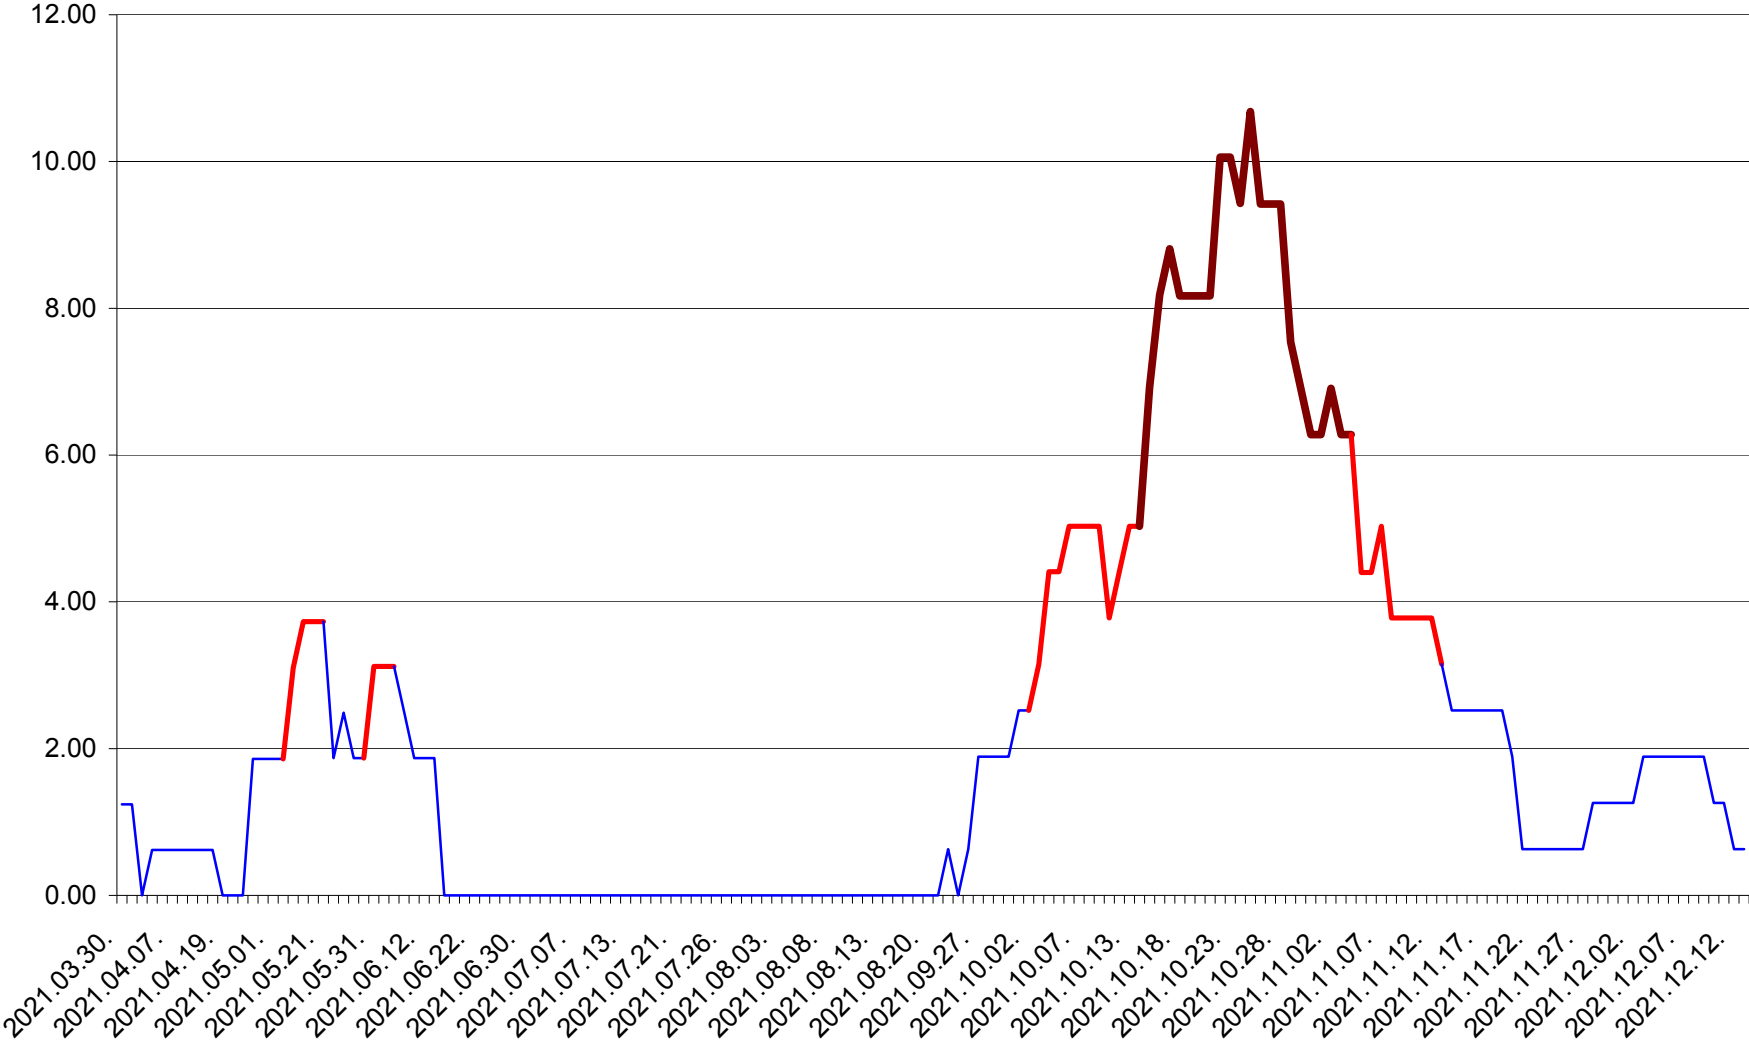

ATID - Evolutia incidentei cumulate pe 14 zile la ‰ de locuitori
2021.03.30. - 2021.12.13.

AVRĂMEȘTI - Evolutia incidentei cumulate pe 14 zile la ‰ de locuitori
2021.03.30. - 2021.12.13.

ORAȘ BĂILE TUȘNAD - Evolutia incidentei cumulate pe 14 zile la ‰ de locuitori
2021.03.30. - 2021.12.13.

ORAȘ BĂLAN - Evolutia incidentei cumulate pe 14 zile la ‰ de locuitori
2021.03.30. - 2021.12.13.

BILBOR - Evolutia incidentei cumulate pe 14 zile la ‰ de locuitori
2021.03.30. - 2021.12.13.

ORAȘ BORSEC - Evolutia incidentei cumulate pe 14 zile la ‰ de locuitori
2021.03.30. - 2021.12.13.

BRĂDEȘTI - Evolutia incidentei cumulate pe 14 zile la ‰ de locuitori
2021.03.30. - 2021.12.13.

CĂPÂLNIȚA - Evolutia incidentei cumulate pe 14 zile la ‰ de locuitori
2021.03.30. - 2021.12.13.

CÂRȚA - Evolutia incidentei cumulate pe 14 zile la ‰ de locuitori
2021.03.30. - 2021.12.13.