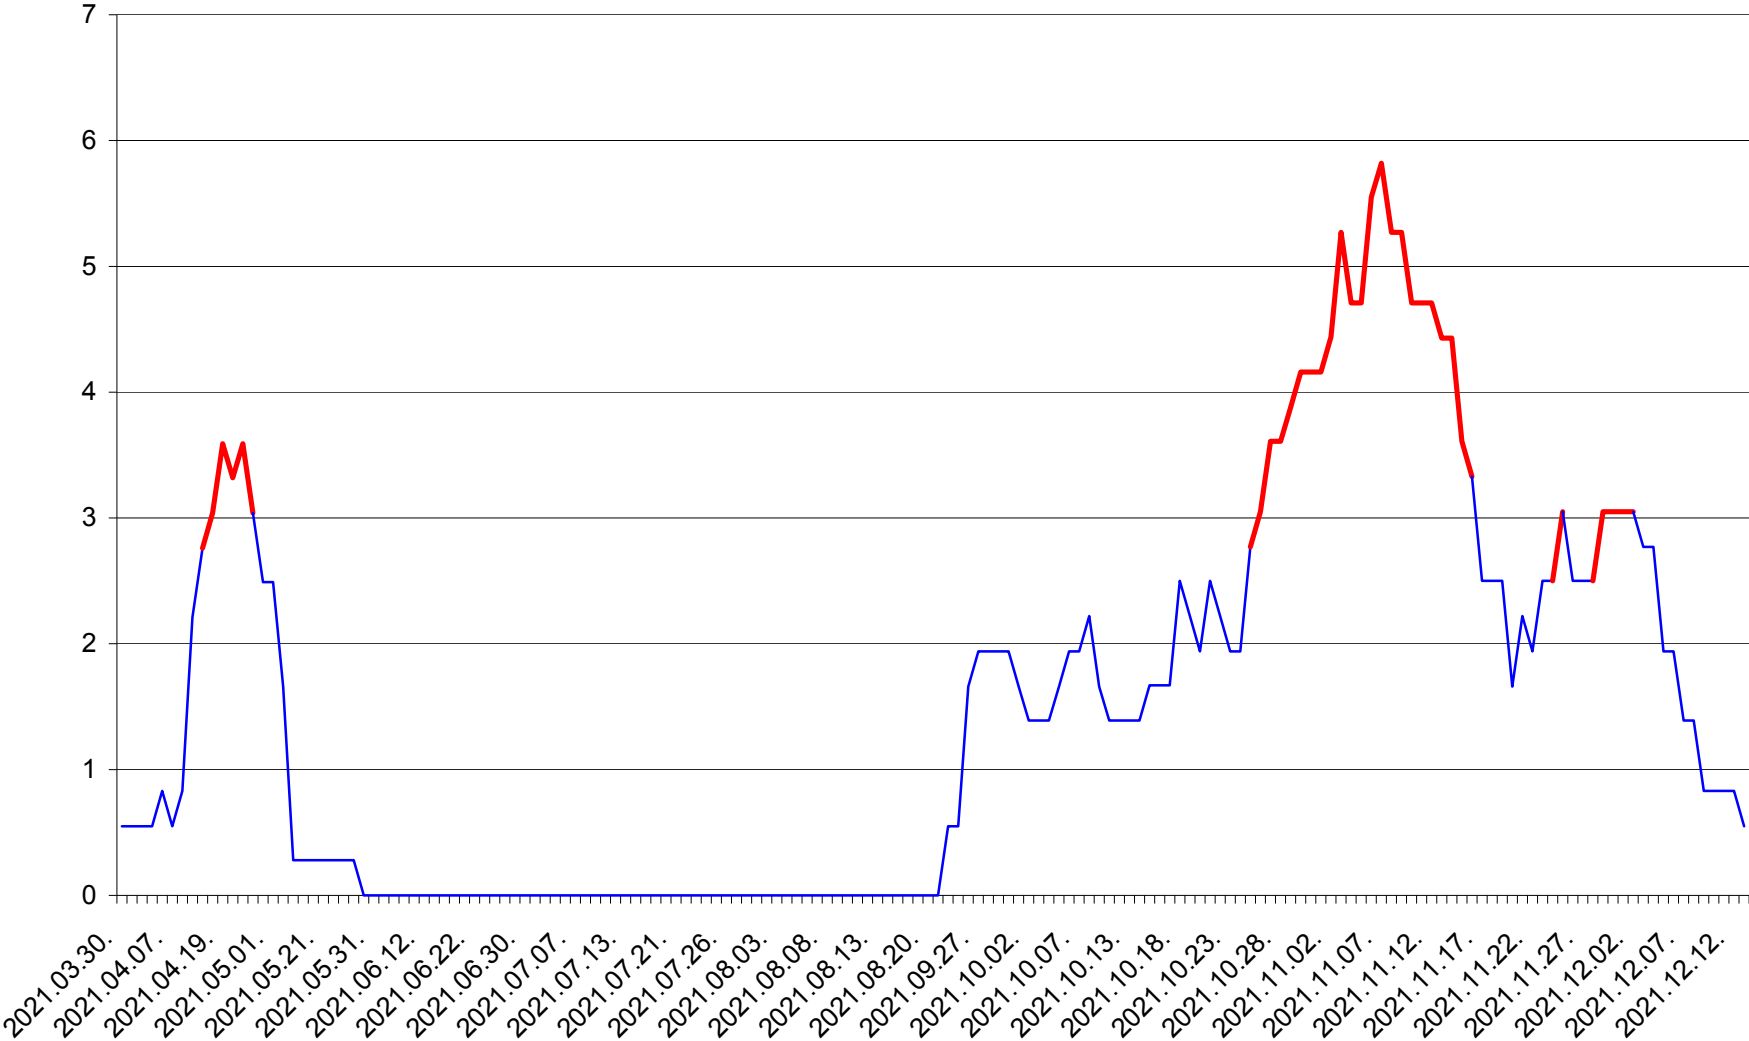

LELICENI - Evolutia incidentei cumulate pe 14 zile la ‰ de locuitori
2021.03.30. - 2021.12.13.

LUETA - Evolutia incidentei cumulate pe 14 zile la ‰ de locuitori
2021.03.30. - 2021.12.13.

LUNCA DE JOS - Evolutia incidentei cumulate pe 14 zile la ‰ de locuitori
2021.03.30. - 2021.12.13.

LUNCA DE SUS - Evolutia incidentei cumulate pe 14 zile la ‰ de locuitori
2021.03.30. - 2021.12.13.

LUPENI - Evolutia incidentei cumulate pe 14 zile la ‰ de locuitori
2021.03.30. - 2021.12.13.

MĂDĂRAȘ - Evolutia incidentei cumulate pe 14 zile la ‰ de locuitori
2021.03.30. - 2021.12.13.

MĂRTINIȘ - Evolutia incidentei cumulate pe 14 zile la ‰ de locuitori
2021.03.30. - 2021.12.13.

MEREȘTI - Evolutia incidentei cumulate pe 14 zile la ‰ de locuitori
2021.03.30. - 2021.12.13.

MUNICIPIUL MIERCUREA-CIUC - Evolutia incidentei cumulate pe 14 zile la ‰ de locuitori
2021.03.30. - 2021.12.13.

MIHĂILENI - Evolutia incidentei cumulate pe 14 zile la ‰ de locuitori
2021.03.30. - 2021.12.13.

MUGENI - Evolutia incidentei cumulate pe 14 zile la ‰ de locuitori
2021.03.30. - 2021.12.13.

OCLAND - Evolutia incidentei cumulate pe 14 zile la ‰ de locuitori
2021.03.30. - 2021.12.13.