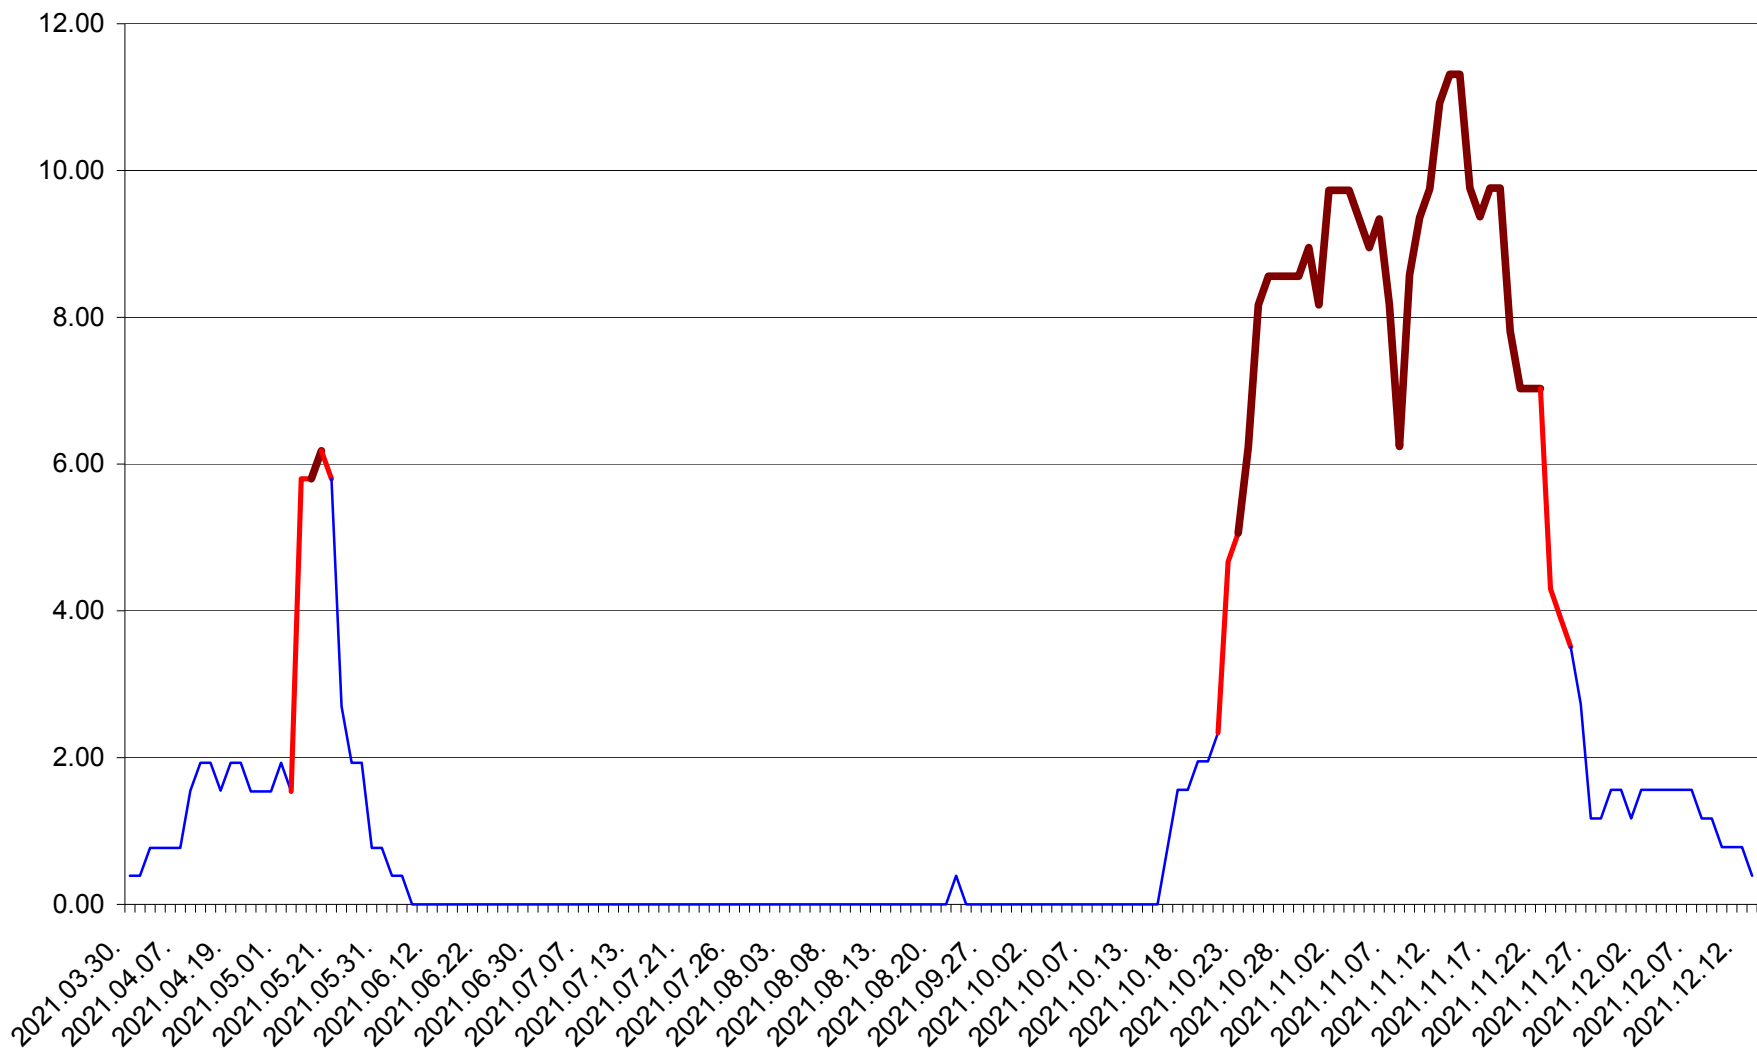

ATID - Evolutia incidentei cumulate pe 14 zile la ‰ de locuitori
2021.03.30. - 2021.12.13.

AVRĂMEȘTI - Evolutia incidentei cumulate pe 14 zile la ‰ de locuitori
2021.03.30. - 2021.12.13.

ORAȘ BĂILE TUȘNAD - Evolutia incidentei cumulate pe 14 zile la ‰ de locuitori
2021.03.30. - 2021.12.13.

ORAȘ BĂLAN - Evolutia incidentei cumulate pe 14 zile la ‰ de locuitori
2021.03.30. - 2021.12.13.

BILBOR - Evolutia incidentei cumulate pe 14 zile la ‰ de locuitori
2021.03.30. - 2021.12.13.

ORAȘ BORSEC - Evolutia incidentei cumulate pe 14 zile la ‰ de locuitori
2021.03.30. - 2021.12.13.

BRĂDEȘTI - Evolutia incidentei cumulate pe 14 zile la ‰ de locuitori
2021.03.30. - 2021.12.13.

CĂPÂLNIȚA - Evolutia incidentei cumulate pe 14 zile la ‰ de locuitori
2021.03.30. - 2021.12.13.

CÂRȚA - Evolutia incidentei cumulate pe 14 zile la ‰ de locuitori
2021.03.30. - 2021.12.13.