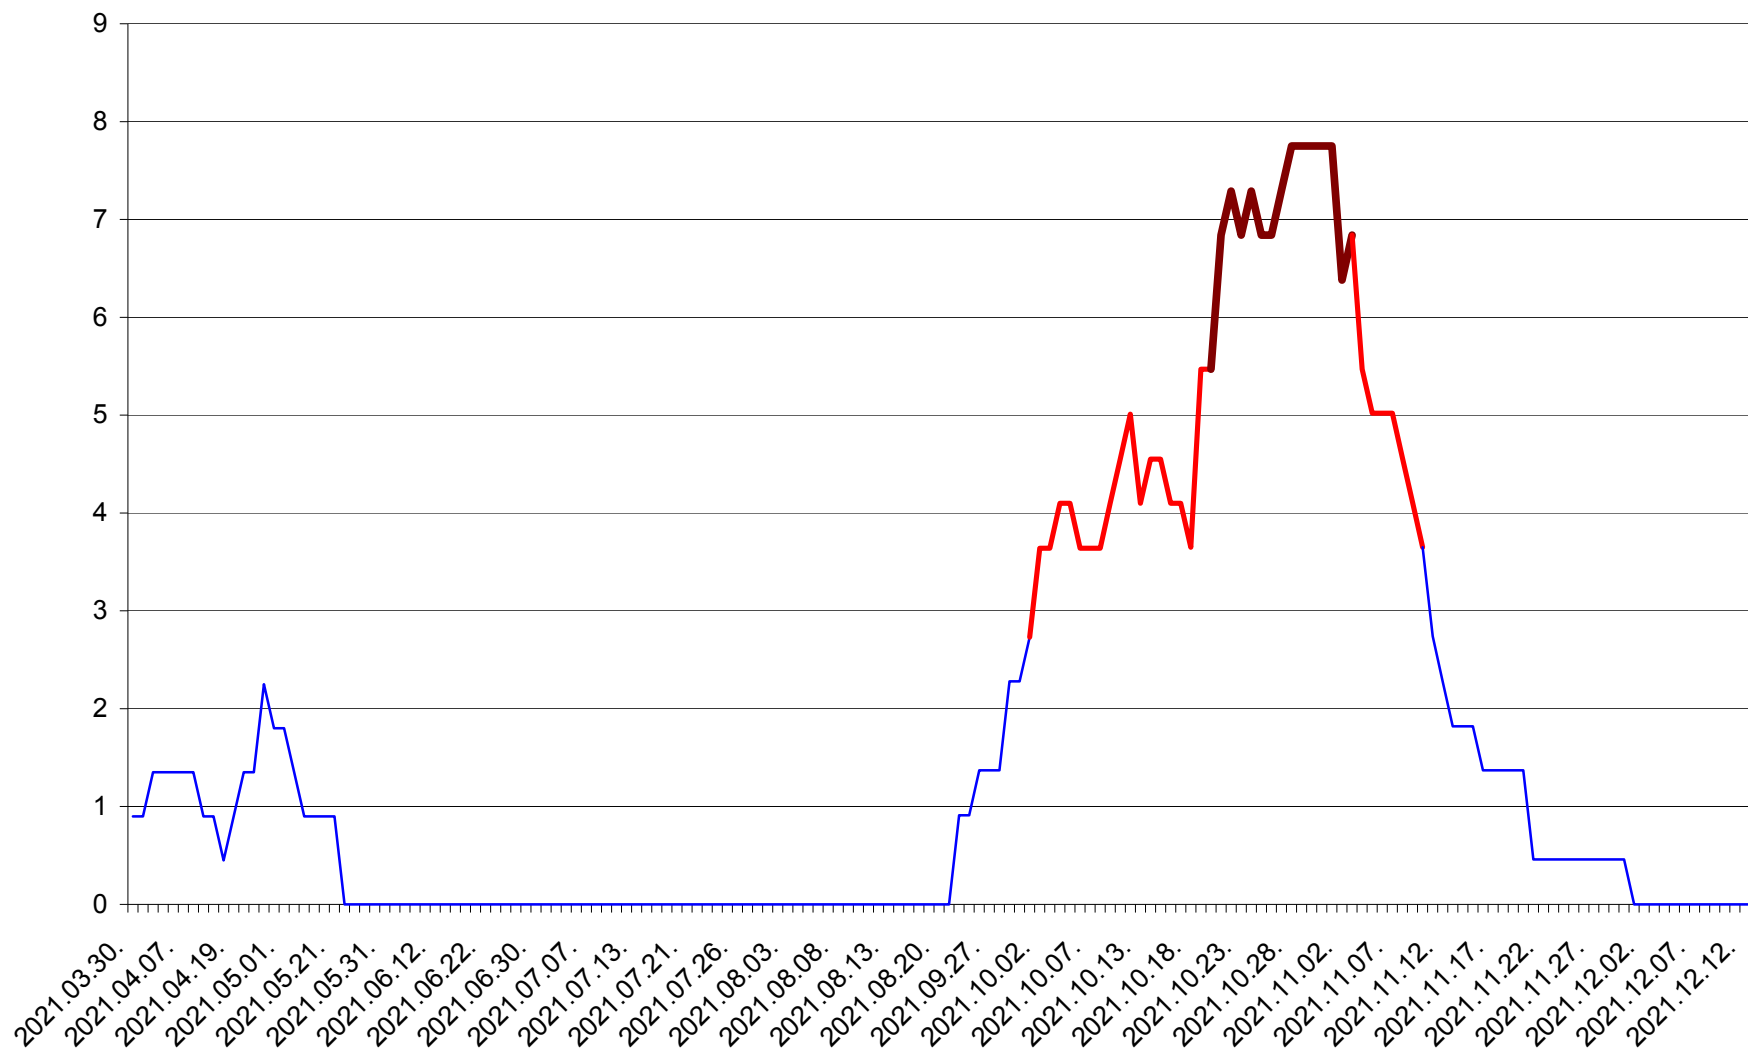

RACU - Evolutia incidentei cumulate pe 14 zile la ‰ de locuitori
2021.03.30. - 2021.12.13.

REMETEA - Evolutia incidentei cumulate pe 14 zile la ‰ de locuitori
2021.03.30. - 2021.12.13.

SĂCEL - Evolutia incidentei cumulate pe 14 zile la ‰ de locuitori
2021.03.30. - 2021.12.13.

SÂNCRĂIENI - Evolutia incidentei cumulate pe 14 zile la ‰ de locuitori
2021.03.30. - 2021.12.13.

SÂNDOMINIC - Evolutia incidentei cumulate pe 14 zile la ‰ de locuitori
2021.03.30. - 2021.12.13.

SÂNMARTIN - Evolutia incidentei cumulate pe 14 zile la ‰ de locuitori
2021.03.30. - 2021.12.13.

SÂNSIMION - Evolutia incidentei cumulate pe 14 zile la ‰ de locuitori
2021.03.30. - 2021.12.13.

SÂNTIMBRU - Evolutia incidentei cumulate pe 14 zile la ‰ de locuitori
2021.03.30. - 2021.12.13.

SĂRMAȘ - Evolția incidenței cumulate pe 14 zile la ‰ de locuitori
2021.03.30. - 2021.12.13.