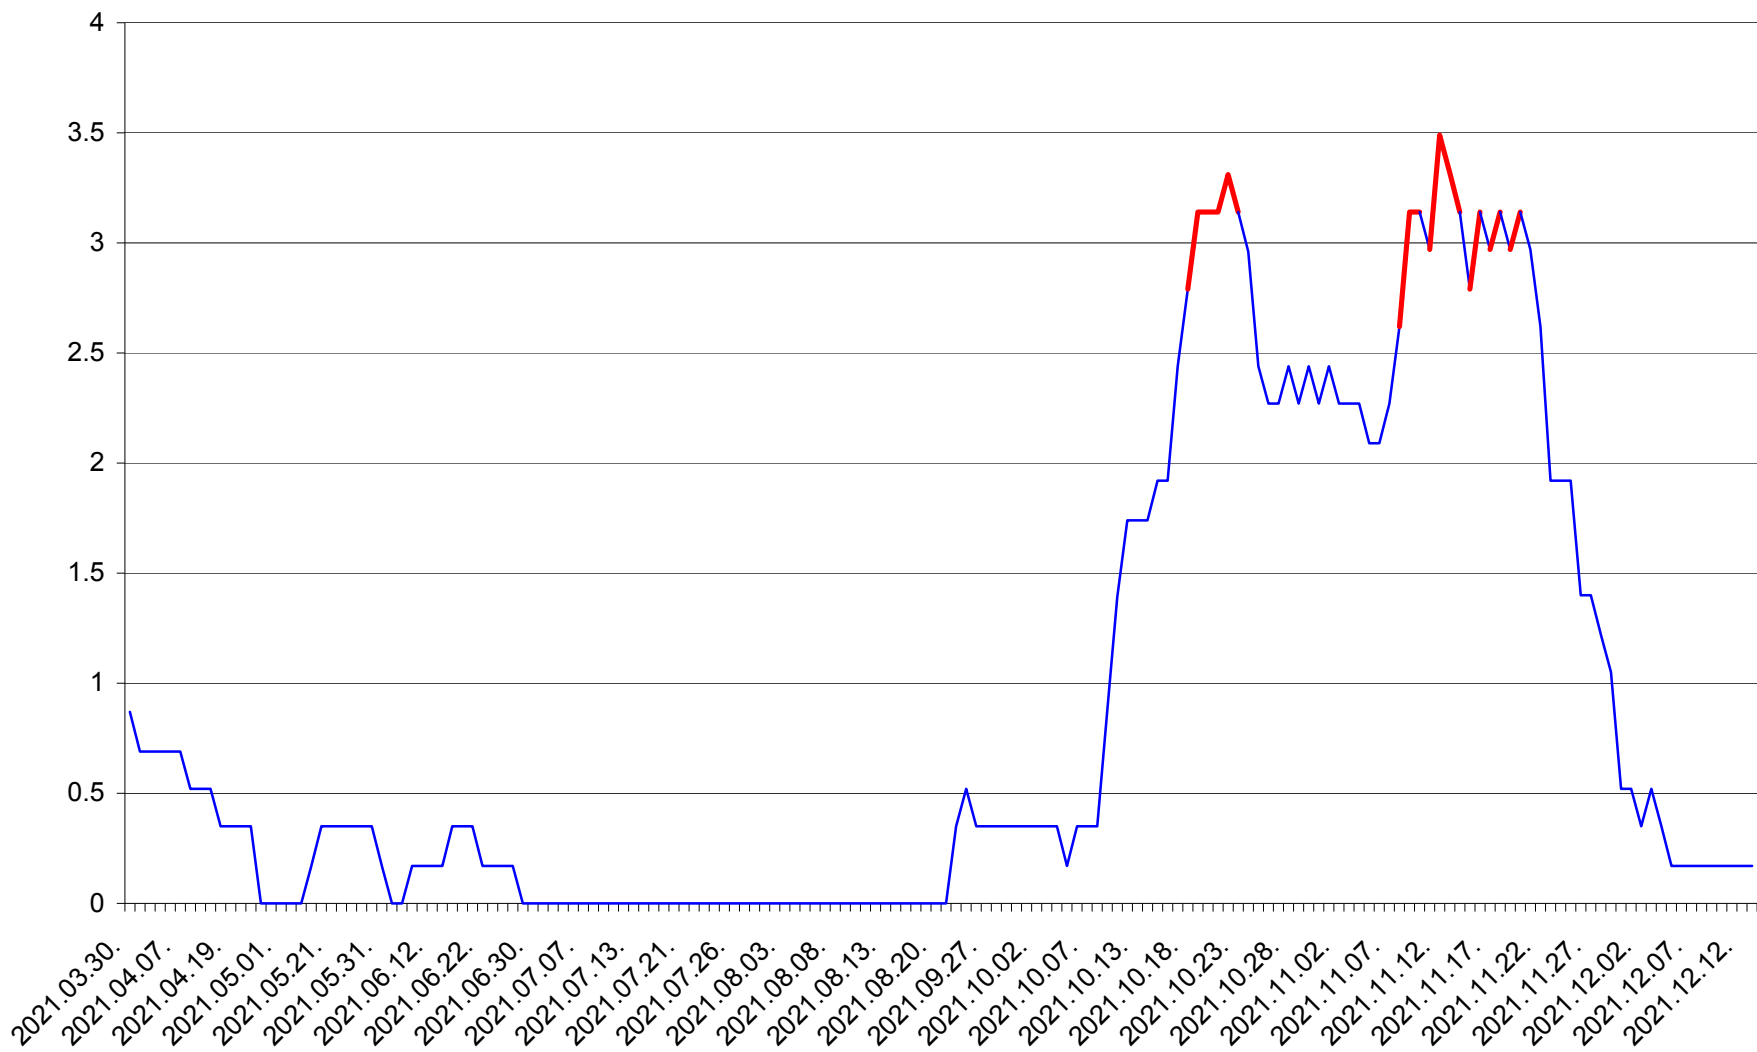

DÂRJIU - Evolutia incidentei cumulate pe 14 zile la ‰ de locuitori
2021.03.30. - 2021.12.13.

DEALU - Evolutia incidentei cumulate pe 14 zile la ‰ de locuitori
2021.03.30. - 2021.12.13.

DITRĂU - Evolutia incidentei cumulate pe 14 zile la ‰ de locuitori
2021.03.30. - 2021.12.13.

FELICENI - Evolutia incidentei cumulate pe 14 zile la % de locuitori
2021.03.30. - 2021.12.13.

FRUMOASA - Evolutia incidentei cumulate pe 14 zile la ‰ de locuitori
2021.03.30. - 2021.12.13.

GĂLĂUȚAȘ - Evolutia incidentei cumulate pe 14 zile la ‰ de locuitori
2021.03.30. - 2021.12.13.

MUNICIPIUL GHEORGHENI - Evolutia incidentei cumulate pe 14 zile la % de locuitori
2021.03.30. - 2021.12.13.

JOSENI - Evolutia incidentei cumulate pe 14 zile la ‰ de locuitori
2021.03.30. - 2021.12.13.

LĂZAREA - Evolutia incidentei cumulate pe 14 zile la ‰ de locuitori
2021.03.30. - 2021.12.13.

LELICENI - Evolutia incidentei cumulate pe 14 zile la ‰ de locuitori
2021.03.30. - 2021.12.13.

LUETA - Evolutia incidentei cumulate pe 14 zile la ‰ de locuitori
2021.03.30. - 2021.12.13.

LUNCA DE JOS - Evolutia incidentei cumulate pe 14 zile la ‰ de locuitori
2021.03.30. - 2021.12.13.