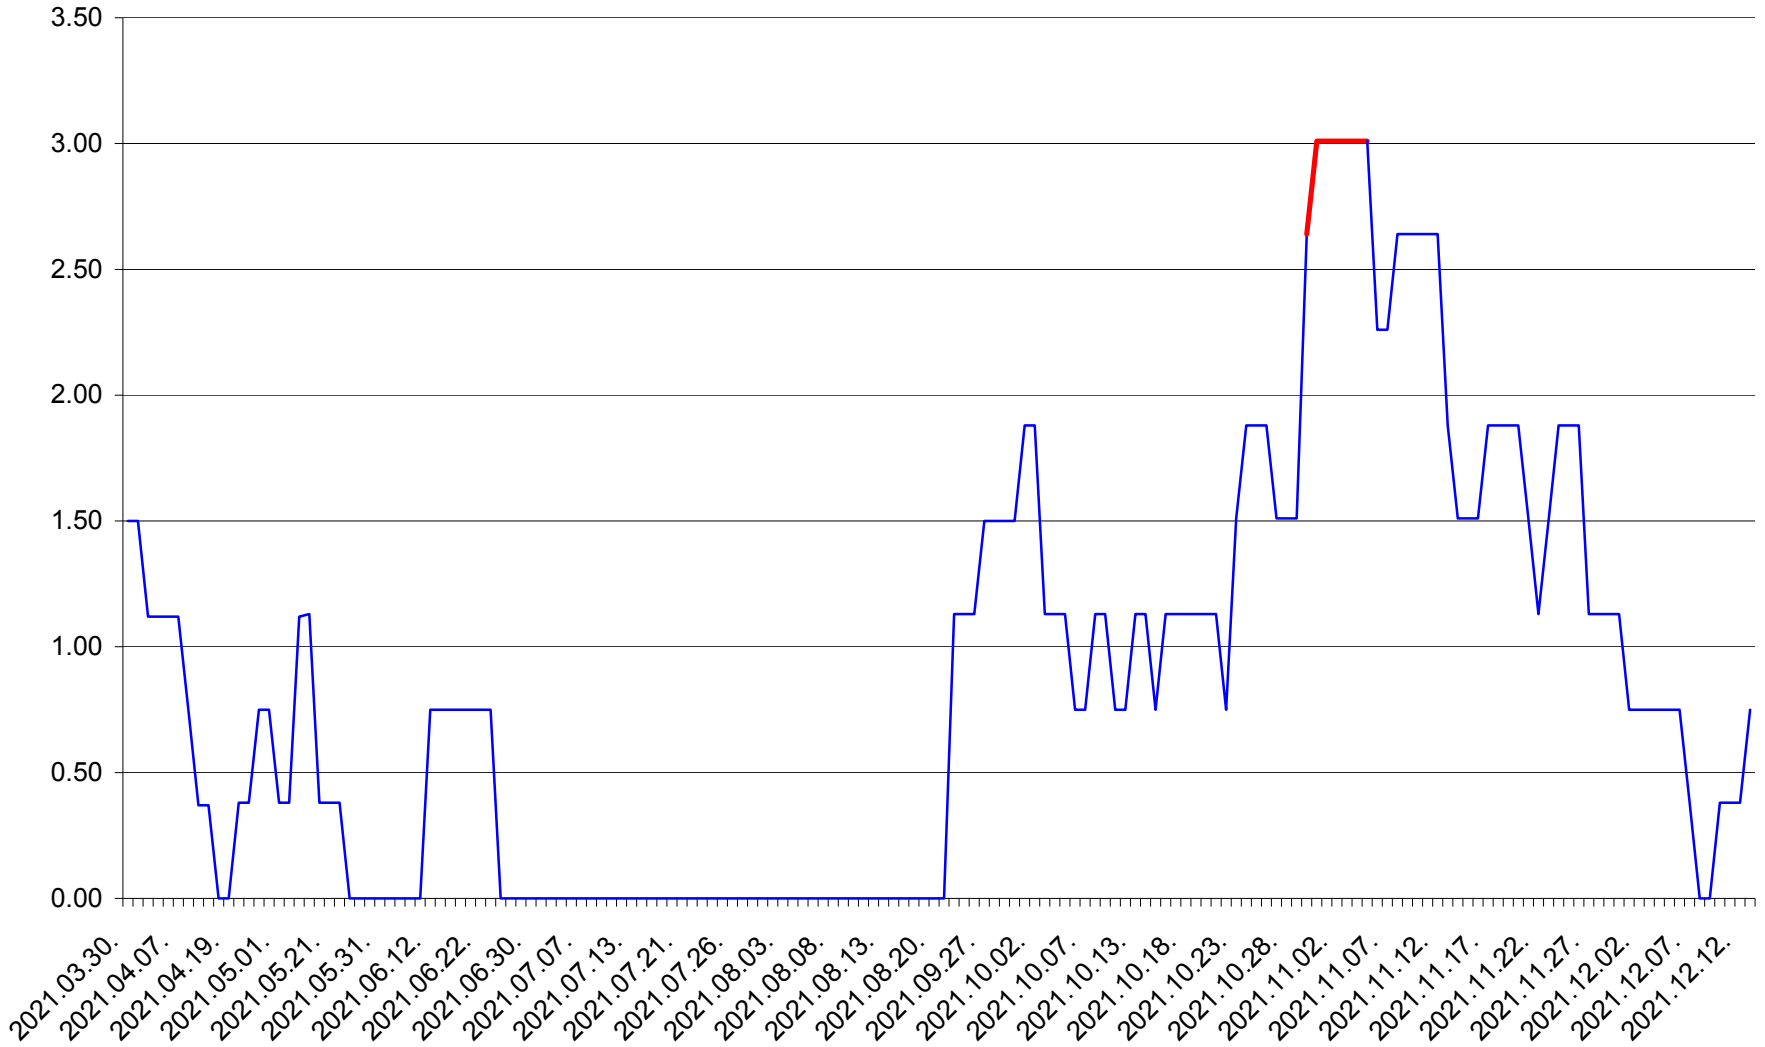

ATID - Evolutia incidentei cumulate pe 14 zile la ‰ de locuitori
2021.03.30. - 2021.12.13.

AVRĂMEȘTI - Evolutia incidentei cumulate pe 14 zile la ‰ de locuitori
2021.03.30. - 2021.12.13.

ORAȘ BĂILE TUȘNAD - Evolutia incidentei cumulate pe 14 zile la ‰ de locuitori
2021.03.30. - 2021.12.13.

ORAȘ BĂLAN - Evolutia incidentei cumulate pe 14 zile la ‰ de locuitori
2021.03.30. - 2021.12.13.

BILBOR - Evolutia incidentei cumulate pe 14 zile la ‰ de locuitori
2021.03.30. - 2021.12.13.

ORAȘ BORSEC - Evolutia incidentei cumulate pe 14 zile la ‰ de locuitori
2021.03.30. - 2021.12.13.

BRĂDEȘTI - Evolutia incidentei cumulate pe 14 zile la ‰ de locuitori
2021.03.30. - 2021.12.13.

CĂPÂLNIȚA - Evolutia incidentei cumulate pe 14 zile la ‰ de locuitori
2021.03.30. - 2021.12.13.

CÂRȚA - Evolutia incidentei cumulate pe 14 zile la ‰ de locuitori
2021.03.30. - 2021.12.13.