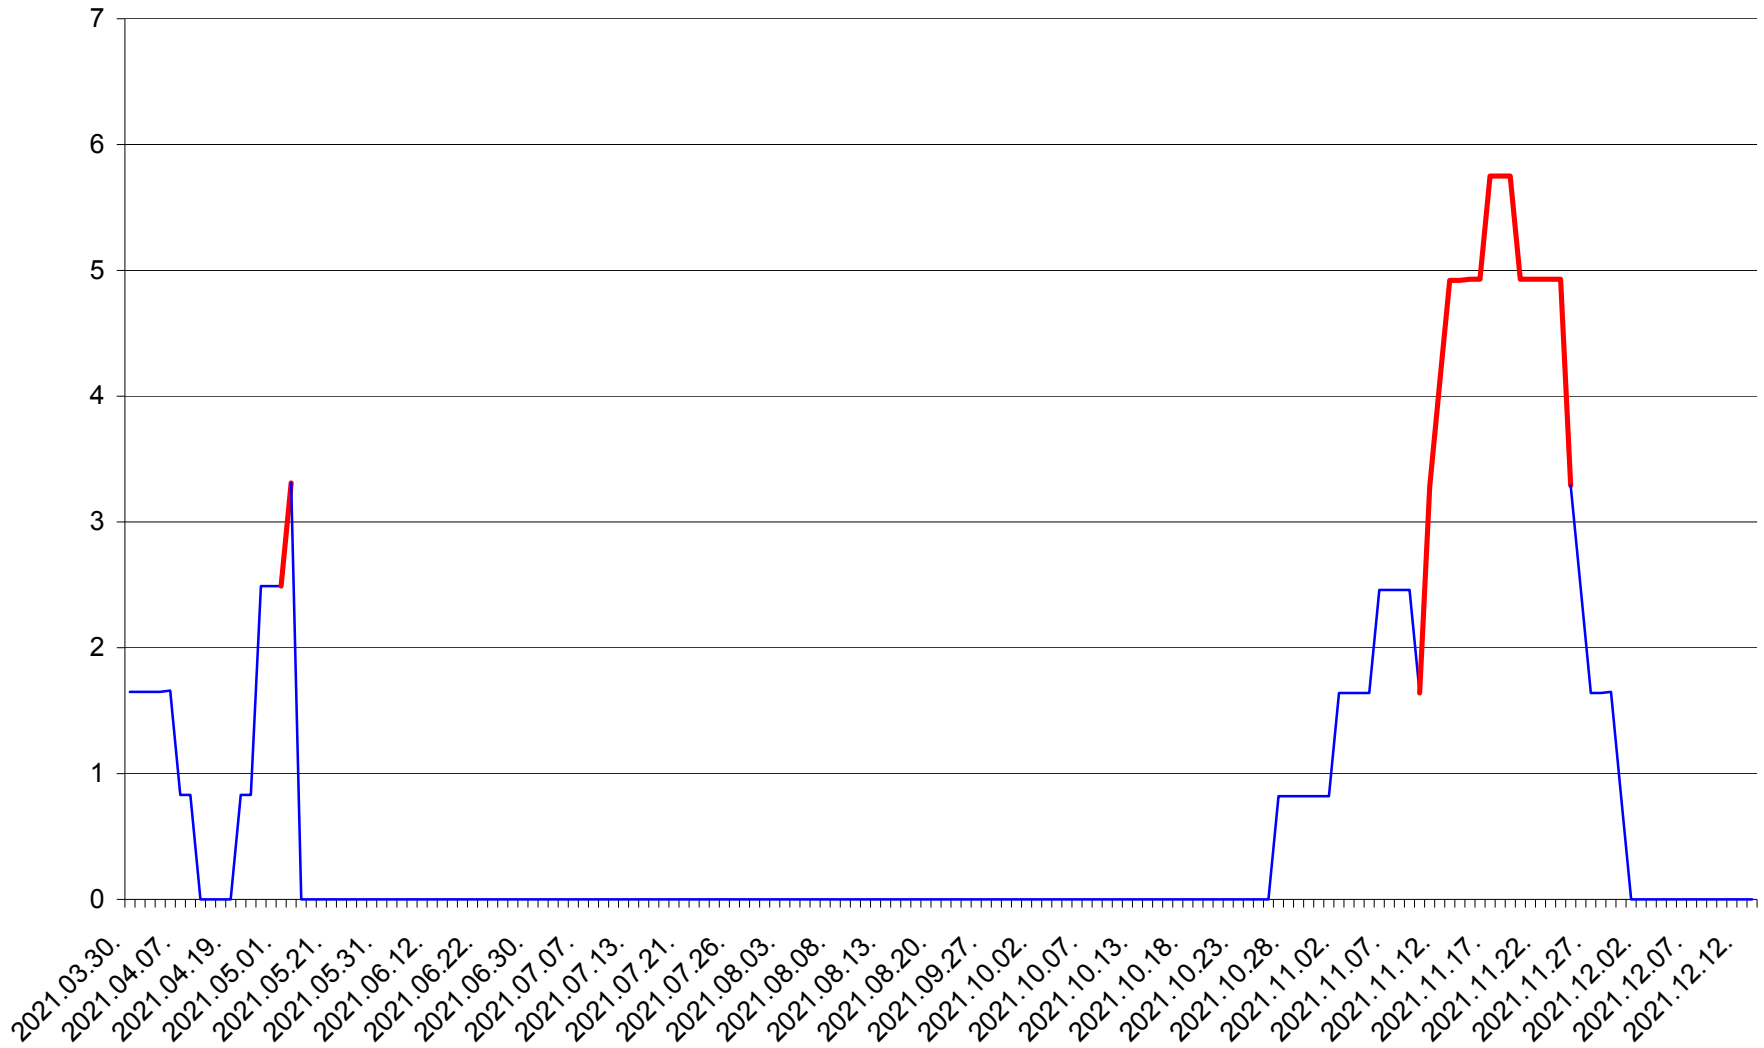

PLĂIEȘII DE JOS - Evoluția incidenței cumulate pe 14 zile la ‰ de locuitori
2021.03.30. - 2021.12.13.

PORUMBENI - Evolutia incidentei cumulate pe 14 zile la ‰ de locuitori
2021.03.30. - 2021.12.13.

PRAID - Evolutia incidentei cumulate pe 14 zile la ‰ de locuitori
2021.03.30. - 2021.12.13.

RACU - Evolutia incidentei cumulate pe 14 zile la ‰ de locuitori
2021.03.30. - 2021.12.13.

REMETEA - Evolutia incidentei cumulate pe 14 zile la ‰ de locuitori
2021.03.30. - 2021.12.13.

SĂCEL - Evolutia incidentei cumulate pe 14 zile la ‰ de locuitori
2021.03.30. - 2021.12.13.