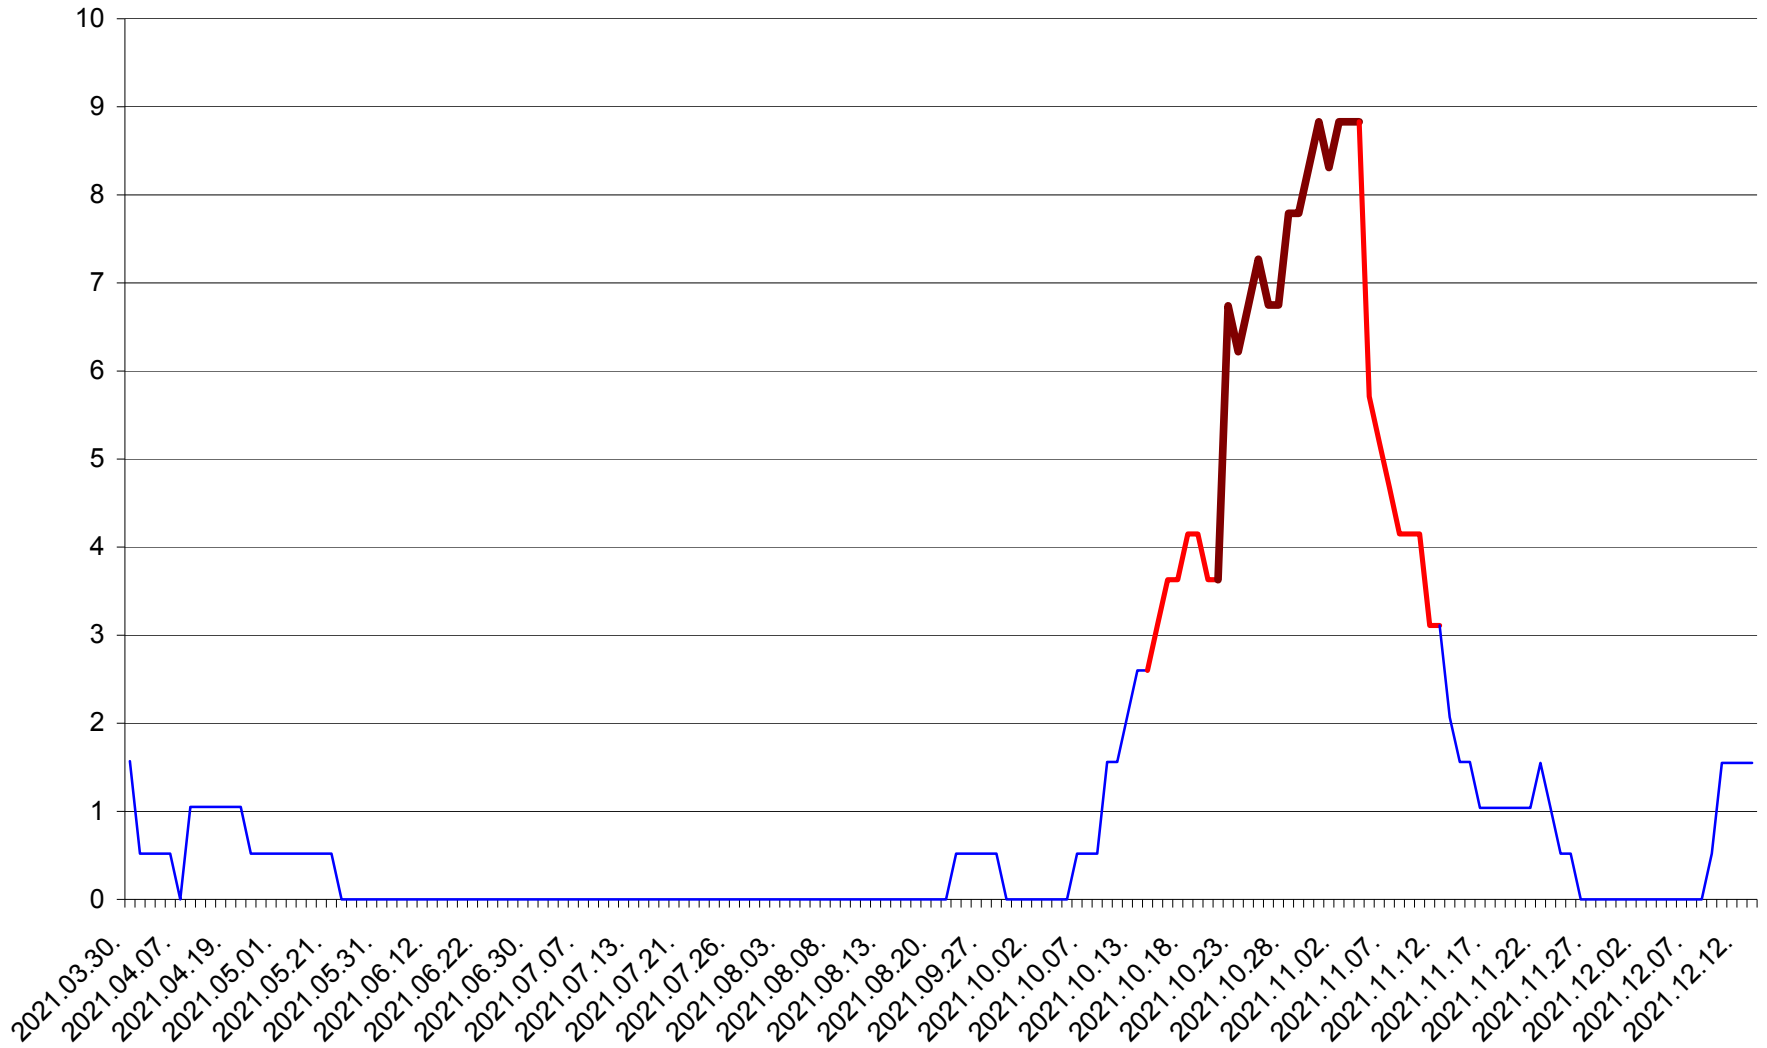

MIHĂILENI - Evolutia incidentei cumulate pe 14 zile la ‰ de locuitori
2021.03.30. - 2021.12.13.

MUGENI - Evolutia incidentei cumulate pe 14 zile la ‰ de locuitori
2021.03.30. - 2021.12.13.

OCLAND - Evolutia incidentei cumulate pe 14 zile la ‰ de locuitori
2021.03.30. - 2021.12.13.

MUNICIPIUL ODORHEIU SECUIESC - Evolutia incidentei cumulate pe 14 zile la ‰ de locuitori
2021.03.30. - 2021.12.13.

PĂULENI-CIUC - Evolutia incidentei cumulate pe 14 zile la % de locuitori
2021.03.30. - 2021.12.13.

PLĂIEȘII DE JOS - Evoluția incidenței cumulate pe 14 zile la ‰ de locuitori
2021.03.30. - 2021.12.13.

PORUMBENI - Evolutia incidentei cumulate pe 14 zile la ‰ de locuitori
2021.03.30. - 2021.12.13.

PRAID - Evolutia incidentei cumulate pe 14 zile la ‰ de locuitori
2021.03.30. - 2021.12.13.