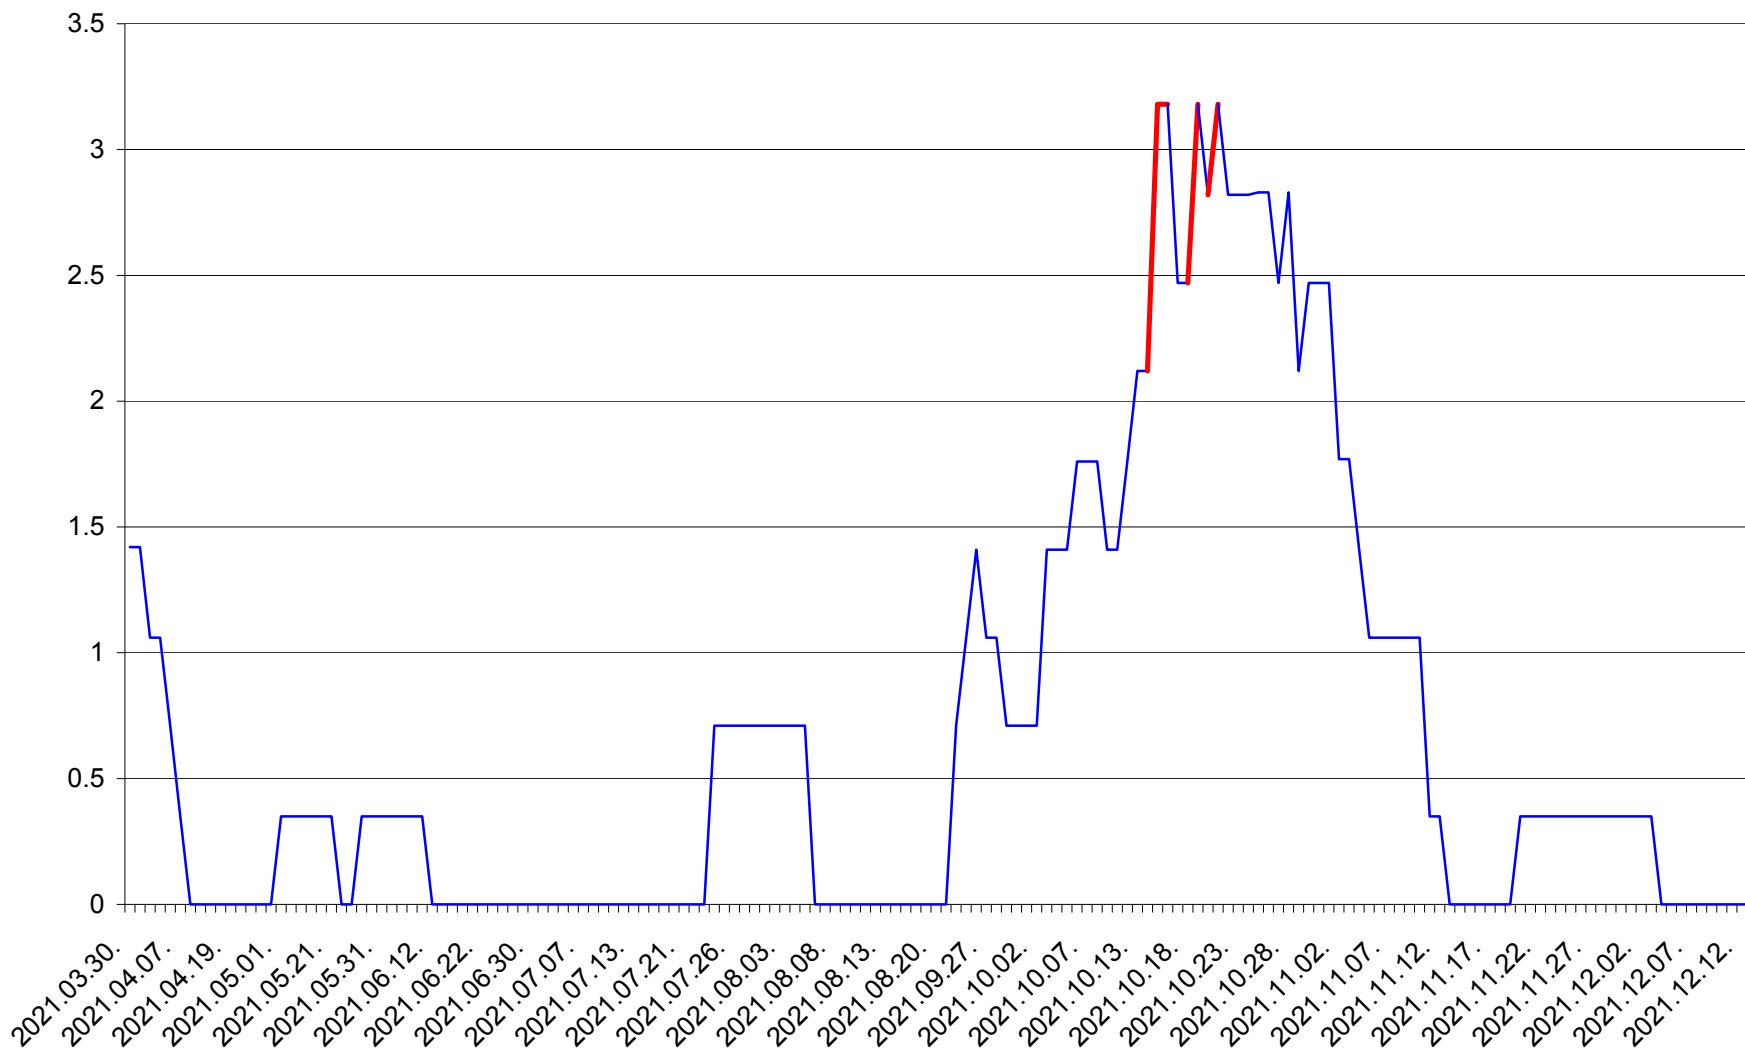

PORUMBENI - Evolutia incidentei cumulate pe 14 zile la ‰ de locuitori
2021.03.30. - 2021.12.13.