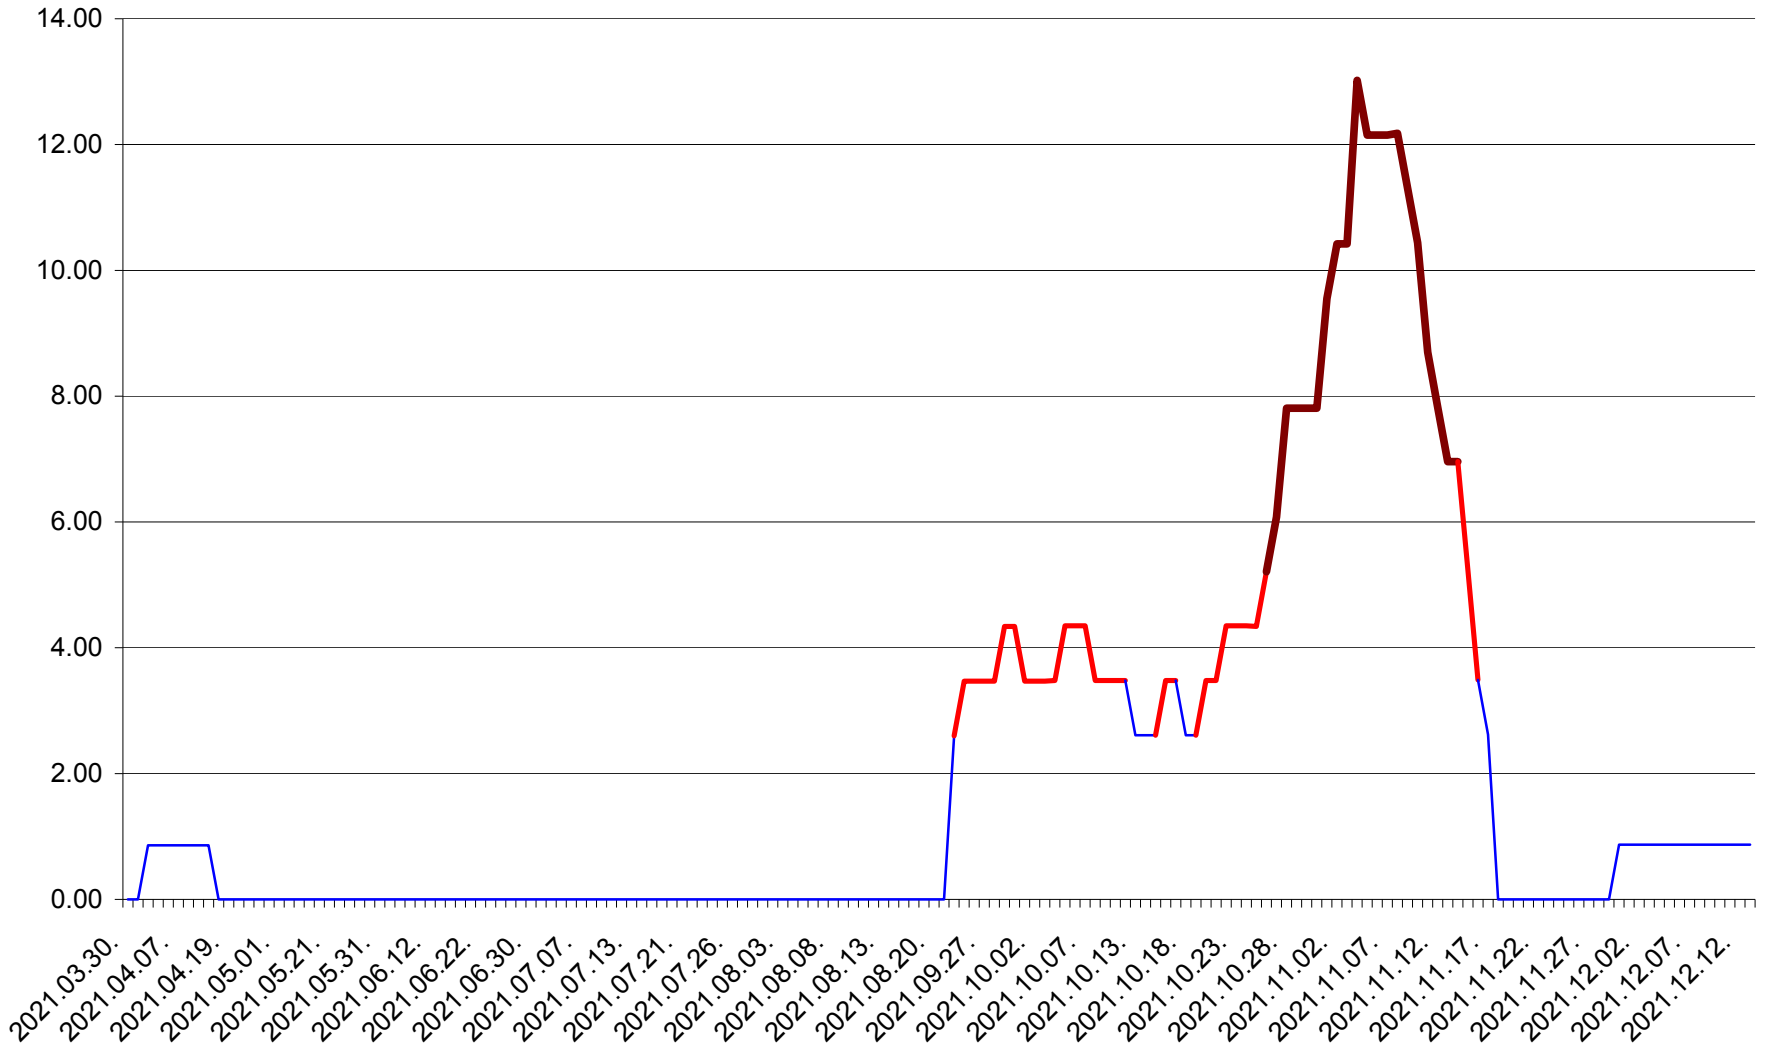

VĂRȘAG - Evolutia incidentei cumulate pe 14 zile la ‰ de locuitori
2021.03.30. - 2021.12.13.