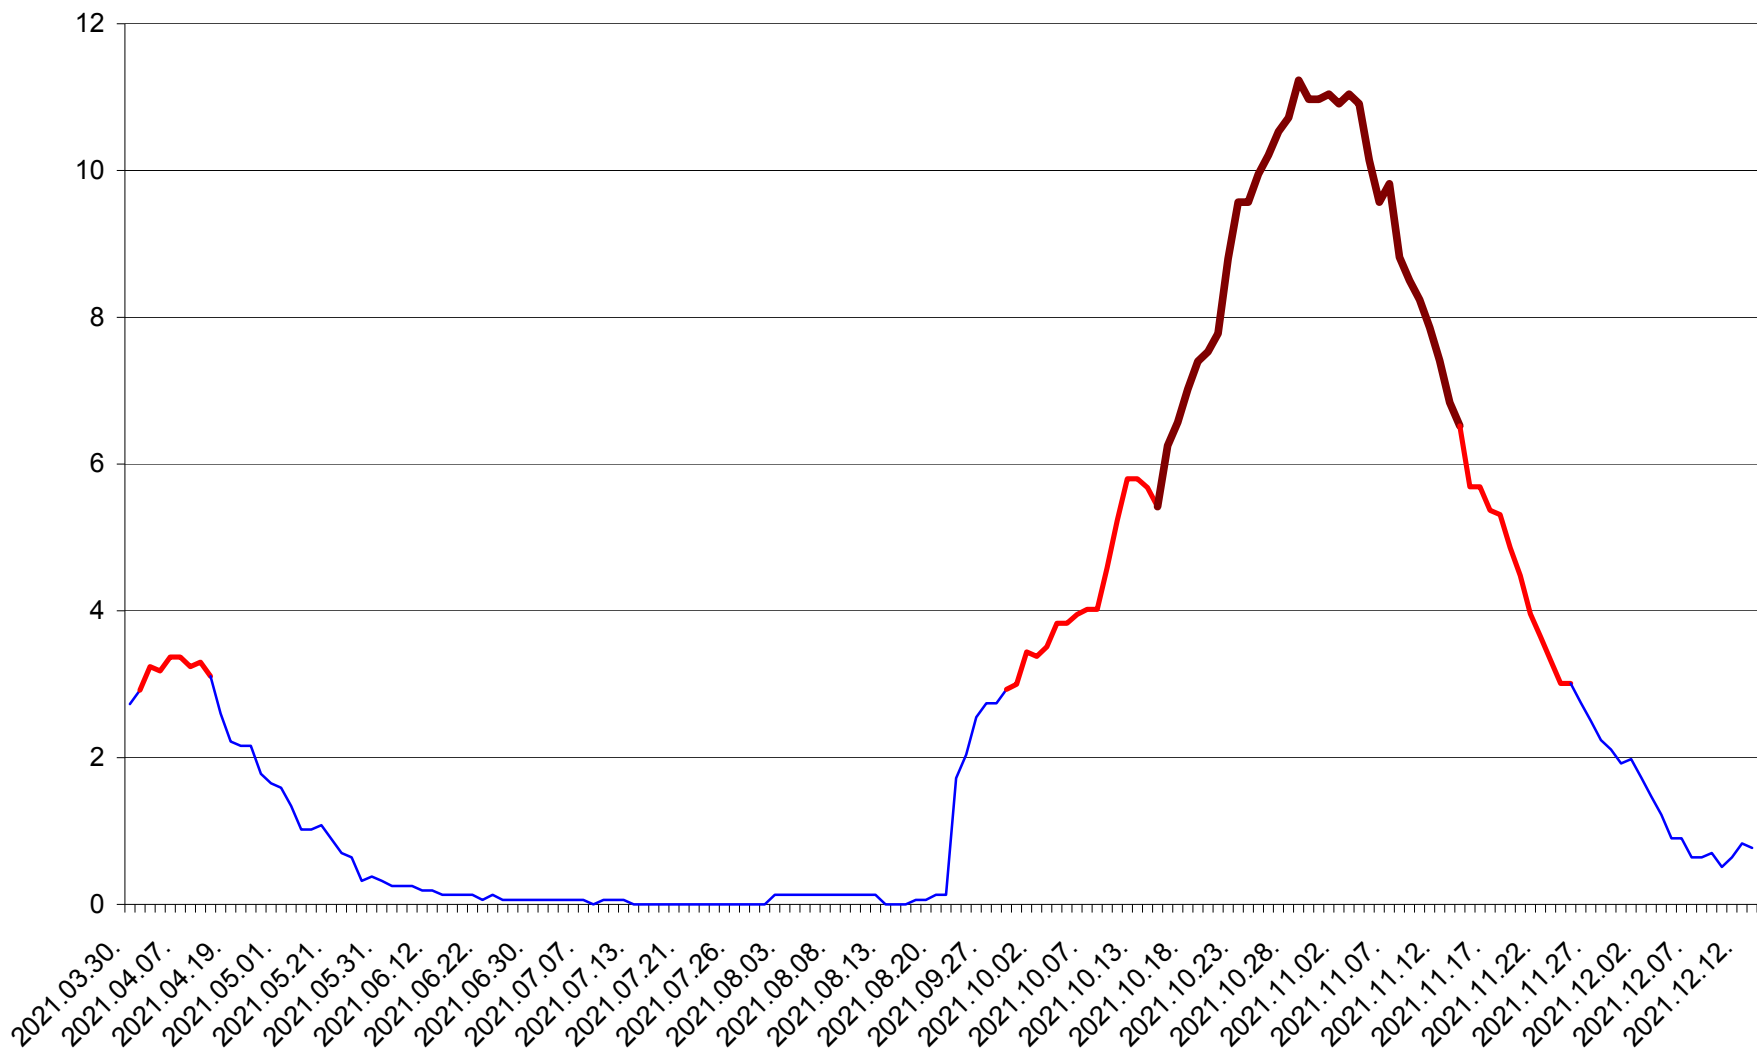

TULGHEȘ - Evolutia incidentei cumulate pe 14 zile la ‰ de locuitori
2021.03.30. - 2021.12.13.