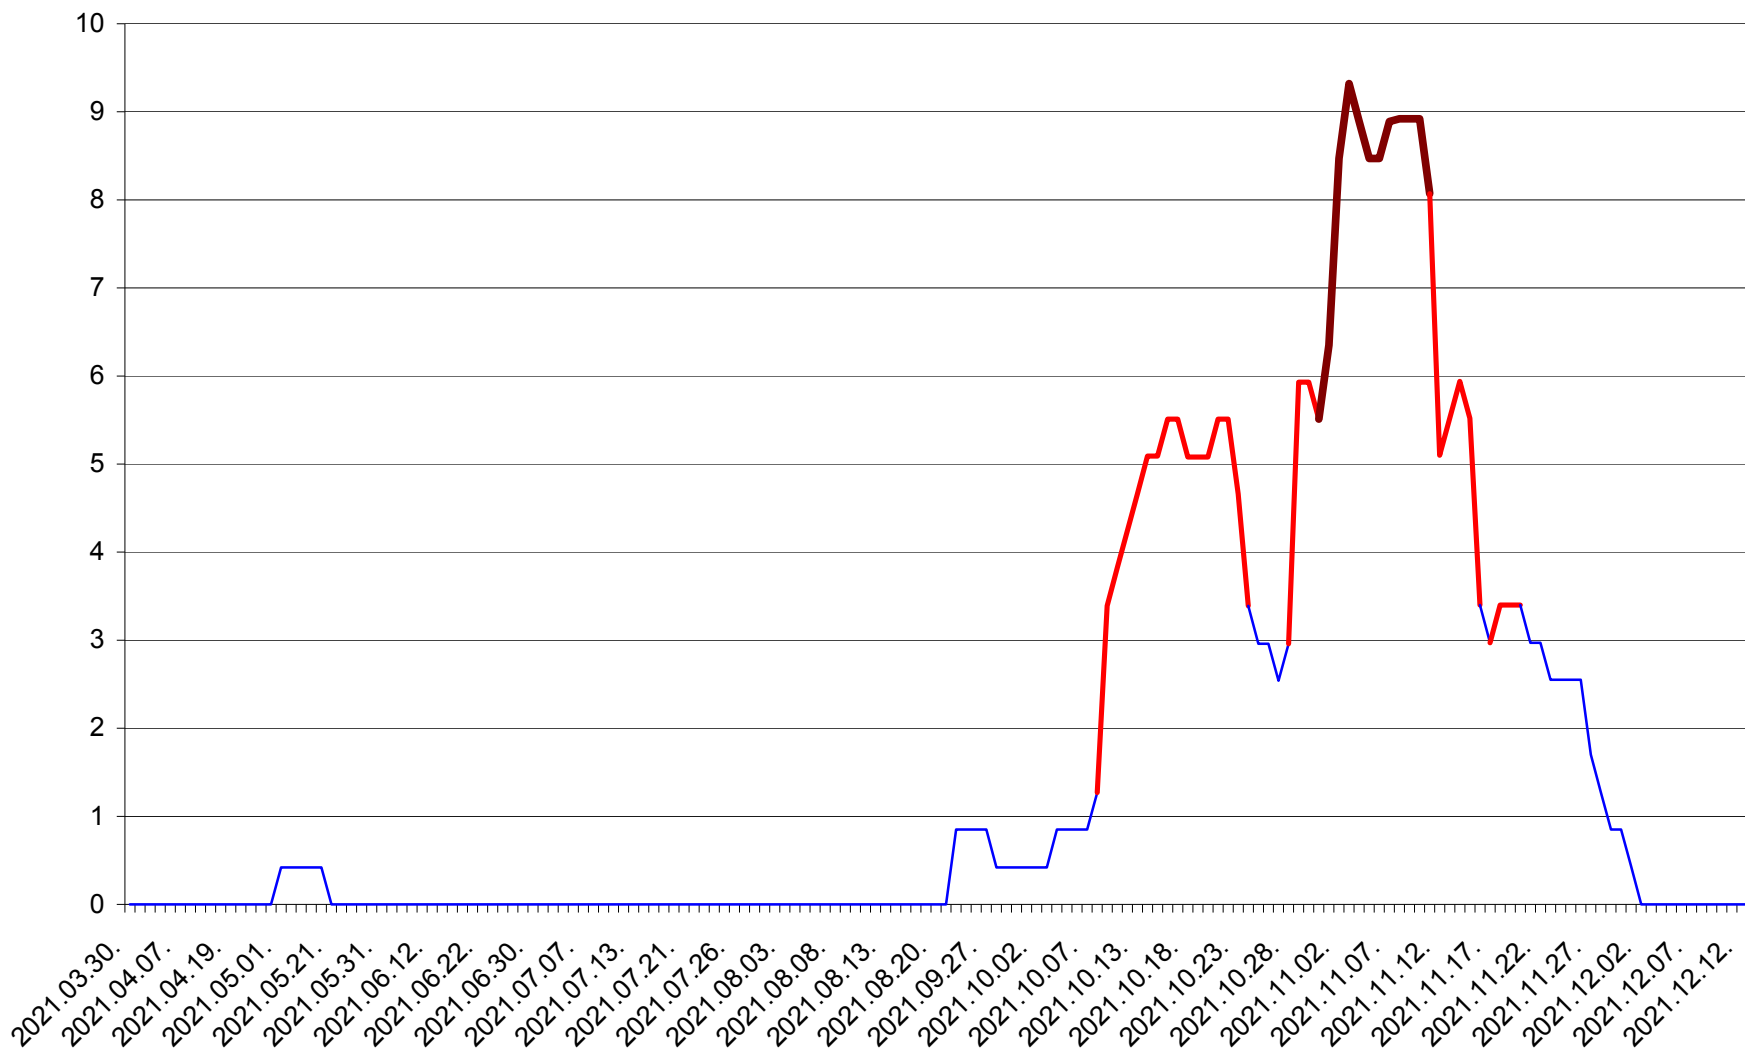

SÂNSIMION - Evolutia incidentei cumulate pe 14 zile la ‰ de locuitori
2021.03.30. - 2021.12.13.