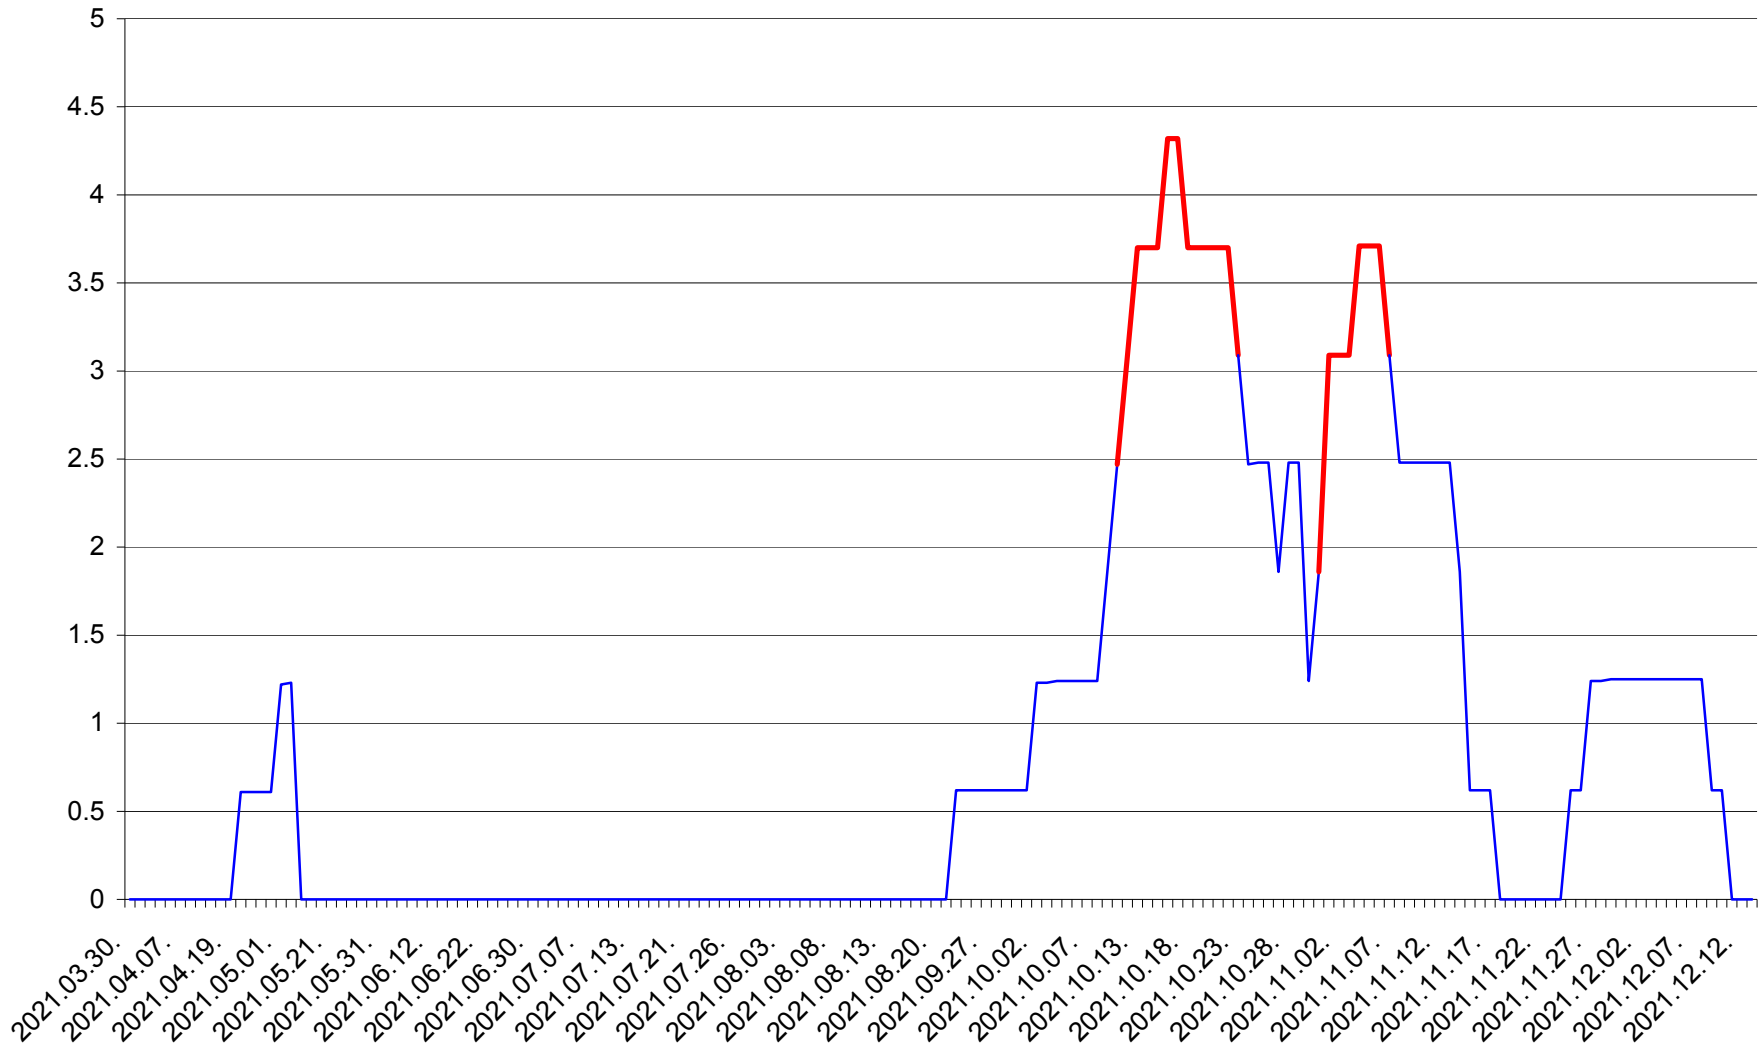

PLĂIEȘII DE JOS - Evoluția incidenței cumulate pe 14 zile la ‰ de locuitori
2021.03.30. - 2021.12.13.

PORUMBENI - Evolutia incidentei cumulate pe 14 zile la ‰ de locuitori
2021.03.30. - 2021.12.13.

PRAID - Evolutia incidentei cumulate pe 14 zile la ‰ de locuitori
2021.03.30. - 2021.12.13.

RACU - Evolutia incidentei cumulate pe 14 zile la ‰ de locuitori
2021.03.30. - 2021.12.13.

REMETEA - Evolutia incidentei cumulate pe 14 zile la ‰ de locuitori
2021.03.30. - 2021.12.13.

SĂCEL - Evolutia incidentei cumulate pe 14 zile la ‰ de locuitori
2021.03.30. - 2021.12.13.