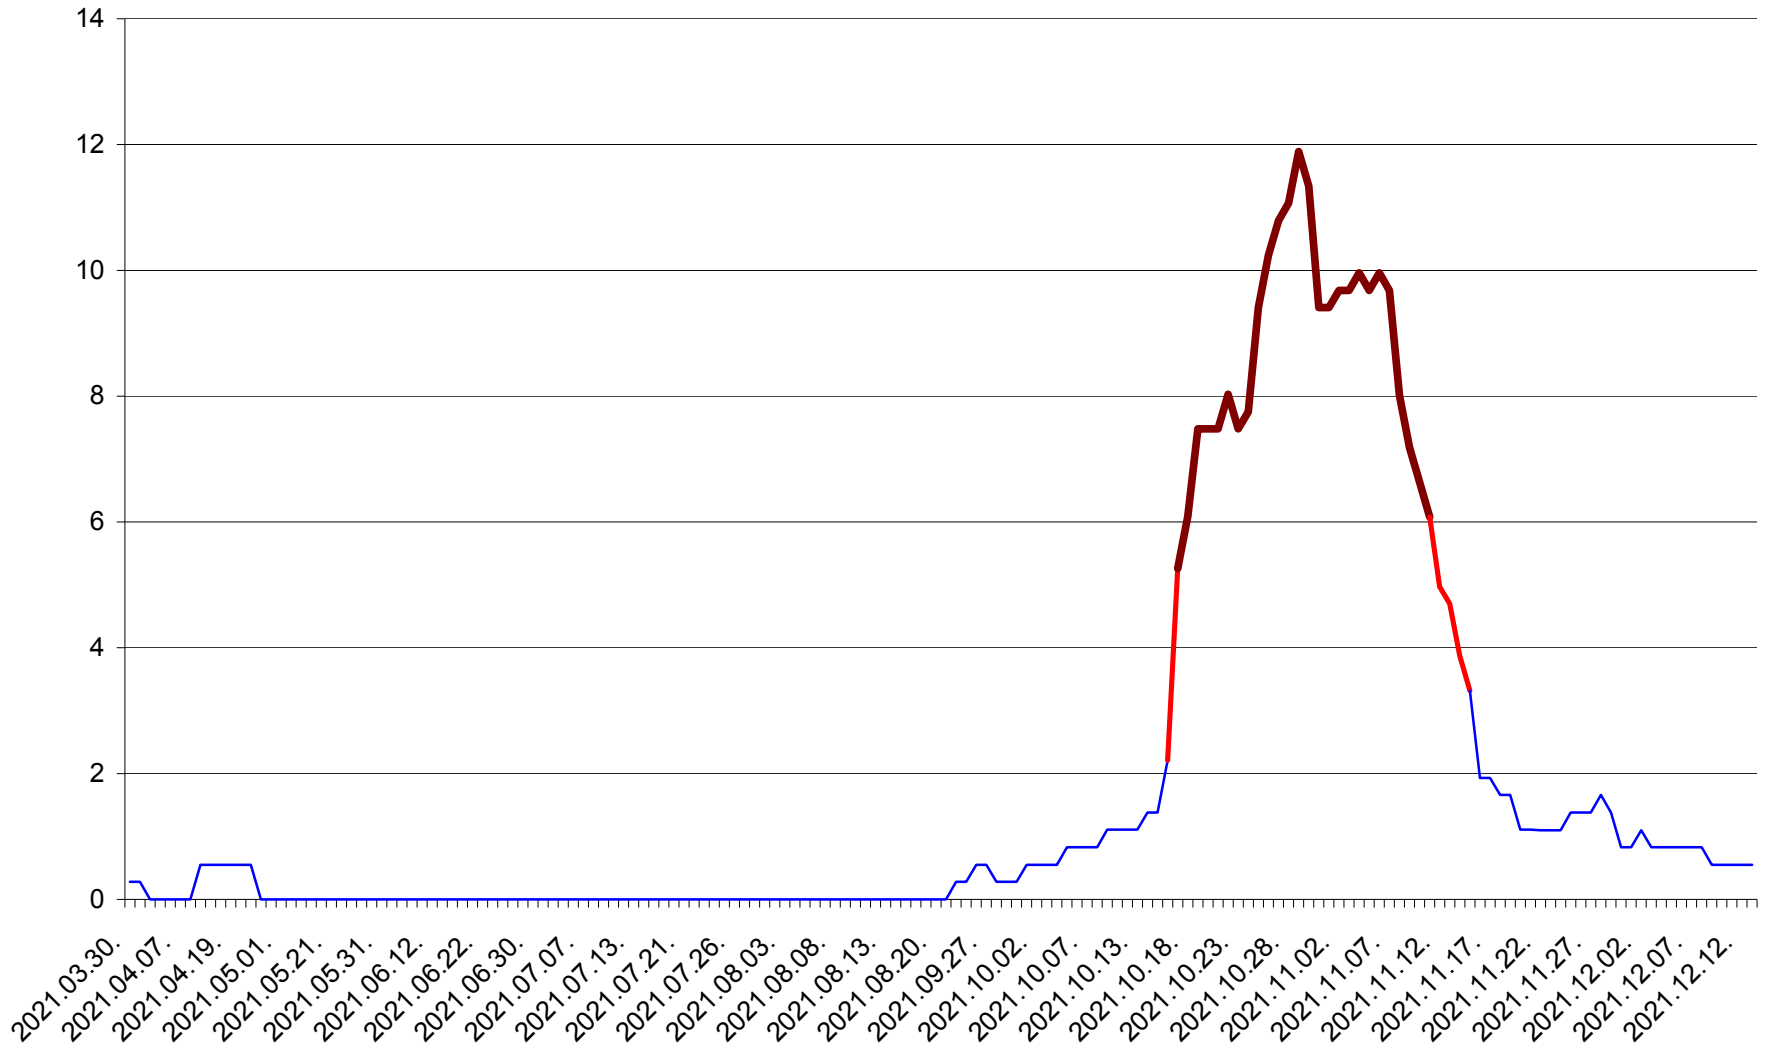

DÂRJIU - Evolutia incidentei cumulate pe 14 zile la ‰ de locuitori
2021.03.30. - 2021.12.13.

DEALU - Evolutia incidentei cumulate pe 14 zile la ‰ de locuitori
2021.03.30. - 2021.12.13.

DITRĂU - Evolutia incidentei cumulate pe 14 zile la ‰ de locuitori
2021.03.30. - 2021.12.13.

FELICENI - Evolutia incidentei cumulate pe 14 zile la % de locuitori
2021.03.30. - 2021.12.13.

FRUMOASA - Evolutia incidentei cumulate pe 14 zile la ‰ de locuitori
2021.03.30. - 2021.12.13.

GĂLĂUȚAȘ - Evolutia incidentei cumulate pe 14 zile la ‰ de locuitori
2021.03.30. - 2021.12.13.

MUNICIPIUL GHEORGHENI - Evolutia incidentei cumulate pe 14 zile la % de locuitori
2021.03.30. - 2021.12.13.

JOSENI - Evolutia incidentei cumulate pe 14 zile la ‰ de locuitori
2021.03.30. - 2021.12.13.

LĂZAREA - Evolutia incidentei cumulate pe 14 zile la ‰ de locuitori
2021.03.30. - 2021.12.13.

LELICENI - Evolutia incidentei cumulate pe 14 zile la ‰ de locuitori
2021.03.30. - 2021.12.13.

LUETA - Evolutia incidentei cumulate pe 14 zile la ‰ de locuitori
2021.03.30. - 2021.12.13.

LUNCA DE JOS - Evolutia incidentei cumulate pe 14 zile la ‰ de locuitori
2021.03.30. - 2021.12.13.