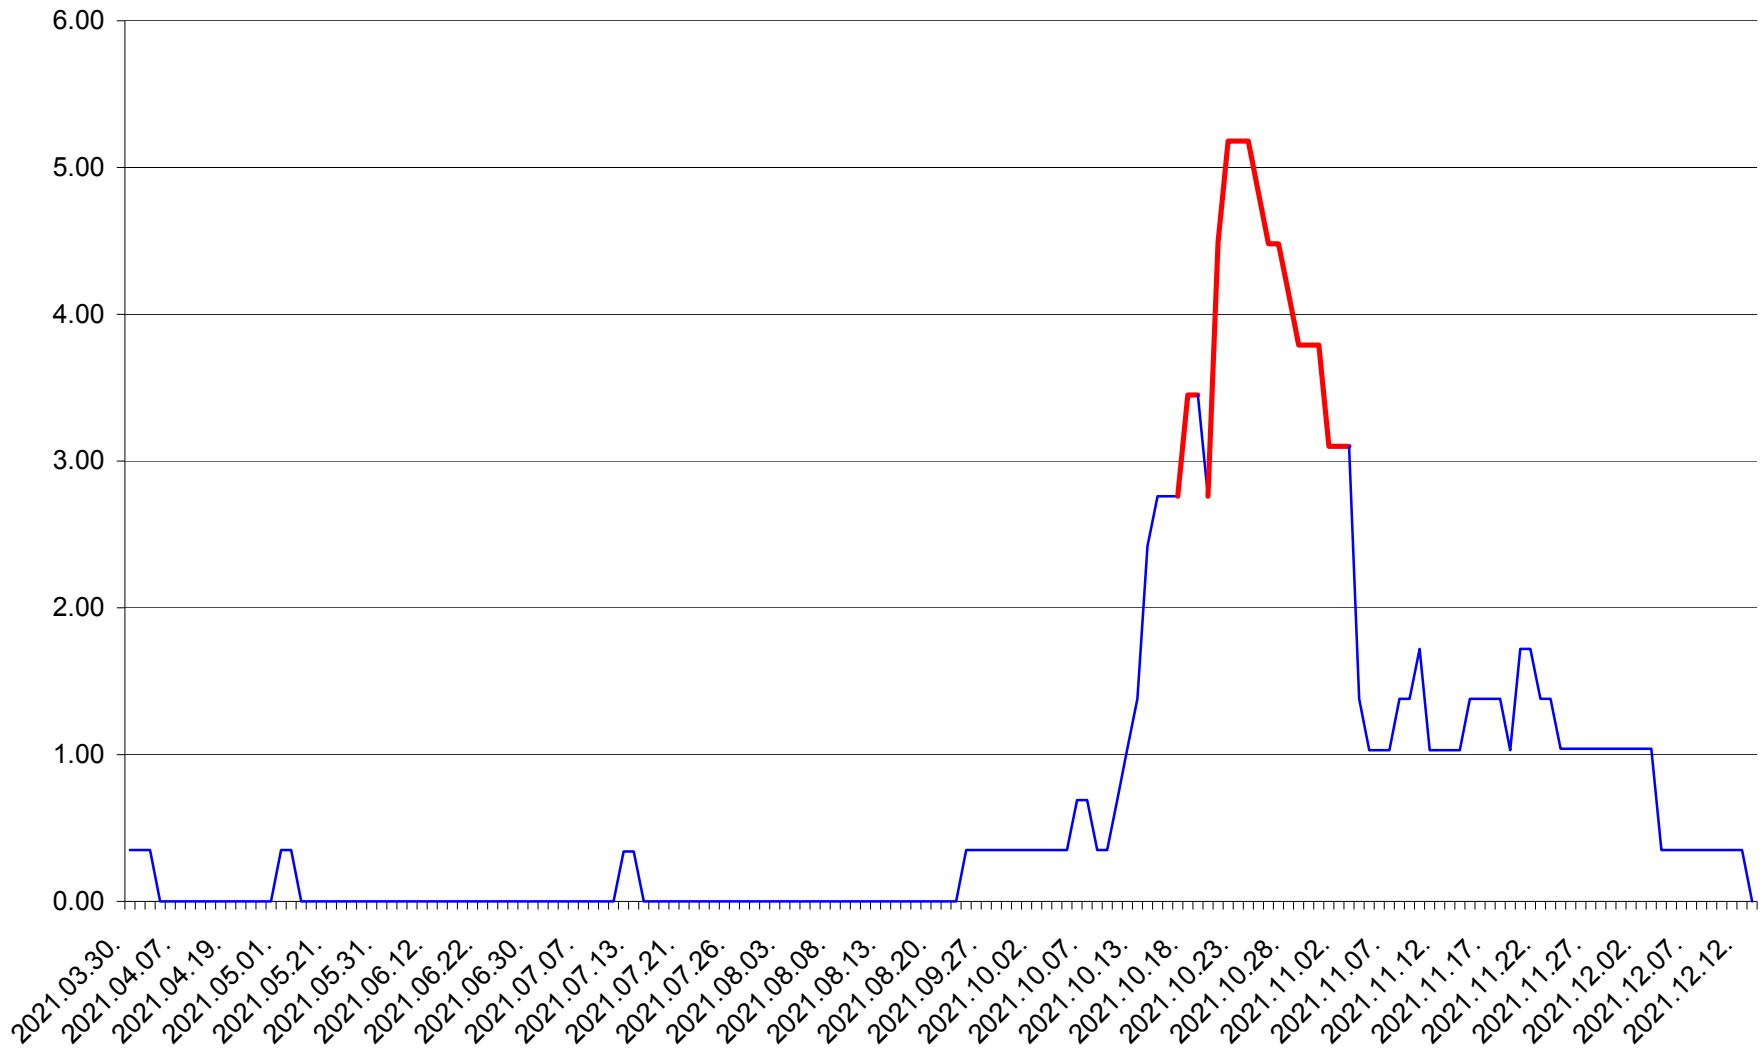

ORAȘ BĂLAN - Evolutia incidentei cumulate pe 14 zile la ‰ de locuitori
2021.03.30. - 2021.12.13.

BILBOR - Evolutia incidentei cumulate pe 14 zile la ‰ de locuitori
2021.03.30. - 2021.12.13.

ORAȘ BORSEC - Evolutia incidentei cumulate pe 14 zile la ‰ de locuitori
2021.03.30. - 2021.12.13.

BRĂDEȘTI - Evolutia incidentei cumulate pe 14 zile la ‰ de locuitori
2021.03.30. - 2021.12.13.

CĂPÂLNIȚA - Evolutia incidentei cumulate pe 14 zile la ‰ de locuitori
2021.03.30. - 2021.12.13.

CÂRȚA - Evolutia incidentei cumulate pe 14 zile la ‰ de locuitori
2021.03.30. - 2021.12.13.

CICEU - Evolutia incidentei cumulate pe 14 zile la ‰ de locuitori
2021.03.30. - 2021.12.13.

CIUCSÂNGEORGIU - Evolutia incidentei cumulate pe 14 zile la % de locuitori
2021.03.30. - 2021.12.13.

CIUMANI - Evolutia incidentei cumulate pe 14 zile la ‰ de locuitori
2021.03.30. - 2021.12.13.

CORBU - Evolutia incidentei cumulate pe 14 zile la ‰ de locuitori
2021.03.30. - 2021.12.13.

CORUND - Evolutia incidentei cumulate pe 14 zile la ‰ de locuitori
2021.03.30. - 2021.12.13.

COZMENI - Evolutia incidentei cumulate pe 14 zile la % de locuitori
2021.03.30. - 2021.12.13.