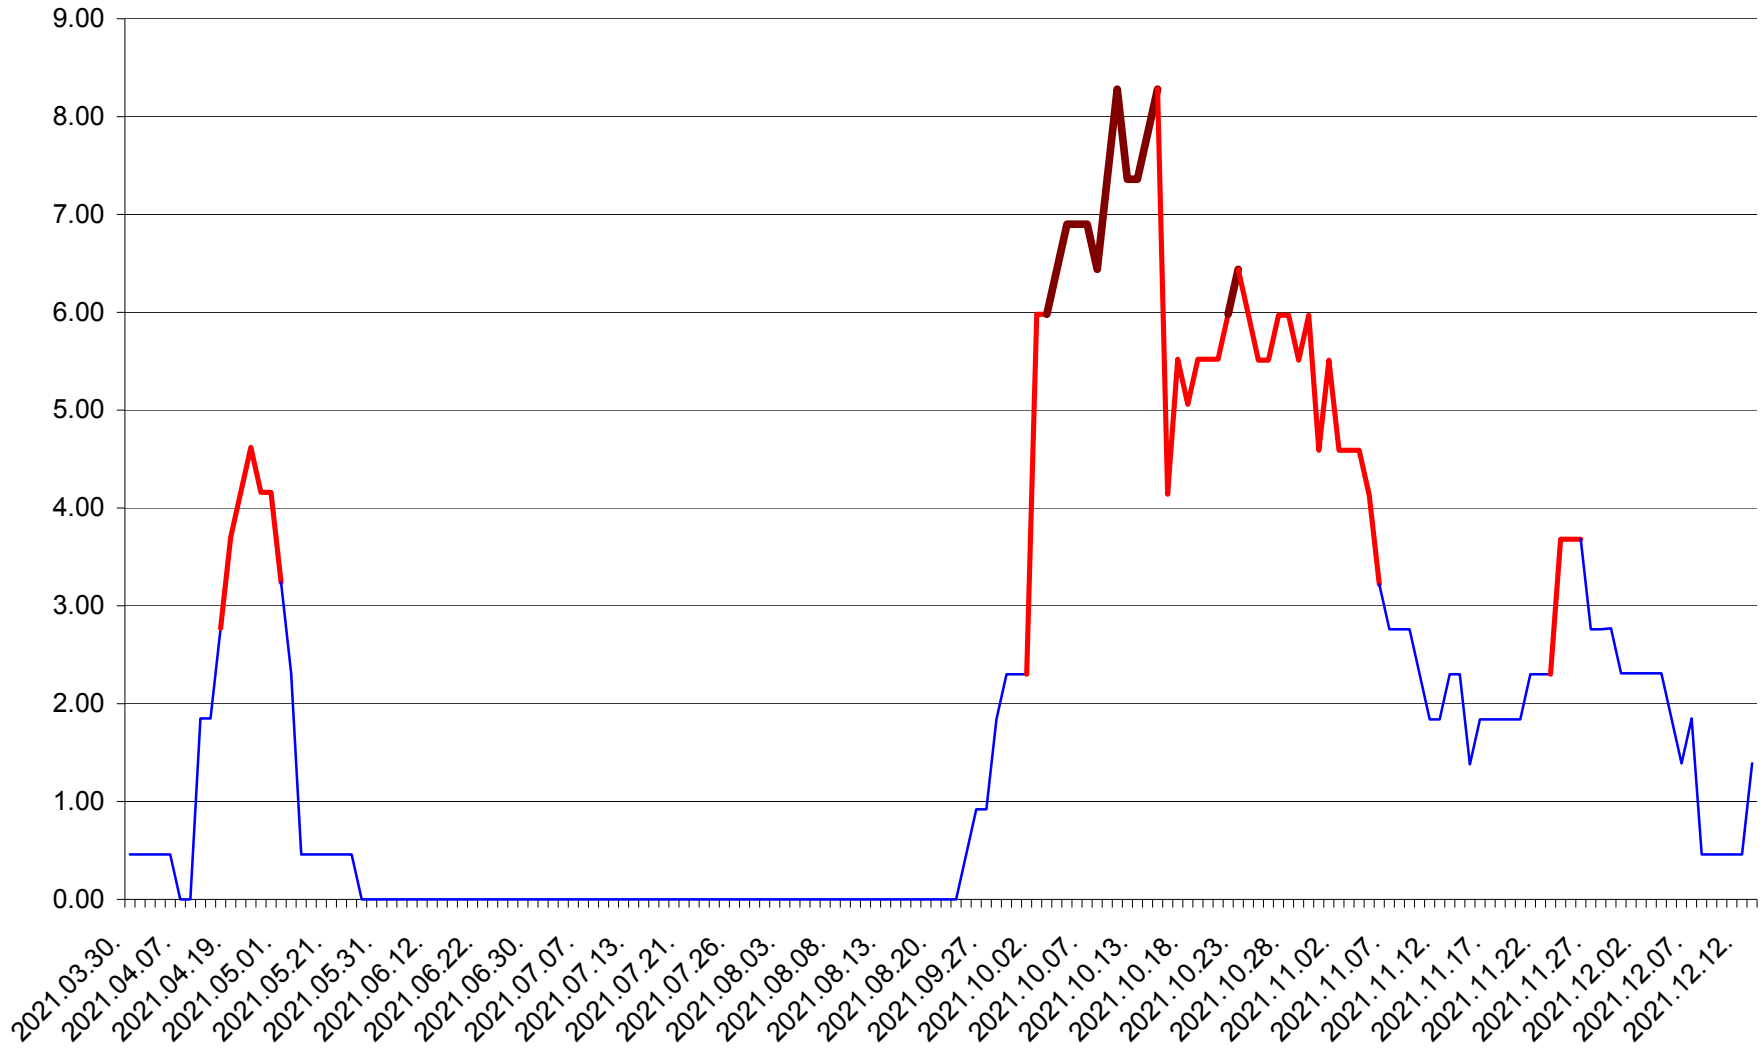

ATID - Evolutia incidentei cumulate pe 14 zile la ‰ de locuitori
2021.03.30. - 2021.12.13.

AVRĂMEȘTI - Evolutia incidentei cumulate pe 14 zile la ‰ de locuitori
2021.03.30. - 2021.12.13.

ORAȘ BĂILE TUȘNAD - Evolutia incidentei cumulate pe 14 zile la ‰ de locuitori
2021.03.30. - 2021.12.13.

ORAȘ BĂLAN - Evolutia incidentei cumulate pe 14 zile la ‰ de locuitori
2021.03.30. - 2021.12.13.

BILBOR - Evolutia incidentei cumulate pe 14 zile la ‰ de locuitori
2021.03.30. - 2021.12.13.

ORAȘ BORSEC - Evolutia incidentei cumulate pe 14 zile la ‰ de locuitori
2021.03.30. - 2021.12.13.

BRĂDEȘTI - Evolutia incidentei cumulate pe 14 zile la ‰ de locuitori
2021.03.30. - 2021.12.13.

CĂPÂLNIȚA - Evolutia incidentei cumulate pe 14 zile la ‰ de locuitori
2021.03.30. - 2021.12.13.

CÂRȚA - Evolutia incidentei cumulate pe 14 zile la ‰ de locuitori
2021.03.30. - 2021.12.13.

CICEU - Evolutia incidentei cumulate pe 14 zile la ‰ de locuitori
2021.03.30. - 2021.12.13.

CIUCSÂNGEORGIU - Evolutia incidentei cumulate pe 14 zile la % de locuitori
2021.03.30. - 2021.12.13.

CIUMANI - Evolutia incidentei cumulate pe 14 zile la ‰ de locuitori
2021.03.30. - 2021.12.13.