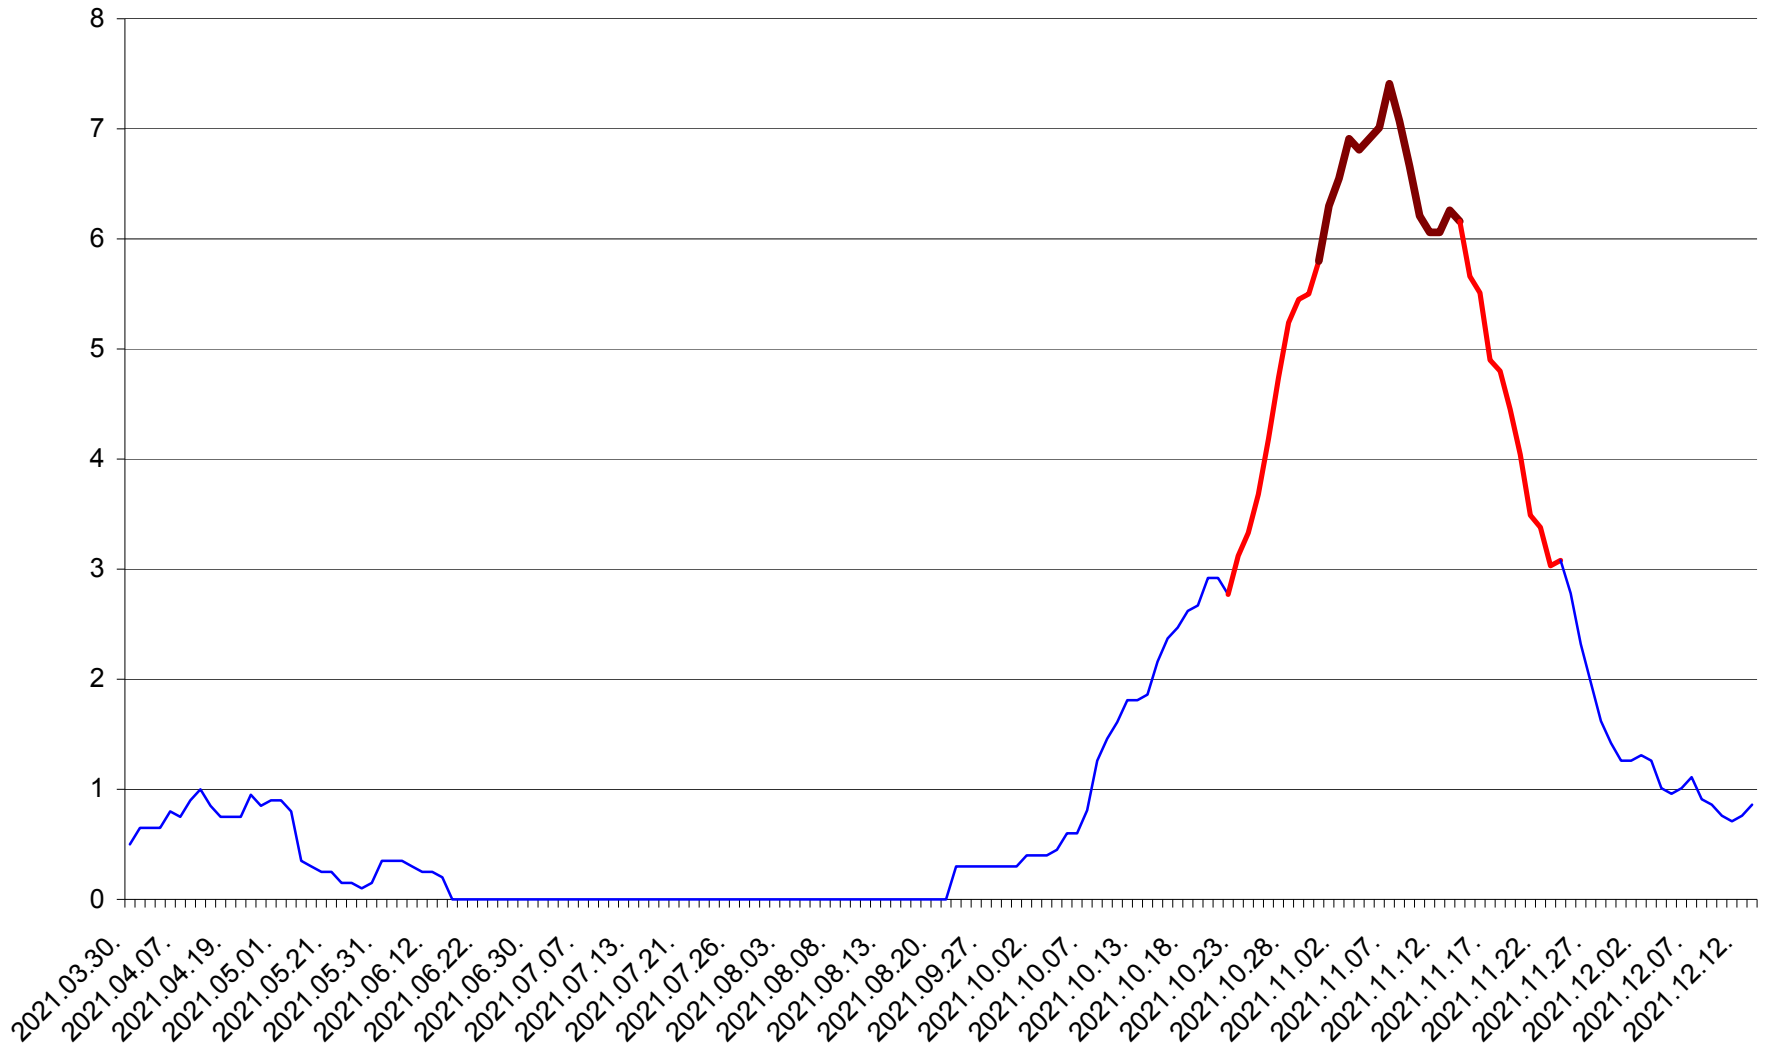

DÂRJIU - Evolutia incidentei cumulate pe 14 zile la ‰ de locuitori
2021.03.30. - 2021.12.13.

DEALU - Evolutia incidentei cumulate pe 14 zile la ‰ de locuitori
2021.03.30. - 2021.12.13.

DITRĂU - Evolutia incidentei cumulate pe 14 zile la ‰ de locuitori
2021.03.30. - 2021.12.13.

FELICENI - Evolutia incidentei cumulate pe 14 zile la % de locuitori
2021.03.30. - 2021.12.13.

FRUMOASA - Evolutia incidentei cumulate pe 14 zile la ‰ de locuitori
2021.03.30. - 2021.12.13.

GĂLĂUȚAȘ - Evolutia incidentei cumulate pe 14 zile la ‰ de locuitori
2021.03.30. - 2021.12.13.

MUNICIPIUL GHEORGHENI - Evolutia incidentei cumulate pe 14 zile la % de locuitori
2021.03.30. - 2021.12.13.

JOSENI - Evolutia incidentei cumulate pe 14 zile la ‰ de locuitori
2021.03.30. - 2021.12.13.

LĂZAREA - Evolutia incidentei cumulate pe 14 zile la ‰ de locuitori
2021.03.30. - 2021.12.13.

LELICENI - Evolutia incidentei cumulate pe 14 zile la ‰ de locuitori
2021.03.30. - 2021.12.13.

LUETA - Evolutia incidentei cumulate pe 14 zile la ‰ de locuitori
2021.03.30. - 2021.12.13.

LUNCA DE JOS - Evolutia incidentei cumulate pe 14 zile la ‰ de locuitori
2021.03.30. - 2021.12.13.