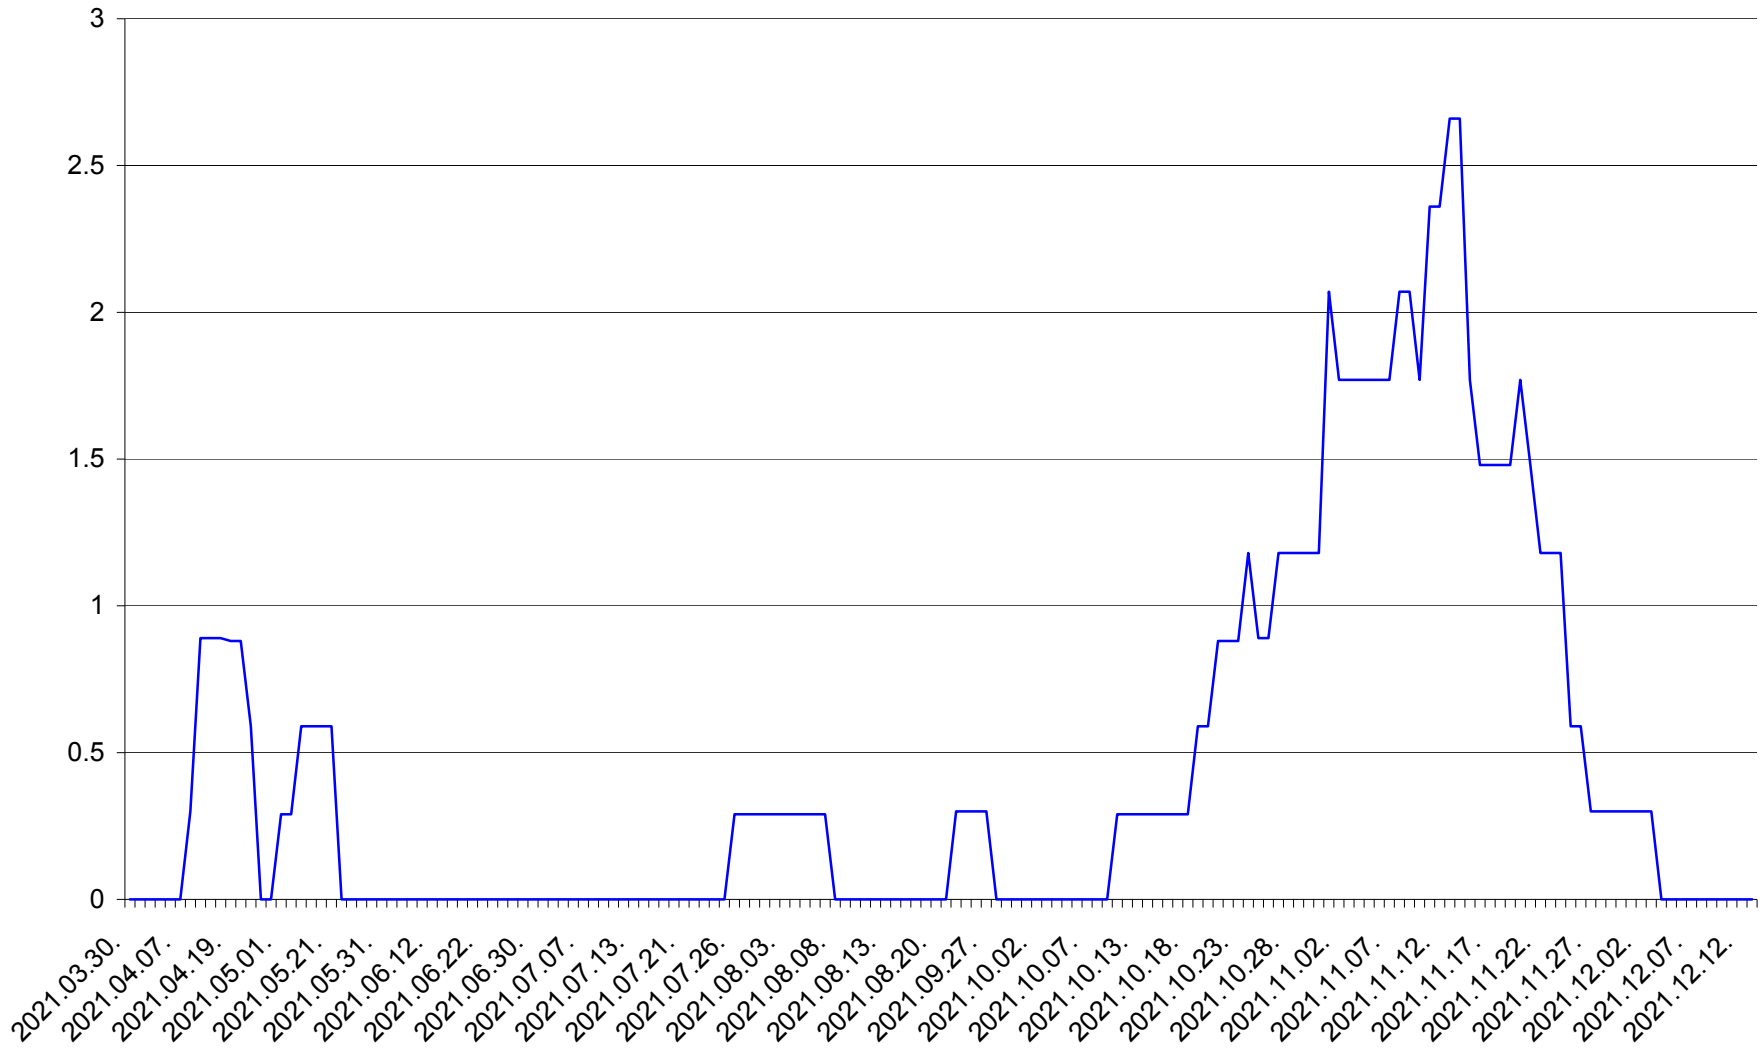

MUNICIPIUL GHEORGHENI - Evolutia incidentei cumulate pe 14 zile la % de locuitori
2021.03.30. - 2021.12.13.

JOSENI - Evolutia incidentei cumulate pe 14 zile la ‰ de locuitori
2021.03.30. - 2021.12.13.

LĂZAREA - Evolutia incidentei cumulate pe 14 zile la ‰ de locuitori
2021.03.30. - 2021.12.13.

LELICENI - Evolutia incidentei cumulate pe 14 zile la ‰ de locuitori
2021.03.30. - 2021.12.13.

LUETA - Evolutia incidentei cumulate pe 14 zile la ‰ de locuitori
2021.03.30. - 2021.12.13.

LUNCA DE JOS - Evolutia incidentei cumulate pe 14 zile la ‰ de locuitori
2021.03.30. - 2021.12.13.

LUNCA DE SUS - Evolutia incidentei cumulate pe 14 zile la ‰ de locuitori
2021.03.30. - 2021.12.13.

LUPENI - Evolutia incidentei cumulate pe 14 zile la ‰ de locuitori
2021.03.30. - 2021.12.13.

MĂDĂRAȘ - Evolutia incidentei cumulate pe 14 zile la ‰ de locuitori
2021.03.30. - 2021.12.13.