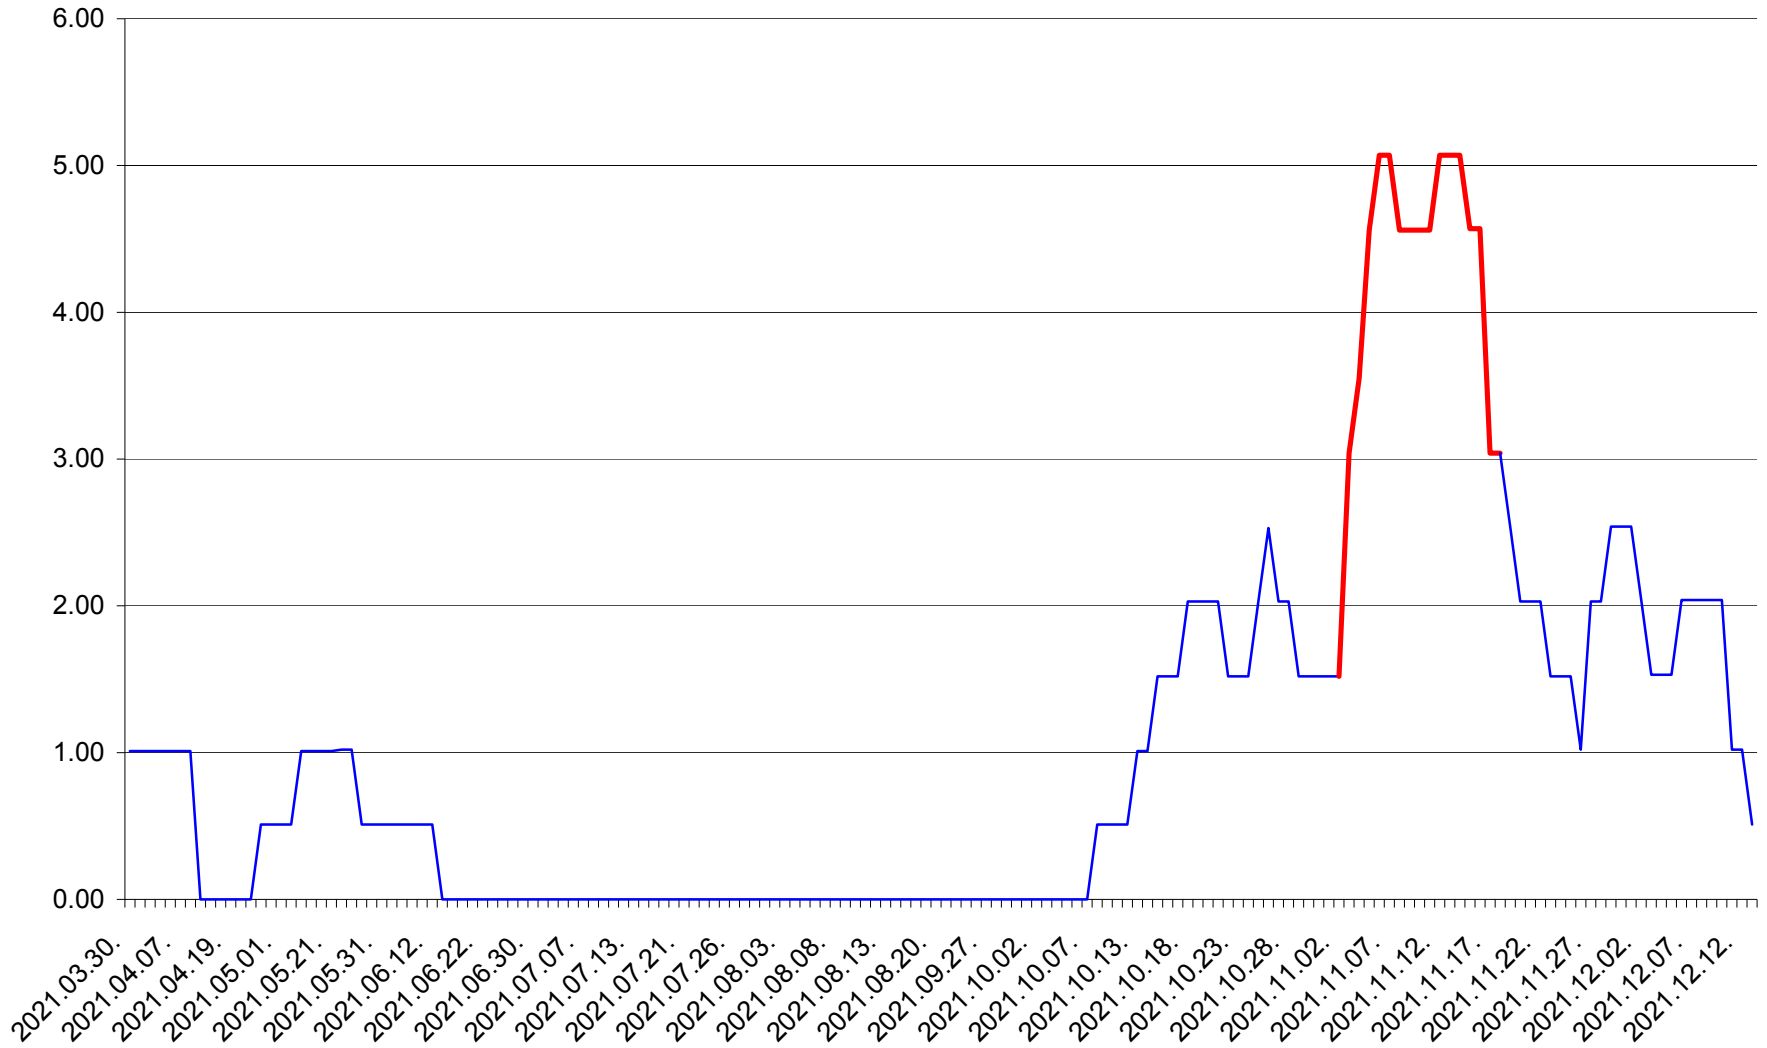

ZETEA - Evolutia incidentei cumulate pe 14 zile la ‰ de locuitori
2021.03.30. - 2021.12.13.