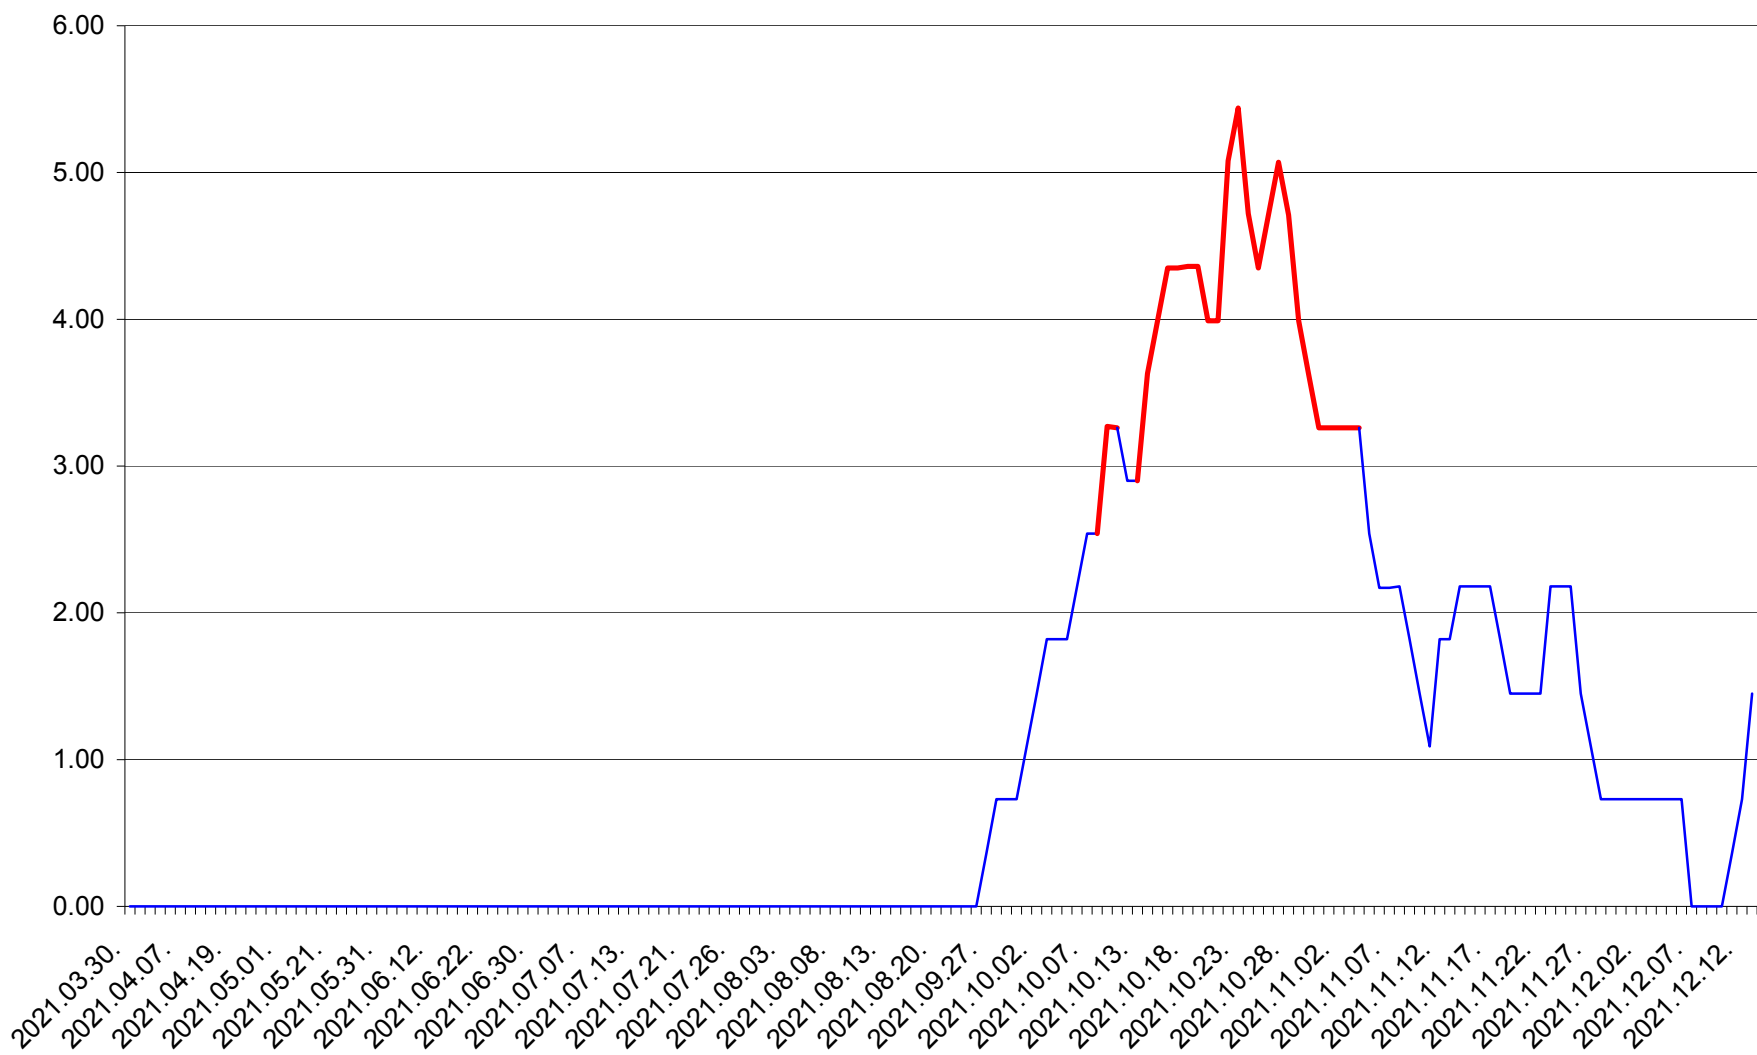

ATID - Evolutia incidentei cumulate pe 14 zile la ‰ de locuitori
2021.03.30. - 2021.12.13.

AVRĂMEȘTI - Evolutia incidentei cumulate pe 14 zile la ‰ de locuitori
2021.03.30. - 2021.12.13.

ORAȘ BĂILE TUȘNAD - Evolutia incidentei cumulate pe 14 zile la ‰ de locuitori
2021.03.30. - 2021.12.13.

ORAȘ BĂLAN - Evolutia incidentei cumulate pe 14 zile la ‰ de locuitori
2021.03.30. - 2021.12.13.

BILBOR - Evolutia incidentei cumulate pe 14 zile la ‰ de locuitori
2021.03.30. - 2021.12.13.

ORAȘ BORSEC - Evolutia incidentei cumulate pe 14 zile la ‰ de locuitori
2021.03.30. - 2021.12.13.

BRĂDEȘTI - Evolutia incidentei cumulate pe 14 zile la ‰ de locuitori
2021.03.30. - 2021.12.13.

CĂPÂLNIȚA - Evolutia incidentei cumulate pe 14 zile la ‰ de locuitori
2021.03.30. - 2021.12.13.

CÂRȚA - Evolutia incidentei cumulate pe 14 zile la ‰ de locuitori
2021.03.30. - 2021.12.13.