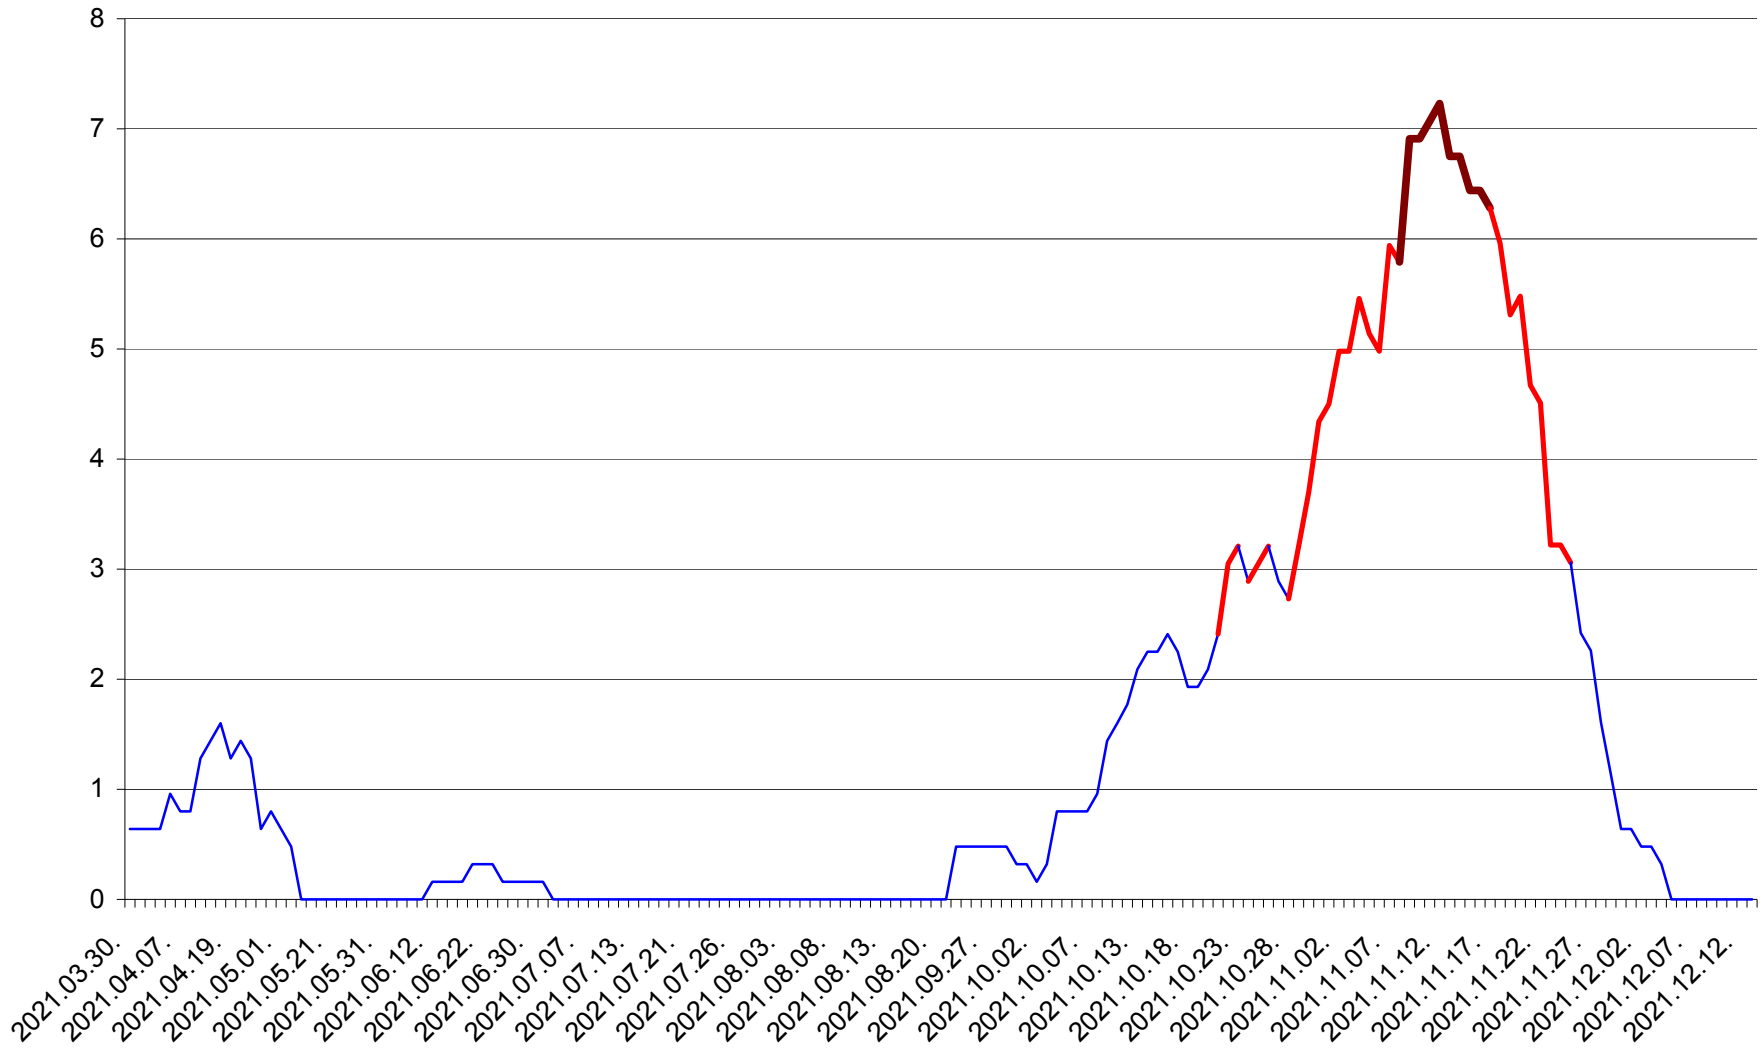

SÂNMARTIN - Evolutia incidentei cumulate pe 14 zile la ‰ de locuitori
2021.03.30. - 2021.12.13.