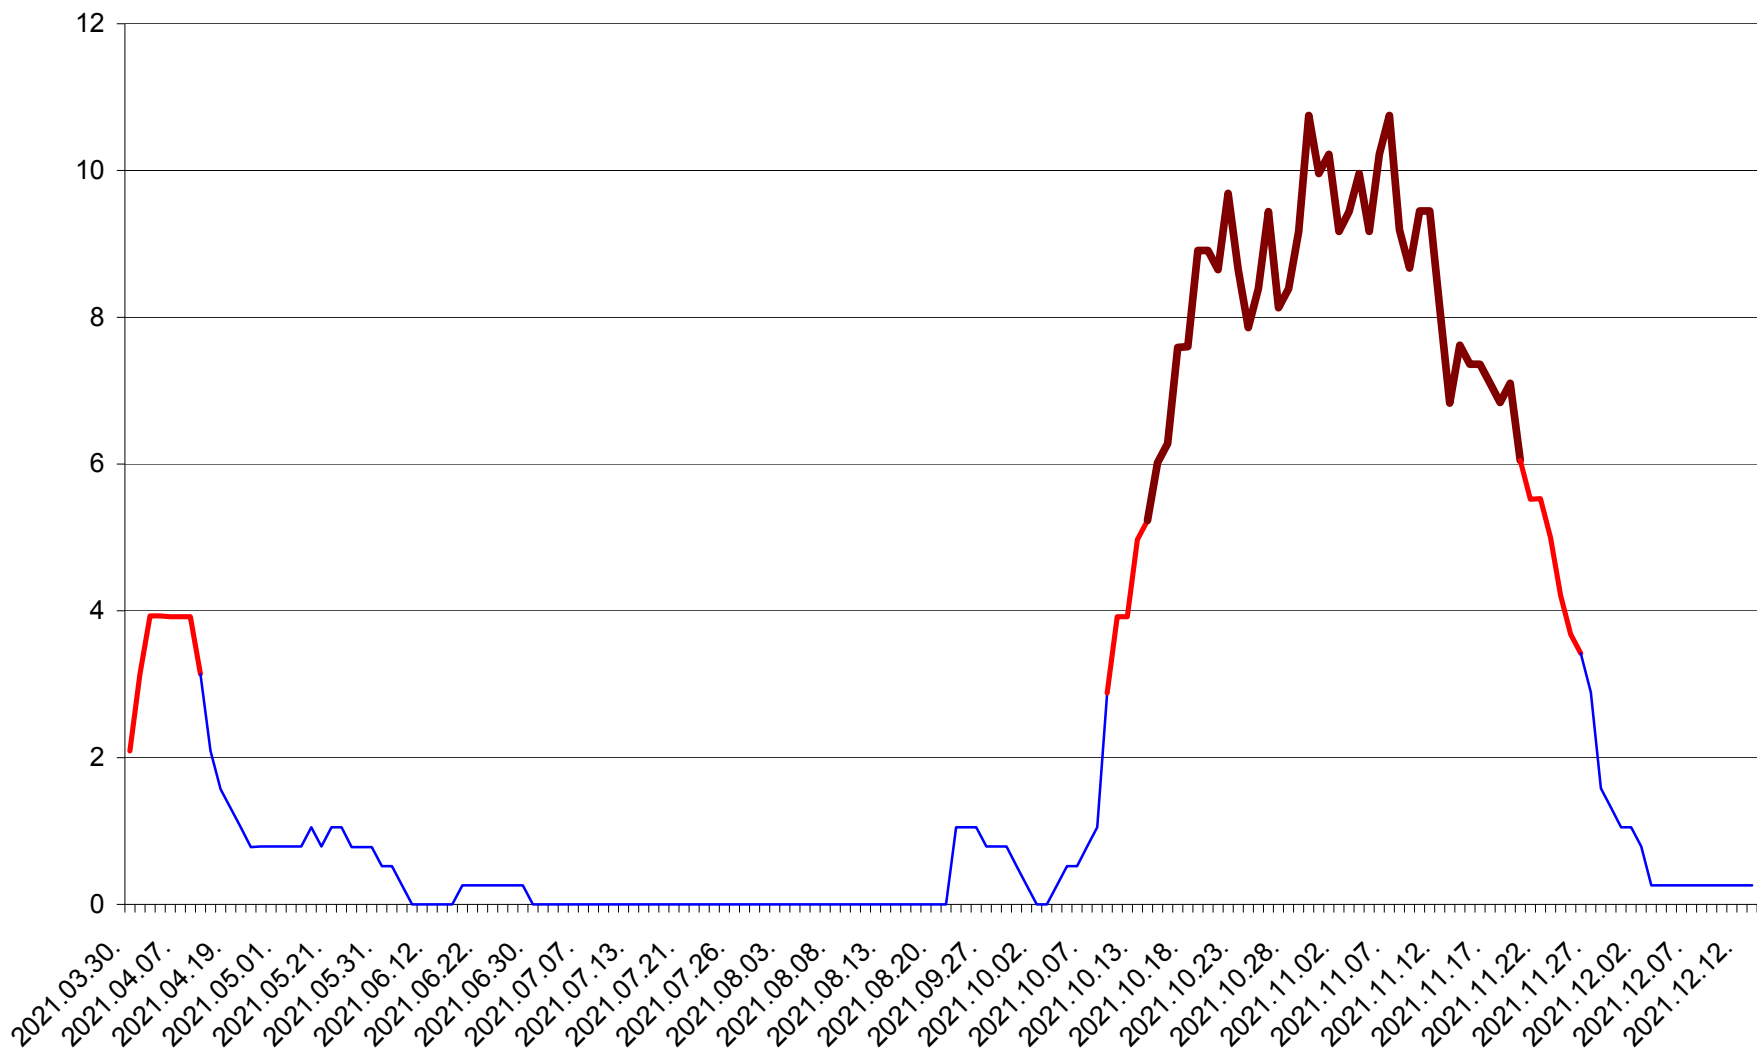

RACU - Evolutia incidentei cumulate pe 14 zile la ‰ de locuitori
2021.03.30. - 2021.12.13.

REMETEA - Evolutia incidentei cumulate pe 14 zile la ‰ de locuitori
2021.03.30. - 2021.12.13.

SĂCEL - Evolutia incidentei cumulate pe 14 zile la ‰ de locuitori
2021.03.30. - 2021.12.13.

SÂNCRĂIENI - Evolutia incidentei cumulate pe 14 zile la ‰ de locuitori
2021.03.30. - 2021.12.13.

SÂNDOMINIC - Evolutia incidentei cumulate pe 14 zile la ‰ de locuitori
2021.03.30. - 2021.12.13.

SÂNMARTIN - Evolutia incidentei cumulate pe 14 zile la ‰ de locuitori
2021.03.30. - 2021.12.13.

SÂNSIMION - Evolutia incidentei cumulate pe 14 zile la ‰ de locuitori
2021.03.30. - 2021.12.13.

SÂNTIMBRU - Evolutia incidentei cumulate pe 14 zile la ‰ de locuitori
2021.03.30. - 2021.12.13.

SĂRMAȘ - Evolția incidenței cumulate pe 14 zile la ‰ de locuitori
2021.03.30. - 2021.12.13.