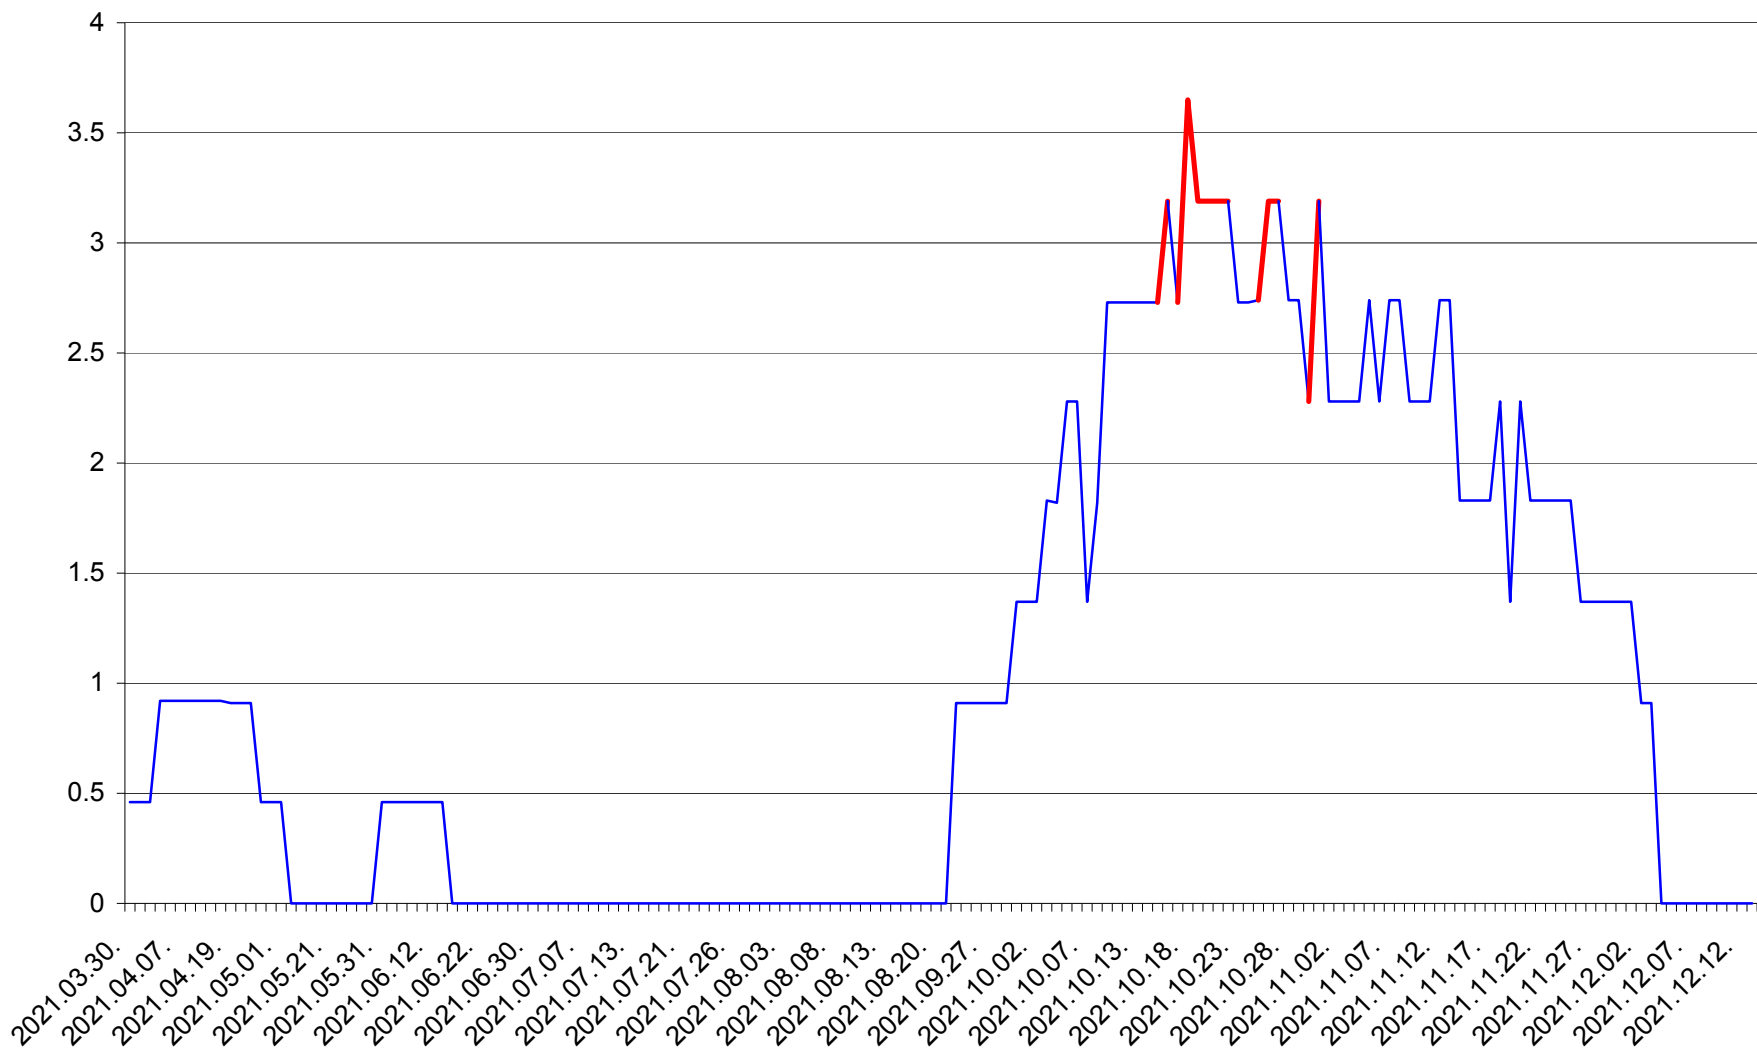

BRĂDEȘTI - Evolutia incidentei cumulate pe 14 zile la ‰ de locuitori
2021.03.30. - 2021.12.13.

CĂPÂLNIȚA - Evolutia incidentei cumulate pe 14 zile la ‰ de locuitori
2021.03.30. - 2021.12.13.

CÂRȚA - Evolutia incidentei cumulate pe 14 zile la ‰ de locuitori
2021.03.30. - 2021.12.13.

CICEU - Evolutia incidentei cumulate pe 14 zile la ‰ de locuitori
2021.03.30. - 2021.12.13.

CIUCSÂNGEORGIU - Evolutia incidentei cumulate pe 14 zile la % de locuitori
2021.03.30. - 2021.12.13.

CIUMANI - Evolutia incidentei cumulate pe 14 zile la ‰ de locuitori
2021.03.30. - 2021.12.13.

CORBU - Evolutia incidentei cumulate pe 14 zile la ‰ de locuitori
2021.03.30. - 2021.12.13.

CORUND - Evolutia incidentei cumulate pe 14 zile la ‰ de locuitori
2021.03.30. - 2021.12.13.

COZMENI - Evolutia incidentei cumulate pe 14 zile la % de locuitori
2021.03.30. - 2021.12.13.

ORAȘ CRISTURU SECUIESC - Evolutia incidentei cumulate pe 14 zile la ‰ de locuitori
2021.03.30. - 2021.12.13.

DĂNEȘTI - Evolutia incidentei cumulate pe 14 zile la ‰ de locuitori
2021.03.30. - 2021.12.13.