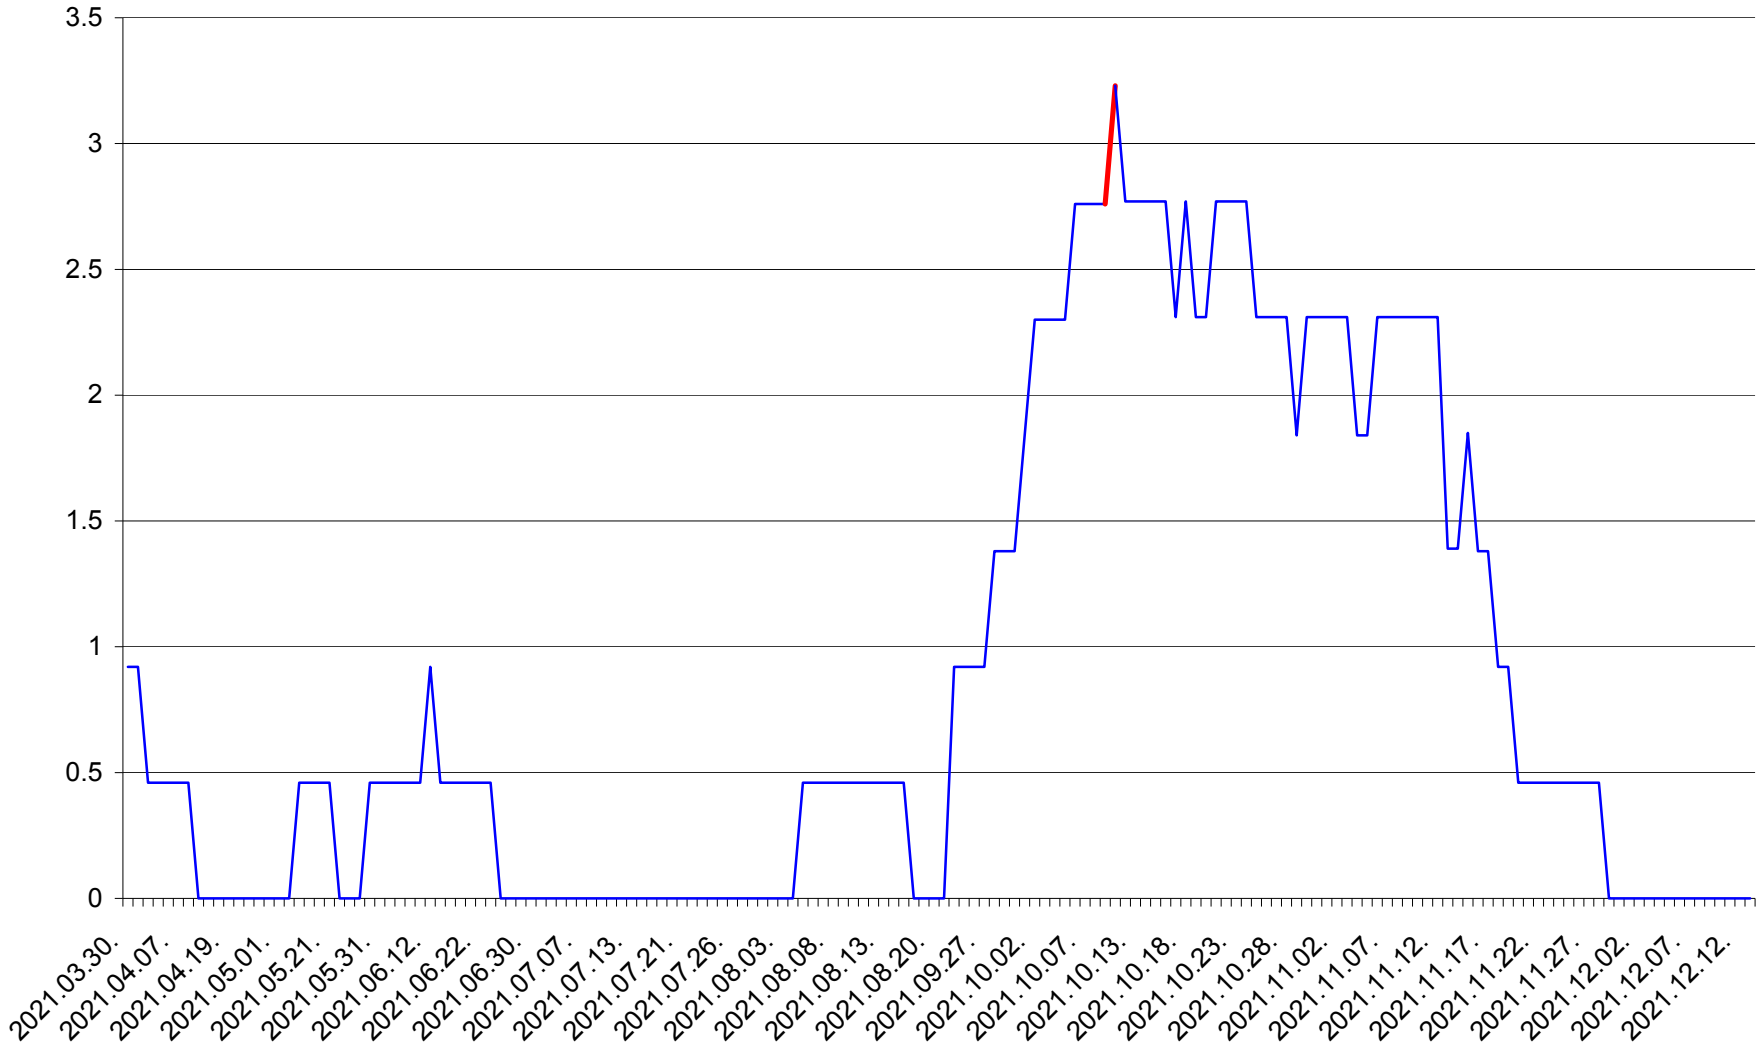

ULIEȘ - Evoluția incidenței cumulate pe 14 zile la ‰ de locuitori
2021.03.30. - 2021.12.13.

TUȘNAD - Evolutia incidentei cumulate pe 14 zile la ‰ de locuitori
2021.03.30. - 2021.12.13.