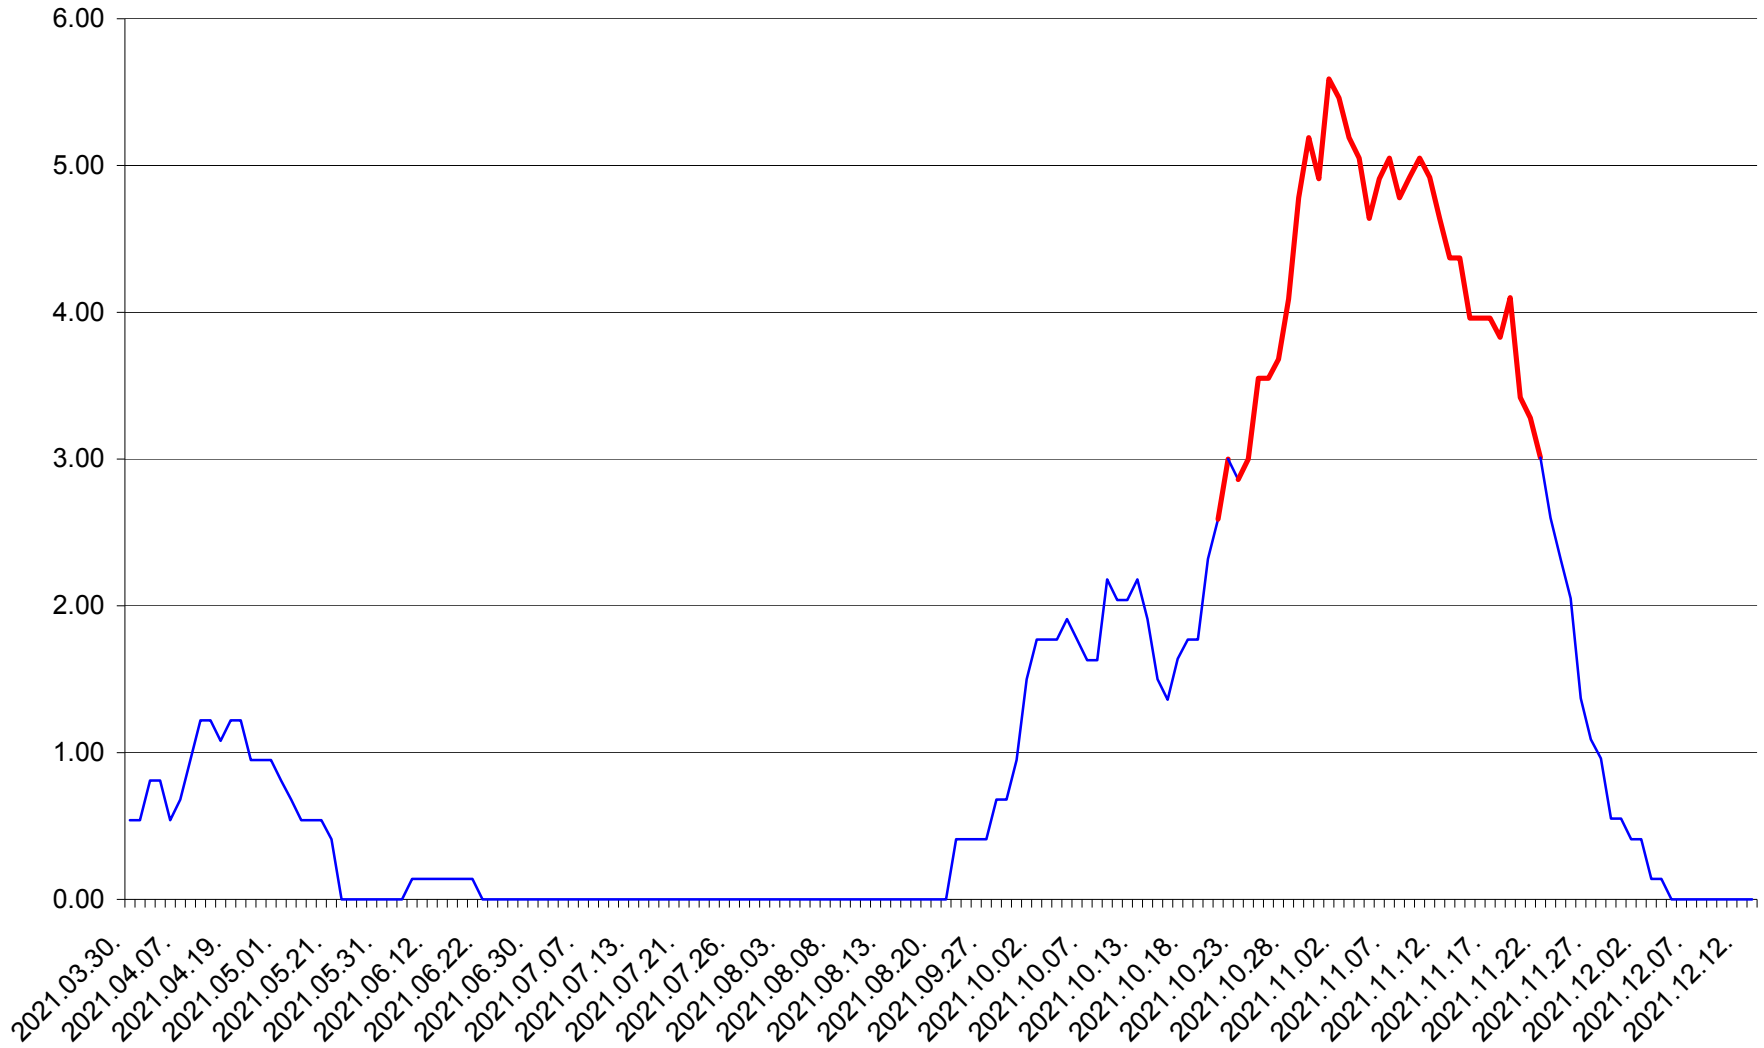

ATID - Evolutia incidentei cumulate pe 14 zile la ‰ de locuitori
2021.03.30. - 2021.12.13.

AVRĂMEȘTI - Evolutia incidentei cumulate pe 14 zile la ‰ de locuitori
2021.03.30. - 2021.12.13.

ORAȘ BĂILE TUȘNAD - Evolutia incidentei cumulate pe 14 zile la ‰ de locuitori
2021.03.30. - 2021.12.13.

ORAȘ BĂLAN - Evolutia incidentei cumulate pe 14 zile la ‰ de locuitori
2021.03.30. - 2021.12.13.

BILBOR - Evolutia incidentei cumulate pe 14 zile la ‰ de locuitori
2021.03.30. - 2021.12.13.

ORAȘ BORSEC - Evolutia incidentei cumulate pe 14 zile la ‰ de locuitori
2021.03.30. - 2021.12.13.

BRĂDEȘTI - Evolutia incidentei cumulate pe 14 zile la ‰ de locuitori
2021.03.30. - 2021.12.13.

CĂPÂLNIȚA - Evolutia incidentei cumulate pe 14 zile la ‰ de locuitori
2021.03.30. - 2021.12.13.

CÂRȚA - Evolutia incidentei cumulate pe 14 zile la ‰ de locuitori
2021.03.30. - 2021.12.13.