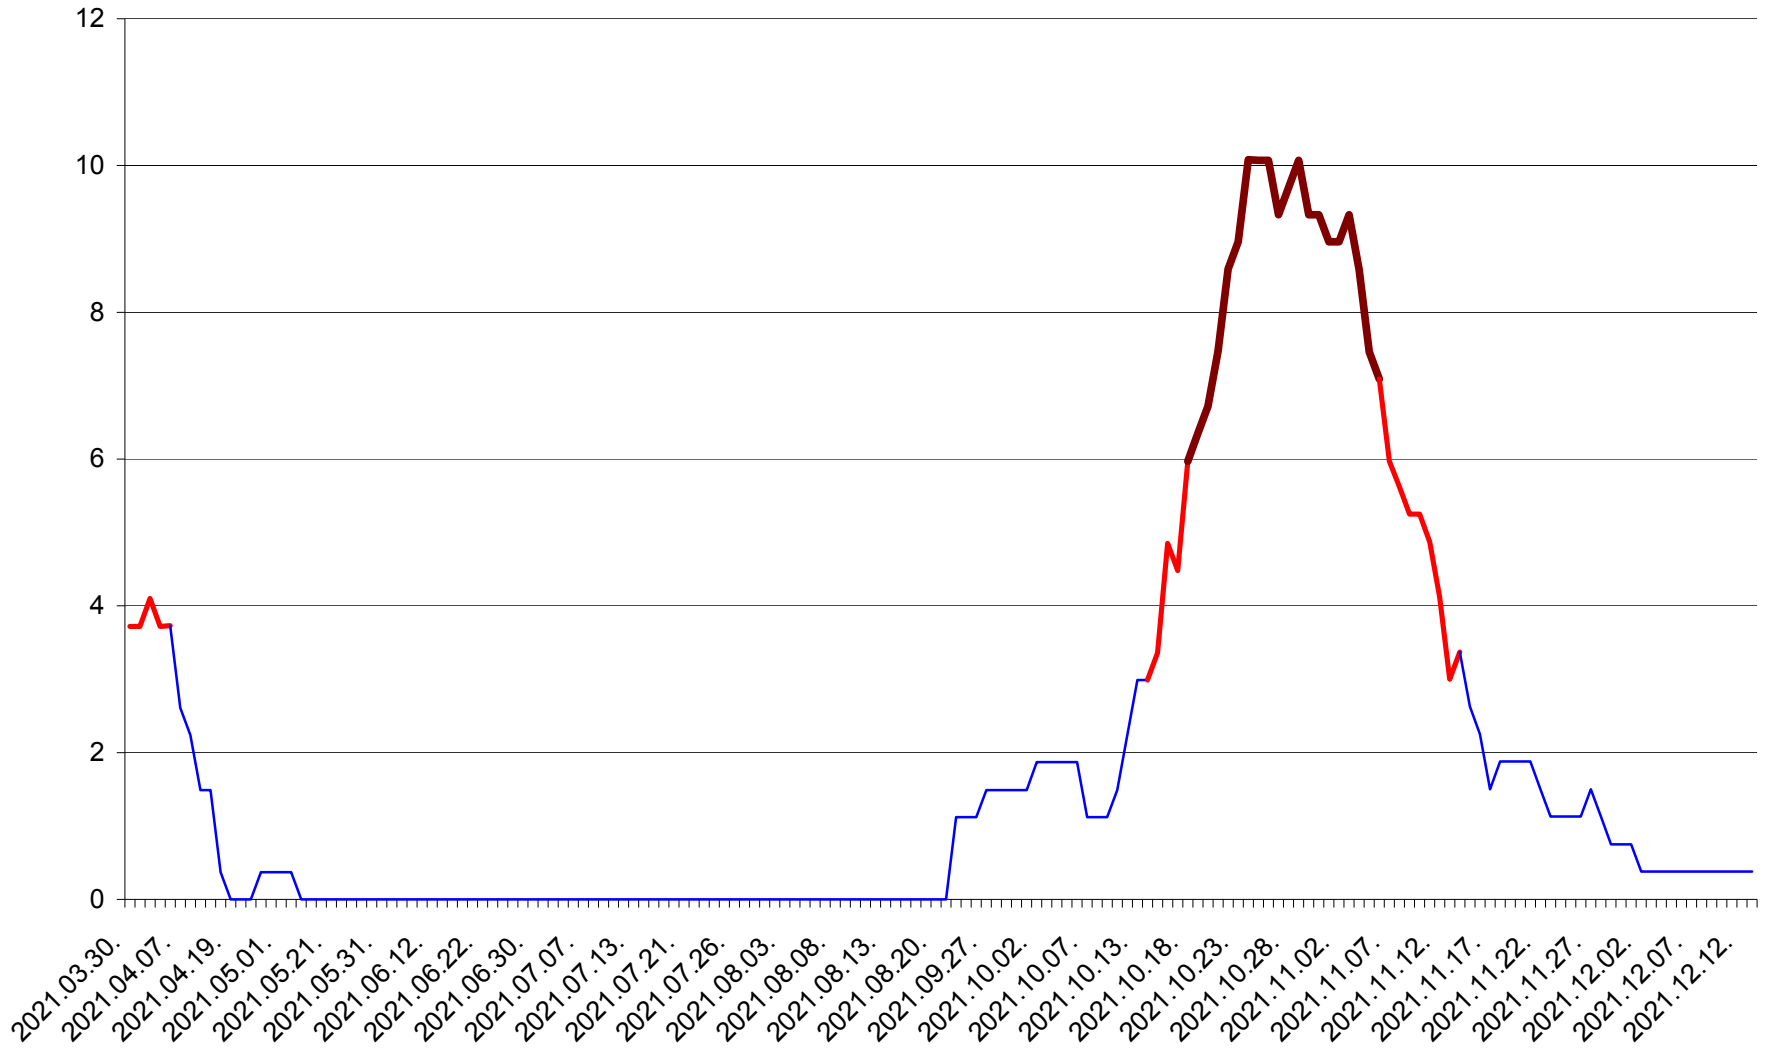

SÂNDOMINIC - Evolutia incidentei cumulate pe 14 zile la ‰ de locuitori
2021.03.30. - 2021.12.13.