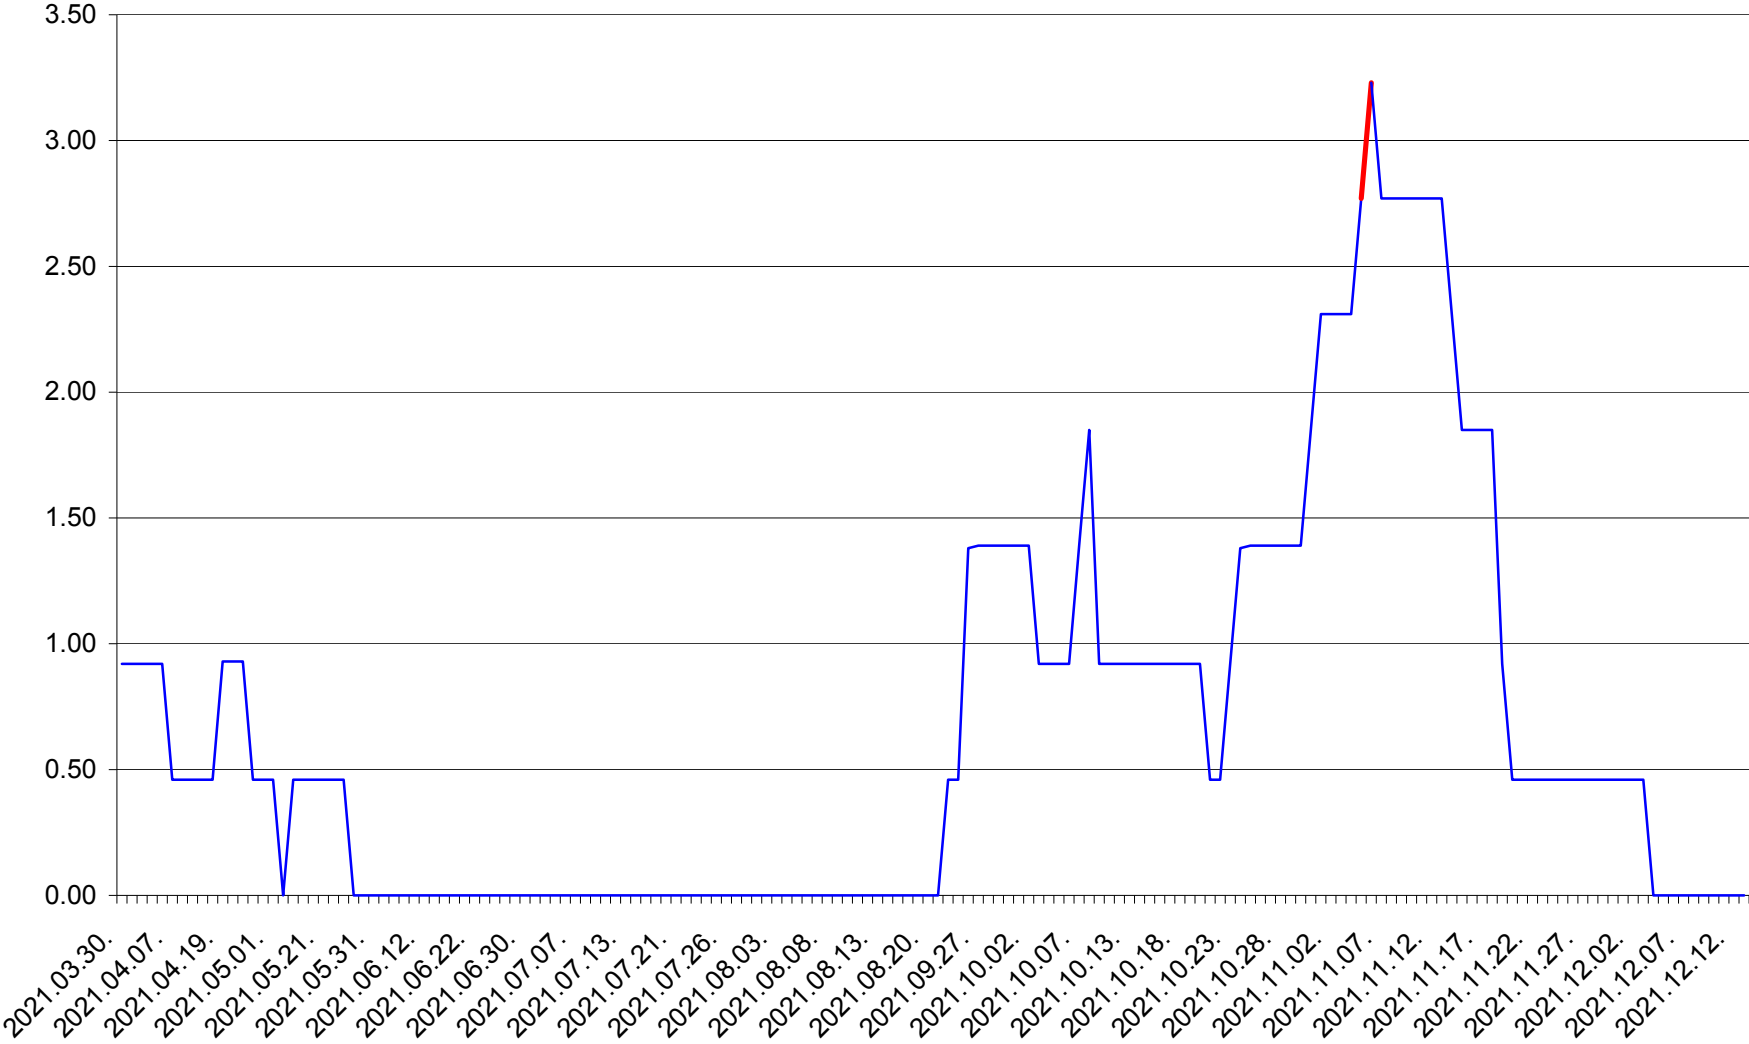

ATID - Evolutia incidentei cumulate pe 14 zile la ‰ de locuitori
2021.03.30. - 2021.12.13.

AVRĂMEȘTI - Evolutia incidentei cumulate pe 14 zile la ‰ de locuitori
2021.03.30. - 2021.12.13.

ORAȘ BĂILE TUȘNAD - Evolutia incidentei cumulate pe 14 zile la ‰ de locuitori
2021.03.30. - 2021.12.13.

ORAȘ BĂLAN - Evolutia incidentei cumulate pe 14 zile la ‰ de locuitori
2021.03.30. - 2021.12.13.

BILBOR - Evolutia incidentei cumulate pe 14 zile la ‰ de locuitori
2021.03.30. - 2021.12.13.

ORAȘ BORSEC - Evolutia incidentei cumulate pe 14 zile la ‰ de locuitori
2021.03.30. - 2021.12.13.

BRĂDEȘTI - Evolutia incidentei cumulate pe 14 zile la ‰ de locuitori
2021.03.30. - 2021.12.13.

CĂPÂLNIȚA - Evolutia incidentei cumulate pe 14 zile la ‰ de locuitori
2021.03.30. - 2021.12.13.

CÂRȚA - Evolutia incidentei cumulate pe 14 zile la ‰ de locuitori
2021.03.30. - 2021.12.13.

CICEU - Evolutia incidentei cumulate pe 14 zile la ‰ de locuitori
2021.03.30. - 2021.12.13.

CIUCSÂNGEORGIU - Evolutia incidentei cumulate pe 14 zile la % de locuitori
2021.03.30. - 2021.12.13.

CIUMANI - Evolutia incidentei cumulate pe 14 zile la ‰ de locuitori
2021.03.30. - 2021.12.13.