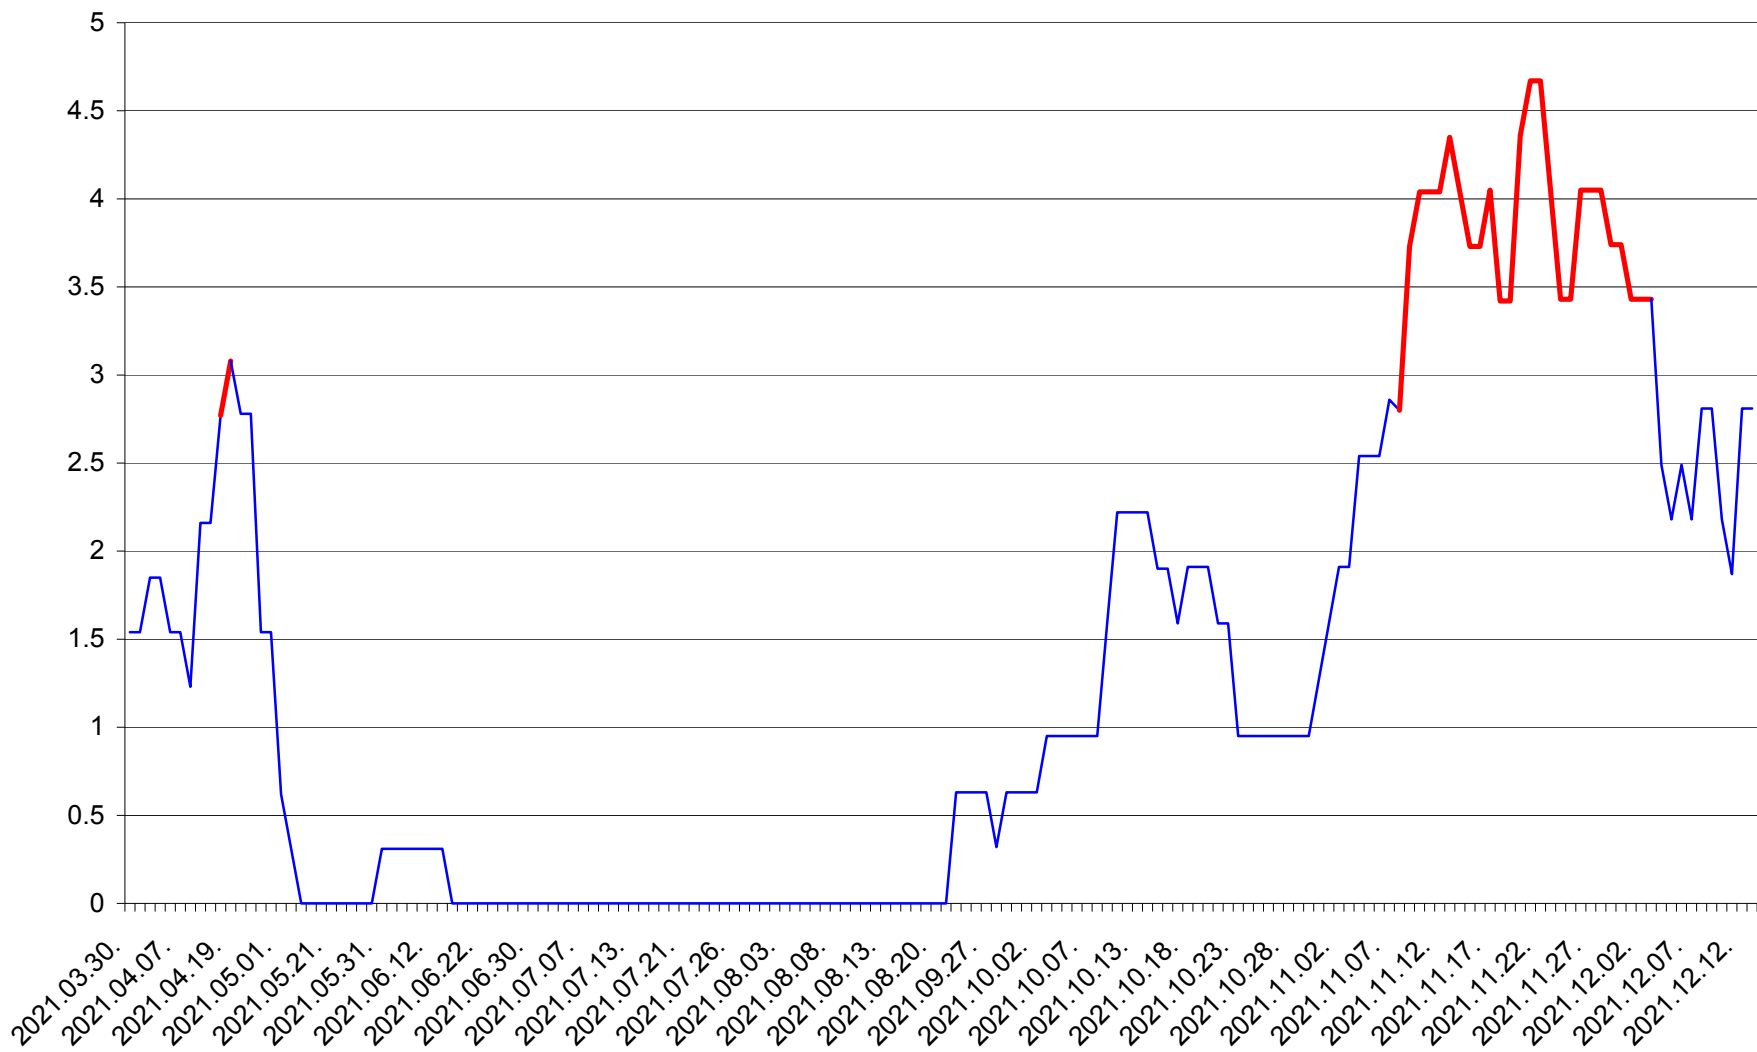

TUȘNAD - Evolutia incidentei cumulate pe 14 zile la ‰ de locuitori
2021.03.30. - 2021.12.13.