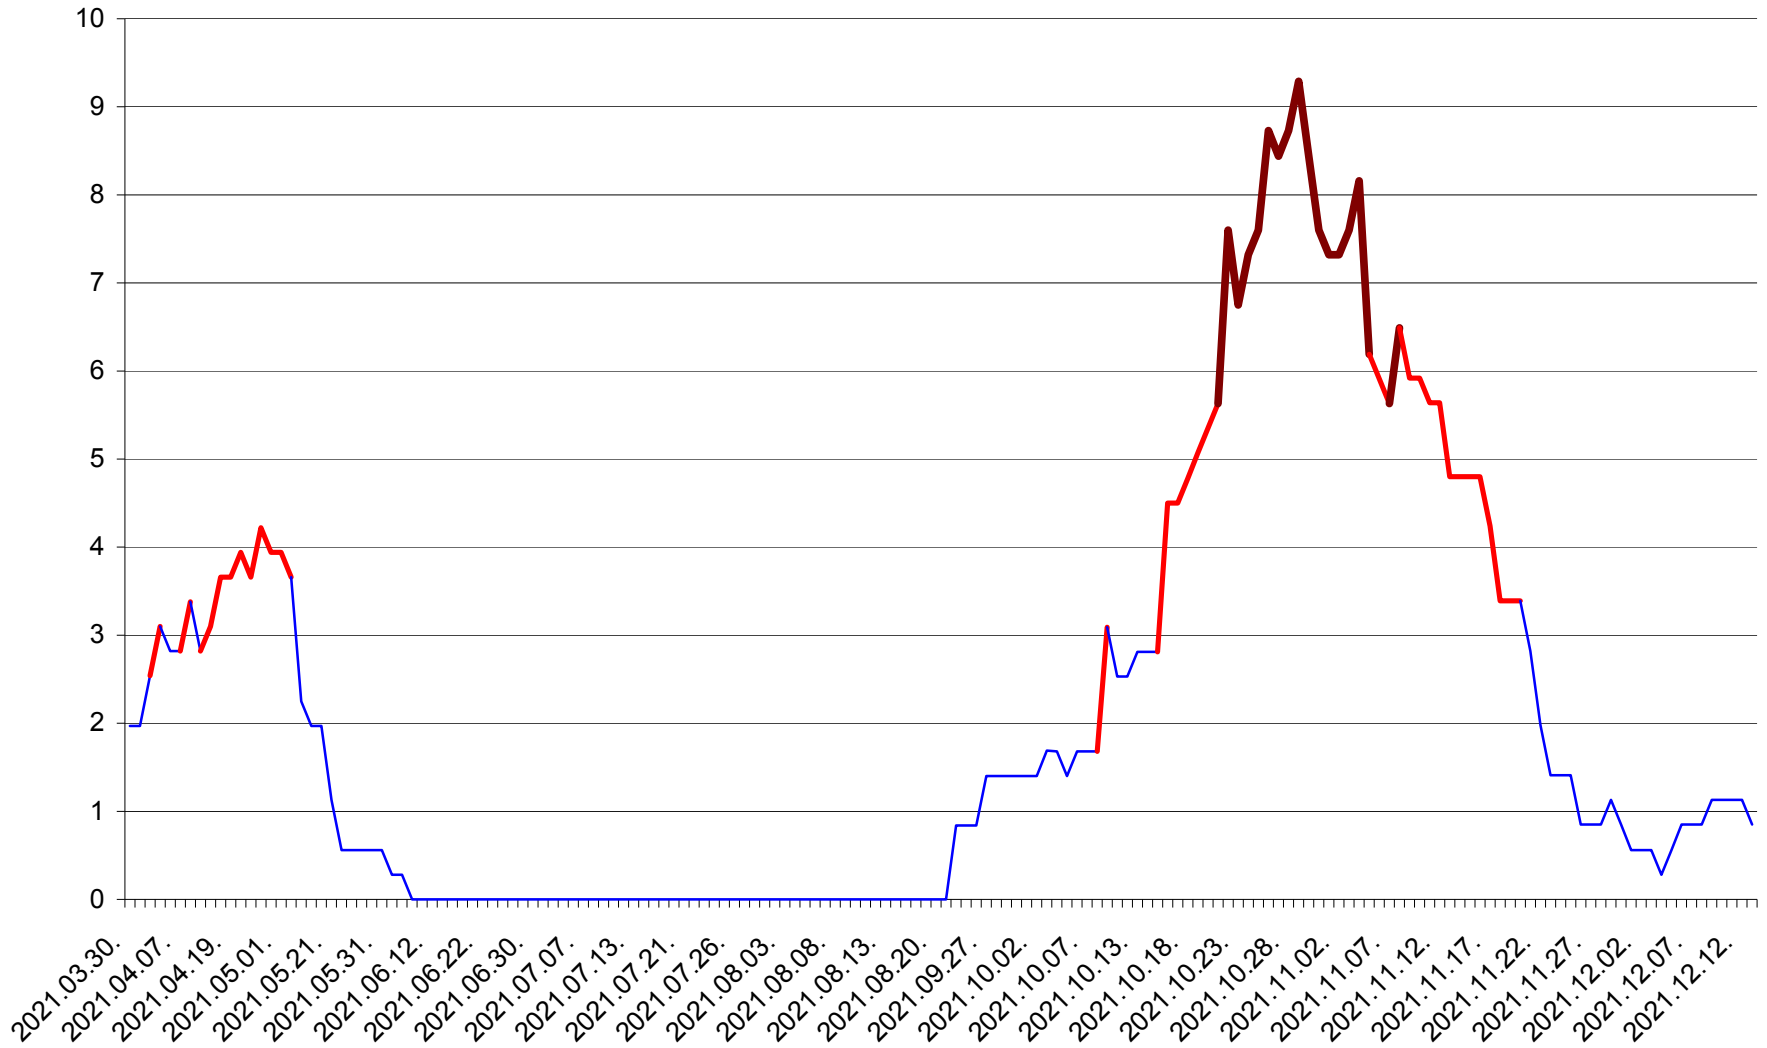

ORAȘ CRISTURU SECUIESC - Evolutia incidentei cumulate pe 14 zile la ‰ de locuitori
2021.03.30. - 2021.12.13.

DĂNEȘTI - Evolutia incidentei cumulate pe 14 zile la ‰ de locuitori
2021.03.30. - 2021.12.13.

DÂRJIU - Evolutia incidentei cumulate pe 14 zile la ‰ de locuitori
2021.03.30. - 2021.12.13.

DEALU - Evolutia incidentei cumulate pe 14 zile la ‰ de locuitori
2021.03.30. - 2021.12.13.

DITRĂU - Evolutia incidentei cumulate pe 14 zile la ‰ de locuitori
2021.03.30. - 2021.12.13.

FELICENI - Evolutia incidentei cumulate pe 14 zile la % de locuitori
2021.03.30. - 2021.12.13.

FRUMOASA - Evolutia incidentei cumulate pe 14 zile la ‰ de locuitori
2021.03.30. - 2021.12.13.

GĂLĂUȚAȘ - Evolutia incidentei cumulate pe 14 zile la ‰ de locuitori
2021.03.30. - 2021.12.13.