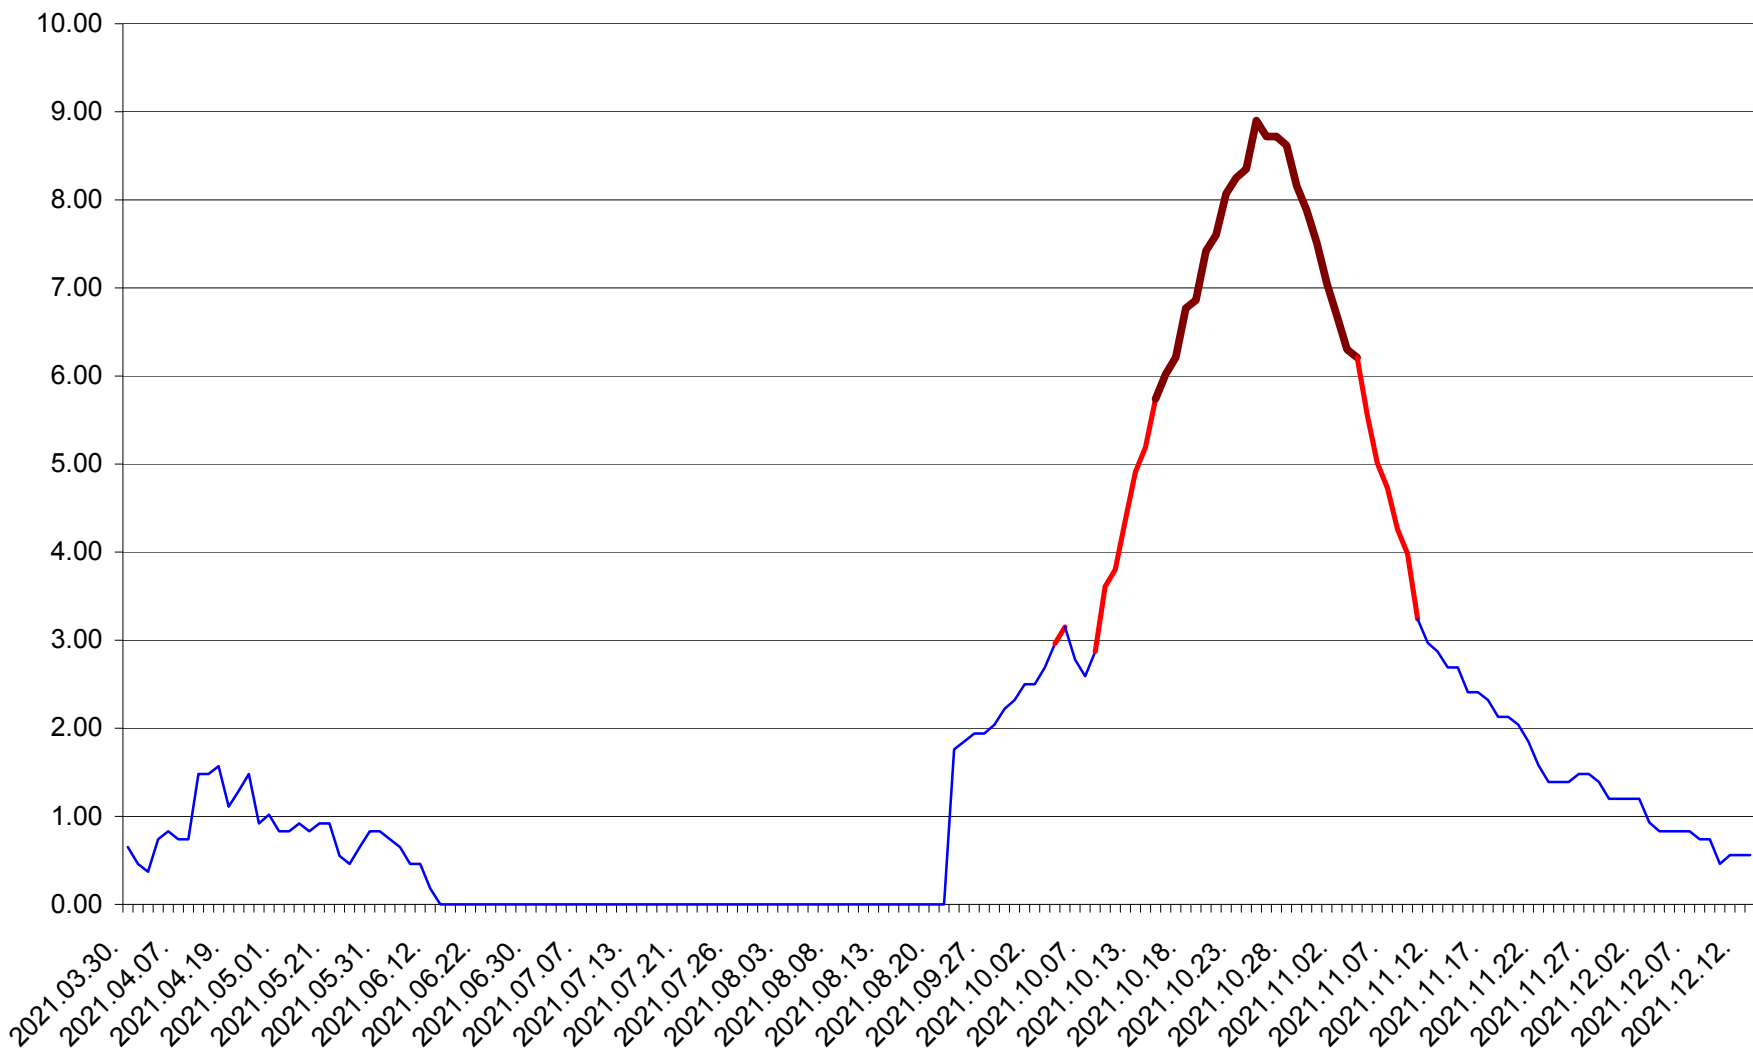

BRĂDEȘTI - Evolutia incidentei cumulate pe 14 zile la ‰ de locuitori
2021.03.30. - 2021.12.13.

CĂPÂLNIȚA - Evolutia incidentei cumulate pe 14 zile la ‰ de locuitori
2021.03.30. - 2021.12.13.

CÂRȚA - Evolutia incidentei cumulate pe 14 zile la ‰ de locuitori
2021.03.30. - 2021.12.13.

CICEU - Evolutia incidentei cumulate pe 14 zile la ‰ de locuitori
2021.03.30. - 2021.12.13.

CIUCSÂNGEORGIU - Evolutia incidentei cumulate pe 14 zile la % de locuitori
2021.03.30. - 2021.12.13.

CIUMANI - Evolutia incidentei cumulate pe 14 zile la ‰ de locuitori
2021.03.30. - 2021.12.13.

CORBU - Evolutia incidentei cumulate pe 14 zile la ‰ de locuitori
2021.03.30. - 2021.12.13.

CORUND - Evolutia incidentei cumulate pe 14 zile la ‰ de locuitori
2021.03.30. - 2021.12.13.

COZMENI - Evolutia incidentei cumulate pe 14 zile la % de locuitori
2021.03.30. - 2021.12.13.

ORAȘ CRISTURU SECUIESC - Evolutia incidentei cumulate pe 14 zile la ‰ de locuitori
2021.03.30. - 2021.12.13.

DĂNEȘTI - Evolutia incidentei cumulate pe 14 zile la ‰ de locuitori
2021.03.30. - 2021.12.13.