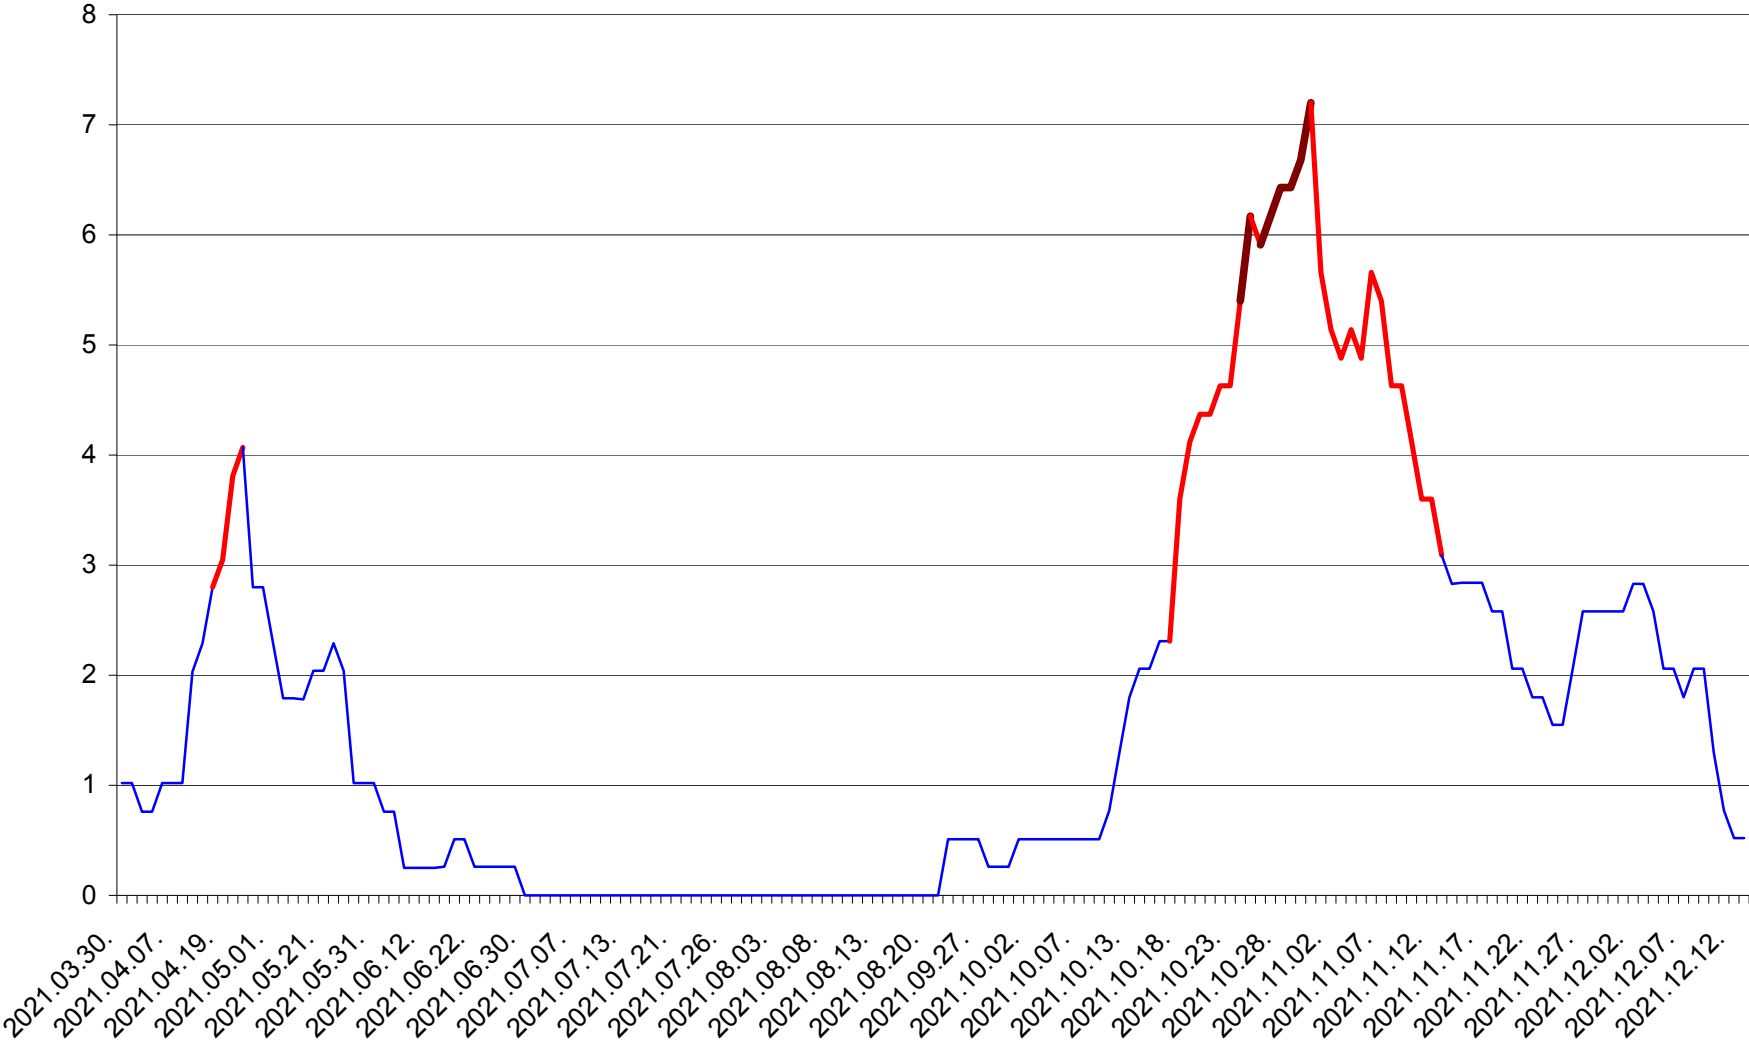

SUBCETATE - Evolutia incidentei cumulate pe 14 zile la ‰ de locuitori
2021.03.30. - 2021.12.13.