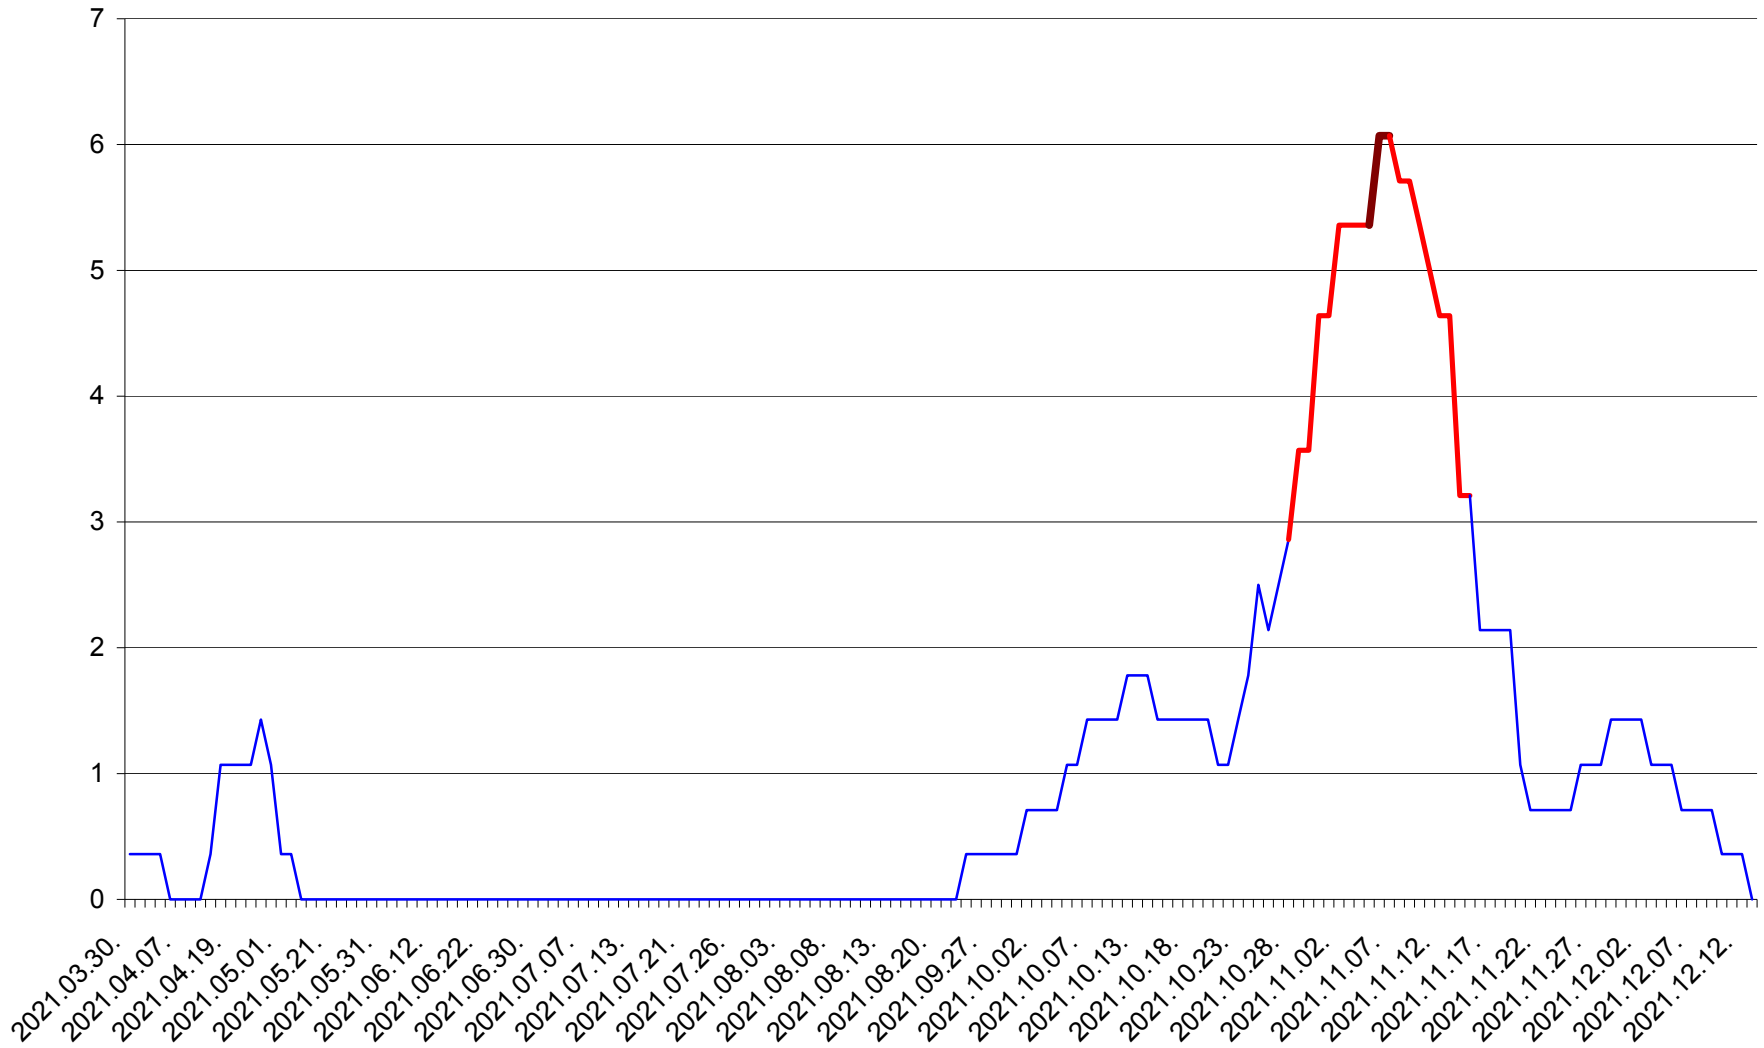

ȘIMONEȘTI - Evolutia incidentei cumulate pe 14 zile la ‰ de locuitori
2021.03.30. - 2021.12.13.