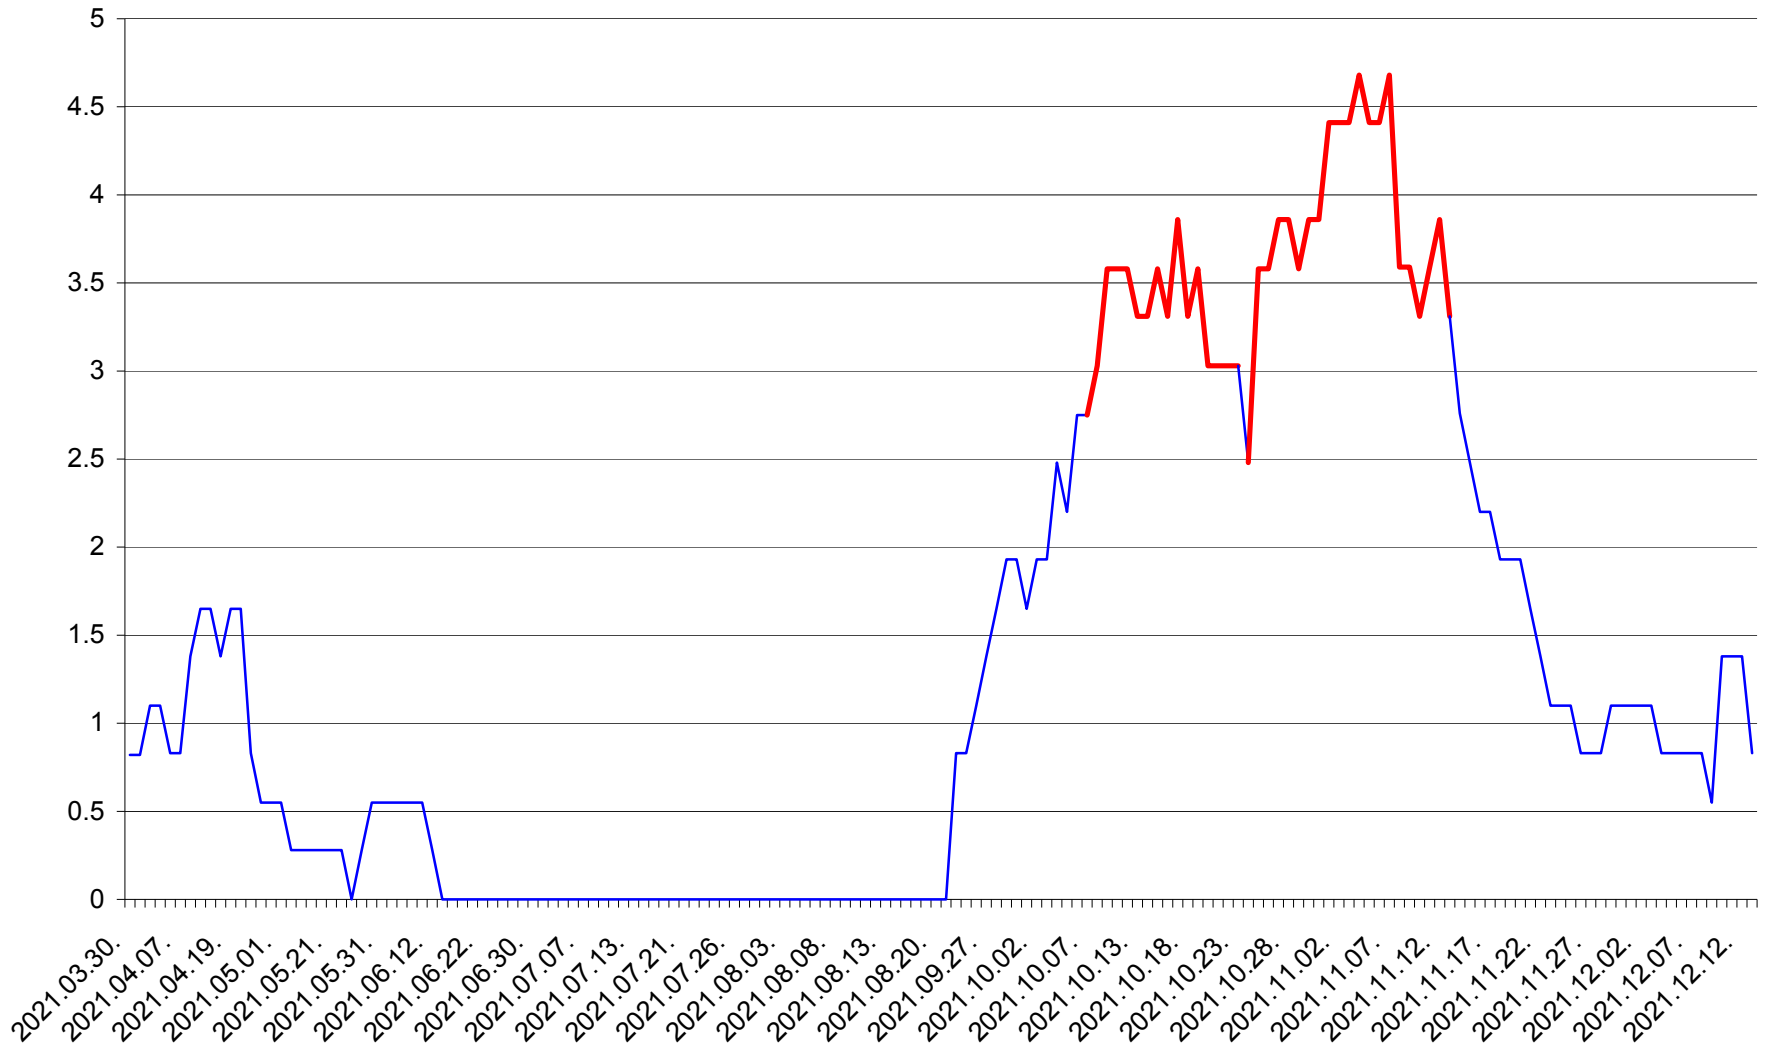

RACU - Evolutia incidentei cumulate pe 14 zile la ‰ de locuitori
2021.03.30. - 2021.12.13.

REMETEA - Evolutia incidentei cumulate pe 14 zile la ‰ de locuitori
2021.03.30. - 2021.12.13.

SĂCEL - Evolutia incidentei cumulate pe 14 zile la ‰ de locuitori
2021.03.30. - 2021.12.13.

SÂNCRĂIENI - Evolutia incidentei cumulate pe 14 zile la ‰ de locuitori
2021.03.30. - 2021.12.13.

SÂNDOMINIC - Evolutia incidentei cumulate pe 14 zile la ‰ de locuitori
2021.03.30. - 2021.12.13.

SÂNMARTIN - Evolutia incidentei cumulate pe 14 zile la ‰ de locuitori
2021.03.30. - 2021.12.13.

SÂNSIMION - Evolutia incidentei cumulate pe 14 zile la ‰ de locuitori
2021.03.30. - 2021.12.13.

SÂNTIMBRU - Evolutia incidentei cumulate pe 14 zile la ‰ de locuitori
2021.03.30. - 2021.12.13.

SĂRMAȘ - Evolția incidenței cumulate pe 14 zile la ‰ de locuitori
2021.03.30. - 2021.12.13.