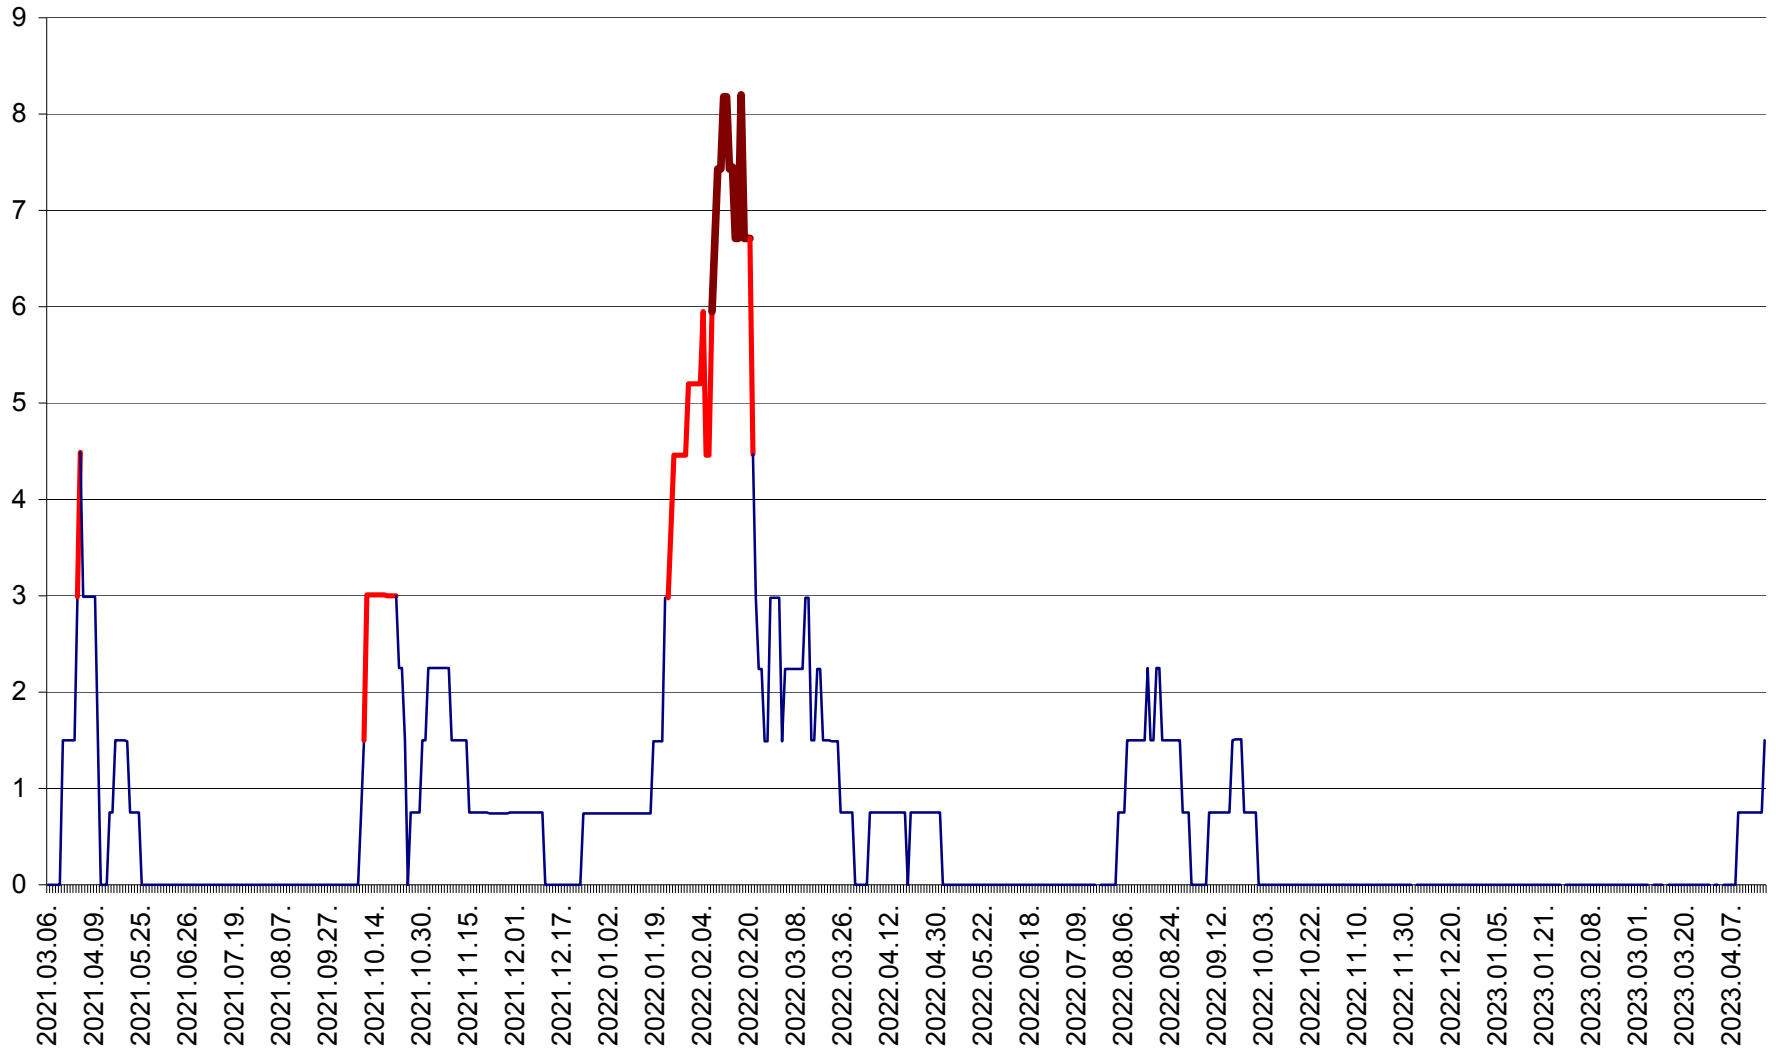

LUNCA DE JOS - Evolutia incidentei cumulate pe 14 zile la ‰ de locuitori  
2021.03.07. - 2023.04.18.

LUNCA DE SUS - Evolutia incidentei cumulate pe 14 zile la ‰ de locuitori  
2021.03.07. - 2023.04.18.

LUPENI - Evolutia incidentei cumulate pe 14 zile la ‰ de locuitori  
2021.03.07. - 2023.04.18.

MĂDĂRAȘ - Evolutia incidentei cumulate pe 14 zile la ‰ de locuitori  
2021.03.07. - 2023.04.18.

MĂRTINIȘ - Evolutia incidentei cumulate pe 14 zile la ‰ de locuitori  
2021.03.07. - 2023.04.18.

MEREȘTI - Evolutia incidentei cumulate pe 14 zile la ‰ de locuitori  
2021.03.07. - 2023.04.18.

MUNICIPIUL MIERCUREA-CIUC - Evolutia incidentei cumulate pe 14 zile la ‰ de locuitori  
2021.03.07. - 2023.04.18.