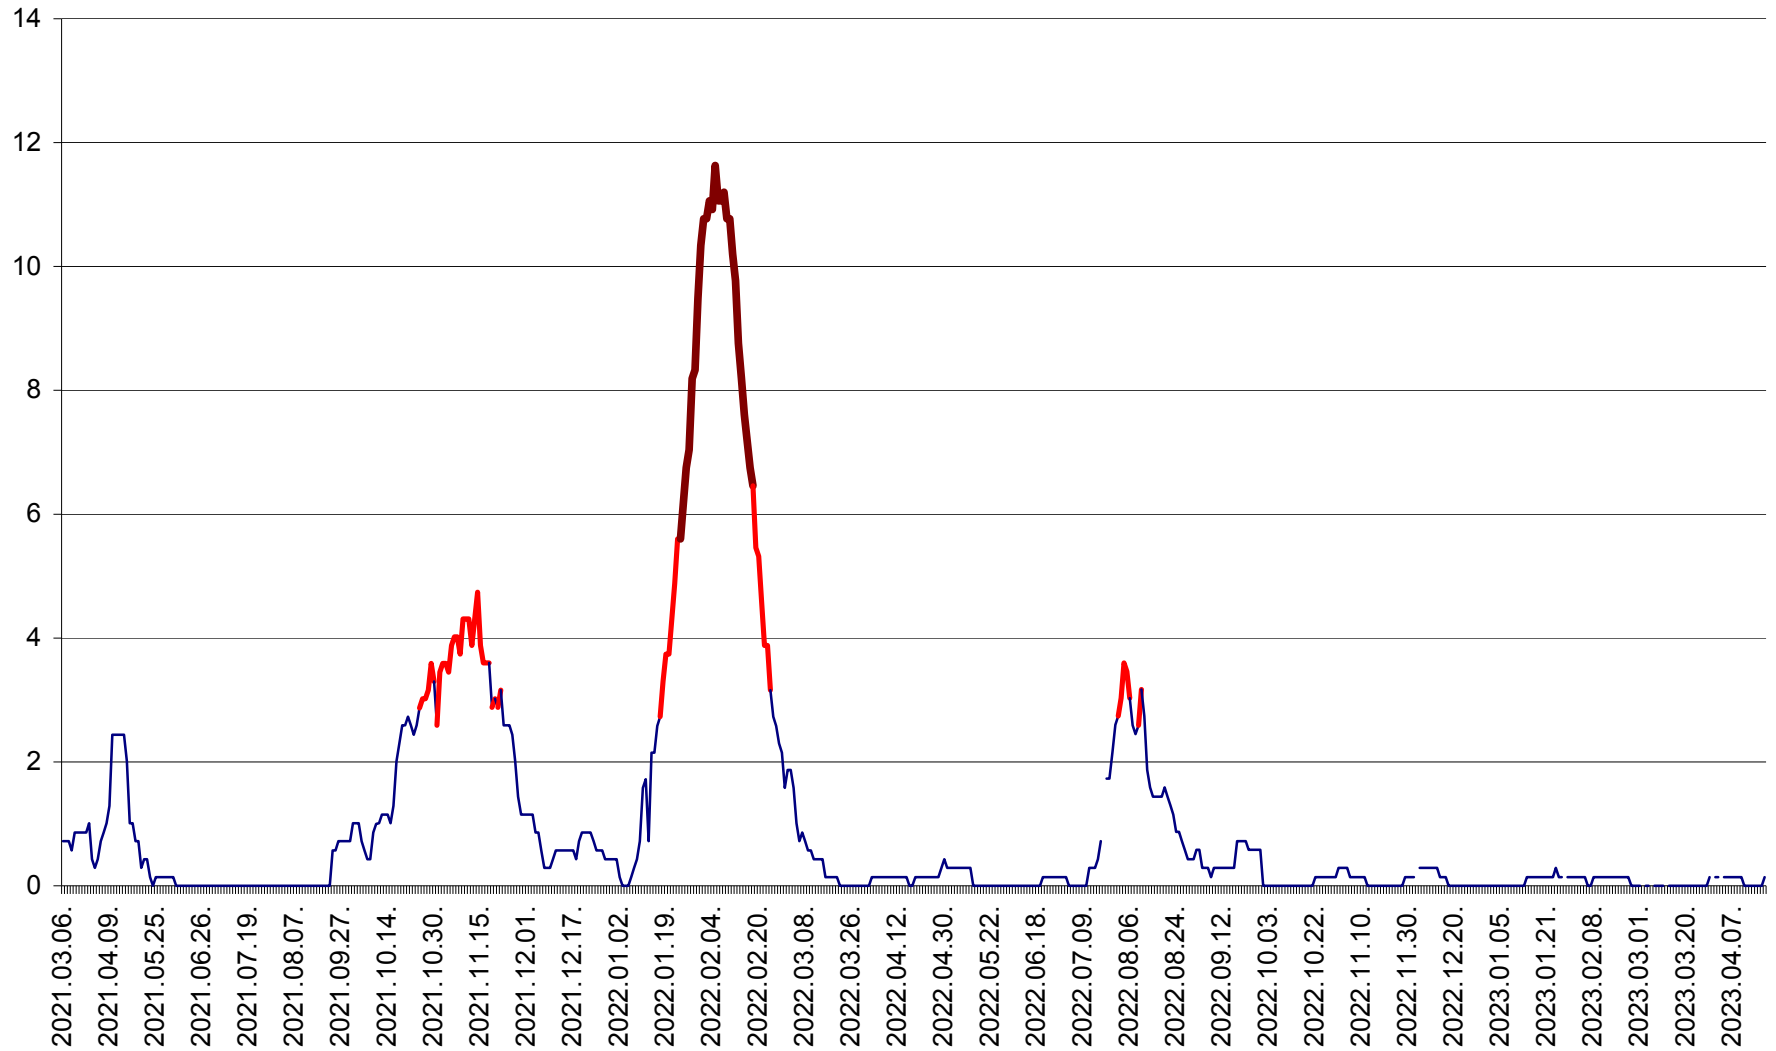

RACU - Evolutia incidentei cumulate pe 14 zile la ‰ de locuitori
2021.03.07. - 2023.04.18.