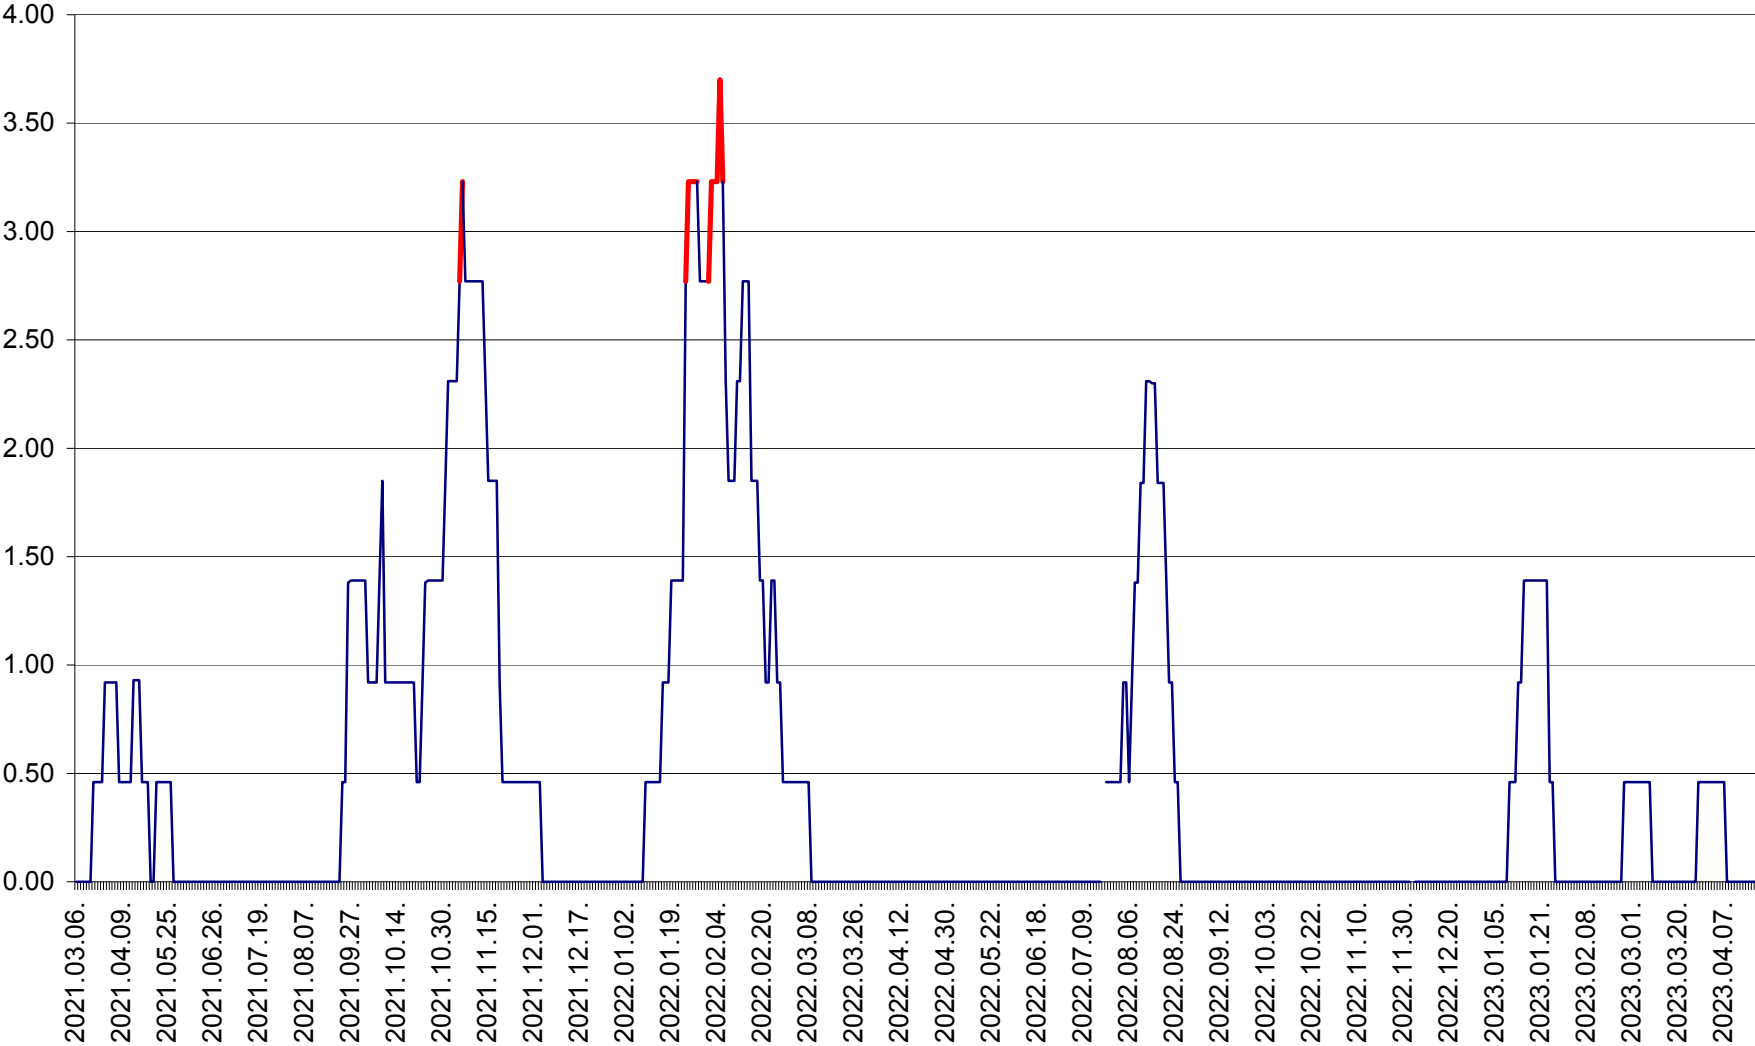

ATID - Evolutia incidentei cumulate pe 14 zile la % de locuitori  
2021.03.07. - 2023.04.18.

AVRĂMEȘTI - Evolutia incidentei cumulate pe 14 zile la ‰ de locuitori  
2021.03.07. - 2023.04.18.

ORAȘ BĂILE TUȘNAD - Evoluția incidenței cumulate pe 14 zile la ‰ de locuitori  
2021.03.07. - 2023.04.18.

ORAȘ BĂLAN - Evoluția incidenței cumulate pe 14 zile la ‰ de locuitori  
2021.03.07. - 2023.04.18.

BILBOR - Evolutia incidentei cumulate pe 14 zile la ‰ de locuitori  
2021.03.07. - 2023.04.18.

ORAȘ BORSEC - Evolutia incidentei cumulate pe 14 zile la ‰ de locuitori  
2021.03.07. - 2023.04.18.

BRĂDEȘTI - Evoluția incidenței cumulate pe 14 zile la ‰ de locuitori  
2021.03.07. - 2023.04.18.

CĂPÂLNIȚA - Evoluția incidenței cumulate pe 14 zile la ‰ de locuitori  
2021.03.07. - 2023.04.18.

CÂRȚA - Evolutia incidentei cumulate pe 14 zile la ‰ de locuitori  
2021.03.07. - 2023.04.18.

CICEU - Evolutia incidentei cumulate pe 14 zile la ‰ de locuitori  
2021.03.07. - 2023.04.18.

CIUCSÂNGEORGIU - Evolutia incidentei cumulate pe 14 zile la ‰ de locuitori  
2021.03.07. - 2023.04.18.

CIUMANI - Evolutia incidentei cumulate pe 14 zile la ‰ de locuitori  
2021.03.07. - 2023.04.18.