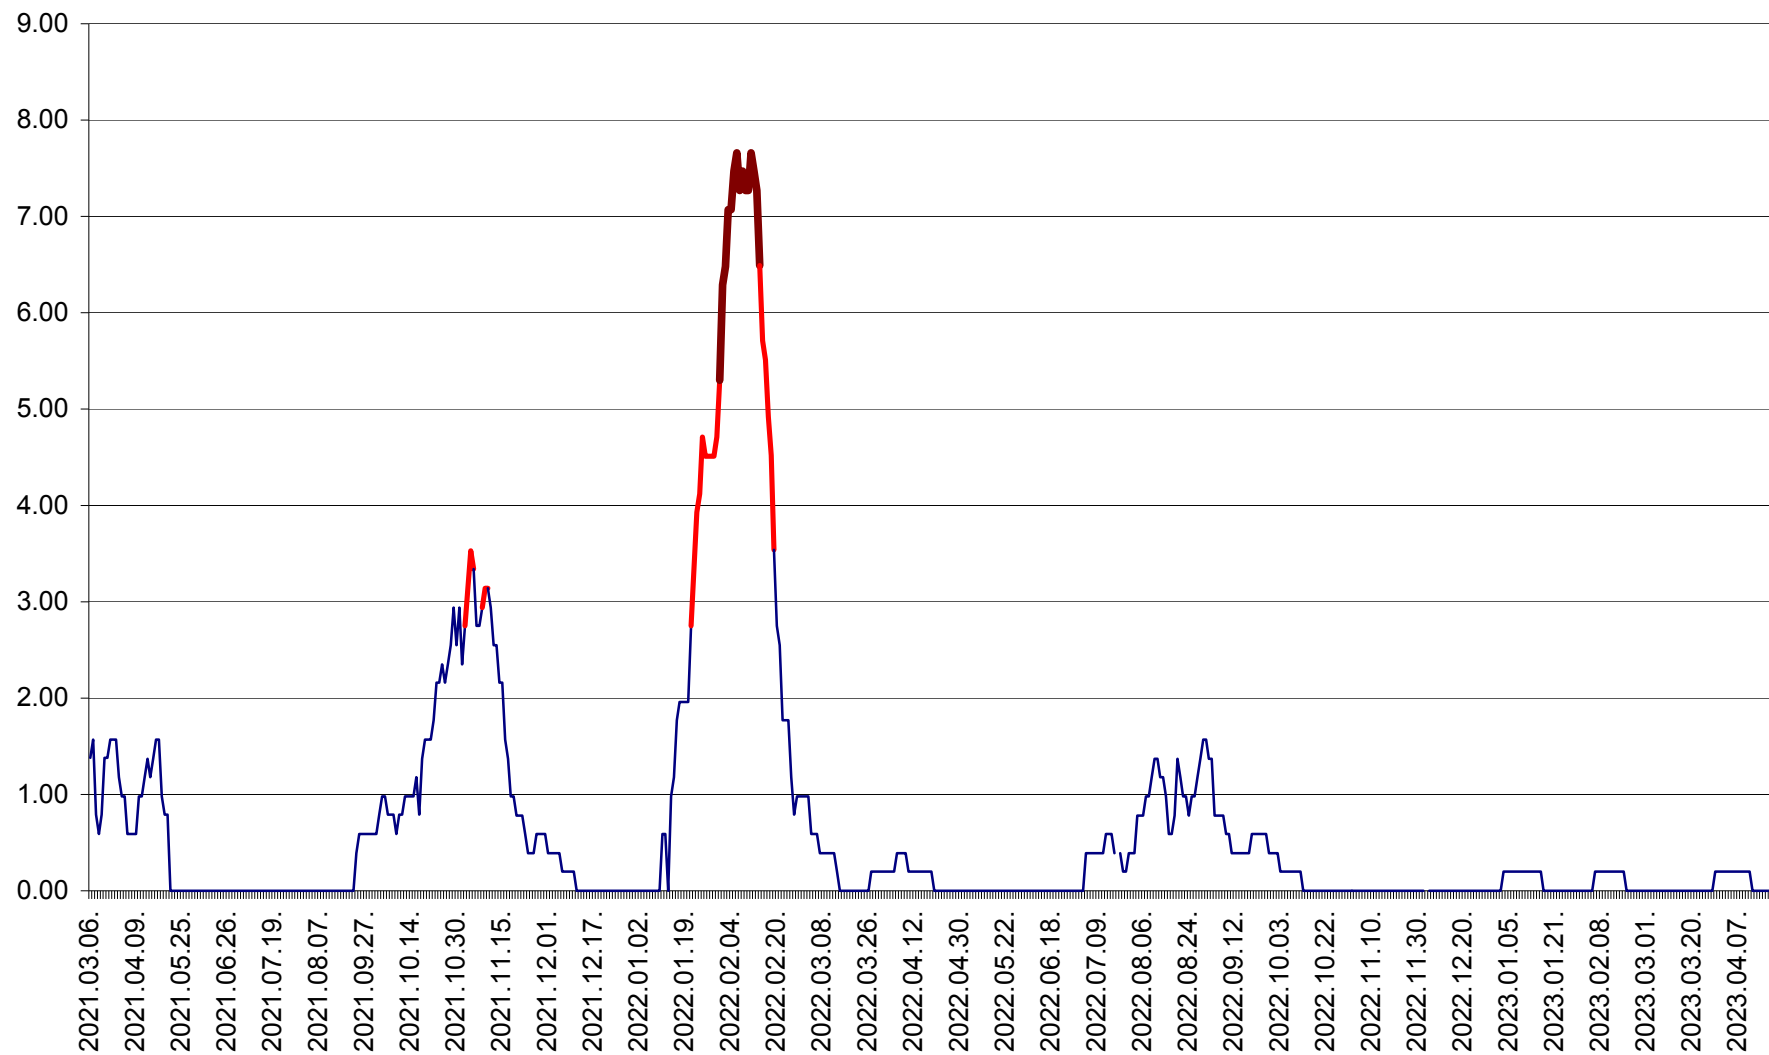

ORAȘ BĂLAN - Evoluția incidenței cumulate pe 14 zile la ‰ de locuitori  
2021.03.07. - 2023.04.18.

BILBOR - Evolutia incidentei cumulate pe 14 zile la ‰ de locuitori  
2021.03.07. - 2023.04.18.

ORAȘ BORSEC - Evolutia incidentei cumulate pe 14 zile la ‰ de locuitori  
2021.03.07. - 2023.04.18.

BRĂDEȘTI - Evoluția incidenței cumulate pe 14 zile la ‰ de locuitori  
2021.03.07. - 2023.04.18.

CĂPÂLNIȚA - Evoluția incidenței cumulate pe 14 zile la ‰ de locuitori  
2021.03.07. - 2023.04.18.

CÂRȚA - Evolutia incidentei cumulate pe 14 zile la ‰ de locuitori  
2021.03.07. - 2023.04.18.

CICEU - Evolutia incidentei cumulate pe 14 zile la ‰ de locuitori  
2021.03.07. - 2023.04.18.

CIUCSÂNGEORGIU - Evolutia incidentei cumulate pe 14 zile la ‰ de locuitori  
2021.03.07. - 2023.04.18.

CIUMANI - Evolutia incidentei cumulate pe 14 zile la ‰ de locuitori  
2021.03.07. - 2023.04.18.

CORBU - Evolutia incidentei cumulate pe 14 zile la ‰ de locuitori  
2021.03.07. - 2023.04.18.

CORUND - Evolutia incidentei cumulate pe 14 zile la ‰ de locuitori  
2021.03.07. - 2023.04.18.

COZMENI - Evolutia incidentei cumulate pe 14 zile la ‰ de locuitori  
2021.03.07. - 2023.04.18.