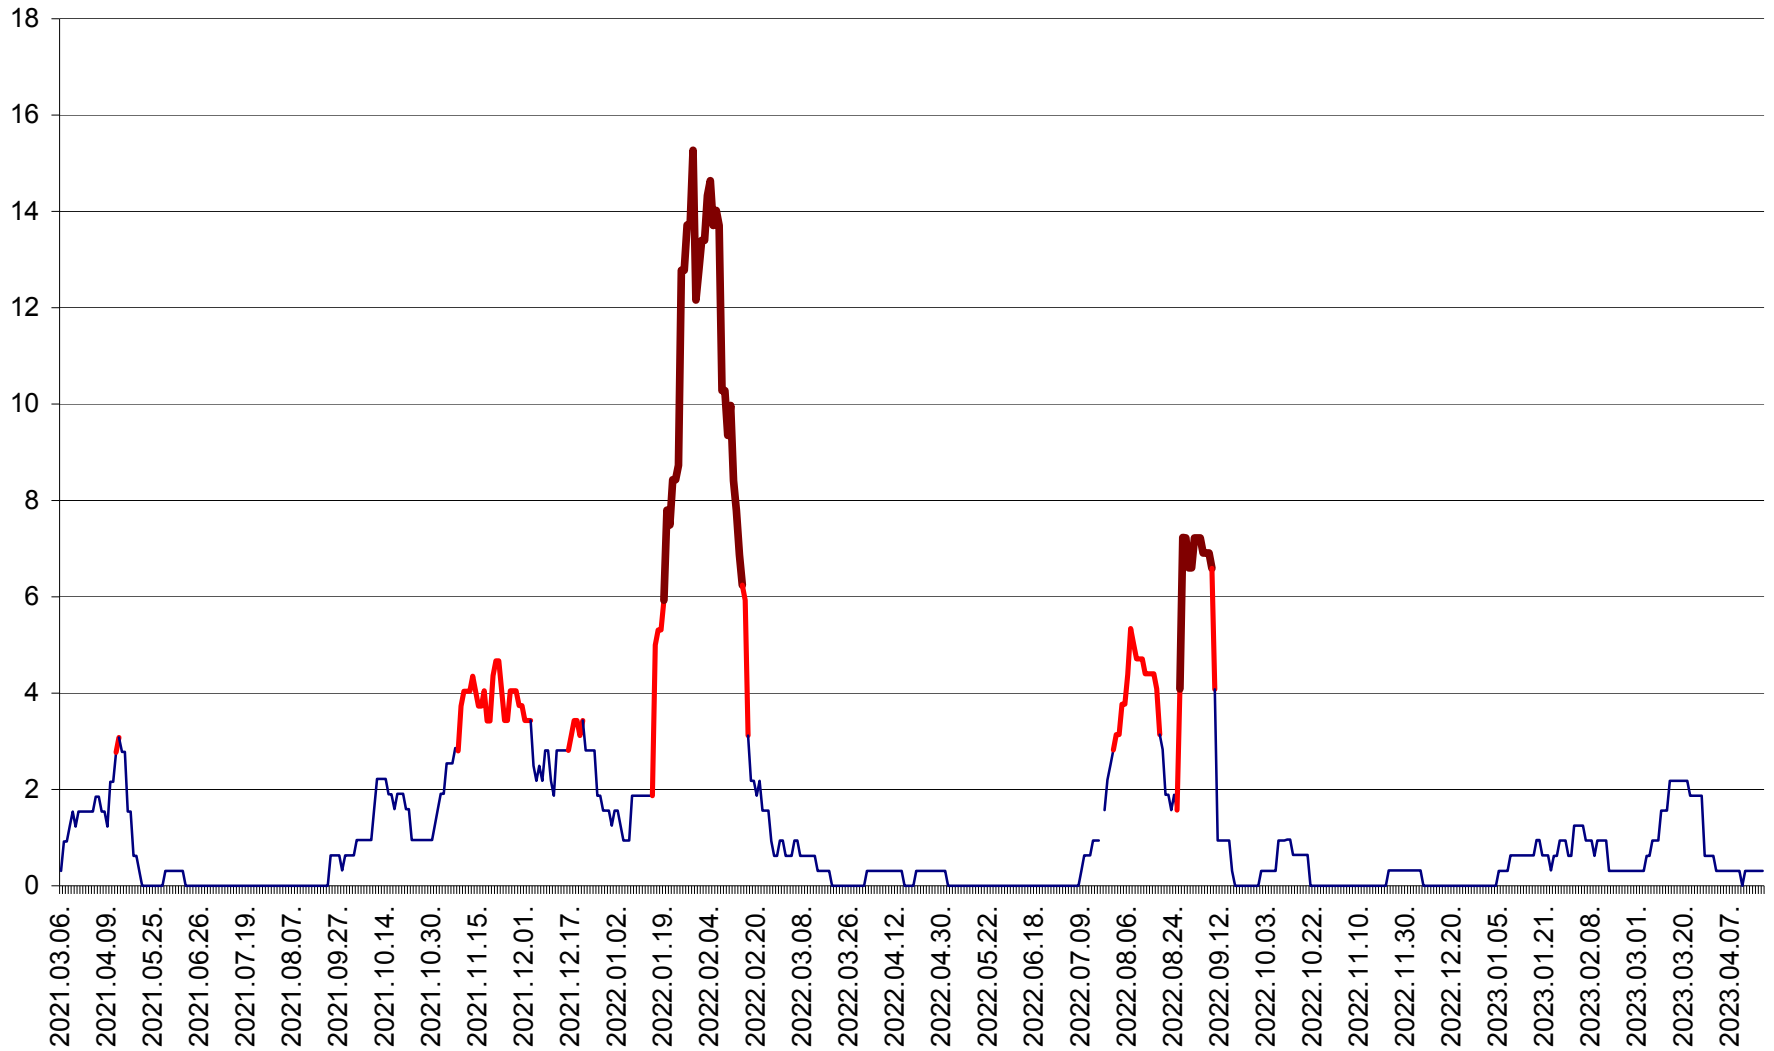

TUȘNAD - Evolutia incidentei cumulate pe 14 zile la ‰ de locuitori
2021.03.07. - 2023.04.18.

TULGHEȘ - Evolutia incidentei cumulate pe 14 zile la % de locuitori
2021.03.07. - 2023.04.18.