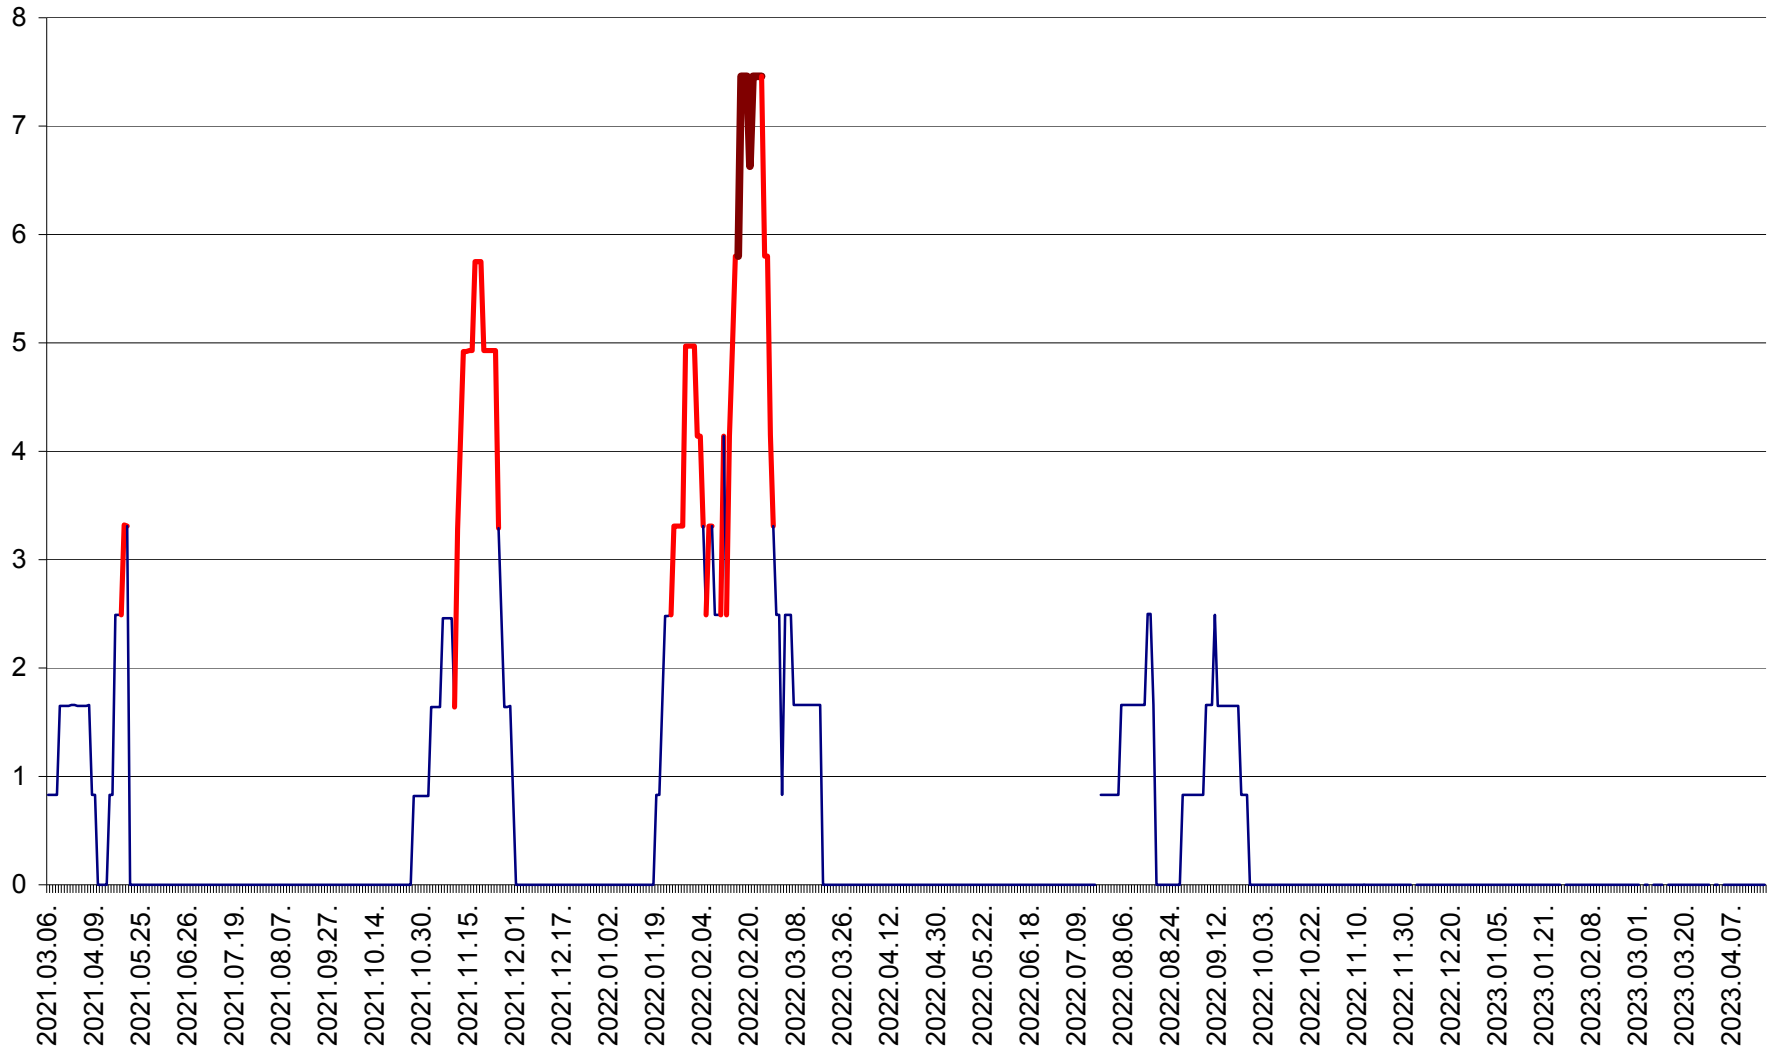

PRAID - Evolutia incidentei cumulate pe 14 zile la ‰ de locuitori  
2021.03.07. - 2023.04.18.

RACU - Evolutia incidentei cumulate pe 14 zile la ‰ de locuitori  
2021.03.07. - 2023.04.18.

REMETEA - Evolutia incidentei cumulate pe 14 zile la % de locuitori  
2021.03.07. - 2023.04.18.

SĂCEL - Evolutia incidentei cumulate pe 14 zile la ‰ de locuitori  
2021.03.07. - 2023.04.18.

SÂNCRĂIENI - Evolutia incidentei cumulate pe 14 zile la ‰ de locuitori  
2021.03.07. - 2023.04.18.

SÂNDOMINIC - Evolutia incidentei cumulate pe 14 zile la ‰ de locuitori  
2021.03.07. - 2023.04.18.