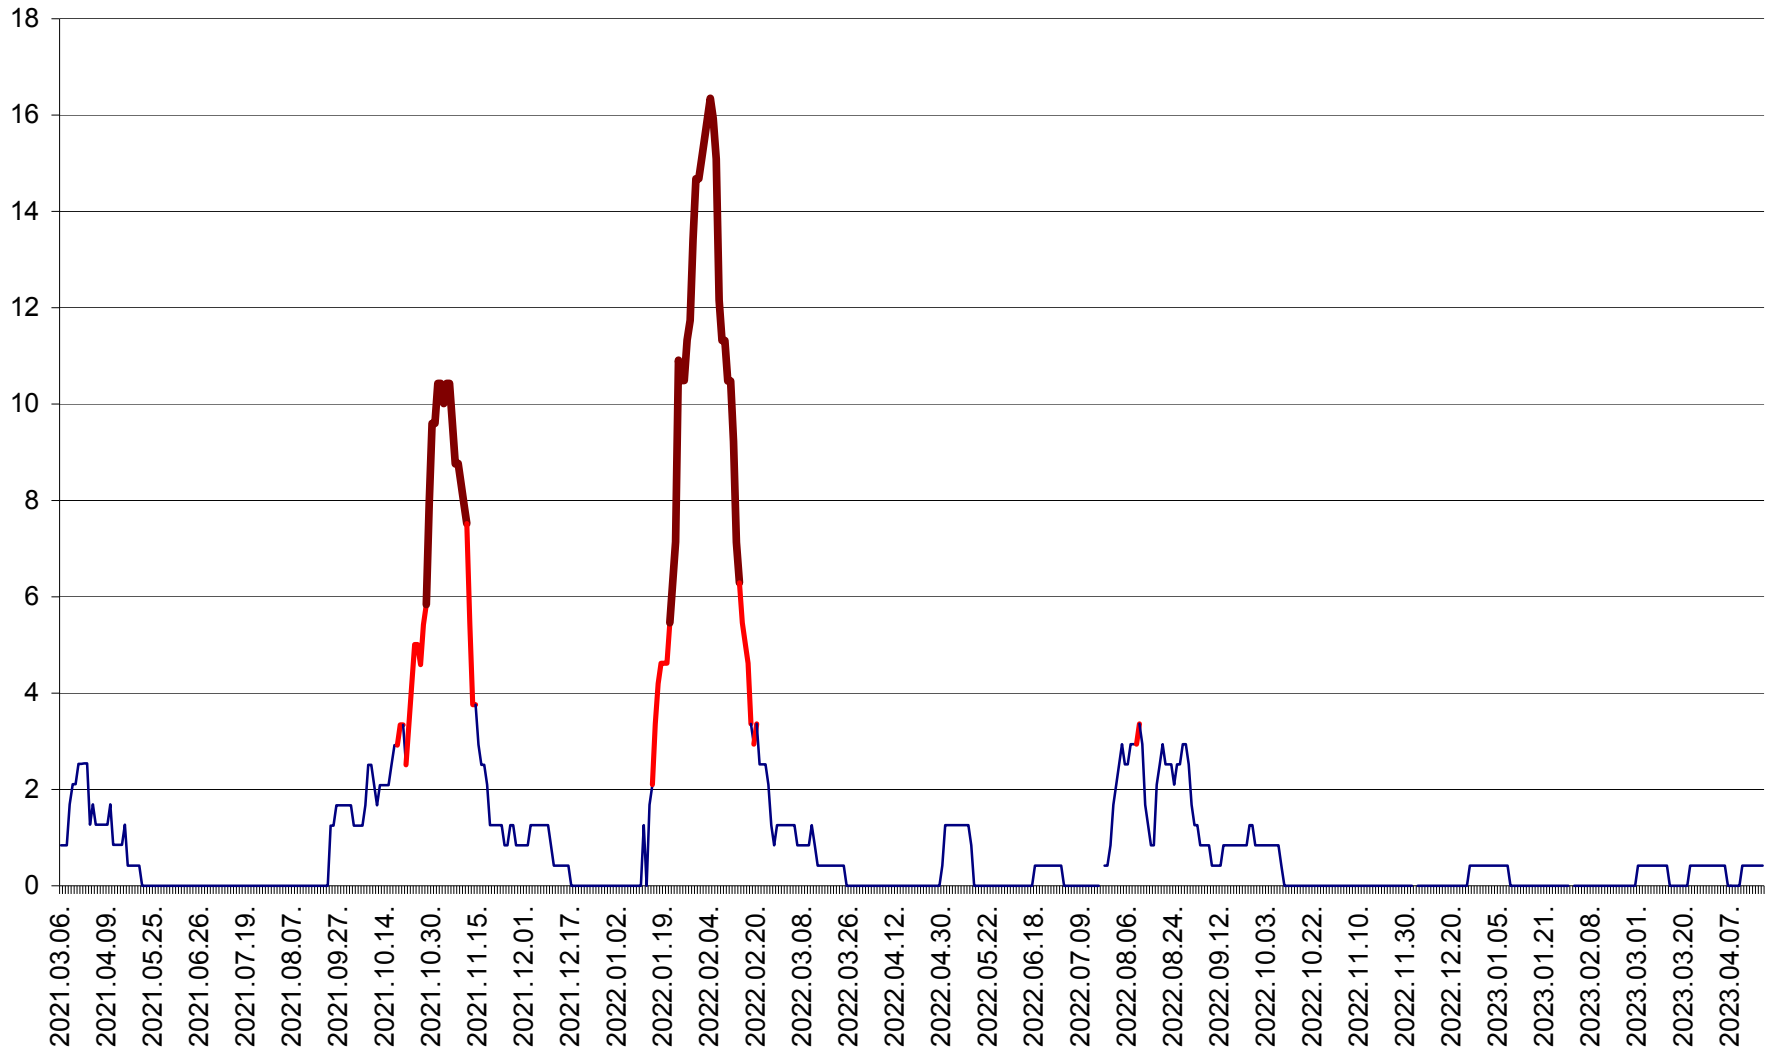

FELICENI - Evolutia incidentei cumulate pe 14 zile la % de locuitori  
2021.03.07. - 2023.04.18.

FRUMOASA - Evolutia incidentei cumulate pe 14 zile la ‰ de locuitori  
2021.03.07. - 2023.04.18.

GĂLĂUȚAȘ - Evoluția incidenței cumulate pe 14 zile la ‰ de locuitori  
2021.03.07. - 2023.04.18.

MUNICIPIUL GHEORGHENI - Evolutia incidentei cumulate pe 14 zile la % de locuitori  
2021.03.07. - 2023.04.18.

JOSENI - Evolutia incidentei cumulate pe 14 zile la ‰ de locuitori  
2021.03.07. - 2023.04.18.

LĂZAREA - Evolutia incidentei cumulate pe 14 zile la % de locuitori  
2021.03.07. - 2023.04.18.

LELICENI - Evolutia incidentei cumulate pe 14 zile la ‰ de locuitori  
2021.03.07. - 2023.04.18.

LUETA - Evolutia incidentei cumulate pe 14 zile la ‰ de locuitori  
2021.03.07. - 2023.04.18.

LUNCA DE JOS - Evolutia incidentei cumulate pe 14 zile la ‰ de locuitori  
2021.03.07. - 2023.04.18.

LUNCA DE SUS - Evolutia incidentei cumulate pe 14 zile la ‰ de locuitori  
2021.03.07. - 2023.04.18.