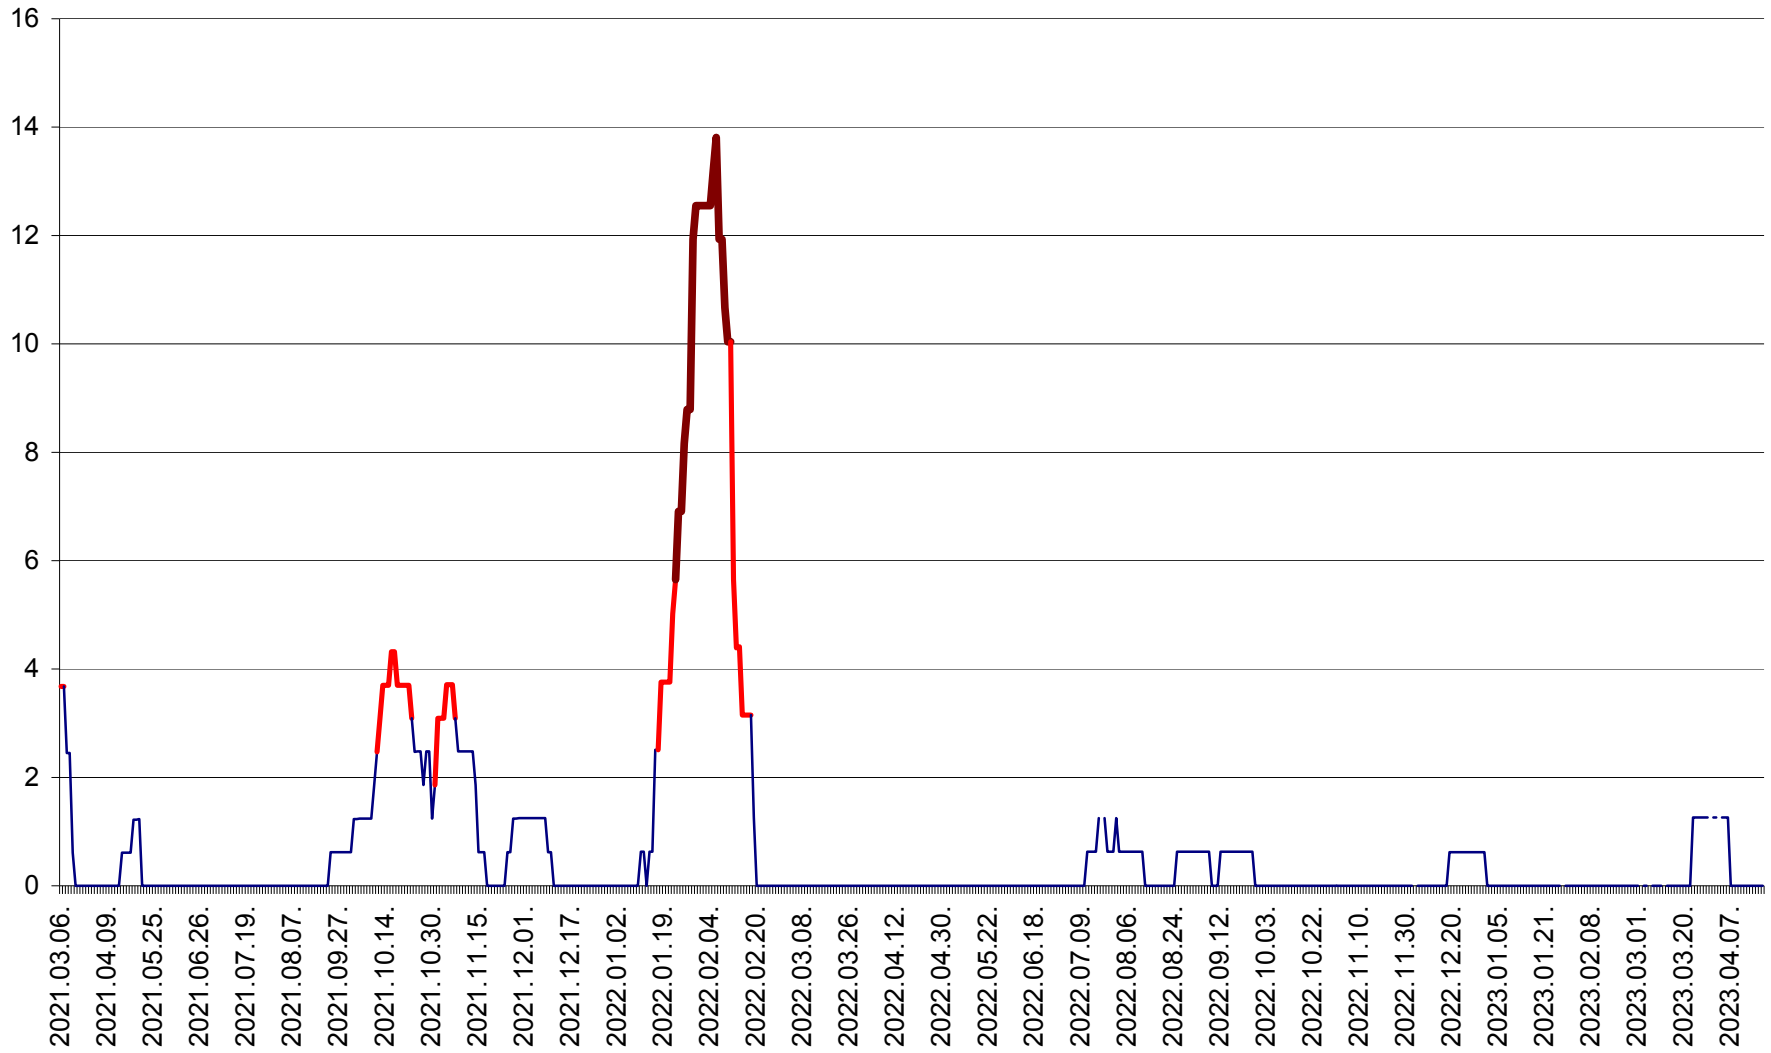

PLĂIEȘII DE JOS - Evoluția incidenței cumulate pe 14 zile la ‰ de locuitori  
2021.03.07. - 2023.04.18.

PORUMBENI - Evolutia incidentei cumulate pe 14 zile la ‰ de locuitori  
2021.03.07. - 2023.04.18.

PRAID - Evolutia incidentei cumulate pe 14 zile la ‰ de locuitori  
2021.03.07. - 2023.04.18.

RACU - Evolutia incidentei cumulate pe 14 zile la ‰ de locuitori  
2021.03.07. - 2023.04.18.

REMETEA - Evolutia incidentei cumulate pe 14 zile la % de locuitori  
2021.03.07. - 2023.04.18.