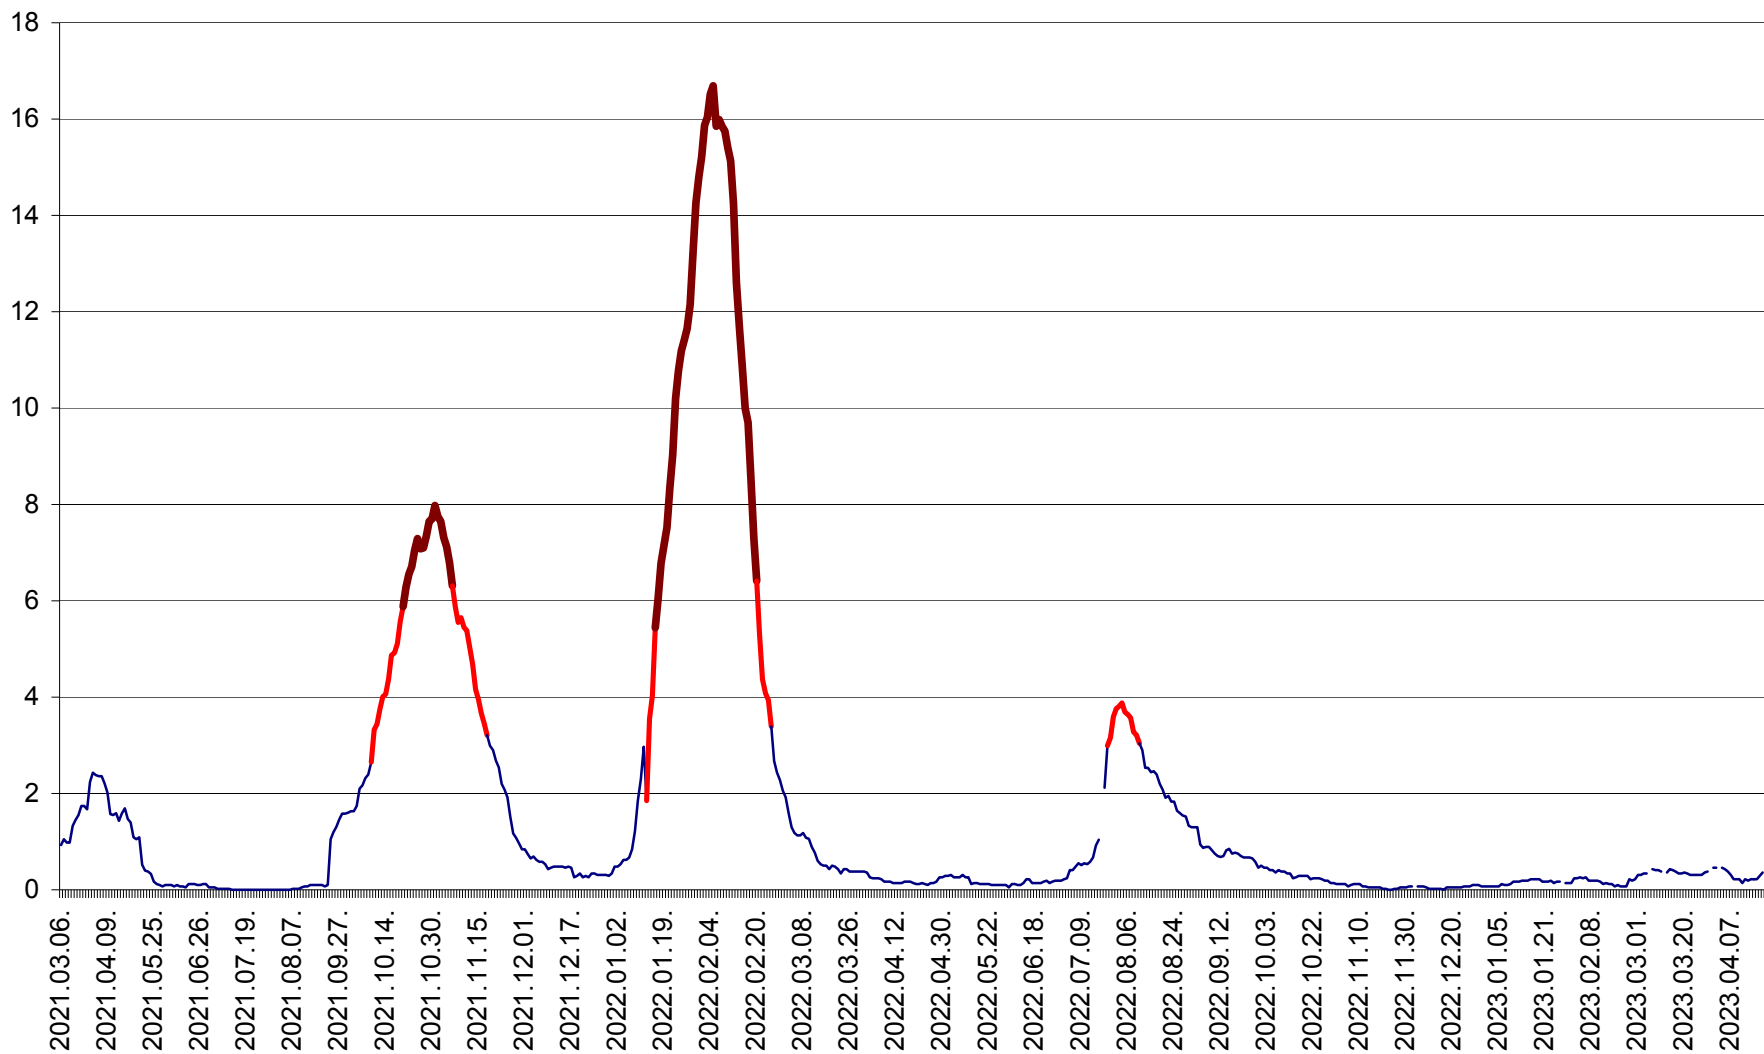

LUNCA DE JOS - Evolutia incidentei cumulate pe 14 zile la ‰ de locuitori  
2021.03.07. - 2023.04.18.

LUNCA DE SUS - Evolutia incidentei cumulate pe 14 zile la ‰ de locuitori  
2021.03.07. - 2023.04.18.

LUPENI - Evolutia incidentei cumulate pe 14 zile la ‰ de locuitori  
2021.03.07. - 2023.04.18.

MĂDĂRAȘ - Evolutia incidentei cumulate pe 14 zile la ‰ de locuitori  
2021.03.07. - 2023.04.18.

MĂRTINIȘ - Evolutia incidentei cumulate pe 14 zile la ‰ de locuitori  
2021.03.07. - 2023.04.18.

MEREȘTI - Evolutia incidentei cumulate pe 14 zile la ‰ de locuitori  
2021.03.07. - 2023.04.18.

MUNICIPIUL MIERCUREA-CIUC - Evolutia incidentei cumulate pe 14 zile la ‰ de locuitori  
2021.03.07. - 2023.04.18.