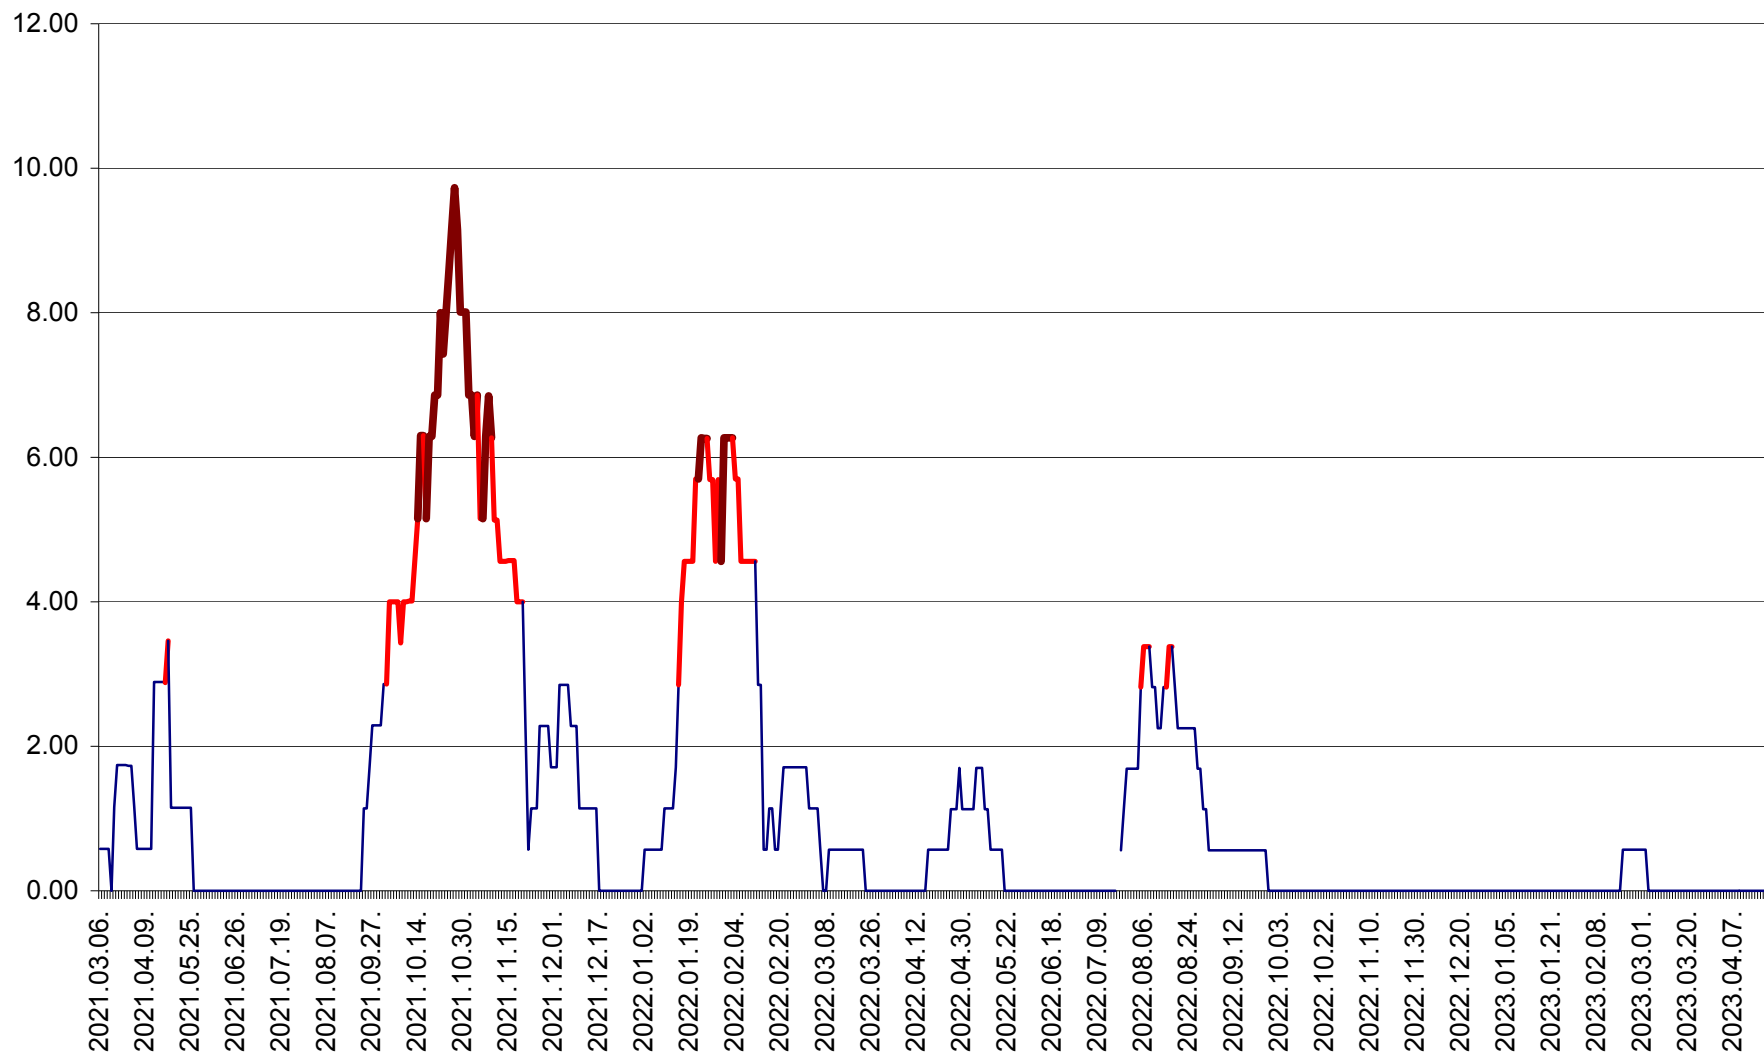

ORAȘ VLĂHIȚA - Evolutia incidentei cumulate pe 14 zile la ‰ de locuitori
2021.03.07. - 2023.04.18.