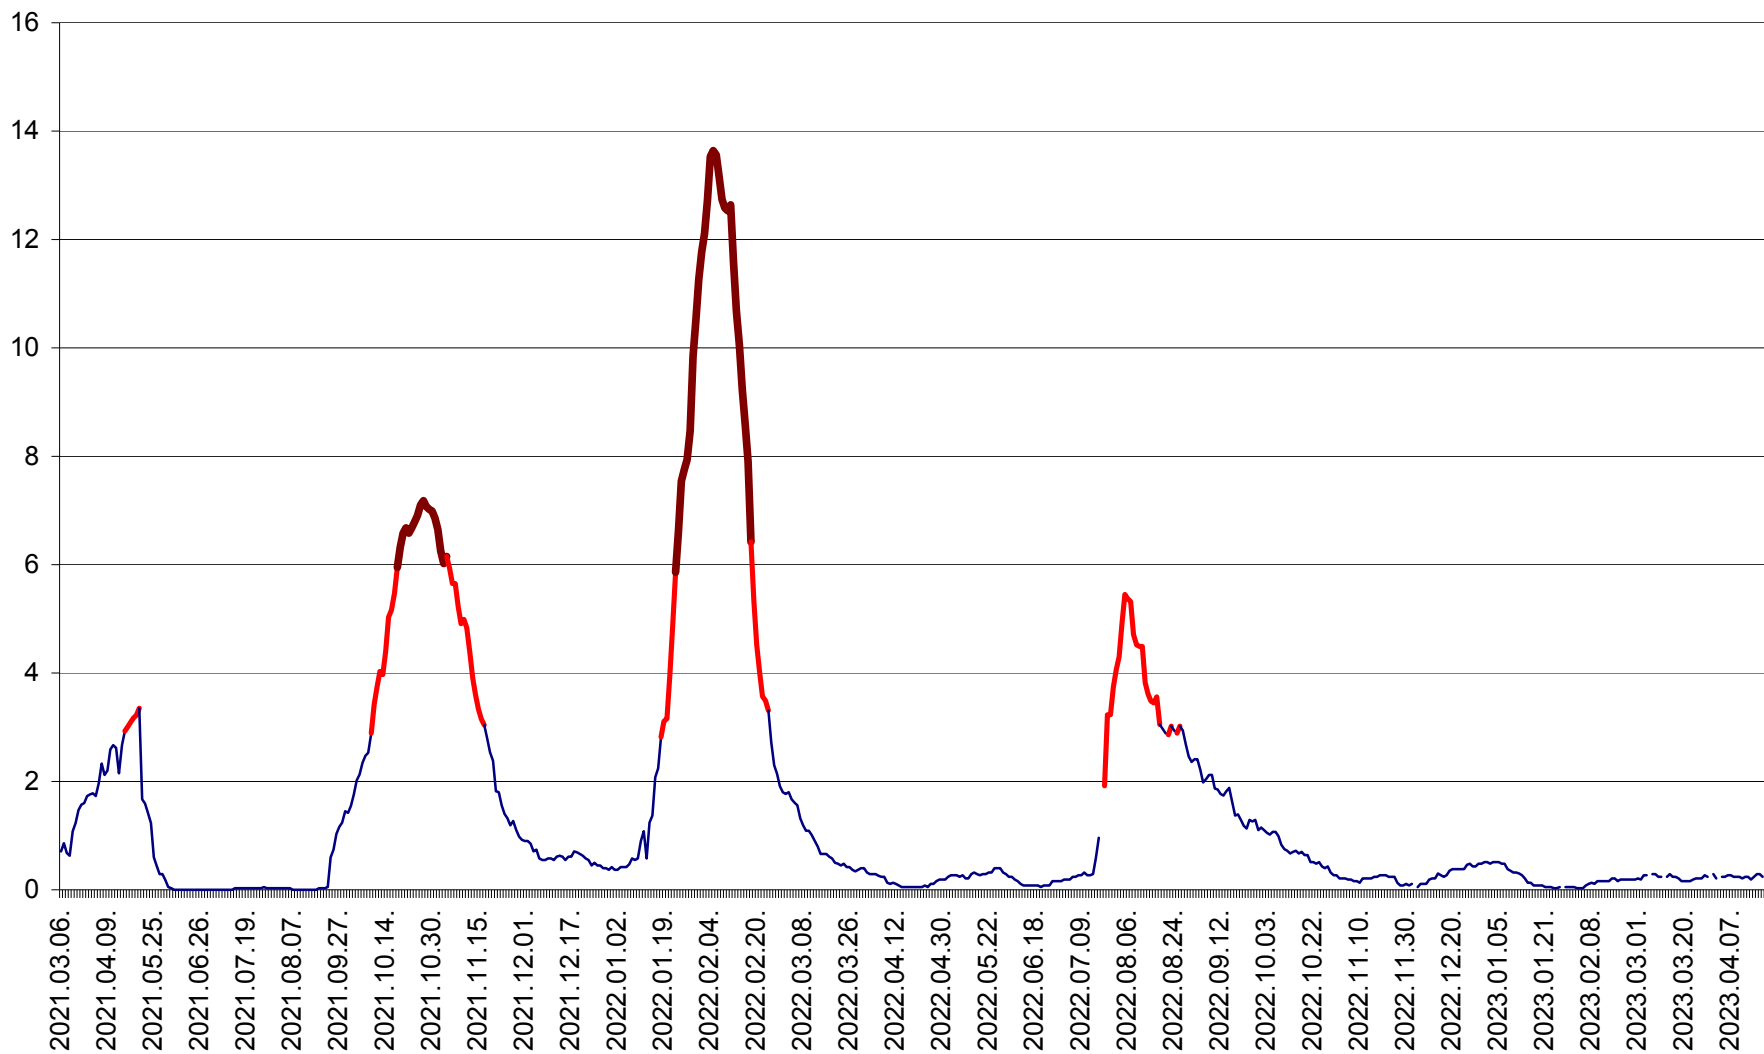

PĂULENI-CIUC - Evolutia incidentei cumulate pe 14 zile la % de locuitori
2021.03.07. - 2023.04.18.