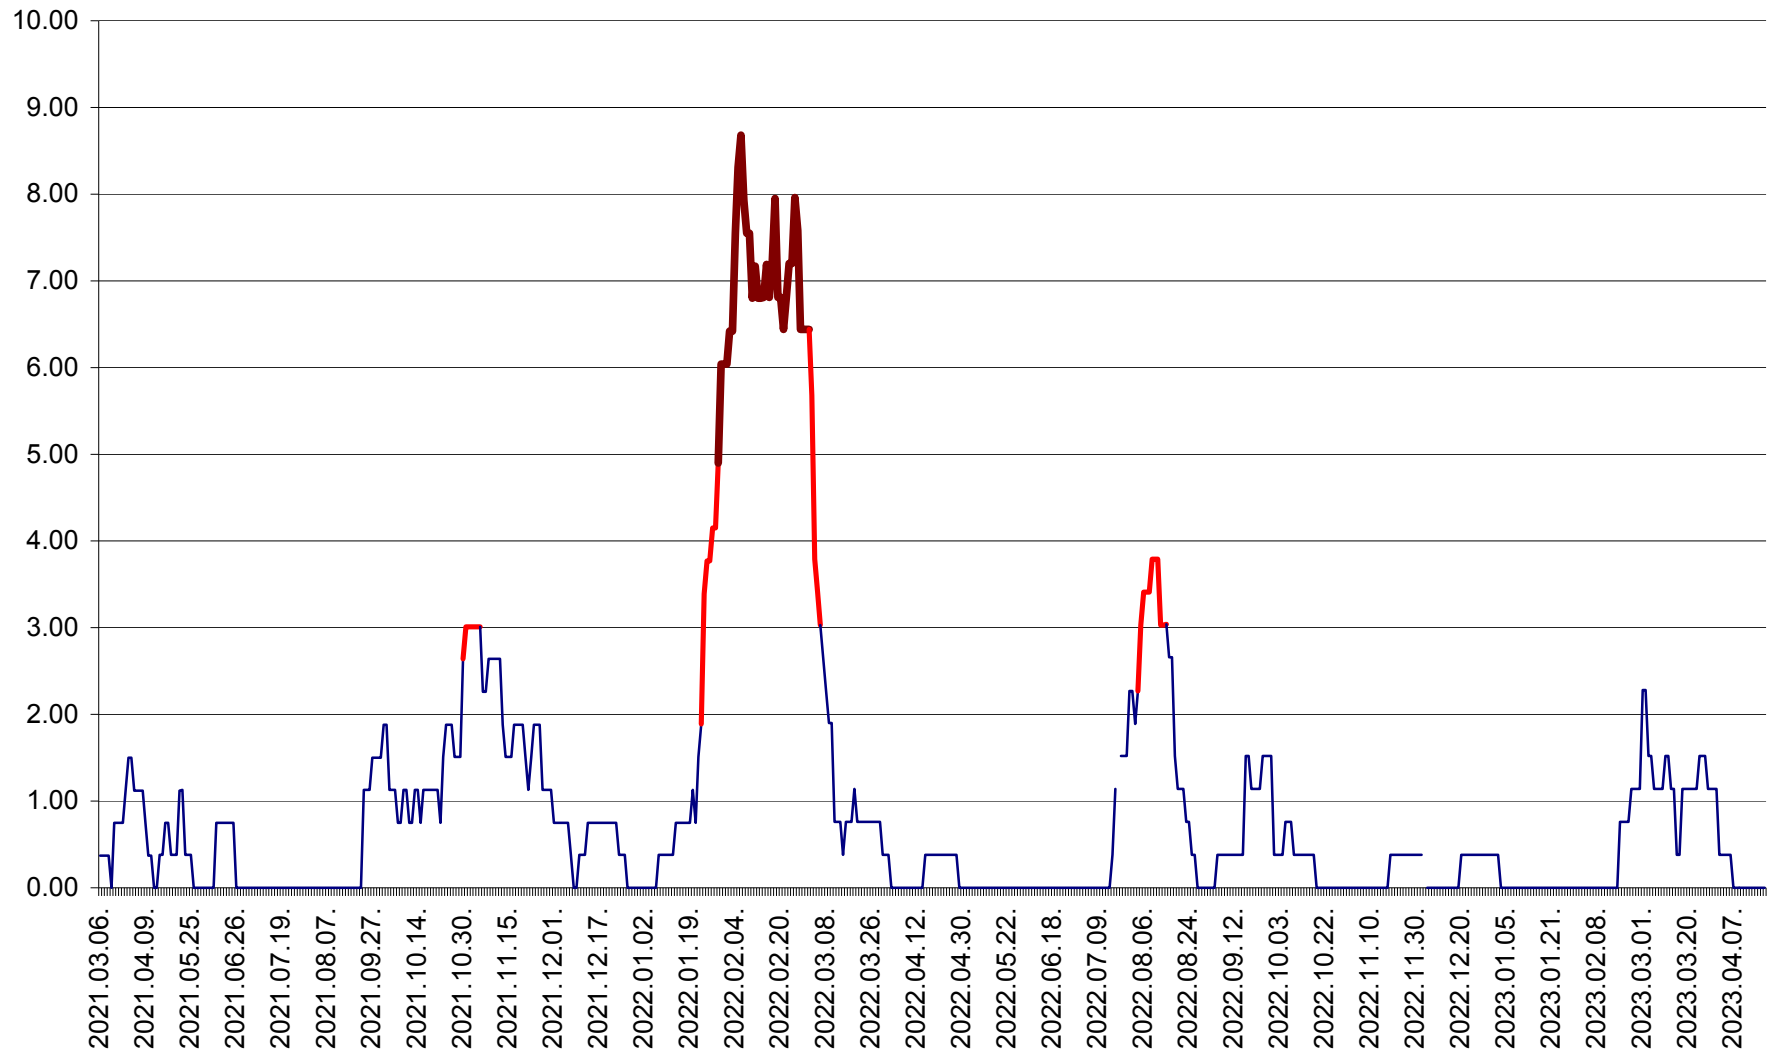

ATID - Evolutia incidentei cumulate pe 14 zile la % de locuitori  
2021.03.07. - 2023.04.18.

AVRĂMEȘTI - Evolutia incidentei cumulate pe 14 zile la ‰ de locuitori  
2021.03.07. - 2023.04.18.

ORAȘ BĂILE TUȘNAD - Evoluția incidenței cumulate pe 14 zile la ‰ de locuitori  
2021.03.07. - 2023.04.18.

ORAȘ BĂLAN - Evoluția incidenței cumulate pe 14 zile la ‰ de locuitori  
2021.03.07. - 2023.04.18.

BILBOR - Evolutia incidentei cumulate pe 14 zile la ‰ de locuitori  
2021.03.07. - 2023.04.18.

ORAȘ BORSEC - Evolutia incidentei cumulate pe 14 zile la ‰ de locuitori  
2021.03.07. - 2023.04.18.

BRĂDEȘTI - Evoluția incidenței cumulate pe 14 zile la ‰ de locuitori  
2021.03.07. - 2023.04.18.

CĂPÂLNIȚA - Evoluția incidenței cumulate pe 14 zile la ‰ de locuitori  
2021.03.07. - 2023.04.18.

CÂRȚA - Evolutia incidentei cumulate pe 14 zile la ‰ de locuitori  
2021.03.07. - 2023.04.18.