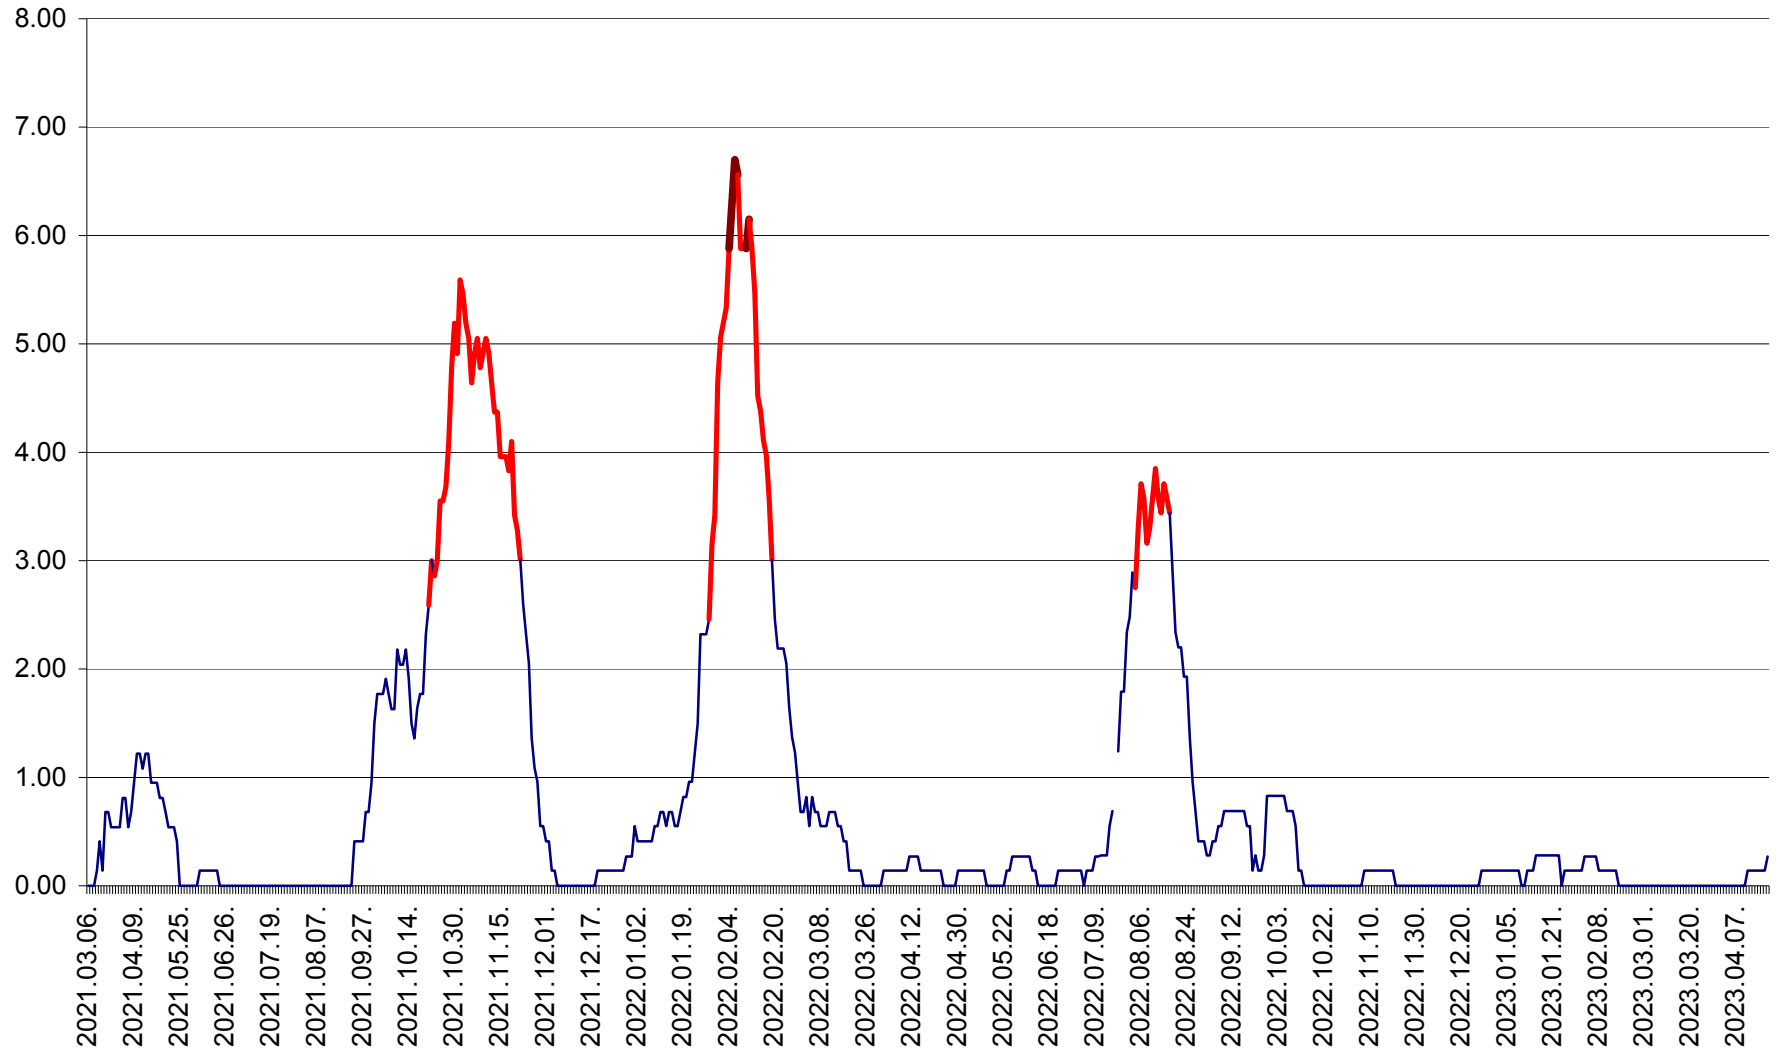

ATID - Evolutia incidentei cumulate pe 14 zile la % de locuitori  
2021.03.07. - 2023.04.18.

AVRĂMEȘTI - Evolutia incidentei cumulate pe 14 zile la ‰ de locuitori  
2021.03.07. - 2023.04.18.

ORAȘ BĂILE TUȘNAD - Evoluția incidenței cumulate pe 14 zile la ‰ de locuitori  
2021.03.07. - 2023.04.18.

ORAȘ BĂLAN - Evoluția incidenței cumulate pe 14 zile la ‰ de locuitori  
2021.03.07. - 2023.04.18.

BILBOR - Evolutia incidentei cumulate pe 14 zile la ‰ de locuitori  
2021.03.07. - 2023.04.18.

ORAȘ BORSEC - Evolutia incidentei cumulate pe 14 zile la ‰ de locuitori  
2021.03.07. - 2023.04.18.

BRĂDEȘTI - Evoluția incidenței cumulate pe 14 zile la ‰ de locuitori  
2021.03.07. - 2023.04.18.

CĂPÂLNIȚA - Evoluția incidenței cumulate pe 14 zile la ‰ de locuitori  
2021.03.07. - 2023.04.18.

CÂRȚA - Evolutia incidentei cumulate pe 14 zile la ‰ de locuitori  
2021.03.07. - 2023.04.18.