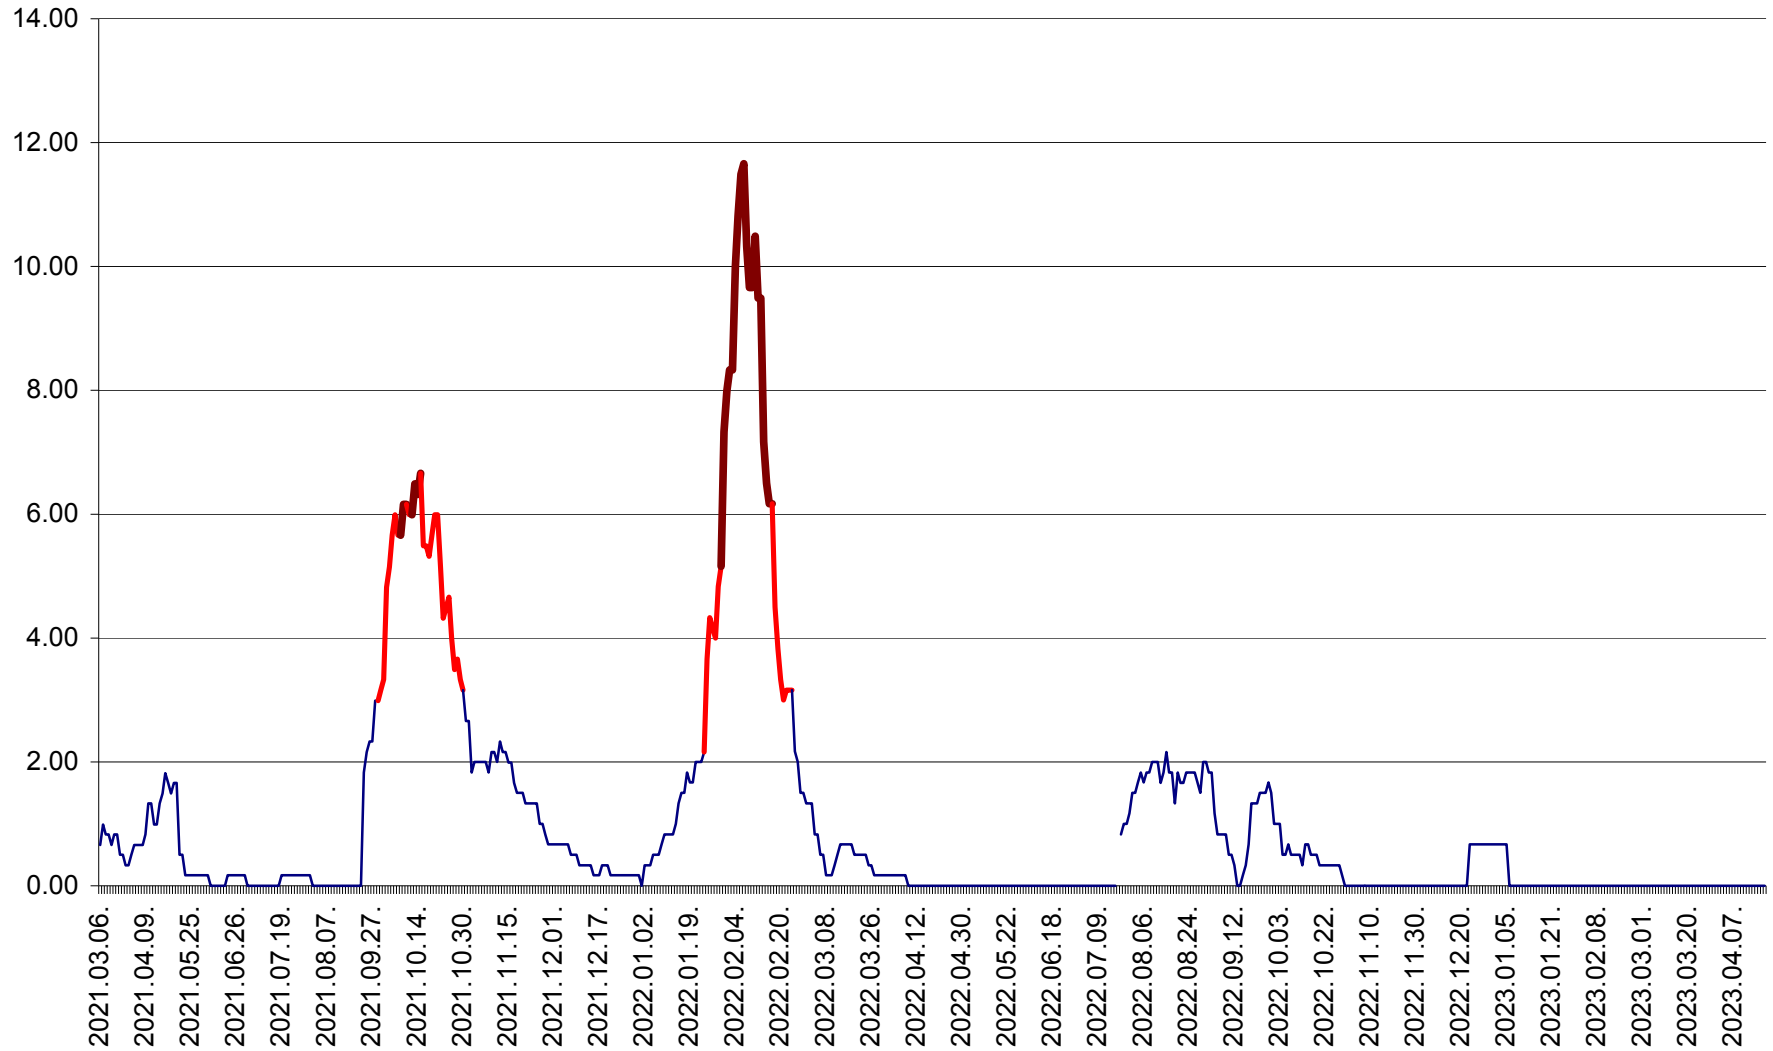

VĂRȘAG - Evolutia incidentei cumulate pe 14 zile la ‰ de locuitori  
2021.03.07. - 2023.04.18.

ORAȘ VLĂHIȚA - Evolutia incidentei cumulate pe 14 zile la ‰ de locuitori  
2021.03.07. - 2023.04.18.

VOȘLĂBENI - Evolutia incidentei cumulate pe 14 zile la ‰ de locuitori  
2021.03.07. - 2023.04.18.

ZETEA - Evolutia incidentei cumulate pe 14 zile la ‰ de locuitori  
2021.03.07. - 2023.04.18.

Total - Evolutia incidentei cumulate pe 14 zile la ‰ de locuitori  
2021.03.07. - 2023.04.18.