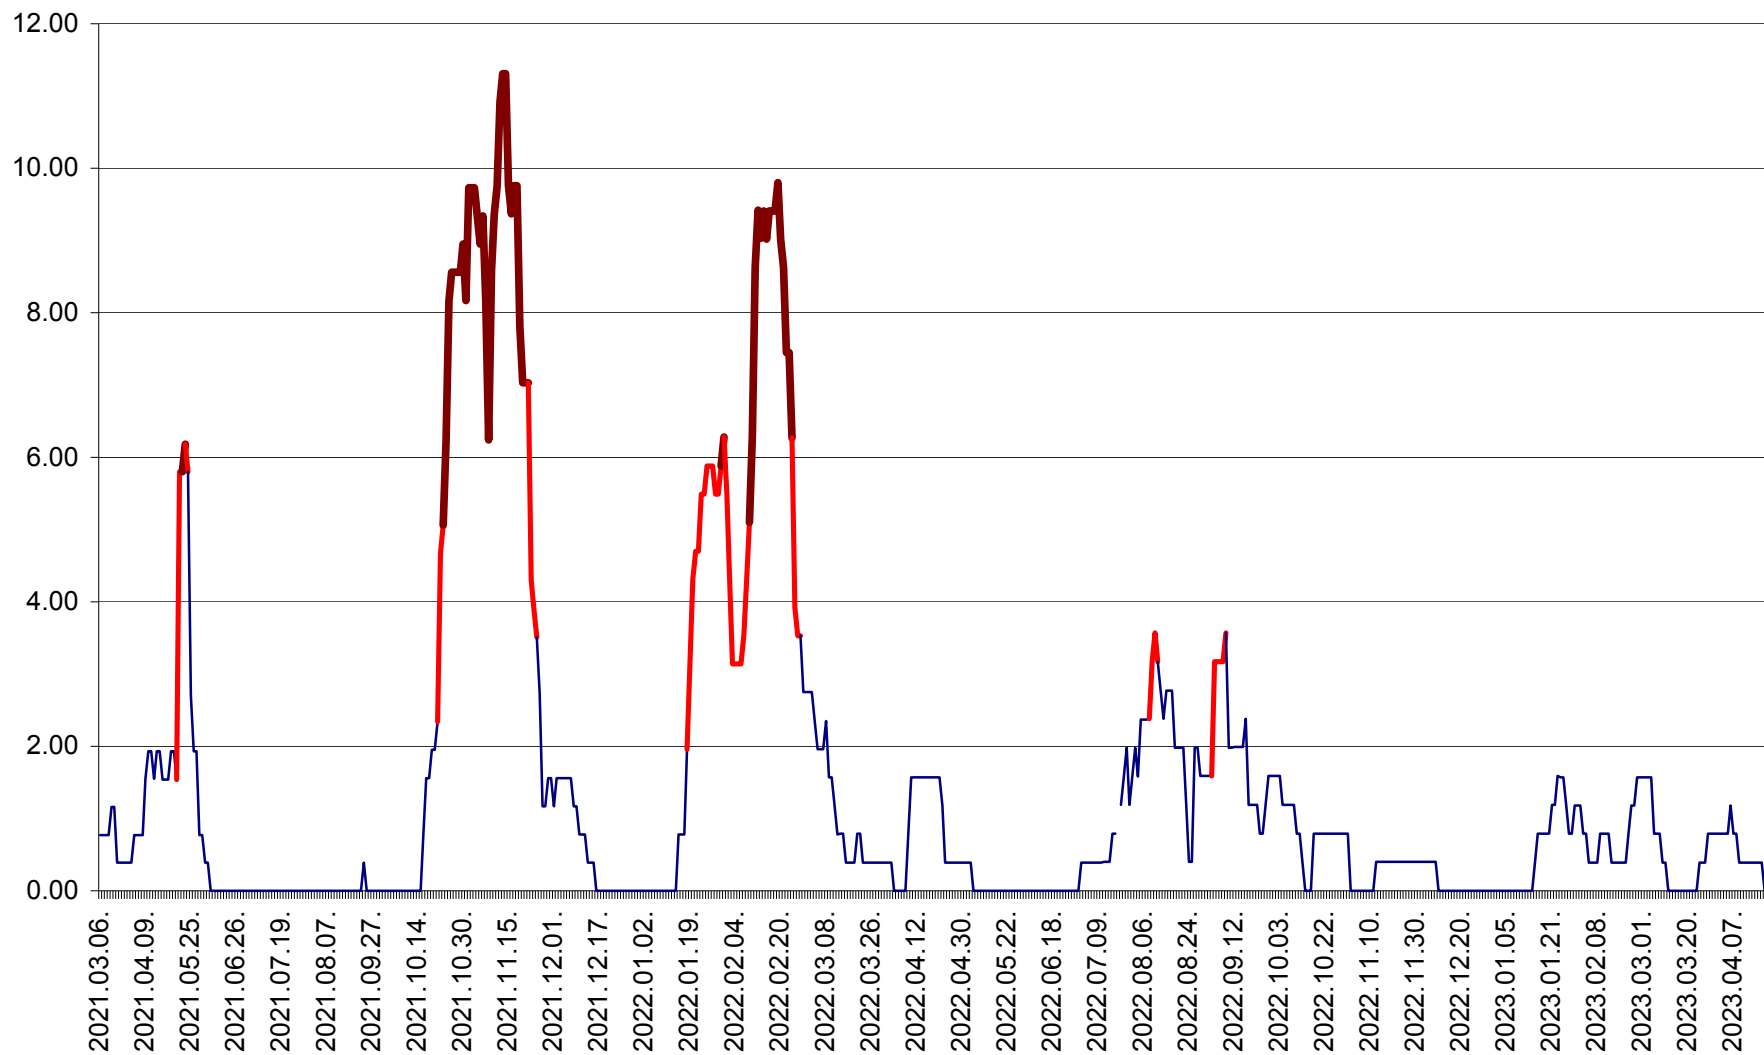

ATID - Evolutia incidentei cumulate pe 14 zile la % de locuitori  
2021.03.07. - 2023.04.18.

AVRĂMEȘTI - Evolutia incidentei cumulate pe 14 zile la ‰ de locuitori  
2021.03.07. - 2023.04.18.

ORAȘ BĂILE TUȘNAD - Evoluția incidenței cumulate pe 14 zile la ‰ de locuitori  
2021.03.07. - 2023.04.18.

ORAȘ BĂLAN - Evoluția incidenței cumulate pe 14 zile la ‰ de locuitori  
2021.03.07. - 2023.04.18.

BILBOR - Evolutia incidentei cumulate pe 14 zile la ‰ de locuitori  
2021.03.07. - 2023.04.18.

ORAȘ BORSEC - Evolutia incidentei cumulate pe 14 zile la ‰ de locuitori  
2021.03.07. - 2023.04.18.

BRĂDEȘTI - Evoluția incidenței cumulate pe 14 zile la ‰ de locuitori  
2021.03.07. - 2023.04.18.

CĂPÂLNIȚA - Evoluția incidenței cumulate pe 14 zile la ‰ de locuitori  
2021.03.07. - 2023.04.18.

CÂRȚA - Evolutia incidentei cumulate pe 14 zile la ‰ de locuitori  
2021.03.07. - 2023.04.18.