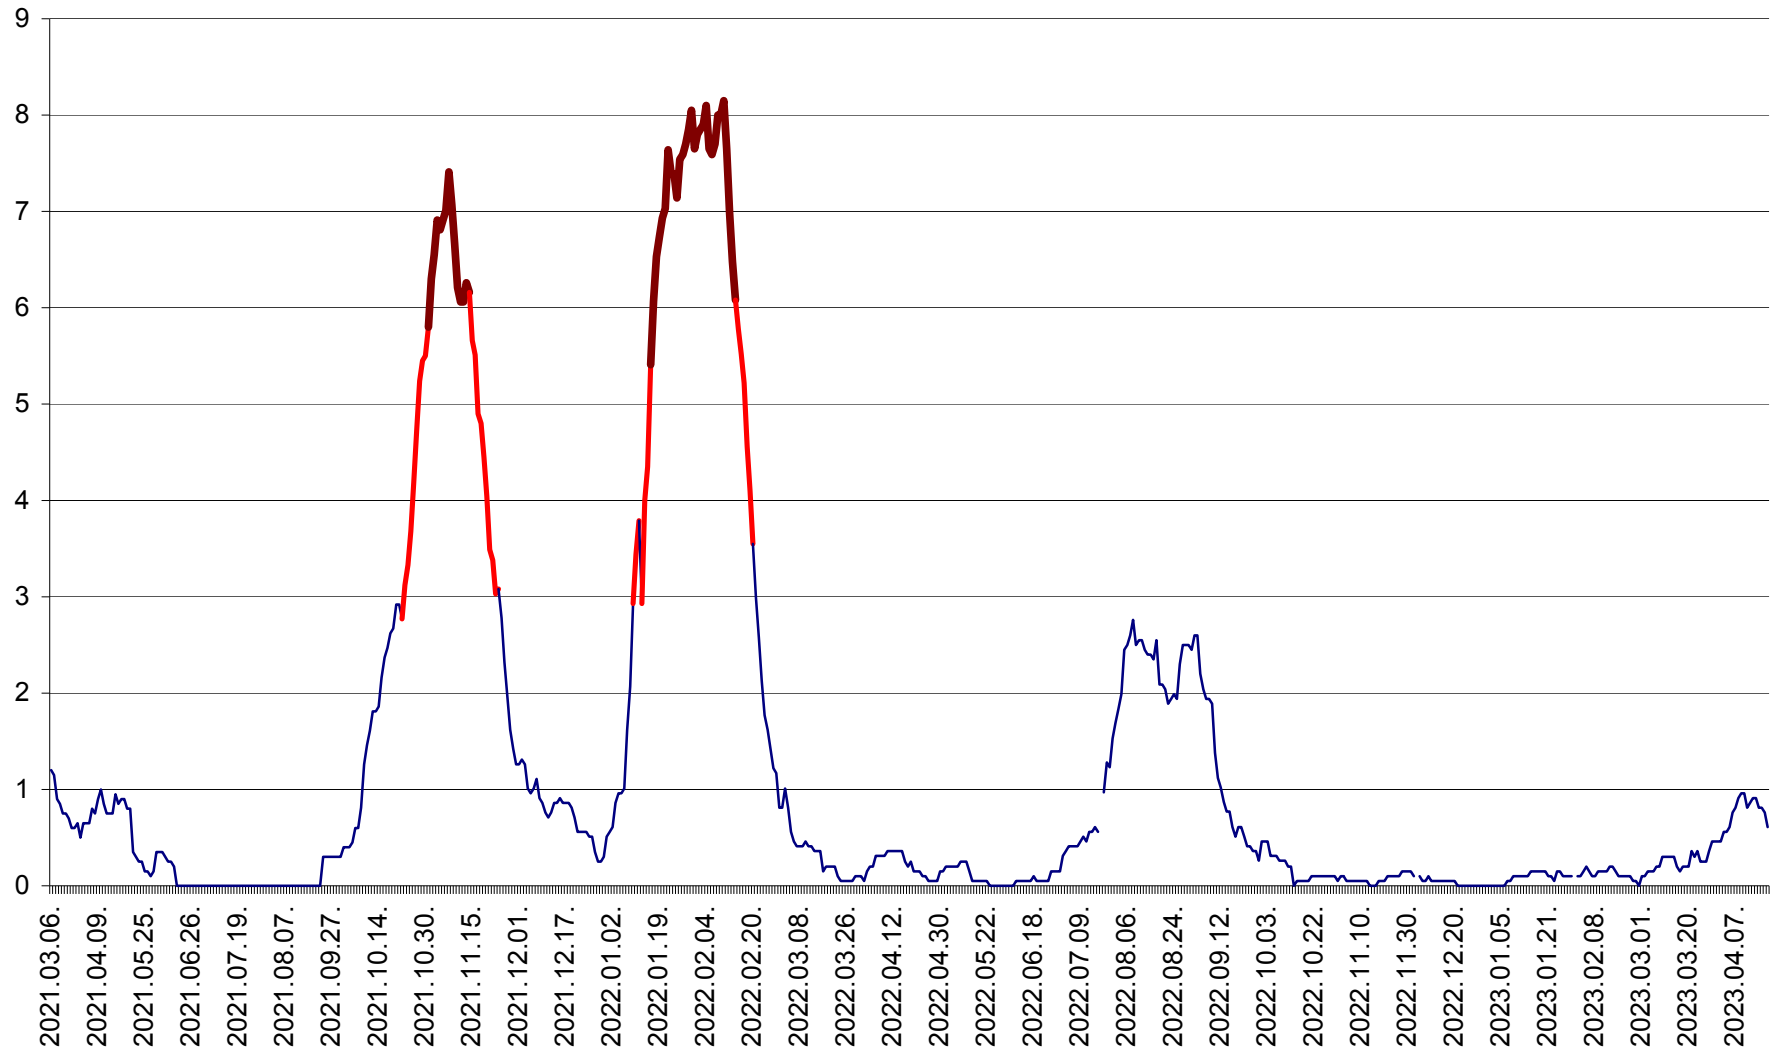

DÂRJIU - Evolutia incidentei cumulate pe 14 zile la ‰ de locuitori  
2021.03.07. - 2023.04.18.

DEALU - Evolutia incidentei cumulate pe 14 zile la ‰ de locuitori  
2021.03.07. - 2023.04.18.

DITRĂU - Evolutia incidentei cumulate pe 14 zile la ‰ de locuitori  
2021.03.07. - 2023.04.18.

FELICENI - Evolutia incidentei cumulate pe 14 zile la % de locuitori  
2021.03.07. - 2023.04.18.

FRUMOASA - Evolutia incidentei cumulate pe 14 zile la ‰ de locuitori  
2021.03.07. - 2023.04.18.

GĂLĂUȚAȘ - Evoluția incidenței cumulate pe 14 zile la ‰ de locuitori  
2021.03.07. - 2023.04.18.

MUNICIPIUL GHEORGHENI - Evolutia incidentei cumulate pe 14 zile la % de locuitori  
2021.03.07. - 2023.04.18.

JOSENI - Evolutia incidentei cumulate pe 14 zile la ‰ de locuitori  
2021.03.07. - 2023.04.18.

LĂZAREA - Evolutia incidentei cumulate pe 14 zile la % de locuitori  
2021.03.07. - 2023.04.18.

LELICENI - Evolutia incidentei cumulate pe 14 zile la ‰ de locuitori  
2021.03.07. - 2023.04.18.

LUETA - Evolutia incidentei cumulate pe 14 zile la ‰ de locuitori  
2021.03.07. - 2023.04.18.