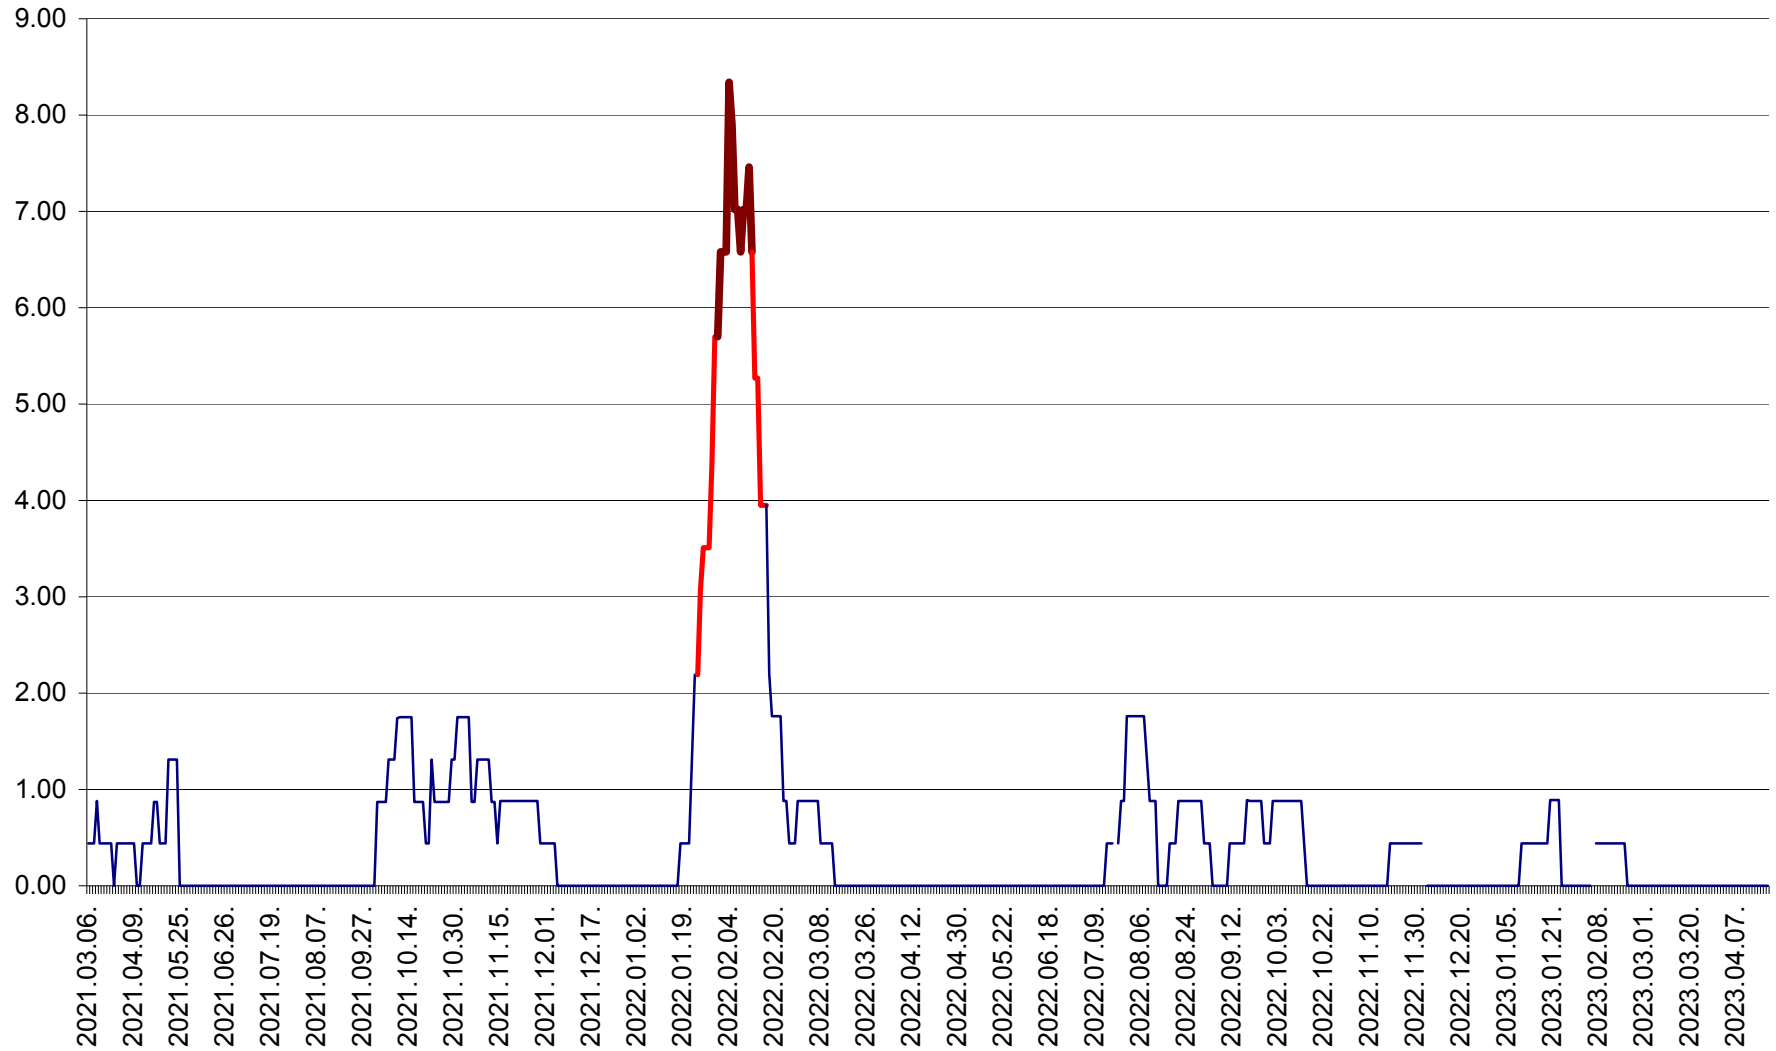

ORAȘ BĂLAN - Evoluția incidenței cumulate pe 14 zile la ‰ de locuitori  
2021.03.07. - 2023.04.18.

BILBOR - Evolutia incidentei cumulate pe 14 zile la ‰ de locuitori  
2021.03.07. - 2023.04.18.

ORAȘ BORSEC - Evolutia incidentei cumulate pe 14 zile la ‰ de locuitori  
2021.03.07. - 2023.04.18.

BRĂDEȘTI - Evoluția incidenței cumulate pe 14 zile la ‰ de locuitori  
2021.03.07. - 2023.04.18.

CĂPÂLNIȚA - Evoluția incidenței cumulate pe 14 zile la ‰ de locuitori  
2021.03.07. - 2023.04.18.

CÂRȚA - Evolutia incidentei cumulate pe 14 zile la ‰ de locuitori  
2021.03.07. - 2023.04.18.

CICEU - Evolutia incidentei cumulate pe 14 zile la ‰ de locuitori  
2021.03.07. - 2023.04.18.

CIUCSÂNGEORGIU - Evolutia incidentei cumulate pe 14 zile la ‰ de locuitori  
2021.03.07. - 2023.04.18.

CIUMANI - Evolutia incidentei cumulate pe 14 zile la ‰ de locuitori  
2021.03.07. - 2023.04.18.

CORBU - Evolutia incidentei cumulate pe 14 zile la ‰ de locuitori  
2021.03.07. - 2023.04.18.

CORUND - Evolutia incidentei cumulate pe 14 zile la ‰ de locuitori  
2021.03.07. - 2023.04.18.

COZMENI - Evolutia incidentei cumulate pe 14 zile la ‰ de locuitori  
2021.03.07. - 2023.04.18.