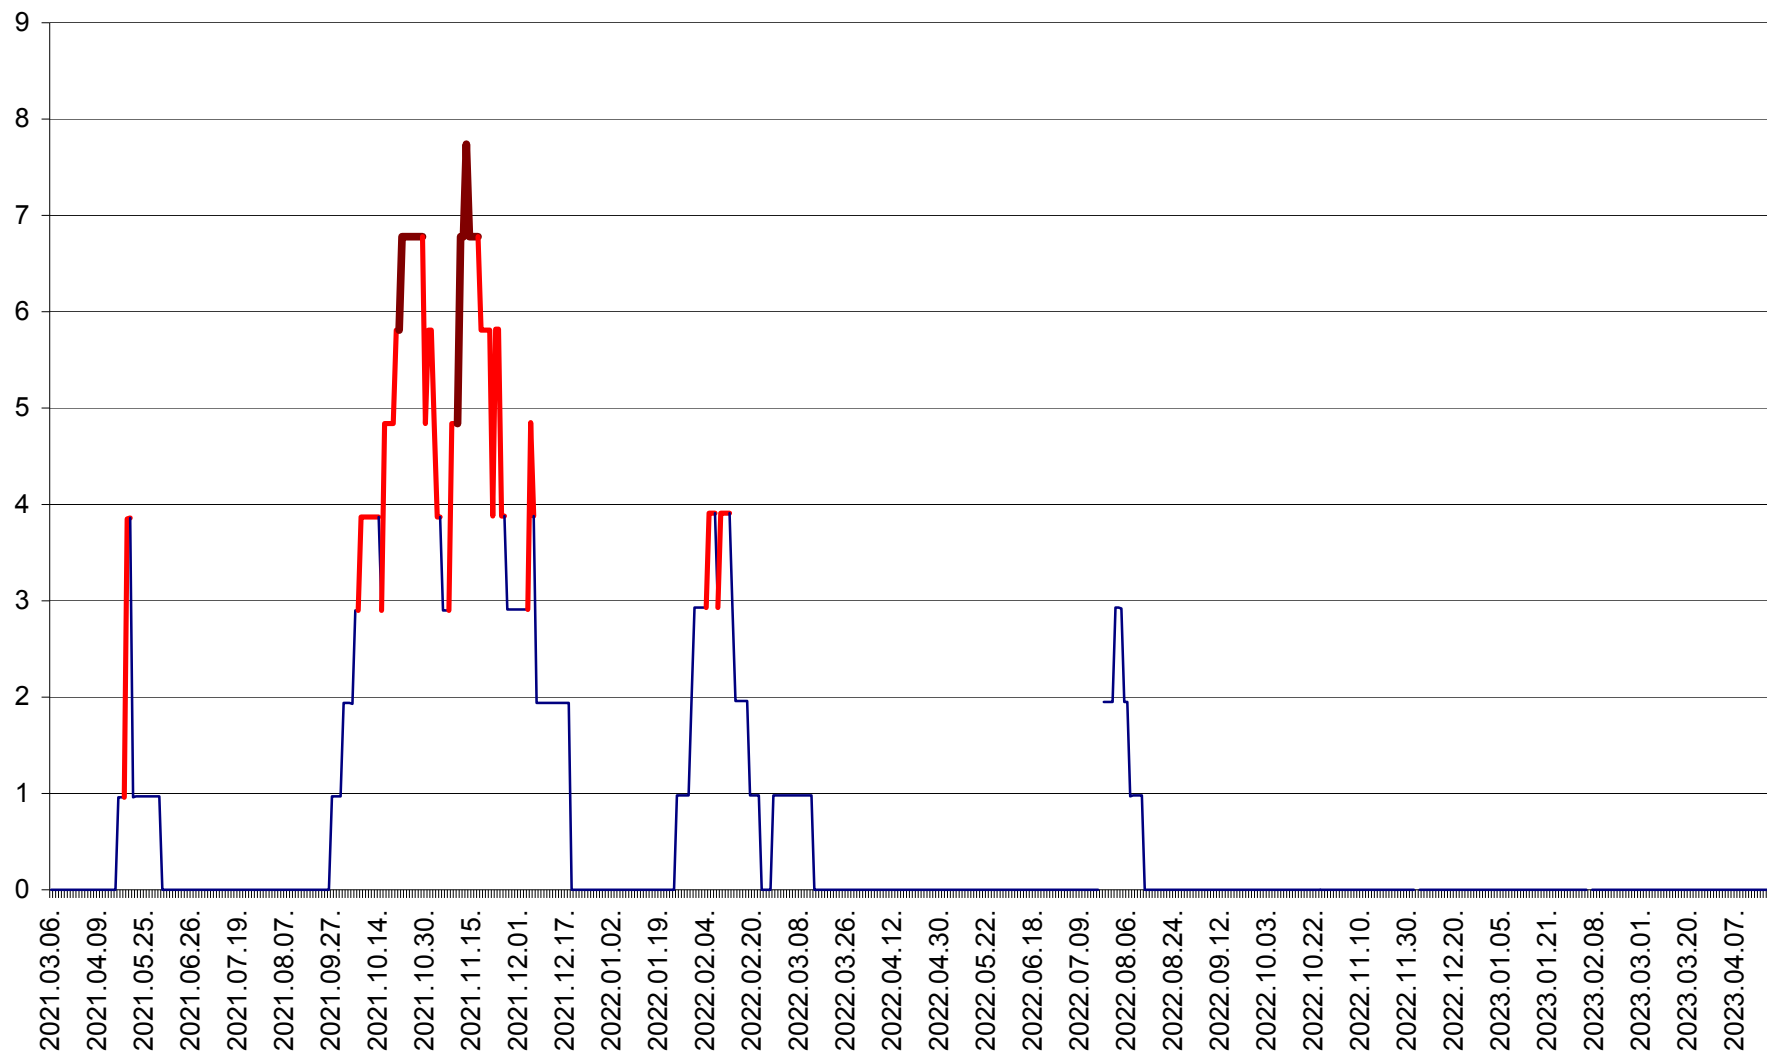

CORBU - Evolutia incidentei cumulate pe 14 zile la ‰ de locuitori  
2021.03.07. - 2023.04.18.

CORUND - Evolutia incidentei cumulate pe 14 zile la ‰ de locuitori  
2021.03.07. - 2023.04.18.

COZMENI - Evolutia incidentei cumulate pe 14 zile la ‰ de locuitori  
2021.03.07. - 2023.04.18.

ORAȘ CRISTURU SECUIESC - Evolutia incidentei cumulate pe 14 zile la ‰ de locuitori  
2021.03.07. - 2023.04.18.

DĂNEȘTI - Evolutia incidentei cumulate pe 14 zile la ‰ de locuitori  
2021.03.07. - 2023.04.18.

DÂRJIU - Evolutia incidentei cumulate pe 14 zile la ‰ de locuitori  
2021.03.07. - 2023.04.18.

DEALU - Evolutia incidentei cumulate pe 14 zile la ‰ de locuitori  
2021.03.07. - 2023.04.18.

DITRĂU - Evolutia incidentei cumulate pe 14 zile la ‰ de locuitori  
2021.03.07. - 2023.04.18.