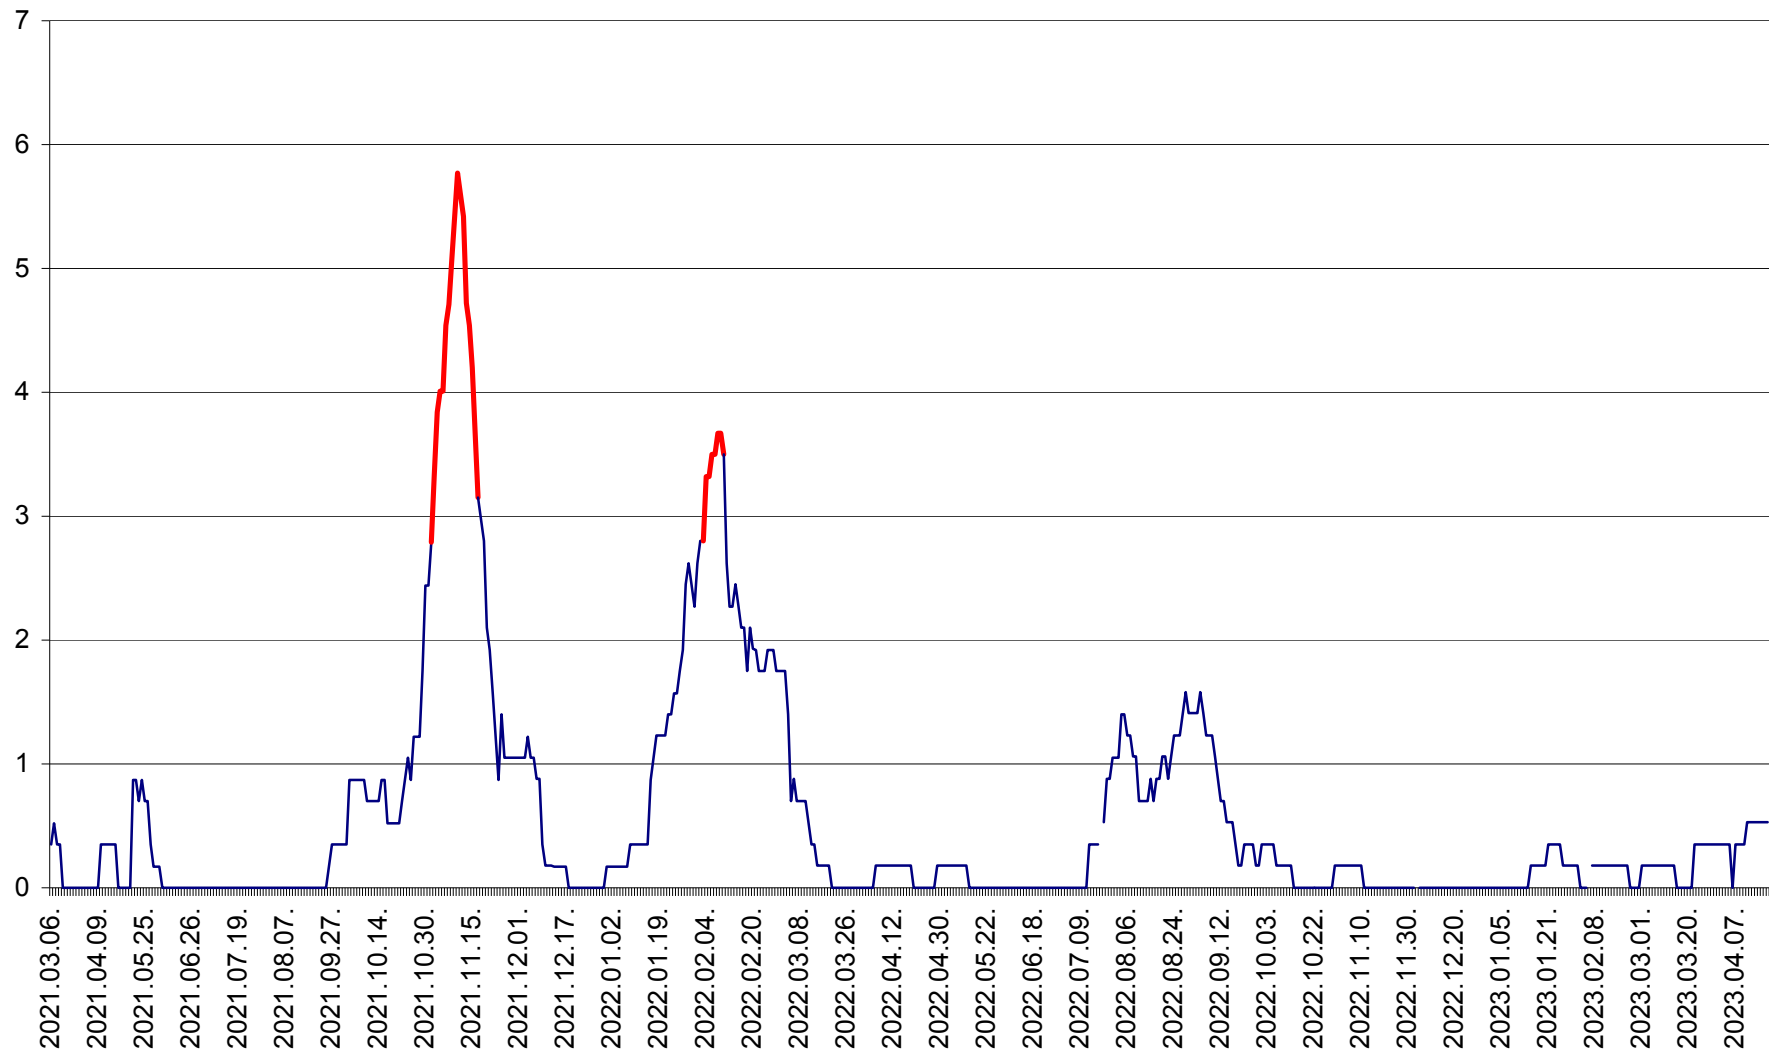

ORAȘ BĂLAN - Evoluția incidenței cumulate pe 14 zile la ‰ de locuitori  
2021.03.07. - 2023.04.18.

BILBOR - Evolutia incidentei cumulate pe 14 zile la ‰ de locuitori  
2021.03.07. - 2023.04.18.

ORAȘ BORSEC - Evolutia incidentei cumulate pe 14 zile la ‰ de locuitori  
2021.03.07. - 2023.04.18.

CORBU - Evolutia incidentei cumulate pe 14 zile la ‰ de locuitori  
2021.03.07. - 2023.04.18.

CORUND - Evolutia incidentei cumulate pe 14 zile la ‰ de locuitori  
2021.03.07. - 2023.04.18.

COZMENI - Evolutia incidentei cumulate pe 14 zile la ‰ de locuitori  
2021.03.07. - 2023.04.18.

ORAȘ CRISTURU SECUIESC - Evolutia incidentei cumulate pe 14 zile la ‰ de locuitori  
2021.03.07. - 2023.04.18.

DĂNEȘTI - Evolutia incidentei cumulate pe 14 zile la ‰ de locuitori  
2021.03.07. - 2023.04.18.

DÂRJIU - Evolutia incidentei cumulate pe 14 zile la ‰ de locuitori  
2021.03.07. - 2023.04.18.

DEALU - Evolutia incidentei cumulate pe 14 zile la ‰ de locuitori  
2021.03.07. - 2023.04.18.

DITRĂU - Evolutia incidentei cumulate pe 14 zile la ‰ de locuitori  
2021.03.07. - 2023.04.18.