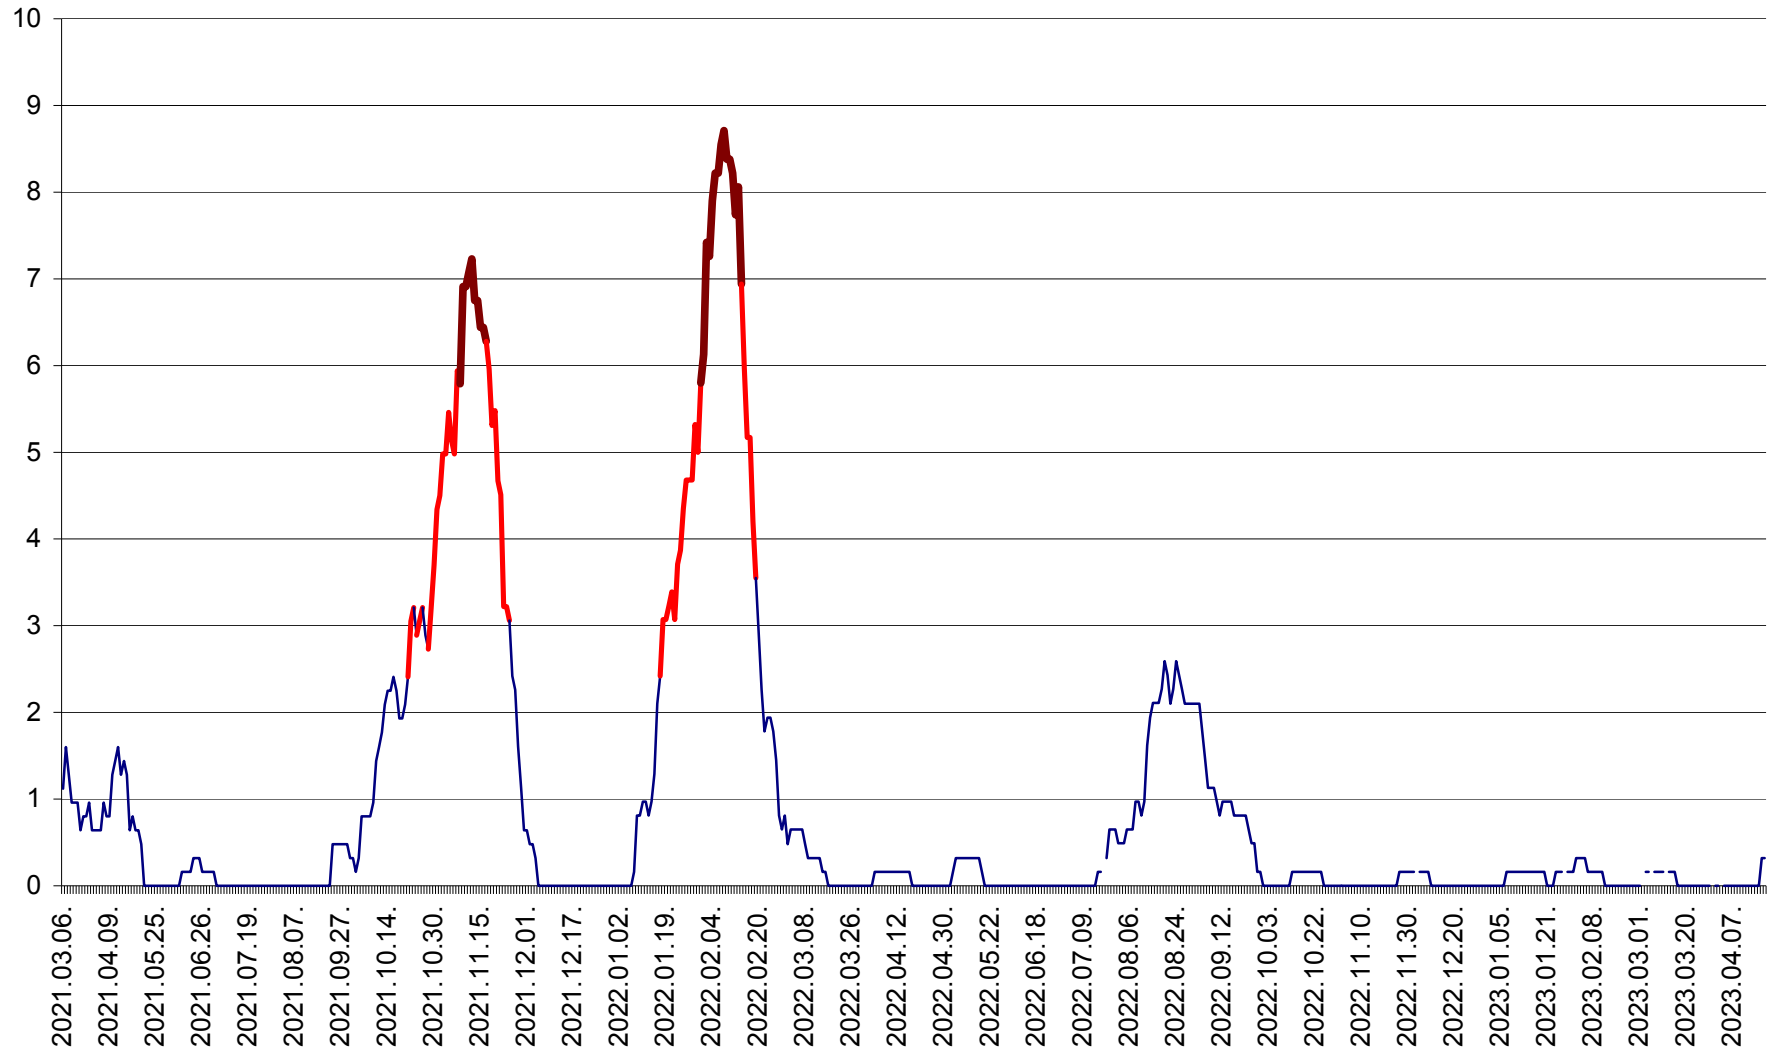

PRAID - Evolutia incidentei cumulate pe 14 zile la ‰ de locuitori  
2021.03.07. - 2023.04.18.

RACU - Evolutia incidentei cumulate pe 14 zile la ‰ de locuitori  
2021.03.07. - 2023.04.18.

REMETEA - Evolutia incidentei cumulate pe 14 zile la % de locuitori  
2021.03.07. - 2023.04.18.

SĂCEL - Evolutia incidentei cumulate pe 14 zile la ‰ de locuitori  
2021.03.07. - 2023.04.18.

SÂNCRĂIENI - Evolutia incidentei cumulate pe 14 zile la ‰ de locuitori  
2021.03.07. - 2023.04.18.

SÂNDOMINIC - Evolutia incidentei cumulate pe 14 zile la ‰ de locuitori  
2021.03.07. - 2023.04.18.