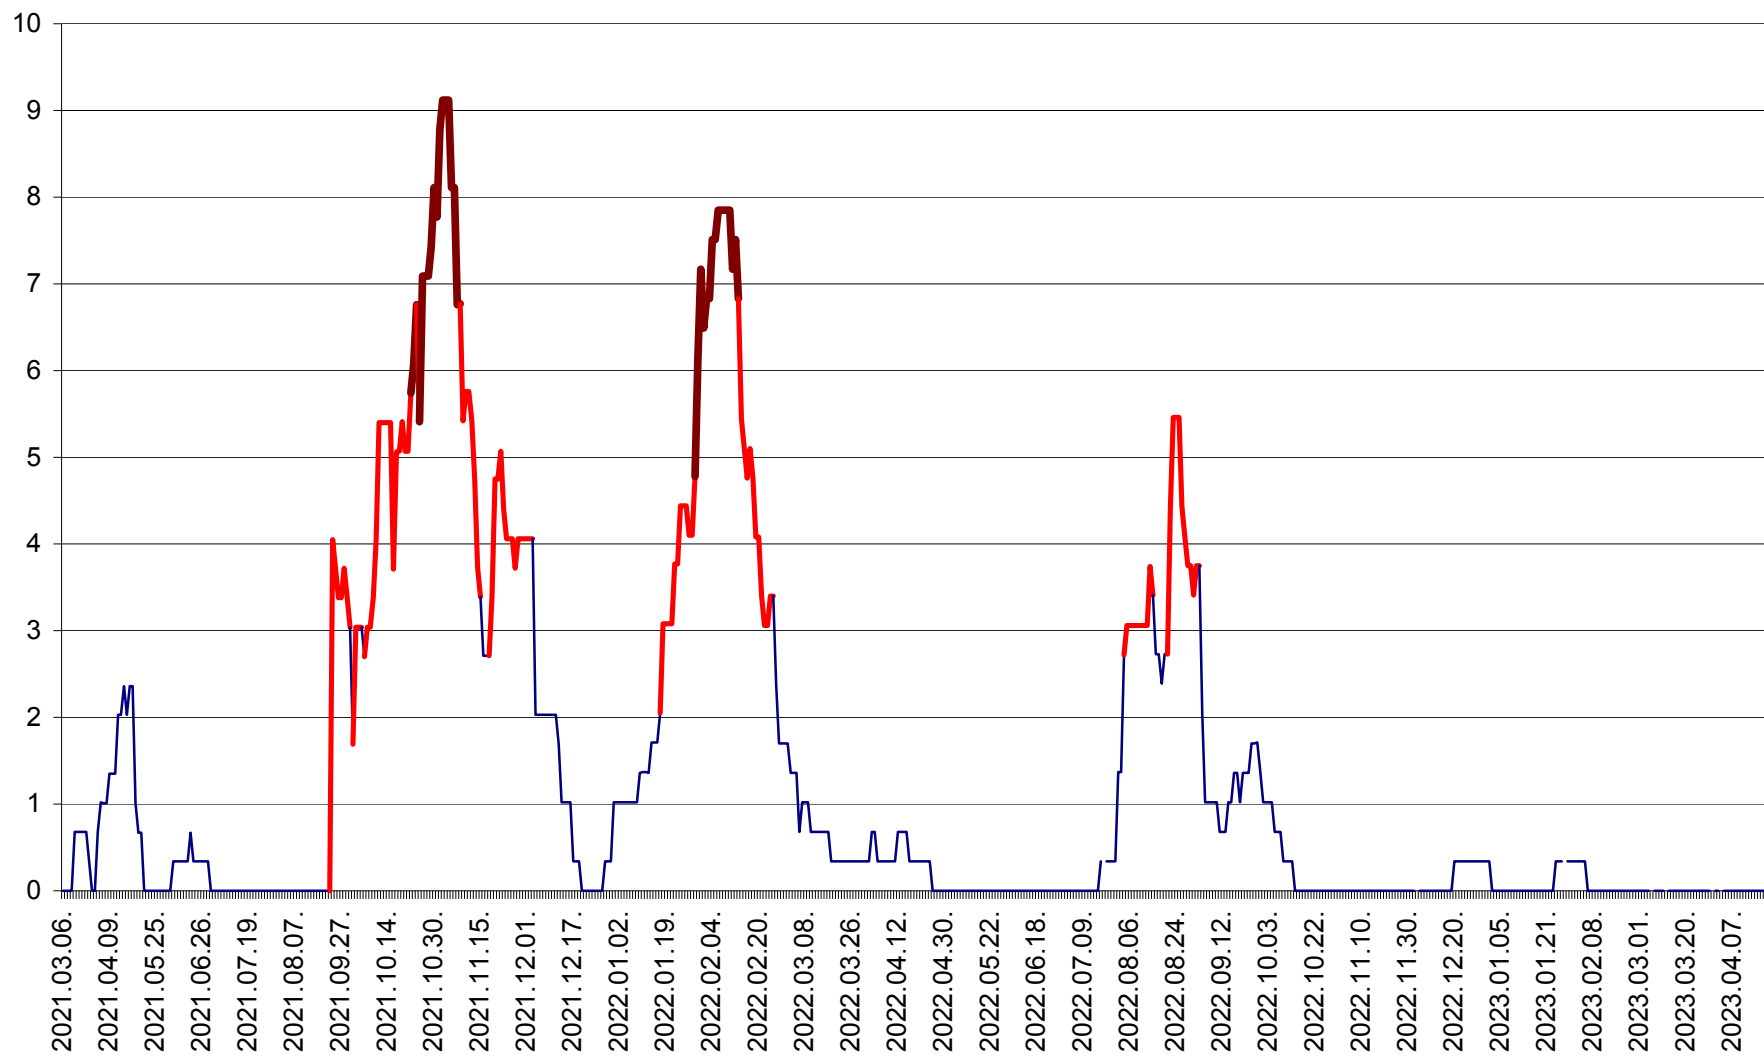

LUNCA DE JOS - Evolutia incidentei cumulate pe 14 zile la ‰ de locuitori  
2021.03.07. - 2023.04.18.

LUNCA DE SUS - Evolutia incidentei cumulate pe 14 zile la ‰ de locuitori  
2021.03.07. - 2023.04.18.

LUPENI - Evolutia incidentei cumulate pe 14 zile la ‰ de locuitori  
2021.03.07. - 2023.04.18.

MĂDĂRAȘ - Evolutia incidentei cumulate pe 14 zile la ‰ de locuitori  
2021.03.07. - 2023.04.18.

MĂRTINIȘ - Evolutia incidentei cumulate pe 14 zile la ‰ de locuitori  
2021.03.07. - 2023.04.18.

MEREȘTI - Evolutia incidentei cumulate pe 14 zile la ‰ de locuitori  
2021.03.07. - 2023.04.18.

MUNICIPIUL MIERCUREA-CIUC - Evolutia incidentei cumulate pe 14 zile la ‰ de locuitori  
2021.03.07. - 2023.04.18.