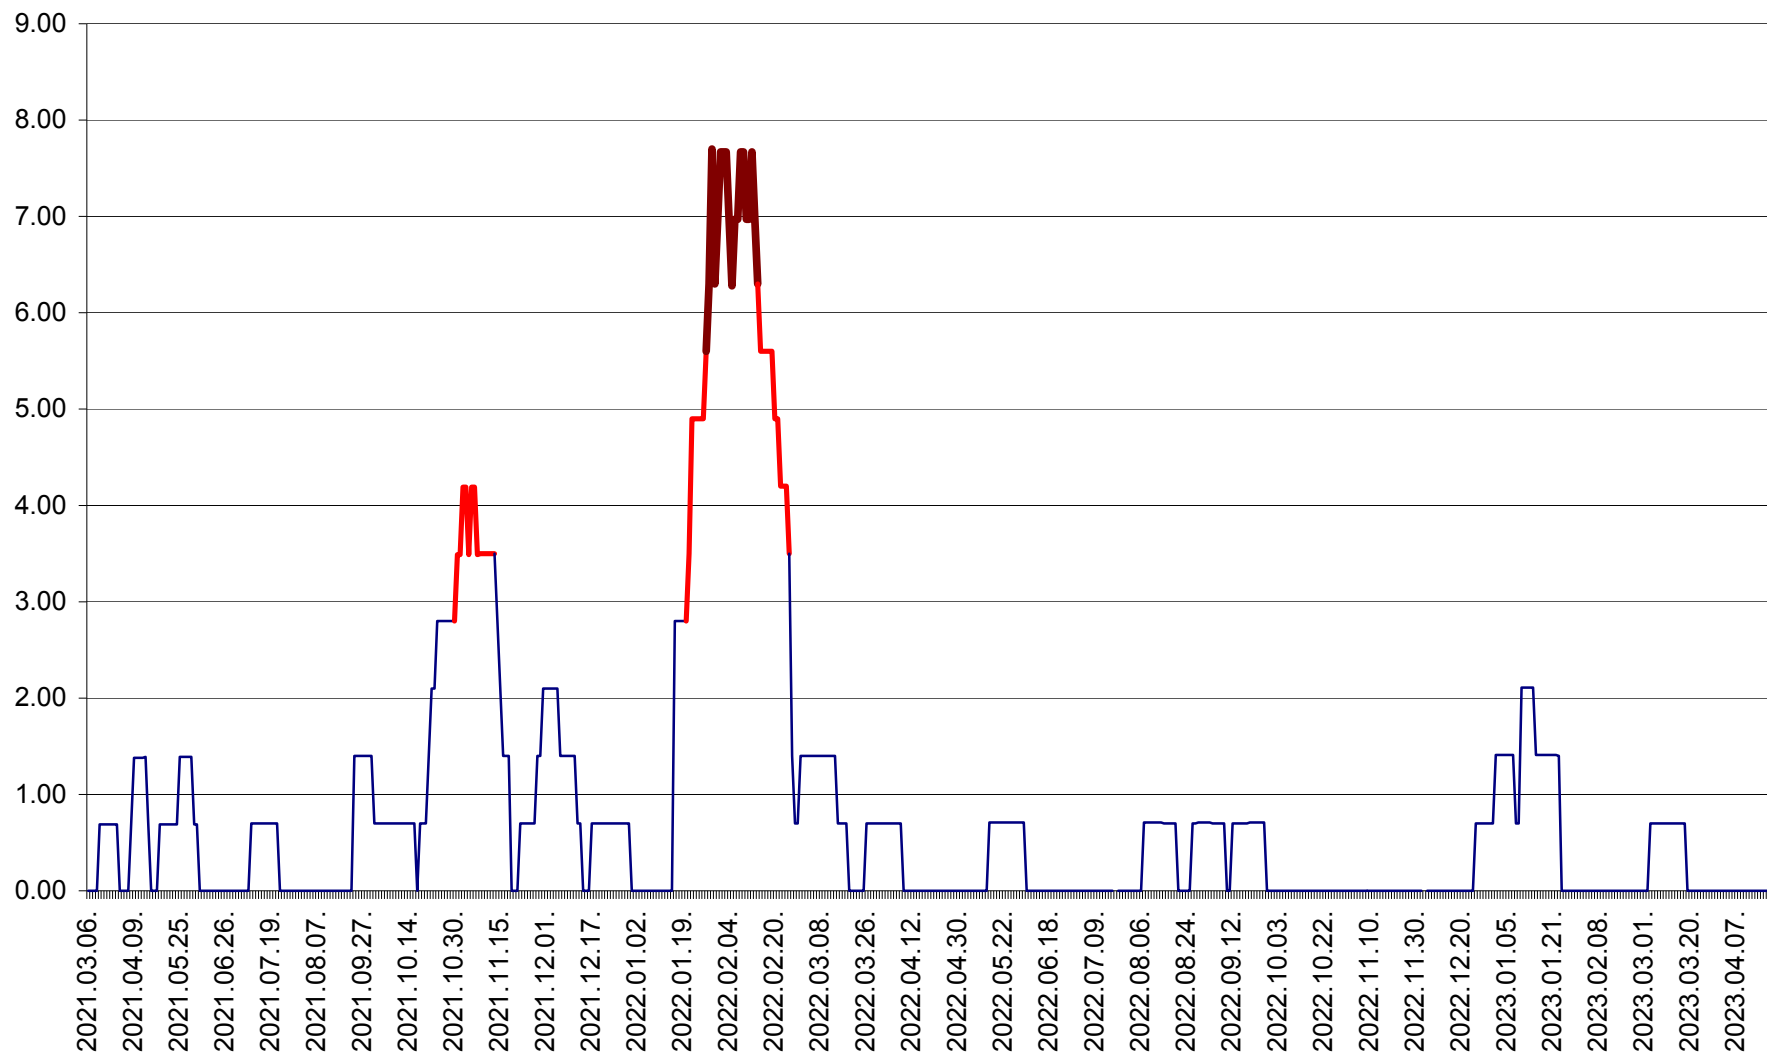

ORAȘ BĂLAN - Evoluția incidenței cumulate pe 14 zile la ‰ de locuitori  
2021.03.07. - 2023.04.18.

BILBOR - Evolutia incidentei cumulate pe 14 zile la ‰ de locuitori  
2021.03.07. - 2023.04.18.

ORAȘ BORSEC - Evolutia incidentei cumulate pe 14 zile la ‰ de locuitori  
2021.03.07. - 2023.04.18.

BRĂDEȘTI - Evoluția incidenței cumulate pe 14 zile la ‰ de locuitori  
2021.03.07. - 2023.04.18.

CĂPÂLNIȚA - Evoluția incidenței cumulate pe 14 zile la ‰ de locuitori  
2021.03.07. - 2023.04.18.

CÂRȚA - Evolutia incidentei cumulate pe 14 zile la ‰ de locuitori  
2021.03.07. - 2023.04.18.

CICEU - Evolutia incidentei cumulate pe 14 zile la ‰ de locuitori  
2021.03.07. - 2023.04.18.

CIUCSÂNGEORGIU - Evolutia incidentei cumulate pe 14 zile la ‰ de locuitori  
2021.03.07. - 2023.04.18.

CIUMANI - Evolutia incidentei cumulate pe 14 zile la ‰ de locuitori  
2021.03.07. - 2023.04.18.

CORBU - Evolutia incidentei cumulate pe 14 zile la ‰ de locuitori  
2021.03.07. - 2023.04.18.

CORUND - Evolutia incidentei cumulate pe 14 zile la ‰ de locuitori  
2021.03.07. - 2023.04.18.

COZMENI - Evolutia incidentei cumulate pe 14 zile la ‰ de locuitori  
2021.03.07. - 2023.04.18.