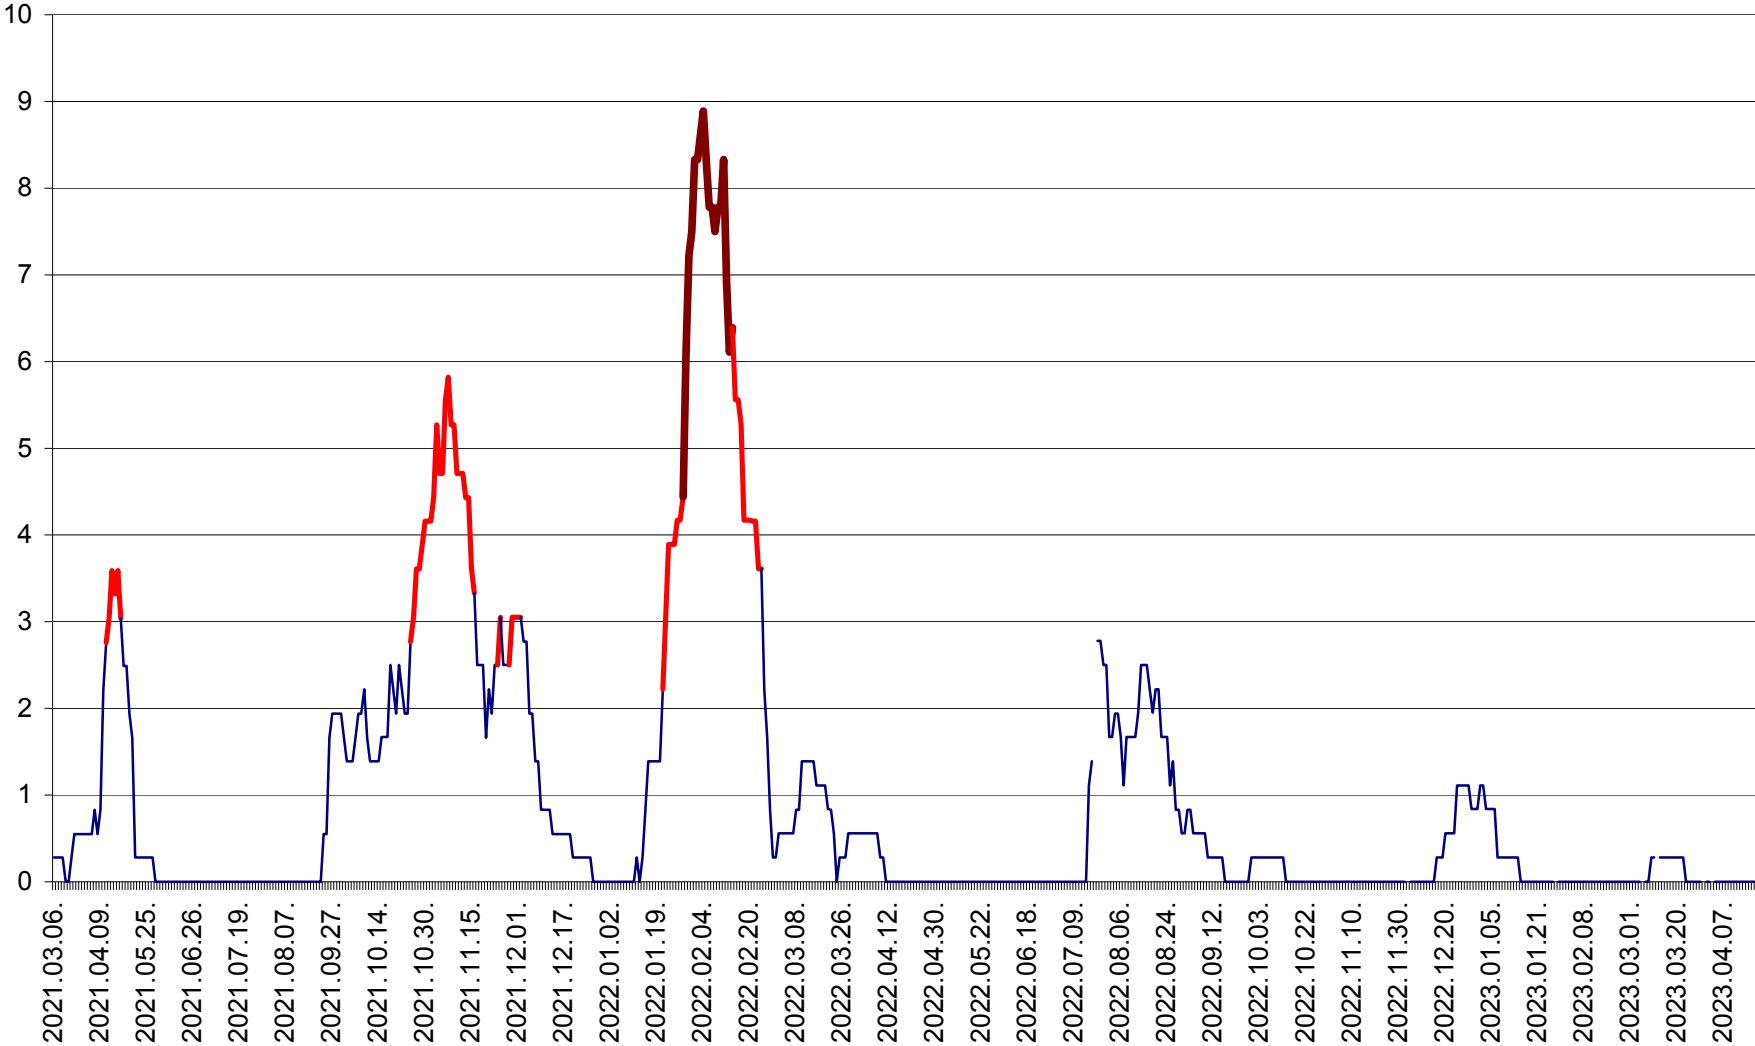

MEREȘTI - Evolutia incidentei cumulate pe 14 zile la ‰ de locuitori  
2021.03.07. - 2023.04.18.

MUNICIPIUL MIERCUREA-CIUC - Evolutia incidentei cumulate pe 14 zile la ‰ de locuitori  
2021.03.07. - 2023.04.18.

MIHĂILENI - Evolutia incidentei cumulate pe 14 zile la ‰ de locuitori  
2021.03.07. - 2023.04.18.

MUGENI - Evolutia incidentei cumulate pe 14 zile la ‰ de locuitori  
2021.03.07. - 2023.04.18.

OCLAND - Evolutia incidentei cumulate pe 14 zile la ‰ de locuitori  
2021.03.07. - 2023.04.18.