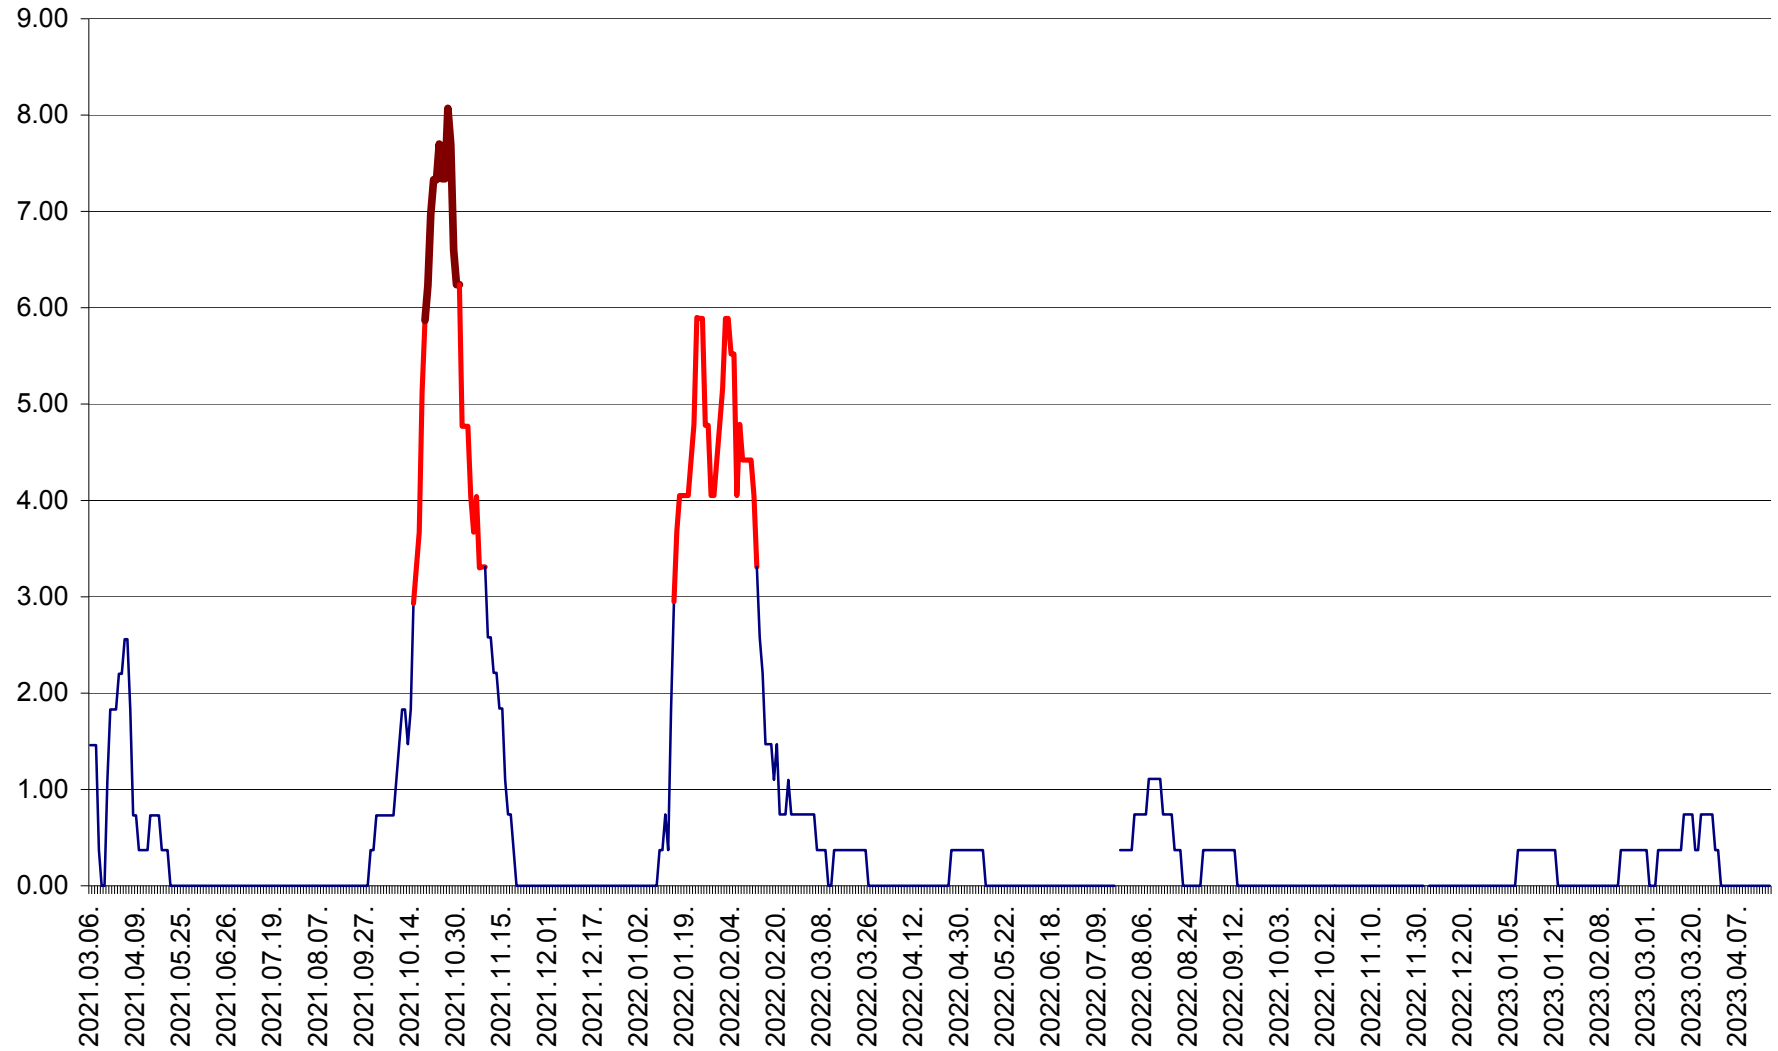

ORAȘ BĂLAN - Evoluția incidenței cumulate pe 14 zile la ‰ de locuitori  
2021.03.07. - 2023.04.18.

BILBOR - Evolutia incidentei cumulate pe 14 zile la ‰ de locuitori  
2021.03.07. - 2023.04.18.

ORAȘ BORSEC - Evolutia incidentei cumulate pe 14 zile la ‰ de locuitori  
2021.03.07. - 2023.04.18.

BRĂDEȘTI - Evoluția incidenței cumulate pe 14 zile la ‰ de locuitori  
2021.03.07. - 2023.04.18.

CĂPÂLNIȚA - Evoluția incidenței cumulate pe 14 zile la ‰ de locuitori  
2021.03.07. - 2023.04.18.

CÂRȚA - Evolutia incidentei cumulate pe 14 zile la ‰ de locuitori  
2021.03.07. - 2023.04.18.

CICEU - Evolutia incidentei cumulate pe 14 zile la ‰ de locuitori  
2021.03.07. - 2023.04.18.

CIUCSÂNGEORGIU - Evolutia incidentei cumulate pe 14 zile la ‰ de locuitori  
2021.03.07. - 2023.04.18.

CIUMANI - Evolutia incidentei cumulate pe 14 zile la ‰ de locuitori  
2021.03.07. - 2023.04.18.

CORBU - Evolutia incidentei cumulate pe 14 zile la ‰ de locuitori  
2021.03.07. - 2023.04.18.

CORUND - Evolutia incidentei cumulate pe 14 zile la ‰ de locuitori  
2021.03.07. - 2023.04.18.

COZMENI - Evolutia incidentei cumulate pe 14 zile la ‰ de locuitori  
2021.03.07. - 2023.04.18.