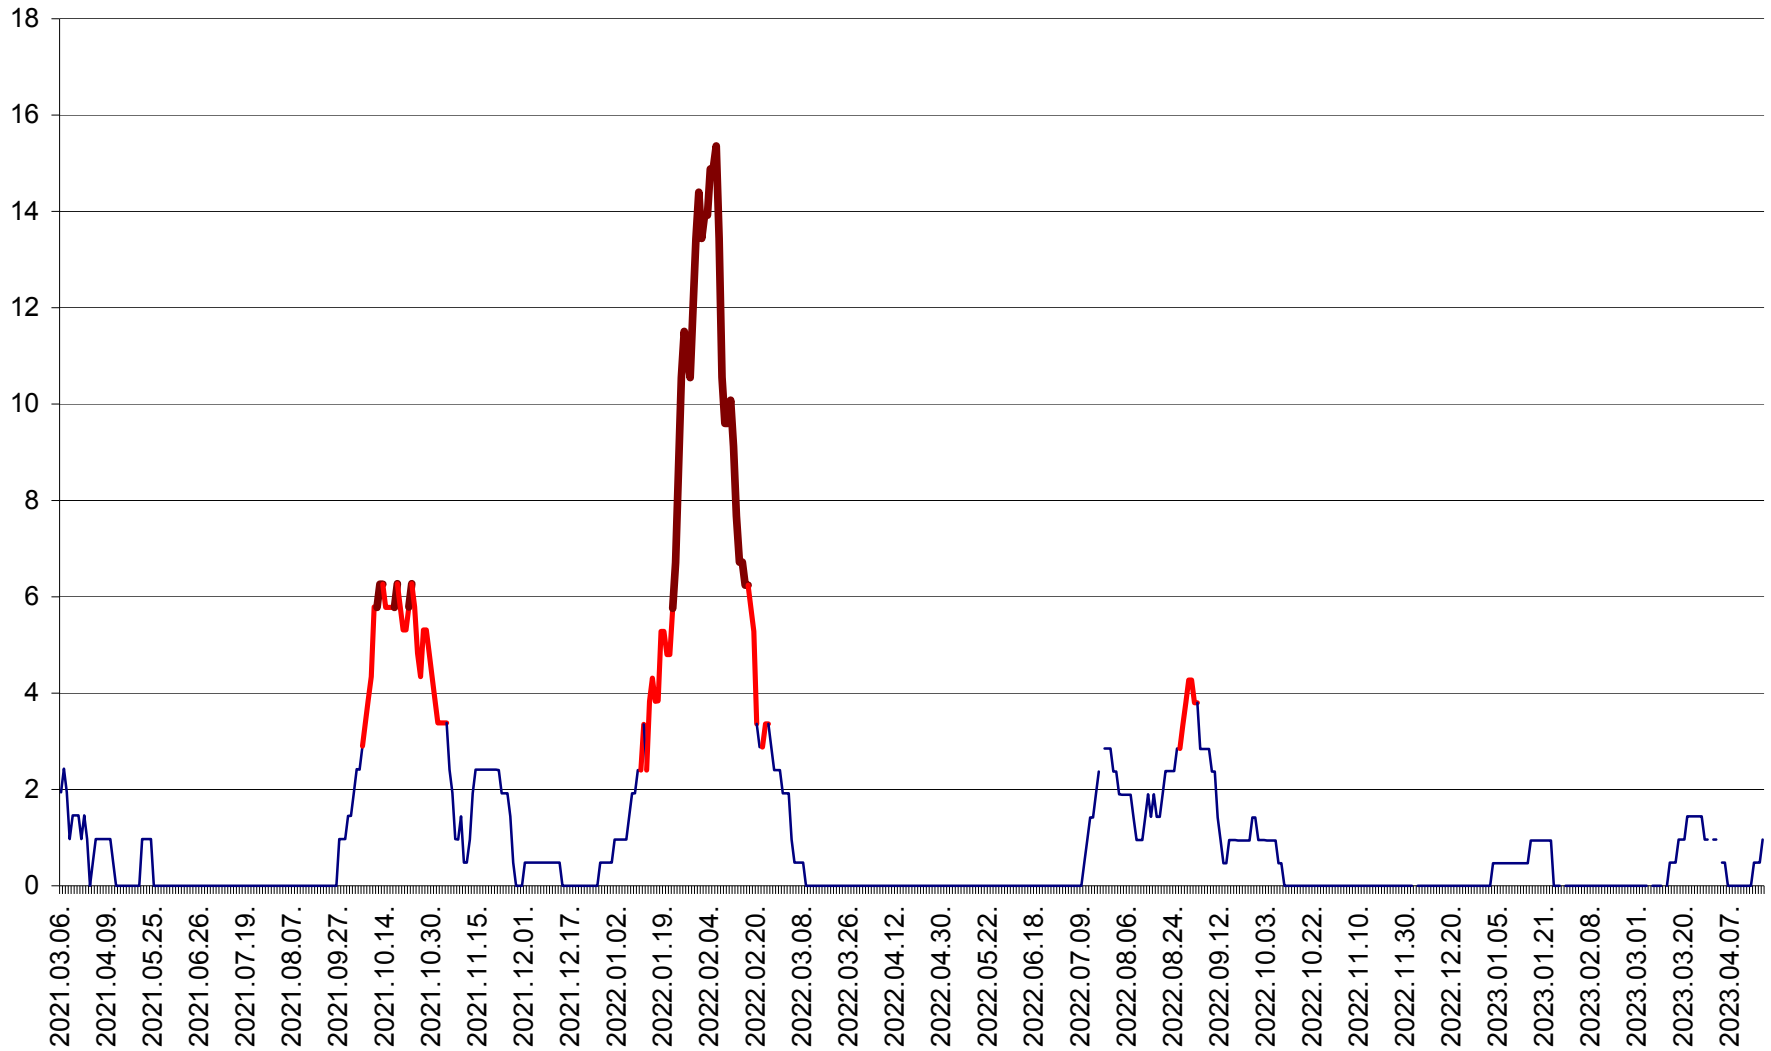

PLĂIEȘII DE JOS - Evoluția incidenței cumulate pe 14 zile la ‰ de locuitori
2021.03.07. - 2023.04.18.