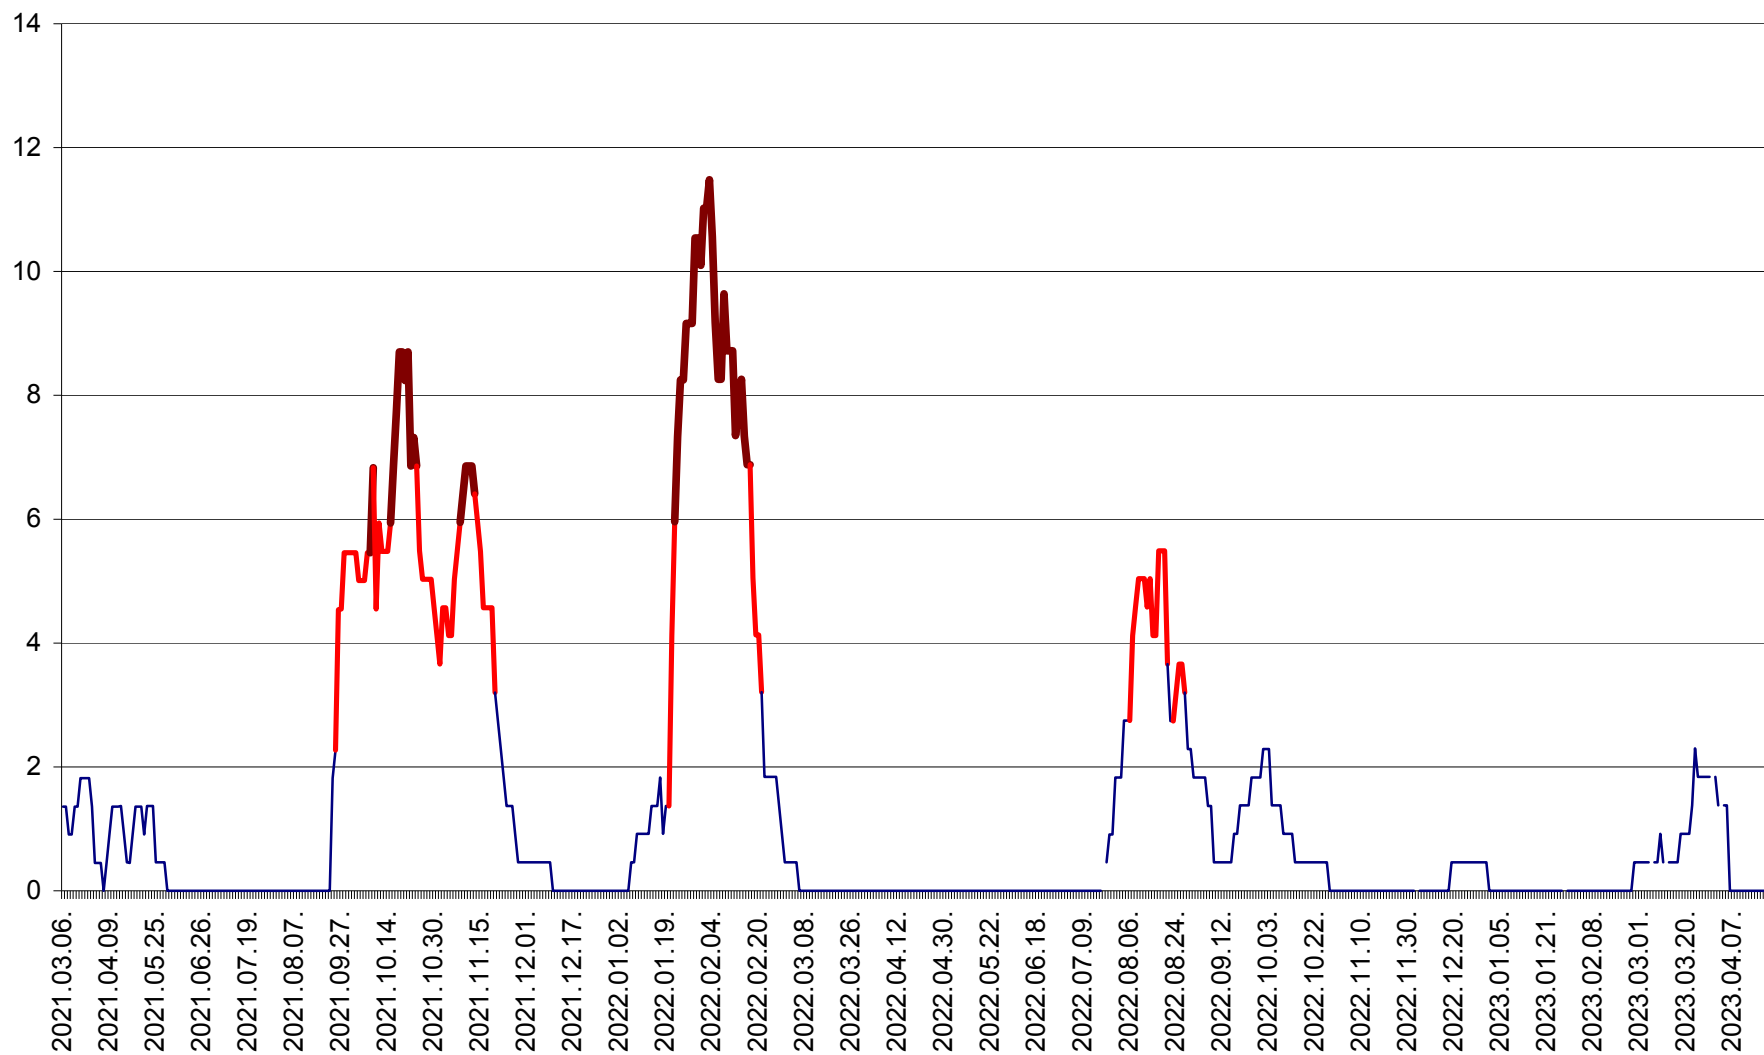

LĂZAREA - Evolutia incidentei cumulate pe 14 zile la % de locuitori  
2021.03.07. - 2023.04.18.

LELICENI - Evolutia incidentei cumulate pe 14 zile la ‰ de locuitori  
2021.03.07. - 2023.04.18.

LUETA - Evolutia incidentei cumulate pe 14 zile la ‰ de locuitori  
2021.03.07. - 2023.04.18.

LUNCA DE JOS - Evolutia incidentei cumulate pe 14 zile la ‰ de locuitori  
2021.03.07. - 2023.04.18.

LUNCA DE SUS - Evolutia incidentei cumulate pe 14 zile la ‰ de locuitori  
2021.03.07. - 2023.04.18.

LUPENI - Evolutia incidentei cumulate pe 14 zile la ‰ de locuitori  
2021.03.07. - 2023.04.18.

MĂDĂRAȘ - Evolutia incidentei cumulate pe 14 zile la ‰ de locuitori  
2021.03.07. - 2023.04.18.

MĂRTINIȘ - Evolutia incidentei cumulate pe 14 zile la ‰ de locuitori  
2021.03.07. - 2023.04.18.