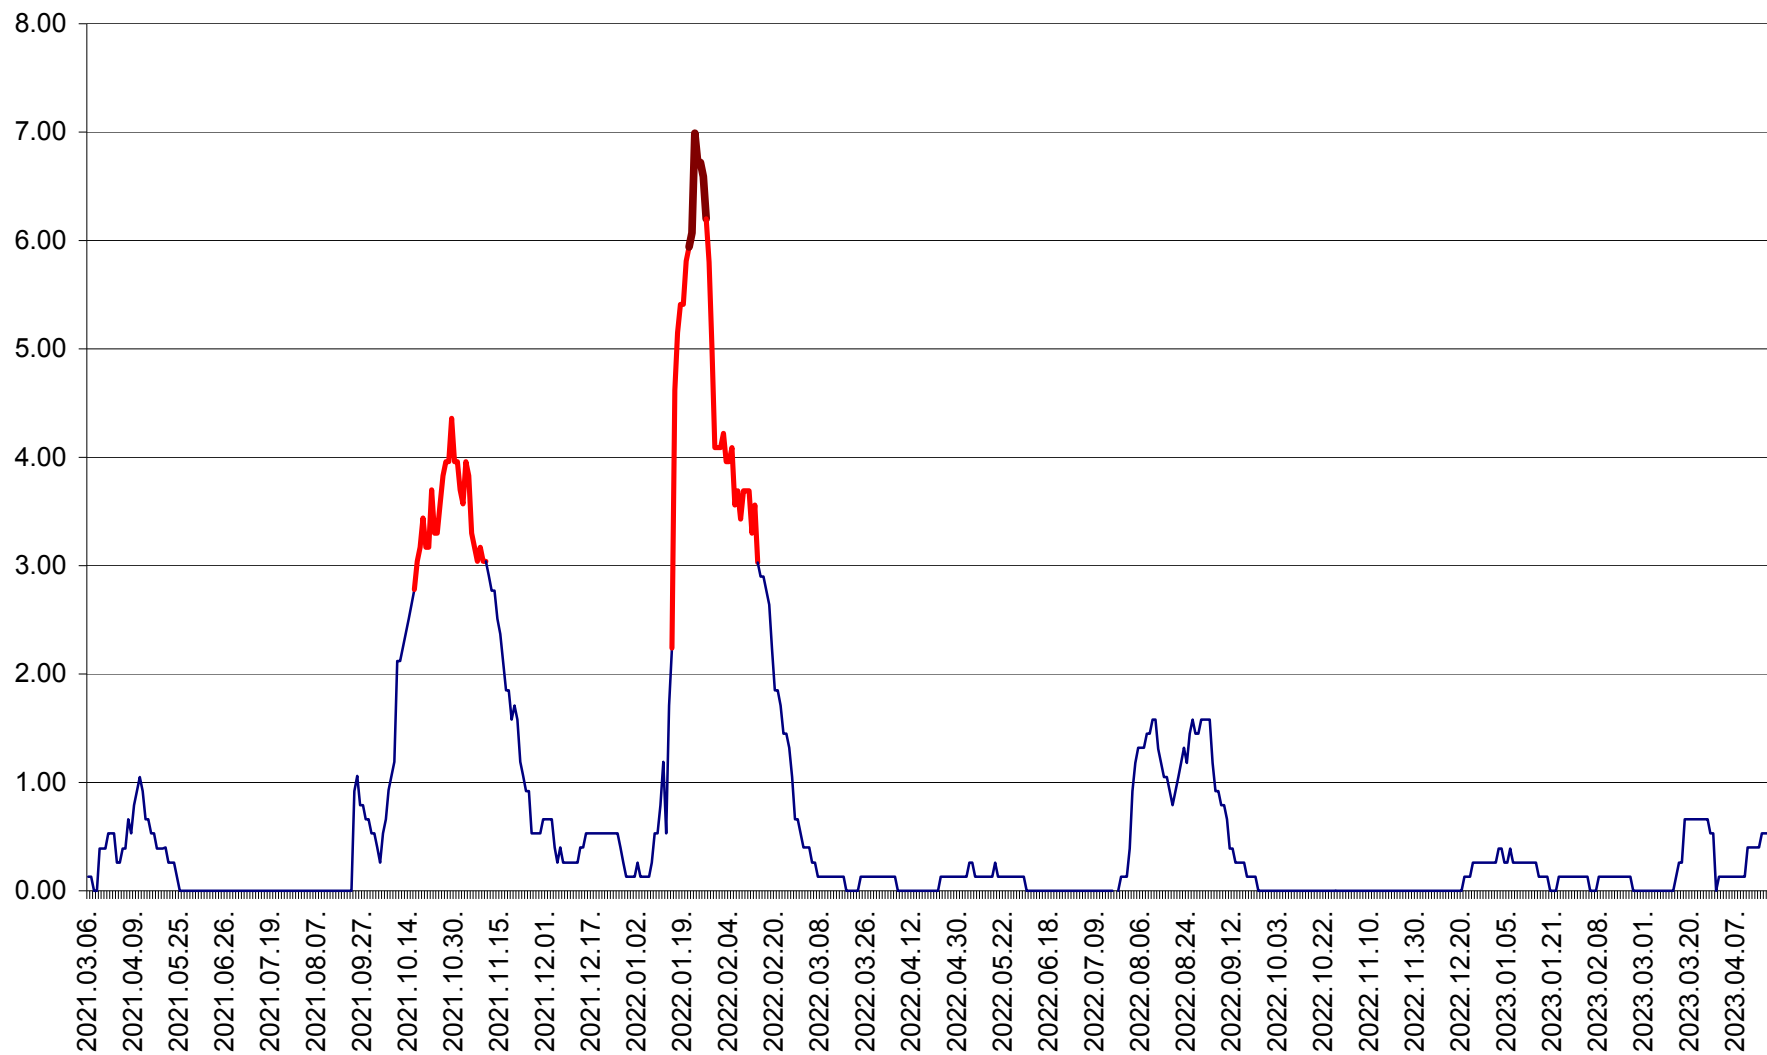

VOȘLĂBENI - Evolutia incidentei cumulate pe 14 zile la ‰ de locuitori
2021.03.07. - 2023.04.18.