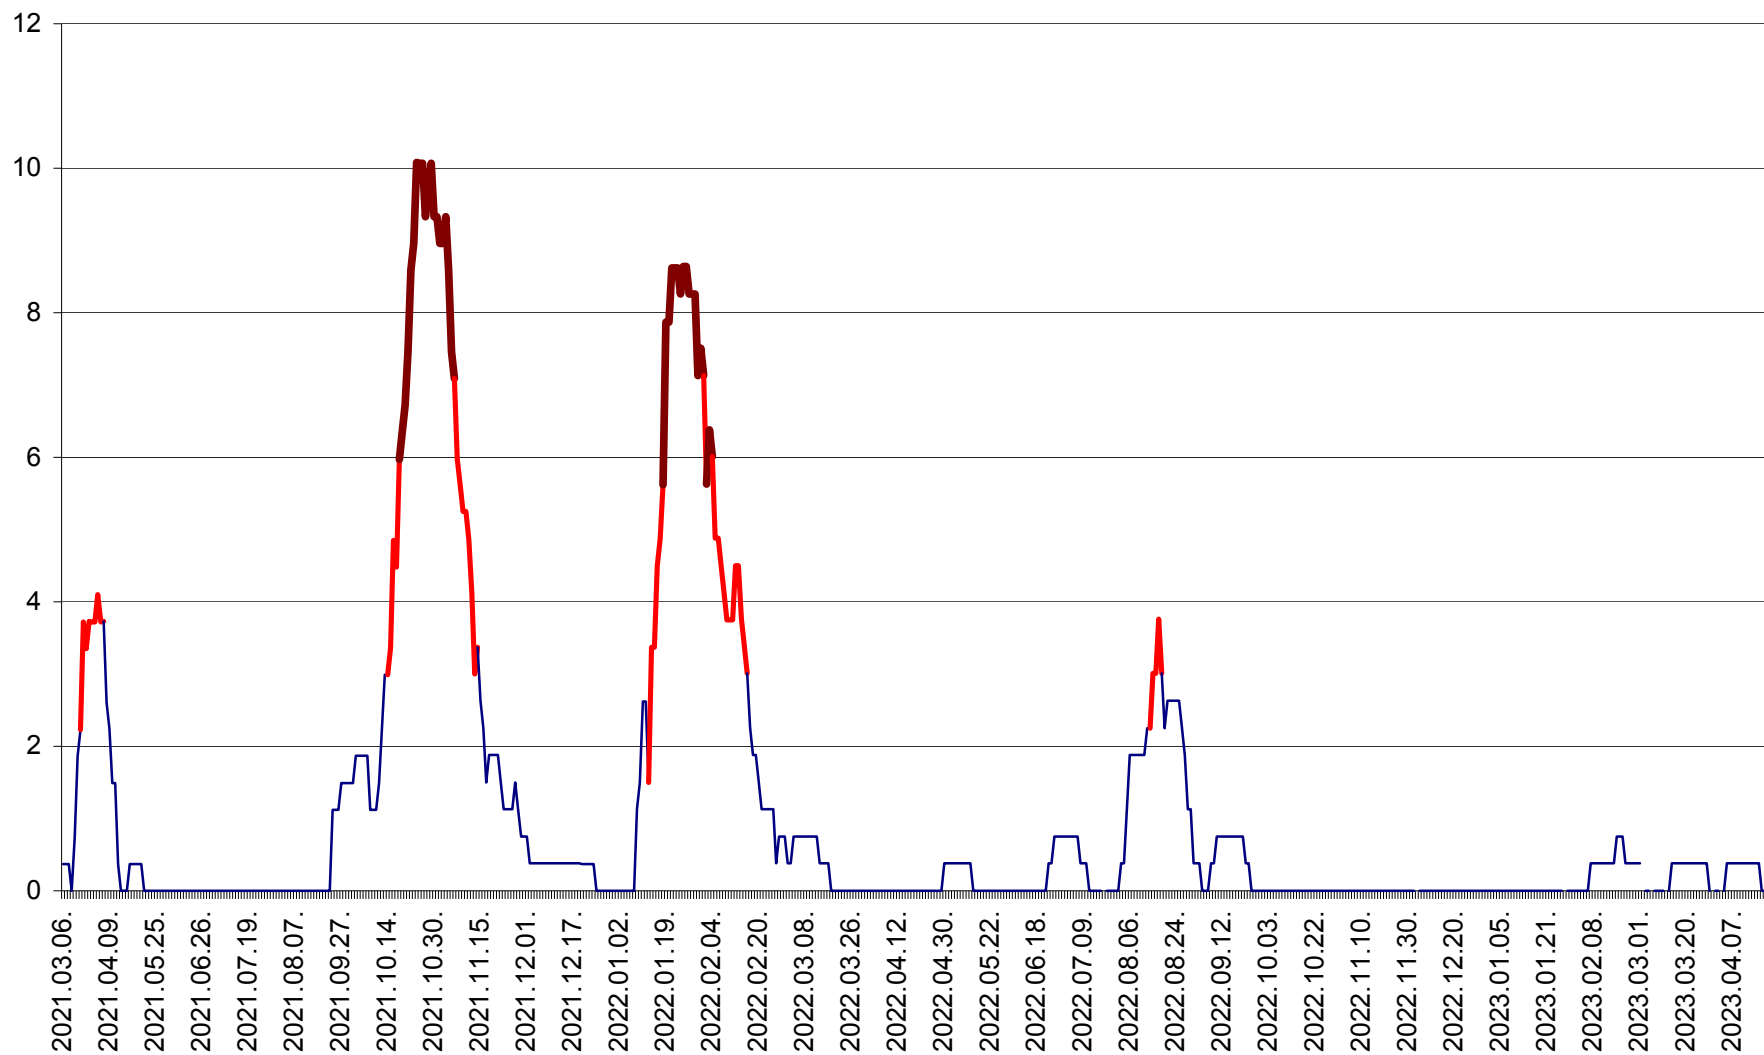

PRAID - Evolutia incidentei cumulate pe 14 zile la ‰ de locuitori  
2021.03.07. - 2023.04.18.

RACU - Evolutia incidentei cumulate pe 14 zile la ‰ de locuitori  
2021.03.07. - 2023.04.18.

REMETEA - Evolutia incidentei cumulate pe 14 zile la % de locuitori  
2021.03.07. - 2023.04.18.

SĂCEL - Evolutia incidentei cumulate pe 14 zile la ‰ de locuitori  
2021.03.07. - 2023.04.18.

SÂNCRĂIENI - Evolutia incidentei cumulate pe 14 zile la ‰ de locuitori  
2021.03.07. - 2023.04.18.

SÂNDOMINIC - Evolutia incidentei cumulate pe 14 zile la ‰ de locuitori  
2021.03.07. - 2023.04.18.