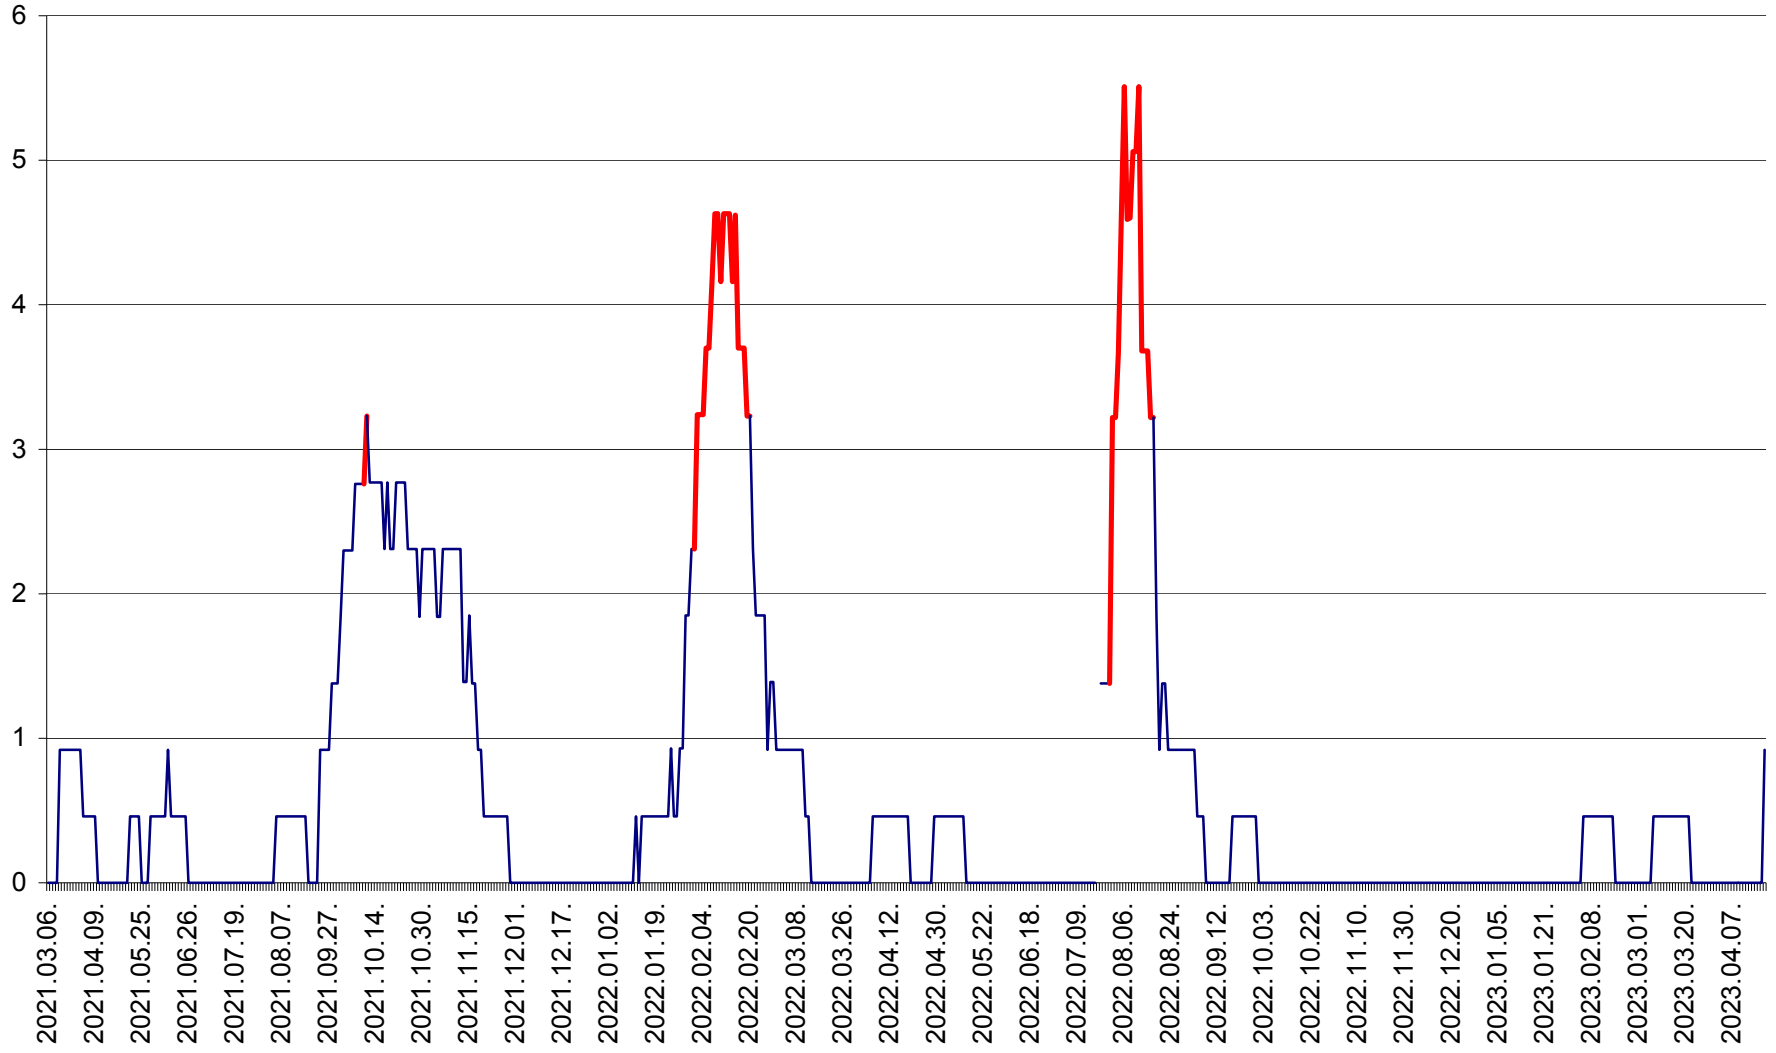

ULIEȘ - Evoluția incidentei cumulate pe 14 zile la ‰ de locuitori
2021.03.07. - 2023.04.18.