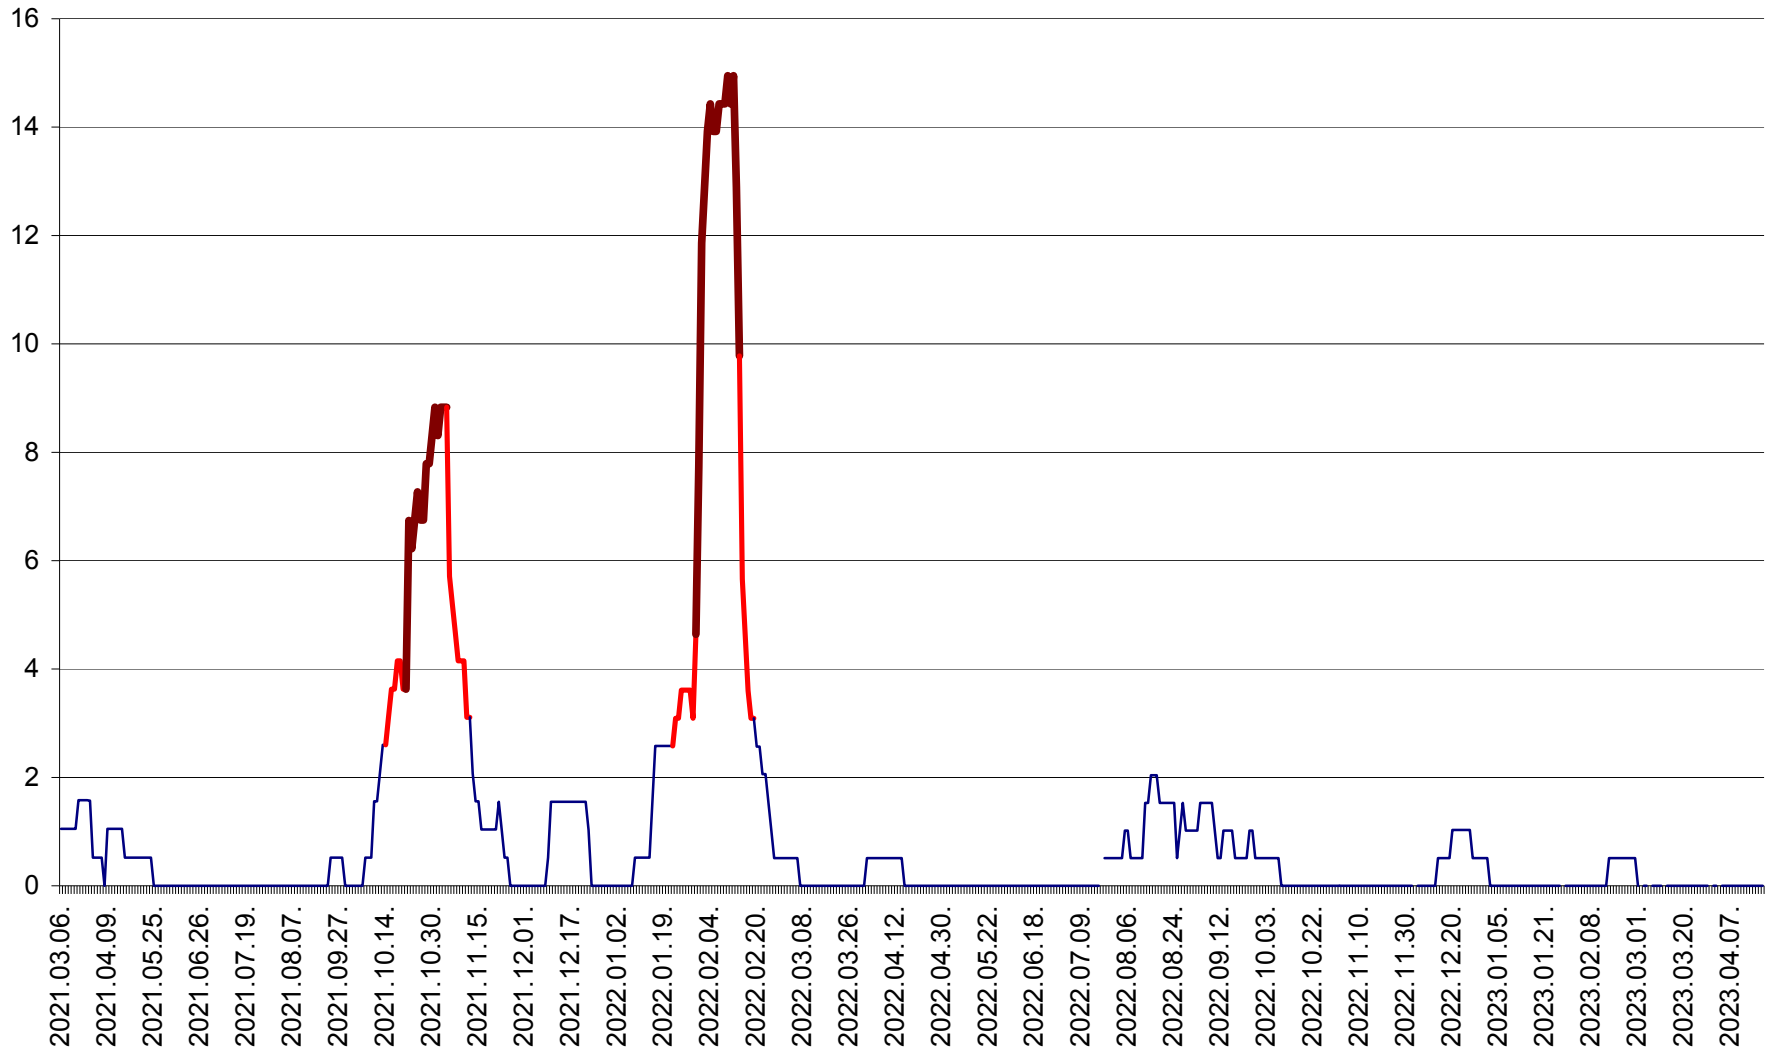

PRAID - Evolutia incidentei cumulate pe 14 zile la ‰ de locuitori
2021.03.07. - 2023.04.18.

PORUMBENI - Evolutia incidentei cumulate pe 14 zile la ‰ de locuitori
2021.03.07. - 2023.04.18.