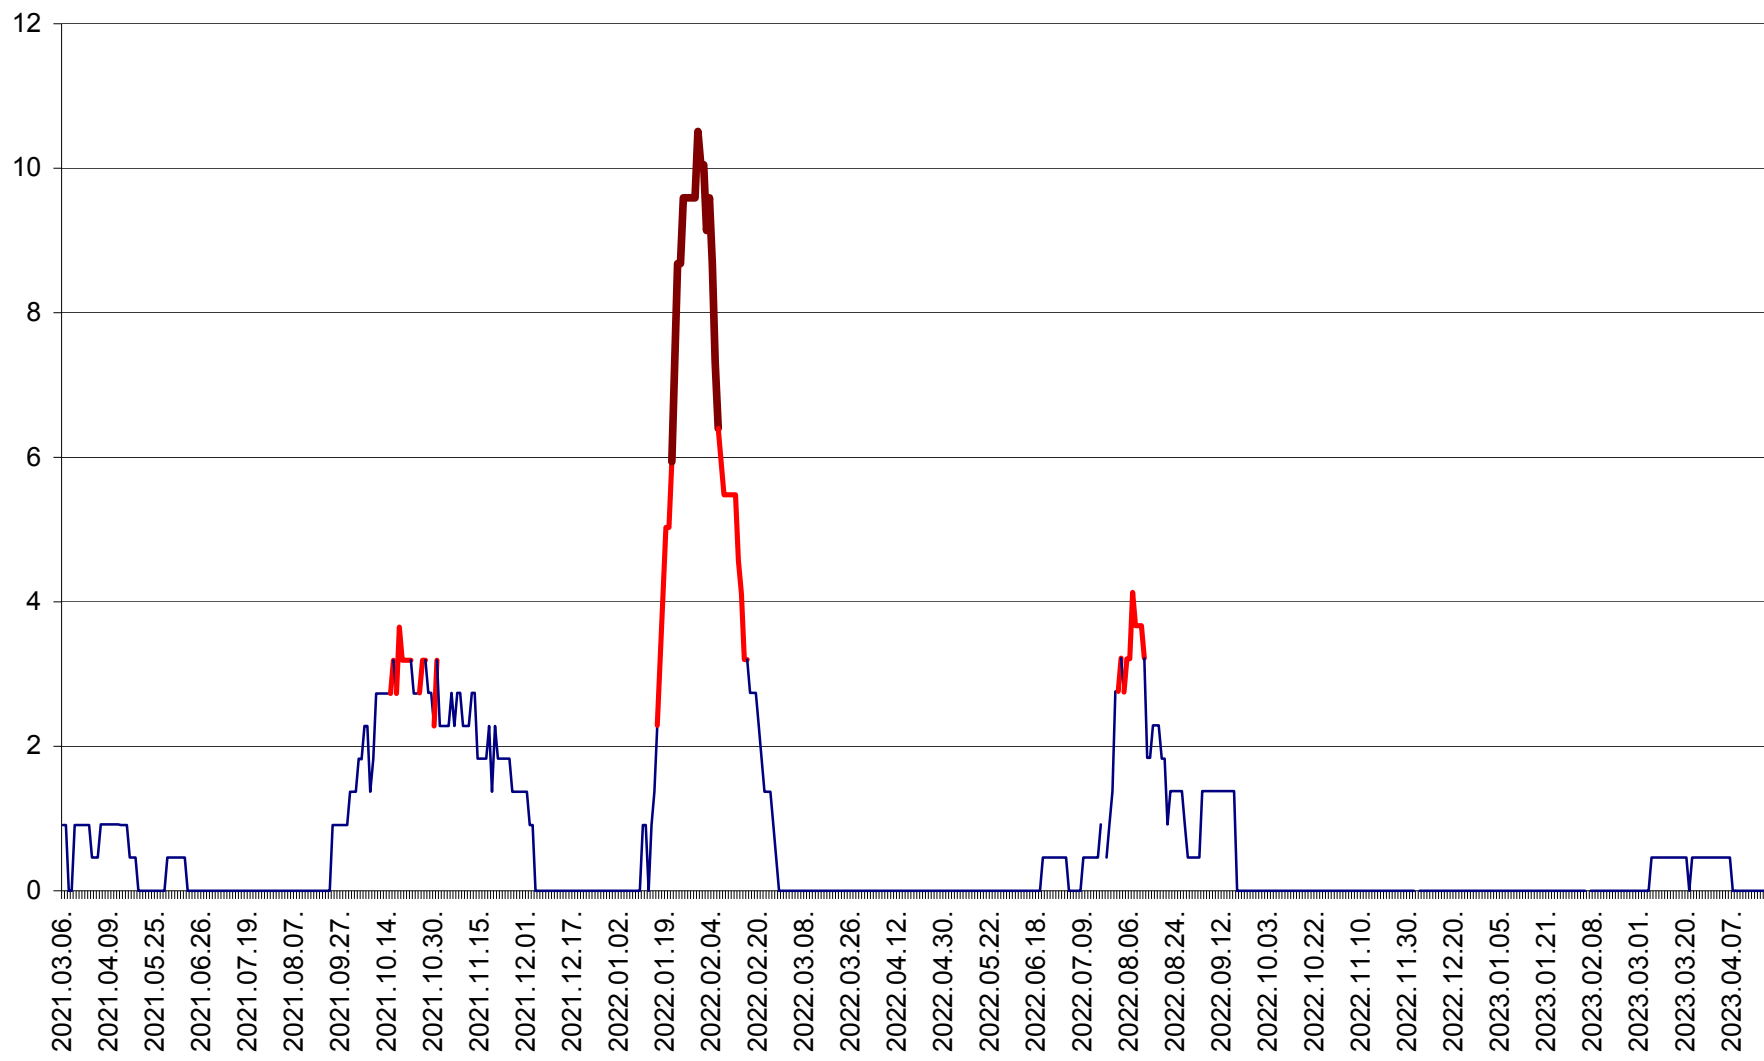

CICEU - Evolutia incidentei cumulate pe 14 zile la ‰ de locuitori  
2021.03.07. - 2023.04.18.

CIUCSÂNGEORGIU - Evolutia incidentei cumulate pe 14 zile la ‰ de locuitori  
2021.03.07. - 2023.04.18.

CIUMANI - Evolutia incidentei cumulate pe 14 zile la ‰ de locuitori  
2021.03.07. - 2023.04.18.

CORBU - Evolutia incidentei cumulate pe 14 zile la ‰ de locuitori  
2021.03.07. - 2023.04.18.

CORUND - Evolutia incidentei cumulate pe 14 zile la ‰ de locuitori  
2021.03.07. - 2023.04.18.

COZMENI - Evolutia incidentei cumulate pe 14 zile la ‰ de locuitori  
2021.03.07. - 2023.04.18.

ORAȘ CRISTURU SECUIESC - Evolutia incidentei cumulate pe 14 zile la ‰ de locuitori  
2021.03.07. - 2023.04.18.

DĂNEȘTI - Evolutia incidentei cumulate pe 14 zile la ‰ de locuitori  
2021.03.07. - 2023.04.18.

DÂRJIU - Evolutia incidentei cumulate pe 14 zile la ‰ de locuitori  
2021.03.07. - 2023.04.18.

DEALU - Evolutia incidentei cumulate pe 14 zile la ‰ de locuitori  
2021.03.07. - 2023.04.18.

DITRĂU - Evolutia incidentei cumulate pe 14 zile la ‰ de locuitori  
2021.03.07. - 2023.04.18.