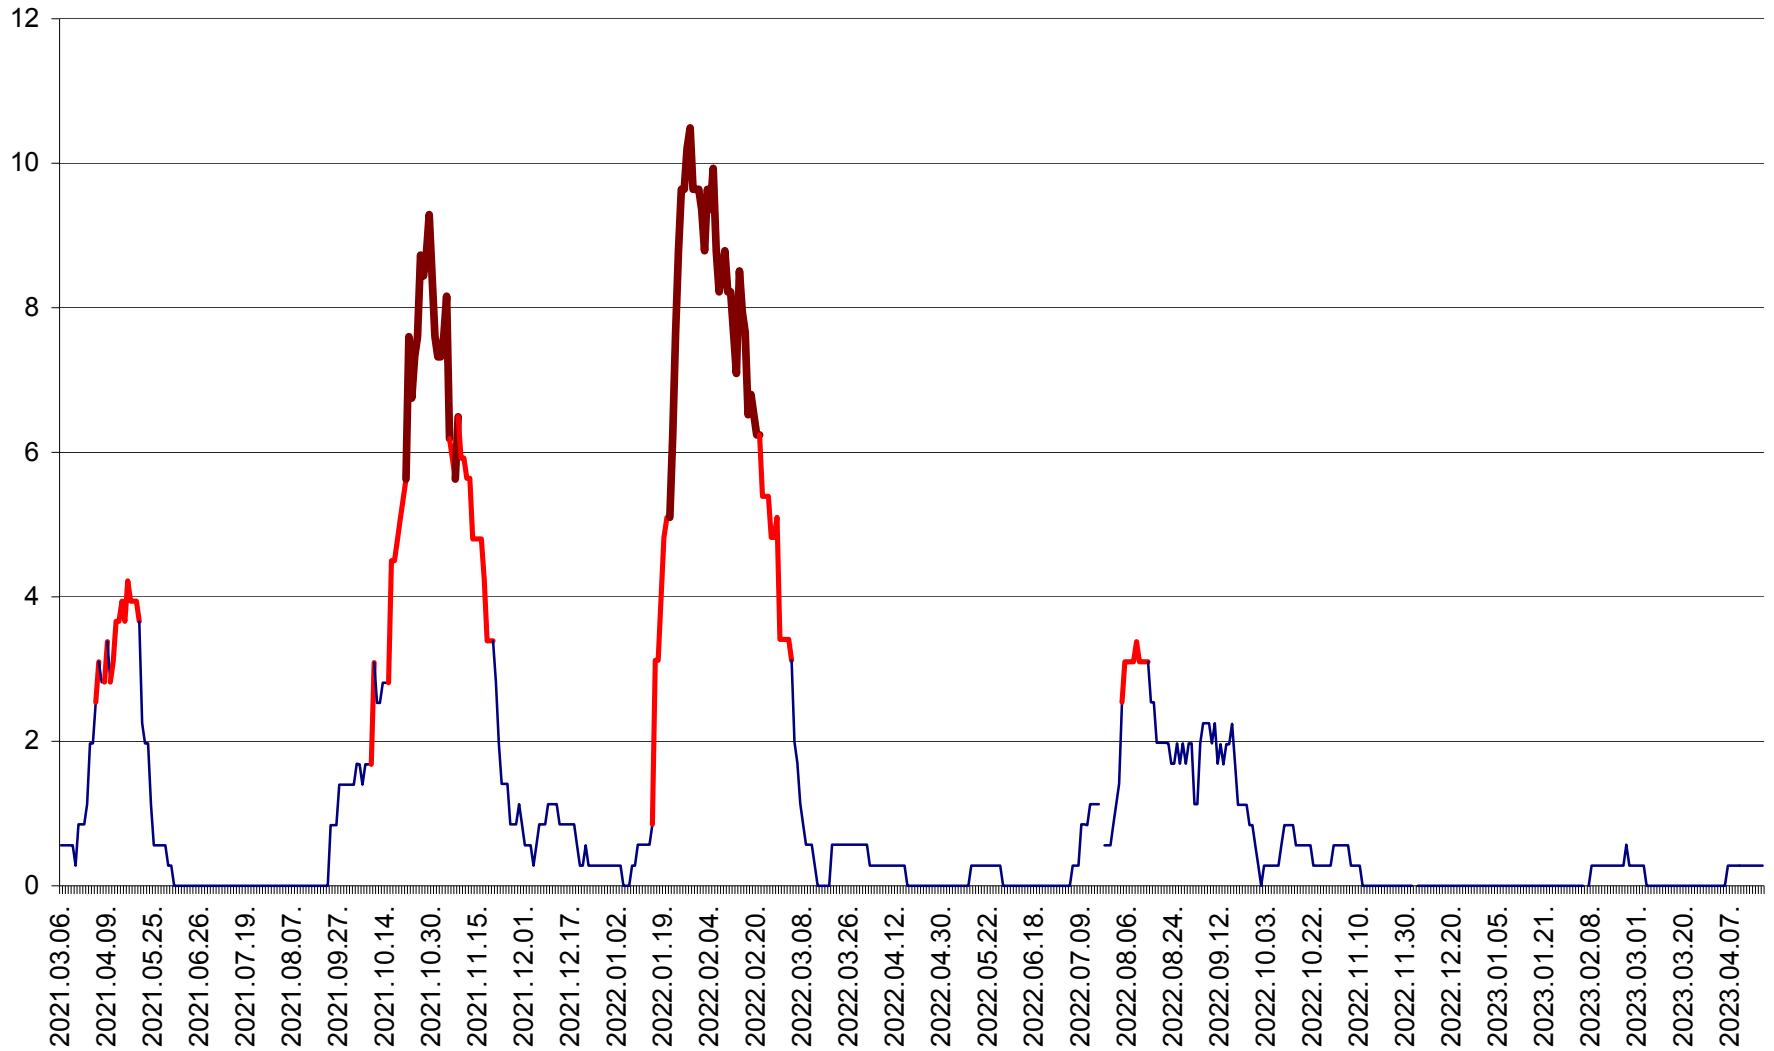

ORAȘ CRISTURU SECUIESC - Evolutia incidentei cumulate pe 14 zile la ‰ de locuitori  
2021.03.07. - 2023.04.18.

DĂNEȘTI - Evolutia incidentei cumulate pe 14 zile la ‰ de locuitori  
2021.03.07. - 2023.04.18.

DÂRJIU - Evolutia incidentei cumulate pe 14 zile la ‰ de locuitori  
2021.03.07. - 2023.04.18.

DEALU - Evolutia incidentei cumulate pe 14 zile la ‰ de locuitori  
2021.03.07. - 2023.04.18.

DITRĂU - Evolutia incidentei cumulate pe 14 zile la ‰ de locuitori  
2021.03.07. - 2023.04.18.

FELICENI - Evolutia incidentei cumulate pe 14 zile la % de locuitori  
2021.03.07. - 2023.04.18.

FRUMOASA - Evolutia incidentei cumulate pe 14 zile la ‰ de locuitori  
2021.03.07. - 2023.04.18.

GĂLĂUȚAȘ - Evoluția incidenței cumulate pe 14 zile la ‰ de locuitori  
2021.03.07. - 2023.04.18.