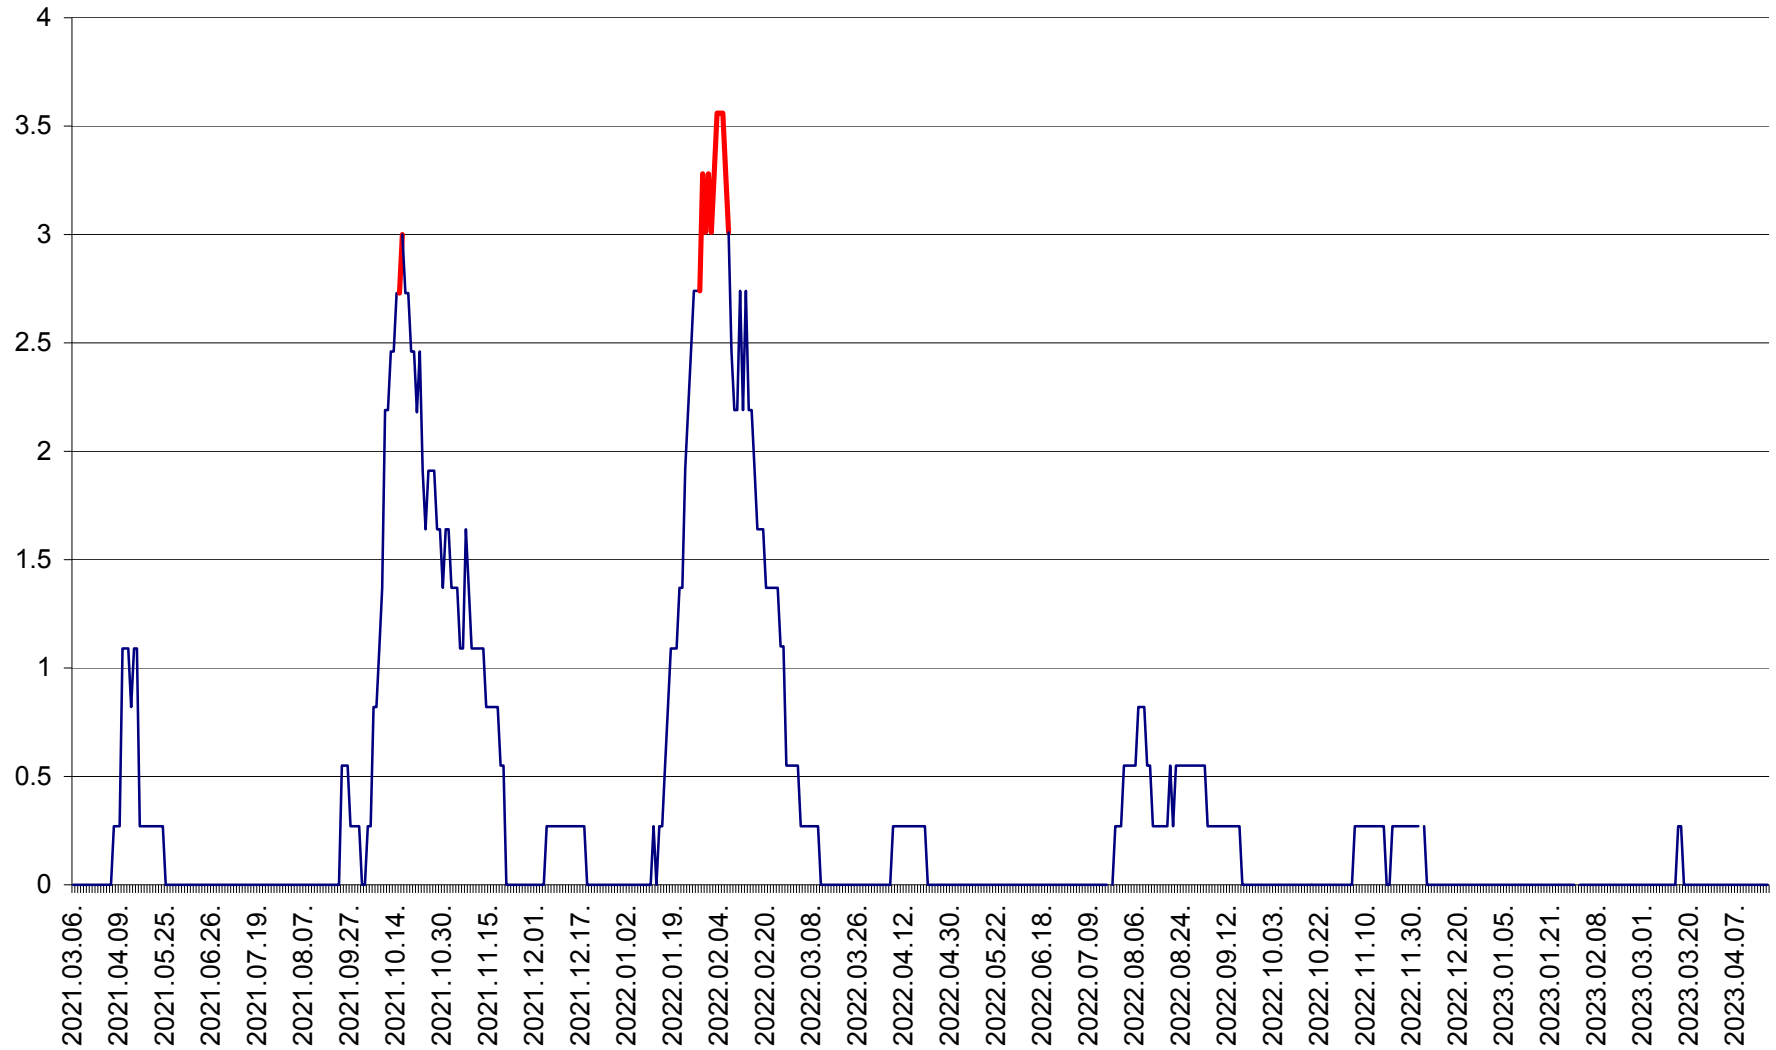

FELICENI - Evolutia incidentei cumulate pe 14 zile la % de locuitori  
2021.03.07. - 2023.04.18.

FRUMOASA - Evolutia incidentei cumulate pe 14 zile la ‰ de locuitori  
2021.03.07. - 2023.04.18.

GĂLĂUȚAȘ - Evoluția incidenței cumulate pe 14 zile la ‰ de locuitori  
2021.03.07. - 2023.04.18.

MUNICIPIUL GHEORGHENI - Evolutia incidentei cumulate pe 14 zile la % de locuitori  
2021.03.07. - 2023.04.18.

JOSENI - Evolutia incidentei cumulate pe 14 zile la ‰ de locuitori  
2021.03.07. - 2023.04.18.

LĂZAREA - Evolutia incidentei cumulate pe 14 zile la % de locuitori  
2021.03.07. - 2023.04.18.

LELICENI - Evolutia incidentei cumulate pe 14 zile la ‰ de locuitori  
2021.03.07. - 2023.04.18.

LUETA - Evolutia incidentei cumulate pe 14 zile la ‰ de locuitori  
2021.03.07. - 2023.04.18.

LUNCA DE JOS - Evolutia incidentei cumulate pe 14 zile la ‰ de locuitori  
2021.03.07. - 2023.04.18.

LUNCA DE SUS - Evolutia incidentei cumulate pe 14 zile la ‰ de locuitori  
2021.03.07. - 2023.04.18.