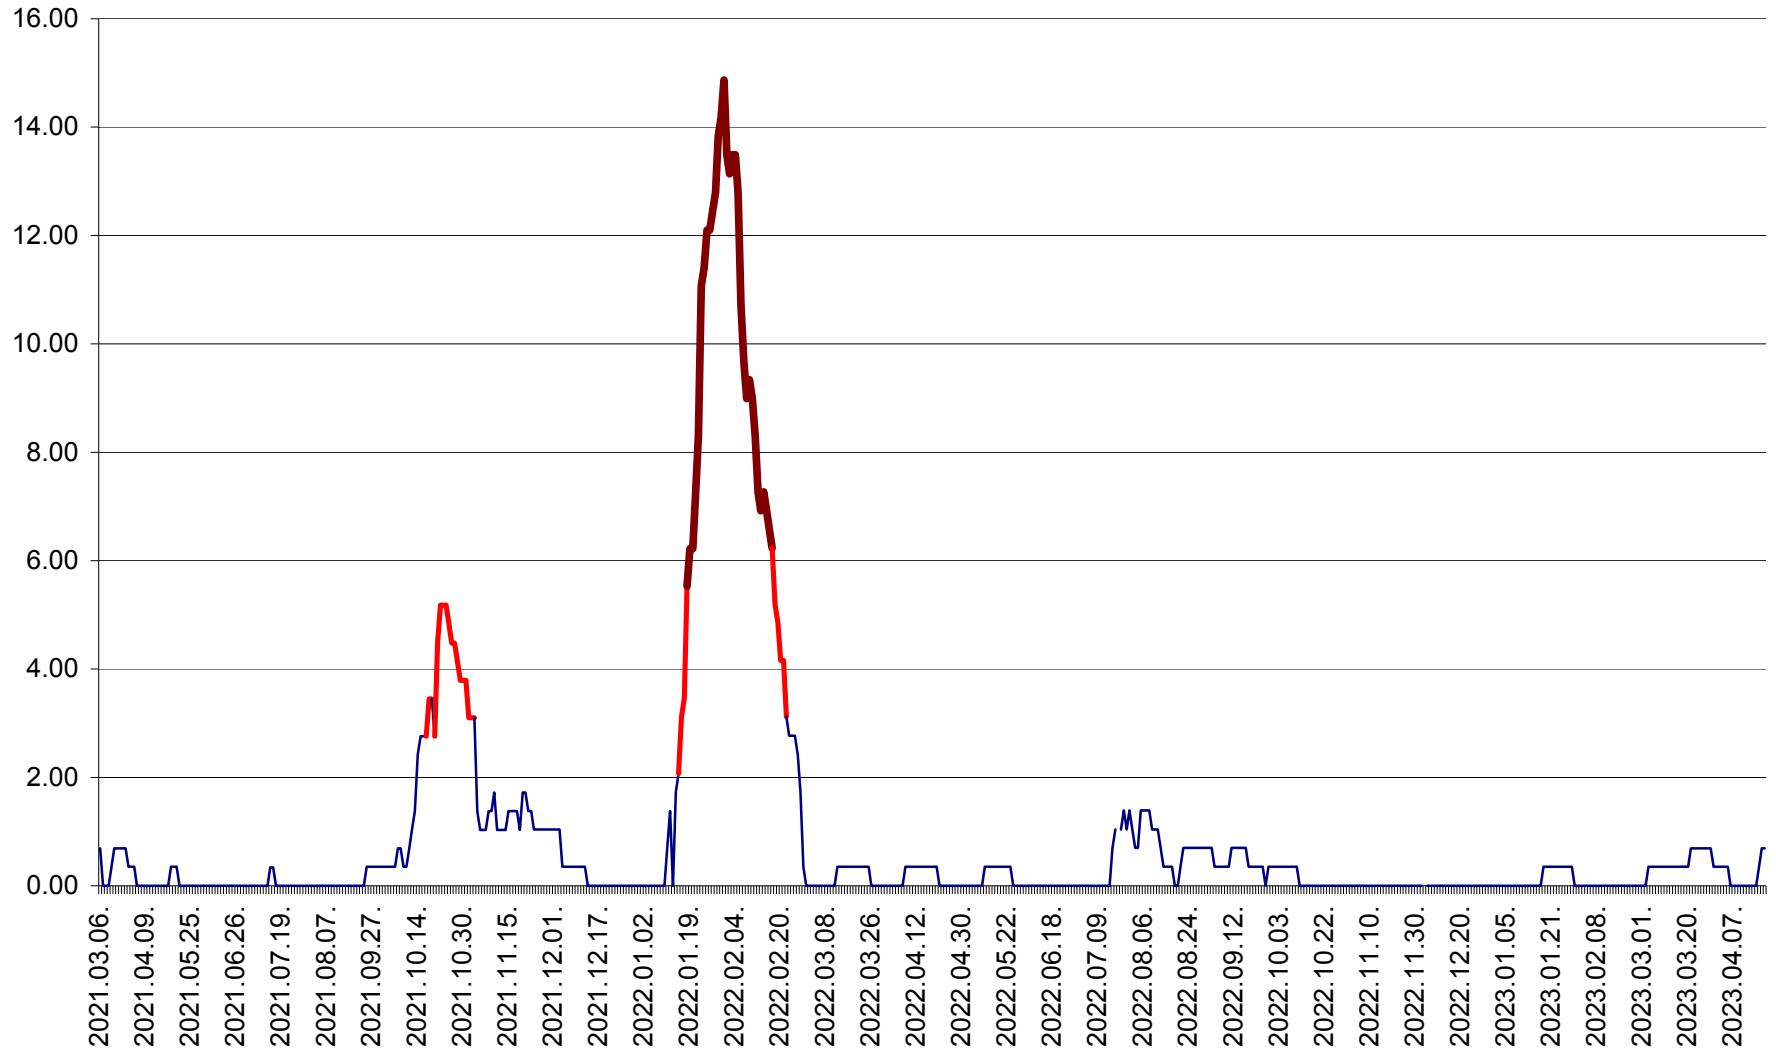

ORAȘ BĂLAN - Evoluția incidenței cumulate pe 14 zile la ‰ de locuitori  
2021.03.07. - 2023.04.18.

BILBOR - Evolutia incidentei cumulate pe 14 zile la ‰ de locuitori  
2021.03.07. - 2023.04.18.

ORAȘ BORSEC - Evolutia incidentei cumulate pe 14 zile la ‰ de locuitori  
2021.03.07. - 2023.04.18.

BRĂDEȘTI - Evoluția incidenței cumulate pe 14 zile la ‰ de locuitori  
2021.03.07. - 2023.04.18.

CĂPÂLNIȚA - Evoluția incidenței cumulate pe 14 zile la ‰ de locuitori  
2021.03.07. - 2023.04.18.

CÂRȚA - Evolutia incidentei cumulate pe 14 zile la ‰ de locuitori  
2021.03.07. - 2023.04.18.

CICEU - Evolutia incidentei cumulate pe 14 zile la ‰ de locuitori  
2021.03.07. - 2023.04.18.

CIUCSÂNGEORGIU - Evolutia incidentei cumulate pe 14 zile la ‰ de locuitori  
2021.03.07. - 2023.04.18.

CIUMANI - Evolutia incidentei cumulate pe 14 zile la ‰ de locuitori  
2021.03.07. - 2023.04.18.

CORBU - Evolutia incidentei cumulate pe 14 zile la ‰ de locuitori  
2021.03.07. - 2023.04.18.

CORUND - Evolutia incidentei cumulate pe 14 zile la ‰ de locuitori  
2021.03.07. - 2023.04.18.

COZMENI - Evolutia incidentei cumulate pe 14 zile la ‰ de locuitori  
2021.03.07. - 2023.04.18.