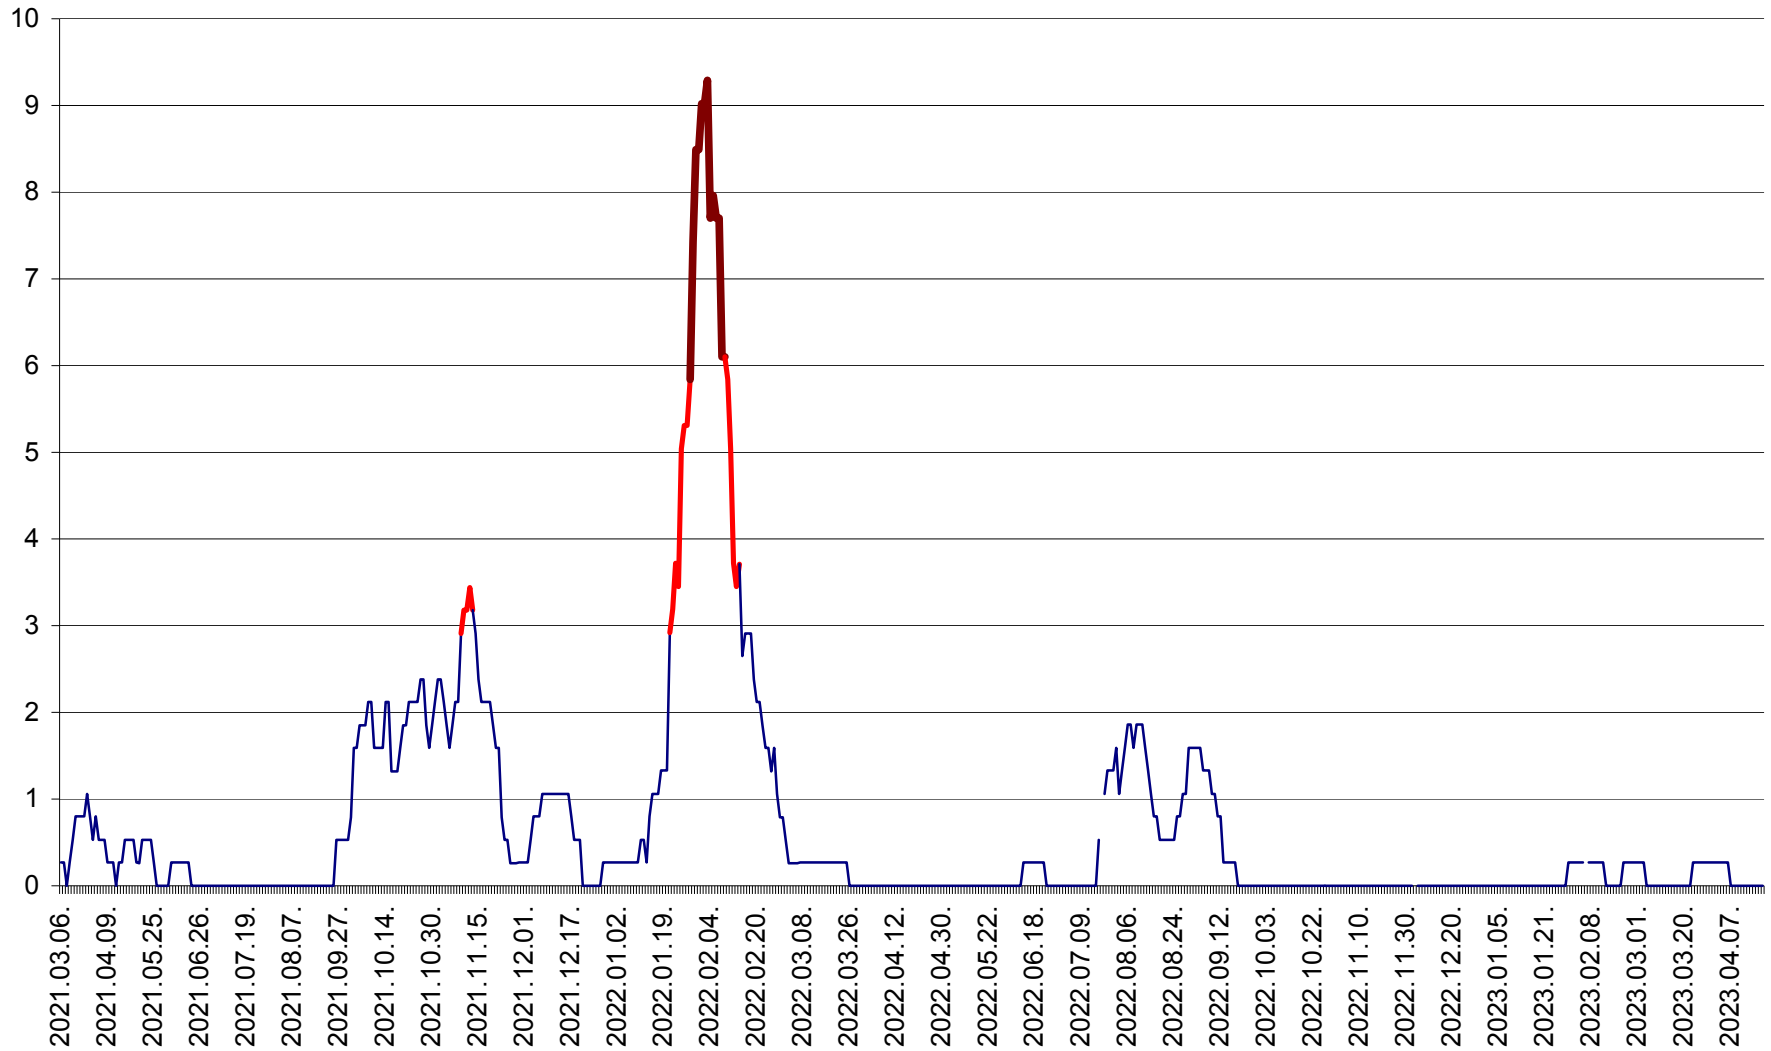

ORAȘ CRISTURU SECUIESC - Evolutia incidentei cumulate pe 14 zile la ‰ de locuitori  
2021.03.07. - 2023.04.18.

DĂNEȘTI - Evolutia incidentei cumulate pe 14 zile la ‰ de locuitori  
2021.03.07. - 2023.04.18.

DÂRJIU - Evolutia incidentei cumulate pe 14 zile la ‰ de locuitori  
2021.03.07. - 2023.04.18.

DEALU - Evolutia incidentei cumulate pe 14 zile la ‰ de locuitori  
2021.03.07. - 2023.04.18.

DITRĂU - Evolutia incidentei cumulate pe 14 zile la ‰ de locuitori  
2021.03.07. - 2023.04.18.

FELICENI - Evolutia incidentei cumulate pe 14 zile la % de locuitori  
2021.03.07. - 2023.04.18.

FRUMOASA - Evolutia incidentei cumulate pe 14 zile la ‰ de locuitori  
2021.03.07. - 2023.04.18.

GĂLĂUȚAȘ - Evoluția incidenței cumulate pe 14 zile la ‰ de locuitori  
2021.03.07. - 2023.04.18.