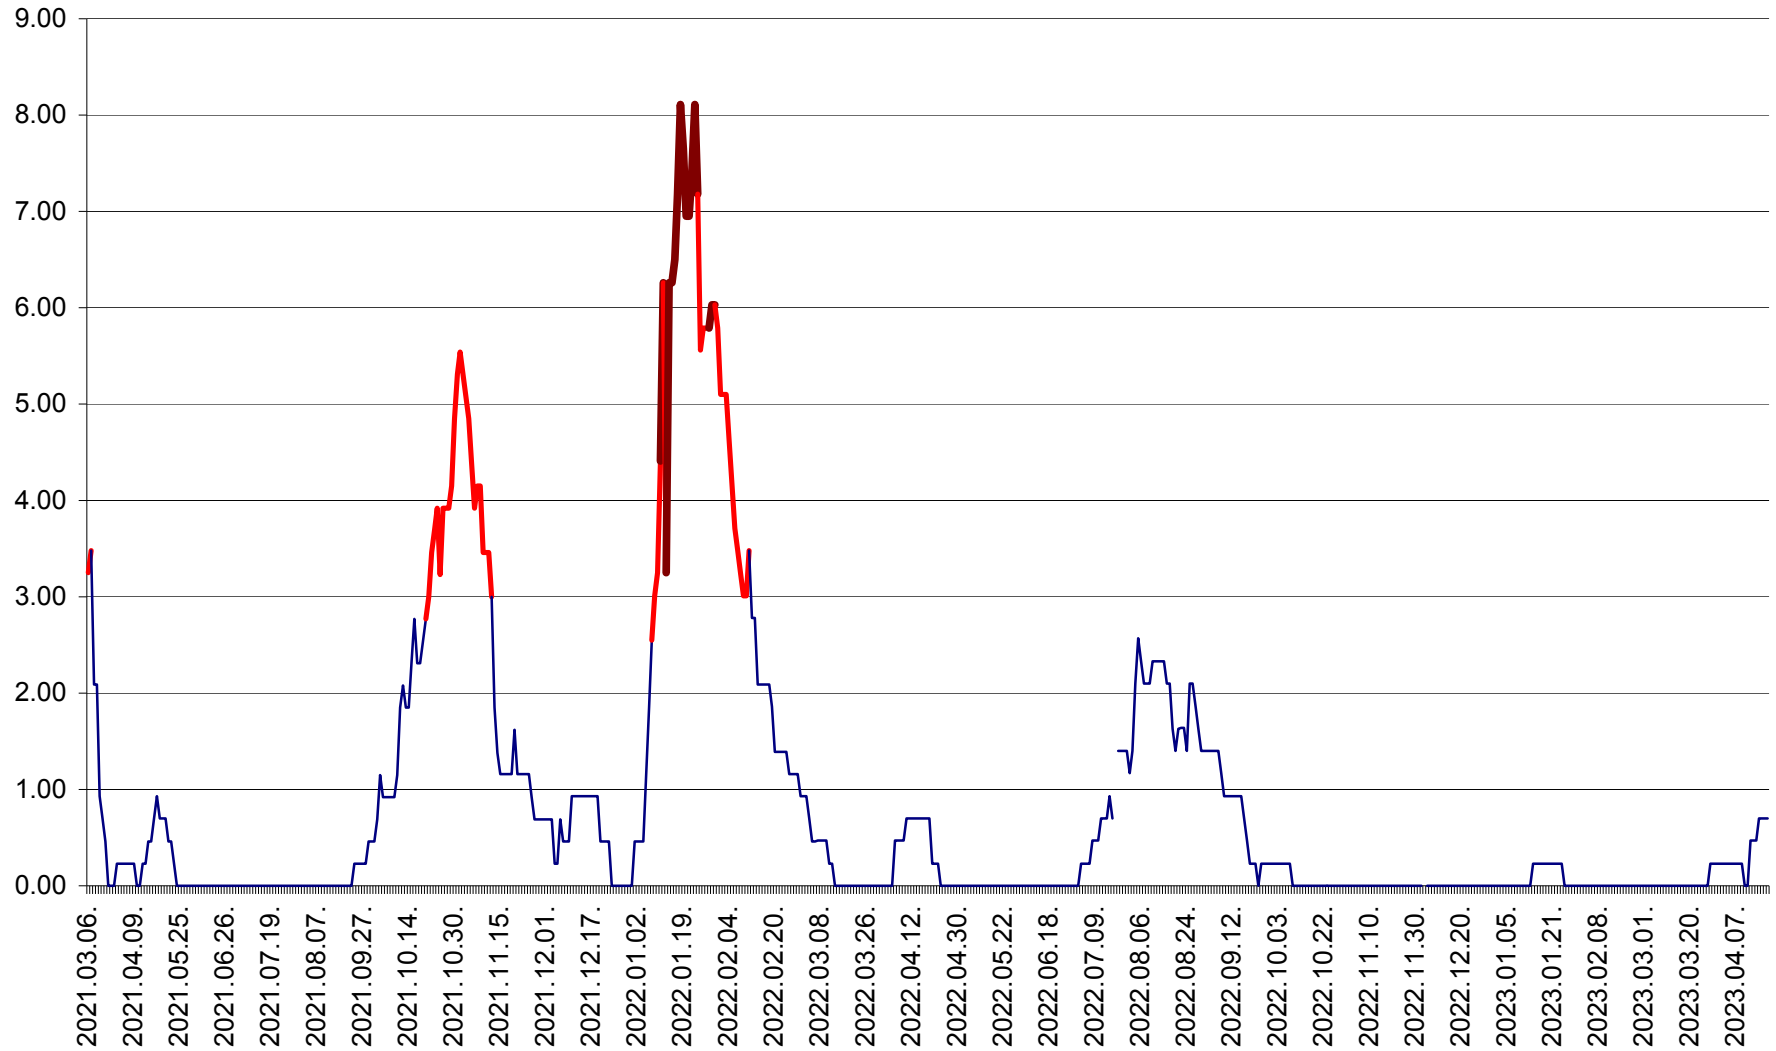

ORAȘ BĂLAN - Evoluția incidenței cumulate pe 14 zile la ‰ de locuitori  
2021.03.07. - 2023.04.18.

BILBOR - Evolutia incidentei cumulate pe 14 zile la ‰ de locuitori  
2021.03.07. - 2023.04.18.

ORAȘ BORSEC - Evolutia incidentei cumulate pe 14 zile la ‰ de locuitori  
2021.03.07. - 2023.04.18.

BRĂDEȘTI - Evoluția incidenței cumulate pe 14 zile la ‰ de locuitori  
2021.03.07. - 2023.04.18.

CĂPÂLNIȚA - Evoluția incidenței cumulate pe 14 zile la ‰ de locuitori  
2021.03.07. - 2023.04.18.

CÂRȚA - Evolutia incidentei cumulate pe 14 zile la ‰ de locuitori  
2021.03.07. - 2023.04.18.

CICEU - Evolutia incidentei cumulate pe 14 zile la ‰ de locuitori  
2021.03.07. - 2023.04.18.

CIUCSÂNGEORGIU - Evolutia incidentei cumulate pe 14 zile la ‰ de locuitori  
2021.03.07. - 2023.04.18.

CIUMANI - Evolutia incidentei cumulate pe 14 zile la ‰ de locuitori  
2021.03.07. - 2023.04.18.

CORBU - Evolutia incidentei cumulate pe 14 zile la ‰ de locuitori  
2021.03.07. - 2023.04.18.

CORUND - Evolutia incidentei cumulate pe 14 zile la ‰ de locuitori  
2021.03.07. - 2023.04.18.

COZMENI - Evolutia incidentei cumulate pe 14 zile la ‰ de locuitori  
2021.03.07. - 2023.04.18.