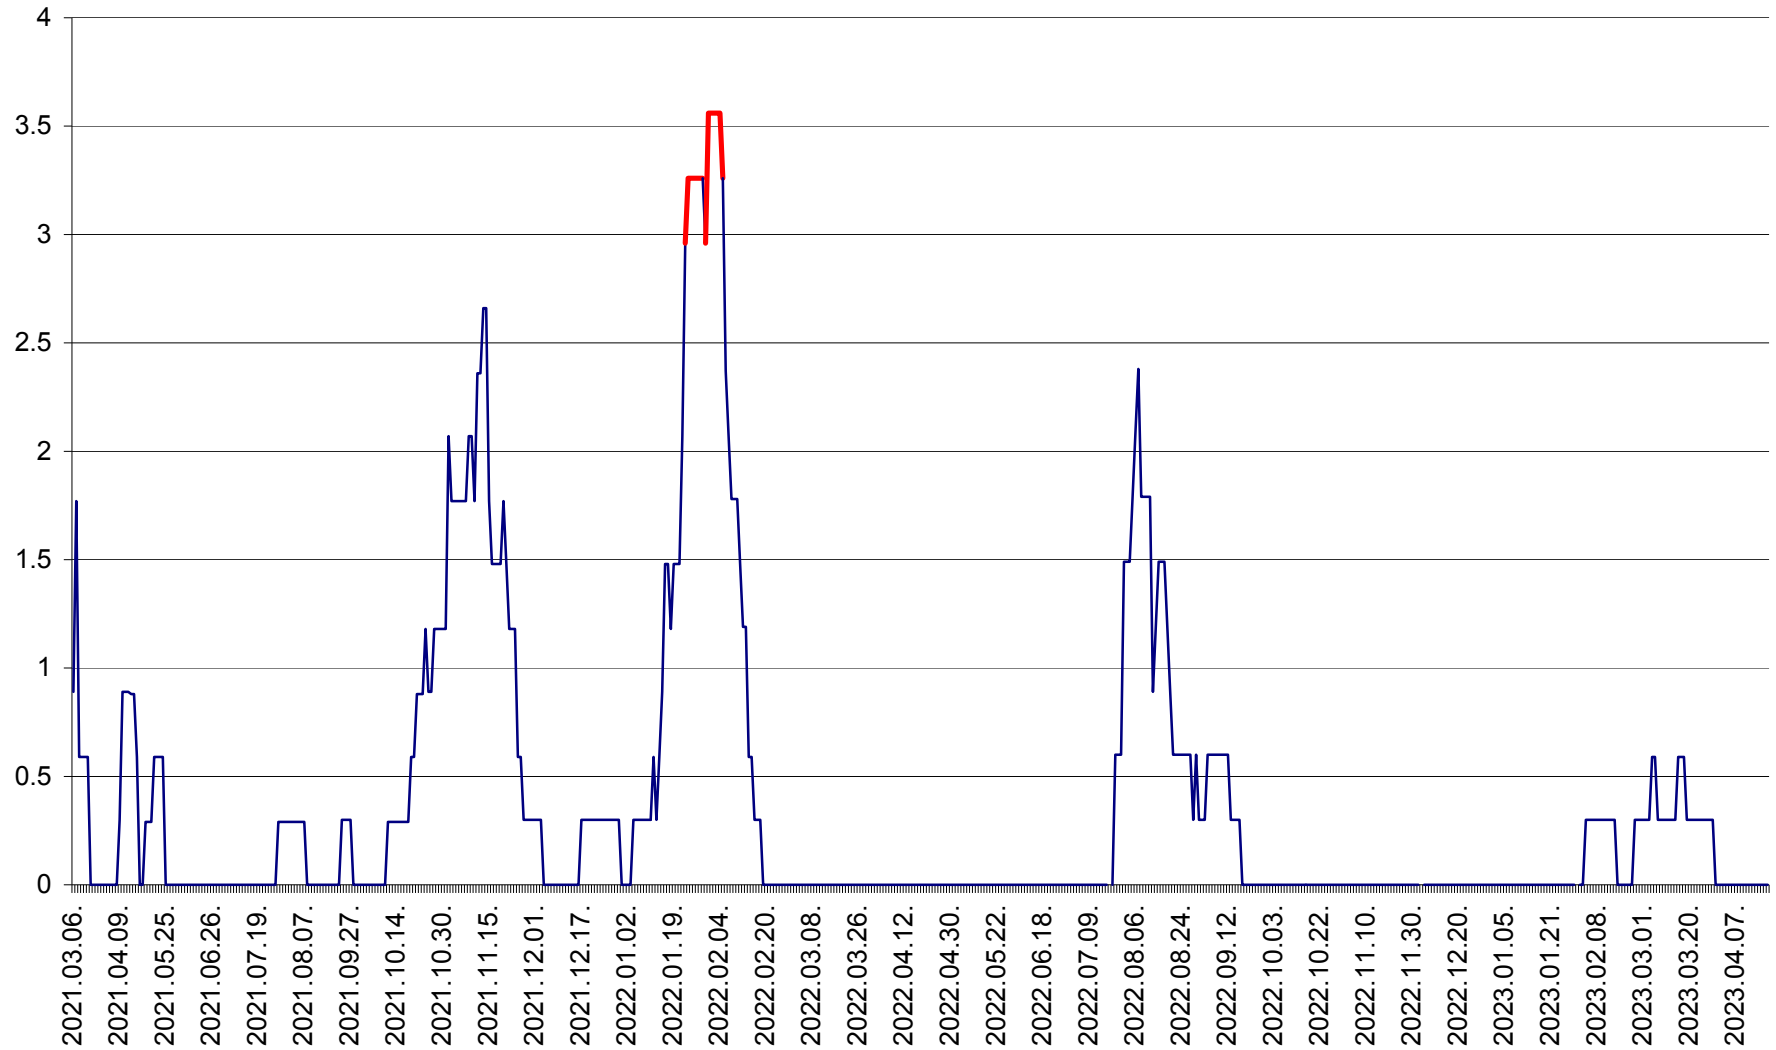

LĂZAREA - Evolutia incidentei cumulate pe 14 zile la % de locuitori  
2021.03.07. - 2023.04.18.

LELICENI - Evolutia incidentei cumulate pe 14 zile la ‰ de locuitori  
2021.03.07. - 2023.04.18.

LUETA - Evolutia incidentei cumulate pe 14 zile la ‰ de locuitori  
2021.03.07. - 2023.04.18.

LUNCA DE JOS - Evolutia incidentei cumulate pe 14 zile la ‰ de locuitori  
2021.03.07. - 2023.04.18.

LUNCA DE SUS - Evolutia incidentei cumulate pe 14 zile la ‰ de locuitori  
2021.03.07. - 2023.04.18.