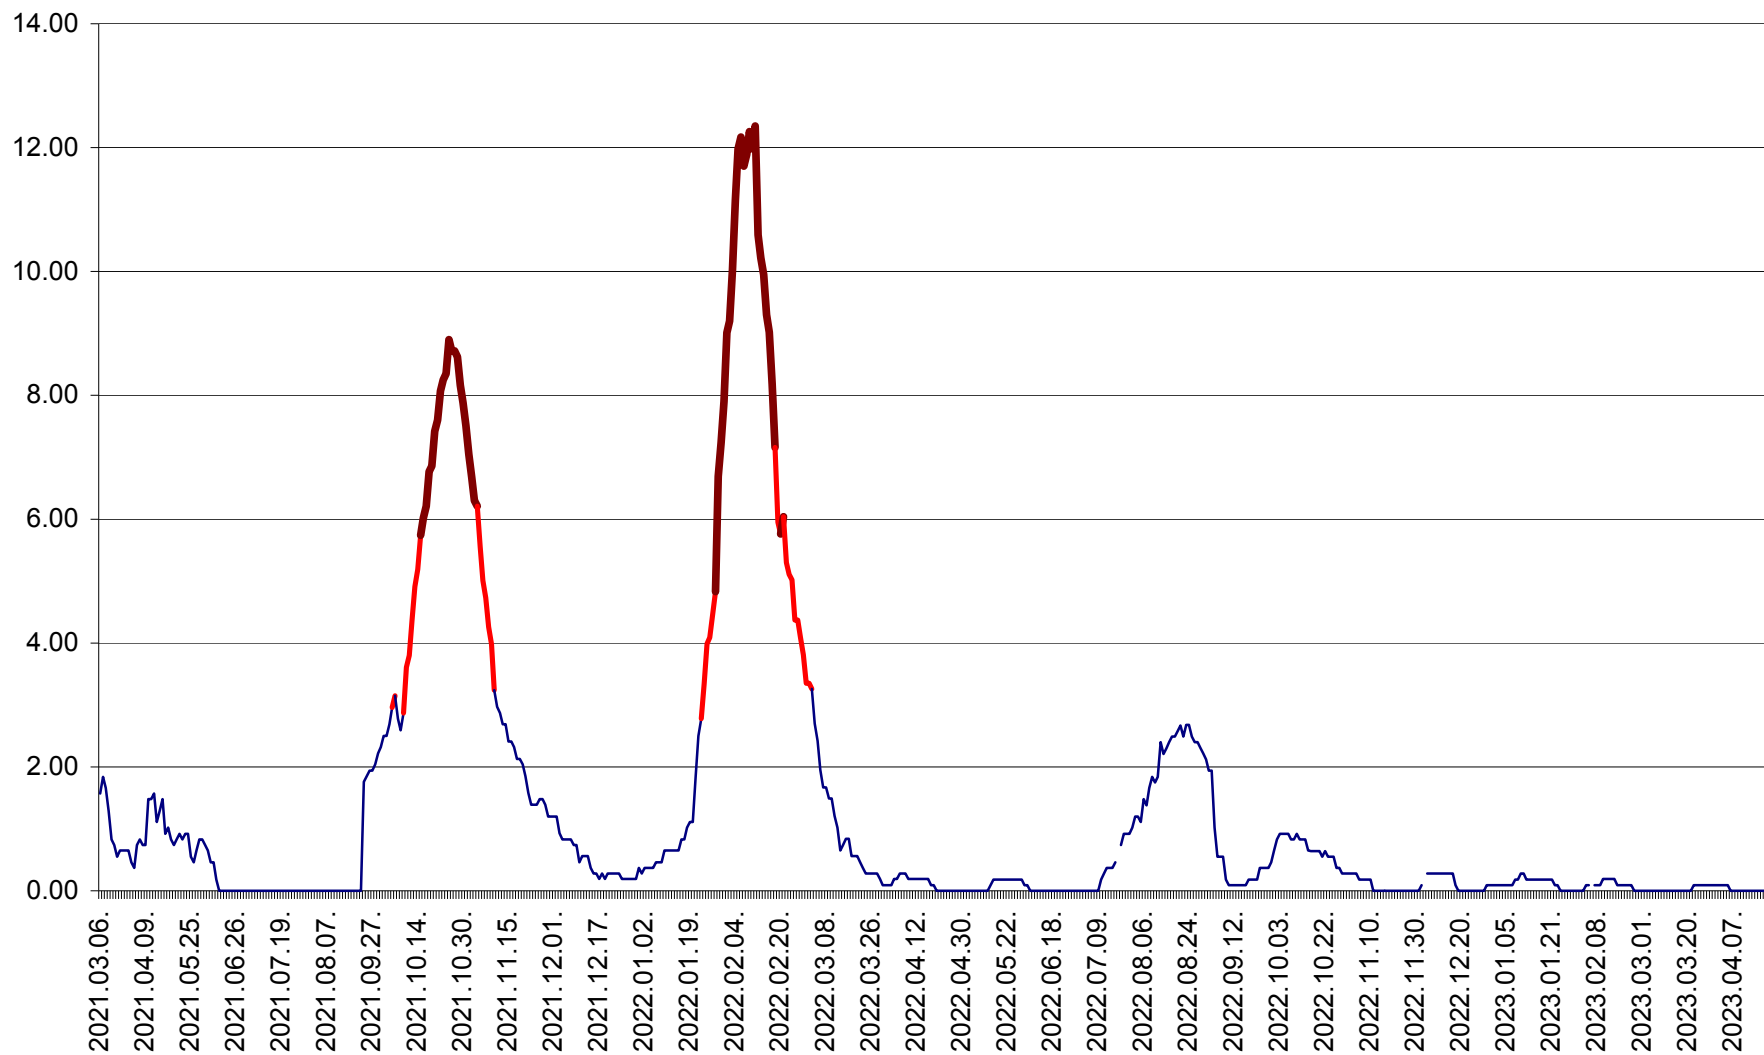

ORAȘ BĂLAN - Evoluția incidenței cumulate pe 14 zile la ‰ de locuitori  
2021.03.07. - 2023.04.18.

BILBOR - Evolutia incidentei cumulate pe 14 zile la ‰ de locuitori  
2021.03.07. - 2023.04.18.

ORAȘ BORSEC - Evolutia incidentei cumulate pe 14 zile la ‰ de locuitori  
2021.03.07. - 2023.04.18.

CICEU - Evolutia incidentei cumulate pe 14 zile la ‰ de locuitori  
2021.03.07. - 2023.04.18.

CIUCSÂNGEORGIU - Evolutia incidentei cumulate pe 14 zile la ‰ de locuitori  
2021.03.07. - 2023.04.18.

CIUMANI - Evolutia incidentei cumulate pe 14 zile la ‰ de locuitori  
2021.03.07. - 2023.04.18.

CORBU - Evolutia incidentei cumulate pe 14 zile la ‰ de locuitori  
2021.03.07. - 2023.04.18.

CORUND - Evolutia incidentei cumulate pe 14 zile la ‰ de locuitori  
2021.03.07. - 2023.04.18.

COZMENI - Evolutia incidentei cumulate pe 14 zile la ‰ de locuitori  
2021.03.07. - 2023.04.18.

ORAȘ CRISTURU SECUIESC - Evolutia incidentei cumulate pe 14 zile la ‰ de locuitori  
2021.03.07. - 2023.04.18.

DĂNEȘTI - Evolutia incidentei cumulate pe 14 zile la ‰ de locuitori  
2021.03.07. - 2023.04.18.