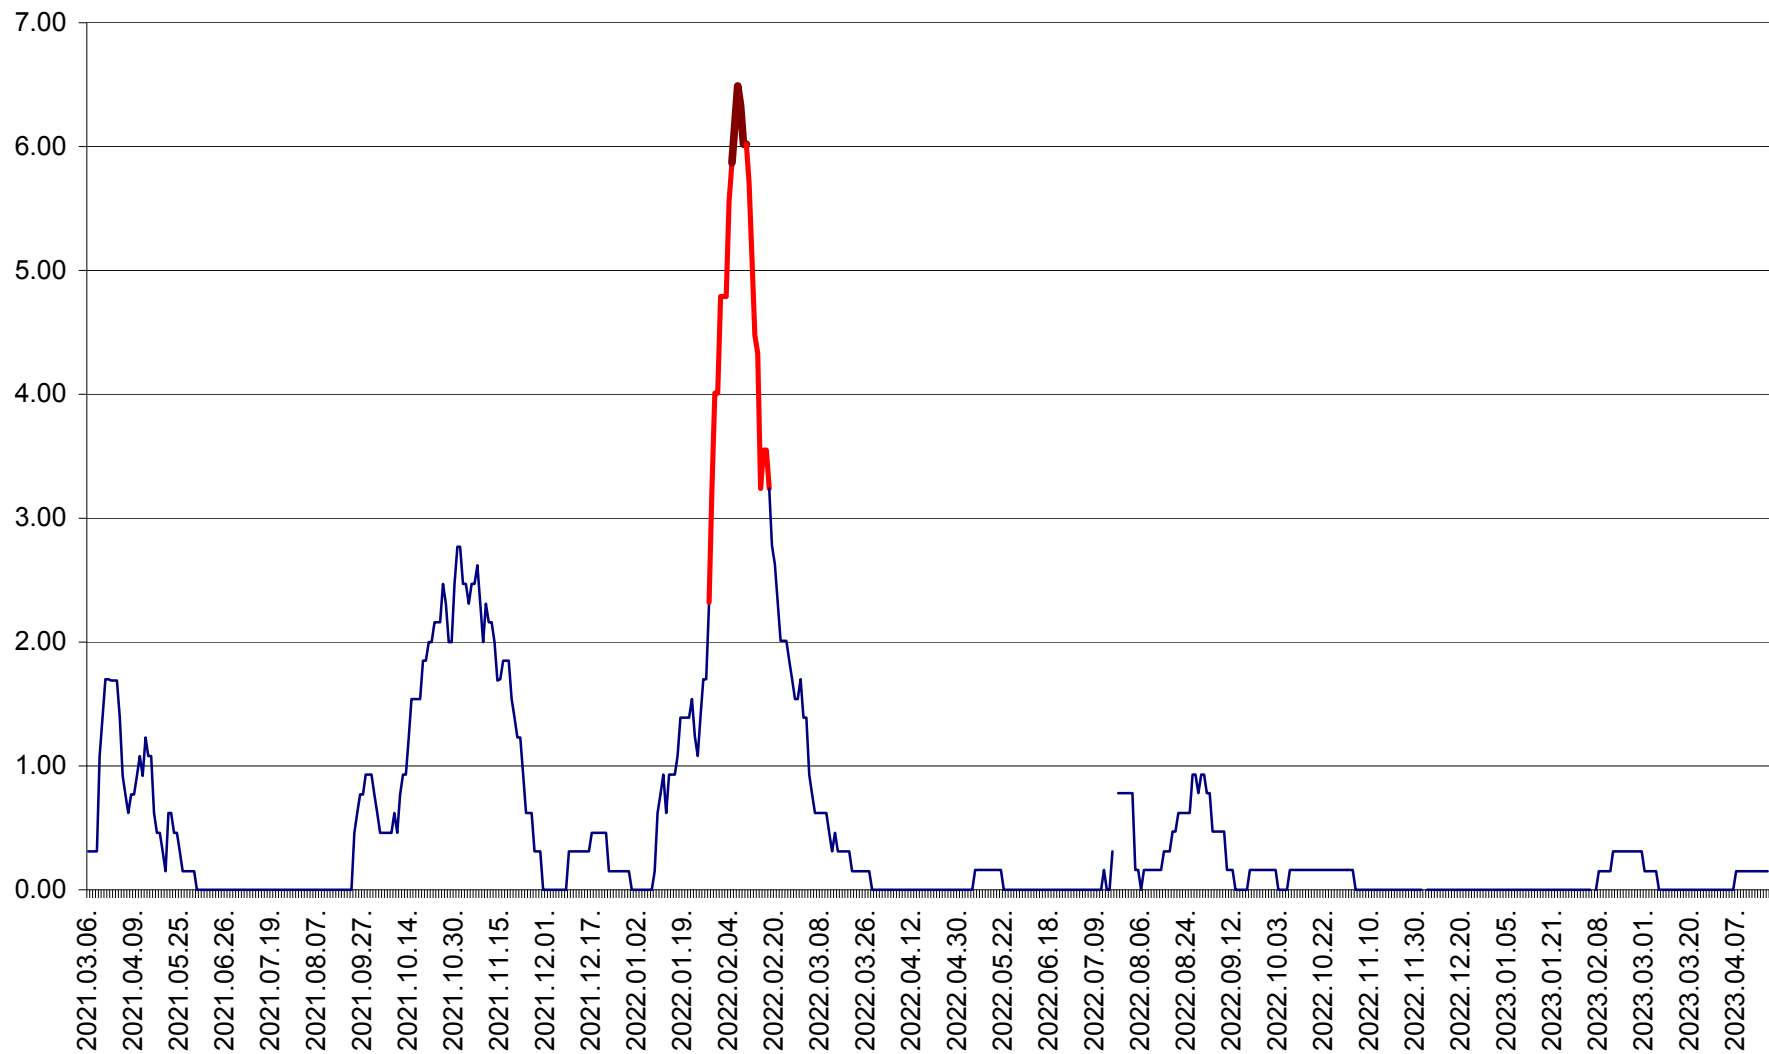

ORAȘ BĂLAN - Evoluția incidenței cumulate pe 14 zile la ‰ de locuitori  
2021.03.07. - 2023.04.18.

BILBOR - Evolutia incidentei cumulate pe 14 zile la ‰ de locuitori  
2021.03.07. - 2023.04.18.

ORAȘ BORSEC - Evolutia incidentei cumulate pe 14 zile la ‰ de locuitori  
2021.03.07. - 2023.04.18.

BRĂDEȘTI - Evoluția incidenței cumulate pe 14 zile la ‰ de locuitori  
2021.03.07. - 2023.04.18.

CĂPÂLNIȚA - Evoluția incidenței cumulate pe 14 zile la ‰ de locuitori  
2021.03.07. - 2023.04.18.

CÂRȚA - Evolutia incidentei cumulate pe 14 zile la ‰ de locuitori  
2021.03.07. - 2023.04.18.

CICEU - Evolutia incidentei cumulate pe 14 zile la ‰ de locuitori  
2021.03.07. - 2023.04.18.

CIUCSÂNGEORGIU - Evolutia incidentei cumulate pe 14 zile la ‰ de locuitori  
2021.03.07. - 2023.04.18.

CIUMANI - Evolutia incidentei cumulate pe 14 zile la ‰ de locuitori  
2021.03.07. - 2023.04.18.

CORBU - Evolutia incidentei cumulate pe 14 zile la ‰ de locuitori  
2021.03.07. - 2023.04.18.

CORUND - Evolutia incidentei cumulate pe 14 zile la ‰ de locuitori  
2021.03.07. - 2023.04.18.

COZMENI - Evolutia incidentei cumulate pe 14 zile la ‰ de locuitori  
2021.03.07. - 2023.04.18.