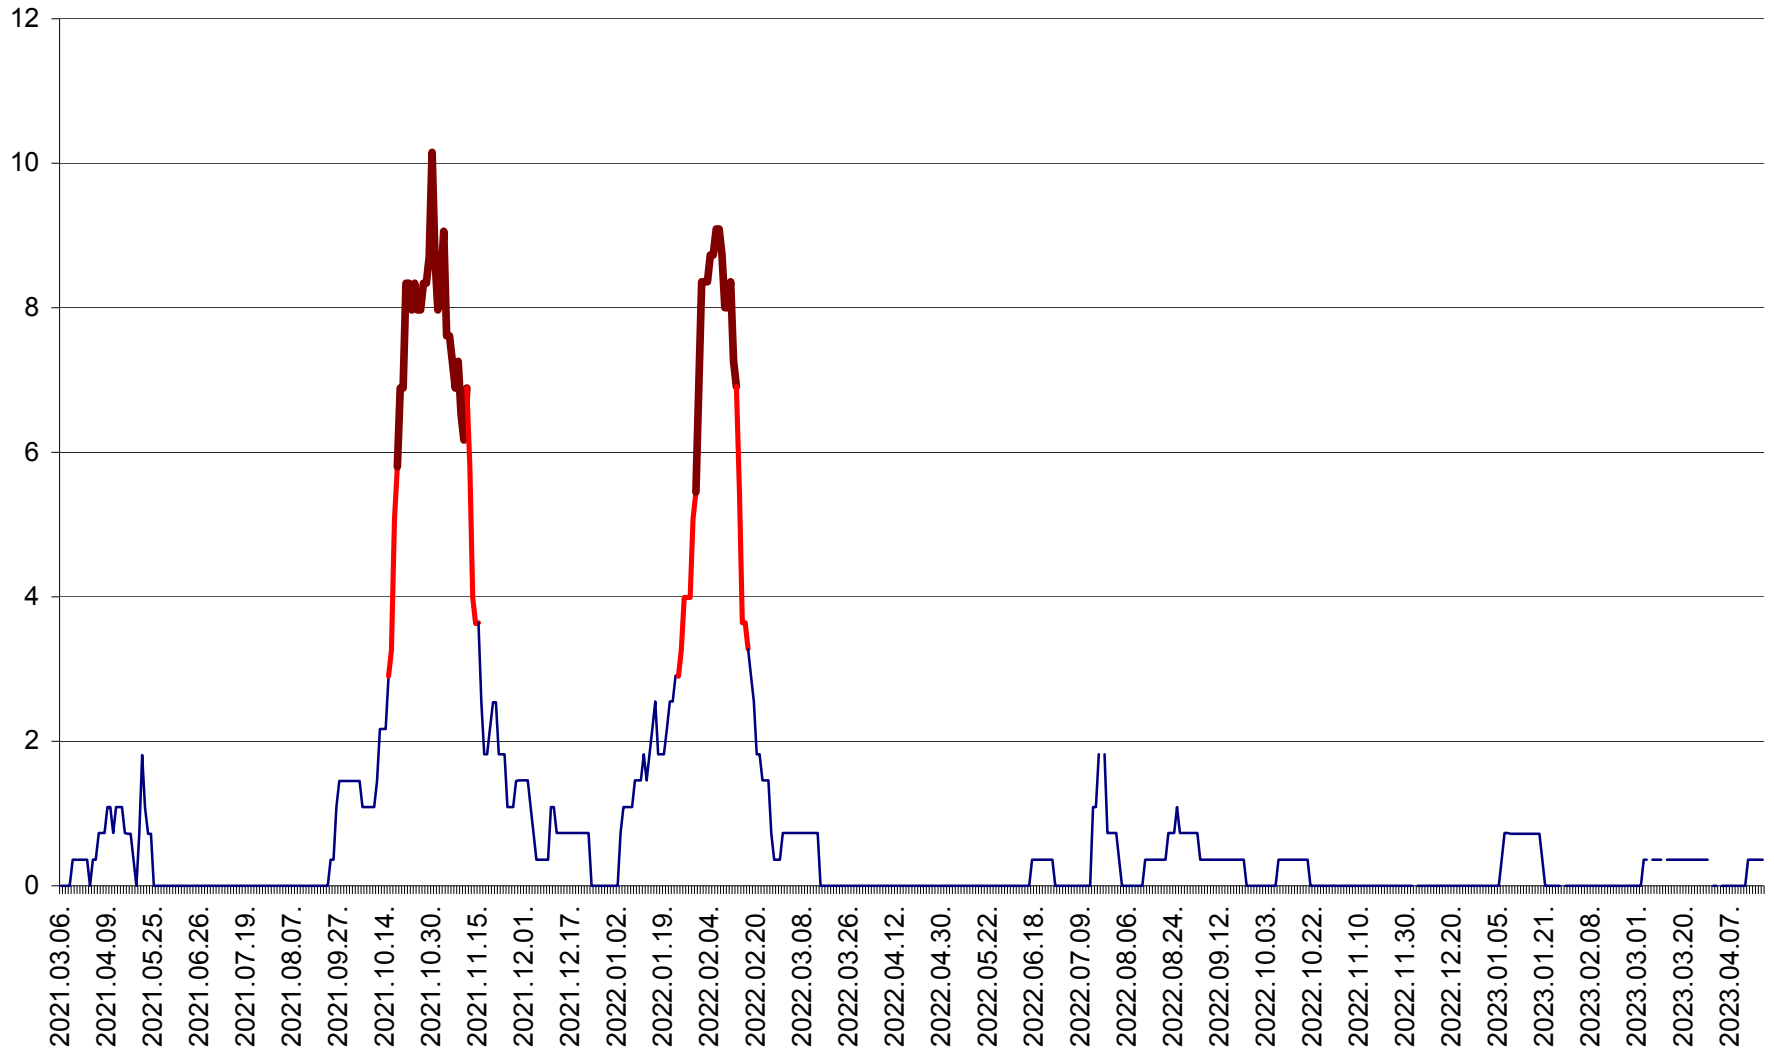

MUGENI - Evolutia incidentei cumulate pe 14 zile la ‰ de locuitori
2021.03.07. - 2023.04.18.

MIHĂILENI - Evolutia incidentei cumulate pe 14 zile la ‰ de locuitori
2021.03.07. - 2023.04.18.