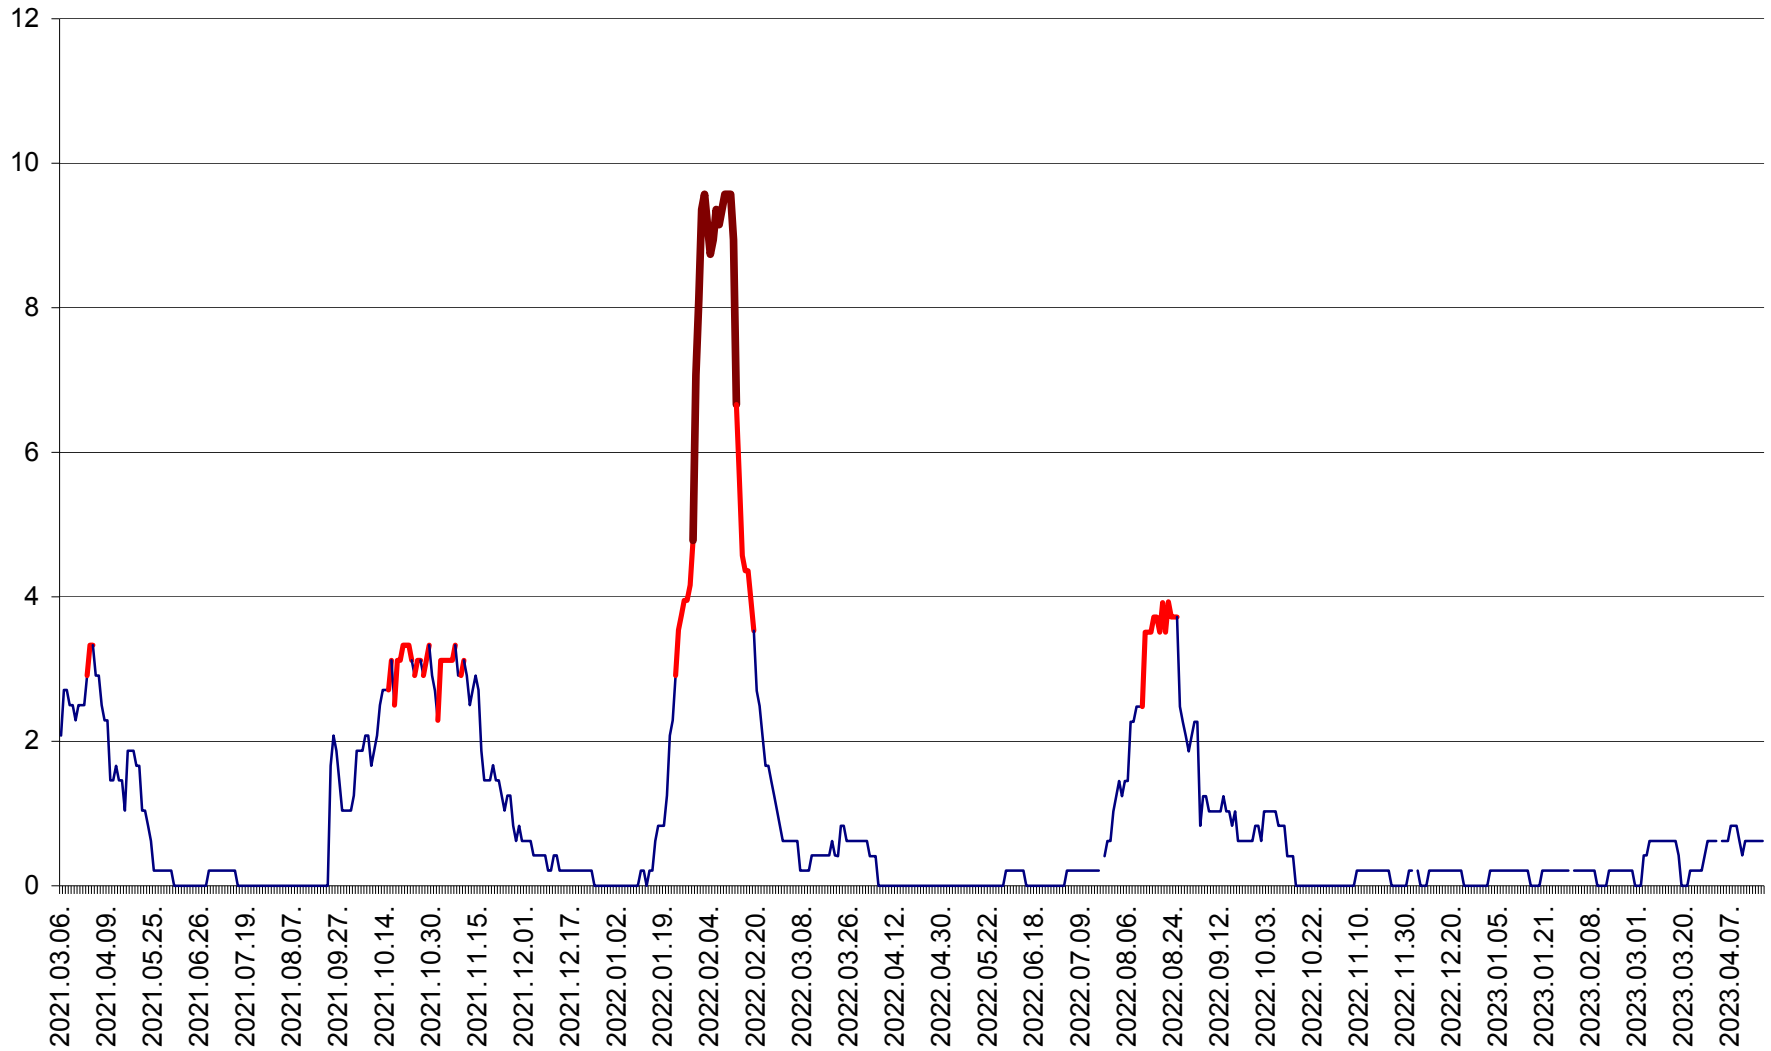

MĂDĂRAȘ - Evolutia incidentei cumulate pe 14 zile la ‰ de locuitori
2021.03.07. - 2023.04.18.