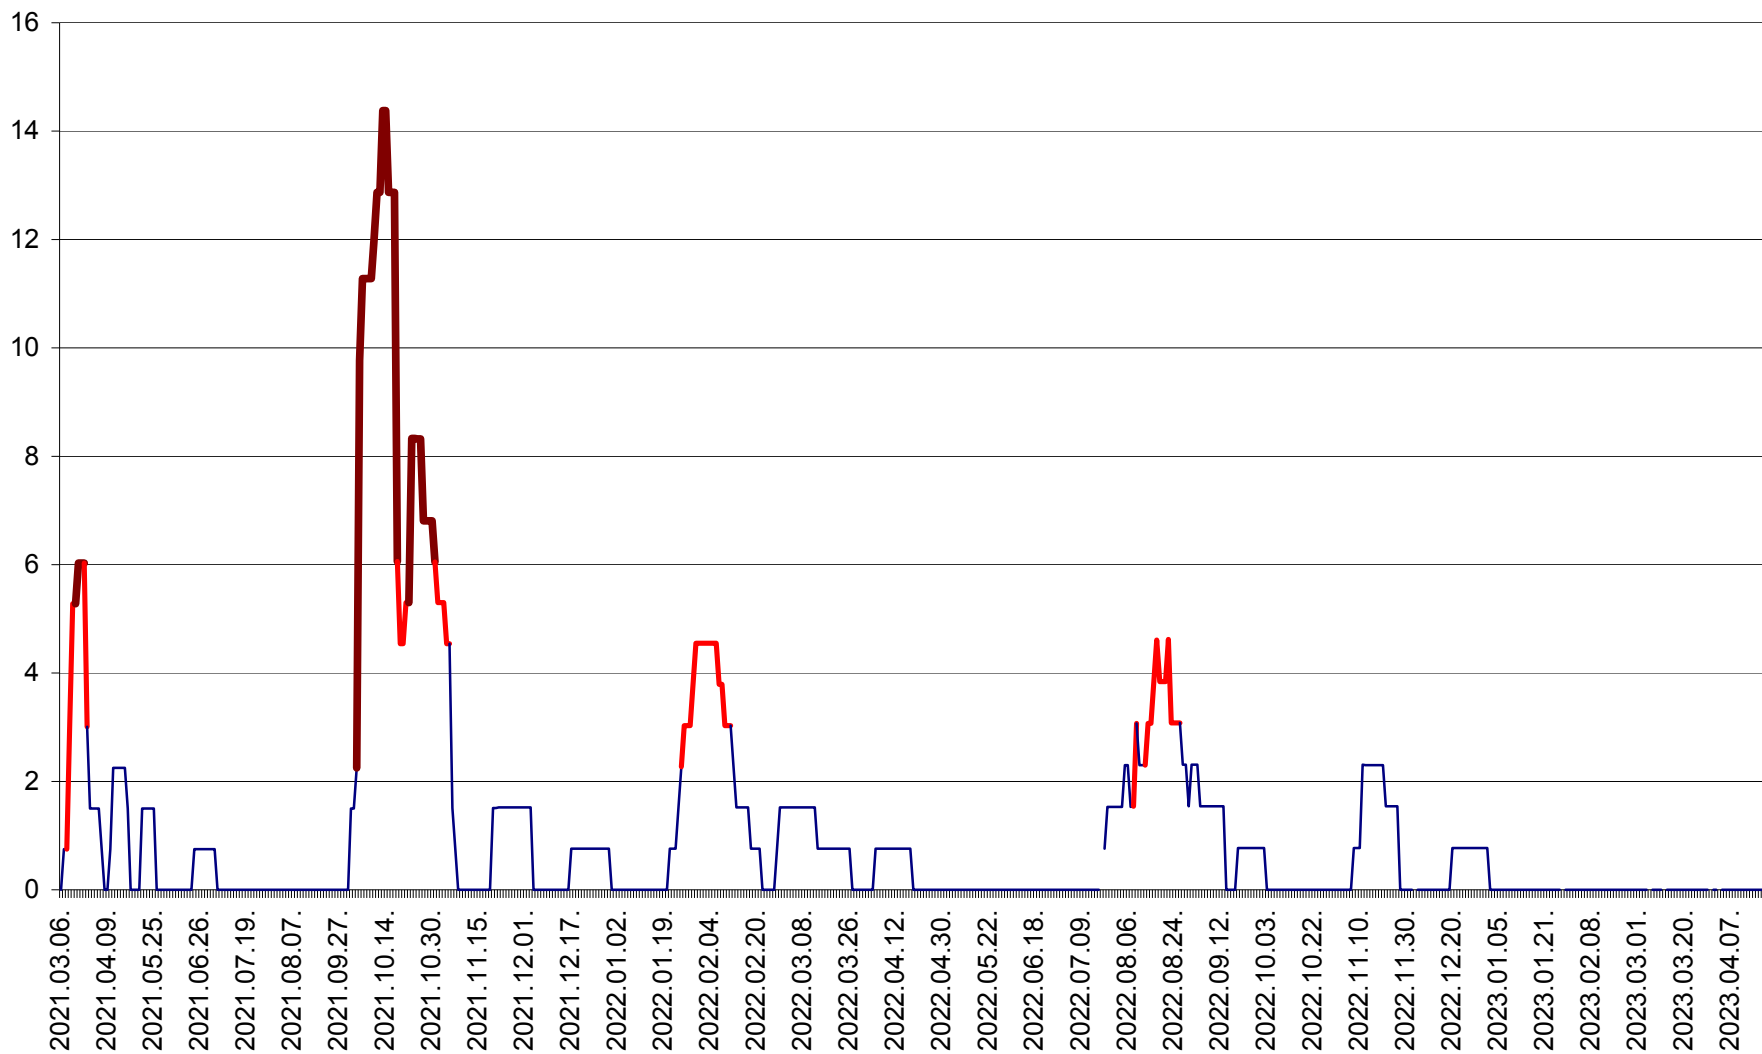

MEREȘTI - Evolutia incidentei cumulate pe 14 zile la ‰ de locuitori  
2021.03.07. - 2023.04.18.

MUNICIPIUL MIERCUREA-CIUC - Evolutia incidentei cumulate pe 14 zile la ‰ de locuitori  
2021.03.07. - 2023.04.18.

MIHĂILENI - Evolutia incidentei cumulate pe 14 zile la ‰ de locuitori  
2021.03.07. - 2023.04.18.

MUGENI - Evolutia incidentei cumulate pe 14 zile la ‰ de locuitori  
2021.03.07. - 2023.04.18.

OCLAND - Evolutia incidentei cumulate pe 14 zile la ‰ de locuitori  
2021.03.07. - 2023.04.18.