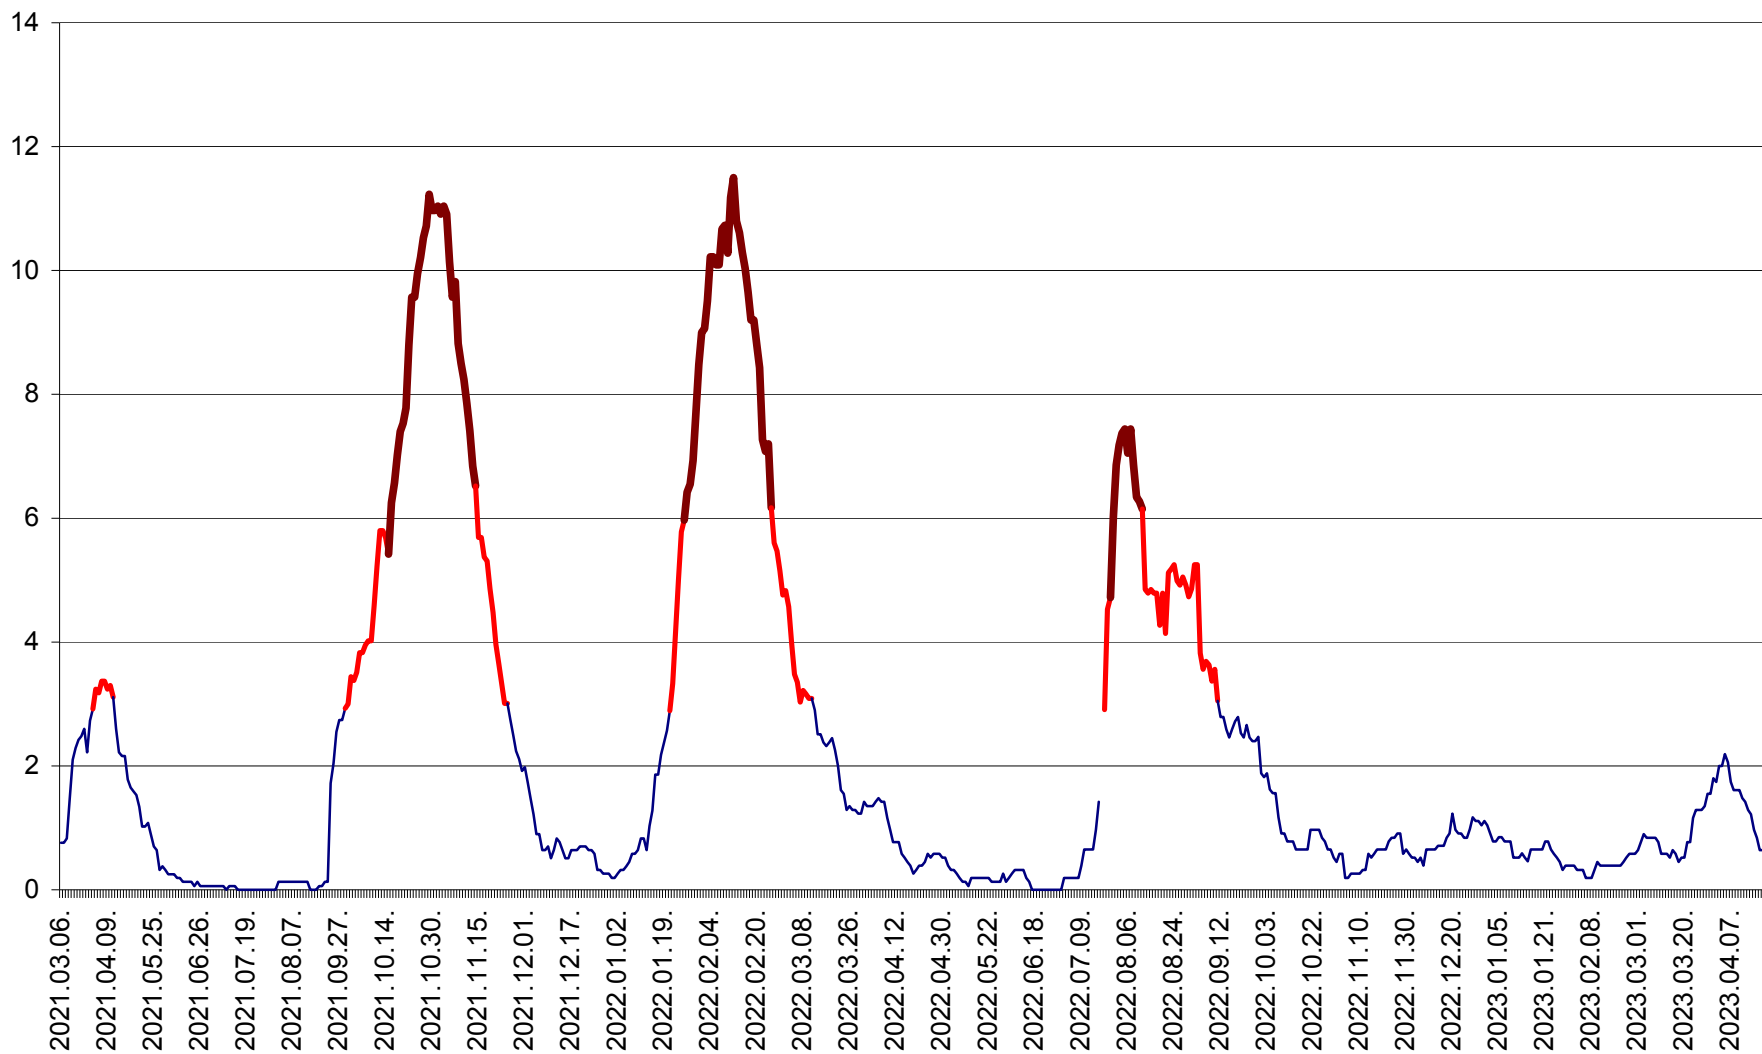

TULGHEȘ - Evolutia incidentei cumulate pe 14 zile la % de locuitori
2021.03.07. - 2023.04.18.