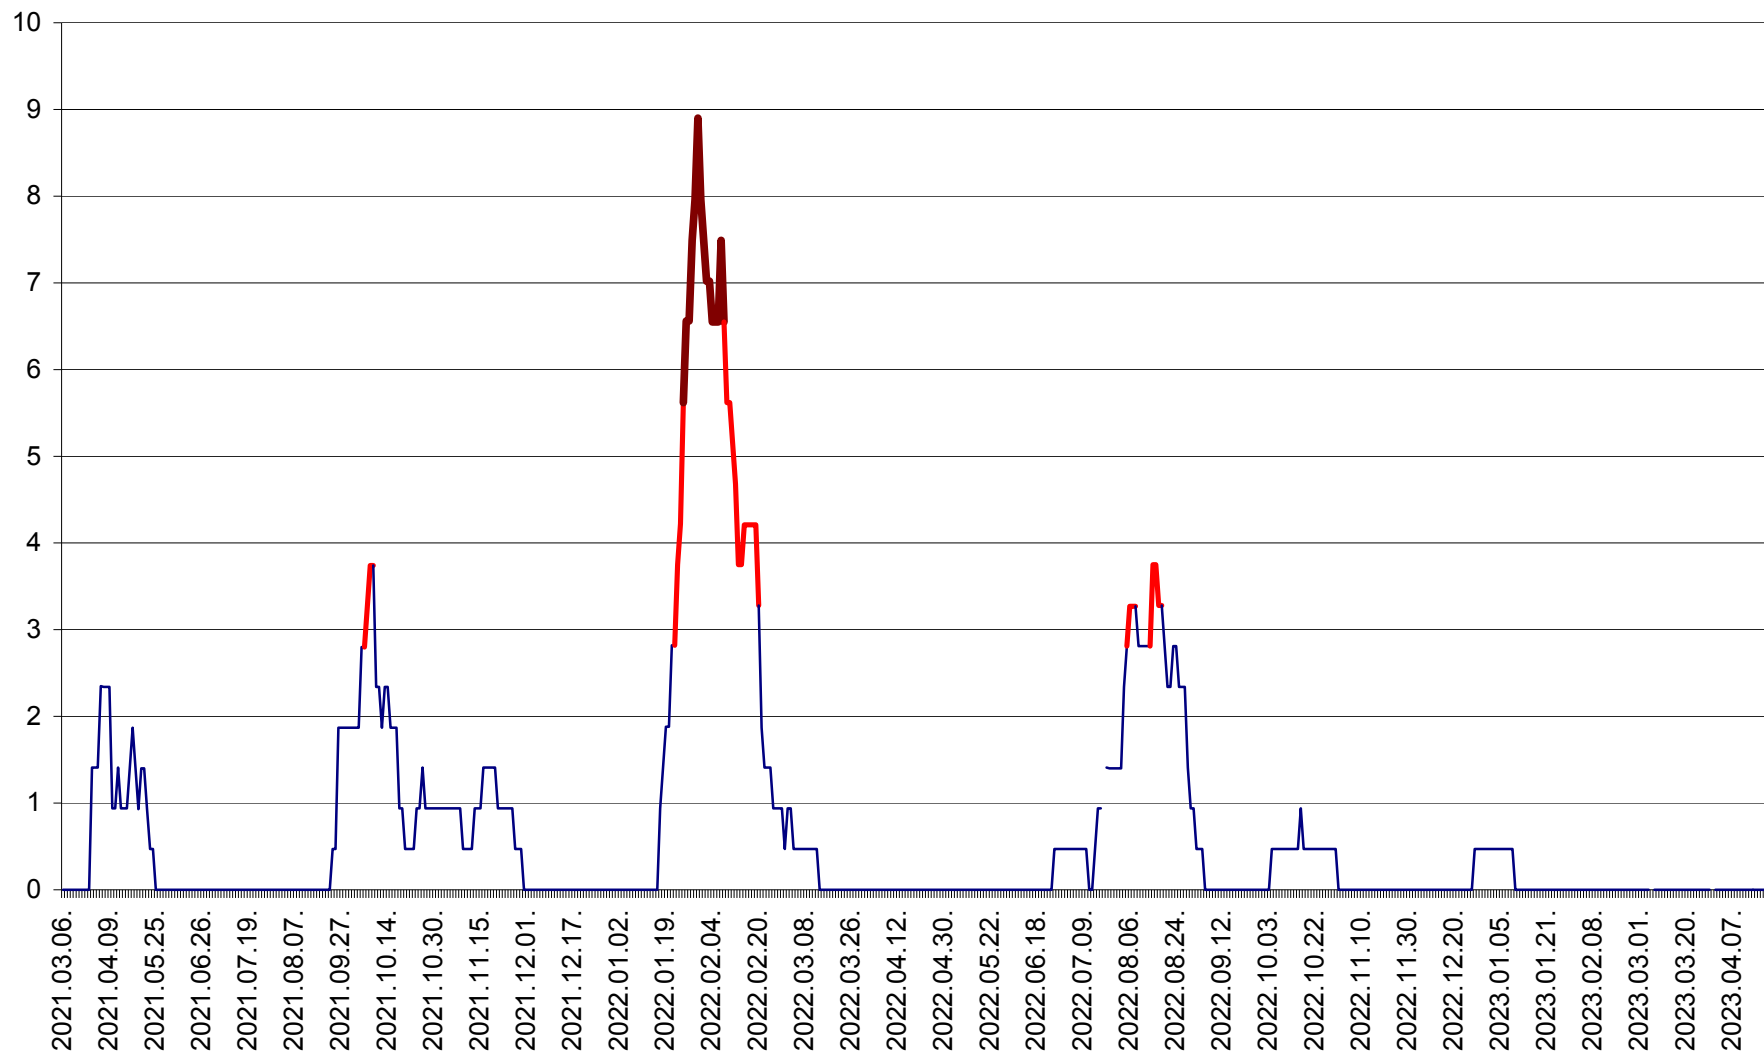

SECUIENI - Evolutia incidentei cumulate pe 14 zile la ‰ de locuitori
2021.03.07. - 2023.04.18.