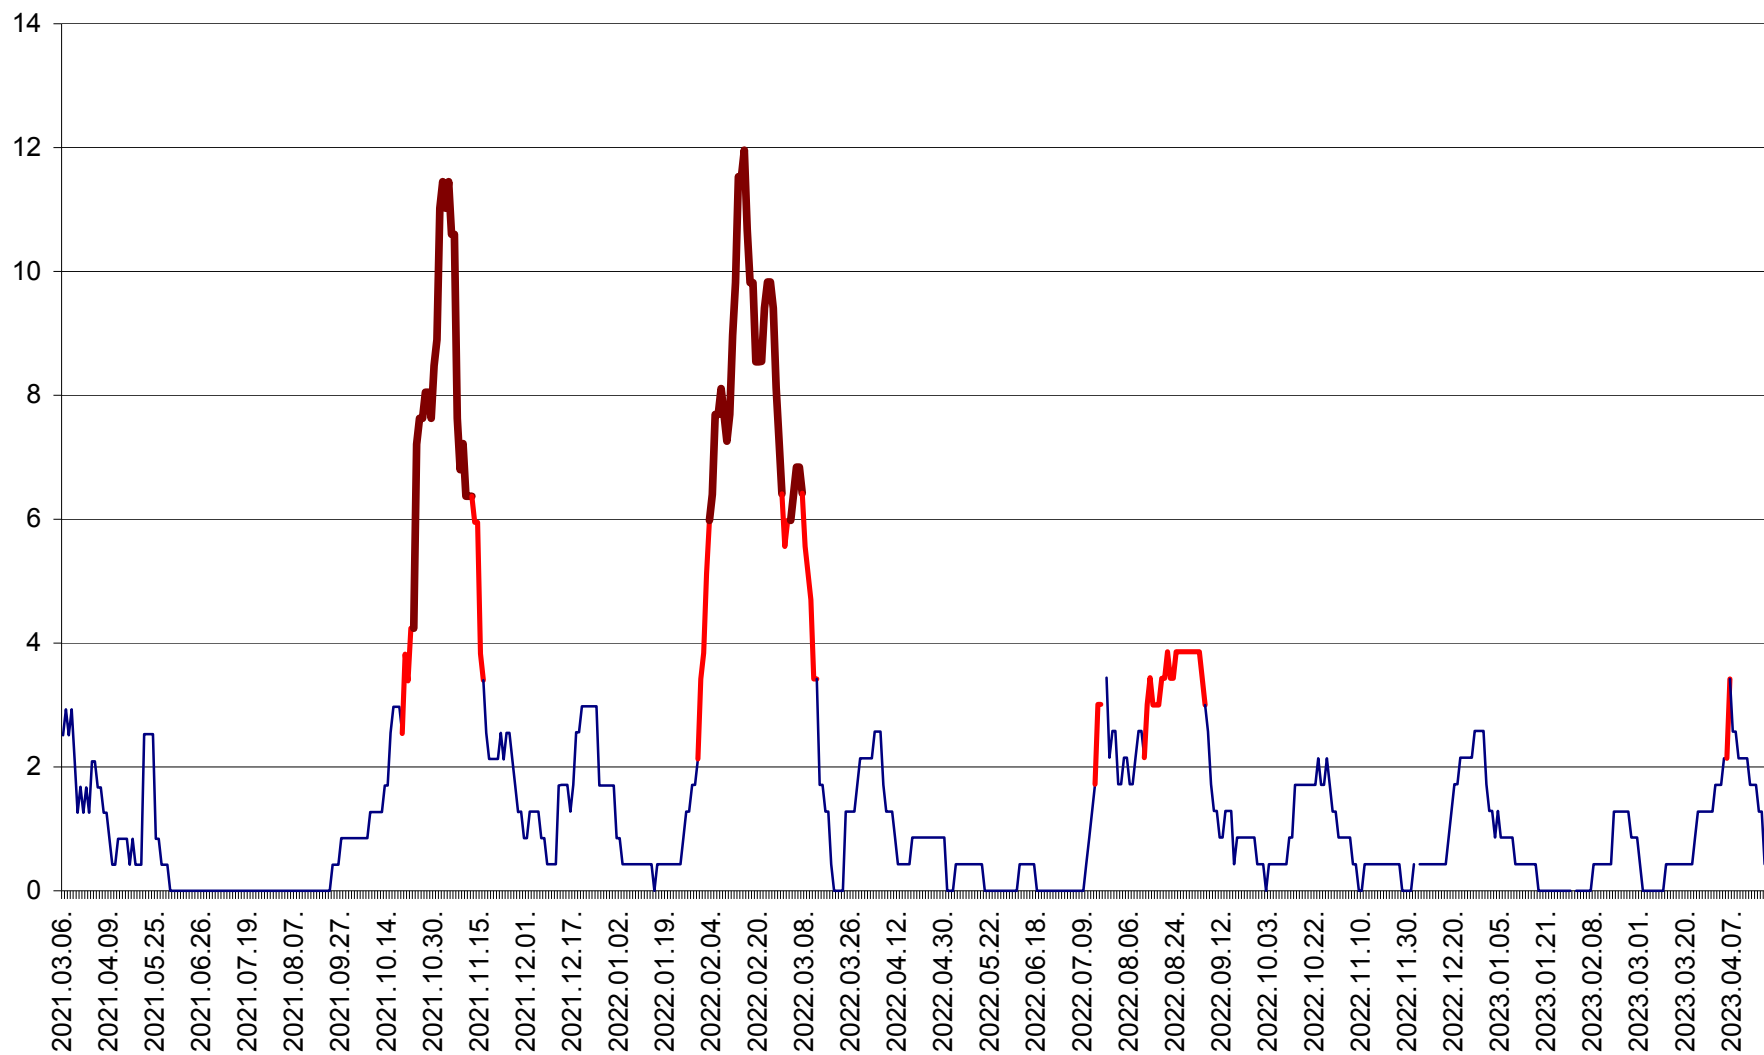

CORBU - Evolutia incidentei cumulate pe 14 zile la ‰ de locuitori  
2021.03.07. - 2023.04.18.

CORUND - Evolutia incidentei cumulate pe 14 zile la ‰ de locuitori  
2021.03.07. - 2023.04.18.

COZMENI - Evolutia incidentei cumulate pe 14 zile la ‰ de locuitori  
2021.03.07. - 2023.04.18.

ORAȘ CRISTURU SECUIESC - Evolutia incidentei cumulate pe 14 zile la ‰ de locuitori  
2021.03.07. - 2023.04.18.

DĂNEȘTI - Evolutia incidentei cumulate pe 14 zile la ‰ de locuitori  
2021.03.07. - 2023.04.18.

DÂRJIU - Evolutia incidentei cumulate pe 14 zile la ‰ de locuitori  
2021.03.07. - 2023.04.18.

DEALU - Evolutia incidentei cumulate pe 14 zile la ‰ de locuitori  
2021.03.07. - 2023.04.18.

DITRĂU - Evolutia incidentei cumulate pe 14 zile la ‰ de locuitori  
2021.03.07. - 2023.04.18.

FELICENI - Evolutia incidentei cumulate pe 14 zile la % de locuitori  
2021.03.07. - 2023.04.18.

FRUMOASA - Evolutia incidentei cumulate pe 14 zile la ‰ de locuitori  
2021.03.07. - 2023.04.18.

GĂLĂUȚAȘ - Evoluția incidenței cumulate pe 14 zile la ‰ de locuitori  
2021.03.07. - 2023.04.18.