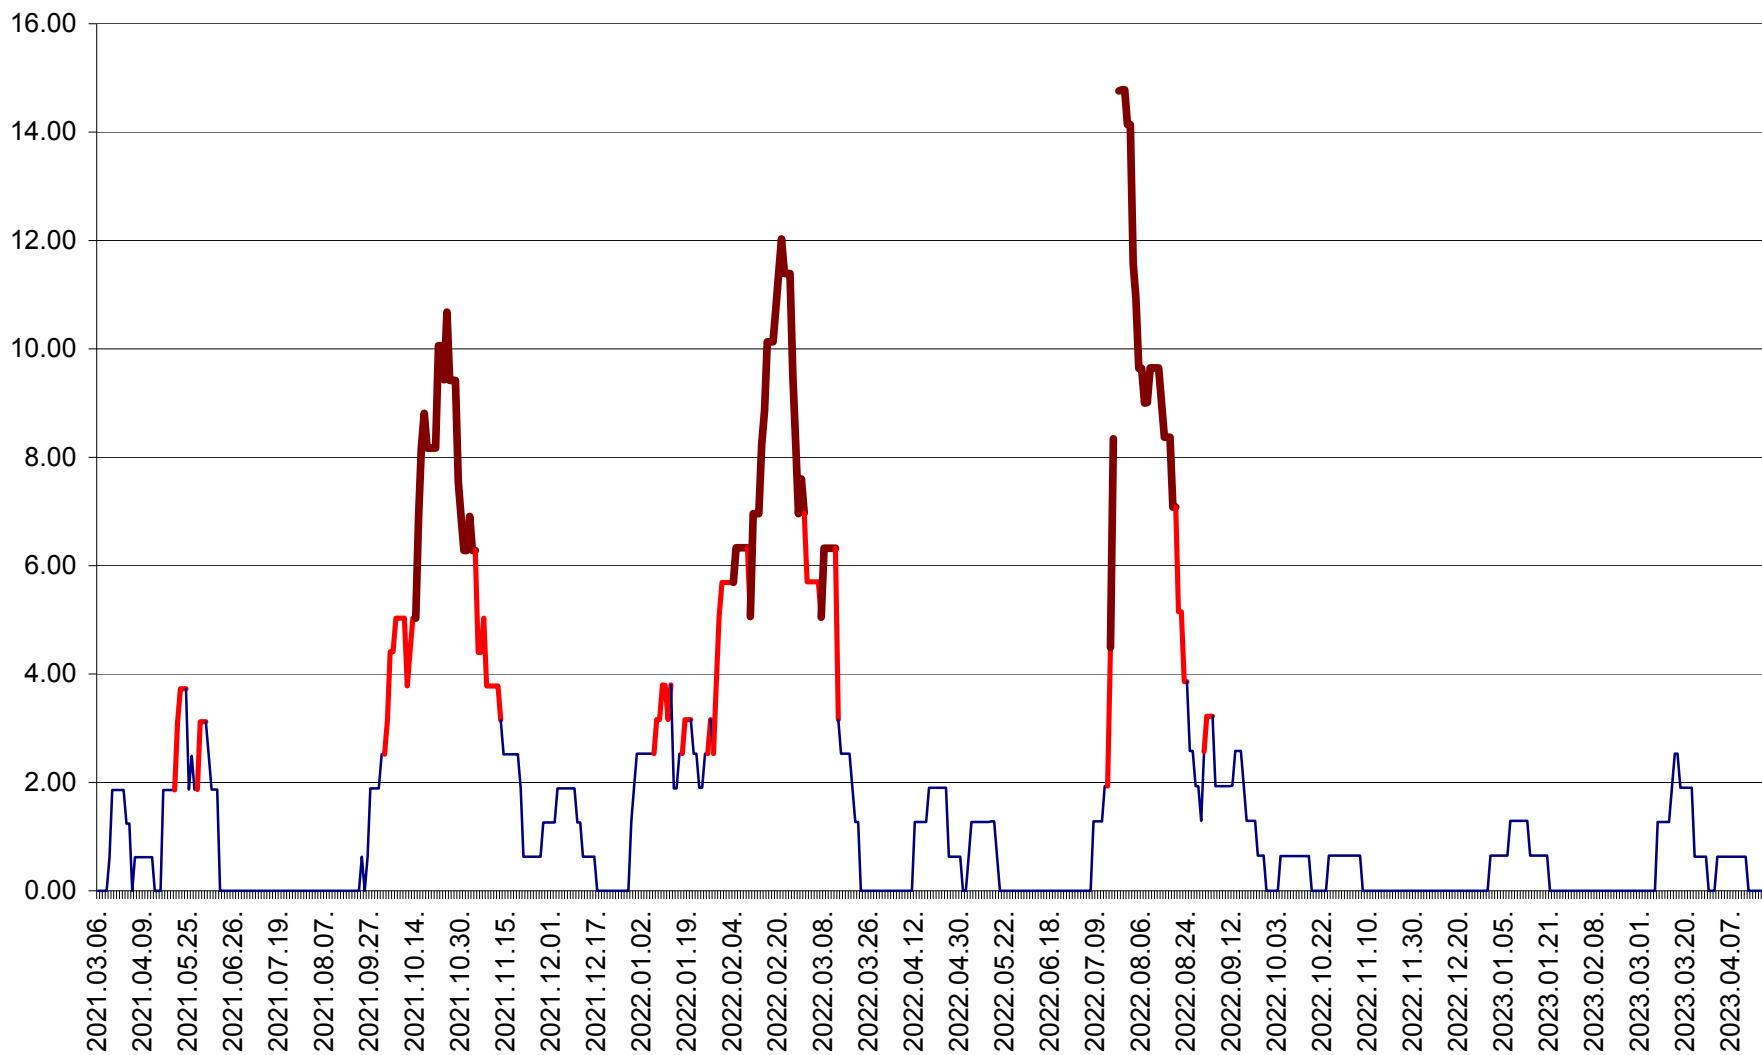

ATID - Evolutia incidentei cumulate pe 14 zile la % de locuitori  
2021.03.07. - 2023.04.18.

AVRĂMEȘTI - Evolutia incidentei cumulate pe 14 zile la ‰ de locuitori  
2021.03.07. - 2023.04.18.

ORAȘ BĂILE TUȘNAD - Evoluția incidenței cumulate pe 14 zile la ‰ de locuitori  
2021.03.07. - 2023.04.18.

ORAȘ BĂLAN - Evoluția incidenței cumulate pe 14 zile la ‰ de locuitori  
2021.03.07. - 2023.04.18.

BILBOR - Evolutia incidentei cumulate pe 14 zile la ‰ de locuitori  
2021.03.07. - 2023.04.18.

ORAȘ BORSEC - Evolutia incidentei cumulate pe 14 zile la ‰ de locuitori  
2021.03.07. - 2023.04.18.

BRĂDEȘTI - Evoluția incidenței cumulate pe 14 zile la ‰ de locuitori  
2021.03.07. - 2023.04.18.

CĂPÂLNIȚA - Evoluția incidenței cumulate pe 14 zile la ‰ de locuitori  
2021.03.07. - 2023.04.18.

CÂRȚA - Evolutia incidentei cumulate pe 14 zile la ‰ de locuitori  
2021.03.07. - 2023.04.18.