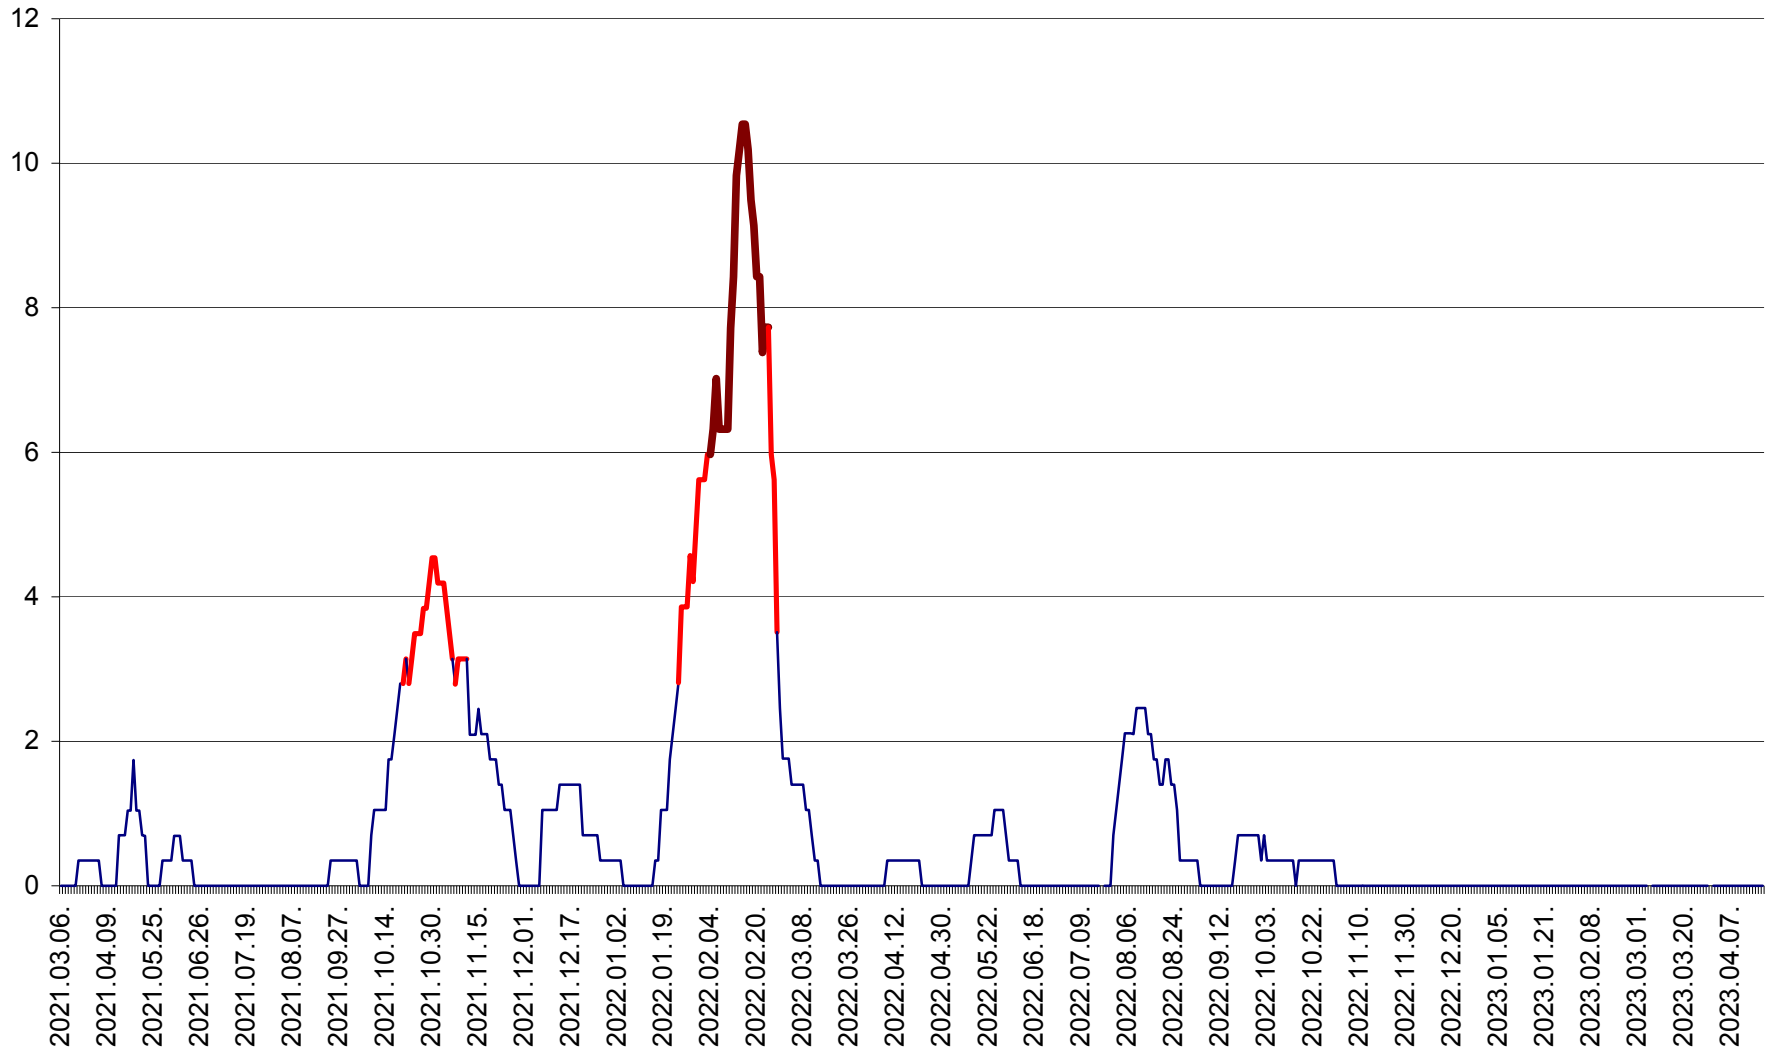

SICULENI - Evolutia incidentei cumulate pe 14 zile la ‰ de locuitori
2021.03.07. - 2023.04.18.

SECUIENI - Evolutia incidentei cumulate pe 14 zile la ‰ de locuitori
2021.03.07. - 2023.04.18.