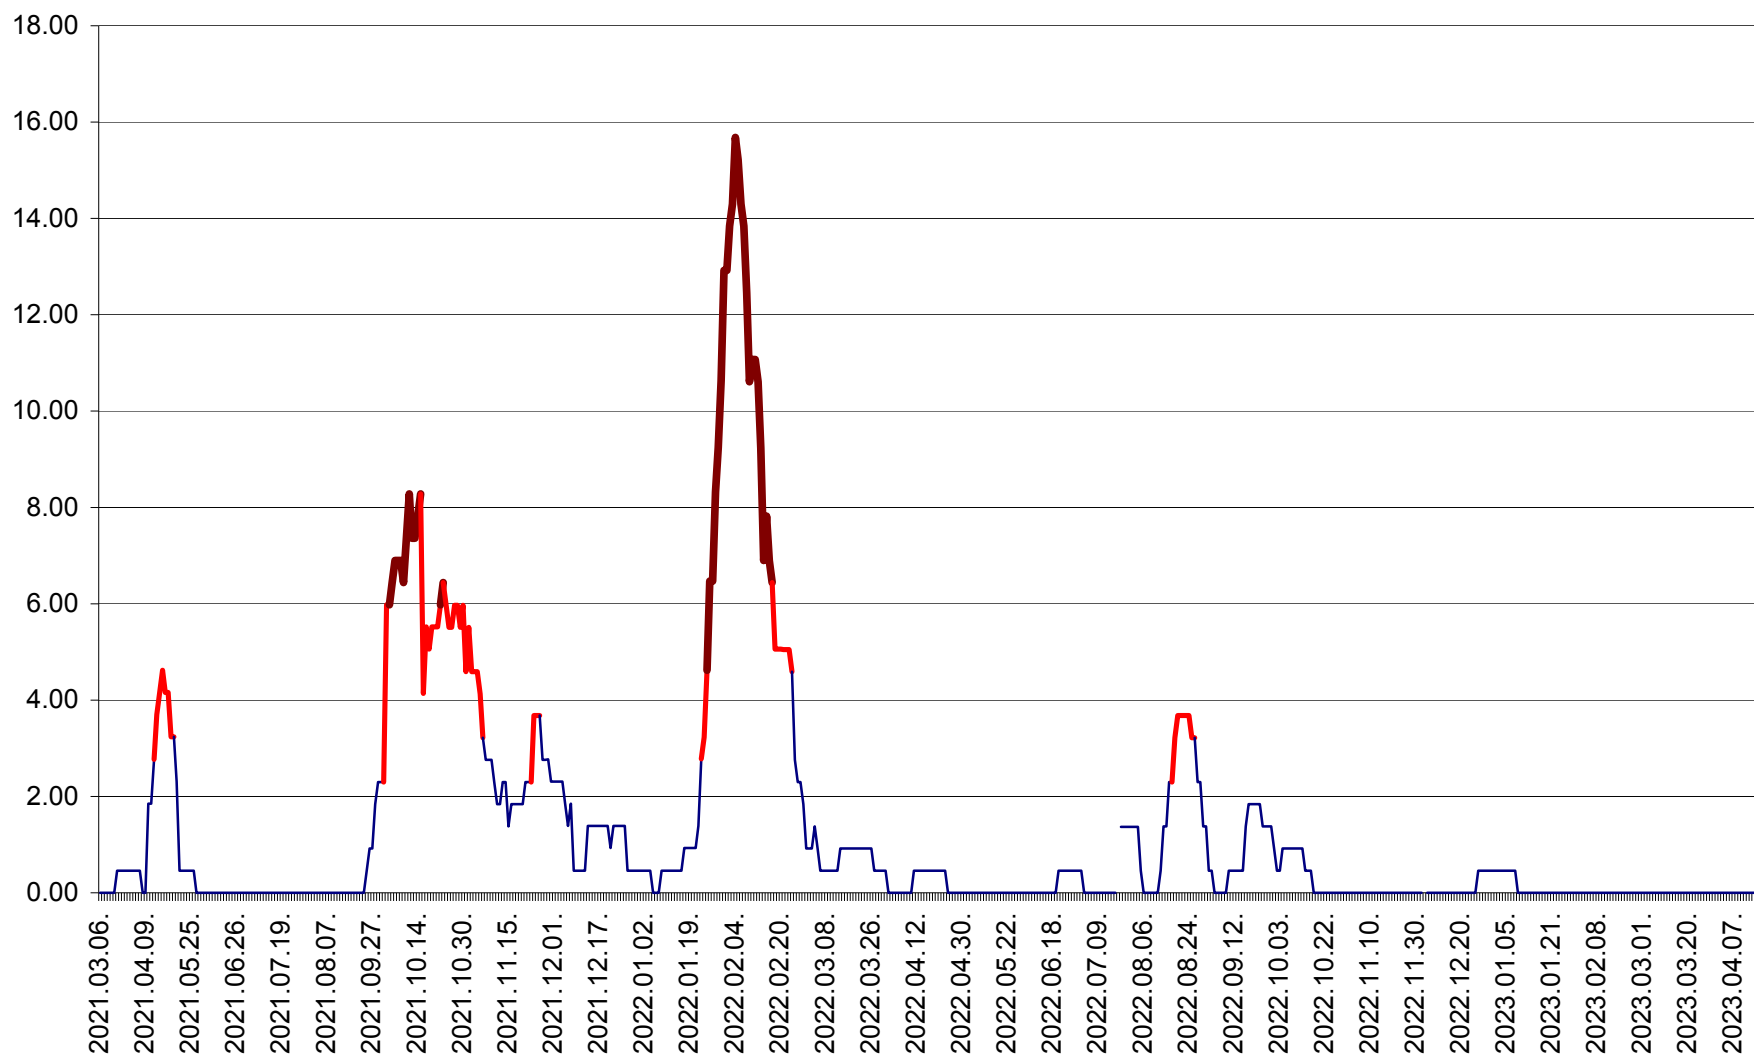

ATID - Evolutia incidentei cumulate pe 14 zile la % de locuitori  
2021.03.07. - 2023.04.18.

AVRĂMEȘTI - Evolutia incidentei cumulate pe 14 zile la ‰ de locuitori  
2021.03.07. - 2023.04.18.

ORAȘ BĂILE TUȘNAD - Evoluția incidenței cumulate pe 14 zile la ‰ de locuitori  
2021.03.07. - 2023.04.18.

ORAȘ BĂLAN - Evoluția incidenței cumulate pe 14 zile la ‰ de locuitori  
2021.03.07. - 2023.04.18.

BILBOR - Evolutia incidentei cumulate pe 14 zile la ‰ de locuitori  
2021.03.07. - 2023.04.18.

ORAȘ BORSEC - Evolutia incidentei cumulate pe 14 zile la ‰ de locuitori  
2021.03.07. - 2023.04.18.

BRĂDEȘTI - Evoluția incidenței cumulate pe 14 zile la ‰ de locuitori  
2021.03.07. - 2023.04.18.

CĂPÂLNIȚA - Evoluția incidenței cumulate pe 14 zile la ‰ de locuitori  
2021.03.07. - 2023.04.18.

CÂRȚA - Evolutia incidentei cumulate pe 14 zile la ‰ de locuitori  
2021.03.07. - 2023.04.18.

CICEU - Evolutia incidentei cumulate pe 14 zile la ‰ de locuitori  
2021.03.07. - 2023.04.18.

CIUCSÂNGEORGIU - Evolutia incidentei cumulate pe 14 zile la ‰ de locuitori  
2021.03.07. - 2023.04.18.

CIUMANI - Evolutia incidentei cumulate pe 14 zile la ‰ de locuitori  
2021.03.07. - 2023.04.18.