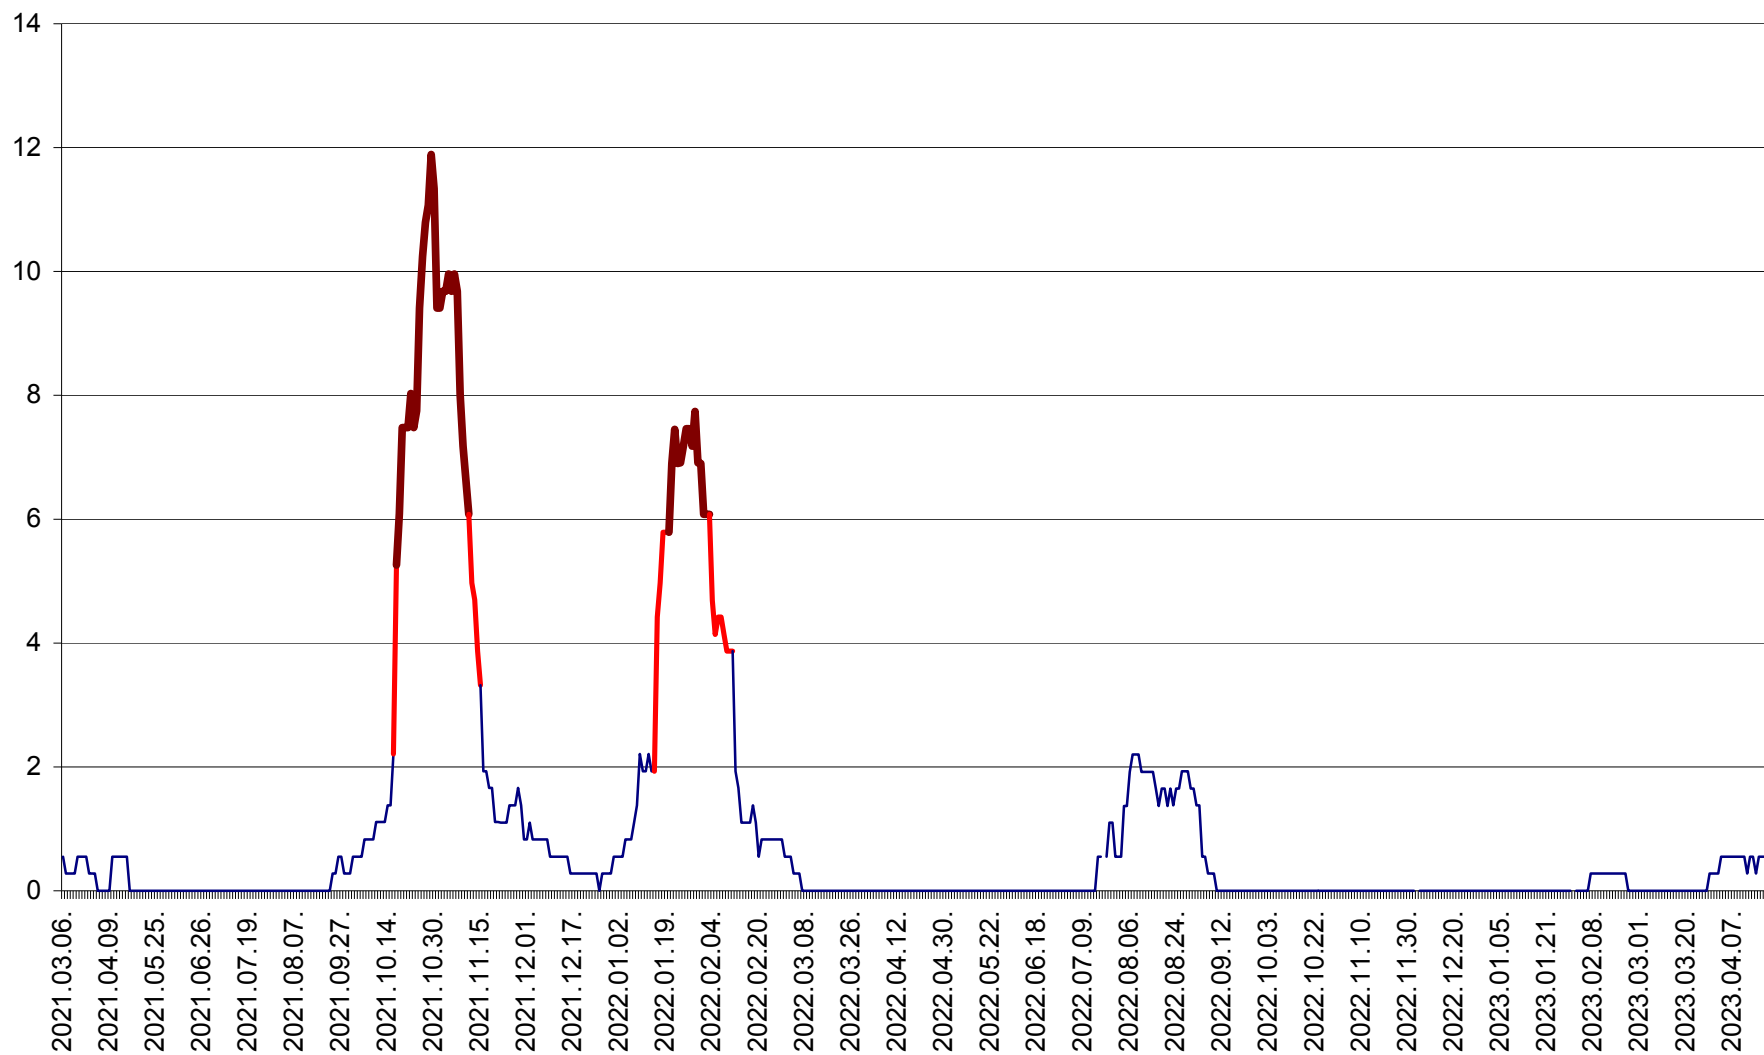

FELICENI - Evolutia incidentei cumulate pe 14 zile la % de locuitori  
2021.03.07. - 2023.04.18.

FRUMOASA - Evolutia incidentei cumulate pe 14 zile la ‰ de locuitori  
2021.03.07. - 2023.04.18.

GĂLĂUȚAȘ - Evoluția incidenței cumulate pe 14 zile la ‰ de locuitori  
2021.03.07. - 2023.04.18.

MUNICIPIUL GHEORGHENI - Evolutia incidentei cumulate pe 14 zile la % de locuitori  
2021.03.07. - 2023.04.18.

JOSENI - Evolutia incidentei cumulate pe 14 zile la ‰ de locuitori  
2021.03.07. - 2023.04.18.

LĂZAREA - Evolutia incidentei cumulate pe 14 zile la % de locuitori  
2021.03.07. - 2023.04.18.

LELICENI - Evolutia incidentei cumulate pe 14 zile la ‰ de locuitori  
2021.03.07. - 2023.04.18.

LUETA - Evolutia incidentei cumulate pe 14 zile la ‰ de locuitori  
2021.03.07. - 2023.04.18.

LUNCA DE JOS - Evolutia incidentei cumulate pe 14 zile la ‰ de locuitori  
2021.03.07. - 2023.04.18.

LUNCA DE SUS - Evolutia incidentei cumulate pe 14 zile la ‰ de locuitori  
2021.03.07. - 2023.04.18.