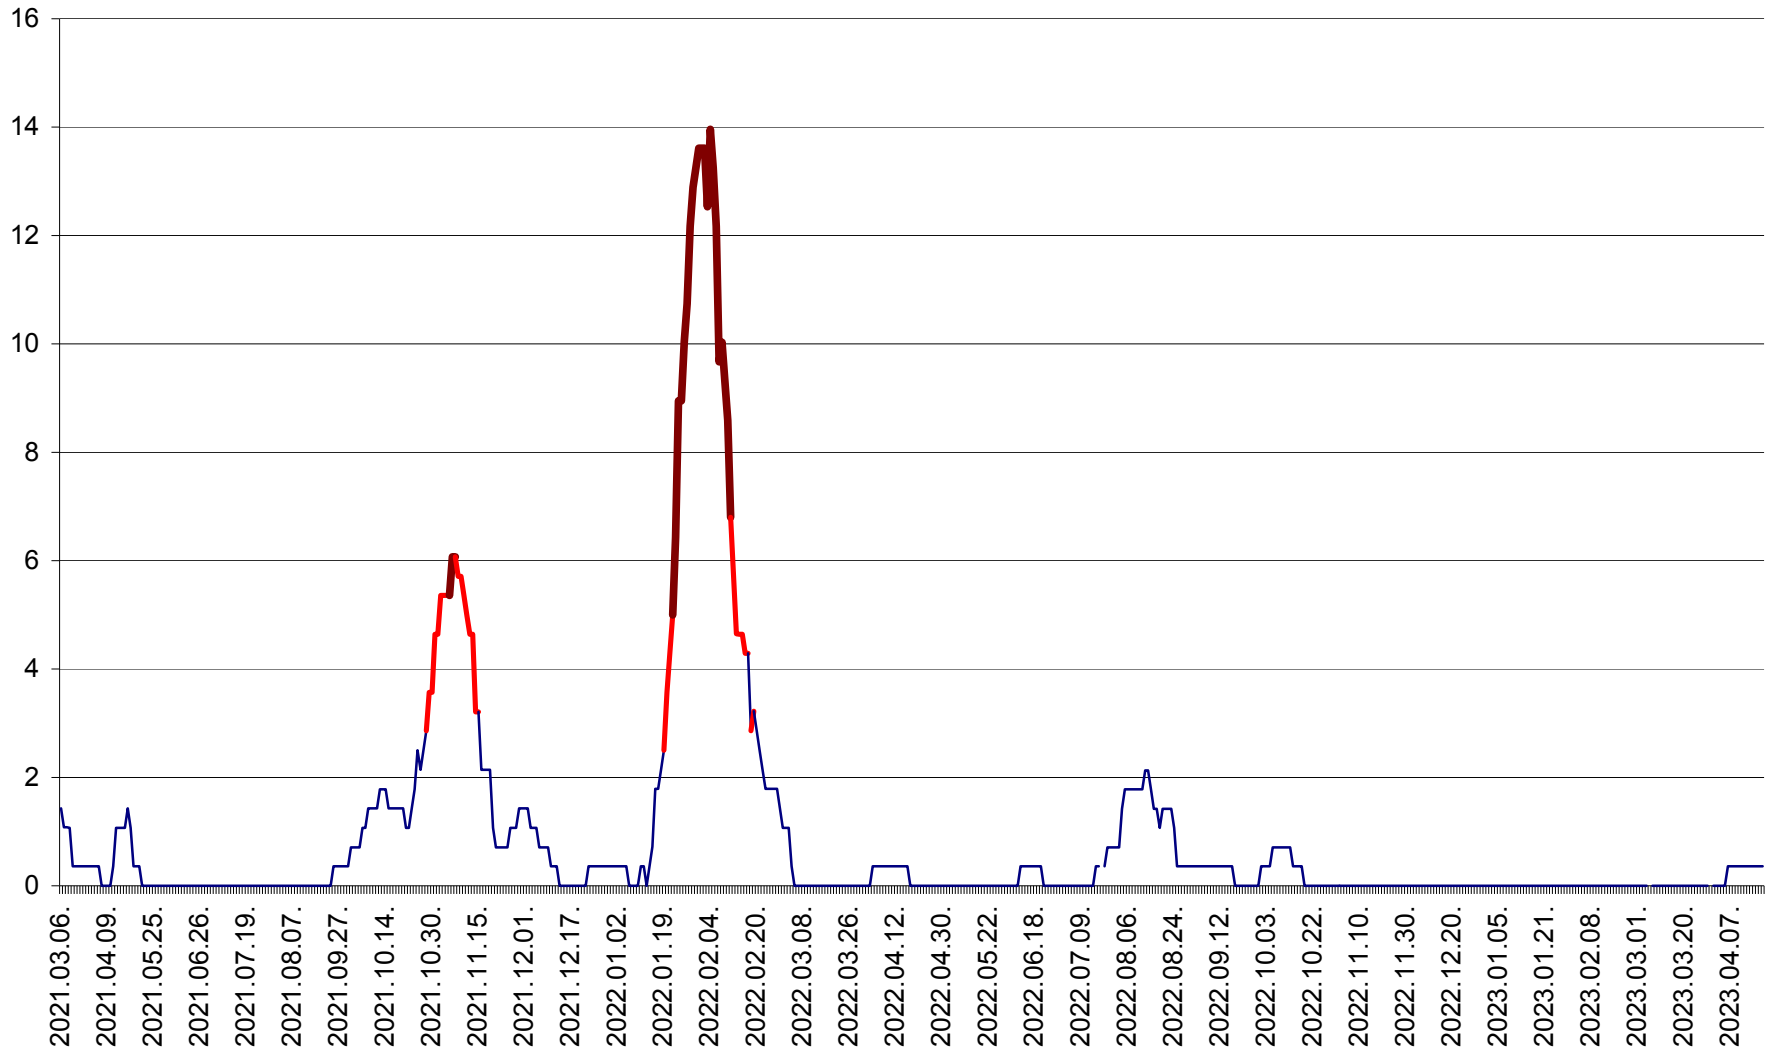

ȘIMONEȘTI - Evolutia incidentei cumulate pe 14 zile la ‰ de locuitori
2021.03.07. - 2023.04.18.

SICULENI - Evolutia incidentei cumulate pe 14 zile la ‰ de locuitori
2021.03.07. - 2023.04.18.