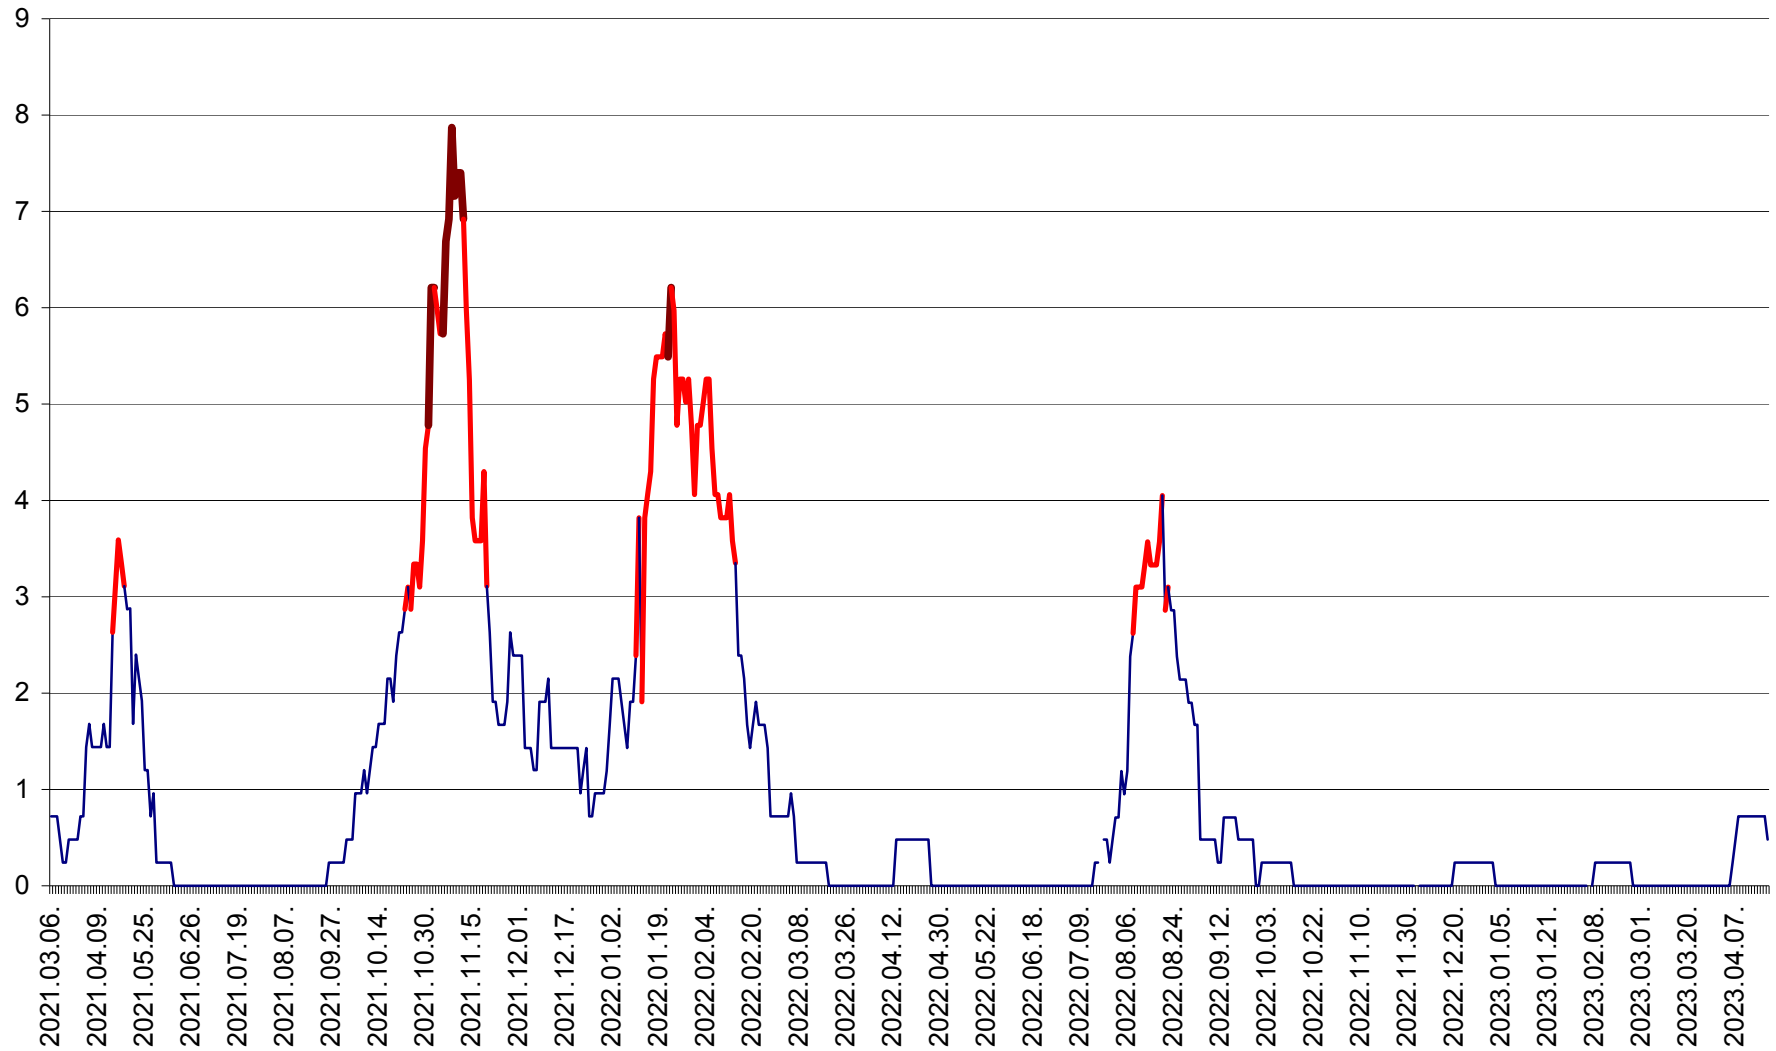

ORAȘ BĂLAN - Evoluția incidenței cumulate pe 14 zile la ‰ de locuitori  
2021.03.07. - 2023.04.18.

BILBOR - Evolutia incidentei cumulate pe 14 zile la ‰ de locuitori  
2021.03.07. - 2023.04.18.

ORAȘ BORSEC - Evolutia incidentei cumulate pe 14 zile la ‰ de locuitori  
2021.03.07. - 2023.04.18.

CORBU - Evolutia incidentei cumulate pe 14 zile la ‰ de locuitori  
2021.03.07. - 2023.04.18.

CORUND - Evolutia incidentei cumulate pe 14 zile la ‰ de locuitori  
2021.03.07. - 2023.04.18.

COZMENI - Evolutia incidentei cumulate pe 14 zile la ‰ de locuitori  
2021.03.07. - 2023.04.18.

ORAȘ CRISTURU SECUIESC - Evolutia incidentei cumulate pe 14 zile la ‰ de locuitori  
2021.03.07. - 2023.04.18.

DĂNEȘTI - Evolutia incidentei cumulate pe 14 zile la ‰ de locuitori  
2021.03.07. - 2023.04.18.

DÂRJIU - Evolutia incidentei cumulate pe 14 zile la ‰ de locuitori  
2021.03.07. - 2023.04.18.

DEALU - Evolutia incidentei cumulate pe 14 zile la ‰ de locuitori  
2021.03.07. - 2023.04.18.

DITRĂU - Evolutia incidentei cumulate pe 14 zile la ‰ de locuitori  
2021.03.07. - 2023.04.18.