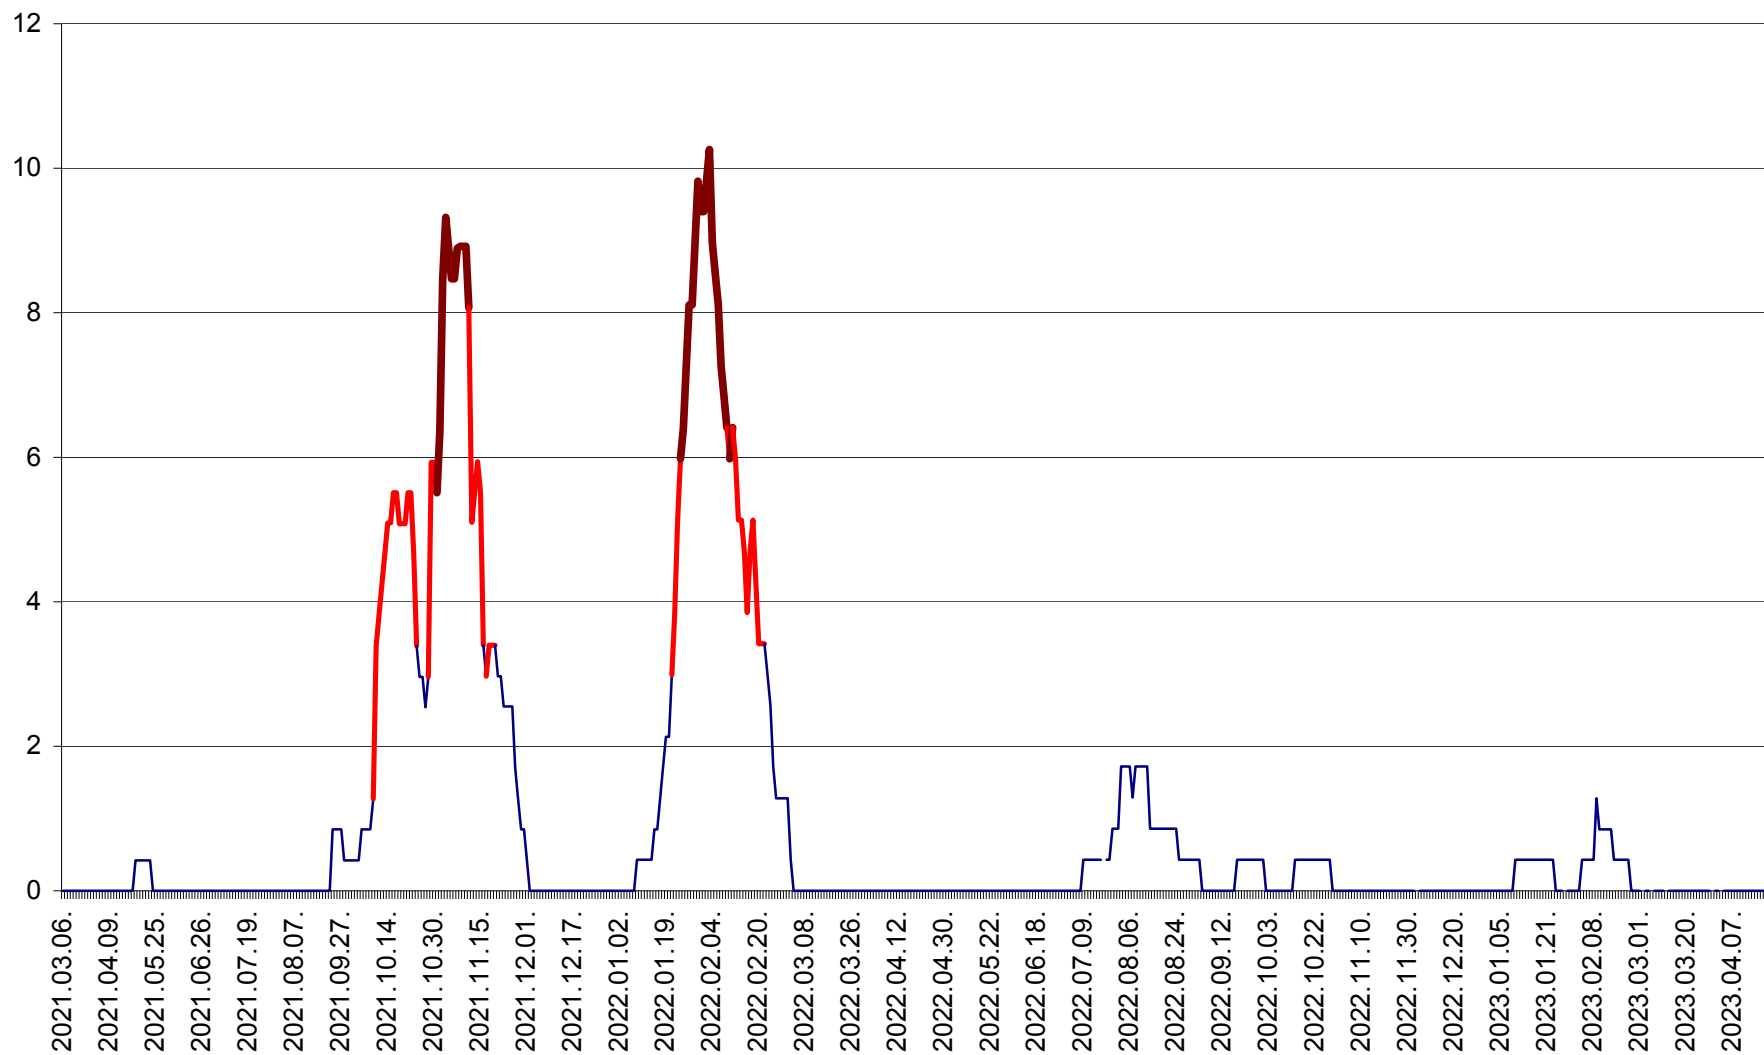

SĂCEL - Evolutia incidentei cumulate pe 14 zile la ‰ de locuitori  
2021.03.07. - 2023.04.18.

SÂNCRĂIENI - Evolutia incidentei cumulate pe 14 zile la ‰ de locuitori  
2021.03.07. - 2023.04.18.

SÂNDOMINIC - Evolutia incidentei cumulate pe 14 zile la ‰ de locuitori  
2021.03.07. - 2023.04.18.

SÂNMARTIN - Evolutia incidentei cumulate pe 14 zile la ‰ de locuitori  
2021.03.07. - 2023.04.18.

SÂNSIMION - Evolutia incidentei cumulate pe 14 zile la ‰ de locuitori  
2021.03.07. - 2023.04.18.

SÂNTIMBRU - Evolutia incidentei cumulate pe 14 zile la ‰ de locuitori  
2021.03.07. - 2023.04.18.