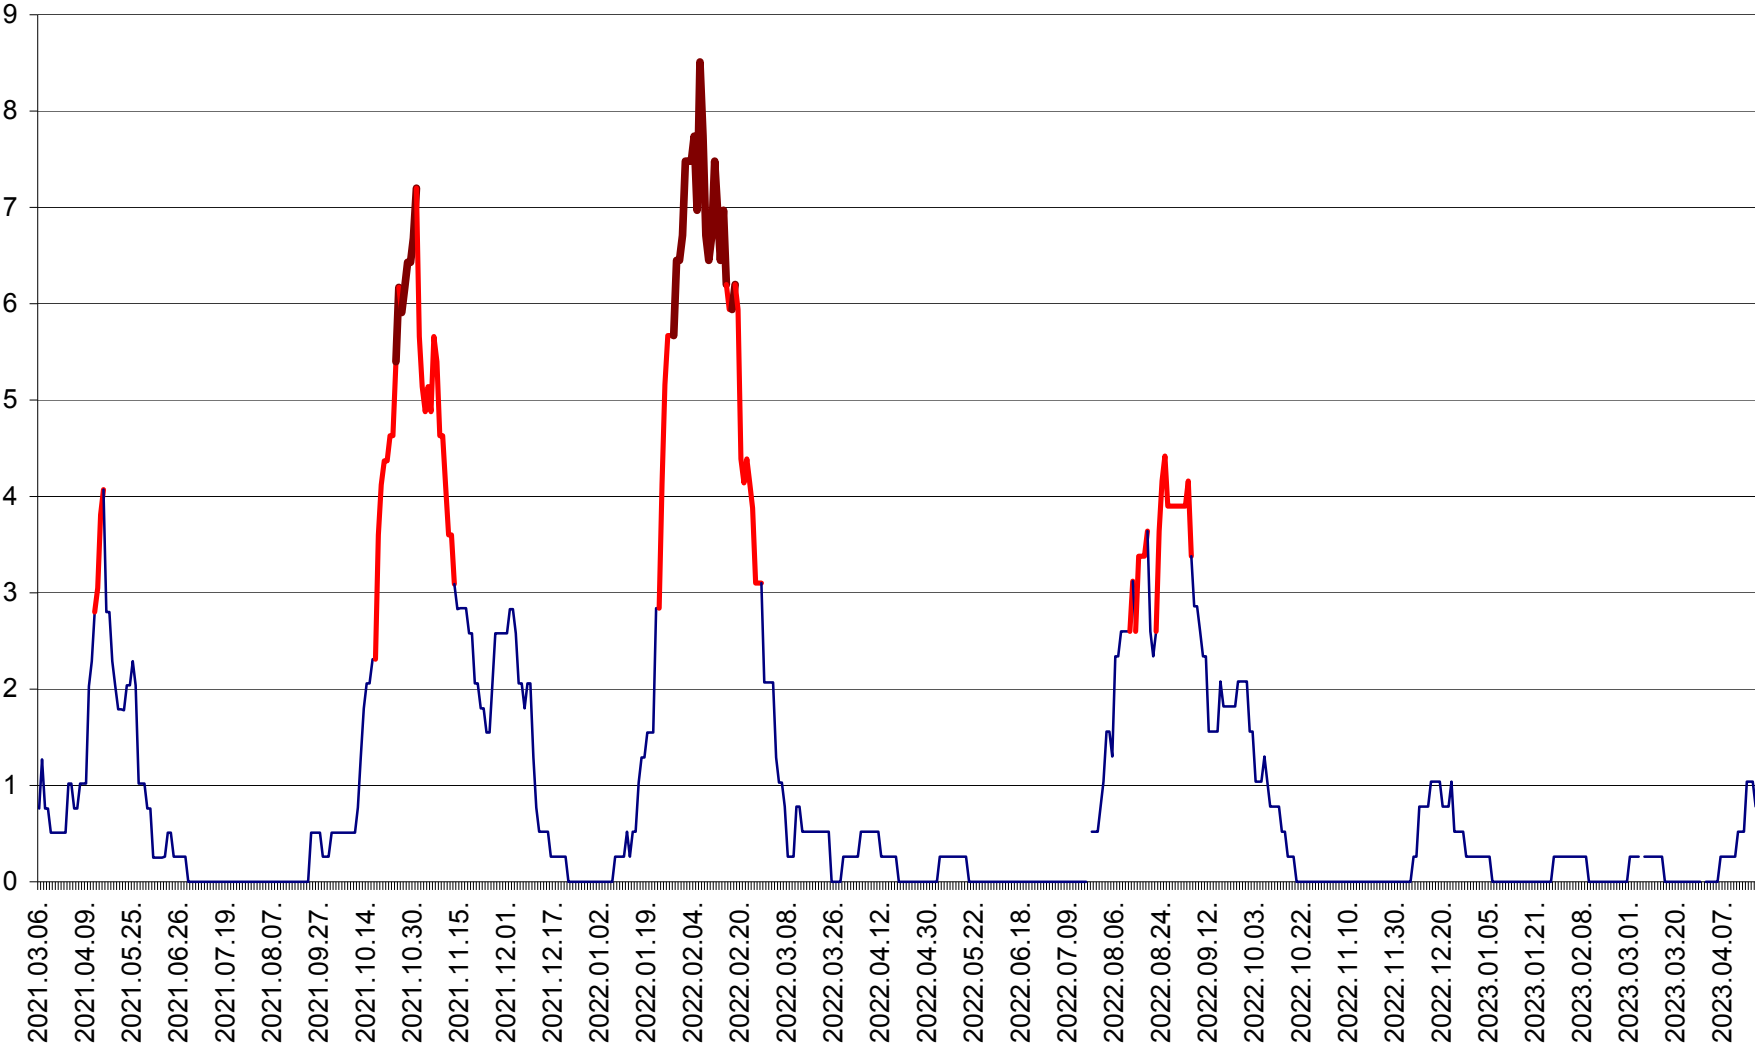

SĂRMAȘ - Evolutia incidentei cumulate pe 14 zile la ‰ de locuitori  
2021.03.07. - 2023.04.18.

SATU MARE - Evolutia incidentei cumulate pe 14 zile la ‰ de locuitori  
2021.03.07. - 2023.04.18.

SECUIENI - Evolutia incidentei cumulate pe 14 zile la ‰ de locuitori  
2021.03.07. - 2023.04.18.

SICULENI - Evolutia incidentei cumulate pe 14 zile la ‰ de locuitori  
2021.03.07. - 2023.04.18.

ȘIMONEȘTI - Evolutia incidentei cumulate pe 14 zile la ‰ de locuitori  
2021.03.07. - 2023.04.18.

SUBCETATE - Evolutia incidentei cumulate pe 14 zile la ‰ de locuitori  
2021.03.07. - 2023.04.18.