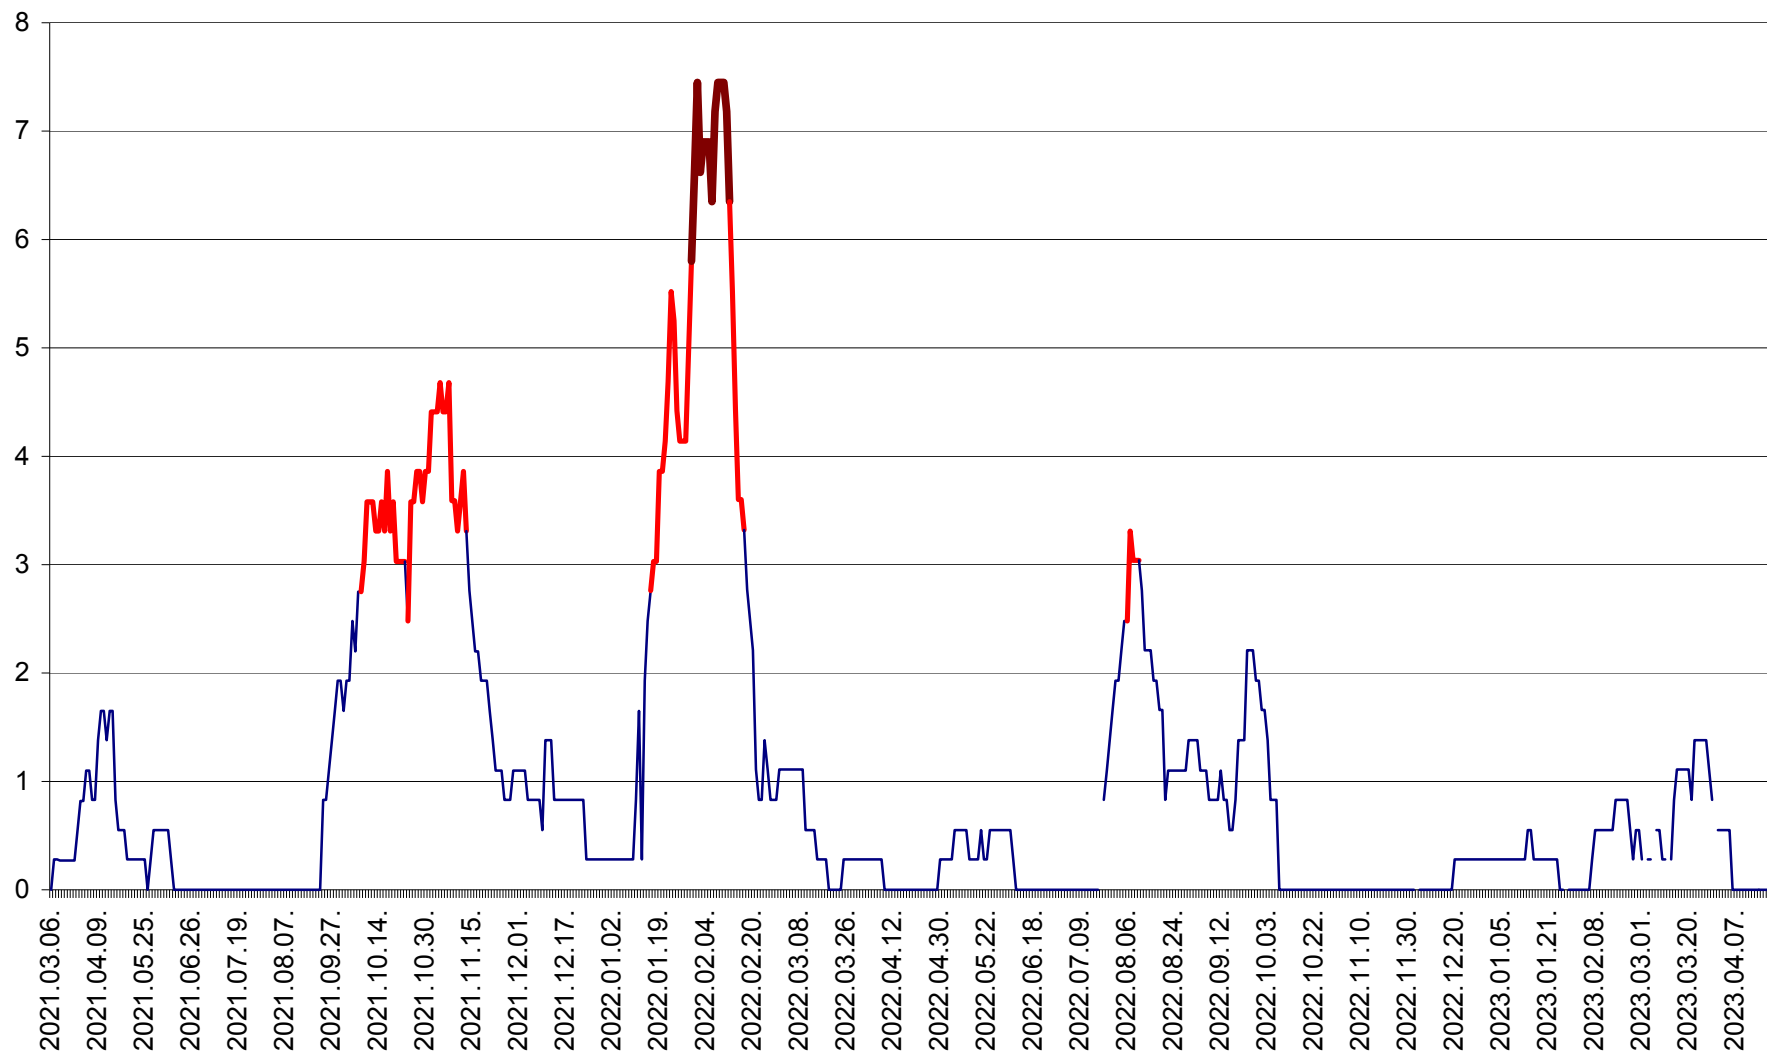

SĂCEL - Evolutia incidentei cumulate pe 14 zile la ‰ de locuitori  
2021.03.07. - 2023.04.18.

SÂNCRĂIENI - Evolutia incidentei cumulate pe 14 zile la ‰ de locuitori  
2021.03.07. - 2023.04.18.

SÂNDOMINIC - Evolutia incidentei cumulate pe 14 zile la ‰ de locuitori  
2021.03.07. - 2023.04.18.

SÂNMARTIN - Evolutia incidentei cumulate pe 14 zile la ‰ de locuitori  
2021.03.07. - 2023.04.18.

SÂNSIMION - Evolutia incidentei cumulate pe 14 zile la ‰ de locuitori  
2021.03.07. - 2023.04.18.

SÂNTIMBRU - Evolutia incidentei cumulate pe 14 zile la ‰ de locuitori  
2021.03.07. - 2023.04.18.