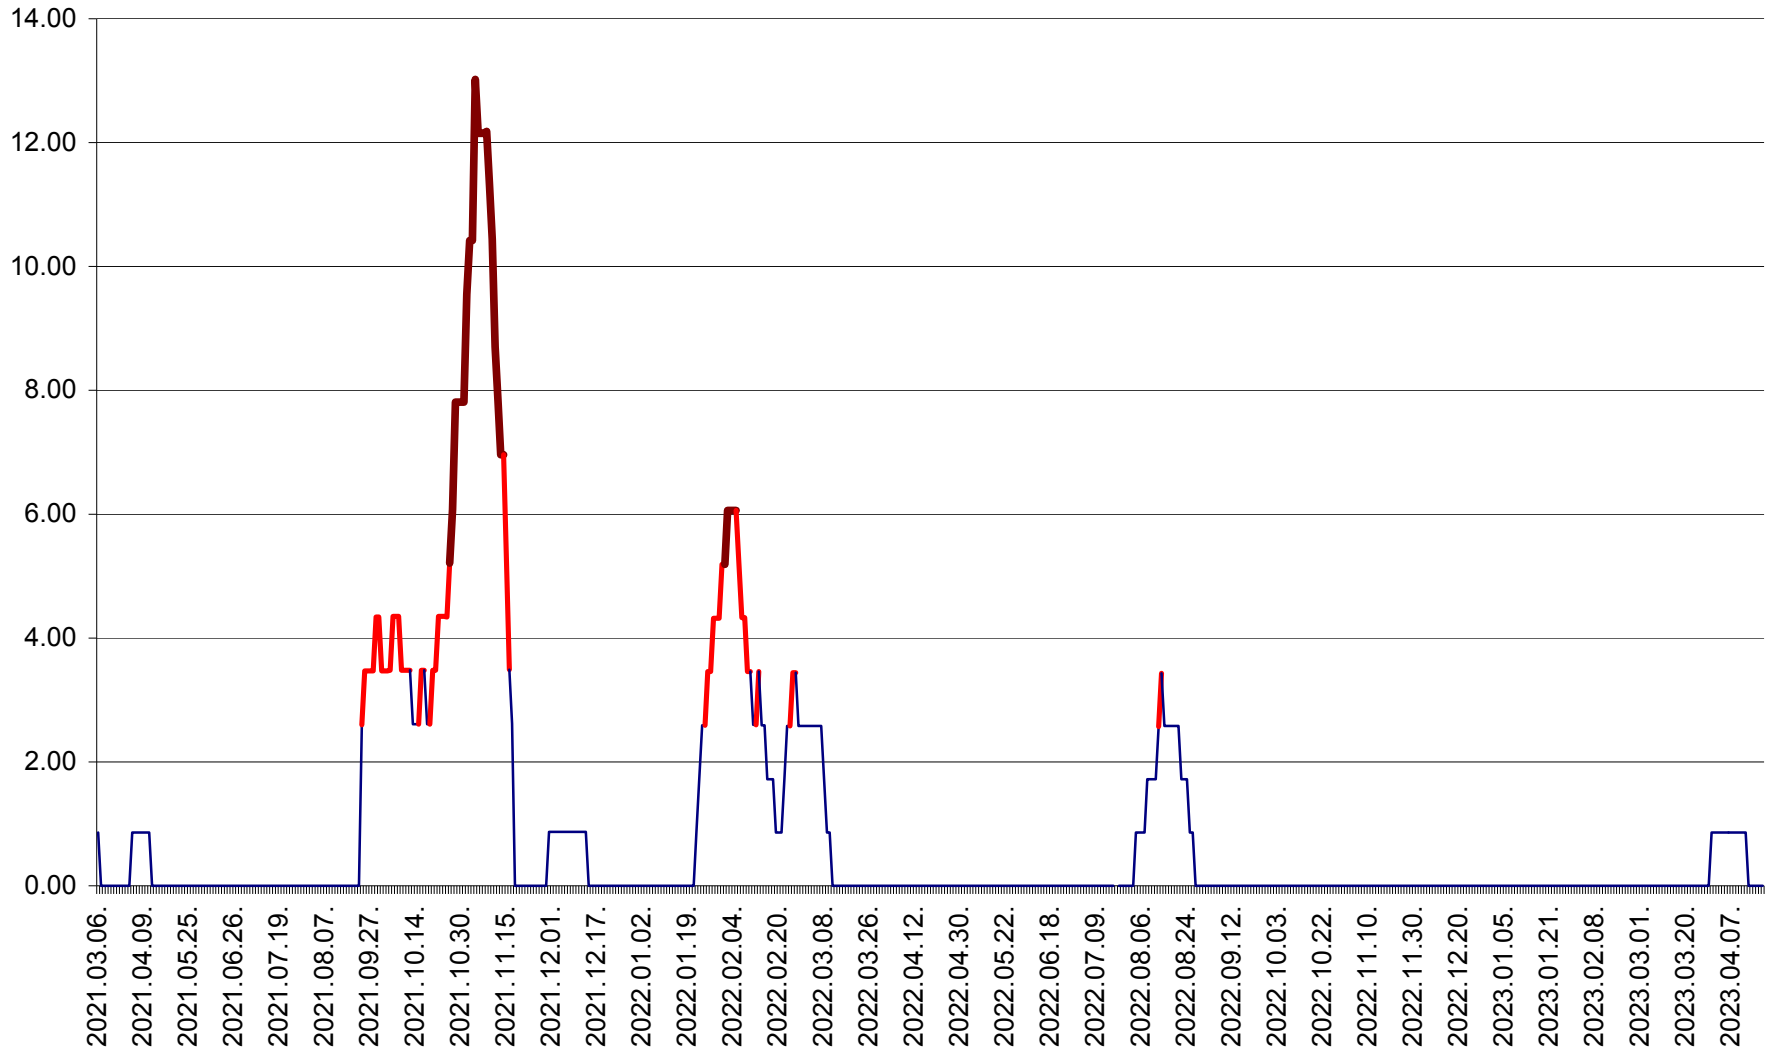

VĂRȘAG - Evolutia incidentei cumulate pe 14 zile la ‰ de locuitori
2021.03.07. - 2023.04.18.

ULIEȘ - Evoluția incidentei cumulate pe 14 zile la ‰ de locuitori
2021.03.07. - 2023.04.18.