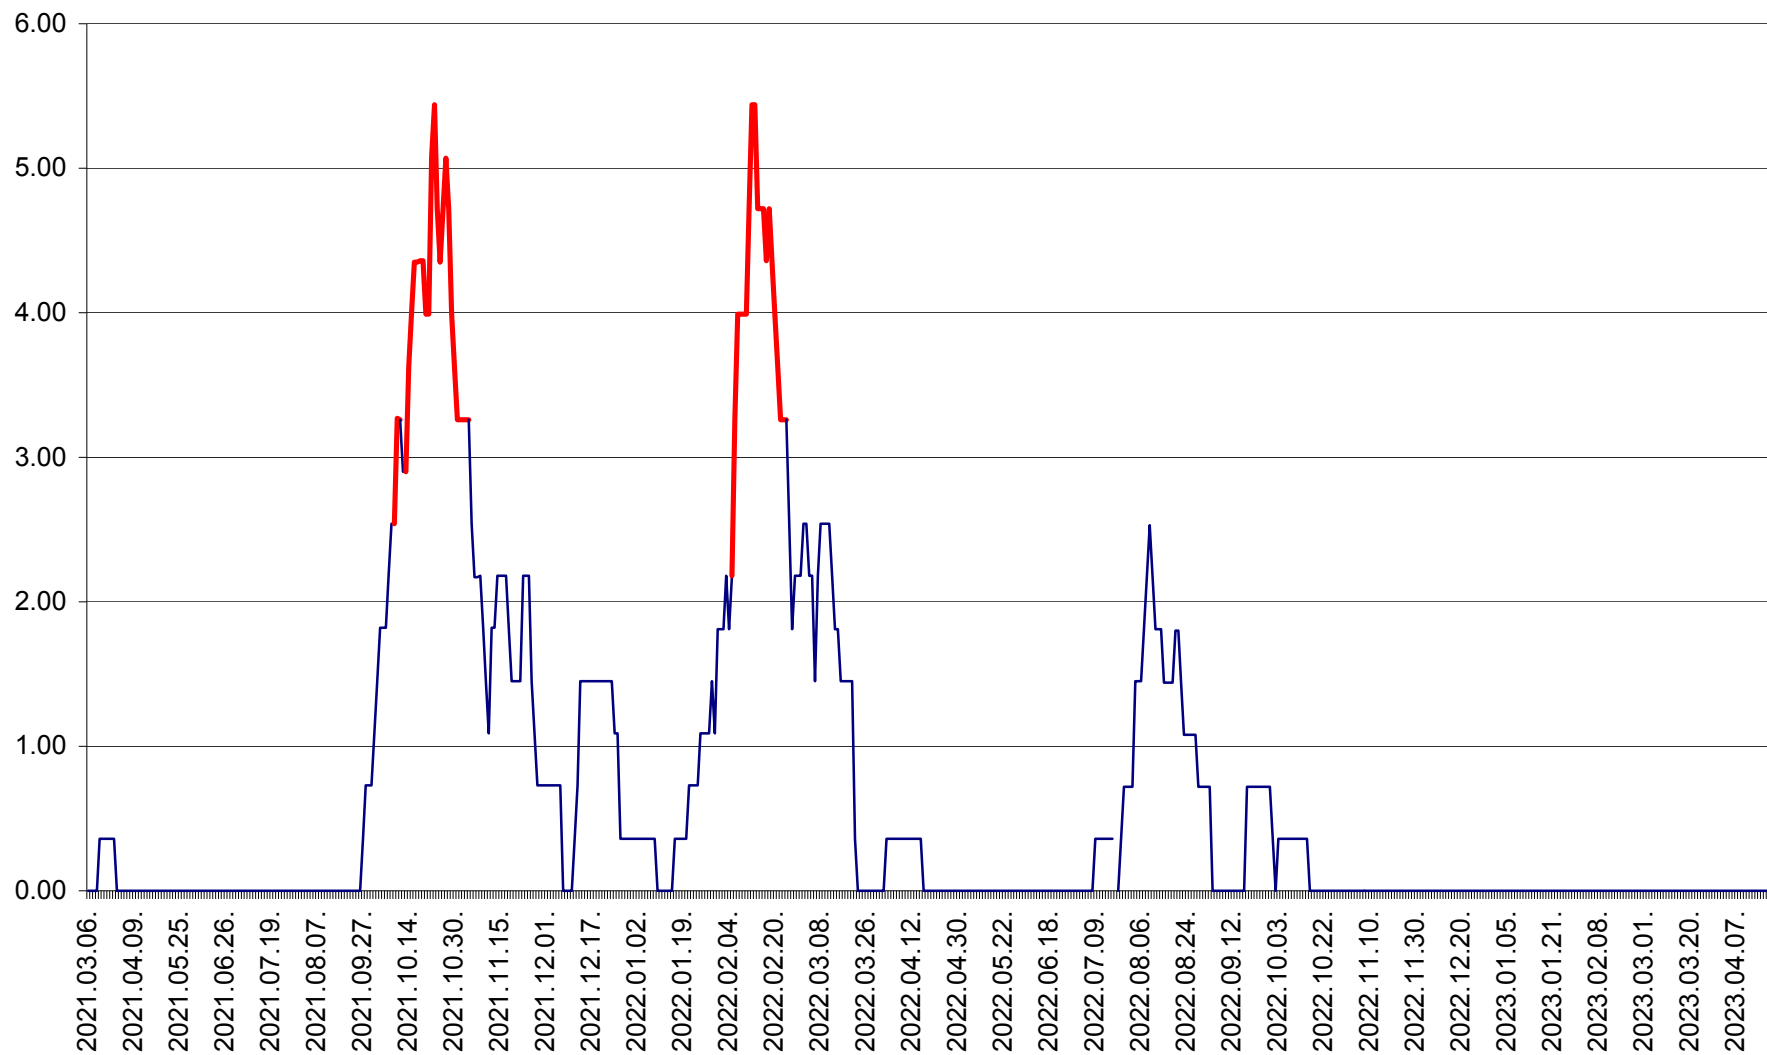

ATID - Evolutia incidentei cumulate pe 14 zile la % de locuitori  
2021.03.07. - 2023.04.18.

AVRĂMEȘTI - Evolutia incidentei cumulate pe 14 zile la ‰ de locuitori  
2021.03.07. - 2023.04.18.

ORAȘ BĂILE TUȘNAD - Evoluția incidenței cumulate pe 14 zile la ‰ de locuitori  
2021.03.07. - 2023.04.18.

ORAȘ BĂLAN - Evoluția incidenței cumulate pe 14 zile la ‰ de locuitori  
2021.03.07. - 2023.04.18.

BILBOR - Evolutia incidentei cumulate pe 14 zile la ‰ de locuitori  
2021.03.07. - 2023.04.18.

ORAȘ BORSEC - Evolutia incidentei cumulate pe 14 zile la ‰ de locuitori  
2021.03.07. - 2023.04.18.

BRĂDEȘTI - Evoluția incidenței cumulate pe 14 zile la ‰ de locuitori  
2021.03.07. - 2023.04.18.

CĂPÂLNIȚA - Evoluția incidenței cumulate pe 14 zile la ‰ de locuitori  
2021.03.07. - 2023.04.18.

CÂRȚA - Evolutia incidentei cumulate pe 14 zile la ‰ de locuitori  
2021.03.07. - 2023.04.18.