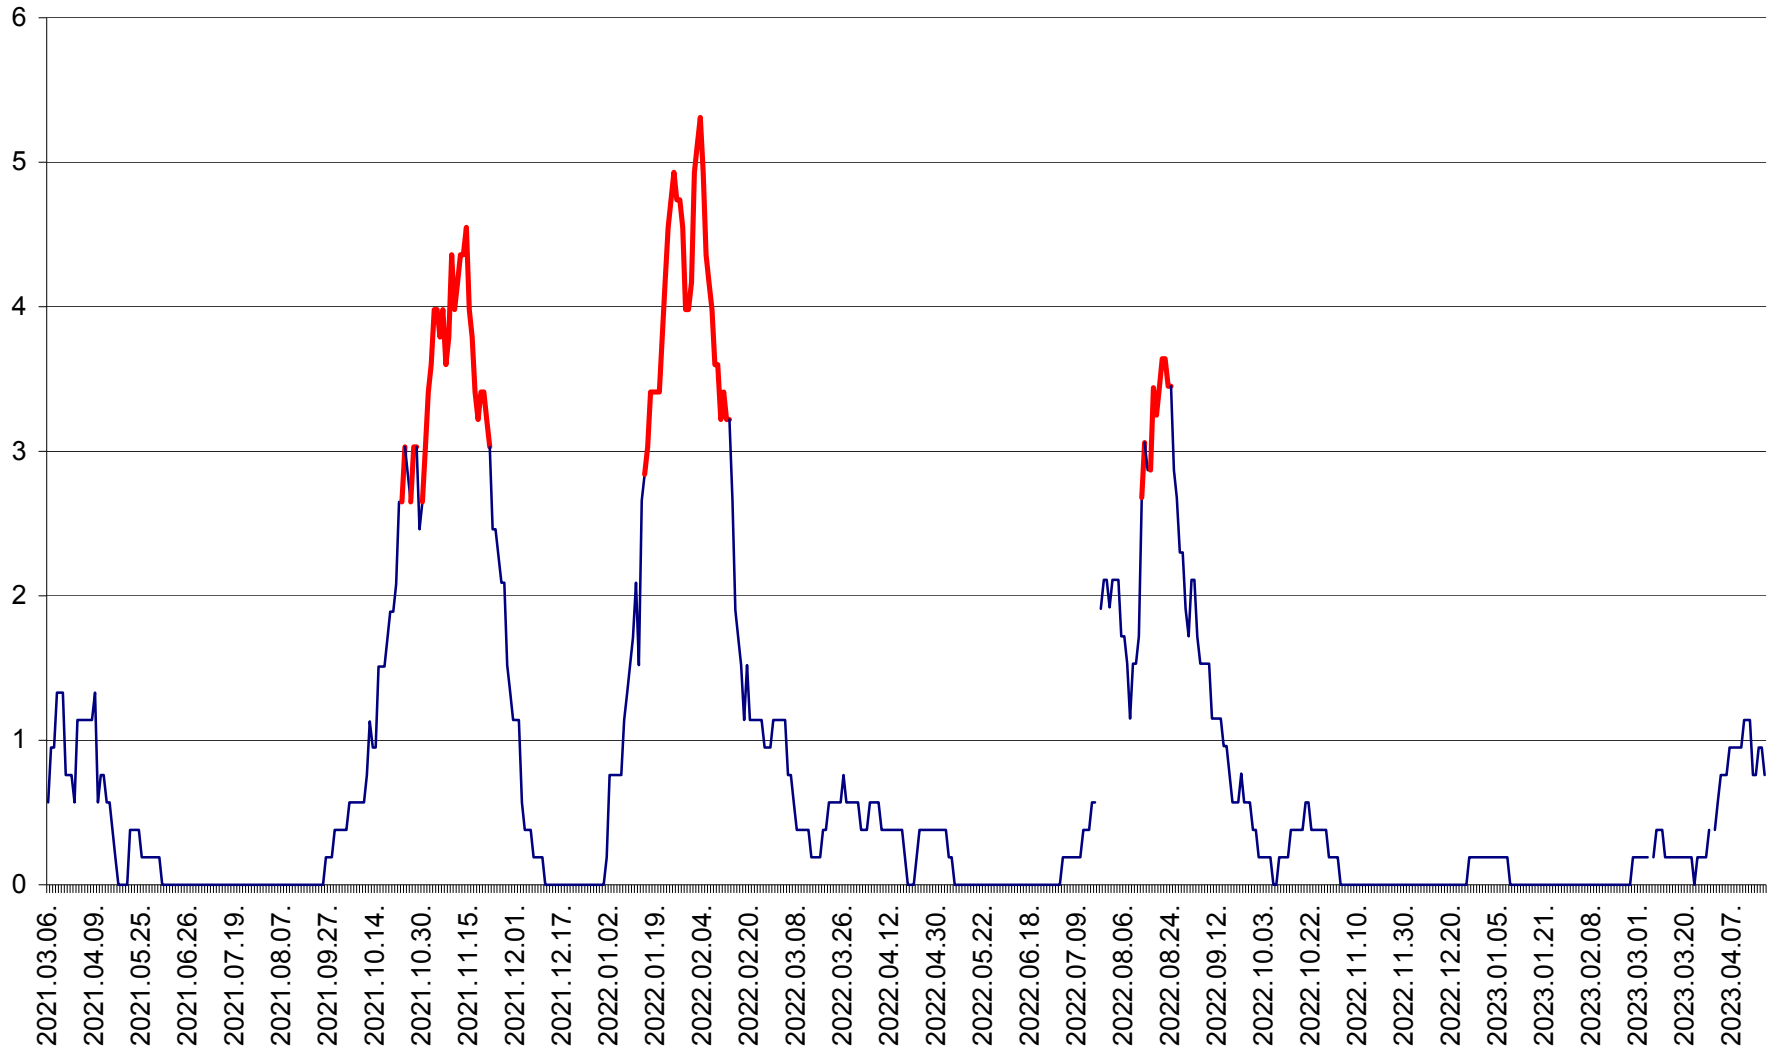

TOMEȘTI - Evolutia incidentei cumulate pe 14 zile la ‰ de locuitori
2021.03.07. - 2023.04.18.