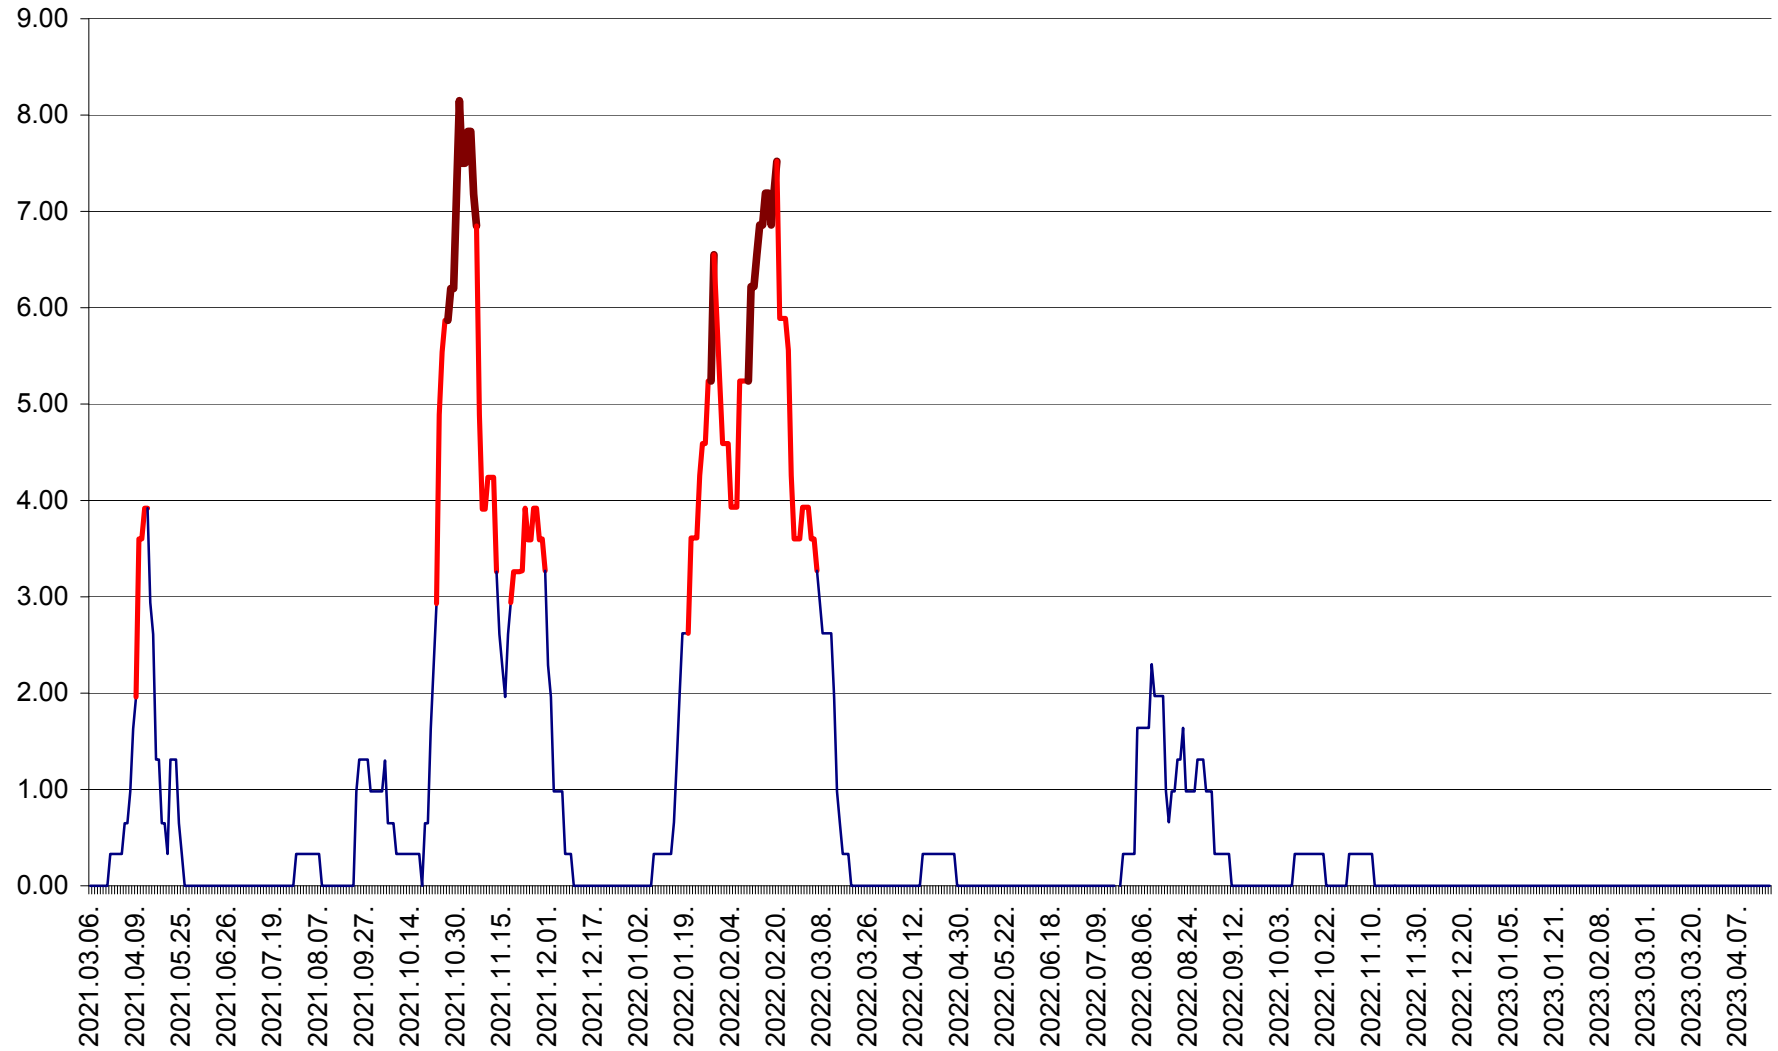

ATID - Evolutia incidentei cumulate pe 14 zile la % de locuitori  
2021.03.07. - 2023.04.18.

AVRĂMEȘTI - Evolutia incidentei cumulate pe 14 zile la ‰ de locuitori  
2021.03.07. - 2023.04.18.

ORAȘ BĂILE TUȘNAD - Evoluția incidenței cumulate pe 14 zile la ‰ de locuitori  
2021.03.07. - 2023.04.18.

ORAȘ BĂLAN - Evoluția incidenței cumulate pe 14 zile la ‰ de locuitori  
2021.03.07. - 2023.04.18.

BILBOR - Evolutia incidentei cumulate pe 14 zile la ‰ de locuitori  
2021.03.07. - 2023.04.18.

ORAȘ BORSEC - Evolutia incidentei cumulate pe 14 zile la ‰ de locuitori  
2021.03.07. - 2023.04.18.

BRĂDEȘTI - Evoluția incidenței cumulate pe 14 zile la ‰ de locuitori  
2021.03.07. - 2023.04.18.

CĂPÂLNIȚA - Evoluția incidenței cumulate pe 14 zile la ‰ de locuitori  
2021.03.07. - 2023.04.18.

CÂRȚA - Evolutia incidentei cumulate pe 14 zile la ‰ de locuitori  
2021.03.07. - 2023.04.18.