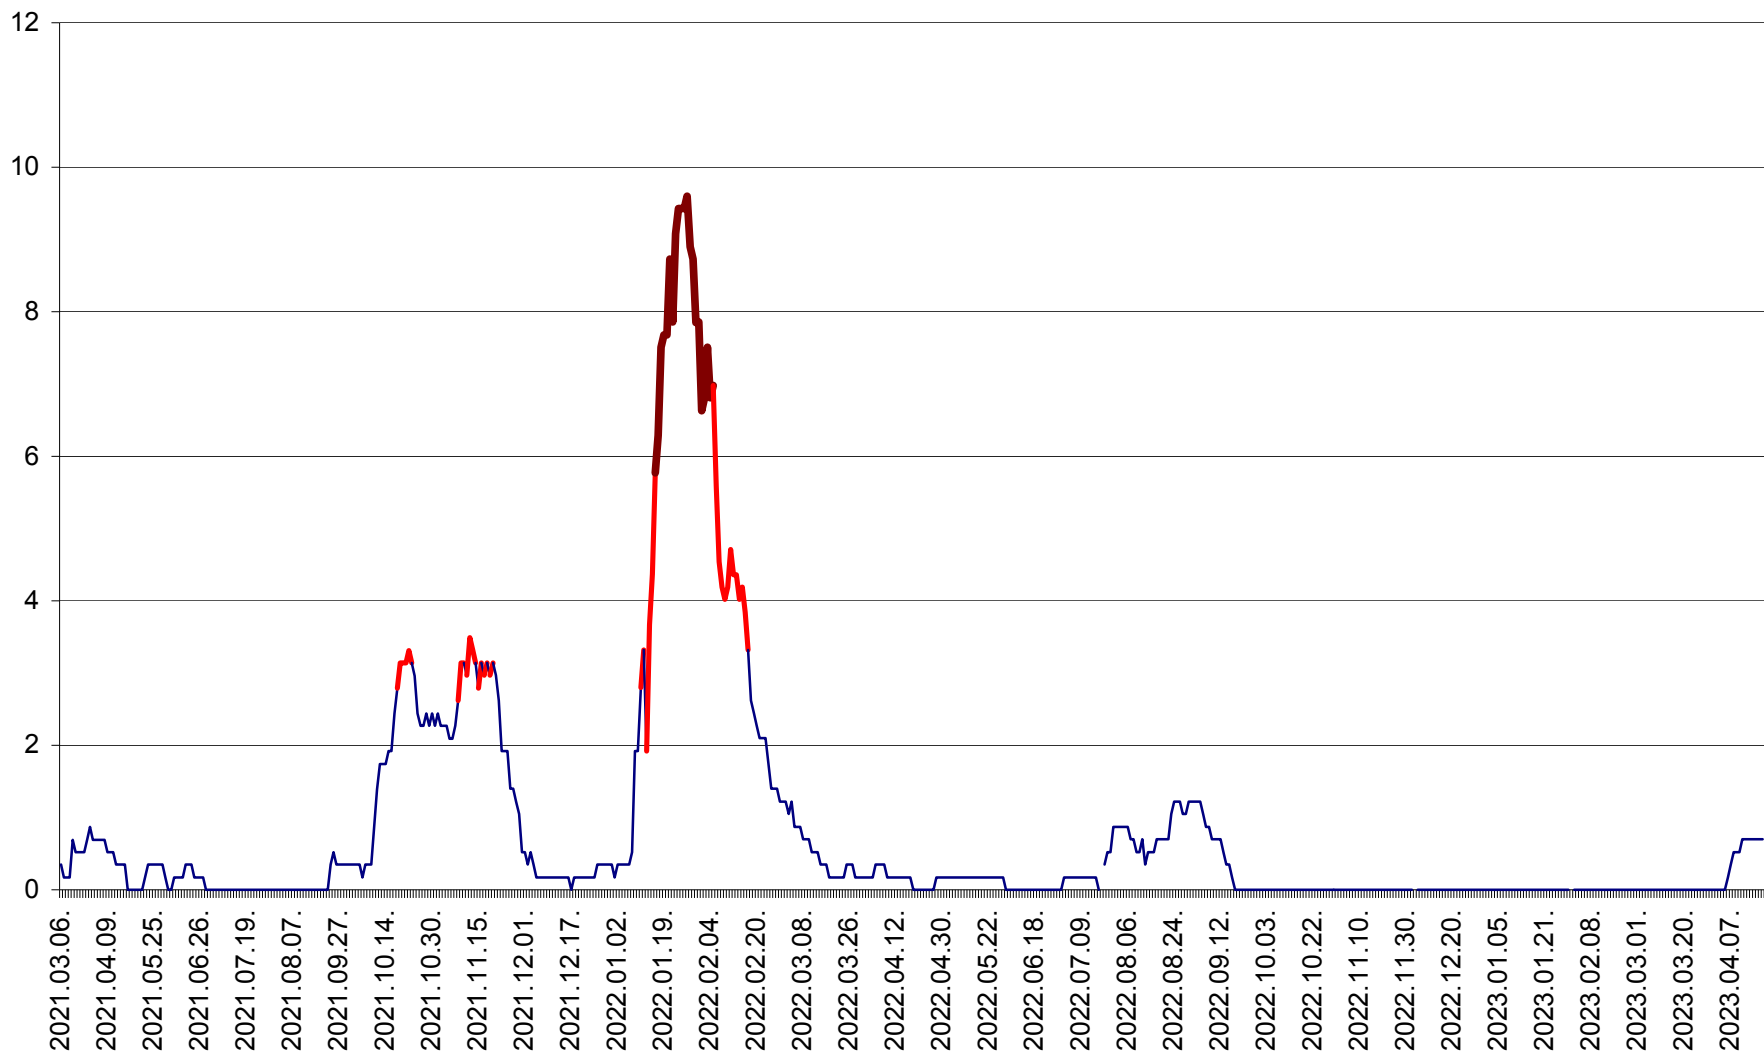

DÂRJIU - Evolutia incidentei cumulate pe 14 zile la ‰ de locuitori  
2021.03.07. - 2023.04.18.

DEALU - Evolutia incidentei cumulate pe 14 zile la ‰ de locuitori  
2021.03.07. - 2023.04.18.

DITRĂU - Evolutia incidentei cumulate pe 14 zile la ‰ de locuitori  
2021.03.07. - 2023.04.18.

FELICENI - Evolutia incidentei cumulate pe 14 zile la % de locuitori  
2021.03.07. - 2023.04.18.

FRUMOASA - Evolutia incidentei cumulate pe 14 zile la ‰ de locuitori  
2021.03.07. - 2023.04.18.

GĂLĂUȚAȘ - Evoluția incidenței cumulate pe 14 zile la ‰ de locuitori  
2021.03.07. - 2023.04.18.

MUNICIPIUL GHEORGHENI - Evolutia incidentei cumulate pe 14 zile la % de locuitori  
2021.03.07. - 2023.04.18.

JOSENI - Evolutia incidentei cumulate pe 14 zile la ‰ de locuitori  
2021.03.07. - 2023.04.18.

LĂZAREA - Evolutia incidentei cumulate pe 14 zile la % de locuitori  
2021.03.07. - 2023.04.18.

LELICENI - Evolutia incidentei cumulate pe 14 zile la ‰ de locuitori  
2021.03.07. - 2023.04.18.

LUETA - Evolutia incidentei cumulate pe 14 zile la ‰ de locuitori  
2021.03.07. - 2023.04.18.