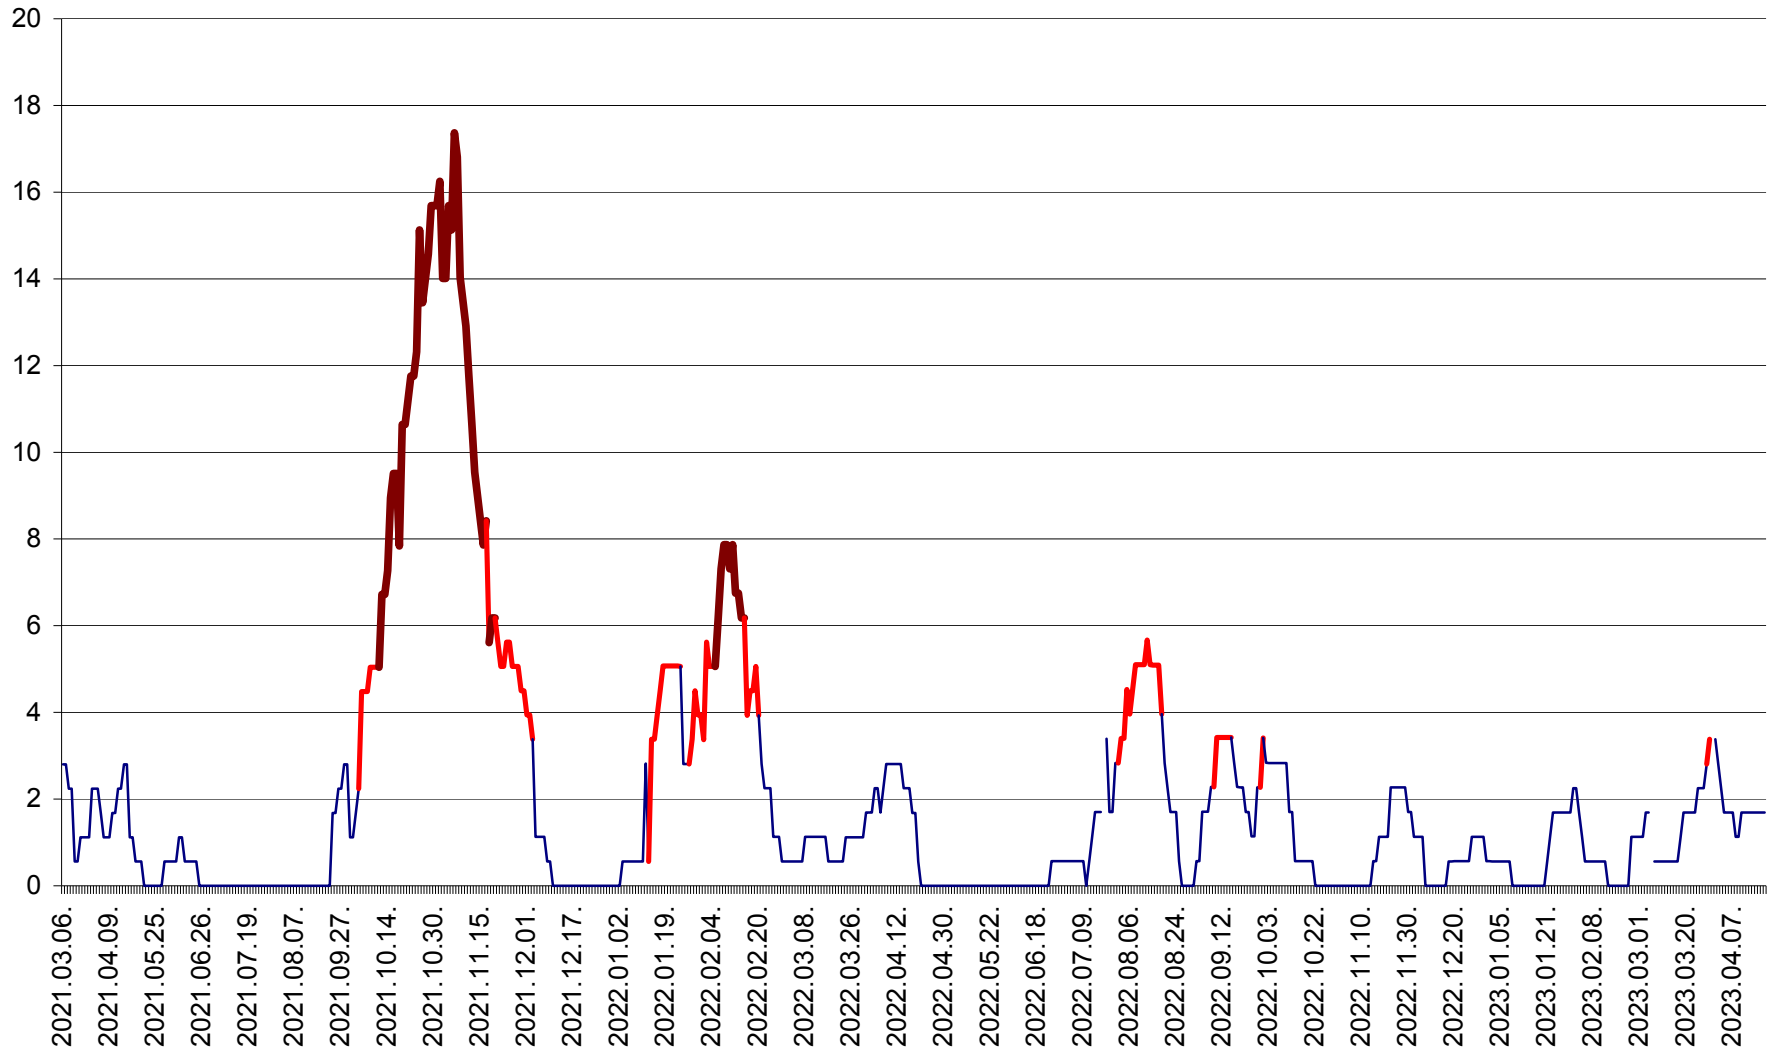

SICULENI - Evolutia incidentei cumulate pe 14 zile la ‰ de locuitori  
2021.03.07. - 2023.04.18.

ȘIMONEȘTI - Evolutia incidentei cumulate pe 14 zile la ‰ de locuitori  
2021.03.07. - 2023.04.18.

SUBCETATE - Evolutia incidentei cumulate pe 14 zile la ‰ de locuitori  
2021.03.07. - 2023.04.18.