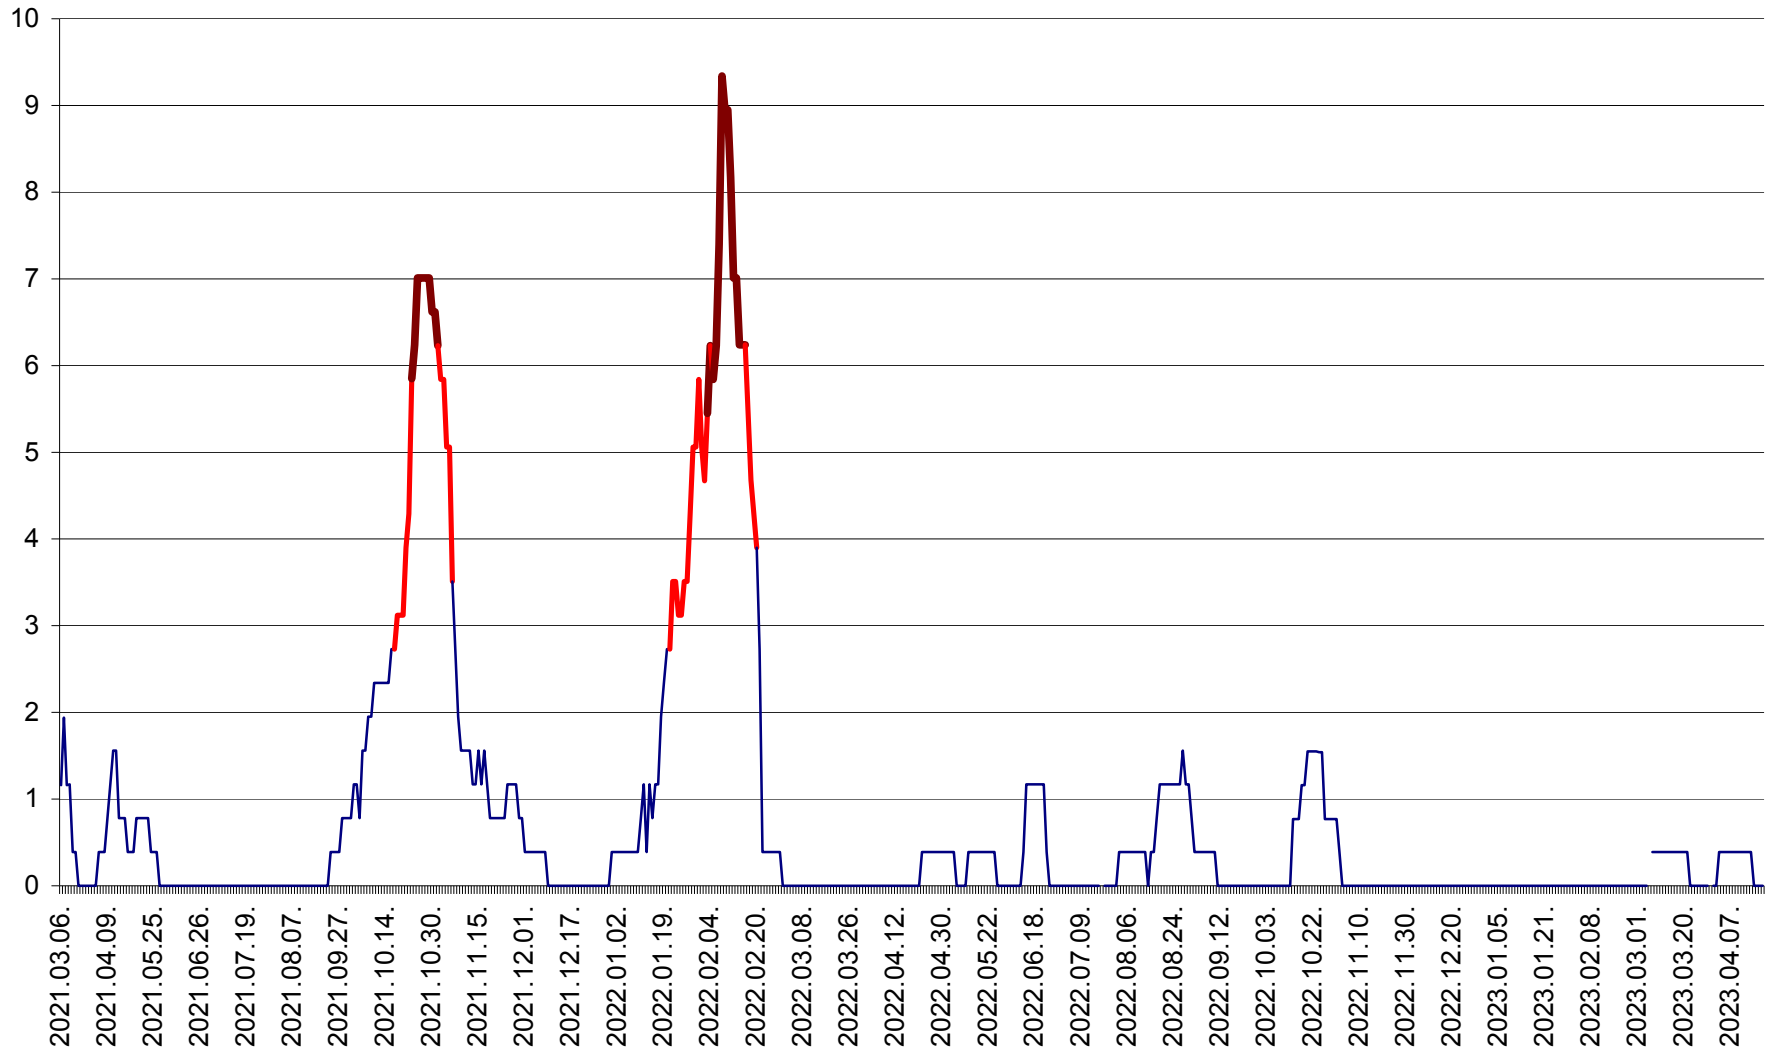

MUNICIPIUL TOPLIȚA - Evoluția incidenței cumulate pe 14 zile la ‰ de locuitori
2021.03.07. - 2023.04.18.

TOMEȘTI - Evolutia incidentei cumulate pe 14 zile la ‰ de locuitori
2021.03.07. - 2023.04.18.