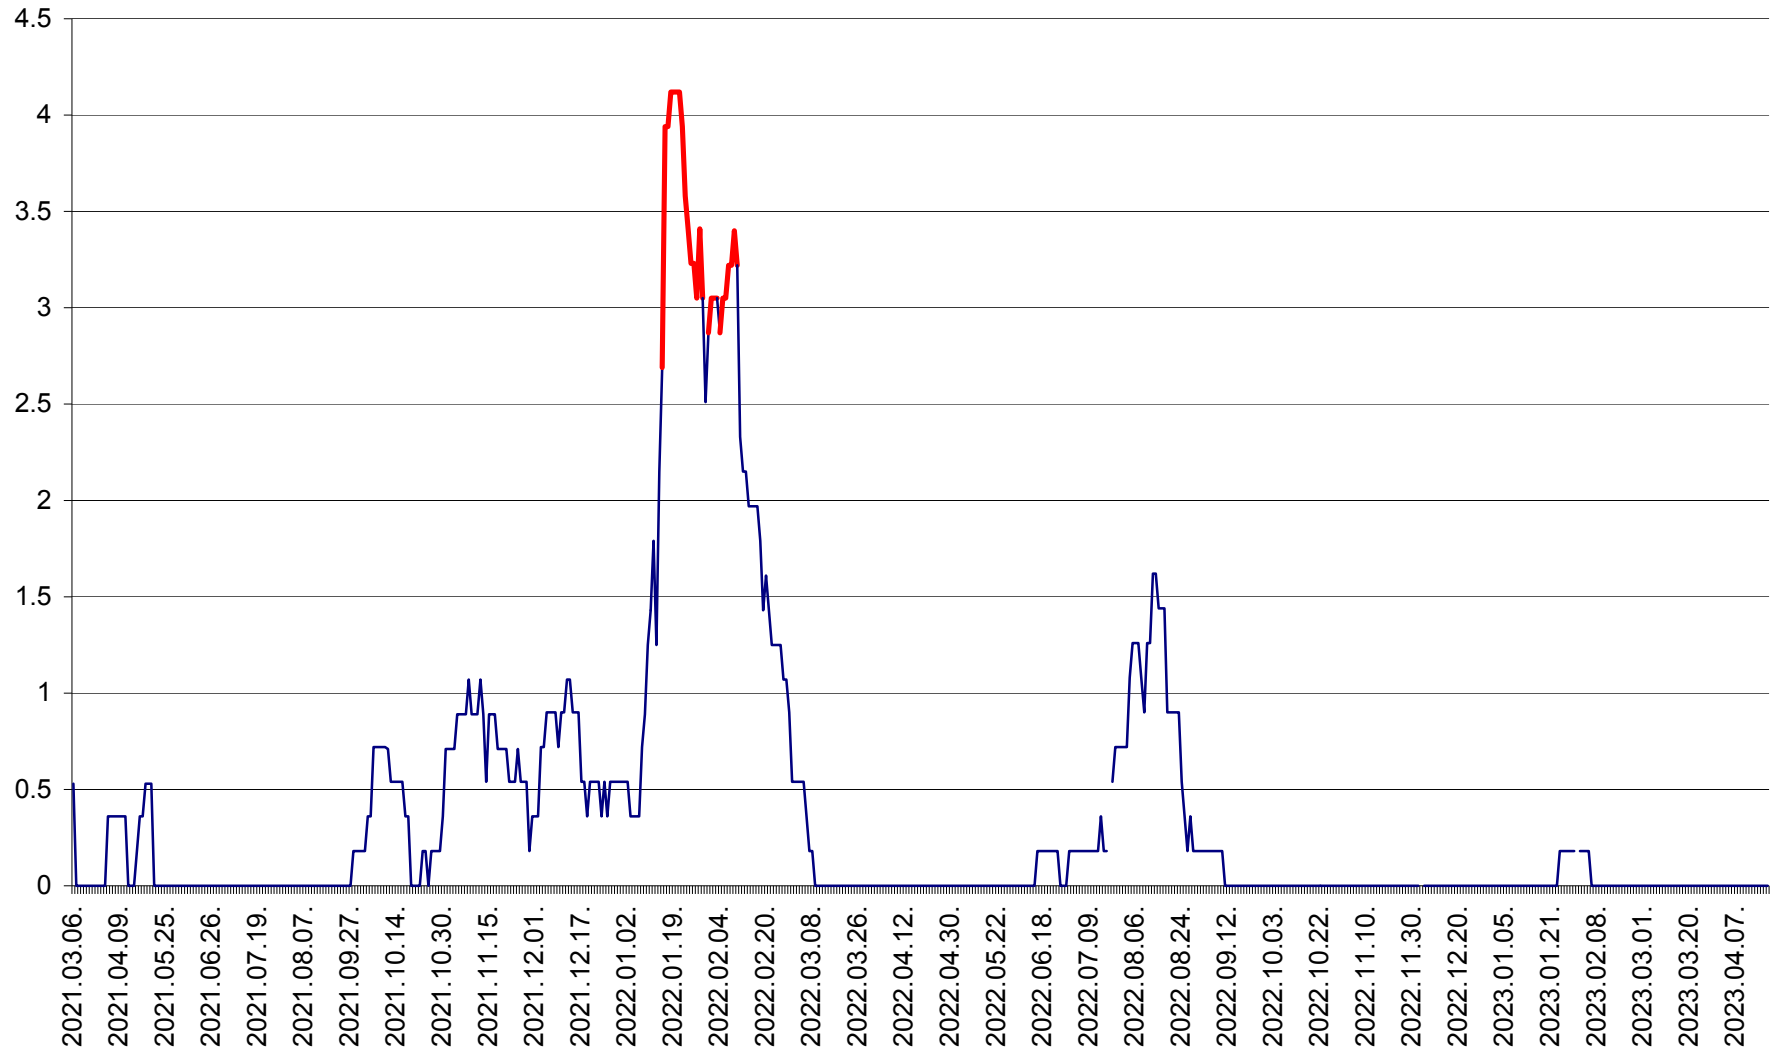

MUNICIPIUL GHEORGHENI - Evolutia incidentei cumulate pe 14 zile la % de locuitori  
2021.03.07. - 2023.04.18.

JOSENI - Evolutia incidentei cumulate pe 14 zile la ‰ de locuitori  
2021.03.07. - 2023.04.18.

LĂZAREA - Evolutia incidentei cumulate pe 14 zile la % de locuitori  
2021.03.07. - 2023.04.18.

LELICENI - Evolutia incidentei cumulate pe 14 zile la ‰ de locuitori  
2021.03.07. - 2023.04.18.

LUETA - Evolutia incidentei cumulate pe 14 zile la ‰ de locuitori  
2021.03.07. - 2023.04.18.

LUNCA DE JOS - Evolutia incidentei cumulate pe 14 zile la ‰ de locuitori  
2021.03.07. - 2023.04.18.

LUNCA DE SUS - Evolutia incidentei cumulate pe 14 zile la ‰ de locuitori  
2021.03.07. - 2023.04.18.