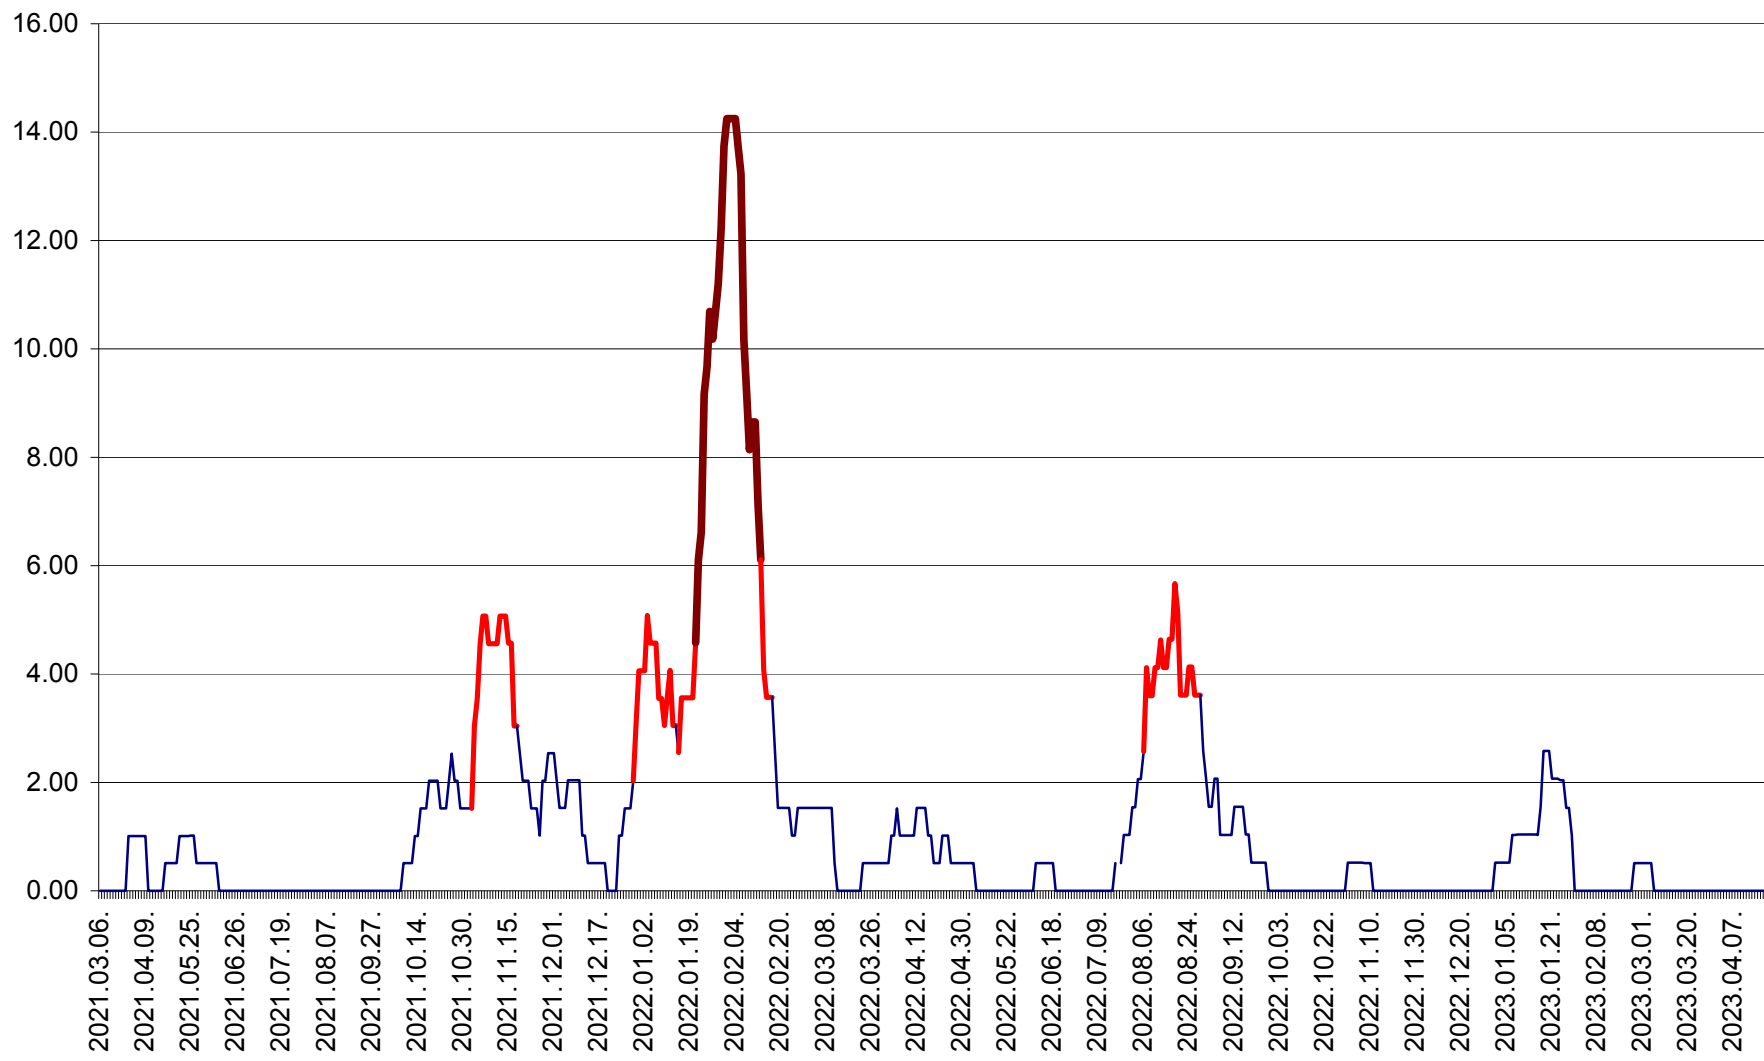

VĂRȘAG - Evolutia incidentei cumulate pe 14 zile la ‰ de locuitori  
2021.03.07. - 2023.04.18.

ORAȘ VLĂHIȚA - Evolutia incidentei cumulate pe 14 zile la ‰ de locuitori  
2021.03.07. - 2023.04.18.

VOȘLĂBENI - Evolutia incidentei cumulate pe 14 zile la ‰ de locuitori  
2021.03.07. - 2023.04.18.

ZETEA - Evolutia incidentei cumulate pe 14 zile la ‰ de locuitori  
2021.03.07. - 2023.04.18.

Total - Evolutia incidentei cumulate pe 14 zile la ‰ de locuitori  
2021.03.07. - 2023.04.18.