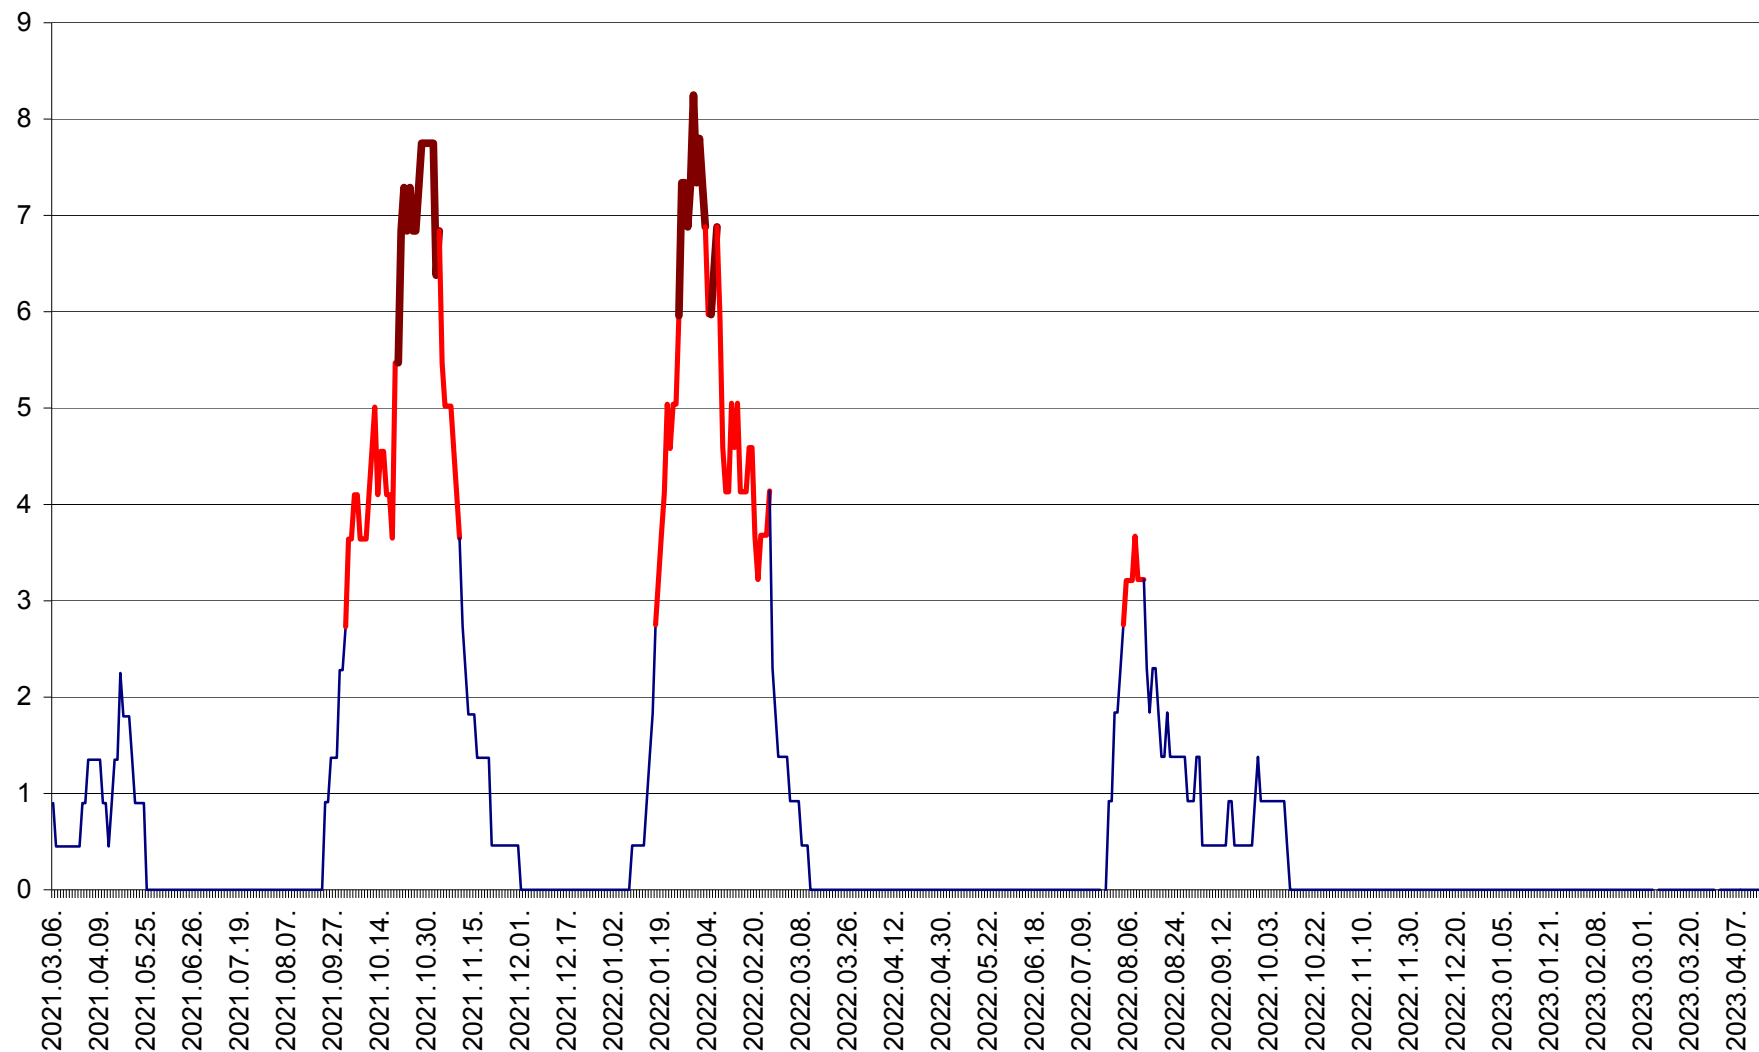

SĂCEL - Evolutia incidentei cumulate pe 14 zile la ‰ de locuitori  
2021.03.07. - 2023.04.18.

SÂNCRĂIENI - Evolutia incidentei cumulate pe 14 zile la ‰ de locuitori  
2021.03.07. - 2023.04.18.

SÂNDOMINIC - Evolutia incidentei cumulate pe 14 zile la ‰ de locuitori  
2021.03.07. - 2023.04.18.

SÂNMARTIN - Evolutia incidentei cumulate pe 14 zile la ‰ de locuitori  
2021.03.07. - 2023.04.18.

SÂNSIMION - Evolutia incidentei cumulate pe 14 zile la ‰ de locuitori  
2021.03.07. - 2023.04.18.

SÂNTIMBRU - Evolutia incidentei cumulate pe 14 zile la ‰ de locuitori  
2021.03.07. - 2023.04.18.