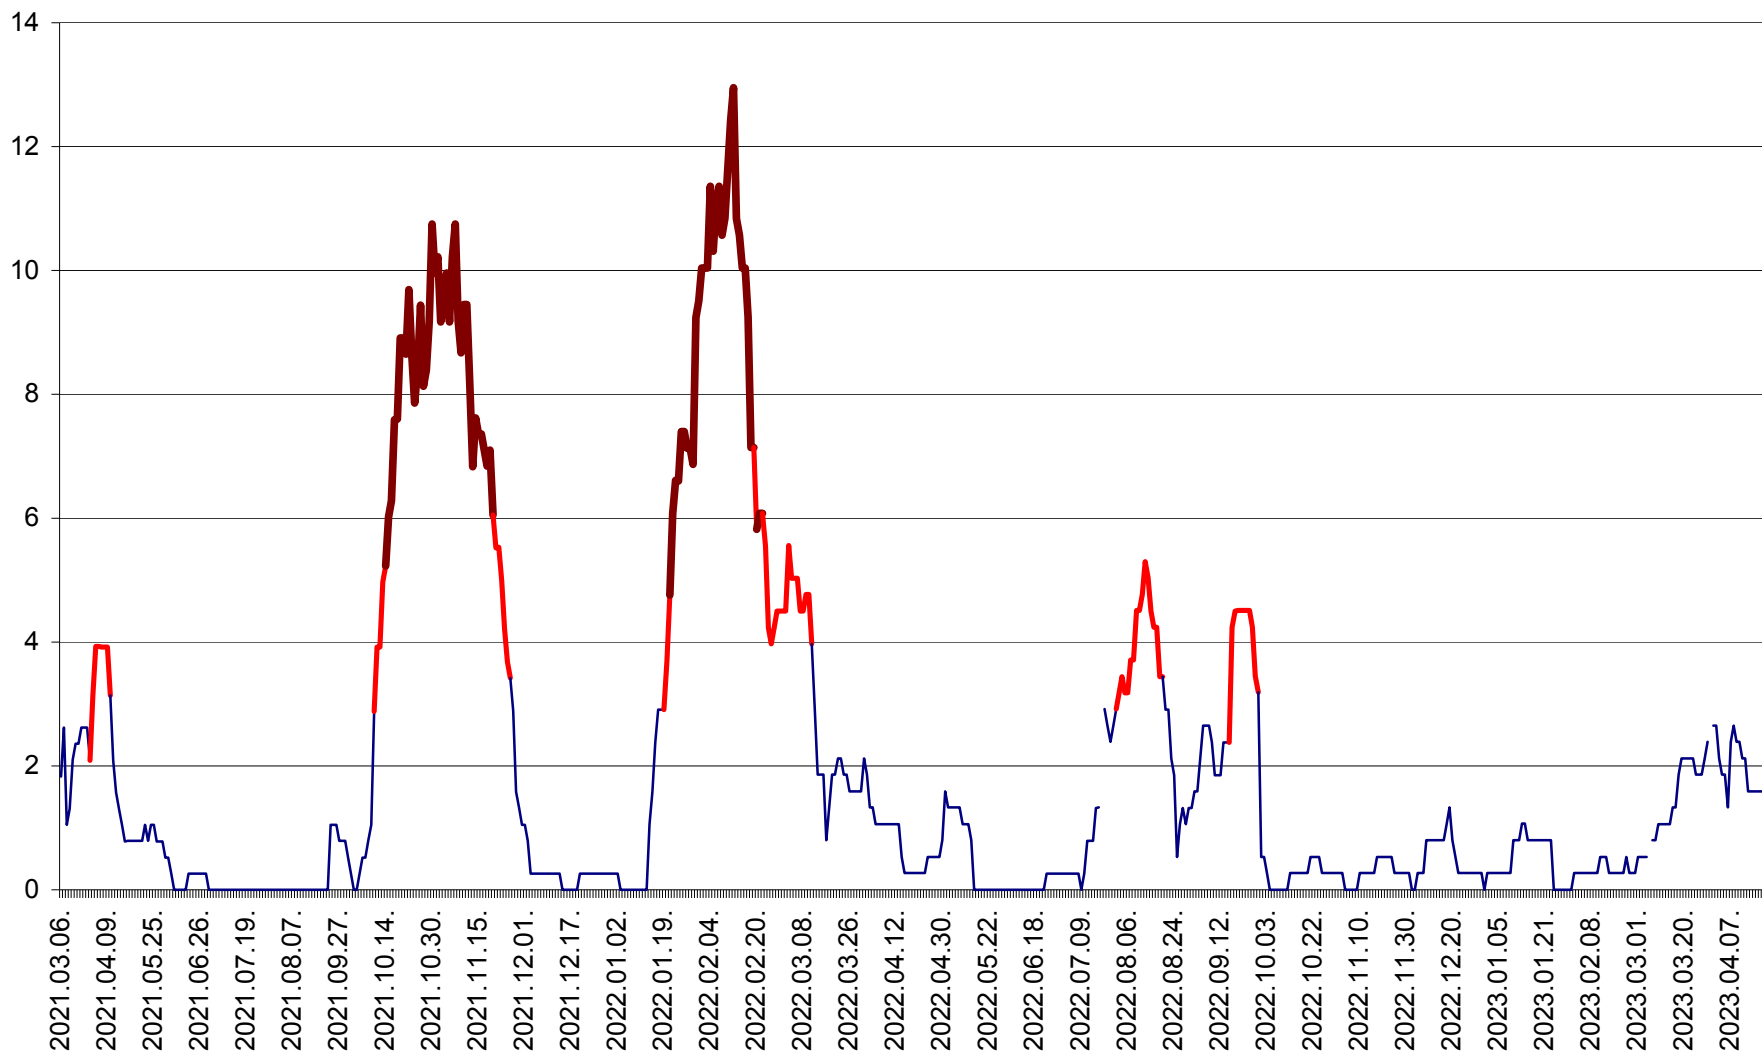

SATU MARE - Evolutia incidentei cumulate pe 14 zile la ‰ de locuitori
2021.03.07. - 2023.04.18.