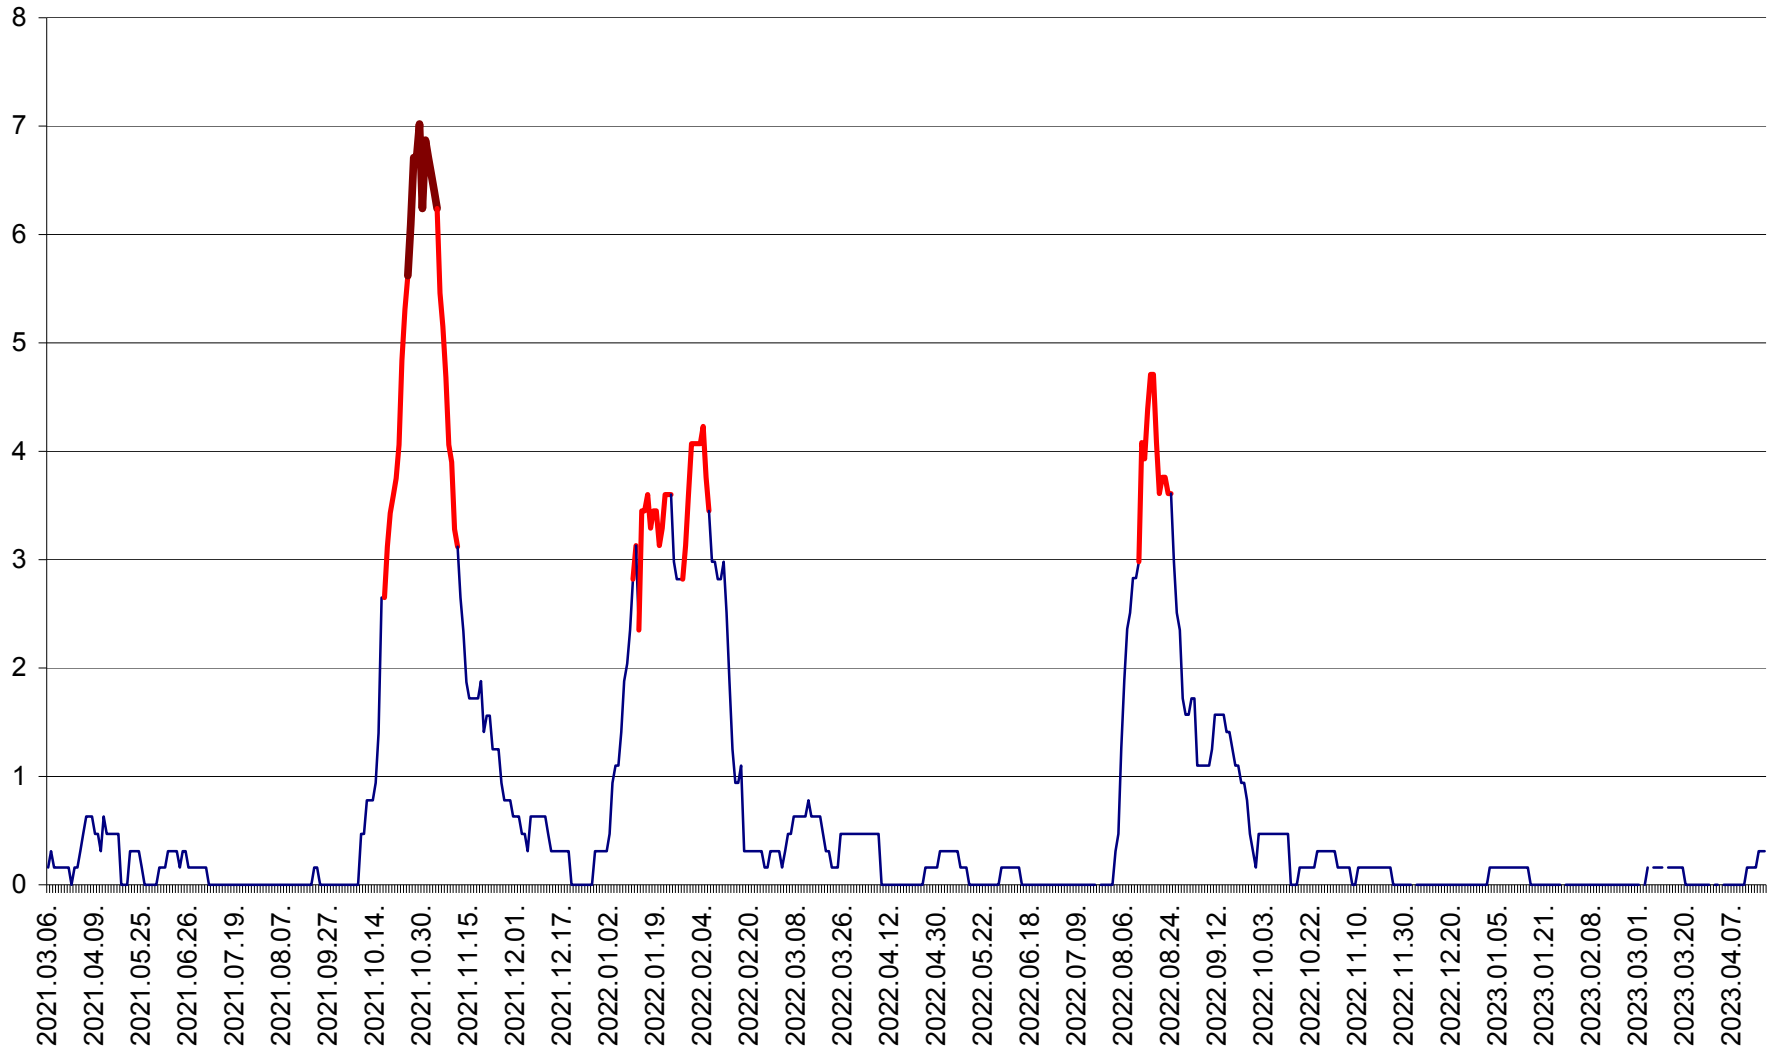

PLĂIEȘII DE JOS - Evoluția incidenței cumulate pe 14 zile la ‰ de locuitori  
2021.03.07. - 2023.04.18.

PORUMBENI - Evolutia incidentei cumulate pe 14 zile la ‰ de locuitori  
2021.03.07. - 2023.04.18.

PRAID - Evolutia incidentei cumulate pe 14 zile la ‰ de locuitori  
2021.03.07. - 2023.04.18.

RACU - Evolutia incidentei cumulate pe 14 zile la ‰ de locuitori  
2021.03.07. - 2023.04.18.

REMETEA - Evolutia incidentei cumulate pe 14 zile la % de locuitori  
2021.03.07. - 2023.04.18.