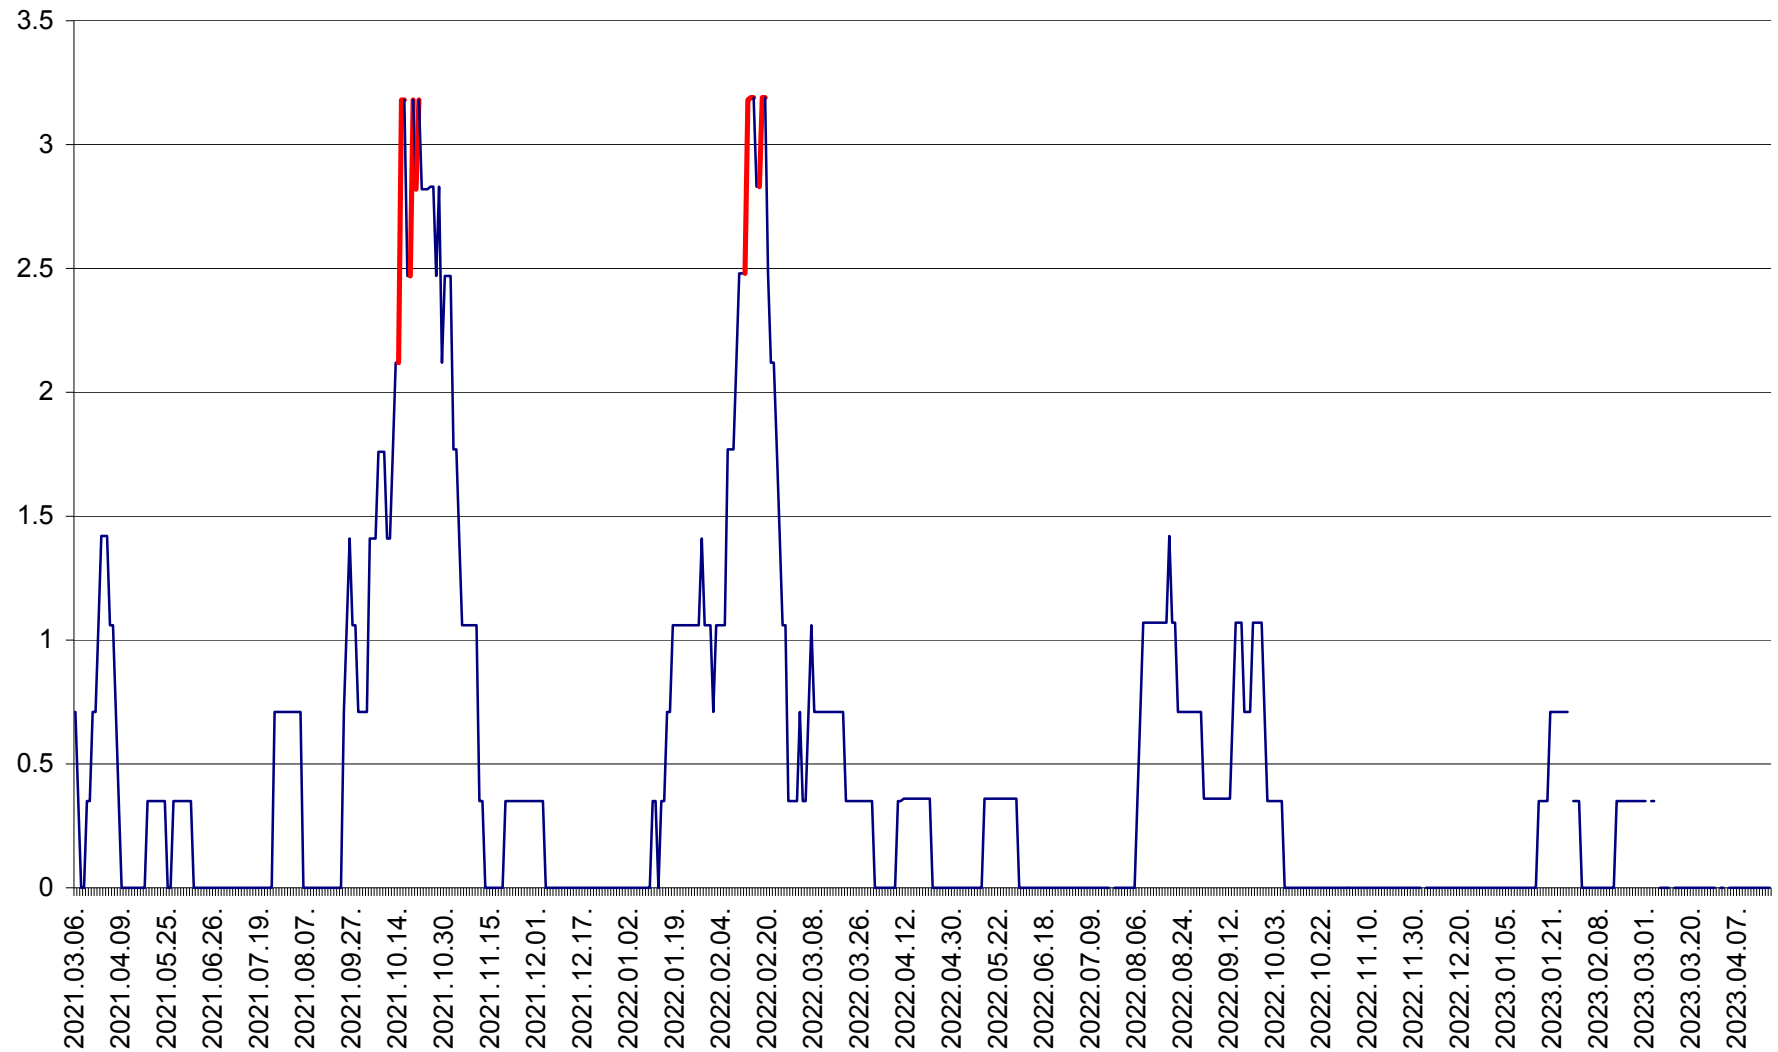

MIHĂILENI - Evolutia incidentei cumulate pe 14 zile la ‰ de locuitori  
2021.03.07. - 2023.04.18.

MUGENI - Evolutia incidentei cumulate pe 14 zile la ‰ de locuitori  
2021.03.07. - 2023.04.18.

OCLAND - Evolutia incidentei cumulate pe 14 zile la ‰ de locuitori  
2021.03.07. - 2023.04.18.

MUNICIPIUL ODORHEIU SECUIESC - Evolutia incidentei cumulate pe 14 zile la % de locuitori  
2021.03.07. - 2023.04.18.

PĂULENI-CIUC - Evolutia incidentei cumulate pe 14 zile la % de locuitori  
2021.03.07. - 2023.04.18.

PLĂIEȘII DE JOS - Evoluția incidenței cumulate pe 14 zile la ‰ de locuitori  
2021.03.07. - 2023.04.18.

PORUMBENI - Evolutia incidentei cumulate pe 14 zile la ‰ de locuitori  
2021.03.07. - 2023.04.18.