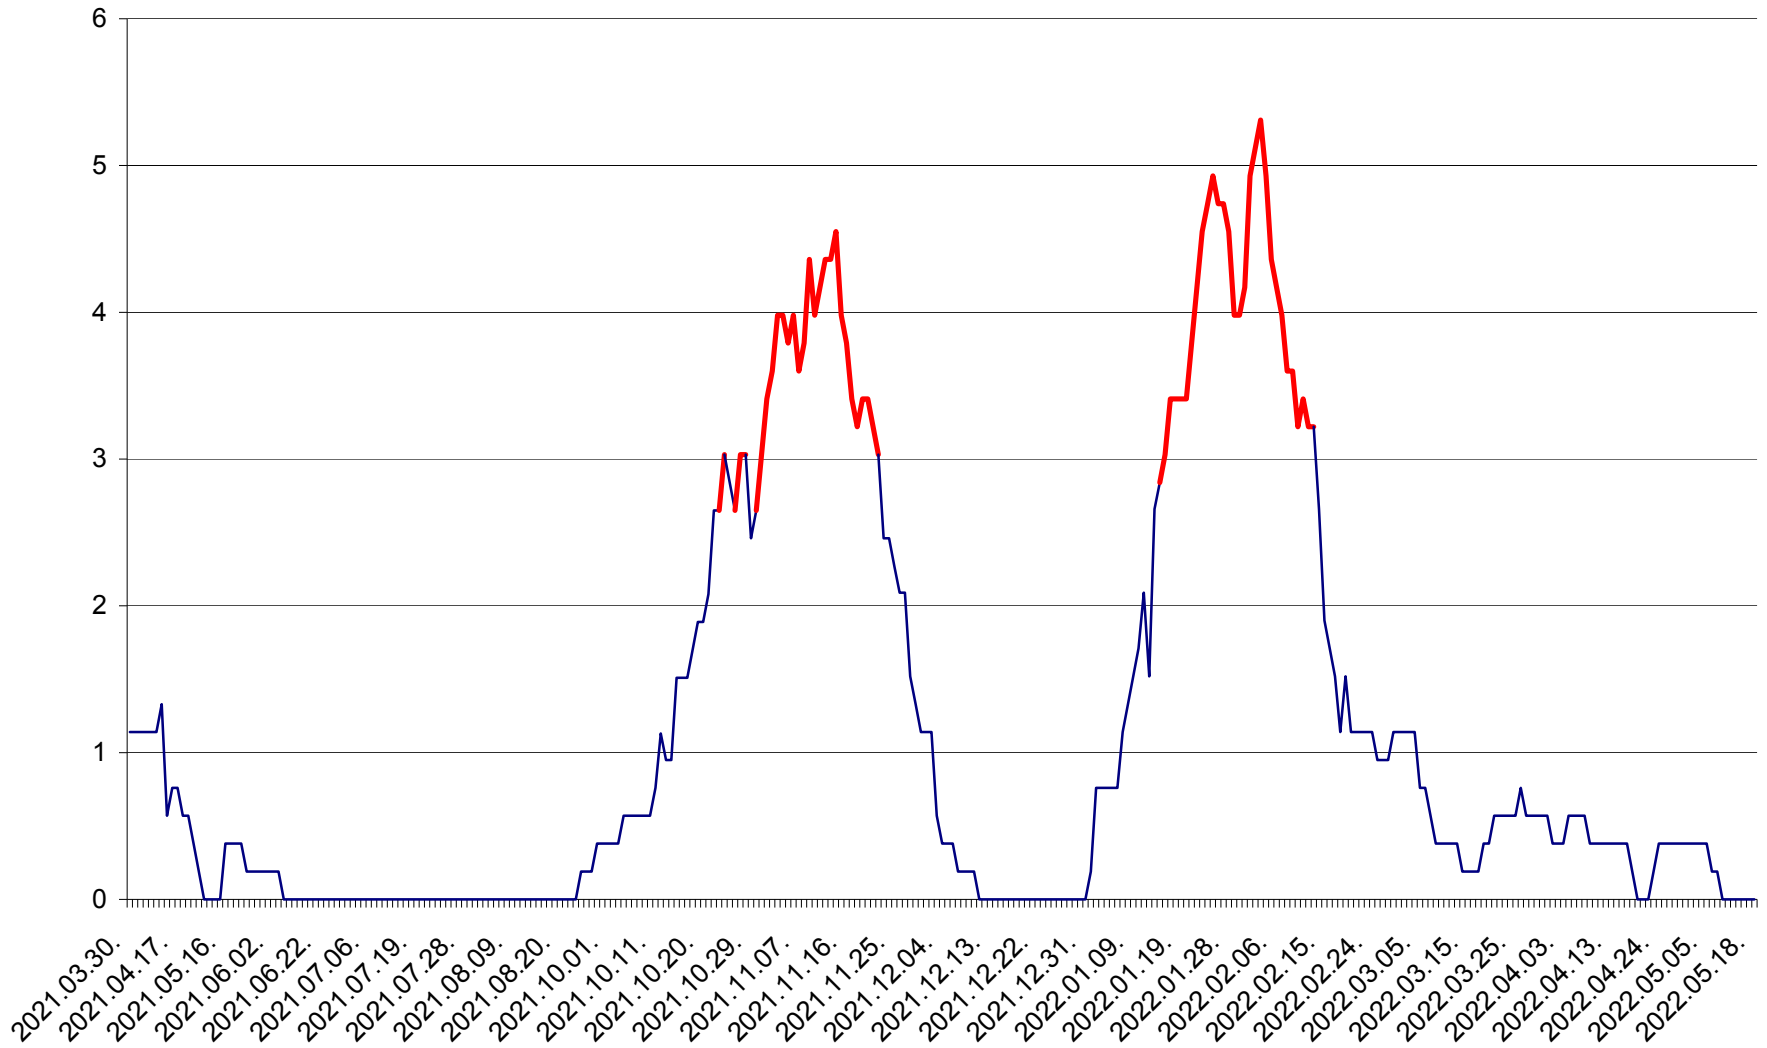

SÂNSIMION - Evolutia incidentei cumulate pe 14 zile la ‰ de locuitori
2021.04.01. - 2022.05.18.

SÂNTIMBRU - Evolutia incidentei cumulate pe 14 zile la ‰ de locuitori
2021.04.01. - 2022.05.18.

SĂRMAȘ - Evolutia incidentei cumulate pe 14 zile la ‰ de locuitori
2021.04.01. - 2022.05.18.

SATU MARE - Evolutia incidentei cumulate pe 14 zile la ‰ de locuitori
2021.04.01. - 2022.05.18.

SECUIENI - Evolutia incidentei cumulate pe 14 zile la ‰ de locuitori
2021.04.01. - 2022.05.18.

SICULENI - Evolutia incidentei cumulate pe 14 zile la ‰ de locuitori
2021.04.01. - 2022.05.18.

ȘIMONEȘTI - Evolutia incidentei cumulate pe 14 zile la ‰ de locuitori
2021.04.01. - 2022.05.18.

SUBCETATE - Evolutia incidentei cumulate pe 14 zile la ‰ de locuitori
2021.04.01. - 2022.05.18.

SUSENI - Evolutia incidentei cumulate pe 14 zile la ‰ de locuitori
2021.04.01. - 2022.05.18.