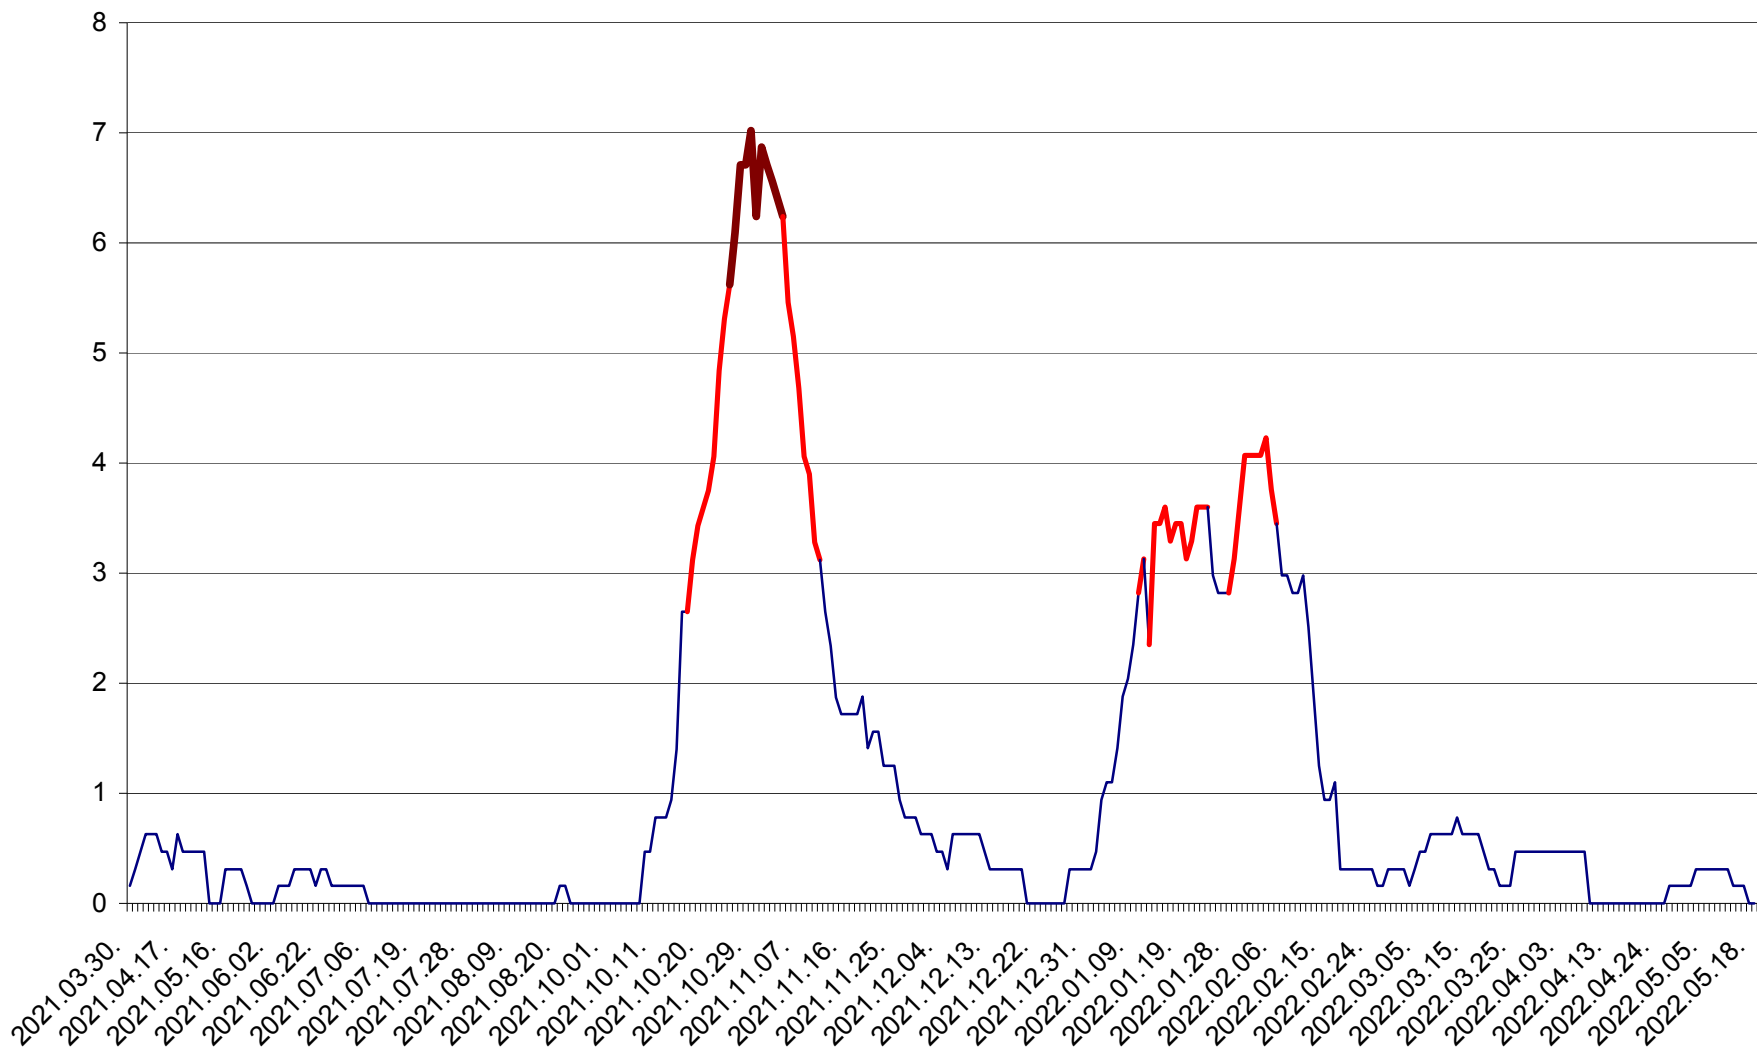

PLĂIEȘII DE JOS - Evolutia incidentei cumulate pe 14 zile la ‰ de locuitori
2021.04.01. - 2022.05.18.

PORUMBENI - Evolutia incidentei cumulate pe 14 zile la ‰ de locuitori
2021.04.01. - 2022.05.18.

PRAID - Evolutia incidentei cumulate pe 14 zile la ‰ de locuitori
2021.04.01. - 2022.05.18.

RACU - Evolutia incidentei cumulate pe 14 zile la ‰ de locuitori
2021.04.01. - 2022.05.18.

REMETEA - Evolutia incidentei cumulate pe 14 zile la ‰ de locuitori
2021.04.01. - 2022.05.18.

SĂCEL - Evolutia incidentei cumulate pe 14 zile la ‰ de locuitori
2021.04.01. - 2022.05.18.