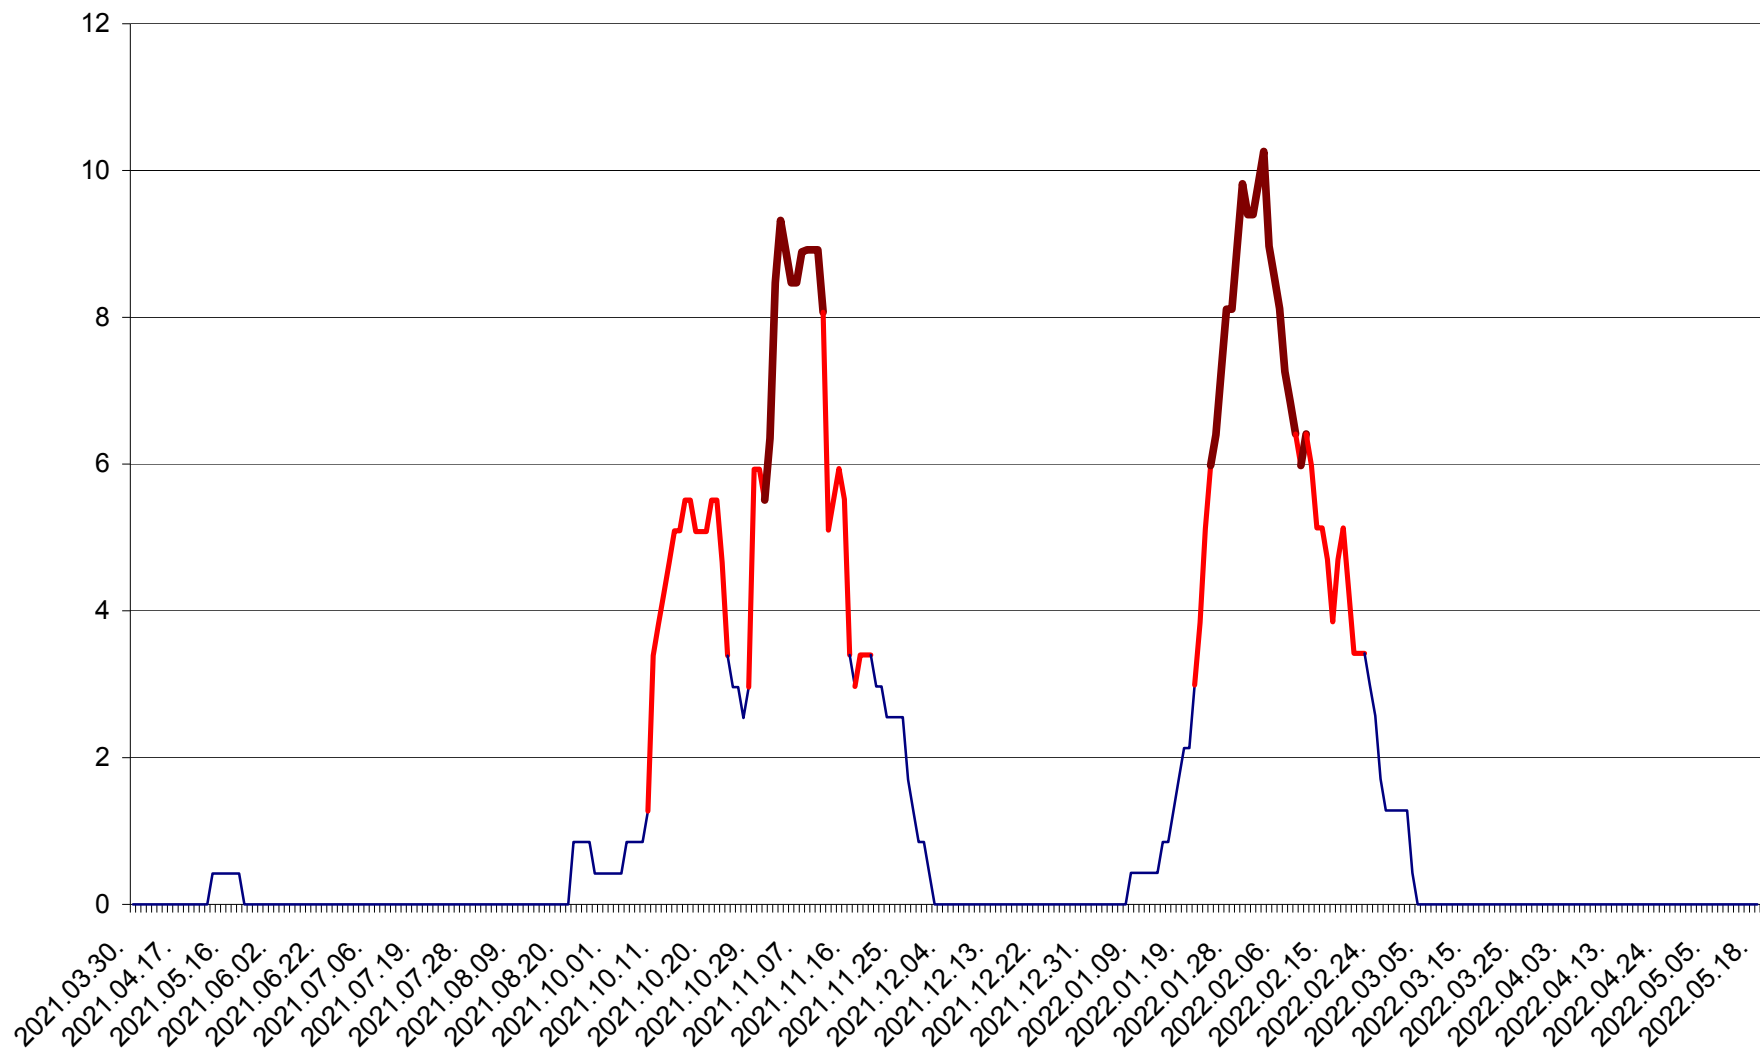

PLĂIEȘII DE JOS - Evolutia incidentei cumulate pe 14 zile la ‰ de locuitori
2021.04.01. - 2022.05.18.

PORUMBENI - Evolutia incidentei cumulate pe 14 zile la ‰ de locuitori
2021.04.01. - 2022.05.18.

PRAID - Evolutia incidentei cumulate pe 14 zile la ‰ de locuitori
2021.04.01. - 2022.05.18.

RACU - Evolutia incidentei cumulate pe 14 zile la ‰ de locuitori
2021.04.01. - 2022.05.18.

REMETEA - Evolutia incidentei cumulate pe 14 zile la ‰ de locuitori
2021.04.01. - 2022.05.18.

SĂCEL - Evolutia incidentei cumulate pe 14 zile la ‰ de locuitori
2021.04.01. - 2022.05.18.

SÂNCRĂIENI - Evolutia incidentei cumulate pe 14 zile la ‰ de locuitori
2021.04.01. - 2022.05.18.

SÂNDOMIC - Evolutia incidentei cumulate pe 14 zile la ‰ de locuitori
2021.04.01. - 2022.05.18.

SÂNMARTIN - Evolutia incidentei cumulate pe 14 zile la ‰ de locuitori
2021.04.01. - 2022.05.18.