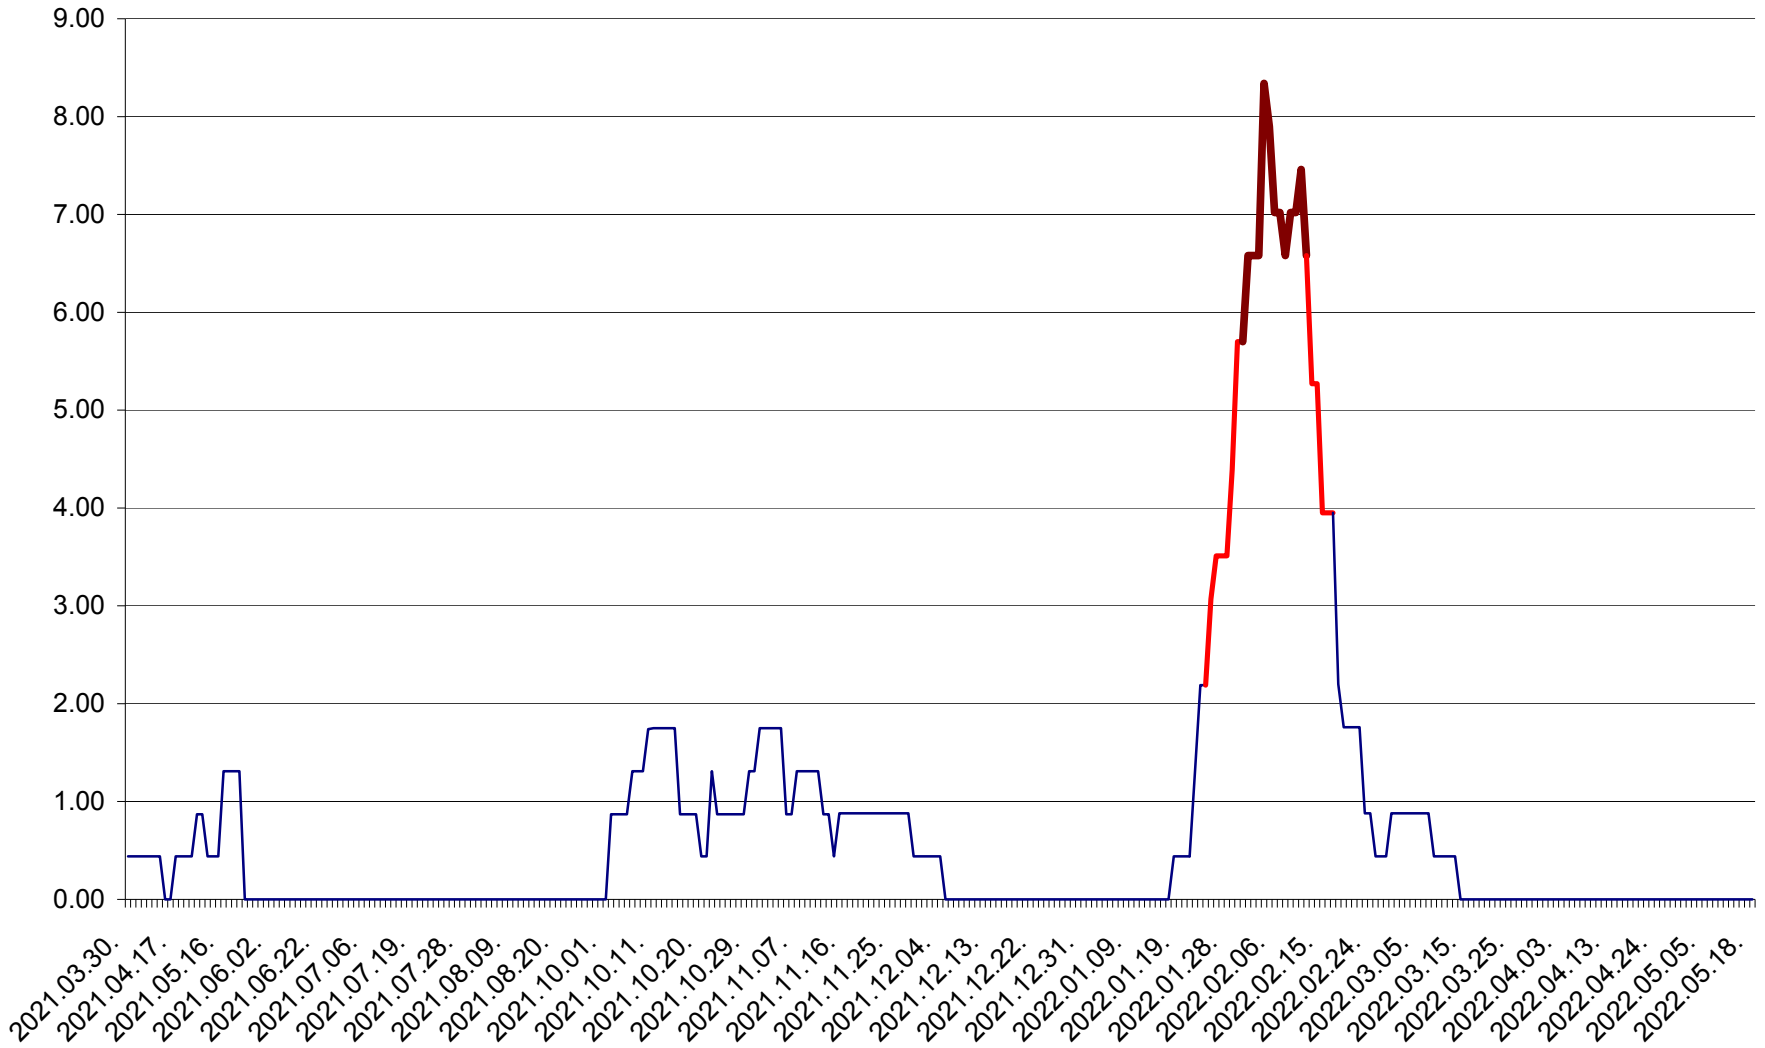

ORAȘ BĂLAN - Evolția incidenței cumulate pe 14 zile la ‰ de locuitori
2021.04.01. - 2022.05.18.

BILBOR - Evolutia incidentei cumulate pe 14 zile la ‰ de locuitori
2021.04.01. - 2022.05.18.

ORAȘ BORSEC - Evolutia incidentei cumulate pe 14 zile la ‰ de locuitori
2021.04.01. - 2022.05.18.

BRĂDEȘTI - Evolutia incidentei cumulate pe 14 zile la ‰ de locuitori
2021.04.01. - 2022.05.18.

CĂPÂLNIȚA - Evoluția incidenței cumulate pe 14 zile la ‰ de locuitori
2021.04.01. - 2022.05.18.

CÂRȚA - Evolutia incidentei cumulate pe 14 zile la ‰ de locuitori
2021.04.01. - 2022.05.18.

CICEU - Evolutia incidentei cumulate pe 14 zile la ‰ de locuitori
2021.04.01. - 2022.05.18.

CIUCSÂNGEORGIU - Evolutia incidentei cumulate pe 14 zile la % de locuitori
2021.04.01. - 2022.05.18.

CIUMANI - Evolutia incidentei cumulate pe 14 zile la ‰ de locuitori
2021.04.01. - 2022.05.18.

CORBU - Evolutia incidentei cumulate pe 14 zile la ‰ de locuitori
2021.04.01. - 2022.05.18.

CORUND - Evolutia incidentei cumulate pe 14 zile la ‰ de locuitori
2021.04.01. - 2022.05.18.

COZMENI - Evolutia incidentei cumulate pe 14 zile la ‰ de locuitori
2021.04.01. - 2022.05.18.