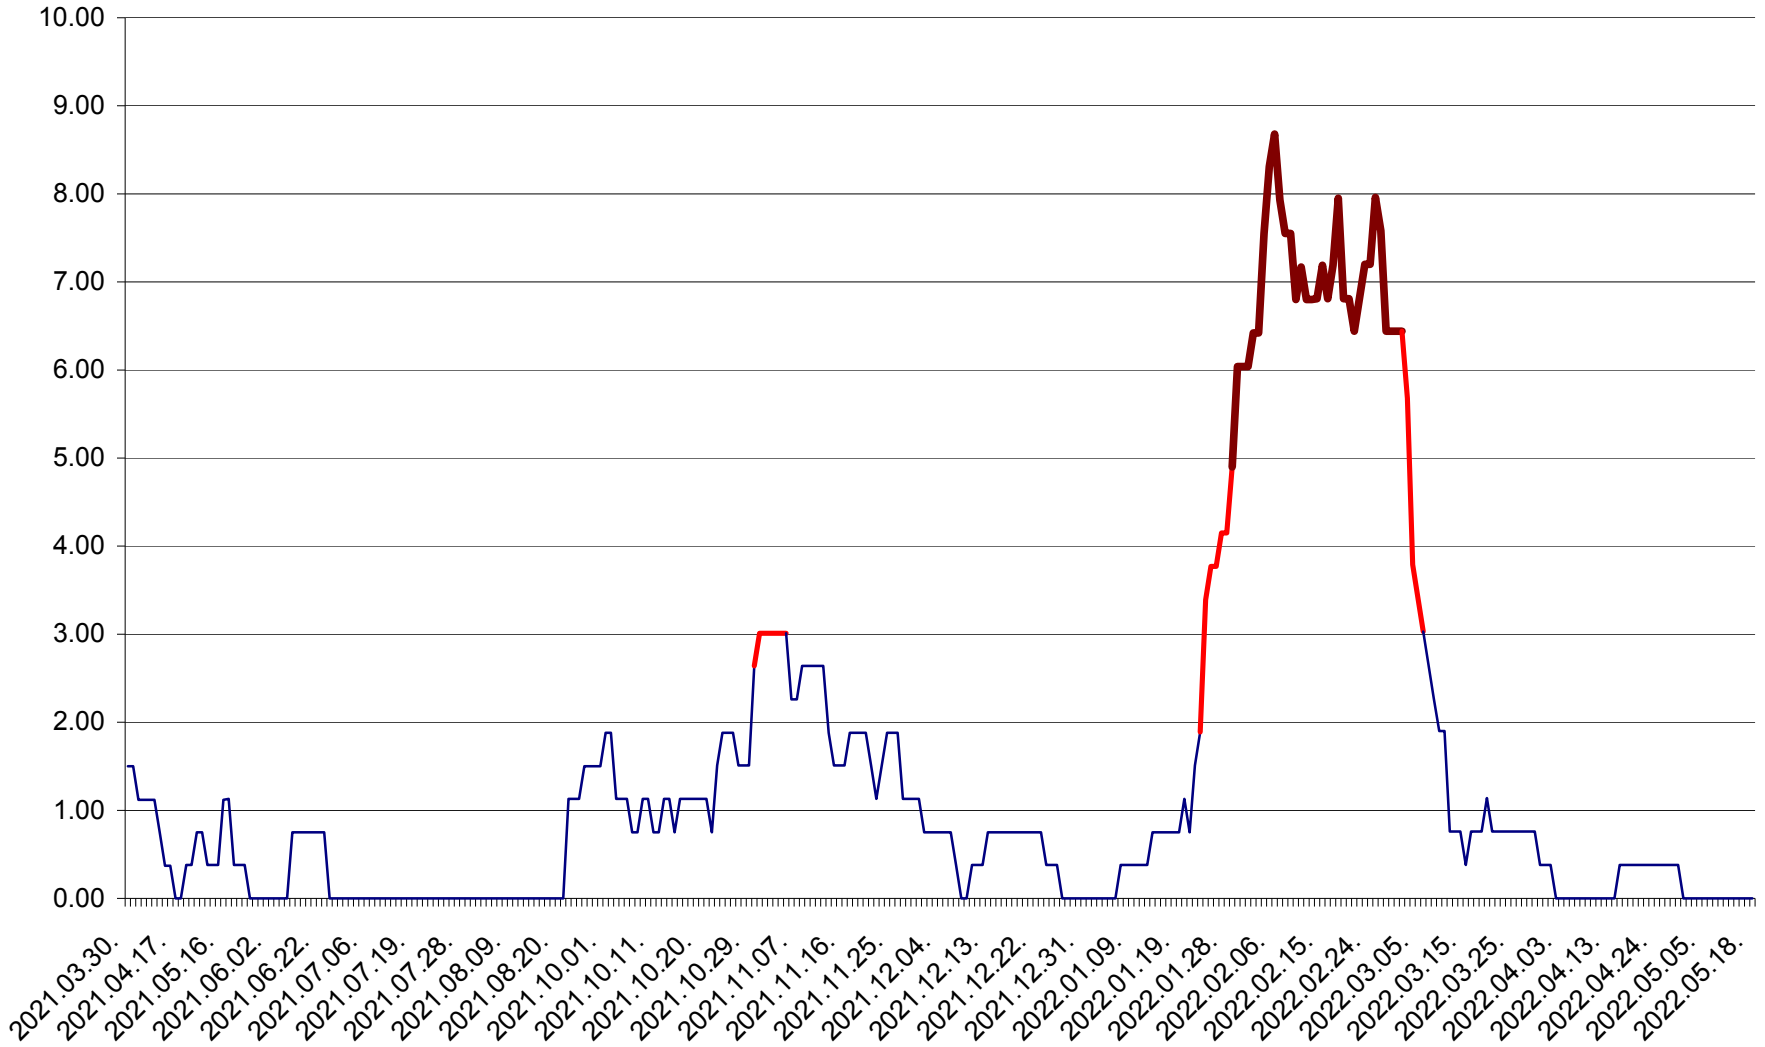

ATID - Evolutia incidentei cumulate pe 14 zile la ‰ de locuitori
2021.04.01. - 2022.05.18.

AVRĂMEȘTI - Evolutia incidentei cumulate pe 14 zile la ‰ de locuitori
2021.04.01. - 2022.05.18.

ORAȘ BĂILE TUȘNAD - Evoluția incidenței cumulate pe 14 zile la ‰ de locuitori
2021.04.01. - 2022.05.18.

ORAȘ BĂLAN - Evolția incidenței cumulate pe 14 zile la ‰ de locuitori
2021.04.01. - 2022.05.18.

BILBOR - Evolutia incidentei cumulate pe 14 zile la ‰ de locuitori
2021.04.01. - 2022.05.18.

ORAȘ BORSEC - Evolutia incidentei cumulate pe 14 zile la ‰ de locuitori
2021.04.01. - 2022.05.18.

BRĂDEȘTI - Evolutia incidentei cumulate pe 14 zile la ‰ de locuitori
2021.04.01. - 2022.05.18.

CĂPÂLNIȚA - Evoluția incidenței cumulate pe 14 zile la ‰ de locuitori
2021.04.01. - 2022.05.18.

CÂRȚA - Evolutia incidentei cumulate pe 14 zile la ‰ de locuitori
2021.04.01. - 2022.05.18.