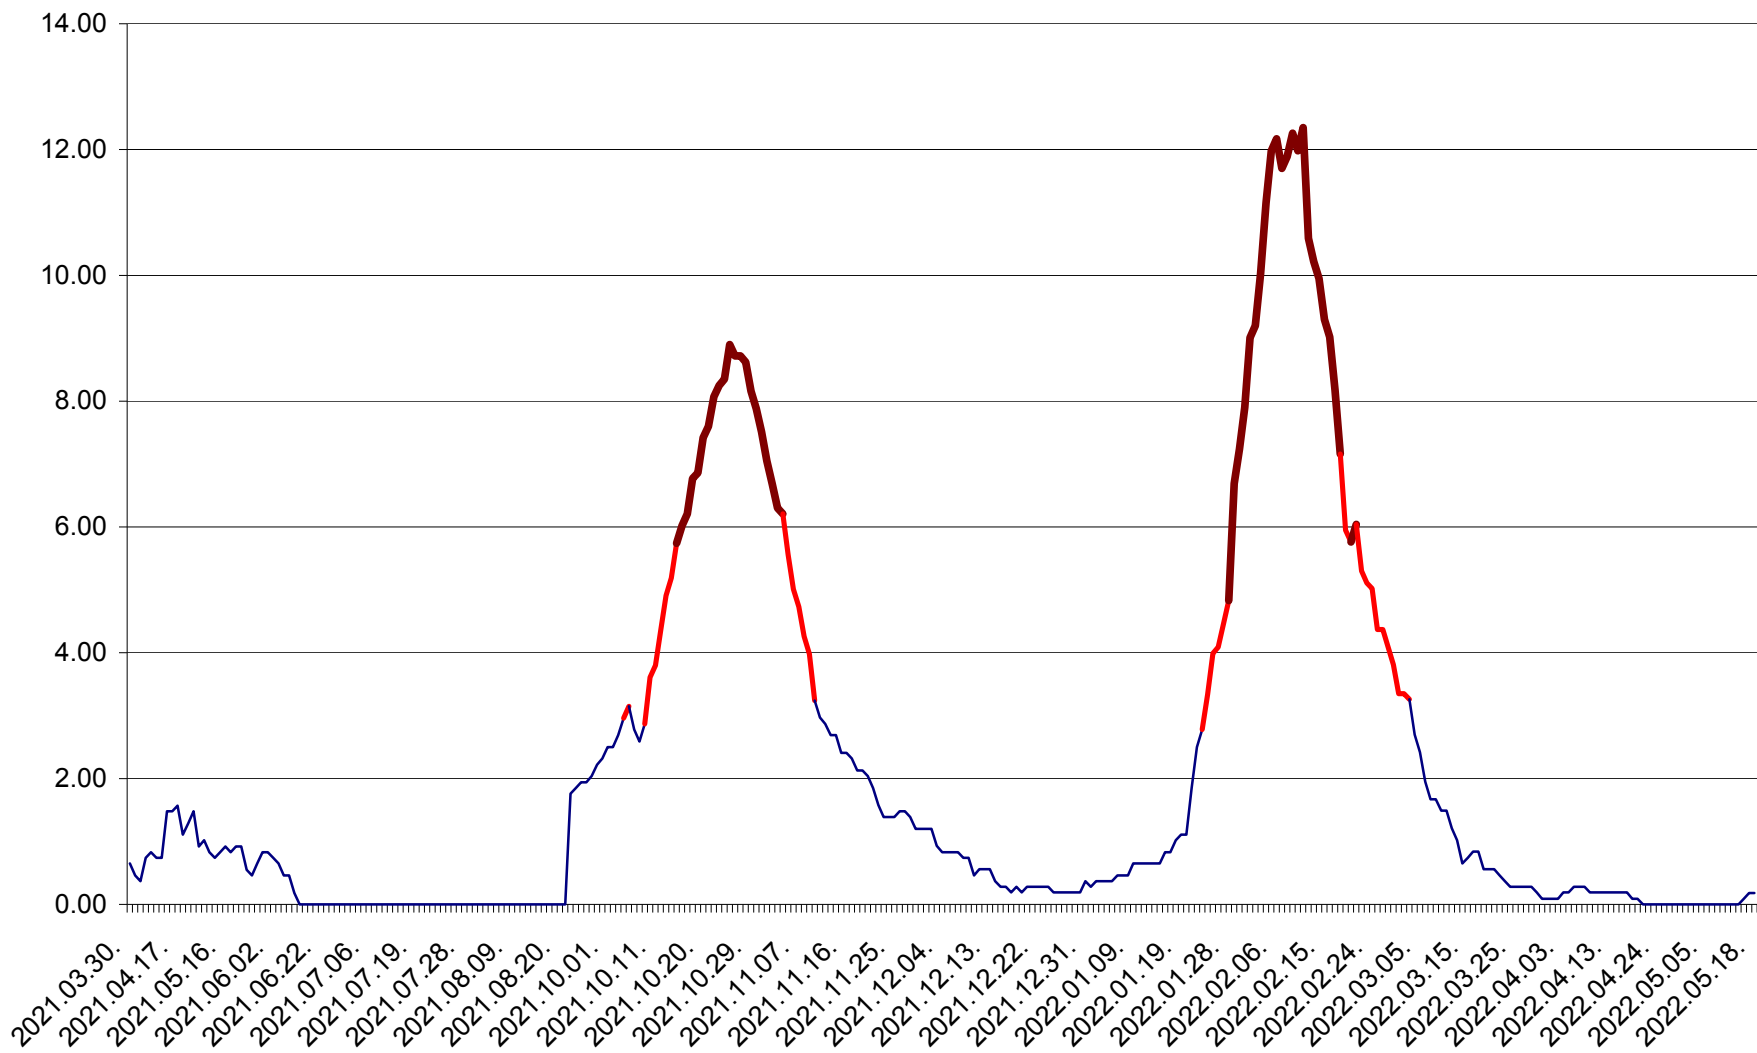

BRĂDEȘTI - Evolutia incidentei cumulate pe 14 zile la ‰ de locuitori
2021.04.01. - 2022.05.18.

CĂPÂLNIȚA - Evoluția incidenței cumulate pe 14 zile la ‰ de locuitori
2021.04.01. - 2022.05.18.

CÂRȚA - Evolutia incidentei cumulate pe 14 zile la ‰ de locuitori
2021.04.01. - 2022.05.18.

CICEU - Evolutia incidentei cumulate pe 14 zile la ‰ de locuitori
2021.04.01. - 2022.05.18.

CIUCSÂNGEORGIU - Evolutia incidentei cumulate pe 14 zile la % de locuitori
2021.04.01. - 2022.05.18.

CIUMANI - Evolutia incidentei cumulate pe 14 zile la ‰ de locuitori
2021.04.01. - 2022.05.18.

CORBU - Evolutia incidentei cumulate pe 14 zile la ‰ de locuitori
2021.04.01. - 2022.05.18.

CORUND - Evolutia incidentei cumulate pe 14 zile la ‰ de locuitori
2021.04.01. - 2022.05.18.

COZMENI - Evolutia incidentei cumulate pe 14 zile la ‰ de locuitori
2021.04.01. - 2022.05.18.

ORAȘ CRISTURU SECUIESC - Evolutia incidentei cumulate pe 14 zile la ‰ de locuitori
2021.04.01. - 2022.05.18.

DĂNEȘTI - Evolutia incidentei cumulate pe 14 zile la ‰ de locuitori
2021.04.01. - 2022.05.18.