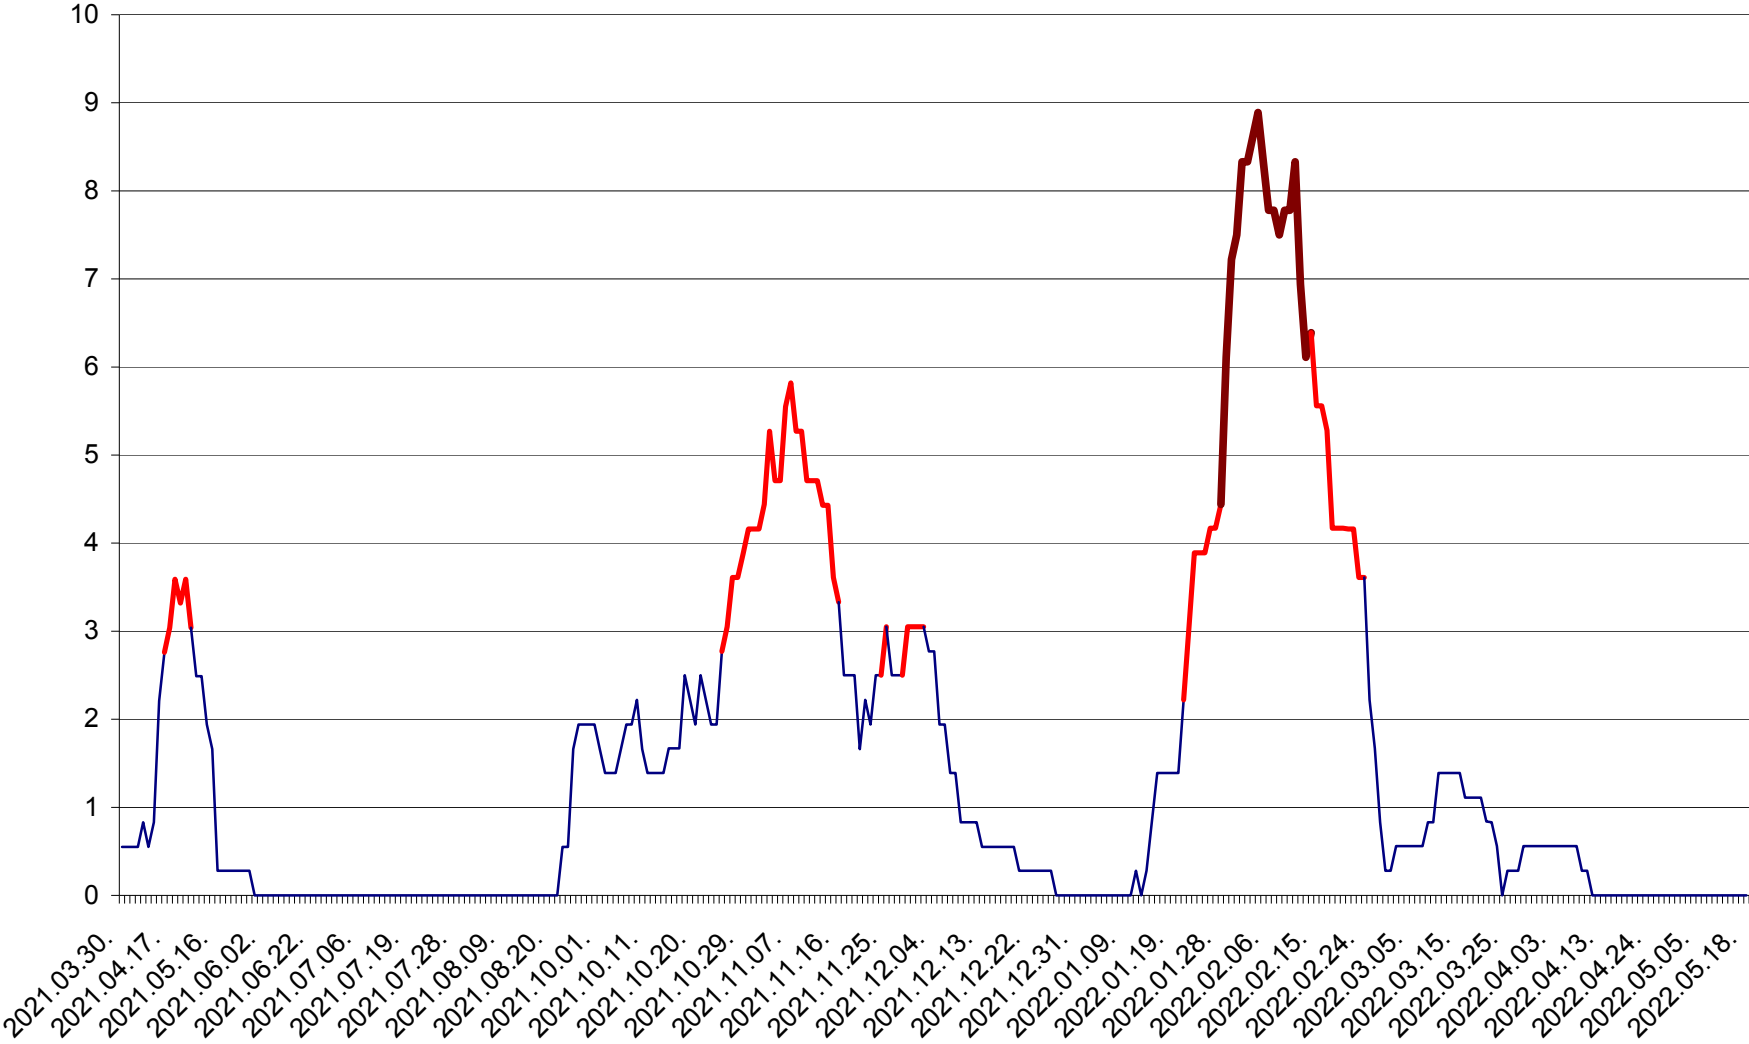

LELICENI - Evolutia incidentei cumulate pe 14 zile la % de locuitori
2021.04.01. - 2022.05.18.

LUETA - Evolutia incidentei cumulate pe 14 zile la ‰ de locuitori
2021.04.01. - 2022.05.18.

LUNCA DE JOS - Evolutia incidentei cumulate pe 14 zile la ‰ de locuitori
2021.04.01. - 2022.05.18.

LUNCA DE SUS - Evolutia incidentei cumulate pe 14 zile la ‰ de locuitori
2021.04.01. - 2022.05.18.

LUPENI - Evolutia incidentei cumulate pe 14 zile la ‰ de locuitori
2021.04.01. - 2022.05.18.

MĂDĂRAȘ - Evolutia incidentei cumulate pe 14 zile la ‰ de locuitori
2021.04.01. - 2022.05.18.

MĂRTINIȘ - Evolutia incidentei cumulate pe 14 zile la ‰ de locuitori
2021.04.01. - 2022.05.18.

MEREȘTI - Evolutia incidentei cumulate pe 14 zile la ‰ de locuitori
2021.04.01. - 2022.05.18.

MUNICIPIUL MIERCUREA-CIUC - Evolutia incidentei cumulate pe 14 zile la ‰ de locuitori
2021.04.01. - 2022.05.18.

MIHĂILENI - Evolutia incidentei cumulate pe 14 zile la ‰ de locuitori
2021.04.01. - 2022.05.18.

MUGENI - Evolutia incidentei cumulate pe 14 zile la ‰ de locuitori
2021.04.01. - 2022.05.18.

OCLAND - Evolutia incidentei cumulate pe 14 zile la ‰ de locuitori
2021.04.01. - 2022.05.18.