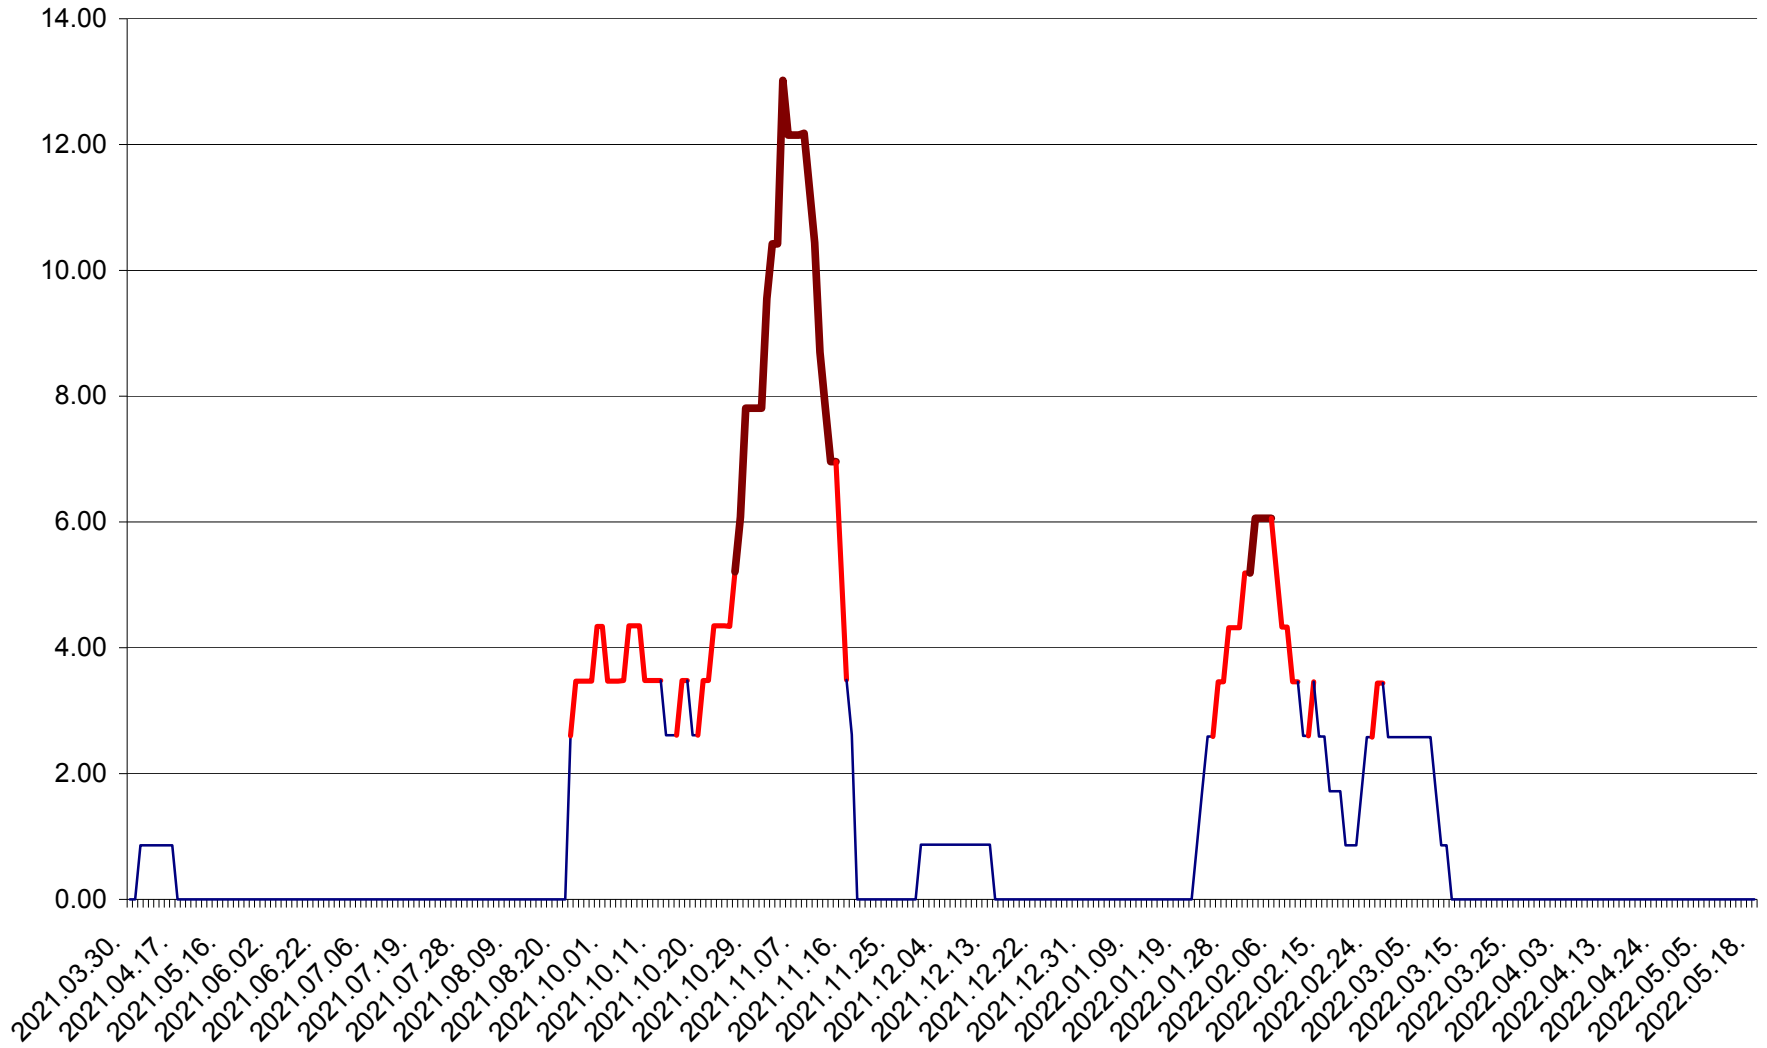

VĂRȘAG - Evolutia incidentei cumulate pe 14 zile la ‰ de locuitori
2021.04.01. - 2022.05.18.