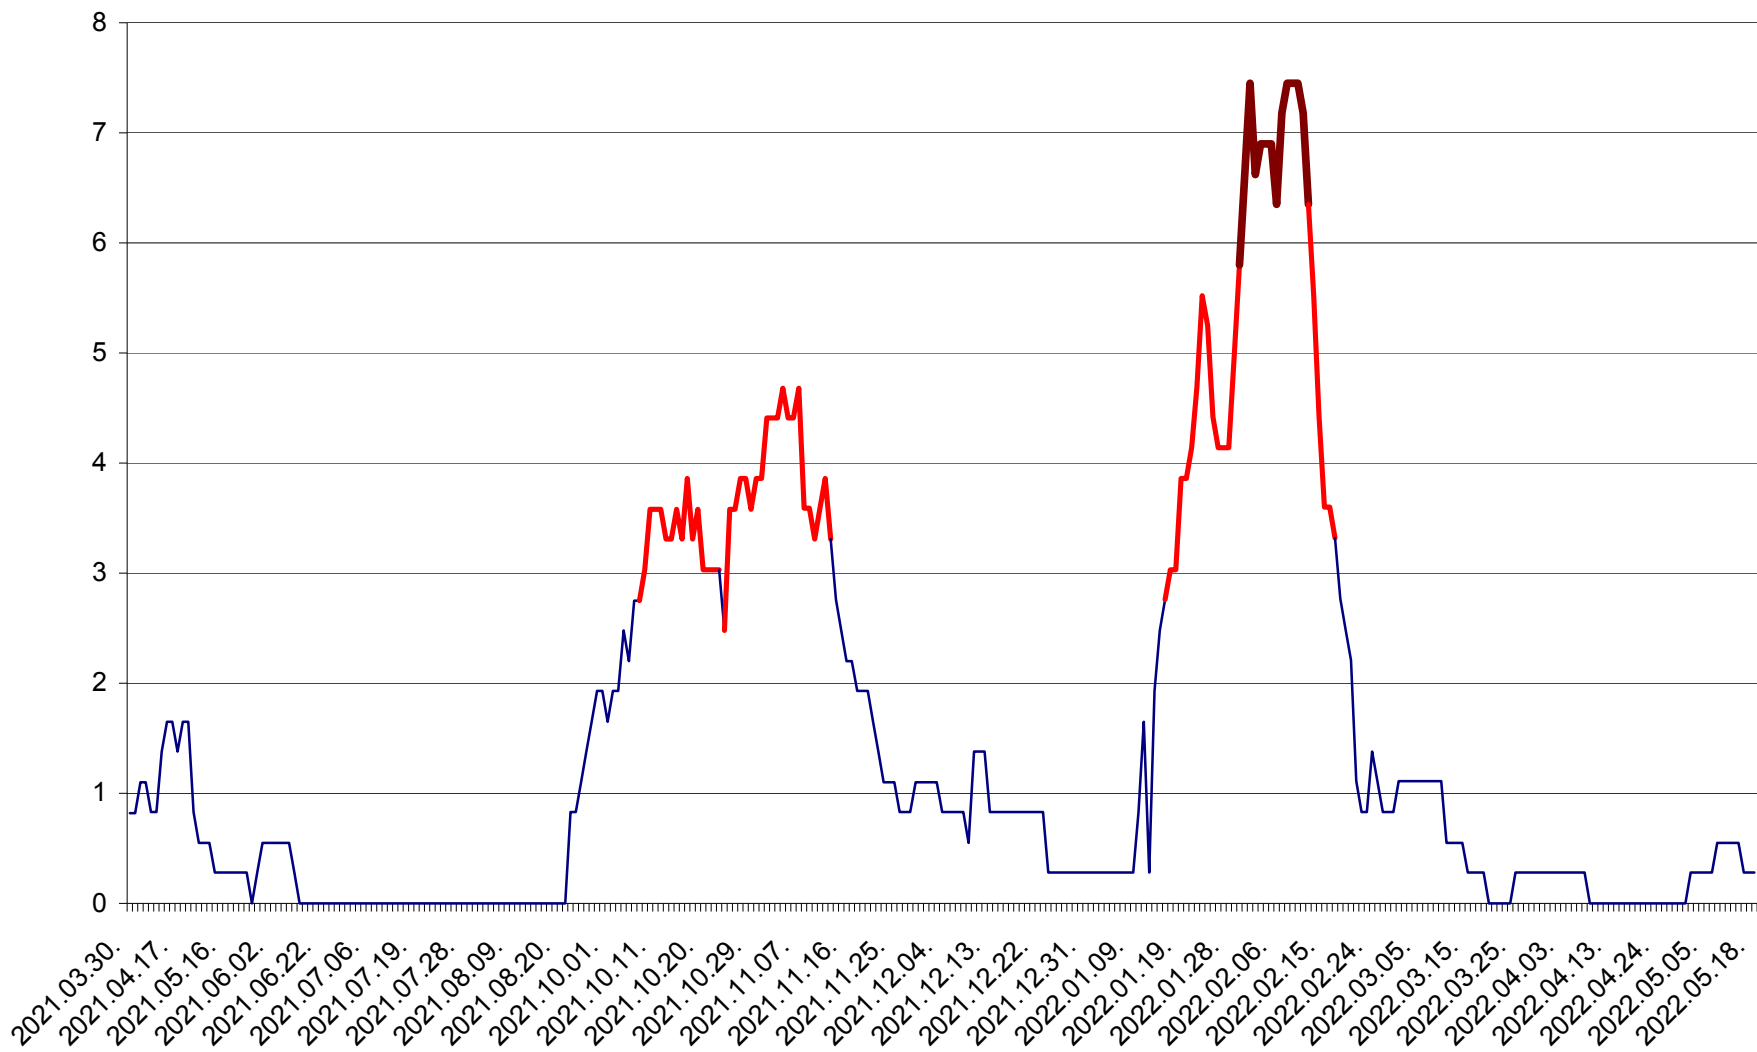

RACU - Evolutia incidentei cumulate pe 14 zile la ‰ de locuitori
2021.04.01. - 2022.05.18.

REMETEA - Evolutia incidentei cumulate pe 14 zile la ‰ de locuitori
2021.04.01. - 2022.05.18.

SĂCEL - Evolutia incidentei cumulate pe 14 zile la ‰ de locuitori
2021.04.01. - 2022.05.18.

SÂNCRĂIENI - Evolutia incidentei cumulate pe 14 zile la ‰ de locuitori
2021.04.01. - 2022.05.18.

SÂNDOMIC - Evolutia incidentei cumulate pe 14 zile la ‰ de locuitori
2021.04.01. - 2022.05.18.

SÂNMARTIN - Evolutia incidentei cumulate pe 14 zile la ‰ de locuitori
2021.04.01. - 2022.05.18.

SÂNSIMION - Evolutia incidentei cumulate pe 14 zile la ‰ de locuitori
2021.04.01. - 2022.05.18.

SÂNTIMBRU - Evolutia incidentei cumulate pe 14 zile la ‰ de locuitori
2021.04.01. - 2022.05.18.

SĂRMAȘ - Evolutia incidentei cumulate pe 14 zile la ‰ de locuitori
2021.04.01. - 2022.05.18.