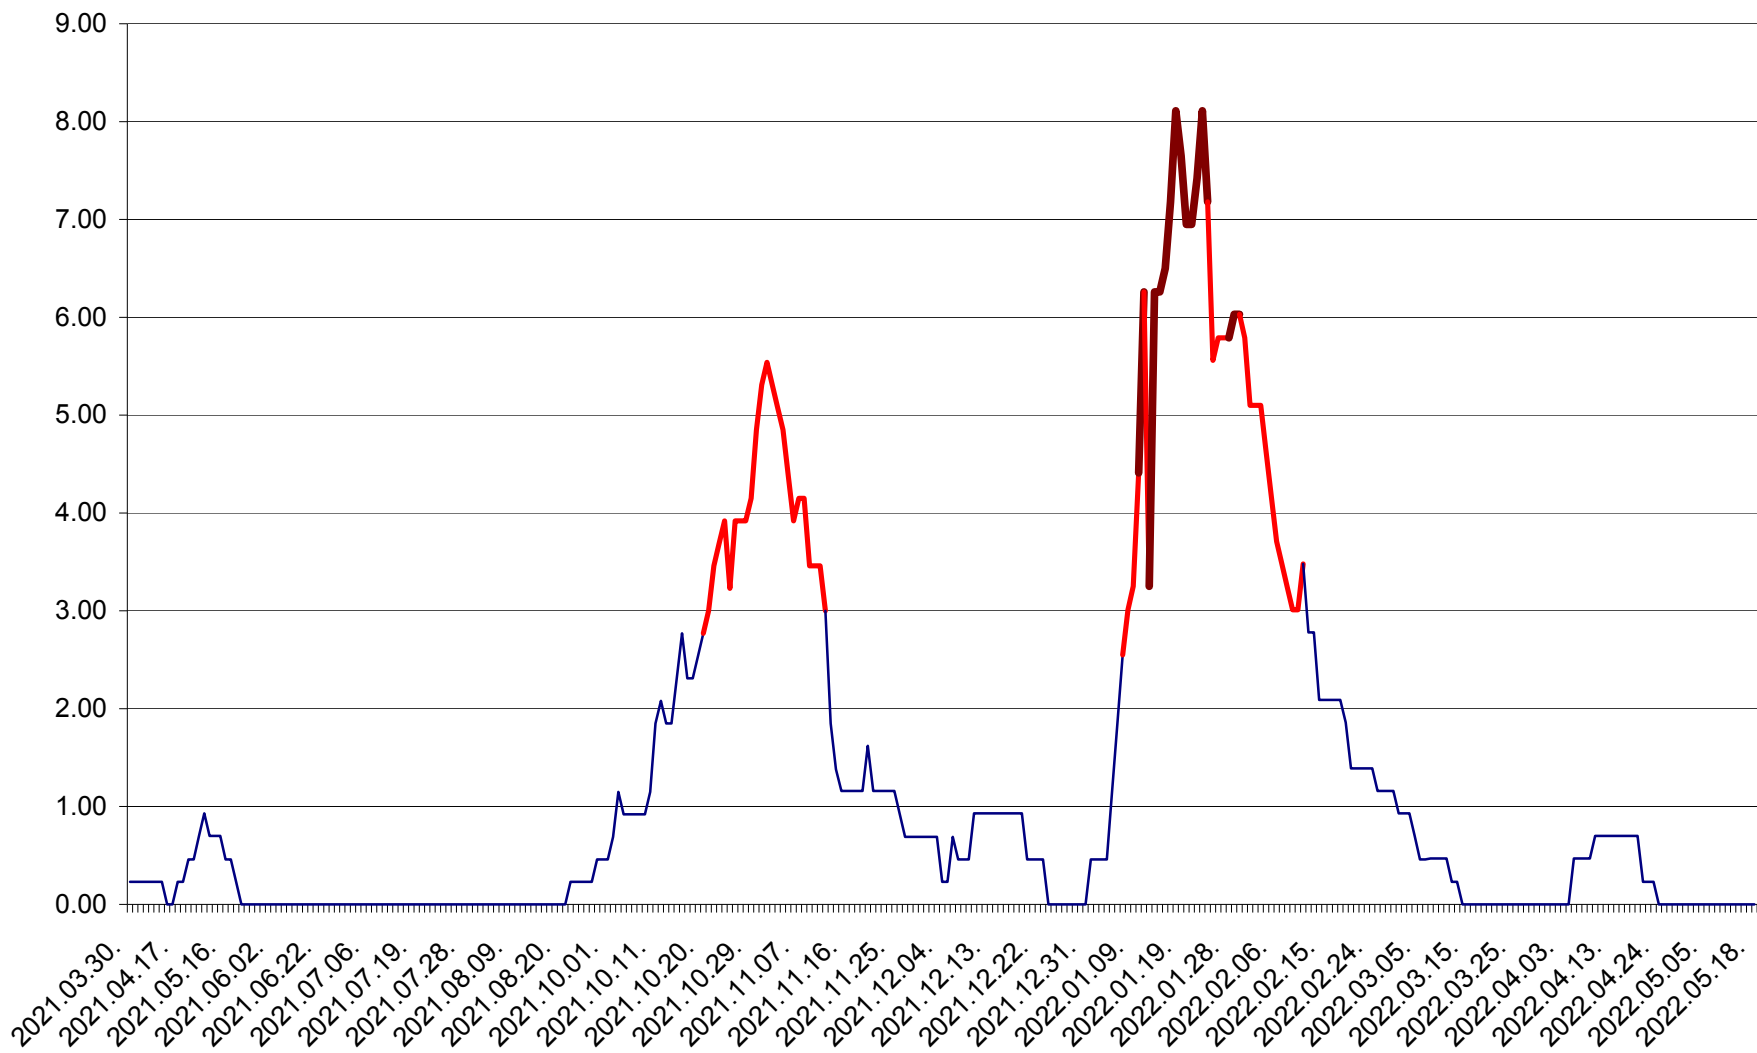

ORAȘ BĂLAN - Evolția incidenței cumulate pe 14 zile la ‰ de locuitori
2021.04.01. - 2022.05.18.

BILBOR - Evolutia incidentei cumulate pe 14 zile la ‰ de locuitori
2021.04.01. - 2022.05.18.

ORAȘ BORSEC - Evolutia incidentei cumulate pe 14 zile la ‰ de locuitori
2021.04.01. - 2022.05.18.

BRĂDEȘTI - Evolutia incidentei cumulate pe 14 zile la ‰ de locuitori
2021.04.01. - 2022.05.18.

CĂPÂLNIȚA - Evoluția incidenței cumulate pe 14 zile la ‰ de locuitori
2021.04.01. - 2022.05.18.

CÂRȚA - Evolutia incidentei cumulate pe 14 zile la ‰ de locuitori
2021.04.01. - 2022.05.18.

CICEU - Evolutia incidentei cumulate pe 14 zile la ‰ de locuitori
2021.04.01. - 2022.05.18.

CIUCSÂNGEORGIU - Evolutia incidentei cumulate pe 14 zile la % de locuitori
2021.04.01. - 2022.05.18.

CIUMANI - Evolutia incidentei cumulate pe 14 zile la ‰ de locuitori
2021.04.01. - 2022.05.18.

CORBU - Evolutia incidentei cumulate pe 14 zile la ‰ de locuitori
2021.04.01. - 2022.05.18.

CORUND - Evolutia incidentei cumulate pe 14 zile la ‰ de locuitori
2021.04.01. - 2022.05.18.

COZMENI - Evolutia incidentei cumulate pe 14 zile la ‰ de locuitori
2021.04.01. - 2022.05.18.