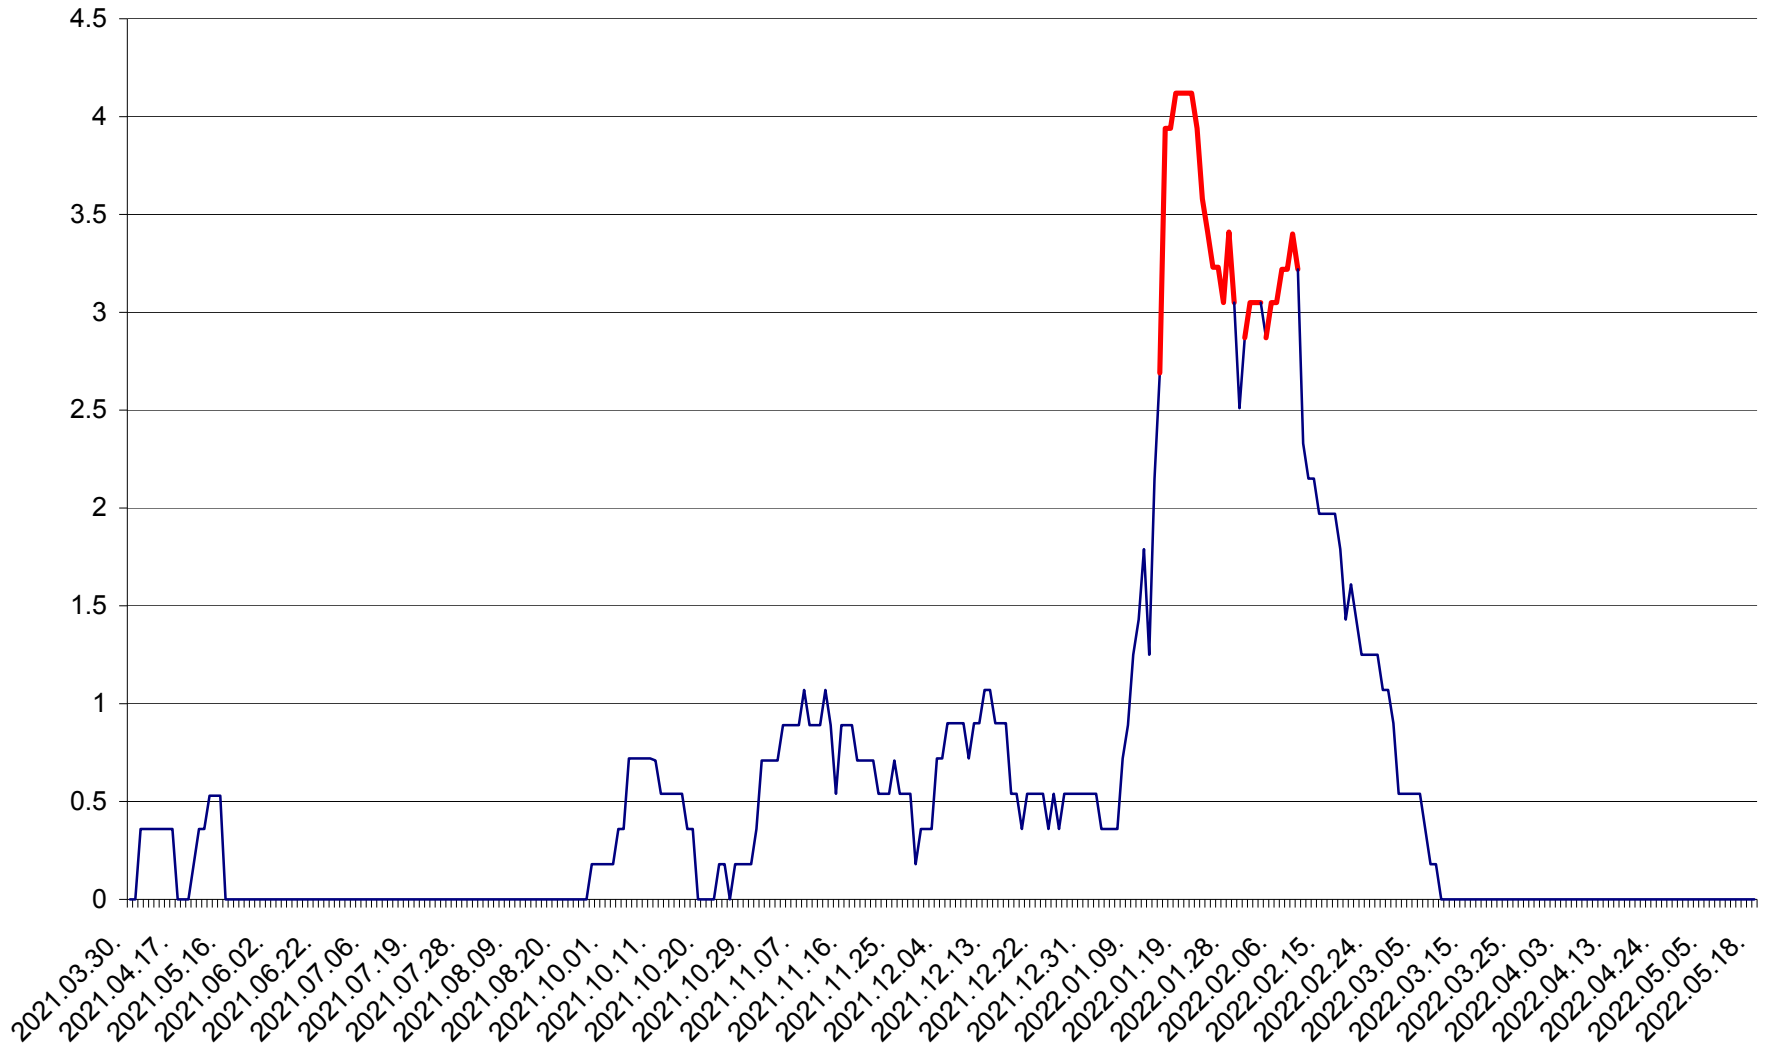

FELICENI - Evolutia incidentei cumulate pe 14 zile la % de locuitori
2021.04.01. - 2022.05.18.

FRUMOASA - Evolutia incidentei cumulate pe 14 zile la ‰ de locuitori
2021.04.01. - 2022.05.18.

GĂLĂUȚAȘ - Evolutia incidentei cumulate pe 14 zile la ‰ de locuitori
2021.04.01. - 2022.05.18.

MUNICIPIUL GHEORGHENI - Evolutia incidentei cumulate pe 14 zile la % de locuitori
2021.04.01. - 2022.05.18.

JOSENI - Evolutia incidentei cumulate pe 14 zile la ‰ de locuitori
2021.04.01. - 2022.05.18.

LĂZAREA - Evolutia incidentei cumulate pe 14 zile la % de locuitori
2021.04.01. - 2022.05.18.

LELICENI - Evolutia incidentei cumulate pe 14 zile la % de locuitori
2021.04.01. - 2022.05.18.

LUETA - Evolutia incidentei cumulate pe 14 zile la ‰ de locuitori
2021.04.01. - 2022.05.18.

LUNCA DE JOS - Evolutia incidentei cumulate pe 14 zile la ‰ de locuitori
2021.04.01. - 2022.05.18.