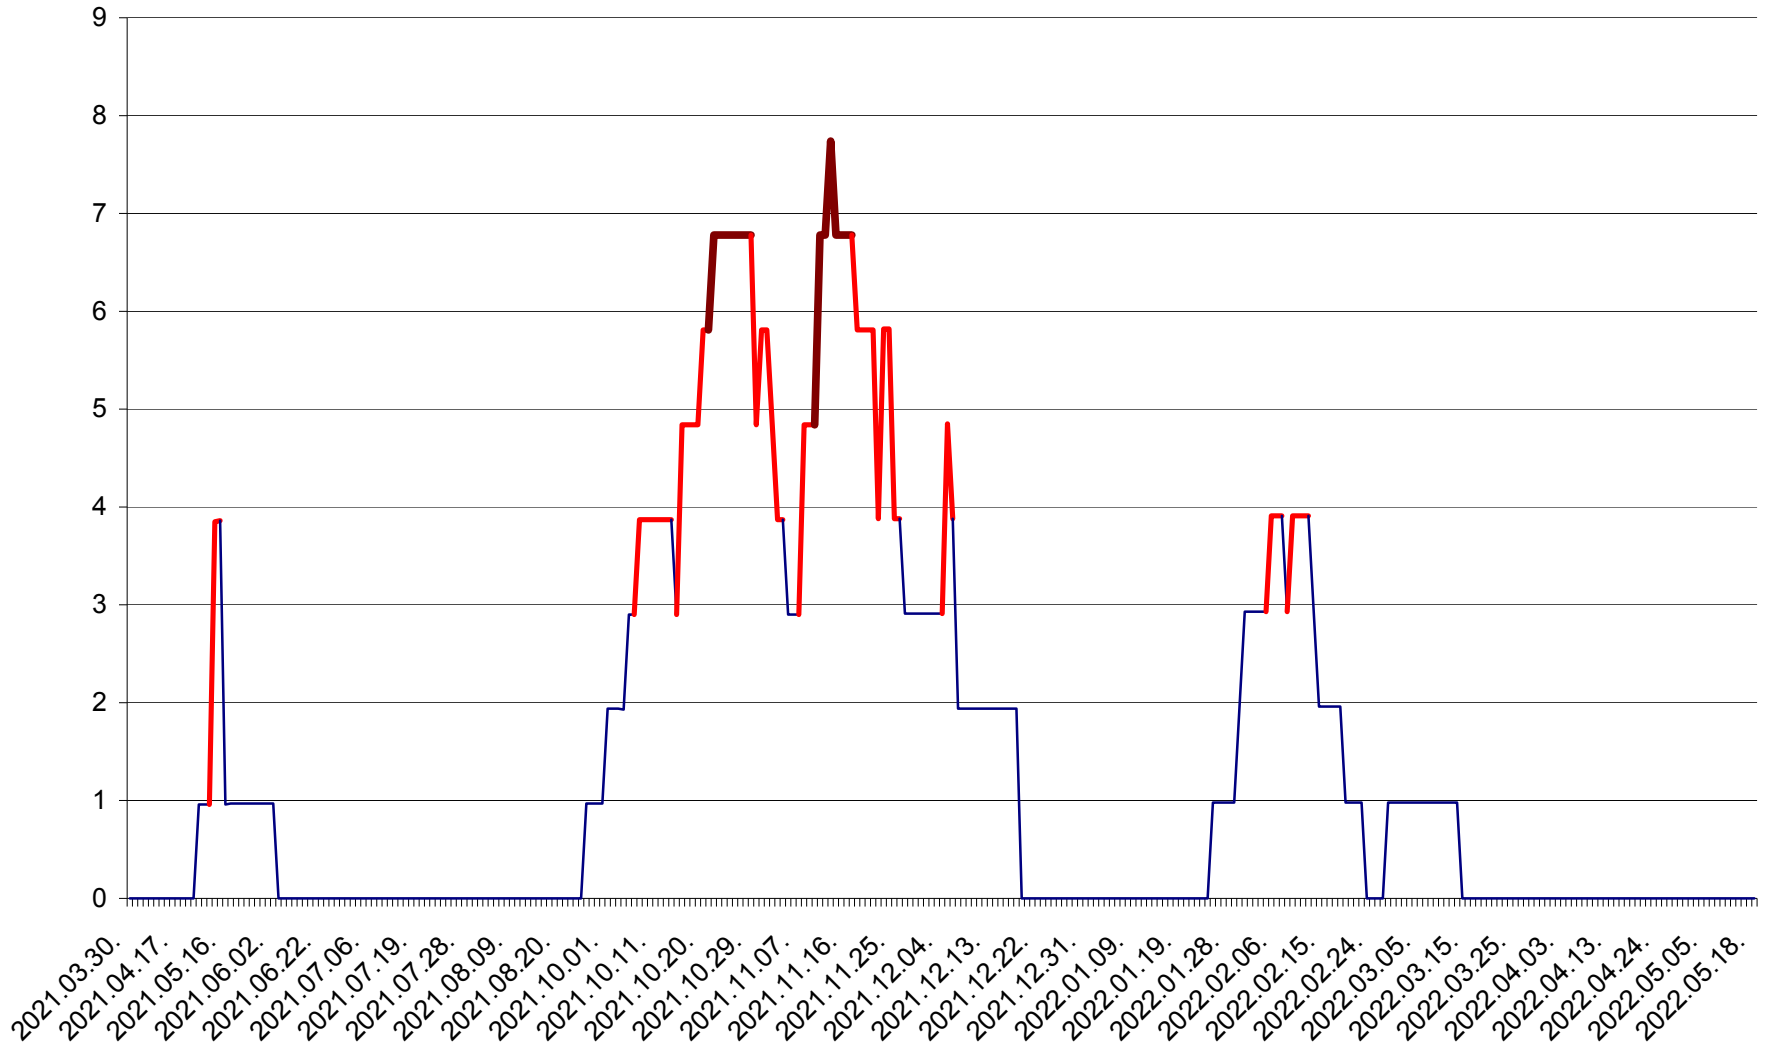

DEALU - Evolutia incidentei cumulate pe 14 zile la ‰ de locuitori
2021.04.01. - 2022.05.18.