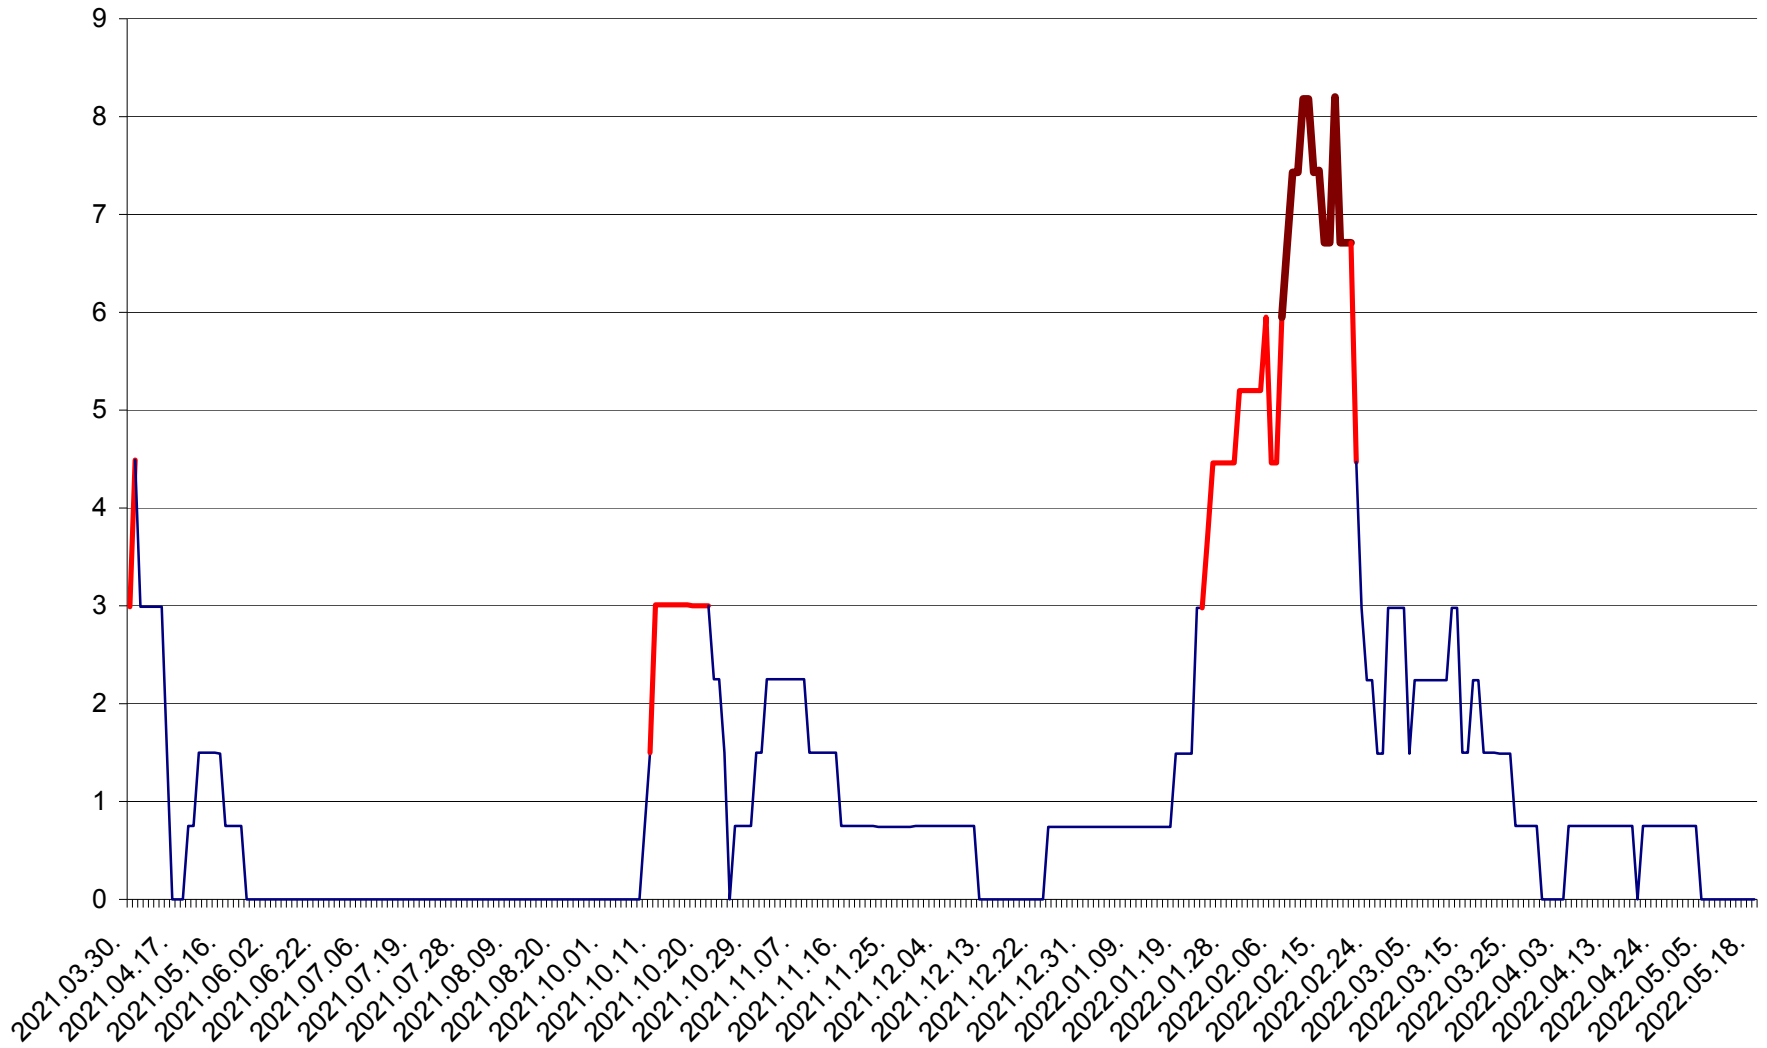

LELICENI - Evolutia incidentei cumulate pe 14 zile la % de locuitori
2021.04.01. - 2022.05.18.

LUETA - Evolutia incidentei cumulate pe 14 zile la ‰ de locuitori
2021.04.01. - 2022.05.18.

LUNCA DE JOS - Evolutia incidentei cumulate pe 14 zile la ‰ de locuitori
2021.04.01. - 2022.05.18.

LUNCA DE SUS - Evolutia incidentei cumulate pe 14 zile la ‰ de locuitori
2021.04.01. - 2022.05.18.

LUPENI - Evolutia incidentei cumulate pe 14 zile la ‰ de locuitori
2021.04.01. - 2022.05.18.

MĂDĂRAȘ - Evolutia incidentei cumulate pe 14 zile la ‰ de locuitori
2021.04.01. - 2022.05.18.

MĂRTINIȘ - Evolutia incidentei cumulate pe 14 zile la ‰ de locuitori
2021.04.01. - 2022.05.18.

MEREȘTI - Evolutia incidentei cumulate pe 14 zile la ‰ de locuitori
2021.04.01. - 2022.05.18.

MUNICIPIUL MIERCUREA-CIUC - Evolutia incidentei cumulate pe 14 zile la ‰ de locuitori
2021.04.01. - 2022.05.18.