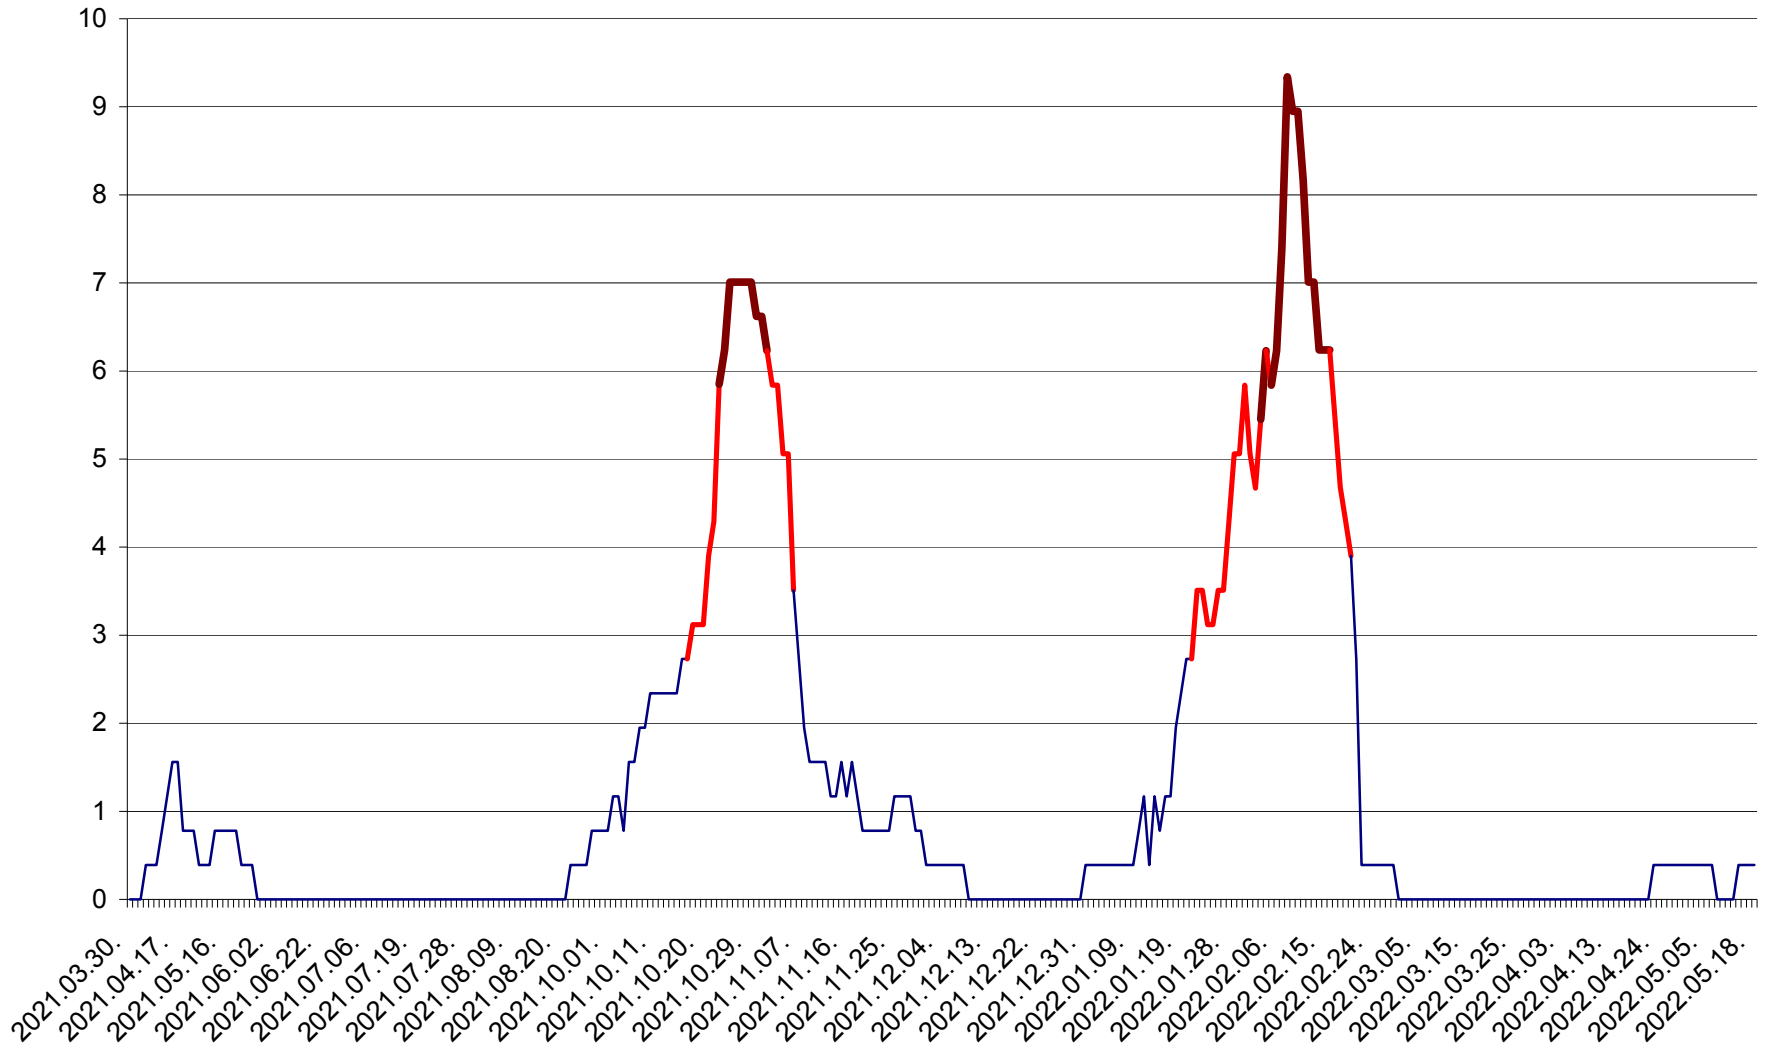

ȘIMONEȘTI - Evolutia incidentei cumulate pe 14 zile la ‰ de locuitori
2021.04.01. - 2022.05.18.

SUBCETATE - Evolutia incidentei cumulate pe 14 zile la ‰ de locuitori
2021.04.01. - 2022.05.18.

SUSENI - Evolutia incidentei cumulate pe 14 zile la ‰ de locuitori
2021.04.01. - 2022.05.18.

TOMEȘTI - Evolutia incidentei cumulate pe 14 zile la ‰ de locuitori
2021.04.01. - 2022.05.18.

MUNICIPIUL TOPLIȚA - Evolutia incidentei cumulate pe 14 zile la ‰ de locuitori
2021.04.01. - 2022.05.18.

TULGHEȘ - Evolutia incidentei cumulate pe 14 zile la ‰ de locuitori
2021.04.01. - 2022.05.18.