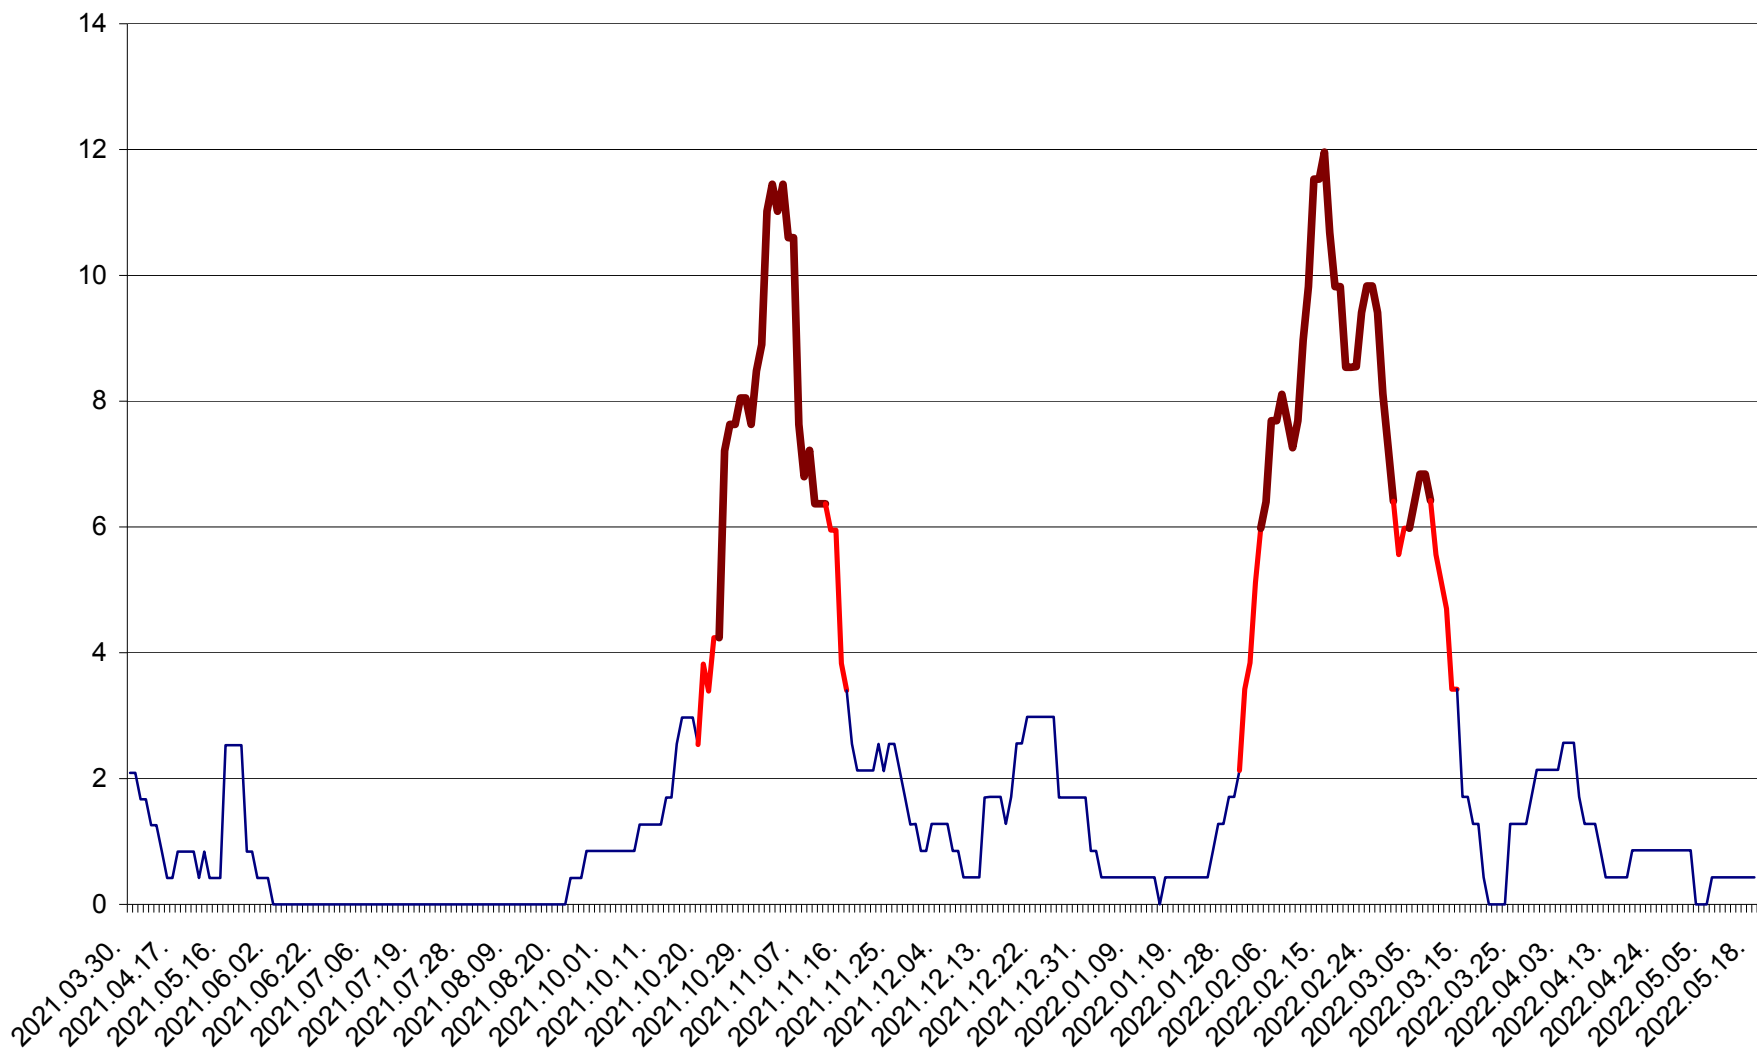

CORBU - Evolutia incidentei cumulate pe 14 zile la ‰ de locuitori
2021.04.01. - 2022.05.18.

CORUND - Evolutia incidentei cumulate pe 14 zile la ‰ de locuitori
2021.04.01. - 2022.05.18.

COZMENI - Evolutia incidentei cumulate pe 14 zile la ‰ de locuitori
2021.04.01. - 2022.05.18.

ORAȘ CRISTURU SECUIESC - Evolutia incidentei cumulate pe 14 zile la ‰ de locuitori
2021.04.01. - 2022.05.18.

DĂNEȘTI - Evolutia incidentei cumulate pe 14 zile la ‰ de locuitori
2021.04.01. - 2022.05.18.

DÂRJIU - Evolutia incidentei cumulate pe 14 zile la ‰ de locuitori
2021.04.01. - 2022.05.18.

DEALU - Evolutia incidentei cumulate pe 14 zile la ‰ de locuitori
2021.04.01. - 2022.05.18.

DITRĂU - Evolutia incidentei cumulate pe 14 zile la ‰ de locuitori
2021.04.01. - 2022.05.18.

FELICENI - Evolutia incidentei cumulate pe 14 zile la % de locuitori
2021.04.01. - 2022.05.18.

FRUMOASA - Evolutia incidentei cumulate pe 14 zile la ‰ de locuitori
2021.04.01. - 2022.05.18.

GĂLĂUȚAȘ - Evolutia incidentei cumulate pe 14 zile la ‰ de locuitori
2021.04.01. - 2022.05.18.