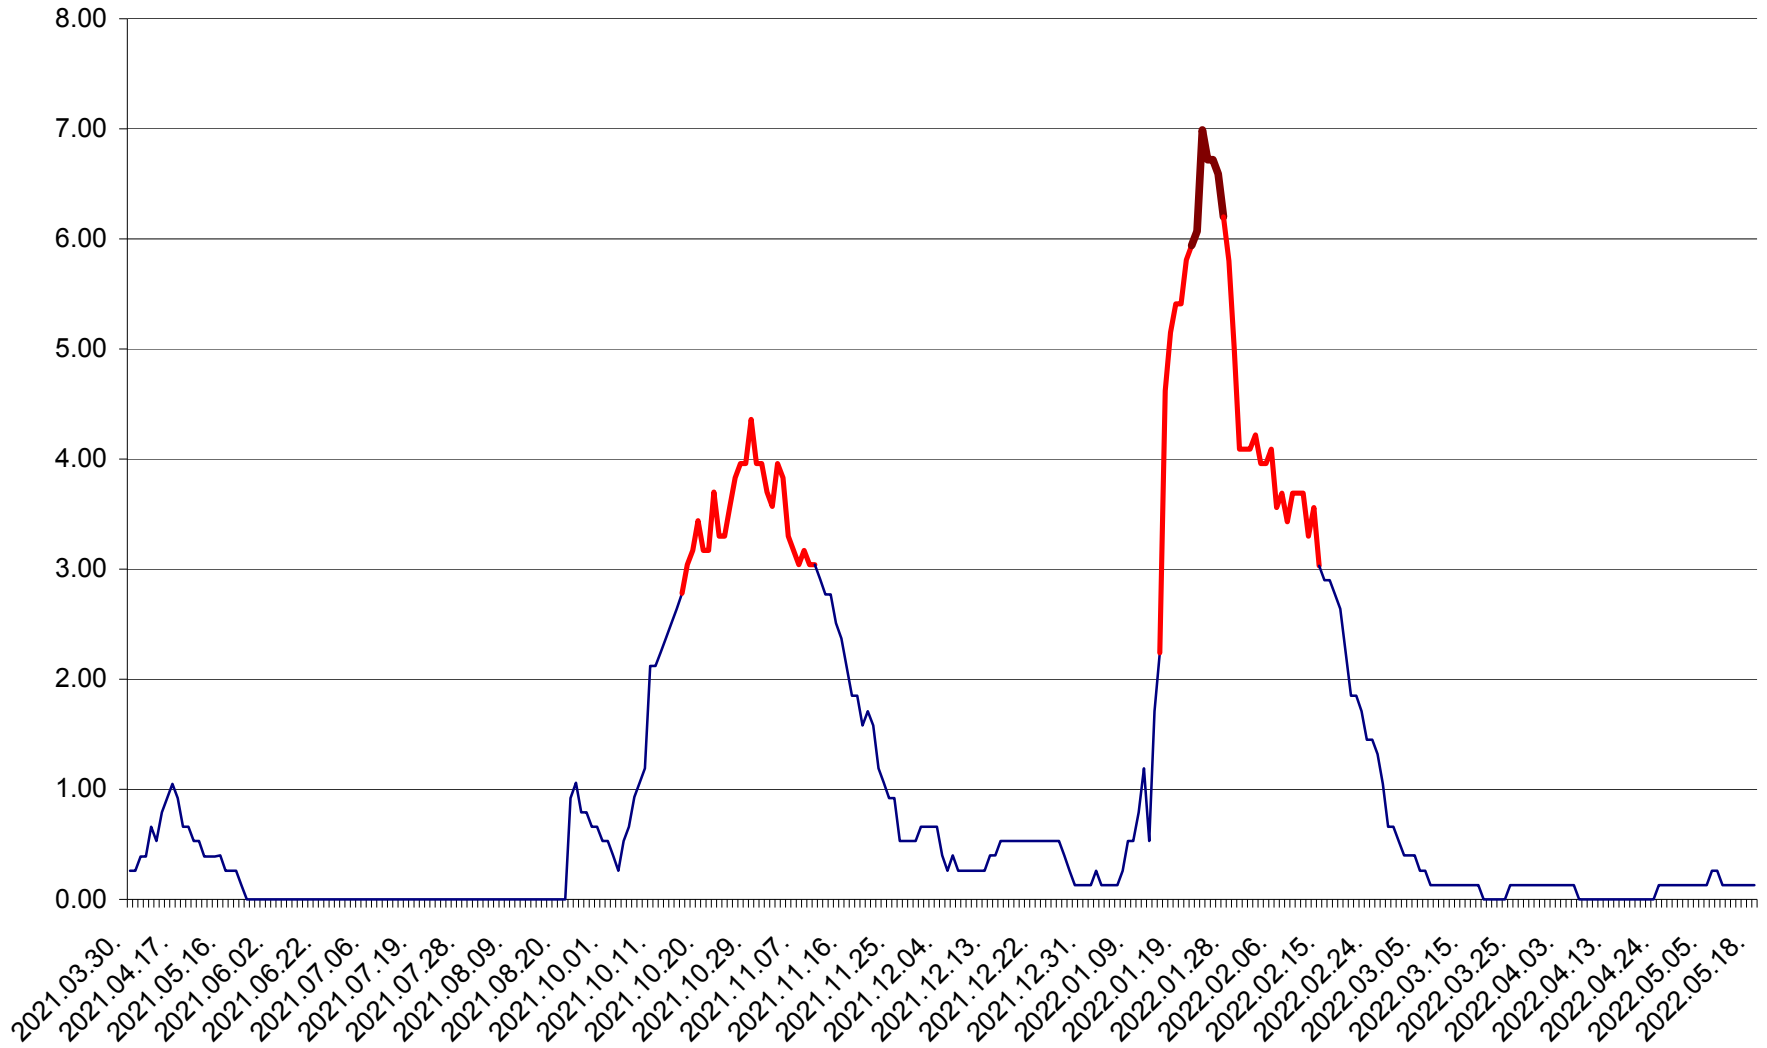

TUȘNAD - Evolutia incidentei cumulate pe 14 zile la ‰ de locuitori
2021.04.01. - 2022.05.18.

ULIEȘ - Evoluția incidenței cumulate pe 14 zile la ‰ de locuitori
2021.04.01. - 2022.05.18.

VĂRȘAG - Evolutia incidentei cumulate pe 14 zile la ‰ de locuitori
2021.04.01. - 2022.05.18.

ORAȘ VLĂHIȚA - Evolutia incidentei cumulate pe 14 zile la ‰ de locuitori
2021.04.01. - 2022.05.18.

VOȘLĂBENI - Evolutia incidentei cumulate pe 14 zile la ‰ de locuitori
2021.04.01. - 2022.05.18.

ZETEA - Evolutia incidentei cumulate pe 14 zile la ‰ de locuitori
2021.04.01. - 2022.05.18.