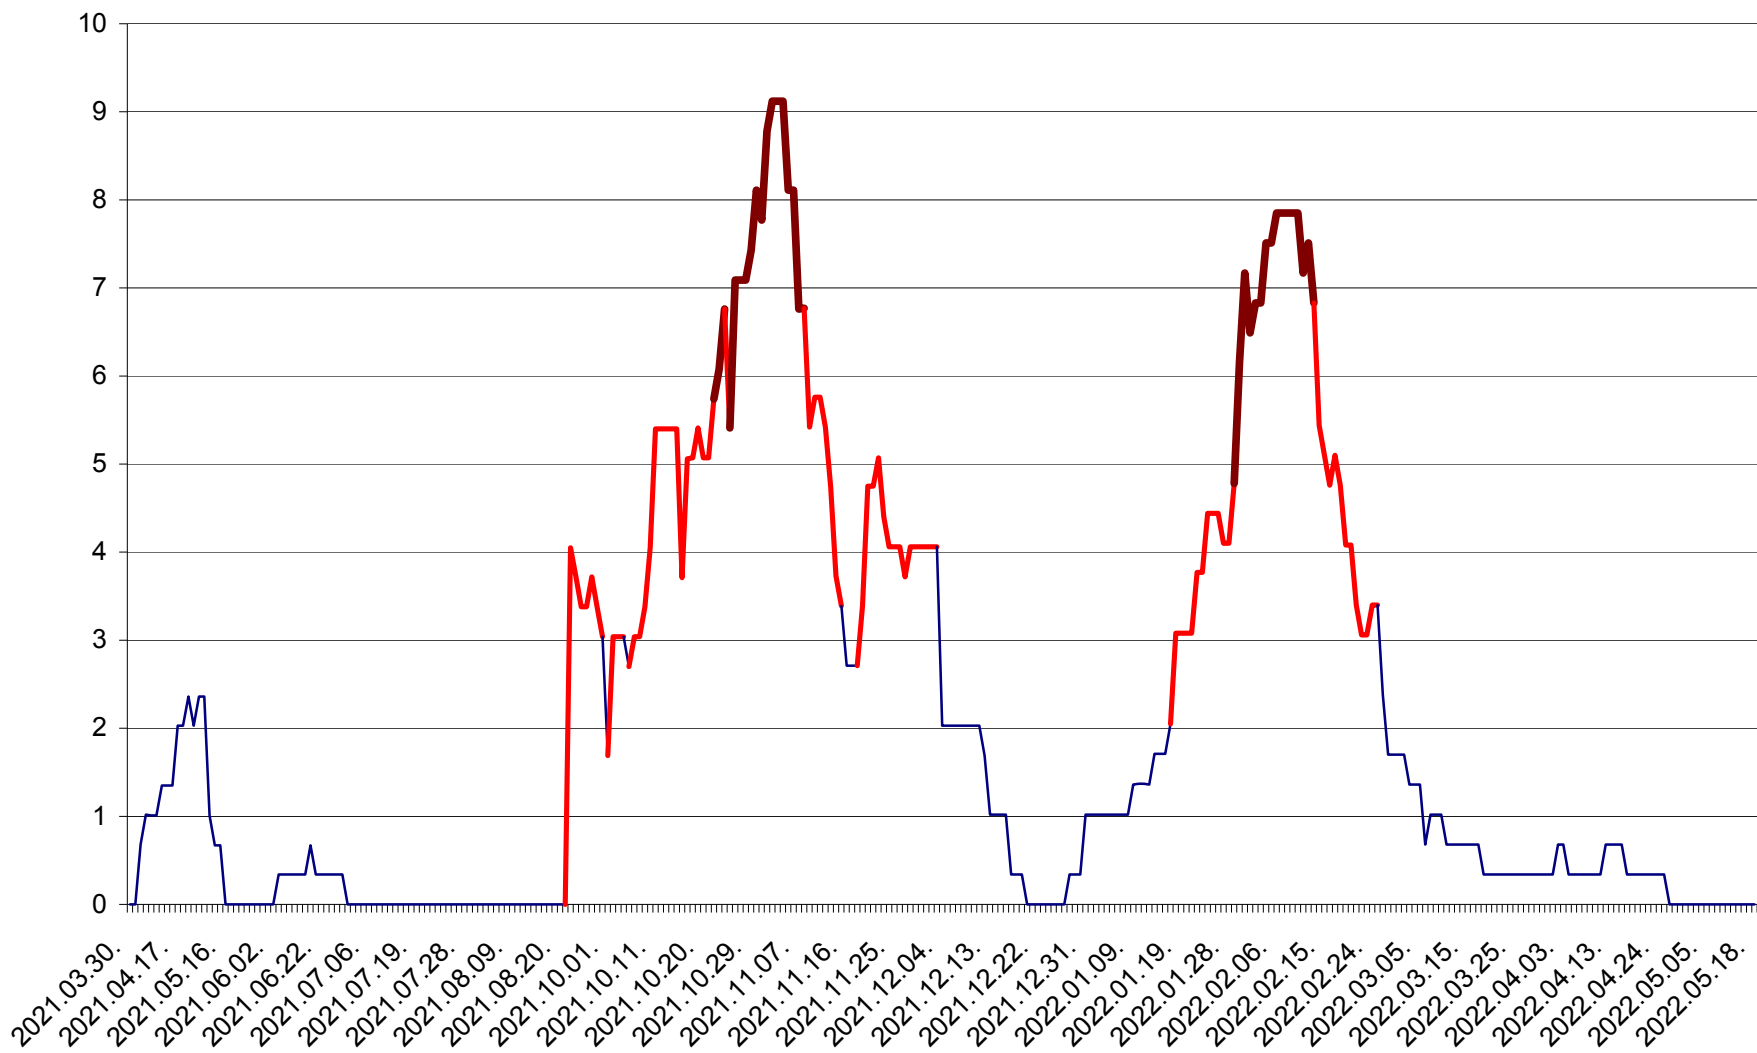

LELICENI - Evolutia incidentei cumulate pe 14 zile la % de locuitori
2021.04.01. - 2022.05.18.

LUETA - Evolutia incidentei cumulate pe 14 zile la ‰ de locuitori
2021.04.01. - 2022.05.18.

LUNCA DE JOS - Evolutia incidentei cumulate pe 14 zile la ‰ de locuitori
2021.04.01. - 2022.05.18.

LUNCA DE SUS - Evolutia incidentei cumulate pe 14 zile la ‰ de locuitori
2021.04.01. - 2022.05.18.

LUPENI - Evolutia incidentei cumulate pe 14 zile la ‰ de locuitori
2021.04.01. - 2022.05.18.

MĂDĂRAȘ - Evolutia incidentei cumulate pe 14 zile la ‰ de locuitori
2021.04.01. - 2022.05.18.

MĂRTINIȘ - Evolutia incidentei cumulate pe 14 zile la ‰ de locuitori
2021.04.01. - 2022.05.18.

MEREȘTI - Evolutia incidentei cumulate pe 14 zile la ‰ de locuitori
2021.04.01. - 2022.05.18.

MUNICIPIUL MIERCUREA-CIUC - Evolutia incidentei cumulate pe 14 zile la ‰ de locuitori
2021.04.01. - 2022.05.18.