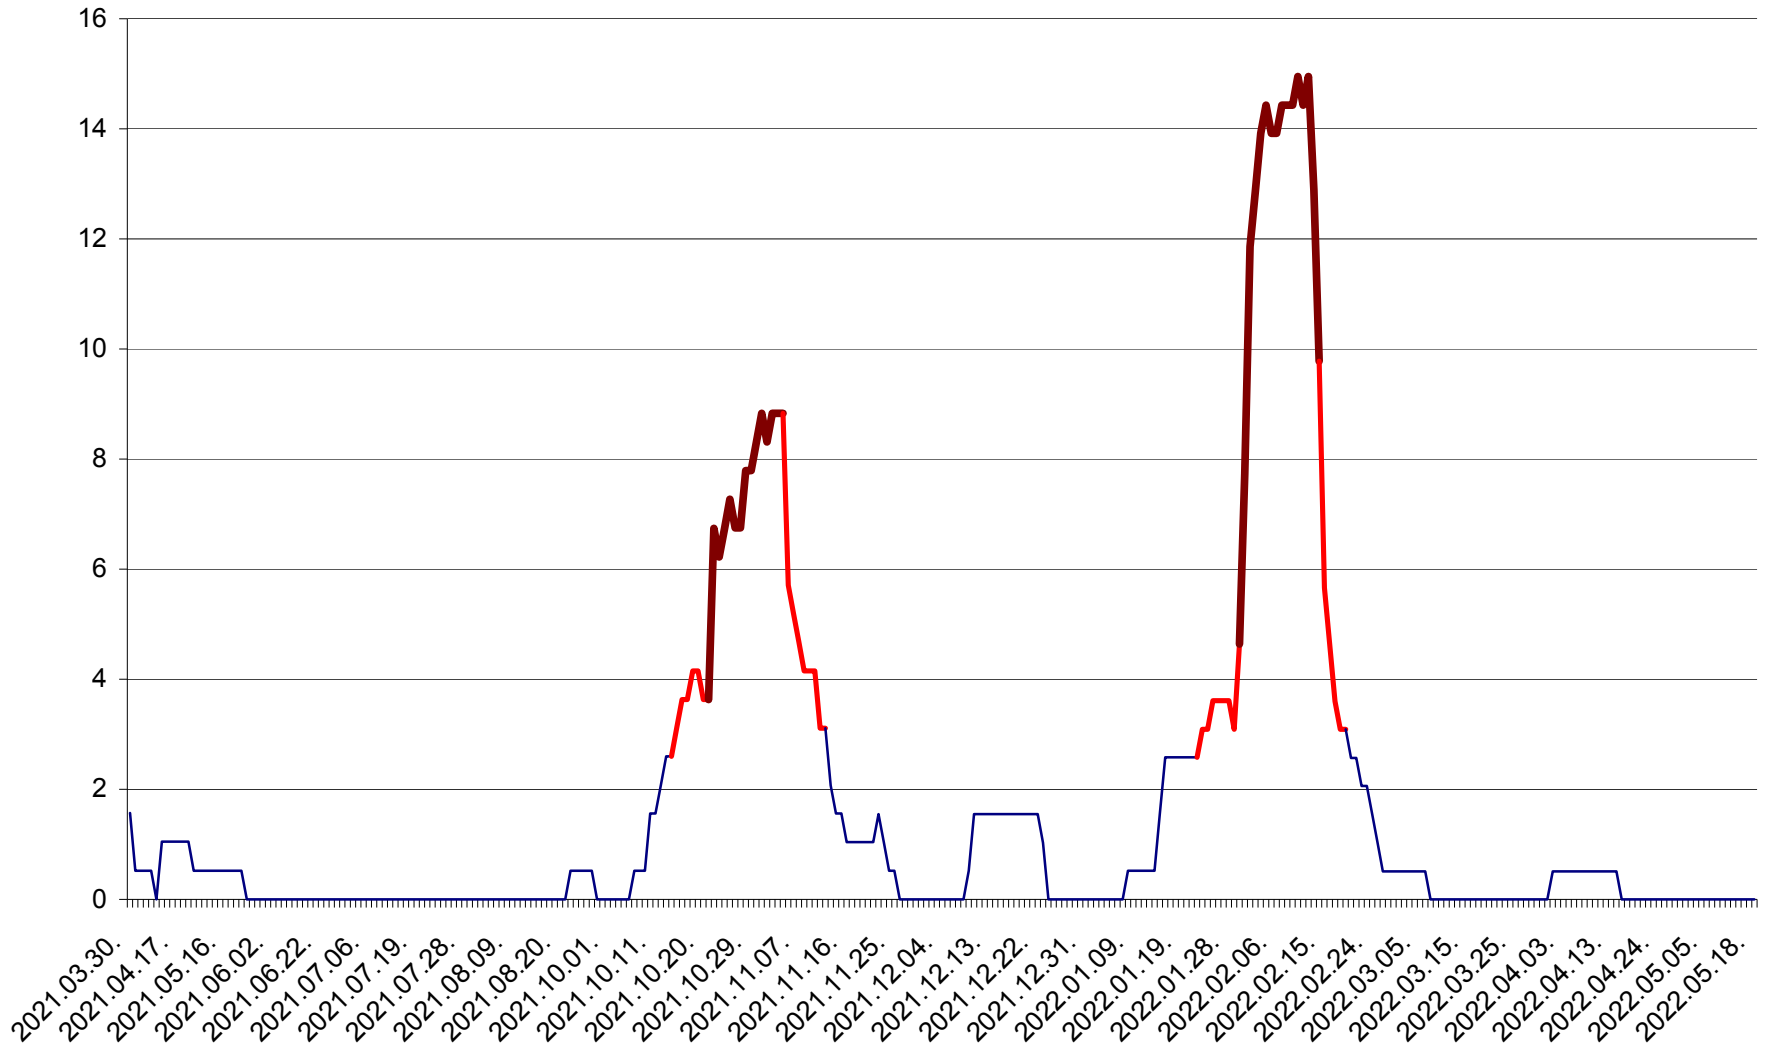

MIHĂILENI - Evolutia incidentei cumulate pe 14 zile la ‰ de locuitori
2021.04.01. - 2022.05.18.

MUGENI - Evolutia incidentei cumulate pe 14 zile la ‰ de locuitori
2021.04.01. - 2022.05.18.

OCLAND - Evolutia incidentei cumulate pe 14 zile la ‰ de locuitori
2021.04.01. - 2022.05.18.

MUNICIPIUL ODORHEIU SECUIESC - Evolutia incidentei cumulate pe 14 zile la % de locuitori
2021.04.01. - 2022.05.18.

PĂULENI-CIUC - Evolutia incidentei cumulate pe 14 zile la ‰ de locuitori
2021.04.01. - 2022.05.18.

PLĂIEȘII DE JOS - Evolutia incidentei cumulate pe 14 zile la ‰ de locuitori
2021.04.01. - 2022.05.18.

PORUMBENI - Evolutia incidentei cumulate pe 14 zile la ‰ de locuitori
2021.04.01. - 2022.05.18.

PRAID - Evolutia incidentei cumulate pe 14 zile la ‰ de locuitori
2021.04.01. - 2022.05.18.

RACU - Evolutia incidentei cumulate pe 14 zile la ‰ de locuitori
2021.04.01. - 2022.05.18.

REMETEA - Evolutia incidentei cumulate pe 14 zile la ‰ de locuitori
2021.04.01. - 2022.05.18.

SĂCEL - Evolutia incidentei cumulate pe 14 zile la ‰ de locuitori
2021.04.01. - 2022.05.18.