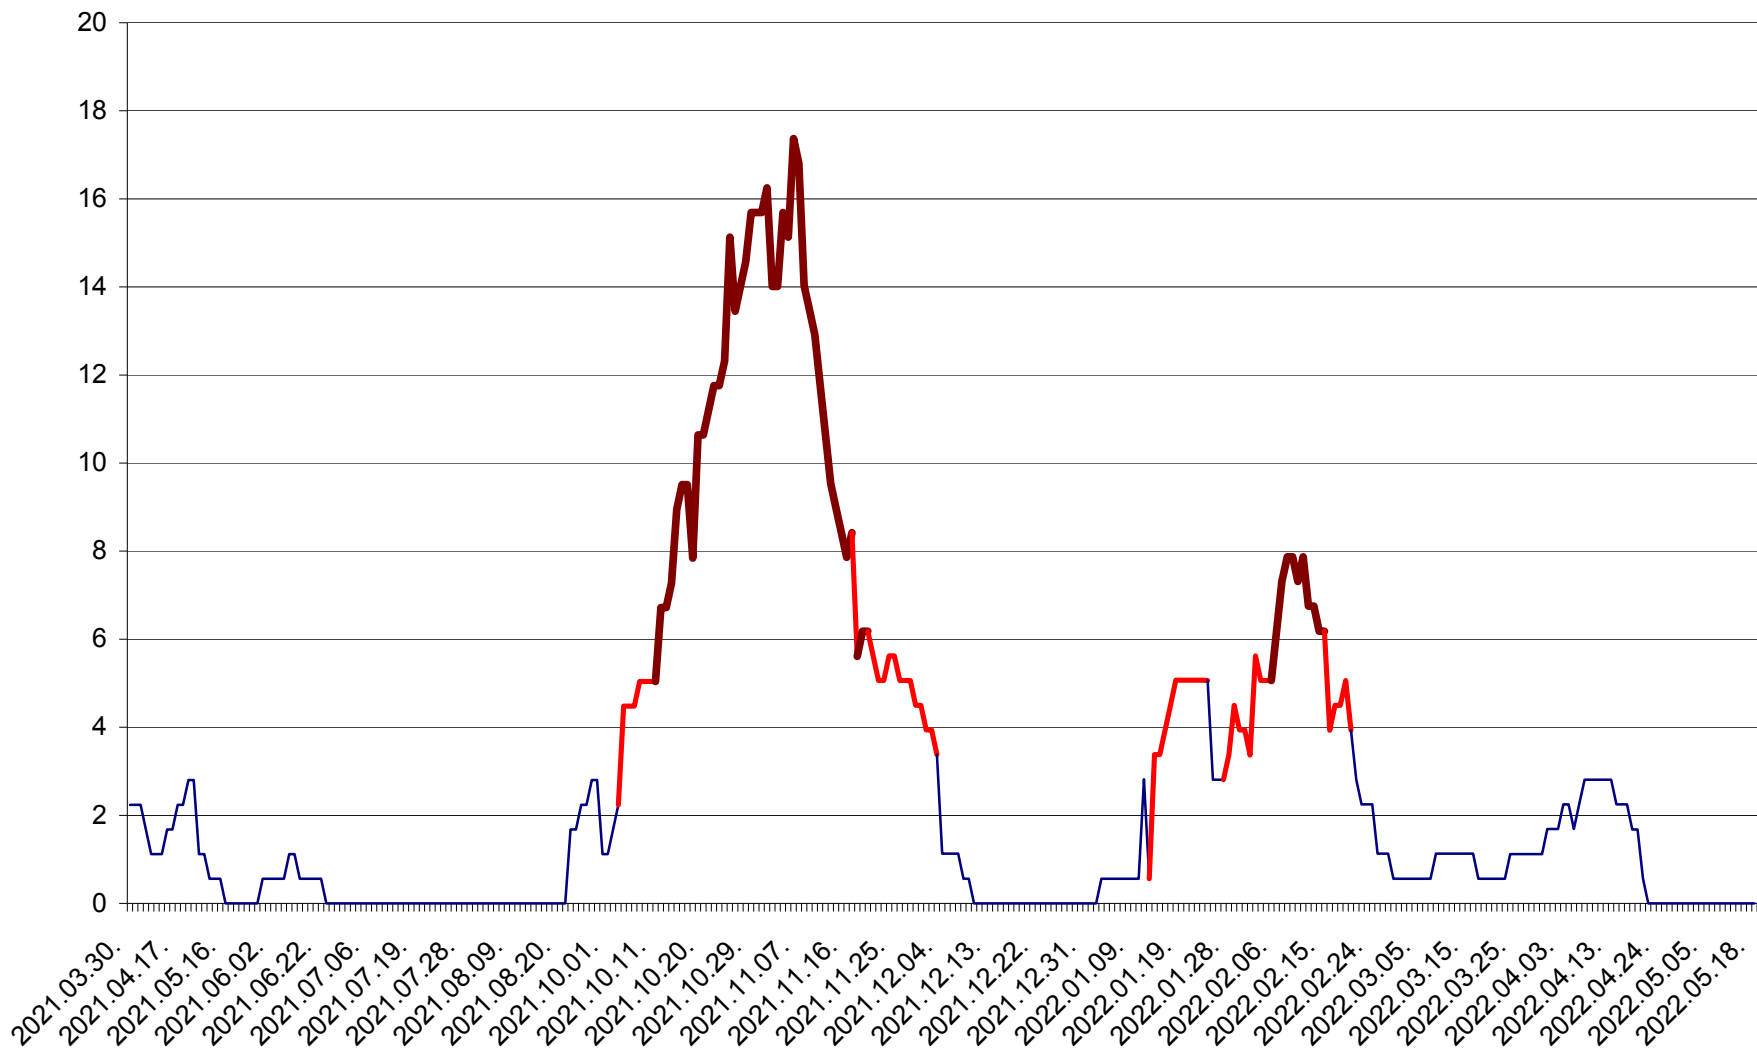

SÂNSIMION - Evolutia incidentei cumulate pe 14 zile la ‰ de locuitori
2021.04.01. - 2022.05.18.

SÂNTIMBRU - Evolutia incidentei cumulate pe 14 zile la ‰ de locuitori
2021.04.01. - 2022.05.18.

SĂRMAȘ - Evolutia incidentei cumulate pe 14 zile la ‰ de locuitori
2021.04.01. - 2022.05.18.

SATU MARE - Evolutia incidentei cumulate pe 14 zile la ‰ de locuitori
2021.04.01. - 2022.05.18.

SECUIENI - Evolutia incidentei cumulate pe 14 zile la ‰ de locuitori
2021.04.01. - 2022.05.18.

SICULENI - Evolutia incidentei cumulate pe 14 zile la ‰ de locuitori
2021.04.01. - 2022.05.18.

ȘIMONEȘTI - Evolutia incidentei cumulate pe 14 zile la ‰ de locuitori
2021.04.01. - 2022.05.18.

SUBCETATE - Evolutia incidentei cumulate pe 14 zile la ‰ de locuitori
2021.04.01. - 2022.05.18.

SUSENI - Evolutia incidentei cumulate pe 14 zile la ‰ de locuitori
2021.04.01. - 2022.05.18.