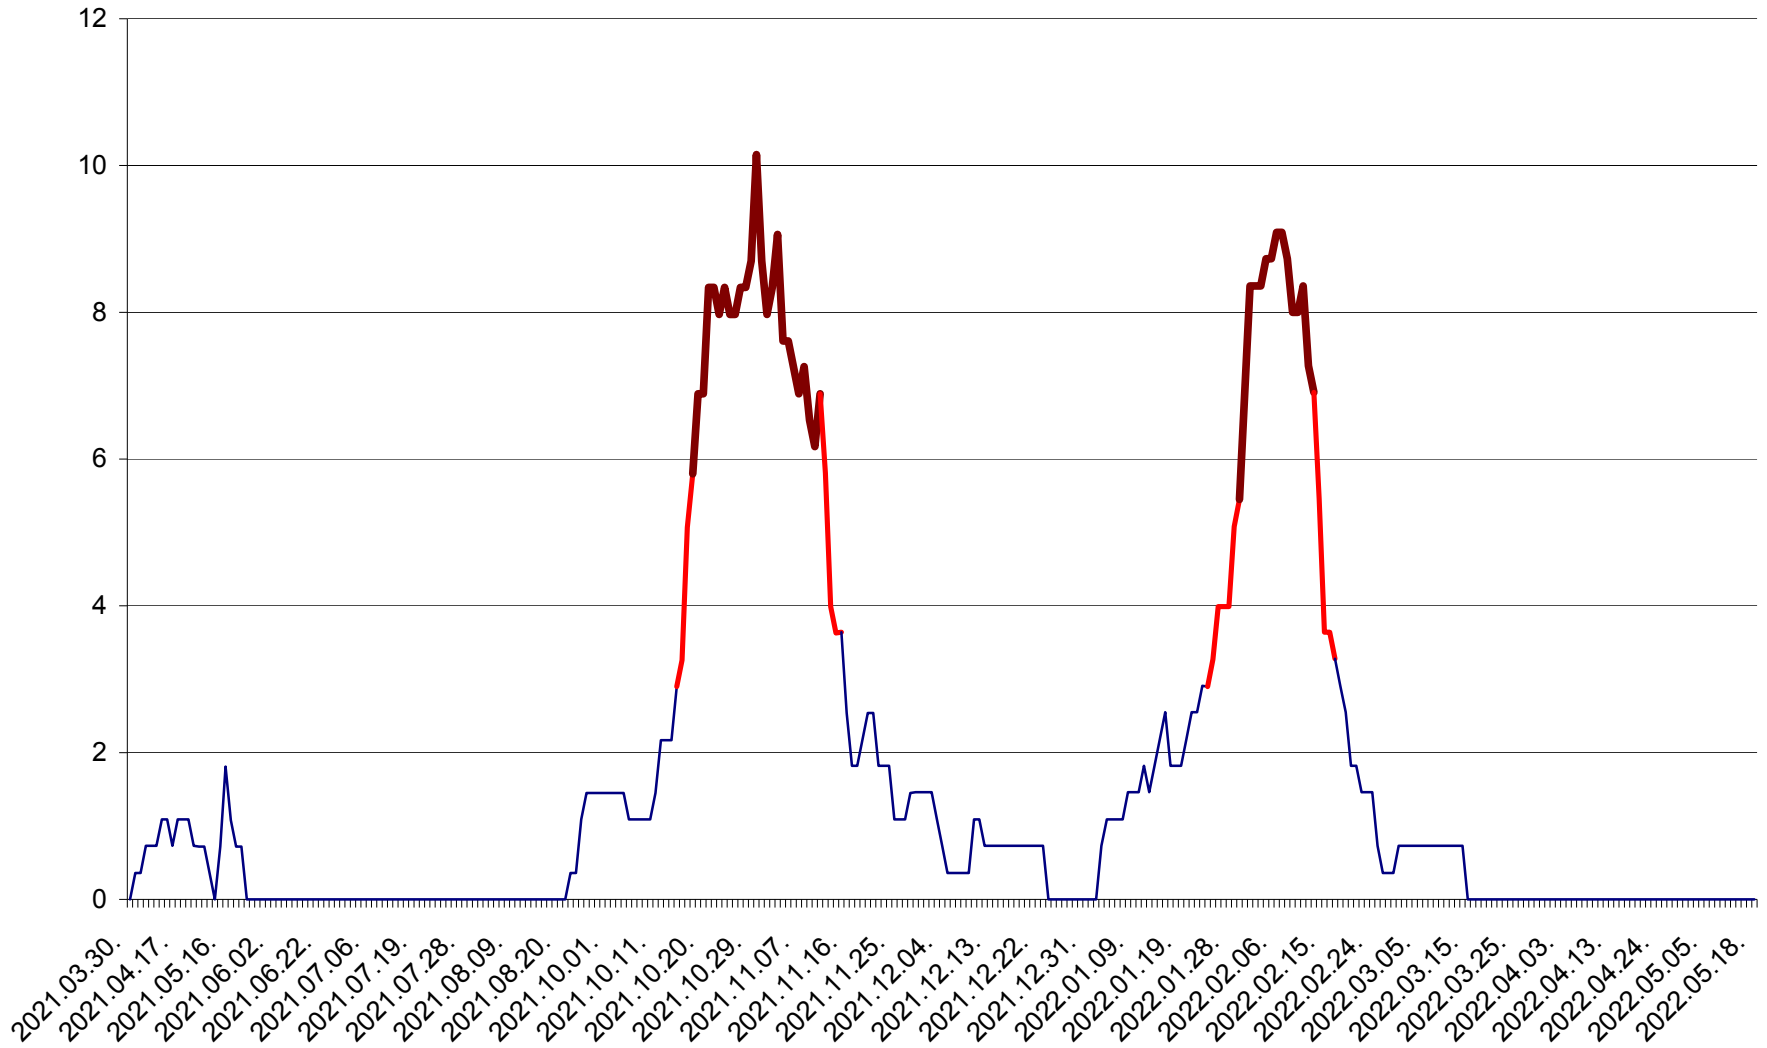

LELICENI - Evolutia incidentei cumulate pe 14 zile la % de locuitori
2021.04.01. - 2022.05.18.

LUETA - Evolutia incidentei cumulate pe 14 zile la ‰ de locuitori
2021.04.01. - 2022.05.18.

LUNCA DE JOS - Evolutia incidentei cumulate pe 14 zile la ‰ de locuitori
2021.04.01. - 2022.05.18.

LUNCA DE SUS - Evolutia incidentei cumulate pe 14 zile la ‰ de locuitori
2021.04.01. - 2022.05.18.

LUPENI - Evolutia incidentei cumulate pe 14 zile la ‰ de locuitori
2021.04.01. - 2022.05.18.

MĂDĂRAȘ - Evolutia incidentei cumulate pe 14 zile la ‰ de locuitori
2021.04.01. - 2022.05.18.

MĂRTINIȘ - Evolutia incidentei cumulate pe 14 zile la ‰ de locuitori
2021.04.01. - 2022.05.18.

MEREȘTI - Evolutia incidentei cumulate pe 14 zile la ‰ de locuitori
2021.04.01. - 2022.05.18.

MUNICIPIUL MIERCUREA-CIUC - Evolutia incidentei cumulate pe 14 zile la ‰ de locuitori
2021.04.01. - 2022.05.18.

MIHĂILENI - Evolutia incidentei cumulate pe 14 zile la ‰ de locuitori
2021.04.01. - 2022.05.18.

MUGENI - Evolutia incidentei cumulate pe 14 zile la ‰ de locuitori
2021.04.01. - 2022.05.18.

OCLAND - Evolutia incidentei cumulate pe 14 zile la ‰ de locuitori
2021.04.01. - 2022.05.18.