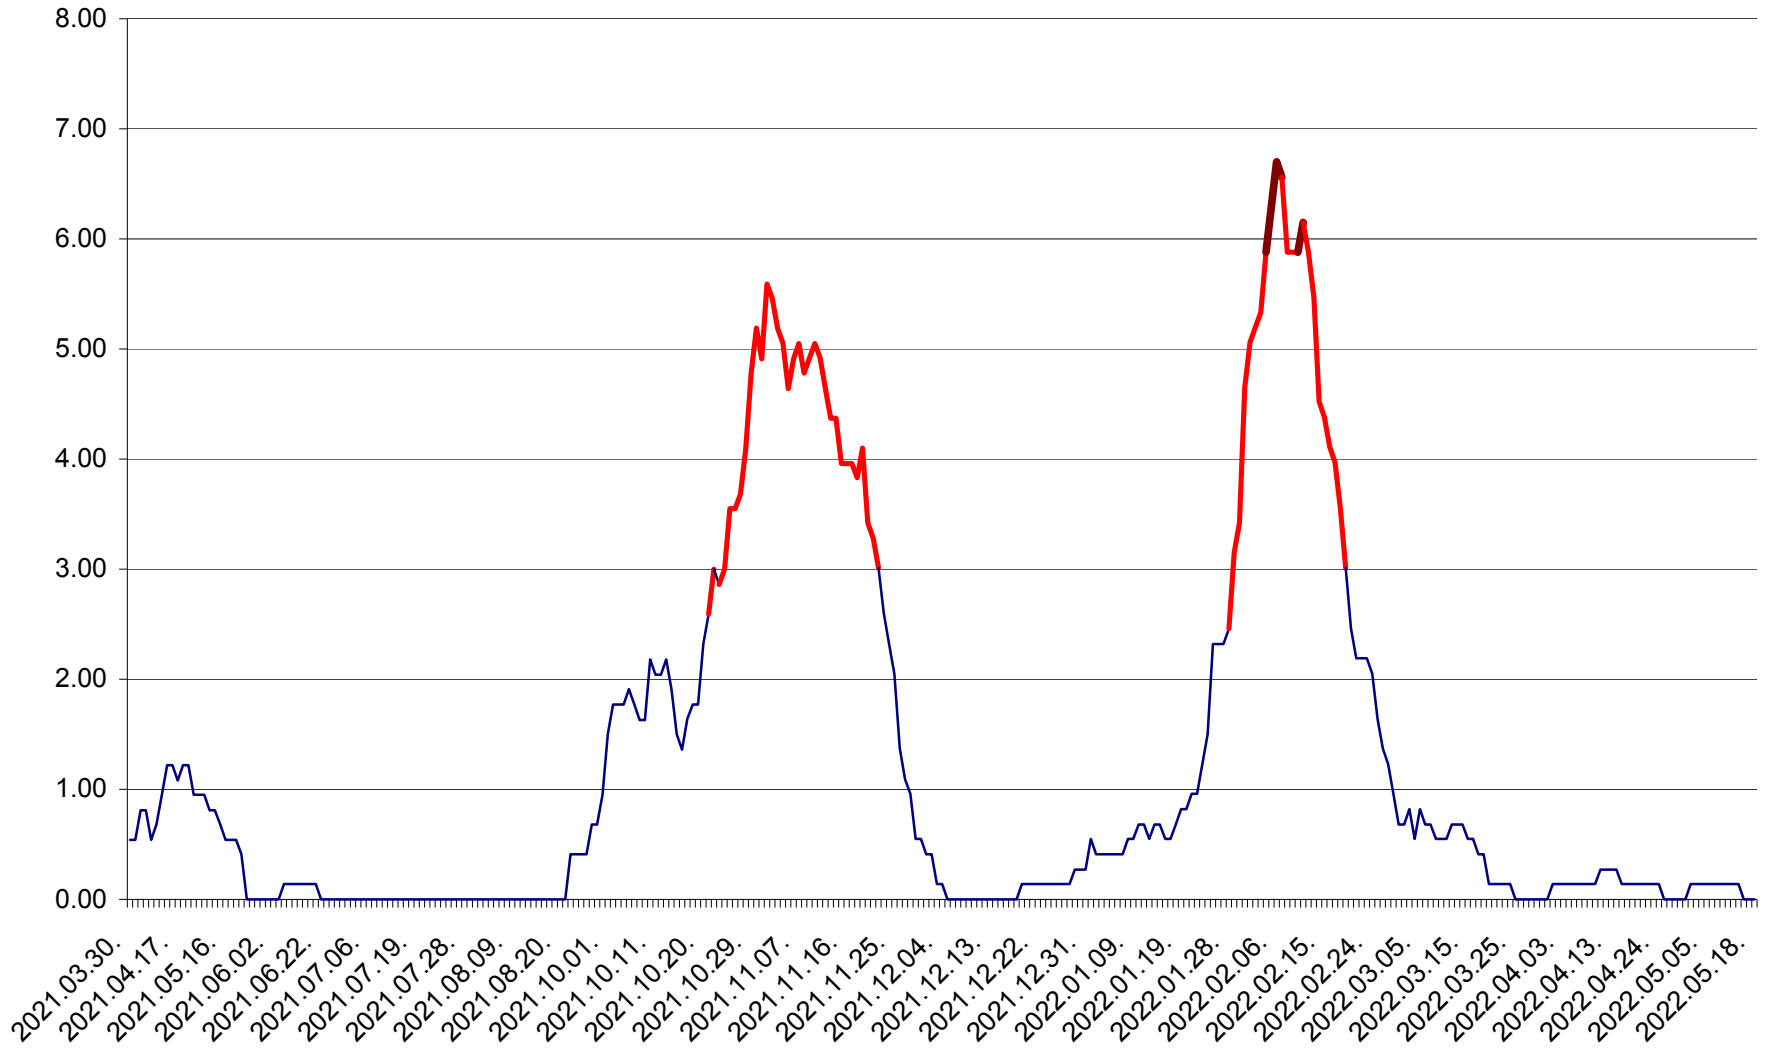

ATID - Evolutia incidentei cumulate pe 14 zile la ‰ de locuitori
2021.04.01. - 2022.05.18.

AVRĂMEȘTI - Evolutia incidentei cumulate pe 14 zile la ‰ de locuitori
2021.04.01. - 2022.05.18.

ORAȘ BĂILE TUȘNAD - Evoluția incidenței cumulate pe 14 zile la ‰ de locuitori
2021.04.01. - 2022.05.18.

ORAȘ BĂLAN - Evolția incidenței cumulate pe 14 zile la ‰ de locuitori
2021.04.01. - 2022.05.18.

BILBOR - Evolutia incidentei cumulate pe 14 zile la ‰ de locuitori
2021.04.01. - 2022.05.18.

ORAȘ BORSEC - Evolutia incidentei cumulate pe 14 zile la ‰ de locuitori
2021.04.01. - 2022.05.18.

BRĂDEȘTI - Evolutia incidentei cumulate pe 14 zile la ‰ de locuitori
2021.04.01. - 2022.05.18.

CĂPÂLNIȚA - Evoluția incidenței cumulate pe 14 zile la ‰ de locuitori
2021.04.01. - 2022.05.18.

CÂRȚA - Evolutia incidentei cumulate pe 14 zile la ‰ de locuitori
2021.04.01. - 2022.05.18.