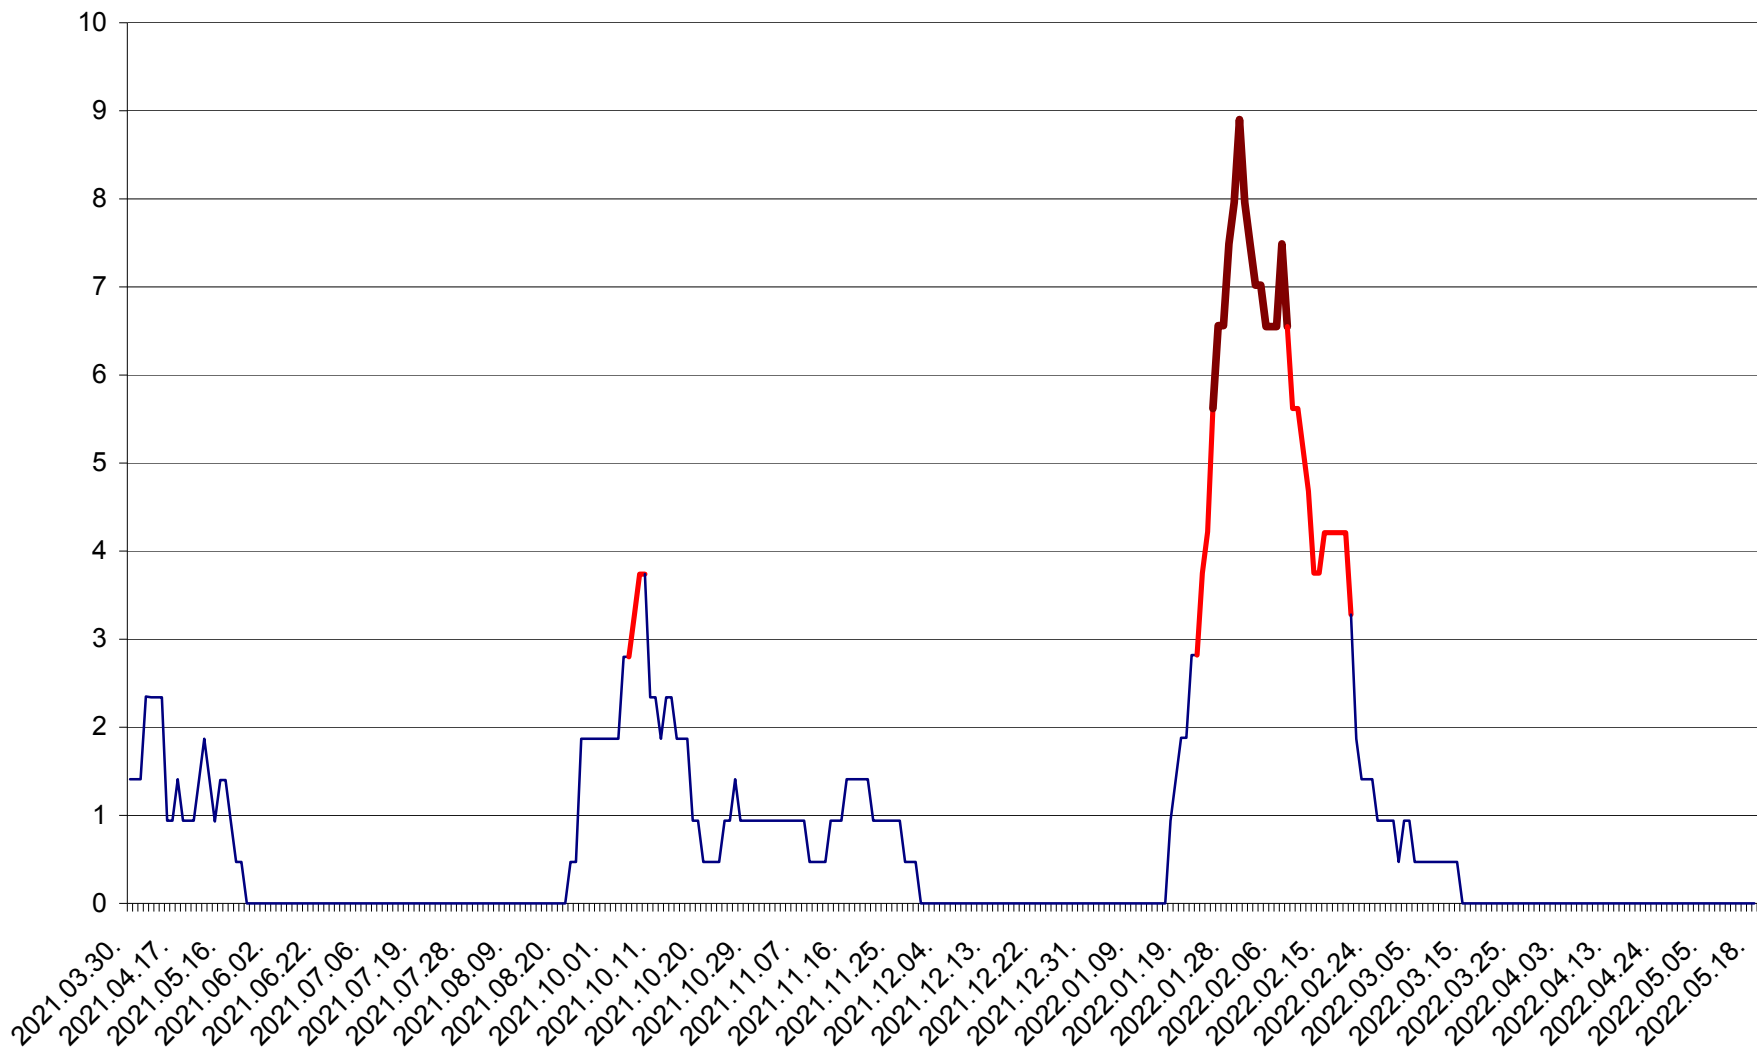

SÂNCRĂIENI - Evolutia incidentei cumulate pe 14 zile la ‰ de locuitori
2021.04.01. - 2022.05.18.

SÂNDOMIC - Evolutia incidentei cumulate pe 14 zile la ‰ de locuitori
2021.04.01. - 2022.05.18.

SÂNMARTIN - Evolutia incidentei cumulate pe 14 zile la ‰ de locuitori
2021.04.01. - 2022.05.18.

SÂNSIMION - Evolutia incidentei cumulate pe 14 zile la ‰ de locuitori
2021.04.01. - 2022.05.18.

SÂNTIMBRU - Evolutia incidentei cumulate pe 14 zile la ‰ de locuitori
2021.04.01. - 2022.05.18.

SĂRMAȘ - Evolutia incidentei cumulate pe 14 zile la ‰ de locuitori
2021.04.01. - 2022.05.18.

SATU MARE - Evolutia incidentei cumulate pe 14 zile la ‰ de locuitori
2021.04.01. - 2022.05.18.

SECUIENI - Evolutia incidentei cumulate pe 14 zile la ‰ de locuitori
2021.04.01. - 2022.05.18.

SICULENI - Evolutia incidentei cumulate pe 14 zile la ‰ de locuitori
2021.04.01. - 2022.05.18.