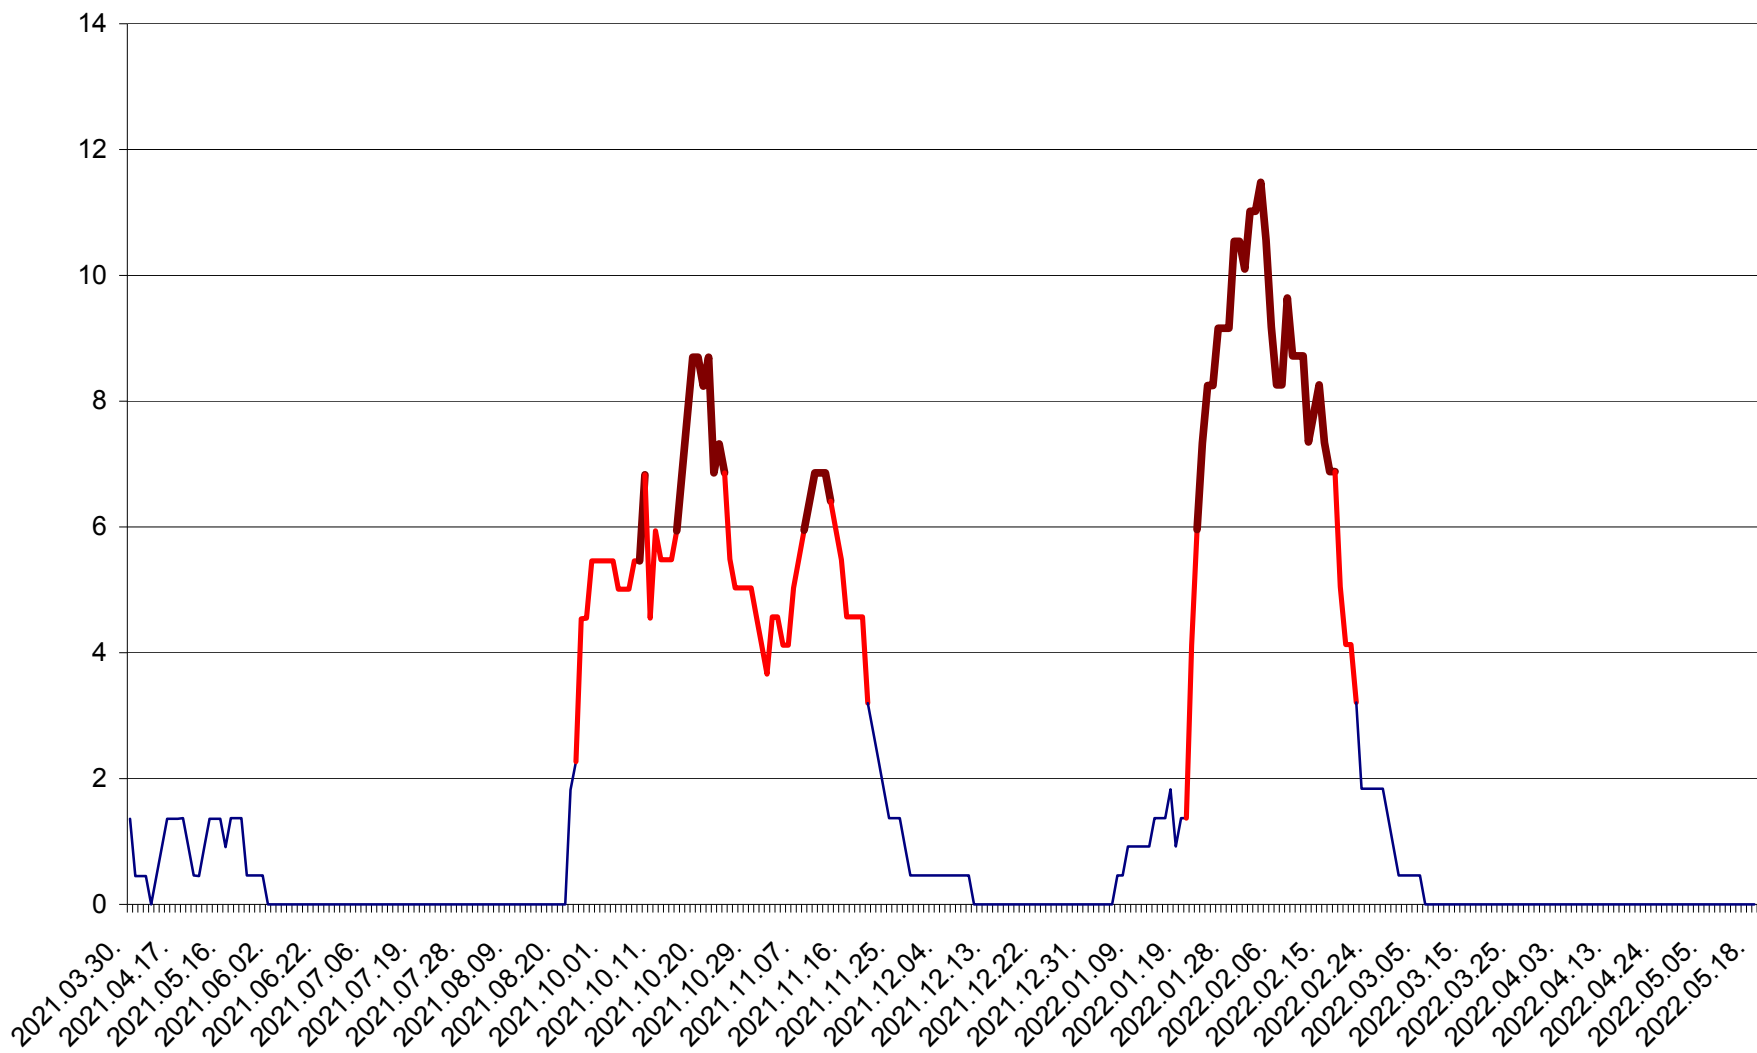

MUNICIPIUL GHEORGHENI - Evolutia incidentei cumulate pe 14 zile la % de locuitori
2021.04.01. - 2022.05.18.

JOSENI - Evolutia incidentei cumulate pe 14 zile la ‰ de locuitori
2021.04.01. - 2022.05.18.

LĂZAREA - Evolutia incidentei cumulate pe 14 zile la % de locuitori
2021.04.01. - 2022.05.18.

LELICENI - Evolutia incidentei cumulate pe 14 zile la % de locuitori
2021.04.01. - 2022.05.18.

LUETA - Evolutia incidentei cumulate pe 14 zile la ‰ de locuitori
2021.04.01. - 2022.05.18.

LUNCA DE JOS - Evolutia incidentei cumulate pe 14 zile la ‰ de locuitori
2021.04.01. - 2022.05.18.

LUNCA DE SUS - Evolutia incidentei cumulate pe 14 zile la ‰ de locuitori
2021.04.01. - 2022.05.18.

LUPENI - Evolutia incidentei cumulate pe 14 zile la ‰ de locuitori
2021.04.01. - 2022.05.18.

MĂDĂRAȘ - Evolutia incidentei cumulate pe 14 zile la ‰ de locuitori
2021.04.01. - 2022.05.18.