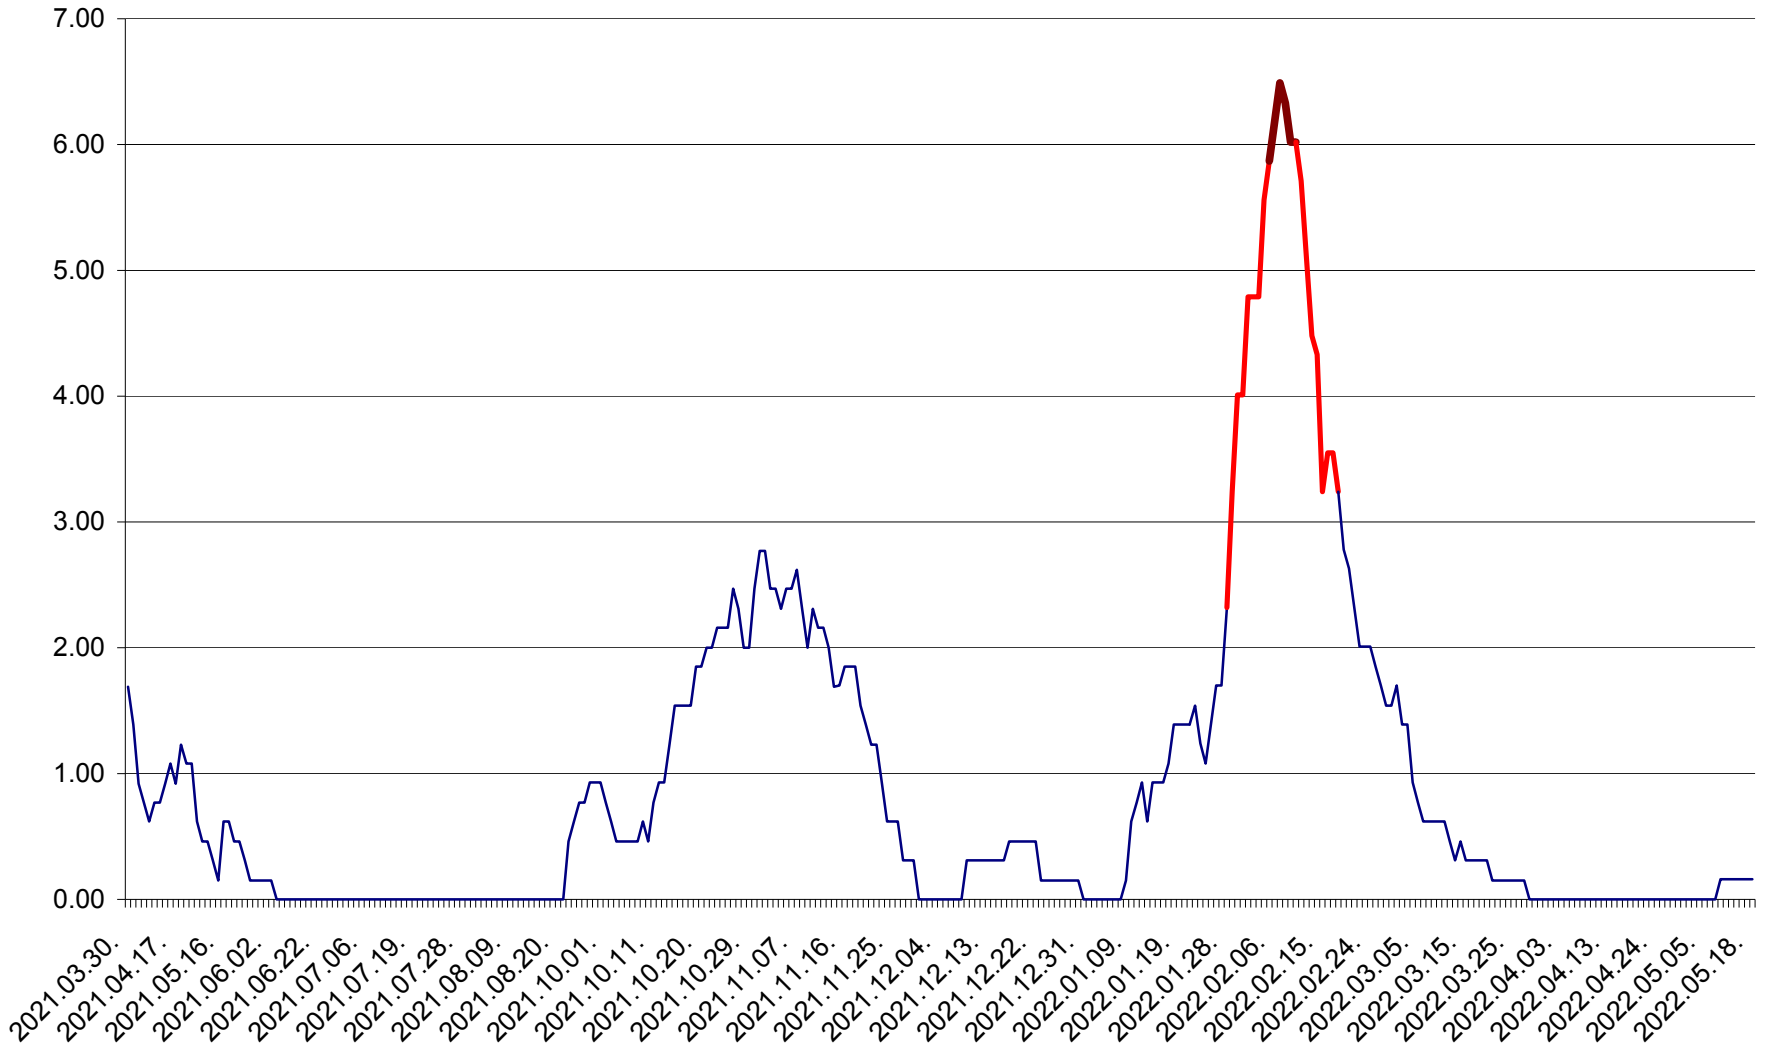

ORAȘ BĂLAN - Evolția incidenței cumulate pe 14 zile la ‰ de locuitori
2021.04.01. - 2022.05.18.

BILBOR - Evolutia incidentei cumulate pe 14 zile la ‰ de locuitori
2021.04.01. - 2022.05.18.

ORAȘ BORSEC - Evolutia incidentei cumulate pe 14 zile la ‰ de locuitori
2021.04.01. - 2022.05.18.

BRĂDEȘTI - Evolutia incidentei cumulate pe 14 zile la ‰ de locuitori
2021.04.01. - 2022.05.18.

CĂPÂLNIȚA - Evoluția incidenței cumulate pe 14 zile la ‰ de locuitori
2021.04.01. - 2022.05.18.

CÂRȚA - Evolutia incidentei cumulate pe 14 zile la ‰ de locuitori
2021.04.01. - 2022.05.18.

CICEU - Evolutia incidentei cumulate pe 14 zile la ‰ de locuitori
2021.04.01. - 2022.05.18.

CIUCSÂNGEORGIU - Evolutia incidentei cumulate pe 14 zile la % de locuitori
2021.04.01. - 2022.05.18.

CIUMANI - Evolutia incidentei cumulate pe 14 zile la ‰ de locuitori
2021.04.01. - 2022.05.18.

CORBU - Evolutia incidentei cumulate pe 14 zile la ‰ de locuitori
2021.04.01. - 2022.05.18.

CORUND - Evolutia incidentei cumulate pe 14 zile la ‰ de locuitori
2021.04.01. - 2022.05.18.

COZMENI - Evolutia incidentei cumulate pe 14 zile la ‰ de locuitori
2021.04.01. - 2022.05.18.