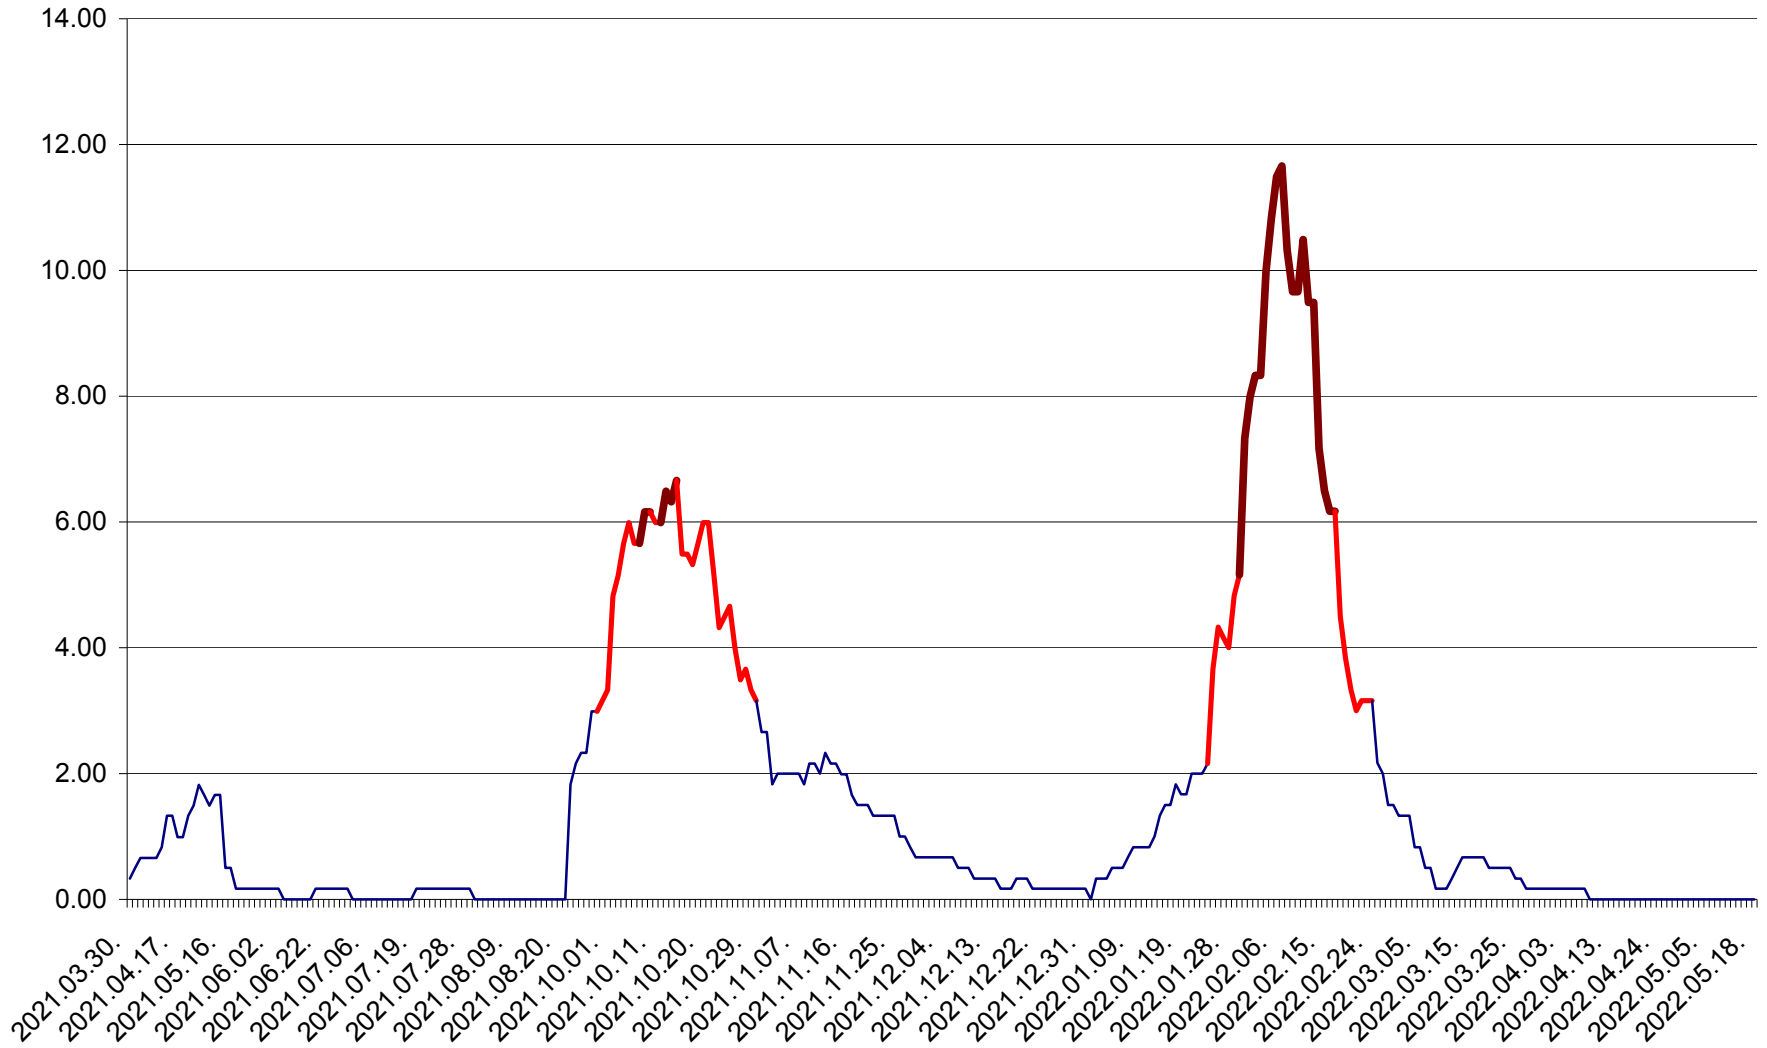

TUȘNAD - Evolutia incidentei cumulate pe 14 zile la ‰ de locuitori
2021.04.01. - 2022.05.18.

ULIEȘ - Evoluția incidenței cumulate pe 14 zile la ‰ de locuitori
2021.04.01. - 2022.05.18.

VĂRȘAG - Evolutia incidentei cumulate pe 14 zile la ‰ de locuitori
2021.04.01. - 2022.05.18.

ORAȘ VLĂHIȚA - Evolutia incidentei cumulate pe 14 zile la ‰ de locuitori
2021.04.01. - 2022.05.18.

VOȘLĂBENI - Evolutia incidentei cumulate pe 14 zile la ‰ de locuitori
2021.04.01. - 2022.05.18.

ZETEA - Evolutia incidentei cumulate pe 14 zile la ‰ de locuitori
2021.04.01. - 2022.05.18.