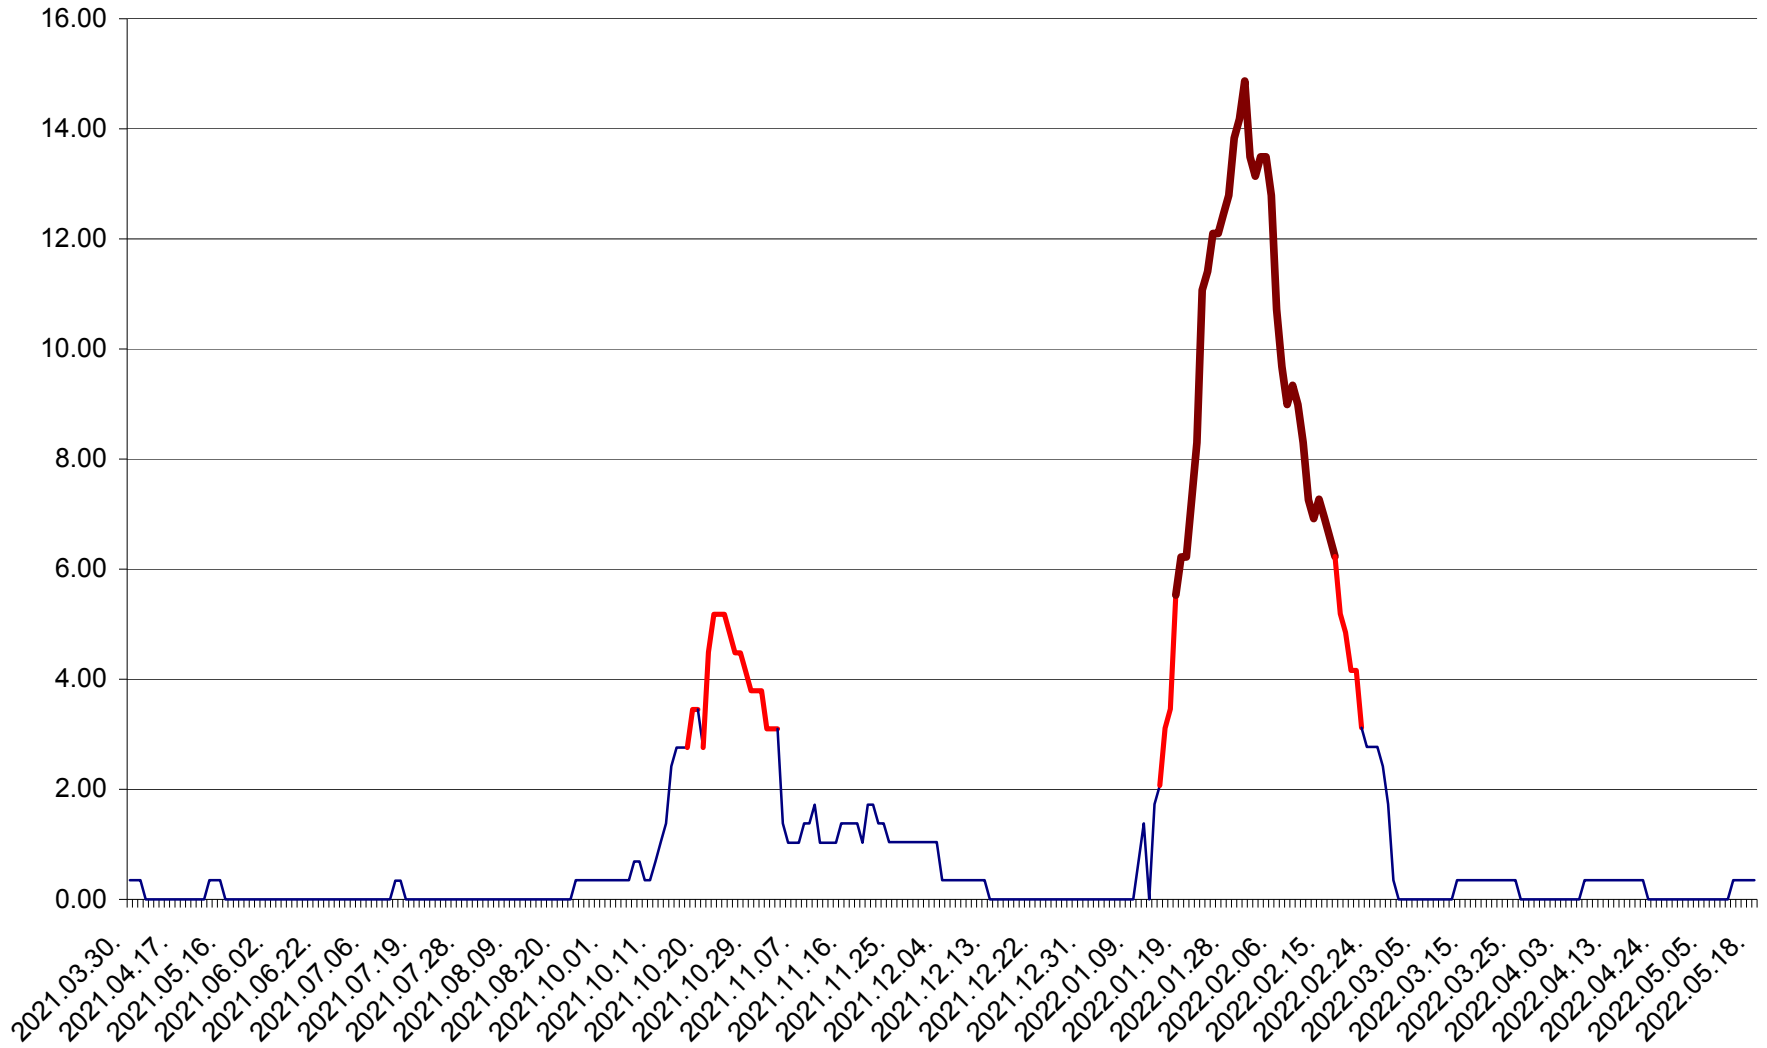

ORAȘ BĂLAN - Evolția incidenței cumulate pe 14 zile la ‰ de locuitori
2021.04.01. - 2022.05.18.

BILBOR - Evolutia incidentei cumulate pe 14 zile la ‰ de locuitori
2021.04.01. - 2022.05.18.

ORAȘ BORSEC - Evolutia incidentei cumulate pe 14 zile la ‰ de locuitori
2021.04.01. - 2022.05.18.

BRĂDEȘTI - Evolutia incidentei cumulate pe 14 zile la ‰ de locuitori
2021.04.01. - 2022.05.18.

CĂPÂLNIȚA - Evoluția incidenței cumulate pe 14 zile la ‰ de locuitori
2021.04.01. - 2022.05.18.

CÂRȚA - Evolutia incidentei cumulate pe 14 zile la ‰ de locuitori
2021.04.01. - 2022.05.18.

CICEU - Evolutia incidentei cumulate pe 14 zile la ‰ de locuitori
2021.04.01. - 2022.05.18.

CIUCSÂNGEORGIU - Evolutia incidentei cumulate pe 14 zile la % de locuitori
2021.04.01. - 2022.05.18.

CIUMANI - Evolutia incidentei cumulate pe 14 zile la ‰ de locuitori
2021.04.01. - 2022.05.18.

CORBU - Evolutia incidentei cumulate pe 14 zile la ‰ de locuitori
2021.04.01. - 2022.05.18.

CORUND - Evolutia incidentei cumulate pe 14 zile la ‰ de locuitori
2021.04.01. - 2022.05.18.

COZMENI - Evolutia incidentei cumulate pe 14 zile la ‰ de locuitori
2021.04.01. - 2022.05.18.