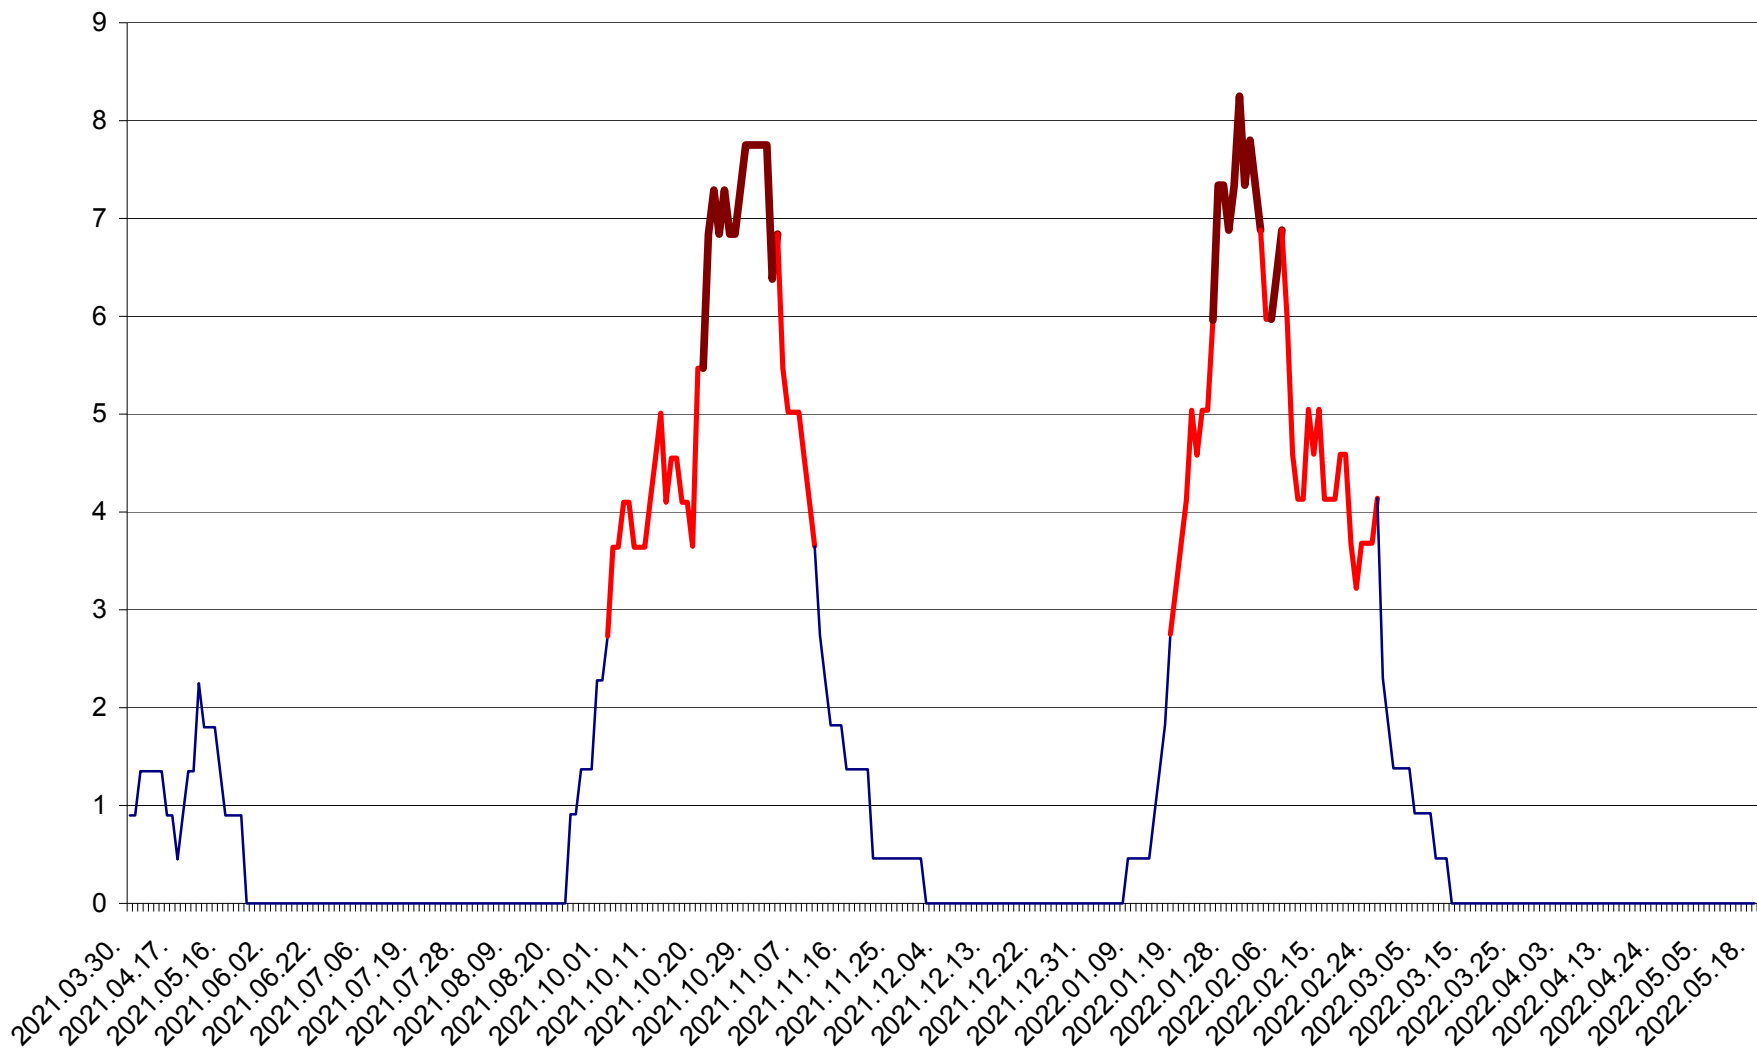

RACU - Evolutia incidentei cumulate pe 14 zile la ‰ de locuitori
2021.04.01. - 2022.05.18.

REMETEA - Evolutia incidentei cumulate pe 14 zile la ‰ de locuitori
2021.04.01. - 2022.05.18.

SĂCEL - Evolutia incidentei cumulate pe 14 zile la ‰ de locuitori
2021.04.01. - 2022.05.18.

SÂNCRĂIENI - Evolutia incidentei cumulate pe 14 zile la ‰ de locuitori
2021.04.01. - 2022.05.18.

SÂNDOMIC - Evolutia incidentei cumulate pe 14 zile la ‰ de locuitori
2021.04.01. - 2022.05.18.

SÂNMARTIN - Evolutia incidentei cumulate pe 14 zile la ‰ de locuitori
2021.04.01. - 2022.05.18.

SÂNSIMION - Evolutia incidentei cumulate pe 14 zile la ‰ de locuitori
2021.04.01. - 2022.05.18.

SÂNTIMBRU - Evolutia incidentei cumulate pe 14 zile la ‰ de locuitori
2021.04.01. - 2022.05.18.

SĂRMAȘ - Evolutia incidentei cumulate pe 14 zile la ‰ de locuitori
2021.04.01. - 2022.05.18.