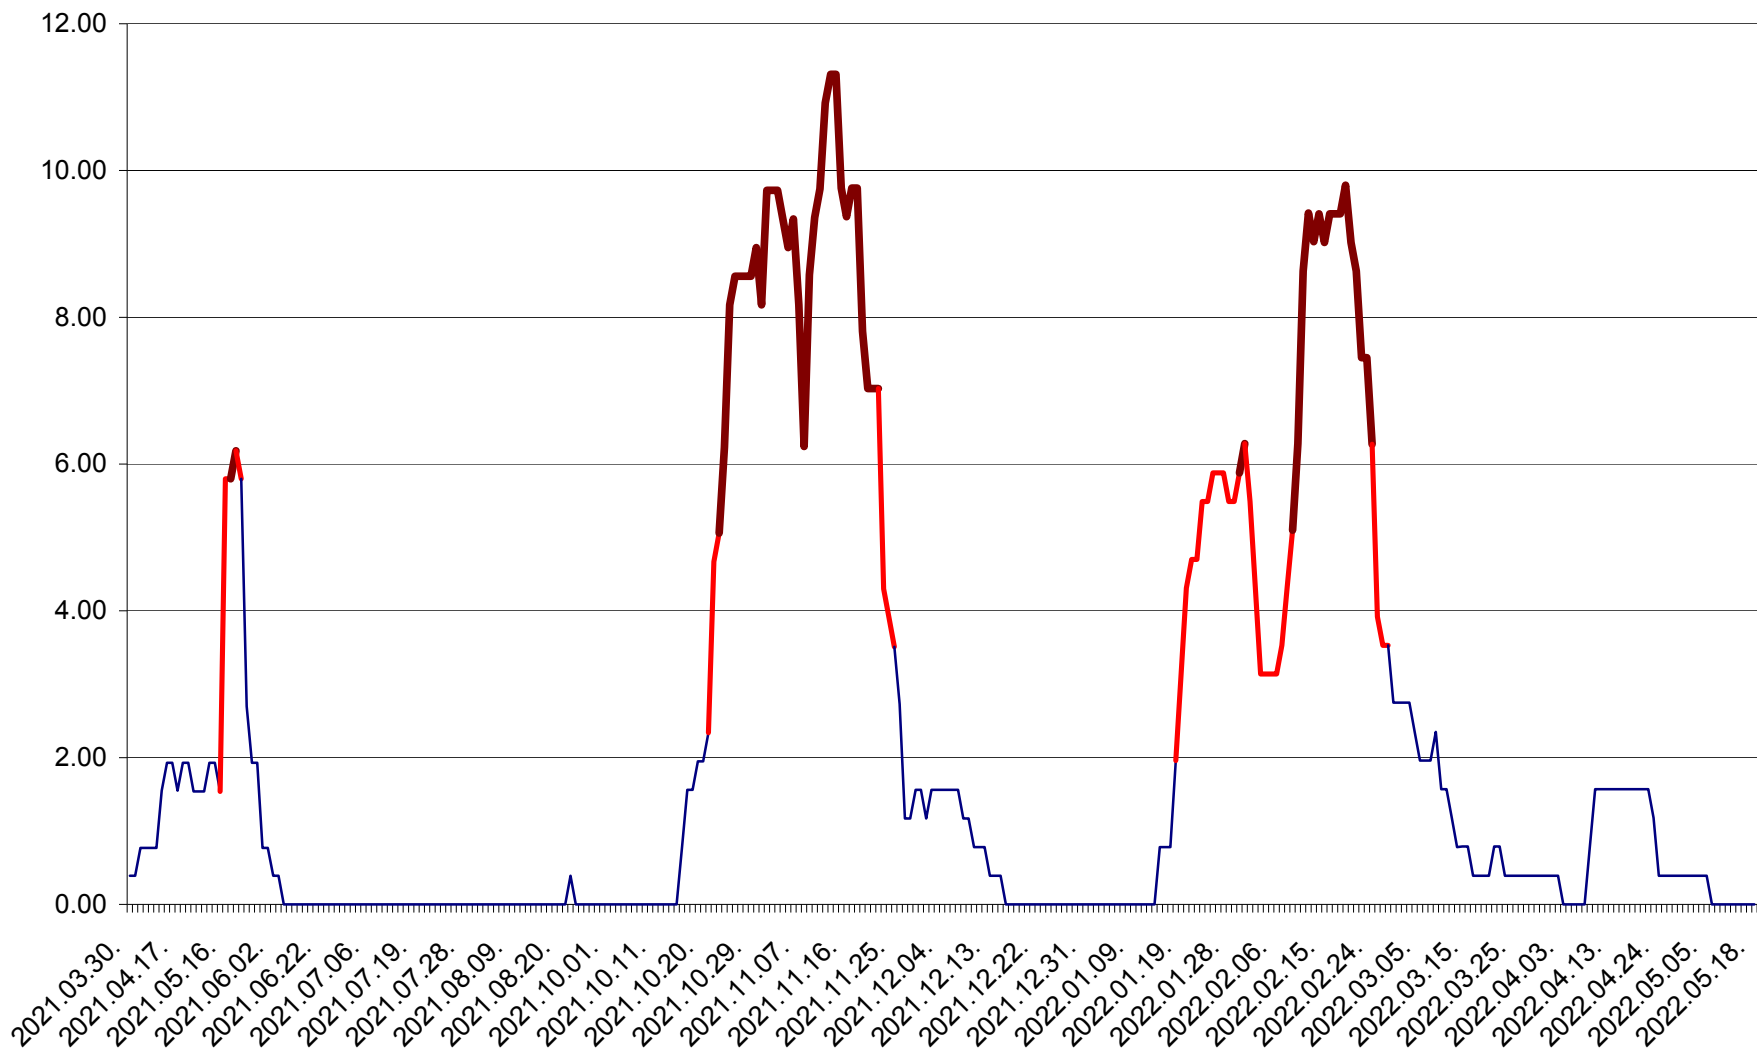

ATID - Evolutia incidentei cumulate pe 14 zile la ‰ de locuitori
2021.04.01. - 2022.05.18.

AVRĂMEȘTI - Evolutia incidentei cumulate pe 14 zile la ‰ de locuitori
2021.04.01. - 2022.05.18.

ORAȘ BĂILE TUȘNAD - Evoluția incidenței cumulate pe 14 zile la ‰ de locuitori
2021.04.01. - 2022.05.18.

ORAȘ BĂLAN - Evolția incidenței cumulate pe 14 zile la ‰ de locuitori
2021.04.01. - 2022.05.18.

BILBOR - Evolutia incidentei cumulate pe 14 zile la ‰ de locuitori
2021.04.01. - 2022.05.18.

ORAȘ BORSEC - Evolutia incidentei cumulate pe 14 zile la ‰ de locuitori
2021.04.01. - 2022.05.18.

BRĂDEȘTI - Evolutia incidentei cumulate pe 14 zile la ‰ de locuitori
2021.04.01. - 2022.05.18.

CĂPÂLNIȚA - Evoluția incidenței cumulate pe 14 zile la ‰ de locuitori
2021.04.01. - 2022.05.18.

CÂRȚA - Evolutia incidentei cumulate pe 14 zile la ‰ de locuitori
2021.04.01. - 2022.05.18.