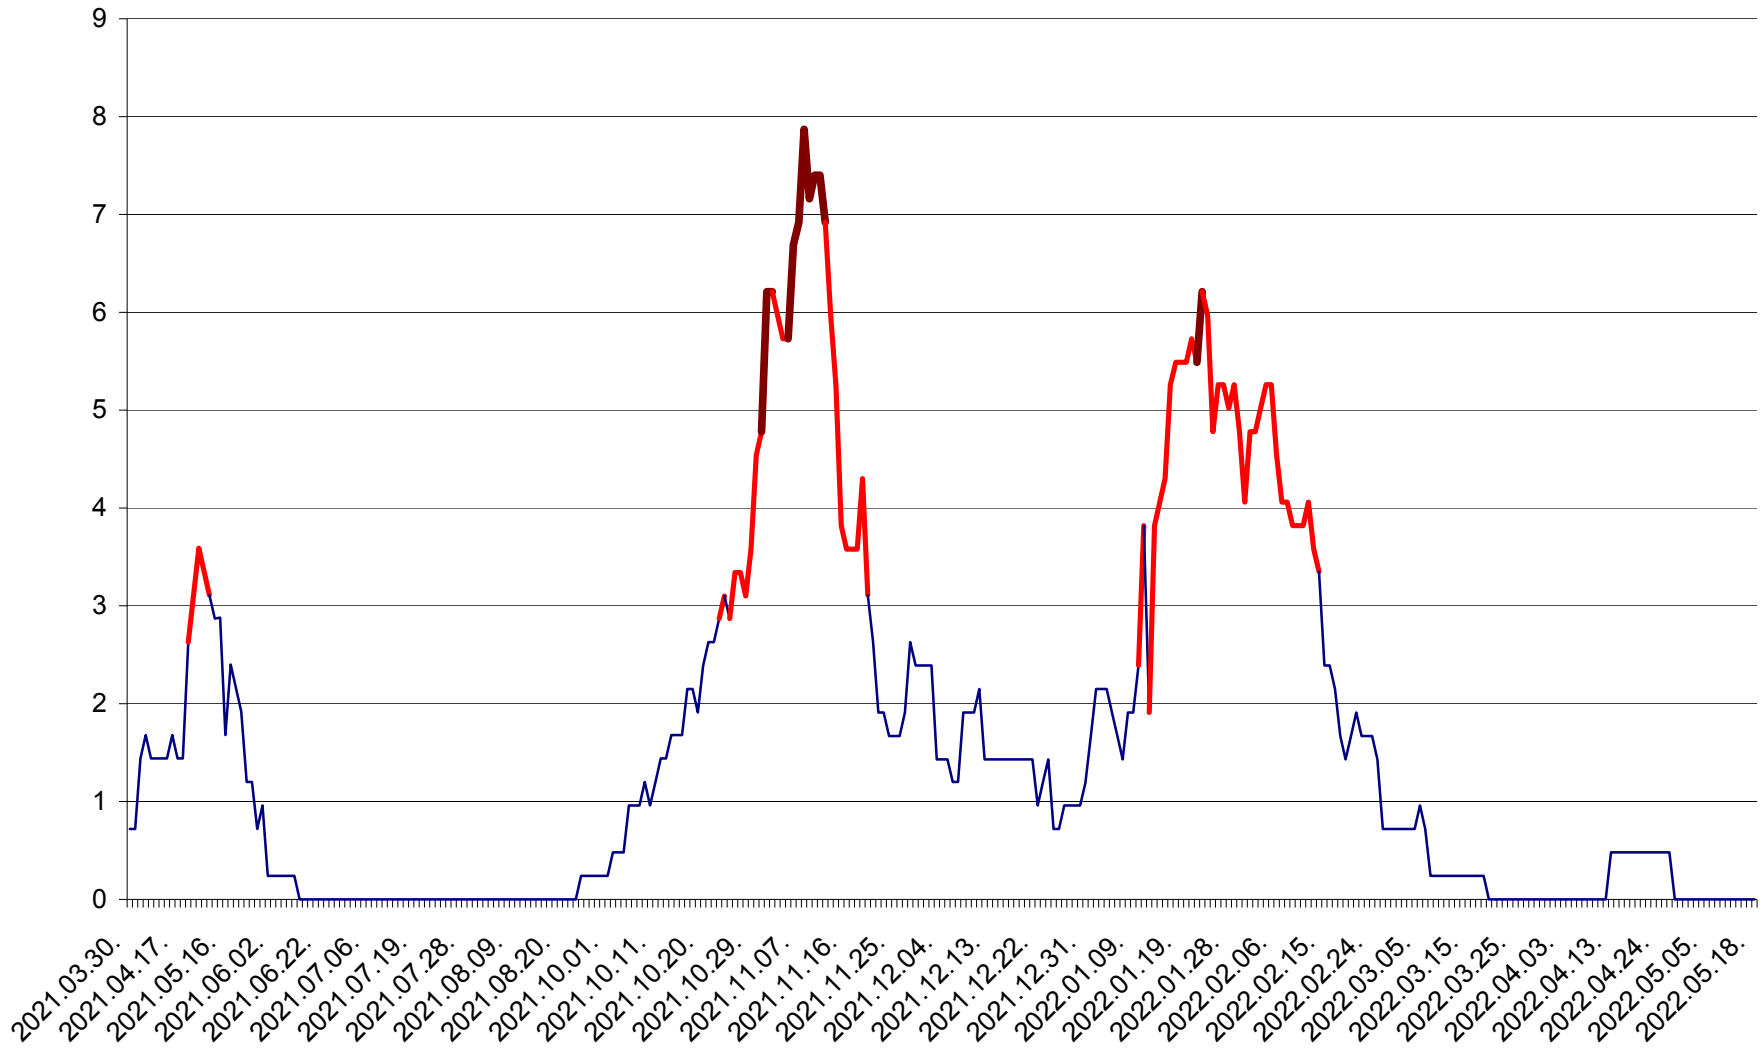

CORBU - Evolutia incidentei cumulate pe 14 zile la ‰ de locuitori
2021.04.01. - 2022.05.18.

CORUND - Evolutia incidentei cumulate pe 14 zile la ‰ de locuitori
2021.04.01. - 2022.05.18.

COZMENI - Evolutia incidentei cumulate pe 14 zile la ‰ de locuitori
2021.04.01. - 2022.05.18.

ORAȘ CRISTURU SECUIESC - Evolutia incidentei cumulate pe 14 zile la ‰ de locuitori
2021.04.01. - 2022.05.18.

DĂNEȘTI - Evolutia incidentei cumulate pe 14 zile la ‰ de locuitori
2021.04.01. - 2022.05.18.

DÂRJIU - Evolutia incidentei cumulate pe 14 zile la ‰ de locuitori
2021.04.01. - 2022.05.18.

DEALU - Evolutia incidentei cumulate pe 14 zile la ‰ de locuitori
2021.04.01. - 2022.05.18.

DITRĂU - Evolutia incidentei cumulate pe 14 zile la ‰ de locuitori
2021.04.01. - 2022.05.18.

FELICENI - Evolutia incidentei cumulate pe 14 zile la % de locuitori
2021.04.01. - 2022.05.18.

FRUMOASA - Evolutia incidentei cumulate pe 14 zile la ‰ de locuitori
2021.04.01. - 2022.05.18.

GĂLĂUȚAȘ - Evolutia incidentei cumulate pe 14 zile la ‰ de locuitori
2021.04.01. - 2022.05.18.