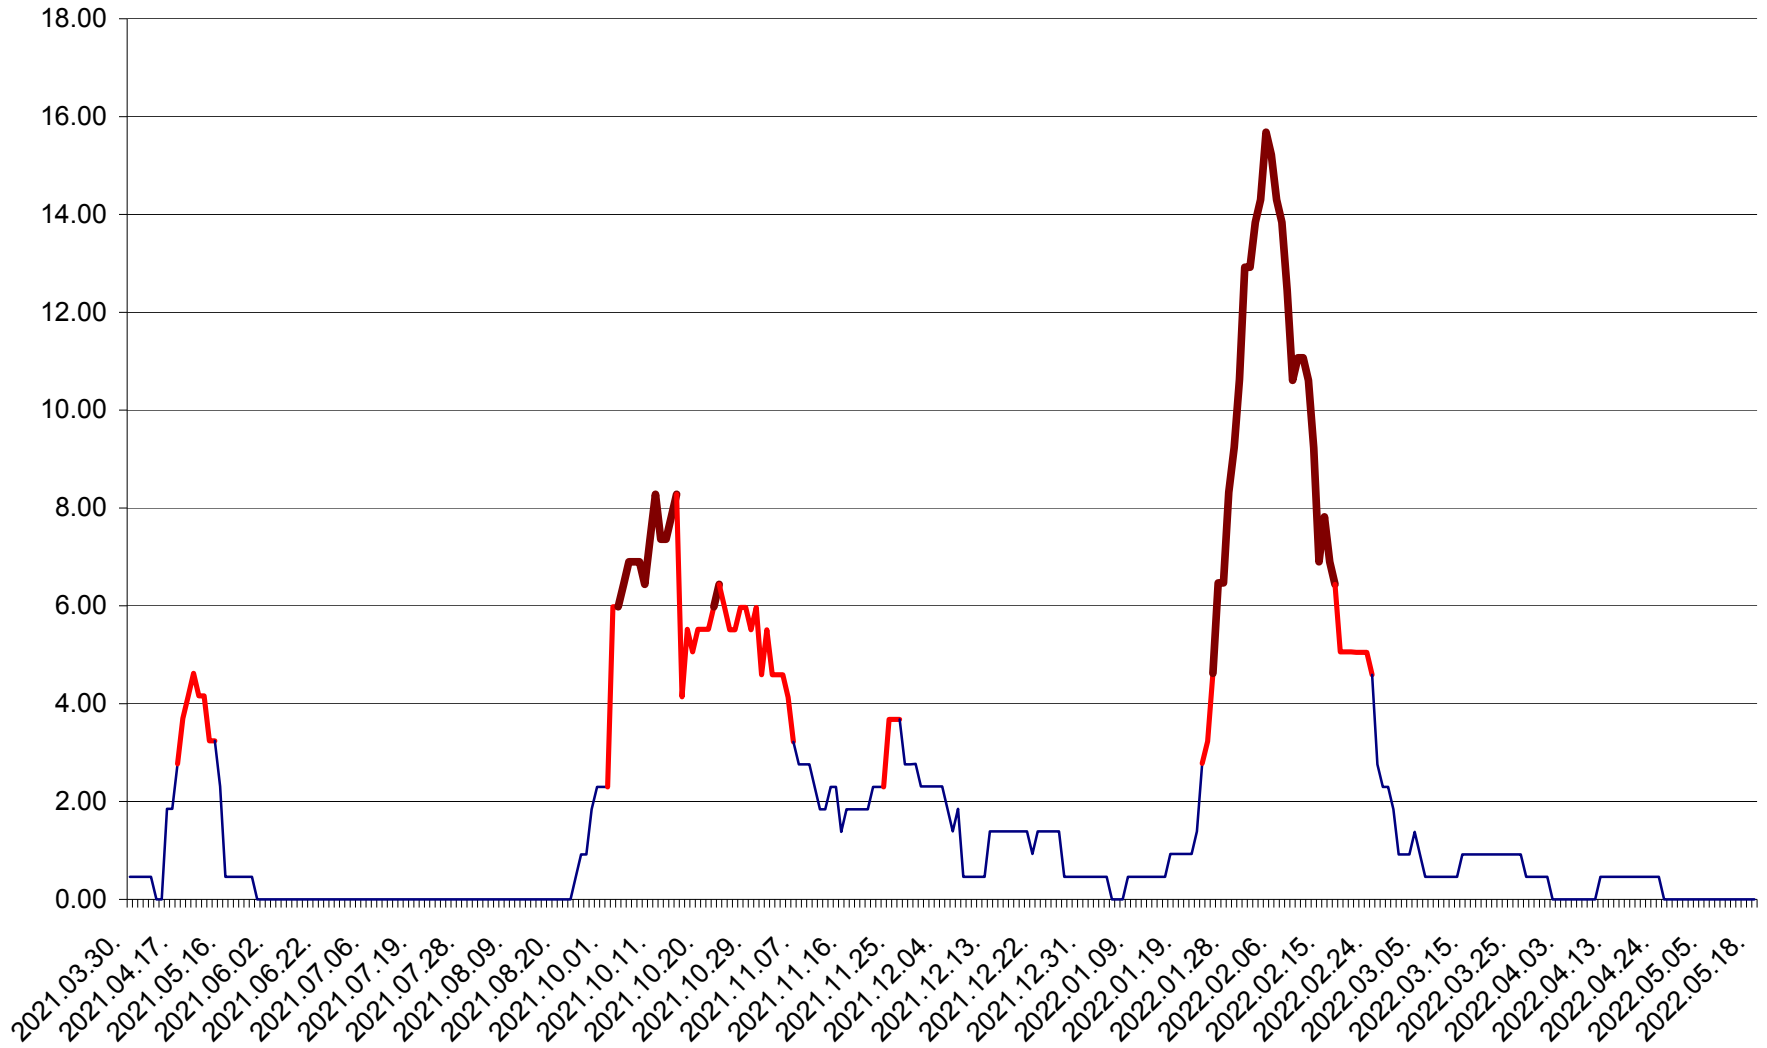

ATID - Evolutia incidentei cumulate pe 14 zile la ‰ de locuitori
2021.04.01. - 2022.05.18.

AVRĂMEȘTI - Evolutia incidentei cumulate pe 14 zile la ‰ de locuitori
2021.04.01. - 2022.05.18.

ORAȘ BĂILE TUȘNAD - Evoluția incidenței cumulate pe 14 zile la ‰ de locuitori
2021.04.01. - 2022.05.18.

ORAȘ BĂLAN - Evolția incidenței cumulate pe 14 zile la ‰ de locuitori
2021.04.01. - 2022.05.18.

BILBOR - Evolutia incidentei cumulate pe 14 zile la ‰ de locuitori
2021.04.01. - 2022.05.18.

ORAȘ BORSEC - Evolutia incidentei cumulate pe 14 zile la ‰ de locuitori
2021.04.01. - 2022.05.18.

BRĂDEȘTI - Evolutia incidentei cumulate pe 14 zile la ‰ de locuitori
2021.04.01. - 2022.05.18.

CĂPÂLNIȚA - Evoluția incidenței cumulate pe 14 zile la ‰ de locuitori
2021.04.01. - 2022.05.18.

CÂRȚA - Evolutia incidentei cumulate pe 14 zile la ‰ de locuitori
2021.04.01. - 2022.05.18.

CICEU - Evolutia incidentei cumulate pe 14 zile la ‰ de locuitori
2021.04.01. - 2022.05.18.

CIUCSÂNGEORGIU - Evolutia incidentei cumulate pe 14 zile la % de locuitori
2021.04.01. - 2022.05.18.

CIUMANI - Evolutia incidentei cumulate pe 14 zile la ‰ de locuitori
2021.04.01. - 2022.05.18.