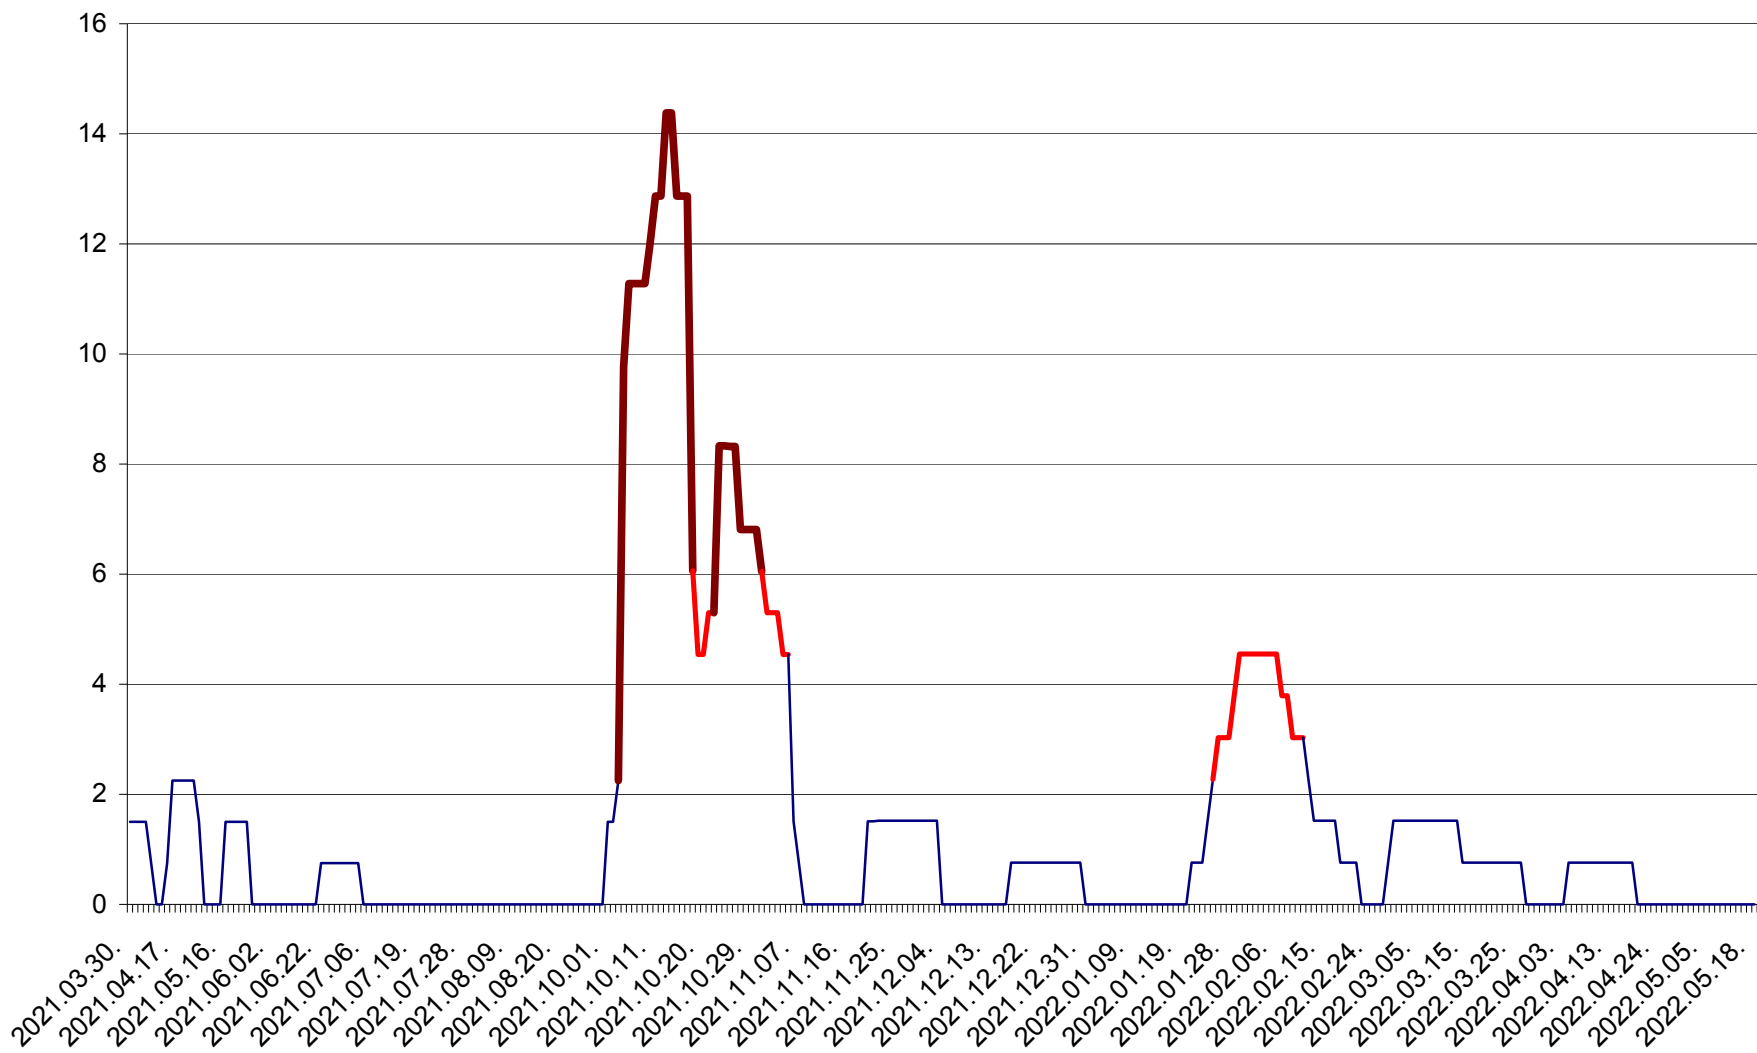

LELICENI - Evolutia incidentei cumulate pe 14 zile la % de locuitori
2021.04.01. - 2022.05.18.

LUETA - Evolutia incidentei cumulate pe 14 zile la ‰ de locuitori
2021.04.01. - 2022.05.18.

LUNCA DE JOS - Evolutia incidentei cumulate pe 14 zile la ‰ de locuitori
2021.04.01. - 2022.05.18.

LUNCA DE SUS - Evolutia incidentei cumulate pe 14 zile la ‰ de locuitori
2021.04.01. - 2022.05.18.

LUPENI - Evolutia incidentei cumulate pe 14 zile la ‰ de locuitori
2021.04.01. - 2022.05.18.

MĂDĂRAȘ - Evolutia incidentei cumulate pe 14 zile la ‰ de locuitori
2021.04.01. - 2022.05.18.

MĂRTINIȘ - Evolutia incidentei cumulate pe 14 zile la ‰ de locuitori
2021.04.01. - 2022.05.18.

MEREȘTI - Evolutia incidentei cumulate pe 14 zile la ‰ de locuitori
2021.04.01. - 2022.05.18.

MUNICIPIUL MIERCUREA-CIUC - Evolutia incidentei cumulate pe 14 zile la ‰ de locuitori
2021.04.01. - 2022.05.18.

MIHĂILENI - Evolutia incidentei cumulate pe 14 zile la ‰ de locuitori
2021.04.01. - 2022.05.18.

MUGENI - Evolutia incidentei cumulate pe 14 zile la ‰ de locuitori
2021.04.01. - 2022.05.18.

OCLAND - Evolutia incidentei cumulate pe 14 zile la ‰ de locuitori
2021.04.01. - 2022.05.18.