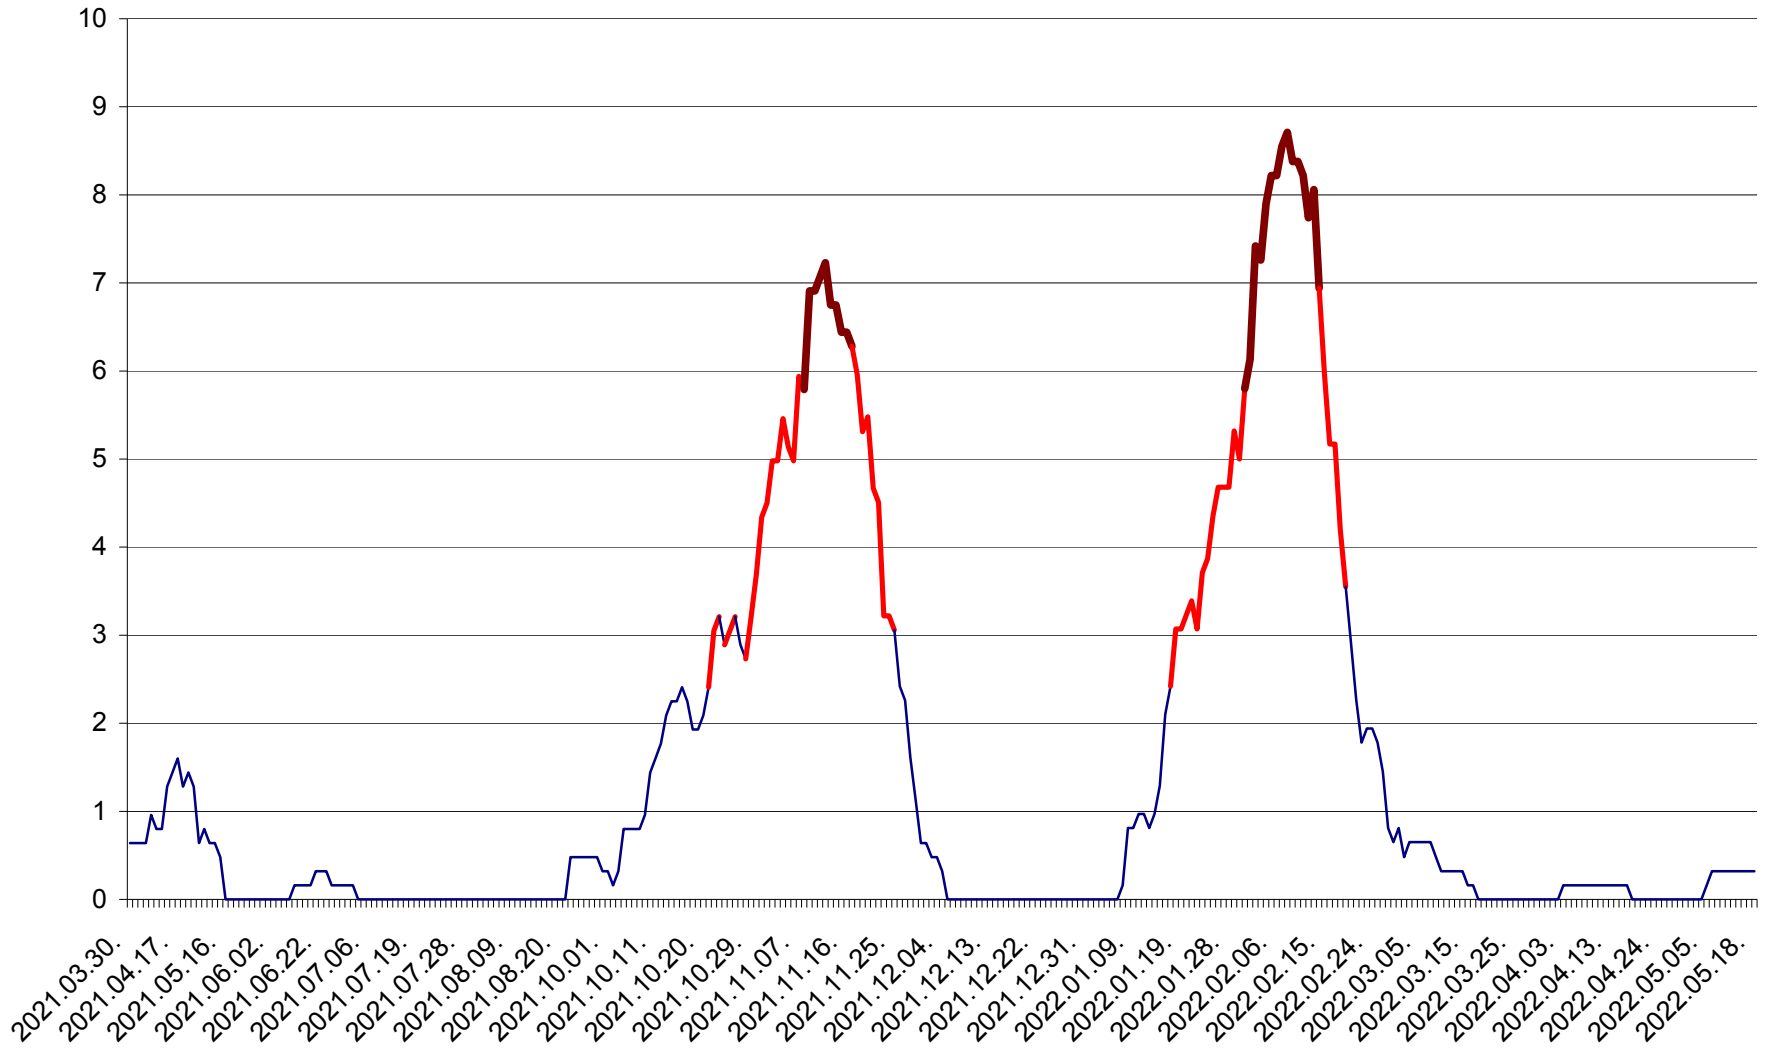

PLĂIEȘII DE JOS - Evolutia incidentei cumulate pe 14 zile la ‰ de locuitori
2021.04.01. - 2022.05.18.

PORUMBENI - Evolutia incidentei cumulate pe 14 zile la ‰ de locuitori
2021.04.01. - 2022.05.18.

PRAID - Evolutia incidentei cumulate pe 14 zile la ‰ de locuitori
2021.04.01. - 2022.05.18.

RACU - Evolutia incidentei cumulate pe 14 zile la ‰ de locuitori
2021.04.01. - 2022.05.18.

REMETEA - Evolutia incidentei cumulate pe 14 zile la ‰ de locuitori
2021.04.01. - 2022.05.18.

SĂCEL - Evolutia incidentei cumulate pe 14 zile la ‰ de locuitori
2021.04.01. - 2022.05.18.

SÂNCRĂIENI - Evolutia incidentei cumulate pe 14 zile la ‰ de locuitori
2021.04.01. - 2022.05.18.

SÂNDOMIC - Evolutia incidentei cumulate pe 14 zile la ‰ de locuitori
2021.04.01. - 2022.05.18.

SÂNMARTIN - Evolutia incidentei cumulate pe 14 zile la ‰ de locuitori
2021.04.01. - 2022.05.18.