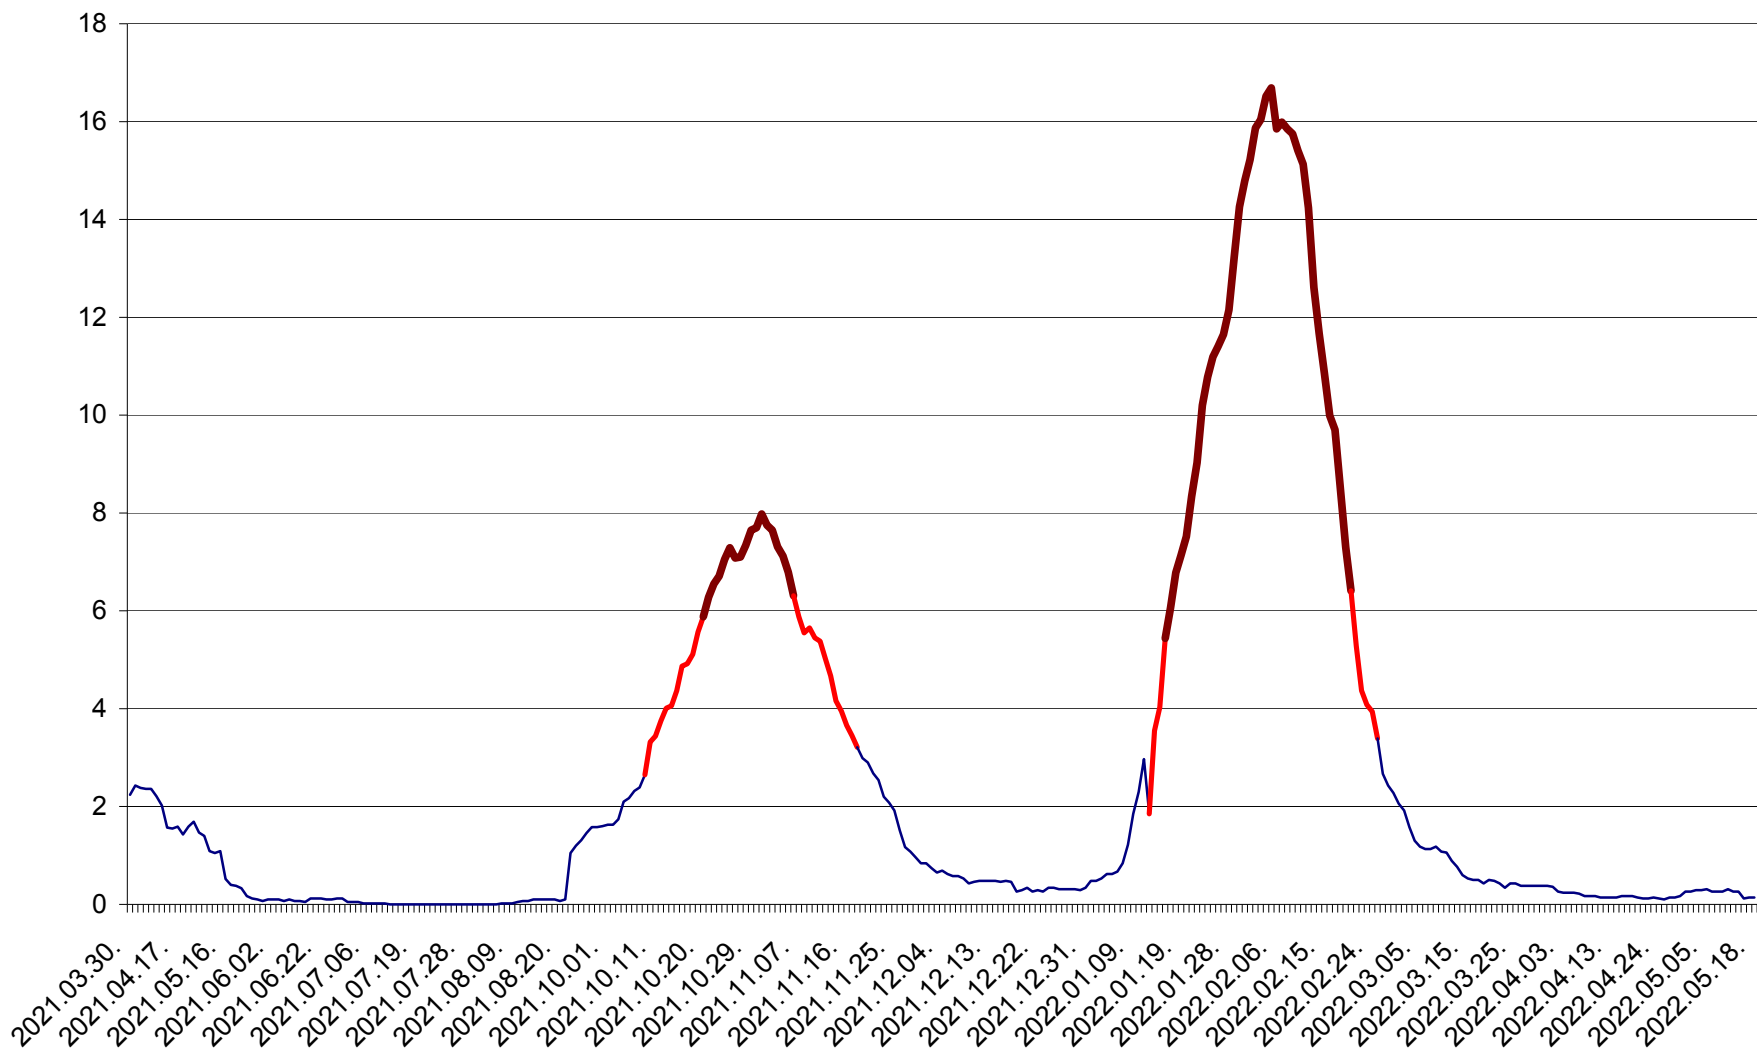

LELICENI - Evolutia incidentei cumulate pe 14 zile la % de locuitori
2021.04.01. - 2022.05.18.

LUETA - Evolutia incidentei cumulate pe 14 zile la ‰ de locuitori
2021.04.01. - 2022.05.18.

LUNCA DE JOS - Evolutia incidentei cumulate pe 14 zile la ‰ de locuitori
2021.04.01. - 2022.05.18.

LUNCA DE SUS - Evolutia incidentei cumulate pe 14 zile la ‰ de locuitori
2021.04.01. - 2022.05.18.

LUPENI - Evolutia incidentei cumulate pe 14 zile la ‰ de locuitori
2021.04.01. - 2022.05.18.

MĂDĂRAȘ - Evolutia incidentei cumulate pe 14 zile la ‰ de locuitori
2021.04.01. - 2022.05.18.

MĂRTINIȘ - Evolutia incidentei cumulate pe 14 zile la ‰ de locuitori
2021.04.01. - 2022.05.18.

MEREȘTI - Evolutia incidentei cumulate pe 14 zile la ‰ de locuitori
2021.04.01. - 2022.05.18.

MUNICIPIUL MIERCUREA-CIUC - Evolutia incidentei cumulate pe 14 zile la ‰ de locuitori
2021.04.01. - 2022.05.18.