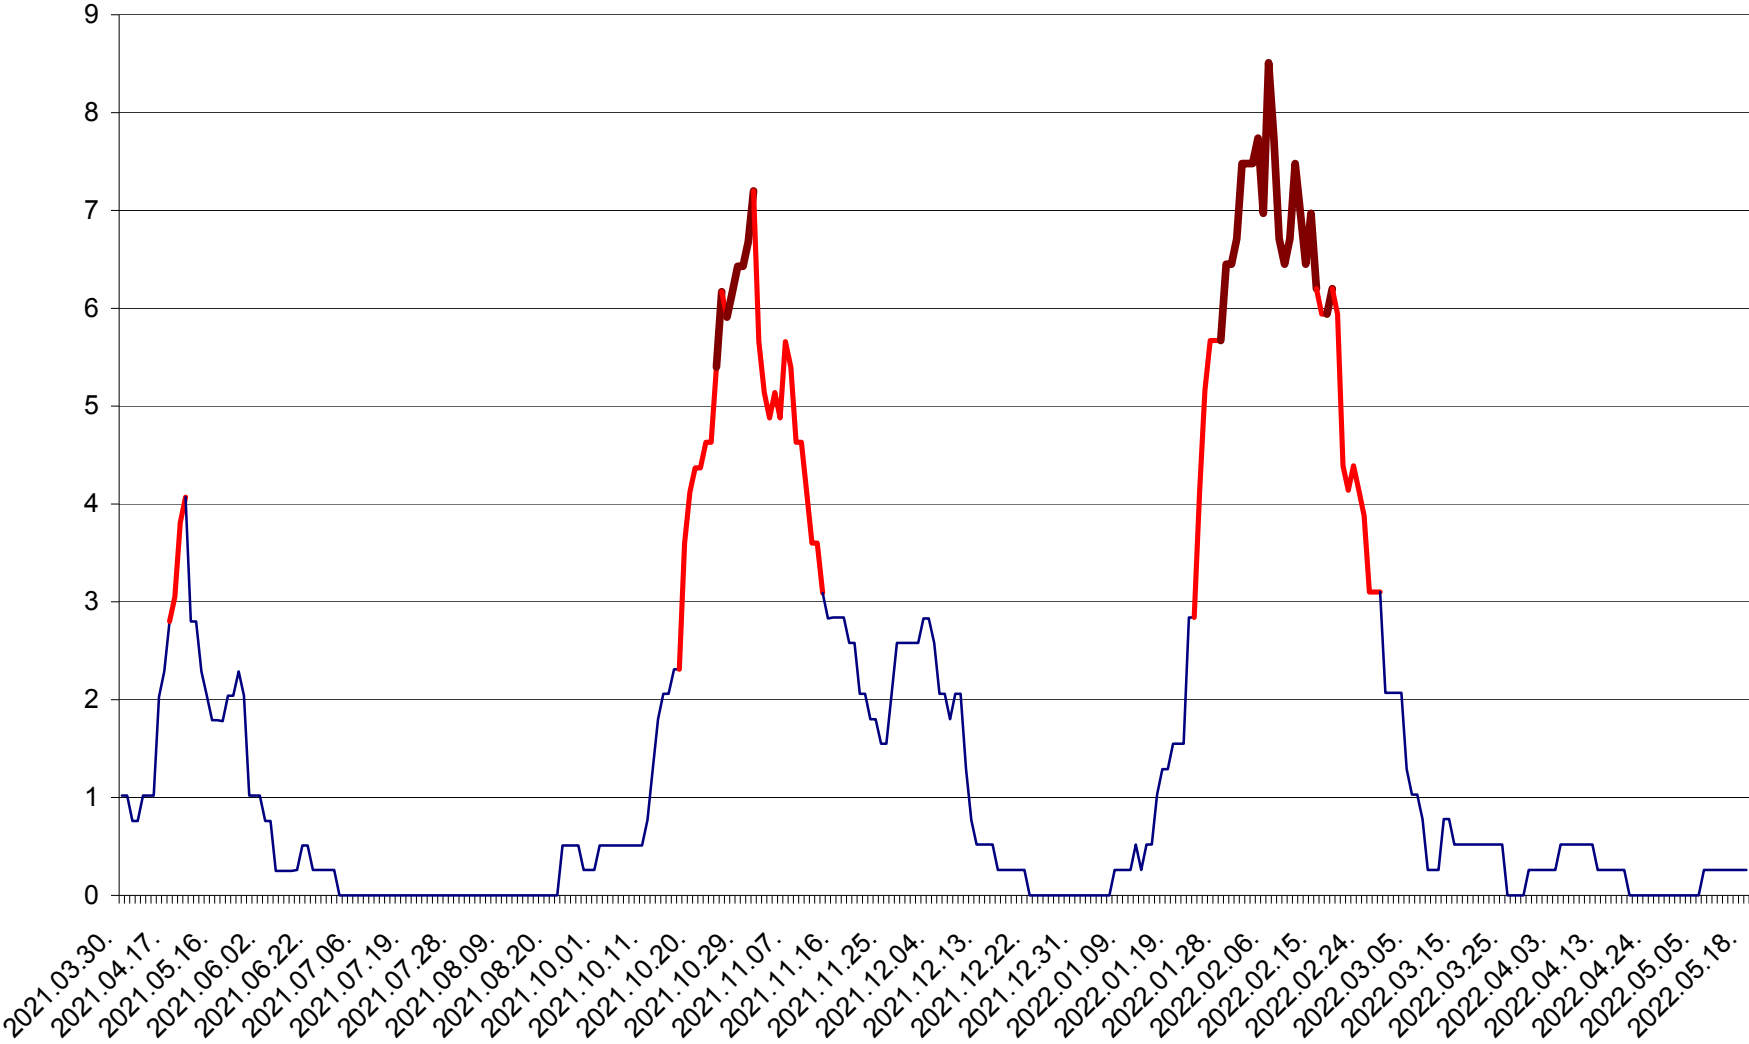

SÂNSIMION - Evolutia incidentei cumulate pe 14 zile la ‰ de locuitori
2021.04.01. - 2022.05.18.

SÂNTIMBRU - Evolutia incidentei cumulate pe 14 zile la ‰ de locuitori
2021.04.01. - 2022.05.18.

SĂRMAȘ - Evolutia incidentei cumulate pe 14 zile la ‰ de locuitori
2021.04.01. - 2022.05.18.

SATU MARE - Evolutia incidentei cumulate pe 14 zile la ‰ de locuitori
2021.04.01. - 2022.05.18.

SECUIENI - Evolutia incidentei cumulate pe 14 zile la ‰ de locuitori
2021.04.01. - 2022.05.18.

SICULENI - Evolutia incidentei cumulate pe 14 zile la ‰ de locuitori
2021.04.01. - 2022.05.18.

ȘIMONEȘTI - Evolutia incidentei cumulate pe 14 zile la ‰ de locuitori
2021.04.01. - 2022.05.18.

SUBCETATE - Evolutia incidentei cumulate pe 14 zile la ‰ de locuitori
2021.04.01. - 2022.05.18.

SUSENI - Evolutia incidentei cumulate pe 14 zile la ‰ de locuitori
2021.04.01. - 2022.05.18.