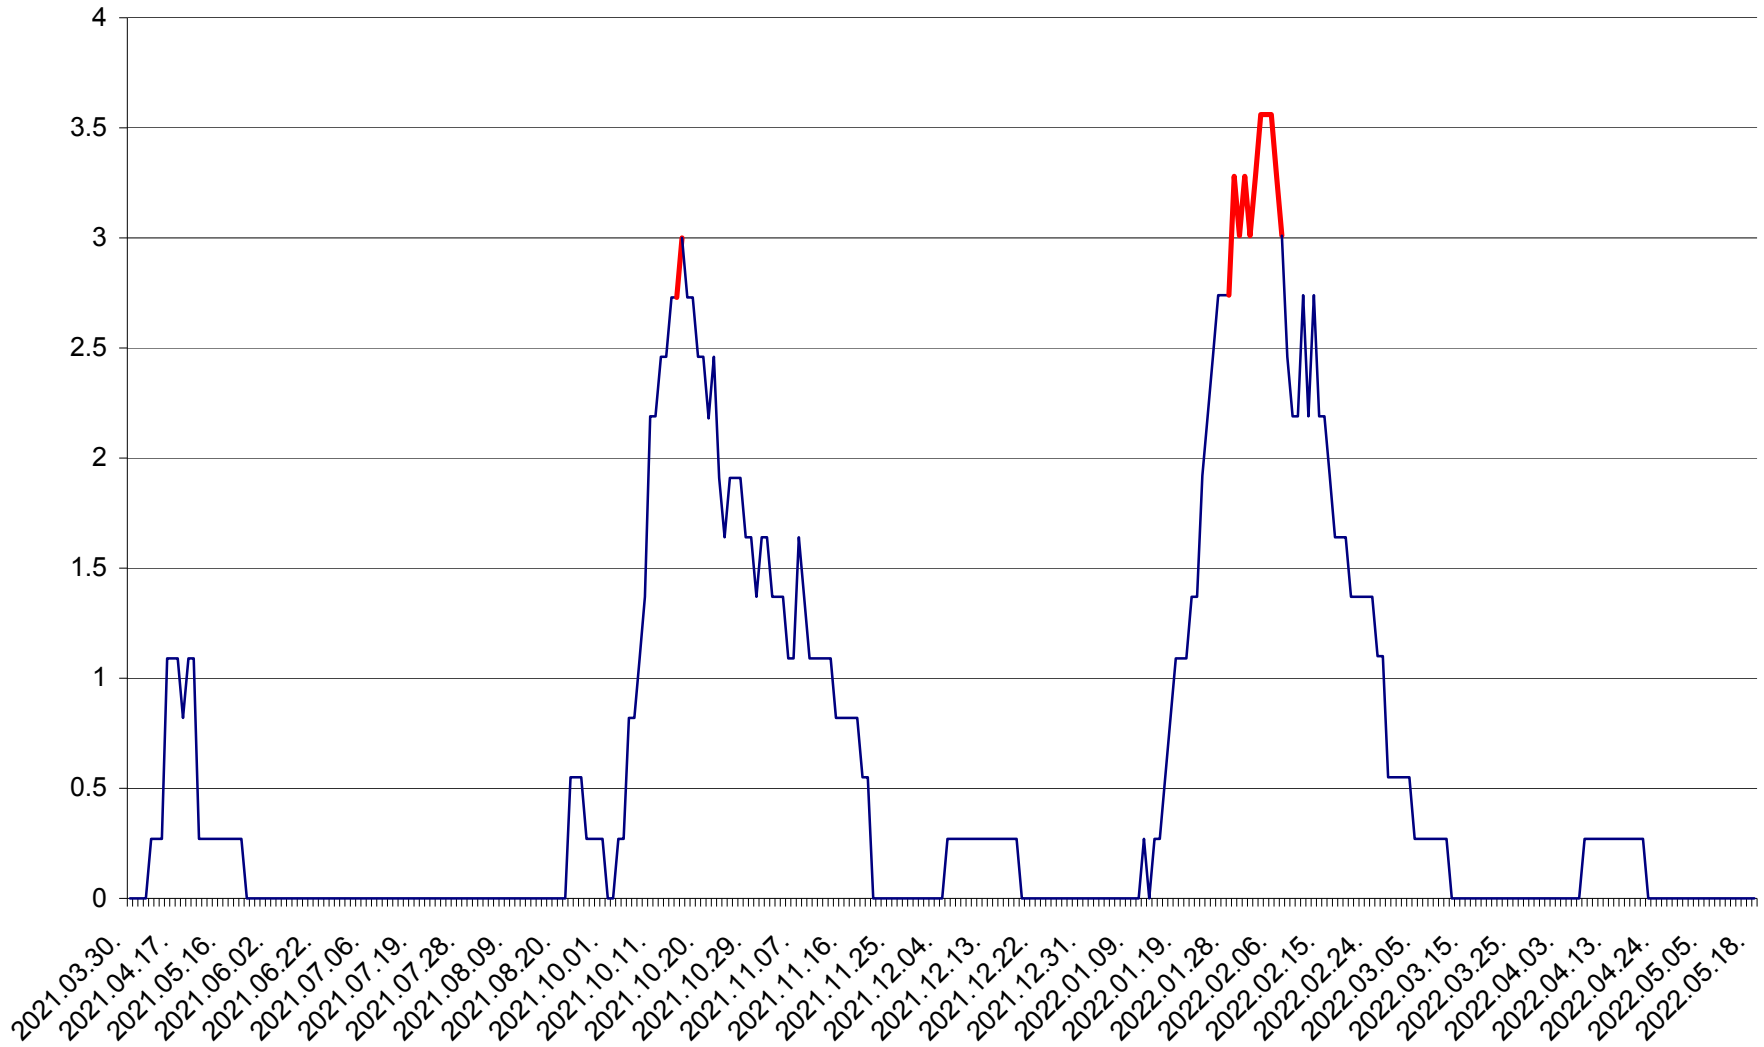

FELICENI - Evolutia incidentei cumulate pe 14 zile la % de locuitori
2021.04.01. - 2022.05.18.

FRUMOASA - Evolutia incidentei cumulate pe 14 zile la ‰ de locuitori
2021.04.01. - 2022.05.18.

GĂLĂUȚAȘ - Evolutia incidentei cumulate pe 14 zile la ‰ de locuitori
2021.04.01. - 2022.05.18.

MUNICIPIUL GHEORGHENI - Evolutia incidentei cumulate pe 14 zile la % de locuitori
2021.04.01. - 2022.05.18.

JOSENI - Evolutia incidentei cumulate pe 14 zile la ‰ de locuitori
2021.04.01. - 2022.05.18.

LĂZAREA - Evolutia incidentei cumulate pe 14 zile la % de locuitori
2021.04.01. - 2022.05.18.

LELICENI - Evolutia incidentei cumulate pe 14 zile la % de locuitori
2021.04.01. - 2022.05.18.

LUETA - Evolutia incidentei cumulate pe 14 zile la ‰ de locuitori
2021.04.01. - 2022.05.18.

LUNCA DE JOS - Evolutia incidentei cumulate pe 14 zile la ‰ de locuitori
2021.04.01. - 2022.05.18.