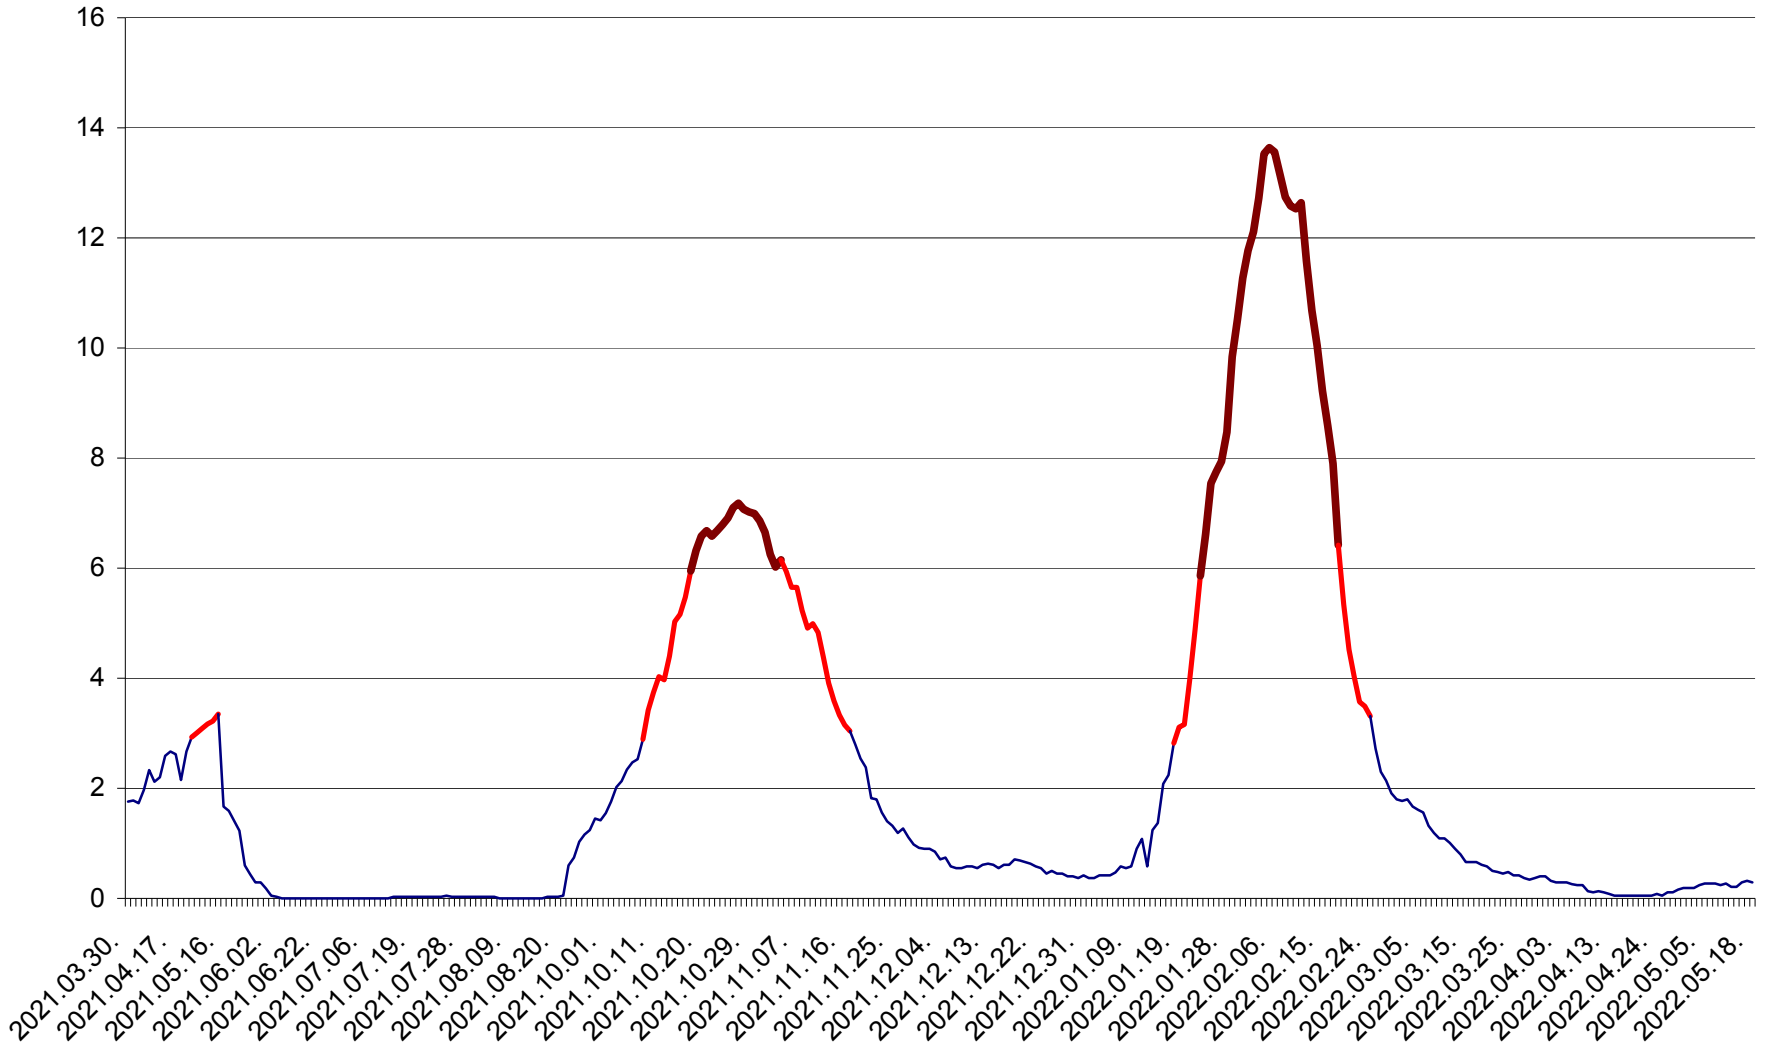

PĂULENI-CIUC - Evolutia incidentei cumulate pe 14 zile la ‰ de locuitori
2021.04.01. - 2022.05.18.