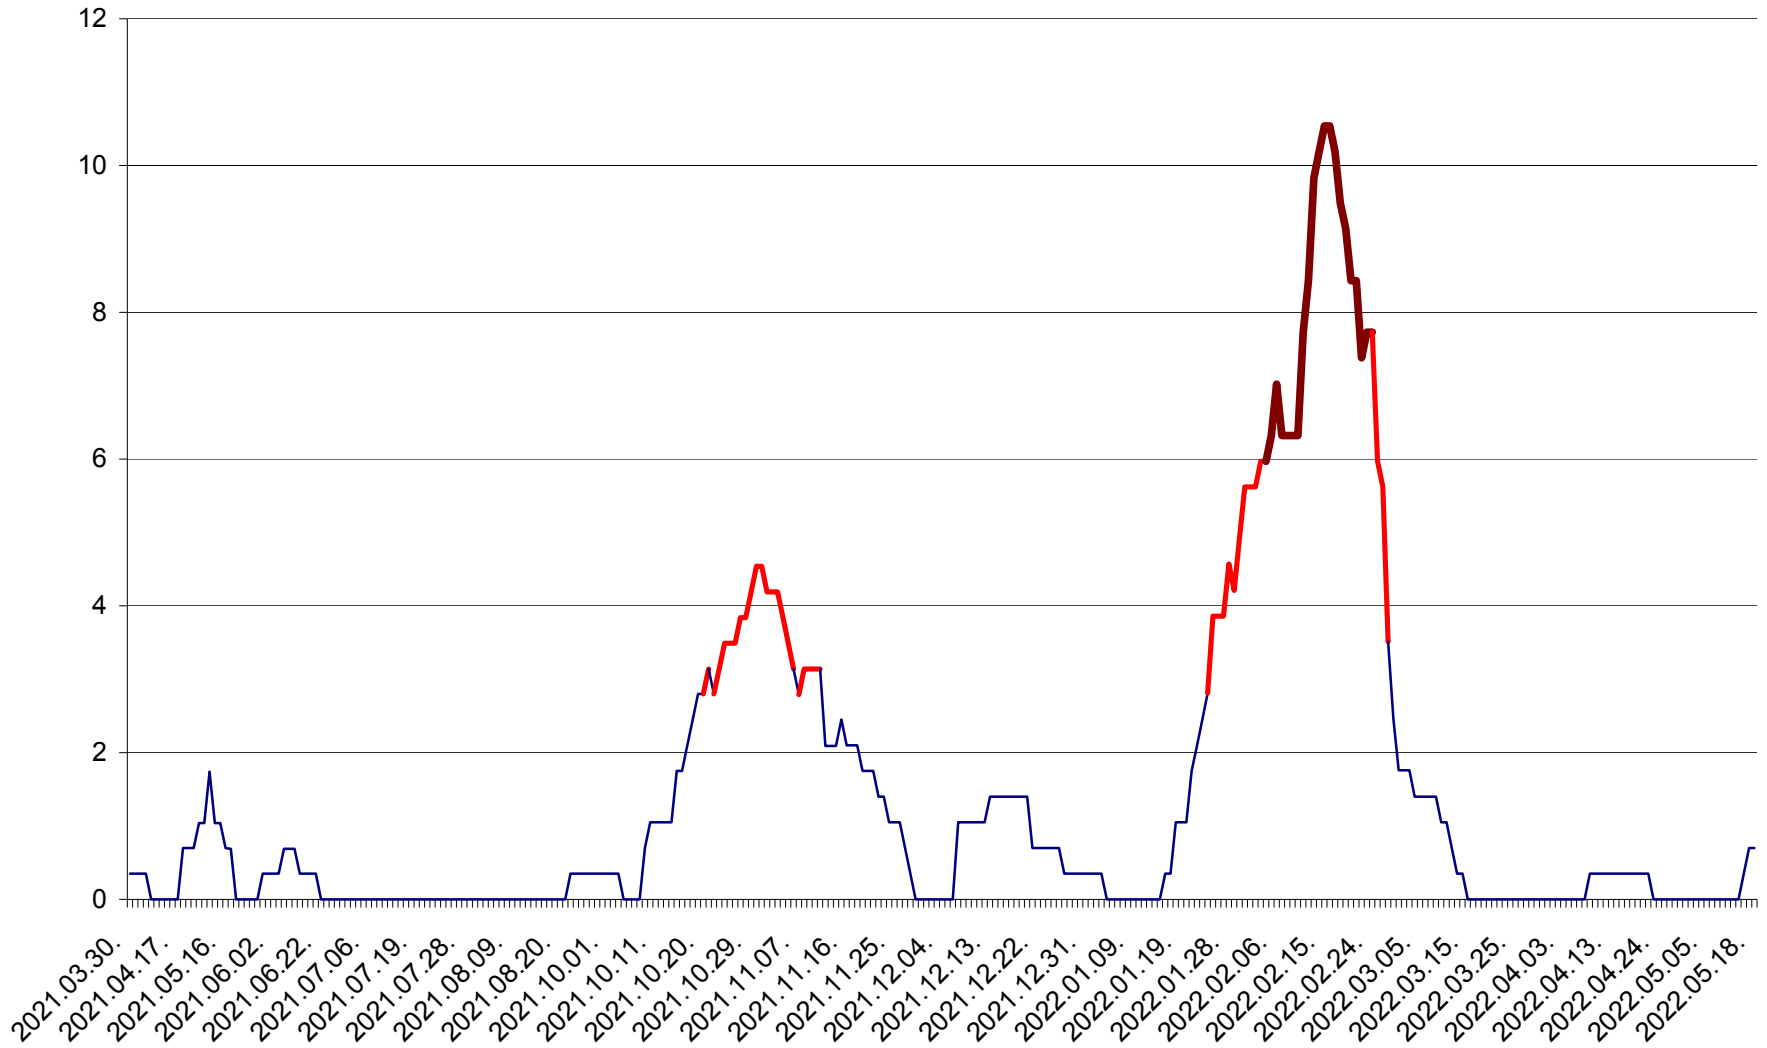

SÂNCRĂIENI - Evolutia incidentei cumulate pe 14 zile la ‰ de locuitori
2021.04.01. - 2022.05.18.

SÂNDOMIC - Evolutia incidentei cumulate pe 14 zile la ‰ de locuitori
2021.04.01. - 2022.05.18.

SÂNMARTIN - Evolutia incidentei cumulate pe 14 zile la ‰ de locuitori
2021.04.01. - 2022.05.18.

SÂNSIMION - Evolutia incidentei cumulate pe 14 zile la ‰ de locuitori
2021.04.01. - 2022.05.18.

SÂNTIMBRU - Evolutia incidentei cumulate pe 14 zile la ‰ de locuitori
2021.04.01. - 2022.05.18.

SĂRMAȘ - Evolutia incidentei cumulate pe 14 zile la ‰ de locuitori
2021.04.01. - 2022.05.18.

SATU MARE - Evolutia incidentei cumulate pe 14 zile la ‰ de locuitori
2021.04.01. - 2022.05.18.

SECUIENI - Evolutia incidentei cumulate pe 14 zile la ‰ de locuitori
2021.04.01. - 2022.05.18.

SICULENI - Evolutia incidentei cumulate pe 14 zile la ‰ de locuitori
2021.04.01. - 2022.05.18.