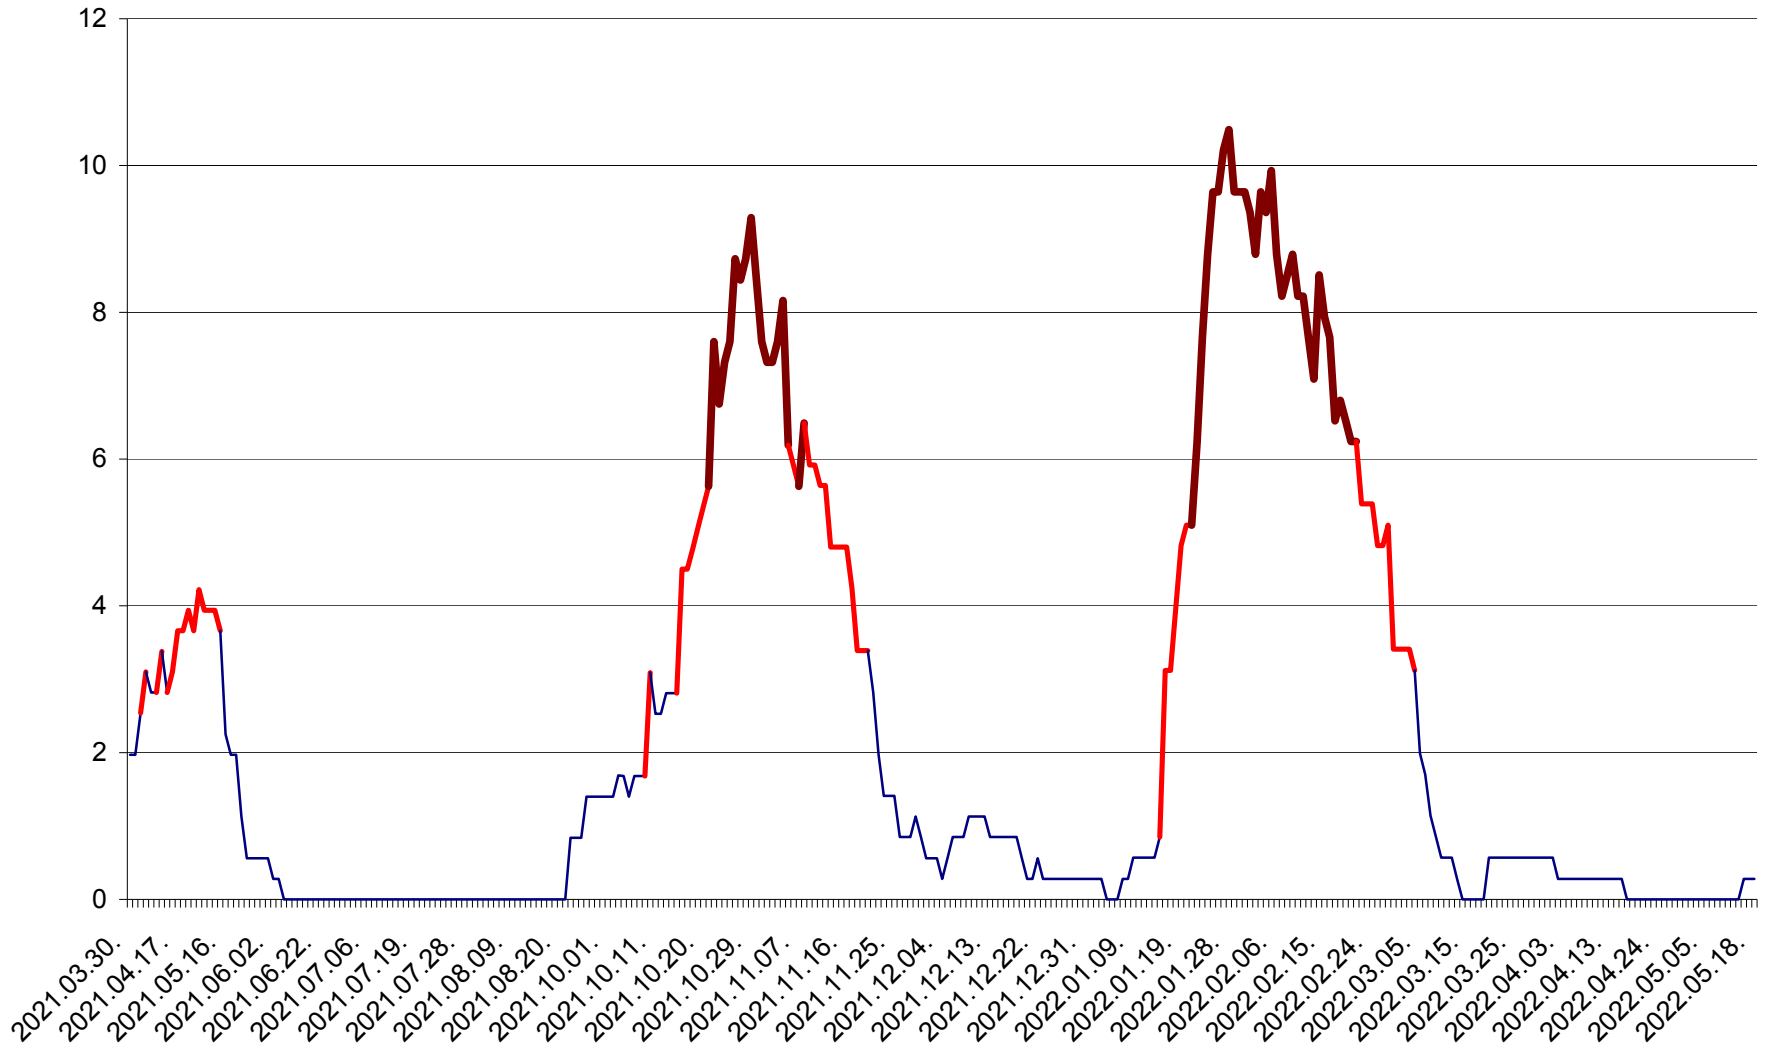

CORBU - Evolutia incidentei cumulate pe 14 zile la ‰ de locuitori
2021.04.01. - 2022.05.18.

CORUND - Evolutia incidentei cumulate pe 14 zile la ‰ de locuitori
2021.04.01. - 2022.05.18.

COZMENI - Evolutia incidentei cumulate pe 14 zile la ‰ de locuitori
2021.04.01. - 2022.05.18.

ORAȘ CRISTURU SECUIESC - Evolutia incidentei cumulate pe 14 zile la ‰ de locuitori
2021.04.01. - 2022.05.18.

DĂNEȘTI - Evolutia incidentei cumulate pe 14 zile la ‰ de locuitori
2021.04.01. - 2022.05.18.

DÂRJIU - Evolutia incidentei cumulate pe 14 zile la ‰ de locuitori
2021.04.01. - 2022.05.18.

DEALU - Evolutia incidentei cumulate pe 14 zile la ‰ de locuitori
2021.04.01. - 2022.05.18.

DITRĂU - Evolutia incidentei cumulate pe 14 zile la ‰ de locuitori
2021.04.01. - 2022.05.18.

FELICENI - Evolutia incidentei cumulate pe 14 zile la % de locuitori
2021.04.01. - 2022.05.18.

FRUMOASA - Evolutia incidentei cumulate pe 14 zile la ‰ de locuitori
2021.04.01. - 2022.05.18.

GĂLĂUȚAȘ - Evolutia incidentei cumulate pe 14 zile la ‰ de locuitori
2021.04.01. - 2022.05.18.