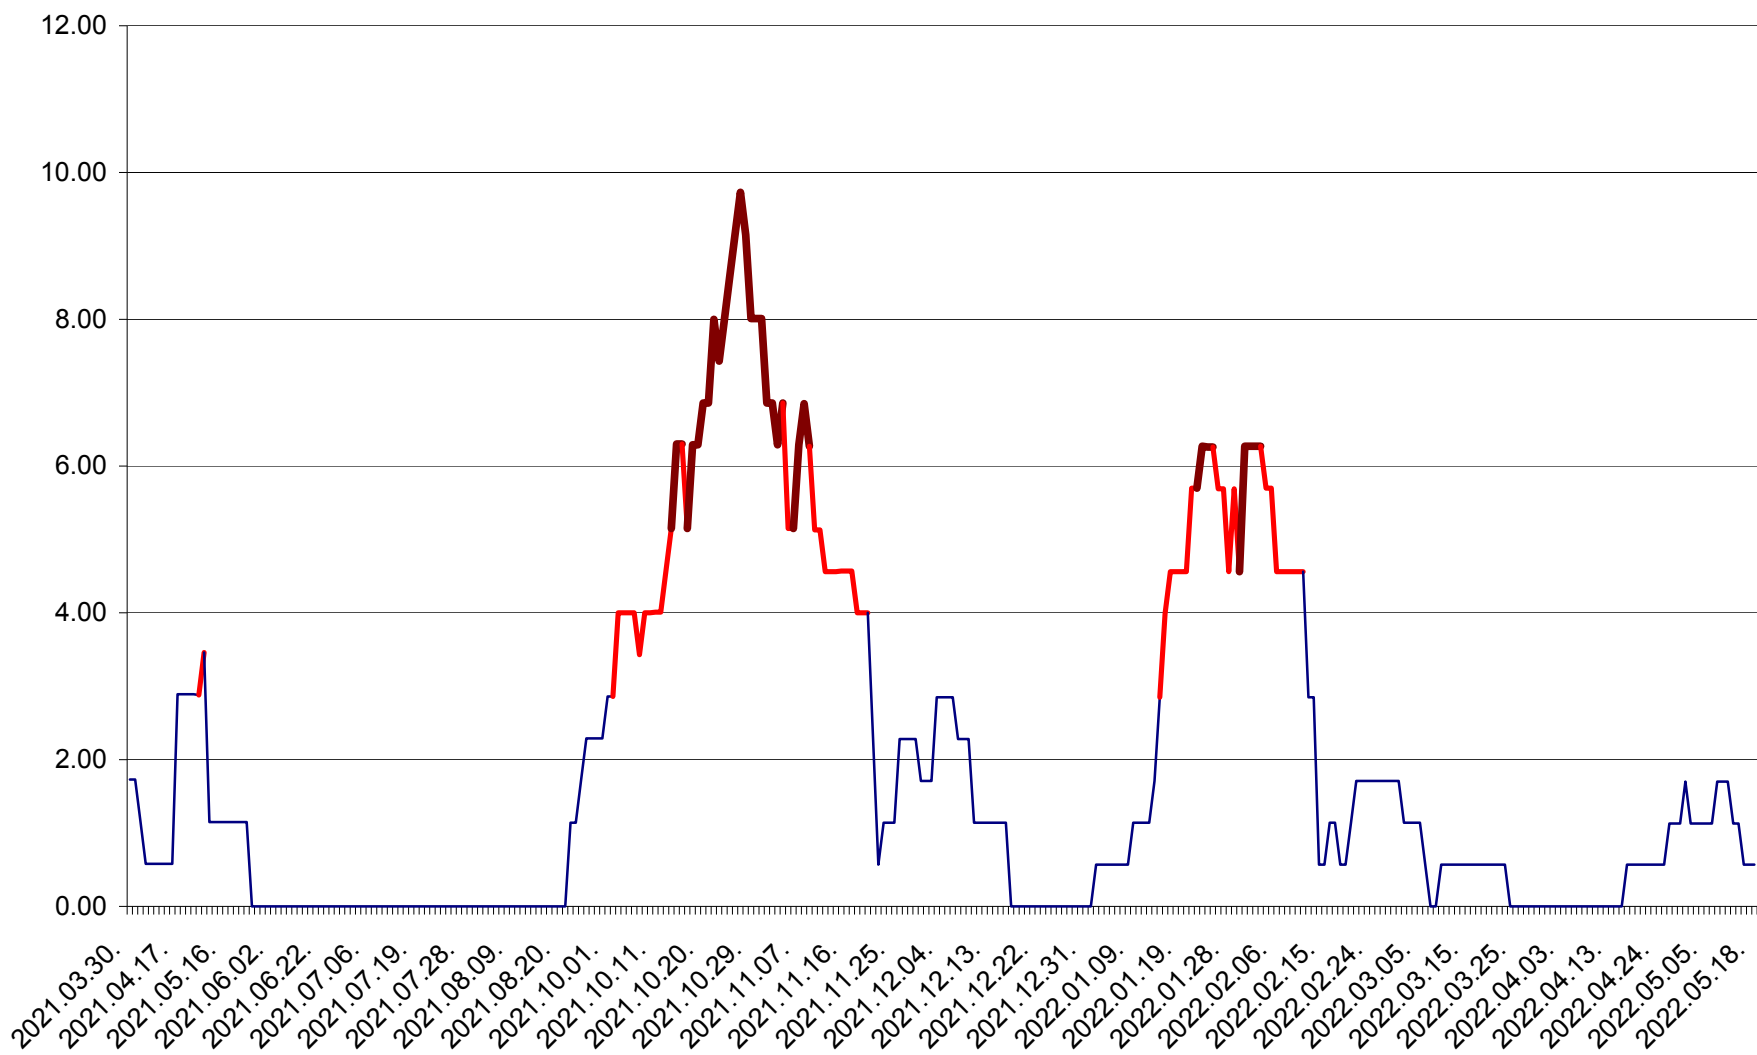

ȘIMONEȘTI - Evolutia incidentei cumulate pe 14 zile la ‰ de locuitori
2021.04.01. - 2022.05.18.

SUBCETATE - Evolutia incidentei cumulate pe 14 zile la ‰ de locuitori
2021.04.01. - 2022.05.18.

SUSENI - Evolutia incidentei cumulate pe 14 zile la ‰ de locuitori
2021.04.01. - 2022.05.18.

TOMEȘTI - Evolutia incidentei cumulate pe 14 zile la ‰ de locuitori
2021.04.01. - 2022.05.18.

MUNICIPIUL TOPLIȚA - Evolutia incidentei cumulate pe 14 zile la ‰ de locuitori
2021.04.01. - 2022.05.18.

TULGHEȘ - Evolutia incidentei cumulate pe 14 zile la ‰ de locuitori
2021.04.01. - 2022.05.18.

TUȘNAD - Evolutia incidentei cumulate pe 14 zile la ‰ de locuitori
2021.04.01. - 2022.05.18.

ULIEȘ - Evoluția incidenței cumulate pe 14 zile la ‰ de locuitori
2021.04.01. - 2022.05.18.

VĂRȘAG - Evolutia incidentei cumulate pe 14 zile la ‰ de locuitori
2021.04.01. - 2022.05.18.