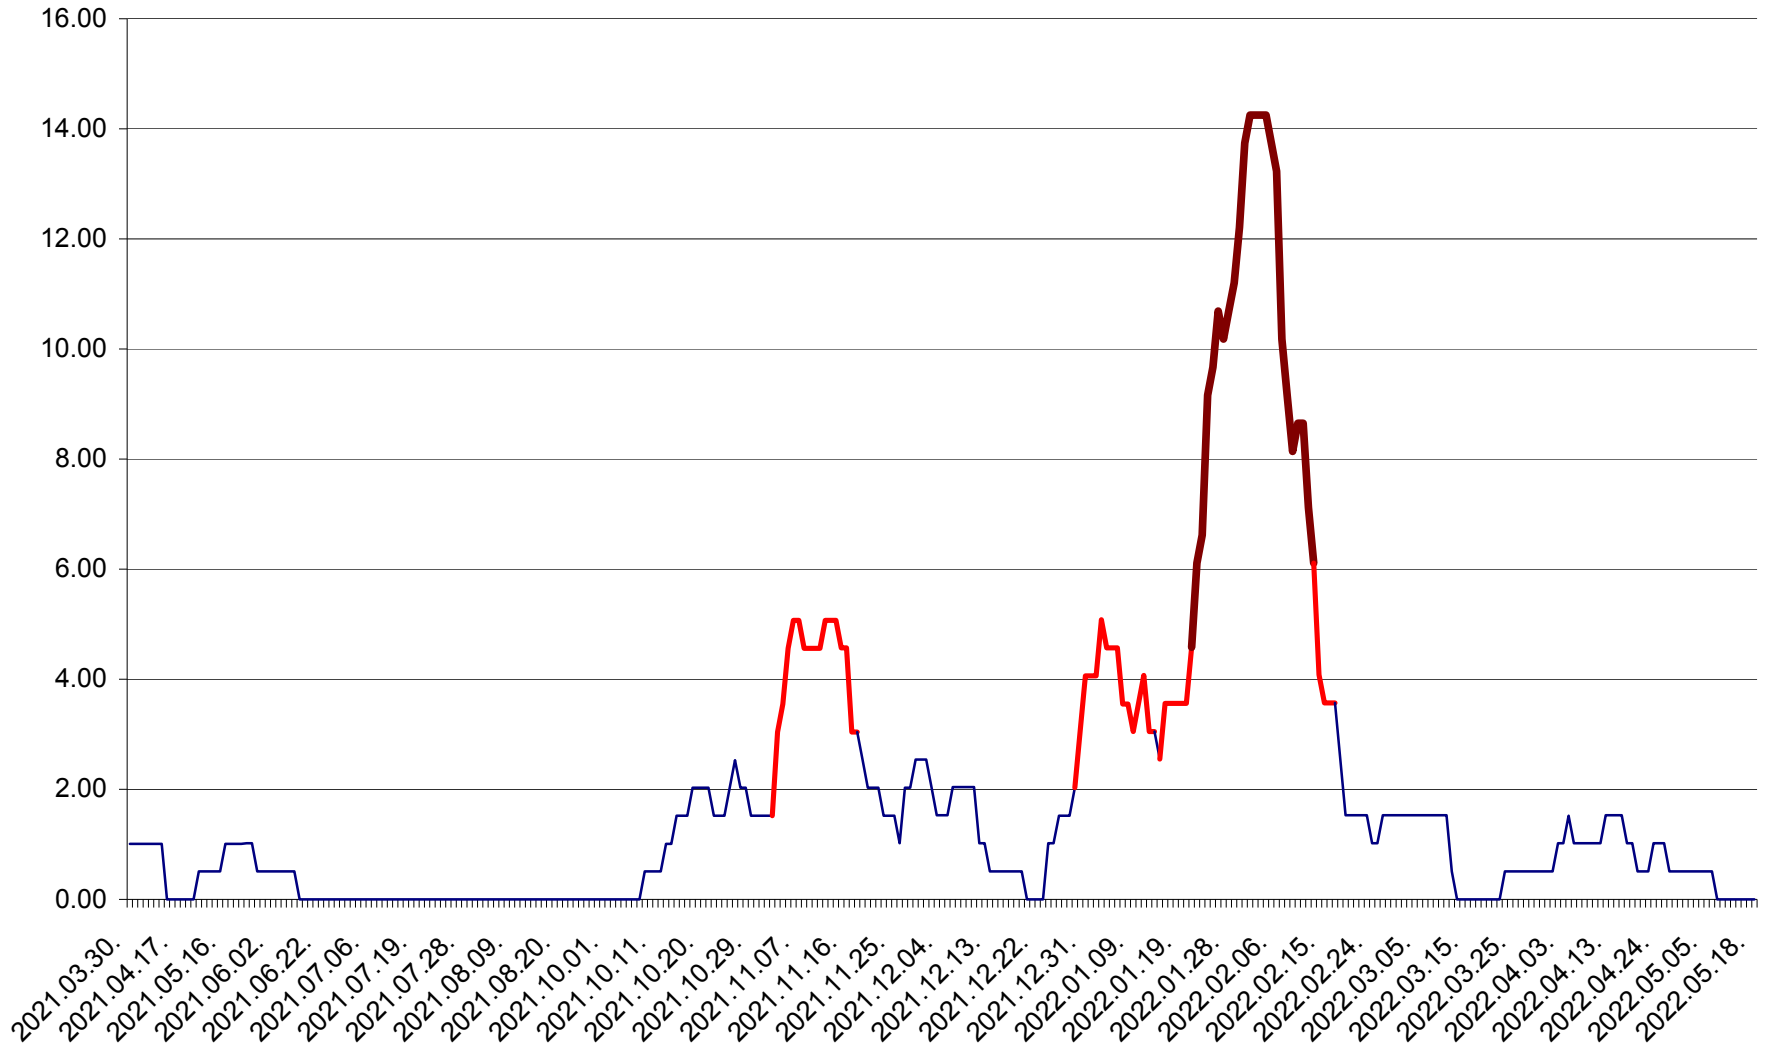

TUȘNAD - Evolutia incidentei cumulate pe 14 zile la ‰ de locuitori
2021.04.01. - 2022.05.18.

ULIEȘ - Evoluția incidenței cumulate pe 14 zile la ‰ de locuitori
2021.04.01. - 2022.05.18.

VĂRȘAG - Evolutia incidentei cumulate pe 14 zile la ‰ de locuitori
2021.04.01. - 2022.05.18.

ORAȘ VLĂHIȚA - Evolutia incidentei cumulate pe 14 zile la ‰ de locuitori
2021.04.01. - 2022.05.18.

VOȘLĂBENI - Evolutia incidentei cumulate pe 14 zile la ‰ de locuitori
2021.04.01. - 2022.05.18.

ZETEA - Evolutia incidentei cumulate pe 14 zile la ‰ de locuitori
2021.04.01. - 2022.05.18.