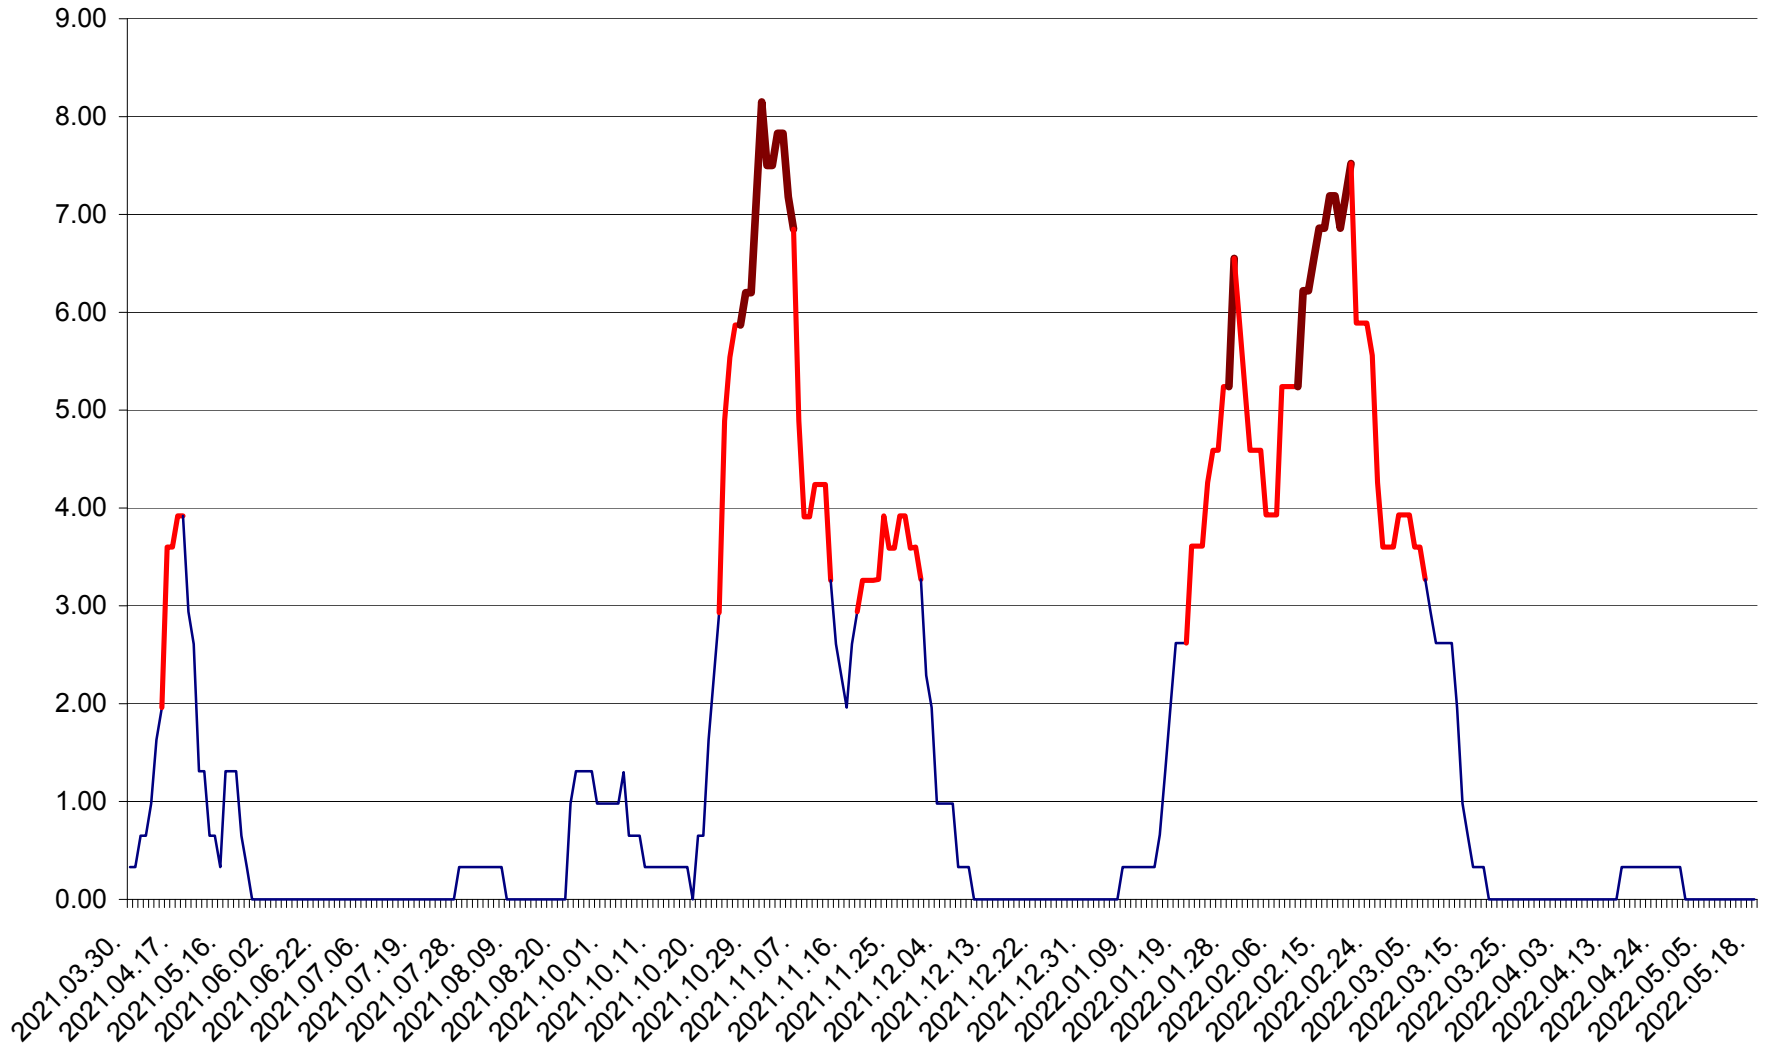

ATID - Evolutia incidentei cumulate pe 14 zile la ‰ de locuitori
2021.04.01. - 2022.05.18.

AVRĂMEȘTI - Evolutia incidentei cumulate pe 14 zile la ‰ de locuitori
2021.04.01. - 2022.05.18.

ORAȘ BĂILE TUȘNAD - Evoluția incidenței cumulate pe 14 zile la ‰ de locuitori
2021.04.01. - 2022.05.18.

ORAȘ BĂLAN - Evolția incidenței cumulate pe 14 zile la ‰ de locuitori
2021.04.01. - 2022.05.18.

BILBOR - Evolutia incidentei cumulate pe 14 zile la ‰ de locuitori
2021.04.01. - 2022.05.18.

ORAȘ BORSEC - Evolutia incidentei cumulate pe 14 zile la ‰ de locuitori
2021.04.01. - 2022.05.18.

BRĂDEȘTI - Evolutia incidentei cumulate pe 14 zile la ‰ de locuitori
2021.04.01. - 2022.05.18.

CĂPÂLNIȚA - Evoluția incidenței cumulate pe 14 zile la ‰ de locuitori
2021.04.01. - 2022.05.18.

CÂRȚA - Evolutia incidentei cumulate pe 14 zile la ‰ de locuitori
2021.04.01. - 2022.05.18.