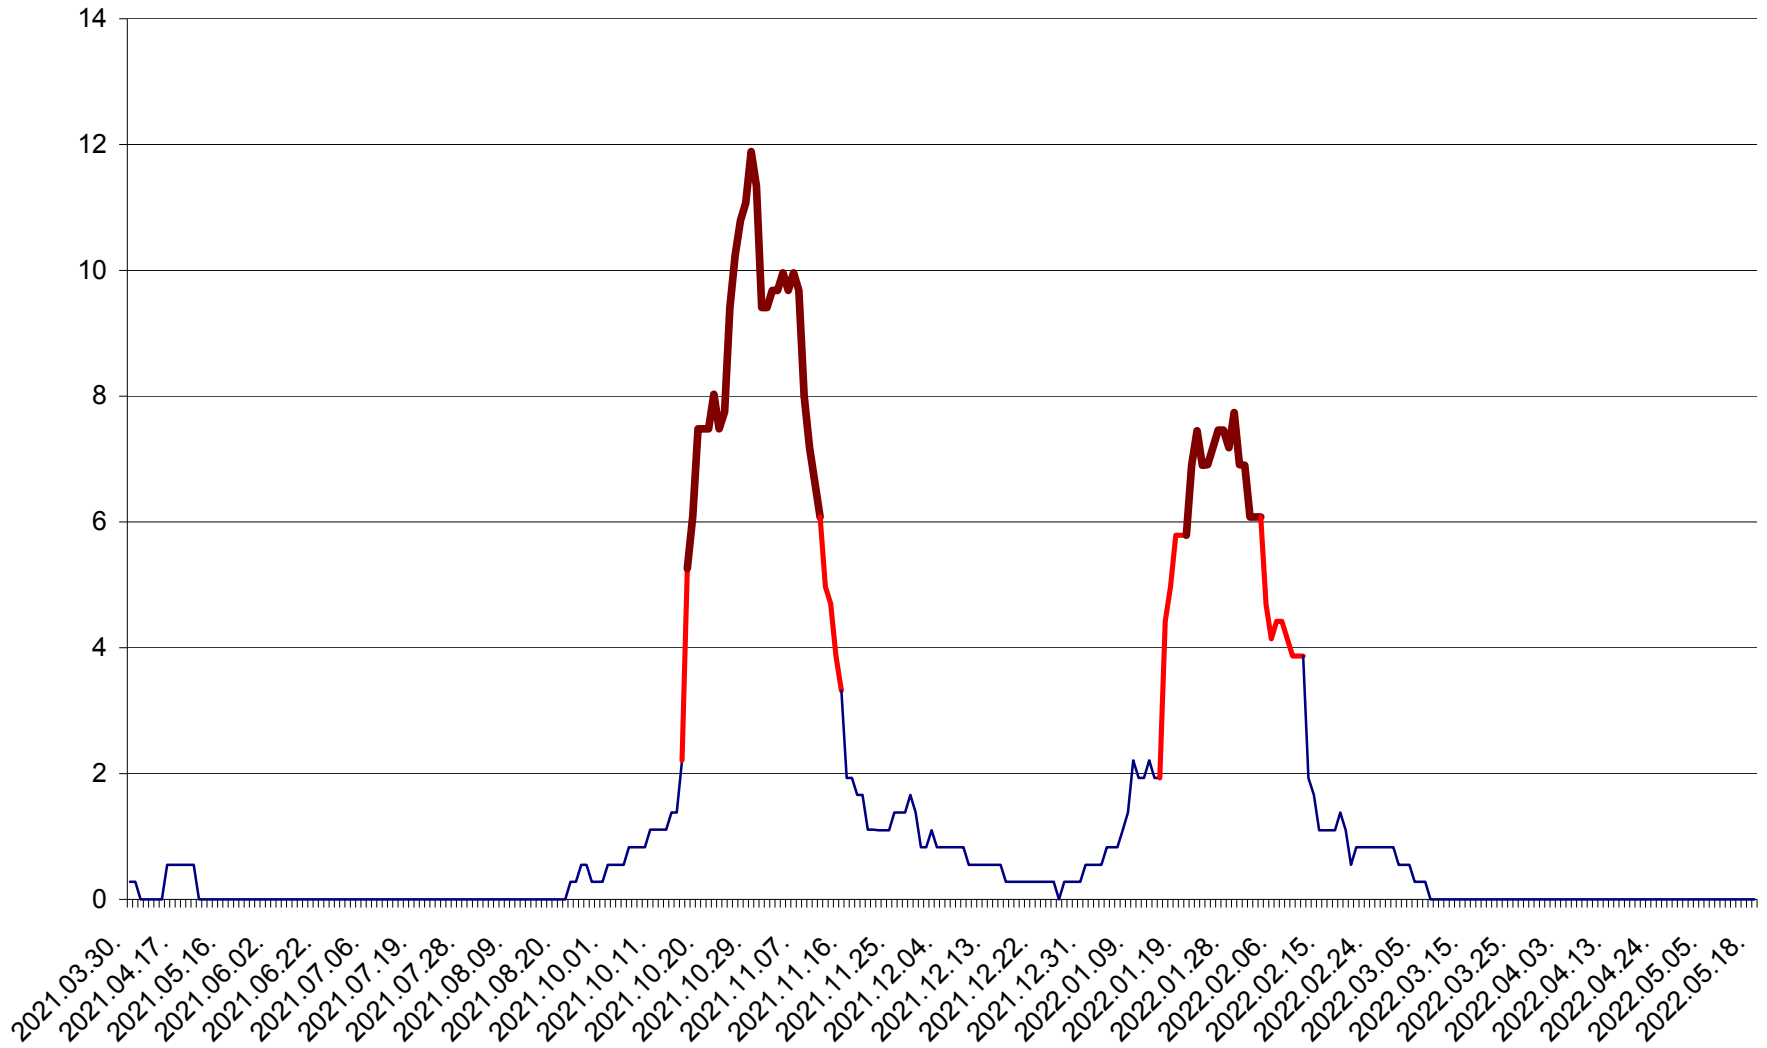

DÂRJIU - Evolutia incidentei cumulate pe 14 zile la ‰ de locuitori
2021.04.01. - 2022.05.18.

DEALU - Evolutia incidentei cumulate pe 14 zile la ‰ de locuitori
2021.04.01. - 2022.05.18.

DITRĂU - Evolutia incidentei cumulate pe 14 zile la ‰ de locuitori
2021.04.01. - 2022.05.18.

FELICENI - Evolutia incidentei cumulate pe 14 zile la % de locuitori
2021.04.01. - 2022.05.18.

FRUMOASA - Evolutia incidentei cumulate pe 14 zile la ‰ de locuitori
2021.04.01. - 2022.05.18.

GĂLĂUȚAȘ - Evolutia incidentei cumulate pe 14 zile la ‰ de locuitori
2021.04.01. - 2022.05.18.

MUNICIPIUL GHEORGHENI - Evolutia incidentei cumulate pe 14 zile la % de locuitori
2021.04.01. - 2022.05.18.

JOSENI - Evolutia incidentei cumulate pe 14 zile la ‰ de locuitori
2021.04.01. - 2022.05.18.

LĂZAREA - Evolutia incidentei cumulate pe 14 zile la % de locuitori
2021.04.01. - 2022.05.18.

LELICENI - Evolutia incidentei cumulate pe 14 zile la % de locuitori
2021.04.01. - 2022.05.18.

LUETA - Evolutia incidentei cumulate pe 14 zile la ‰ de locuitori
2021.04.01. - 2022.05.18.

LUNCA DE JOS - Evolutia incidentei cumulate pe 14 zile la ‰ de locuitori
2021.04.01. - 2022.05.18.