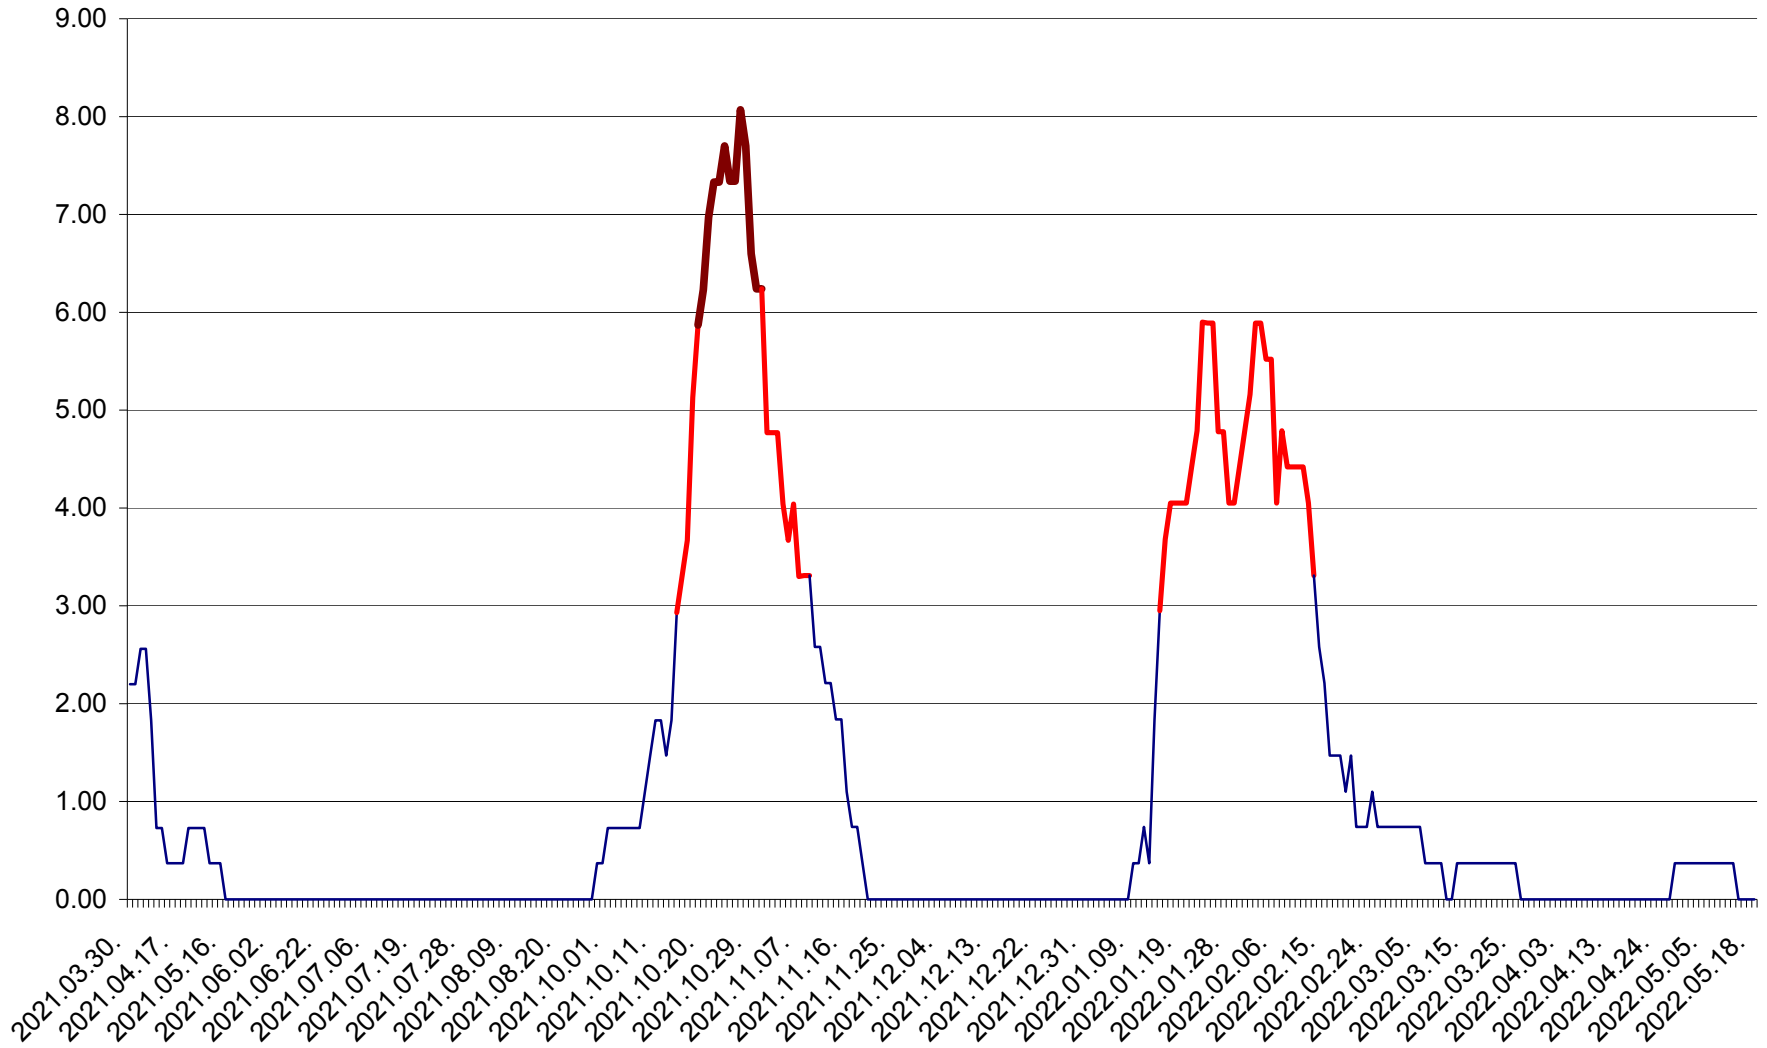

ATID - Evolutia incidentei cumulate pe 14 zile la ‰ de locuitori
2021.04.01. - 2022.05.18.

AVRĂMEȘTI - Evolutia incidentei cumulate pe 14 zile la ‰ de locuitori
2021.04.01. - 2022.05.18.

ORAȘ BĂILE TUȘNAD - Evoluția incidenței cumulate pe 14 zile la ‰ de locuitori
2021.04.01. - 2022.05.18.

ORAȘ BĂLAN - Evolția incidenței cumulate pe 14 zile la ‰ de locuitori
2021.04.01. - 2022.05.18.

BILBOR - Evolutia incidentei cumulate pe 14 zile la ‰ de locuitori
2021.04.01. - 2022.05.18.

ORAȘ BORSEC - Evolutia incidentei cumulate pe 14 zile la ‰ de locuitori
2021.04.01. - 2022.05.18.

BRĂDEȘTI - Evolutia incidentei cumulate pe 14 zile la ‰ de locuitori
2021.04.01. - 2022.05.18.

CĂPÂLNIȚA - Evoluția incidenței cumulate pe 14 zile la ‰ de locuitori
2021.04.01. - 2022.05.18.

CÂRȚA - Evolutia incidentei cumulate pe 14 zile la ‰ de locuitori
2021.04.01. - 2022.05.18.

CICEU - Evolutia incidentei cumulate pe 14 zile la ‰ de locuitori
2021.04.01. - 2022.05.18.

CIUCSÂNGEORGIU - Evolutia incidentei cumulate pe 14 zile la % de locuitori
2021.04.01. - 2022.05.18.

CIUMANI - Evolutia incidentei cumulate pe 14 zile la ‰ de locuitori
2021.04.01. - 2022.05.18.