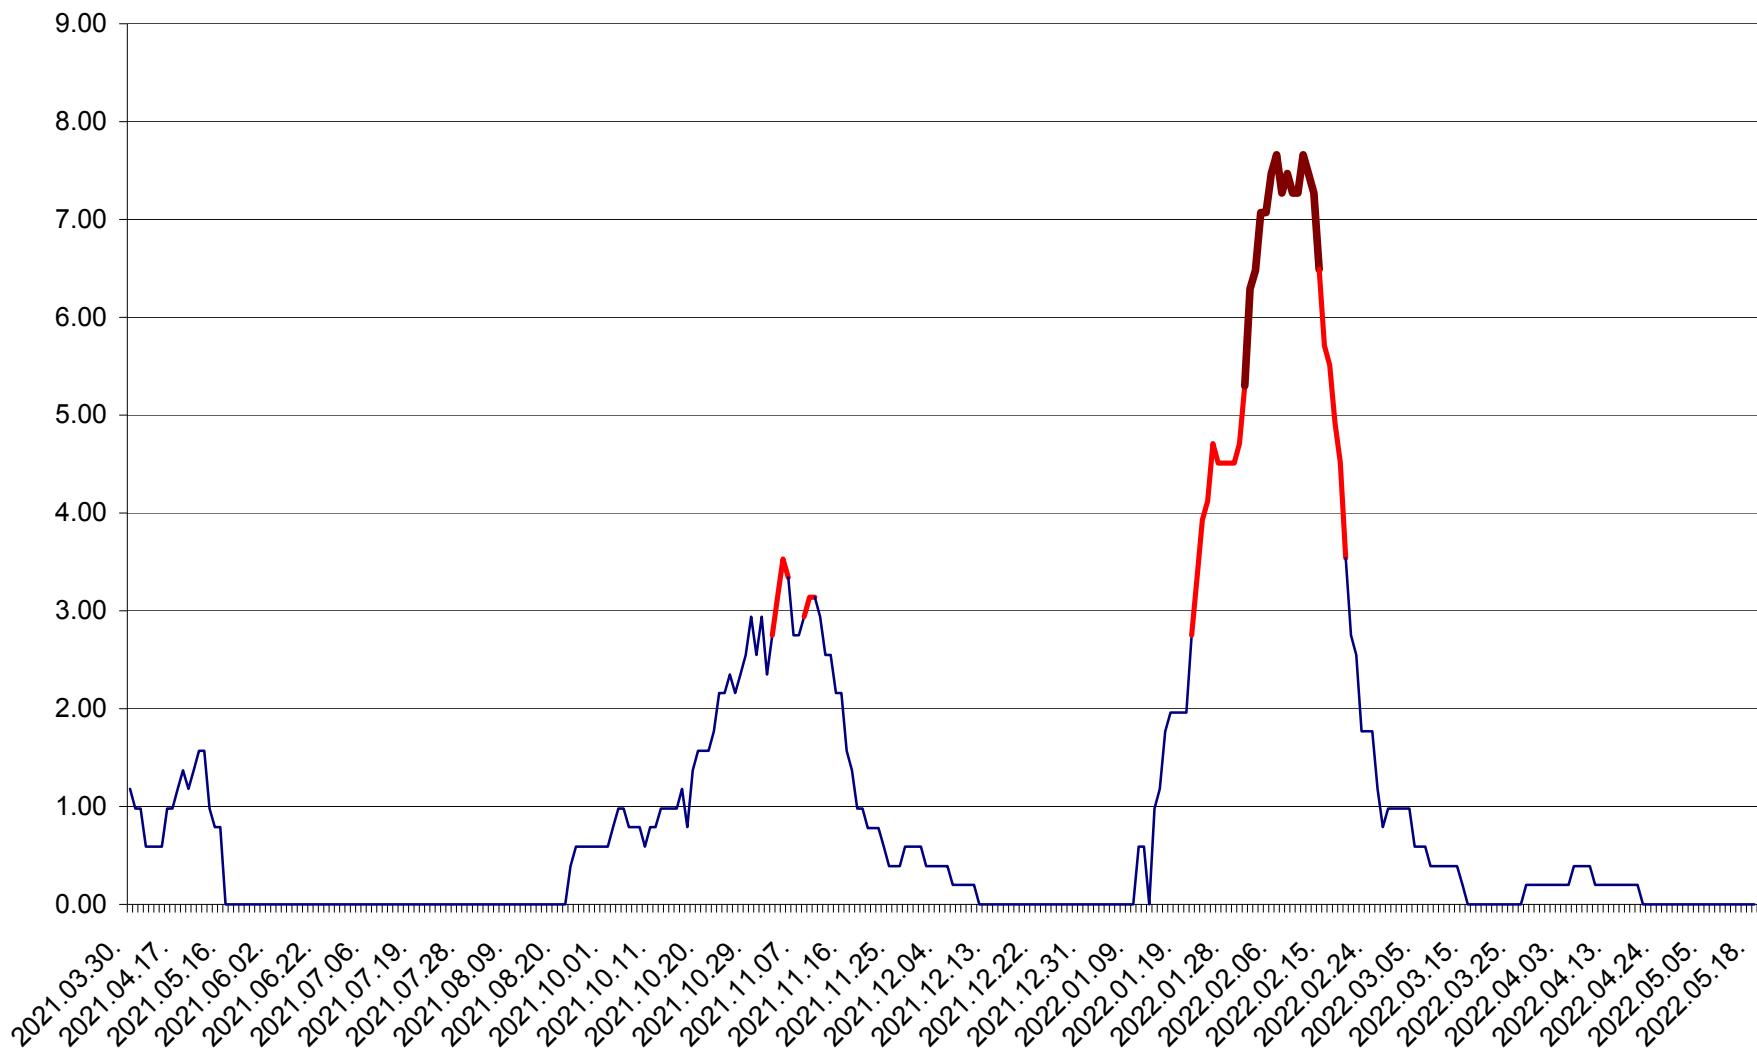

ORAȘ BĂLAN - Evolția incidenței cumulate pe 14 zile la ‰ de locuitori
2021.04.01. - 2022.05.18.

BILBOR - Evolutia incidentei cumulate pe 14 zile la ‰ de locuitori
2021.04.01. - 2022.05.18.

ORAȘ BORSEC - Evolutia incidentei cumulate pe 14 zile la ‰ de locuitori
2021.04.01. - 2022.05.18.

BRĂDEȘTI - Evolutia incidentei cumulate pe 14 zile la ‰ de locuitori
2021.04.01. - 2022.05.18.

CĂPÂLNIȚA - Evoluția incidenței cumulate pe 14 zile la ‰ de locuitori
2021.04.01. - 2022.05.18.

CÂRȚA - Evolutia incidentei cumulate pe 14 zile la ‰ de locuitori
2021.04.01. - 2022.05.18.

CICEU - Evolutia incidentei cumulate pe 14 zile la ‰ de locuitori
2021.04.01. - 2022.05.18.

CIUCSÂNGEORGIU - Evolutia incidentei cumulate pe 14 zile la % de locuitori
2021.04.01. - 2022.05.18.

CIUMANI - Evolutia incidentei cumulate pe 14 zile la ‰ de locuitori
2021.04.01. - 2022.05.18.

CORBU - Evolutia incidentei cumulate pe 14 zile la ‰ de locuitori
2021.04.01. - 2022.05.18.

CORUND - Evolutia incidentei cumulate pe 14 zile la ‰ de locuitori
2021.04.01. - 2022.05.18.

COZMENI - Evolutia incidentei cumulate pe 14 zile la ‰ de locuitori
2021.04.01. - 2022.05.18.