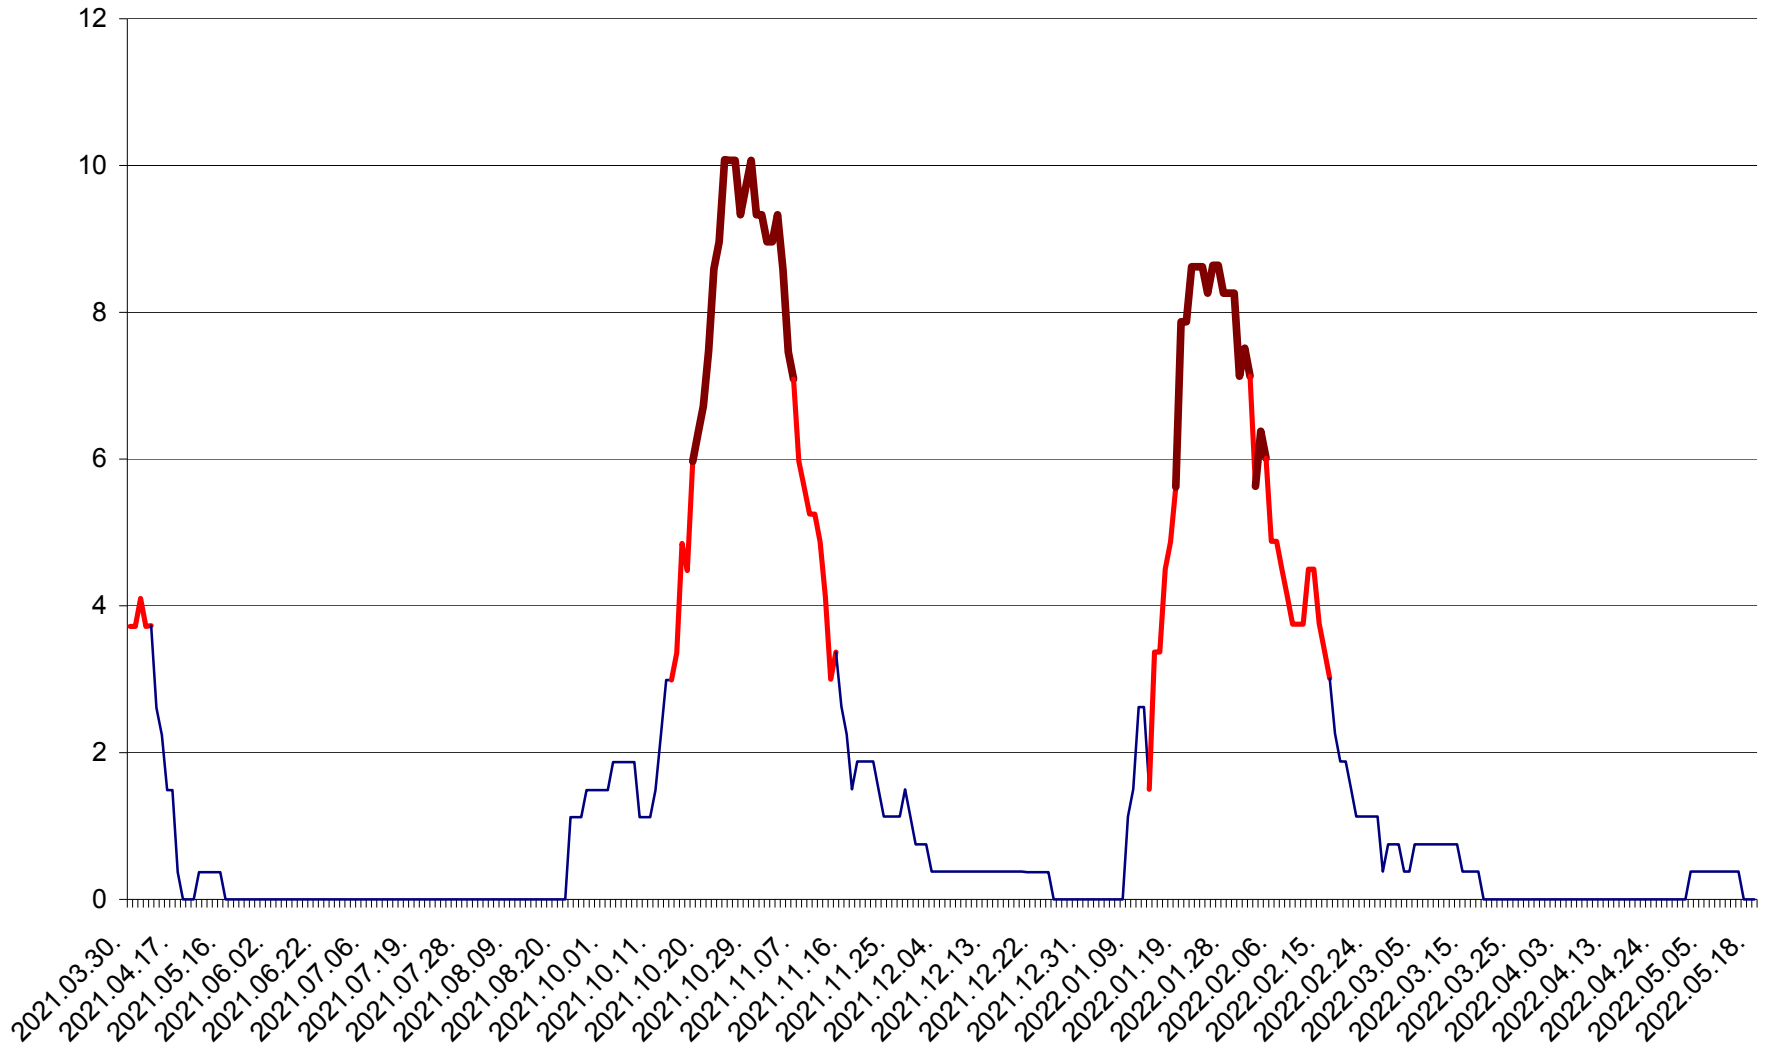

PLĂIEȘII DE JOS - Evolutia incidentei cumulate pe 14 zile la ‰ de locuitori
2021.04.01. - 2022.05.18.

PORUMBENI - Evolutia incidentei cumulate pe 14 zile la ‰ de locuitori
2021.04.01. - 2022.05.18.

PRAID - Evolutia incidentei cumulate pe 14 zile la ‰ de locuitori
2021.04.01. - 2022.05.18.

RACU - Evolutia incidentei cumulate pe 14 zile la ‰ de locuitori
2021.04.01. - 2022.05.18.

REMETEA - Evolutia incidentei cumulate pe 14 zile la ‰ de locuitori
2021.04.01. - 2022.05.18.

SĂCEL - Evolutia incidentei cumulate pe 14 zile la ‰ de locuitori
2021.04.01. - 2022.05.18.

SÂNCRĂIENI - Evolutia incidentei cumulate pe 14 zile la ‰ de locuitori
2021.04.01. - 2022.05.18.

SÂNDOMIC - Evolutia incidentei cumulate pe 14 zile la ‰ de locuitori
2021.04.01. - 2022.05.18.

SÂNMARTIN - Evolutia incidentei cumulate pe 14 zile la ‰ de locuitori
2021.04.01. - 2022.05.18.