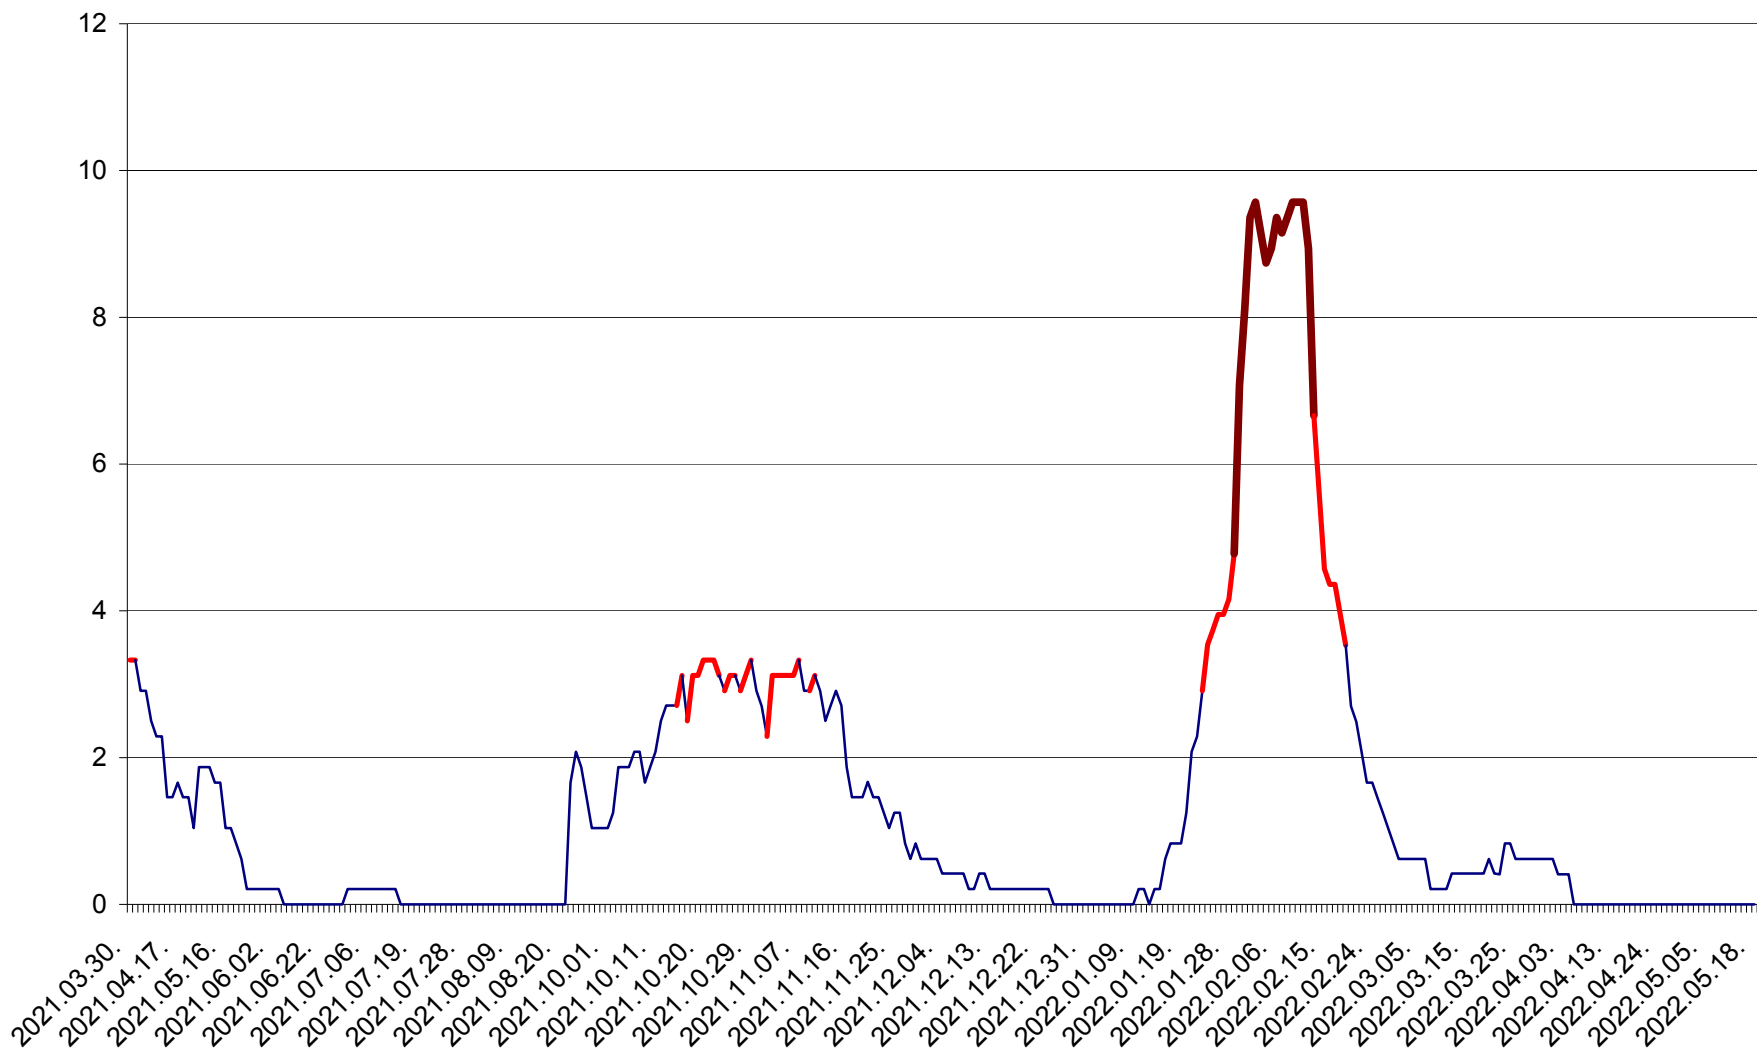

MUNICIPIUL GHEORGHENI - Evolutia incidentei cumulate pe 14 zile la % de locuitori
2021.04.01. - 2022.05.18.

JOSENI - Evolutia incidentei cumulate pe 14 zile la ‰ de locuitori
2021.04.01. - 2022.05.18.

LĂZAREA - Evolutia incidentei cumulate pe 14 zile la % de locuitori
2021.04.01. - 2022.05.18.

LELICENI - Evolutia incidentei cumulate pe 14 zile la % de locuitori
2021.04.01. - 2022.05.18.

LUETA - Evolutia incidentei cumulate pe 14 zile la ‰ de locuitori
2021.04.01. - 2022.05.18.

LUNCA DE JOS - Evolutia incidentei cumulate pe 14 zile la ‰ de locuitori
2021.04.01. - 2022.05.18.

LUNCA DE SUS - Evolutia incidentei cumulate pe 14 zile la ‰ de locuitori
2021.04.01. - 2022.05.18.

LUPENI - Evolutia incidentei cumulate pe 14 zile la ‰ de locuitori
2021.04.01. - 2022.05.18.

MĂDĂRAȘ - Evolutia incidentei cumulate pe 14 zile la ‰ de locuitori
2021.04.01. - 2022.05.18.