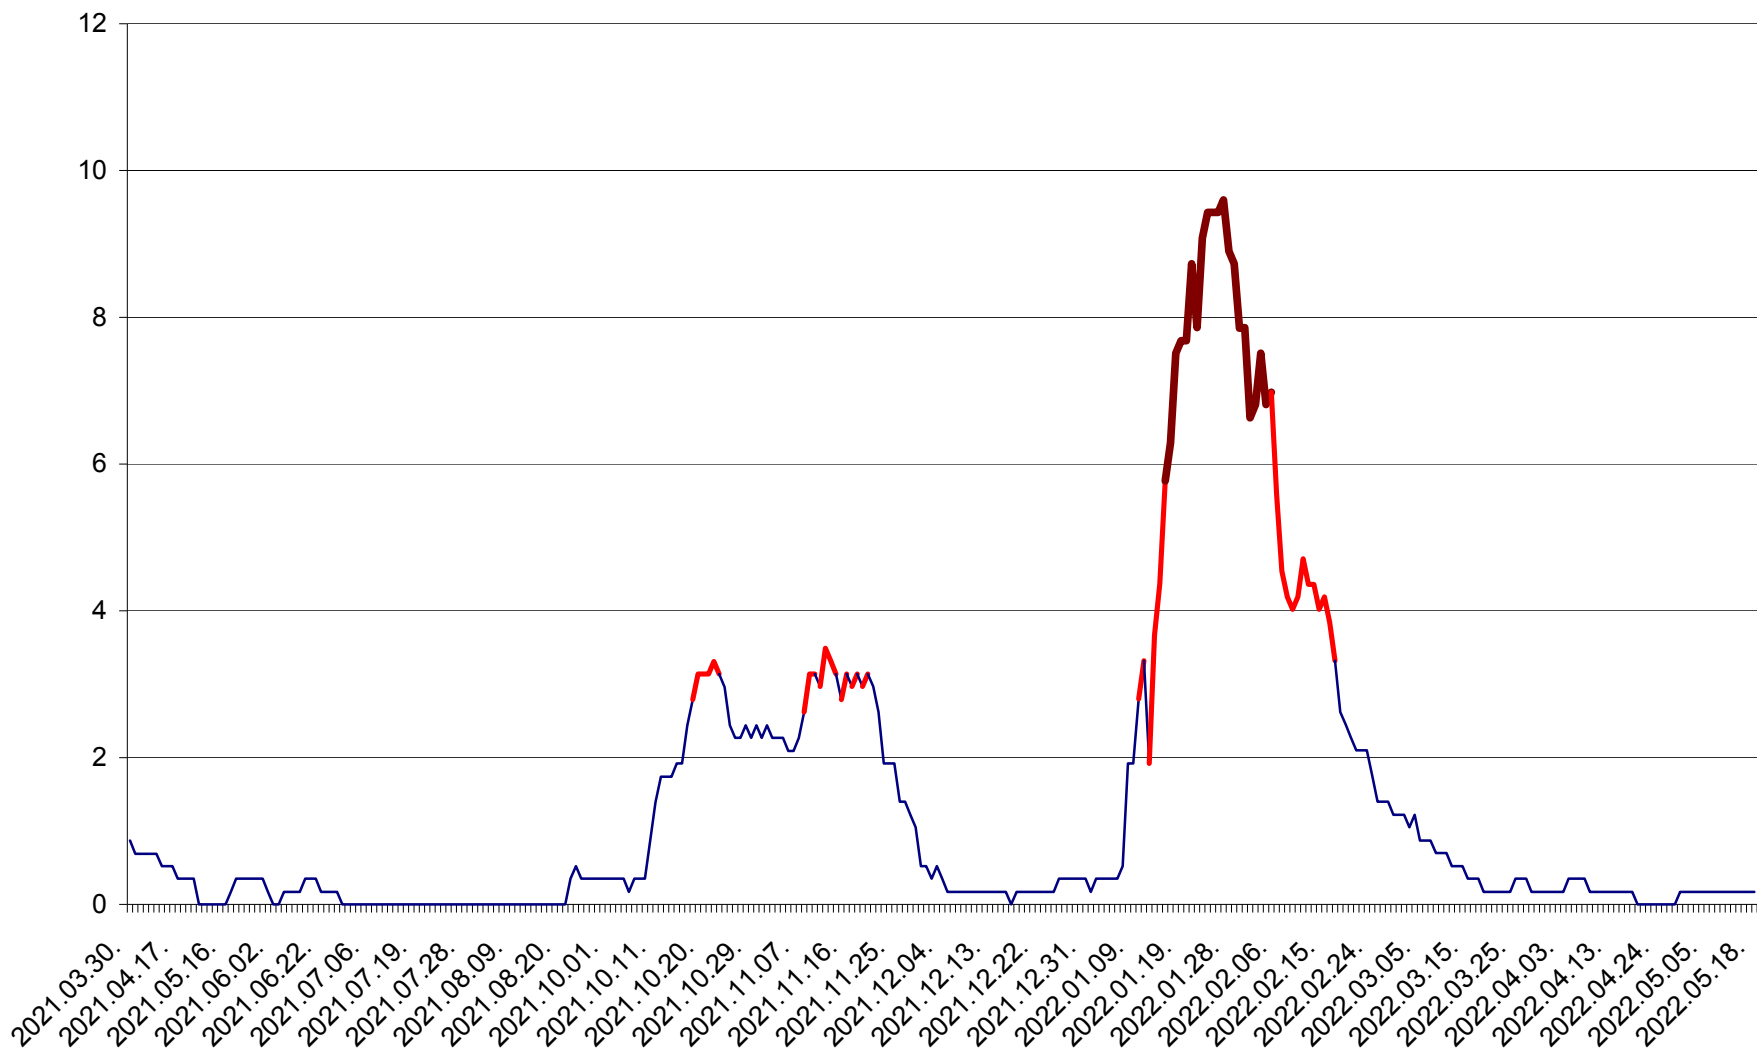

DÂRJIU - Evolutia incidentei cumulate pe 14 zile la ‰ de locuitori
2021.04.01. - 2022.05.18.

DEALU - Evolutia incidentei cumulate pe 14 zile la ‰ de locuitori
2021.04.01. - 2022.05.18.

DITRĂU - Evolutia incidentei cumulate pe 14 zile la ‰ de locuitori
2021.04.01. - 2022.05.18.

FELICENI - Evolutia incidentei cumulate pe 14 zile la % de locuitori
2021.04.01. - 2022.05.18.

FRUMOASA - Evolutia incidentei cumulate pe 14 zile la ‰ de locuitori
2021.04.01. - 2022.05.18.

GĂLĂUȚAȘ - Evolutia incidentei cumulate pe 14 zile la ‰ de locuitori
2021.04.01. - 2022.05.18.

MUNICIPIUL GHEORGHENI - Evolutia incidentei cumulate pe 14 zile la % de locuitori
2021.04.01. - 2022.05.18.

JOSENI - Evolutia incidentei cumulate pe 14 zile la ‰ de locuitori
2021.04.01. - 2022.05.18.

LĂZAREA - Evolutia incidentei cumulate pe 14 zile la % de locuitori
2021.04.01. - 2022.05.18.

LELICENI - Evolutia incidentei cumulate pe 14 zile la % de locuitori
2021.04.01. - 2022.05.18.

LUETA - Evolutia incidentei cumulate pe 14 zile la ‰ de locuitori
2021.04.01. - 2022.05.18.

LUNCA DE JOS - Evolutia incidentei cumulate pe 14 zile la ‰ de locuitori
2021.04.01. - 2022.05.18.