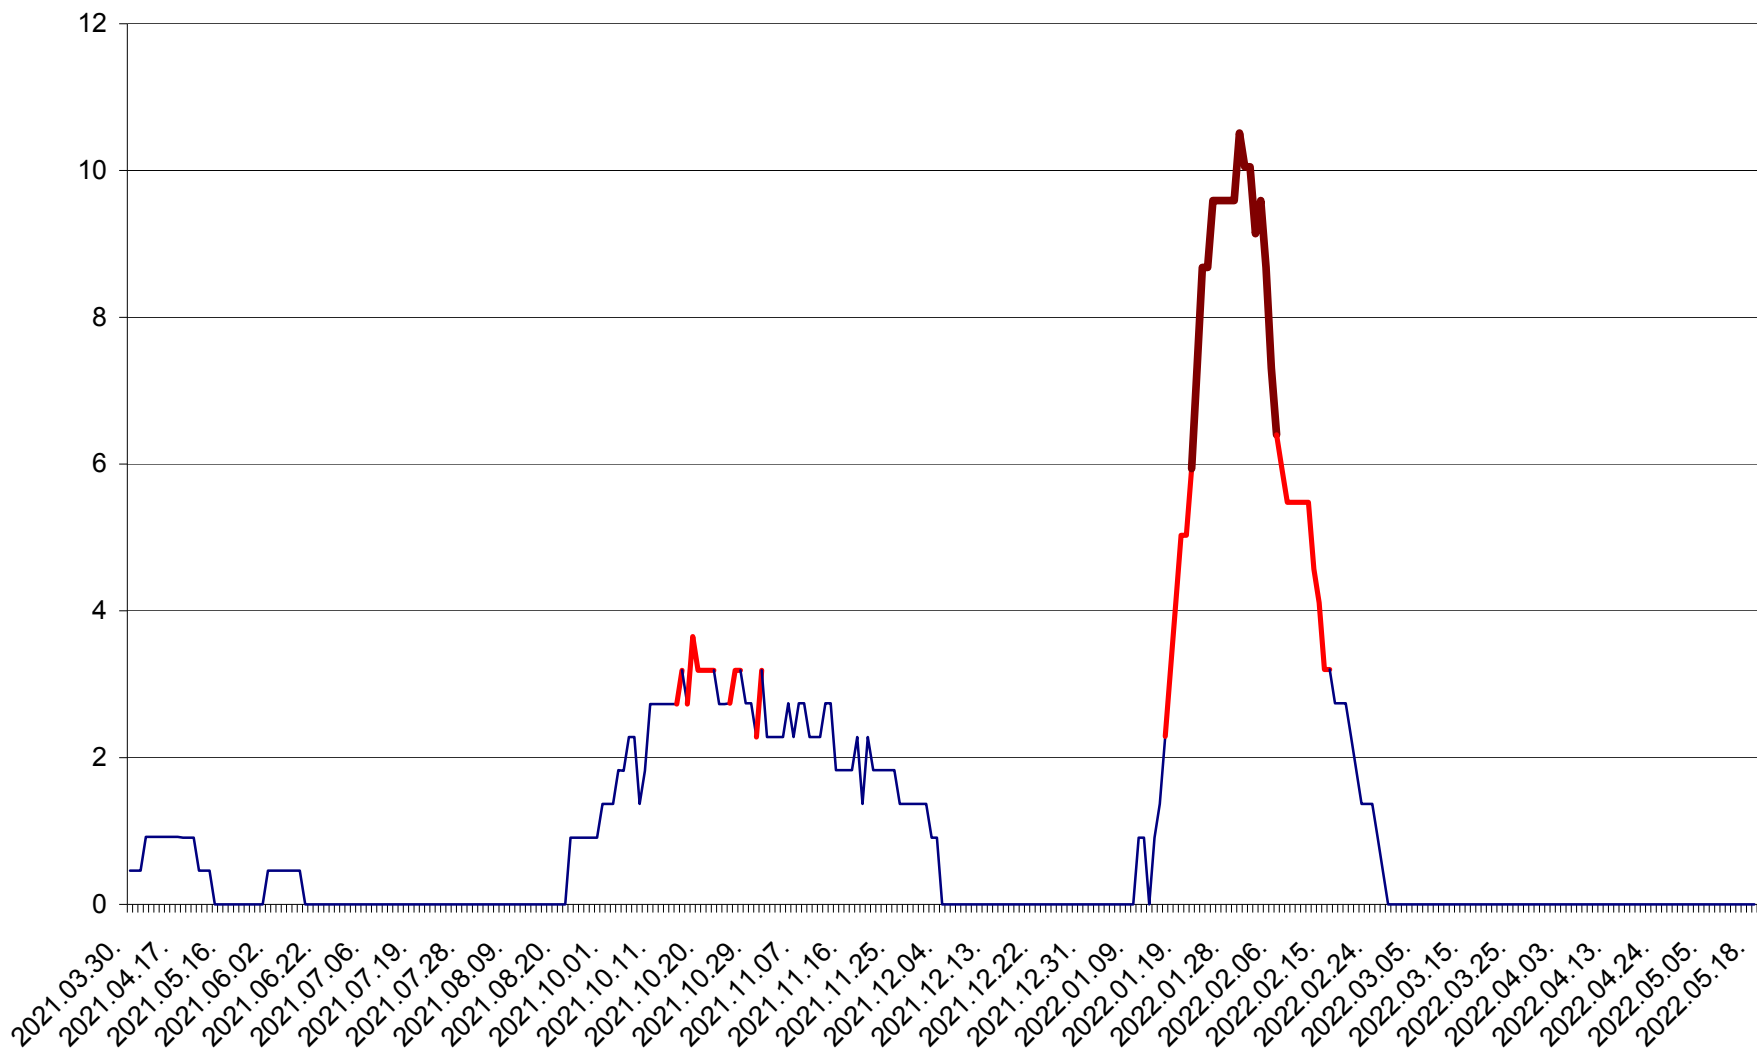

BRĂDEȘTI - Evolutia incidentei cumulate pe 14 zile la ‰ de locuitori
2021.04.01. - 2022.05.18.

CĂPÂLNIȚA - Evoluția incidenței cumulate pe 14 zile la ‰ de locuitori
2021.04.01. - 2022.05.18.

CÂRȚA - Evolutia incidentei cumulate pe 14 zile la ‰ de locuitori
2021.04.01. - 2022.05.18.

CICEU - Evolutia incidentei cumulate pe 14 zile la ‰ de locuitori
2021.04.01. - 2022.05.18.

CIUCSÂNGEORGIU - Evolutia incidentei cumulate pe 14 zile la % de locuitori
2021.04.01. - 2022.05.18.

CIUMANI - Evolutia incidentei cumulate pe 14 zile la ‰ de locuitori
2021.04.01. - 2022.05.18.

CORBU - Evolutia incidentei cumulate pe 14 zile la ‰ de locuitori
2021.04.01. - 2022.05.18.

CORUND - Evolutia incidentei cumulate pe 14 zile la ‰ de locuitori
2021.04.01. - 2022.05.18.

COZMENI - Evolutia incidentei cumulate pe 14 zile la ‰ de locuitori
2021.04.01. - 2022.05.18.

ORAȘ CRISTURU SECUIESC - Evolutia incidentei cumulate pe 14 zile la ‰ de locuitori
2021.04.01. - 2022.05.18.

DĂNEȘTI - Evolutia incidentei cumulate pe 14 zile la ‰ de locuitori
2021.04.01. - 2022.05.18.