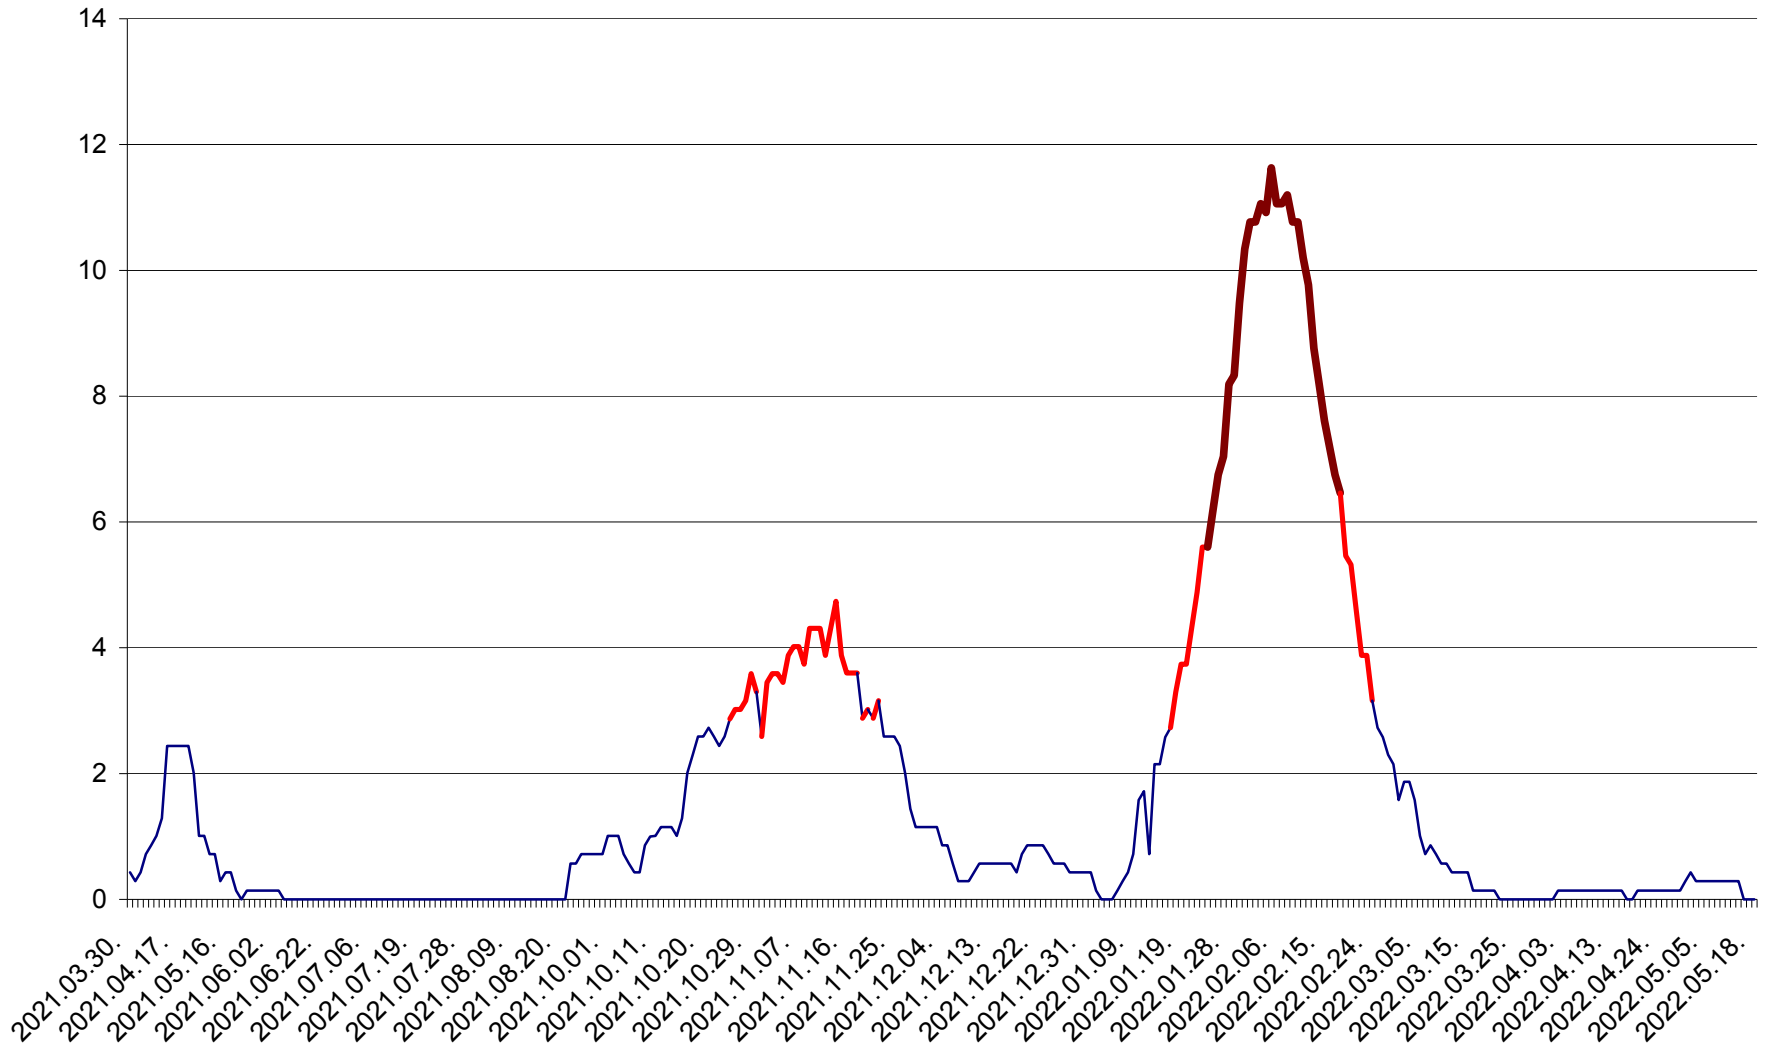

MIHĂILENI - Evolutia incidentei cumulate pe 14 zile la ‰ de locuitori
2021.04.01. - 2022.05.18.

MUGENI - Evolutia incidentei cumulate pe 14 zile la ‰ de locuitori
2021.04.01. - 2022.05.18.

OCLAND - Evolutia incidentei cumulate pe 14 zile la ‰ de locuitori
2021.04.01. - 2022.05.18.

MUNICIPIUL ODORHEIU SECUIESC - Evolutia incidentei cumulate pe 14 zile la % de locuitori
2021.04.01. - 2022.05.18.

PĂULENI-CIUC - Evolutia incidentei cumulate pe 14 zile la ‰ de locuitori
2021.04.01. - 2022.05.18.

PLĂIEȘII DE JOS - Evolutia incidentei cumulate pe 14 zile la ‰ de locuitori
2021.04.01. - 2022.05.18.

PORUMBENI - Evolutia incidentei cumulate pe 14 zile la ‰ de locuitori
2021.04.01. - 2022.05.18.

PRAID - Evolutia incidentei cumulate pe 14 zile la ‰ de locuitori
2021.04.01. - 2022.05.18.

RACU - Evolutia incidentei cumulate pe 14 zile la ‰ de locuitori
2021.04.01. - 2022.05.18.

REMETEA - Evolutia incidentei cumulate pe 14 zile la ‰ de locuitori
2021.04.01. - 2022.05.18.

SĂCEL - Evolutia incidentei cumulate pe 14 zile la ‰ de locuitori
2021.04.01. - 2022.05.18.