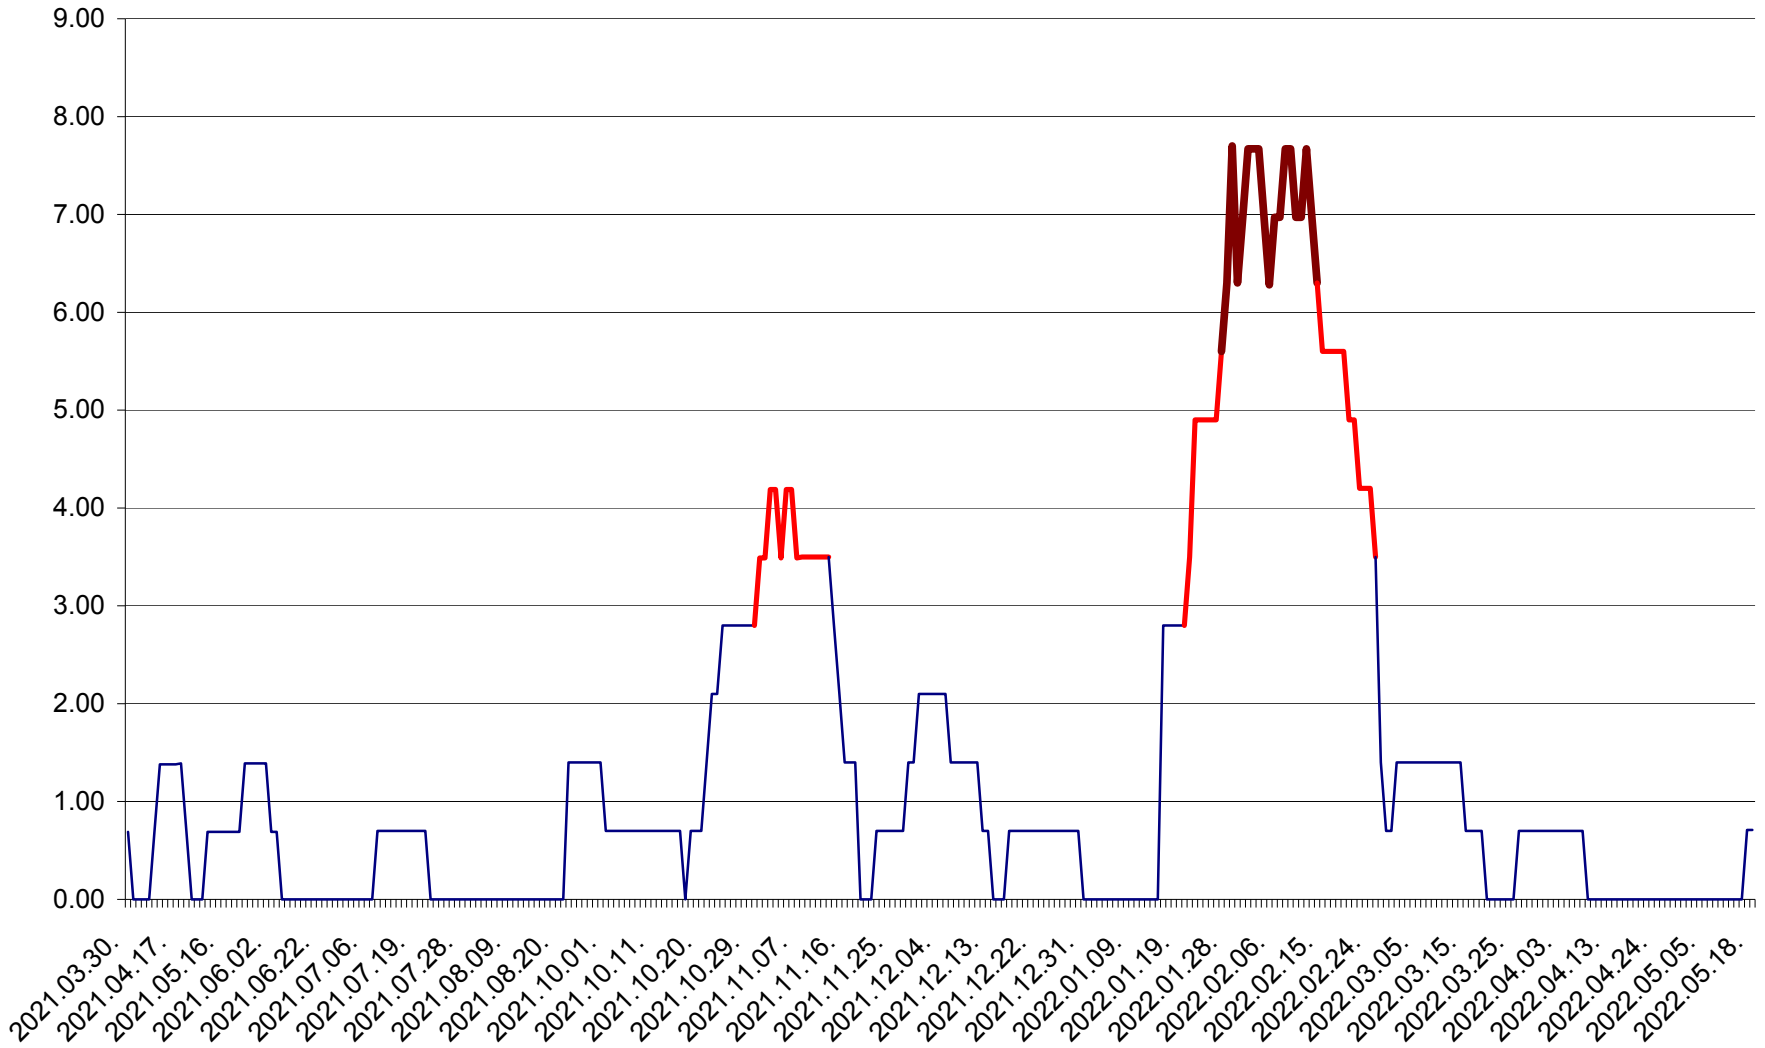

ORAȘ BĂLAN - Evolția incidenței cumulate pe 14 zile la ‰ de locuitori
2021.04.01. - 2022.05.18.

BILBOR - Evolutia incidentei cumulate pe 14 zile la ‰ de locuitori
2021.04.01. - 2022.05.18.

ORAȘ BORSEC - Evolutia incidentei cumulate pe 14 zile la ‰ de locuitori
2021.04.01. - 2022.05.18.

BRĂDEȘTI - Evolutia incidentei cumulate pe 14 zile la ‰ de locuitori
2021.04.01. - 2022.05.18.

CĂPÂLNIȚA - Evoluția incidenței cumulate pe 14 zile la ‰ de locuitori
2021.04.01. - 2022.05.18.

CÂRȚA - Evolutia incidentei cumulate pe 14 zile la ‰ de locuitori
2021.04.01. - 2022.05.18.

CICEU - Evolutia incidentei cumulate pe 14 zile la ‰ de locuitori
2021.04.01. - 2022.05.18.

CIUCSÂNGEORGIU - Evolutia incidentei cumulate pe 14 zile la % de locuitori
2021.04.01. - 2022.05.18.

CIUMANI - Evolutia incidentei cumulate pe 14 zile la ‰ de locuitori
2021.04.01. - 2022.05.18.

CORBU - Evolutia incidentei cumulate pe 14 zile la ‰ de locuitori
2021.04.01. - 2022.05.18.

CORUND - Evolutia incidentei cumulate pe 14 zile la ‰ de locuitori
2021.04.01. - 2022.05.18.

COZMENI - Evolutia incidentei cumulate pe 14 zile la ‰ de locuitori
2021.04.01. - 2022.05.18.