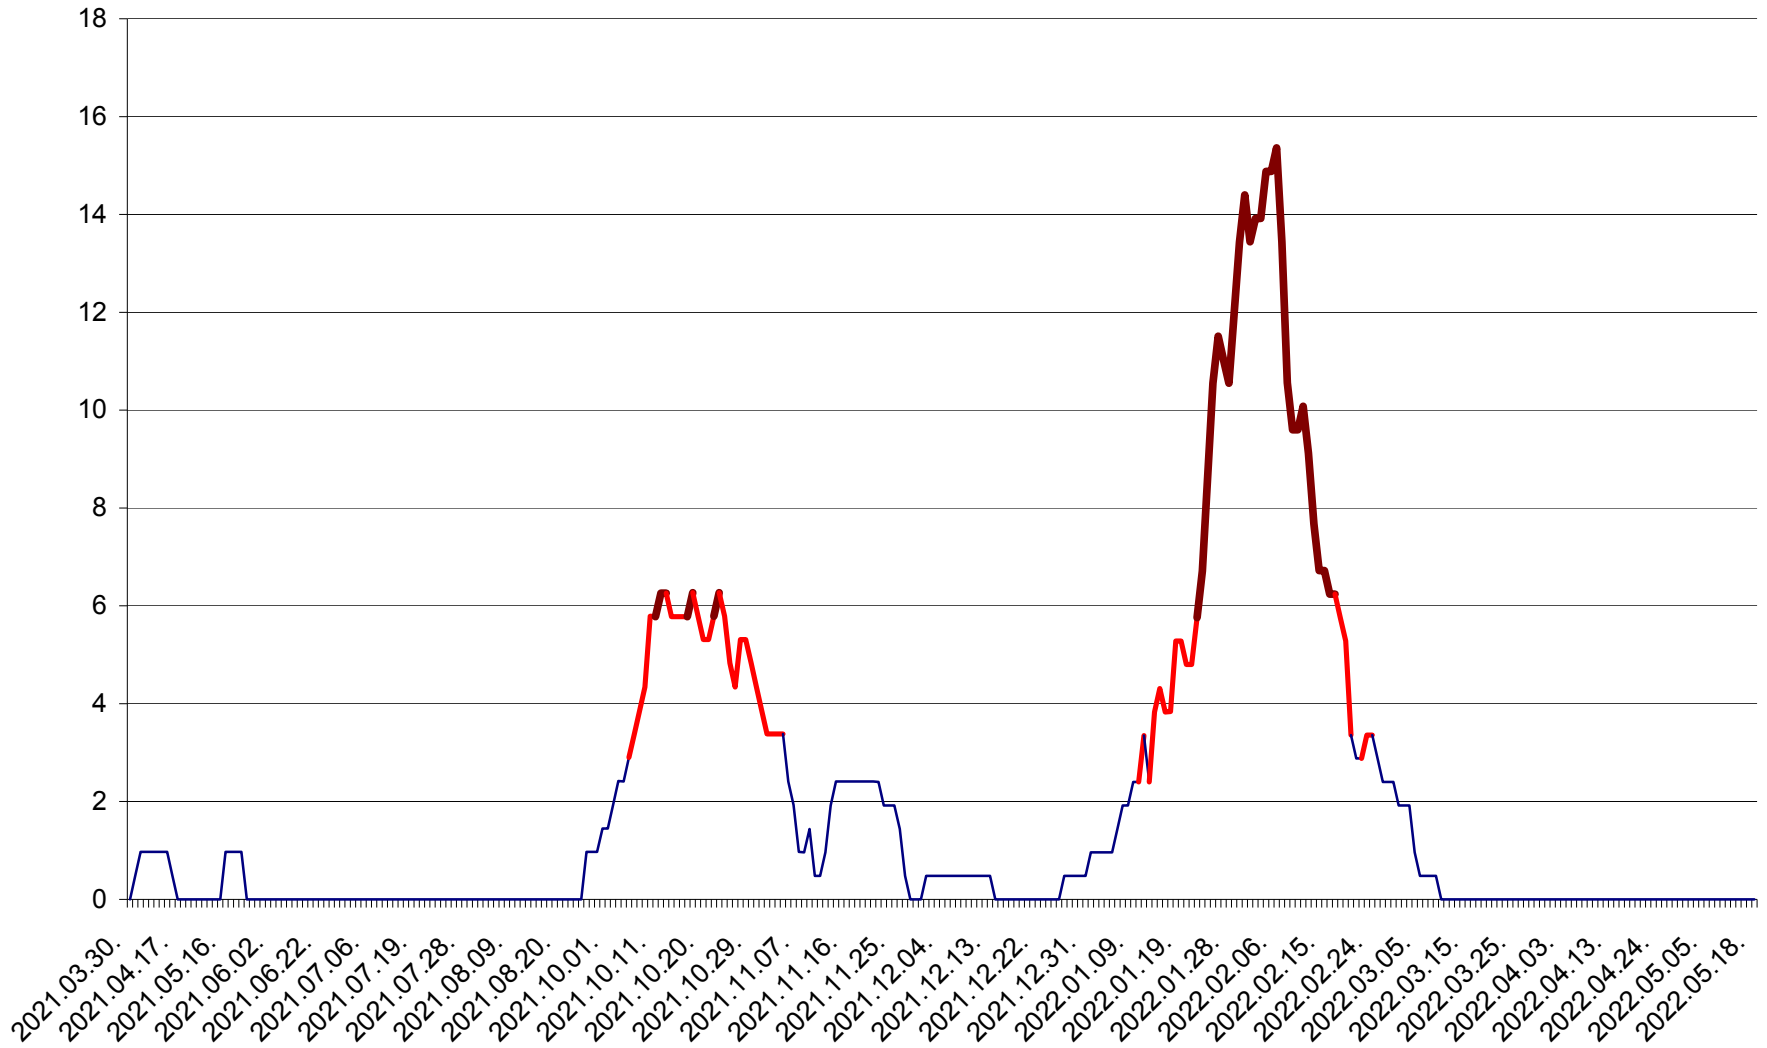

PLĂIEȘII DE JOS - Evolutia incidentei cumulate pe 14 zile la ‰ de locuitori
2021.04.01. - 2022.05.18.