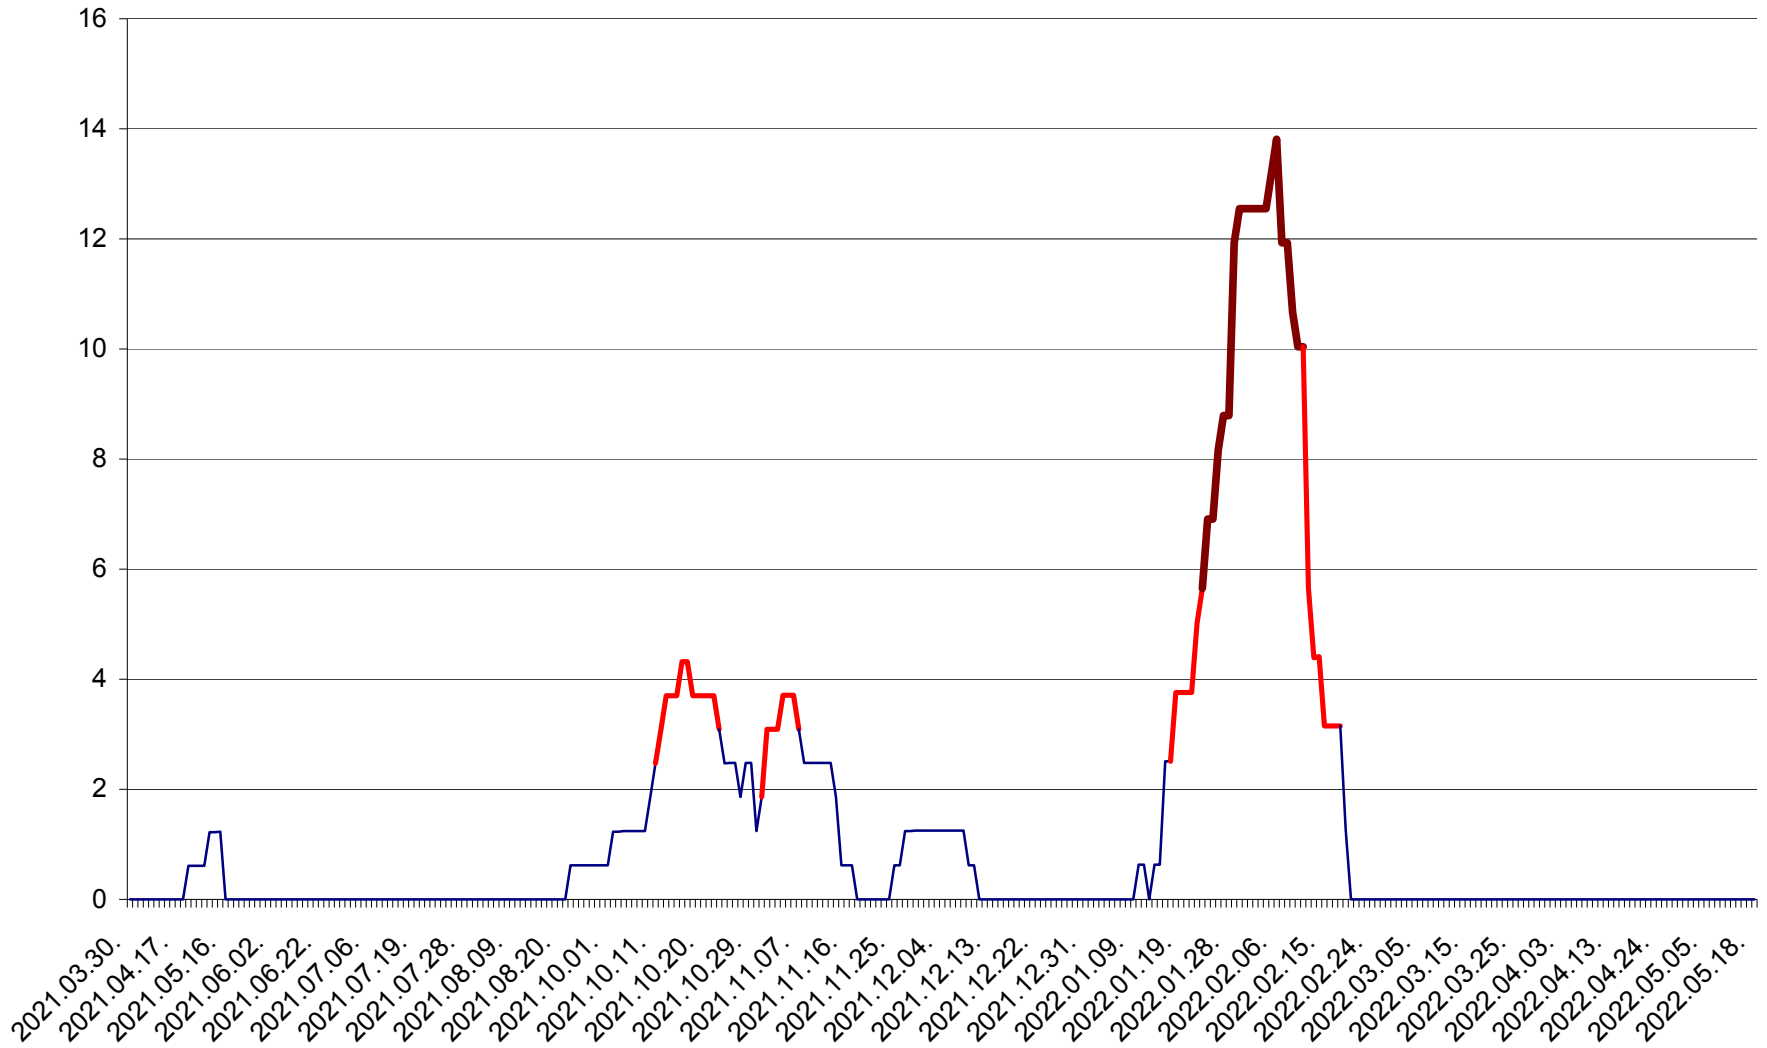

PLĂIEȘII DE JOS - Evolutia incidentei cumulate pe 14 zile la ‰ de locuitori
2021.04.01. - 2022.05.18.

PORUMBENI - Evolutia incidentei cumulate pe 14 zile la ‰ de locuitori
2021.04.01. - 2022.05.18.

PRAID - Evolutia incidentei cumulate pe 14 zile la ‰ de locuitori
2021.04.01. - 2022.05.18.

RACU - Evolutia incidentei cumulate pe 14 zile la ‰ de locuitori
2021.04.01. - 2022.05.18.

REMETEA - Evolutia incidentei cumulate pe 14 zile la ‰ de locuitori
2021.04.01. - 2022.05.18.

SĂCEL - Evolutia incidentei cumulate pe 14 zile la ‰ de locuitori
2021.04.01. - 2022.05.18.