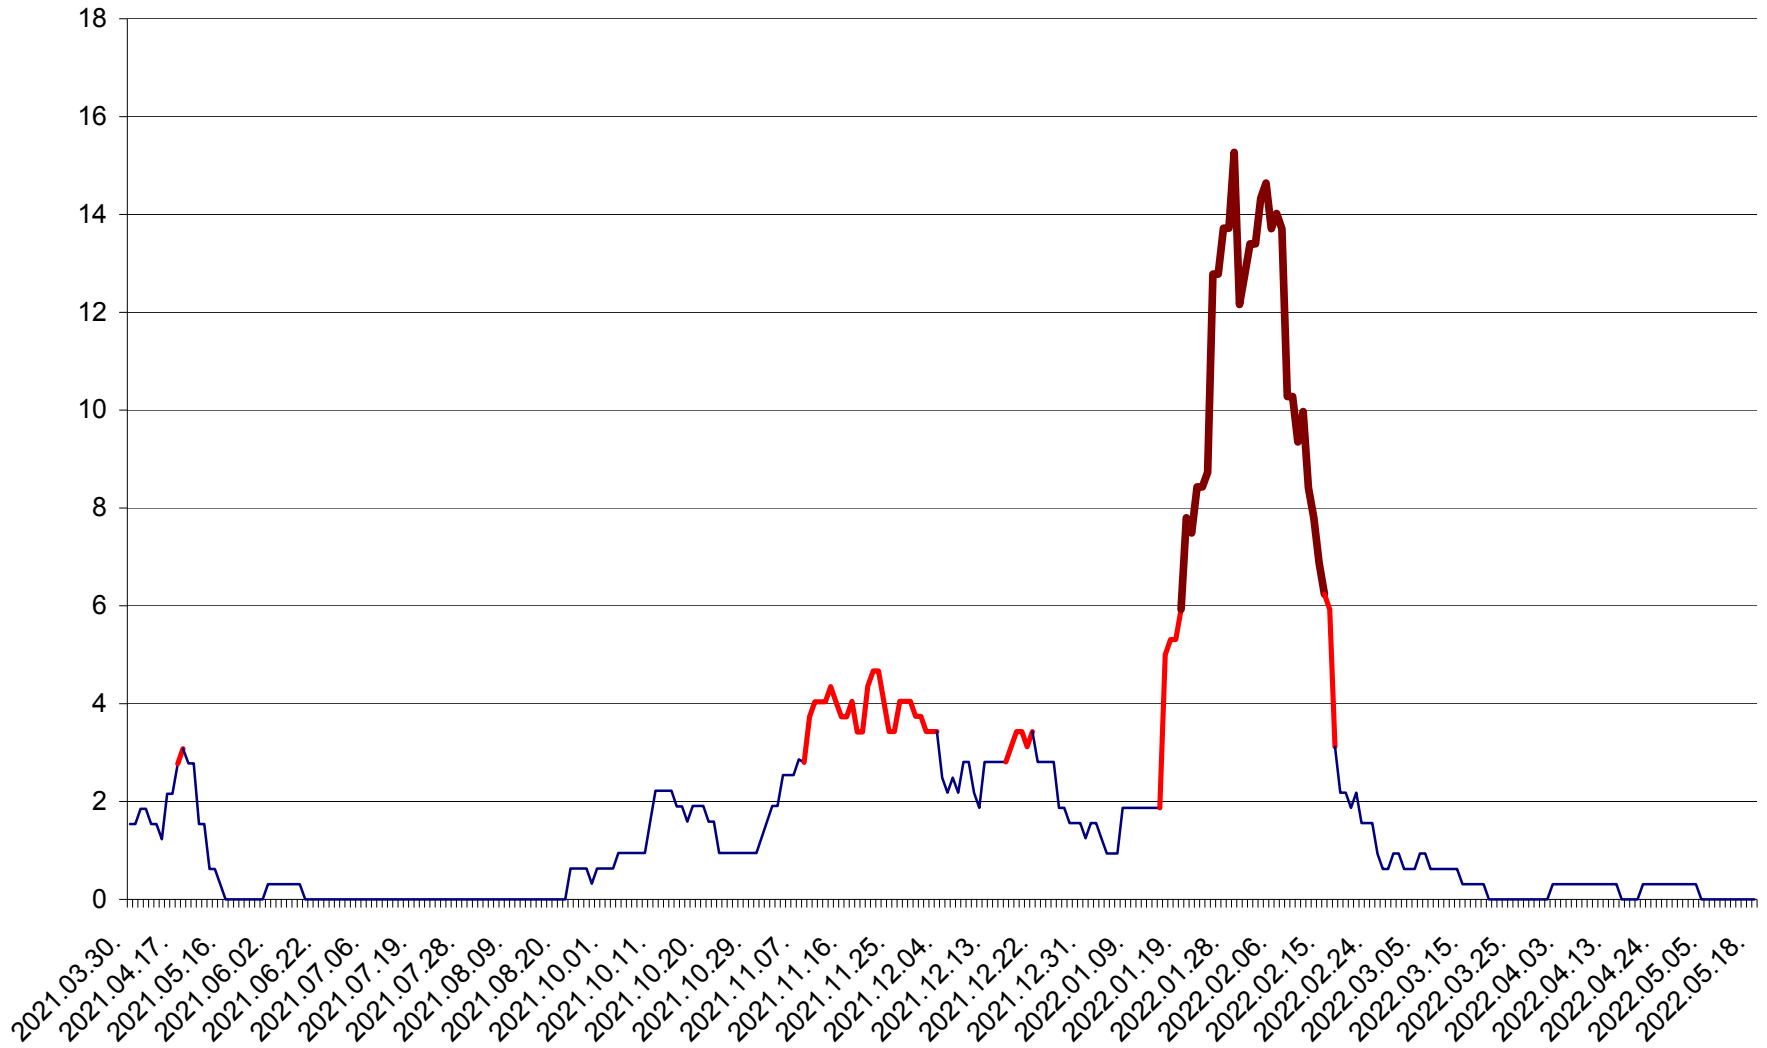

TUȘNAD - Evolutia incidentei cumulate pe 14 zile la ‰ de locuitori
2021.04.01. - 2022.05.18.