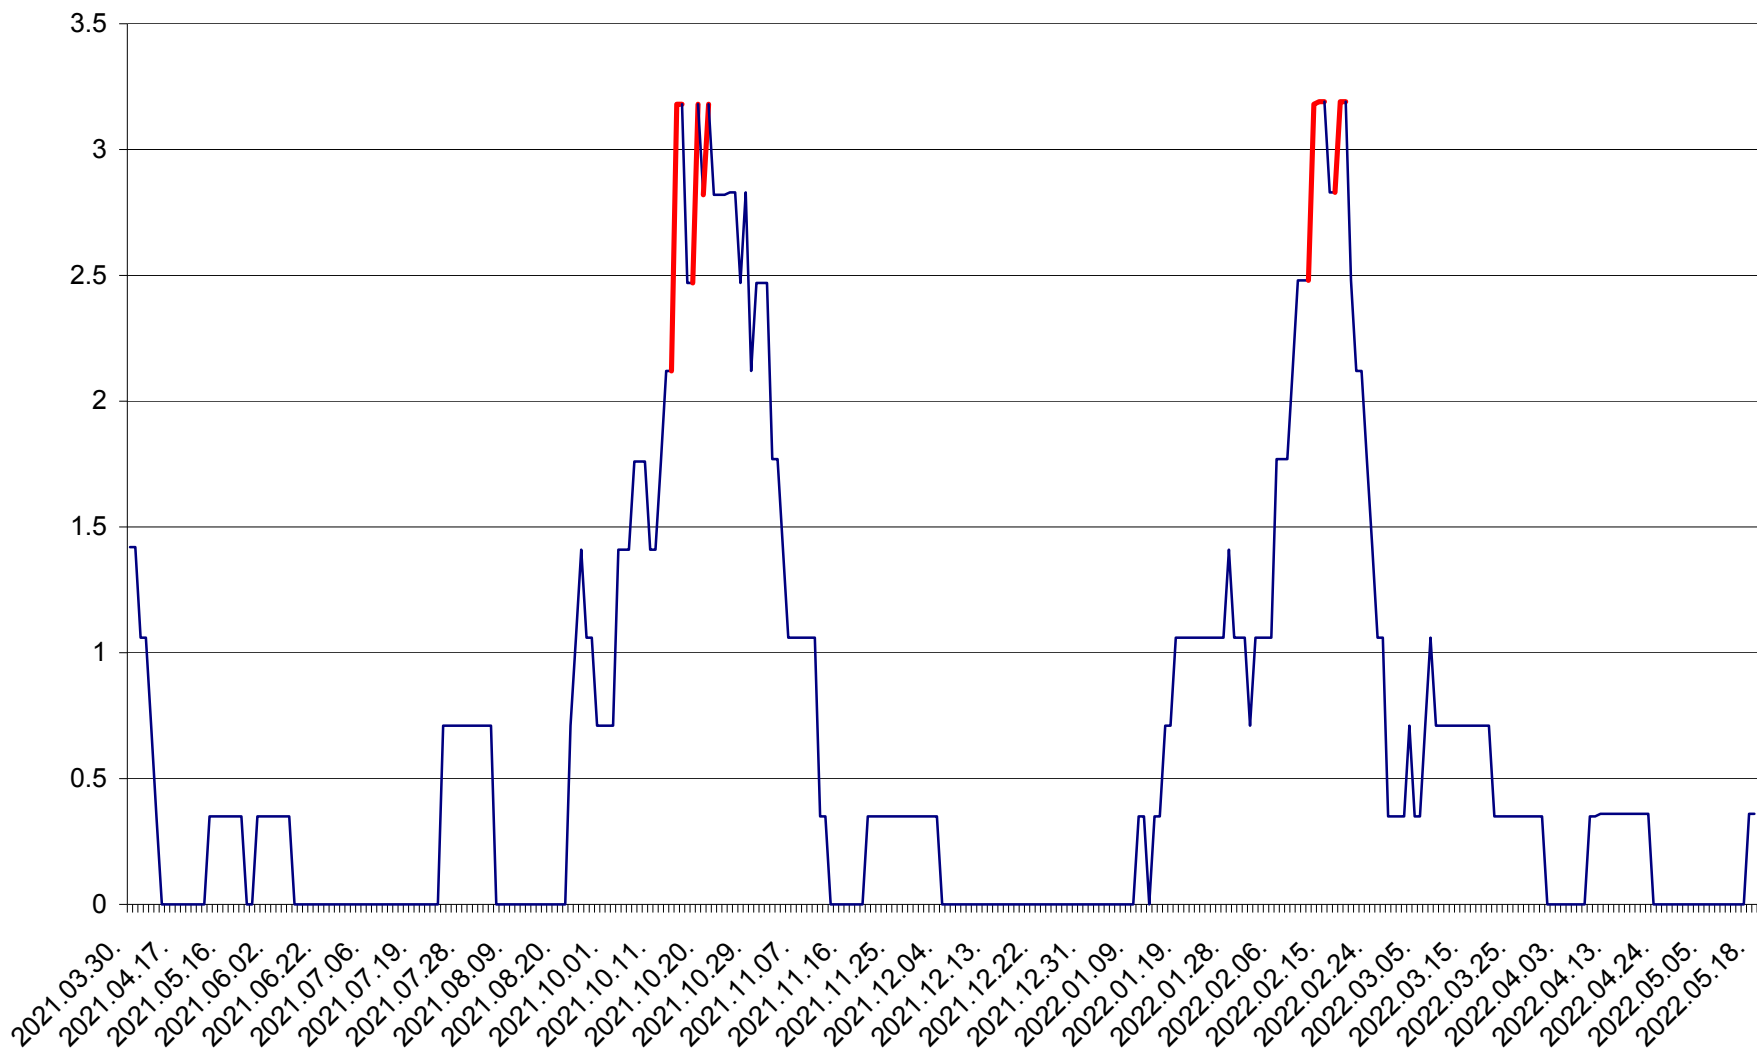

PORUMBENI - Evolutia incidentei cumulate pe 14 zile la ‰ de locuitori
2021.04.01. - 2022.05.18.