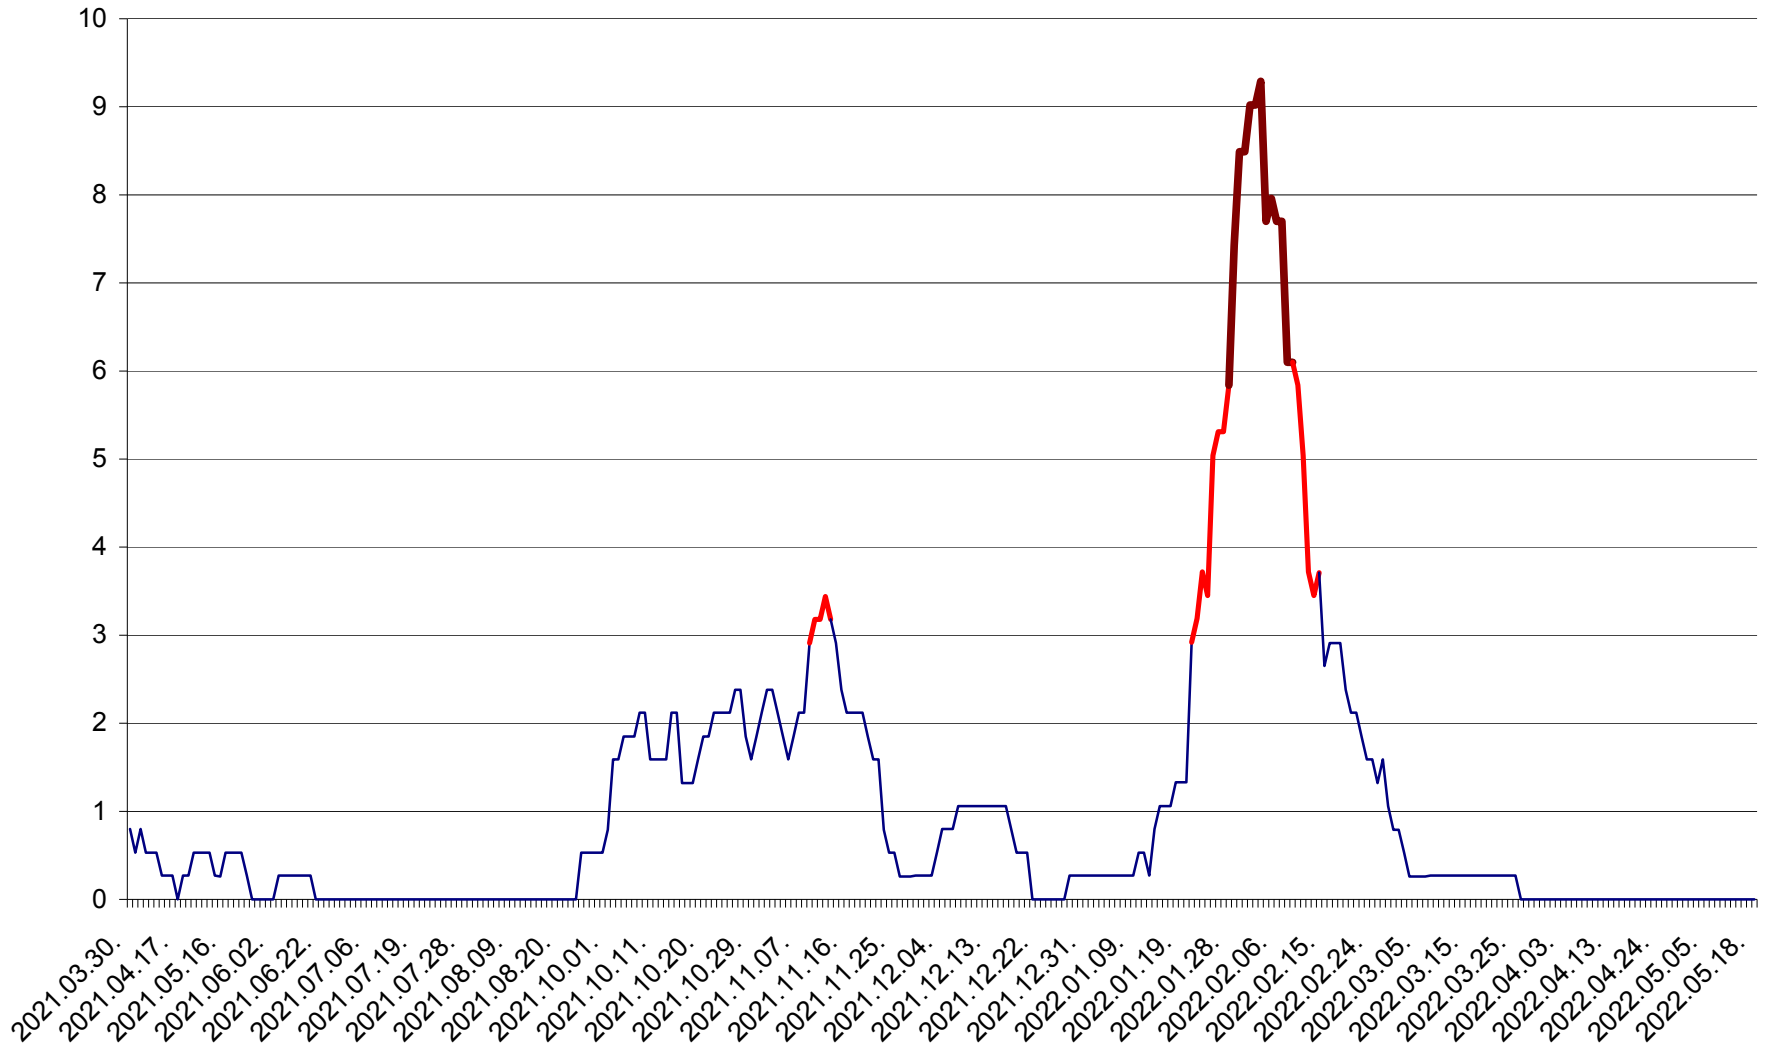

CORBU - Evolutia incidentei cumulate pe 14 zile la ‰ de locuitori
2021.04.01. - 2022.05.18.

CORUND - Evolutia incidentei cumulate pe 14 zile la ‰ de locuitori
2021.04.01. - 2022.05.18.

COZMENI - Evolutia incidentei cumulate pe 14 zile la ‰ de locuitori
2021.04.01. - 2022.05.18.

ORAȘ CRISTURU SECUIESC - Evolutia incidentei cumulate pe 14 zile la ‰ de locuitori
2021.04.01. - 2022.05.18.

DĂNEȘTI - Evolutia incidentei cumulate pe 14 zile la ‰ de locuitori
2021.04.01. - 2022.05.18.

DÂRJIU - Evolutia incidentei cumulate pe 14 zile la ‰ de locuitori
2021.04.01. - 2022.05.18.

DEALU - Evolutia incidentei cumulate pe 14 zile la ‰ de locuitori
2021.04.01. - 2022.05.18.

DITRĂU - Evolutia incidentei cumulate pe 14 zile la ‰ de locuitori
2021.04.01. - 2022.05.18.

FELICENI - Evolutia incidentei cumulate pe 14 zile la % de locuitori
2021.04.01. - 2022.05.18.

FRUMOASA - Evolutia incidentei cumulate pe 14 zile la ‰ de locuitori
2021.04.01. - 2022.05.18.

GĂLĂUȚAȘ - Evolutia incidentei cumulate pe 14 zile la ‰ de locuitori
2021.04.01. - 2022.05.18.