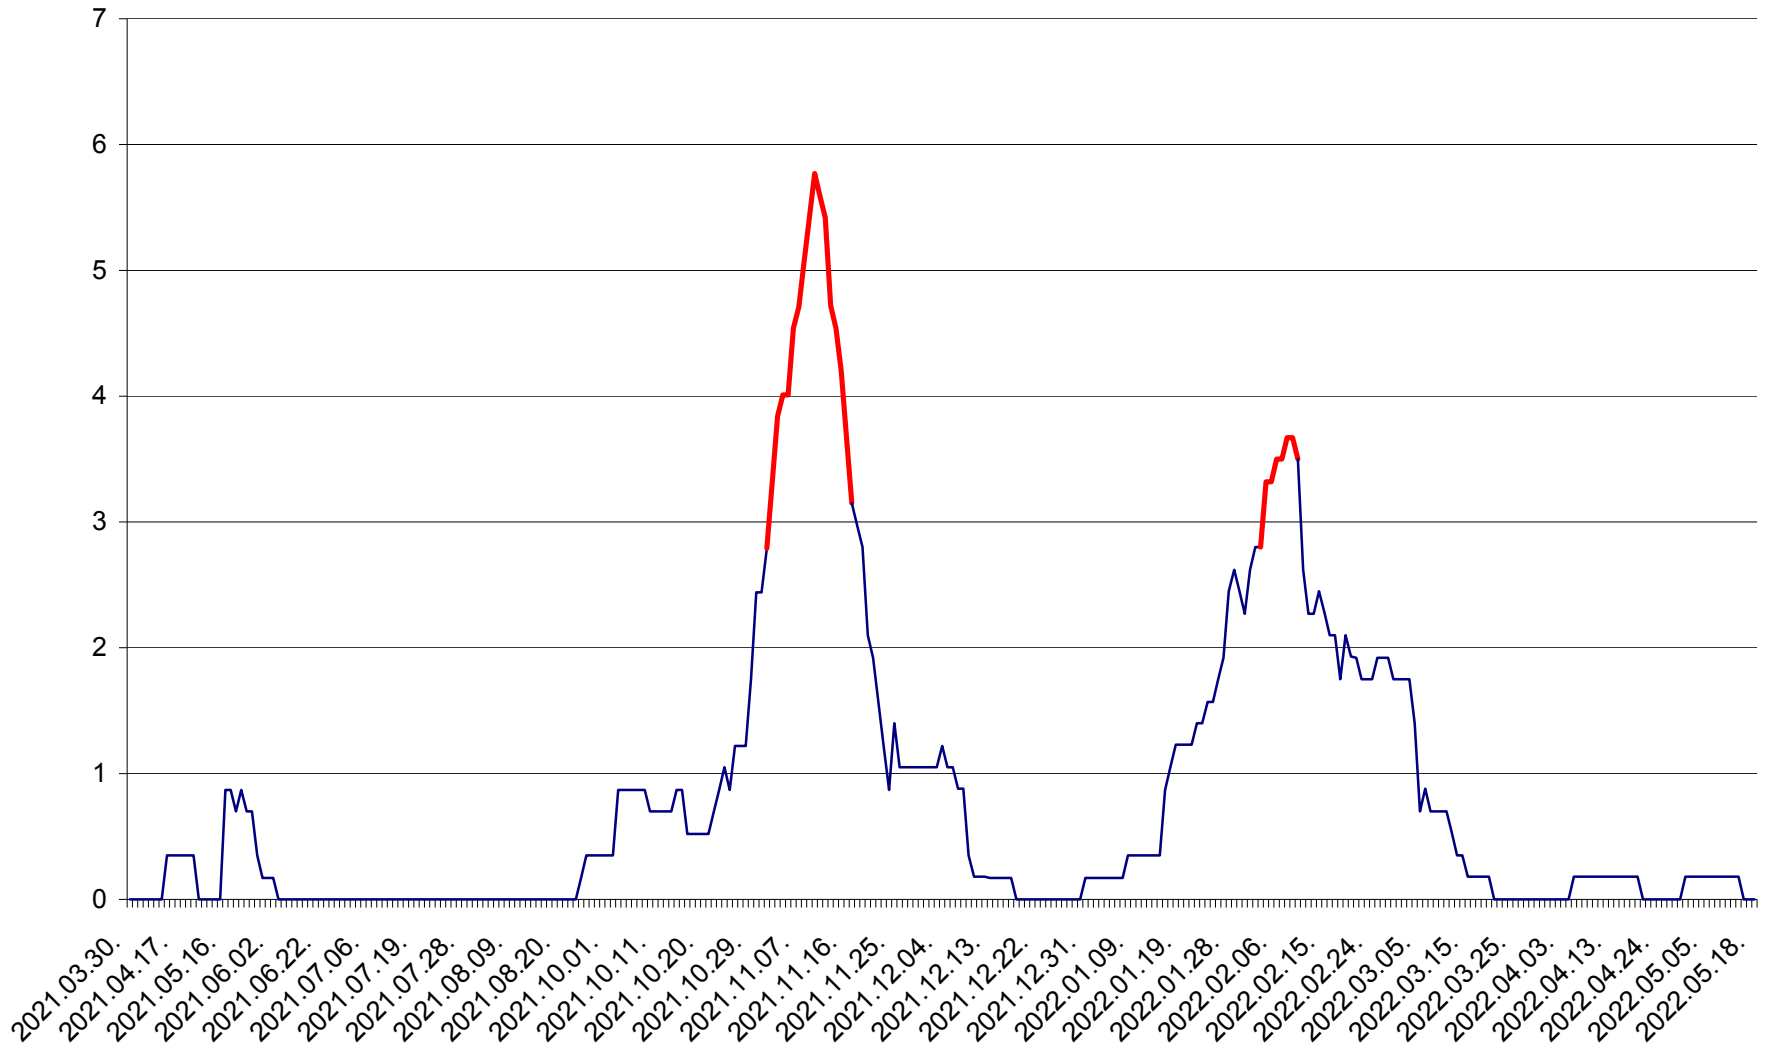

BRĂDEȘTI - Evolutia incidentei cumulate pe 14 zile la ‰ de locuitori
2021.04.01. - 2022.05.18.

CĂPÂLNIȚA - Evoluția incidenței cumulate pe 14 zile la ‰ de locuitori
2021.04.01. - 2022.05.18.

CÂRȚA - Evolutia incidentei cumulate pe 14 zile la ‰ de locuitori
2021.04.01. - 2022.05.18.

CORBU - Evolutia incidentei cumulate pe 14 zile la ‰ de locuitori
2021.04.01. - 2022.05.18.

CORUND - Evolutia incidentei cumulate pe 14 zile la ‰ de locuitori
2021.04.01. - 2022.05.18.

COZMENI - Evolutia incidentei cumulate pe 14 zile la ‰ de locuitori
2021.04.01. - 2022.05.18.

ORAȘ CRISTURU SECUIESC - Evolutia incidentei cumulate pe 14 zile la ‰ de locuitori
2021.04.01. - 2022.05.18.

DĂNEȘTI - Evolutia incidentei cumulate pe 14 zile la ‰ de locuitori
2021.04.01. - 2022.05.18.

DÂRJIU - Evolutia incidentei cumulate pe 14 zile la ‰ de locuitori
2021.04.01. - 2022.05.18.

DEALU - Evolutia incidentei cumulate pe 14 zile la ‰ de locuitori
2021.04.01. - 2022.05.18.

DITRĂU - Evolutia incidentei cumulate pe 14 zile la ‰ de locuitori
2021.04.01. - 2022.05.18.