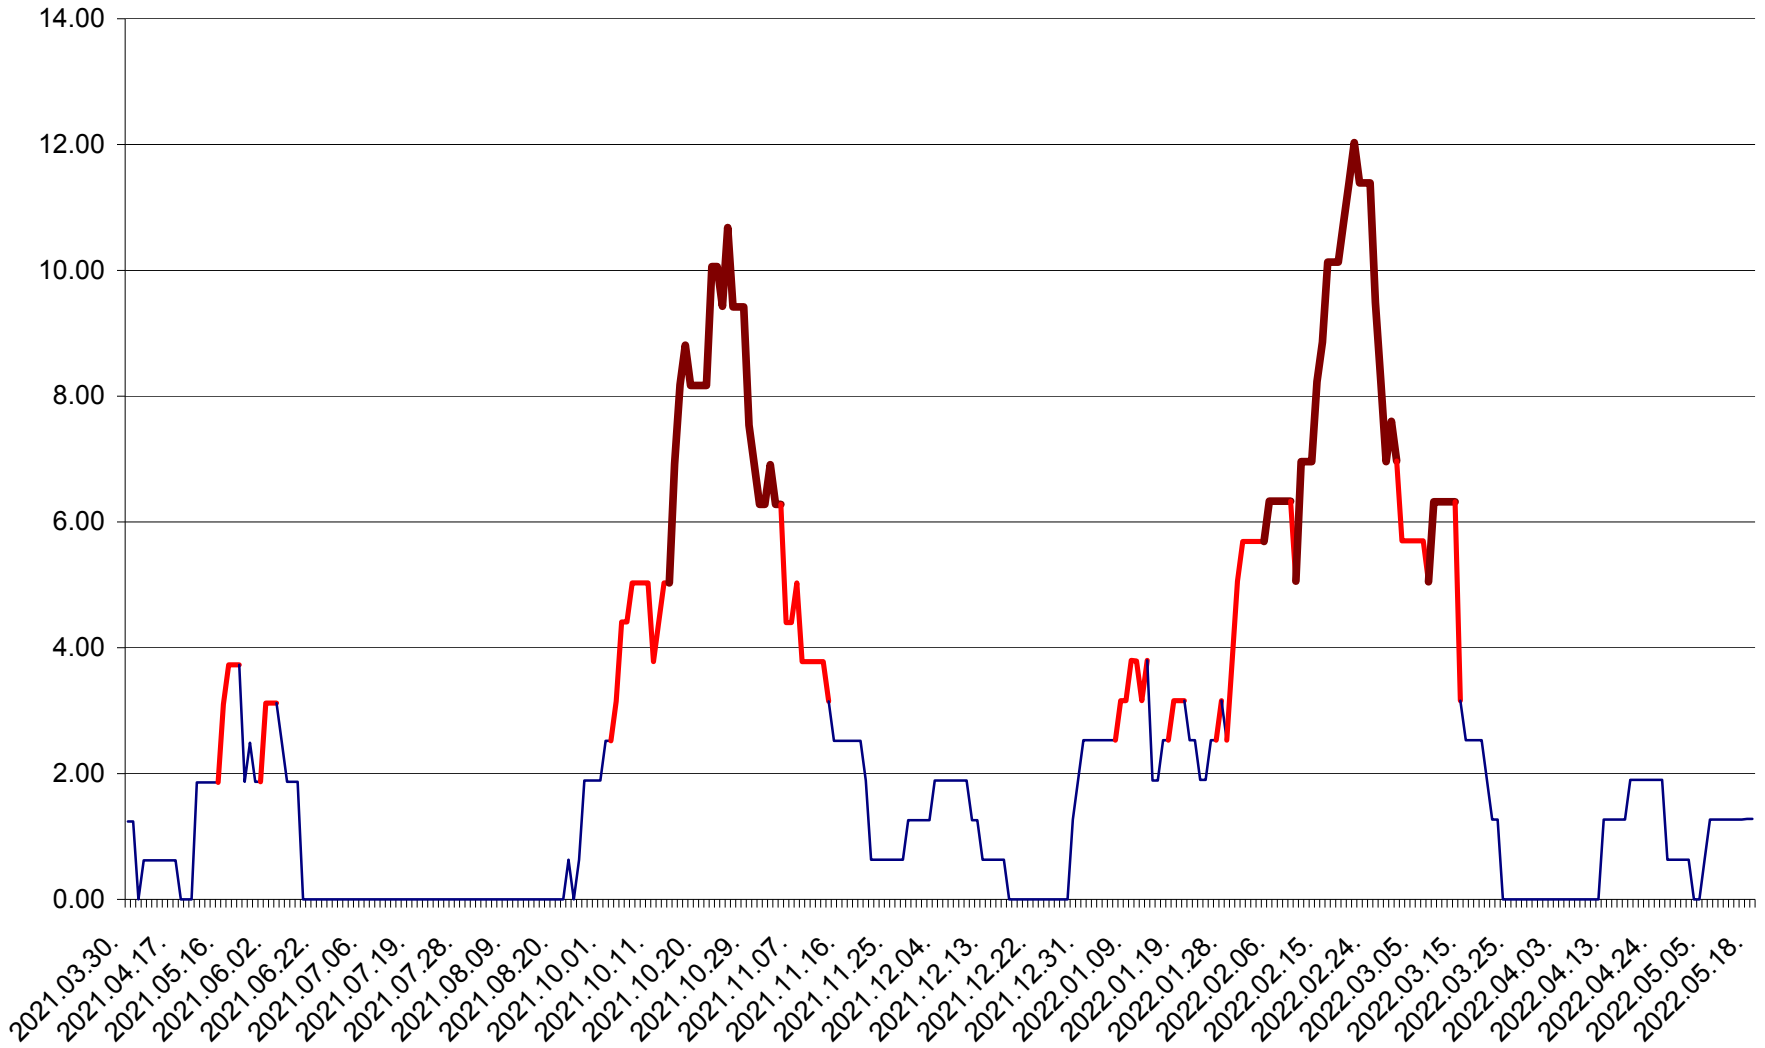

ATID - Evolutia incidentei cumulate pe 14 zile la ‰ de locuitori
2021.04.01. - 2022.05.18.

AVRĂMEȘTI - Evolutia incidentei cumulate pe 14 zile la ‰ de locuitori
2021.04.01. - 2022.05.18.

ORAȘ BĂILE TUȘNAD - Evoluția incidenței cumulate pe 14 zile la ‰ de locuitori
2021.04.01. - 2022.05.18.

ORAȘ BĂLAN - Evolția incidenței cumulate pe 14 zile la ‰ de locuitori
2021.04.01. - 2022.05.18.

BILBOR - Evolutia incidentei cumulate pe 14 zile la ‰ de locuitori
2021.04.01. - 2022.05.18.

ORAȘ BORSEC - Evolutia incidentei cumulate pe 14 zile la ‰ de locuitori
2021.04.01. - 2022.05.18.

BRĂDEȘTI - Evolutia incidentei cumulate pe 14 zile la ‰ de locuitori
2021.04.01. - 2022.05.18.

CĂPÂLNIȚA - Evoluția incidenței cumulate pe 14 zile la ‰ de locuitori
2021.04.01. - 2022.05.18.

CÂRȚA - Evolutia incidentei cumulate pe 14 zile la ‰ de locuitori
2021.04.01. - 2022.05.18.

CICEU - Evolutia incidentei cumulate pe 14 zile la ‰ de locuitori
2021.04.01. - 2022.05.18.

CIUCSÂNGEORGIU - Evolutia incidentei cumulate pe 14 zile la % de locuitori
2021.04.01. - 2022.05.18.

CIUMANI - Evolutia incidentei cumulate pe 14 zile la ‰ de locuitori
2021.04.01. - 2022.05.18.