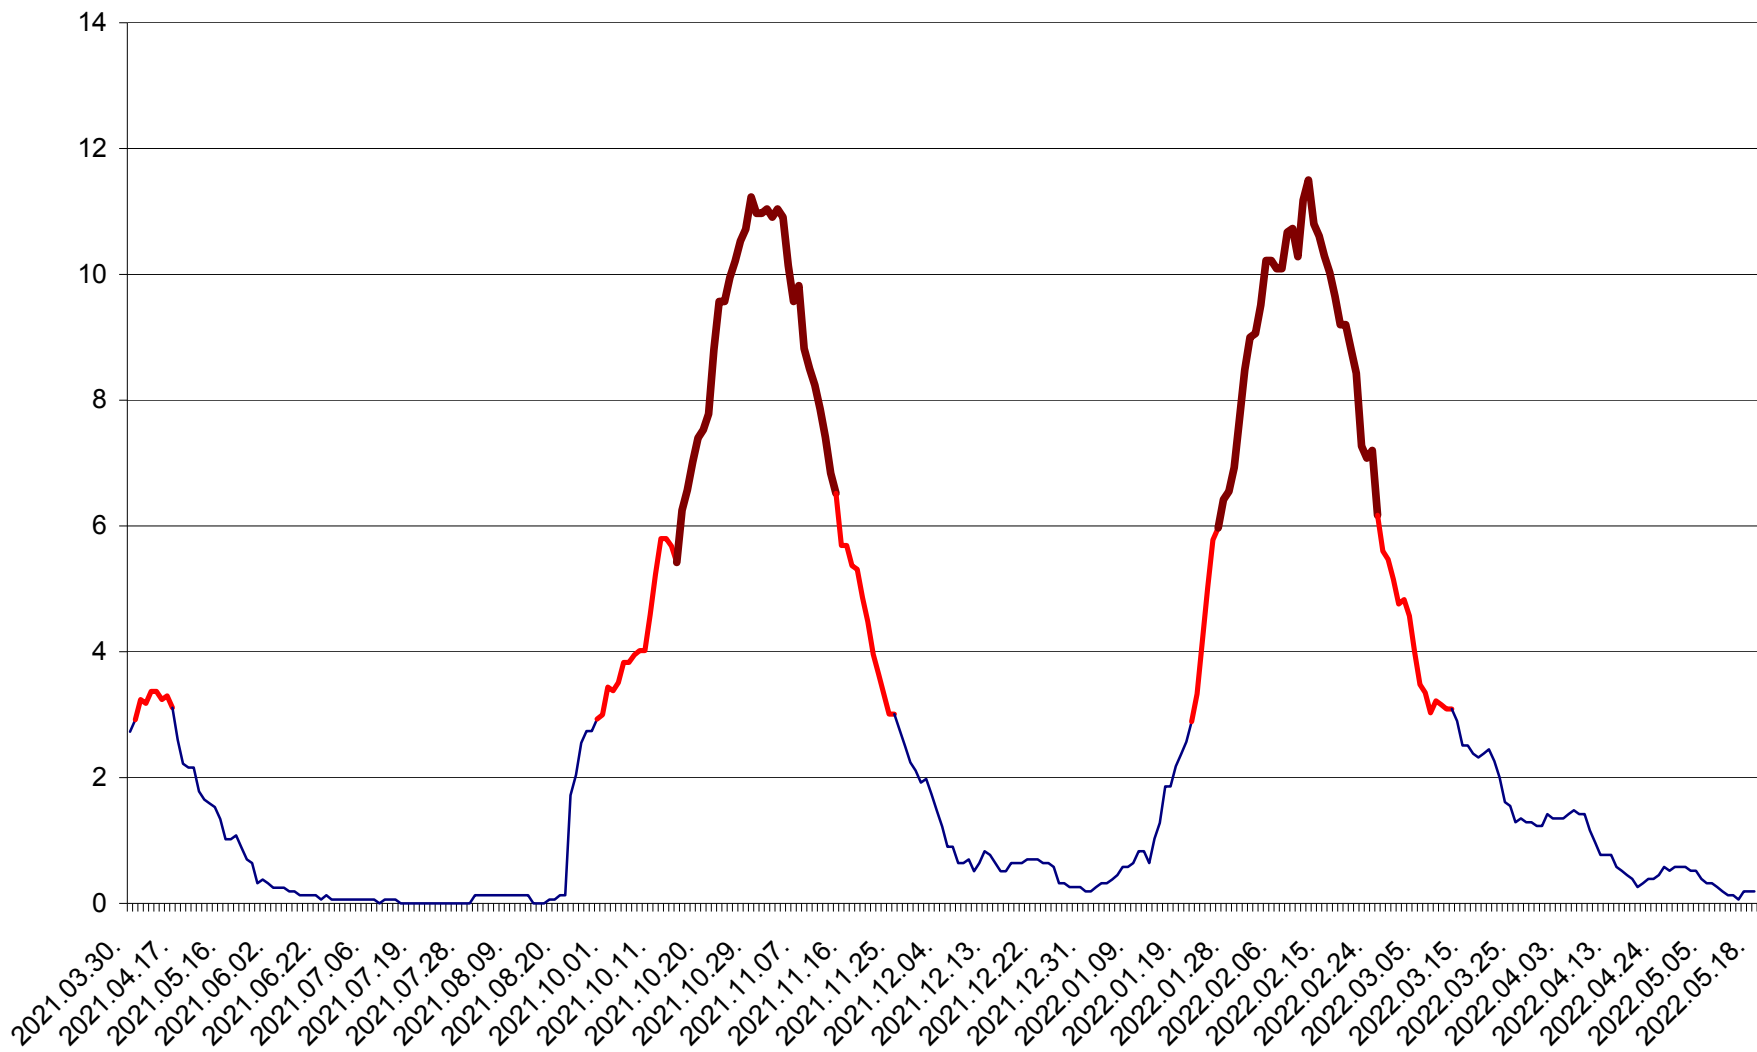

TULGHEȘ - Evolutia incidentei cumulate pe 14 zile la ‰ de locuitori
2021.04.01. - 2022.05.18.