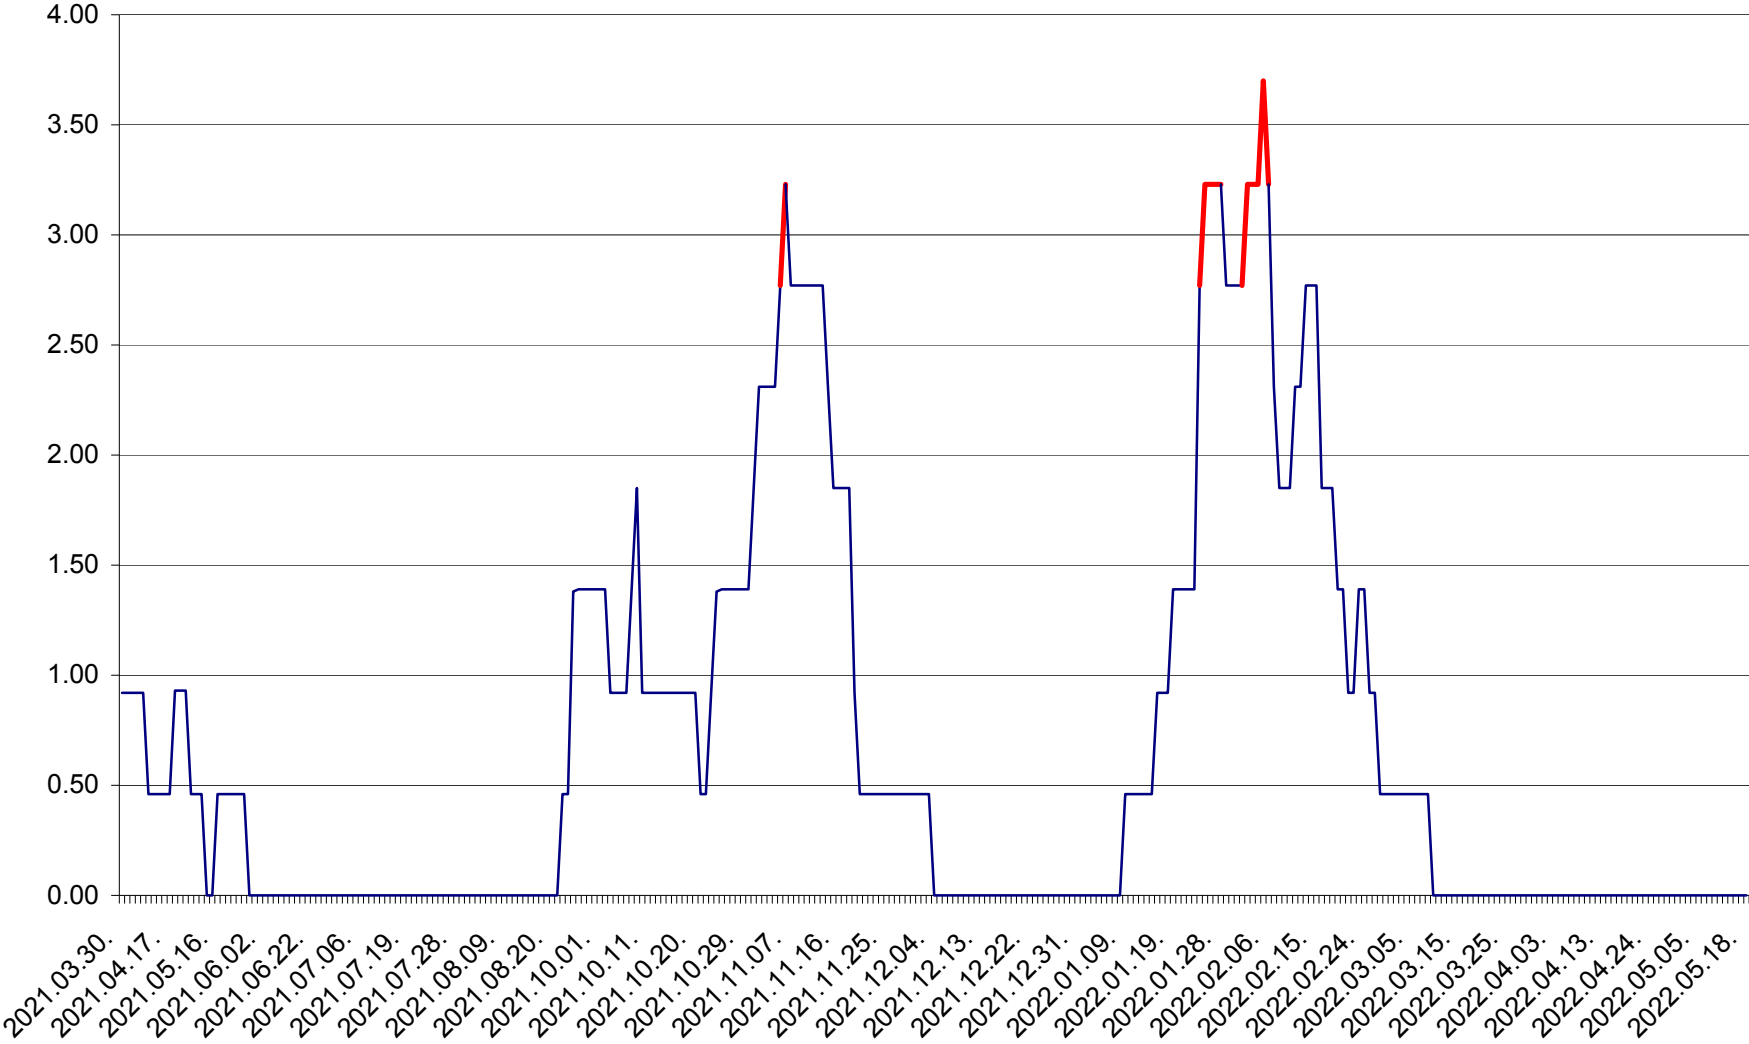

ATID - Evolutia incidentei cumulate pe 14 zile la ‰ de locuitori
2021.04.01. - 2022.05.18.

AVRĂMEȘTI - Evolutia incidentei cumulate pe 14 zile la ‰ de locuitori
2021.04.01. - 2022.05.18.

ORAȘ BĂILE TUȘNAD - Evoluția incidenței cumulate pe 14 zile la ‰ de locuitori
2021.04.01. - 2022.05.18.

ORAȘ BĂLAN - Evolția incidenței cumulate pe 14 zile la ‰ de locuitori
2021.04.01. - 2022.05.18.

BILBOR - Evolutia incidentei cumulate pe 14 zile la ‰ de locuitori
2021.04.01. - 2022.05.18.

ORAȘ BORSEC - Evolutia incidentei cumulate pe 14 zile la ‰ de locuitori
2021.04.01. - 2022.05.18.

BRĂDEȘTI - Evolutia incidentei cumulate pe 14 zile la ‰ de locuitori
2021.04.01. - 2022.05.18.

CĂPÂLNIȚA - Evoluția incidenței cumulate pe 14 zile la ‰ de locuitori
2021.04.01. - 2022.05.18.

CÂRȚA - Evolutia incidentei cumulate pe 14 zile la ‰ de locuitori
2021.04.01. - 2022.05.18.

CICEU - Evolutia incidentei cumulate pe 14 zile la ‰ de locuitori
2021.04.01. - 2022.05.18.

CIUCSÂNGEORGIU - Evolutia incidentei cumulate pe 14 zile la % de locuitori
2021.04.01. - 2022.05.18.

CIUMANI - Evolutia incidentei cumulate pe 14 zile la ‰ de locuitori
2021.04.01. - 2022.05.18.