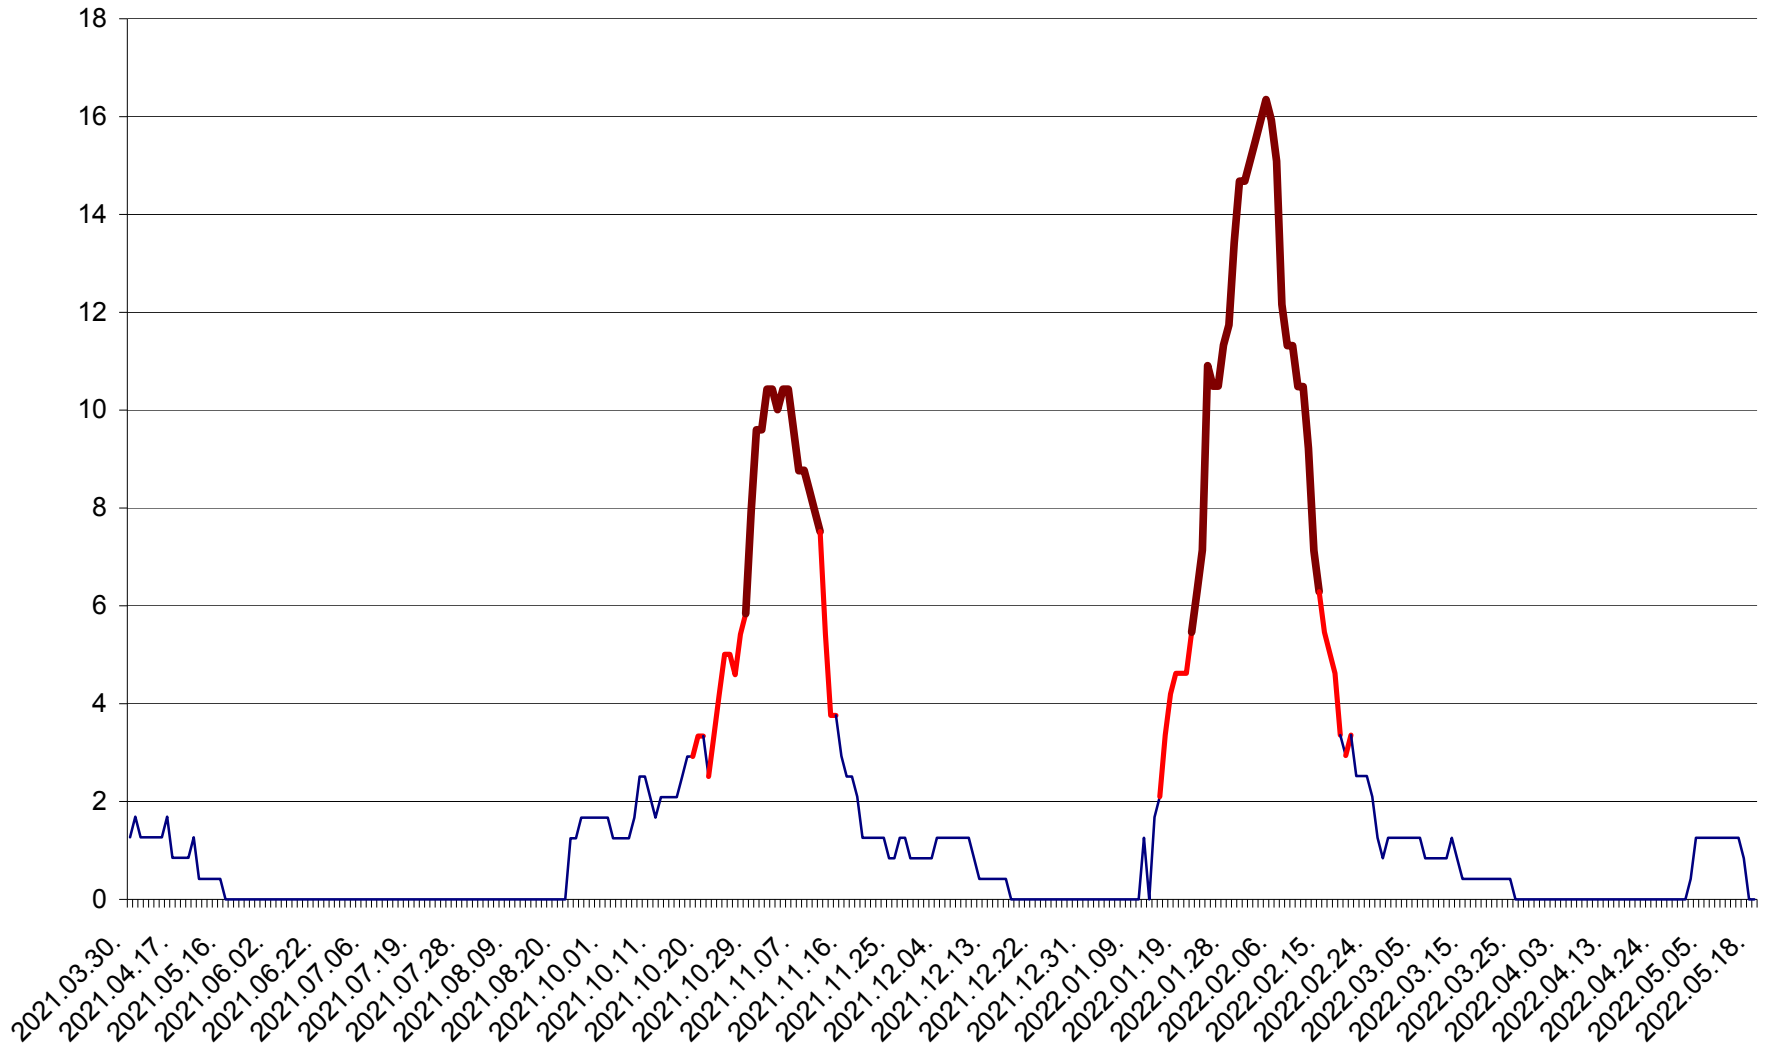

FELICENI - Evolutia incidentei cumulate pe 14 zile la % de locuitori
2021.04.01. - 2022.05.18.

FRUMOASA - Evolutia incidentei cumulate pe 14 zile la ‰ de locuitori
2021.04.01. - 2022.05.18.

GĂLĂUȚAȘ - Evolutia incidentei cumulate pe 14 zile la ‰ de locuitori
2021.04.01. - 2022.05.18.

MUNICIPIUL GHEORGHENI - Evolutia incidentei cumulate pe 14 zile la % de locuitori
2021.04.01. - 2022.05.18.

JOSENI - Evolutia incidentei cumulate pe 14 zile la ‰ de locuitori
2021.04.01. - 2022.05.18.

LĂZAREA - Evolutia incidentei cumulate pe 14 zile la % de locuitori
2021.04.01. - 2022.05.18.

LELICENI - Evolutia incidentei cumulate pe 14 zile la % de locuitori
2021.04.01. - 2022.05.18.

LUETA - Evolutia incidentei cumulate pe 14 zile la ‰ de locuitori
2021.04.01. - 2022.05.18.

LUNCA DE JOS - Evolutia incidentei cumulate pe 14 zile la ‰ de locuitori
2021.04.01. - 2022.05.18.