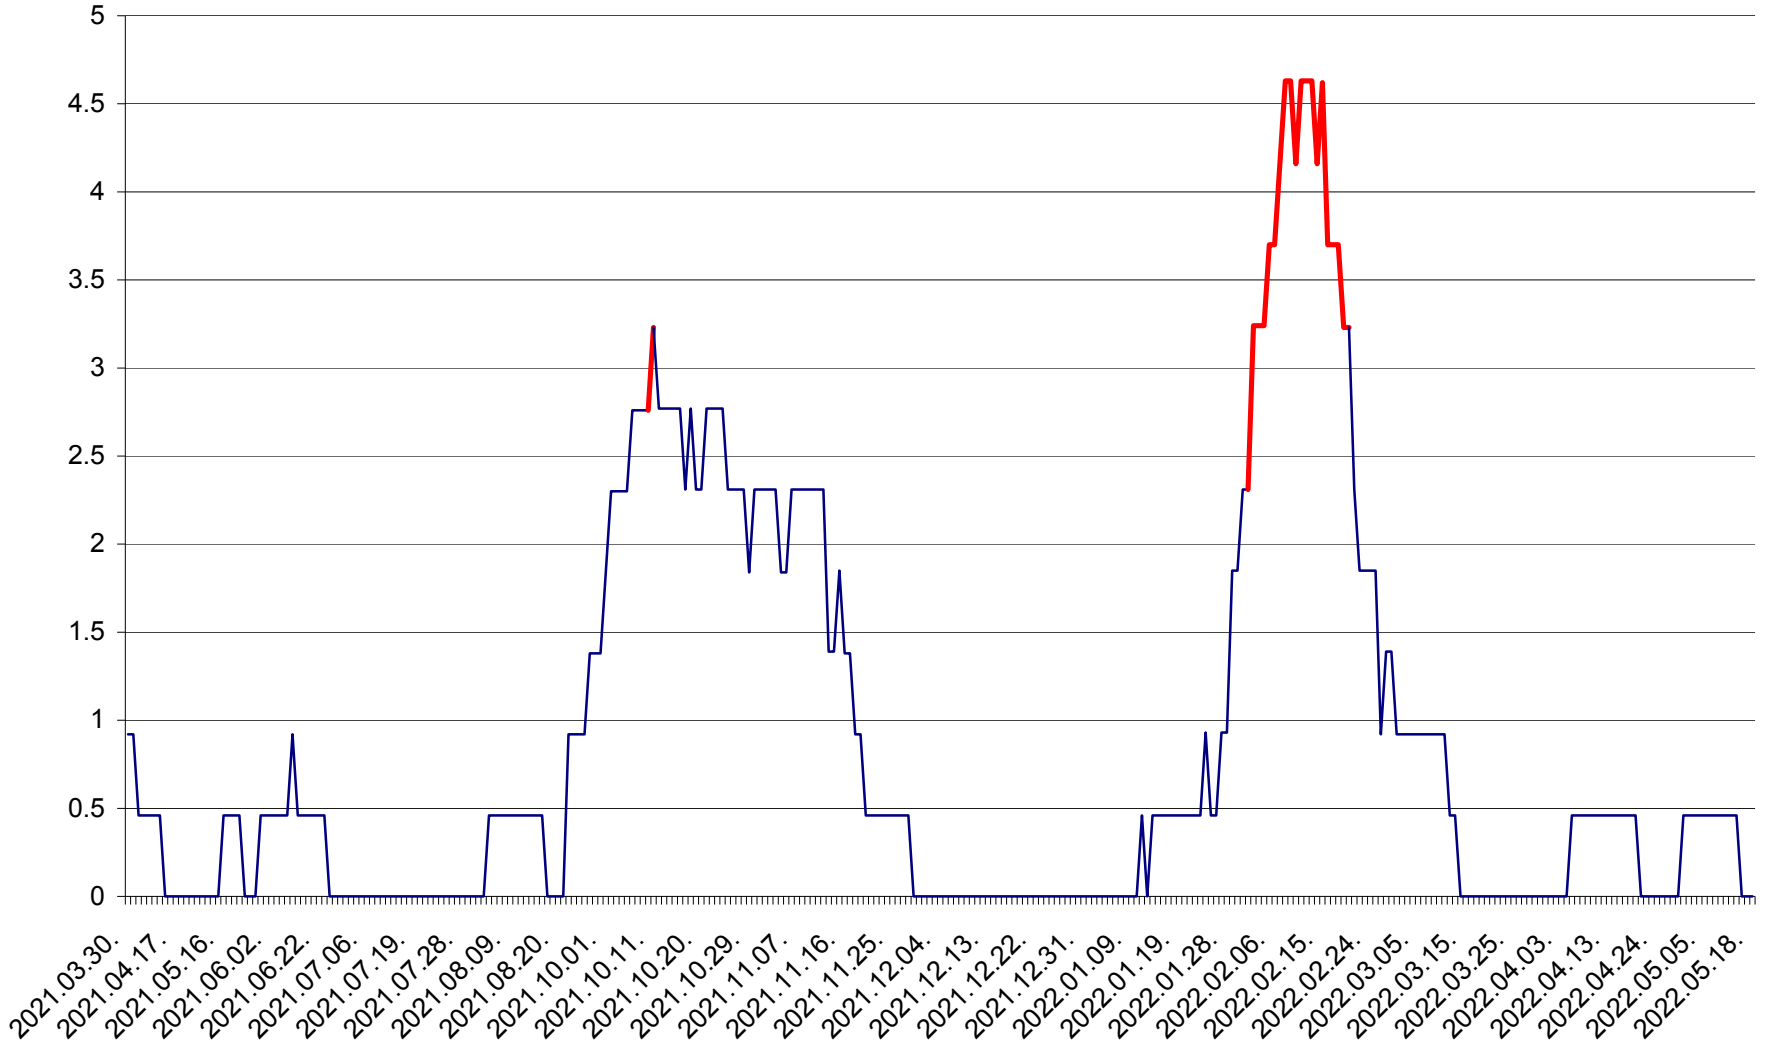

ULIEȘ - Evoluția incidenței cumulate pe 14 zile la ‰ de locuitori
2021.04.01. - 2022.05.18.