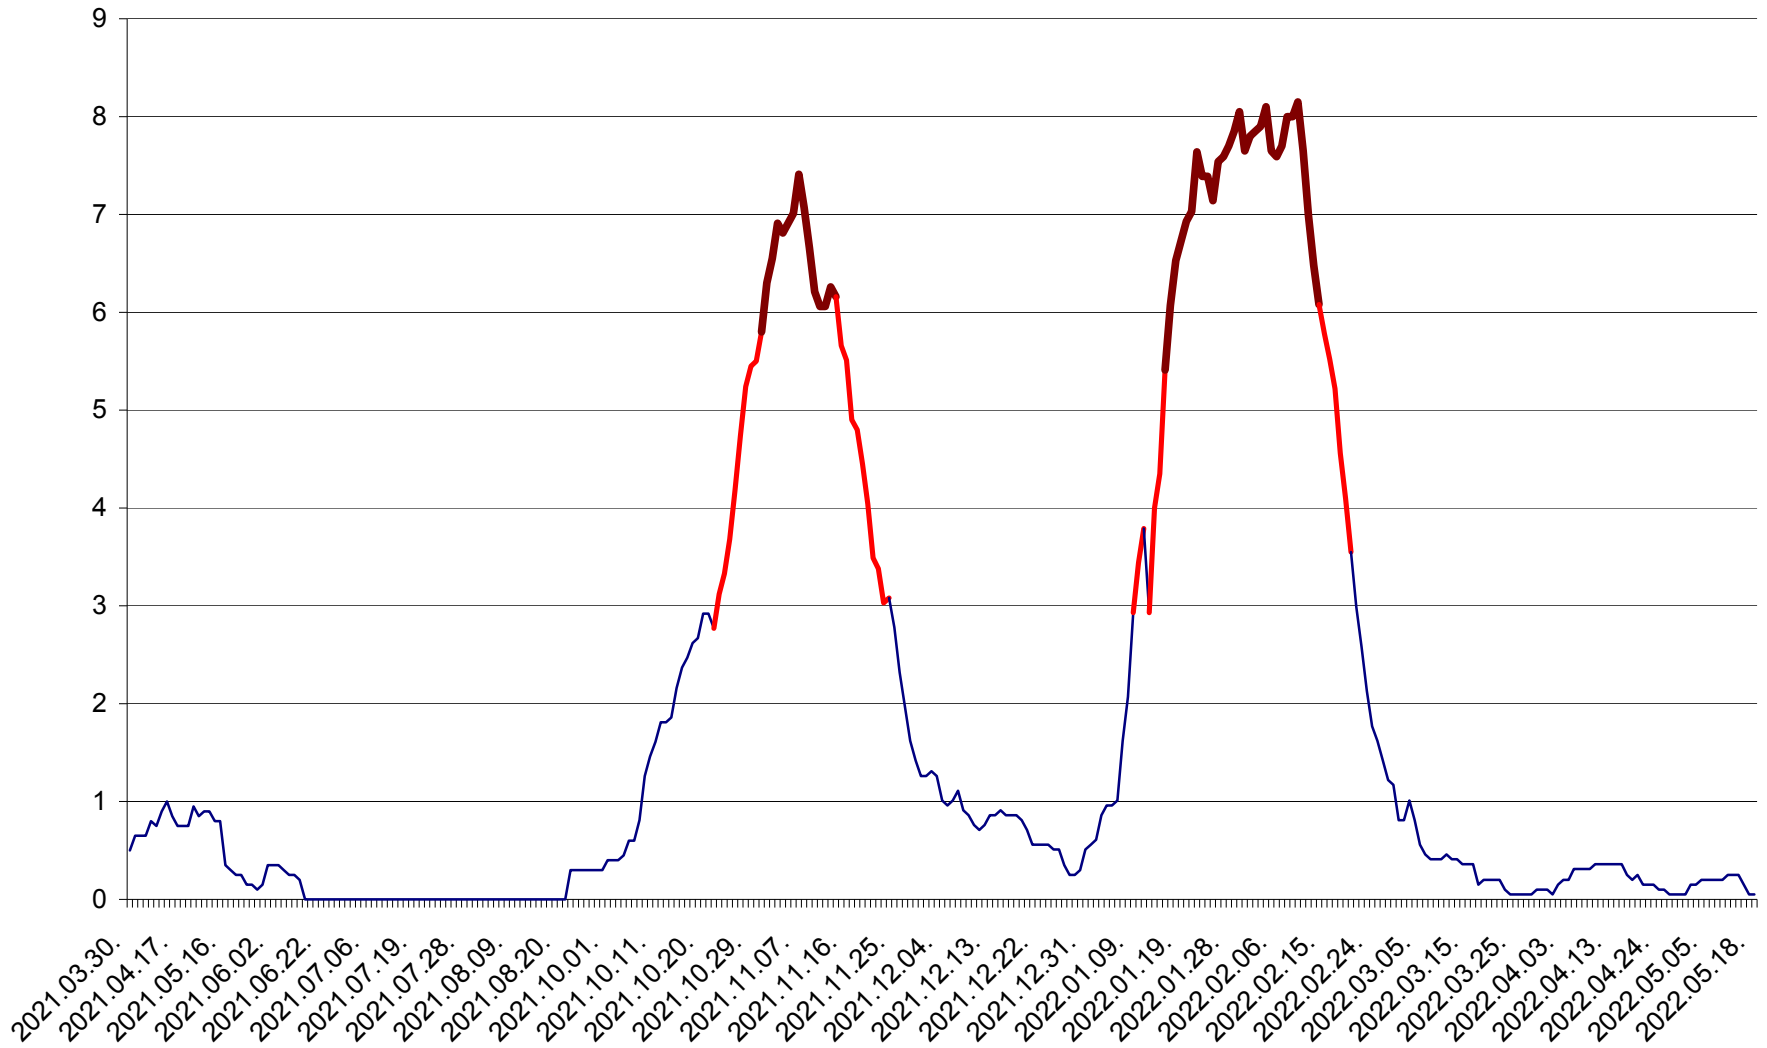

DÂRJIU - Evolutia incidentei cumulate pe 14 zile la ‰ de locuitori
2021.04.01. - 2022.05.18.

DEALU - Evolutia incidentei cumulate pe 14 zile la ‰ de locuitori
2021.04.01. - 2022.05.18.

DITRĂU - Evolutia incidentei cumulate pe 14 zile la ‰ de locuitori
2021.04.01. - 2022.05.18.

FELICENI - Evolutia incidentei cumulate pe 14 zile la % de locuitori
2021.04.01. - 2022.05.18.

FRUMOASA - Evolutia incidentei cumulate pe 14 zile la ‰ de locuitori
2021.04.01. - 2022.05.18.

GĂLĂUȚAȘ - Evolutia incidentei cumulate pe 14 zile la ‰ de locuitori
2021.04.01. - 2022.05.18.

MUNICIPIUL GHEORGHENI - Evolutia incidentei cumulate pe 14 zile la % de locuitori
2021.04.01. - 2022.05.18.

JOSENI - Evolutia incidentei cumulate pe 14 zile la ‰ de locuitori
2021.04.01. - 2022.05.18.

LĂZAREA - Evolutia incidentei cumulate pe 14 zile la % de locuitori
2021.04.01. - 2022.05.18.

LELICENI - Evolutia incidentei cumulate pe 14 zile la % de locuitori
2021.04.01. - 2022.05.18.

LUETA - Evolutia incidentei cumulate pe 14 zile la ‰ de locuitori
2021.04.01. - 2022.05.18.

LUNCA DE JOS - Evolutia incidentei cumulate pe 14 zile la ‰ de locuitori
2021.04.01. - 2022.05.18.