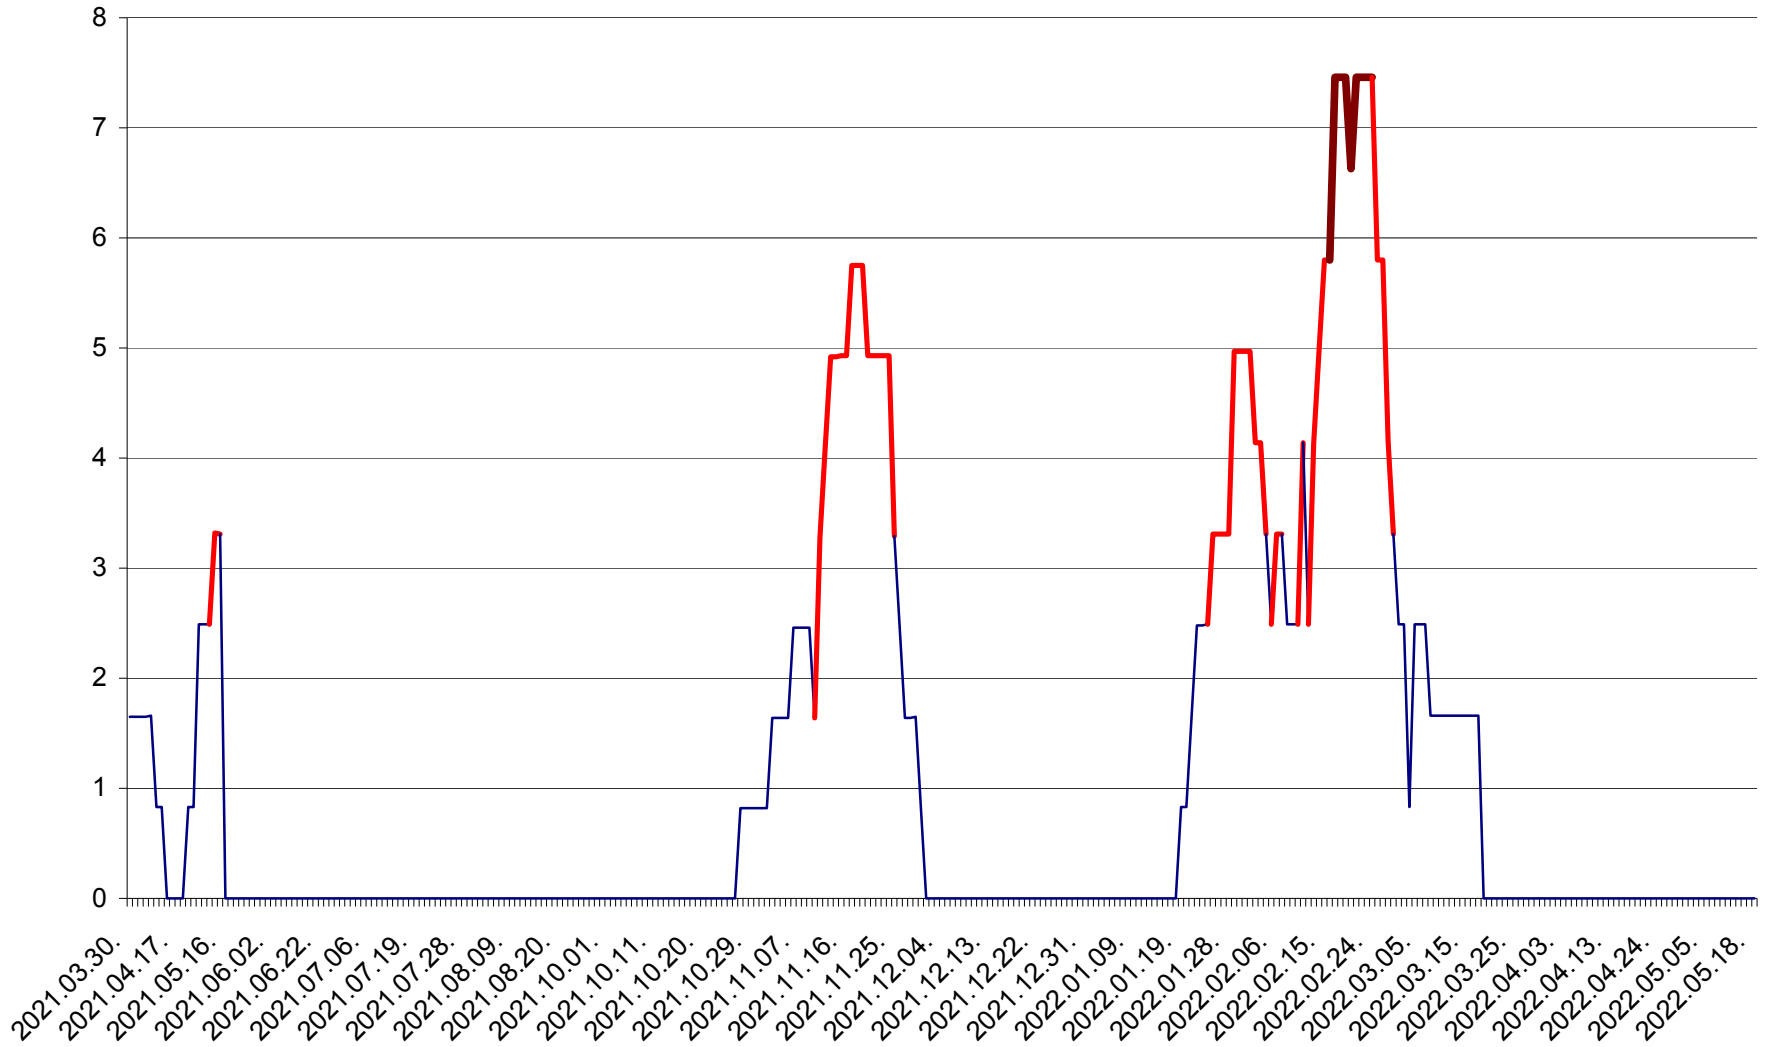

PLĂIEȘII DE JOS - Evolutia incidentei cumulate pe 14 zile la ‰ de locuitori
2021.04.01. - 2022.05.18.

PORUMBENI - Evolutia incidentei cumulate pe 14 zile la ‰ de locuitori
2021.04.01. - 2022.05.18.

PRAID - Evolutia incidentei cumulate pe 14 zile la ‰ de locuitori
2021.04.01. - 2022.05.18.

RACU - Evolutia incidentei cumulate pe 14 zile la ‰ de locuitori
2021.04.01. - 2022.05.18.

REMETEA - Evolutia incidentei cumulate pe 14 zile la ‰ de locuitori
2021.04.01. - 2022.05.18.

SĂCEL - Evolutia incidentei cumulate pe 14 zile la ‰ de locuitori
2021.04.01. - 2022.05.18.