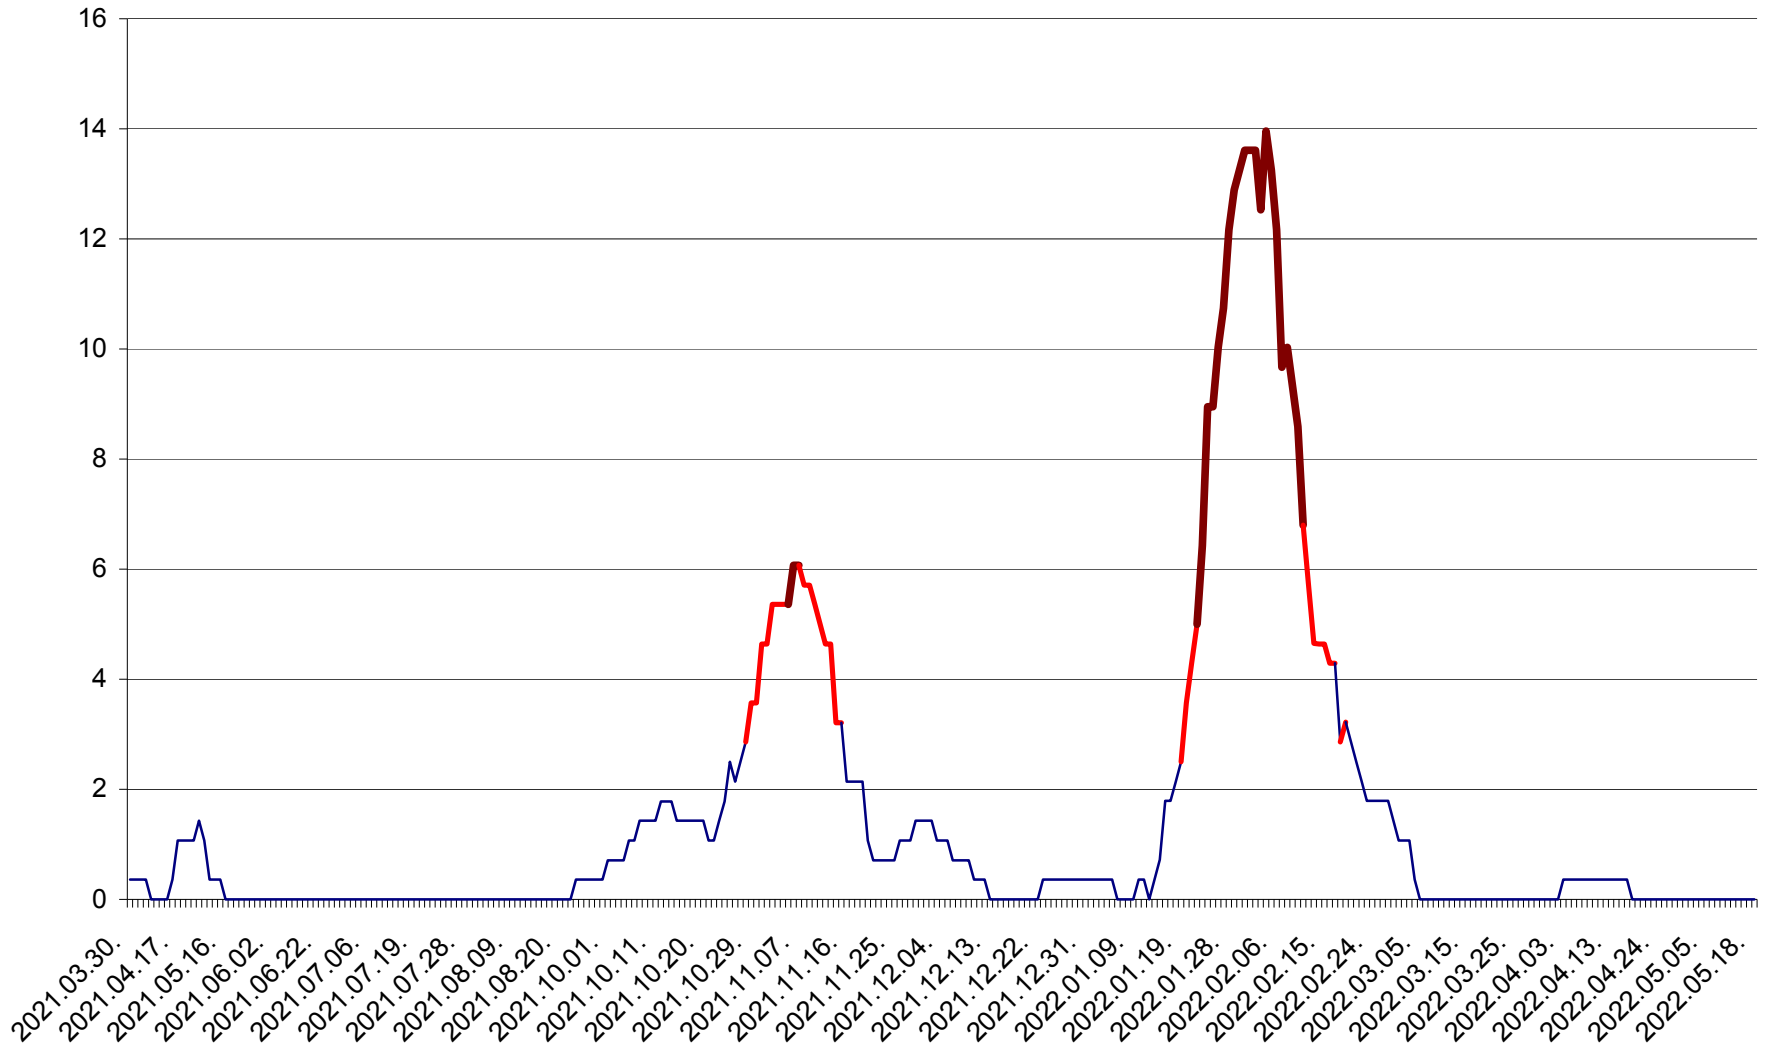

SÂNCRĂIENI - Evolutia incidentei cumulate pe 14 zile la ‰ de locuitori
2021.04.01. - 2022.05.18.

SÂNDOMIC - Evolutia incidentei cumulate pe 14 zile la ‰ de locuitori
2021.04.01. - 2022.05.18.

SÂNMARTIN - Evolutia incidentei cumulate pe 14 zile la ‰ de locuitori
2021.04.01. - 2022.05.18.

SÂNSIMION - Evolutia incidentei cumulate pe 14 zile la ‰ de locuitori
2021.04.01. - 2022.05.18.

SÂNTIMBRU - Evolutia incidentei cumulate pe 14 zile la ‰ de locuitori
2021.04.01. - 2022.05.18.

SĂRMAȘ - Evolutia incidentei cumulate pe 14 zile la ‰ de locuitori
2021.04.01. - 2022.05.18.

SATU MARE - Evolutia incidentei cumulate pe 14 zile la ‰ de locuitori
2021.04.01. - 2022.05.18.

SECUIENI - Evolutia incidentei cumulate pe 14 zile la ‰ de locuitori
2021.04.01. - 2022.05.18.

SICULENI - Evolutia incidentei cumulate pe 14 zile la ‰ de locuitori
2021.04.01. - 2022.05.18.