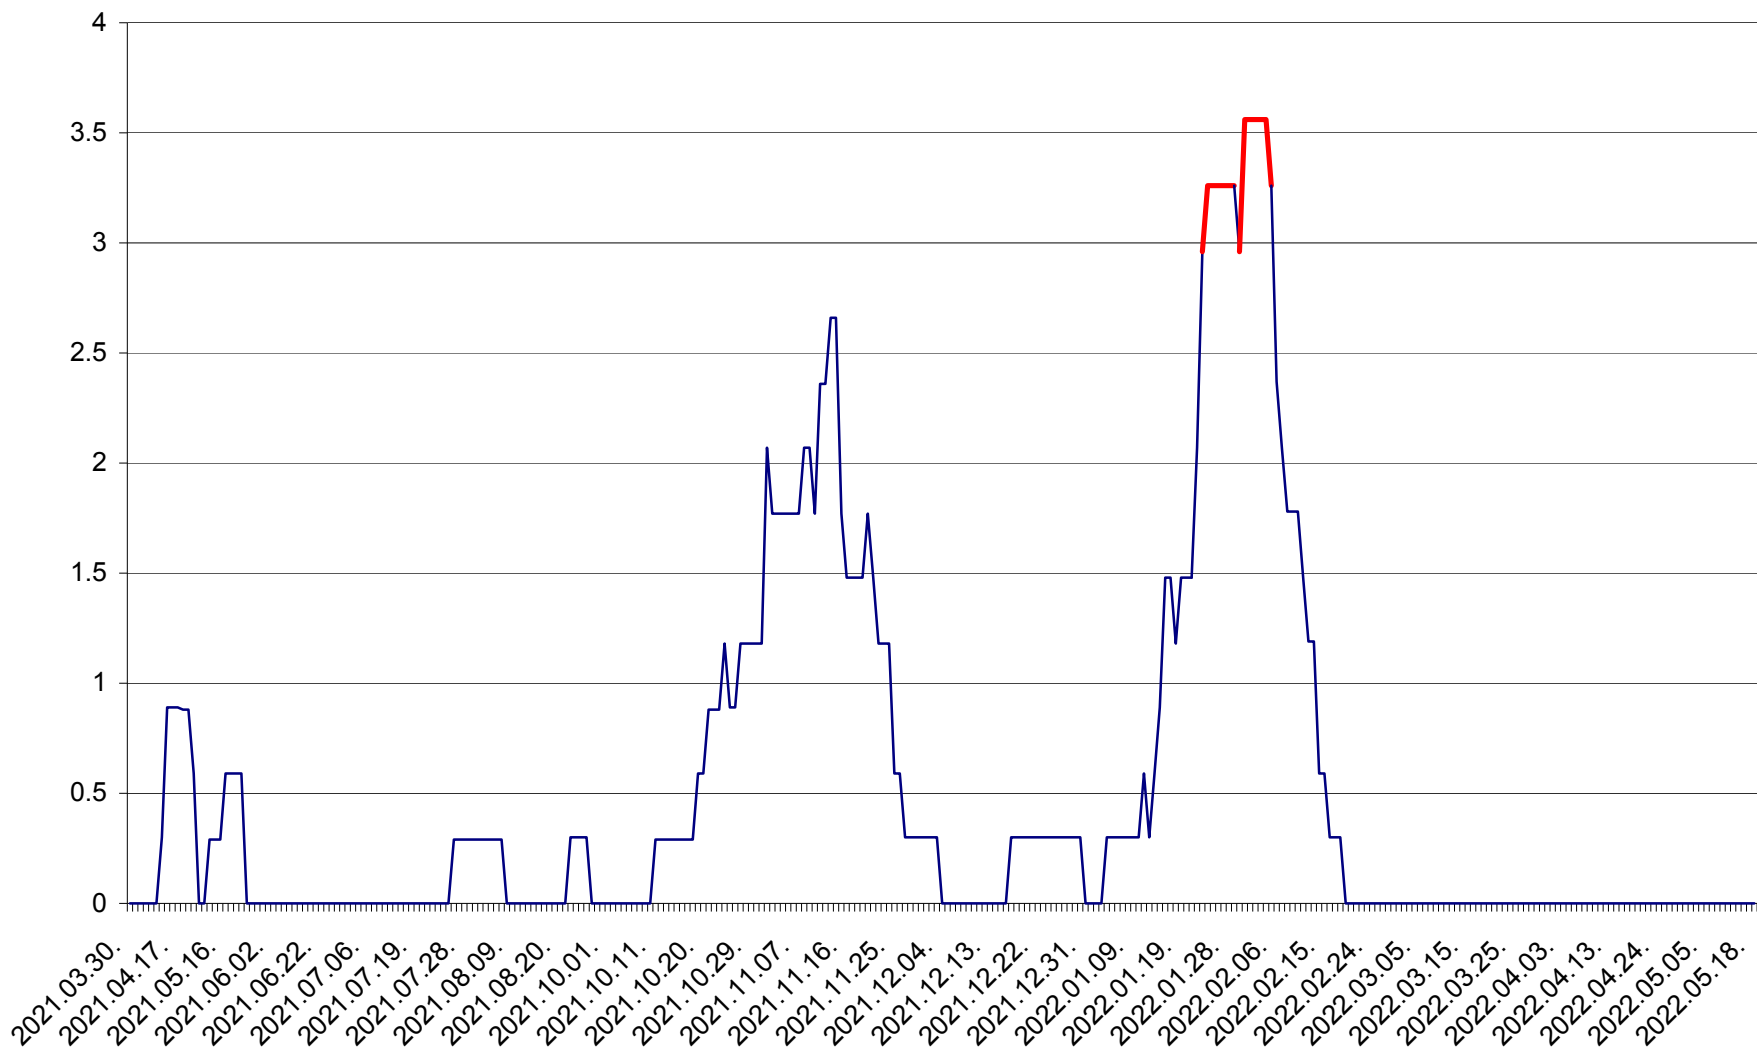

MUNICIPIUL GHEORGHENI - Evolutia incidentei cumulate pe 14 zile la % de locuitori
2021.04.01. - 2022.05.18.

JOSENI - Evolutia incidentei cumulate pe 14 zile la ‰ de locuitori
2021.04.01. - 2022.05.18.

LĂZAREA - Evolutia incidentei cumulate pe 14 zile la % de locuitori
2021.04.01. - 2022.05.18.

LELICENI - Evolutia incidentei cumulate pe 14 zile la % de locuitori
2021.04.01. - 2022.05.18.

LUETA - Evolutia incidentei cumulate pe 14 zile la ‰ de locuitori
2021.04.01. - 2022.05.18.

LUNCA DE JOS - Evolutia incidentei cumulate pe 14 zile la ‰ de locuitori
2021.04.01. - 2022.05.18.

LUNCA DE SUS - Evolutia incidentei cumulate pe 14 zile la ‰ de locuitori
2021.04.01. - 2022.05.18.

LUPENI - Evolutia incidentei cumulate pe 14 zile la ‰ de locuitori
2021.04.01. - 2022.05.18.

MĂDĂRAȘ - Evolutia incidentei cumulate pe 14 zile la ‰ de locuitori
2021.04.01. - 2022.05.18.