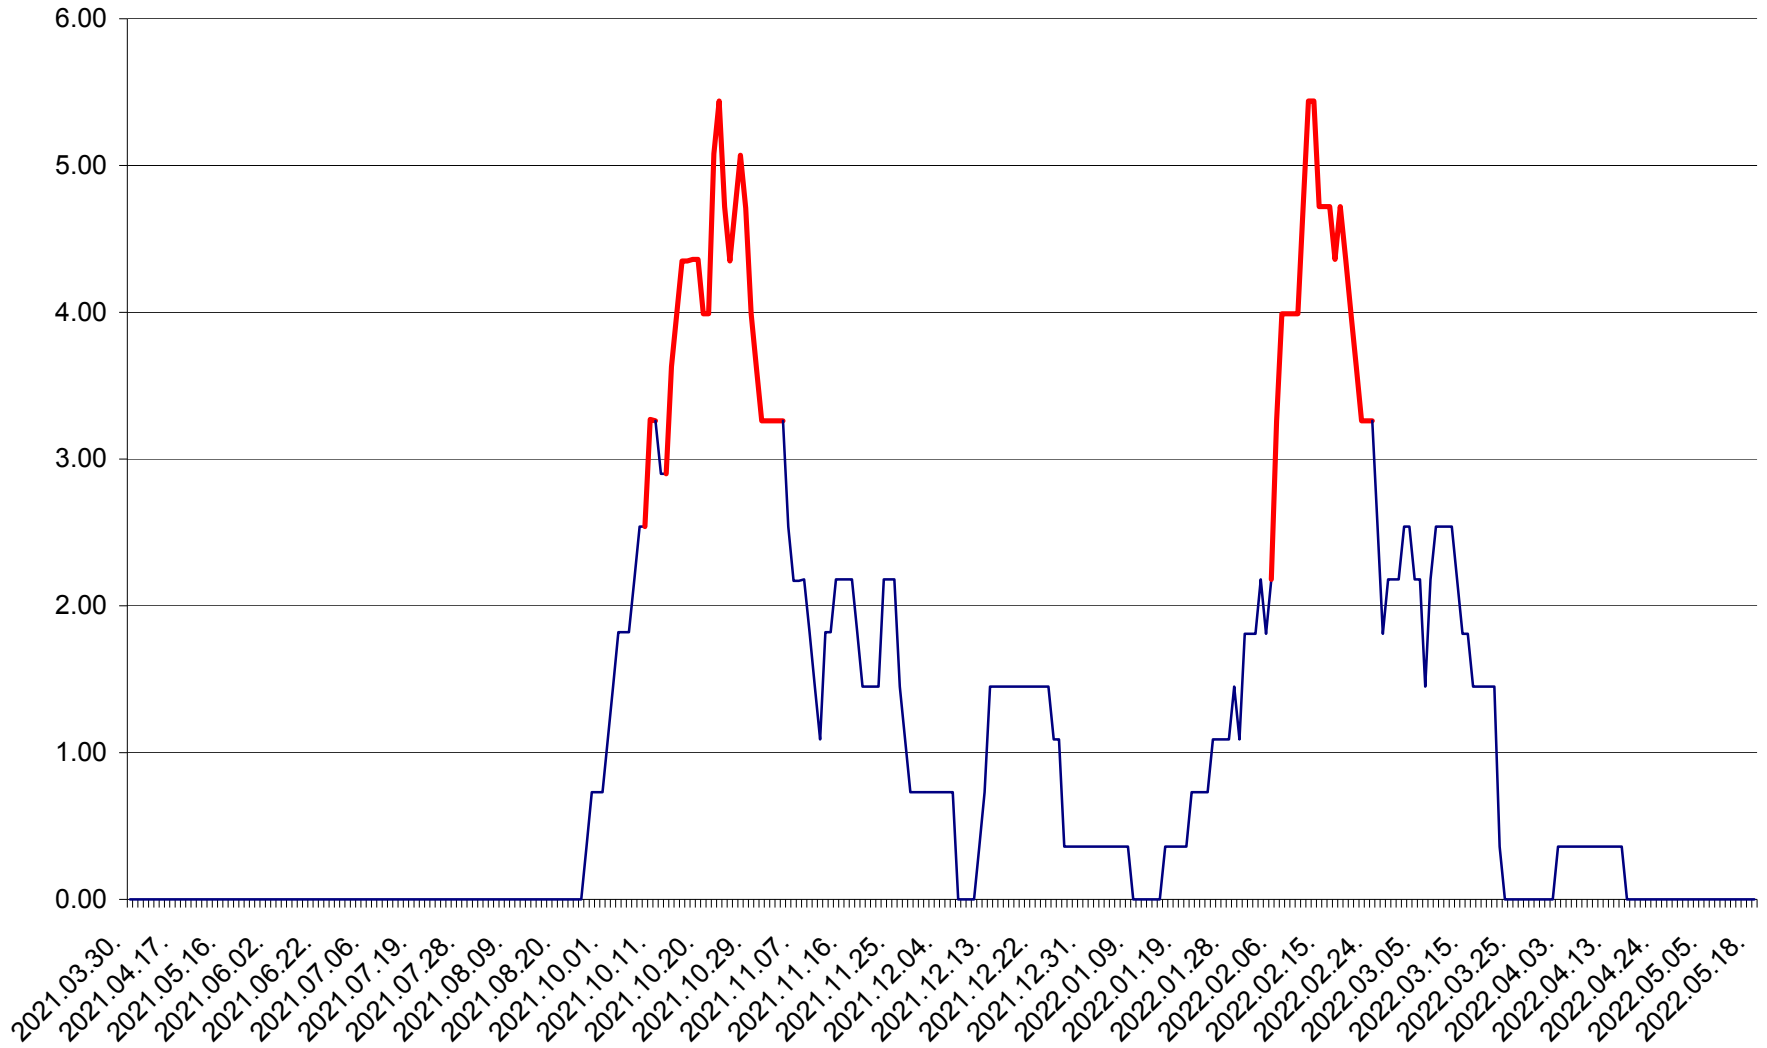

ATID - Evolutia incidentei cumulate pe 14 zile la ‰ de locuitori
2021.04.01. - 2022.05.18.

AVRĂMEȘTI - Evolutia incidentei cumulate pe 14 zile la ‰ de locuitori
2021.04.01. - 2022.05.18.

ORAȘ BĂILE TUȘNAD - Evoluția incidenței cumulate pe 14 zile la ‰ de locuitori
2021.04.01. - 2022.05.18.

ORAȘ BĂLAN - Evolția incidenței cumulate pe 14 zile la ‰ de locuitori
2021.04.01. - 2022.05.18.

BILBOR - Evolutia incidentei cumulate pe 14 zile la ‰ de locuitori
2021.04.01. - 2022.05.18.

ORAȘ BORSEC - Evolutia incidentei cumulate pe 14 zile la ‰ de locuitori
2021.04.01. - 2022.05.18.

BRĂDEȘTI - Evolutia incidentei cumulate pe 14 zile la ‰ de locuitori
2021.04.01. - 2022.05.18.

CĂPÂLNIȚA - Evoluția incidenței cumulate pe 14 zile la ‰ de locuitori
2021.04.01. - 2022.05.18.

CÂRȚA - Evolutia incidentei cumulate pe 14 zile la ‰ de locuitori
2021.04.01. - 2022.05.18.