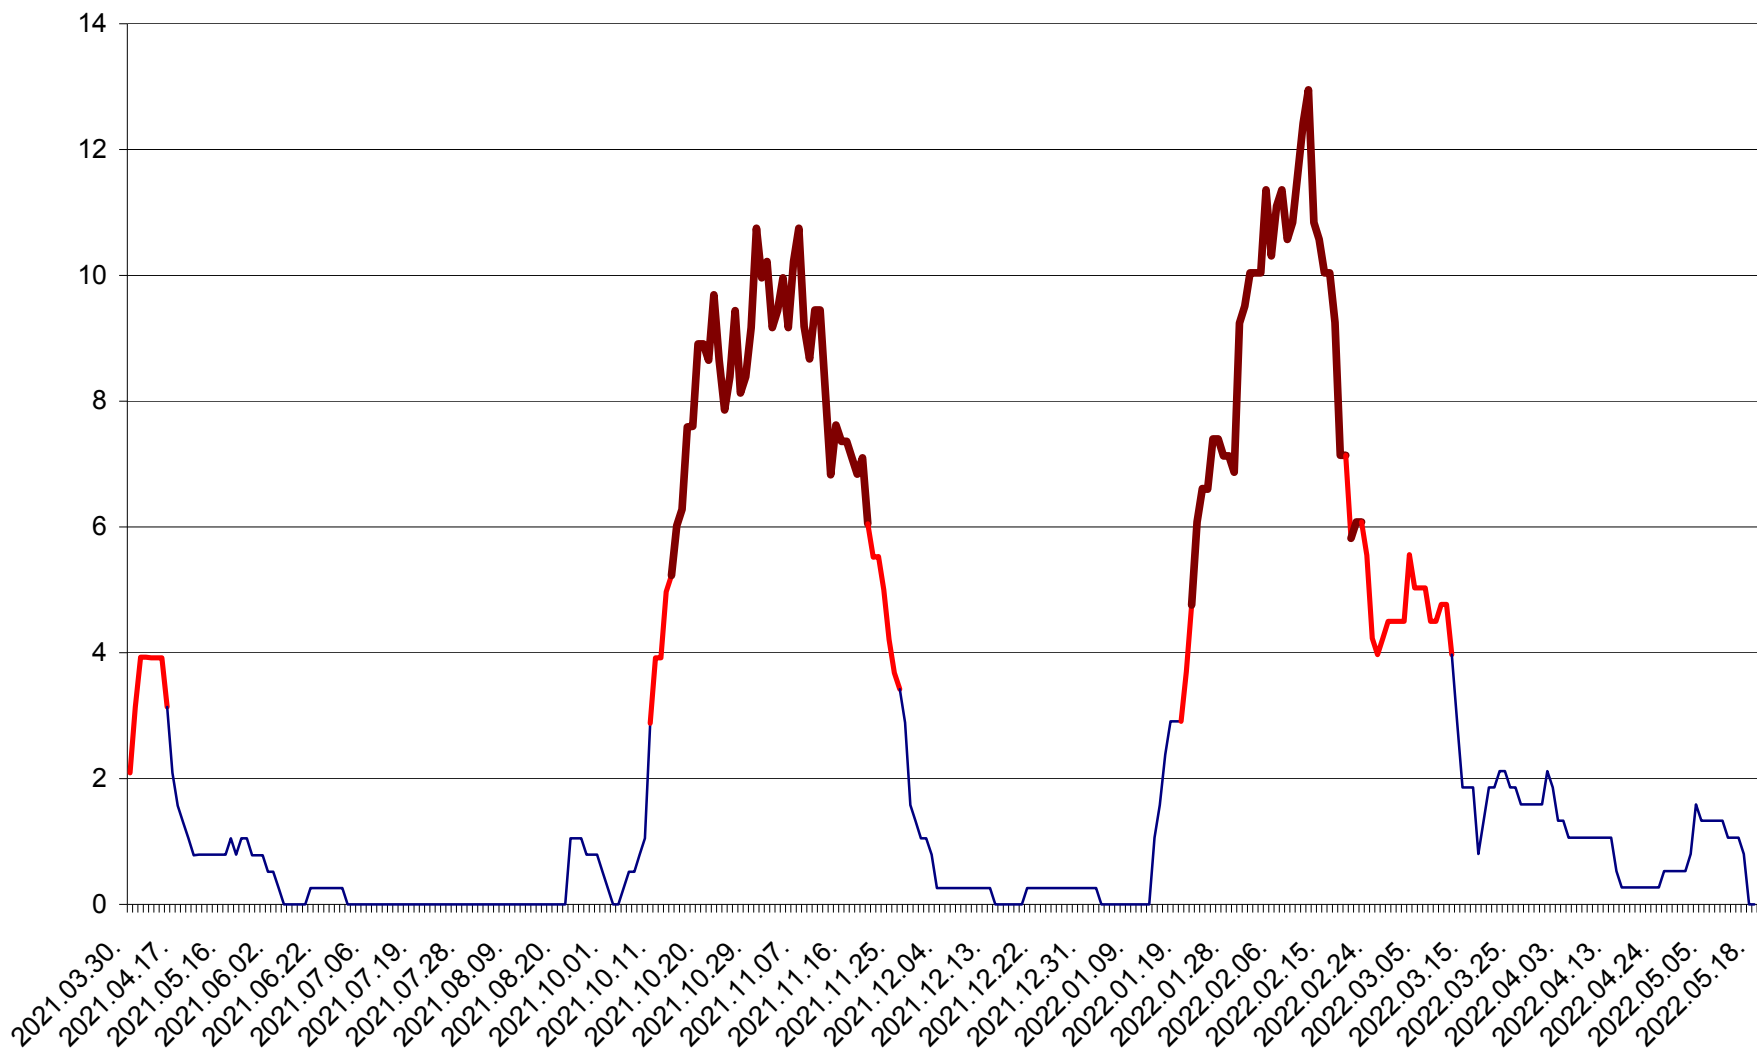

RACU - Evolutia incidentei cumulate pe 14 zile la ‰ de locuitori
2021.04.01. - 2022.05.18.

REMETEA - Evolutia incidentei cumulate pe 14 zile la ‰ de locuitori
2021.04.01. - 2022.05.18.

SĂCEL - Evolutia incidentei cumulate pe 14 zile la ‰ de locuitori
2021.04.01. - 2022.05.18.

SÂNCRĂIENI - Evolutia incidentei cumulate pe 14 zile la ‰ de locuitori
2021.04.01. - 2022.05.18.

SÂNDOMIC - Evolutia incidentei cumulate pe 14 zile la ‰ de locuitori
2021.04.01. - 2022.05.18.

SÂNMARTIN - Evolutia incidentei cumulate pe 14 zile la ‰ de locuitori
2021.04.01. - 2022.05.18.

SÂNSIMION - Evolutia incidentei cumulate pe 14 zile la ‰ de locuitori
2021.04.01. - 2022.05.18.

SÂNTIMBRU - Evolutia incidentei cumulate pe 14 zile la ‰ de locuitori
2021.04.01. - 2022.05.18.

SĂRMAȘ - Evolutia incidentei cumulate pe 14 zile la ‰ de locuitori
2021.04.01. - 2022.05.18.