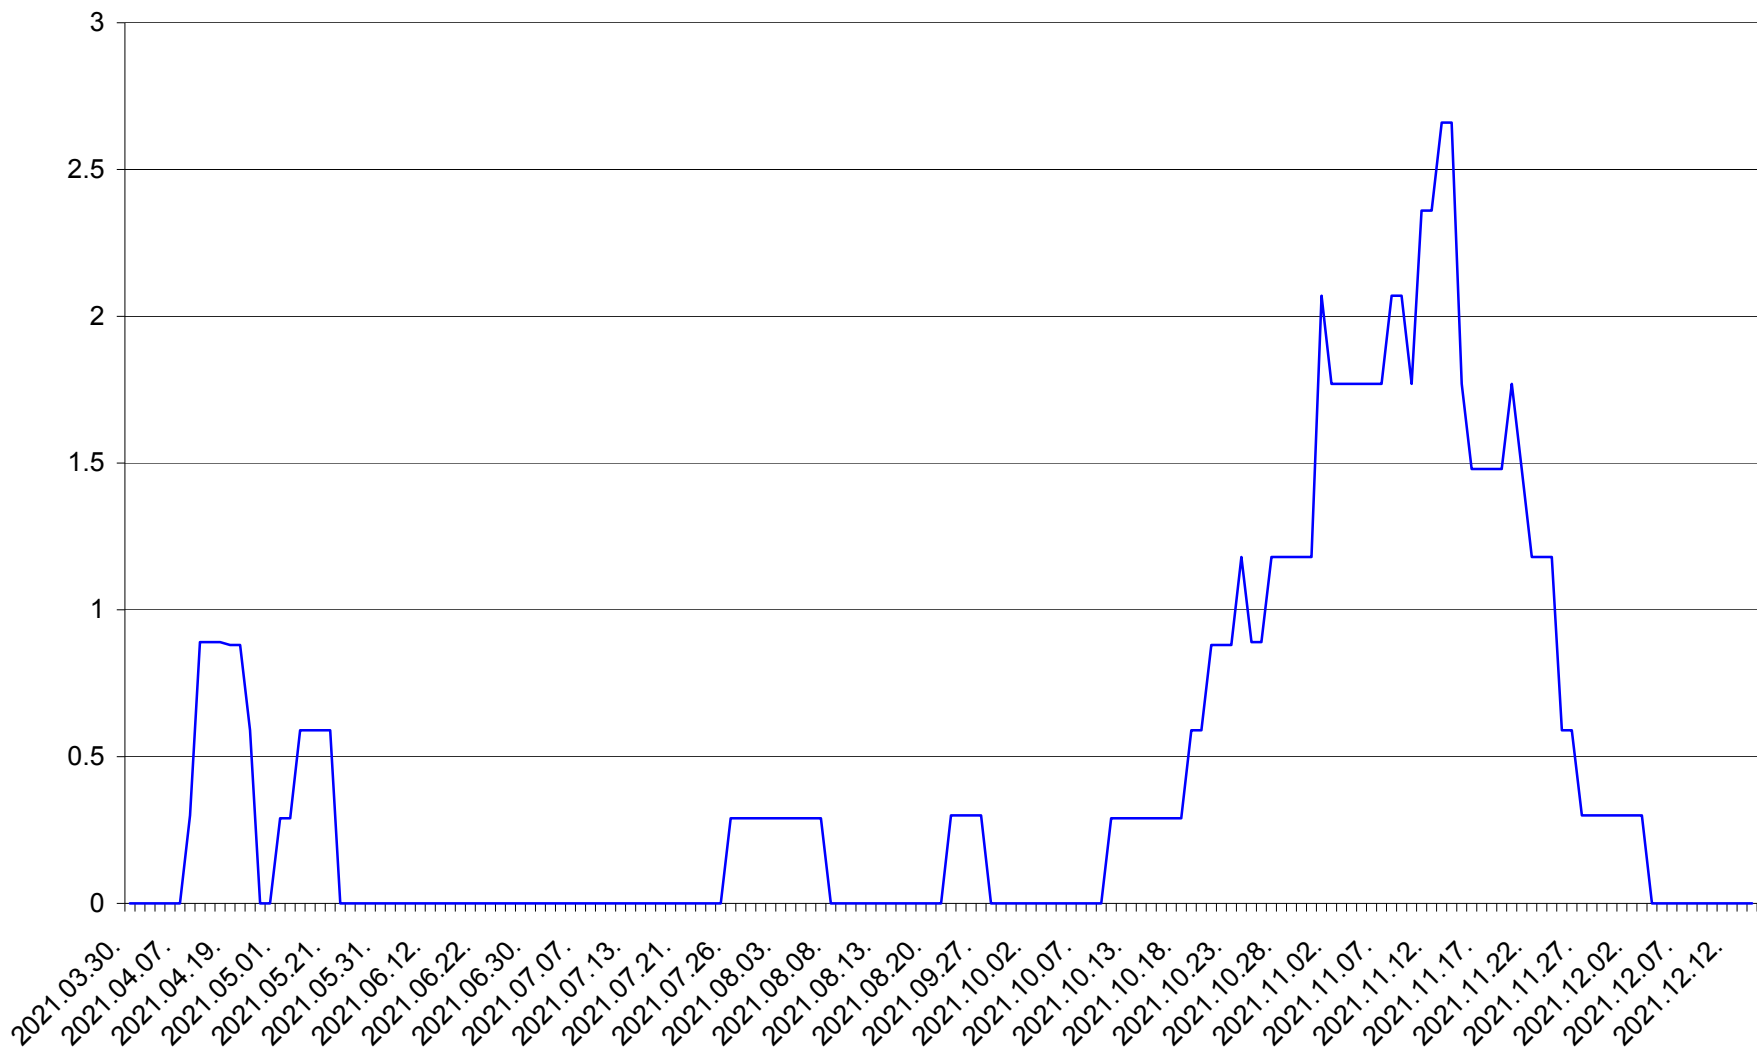

MUNICIPIUL GHEORGHENI - Evolutia incidentei cumulate pe 14 zile la ‰ de locuitori
2021.03.30. - 2021.12.14.

JOSENI - Evolutia incidentei cumulate pe 14 zile la ‰ de locuitori
2021.03.30. - 2021.12.14.

LĂZAREA - Evolutia incidentei cumulate pe 14 zile la % de locuitori
2021.03.30. - 2021.12.14.

LELICENI - Evolutia incidentei cumulate pe 14 zile la ‰ de locuitori
2021.03.30. - 2021.12.14.

LUETA - Evolutia incidentei cumulate pe 14 zile la ‰ de locuitori
2021.03.30. - 2021.12.14.

LUNCA DE JOS - Evolutia incidentei cumulate pe 14 zile la ‰ de locuitori
2021.03.30. - 2021.12.14.

LUNCA DE SUS - Evolutia incidentei cumulate pe 14 zile la ‰ de locuitori
2021.03.30. - 2021.12.14.

LUPENI - Evolutia incidentei cumulate pe 14 zile la ‰ de locuitori
2021.03.30. - 2021.12.14.

MĂDĂRAȘ - Evolutia incidentei cumulate pe 14 zile la ‰ de locuitori
2021.03.30. - 2021.12.14.