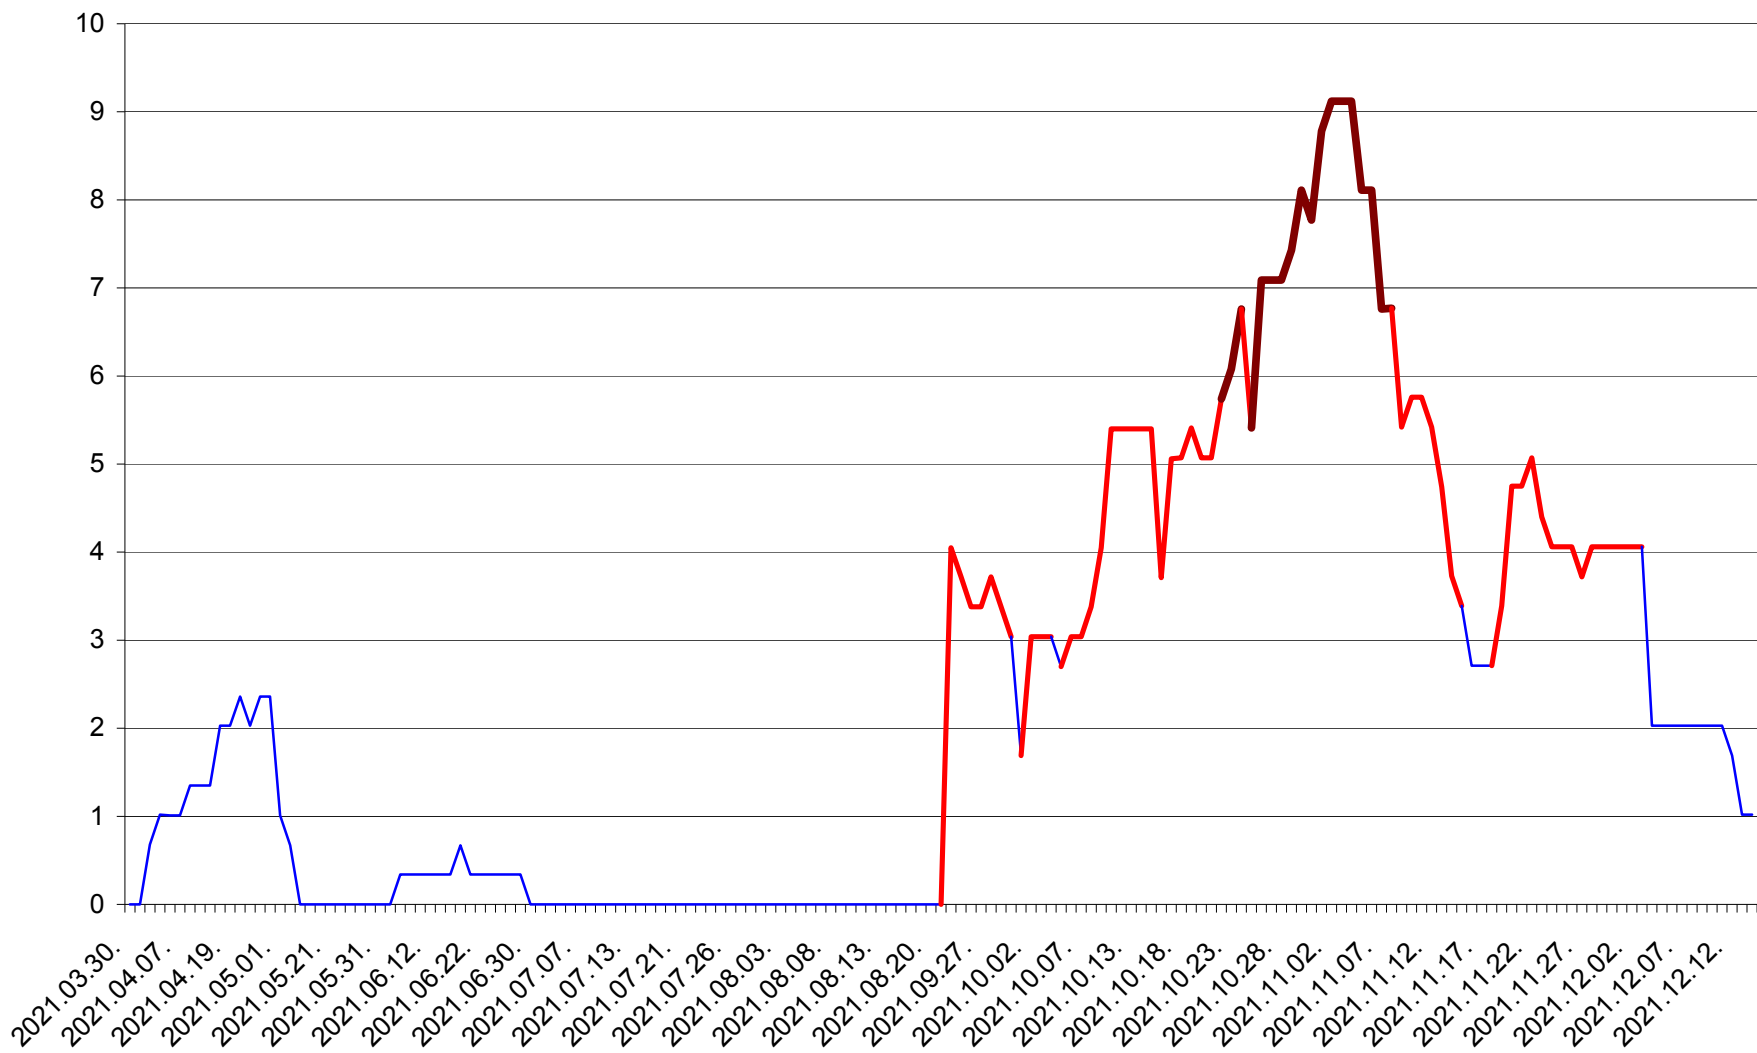

LELICENI - Evolutia incidentei cumulate pe 14 zile la ‰ de locuitori
2021.03.30. - 2021.12.14.

LUETA - Evolutia incidentei cumulate pe 14 zile la ‰ de locuitori
2021.03.30. - 2021.12.14.

LUNCA DE JOS - Evolutia incidentei cumulate pe 14 zile la ‰ de locuitori
2021.03.30. - 2021.12.14.

LUNCA DE SUS - Evolutia incidentei cumulate pe 14 zile la ‰ de locuitori
2021.03.30. - 2021.12.14.

LUPENI - Evolutia incidentei cumulate pe 14 zile la ‰ de locuitori
2021.03.30. - 2021.12.14.

MĂDĂRAȘ - Evolutia incidentei cumulate pe 14 zile la ‰ de locuitori
2021.03.30. - 2021.12.14.

MĂRTINIȘ - Evolutia incidentei cumulate pe 14 zile la ‰ de locuitori
2021.03.30. - 2021.12.14.

MEREȘTI - Evolutia incidentei cumulate pe 14 zile la ‰ de locuitori
2021.03.30. - 2021.12.14.

MUNICIPIUL MIERCUREA-CIUC - Evolutia incidentei cumulate pe 14 zile la ‰ de locuitori
2021.03.30. - 2021.12.14.