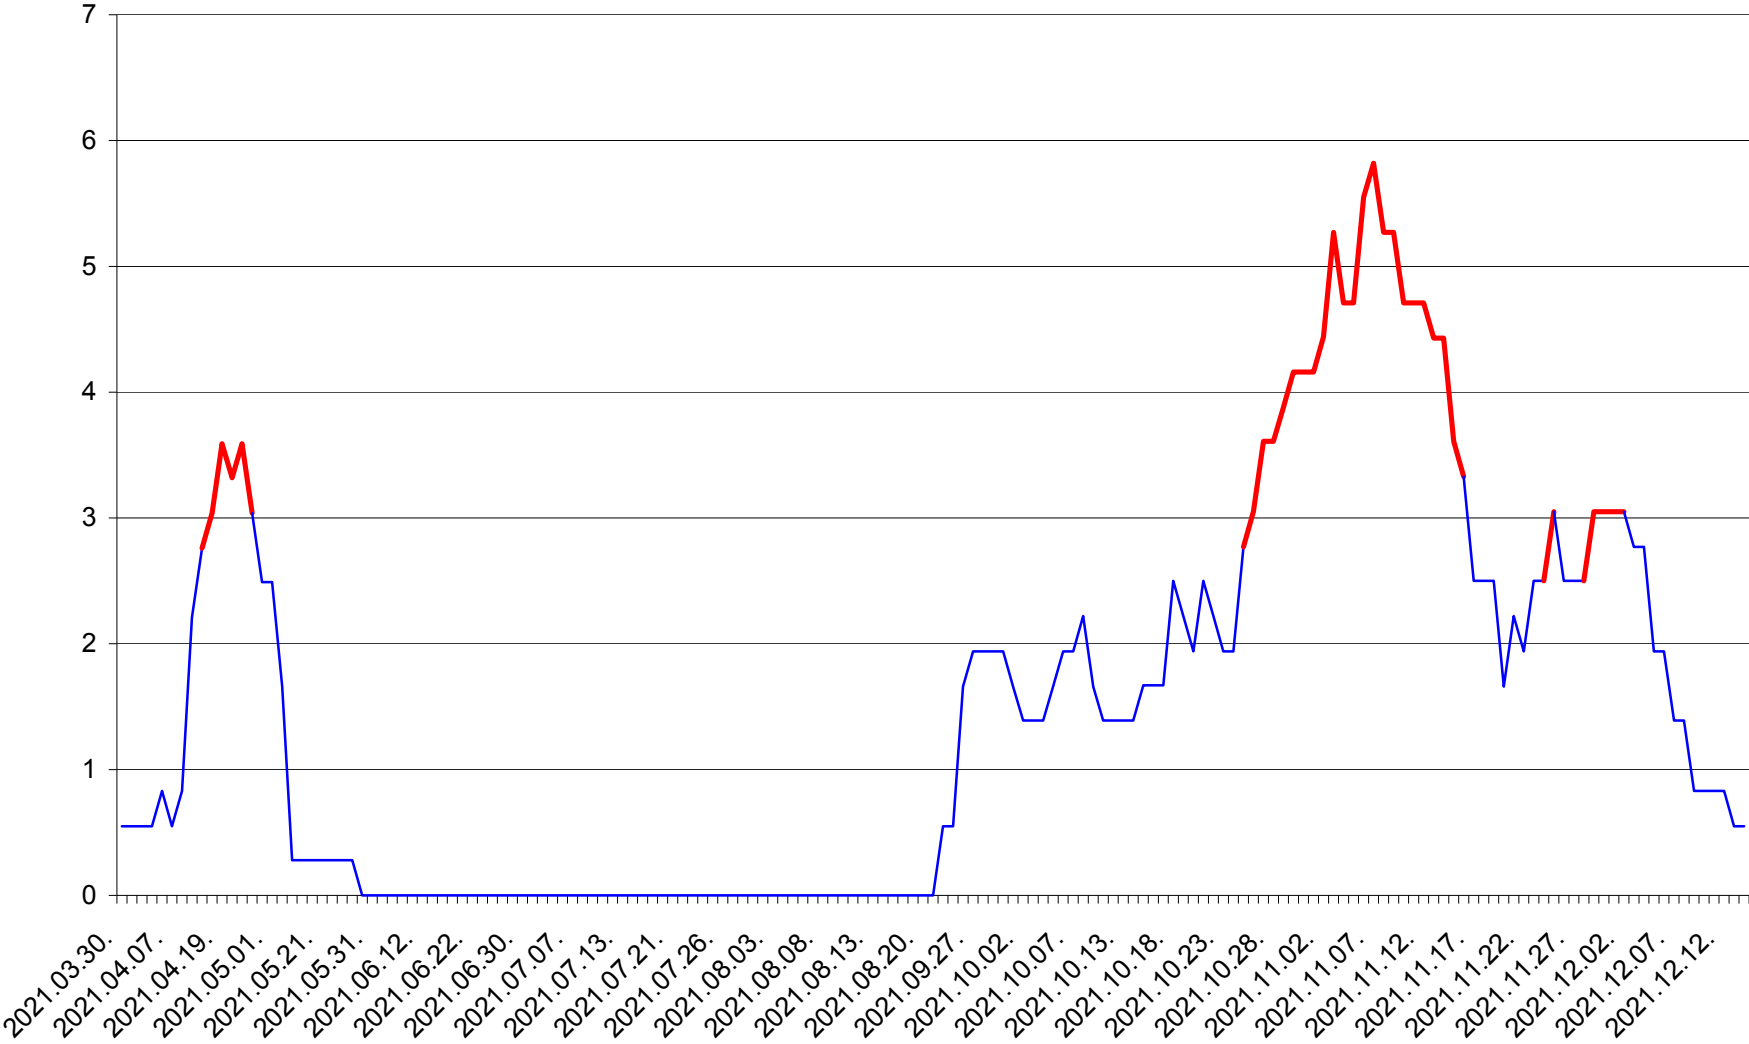

LELICENI - Evolutia incidentei cumulate pe 14 zile la ‰ de locuitori
2021.03.30. - 2021.12.14.

LUETA - Evolutia incidentei cumulate pe 14 zile la ‰ de locuitori
2021.03.30. - 2021.12.14.

LUNCA DE JOS - Evolutia incidentei cumulate pe 14 zile la ‰ de locuitori
2021.03.30. - 2021.12.14.

LUNCA DE SUS - Evolutia incidentei cumulate pe 14 zile la ‰ de locuitori
2021.03.30. - 2021.12.14.

LUPENI - Evolutia incidentei cumulate pe 14 zile la ‰ de locuitori
2021.03.30. - 2021.12.14.

MĂDĂRAȘ - Evolutia incidentei cumulate pe 14 zile la ‰ de locuitori
2021.03.30. - 2021.12.14.

MĂRTINIȘ - Evolutia incidentei cumulate pe 14 zile la ‰ de locuitori
2021.03.30. - 2021.12.14.

MEREȘTI - Evolutia incidentei cumulate pe 14 zile la ‰ de locuitori
2021.03.30. - 2021.12.14.

MUNICIPIUL MIERCUREA-CIUC - Evolutia incidentei cumulate pe 14 zile la ‰ de locuitori
2021.03.30. - 2021.12.14.

MIHĂILENI - Evolutia incidentei cumulate pe 14 zile la ‰ de locuitori
2021.03.30. - 2021.12.14.

MUGENI - Evolutia incidentei cumulate pe 14 zile la ‰ de locuitori
2021.03.30. - 2021.12.14.

OCLAND - Evolutia incidentei cumulate pe 14 zile la ‰ de locuitori
2021.03.30. - 2021.12.14.