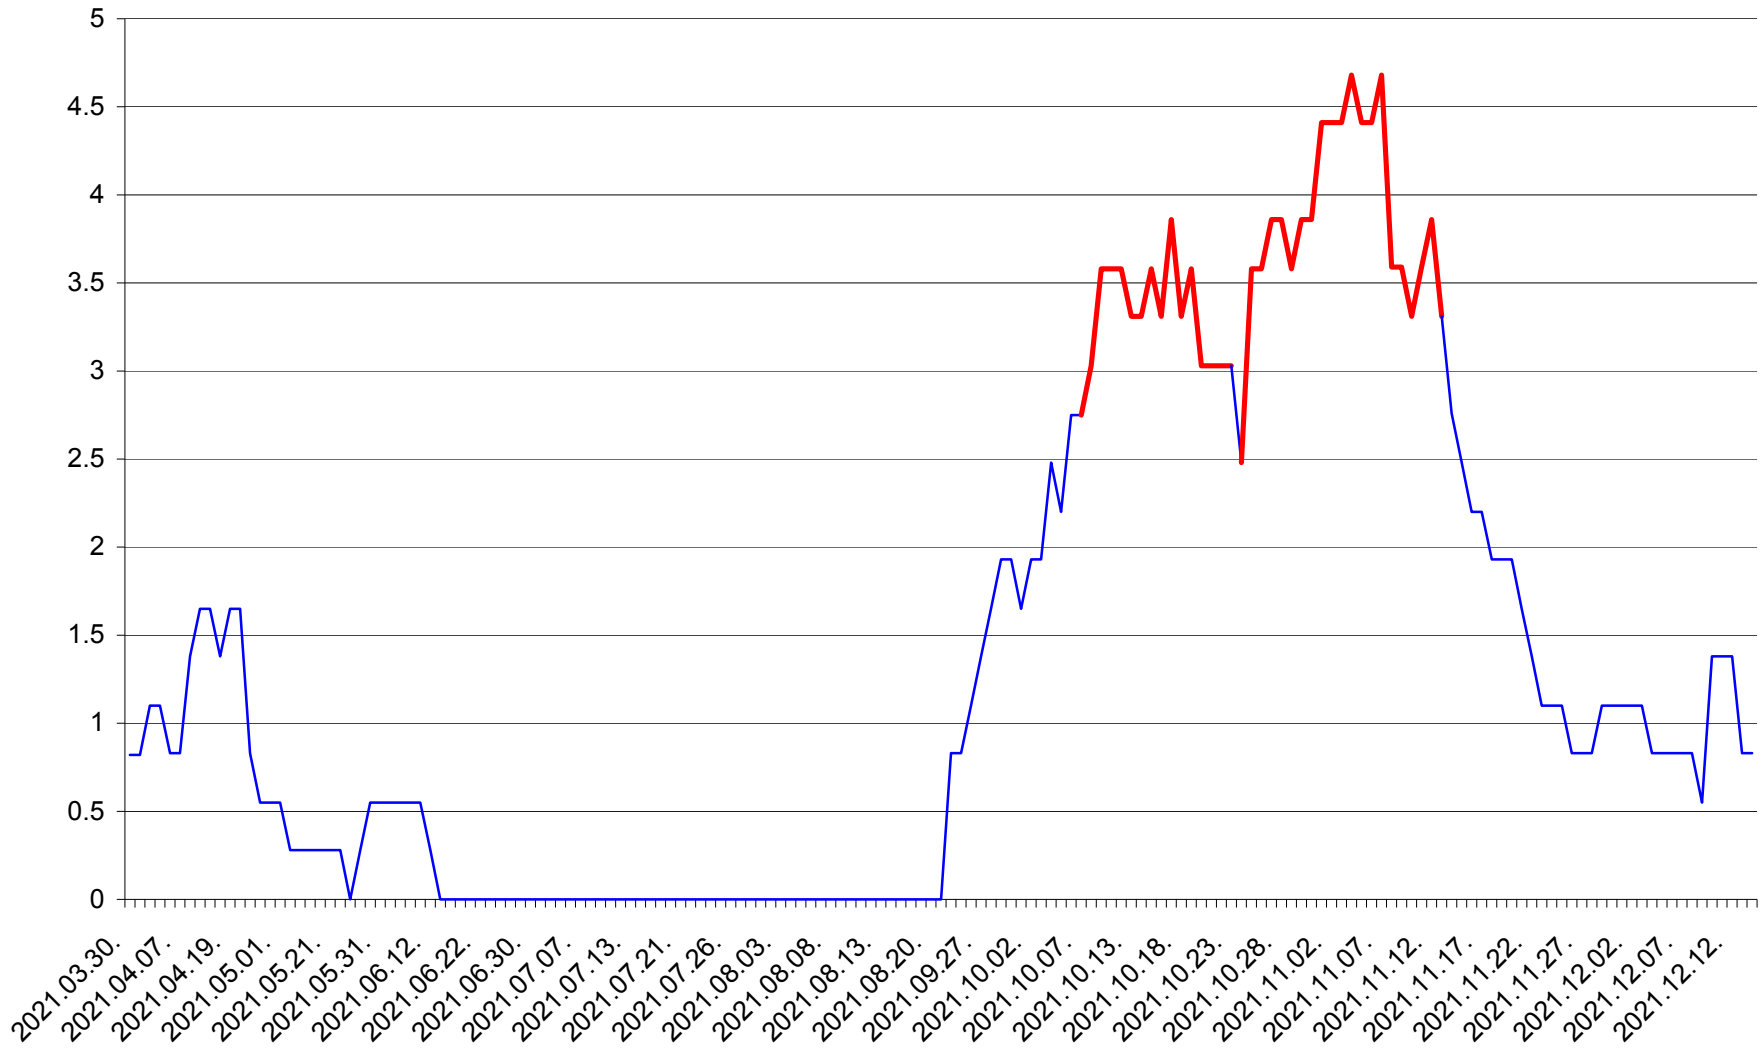

RACU - Evolutia incidentei cumulate pe 14 zile la ‰ de locuitori
2021.03.30. - 2021.12.14.

REMETEA - Evolutia incidentei cumulate pe 14 zile la ‰ de locuitori
2021.03.30. - 2021.12.14.

SĂCEL - Evolutia incidentei cumulate pe 14 zile la ‰ de locuitori
2021.03.30. - 2021.12.14.

SÂNCRĂIENI - Evolutia incidentei cumulate pe 14 zile la ‰ de locuitori
2021.03.30. - 2021.12.14.

SÂNDOMINIC - Evolutia incidentei cumulate pe 14 zile la ‰ de locuitori
2021.03.30. - 2021.12.14.

SÂNMARTIN - Evolutia incidentei cumulate pe 14 zile la ‰ de locuitori
2021.03.30. - 2021.12.14.

SÂNSIMION - Evolutia incidentei cumulate pe 14 zile la ‰ de locuitori
2021.03.30. - 2021.12.14.

SÂNTIMBRU - Evolutia incidentei cumulate pe 14 zile la ‰ de locuitori
2021.03.30. - 2021.12.14.

SĂRMAȘ - Evolutia incidentei cumulate pe 14 zile la ‰ de locuitori
2021.03.30. - 2021.12.14.