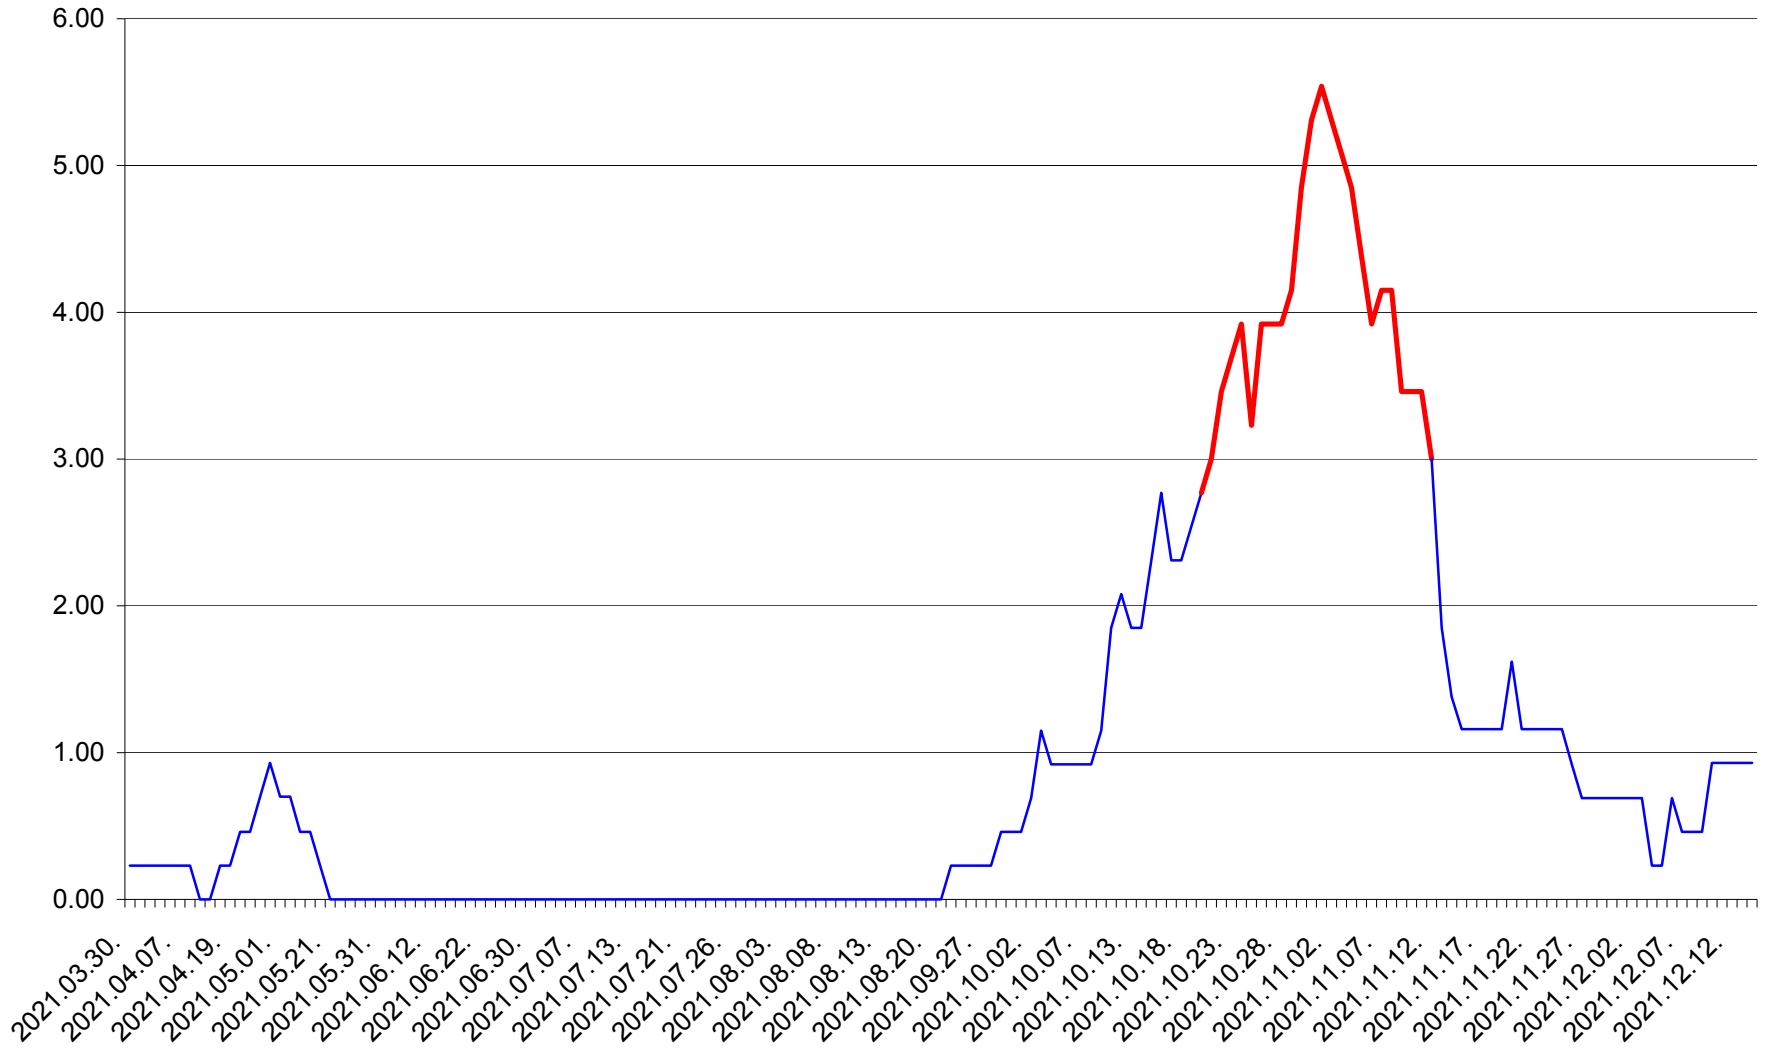

ORAȘ BĂLAN - Evolția incidenței cumulate pe 14 zile la ‰ de locuitori
2021.03.30. - 2021.12.14.

BILBOR - Evolutia incidentei cumulate pe 14 zile la ‰ de locuitori
2021.03.30. - 2021.12.14.

ORAȘ BORSEC - Evolutia incidentei cumulate pe 14 zile la ‰ de locuitori
2021.03.30. - 2021.12.14.

BRĂDEȘTI - Evolutia incidentei cumulate pe 14 zile la ‰ de locuitori
2021.03.30. - 2021.12.14.

CĂPÂLNIȚA - Evolulia incidentei cumulate pe 14 zile la ‰ de locuitori
2021.03.30. - 2021.12.14.

CÂRȚA - Evolutia incidentei cumulate pe 14 zile la ‰ de locuitori
2021.03.30. - 2021.12.14.

CICEU - Evolutia incidentei cumulate pe 14 zile la ‰ de locuitori
2021.03.30. - 2021.12.14.

CIUCSÂNGEORGIU - Evolutia incidentei cumulate pe 14 zile la % de locuitori
2021.03.30. - 2021.12.14.

CIUMANI - Evolutia incidentei cumulate pe 14 zile la ‰ de locuitori
2021.03.30. - 2021.12.14.

CORBU - Evolutia incidentei cumulate pe 14 zile la ‰ de locuitori
2021.03.30. - 2021.12.14.

CORUND - Evolutia incidentei cumulate pe 14 zile la ‰ de locuitori
2021.03.30. - 2021.12.14.

COZMENI - Evolutia incidentei cumulate pe 14 zile la ‰ de locuitori
2021.03.30. - 2021.12.14.