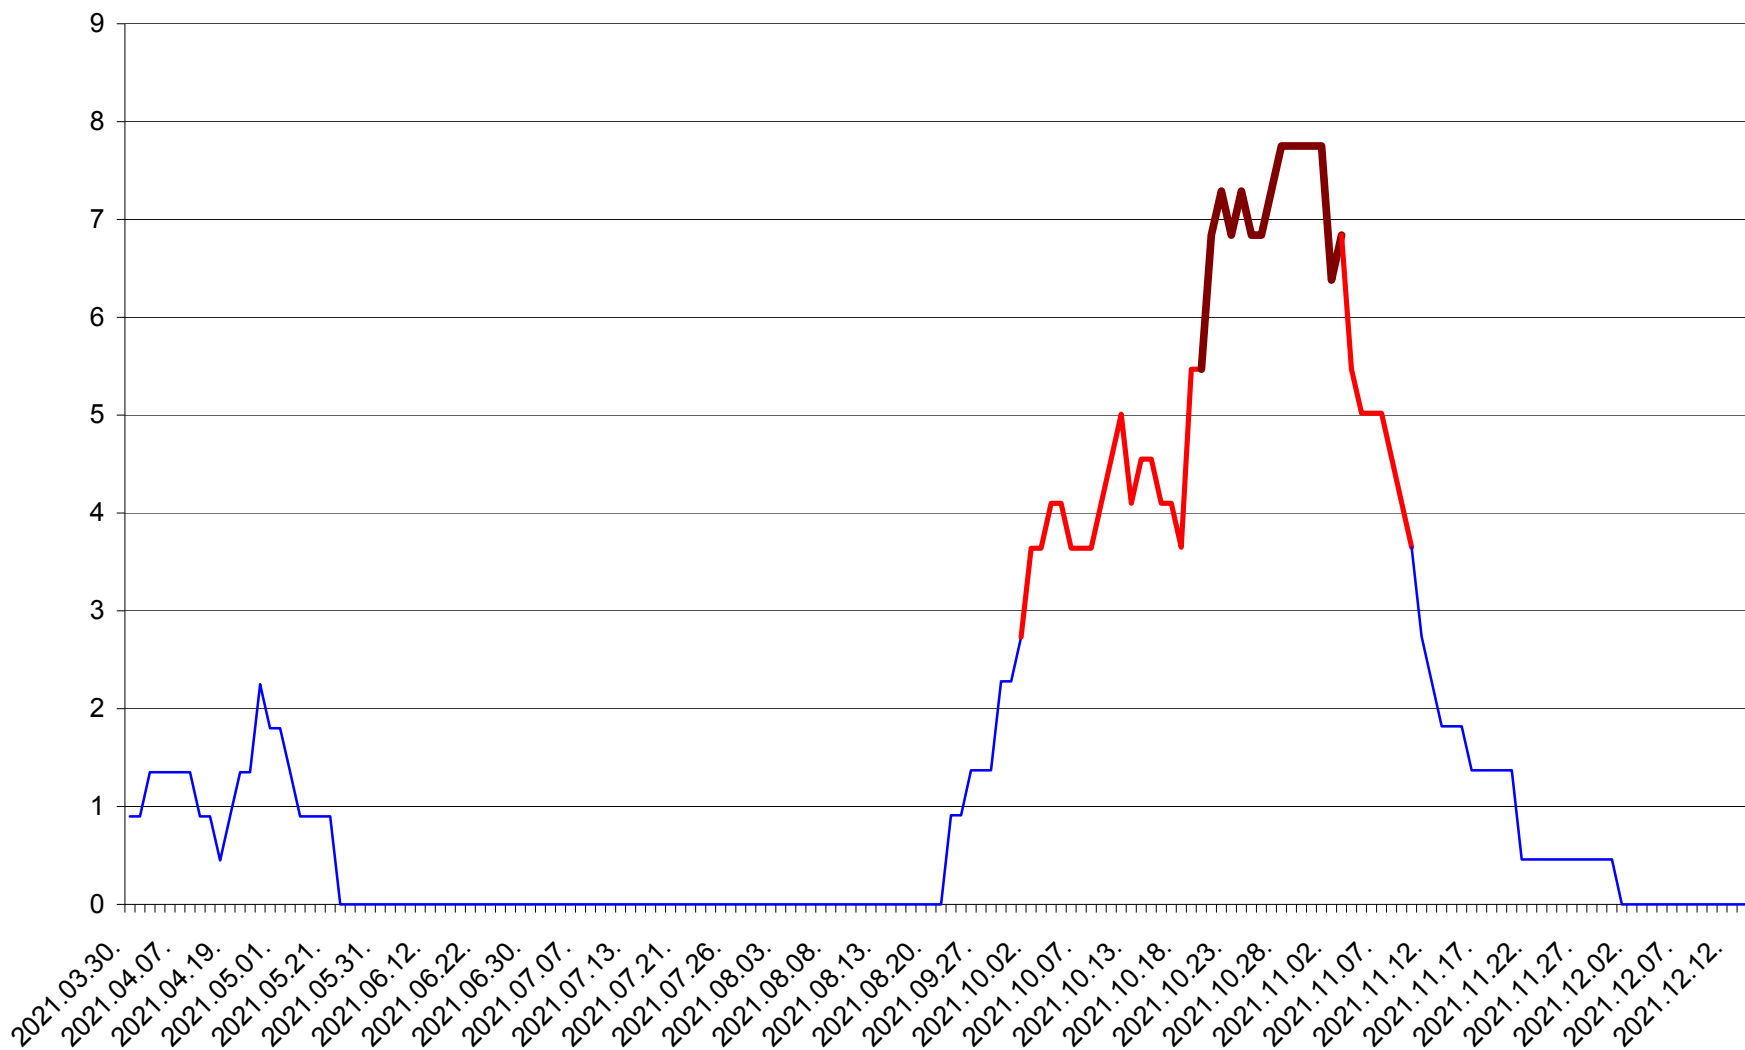

RACU - Evolutia incidentei cumulate pe 14 zile la ‰ de locuitori
2021.03.30. - 2021.12.14.

REMETEA - Evolutia incidentei cumulate pe 14 zile la ‰ de locuitori
2021.03.30. - 2021.12.14.

SĂCEL - Evolutia incidentei cumulate pe 14 zile la ‰ de locuitori
2021.03.30. - 2021.12.14.

SÂNCRĂIENI - Evolutia incidentei cumulate pe 14 zile la ‰ de locuitori
2021.03.30. - 2021.12.14.

SÂNDOMINIC - Evolutia incidentei cumulate pe 14 zile la ‰ de locuitori
2021.03.30. - 2021.12.14.

SÂNMARTIN - Evolutia incidentei cumulate pe 14 zile la ‰ de locuitori
2021.03.30. - 2021.12.14.

SÂNSIMION - Evolutia incidentei cumulate pe 14 zile la ‰ de locuitori
2021.03.30. - 2021.12.14.

SÂNTIMBRU - Evolutia incidentei cumulate pe 14 zile la ‰ de locuitori
2021.03.30. - 2021.12.14.

SĂRMAȘ - Evolutia incidentei cumulate pe 14 zile la ‰ de locuitori
2021.03.30. - 2021.12.14.