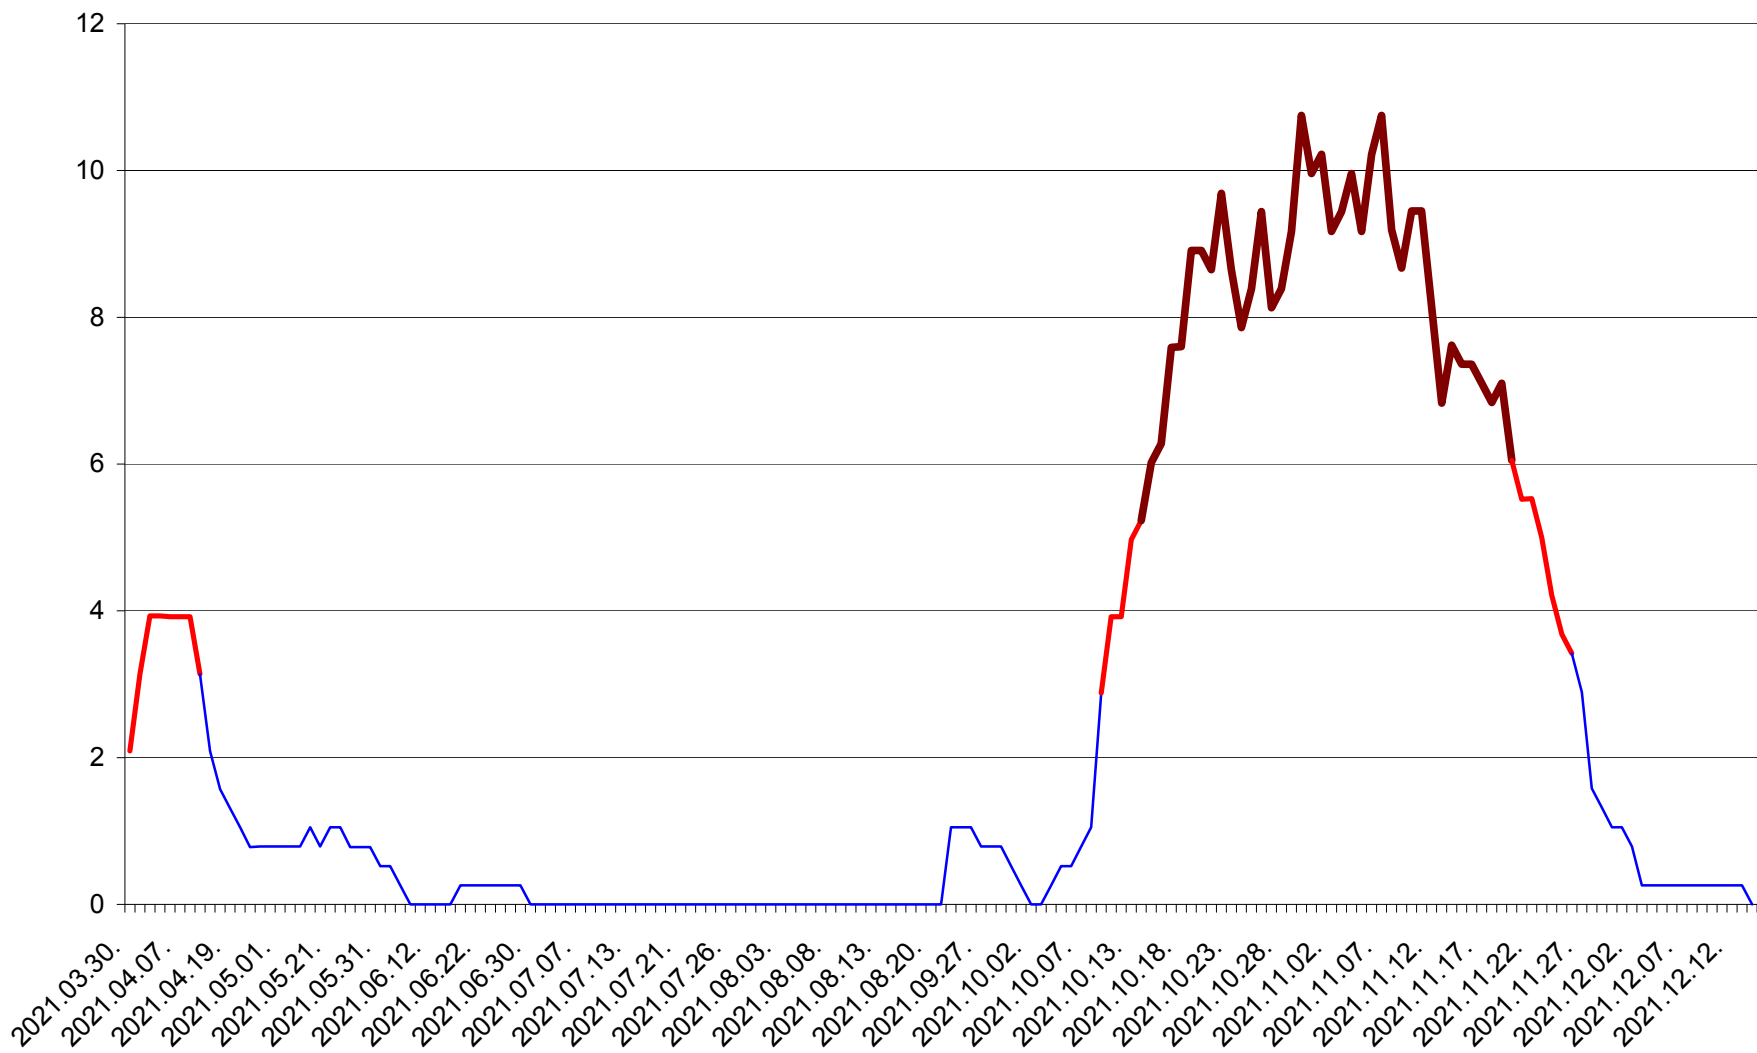

RACU - Evolutia incidentei cumulate pe 14 zile la ‰ de locuitori
2021.03.30. - 2021.12.14.

REMETEA - Evolutia incidentei cumulate pe 14 zile la ‰ de locuitori
2021.03.30. - 2021.12.14.

SĂCEL - Evolutia incidentei cumulate pe 14 zile la ‰ de locuitori
2021.03.30. - 2021.12.14.

SÂNCRĂIENI - Evolutia incidentei cumulate pe 14 zile la ‰ de locuitori
2021.03.30. - 2021.12.14.

SÂNDOMINIC - Evolutia incidentei cumulate pe 14 zile la ‰ de locuitori
2021.03.30. - 2021.12.14.

SÂNMARTIN - Evolutia incidentei cumulate pe 14 zile la ‰ de locuitori
2021.03.30. - 2021.12.14.

SÂNSIMION - Evolutia incidentei cumulate pe 14 zile la ‰ de locuitori
2021.03.30. - 2021.12.14.

SÂNTIMBRU - Evolutia incidentei cumulate pe 14 zile la ‰ de locuitori
2021.03.30. - 2021.12.14.

SĂRMAȘ - Evolutia incidentei cumulate pe 14 zile la ‰ de locuitori
2021.03.30. - 2021.12.14.