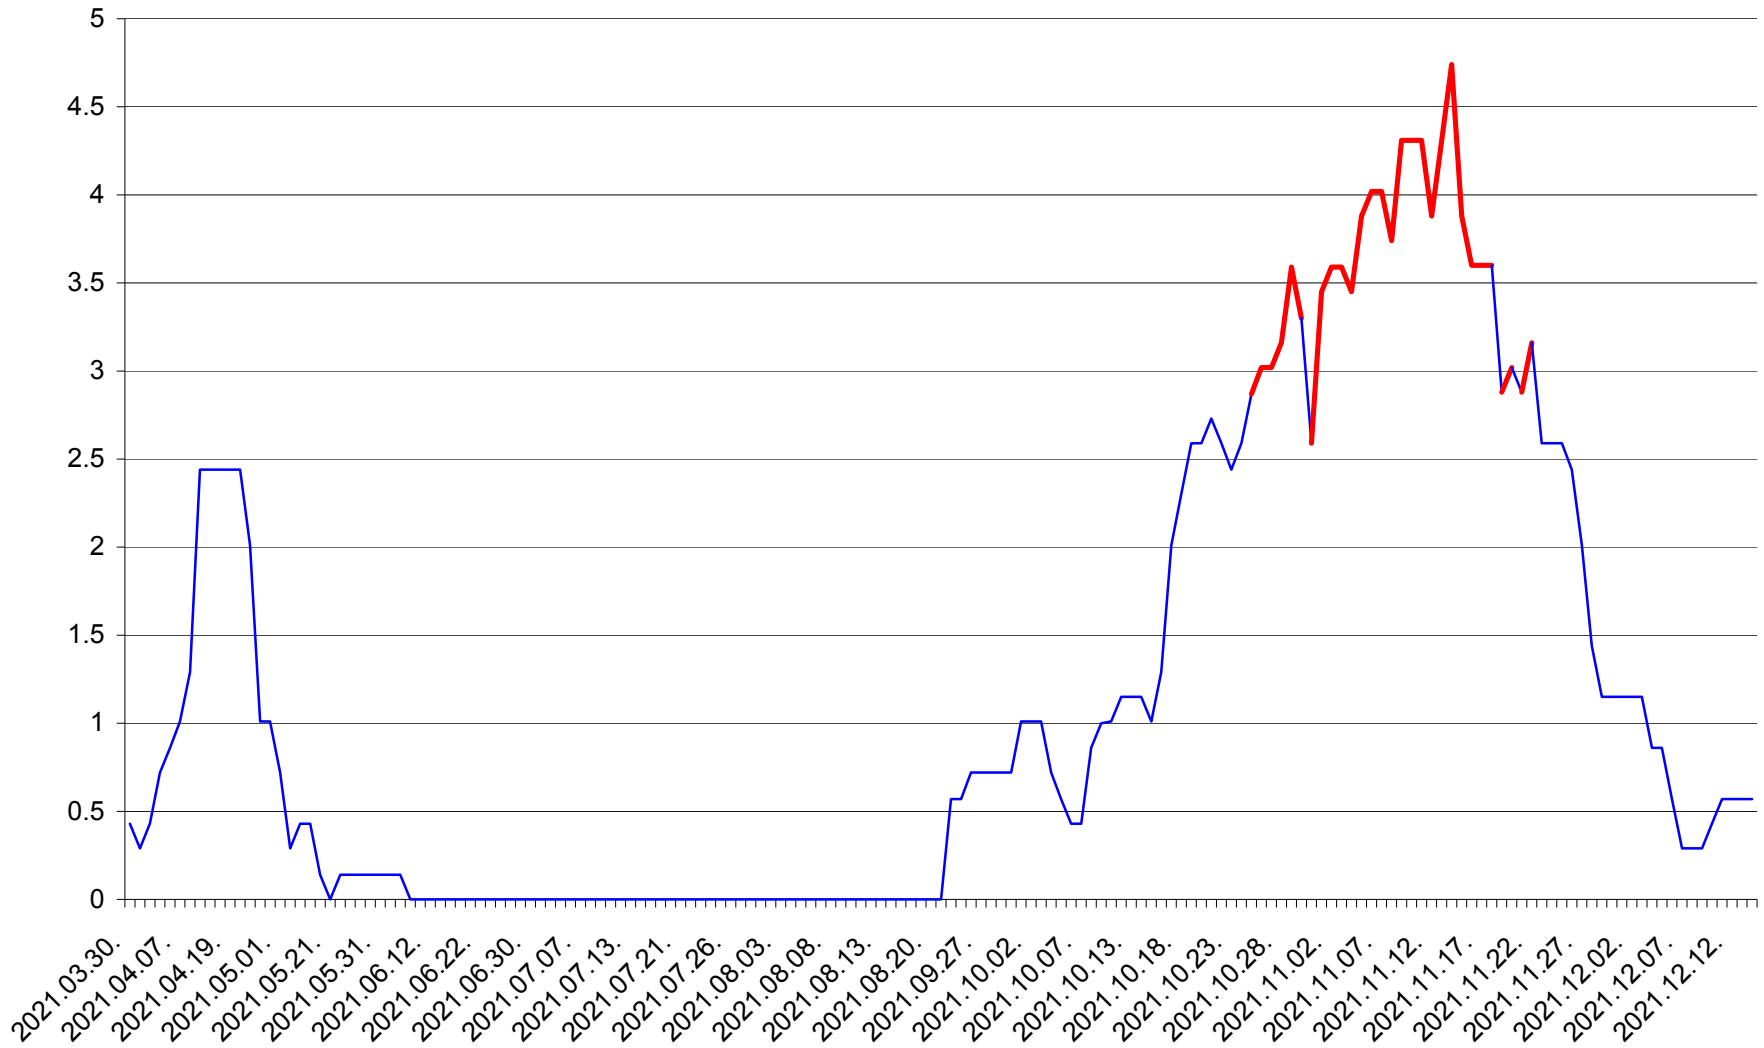

MIHĂILENI - Evolutia incidentei cumulate pe 14 zile la ‰ de locuitori
2021.03.30. - 2021.12.14.

MUGENI - Evolutia incidentei cumulate pe 14 zile la ‰ de locuitori
2021.03.30. - 2021.12.14.

OCLAND - Evolutia incidentei cumulate pe 14 zile la ‰ de locuitori
2021.03.30. - 2021.12.14.

MUNICIPIUL ODORHEIU SECUIESC - Evolutia incidentei cumulate pe 14 zile la ‰ de locuitori
2021.03.30. - 2021.12.14.

PĂULENI-CIUC - Evolutia incidentei cumulate pe 14 zile la % de locuitori
2021.03.30. - 2021.12.14.

PLĂIEȘII DE JOS - Evolutia incidentei cumulate pe 14 zile la ‰ de locuitori
2021.03.30. - 2021.12.14.

PORUMBENI - Evolutia incidentei cumulate pe 14 zile la ‰ de locuitori
2021.03.30. - 2021.12.14.

PRAID - Evolutia incidentei cumulate pe 14 zile la ‰ de locuitori
2021.03.30. - 2021.12.14.