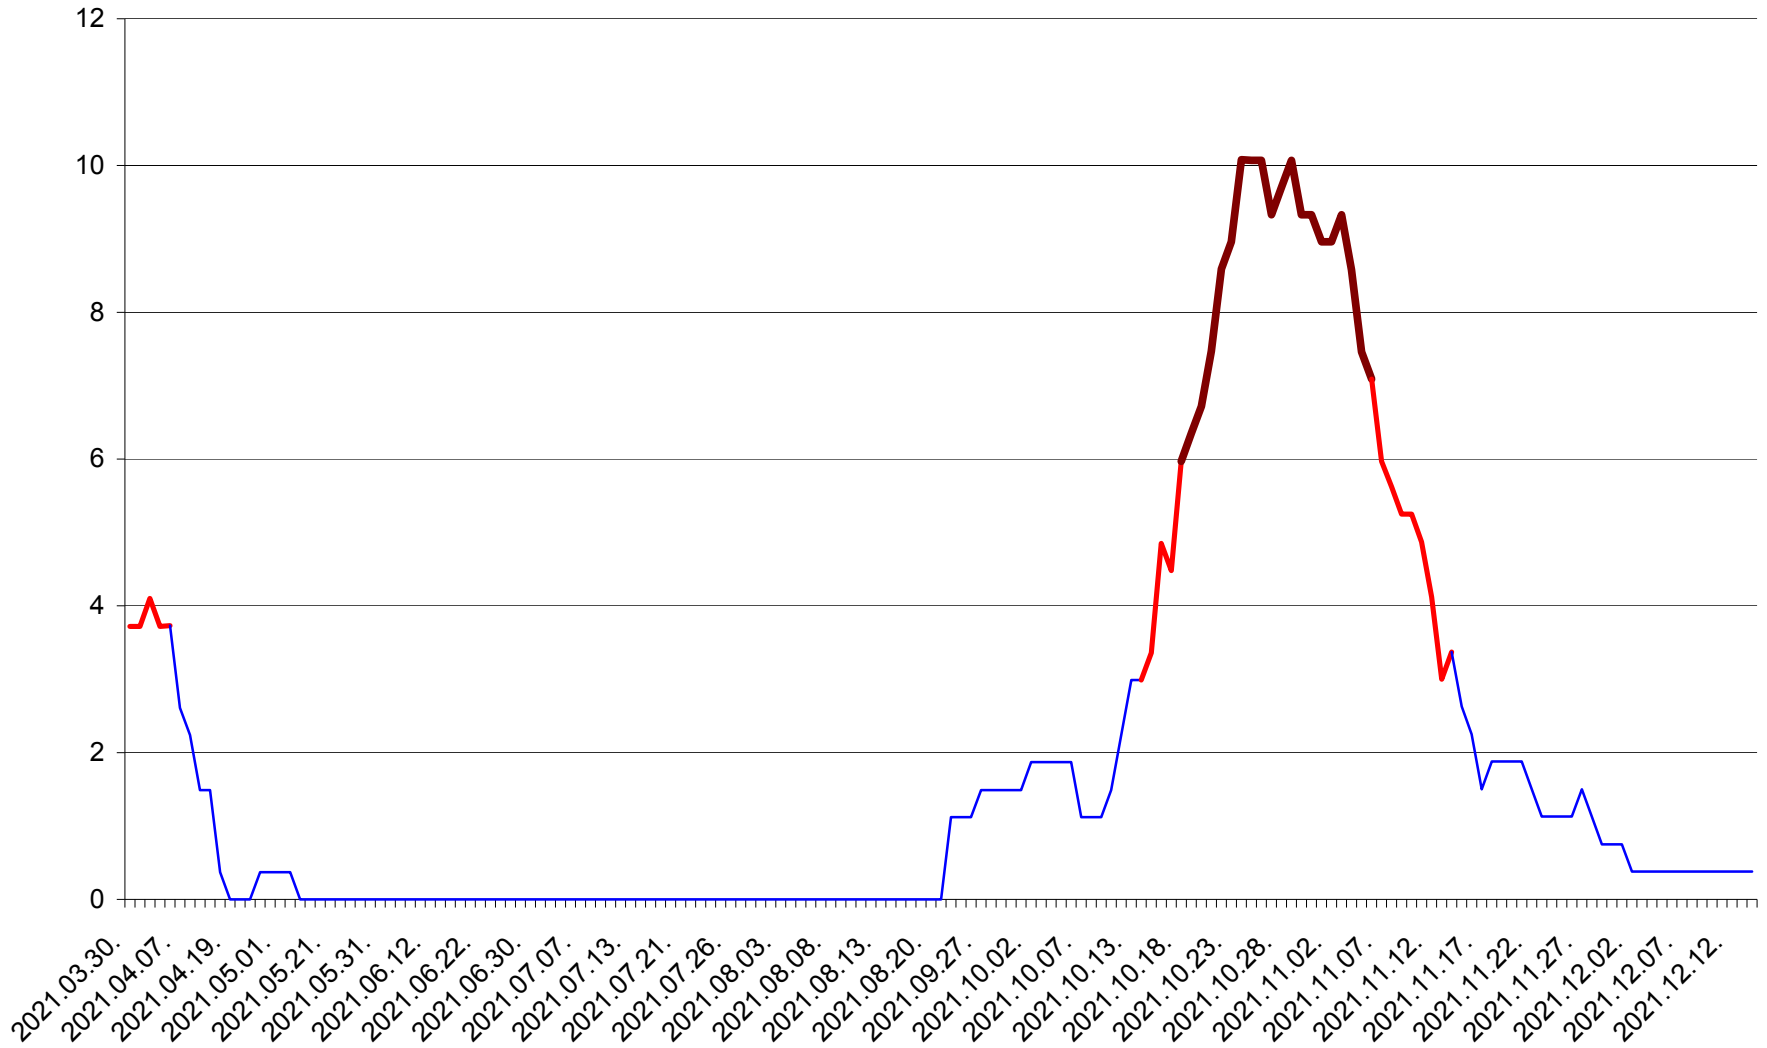

SÂNDOMINIC - Evolutia incidentei cumulate pe 14 zile la ‰ de locuitori
2021.03.30. - 2021.12.14.