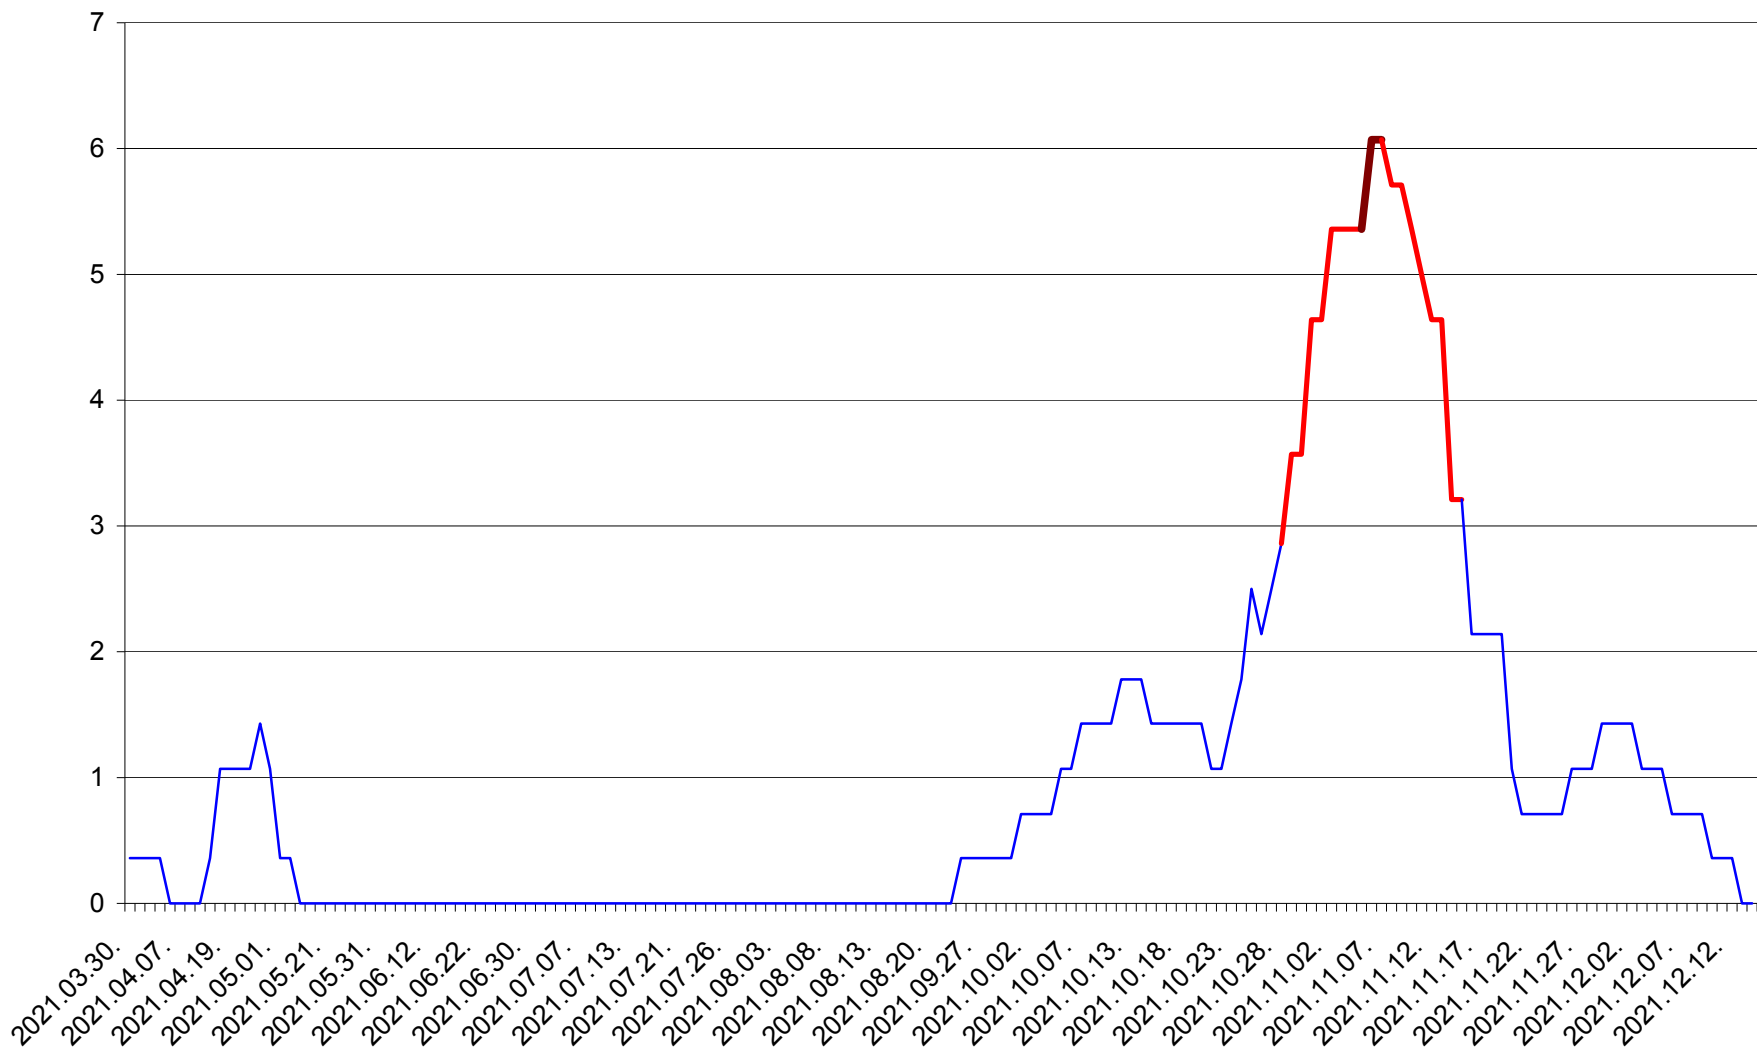

ȘIMONEȘTI - Evolutia incidentei cumulate pe 14 zile la ‰ de locuitori
2021.03.30. - 2021.12.14.