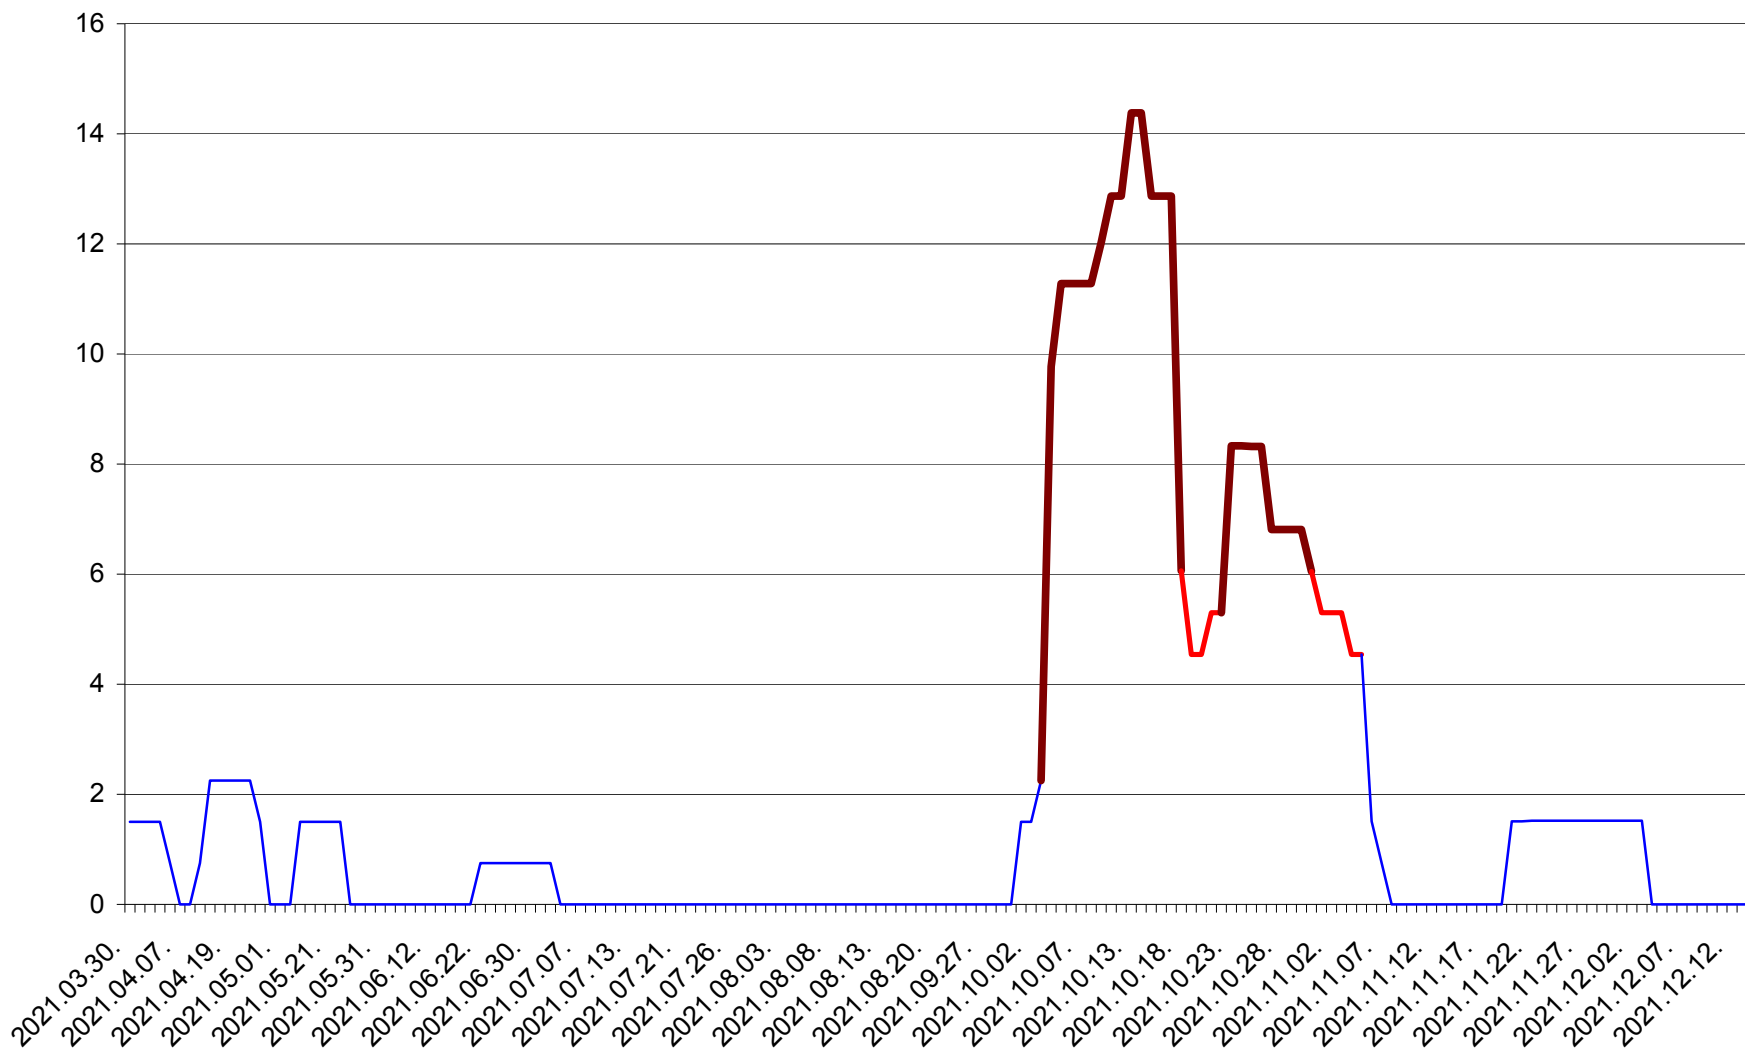

LELICENI - Evolutia incidentei cumulate pe 14 zile la ‰ de locuitori
2021.03.30. - 2021.12.14.

LUETA - Evolutia incidentei cumulate pe 14 zile la ‰ de locuitori
2021.03.30. - 2021.12.14.

LUNCA DE JOS - Evolutia incidentei cumulate pe 14 zile la ‰ de locuitori
2021.03.30. - 2021.12.14.

LUNCA DE SUS - Evolutia incidentei cumulate pe 14 zile la ‰ de locuitori
2021.03.30. - 2021.12.14.

LUPENI - Evolutia incidentei cumulate pe 14 zile la ‰ de locuitori
2021.03.30. - 2021.12.14.

MĂDĂRAȘ - Evolutia incidentei cumulate pe 14 zile la ‰ de locuitori
2021.03.30. - 2021.12.14.

MĂRTINIȘ - Evolutia incidentei cumulate pe 14 zile la ‰ de locuitori
2021.03.30. - 2021.12.14.

MEREȘTI - Evolutia incidentei cumulate pe 14 zile la ‰ de locuitori
2021.03.30. - 2021.12.14.

MUNICIPIUL MIERCUREA-CIUC - Evolutia incidentei cumulate pe 14 zile la ‰ de locuitori
2021.03.30. - 2021.12.14.

MIHĂILENI - Evolutia incidentei cumulate pe 14 zile la ‰ de locuitori
2021.03.30. - 2021.12.14.

MUGENI - Evolutia incidentei cumulate pe 14 zile la ‰ de locuitori
2021.03.30. - 2021.12.14.

OCLAND - Evolutia incidentei cumulate pe 14 zile la ‰ de locuitori
2021.03.30. - 2021.12.14.