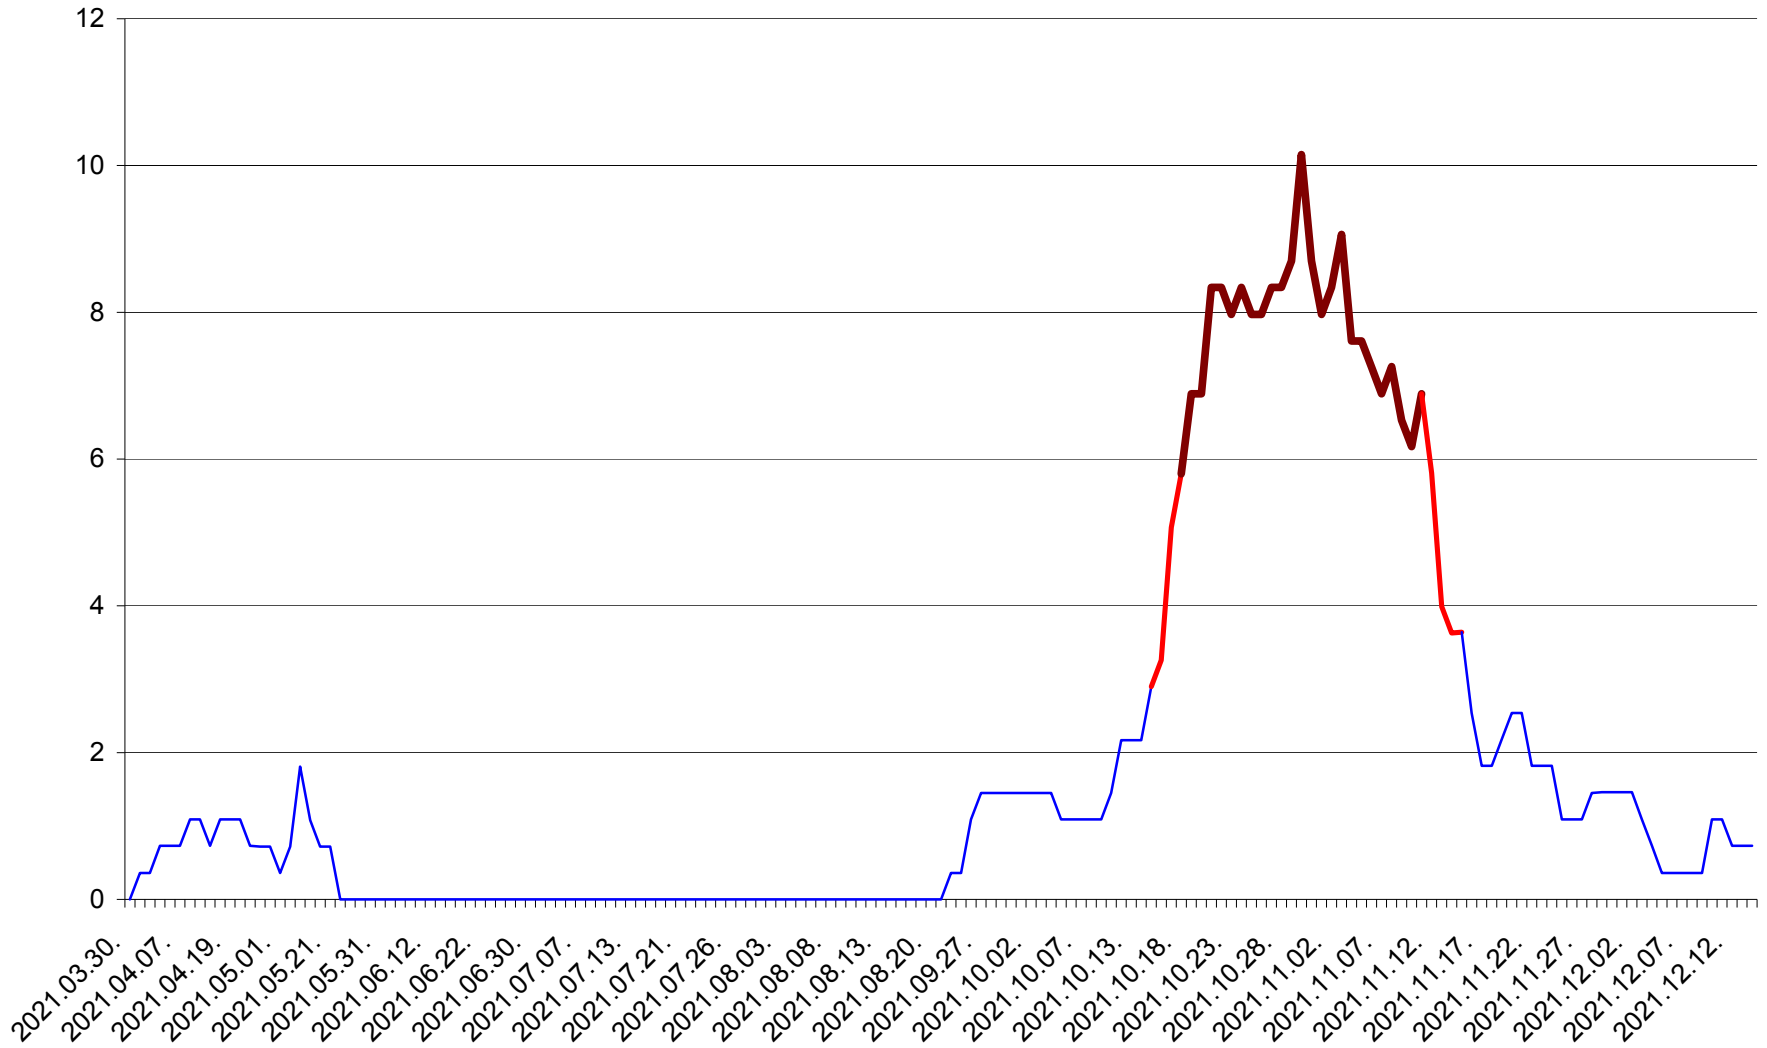

LELICENI - Evolutia incidentei cumulate pe 14 zile la ‰ de locuitori
2021.03.30. - 2021.12.14.

LUETA - Evolutia incidentei cumulate pe 14 zile la ‰ de locuitori
2021.03.30. - 2021.12.14.

LUNCA DE JOS - Evolutia incidentei cumulate pe 14 zile la ‰ de locuitori
2021.03.30. - 2021.12.14.

LUNCA DE SUS - Evolutia incidentei cumulate pe 14 zile la ‰ de locuitori
2021.03.30. - 2021.12.14.

LUPENI - Evolutia incidentei cumulate pe 14 zile la ‰ de locuitori
2021.03.30. - 2021.12.14.

MĂDĂRAȘ - Evolutia incidentei cumulate pe 14 zile la ‰ de locuitori
2021.03.30. - 2021.12.14.

MĂRTINIȘ - Evolutia incidentei cumulate pe 14 zile la ‰ de locuitori
2021.03.30. - 2021.12.14.

MEREȘTI - Evolutia incidentei cumulate pe 14 zile la ‰ de locuitori
2021.03.30. - 2021.12.14.

MUNICIPIUL MIERCUREA-CIUC - Evolutia incidentei cumulate pe 14 zile la ‰ de locuitori
2021.03.30. - 2021.12.14.

MIHĂILENI - Evolutia incidentei cumulate pe 14 zile la ‰ de locuitori
2021.03.30. - 2021.12.14.

MUGENI - Evolutia incidentei cumulate pe 14 zile la ‰ de locuitori
2021.03.30. - 2021.12.14.

OCLAND - Evolutia incidentei cumulate pe 14 zile la ‰ de locuitori
2021.03.30. - 2021.12.14.