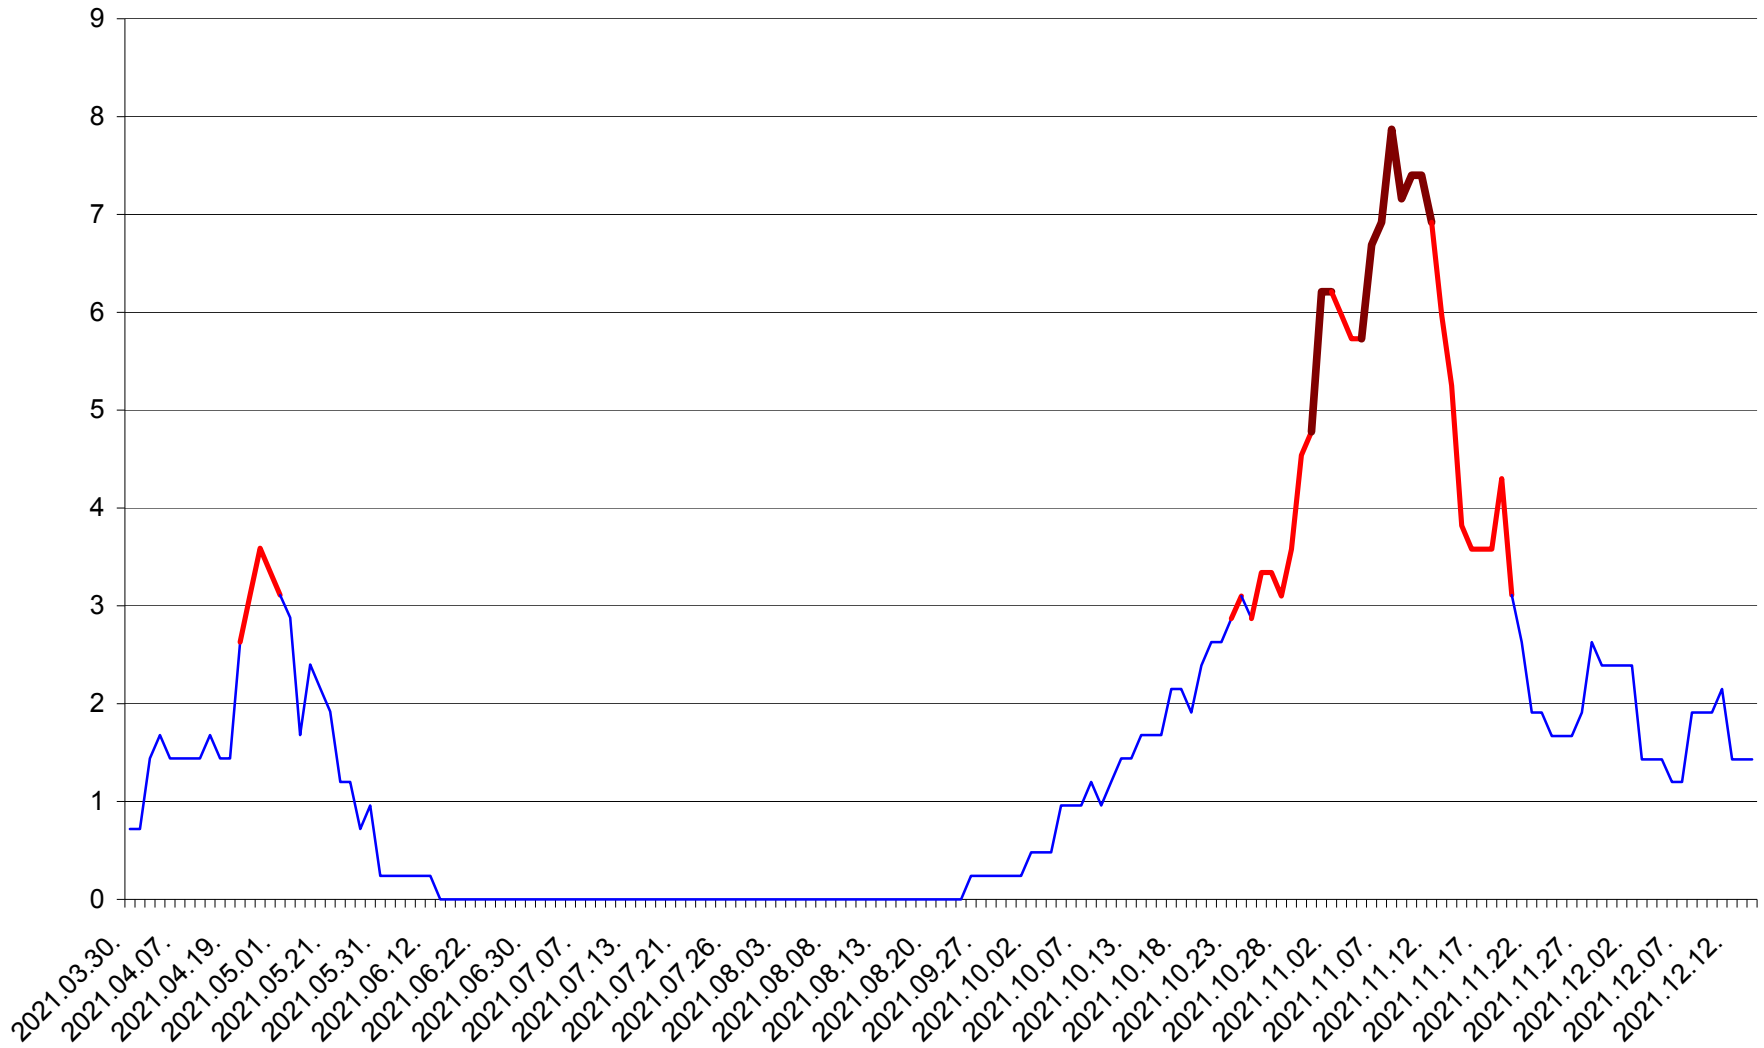

CORBU - Evolutia incidentei cumulate pe 14 zile la ‰ de locuitori
2021.03.30. - 2021.12.14.

CORUND - Evolutia incidentei cumulate pe 14 zile la ‰ de locuitori
2021.03.30. - 2021.12.14.

COZMENI - Evolutia incidentei cumulate pe 14 zile la ‰ de locuitori
2021.03.30. - 2021.12.14.

ORAȘ CRISTURU SECUIESC - Evolutia incidentei cumulate pe 14 zile la ‰ de locuitori
2021.03.30. - 2021.12.14.

DĂNEȘTI - Evolutia incidentei cumulate pe 14 zile la ‰ de locuitori
2021.03.30. - 2021.12.14.

DÂRJIU - Evolutia incidentei cumulate pe 14 zile la ‰ de locuitori
2021.03.30. - 2021.12.14.

DEALU - Evolutia incidentei cumulate pe 14 zile la ‰ de locuitori
2021.03.30. - 2021.12.14.

DITRĂU - Evolutia incidentei cumulate pe 14 zile la ‰ de locuitori
2021.03.30. - 2021.12.14.

FELICENI - Evolutia incidentei cumulate pe 14 zile la % de locuitori
2021.03.30. - 2021.12.14.

FRUMOASA - Evolutia incidentei cumulate pe 14 zile la ‰ de locuitori
2021.03.30. - 2021.12.14.

GĂLĂUȚAȘ - Evolutia incidentei cumulate pe 14 zile la ‰ de locuitori
2021.03.30. - 2021.12.14.