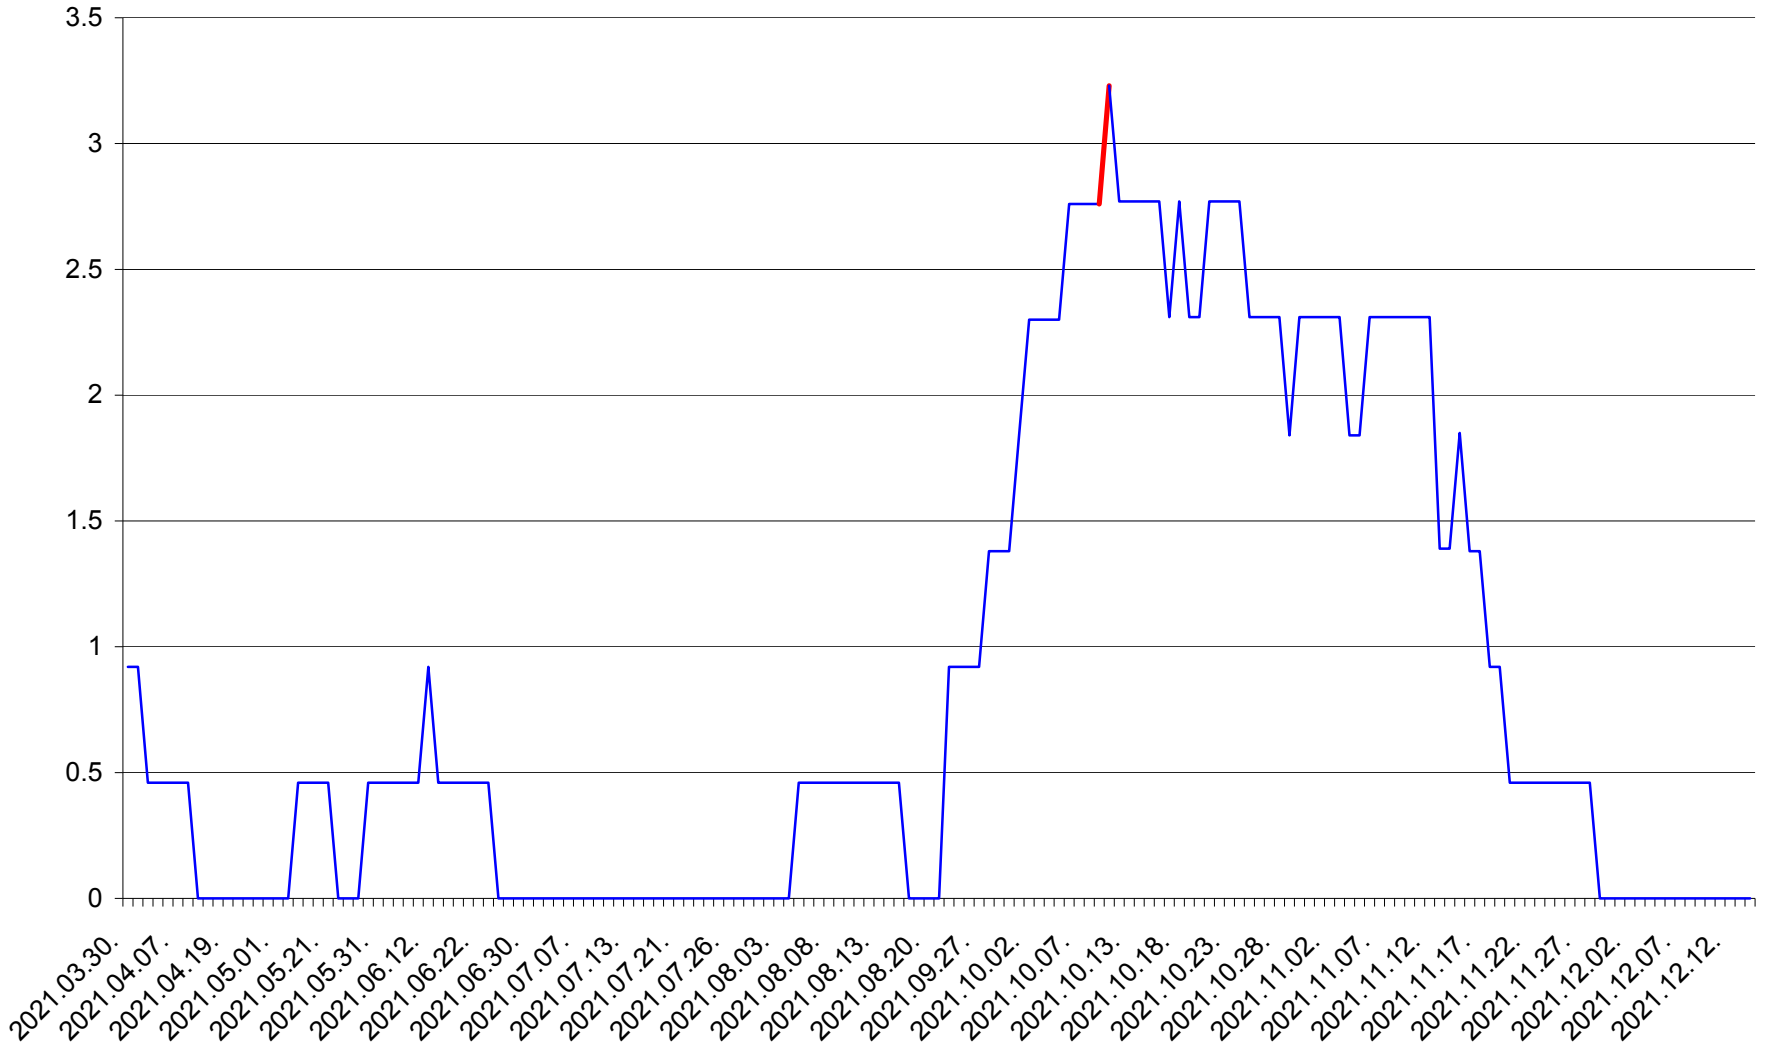

ULIEȘ - Evoluția incidenței cumulate pe 14 zile la ‰ de locuitori
2021.03.30. - 2021.12.14.

TUȘNAD - Evolutia incidentei cumulate pe 14 zile la ‰ de locuitori
2021.03.30. - 2021.12.14.