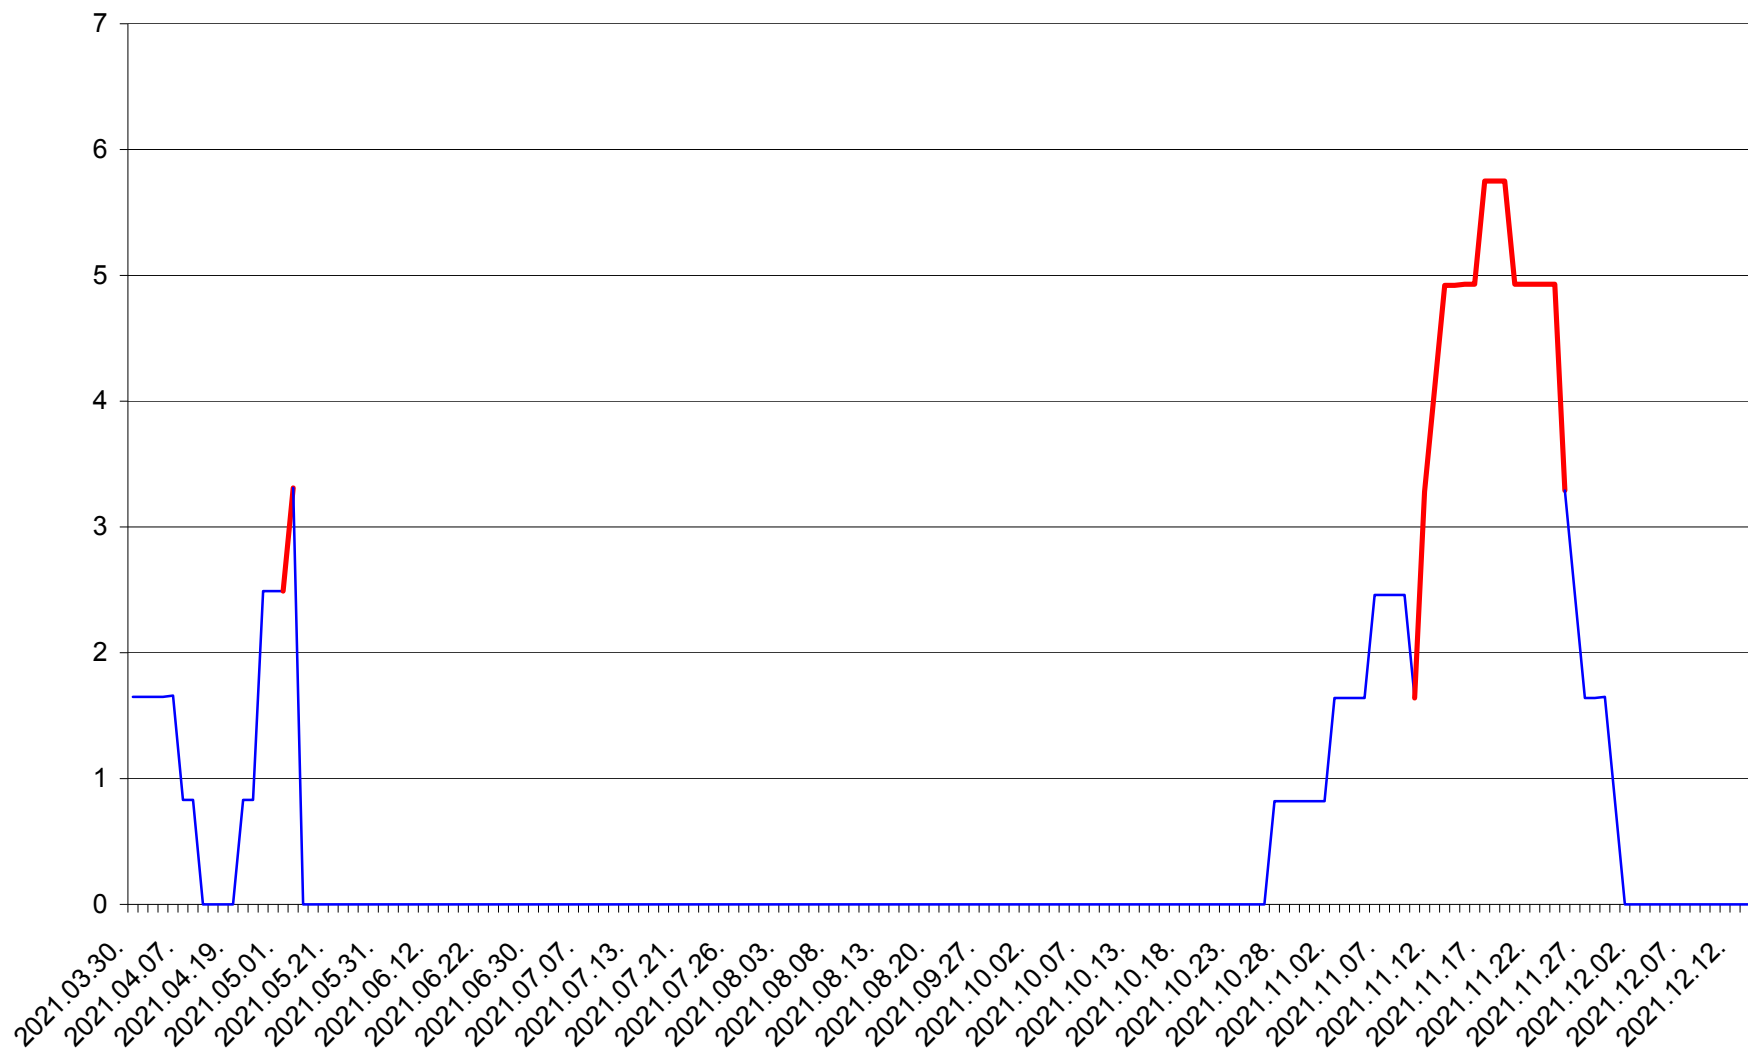

PLĂIEȘII DE JOS - Evolutia incidentei cumulate pe 14 zile la ‰ de locuitori
2021.03.30. - 2021.12.14.

PORUMBENI - Evolutia incidentei cumulate pe 14 zile la ‰ de locuitori
2021.03.30. - 2021.12.14.

PRAID - Evolutia incidentei cumulate pe 14 zile la ‰ de locuitori
2021.03.30. - 2021.12.14.

RACU - Evolutia incidentei cumulate pe 14 zile la ‰ de locuitori
2021.03.30. - 2021.12.14.

REMETEA - Evolutia incidentei cumulate pe 14 zile la ‰ de locuitori
2021.03.30. - 2021.12.14.

SĂCEL - Evolutia incidentei cumulate pe 14 zile la ‰ de locuitori
2021.03.30. - 2021.12.14.