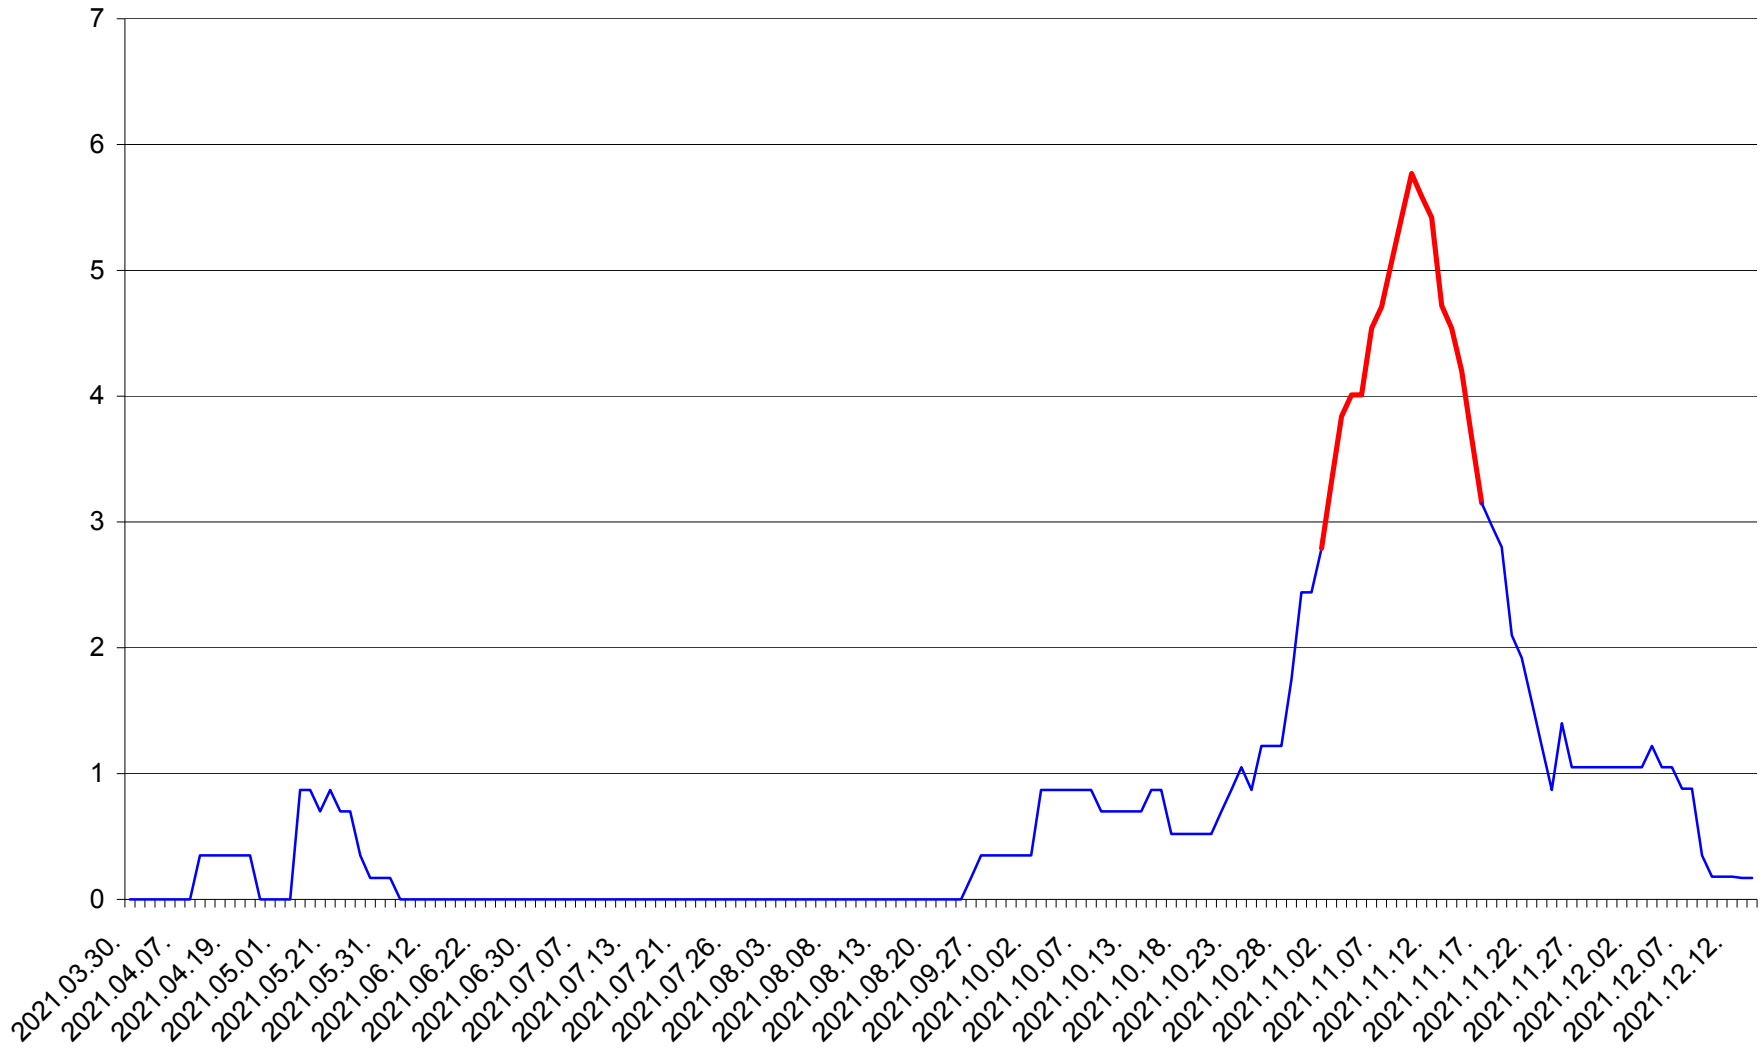

BRĂDEȘTI - Evolutia incidentei cumulate pe 14 zile la ‰ de locuitori
2021.03.30. - 2021.12.14.

CĂPÂLNIȚA - Evolulia incidentei cumulate pe 14 zile la ‰ de locuitori
2021.03.30. - 2021.12.14.

CÂRȚA - Evolutia incidentei cumulate pe 14 zile la ‰ de locuitori
2021.03.30. - 2021.12.14.

CORBU - Evolutia incidentei cumulate pe 14 zile la ‰ de locuitori
2021.03.30. - 2021.12.14.

CORUND - Evolutia incidentei cumulate pe 14 zile la ‰ de locuitori
2021.03.30. - 2021.12.14.

COZMENI - Evolutia incidentei cumulate pe 14 zile la ‰ de locuitori
2021.03.30. - 2021.12.14.

ORAȘ CRISTURU SECUIESC - Evolutia incidentei cumulate pe 14 zile la ‰ de locuitori
2021.03.30. - 2021.12.14.

DĂNEȘTI - Evolutia incidentei cumulate pe 14 zile la ‰ de locuitori
2021.03.30. - 2021.12.14.

DÂRJIU - Evolutia incidentei cumulate pe 14 zile la ‰ de locuitori
2021.03.30. - 2021.12.14.

DEALU - Evolutia incidentei cumulate pe 14 zile la ‰ de locuitori
2021.03.30. - 2021.12.14.

DITRĂU - Evolutia incidentei cumulate pe 14 zile la ‰ de locuitori
2021.03.30. - 2021.12.14.