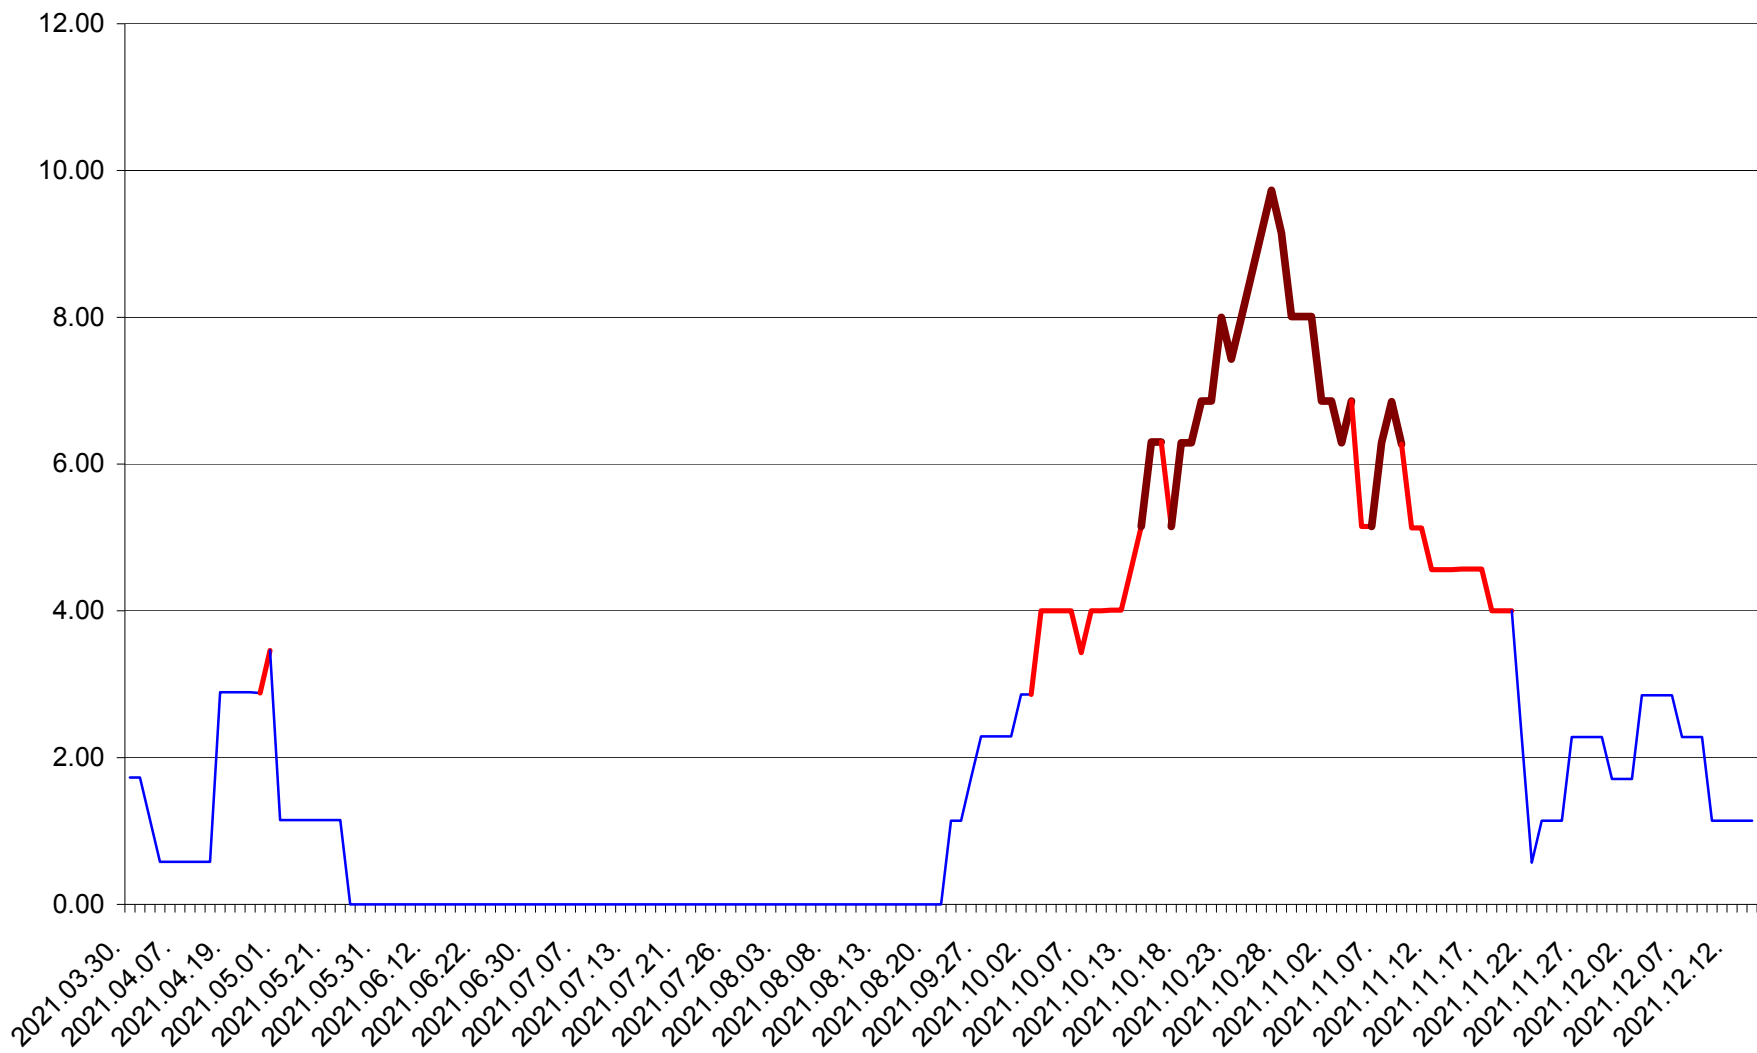

ORAȘ VLĂHIȚA - Evolutia incidentei cumulate pe 14 zile la ‰ de locuitori
2021.03.30. - 2021.12.14.