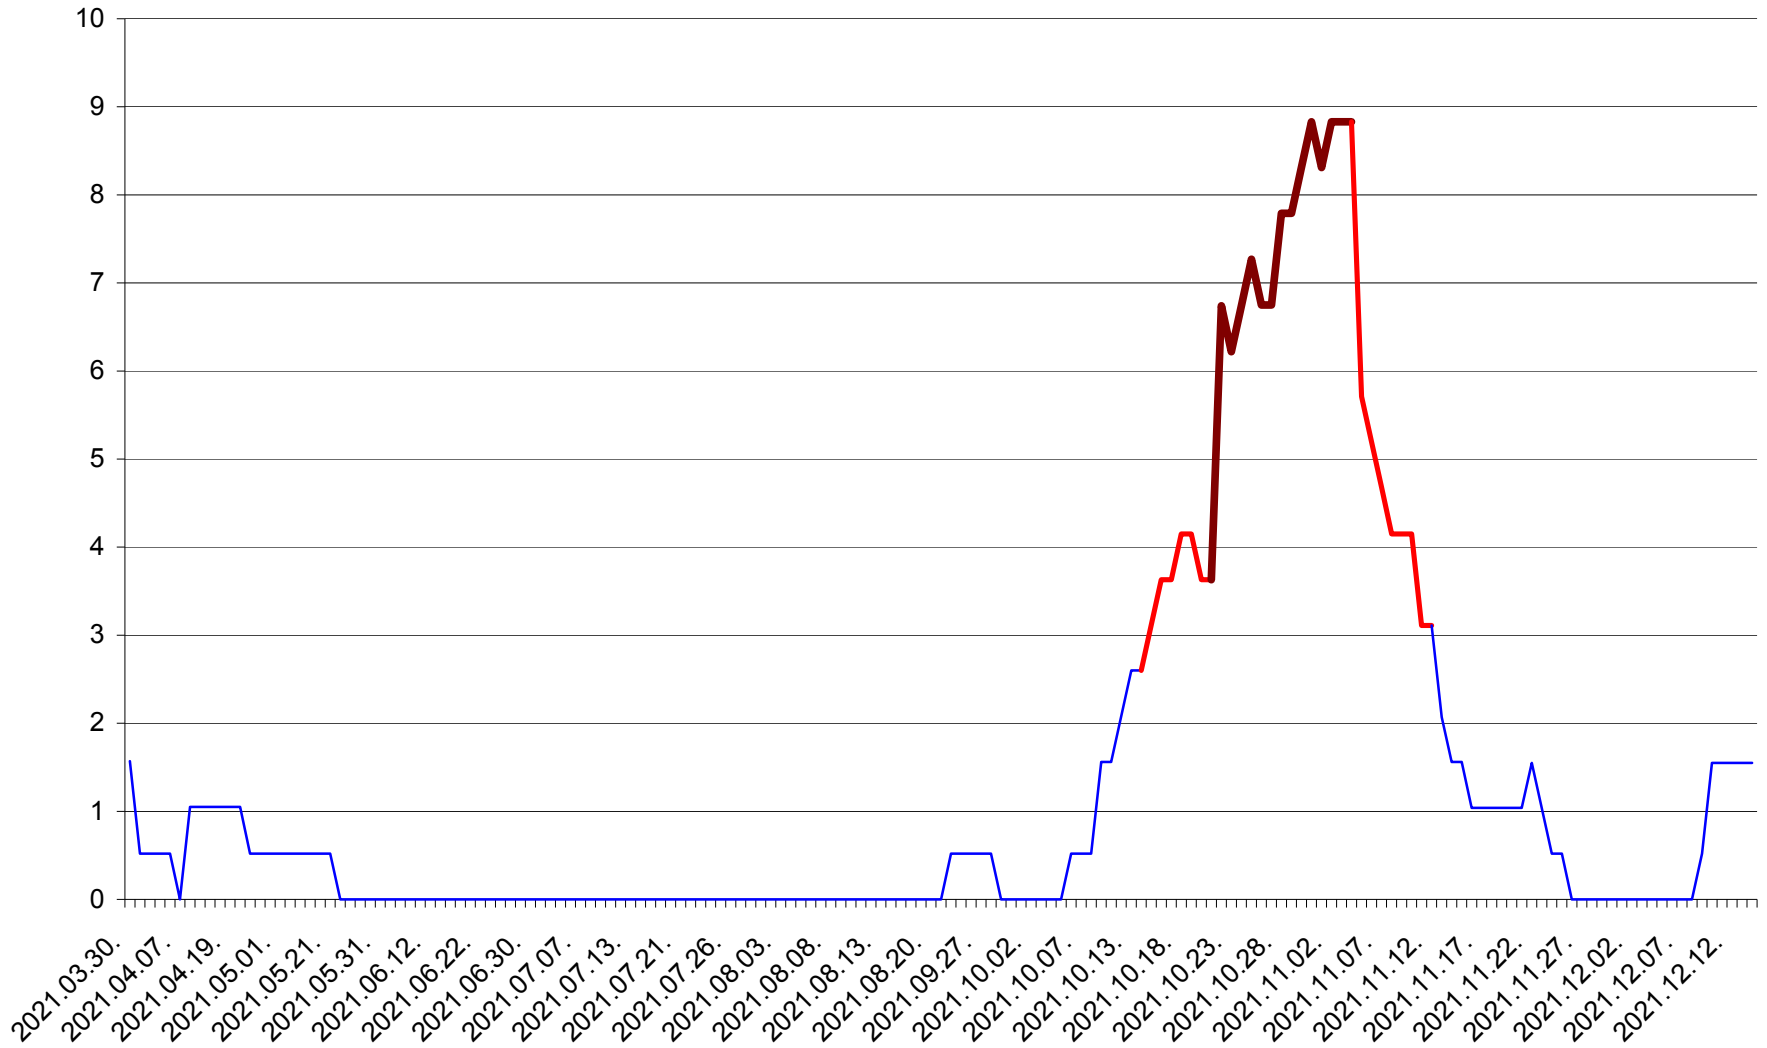

MIHĂILENI - Evolutia incidentei cumulate pe 14 zile la ‰ de locuitori
2021.03.30. - 2021.12.14.

MUGENI - Evolutia incidentei cumulate pe 14 zile la ‰ de locuitori
2021.03.30. - 2021.12.14.

OCLAND - Evolutia incidentei cumulate pe 14 zile la ‰ de locuitori
2021.03.30. - 2021.12.14.

MUNICIPIUL ODORHEIU SECUIESC - Evolutia incidentei cumulate pe 14 zile la ‰ de locuitori
2021.03.30. - 2021.12.14.

PĂULENI-CIUC - Evolutia incidentei cumulate pe 14 zile la % de locuitori
2021.03.30. - 2021.12.14.

PLĂIEȘII DE JOS - Evolutia incidentei cumulate pe 14 zile la ‰ de locuitori
2021.03.30. - 2021.12.14.

PORUMBENI - Evolutia incidentei cumulate pe 14 zile la ‰ de locuitori
2021.03.30. - 2021.12.14.

PRAID - Evolutia incidentei cumulate pe 14 zile la ‰ de locuitori
2021.03.30. - 2021.12.14.