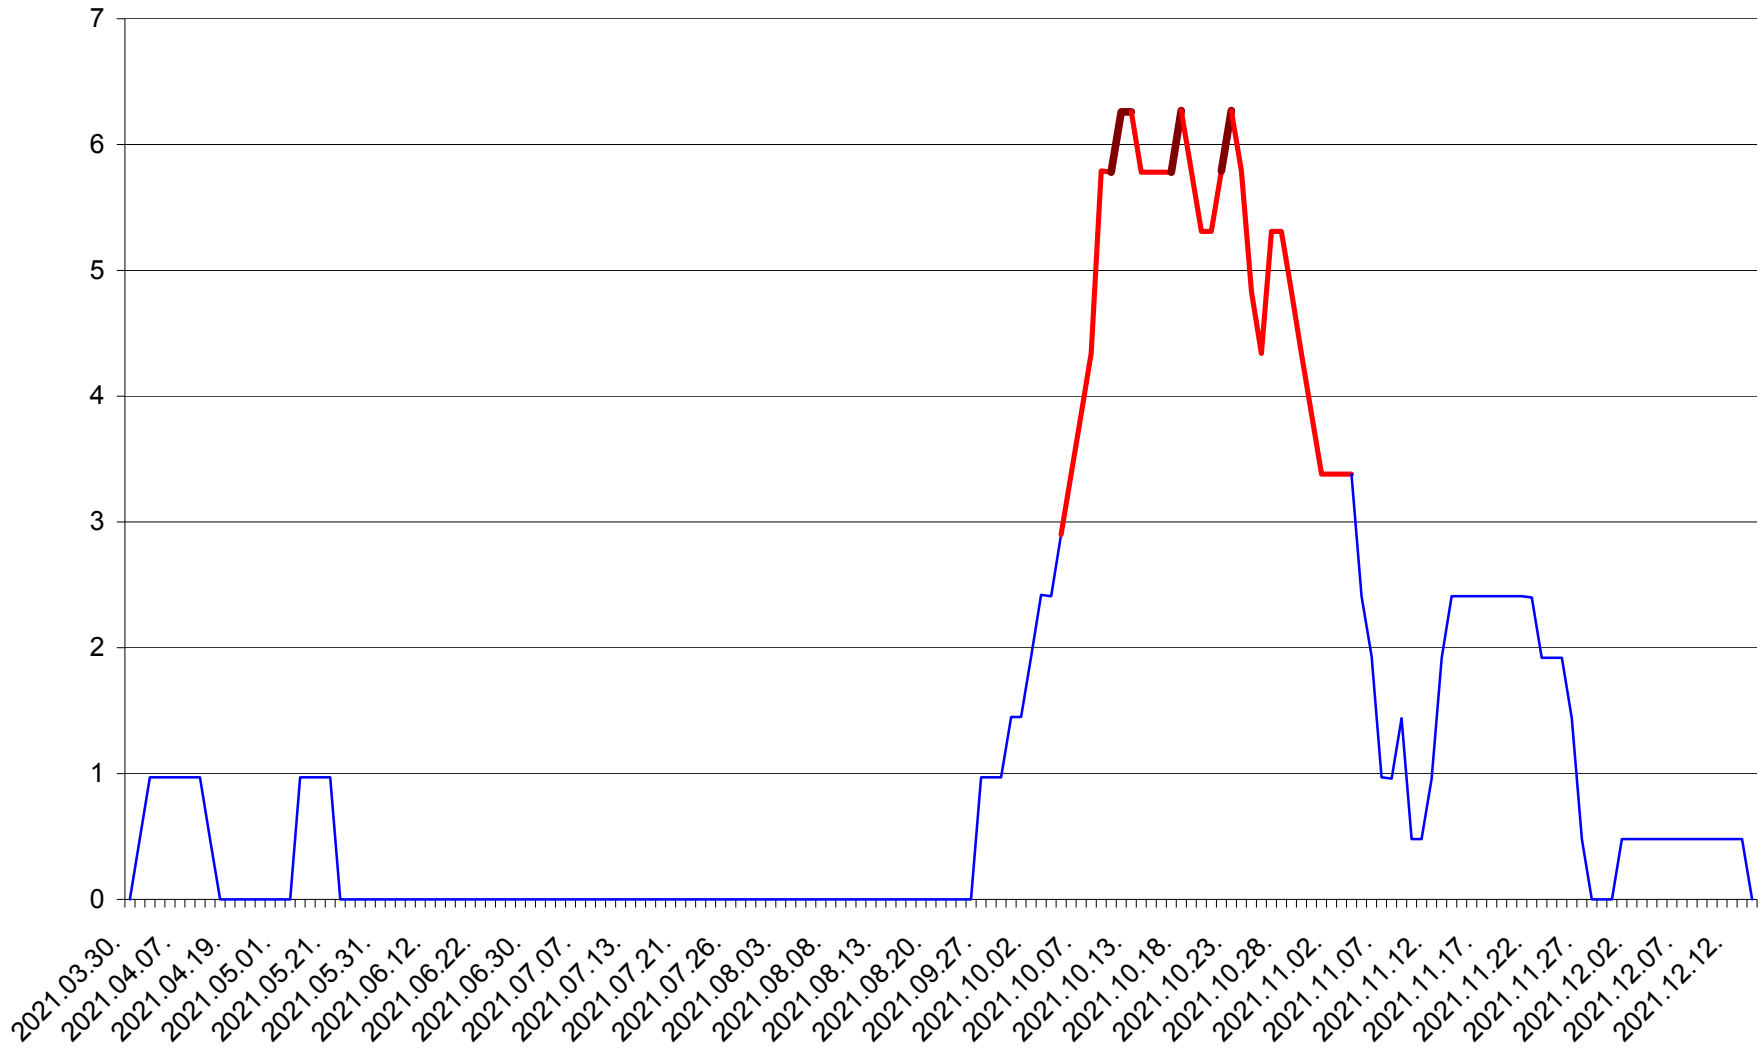

PLĂIEȘII DE JOS - Evolutia incidentei cumulate pe 14 zile la ‰ de locuitori
2021.03.30. - 2021.12.14.