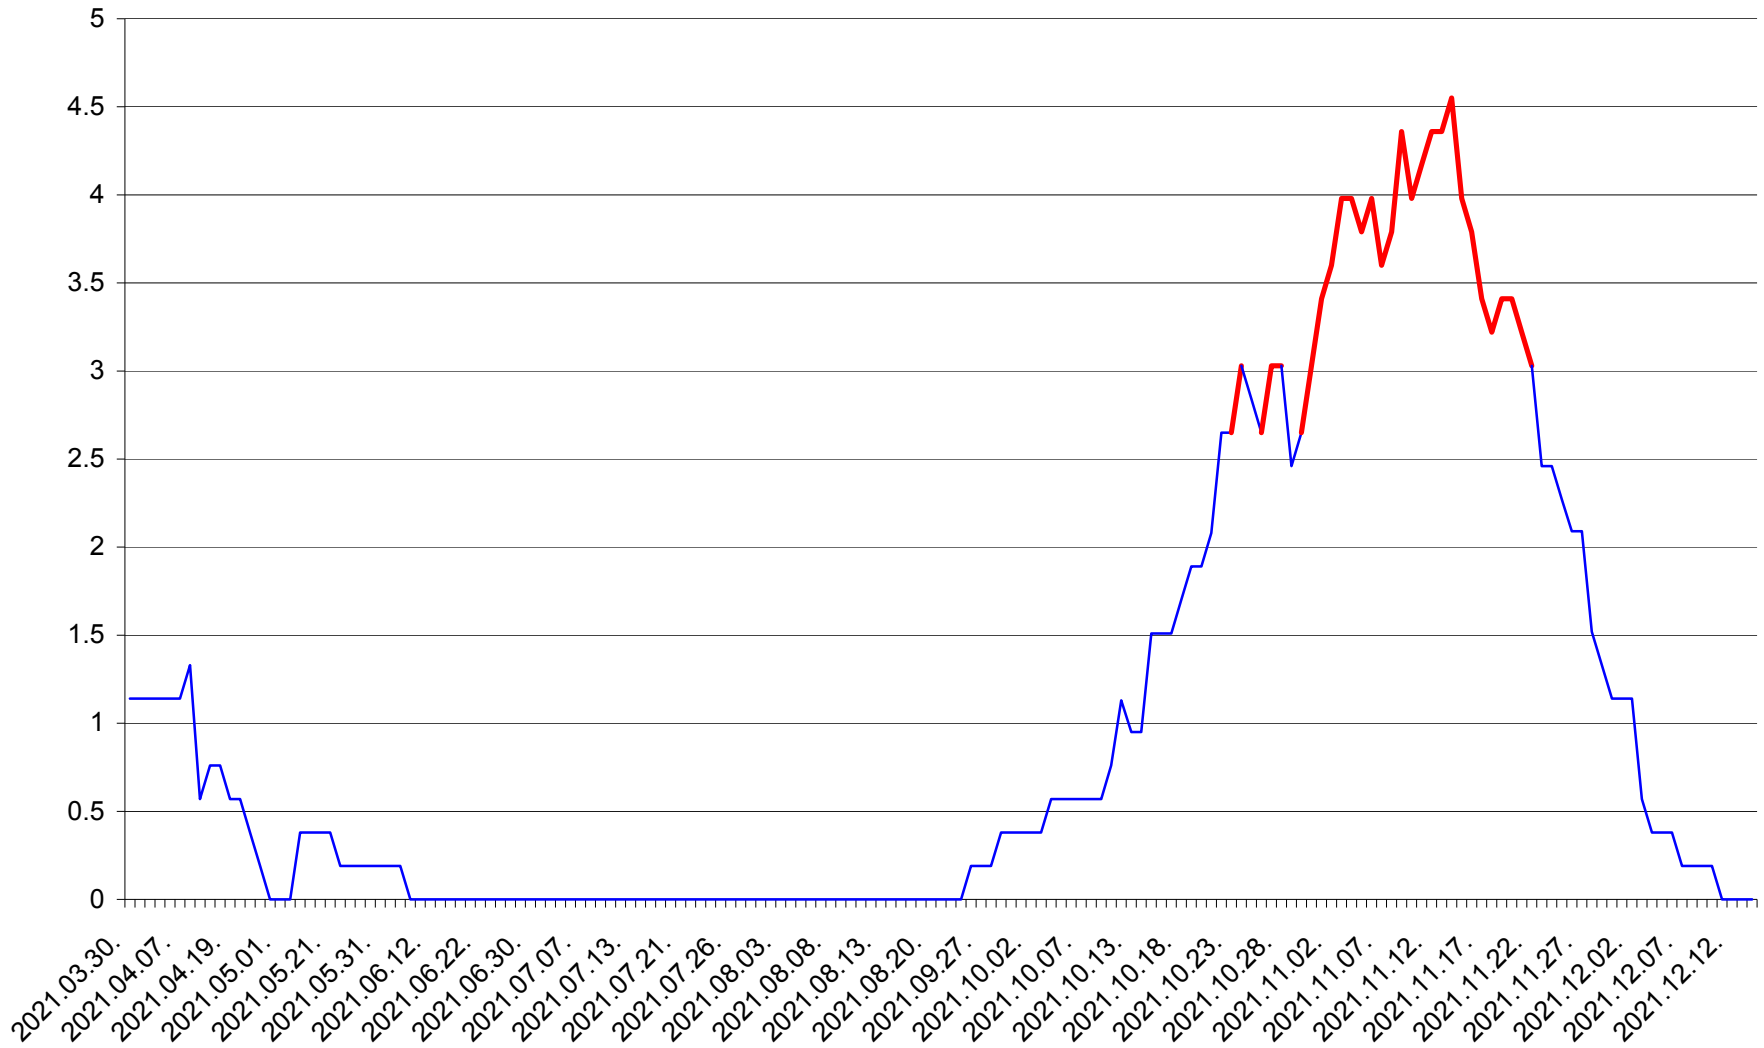

TOMEȘTI - Evolutia incidentei cumulate pe 14 zile la ‰ de locuitori
2021.03.30. - 2021.12.14.