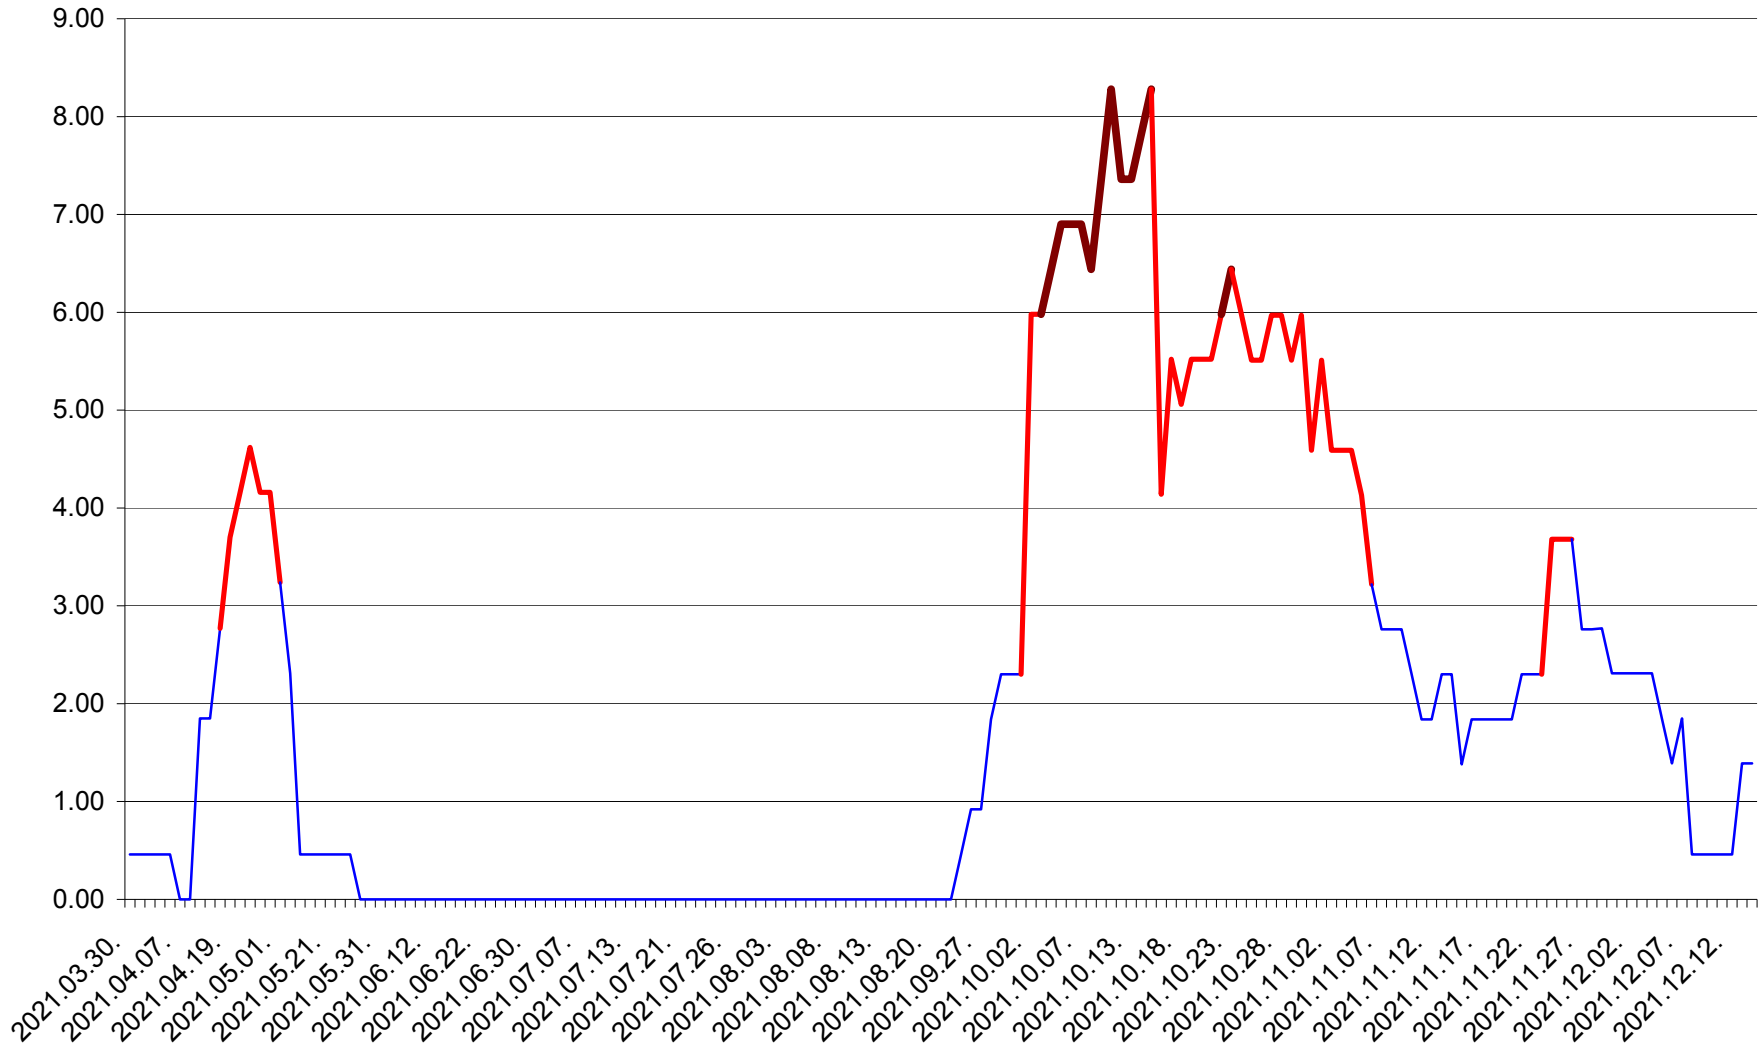

ATID - Evolutia incidentei cumulate pe 14 zile la ‰ de locuitori
2021.03.30. - 2021.12.14.

AVRĂMEȘTI - Evolutia incidentei cumulate pe 14 zile la ‰ de locuitori
2021.03.30. - 2021.12.14.

ORAȘ BĂILE TUȘNAD - Evolutia incidentei cumulate pe 14 zile la ‰ de locuitori
2021.03.30. - 2021.12.14.

ORAȘ BĂLAN - Evolția incidenței cumulate pe 14 zile la ‰ de locuitori
2021.03.30. - 2021.12.14.

BILBOR - Evolutia incidentei cumulate pe 14 zile la ‰ de locuitori
2021.03.30. - 2021.12.14.

ORAȘ BORSEC - Evolutia incidentei cumulate pe 14 zile la ‰ de locuitori
2021.03.30. - 2021.12.14.

BRĂDEȘTI - Evolutia incidentei cumulate pe 14 zile la ‰ de locuitori
2021.03.30. - 2021.12.14.

CĂPÂLNIȚA - Evolulia incidentei cumulate pe 14 zile la ‰ de locuitori
2021.03.30. - 2021.12.14.

CÂRȚA - Evolutia incidentei cumulate pe 14 zile la ‰ de locuitori
2021.03.30. - 2021.12.14.

CICEU - Evolutia incidentei cumulate pe 14 zile la ‰ de locuitori
2021.03.30. - 2021.12.14.

CIUCSÂNGEORGIU - Evolutia incidentei cumulate pe 14 zile la % de locuitori
2021.03.30. - 2021.12.14.

CIUMANI - Evolutia incidentei cumulate pe 14 zile la ‰ de locuitori
2021.03.30. - 2021.12.14.