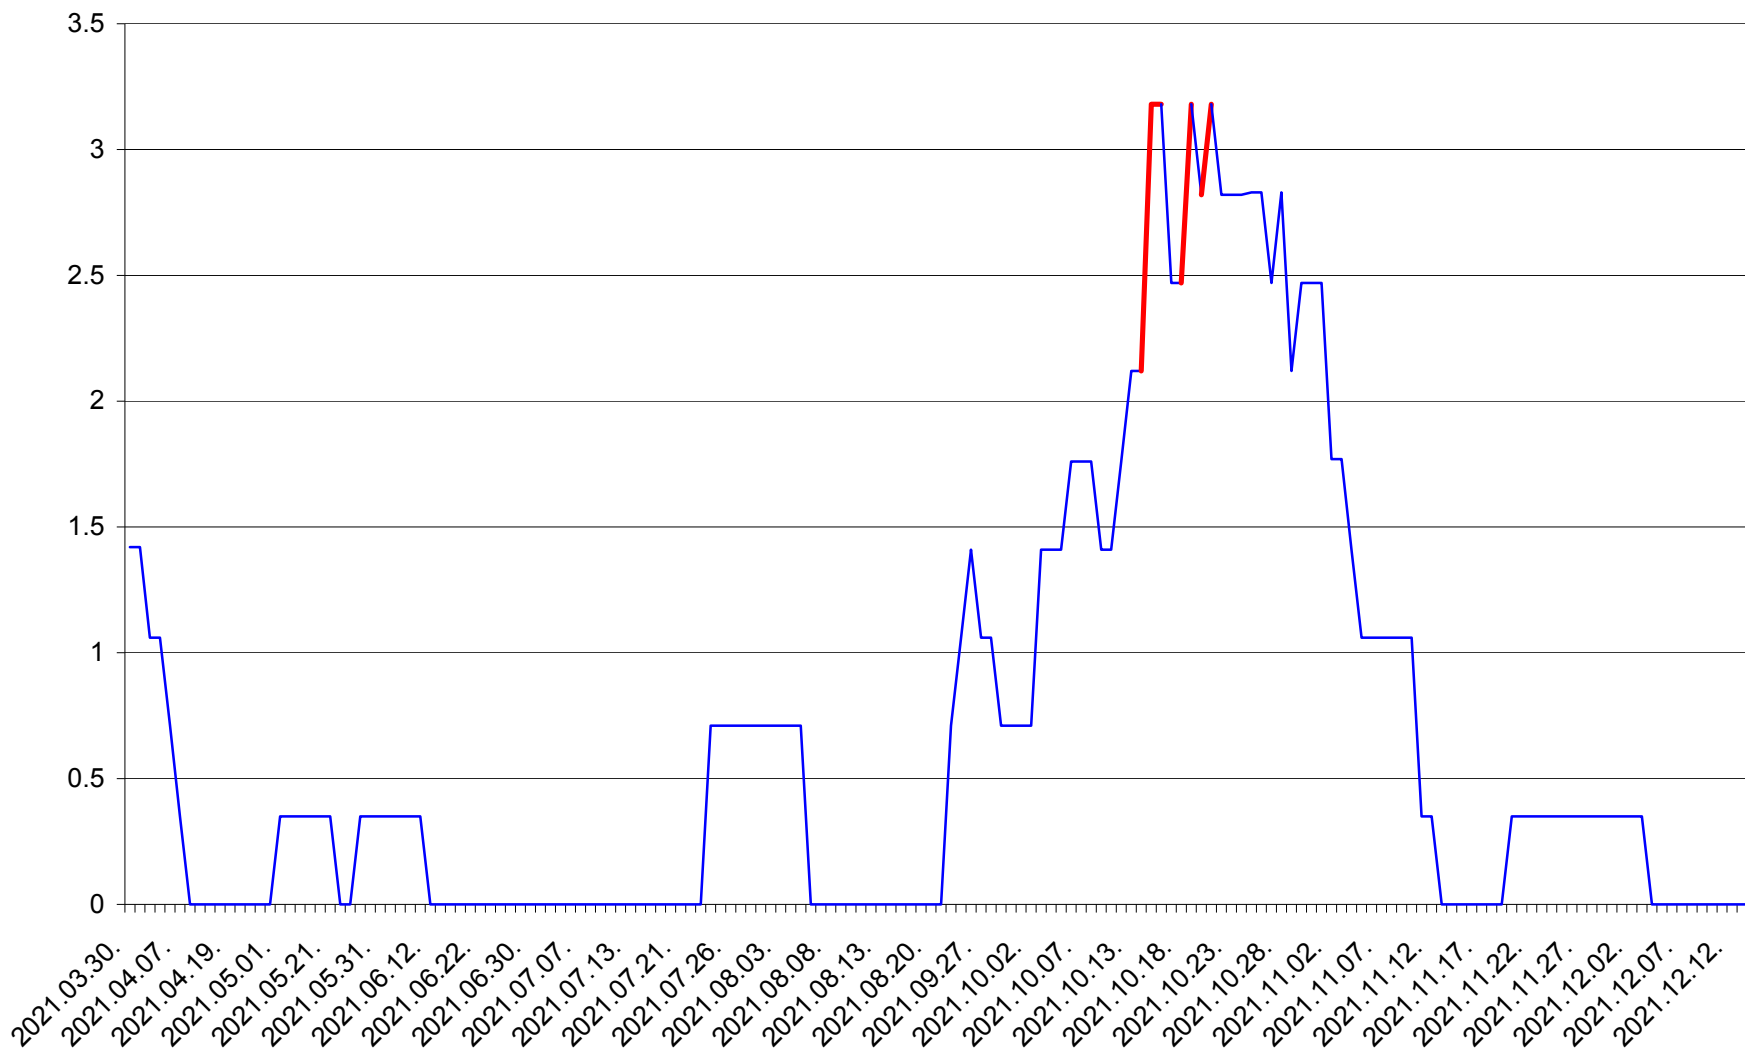

PORUMBENI - Evolutia incidentei cumulate pe 14 zile la ‰ de locuitori
2021.03.30. - 2021.12.14.