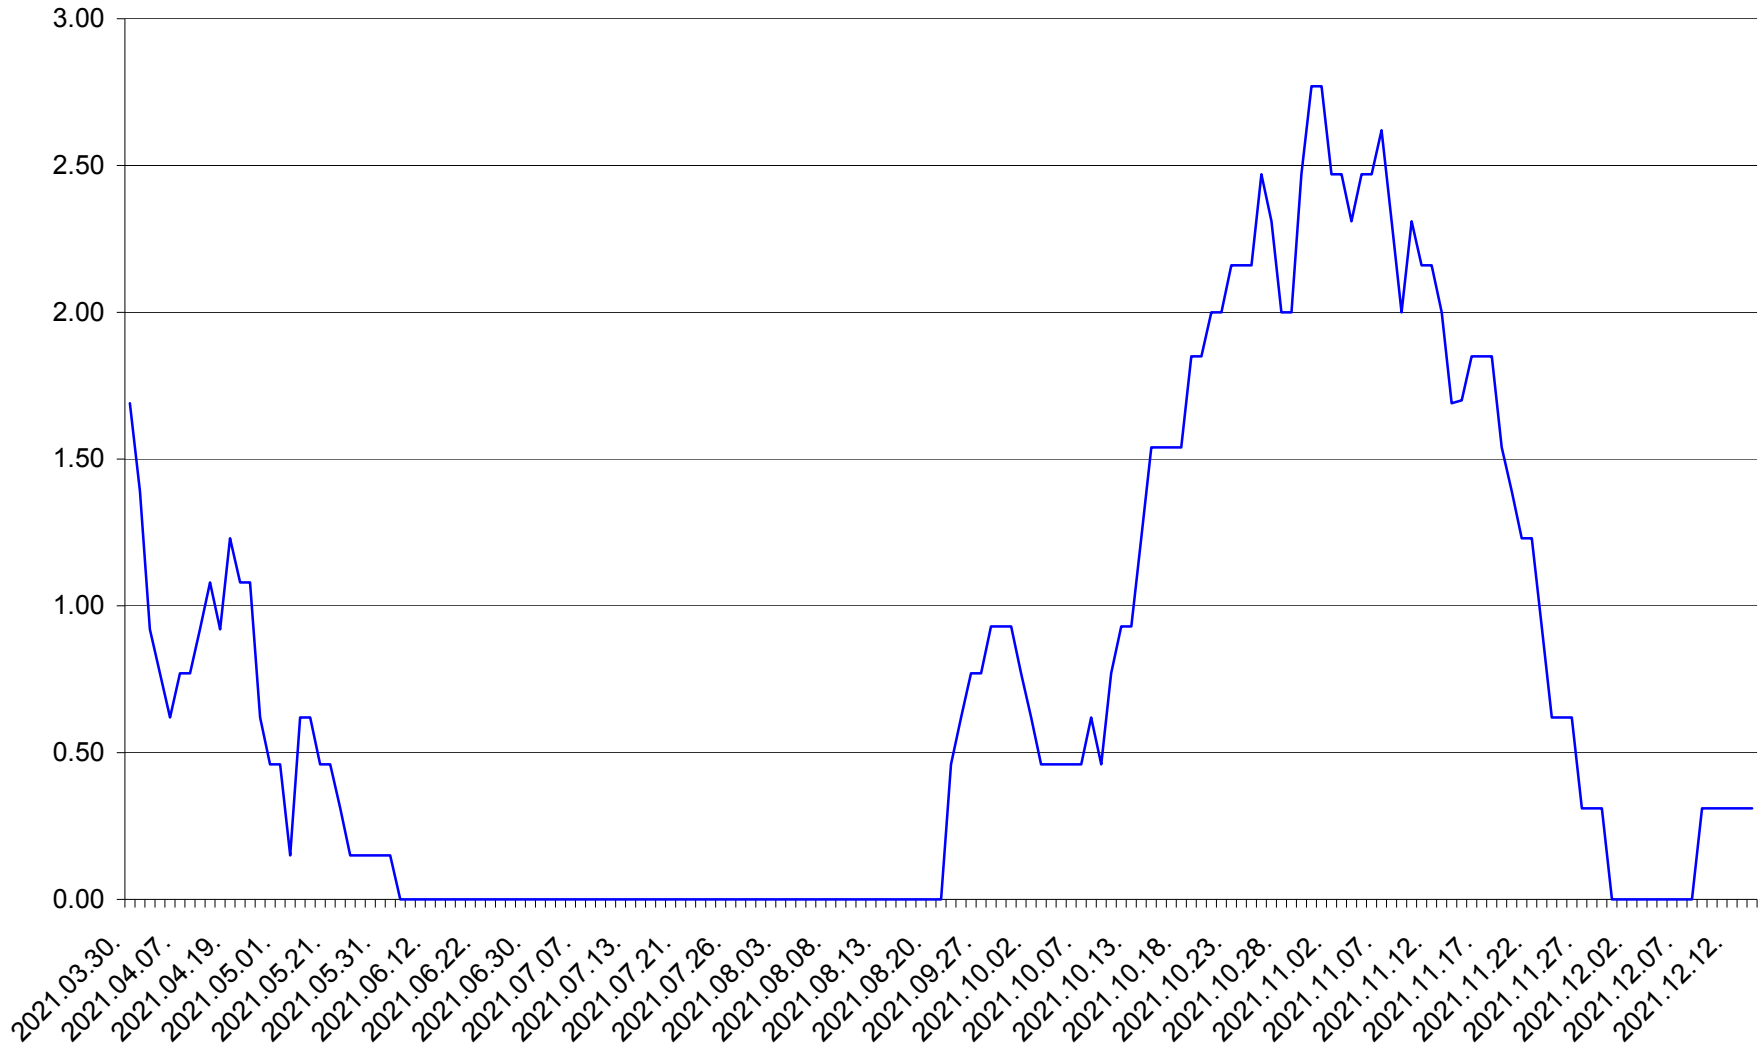

ORAȘ BĂLAN - Evolția incidenței cumulate pe 14 zile la ‰ de locuitori
2021.03.30. - 2021.12.14.

BILBOR - Evolutia incidentei cumulate pe 14 zile la ‰ de locuitori
2021.03.30. - 2021.12.14.

ORAȘ BORSEC - Evolutia incidentei cumulate pe 14 zile la ‰ de locuitori
2021.03.30. - 2021.12.14.

BRĂDEȘTI - Evolutia incidentei cumulate pe 14 zile la ‰ de locuitori
2021.03.30. - 2021.12.14.

CĂPÂLNIȚA - Evolulia incidentei cumulate pe 14 zile la ‰ de locuitori
2021.03.30. - 2021.12.14.

CÂRȚA - Evolutia incidentei cumulate pe 14 zile la ‰ de locuitori
2021.03.30. - 2021.12.14.

CICEU - Evolutia incidentei cumulate pe 14 zile la ‰ de locuitori
2021.03.30. - 2021.12.14.

CIUCSÂNGEORGIU - Evolutia incidentei cumulate pe 14 zile la % de locuitori
2021.03.30. - 2021.12.14.

CIUMANI - Evolutia incidentei cumulate pe 14 zile la ‰ de locuitori
2021.03.30. - 2021.12.14.

CORBU - Evolutia incidentei cumulate pe 14 zile la ‰ de locuitori
2021.03.30. - 2021.12.14.

CORUND - Evolutia incidentei cumulate pe 14 zile la ‰ de locuitori
2021.03.30. - 2021.12.14.

COZMENI - Evolutia incidentei cumulate pe 14 zile la ‰ de locuitori
2021.03.30. - 2021.12.14.