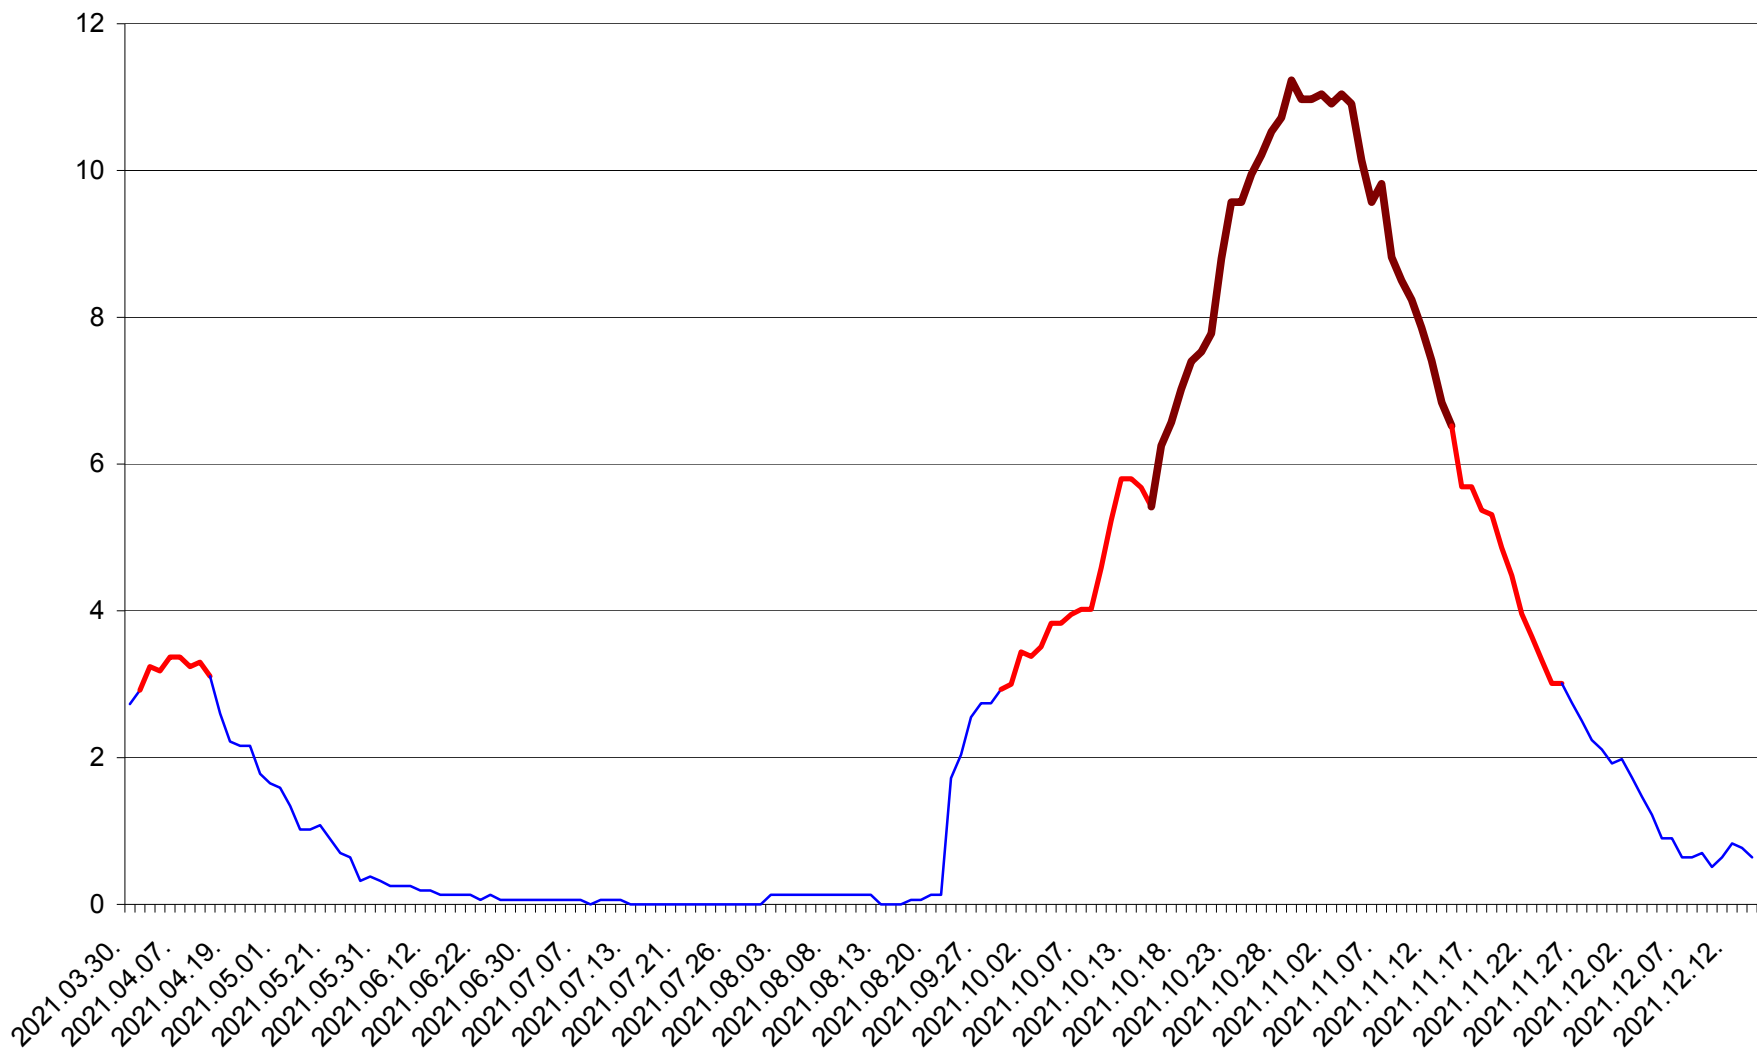

TULGHEȘ - Evolutia incidentei cumulate pe 14 zile la ‰ de locuitori
2021.03.30. - 2021.12.14.