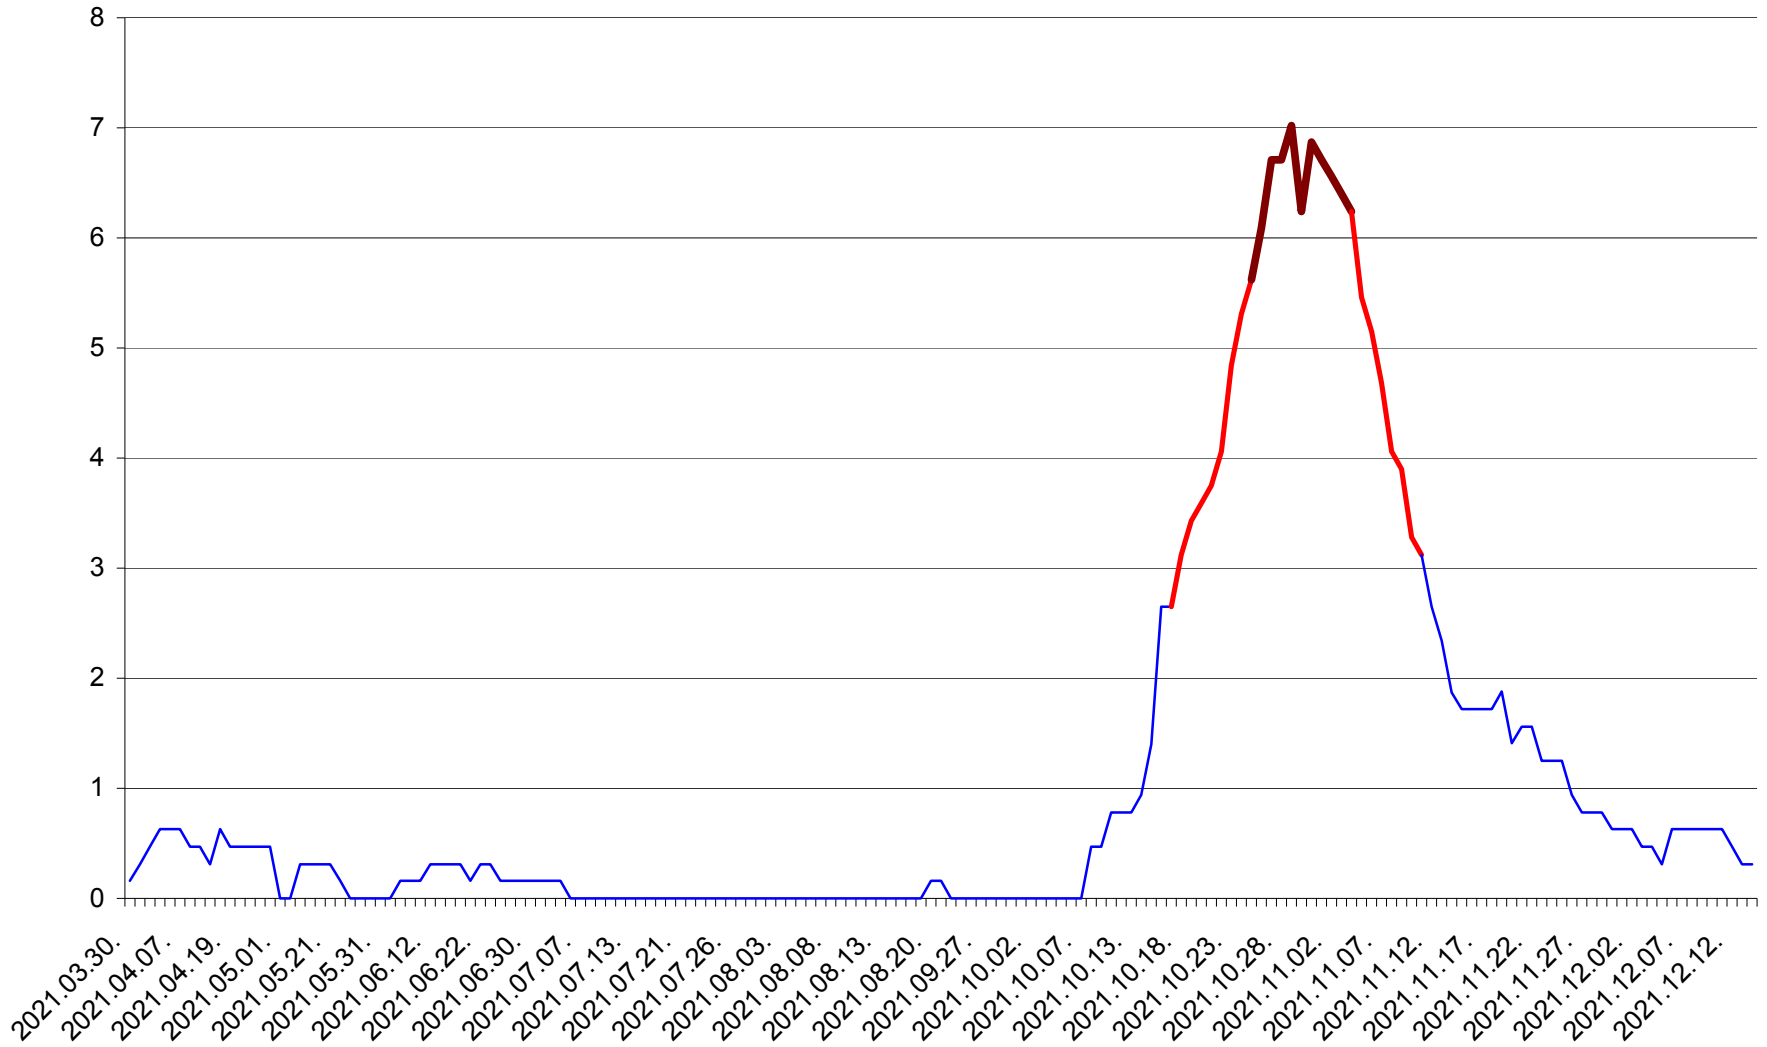

PLĂIEȘII DE JOS - Evolutia incidentei cumulate pe 14 zile la ‰ de locuitori
2021.03.30. - 2021.12.14.

PORUMBENI - Evolutia incidentei cumulate pe 14 zile la ‰ de locuitori
2021.03.30. - 2021.12.14.

PRAID - Evolutia incidentei cumulate pe 14 zile la ‰ de locuitori
2021.03.30. - 2021.12.14.

RACU - Evolutia incidentei cumulate pe 14 zile la ‰ de locuitori
2021.03.30. - 2021.12.14.

REMETEA - Evolutia incidentei cumulate pe 14 zile la ‰ de locuitori
2021.03.30. - 2021.12.14.

SĂCEL - Evolutia incidentei cumulate pe 14 zile la ‰ de locuitori
2021.03.30. - 2021.12.14.