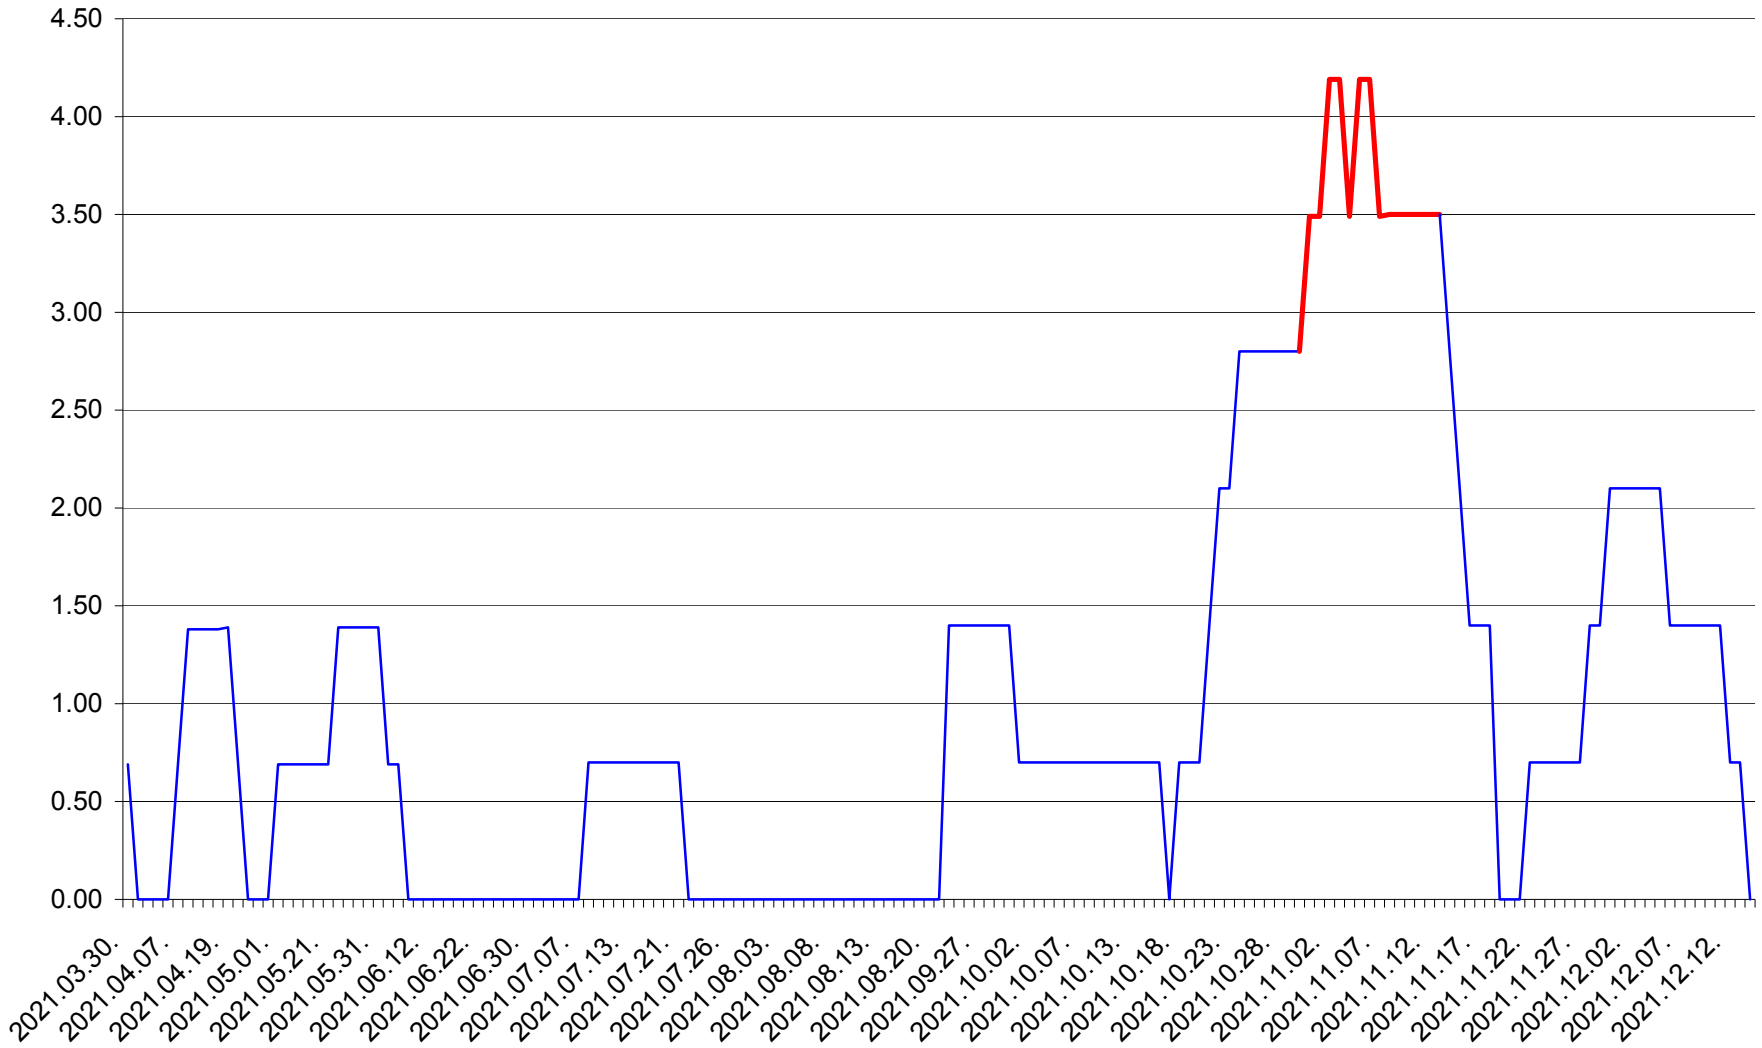

BRĂDEȘTI - Evolutia incidentei cumulate pe 14 zile la ‰ de locuitori
2021.03.30. - 2021.12.14.

CĂPÂLNIȚA - Evolulia incidentei cumulate pe 14 zile la ‰ de locuitori
2021.03.30. - 2021.12.14.

CÂRȚA - Evolutia incidentei cumulate pe 14 zile la ‰ de locuitori
2021.03.30. - 2021.12.14.

CICEU - Evolutia incidentei cumulate pe 14 zile la ‰ de locuitori
2021.03.30. - 2021.12.14.

CIUCSÂNGEORGIU - Evolutia incidentei cumulate pe 14 zile la % de locuitori
2021.03.30. - 2021.12.14.

CIUMANI - Evolutia incidentei cumulate pe 14 zile la ‰ de locuitori
2021.03.30. - 2021.12.14.

CORBU - Evolutia incidentei cumulate pe 14 zile la ‰ de locuitori
2021.03.30. - 2021.12.14.

CORUND - Evolutia incidentei cumulate pe 14 zile la ‰ de locuitori
2021.03.30. - 2021.12.14.

COZMENI - Evolutia incidentei cumulate pe 14 zile la ‰ de locuitori
2021.03.30. - 2021.12.14.

ORAȘ CRISTURU SECUIESC - Evolutia incidentei cumulate pe 14 zile la ‰ de locuitori
2021.03.30. - 2021.12.14.

DĂNEȘTI - Evolutia incidentei cumulate pe 14 zile la ‰ de locuitori
2021.03.30. - 2021.12.14.