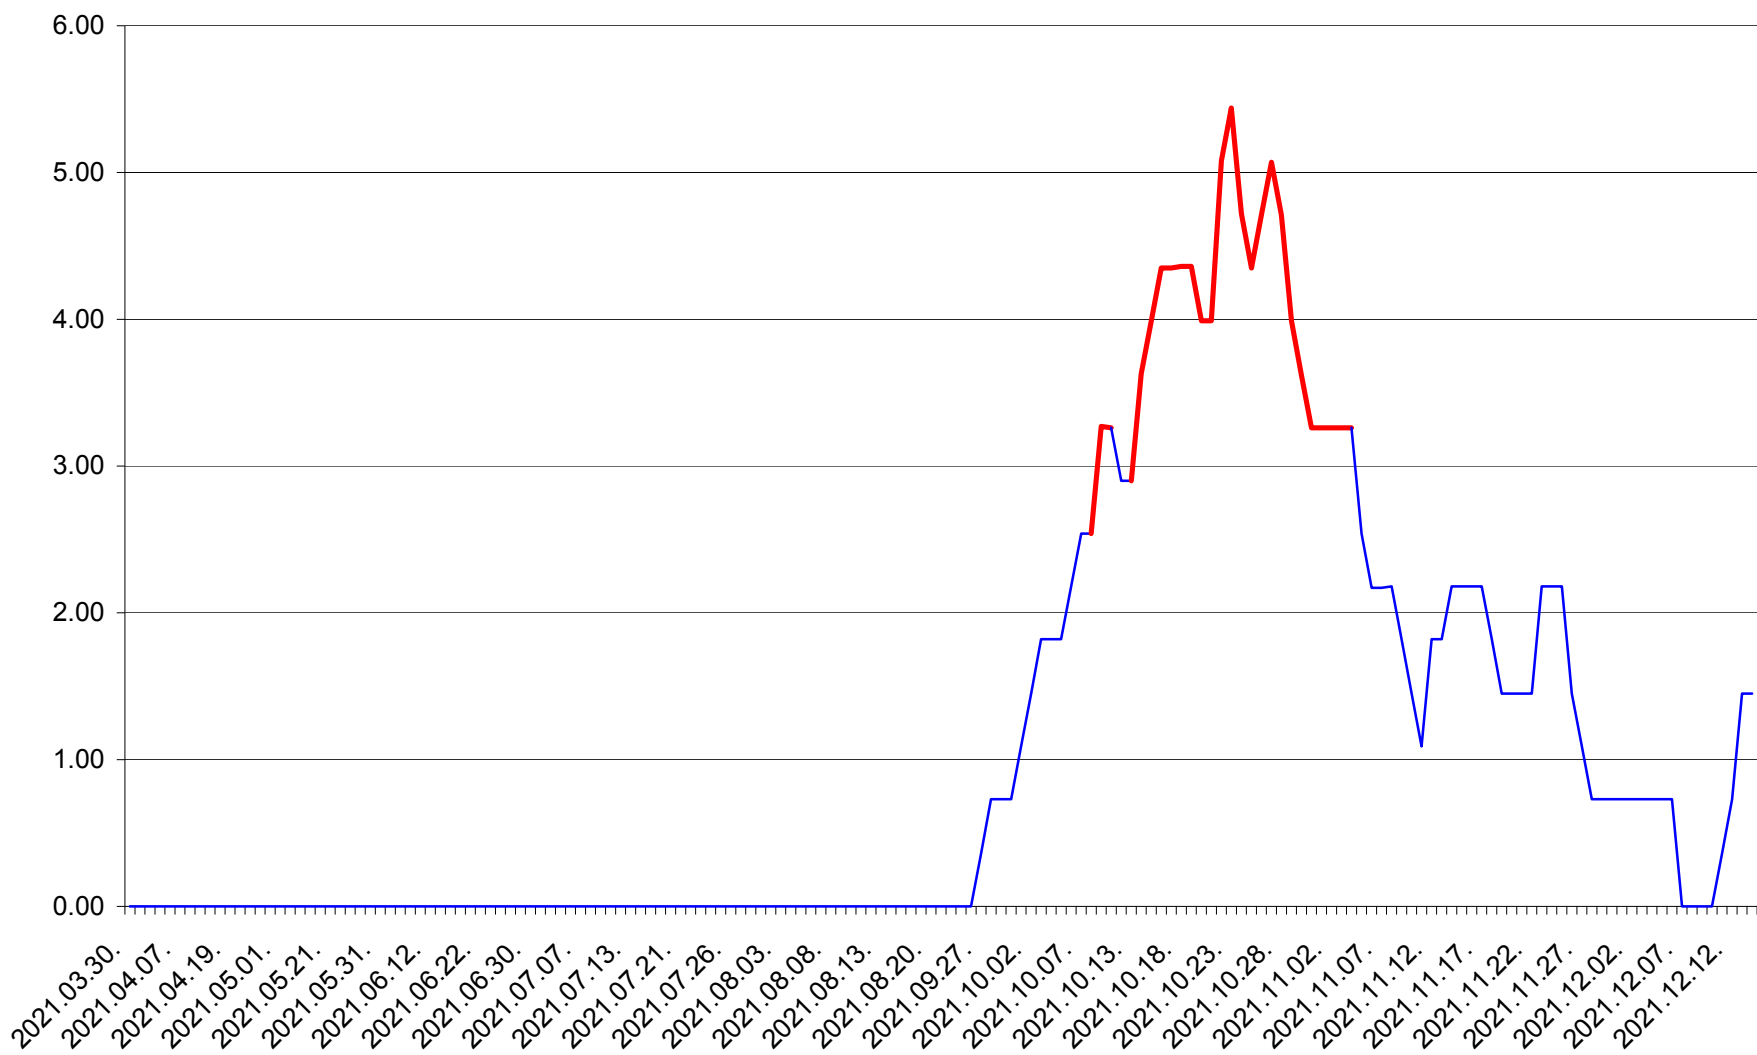

ATID - Evolutia incidentei cumulate pe 14 zile la ‰ de locuitori
2021.03.30. - 2021.12.14.

AVRĂMEȘTI - Evolutia incidentei cumulate pe 14 zile la ‰ de locuitori
2021.03.30. - 2021.12.14.

ORAȘ BĂILE TUȘNAD - Evolutia incidentei cumulate pe 14 zile la ‰ de locuitori
2021.03.30. - 2021.12.14.

ORAȘ BĂLAN - Evolția incidenței cumulate pe 14 zile la ‰ de locuitori
2021.03.30. - 2021.12.14.

BILBOR - Evolutia incidentei cumulate pe 14 zile la ‰ de locuitori
2021.03.30. - 2021.12.14.

ORAȘ BORSEC - Evolutia incidentei cumulate pe 14 zile la ‰ de locuitori
2021.03.30. - 2021.12.14.

BRĂDEȘTI - Evolutia incidentei cumulate pe 14 zile la ‰ de locuitori
2021.03.30. - 2021.12.14.

CĂPÂLNIȚA - Evolulia incidentei cumulate pe 14 zile la ‰ de locuitori
2021.03.30. - 2021.12.14.

CÂRȚA - Evolutia incidentei cumulate pe 14 zile la ‰ de locuitori
2021.03.30. - 2021.12.14.