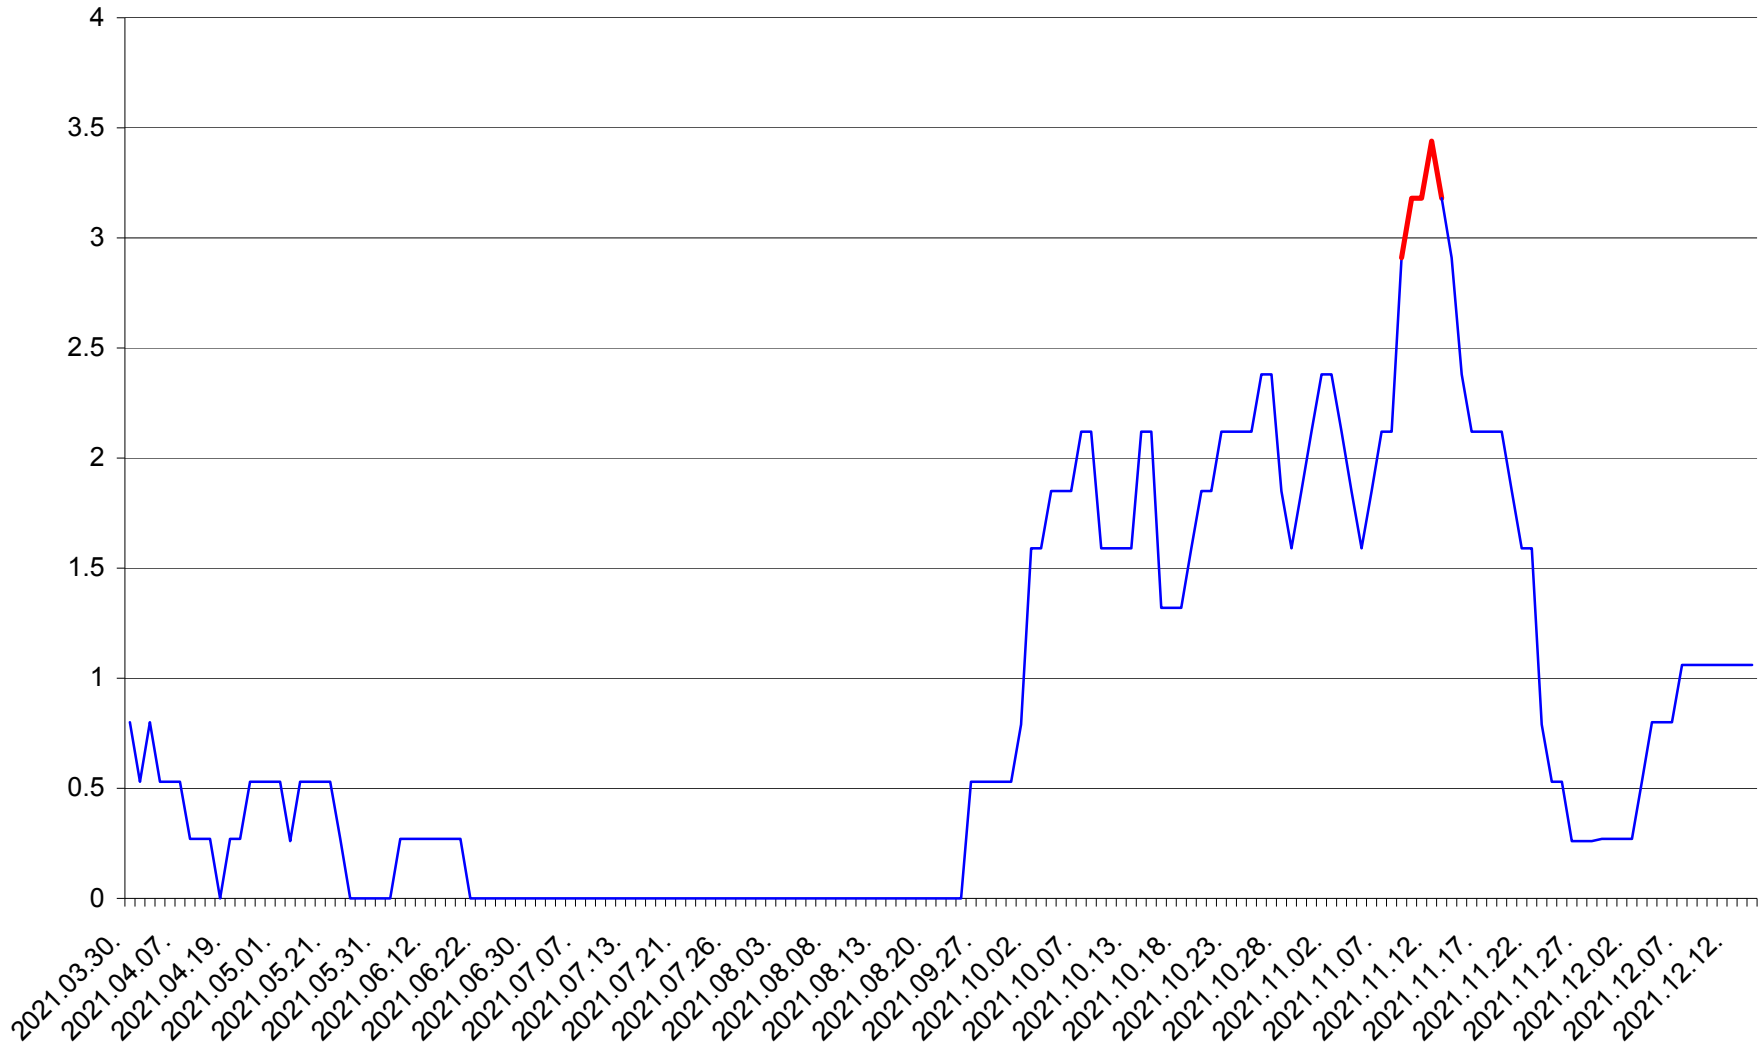

ORAȘ CRISTURU SECUIESC - Evolutia incidentei cumulate pe 14 zile la ‰ de locuitori
2021.03.30. - 2021.12.14.

DĂNEȘTI - Evolutia incidentei cumulate pe 14 zile la ‰ de locuitori
2021.03.30. - 2021.12.14.

DÂRJIU - Evolutia incidentei cumulate pe 14 zile la ‰ de locuitori
2021.03.30. - 2021.12.14.

DEALU - Evolutia incidentei cumulate pe 14 zile la ‰ de locuitori
2021.03.30. - 2021.12.14.

DITRĂU - Evolutia incidentei cumulate pe 14 zile la ‰ de locuitori
2021.03.30. - 2021.12.14.

FELICENI - Evolutia incidentei cumulate pe 14 zile la % de locuitori
2021.03.30. - 2021.12.14.

FRUMOASA - Evolutia incidentei cumulate pe 14 zile la ‰ de locuitori
2021.03.30. - 2021.12.14.

GĂLĂUȚAȘ - Evolutia incidentei cumulate pe 14 zile la ‰ de locuitori
2021.03.30. - 2021.12.14.