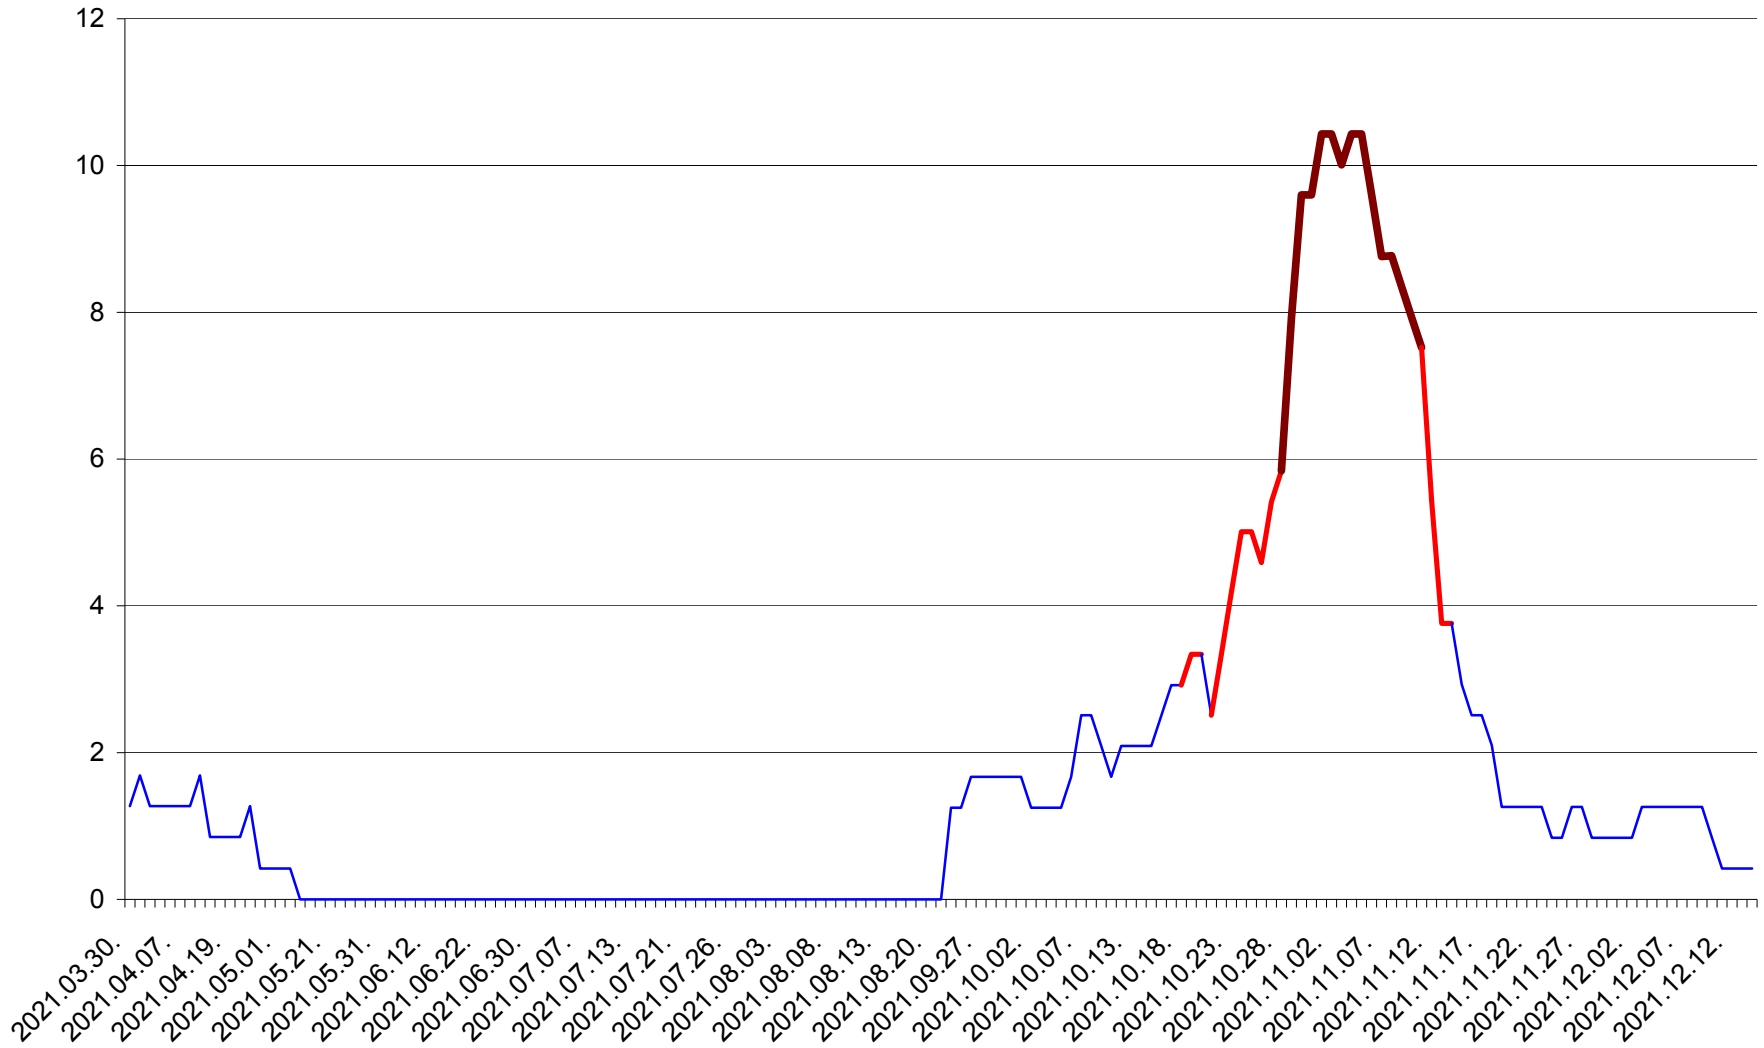

FELICENI - Evolutia incidentei cumulate pe 14 zile la % de locuitori
2021.03.30. - 2021.12.14.

FRUMOASA - Evolutia incidentei cumulate pe 14 zile la ‰ de locuitori
2021.03.30. - 2021.12.14.

GĂLĂUȚAȘ - Evolutia incidentei cumulate pe 14 zile la ‰ de locuitori
2021.03.30. - 2021.12.14.

MUNICIPIUL GHEORGHENI - Evolutia incidentei cumulate pe 14 zile la ‰ de locuitori
2021.03.30. - 2021.12.14.

JOSENI - Evolutia incidentei cumulate pe 14 zile la ‰ de locuitori
2021.03.30. - 2021.12.14.

LĂZAREA - Evolutia incidentei cumulate pe 14 zile la % de locuitori
2021.03.30. - 2021.12.14.

LELICENI - Evolutia incidentei cumulate pe 14 zile la ‰ de locuitori
2021.03.30. - 2021.12.14.

LUETA - Evolutia incidentei cumulate pe 14 zile la ‰ de locuitori
2021.03.30. - 2021.12.14.

LUNCA DE JOS - Evolutia incidentei cumulate pe 14 zile la ‰ de locuitori
2021.03.30. - 2021.12.14.