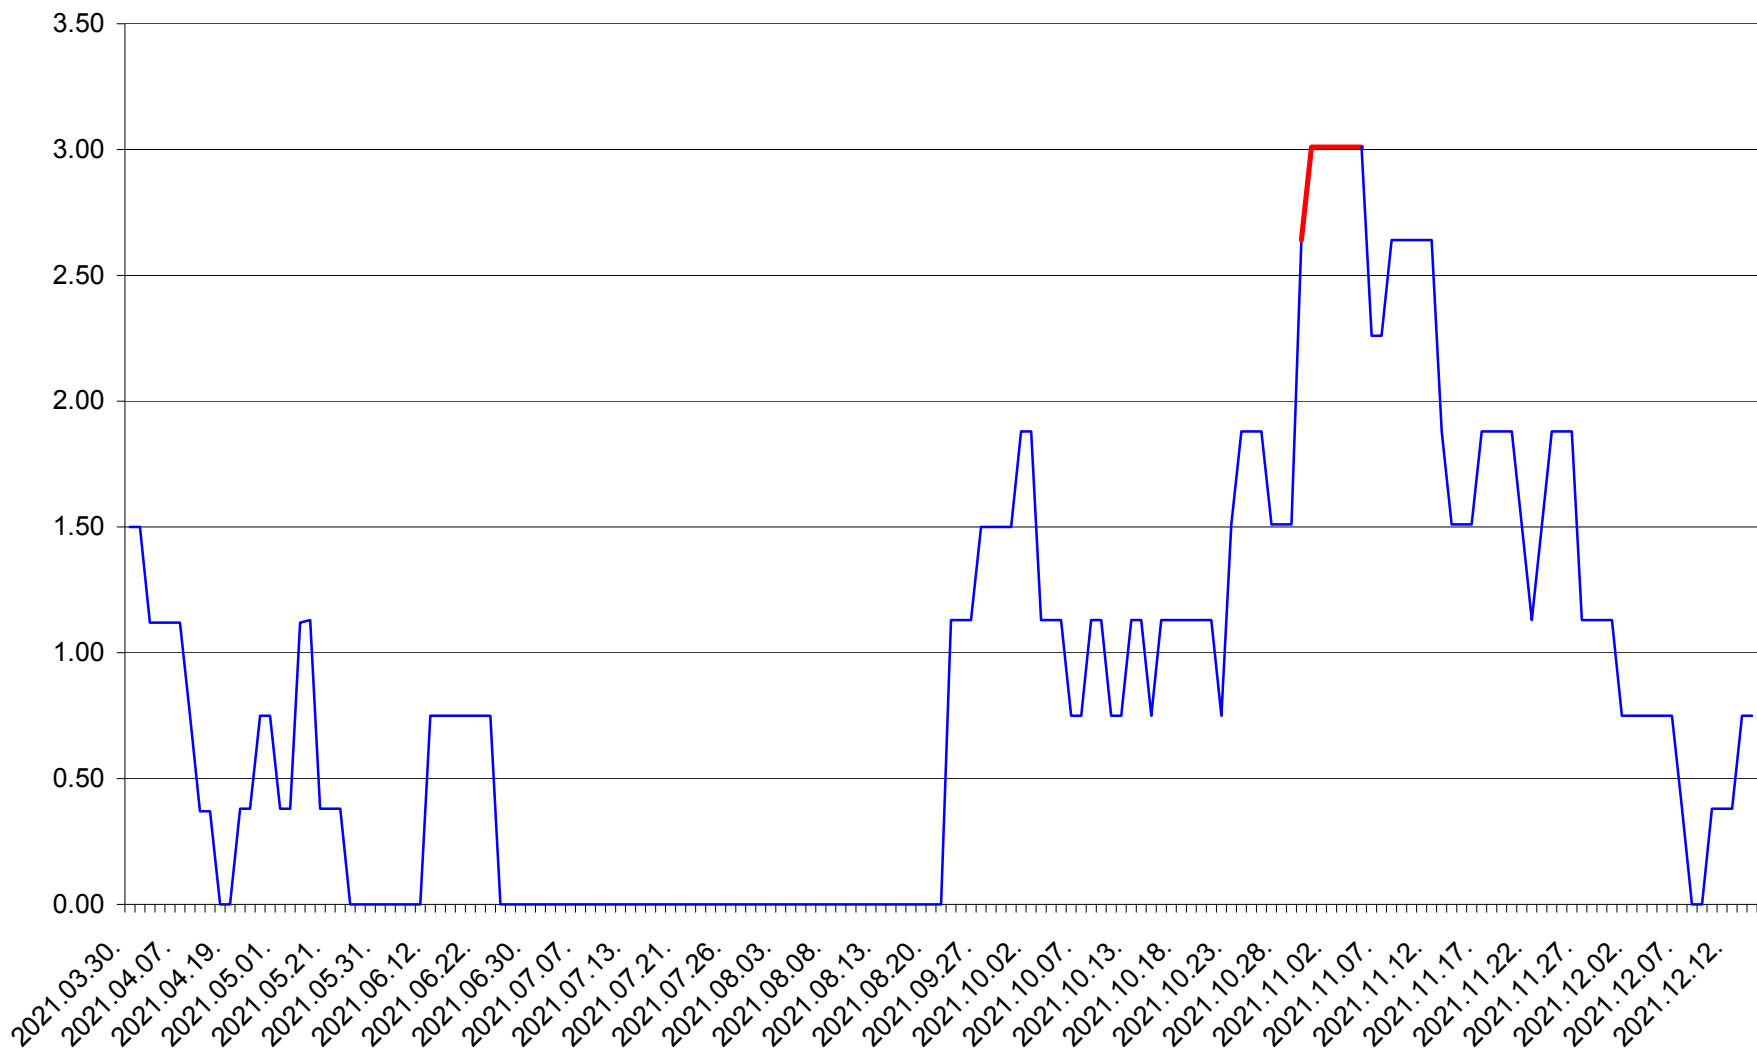

ATID - Evolutia incidentei cumulate pe 14 zile la ‰ de locuitori
2021.03.30. - 2021.12.14.

AVRĂMEȘTI - Evolutia incidentei cumulate pe 14 zile la ‰ de locuitori
2021.03.30. - 2021.12.14.

ORAȘ BĂILE TUȘNAD - Evolutia incidentei cumulate pe 14 zile la ‰ de locuitori
2021.03.30. - 2021.12.14.

ORAȘ BĂLAN - Evolția incidenței cumulate pe 14 zile la ‰ de locuitori
2021.03.30. - 2021.12.14.

BILBOR - Evolutia incidentei cumulate pe 14 zile la ‰ de locuitori
2021.03.30. - 2021.12.14.

ORAȘ BORSEC - Evolutia incidentei cumulate pe 14 zile la ‰ de locuitori
2021.03.30. - 2021.12.14.

BRĂDEȘTI - Evolutia incidentei cumulate pe 14 zile la ‰ de locuitori
2021.03.30. - 2021.12.14.

CĂPÂLNIȚA - Evolulia incidentei cumulate pe 14 zile la ‰ de locuitori
2021.03.30. - 2021.12.14.

CÂRȚA - Evolutia incidentei cumulate pe 14 zile la ‰ de locuitori
2021.03.30. - 2021.12.14.