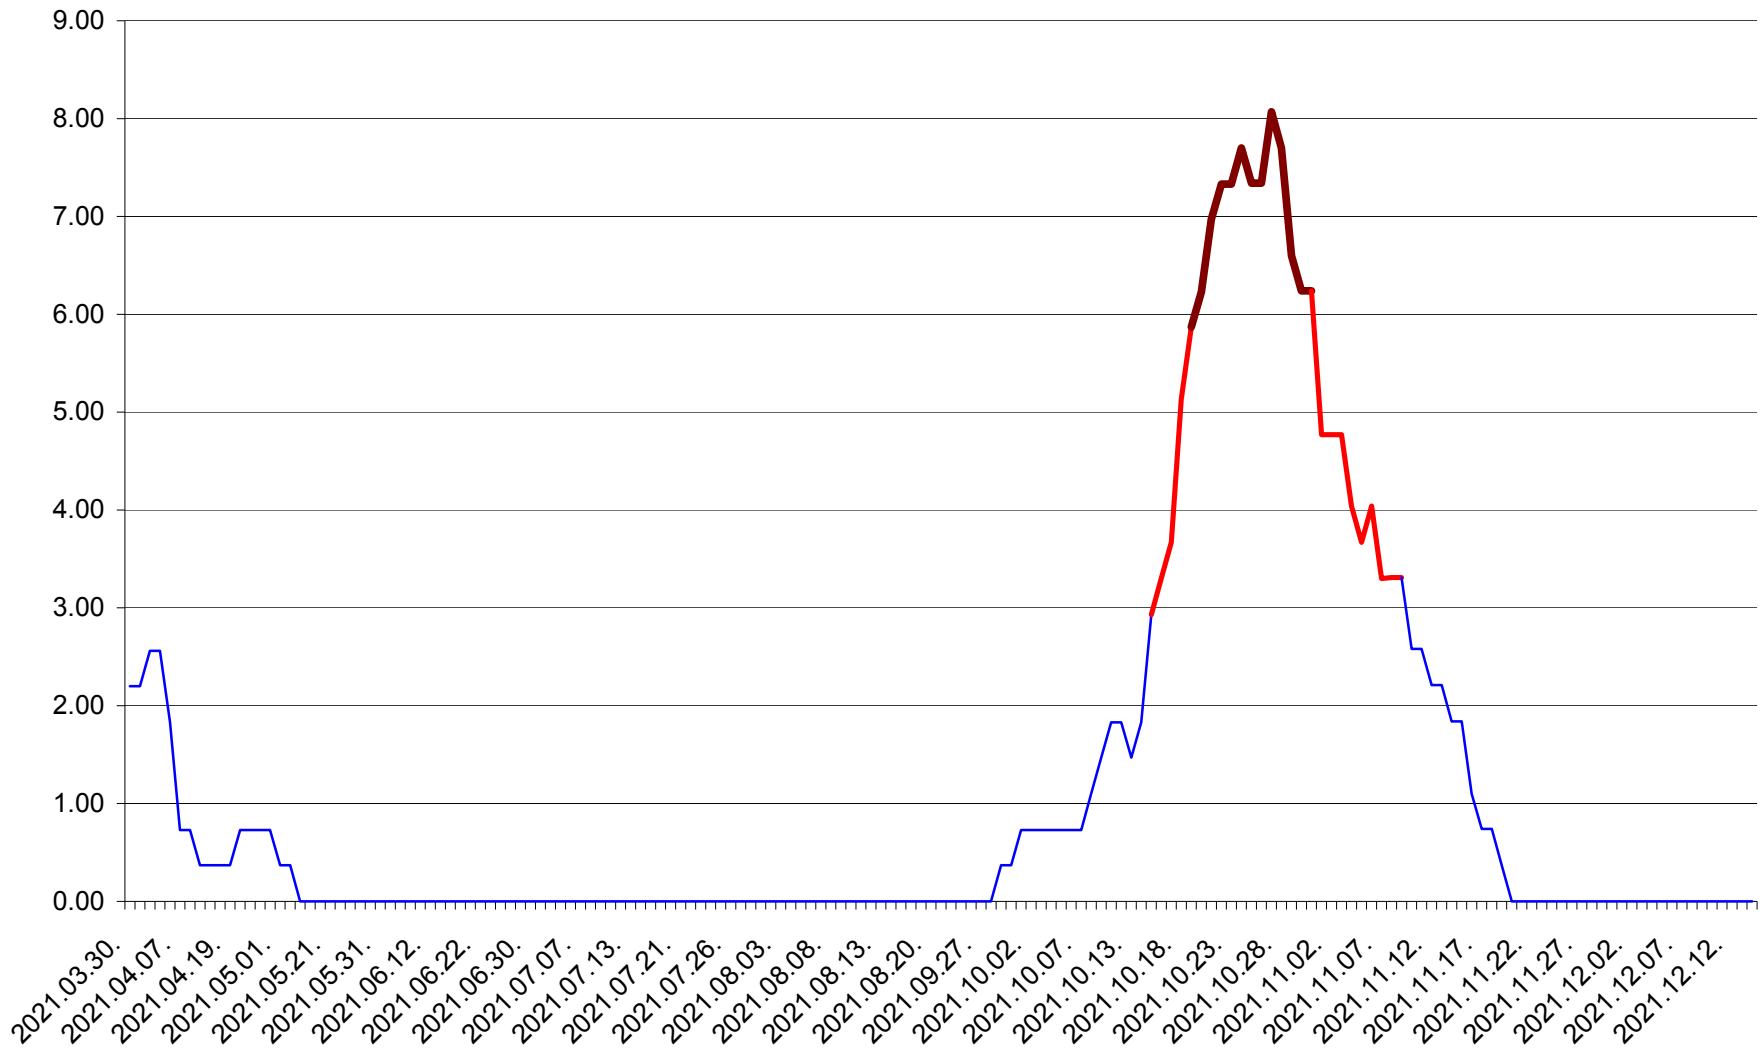

ATID - Evolutia incidentei cumulate pe 14 zile la ‰ de locuitori
2021.03.30. - 2021.12.14.

AVRĂMEȘTI - Evolutia incidentei cumulate pe 14 zile la ‰ de locuitori
2021.03.30. - 2021.12.14.

ORAȘ BĂILE TUȘNAD - Evolutia incidentei cumulate pe 14 zile la ‰ de locuitori
2021.03.30. - 2021.12.14.

ORAȘ BĂLAN - Evolția incidenței cumulate pe 14 zile la ‰ de locuitori
2021.03.30. - 2021.12.14.

BILBOR - Evolutia incidentei cumulate pe 14 zile la ‰ de locuitori
2021.03.30. - 2021.12.14.

ORAȘ BORSEC - Evolutia incidentei cumulate pe 14 zile la ‰ de locuitori
2021.03.30. - 2021.12.14.

BRĂDEȘTI - Evolutia incidentei cumulate pe 14 zile la ‰ de locuitori
2021.03.30. - 2021.12.14.

CĂPÂLNIȚA - Evolulia incidentei cumulate pe 14 zile la ‰ de locuitori
2021.03.30. - 2021.12.14.

CÂRȚA - Evolutia incidentei cumulate pe 14 zile la ‰ de locuitori
2021.03.30. - 2021.12.14.

CICEU - Evolutia incidentei cumulate pe 14 zile la ‰ de locuitori
2021.03.30. - 2021.12.14.

CIUCSÂNGEORGIU - Evolutia incidentei cumulate pe 14 zile la % de locuitori
2021.03.30. - 2021.12.14.

CIUMANI - Evolutia incidentei cumulate pe 14 zile la ‰ de locuitori
2021.03.30. - 2021.12.14.