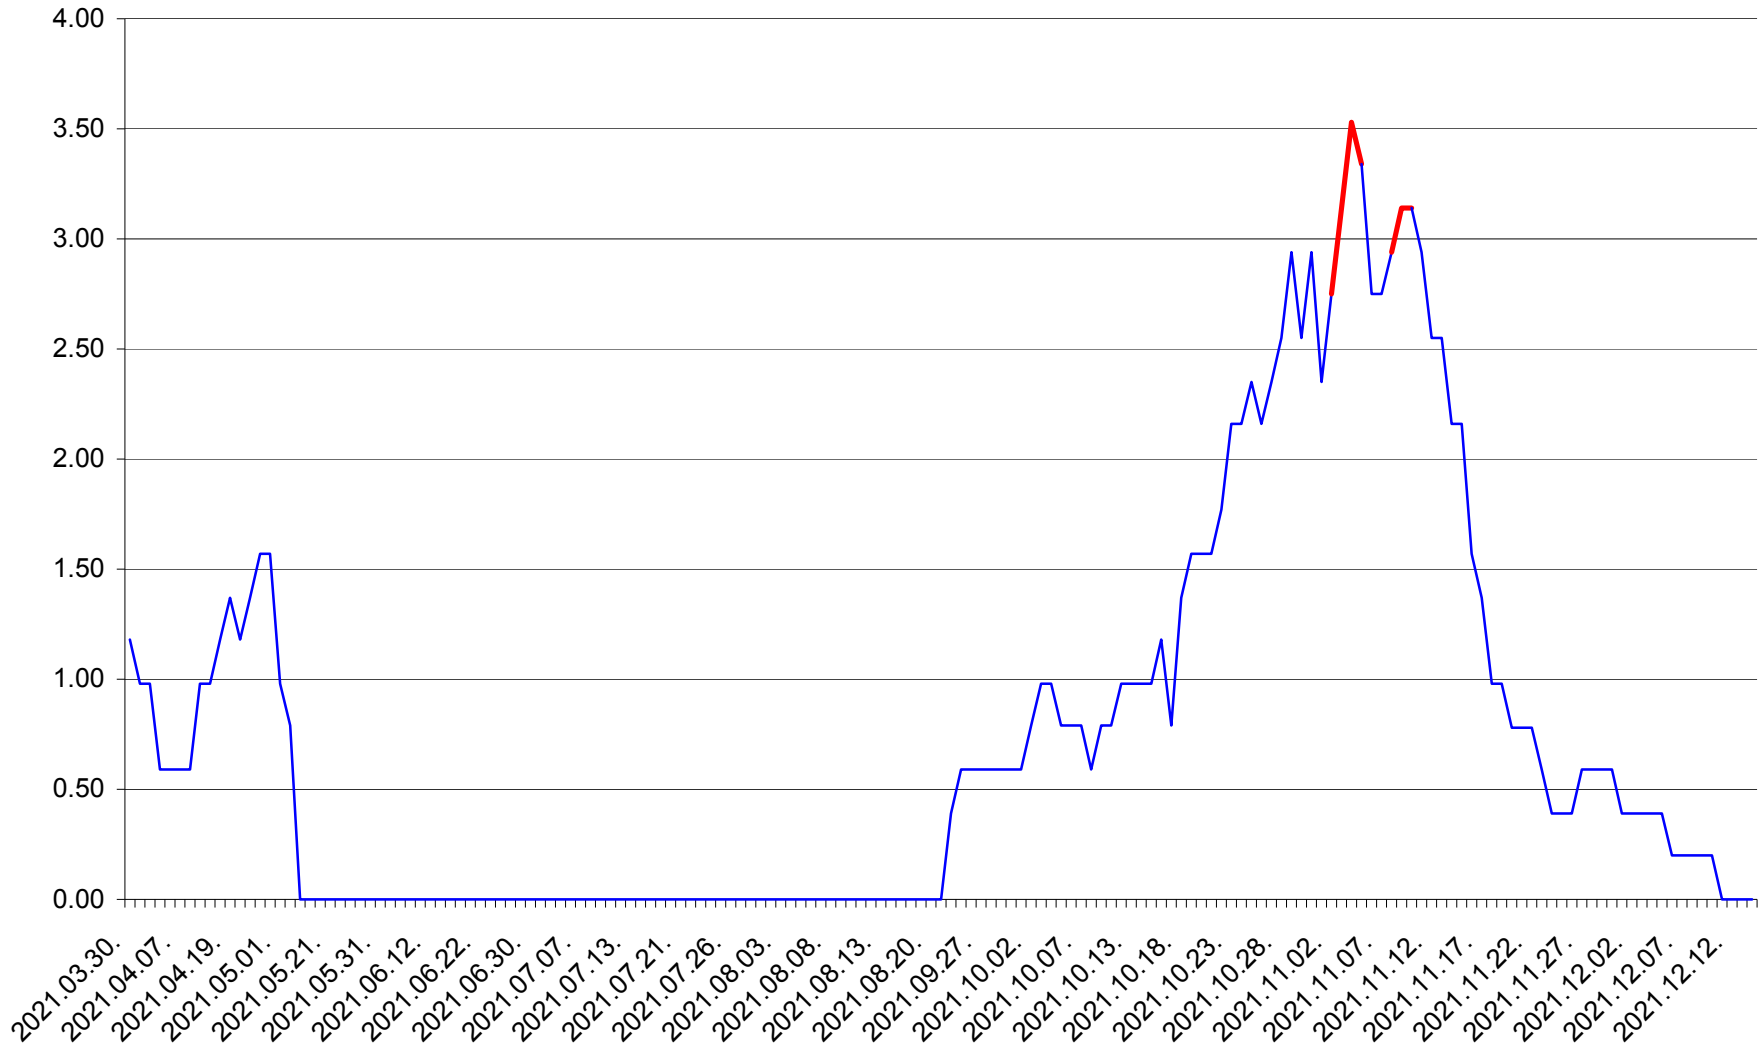

ORAȘ BĂLAN - Evolția incidenței cumulate pe 14 zile la ‰ de locuitori
2021.03.30. - 2021.12.14.

BILBOR - Evolutia incidentei cumulate pe 14 zile la ‰ de locuitori
2021.03.30. - 2021.12.14.

ORAȘ BORSEC - Evolutia incidentei cumulate pe 14 zile la ‰ de locuitori
2021.03.30. - 2021.12.14.

BRĂDEȘTI - Evolutia incidentei cumulate pe 14 zile la ‰ de locuitori
2021.03.30. - 2021.12.14.

CĂPÂLNIȚA - Evolulia incidentei cumulate pe 14 zile la ‰ de locuitori
2021.03.30. - 2021.12.14.

CÂRȚA - Evolutia incidentei cumulate pe 14 zile la ‰ de locuitori
2021.03.30. - 2021.12.14.

CICEU - Evolutia incidentei cumulate pe 14 zile la ‰ de locuitori
2021.03.30. - 2021.12.14.

CIUCSÂNGEORGIU - Evolutia incidentei cumulate pe 14 zile la % de locuitori
2021.03.30. - 2021.12.14.

CIUMANI - Evolutia incidentei cumulate pe 14 zile la ‰ de locuitori
2021.03.30. - 2021.12.14.

CORBU - Evolutia incidentei cumulate pe 14 zile la ‰ de locuitori
2021.03.30. - 2021.12.14.

CORUND - Evolutia incidentei cumulate pe 14 zile la ‰ de locuitori
2021.03.30. - 2021.12.14.

COZMENI - Evolutia incidentei cumulate pe 14 zile la ‰ de locuitori
2021.03.30. - 2021.12.14.