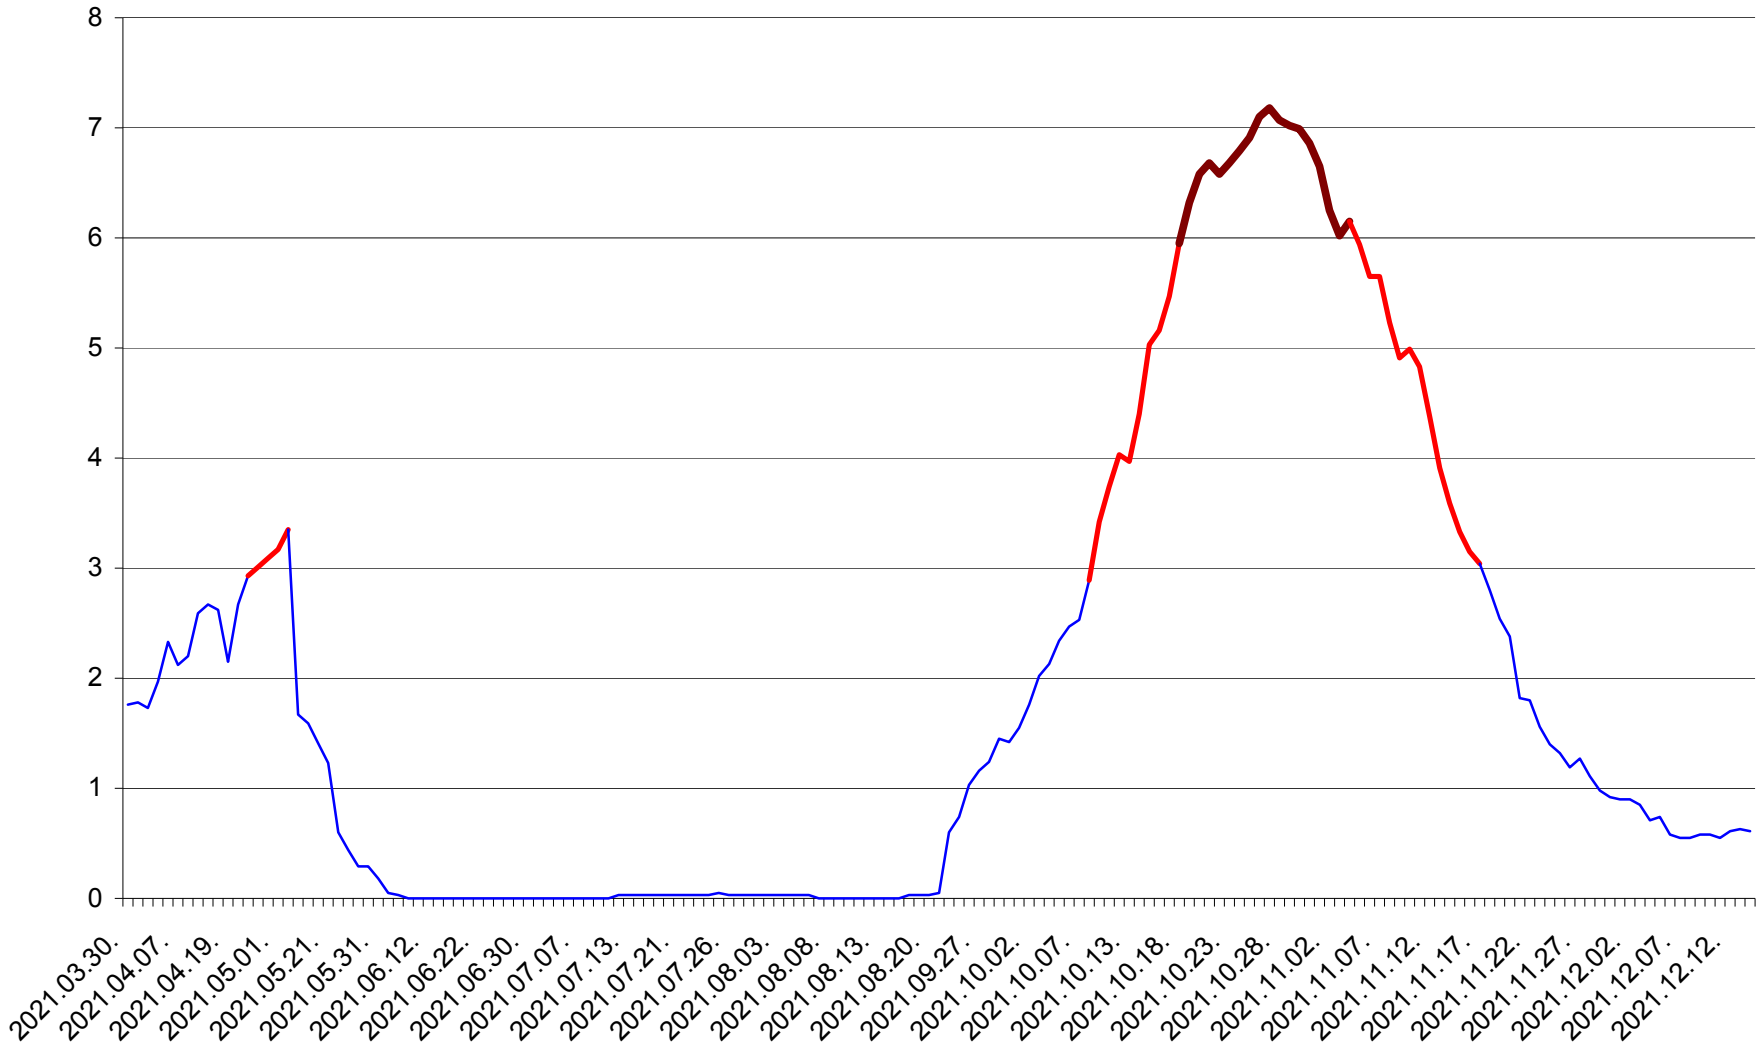

PĂULENI-CIUC - Evolutia incidentei cumulate pe 14 zile la % de locuitori
2021.03.30. - 2021.12.14.