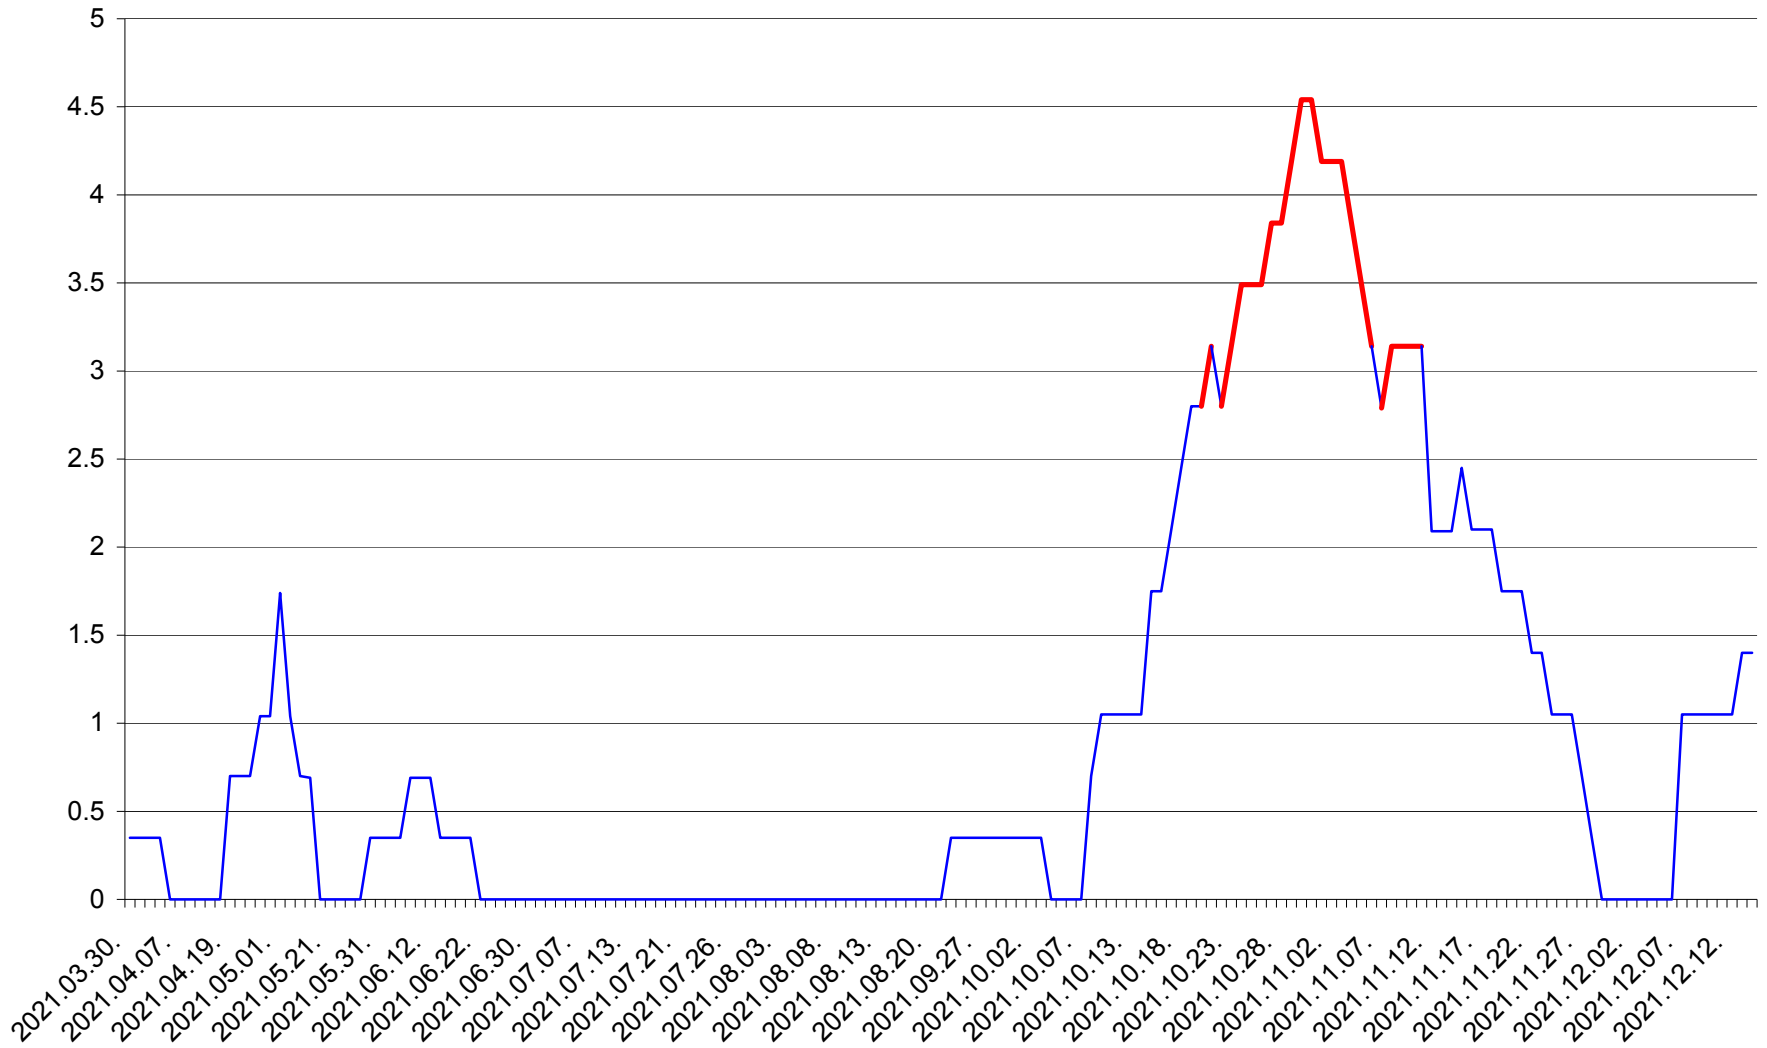

SICULENI - Evolutia incidentei cumulate pe 14 zile la ‰ de locuitori
2021.03.30. - 2021.12.14.