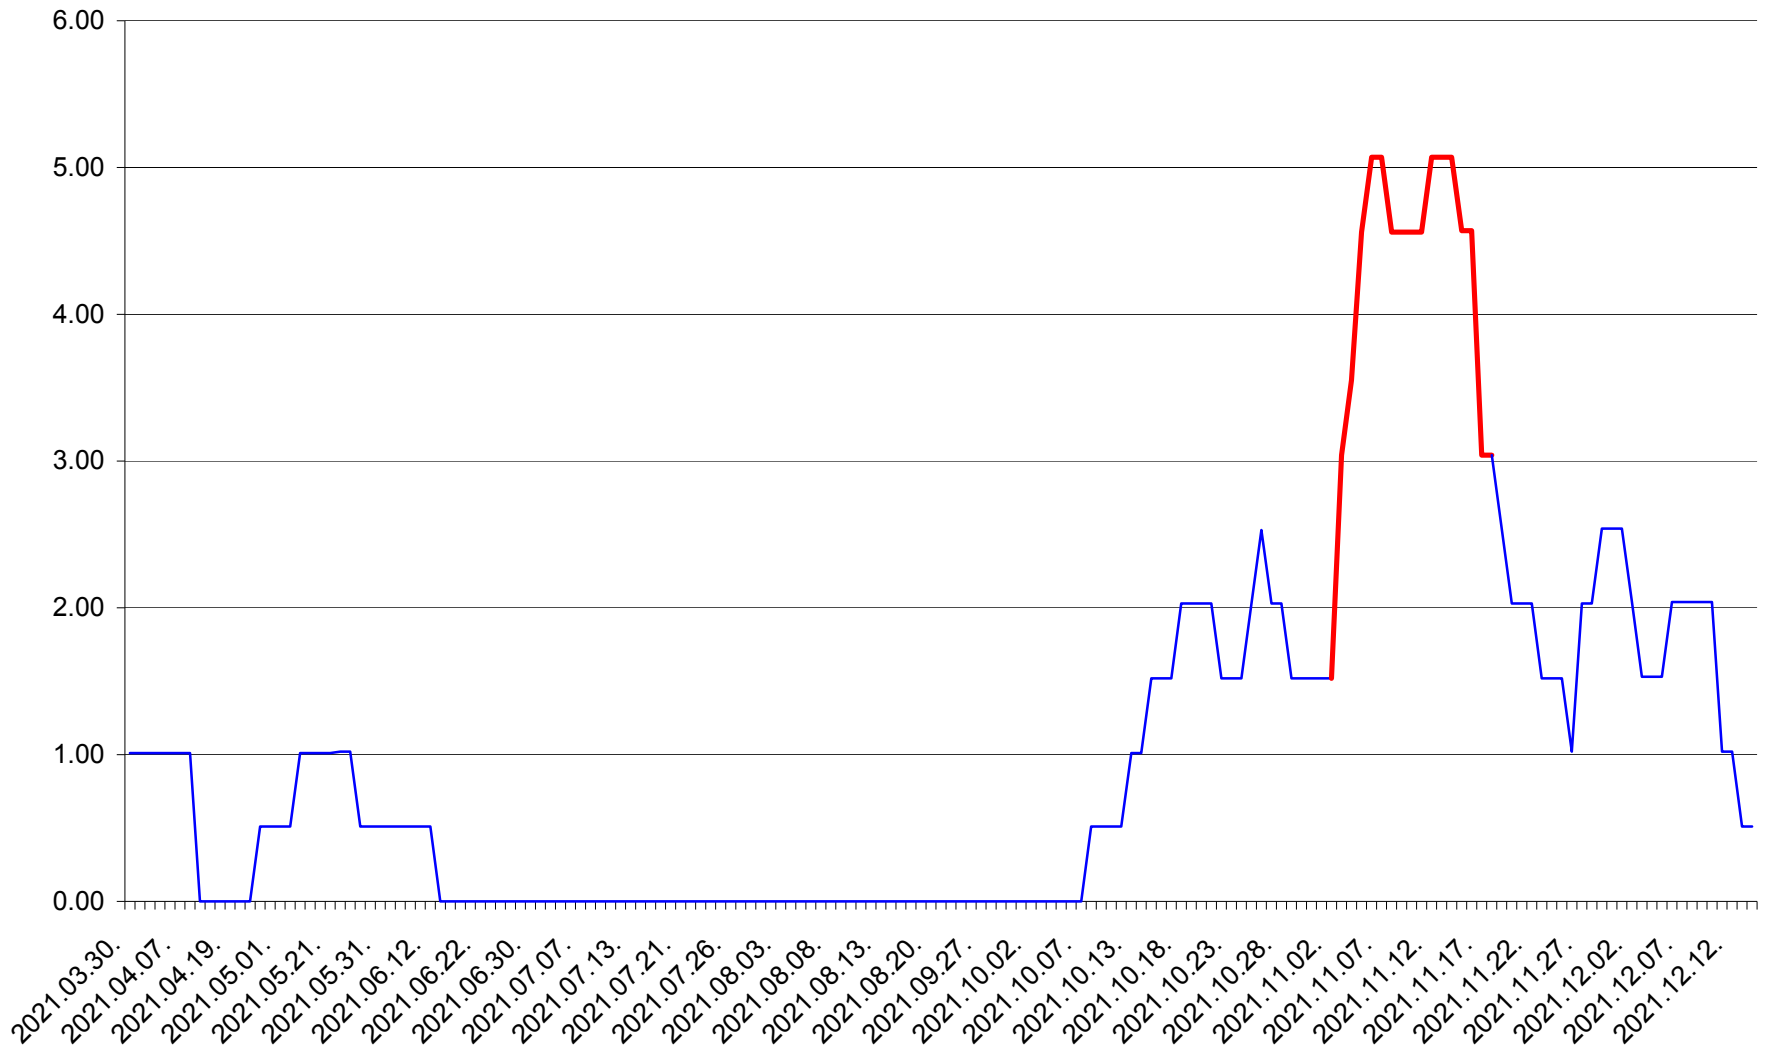

ZETEA - Evolutia incidentei cumulate pe 14 zile la ‰ de locuitori
2021.03.30. - 2021.12.14.

VOȘLĂBENI - Evolutia incidentei cumulate pe 14 zile la ‰ de locuitori
2021.03.30. - 2021.12.14.