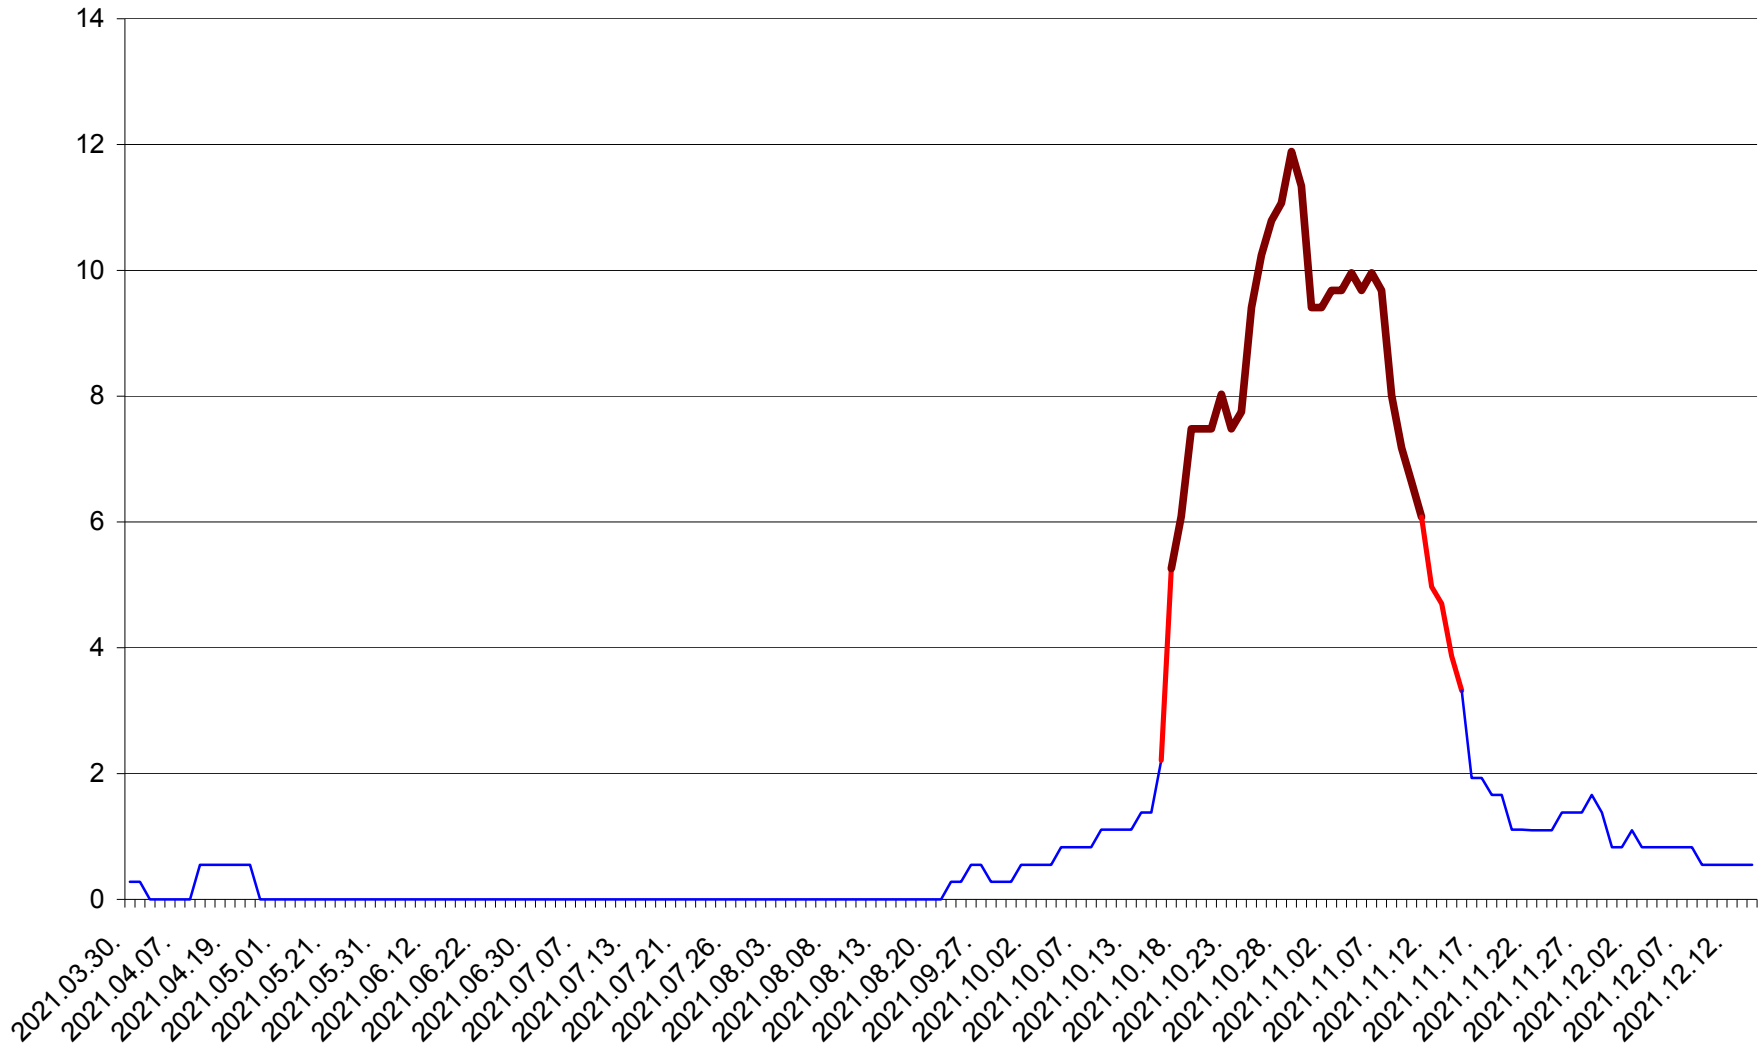

DÂRJIU - Evolutia incidentei cumulate pe 14 zile la ‰ de locuitori
2021.03.30. - 2021.12.14.

DEALU - Evolutia incidentei cumulate pe 14 zile la ‰ de locuitori
2021.03.30. - 2021.12.14.

DITRĂU - Evolutia incidentei cumulate pe 14 zile la ‰ de locuitori
2021.03.30. - 2021.12.14.

FELICENI - Evolutia incidentei cumulate pe 14 zile la % de locuitori
2021.03.30. - 2021.12.14.

FRUMOASA - Evolutia incidentei cumulate pe 14 zile la ‰ de locuitori
2021.03.30. - 2021.12.14.

GĂLĂUȚAȘ - Evolutia incidentei cumulate pe 14 zile la ‰ de locuitori
2021.03.30. - 2021.12.14.

MUNICIPIUL GHEORGHENI - Evolutia incidentei cumulate pe 14 zile la ‰ de locuitori
2021.03.30. - 2021.12.14.

JOSENI - Evolutia incidentei cumulate pe 14 zile la ‰ de locuitori
2021.03.30. - 2021.12.14.

LĂZAREA - Evolutia incidentei cumulate pe 14 zile la % de locuitori
2021.03.30. - 2021.12.14.

LELICENI - Evolutia incidentei cumulate pe 14 zile la ‰ de locuitori
2021.03.30. - 2021.12.14.

LUETA - Evolutia incidentei cumulate pe 14 zile la ‰ de locuitori
2021.03.30. - 2021.12.14.

LUNCA DE JOS - Evolutia incidentei cumulate pe 14 zile la ‰ de locuitori
2021.03.30. - 2021.12.14.