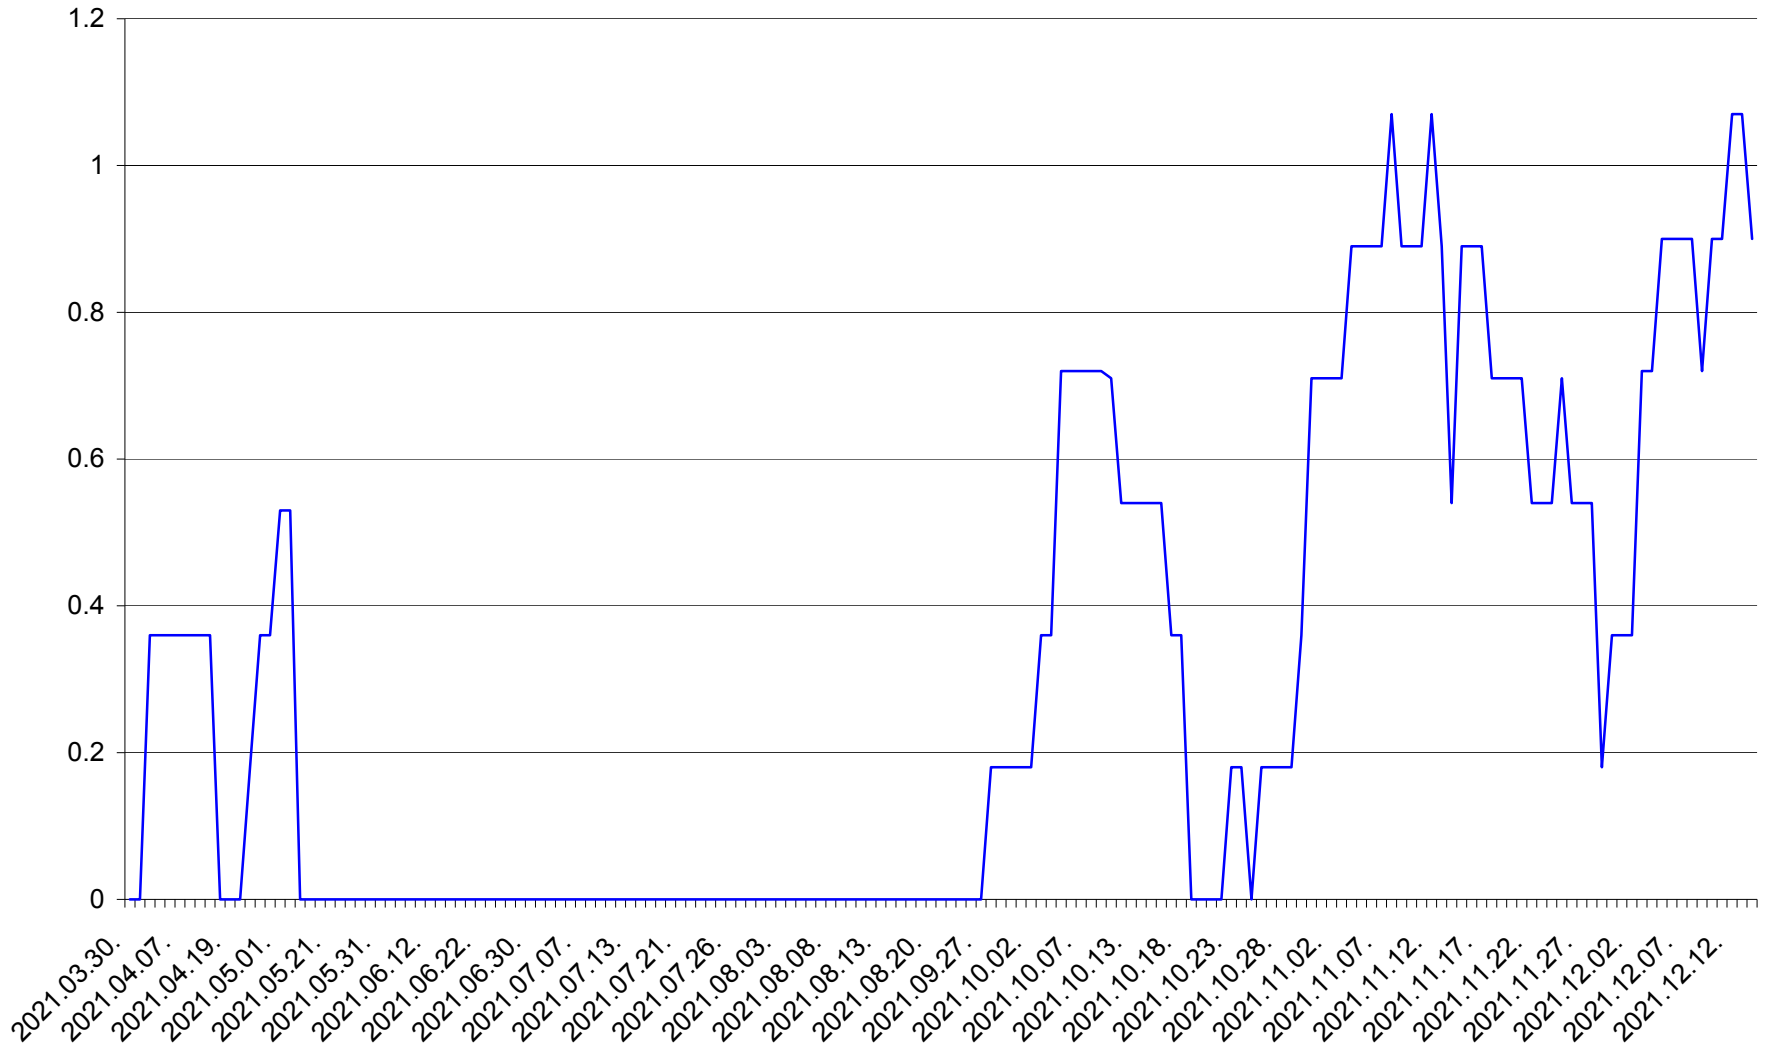

FELICENI - Evolutia incidentei cumulate pe 14 zile la % de locuitori
2021.03.30. - 2021.12.14.

FRUMOASA - Evolutia incidentei cumulate pe 14 zile la ‰ de locuitori
2021.03.30. - 2021.12.14.

GĂLĂUȚAȘ - Evolutia incidentei cumulate pe 14 zile la ‰ de locuitori
2021.03.30. - 2021.12.14.

MUNICIPIUL GHEORGHENI - Evolutia incidentei cumulate pe 14 zile la ‰ de locuitori
2021.03.30. - 2021.12.14.

JOSENI - Evolutia incidentei cumulate pe 14 zile la ‰ de locuitori
2021.03.30. - 2021.12.14.

LĂZAREA - Evolutia incidentei cumulate pe 14 zile la % de locuitori
2021.03.30. - 2021.12.14.

LELICENI - Evolutia incidentei cumulate pe 14 zile la ‰ de locuitori
2021.03.30. - 2021.12.14.

LUETA - Evolutia incidentei cumulate pe 14 zile la ‰ de locuitori
2021.03.30. - 2021.12.14.

LUNCA DE JOS - Evolutia incidentei cumulate pe 14 zile la ‰ de locuitori
2021.03.30. - 2021.12.14.