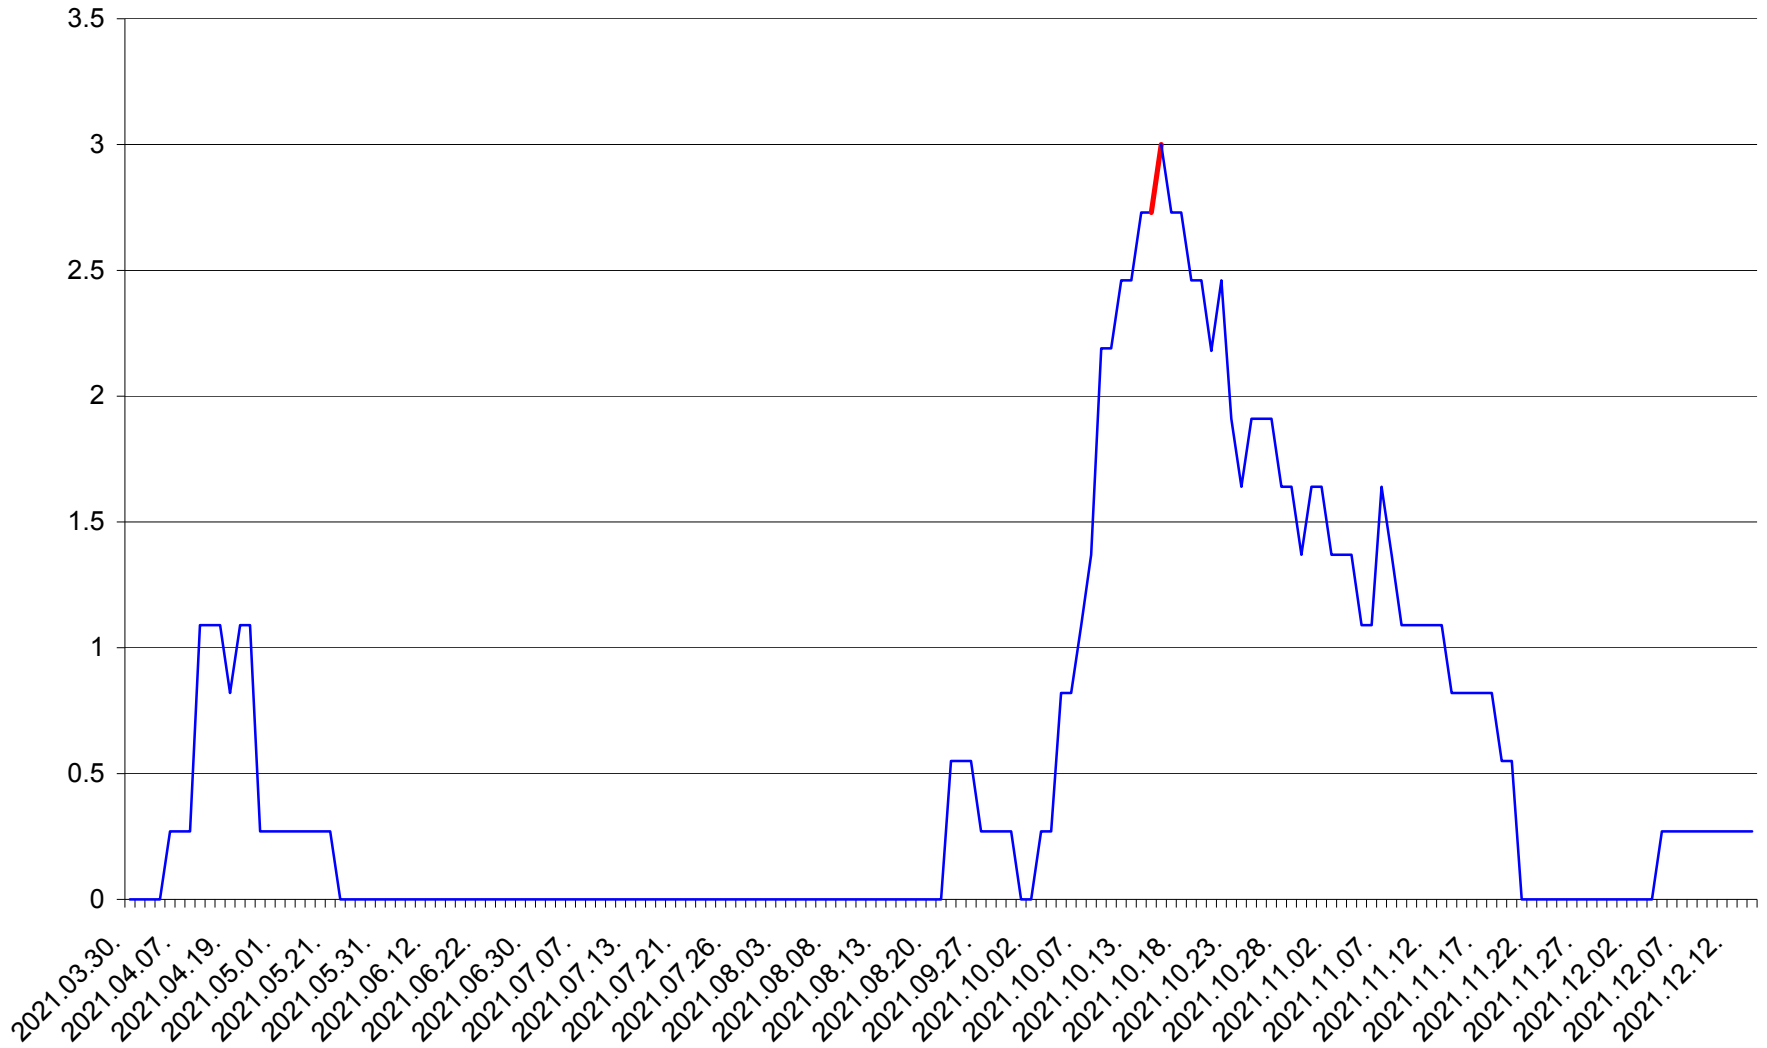

FELICENI - Evolutia incidentei cumulate pe 14 zile la % de locuitori
2021.03.30. - 2021.12.14.

FRUMOASA - Evolutia incidentei cumulate pe 14 zile la ‰ de locuitori
2021.03.30. - 2021.12.14.

GĂLĂUȚAȘ - Evolutia incidentei cumulate pe 14 zile la ‰ de locuitori
2021.03.30. - 2021.12.14.

MUNICIPIUL GHEORGHENI - Evolutia incidentei cumulate pe 14 zile la ‰ de locuitori
2021.03.30. - 2021.12.14.

JOSENI - Evolutia incidentei cumulate pe 14 zile la ‰ de locuitori
2021.03.30. - 2021.12.14.

LĂZAREA - Evolutia incidentei cumulate pe 14 zile la % de locuitori
2021.03.30. - 2021.12.14.

LELICENI - Evolutia incidentei cumulate pe 14 zile la ‰ de locuitori
2021.03.30. - 2021.12.14.

LUETA - Evolutia incidentei cumulate pe 14 zile la ‰ de locuitori
2021.03.30. - 2021.12.14.

LUNCA DE JOS - Evolutia incidentei cumulate pe 14 zile la ‰ de locuitori
2021.03.30. - 2021.12.14.