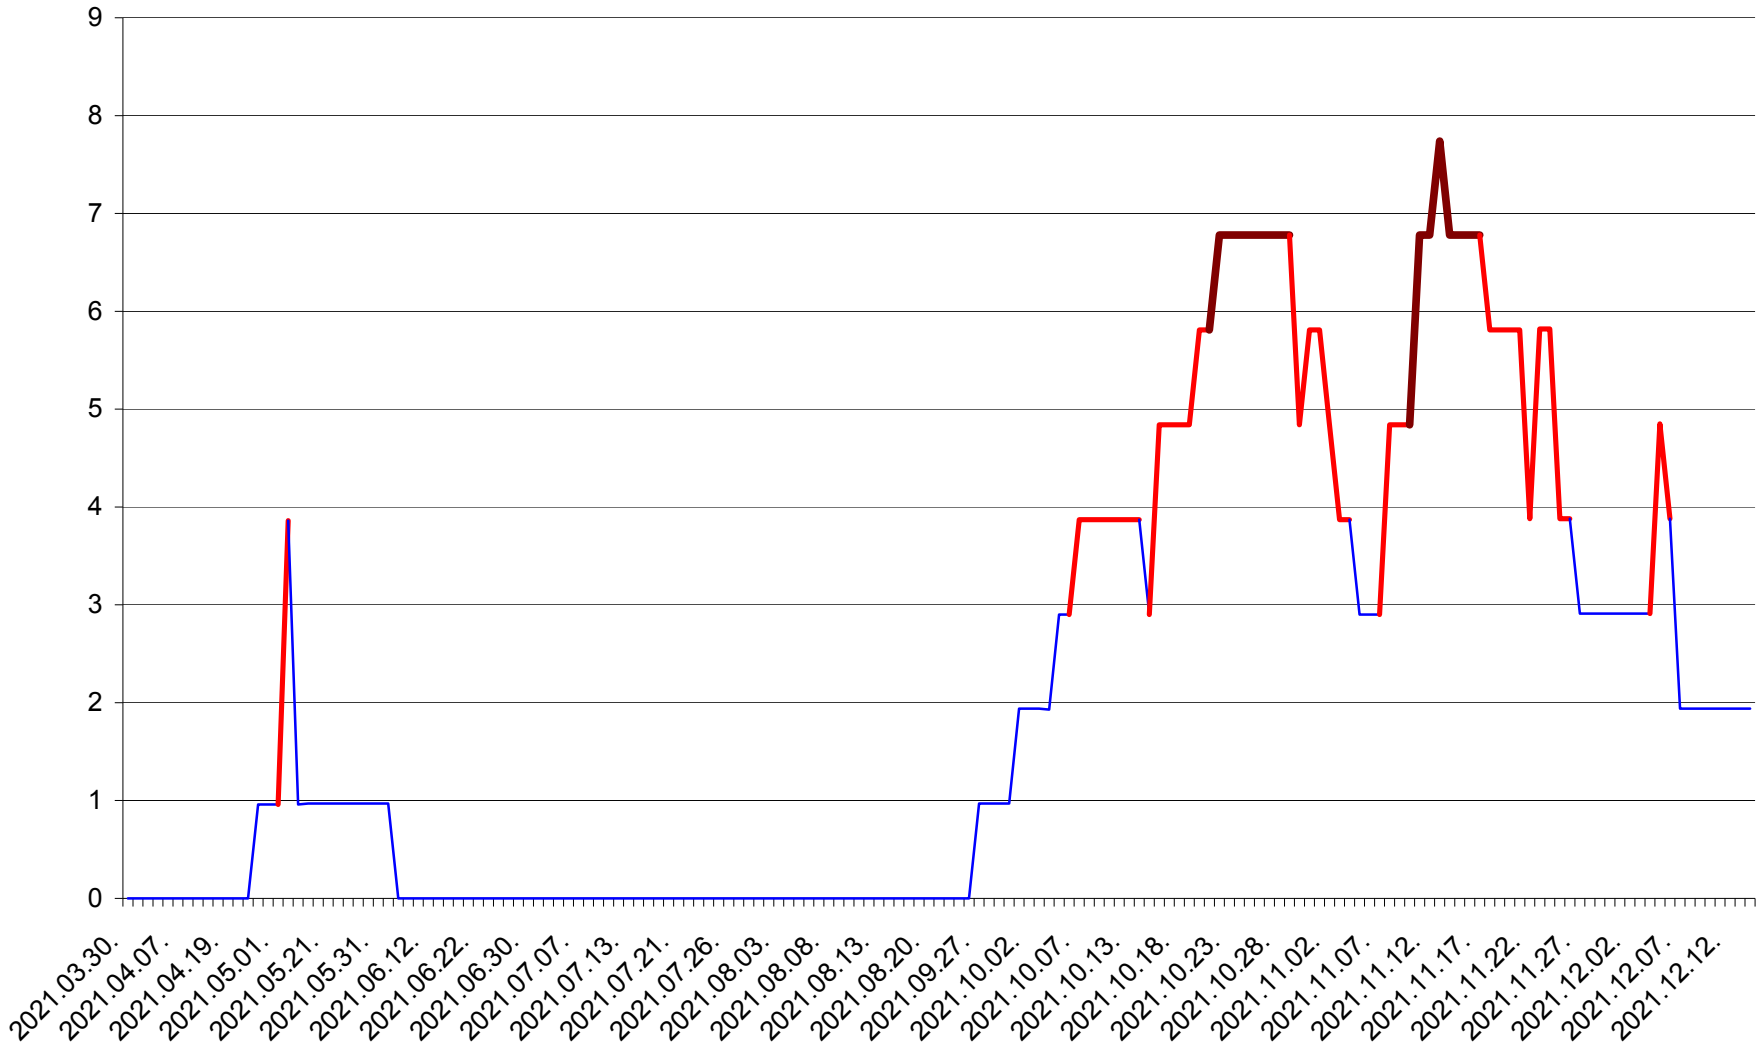

DEALU - Evolutia incidentei cumulate pe 14 zile la ‰ de locuitori
2021.03.30. - 2021.12.14.