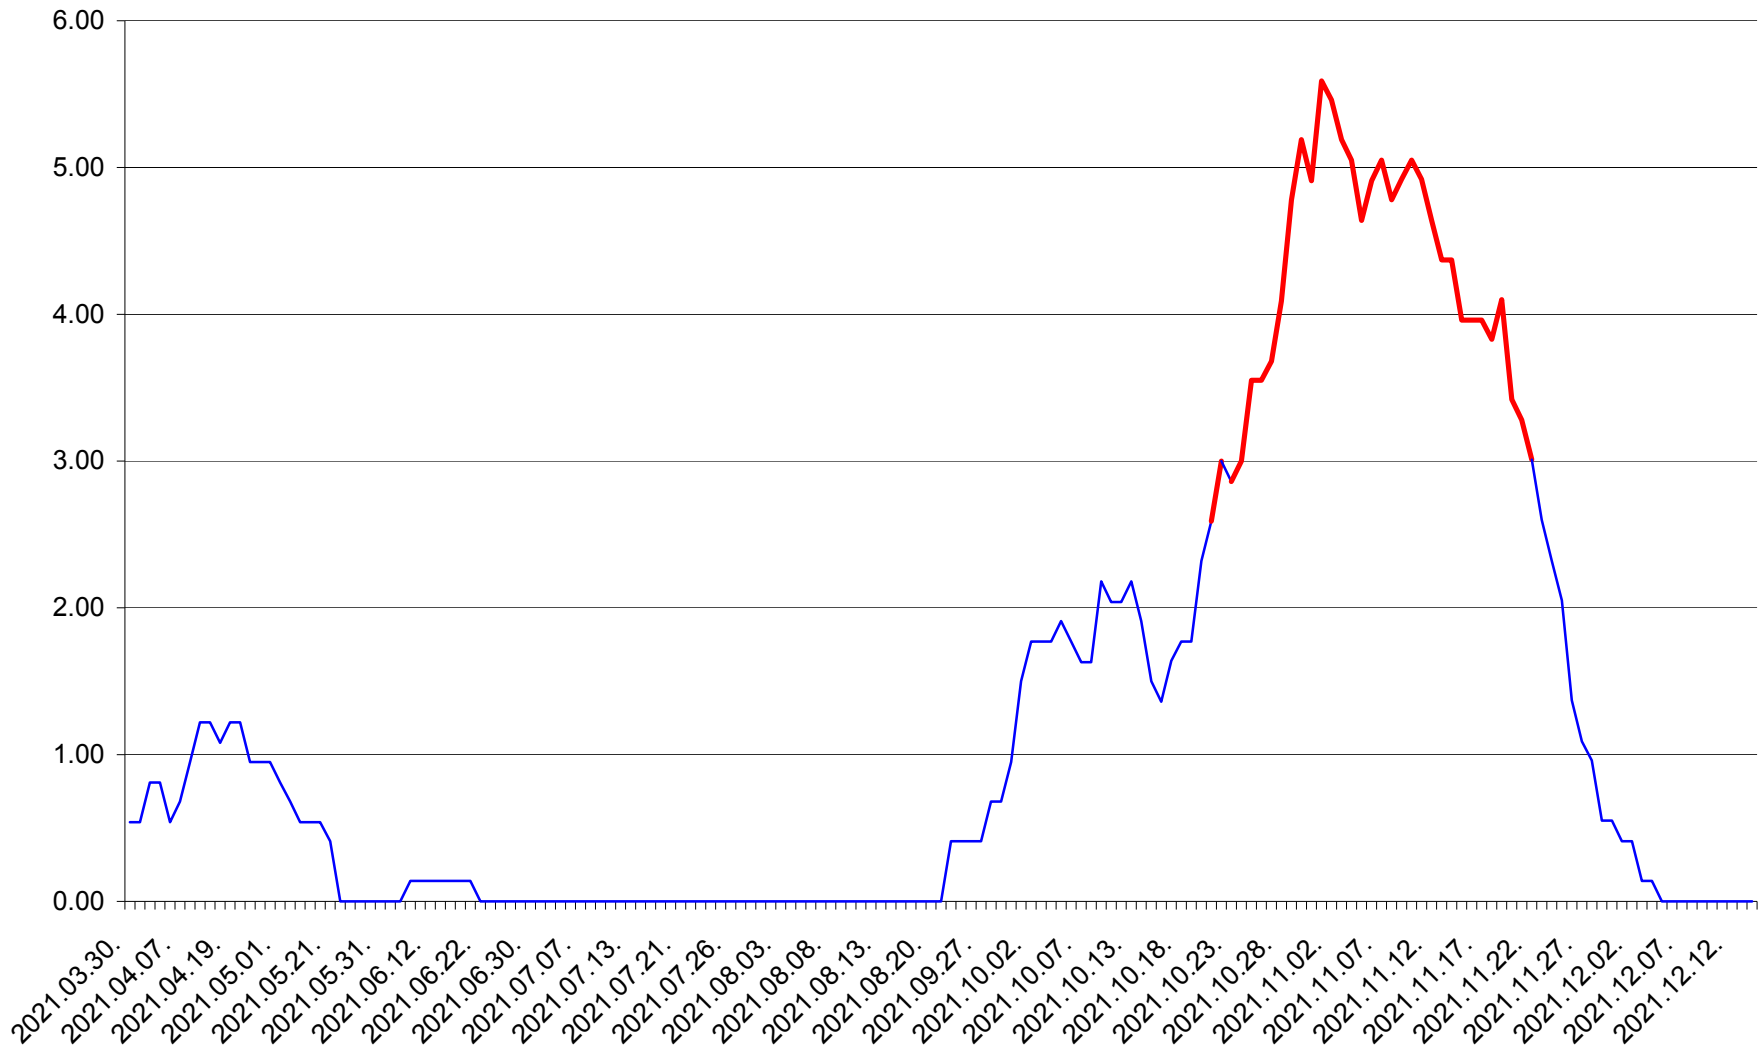

ATID - Evolutia incidentei cumulate pe 14 zile la ‰ de locuitori
2021.03.30. - 2021.12.14.

AVRĂMEȘTI - Evolutia incidentei cumulate pe 14 zile la ‰ de locuitori
2021.03.30. - 2021.12.14.

ORAȘ BĂILE TUȘNAD - Evolutia incidentei cumulate pe 14 zile la ‰ de locuitori
2021.03.30. - 2021.12.14.

ORAȘ BĂLAN - Evolția incidenței cumulate pe 14 zile la ‰ de locuitori
2021.03.30. - 2021.12.14.

BILBOR - Evolutia incidentei cumulate pe 14 zile la ‰ de locuitori
2021.03.30. - 2021.12.14.

ORAȘ BORSEC - Evolutia incidentei cumulate pe 14 zile la ‰ de locuitori
2021.03.30. - 2021.12.14.

BRĂDEȘTI - Evolutia incidentei cumulate pe 14 zile la ‰ de locuitori
2021.03.30. - 2021.12.14.

CĂPÂLNIȚA - Evolulia incidentei cumulate pe 14 zile la ‰ de locuitori
2021.03.30. - 2021.12.14.

CÂRȚA - Evolutia incidentei cumulate pe 14 zile la ‰ de locuitori
2021.03.30. - 2021.12.14.