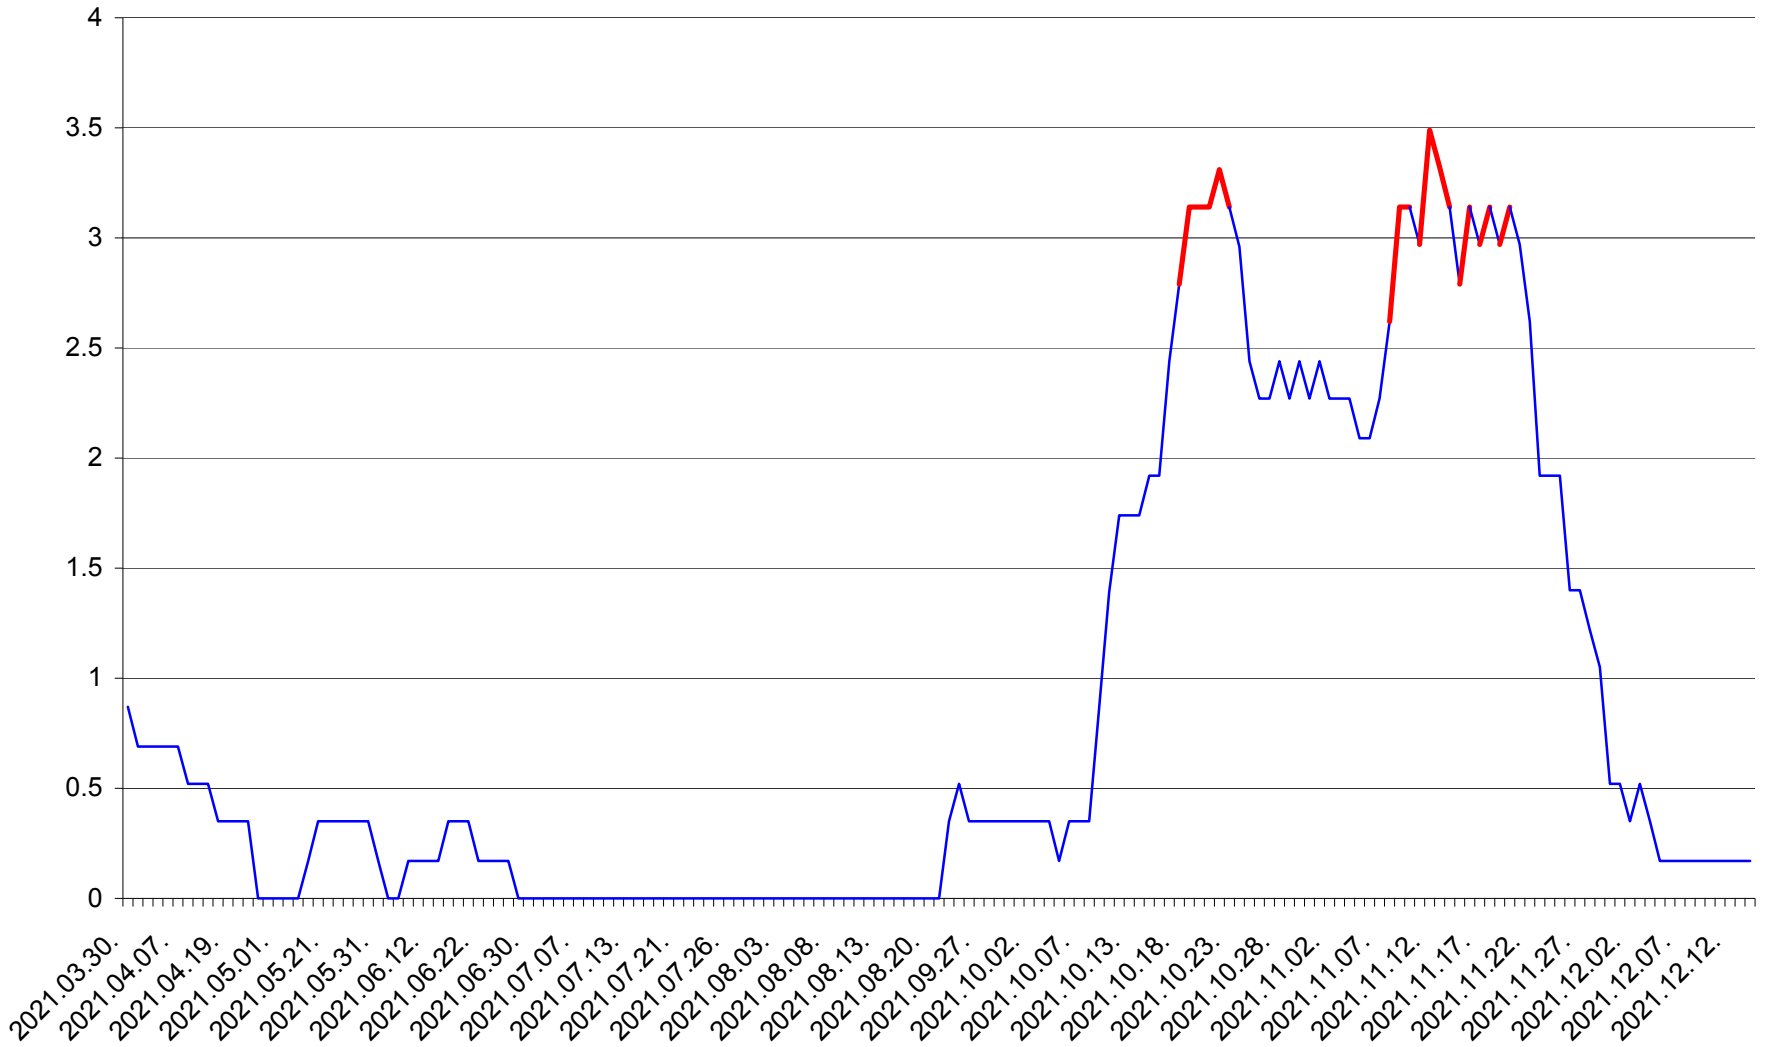

DÂRJIU - Evolutia incidentei cumulate pe 14 zile la ‰ de locuitori
2021.03.30. - 2021.12.14.

DEALU - Evolutia incidentei cumulate pe 14 zile la ‰ de locuitori
2021.03.30. - 2021.12.14.

DITRĂU - Evolutia incidentei cumulate pe 14 zile la ‰ de locuitori
2021.03.30. - 2021.12.14.

FELICENI - Evolutia incidentei cumulate pe 14 zile la % de locuitori
2021.03.30. - 2021.12.14.

FRUMOASA - Evolutia incidentei cumulate pe 14 zile la ‰ de locuitori
2021.03.30. - 2021.12.14.

GĂLĂUȚAȘ - Evolutia incidentei cumulate pe 14 zile la ‰ de locuitori
2021.03.30. - 2021.12.14.

MUNICIPIUL GHEORGHENI - Evolutia incidentei cumulate pe 14 zile la ‰ de locuitori
2021.03.30. - 2021.12.14.

JOSENI - Evolutia incidentei cumulate pe 14 zile la ‰ de locuitori
2021.03.30. - 2021.12.14.

LĂZAREA - Evolutia incidentei cumulate pe 14 zile la % de locuitori
2021.03.30. - 2021.12.14.

LELICENI - Evolutia incidentei cumulate pe 14 zile la ‰ de locuitori
2021.03.30. - 2021.12.14.

LUETA - Evolutia incidentei cumulate pe 14 zile la ‰ de locuitori
2021.03.30. - 2021.12.14.

LUNCA DE JOS - Evolutia incidentei cumulate pe 14 zile la ‰ de locuitori
2021.03.30. - 2021.12.14.