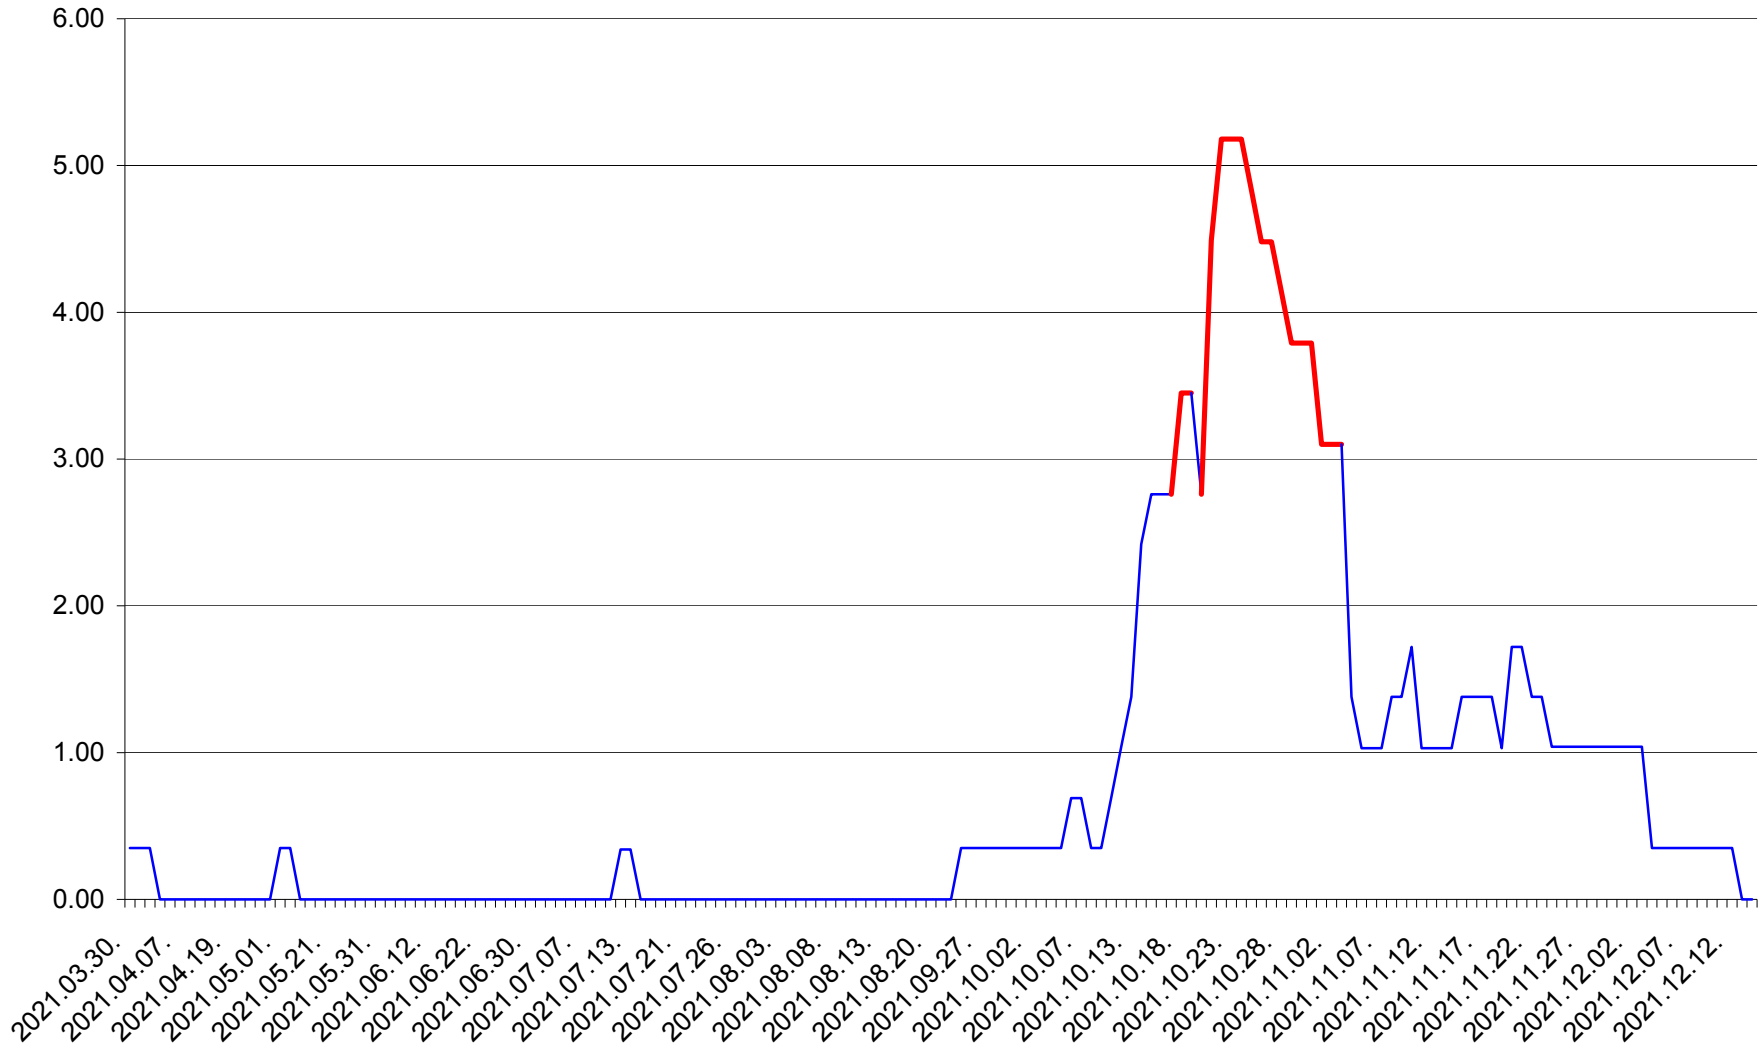

ORAȘ BĂLAN - Evolția incidenței cumulate pe 14 zile la ‰ de locuitori
2021.03.30. - 2021.12.14.

BILBOR - Evolutia incidentei cumulate pe 14 zile la ‰ de locuitori
2021.03.30. - 2021.12.14.

ORAȘ BORSEC - Evolutia incidentei cumulate pe 14 zile la ‰ de locuitori
2021.03.30. - 2021.12.14.

BRĂDEȘTI - Evolutia incidentei cumulate pe 14 zile la ‰ de locuitori
2021.03.30. - 2021.12.14.

CĂPÂLNIȚA - Evolulia incidentei cumulate pe 14 zile la ‰ de locuitori
2021.03.30. - 2021.12.14.

CÂRȚA - Evolutia incidentei cumulate pe 14 zile la ‰ de locuitori
2021.03.30. - 2021.12.14.

CICEU - Evolutia incidentei cumulate pe 14 zile la ‰ de locuitori
2021.03.30. - 2021.12.14.

CIUCSÂNGEORGIU - Evolutia incidentei cumulate pe 14 zile la % de locuitori
2021.03.30. - 2021.12.14.

CIUMANI - Evolutia incidentei cumulate pe 14 zile la ‰ de locuitori
2021.03.30. - 2021.12.14.

CORBU - Evolutia incidentei cumulate pe 14 zile la ‰ de locuitori
2021.03.30. - 2021.12.14.

CORUND - Evolutia incidentei cumulate pe 14 zile la ‰ de locuitori
2021.03.30. - 2021.12.14.

COZMENI - Evolutia incidentei cumulate pe 14 zile la ‰ de locuitori
2021.03.30. - 2021.12.14.