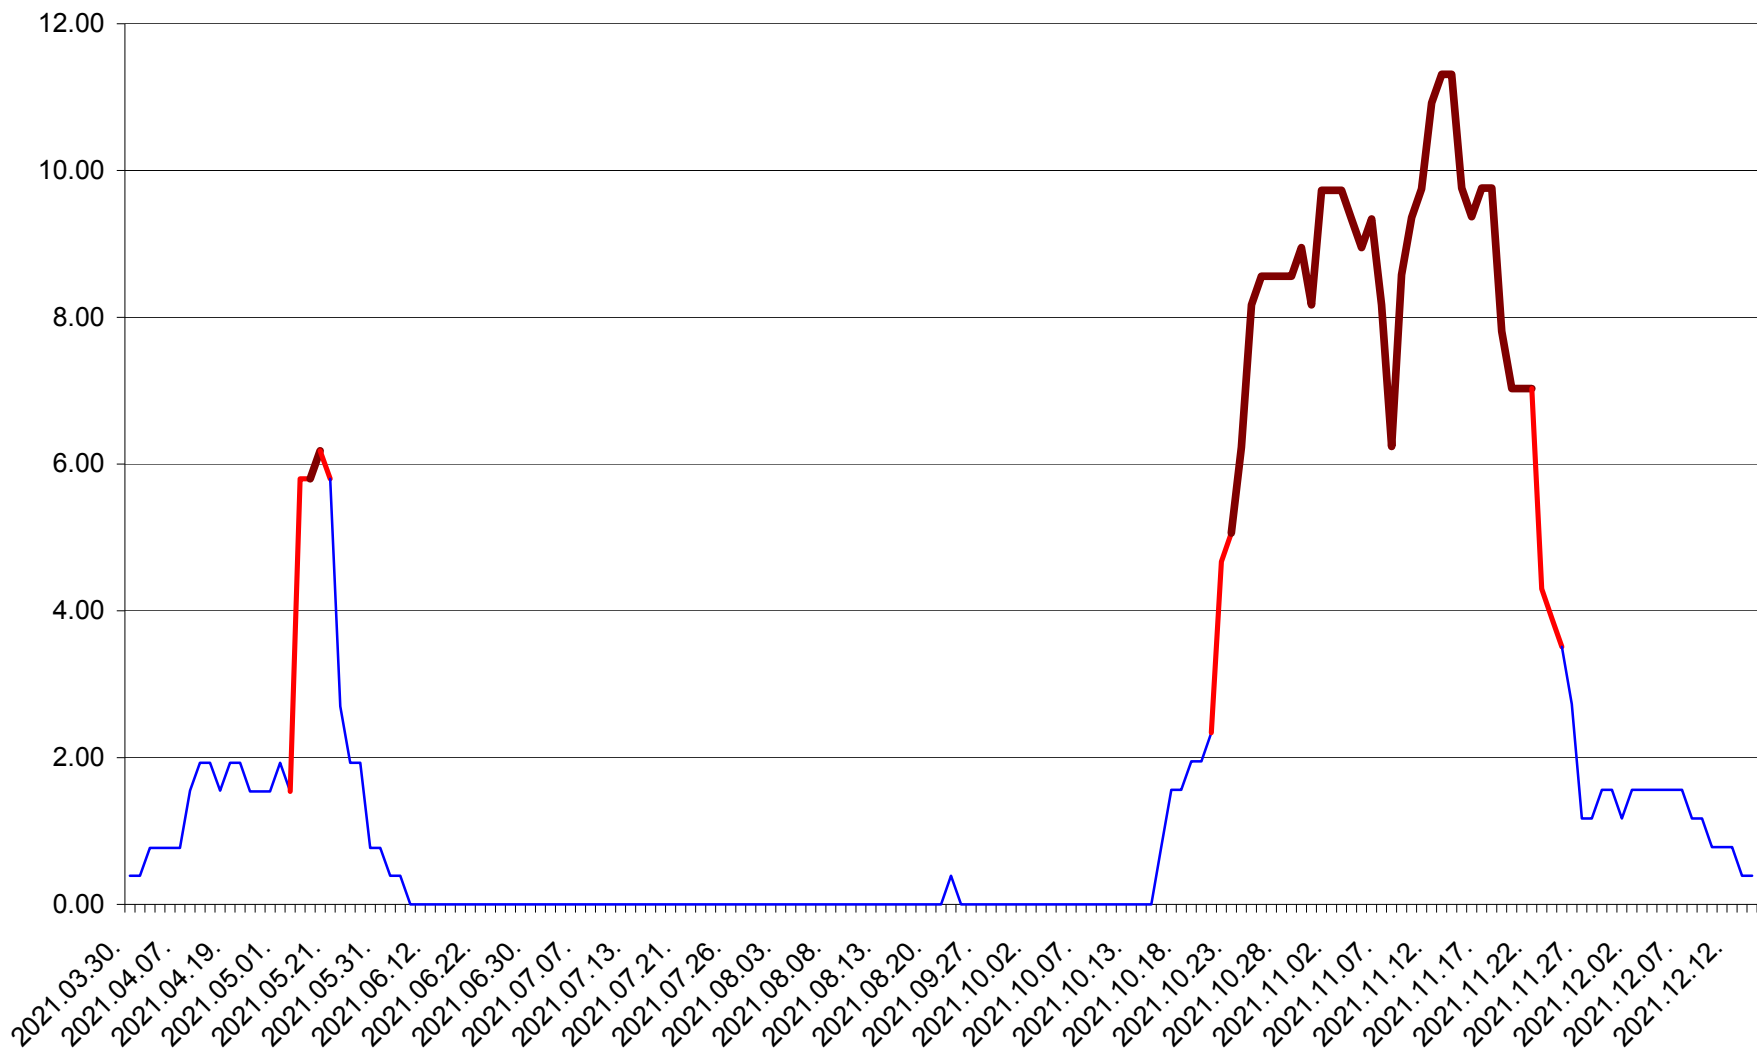

ATID - Evolutia incidentei cumulate pe 14 zile la ‰ de locuitori
2021.03.30. - 2021.12.14.

AVRĂMEȘTI - Evolutia incidentei cumulate pe 14 zile la ‰ de locuitori
2021.03.30. - 2021.12.14.

ORAȘ BĂILE TUȘNAD - Evolutia incidentei cumulate pe 14 zile la ‰ de locuitori
2021.03.30. - 2021.12.14.

ORAȘ BĂLAN - Evolția incidenței cumulate pe 14 zile la ‰ de locuitori
2021.03.30. - 2021.12.14.

BILBOR - Evolutia incidentei cumulate pe 14 zile la ‰ de locuitori
2021.03.30. - 2021.12.14.

ORAȘ BORSEC - Evolutia incidentei cumulate pe 14 zile la ‰ de locuitori
2021.03.30. - 2021.12.14.

BRĂDEȘTI - Evolutia incidentei cumulate pe 14 zile la ‰ de locuitori
2021.03.30. - 2021.12.14.

CĂPÂLNIȚA - Evolulia incidentei cumulate pe 14 zile la ‰ de locuitori
2021.03.30. - 2021.12.14.

CÂRȚA - Evolutia incidentei cumulate pe 14 zile la ‰ de locuitori
2021.03.30. - 2021.12.14.