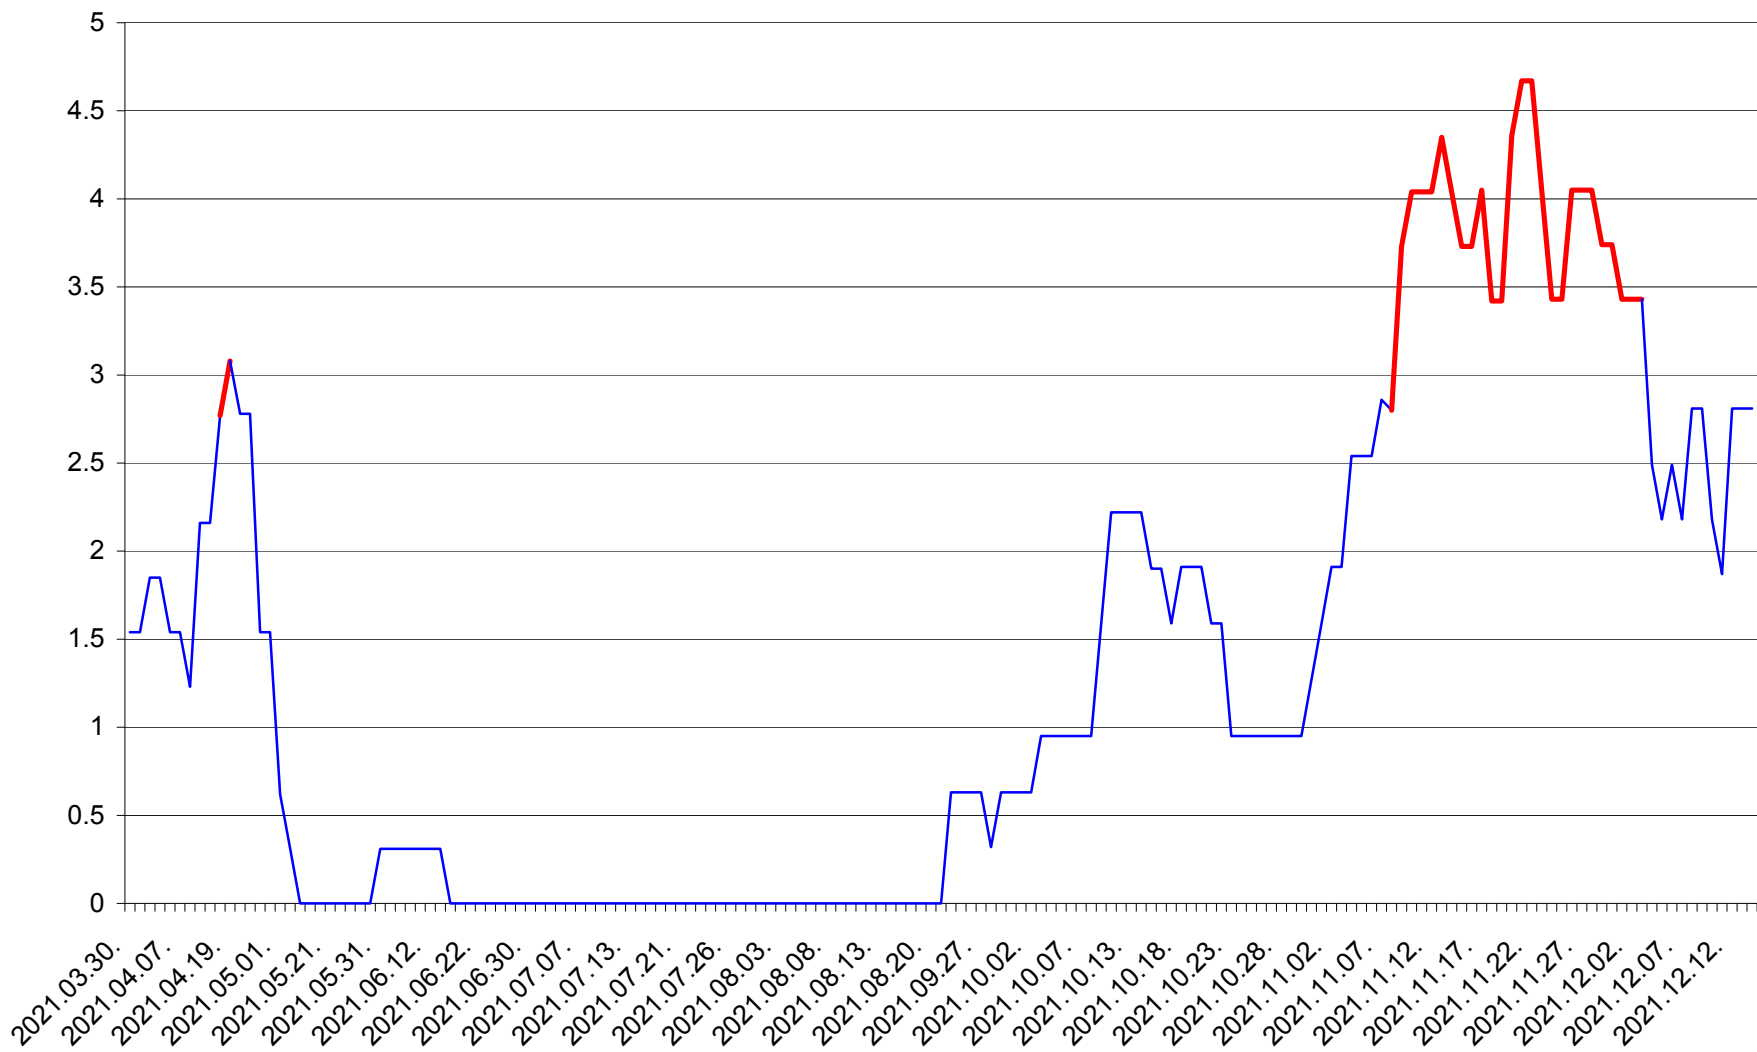

TUȘNAD - Evolutia incidentei cumulate pe 14 zile la ‰ de locuitori
2021.03.30. - 2021.12.14.