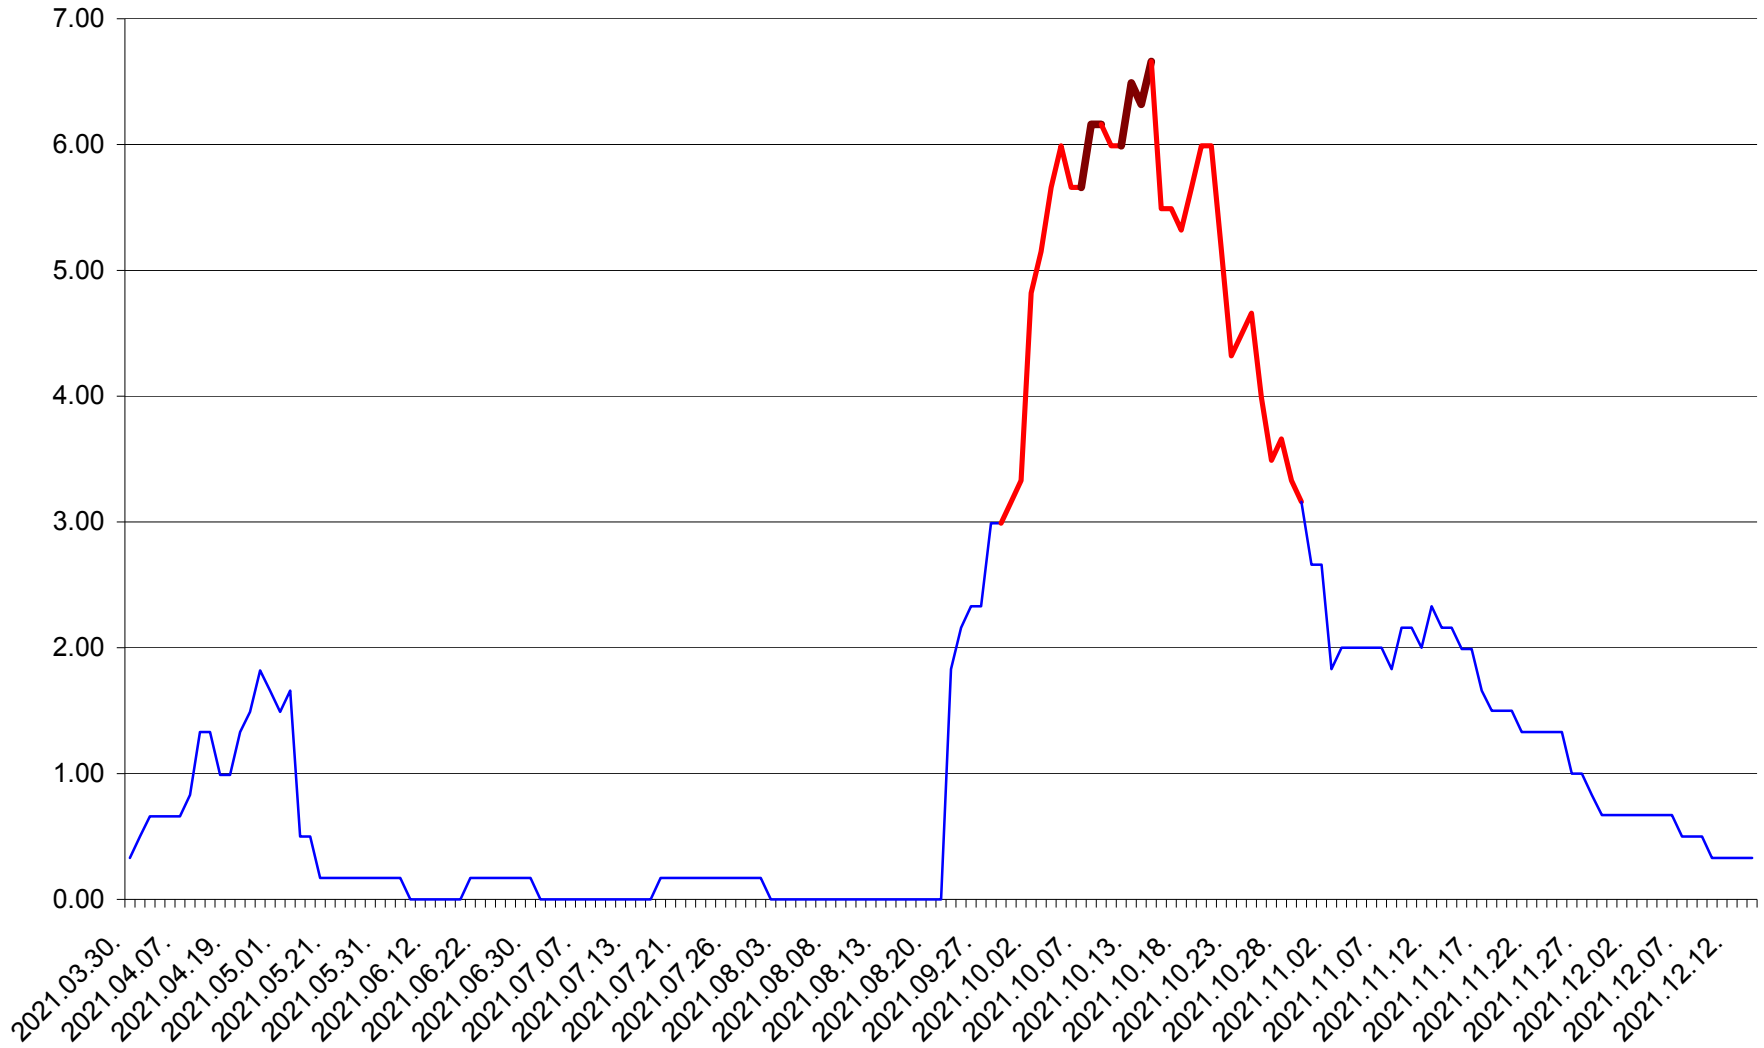

Total - Evolutia incidentei cumulate pe 14 zile la % de locuitori
2021.03.30. - 2021.12.14.