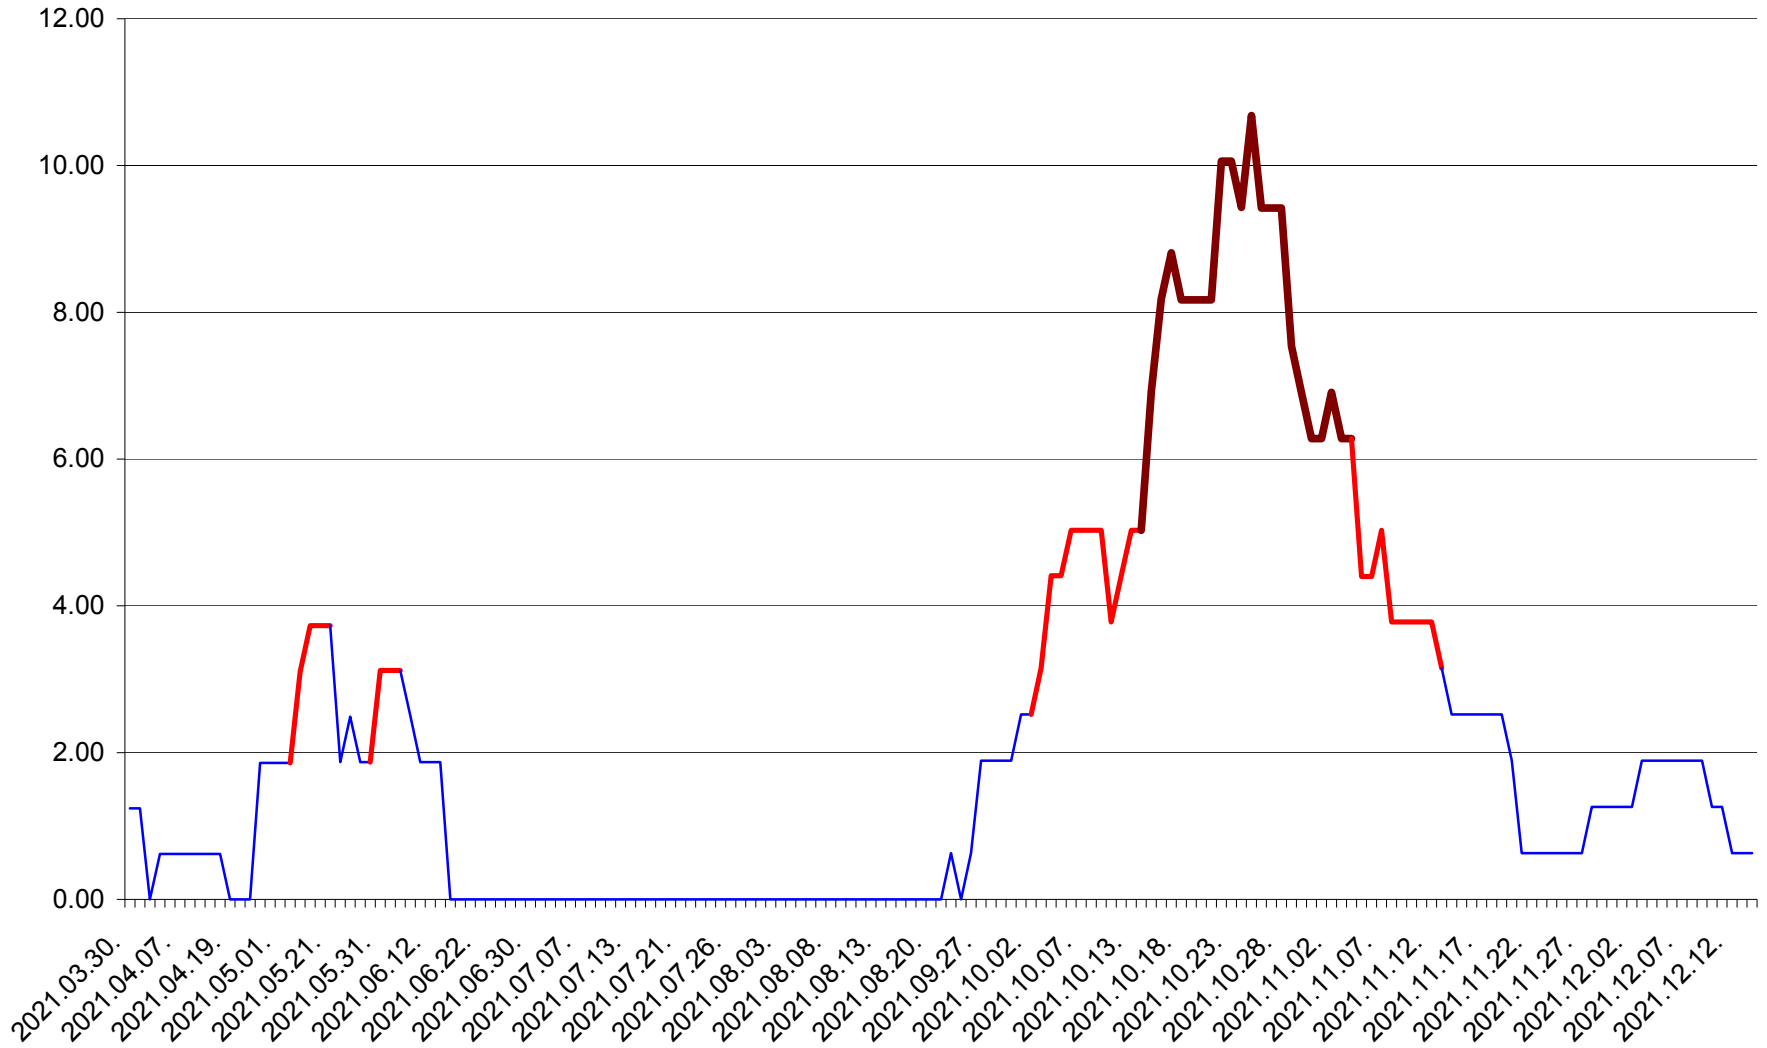

ATID - Evolutia incidentei cumulate pe 14 zile la ‰ de locuitori
2021.03.30. - 2021.12.14.

AVRĂMEȘTI - Evolutia incidentei cumulate pe 14 zile la ‰ de locuitori
2021.03.30. - 2021.12.14.

ORAȘ BĂILE TUȘNAD - Evolutia incidentei cumulate pe 14 zile la ‰ de locuitori
2021.03.30. - 2021.12.14.

ORAȘ BĂLAN - Evolția incidenței cumulate pe 14 zile la ‰ de locuitori
2021.03.30. - 2021.12.14.

BILBOR - Evolutia incidentei cumulate pe 14 zile la ‰ de locuitori
2021.03.30. - 2021.12.14.

ORAȘ BORSEC - Evolutia incidentei cumulate pe 14 zile la ‰ de locuitori
2021.03.30. - 2021.12.14.

BRĂDEȘTI - Evolutia incidentei cumulate pe 14 zile la ‰ de locuitori
2021.03.30. - 2021.12.14.

CĂPÂLNIȚA - Evolulia incidentei cumulate pe 14 zile la ‰ de locuitori
2021.03.30. - 2021.12.14.

CÂRȚA - Evolutia incidentei cumulate pe 14 zile la ‰ de locuitori
2021.03.30. - 2021.12.14.