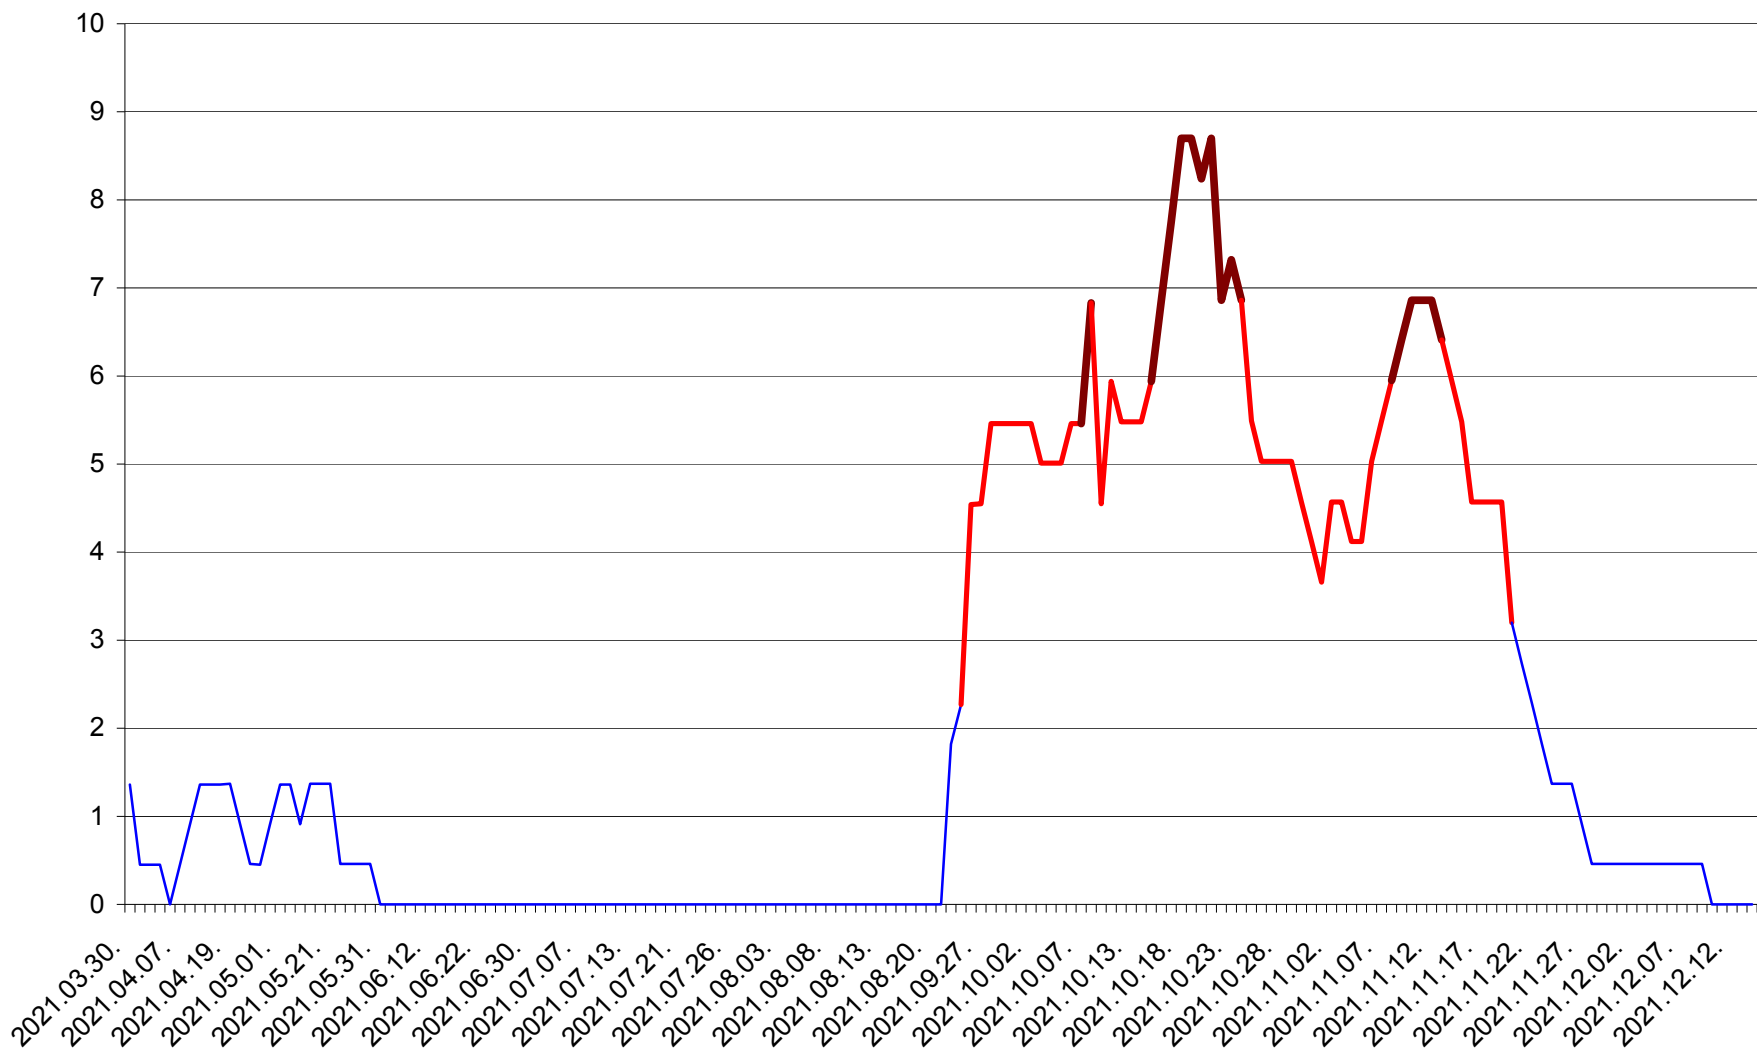

MUNICIPIUL GHEORGHENI - Evolutia incidentei cumulate pe 14 zile la ‰ de locuitori
2021.03.30. - 2021.12.14.

JOSENI - Evolutia incidentei cumulate pe 14 zile la ‰ de locuitori
2021.03.30. - 2021.12.14.

LĂZAREA - Evolutia incidentei cumulate pe 14 zile la % de locuitori
2021.03.30. - 2021.12.14.

LELICENI - Evolutia incidentei cumulate pe 14 zile la ‰ de locuitori
2021.03.30. - 2021.12.14.

LUETA - Evolutia incidentei cumulate pe 14 zile la ‰ de locuitori
2021.03.30. - 2021.12.14.

LUNCA DE JOS - Evolutia incidentei cumulate pe 14 zile la ‰ de locuitori
2021.03.30. - 2021.12.14.

LUNCA DE SUS - Evolutia incidentei cumulate pe 14 zile la ‰ de locuitori
2021.03.30. - 2021.12.14.

LUPENI - Evolutia incidentei cumulate pe 14 zile la ‰ de locuitori
2021.03.30. - 2021.12.14.

MĂDĂRAȘ - Evolutia incidentei cumulate pe 14 zile la ‰ de locuitori
2021.03.30. - 2021.12.14.