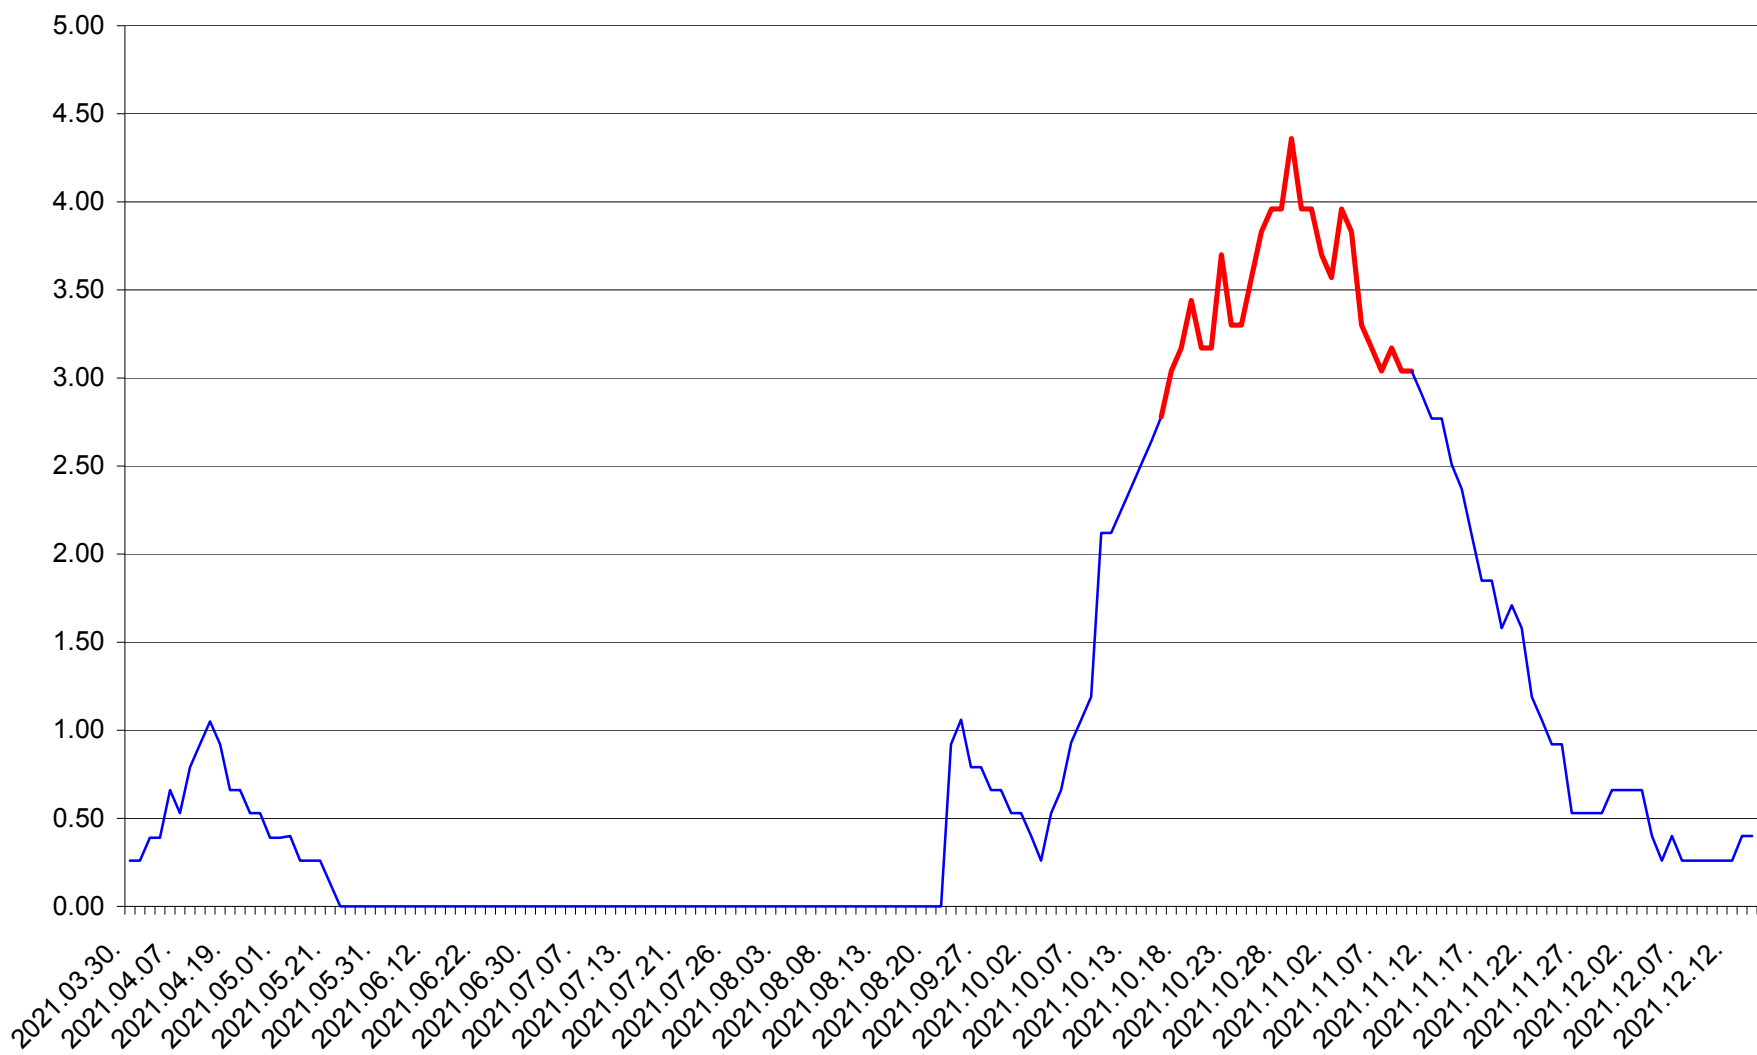

VOȘLĂBENI - Evolutia incidentei cumulate pe 14 zile la ‰ de locuitori
2021.03.30. - 2021.12.14.

ORAȘ VLĂHIȚA - Evolutia incidentei cumulate pe 14 zile la ‰ de locuitori
2021.03.30. - 2021.12.14.