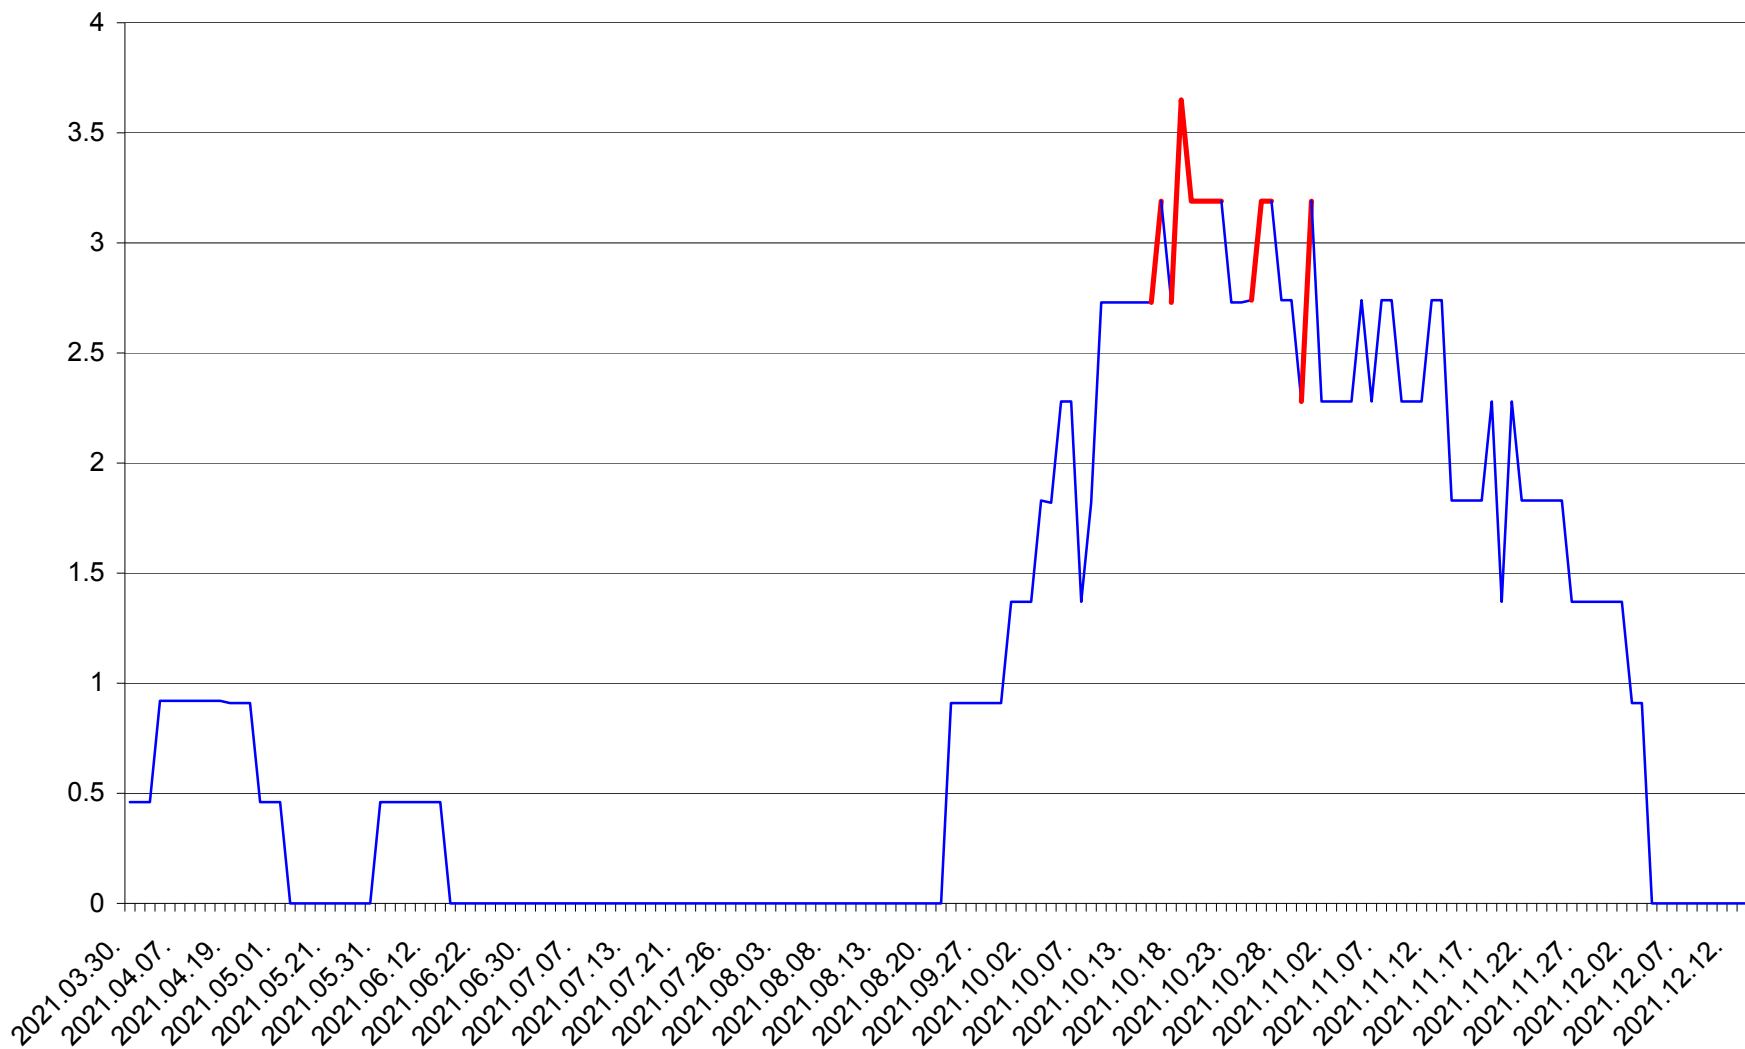

CICEU - Evolutia incidentei cumulate pe 14 zile la ‰ de locuitori
2021.03.30. - 2021.12.14.

CIUCSÂNGEORGIU - Evolutia incidentei cumulate pe 14 zile la % de locuitori
2021.03.30. - 2021.12.14.

CIUMANI - Evolutia incidentei cumulate pe 14 zile la ‰ de locuitori
2021.03.30. - 2021.12.14.

CORBU - Evolutia incidentei cumulate pe 14 zile la ‰ de locuitori
2021.03.30. - 2021.12.14.

CORUND - Evolutia incidentei cumulate pe 14 zile la ‰ de locuitori
2021.03.30. - 2021.12.14.

COZMENI - Evolutia incidentei cumulate pe 14 zile la ‰ de locuitori
2021.03.30. - 2021.12.14.

ORAȘ CRISTURU SECUIESC - Evolutia incidentei cumulate pe 14 zile la ‰ de locuitori
2021.03.30. - 2021.12.14.

DĂNEȘTI - Evolutia incidentei cumulate pe 14 zile la ‰ de locuitori
2021.03.30. - 2021.12.14.

DÂRJIU - Evolutia incidentei cumulate pe 14 zile la ‰ de locuitori
2021.03.30. - 2021.12.14.

DEALU - Evolutia incidentei cumulate pe 14 zile la ‰ de locuitori
2021.03.30. - 2021.12.14.

DITRĂU - Evolutia incidentei cumulate pe 14 zile la ‰ de locuitori
2021.03.30. - 2021.12.14.