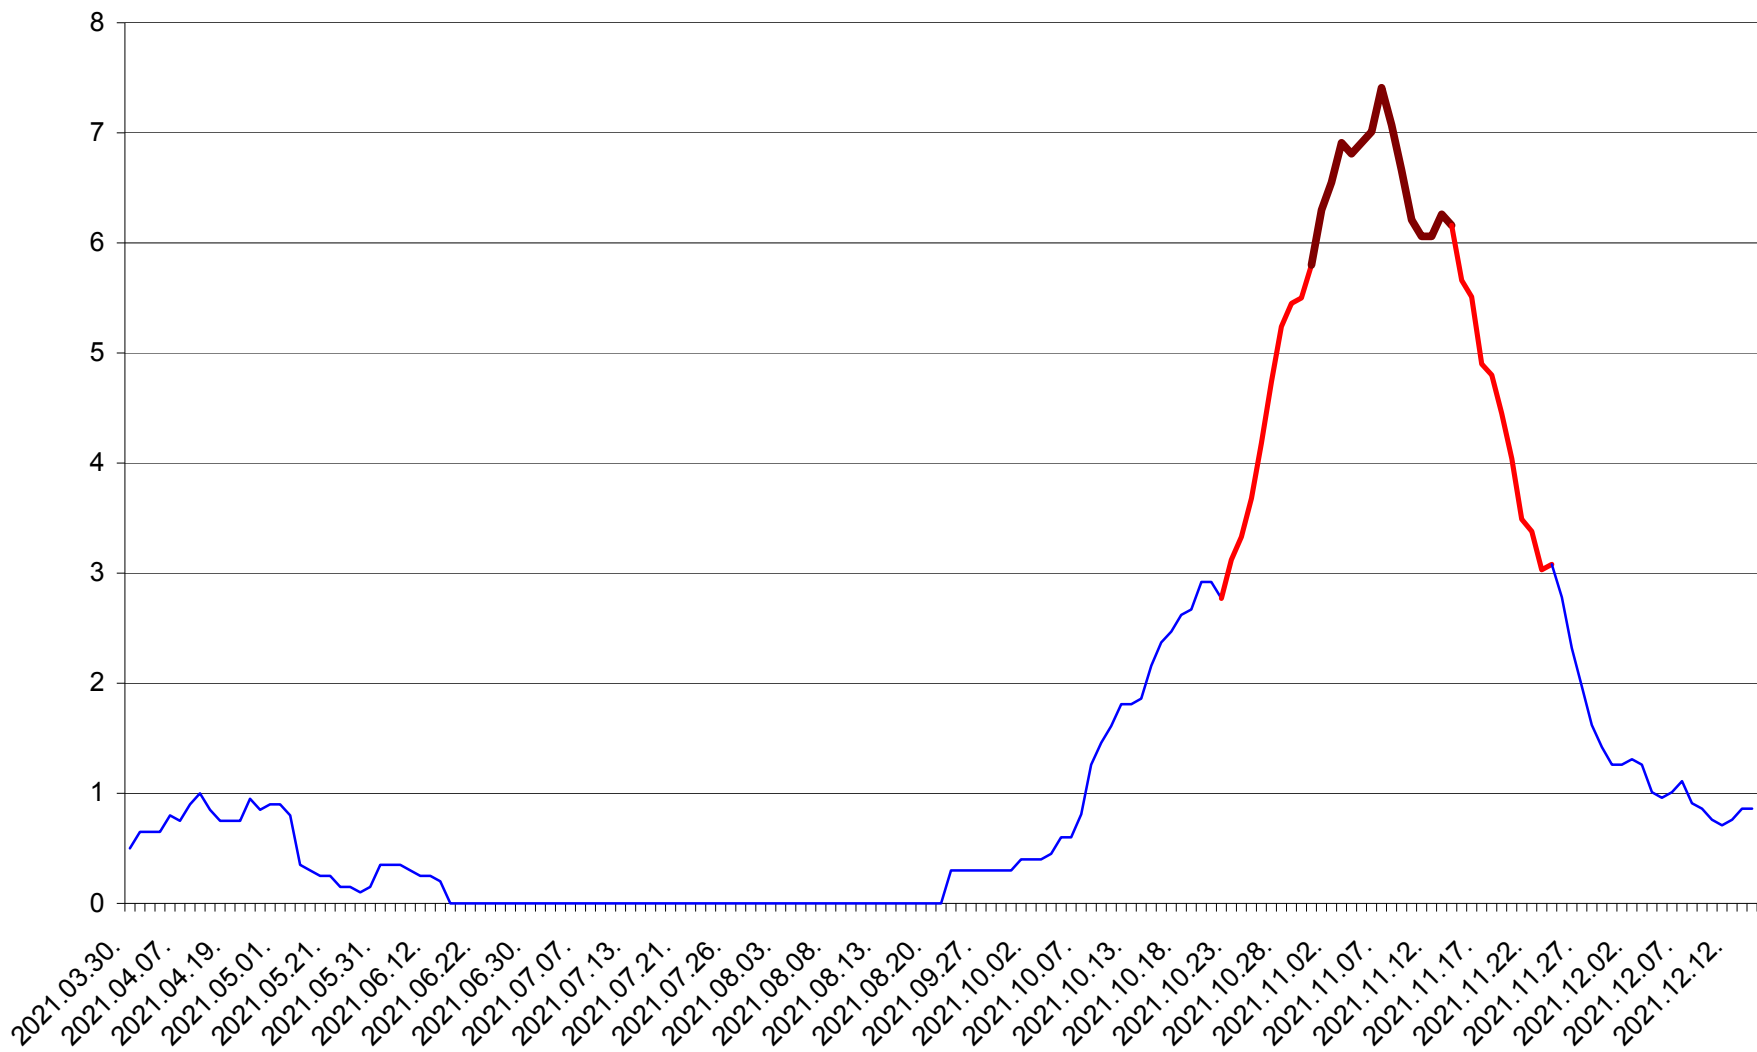

DÂRJIU - Evolutia incidentei cumulate pe 14 zile la ‰ de locuitori
2021.03.30. - 2021.12.14.

DEALU - Evolutia incidentei cumulate pe 14 zile la ‰ de locuitori
2021.03.30. - 2021.12.14.

DITRĂU - Evolutia incidentei cumulate pe 14 zile la ‰ de locuitori
2021.03.30. - 2021.12.14.

FELICENI - Evolutia incidentei cumulate pe 14 zile la % de locuitori
2021.03.30. - 2021.12.14.

FRUMOASA - Evolutia incidentei cumulate pe 14 zile la ‰ de locuitori
2021.03.30. - 2021.12.14.

GĂLĂUȚAȘ - Evolutia incidentei cumulate pe 14 zile la ‰ de locuitori
2021.03.30. - 2021.12.14.

MUNICIPIUL GHEORGHENI - Evolutia incidentei cumulate pe 14 zile la ‰ de locuitori
2021.03.30. - 2021.12.14.

JOSENI - Evolutia incidentei cumulate pe 14 zile la ‰ de locuitori
2021.03.30. - 2021.12.14.

LĂZAREA - Evolutia incidentei cumulate pe 14 zile la % de locuitori
2021.03.30. - 2021.12.14.

LELICENI - Evolutia incidentei cumulate pe 14 zile la ‰ de locuitori
2021.03.30. - 2021.12.14.

LUETA - Evolutia incidentei cumulate pe 14 zile la ‰ de locuitori
2021.03.30. - 2021.12.14.

LUNCA DE JOS - Evolutia incidentei cumulate pe 14 zile la ‰ de locuitori
2021.03.30. - 2021.12.14.