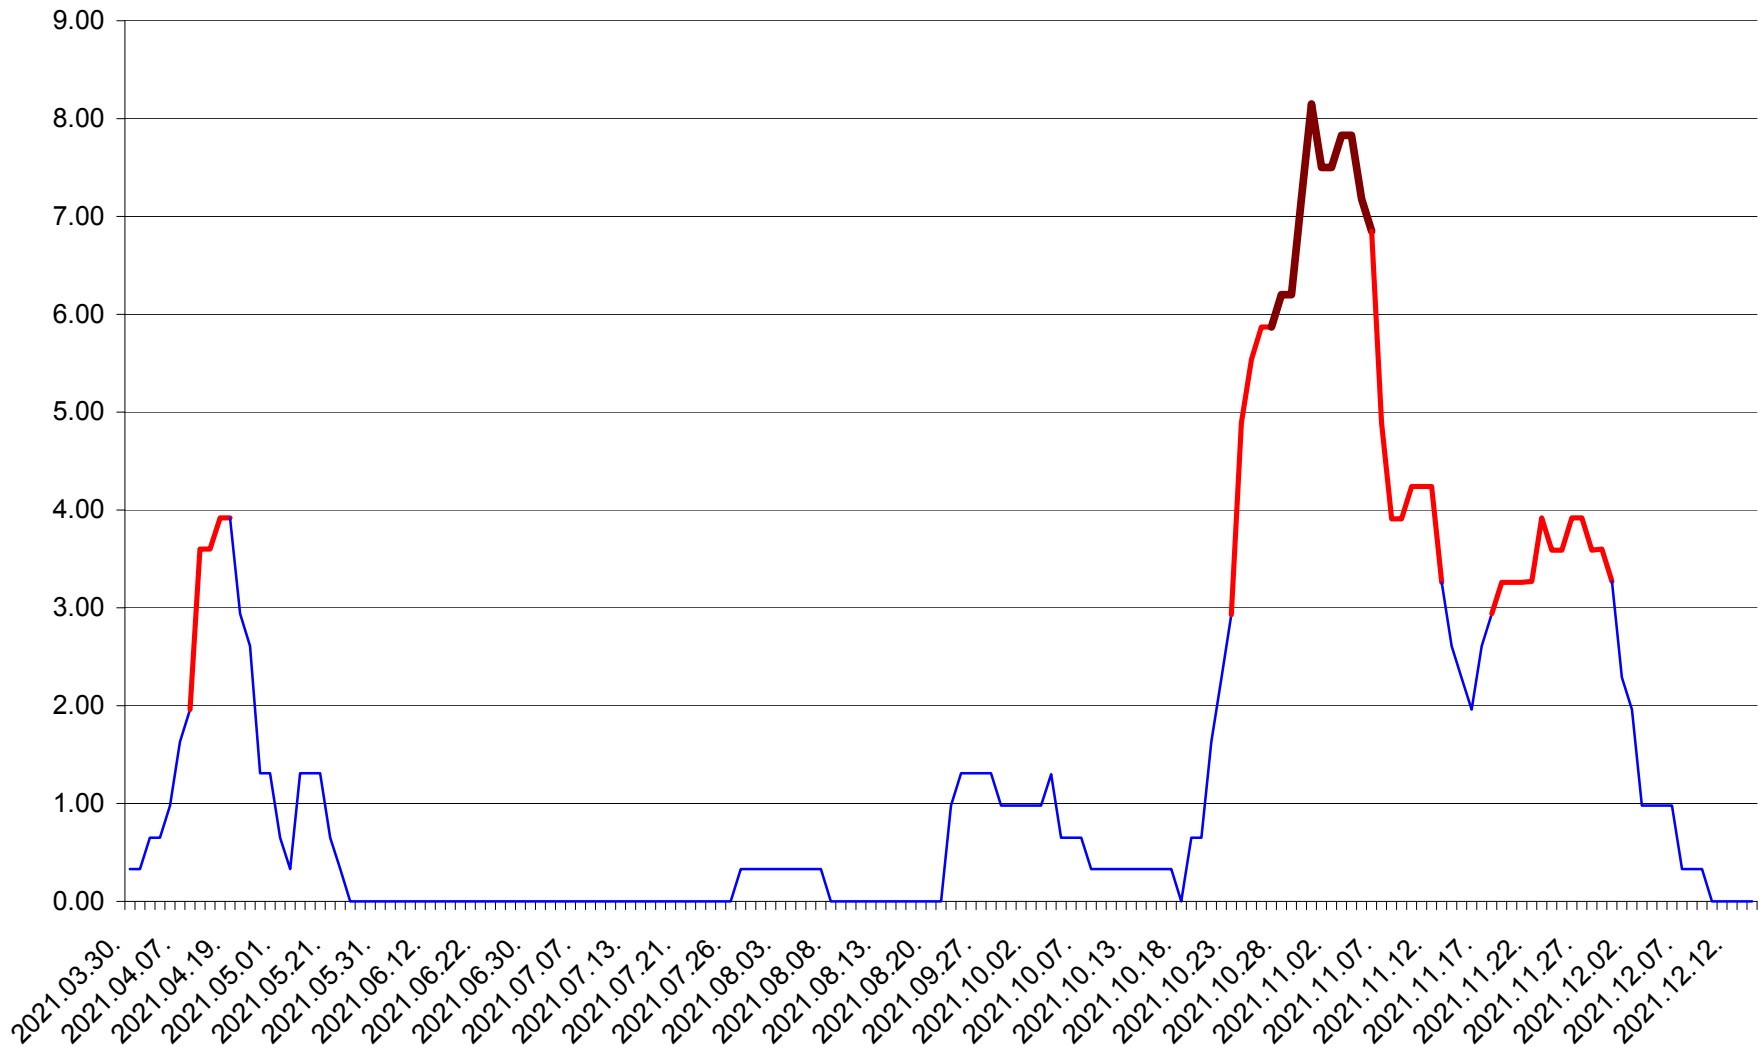

ATID - Evolutia incidentei cumulate pe 14 zile la ‰ de locuitori
2021.03.30. - 2021.12.14.

AVRĂMEȘTI - Evolutia incidentei cumulate pe 14 zile la ‰ de locuitori
2021.03.30. - 2021.12.14.

ORAȘ BĂILE TUȘNAD - Evolutia incidentei cumulate pe 14 zile la ‰ de locuitori
2021.03.30. - 2021.12.14.

ORAȘ BĂLAN - Evolția incidenței cumulate pe 14 zile la ‰ de locuitori
2021.03.30. - 2021.12.14.

BILBOR - Evolutia incidentei cumulate pe 14 zile la ‰ de locuitori
2021.03.30. - 2021.12.14.

ORAȘ BORSEC - Evolutia incidentei cumulate pe 14 zile la ‰ de locuitori
2021.03.30. - 2021.12.14.

BRĂDEȘTI - Evolutia incidentei cumulate pe 14 zile la ‰ de locuitori
2021.03.30. - 2021.12.14.

CĂPÂLNIȚA - Evolulia incidentei cumulate pe 14 zile la ‰ de locuitori
2021.03.30. - 2021.12.14.

CÂRȚA - Evolutia incidentei cumulate pe 14 zile la ‰ de locuitori
2021.03.30. - 2021.12.14.