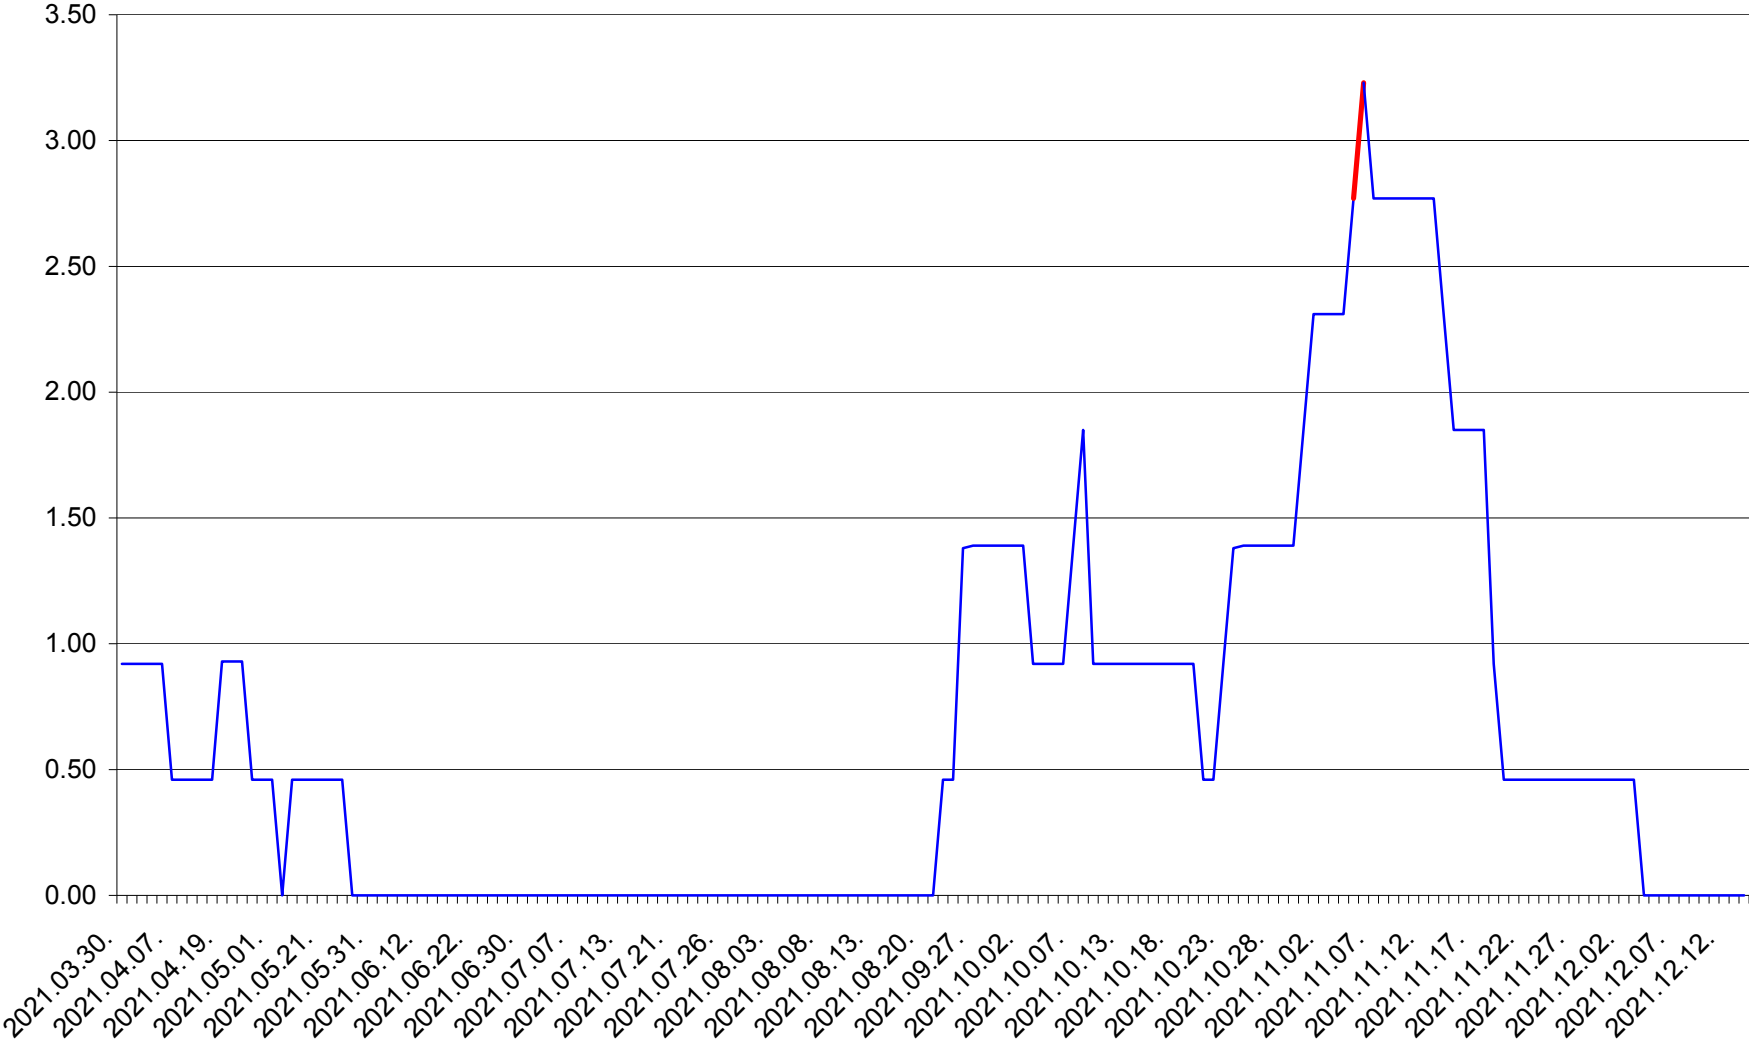

ATID - Evolutia incidentei cumulate pe 14 zile la ‰ de locuitori
2021.03.30. - 2021.12.14.

AVRĂMEȘTI - Evolutia incidentei cumulate pe 14 zile la ‰ de locuitori
2021.03.30. - 2021.12.14.

ORAȘ BĂILE TUȘNAD - Evolutia incidentei cumulate pe 14 zile la ‰ de locuitori
2021.03.30. - 2021.12.14.

ORAȘ BĂLAN - Evolția incidenței cumulate pe 14 zile la ‰ de locuitori
2021.03.30. - 2021.12.14.

BILBOR - Evolutia incidentei cumulate pe 14 zile la ‰ de locuitori
2021.03.30. - 2021.12.14.

ORAȘ BORSEC - Evolutia incidentei cumulate pe 14 zile la ‰ de locuitori
2021.03.30. - 2021.12.14.

BRĂDEȘTI - Evolutia incidentei cumulate pe 14 zile la ‰ de locuitori
2021.03.30. - 2021.12.14.

CĂPÂLNIȚA - Evolulia incidentei cumulate pe 14 zile la ‰ de locuitori
2021.03.30. - 2021.12.14.

CÂRȚA - Evolutia incidentei cumulate pe 14 zile la ‰ de locuitori
2021.03.30. - 2021.12.14.

CICEU - Evolutia incidentei cumulate pe 14 zile la ‰ de locuitori
2021.03.30. - 2021.12.14.

CIUCSÂNGEORGIU - Evolutia incidentei cumulate pe 14 zile la % de locuitori
2021.03.30. - 2021.12.14.

CIUMANI - Evolutia incidentei cumulate pe 14 zile la ‰ de locuitori
2021.03.30. - 2021.12.14.