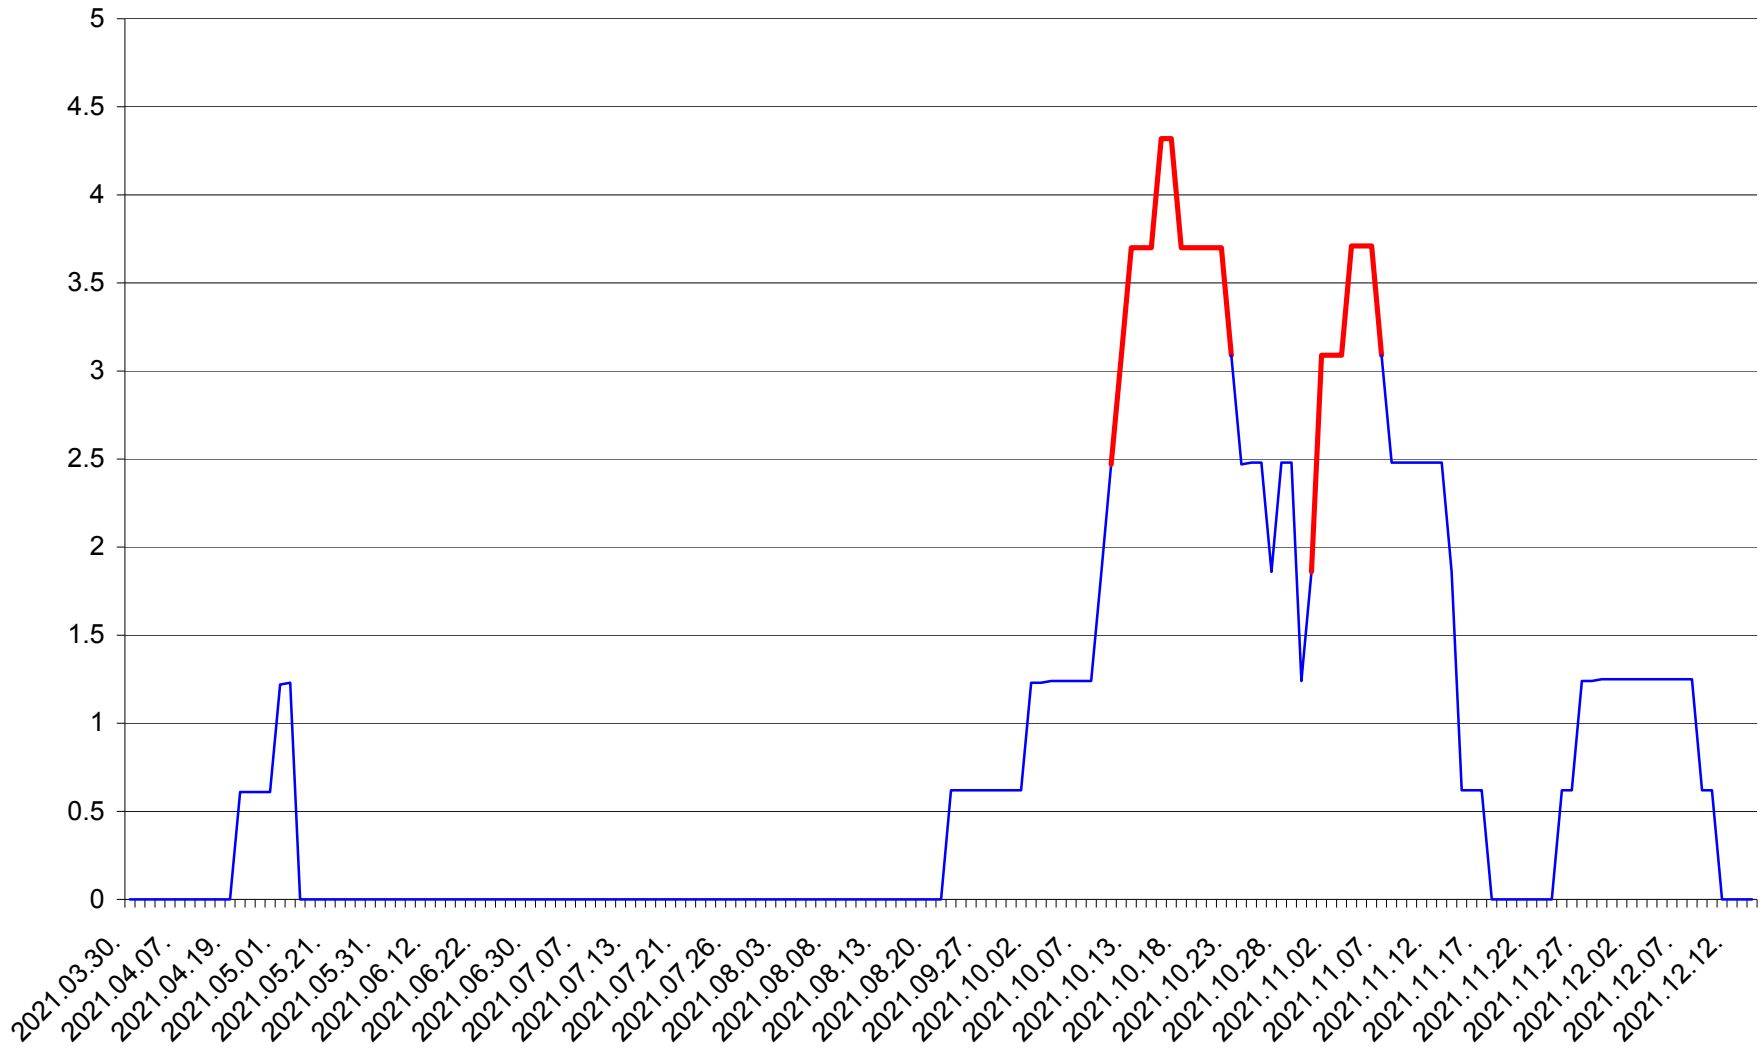

PLĂIEȘII DE JOS - Evolutia incidentei cumulate pe 14 zile la ‰ de locuitori
2021.03.30. - 2021.12.14.

PORUMBENI - Evolutia incidentei cumulate pe 14 zile la ‰ de locuitori
2021.03.30. - 2021.12.14.

PRAID - Evolutia incidentei cumulate pe 14 zile la ‰ de locuitori
2021.03.30. - 2021.12.14.

RACU - Evolutia incidentei cumulate pe 14 zile la ‰ de locuitori
2021.03.30. - 2021.12.14.

REMETEA - Evolutia incidentei cumulate pe 14 zile la ‰ de locuitori
2021.03.30. - 2021.12.14.

SĂCEL - Evolutia incidentei cumulate pe 14 zile la ‰ de locuitori
2021.03.30. - 2021.12.14.