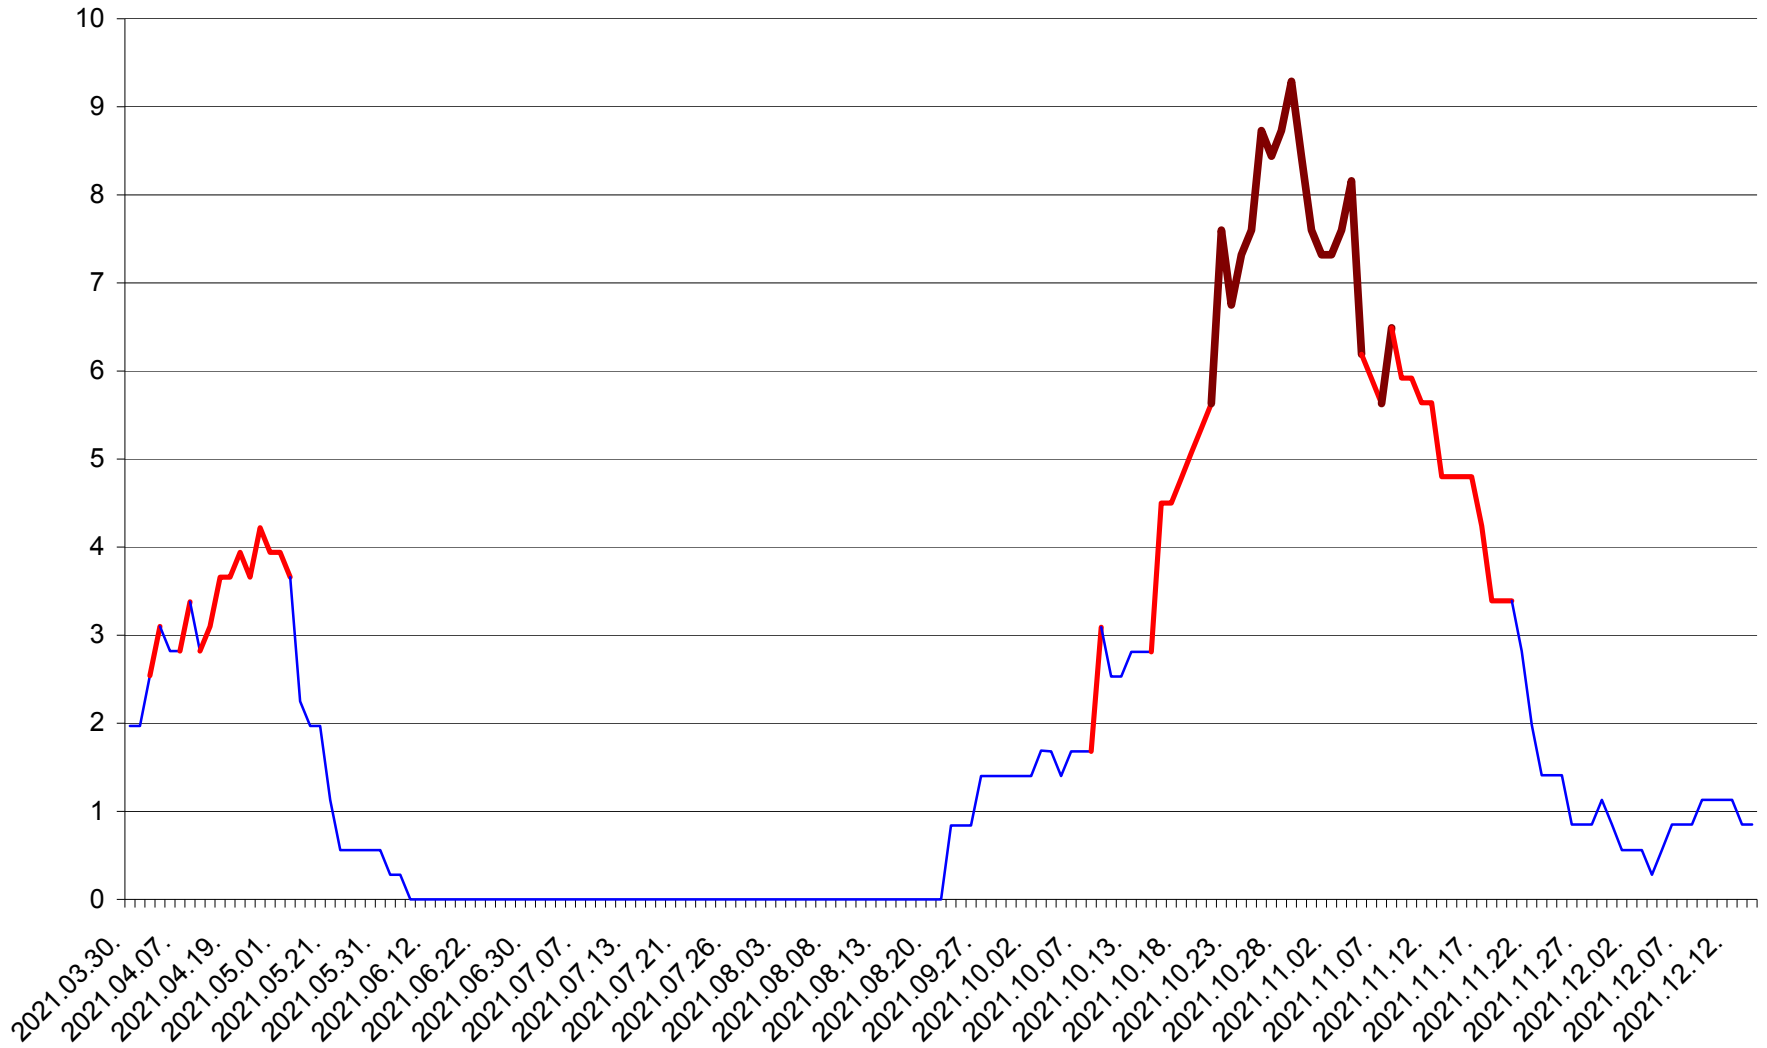

ORAȘ CRISTURU SECUIESC - Evolutia incidentei cumulate pe 14 zile la ‰ de locuitori
2021.03.30. - 2021.12.14.

DĂNEȘTI - Evolutia incidentei cumulate pe 14 zile la ‰ de locuitori
2021.03.30. - 2021.12.14.

DÂRJIU - Evolutia incidentei cumulate pe 14 zile la ‰ de locuitori
2021.03.30. - 2021.12.14.

DEALU - Evolutia incidentei cumulate pe 14 zile la ‰ de locuitori
2021.03.30. - 2021.12.14.

DITRĂU - Evolutia incidentei cumulate pe 14 zile la ‰ de locuitori
2021.03.30. - 2021.12.14.

FELICENI - Evolutia incidentei cumulate pe 14 zile la % de locuitori
2021.03.30. - 2021.12.14.

FRUMOASA - Evolutia incidentei cumulate pe 14 zile la ‰ de locuitori
2021.03.30. - 2021.12.14.

GĂLĂUȚAȘ - Evolutia incidentei cumulate pe 14 zile la ‰ de locuitori
2021.03.30. - 2021.12.14.