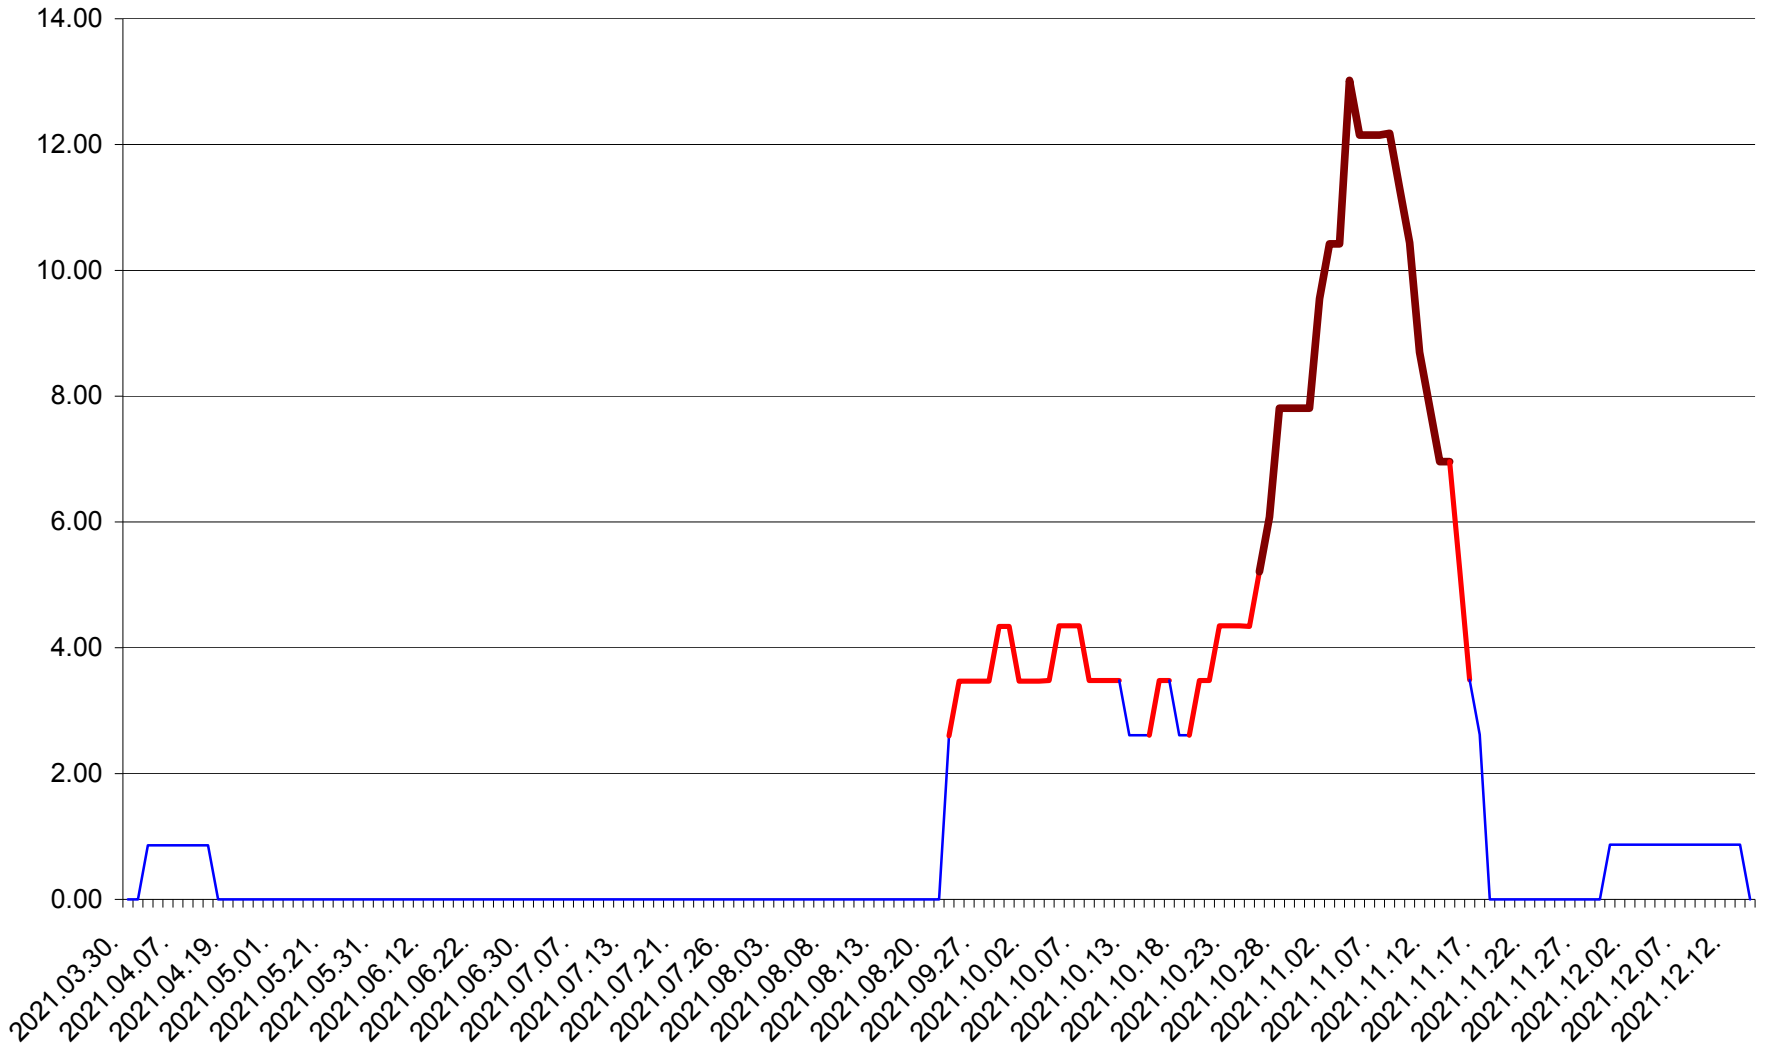

VĂRȘAG - Evolutia incidentei cumulate pe 14 zile la ‰ de locuitori
2021.03.30. - 2021.12.14.