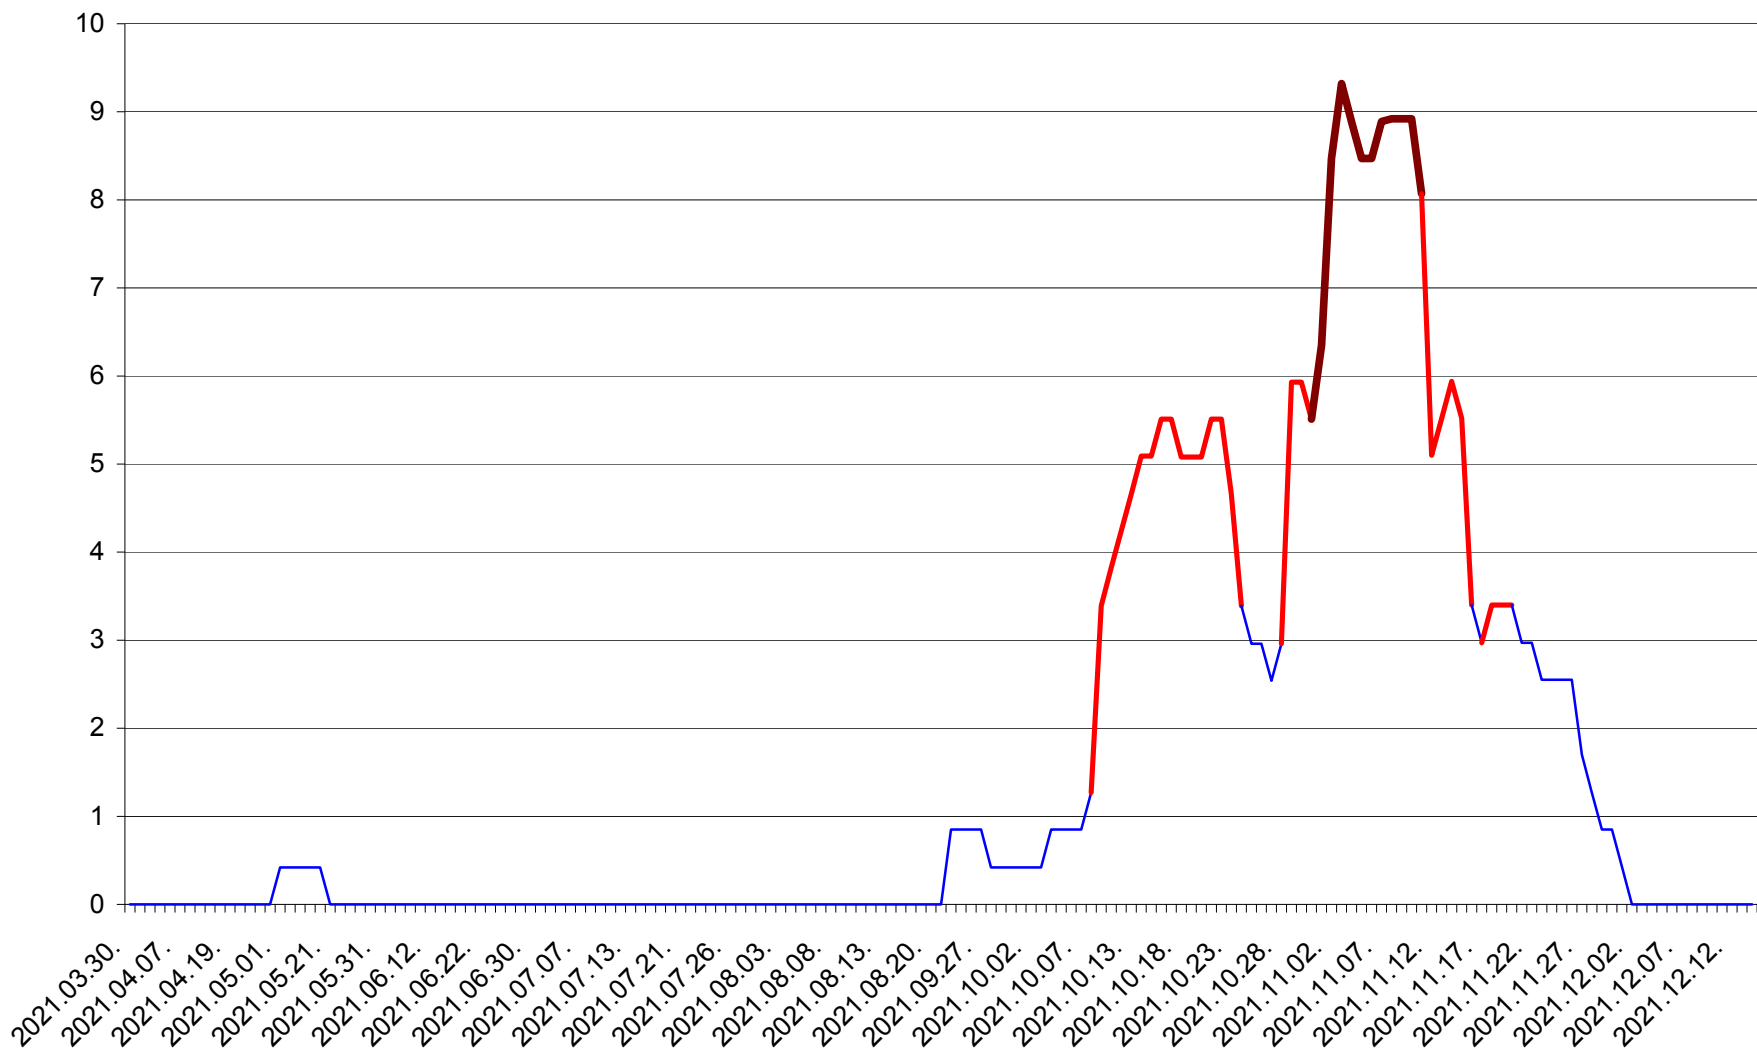

PLĂIEȘII DE JOS - Evolutia incidentei cumulate pe 14 zile la ‰ de locuitori
2021.03.30. - 2021.12.14.

PORUMBENI - Evolutia incidentei cumulate pe 14 zile la ‰ de locuitori
2021.03.30. - 2021.12.14.

PRAID - Evolutia incidentei cumulate pe 14 zile la ‰ de locuitori
2021.03.30. - 2021.12.14.

RACU - Evolutia incidentei cumulate pe 14 zile la ‰ de locuitori
2021.03.30. - 2021.12.14.

REMETEA - Evolutia incidentei cumulate pe 14 zile la ‰ de locuitori
2021.03.30. - 2021.12.14.

SĂCEL - Evolutia incidentei cumulate pe 14 zile la ‰ de locuitori
2021.03.30. - 2021.12.14.

SÂNCRĂIENI - Evolutia incidentei cumulate pe 14 zile la ‰ de locuitori
2021.03.30. - 2021.12.14.

SÂNDOMINIC - Evolutia incidentei cumulate pe 14 zile la ‰ de locuitori
2021.03.30. - 2021.12.14.

SÂNMARTIN - Evolutia incidentei cumulate pe 14 zile la ‰ de locuitori
2021.03.30. - 2021.12.14.