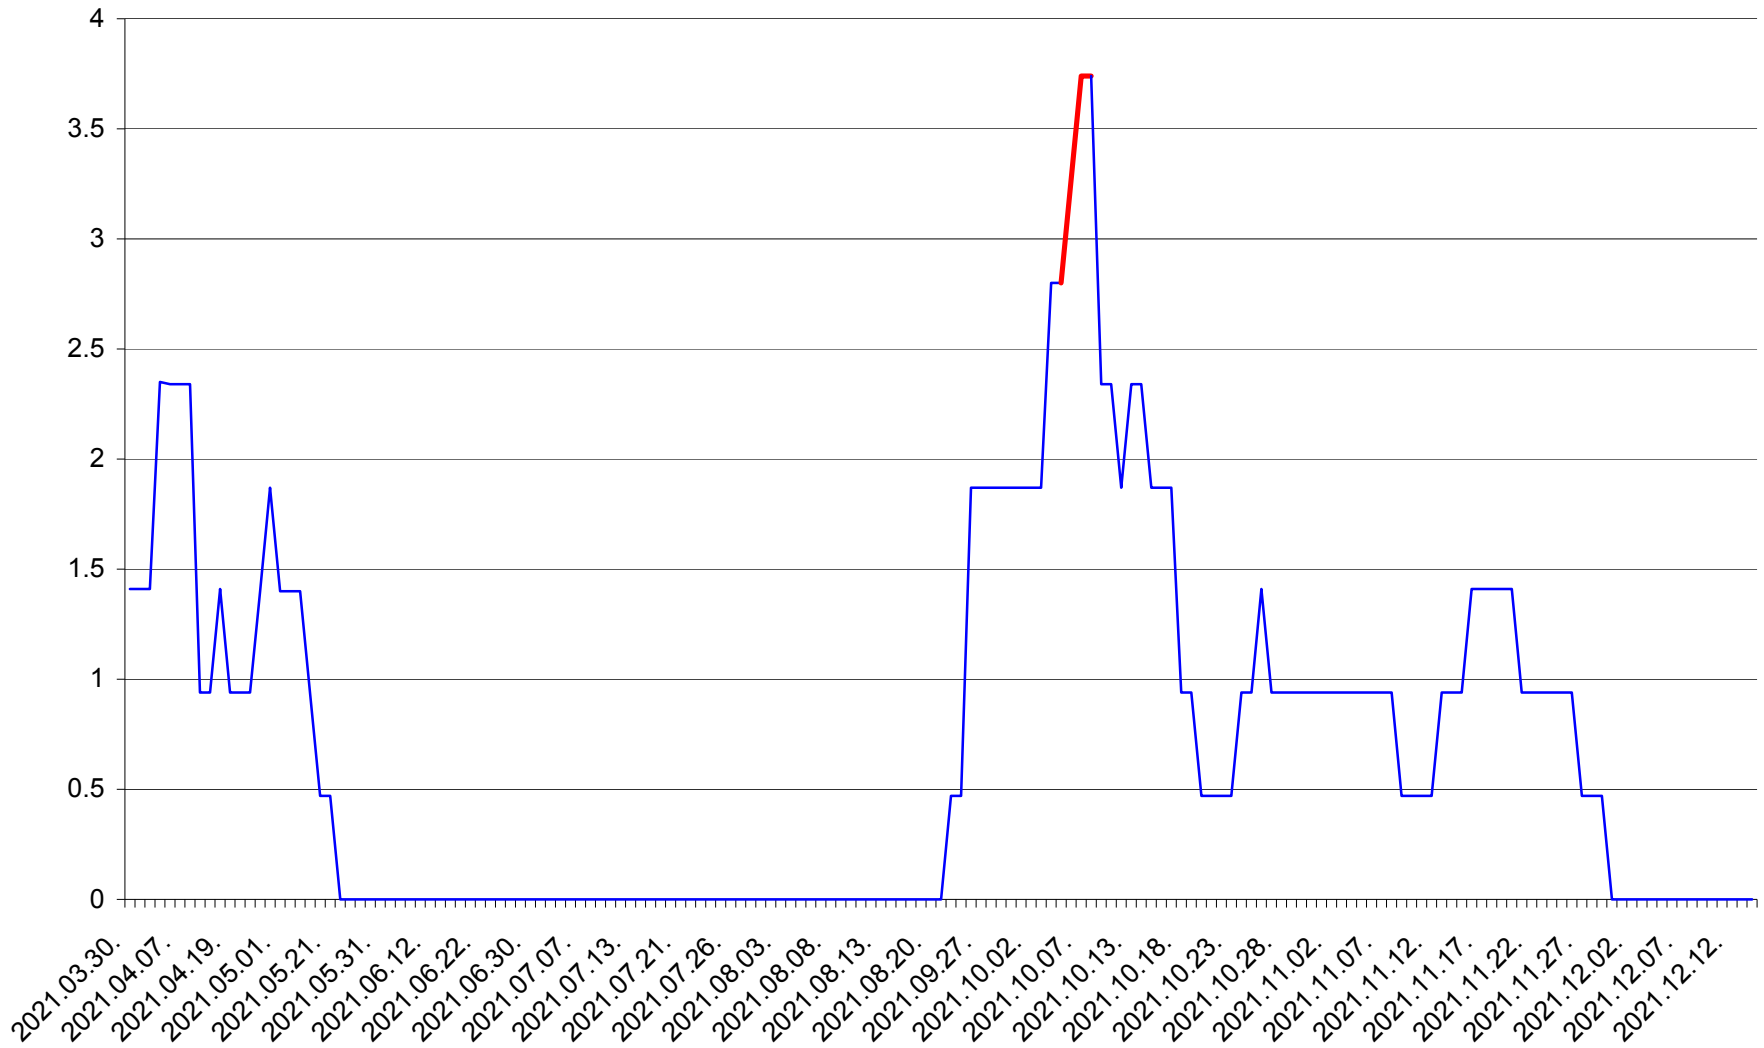

SECUIENI - Evolutia incidentei cumulate pe 14 zile la ‰ de locuitori
2021.03.30. - 2021.12.14.