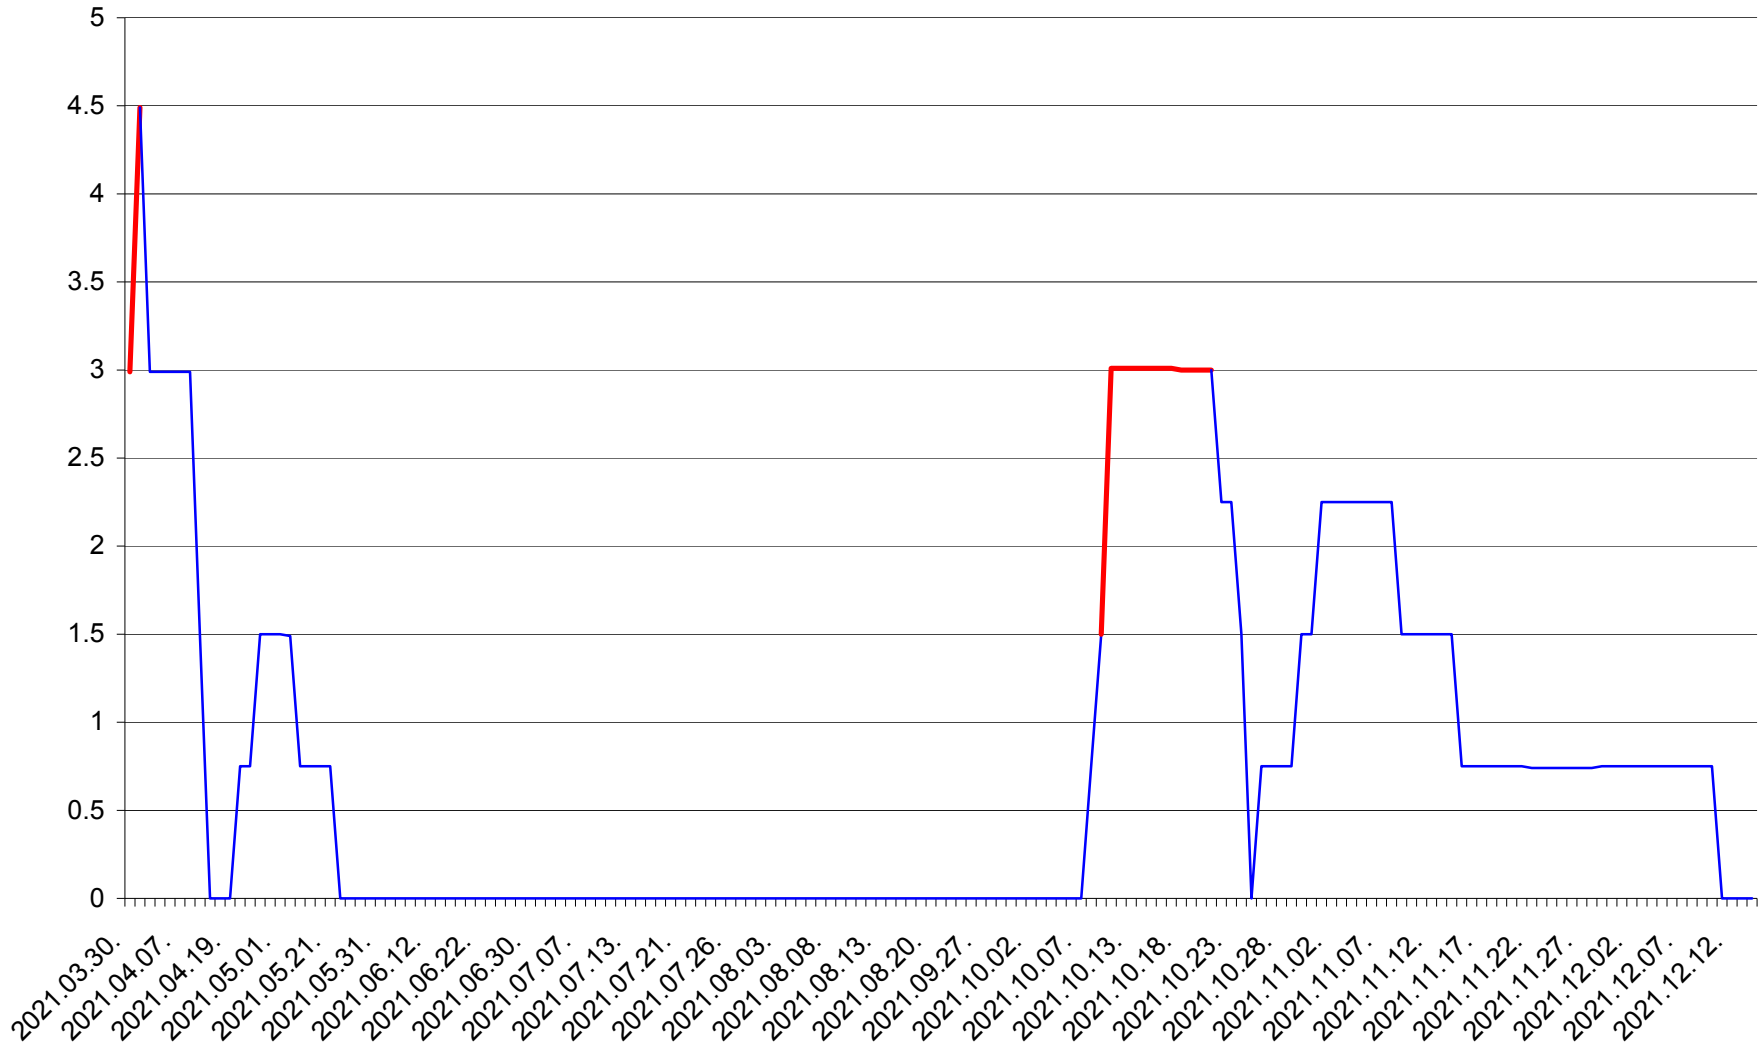

LELICENI - Evolutia incidentei cumulate pe 14 zile la ‰ de locuitori
2021.03.30. - 2021.12.14.

LUETA - Evolutia incidentei cumulate pe 14 zile la ‰ de locuitori
2021.03.30. - 2021.12.14.

LUNCA DE JOS - Evolutia incidentei cumulate pe 14 zile la ‰ de locuitori
2021.03.30. - 2021.12.14.

LUNCA DE SUS - Evolutia incidentei cumulate pe 14 zile la ‰ de locuitori
2021.03.30. - 2021.12.14.

LUPENI - Evolutia incidentei cumulate pe 14 zile la ‰ de locuitori
2021.03.30. - 2021.12.14.

MĂDĂRAȘ - Evolutia incidentei cumulate pe 14 zile la ‰ de locuitori
2021.03.30. - 2021.12.14.

MĂRTINIȘ - Evolutia incidentei cumulate pe 14 zile la ‰ de locuitori
2021.03.30. - 2021.12.14.

MEREȘTI - Evolutia incidentei cumulate pe 14 zile la ‰ de locuitori
2021.03.30. - 2021.12.14.

MUNICIPIUL MIERCUREA-CIUC - Evolutia incidentei cumulate pe 14 zile la ‰ de locuitori
2021.03.30. - 2021.12.14.