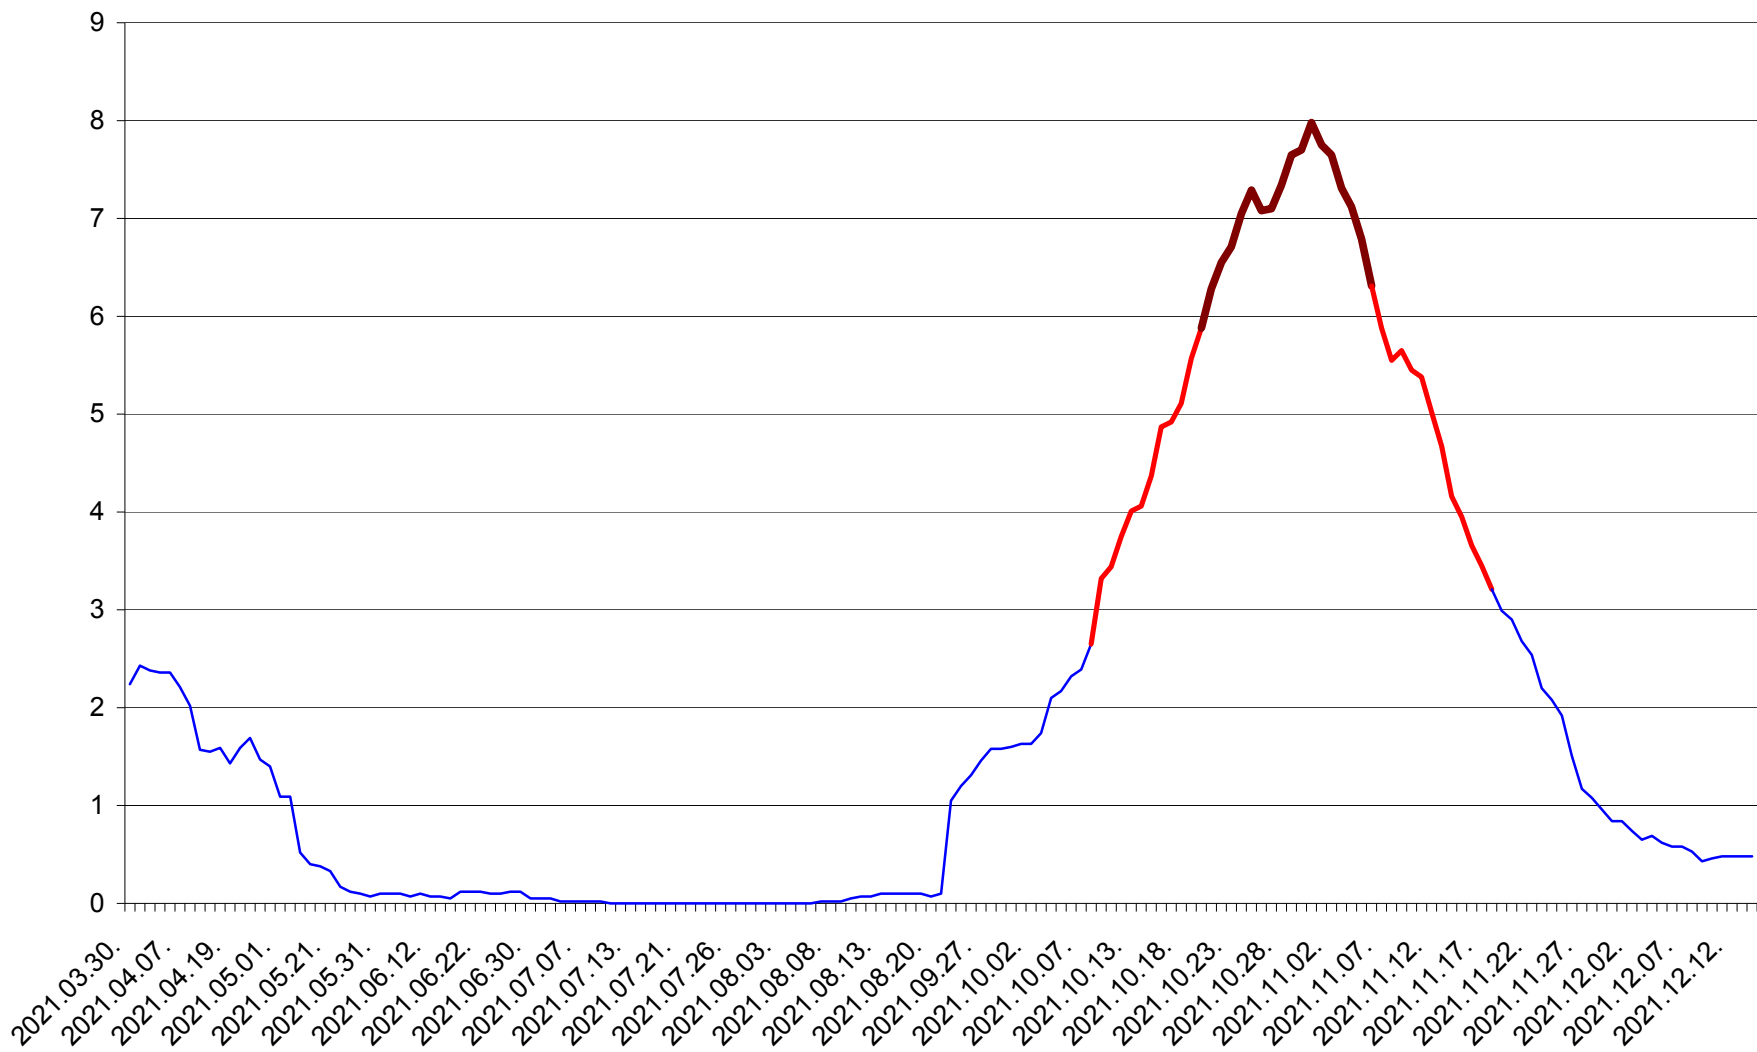

LELICENI - Evolutia incidentei cumulate pe 14 zile la ‰ de locuitori
2021.03.30. - 2021.12.14.

LUETA - Evolutia incidentei cumulate pe 14 zile la ‰ de locuitori
2021.03.30. - 2021.12.14.

LUNCA DE JOS - Evolutia incidentei cumulate pe 14 zile la ‰ de locuitori
2021.03.30. - 2021.12.14.

LUNCA DE SUS - Evolutia incidentei cumulate pe 14 zile la ‰ de locuitori
2021.03.30. - 2021.12.14.

LUPENI - Evolutia incidentei cumulate pe 14 zile la ‰ de locuitori
2021.03.30. - 2021.12.14.

MĂDĂRAȘ - Evolutia incidentei cumulate pe 14 zile la ‰ de locuitori
2021.03.30. - 2021.12.14.

MĂRTINIȘ - Evolutia incidentei cumulate pe 14 zile la ‰ de locuitori
2021.03.30. - 2021.12.14.

MEREȘTI - Evolutia incidentei cumulate pe 14 zile la ‰ de locuitori
2021.03.30. - 2021.12.14.

MUNICIPIUL MIERCUREA-CIUC - Evolutia incidentei cumulate pe 14 zile la ‰ de locuitori
2021.03.30. - 2021.12.14.