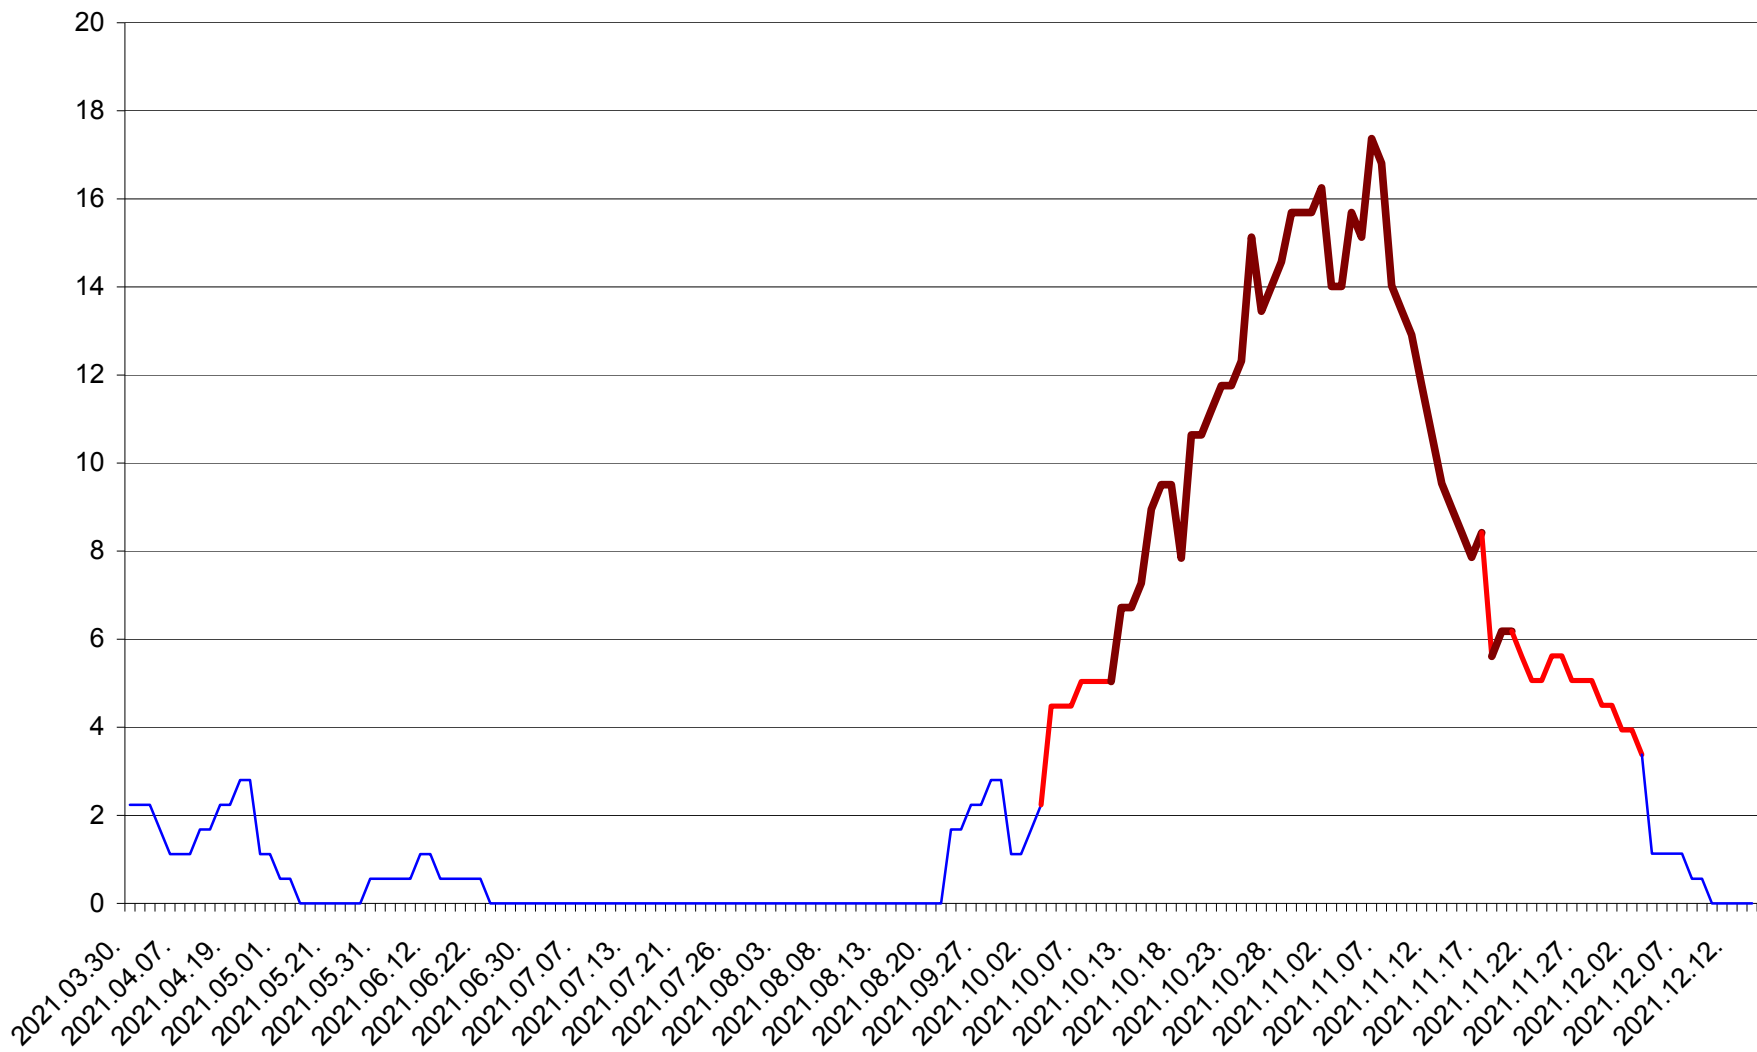

SATU MARE - Evolutia incidentei cumulate pe 14 zile la ‰ de locuitori
2021.03.30. - 2021.12.14.

SECUIENI - Evolutia incidentei cumulate pe 14 zile la ‰ de locuitori
2021.03.30. - 2021.12.14.

SICULENI - Evolutia incidentei cumulate pe 14 zile la ‰ de locuitori
2021.03.30. - 2021.12.14.

ȘIMONEȘTI - Evolutia incidentei cumulate pe 14 zile la ‰ de locuitori
2021.03.30. - 2021.12.14.

SUBCETATE - Evolutia incidentei cumulate pe 14 zile la ‰ de locuitori
2021.03.30. - 2021.12.14.

SUSENI - Evolutia incidentei cumulate pe 14 zile la ‰ de locuitori
2021.03.30. - 2021.12.14.