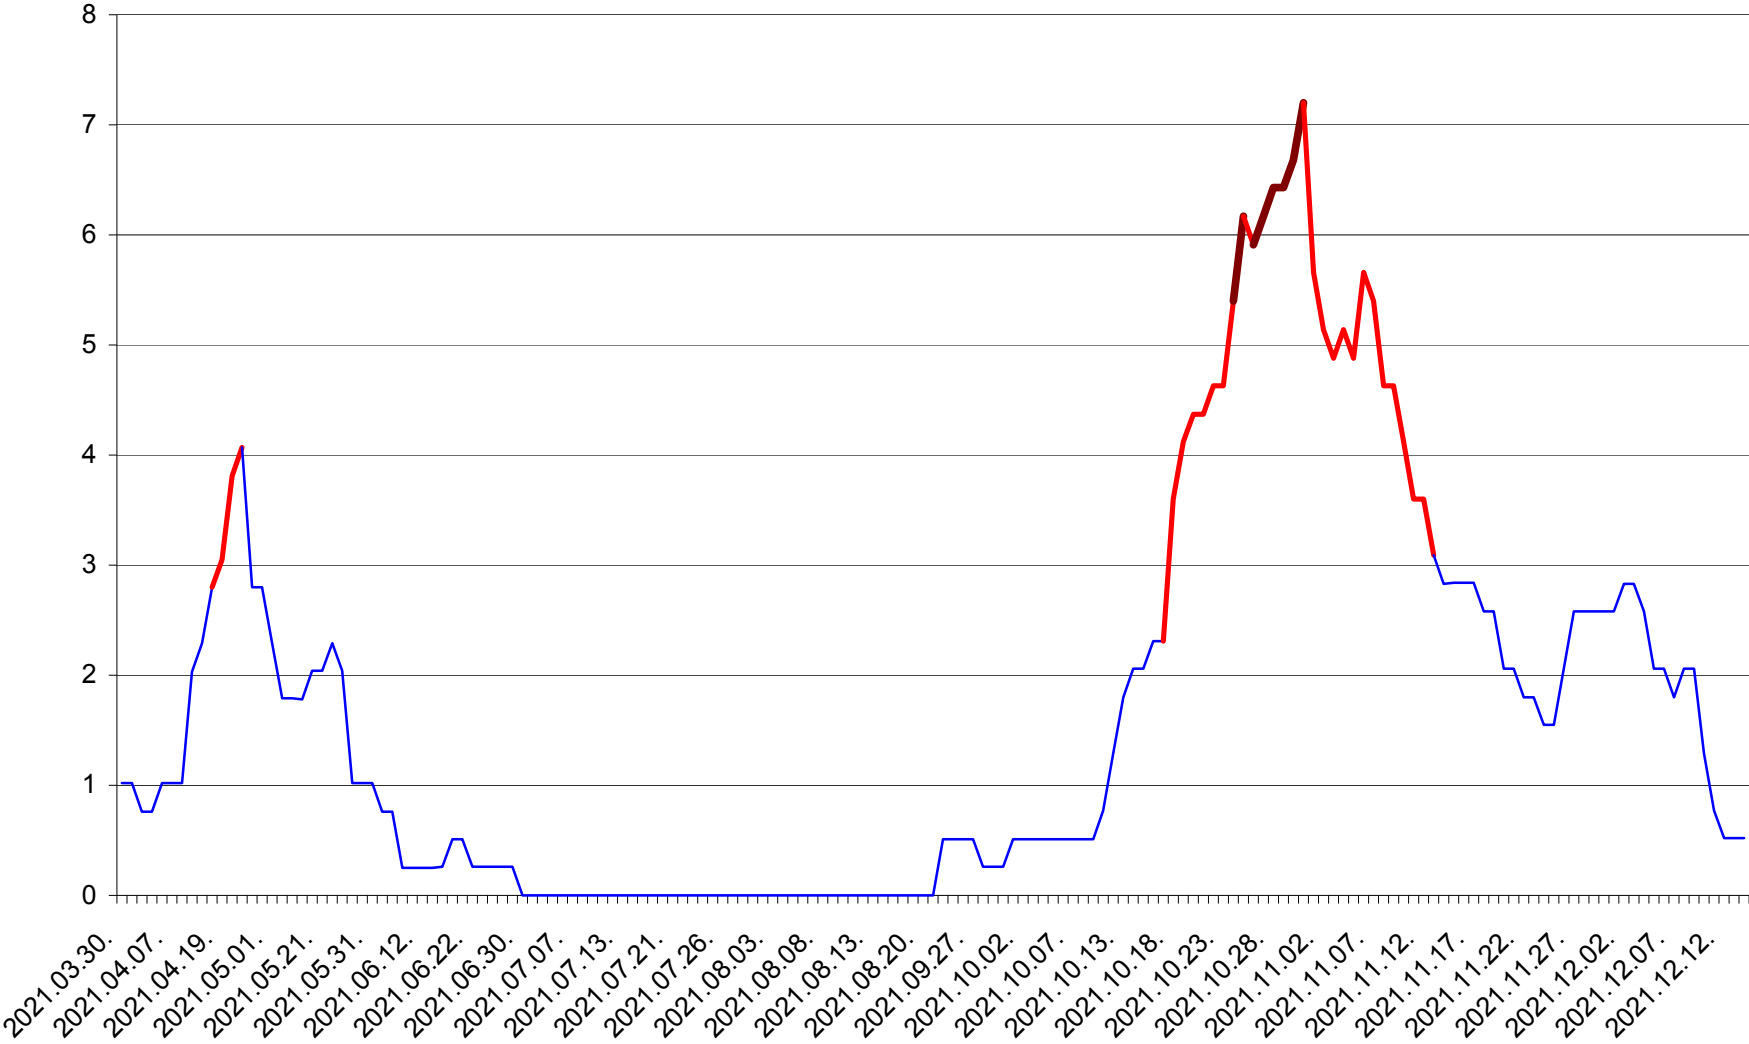

SUBCETATE - Evolutia incidentei cumulate pe 14 zile la ‰ de locuitori
2021.03.30. - 2021.12.14.