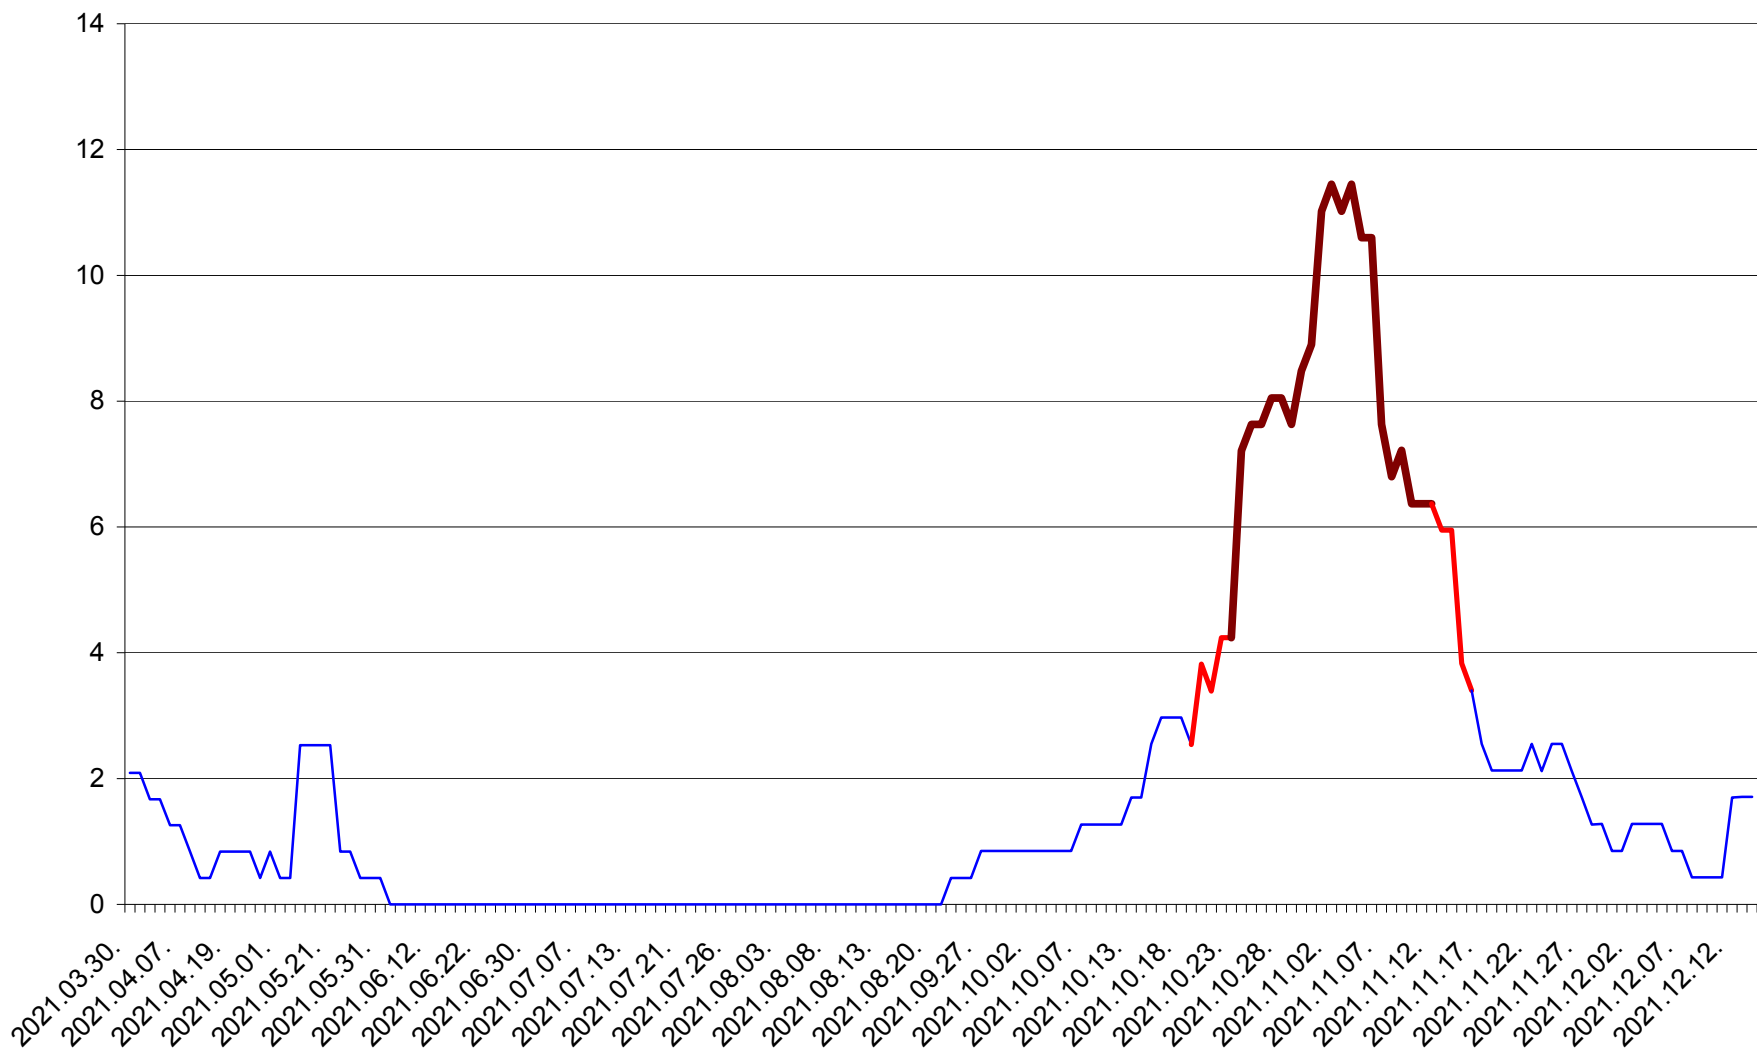

ORAȘ CRISTURU SECUIESC - Evolutia incidentei cumulate pe 14 zile la ‰ de locuitori
2021.03.30. - 2021.12.14.

DĂNEȘTI - Evolutia incidentei cumulate pe 14 zile la ‰ de locuitori
2021.03.30. - 2021.12.14.

DÂRJIU - Evolutia incidentei cumulate pe 14 zile la ‰ de locuitori
2021.03.30. - 2021.12.14.

DEALU - Evolutia incidentei cumulate pe 14 zile la ‰ de locuitori
2021.03.30. - 2021.12.14.

DITRĂU - Evolutia incidentei cumulate pe 14 zile la ‰ de locuitori
2021.03.30. - 2021.12.14.

FELICENI - Evolutia incidentei cumulate pe 14 zile la % de locuitori
2021.03.30. - 2021.12.14.

FRUMOASA - Evolutia incidentei cumulate pe 14 zile la ‰ de locuitori
2021.03.30. - 2021.12.14.

GĂLĂUȚAȘ - Evolutia incidentei cumulate pe 14 zile la ‰ de locuitori
2021.03.30. - 2021.12.14.