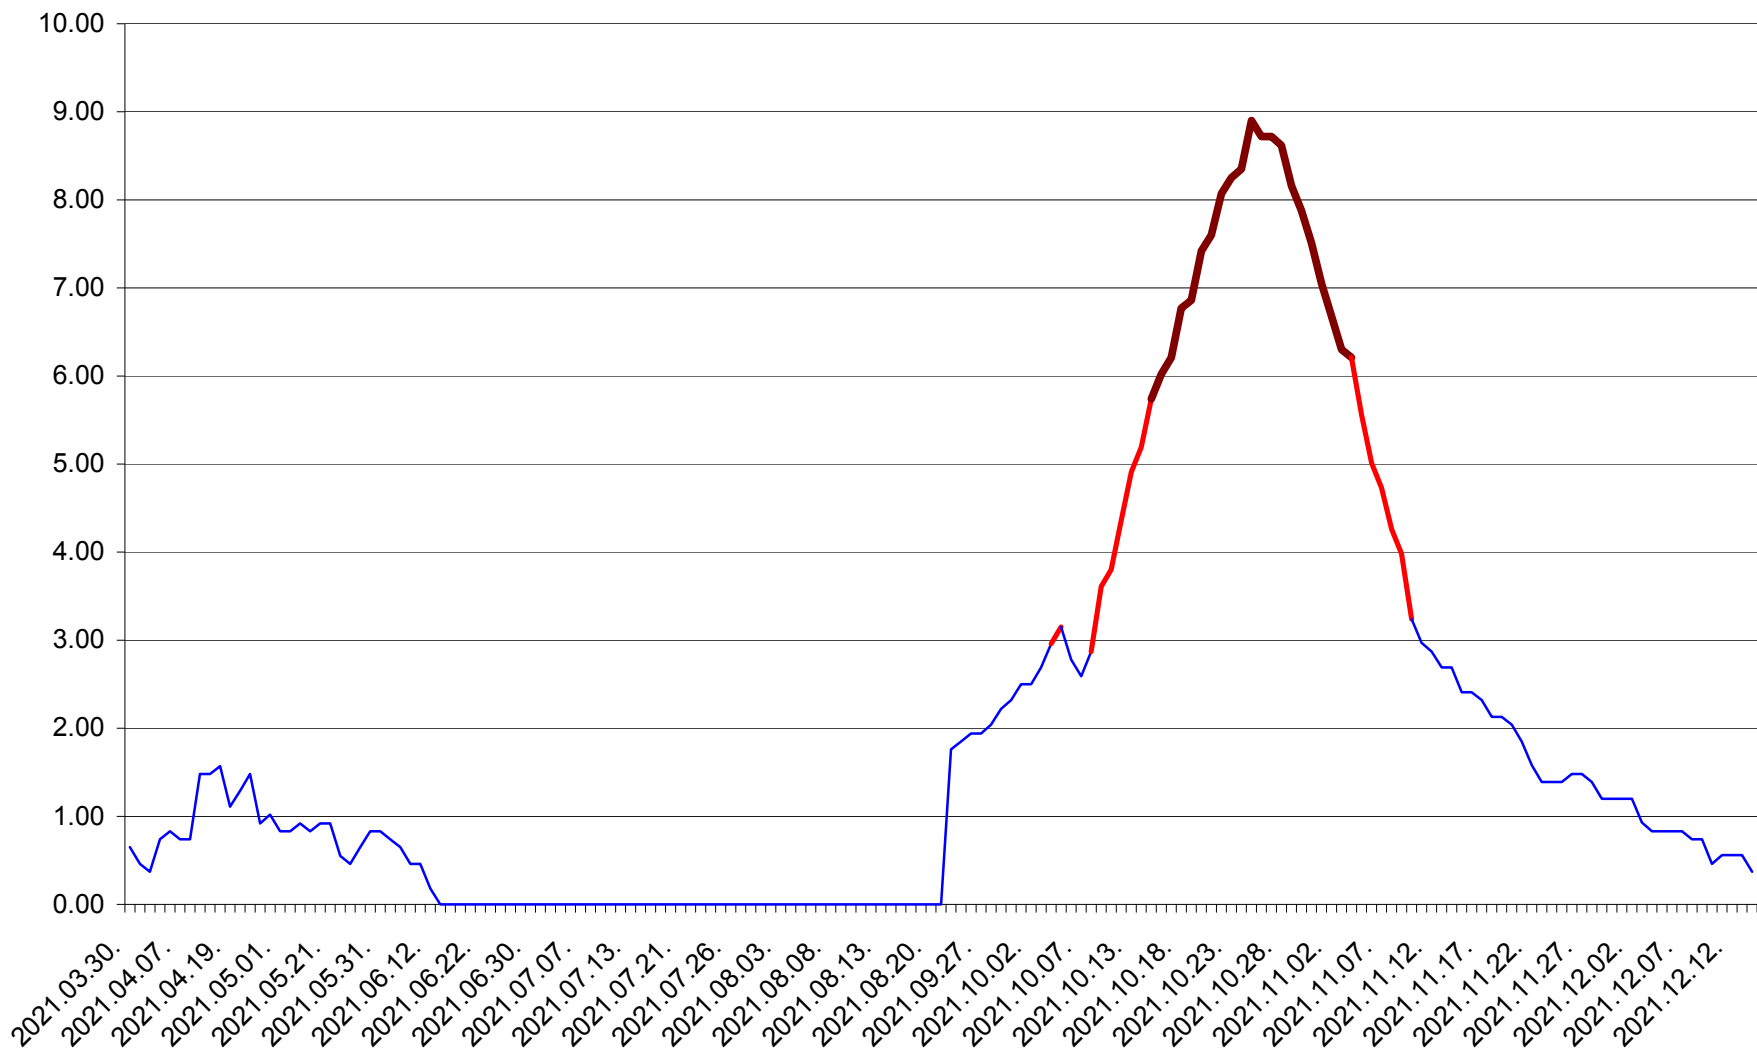

BRĂDEȘTI - Evolutia incidentei cumulate pe 14 zile la ‰ de locuitori
2021.03.30. - 2021.12.14.

CĂPÂLNIȚA - Evolulia incidentei cumulate pe 14 zile la ‰ de locuitori
2021.03.30. - 2021.12.14.

CÂRȚA - Evolutia incidentei cumulate pe 14 zile la ‰ de locuitori
2021.03.30. - 2021.12.14.

CICEU - Evolutia incidentei cumulate pe 14 zile la ‰ de locuitori
2021.03.30. - 2021.12.14.

CIUCSÂNGEORGIU - Evolutia incidentei cumulate pe 14 zile la % de locuitori
2021.03.30. - 2021.12.14.

CIUMANI - Evolutia incidentei cumulate pe 14 zile la ‰ de locuitori
2021.03.30. - 2021.12.14.

CORBU - Evolutia incidentei cumulate pe 14 zile la ‰ de locuitori
2021.03.30. - 2021.12.14.

CORUND - Evolutia incidentei cumulate pe 14 zile la ‰ de locuitori
2021.03.30. - 2021.12.14.

COZMENI - Evolutia incidentei cumulate pe 14 zile la ‰ de locuitori
2021.03.30. - 2021.12.14.

ORAȘ CRISTURU SECUIESC - Evolutia incidentei cumulate pe 14 zile la ‰ de locuitori
2021.03.30. - 2021.12.14.

DĂNEȘTI - Evolutia incidentei cumulate pe 14 zile la ‰ de locuitori
2021.03.30. - 2021.12.14.