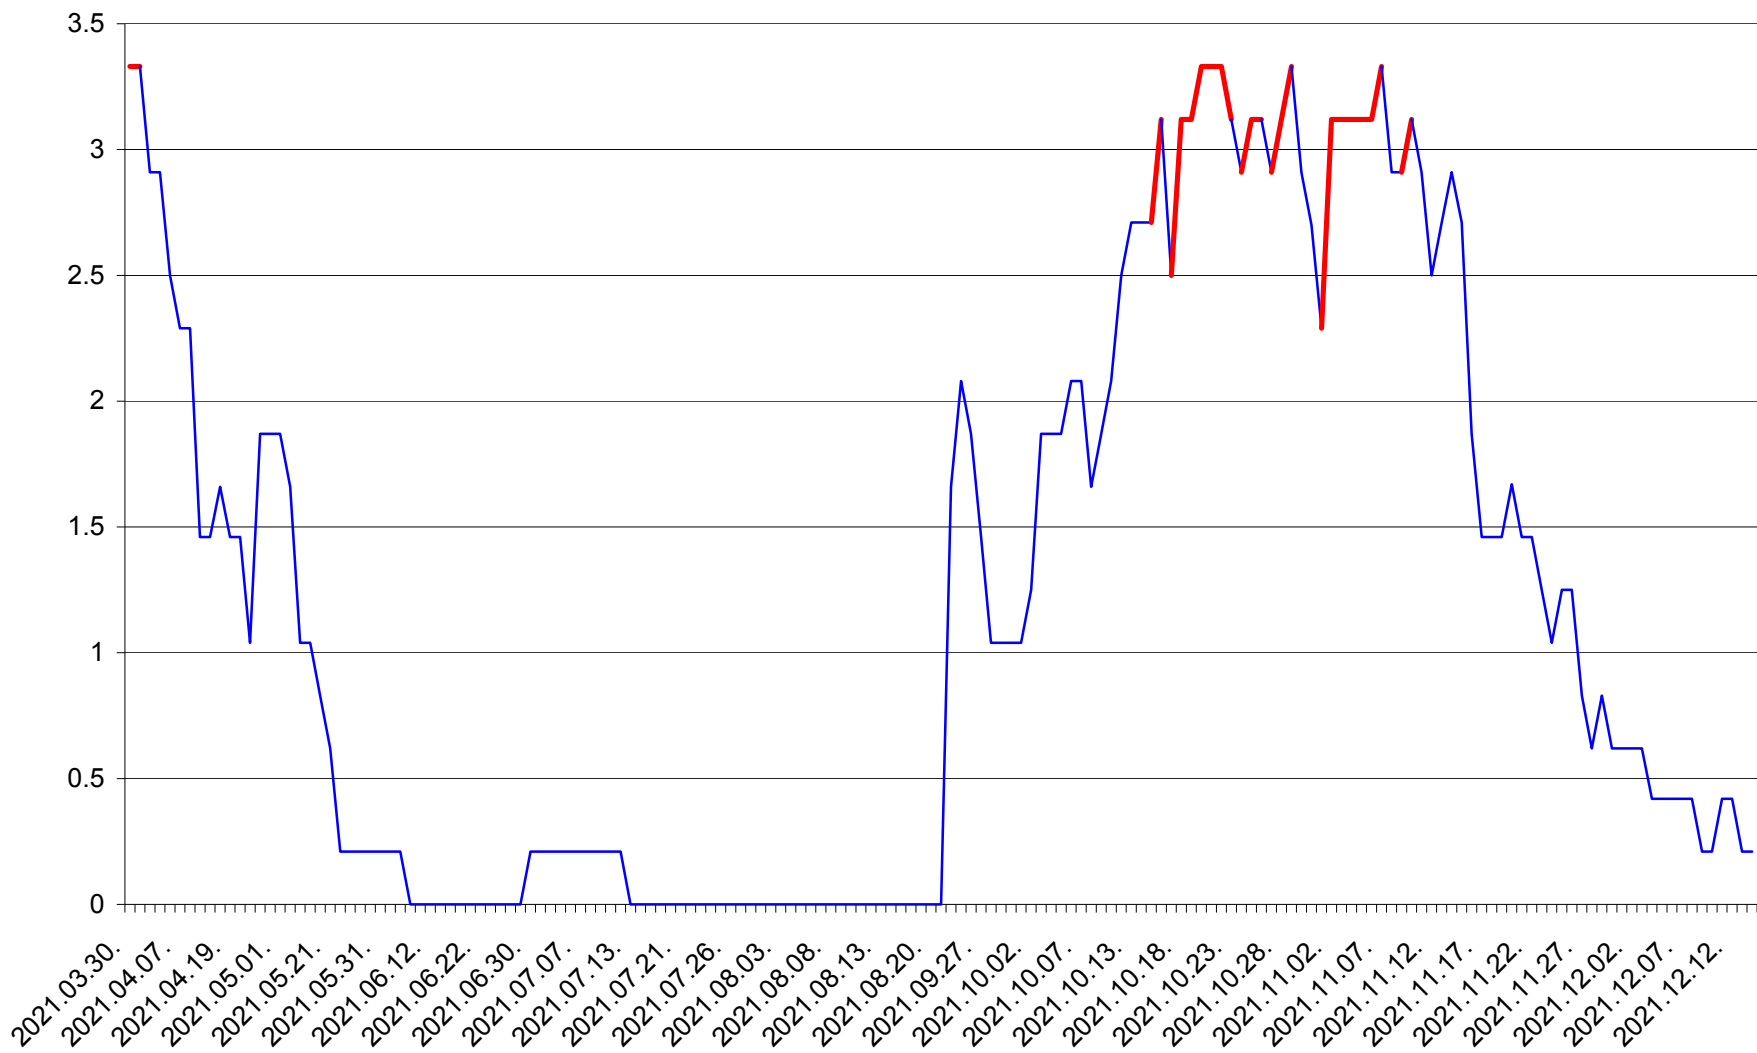

MUNICIPIUL GHEORGHENI - Evolutia incidentei cumulate pe 14 zile la ‰ de locuitori
2021.03.30. - 2021.12.14.

JOSENI - Evolutia incidentei cumulate pe 14 zile la ‰ de locuitori
2021.03.30. - 2021.12.14.

LĂZAREA - Evolutia incidentei cumulate pe 14 zile la % de locuitori
2021.03.30. - 2021.12.14.

LELICENI - Evolutia incidentei cumulate pe 14 zile la ‰ de locuitori
2021.03.30. - 2021.12.14.

LUETA - Evolutia incidentei cumulate pe 14 zile la ‰ de locuitori
2021.03.30. - 2021.12.14.

LUNCA DE JOS - Evolutia incidentei cumulate pe 14 zile la ‰ de locuitori
2021.03.30. - 2021.12.14.

LUNCA DE SUS - Evolutia incidentei cumulate pe 14 zile la ‰ de locuitori
2021.03.30. - 2021.12.14.

LUPENI - Evolutia incidentei cumulate pe 14 zile la ‰ de locuitori
2021.03.30. - 2021.12.14.

MĂDĂRAȘ - Evolutia incidentei cumulate pe 14 zile la ‰ de locuitori
2021.03.30. - 2021.12.14.