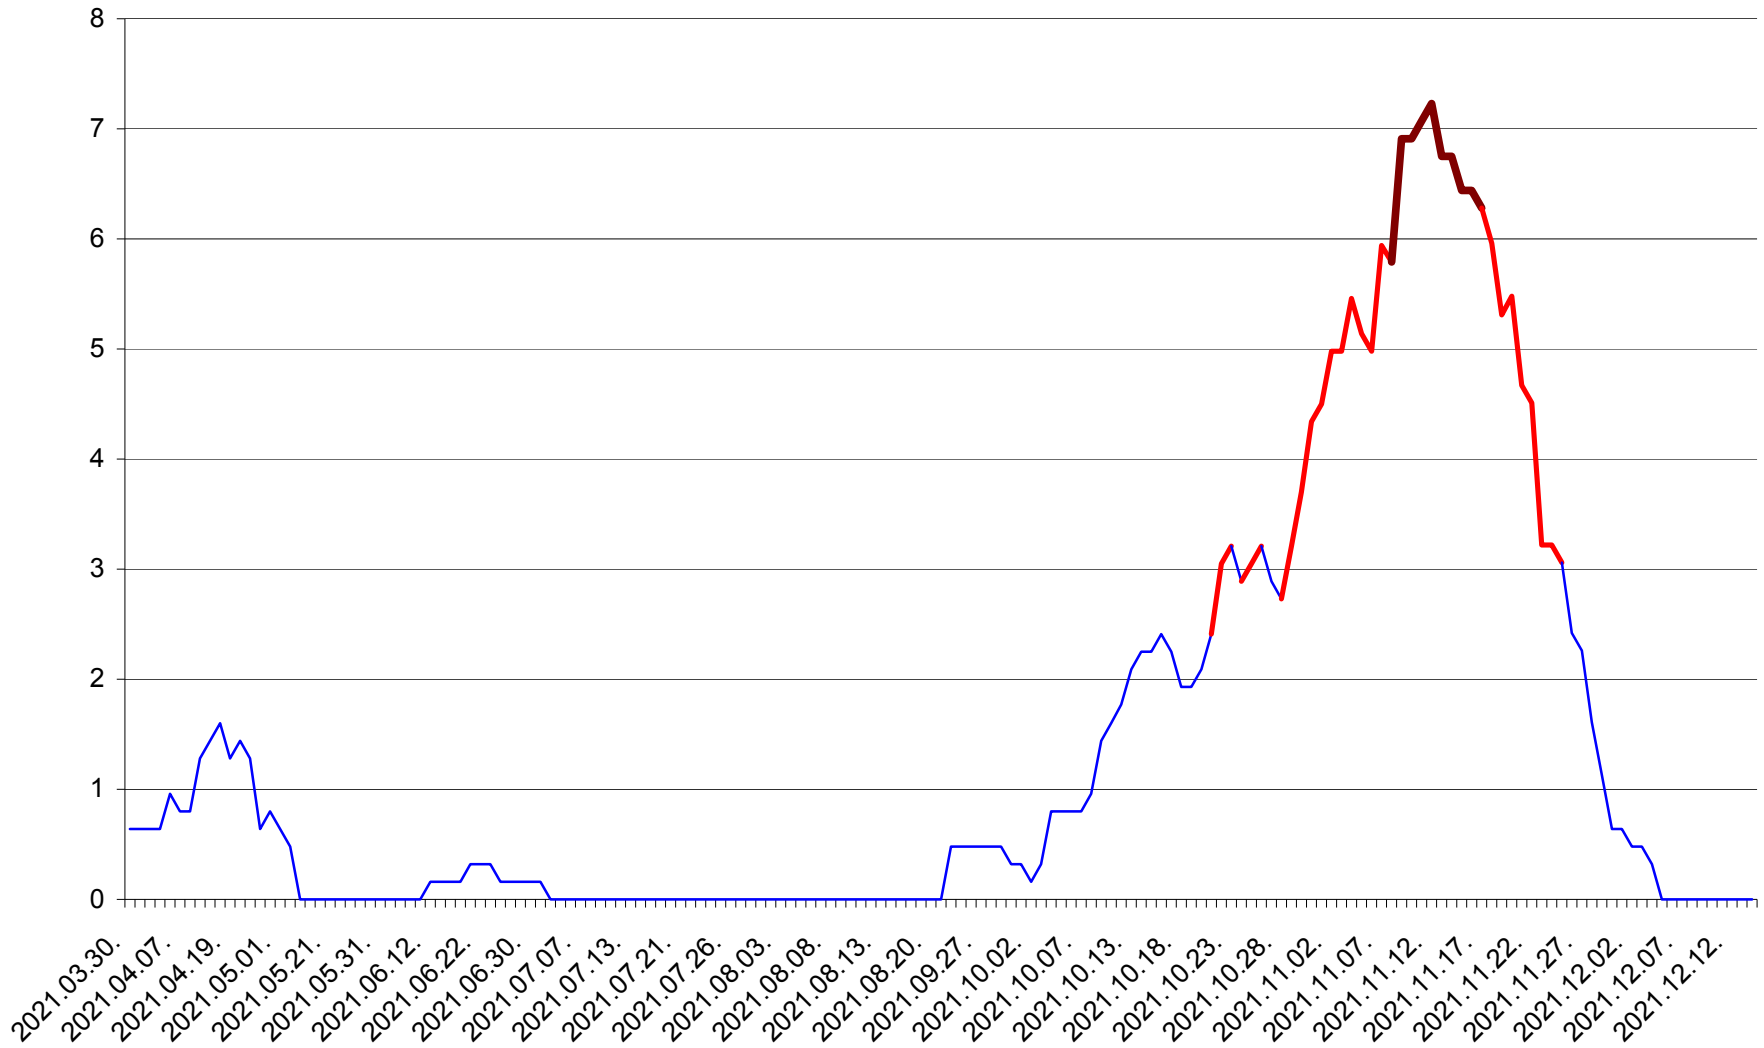

RACU - Evolutia incidentei cumulate pe 14 zile la ‰ de locuitori
2021.03.30. - 2021.12.14.

REMETEA - Evolutia incidentei cumulate pe 14 zile la ‰ de locuitori
2021.03.30. - 2021.12.14.

SĂCEL - Evolutia incidentei cumulate pe 14 zile la ‰ de locuitori
2021.03.30. - 2021.12.14.

SÂNCRĂIENI - Evolutia incidentei cumulate pe 14 zile la ‰ de locuitori
2021.03.30. - 2021.12.14.

SÂNDOMINIC - Evolutia incidentei cumulate pe 14 zile la ‰ de locuitori
2021.03.30. - 2021.12.14.

SÂNMARTIN - Evolutia incidentei cumulate pe 14 zile la ‰ de locuitori
2021.03.30. - 2021.12.14.