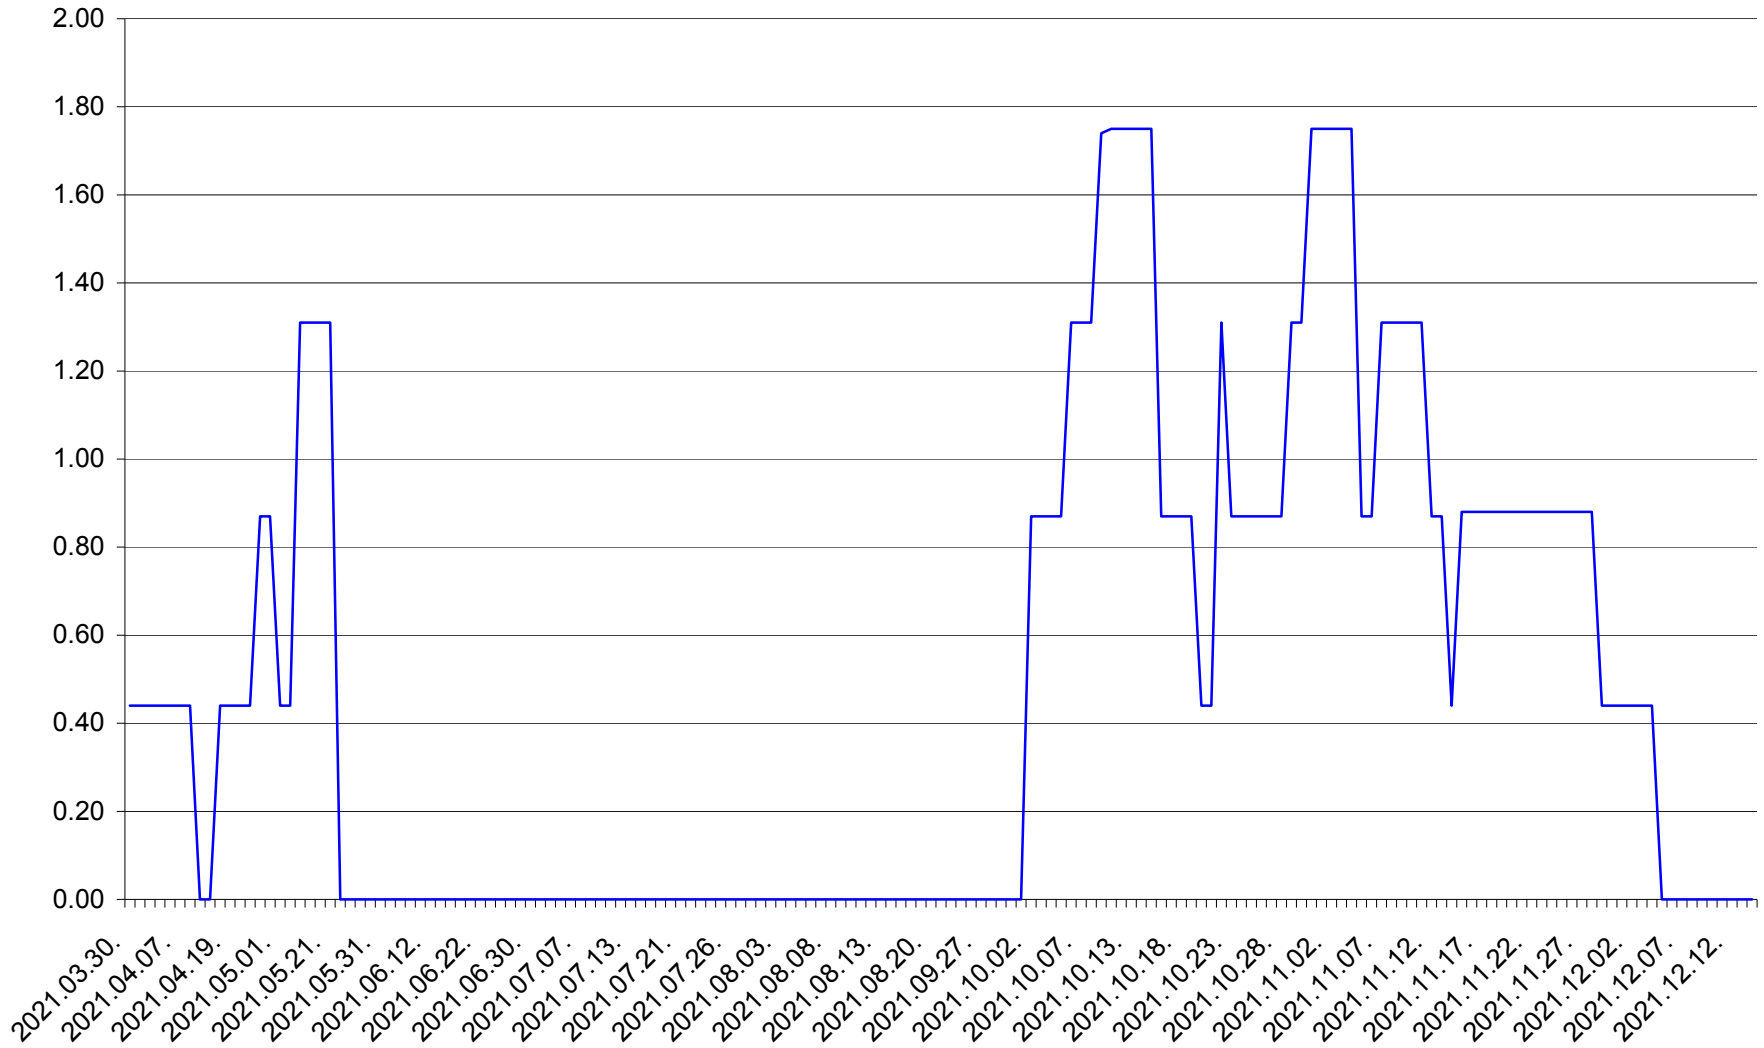

ORAȘ BĂLAN - Evolția incidenței cumulate pe 14 zile la ‰ de locuitori
2021.03.30. - 2021.12.14.

BILBOR - Evolutia incidentei cumulate pe 14 zile la ‰ de locuitori
2021.03.30. - 2021.12.14.

ORAȘ BORSEC - Evolutia incidentei cumulate pe 14 zile la ‰ de locuitori
2021.03.30. - 2021.12.14.

BRĂDEȘTI - Evolutia incidentei cumulate pe 14 zile la ‰ de locuitori
2021.03.30. - 2021.12.14.

CĂPÂLNIȚA - Evolulia incidentei cumulate pe 14 zile la ‰ de locuitori
2021.03.30. - 2021.12.14.

CÂRȚA - Evolutia incidentei cumulate pe 14 zile la ‰ de locuitori
2021.03.30. - 2021.12.14.

CICEU - Evolutia incidentei cumulate pe 14 zile la ‰ de locuitori
2021.03.30. - 2021.12.14.

CIUCSÂNGEORGIU - Evolutia incidentei cumulate pe 14 zile la % de locuitori
2021.03.30. - 2021.12.14.

CIUMANI - Evolutia incidentei cumulate pe 14 zile la ‰ de locuitori
2021.03.30. - 2021.12.14.

CORBU - Evolutia incidentei cumulate pe 14 zile la ‰ de locuitori
2021.03.30. - 2021.12.14.

CORUND - Evolutia incidentei cumulate pe 14 zile la ‰ de locuitori
2021.03.30. - 2021.12.14.

COZMENI - Evolutia incidentei cumulate pe 14 zile la ‰ de locuitori
2021.03.30. - 2021.12.14.