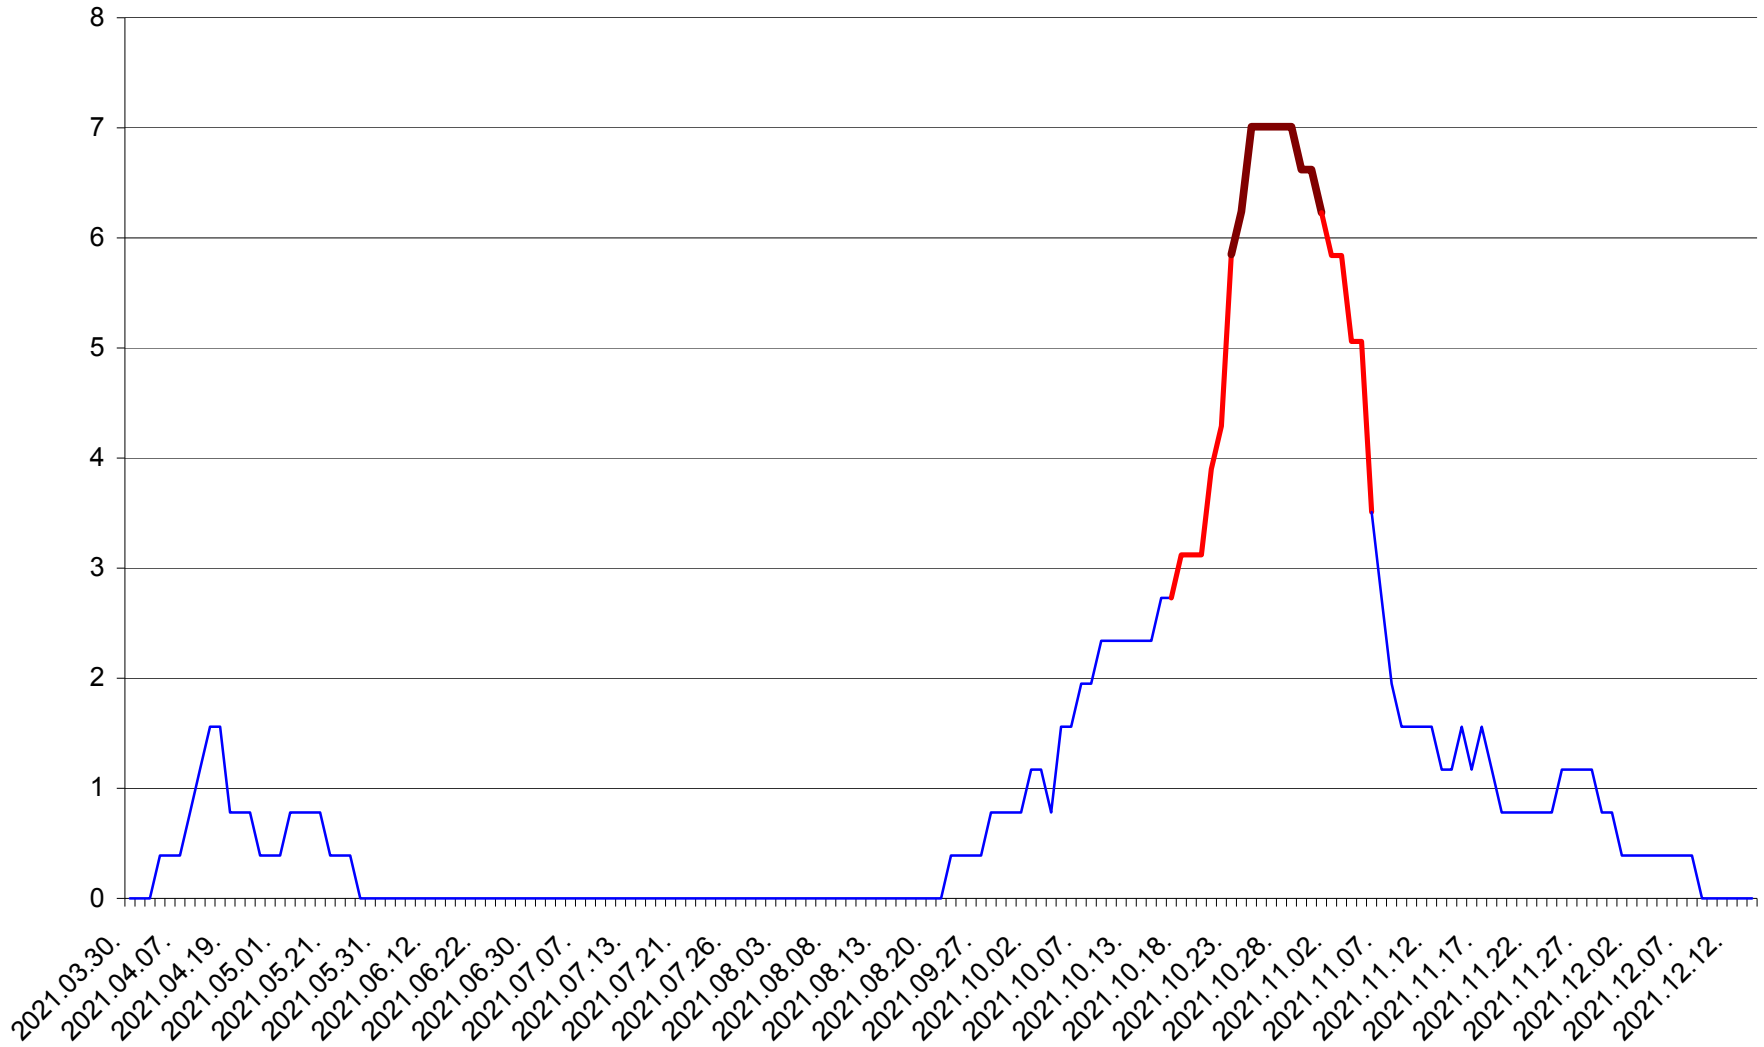

MUNICIPIUL TOPLIȚA - Evolutia incidentei cumulate pe 14 zile la ‰ de locuitori
2021.03.30. - 2021.12.14.