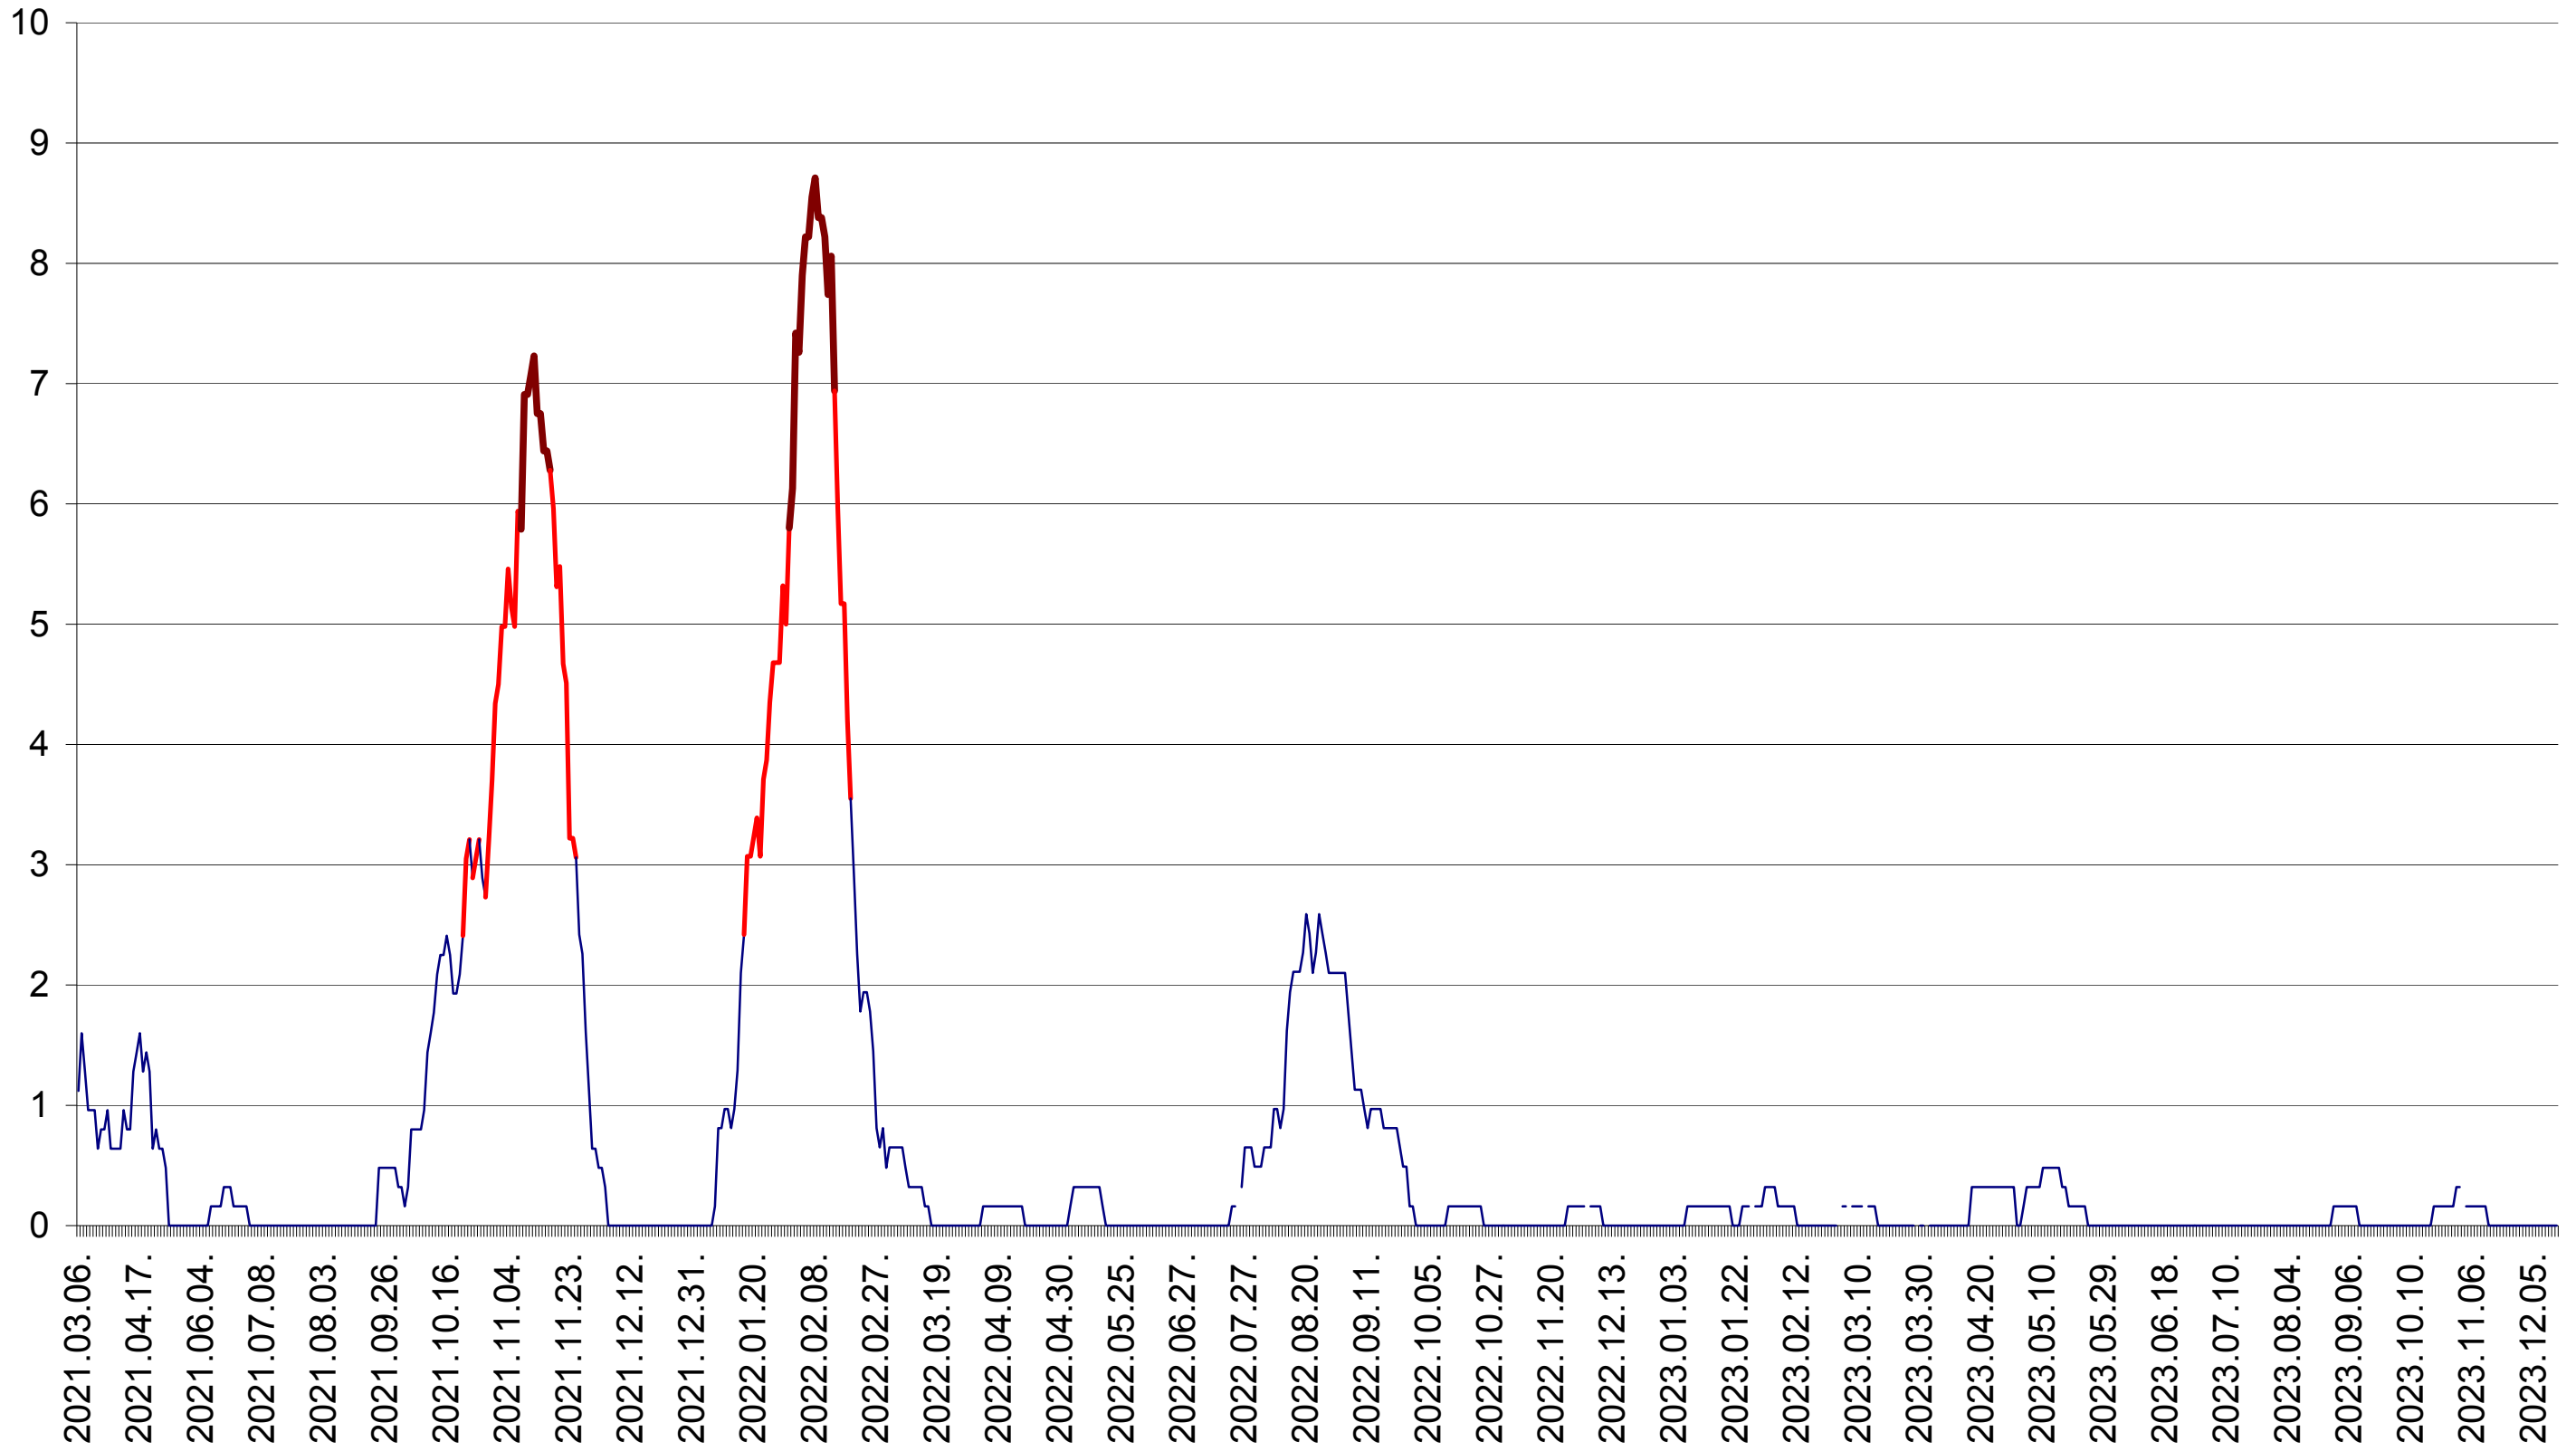

SÂNMARTIN - Evolutia incidentei cumulate pe 14 zile la ‰ de locuitori
2021.03.07. - 2023.12.18.

SÂNDOMIC - Evolutia incidentei cumulate pe 14 zile la ‰ de locuitori
2021.03.07. - 2023.12.18.