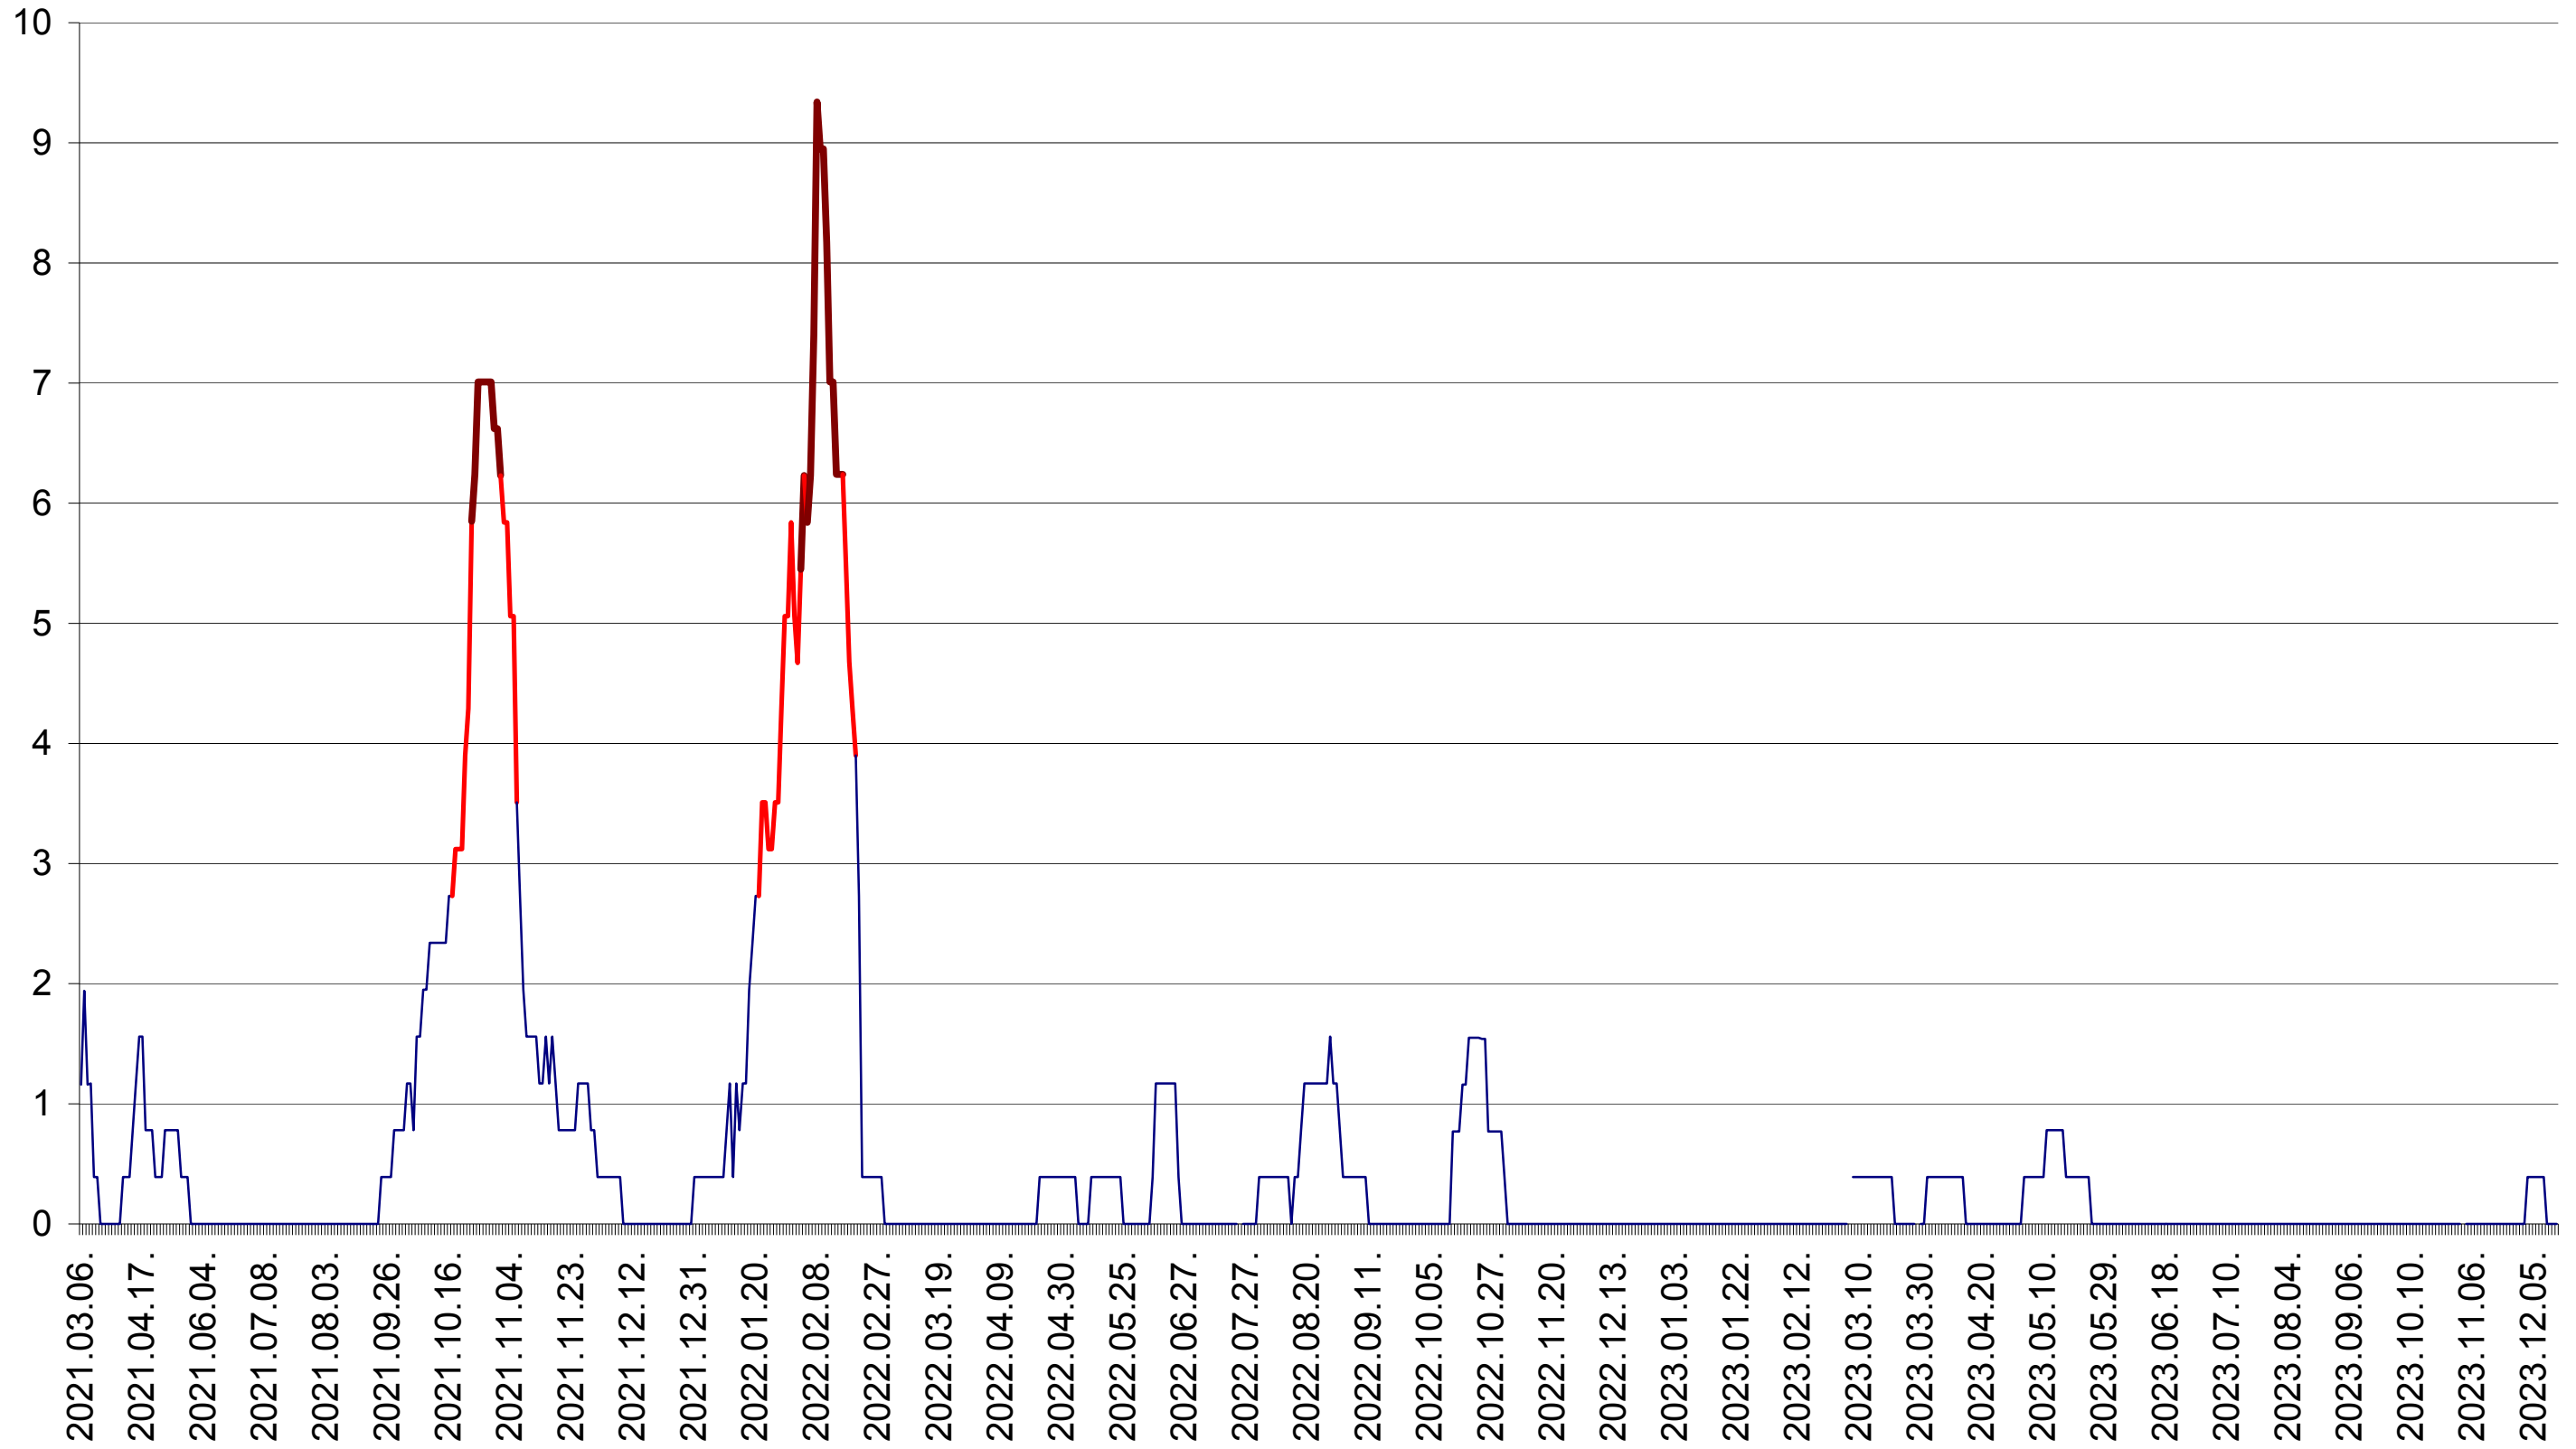

MUNICIPIUL TOPLIȚA - Evolutia incidentei cumulate pe 14 zile la ‰ de locuitori
2021.03.07. - 2023.12.18.

TOMEȘTI - Evolutia incidentei cumulate pe 14 zile la ‰ de locuitori
2021.03.07. - 2023.12.18.