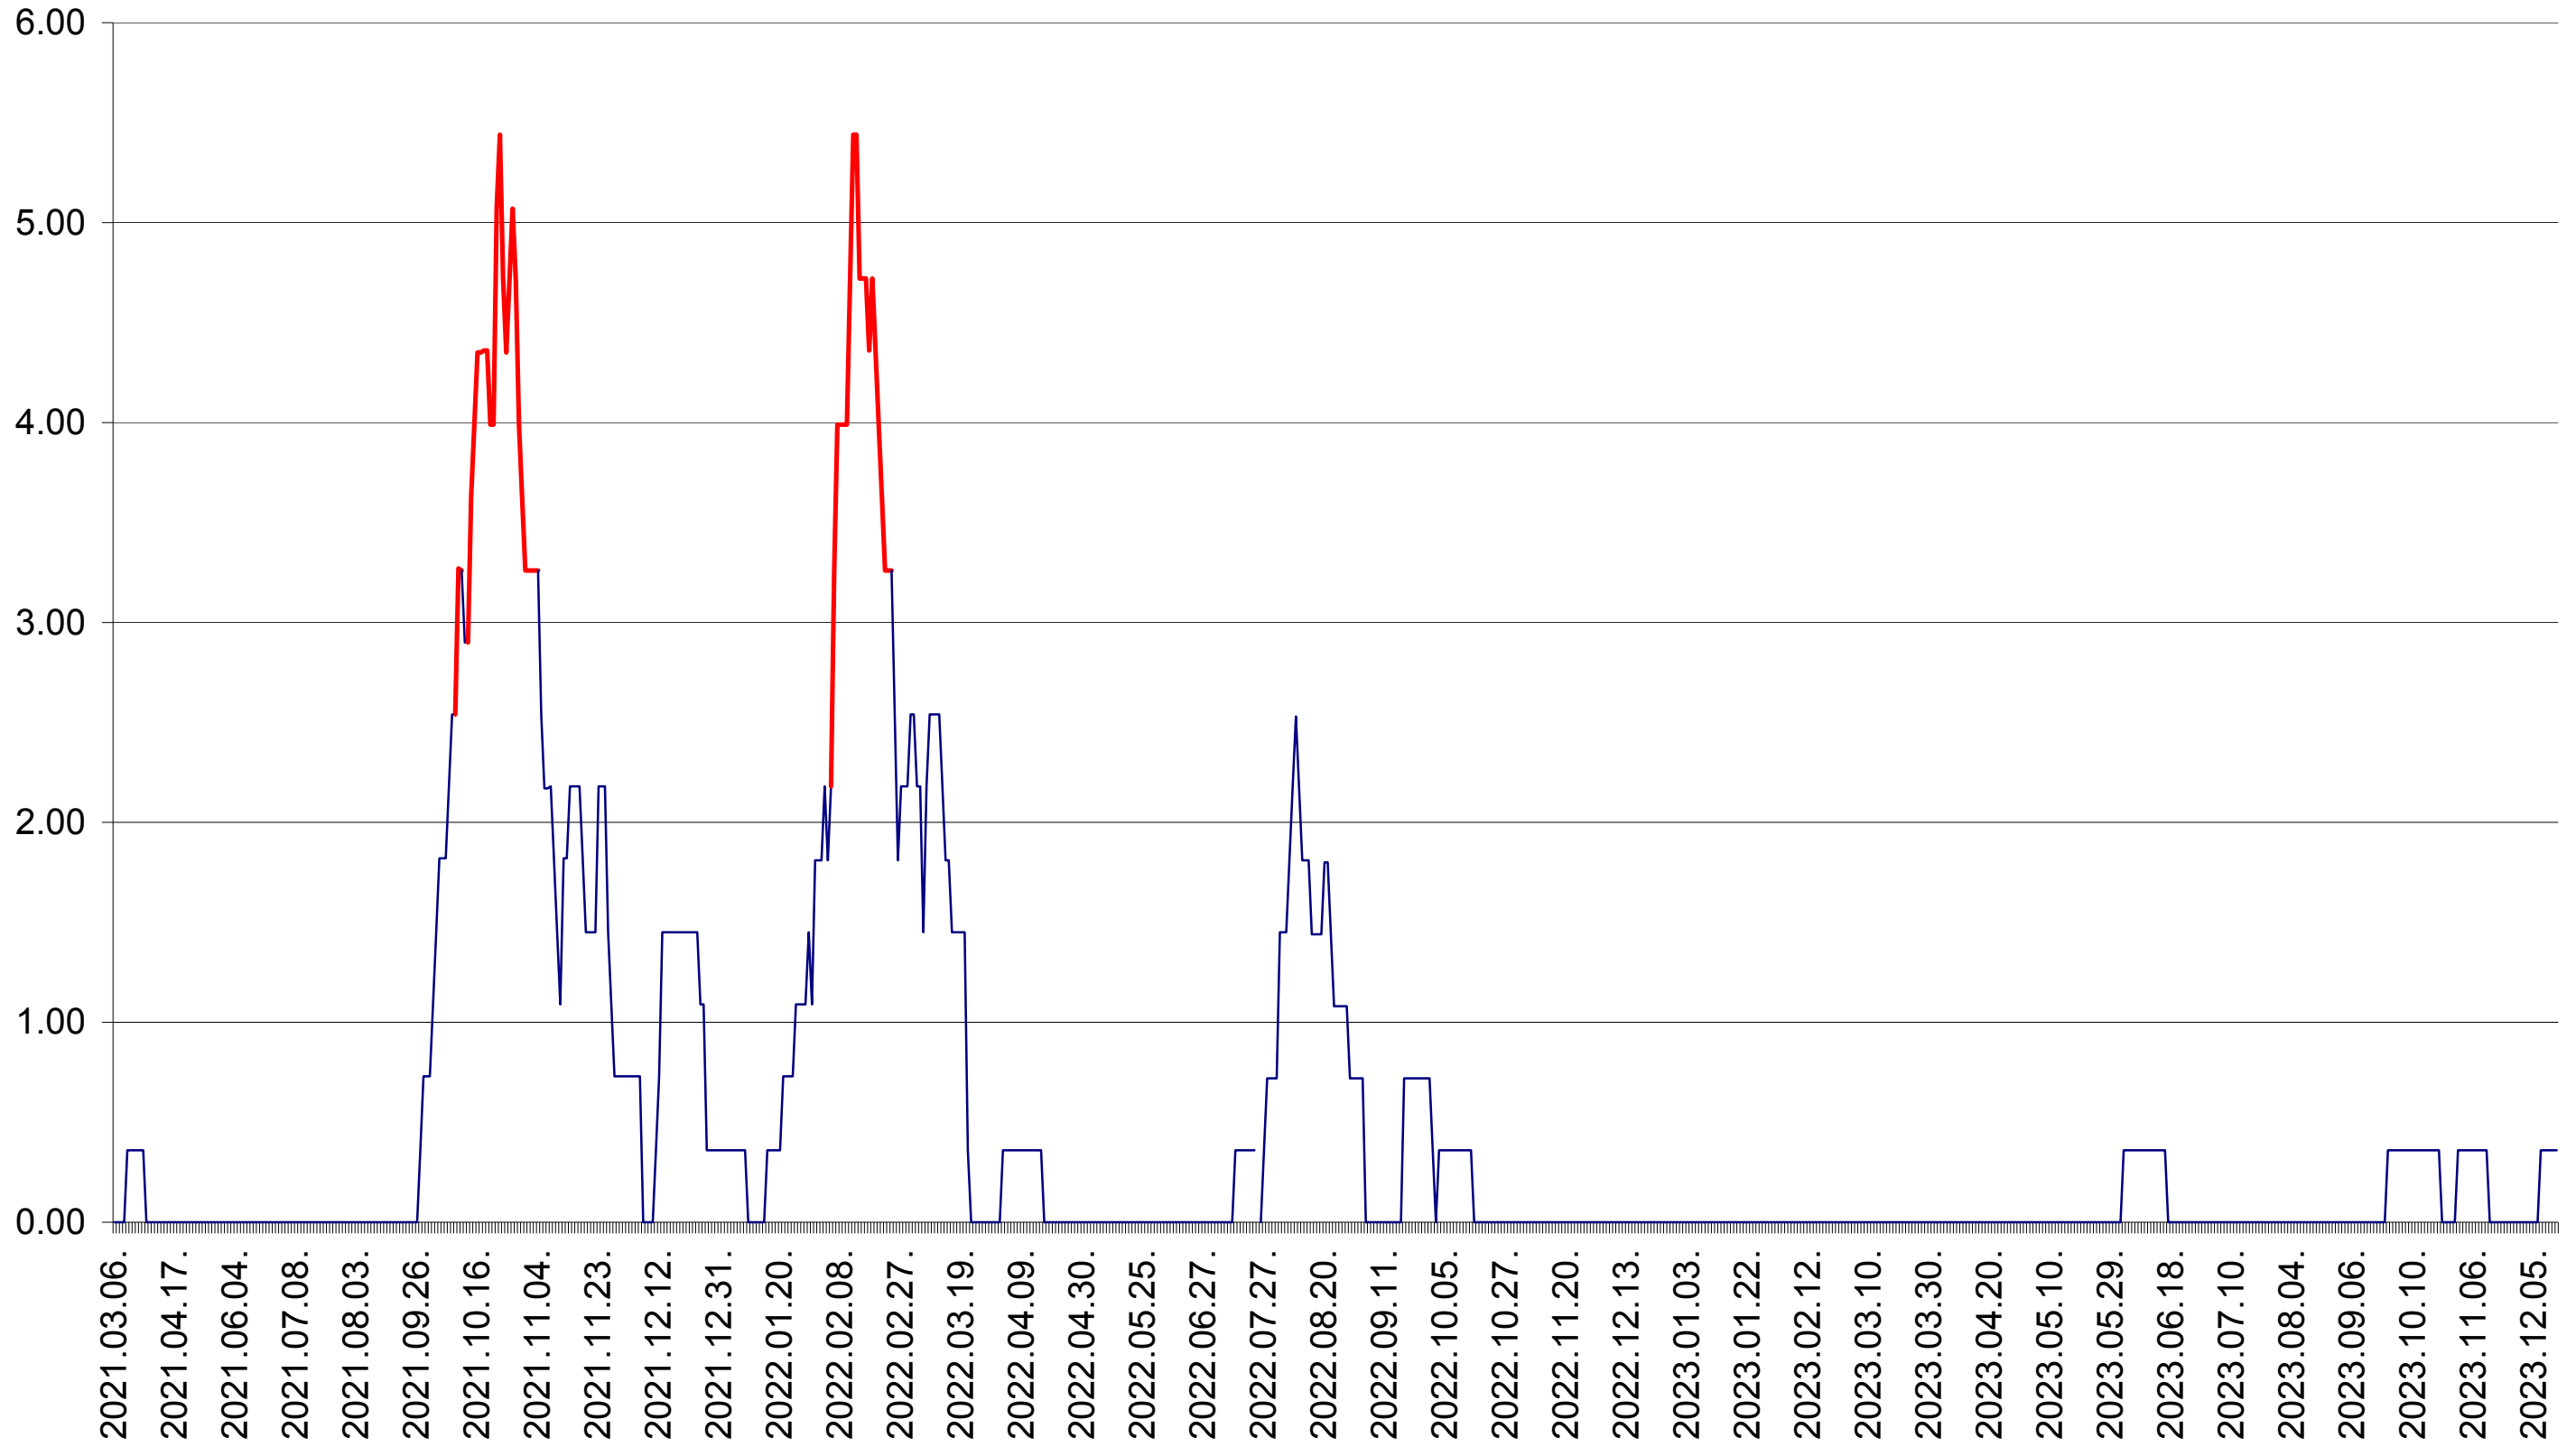

ATID - Evolutia incidentei cumulate pe 14 zile la ‰ de locuitori
2021.03.07. - 2023.12.18.

AVRĂMEȘTI - Evolutia incidentei cumulate pe 14 zile la ‰ de locuitori
2021.03.07. - 2023.12.18.

ORAȘ BĂILE TUȘNAD - Evolutia incidentei cumulate pe 14 zile la ‰ de locuitori
2021.03.07. - 2023.12.18.

ORAȘ BĂLAN - Evolutia incidentei cumulate pe 14 zile la ‰ de locuitori
2021.03.07. - 2023.12.18.

BILBOR - Evolutia incidentei cumulate pe 14 zile la ‰ de locuitori
2021.03.07. - 2023.12.18.

ORAȘ BORSEC - Evolutia incidentei cumulate pe 14 zile la ‰ de locuitori
2021.03.07. - 2023.12.18.

BRĂDEȘTI - Evolutia incidentei cumulate pe 14 zile la ‰ de locuitori
2021.03.07. - 2023.12.18.

CĂPÂLNIȚA - Evolutia incidentei cumulate pe 14 zile la ‰ de locuitori
2021.03.07. - 2023.12.18.

CÂRȚA - Evolutia incidentei cumulate pe 14 zile la ‰ de locuitori
2021.03.07. - 2023.12.18.