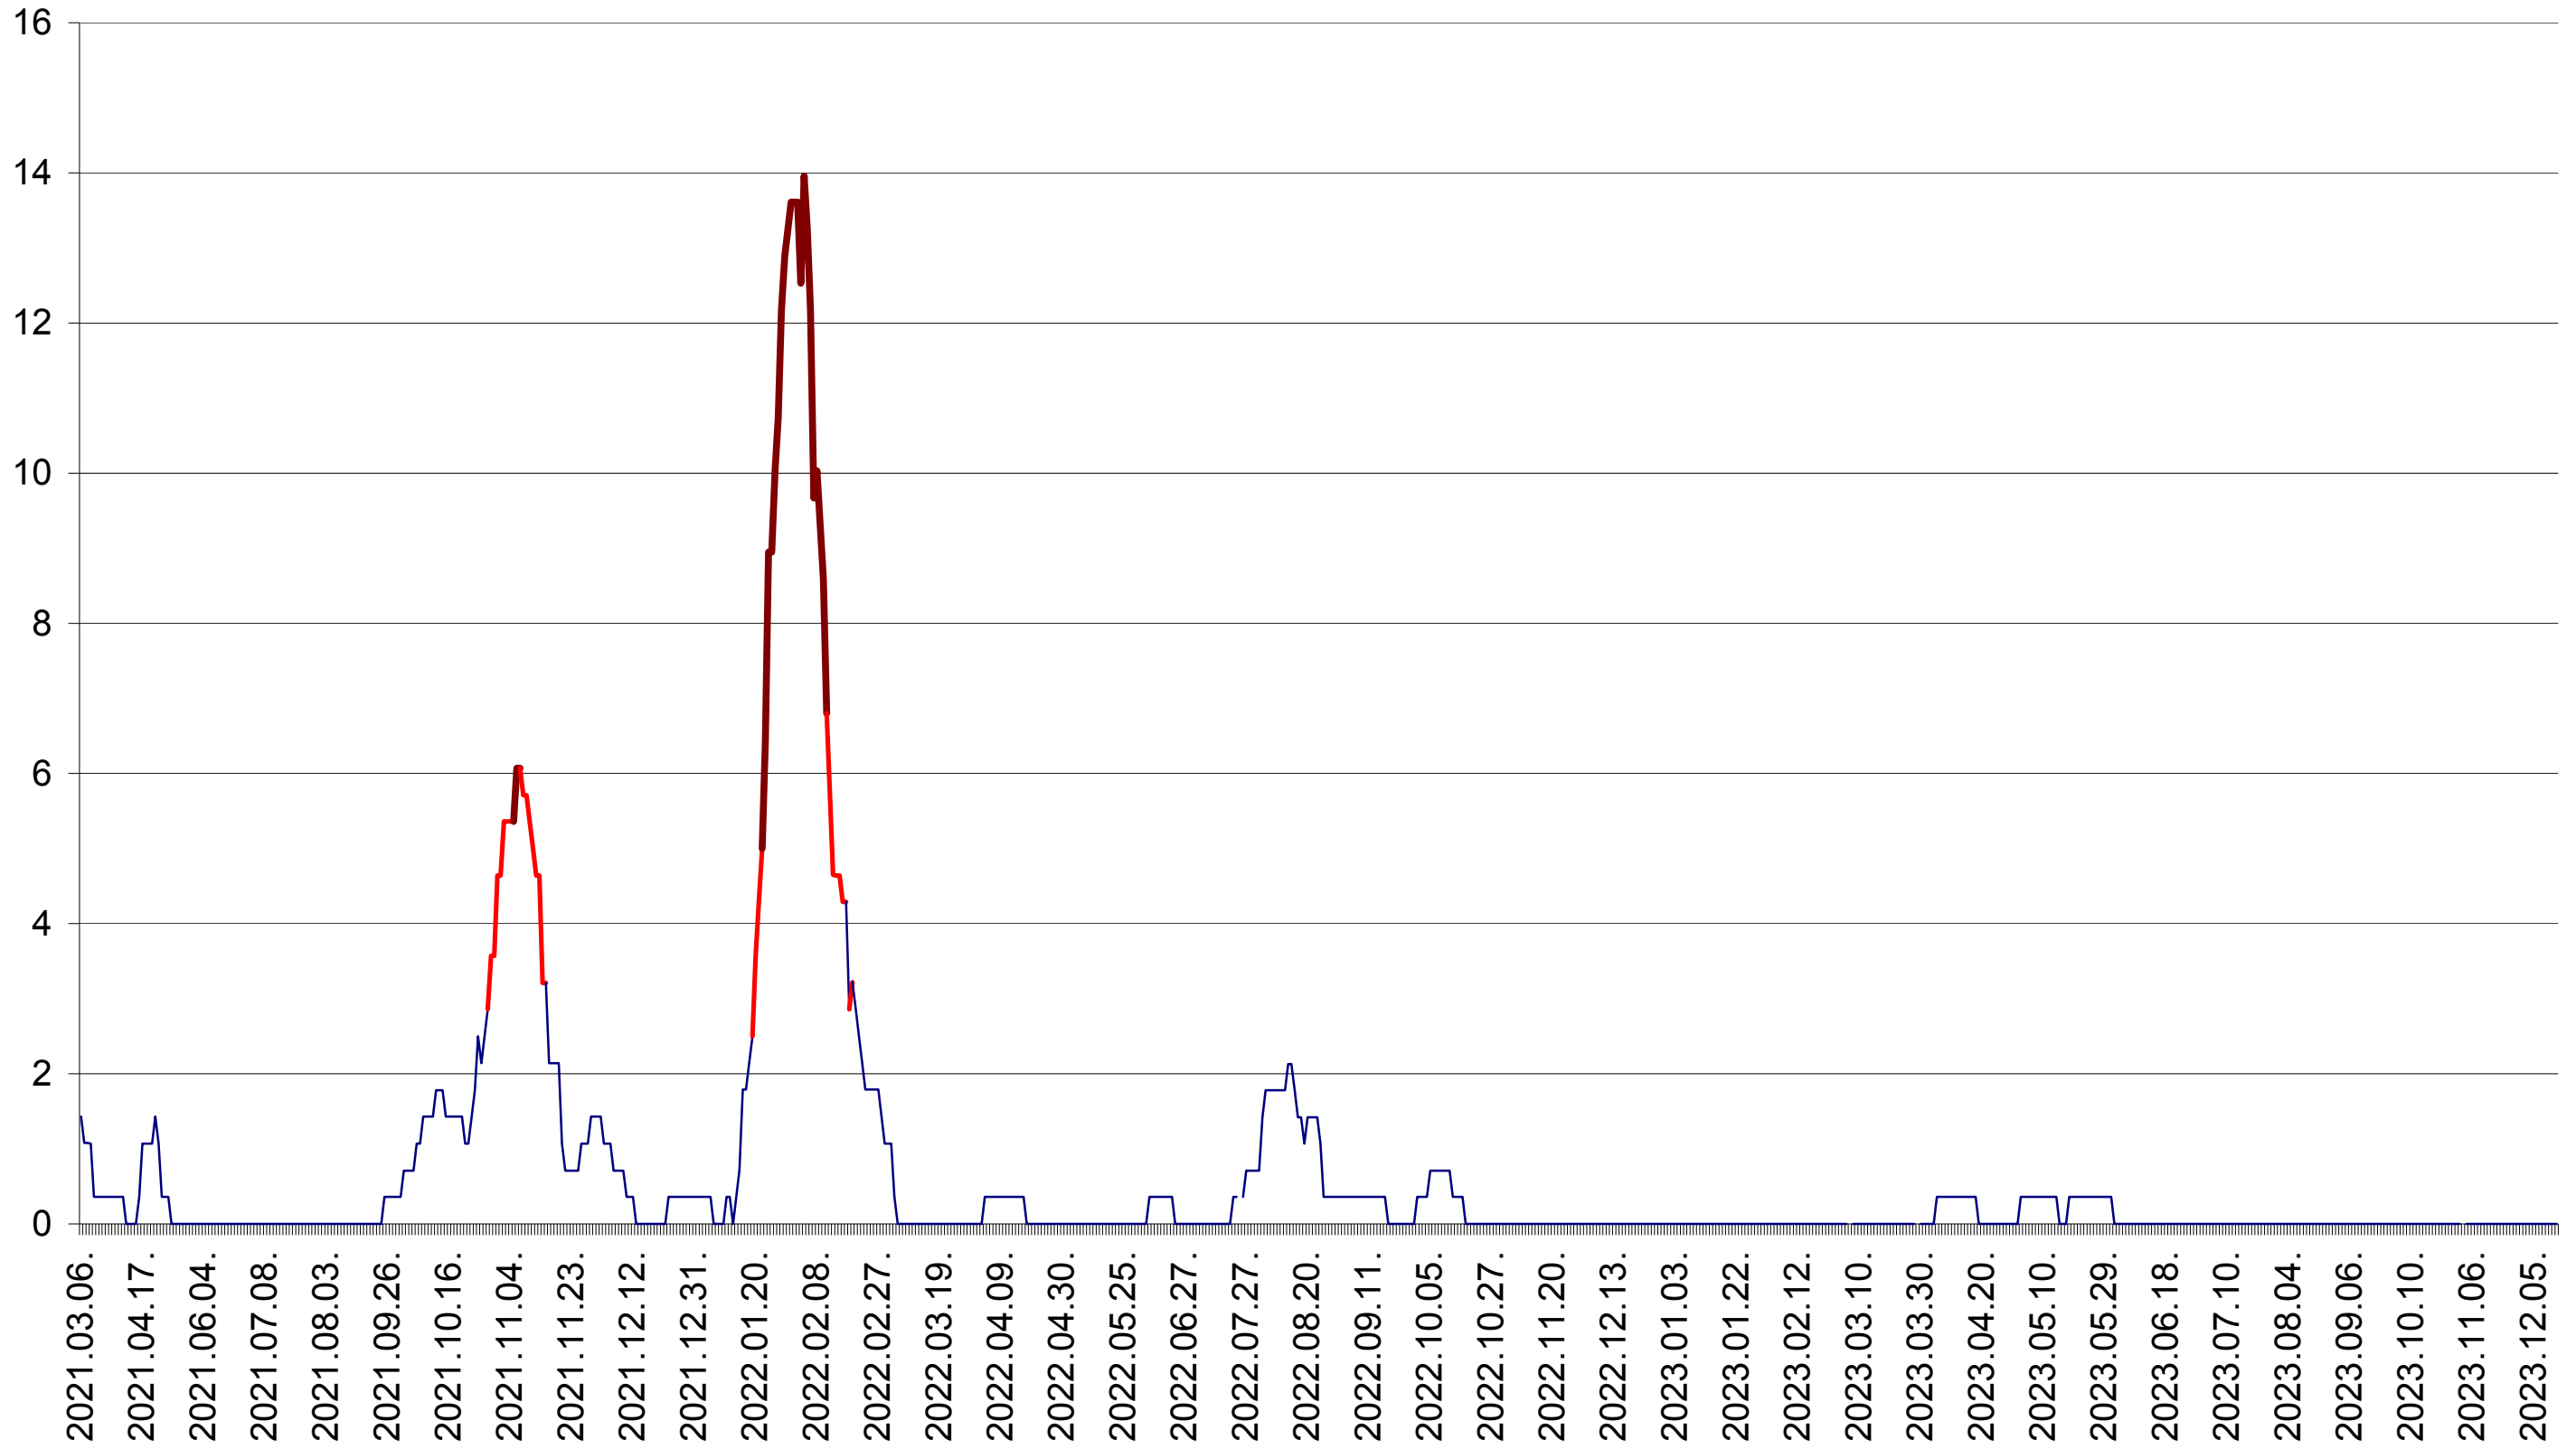

ȘIMONEȘTI - Evolutia incidentei cumulate pe 14 zile la ‰ de locuitori
2021.03.07. - 2023.12.18.

SICULENI - Evolutia incidentei cumulate pe 14 zile la ‰ de locuitori
2021.03.07. - 2023.12.18.