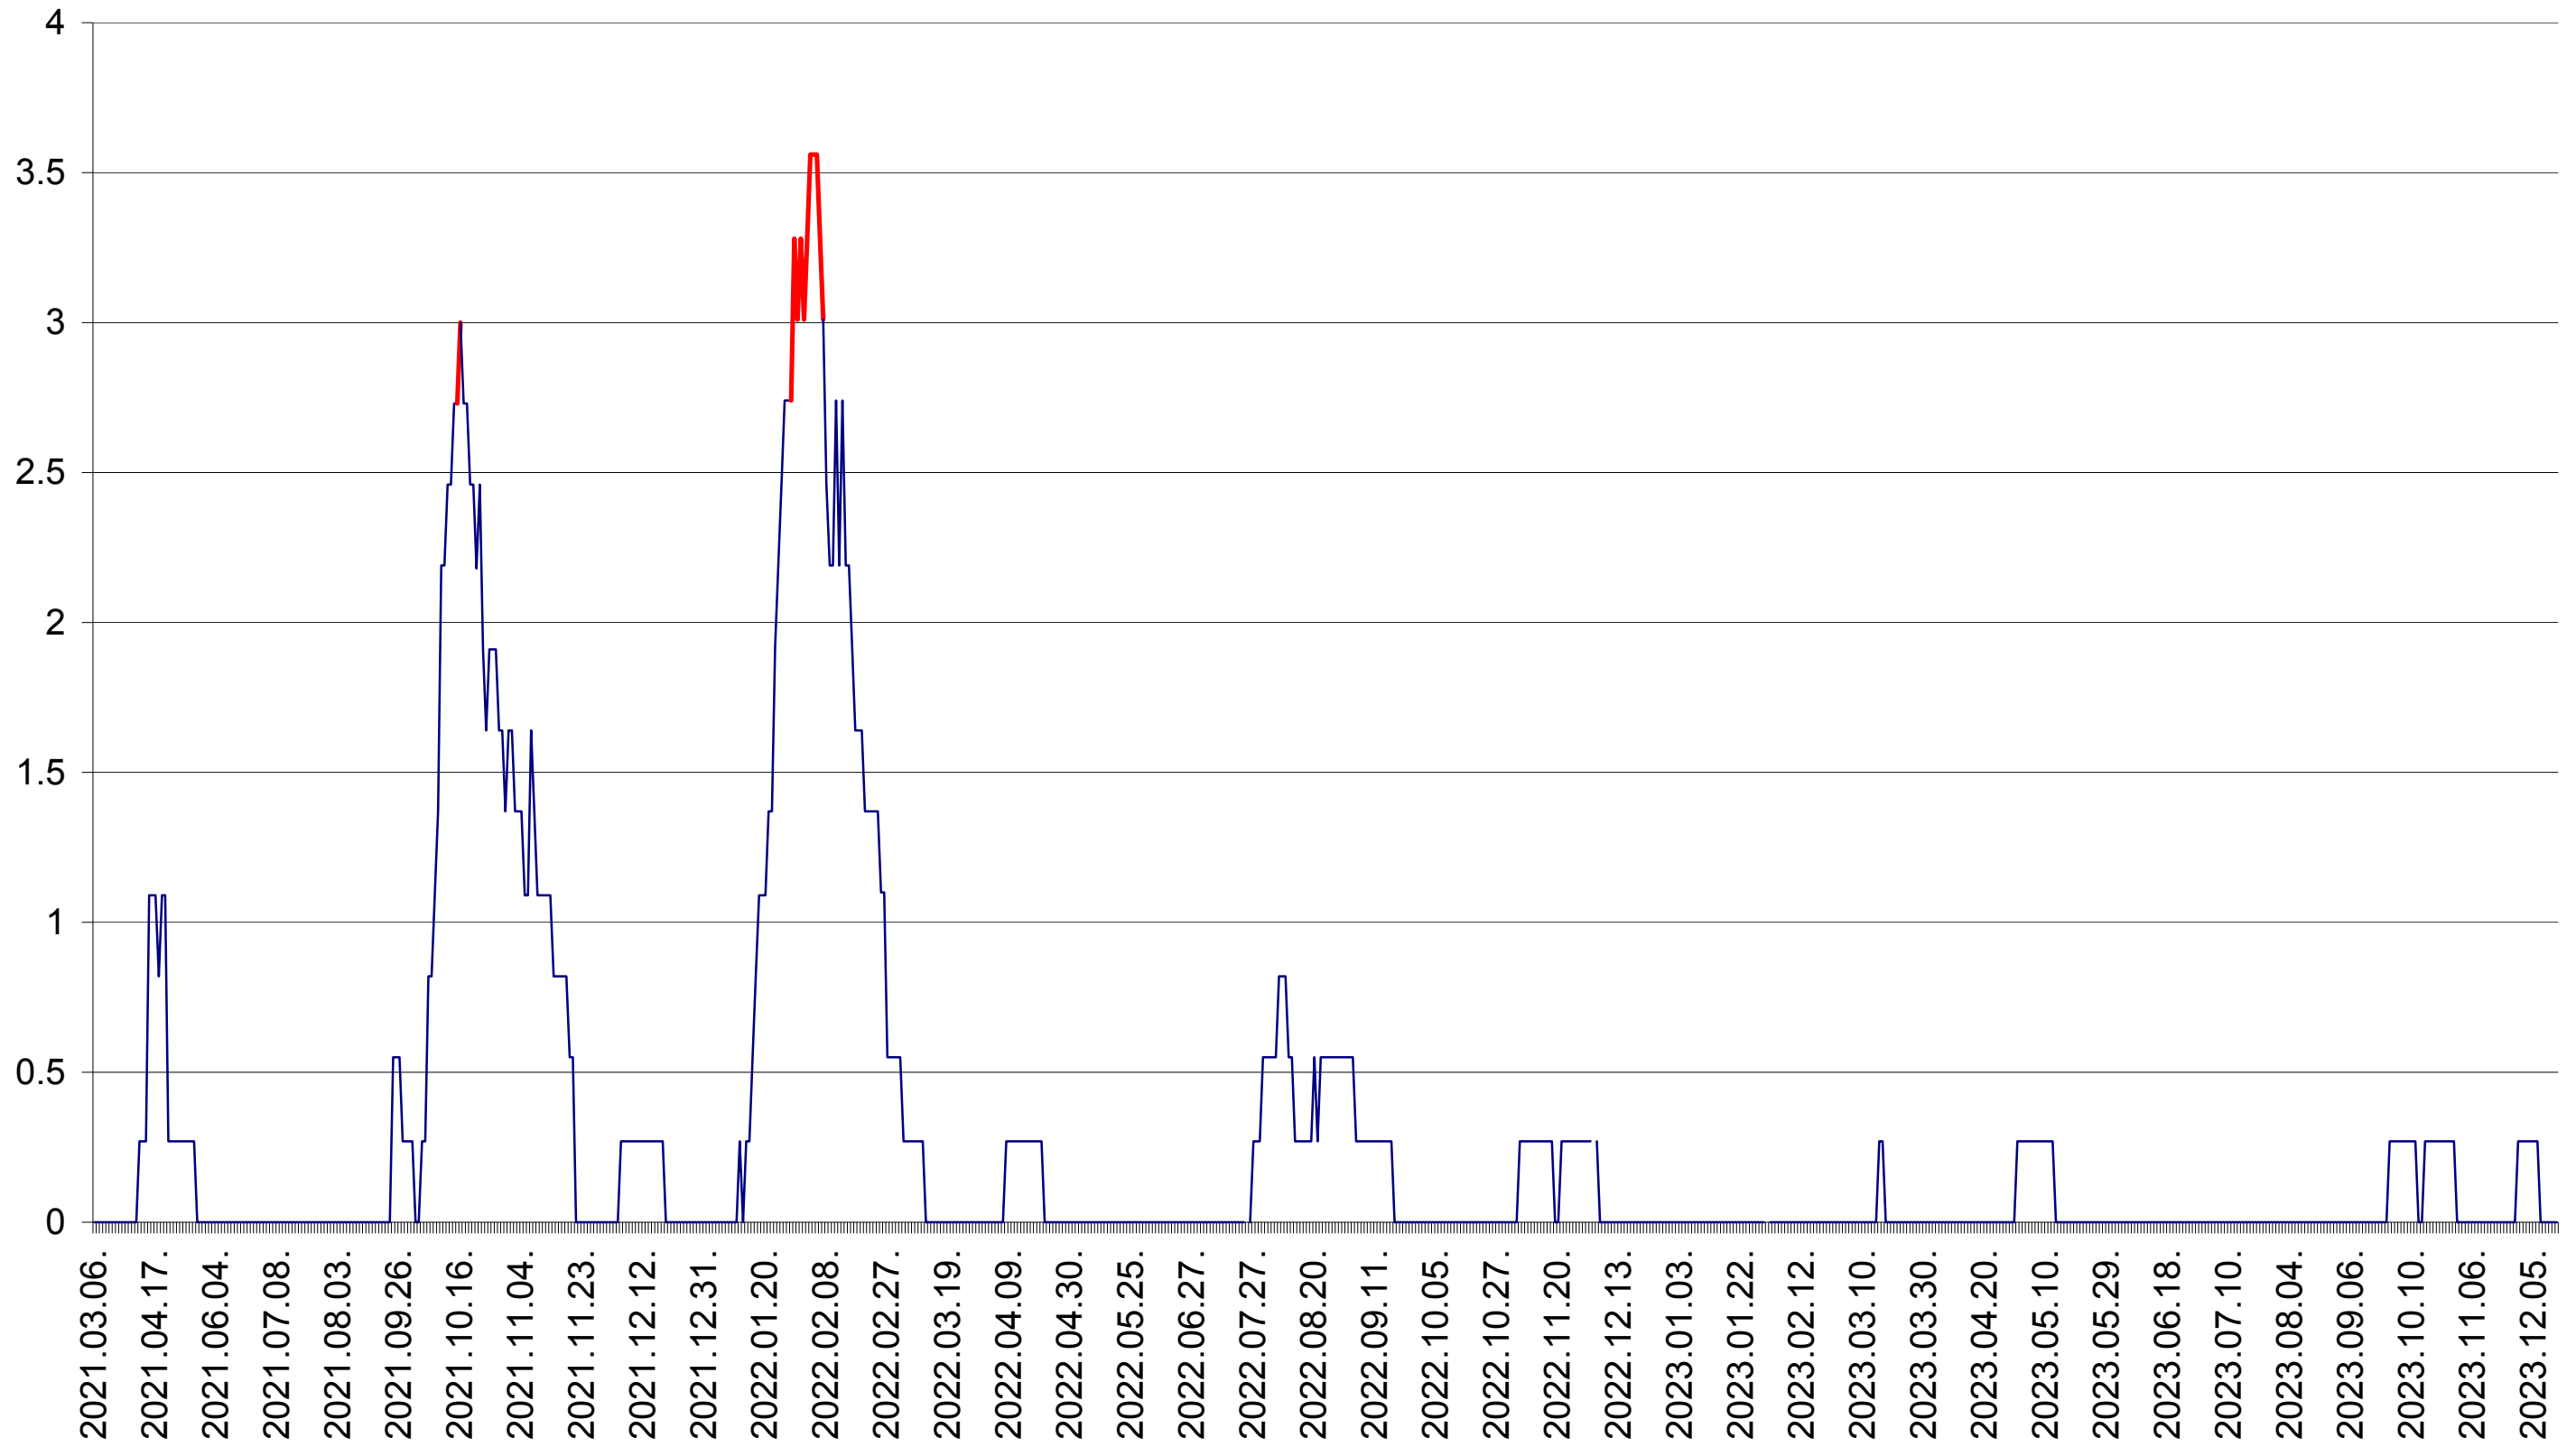

FELICENI - Evolutia incidentei cumulate pe 14 zile la ‰ de locuitori
2021.03.07. - 2023.12.18.

FRUMOASA - Evolutia incidentei cumulate pe 14 zile la ‰ de locuitori
2021.03.07. - 2023.12.18.

GĂLĂUȚAȘ - Evolutia incidentei cumulate pe 14 zile la ‰ de locuitori
2021.03.07. - 2023.12.18.

MUNICIPIUL GHEORGHENI - Evolutia incidentei cumulate pe 14 zile la ‰ de locuitori
2021.03.07. - 2023.12.18.

JOSENI - Evolutia incidentei cumulate pe 14 zile la ‰ de locuitori
2021.03.07. - 2023.12.18.

LĂZAREA - Evolutia incidentei cumulate pe 14 zile la ‰ de locuitori
2021.03.07. - 2023.12.18.

LELICENI - Evolutia incidentei cumulate pe 14 zile la ‰ de locuitori
2021.03.07. - 2023.12.18.

LUETA - Evolutia incidentei cumulate pe 14 zile la ‰ de locuitori
2021.03.07. - 2023.12.18.

LUNCA DE JOS - Evolutia incidentei cumulate pe 14 zile la ‰ de locuitori
2021.03.07. - 2023.12.18.