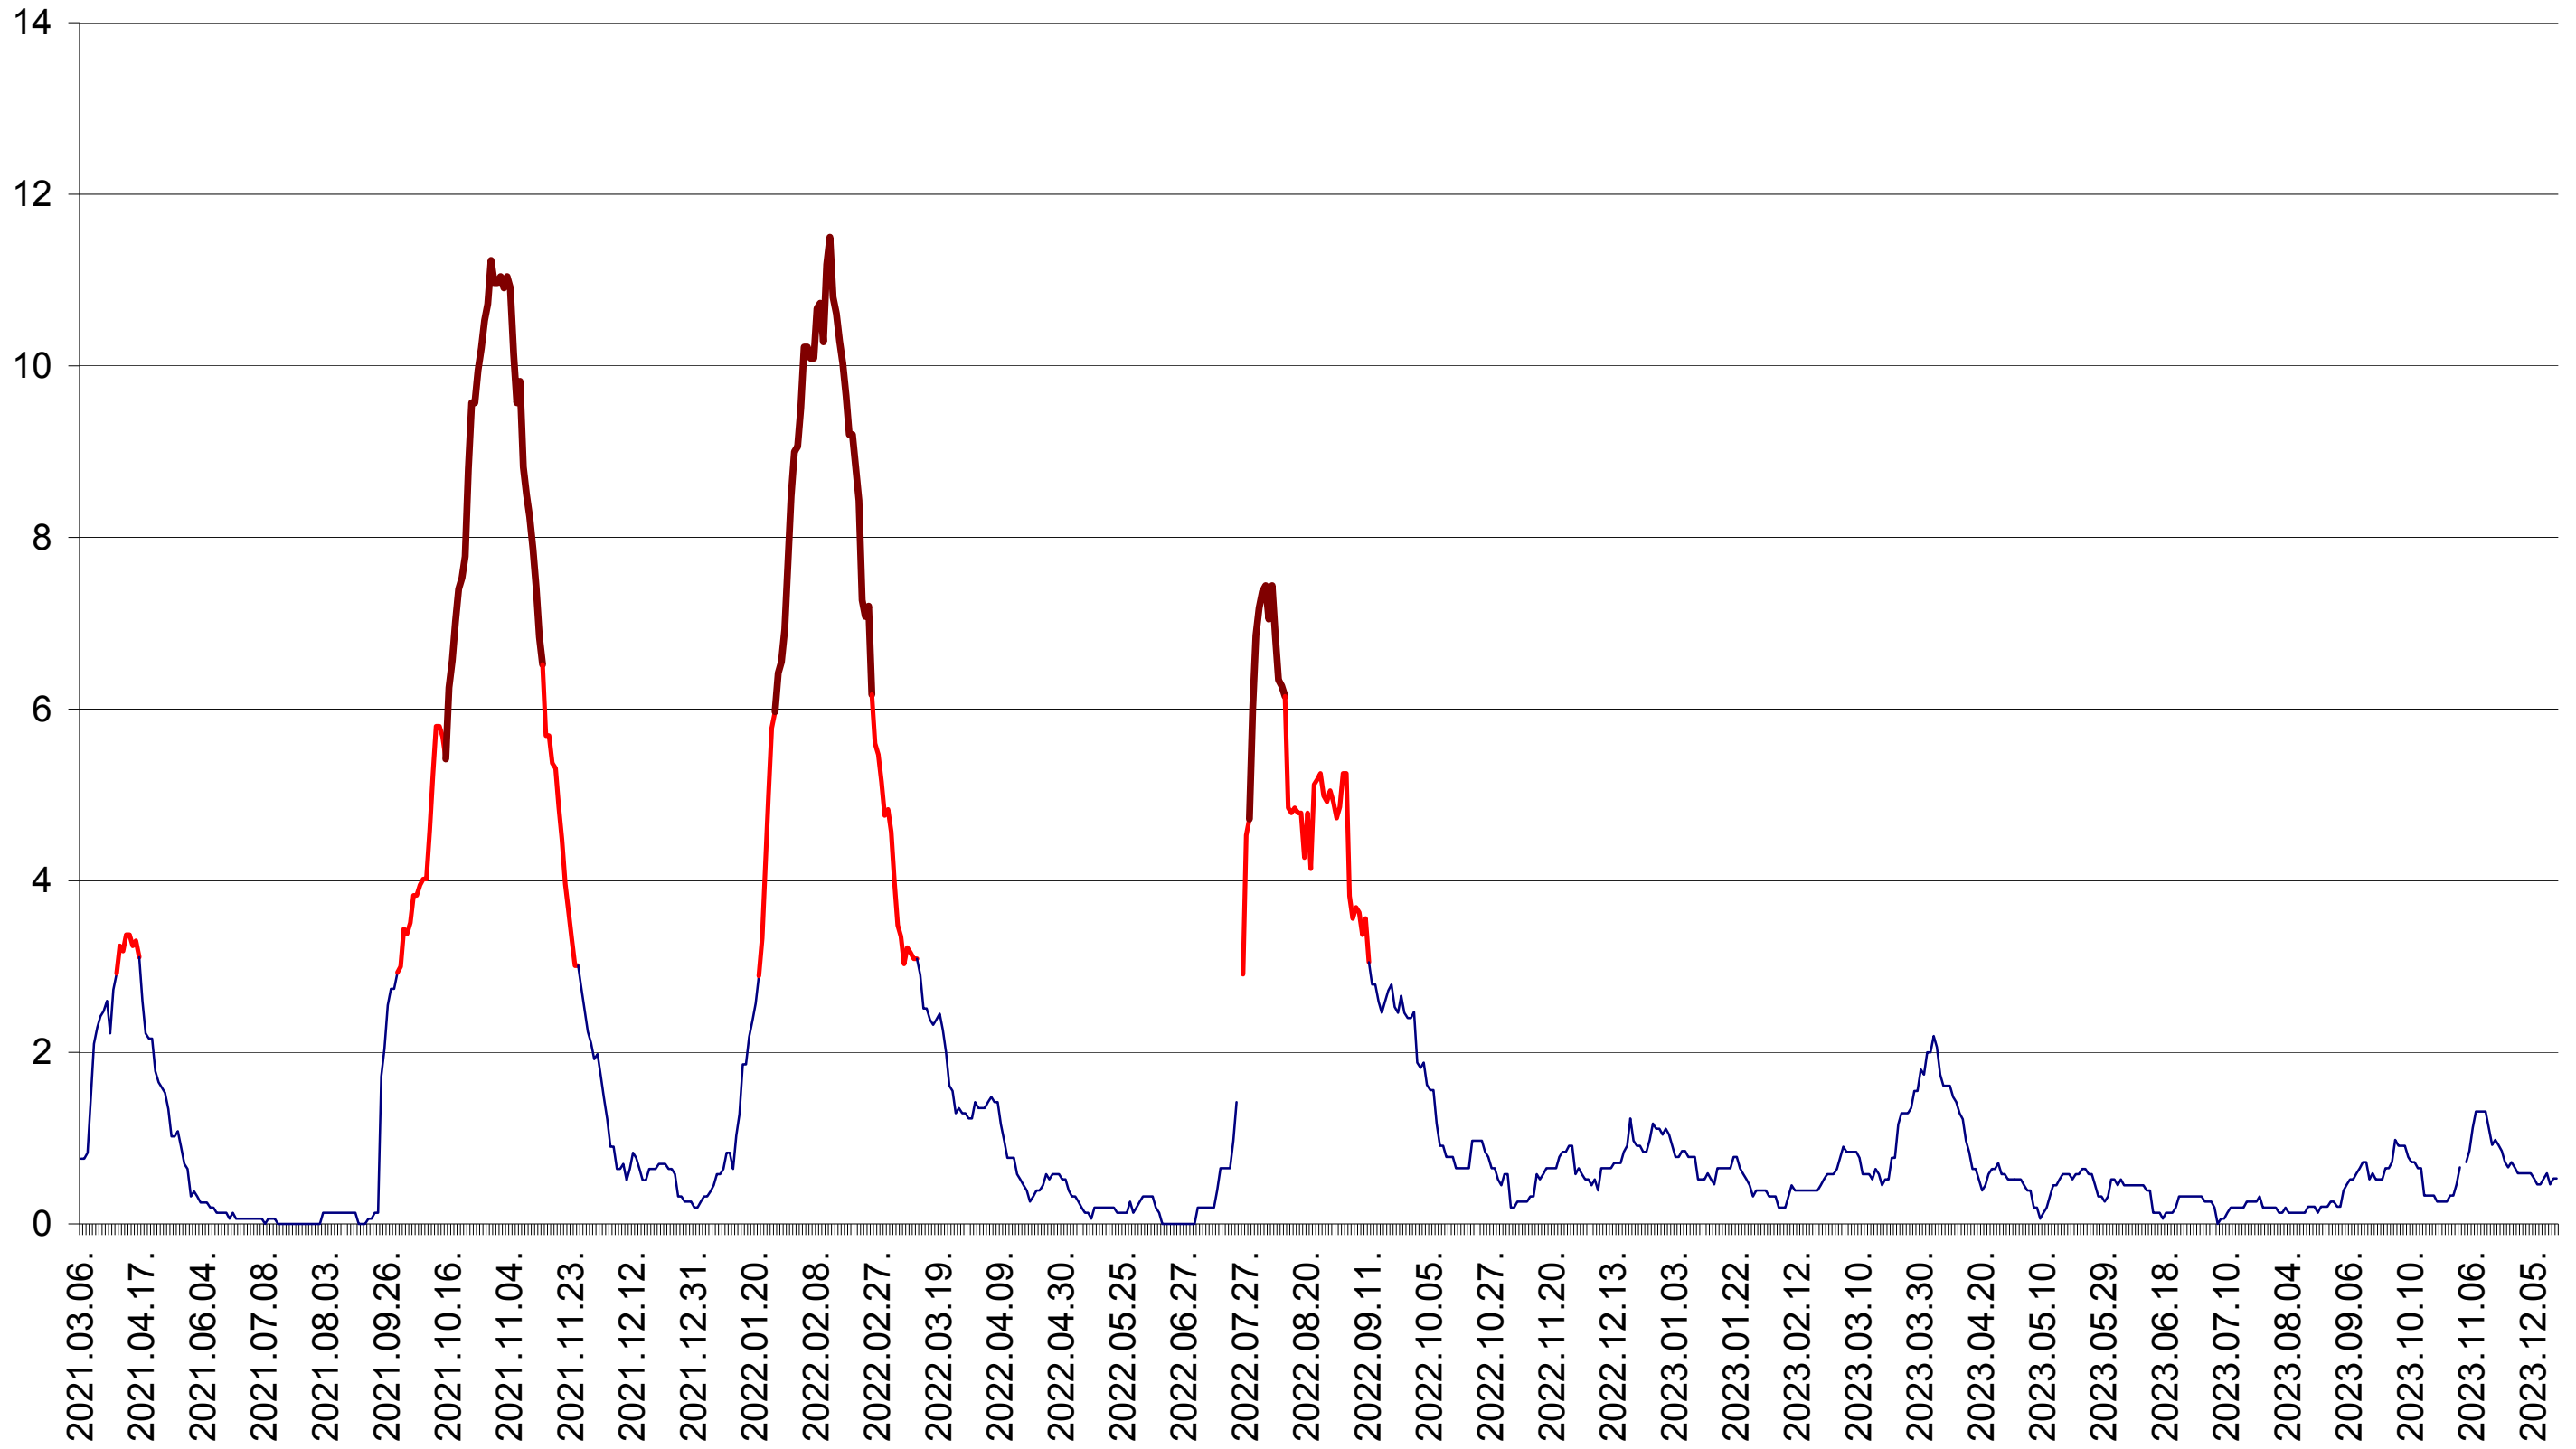

TULGHEȘ - Evolutia incidentei cumulate pe 14 zile la ‰ de locuitori
2021.03.07. - 2023.12.18.

MUNICIPIUL TOPLIȚA - Evolutia incidentei cumulate pe 14 zile la ‰ de locuitori
2021.03.07. - 2023.12.18.