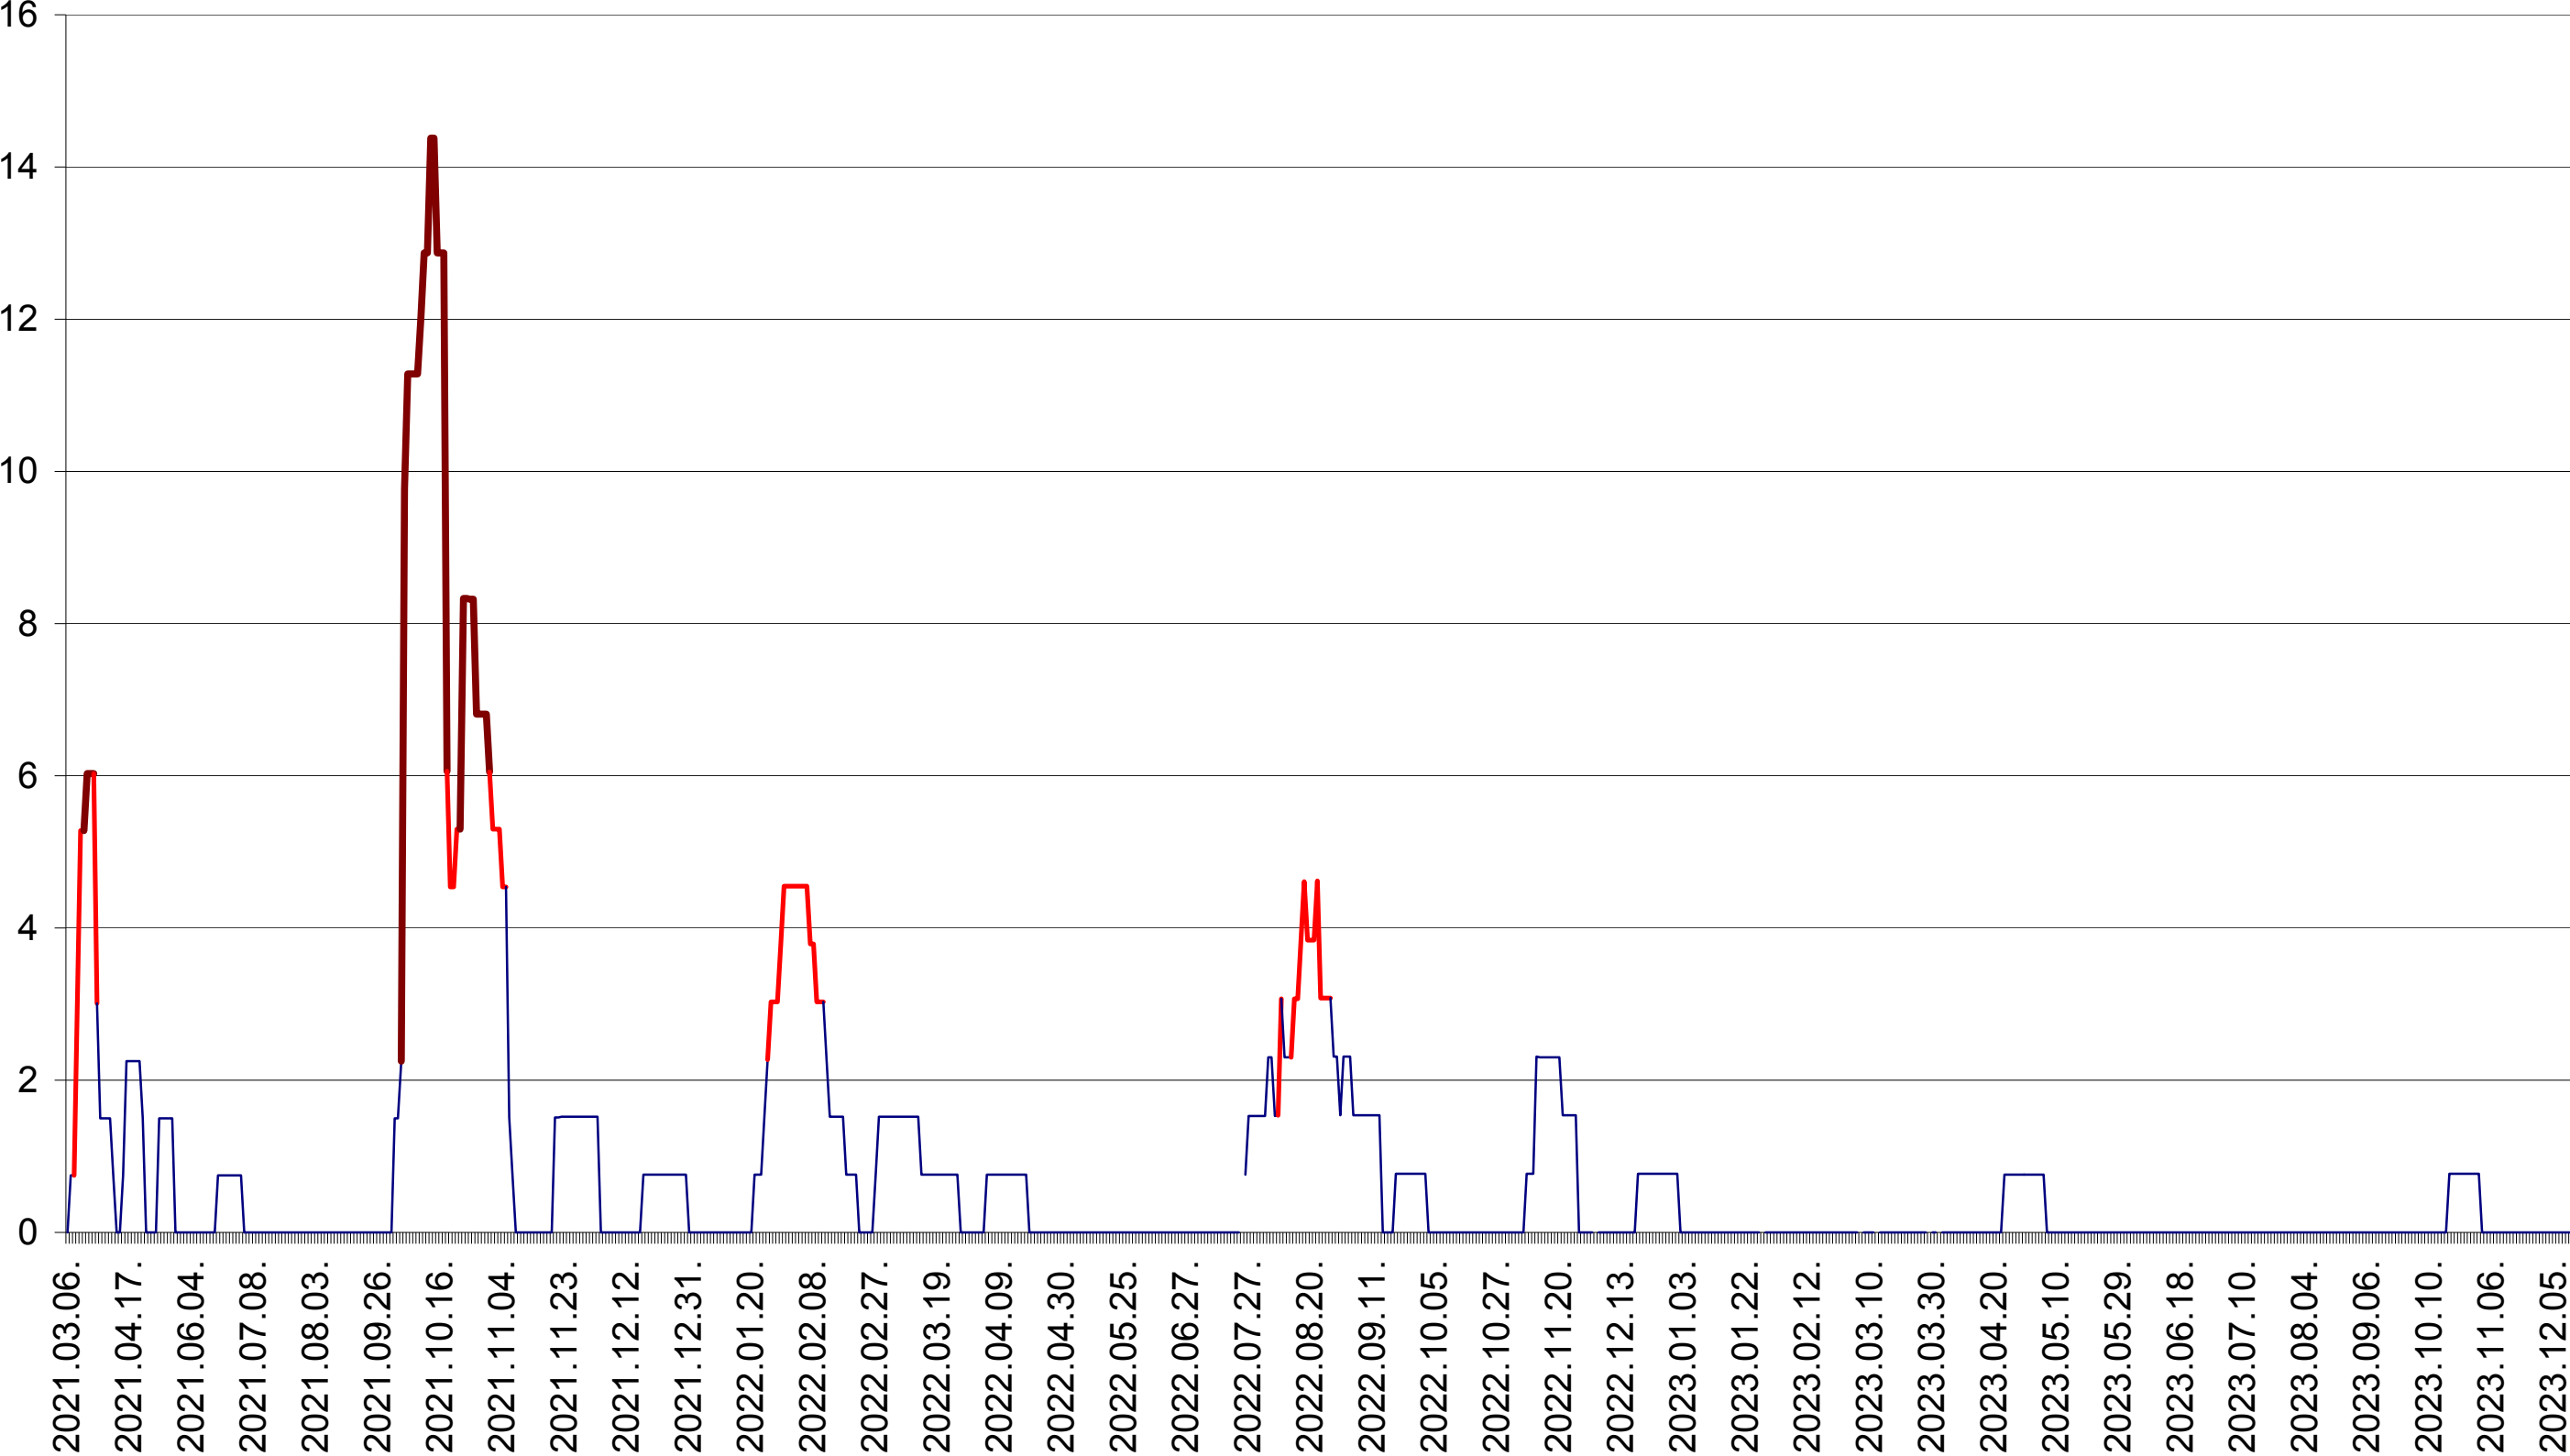

LELICENI - Evolutia incidentei cumulate pe 14 zile la ‰ de locuitori
2021.03.07. - 2023.12.18.

LUETA - Evolutia incidentei cumulate pe 14 zile la ‰ de locuitori
2021.03.07. - 2023.12.18.

LUNCA DE JOS - Evolutia incidentei cumulate pe 14 zile la ‰ de locuitori
2021.03.07. - 2023.12.18.

MĂRTINIȘ - Evolutia incidentei cumulate pe 14 zile la ‰ de locuitori
2021.03.07. - 2023.12.18.

MEREȘTI - Evolutia incidentei cumulate pe 14 zile la ‰ de locuitori
2021.03.07. - 2023.12.18.

MUNICIPIUL MIERCUREA-CIUC - Evolutia incidentei cumulate pe 14 zile la ‰ de locuitori
2021.03.07. - 2023.12.18.

MIHĂILENI - Evolutia incidentei cumulate pe 14 zile la ‰ de locuitori
2021.03.07. - 2023.12.18.

MUGENI - Evolutia incidentei cumulate pe 14 zile la ‰ de locuitori
2021.03.07. - 2023.12.18.

OCLAND - Evolutia incidentei cumulate pe 14 zile la ‰ de locuitori
2021.03.07. - 2023.12.18.