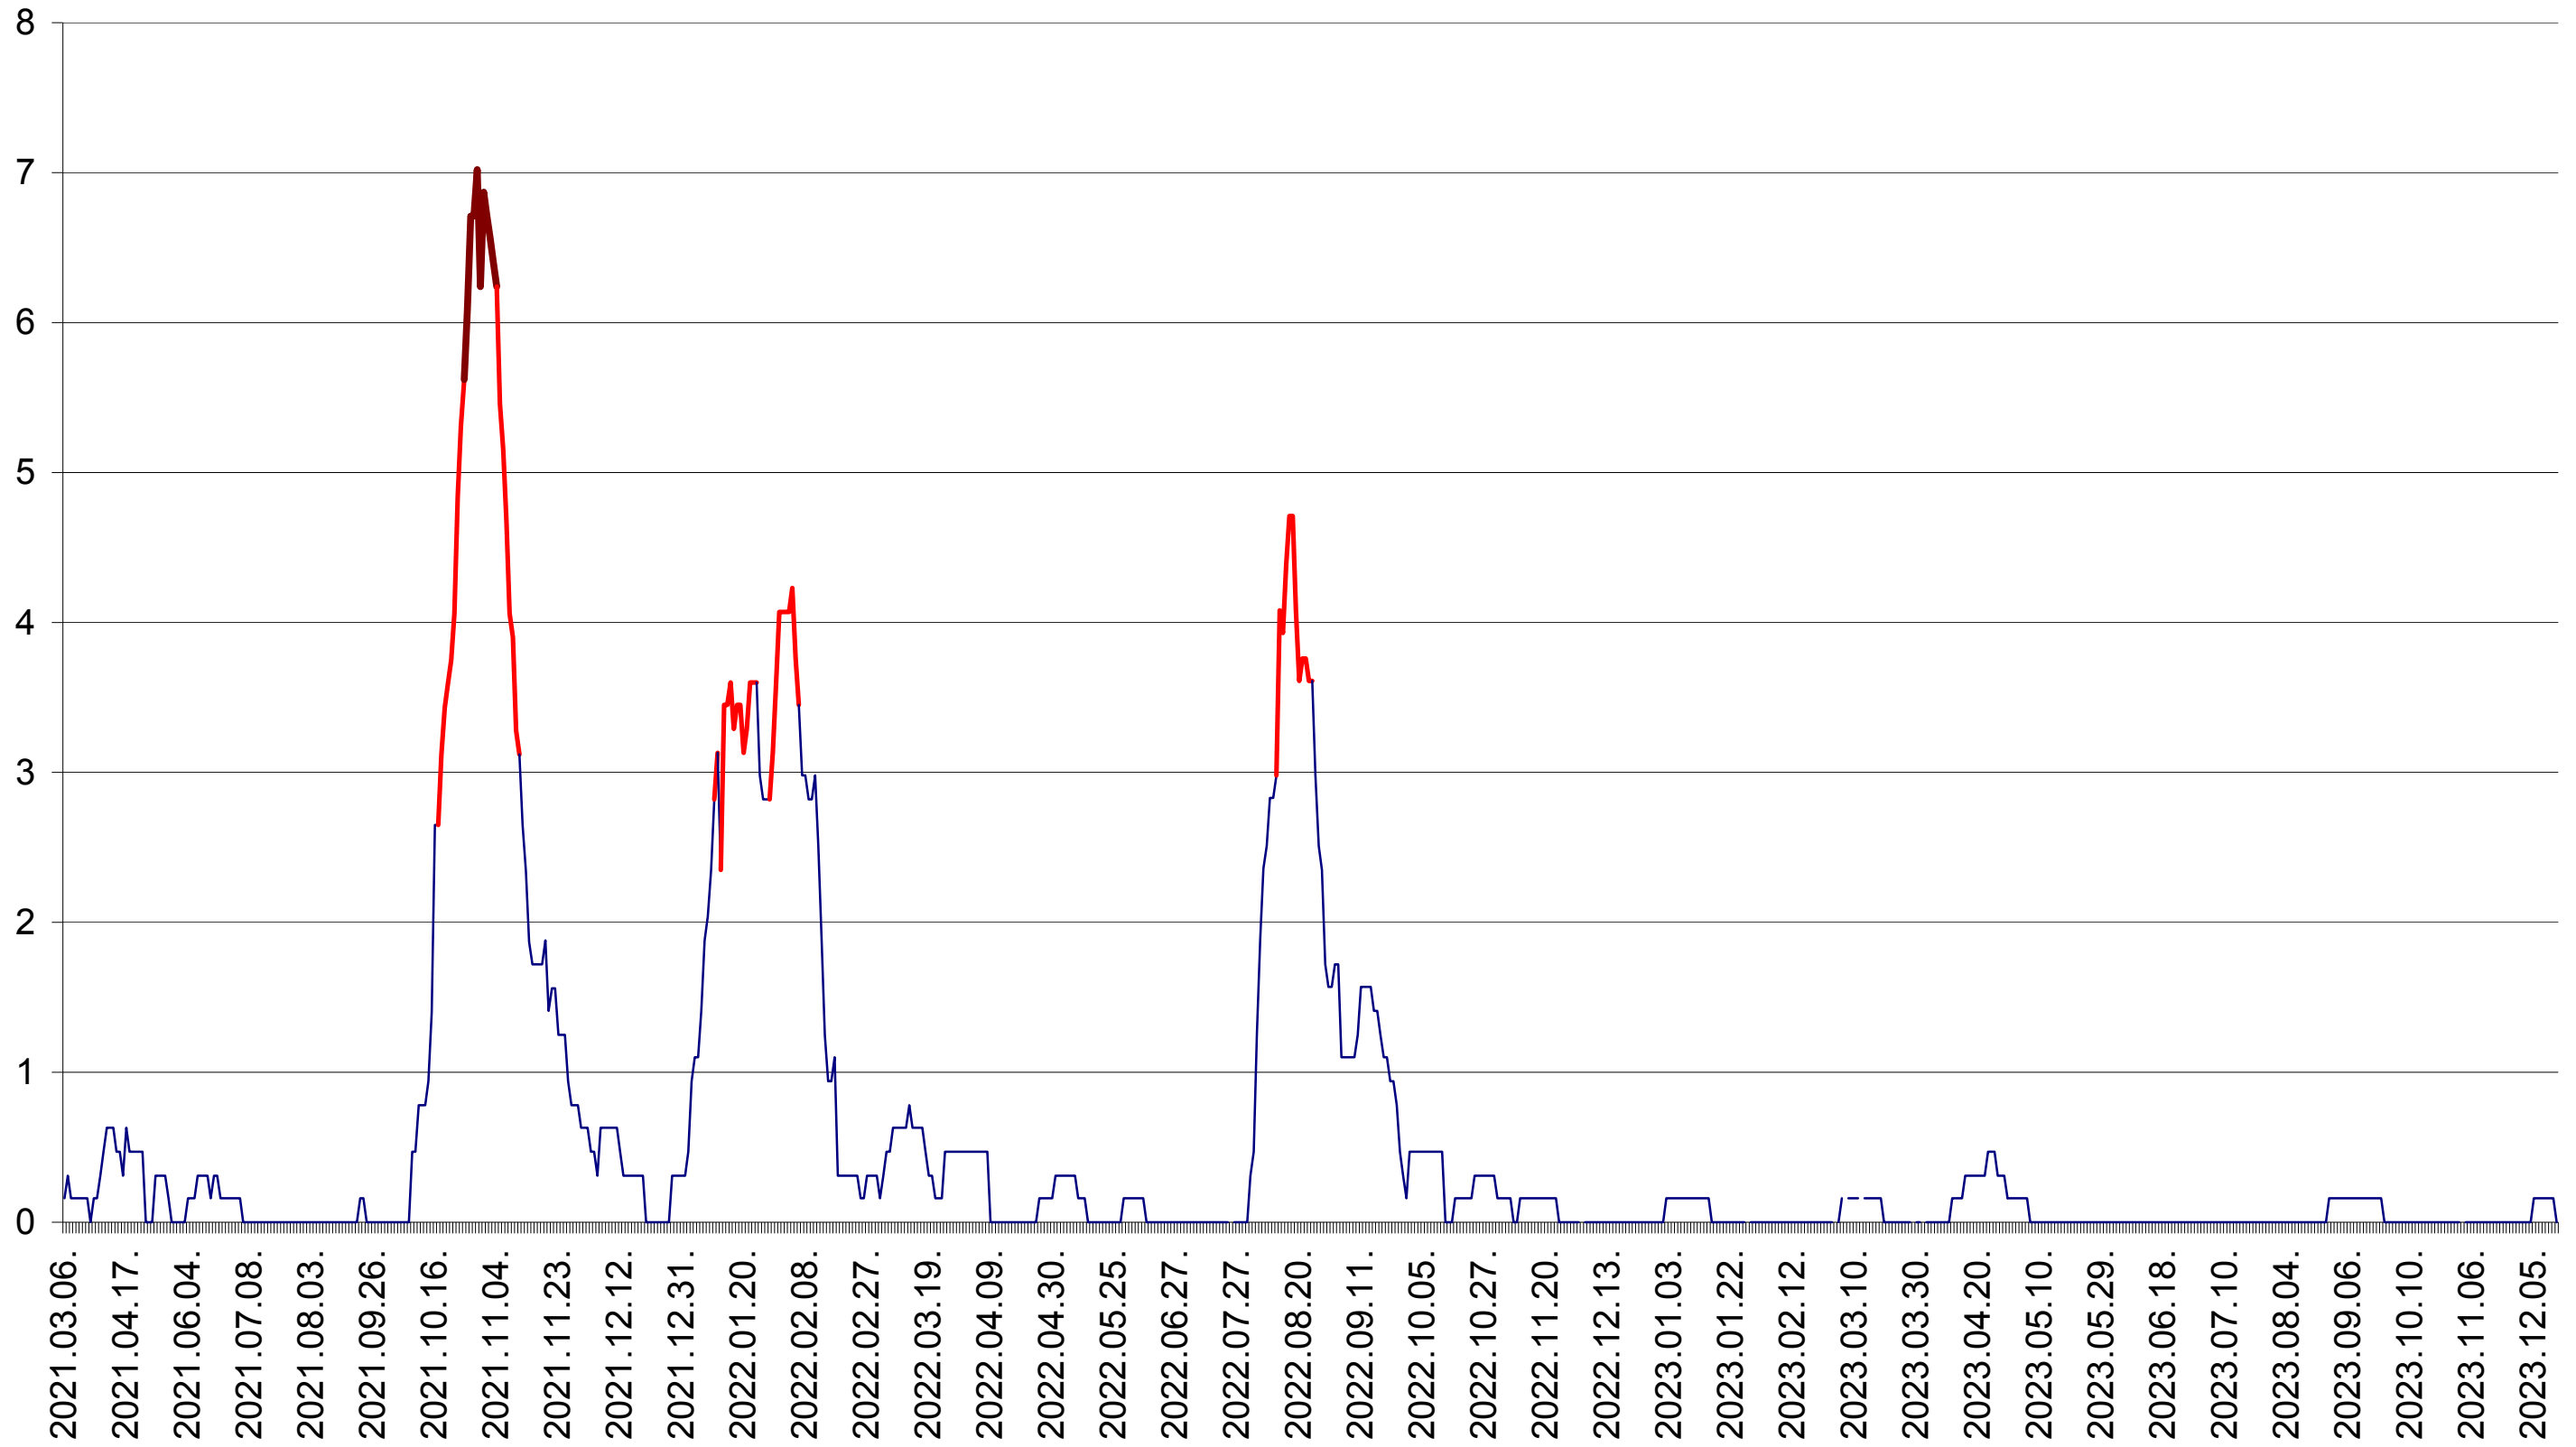

SĂCEL - Evolutia incidentei cumulate pe 14 zile la ‰ de locuitori
2021.03.07. - 2023.12.18.

REMETEA - Evolutia incidentei cumulate pe 14 zile la ‰ de locuitori
2021.03.07. - 2023.12.18.