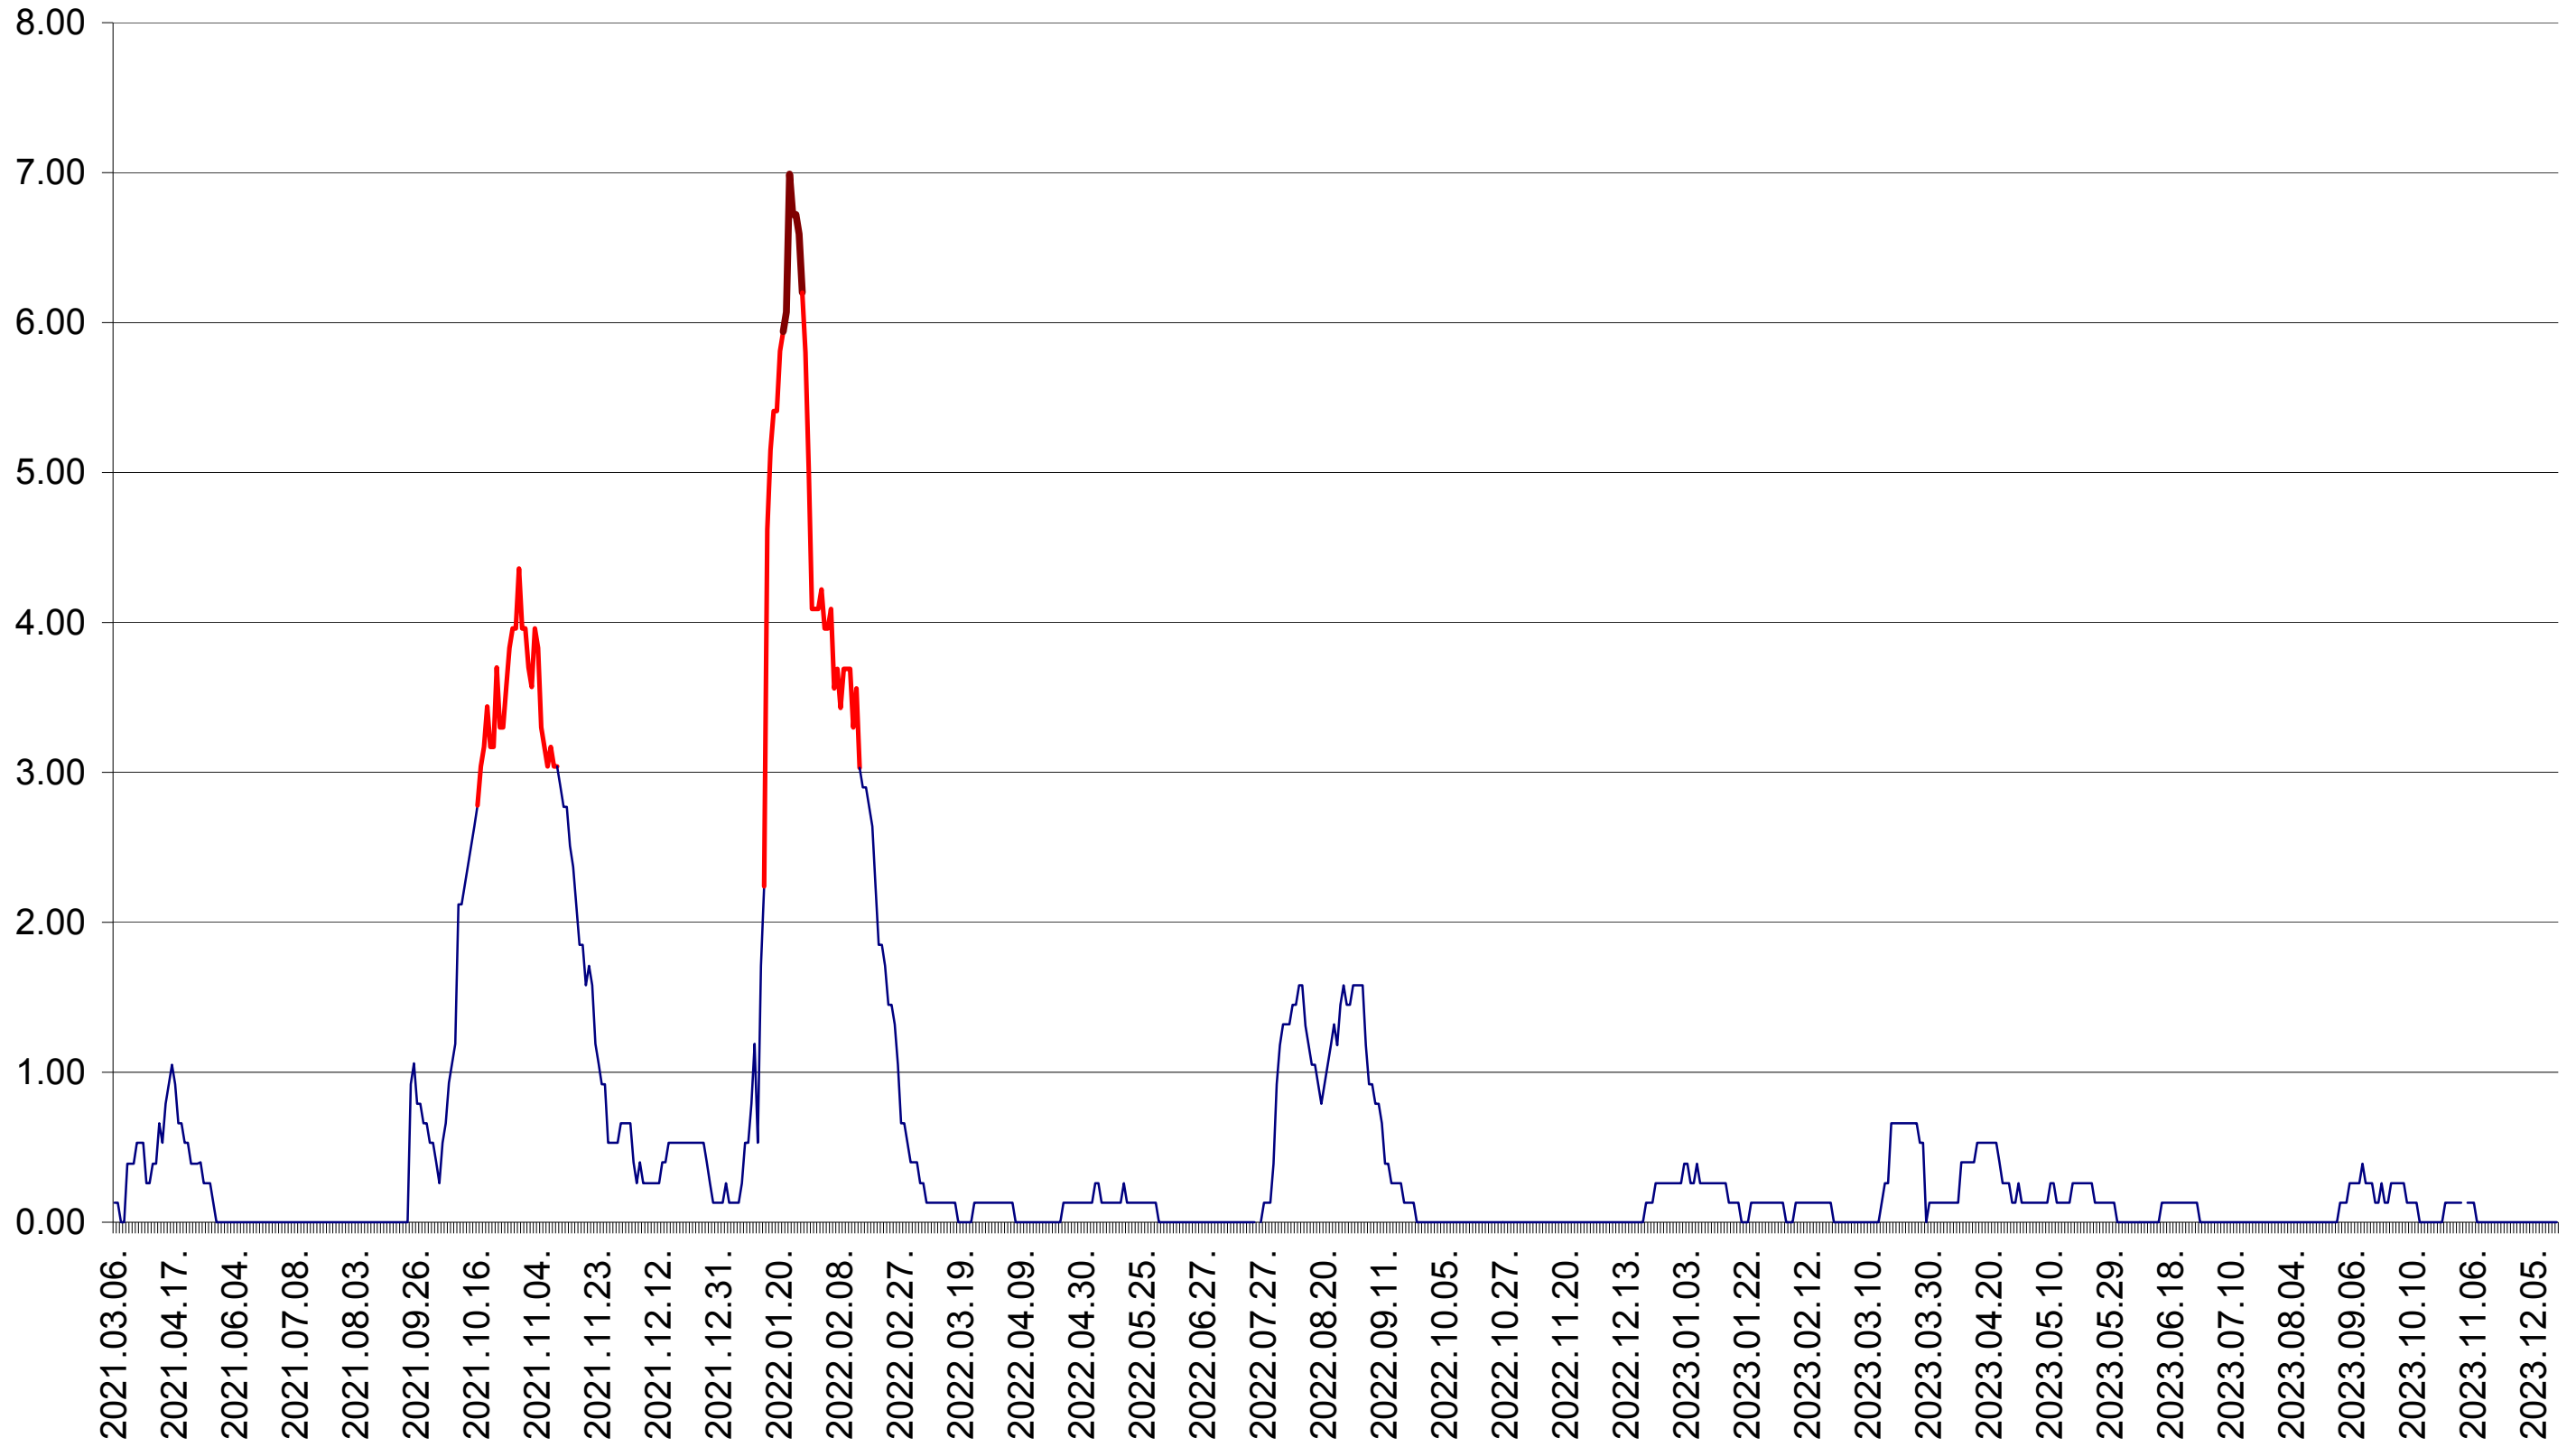

VOȘLĂBENI - Evolutia incidentei cumulate pe 14 zile la ‰ de locuitori
2021.03.07. - 2023.12.18.

ORAȘ VLĂHIȚA - Evolutia incidentei cumulate pe 14 zile la ‰ de locuitori
2021.03.07. - 2023.12.18.