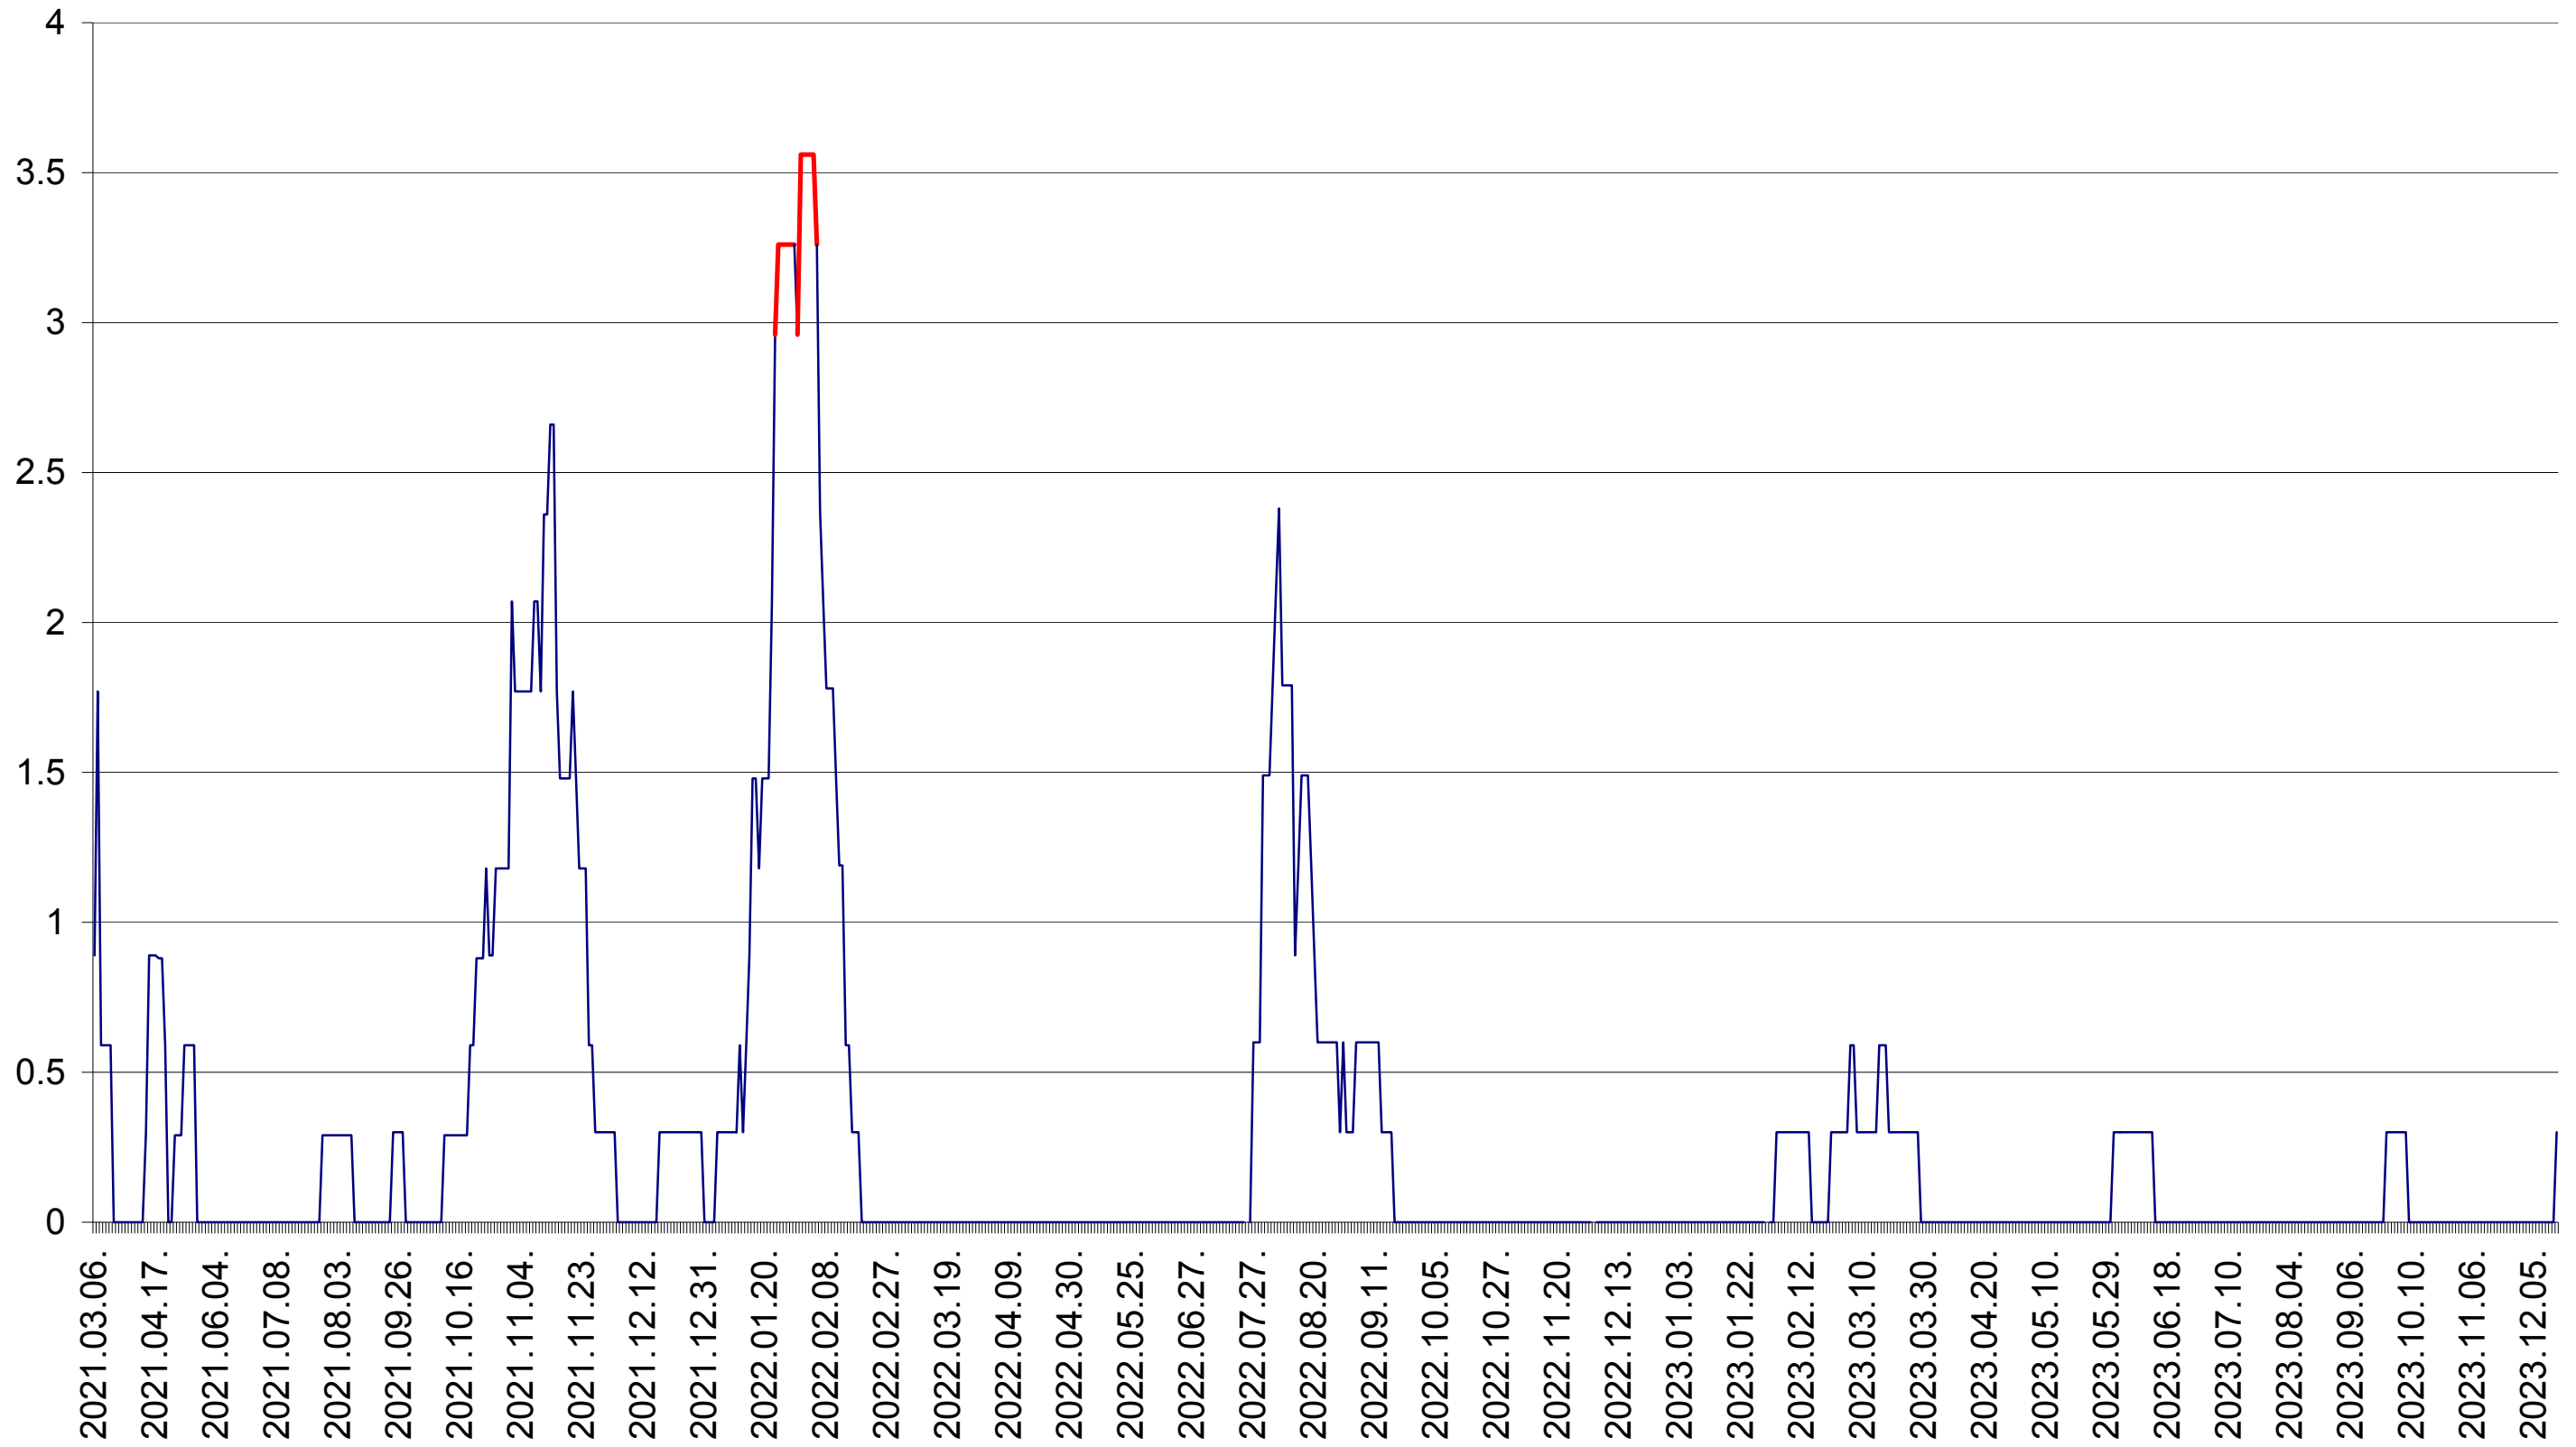

MUNICIPIUL GHEORGHENI - Evolutia incidentei cumulate pe 14 zile la ‰ de locuitori
2021.03.07. - 2023.12.18.

JOSENI - Evolutia incidentei cumulate pe 14 zile la ‰ de locuitori
2021.03.07. - 2023.12.18.

LĂZAREA - Evolutia incidentei cumulate pe 14 zile la ‰ de locuitori
2021.03.07. - 2023.12.18.

LELICENI - Evolutia incidentei cumulate pe 14 zile la ‰ de locuitori
2021.03.07. - 2023.12.18.

LUETA - Evolutia incidentei cumulate pe 14 zile la ‰ de locuitori
2021.03.07. - 2023.12.18.

LUNCA DE JOS - Evolutia incidentei cumulate pe 14 zile la ‰ de locuitori
2021.03.07. - 2023.12.18.

LUNCA DE SUS - Evolutia incidentei cumulate pe 14 zile la ‰ de locuitori
2021.03.07. - 2023.12.18.

LUPENI - Evolutia incidentei cumulate pe 14 zile la ‰ de locuitori
2021.03.07. - 2023.12.18.

MĂDĂRAȘ - Evolutia incidentei cumulate pe 14 zile la ‰ de locuitori
2021.03.07. - 2023.12.18.