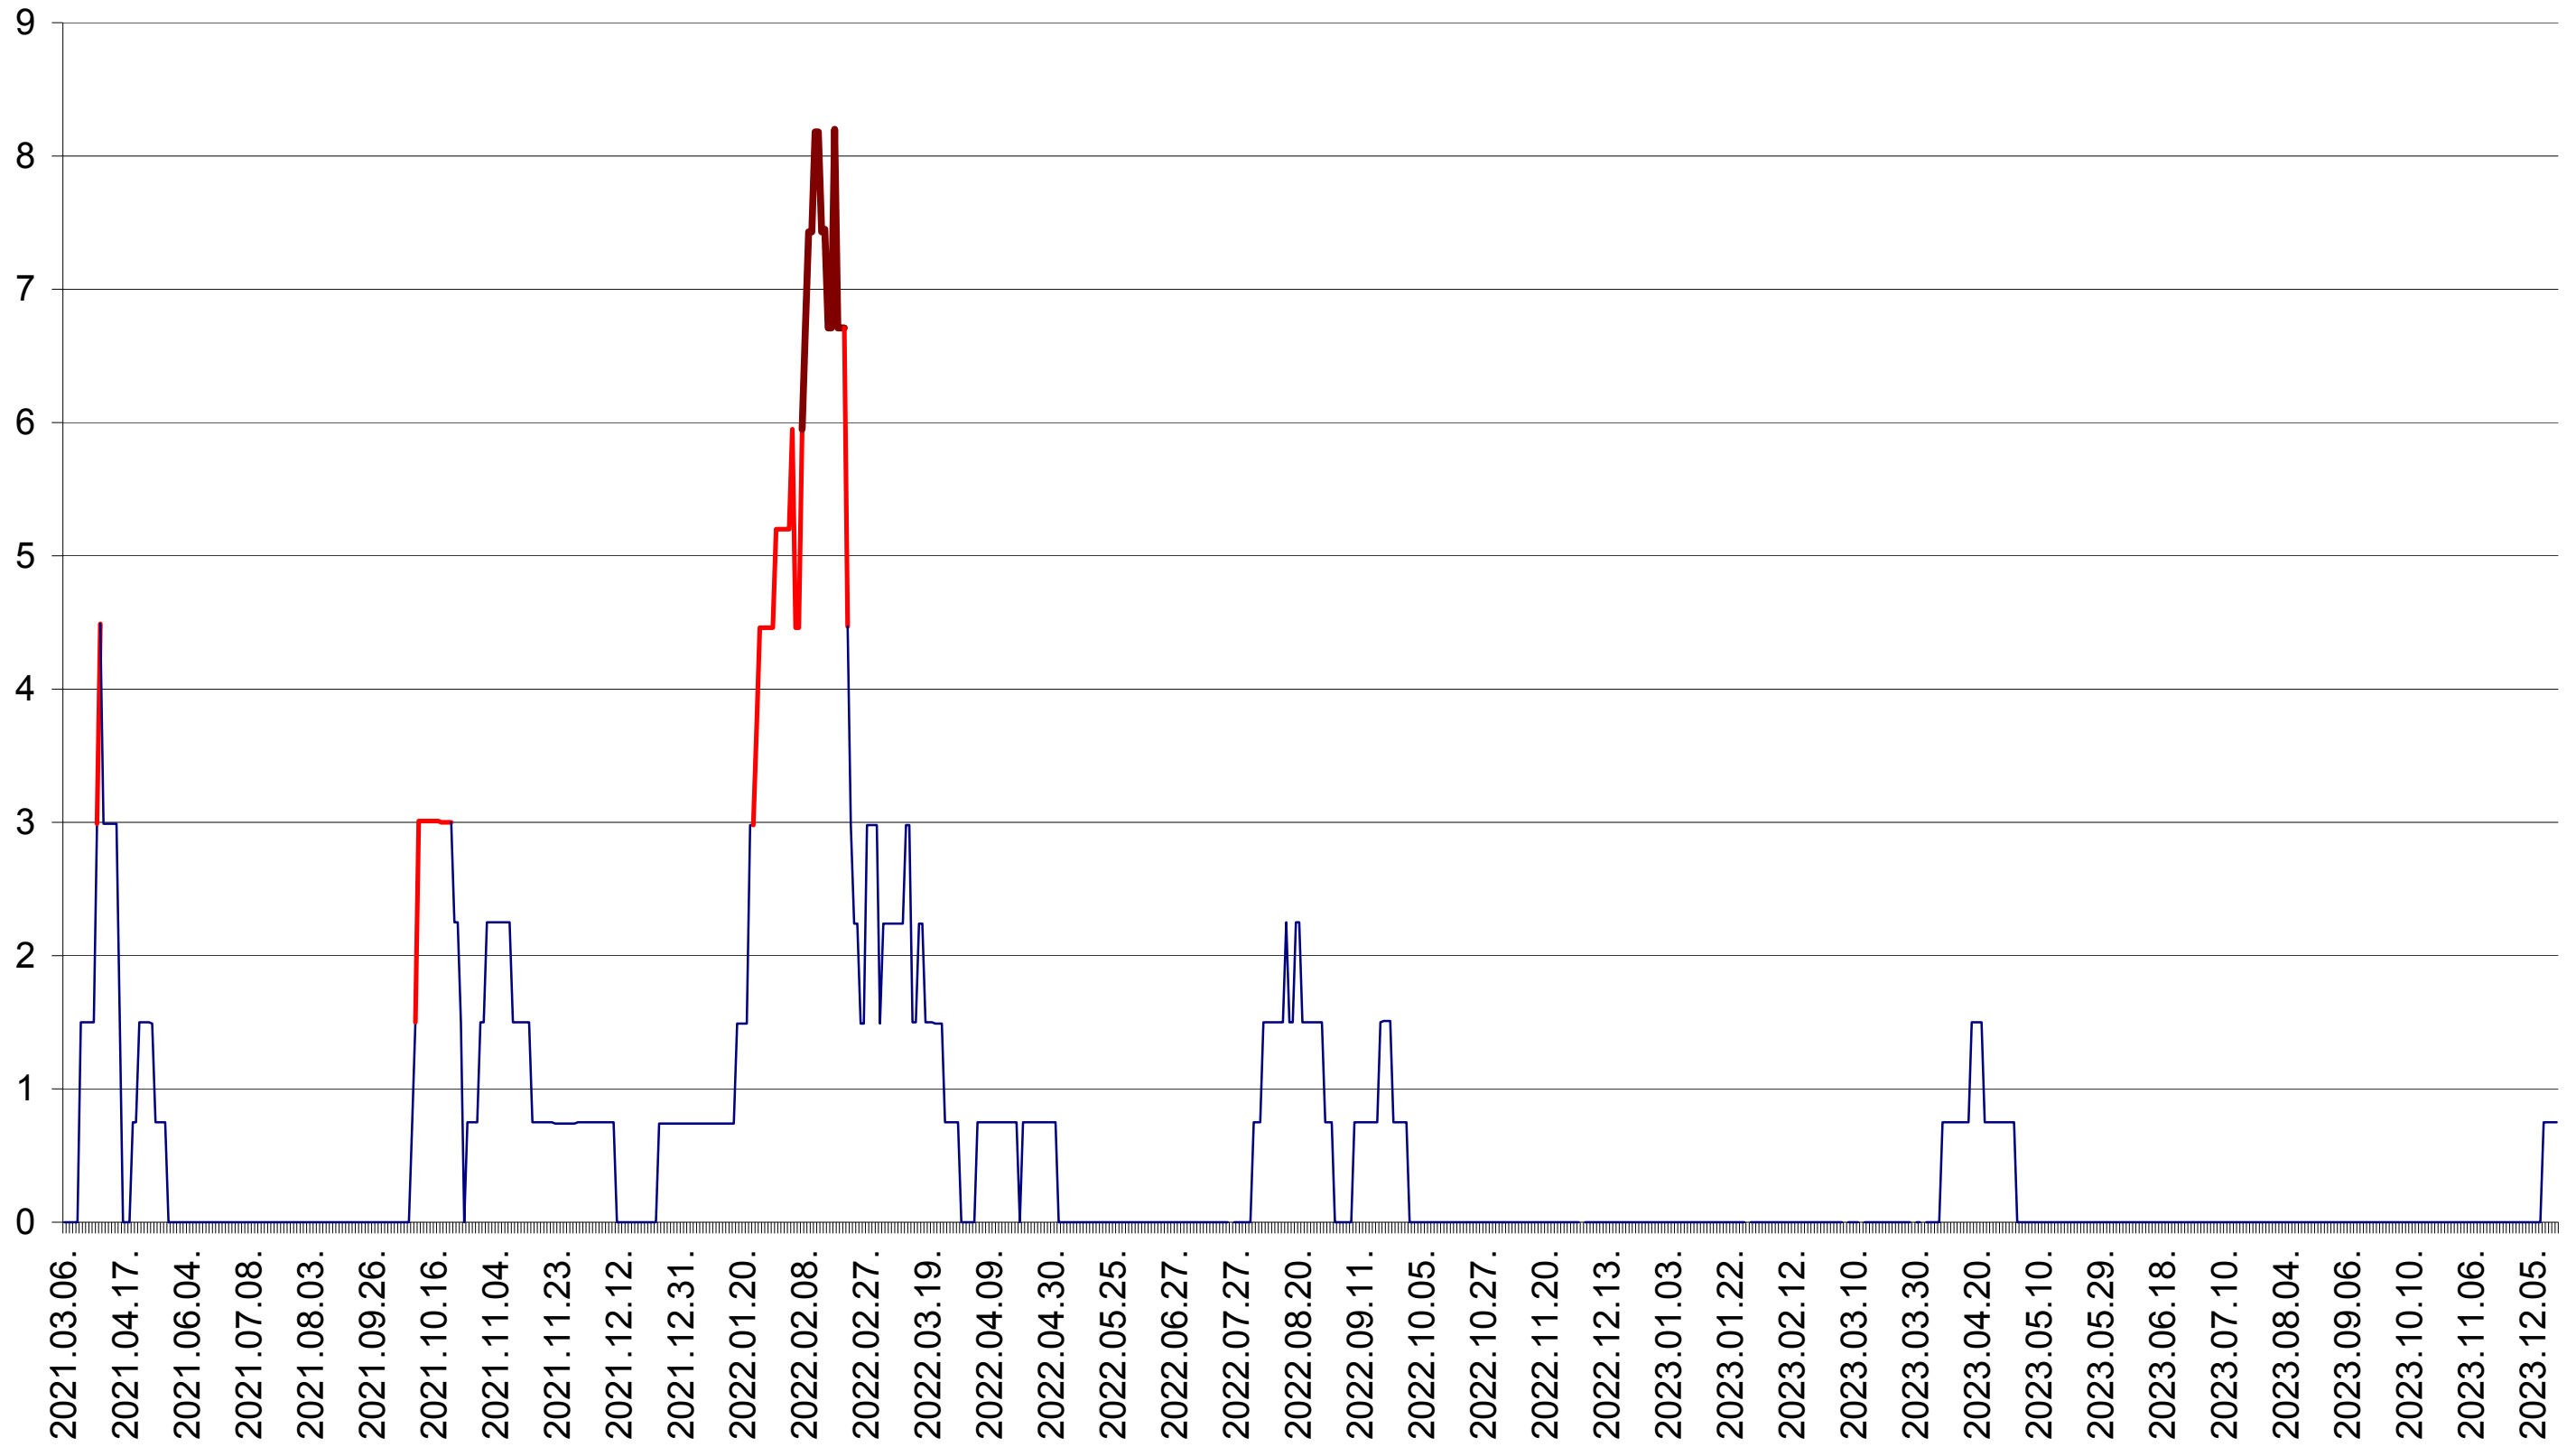

LELICENI - Evolutia incidentei cumulate pe 14 zile la ‰ de locuitori
2021.03.07. - 2023.12.18.

LUETA - Evolutia incidentei cumulate pe 14 zile la ‰ de locuitori
2021.03.07. - 2023.12.18.

LUNCA DE JOS - Evolutia incidentei cumulate pe 14 zile la ‰ de locuitori
2021.03.07. - 2023.12.18.

LUNCA DE SUS - Evolutia incidentei cumulate pe 14 zile la ‰ de locuitori
2021.03.07. - 2023.12.18.

LUPENI - Evolutia incidentei cumulate pe 14 zile la ‰ de locuitori
2021.03.07. - 2023.12.18.

MĂDĂRAȘ - Evolutia incidentei cumulate pe 14 zile la ‰ de locuitori
2021.03.07. - 2023.12.18.

MĂRTINIȘ - Evolutia incidentei cumulate pe 14 zile la ‰ de locuitori
2021.03.07. - 2023.12.18.

MEREȘTI - Evolutia incidentei cumulate pe 14 zile la ‰ de locuitori
2021.03.07. - 2023.12.18.

MUNICIPIUL MIERCUREA-CIUC - Evolutia incidentei cumulate pe 14 zile la ‰ de locuitori
2021.03.07. - 2023.12.18.