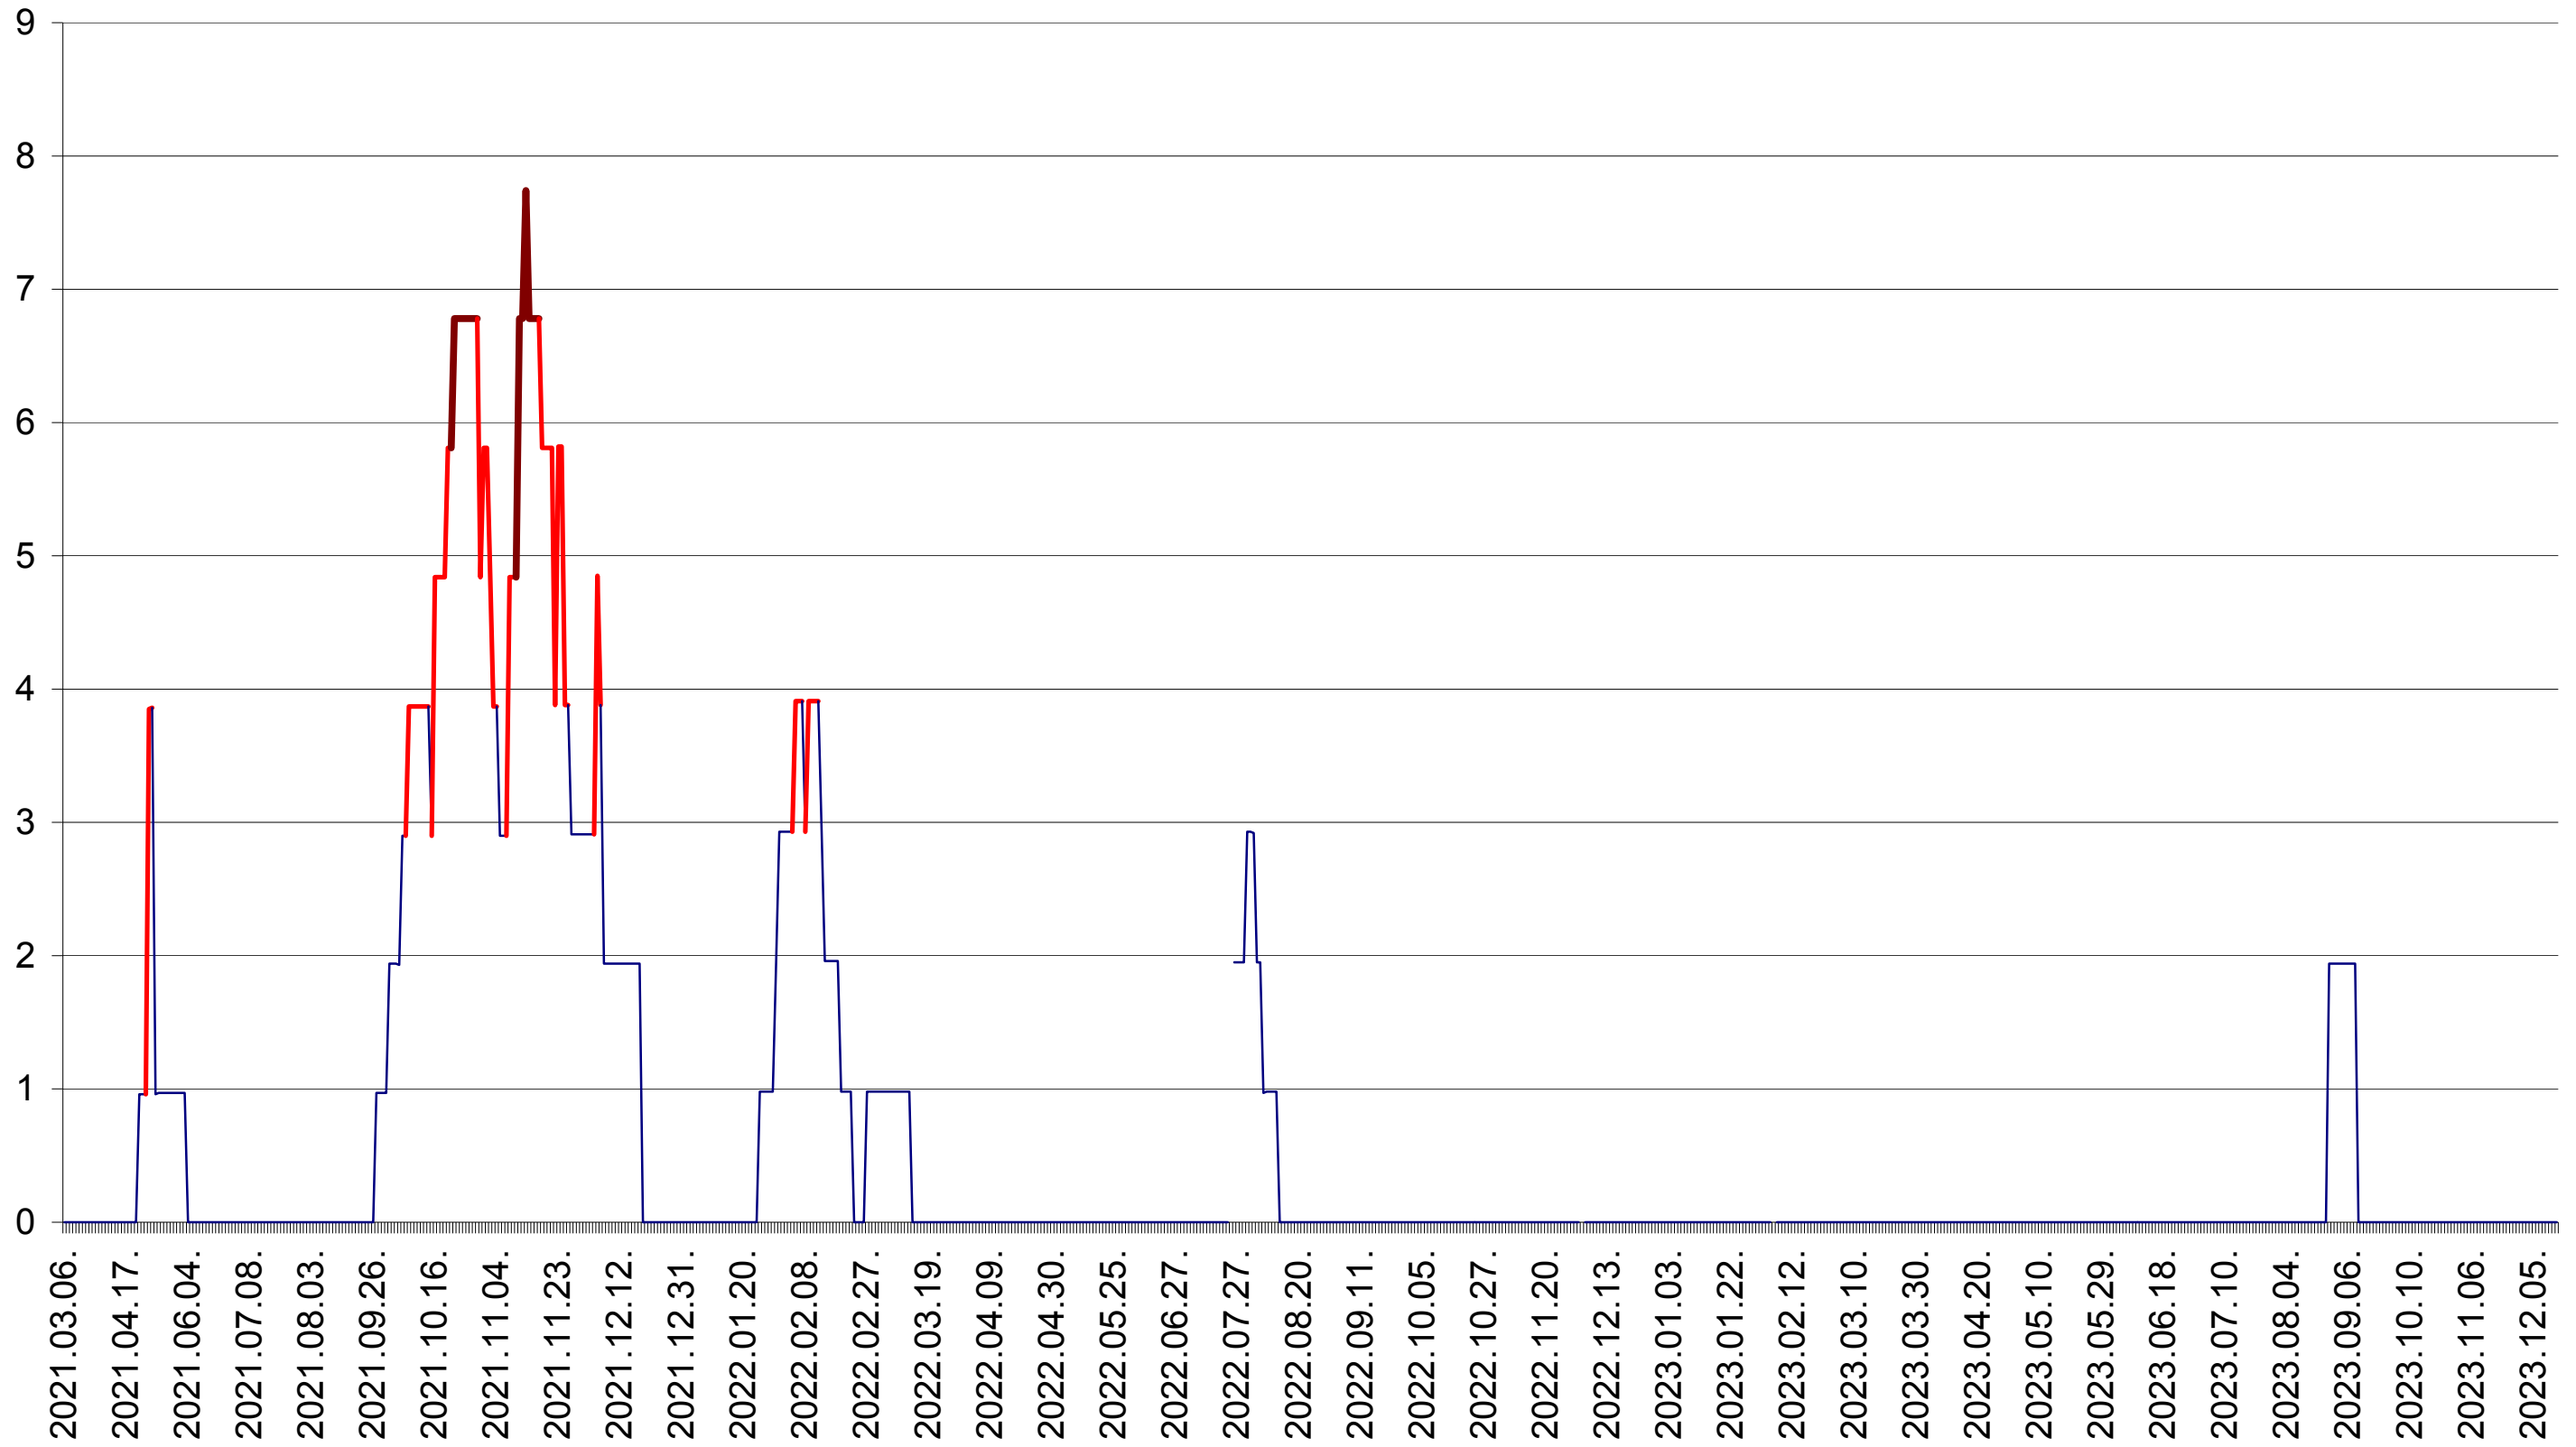

DEALU - Evolutia incidentei cumulate pe 14 zile la ‰ de locuitori
2021.03.07. - 2023.12.18.

DÂRJIU - Evolutia incidentei cumulate pe 14 zile la ‰ de locuitori
2021.03.07. - 2023.12.18.