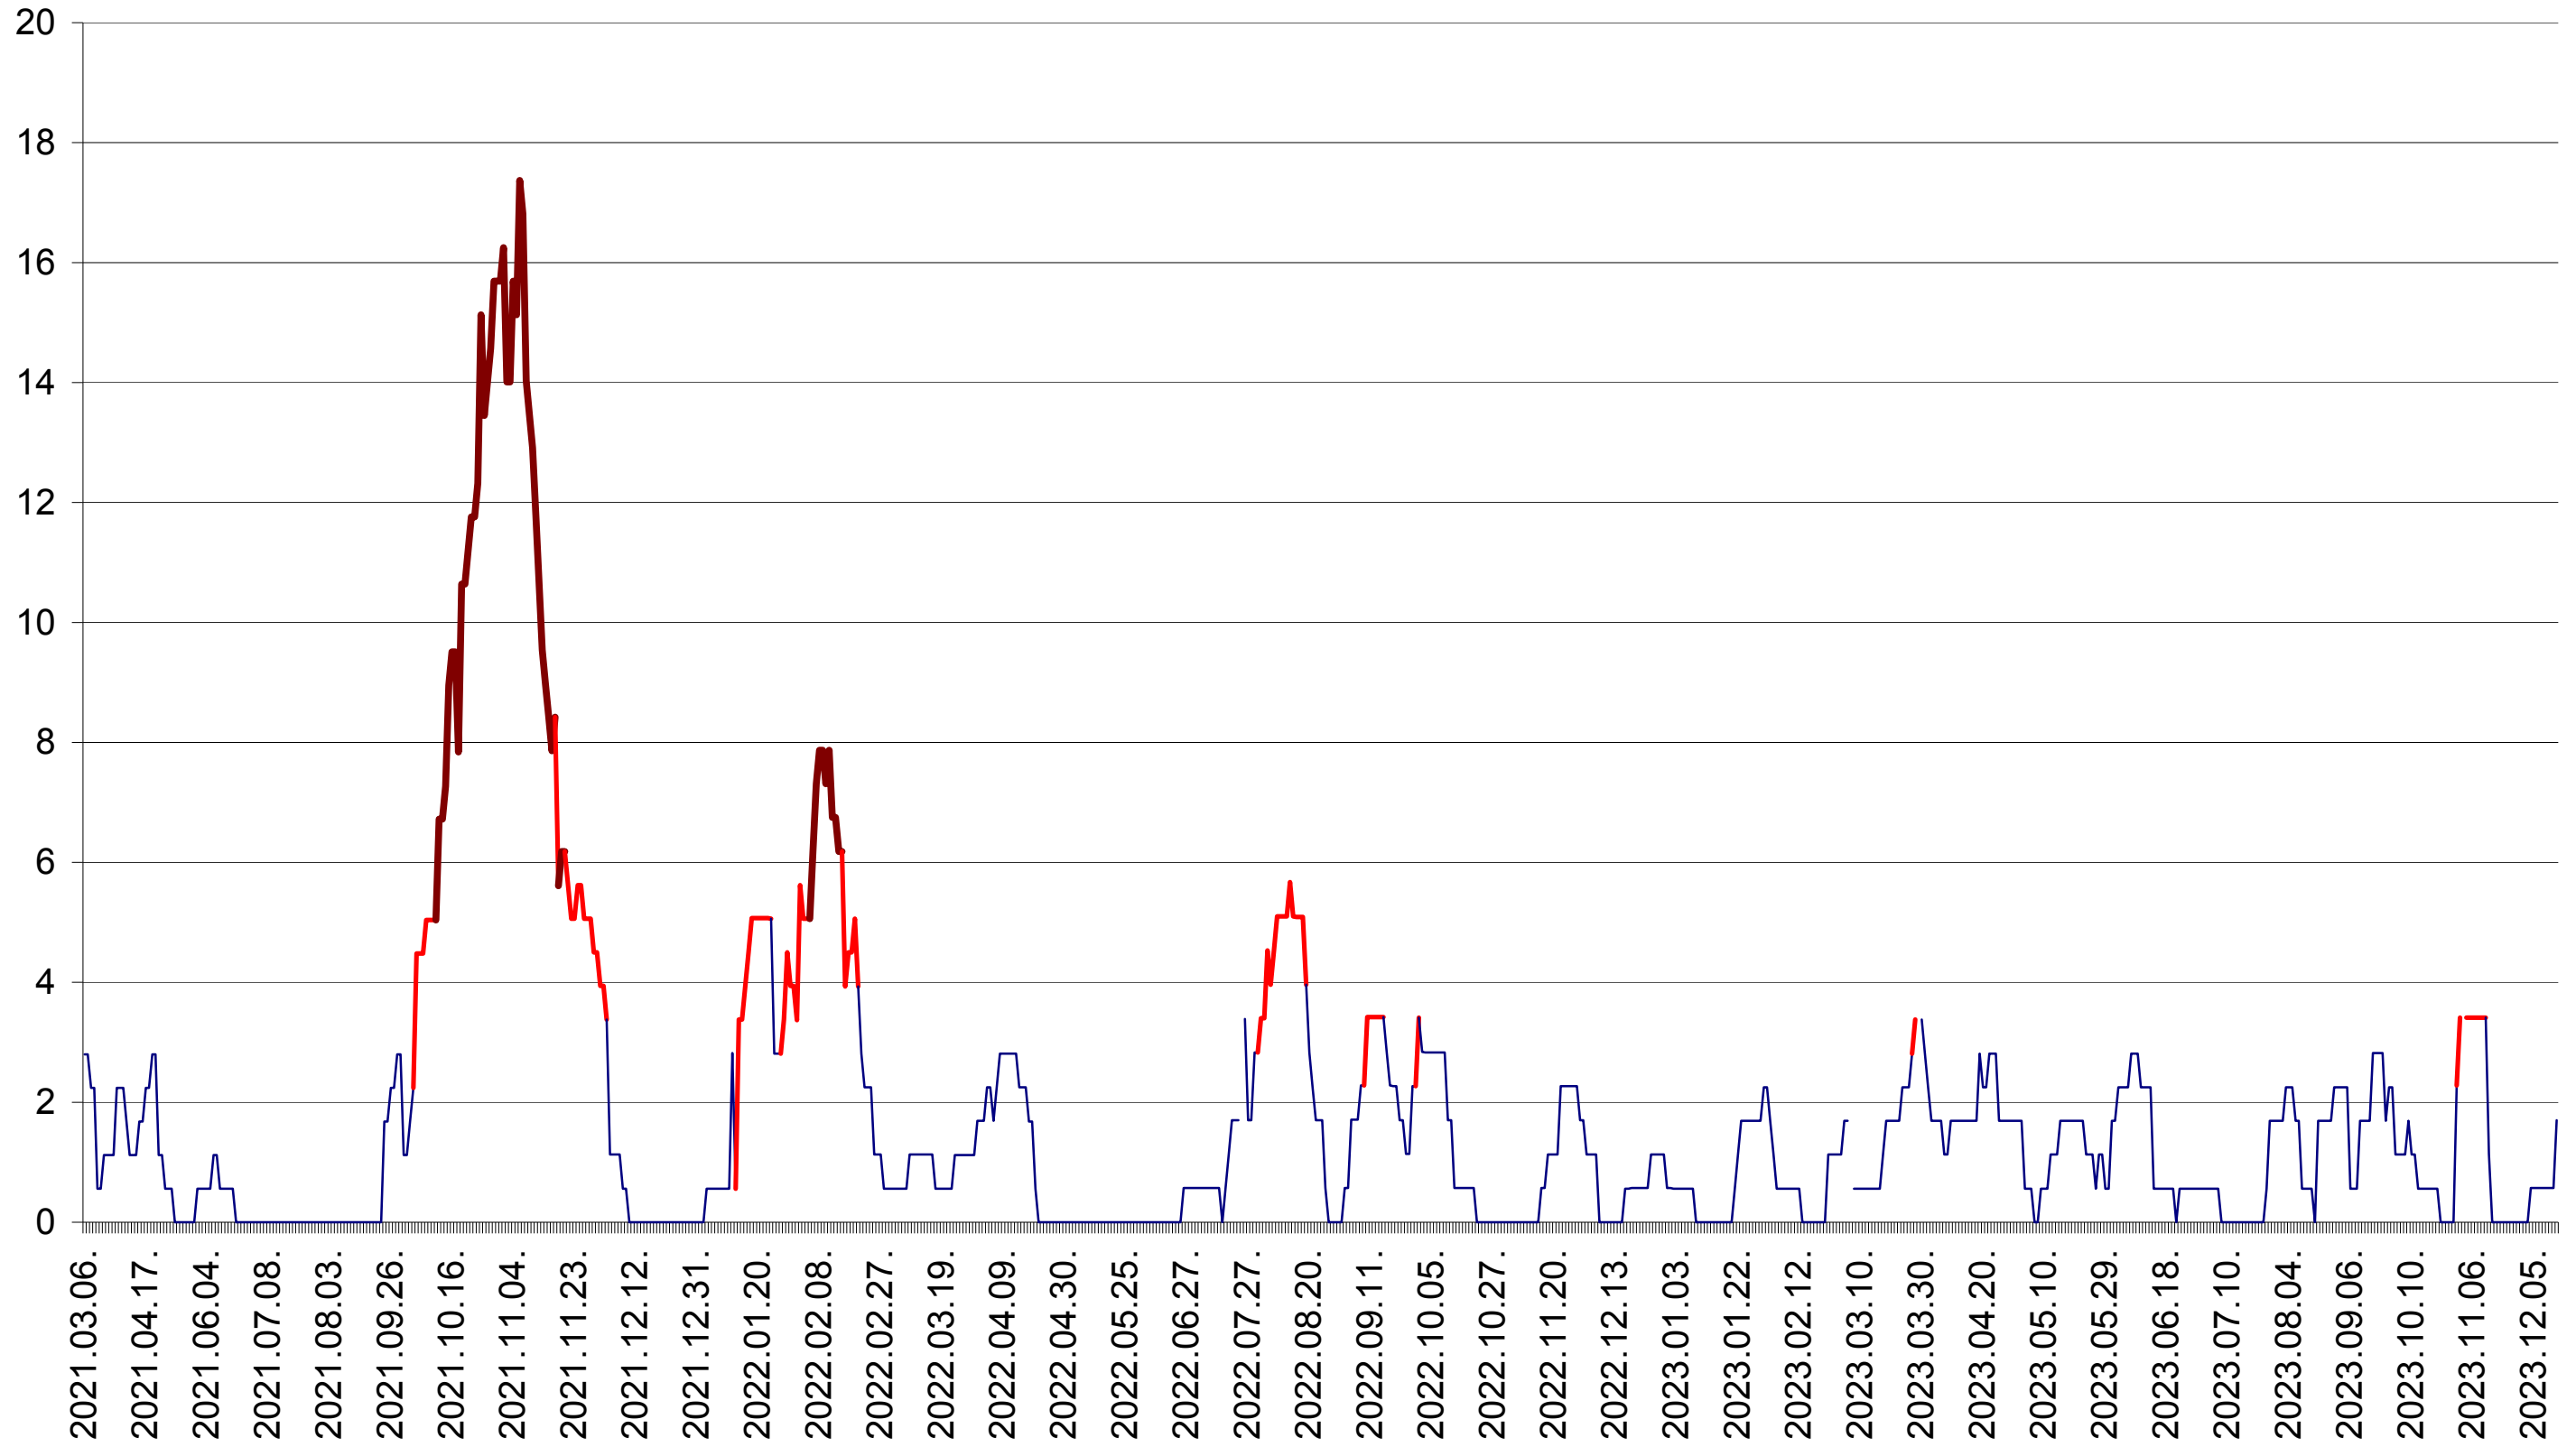

SUSENI - Evolutia incidentei cumulate pe 14 zile la ‰ de locuitori
2021.03.07. - 2023.12.18.

SUBCETATE - Evolutia incidentei cumulate pe 14 zile la % de locuitori
2021.03.07. - 2023.12.18.