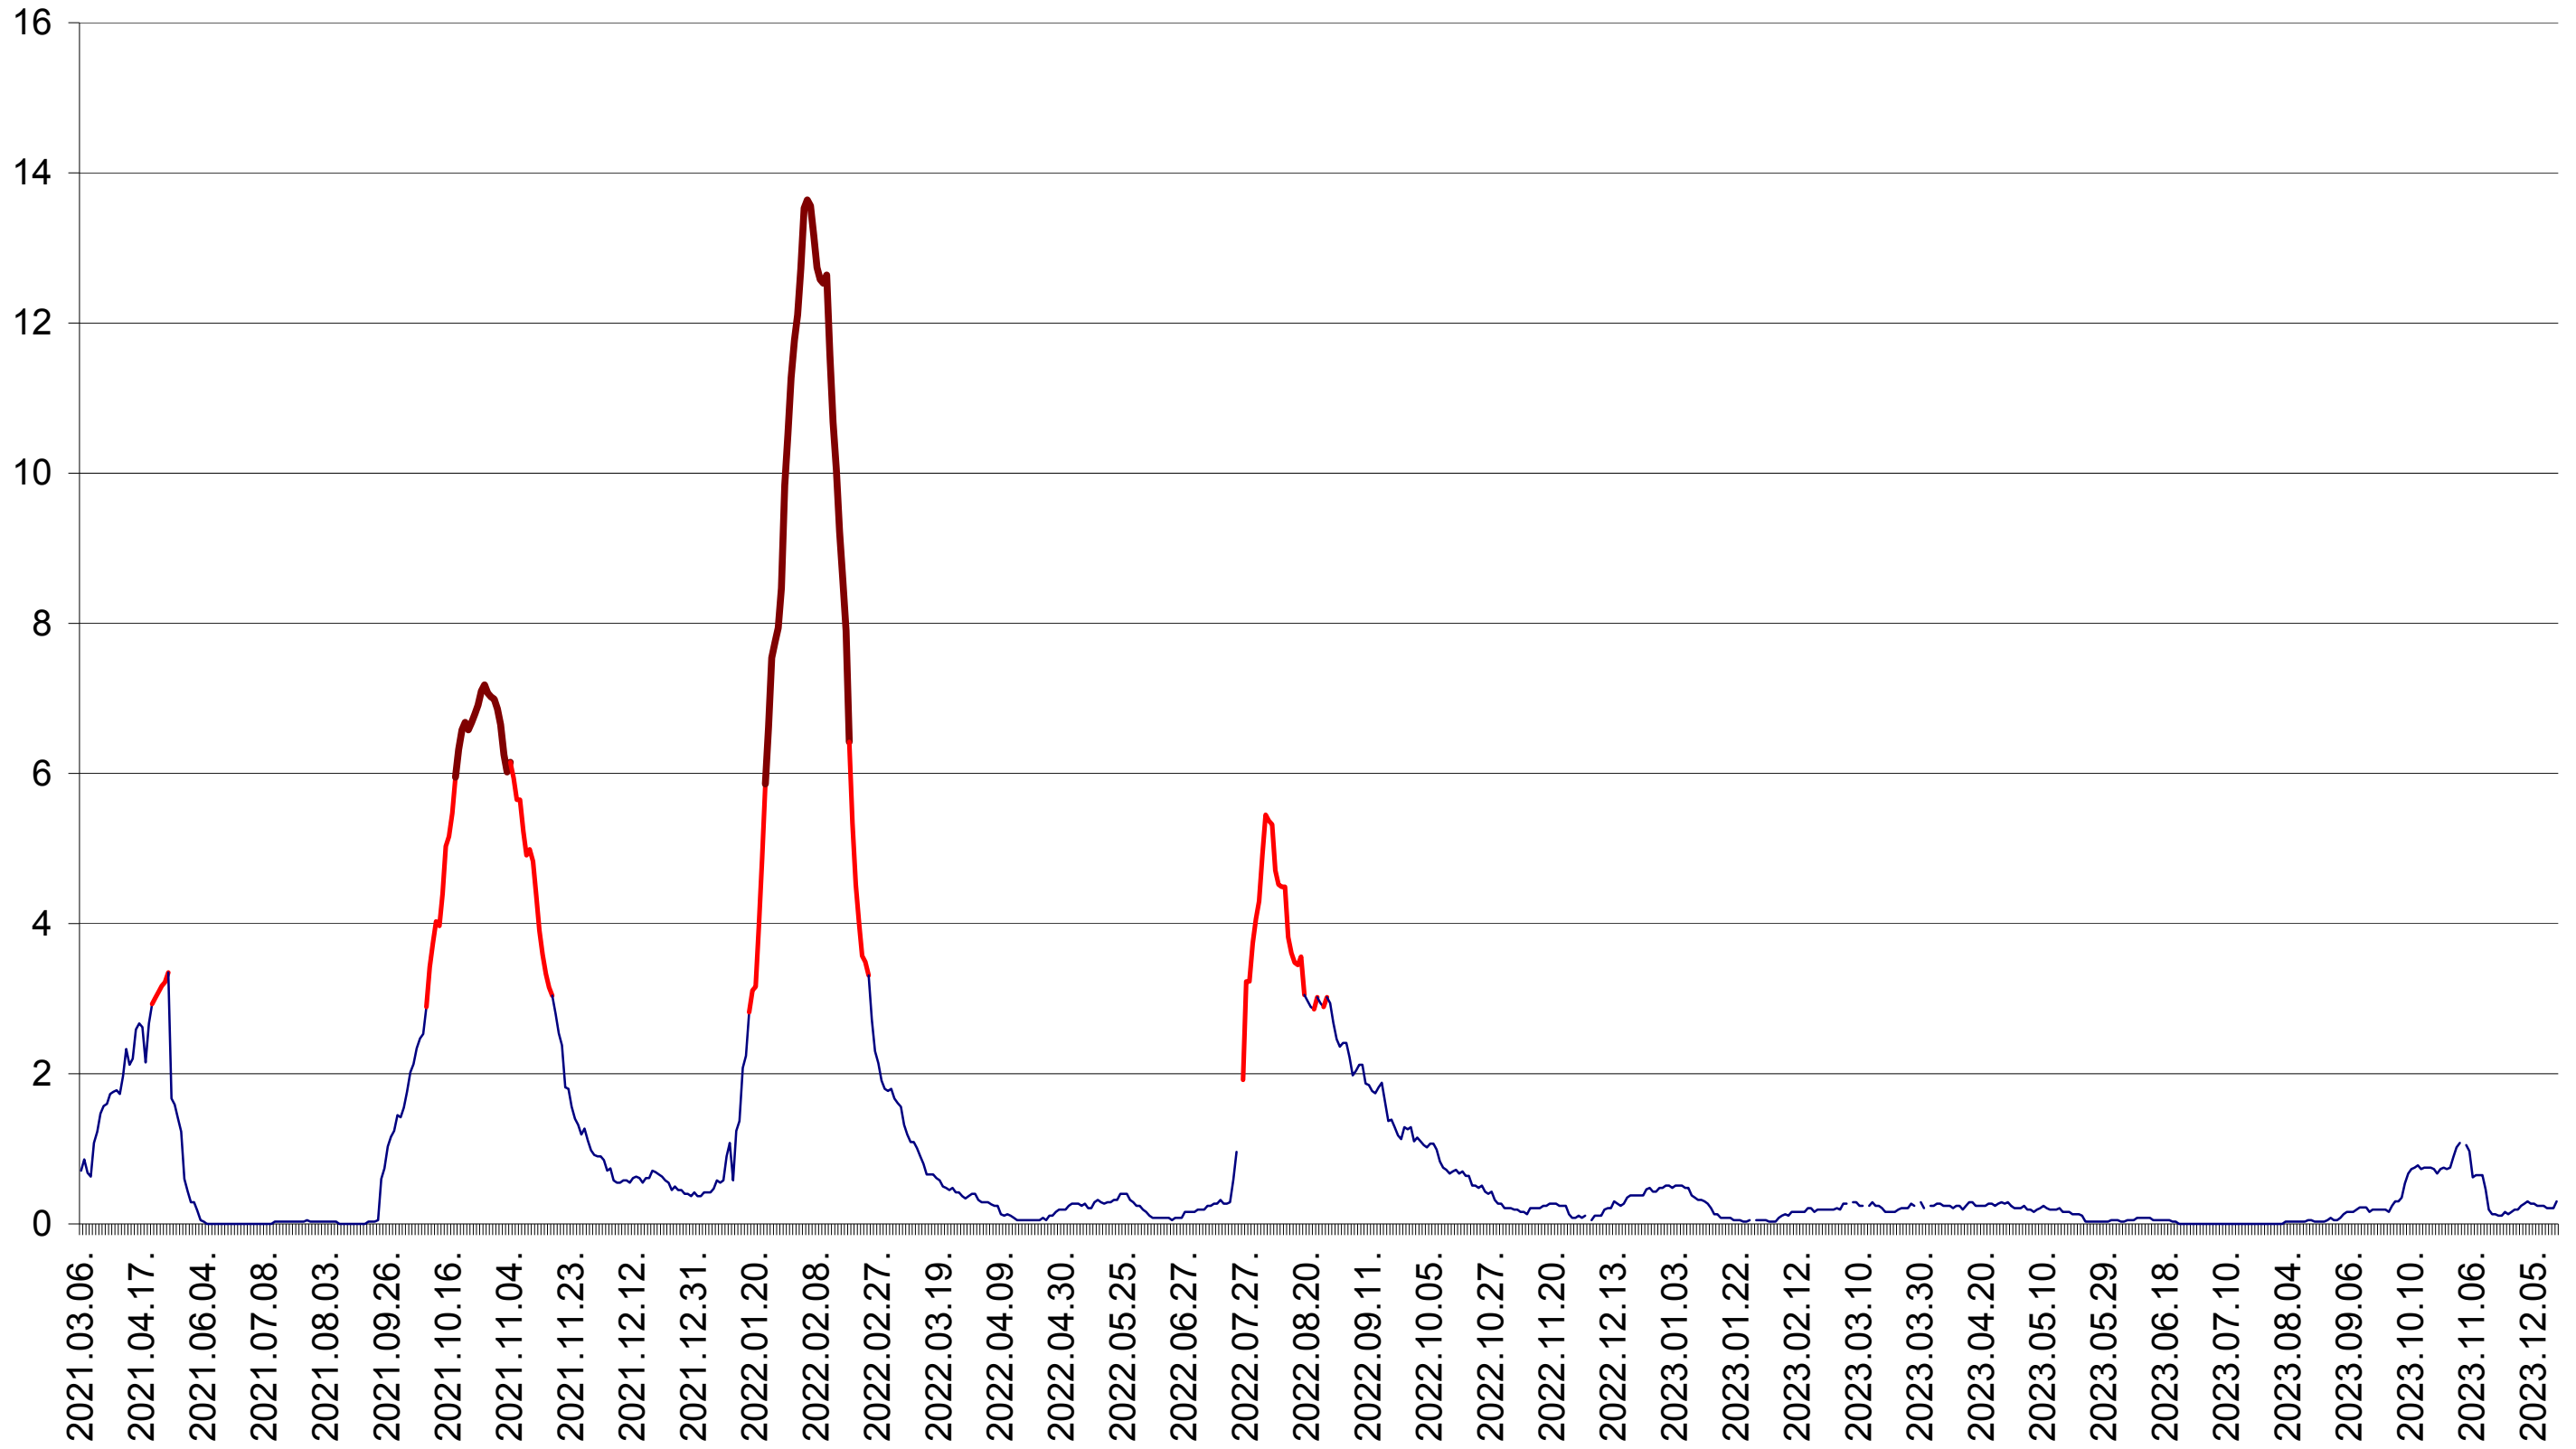

PĂULENI-CIUC - Evolutia incidentei cumulate pe 14 zile la ‰ de locuitori
2021.03.07. - 2023.12.18.

MUNICIPIUL ODORHEIU SECUIESC - Evolutia incidentei cumulate pe 14 zile la ‰ de locuitori
2021.03.07. - 2023.12.18.