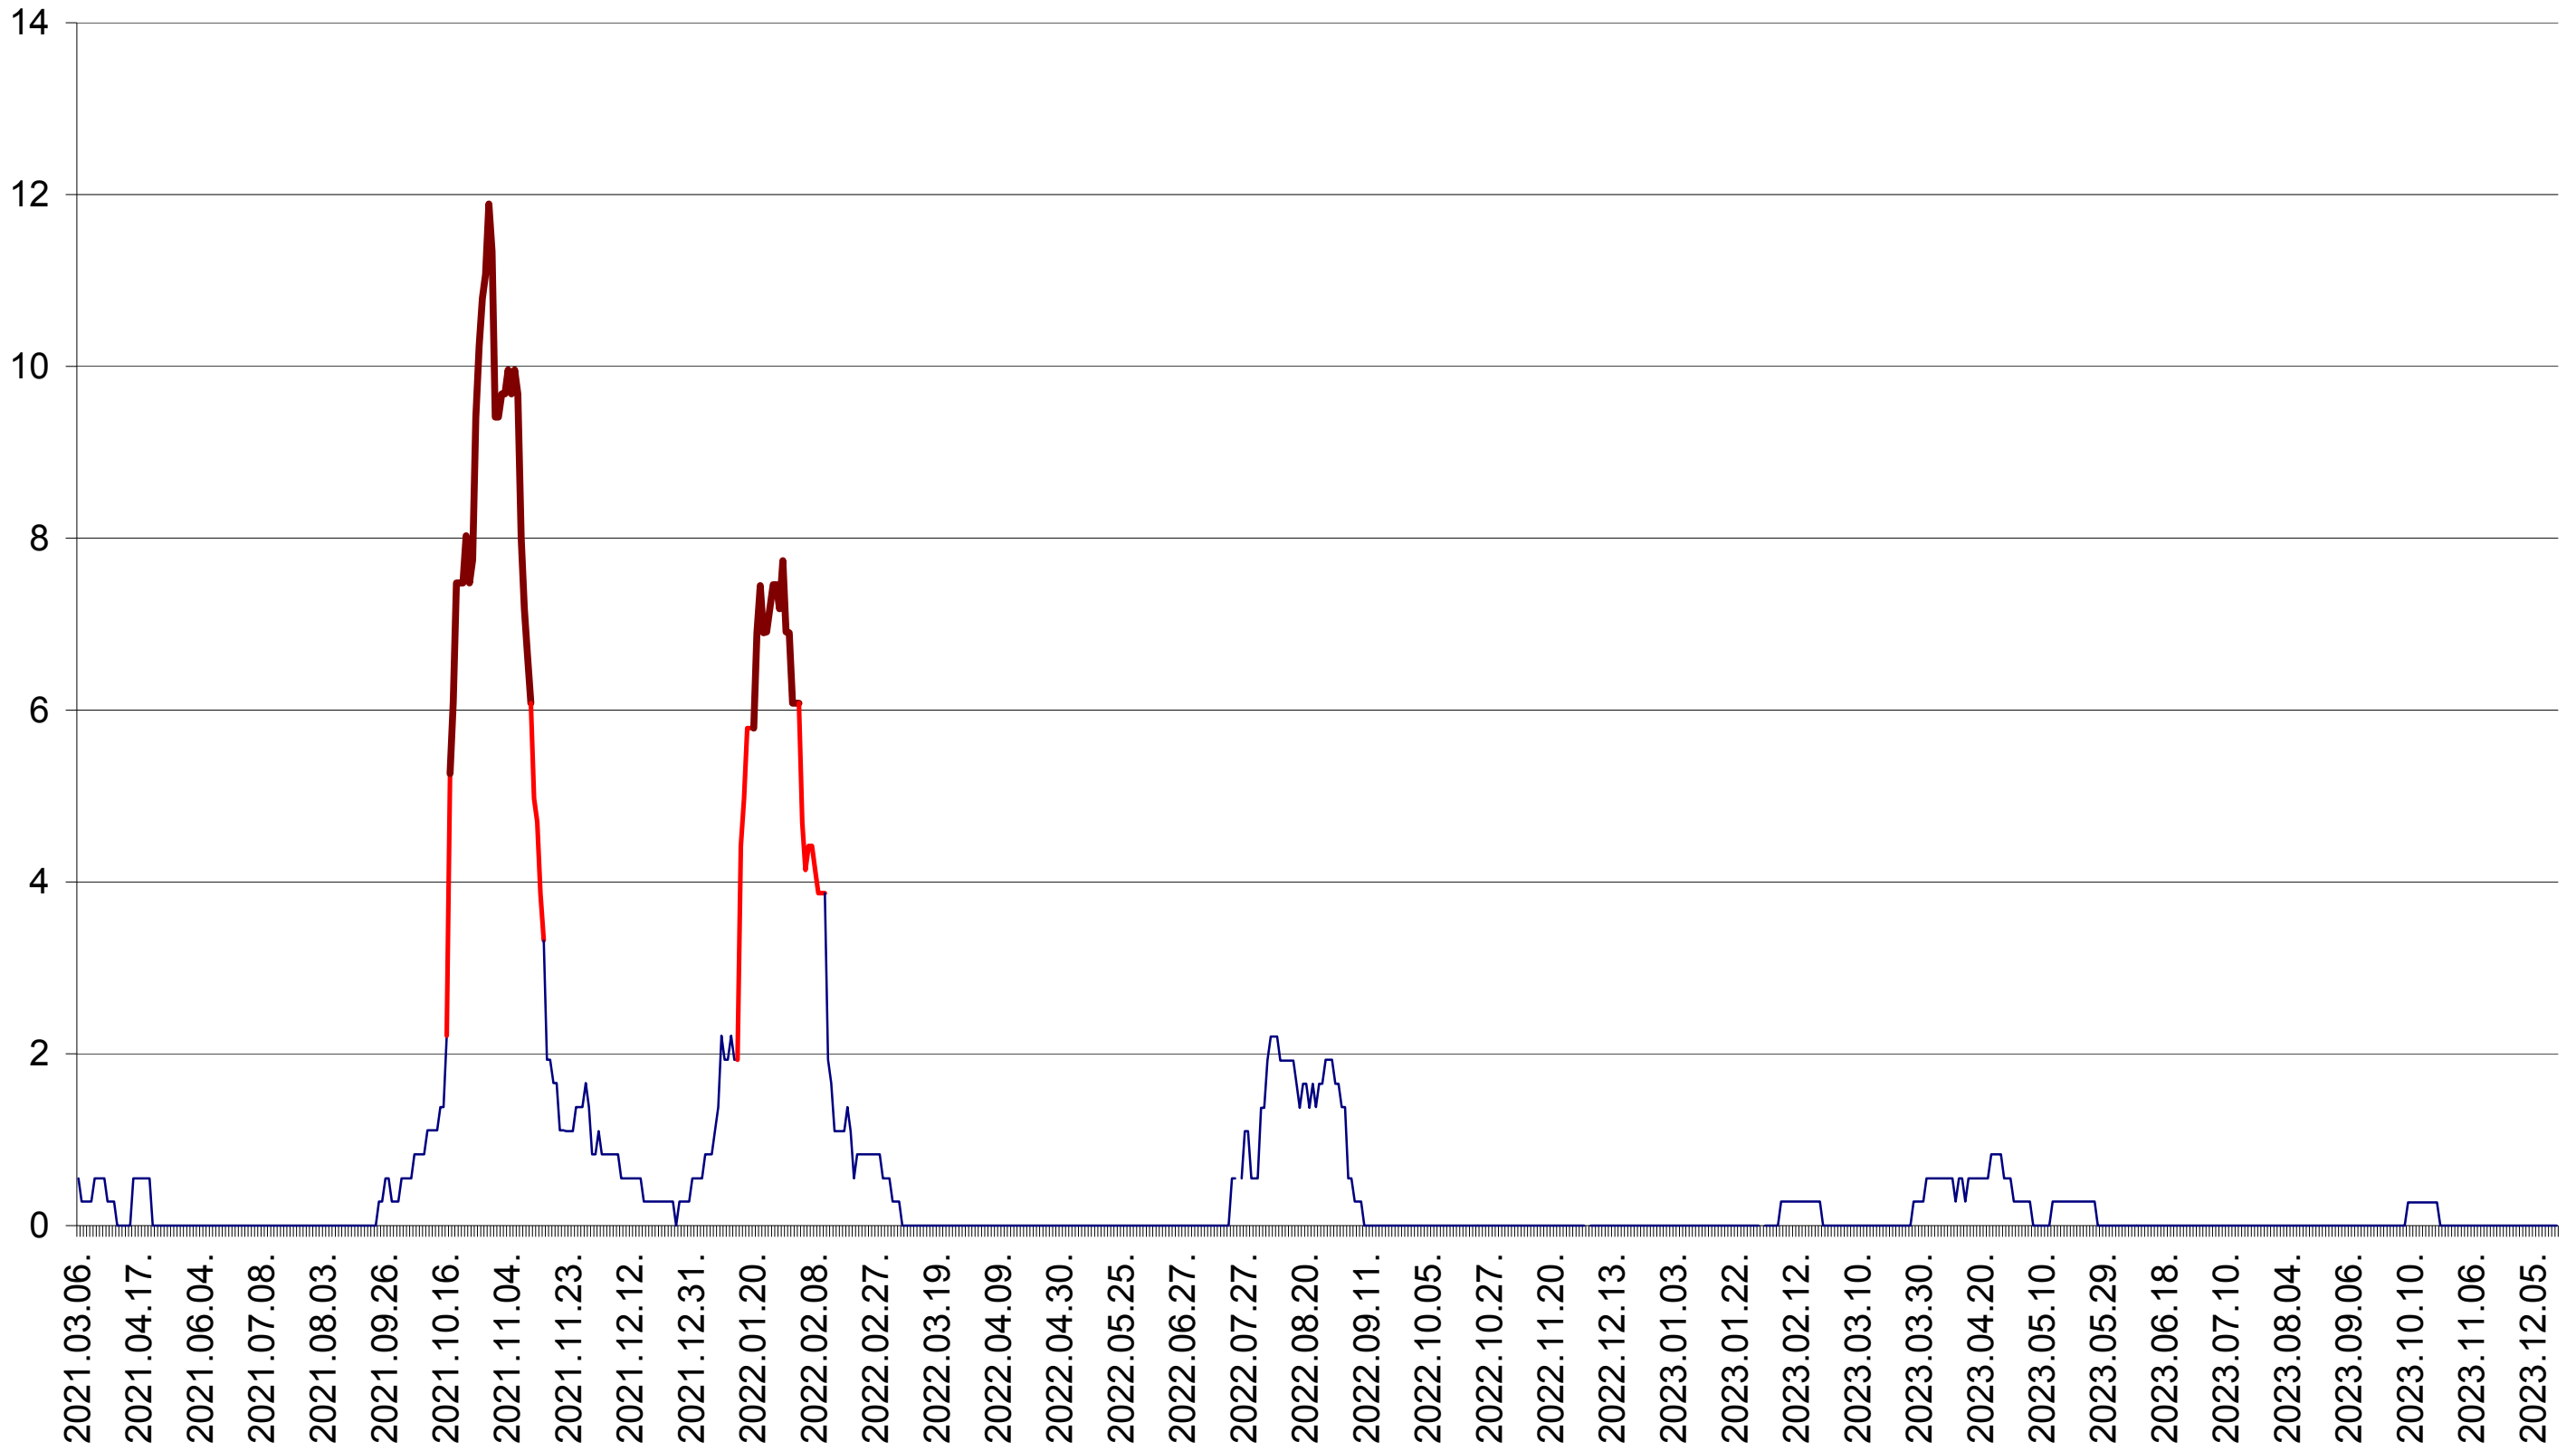

DÂRJIU - Evolutia incidentei cumulate pe 14 zile la ‰ de locuitori
2021.03.07. - 2023.12.18.

DEALU - Evolutia incidentei cumulate pe 14 zile la ‰ de locuitori
2021.03.07. - 2023.12.18.

DITRĂU - Evolutia incidentei cumulate pe 14 zile la ‰ de locuitori
2021.03.07. - 2023.12.18.

FELICENI - Evolutia incidentei cumulate pe 14 zile la ‰ de locuitori
2021.03.07. - 2023.12.18.

FRUMOASA - Evolutia incidentei cumulate pe 14 zile la ‰ de locuitori
2021.03.07. - 2023.12.18.

GĂLĂUȚAȘ - Evolutia incidentei cumulate pe 14 zile la ‰ de locuitori
2021.03.07. - 2023.12.18.

MUNICIPIUL GHEORGHENI - Evolutia incidentei cumulate pe 14 zile la ‰ de locuitori
2021.03.07. - 2023.12.18.

JOSENI - Evolutia incidentei cumulate pe 14 zile la ‰ de locuitori
2021.03.07. - 2023.12.18.

LĂZAREA - Evolutia incidentei cumulate pe 14 zile la ‰ de locuitori
2021.03.07. - 2023.12.18.

LELICENI - Evolutia incidentei cumulate pe 14 zile la ‰ de locuitori
2021.03.07. - 2023.12.18.

LUETA - Evolutia incidentei cumulate pe 14 zile la ‰ de locuitori
2021.03.07. - 2023.12.18.

LUNCA DE JOS - Evolutia incidentei cumulate pe 14 zile la ‰ de locuitori
2021.03.07. - 2023.12.18.