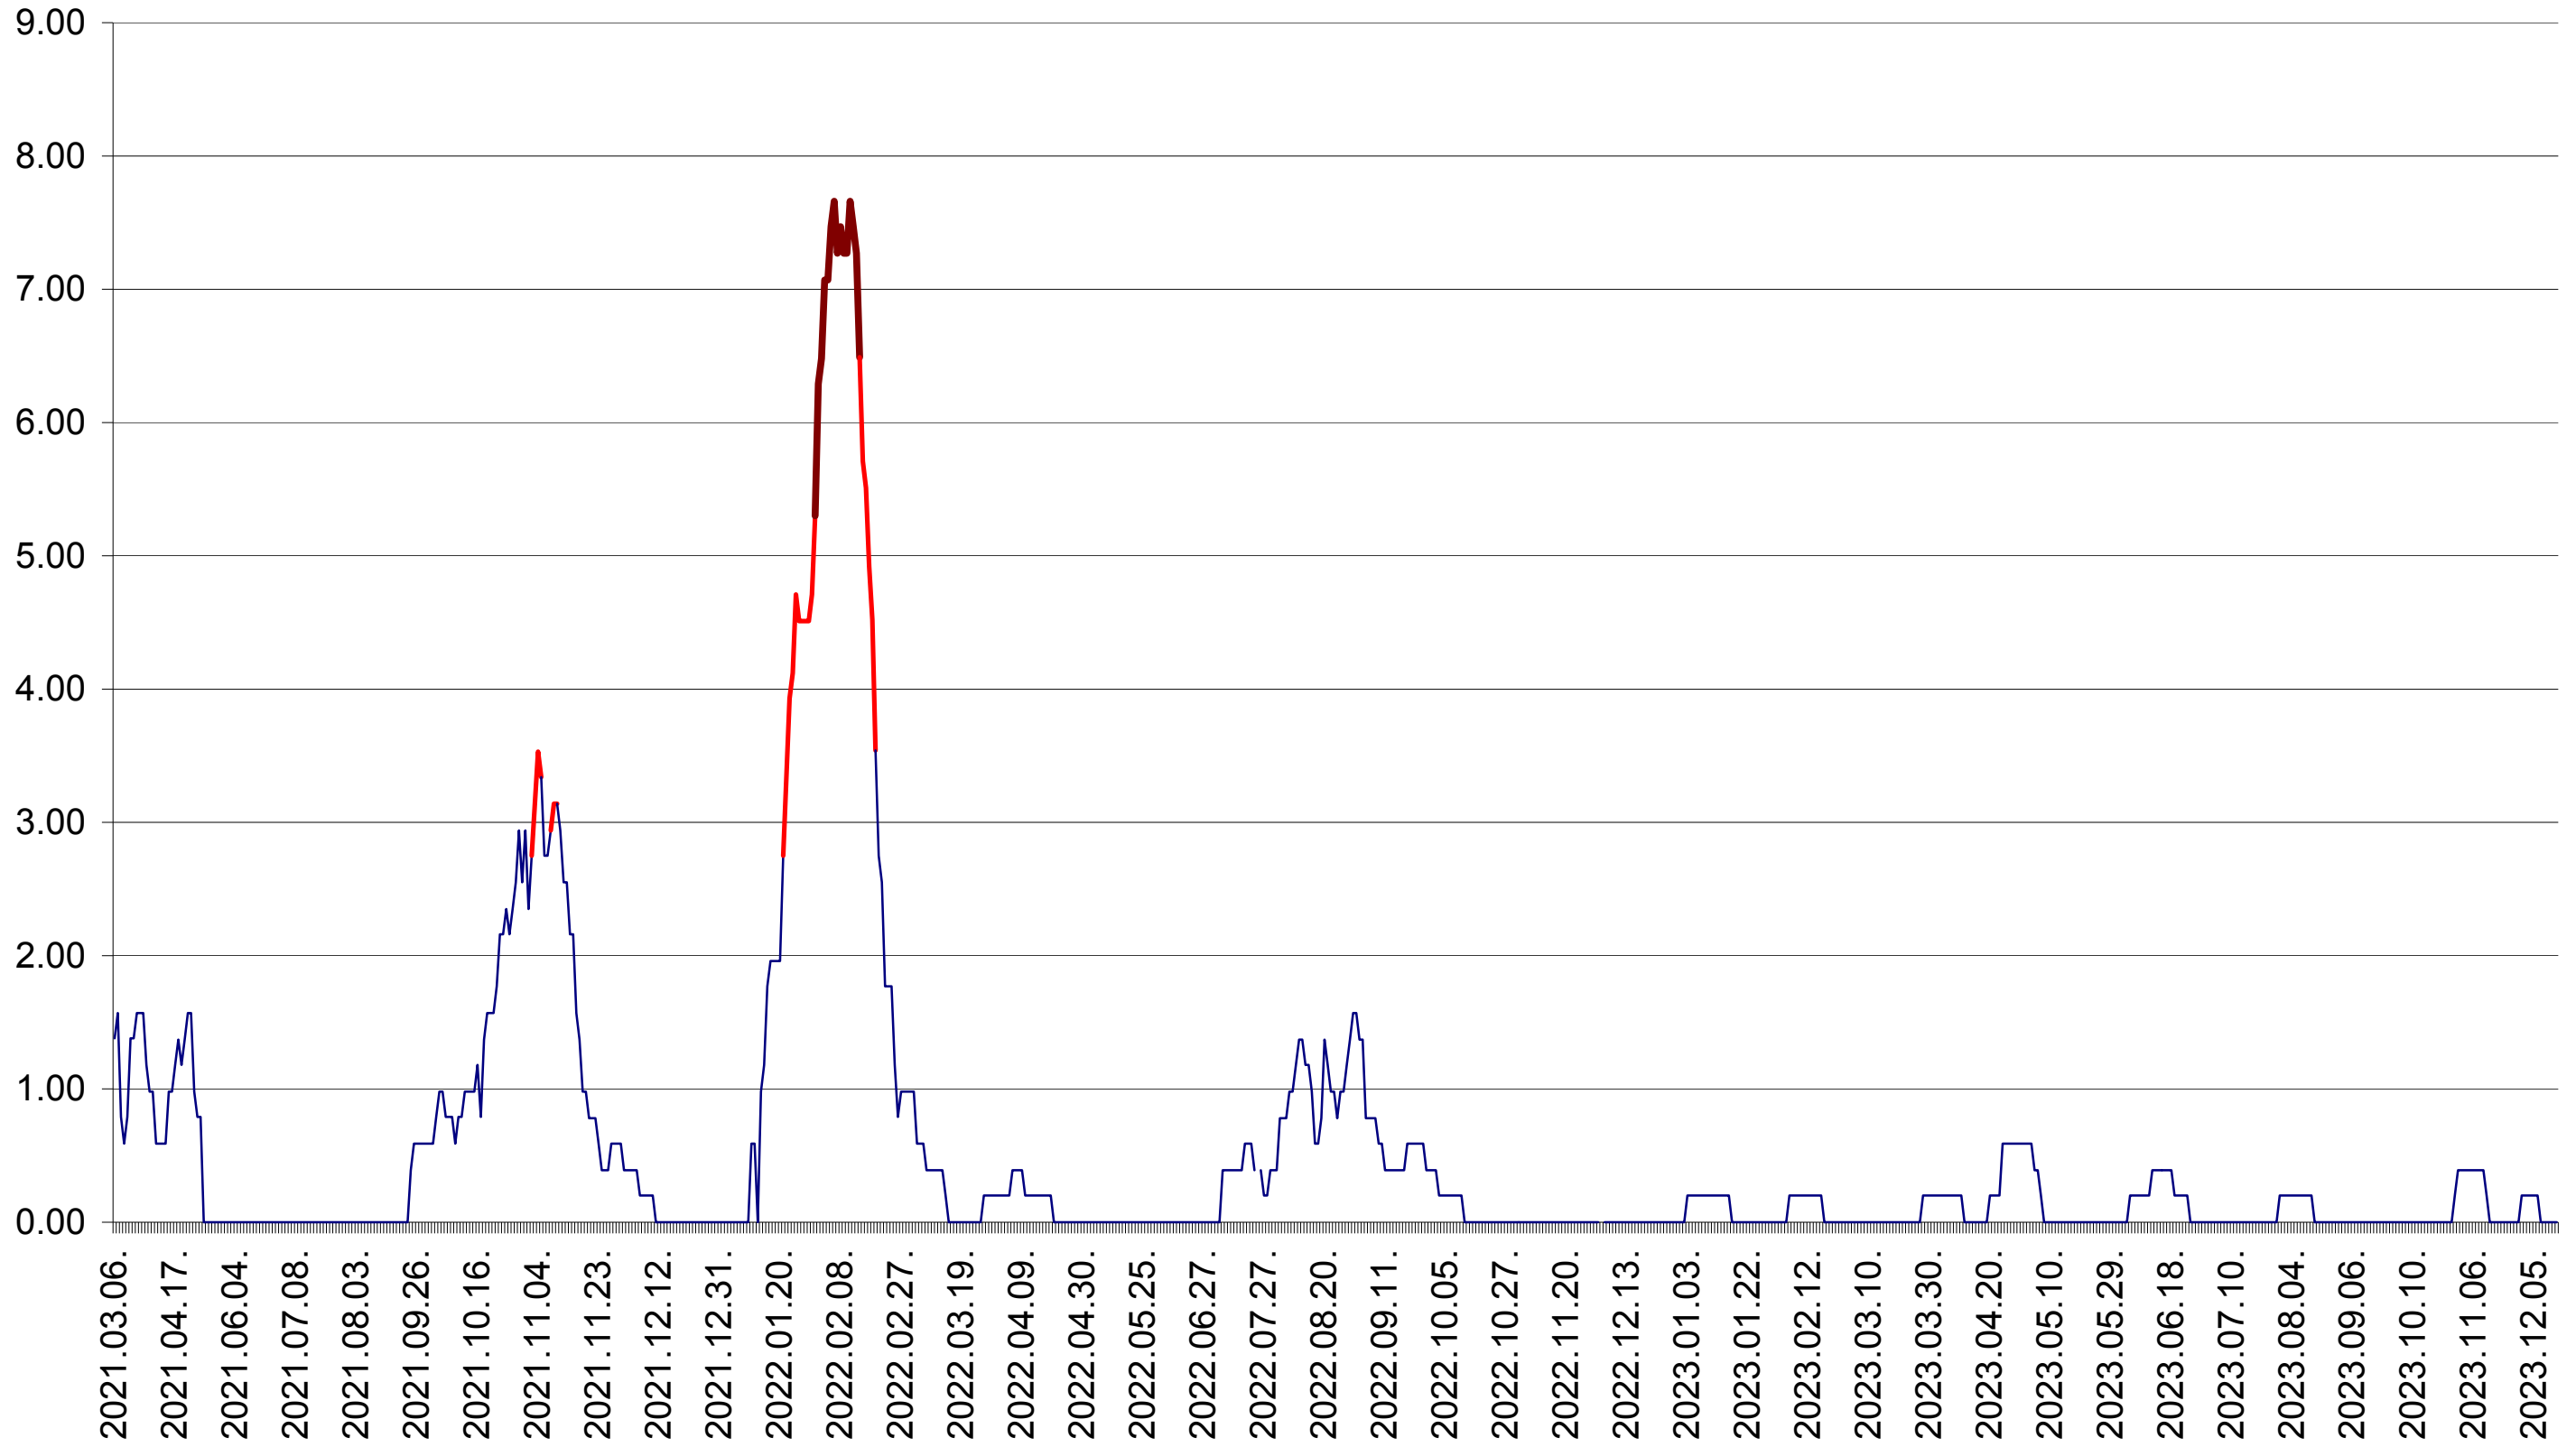

ORAȘ BĂLAN - Evolutia incidentei cumulate pe 14 zile la ‰ de locuitori
2021.03.07. - 2023.12.18.

BILBOR - Evolutia incidentei cumulate pe 14 zile la ‰ de locuitori
2021.03.07. - 2023.12.18.

ORAȘ BORSEC - Evolutia incidentei cumulate pe 14 zile la ‰ de locuitori
2021.03.07. - 2023.12.18.

BRĂDEȘTI - Evolutia incidentei cumulate pe 14 zile la ‰ de locuitori
2021.03.07. - 2023.12.18.

CĂPÂLNIȚA - Evolutia incidentei cumulate pe 14 zile la ‰ de locuitori
2021.03.07. - 2023.12.18.

CÂRȚA - Evolutia incidentei cumulate pe 14 zile la ‰ de locuitori
2021.03.07. - 2023.12.18.

CICEU - Evolutia incidentei cumulate pe 14 zile la ‰ de locuitori
2021.03.07. - 2023.12.18.

CIUCSÂNGEORGIU - Evolutia incidentei cumulate pe 14 zile la ‰ de locuitori
2021.03.07. - 2023.12.18.

CIUMANI - Evolutia incidentei cumulate pe 14 zile la ‰ de locuitori
2021.03.07. - 2023.12.18.

CORBU - Evolutia incidentei cumulate pe 14 zile la ‰ de locuitori
2021.03.07. - 2023.12.18.

CORUND - Evolutia incidentei cumulate pe 14 zile la ‰ de locuitori
2021.03.07. - 2023.12.18.

COZMENI - Evolutia incidentei cumulate pe 14 zile la ‰ de locuitori
2021.03.07. - 2023.12.18.