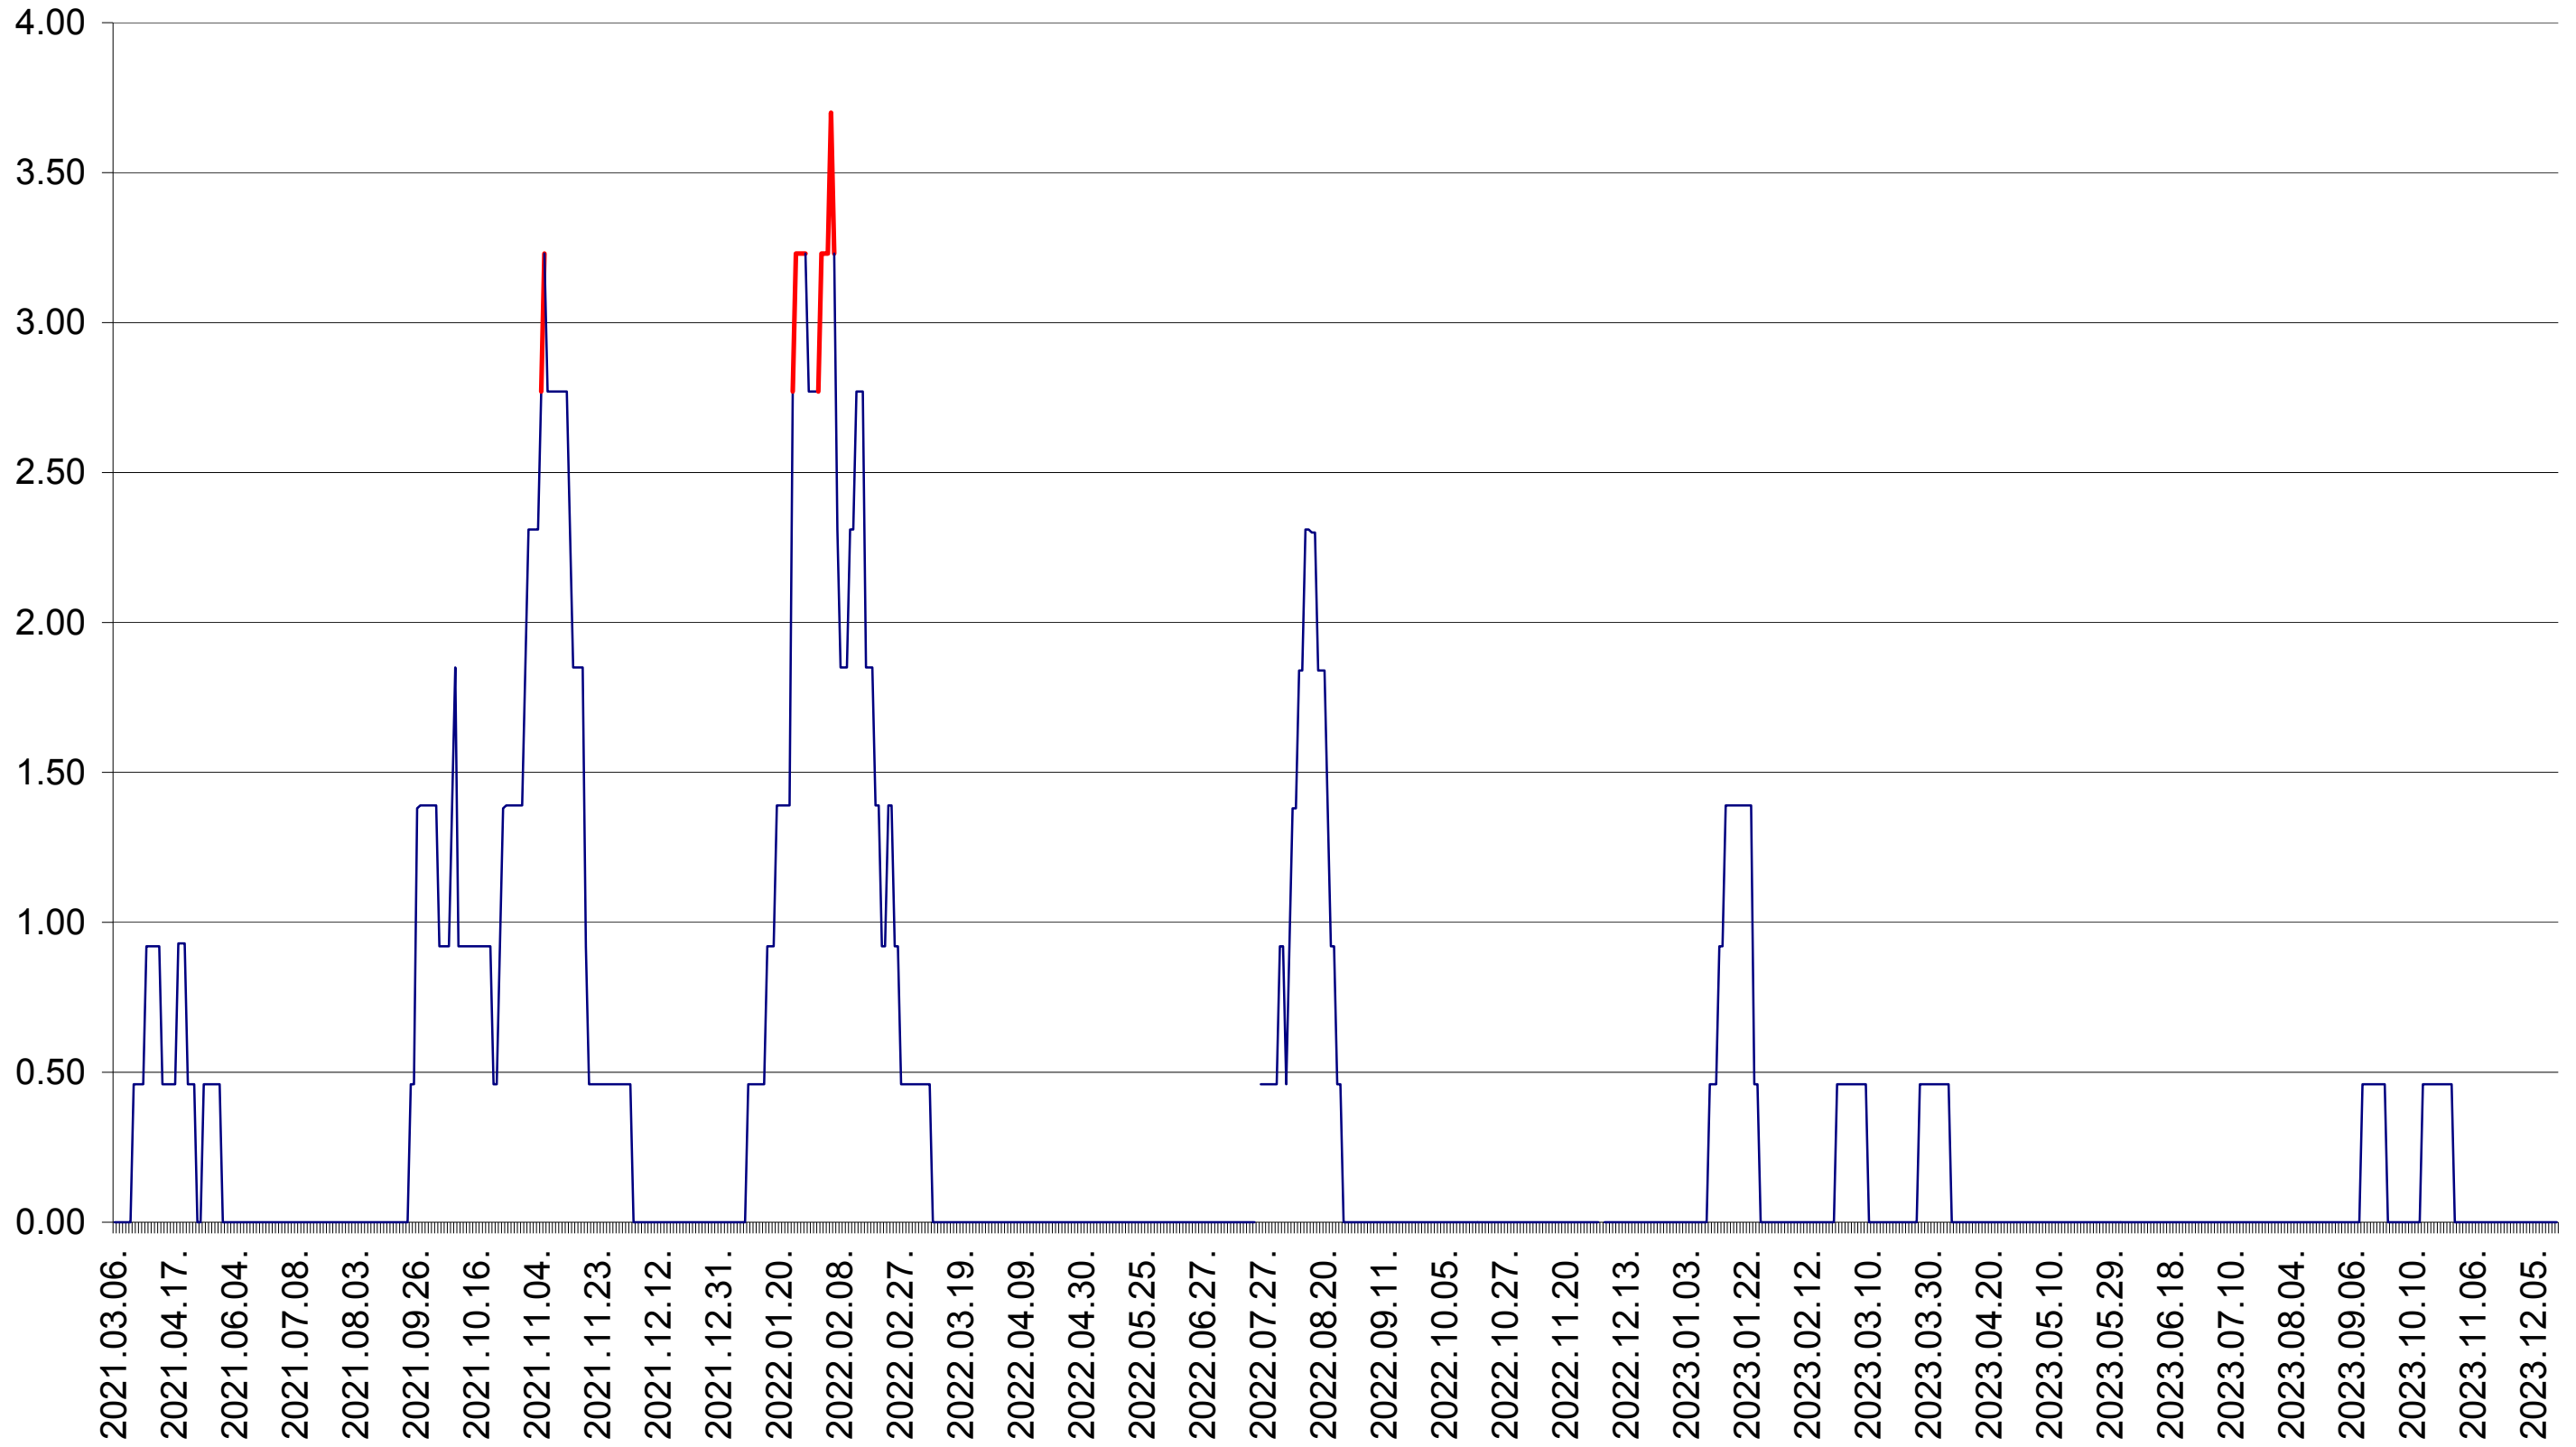

ATID - Evolutia incidentei cumulate pe 14 zile la ‰ de locuitori
2021.03.07. - 2023.12.18.

AVRĂMEȘTI - Evolutia incidentei cumulate pe 14 zile la ‰ de locuitori
2021.03.07. - 2023.12.18.

ORAȘ BĂILE TUȘNAD - Evolutia incidentei cumulate pe 14 zile la ‰ de locuitori
2021.03.07. - 2023.12.18.

ORAȘ BĂLAN - Evolutia incidentei cumulate pe 14 zile la ‰ de locuitori
2021.03.07. - 2023.12.18.

BILBOR - Evolutia incidentei cumulate pe 14 zile la ‰ de locuitori
2021.03.07. - 2023.12.18.

ORAȘ BORSEC - Evolutia incidentei cumulate pe 14 zile la ‰ de locuitori
2021.03.07. - 2023.12.18.

BRĂDEȘTI - Evolutia incidentei cumulate pe 14 zile la ‰ de locuitori
2021.03.07. - 2023.12.18.

CĂPÂLNIȚA - Evolutia incidentei cumulate pe 14 zile la ‰ de locuitori
2021.03.07. - 2023.12.18.

CÂRȚA - Evolutia incidentei cumulate pe 14 zile la ‰ de locuitori
2021.03.07. - 2023.12.18.

CICEU - Evolutia incidentei cumulate pe 14 zile la ‰ de locuitori
2021.03.07. - 2023.12.18.

CIUCSÂNGEORGIU - Evolutia incidentei cumulate pe 14 zile la ‰ de locuitori
2021.03.07. - 2023.12.18.

CIUMANI - Evolutia incidentei cumulate pe 14 zile la ‰ de locuitori
2021.03.07. - 2023.12.18.