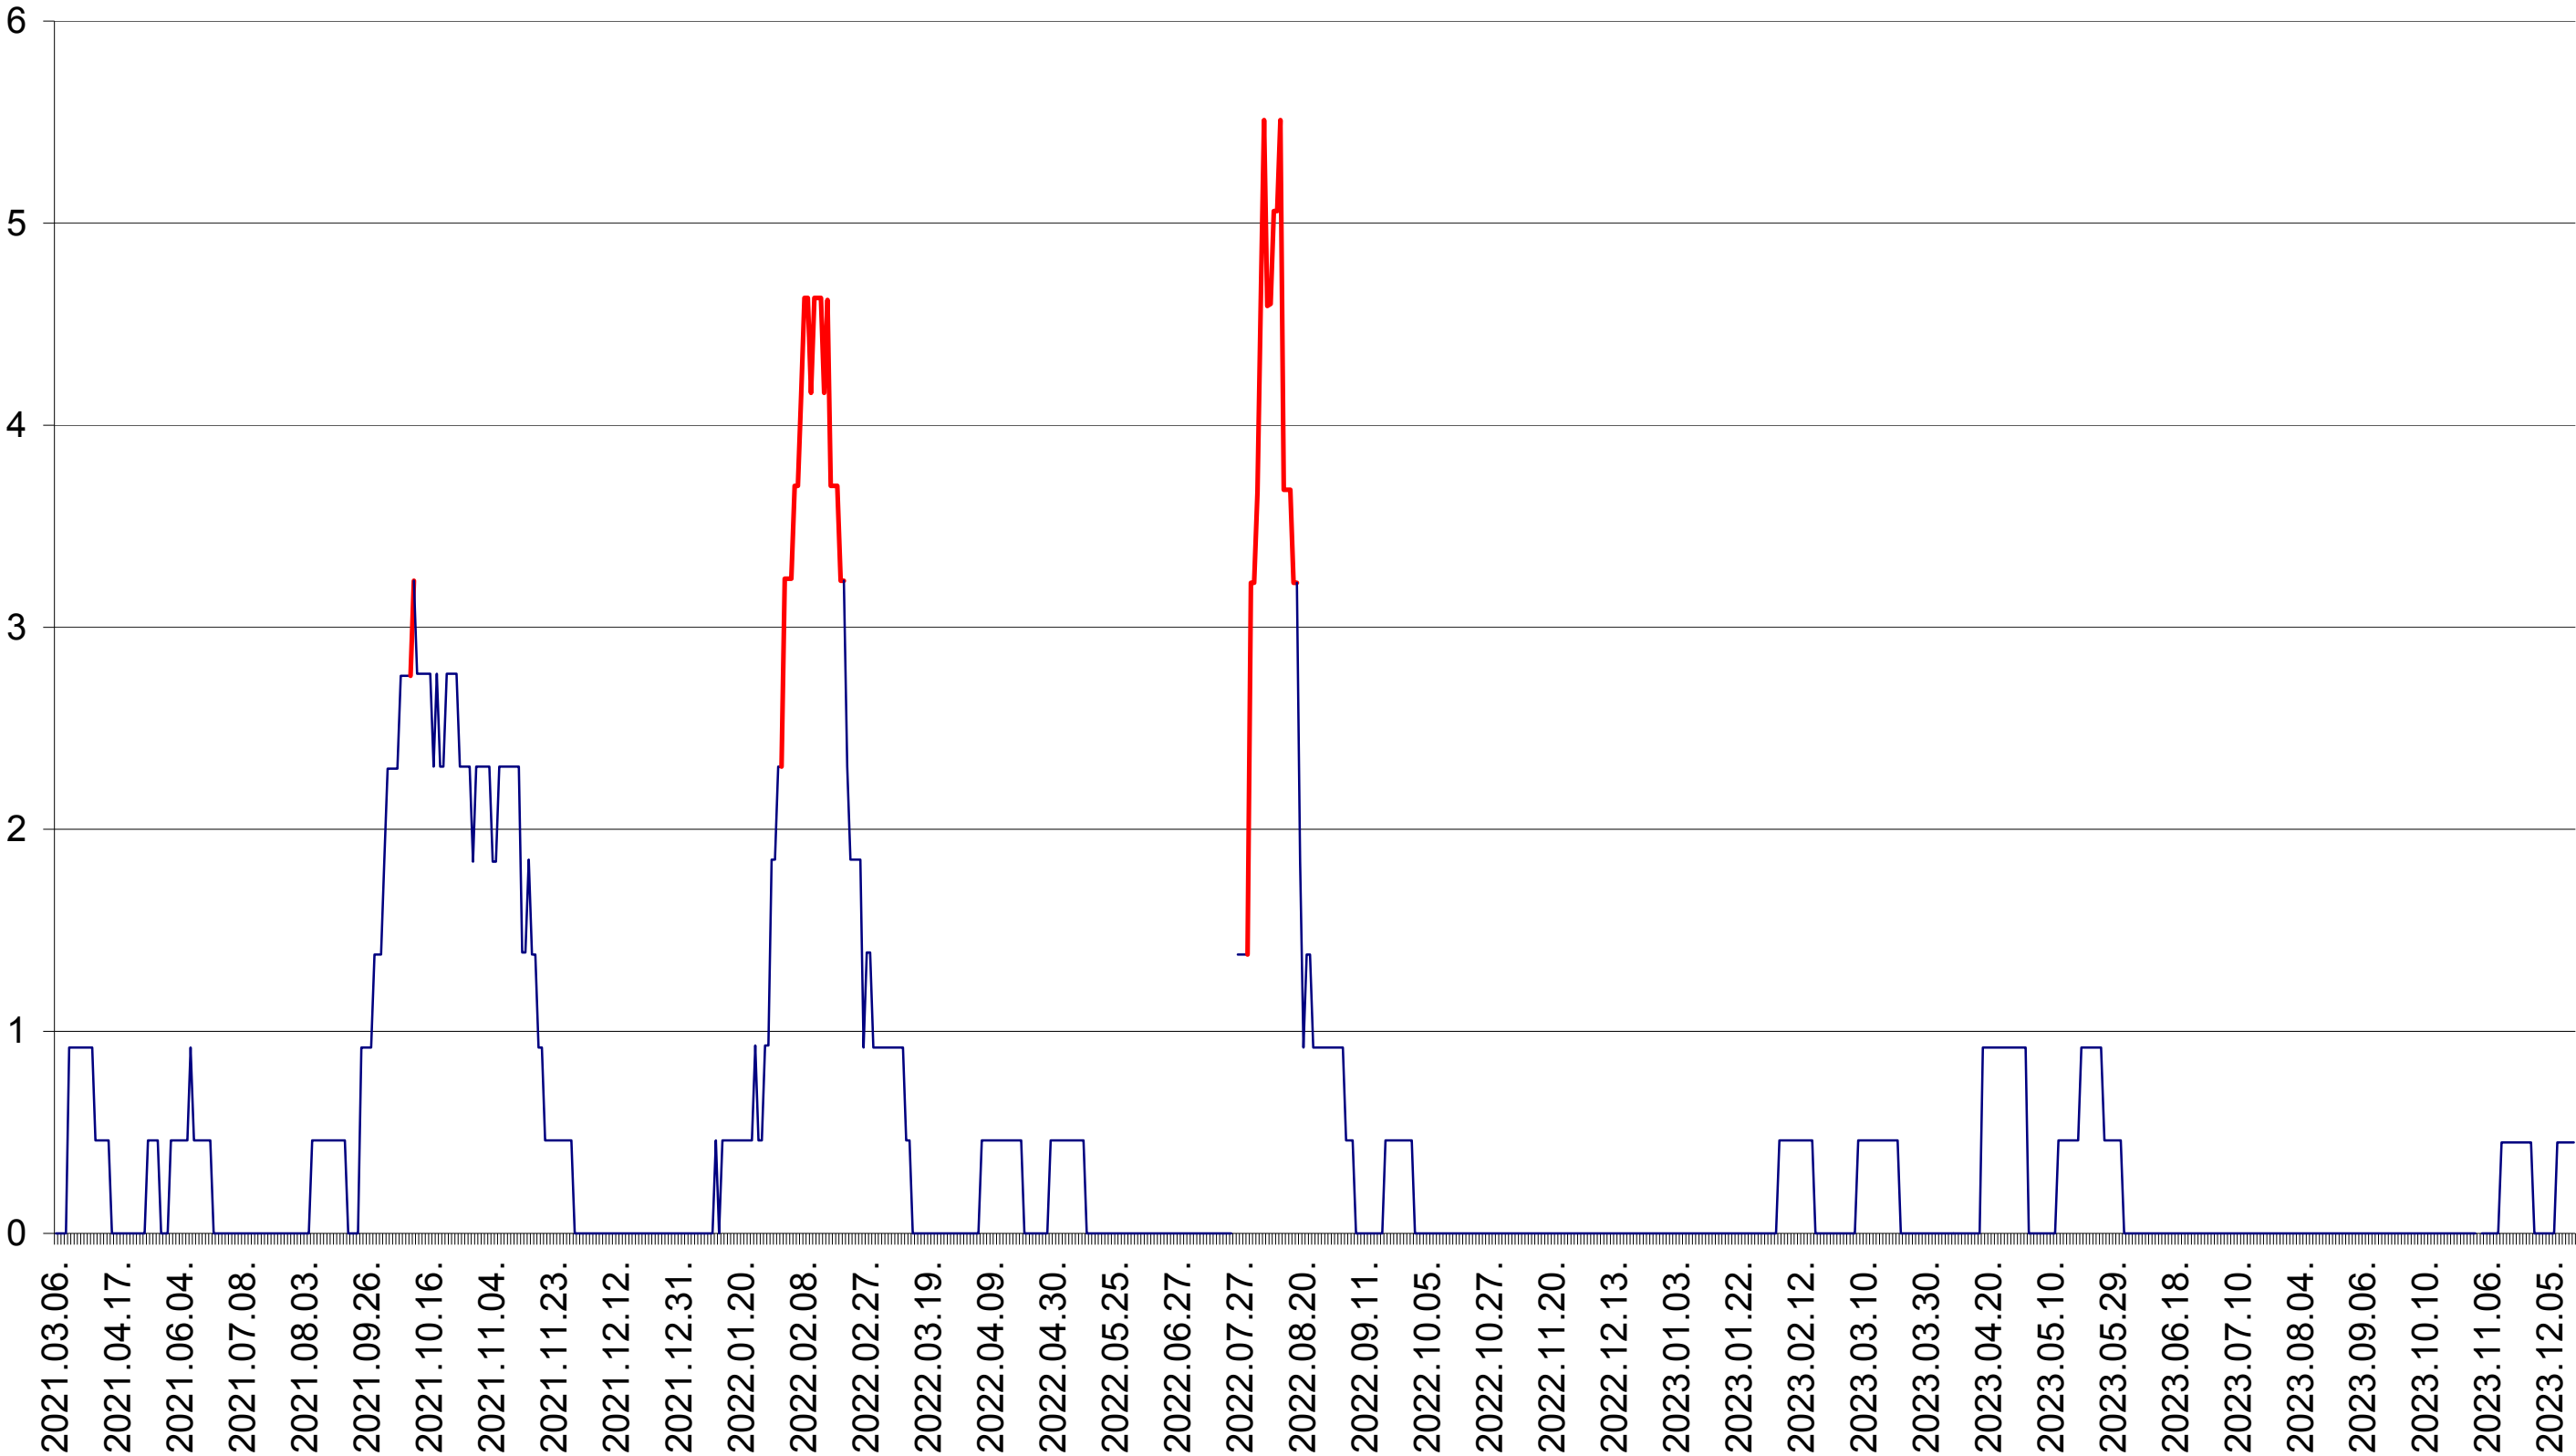

ULIEȘ - Evolutia incidentei cumulate pe 14 zile la ‰ de locuitori
2021.03.07. - 2023.12.18.