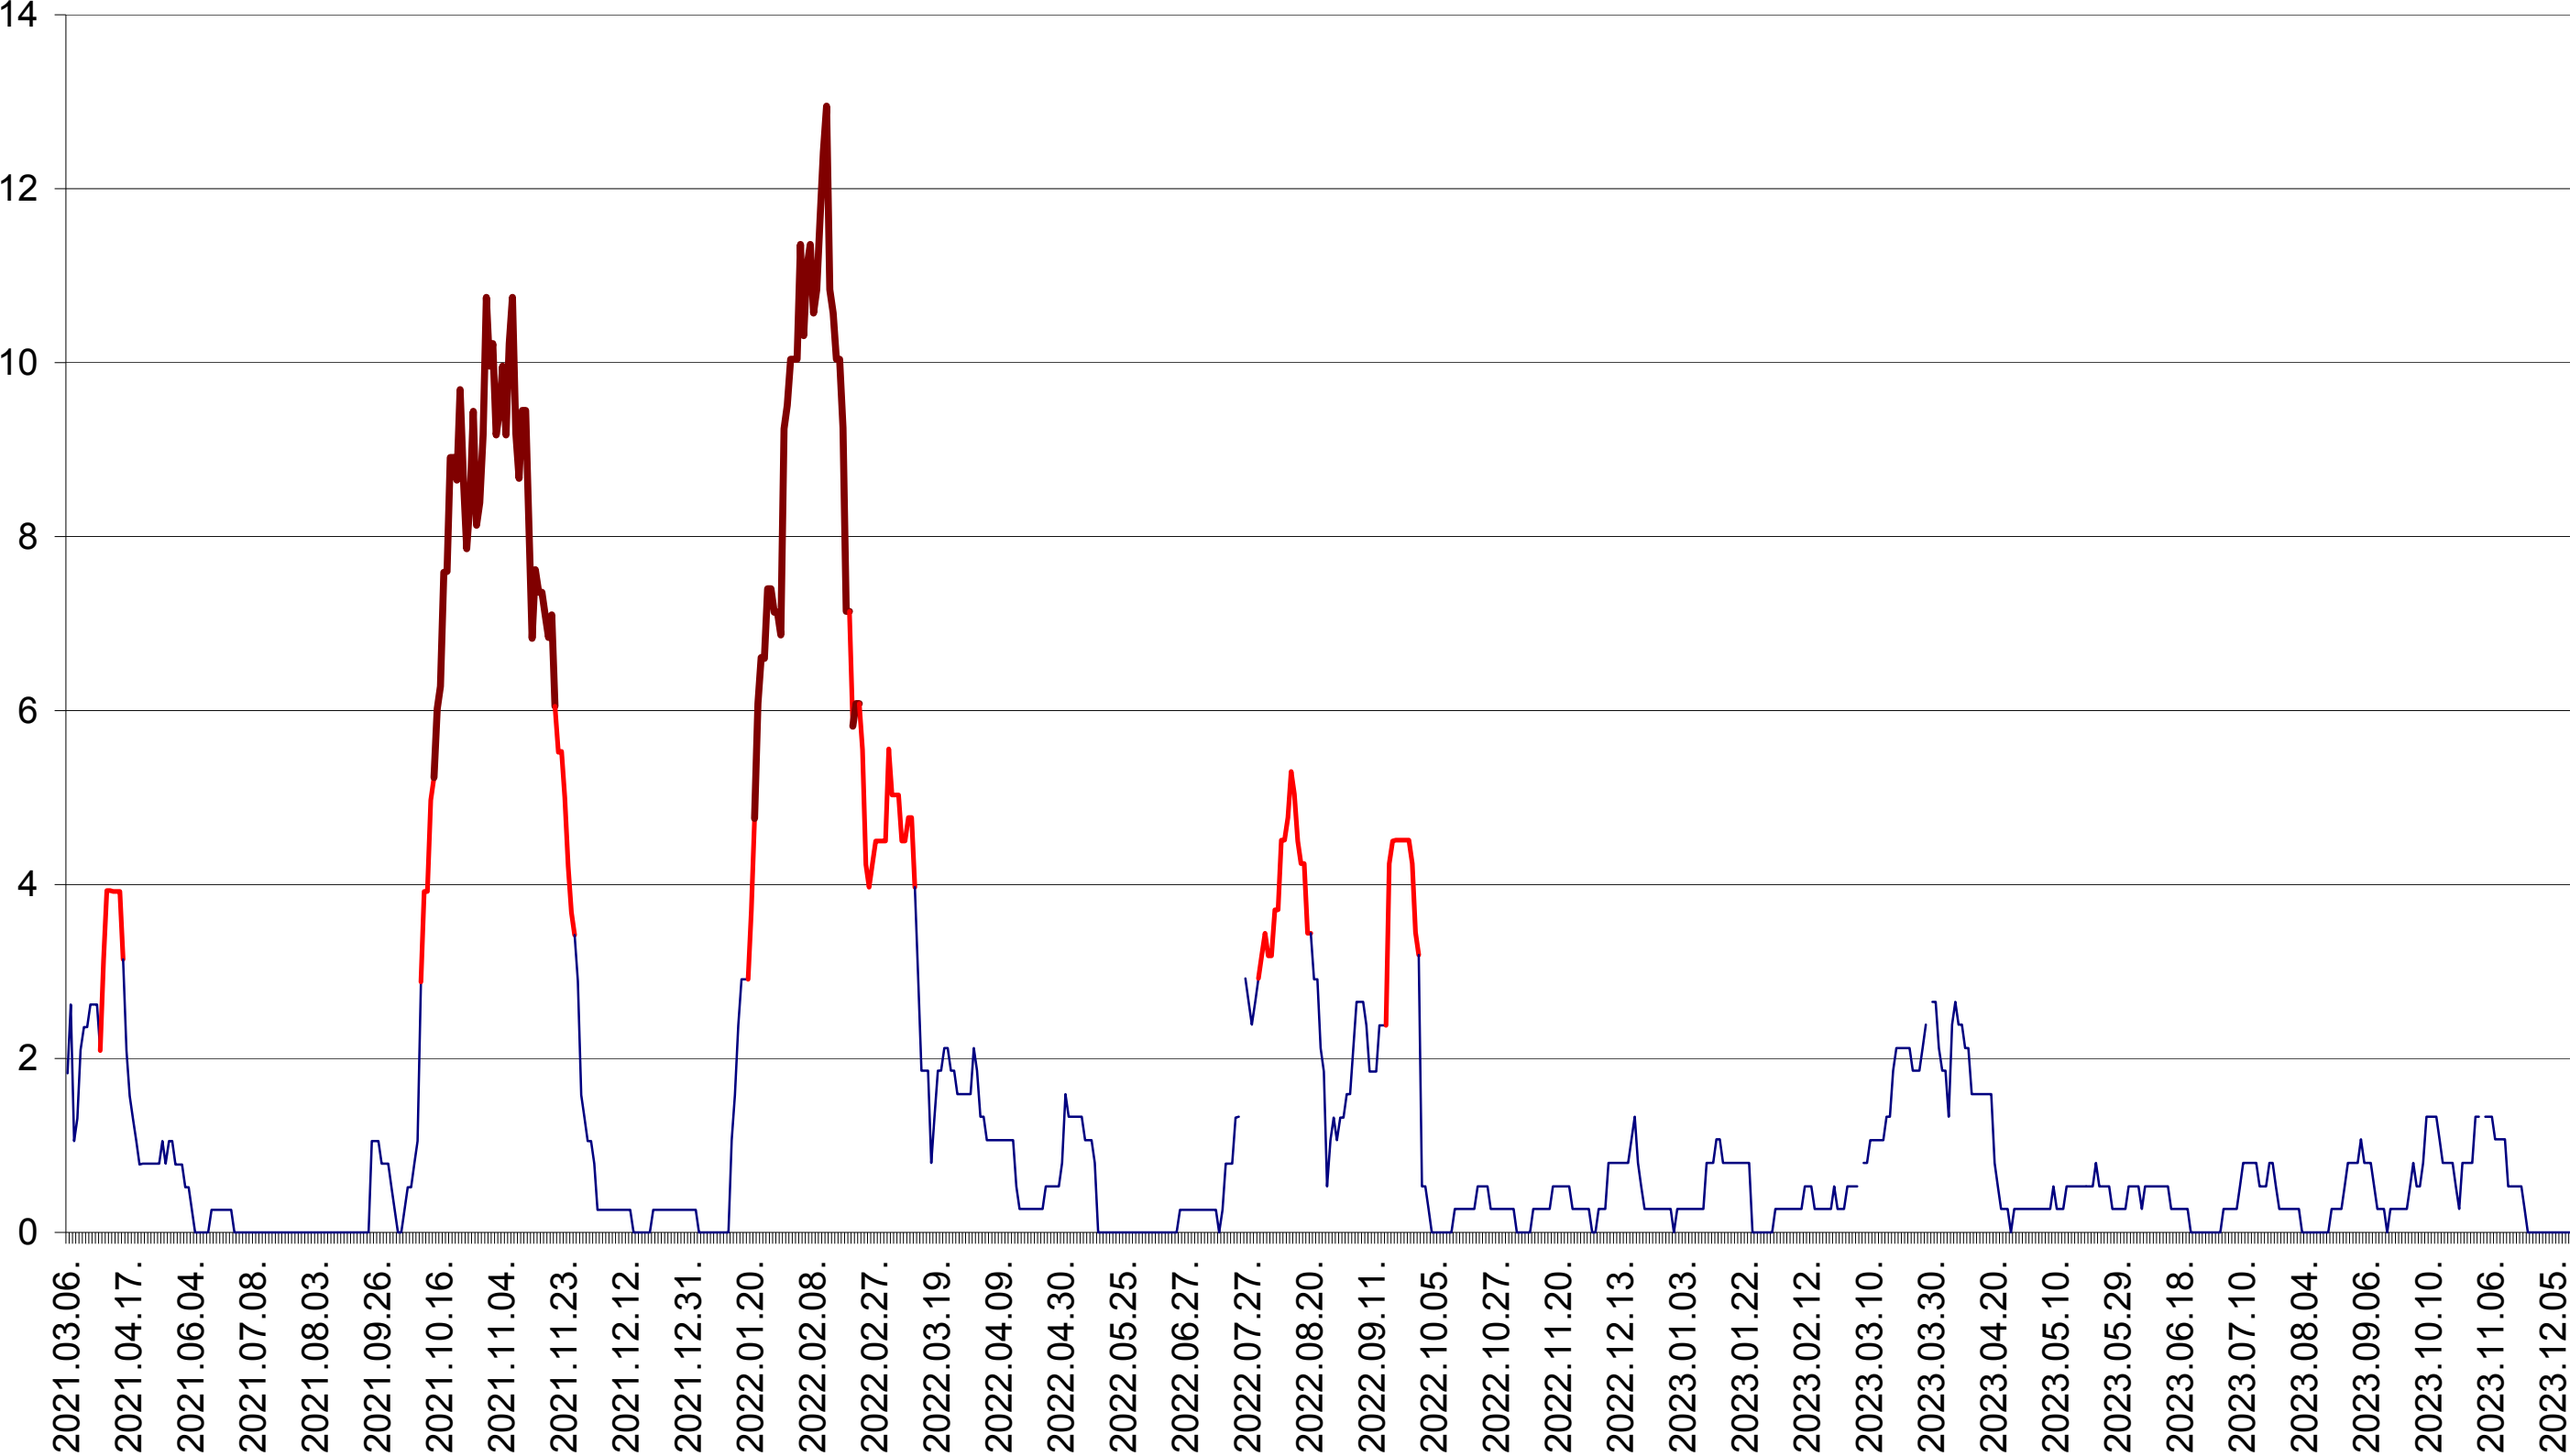

SÂNCRĂIENI - Evolutia incidentei cumulate pe 14 zile la ‰ de locuitori
2021.03.07. - 2023.12.18.

SÂNDOMIC - Evolutia incidentei cumulate pe 14 zile la ‰ de locuitori
2021.03.07. - 2023.12.18.

SÂNMARTIN - Evolutia incidentei cumulate pe 14 zile la ‰ de locuitori
2021.03.07. - 2023.12.18.

SÂNSIMION - Evolutia incidentei cumulate pe 14 zile la ‰ de locuitori
2021.03.07. - 2023.12.18.

SÂNTIMBRU - Evolutia incidentei cumulate pe 14 zile la ‰ de locuitori
2021.03.07. - 2023.12.18.

SĂRMAȘ - Evolutia incidentei cumulate pe 14 zile la ‰ de locuitori
2021.03.07. - 2023.12.18.