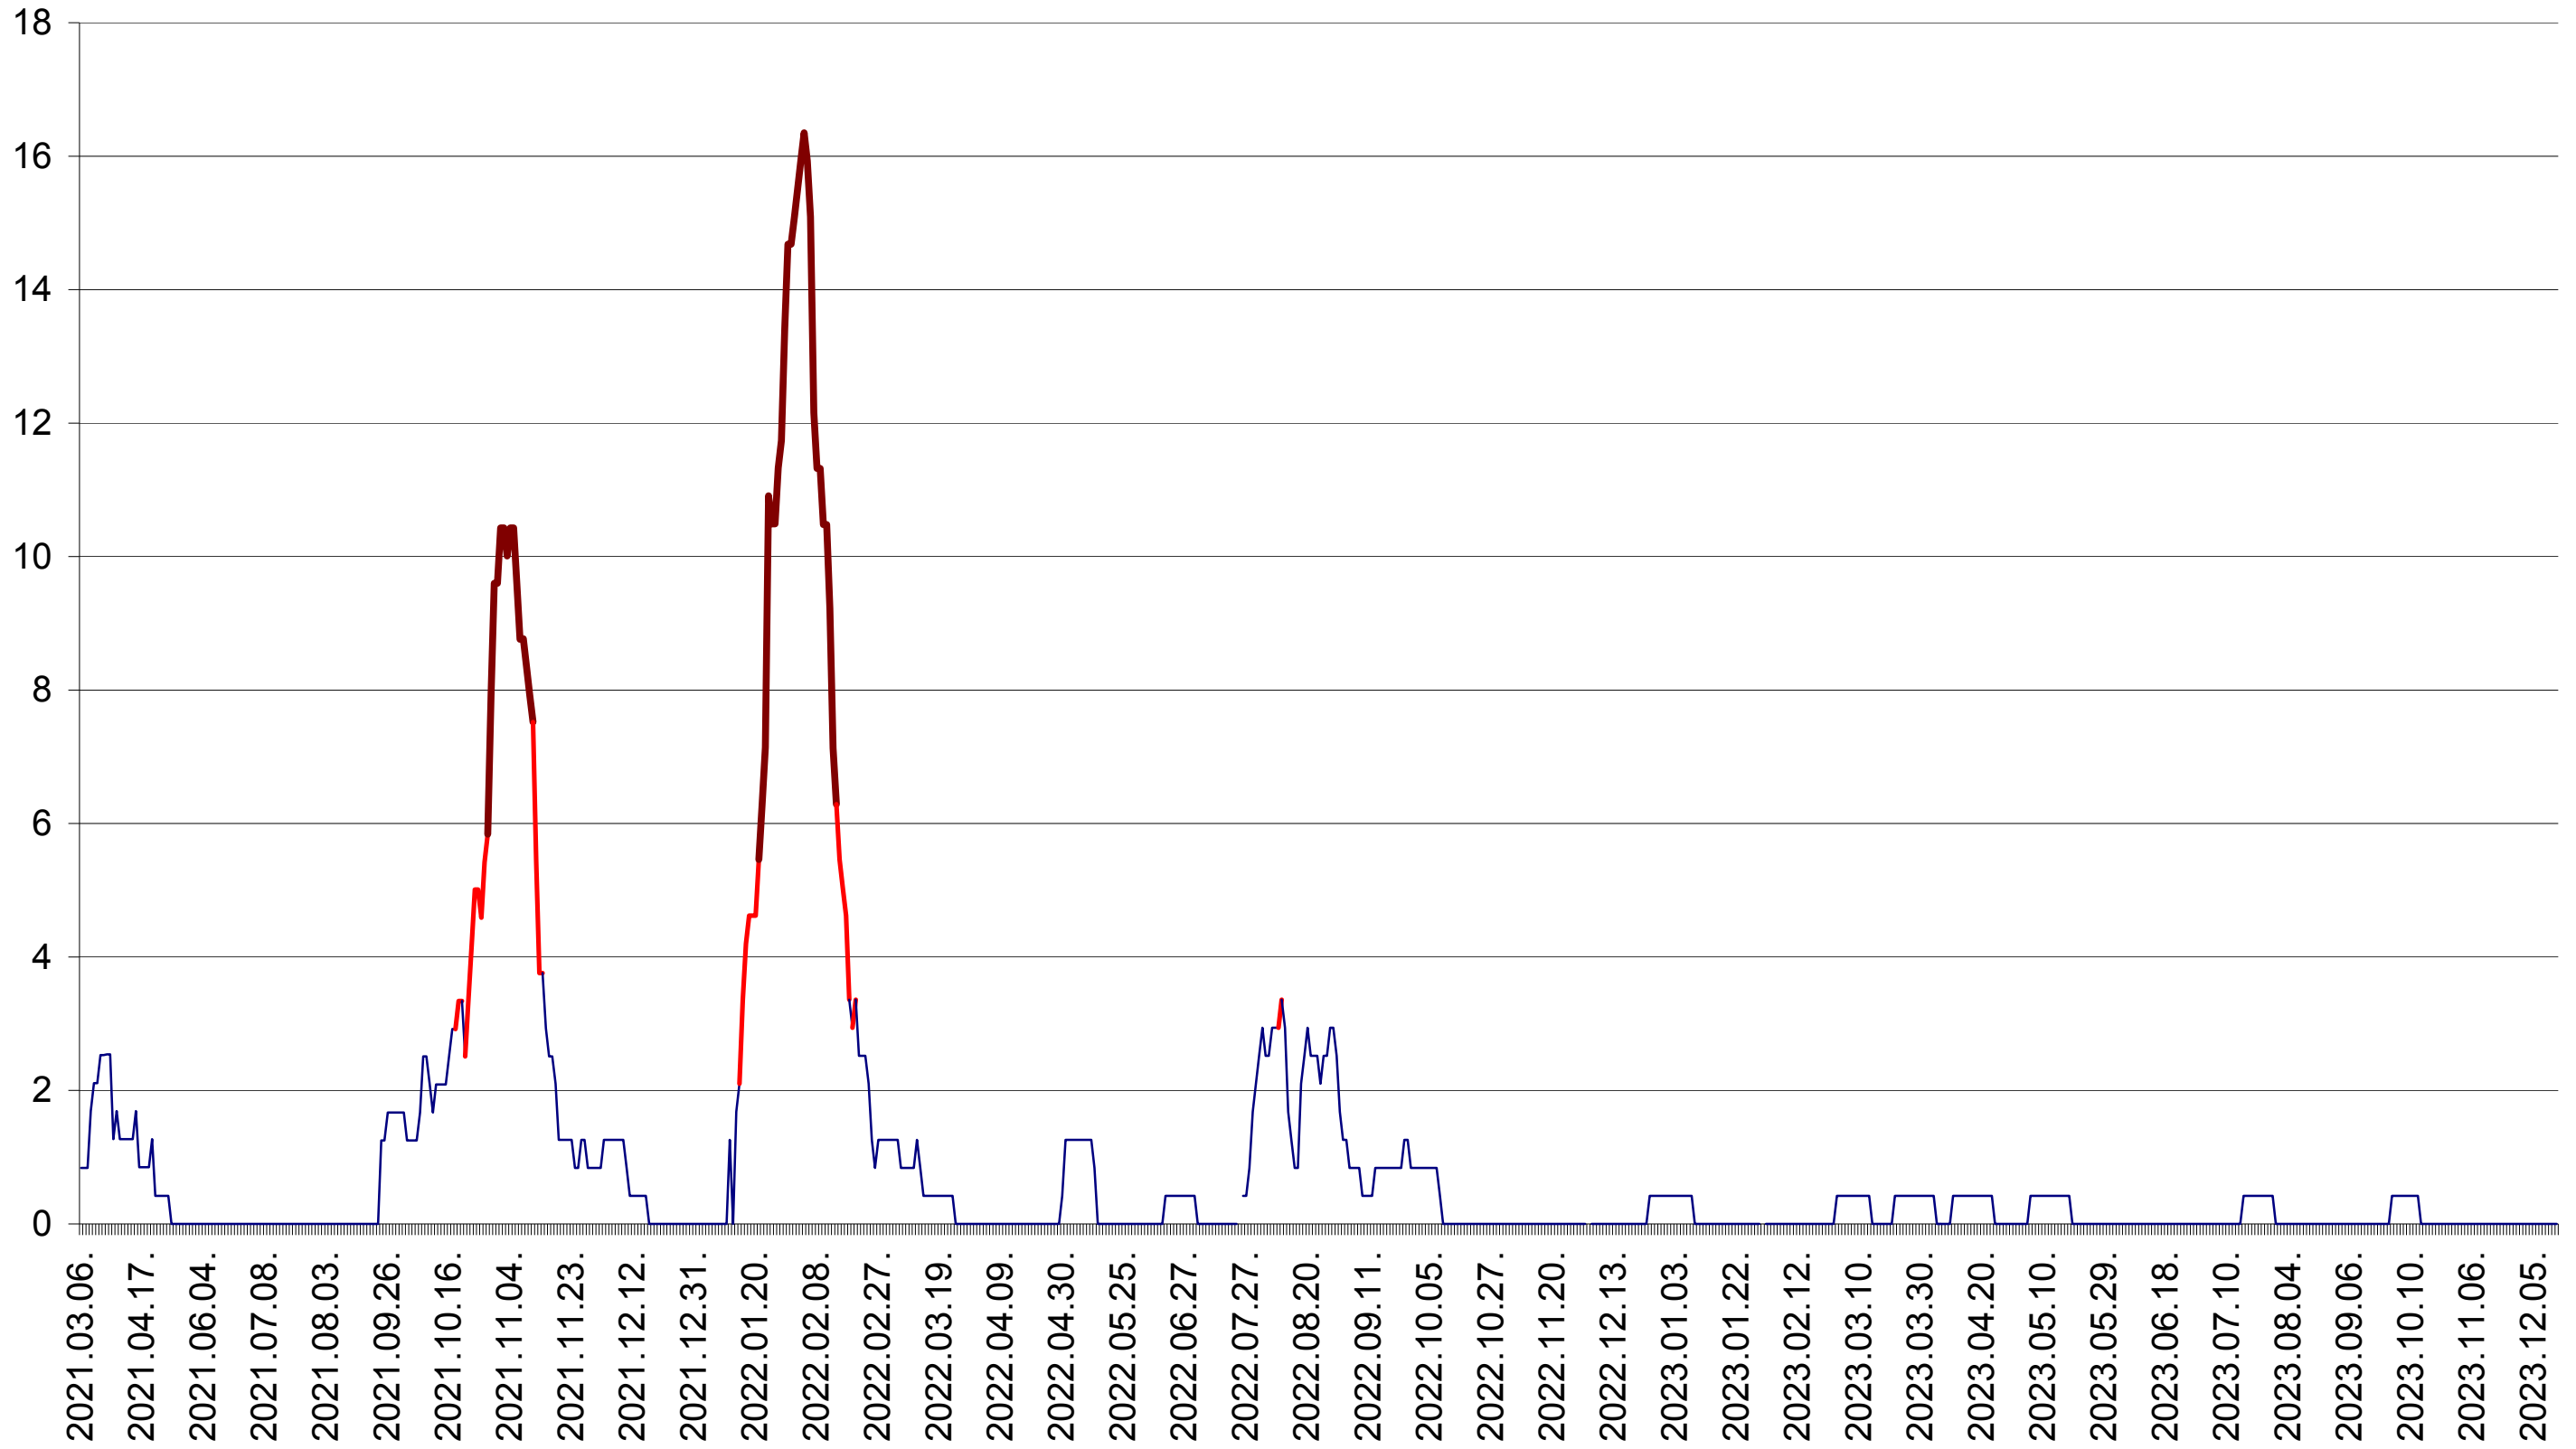

FELICENI - Evolutia incidentei cumulate pe 14 zile la ‰ de locuitori
2021.03.07. - 2023.12.18.

FRUMOASA - Evolutia incidentei cumulate pe 14 zile la ‰ de locuitori
2021.03.07. - 2023.12.18.

GĂLĂUȚAȘ - Evolutia incidentei cumulate pe 14 zile la ‰ de locuitori
2021.03.07. - 2023.12.18.

MUNICIPIUL GHEORGHENI - Evolutia incidentei cumulate pe 14 zile la ‰ de locuitori
2021.03.07. - 2023.12.18.

JOSENI - Evolutia incidentei cumulate pe 14 zile la ‰ de locuitori
2021.03.07. - 2023.12.18.

LĂZAREA - Evolutia incidentei cumulate pe 14 zile la ‰ de locuitori
2021.03.07. - 2023.12.18.

LELICENI - Evolutia incidentei cumulate pe 14 zile la ‰ de locuitori
2021.03.07. - 2023.12.18.

LUETA - Evolutia incidentei cumulate pe 14 zile la ‰ de locuitori
2021.03.07. - 2023.12.18.

LUNCA DE JOS - Evolutia incidentei cumulate pe 14 zile la ‰ de locuitori
2021.03.07. - 2023.12.18.