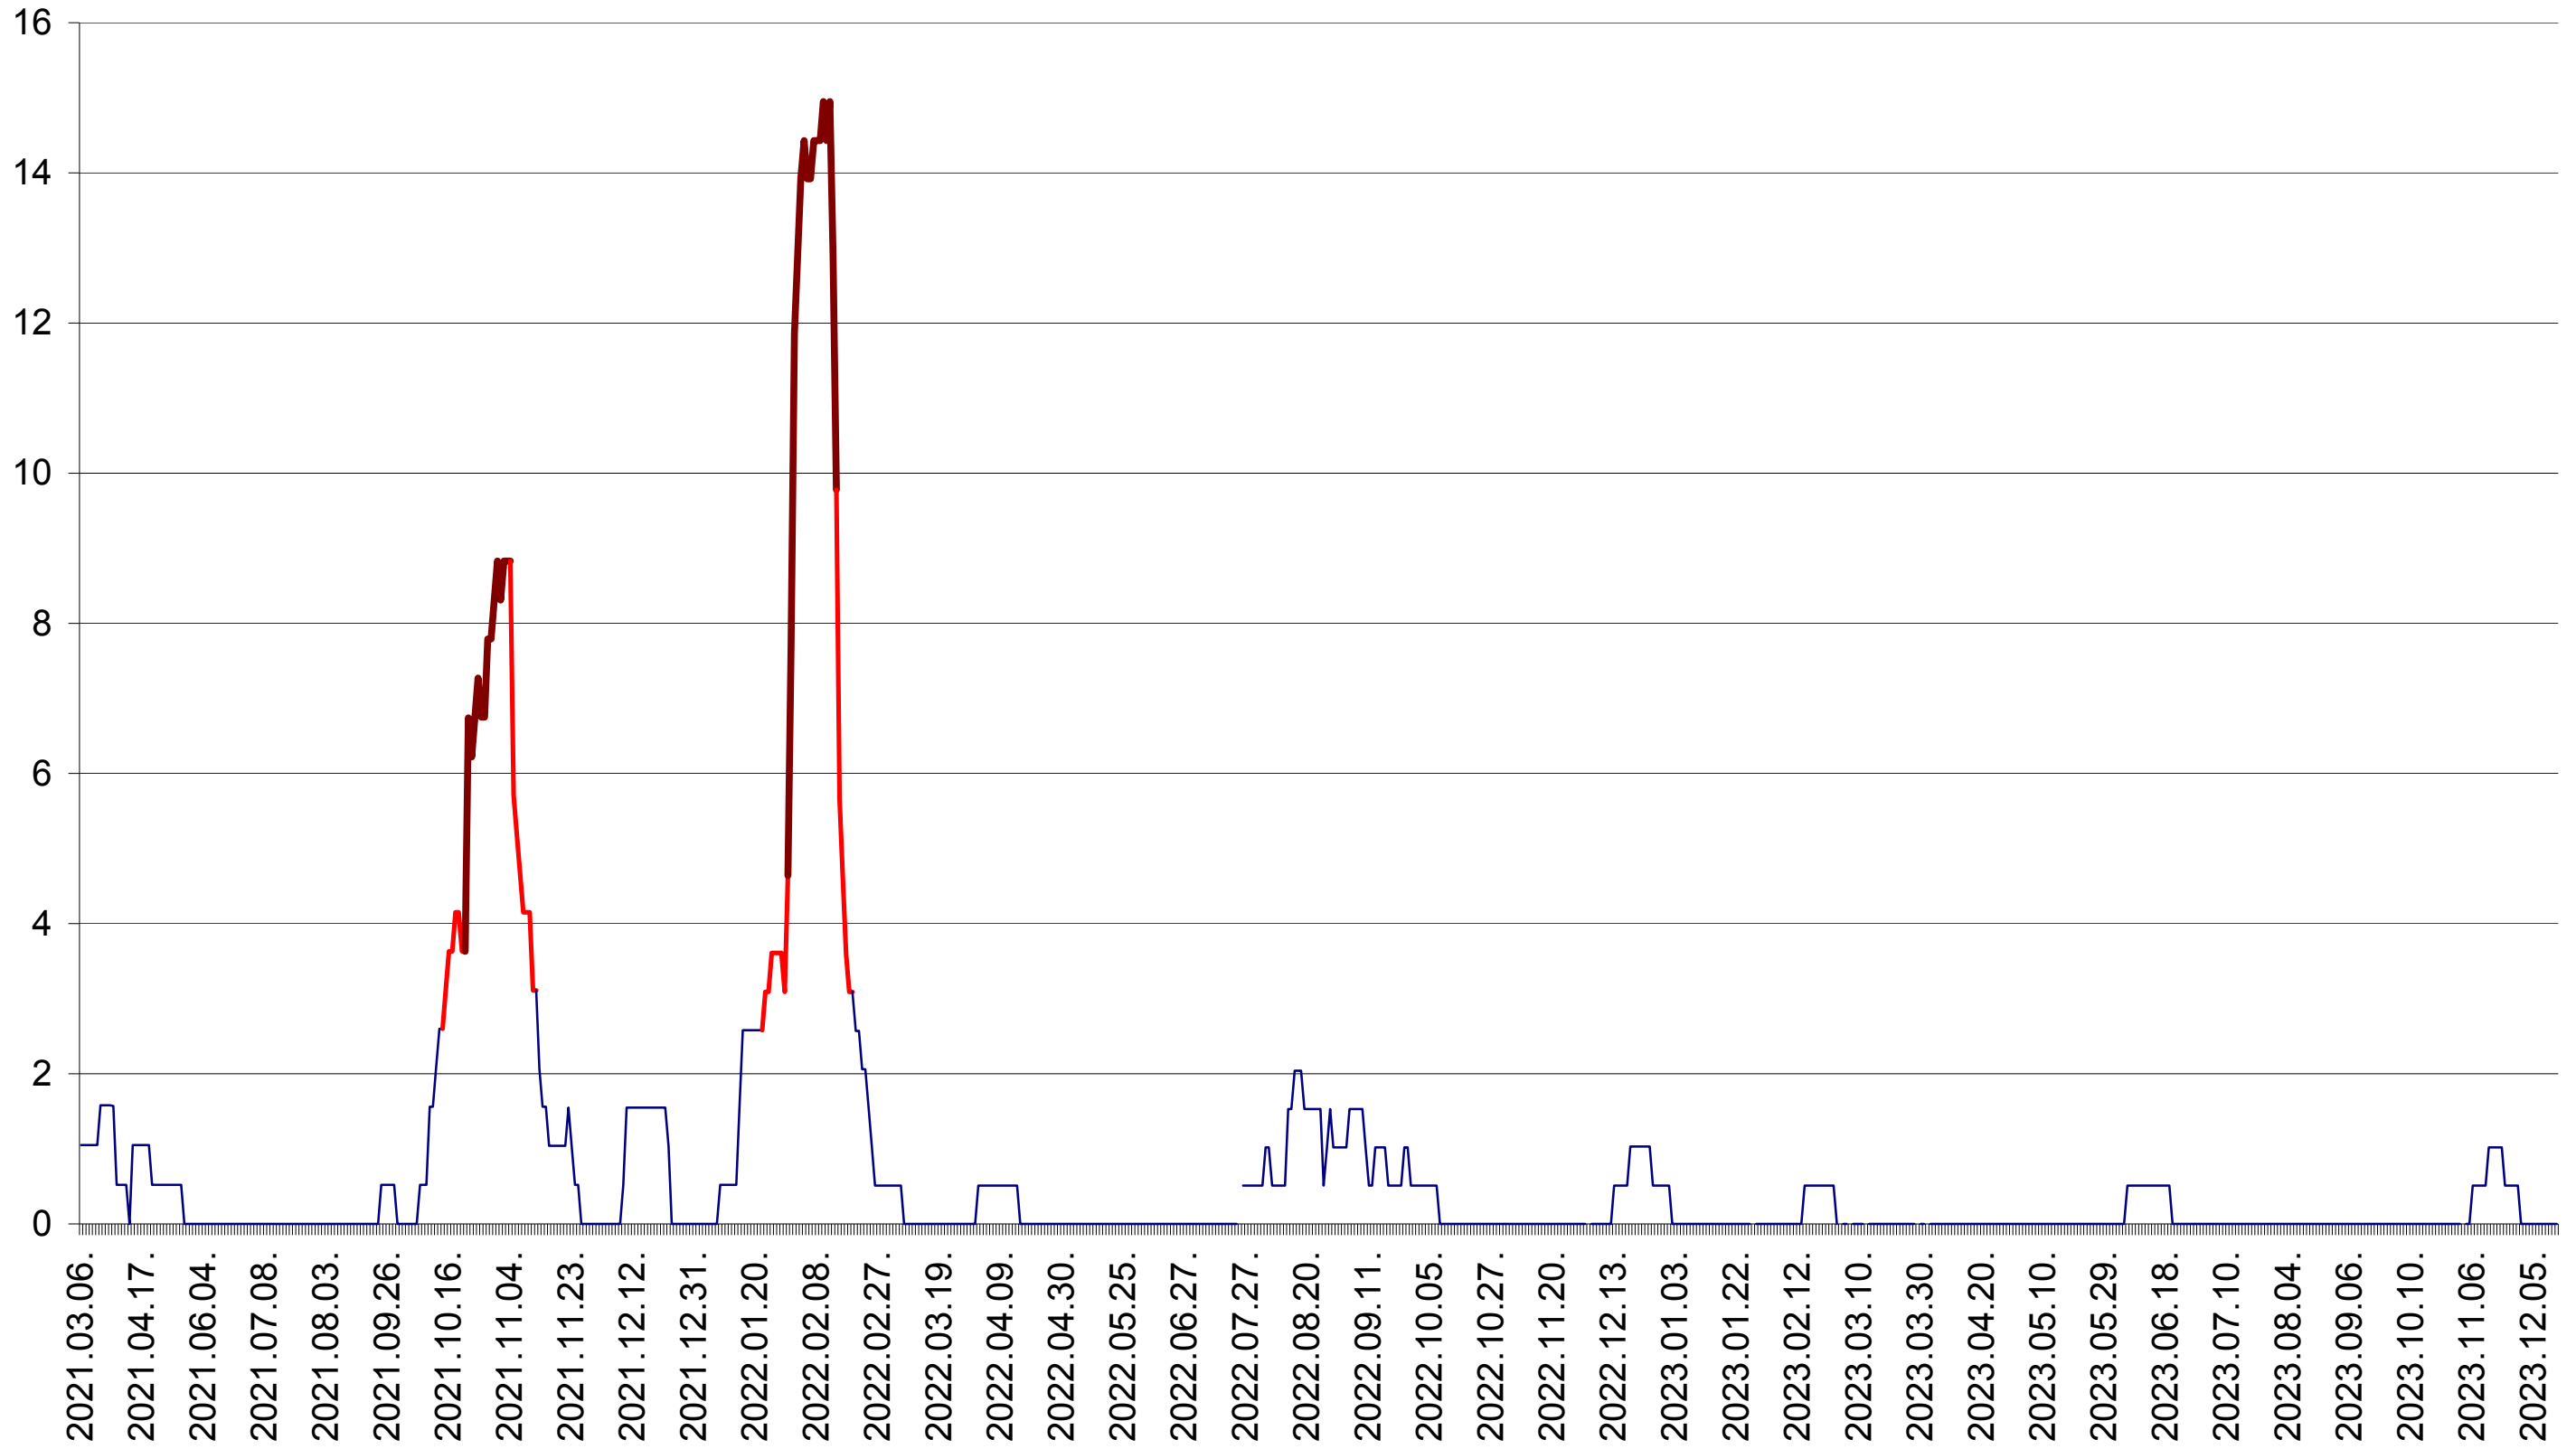

MIHĂILENI - Evolutia incidentei cumulate pe 14 zile la ‰ de locuitori
2021.03.07. - 2023.12.18.

MUGENI - Evolutia incidentei cumulate pe 14 zile la ‰ de locuitori
2021.03.07. - 2023.12.18.

OCLAND - Evolutia incidentei cumulate pe 14 zile la ‰ de locuitori
2021.03.07. - 2023.12.18.

MUNICIPIUL ODORHEIU SECUIESC - Evolutia incidentei cumulate pe 14 zile la ‰ de locuitori
2021.03.07. - 2023.12.18.

PĂULENI-CIUC - Evolutia incidentei cumulate pe 14 zile la ‰ de locuitori
2021.03.07. - 2023.12.18.

PLĂIEȘII DE JOS - Evolutia incidentei cumulate pe 14 zile la ‰ de locuitori
2021.03.07. - 2023.12.18.

PORUMBENI - Evolutia incidentei cumulate pe 14 zile la ‰ de locuitori
2021.03.07. - 2023.12.18.

PRAID - Evolutia incidentei cumulate pe 14 zile la ‰ de locuitori
2021.03.07. - 2023.12.18.