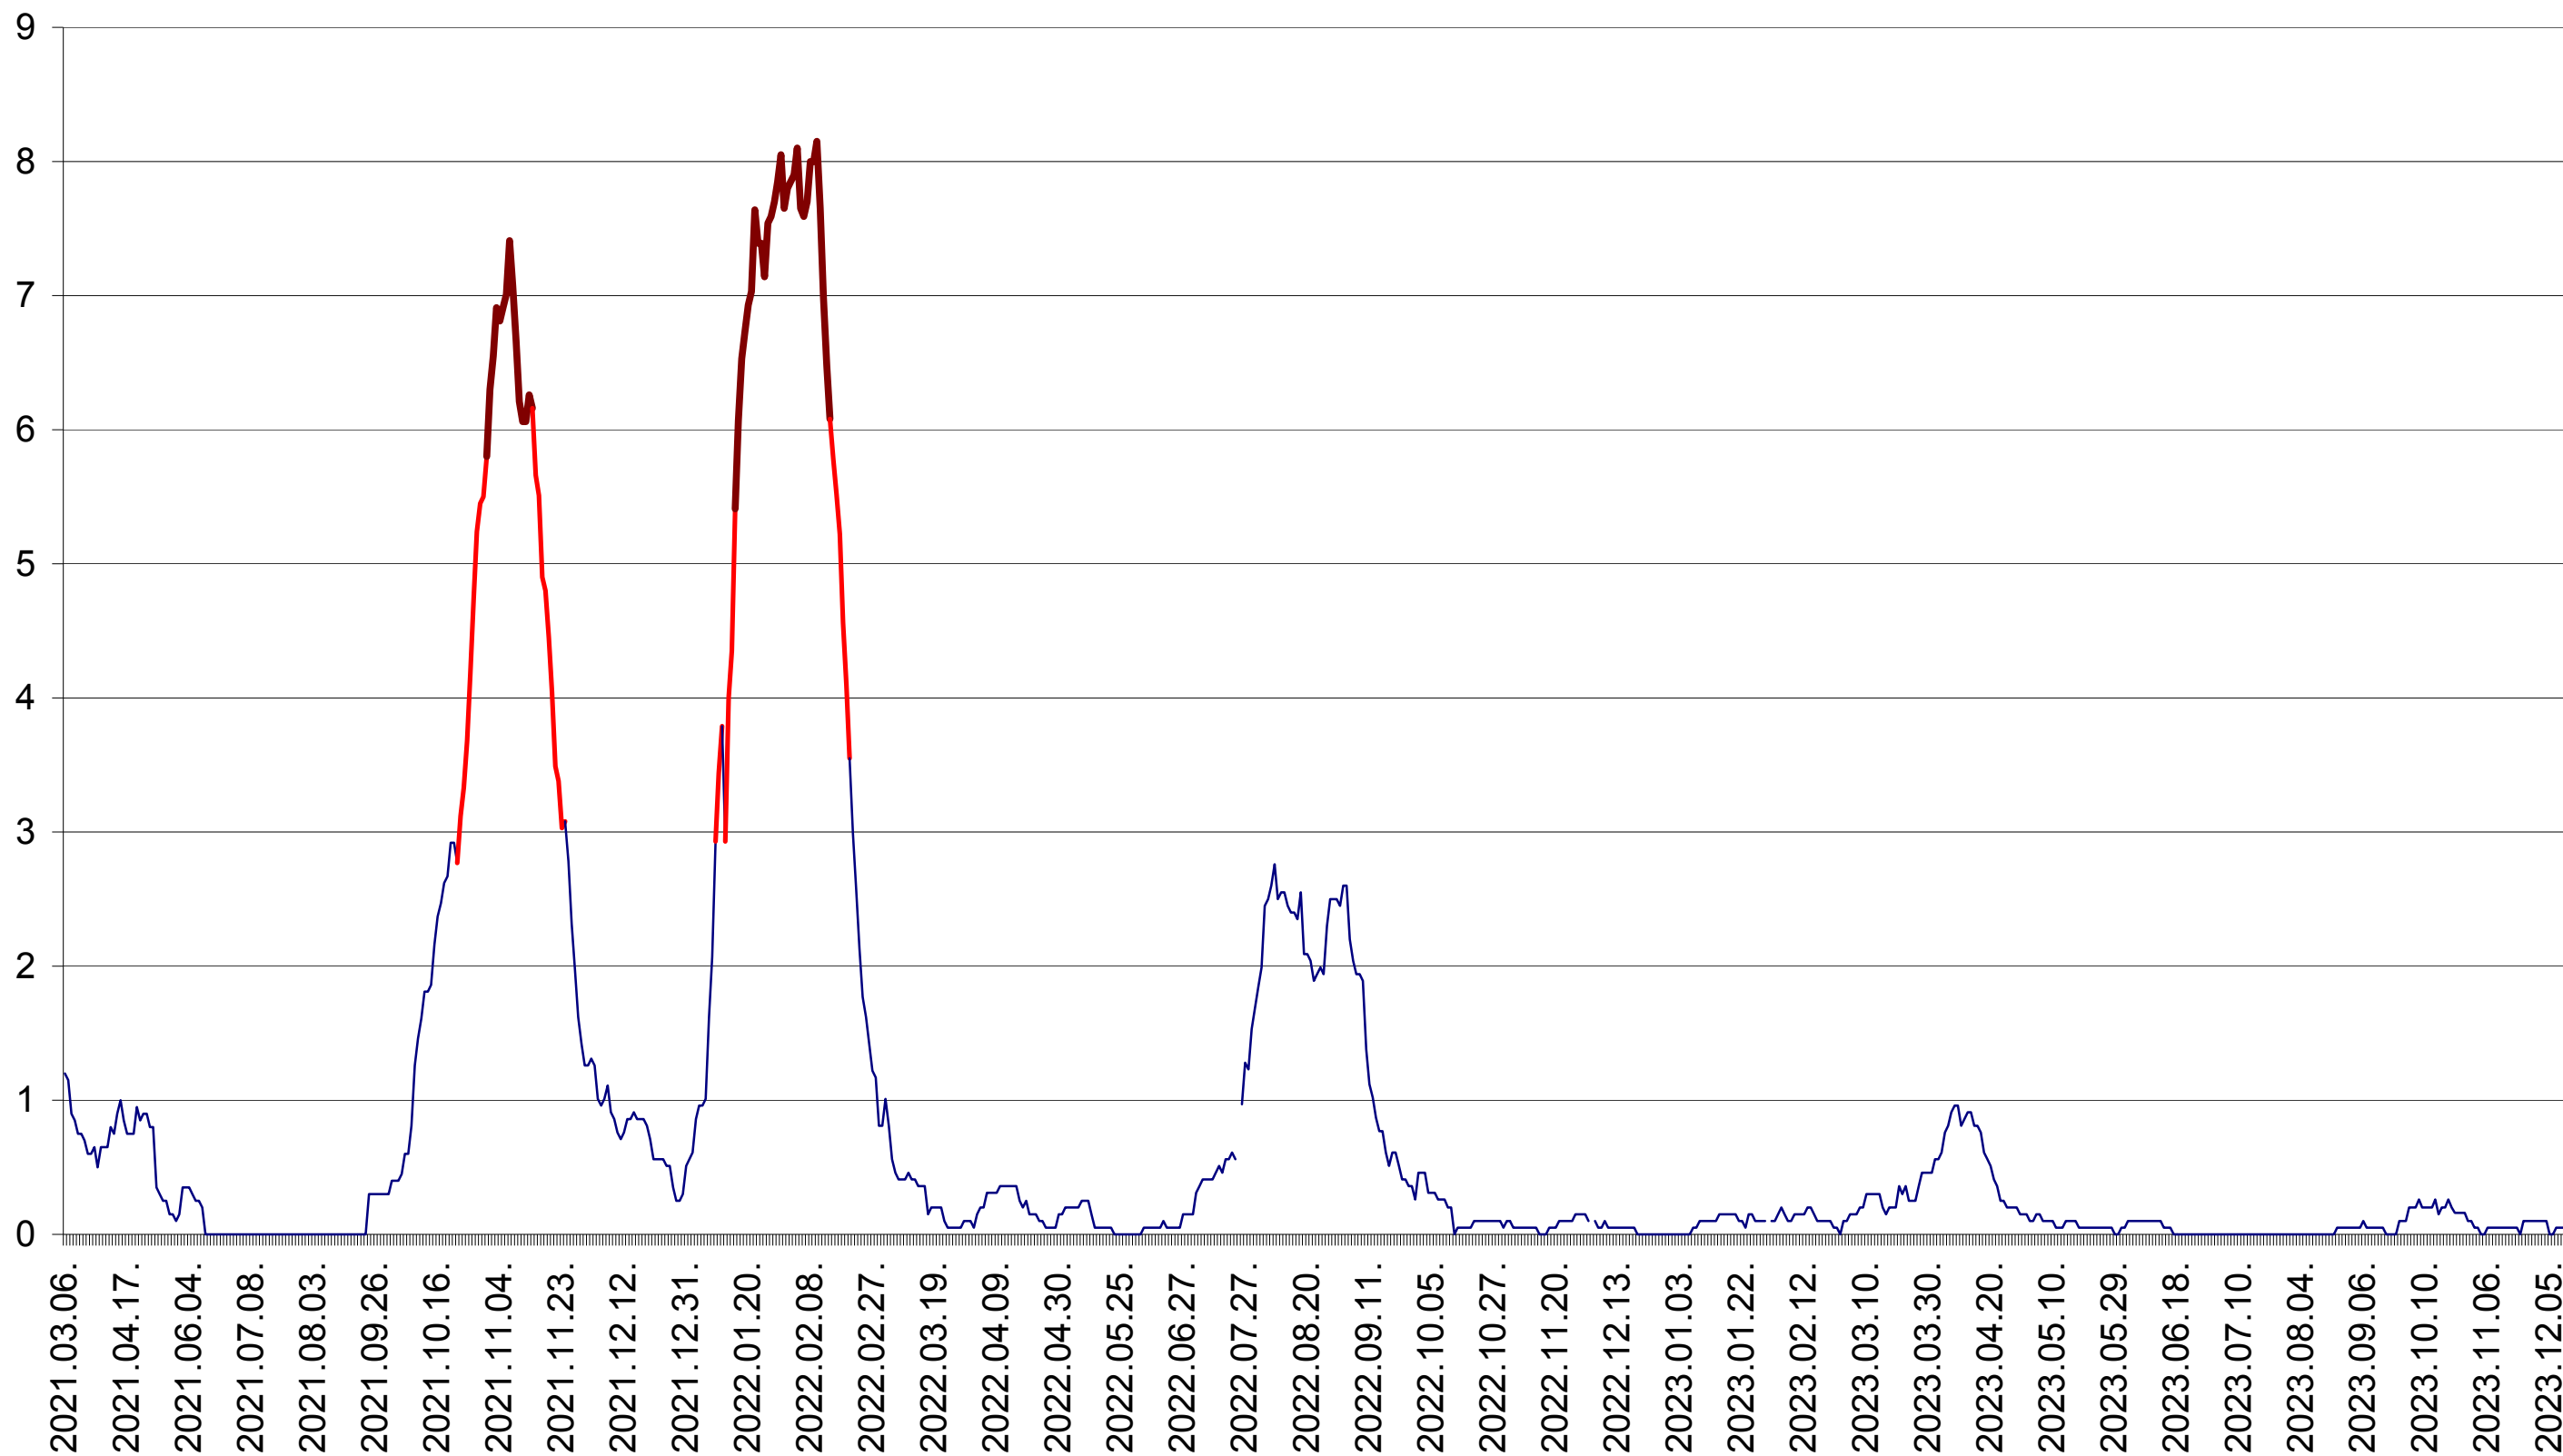

DÂRJIU - Evolutia incidentei cumulate pe 14 zile la ‰ de locuitori
2021.03.07. - 2023.12.18.

DEALU - Evolutia incidentei cumulate pe 14 zile la ‰ de locuitori
2021.03.07. - 2023.12.18.

DITRĂU - Evolutia incidentei cumulate pe 14 zile la ‰ de locuitori
2021.03.07. - 2023.12.18.

FELICENI - Evolutia incidentei cumulate pe 14 zile la ‰ de locuitori
2021.03.07. - 2023.12.18.

FRUMOASA - Evolutia incidentei cumulate pe 14 zile la ‰ de locuitori
2021.03.07. - 2023.12.18.

GĂLĂUȚAȘ - Evolutia incidentei cumulate pe 14 zile la ‰ de locuitori
2021.03.07. - 2023.12.18.

MUNICIPIUL GHEORGHENI - Evolutia incidentei cumulate pe 14 zile la ‰ de locuitori
2021.03.07. - 2023.12.18.

JOSENI - Evolutia incidentei cumulate pe 14 zile la ‰ de locuitori
2021.03.07. - 2023.12.18.

LĂZAREA - Evolutia incidentei cumulate pe 14 zile la ‰ de locuitori
2021.03.07. - 2023.12.18.

LELICENI - Evolutia incidentei cumulate pe 14 zile la ‰ de locuitori
2021.03.07. - 2023.12.18.

LUETA - Evolutia incidentei cumulate pe 14 zile la ‰ de locuitori
2021.03.07. - 2023.12.18.

LUNCA DE JOS - Evolutia incidentei cumulate pe 14 zile la ‰ de locuitori
2021.03.07. - 2023.12.18.