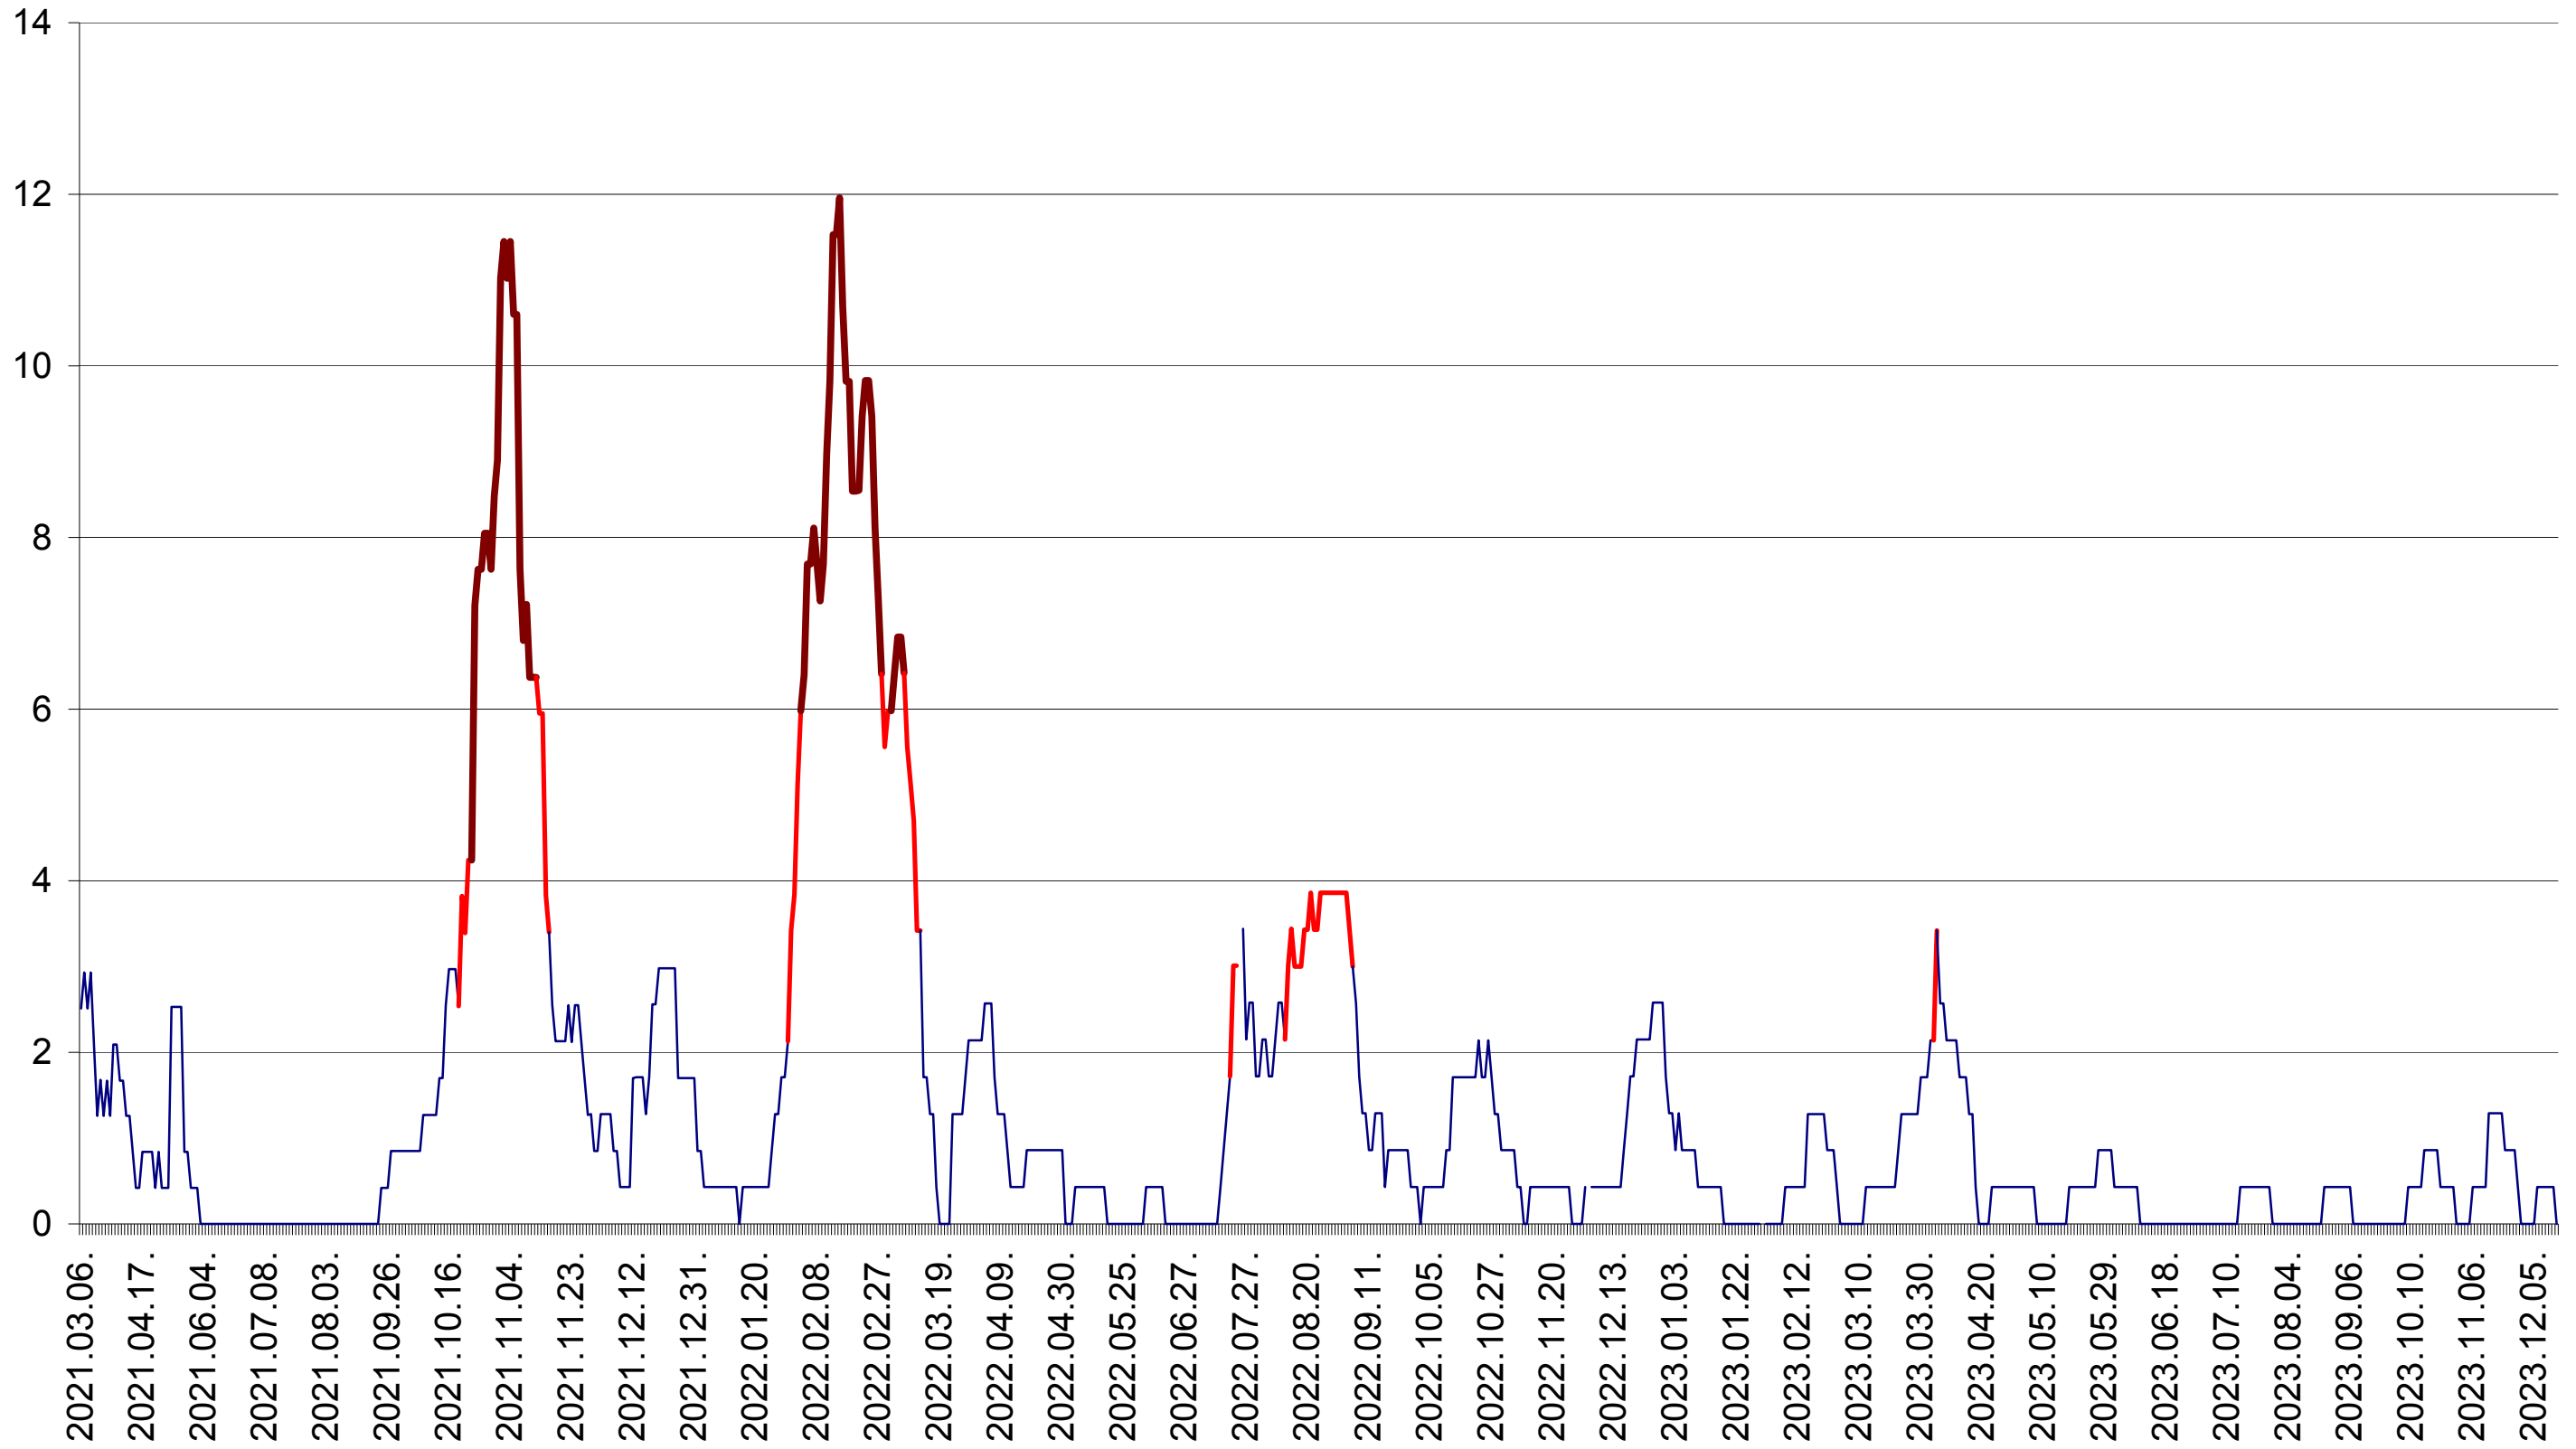

ORAȘ BĂLAN - Evolutia incidentei cumulate pe 14 zile la ‰ de locuitori
2021.03.07. - 2023.12.18.

BILBOR - Evolutia incidentei cumulate pe 14 zile la ‰ de locuitori
2021.03.07. - 2023.12.18.

ORAȘ BORSEC - Evolutia incidentei cumulate pe 14 zile la ‰ de locuitori
2021.03.07. - 2023.12.18.

ORAȘ CRISTURU SECUIESC - Evolutia incidentei cumulate pe 14 zile la ‰ de locuitori
2021.03.07. - 2023.12.18.

DĂNEȘTI - Evolutia incidentei cumulate pe 14 zile la ‰ de locuitori
2021.03.07. - 2023.12.18.

DÂRJIU - Evolutia incidentei cumulate pe 14 zile la ‰ de locuitori
2021.03.07. - 2023.12.18.

DEALU - Evolutia incidentei cumulate pe 14 zile la ‰ de locuitori
2021.03.07. - 2023.12.18.

DITRĂU - Evolutia incidentei cumulate pe 14 zile la ‰ de locuitori
2021.03.07. - 2023.12.18.

FELICENI - Evolutia incidentei cumulate pe 14 zile la ‰ de locuitori
2021.03.07. - 2023.12.18.

FRUMOASA - Evolutia incidentei cumulate pe 14 zile la ‰ de locuitori
2021.03.07. - 2023.12.18.

GĂLĂUȚAȘ - Evolutia incidentei cumulate pe 14 zile la ‰ de locuitori
2021.03.07. - 2023.12.18.