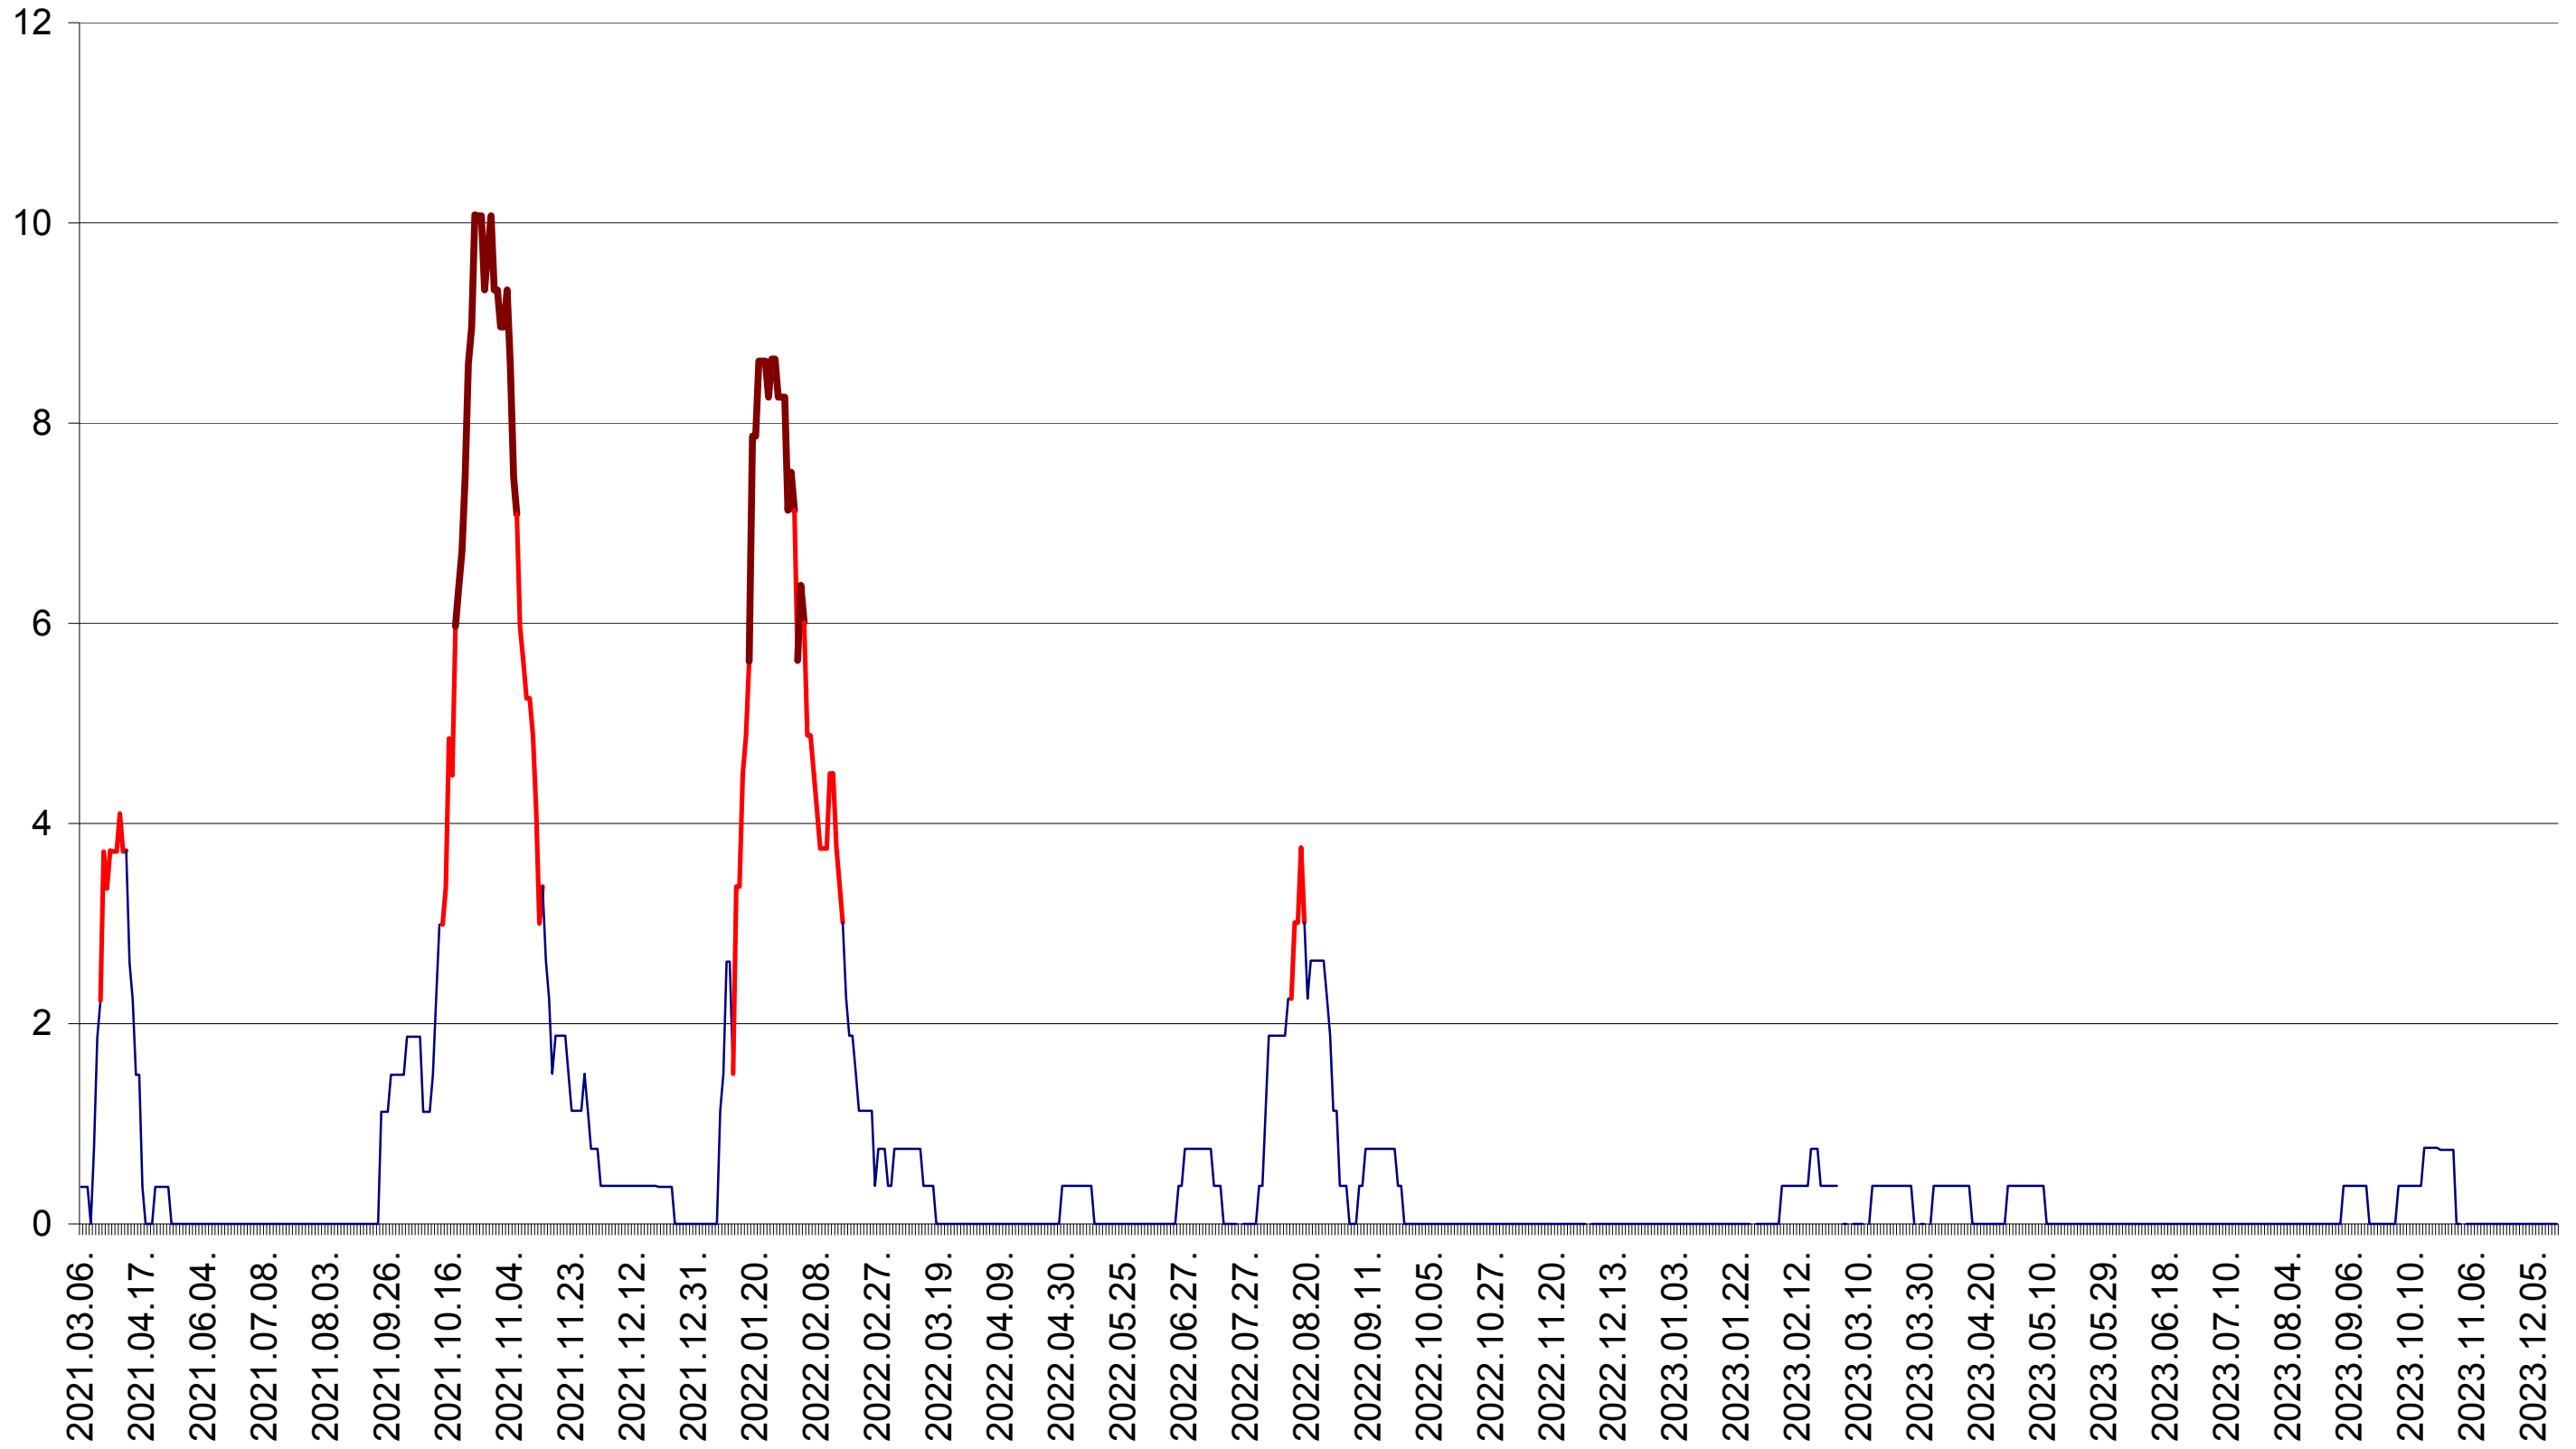

RACU - Evolutia incidentei cumulate pe 14 zile la ‰ de locuitori
2021.03.07. - 2023.12.18.

REMETEA - Evolutia incidentei cumulate pe 14 zile la ‰ de locuitori
2021.03.07. - 2023.12.18.

SĂCEL - Evolutia incidentei cumulate pe 14 zile la ‰ de locuitori
2021.03.07. - 2023.12.18.

SÂNCRĂIENI - Evolutia incidentei cumulate pe 14 zile la ‰ de locuitori
2021.03.07. - 2023.12.18.

SÂNDOMIC - Evolutia incidentei cumulate pe 14 zile la ‰ de locuitori
2021.03.07. - 2023.12.18.

SÂNMARTIN - Evolutia incidentei cumulate pe 14 zile la ‰ de locuitori
2021.03.07. - 2023.12.18.