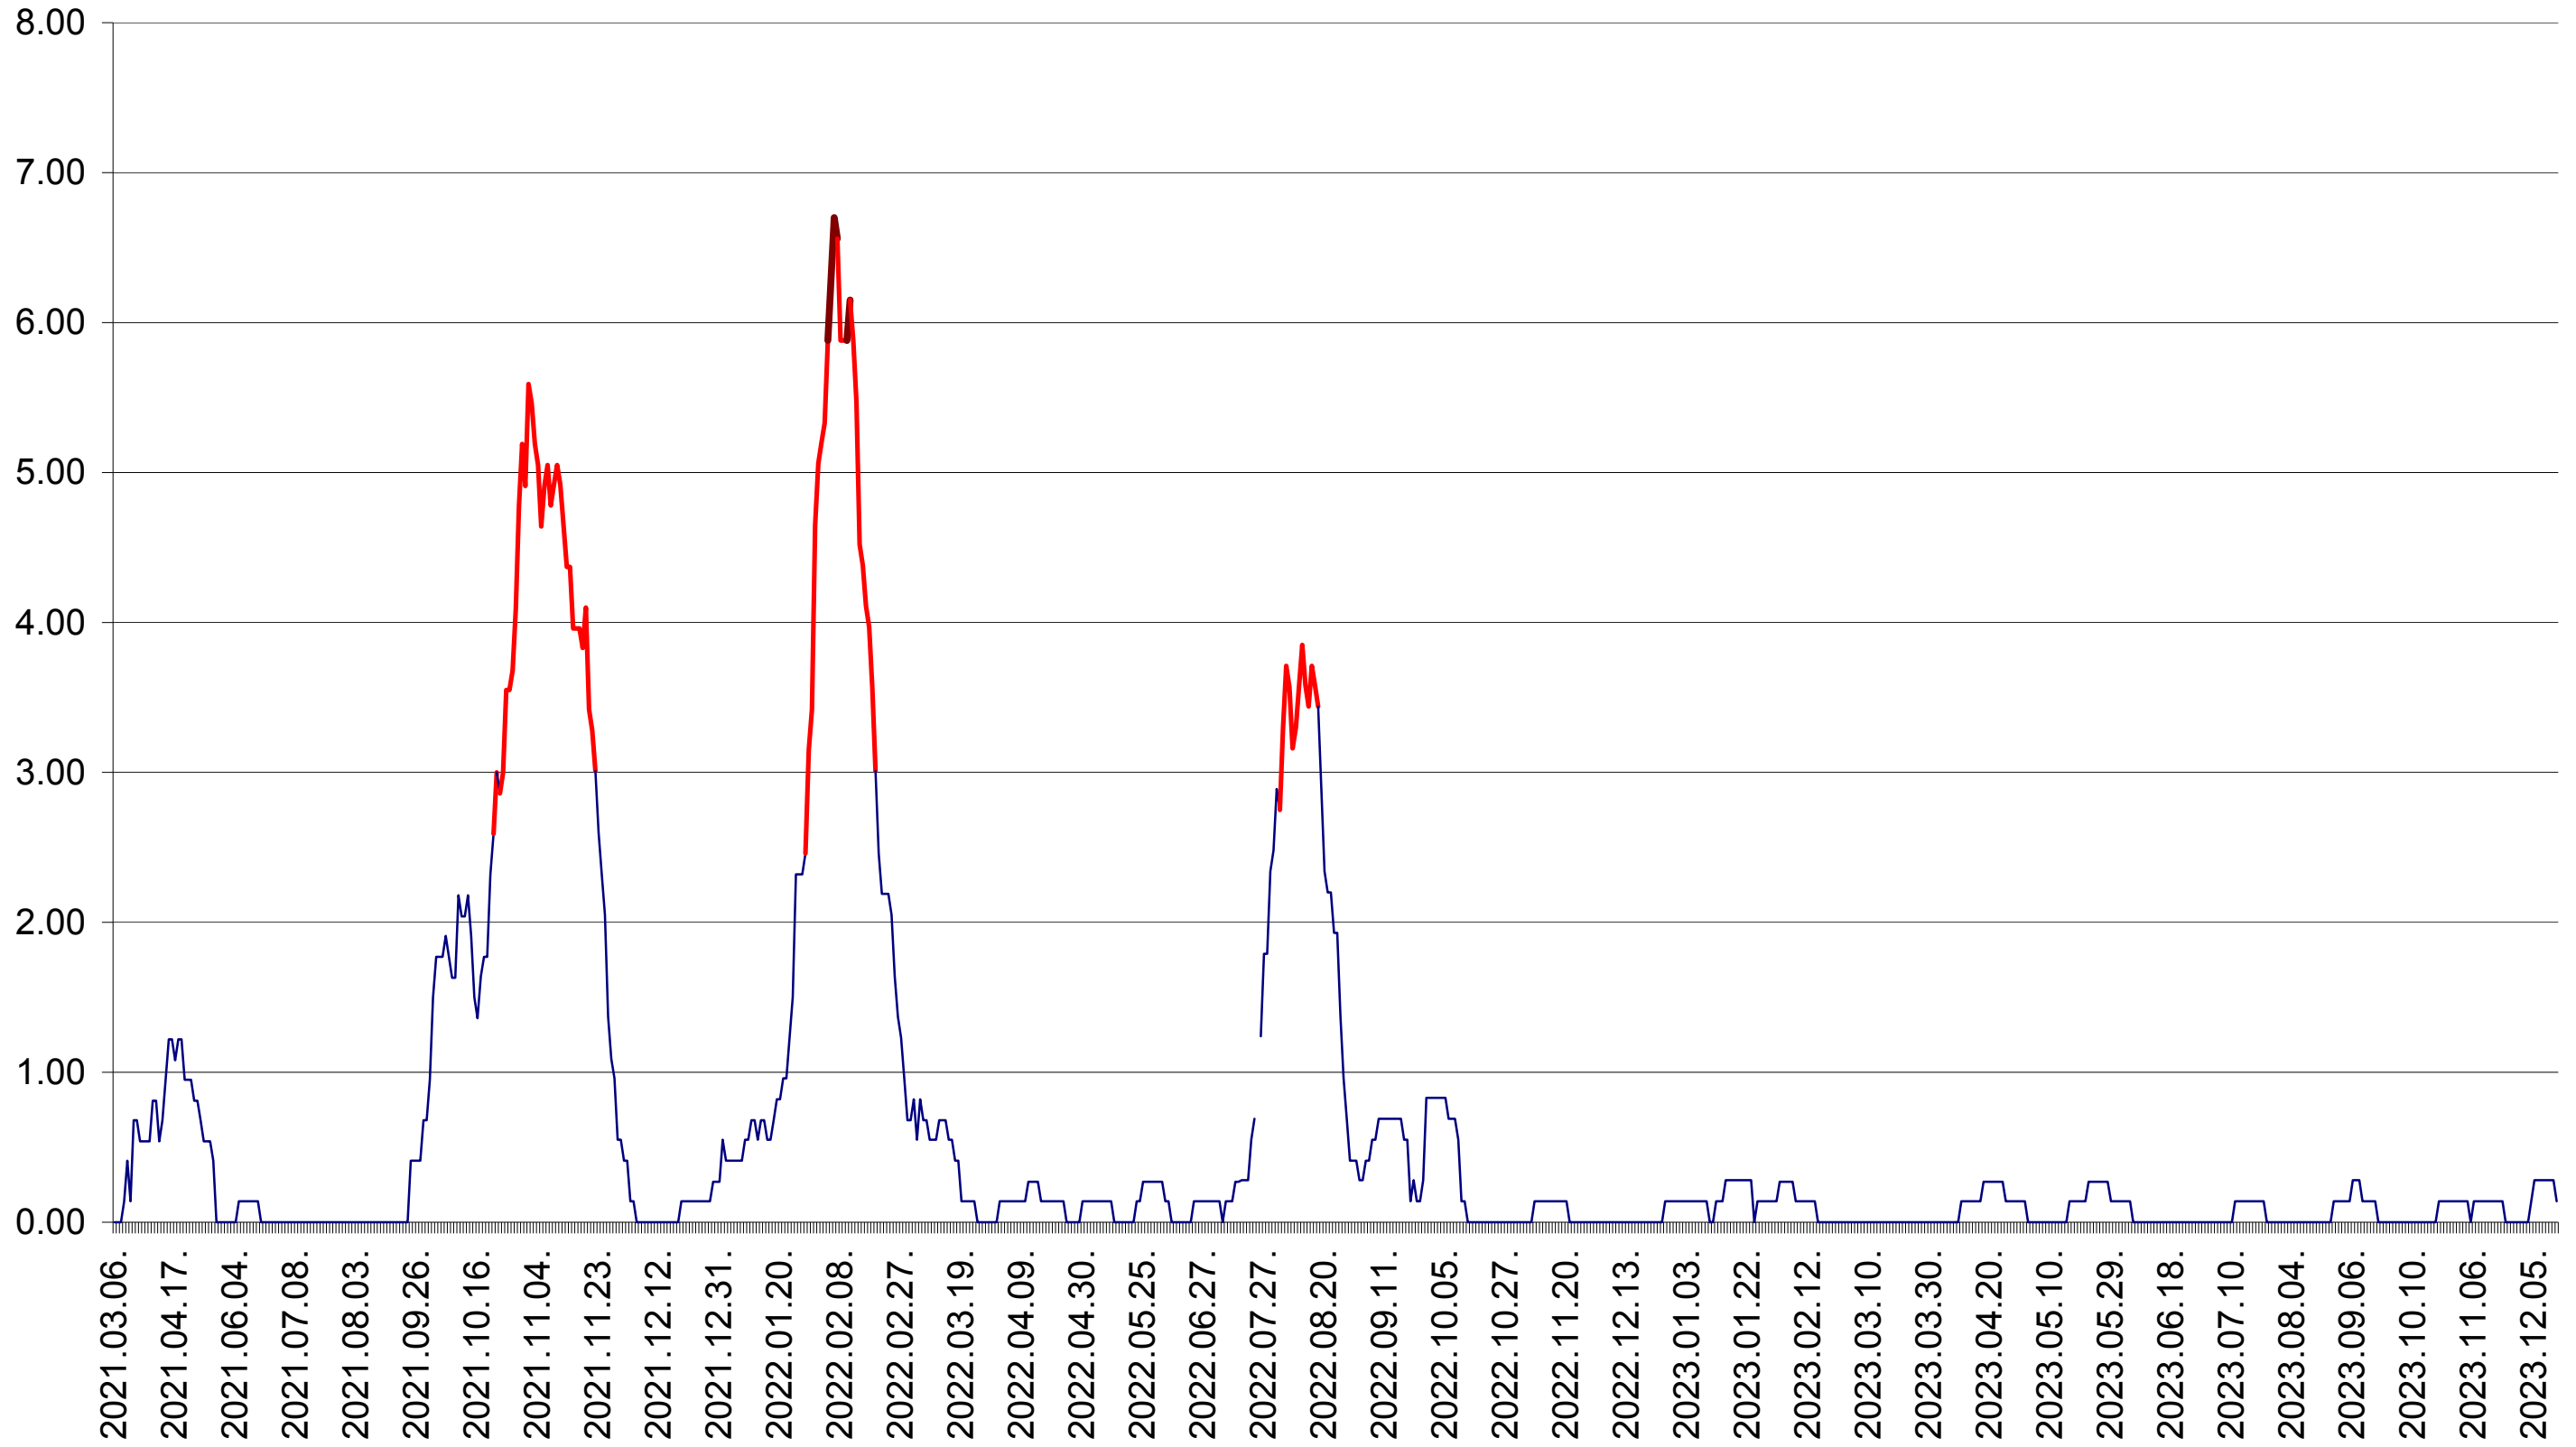

ATID - Evolutia incidentei cumulate pe 14 zile la ‰ de locuitori
2021.03.07. - 2023.12.18.

AVRĂMEȘTI - Evolutia incidentei cumulate pe 14 zile la ‰ de locuitori
2021.03.07. - 2023.12.18.

ORAȘ BĂILE TUȘNAD - Evolutia incidentei cumulate pe 14 zile la ‰ de locuitori
2021.03.07. - 2023.12.18.

ORAȘ BĂLAN - Evolutia incidentei cumulate pe 14 zile la ‰ de locuitori
2021.03.07. - 2023.12.18.

BILBOR - Evolutia incidentei cumulate pe 14 zile la ‰ de locuitori
2021.03.07. - 2023.12.18.

ORAȘ BORSEC - Evolutia incidentei cumulate pe 14 zile la ‰ de locuitori
2021.03.07. - 2023.12.18.

BRĂDEȘTI - Evolutia incidentei cumulate pe 14 zile la ‰ de locuitori
2021.03.07. - 2023.12.18.

CĂPÂLNIȚA - Evolutia incidentei cumulate pe 14 zile la ‰ de locuitori
2021.03.07. - 2023.12.18.

CÂRȚA - Evolutia incidentei cumulate pe 14 zile la ‰ de locuitori
2021.03.07. - 2023.12.18.