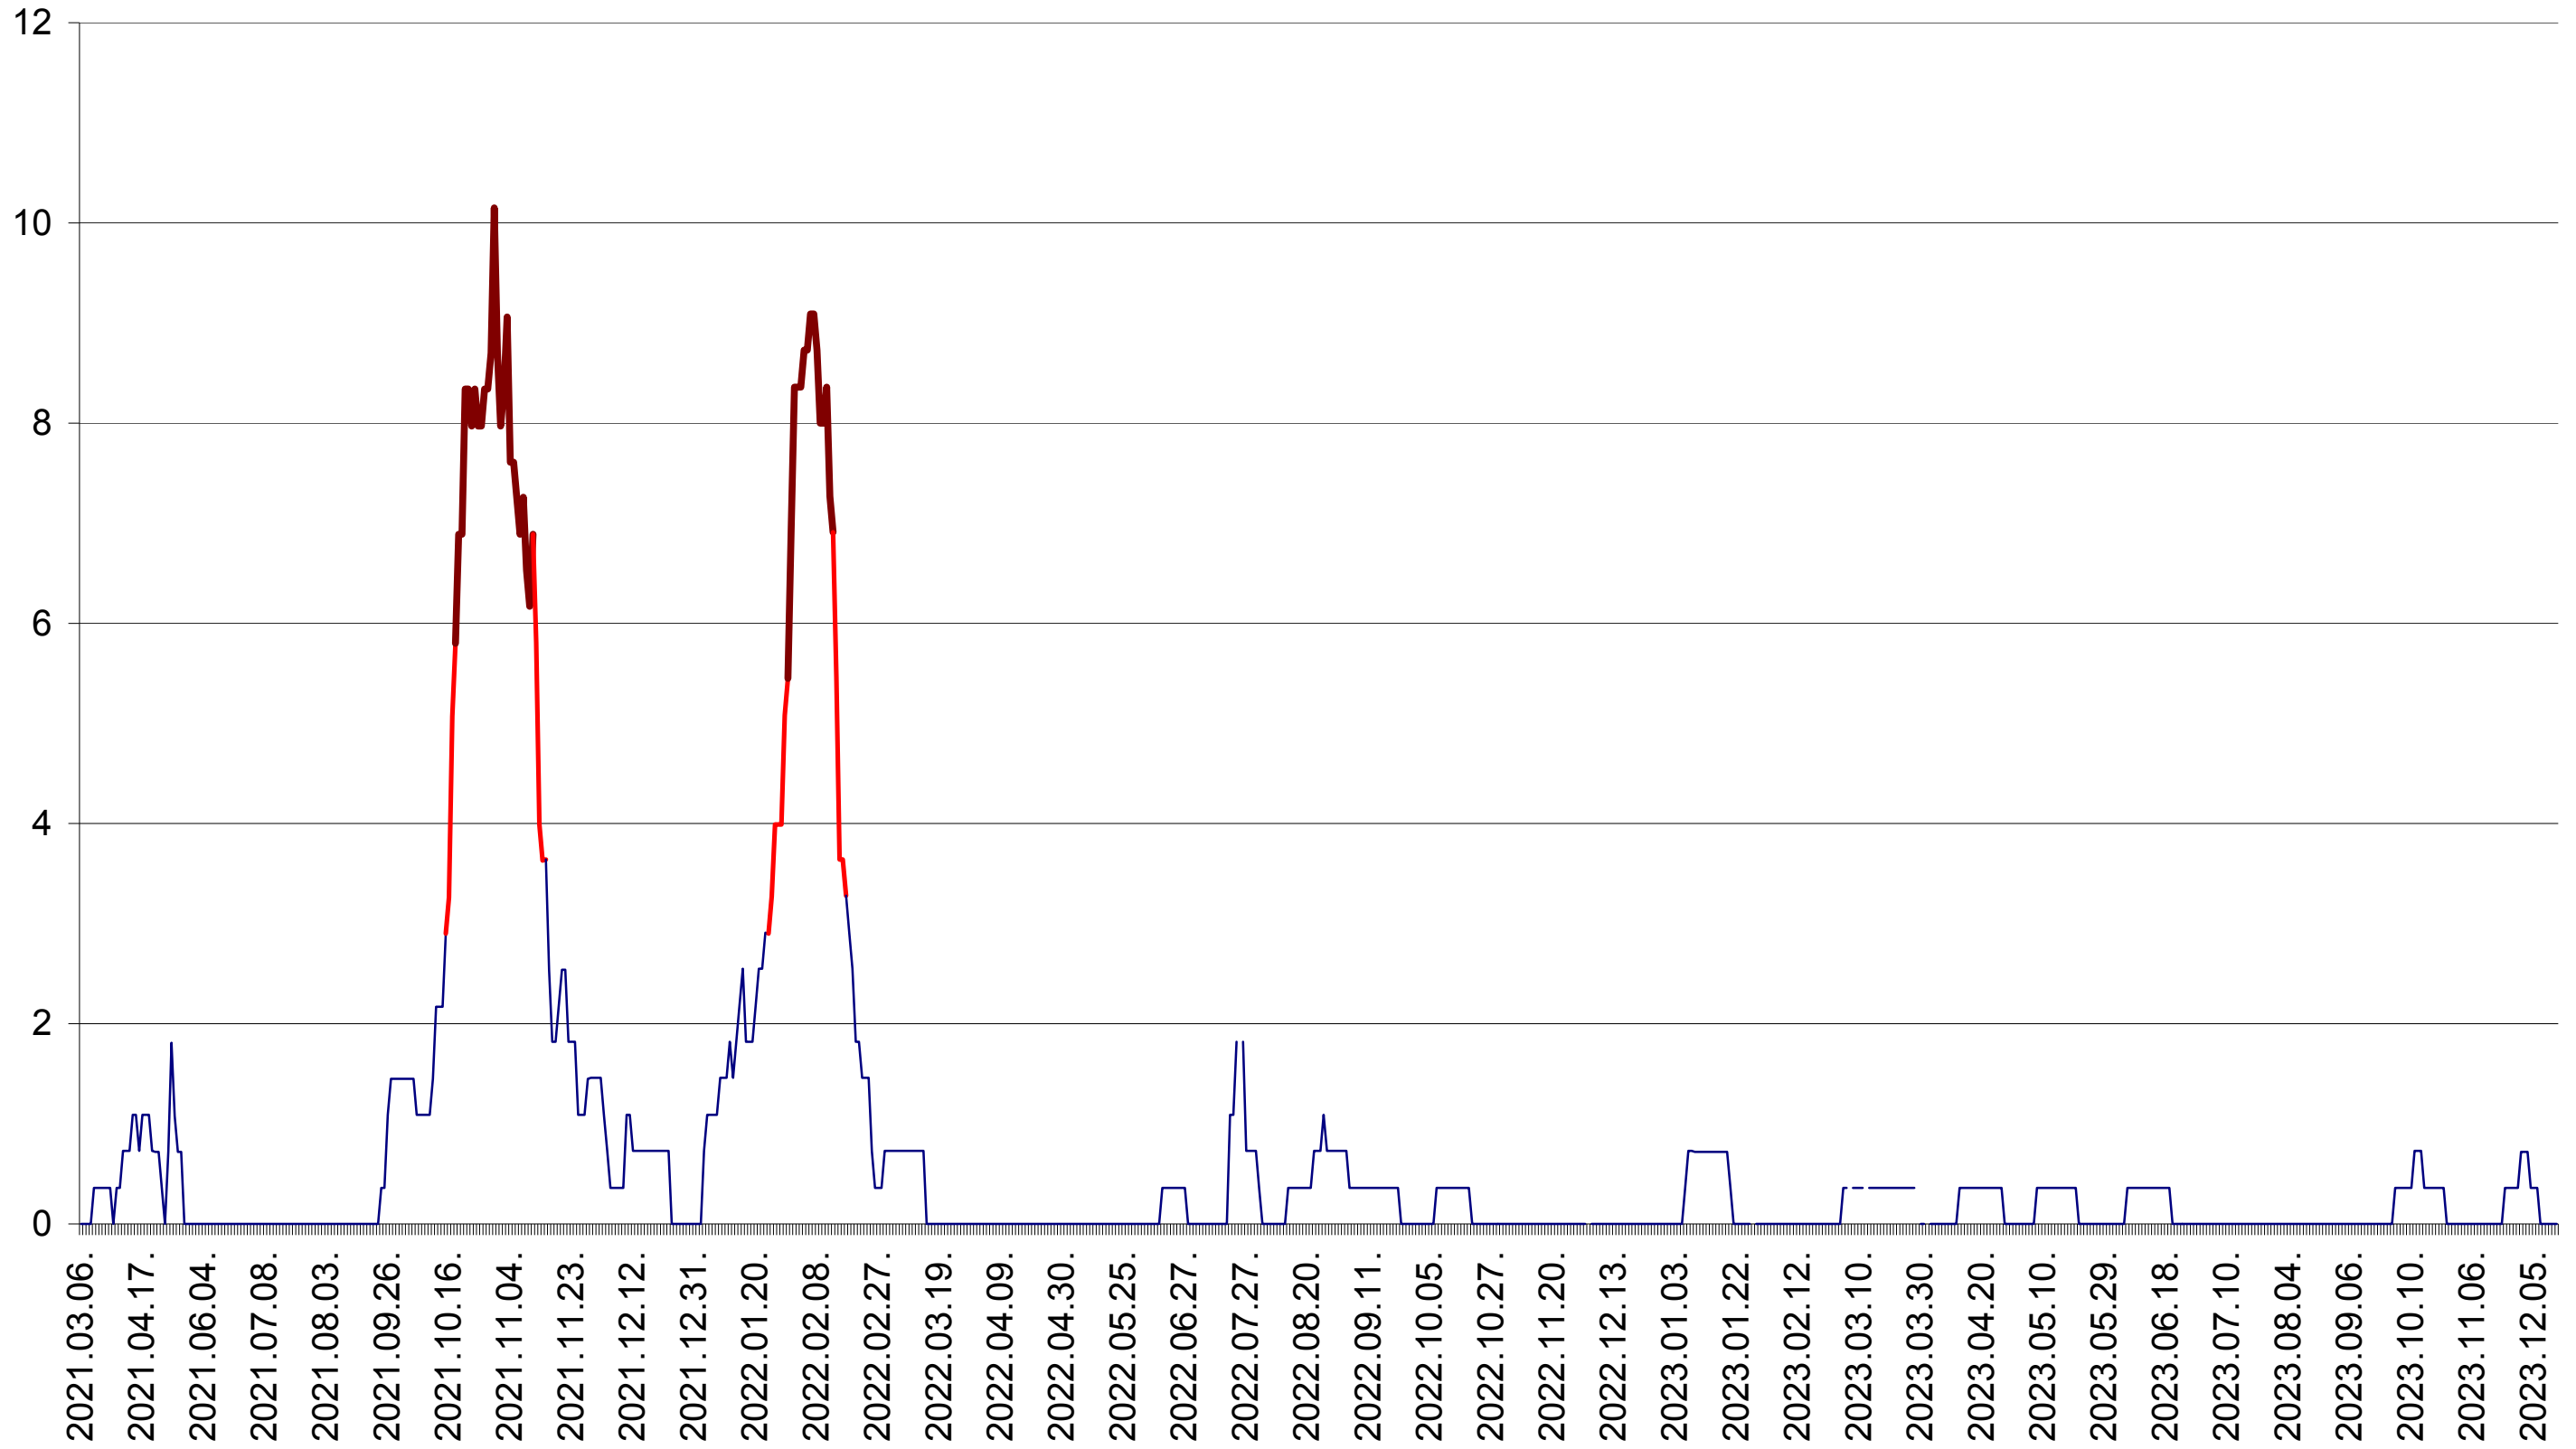

LELICENI - Evolutia incidentei cumulate pe 14 zile la ‰ de locuitori
2021.03.07. - 2023.12.18.

LUETA - Evolutia incidentei cumulate pe 14 zile la ‰ de locuitori
2021.03.07. - 2023.12.18.

LUNCA DE JOS - Evolutia incidentei cumulate pe 14 zile la ‰ de locuitori
2021.03.07. - 2023.12.18.

MĂRTINIȘ - Evolutia incidentei cumulate pe 14 zile la ‰ de locuitori
2021.03.07. - 2023.12.18.

MEREȘTI - Evolutia incidentei cumulate pe 14 zile la ‰ de locuitori
2021.03.07. - 2023.12.18.

MUNICIPIUL MIERCUREA-CIUC - Evolutia incidentei cumulate pe 14 zile la ‰ de locuitori
2021.03.07. - 2023.12.18.

MIHĂILENI - Evolutia incidentei cumulate pe 14 zile la ‰ de locuitori
2021.03.07. - 2023.12.18.

MUGENI - Evolutia incidentei cumulate pe 14 zile la ‰ de locuitori
2021.03.07. - 2023.12.18.

OCLAND - Evolutia incidentei cumulate pe 14 zile la ‰ de locuitori
2021.03.07. - 2023.12.18.