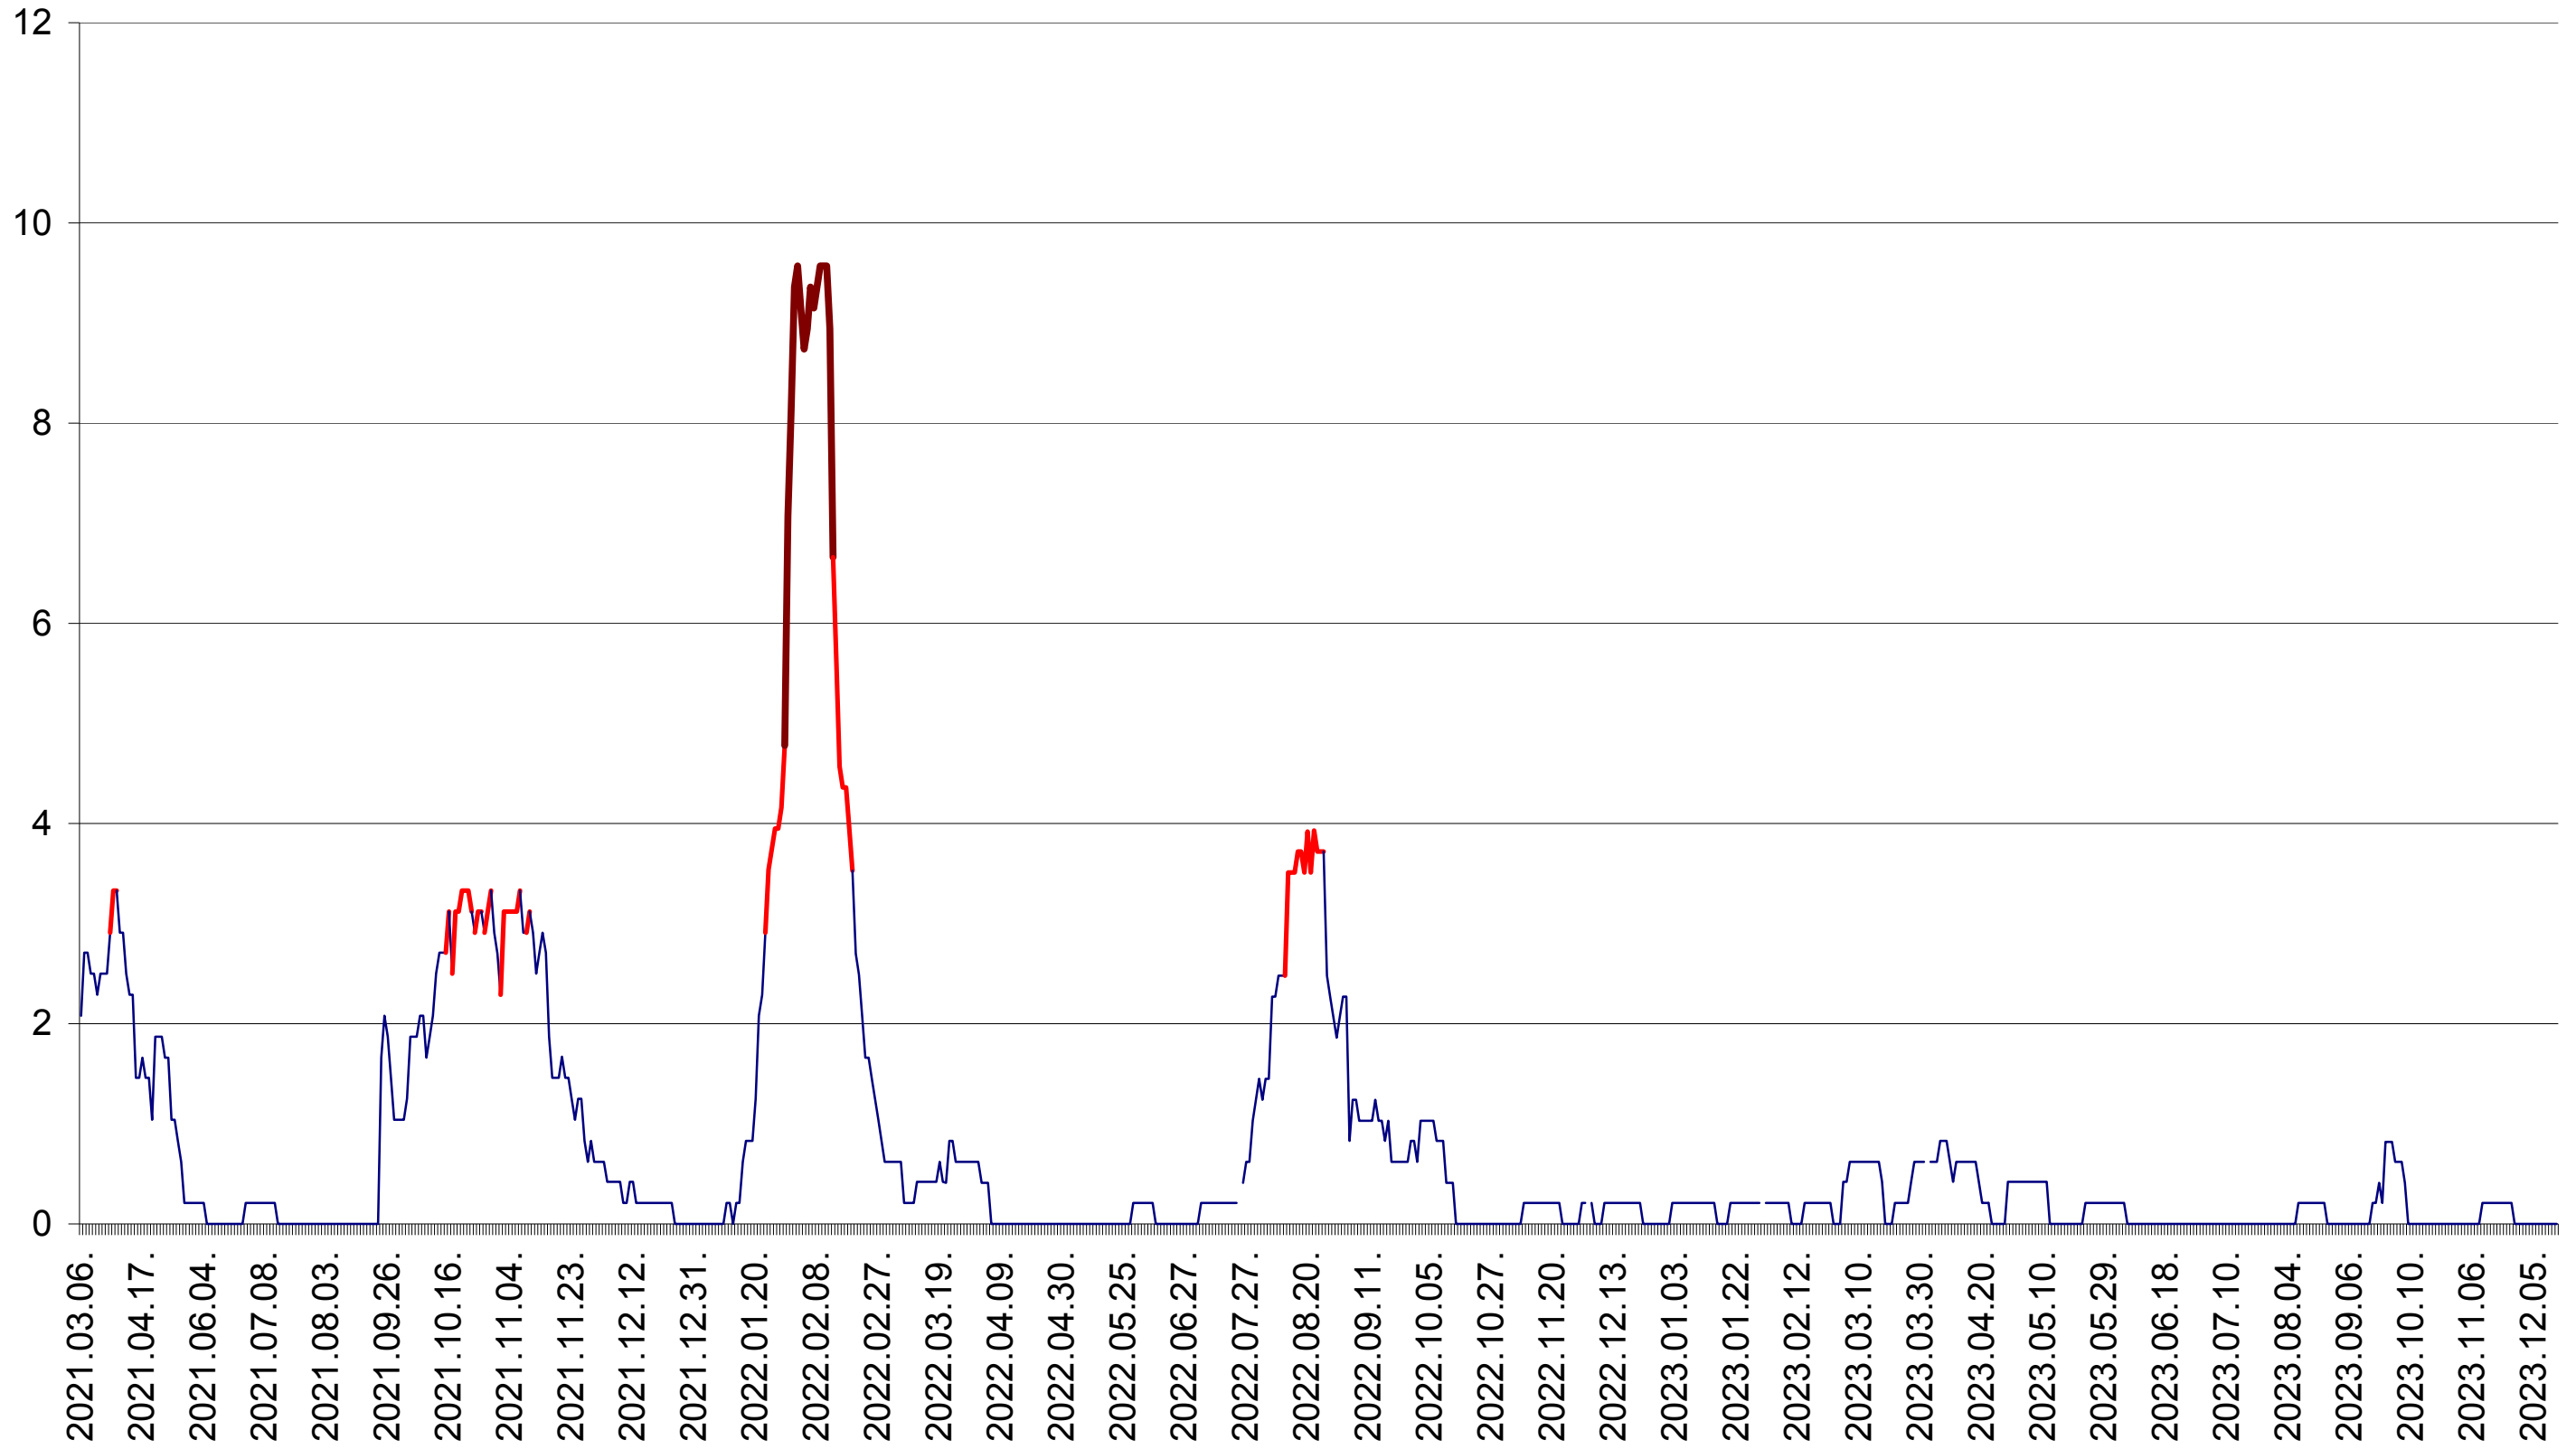

MUNICIPIUL GHEORGHENI - Evolutia incidentei cumulate pe 14 zile la ‰ de locuitori
2021.03.07. - 2023.12.18.

JOSENI - Evolutia incidentei cumulate pe 14 zile la ‰ de locuitori
2021.03.07. - 2023.12.18.

LĂZAREA - Evolutia incidentei cumulate pe 14 zile la ‰ de locuitori
2021.03.07. - 2023.12.18.

LELICENI - Evolutia incidentei cumulate pe 14 zile la ‰ de locuitori
2021.03.07. - 2023.12.18.

LUETA - Evolutia incidentei cumulate pe 14 zile la ‰ de locuitori
2021.03.07. - 2023.12.18.

LUNCA DE JOS - Evolutia incidentei cumulate pe 14 zile la ‰ de locuitori
2021.03.07. - 2023.12.18.

LUNCA DE SUS - Evolutia incidentei cumulate pe 14 zile la ‰ de locuitori
2021.03.07. - 2023.12.18.

LUPENI - Evolutia incidentei cumulate pe 14 zile la ‰ de locuitori
2021.03.07. - 2023.12.18.

MĂDĂRAȘ - Evolutia incidentei cumulate pe 14 zile la ‰ de locuitori
2021.03.07. - 2023.12.18.