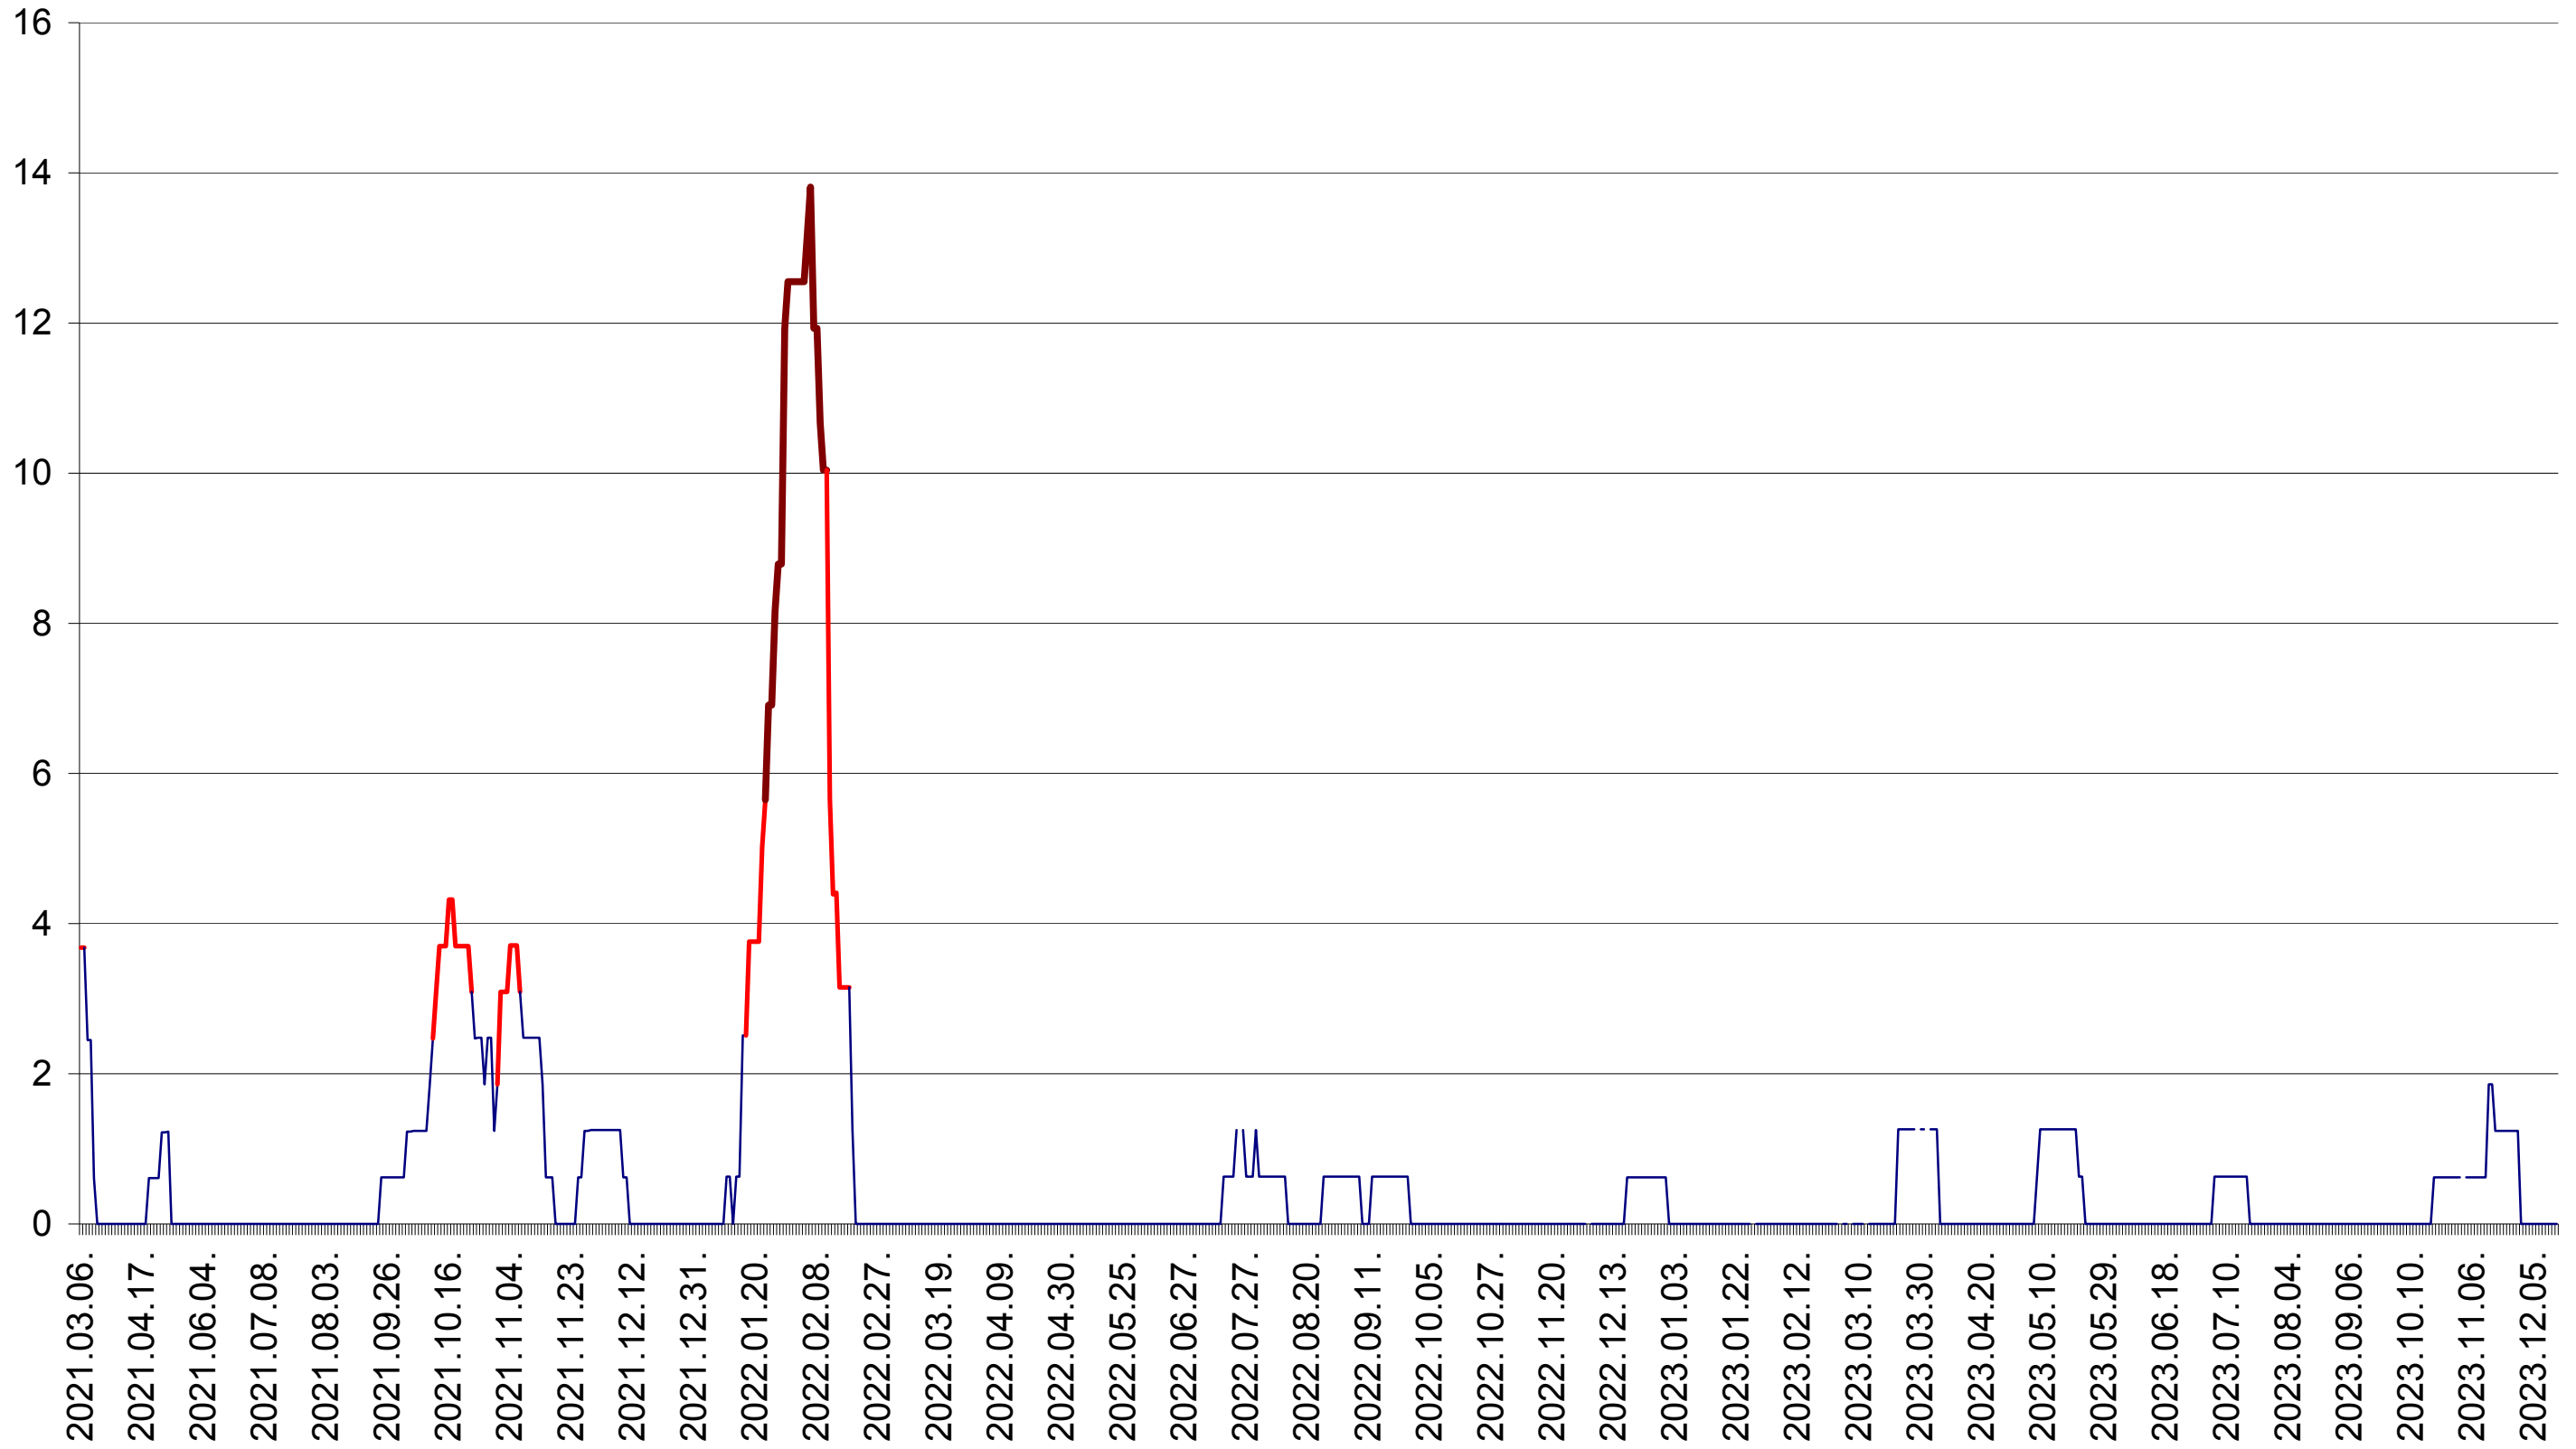

REMETEA - Evolutia incidentei cumulate pe 14 zile la ‰ de locuitori
2021.03.07. - 2023.12.18.

RACU - Evolutia incidentei cumulate pe 14 zile la ‰ de locuitori
2021.03.07. - 2023.12.18.