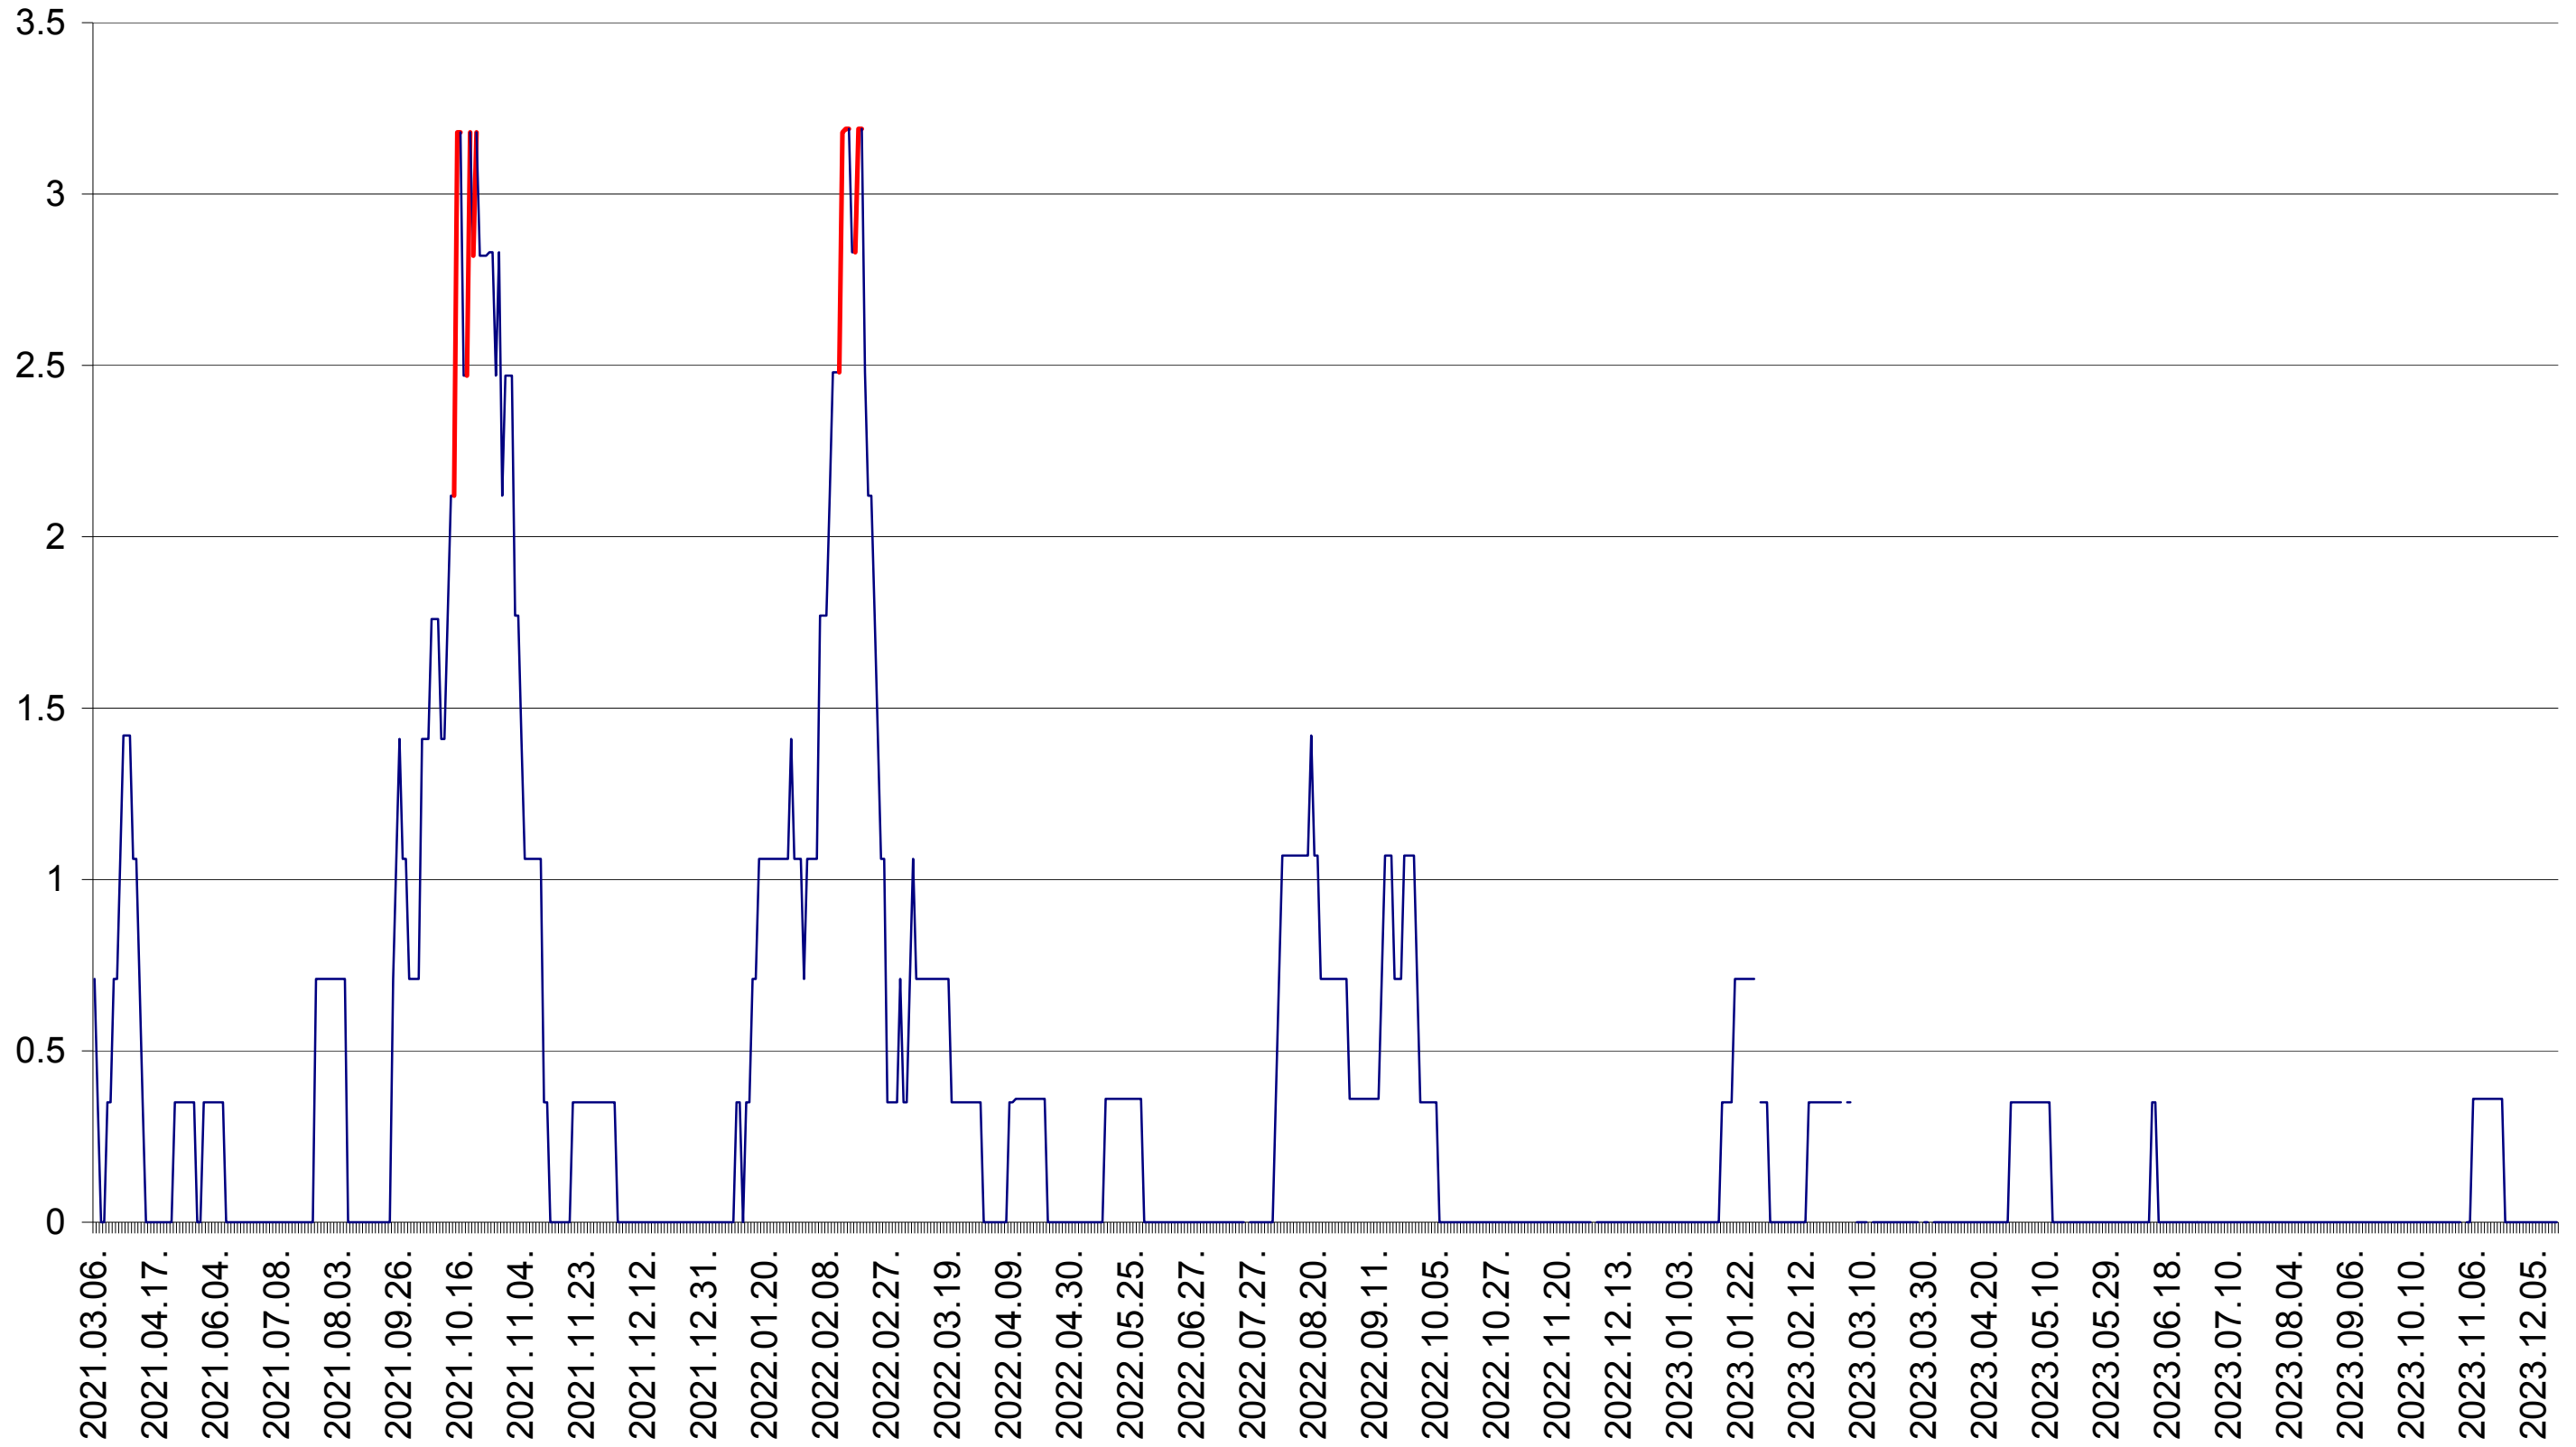

PORUMBENI - Evolutia incidentei cumulate pe 14 zile la ‰ de locuitori
2021.03.07. - 2023.12.18.

PLĂIEȘII DE JOS - Evolutia incidentei cumulate pe 14 zile la ‰ de locuitori
2021.03.07. - 2023.12.18.