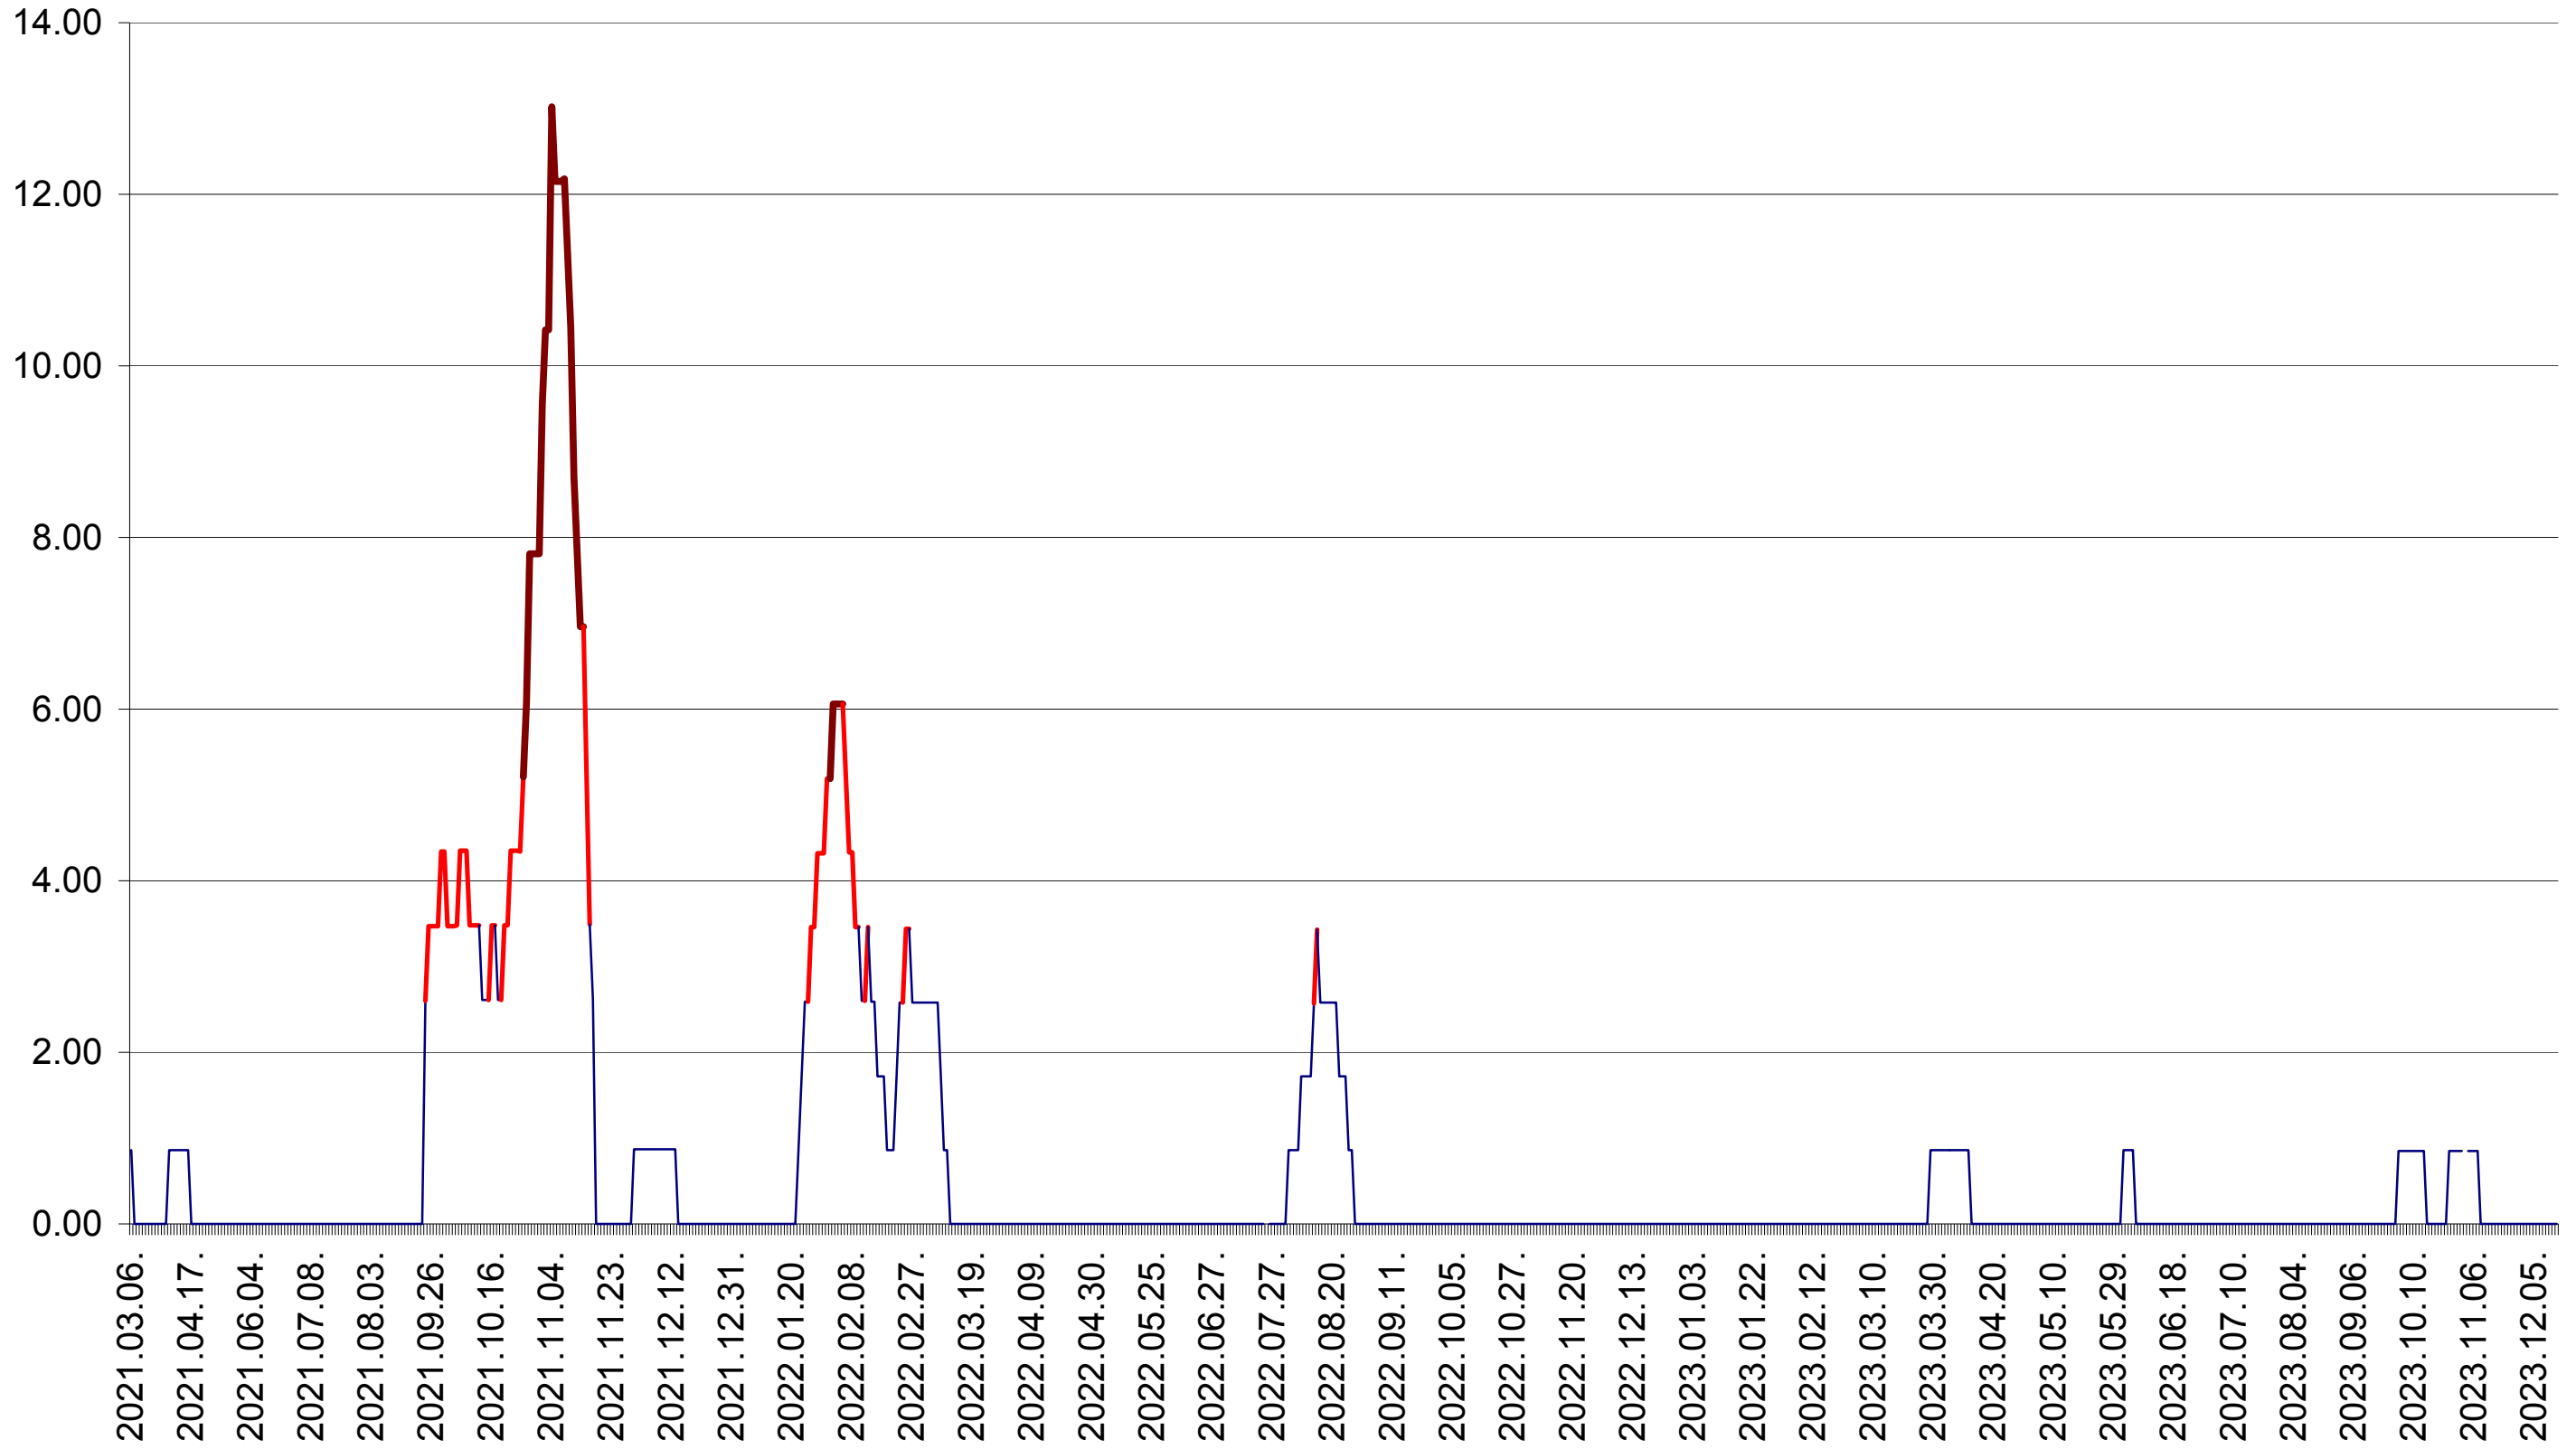

VĂRȘAG - Evolutia incidentei cumulate pe 14 zile la ‰ de locuitori
2021.03.07. - 2023.12.18.

ULIEȘ - Evolutia incidentei cumulate pe 14 zile la ‰ de locuitori
2021.03.07. - 2023.12.18.