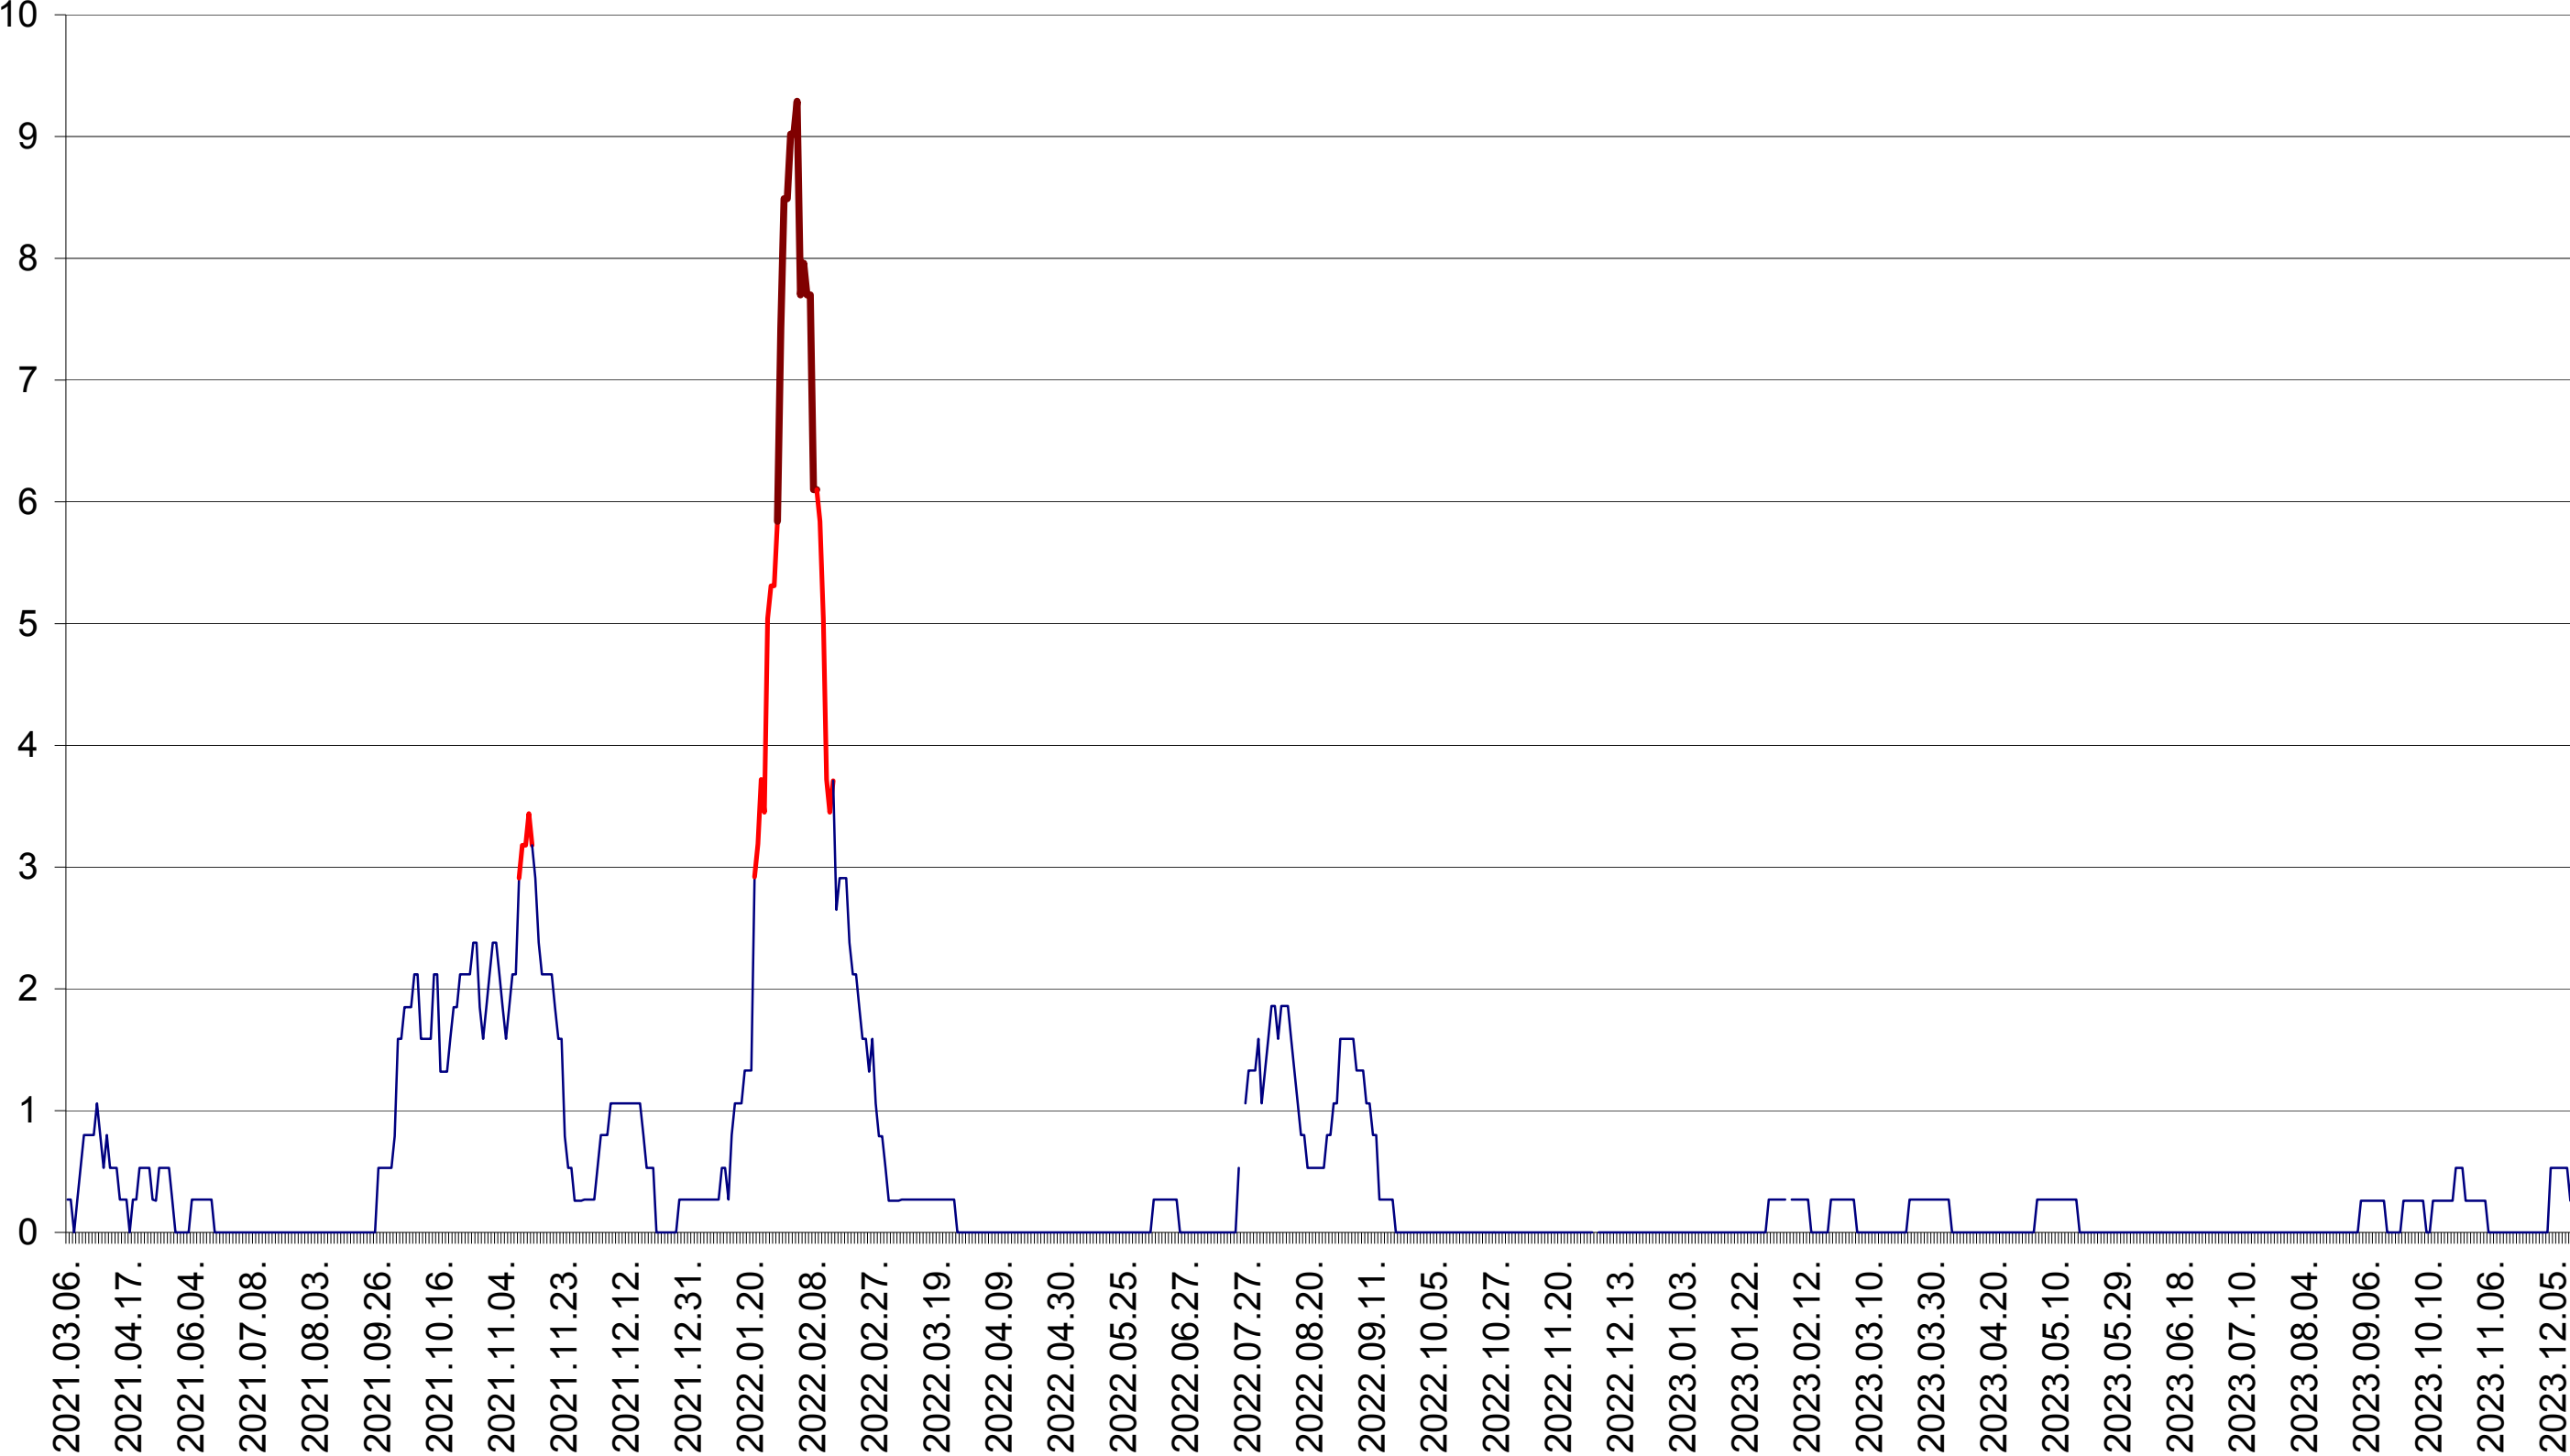

ORAȘ CRISTURU SECUIESC - Evolutia incidentei cumulate pe 14 zile la ‰ de locuitori
2021.03.07. - 2023.12.18.

DĂNEȘTI - Evolutia incidentei cumulate pe 14 zile la ‰ de locuitori
2021.03.07. - 2023.12.18.

DÂRJIU - Evolutia incidentei cumulate pe 14 zile la ‰ de locuitori
2021.03.07. - 2023.12.18.

DEALU - Evolutia incidentei cumulate pe 14 zile la ‰ de locuitori
2021.03.07. - 2023.12.18.

DITRĂU - Evolutia incidentei cumulate pe 14 zile la ‰ de locuitori
2021.03.07. - 2023.12.18.

FELICENI - Evolutia incidentei cumulate pe 14 zile la ‰ de locuitori
2021.03.07. - 2023.12.18.

FRUMOASA - Evolutia incidentei cumulate pe 14 zile la ‰ de locuitori
2021.03.07. - 2023.12.18.

GĂLĂUȚAȘ - Evolutia incidentei cumulate pe 14 zile la ‰ de locuitori
2021.03.07. - 2023.12.18.

LELICENI - Evolutia incidentei cumulate pe 14 zile la ‰ de locuitori
2021.03.07. - 2023.12.18.

LUETA - Evolutia incidentei cumulate pe 14 zile la ‰ de locuitori
2021.03.07. - 2023.12.18.

LUNCA DE JOS - Evolutia incidentei cumulate pe 14 zile la ‰ de locuitori
2021.03.07. - 2023.12.18.