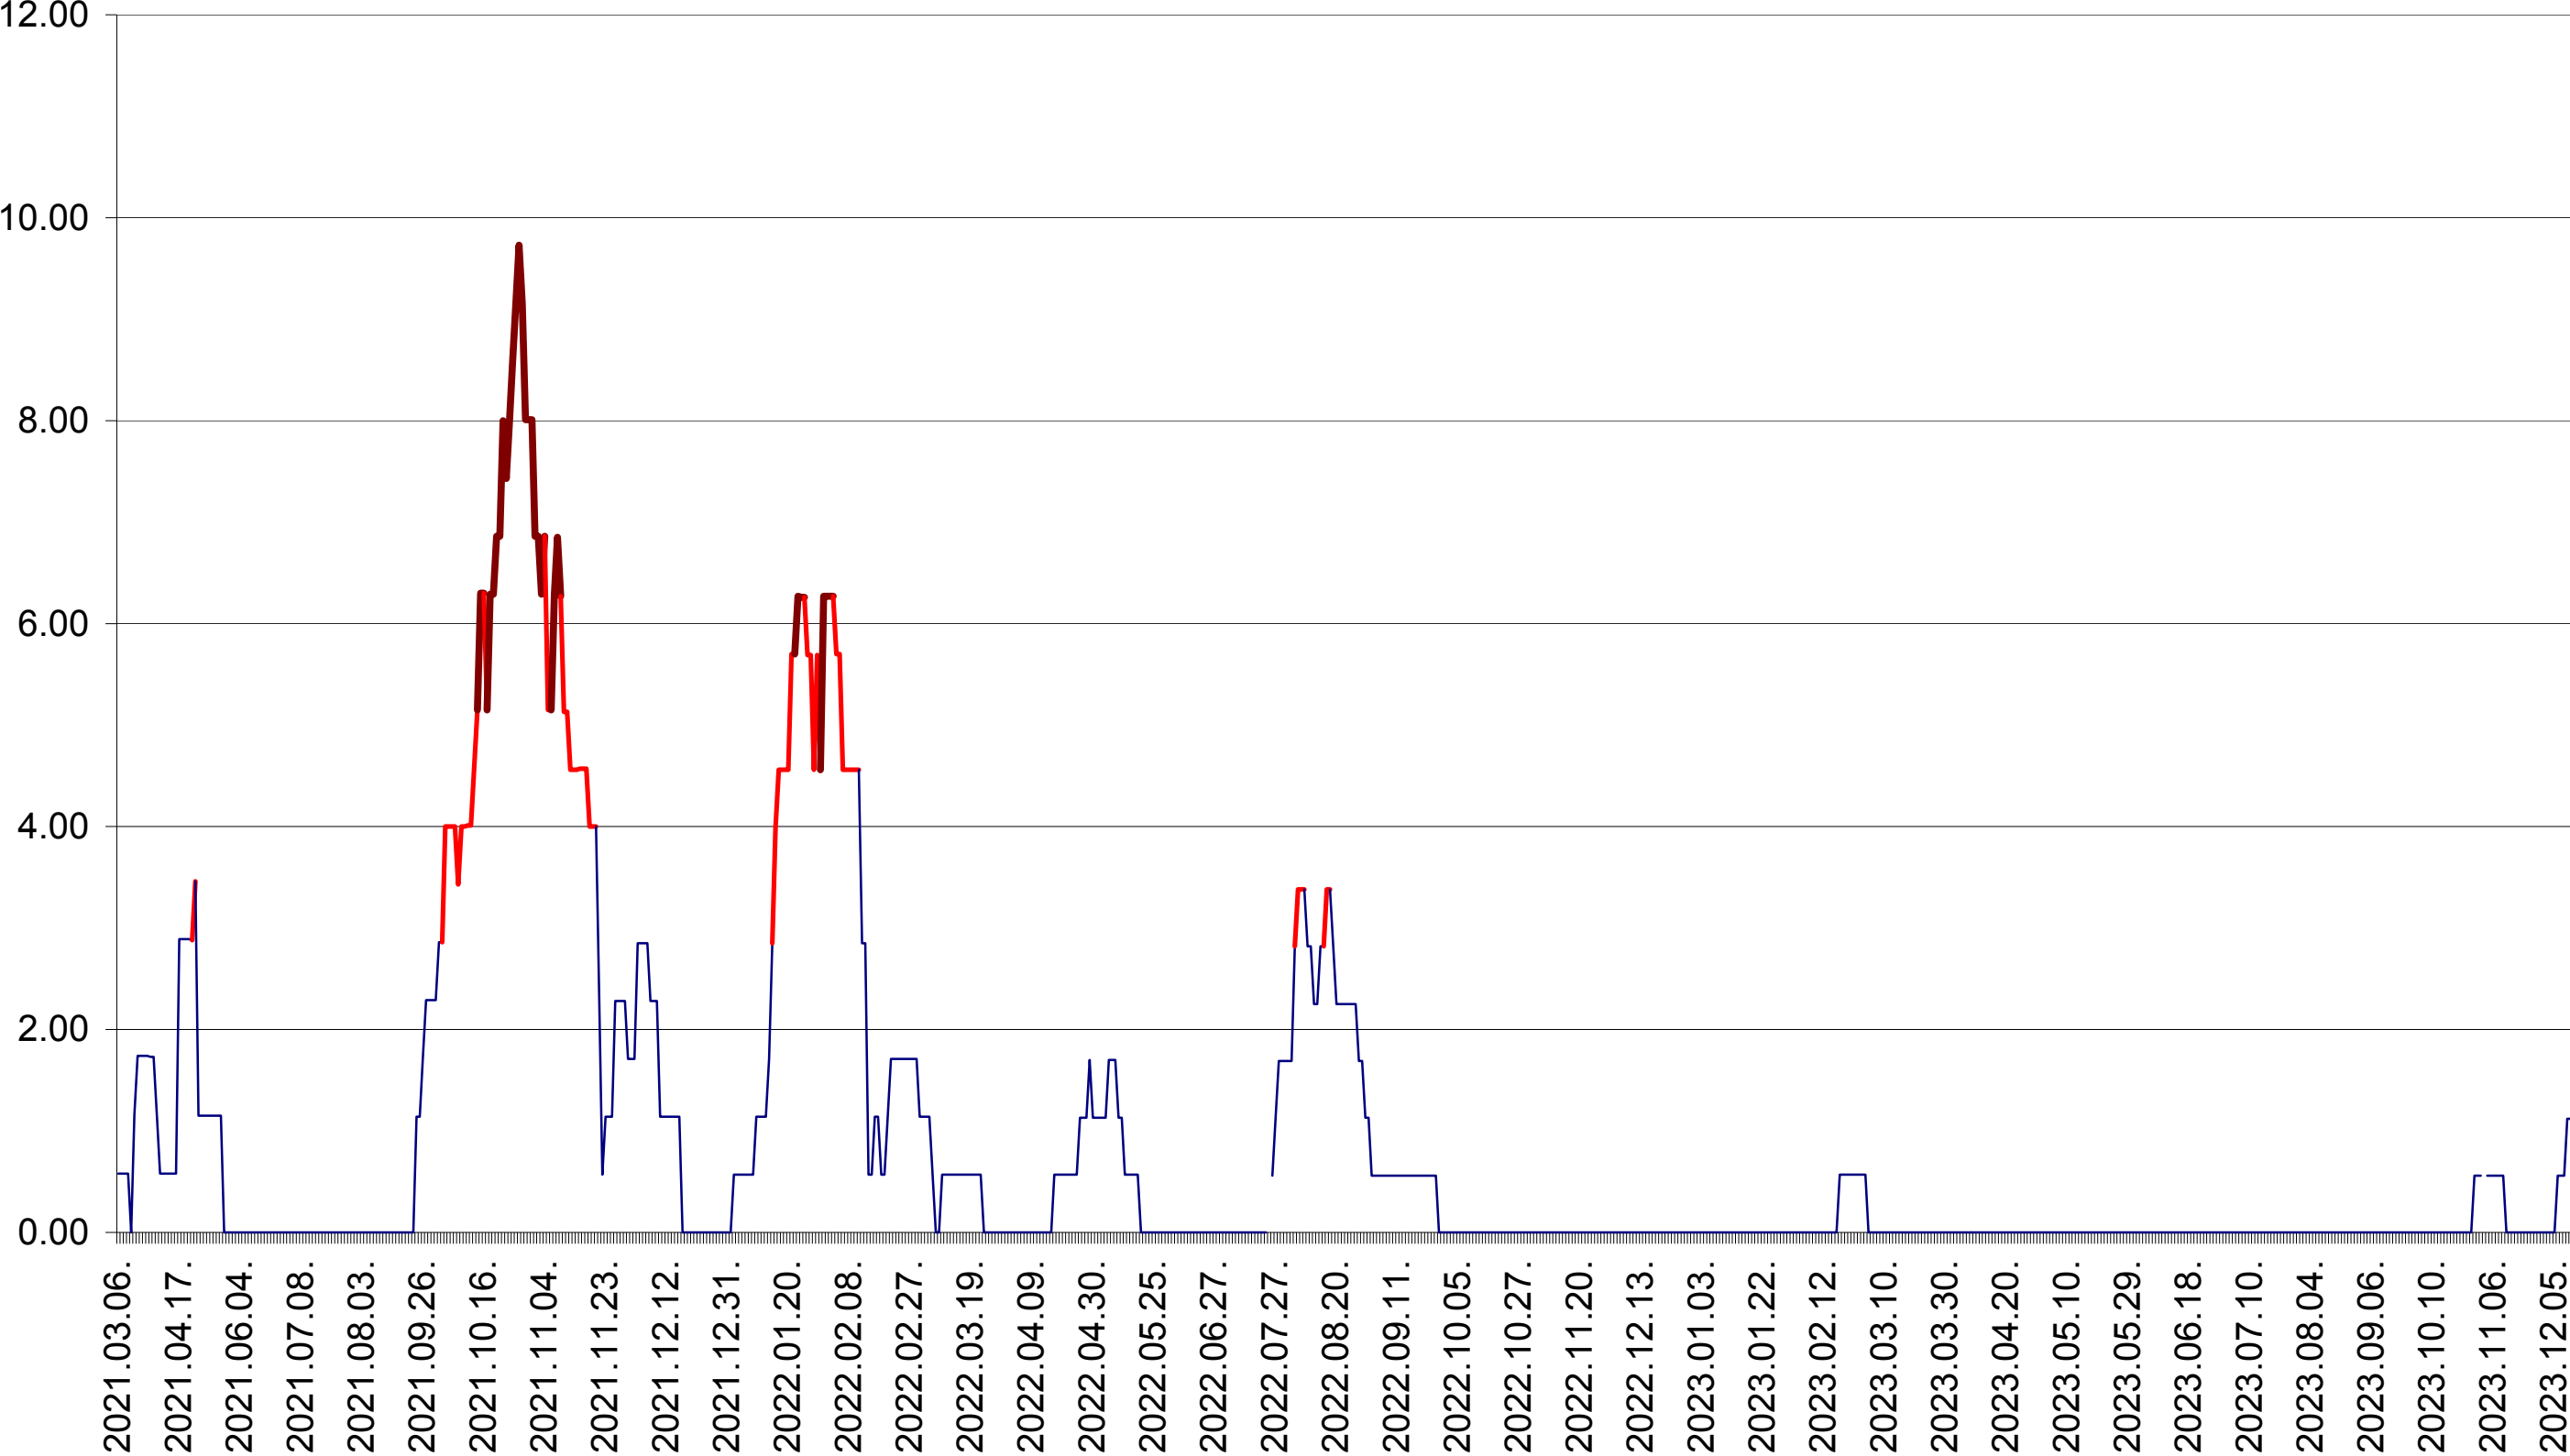

ORAȘ VLĂHIȚA - Evolutia incidentei cumulate pe 14 zile la ‰ de locuitori
2021.03.07. - 2023.12.18.