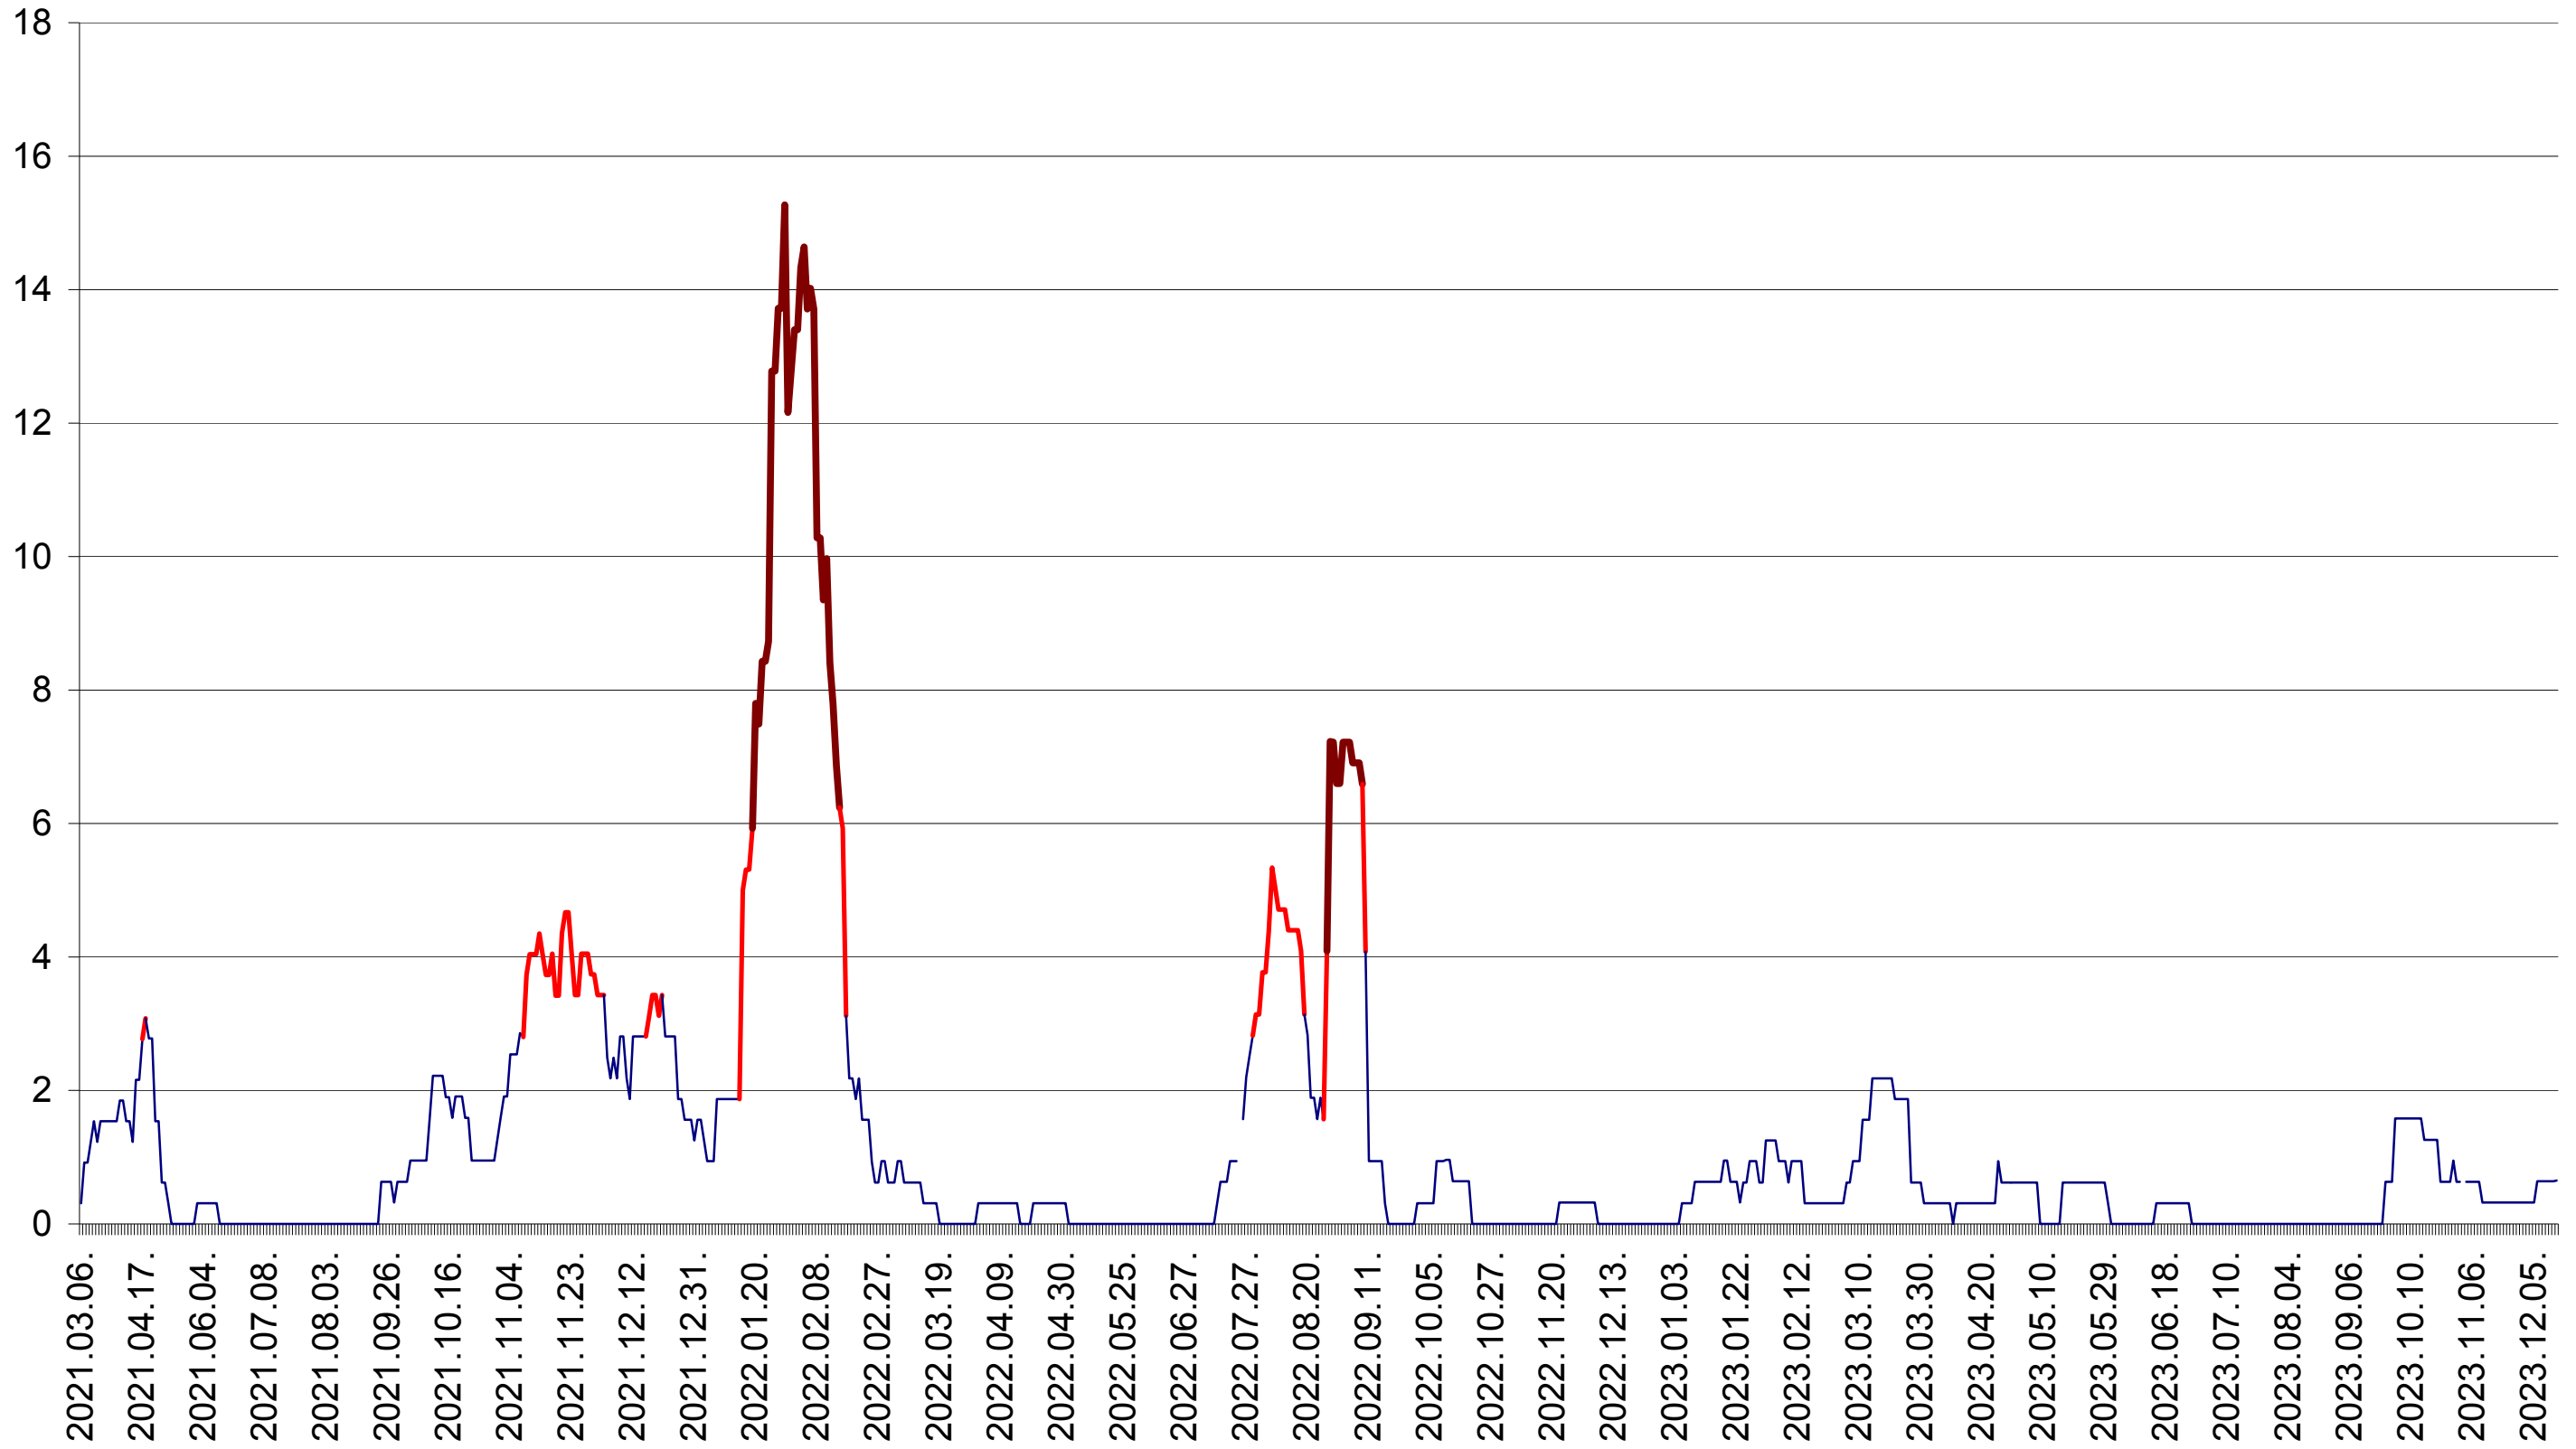

TUȘNAD - Evolutia incidentei cumulate pe 14 zile la ‰ de locuitori
2021.03.07. - 2023.12.18.

TULGHEȘ - Evolutia incidentei cumulate pe 14 zile la ‰ de locuitori
2021.03.07. - 2023.12.18.