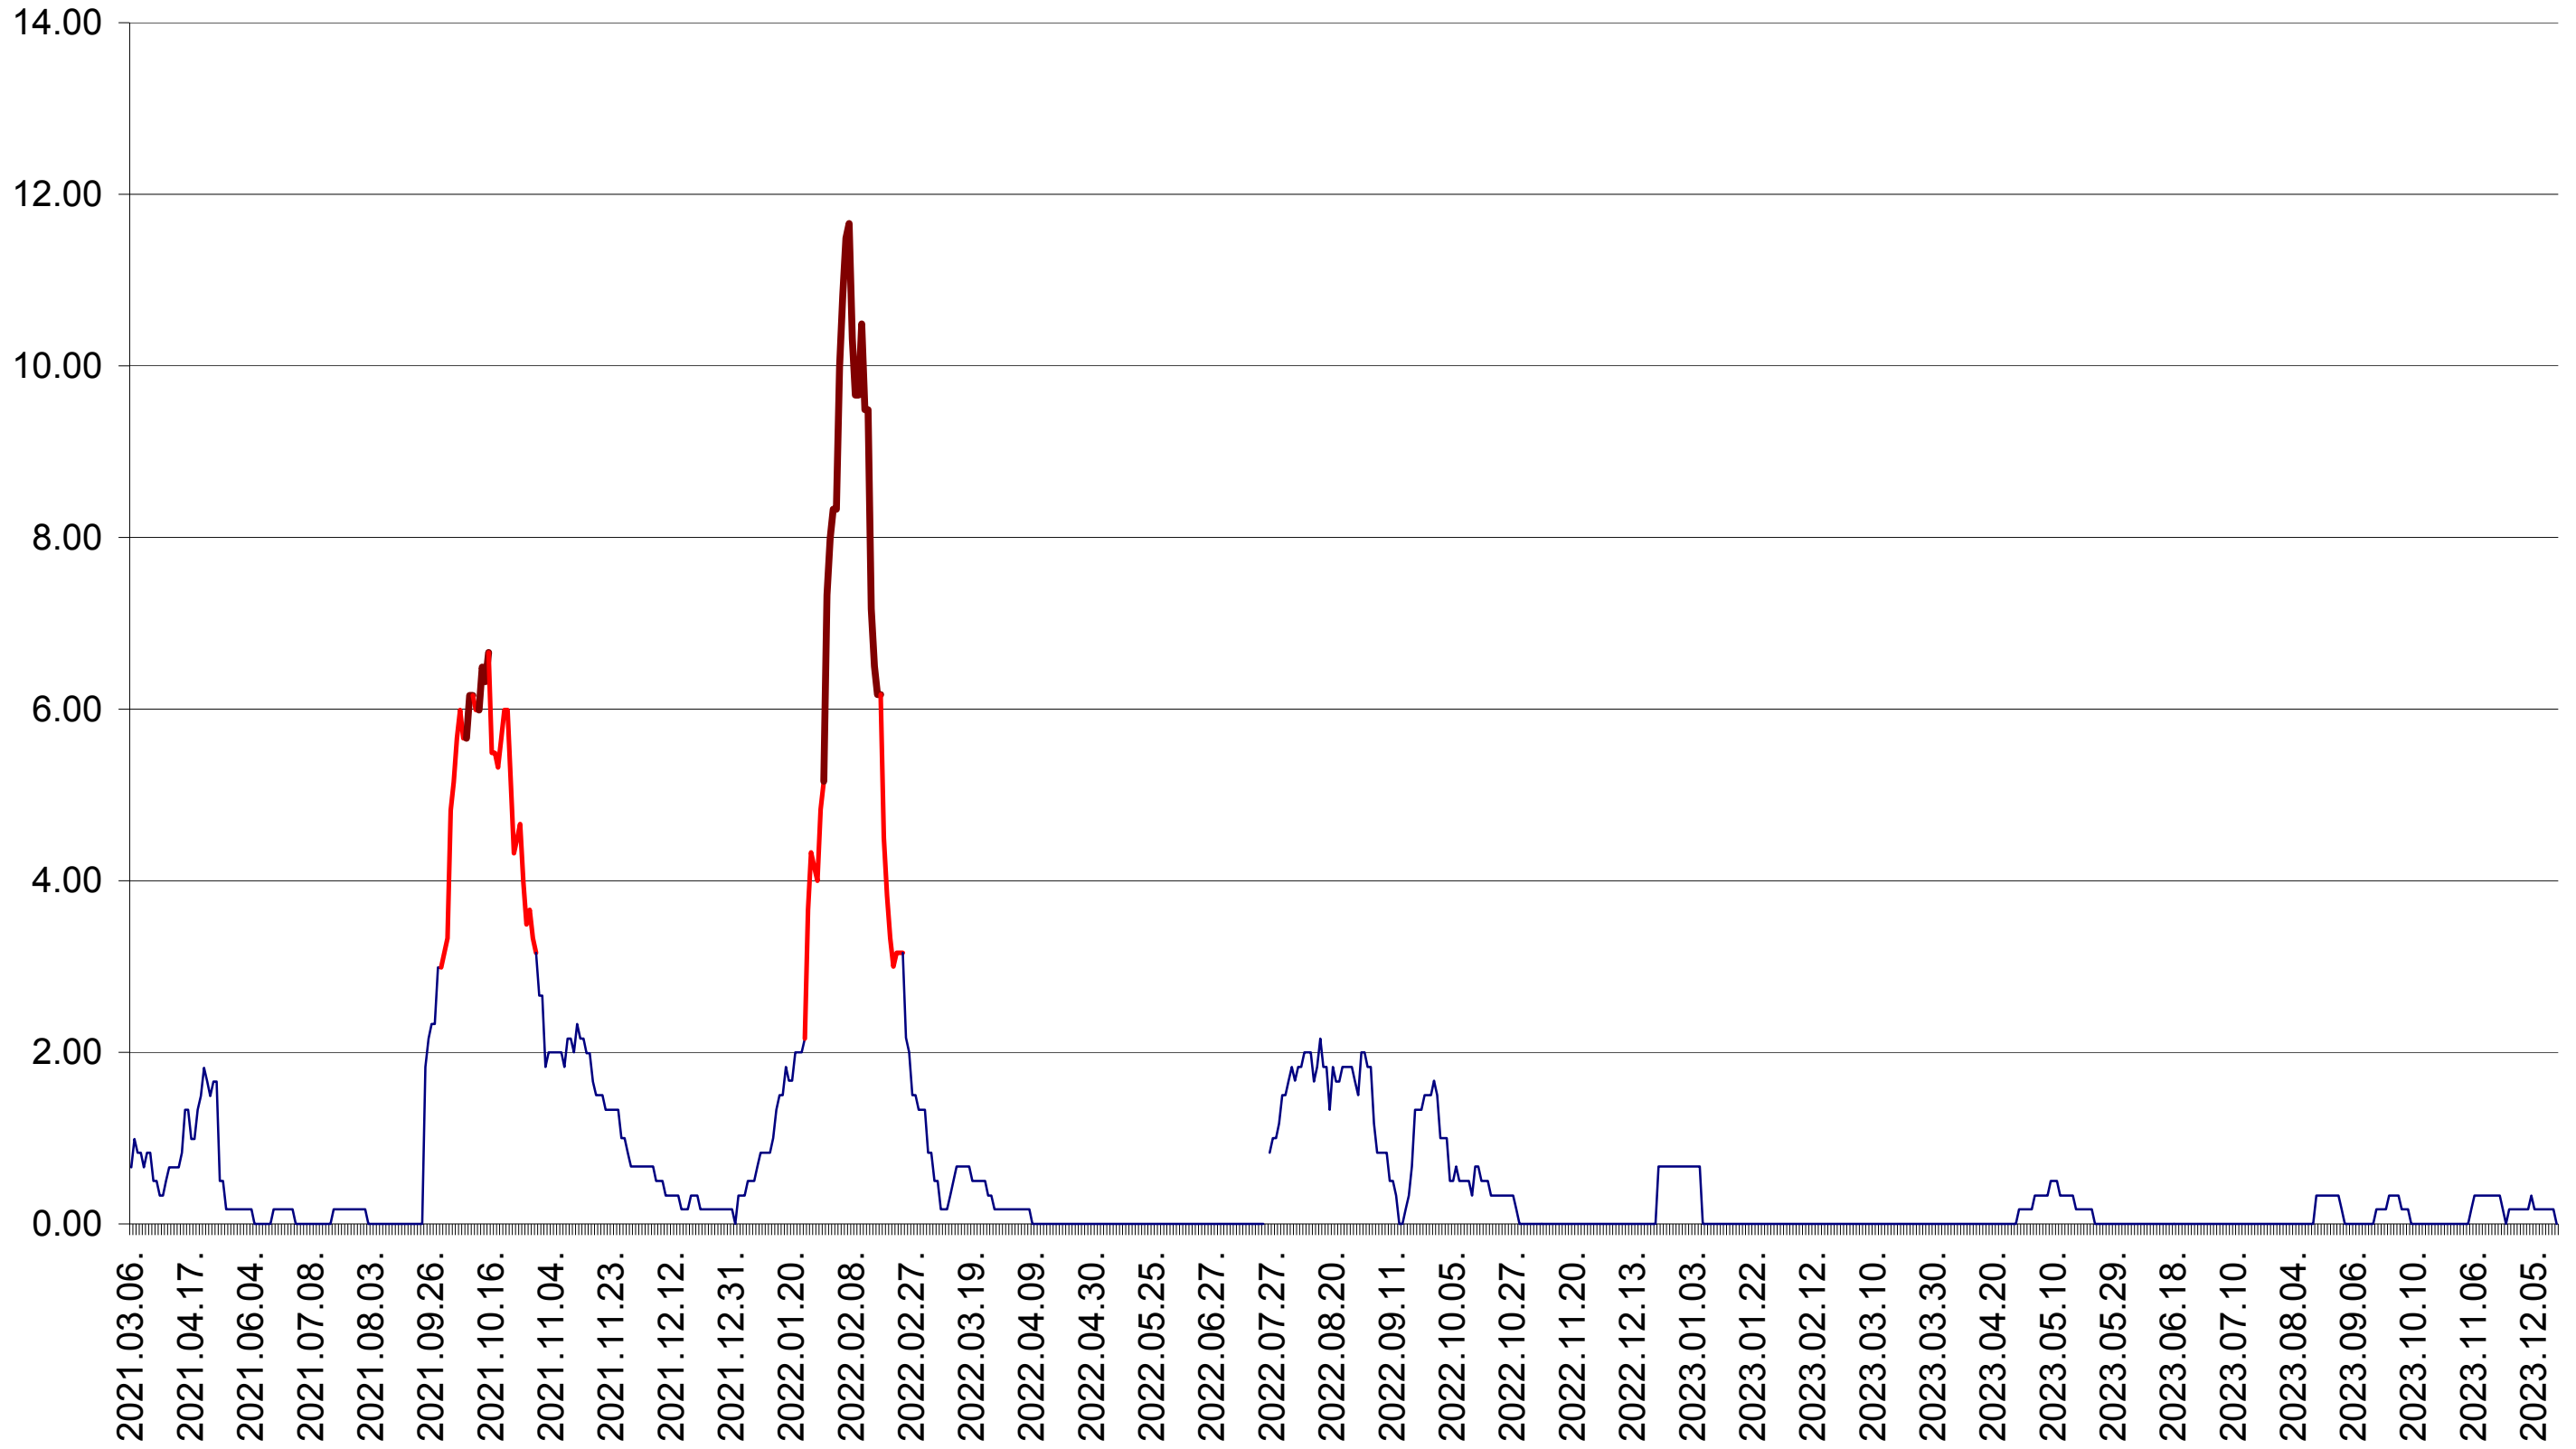

Total - Evolutia incidentei cumulate pe 14 zile la ‰ de locuitori
2021.03.07. - 2023.12.18.

ZETEA - Evolutia incidentei cumulate pe 14 zile la ‰ de locuitori
2021.03.07. - 2023.12.18.