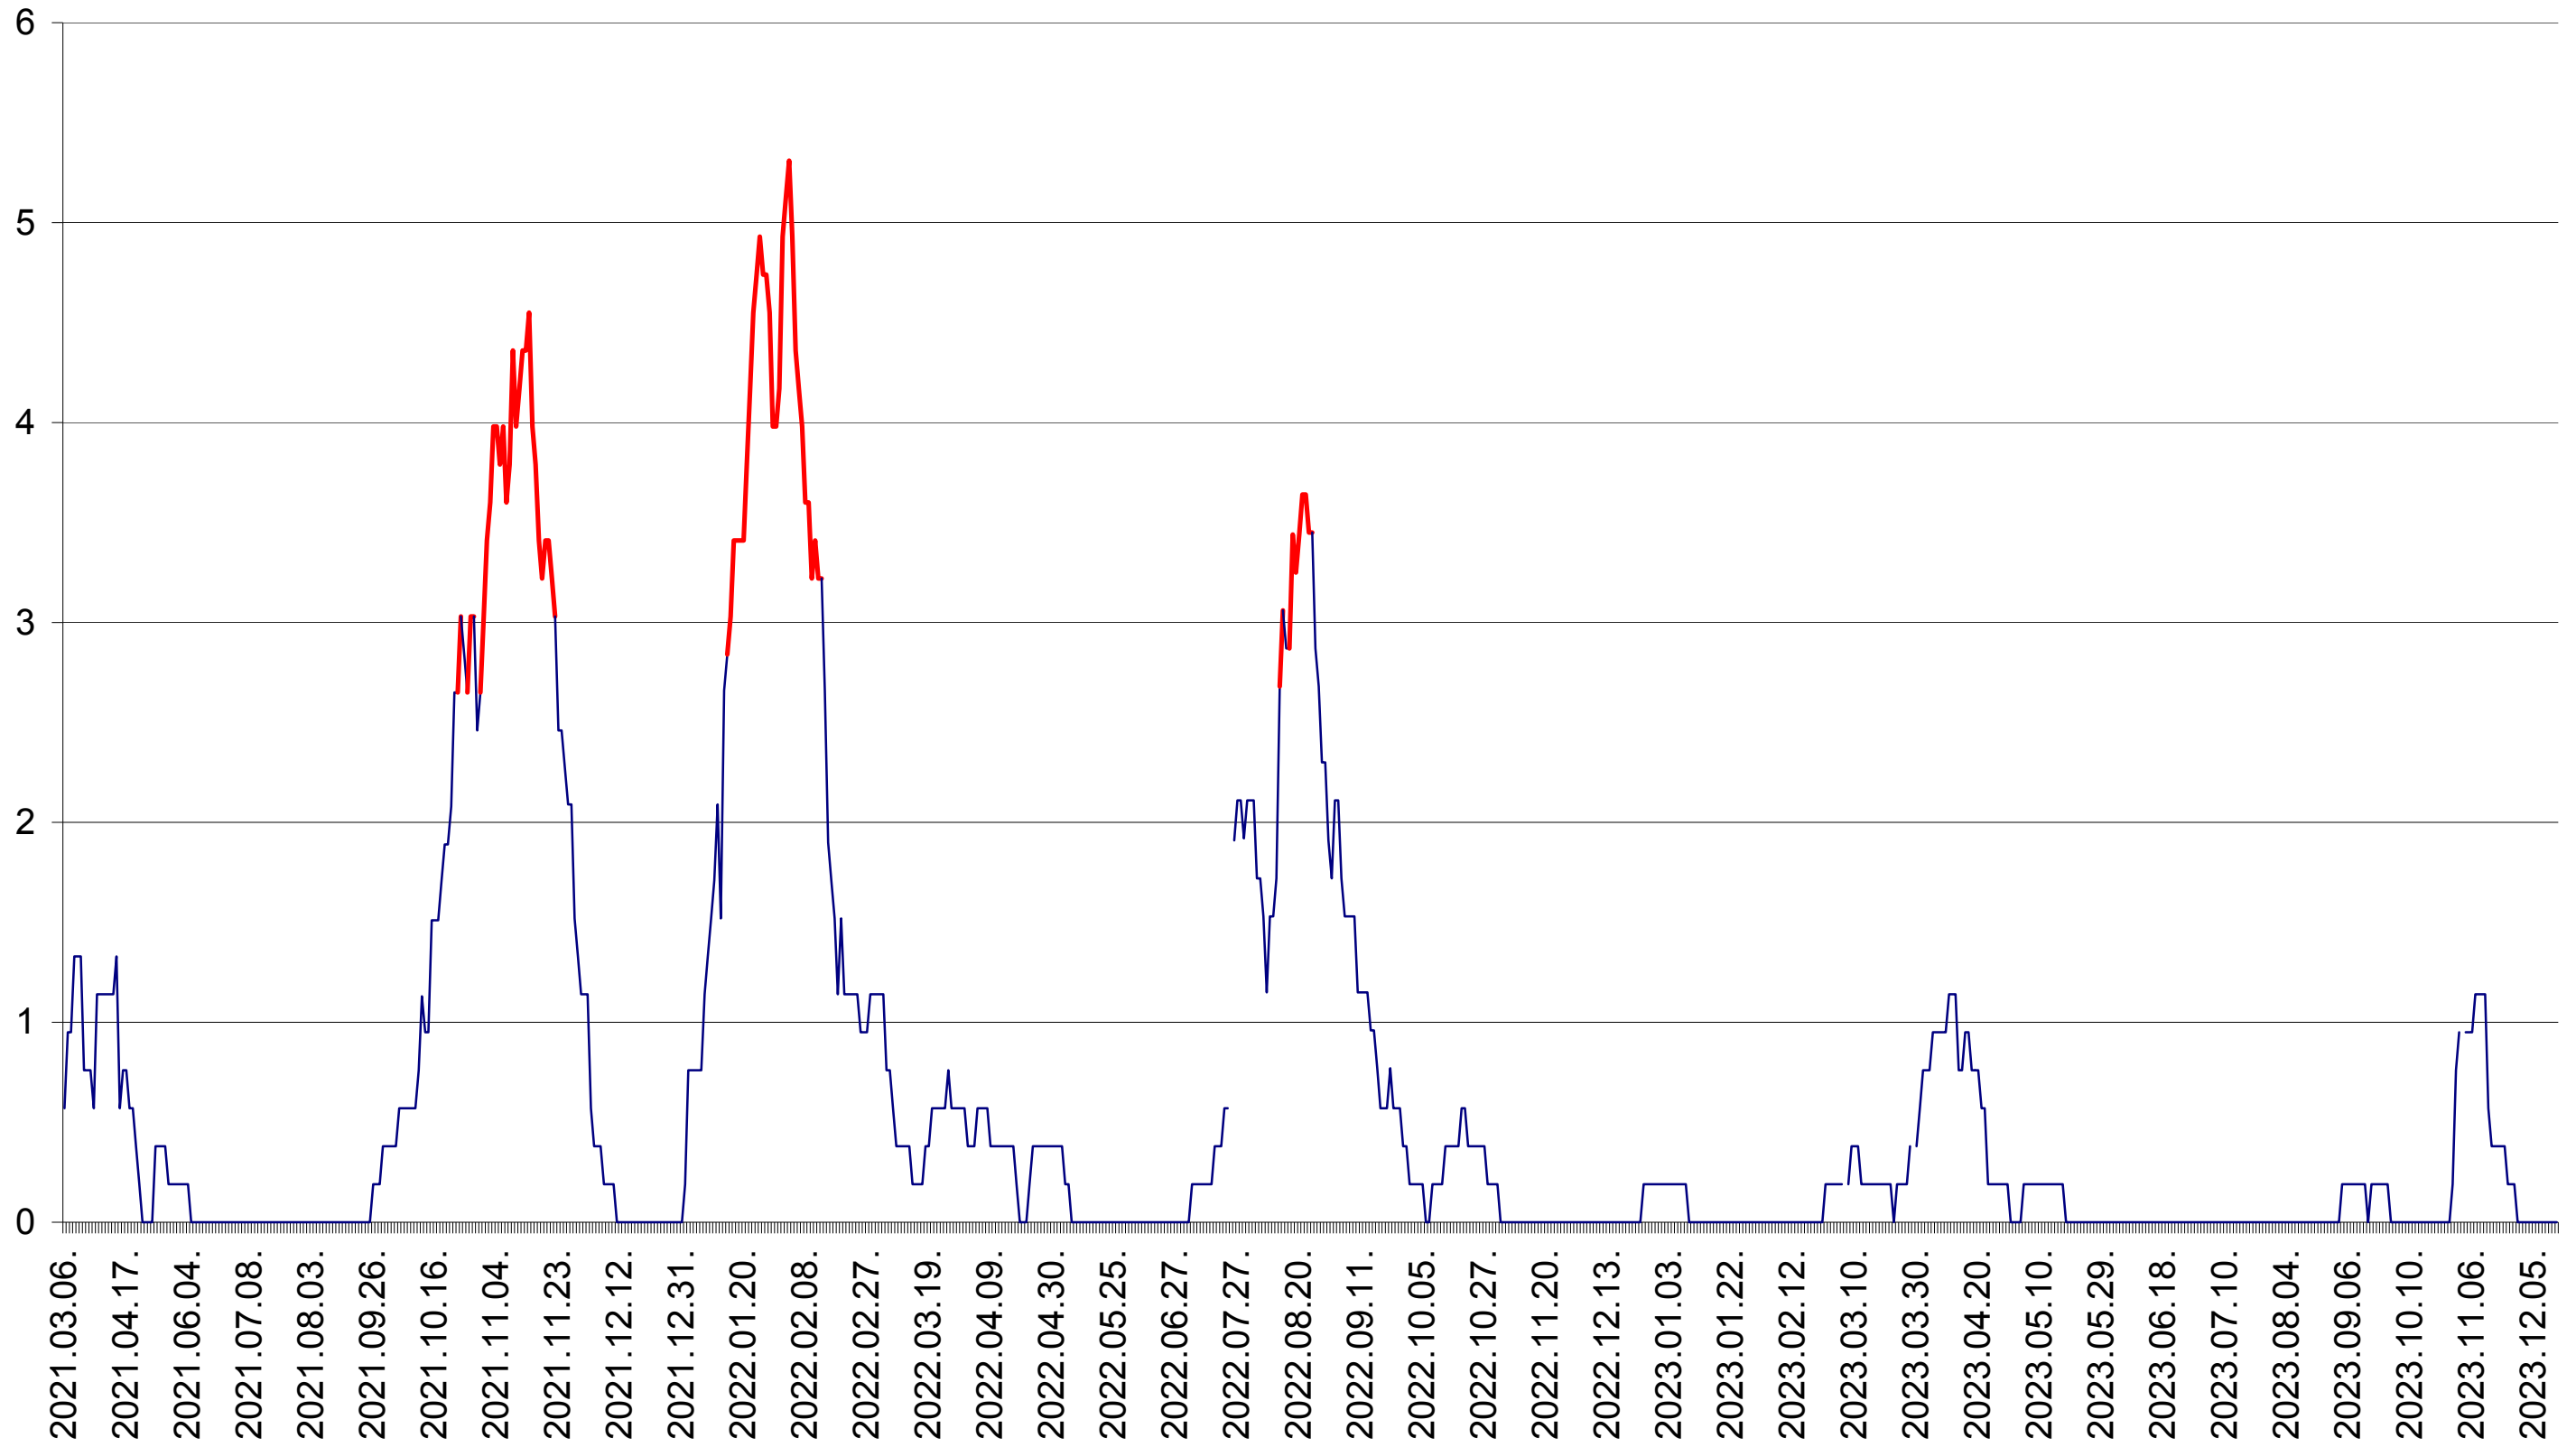

TOMEȘTI - Evolutia incidentei cumulate pe 14 zile la ‰ de locuitori
2021.03.07. - 2023.12.18.

SUSENI - Evolutia incidentei cumulate pe 14 zile la ‰ de locuitori
2021.03.07. - 2023.12.18.