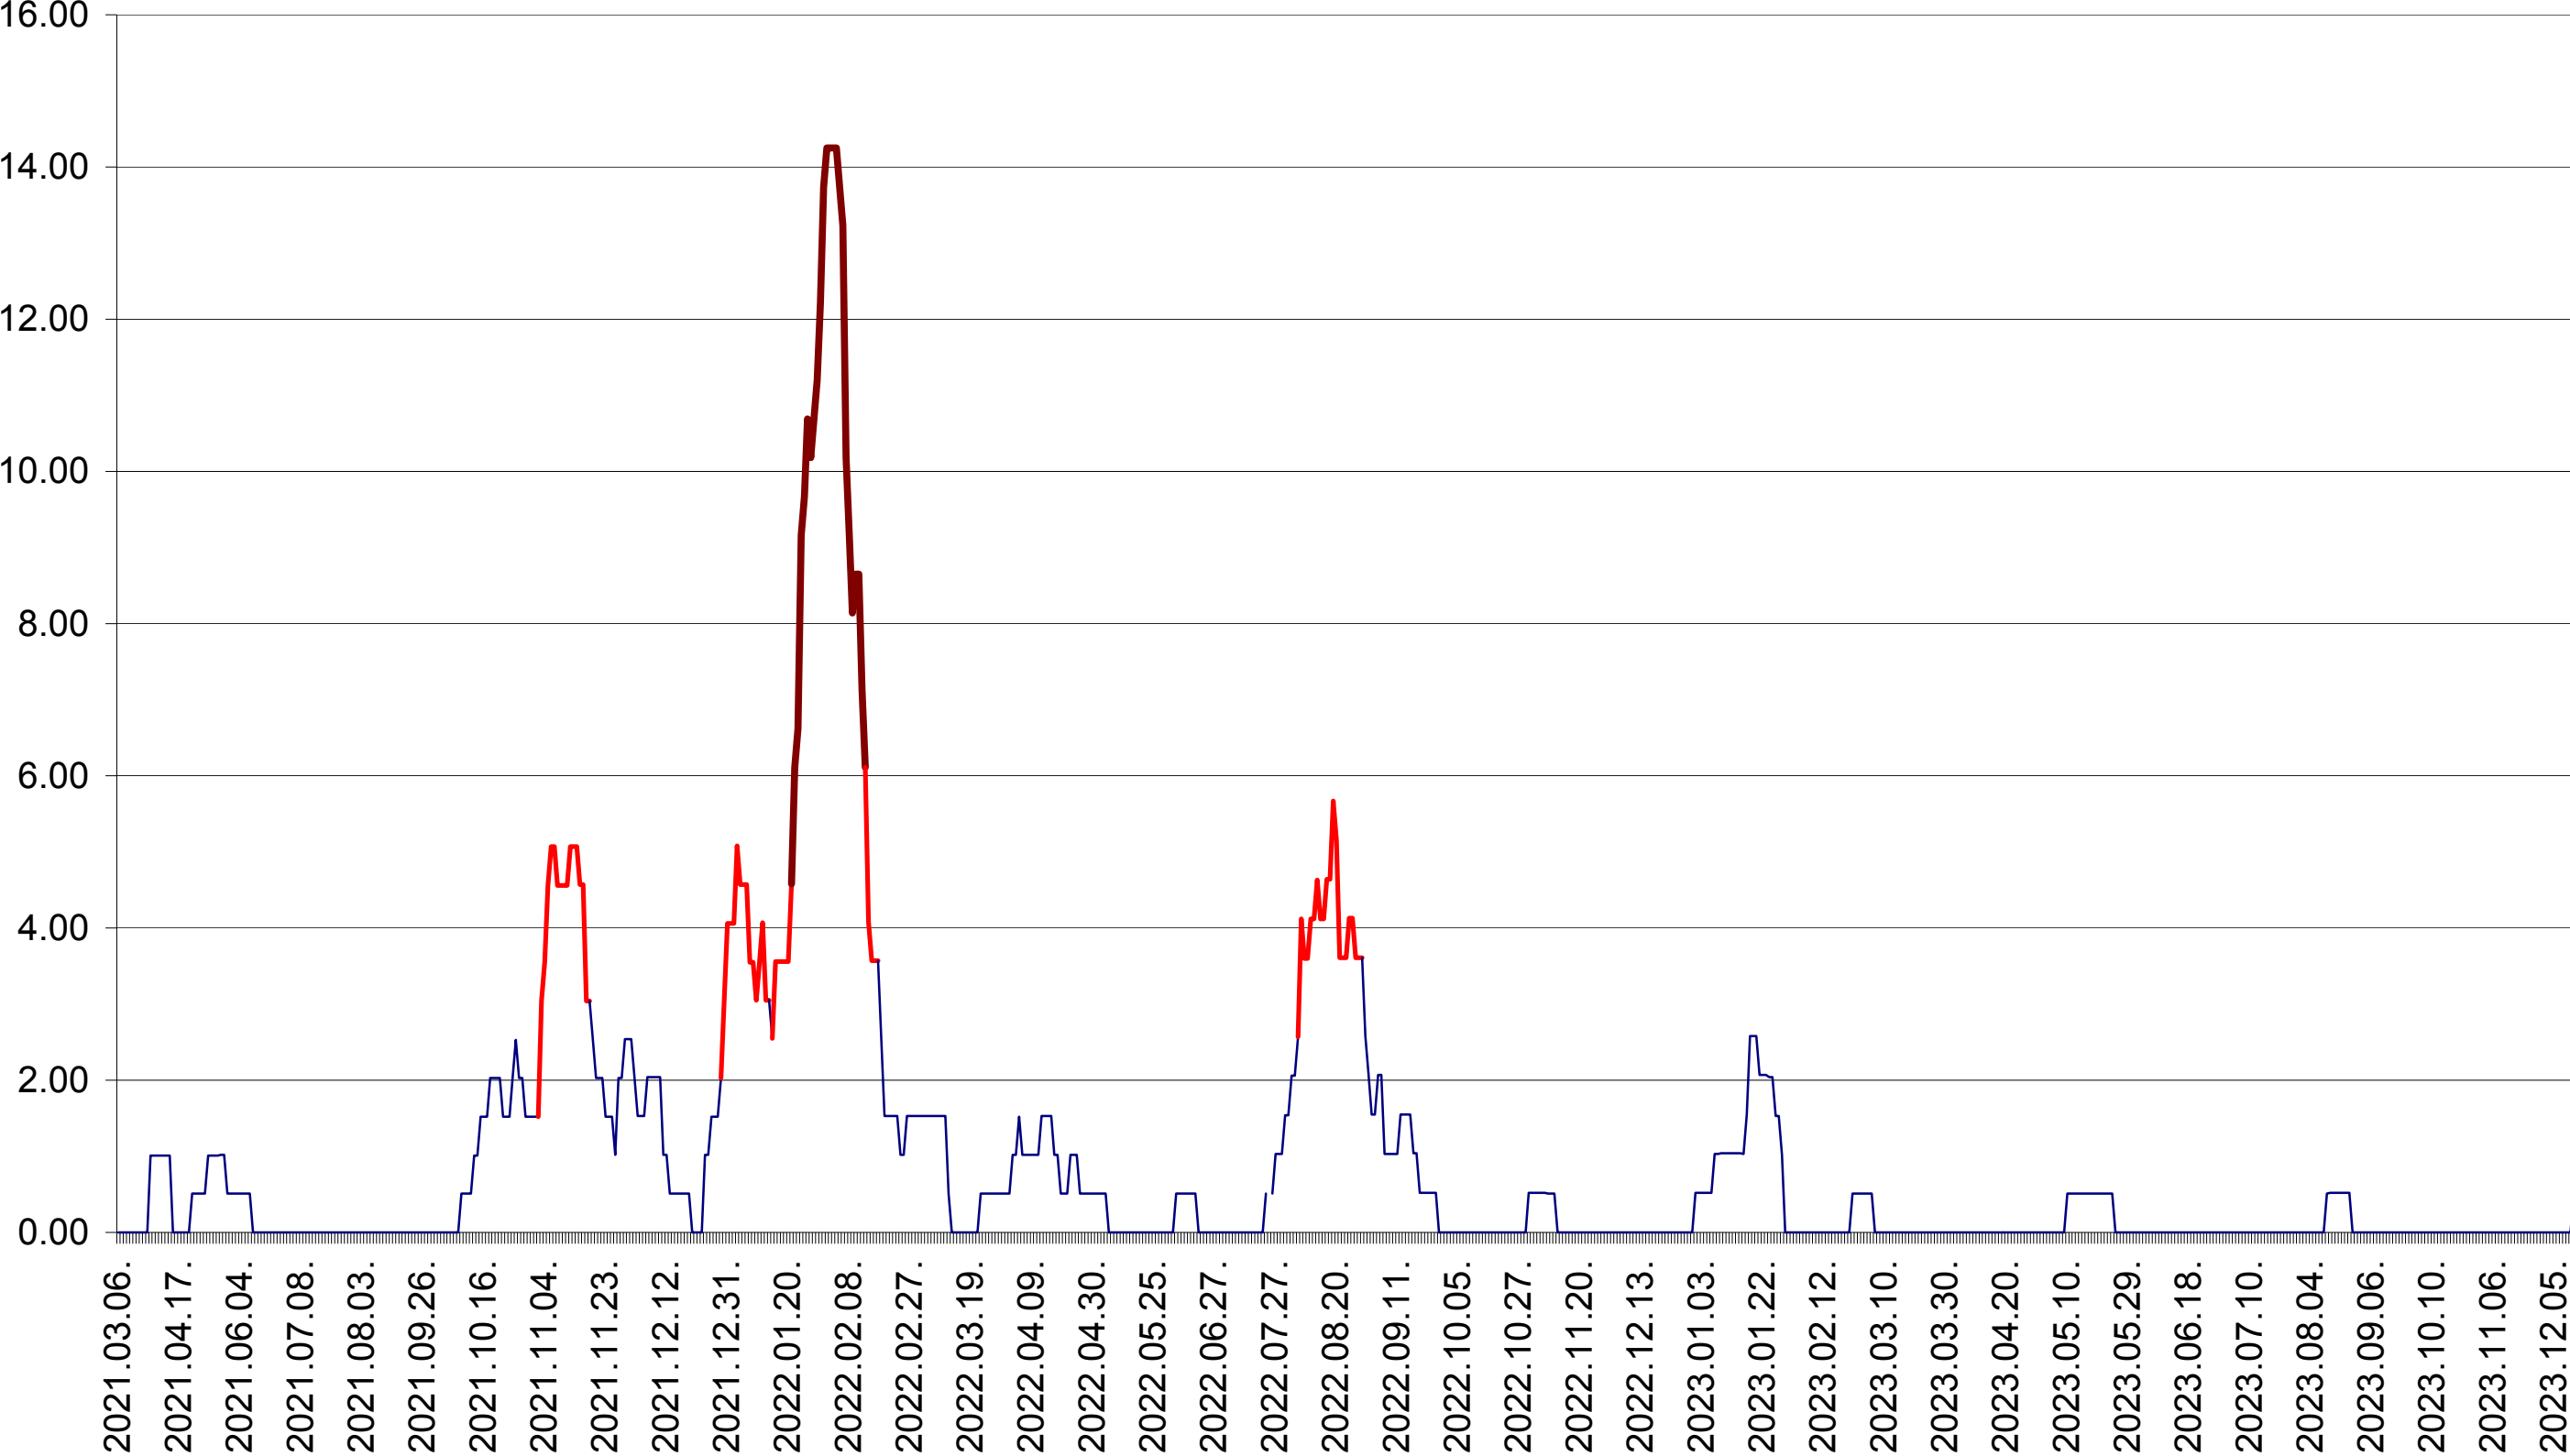

ZETEA - Evolutia incidentei cumulate pe 14 zile la ‰ de locuitori
2021.03.07. - 2023.12.18.