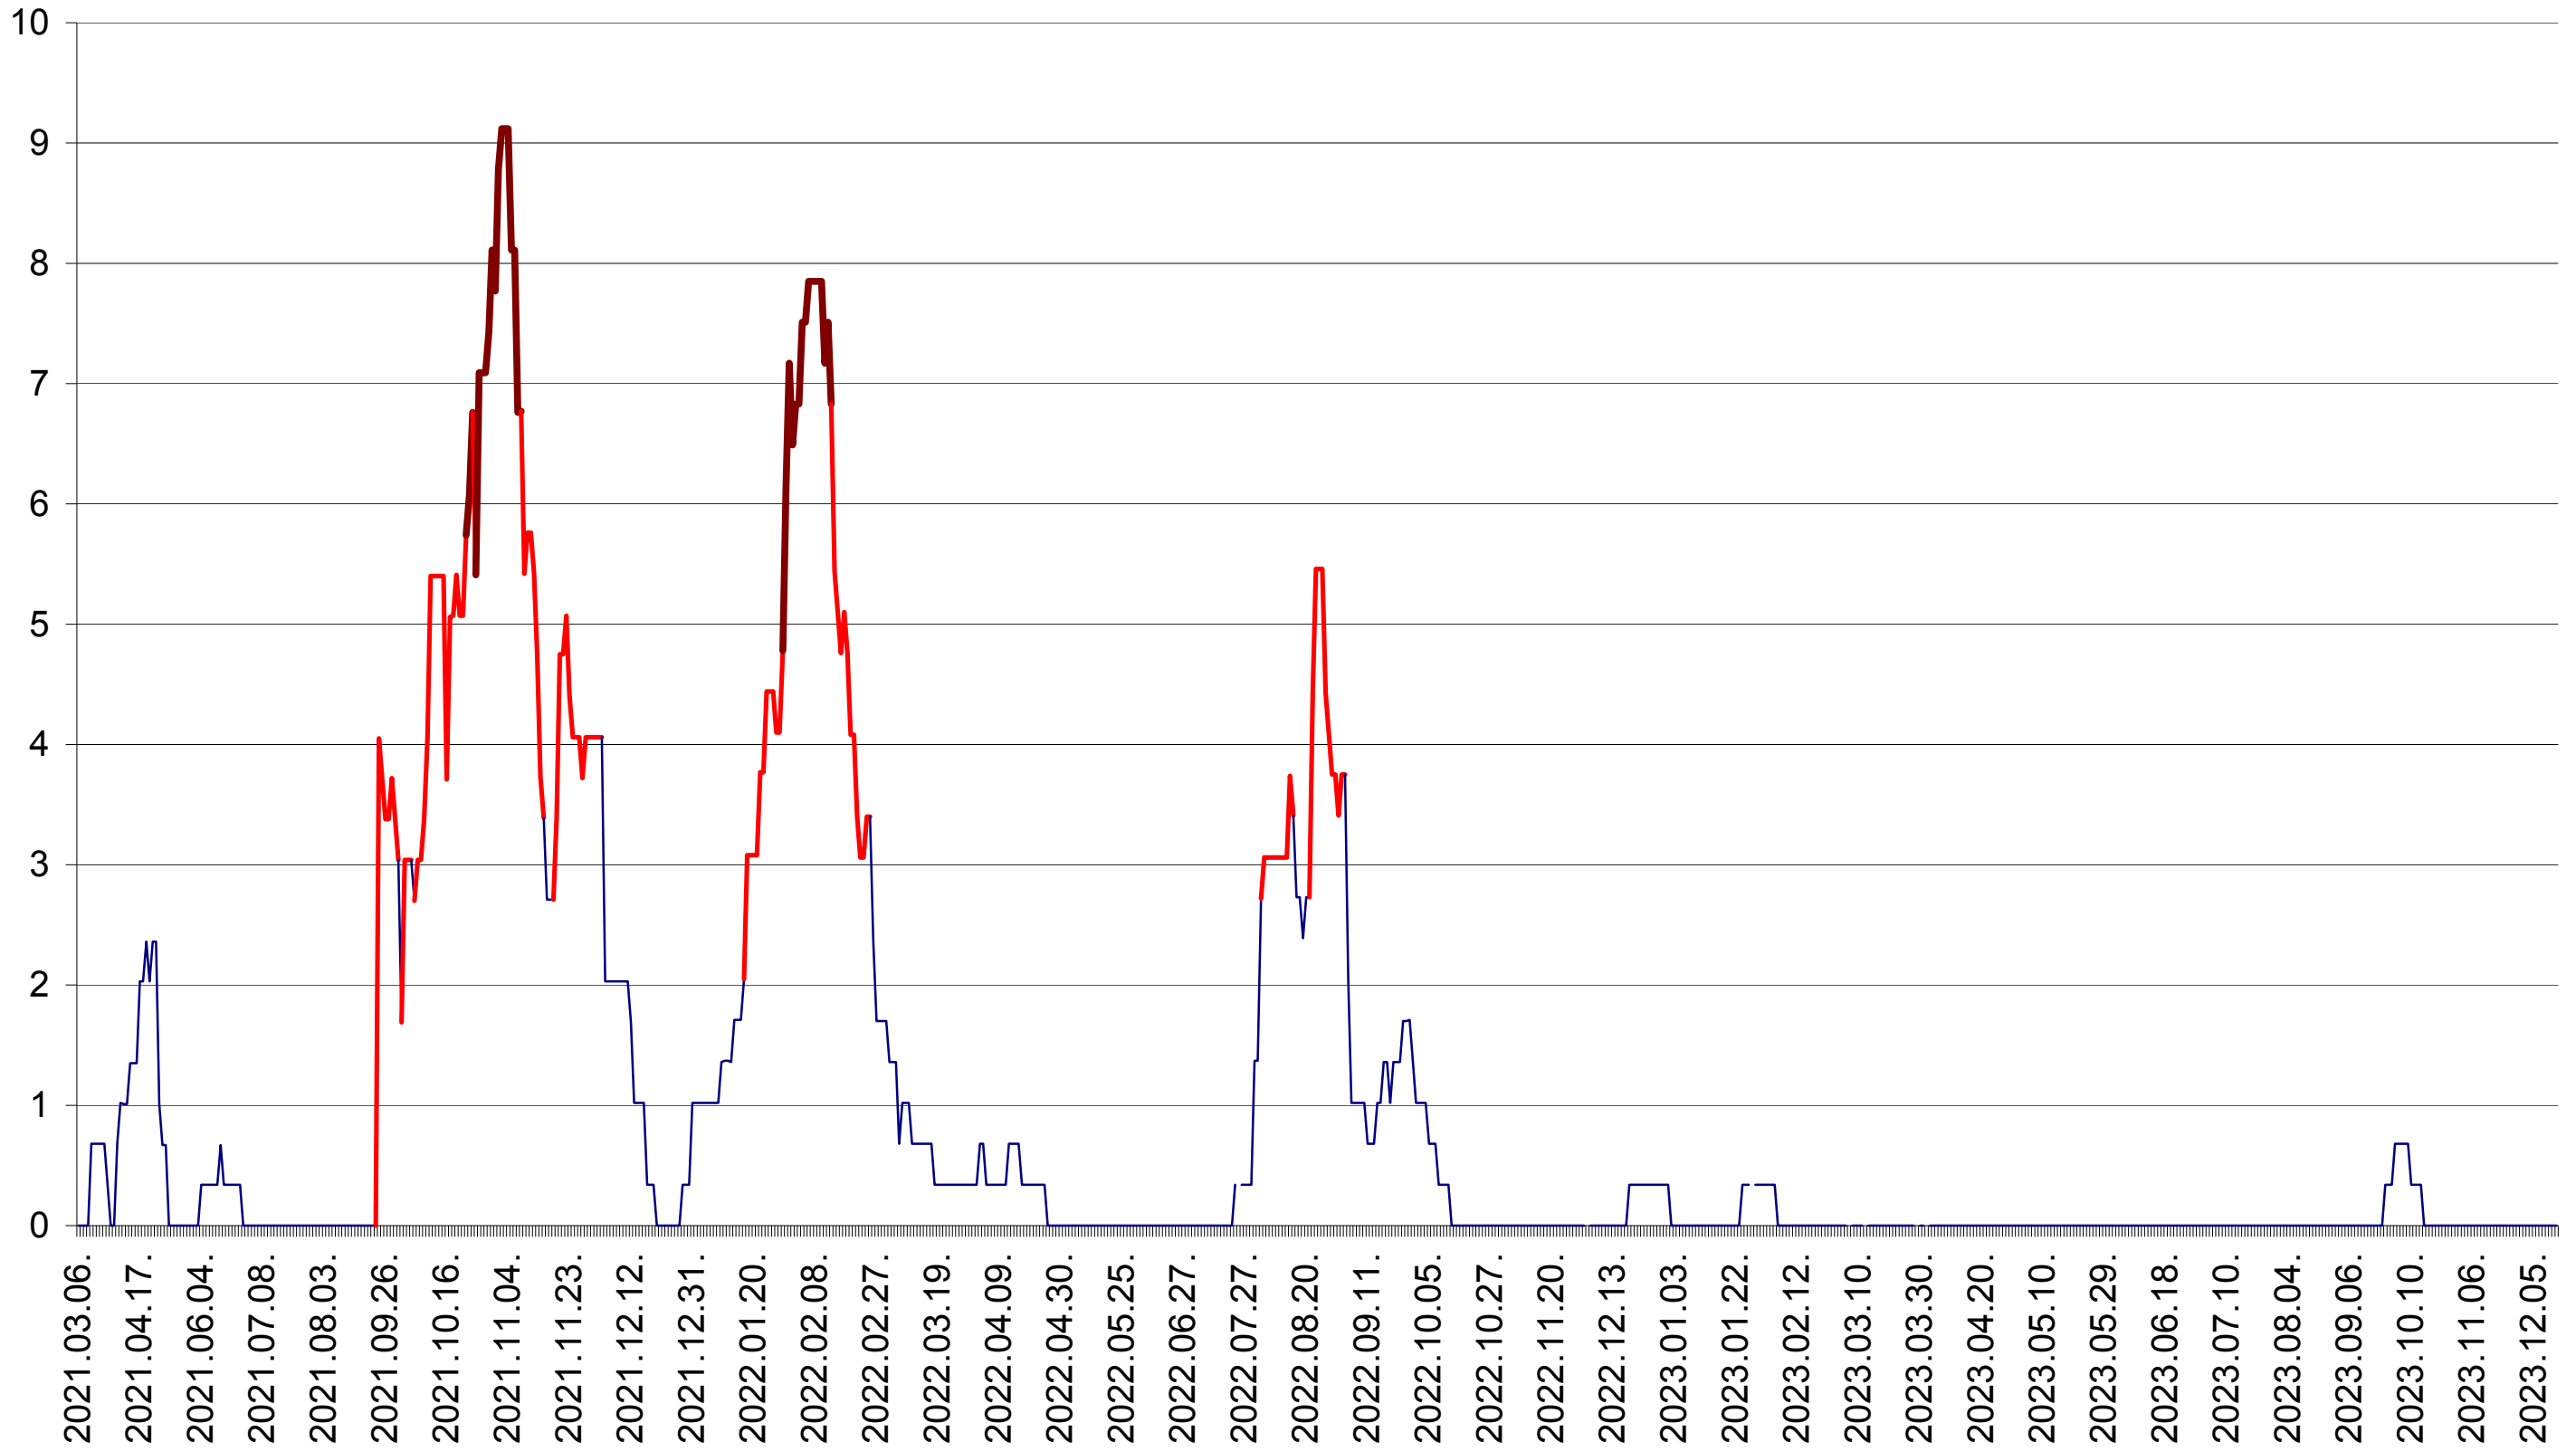

LELICENI - Evolutia incidentei cumulate pe 14 zile la ‰ de locuitori
2021.03.07. - 2023.12.18.

LUETA - Evolutia incidentei cumulate pe 14 zile la ‰ de locuitori
2021.03.07. - 2023.12.18.

LUNCA DE JOS - Evolutia incidentei cumulate pe 14 zile la ‰ de locuitori
2021.03.07. - 2023.12.18.

LUNCA DE SUS - Evolutia incidentei cumulate pe 14 zile la ‰ de locuitori
2021.03.07. - 2023.12.18.

LUPENI - Evolutia incidentei cumulate pe 14 zile la ‰ de locuitori
2021.03.07. - 2023.12.18.

MĂDĂRAȘ - Evolutia incidentei cumulate pe 14 zile la ‰ de locuitori
2021.03.07. - 2023.12.18.

MĂRTINIȘ - Evolutia incidentei cumulate pe 14 zile la ‰ de locuitori
2021.03.07. - 2023.12.18.

MEREȘTI - Evolutia incidentei cumulate pe 14 zile la ‰ de locuitori
2021.03.07. - 2023.12.18.

MUNICIPIUL MIERCUREA-CIUC - Evolutia incidentei cumulate pe 14 zile la ‰ de locuitori
2021.03.07. - 2023.12.18.