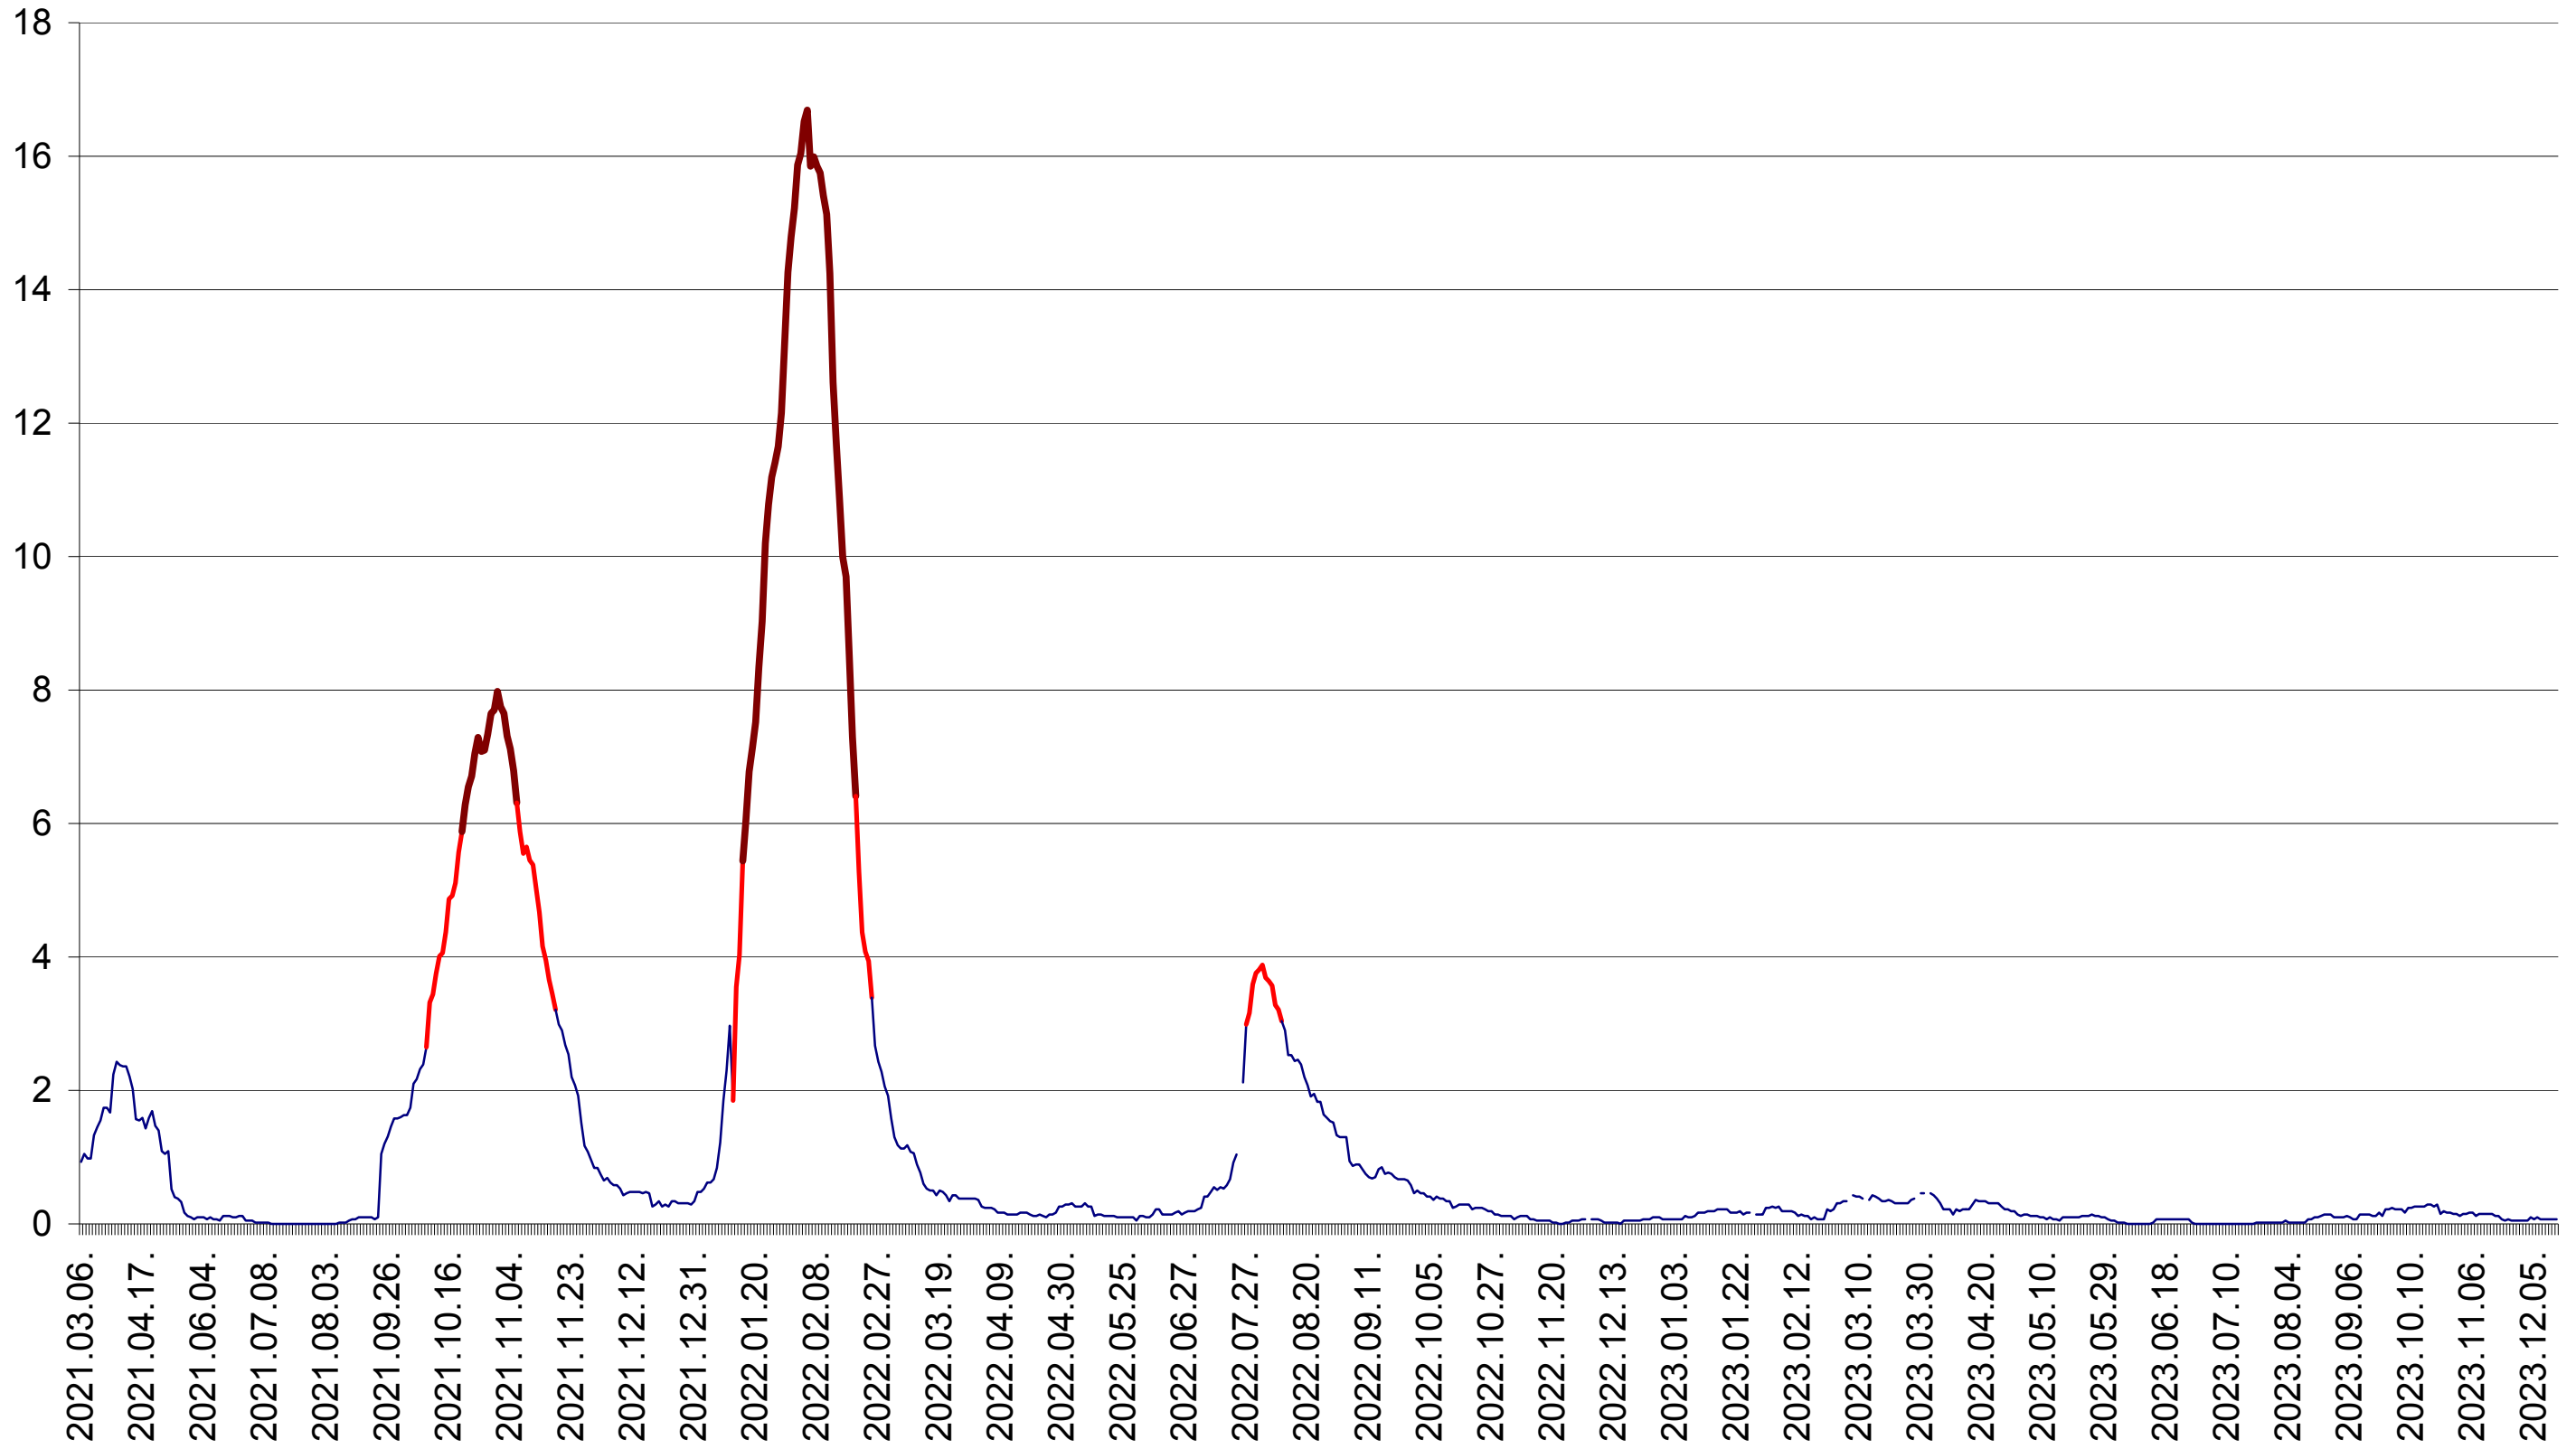

LELICENI - Evolutia incidentei cumulate pe 14 zile la ‰ de locuitori
2021.03.07. - 2023.12.18.

LUETA - Evolutia incidentei cumulate pe 14 zile la ‰ de locuitori
2021.03.07. - 2023.12.18.

LUNCA DE JOS - Evolutia incidentei cumulate pe 14 zile la ‰ de locuitori
2021.03.07. - 2023.12.18.

LUNCA DE SUS - Evolutia incidentei cumulate pe 14 zile la ‰ de locuitori
2021.03.07. - 2023.12.18.

LUPENI - Evolutia incidentei cumulate pe 14 zile la ‰ de locuitori
2021.03.07. - 2023.12.18.

MĂDĂRAȘ - Evolutia incidentei cumulate pe 14 zile la ‰ de locuitori
2021.03.07. - 2023.12.18.

MĂRTINIȘ - Evolutia incidentei cumulate pe 14 zile la ‰ de locuitori
2021.03.07. - 2023.12.18.

MEREȘTI - Evolutia incidentei cumulate pe 14 zile la ‰ de locuitori
2021.03.07. - 2023.12.18.

MUNICIPIUL MIERCUREA-CIUC - Evolutia incidentei cumulate pe 14 zile la ‰ de locuitori
2021.03.07. - 2023.12.18.