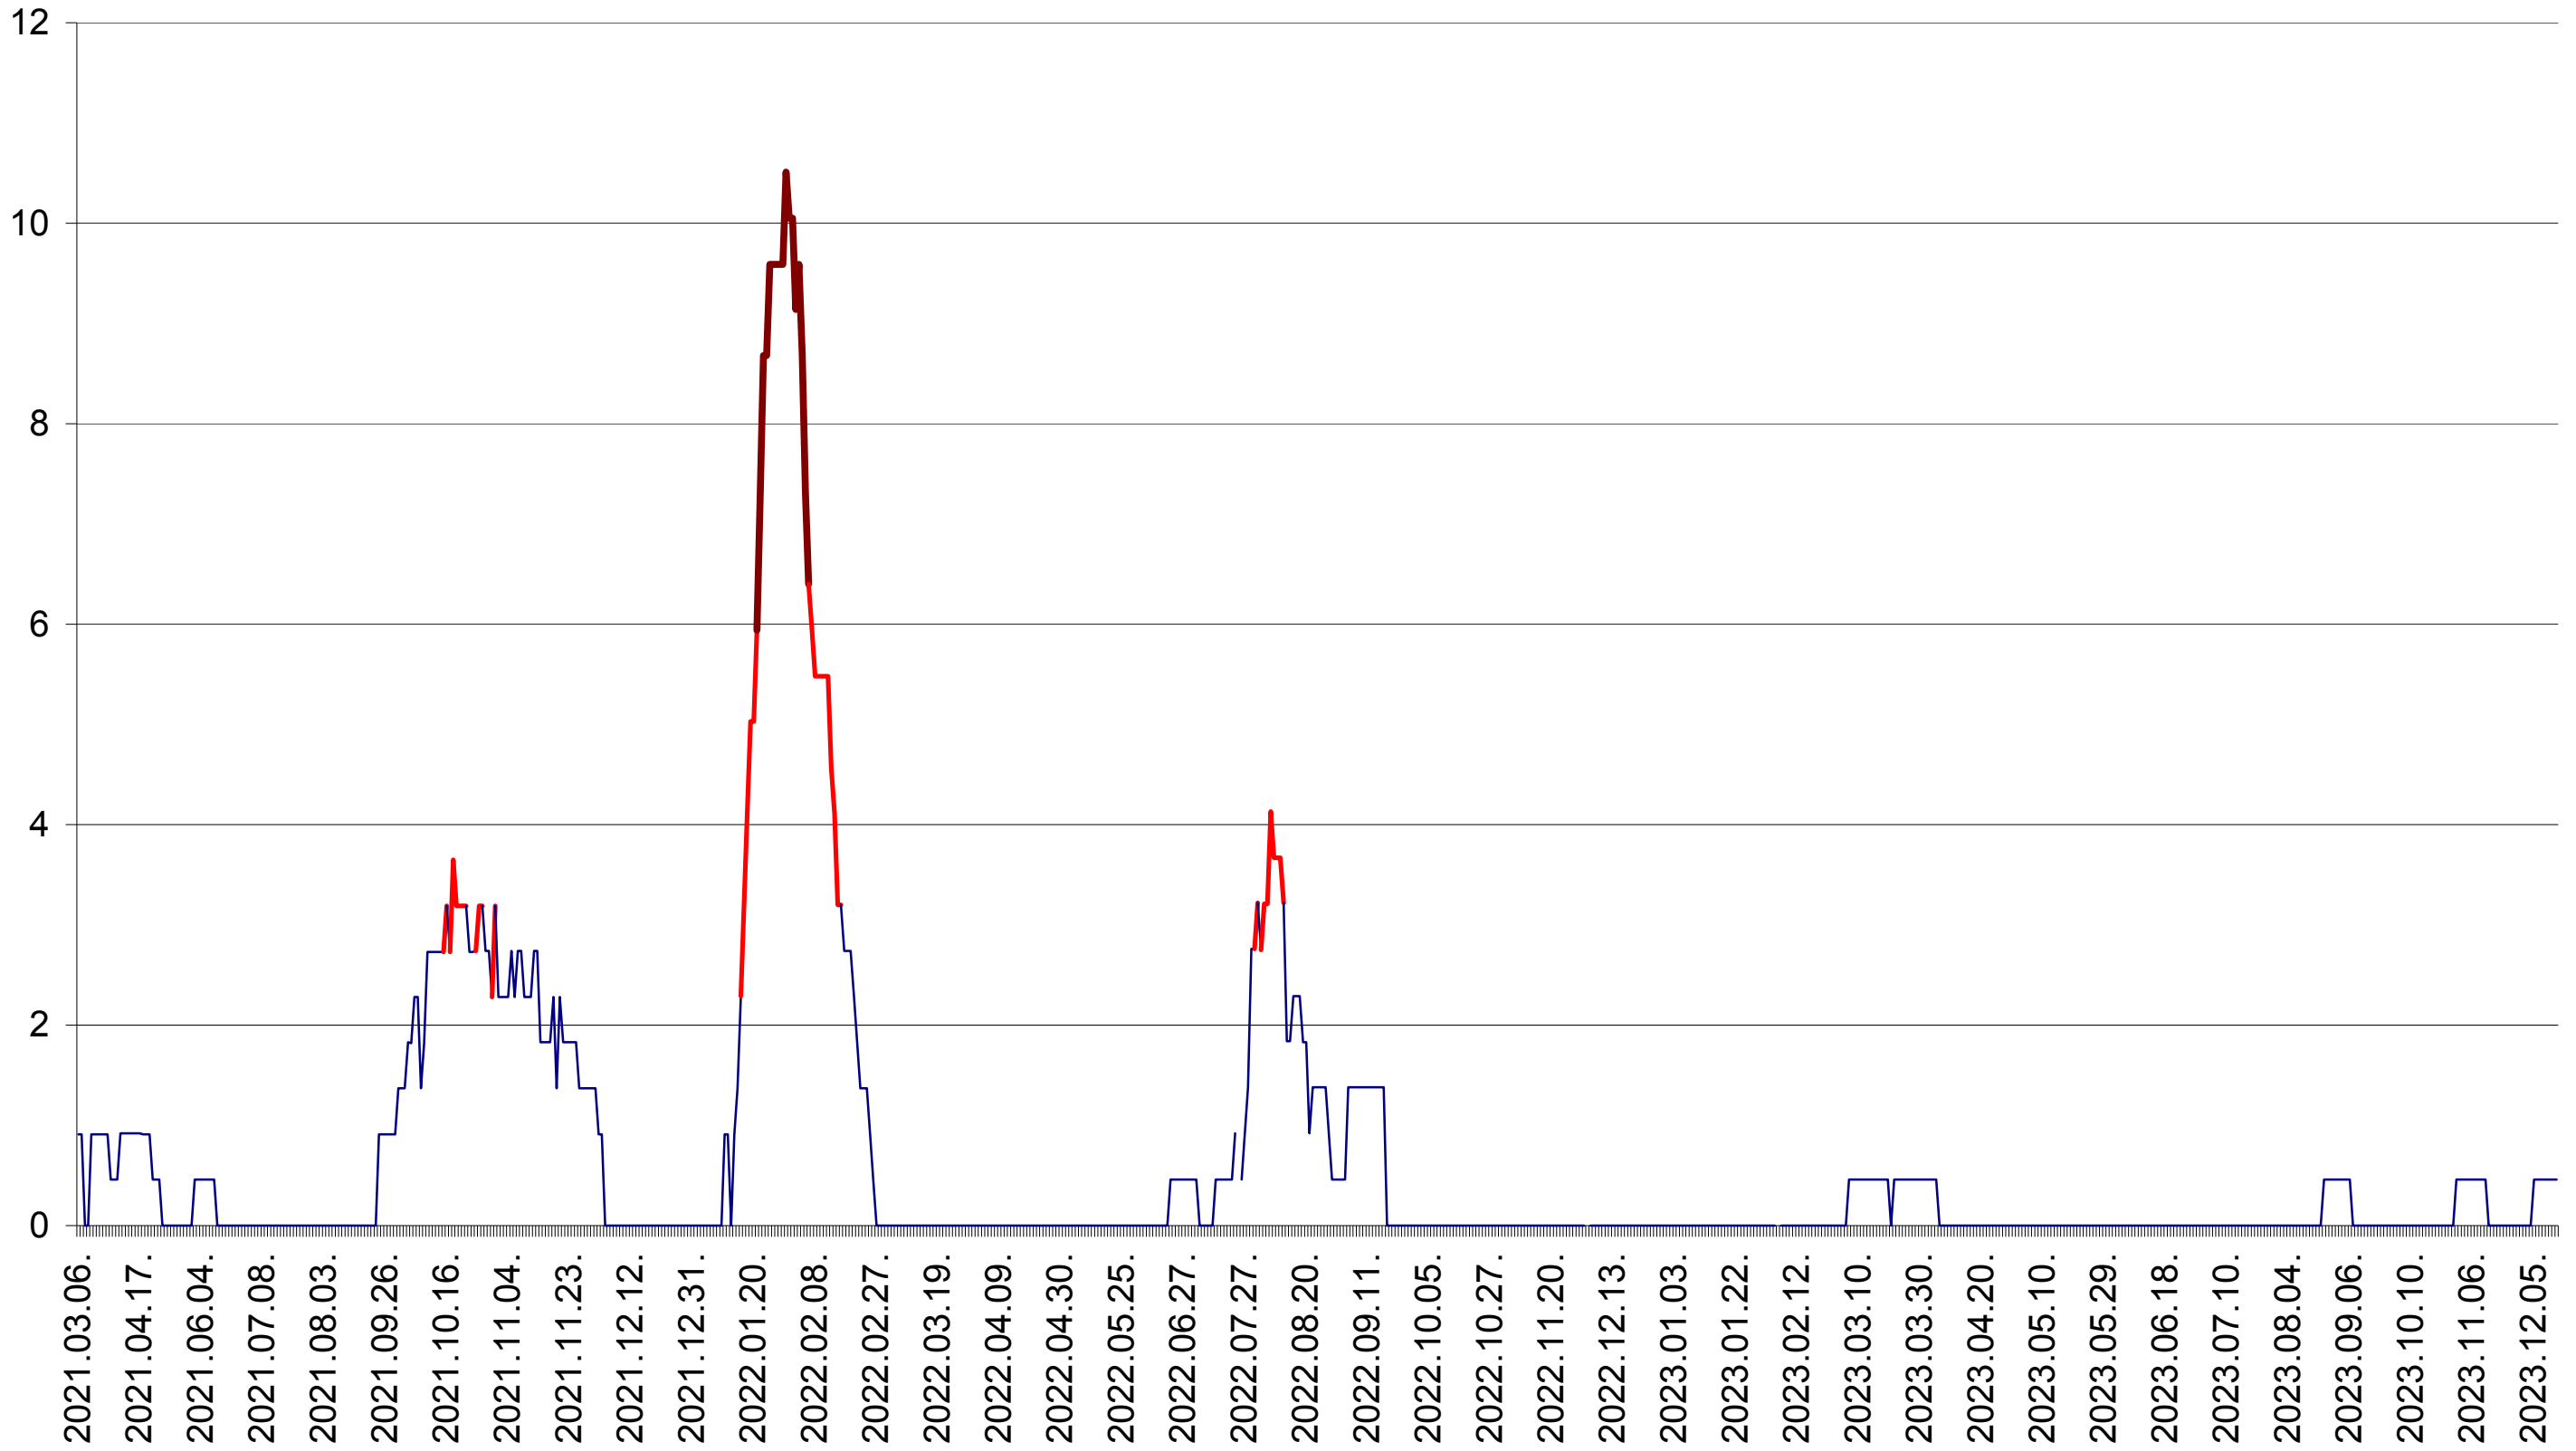

ORAȘ BĂLAN - Evolutia incidentei cumulate pe 14 zile la ‰ de locuitori
2021.03.07. - 2023.12.18.

BILBOR - Evolutia incidentei cumulate pe 14 zile la ‰ de locuitori
2021.03.07. - 2023.12.18.

ORAȘ BORSEC - Evolutia incidentei cumulate pe 14 zile la ‰ de locuitori
2021.03.07. - 2023.12.18.

CICEU - Evolutia incidentei cumulate pe 14 zile la ‰ de locuitori
2021.03.07. - 2023.12.18.

CIUCSÂNGEORGIU - Evolutia incidentei cumulate pe 14 zile la ‰ de locuitori
2021.03.07. - 2023.12.18.

CIUMANI - Evolutia incidentei cumulate pe 14 zile la ‰ de locuitori
2021.03.07. - 2023.12.18.

CORBU - Evolutia incidentei cumulate pe 14 zile la ‰ de locuitori
2021.03.07. - 2023.12.18.

CORUND - Evolutia incidentei cumulate pe 14 zile la ‰ de locuitori
2021.03.07. - 2023.12.18.

COZMENI - Evolutia incidentei cumulate pe 14 zile la ‰ de locuitori
2021.03.07. - 2023.12.18.

ORAȘ CRISTURU SECUIESC - Evolutia incidentei cumulate pe 14 zile la ‰ de locuitori
2021.03.07. - 2023.12.18.

DĂNEȘTI - Evolutia incidentei cumulate pe 14 zile la ‰ de locuitori
2021.03.07. - 2023.12.18.