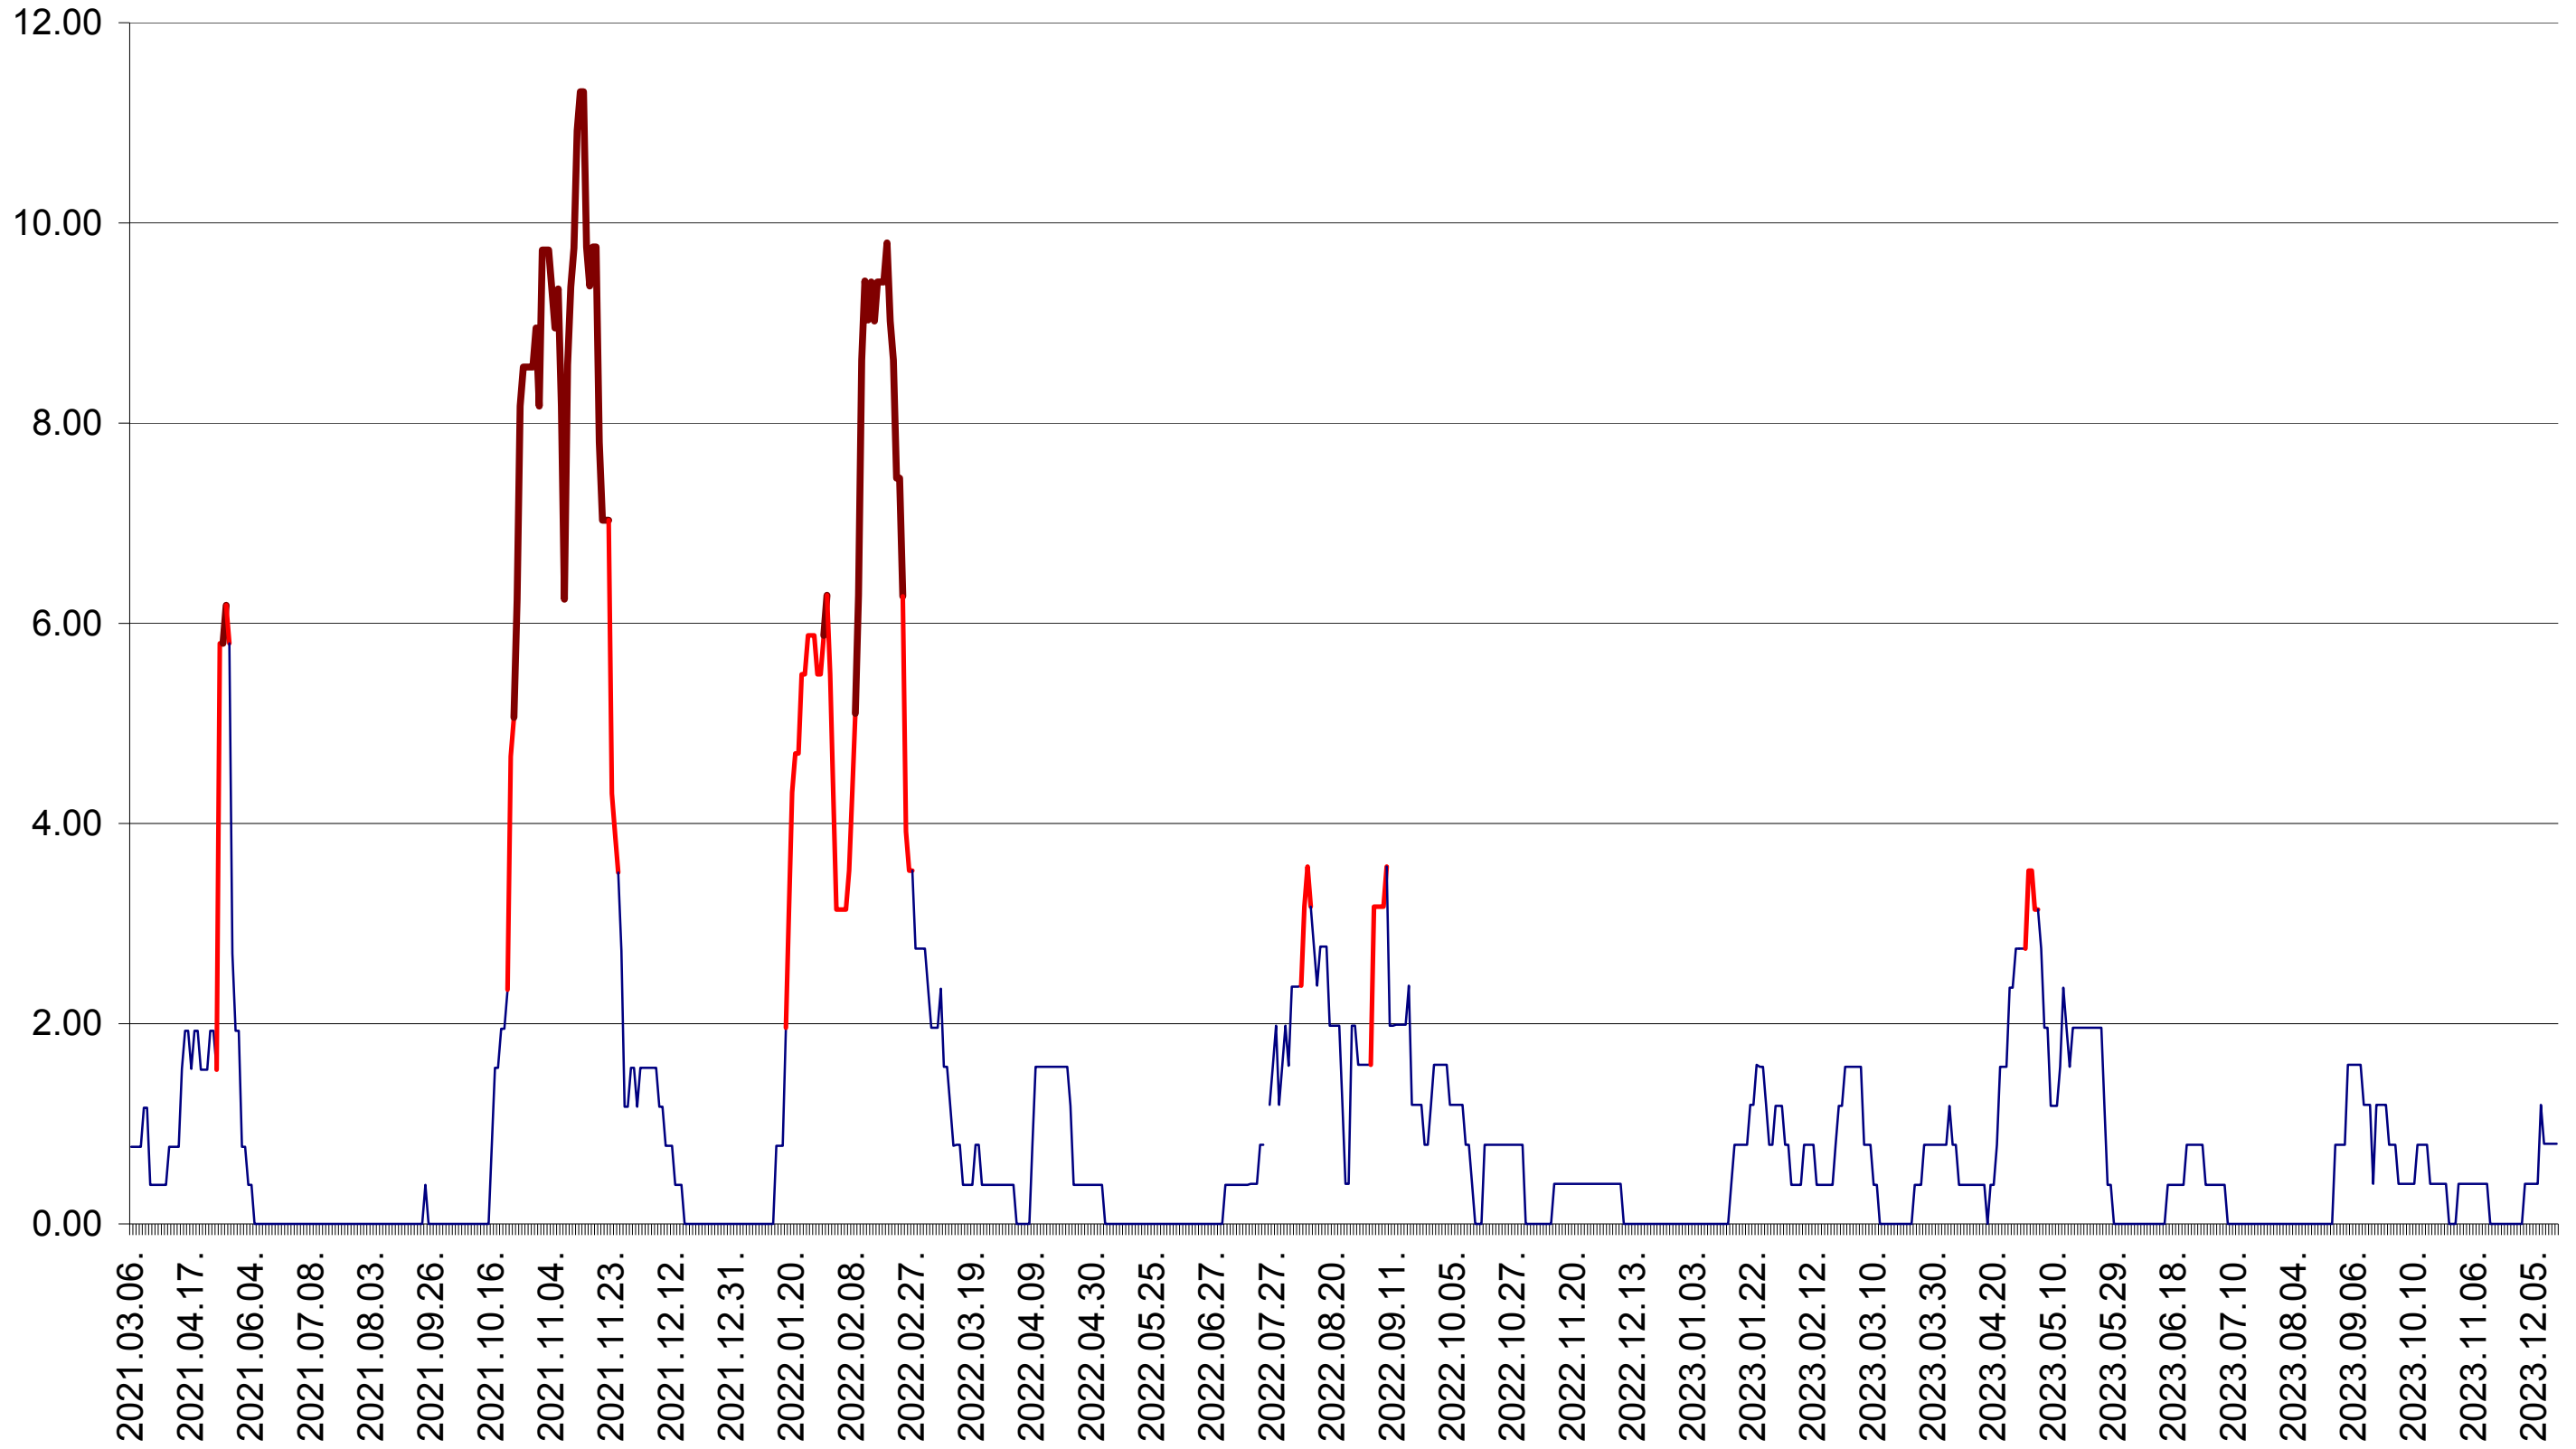

ATID - Evolutia incidentei cumulate pe 14 zile la ‰ de locuitori
2021.03.07. - 2023.12.18.

AVRĂMEȘTI - Evolutia incidentei cumulate pe 14 zile la ‰ de locuitori
2021.03.07. - 2023.12.18.

ORAȘ BĂILE TUȘNAD - Evolutia incidentei cumulate pe 14 zile la ‰ de locuitori
2021.03.07. - 2023.12.18.

ORAȘ BĂLAN - Evolutia incidentei cumulate pe 14 zile la ‰ de locuitori
2021.03.07. - 2023.12.18.

BILBOR - Evolutia incidentei cumulate pe 14 zile la ‰ de locuitori
2021.03.07. - 2023.12.18.

ORAȘ BORSEC - Evolutia incidentei cumulate pe 14 zile la ‰ de locuitori
2021.03.07. - 2023.12.18.

BRĂDEȘTI - Evolutia incidentei cumulate pe 14 zile la ‰ de locuitori
2021.03.07. - 2023.12.18.

CĂPÂLNIȚA - Evolutia incidentei cumulate pe 14 zile la ‰ de locuitori
2021.03.07. - 2023.12.18.

CÂRȚA - Evolutia incidentei cumulate pe 14 zile la ‰ de locuitori
2021.03.07. - 2023.12.18.