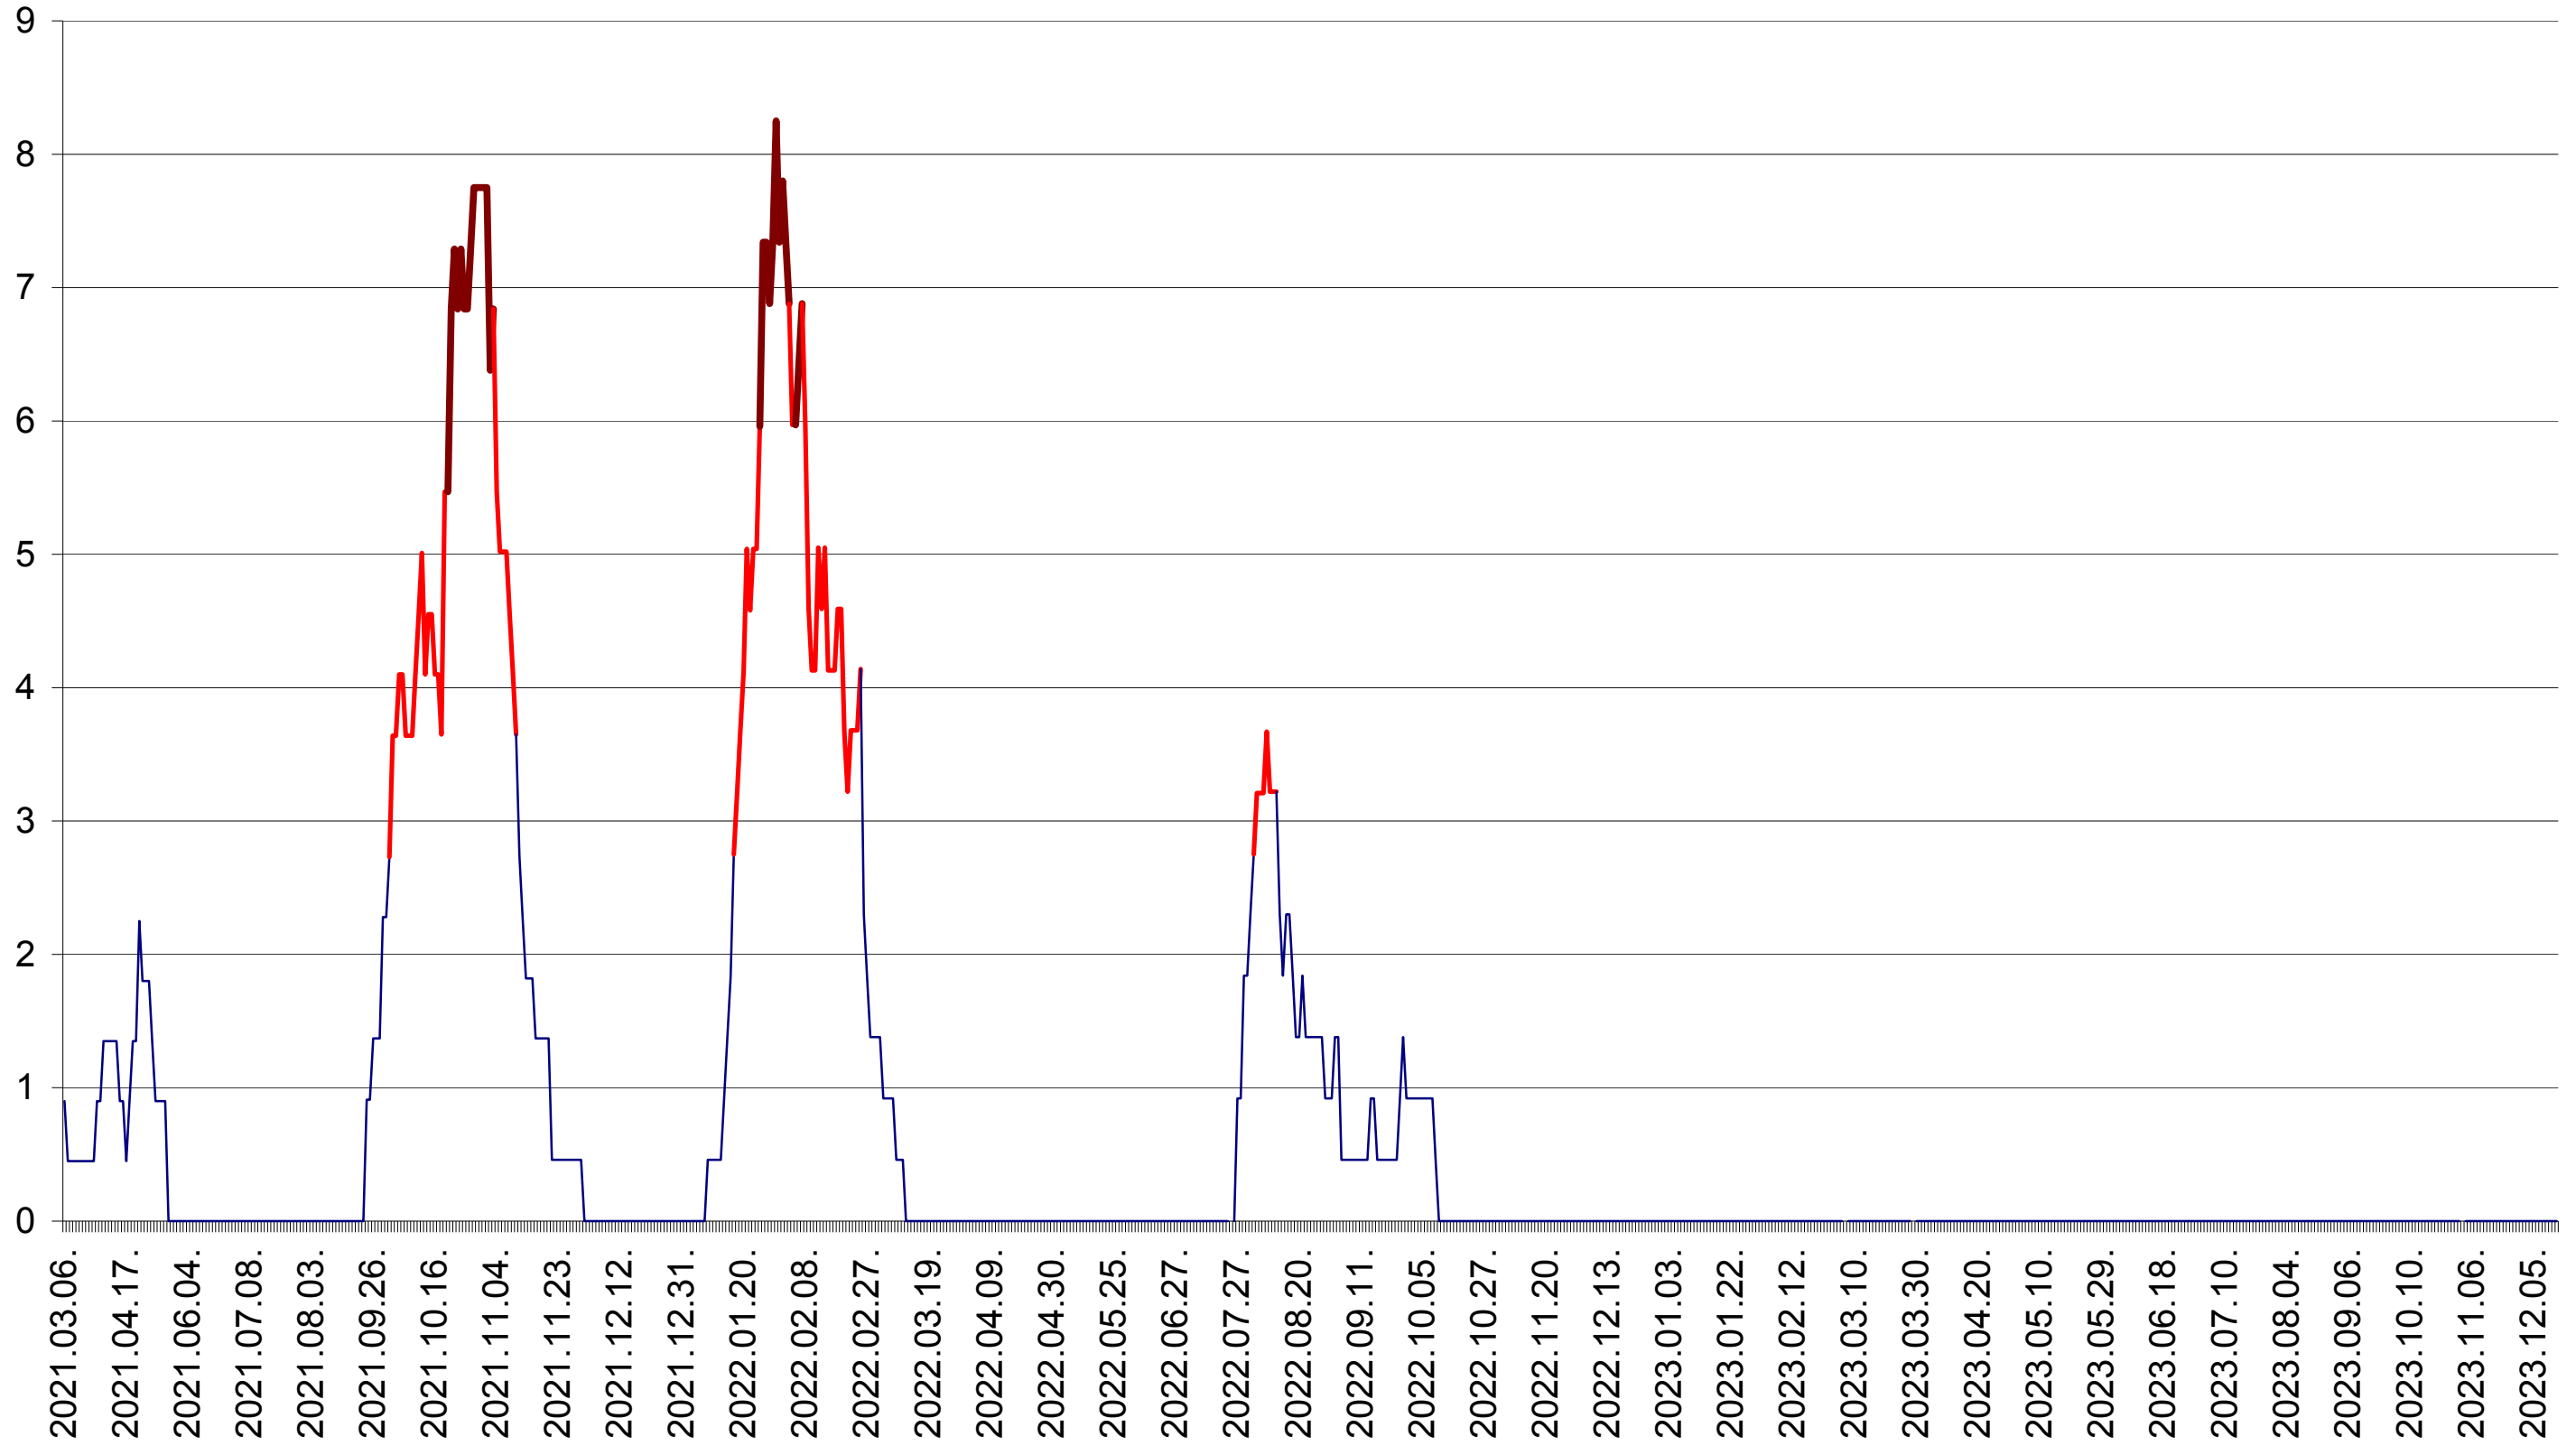

SĂRMAȘ - Evolutia incidentei cumulate pe 14 zile la ‰ de locuitori
2021.03.07. - 2023.12.18.

SÂNTIMBRU - Evolutia incidentei cumulate pe 14 zile la ‰ de locuitori
2021.03.07. - 2023.12.18.