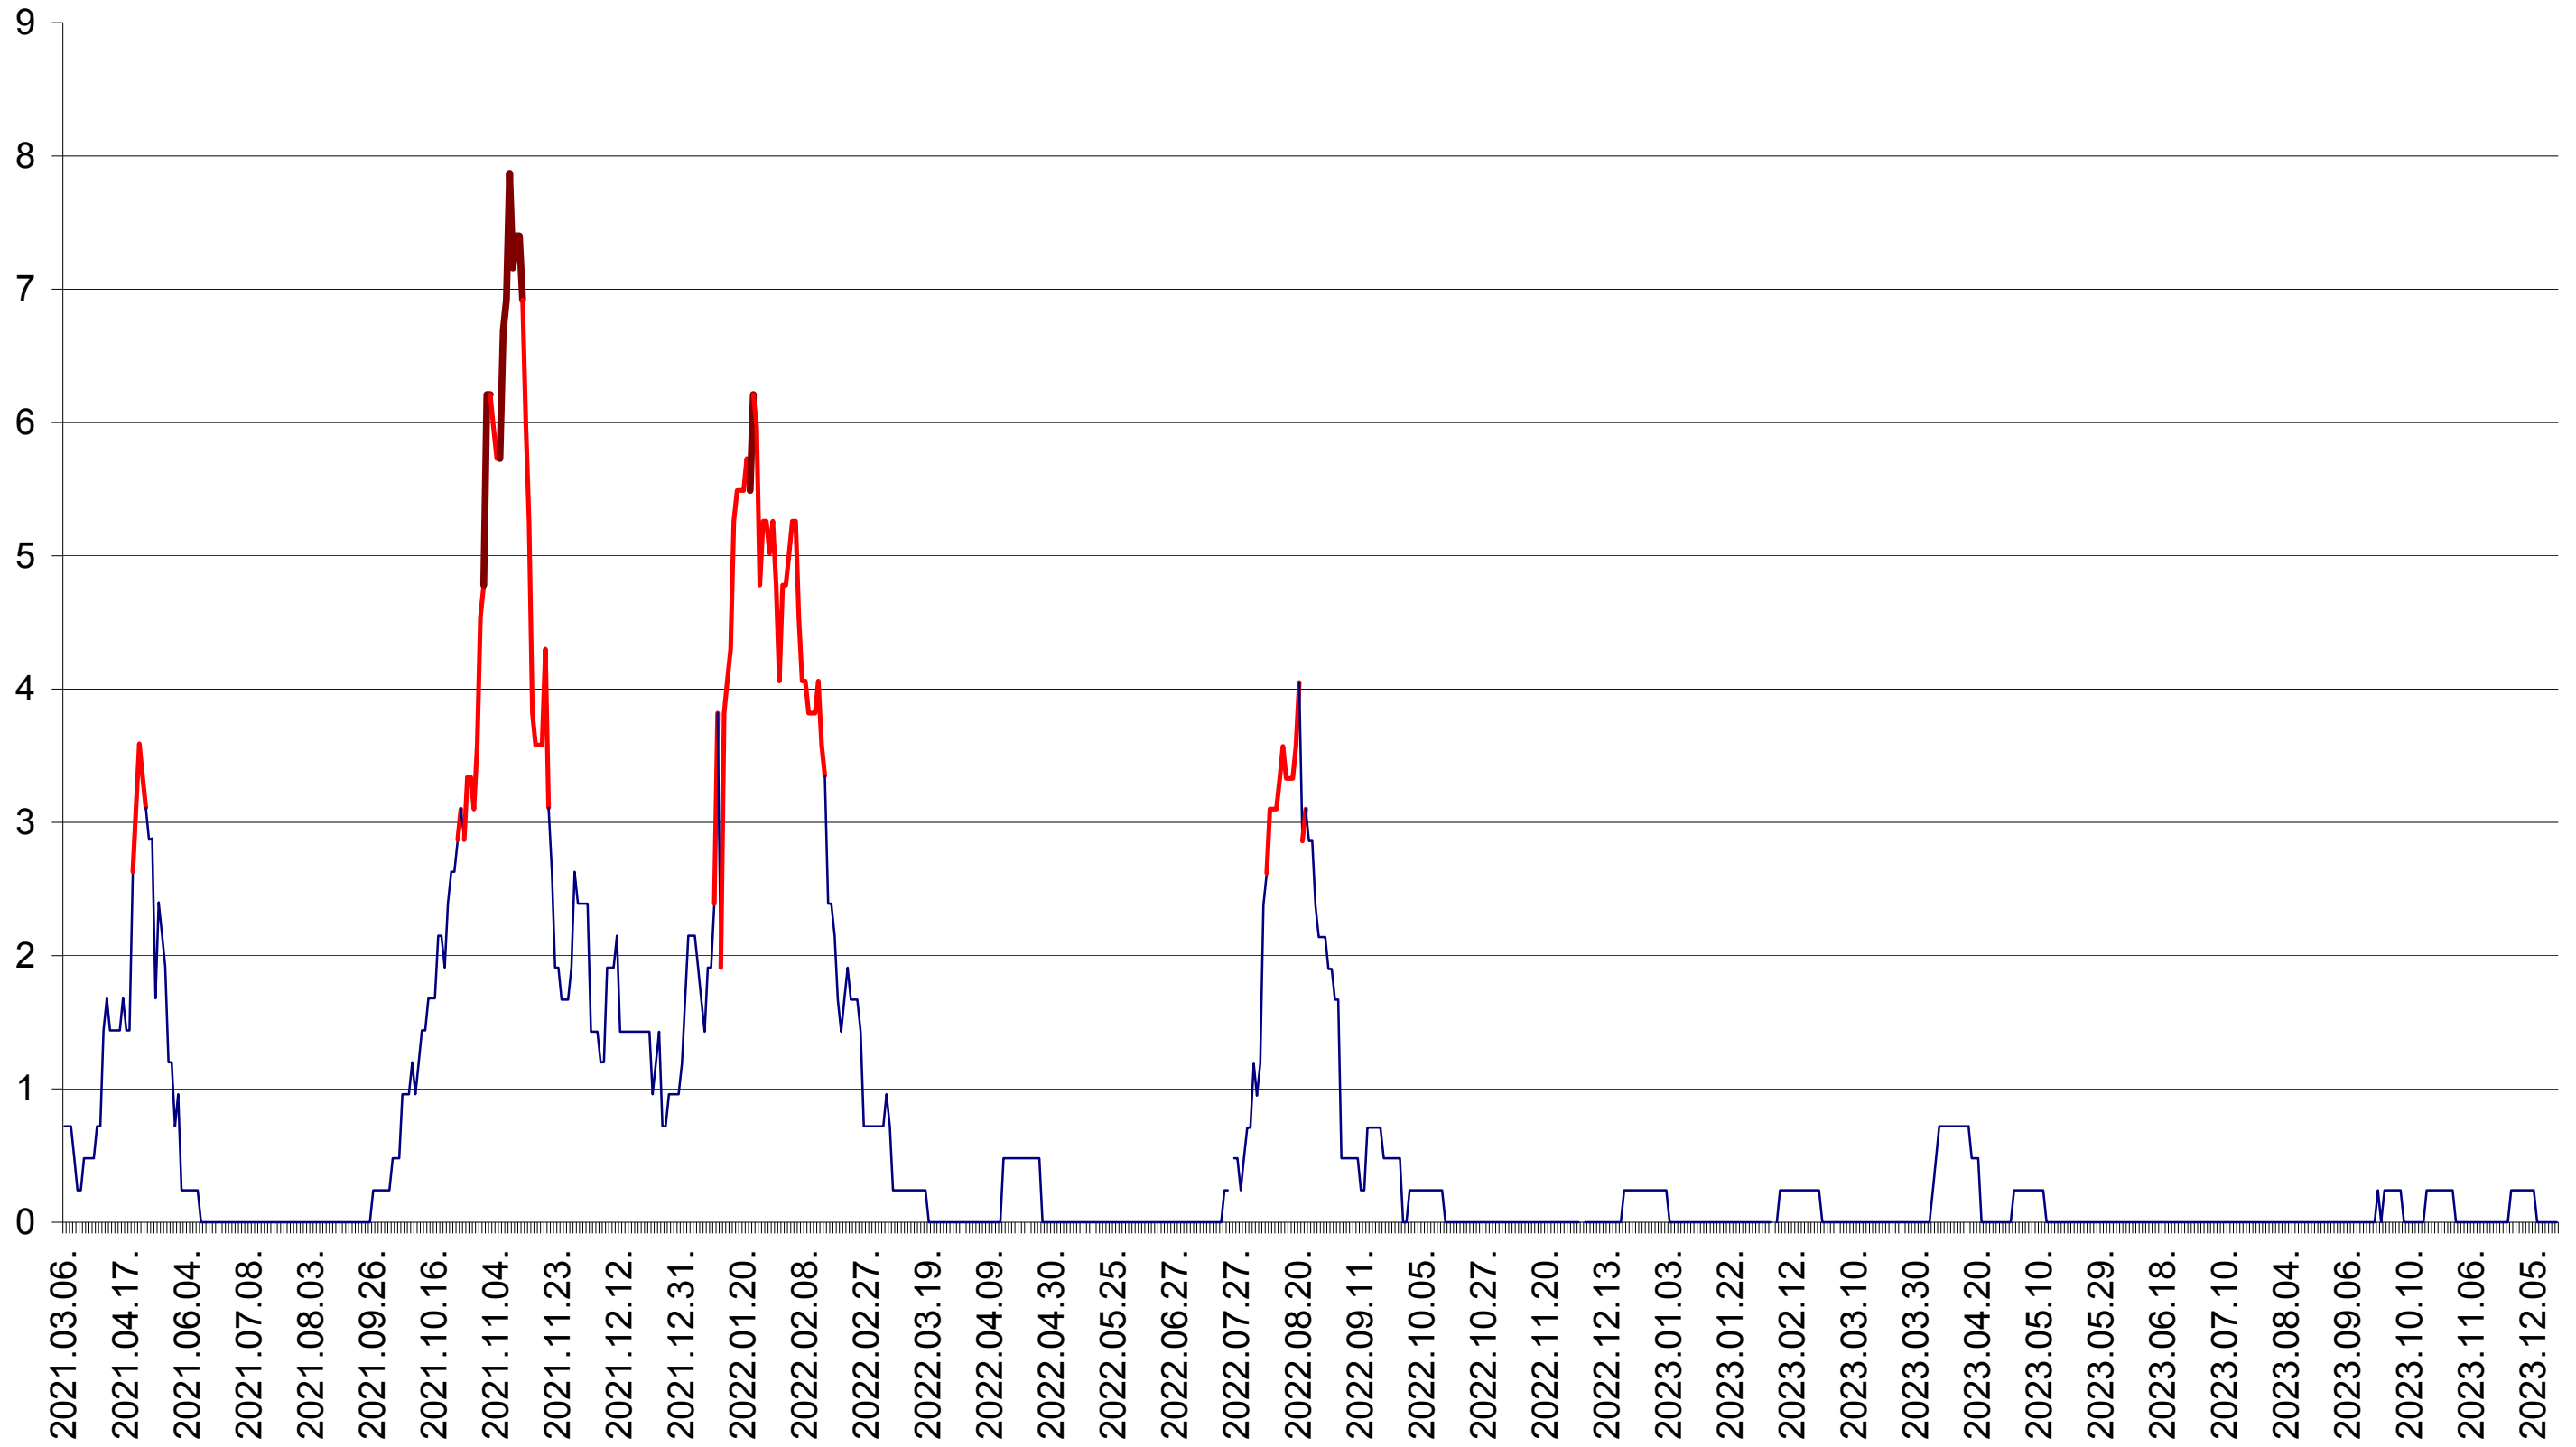

ORAȘ BĂLAN - Evolutia incidentei cumulate pe 14 zile la ‰ de locuitori
2021.03.07. - 2023.12.18.

BILBOR - Evolutia incidentei cumulate pe 14 zile la ‰ de locuitori
2021.03.07. - 2023.12.18.

ORAȘ BORSEC - Evolutia incidentei cumulate pe 14 zile la ‰ de locuitori
2021.03.07. - 2023.12.18.

CORBU - Evolutia incidentei cumulate pe 14 zile la ‰ de locuitori
2021.03.07. - 2023.12.18.

CORUND - Evolutia incidentei cumulate pe 14 zile la ‰ de locuitori
2021.03.07. - 2023.12.18.

COZMENI - Evolutia incidentei cumulate pe 14 zile la ‰ de locuitori
2021.03.07. - 2023.12.18.

ORAȘ CRISTURU SECUIESC - Evolutia incidentei cumulate pe 14 zile la ‰ de locuitori
2021.03.07. - 2023.12.18.

DĂNEȘTI - Evolutia incidentei cumulate pe 14 zile la ‰ de locuitori
2021.03.07. - 2023.12.18.

DÂRJIU - Evolutia incidentei cumulate pe 14 zile la ‰ de locuitori
2021.03.07. - 2023.12.18.

DEALU - Evolutia incidentei cumulate pe 14 zile la ‰ de locuitori
2021.03.07. - 2023.12.18.

DITRĂU - Evolutia incidentei cumulate pe 14 zile la ‰ de locuitori
2021.03.07. - 2023.12.18.