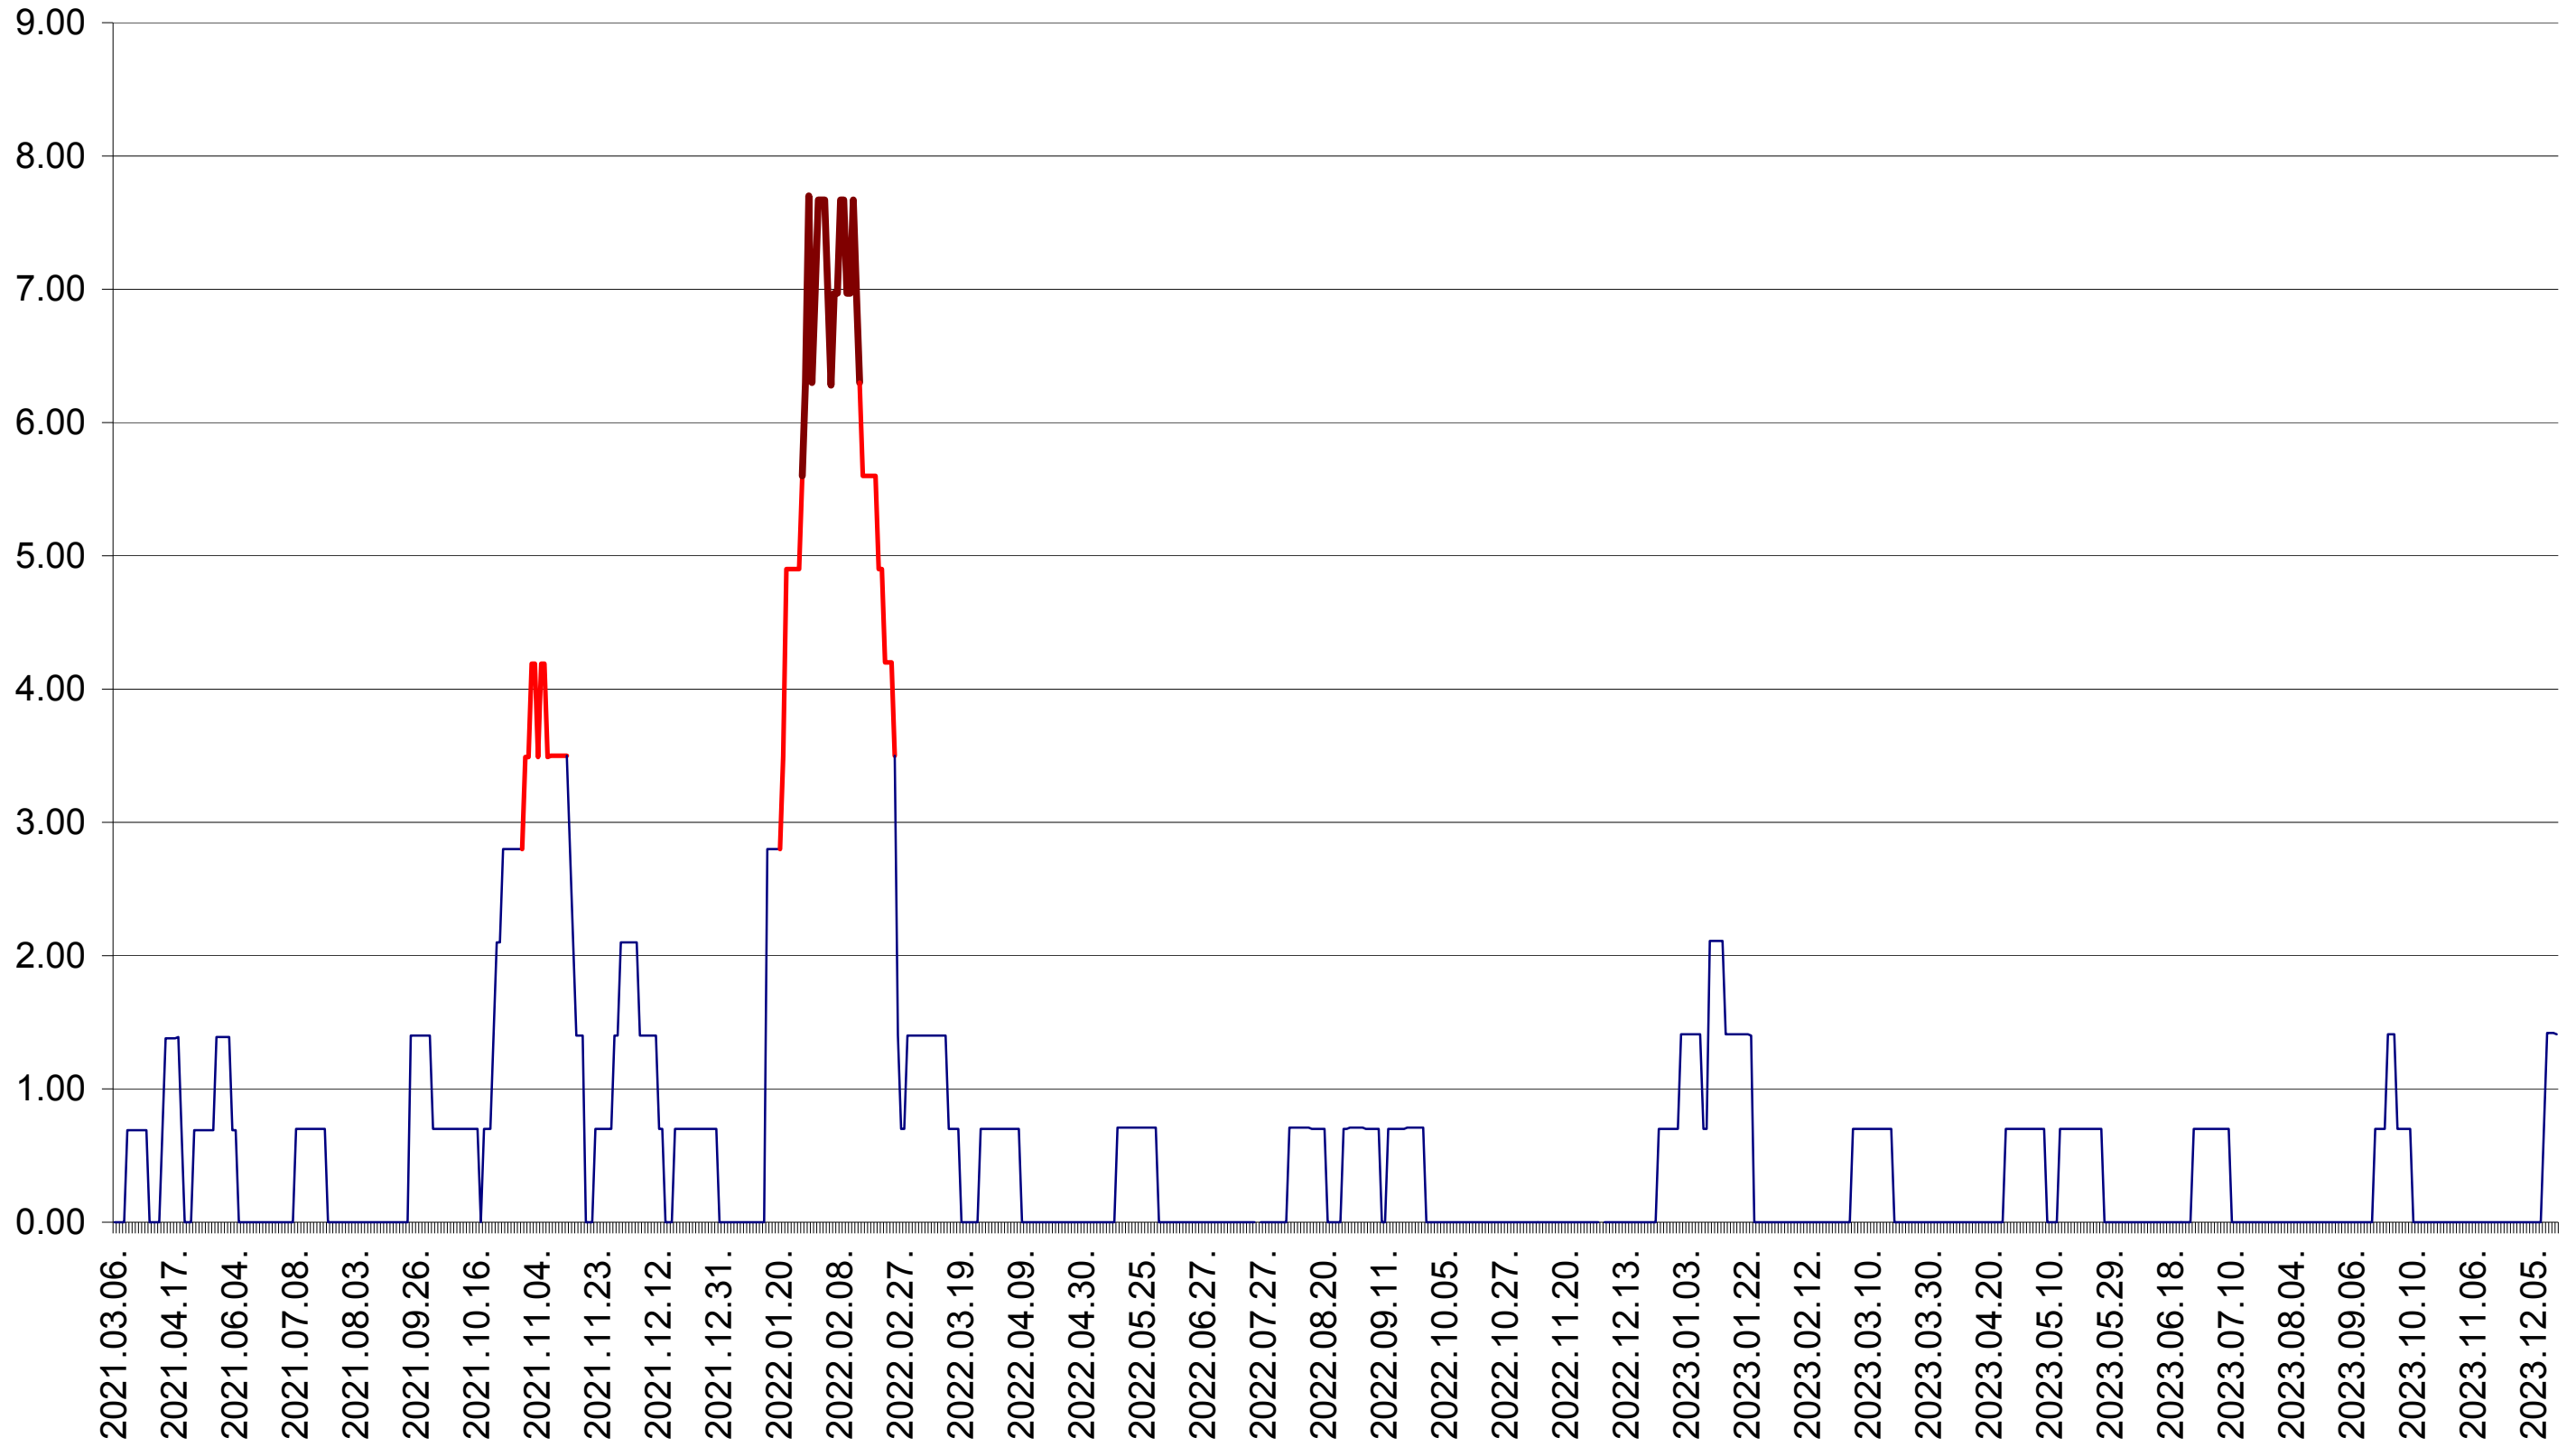

ORAȘ BĂLAN - Evolutia incidentei cumulate pe 14 zile la ‰ de locuitori
2021.03.07. - 2023.12.18.

BILBOR - Evolutia incidentei cumulate pe 14 zile la ‰ de locuitori
2021.03.07. - 2023.12.18.

ORAȘ BORSEC - Evolutia incidentei cumulate pe 14 zile la ‰ de locuitori
2021.03.07. - 2023.12.18.

BRĂDEȘTI - Evolutia incidentei cumulate pe 14 zile la ‰ de locuitori
2021.03.07. - 2023.12.18.

CĂPÂLNIȚA - Evolutia incidentei cumulate pe 14 zile la ‰ de locuitori
2021.03.07. - 2023.12.18.

CÂRȚA - Evolutia incidentei cumulate pe 14 zile la ‰ de locuitori
2021.03.07. - 2023.12.18.

CICEU - Evolutia incidentei cumulate pe 14 zile la ‰ de locuitori
2021.03.07. - 2023.12.18.

CIUCSÂNGEORGIU - Evolutia incidentei cumulate pe 14 zile la ‰ de locuitori
2021.03.07. - 2023.12.18.

CIUMANI - Evolutia incidentei cumulate pe 14 zile la ‰ de locuitori
2021.03.07. - 2023.12.18.

CORBU - Evolutia incidentei cumulate pe 14 zile la ‰ de locuitori
2021.03.07. - 2023.12.18.

CORUND - Evolutia incidentei cumulate pe 14 zile la ‰ de locuitori
2021.03.07. - 2023.12.18.

COZMENI - Evolutia incidentei cumulate pe 14 zile la ‰ de locuitori
2021.03.07. - 2023.12.18.