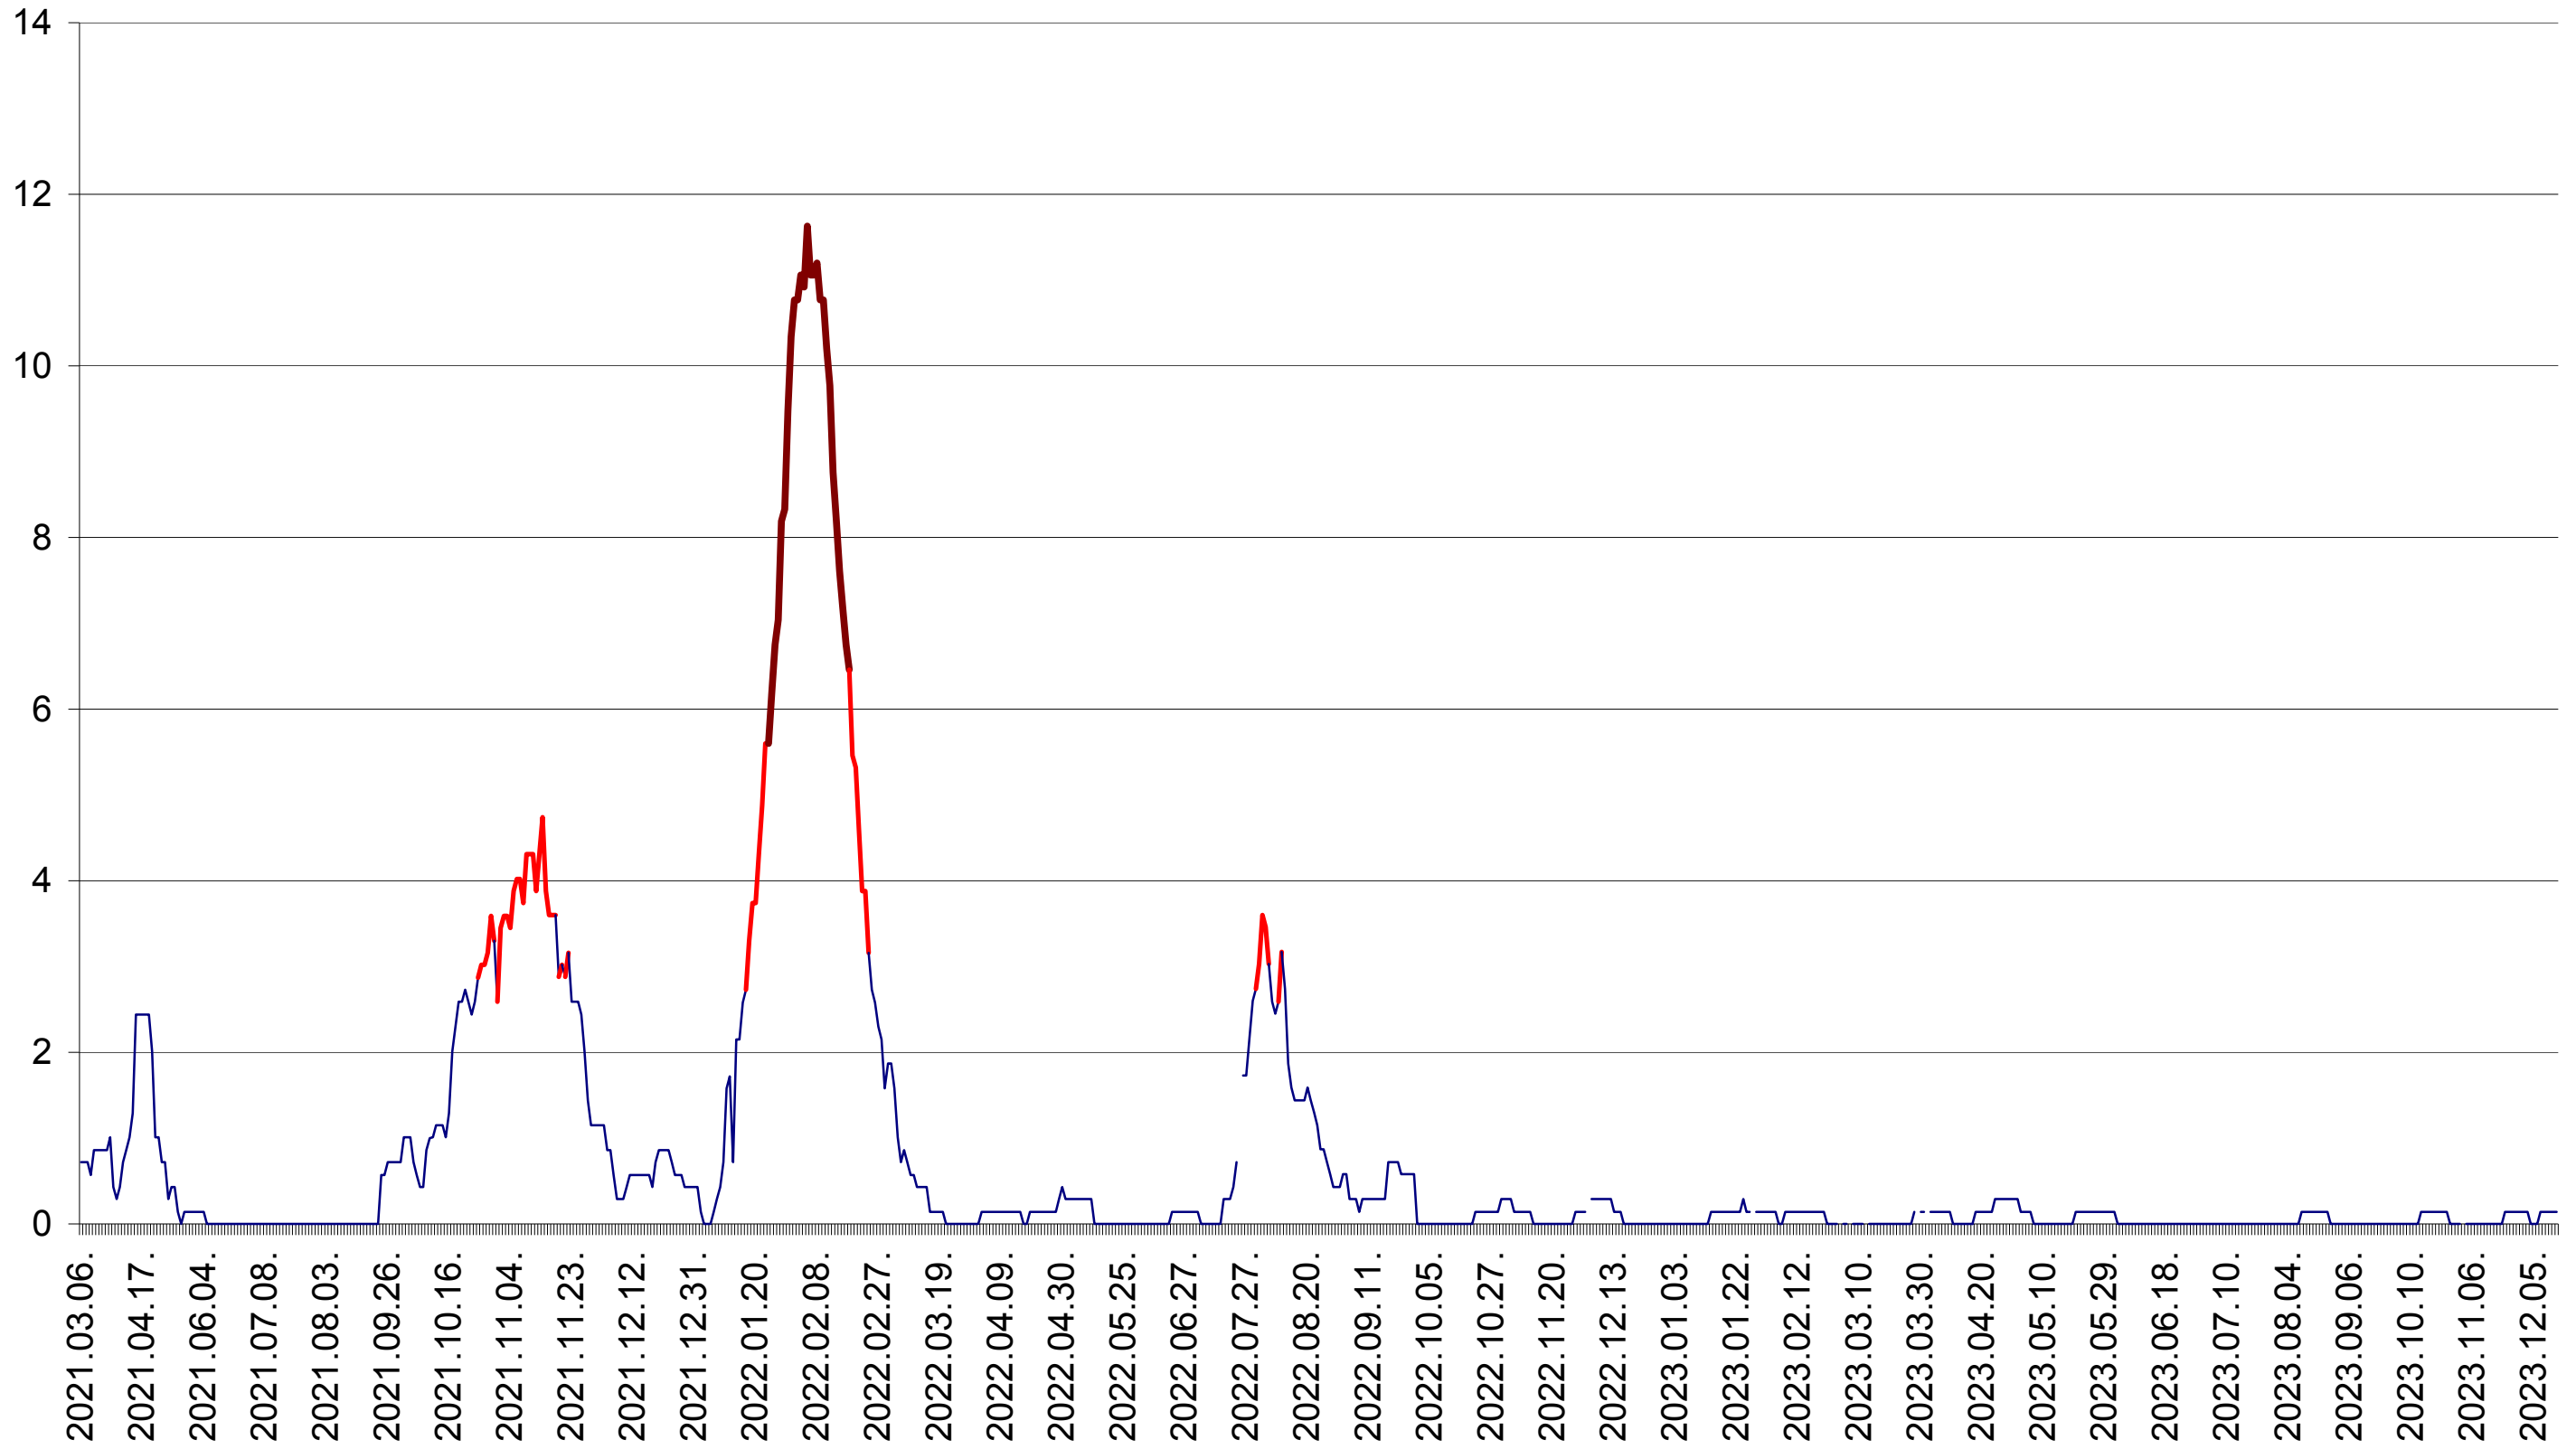

MIHĂILENI - Evolutia incidentei cumulate pe 14 zile la ‰ de locuitori
2021.03.07. - 2023.12.18.

MUGENI - Evolutia incidentei cumulate pe 14 zile la ‰ de locuitori
2021.03.07. - 2023.12.18.

OCLAND - Evolutia incidentei cumulate pe 14 zile la ‰ de locuitori
2021.03.07. - 2023.12.18.

MUNICIPIUL ODORHEIU SECUIESC - Evolutia incidentei cumulate pe 14 zile la ‰ de locuitori
2021.03.07. - 2023.12.18.

PĂULENI-CIUC - Evolutia incidentei cumulate pe 14 zile la ‰ de locuitori
2021.03.07. - 2023.12.18.

PLĂIEȘII DE JOS - Evolutia incidentei cumulate pe 14 zile la ‰ de locuitori
2021.03.07. - 2023.12.18.

PORUMBENI - Evolutia incidentei cumulate pe 14 zile la ‰ de locuitori
2021.03.07. - 2023.12.18.

PRAID - Evolutia incidentei cumulate pe 14 zile la ‰ de locuitori
2021.03.07. - 2023.12.18.