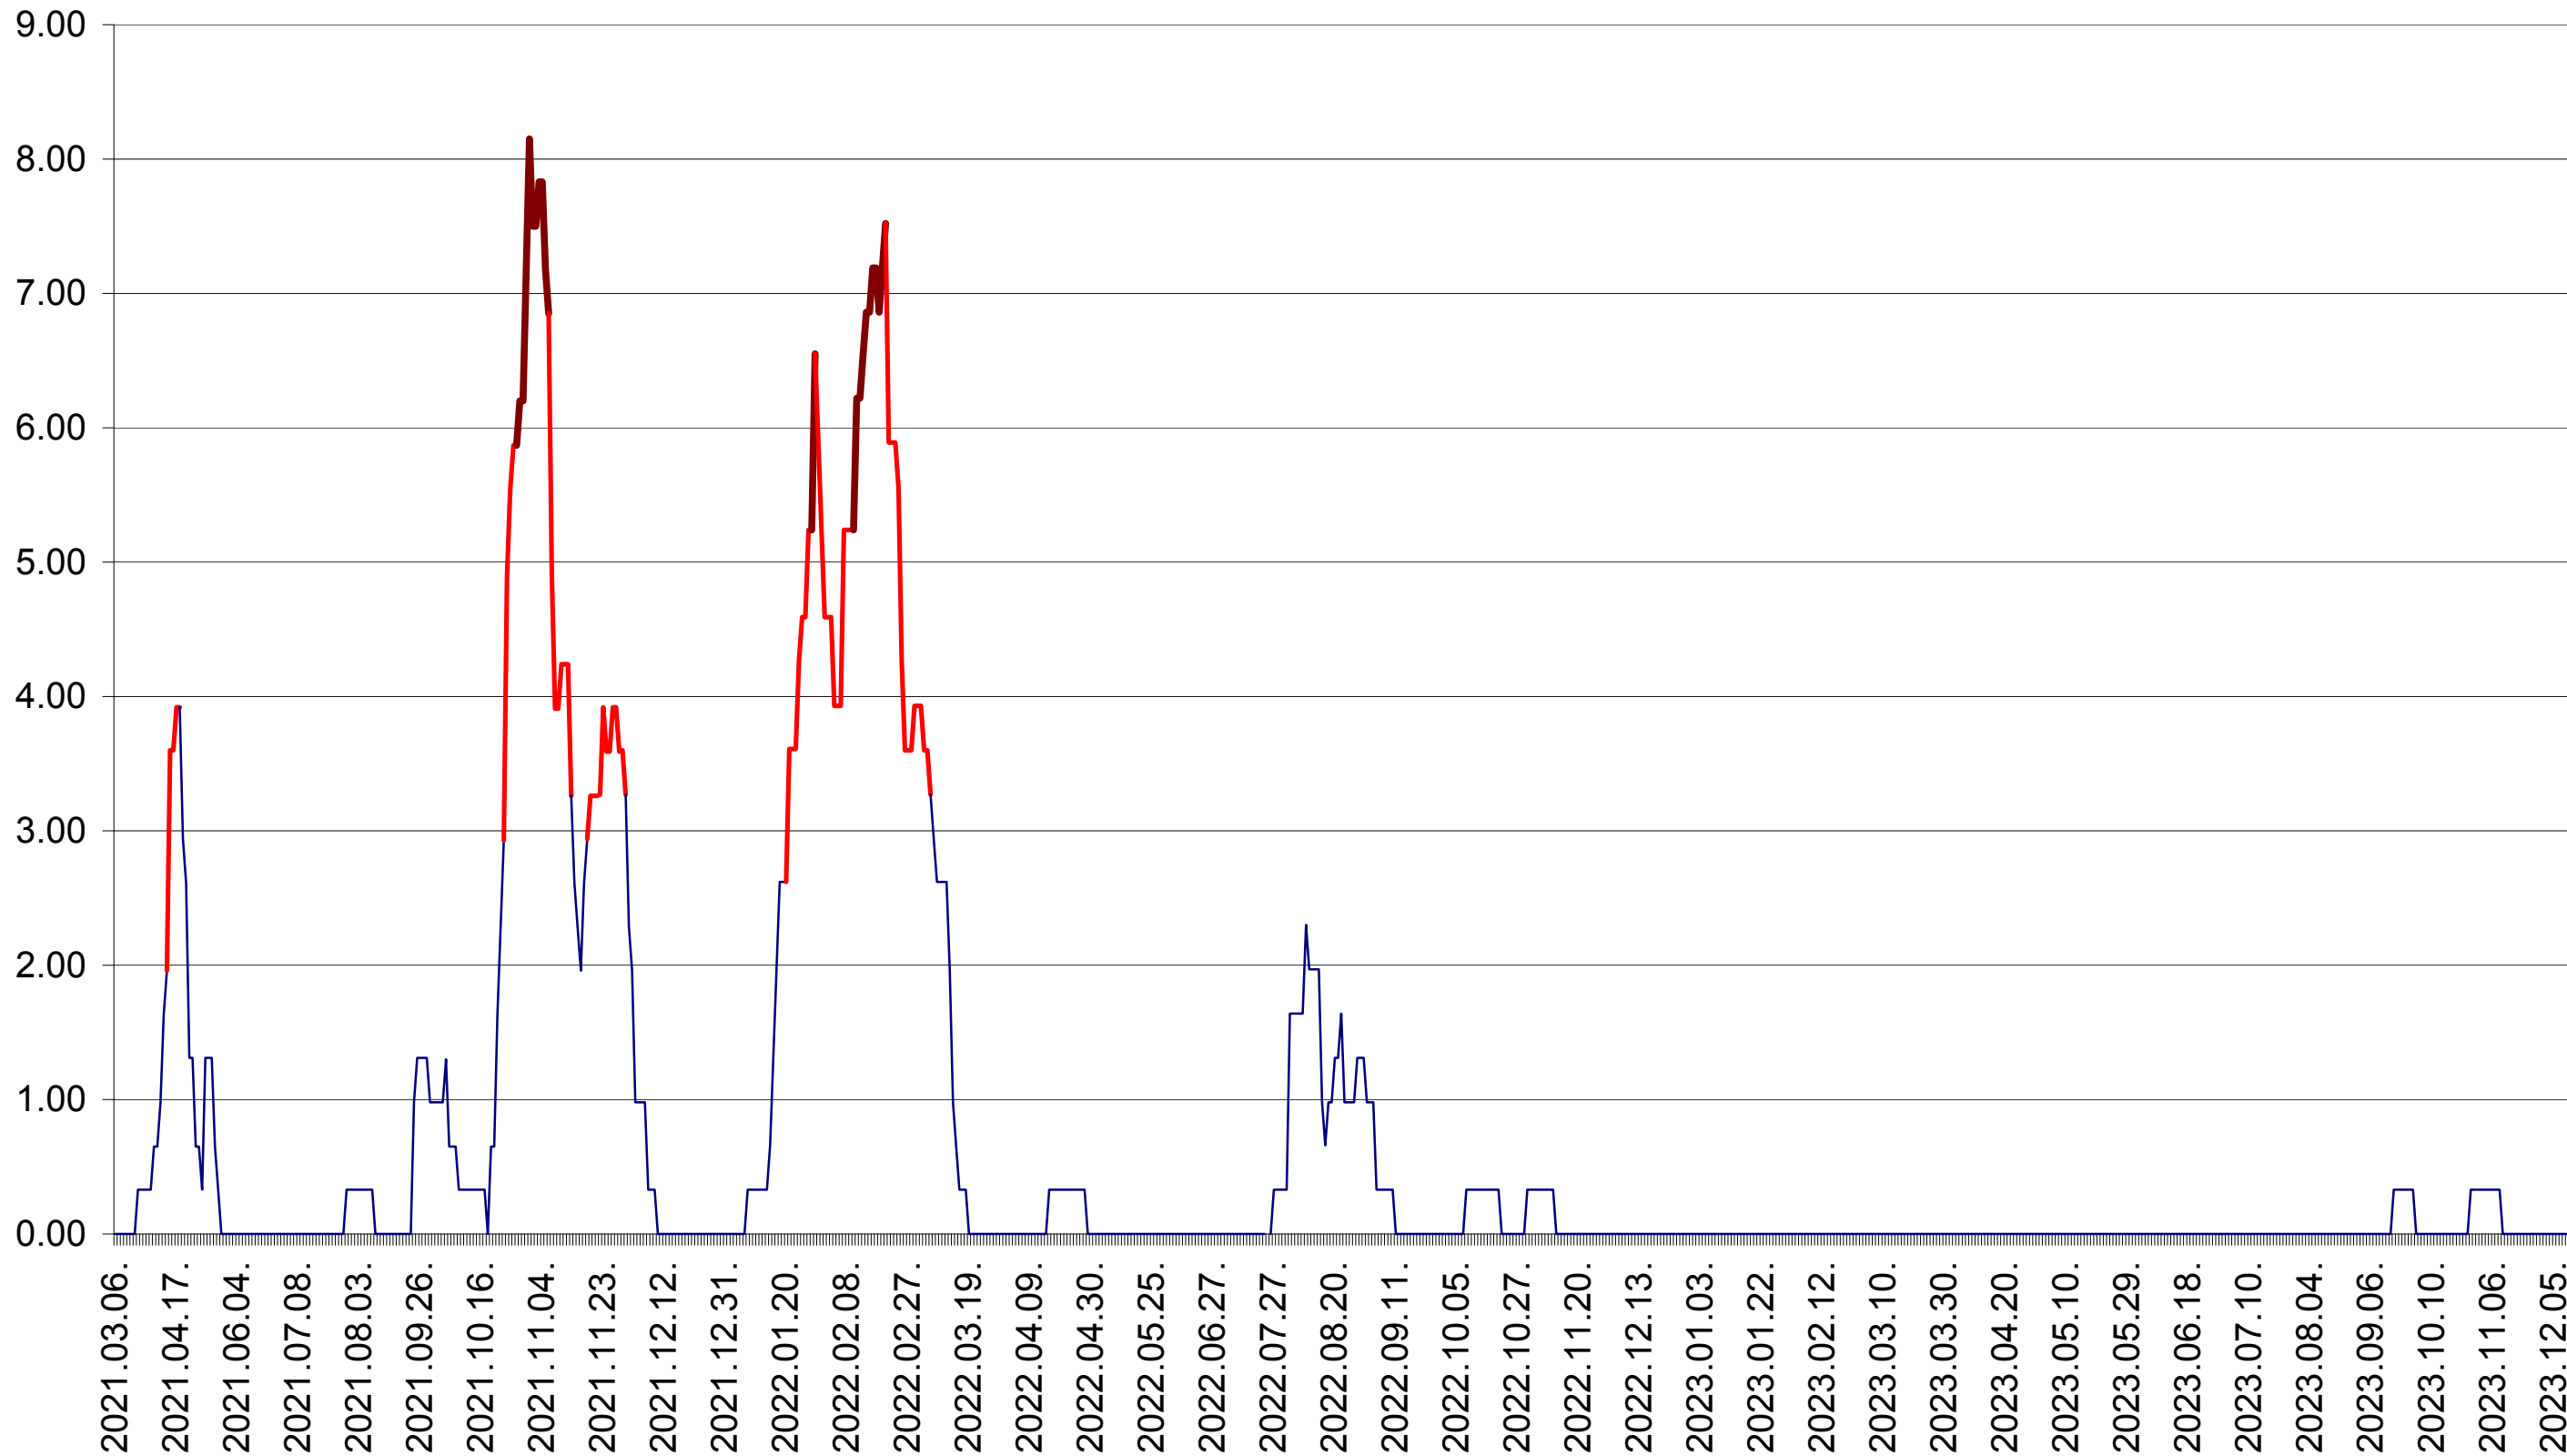

ATID - Evolutia incidentei cumulate pe 14 zile la ‰ de locuitori
2021.03.07. - 2023.12.18.

AVRĂMEȘTI - Evolutia incidentei cumulate pe 14 zile la ‰ de locuitori
2021.03.07. - 2023.12.18.

ORAȘ BĂILE TUȘNAD - Evolutia incidentei cumulate pe 14 zile la ‰ de locuitori
2021.03.07. - 2023.12.18.

ORAȘ BĂLAN - Evolutia incidentei cumulate pe 14 zile la ‰ de locuitori
2021.03.07. - 2023.12.18.

BILBOR - Evolutia incidentei cumulate pe 14 zile la ‰ de locuitori
2021.03.07. - 2023.12.18.

ORAȘ BORSEC - Evolutia incidentei cumulate pe 14 zile la ‰ de locuitori
2021.03.07. - 2023.12.18.

BRĂDEȘTI - Evolutia incidentei cumulate pe 14 zile la ‰ de locuitori
2021.03.07. - 2023.12.18.

CĂPÂLNIȚA - Evolutia incidentei cumulate pe 14 zile la ‰ de locuitori
2021.03.07. - 2023.12.18.

CÂRȚA - Evolutia incidentei cumulate pe 14 zile la ‰ de locuitori
2021.03.07. - 2023.12.18.