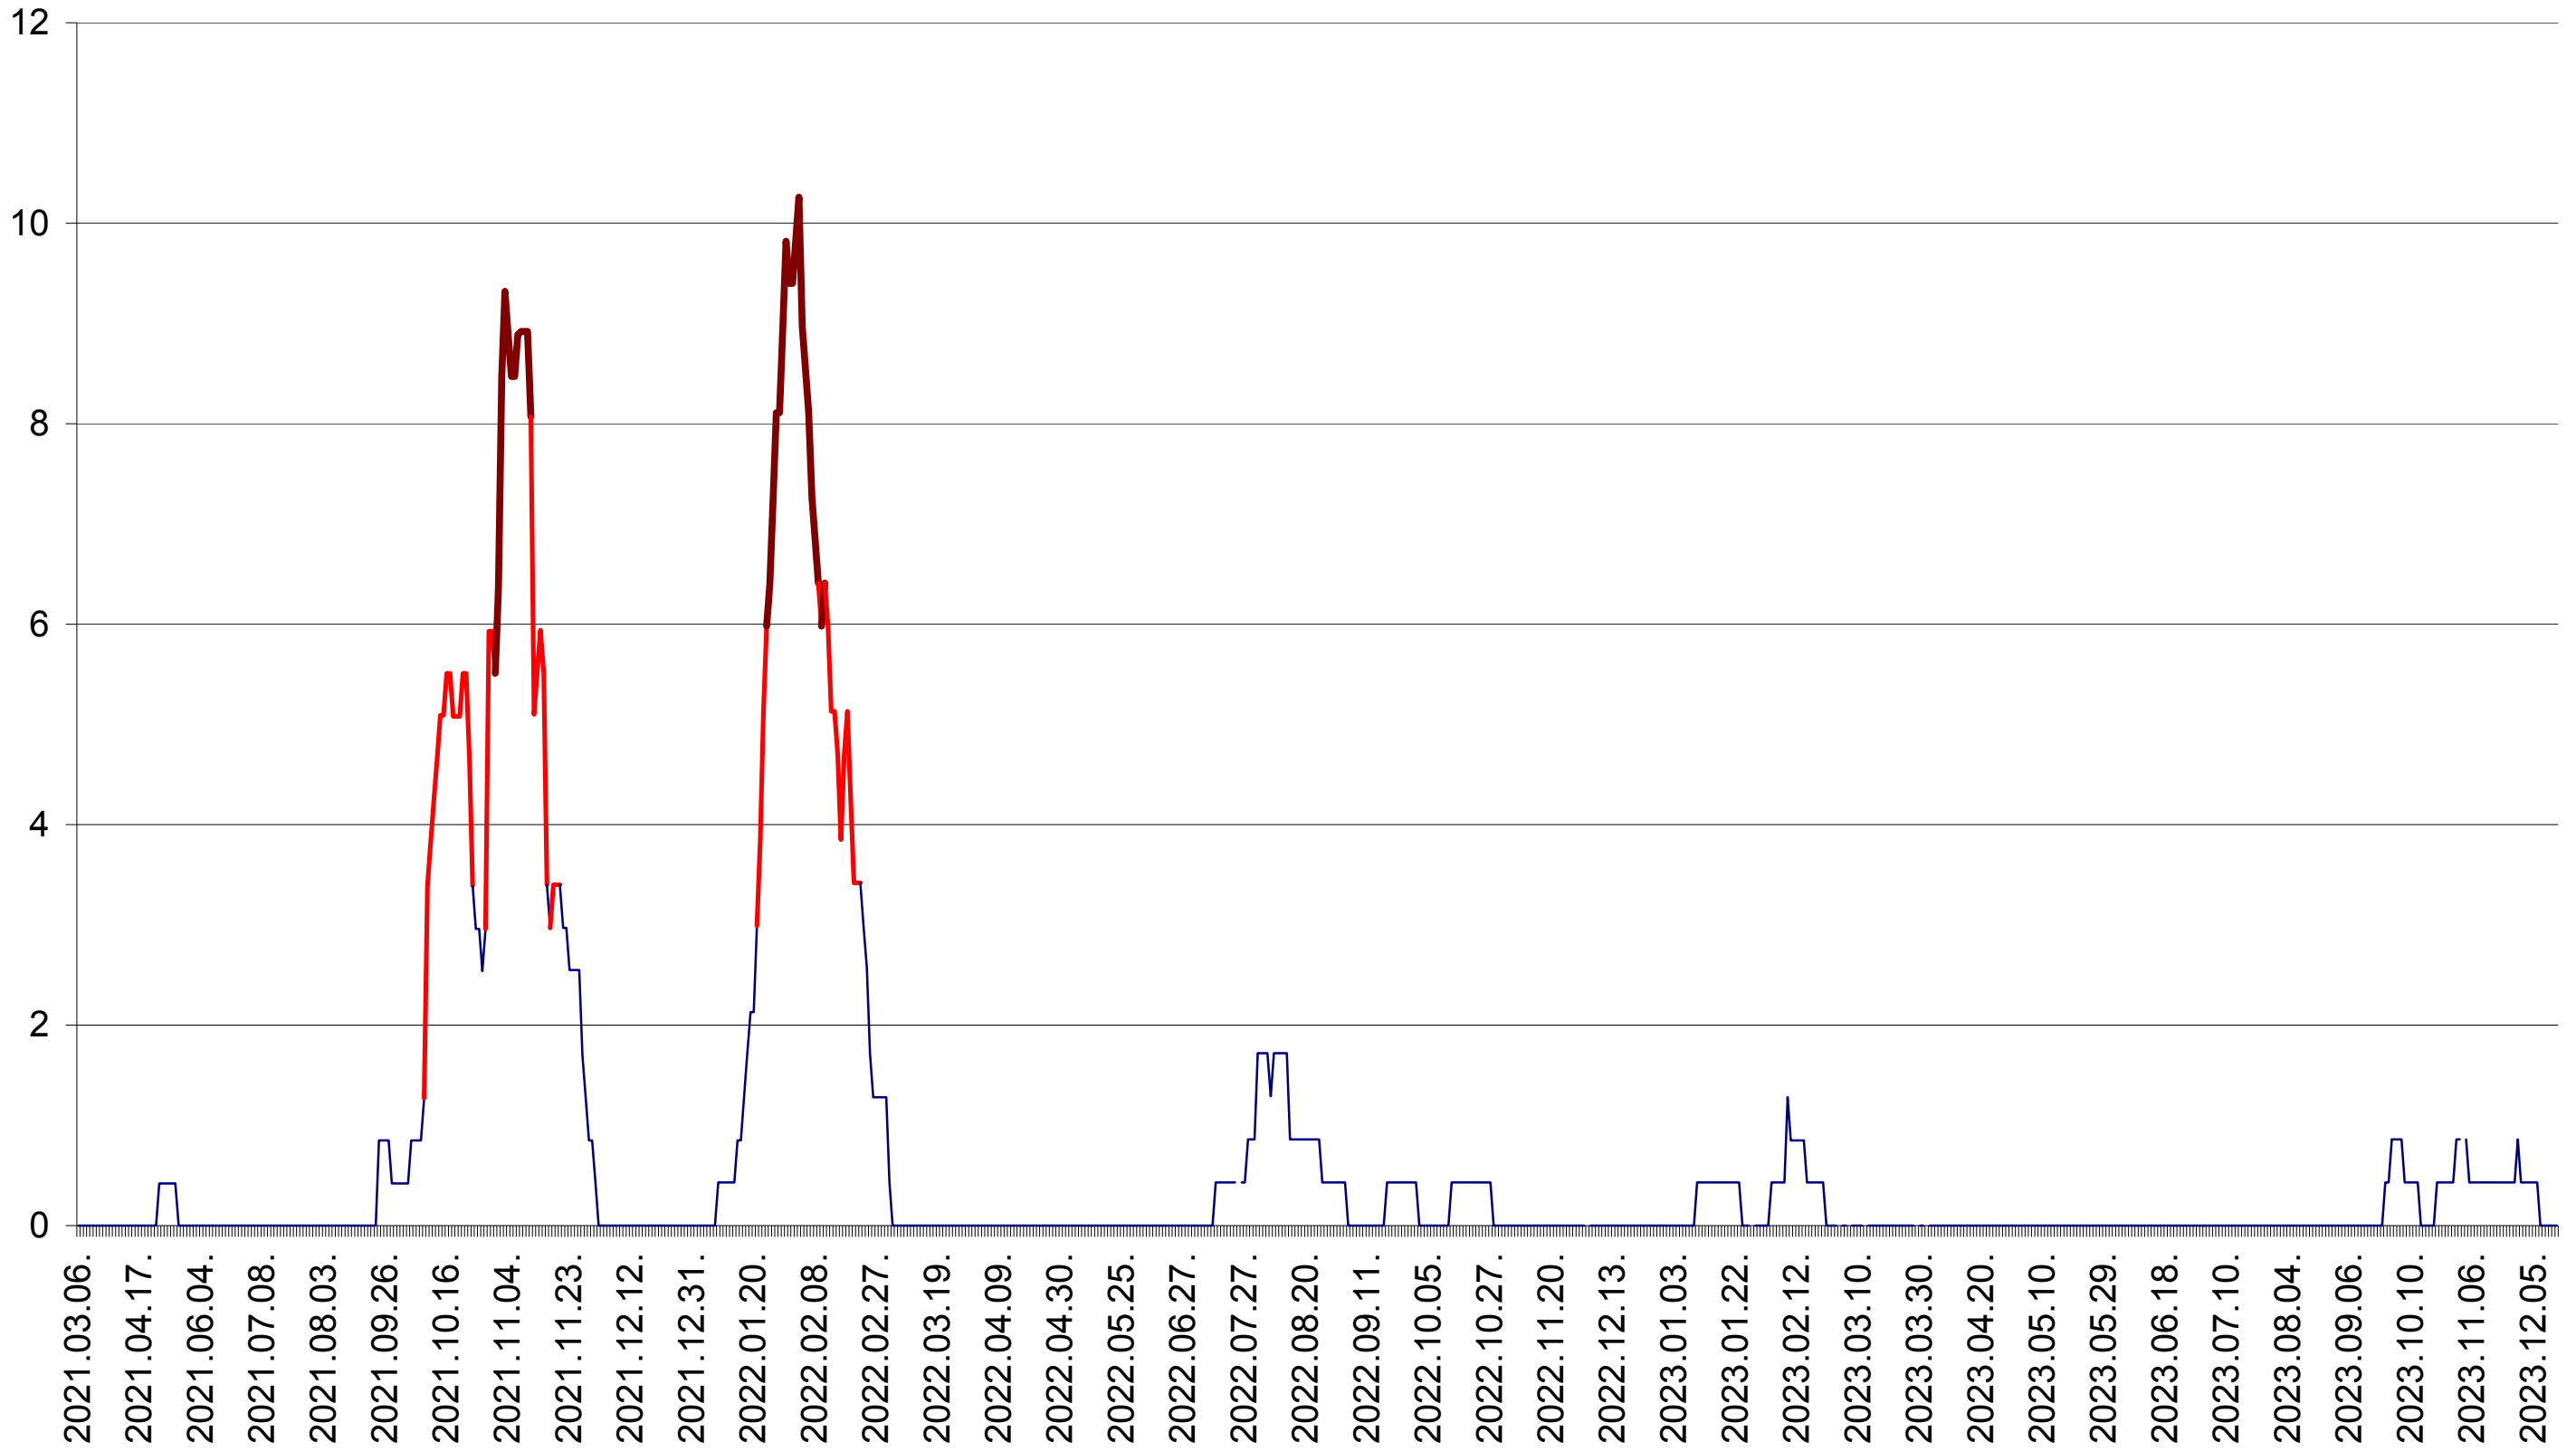

RACU - Evolutia incidentei cumulate pe 14 zile la ‰ de locuitori
2021.03.07. - 2023.12.18.

REMETEA - Evolutia incidentei cumulate pe 14 zile la ‰ de locuitori
2021.03.07. - 2023.12.18.

SĂCEL - Evolutia incidentei cumulate pe 14 zile la ‰ de locuitori
2021.03.07. - 2023.12.18.

SÂNCRĂIENI - Evolutia incidentei cumulate pe 14 zile la ‰ de locuitori
2021.03.07. - 2023.12.18.

SÂNDOMIC - Evolutia incidentei cumulate pe 14 zile la ‰ de locuitori
2021.03.07. - 2023.12.18.

SÂNMARTIN - Evolutia incidentei cumulate pe 14 zile la ‰ de locuitori
2021.03.07. - 2023.12.18.