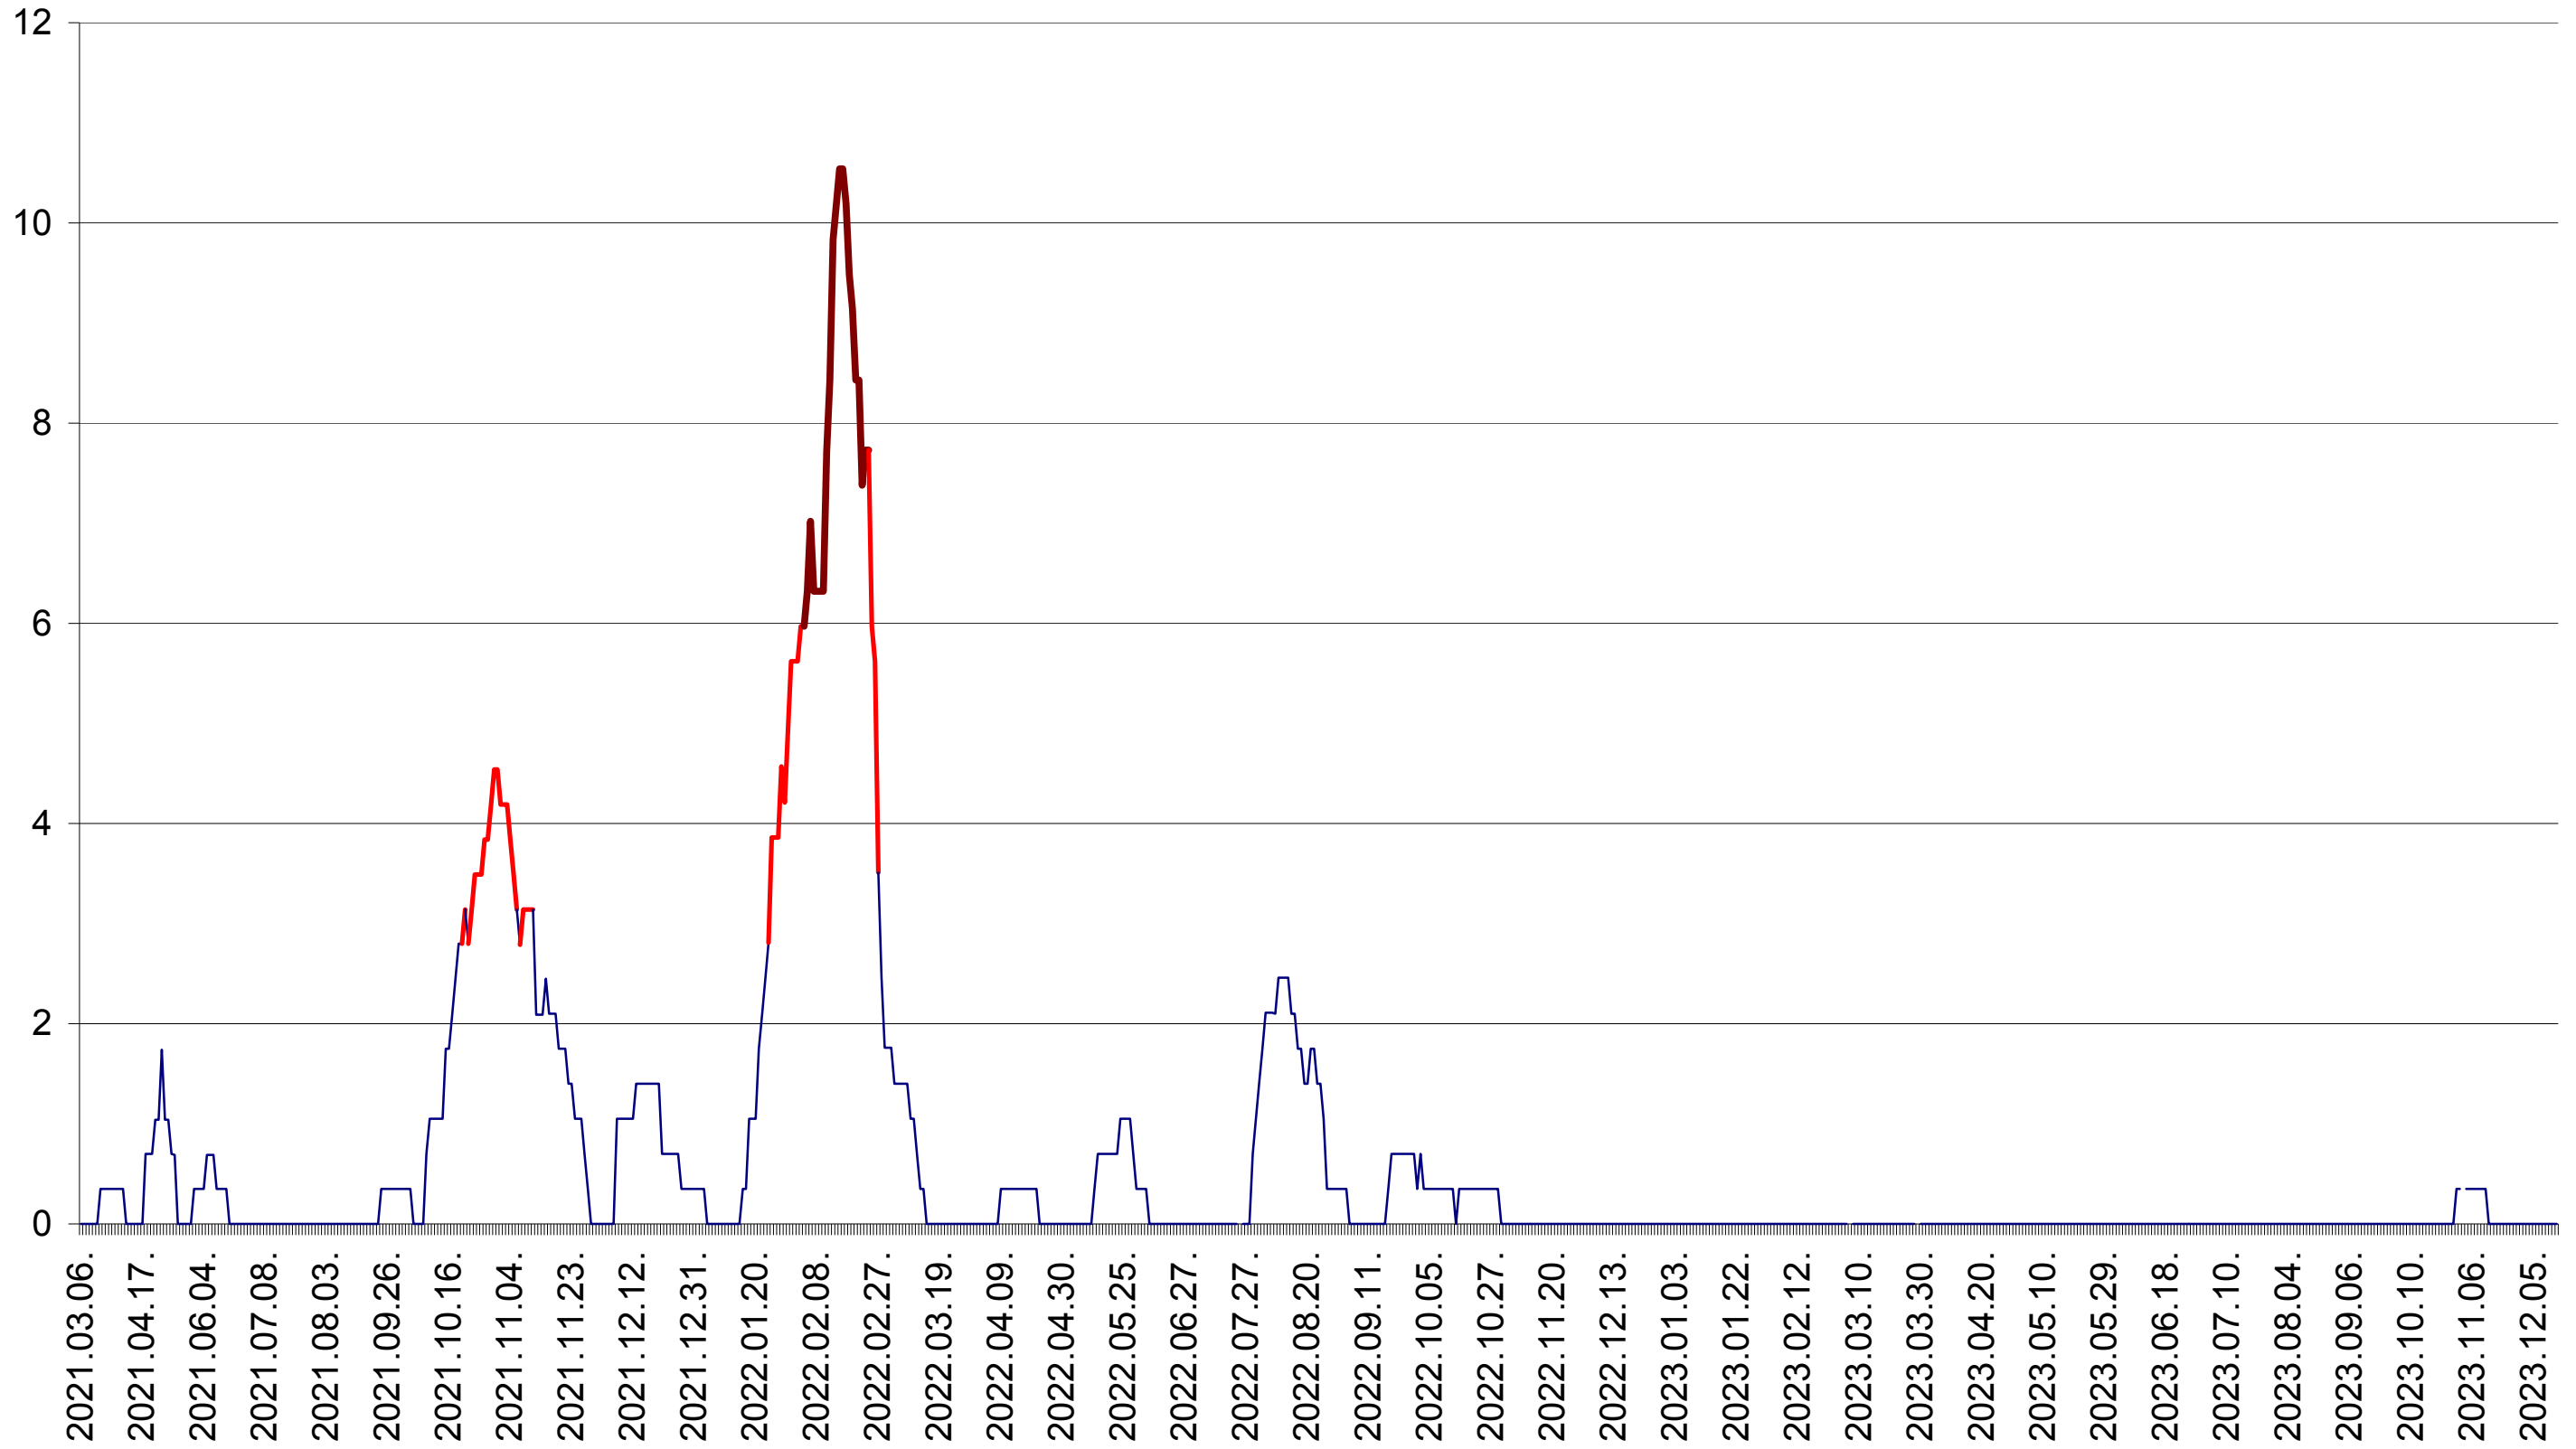

SICULENI - Evolutia incidentei cumulate pe 14 zile la ‰ de locuitori
2021.03.07. - 2023.12.18.

SECUIENI - Evolutia incidentei cumulate pe 14 zile la ‰ de locuitori
2021.03.07. - 2023.12.18.