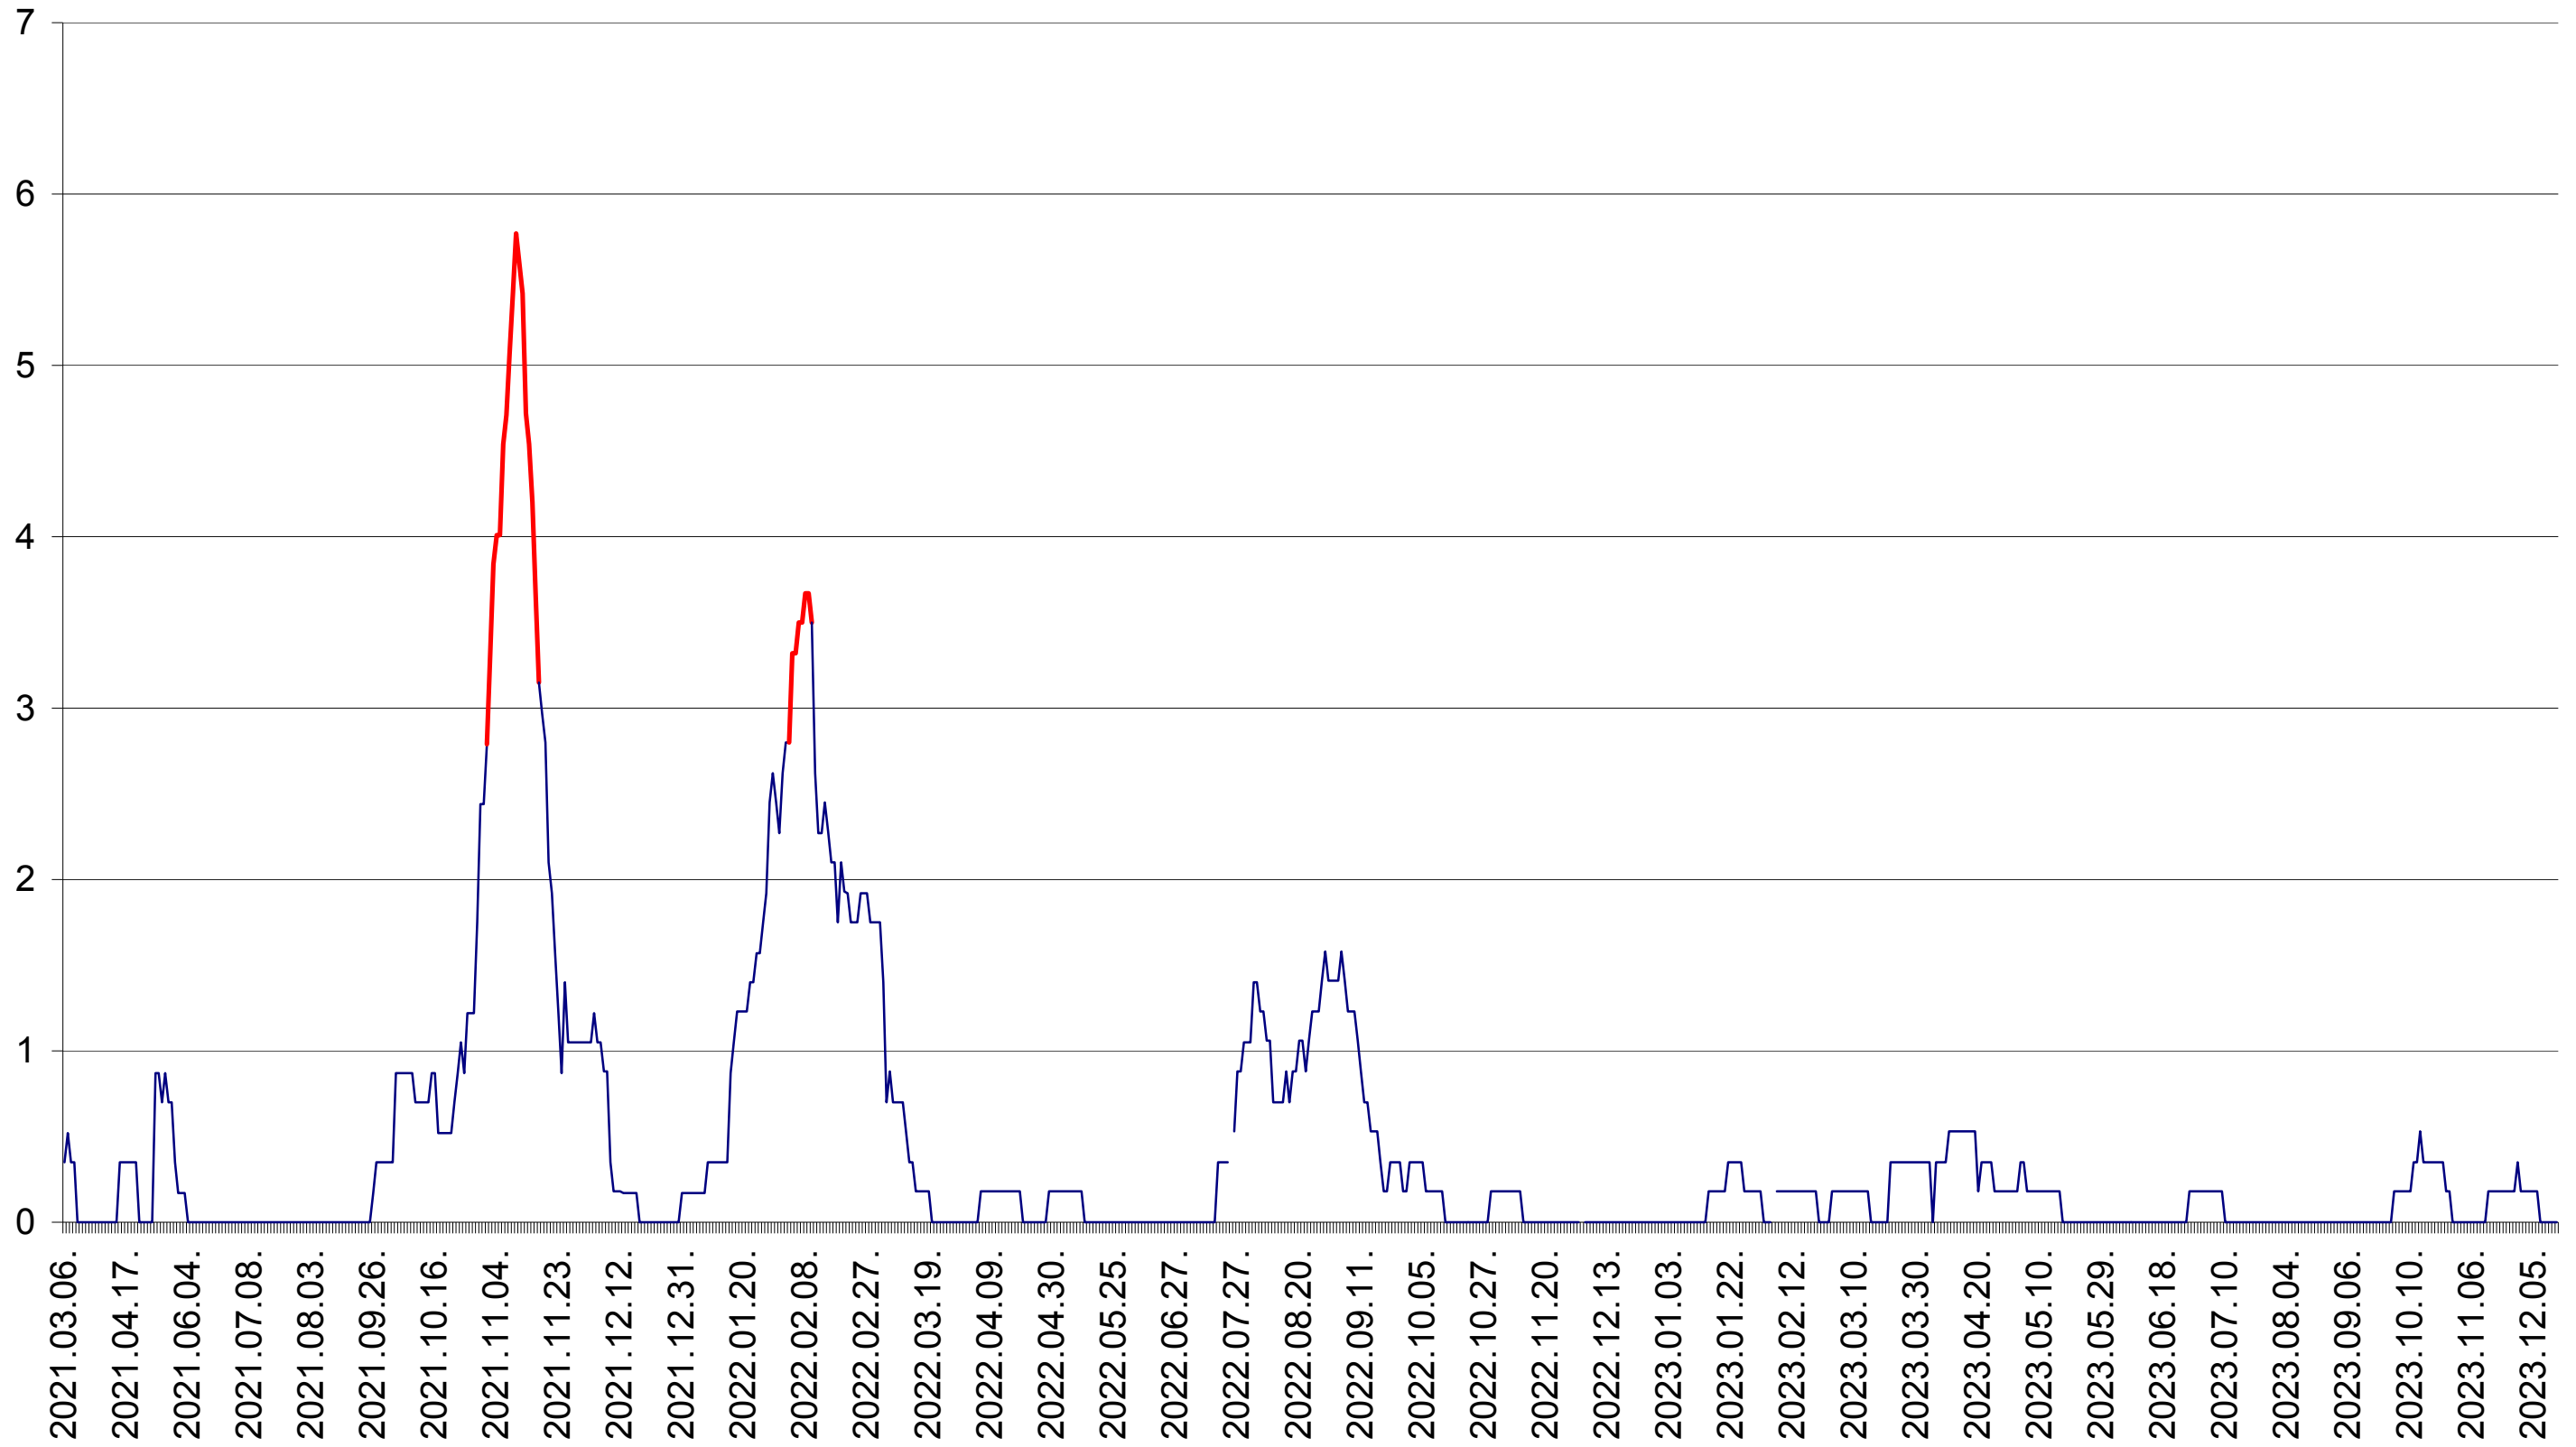

ORAȘ BĂLAN - Evolutia incidentei cumulate pe 14 zile la ‰ de locuitori
2021.03.07. - 2023.12.18.

BILBOR - Evolutia incidentei cumulate pe 14 zile la ‰ de locuitori
2021.03.07. - 2023.12.18.

ORAȘ BORSEC - Evolutia incidentei cumulate pe 14 zile la ‰ de locuitori
2021.03.07. - 2023.12.18.

CORBU - Evolutia incidentei cumulate pe 14 zile la ‰ de locuitori
2021.03.07. - 2023.12.18.

CORUND - Evolutia incidentei cumulate pe 14 zile la ‰ de locuitori
2021.03.07. - 2023.12.18.

COZMENI - Evolutia incidentei cumulate pe 14 zile la ‰ de locuitori
2021.03.07. - 2023.12.18.

ORAȘ CRISTURU SECUIESC - Evolutia incidentei cumulate pe 14 zile la ‰ de locuitori
2021.03.07. - 2023.12.18.

DĂNEȘTI - Evolutia incidentei cumulate pe 14 zile la ‰ de locuitori
2021.03.07. - 2023.12.18.

DÂRJIU - Evolutia incidentei cumulate pe 14 zile la ‰ de locuitori
2021.03.07. - 2023.12.18.

DEALU - Evolutia incidentei cumulate pe 14 zile la ‰ de locuitori
2021.03.07. - 2023.12.18.

DITRĂU - Evolutia incidentei cumulate pe 14 zile la ‰ de locuitori
2021.03.07. - 2023.12.18.