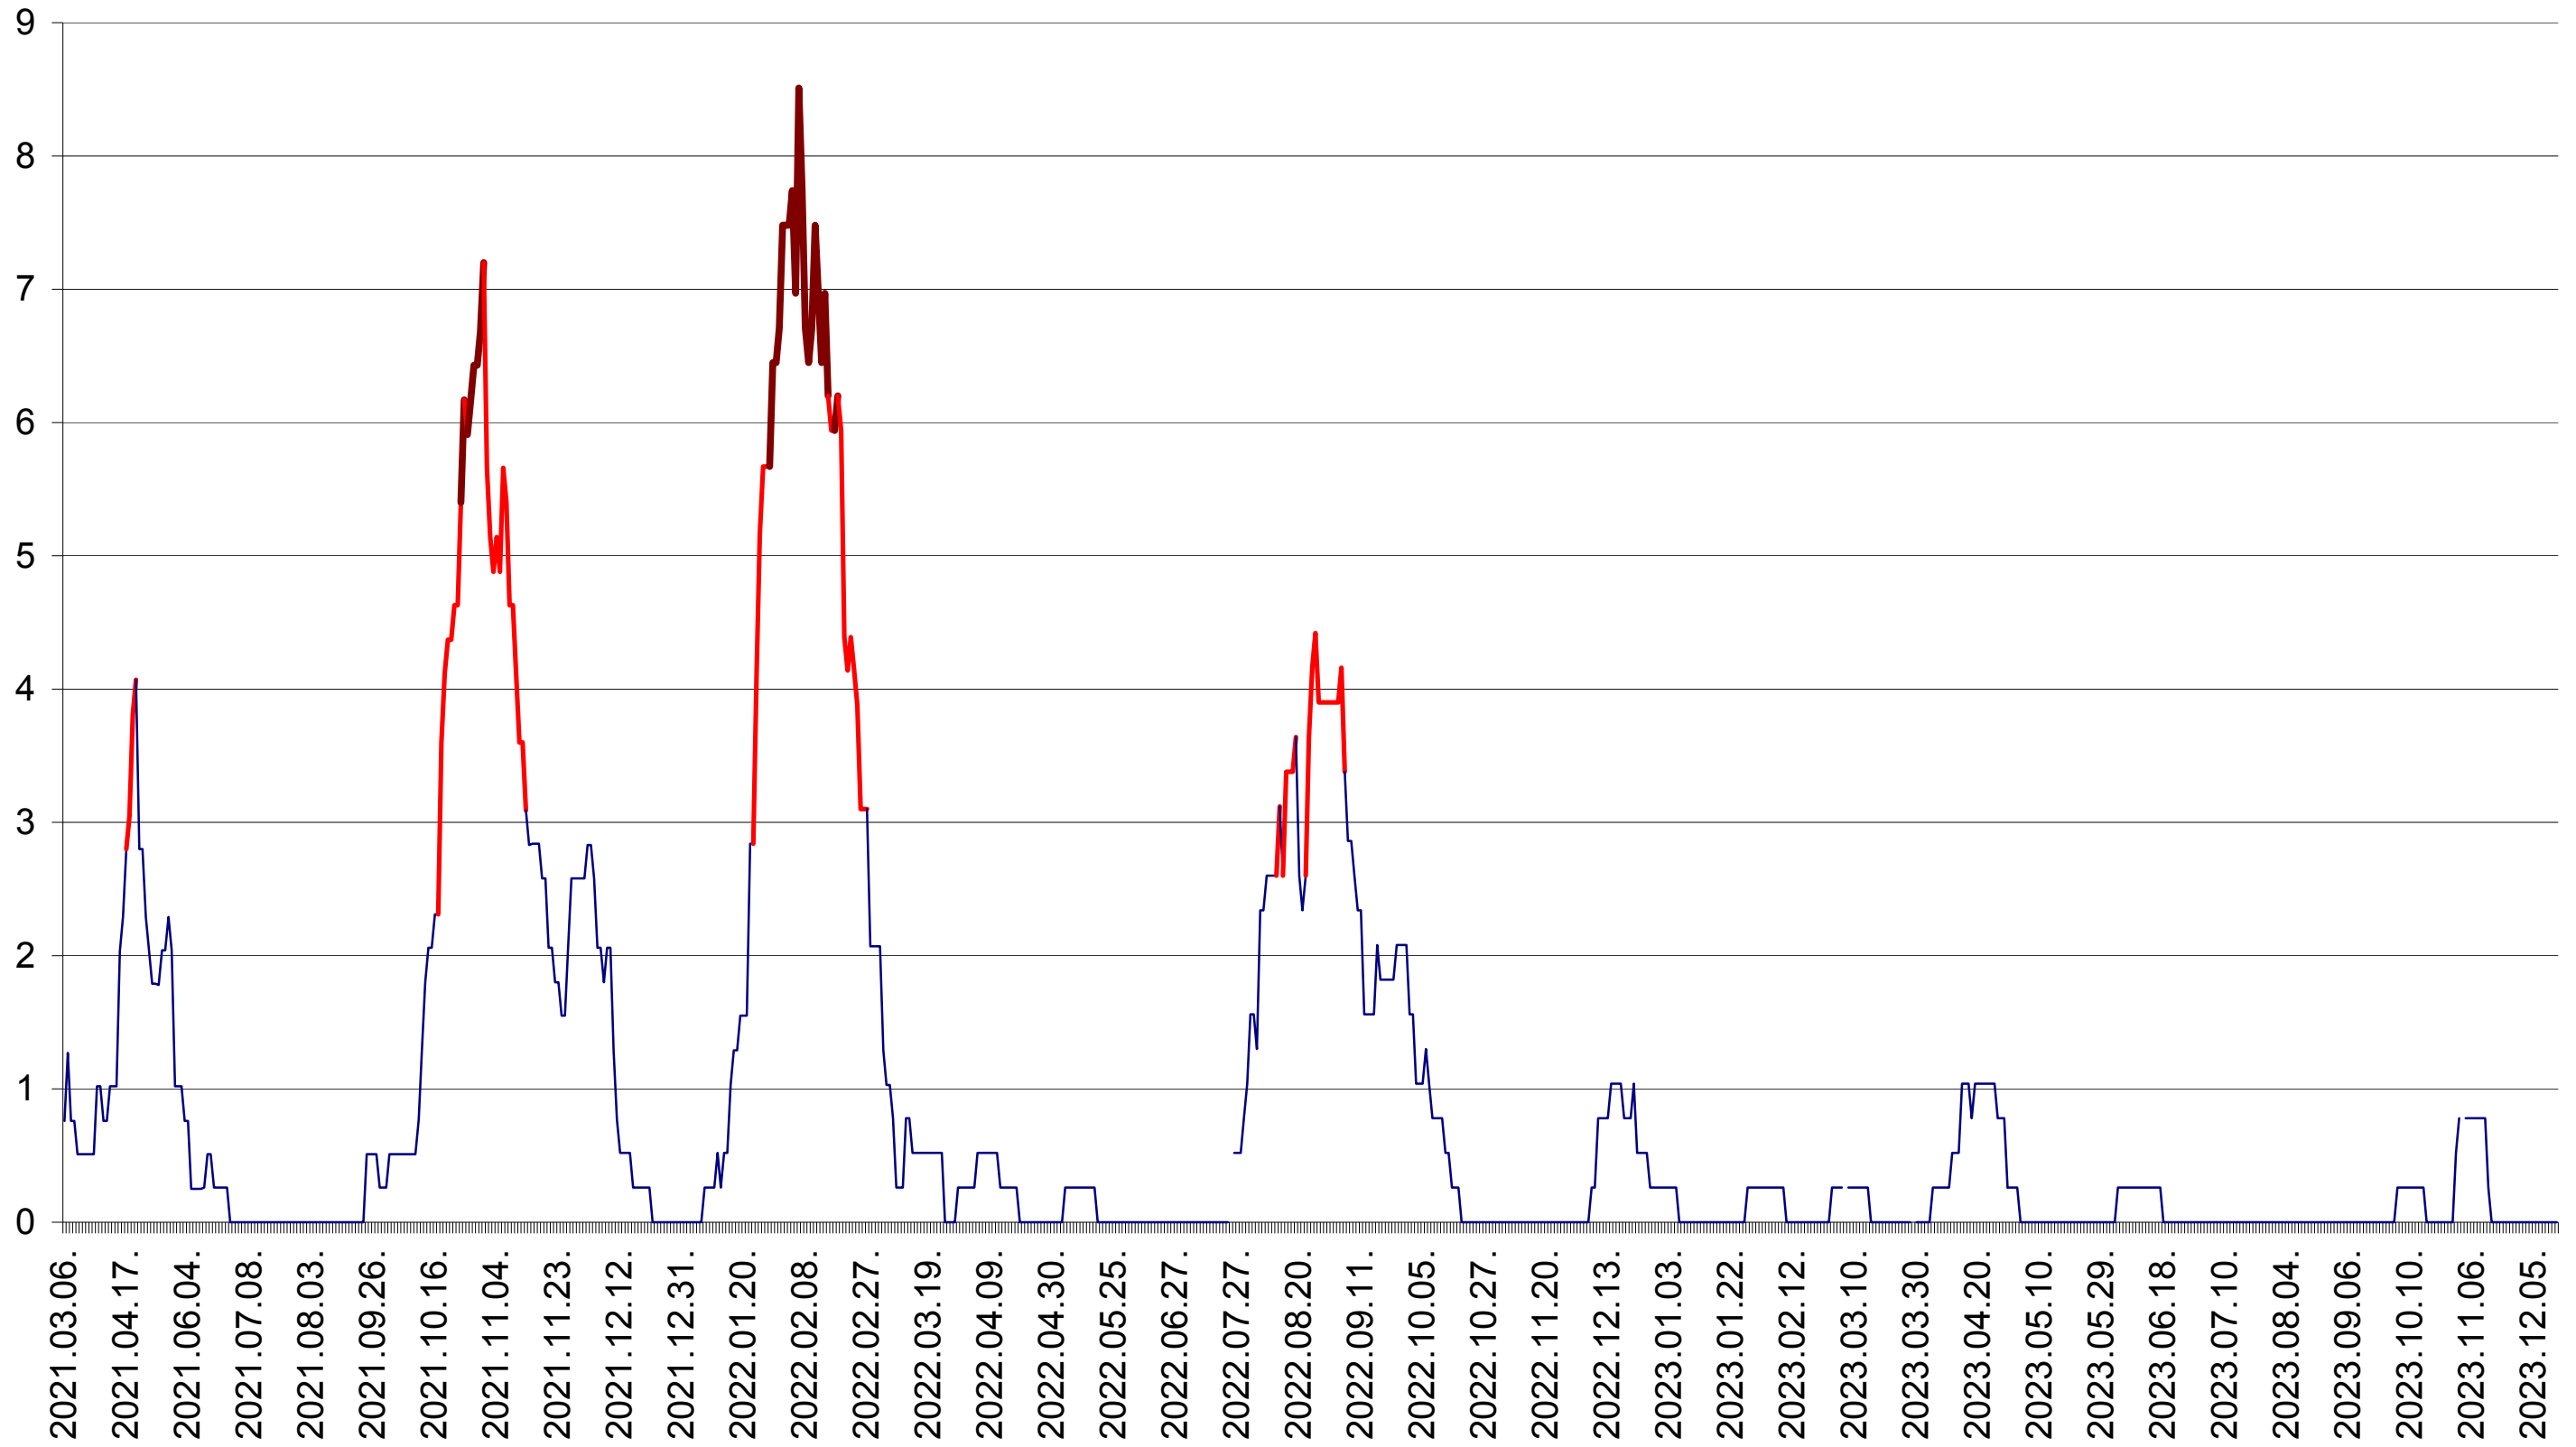

SUBCETATE - Evolutia incidentei cumulate pe 14 zile la % de locuitori
2021.03.07. - 2023.12.18.

ȘIMONEȘTI - Evolutia incidentei cumulate pe 14 zile la ‰ de locuitori
2021.03.07. - 2023.12.18.