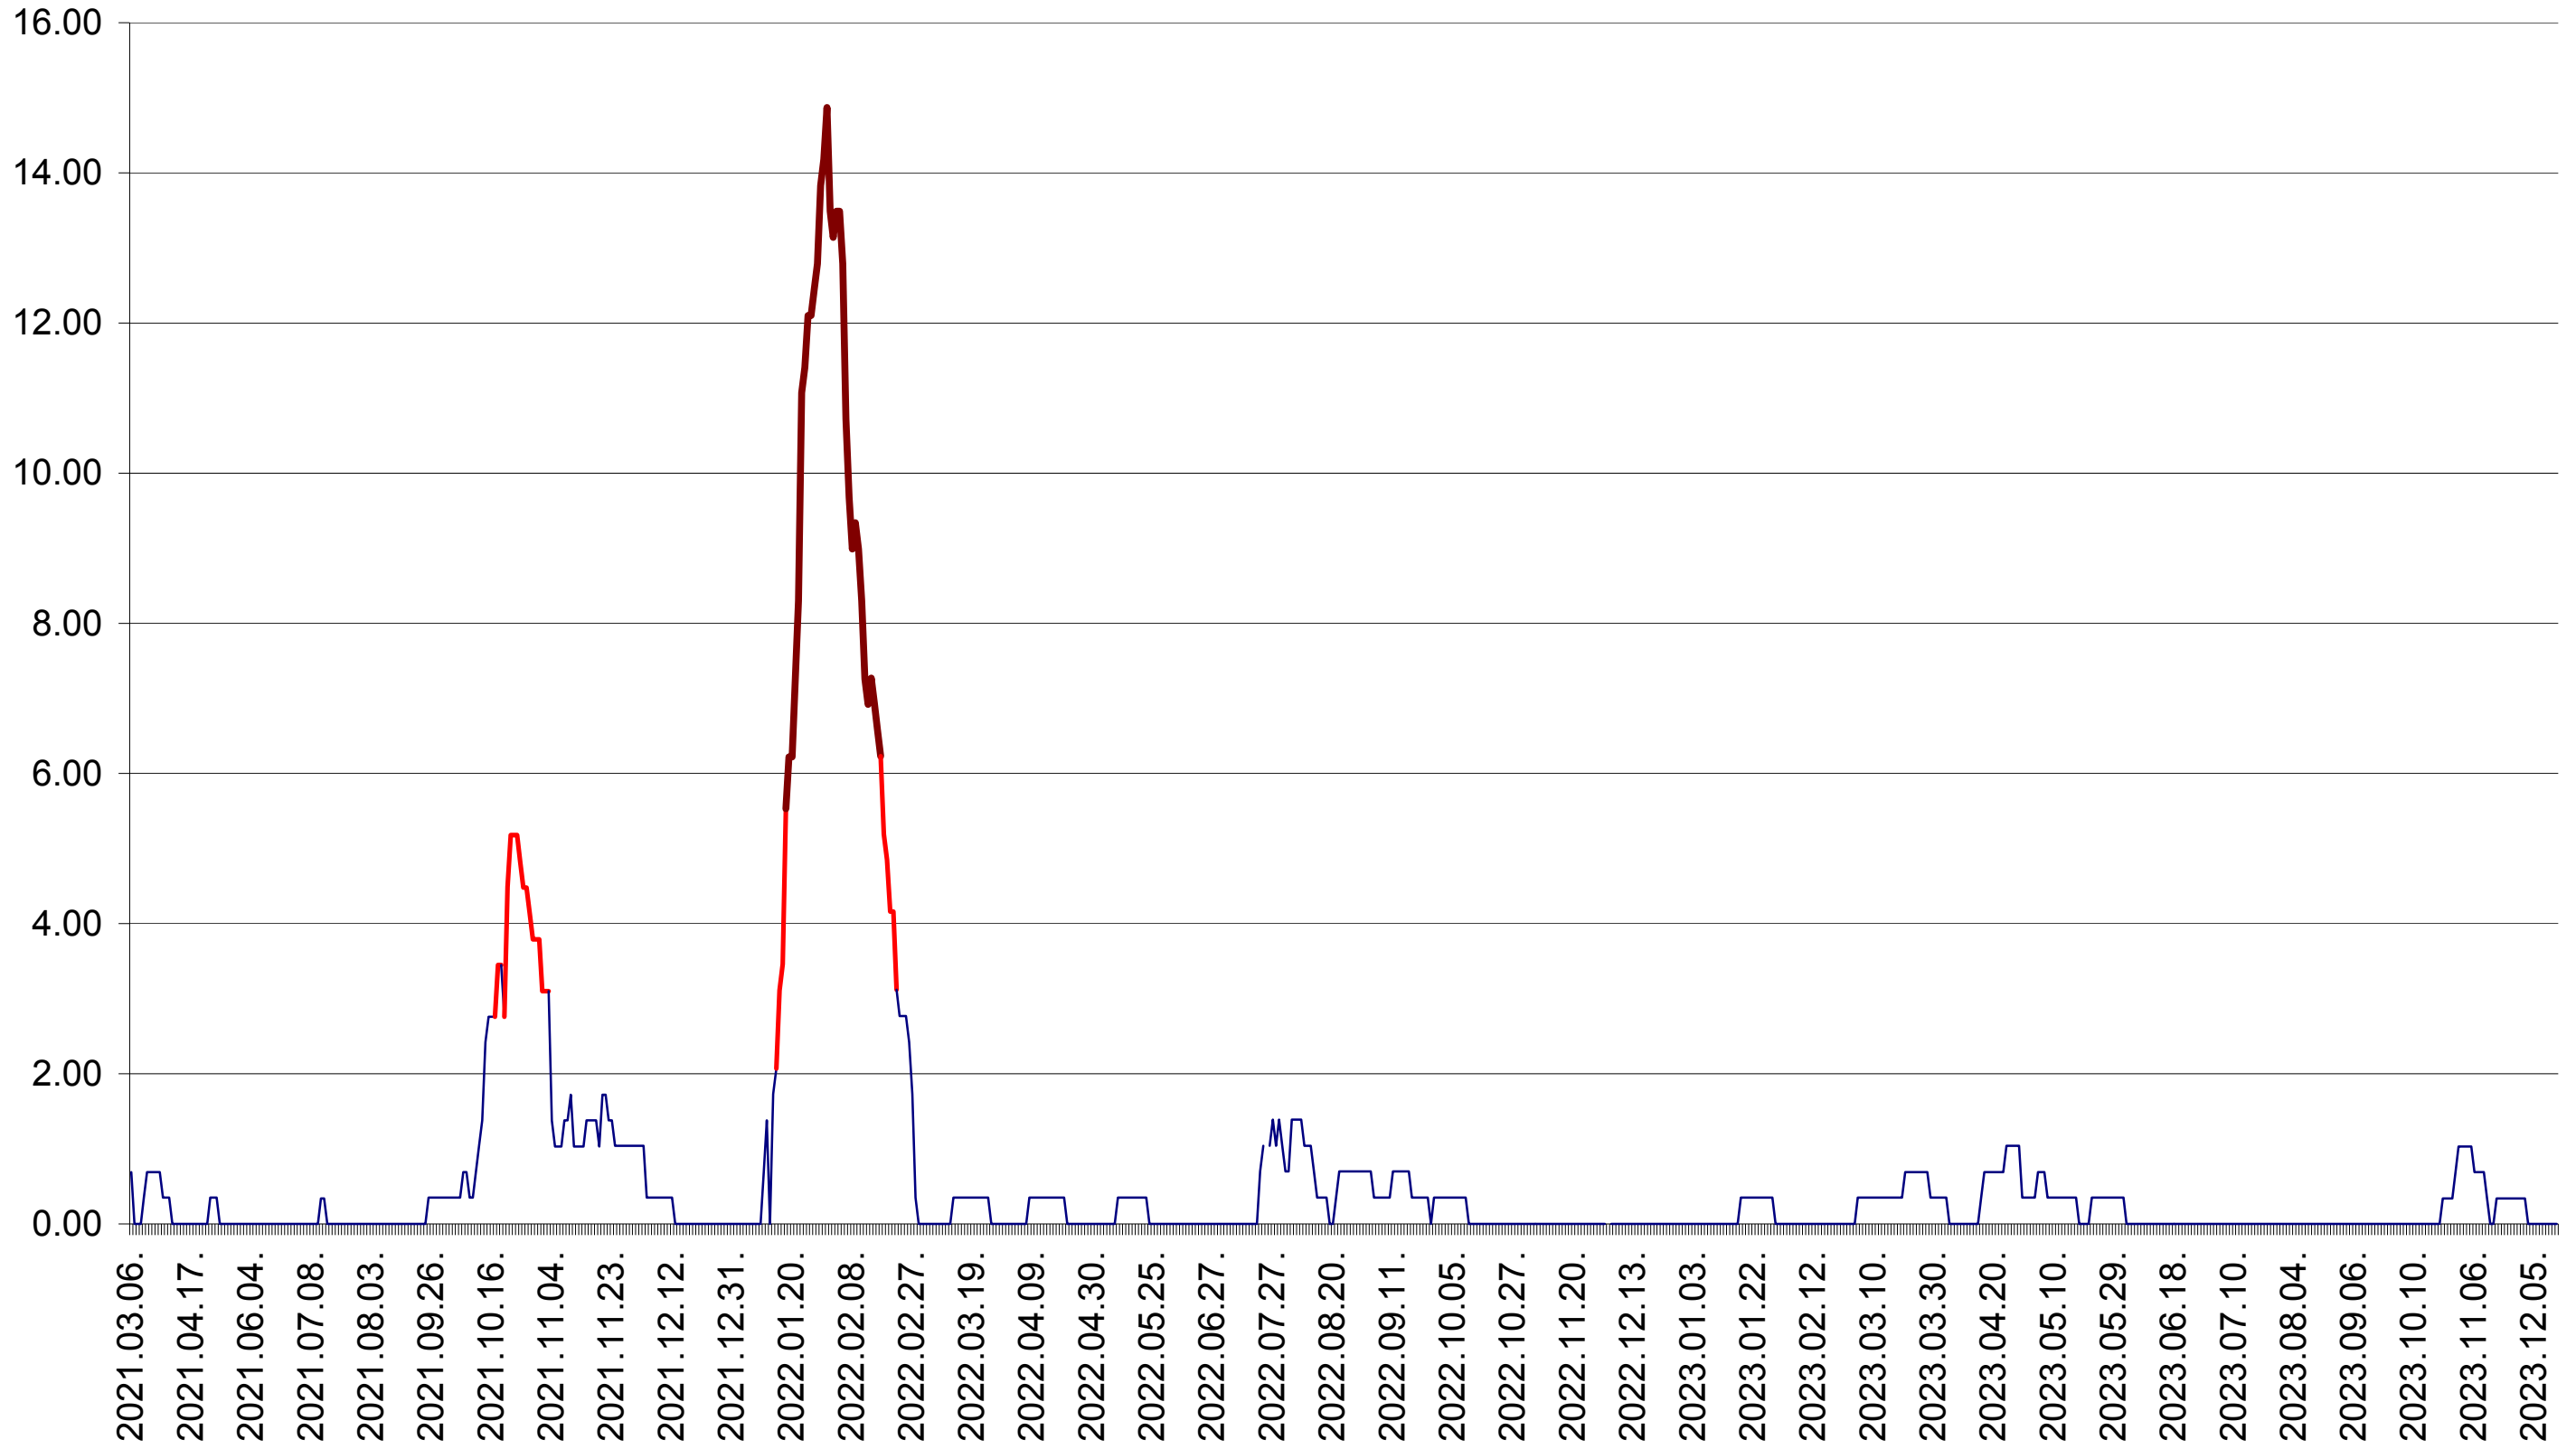

ORAȘ BĂLAN - Evolutia incidentei cumulate pe 14 zile la ‰ de locuitori
2021.03.07. - 2023.12.18.

BILBOR - Evolutia incidentei cumulate pe 14 zile la ‰ de locuitori
2021.03.07. - 2023.12.18.

ORAȘ BORSEC - Evolutia incidentei cumulate pe 14 zile la ‰ de locuitori
2021.03.07. - 2023.12.18.

BRĂDEȘTI - Evolutia incidentei cumulate pe 14 zile la ‰ de locuitori
2021.03.07. - 2023.12.18.

CĂPÂLNIȚA - Evolutia incidentei cumulate pe 14 zile la ‰ de locuitori
2021.03.07. - 2023.12.18.

CÂRȚA - Evolutia incidentei cumulate pe 14 zile la ‰ de locuitori
2021.03.07. - 2023.12.18.

CICEU - Evolutia incidentei cumulate pe 14 zile la ‰ de locuitori
2021.03.07. - 2023.12.18.

CIUCSÂNGEORGIU - Evolutia incidentei cumulate pe 14 zile la ‰ de locuitori
2021.03.07. - 2023.12.18.

CIUMANI - Evolutia incidentei cumulate pe 14 zile la ‰ de locuitori
2021.03.07. - 2023.12.18.

CORBU - Evolutia incidentei cumulate pe 14 zile la ‰ de locuitori
2021.03.07. - 2023.12.18.

CORUND - Evolutia incidentei cumulate pe 14 zile la ‰ de locuitori
2021.03.07. - 2023.12.18.

COZMENI - Evolutia incidentei cumulate pe 14 zile la ‰ de locuitori
2021.03.07. - 2023.12.18.