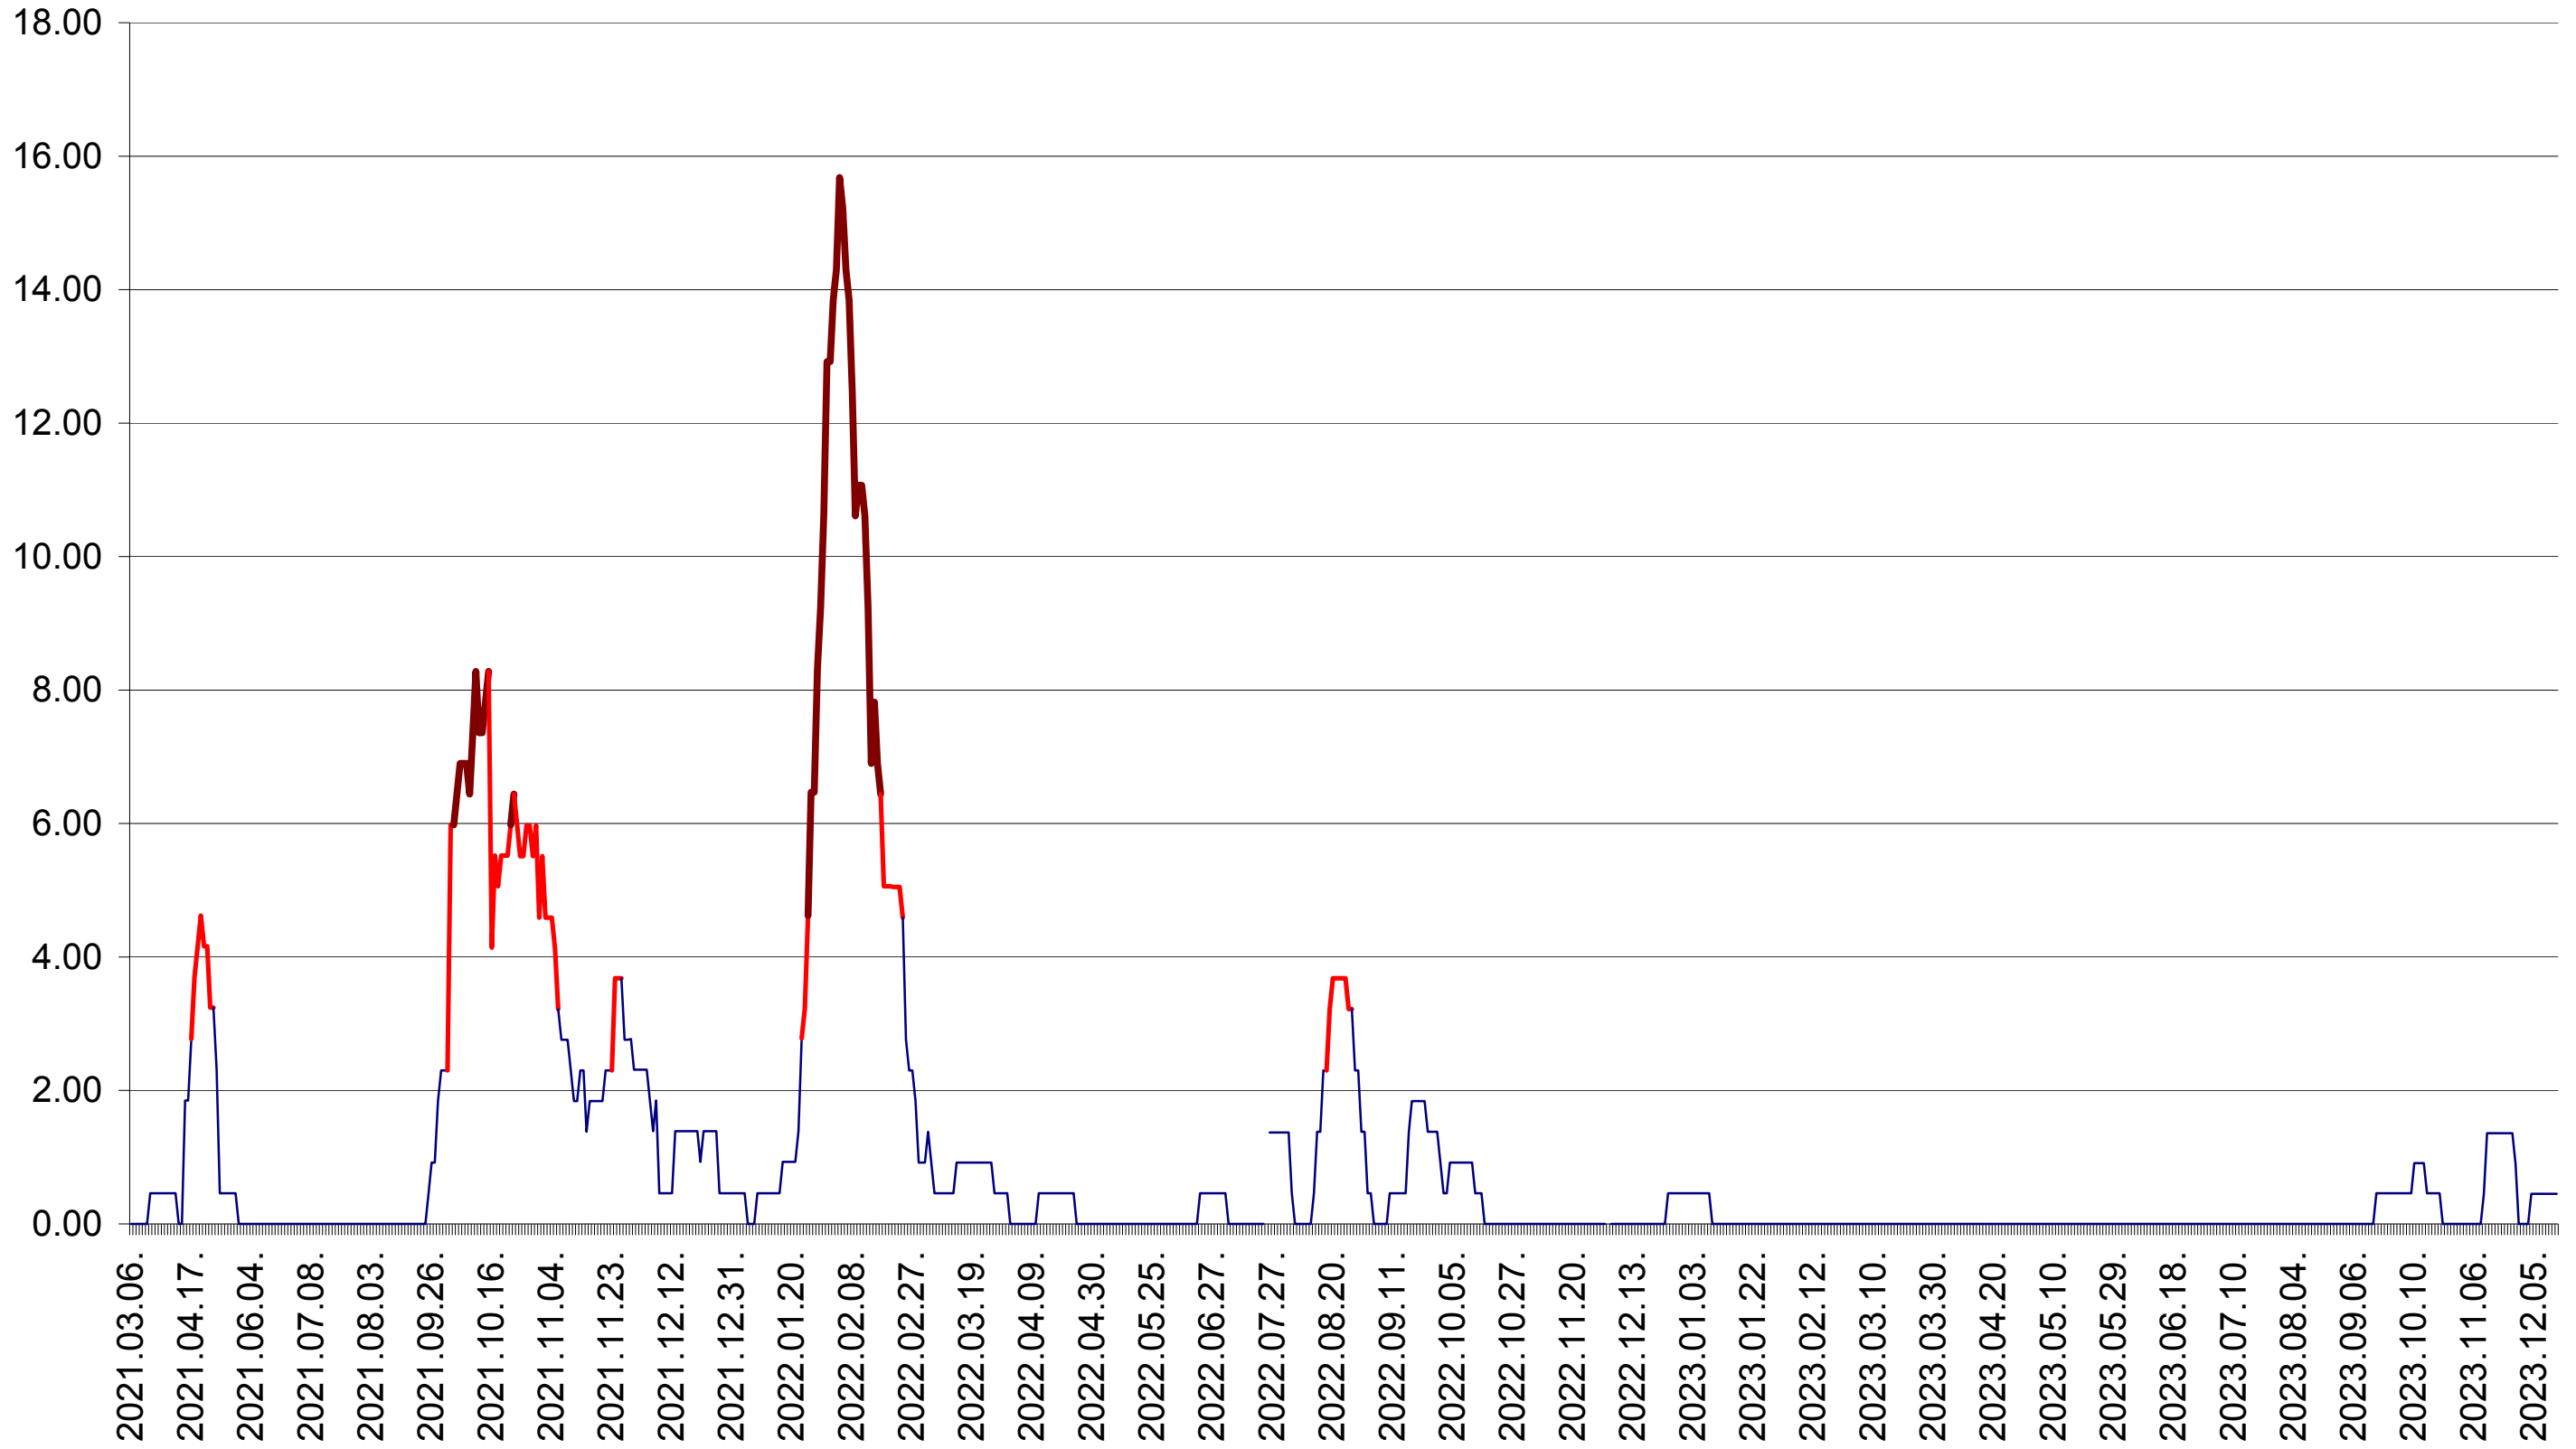

ATID - Evolutia incidentei cumulate pe 14 zile la ‰ de locuitori
2021.03.07. - 2023.12.18.

AVRĂMEȘTI - Evolutia incidentei cumulate pe 14 zile la ‰ de locuitori
2021.03.07. - 2023.12.18.

ORAȘ BĂILE TUȘNAD - Evolutia incidentei cumulate pe 14 zile la ‰ de locuitori
2021.03.07. - 2023.12.18.

ORAȘ BĂLAN - Evolutia incidentei cumulate pe 14 zile la ‰ de locuitori
2021.03.07. - 2023.12.18.

BILBOR - Evolutia incidentei cumulate pe 14 zile la ‰ de locuitori
2021.03.07. - 2023.12.18.

ORAȘ BORSEC - Evolutia incidentei cumulate pe 14 zile la ‰ de locuitori
2021.03.07. - 2023.12.18.

BRĂDEȘTI - Evolutia incidentei cumulate pe 14 zile la ‰ de locuitori
2021.03.07. - 2023.12.18.

CĂPÂLNIȚA - Evolutia incidentei cumulate pe 14 zile la ‰ de locuitori
2021.03.07. - 2023.12.18.

CÂRȚA - Evolutia incidentei cumulate pe 14 zile la ‰ de locuitori
2021.03.07. - 2023.12.18.

CICEU - Evolutia incidentei cumulate pe 14 zile la ‰ de locuitori
2021.03.07. - 2023.12.18.

CIUCSÂNGEORGIU - Evolutia incidentei cumulate pe 14 zile la ‰ de locuitori
2021.03.07. - 2023.12.18.

CIUMANI - Evolutia incidentei cumulate pe 14 zile la ‰ de locuitori
2021.03.07. - 2023.12.18.