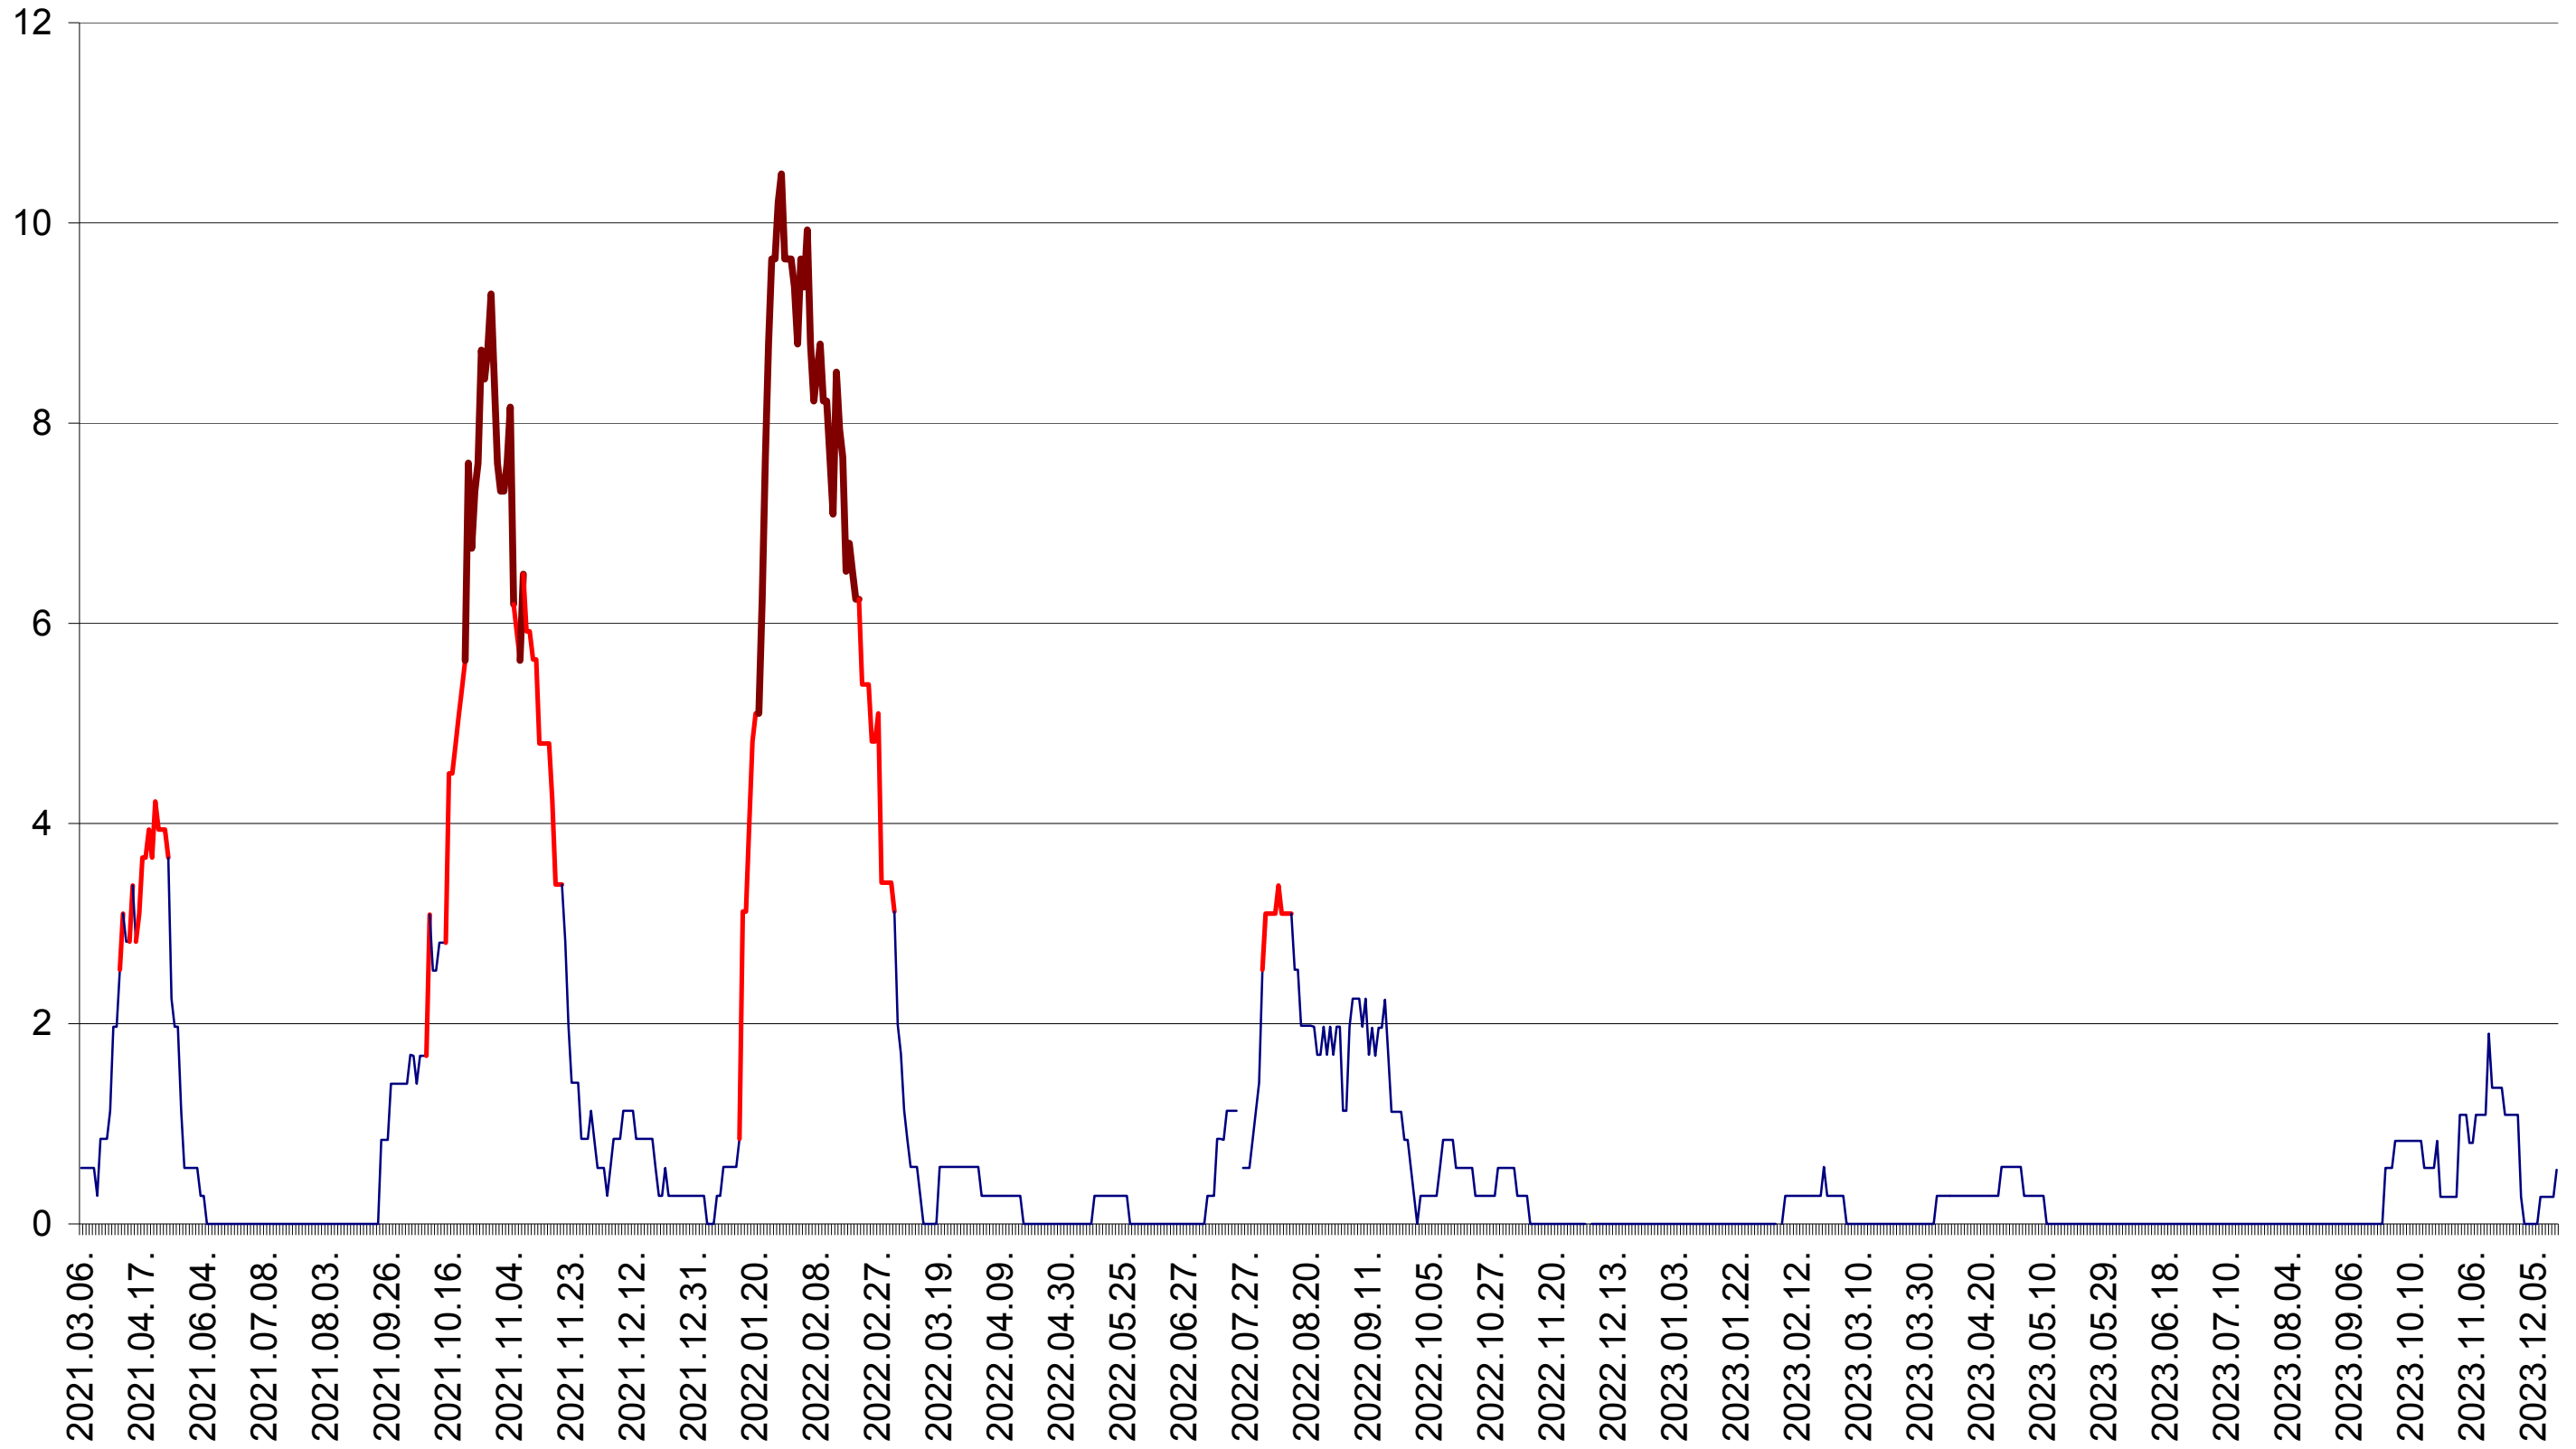

ORAȘ CRISTURU SECUIESC - Evolutia incidentei cumulate pe 14 zile la ‰ de locuitori
2021.03.07. - 2023.12.18.

DĂNEȘTI - Evolutia incidentei cumulate pe 14 zile la ‰ de locuitori
2021.03.07. - 2023.12.18.

DÂRJIU - Evolutia incidentei cumulate pe 14 zile la ‰ de locuitori
2021.03.07. - 2023.12.18.

DEALU - Evolutia incidentei cumulate pe 14 zile la ‰ de locuitori
2021.03.07. - 2023.12.18.

DITRĂU - Evolutia incidentei cumulate pe 14 zile la ‰ de locuitori
2021.03.07. - 2023.12.18.

FELICENI - Evolutia incidentei cumulate pe 14 zile la ‰ de locuitori
2021.03.07. - 2023.12.18.

FRUMOASA - Evolutia incidentei cumulate pe 14 zile la ‰ de locuitori
2021.03.07. - 2023.12.18.

GĂLĂUȚAȘ - Evolutia incidentei cumulate pe 14 zile la ‰ de locuitori
2021.03.07. - 2023.12.18.