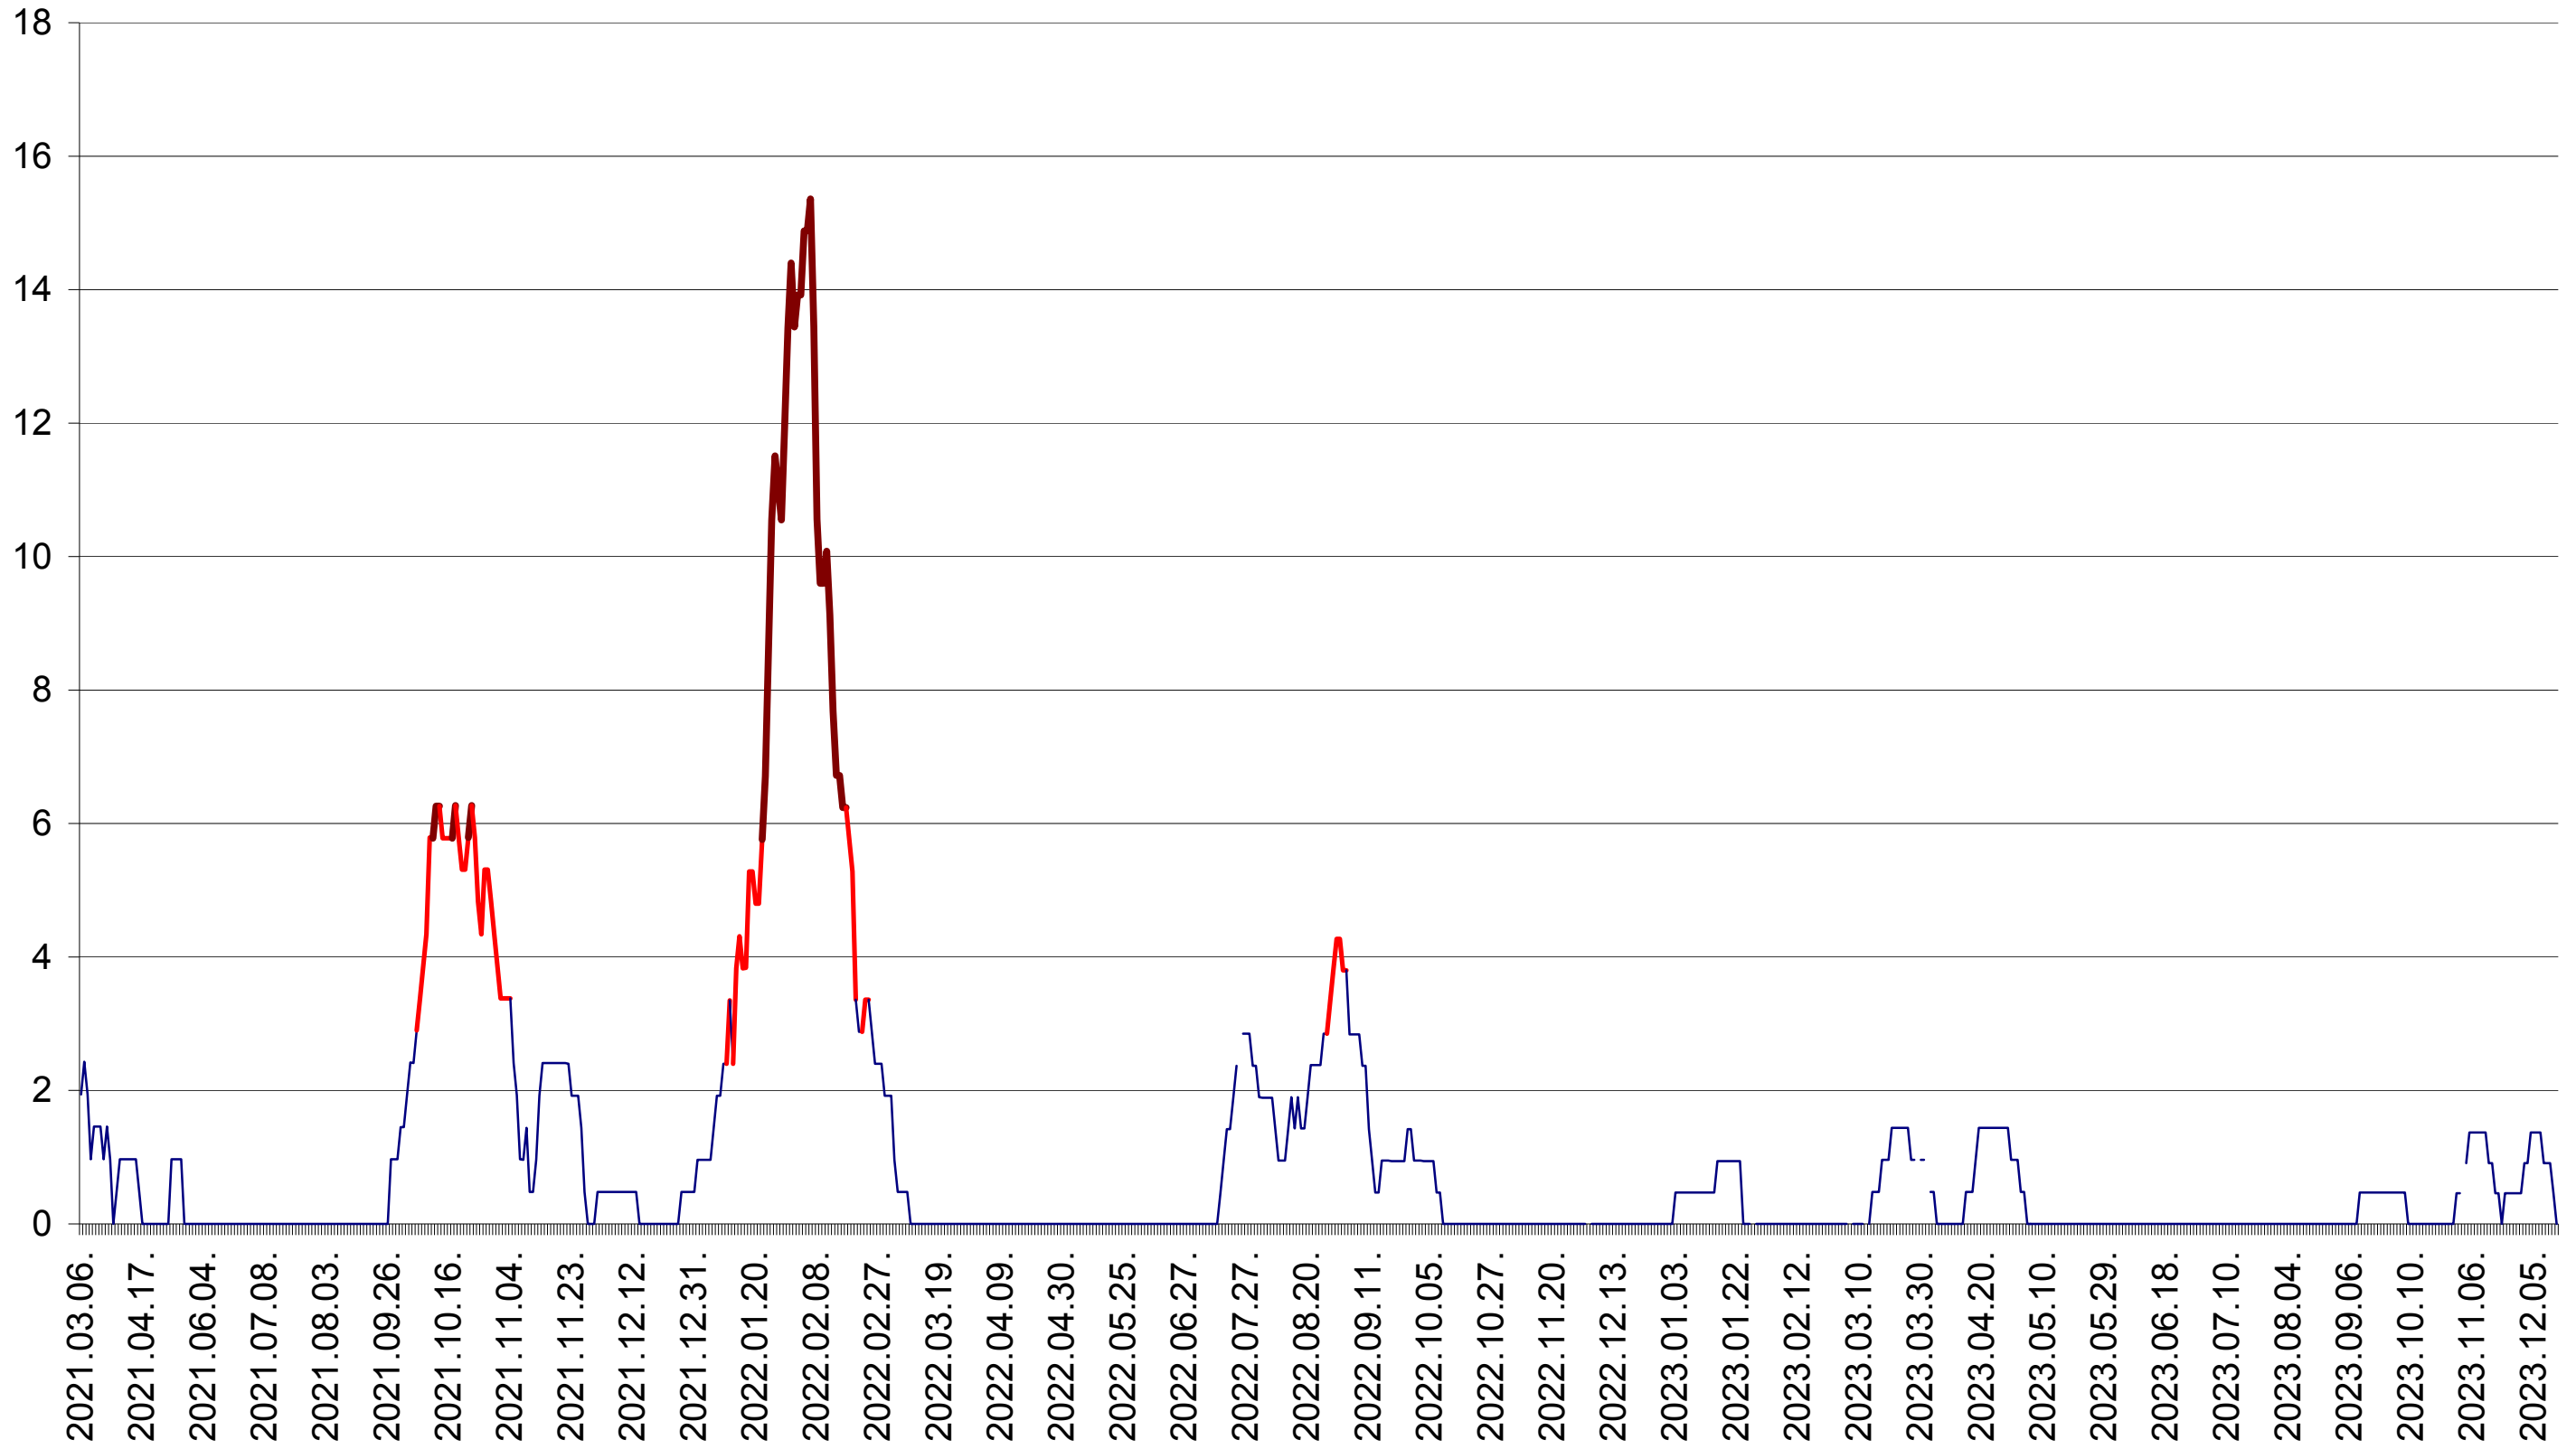

PLĂIEȘII DE JOS - Evolutia incidentei cumulate pe 14 zile la ‰ de locuitori
2021.03.07. - 2023.12.18.

PĂULENI-CIUC - Evolutia incidentei cumulate pe 14 zile la ‰ de locuitori
2021.03.07. - 2023.12.18.