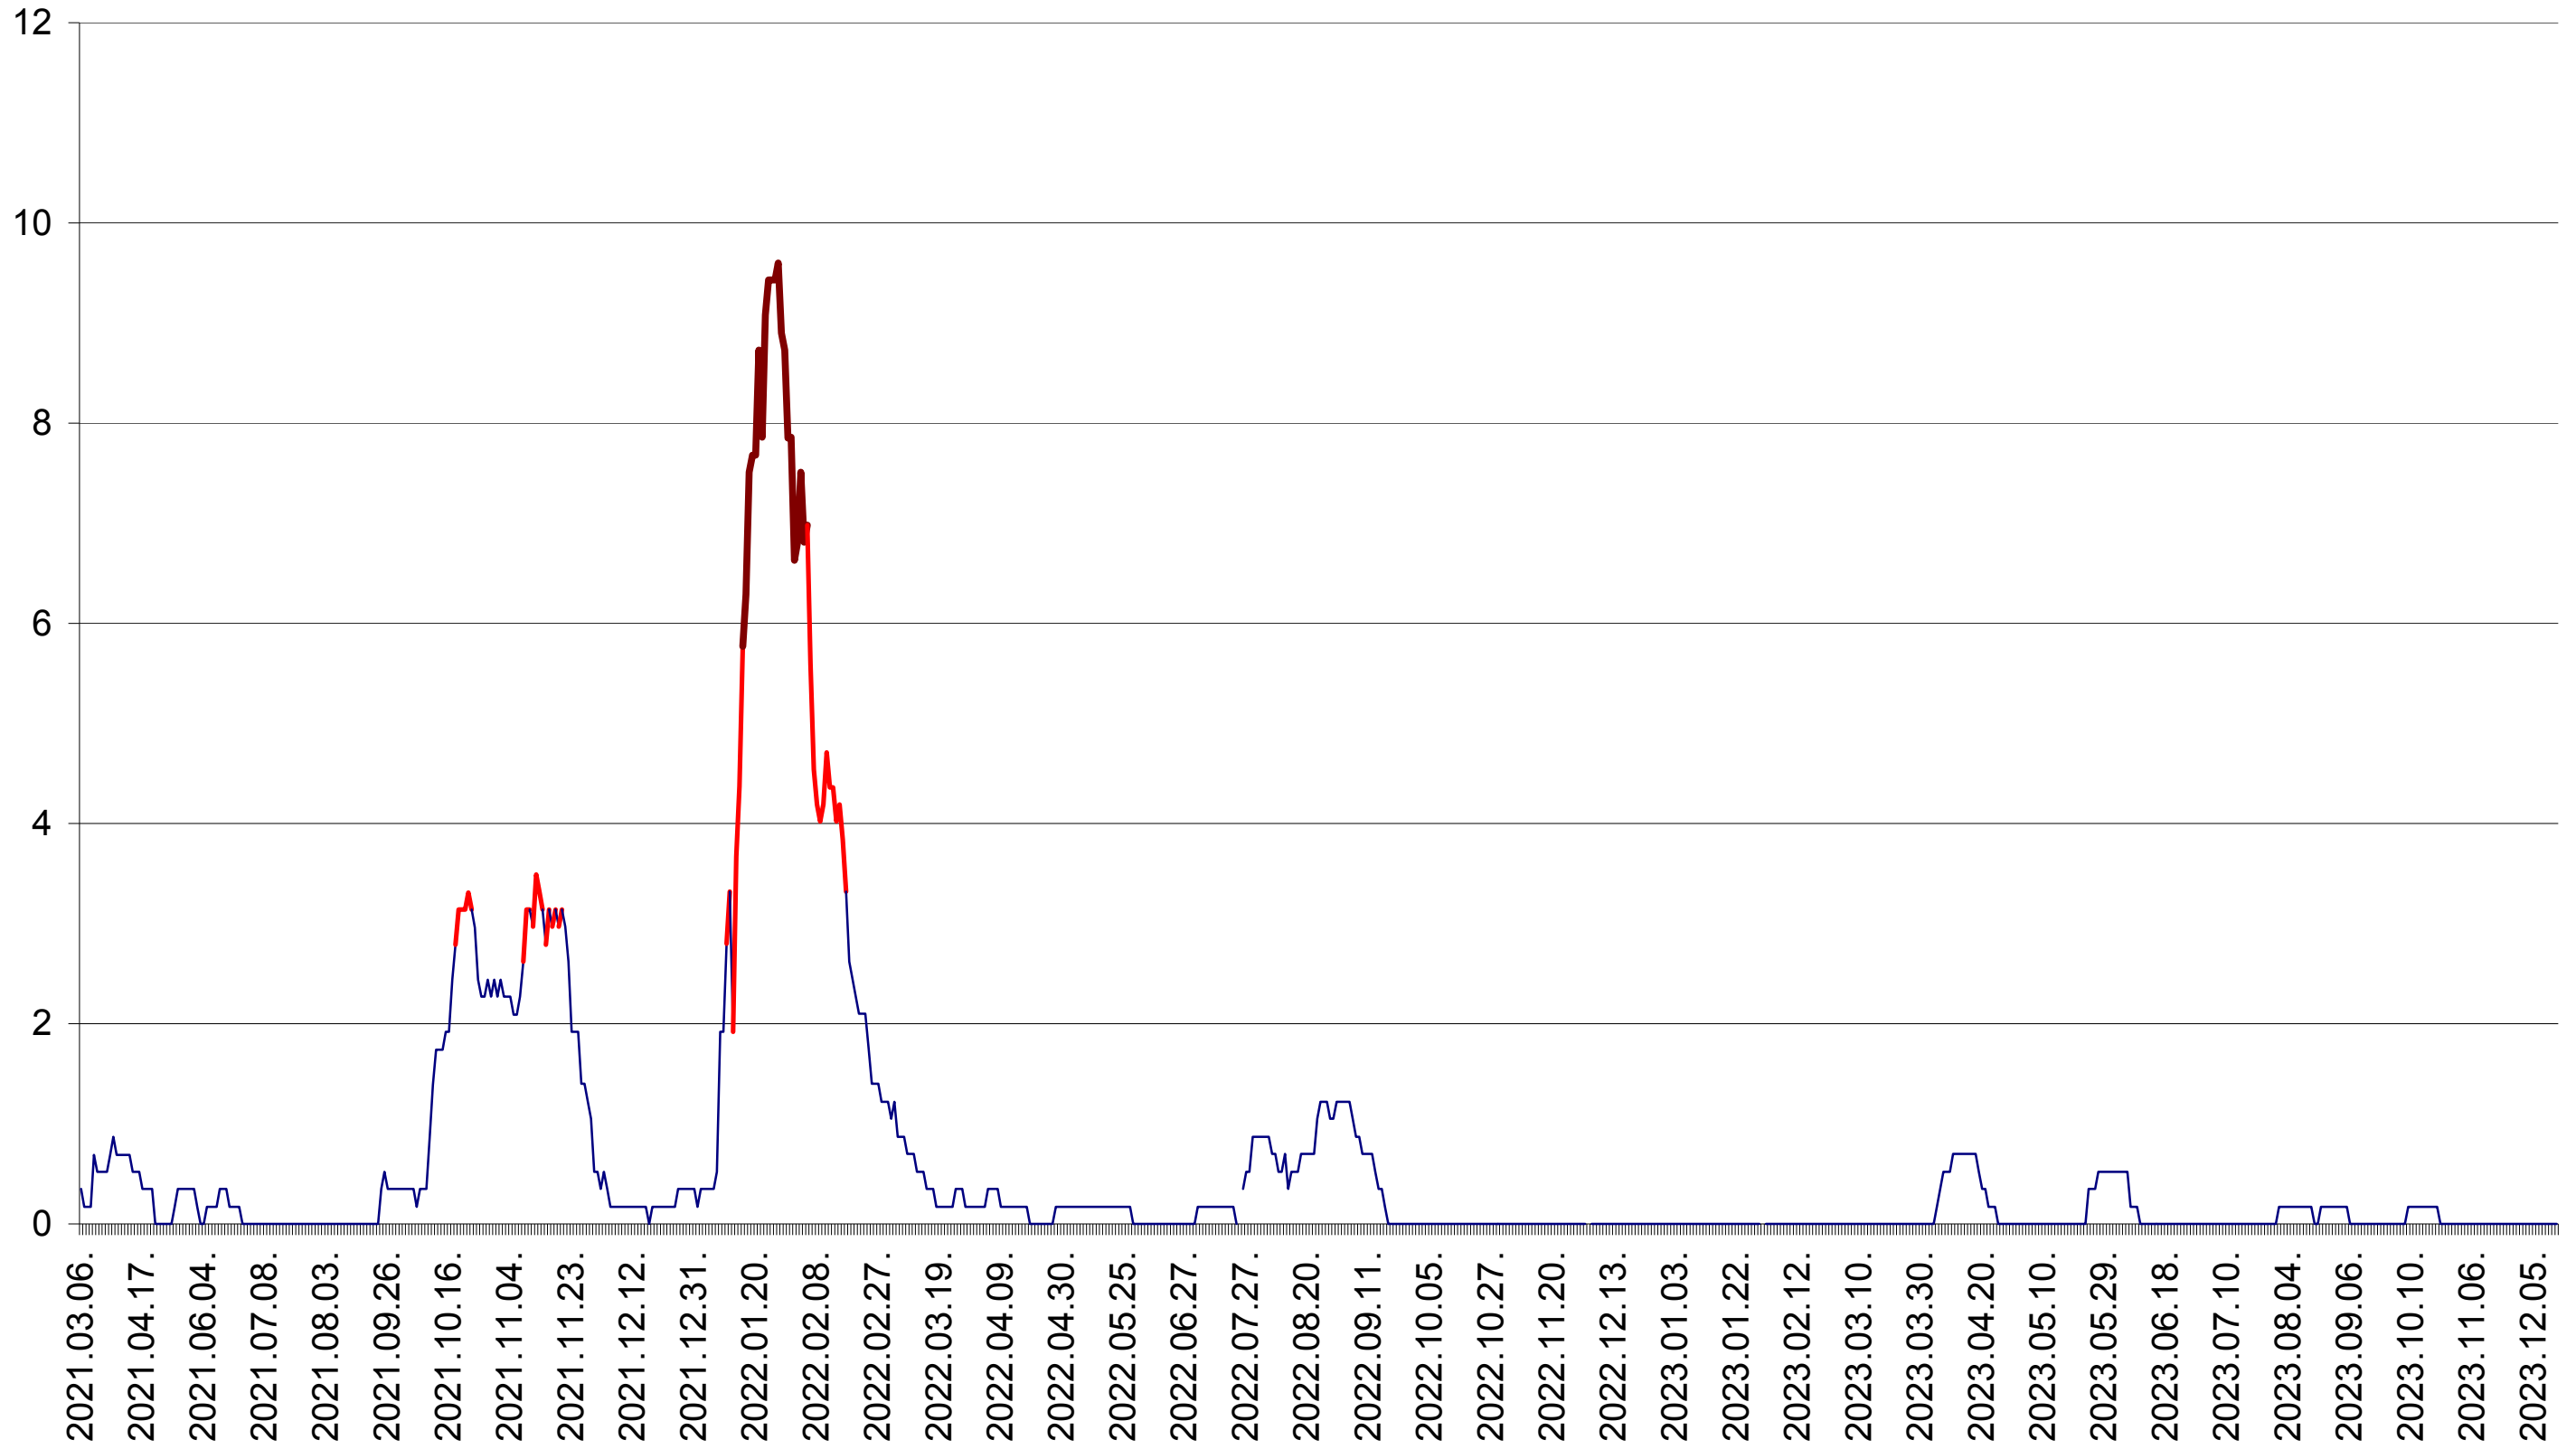

DÂRJIU - Evolutia incidentei cumulate pe 14 zile la ‰ de locuitori
2021.03.07. - 2023.12.18.

DEALU - Evolutia incidentei cumulate pe 14 zile la ‰ de locuitori
2021.03.07. - 2023.12.18.

DITRĂU - Evolutia incidentei cumulate pe 14 zile la ‰ de locuitori
2021.03.07. - 2023.12.18.

FELICENI - Evolutia incidentei cumulate pe 14 zile la ‰ de locuitori
2021.03.07. - 2023.12.18.

FRUMOASA - Evolutia incidentei cumulate pe 14 zile la ‰ de locuitori
2021.03.07. - 2023.12.18.

GĂLĂUȚAȘ - Evolutia incidentei cumulate pe 14 zile la ‰ de locuitori
2021.03.07. - 2023.12.18.

MUNICIPIUL GHEORGHENI - Evolutia incidentei cumulate pe 14 zile la ‰ de locuitori
2021.03.07. - 2023.12.18.

JOSENI - Evolutia incidentei cumulate pe 14 zile la ‰ de locuitori
2021.03.07. - 2023.12.18.

LĂZAREA - Evolutia incidentei cumulate pe 14 zile la ‰ de locuitori
2021.03.07. - 2023.12.18.

LELICENI - Evolutia incidentei cumulate pe 14 zile la ‰ de locuitori
2021.03.07. - 2023.12.18.

LUETA - Evolutia incidentei cumulate pe 14 zile la ‰ de locuitori
2021.03.07. - 2023.12.18.

LUNCA DE JOS - Evolutia incidentei cumulate pe 14 zile la ‰ de locuitori
2021.03.07. - 2023.12.18.