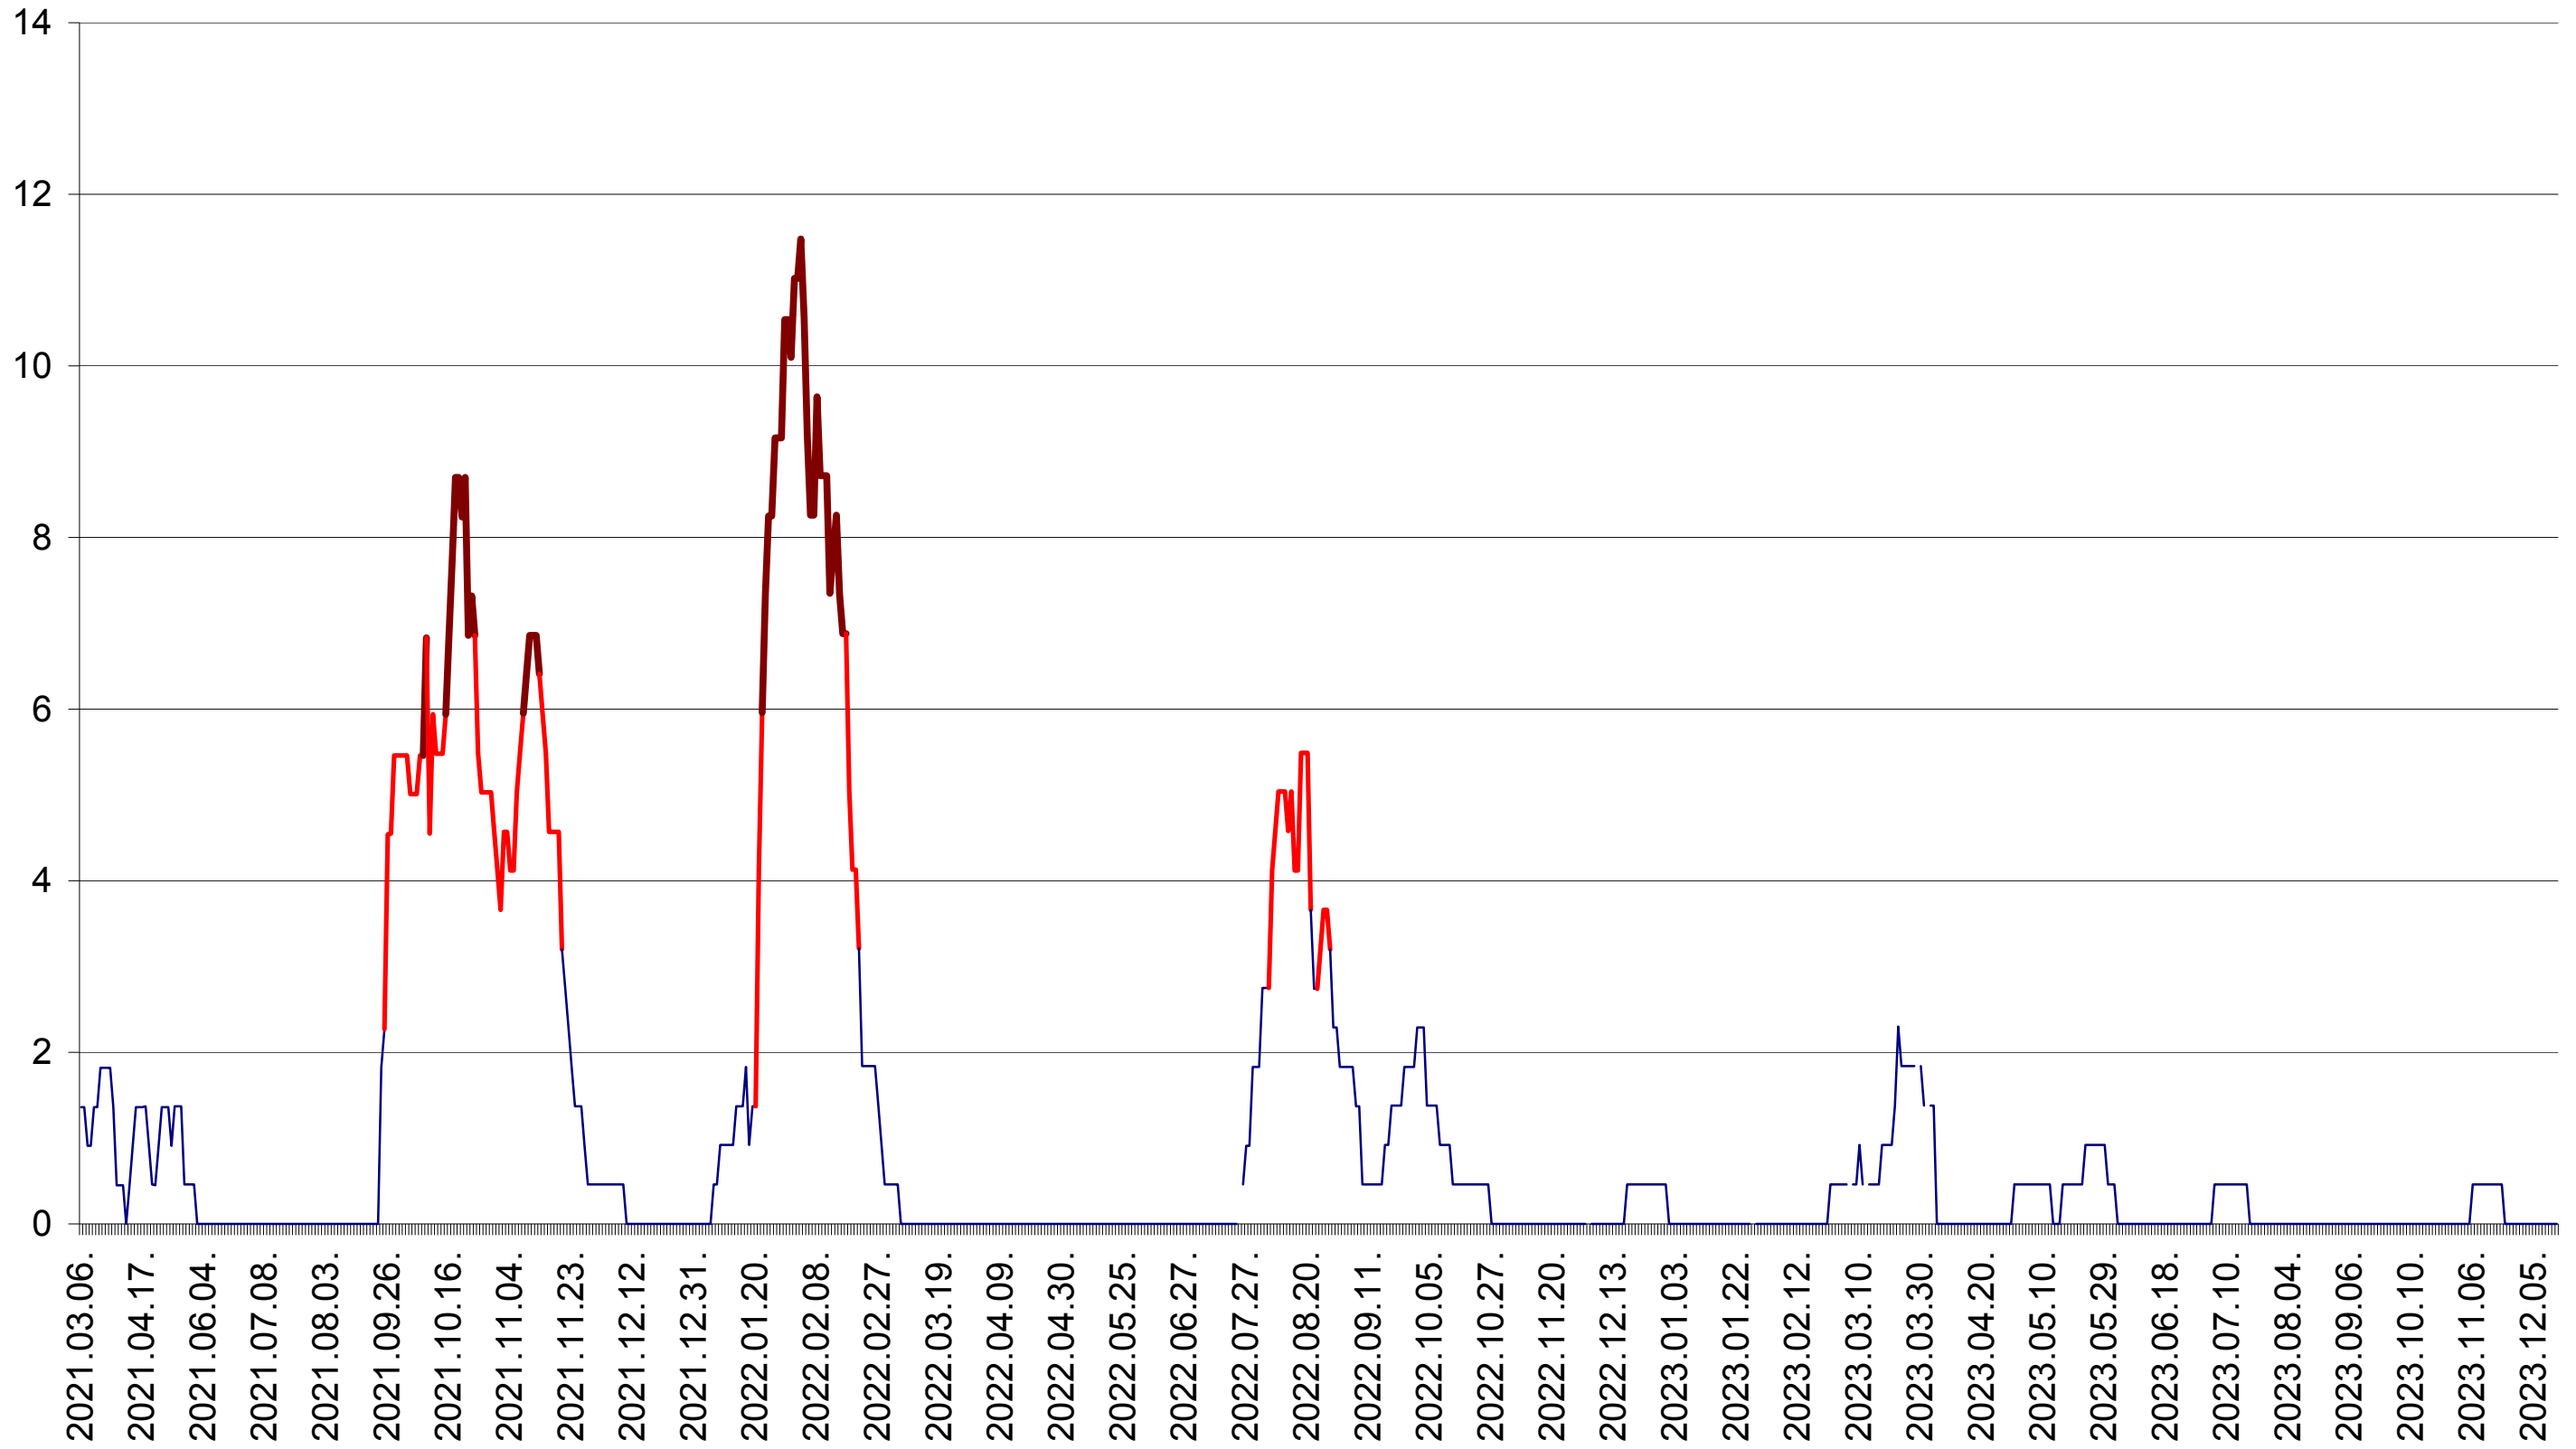

MUNICIPIUL GHEORGHENI - Evolutia incidentei cumulate pe 14 zile la ‰ de locuitori
2021.03.07. - 2023.12.18.

JOSENI - Evolutia incidentei cumulate pe 14 zile la ‰ de locuitori
2021.03.07. - 2023.12.18.

LĂZAREA - Evolutia incidentei cumulate pe 14 zile la ‰ de locuitori
2021.03.07. - 2023.12.18.

LELICENI - Evolutia incidentei cumulate pe 14 zile la ‰ de locuitori
2021.03.07. - 2023.12.18.

LUETA - Evolutia incidentei cumulate pe 14 zile la ‰ de locuitori
2021.03.07. - 2023.12.18.

LUNCA DE JOS - Evolutia incidentei cumulate pe 14 zile la ‰ de locuitori
2021.03.07. - 2023.12.18.

LUNCA DE SUS - Evolutia incidentei cumulate pe 14 zile la ‰ de locuitori
2021.03.07. - 2023.12.18.

LUPENI - Evolutia incidentei cumulate pe 14 zile la ‰ de locuitori
2021.03.07. - 2023.12.18.

MĂDĂRAȘ - Evolutia incidentei cumulate pe 14 zile la ‰ de locuitori
2021.03.07. - 2023.12.18.