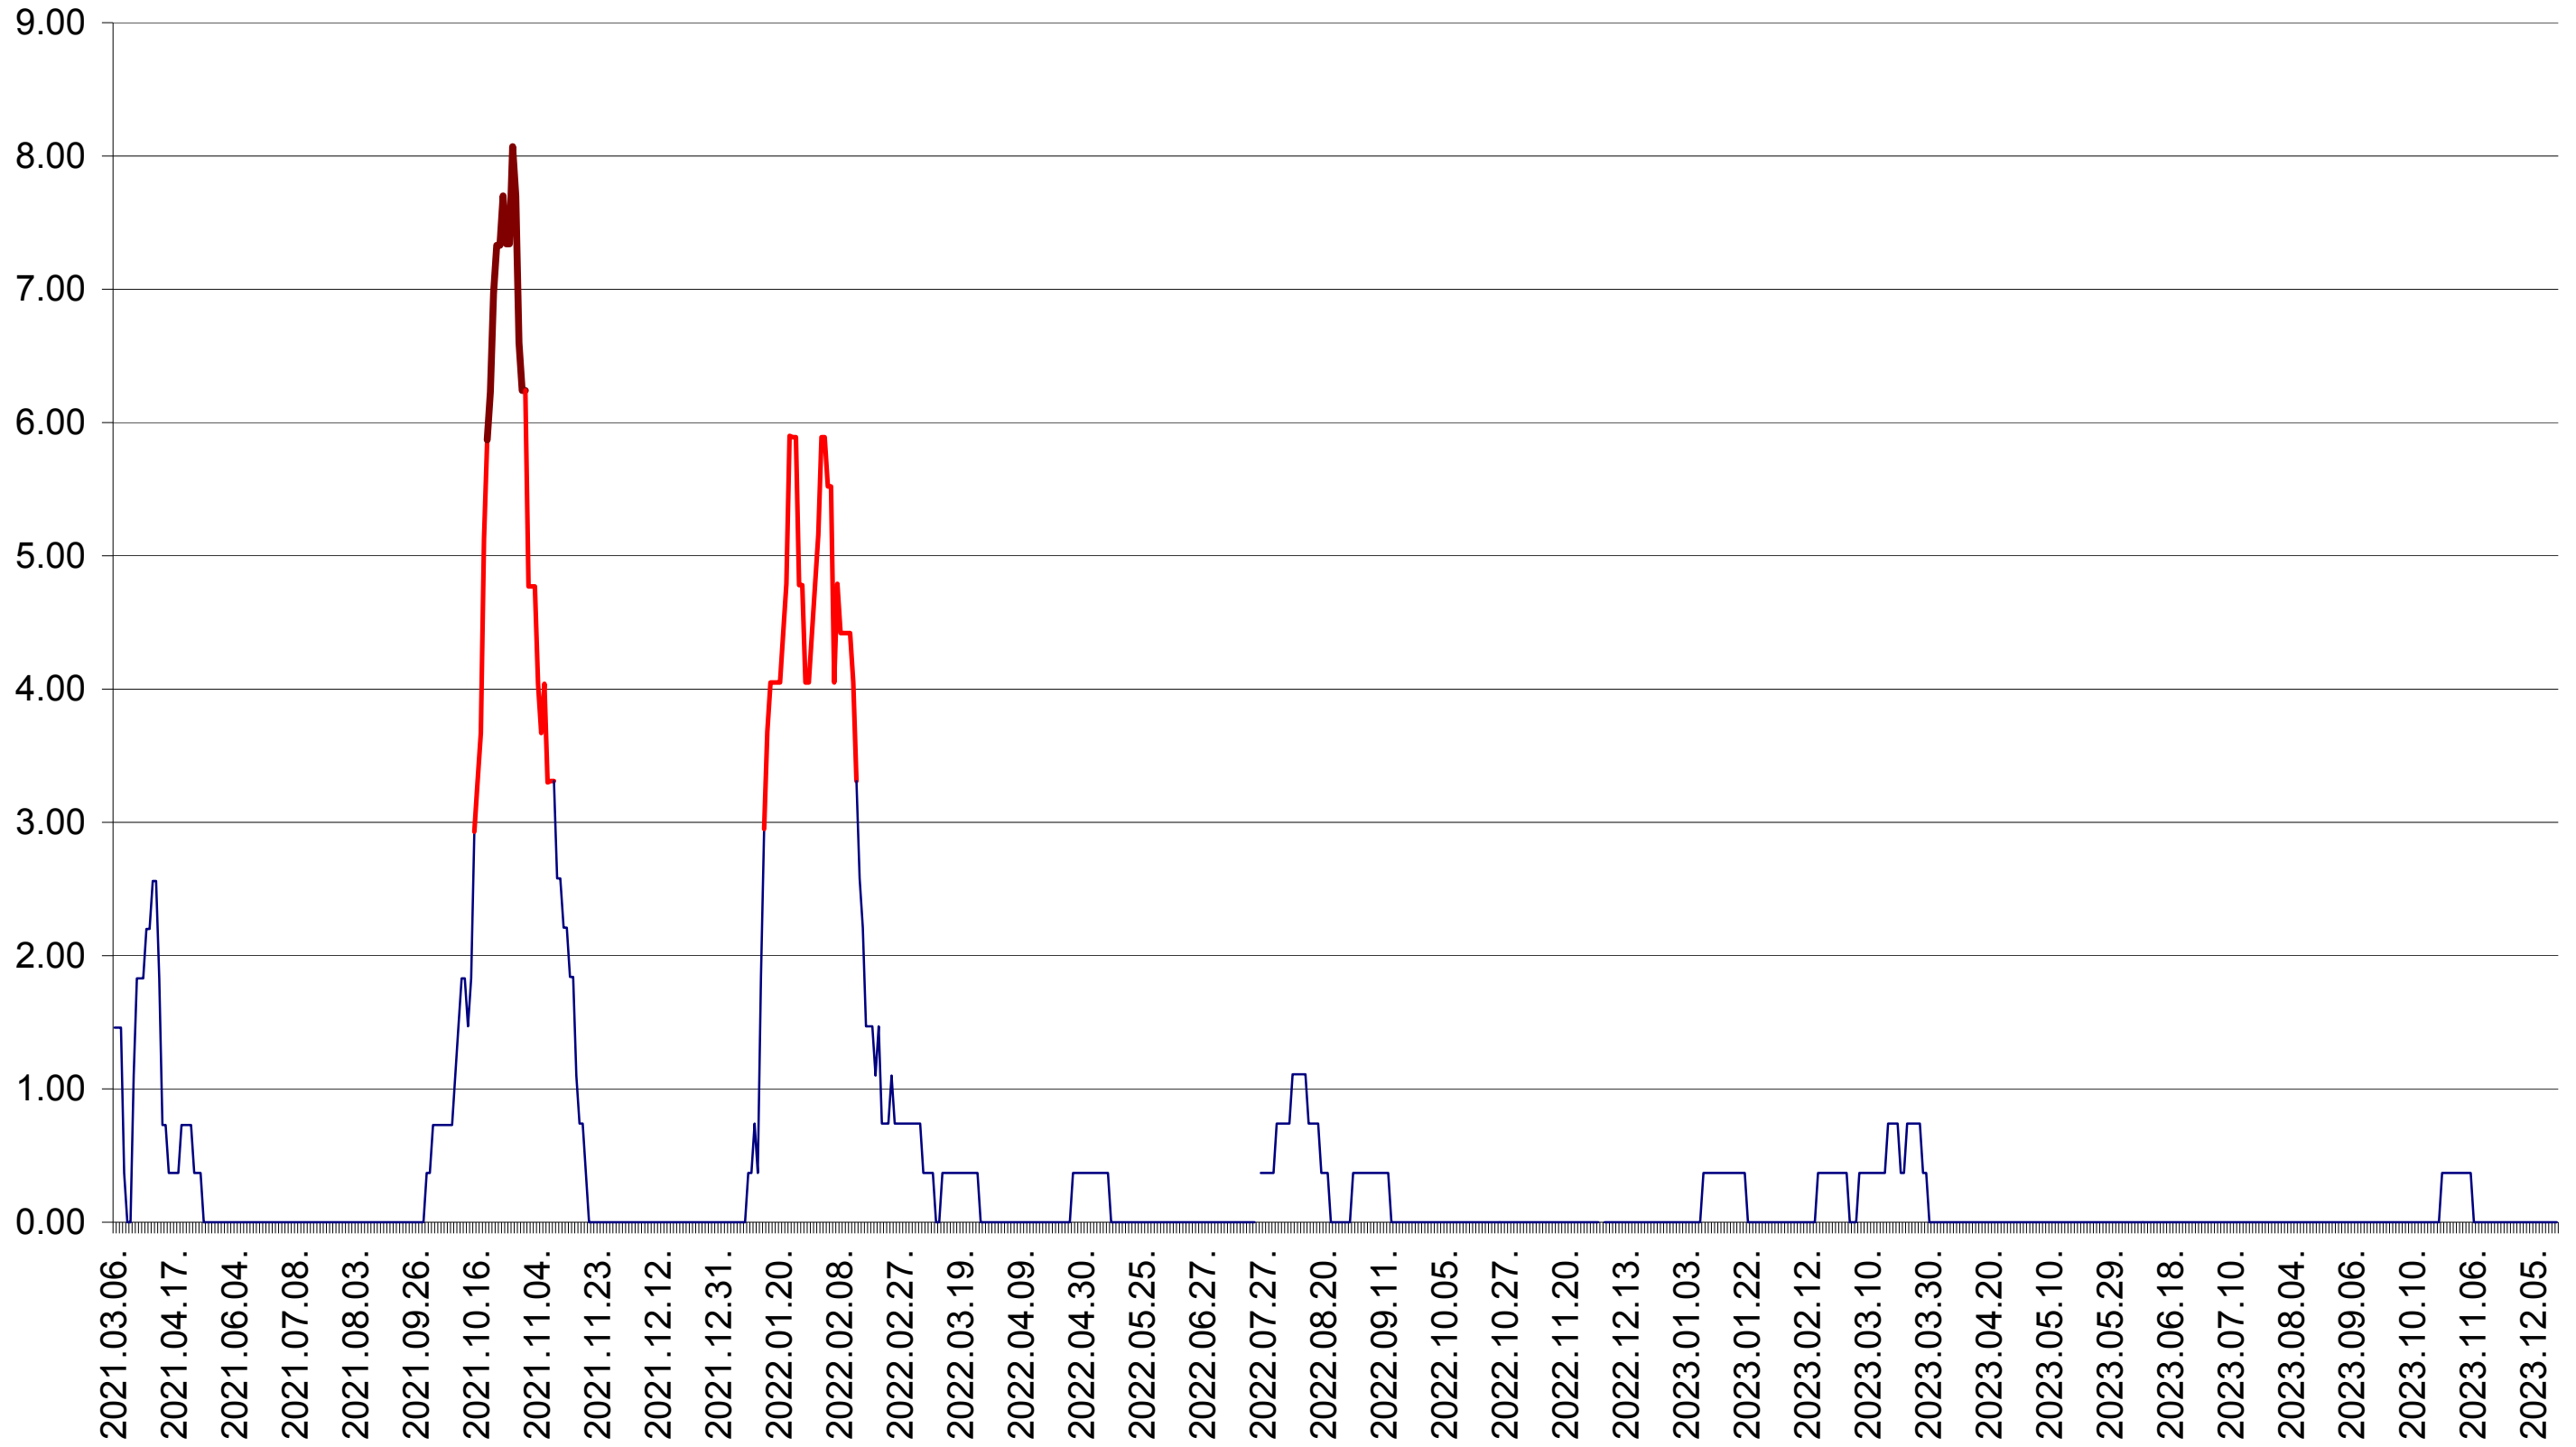

ATID - Evolutia incidentei cumulate pe 14 zile la ‰ de locuitori
2021.03.07. - 2023.12.18.

AVRĂMEȘTI - Evolutia incidentei cumulate pe 14 zile la ‰ de locuitori
2021.03.07. - 2023.12.18.

ORAȘ BĂILE TUȘNAD - Evolutia incidentei cumulate pe 14 zile la ‰ de locuitori
2021.03.07. - 2023.12.18.

ORAȘ BĂLAN - Evolutia incidentei cumulate pe 14 zile la ‰ de locuitori
2021.03.07. - 2023.12.18.

BILBOR - Evolutia incidentei cumulate pe 14 zile la ‰ de locuitori
2021.03.07. - 2023.12.18.

ORAȘ BORSEC - Evolutia incidentei cumulate pe 14 zile la ‰ de locuitori
2021.03.07. - 2023.12.18.

BRĂDEȘTI - Evolutia incidentei cumulate pe 14 zile la ‰ de locuitori
2021.03.07. - 2023.12.18.

CĂPÂLNIȚA - Evolutia incidentei cumulate pe 14 zile la ‰ de locuitori
2021.03.07. - 2023.12.18.

CÂRȚA - Evolutia incidentei cumulate pe 14 zile la ‰ de locuitori
2021.03.07. - 2023.12.18.

CICEU - Evolutia incidentei cumulate pe 14 zile la ‰ de locuitori
2021.03.07. - 2023.12.18.

CIUCSÂNGEORGIU - Evolutia incidentei cumulate pe 14 zile la ‰ de locuitori
2021.03.07. - 2023.12.18.

CIUMANI - Evolutia incidentei cumulate pe 14 zile la ‰ de locuitori
2021.03.07. - 2023.12.18.