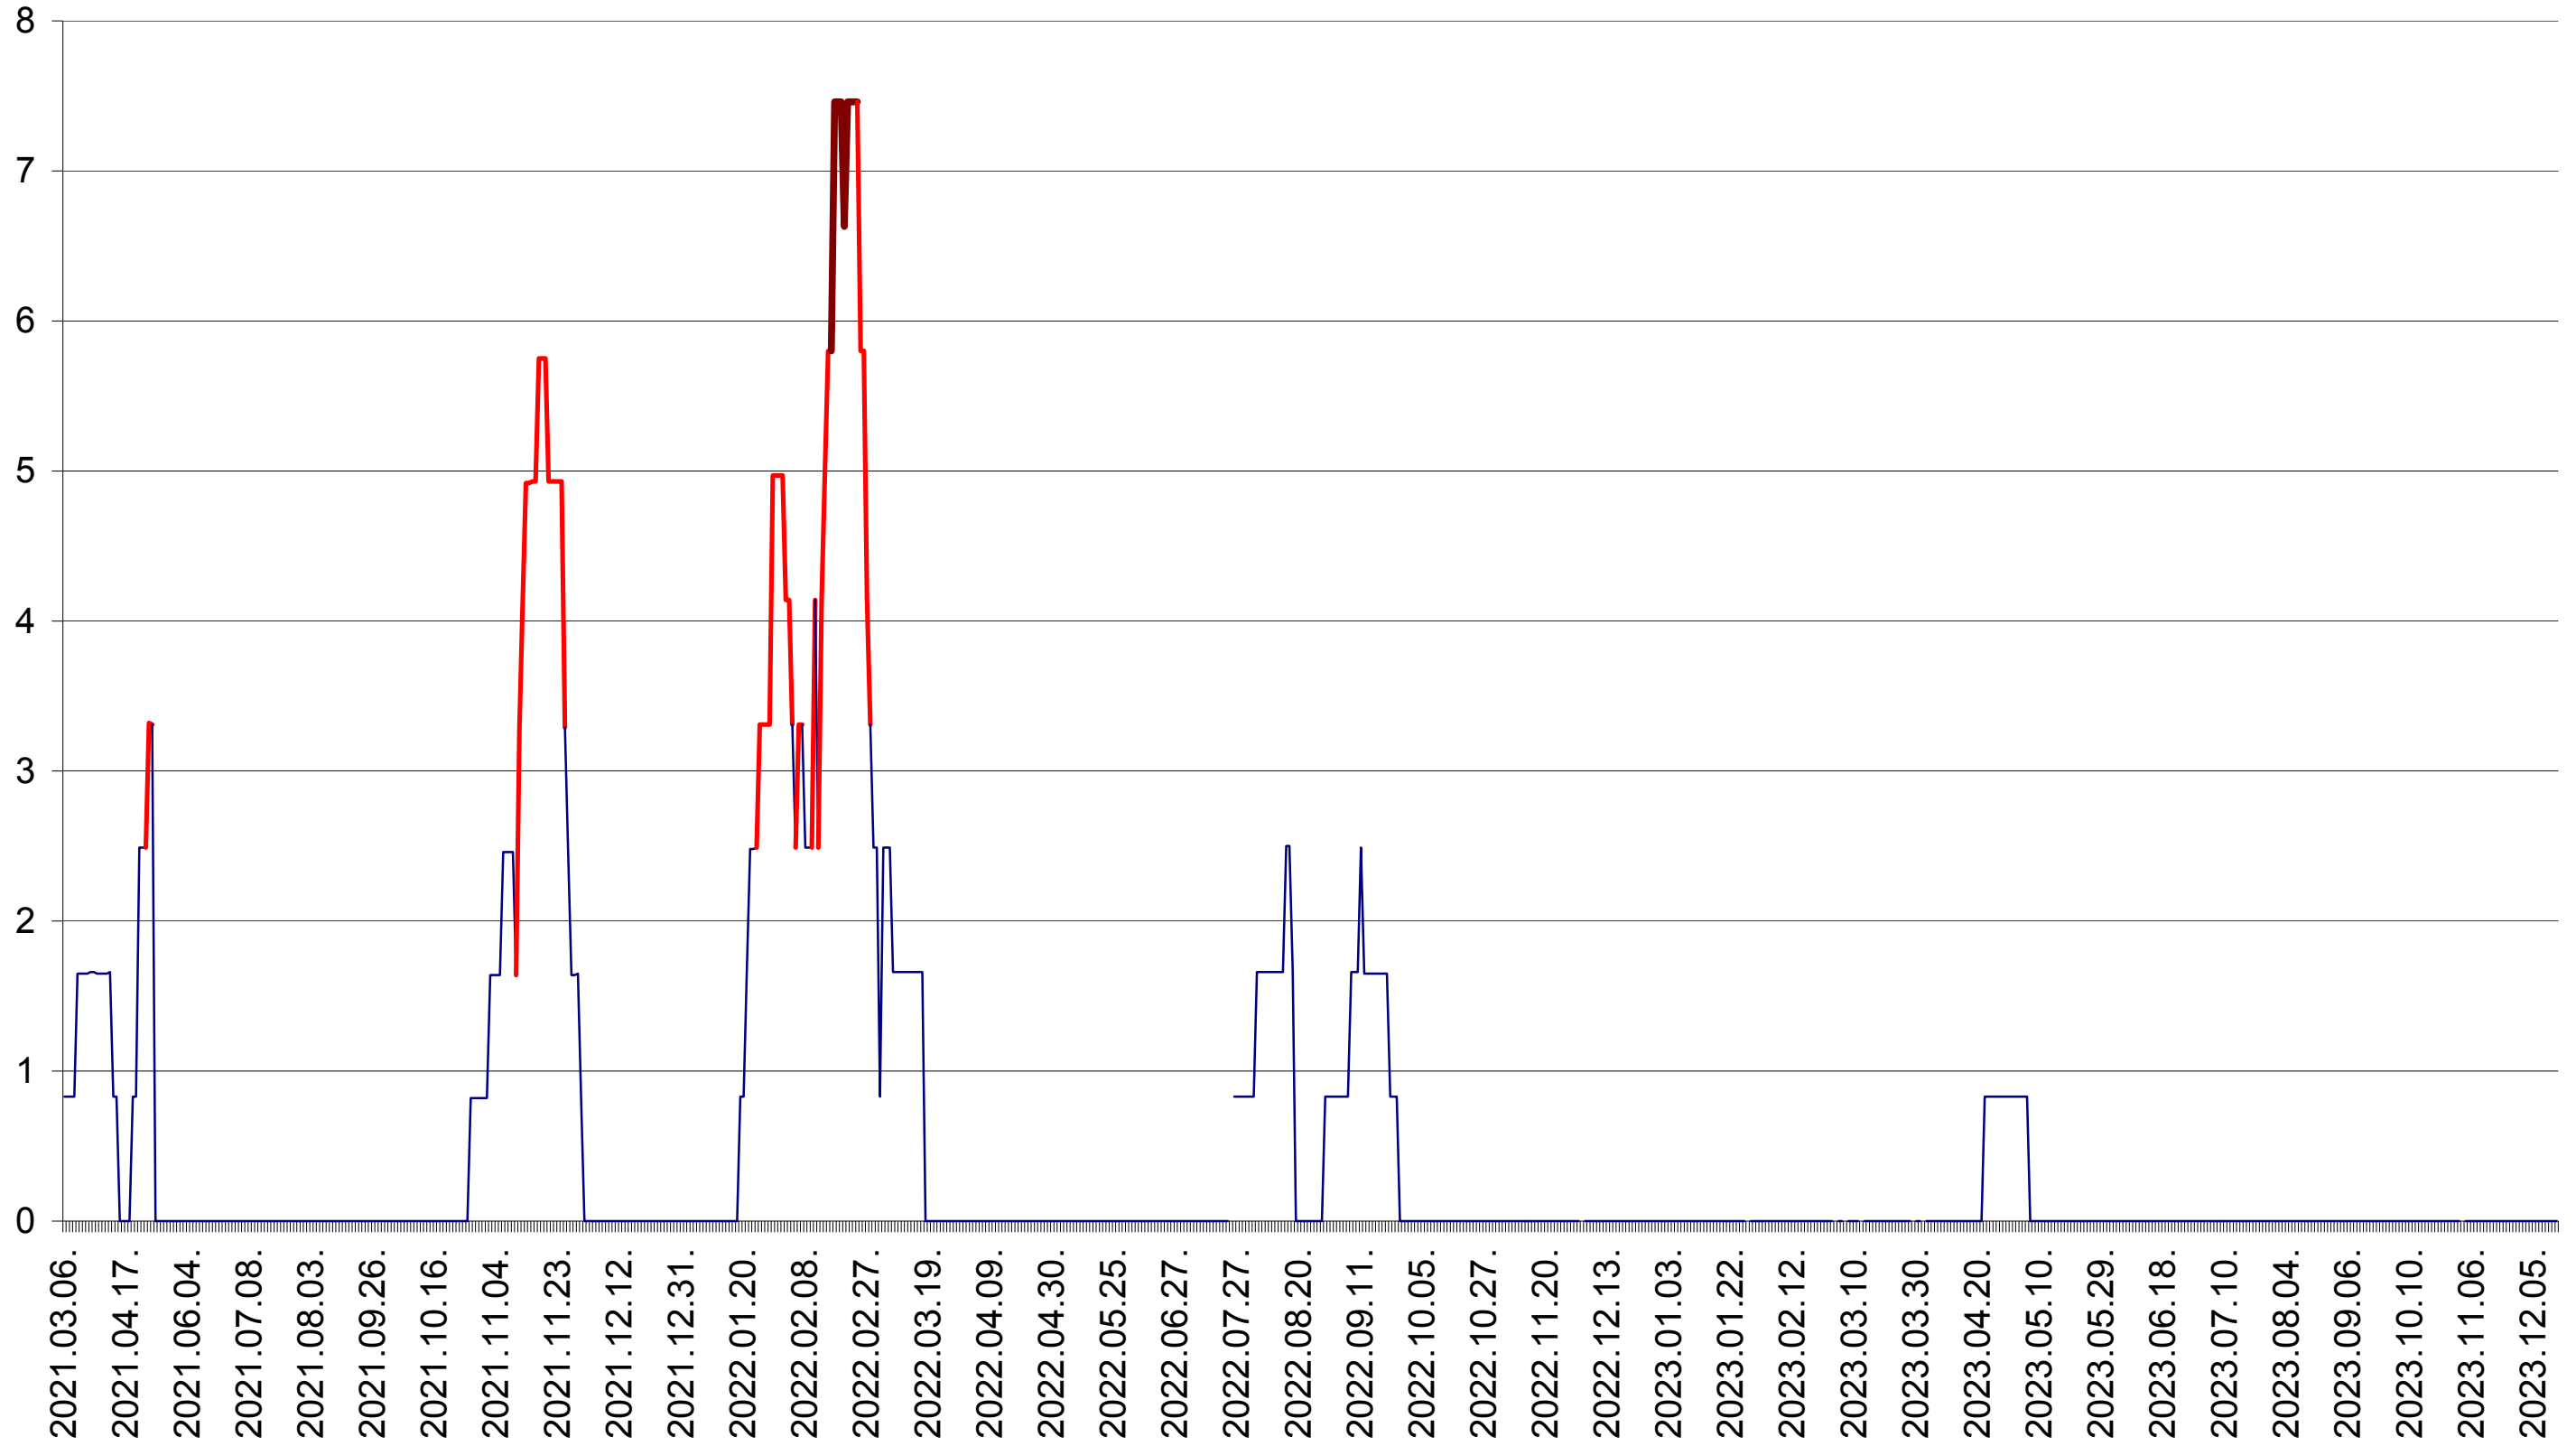

SÂNCRĂIENI - Evolutia incidentei cumulate pe 14 zile la ‰ de locuitori
2021.03.07. - 2023.12.18.

SĂCEL - Evolutia incidentei cumulate pe 14 zile la ‰ de locuitori
2021.03.07. - 2023.12.18.