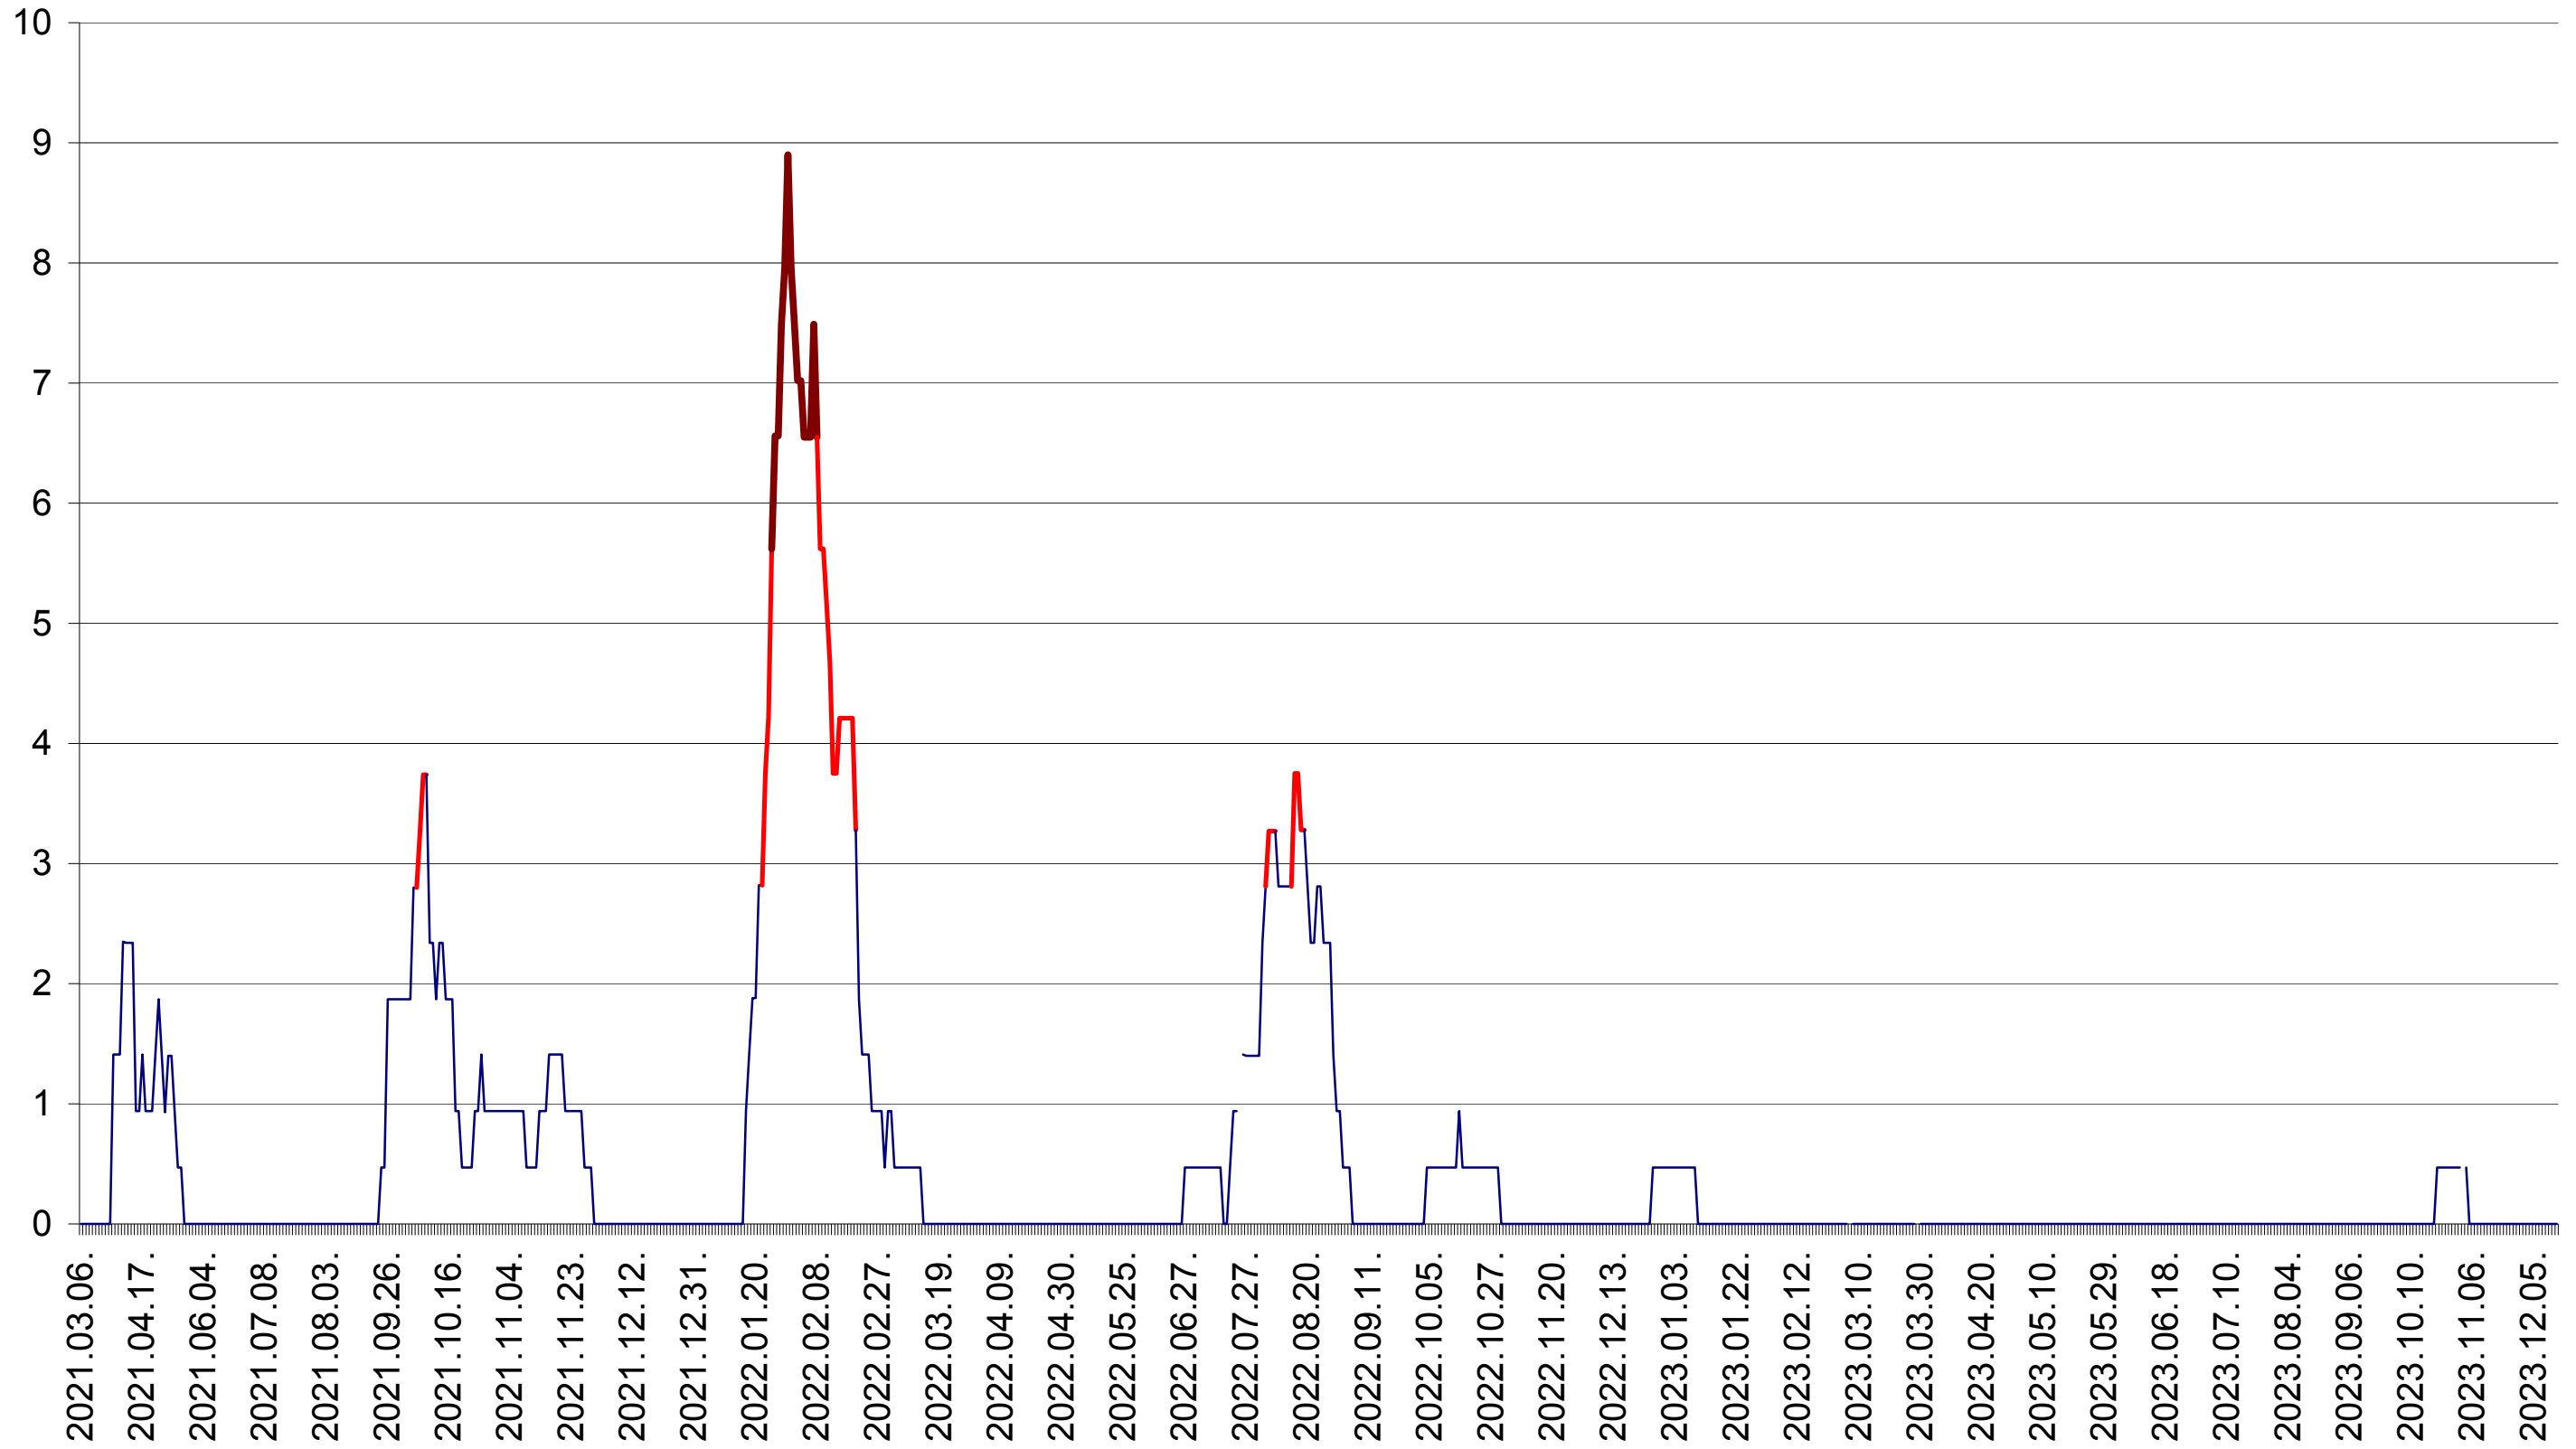

SECUIENI - Evolutia incidentei cumulate pe 14 zile la ‰ de locuitori
2021.03.07. - 2023.12.18.

SATU MARE - Evolutia incidentei cumulate pe 14 zile la ‰ de locuitori
2021.03.07. - 2023.12.18.