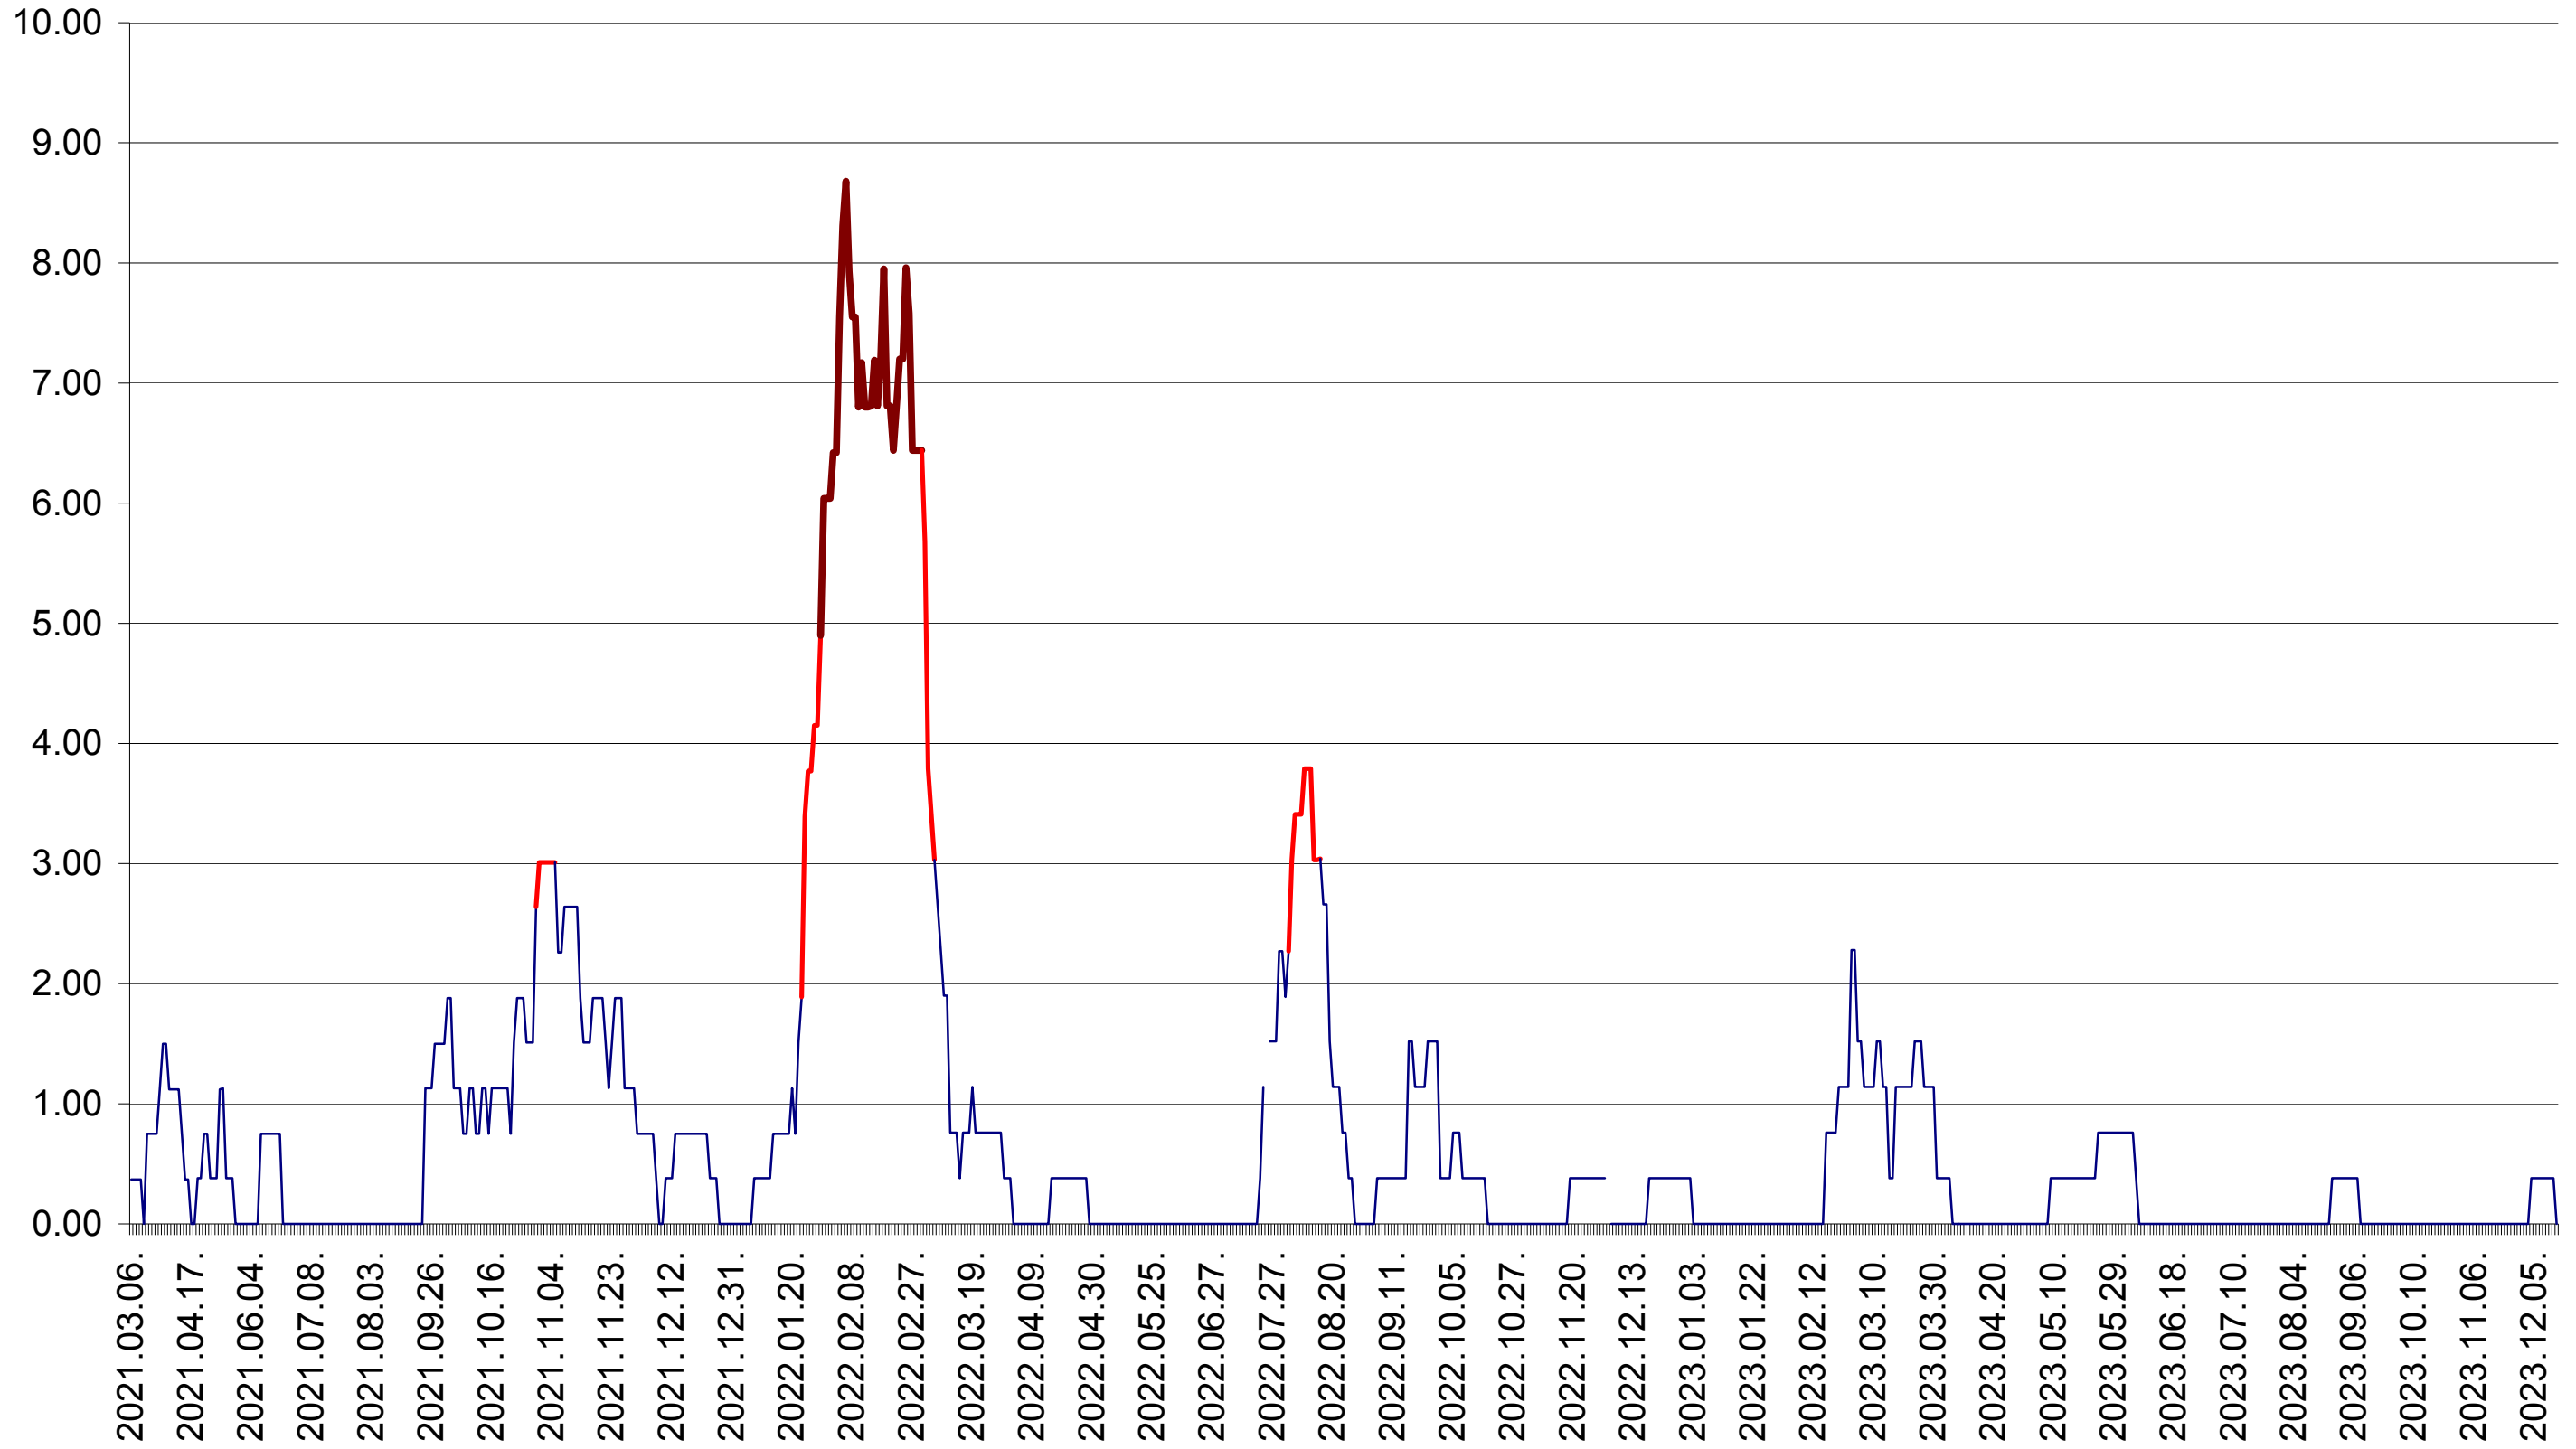

ATID - Evolutia incidentei cumulate pe 14 zile la ‰ de locuitori
2021.03.07. - 2023.12.18.

AVRĂMEȘTI - Evolutia incidentei cumulate pe 14 zile la ‰ de locuitori
2021.03.07. - 2023.12.18.

ORAȘ BĂILE TUȘNAD - Evolutia incidentei cumulate pe 14 zile la ‰ de locuitori
2021.03.07. - 2023.12.18.

ORAȘ BĂLAN - Evolutia incidentei cumulate pe 14 zile la ‰ de locuitori
2021.03.07. - 2023.12.18.

BILBOR - Evolutia incidentei cumulate pe 14 zile la ‰ de locuitori
2021.03.07. - 2023.12.18.

ORAȘ BORSEC - Evolutia incidentei cumulate pe 14 zile la ‰ de locuitori
2021.03.07. - 2023.12.18.

BRĂDEȘTI - Evolutia incidentei cumulate pe 14 zile la ‰ de locuitori
2021.03.07. - 2023.12.18.

CĂPÂLNIȚA - Evolutia incidentei cumulate pe 14 zile la ‰ de locuitori
2021.03.07. - 2023.12.18.

CÂRȚA - Evolutia incidentei cumulate pe 14 zile la ‰ de locuitori
2021.03.07. - 2023.12.18.