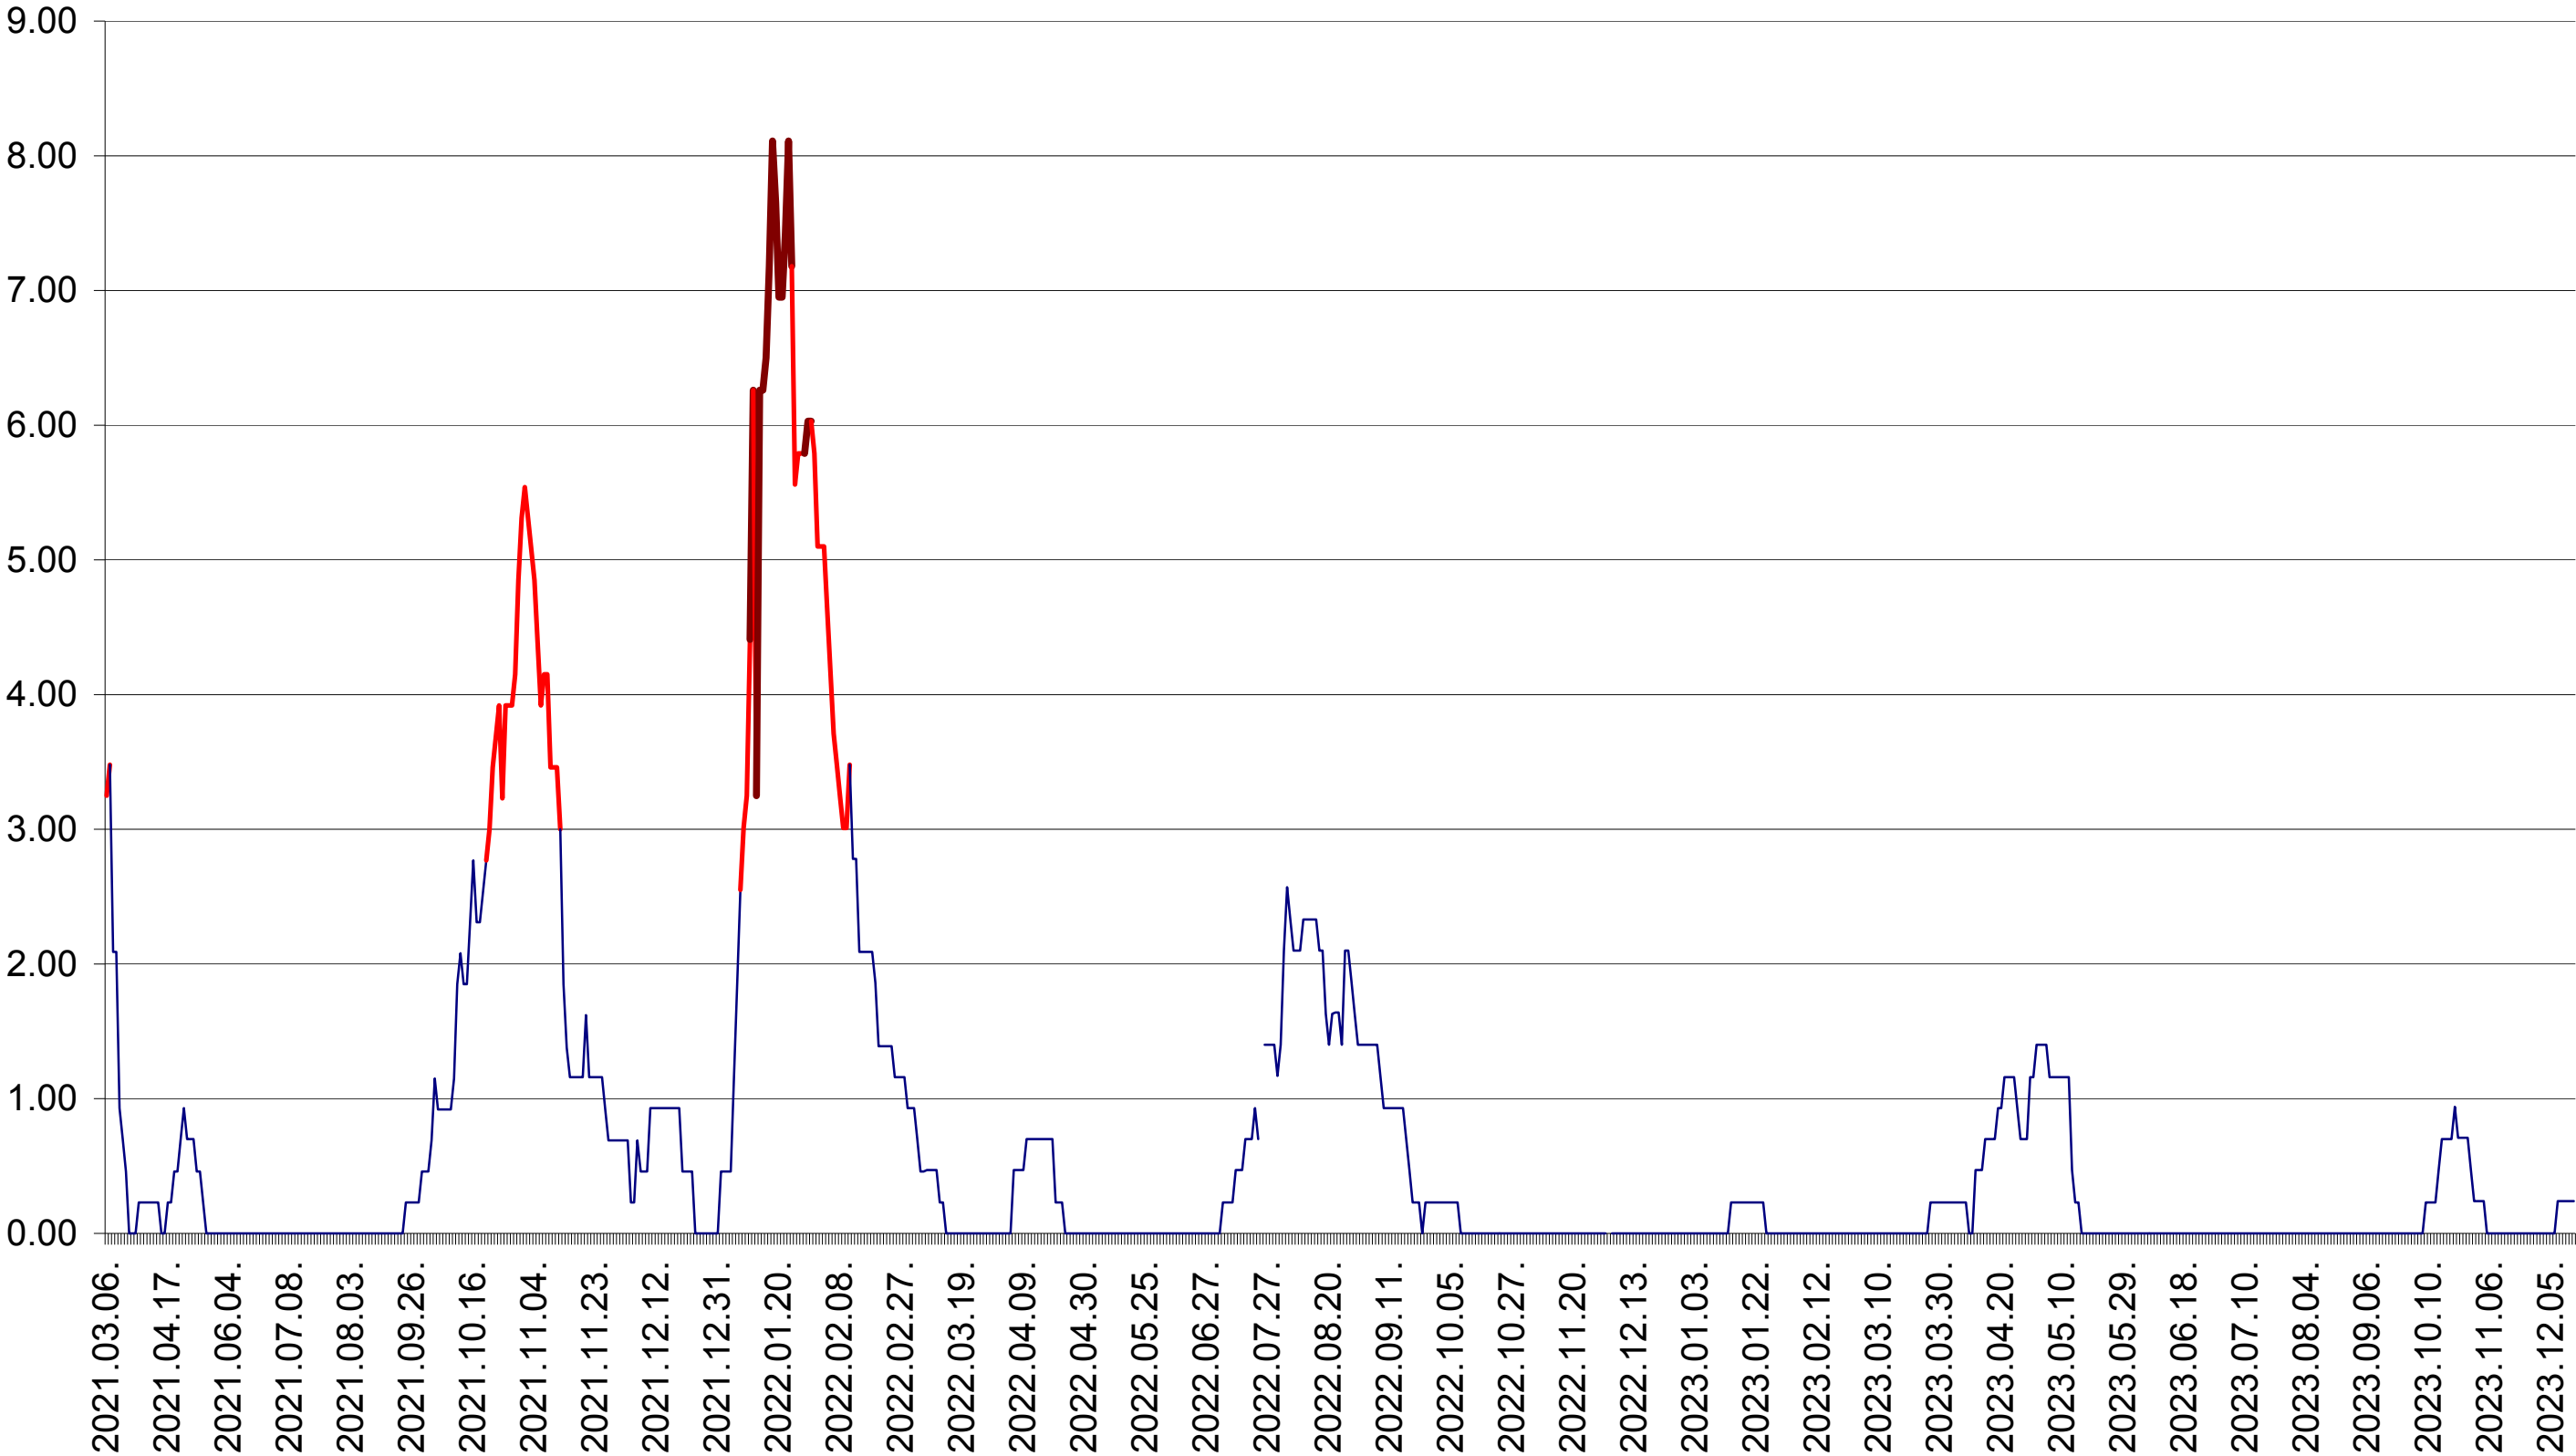

ORAȘ BĂLAN - Evolutia incidentei cumulate pe 14 zile la ‰ de locuitori
2021.03.07. - 2023.12.18.

BILBOR - Evolutia incidentei cumulate pe 14 zile la ‰ de locuitori
2021.03.07. - 2023.12.18.

ORAȘ BORSEC - Evolutia incidentei cumulate pe 14 zile la ‰ de locuitori
2021.03.07. - 2023.12.18.

BRĂDEȘTI - Evolutia incidentei cumulate pe 14 zile la ‰ de locuitori
2021.03.07. - 2023.12.18.

CĂPÂLNIȚA - Evolutia incidentei cumulate pe 14 zile la ‰ de locuitori
2021.03.07. - 2023.12.18.

CÂRȚA - Evolutia incidentei cumulate pe 14 zile la ‰ de locuitori
2021.03.07. - 2023.12.18.

CICEU - Evolutia incidentei cumulate pe 14 zile la ‰ de locuitori
2021.03.07. - 2023.12.18.

CIUCSÂNGEORGIU - Evolutia incidentei cumulate pe 14 zile la ‰ de locuitori
2021.03.07. - 2023.12.18.

CIUMANI - Evolutia incidentei cumulate pe 14 zile la ‰ de locuitori
2021.03.07. - 2023.12.18.

CORBU - Evolutia incidentei cumulate pe 14 zile la ‰ de locuitori
2021.03.07. - 2023.12.18.

CORUND - Evolutia incidentei cumulate pe 14 zile la ‰ de locuitori
2021.03.07. - 2023.12.18.

COZMENI - Evolutia incidentei cumulate pe 14 zile la ‰ de locuitori
2021.03.07. - 2023.12.18.