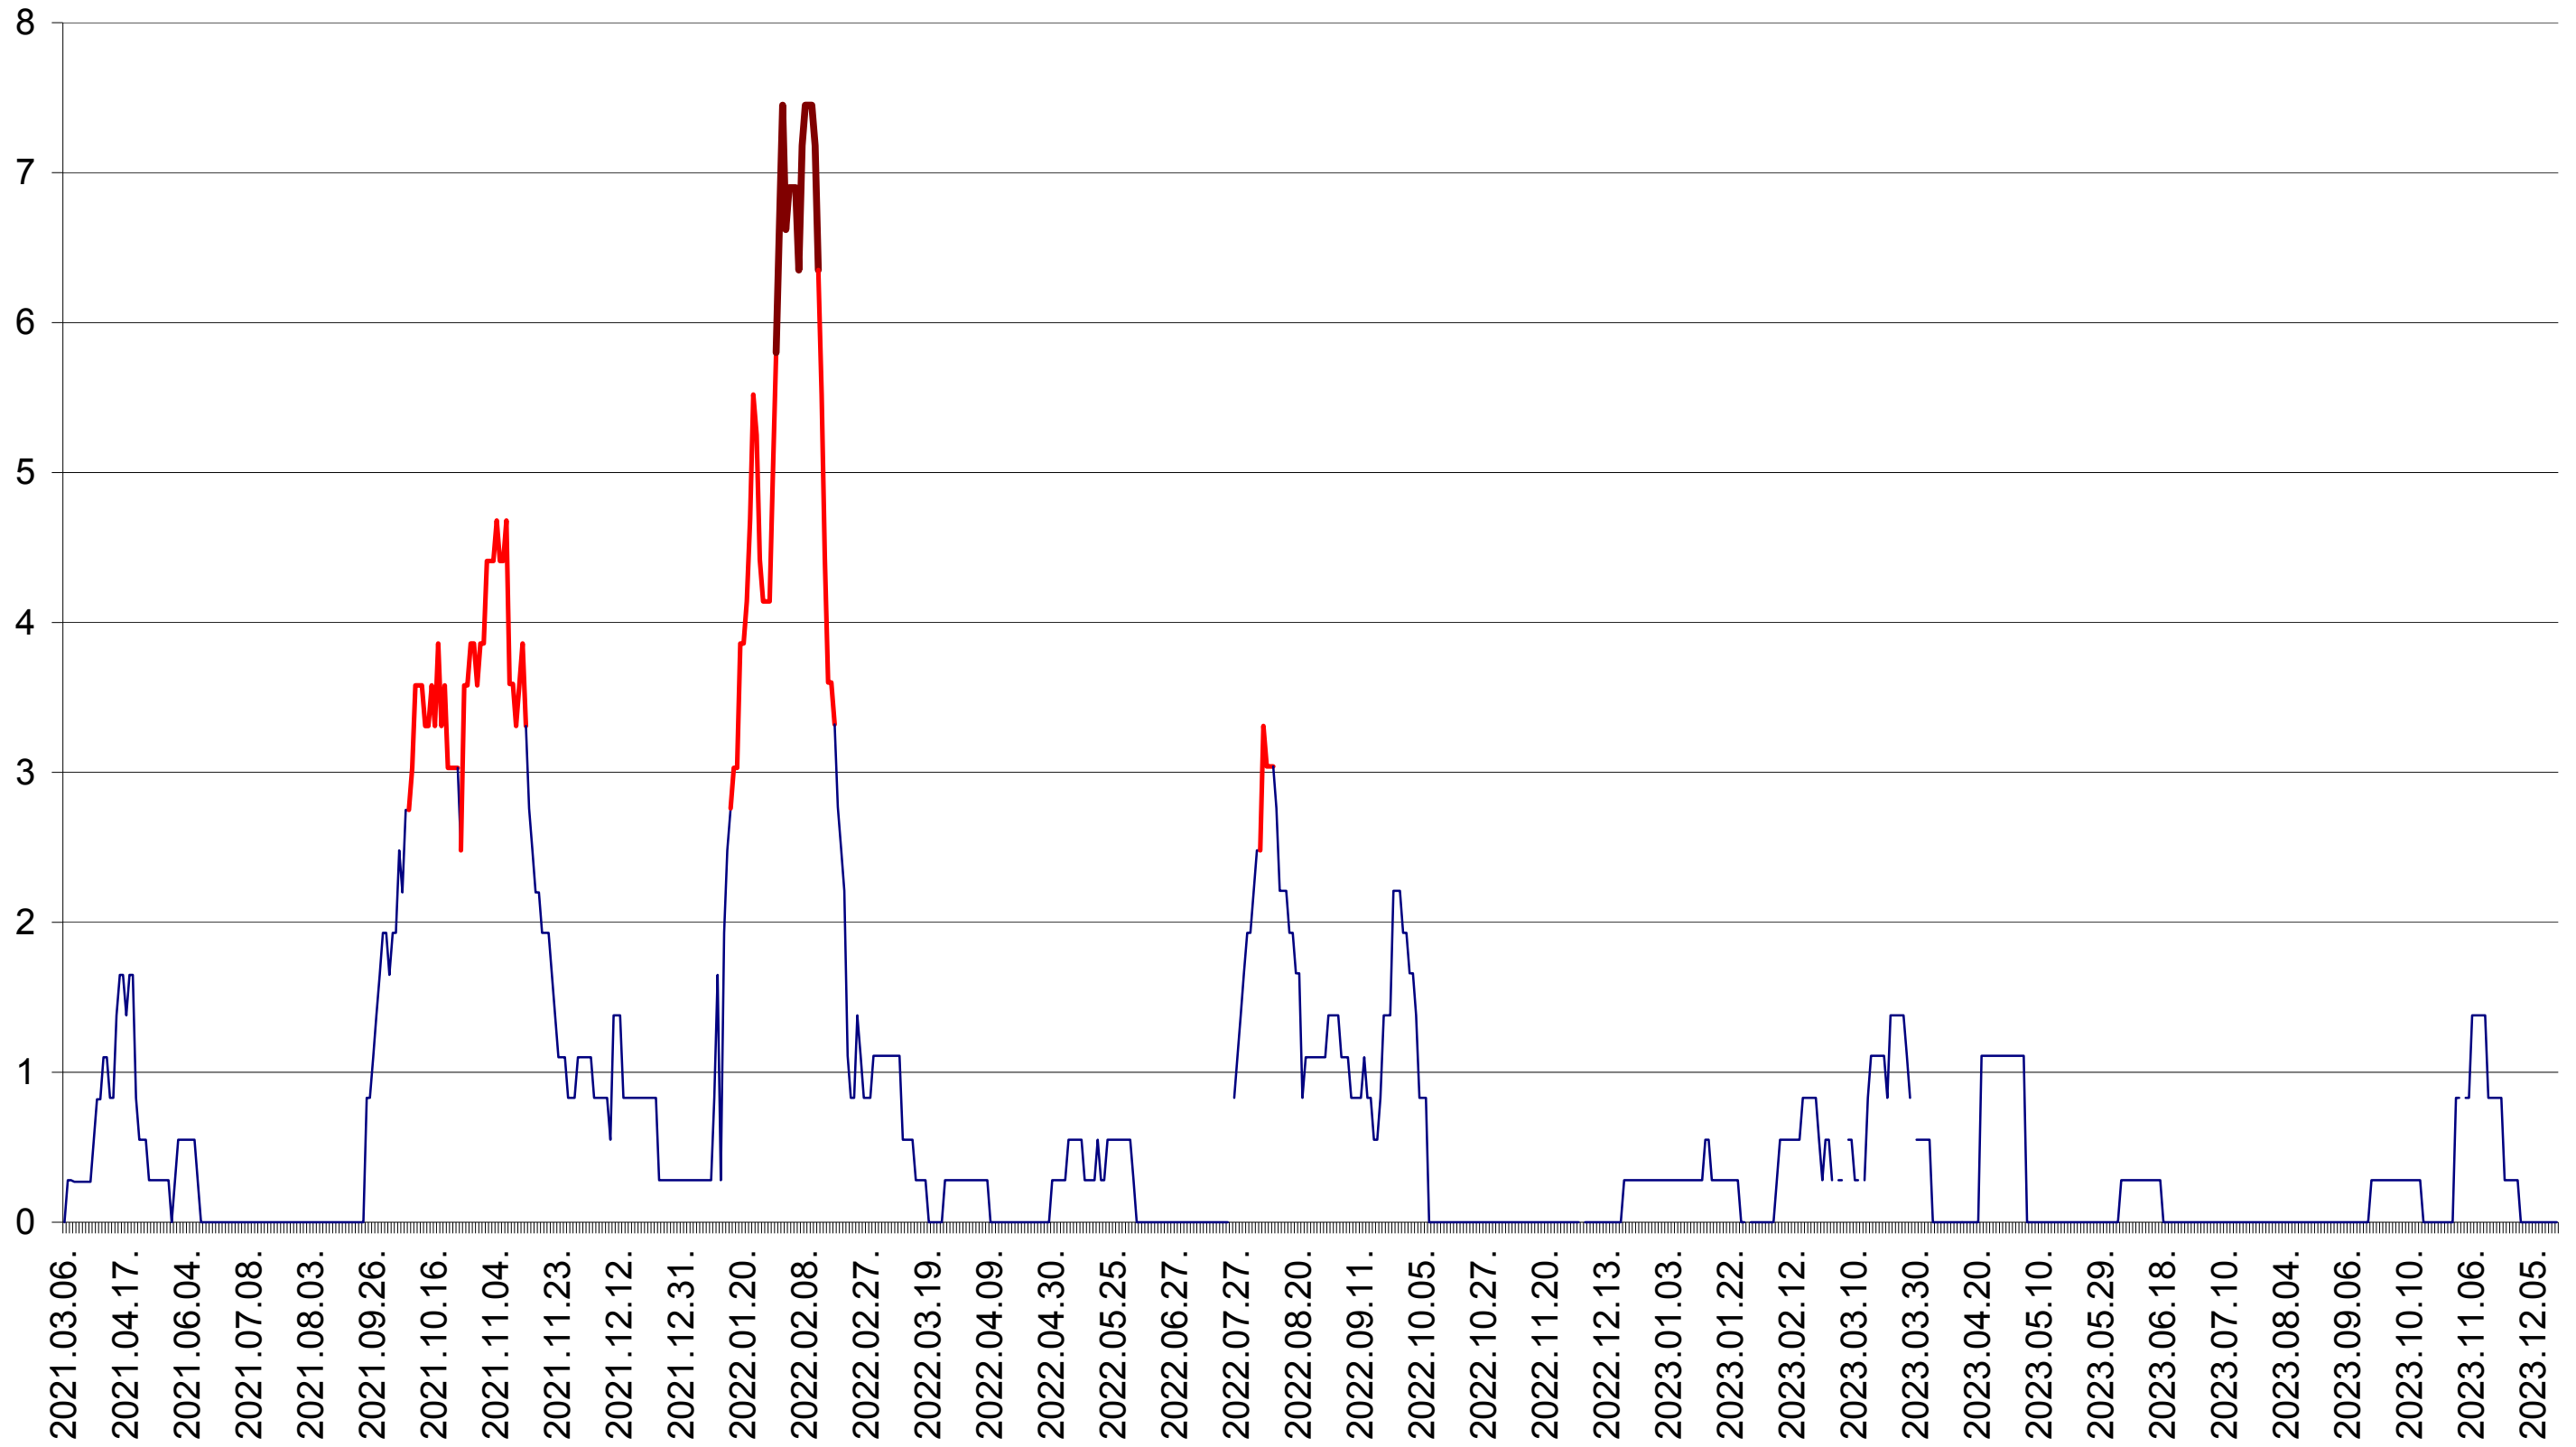

SÂNTIMBRU - Evolutia incidentei cumulate pe 14 zile la ‰ de locuitori
2021.03.07. - 2023.12.18.

SÂNSIMION - Evolutia incidentei cumulate pe 14 zile la ‰ de locuitori
2021.03.07. - 2023.12.18.