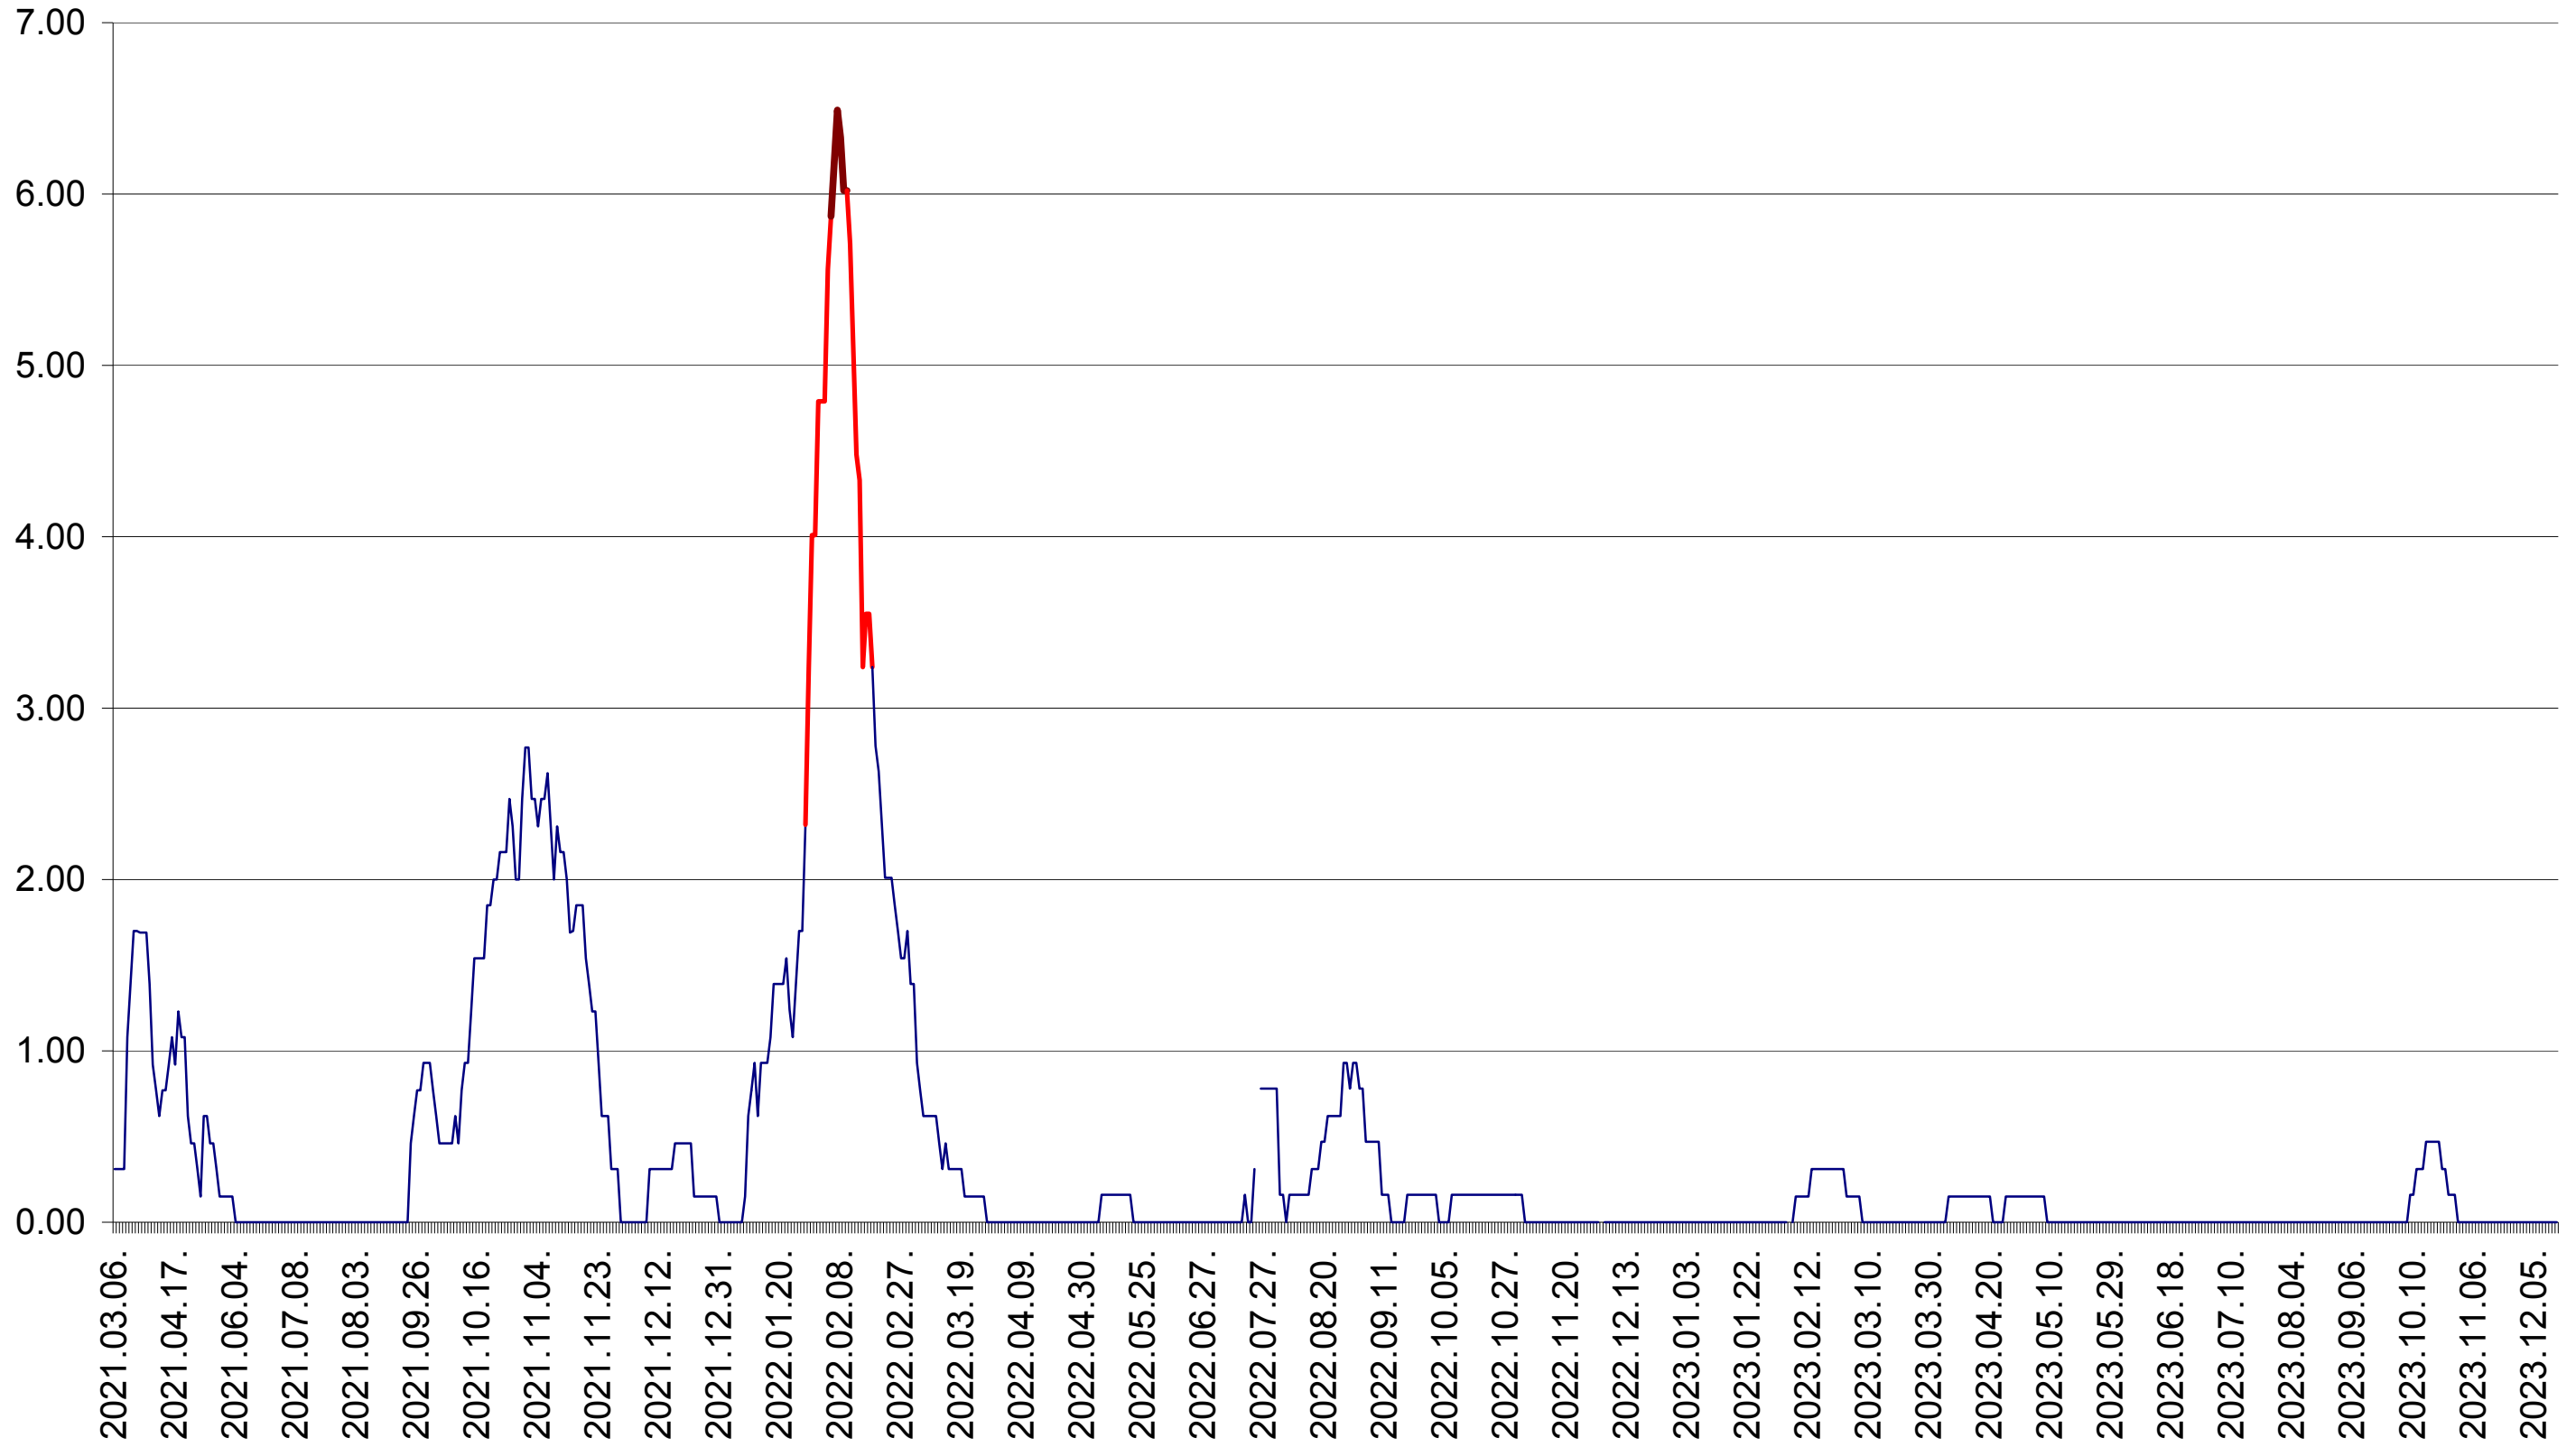

ORAȘ BĂLAN - Evolutia incidentei cumulate pe 14 zile la ‰ de locuitori
2021.03.07. - 2023.12.18.

BILBOR - Evolutia incidentei cumulate pe 14 zile la ‰ de locuitori
2021.03.07. - 2023.12.18.

ORAȘ BORSEC - Evolutia incidentei cumulate pe 14 zile la ‰ de locuitori
2021.03.07. - 2023.12.18.

BRĂDEȘTI - Evolutia incidentei cumulate pe 14 zile la ‰ de locuitori
2021.03.07. - 2023.12.18.

CĂPÂLNIȚA - Evolutia incidentei cumulate pe 14 zile la ‰ de locuitori
2021.03.07. - 2023.12.18.

CÂRȚA - Evolutia incidentei cumulate pe 14 zile la ‰ de locuitori
2021.03.07. - 2023.12.18.

CICEU - Evolutia incidentei cumulate pe 14 zile la ‰ de locuitori
2021.03.07. - 2023.12.18.

CIUCSÂNGEORGIU - Evolutia incidentei cumulate pe 14 zile la ‰ de locuitori
2021.03.07. - 2023.12.18.

CIUMANI - Evolutia incidentei cumulate pe 14 zile la ‰ de locuitori
2021.03.07. - 2023.12.18.

CORBU - Evolutia incidentei cumulate pe 14 zile la ‰ de locuitori
2021.03.07. - 2023.12.18.

CORUND - Evolutia incidentei cumulate pe 14 zile la ‰ de locuitori
2021.03.07. - 2023.12.18.

COZMENI - Evolutia incidentei cumulate pe 14 zile la ‰ de locuitori
2021.03.07. - 2023.12.18.