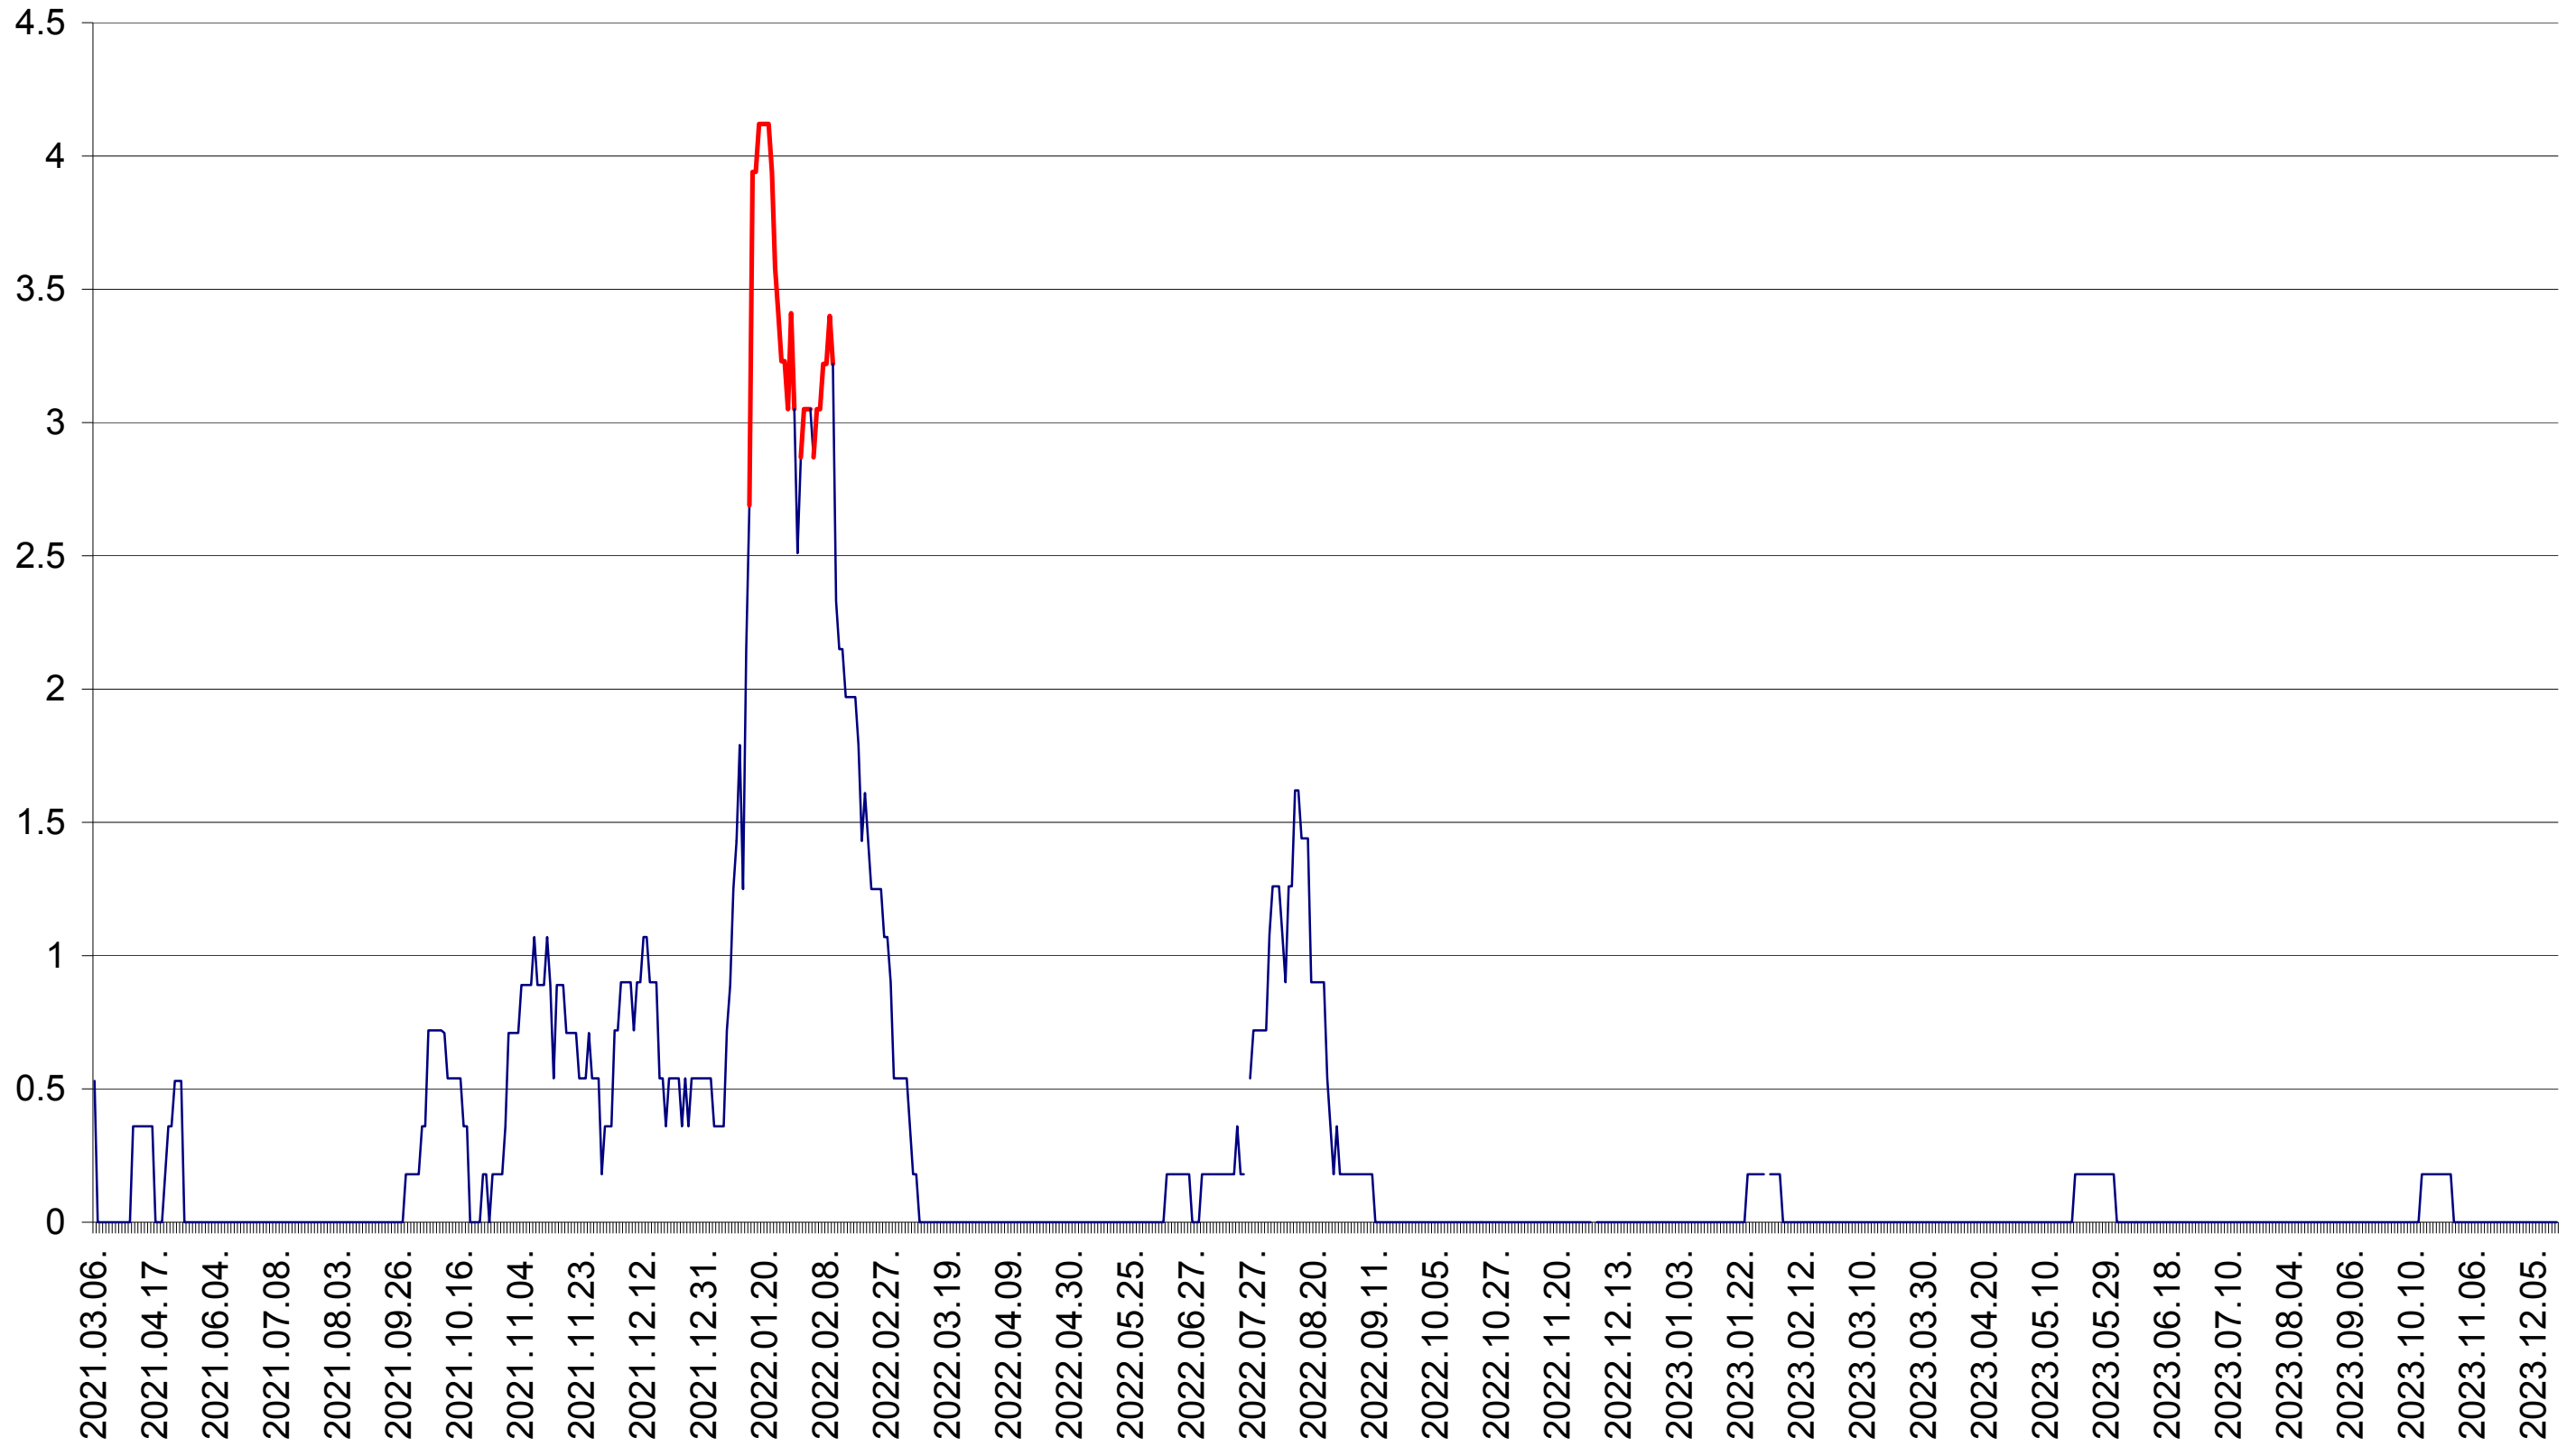

FELICENI - Evolutia incidentei cumulate pe 14 zile la ‰ de locuitori
2021.03.07. - 2023.12.18.

FRUMOASA - Evolutia incidentei cumulate pe 14 zile la ‰ de locuitori
2021.03.07. - 2023.12.18.

GĂLĂUȚAȘ - Evolutia incidentei cumulate pe 14 zile la ‰ de locuitori
2021.03.07. - 2023.12.18.

MUNICIPIUL GHEORGHENI - Evolutia incidentei cumulate pe 14 zile la ‰ de locuitori
2021.03.07. - 2023.12.18.

JOSENI - Evolutia incidentei cumulate pe 14 zile la ‰ de locuitori
2021.03.07. - 2023.12.18.

LĂZAREA - Evolutia incidentei cumulate pe 14 zile la ‰ de locuitori
2021.03.07. - 2023.12.18.

LELICENI - Evolutia incidentei cumulate pe 14 zile la ‰ de locuitori
2021.03.07. - 2023.12.18.

LUETA - Evolutia incidentei cumulate pe 14 zile la ‰ de locuitori
2021.03.07. - 2023.12.18.

LUNCA DE JOS - Evolutia incidentei cumulate pe 14 zile la ‰ de locuitori
2021.03.07. - 2023.12.18.