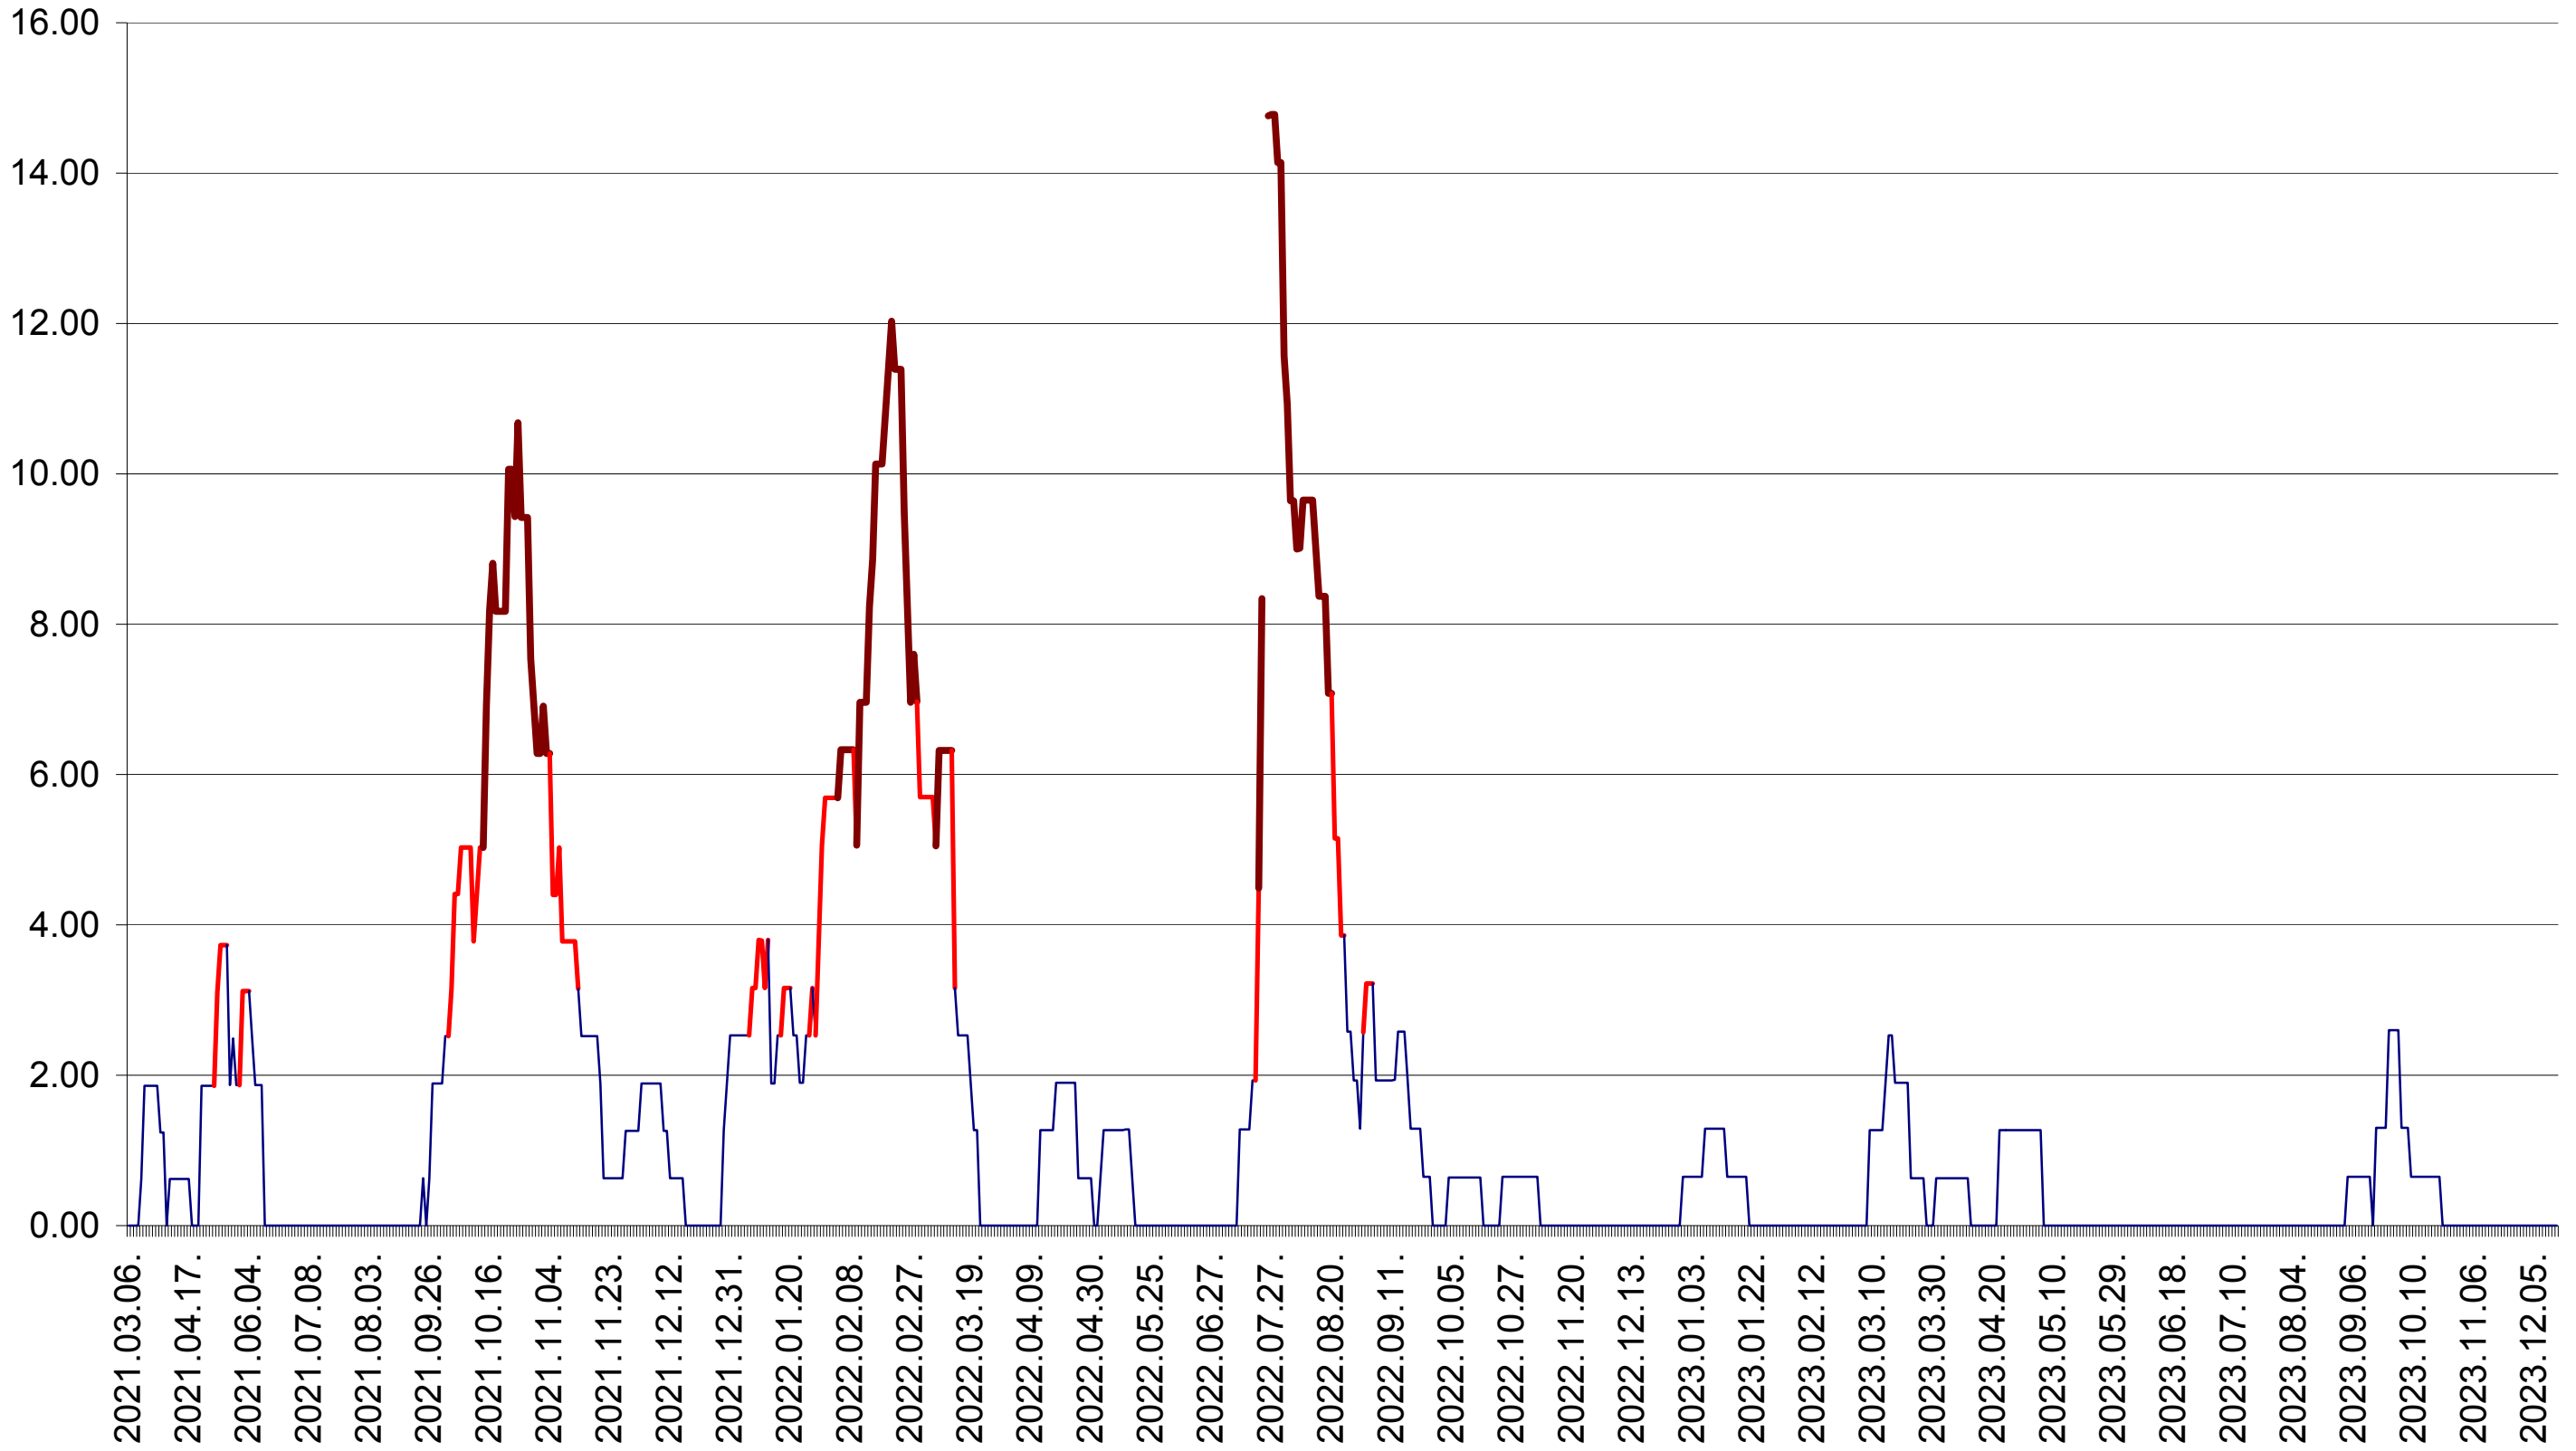

ATID - Evolutia incidentei cumulate pe 14 zile la ‰ de locuitori
2021.03.07. - 2023.12.18.

AVRĂMEȘTI - Evolutia incidentei cumulate pe 14 zile la ‰ de locuitori
2021.03.07. - 2023.12.18.

ORAȘ BĂILE TUȘNAD - Evolutia incidentei cumulate pe 14 zile la ‰ de locuitori
2021.03.07. - 2023.12.18.

ORAȘ BĂLAN - Evolutia incidentei cumulate pe 14 zile la ‰ de locuitori
2021.03.07. - 2023.12.18.

BILBOR - Evolutia incidentei cumulate pe 14 zile la ‰ de locuitori
2021.03.07. - 2023.12.18.

ORAȘ BORSEC - Evolutia incidentei cumulate pe 14 zile la ‰ de locuitori
2021.03.07. - 2023.12.18.

BRĂDEȘTI - Evolutia incidentei cumulate pe 14 zile la ‰ de locuitori
2021.03.07. - 2023.12.18.

CĂPÂLNIȚA - Evolutia incidentei cumulate pe 14 zile la ‰ de locuitori
2021.03.07. - 2023.12.18.

CÂRȚA - Evolutia incidentei cumulate pe 14 zile la ‰ de locuitori
2021.03.07. - 2023.12.18.