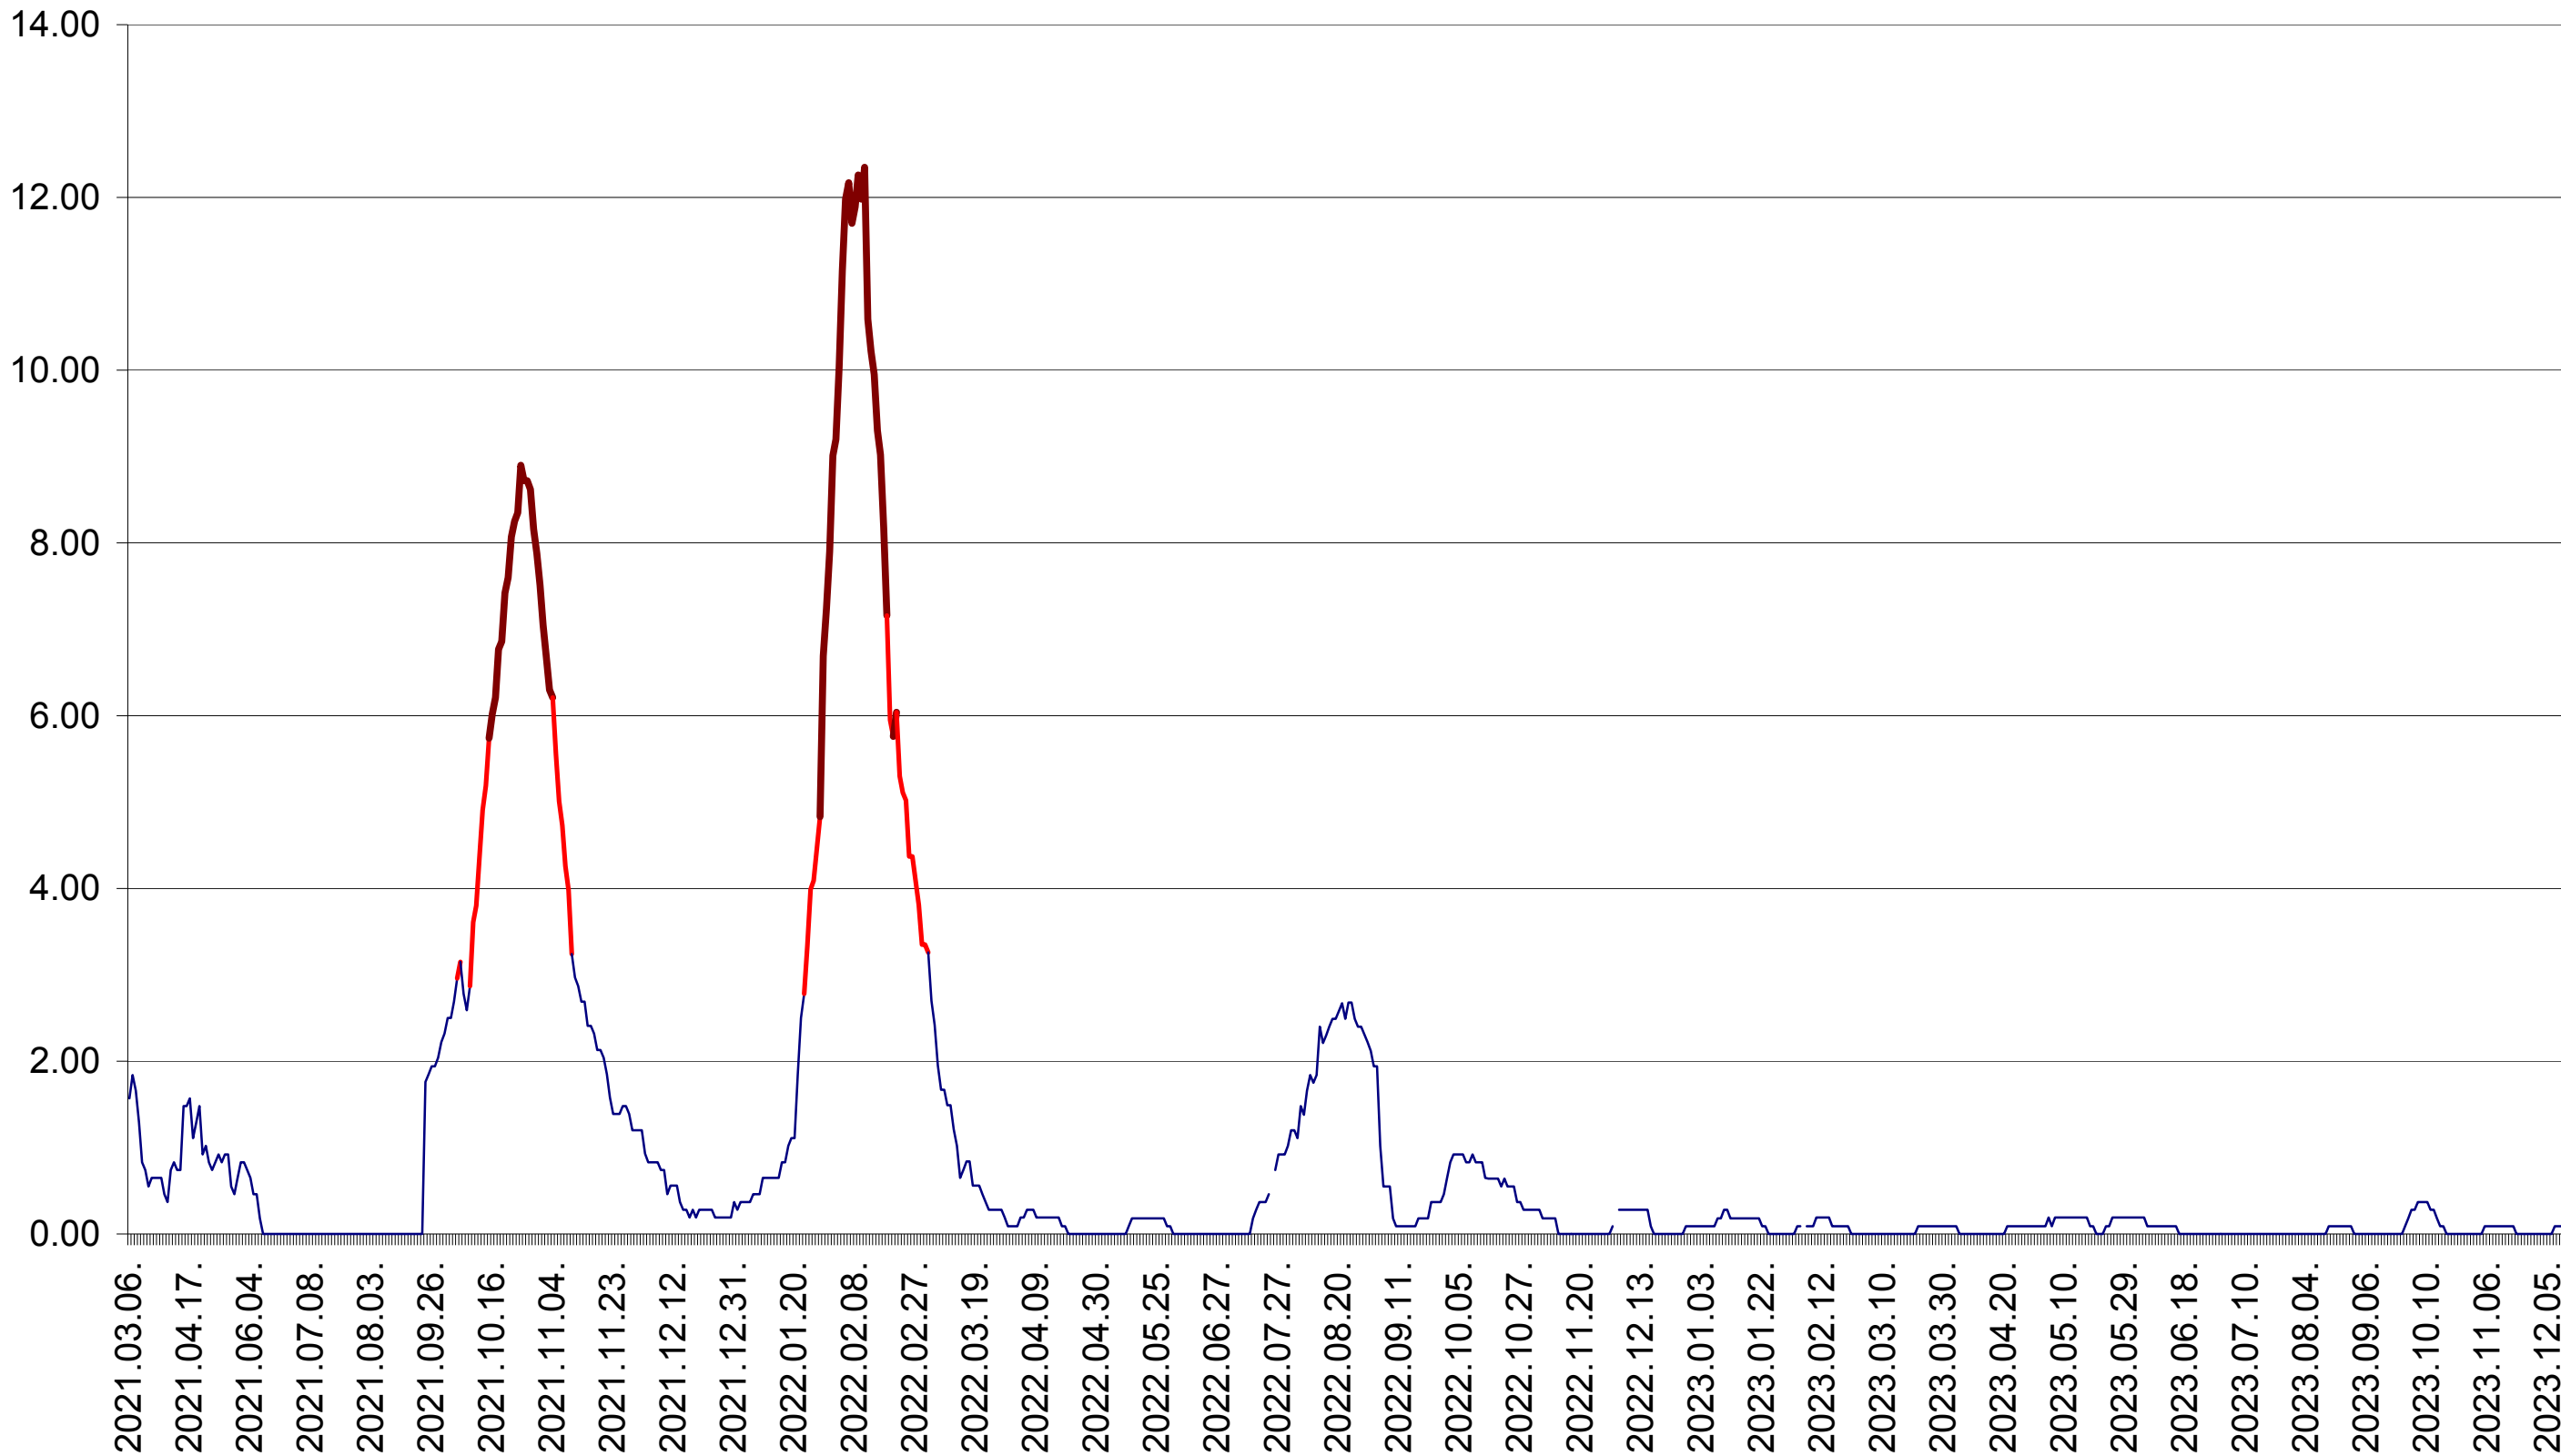

ORAȘ BĂLAN - Evolutia incidentei cumulate pe 14 zile la ‰ de locuitori
2021.03.07. - 2023.12.18.

BILBOR - Evolutia incidentei cumulate pe 14 zile la ‰ de locuitori
2021.03.07. - 2023.12.18.

ORAȘ BORSEC - Evolutia incidentei cumulate pe 14 zile la ‰ de locuitori
2021.03.07. - 2023.12.18.

CICEU - Evolutia incidentei cumulate pe 14 zile la ‰ de locuitori
2021.03.07. - 2023.12.18.

CIUCSÂNGEORGIU - Evolutia incidentei cumulate pe 14 zile la ‰ de locuitori
2021.03.07. - 2023.12.18.

CIUMANI - Evolutia incidentei cumulate pe 14 zile la ‰ de locuitori
2021.03.07. - 2023.12.18.

CORBU - Evolutia incidentei cumulate pe 14 zile la ‰ de locuitori
2021.03.07. - 2023.12.18.

CORUND - Evolutia incidentei cumulate pe 14 zile la ‰ de locuitori
2021.03.07. - 2023.12.18.

COZMENI - Evolutia incidentei cumulate pe 14 zile la ‰ de locuitori
2021.03.07. - 2023.12.18.

ORAȘ CRISTURU SECUIESC - Evolutia incidentei cumulate pe 14 zile la ‰ de locuitori
2021.03.07. - 2023.12.18.

DĂNEȘTI - Evolutia incidentei cumulate pe 14 zile la ‰ de locuitori
2021.03.07. - 2023.12.18.