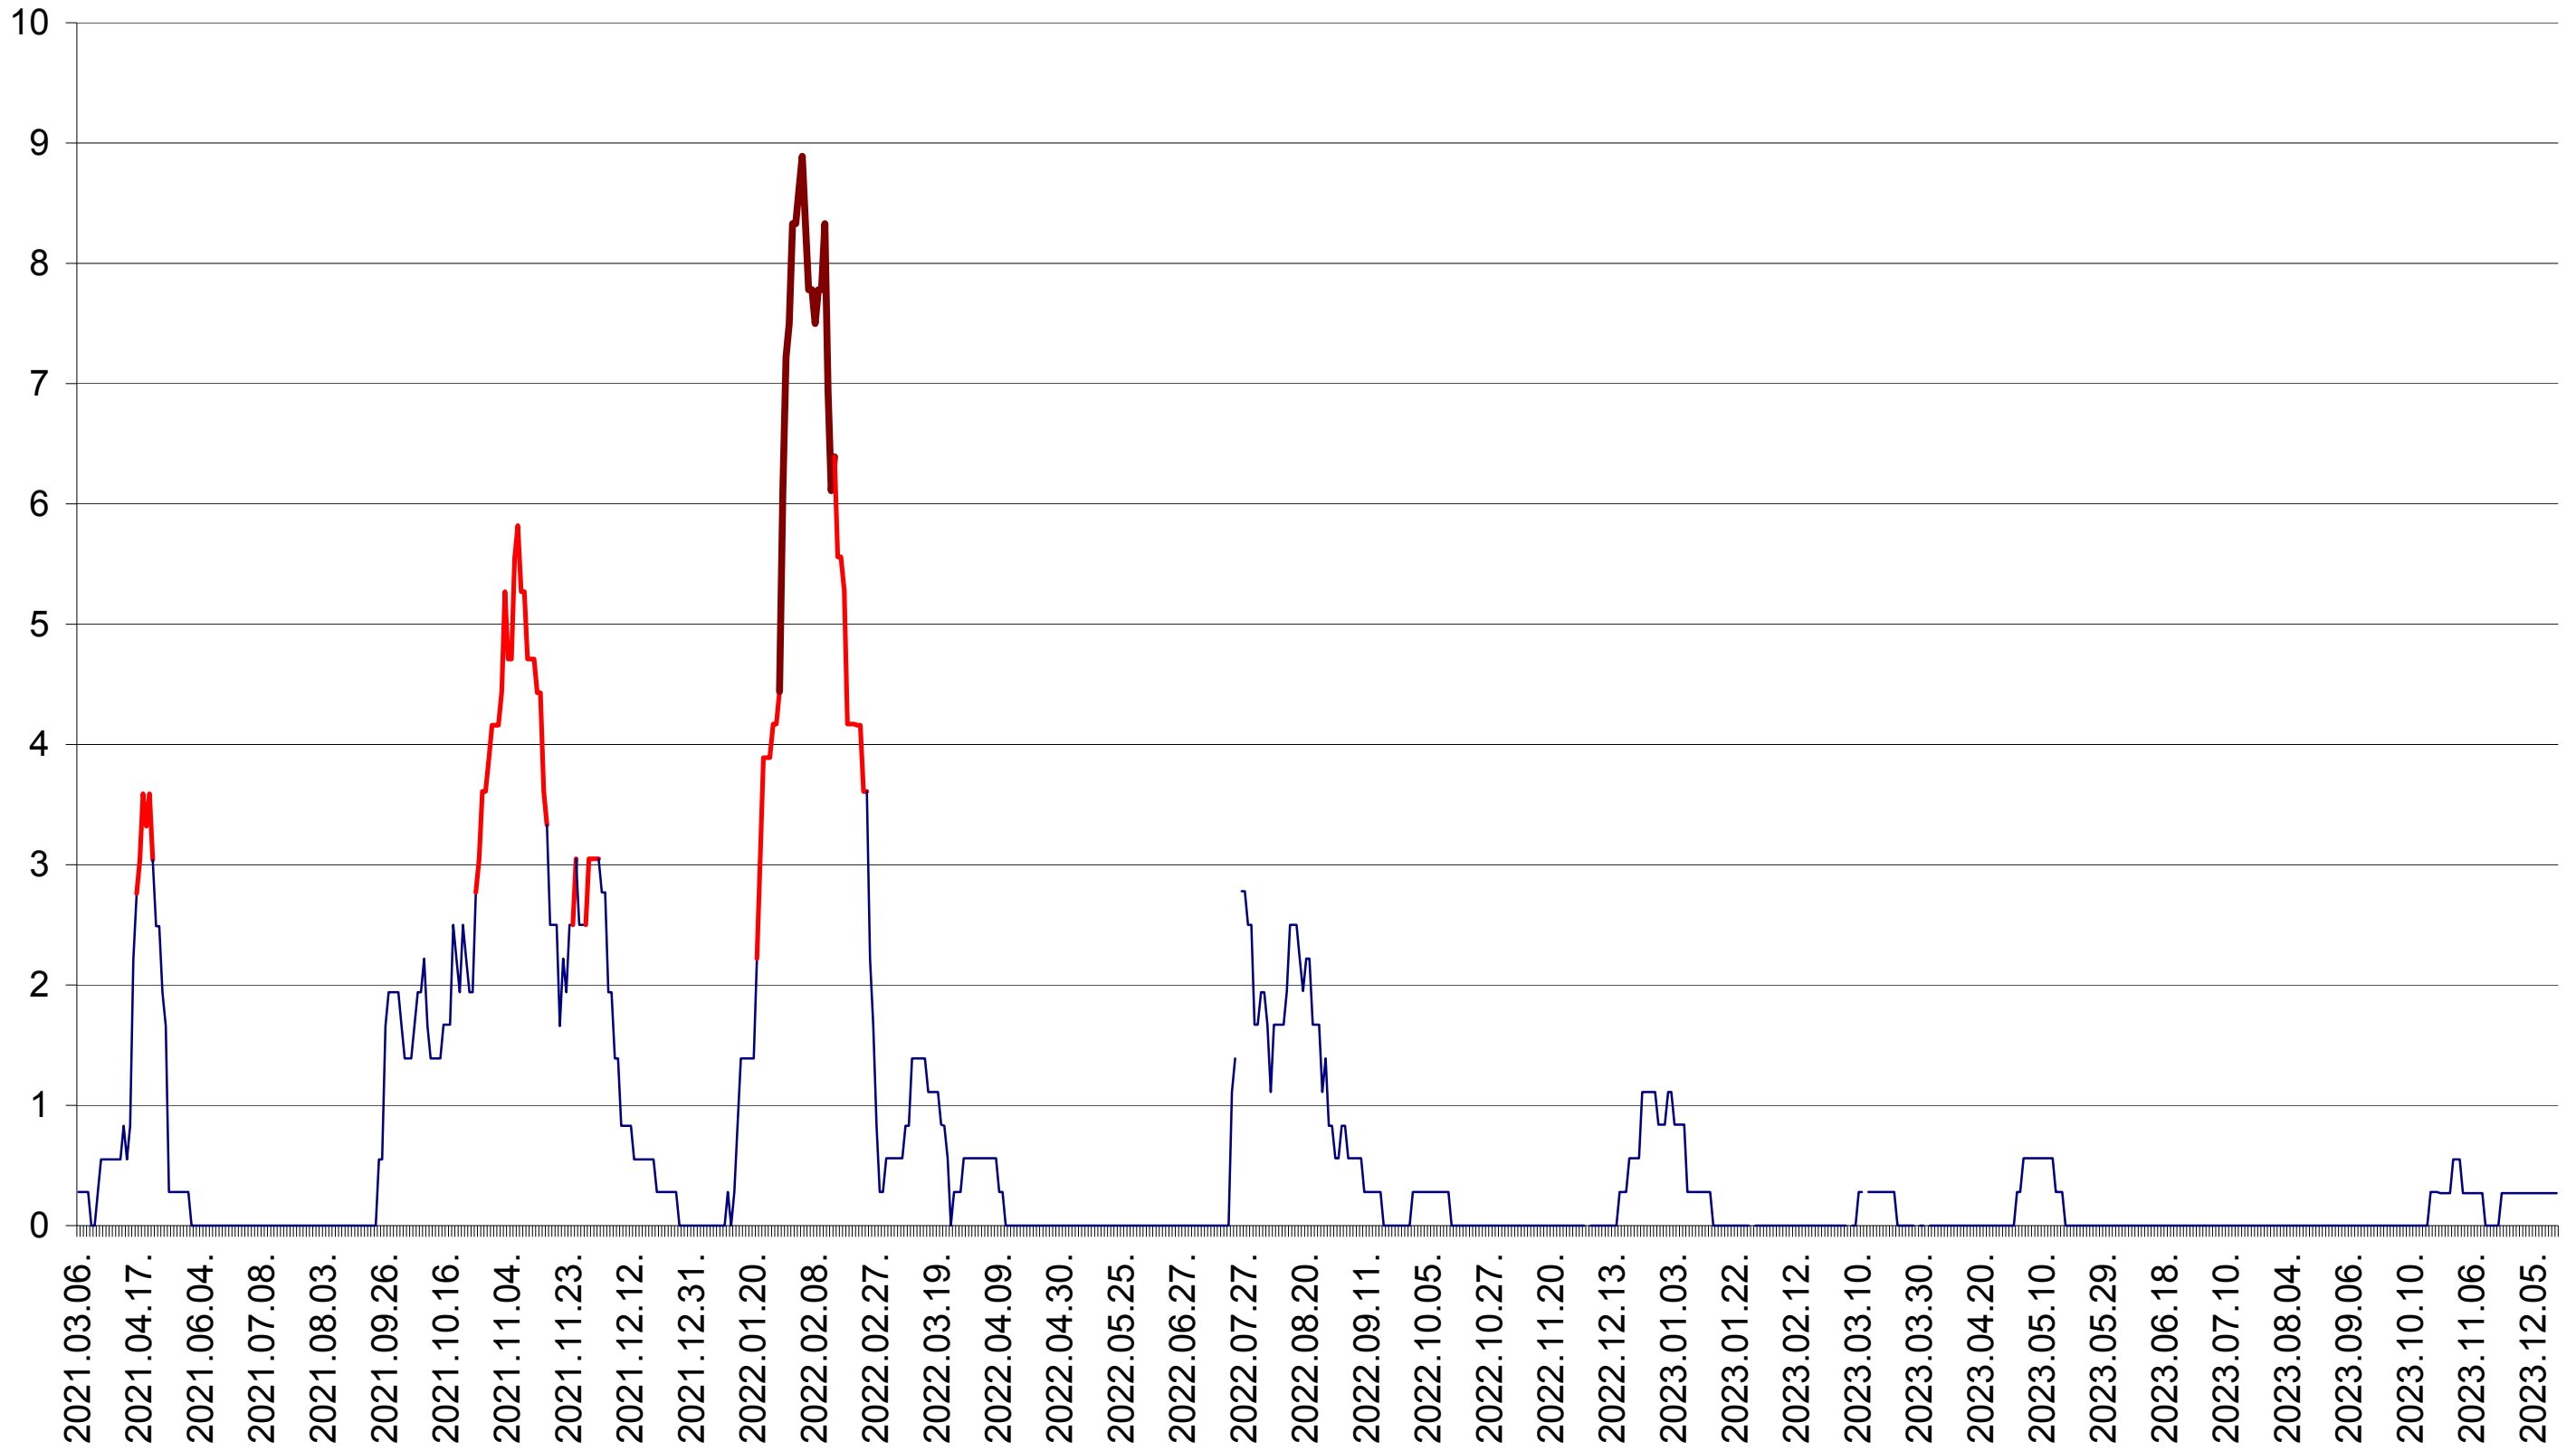

LELICENI - Evolutia incidentei cumulate pe 14 zile la ‰ de locuitori
2021.03.07. - 2023.12.18.

LUETA - Evolutia incidentei cumulate pe 14 zile la ‰ de locuitori
2021.03.07. - 2023.12.18.

LUNCA DE JOS - Evolutia incidentei cumulate pe 14 zile la ‰ de locuitori
2021.03.07. - 2023.12.18.

MĂRTINIȘ - Evolutia incidentei cumulate pe 14 zile la ‰ de locuitori
2021.03.07. - 2023.12.18.

MEREȘTI - Evolutia incidentei cumulate pe 14 zile la ‰ de locuitori
2021.03.07. - 2023.12.18.

MUNICIPIUL MIERCUREA-CIUC - Evolutia incidentei cumulate pe 14 zile la ‰ de locuitori
2021.03.07. - 2023.12.18.

MIHĂILENI - Evolutia incidentei cumulate pe 14 zile la ‰ de locuitori
2021.03.07. - 2023.12.18.

MUGENI - Evolutia incidentei cumulate pe 14 zile la ‰ de locuitori
2021.03.07. - 2023.12.18.

OCLAND - Evolutia incidentei cumulate pe 14 zile la ‰ de locuitori
2021.03.07. - 2023.12.18.