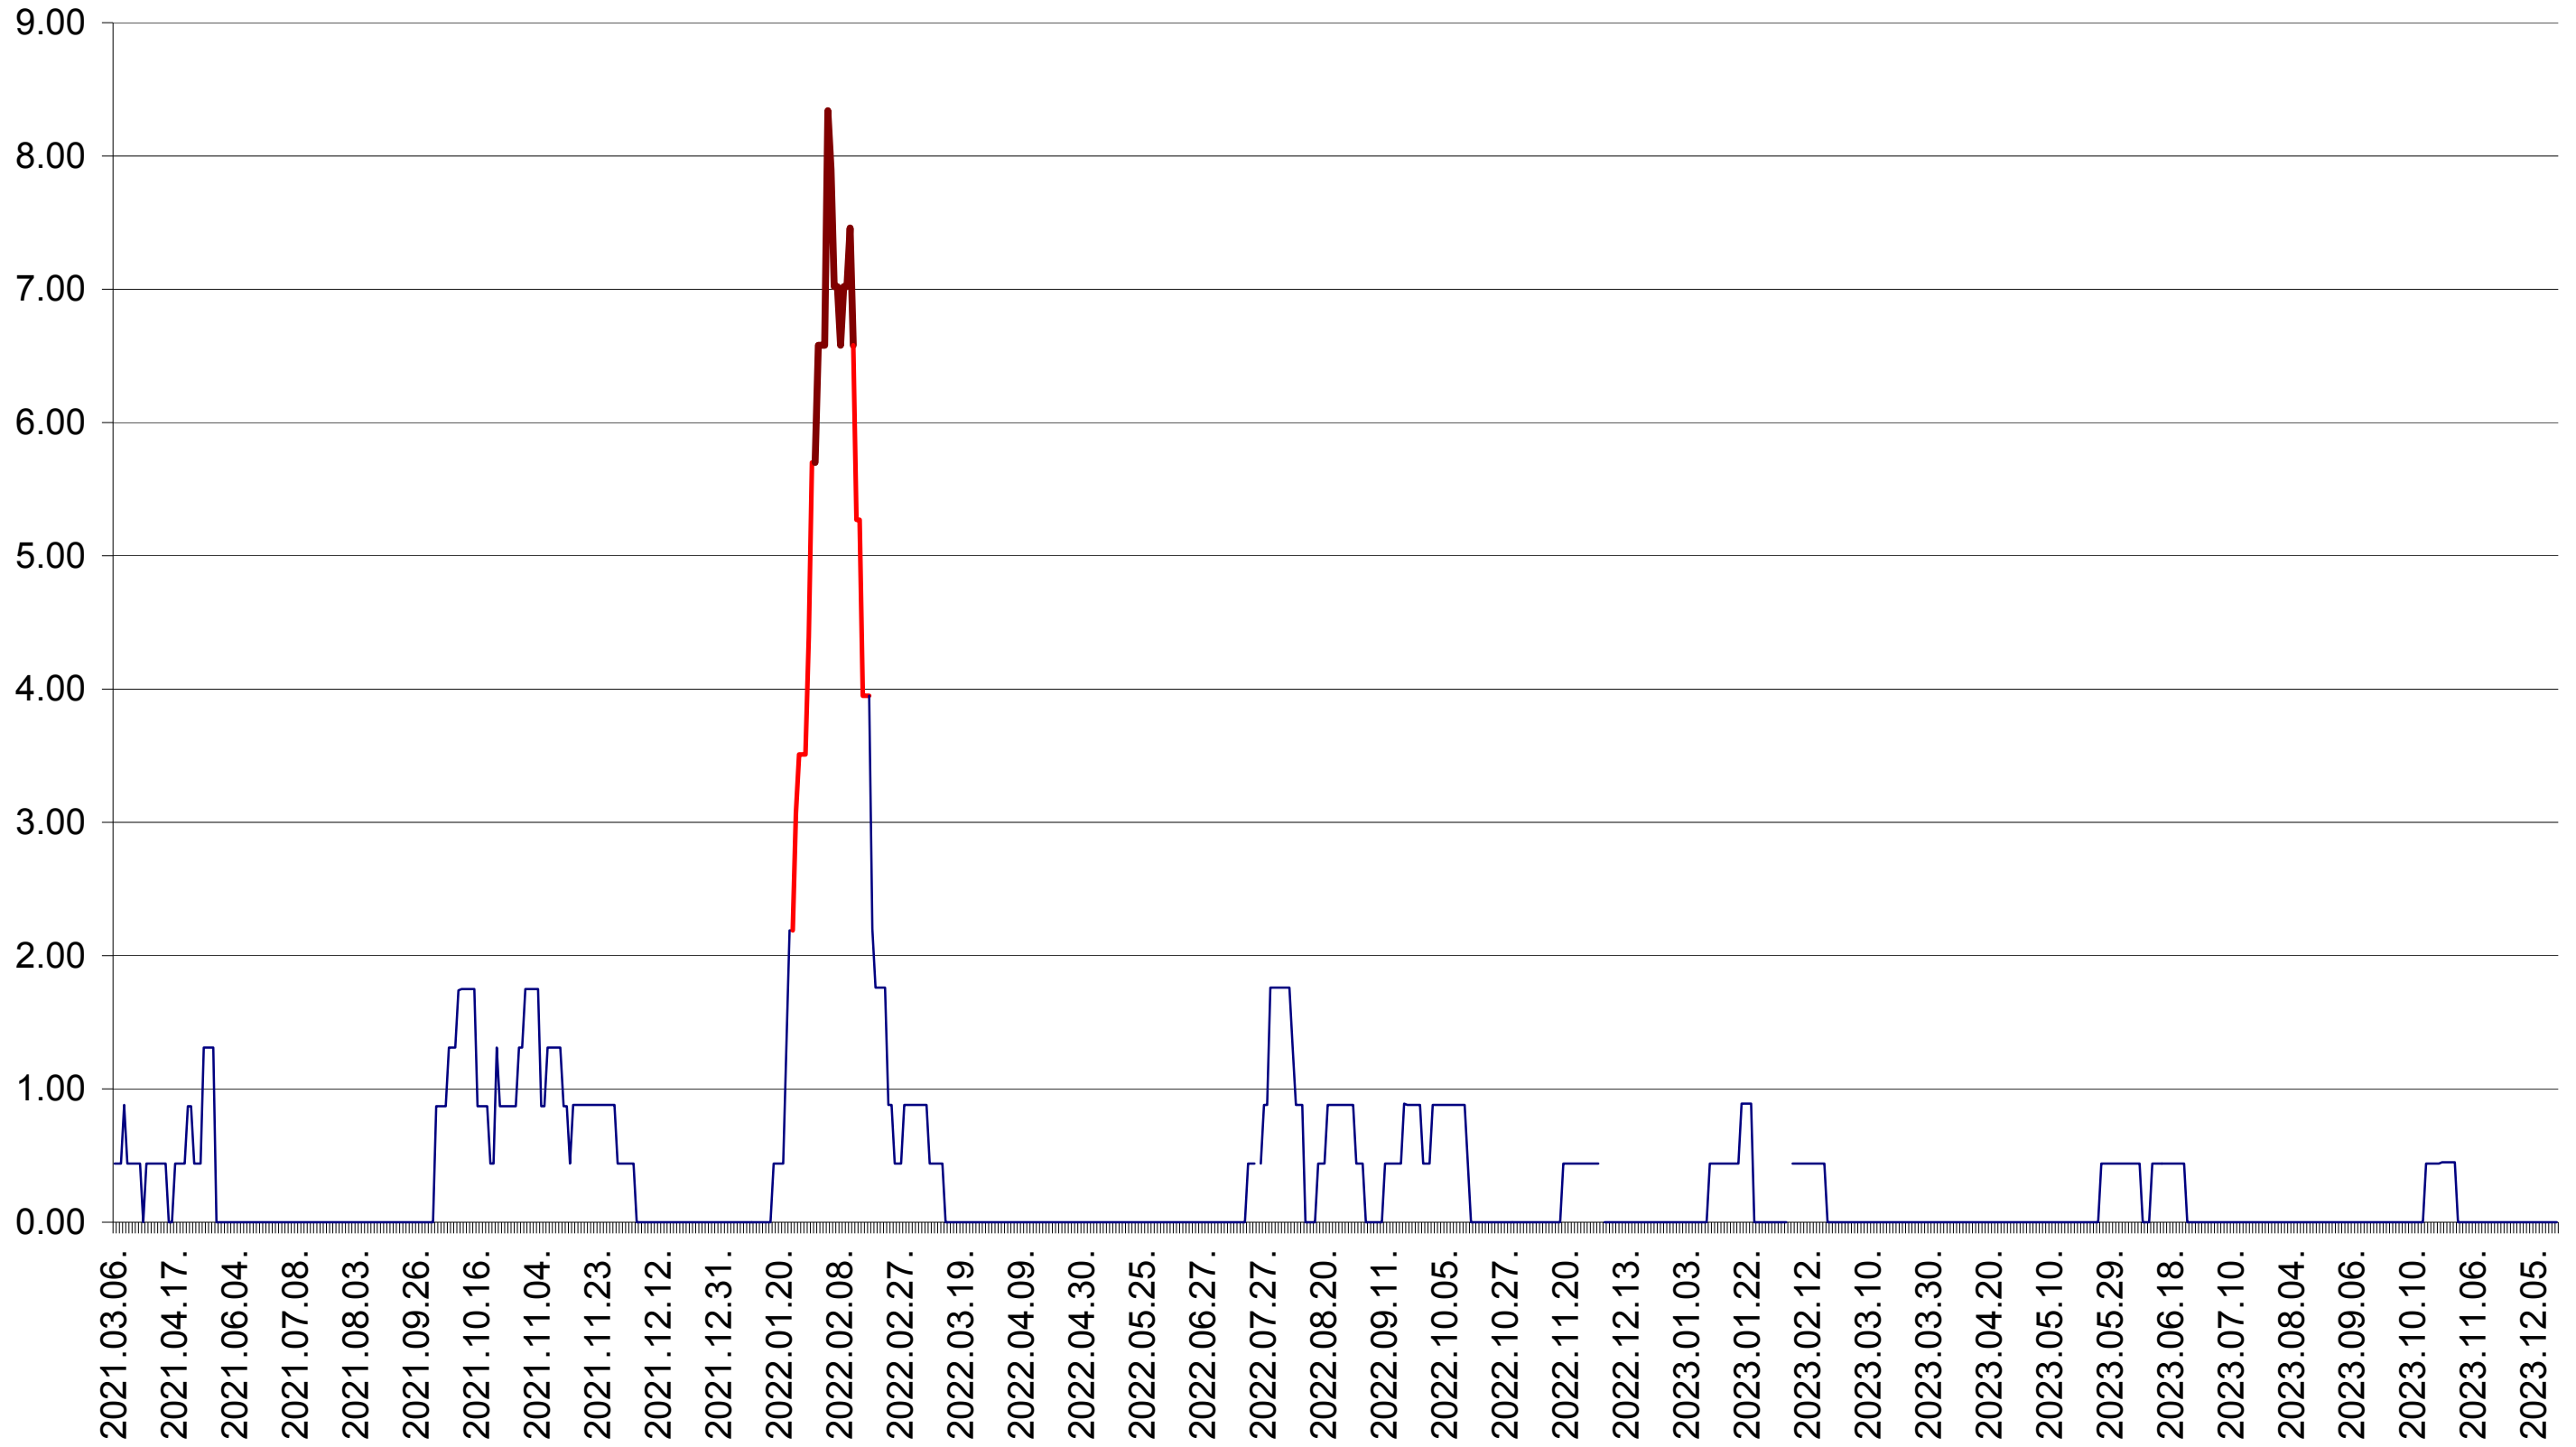

ORAȘ BĂLAN - Evolutia incidentei cumulate pe 14 zile la ‰ de locuitori
2021.03.07. - 2023.12.18.

BILBOR - Evolutia incidentei cumulate pe 14 zile la ‰ de locuitori
2021.03.07. - 2023.12.18.

ORAȘ BORSEC - Evolutia incidentei cumulate pe 14 zile la ‰ de locuitori
2021.03.07. - 2023.12.18.

BRĂDEȘTI - Evolutia incidentei cumulate pe 14 zile la ‰ de locuitori
2021.03.07. - 2023.12.18.

CĂPÂLNIȚA - Evolutia incidentei cumulate pe 14 zile la ‰ de locuitori
2021.03.07. - 2023.12.18.

CÂRȚA - Evolutia incidentei cumulate pe 14 zile la ‰ de locuitori
2021.03.07. - 2023.12.18.

CICEU - Evolutia incidentei cumulate pe 14 zile la ‰ de locuitori
2021.03.07. - 2023.12.18.

CIUCSÂNGEORGIU - Evolutia incidentei cumulate pe 14 zile la ‰ de locuitori
2021.03.07. - 2023.12.18.

CIUMANI - Evolutia incidentei cumulate pe 14 zile la ‰ de locuitori
2021.03.07. - 2023.12.18.

CORBU - Evolutia incidentei cumulate pe 14 zile la ‰ de locuitori
2021.03.07. - 2023.12.18.

CORUND - Evolutia incidentei cumulate pe 14 zile la ‰ de locuitori
2021.03.07. - 2023.12.18.

COZMENI - Evolutia incidentei cumulate pe 14 zile la ‰ de locuitori
2021.03.07. - 2023.12.18.