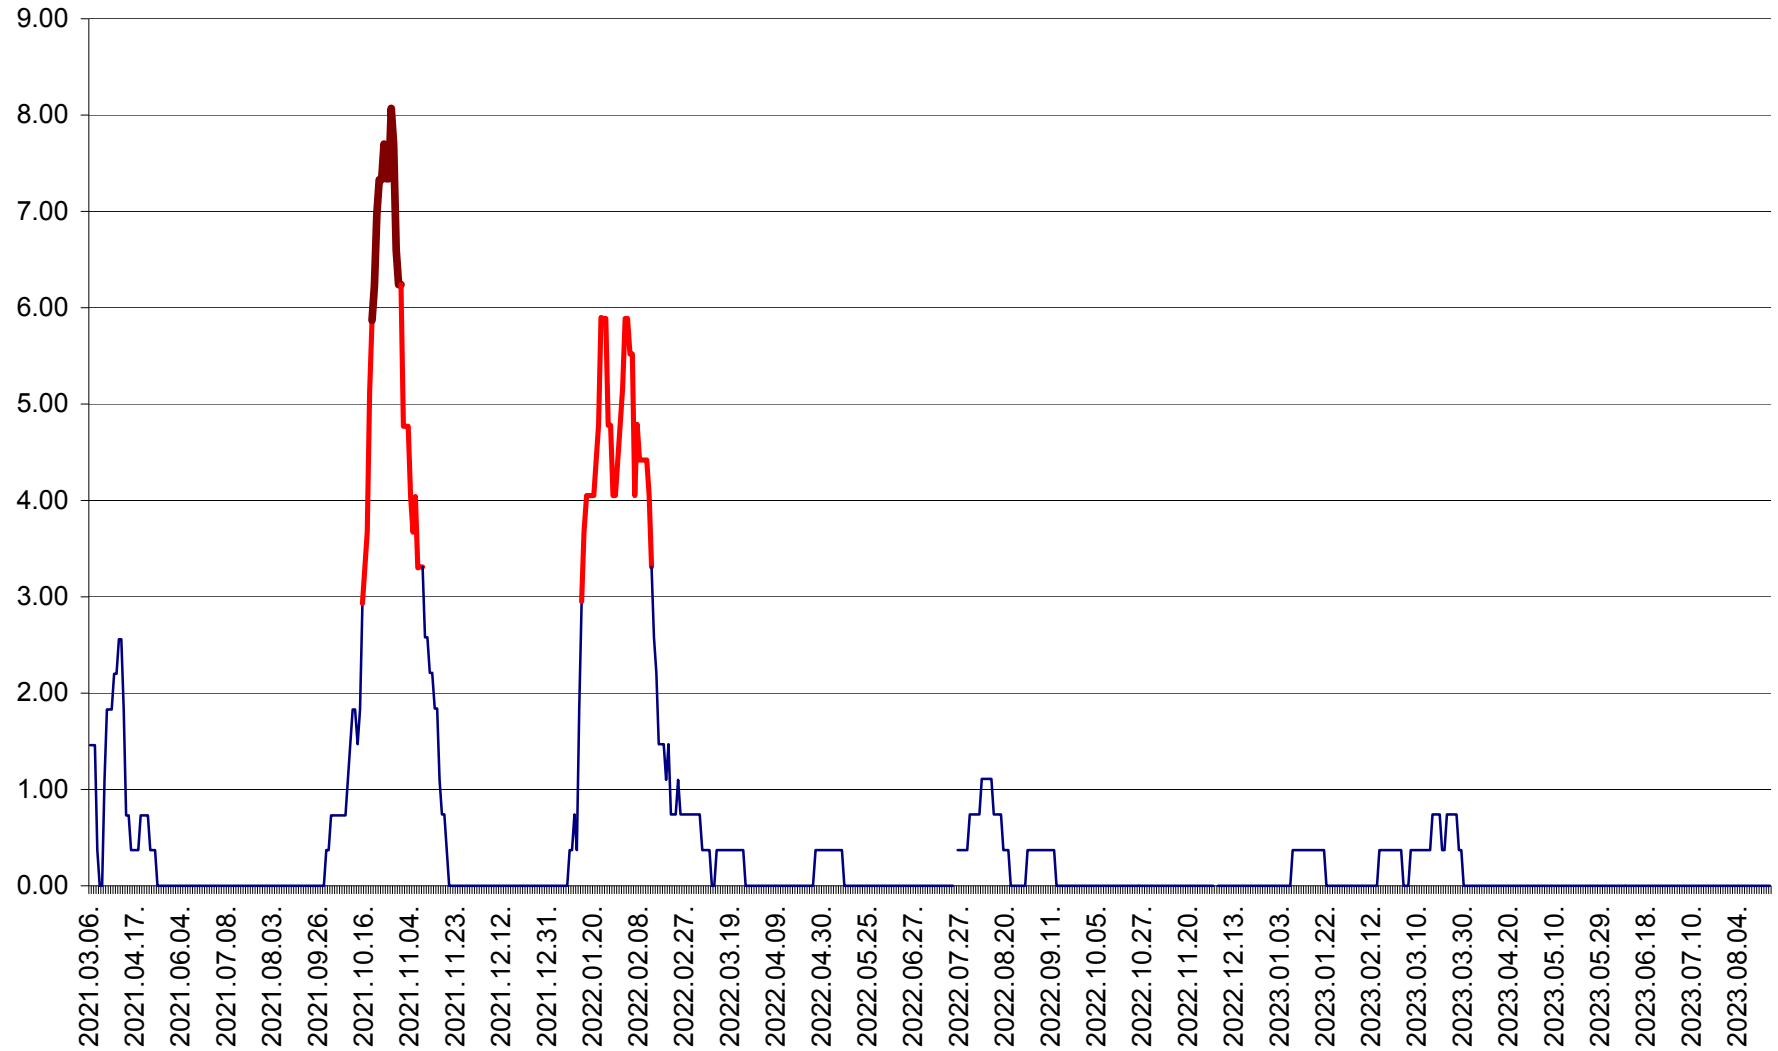

ATID - Evolutia incidentei cumulate pe 14 zile la % de locuitori
2021.03.07. - 2023.08.28.

AVRĂMEȘTI - Evolutia incidentei cumulate pe 14 zile la ‰ de locuitori
2021.03.07. - 2023.08.28.

ORAȘ BĂILE TUȘNAD - Evolutia incidentei cumulate pe 14 zile la ‰ de locuitori
2021.03.07. - 2023.08.28.

ORAȘ BĂLAN - Evoluția incidenței cumulate pe 14 zile la ‰ de locuitori
2021.03.07. - 2023.08.28.

BILBOR - Evolutia incidentei cumulate pe 14 zile la ‰ de locuitori
2021.03.07. - 2023.08.28.

ORAȘ BORSEC - Evolutia incidentei cumulate pe 14 zile la ‰ de locuitori
2021.03.07. - 2023.08.28.

BRĂDEȘTI - Evolutia incidentei cumulate pe 14 zile la ‰ de locuitori
2021.03.07. - 2023.08.28.

CĂPÂLNIȚA - Evolutia incidentei cumulate pe 14 zile la ‰ de locuitori
2021.03.07. - 2023.08.28.

CÂRȚA - Evolutia incidentei cumulate pe 14 zile la ‰ de locuitori
2021.03.07. - 2023.08.28.

CICEU - Evolutia incidentei cumulate pe 14 zile la ‰ de locuitori
2021.03.07. - 2023.08.28.

CIUCSÂNGEORGIU - Evolutia incidentei cumulate pe 14 zile la ‰ de locuitori
2021.03.07. - 2023.08.28.

CIUMANI - Evolutia incidentei cumulate pe 14 zile la ‰ de locuitori
2021.03.07. - 2023.08.28.