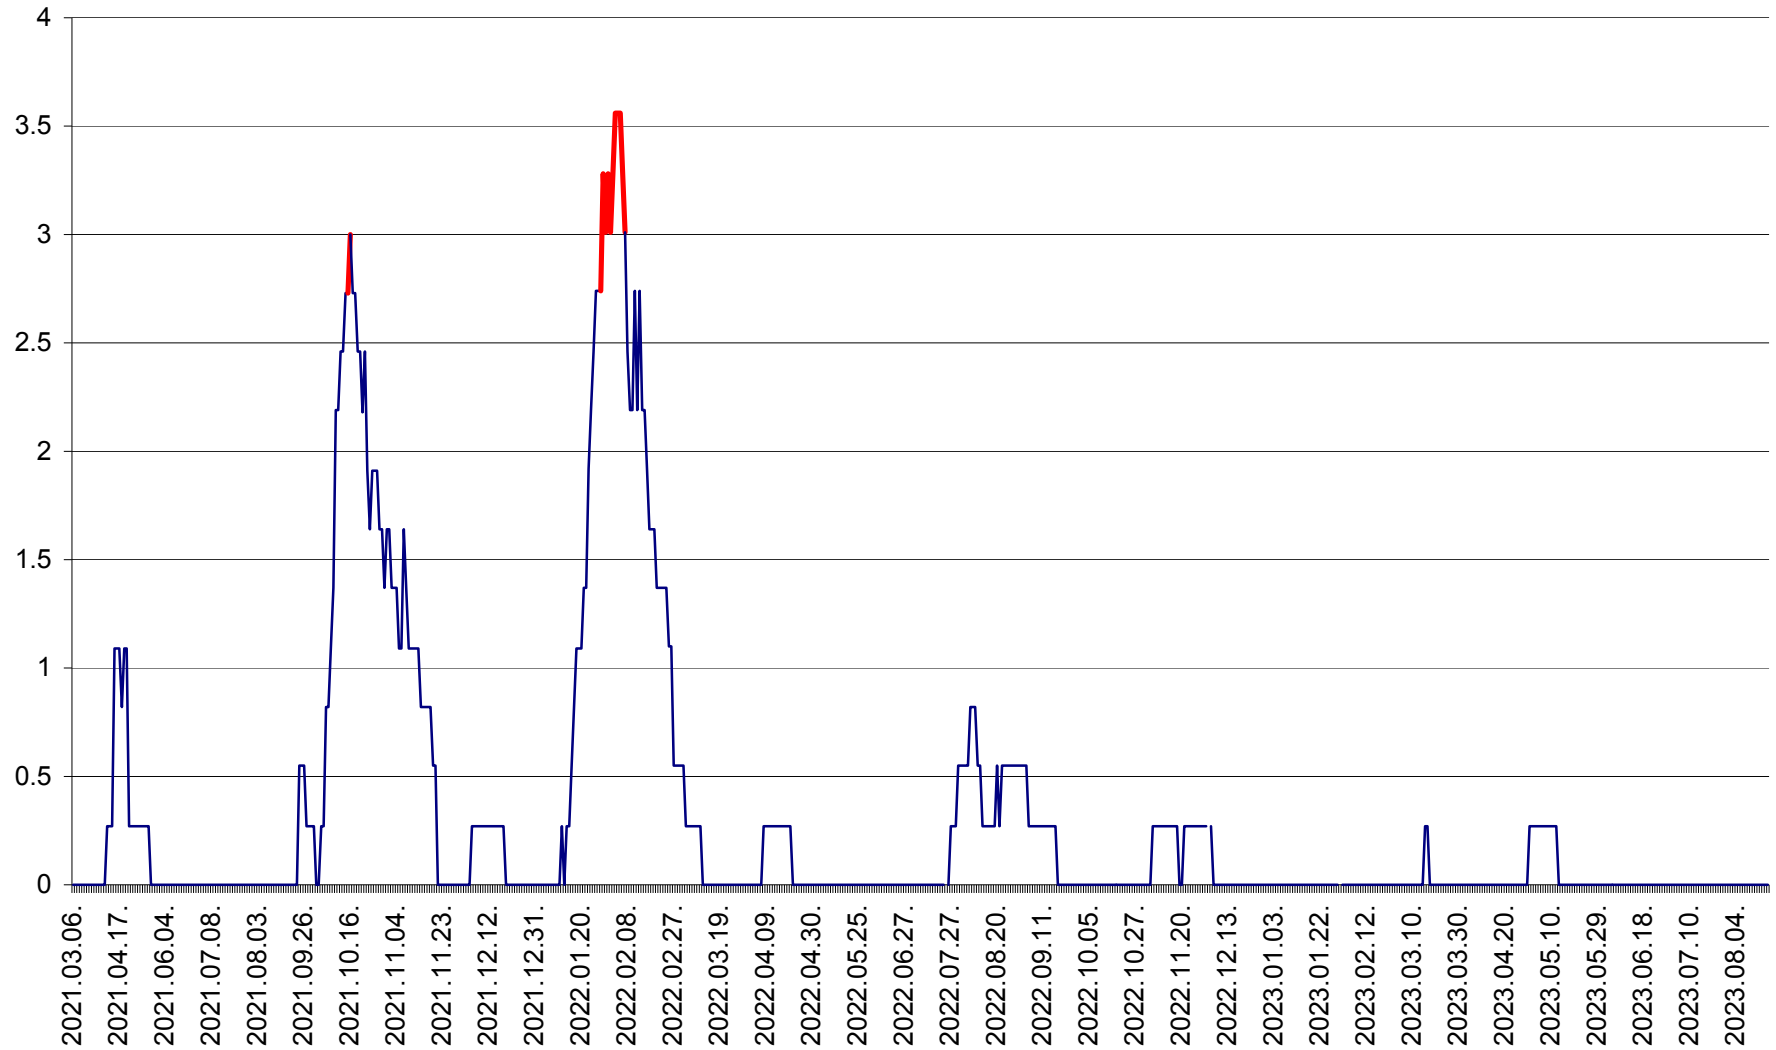

FELICENI - Evolutia incidentei cumulate pe 14 zile la % de locuitori
2021.03.07. - 2023.08.28.

FRUMOASA - Evolutia incidentei cumulate pe 14 zile la ‰ de locuitori
2021.03.07. - 2023.08.28.

GĂLĂUȚAȘ - Evoluția incidenței cumulate pe 14 zile la ‰ de locuitori
2021.03.07. - 2023.08.28.

MUNICIPIUL GHEORGHENI - Evolutia incidentei cumulate pe 14 zile la ‰ de locuitori
2021.03.07. - 2023.08.28.

JOSENI - Evolutia incidentei cumulate pe 14 zile la ‰ de locuitori
2021.03.07. - 2023.08.28.

LĂZAREA - Evolutia incidentei cumulate pe 14 zile la % de locuitori
2021.03.07. - 2023.08.28.

LELICENI - Evolutia incidentei cumulate pe 14 zile la ‰ de locuitori
2021.03.07. - 2023.08.28.

LUETA - Evolutia incidentei cumulate pe 14 zile la ‰ de locuitori
2021.03.07. - 2023.08.28.

LUNCA DE JOS - Evolutia incidentei cumulate pe 14 zile la ‰ de locuitori
2021.03.07. - 2023.08.28.