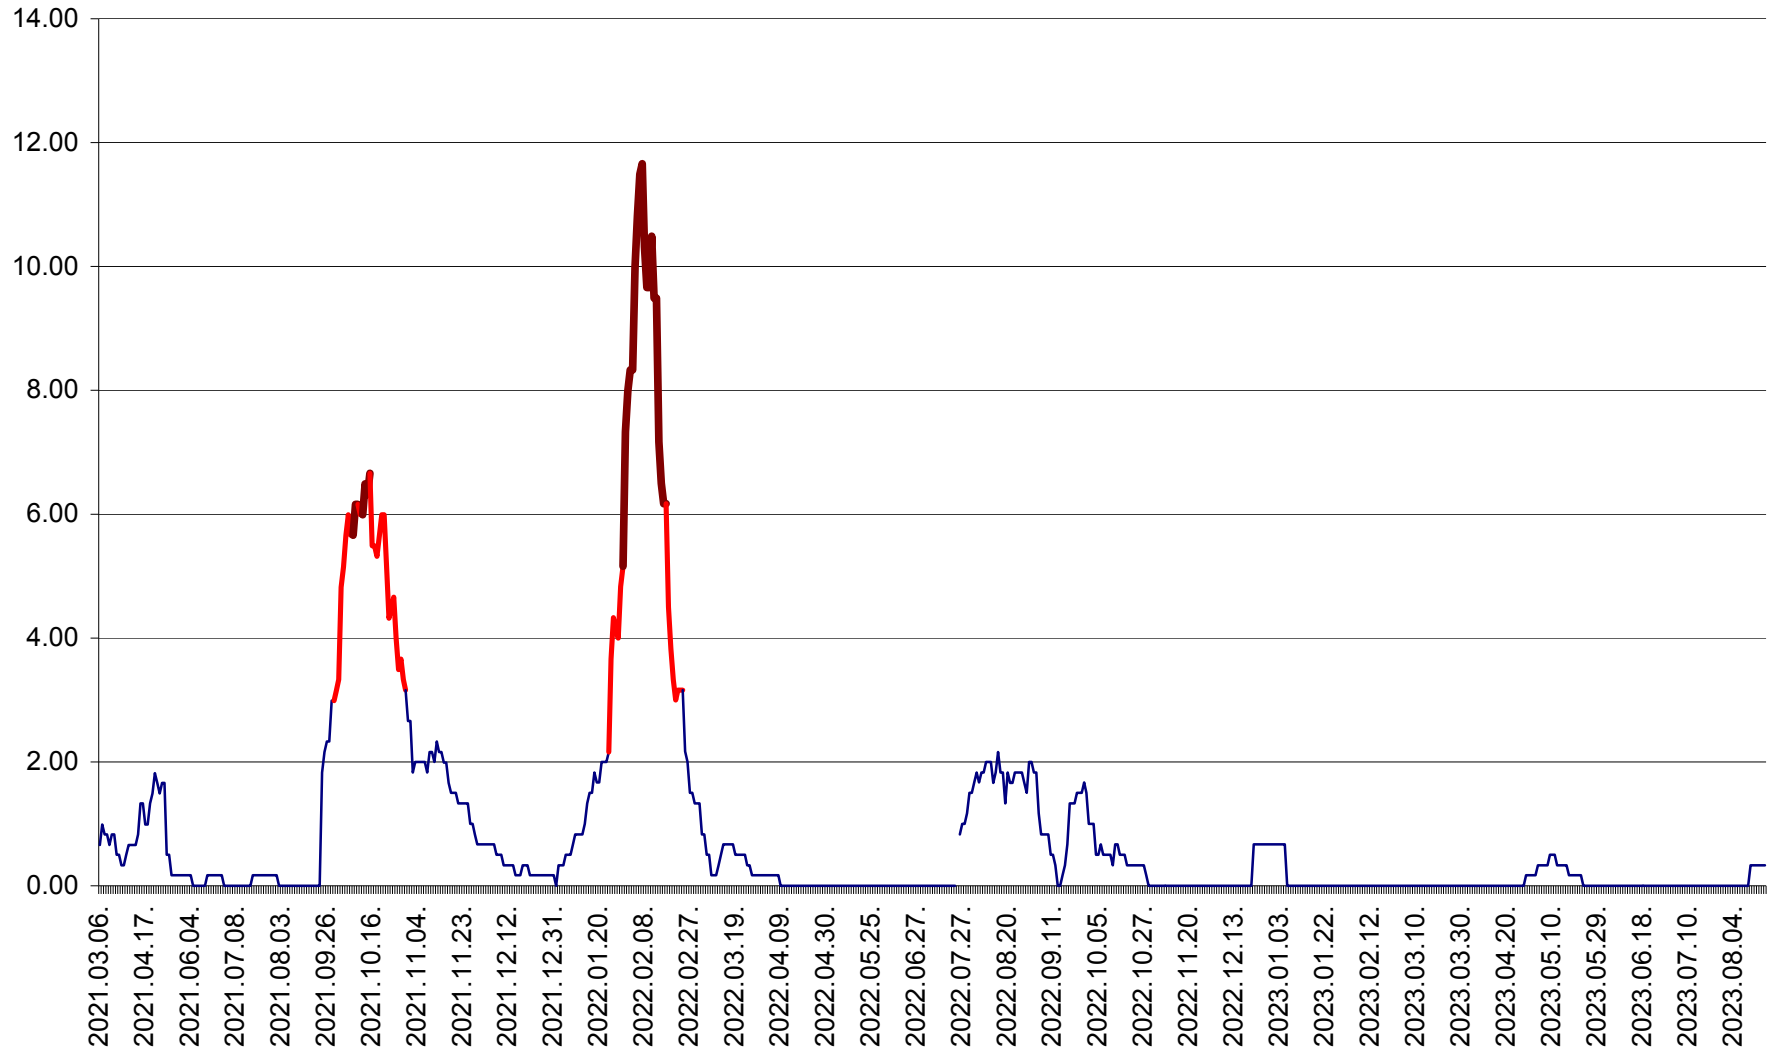

Total - Evolutia incidentei cumulate pe 14 zile la ‰ de locuitori
2021.03.07. - 2023.08.28.