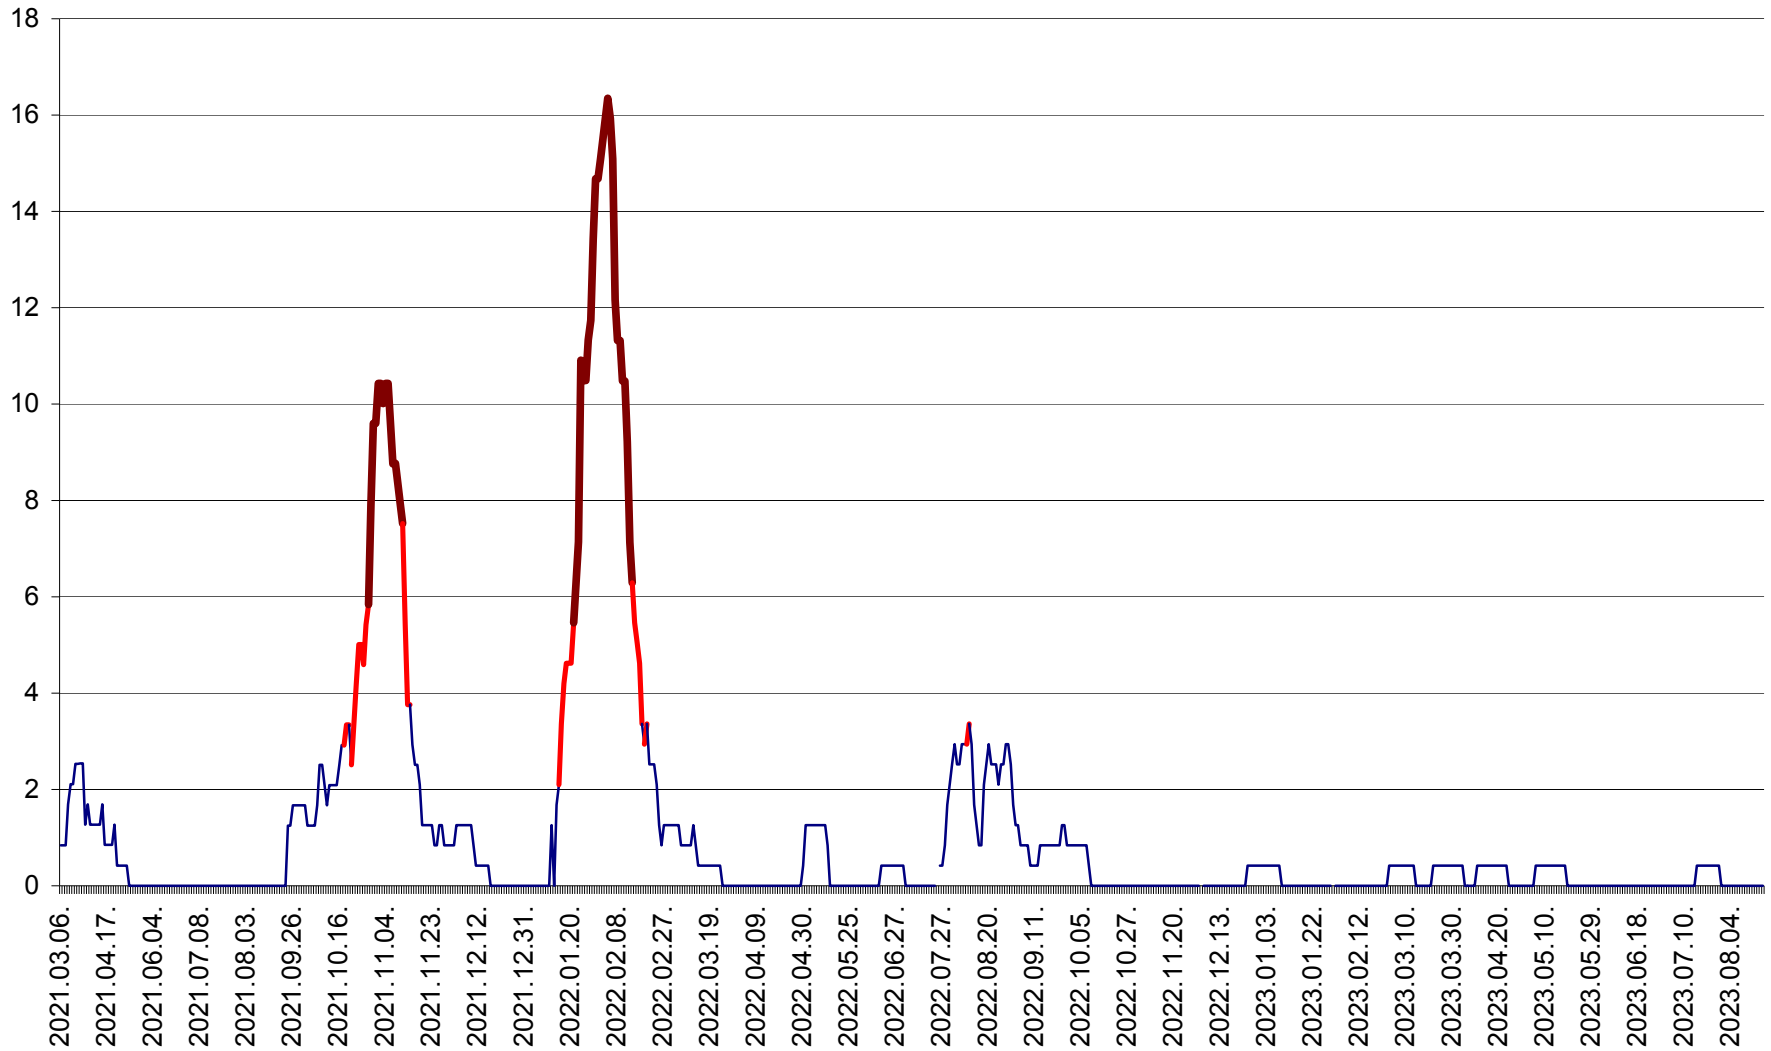

FELICENI - Evolutia incidentei cumulate pe 14 zile la % de locuitori
2021.03.07. - 2023.08.28.

FRUMOASA - Evolutia incidentei cumulate pe 14 zile la ‰ de locuitori
2021.03.07. - 2023.08.28.

GĂLĂUȚAȘ - Evoluția incidenței cumulate pe 14 zile la ‰ de locuitori
2021.03.07. - 2023.08.28.

MUNICIPIUL GHEORGHENI - Evolutia incidentei cumulate pe 14 zile la ‰ de locuitori
2021.03.07. - 2023.08.28.

JOSENI - Evolutia incidentei cumulate pe 14 zile la ‰ de locuitori
2021.03.07. - 2023.08.28.

LĂZAREA - Evolutia incidentei cumulate pe 14 zile la % de locuitori
2021.03.07. - 2023.08.28.

LELICENI - Evolutia incidentei cumulate pe 14 zile la ‰ de locuitori
2021.03.07. - 2023.08.28.

LUETA - Evolutia incidentei cumulate pe 14 zile la ‰ de locuitori
2021.03.07. - 2023.08.28.

LUNCA DE JOS - Evolutia incidentei cumulate pe 14 zile la ‰ de locuitori
2021.03.07. - 2023.08.28.