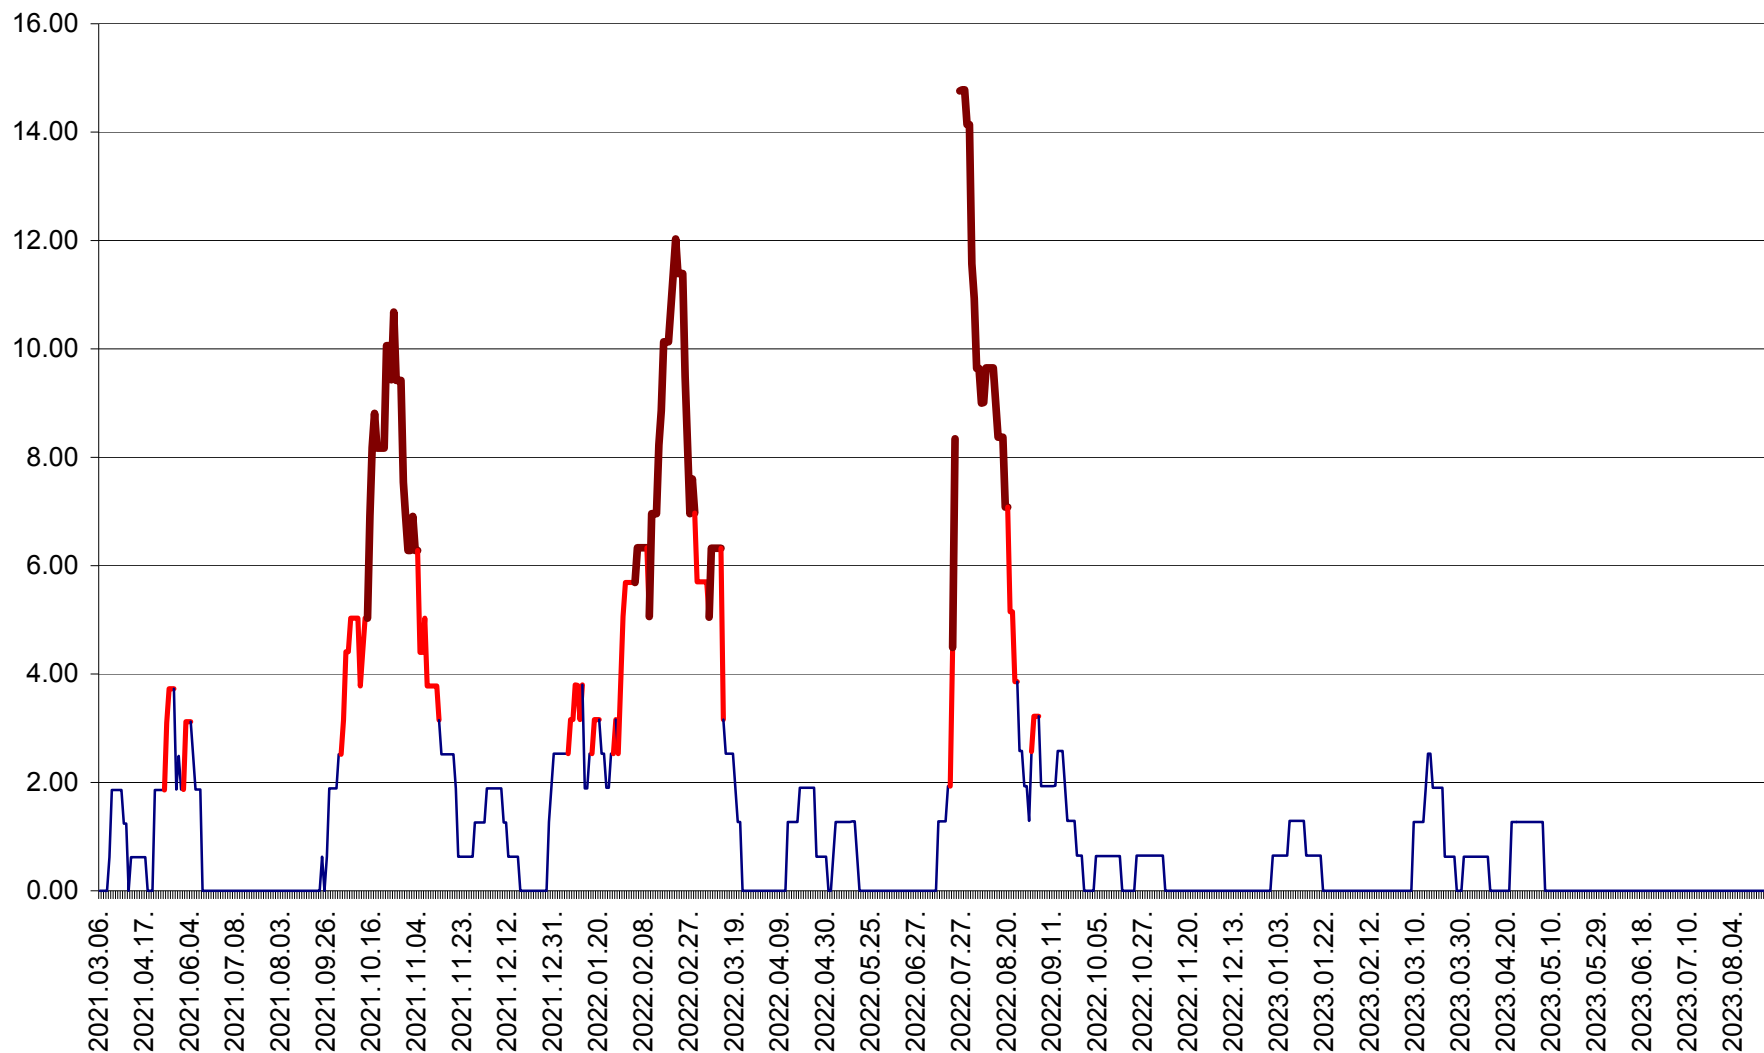

ATID - Evolutia incidentei cumulate pe 14 zile la % de locuitori
2021.03.07. - 2023.08.28.

AVRĂMEȘTI - Evolutia incidentei cumulate pe 14 zile la ‰ de locuitori
2021.03.07. - 2023.08.28.

ORAȘ BĂILE TUȘNAD - Evolutia incidentei cumulate pe 14 zile la ‰ de locuitori
2021.03.07. - 2023.08.28.

ORAȘ BĂLAN - Evoluția incidenței cumulate pe 14 zile la ‰ de locuitori
2021.03.07. - 2023.08.28.

BILBOR - Evolutia incidentei cumulate pe 14 zile la ‰ de locuitori
2021.03.07. - 2023.08.28.

ORAȘ BORSEC - Evolutia incidentei cumulate pe 14 zile la ‰ de locuitori
2021.03.07. - 2023.08.28.

BRĂDEȘTI - Evolutia incidentei cumulate pe 14 zile la ‰ de locuitori
2021.03.07. - 2023.08.28.

CĂPÂLNIȚA - Evolutia incidentei cumulate pe 14 zile la ‰ de locuitori
2021.03.07. - 2023.08.28.

CÂRȚA - Evolutia incidentei cumulate pe 14 zile la ‰ de locuitori
2021.03.07. - 2023.08.28.