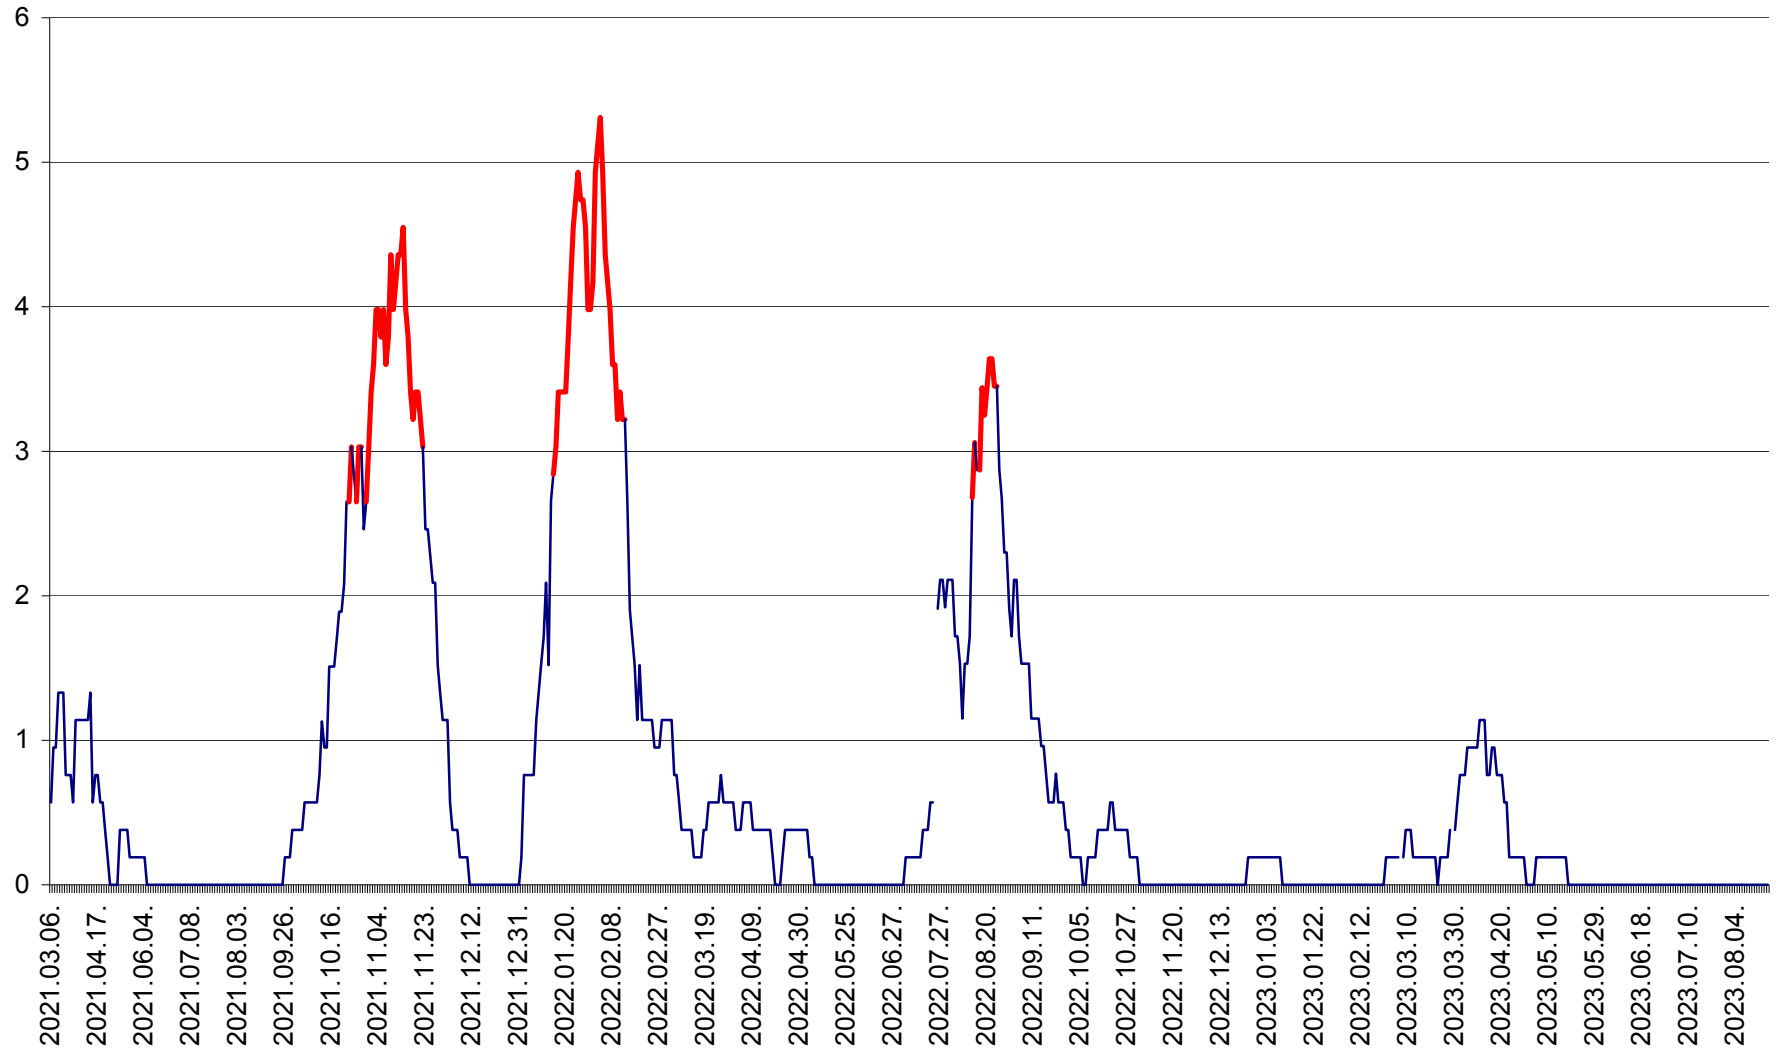

TOMEȘTI - Evolutia incidentei cumulate pe 14 zile la ‰ de locuitori
2021.03.07. - 2023.08.28.