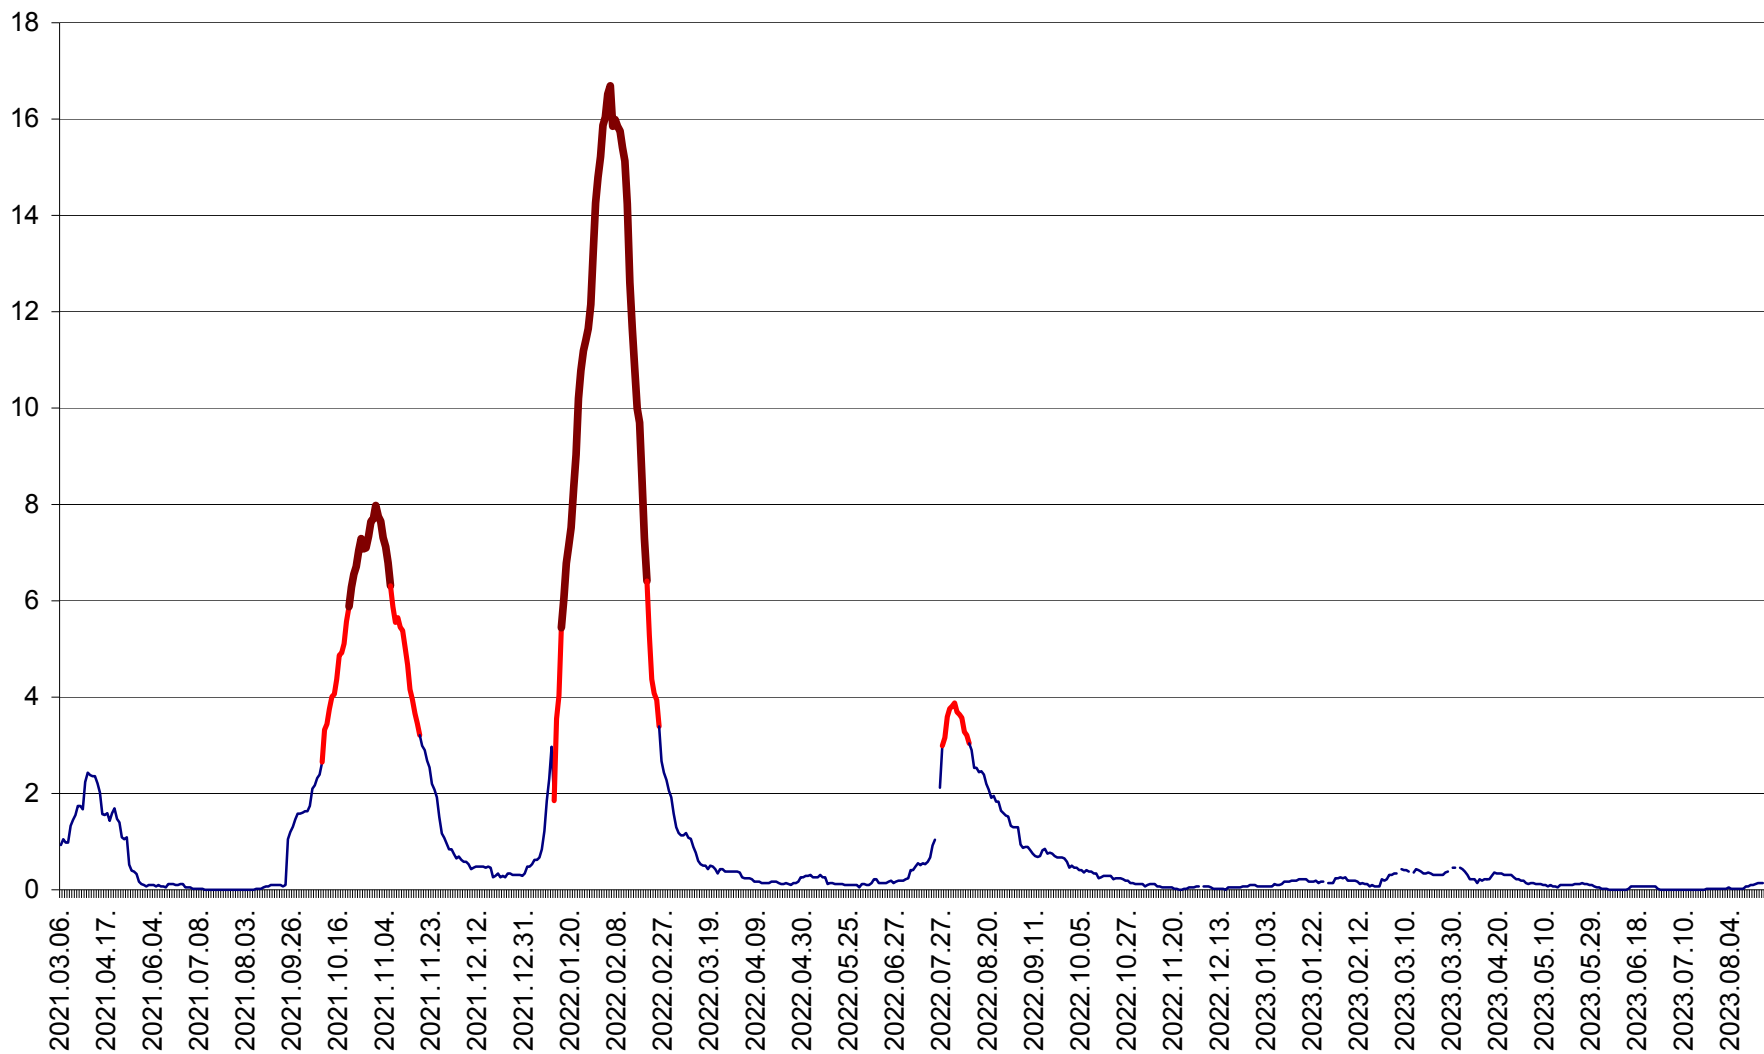

LELICENI - Evolutia incidentei cumulate pe 14 zile la ‰ de locuitori
2021.03.07. - 2023.08.28.

LUETA - Evolutia incidentei cumulate pe 14 zile la ‰ de locuitori
2021.03.07. - 2023.08.28.

LUNCA DE JOS - Evolutia incidentei cumulate pe 14 zile la ‰ de locuitori
2021.03.07. - 2023.08.28.

LUNCA DE SUS - Evolutia incidentei cumulate pe 14 zile la ‰ de locuitori
2021.03.07. - 2023.08.28.

LUPENI - Evolutia incidentei cumulate pe 14 zile la ‰ de locuitori
2021.03.07. - 2023.08.28.

MĂDĂRAȘ - Evolutia incidentei cumulate pe 14 zile la ‰ de locuitori
2021.03.07. - 2023.08.28.

MĂRTINIȘ - Evolutia incidentei cumulate pe 14 zile la ‰ de locuitori
2021.03.07. - 2023.08.28.

MEREȘTI - Evolutia incidentei cumulate pe 14 zile la ‰ de locuitori
2021.03.07. - 2023.08.28.

MUNICIPIUL MIERCUREA-CIUC - Evolutia incidentei cumulate pe 14 zile la ‰ de locuitori
2021.03.07. - 2023.08.28.