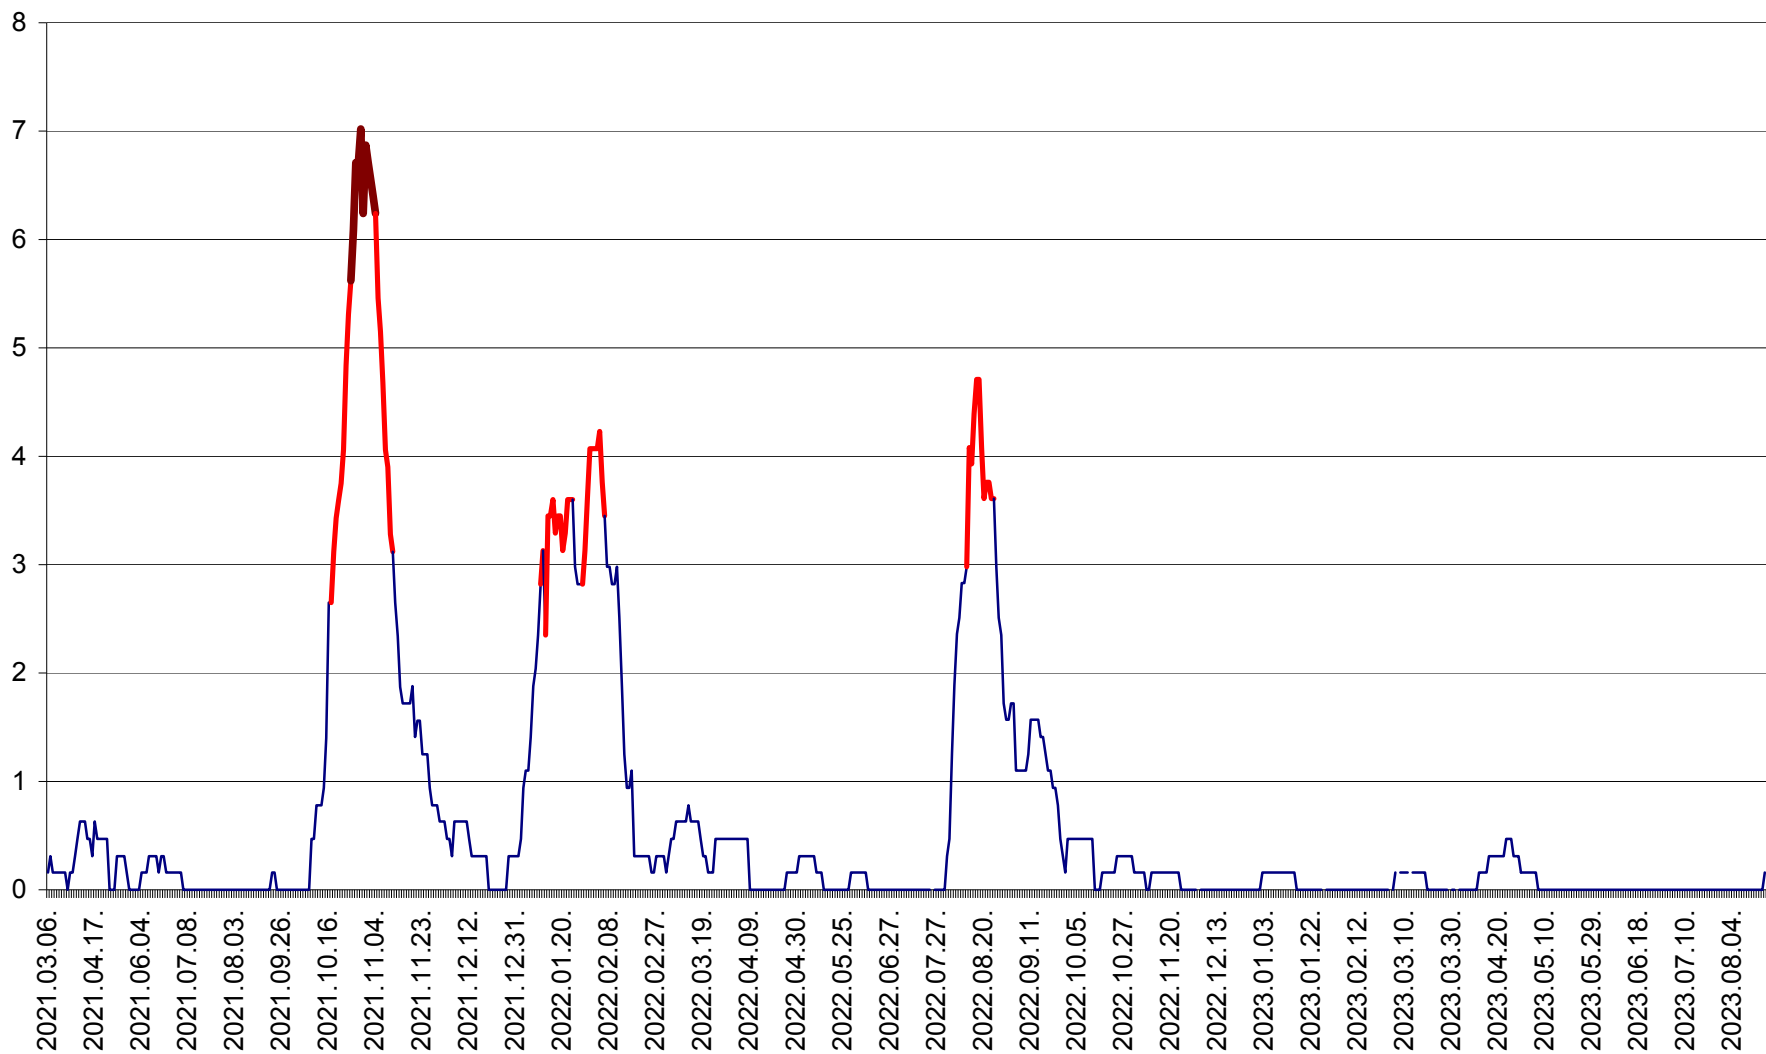

PLĂIEȘII DE JOS - Evoluția incidentei cumulate pe 14 zile la ‰ de locuitori
2021.03.07. - 2023.08.28.

PORUMBENI - Evolutia incidentei cumulate pe 14 zile la ‰ de locuitori
2021.03.07. - 2023.08.28.

PRAID - Evolutia incidentei cumulate pe 14 zile la ‰ de locuitori
2021.03.07. - 2023.08.28.

RACU - Evolutia incidentei cumulate pe 14 zile la ‰ de locuitori
2021.03.07. - 2023.08.28.

REMETEA - Evolutia incidentei cumulate pe 14 zile la % de locuitori
2021.03.07. - 2023.08.28.

SĂCEL - Evolutia incidentei cumulate pe 14 zile la ‰ de locuitori
2021.03.07. - 2023.08.28.