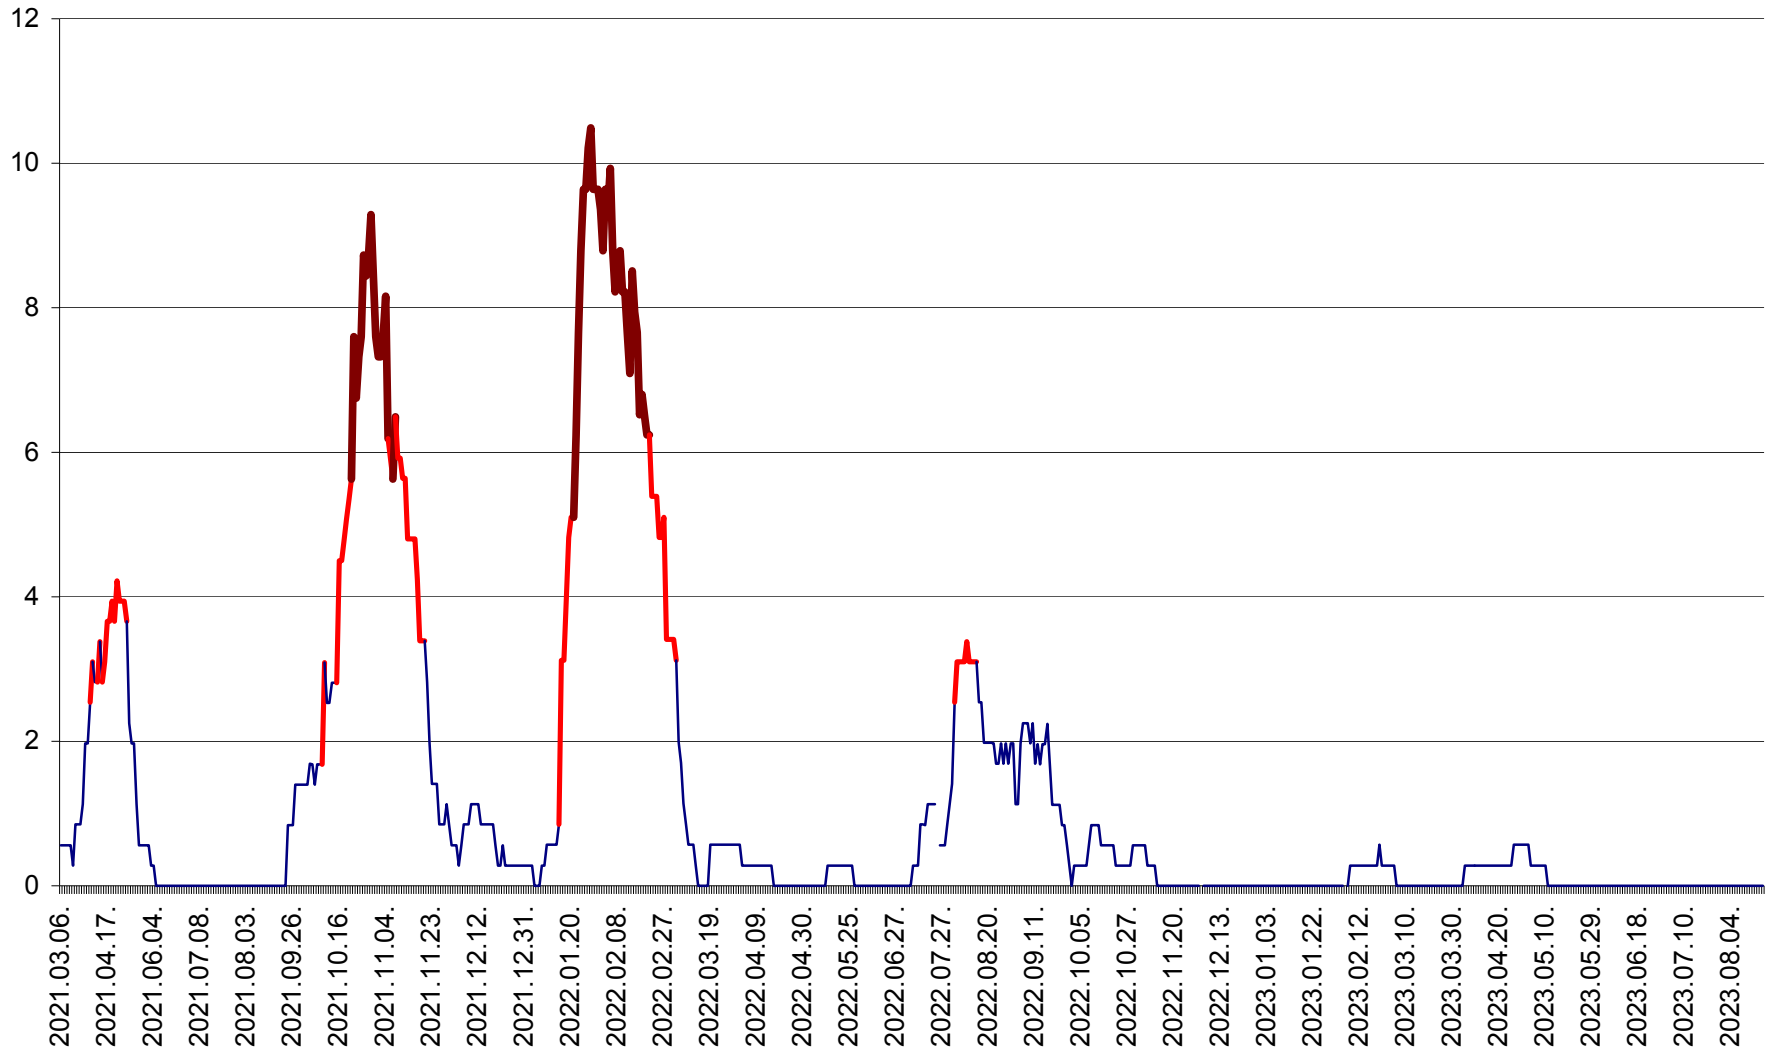

ORAȘ CRISTURU SECUIESC - Evolutia incidentei cumulate pe 14 zile la ‰ de locuitori
2021.03.07. - 2023.08.28.

DĂNEȘTI - Evolutia incidentei cumulate pe 14 zile la ‰ de locuitori
2021.03.07. - 2023.08.28.

DÂRJIU - Evolutia incidentei cumulate pe 14 zile la ‰ de locuitori
2021.03.07. - 2023.08.28.

DEALU - Evolutia incidentei cumulate pe 14 zile la ‰ de locuitori
2021.03.07. - 2023.08.28.

DITRĂU - Evolutia incidentei cumulate pe 14 zile la ‰ de locuitori
2021.03.07. - 2023.08.28.

FELICENI - Evolutia incidentei cumulate pe 14 zile la % de locuitori
2021.03.07. - 2023.08.28.

FRUMOASA - Evolutia incidentei cumulate pe 14 zile la ‰ de locuitori
2021.03.07. - 2023.08.28.

GĂLĂUȚAȘ - Evoluția incidenței cumulate pe 14 zile la ‰ de locuitori
2021.03.07. - 2023.08.28.