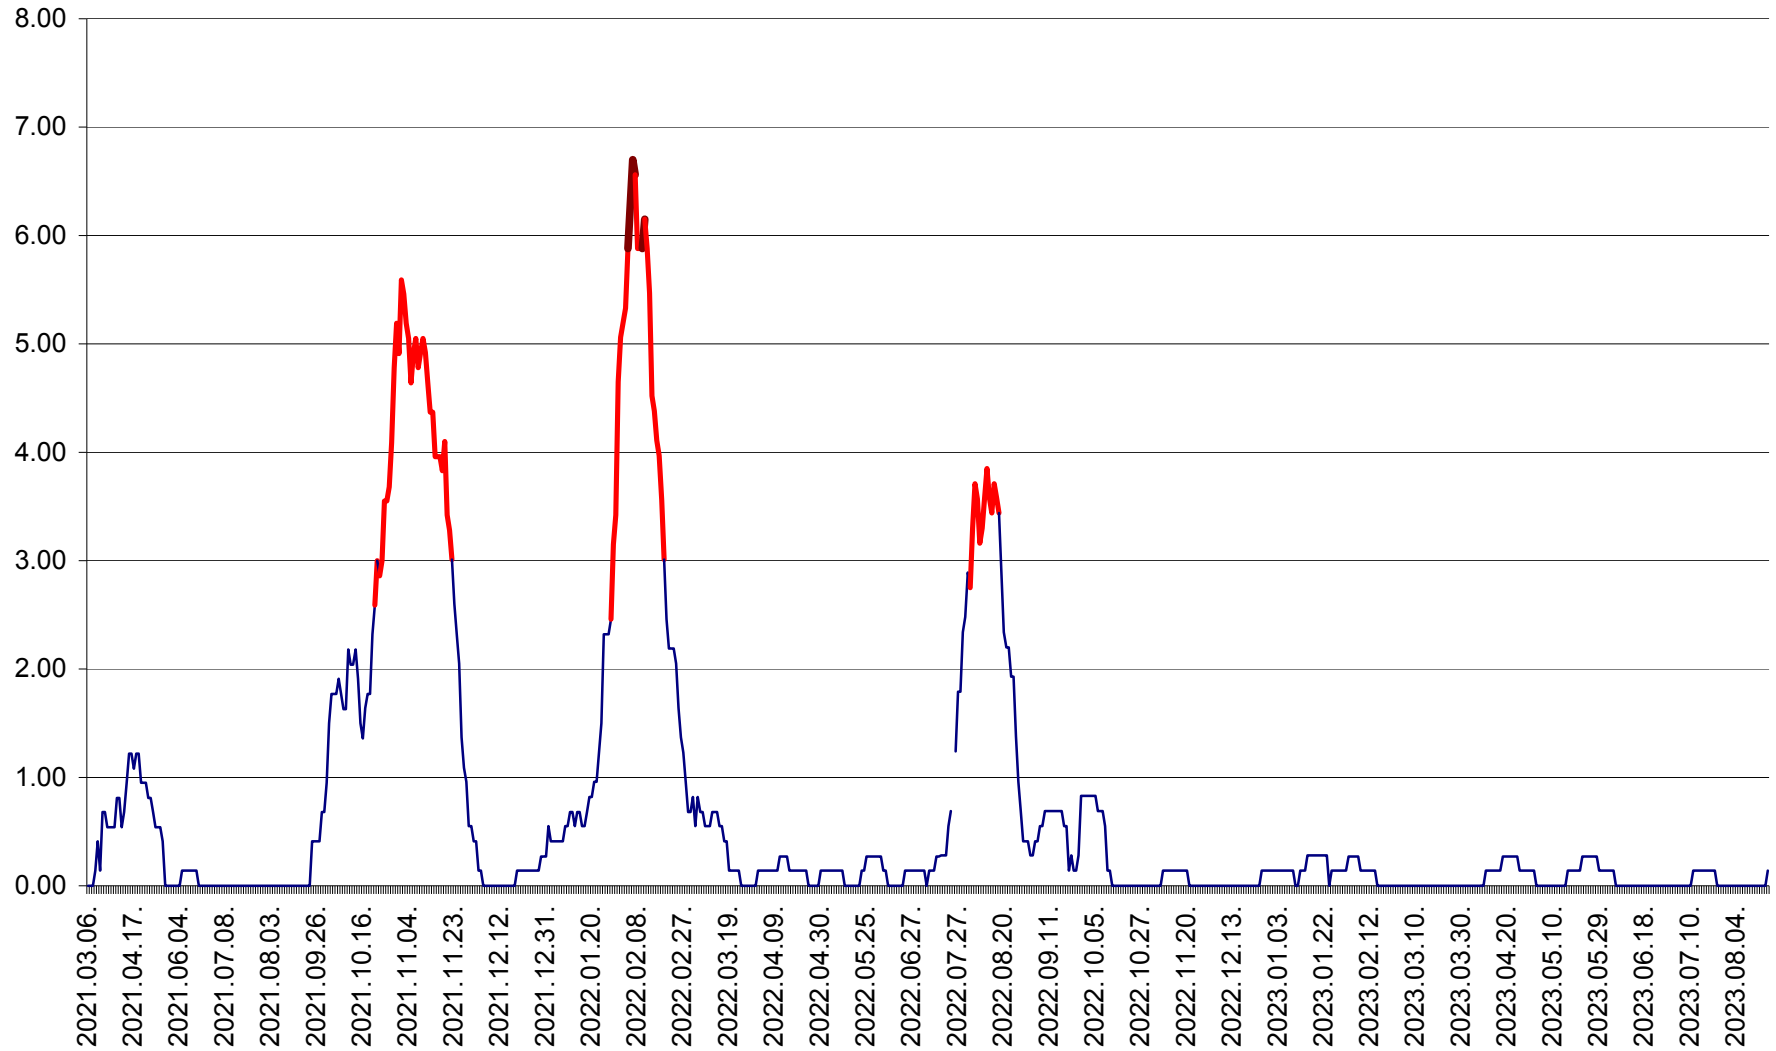

ATID - Evolutia incidentei cumulate pe 14 zile la % de locuitori
2021.03.07. - 2023.08.28.

AVRĂMEȘTI - Evolutia incidentei cumulate pe 14 zile la ‰ de locuitori
2021.03.07. - 2023.08.28.

ORAȘ BĂILE TUȘNAD - Evolutia incidentei cumulate pe 14 zile la ‰ de locuitori
2021.03.07. - 2023.08.28.

ORAȘ BĂLAN - Evoluția incidenței cumulate pe 14 zile la ‰ de locuitori
2021.03.07. - 2023.08.28.

BILBOR - Evolutia incidentei cumulate pe 14 zile la ‰ de locuitori
2021.03.07. - 2023.08.28.

ORAȘ BORSEC - Evolutia incidentei cumulate pe 14 zile la ‰ de locuitori
2021.03.07. - 2023.08.28.

BRĂDEȘTI - Evolutia incidentei cumulate pe 14 zile la ‰ de locuitori
2021.03.07. - 2023.08.28.

CĂPÂLNIȚA - Evolutia incidentei cumulate pe 14 zile la ‰ de locuitori
2021.03.07. - 2023.08.28.

CÂRȚA - Evolutia incidentei cumulate pe 14 zile la ‰ de locuitori
2021.03.07. - 2023.08.28.