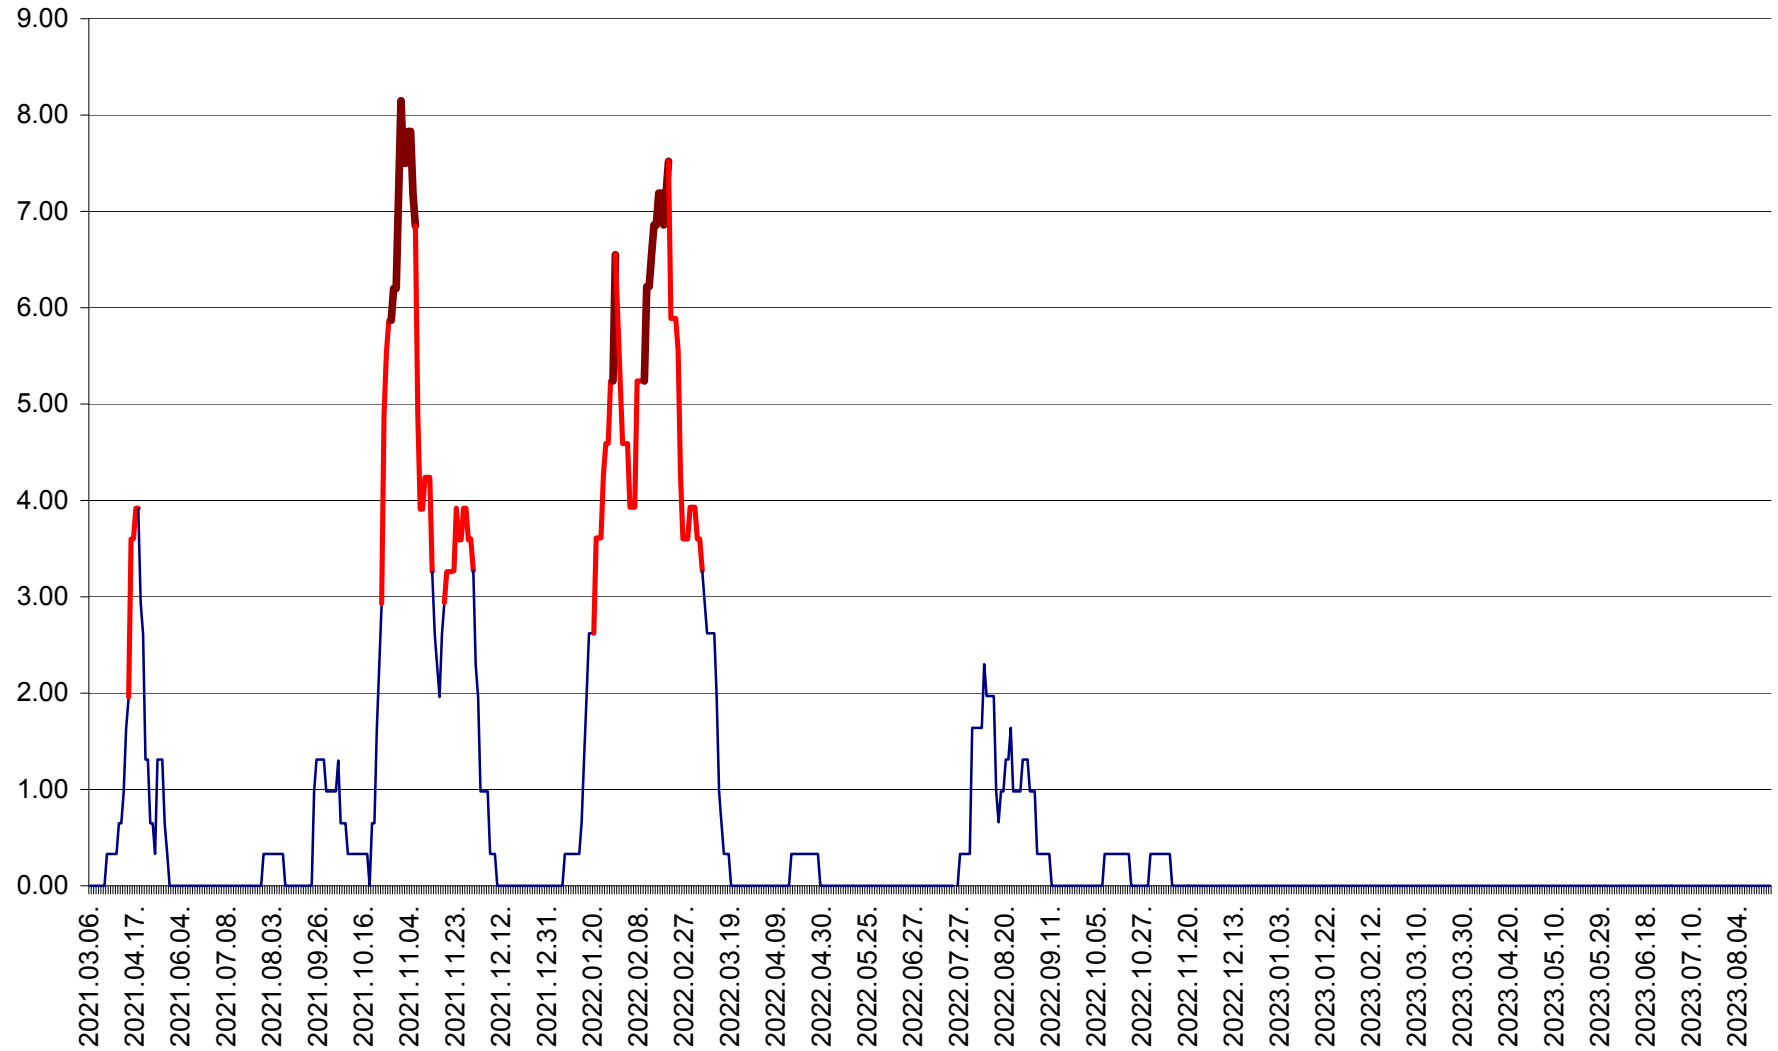

ATID - Evolutia incidentei cumulate pe 14 zile la % de locuitori
2021.03.07. - 2023.08.28.

AVRĂMEȘTI - Evolutia incidentei cumulate pe 14 zile la ‰ de locuitori
2021.03.07. - 2023.08.28.

ORAȘ BĂILE TUȘNAD - Evolutia incidentei cumulate pe 14 zile la ‰ de locuitori
2021.03.07. - 2023.08.28.

ORAȘ BĂLAN - Evoluția incidenței cumulate pe 14 zile la ‰ de locuitori
2021.03.07. - 2023.08.28.

BILBOR - Evolutia incidentei cumulate pe 14 zile la ‰ de locuitori
2021.03.07. - 2023.08.28.

ORAȘ BORSEC - Evolutia incidentei cumulate pe 14 zile la ‰ de locuitori
2021.03.07. - 2023.08.28.

BRĂDEȘTI - Evolutia incidentei cumulate pe 14 zile la ‰ de locuitori
2021.03.07. - 2023.08.28.

CĂPÂLNIȚA - Evolutia incidentei cumulate pe 14 zile la ‰ de locuitori
2021.03.07. - 2023.08.28.

CÂRȚA - Evolutia incidentei cumulate pe 14 zile la ‰ de locuitori
2021.03.07. - 2023.08.28.