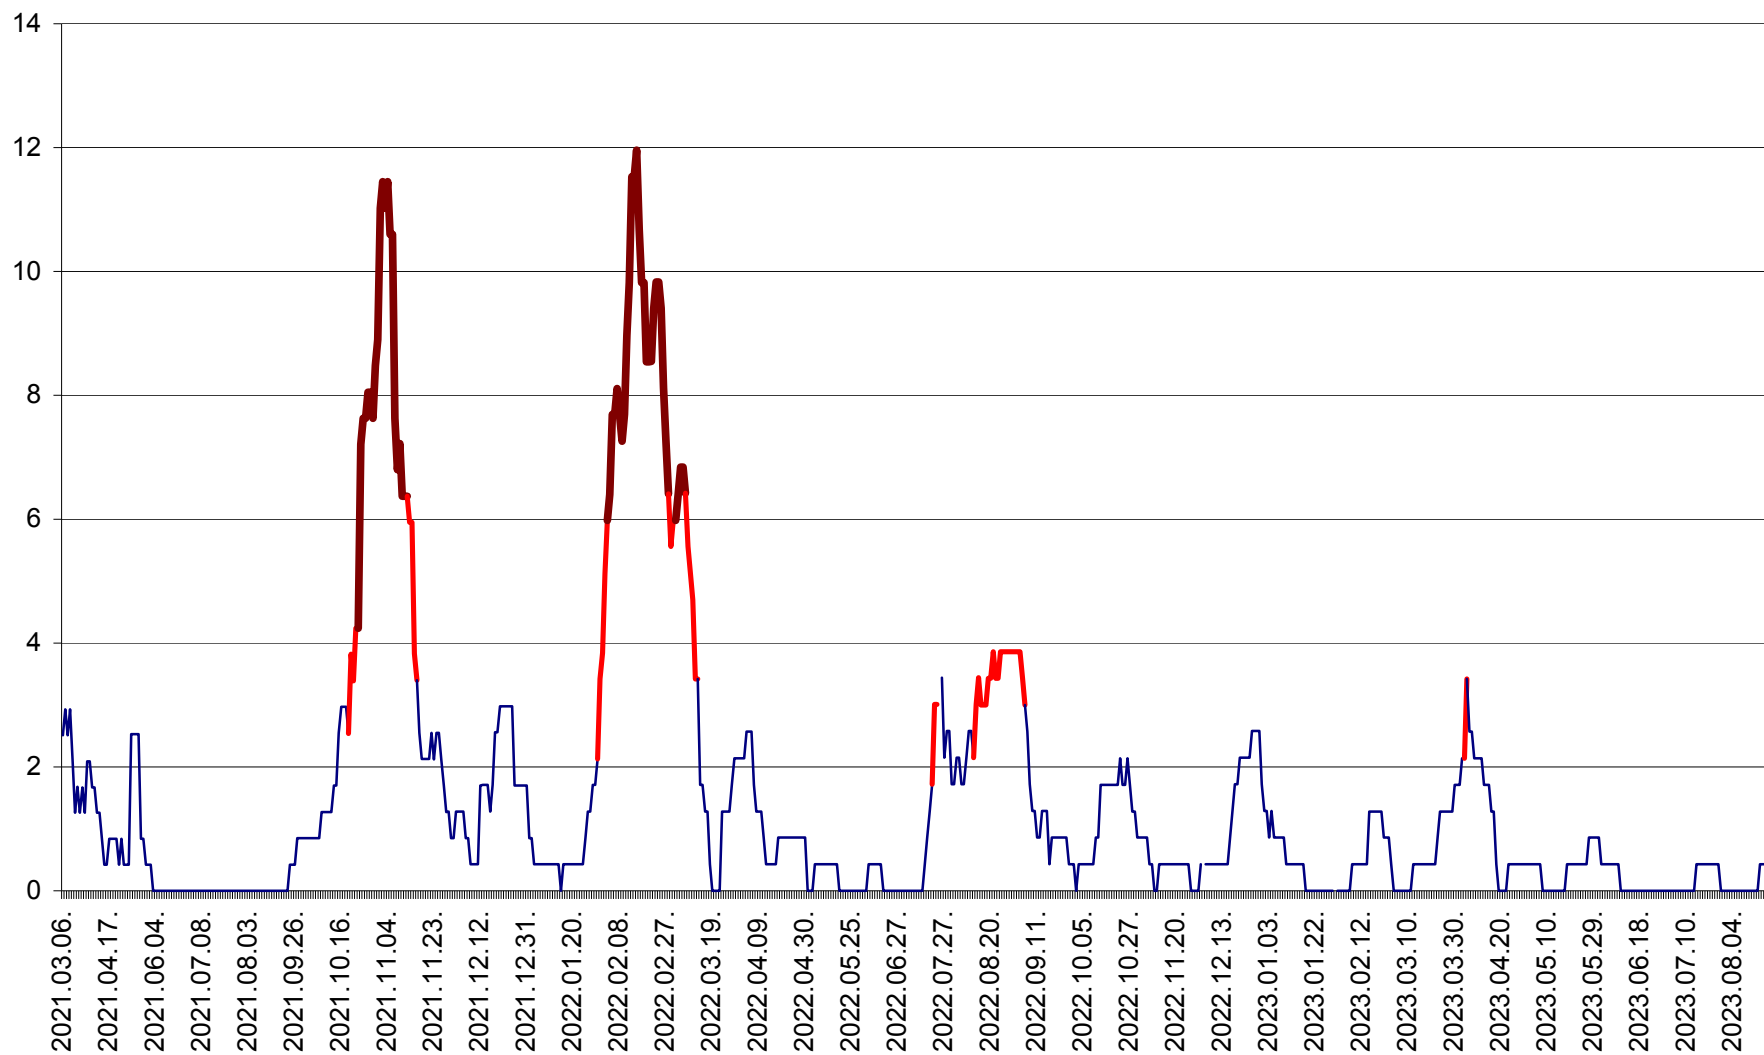

ORAȘ BĂLAN - Evoluția incidenței cumulate pe 14 zile la ‰ de locuitori
2021.03.07. - 2023.08.28.

BILBOR - Evolutia incidentei cumulate pe 14 zile la ‰ de locuitori
2021.03.07. - 2023.08.28.

ORAȘ BORSEC - Evolutia incidentei cumulate pe 14 zile la ‰ de locuitori
2021.03.07. - 2023.08.28.

ORAȘ CRISTURU SECUIESC - Evolutia incidentei cumulate pe 14 zile la ‰ de locuitori
2021.03.07. - 2023.08.28.

DĂNEȘTI - Evolutia incidentei cumulate pe 14 zile la ‰ de locuitori
2021.03.07. - 2023.08.28.

DÂRJIU - Evolutia incidentei cumulate pe 14 zile la ‰ de locuitori
2021.03.07. - 2023.08.28.

DEALU - Evolutia incidentei cumulate pe 14 zile la ‰ de locuitori
2021.03.07. - 2023.08.28.

DITRĂU - Evolutia incidentei cumulate pe 14 zile la ‰ de locuitori
2021.03.07. - 2023.08.28.

FELICENI - Evolutia incidentei cumulate pe 14 zile la % de locuitori
2021.03.07. - 2023.08.28.

FRUMOASA - Evolutia incidentei cumulate pe 14 zile la ‰ de locuitori
2021.03.07. - 2023.08.28.

GĂLĂUȚAȘ - Evoluția incidenței cumulate pe 14 zile la ‰ de locuitori
2021.03.07. - 2023.08.28.