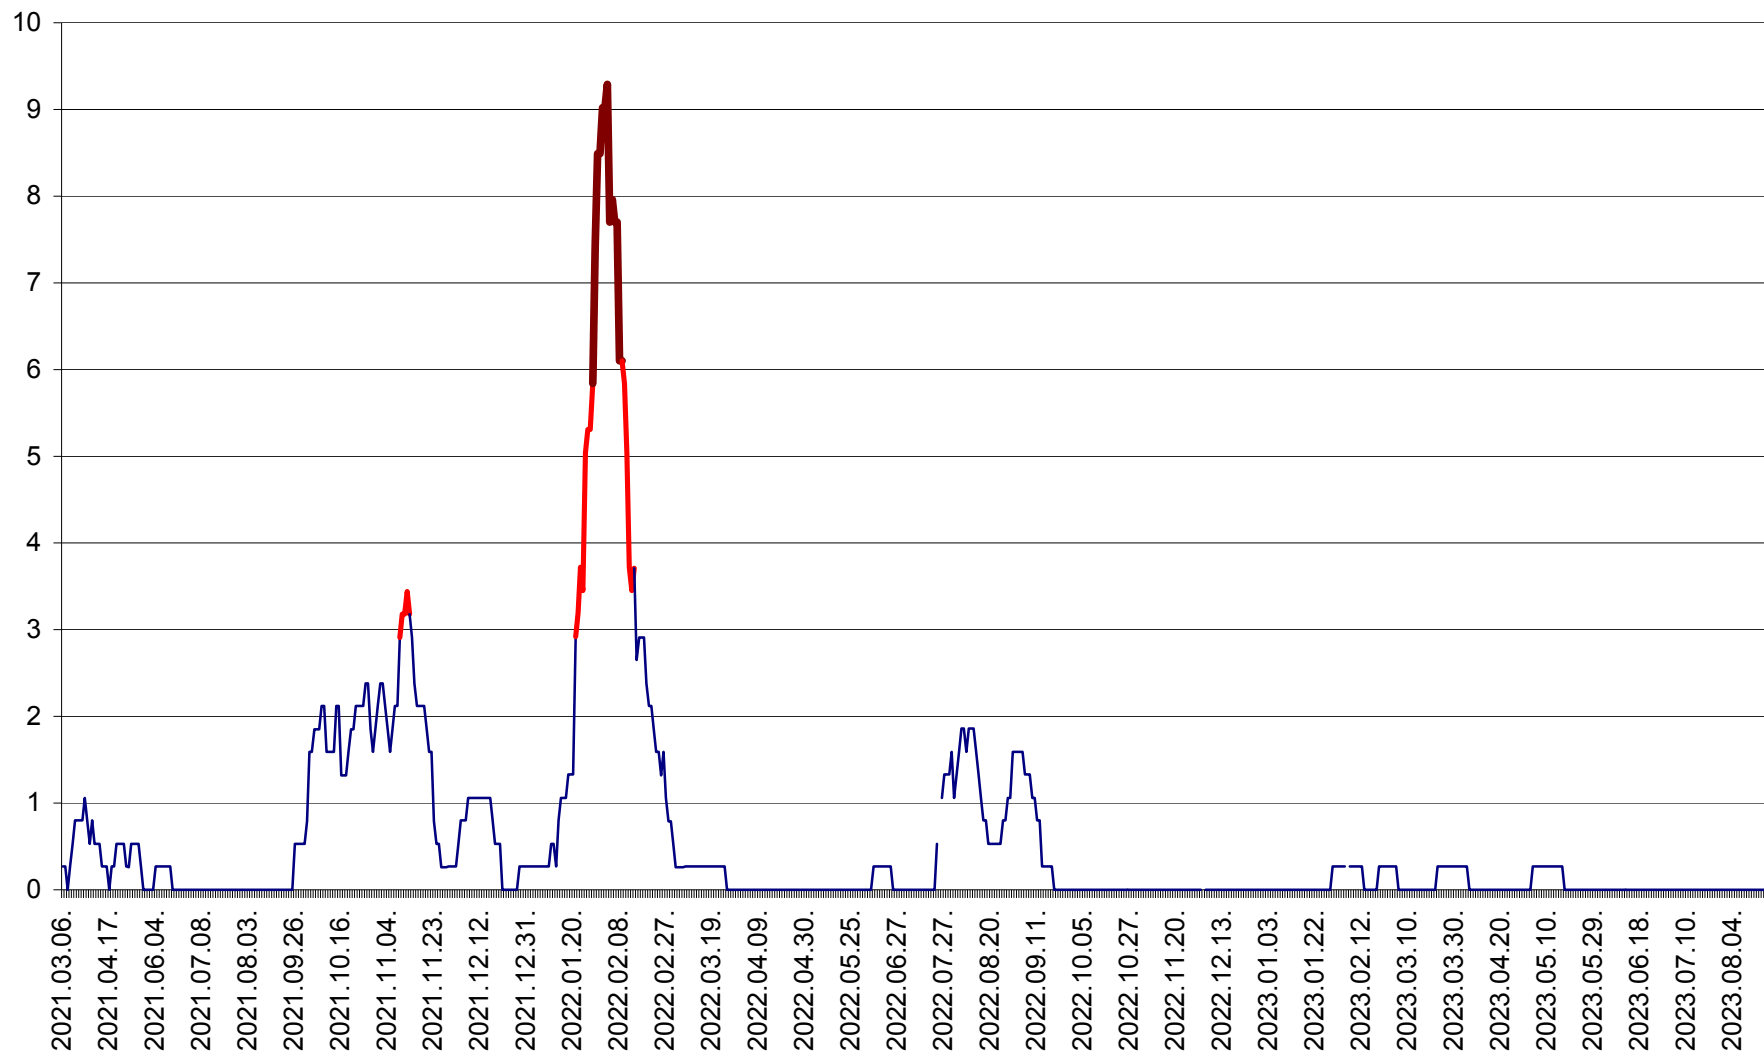

ORAȘ CRISTURU SECUIESC - Evolutia incidentei cumulate pe 14 zile la ‰ de locuitori
2021.03.07. - 2023.08.28.

DĂNEȘTI - Evolutia incidentei cumulate pe 14 zile la ‰ de locuitori
2021.03.07. - 2023.08.28.

DÂRJIU - Evolutia incidentei cumulate pe 14 zile la ‰ de locuitori
2021.03.07. - 2023.08.28.

DEALU - Evolutia incidentei cumulate pe 14 zile la ‰ de locuitori
2021.03.07. - 2023.08.28.

DITRĂU - Evolutia incidentei cumulate pe 14 zile la ‰ de locuitori
2021.03.07. - 2023.08.28.

FELICENI - Evolutia incidentei cumulate pe 14 zile la % de locuitori
2021.03.07. - 2023.08.28.

FRUMOASA - Evolutia incidentei cumulate pe 14 zile la ‰ de locuitori
2021.03.07. - 2023.08.28.

GĂLĂUȚAȘ - Evoluția incidenței cumulate pe 14 zile la ‰ de locuitori
2021.03.07. - 2023.08.28.