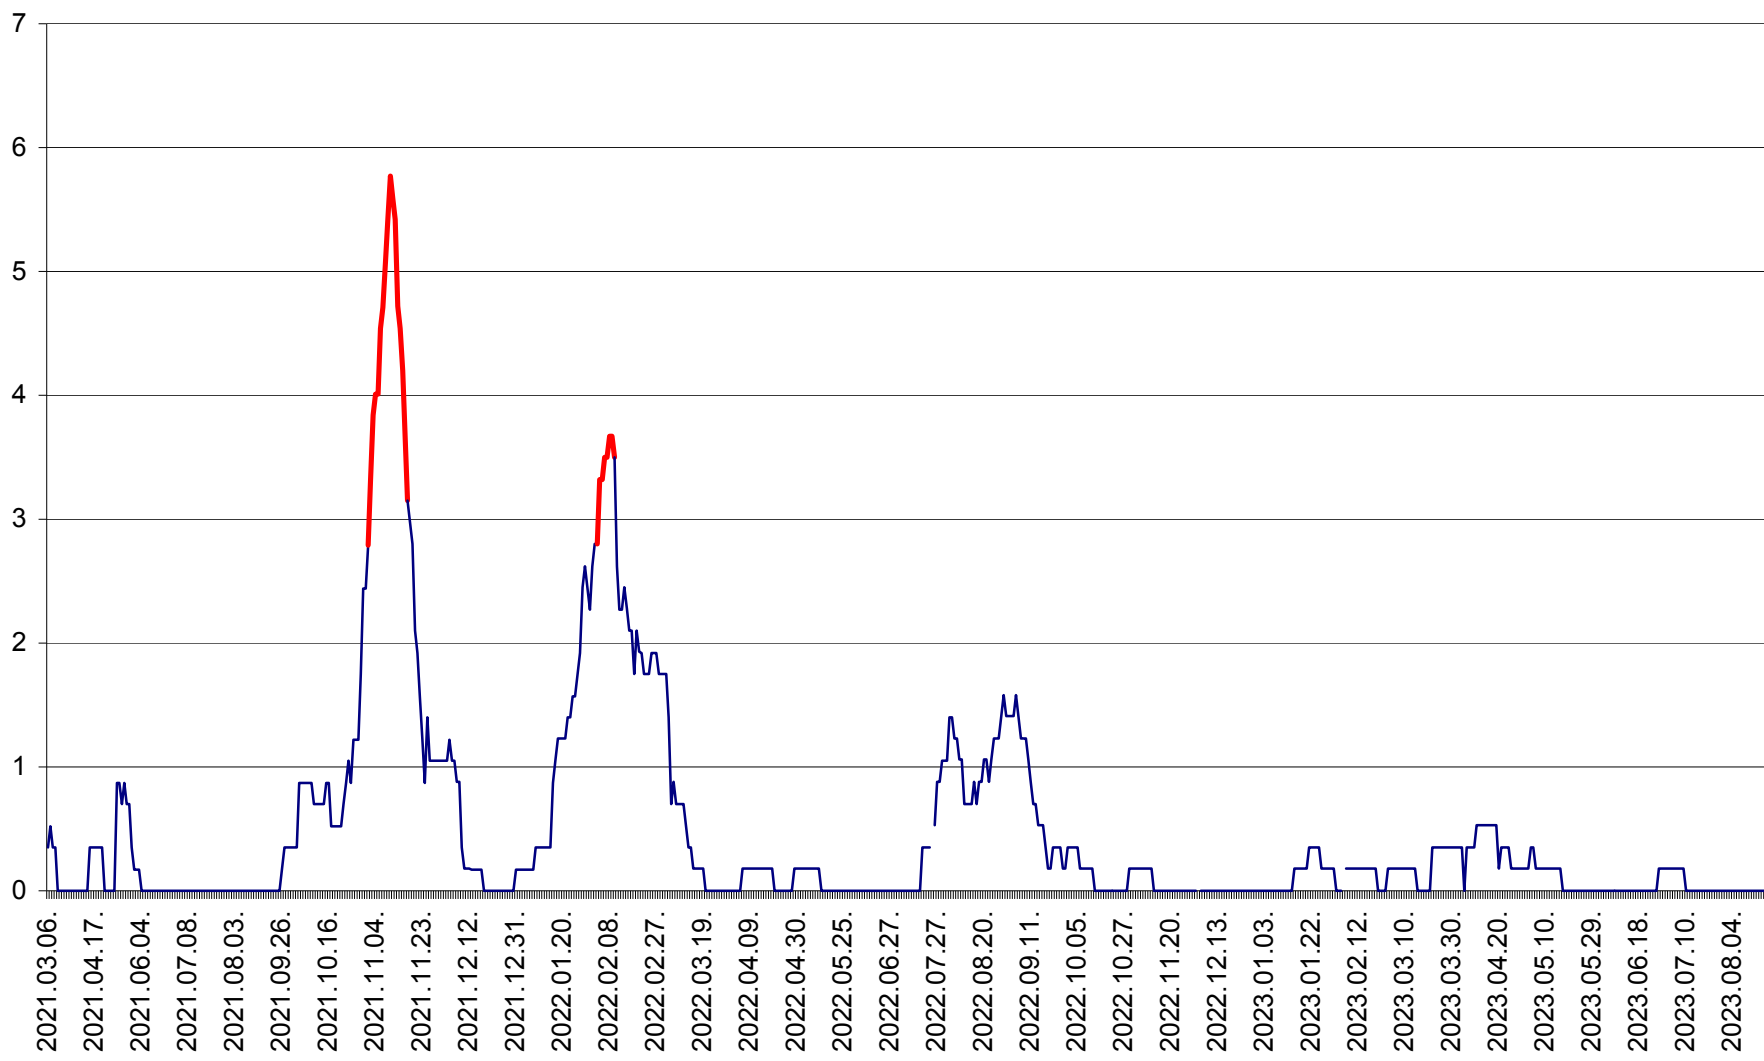

ORAȘ BĂLAN - Evoluția incidenței cumulate pe 14 zile la ‰ de locuitori
2021.03.07. - 2023.08.28.

BILBOR - Evolutia incidentei cumulate pe 14 zile la ‰ de locuitori
2021.03.07. - 2023.08.28.

ORAȘ BORSEC - Evolutia incidentei cumulate pe 14 zile la ‰ de locuitori
2021.03.07. - 2023.08.28.

CORBU - Evolutia incidentei cumulate pe 14 zile la ‰ de locuitori
2021.03.07. - 2023.08.28.

CORUND - Evolutia incidentei cumulate pe 14 zile la ‰ de locuitori
2021.03.07. - 2023.08.28.

COZMENI - Evolutia incidentei cumulate pe 14 zile la % de locuitori
2021.03.07. - 2023.08.28.

ORAȘ CRISTURU SECUIESC - Evolutia incidentei cumulate pe 14 zile la ‰ de locuitori
2021.03.07. - 2023.08.28.

DĂNEȘTI - Evolutia incidentei cumulate pe 14 zile la ‰ de locuitori
2021.03.07. - 2023.08.28.

DÂRJIU - Evolutia incidentei cumulate pe 14 zile la ‰ de locuitori
2021.03.07. - 2023.08.28.

DEALU - Evolutia incidentei cumulate pe 14 zile la ‰ de locuitori
2021.03.07. - 2023.08.28.

DITRĂU - Evolutia incidentei cumulate pe 14 zile la ‰ de locuitori
2021.03.07. - 2023.08.28.