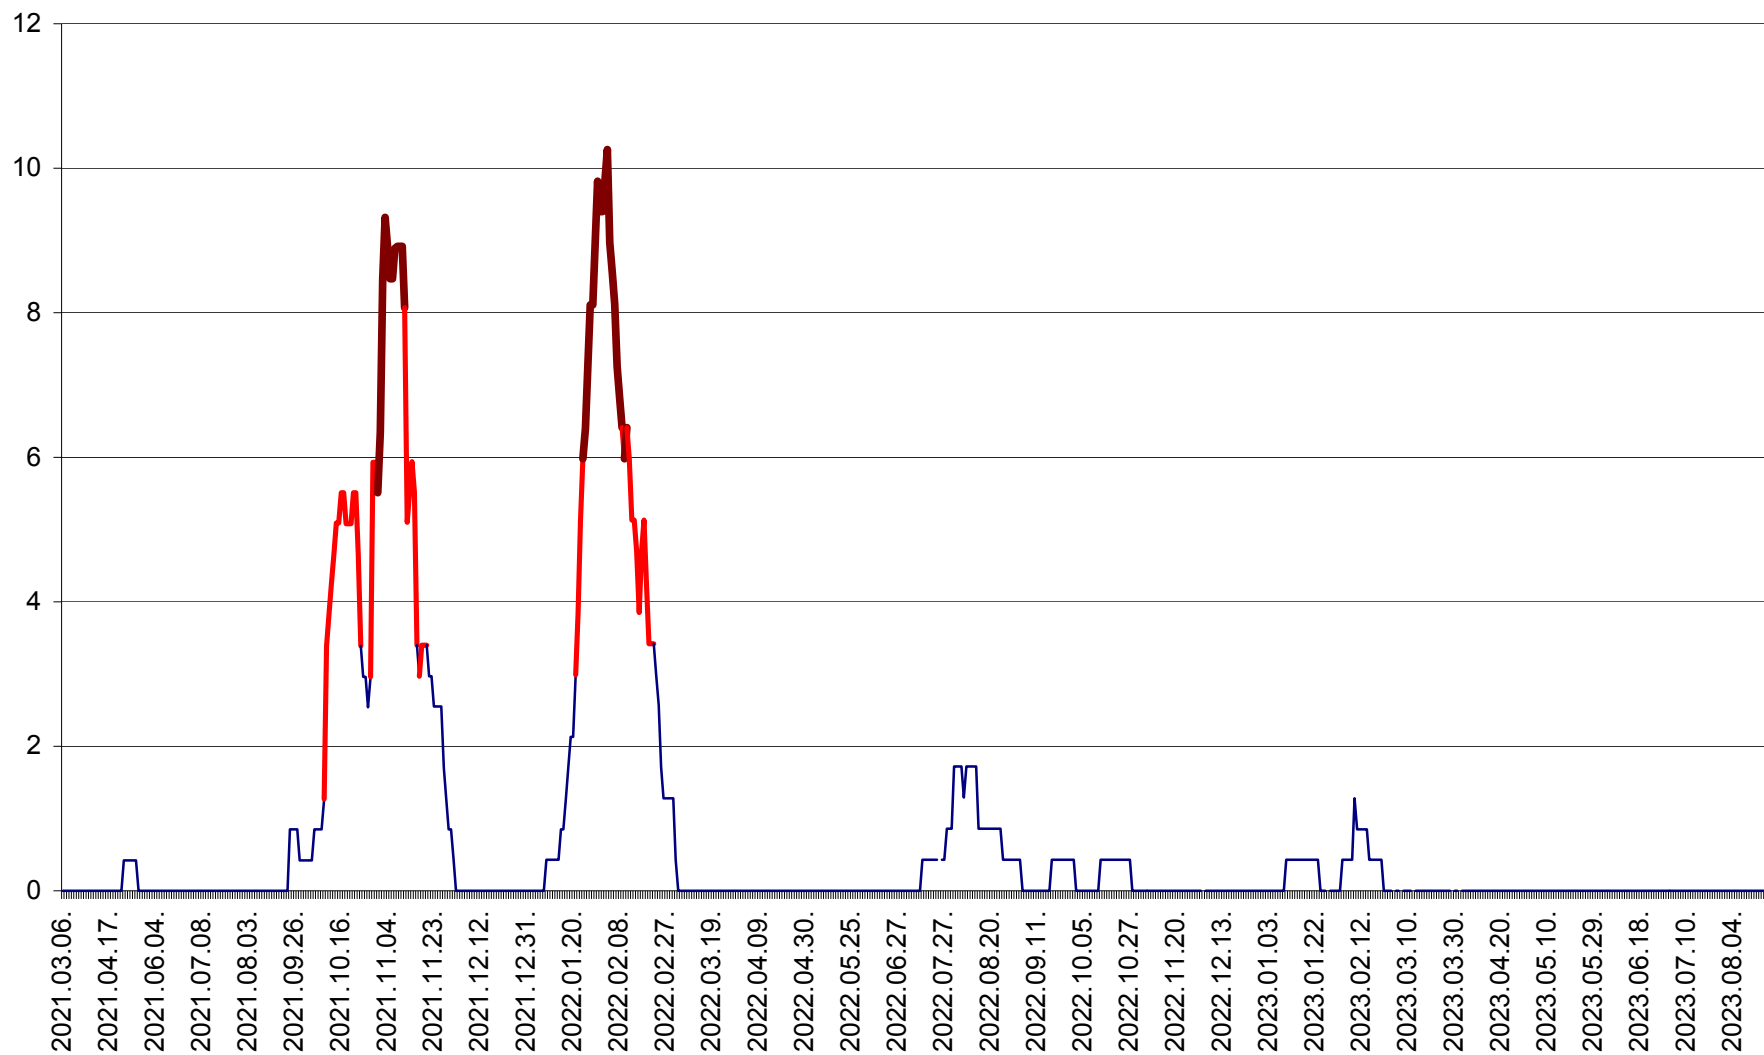

SÂNSIMION - Evolutia incidentei cumulate pe 14 zile la ‰ de locuitori
2021.03.07. - 2023.08.28.