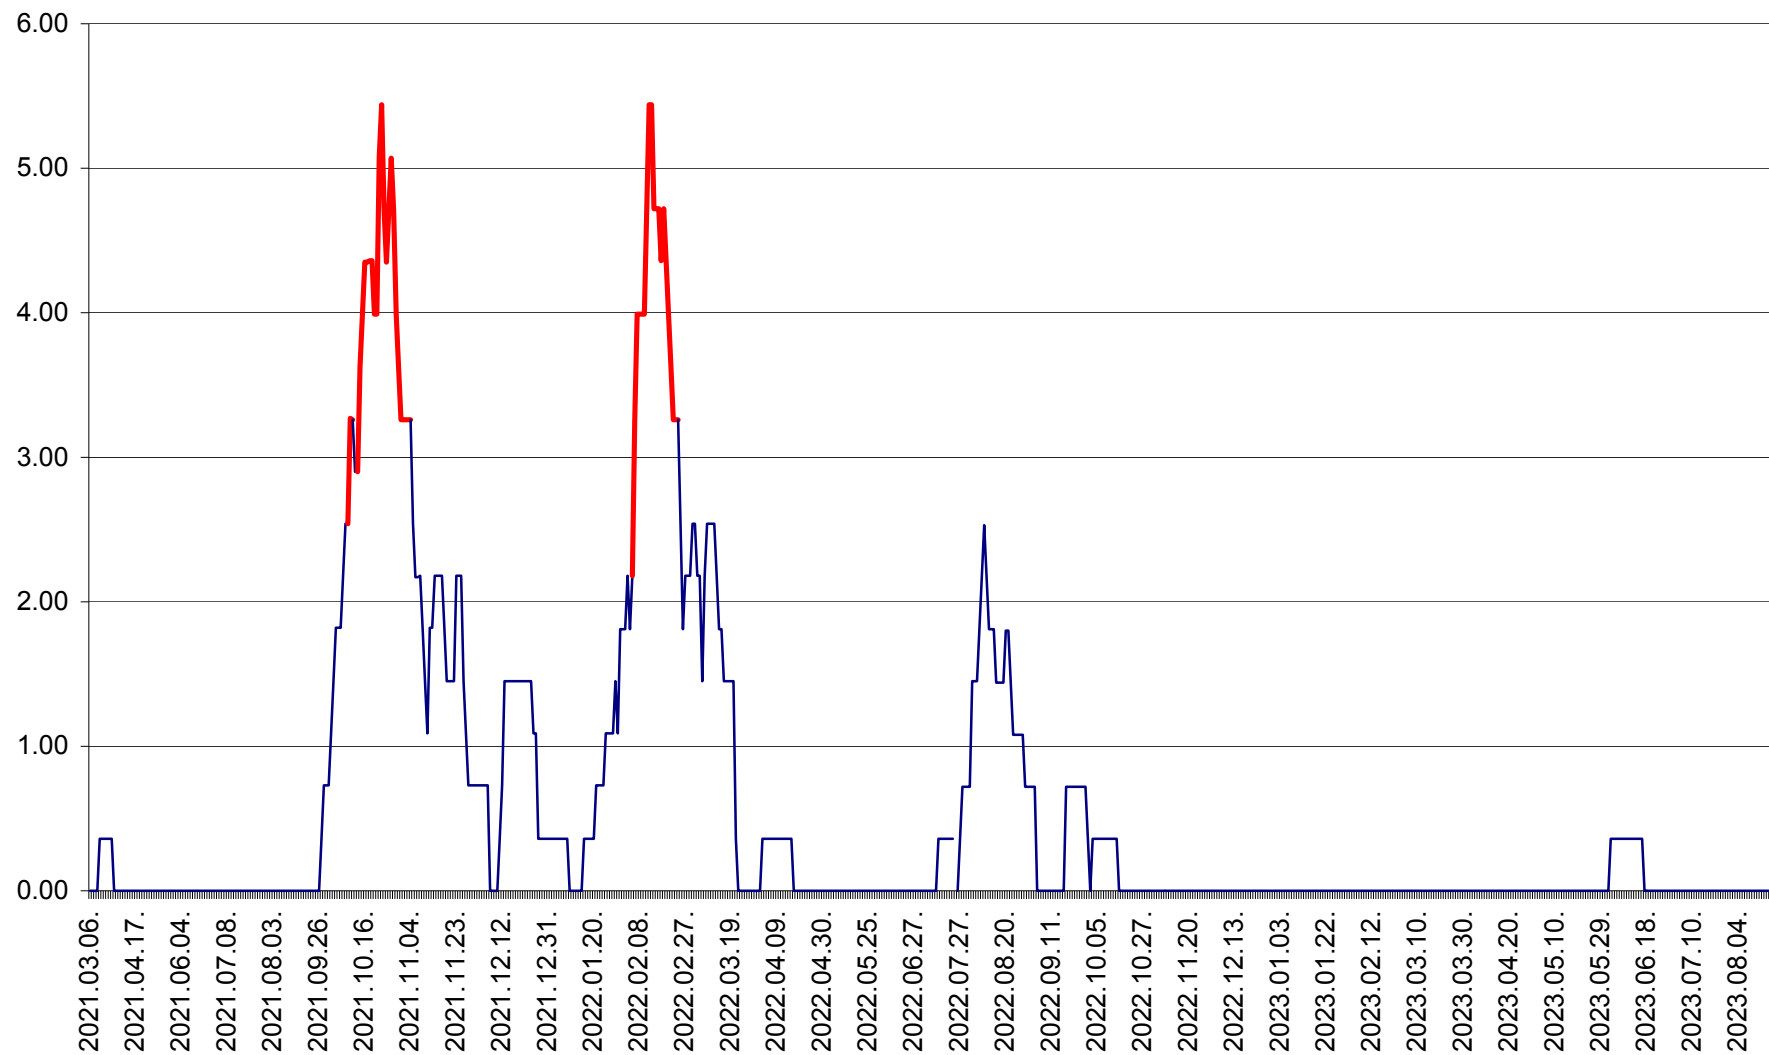

ATID - Evolutia incidentei cumulate pe 14 zile la % de locuitori
2021.03.07. - 2023.08.28.

AVRĂMEȘTI - Evolutia incidentei cumulate pe 14 zile la ‰ de locuitori
2021.03.07. - 2023.08.28.

ORAȘ BĂILE TUȘNAD - Evolutia incidentei cumulate pe 14 zile la ‰ de locuitori
2021.03.07. - 2023.08.28.

ORAȘ BĂLAN - Evoluția incidenței cumulate pe 14 zile la ‰ de locuitori
2021.03.07. - 2023.08.28.

BILBOR - Evolutia incidentei cumulate pe 14 zile la ‰ de locuitori
2021.03.07. - 2023.08.28.

ORAȘ BORSEC - Evolutia incidentei cumulate pe 14 zile la ‰ de locuitori
2021.03.07. - 2023.08.28.

BRĂDEȘTI - Evolutia incidentei cumulate pe 14 zile la ‰ de locuitori
2021.03.07. - 2023.08.28.

CĂPÂLNIȚA - Evolutia incidentei cumulate pe 14 zile la ‰ de locuitori
2021.03.07. - 2023.08.28.

CÂRȚA - Evolutia incidentei cumulate pe 14 zile la ‰ de locuitori
2021.03.07. - 2023.08.28.