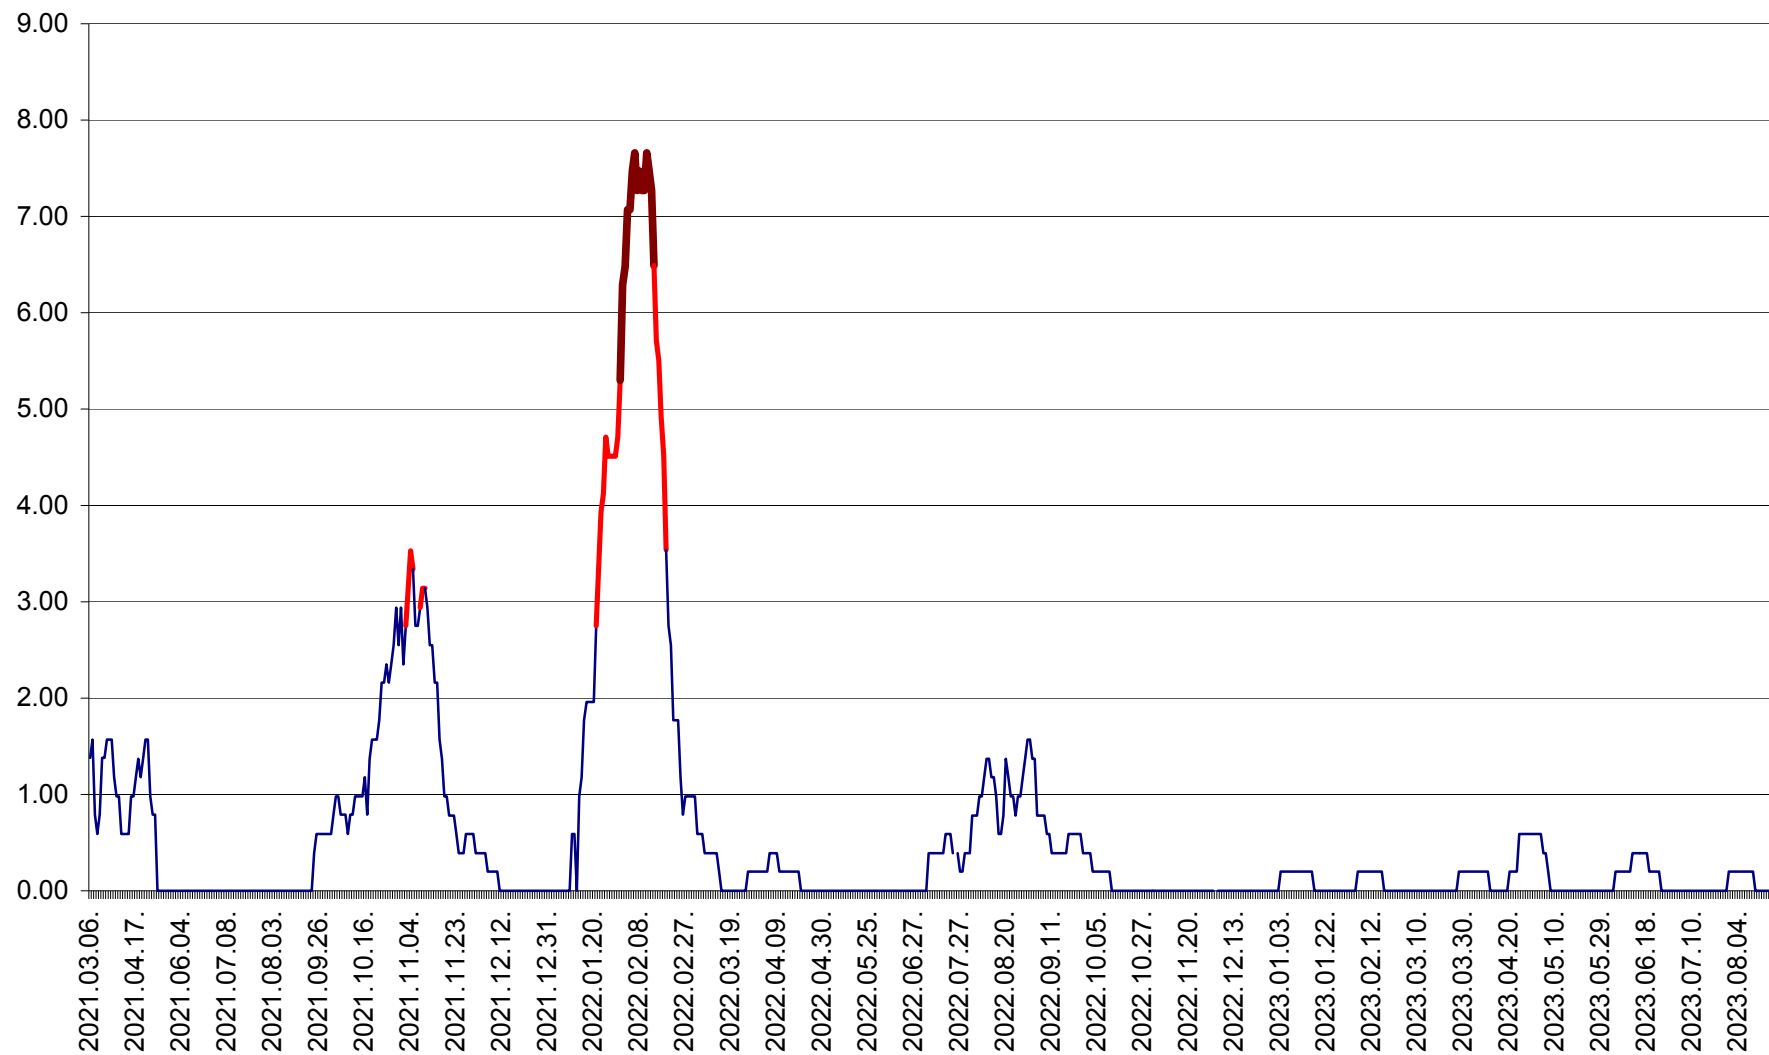

ORAȘ BĂLAN - Evoluția incidenței cumulate pe 14 zile la ‰ de locuitori
2021.03.07. - 2023.08.28.

BILBOR - Evolutia incidentei cumulate pe 14 zile la ‰ de locuitori
2021.03.07. - 2023.08.28.

ORAȘ BORSEC - Evolutia incidentei cumulate pe 14 zile la ‰ de locuitori
2021.03.07. - 2023.08.28.

BRĂDEȘTI - Evolutia incidentei cumulate pe 14 zile la ‰ de locuitori
2021.03.07. - 2023.08.28.

CĂPÂLNIȚA - Evolutia incidentei cumulate pe 14 zile la ‰ de locuitori
2021.03.07. - 2023.08.28.

CÂRȚA - Evolutia incidentei cumulate pe 14 zile la ‰ de locuitori
2021.03.07. - 2023.08.28.

CICEU - Evolutia incidentei cumulate pe 14 zile la ‰ de locuitori
2021.03.07. - 2023.08.28.

CIUCSÂNGEORGIU - Evolutia incidentei cumulate pe 14 zile la ‰ de locuitori
2021.03.07. - 2023.08.28.

CIUMANI - Evolutia incidentei cumulate pe 14 zile la ‰ de locuitori
2021.03.07. - 2023.08.28.

CORBU - Evolutia incidentei cumulate pe 14 zile la ‰ de locuitori
2021.03.07. - 2023.08.28.

CORUND - Evolutia incidentei cumulate pe 14 zile la ‰ de locuitori
2021.03.07. - 2023.08.28.

COZMENI - Evolutia incidentei cumulate pe 14 zile la % de locuitori
2021.03.07. - 2023.08.28.