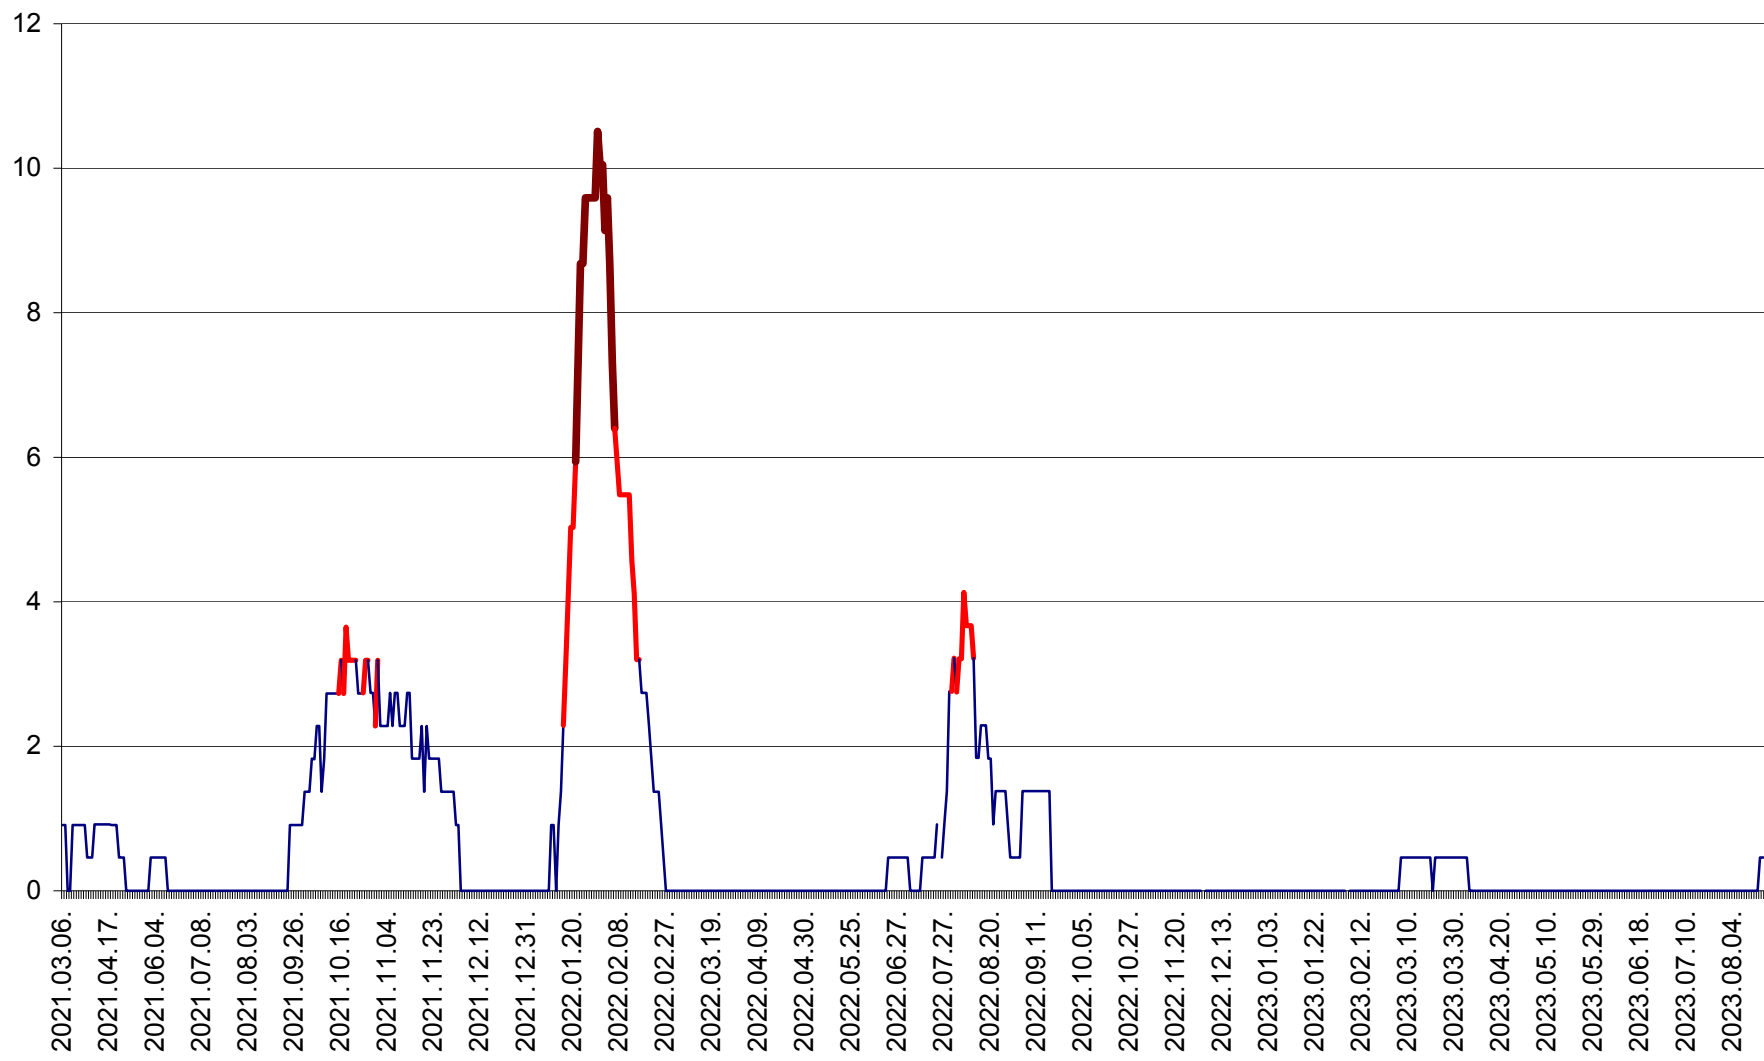

ORAȘ BĂLAN - Evoluția incidenței cumulate pe 14 zile la ‰ de locuitori
2021.03.07. - 2023.08.28.

BILBOR - Evolutia incidentei cumulate pe 14 zile la ‰ de locuitori
2021.03.07. - 2023.08.28.

ORAȘ BORSEC - Evolutia incidentei cumulate pe 14 zile la ‰ de locuitori
2021.03.07. - 2023.08.28.

CICEU - Evolutia incidentei cumulate pe 14 zile la ‰ de locuitori
2021.03.07. - 2023.08.28.

CIUCSÂNGEORGIU - Evolutia incidentei cumulate pe 14 zile la ‰ de locuitori
2021.03.07. - 2023.08.28.

CIUMANI - Evolutia incidentei cumulate pe 14 zile la ‰ de locuitori
2021.03.07. - 2023.08.28.

CORBU - Evolutia incidentei cumulate pe 14 zile la ‰ de locuitori
2021.03.07. - 2023.08.28.

CORUND - Evolutia incidentei cumulate pe 14 zile la ‰ de locuitori
2021.03.07. - 2023.08.28.

COZMENI - Evolutia incidentei cumulate pe 14 zile la % de locuitori
2021.03.07. - 2023.08.28.

ORAȘ CRISTURU SECUIESC - Evolutia incidentei cumulate pe 14 zile la ‰ de locuitori
2021.03.07. - 2023.08.28.

DĂNEȘTI - Evolutia incidentei cumulate pe 14 zile la ‰ de locuitori
2021.03.07. - 2023.08.28.