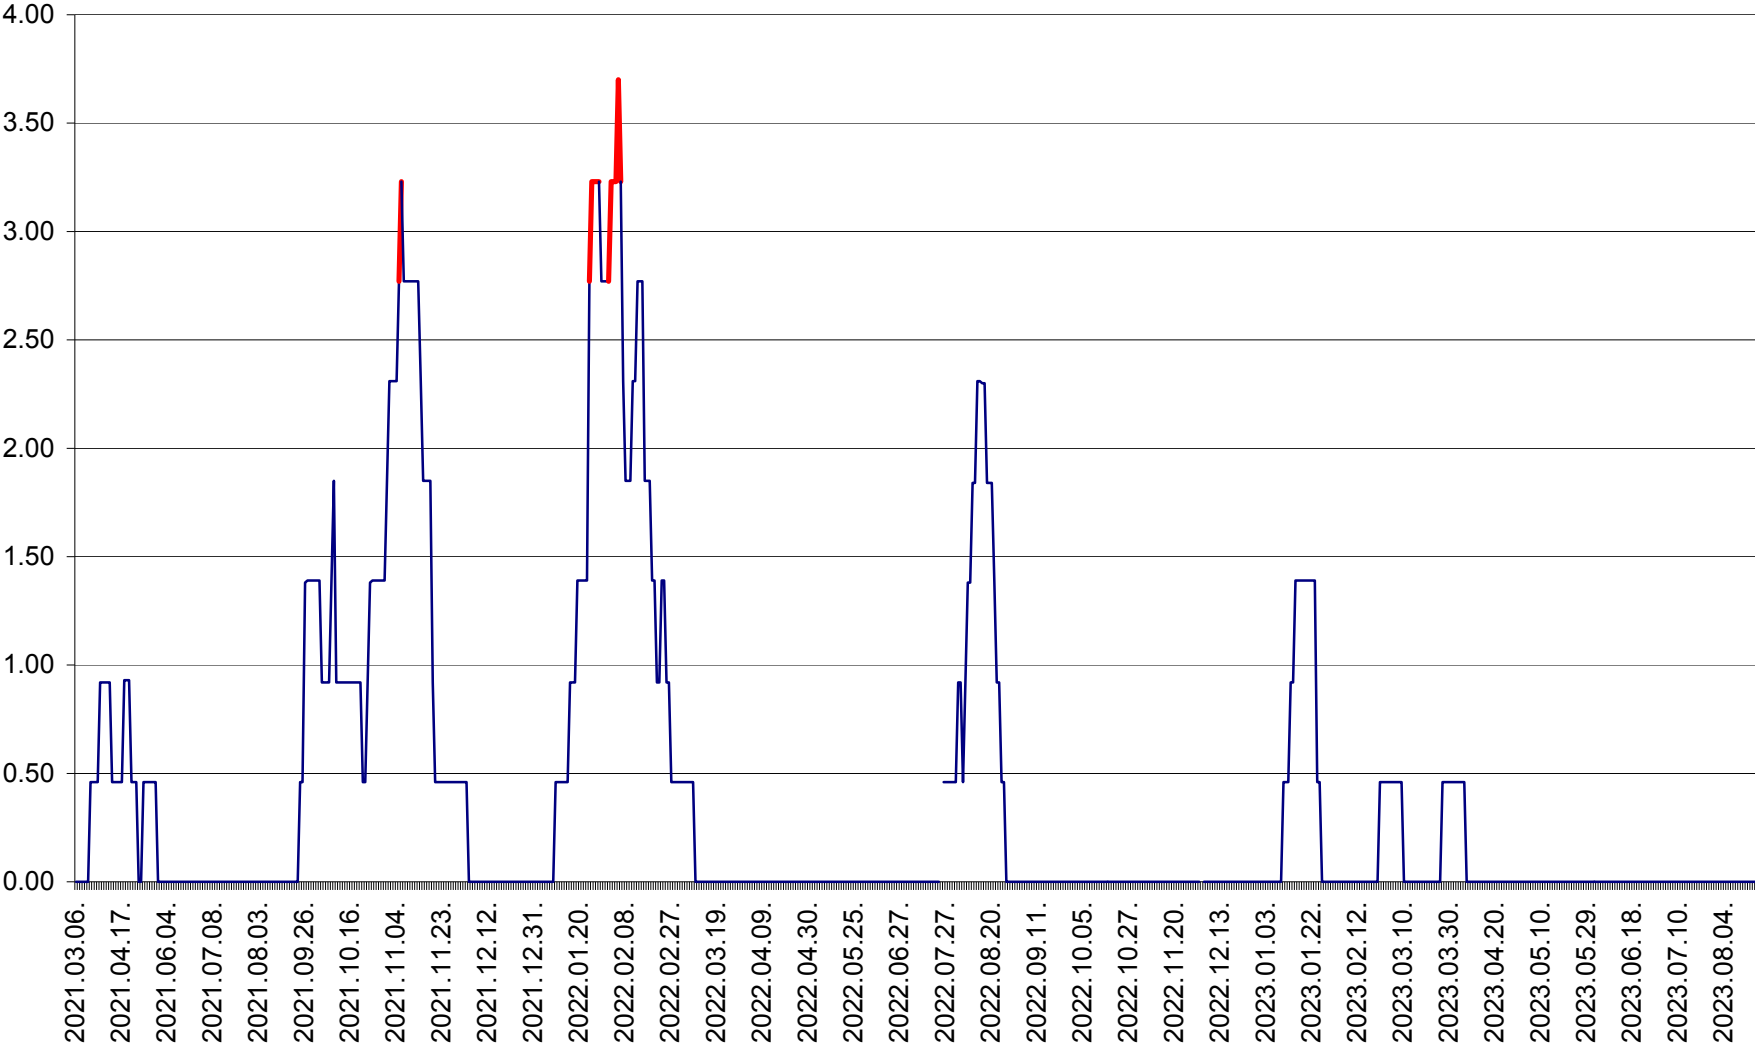

ATID - Evolutia incidentei cumulate pe 14 zile la % de locuitori
2021.03.07. - 2023.08.28.

AVRĂMEȘTI - Evolutia incidentei cumulate pe 14 zile la ‰ de locuitori
2021.03.07. - 2023.08.28.

ORAȘ BĂILE TUȘNAD - Evolutia incidentei cumulate pe 14 zile la ‰ de locuitori
2021.03.07. - 2023.08.28.

ORAȘ BĂLAN - Evoluția incidenței cumulate pe 14 zile la ‰ de locuitori
2021.03.07. - 2023.08.28.

BILBOR - Evolutia incidentei cumulate pe 14 zile la ‰ de locuitori
2021.03.07. - 2023.08.28.

ORAȘ BORSEC - Evolutia incidentei cumulate pe 14 zile la ‰ de locuitori
2021.03.07. - 2023.08.28.

BRĂDEȘTI - Evolutia incidentei cumulate pe 14 zile la ‰ de locuitori
2021.03.07. - 2023.08.28.

CĂPÂLNIȚA - Evolutia incidentei cumulate pe 14 zile la ‰ de locuitori
2021.03.07. - 2023.08.28.

CÂRȚA - Evolutia incidentei cumulate pe 14 zile la ‰ de locuitori
2021.03.07. - 2023.08.28.