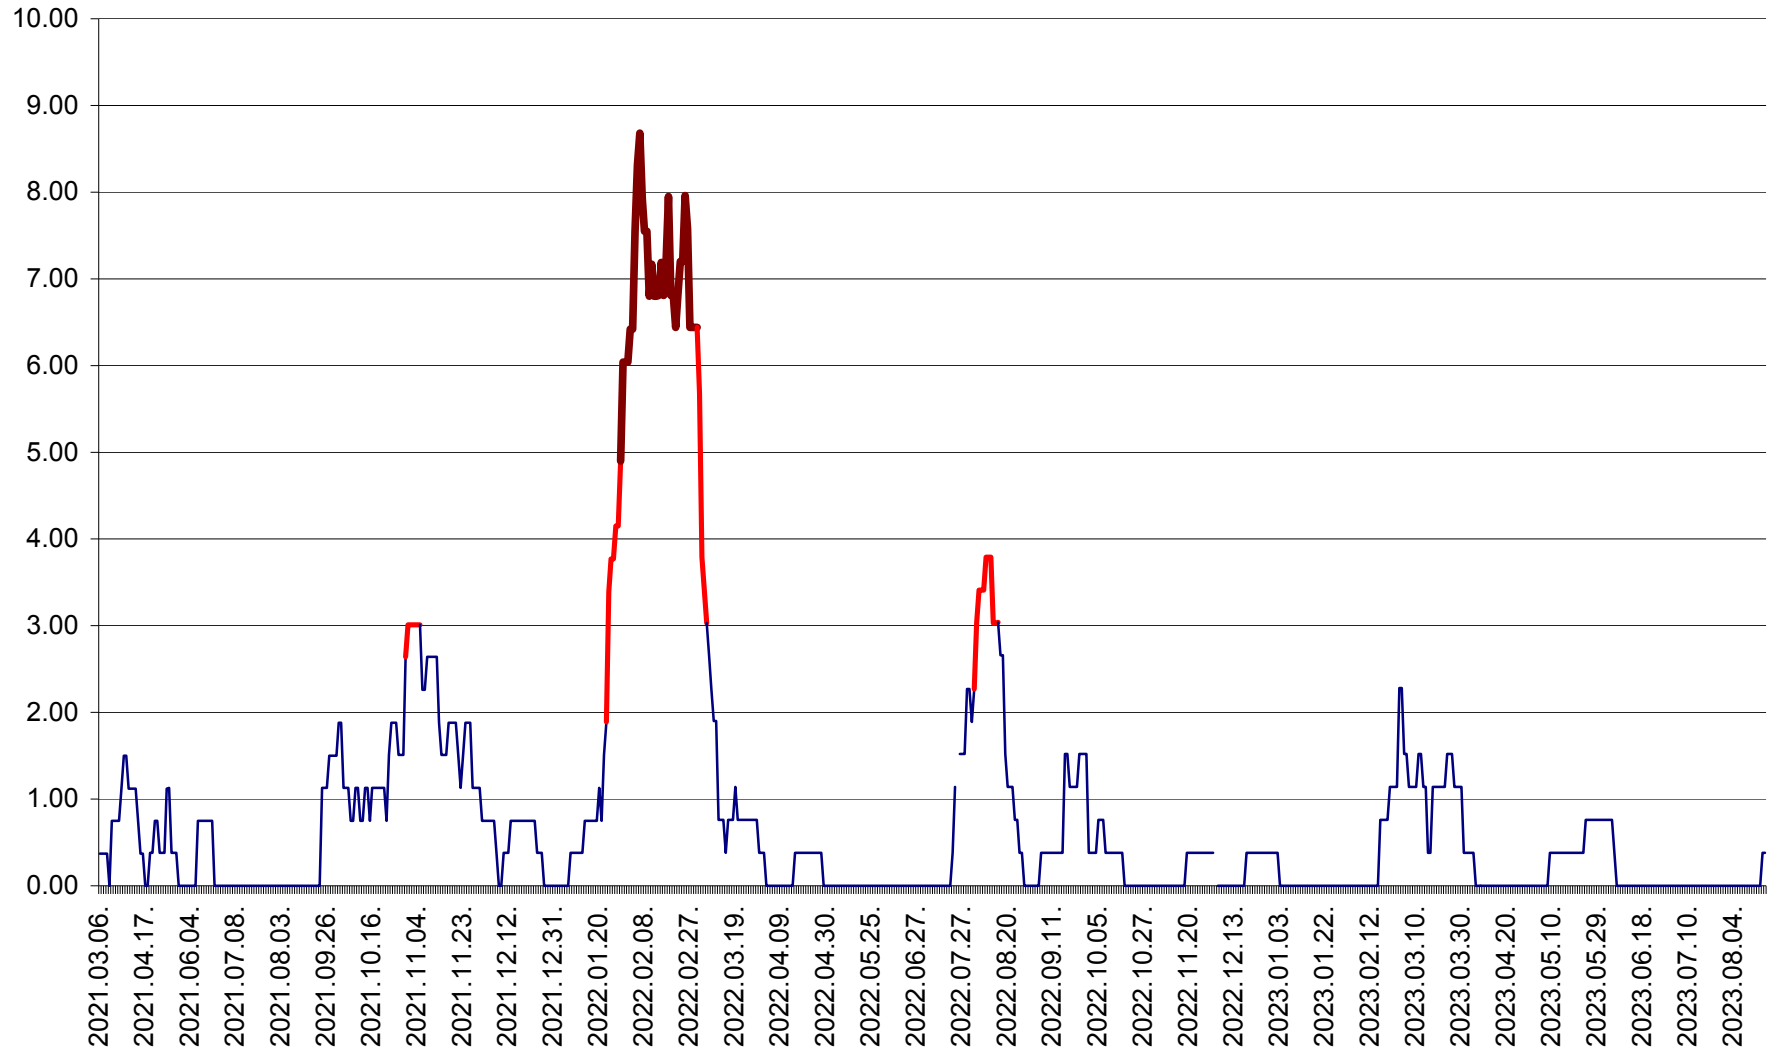

ATID - Evolutia incidentei cumulate pe 14 zile la % de locuitori
2021.03.07. - 2023.08.28.

AVRĂMEȘTI - Evolutia incidentei cumulate pe 14 zile la ‰ de locuitori
2021.03.07. - 2023.08.28.

ORAȘ BĂILE TUȘNAD - Evolutia incidentei cumulate pe 14 zile la ‰ de locuitori
2021.03.07. - 2023.08.28.

ORAȘ BĂLAN - Evoluția incidenței cumulate pe 14 zile la ‰ de locuitori
2021.03.07. - 2023.08.28.

BILBOR - Evolutia incidentei cumulate pe 14 zile la ‰ de locuitori
2021.03.07. - 2023.08.28.

ORAȘ BORSEC - Evolutia incidentei cumulate pe 14 zile la ‰ de locuitori
2021.03.07. - 2023.08.28.

BRĂDEȘTI - Evolutia incidentei cumulate pe 14 zile la ‰ de locuitori
2021.03.07. - 2023.08.28.

CĂPÂLNIȚA - Evolutia incidentei cumulate pe 14 zile la ‰ de locuitori
2021.03.07. - 2023.08.28.

CÂRȚA - Evolutia incidentei cumulate pe 14 zile la ‰ de locuitori
2021.03.07. - 2023.08.28.