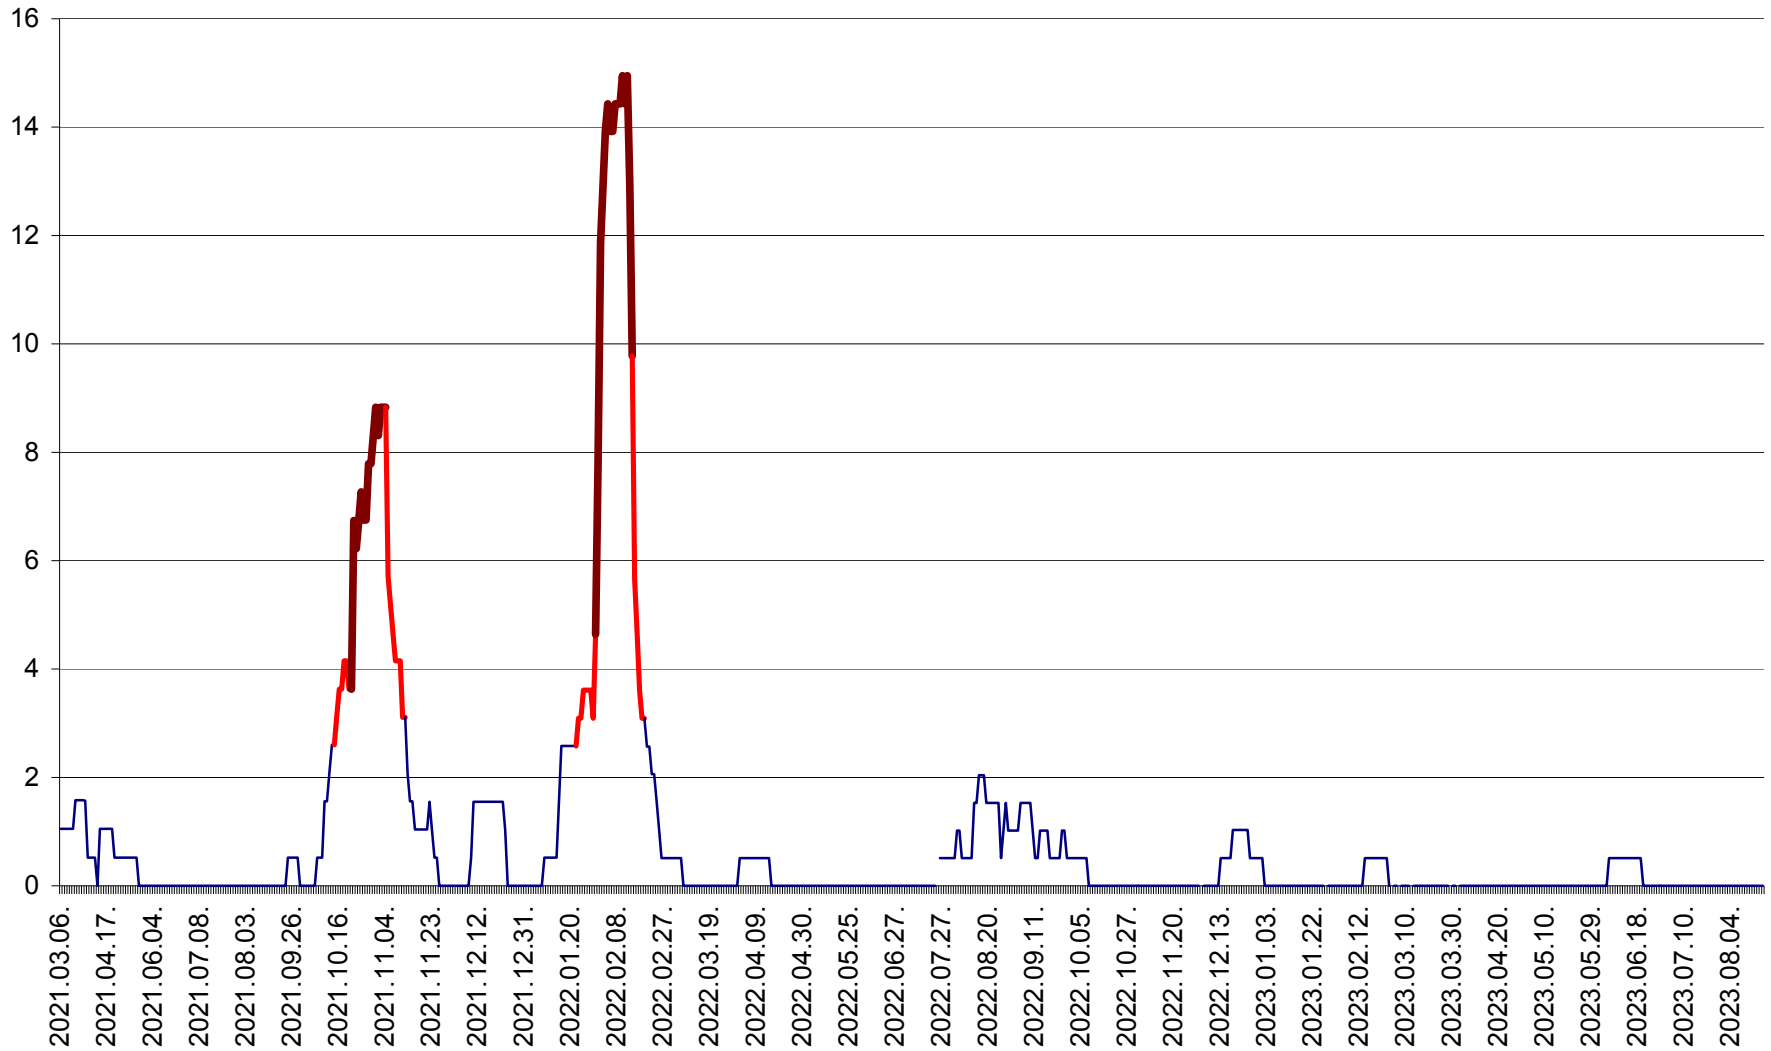

MIHĂILENI - Evolutia incidentei cumulate pe 14 zile la ‰ de locuitori
2021.03.07. - 2023.08.28.

MUGENI - Evolutia incidentei cumulate pe 14 zile la ‰ de locuitori
2021.03.07. - 2023.08.28.

OCLAND - Evolutia incidentei cumulate pe 14 zile la ‰ de locuitori
2021.03.07. - 2023.08.28.

MUNICIPIUL ODORHEIU SECUIESC - Evolutia incidentei cumulate pe 14 zile la % de locuitori
2021.03.07. - 2023.08.28.

PĂULENI-CIUC - Evolutia incidentei cumulate pe 14 zile la ‰ de locuitori
2021.03.07. - 2023.08.28.

PLĂIEȘII DE JOS - Evoluția incidentei cumulate pe 14 zile la ‰ de locuitori
2021.03.07. - 2023.08.28.

PORUMBENI - Evolutia incidentei cumulate pe 14 zile la ‰ de locuitori
2021.03.07. - 2023.08.28.

PRAID - Evolutia incidentei cumulate pe 14 zile la ‰ de locuitori
2021.03.07. - 2023.08.28.