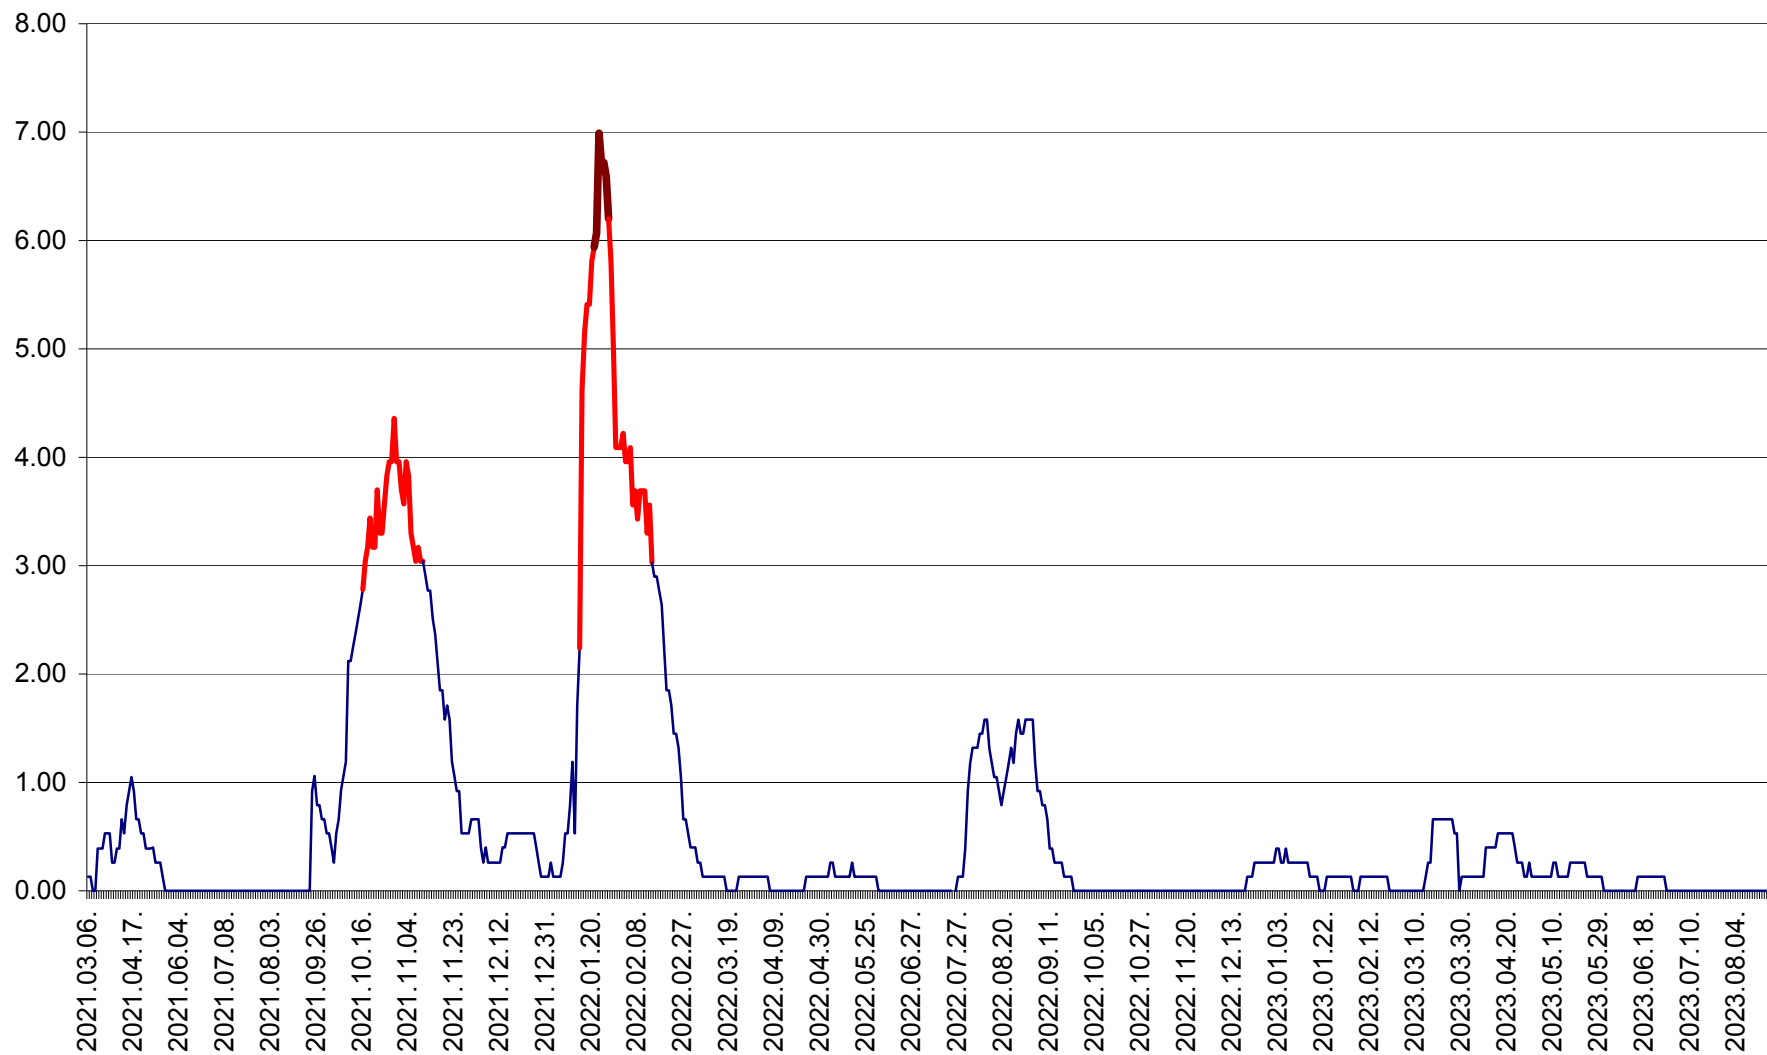

TUȘNAD - Evolutia incidentei cumulate pe 14 zile la ‰ de locuitori
2021.03.07. - 2023.08.28.

ULIEȘ - Evoluția incidenței cumulate pe 14 zile la ‰ de locuitori
2021.03.07. - 2023.08.28.

VĂRȘAG - Evolutia incidentei cumulate pe 14 zile la ‰ de locuitori
2021.03.07. - 2023.08.28.

ORAȘ VLĂHIȚA - Evolutia incidentei cumulate pe 14 zile la ‰ de locuitori
2021.03.07. - 2023.08.28.

VOȘLĂBENI - Evolutia incidentei cumulate pe 14 zile la ‰ de locuitori
2021.03.07. - 2023.08.28.

ZETEA - Evolutia incidentei cumulate pe 14 zile la ‰ de locuitori
2021.03.07. - 2023.08.28.