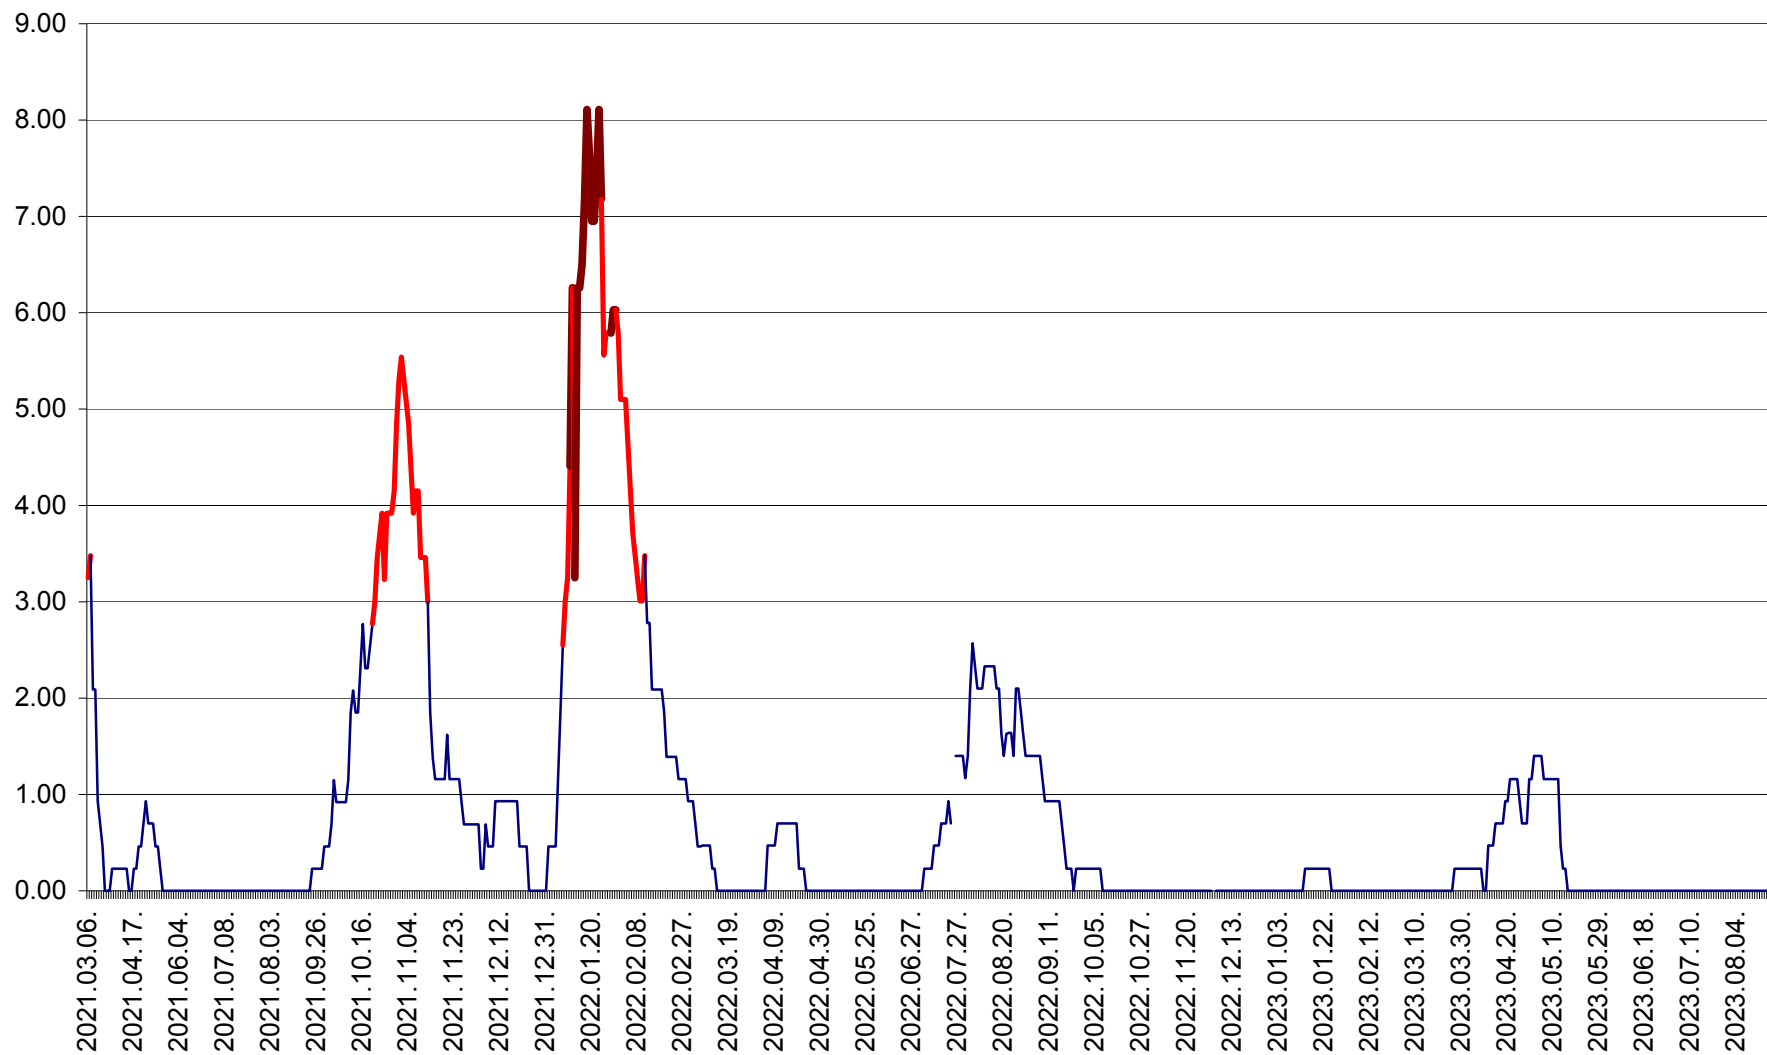

ORAȘ BĂLAN - Evoluția incidenței cumulate pe 14 zile la ‰ de locuitori
2021.03.07. - 2023.08.28.

BILBOR - Evolutia incidentei cumulate pe 14 zile la ‰ de locuitori
2021.03.07. - 2023.08.28.

ORAȘ BORSEC - Evolutia incidentei cumulate pe 14 zile la ‰ de locuitori
2021.03.07. - 2023.08.28.

BRĂDEȘTI - Evolutia incidentei cumulate pe 14 zile la ‰ de locuitori
2021.03.07. - 2023.08.28.

CĂPÂLNIȚA - Evolutia incidentei cumulate pe 14 zile la ‰ de locuitori
2021.03.07. - 2023.08.28.

CÂRȚA - Evolutia incidentei cumulate pe 14 zile la ‰ de locuitori
2021.03.07. - 2023.08.28.

CICEU - Evolutia incidentei cumulate pe 14 zile la ‰ de locuitori
2021.03.07. - 2023.08.28.

CIUCSÂNGEORGIU - Evolutia incidentei cumulate pe 14 zile la ‰ de locuitori
2021.03.07. - 2023.08.28.

CIUMANI - Evolutia incidentei cumulate pe 14 zile la ‰ de locuitori
2021.03.07. - 2023.08.28.

CORBU - Evolutia incidentei cumulate pe 14 zile la ‰ de locuitori
2021.03.07. - 2023.08.28.

CORUND - Evolutia incidentei cumulate pe 14 zile la ‰ de locuitori
2021.03.07. - 2023.08.28.

COZMENI - Evolutia incidentei cumulate pe 14 zile la % de locuitori
2021.03.07. - 2023.08.28.