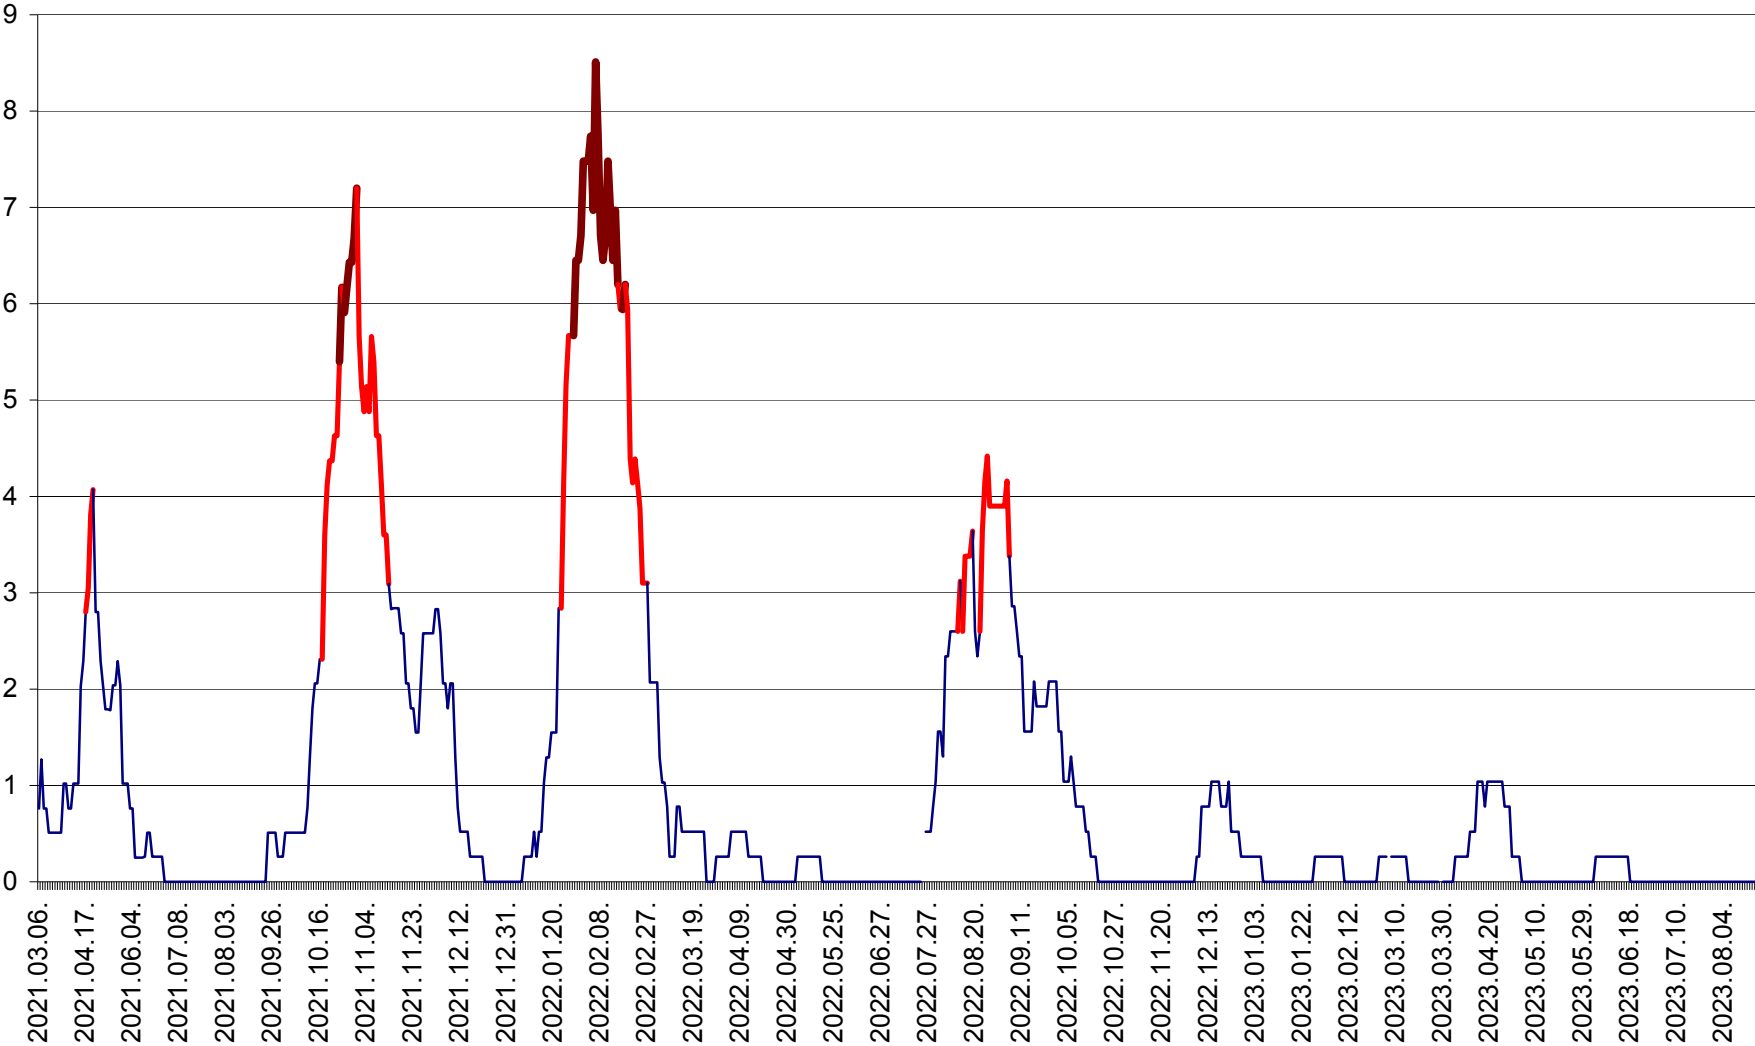

SUBCETATE - Evolutia incidentei cumulate pe 14 zile la ‰ de locuitori
2021.03.07. - 2023.08.28.