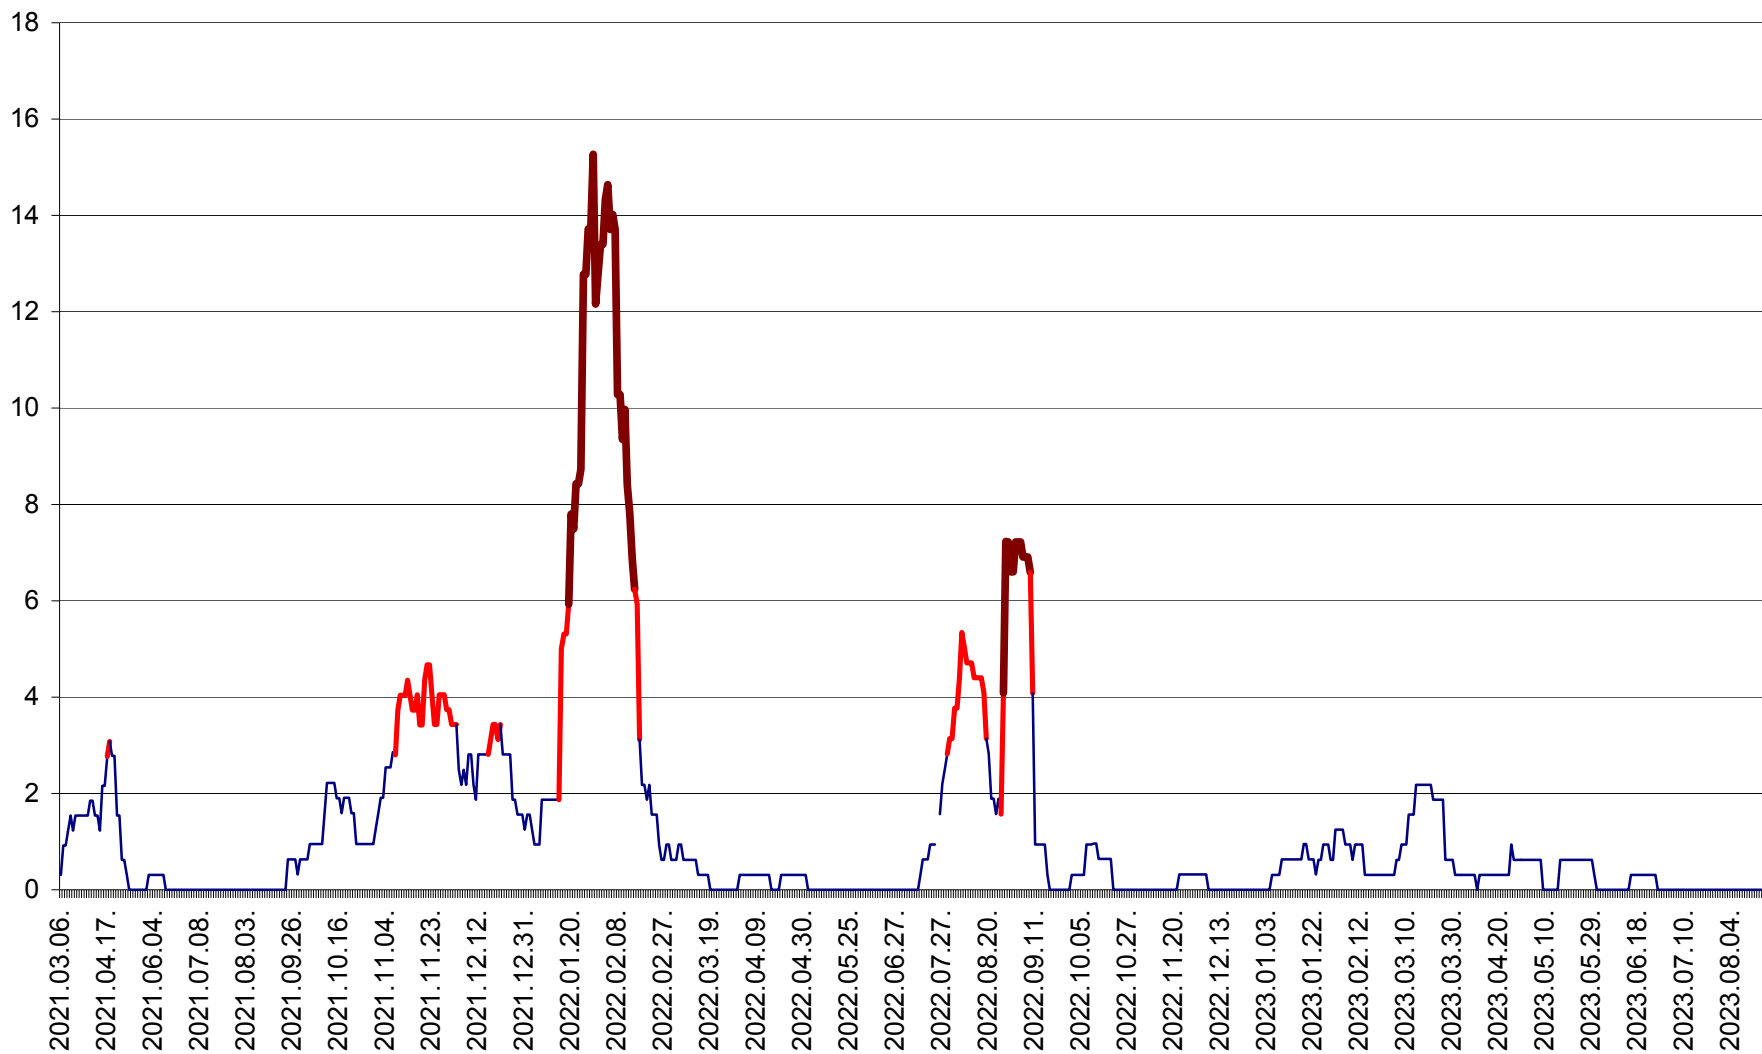

TUȘNAD - Evolutia incidentei cumulate pe 14 zile la ‰ de locuitori
2021.03.07. - 2023.08.28.

TULGHEȘ - Evolutia incidentei cumulate pe 14 zile la ‰ de locuitori
2021.03.07. - 2023.08.28.