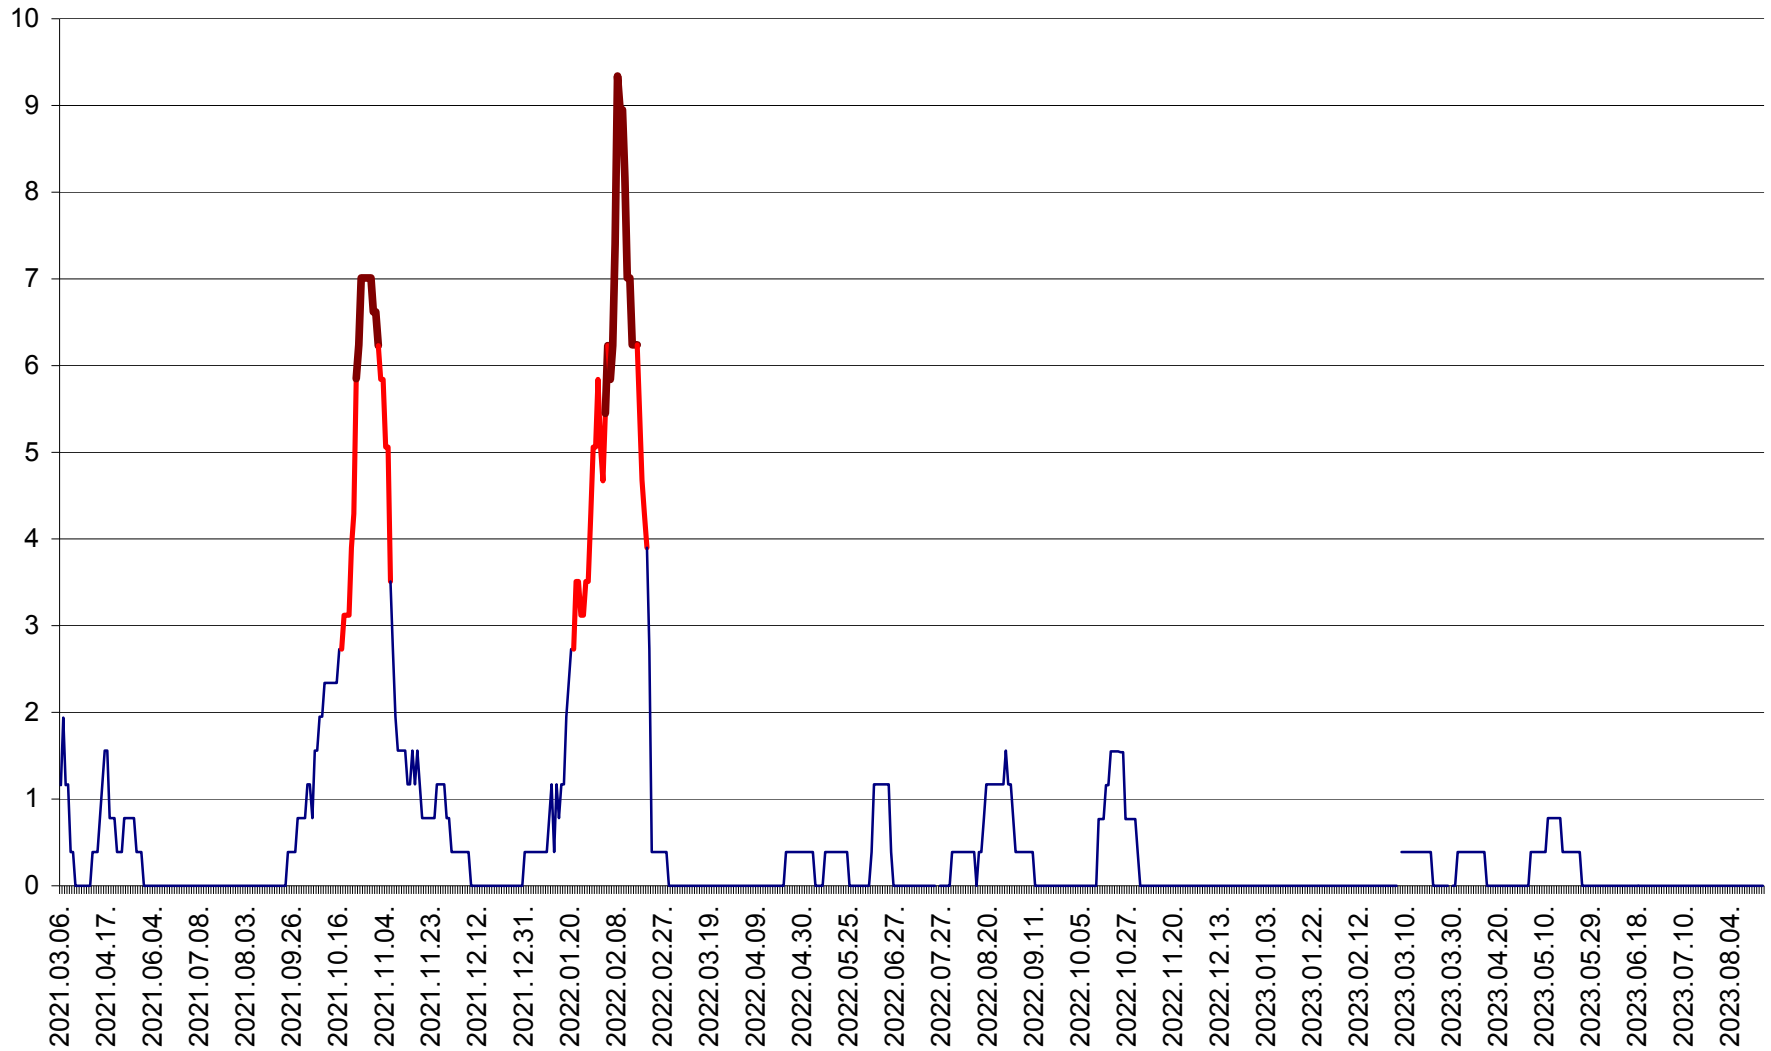

MUNICIPIUL TOPLIȚA - Evolutia incidentei cumulate pe 14 zile la ‰ de locuitori
2021.03.07. - 2023.08.28.