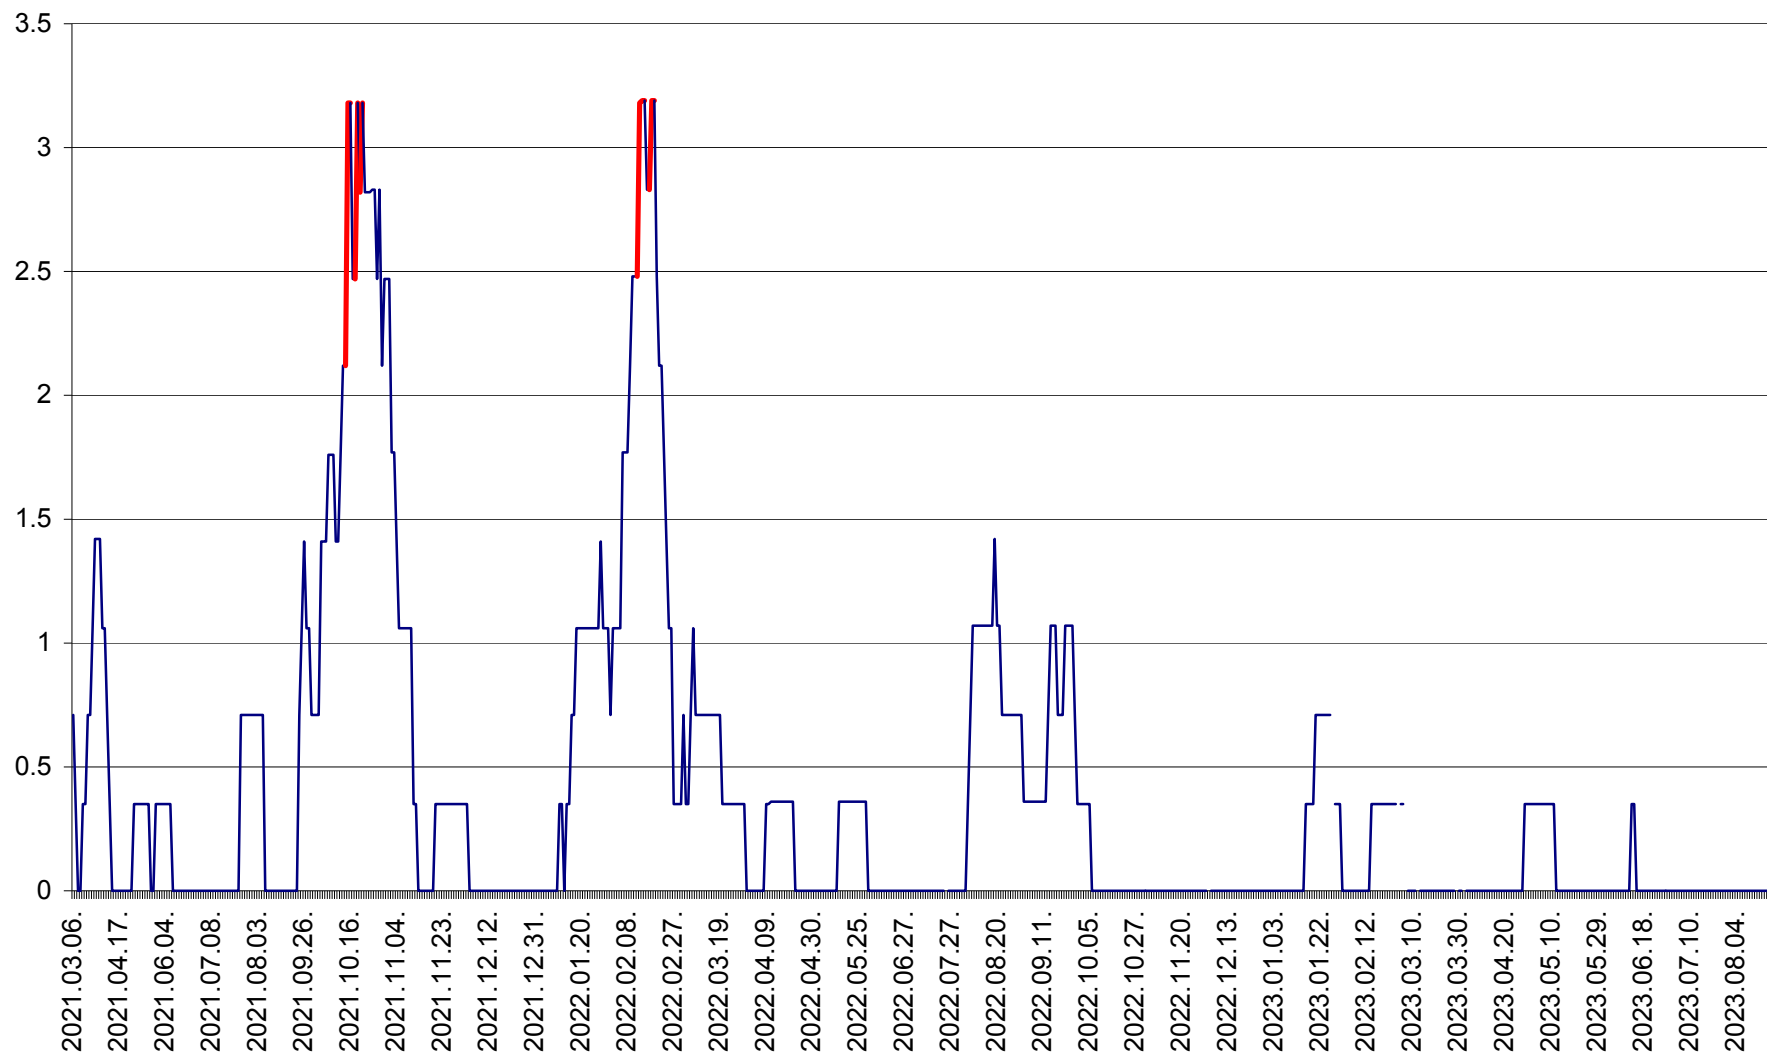

PORUMBENI - Evolutia incidentei cumulate pe 14 zile la ‰ de locuitori
2021.03.07. - 2023.08.28.