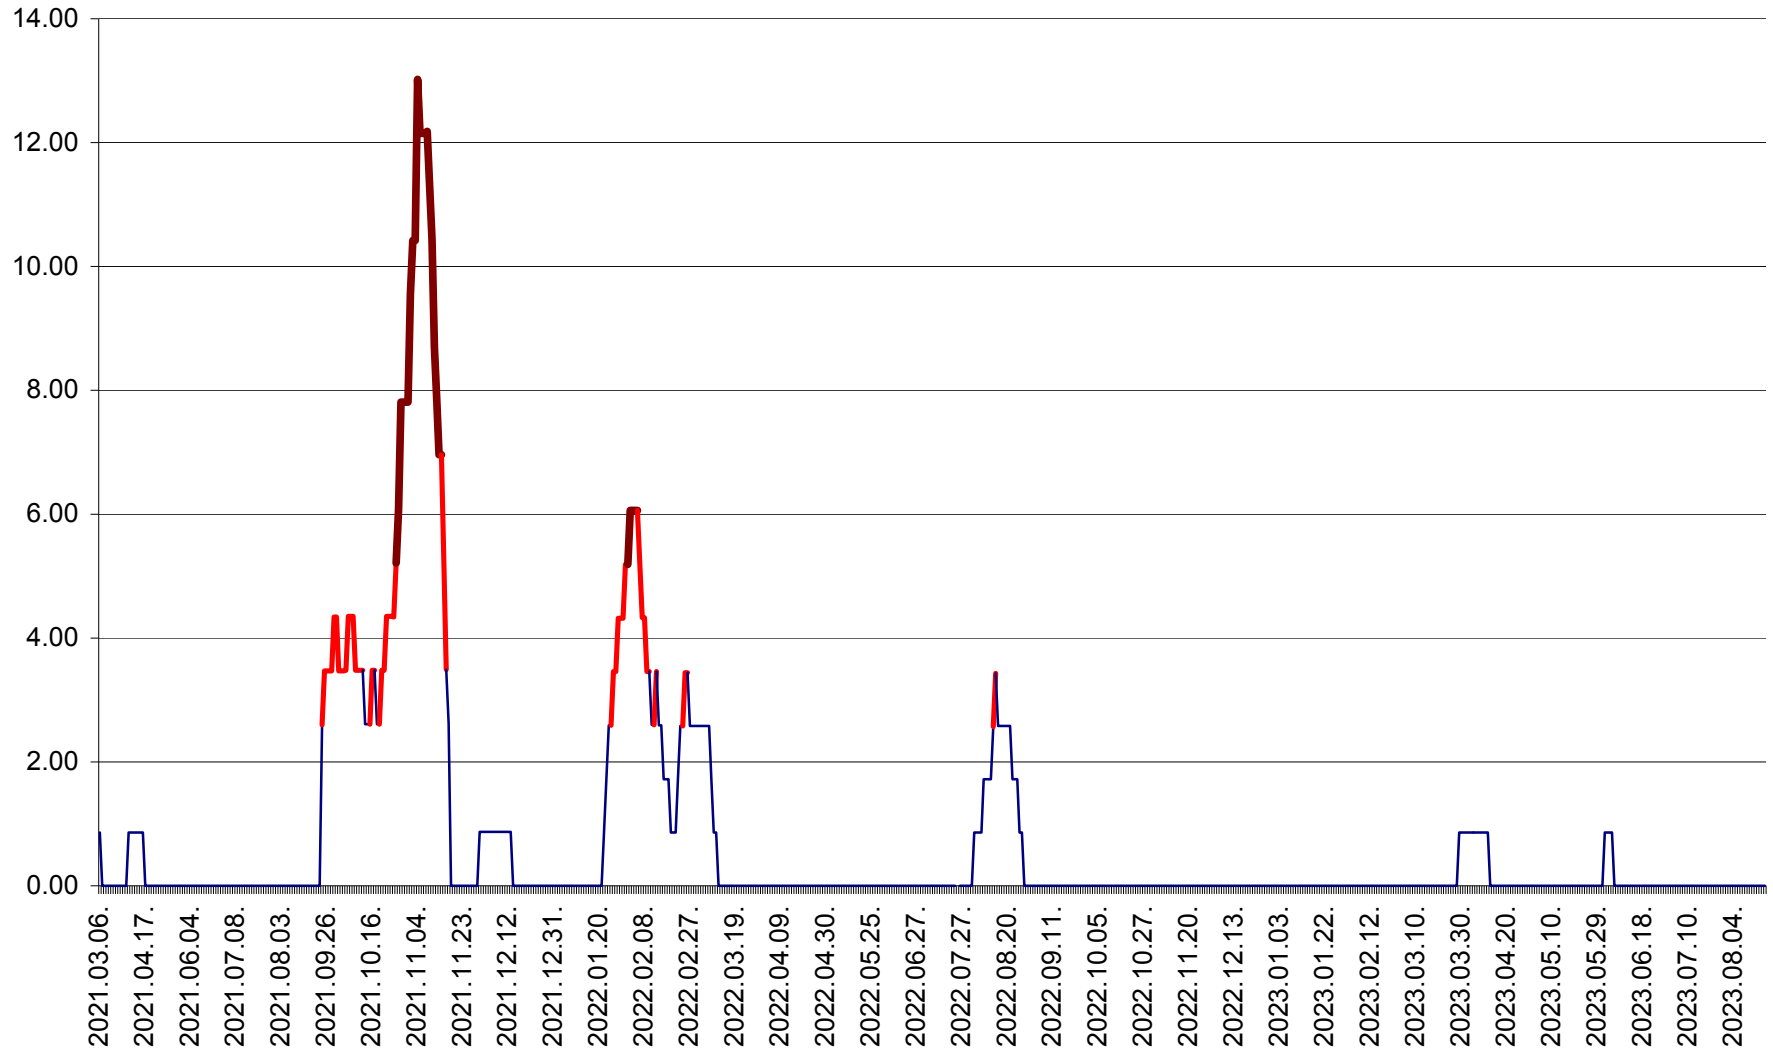

VĂRȘAG - Evolutia incidentei cumulate pe 14 zile la ‰ de locuitori
2021.03.07. - 2023.08.28.