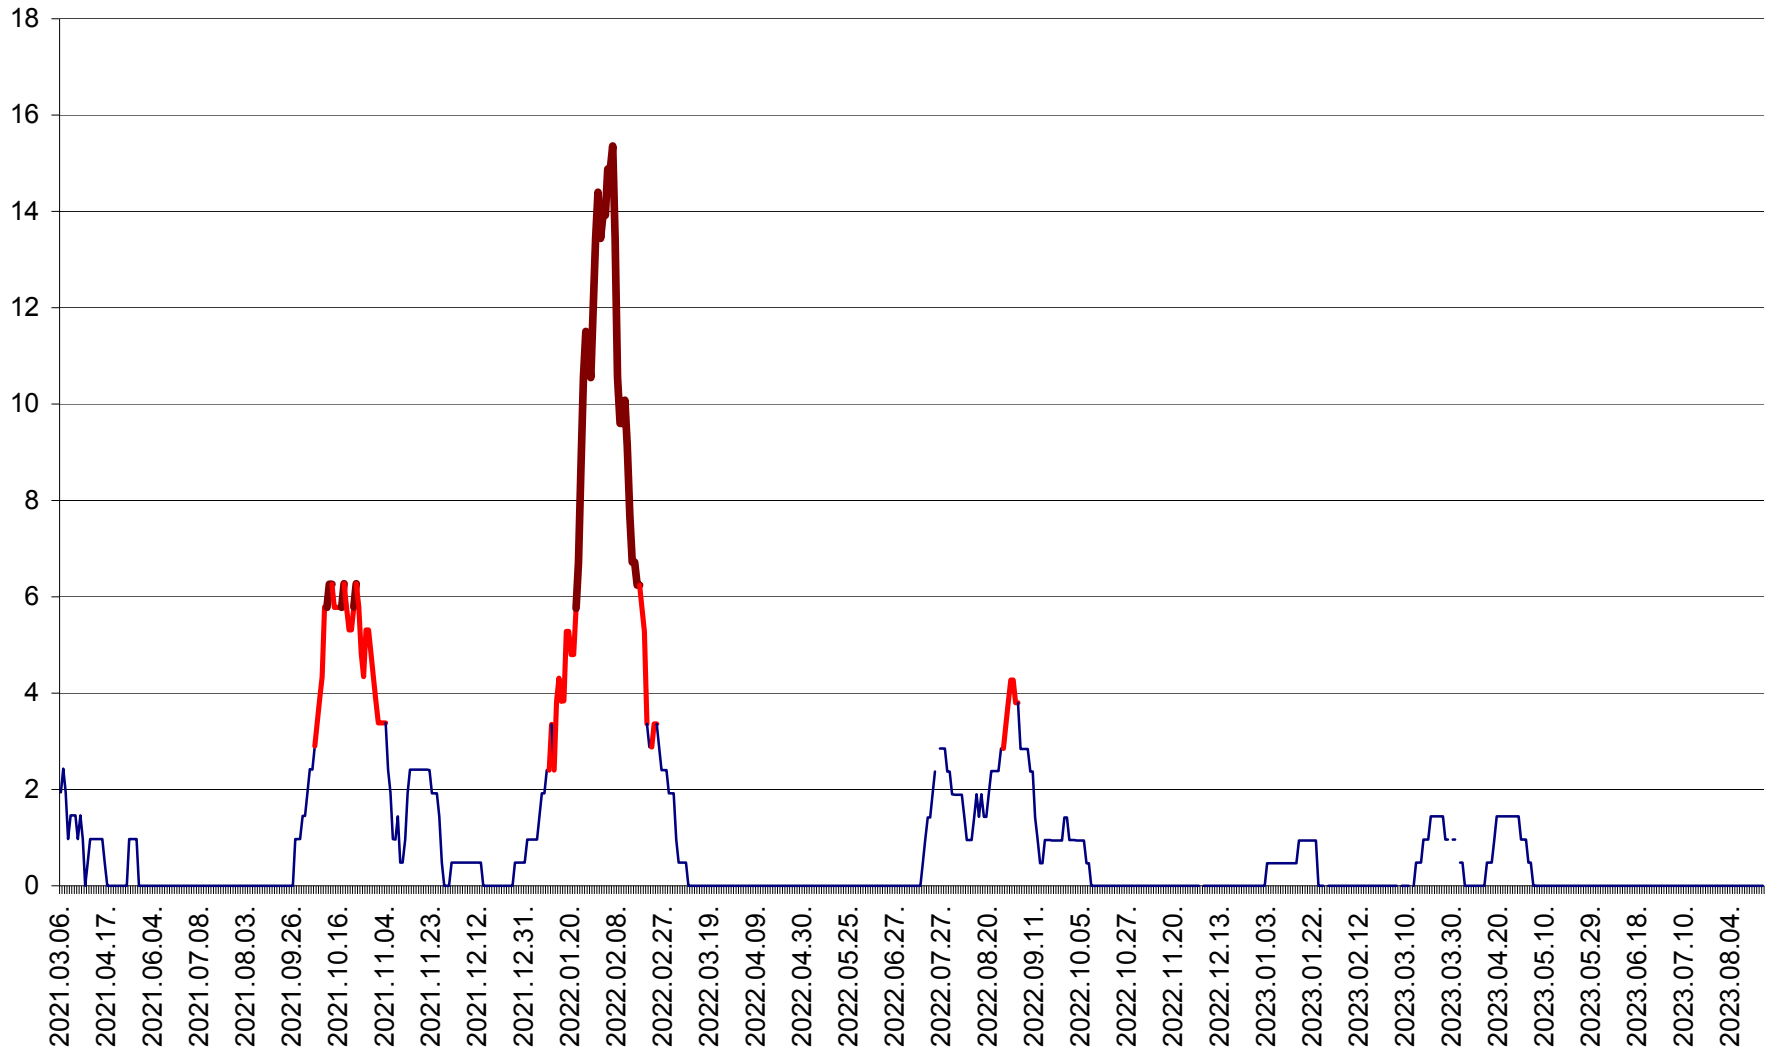

PLĂIEȘII DE JOS - Evoluția incidentei cumulate pe 14 zile la ‰ de locuitori
2021.03.07. - 2023.08.28.