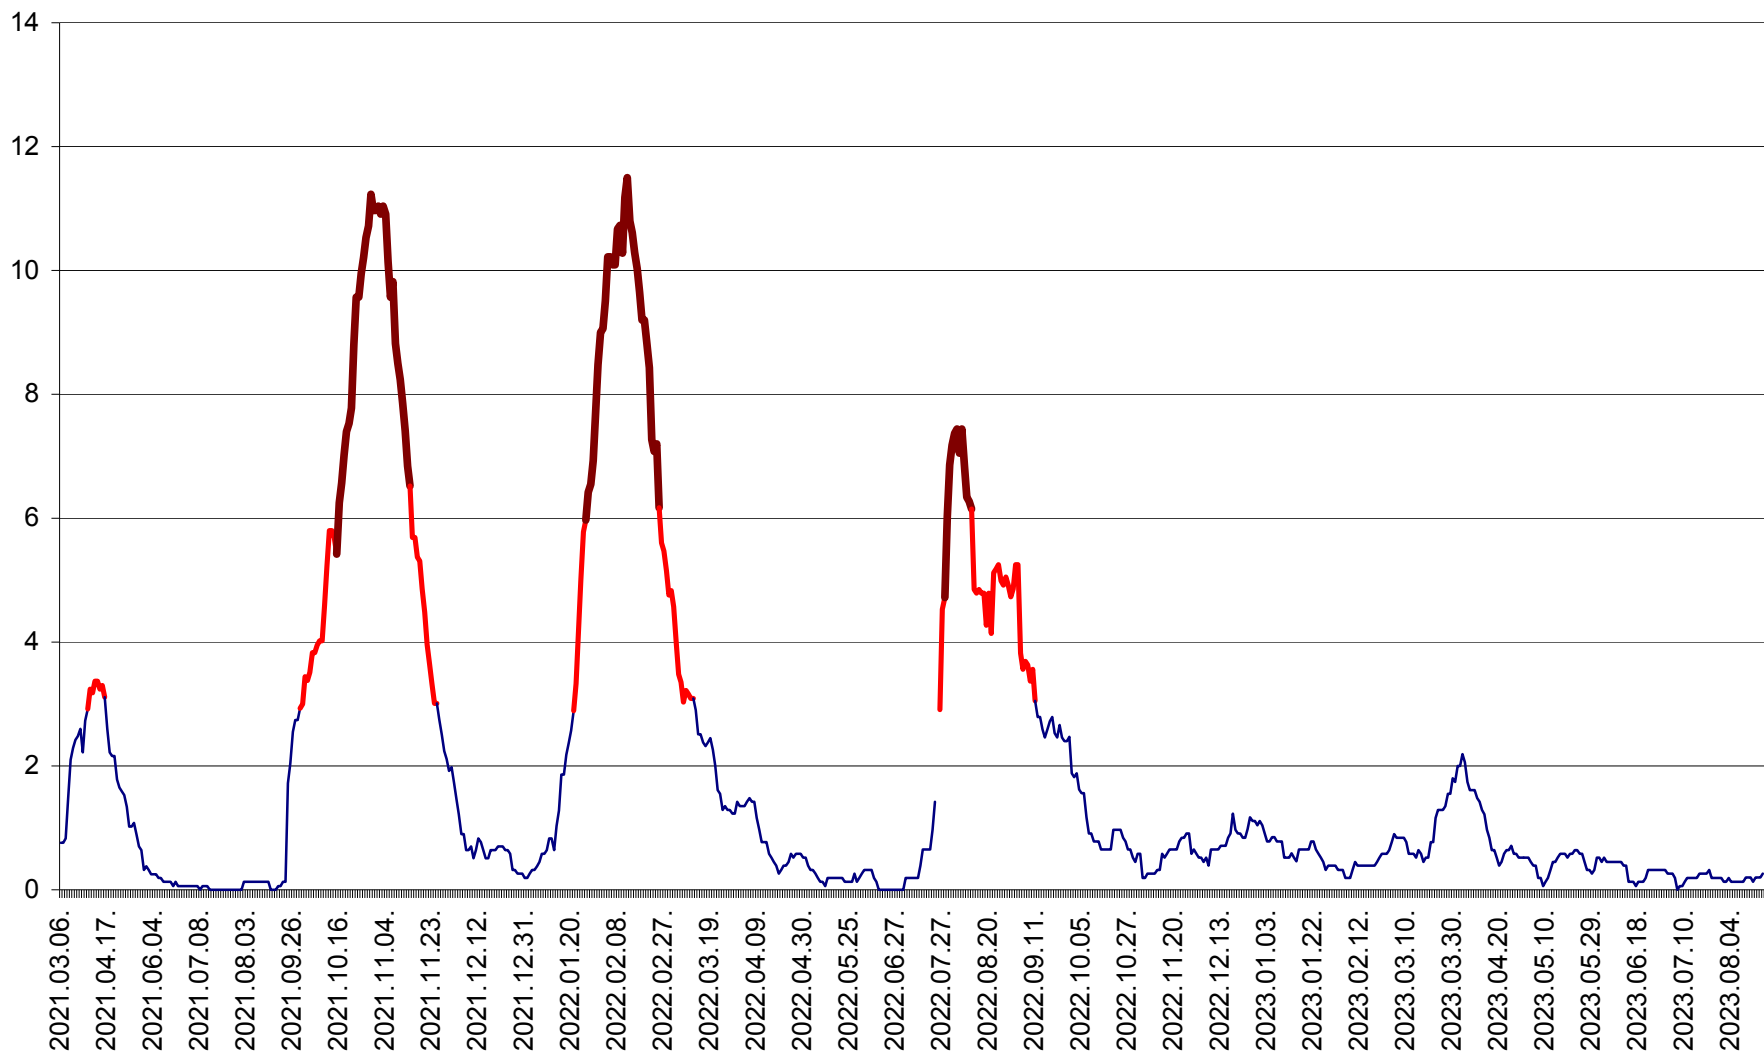

TULGHEȘ - Evolutia incidentei cumulate pe 14 zile la ‰ de locuitori
2021.03.07. - 2023.08.28.