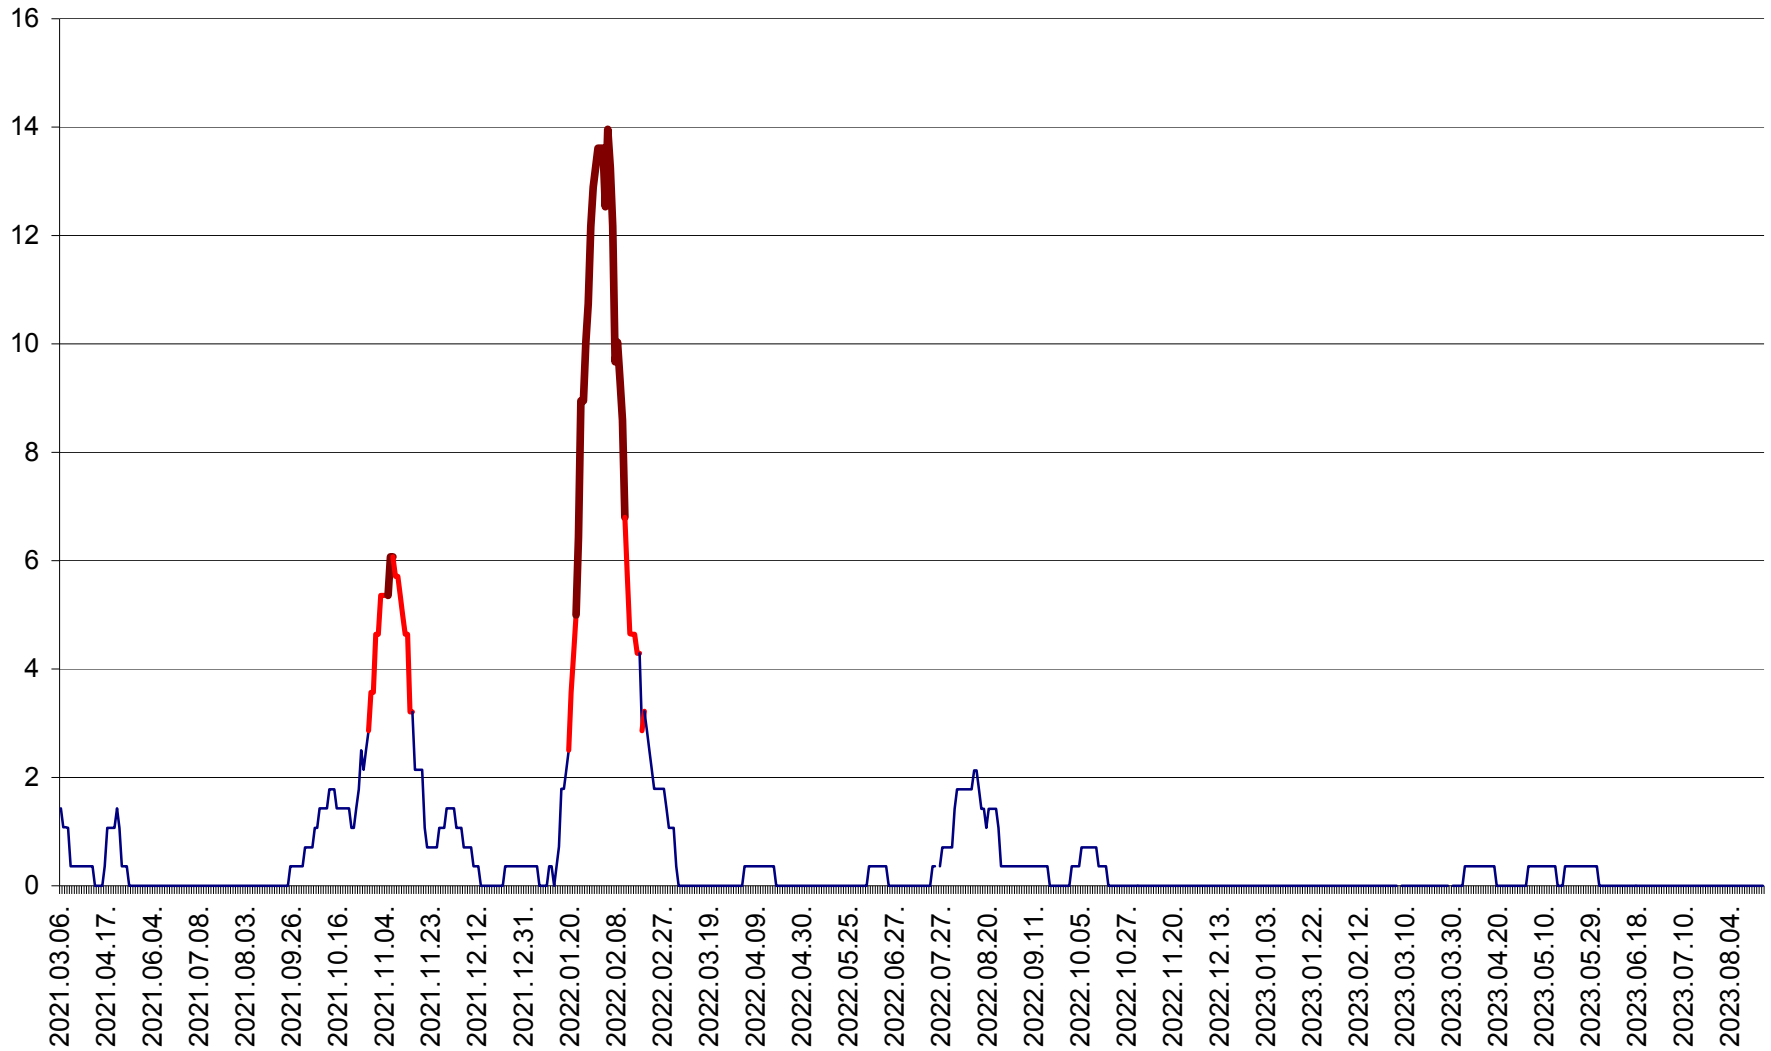

ȘIMONEȘTI - Evolutia incidentei cumulate pe 14 zile la ‰ de locuitori
2021.03.07. - 2023.08.28.