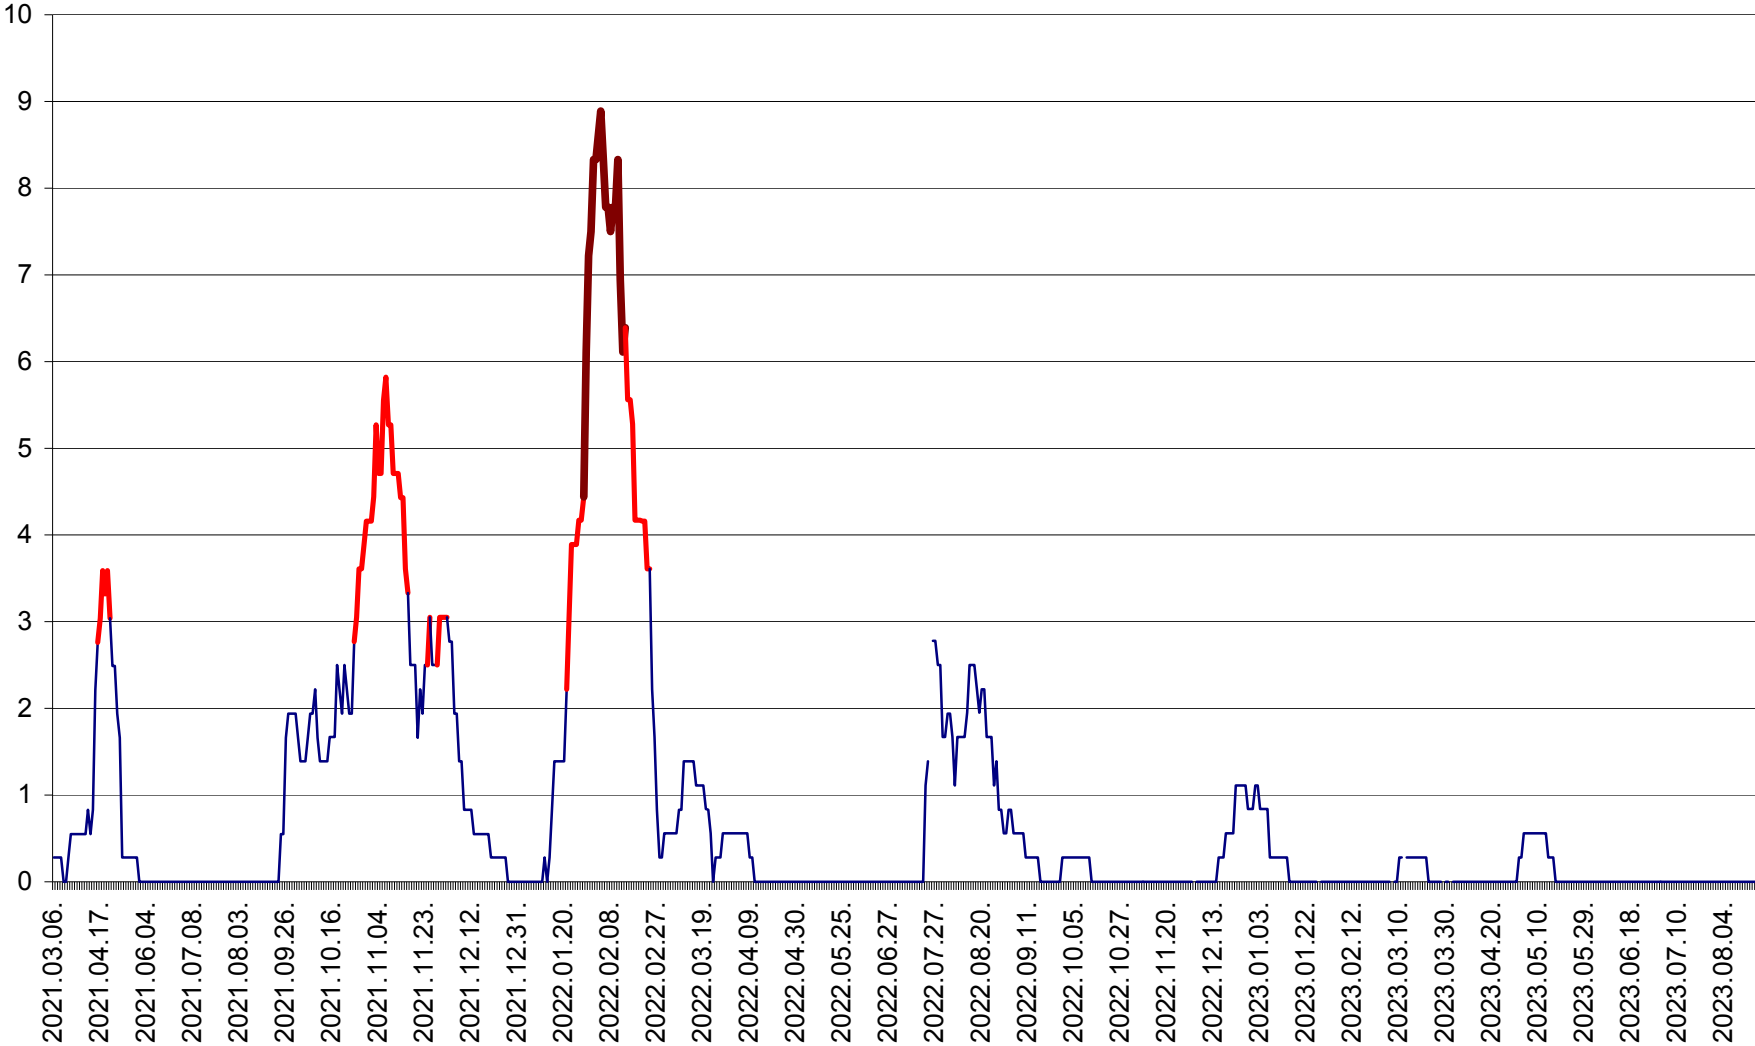

MĂRTINIȘ - Evolutia incidentei cumulate pe 14 zile la ‰ de locuitori
2021.03.07. - 2023.08.28.

MEREȘTI - Evolutia incidentei cumulate pe 14 zile la ‰ de locuitori
2021.03.07. - 2023.08.28.

MUNICIPIUL MIERCUREA-CIUC - Evolutia incidentei cumulate pe 14 zile la ‰ de locuitori
2021.03.07. - 2023.08.28.

MIHĂILENI - Evolutia incidentei cumulate pe 14 zile la ‰ de locuitori
2021.03.07. - 2023.08.28.

MUGENI - Evolutia incidentei cumulate pe 14 zile la ‰ de locuitori
2021.03.07. - 2023.08.28.

OCLAND - Evolutia incidentei cumulate pe 14 zile la ‰ de locuitori
2021.03.07. - 2023.08.28.