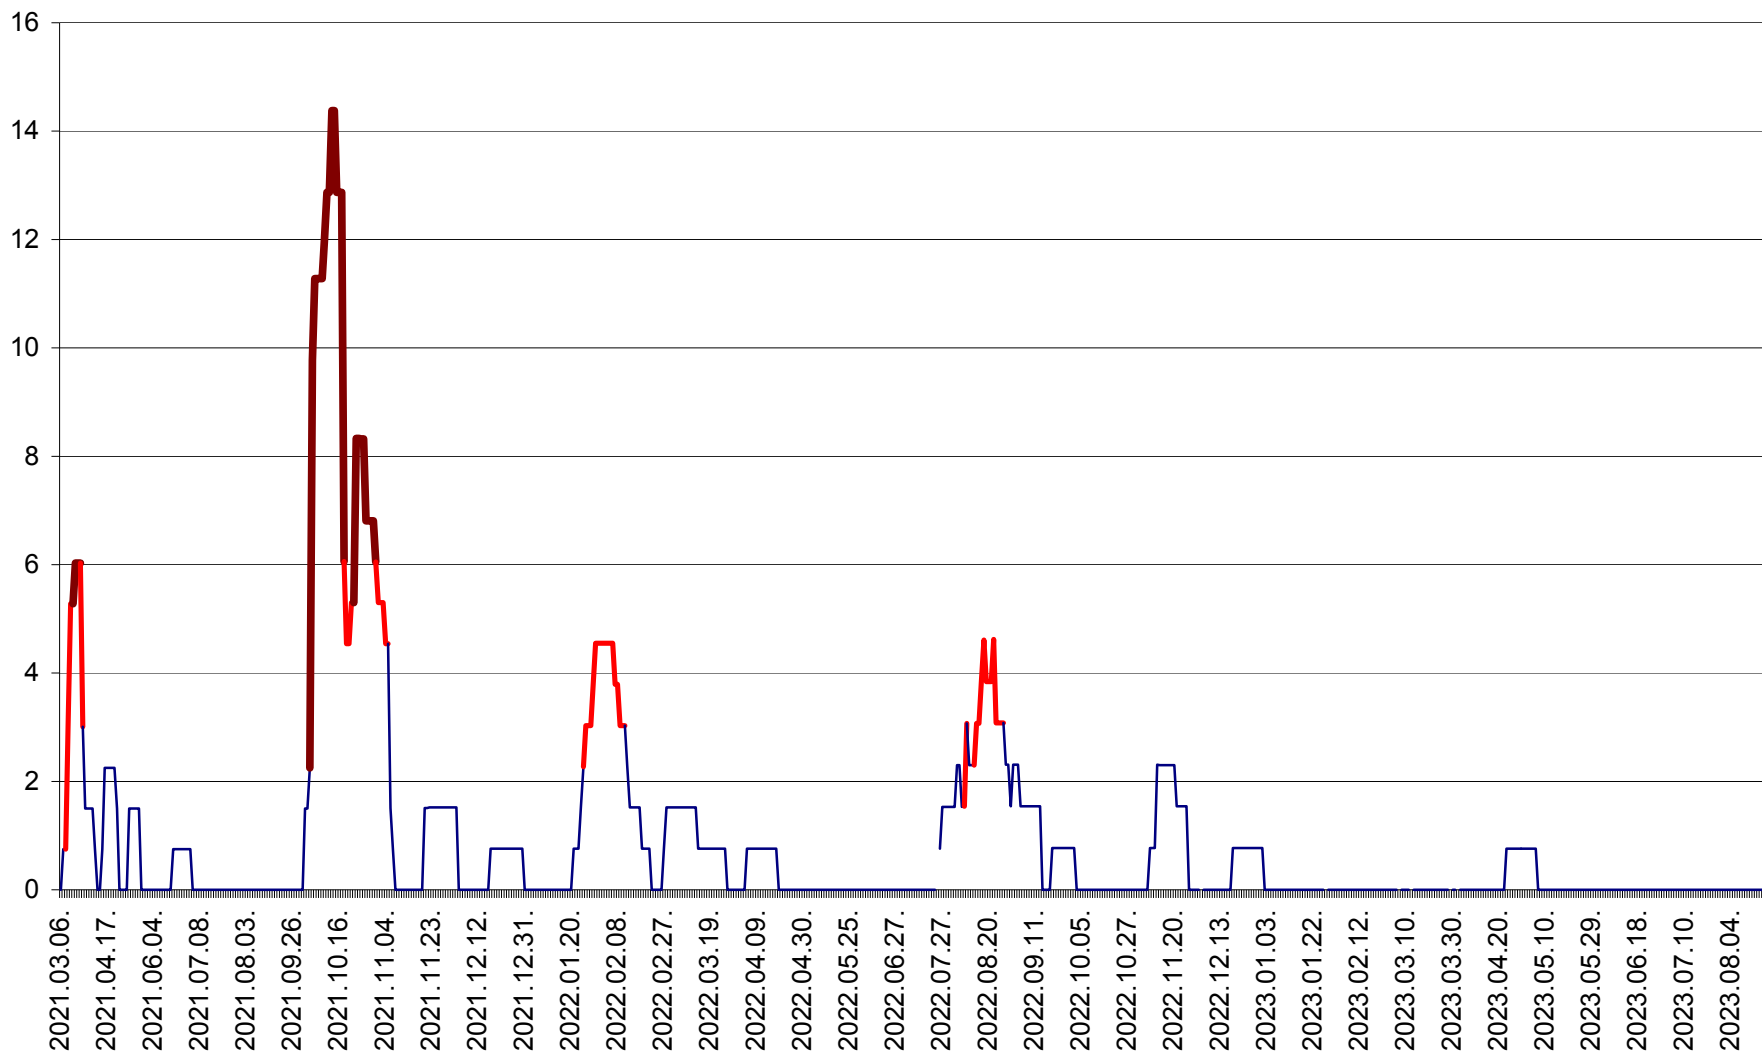

MĂRTINIȘ - Evolutia incidentei cumulate pe 14 zile la ‰ de locuitori
2021.03.07. - 2023.08.28.

MEREȘTI - Evolutia incidentei cumulate pe 14 zile la ‰ de locuitori
2021.03.07. - 2023.08.28.

MUNICIPIUL MIERCUREA-CIUC - Evolutia incidentei cumulate pe 14 zile la ‰ de locuitori
2021.03.07. - 2023.08.28.

MIHĂILENI - Evolutia incidentei cumulate pe 14 zile la ‰ de locuitori
2021.03.07. - 2023.08.28.

MUGENI - Evolutia incidentei cumulate pe 14 zile la ‰ de locuitori
2021.03.07. - 2023.08.28.

OCLAND - Evolutia incidentei cumulate pe 14 zile la ‰ de locuitori
2021.03.07. - 2023.08.28.