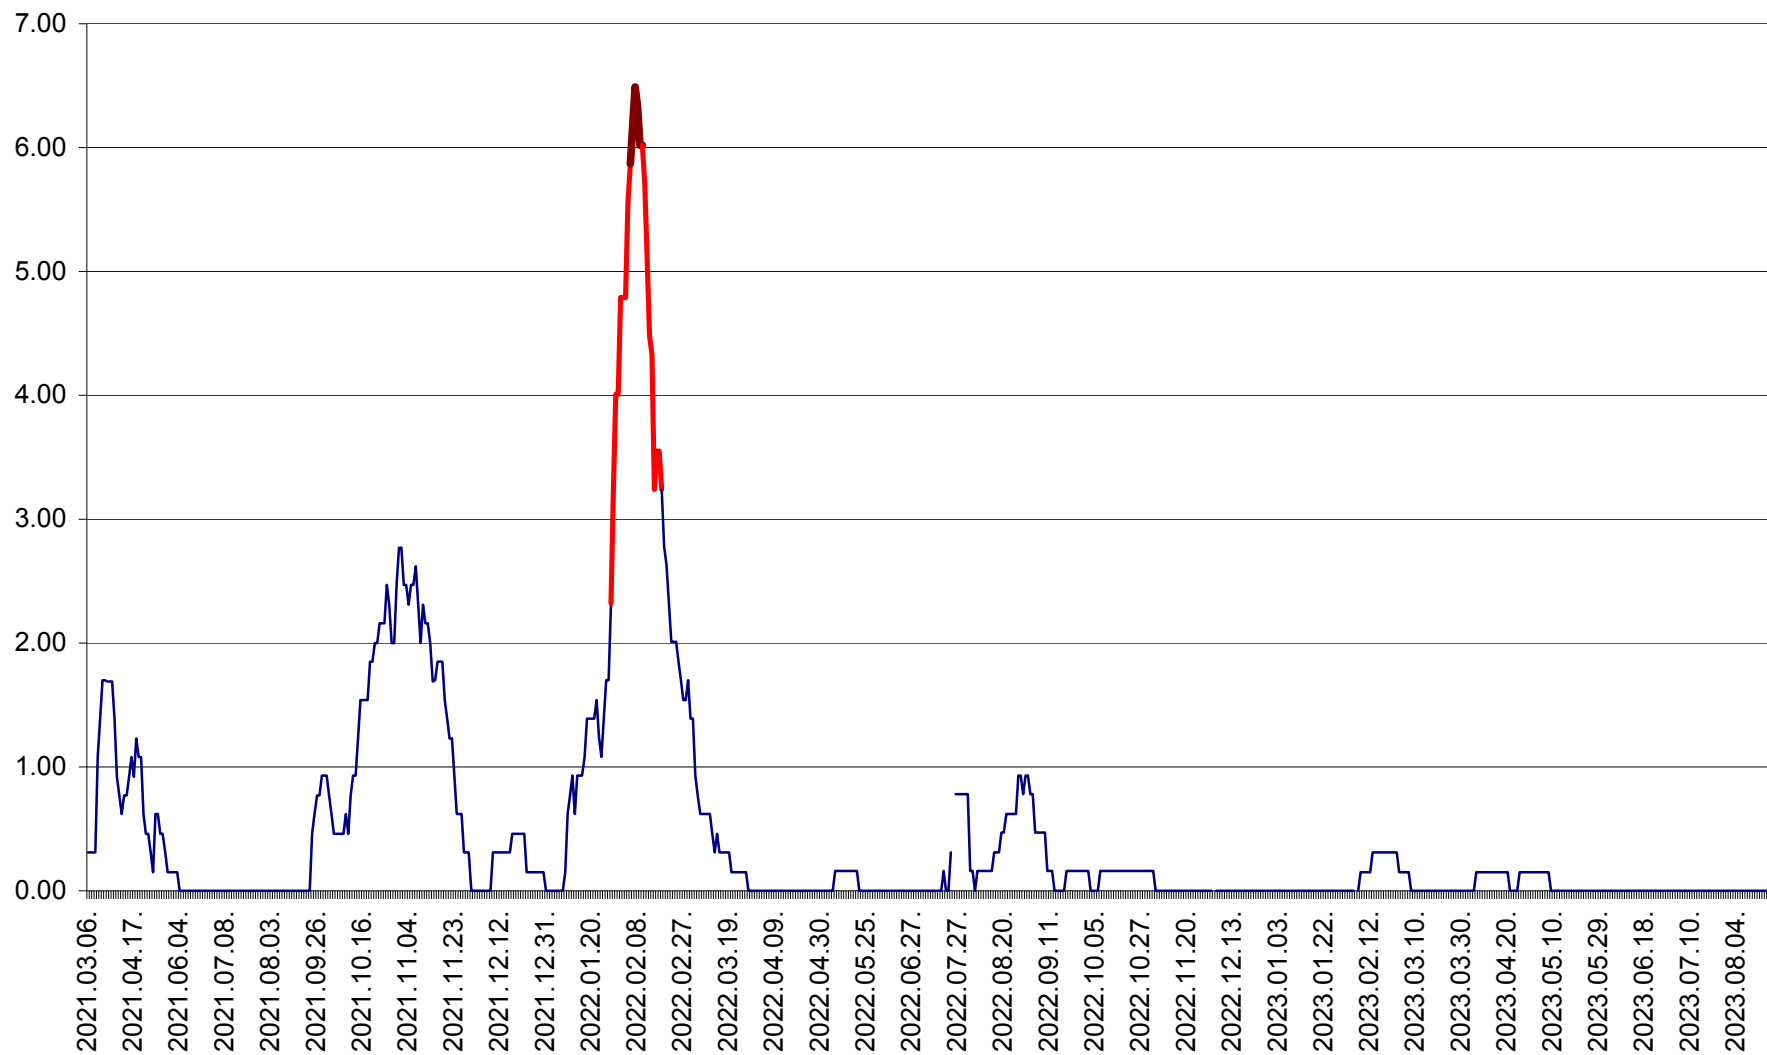

ORAȘ BĂLAN - Evoluția incidenței cumulate pe 14 zile la ‰ de locuitori
2021.03.07. - 2023.08.28.

BILBOR - Evolutia incidentei cumulate pe 14 zile la ‰ de locuitori
2021.03.07. - 2023.08.28.

ORAȘ BORSEC - Evolutia incidentei cumulate pe 14 zile la ‰ de locuitori
2021.03.07. - 2023.08.28.

BRĂDEȘTI - Evolutia incidentei cumulate pe 14 zile la ‰ de locuitori
2021.03.07. - 2023.08.28.

CĂPÂLNIȚA - Evolutia incidentei cumulate pe 14 zile la ‰ de locuitori
2021.03.07. - 2023.08.28.

CÂRȚA - Evolutia incidentei cumulate pe 14 zile la ‰ de locuitori
2021.03.07. - 2023.08.28.

CICEU - Evolutia incidentei cumulate pe 14 zile la ‰ de locuitori
2021.03.07. - 2023.08.28.

CIUCSÂNGEORGIU - Evolutia incidentei cumulate pe 14 zile la ‰ de locuitori
2021.03.07. - 2023.08.28.

CIUMANI - Evolutia incidentei cumulate pe 14 zile la ‰ de locuitori
2021.03.07. - 2023.08.28.

CORBU - Evolutia incidentei cumulate pe 14 zile la ‰ de locuitori
2021.03.07. - 2023.08.28.

CORUND - Evolutia incidentei cumulate pe 14 zile la ‰ de locuitori
2021.03.07. - 2023.08.28.

COZMENI - Evolutia incidentei cumulate pe 14 zile la % de locuitori
2021.03.07. - 2023.08.28.