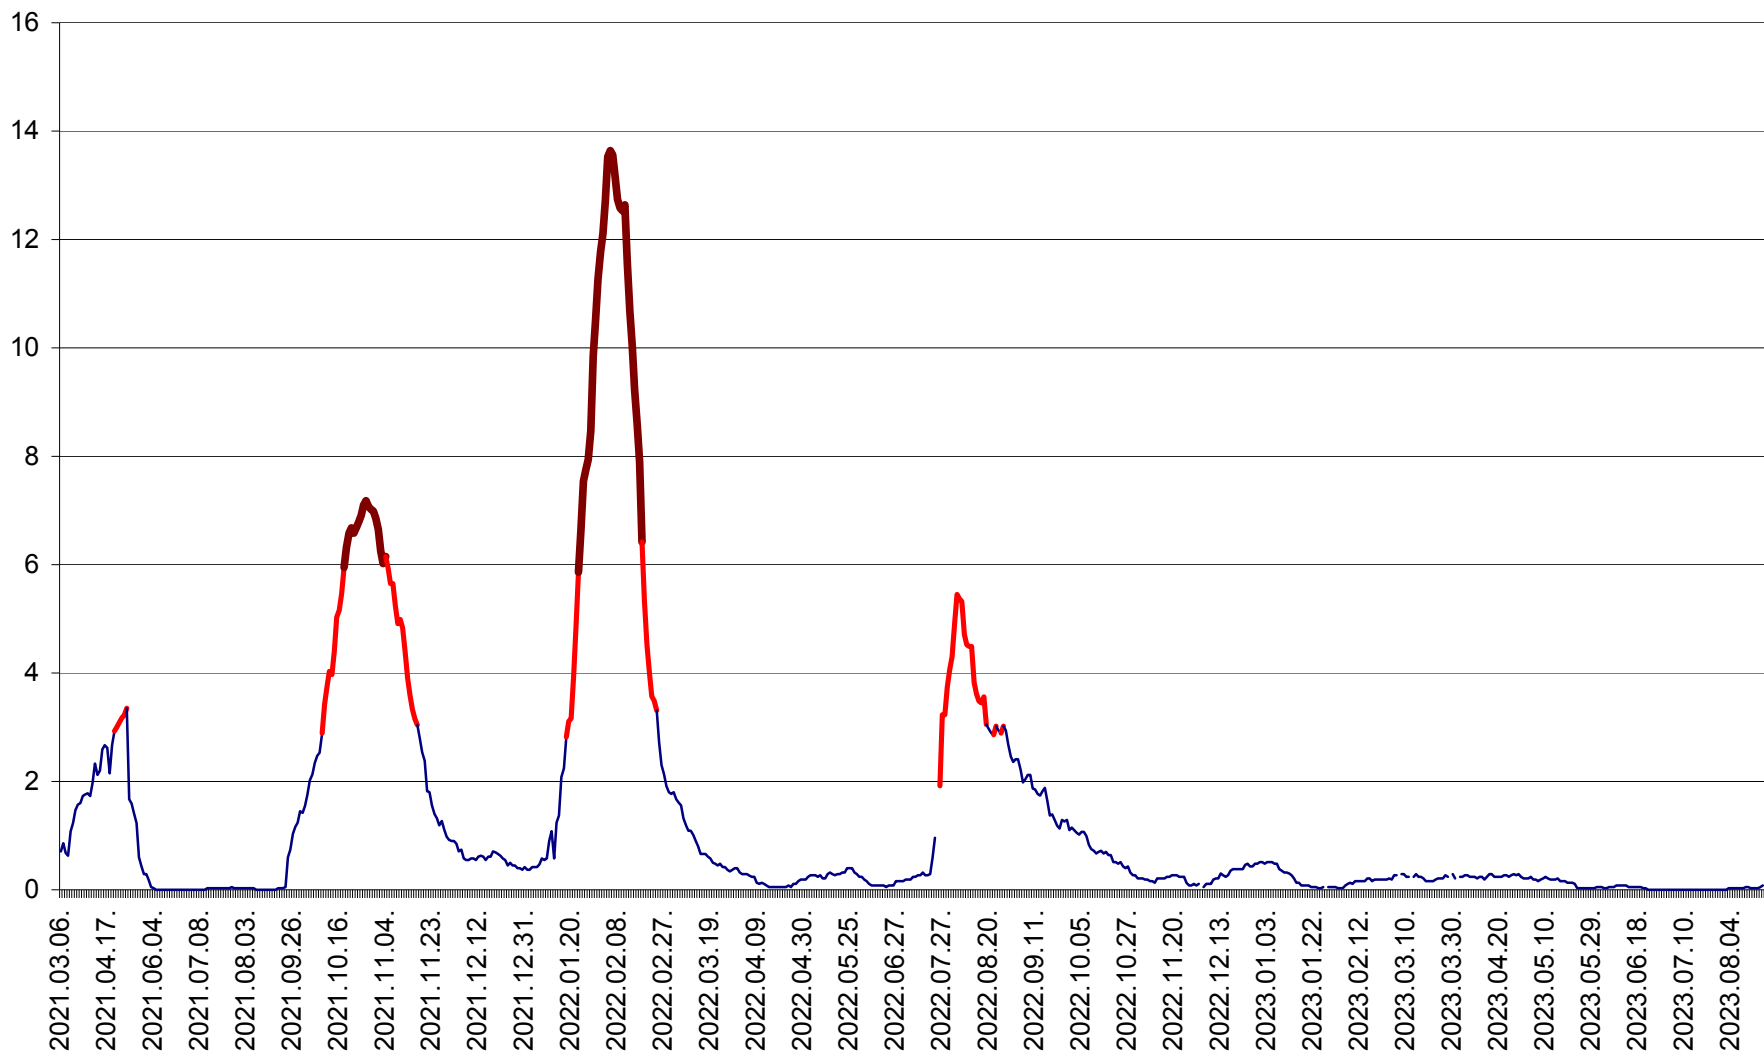

PĂULENI-CIUC - Evolutia incidentei cumulate pe 14 zile la ‰ de locuitori
2021.03.07. - 2023.08.28.