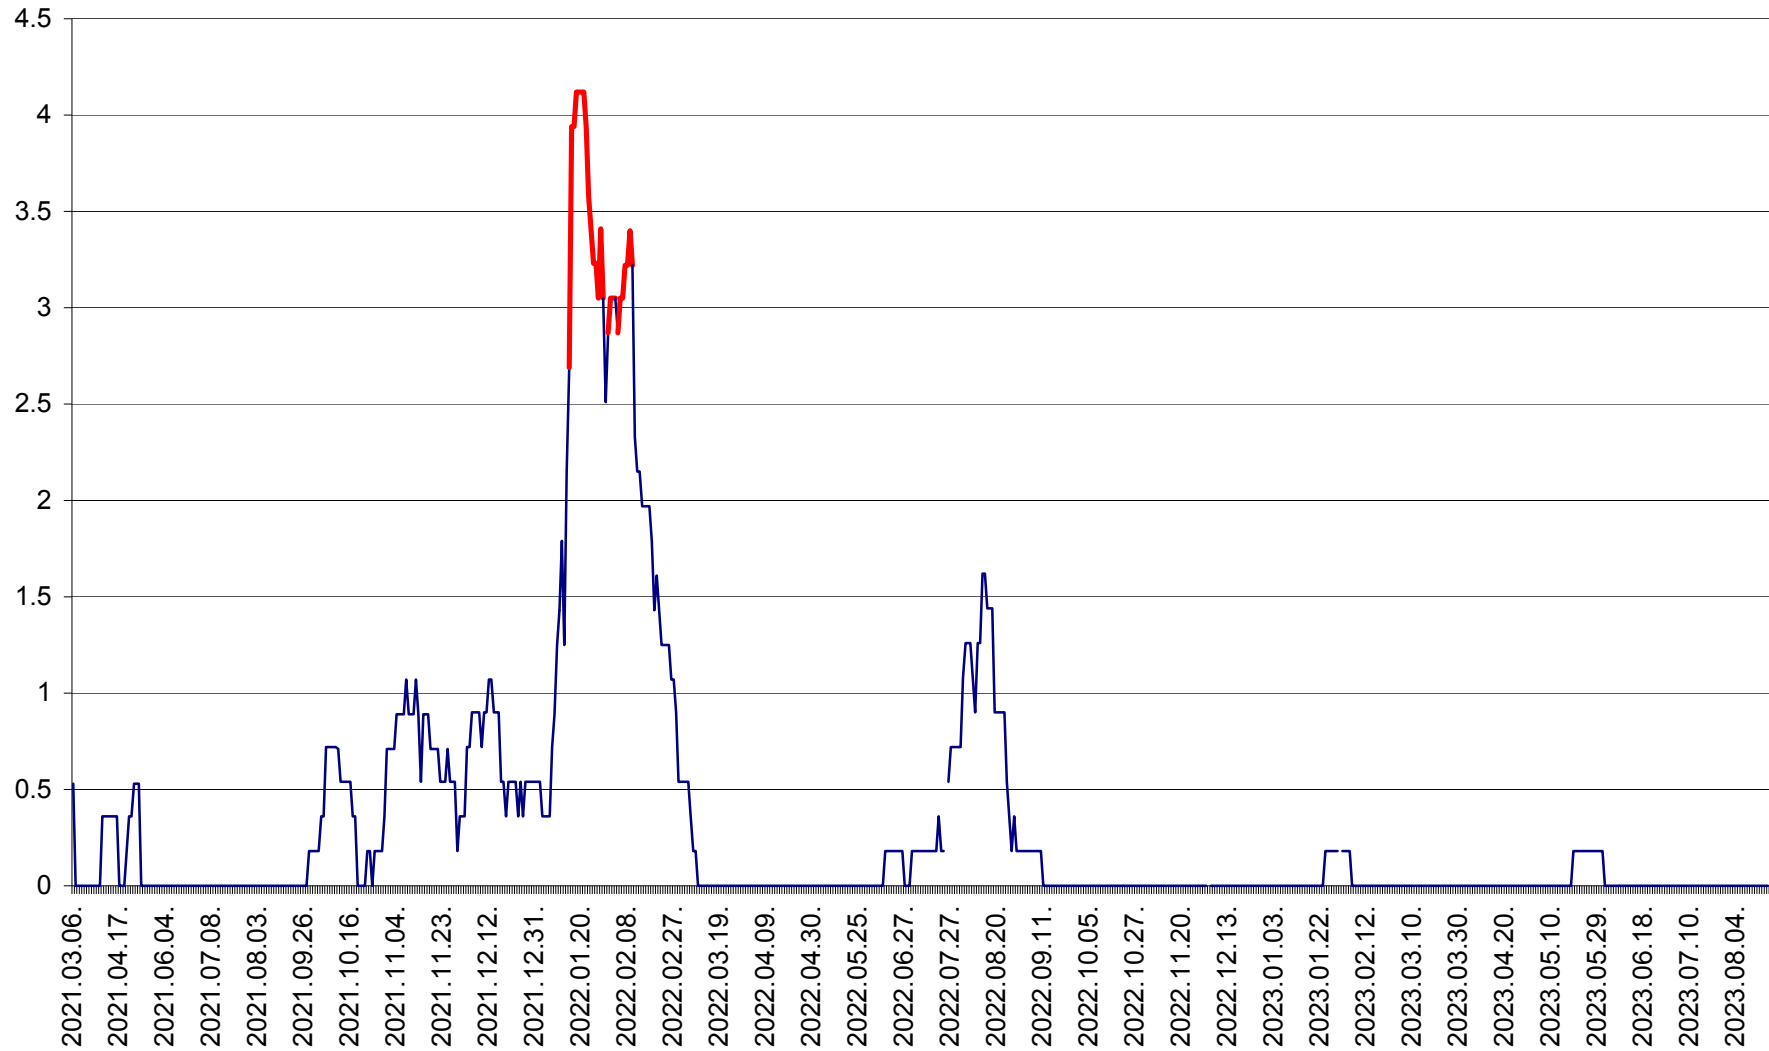

FELICENI - Evolutia incidentei cumulate pe 14 zile la % de locuitori
2021.03.07. - 2023.08.28.

FRUMOASA - Evolutia incidentei cumulate pe 14 zile la ‰ de locuitori
2021.03.07. - 2023.08.28.

GĂLĂUȚAȘ - Evoluția incidenței cumulate pe 14 zile la ‰ de locuitori
2021.03.07. - 2023.08.28.

MUNICIPIUL GHEORGHENI - Evolutia incidentei cumulate pe 14 zile la ‰ de locuitori
2021.03.07. - 2023.08.28.

JOSENI - Evolutia incidentei cumulate pe 14 zile la ‰ de locuitori
2021.03.07. - 2023.08.28.

LĂZAREA - Evolutia incidentei cumulate pe 14 zile la % de locuitori
2021.03.07. - 2023.08.28.

LELICENI - Evolutia incidentei cumulate pe 14 zile la ‰ de locuitori
2021.03.07. - 2023.08.28.

LUETA - Evolutia incidentei cumulate pe 14 zile la ‰ de locuitori
2021.03.07. - 2023.08.28.

LUNCA DE JOS - Evolutia incidentei cumulate pe 14 zile la ‰ de locuitori
2021.03.07. - 2023.08.28.