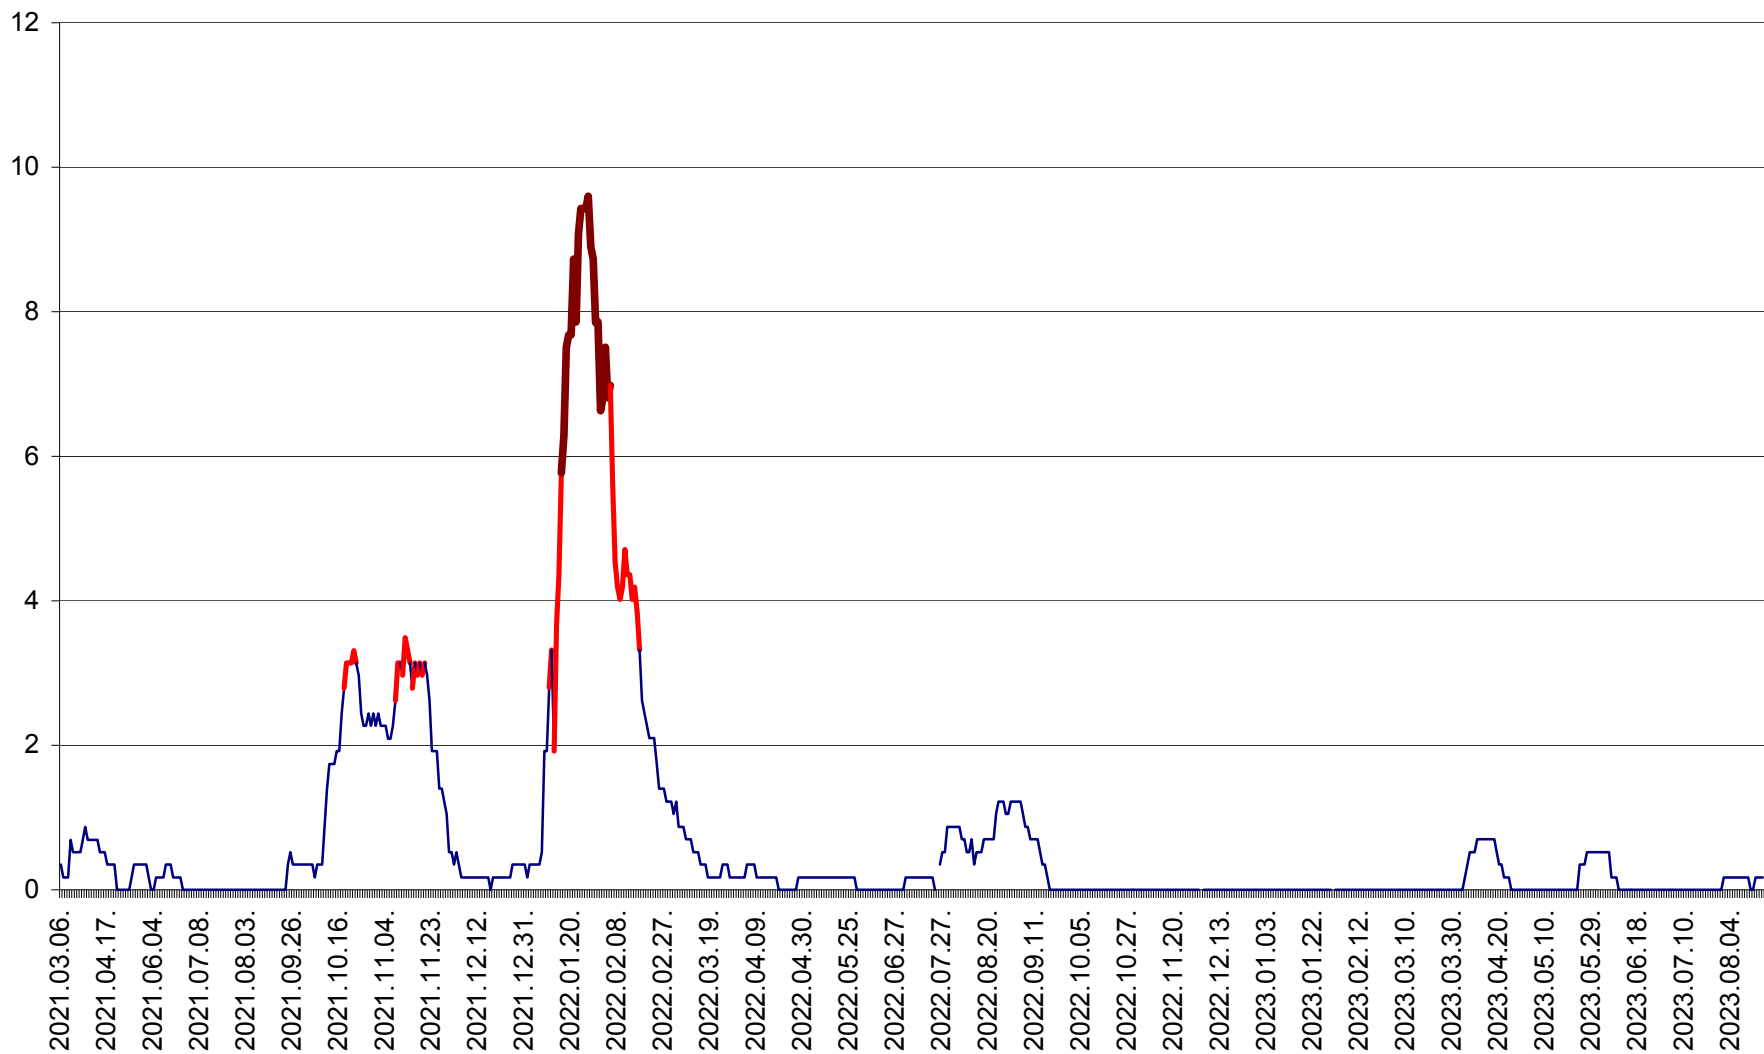

DÂRJIU - Evolutia incidentei cumulate pe 14 zile la ‰ de locuitori
2021.03.07. - 2023.08.28.

DEALU - Evolutia incidentei cumulate pe 14 zile la ‰ de locuitori
2021.03.07. - 2023.08.28.

DITRĂU - Evolutia incidentei cumulate pe 14 zile la ‰ de locuitori
2021.03.07. - 2023.08.28.

FELICENI - Evolutia incidentei cumulate pe 14 zile la % de locuitori
2021.03.07. - 2023.08.28.

FRUMOASA - Evolutia incidentei cumulate pe 14 zile la ‰ de locuitori
2021.03.07. - 2023.08.28.

GĂLĂUȚAȘ - Evoluția incidenței cumulate pe 14 zile la ‰ de locuitori
2021.03.07. - 2023.08.28.

MUNICIPIUL GHEORGHENI - Evolutia incidentei cumulate pe 14 zile la ‰ de locuitori
2021.03.07. - 2023.08.28.

JOSENI - Evolutia incidentei cumulate pe 14 zile la ‰ de locuitori
2021.03.07. - 2023.08.28.

LĂZAREA - Evolutia incidentei cumulate pe 14 zile la % de locuitori
2021.03.07. - 2023.08.28.

LELICENI - Evolutia incidentei cumulate pe 14 zile la ‰ de locuitori
2021.03.07. - 2023.08.28.

LUETA - Evolutia incidentei cumulate pe 14 zile la ‰ de locuitori
2021.03.07. - 2023.08.28.

LUNCA DE JOS - Evolutia incidentei cumulate pe 14 zile la ‰ de locuitori
2021.03.07. - 2023.08.28.