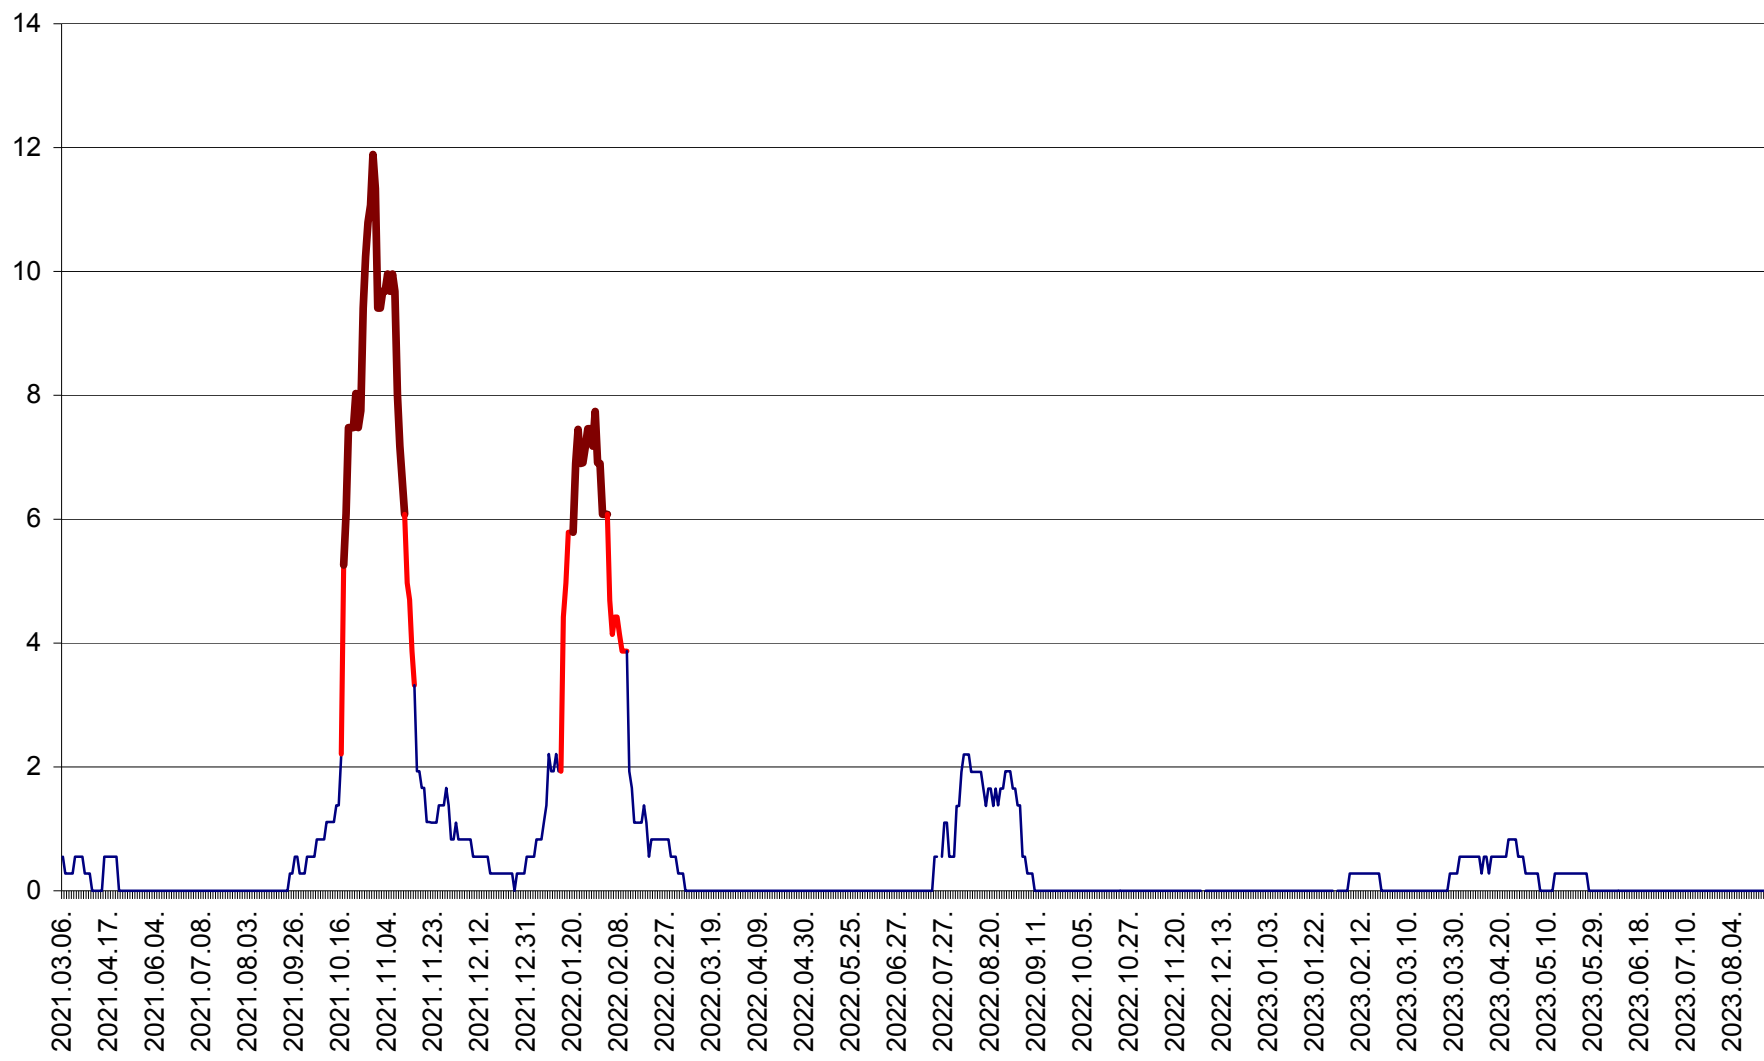

DÂRJIU - Evolutia incidentei cumulate pe 14 zile la ‰ de locuitori
2021.03.07. - 2023.08.28.

DEALU - Evolutia incidentei cumulate pe 14 zile la ‰ de locuitori
2021.03.07. - 2023.08.28.

DITRĂU - Evolutia incidentei cumulate pe 14 zile la ‰ de locuitori
2021.03.07. - 2023.08.28.

FELICENI - Evolutia incidentei cumulate pe 14 zile la % de locuitori
2021.03.07. - 2023.08.28.

FRUMOASA - Evolutia incidentei cumulate pe 14 zile la ‰ de locuitori
2021.03.07. - 2023.08.28.

GĂLĂUȚAȘ - Evoluția incidenței cumulate pe 14 zile la ‰ de locuitori
2021.03.07. - 2023.08.28.

MUNICIPIUL GHEORGHENI - Evolutia incidentei cumulate pe 14 zile la ‰ de locuitori
2021.03.07. - 2023.08.28.

JOSENI - Evolutia incidentei cumulate pe 14 zile la ‰ de locuitori
2021.03.07. - 2023.08.28.

LĂZAREA - Evolutia incidentei cumulate pe 14 zile la % de locuitori
2021.03.07. - 2023.08.28.

LELICENI - Evolutia incidentei cumulate pe 14 zile la ‰ de locuitori
2021.03.07. - 2023.08.28.

LUETA - Evolutia incidentei cumulate pe 14 zile la ‰ de locuitori
2021.03.07. - 2023.08.28.

LUNCA DE JOS - Evolutia incidentei cumulate pe 14 zile la ‰ de locuitori
2021.03.07. - 2023.08.28.