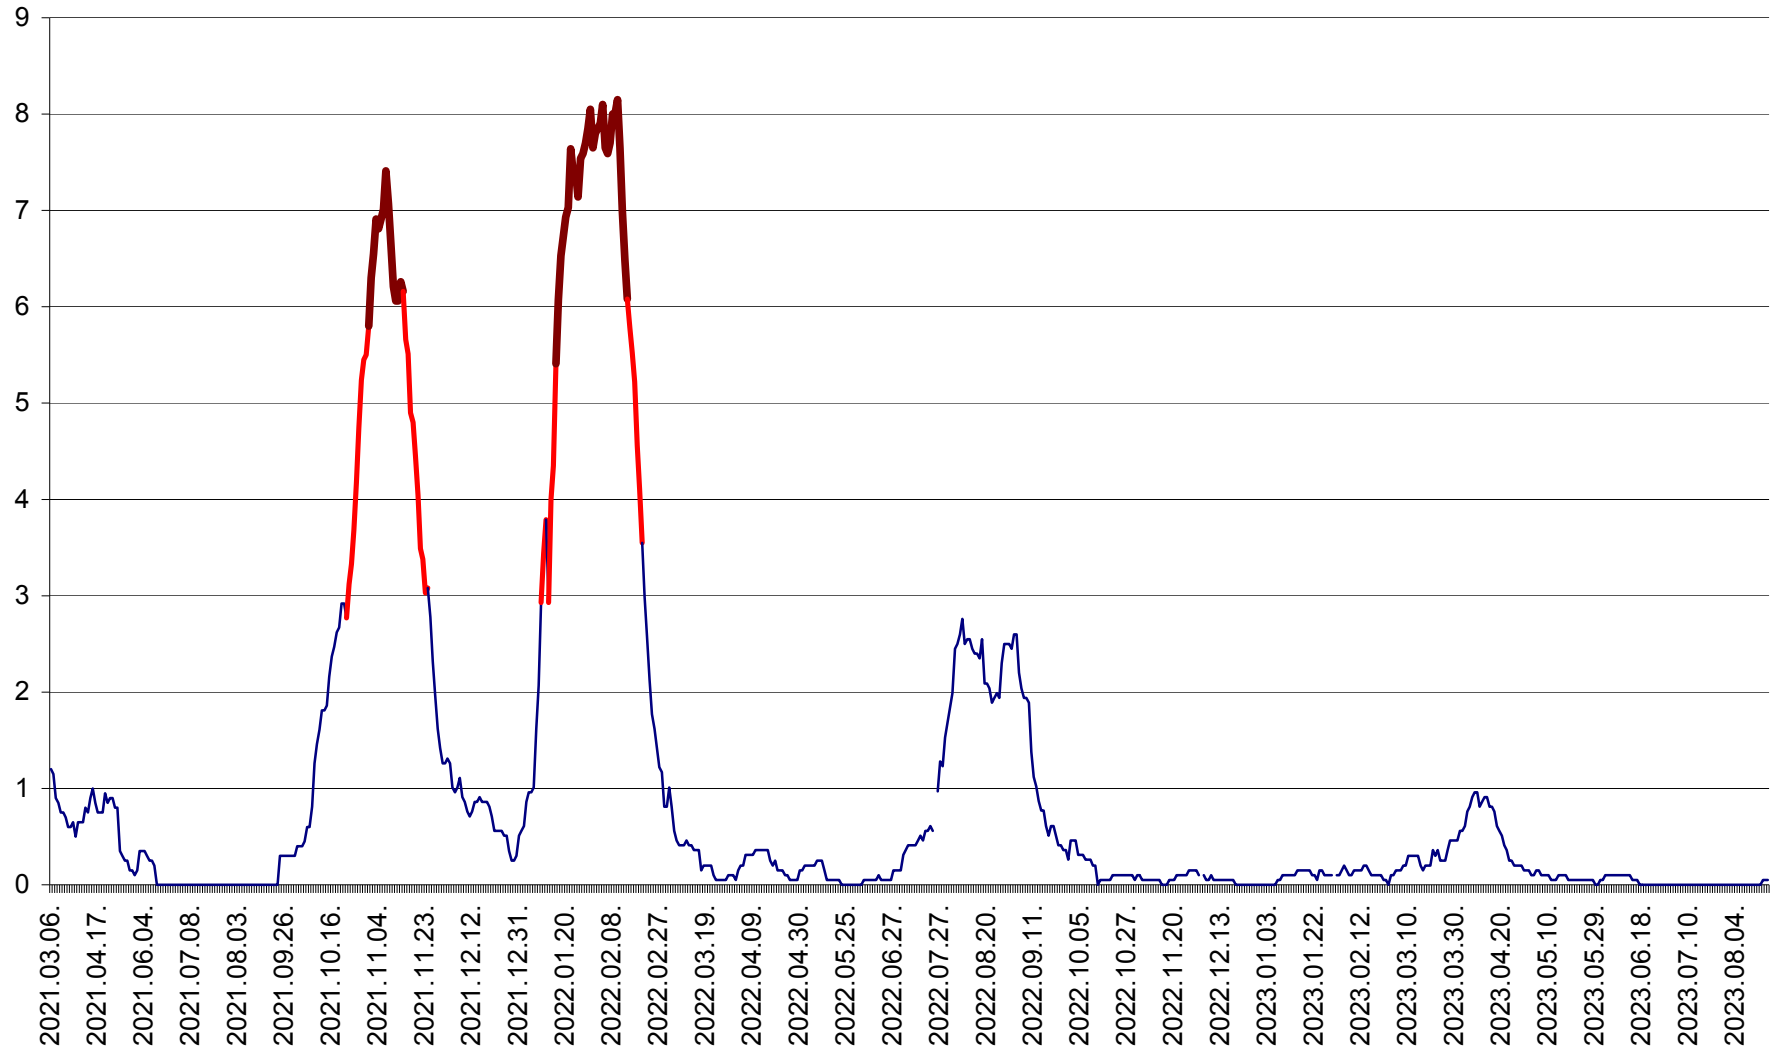

DÂRJIU - Evolutia incidentei cumulate pe 14 zile la ‰ de locuitori
2021.03.07. - 2023.08.28.

DEALU - Evolutia incidentei cumulate pe 14 zile la ‰ de locuitori
2021.03.07. - 2023.08.28.

DITRĂU - Evolutia incidentei cumulate pe 14 zile la ‰ de locuitori
2021.03.07. - 2023.08.28.

FELICENI - Evolutia incidentei cumulate pe 14 zile la % de locuitori
2021.03.07. - 2023.08.28.

FRUMOASA - Evolutia incidentei cumulate pe 14 zile la ‰ de locuitori
2021.03.07. - 2023.08.28.

GĂLĂUȚAȘ - Evoluția incidenței cumulate pe 14 zile la ‰ de locuitori
2021.03.07. - 2023.08.28.

MUNICIPIUL GHEORGHENI - Evolutia incidentei cumulate pe 14 zile la ‰ de locuitori
2021.03.07. - 2023.08.28.

JOSENI - Evolutia incidentei cumulate pe 14 zile la ‰ de locuitori
2021.03.07. - 2023.08.28.

LĂZAREA - Evolutia incidentei cumulate pe 14 zile la % de locuitori
2021.03.07. - 2023.08.28.

LELICENI - Evolutia incidentei cumulate pe 14 zile la ‰ de locuitori
2021.03.07. - 2023.08.28.

LUETA - Evolutia incidentei cumulate pe 14 zile la ‰ de locuitori
2021.03.07. - 2023.08.28.

LUNCA DE JOS - Evolutia incidentei cumulate pe 14 zile la ‰ de locuitori
2021.03.07. - 2023.08.28.