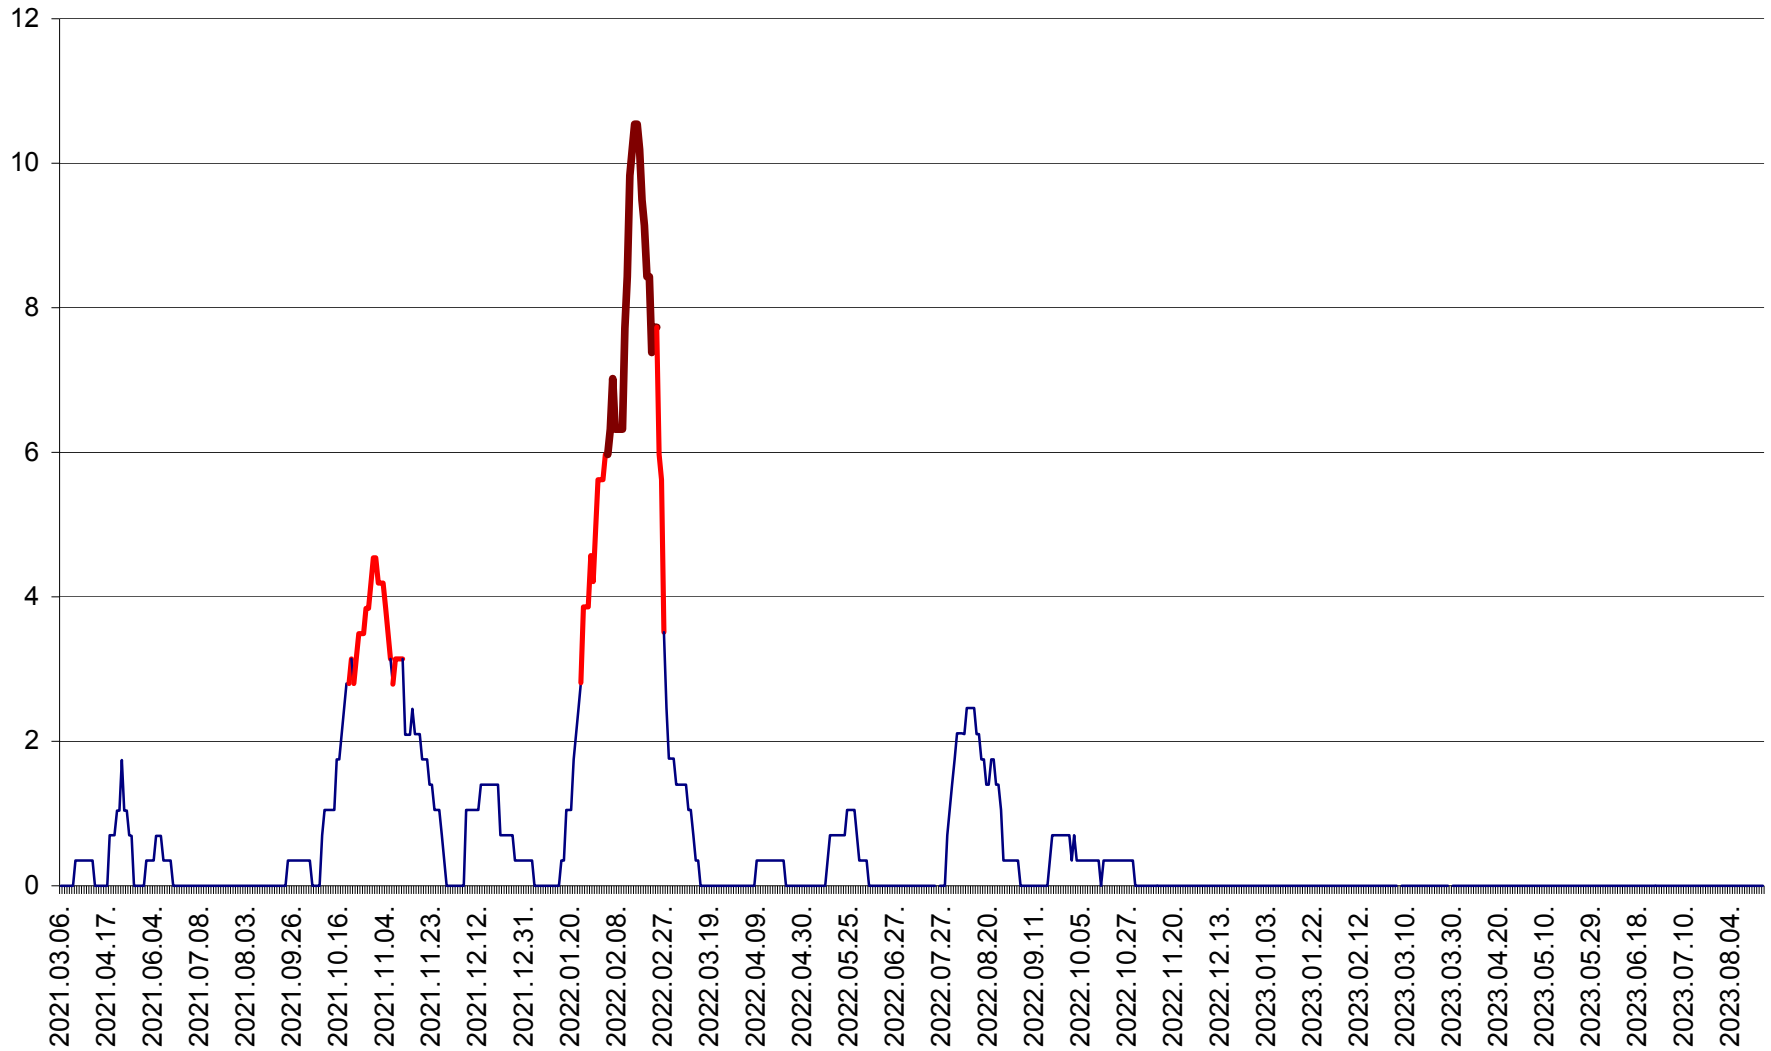

SICULENI - Evolutia incidentei cumulate pe 14 zile la ‰ de locuitori
2021.03.07. - 2023.08.28.