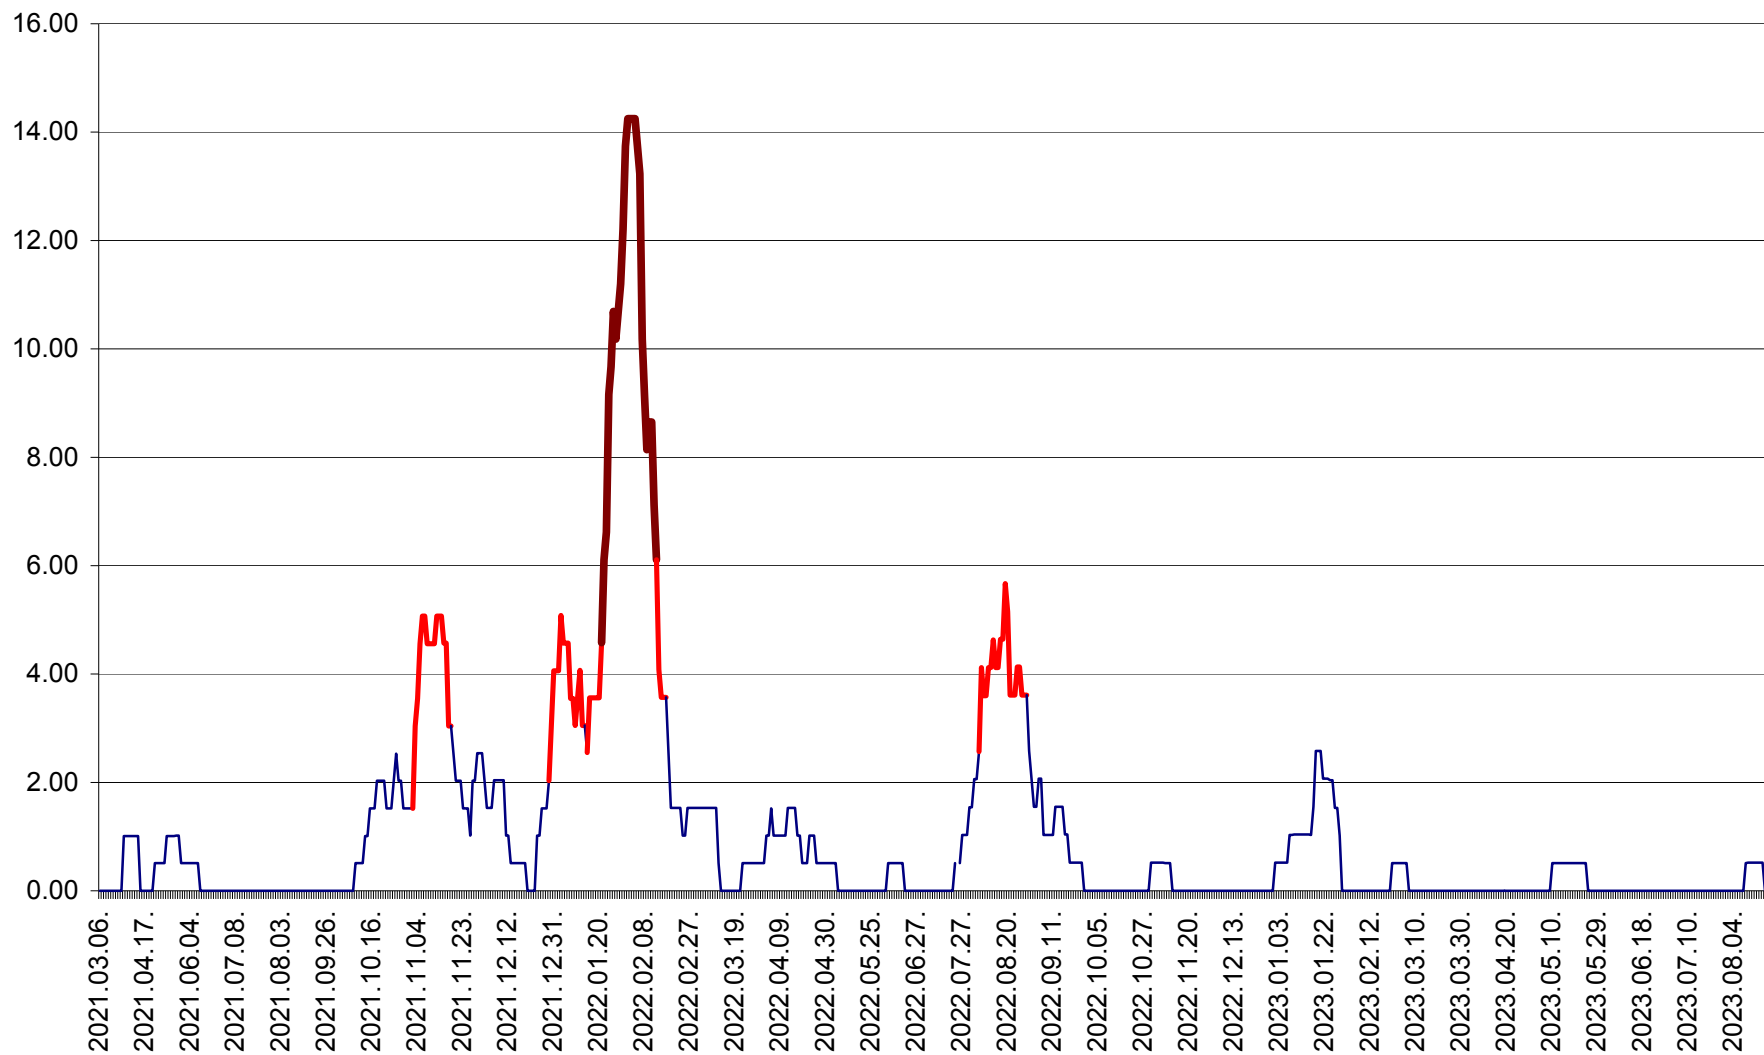

TUȘNAD - Evolutia incidentei cumulate pe 14 zile la ‰ de locuitori
2021.03.07. - 2023.08.28.

ULIEȘ - Evoluția incidenței cumulate pe 14 zile la ‰ de locuitori
2021.03.07. - 2023.08.28.

VĂRȘAG - Evolutia incidentei cumulate pe 14 zile la ‰ de locuitori
2021.03.07. - 2023.08.28.

ORAȘ VLĂHIȚA - Evolutia incidentei cumulate pe 14 zile la ‰ de locuitori
2021.03.07. - 2023.08.28.

VOȘLĂBENI - Evolutia incidentei cumulate pe 14 zile la ‰ de locuitori
2021.03.07. - 2023.08.28.

ZETEA - Evolutia incidentei cumulate pe 14 zile la ‰ de locuitori
2021.03.07. - 2023.08.28.