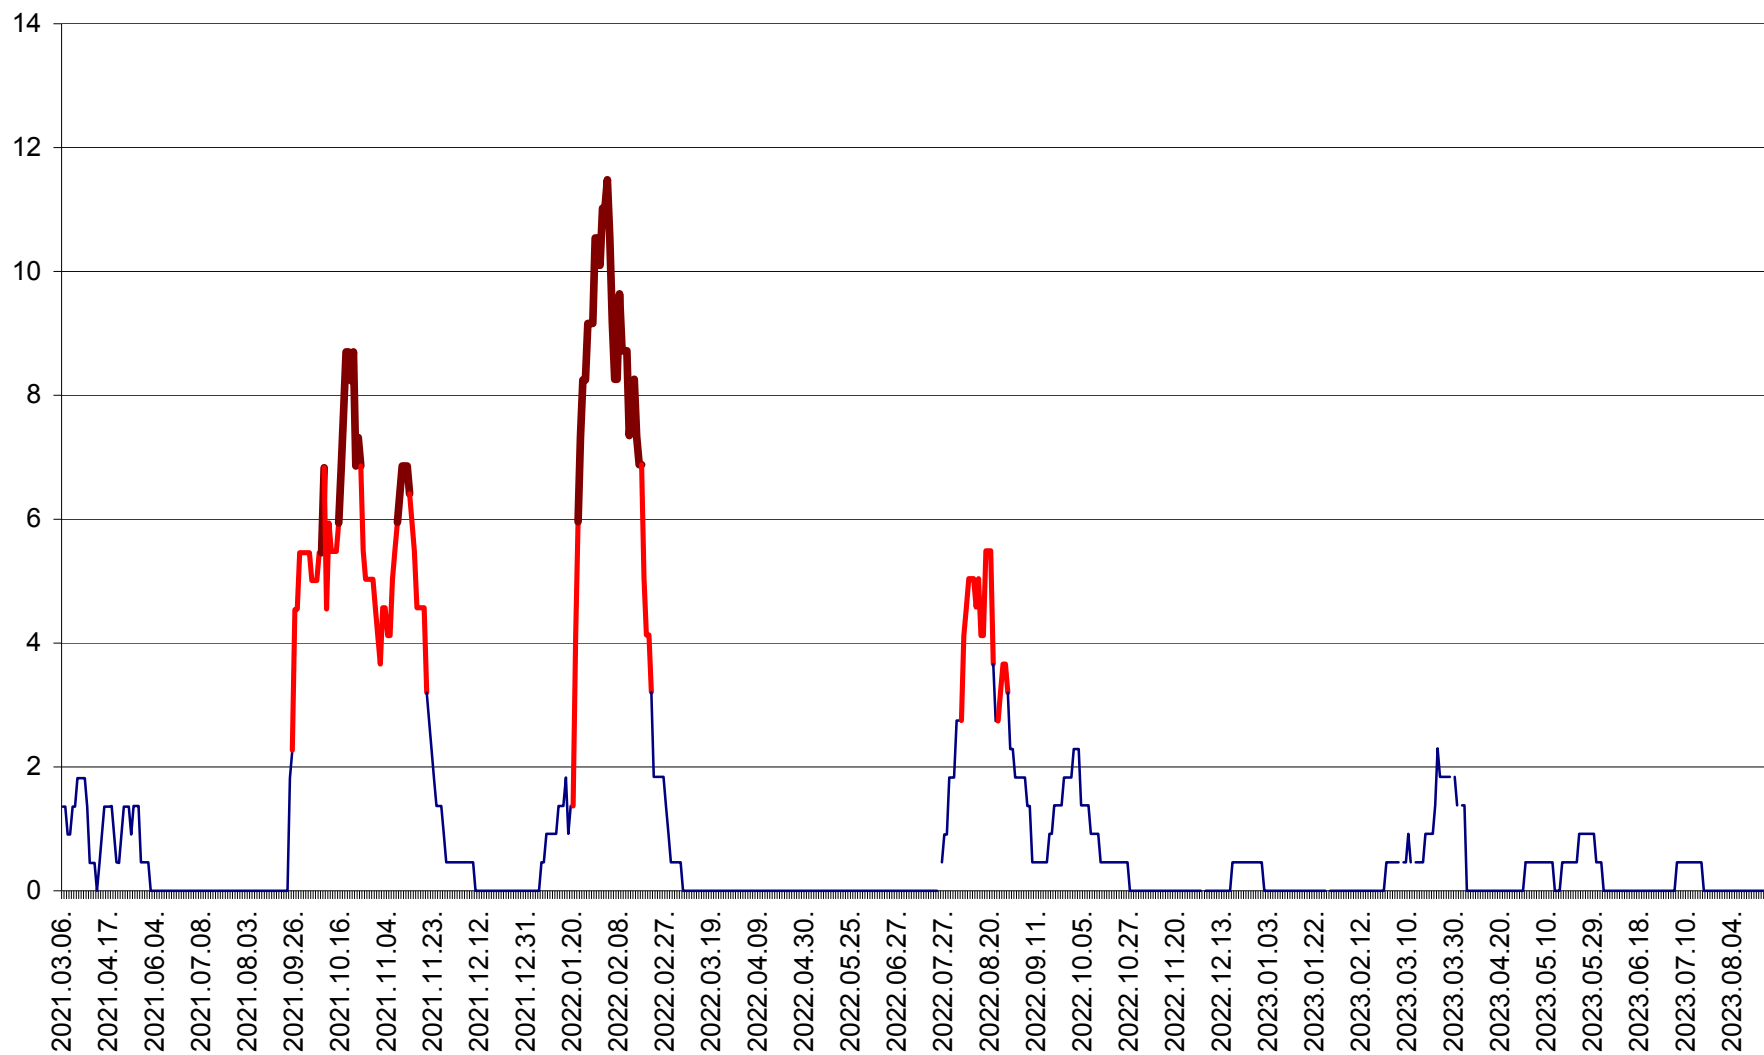

MUNICIPIUL GHEORGHENI - Evolutia incidentei cumulate pe 14 zile la ‰ de locuitori
2021.03.07. - 2023.08.28.

JOSENI - Evolutia incidentei cumulate pe 14 zile la ‰ de locuitori
2021.03.07. - 2023.08.28.

LĂZAREA - Evolutia incidentei cumulate pe 14 zile la % de locuitori
2021.03.07. - 2023.08.28.

LELICENI - Evolutia incidentei cumulate pe 14 zile la ‰ de locuitori
2021.03.07. - 2023.08.28.

LUETA - Evolutia incidentei cumulate pe 14 zile la ‰ de locuitori
2021.03.07. - 2023.08.28.

LUNCA DE JOS - Evolutia incidentei cumulate pe 14 zile la ‰ de locuitori
2021.03.07. - 2023.08.28.

LUNCA DE SUS - Evolutia incidentei cumulate pe 14 zile la ‰ de locuitori
2021.03.07. - 2023.08.28.

LUPENI - Evolutia incidentei cumulate pe 14 zile la ‰ de locuitori
2021.03.07. - 2023.08.28.

MĂDĂRAȘ - Evolutia incidentei cumulate pe 14 zile la ‰ de locuitori
2021.03.07. - 2023.08.28.