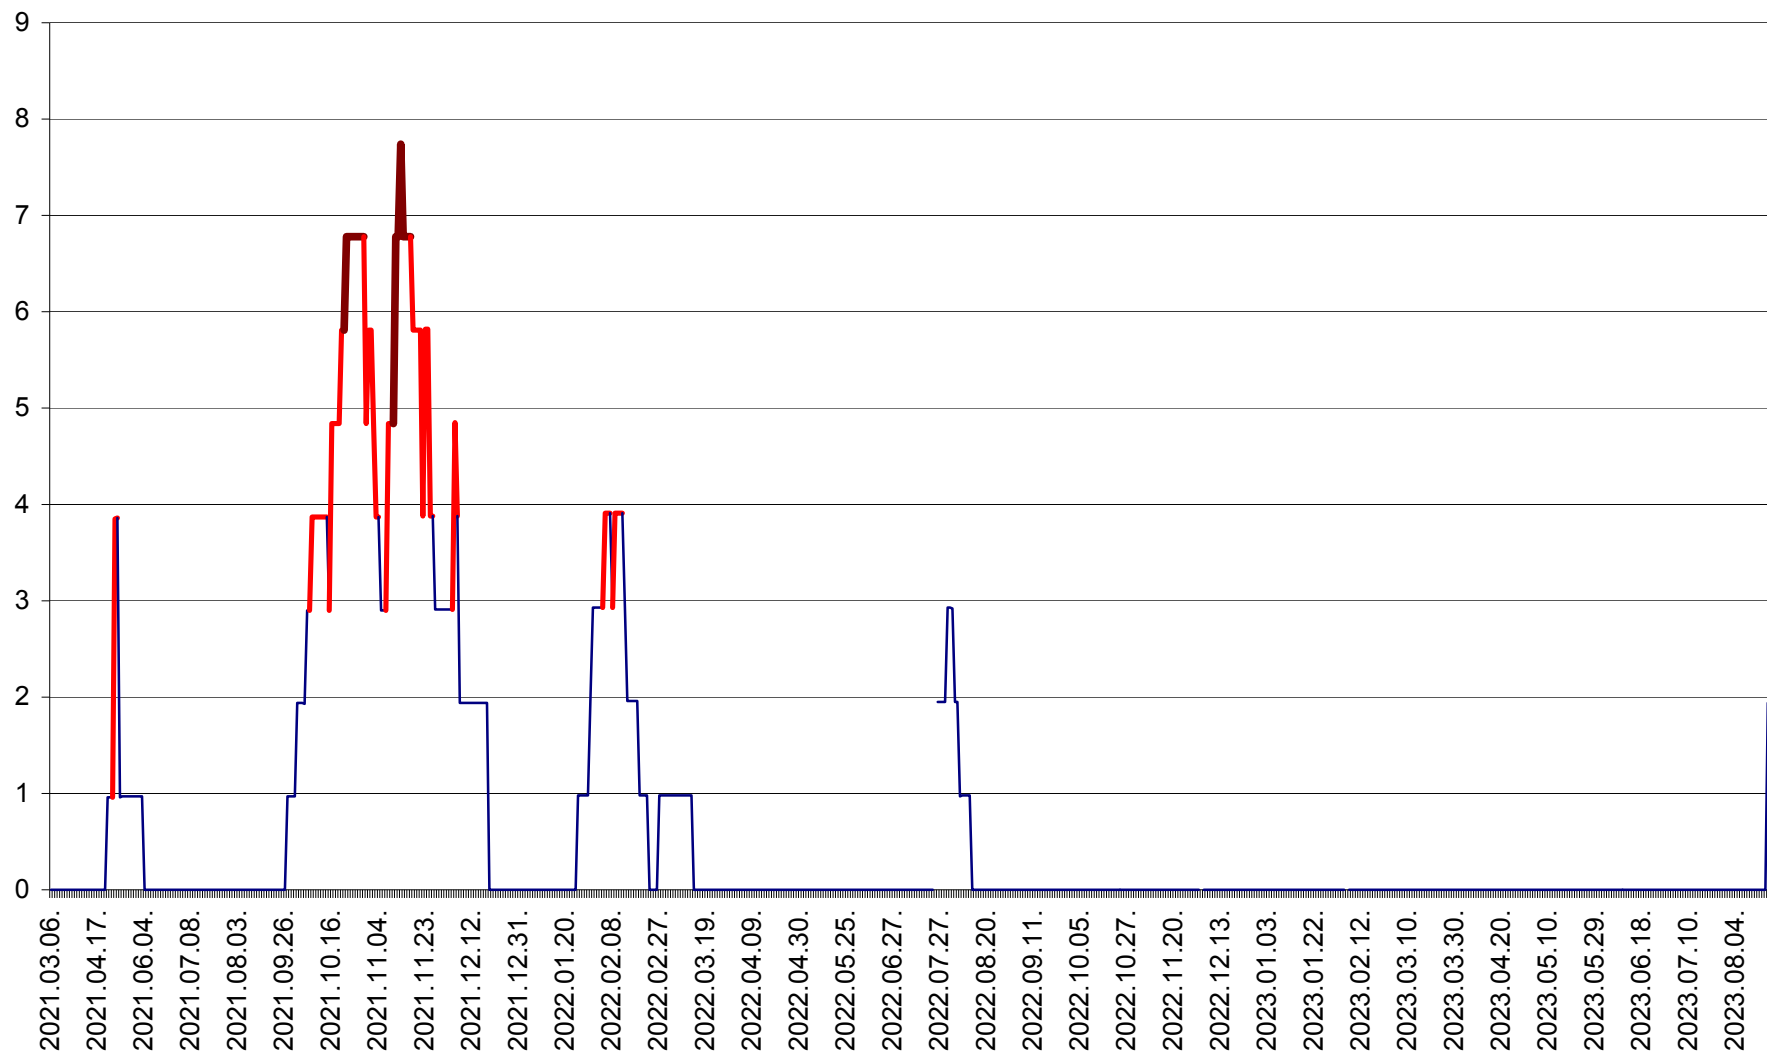

DEALU - Evolutia incidentei cumulate pe 14 zile la ‰ de locuitori
2021.03.07. - 2023.08.28.