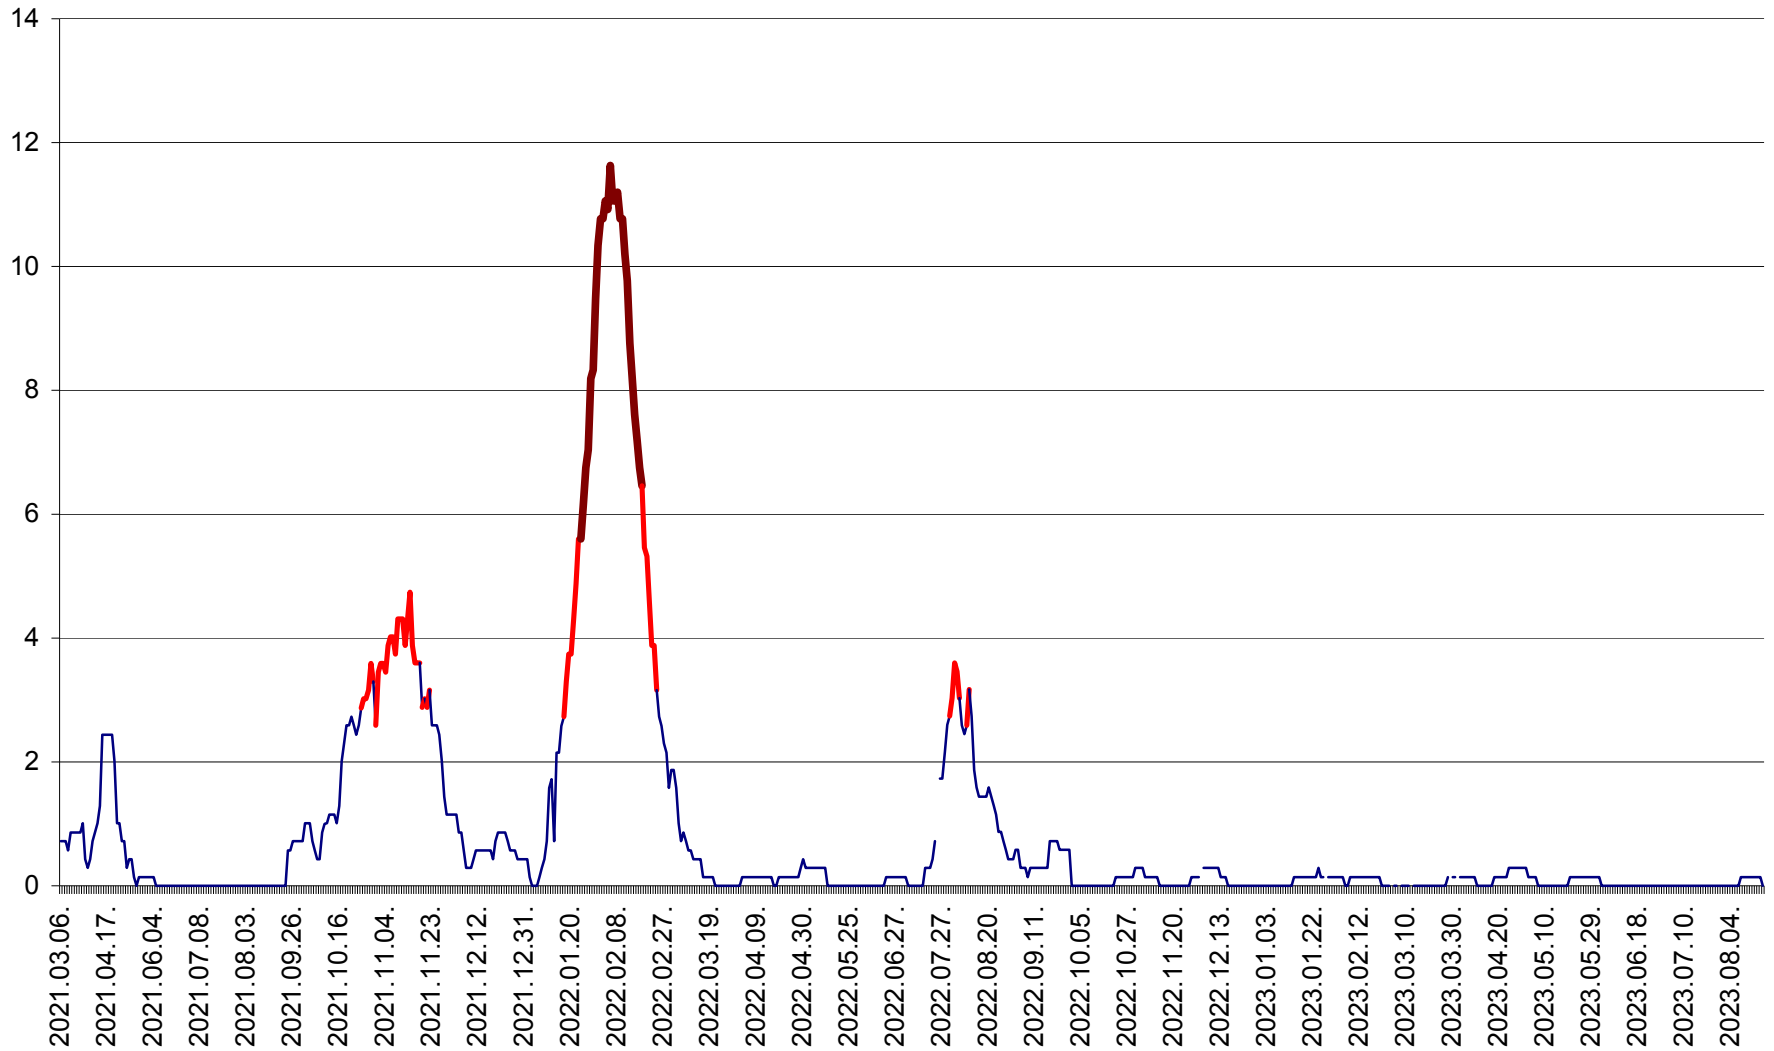

RACU - Evolutia incidentei cumulate pe 14 zile la ‰ de locuitori
2021.03.07. - 2023.08.28.

PRAID - Evolutia incidentei cumulate pe 14 zile la ‰ de locuitori
2021.03.07. - 2023.08.28.