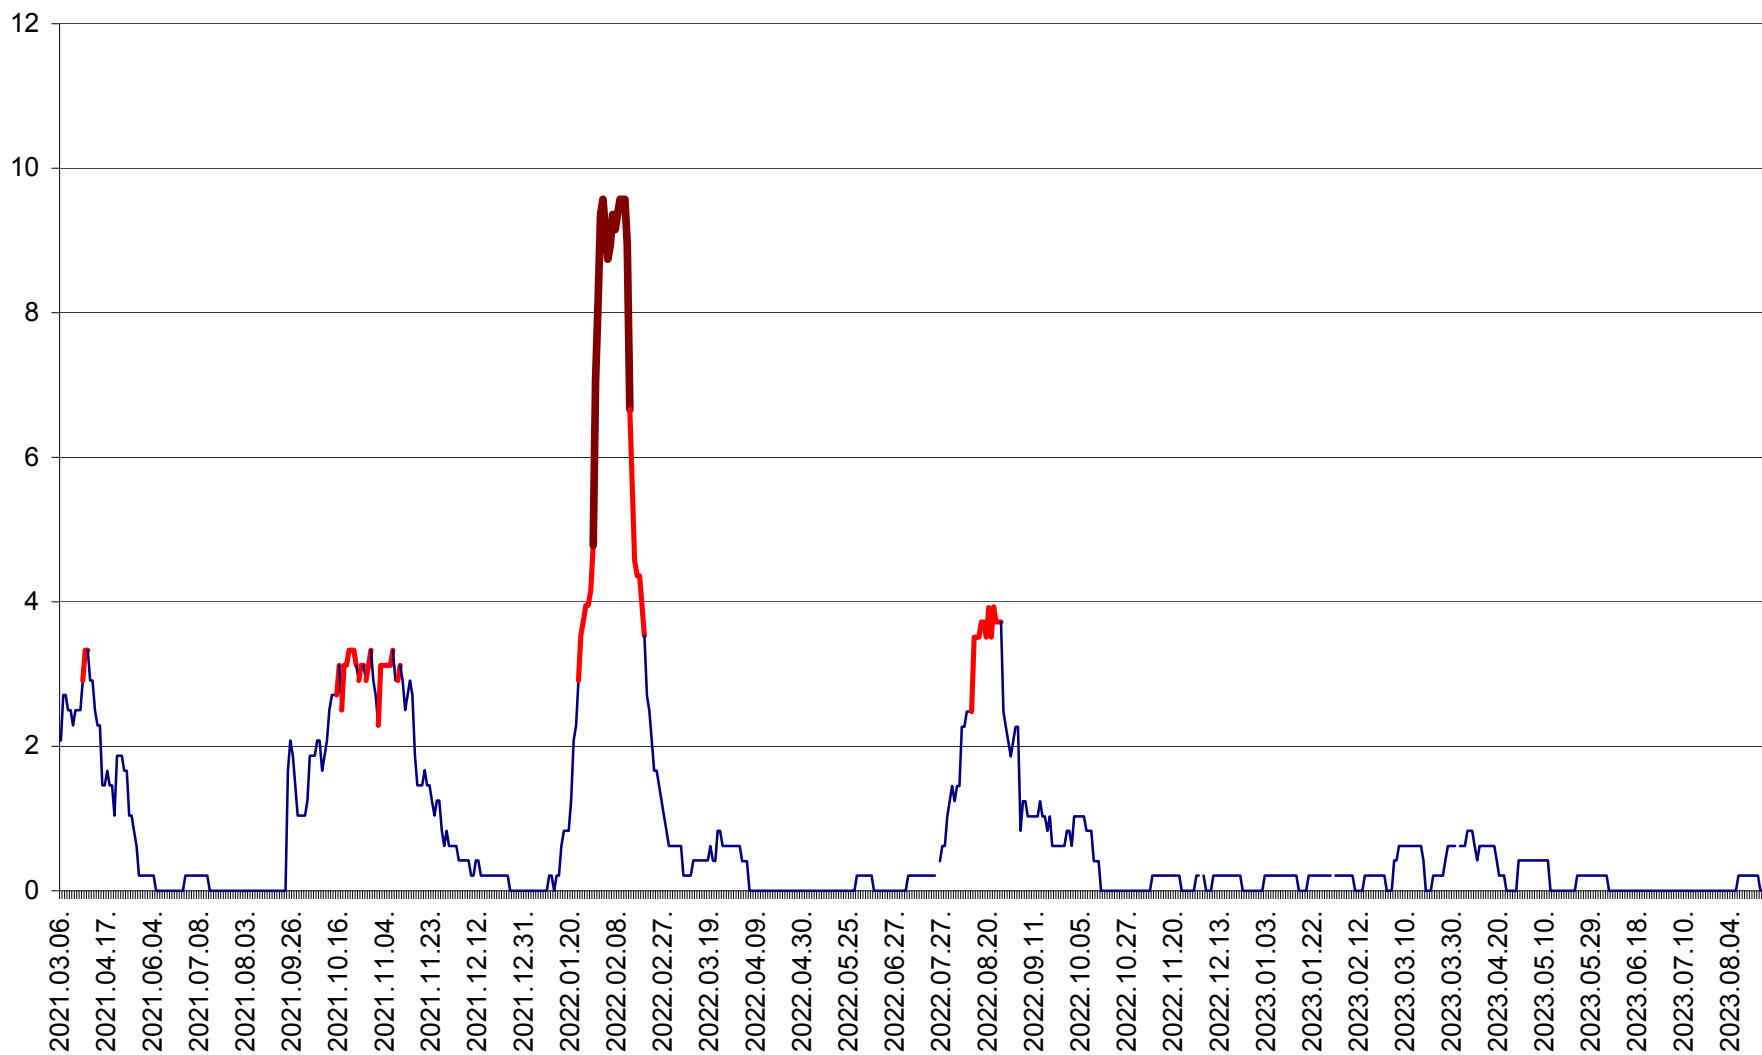

MUNICIPIUL GHEORGHENI - Evolutia incidentei cumulate pe 14 zile la ‰ de locuitori
2021.03.07. - 2023.08.28.

JOSENI - Evolutia incidentei cumulate pe 14 zile la ‰ de locuitori
2021.03.07. - 2023.08.28.

LĂZAREA - Evolutia incidentei cumulate pe 14 zile la % de locuitori
2021.03.07. - 2023.08.28.

LELICENI - Evolutia incidentei cumulate pe 14 zile la ‰ de locuitori
2021.03.07. - 2023.08.28.

LUETA - Evolutia incidentei cumulate pe 14 zile la ‰ de locuitori
2021.03.07. - 2023.08.28.

LUNCA DE JOS - Evolutia incidentei cumulate pe 14 zile la ‰ de locuitori
2021.03.07. - 2023.08.28.

LUNCA DE SUS - Evolutia incidentei cumulate pe 14 zile la ‰ de locuitori
2021.03.07. - 2023.08.28.

LUPENI - Evolutia incidentei cumulate pe 14 zile la ‰ de locuitori
2021.03.07. - 2023.08.28.

MĂDĂRAȘ - Evolutia incidentei cumulate pe 14 zile la ‰ de locuitori
2021.03.07. - 2023.08.28.