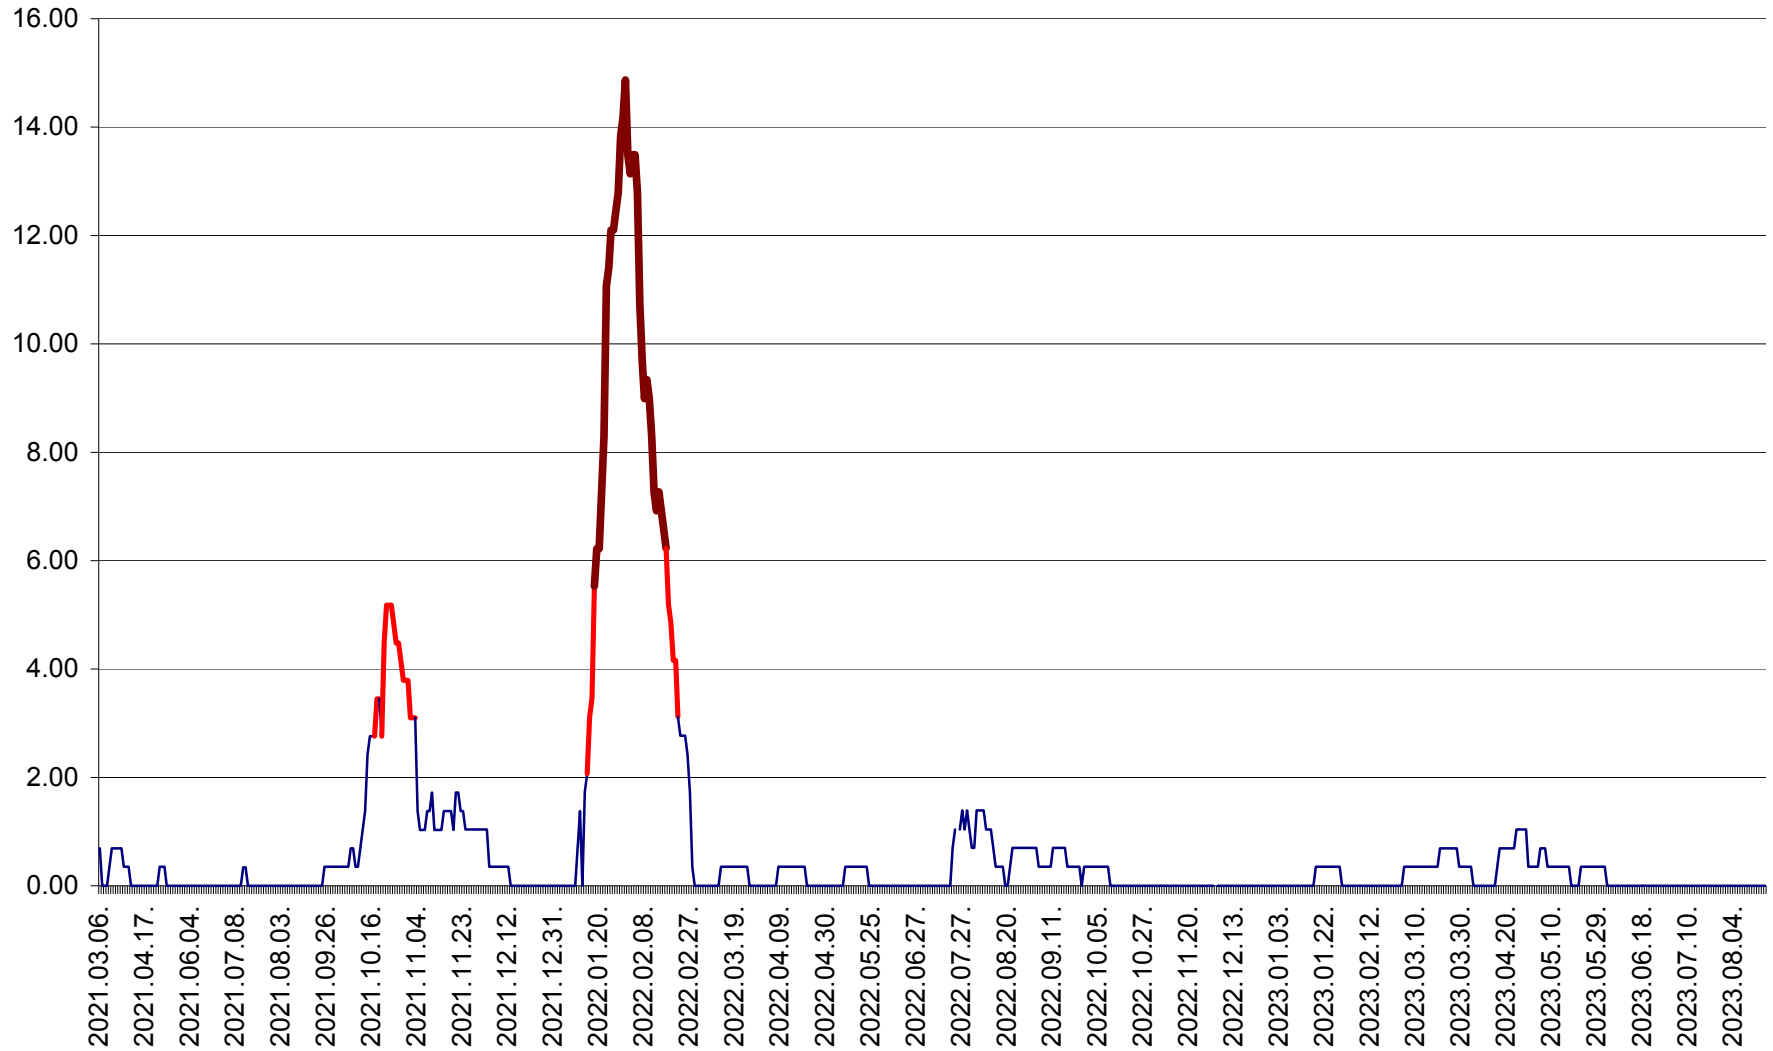

ORAȘ BĂLAN - Evoluția incidenței cumulate pe 14 zile la ‰ de locuitori
2021.03.07. - 2023.08.28.

BILBOR - Evolutia incidentei cumulate pe 14 zile la ‰ de locuitori
2021.03.07. - 2023.08.28.

ORAȘ BORSEC - Evolutia incidentei cumulate pe 14 zile la ‰ de locuitori
2021.03.07. - 2023.08.28.

BRĂDEȘTI - Evolutia incidentei cumulate pe 14 zile la ‰ de locuitori
2021.03.07. - 2023.08.28.

CĂPÂLNIȚA - Evolutia incidentei cumulate pe 14 zile la ‰ de locuitori
2021.03.07. - 2023.08.28.

CÂRȚA - Evolutia incidentei cumulate pe 14 zile la ‰ de locuitori
2021.03.07. - 2023.08.28.

CICEU - Evolutia incidentei cumulate pe 14 zile la ‰ de locuitori
2021.03.07. - 2023.08.28.

CIUCSÂNGEORGIU - Evolutia incidentei cumulate pe 14 zile la ‰ de locuitori
2021.03.07. - 2023.08.28.

CIUMANI - Evolutia incidentei cumulate pe 14 zile la ‰ de locuitori
2021.03.07. - 2023.08.28.

CORBU - Evolutia incidentei cumulate pe 14 zile la ‰ de locuitori
2021.03.07. - 2023.08.28.

CORUND - Evolutia incidentei cumulate pe 14 zile la ‰ de locuitori
2021.03.07. - 2023.08.28.

COZMENI - Evolutia incidentei cumulate pe 14 zile la % de locuitori
2021.03.07. - 2023.08.28.