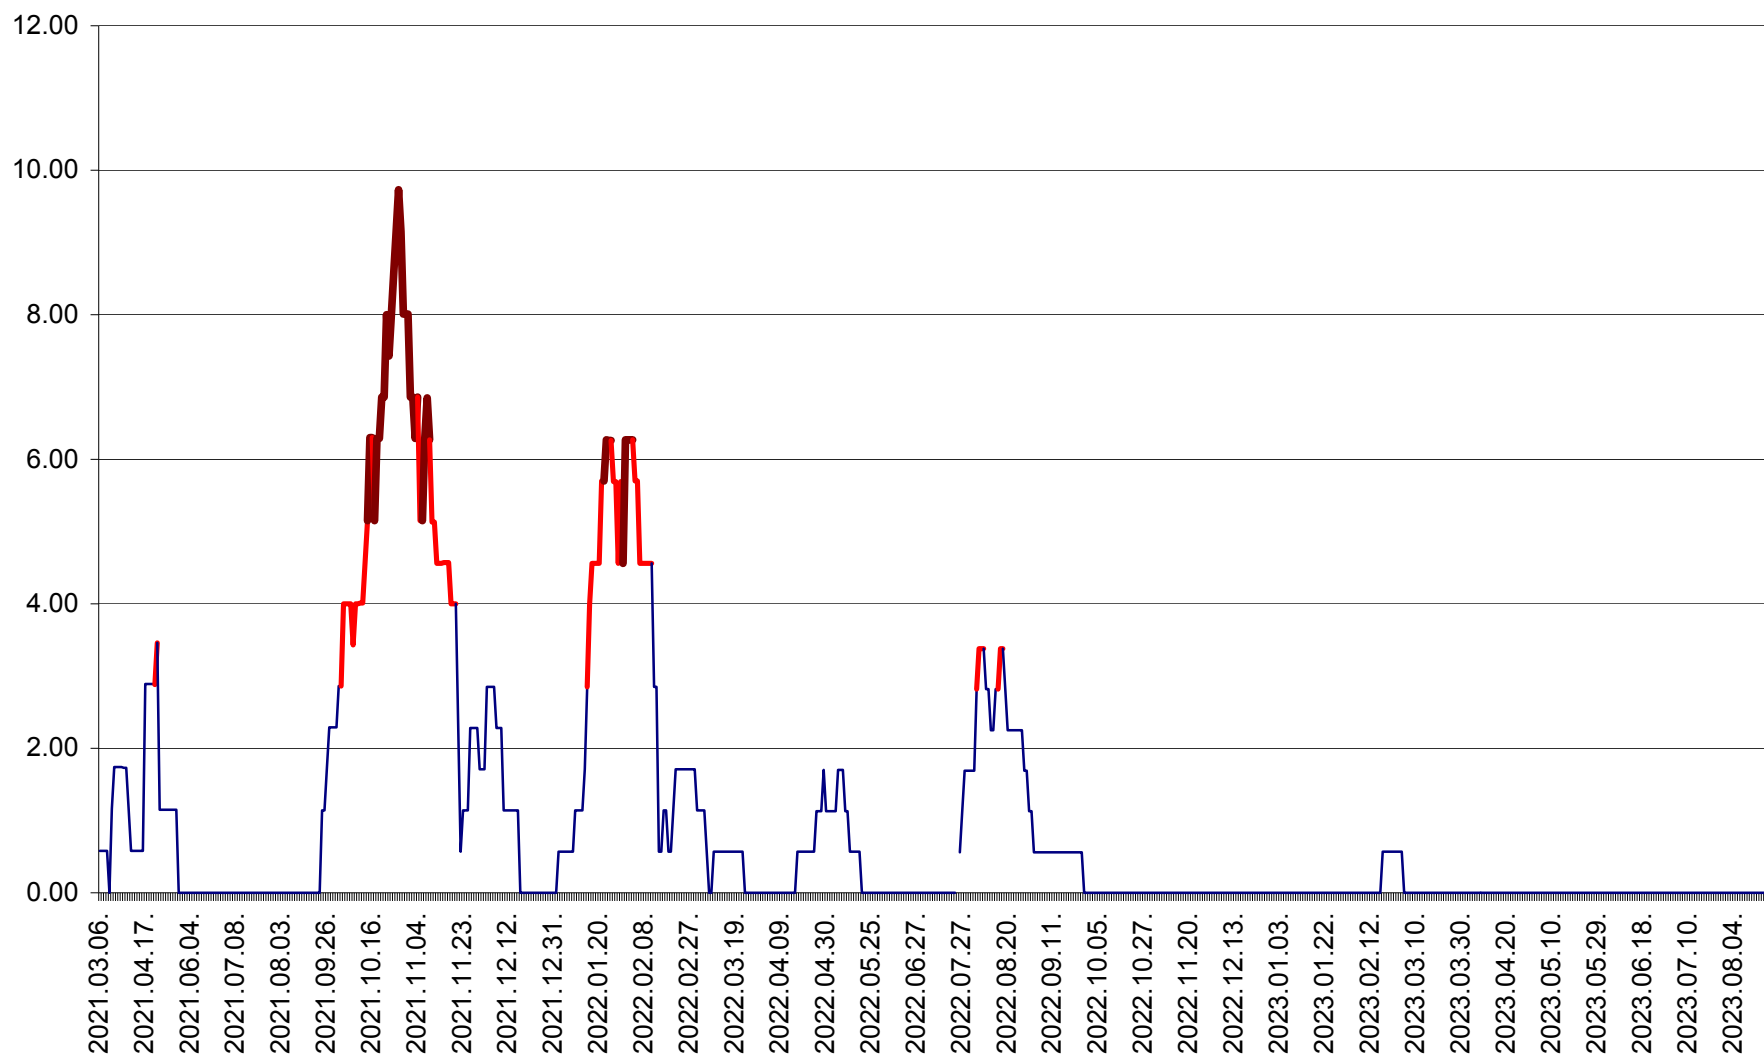

ORAȘ VLĂHIȚA - Evolutia incidentei cumulate pe 14 zile la ‰ de locuitori
2021.03.07. - 2023.08.28.

VĂRȘAG - Evolutia incidentei cumulate pe 14 zile la ‰ de locuitori
2021.03.07. - 2023.08.28.