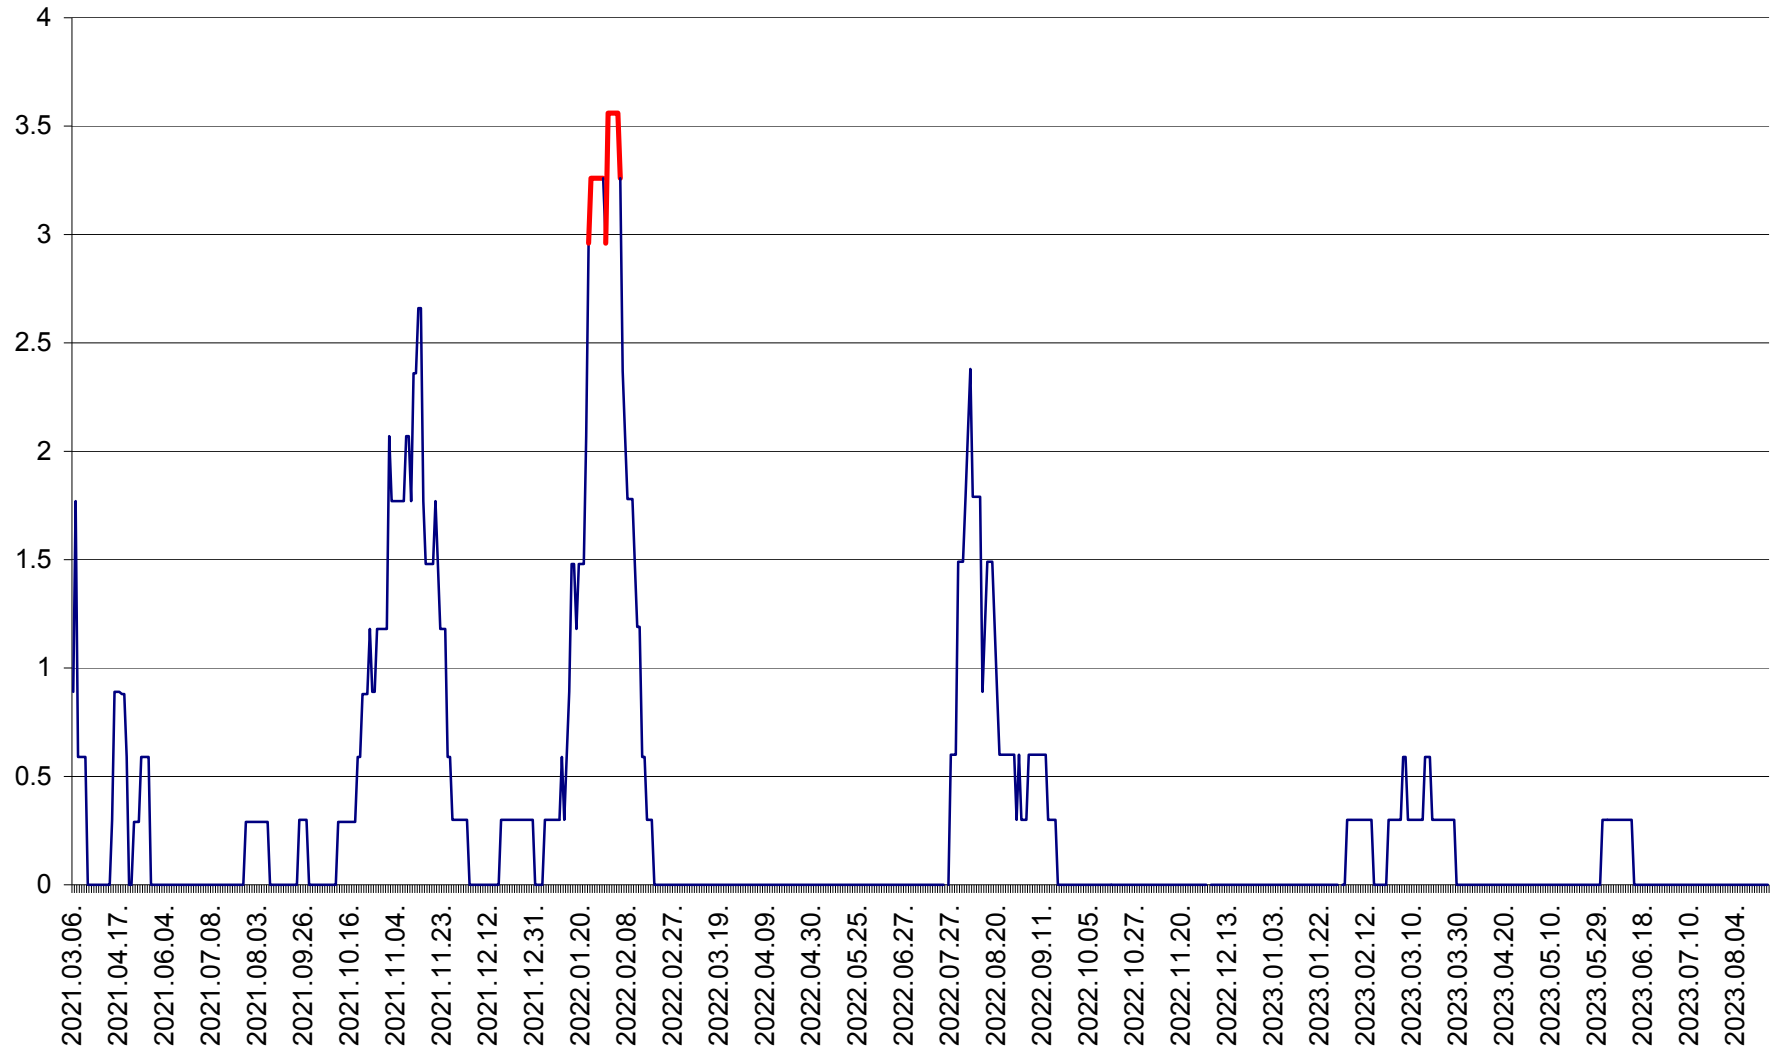

MUNICIPIUL GHEORGHENI - Evolutia incidentei cumulate pe 14 zile la ‰ de locuitori
2021.03.07. - 2023.08.28.

JOSENI - Evolutia incidentei cumulate pe 14 zile la ‰ de locuitori
2021.03.07. - 2023.08.28.

LĂZAREA - Evolutia incidentei cumulate pe 14 zile la % de locuitori
2021.03.07. - 2023.08.28.

LELICENI - Evolutia incidentei cumulate pe 14 zile la ‰ de locuitori
2021.03.07. - 2023.08.28.

LUETA - Evolutia incidentei cumulate pe 14 zile la ‰ de locuitori
2021.03.07. - 2023.08.28.

LUNCA DE JOS - Evolutia incidentei cumulate pe 14 zile la ‰ de locuitori
2021.03.07. - 2023.08.28.

LUNCA DE SUS - Evolutia incidentei cumulate pe 14 zile la ‰ de locuitori
2021.03.07. - 2023.08.28.

LUPENI - Evolutia incidentei cumulate pe 14 zile la ‰ de locuitori
2021.03.07. - 2023.08.28.

MĂDĂRAȘ - Evolutia incidentei cumulate pe 14 zile la ‰ de locuitori
2021.03.07. - 2023.08.28.