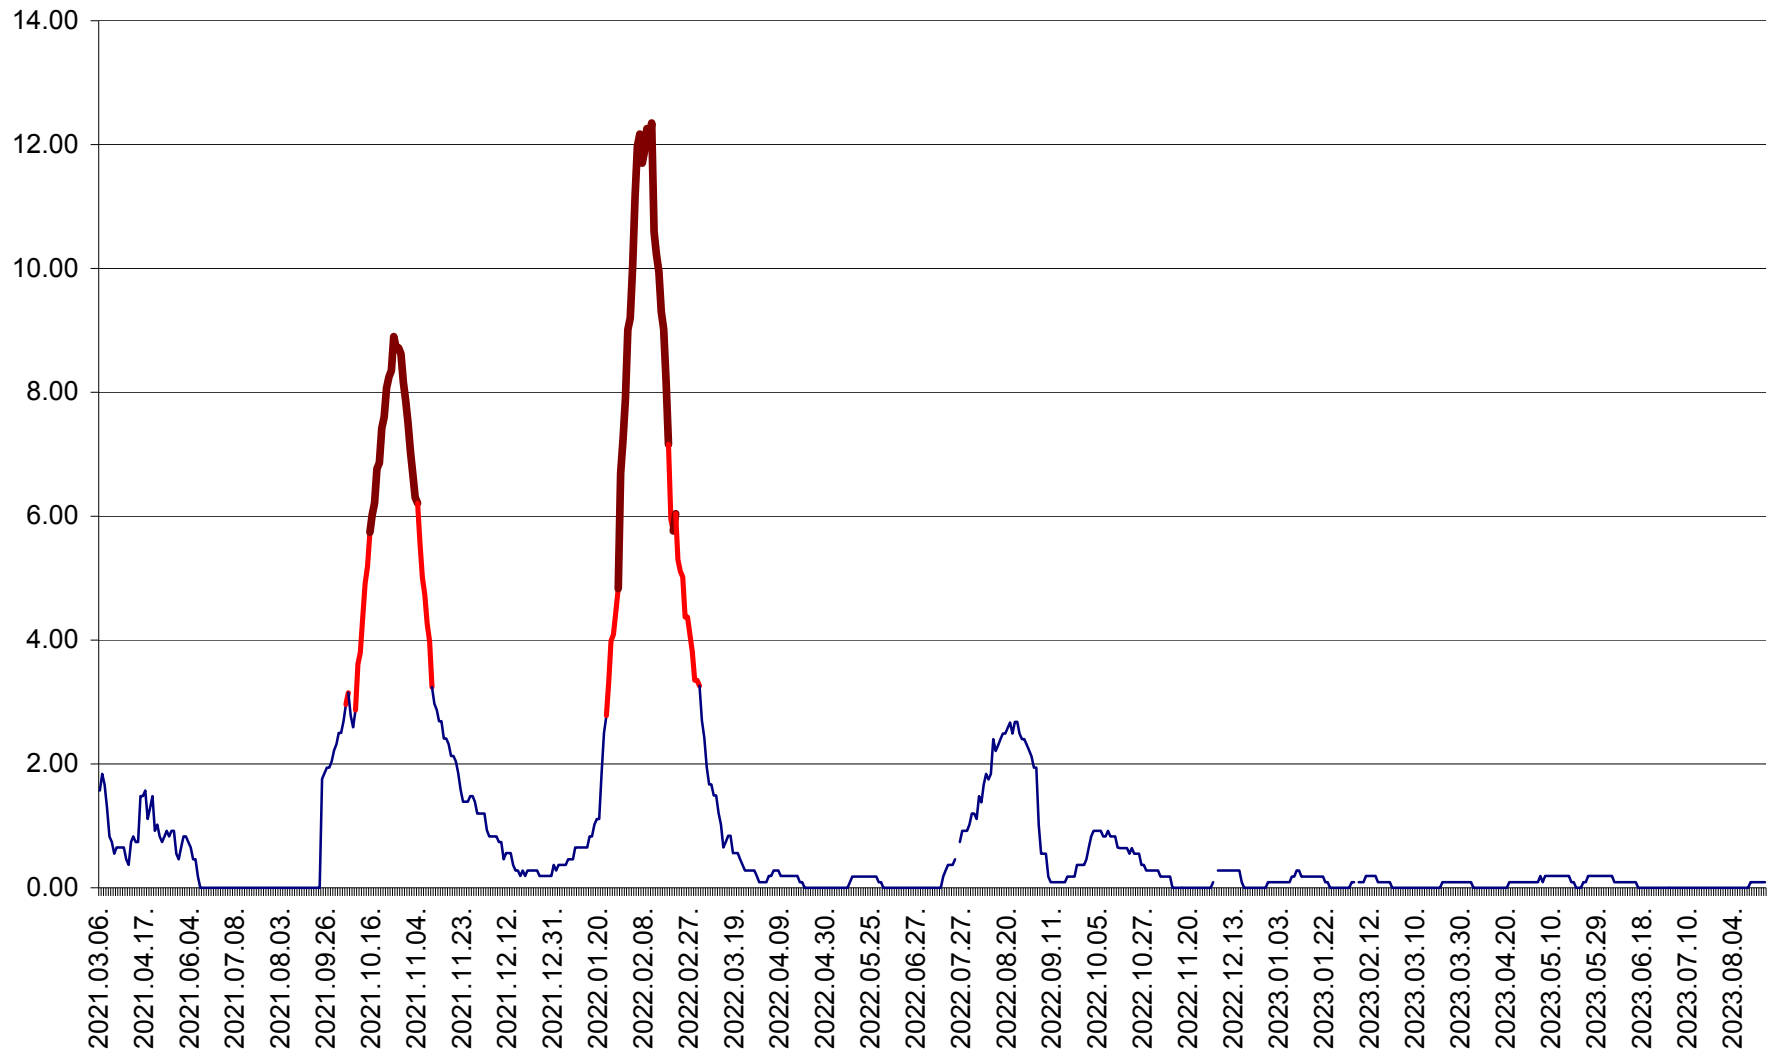

ORAȘ BĂLAN - Evoluția incidenței cumulate pe 14 zile la ‰ de locuitori
2021.03.07. - 2023.08.28.

BILBOR - Evolutia incidentei cumulate pe 14 zile la ‰ de locuitori
2021.03.07. - 2023.08.28.

ORAȘ BORSEC - Evolutia incidentei cumulate pe 14 zile la ‰ de locuitori
2021.03.07. - 2023.08.28.

CICEU - Evolutia incidentei cumulate pe 14 zile la ‰ de locuitori
2021.03.07. - 2023.08.28.

CIUCSÂNGEORGIU - Evolutia incidentei cumulate pe 14 zile la ‰ de locuitori
2021.03.07. - 2023.08.28.

CIUMANI - Evolutia incidentei cumulate pe 14 zile la ‰ de locuitori
2021.03.07. - 2023.08.28.

CORBU - Evolutia incidentei cumulate pe 14 zile la ‰ de locuitori
2021.03.07. - 2023.08.28.

CORUND - Evolutia incidentei cumulate pe 14 zile la ‰ de locuitori
2021.03.07. - 2023.08.28.

COZMENI - Evolutia incidentei cumulate pe 14 zile la % de locuitori
2021.03.07. - 2023.08.28.

ORAȘ CRISTURU SECUIESC - Evolutia incidentei cumulate pe 14 zile la ‰ de locuitori
2021.03.07. - 2023.08.28.

DĂNEȘTI - Evolutia incidentei cumulate pe 14 zile la ‰ de locuitori
2021.03.07. - 2023.08.28.