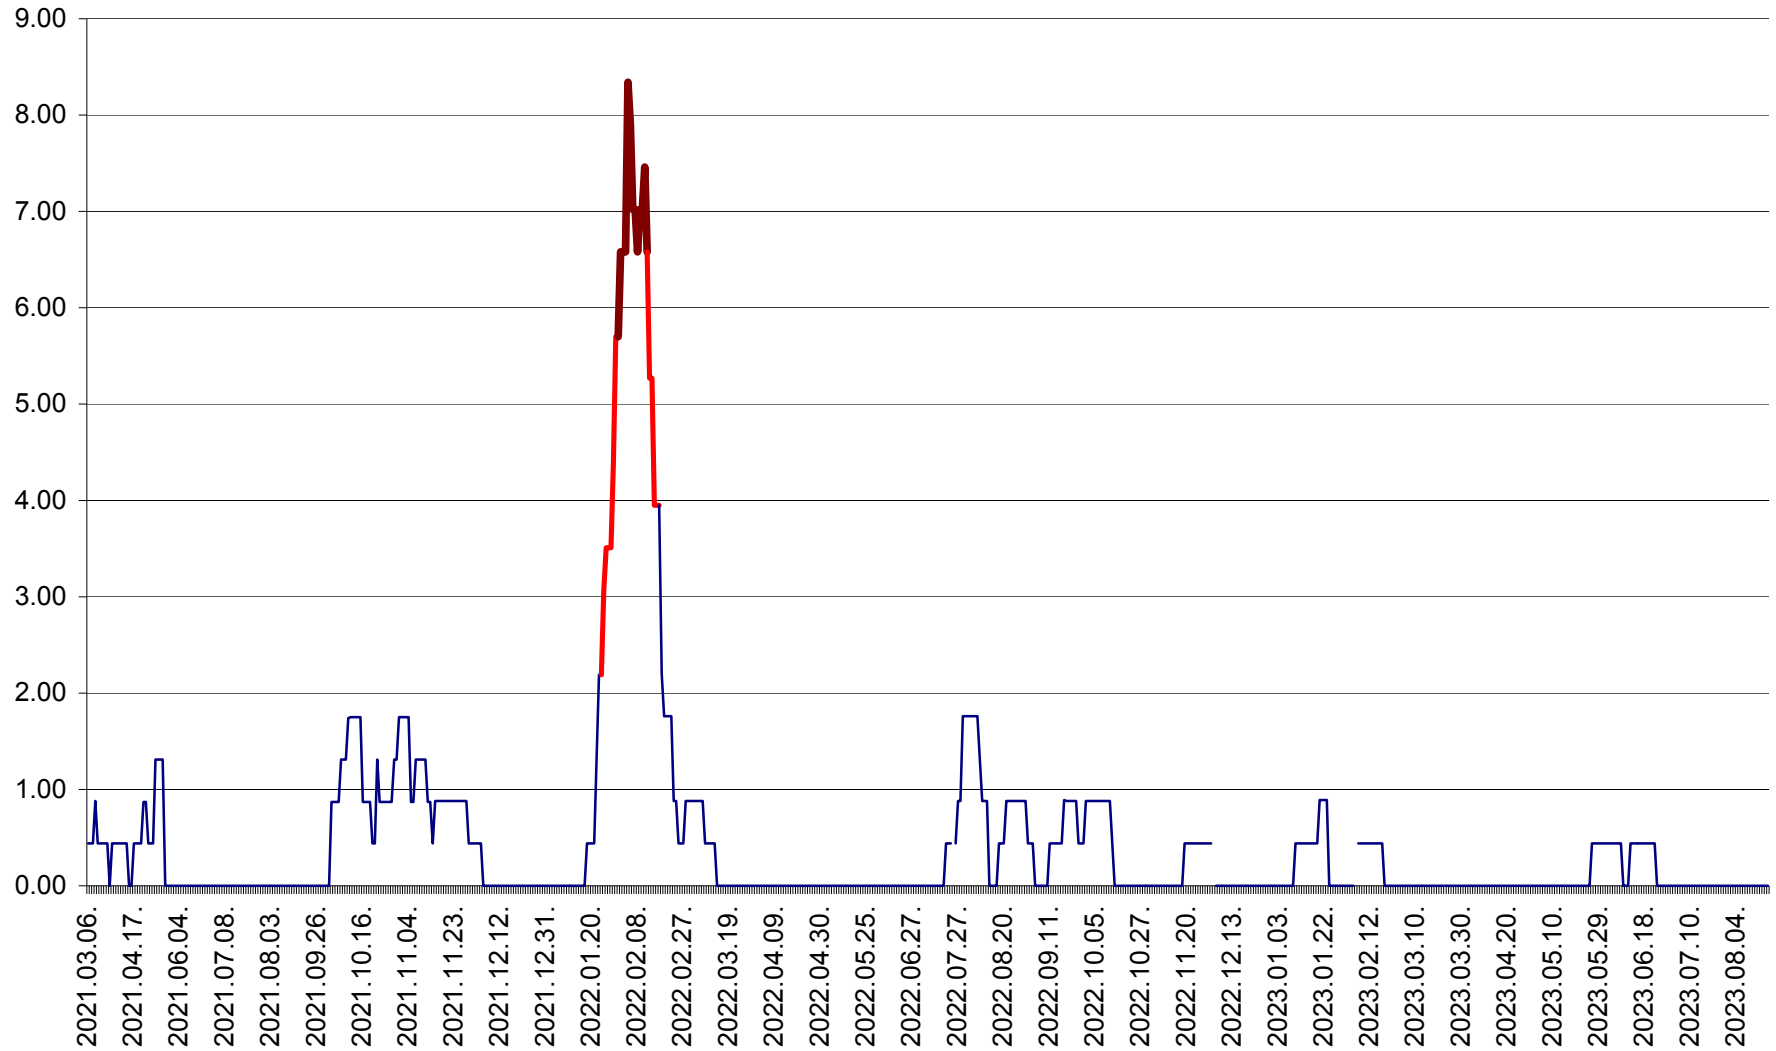

ORAȘ BĂLAN - Evoluția incidenței cumulate pe 14 zile la ‰ de locuitori
2021.03.07. - 2023.08.28.

BILBOR - Evolutia incidentei cumulate pe 14 zile la ‰ de locuitori
2021.03.07. - 2023.08.28.

ORAȘ BORSEC - Evolutia incidentei cumulate pe 14 zile la ‰ de locuitori
2021.03.07. - 2023.08.28.

BRĂDEȘTI - Evolutia incidentei cumulate pe 14 zile la ‰ de locuitori
2021.03.07. - 2023.08.28.

CĂPÂLNIȚA - Evolutia incidentei cumulate pe 14 zile la ‰ de locuitori
2021.03.07. - 2023.08.28.

CÂRȚA - Evolutia incidentei cumulate pe 14 zile la ‰ de locuitori
2021.03.07. - 2023.08.28.

CICEU - Evolutia incidentei cumulate pe 14 zile la ‰ de locuitori
2021.03.07. - 2023.08.28.

CIUCSÂNGEORGIU - Evolutia incidentei cumulate pe 14 zile la ‰ de locuitori
2021.03.07. - 2023.08.28.

CIUMANI - Evolutia incidentei cumulate pe 14 zile la ‰ de locuitori
2021.03.07. - 2023.08.28.

CORBU - Evolutia incidentei cumulate pe 14 zile la ‰ de locuitori
2021.03.07. - 2023.08.28.

CORUND - Evolutia incidentei cumulate pe 14 zile la ‰ de locuitori
2021.03.07. - 2023.08.28.

COZMENI - Evolutia incidentei cumulate pe 14 zile la % de locuitori
2021.03.07. - 2023.08.28.