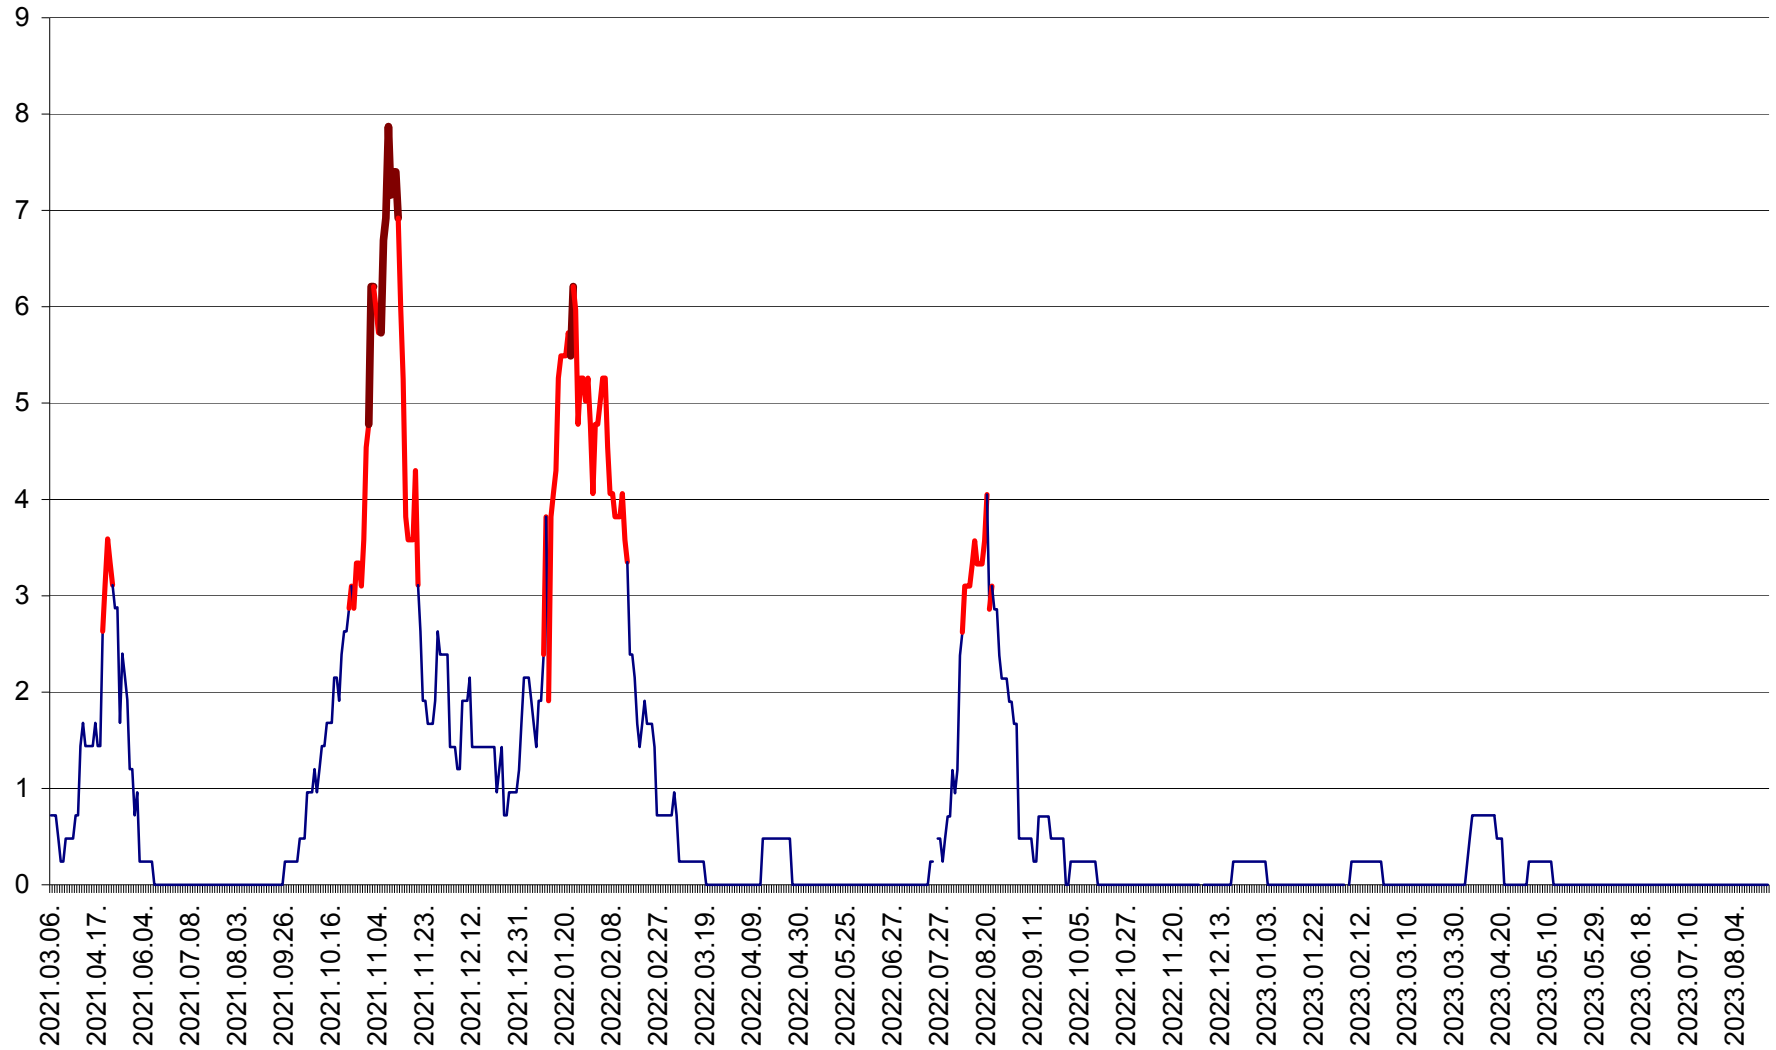

ORAȘ BĂLAN - Evoluția incidenței cumulate pe 14 zile la ‰ de locuitori
2021.03.07. - 2023.08.28.

BILBOR - Evolutia incidentei cumulate pe 14 zile la ‰ de locuitori
2021.03.07. - 2023.08.28.

ORAȘ BORSEC - Evolutia incidentei cumulate pe 14 zile la ‰ de locuitori
2021.03.07. - 2023.08.28.

CORBU - Evolutia incidentei cumulate pe 14 zile la ‰ de locuitori
2021.03.07. - 2023.08.28.

CORUND - Evolutia incidentei cumulate pe 14 zile la ‰ de locuitori
2021.03.07. - 2023.08.28.

COZMENI - Evolutia incidentei cumulate pe 14 zile la % de locuitori
2021.03.07. - 2023.08.28.

ORAȘ CRISTURU SECUIESC - Evolutia incidentei cumulate pe 14 zile la ‰ de locuitori
2021.03.07. - 2023.08.28.

DĂNEȘTI - Evolutia incidentei cumulate pe 14 zile la ‰ de locuitori
2021.03.07. - 2023.08.28.

DÂRJIU - Evolutia incidentei cumulate pe 14 zile la ‰ de locuitori
2021.03.07. - 2023.08.28.

DEALU - Evolutia incidentei cumulate pe 14 zile la ‰ de locuitori
2021.03.07. - 2023.08.28.

DITRĂU - Evolutia incidentei cumulate pe 14 zile la ‰ de locuitori
2021.03.07. - 2023.08.28.