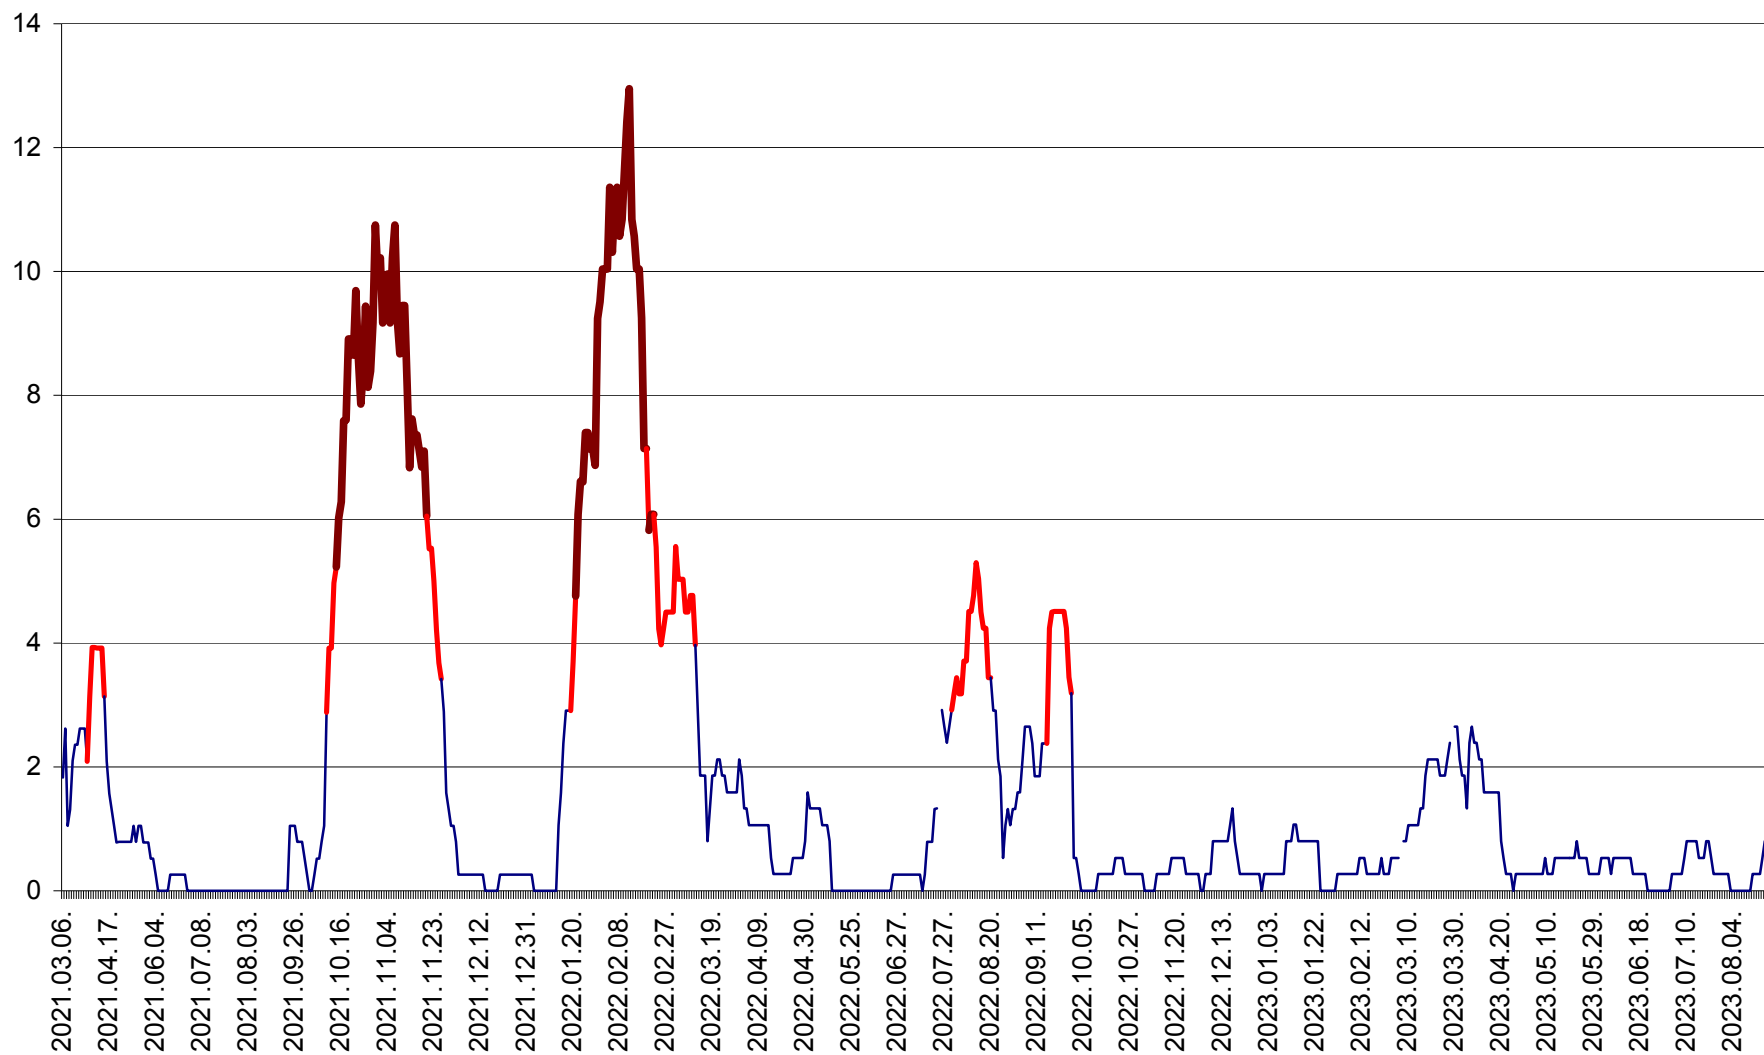

RACU - Evolutia incidentei cumulate pe 14 zile la ‰ de locuitori
2021.03.07. - 2023.08.28.

REMETEA - Evolutia incidentei cumulate pe 14 zile la % de locuitori
2021.03.07. - 2023.08.28.

SĂCEL - Evolutia incidentei cumulate pe 14 zile la ‰ de locuitori
2021.03.07. - 2023.08.28.

SÂNCRĂIENI - Evolutia incidentei cumulate pe 14 zile la ‰ de locuitori
2021.03.07. - 2023.08.28.

SÂNDOMIC - Evolutia incidentei cumulate pe 14 zile la ‰ de locuitori
2021.03.07. - 2023.08.28.

SÂNMARTIN - Evolutia incidentei cumulate pe 14 zile la ‰ de locuitori
2021.03.07. - 2023.08.28.

SÂNSIMION - Evolutia incidentei cumulate pe 14 zile la ‰ de locuitori
2021.03.07. - 2023.08.28.

SÂNTIMBRU - Evolutia incidentei cumulate pe 14 zile la ‰ de locuitori
2021.03.07. - 2023.08.28.

SĂRMAȘ - Evolutia incidentei cumulate pe 14 zile la ‰ de locuitori
2021.03.07. - 2023.08.28.