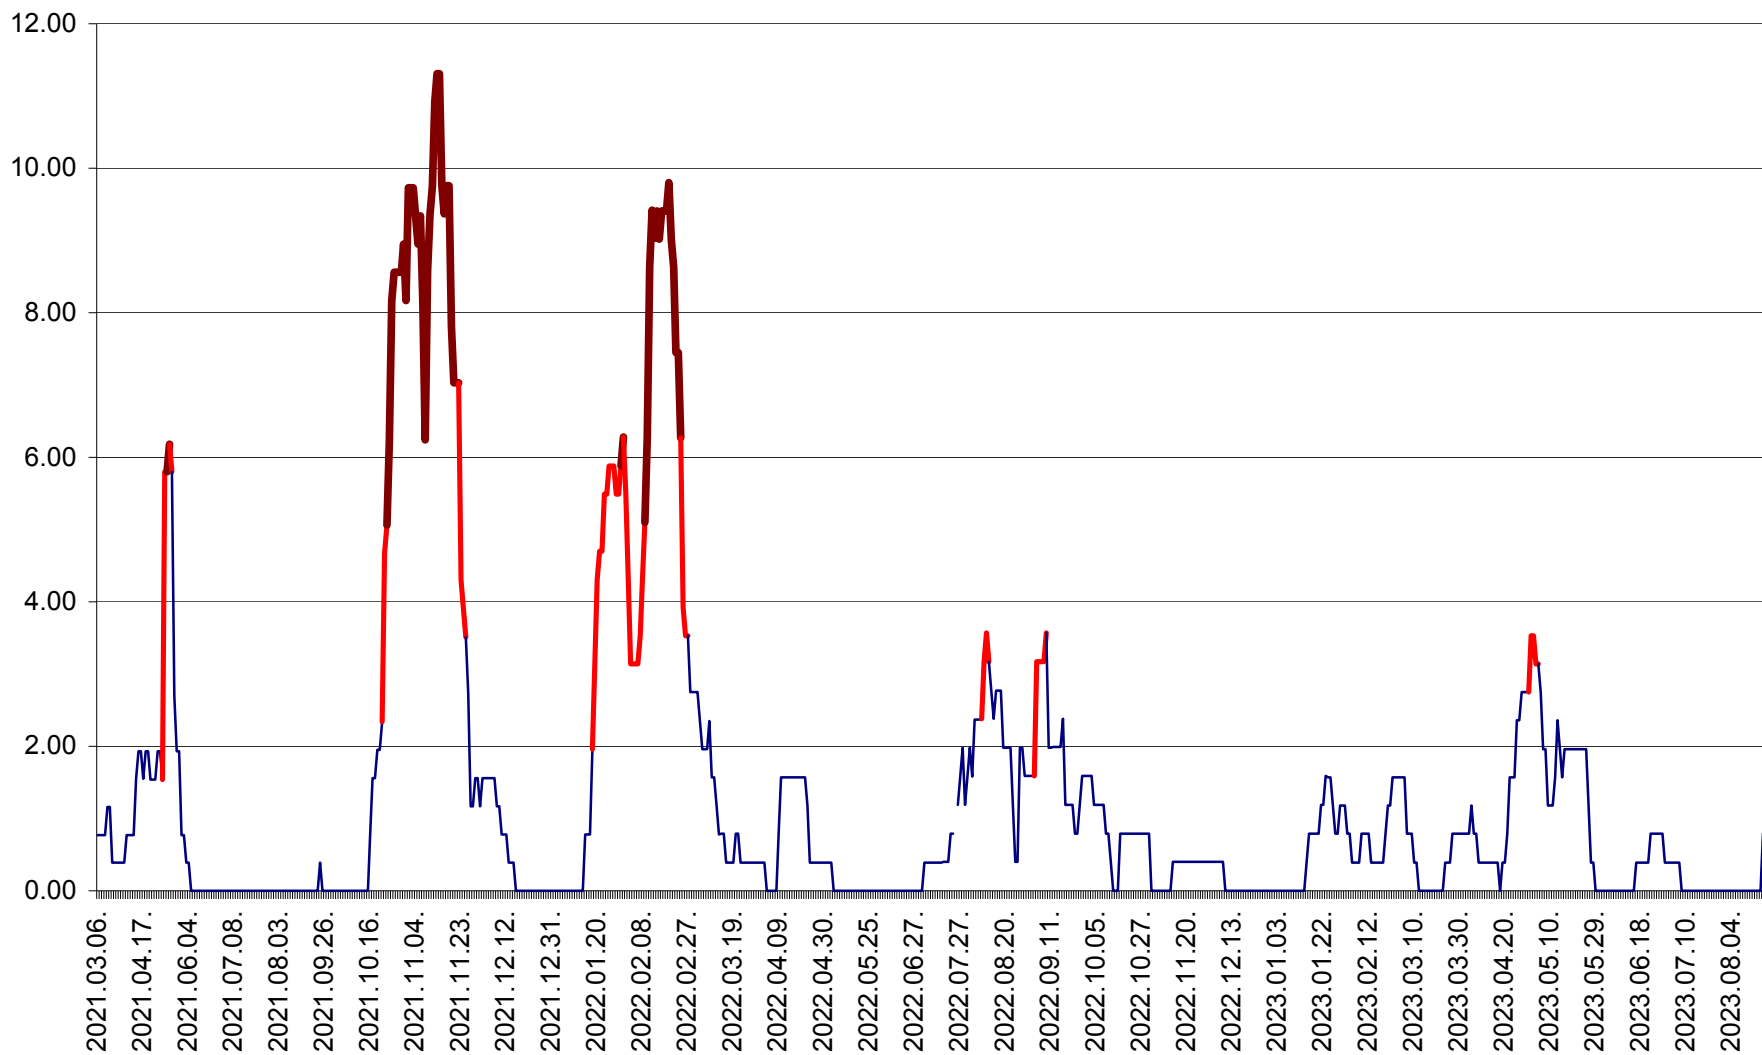

ATID - Evolutia incidentei cumulate pe 14 zile la % de locuitori
2021.03.07. - 2023.08.28.

AVRĂMEȘTI - Evolutia incidentei cumulate pe 14 zile la ‰ de locuitori
2021.03.07. - 2023.08.28.

ORAȘ BĂILE TUȘNAD - Evolutia incidentei cumulate pe 14 zile la ‰ de locuitori
2021.03.07. - 2023.08.28.

ORAȘ BĂLAN - Evoluția incidenței cumulate pe 14 zile la ‰ de locuitori
2021.03.07. - 2023.08.28.

BILBOR - Evolutia incidentei cumulate pe 14 zile la ‰ de locuitori
2021.03.07. - 2023.08.28.

ORAȘ BORSEC - Evolutia incidentei cumulate pe 14 zile la ‰ de locuitori
2021.03.07. - 2023.08.28.

BRĂDEȘTI - Evolutia incidentei cumulate pe 14 zile la ‰ de locuitori
2021.03.07. - 2023.08.28.

CĂPÂLNIȚA - Evolutia incidentei cumulate pe 14 zile la ‰ de locuitori
2021.03.07. - 2023.08.28.

CÂRȚA - Evolutia incidentei cumulate pe 14 zile la ‰ de locuitori
2021.03.07. - 2023.08.28.