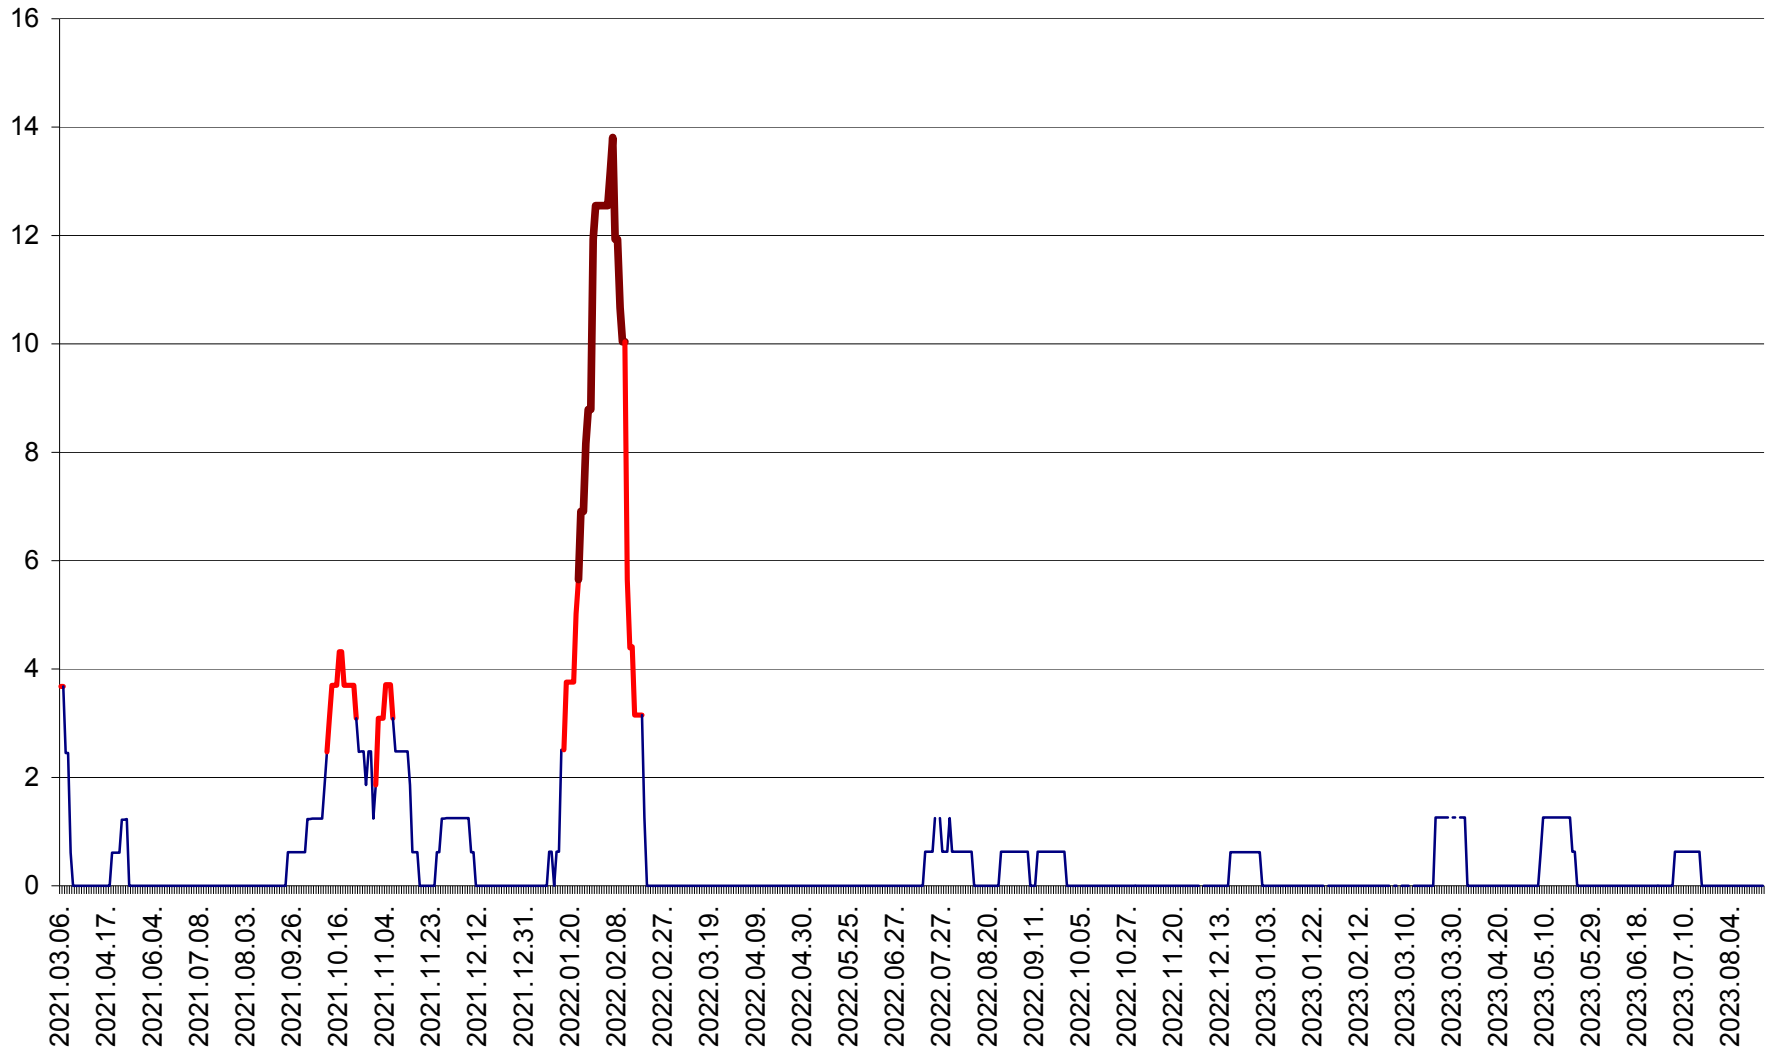

PLĂIEȘII DE JOS - Evoluția incidentei cumulate pe 14 zile la ‰ de locuitori
2021.03.07. - 2023.08.28.

PORUMBENI - Evolutia incidentei cumulate pe 14 zile la ‰ de locuitori
2021.03.07. - 2023.08.28.

PRAID - Evolutia incidentei cumulate pe 14 zile la ‰ de locuitori
2021.03.07. - 2023.08.28.

RACU - Evolutia incidentei cumulate pe 14 zile la ‰ de locuitori
2021.03.07. - 2023.08.28.

REMETEA - Evolutia incidentei cumulate pe 14 zile la % de locuitori
2021.03.07. - 2023.08.28.

SĂCEL - Evolutia incidentei cumulate pe 14 zile la ‰ de locuitori
2021.03.07. - 2023.08.28.