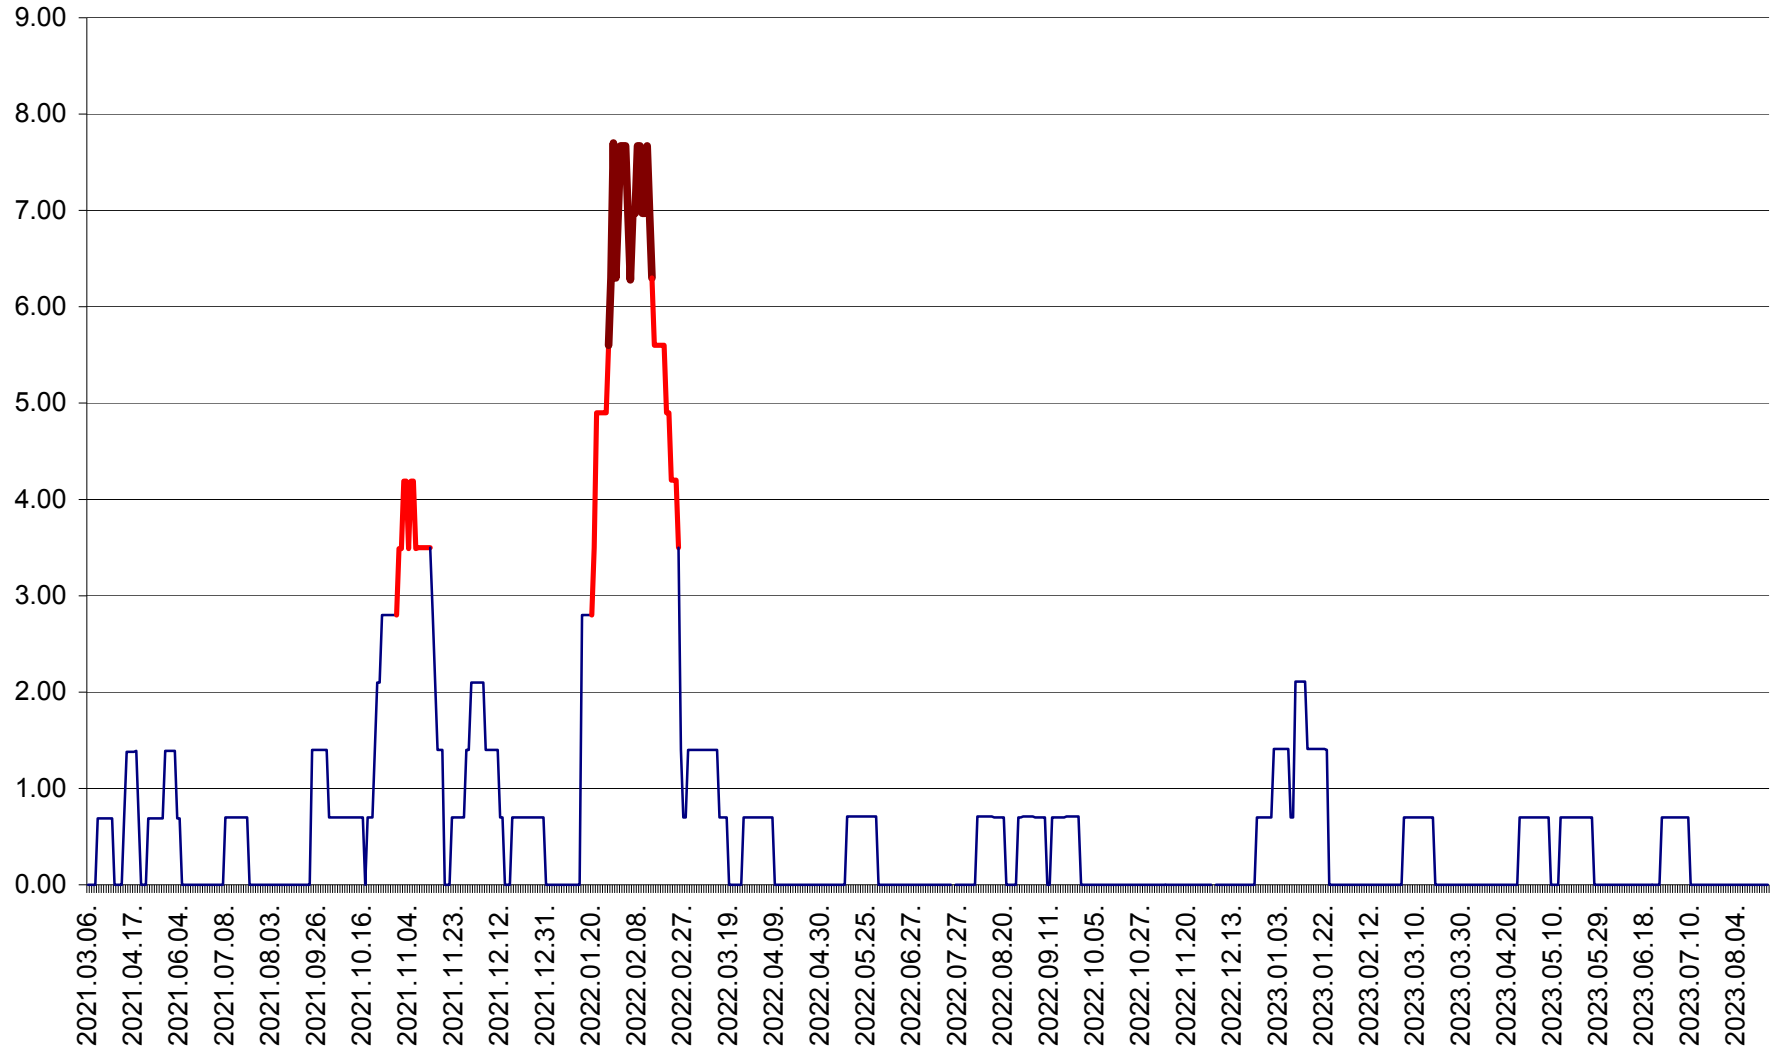

ORAȘ BĂLAN - Evoluția incidenței cumulate pe 14 zile la ‰ de locuitori
2021.03.07. - 2023.08.28.

BILBOR - Evolutia incidentei cumulate pe 14 zile la ‰ de locuitori
2021.03.07. - 2023.08.28.

ORAȘ BORSEC - Evolutia incidentei cumulate pe 14 zile la ‰ de locuitori
2021.03.07. - 2023.08.28.

BRĂDEȘTI - Evolutia incidentei cumulate pe 14 zile la ‰ de locuitori
2021.03.07. - 2023.08.28.

CĂPÂLNIȚA - Evolutia incidentei cumulate pe 14 zile la ‰ de locuitori
2021.03.07. - 2023.08.28.

CÂRȚA - Evolutia incidentei cumulate pe 14 zile la ‰ de locuitori
2021.03.07. - 2023.08.28.

CICEU - Evolutia incidentei cumulate pe 14 zile la ‰ de locuitori
2021.03.07. - 2023.08.28.

CIUCSÂNGEORGIU - Evolutia incidentei cumulate pe 14 zile la ‰ de locuitori
2021.03.07. - 2023.08.28.

CIUMANI - Evolutia incidentei cumulate pe 14 zile la ‰ de locuitori
2021.03.07. - 2023.08.28.

CORBU - Evolutia incidentei cumulate pe 14 zile la ‰ de locuitori
2021.03.07. - 2023.08.28.

CORUND - Evolutia incidentei cumulate pe 14 zile la ‰ de locuitori
2021.03.07. - 2023.08.28.

COZMENI - Evolutia incidentei cumulate pe 14 zile la % de locuitori
2021.03.07. - 2023.08.28.