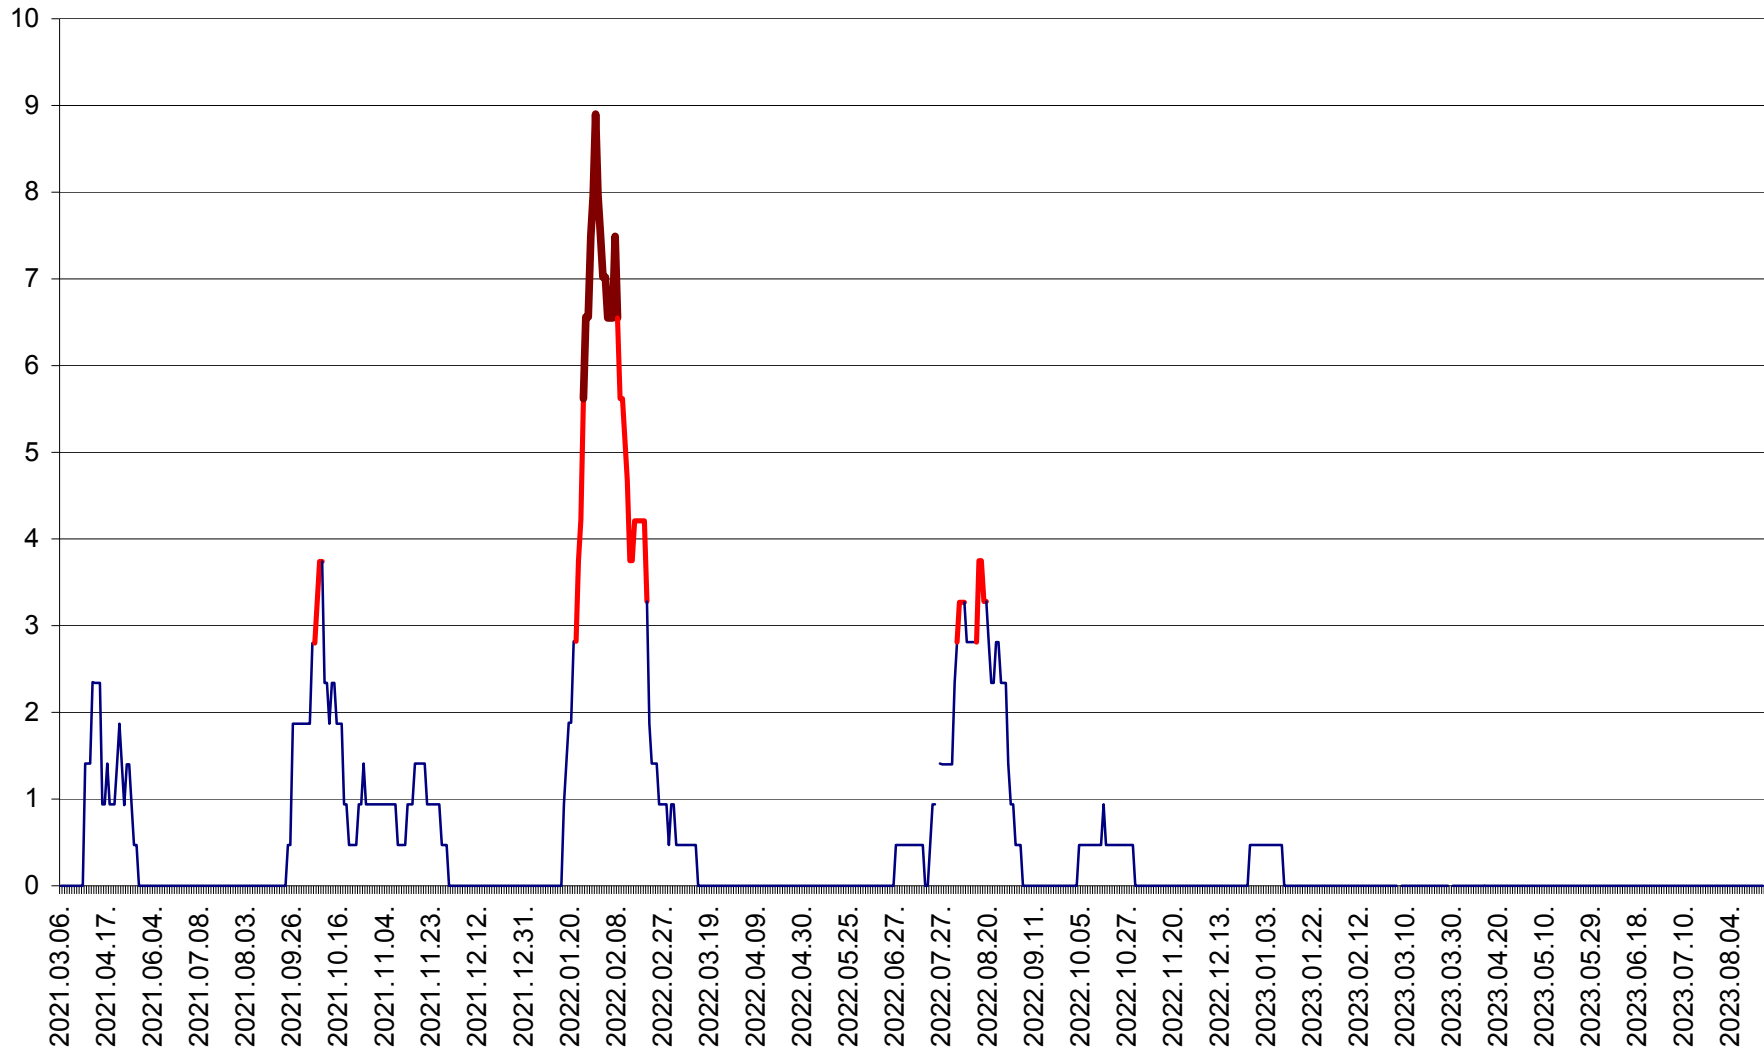

SECUIENI - Evolutia incidentei cumulate pe 14 zile la % de locuitori
2021.03.07. - 2023.08.28.