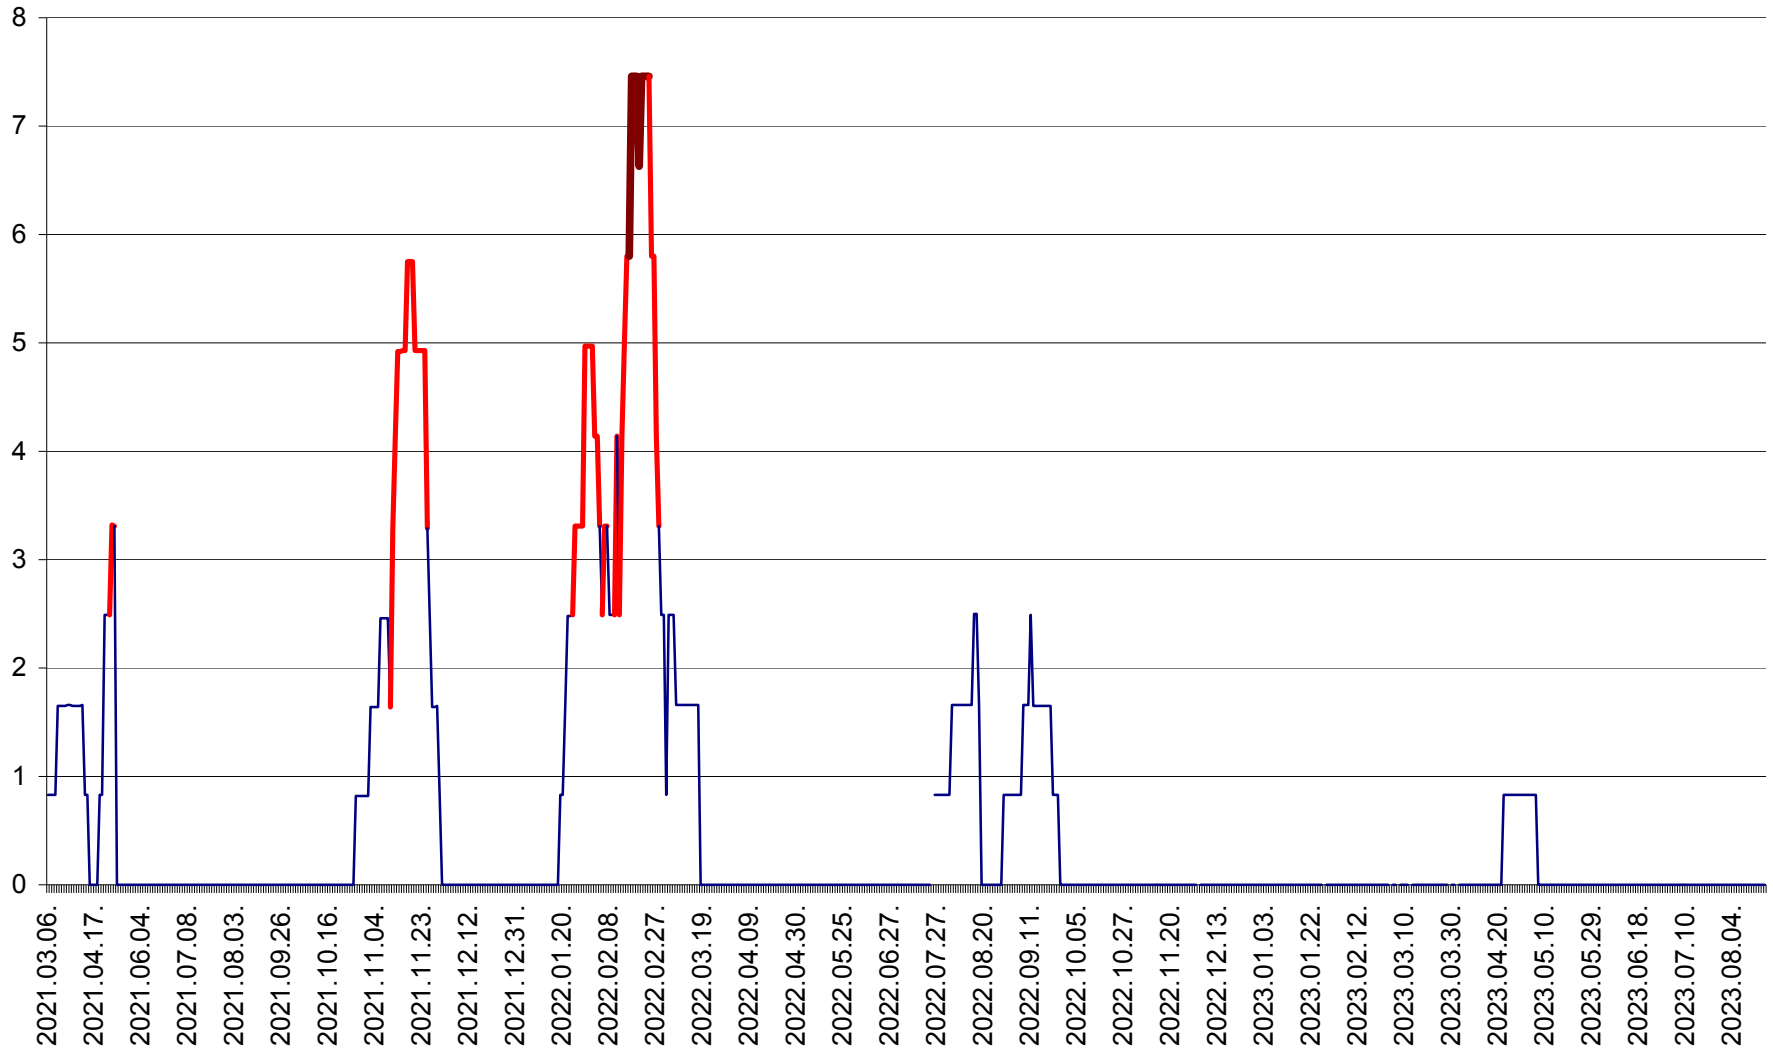

PLĂIEȘII DE JOS - Evoluția incidentei cumulate pe 14 zile la ‰ de locuitori
2021.03.07. - 2023.08.28.

PORUMBENI - Evolutia incidentei cumulate pe 14 zile la ‰ de locuitori
2021.03.07. - 2023.08.28.

PRAID - Evolutia incidentei cumulate pe 14 zile la ‰ de locuitori
2021.03.07. - 2023.08.28.

RACU - Evolutia incidentei cumulate pe 14 zile la ‰ de locuitori
2021.03.07. - 2023.08.28.

REMETEA - Evolutia incidentei cumulate pe 14 zile la % de locuitori
2021.03.07. - 2023.08.28.

SĂCEL - Evolutia incidentei cumulate pe 14 zile la ‰ de locuitori
2021.03.07. - 2023.08.28.