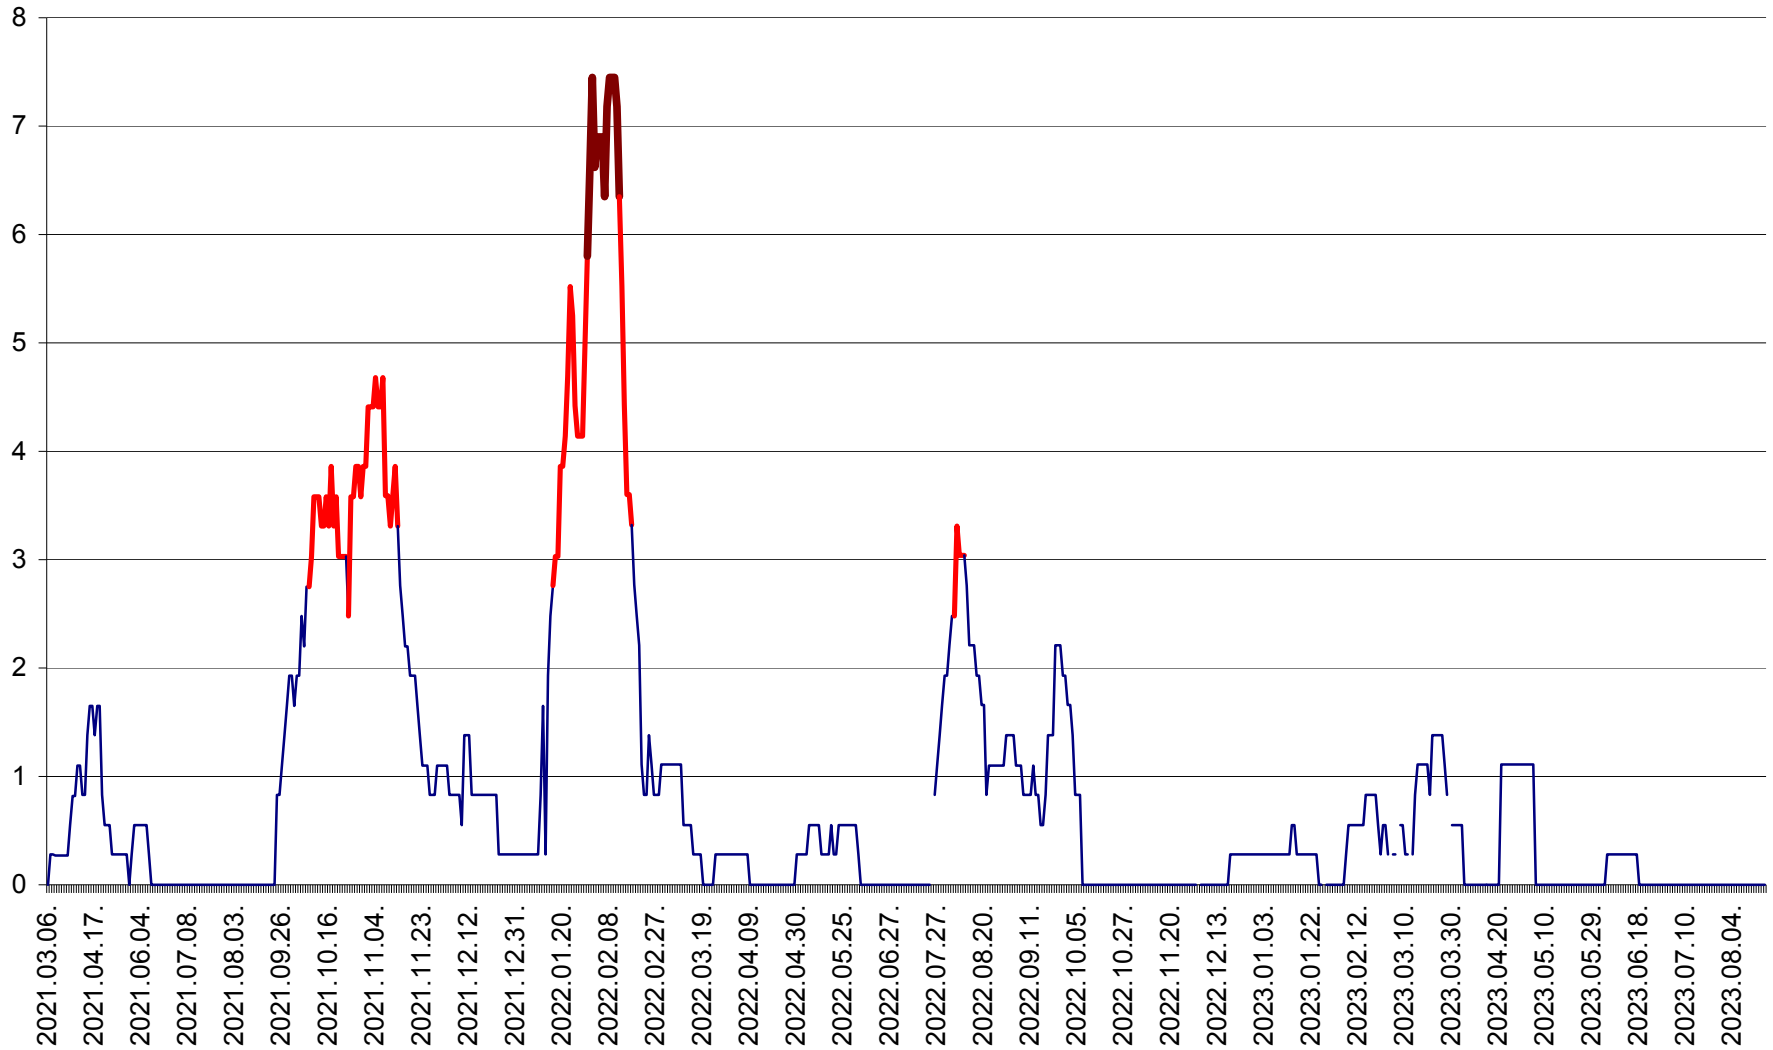

SÂNCRĂIENI - Evolutia incidentei cumulate pe 14 zile la ‰ de locuitori
2021.03.07. - 2023.08.28.

SÂNDOMIC - Evolutia incidentei cumulate pe 14 zile la ‰ de locuitori
2021.03.07. - 2023.08.28.

SÂNMARTIN - Evolutia incidentei cumulate pe 14 zile la ‰ de locuitori
2021.03.07. - 2023.08.28.

SÂNSIMION - Evolutia incidentei cumulate pe 14 zile la ‰ de locuitori
2021.03.07. - 2023.08.28.

SÂNTIMBRU - Evolutia incidentei cumulate pe 14 zile la ‰ de locuitori
2021.03.07. - 2023.08.28.

SĂRMAȘ - Evolutia incidentei cumulate pe 14 zile la ‰ de locuitori
2021.03.07. - 2023.08.28.