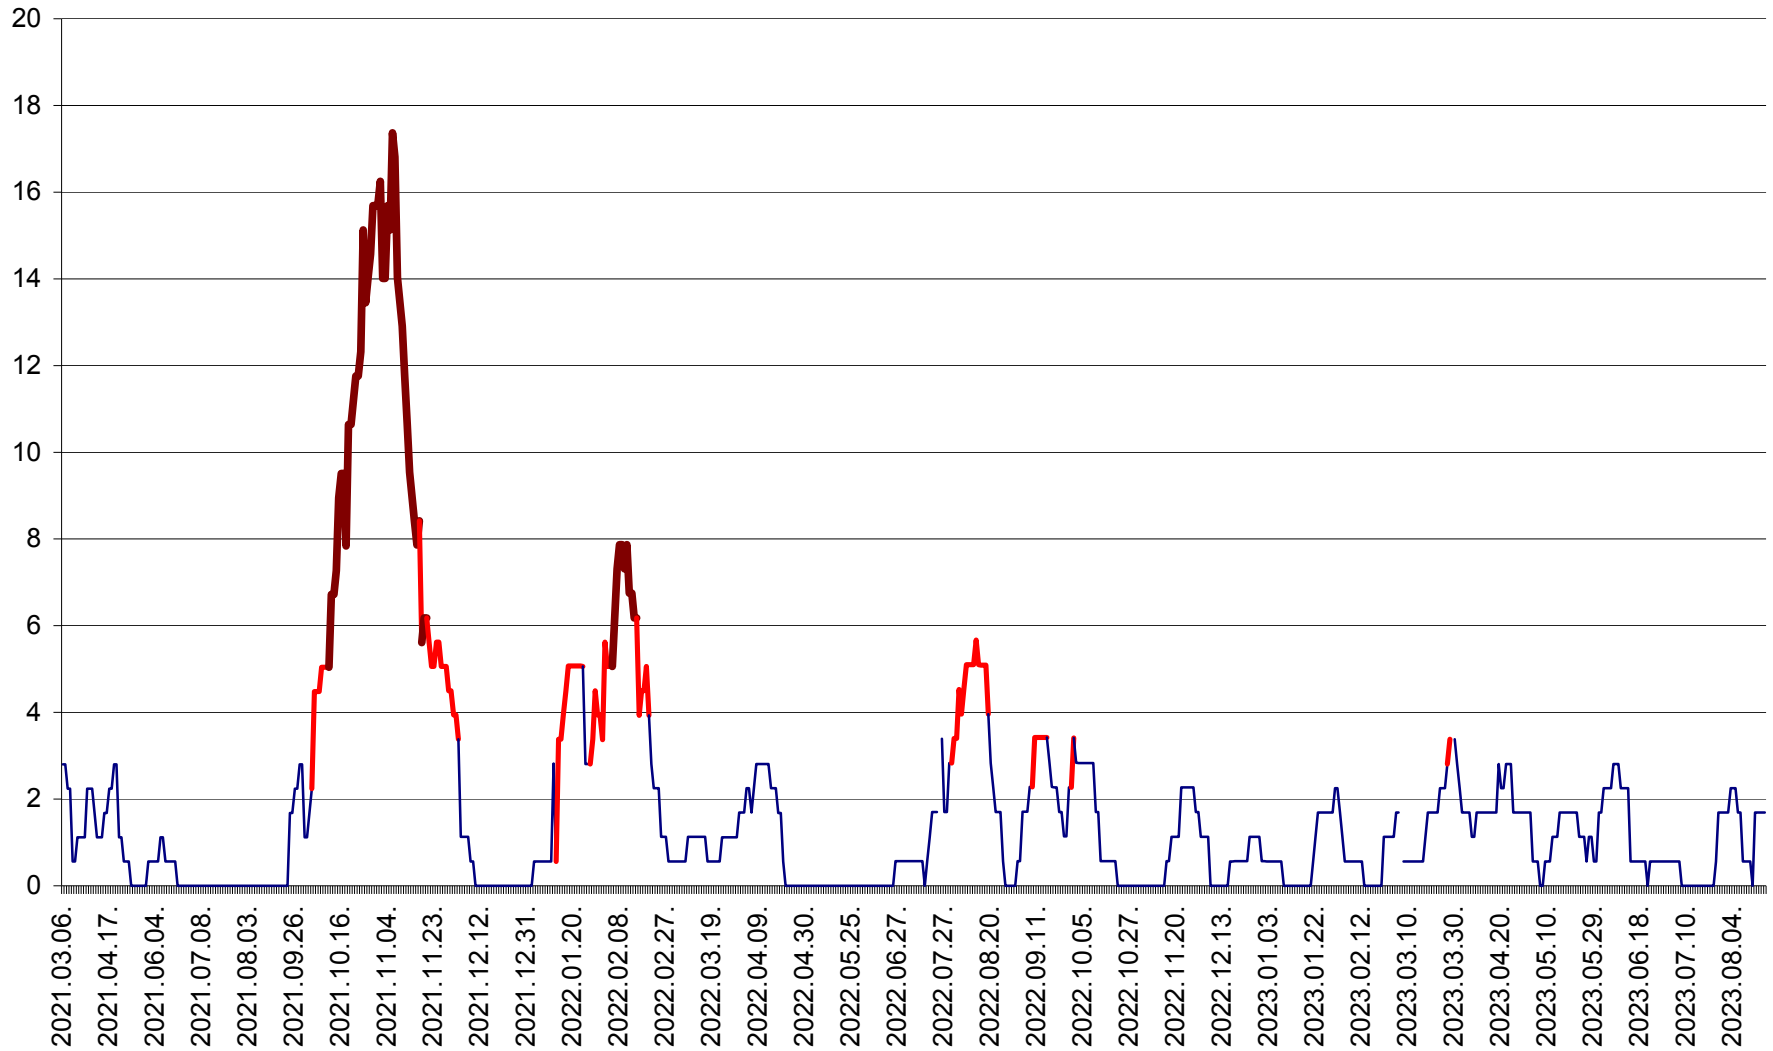

SATU MARE - Evolutia incidentei cumulate pe 14 zile la ‰ de locuitori
2021.03.07. - 2023.08.28.

SECUIENI - Evolutia incidentei cumulate pe 14 zile la % de locuitori
2021.03.07. - 2023.08.28.

SICULENI - Evolutia incidentei cumulate pe 14 zile la ‰ de locuitori
2021.03.07. - 2023.08.28.

ȘIMONEȘTI - Evolutia incidentei cumulate pe 14 zile la ‰ de locuitori
2021.03.07. - 2023.08.28.

SUBCETATE - Evolutia incidentei cumulate pe 14 zile la ‰ de locuitori
2021.03.07. - 2023.08.28.

SUSENI - Evolutia incidentei cumulate pe 14 zile la ‰ de locuitori
2021.03.07. - 2023.08.28.