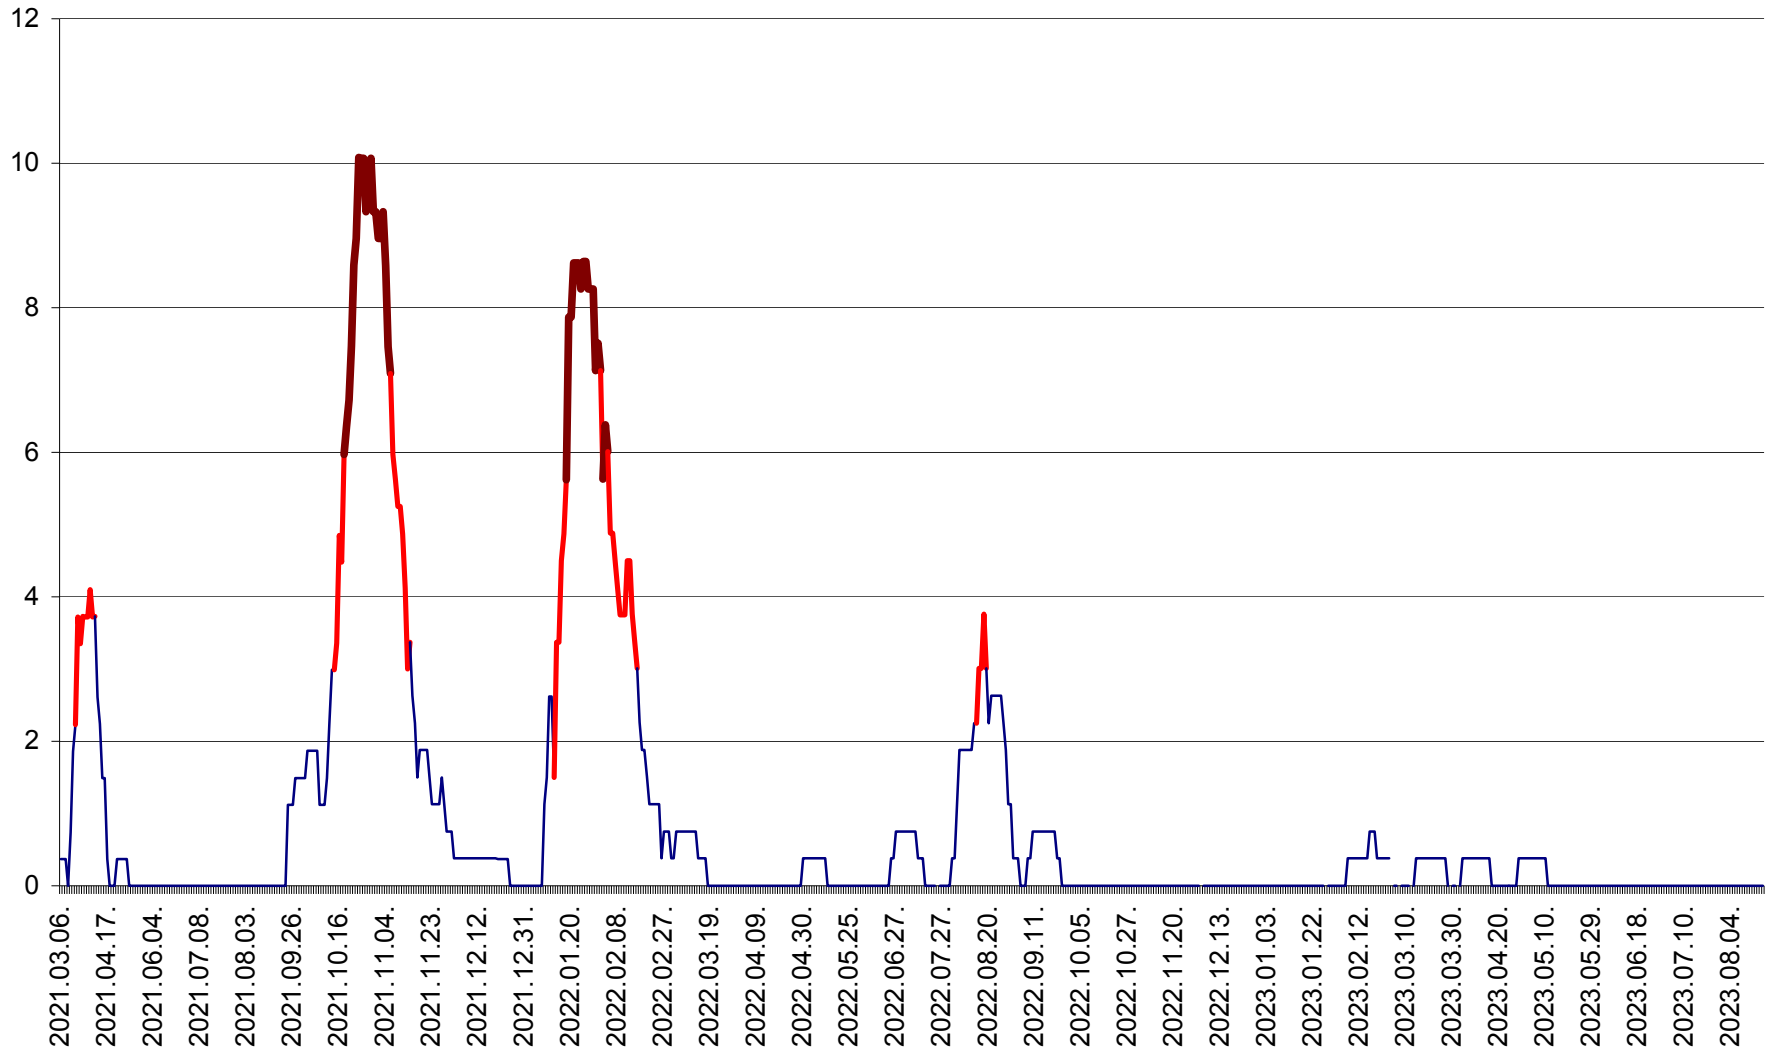

RACU - Evolutia incidentei cumulate pe 14 zile la ‰ de locuitori
2021.03.07. - 2023.08.28.

REMETEA - Evolutia incidentei cumulate pe 14 zile la % de locuitori
2021.03.07. - 2023.08.28.

SĂCEL - Evolutia incidentei cumulate pe 14 zile la ‰ de locuitori
2021.03.07. - 2023.08.28.

SÂNCRĂIENI - Evolutia incidentei cumulate pe 14 zile la ‰ de locuitori
2021.03.07. - 2023.08.28.

SÂNDOMIC - Evolutia incidentei cumulate pe 14 zile la ‰ de locuitori
2021.03.07. - 2023.08.28.

SÂNMARTIN - Evolutia incidentei cumulate pe 14 zile la ‰ de locuitori
2021.03.07. - 2023.08.28.