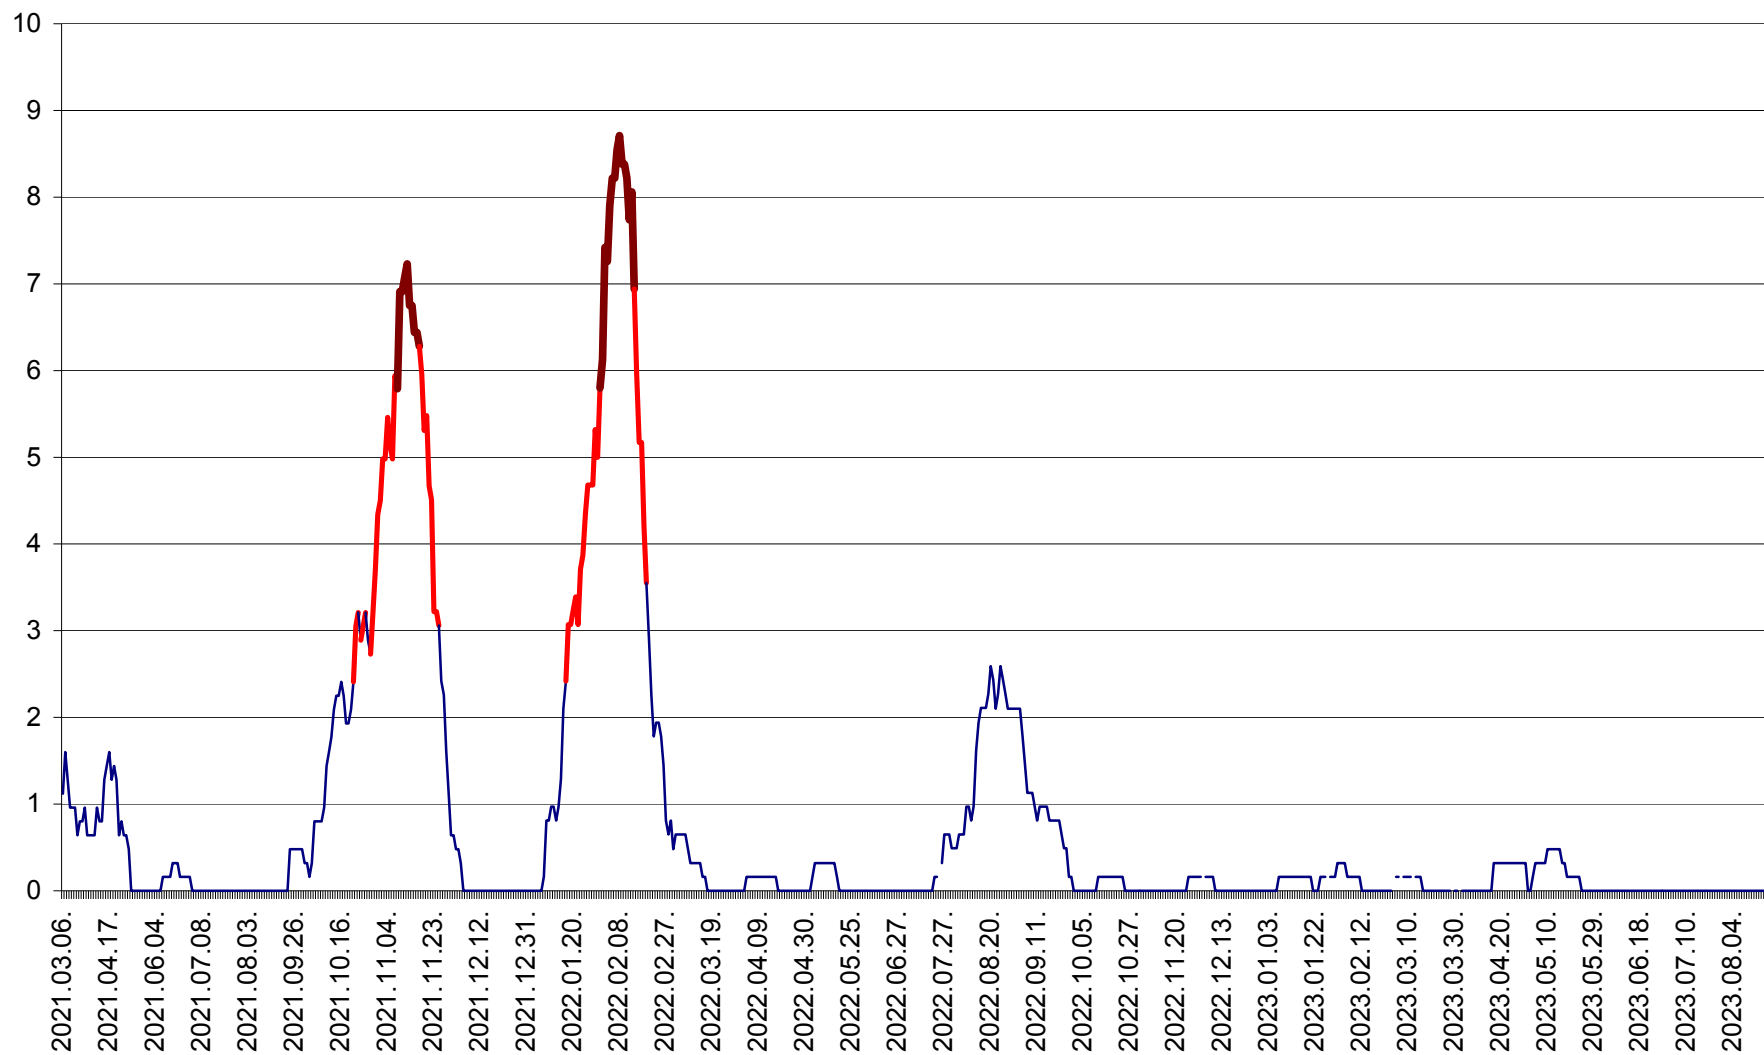

SÂNMARTIN - Evolutia incidentei cumulate pe 14 zile la ‰ de locuitori
2021.03.07. - 2023.08.28.