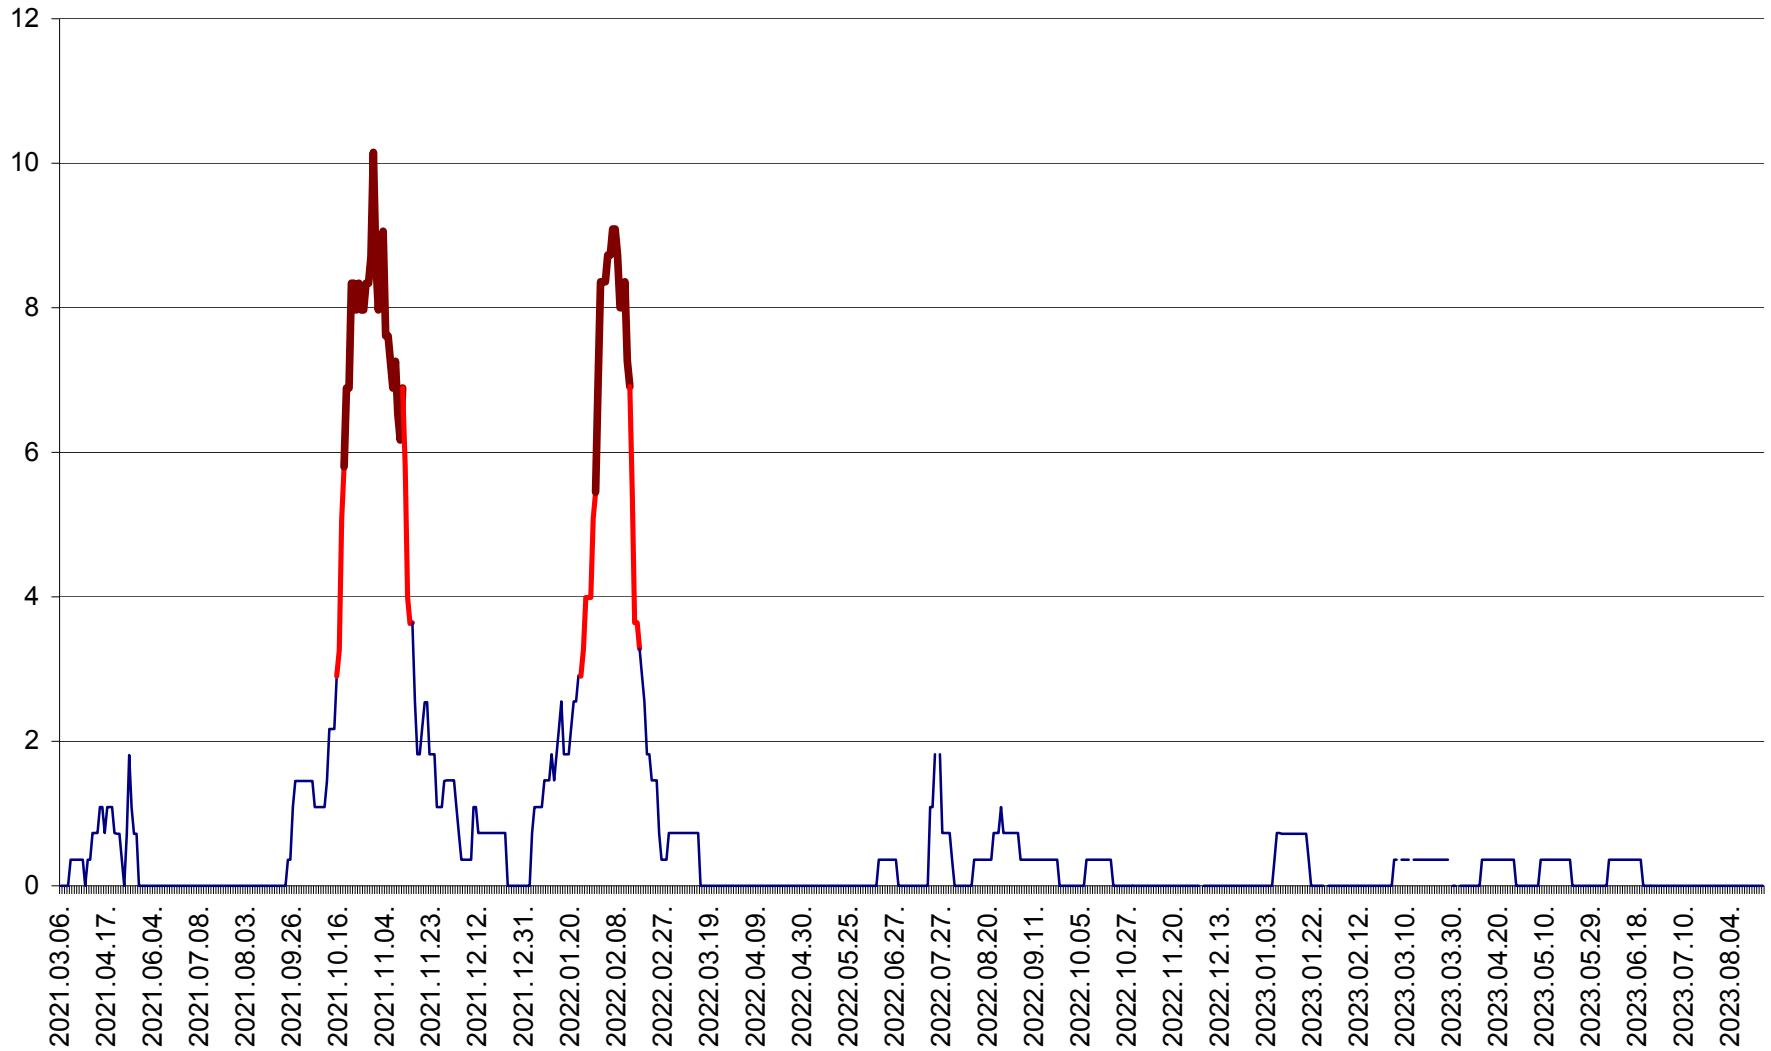

MĂRTINIȘ - Evolutia incidentei cumulate pe 14 zile la ‰ de locuitori
2021.03.07. - 2023.08.28.

MEREȘTI - Evolutia incidentei cumulate pe 14 zile la ‰ de locuitori
2021.03.07. - 2023.08.28.

MUNICIPIUL MIERCUREA-CIUC - Evolutia incidentei cumulate pe 14 zile la ‰ de locuitori
2021.03.07. - 2023.08.28.

MIHĂILENI - Evolutia incidentei cumulate pe 14 zile la ‰ de locuitori
2021.03.07. - 2023.08.28.

MUGENI - Evolutia incidentei cumulate pe 14 zile la ‰ de locuitori
2021.03.07. - 2023.08.28.

OCLAND - Evolutia incidentei cumulate pe 14 zile la ‰ de locuitori
2021.03.07. - 2023.08.28.