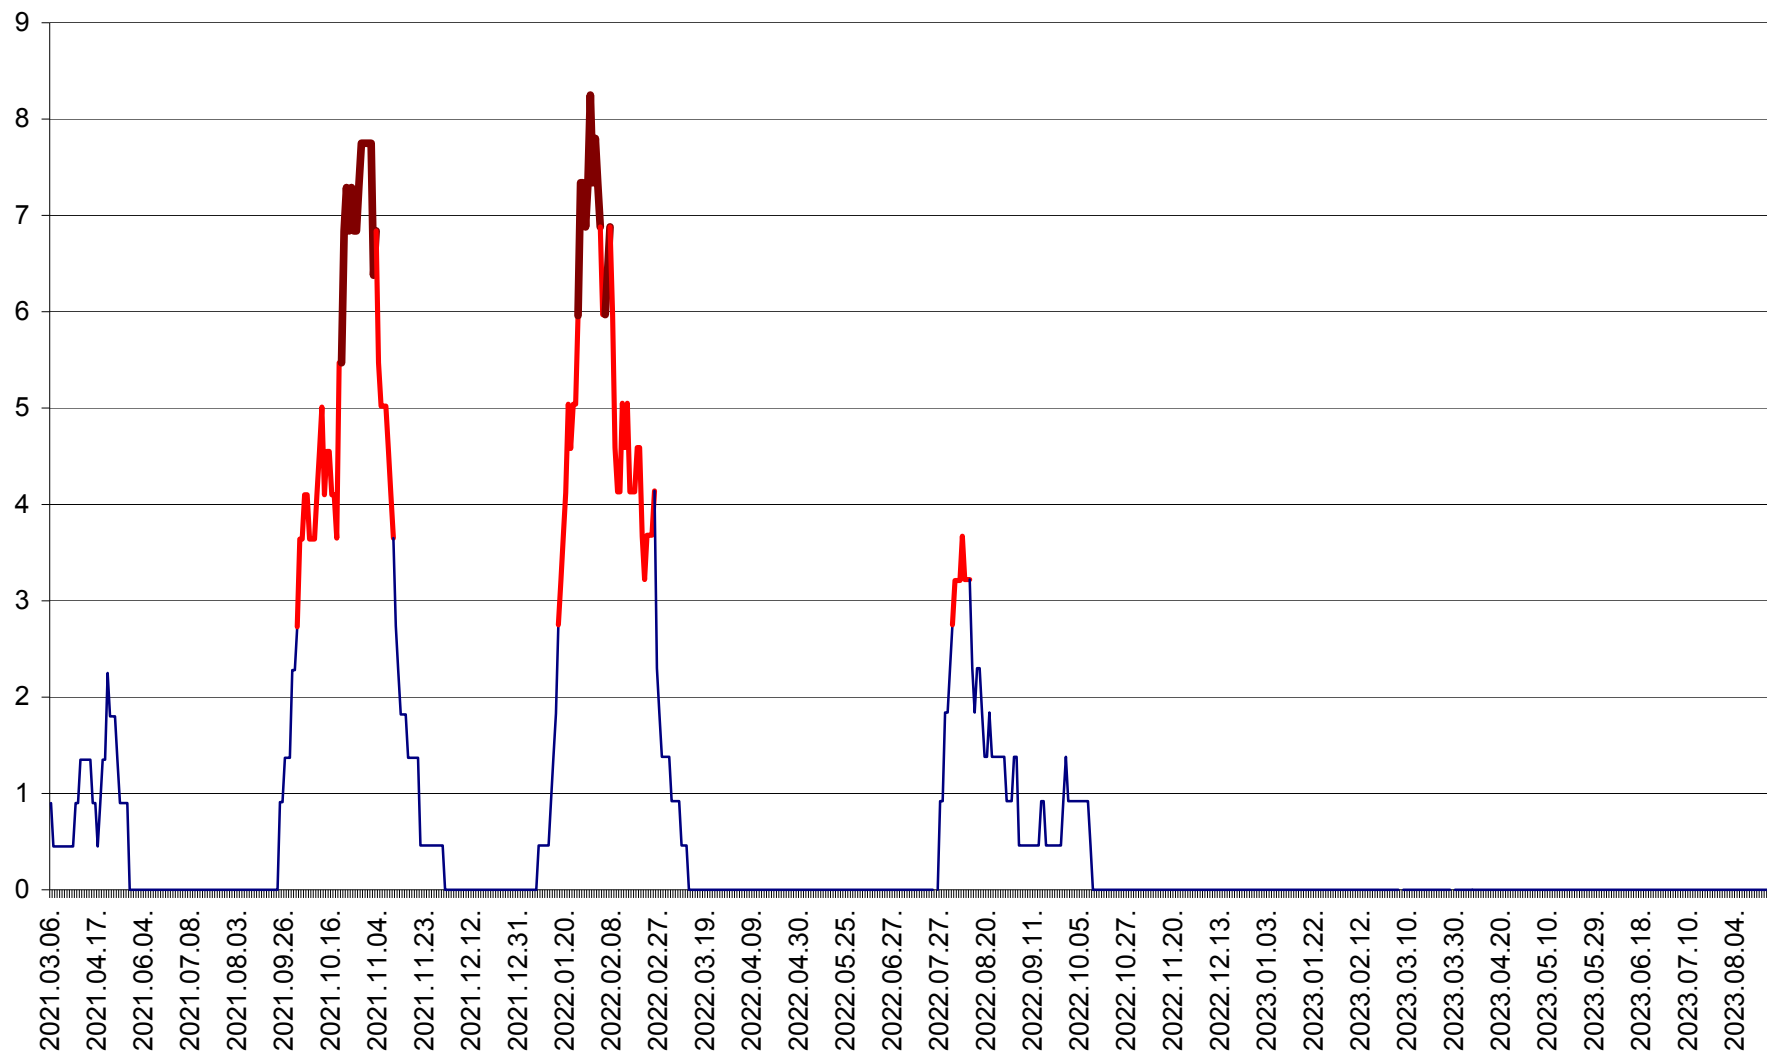

SÂNCRĂIENI - Evolutia incidentei cumulate pe 14 zile la ‰ de locuitori
2021.03.07. - 2023.08.28.

SÂNDOMIC - Evolutia incidentei cumulate pe 14 zile la ‰ de locuitori
2021.03.07. - 2023.08.28.

SÂNMARTIN - Evolutia incidentei cumulate pe 14 zile la ‰ de locuitori
2021.03.07. - 2023.08.28.

SÂNSIMION - Evolutia incidentei cumulate pe 14 zile la ‰ de locuitori
2021.03.07. - 2023.08.28.

SÂNTIMBRU - Evolutia incidentei cumulate pe 14 zile la ‰ de locuitori
2021.03.07. - 2023.08.28.

SĂRMAȘ - Evolutia incidentei cumulate pe 14 zile la ‰ de locuitori
2021.03.07. - 2023.08.28.