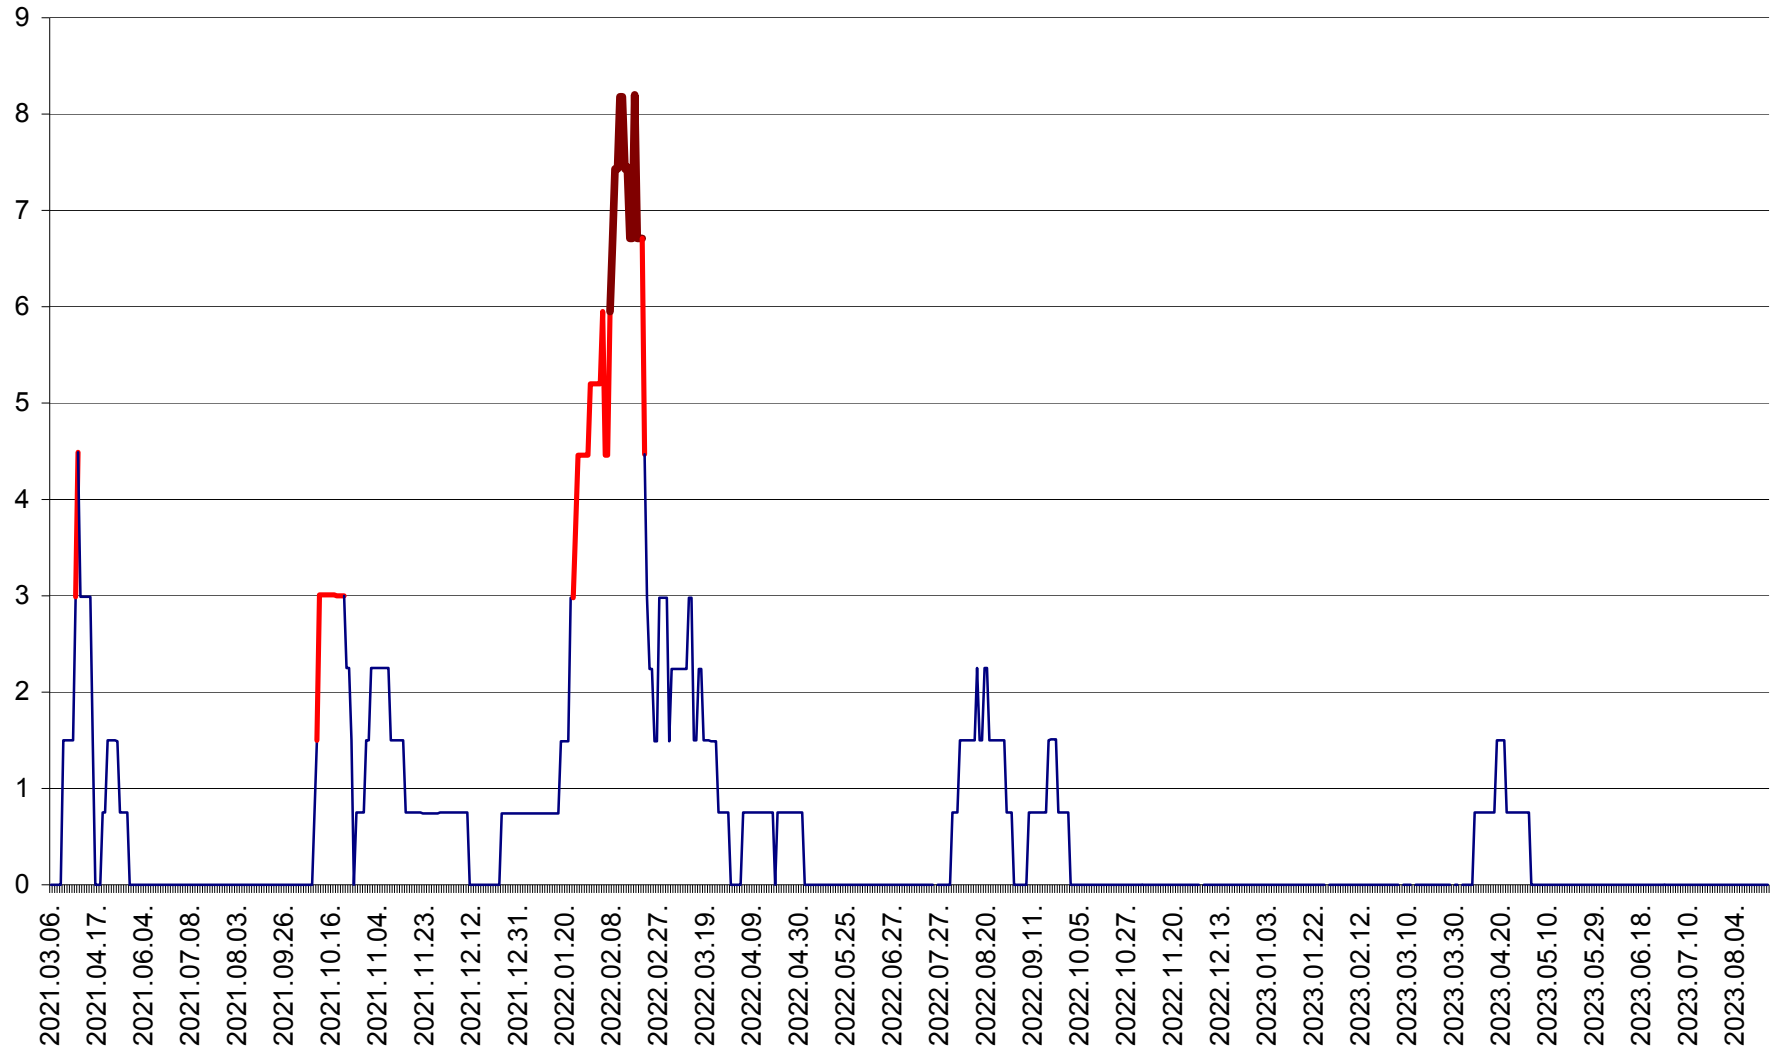

LELICENI - Evolutia incidentei cumulate pe 14 zile la ‰ de locuitori
2021.03.07. - 2023.08.28.

LUETA - Evolutia incidentei cumulate pe 14 zile la ‰ de locuitori
2021.03.07. - 2023.08.28.

LUNCA DE JOS - Evolutia incidentei cumulate pe 14 zile la ‰ de locuitori
2021.03.07. - 2023.08.28.

LUNCA DE SUS - Evolutia incidentei cumulate pe 14 zile la ‰ de locuitori
2021.03.07. - 2023.08.28.

LUPENI - Evolutia incidentei cumulate pe 14 zile la ‰ de locuitori
2021.03.07. - 2023.08.28.

MĂDĂRAȘ - Evolutia incidentei cumulate pe 14 zile la ‰ de locuitori
2021.03.07. - 2023.08.28.

MĂRTINIȘ - Evolutia incidentei cumulate pe 14 zile la ‰ de locuitori
2021.03.07. - 2023.08.28.

MEREȘTI - Evolutia incidentei cumulate pe 14 zile la ‰ de locuitori
2021.03.07. - 2023.08.28.

MUNICIPIUL MIERCUREA-CIUC - Evolutia incidentei cumulate pe 14 zile la ‰ de locuitori
2021.03.07. - 2023.08.28.