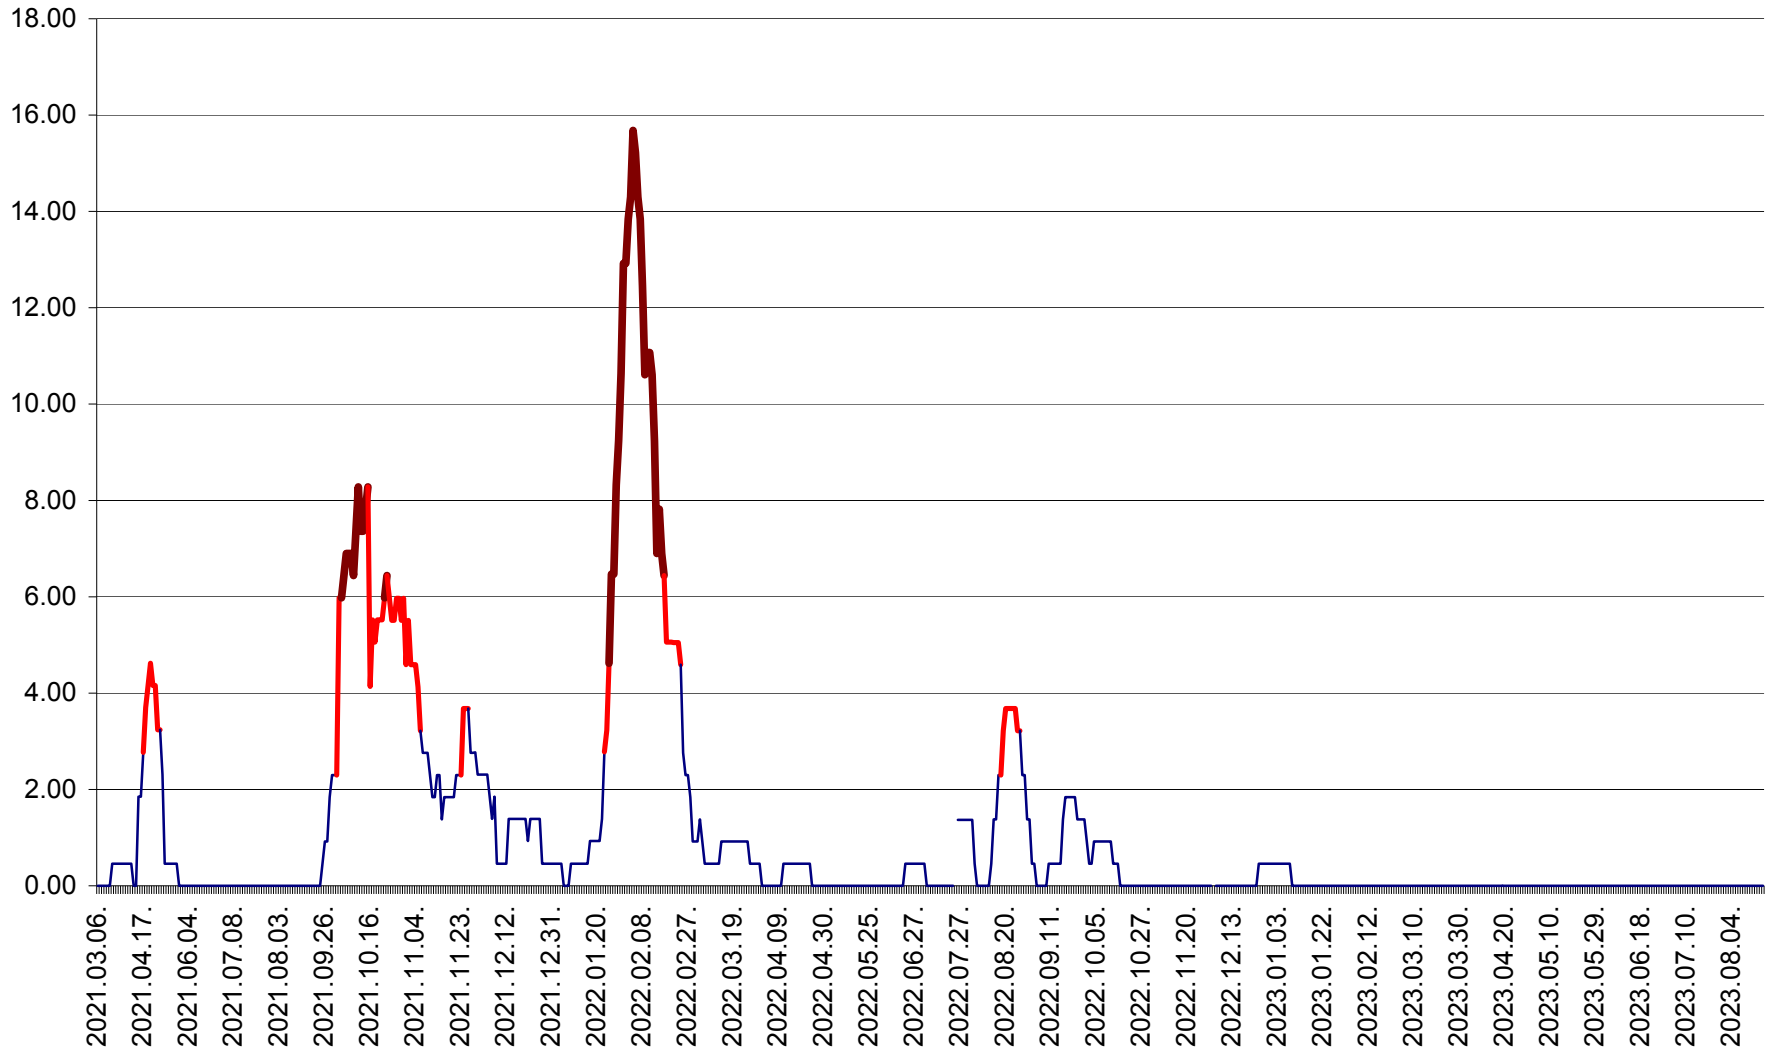

ATID - Evolutia incidentei cumulate pe 14 zile la % de locuitori
2021.03.07. - 2023.08.28.

AVRĂMEȘTI - Evolutia incidentei cumulate pe 14 zile la ‰ de locuitori
2021.03.07. - 2023.08.28.

ORAȘ BĂILE TUȘNAD - Evolutia incidentei cumulate pe 14 zile la ‰ de locuitori
2021.03.07. - 2023.08.28.

ORAȘ BĂLAN - Evoluția incidenței cumulate pe 14 zile la ‰ de locuitori
2021.03.07. - 2023.08.28.

BILBOR - Evolutia incidentei cumulate pe 14 zile la ‰ de locuitori
2021.03.07. - 2023.08.28.

ORAȘ BORSEC - Evolutia incidentei cumulate pe 14 zile la ‰ de locuitori
2021.03.07. - 2023.08.28.

BRĂDEȘTI - Evolutia incidentei cumulate pe 14 zile la ‰ de locuitori
2021.03.07. - 2023.08.28.

CĂPÂLNIȚA - Evolutia incidentei cumulate pe 14 zile la ‰ de locuitori
2021.03.07. - 2023.08.28.

CÂRȚA - Evolutia incidentei cumulate pe 14 zile la ‰ de locuitori
2021.03.07. - 2023.08.28.

CICEU - Evolutia incidentei cumulate pe 14 zile la ‰ de locuitori
2021.03.07. - 2023.08.28.

CIUCSÂNGEORGIU - Evolutia incidentei cumulate pe 14 zile la ‰ de locuitori
2021.03.07. - 2023.08.28.

CIUMANI - Evolutia incidentei cumulate pe 14 zile la ‰ de locuitori
2021.03.07. - 2023.08.28.