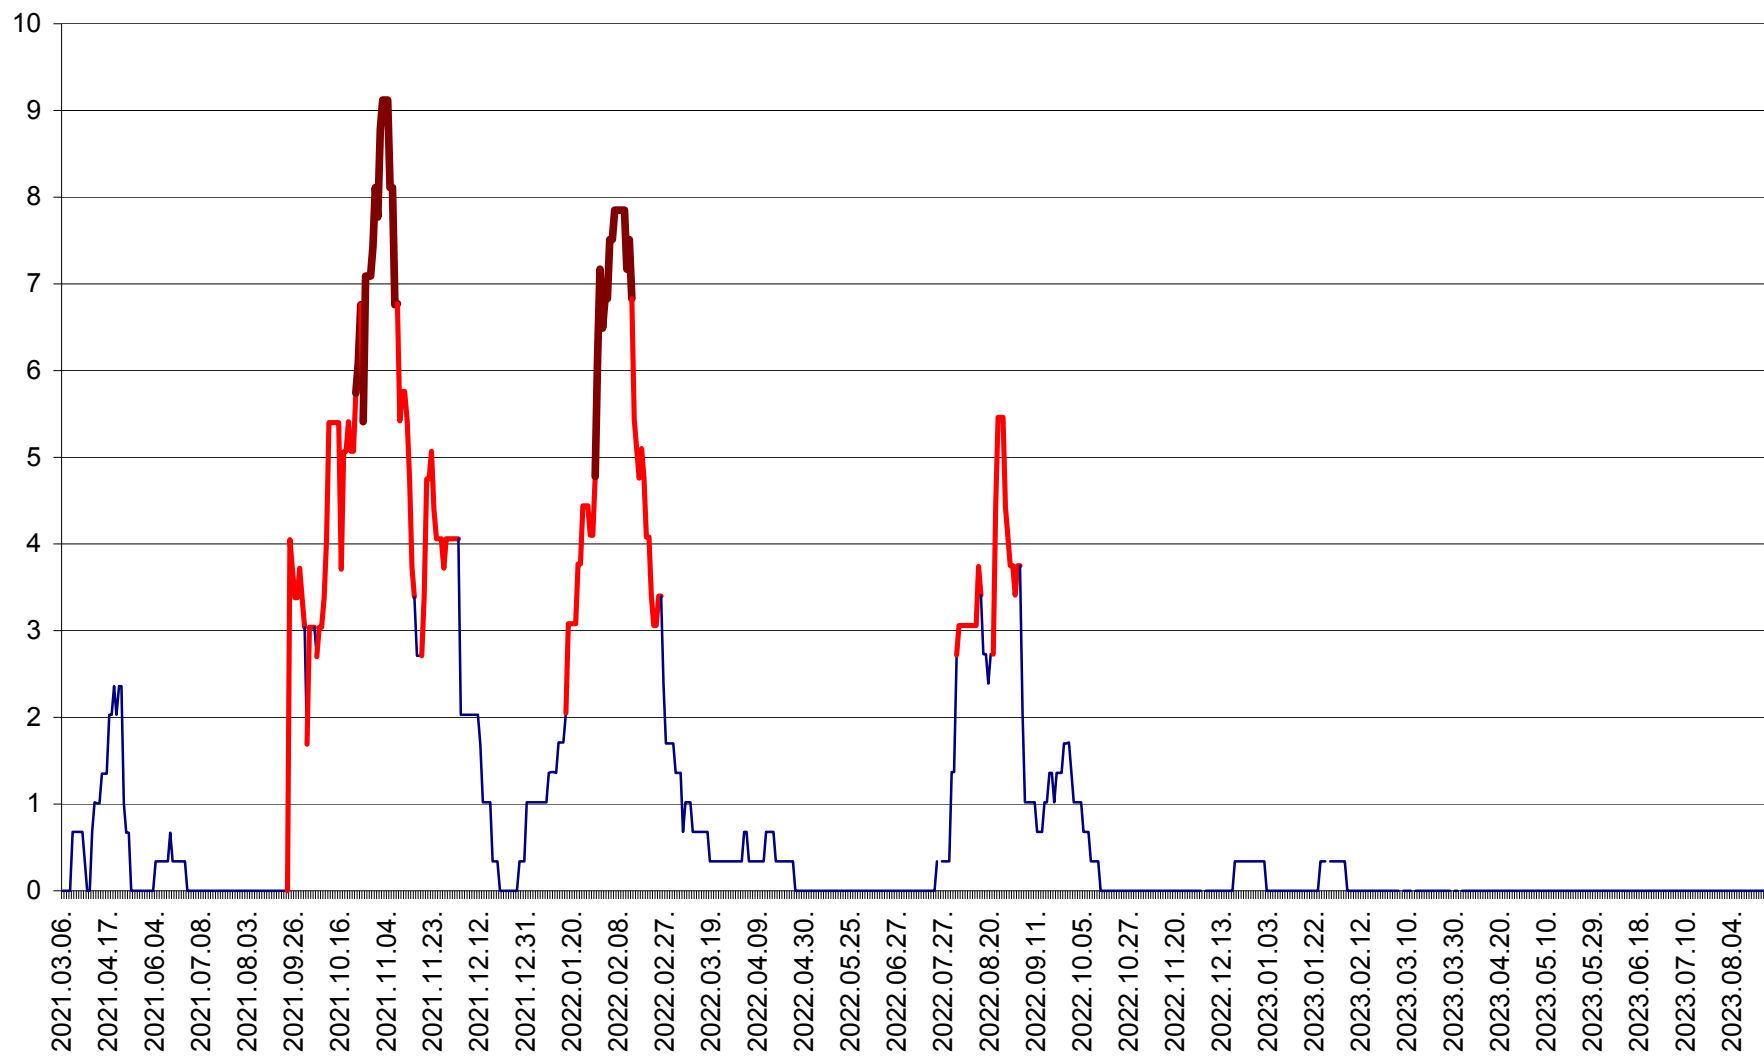

LELICENI - Evolutia incidentei cumulate pe 14 zile la ‰ de locuitori
2021.03.07. - 2023.08.28.

LUETA - Evolutia incidentei cumulate pe 14 zile la ‰ de locuitori
2021.03.07. - 2023.08.28.

LUNCA DE JOS - Evolutia incidentei cumulate pe 14 zile la ‰ de locuitori
2021.03.07. - 2023.08.28.

LUNCA DE SUS - Evolutia incidentei cumulate pe 14 zile la ‰ de locuitori
2021.03.07. - 2023.08.28.

LUPENI - Evolutia incidentei cumulate pe 14 zile la ‰ de locuitori
2021.03.07. - 2023.08.28.

MĂDĂRAȘ - Evolutia incidentei cumulate pe 14 zile la ‰ de locuitori
2021.03.07. - 2023.08.28.

MĂRTINIȘ - Evolutia incidentei cumulate pe 14 zile la ‰ de locuitori
2021.03.07. - 2023.08.28.

MEREȘTI - Evolutia incidentei cumulate pe 14 zile la ‰ de locuitori
2021.03.07. - 2023.08.28.

MUNICIPIUL MIERCUREA-CIUC - Evolutia incidentei cumulate pe 14 zile la ‰ de locuitori
2021.03.07. - 2023.08.28.