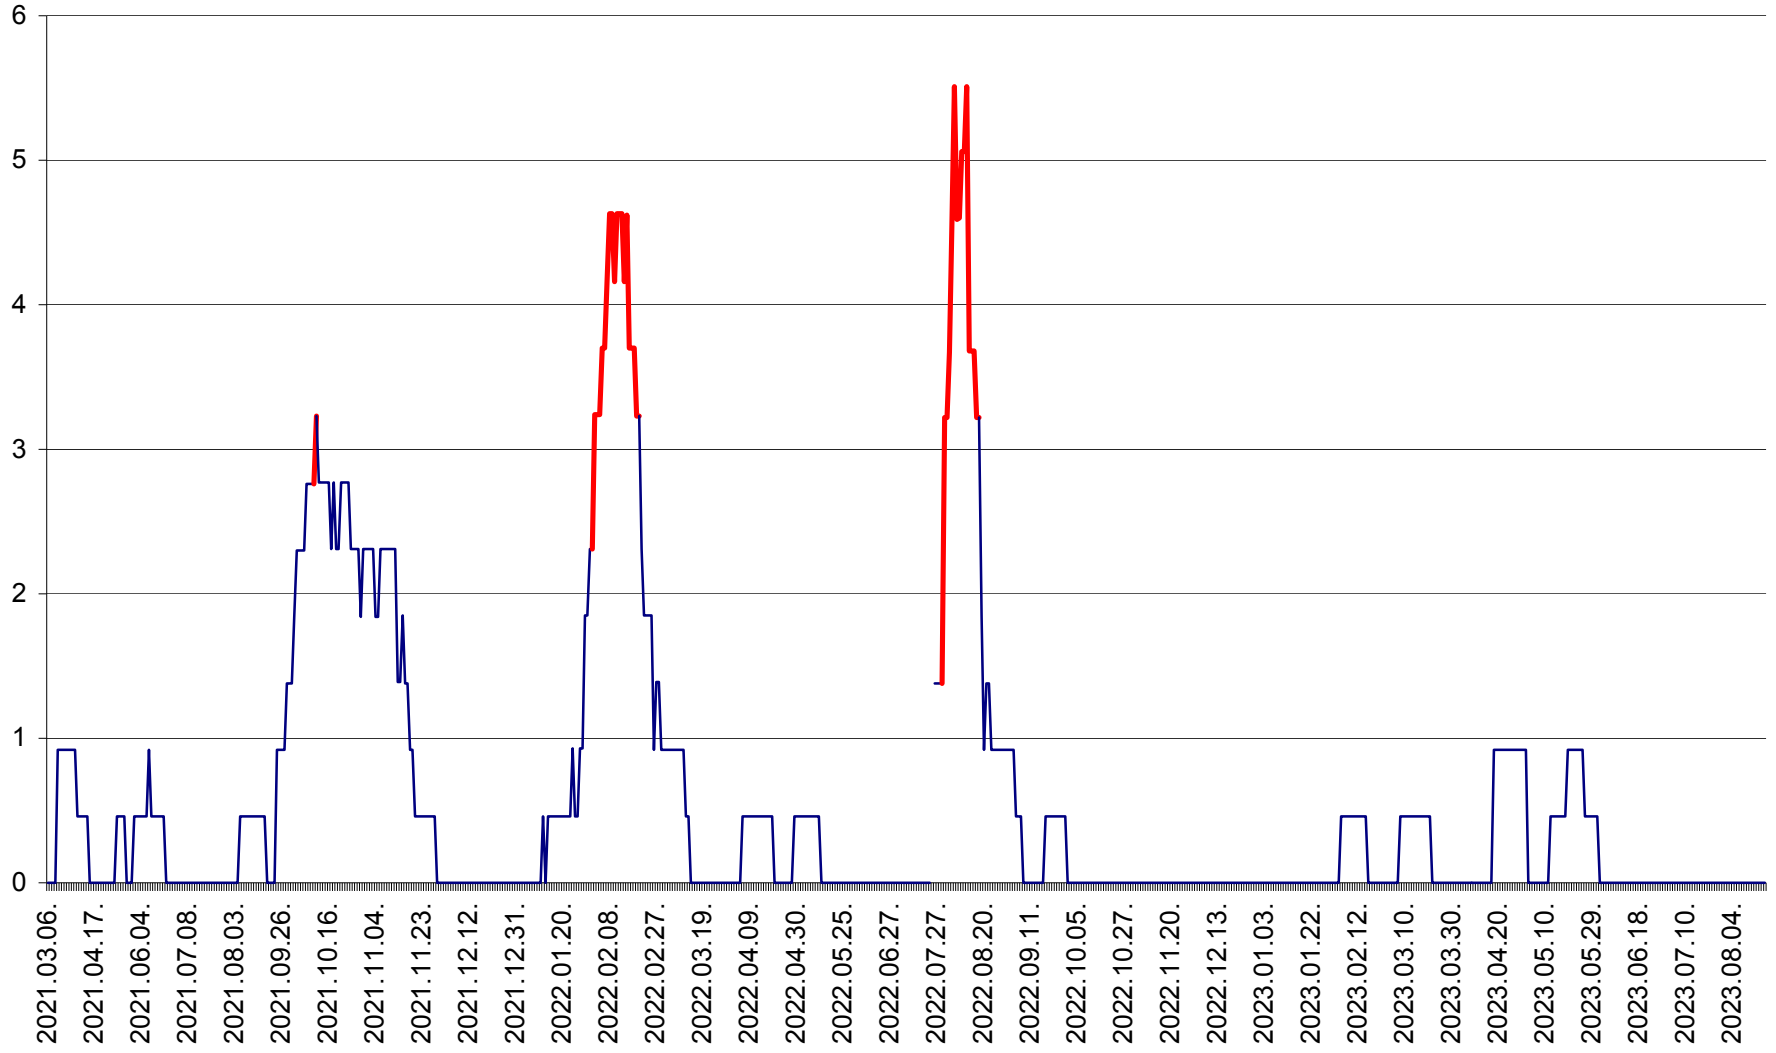

ULIEȘ - Evoluția incidenței cumulate pe 14 zile la ‰ de locuitori
2021.03.07. - 2023.08.28.