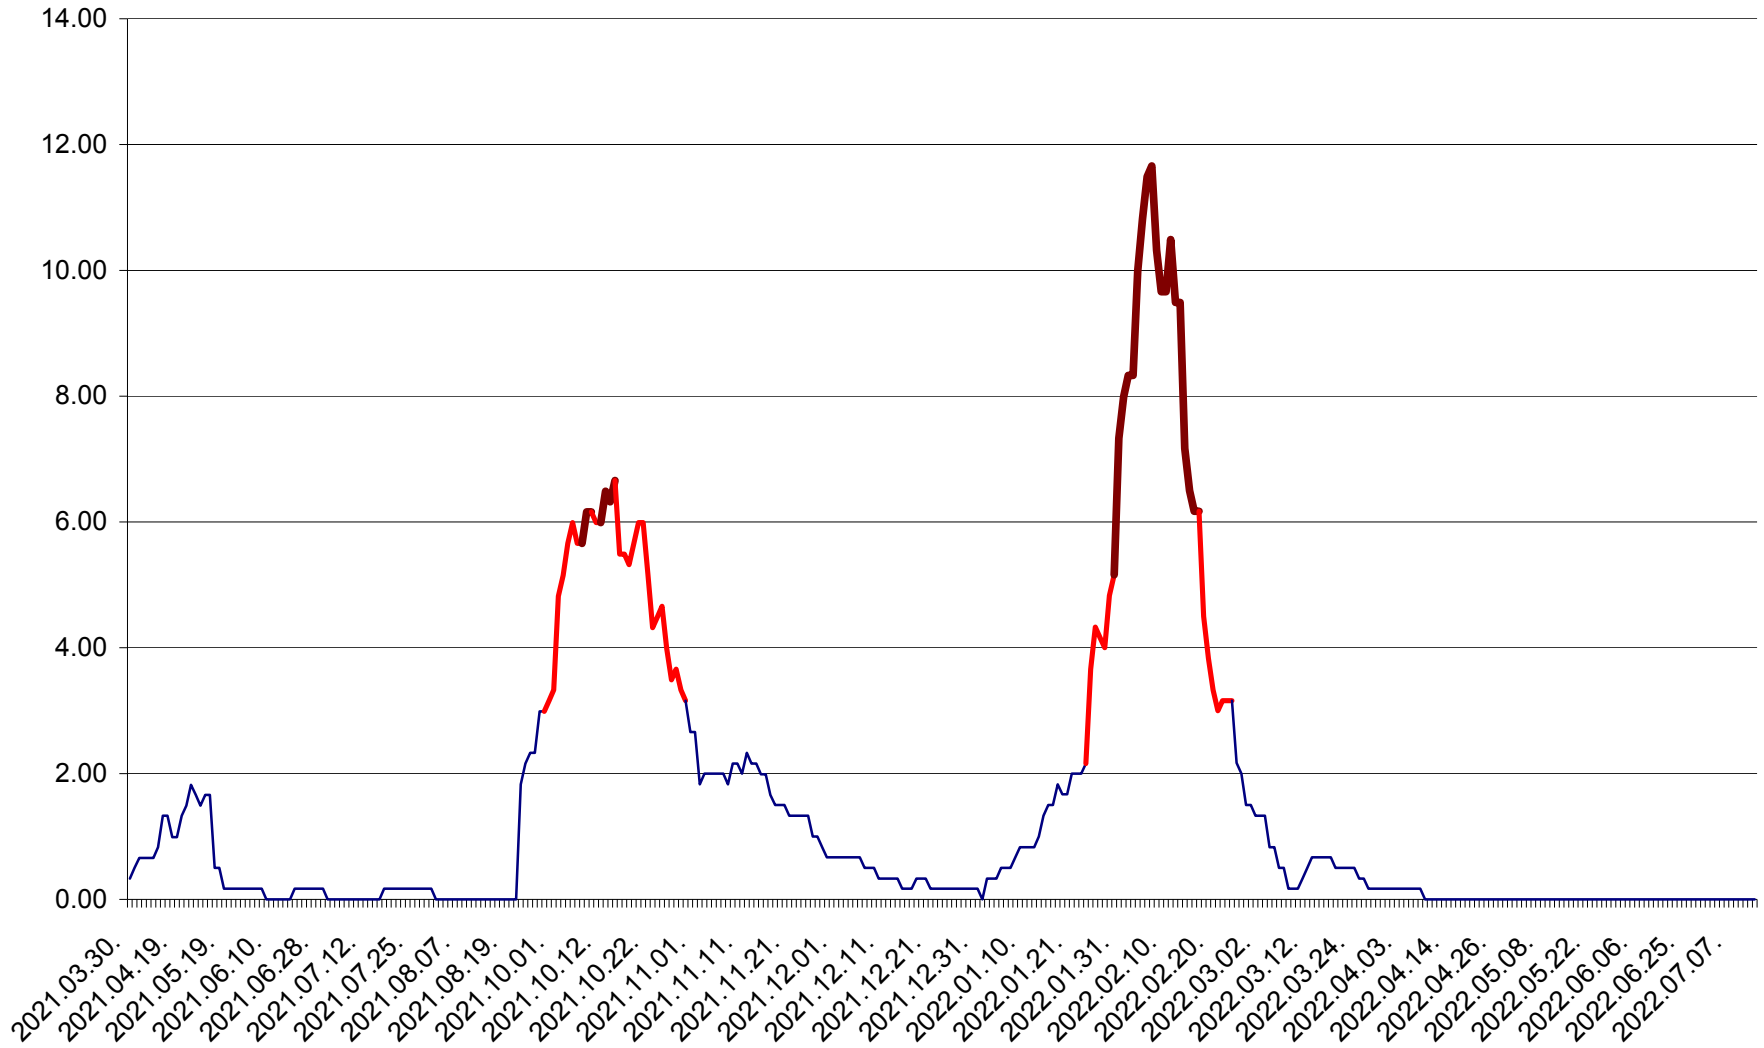

TUȘNAD - Evolutia incidentei cumulate pe 14 zile la ‰ de locuitori
2021.04.01. - 2022.07.12.

ULIEȘ - Evoluția incidenței cumulate pe 14 zile la ‰ de locuitori
2021.04.01. - 2022.07.12.

VĂRȘAG - Evolutia incidentei cumulate pe 14 zile la ‰ de locuitori
2021.04.01. - 2022.07.12.

ORAȘ VLĂHIȚA - Evolutia incidentei cumulate pe 14 zile la ‰ de locuitori
2021.04.01. - 2022.07.12.

VOȘLĂBENI - Evolutia incidentei cumulate pe 14 zile la ‰ de locuitori
2021.04.01. - 2022.07.12.

ZETEA - Evolutia incidentei cumulate pe 14 zile la ‰ de locuitori
2021.04.01. - 2022.07.12.