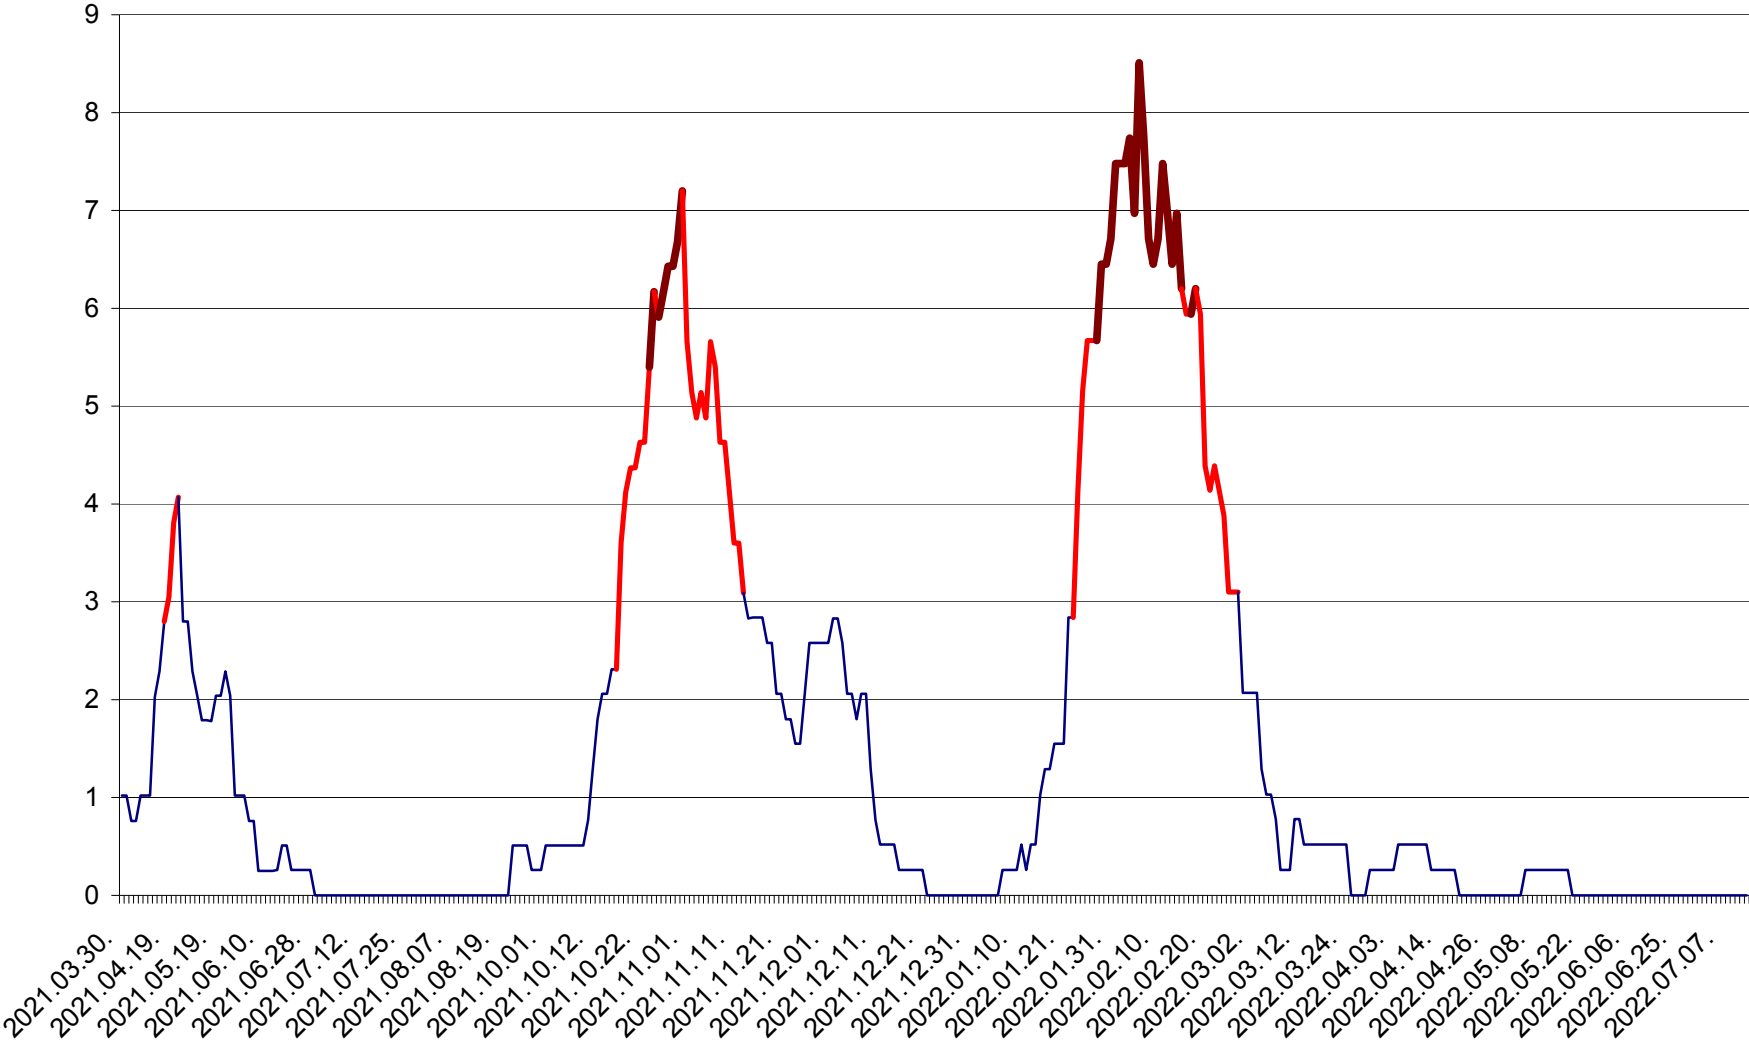

SÂNSIMION - Evolutia incidentei cumulate pe 14 zile la ‰ de locuitori
2021.04.01. - 2022.07.12.

SÂNTIMBRU - Evolutia incidentei cumulate pe 14 zile la ‰ de locuitori
2021.04.01. - 2022.07.12.

SĂRMAȘ - Evolutia incidentei cumulate pe 14 zile la ‰ de locuitori
2021.04.01. - 2022.07.12.

SATU MARE - Evolutia incidentei cumulate pe 14 zile la ‰ de locuitori
2021.04.01. - 2022.07.12.

SECUIENI - Evolutia incidentei cumulate pe 14 zile la % de locuitori
2021.04.01. - 2022.07.12.

SICULENI - Evolutia incidentei cumulate pe 14 zile la ‰ de locuitori
2021.04.01. - 2022.07.12.

ȘIMONEȘTI - Evolutia incidentei cumulate pe 14 zile la ‰ de locuitori
2021.04.01. - 2022.07.12.

SUBCETATE - Evolutia incidentei cumulate pe 14 zile la ‰ de locuitori
2021.04.01. - 2022.07.12.

SUSENI - Evolutia incidentei cumulate pe 14 zile la ‰ de locuitori
2021.04.01. - 2022.07.12.