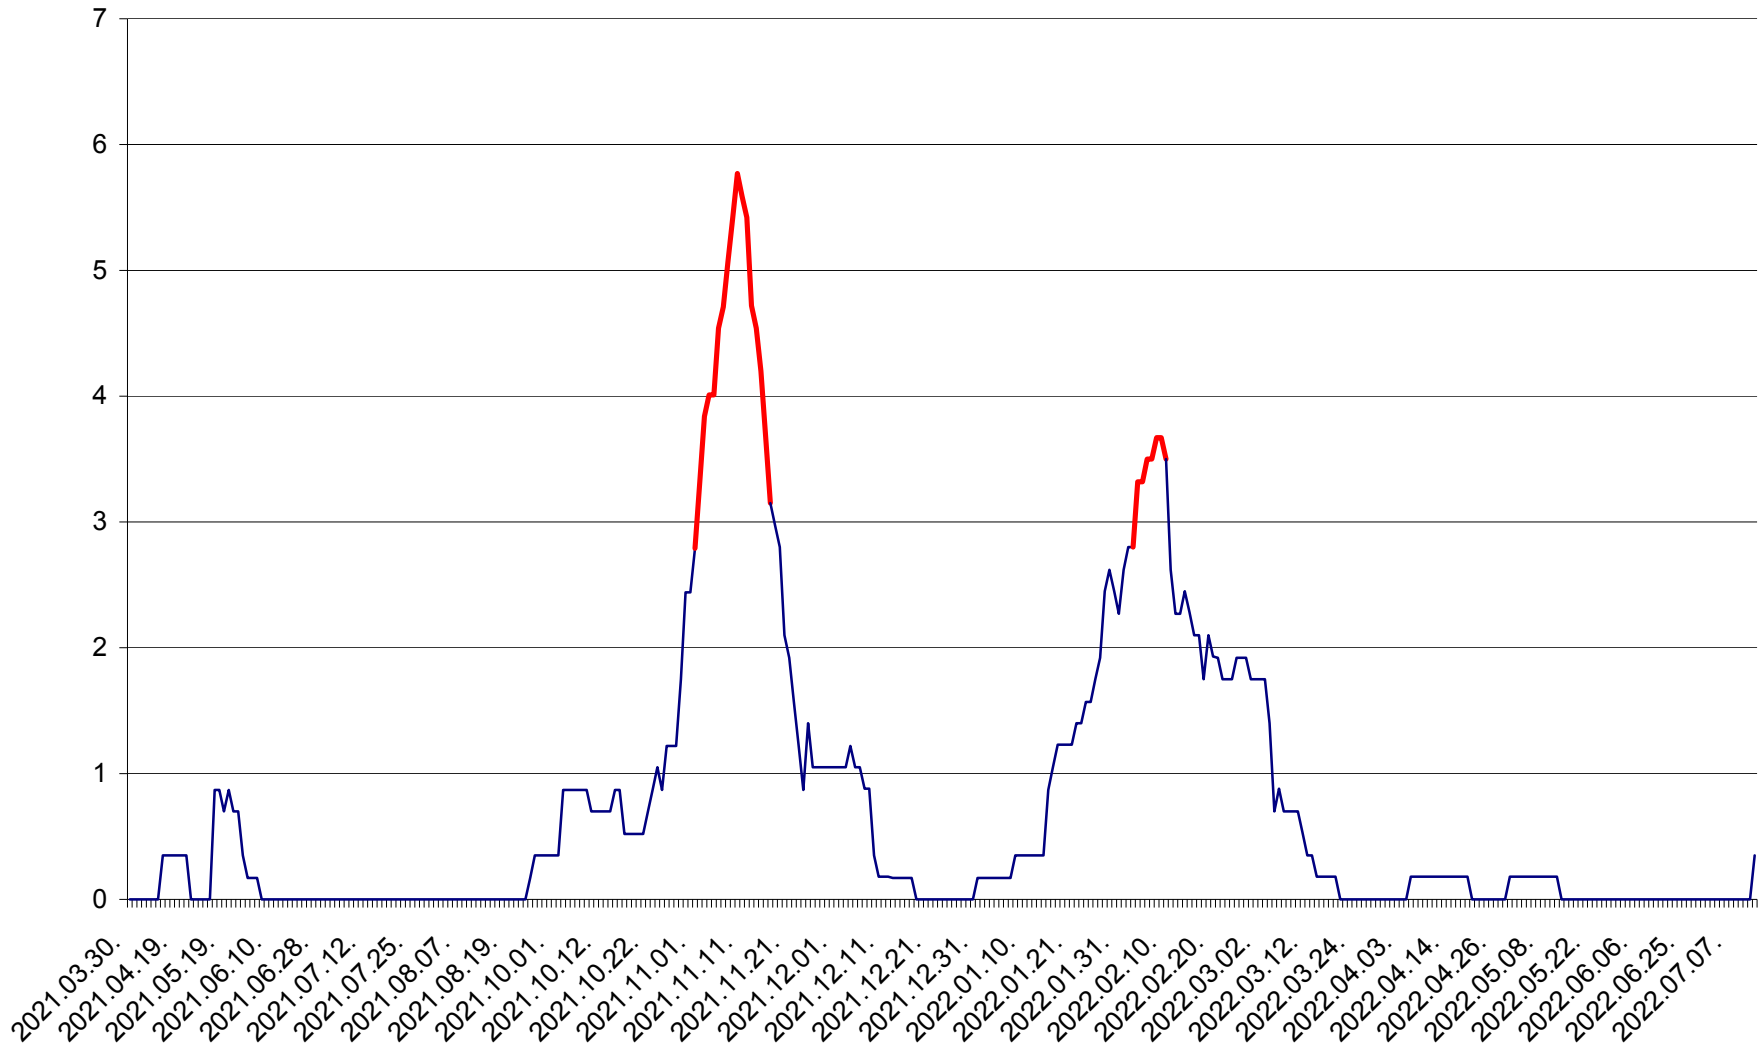

ORAȘ BĂLAN - Evoluția incidenței cumulate pe 14 zile la ‰ de locuitori
2021.04.01. - 2022.07.12.

BILBOR - Evolutia incidentei cumulate pe 14 zile la ‰ de locuitori
2021.04.01. - 2022.07.12.

ORAȘ BORSEC - Evolutia incidentei cumulate pe 14 zile la ‰ de locuitori
2021.04.01. - 2022.07.12.

CORBU - Evolutia incidentei cumulate pe 14 zile la ‰ de locuitori
2021.04.01. - 2022.07.12.

CORUND - Evolutia incidentei cumulate pe 14 zile la ‰ de locuitori
2021.04.01. - 2022.07.12.

COZMENI - Evolutia incidentei cumulate pe 14 zile la % de locuitori
2021.04.01. - 2022.07.12.

ORAȘ CRISTURU SECUIESC - Evolutia incidentei cumulate pe 14 zile la ‰ de locuitori
2021.04.01. - 2022.07.12.

DĂNEȘTI - Evolutia incidentei cumulate pe 14 zile la ‰ de locuitori
2021.04.01. - 2022.07.12.

DÂRJIU - Evolutia incidentei cumulate pe 14 zile la ‰ de locuitori
2021.04.01. - 2022.07.12.

DEALU - Evolutia incidentei cumulate pe 14 zile la ‰ de locuitori
2021.04.01. - 2022.07.12.

DITRĂU - Evolutia incidentei cumulate pe 14 zile la ‰ de locuitori
2021.04.01. - 2022.07.12.