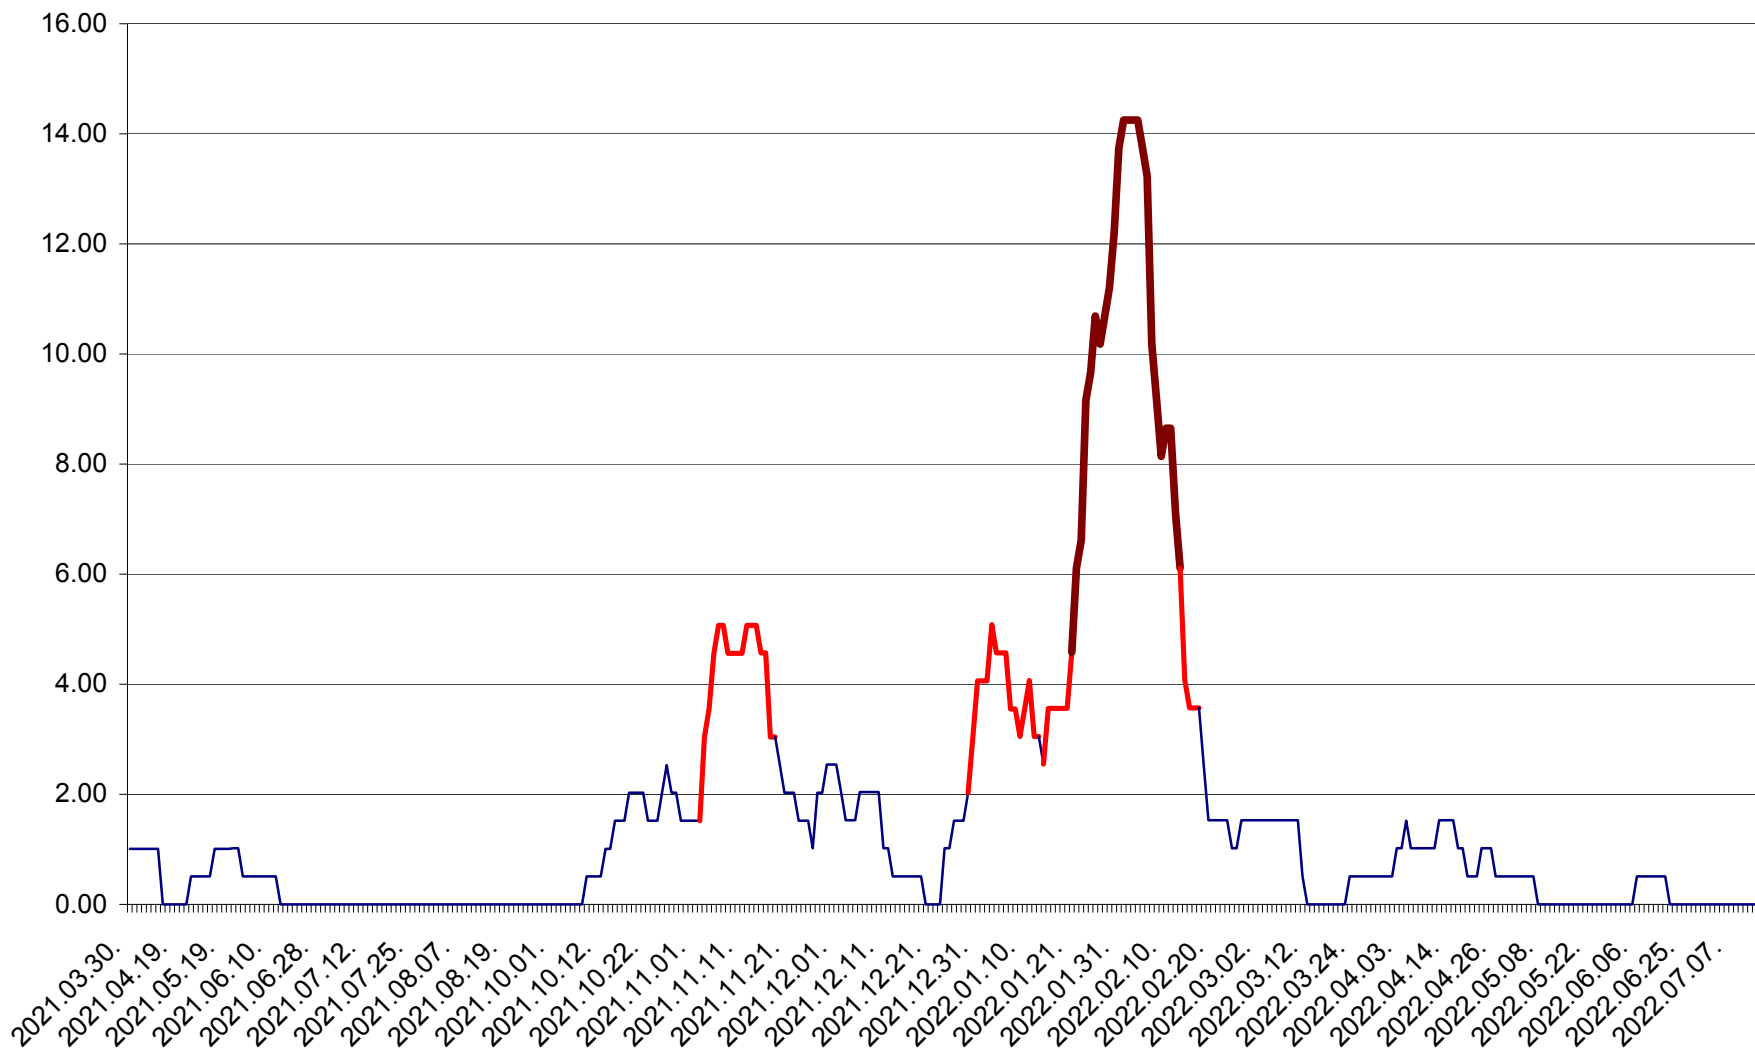

TUȘNAD - Evolutia incidentei cumulate pe 14 zile la ‰ de locuitori
2021.04.01. - 2022.07.12.

ULIEȘ - Evoluția incidenței cumulate pe 14 zile la ‰ de locuitori
2021.04.01. - 2022.07.12.

VĂRȘAG - Evolutia incidentei cumulate pe 14 zile la ‰ de locuitori
2021.04.01. - 2022.07.12.

ORAȘ VLĂHIȚA - Evolutia incidentei cumulate pe 14 zile la ‰ de locuitori
2021.04.01. - 2022.07.12.

VOȘLĂBENI - Evolutia incidentei cumulate pe 14 zile la ‰ de locuitori
2021.04.01. - 2022.07.12.

ZETEA - Evolutia incidentei cumulate pe 14 zile la ‰ de locuitori
2021.04.01. - 2022.07.12.