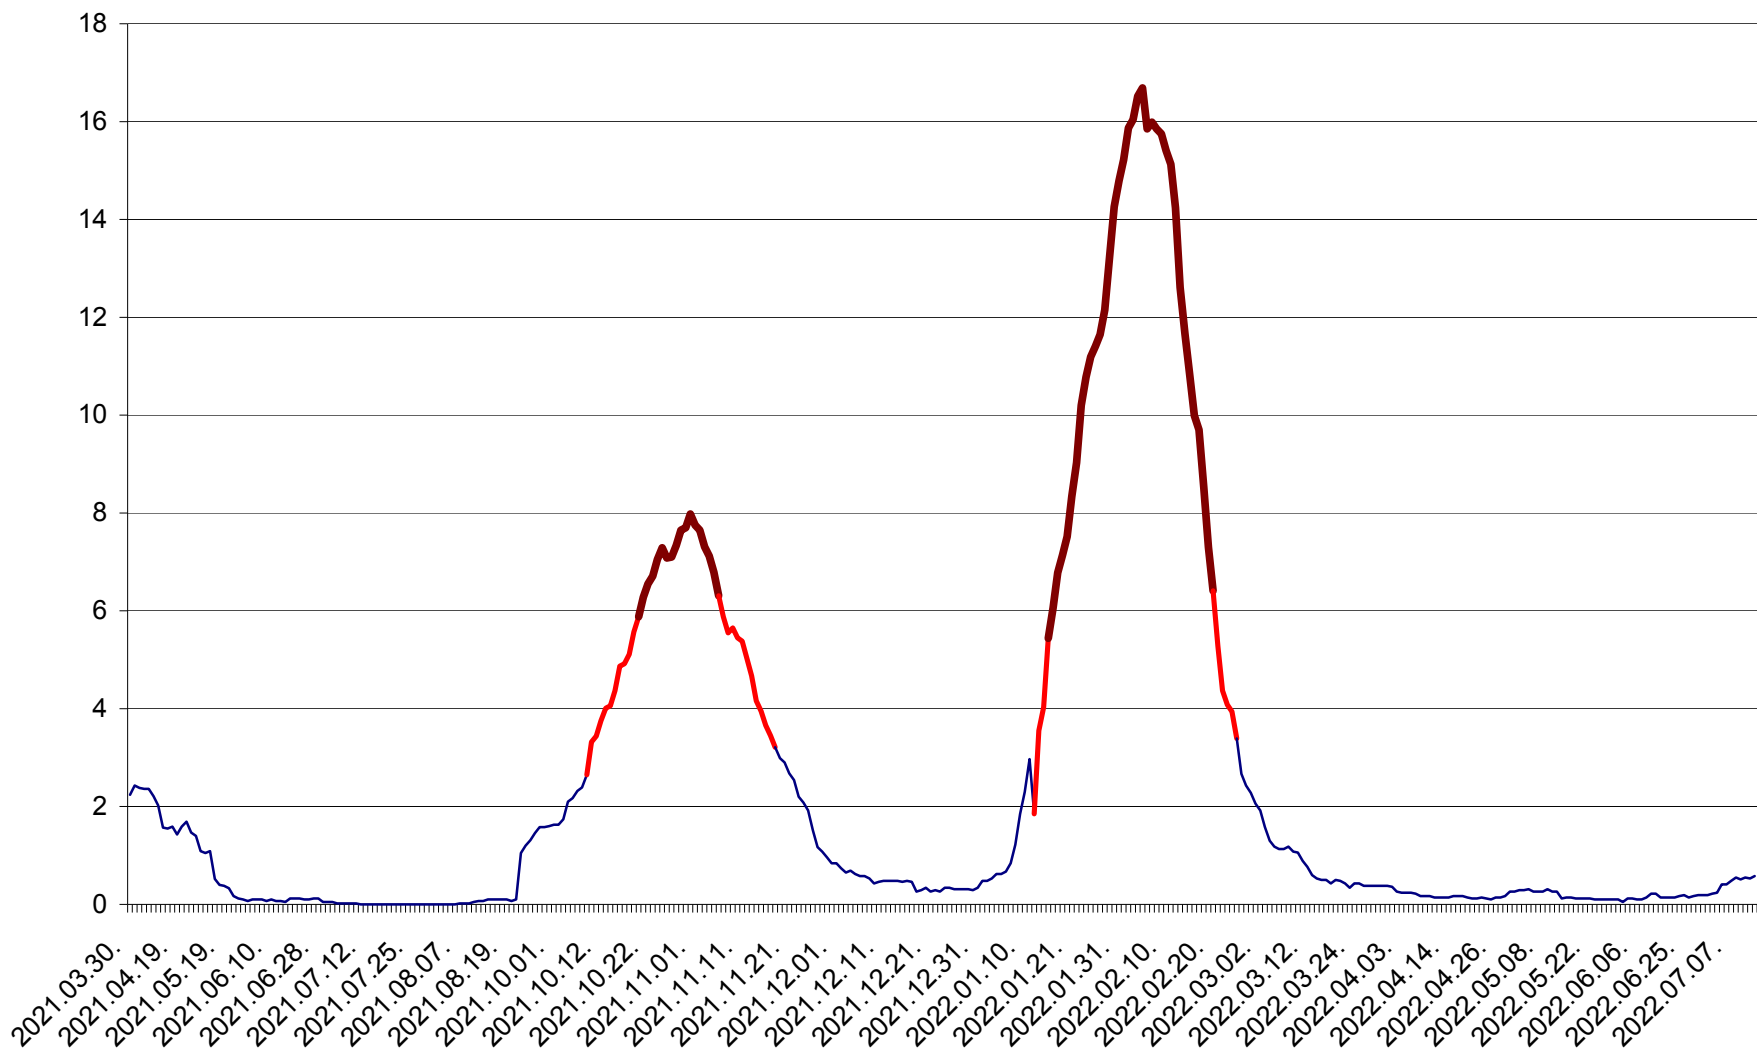

LELICENI - Evolutia incidentei cumulate pe 14 zile la ‰ de locuitori
2021.04.01. - 2022.07.12.

LUETA - Evolutia incidentei cumulate pe 14 zile la ‰ de locuitori
2021.04.01. - 2022.07.12.

LUNCA DE JOS - Evolutia incidentei cumulate pe 14 zile la ‰ de locuitori
2021.04.01. - 2022.07.12.

LUNCA DE SUS - Evolutia incidentei cumulate pe 14 zile la ‰ de locuitori
2021.04.01. - 2022.07.12.

LUPENI - Evolutia incidentei cumulate pe 14 zile la ‰ de locuitori
2021.04.01. - 2022.07.12.

MĂDĂRAȘ - Evolutia incidentei cumulate pe 14 zile la ‰ de locuitori
2021.04.01. - 2022.07.12.

MĂRTINIȘ - Evolutia incidentei cumulate pe 14 zile la ‰ de locuitori
2021.04.01. - 2022.07.12.

MEREȘTI - Evolutia incidentei cumulate pe 14 zile la ‰ de locuitori
2021.04.01. - 2022.07.12.

MUNICIPIUL MIERCUREA-CIUC - Evolutia incidentei cumulate pe 14 zile la ‰ de locuitori
2021.04.01. - 2022.07.12.