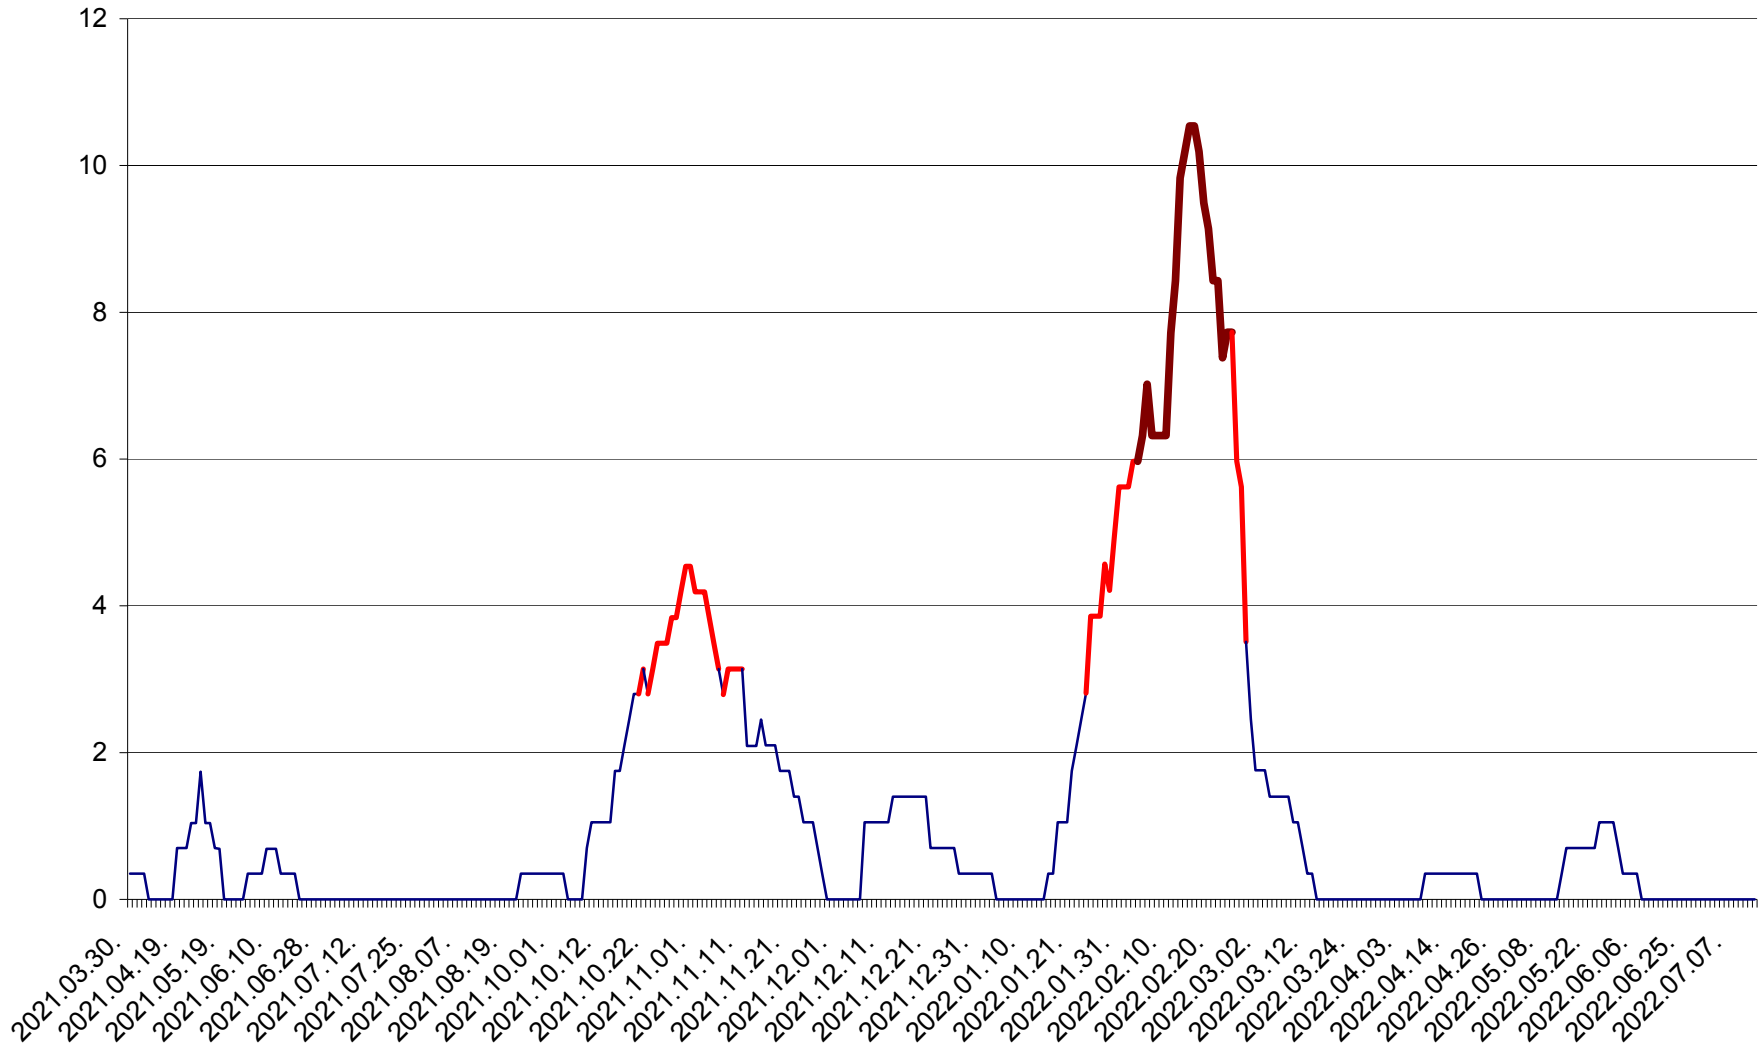

SICULENI - Evolutia incidentei cumulate pe 14 zile la ‰ de locuitori
2021.04.01. - 2022.07.12.