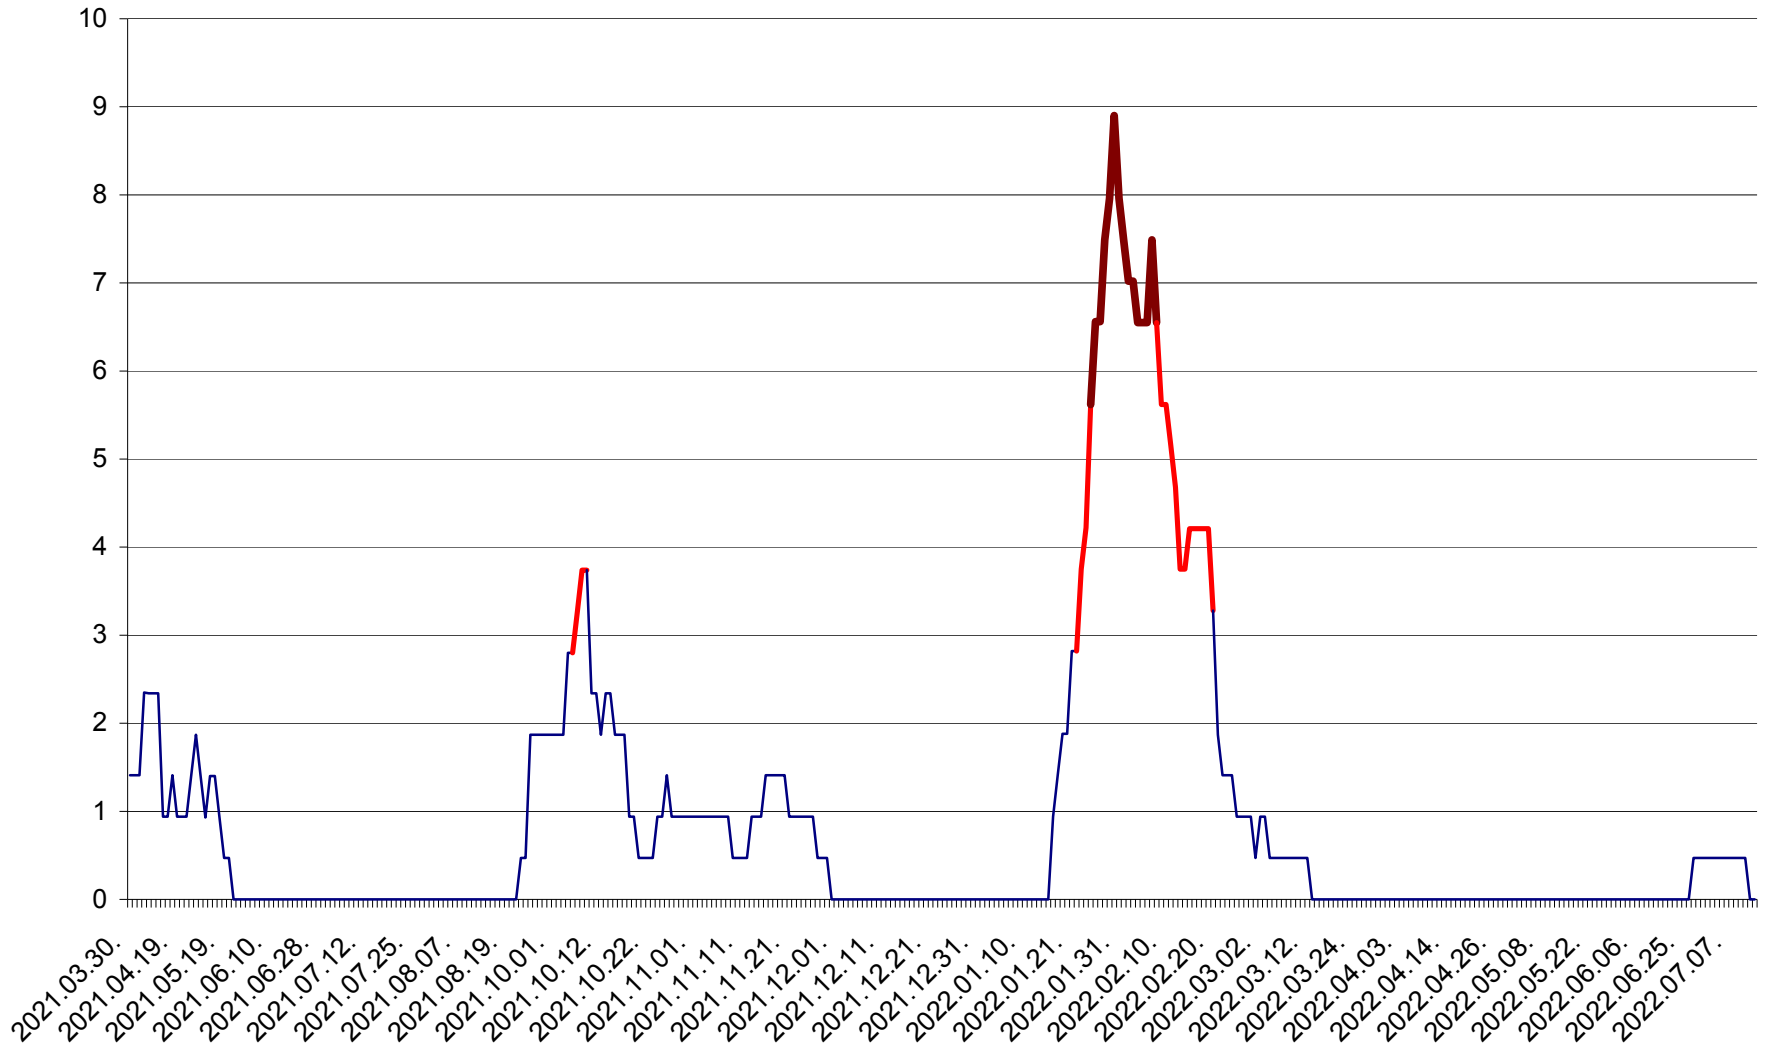

SECUIENI - Evolutia incidentei cumulate pe 14 zile la % de locuitori
2021.04.01. - 2022.07.12.