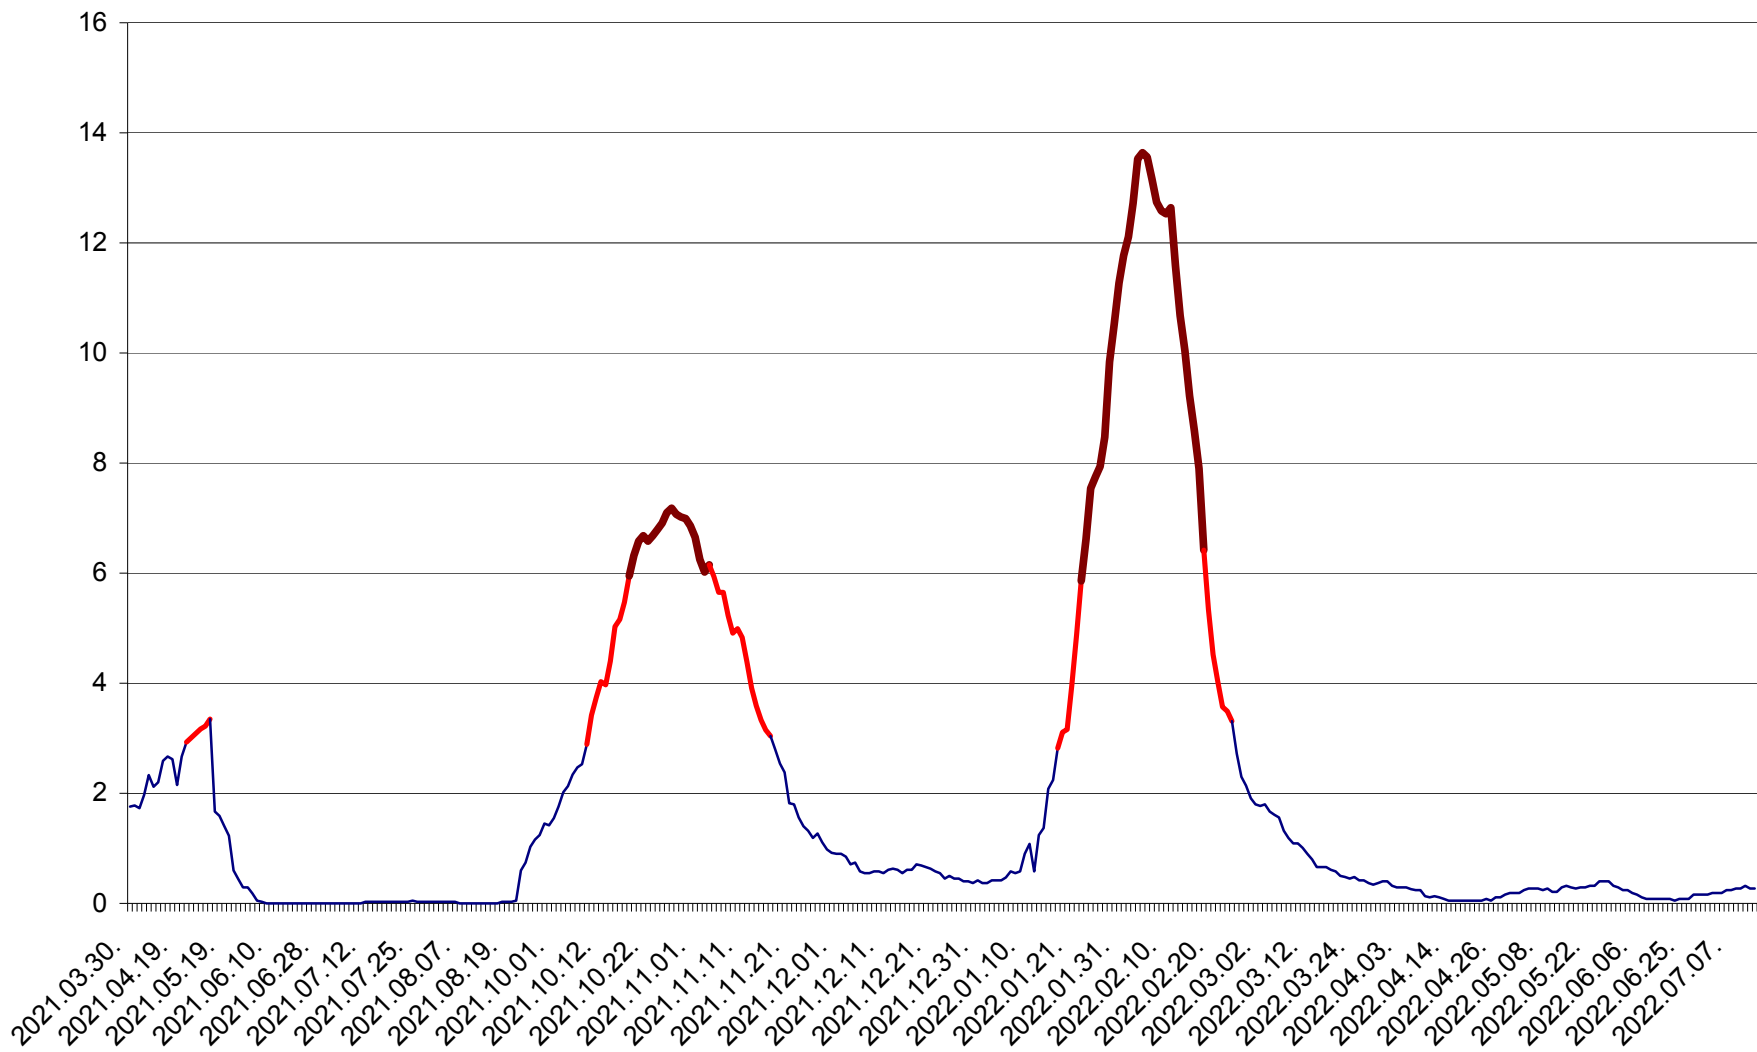

PĂULENI-CIUC - Evolutia incidentei cumulate pe 14 zile la % de locuitori
2021.04.01. - 2022.07.12.