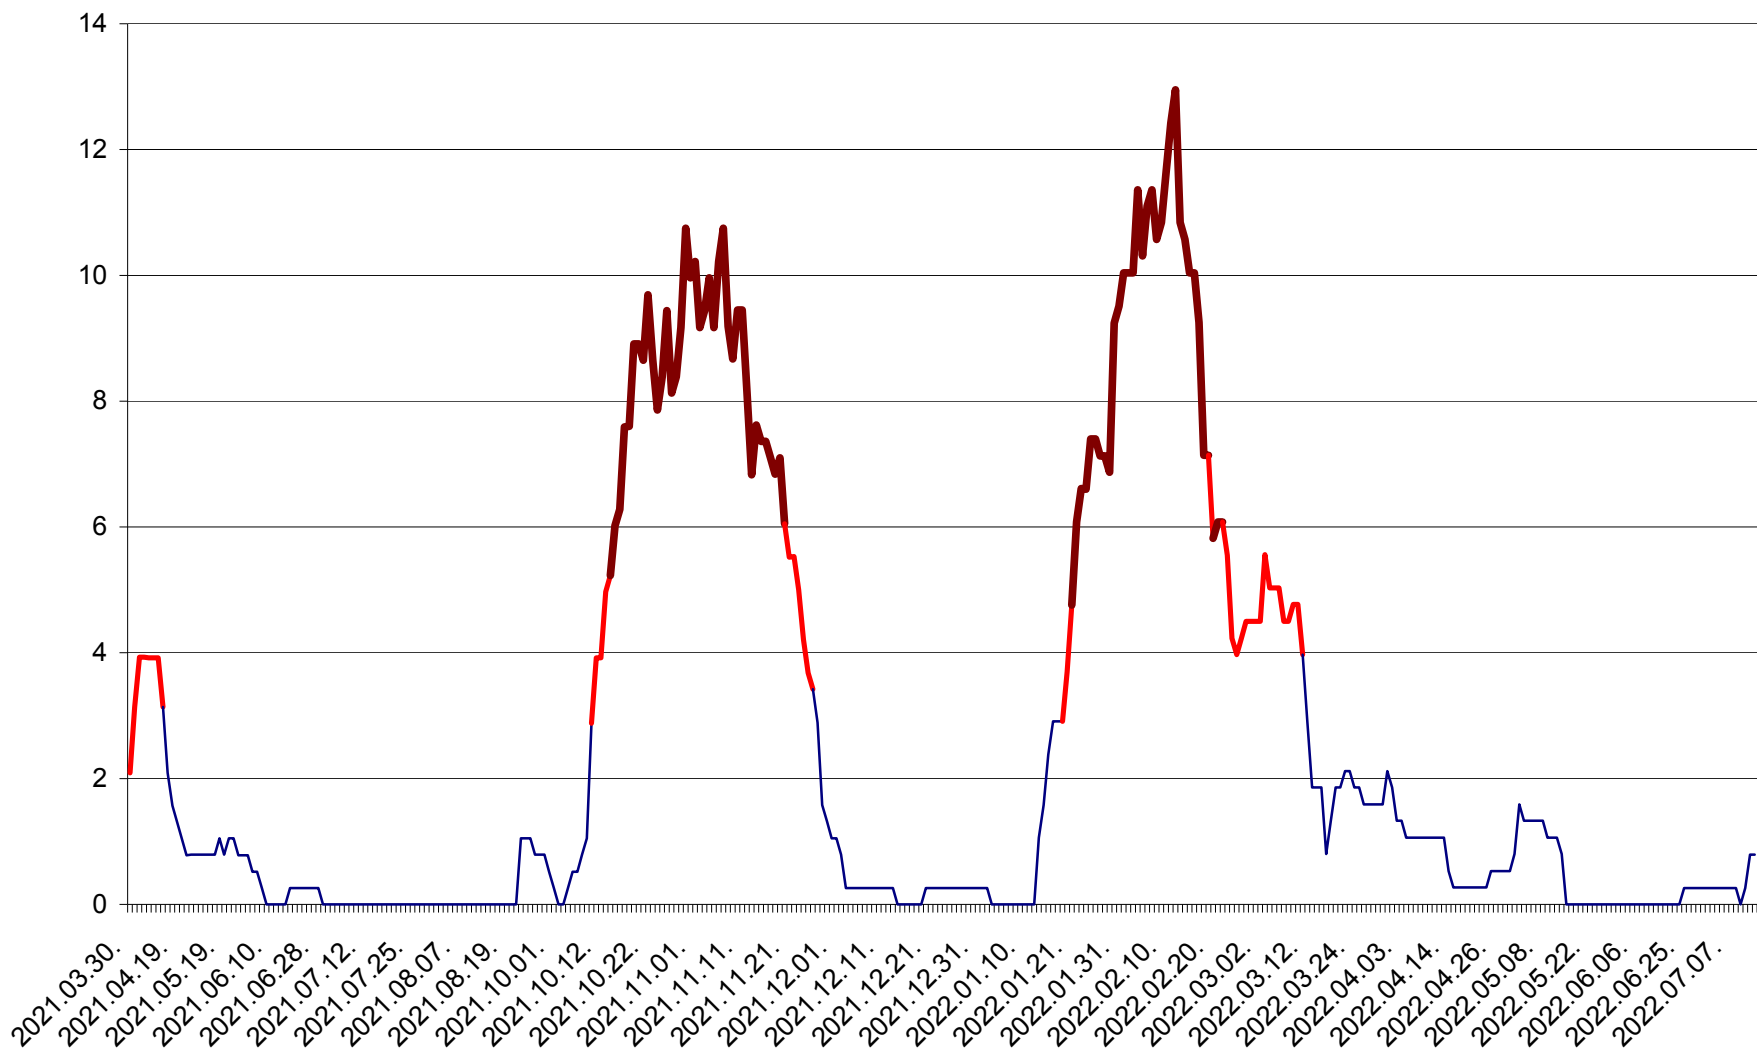

RACU - Evolutia incidentei cumulate pe 14 zile la ‰ de locuitori
2021.04.01. - 2022.07.12.

REMETEA - Evolutia incidentei cumulate pe 14 zile la % de locuitori
2021.04.01. - 2022.07.12.

SĂCEL - Evolutia incidentei cumulate pe 14 zile la ‰ de locuitori
2021.04.01. - 2022.07.12.

SÂNCRĂIENI - Evolutia incidentei cumulate pe 14 zile la ‰ de locuitori
2021.04.01. - 2022.07.12.

SÂNDOMIC - Evolutia incidentei cumulate pe 14 zile la ‰ de locuitori
2021.04.01. - 2022.07.12.

SÂNMARTIN - Evolutia incidentei cumulate pe 14 zile la ‰ de locuitori
2021.04.01. - 2022.07.12.

SÂNSIMION - Evolutia incidentei cumulate pe 14 zile la ‰ de locuitori
2021.04.01. - 2022.07.12.

SÂNTIMBRU - Evolutia incidentei cumulate pe 14 zile la ‰ de locuitori
2021.04.01. - 2022.07.12.

SĂRMAȘ - Evolutia incidentei cumulate pe 14 zile la ‰ de locuitori
2021.04.01. - 2022.07.12.