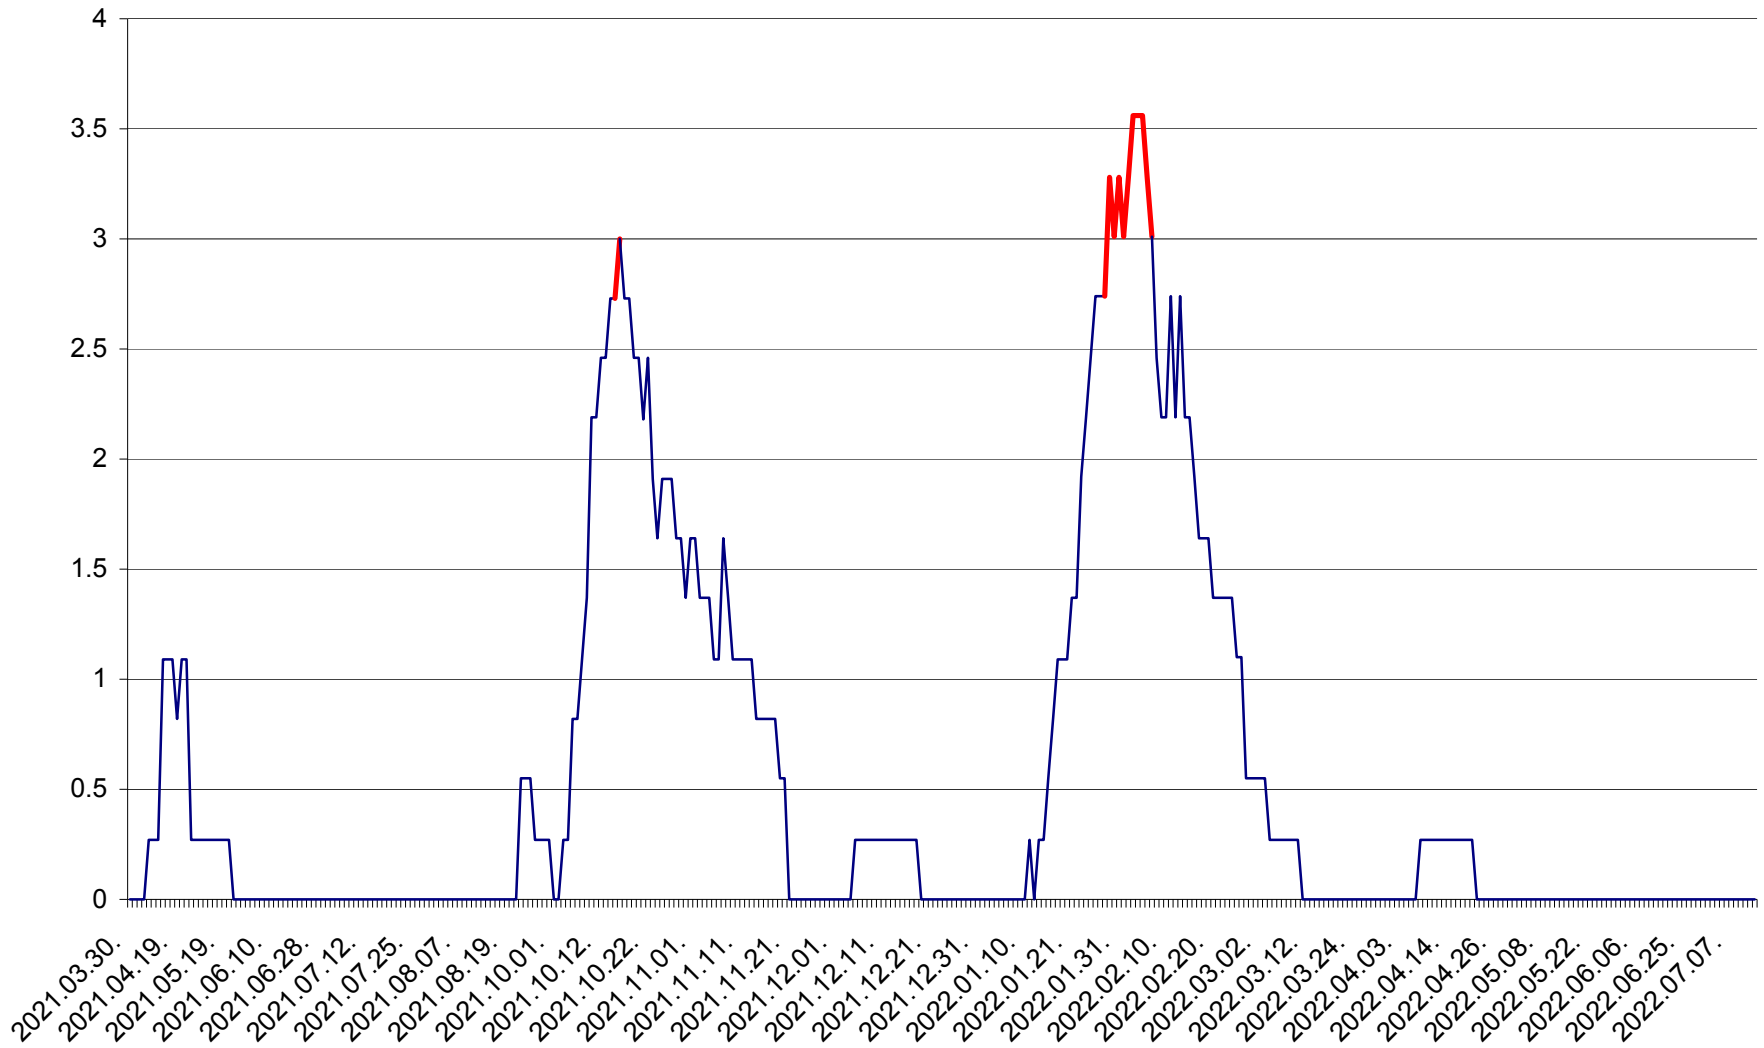

FELICENI - Evolutia incidentei cumulate pe 14 zile la % de locuitori
2021.04.01. - 2022.07.12.

FRUMOASA - Evolutia incidentei cumulate pe 14 zile la ‰ de locuitori
2021.04.01. - 2022.07.12.

GĂLĂUȚAȘ - Evolutia incidentei cumulate pe 14 zile la ‰ de locuitori
2021.04.01. - 2022.07.12.

MUNICIPIUL GHEORGHENI - Evolutia incidentei cumulate pe 14 zile la ‰ de locuitori
2021.04.01. - 2022.07.12.

JOSENI - Evolutia incidentei cumulate pe 14 zile la ‰ de locuitori
2021.04.01. - 2022.07.12.

LĂZAREA - Evolutia incidentei cumulate pe 14 zile la % de locuitori
2021.04.01. - 2022.07.12.

LELICENI - Evolutia incidentei cumulate pe 14 zile la ‰ de locuitori
2021.04.01. - 2022.07.12.

LUETA - Evolutia incidentei cumulate pe 14 zile la ‰ de locuitori
2021.04.01. - 2022.07.12.

LUNCA DE JOS - Evolutia incidentei cumulate pe 14 zile la ‰ de locuitori
2021.04.01. - 2022.07.12.