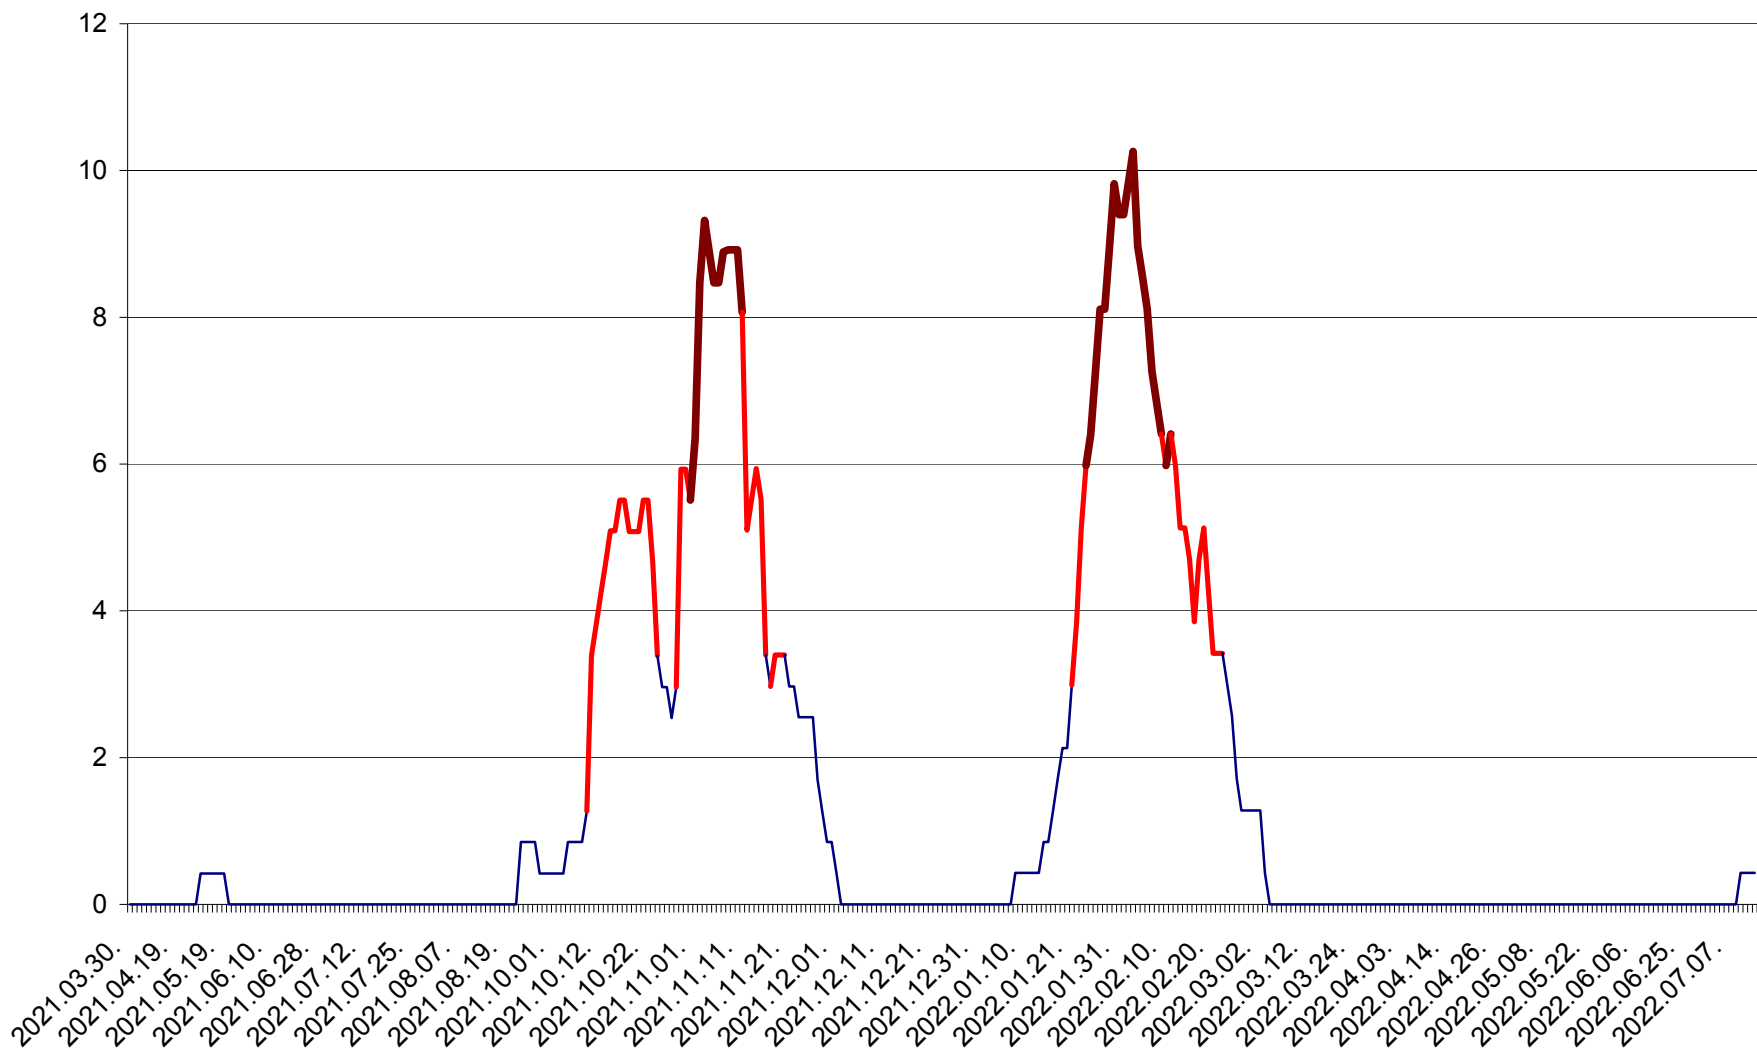

PLĂIEȘII DE JOS - Evolutia incidentei cumulate pe 14 zile la ‰ de locuitori
2021.04.01. - 2022.07.12.

PORUMBENI - Evolutia incidentei cumulate pe 14 zile la ‰ de locuitori
2021.04.01. - 2022.07.12.

PRAID - Evolutia incidentei cumulate pe 14 zile la ‰ de locuitori
2021.04.01. - 2022.07.12.

RACU - Evolutia incidentei cumulate pe 14 zile la ‰ de locuitori
2021.04.01. - 2022.07.12.

REMETEA - Evolutia incidentei cumulate pe 14 zile la % de locuitori
2021.04.01. - 2022.07.12.

SĂCEL - Evolutia incidentei cumulate pe 14 zile la ‰ de locuitori
2021.04.01. - 2022.07.12.

SÂNCRĂIENI - Evolutia incidentei cumulate pe 14 zile la ‰ de locuitori
2021.04.01. - 2022.07.12.

SÂNDOMIC - Evolutia incidentei cumulate pe 14 zile la ‰ de locuitori
2021.04.01. - 2022.07.12.

SÂNMARTIN - Evolutia incidentei cumulate pe 14 zile la ‰ de locuitori
2021.04.01. - 2022.07.12.