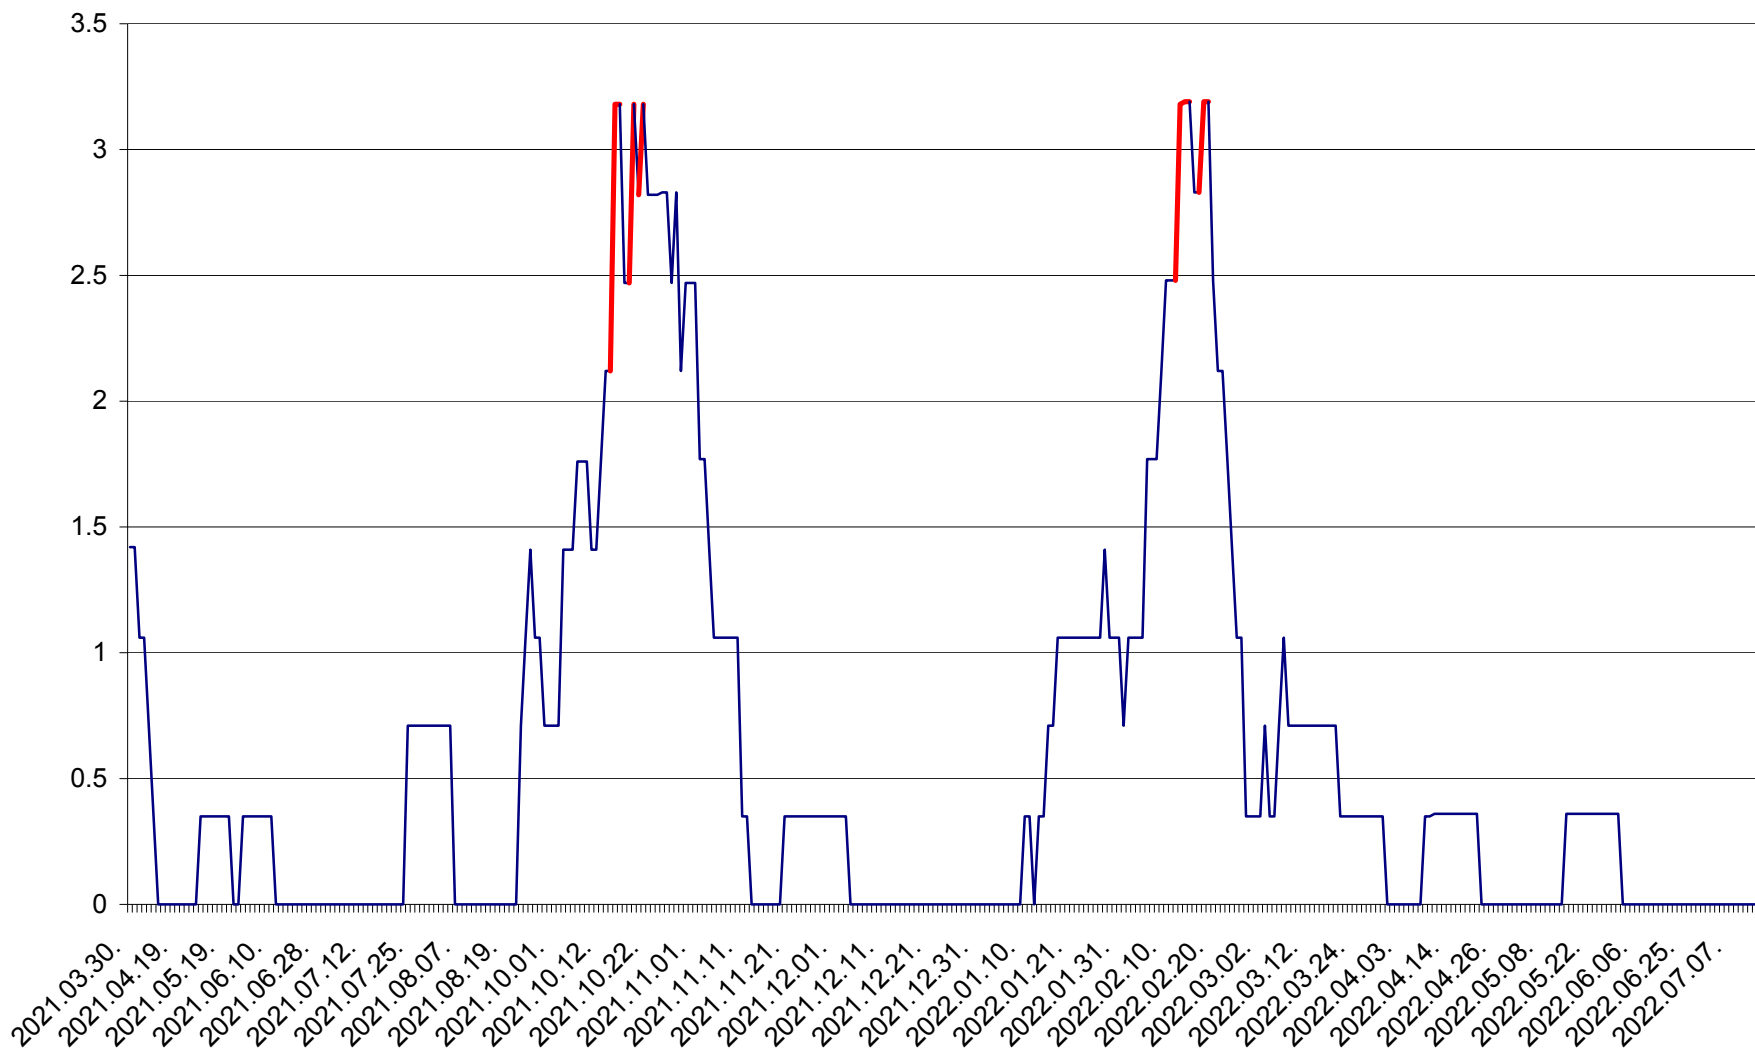

PORUMBENI - Evolutia incidentei cumulate pe 14 zile la ‰ de locuitori
2021.04.01. - 2022.07.12.