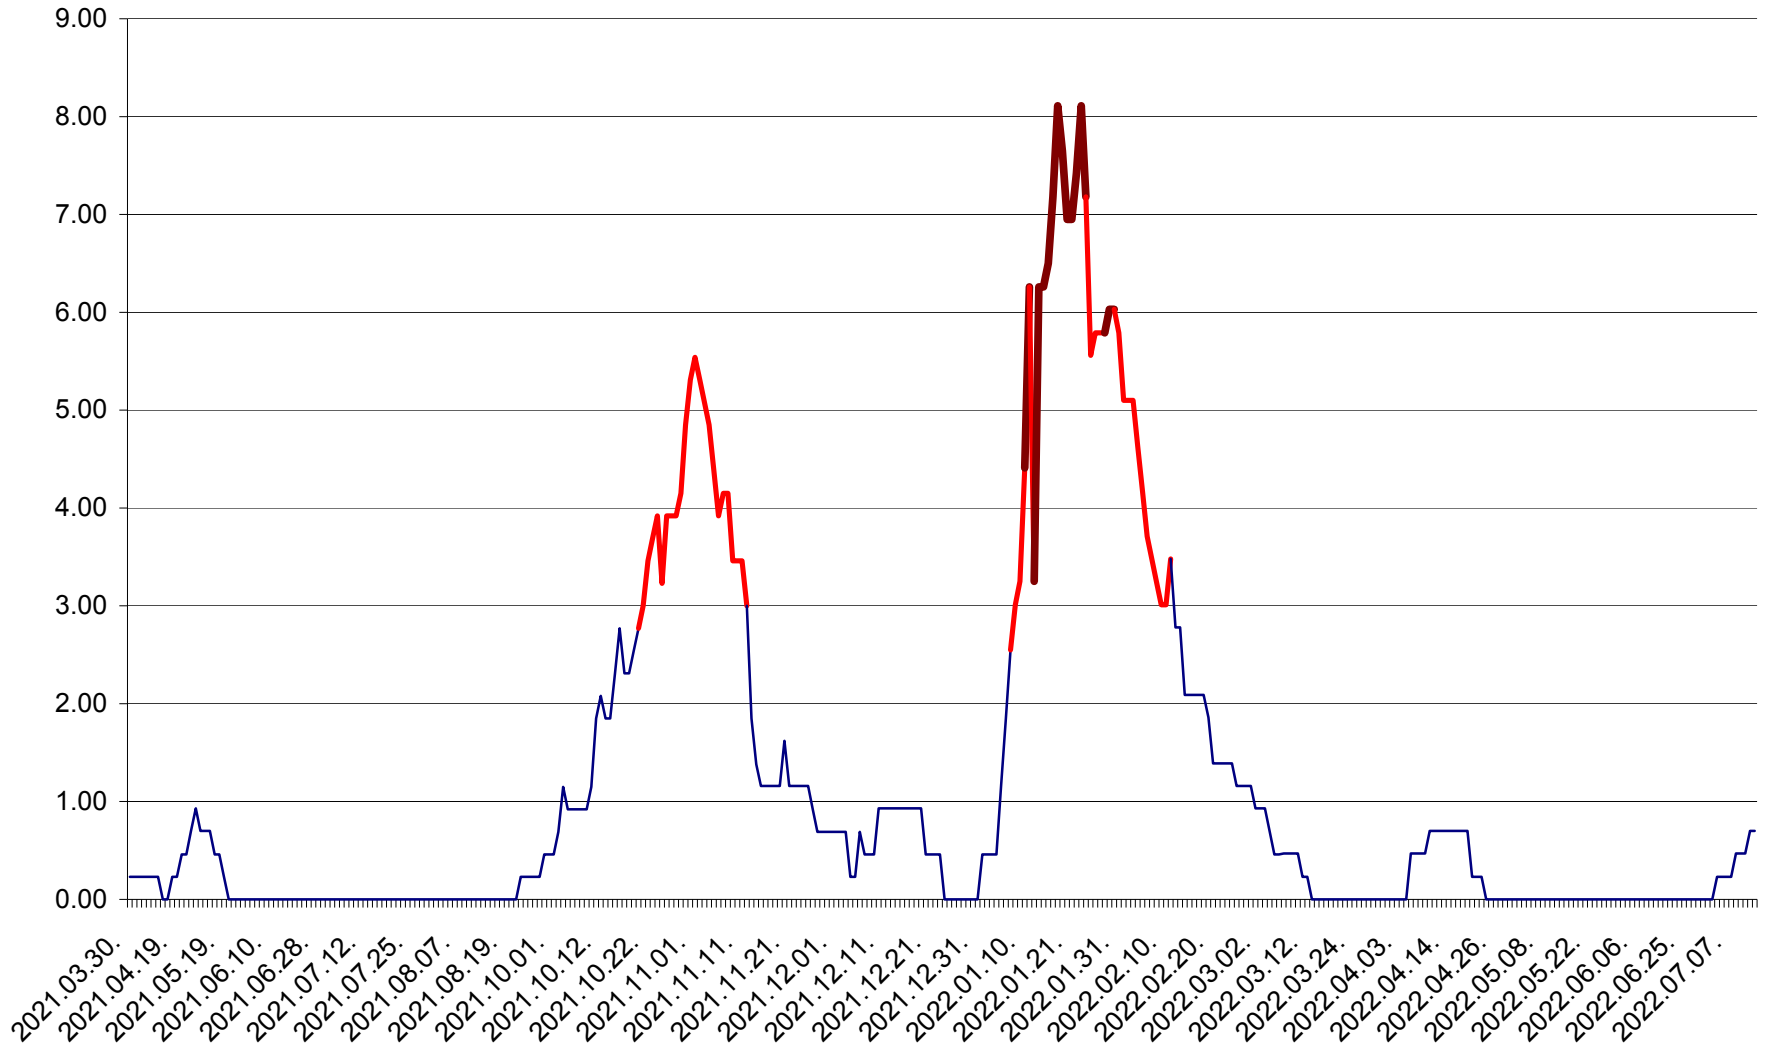

ORAȘ BĂLAN - Evoluția incidenței cumulate pe 14 zile la ‰ de locuitori
2021.04.01. - 2022.07.12.

BILBOR - Evolutia incidentei cumulate pe 14 zile la ‰ de locuitori
2021.04.01. - 2022.07.12.

ORAȘ BORSEC - Evolutia incidentei cumulate pe 14 zile la ‰ de locuitori
2021.04.01. - 2022.07.12.

BRĂDEȘTI - Evolutia incidentei cumulate pe 14 zile la ‰ de locuitori
2021.04.01. - 2022.07.12.

CĂPÂLNIȚA - Evoluția incidenței cumulate pe 14 zile la ‰ de locuitori
2021.04.01. - 2022.07.12.

CÂRȚA - Evolutia incidentei cumulate pe 14 zile la ‰ de locuitori
2021.04.01. - 2022.07.12.

CICEU - Evolutia incidentei cumulate pe 14 zile la ‰ de locuitori
2021.04.01. - 2022.07.12.

CIUCSÂNGEORGIU - Evolutia incidentei cumulate pe 14 zile la % de locuitori
2021.04.01. - 2022.07.12.

CIUMANI - Evolutia incidentei cumulate pe 14 zile la ‰ de locuitori
2021.04.01. - 2022.07.12.

CORBU - Evolutia incidentei cumulate pe 14 zile la ‰ de locuitori
2021.04.01. - 2022.07.12.

CORUND - Evolutia incidentei cumulate pe 14 zile la ‰ de locuitori
2021.04.01. - 2022.07.12.

COZMENI - Evolutia incidentei cumulate pe 14 zile la % de locuitori
2021.04.01. - 2022.07.12.