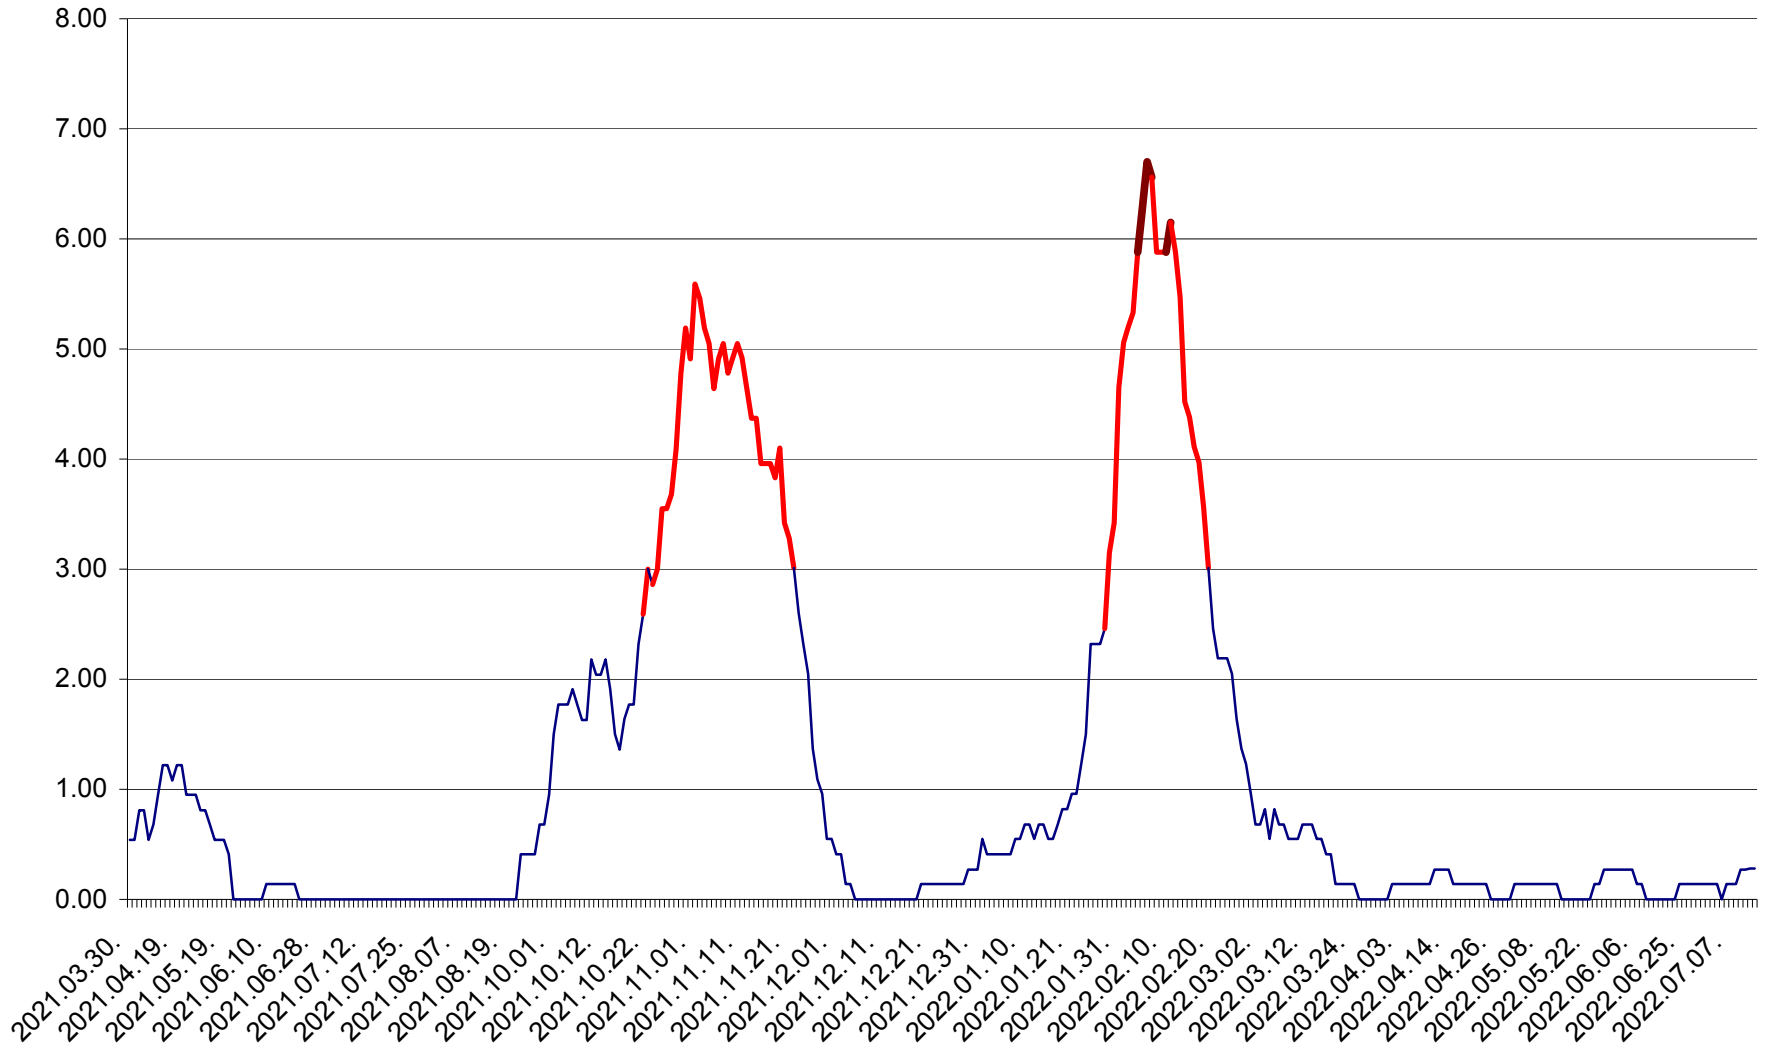

ATID - Evolutia incidentei cumulate pe 14 zile la % de locuitori
2021.04.01. - 2022.07.12.

AVRĂMEȘTI - Evolutia incidentei cumulate pe 14 zile la ‰ de locuitori
2021.04.01. - 2022.07.12.

ORAȘ BĂILE TUȘNAD - Evoluția incidenței cumulate pe 14 zile la ‰ de locuitori
2021.04.01. - 2022.07.12.

ORAȘ BĂLAN - Evoluția incidenței cumulate pe 14 zile la ‰ de locuitori
2021.04.01. - 2022.07.12.

BILBOR - Evolutia incidentei cumulate pe 14 zile la ‰ de locuitori
2021.04.01. - 2022.07.12.

ORAȘ BORSEC - Evolutia incidentei cumulate pe 14 zile la ‰ de locuitori
2021.04.01. - 2022.07.12.

BRĂDEȘTI - Evolutia incidentei cumulate pe 14 zile la ‰ de locuitori
2021.04.01. - 2022.07.12.

CĂPÂLNIȚA - Evoluția incidenței cumulate pe 14 zile la ‰ de locuitori
2021.04.01. - 2022.07.12.

CÂRȚA - Evolutia incidentei cumulate pe 14 zile la ‰ de locuitori
2021.04.01. - 2022.07.12.