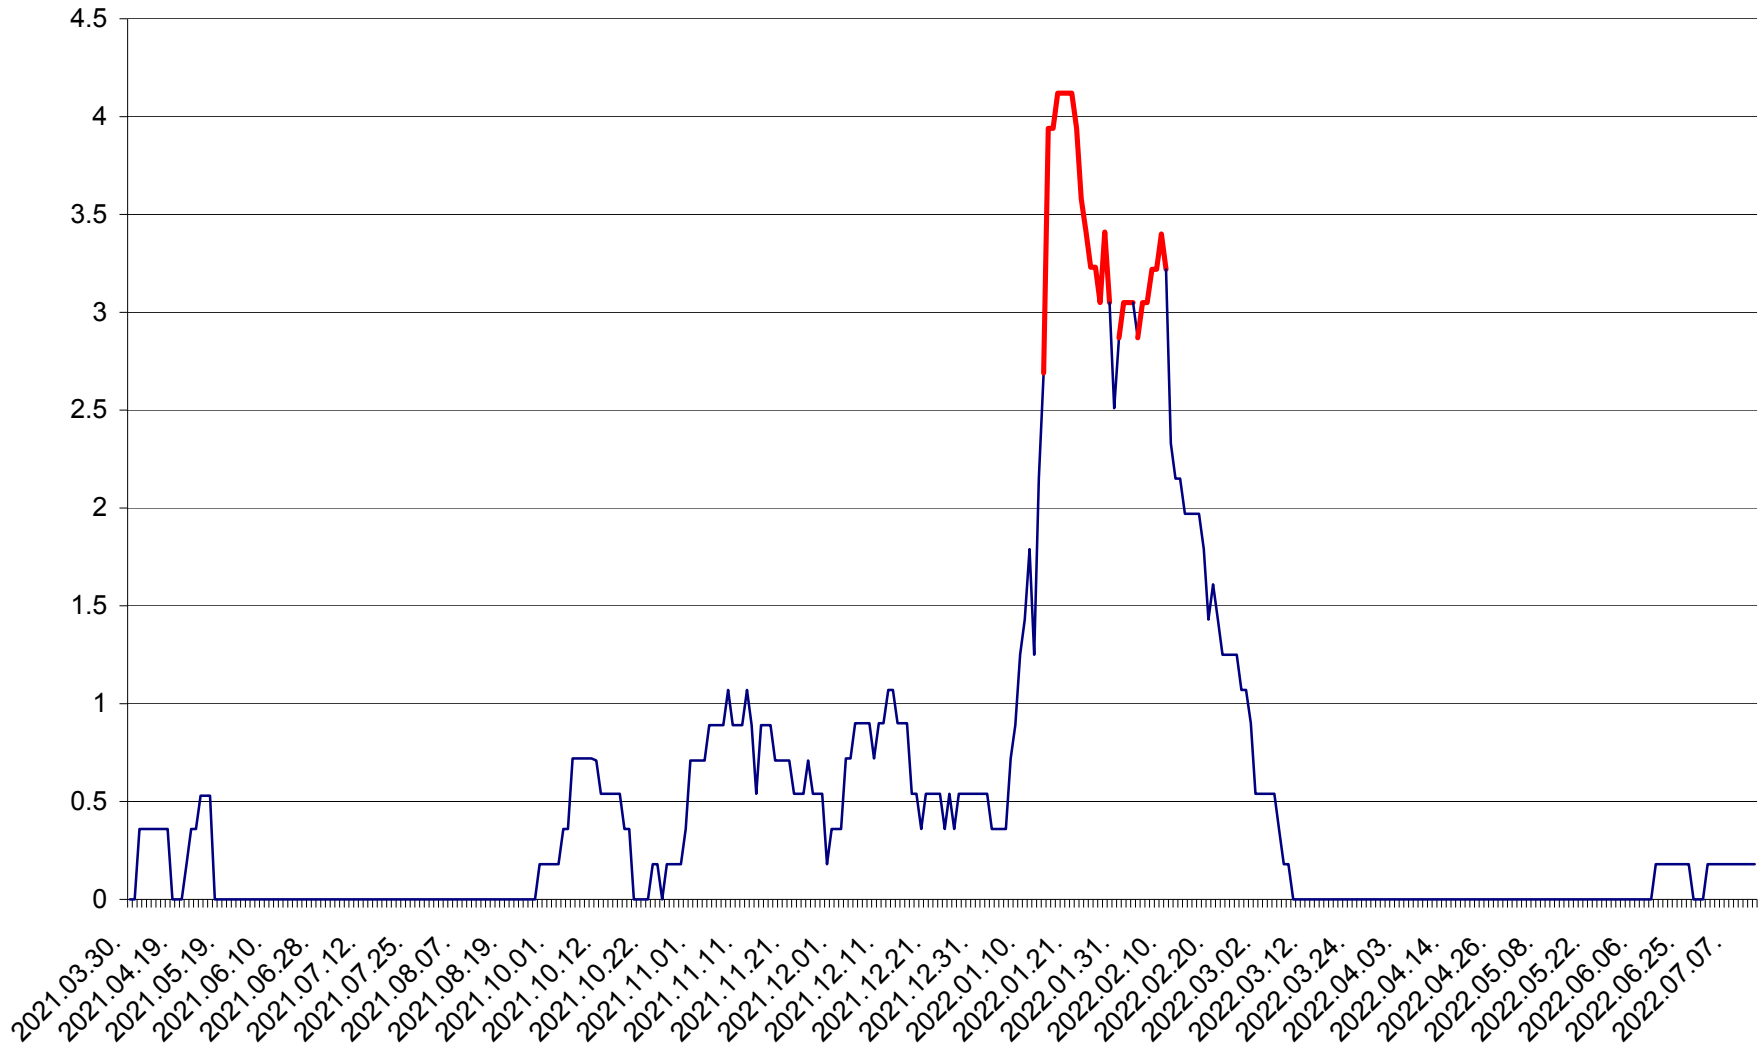

FELICENI - Evolutia incidentei cumulate pe 14 zile la % de locuitori
2021.04.01. - 2022.07.12.

FRUMOASA - Evolutia incidentei cumulate pe 14 zile la ‰ de locuitori
2021.04.01. - 2022.07.12.

GĂLĂUȚAȘ - Evolutia incidentei cumulate pe 14 zile la ‰ de locuitori
2021.04.01. - 2022.07.12.

MUNICIPIUL GHEORGHENI - Evolutia incidentei cumulate pe 14 zile la ‰ de locuitori
2021.04.01. - 2022.07.12.

JOSENI - Evolutia incidentei cumulate pe 14 zile la ‰ de locuitori
2021.04.01. - 2022.07.12.

LĂZAREA - Evolutia incidentei cumulate pe 14 zile la % de locuitori
2021.04.01. - 2022.07.12.

LELICENI - Evolutia incidentei cumulate pe 14 zile la ‰ de locuitori
2021.04.01. - 2022.07.12.

LUETA - Evolutia incidentei cumulate pe 14 zile la ‰ de locuitori
2021.04.01. - 2022.07.12.

LUNCA DE JOS - Evolutia incidentei cumulate pe 14 zile la ‰ de locuitori
2021.04.01. - 2022.07.12.