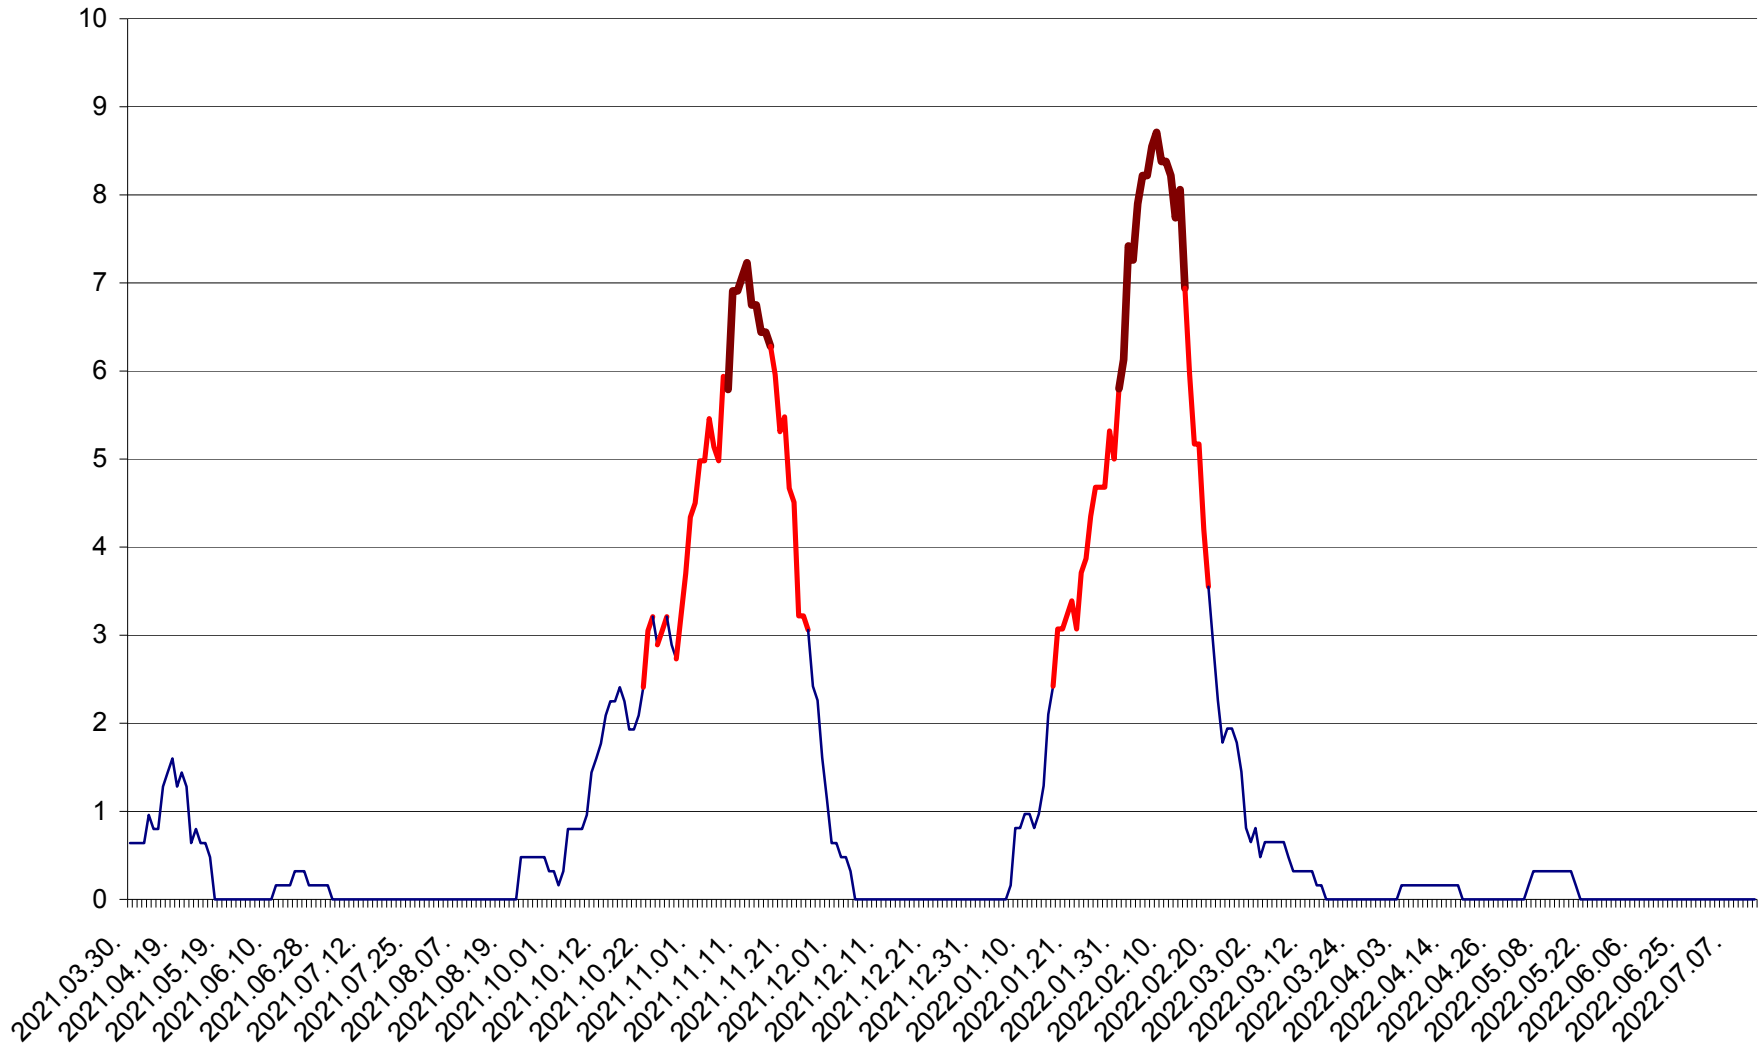

PLĂIEȘII DE JOS - Evolutia incidentei cumulate pe 14 zile la ‰ de locuitori
2021.04.01. - 2022.07.12.

PORUMBENI - Evolutia incidentei cumulate pe 14 zile la ‰ de locuitori
2021.04.01. - 2022.07.12.

PRAID - Evolutia incidentei cumulate pe 14 zile la ‰ de locuitori
2021.04.01. - 2022.07.12.

RACU - Evolutia incidentei cumulate pe 14 zile la ‰ de locuitori
2021.04.01. - 2022.07.12.

REMETEA - Evolutia incidentei cumulate pe 14 zile la % de locuitori
2021.04.01. - 2022.07.12.

SĂCEL - Evolutia incidentei cumulate pe 14 zile la ‰ de locuitori
2021.04.01. - 2022.07.12.

SÂNCRĂIENI - Evolutia incidentei cumulate pe 14 zile la ‰ de locuitori
2021.04.01. - 2022.07.12.

SÂNDOMIC - Evolutia incidentei cumulate pe 14 zile la ‰ de locuitori
2021.04.01. - 2022.07.12.

SÂNMARTIN - Evolutia incidentei cumulate pe 14 zile la ‰ de locuitori
2021.04.01. - 2022.07.12.