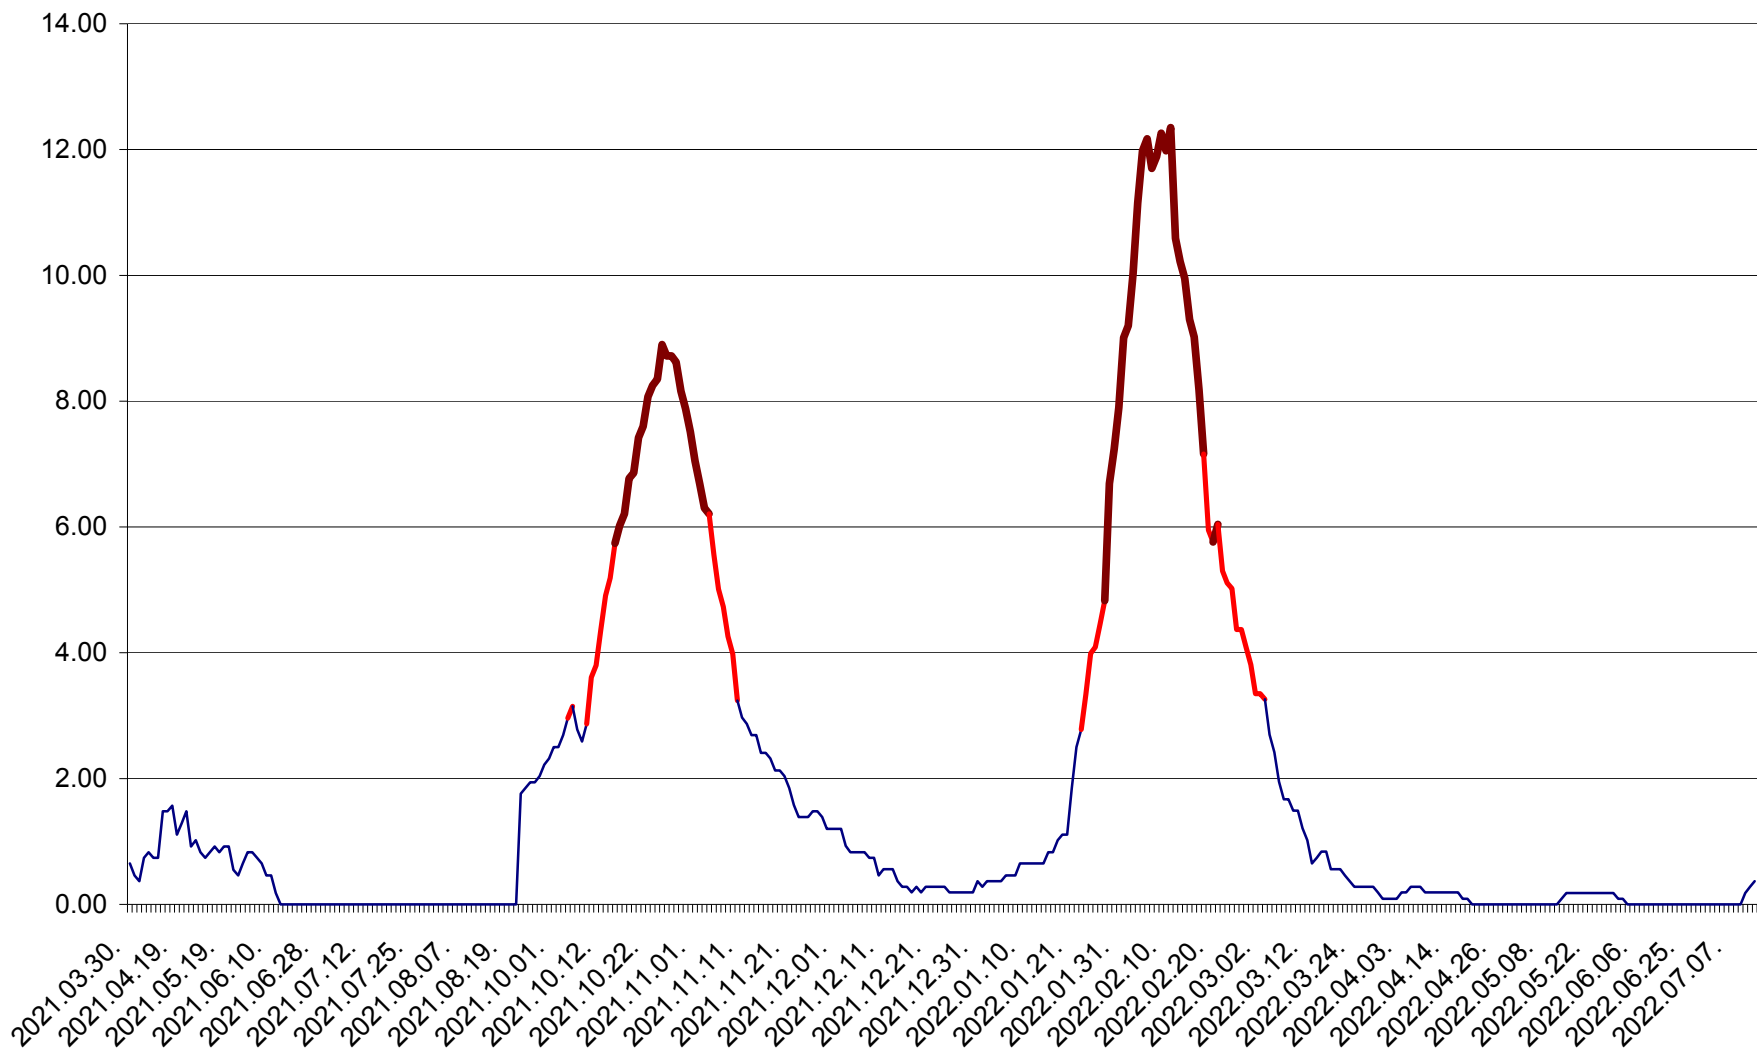

ORAȘ BĂLAN - Evoluția incidenței cumulate pe 14 zile la ‰ de locuitori
2021.04.01. - 2022.07.12.

BILBOR - Evolutia incidentei cumulate pe 14 zile la ‰ de locuitori
2021.04.01. - 2022.07.12.

ORAȘ BORSEC - Evolutia incidentei cumulate pe 14 zile la ‰ de locuitori
2021.04.01. - 2022.07.12.

CICEU - Evolutia incidentei cumulate pe 14 zile la ‰ de locuitori
2021.04.01. - 2022.07.12.

CIUCSÂNGEORGIU - Evolutia incidentei cumulate pe 14 zile la % de locuitori
2021.04.01. - 2022.07.12.

CIUMANI - Evolutia incidentei cumulate pe 14 zile la ‰ de locuitori
2021.04.01. - 2022.07.12.

CORBU - Evolutia incidentei cumulate pe 14 zile la ‰ de locuitori
2021.04.01. - 2022.07.12.

CORUND - Evolutia incidentei cumulate pe 14 zile la ‰ de locuitori
2021.04.01. - 2022.07.12.

COZMENI - Evolutia incidentei cumulate pe 14 zile la % de locuitori
2021.04.01. - 2022.07.12.

ORAȘ CRISTURU SECUIESC - Evolutia incidentei cumulate pe 14 zile la ‰ de locuitori
2021.04.01. - 2022.07.12.

DĂNEȘTI - Evolutia incidentei cumulate pe 14 zile la ‰ de locuitori
2021.04.01. - 2022.07.12.