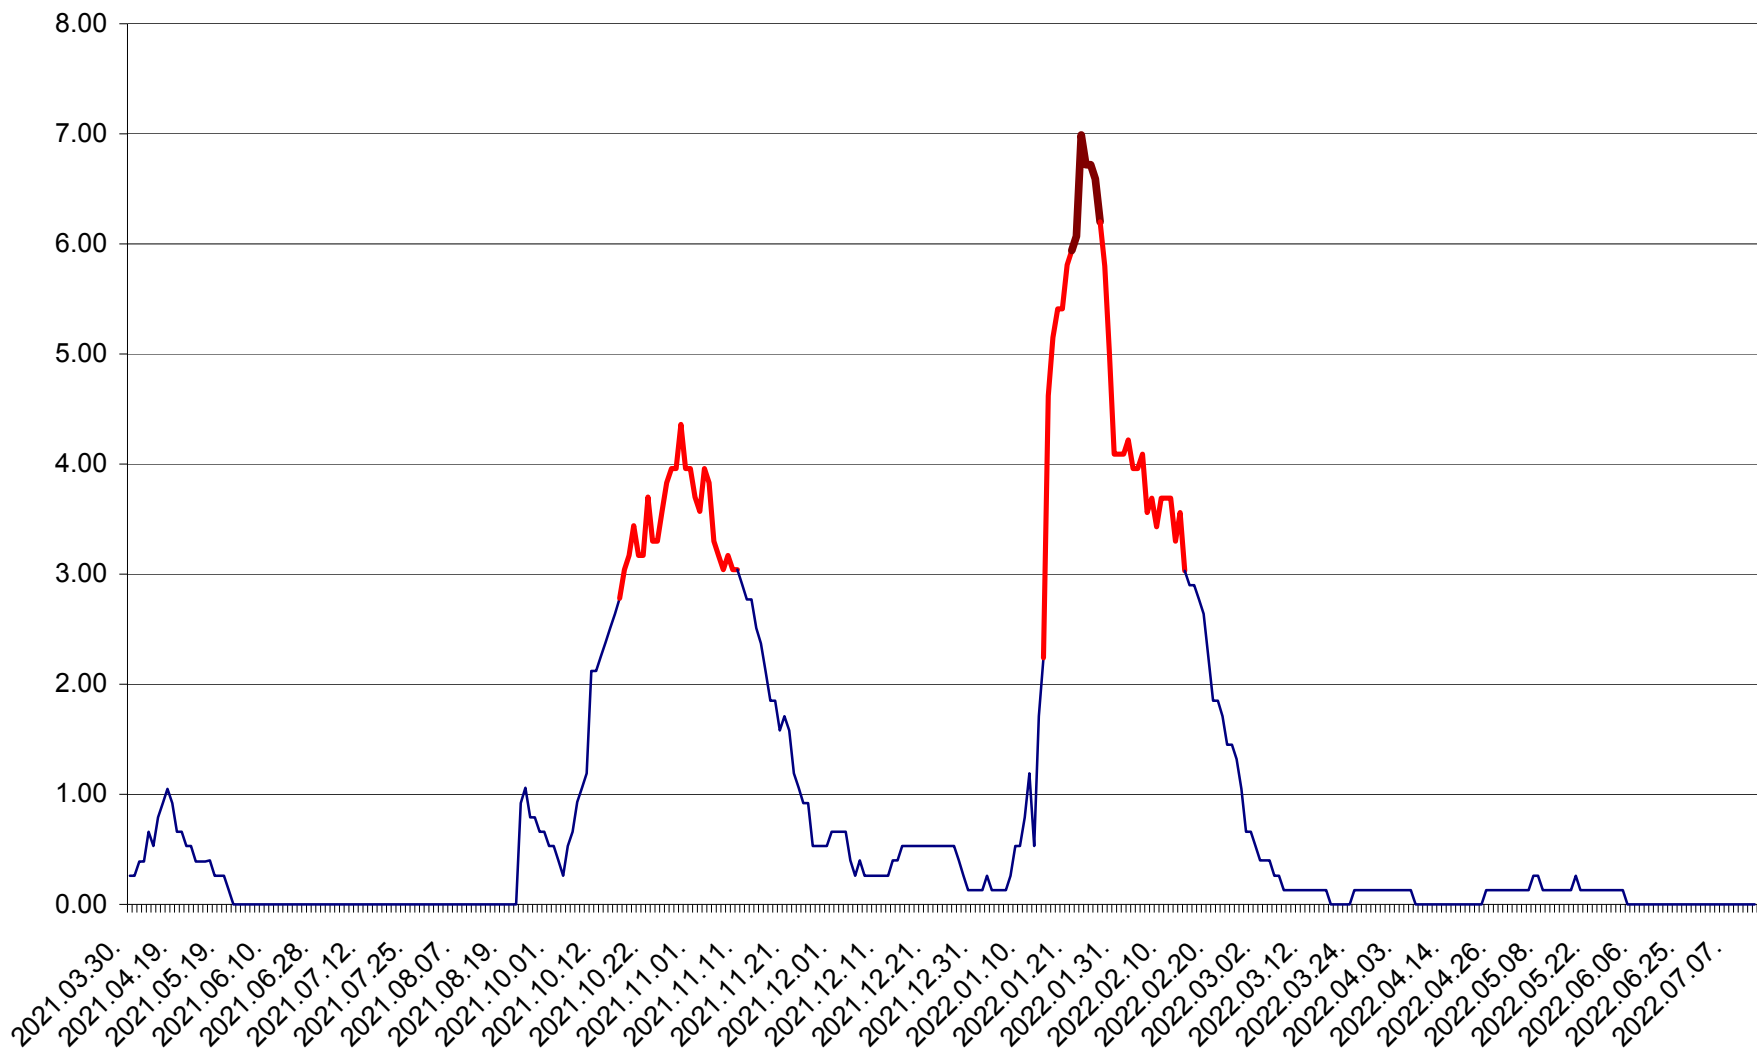

TUȘNAD - Evolutia incidentei cumulate pe 14 zile la ‰ de locuitori
2021.04.01. - 2022.07.12.

ULIEȘ - Evoluția incidenței cumulate pe 14 zile la ‰ de locuitori
2021.04.01. - 2022.07.12.

VĂRȘAG - Evolutia incidentei cumulate pe 14 zile la ‰ de locuitori
2021.04.01. - 2022.07.12.

ORAȘ VLĂHIȚA - Evolutia incidentei cumulate pe 14 zile la ‰ de locuitori
2021.04.01. - 2022.07.12.

VOȘLĂBENI - Evolutia incidentei cumulate pe 14 zile la ‰ de locuitori
2021.04.01. - 2022.07.12.

ZETEA - Evolutia incidentei cumulate pe 14 zile la ‰ de locuitori
2021.04.01. - 2022.07.12.