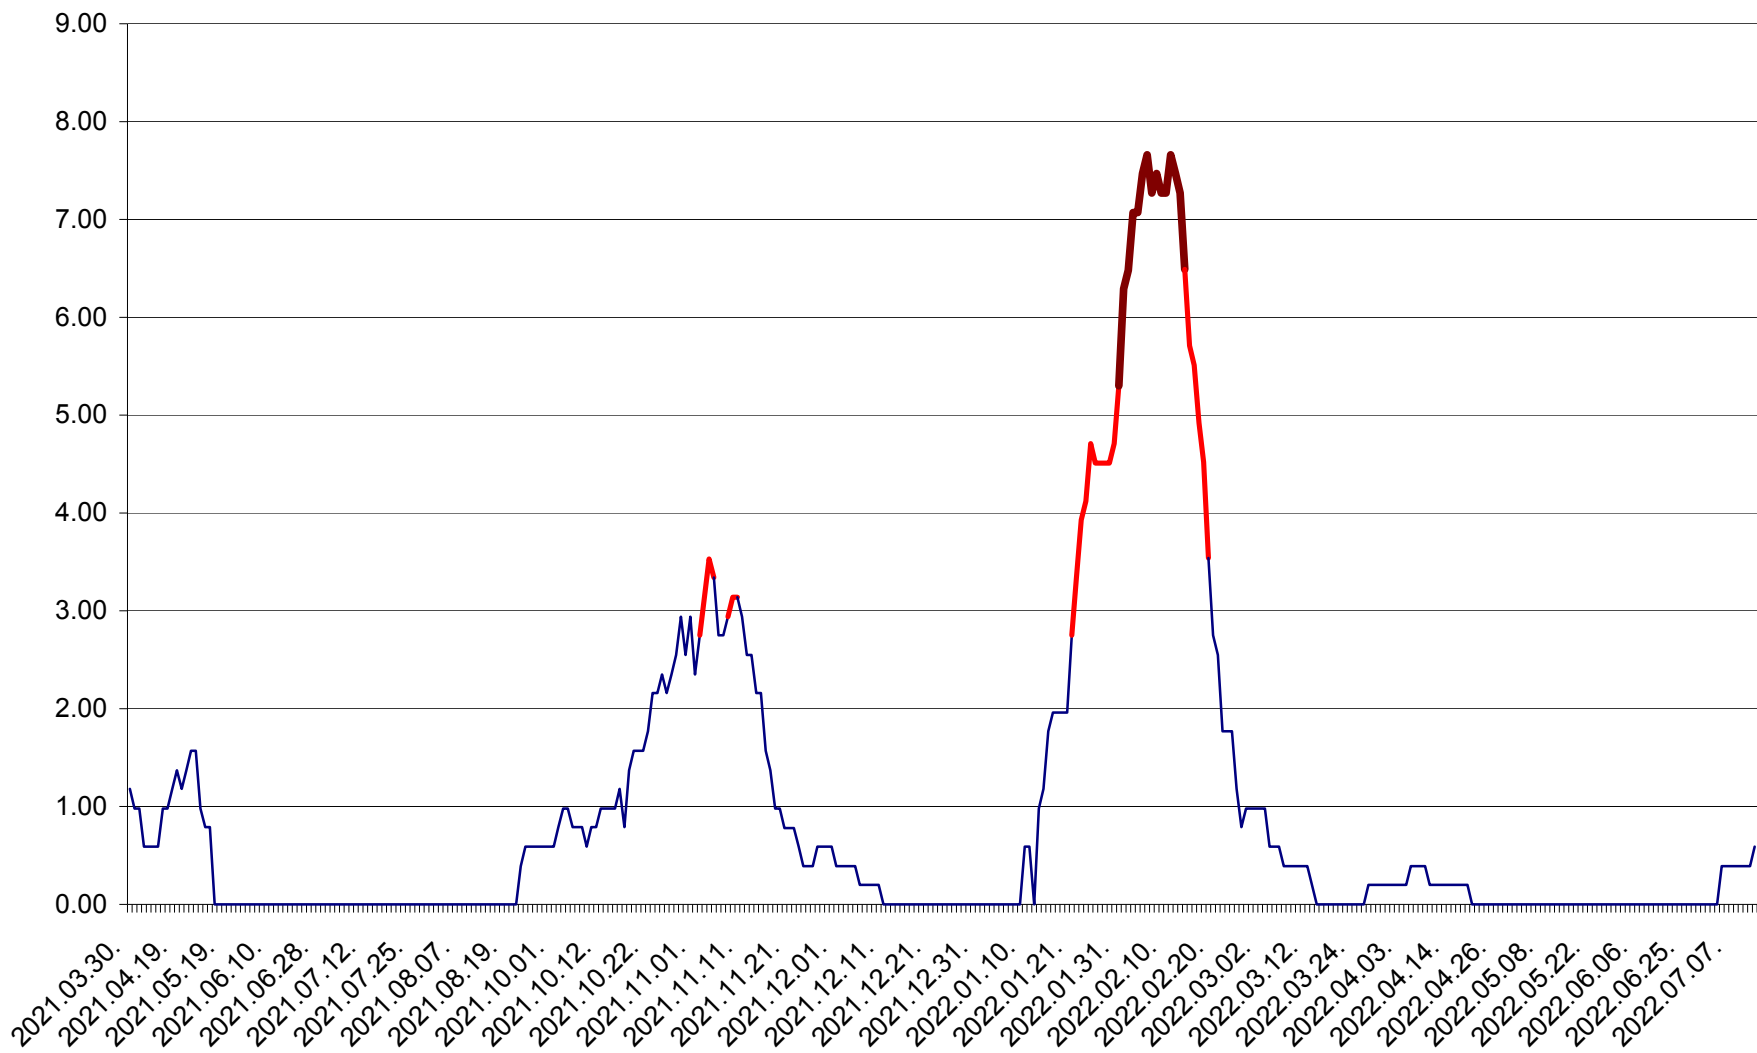

ORAȘ BĂLAN - Evoluția incidenței cumulate pe 14 zile la ‰ de locuitori
2021.04.01. - 2022.07.12.

BILBOR - Evolutia incidentei cumulate pe 14 zile la ‰ de locuitori
2021.04.01. - 2022.07.12.

ORAȘ BORSEC - Evolutia incidentei cumulate pe 14 zile la ‰ de locuitori
2021.04.01. - 2022.07.12.

BRĂDEȘTI - Evolutia incidentei cumulate pe 14 zile la ‰ de locuitori
2021.04.01. - 2022.07.12.

CĂPÂLNIȚA - Evoluția incidenței cumulate pe 14 zile la ‰ de locuitori
2021.04.01. - 2022.07.12.

CÂRȚA - Evolutia incidentei cumulate pe 14 zile la ‰ de locuitori
2021.04.01. - 2022.07.12.

CICEU - Evolutia incidentei cumulate pe 14 zile la ‰ de locuitori
2021.04.01. - 2022.07.12.

CIUCSÂNGEORGIU - Evolutia incidentei cumulate pe 14 zile la % de locuitori
2021.04.01. - 2022.07.12.

CIUMANI - Evolutia incidentei cumulate pe 14 zile la ‰ de locuitori
2021.04.01. - 2022.07.12.

CORBU - Evolutia incidentei cumulate pe 14 zile la ‰ de locuitori
2021.04.01. - 2022.07.12.

CORUND - Evolutia incidentei cumulate pe 14 zile la ‰ de locuitori
2021.04.01. - 2022.07.12.

COZMENI - Evolutia incidentei cumulate pe 14 zile la % de locuitori
2021.04.01. - 2022.07.12.