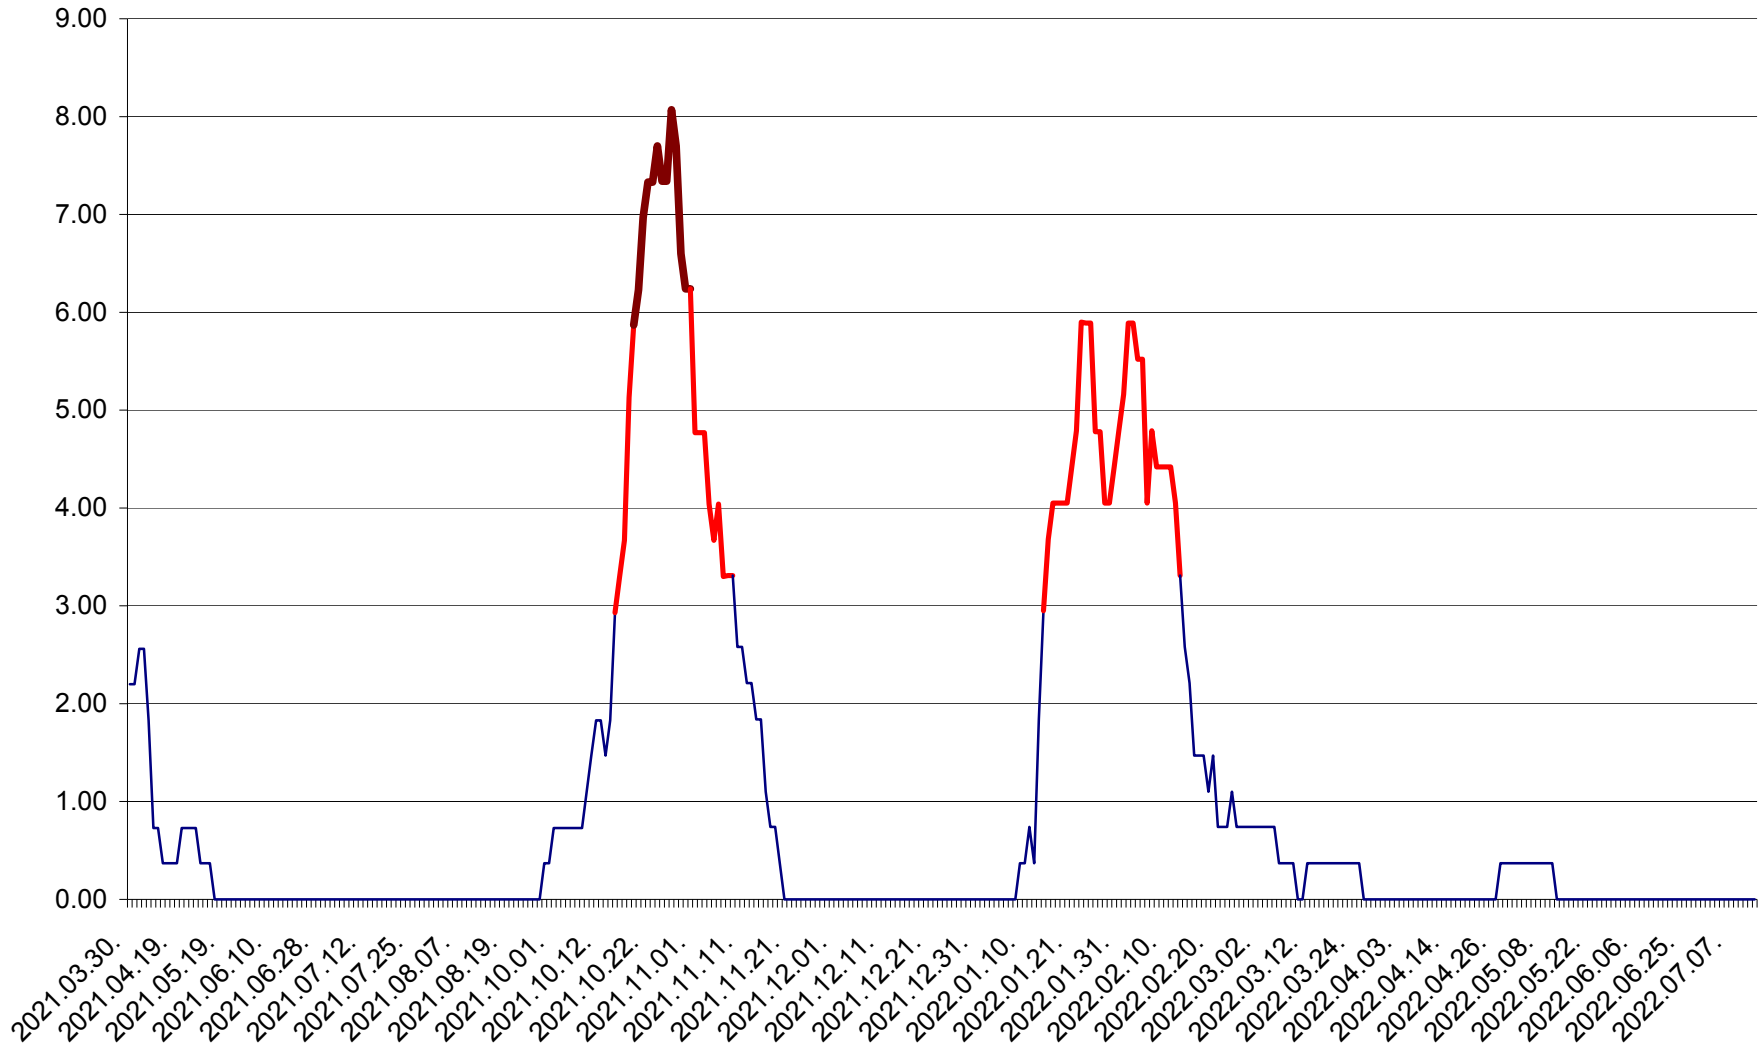

ATID - Evolutia incidentei cumulate pe 14 zile la % de locuitori
2021.04.01. - 2022.07.12.

AVRĂMEȘTI - Evolutia incidentei cumulate pe 14 zile la ‰ de locuitori
2021.04.01. - 2022.07.12.

ORAȘ BĂILE TUȘNAD - Evoluția incidenței cumulate pe 14 zile la ‰ de locuitori
2021.04.01. - 2022.07.12.

ORAȘ BĂLAN - Evoluția incidenței cumulate pe 14 zile la ‰ de locuitori
2021.04.01. - 2022.07.12.

BILBOR - Evolutia incidentei cumulate pe 14 zile la ‰ de locuitori
2021.04.01. - 2022.07.12.

ORAȘ BORSEC - Evolutia incidentei cumulate pe 14 zile la ‰ de locuitori
2021.04.01. - 2022.07.12.

BRĂDEȘTI - Evolutia incidentei cumulate pe 14 zile la ‰ de locuitori
2021.04.01. - 2022.07.12.

CĂPÂLNIȚA - Evoluția incidenței cumulate pe 14 zile la ‰ de locuitori
2021.04.01. - 2022.07.12.

CÂRȚA - Evolutia incidentei cumulate pe 14 zile la ‰ de locuitori
2021.04.01. - 2022.07.12.

CICEU - Evolutia incidentei cumulate pe 14 zile la ‰ de locuitori
2021.04.01. - 2022.07.12.

CIUCSÂNGEORGIU - Evolutia incidentei cumulate pe 14 zile la % de locuitori
2021.04.01. - 2022.07.12.

CIUMANI - Evolutia incidentei cumulate pe 14 zile la ‰ de locuitori
2021.04.01. - 2022.07.12.