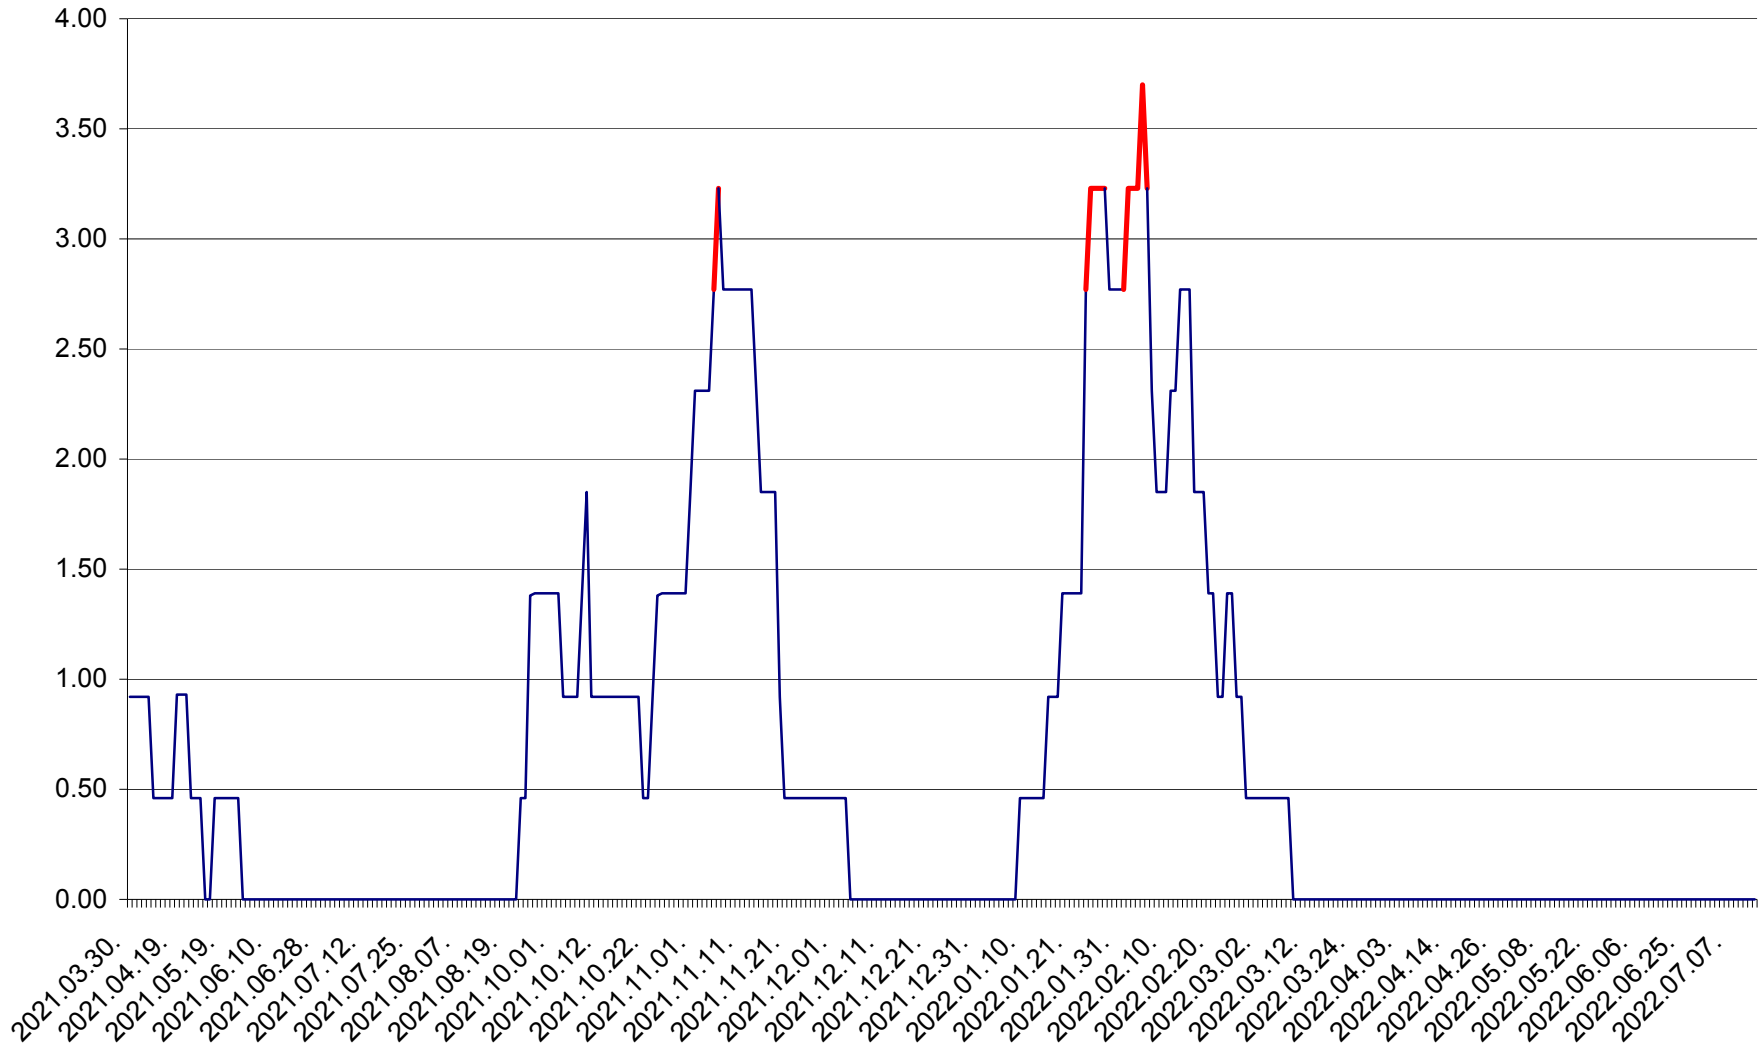

ATID - Evolutia incidentei cumulate pe 14 zile la % de locuitori
2021.04.01. - 2022.07.12.

AVRĂMEȘTI - Evolutia incidentei cumulate pe 14 zile la ‰ de locuitori
2021.04.01. - 2022.07.12.

ORAȘ BĂILE TUȘNAD - Evoluția incidenței cumulate pe 14 zile la ‰ de locuitori
2021.04.01. - 2022.07.12.

ORAȘ BĂLAN - Evoluția incidenței cumulate pe 14 zile la ‰ de locuitori
2021.04.01. - 2022.07.12.

BILBOR - Evolutia incidentei cumulate pe 14 zile la ‰ de locuitori
2021.04.01. - 2022.07.12.

ORAȘ BORSEC - Evolutia incidentei cumulate pe 14 zile la ‰ de locuitori
2021.04.01. - 2022.07.12.

BRĂDEȘTI - Evolutia incidentei cumulate pe 14 zile la ‰ de locuitori
2021.04.01. - 2022.07.12.

CĂPÂLNIȚA - Evoluția incidenței cumulate pe 14 zile la ‰ de locuitori
2021.04.01. - 2022.07.12.

CÂRȚA - Evolutia incidentei cumulate pe 14 zile la ‰ de locuitori
2021.04.01. - 2022.07.12.

CICEU - Evolutia incidentei cumulate pe 14 zile la ‰ de locuitori
2021.04.01. - 2022.07.12.

CIUCSÂNGEORGIU - Evolutia incidentei cumulate pe 14 zile la % de locuitori
2021.04.01. - 2022.07.12.

CIUMANI - Evolutia incidentei cumulate pe 14 zile la ‰ de locuitori
2021.04.01. - 2022.07.12.