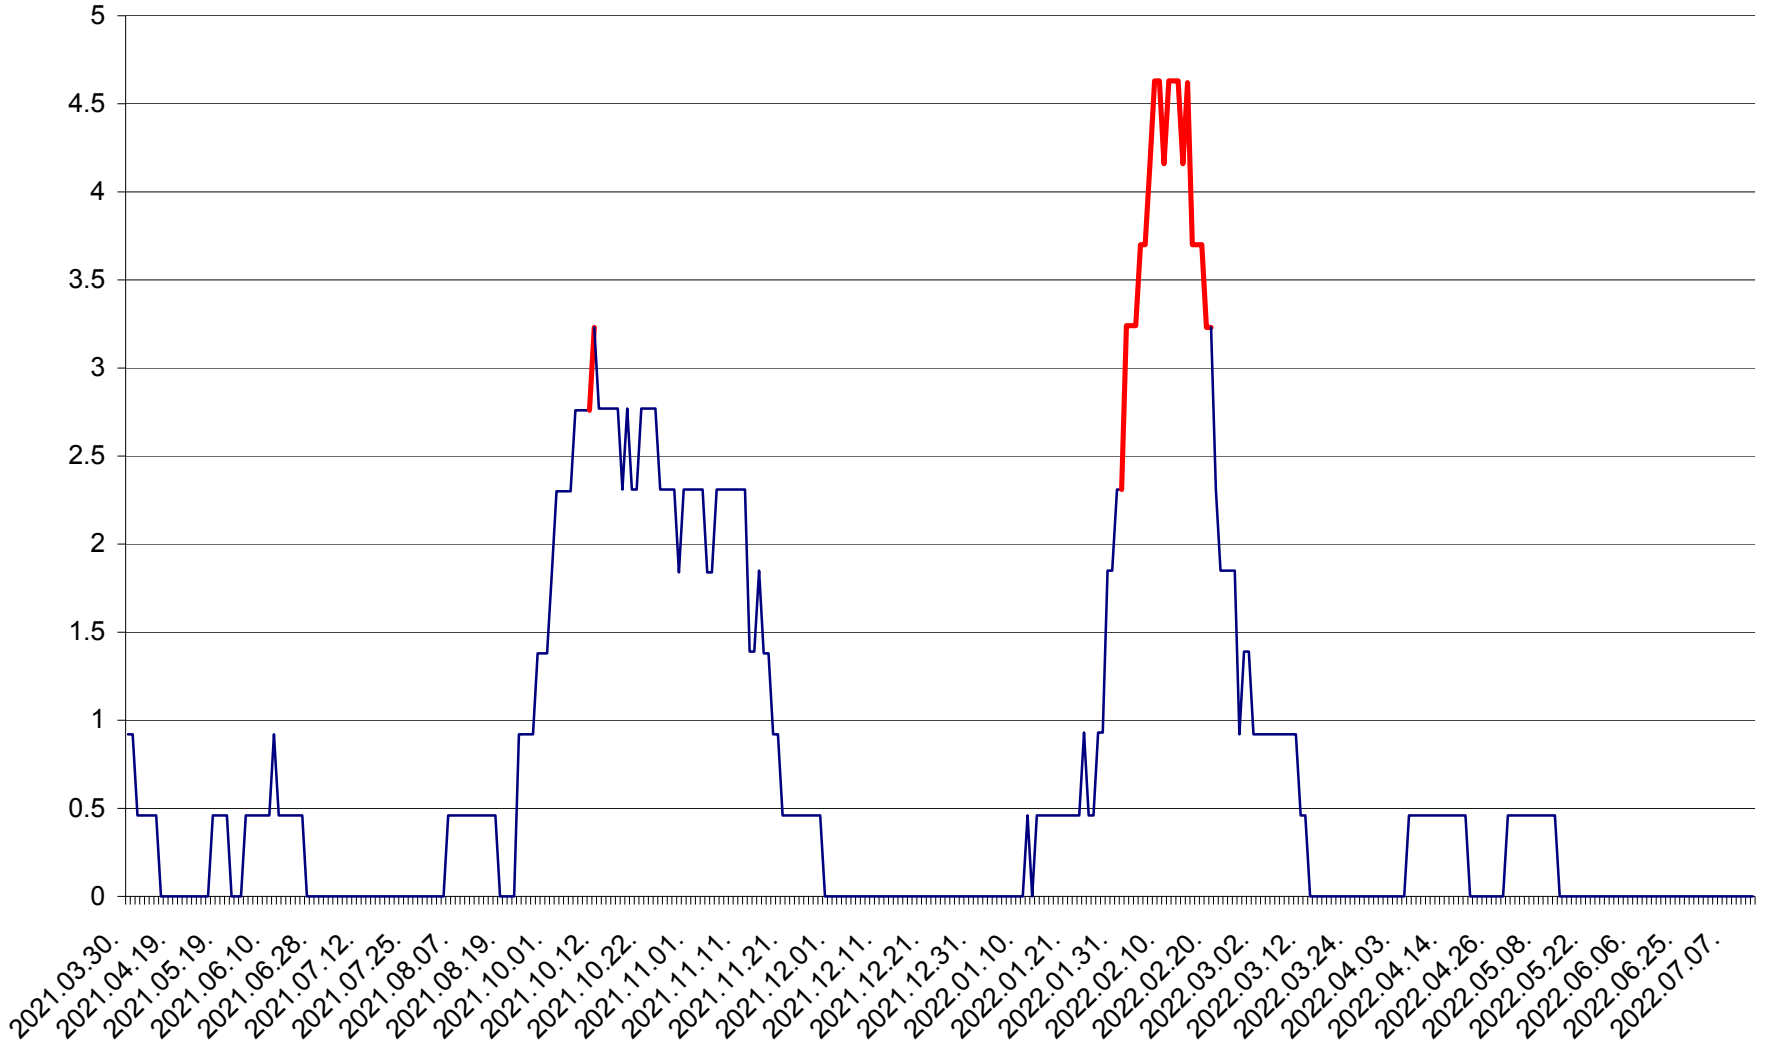

ȘIMONEȘTI - Evolutia incidentei cumulate pe 14 zile la ‰ de locuitori
2021.04.01. - 2022.07.12.

SUBCETATE - Evolutia incidentei cumulate pe 14 zile la ‰ de locuitori
2021.04.01. - 2022.07.12.

SUSENI - Evolutia incidentei cumulate pe 14 zile la ‰ de locuitori
2021.04.01. - 2022.07.12.

TOMEȘTI - Evolutia incidentei cumulate pe 14 zile la ‰ de locuitori
2021.04.01. - 2022.07.12.

MUNICIPIUL TOPLIȚA - Evolutia incidentei cumulate pe 14 zile la ‰ de locuitori
2021.04.01. - 2022.07.12.

TULGHEȘ - Evolutia incidentei cumulate pe 14 zile la % de locuitori
2021.04.01. - 2022.07.12.

TUȘNAD - Evolutia incidentei cumulate pe 14 zile la ‰ de locuitori
2021.04.01. - 2022.07.12.

ULIEȘ - Evoluția incidenței cumulate pe 14 zile la ‰ de locuitori
2021.04.01. - 2022.07.12.

VĂRȘAG - Evolutia incidentei cumulate pe 14 zile la ‰ de locuitori
2021.04.01. - 2022.07.12.