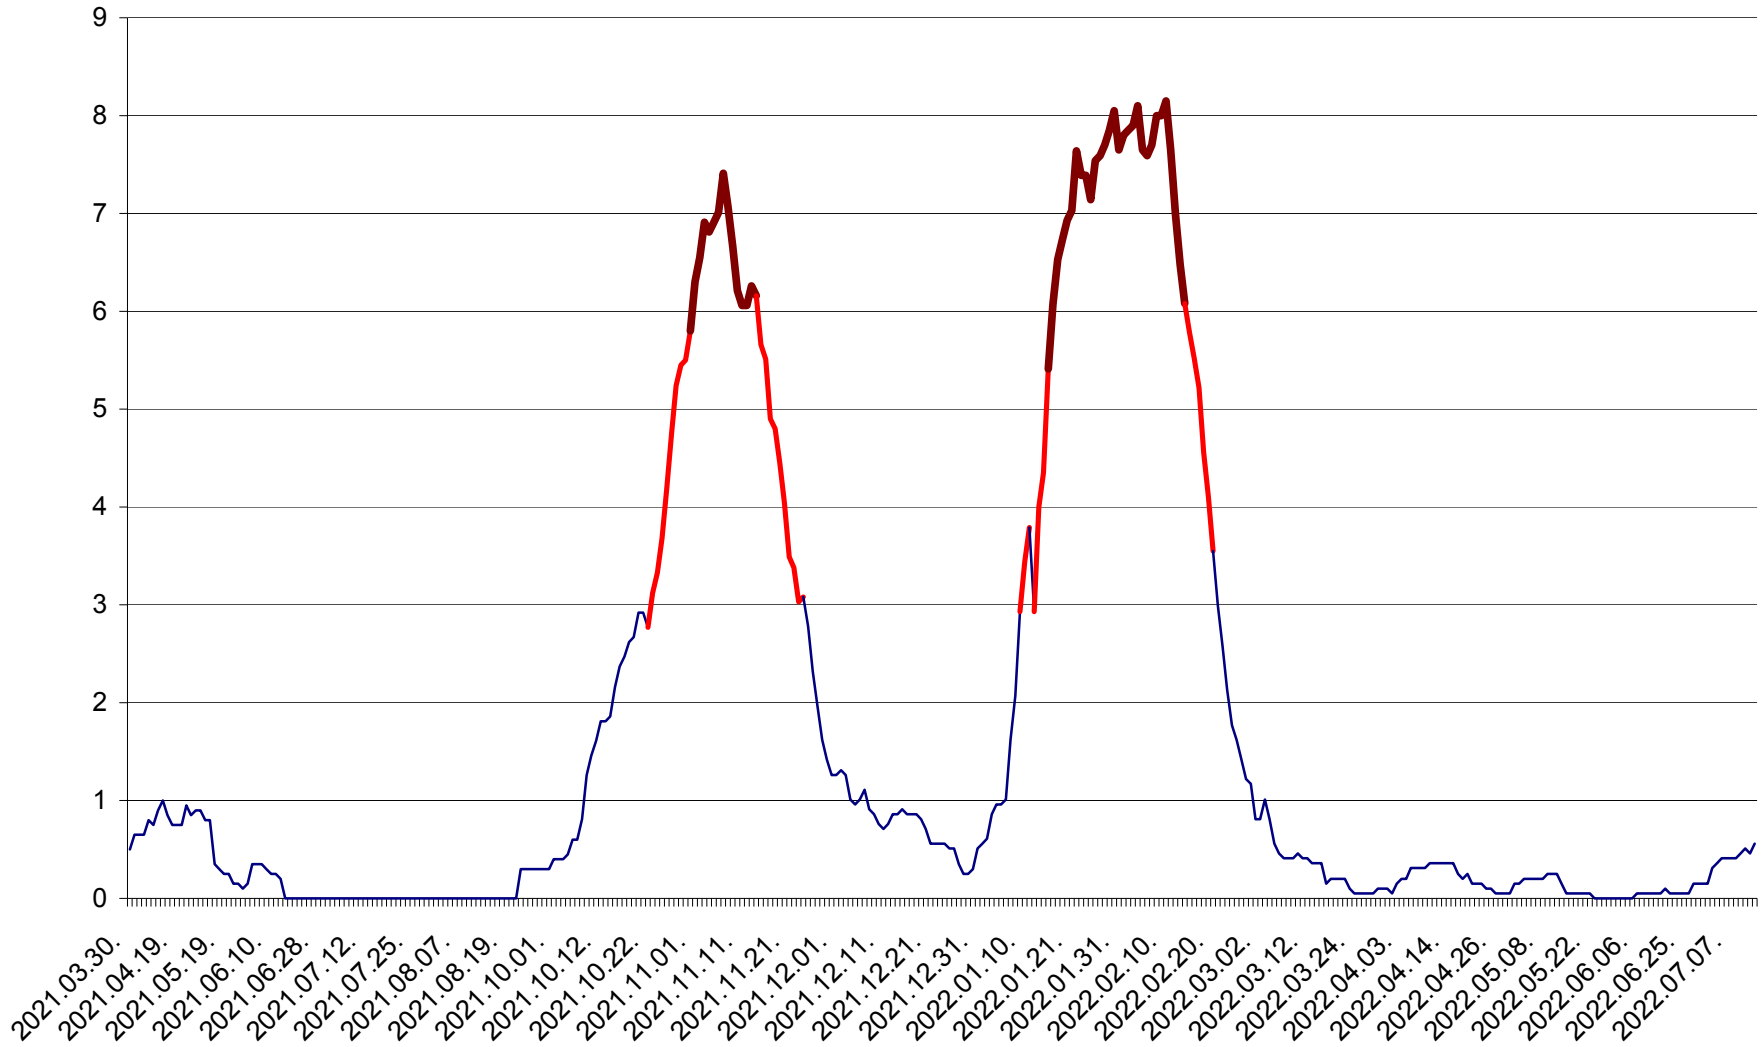

DÂRJIU - Evolutia incidentei cumulate pe 14 zile la ‰ de locuitori
2021.04.01. - 2022.07.12.

DEALU - Evolutia incidentei cumulate pe 14 zile la ‰ de locuitori
2021.04.01. - 2022.07.12.

DITRĂU - Evolutia incidentei cumulate pe 14 zile la ‰ de locuitori
2021.04.01. - 2022.07.12.

FELICENI - Evolutia incidentei cumulate pe 14 zile la % de locuitori
2021.04.01. - 2022.07.12.

FRUMOASA - Evolutia incidentei cumulate pe 14 zile la ‰ de locuitori
2021.04.01. - 2022.07.12.

GĂLĂUȚAȘ - Evolutia incidentei cumulate pe 14 zile la ‰ de locuitori
2021.04.01. - 2022.07.12.

MUNICIPIUL GHEORGHENI - Evolutia incidentei cumulate pe 14 zile la ‰ de locuitori
2021.04.01. - 2022.07.12.

JOSENI - Evolutia incidentei cumulate pe 14 zile la ‰ de locuitori
2021.04.01. - 2022.07.12.

LĂZAREA - Evolutia incidentei cumulate pe 14 zile la % de locuitori
2021.04.01. - 2022.07.12.

LELICENI - Evolutia incidentei cumulate pe 14 zile la ‰ de locuitori
2021.04.01. - 2022.07.12.

LUETA - Evolutia incidentei cumulate pe 14 zile la ‰ de locuitori
2021.04.01. - 2022.07.12.

LUNCA DE JOS - Evolutia incidentei cumulate pe 14 zile la ‰ de locuitori
2021.04.01. - 2022.07.12.