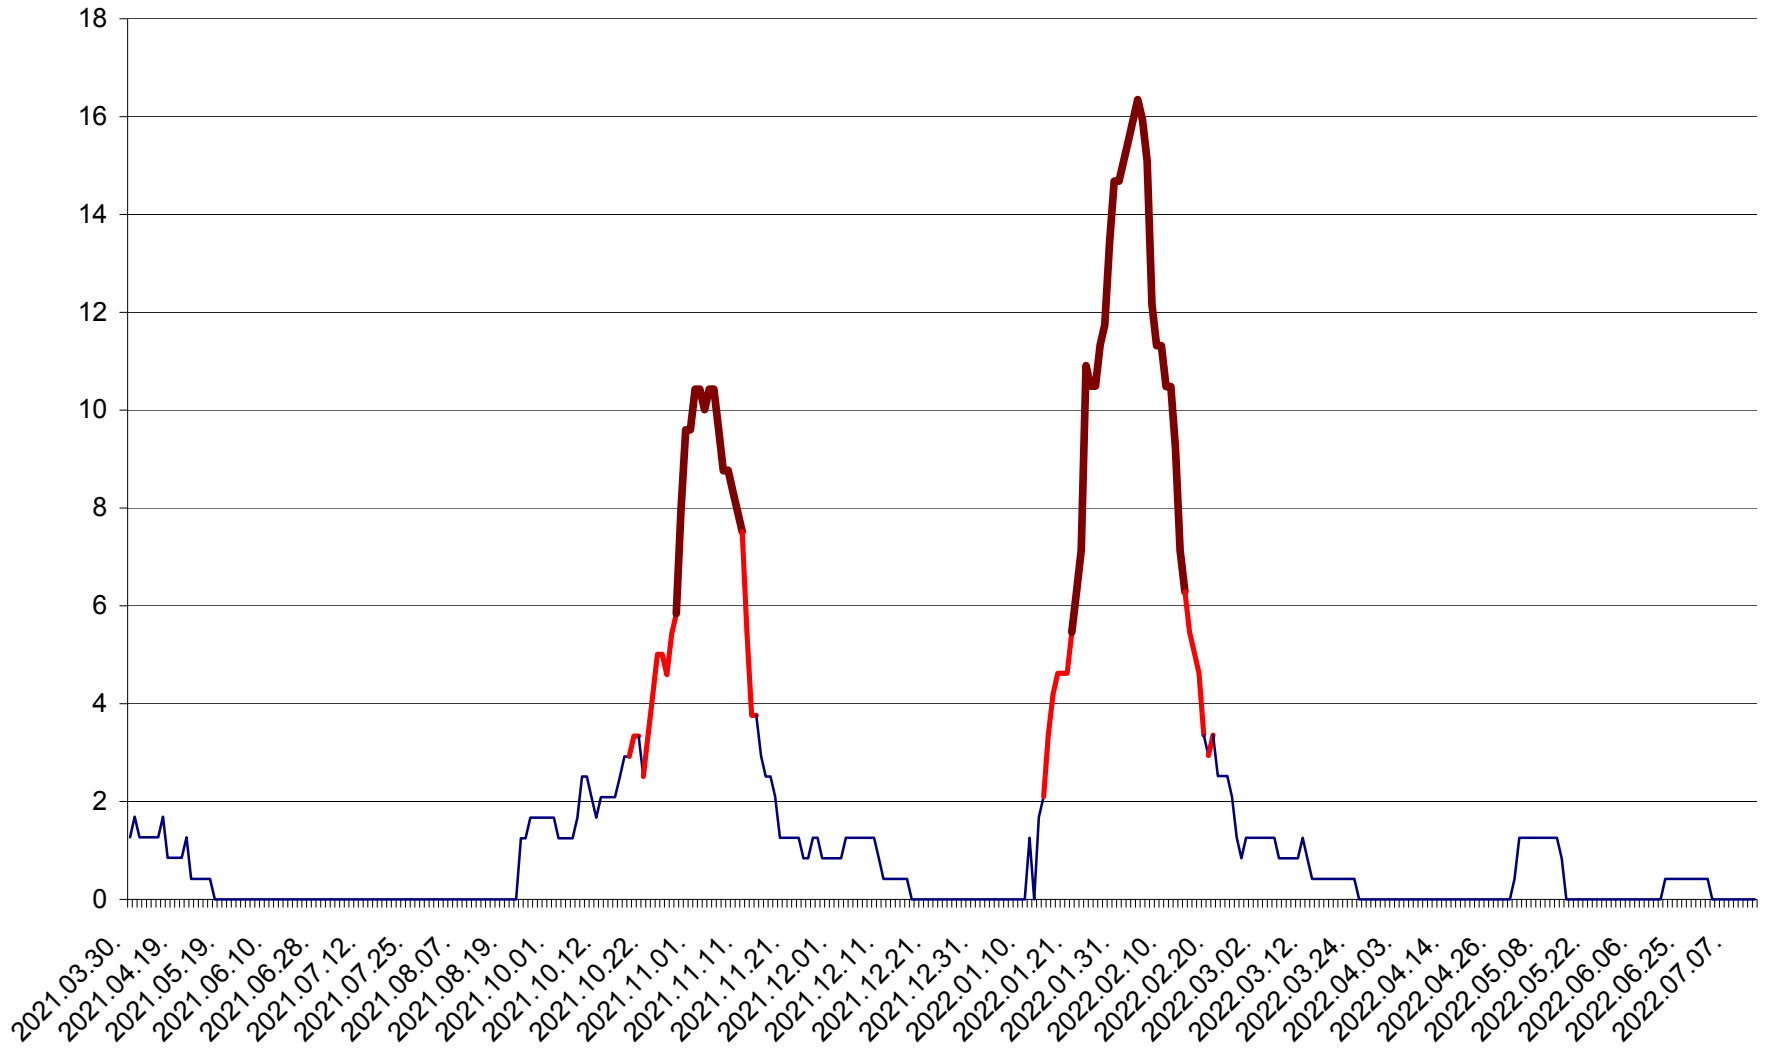

FELICENI - Evolutia incidentei cumulate pe 14 zile la % de locuitori
2021.04.01. - 2022.07.12.

FRUMOASA - Evolutia incidentei cumulate pe 14 zile la ‰ de locuitori
2021.04.01. - 2022.07.12.

GĂLĂUȚAȘ - Evolutia incidentei cumulate pe 14 zile la ‰ de locuitori
2021.04.01. - 2022.07.12.

MUNICIPIUL GHEORGHENI - Evolutia incidentei cumulate pe 14 zile la ‰ de locuitori
2021.04.01. - 2022.07.12.

JOSENI - Evolutia incidentei cumulate pe 14 zile la ‰ de locuitori
2021.04.01. - 2022.07.12.

LĂZAREA - Evolutia incidentei cumulate pe 14 zile la % de locuitori
2021.04.01. - 2022.07.12.

LELICENI - Evolutia incidentei cumulate pe 14 zile la ‰ de locuitori
2021.04.01. - 2022.07.12.

LUETA - Evolutia incidentei cumulate pe 14 zile la ‰ de locuitori
2021.04.01. - 2022.07.12.

LUNCA DE JOS - Evolutia incidentei cumulate pe 14 zile la ‰ de locuitori
2021.04.01. - 2022.07.12.