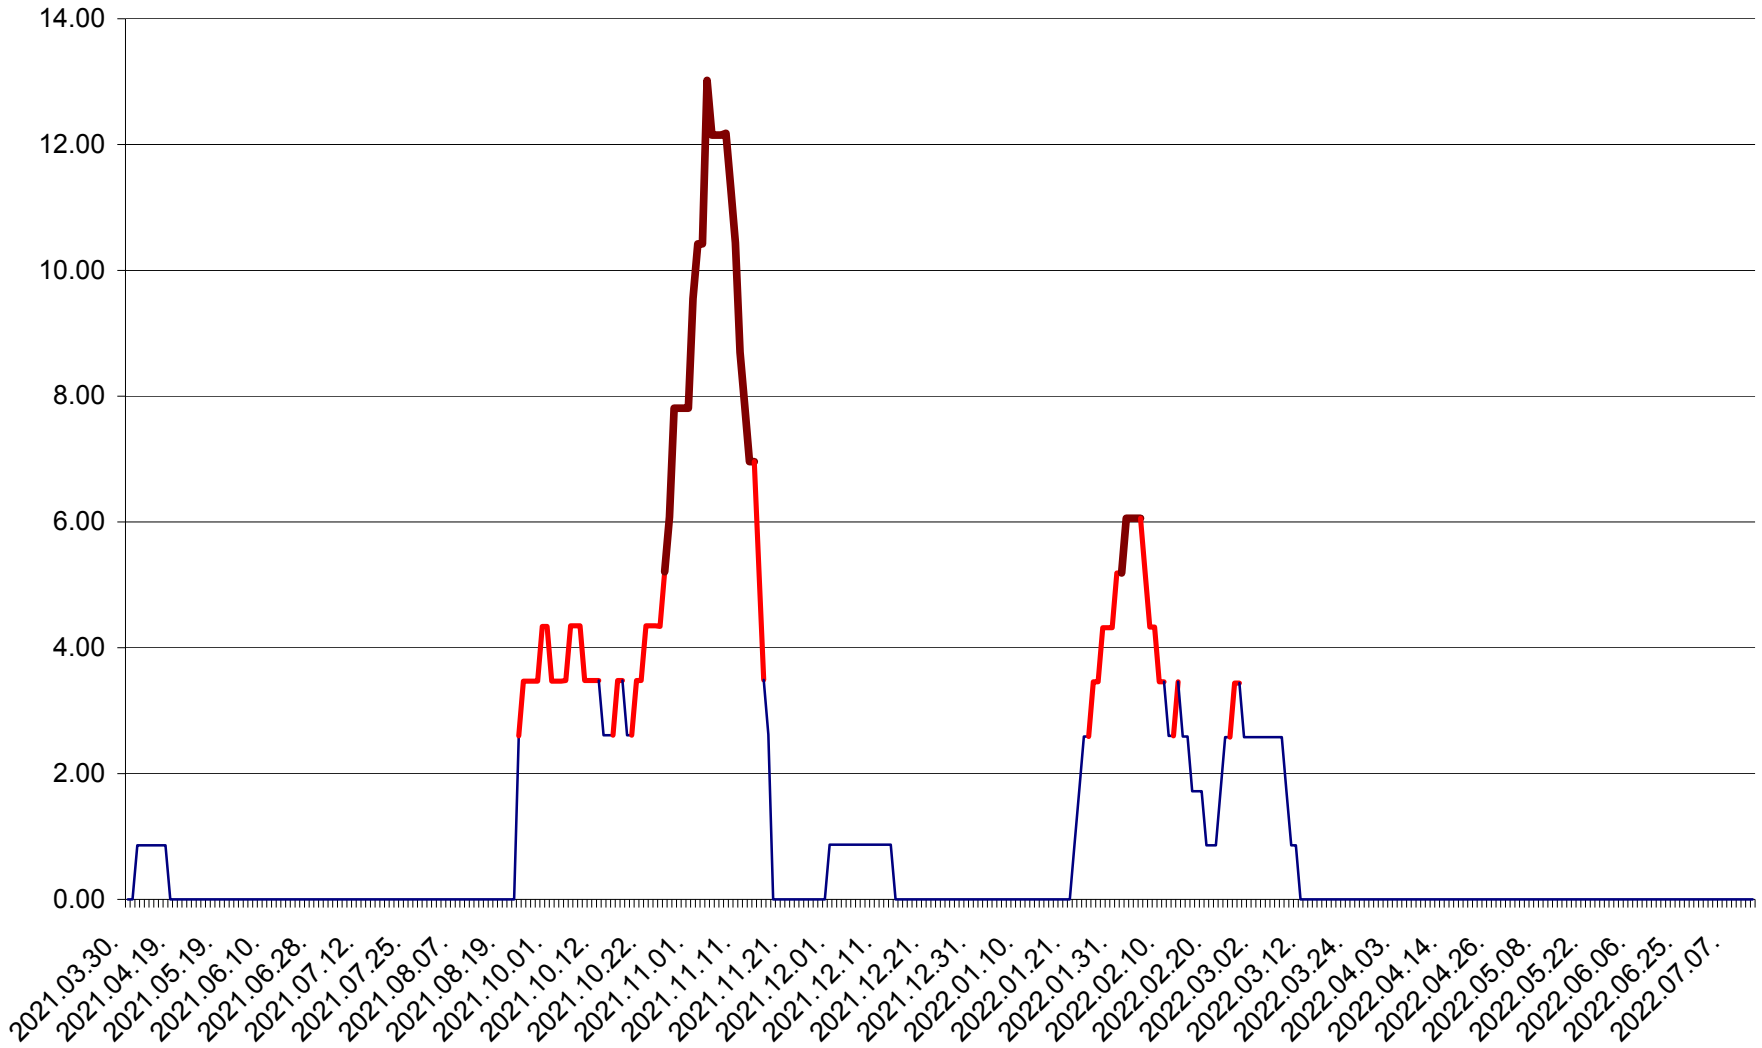

VĂRȘAG - Evolutia incidentei cumulate pe 14 zile la ‰ de locuitori
2021.04.01. - 2022.07.12.