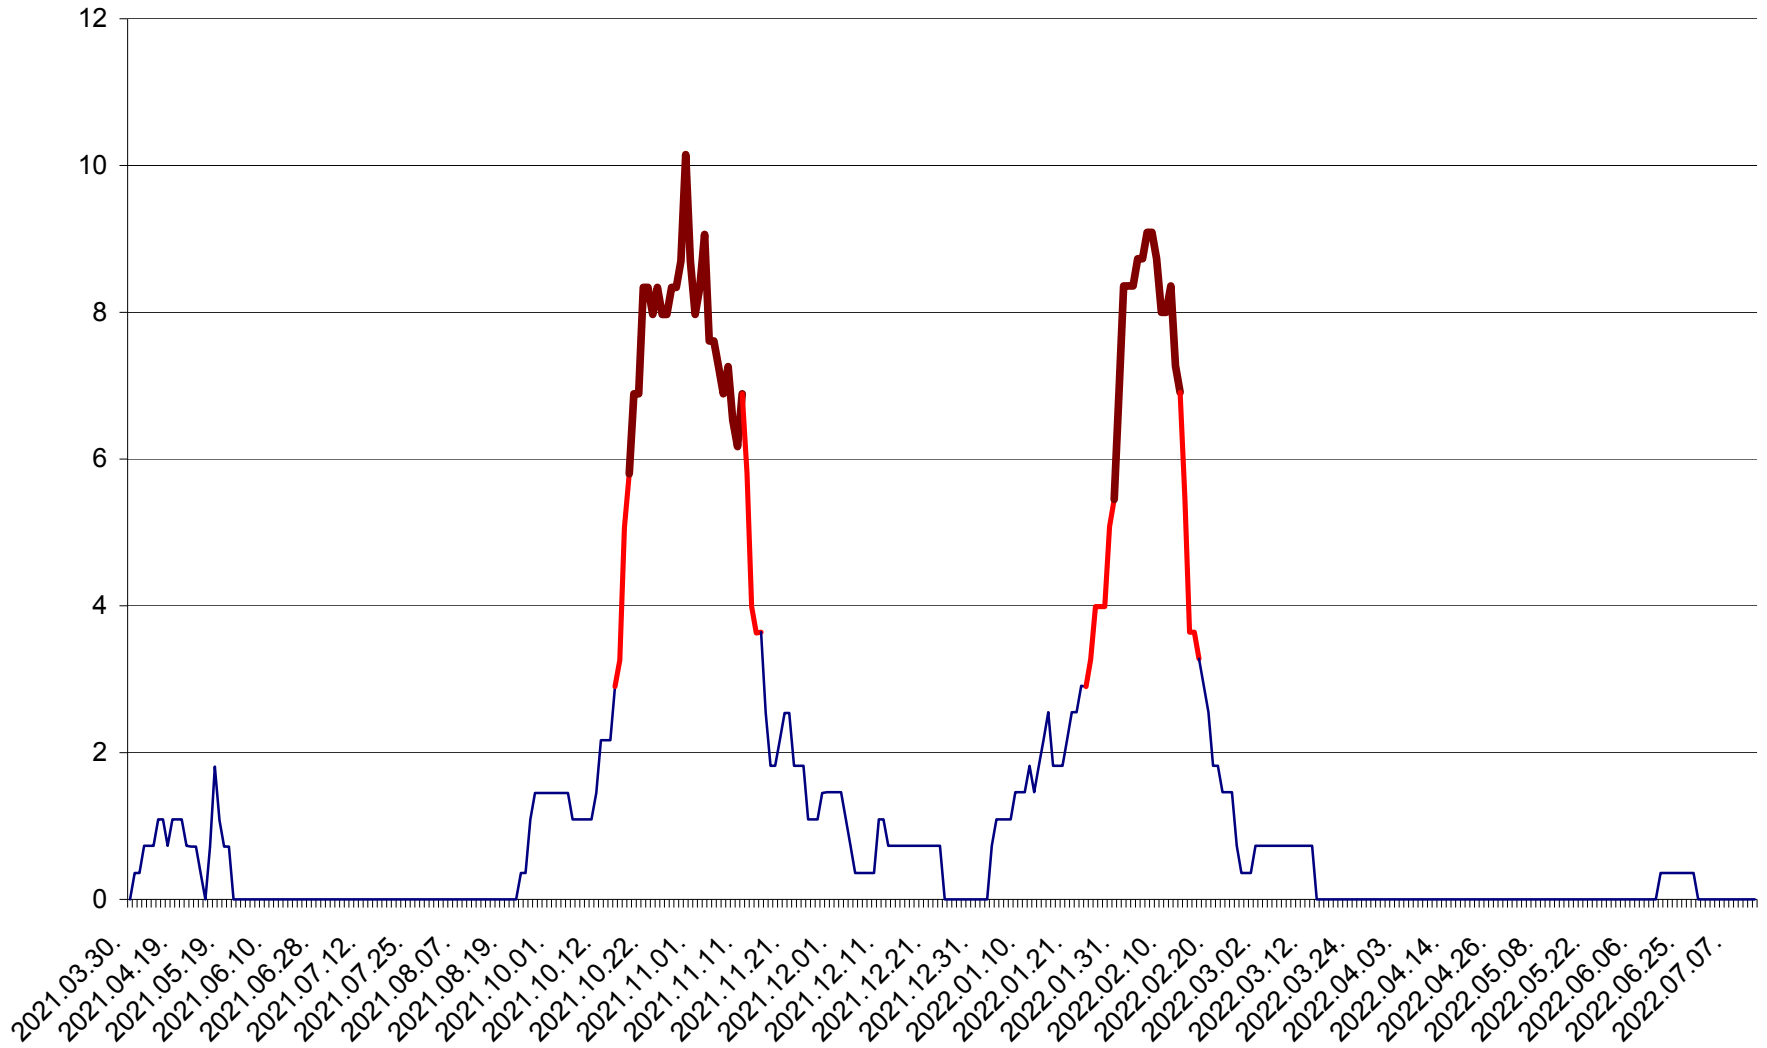

LELICENI - Evolutia incidentei cumulate pe 14 zile la ‰ de locuitori
2021.04.01. - 2022.07.12.

LUETA - Evolutia incidentei cumulate pe 14 zile la ‰ de locuitori
2021.04.01. - 2022.07.12.

LUNCA DE JOS - Evolutia incidentei cumulate pe 14 zile la ‰ de locuitori
2021.04.01. - 2022.07.12.

LUNCA DE SUS - Evolutia incidentei cumulate pe 14 zile la ‰ de locuitori
2021.04.01. - 2022.07.12.

LUPENI - Evolutia incidentei cumulate pe 14 zile la ‰ de locuitori
2021.04.01. - 2022.07.12.

MĂDĂRAȘ - Evolutia incidentei cumulate pe 14 zile la ‰ de locuitori
2021.04.01. - 2022.07.12.

MĂRTINIȘ - Evolutia incidentei cumulate pe 14 zile la ‰ de locuitori
2021.04.01. - 2022.07.12.

MEREȘTI - Evolutia incidentei cumulate pe 14 zile la ‰ de locuitori
2021.04.01. - 2022.07.12.

MUNICIPIUL MIERCUREA-CIUC - Evolutia incidentei cumulate pe 14 zile la ‰ de locuitori
2021.04.01. - 2022.07.12.

MIHĂILENI - Evolutia incidentei cumulate pe 14 zile la ‰ de locuitori
2021.04.01. - 2022.07.12.

MUGENI - Evolutia incidentei cumulate pe 14 zile la ‰ de locuitori
2021.04.01. - 2022.07.12.

OCLAND - Evolutia incidentei cumulate pe 14 zile la ‰ de locuitori
2021.04.01. - 2022.07.12.