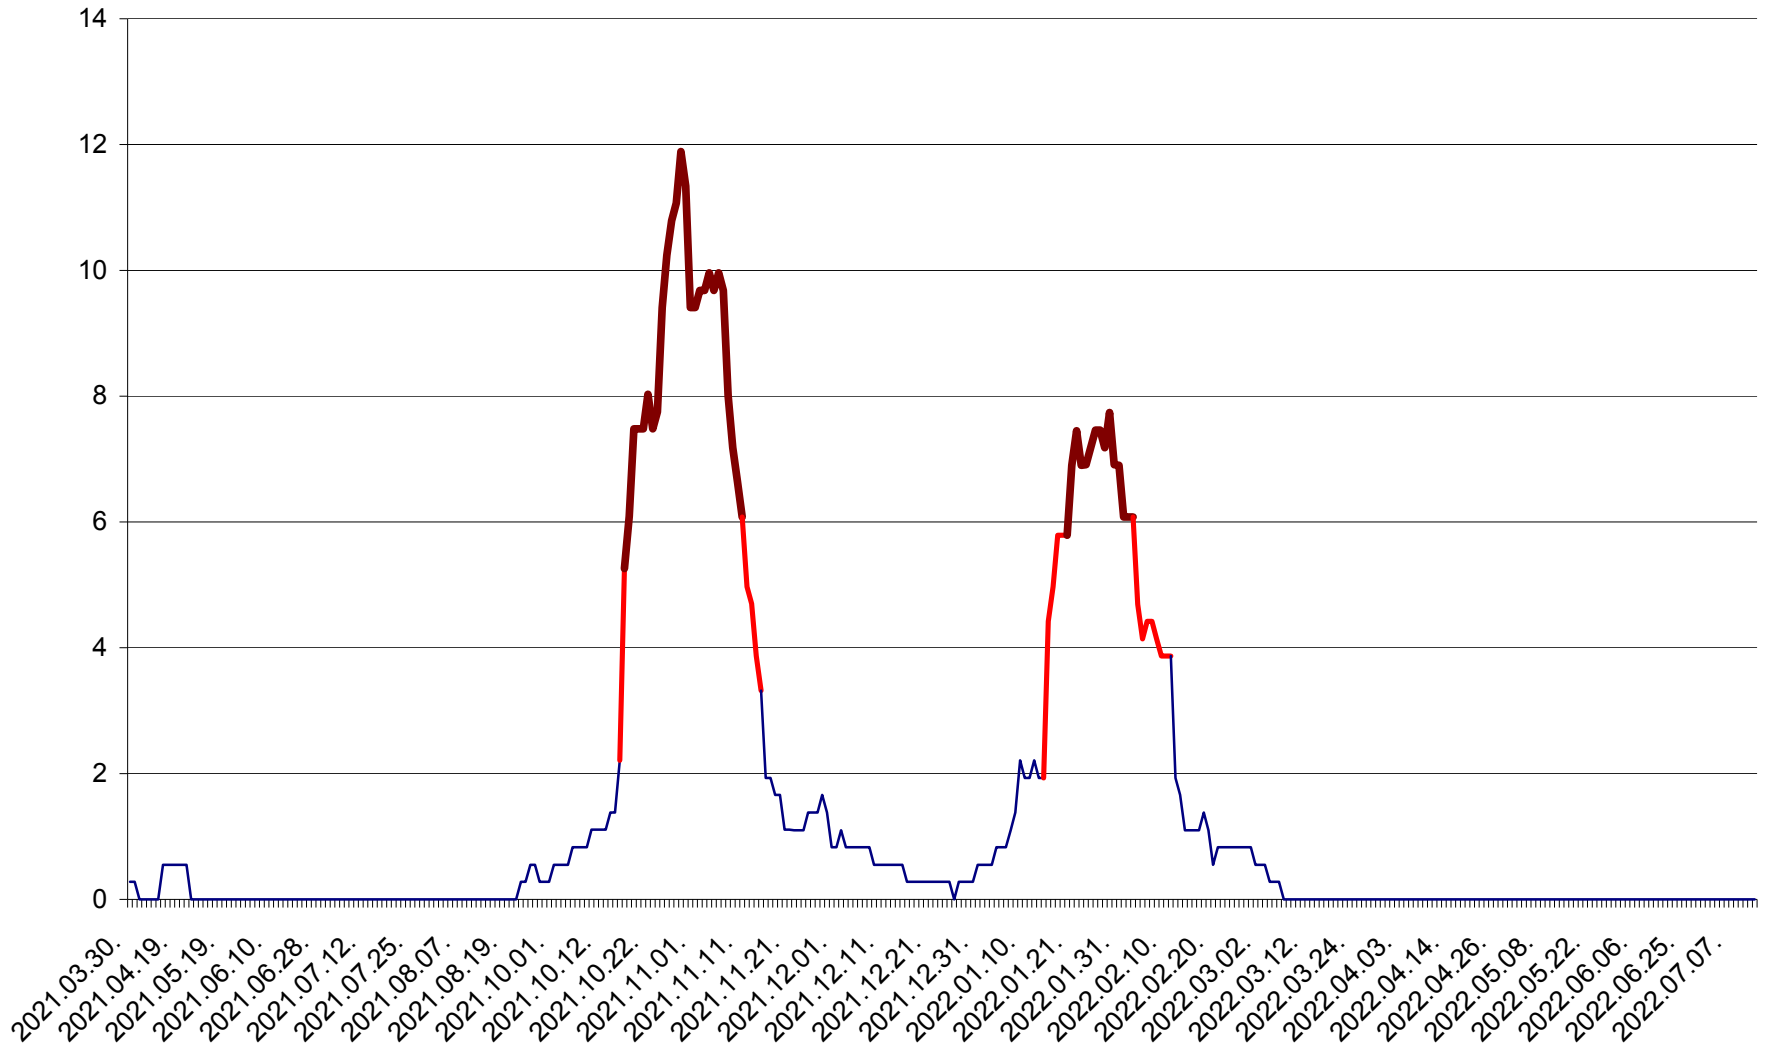

DÂRJIU - Evolutia incidentei cumulate pe 14 zile la ‰ de locuitori
2021.04.01. - 2022.07.12.

DEALU - Evolutia incidentei cumulate pe 14 zile la ‰ de locuitori
2021.04.01. - 2022.07.12.

DITRĂU - Evolutia incidentei cumulate pe 14 zile la ‰ de locuitori
2021.04.01. - 2022.07.12.

FELICENI - Evolutia incidentei cumulate pe 14 zile la % de locuitori
2021.04.01. - 2022.07.12.

FRUMOASA - Evolutia incidentei cumulate pe 14 zile la ‰ de locuitori
2021.04.01. - 2022.07.12.

GĂLĂUȚAȘ - Evolutia incidentei cumulate pe 14 zile la ‰ de locuitori
2021.04.01. - 2022.07.12.

MUNICIPIUL GHEORGHENI - Evolutia incidentei cumulate pe 14 zile la ‰ de locuitori
2021.04.01. - 2022.07.12.

JOSENI - Evolutia incidentei cumulate pe 14 zile la ‰ de locuitori
2021.04.01. - 2022.07.12.

LĂZAREA - Evolutia incidentei cumulate pe 14 zile la % de locuitori
2021.04.01. - 2022.07.12.

LELICENI - Evolutia incidentei cumulate pe 14 zile la ‰ de locuitori
2021.04.01. - 2022.07.12.

LUETA - Evolutia incidentei cumulate pe 14 zile la ‰ de locuitori
2021.04.01. - 2022.07.12.

LUNCA DE JOS - Evolutia incidentei cumulate pe 14 zile la ‰ de locuitori
2021.04.01. - 2022.07.12.