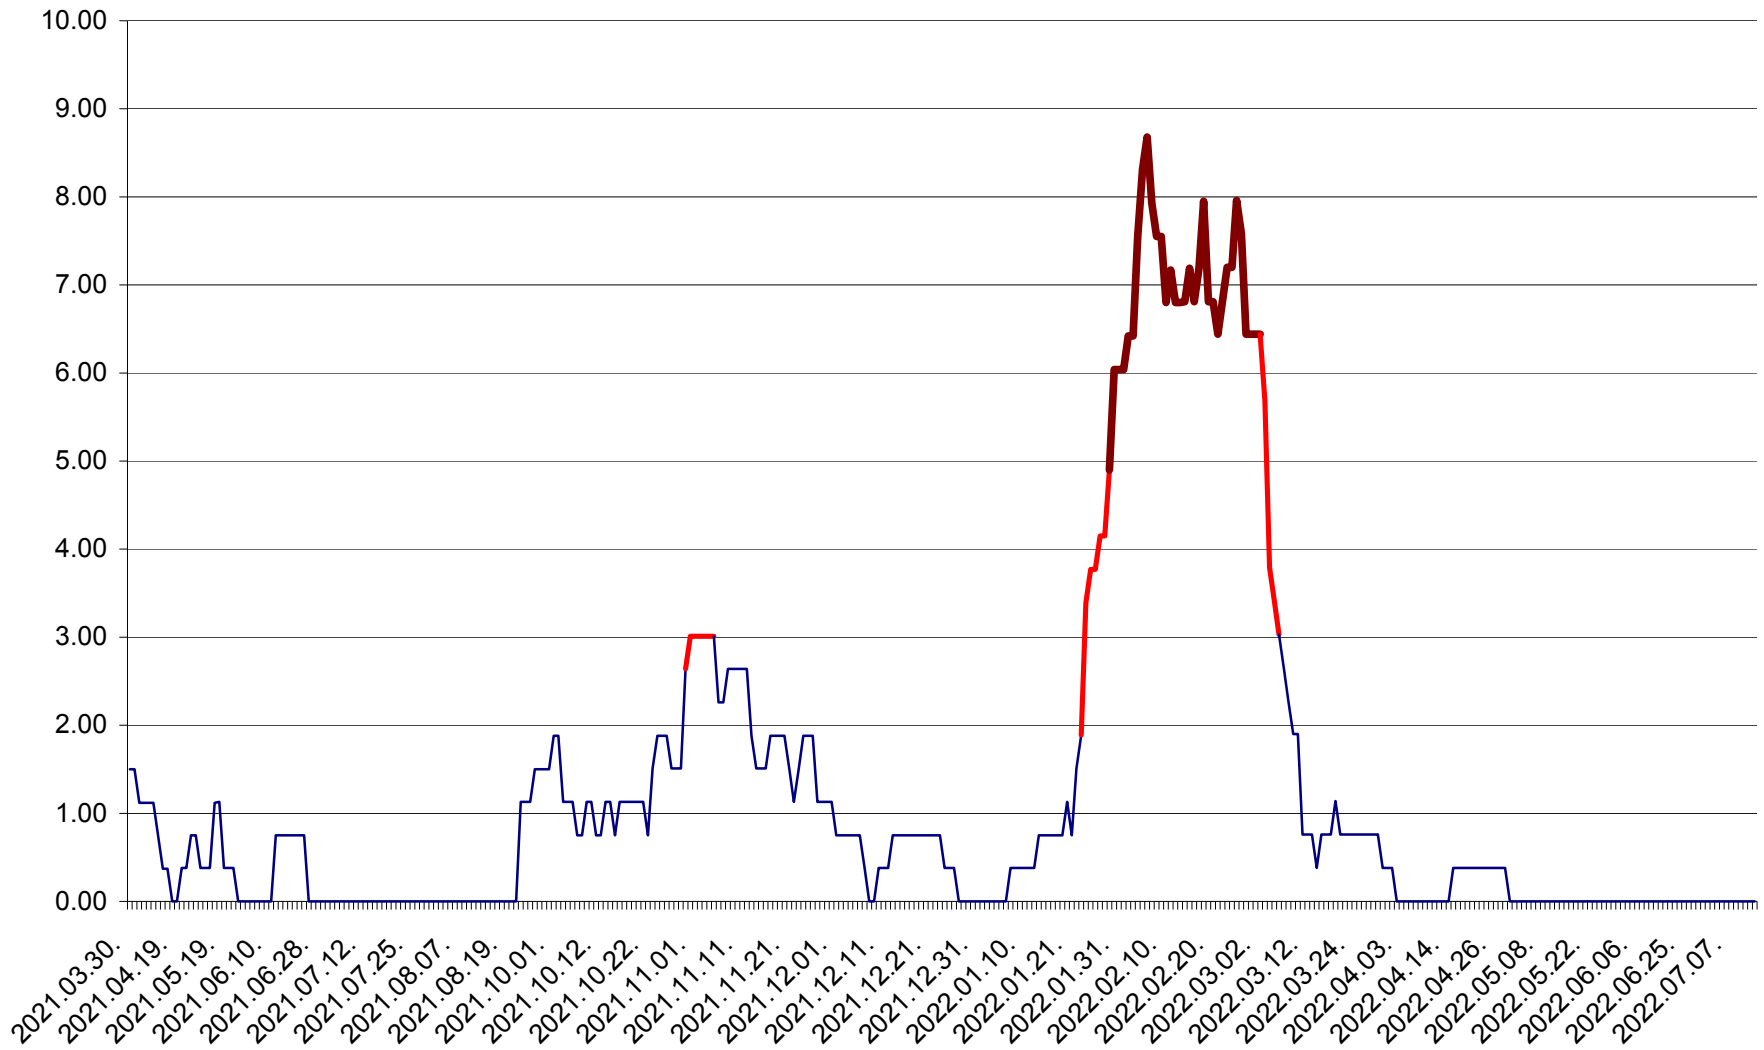

ATID - Evolutia incidentei cumulate pe 14 zile la % de locuitori
2021.04.01. - 2022.07.12.

AVRĂMEȘTI - Evolutia incidentei cumulate pe 14 zile la ‰ de locuitori
2021.04.01. - 2022.07.12.

ORAȘ BĂILE TUȘNAD - Evoluția incidenței cumulate pe 14 zile la ‰ de locuitori
2021.04.01. - 2022.07.12.

ORAȘ BĂLAN - Evoluția incidenței cumulate pe 14 zile la ‰ de locuitori
2021.04.01. - 2022.07.12.

BILBOR - Evolutia incidentei cumulate pe 14 zile la ‰ de locuitori
2021.04.01. - 2022.07.12.

ORAȘ BORSEC - Evolutia incidentei cumulate pe 14 zile la ‰ de locuitori
2021.04.01. - 2022.07.12.

BRĂDEȘTI - Evolutia incidentei cumulate pe 14 zile la ‰ de locuitori
2021.04.01. - 2022.07.12.

CĂPÂLNIȚA - Evoluția incidenței cumulate pe 14 zile la ‰ de locuitori
2021.04.01. - 2022.07.12.

CÂRȚA - Evolutia incidentei cumulate pe 14 zile la ‰ de locuitori
2021.04.01. - 2022.07.12.