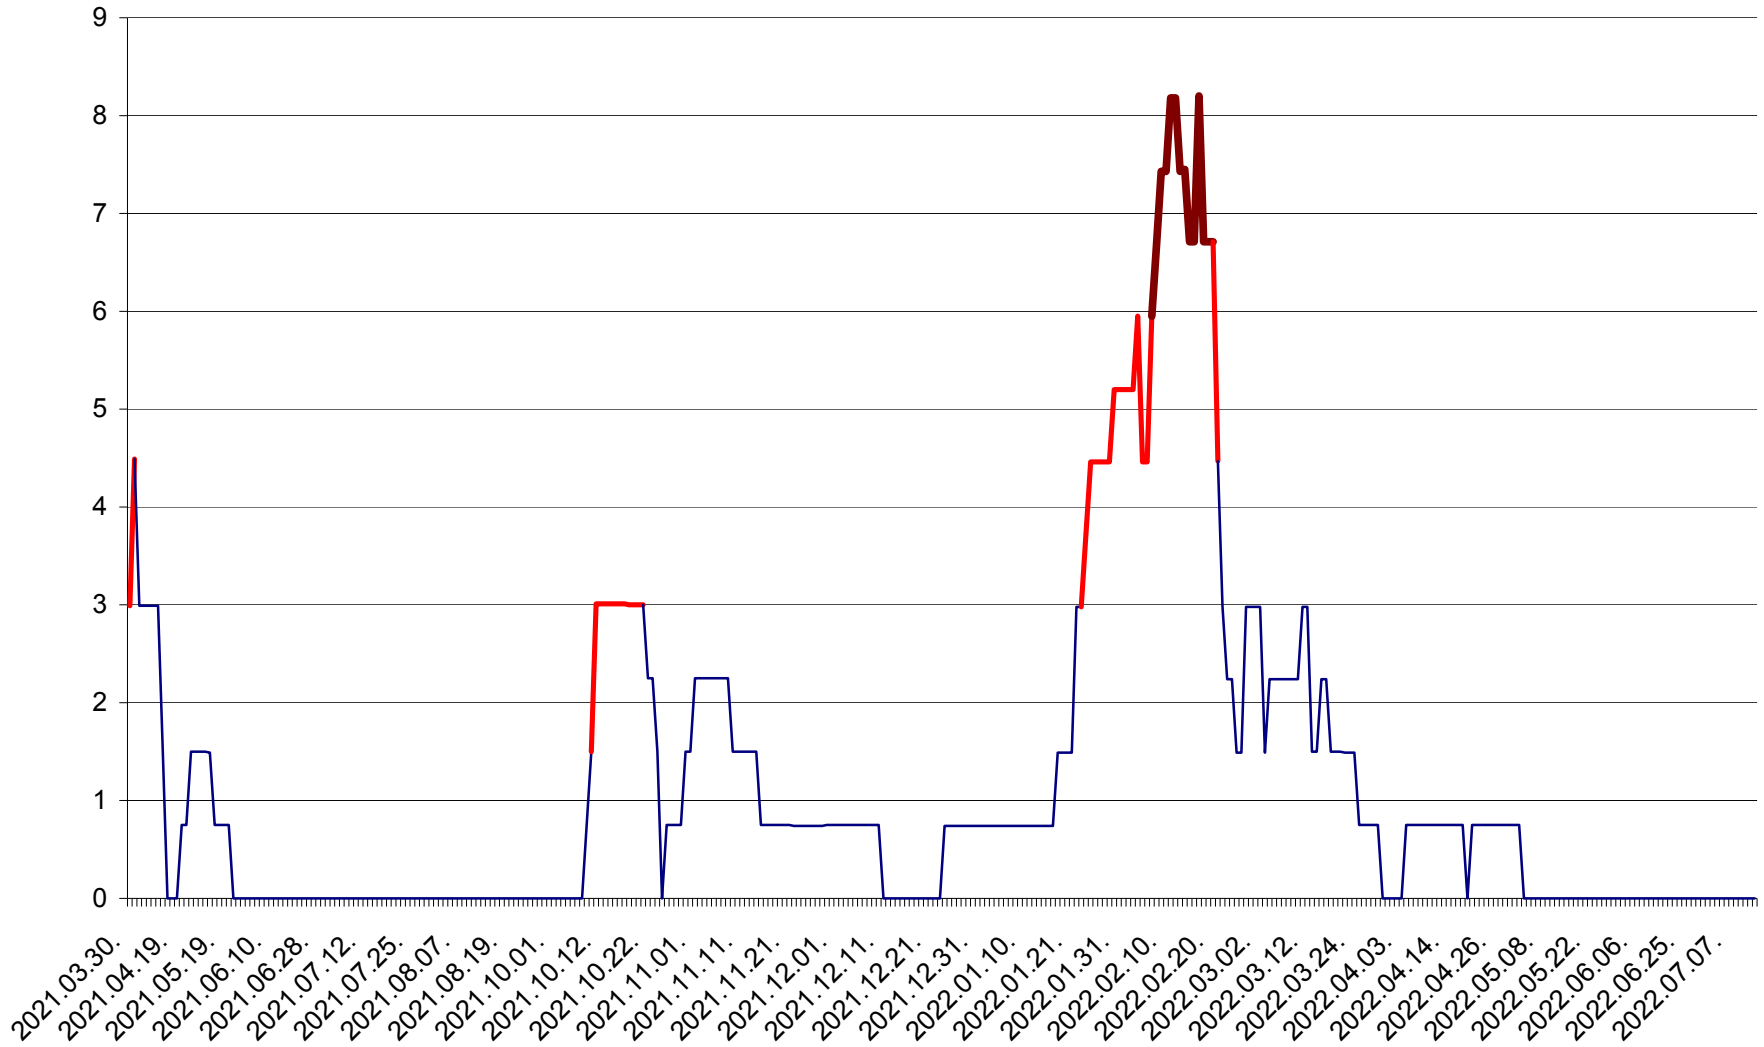

LELICENI - Evolutia incidentei cumulate pe 14 zile la ‰ de locuitori
2021.04.01. - 2022.07.12.

LUETA - Evolutia incidentei cumulate pe 14 zile la ‰ de locuitori
2021.04.01. - 2022.07.12.

LUNCA DE JOS - Evolutia incidentei cumulate pe 14 zile la ‰ de locuitori
2021.04.01. - 2022.07.12.

LUNCA DE SUS - Evolutia incidentei cumulate pe 14 zile la ‰ de locuitori
2021.04.01. - 2022.07.12.

LUPENI - Evolutia incidentei cumulate pe 14 zile la ‰ de locuitori
2021.04.01. - 2022.07.12.

MĂDĂRAȘ - Evolutia incidentei cumulate pe 14 zile la ‰ de locuitori
2021.04.01. - 2022.07.12.

MĂRTINIȘ - Evolutia incidentei cumulate pe 14 zile la ‰ de locuitori
2021.04.01. - 2022.07.12.

MEREȘTI - Evolutia incidentei cumulate pe 14 zile la ‰ de locuitori
2021.04.01. - 2022.07.12.

MUNICIPIUL MIERCUREA-CIUC - Evolutia incidentei cumulate pe 14 zile la ‰ de locuitori
2021.04.01. - 2022.07.12.