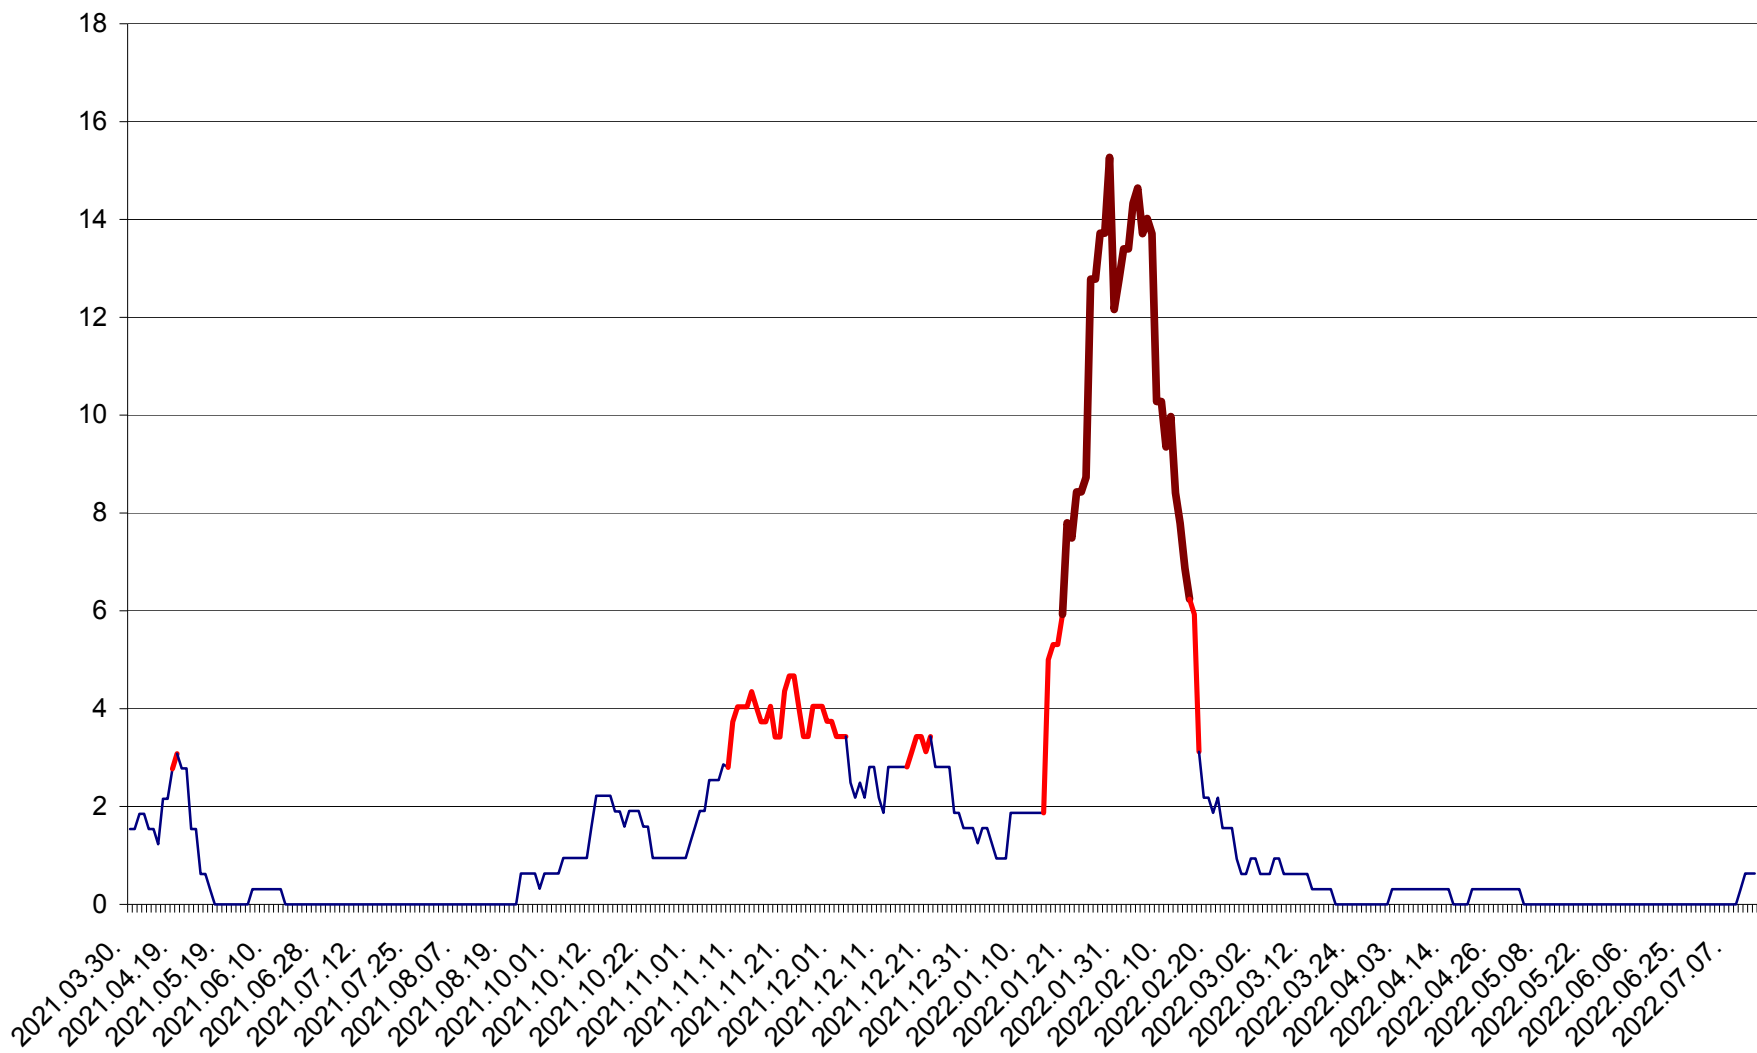

TUȘNAD - Evolutia incidentei cumulate pe 14 zile la ‰ de locuitori
2021.04.01. - 2022.07.12.