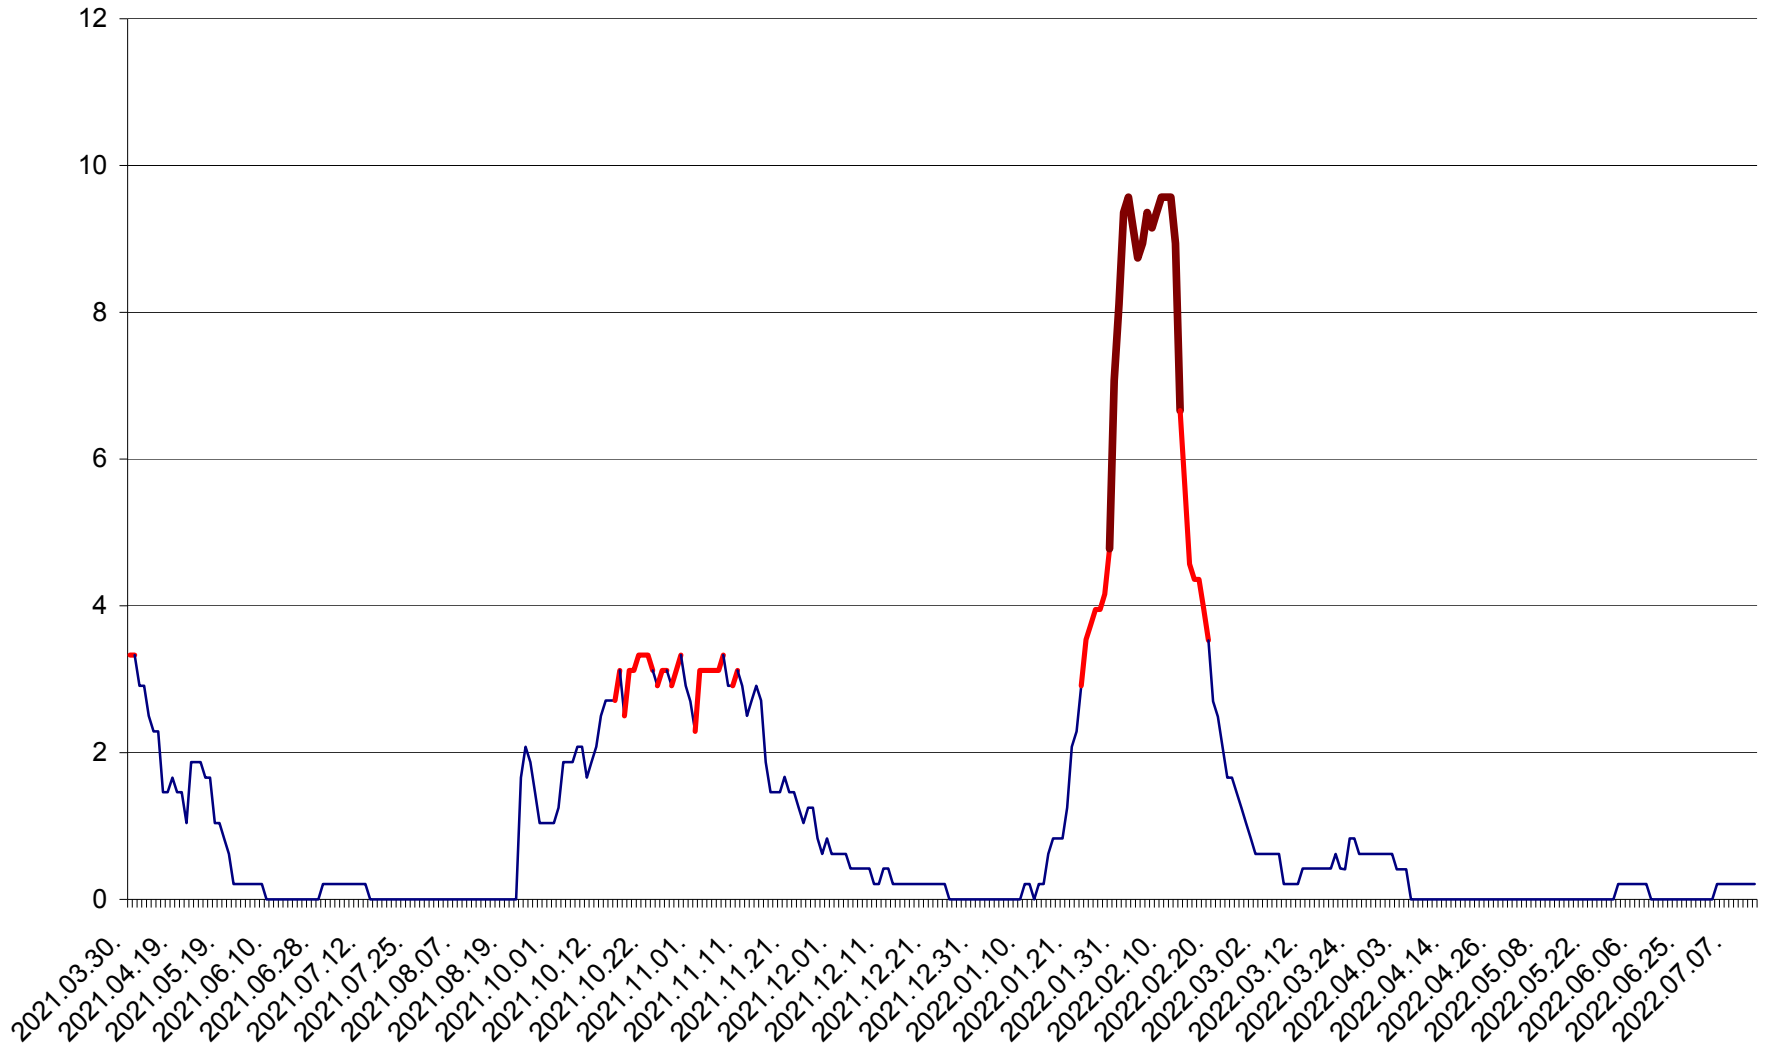

MUNICIPIUL GHEORGHENI - Evolutia incidentei cumulate pe 14 zile la ‰ de locuitori
2021.04.01. - 2022.07.12.

JOSENI - Evolutia incidentei cumulate pe 14 zile la ‰ de locuitori
2021.04.01. - 2022.07.12.

LĂZAREA - Evolutia incidentei cumulate pe 14 zile la % de locuitori
2021.04.01. - 2022.07.12.

LELICENI - Evolutia incidentei cumulate pe 14 zile la ‰ de locuitori
2021.04.01. - 2022.07.12.

LUETA - Evolutia incidentei cumulate pe 14 zile la ‰ de locuitori
2021.04.01. - 2022.07.12.

LUNCA DE JOS - Evolutia incidentei cumulate pe 14 zile la ‰ de locuitori
2021.04.01. - 2022.07.12.

LUNCA DE SUS - Evolutia incidentei cumulate pe 14 zile la ‰ de locuitori
2021.04.01. - 2022.07.12.

LUPENI - Evolutia incidentei cumulate pe 14 zile la ‰ de locuitori
2021.04.01. - 2022.07.12.

MĂDĂRAȘ - Evolutia incidentei cumulate pe 14 zile la ‰ de locuitori
2021.04.01. - 2022.07.12.