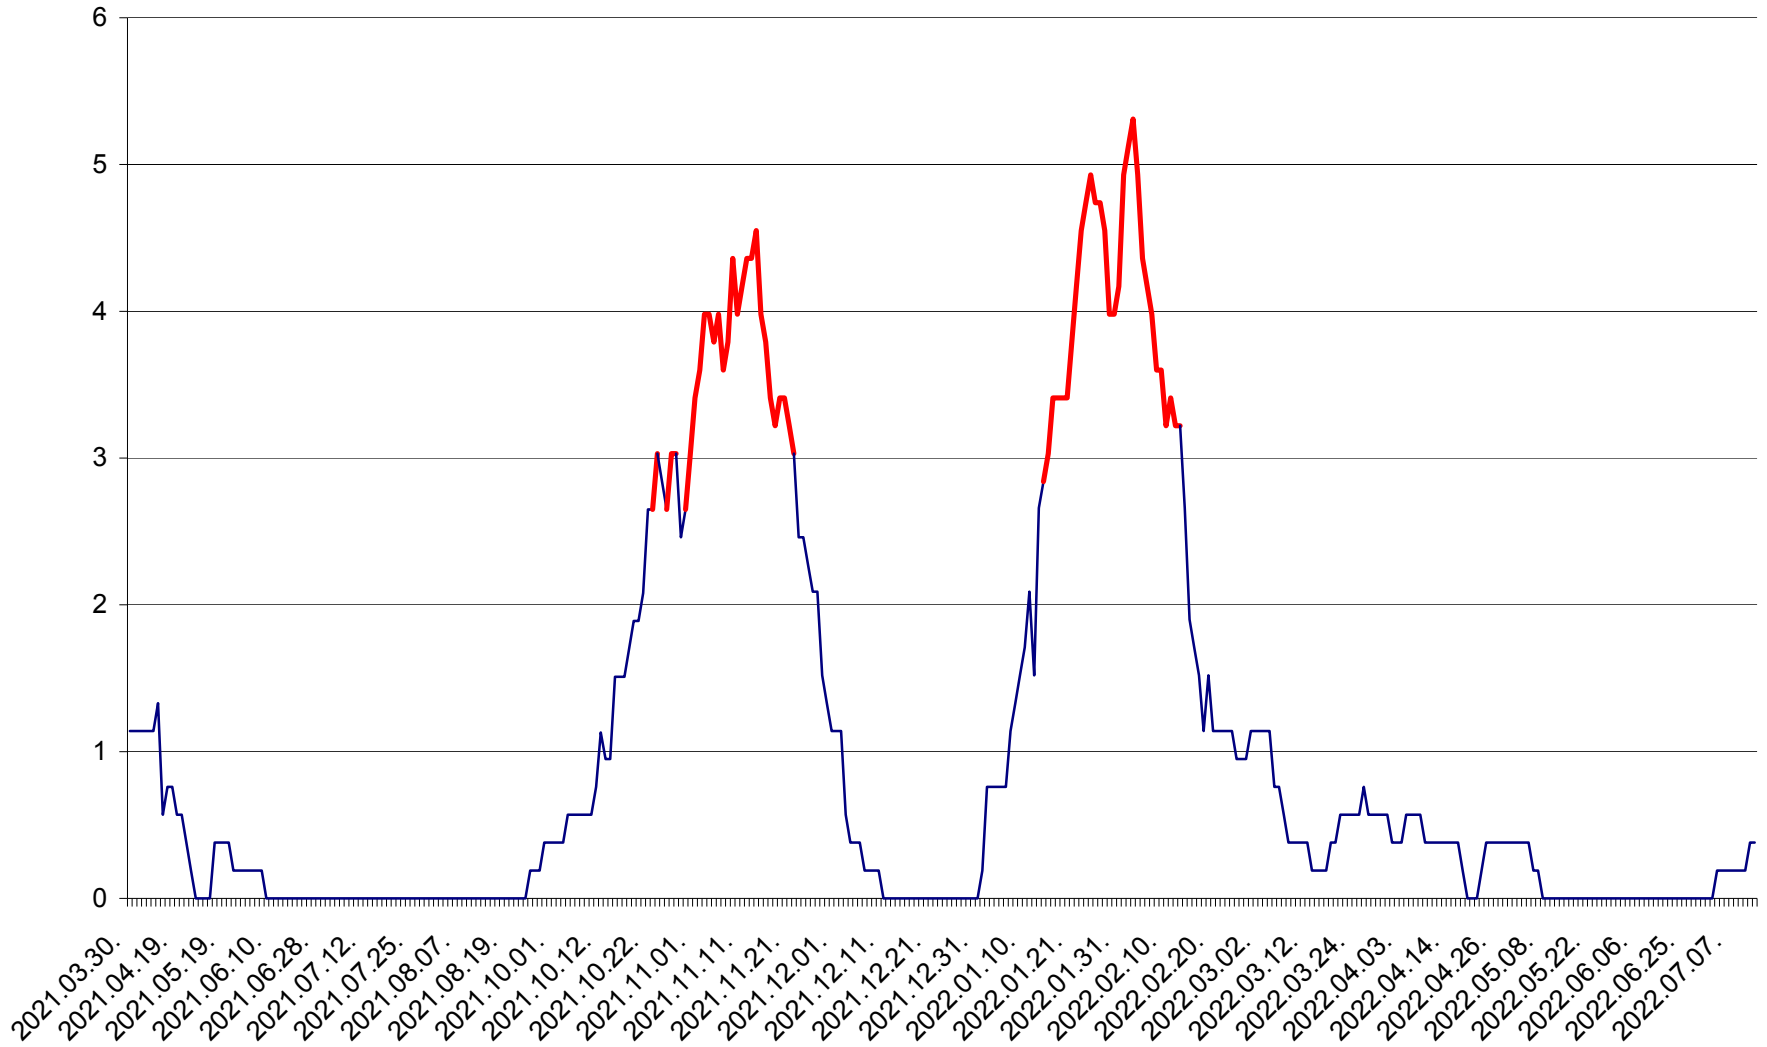

SÂNSIMION - Evolutia incidentei cumulate pe 14 zile la ‰ de locuitori
2021.04.01. - 2022.07.12.

SÂNTIMBRU - Evolutia incidentei cumulate pe 14 zile la ‰ de locuitori
2021.04.01. - 2022.07.12.

SĂRMAȘ - Evolutia incidentei cumulate pe 14 zile la ‰ de locuitori
2021.04.01. - 2022.07.12.

SATU MARE - Evolutia incidentei cumulate pe 14 zile la ‰ de locuitori
2021.04.01. - 2022.07.12.

SECUIENI - Evolutia incidentei cumulate pe 14 zile la % de locuitori
2021.04.01. - 2022.07.12.

SICULENI - Evolutia incidentei cumulate pe 14 zile la ‰ de locuitori
2021.04.01. - 2022.07.12.

ȘIMONEȘTI - Evolutia incidentei cumulate pe 14 zile la ‰ de locuitori
2021.04.01. - 2022.07.12.

SUBCETATE - Evolutia incidentei cumulate pe 14 zile la ‰ de locuitori
2021.04.01. - 2022.07.12.

SUSENI - Evolutia incidentei cumulate pe 14 zile la ‰ de locuitori
2021.04.01. - 2022.07.12.