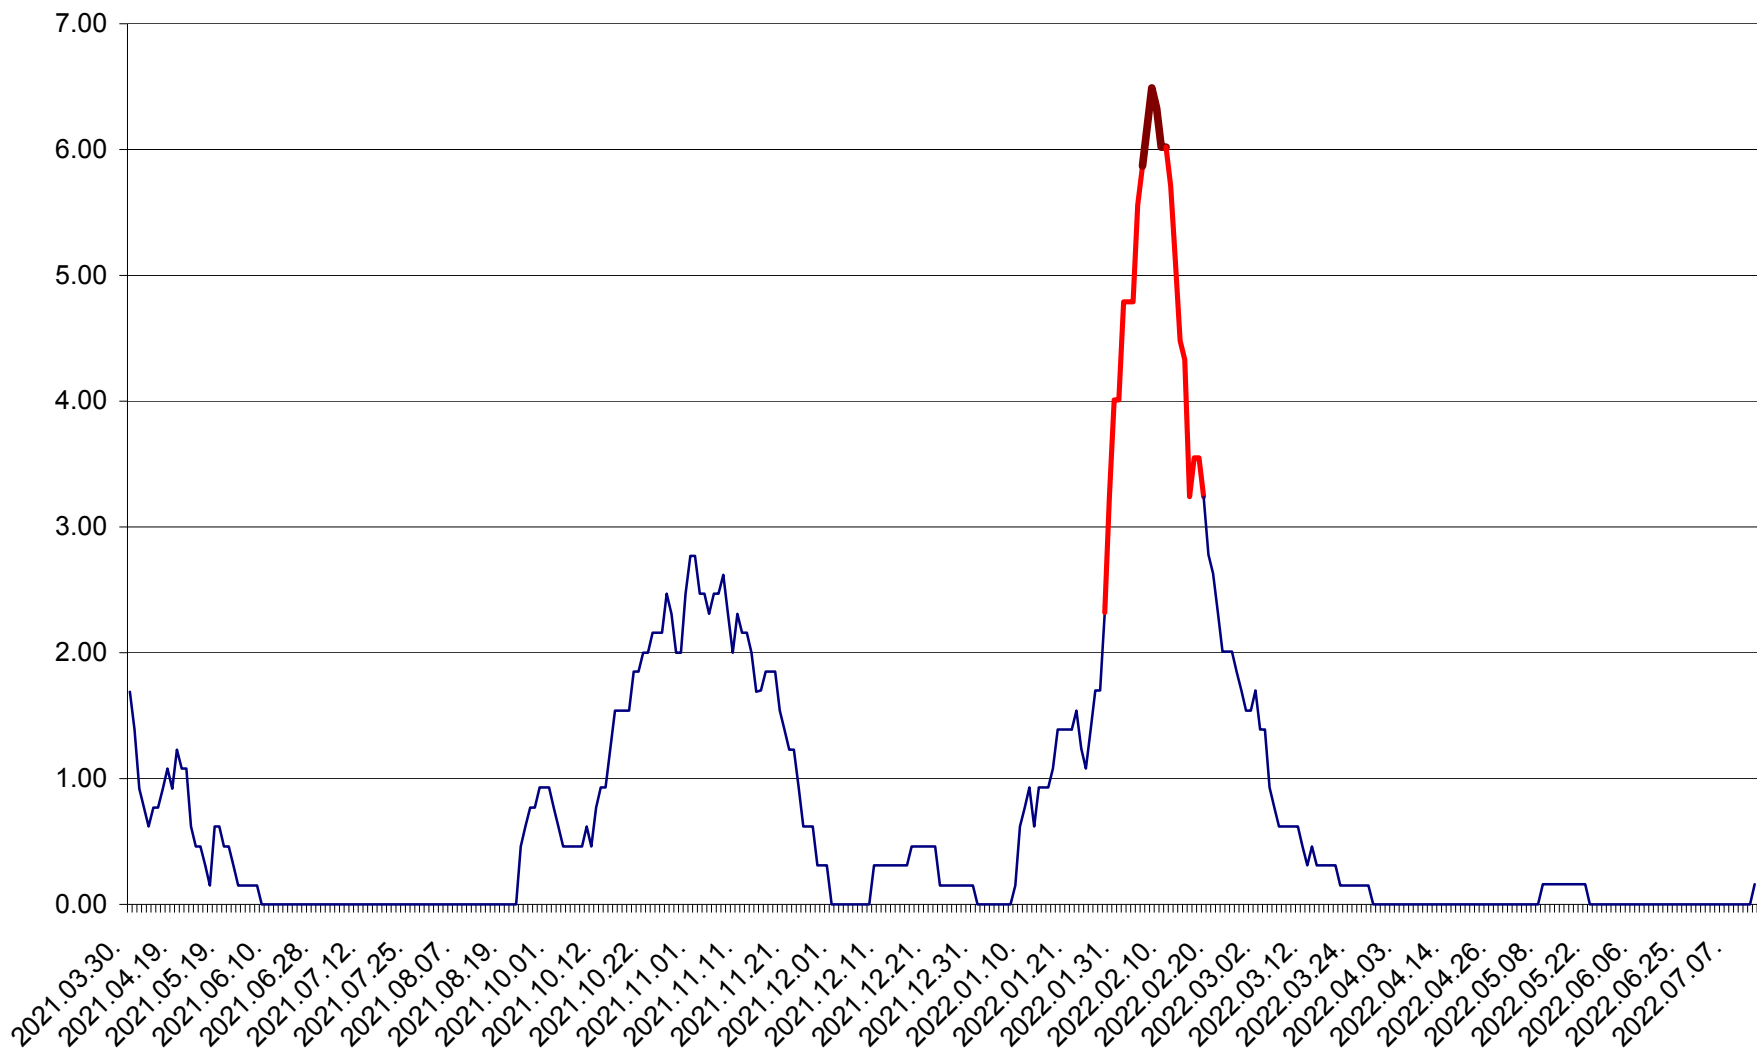

ORAȘ BĂLAN - Evoluția incidenței cumulate pe 14 zile la ‰ de locuitori
2021.04.01. - 2022.07.12.

BILBOR - Evolutia incidentei cumulate pe 14 zile la ‰ de locuitori
2021.04.01. - 2022.07.12.

ORAȘ BORSEC - Evolutia incidentei cumulate pe 14 zile la ‰ de locuitori
2021.04.01. - 2022.07.12.

BRĂDEȘTI - Evolutia incidentei cumulate pe 14 zile la ‰ de locuitori
2021.04.01. - 2022.07.12.

CĂPÂLNIȚA - Evoluția incidenței cumulate pe 14 zile la ‰ de locuitori
2021.04.01. - 2022.07.12.

CÂRȚA - Evolutia incidentei cumulate pe 14 zile la ‰ de locuitori
2021.04.01. - 2022.07.12.

CICEU - Evolutia incidentei cumulate pe 14 zile la ‰ de locuitori
2021.04.01. - 2022.07.12.

CIUCSÂNGEORGIU - Evolutia incidentei cumulate pe 14 zile la % de locuitori
2021.04.01. - 2022.07.12.

CIUMANI - Evolutia incidentei cumulate pe 14 zile la ‰ de locuitori
2021.04.01. - 2022.07.12.

CORBU - Evolutia incidentei cumulate pe 14 zile la ‰ de locuitori
2021.04.01. - 2022.07.12.

CORUND - Evolutia incidentei cumulate pe 14 zile la ‰ de locuitori
2021.04.01. - 2022.07.12.

COZMENI - Evolutia incidentei cumulate pe 14 zile la % de locuitori
2021.04.01. - 2022.07.12.