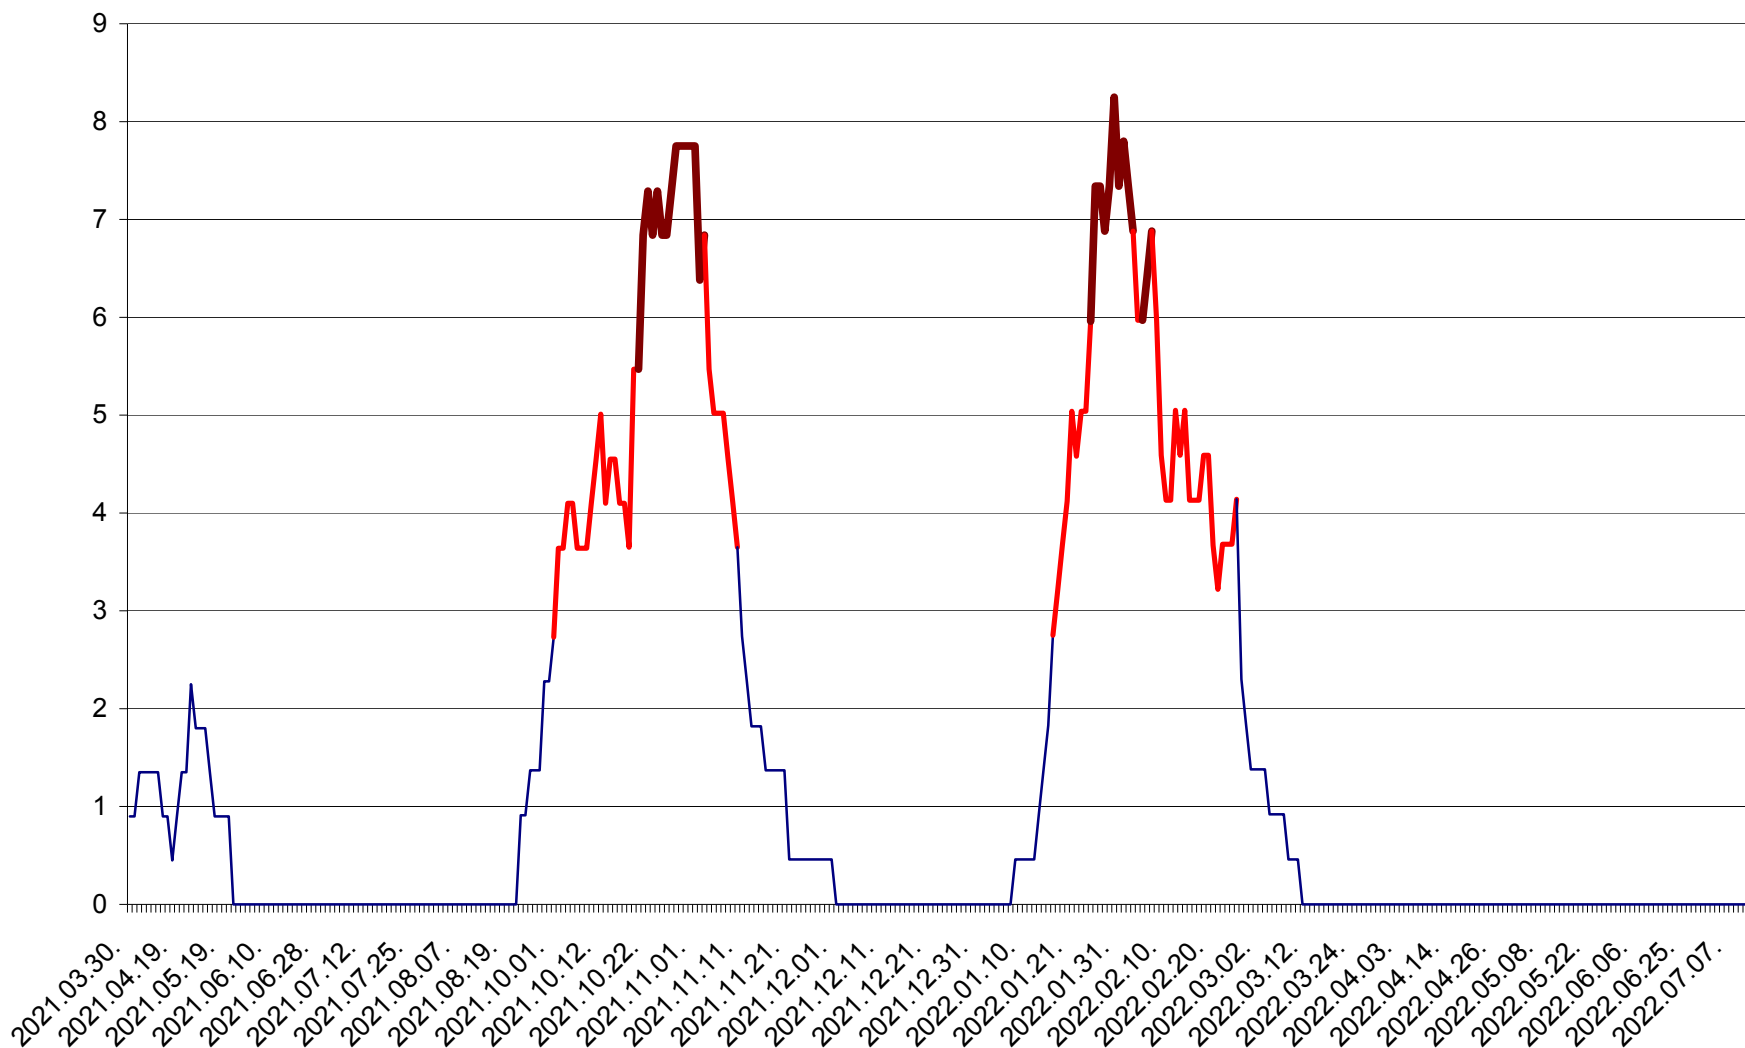

RACU - Evolutia incidentei cumulate pe 14 zile la ‰ de locuitori
2021.04.01. - 2022.07.12.

REMETEA - Evolutia incidentei cumulate pe 14 zile la % de locuitori
2021.04.01. - 2022.07.12.

SĂCEL - Evolutia incidentei cumulate pe 14 zile la ‰ de locuitori
2021.04.01. - 2022.07.12.

SÂNCRĂIENI - Evolutia incidentei cumulate pe 14 zile la ‰ de locuitori
2021.04.01. - 2022.07.12.

SÂNDOMIC - Evolutia incidentei cumulate pe 14 zile la ‰ de locuitori
2021.04.01. - 2022.07.12.

SÂNMARTIN - Evolutia incidentei cumulate pe 14 zile la ‰ de locuitori
2021.04.01. - 2022.07.12.

SÂNSIMION - Evolutia incidentei cumulate pe 14 zile la ‰ de locuitori
2021.04.01. - 2022.07.12.

SÂNTIMBRU - Evolutia incidentei cumulate pe 14 zile la ‰ de locuitori
2021.04.01. - 2022.07.12.

SĂRMAȘ - Evolutia incidentei cumulate pe 14 zile la ‰ de locuitori
2021.04.01. - 2022.07.12.