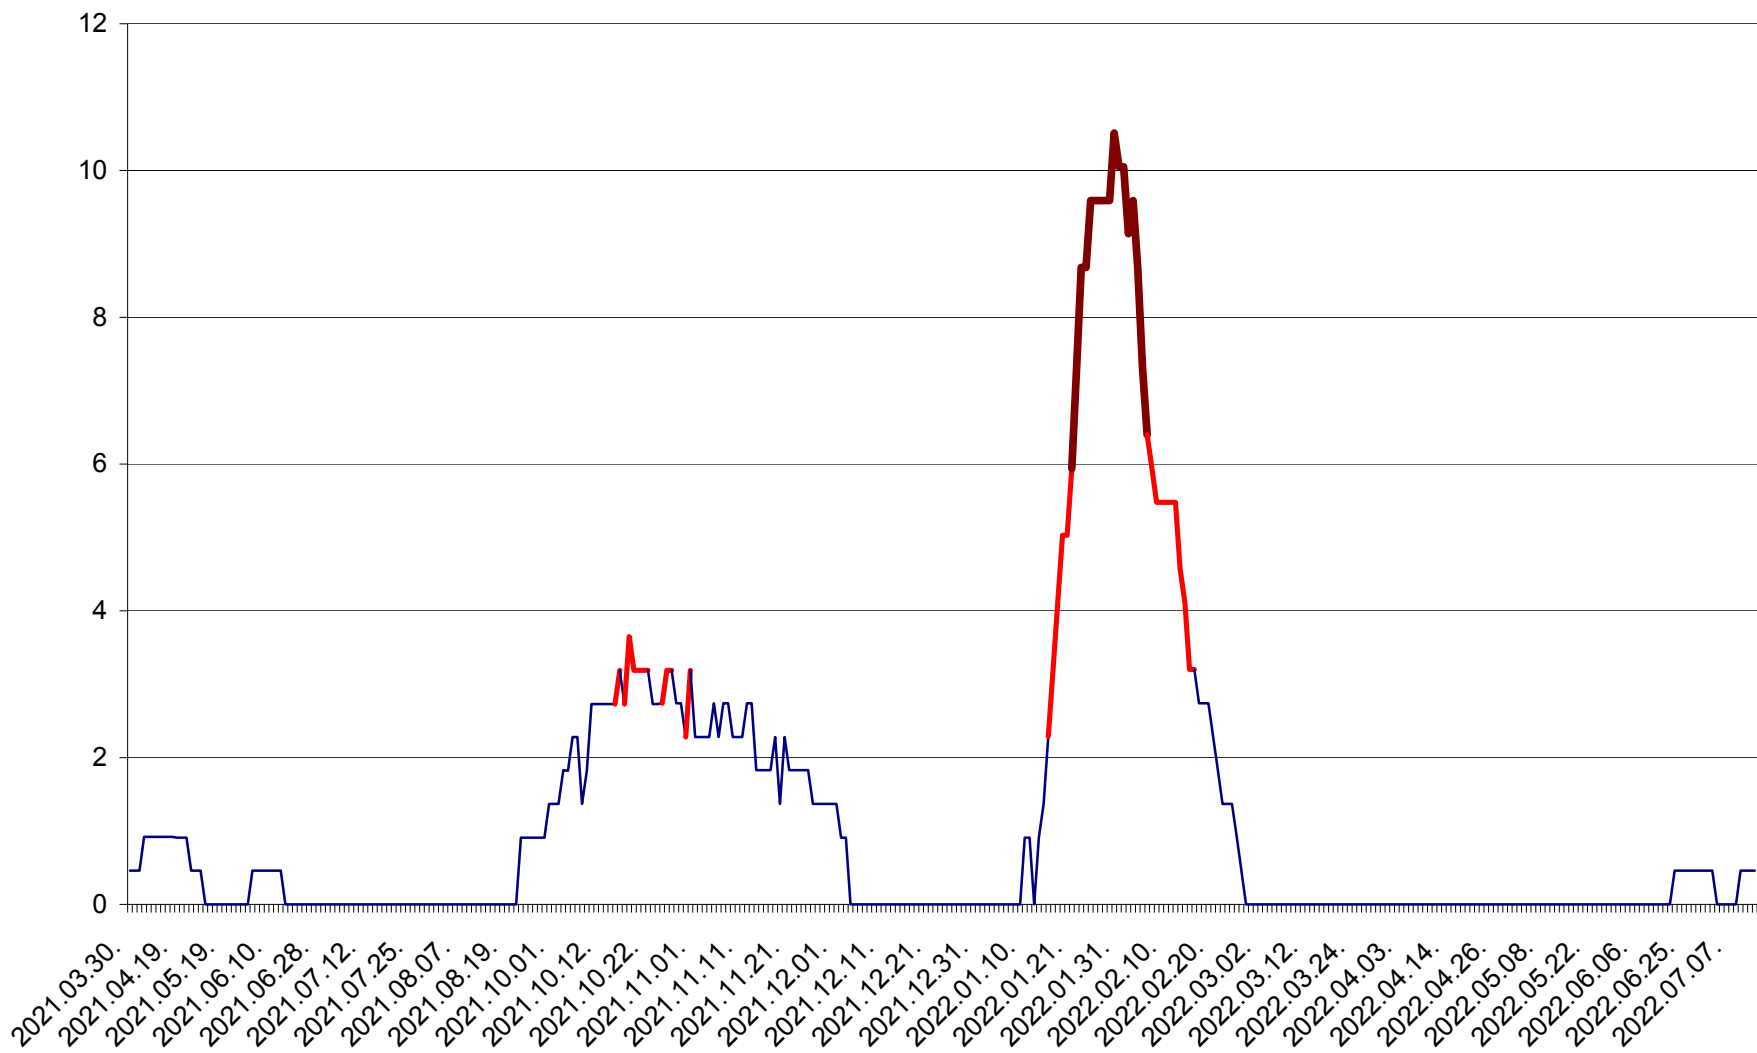

CICEU - Evolutia incidentei cumulate pe 14 zile la ‰ de locuitori
2021.04.01. - 2022.07.12.

CIUCSÂNGEORGIU - Evolutia incidentei cumulate pe 14 zile la % de locuitori
2021.04.01. - 2022.07.12.

CIUMANI - Evolutia incidentei cumulate pe 14 zile la ‰ de locuitori
2021.04.01. - 2022.07.12.

CORBU - Evolutia incidentei cumulate pe 14 zile la ‰ de locuitori
2021.04.01. - 2022.07.12.

CORUND - Evolutia incidentei cumulate pe 14 zile la ‰ de locuitori
2021.04.01. - 2022.07.12.

COZMENI - Evolutia incidentei cumulate pe 14 zile la % de locuitori
2021.04.01. - 2022.07.12.

ORAȘ CRISTURU SECUIESC - Evolutia incidentei cumulate pe 14 zile la ‰ de locuitori
2021.04.01. - 2022.07.12.

DĂNEȘTI - Evolutia incidentei cumulate pe 14 zile la ‰ de locuitori
2021.04.01. - 2022.07.12.

DÂRJIU - Evolutia incidentei cumulate pe 14 zile la ‰ de locuitori
2021.04.01. - 2022.07.12.

DEALU - Evolutia incidentei cumulate pe 14 zile la ‰ de locuitori
2021.04.01. - 2022.07.12.

DITRĂU - Evolutia incidentei cumulate pe 14 zile la ‰ de locuitori
2021.04.01. - 2022.07.12.