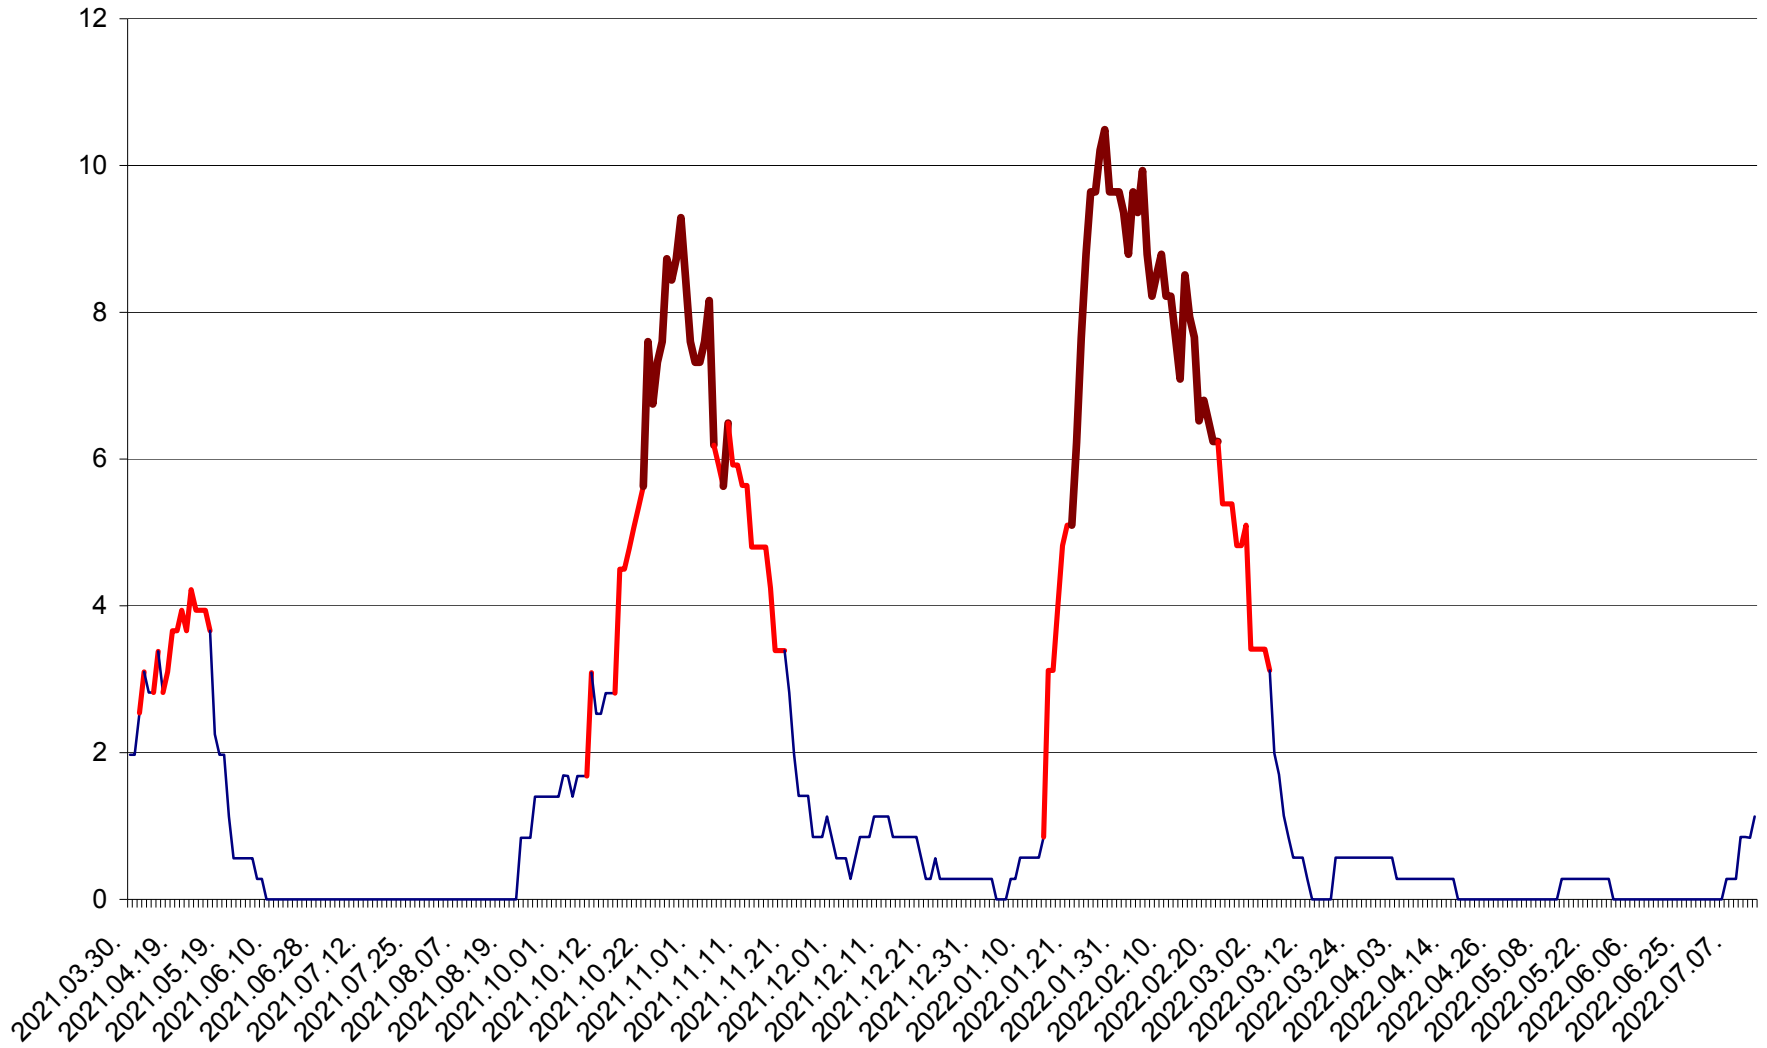

CORBU - Evolutia incidentei cumulate pe 14 zile la ‰ de locuitori
2021.04.01. - 2022.07.12.

CORUND - Evolutia incidentei cumulate pe 14 zile la ‰ de locuitori
2021.04.01. - 2022.07.12.

COZMENI - Evolutia incidentei cumulate pe 14 zile la % de locuitori
2021.04.01. - 2022.07.12.

ORAȘ CRISTURU SECUIESC - Evolutia incidentei cumulate pe 14 zile la ‰ de locuitori
2021.04.01. - 2022.07.12.

DĂNEȘTI - Evolutia incidentei cumulate pe 14 zile la ‰ de locuitori
2021.04.01. - 2022.07.12.

DÂRJIU - Evolutia incidentei cumulate pe 14 zile la ‰ de locuitori
2021.04.01. - 2022.07.12.

DEALU - Evolutia incidentei cumulate pe 14 zile la ‰ de locuitori
2021.04.01. - 2022.07.12.

DITRĂU - Evolutia incidentei cumulate pe 14 zile la ‰ de locuitori
2021.04.01. - 2022.07.12.

FELICENI - Evolutia incidentei cumulate pe 14 zile la % de locuitori
2021.04.01. - 2022.07.12.

FRUMOASA - Evolutia incidentei cumulate pe 14 zile la ‰ de locuitori
2021.04.01. - 2022.07.12.

GĂLĂUȚAȘ - Evolutia incidentei cumulate pe 14 zile la ‰ de locuitori
2021.04.01. - 2022.07.12.