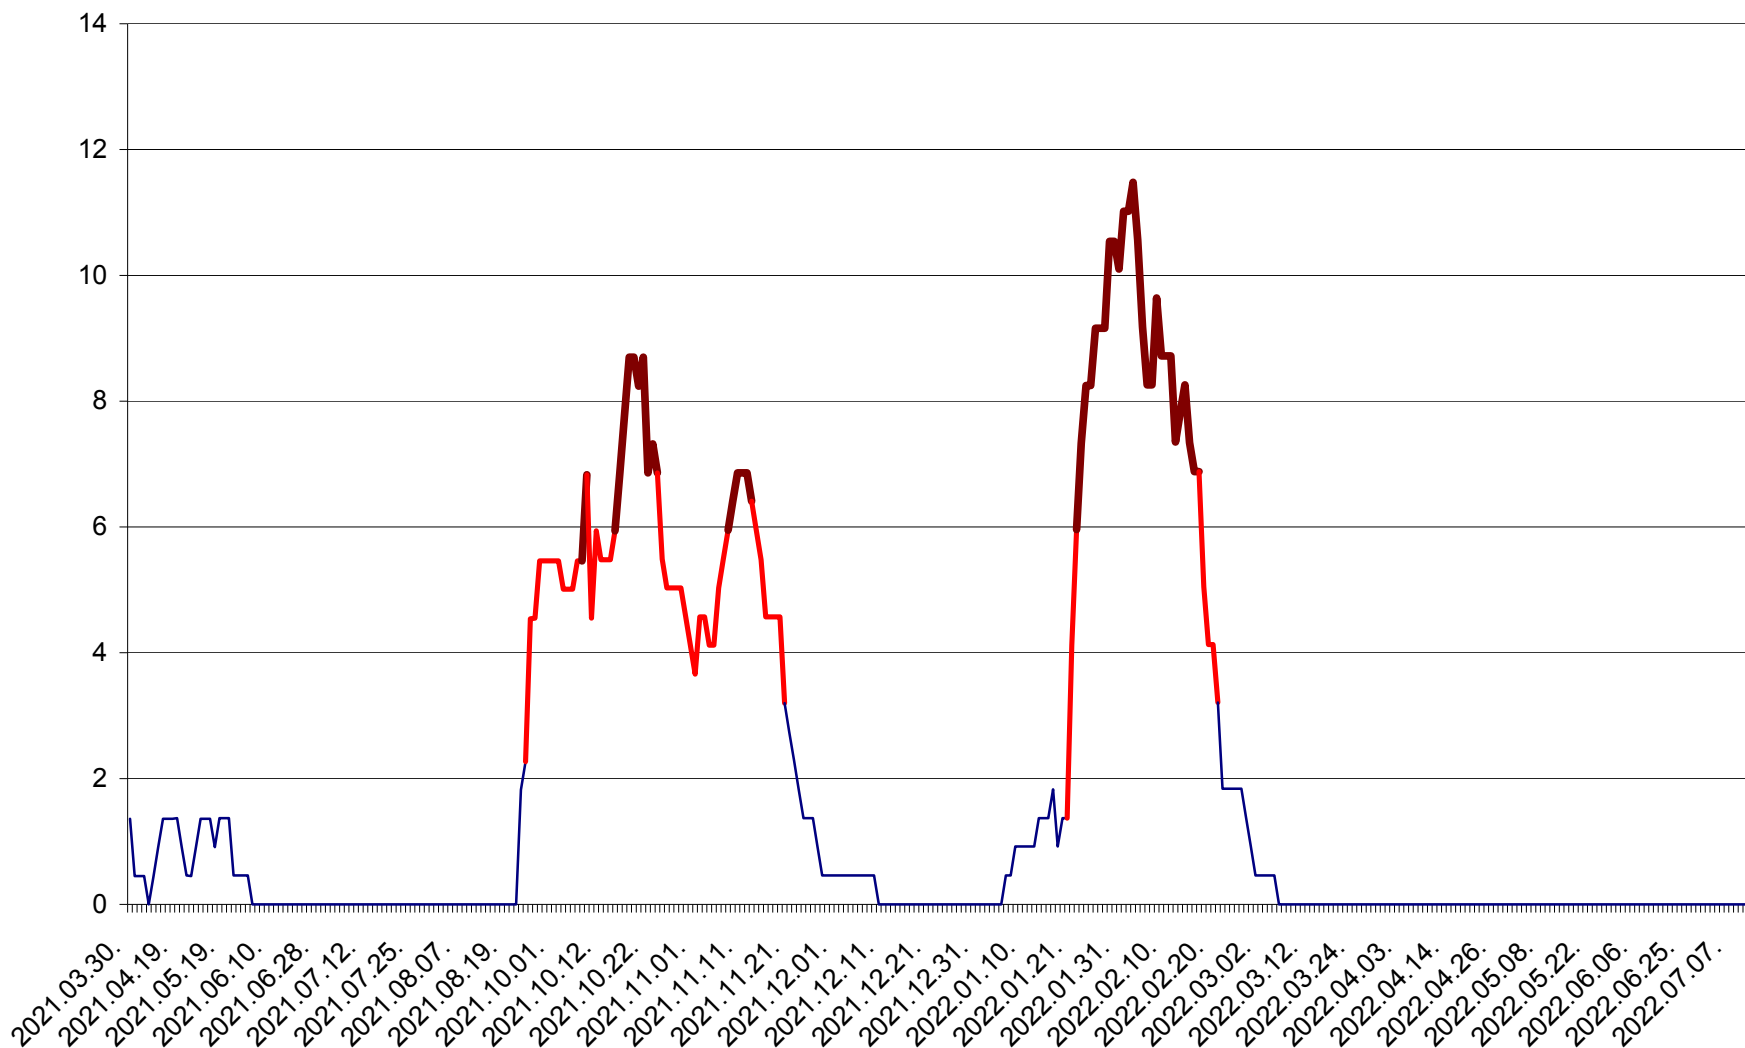

MUNICIPIUL GHEORGHENI - Evolutia incidentei cumulate pe 14 zile la ‰ de locuitori
2021.04.01. - 2022.07.12.

JOSENI - Evolutia incidentei cumulate pe 14 zile la ‰ de locuitori
2021.04.01. - 2022.07.12.

LĂZAREA - Evolutia incidentei cumulate pe 14 zile la % de locuitori
2021.04.01. - 2022.07.12.

LELICENI - Evolutia incidentei cumulate pe 14 zile la ‰ de locuitori
2021.04.01. - 2022.07.12.

LUETA - Evolutia incidentei cumulate pe 14 zile la ‰ de locuitori
2021.04.01. - 2022.07.12.

LUNCA DE JOS - Evolutia incidentei cumulate pe 14 zile la ‰ de locuitori
2021.04.01. - 2022.07.12.

LUNCA DE SUS - Evolutia incidentei cumulate pe 14 zile la ‰ de locuitori
2021.04.01. - 2022.07.12.

LUPENI - Evolutia incidentei cumulate pe 14 zile la ‰ de locuitori
2021.04.01. - 2022.07.12.

MĂDĂRAȘ - Evolutia incidentei cumulate pe 14 zile la ‰ de locuitori
2021.04.01. - 2022.07.12.