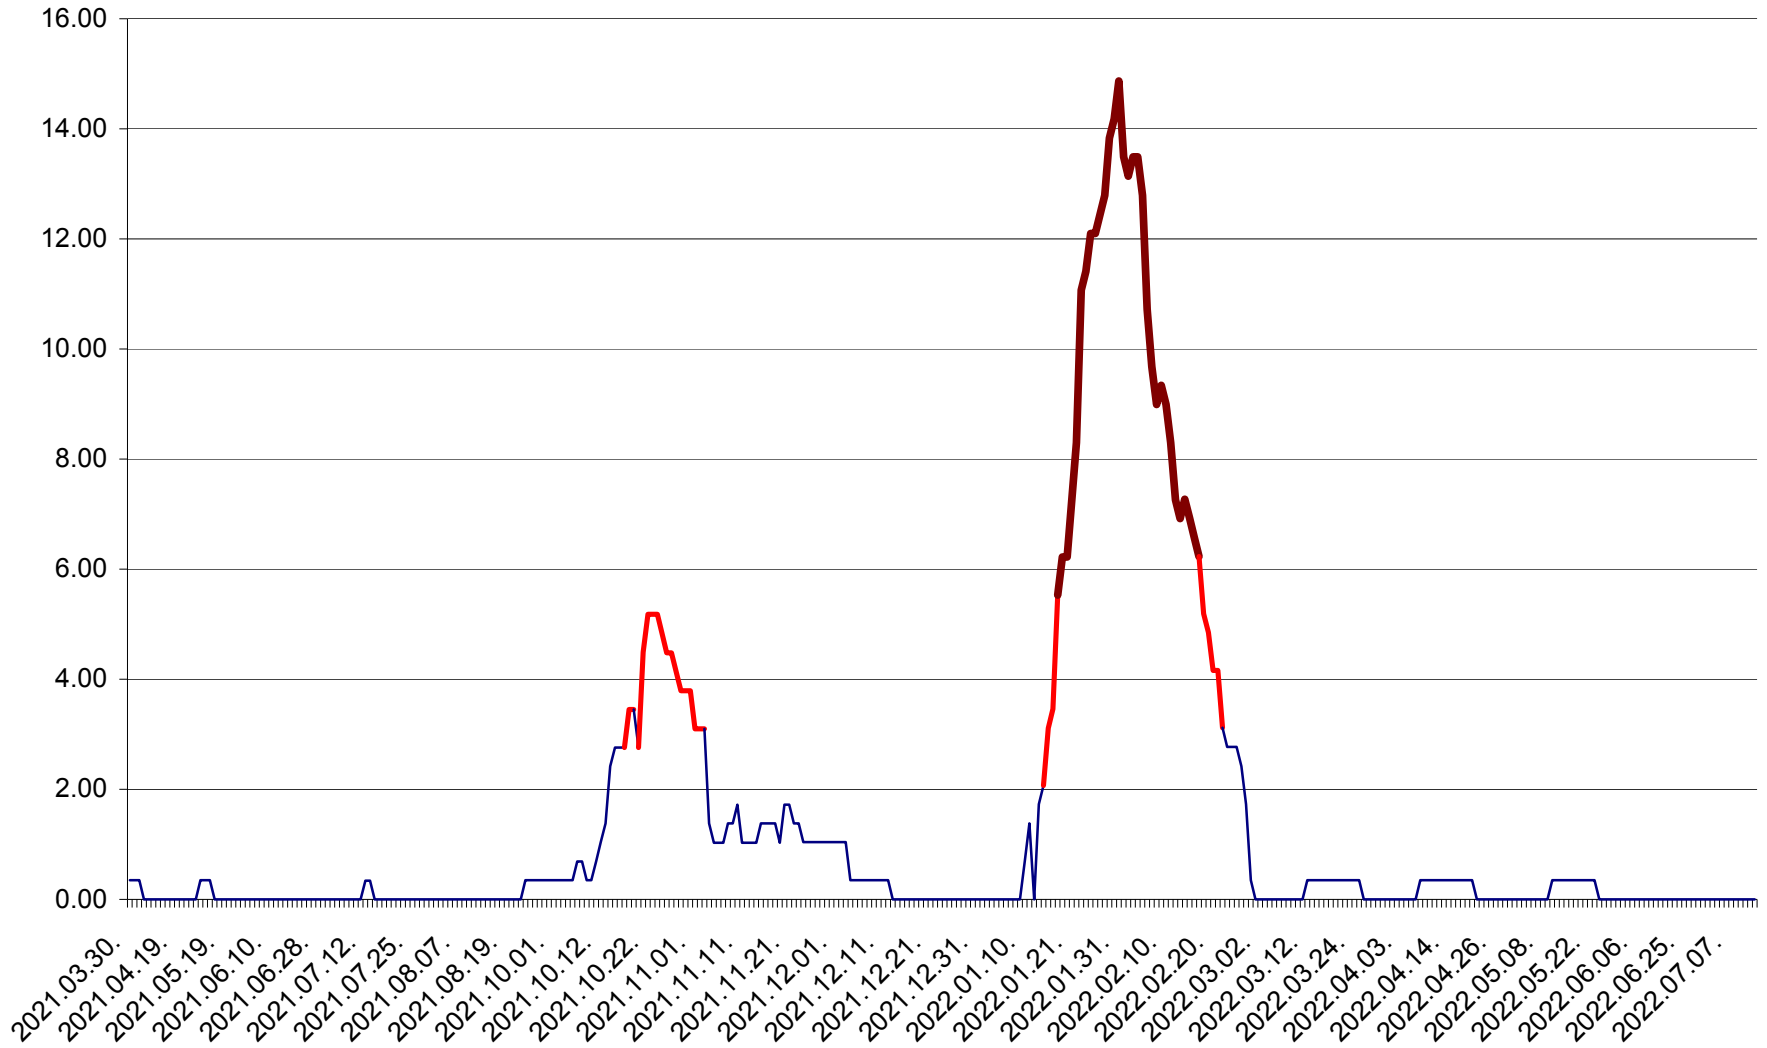

ORAȘ BĂLAN - Evoluția incidenței cumulate pe 14 zile la ‰ de locuitori
2021.04.01. - 2022.07.12.

BILBOR - Evolutia incidentei cumulate pe 14 zile la ‰ de locuitori
2021.04.01. - 2022.07.12.

ORAȘ BORSEC - Evolutia incidentei cumulate pe 14 zile la ‰ de locuitori
2021.04.01. - 2022.07.12.

BRĂDEȘTI - Evolutia incidentei cumulate pe 14 zile la ‰ de locuitori
2021.04.01. - 2022.07.12.

CĂPÂLNIȚA - Evoluția incidenței cumulate pe 14 zile la ‰ de locuitori
2021.04.01. - 2022.07.12.

CÂRȚA - Evolutia incidentei cumulate pe 14 zile la ‰ de locuitori
2021.04.01. - 2022.07.12.

CICEU - Evolutia incidentei cumulate pe 14 zile la ‰ de locuitori
2021.04.01. - 2022.07.12.

CIUCSÂNGEORGIU - Evolutia incidentei cumulate pe 14 zile la % de locuitori
2021.04.01. - 2022.07.12.

CIUMANI - Evolutia incidentei cumulate pe 14 zile la ‰ de locuitori
2021.04.01. - 2022.07.12.

CORBU - Evolutia incidentei cumulate pe 14 zile la ‰ de locuitori
2021.04.01. - 2022.07.12.

CORUND - Evolutia incidentei cumulate pe 14 zile la ‰ de locuitori
2021.04.01. - 2022.07.12.

COZMENI - Evolutia incidentei cumulate pe 14 zile la % de locuitori
2021.04.01. - 2022.07.12.