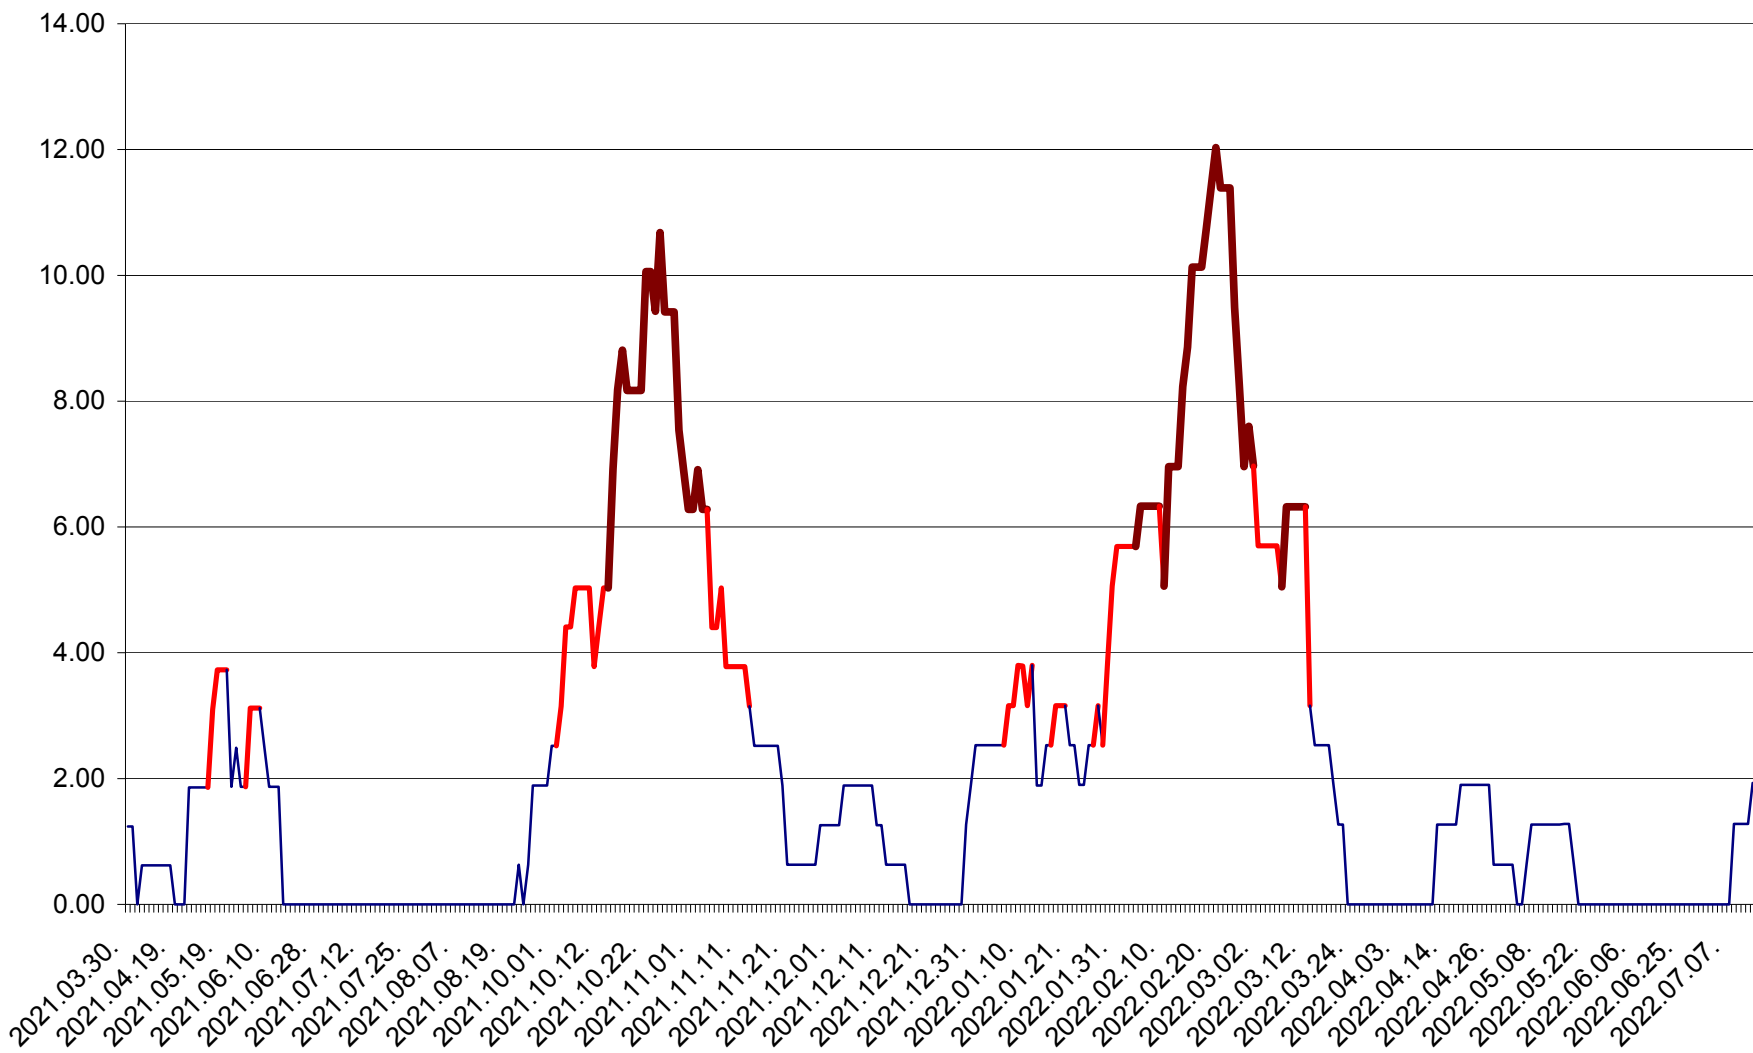

ATID - Evolutia incidentei cumulate pe 14 zile la % de locuitori
2021.04.01. - 2022.07.12.

AVRĂMEȘTI - Evolutia incidentei cumulate pe 14 zile la ‰ de locuitori
2021.04.01. - 2022.07.12.

ORAȘ BĂILE TUȘNAD - Evoluția incidenței cumulate pe 14 zile la ‰ de locuitori
2021.04.01. - 2022.07.12.

ORAȘ BĂLAN - Evoluția incidenței cumulate pe 14 zile la ‰ de locuitori
2021.04.01. - 2022.07.12.

BILBOR - Evolutia incidentei cumulate pe 14 zile la ‰ de locuitori
2021.04.01. - 2022.07.12.

ORAȘ BORSEC - Evolutia incidentei cumulate pe 14 zile la ‰ de locuitori
2021.04.01. - 2022.07.12.

BRĂDEȘTI - Evolutia incidentei cumulate pe 14 zile la ‰ de locuitori
2021.04.01. - 2022.07.12.

CĂPÂLNIȚA - Evoluția incidenței cumulate pe 14 zile la ‰ de locuitori
2021.04.01. - 2022.07.12.

CÂRȚA - Evolutia incidentei cumulate pe 14 zile la ‰ de locuitori
2021.04.01. - 2022.07.12.

CICEU - Evolutia incidentei cumulate pe 14 zile la ‰ de locuitori
2021.04.01. - 2022.07.12.

CIUCSÂNGEORGIU - Evolutia incidentei cumulate pe 14 zile la % de locuitori
2021.04.01. - 2022.07.12.

CIUMANI - Evolutia incidentei cumulate pe 14 zile la ‰ de locuitori
2021.04.01. - 2022.07.12.