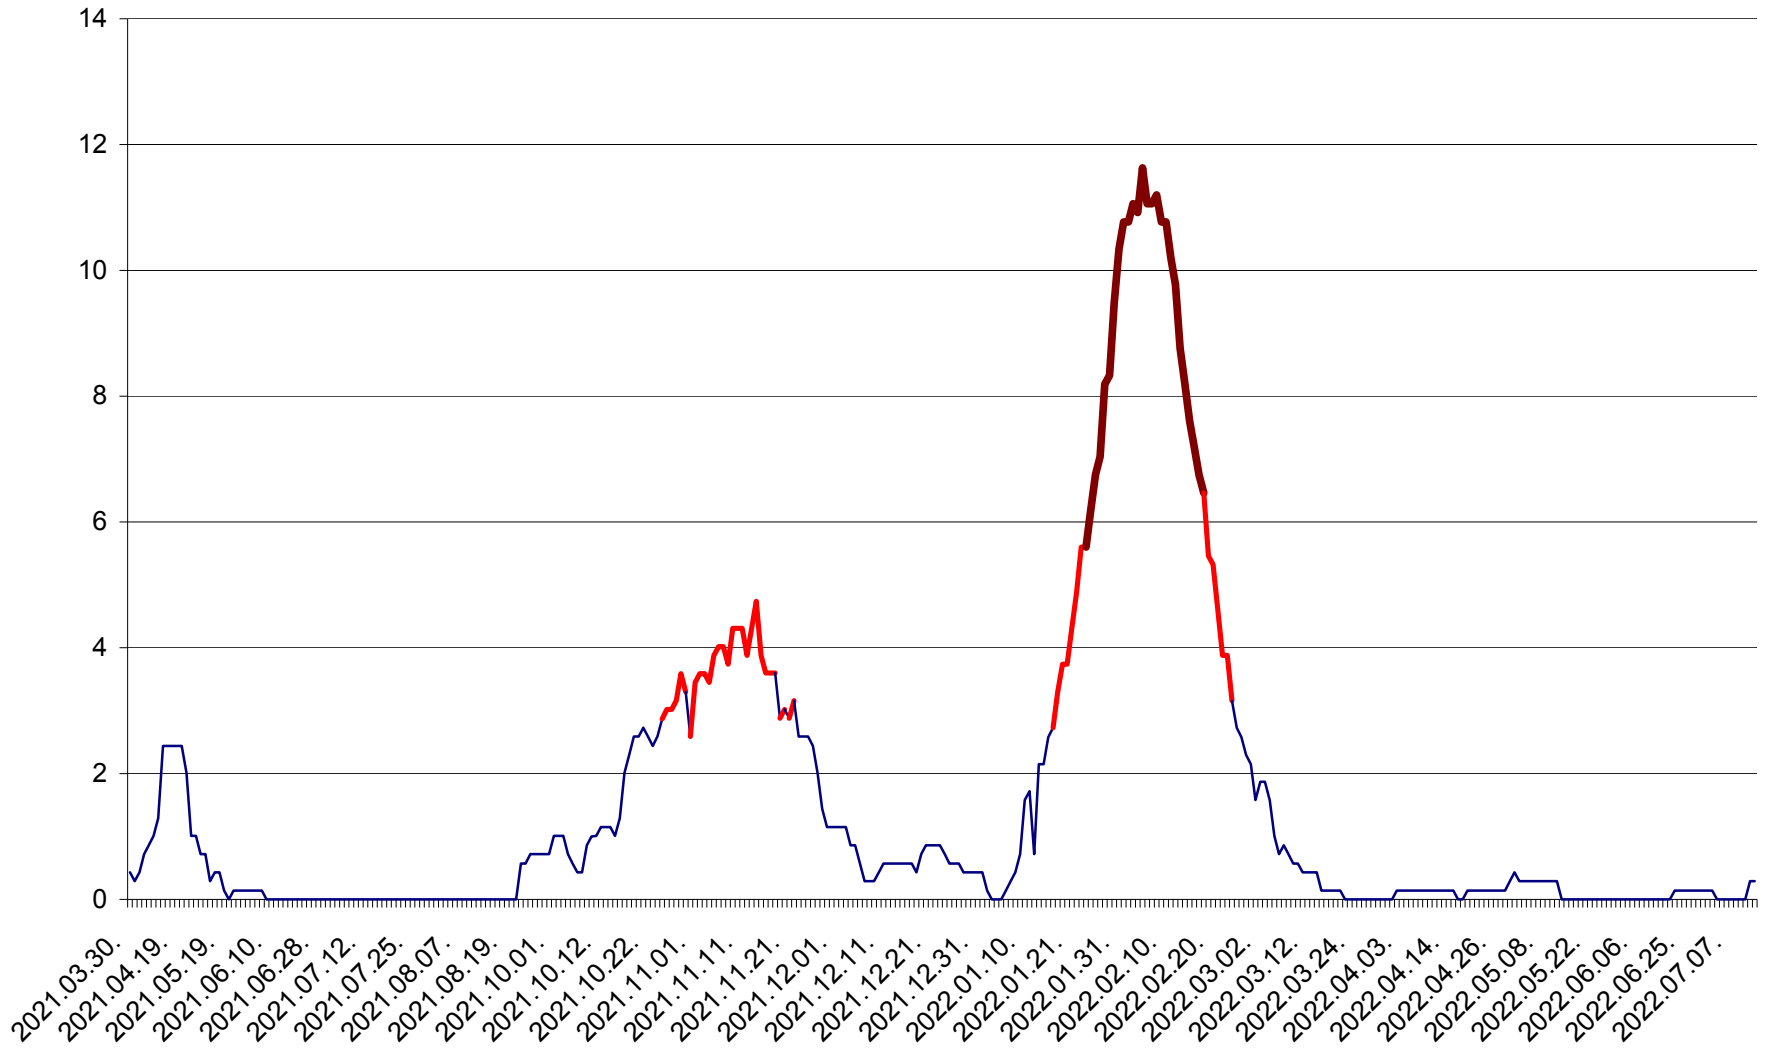

MIHĂILENI - Evolutia incidentei cumulate pe 14 zile la ‰ de locuitori
2021.04.01. - 2022.07.12.

MUGENI - Evolutia incidentei cumulate pe 14 zile la ‰ de locuitori
2021.04.01. - 2022.07.12.

OCLAND - Evolutia incidentei cumulate pe 14 zile la ‰ de locuitori
2021.04.01. - 2022.07.12.

MUNICIPIUL ODORHEIU SECUIESC - Evolutia incidentei cumulate pe 14 zile la ‰ de locuitori
2021.04.01. - 2022.07.12.

PĂULENI-CIUC - Evolutia incidentei cumulate pe 14 zile la % de locuitori
2021.04.01. - 2022.07.12.

PLĂIEȘII DE JOS - Evolutia incidentei cumulate pe 14 zile la ‰ de locuitori
2021.04.01. - 2022.07.12.

PORUMBENI - Evolutia incidentei cumulate pe 14 zile la ‰ de locuitori
2021.04.01. - 2022.07.12.

PRAID - Evolutia incidentei cumulate pe 14 zile la ‰ de locuitori
2021.04.01. - 2022.07.12.