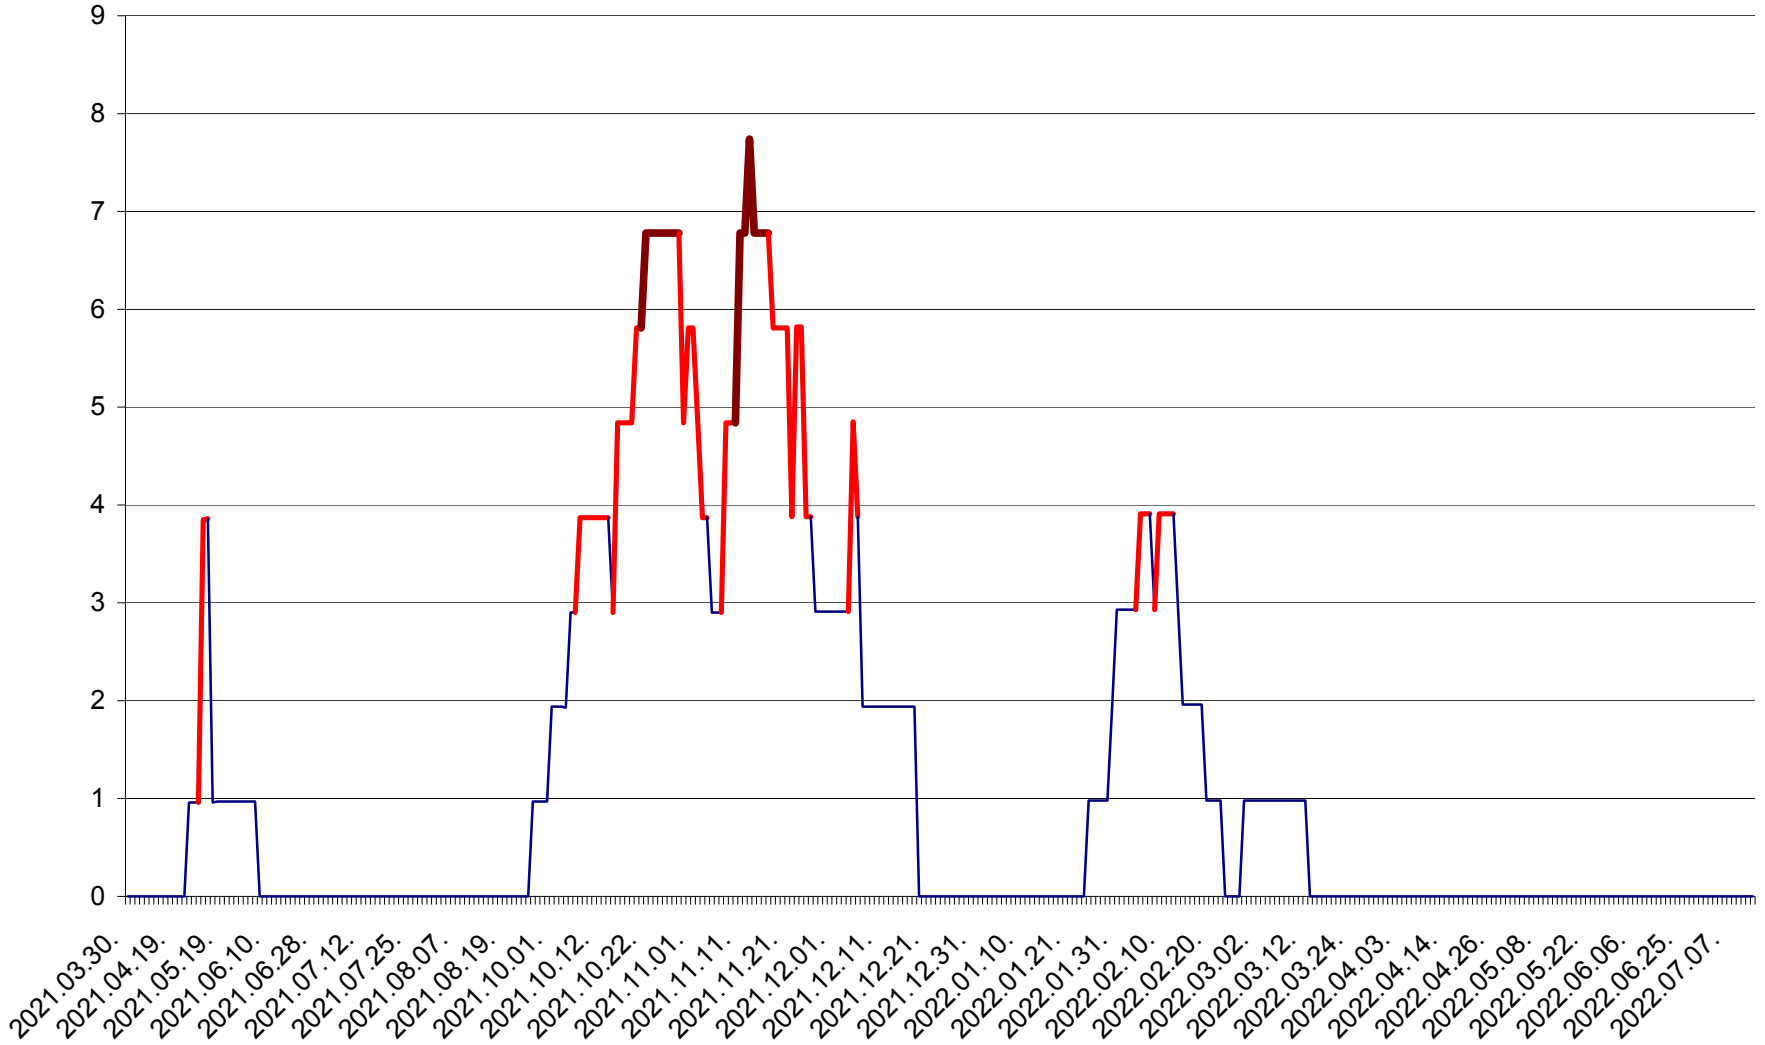

DEALU - Evolutia incidentei cumulate pe 14 zile la ‰ de locuitori
2021.04.01. - 2022.07.12.