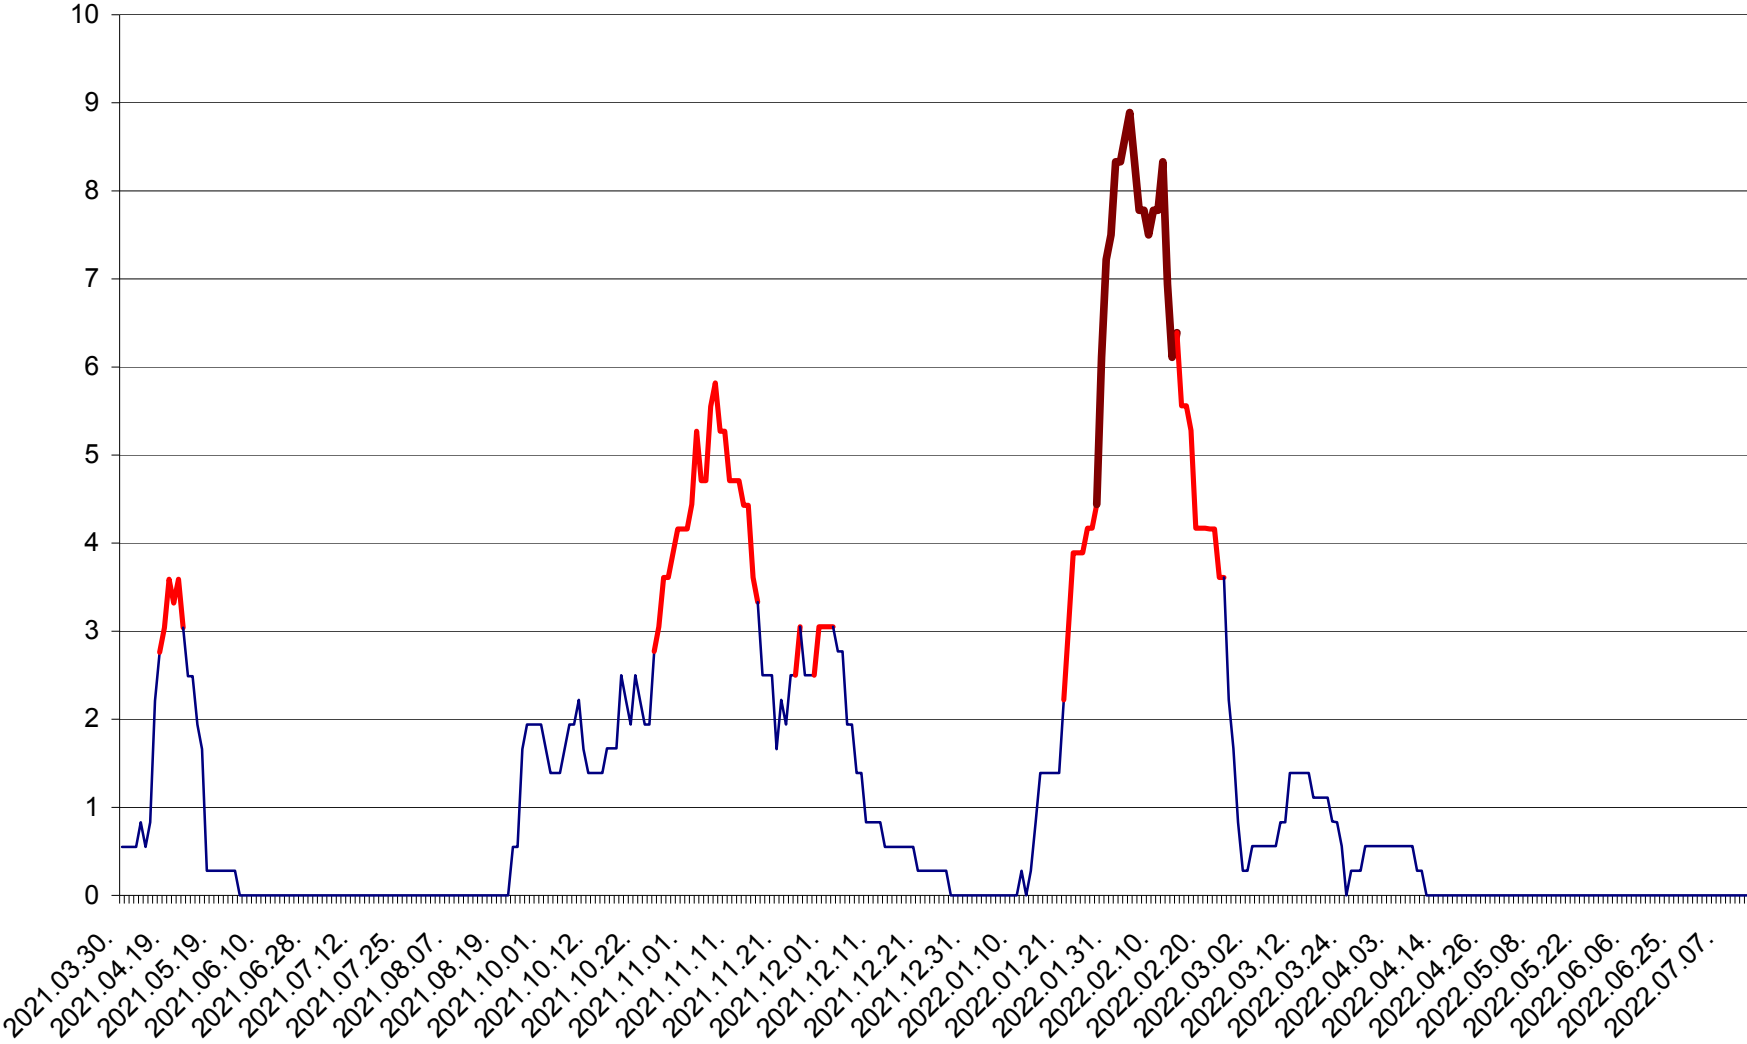

LELICENI - Evolutia incidentei cumulate pe 14 zile la ‰ de locuitori
2021.04.01. - 2022.07.12.

LUETA - Evolutia incidentei cumulate pe 14 zile la ‰ de locuitori
2021.04.01. - 2022.07.12.

LUNCA DE JOS - Evolutia incidentei cumulate pe 14 zile la ‰ de locuitori
2021.04.01. - 2022.07.12.

LUNCA DE SUS - Evolutia incidentei cumulate pe 14 zile la ‰ de locuitori
2021.04.01. - 2022.07.12.

LUPENI - Evolutia incidentei cumulate pe 14 zile la ‰ de locuitori
2021.04.01. - 2022.07.12.

MĂDĂRAȘ - Evolutia incidentei cumulate pe 14 zile la ‰ de locuitori
2021.04.01. - 2022.07.12.

MĂRTINIȘ - Evolutia incidentei cumulate pe 14 zile la ‰ de locuitori
2021.04.01. - 2022.07.12.

MEREȘTI - Evolutia incidentei cumulate pe 14 zile la ‰ de locuitori
2021.04.01. - 2022.07.12.

MUNICIPIUL MIERCUREA-CIUC - Evolutia incidentei cumulate pe 14 zile la ‰ de locuitori
2021.04.01. - 2022.07.12.

MIHĂILENI - Evolutia incidentei cumulate pe 14 zile la ‰ de locuitori
2021.04.01. - 2022.07.12.

MUGENI - Evolutia incidentei cumulate pe 14 zile la ‰ de locuitori
2021.04.01. - 2022.07.12.

OCLAND - Evolutia incidentei cumulate pe 14 zile la ‰ de locuitori
2021.04.01. - 2022.07.12.