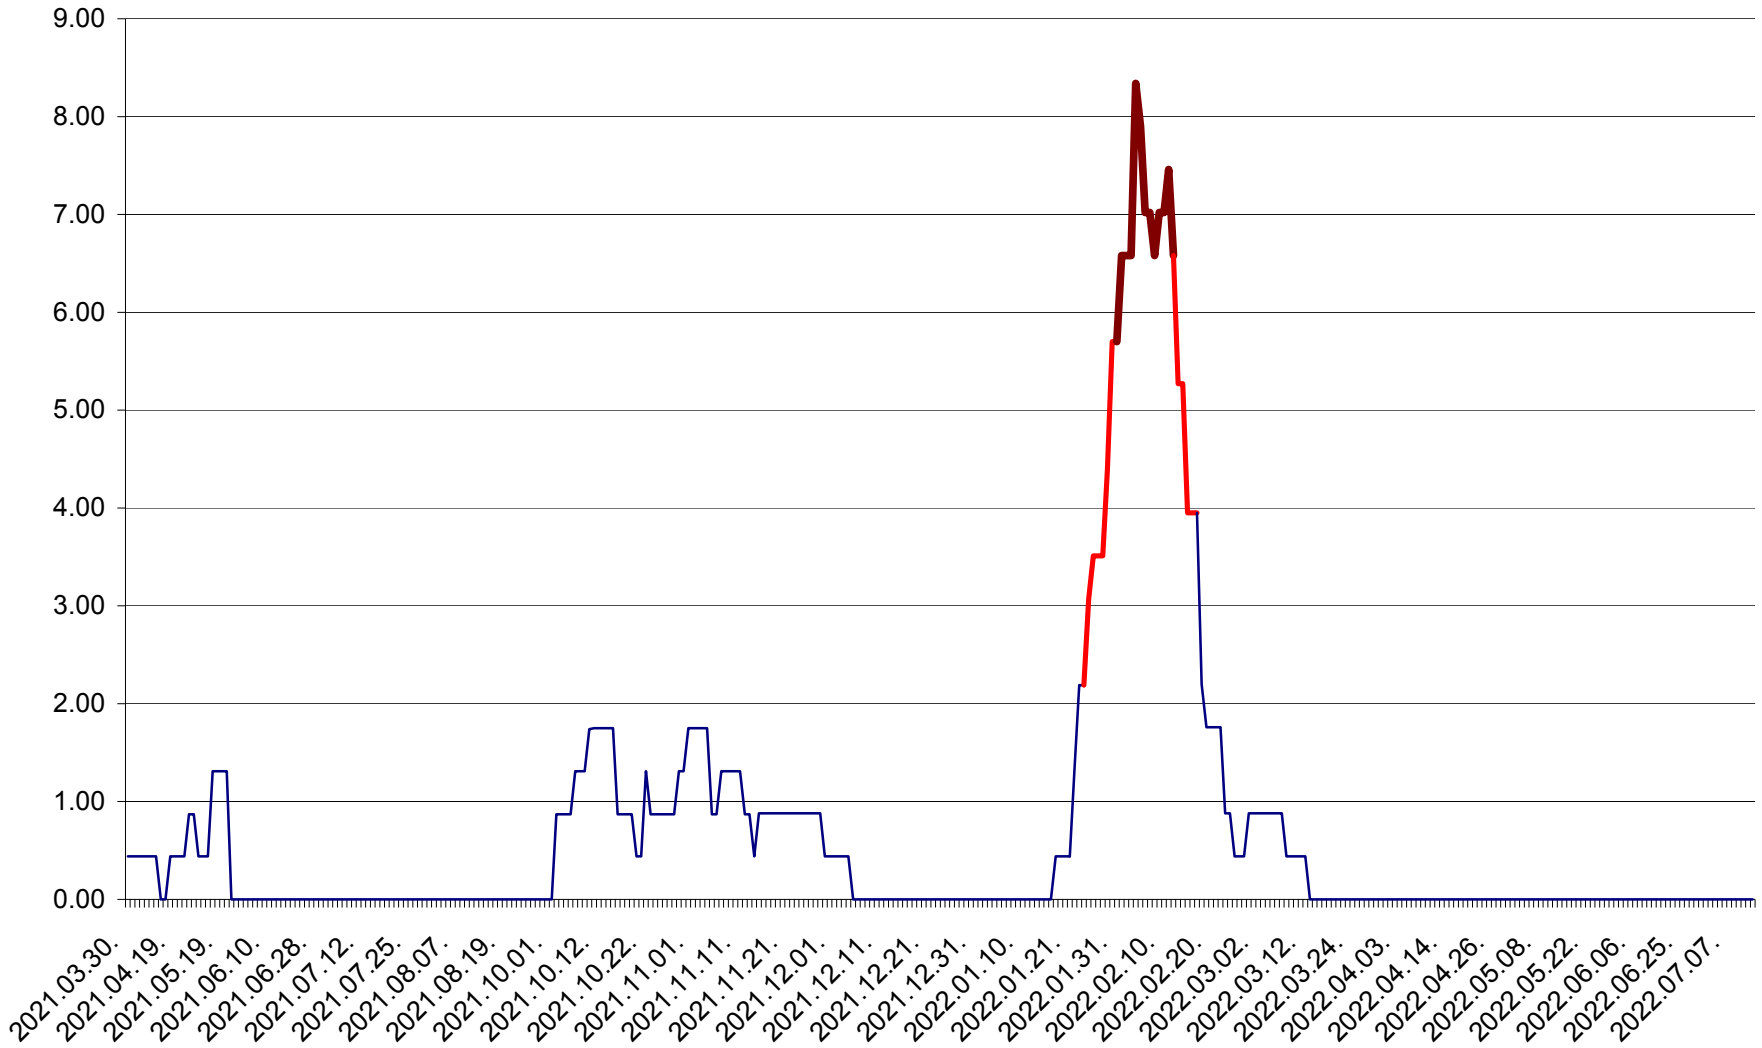

ORAȘ BĂLAN - Evoluția incidenței cumulate pe 14 zile la ‰ de locuitori
2021.04.01. - 2022.07.12.

BILBOR - Evolutia incidentei cumulate pe 14 zile la ‰ de locuitori
2021.04.01. - 2022.07.12.

ORAȘ BORSEC - Evolutia incidentei cumulate pe 14 zile la ‰ de locuitori
2021.04.01. - 2022.07.12.

BRĂDEȘTI - Evolutia incidentei cumulate pe 14 zile la ‰ de locuitori
2021.04.01. - 2022.07.12.

CĂPÂLNIȚA - Evoluția incidenței cumulate pe 14 zile la ‰ de locuitori
2021.04.01. - 2022.07.12.

CÂRȚA - Evolutia incidentei cumulate pe 14 zile la ‰ de locuitori
2021.04.01. - 2022.07.12.

CICEU - Evolutia incidentei cumulate pe 14 zile la ‰ de locuitori
2021.04.01. - 2022.07.12.

CIUCSÂNGEORGIU - Evolutia incidentei cumulate pe 14 zile la % de locuitori
2021.04.01. - 2022.07.12.

CIUMANI - Evolutia incidentei cumulate pe 14 zile la ‰ de locuitori
2021.04.01. - 2022.07.12.

CORBU - Evolutia incidentei cumulate pe 14 zile la ‰ de locuitori
2021.04.01. - 2022.07.12.

CORUND - Evolutia incidentei cumulate pe 14 zile la ‰ de locuitori
2021.04.01. - 2022.07.12.

COZMENI - Evolutia incidentei cumulate pe 14 zile la % de locuitori
2021.04.01. - 2022.07.12.