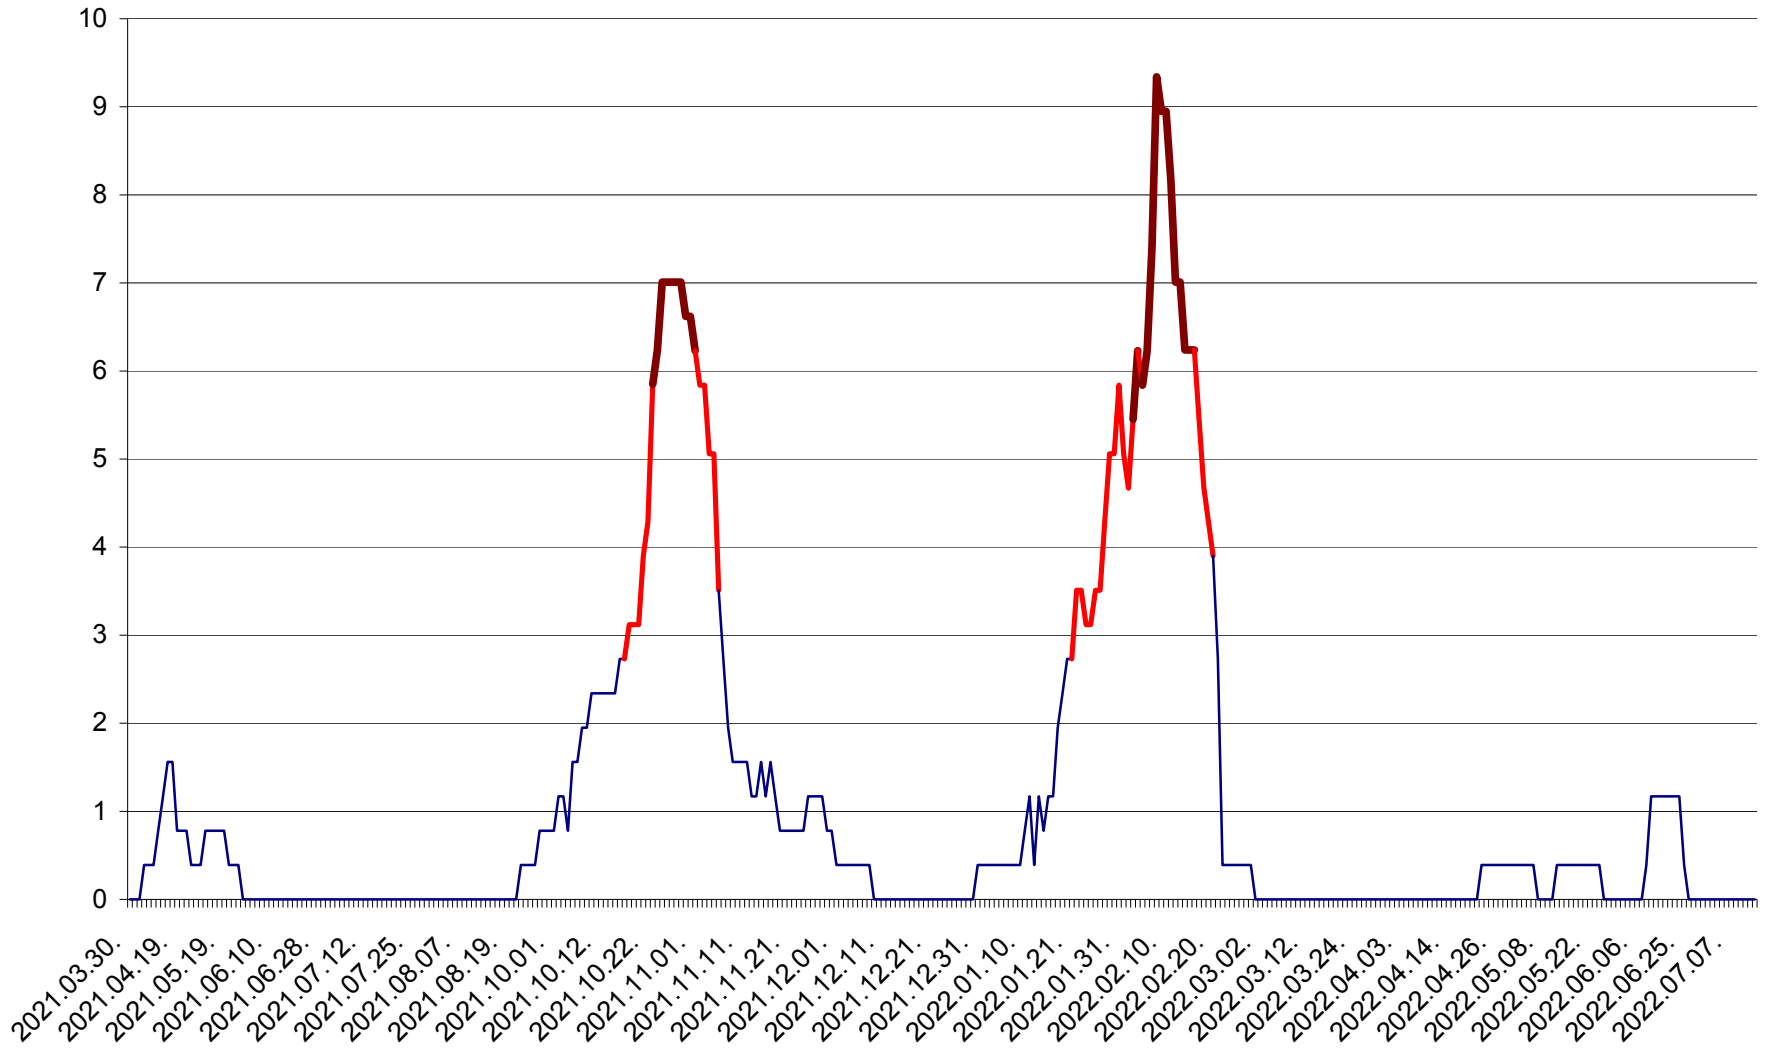

MUNICIPIUL TOPLIȚA - Evolutia incidentei cumulate pe 14 zile la ‰ de locuitori
2021.04.01. - 2022.07.12.