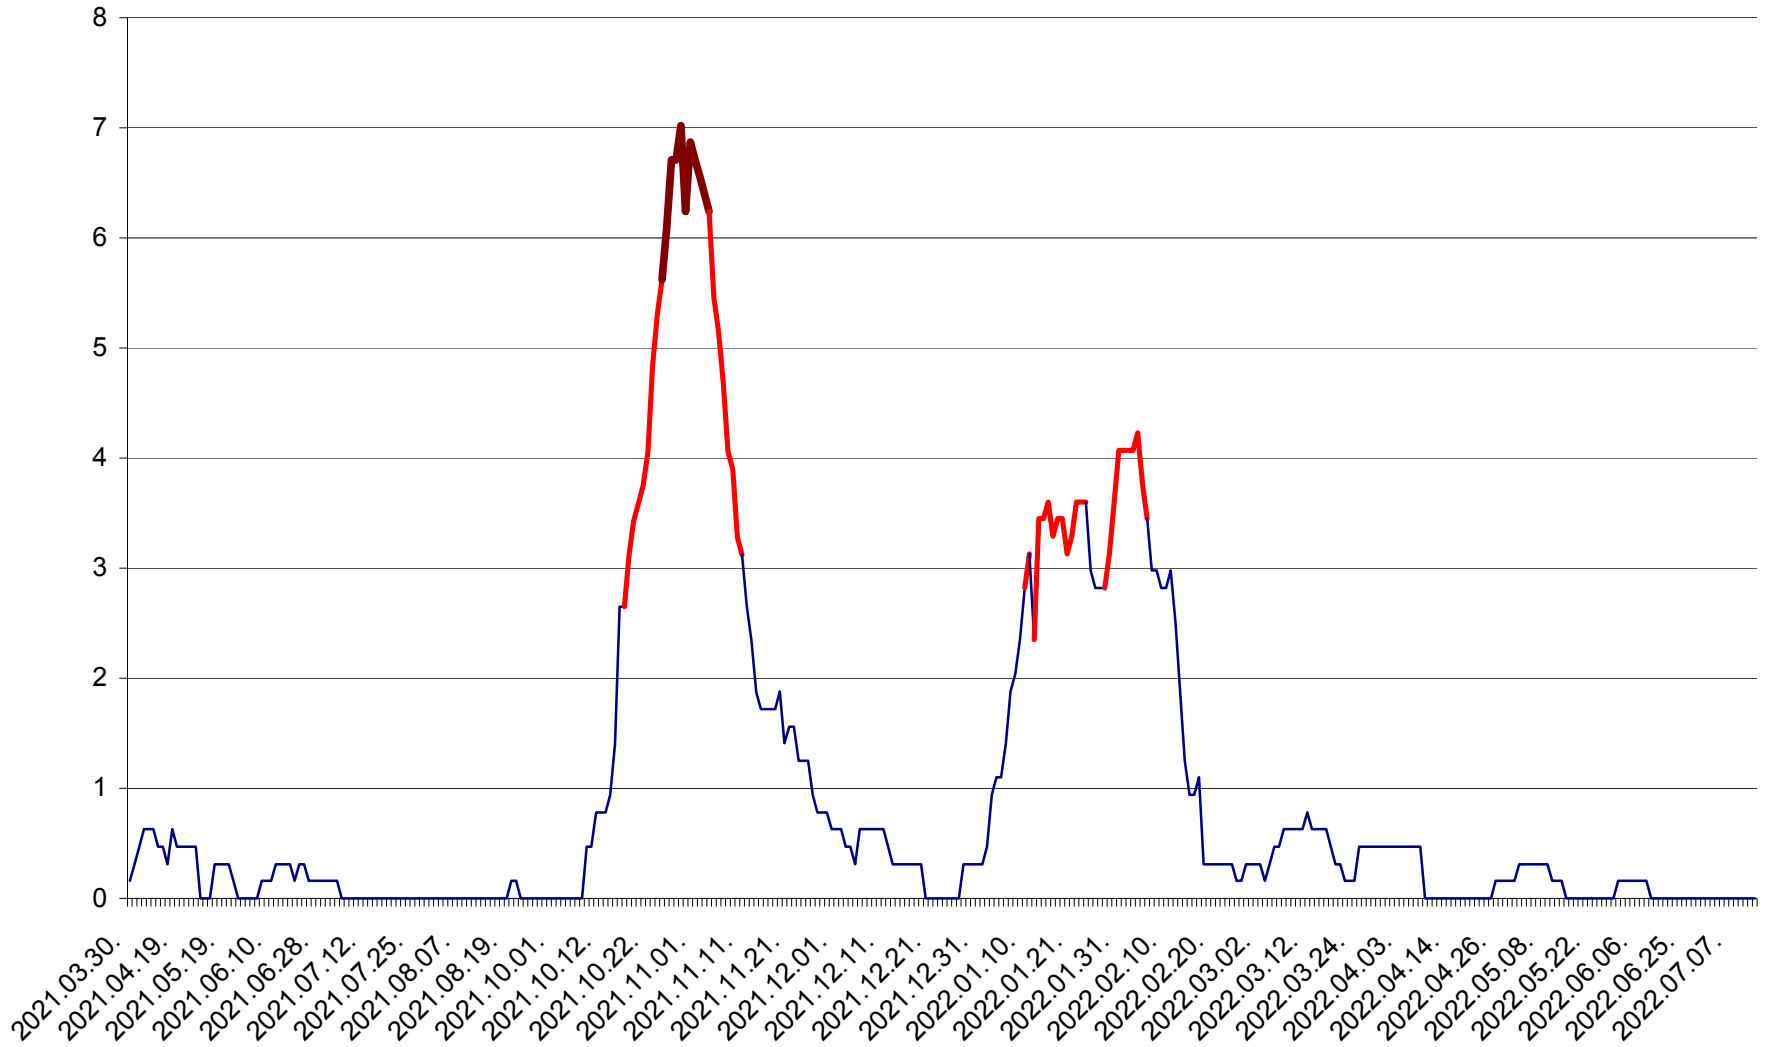

PLĂIEȘII DE JOS - Evolutia incidentei cumulate pe 14 zile la ‰ de locuitori
2021.04.01. - 2022.07.12.

PORUMBENI - Evolutia incidentei cumulate pe 14 zile la ‰ de locuitori
2021.04.01. - 2022.07.12.

PRAID - Evolutia incidentei cumulate pe 14 zile la ‰ de locuitori
2021.04.01. - 2022.07.12.

RACU - Evolutia incidentei cumulate pe 14 zile la ‰ de locuitori
2021.04.01. - 2022.07.12.

REMETEA - Evolutia incidentei cumulate pe 14 zile la % de locuitori
2021.04.01. - 2022.07.12.

SĂCEL - Evolutia incidentei cumulate pe 14 zile la ‰ de locuitori
2021.04.01. - 2022.07.12.