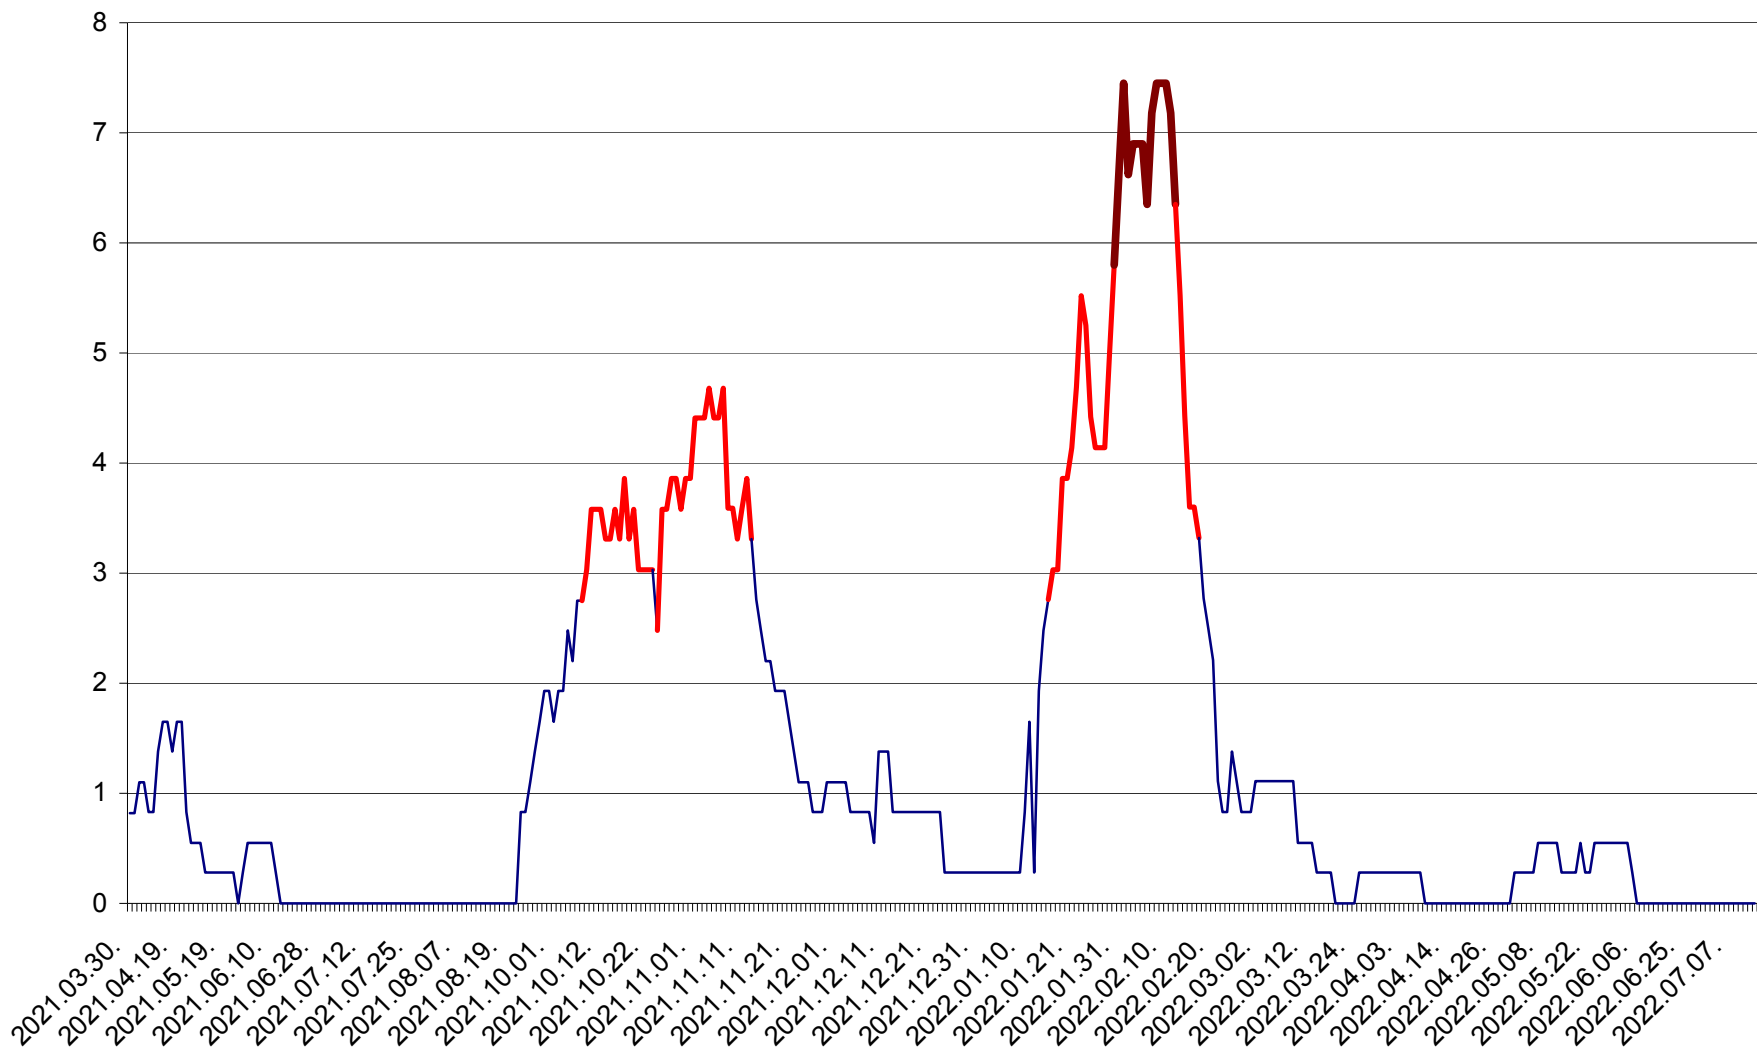

RACU - Evolutia incidentei cumulate pe 14 zile la ‰ de locuitori
2021.04.01. - 2022.07.12.

REMETEA - Evolutia incidentei cumulate pe 14 zile la % de locuitori
2021.04.01. - 2022.07.12.

SĂCEL - Evolutia incidentei cumulate pe 14 zile la ‰ de locuitori
2021.04.01. - 2022.07.12.

SÂNCRĂIENI - Evolutia incidentei cumulate pe 14 zile la ‰ de locuitori
2021.04.01. - 2022.07.12.

SÂNDOMIC - Evolutia incidentei cumulate pe 14 zile la ‰ de locuitori
2021.04.01. - 2022.07.12.

SÂNMARTIN - Evolutia incidentei cumulate pe 14 zile la ‰ de locuitori
2021.04.01. - 2022.07.12.

SÂNSIMION - Evolutia incidentei cumulate pe 14 zile la ‰ de locuitori
2021.04.01. - 2022.07.12.

SÂNTIMBRU - Evolutia incidentei cumulate pe 14 zile la ‰ de locuitori
2021.04.01. - 2022.07.12.

SĂRMAȘ - Evolutia incidentei cumulate pe 14 zile la ‰ de locuitori
2021.04.01. - 2022.07.12.