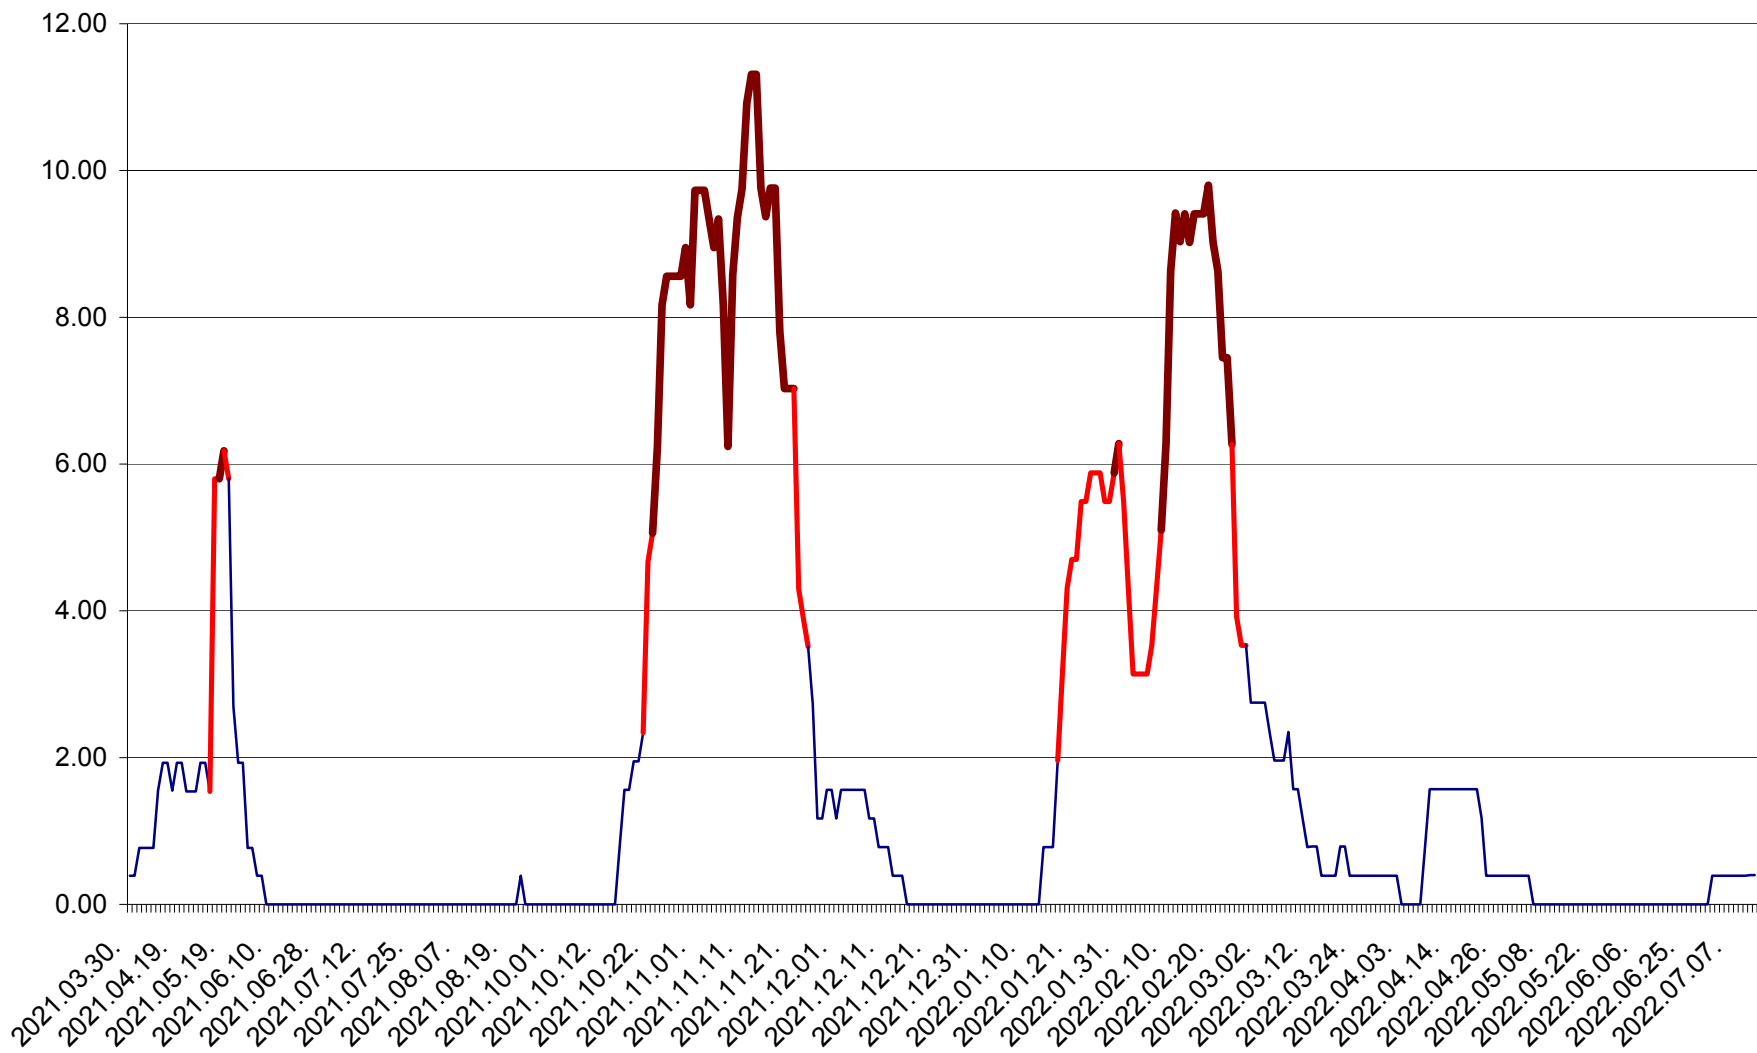

ATID - Evolutia incidentei cumulate pe 14 zile la % de locuitori
2021.04.01. - 2022.07.12.

AVRĂMEȘTI - Evolutia incidentei cumulate pe 14 zile la ‰ de locuitori
2021.04.01. - 2022.07.12.

ORAȘ BĂILE TUȘNAD - Evoluția incidenței cumulate pe 14 zile la ‰ de locuitori
2021.04.01. - 2022.07.12.

ORAȘ BĂLAN - Evoluția incidenței cumulate pe 14 zile la ‰ de locuitori
2021.04.01. - 2022.07.12.

BILBOR - Evolutia incidentei cumulate pe 14 zile la ‰ de locuitori
2021.04.01. - 2022.07.12.

ORAȘ BORSEC - Evolutia incidentei cumulate pe 14 zile la ‰ de locuitori
2021.04.01. - 2022.07.12.

BRĂDEȘTI - Evolutia incidentei cumulate pe 14 zile la ‰ de locuitori
2021.04.01. - 2022.07.12.

CĂPÂLNIȚA - Evoluția incidenței cumulate pe 14 zile la ‰ de locuitori
2021.04.01. - 2022.07.12.

CÂRȚA - Evolutia incidentei cumulate pe 14 zile la ‰ de locuitori
2021.04.01. - 2022.07.12.