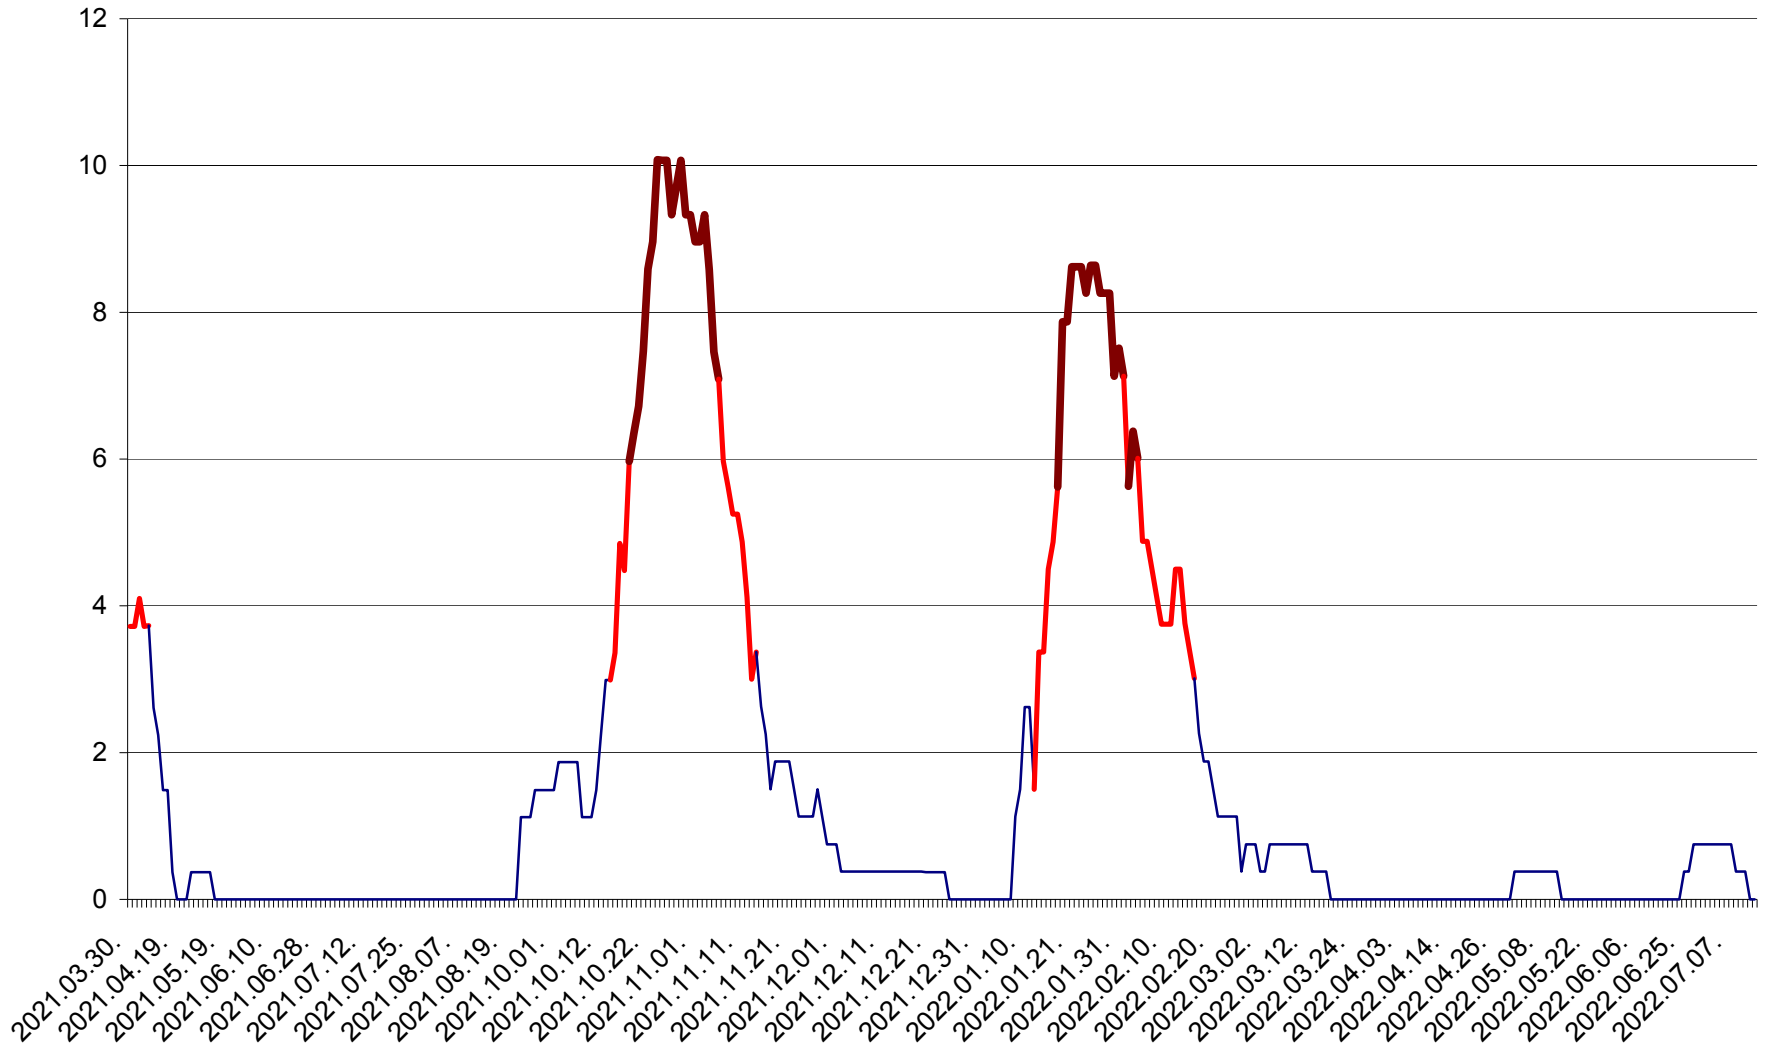

PLĂIEȘII DE JOS - Evolutia incidentei cumulate pe 14 zile la ‰ de locuitori
2021.04.01. - 2022.07.12.

PORUMBENI - Evolutia incidentei cumulate pe 14 zile la ‰ de locuitori
2021.04.01. - 2022.07.12.

PRAID - Evolutia incidentei cumulate pe 14 zile la ‰ de locuitori
2021.04.01. - 2022.07.12.

RACU - Evolutia incidentei cumulate pe 14 zile la ‰ de locuitori
2021.04.01. - 2022.07.12.

REMETEA - Evolutia incidentei cumulate pe 14 zile la % de locuitori
2021.04.01. - 2022.07.12.

SĂCEL - Evolutia incidentei cumulate pe 14 zile la ‰ de locuitori
2021.04.01. - 2022.07.12.

SÂNCRĂIENI - Evolutia incidentei cumulate pe 14 zile la ‰ de locuitori
2021.04.01. - 2022.07.12.

SÂNDOMIC - Evolutia incidentei cumulate pe 14 zile la ‰ de locuitori
2021.04.01. - 2022.07.12.

SÂNMARTIN - Evolutia incidentei cumulate pe 14 zile la ‰ de locuitori
2021.04.01. - 2022.07.12.