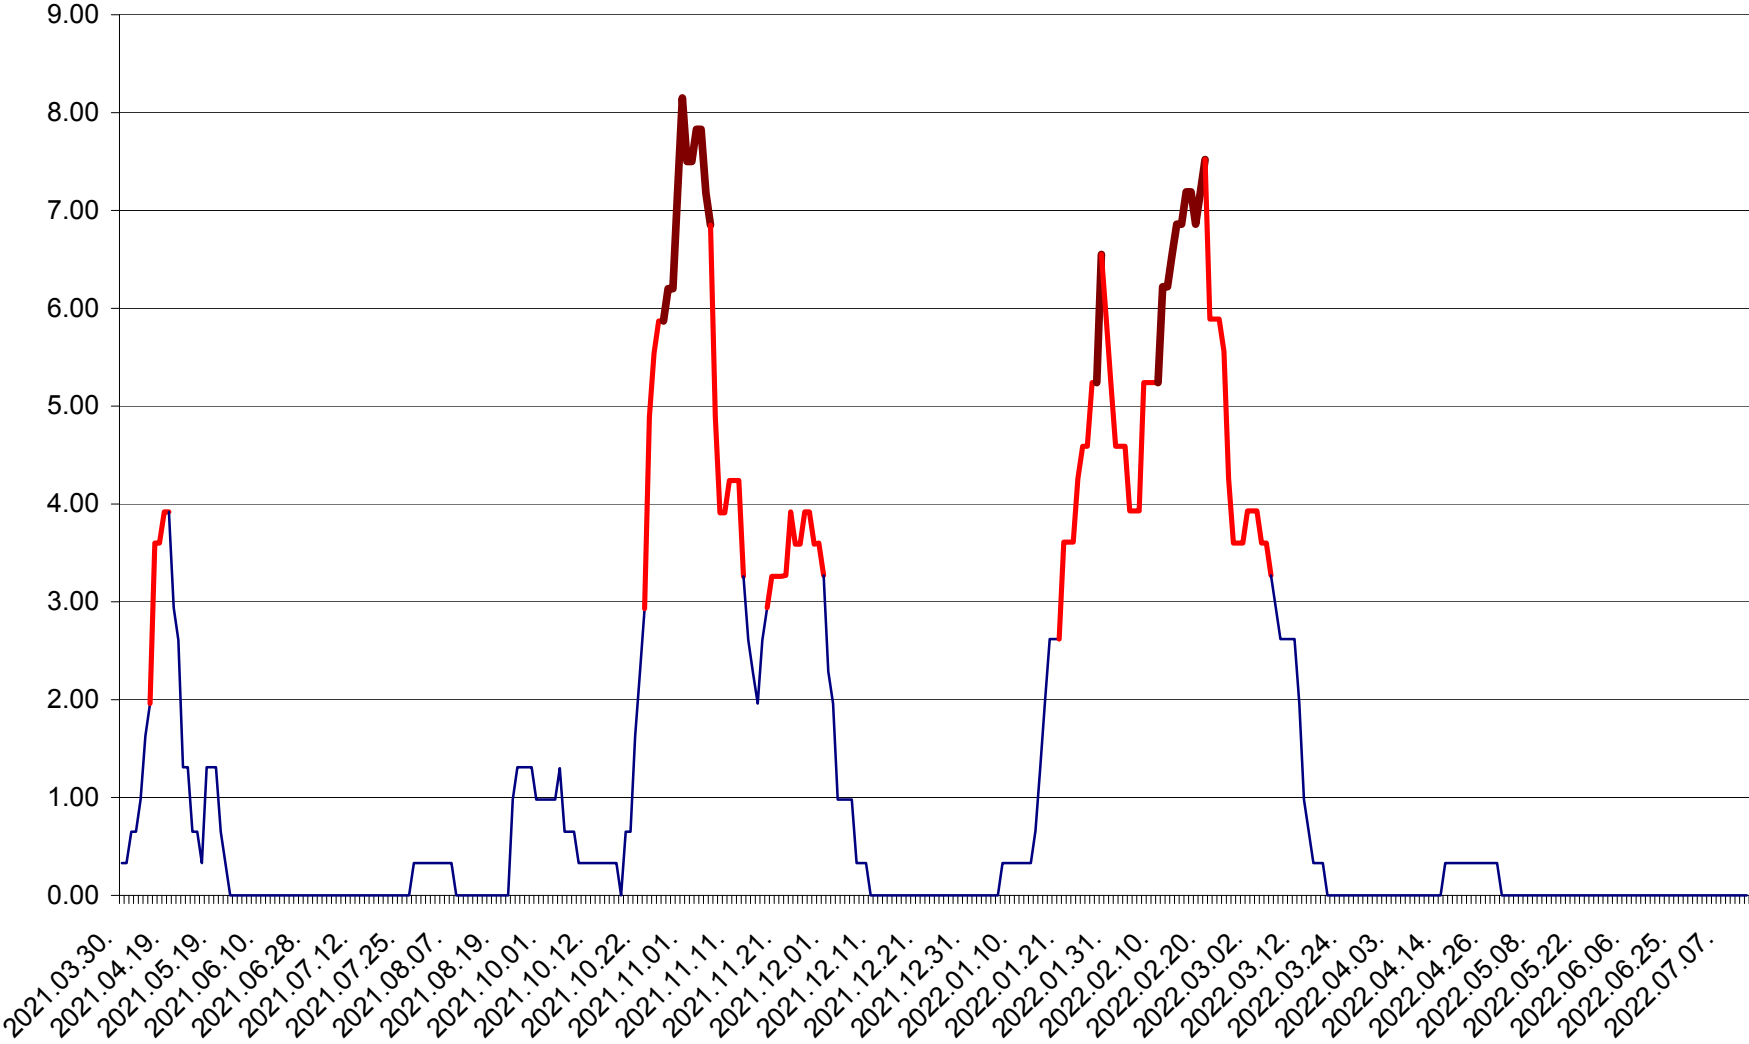

ATID - Evolutia incidentei cumulate pe 14 zile la % de locuitori
2021.04.01. - 2022.07.12.

AVRĂMEȘTI - Evolutia incidentei cumulate pe 14 zile la ‰ de locuitori
2021.04.01. - 2022.07.12.

ORAȘ BĂILE TUȘNAD - Evoluția incidenței cumulate pe 14 zile la ‰ de locuitori
2021.04.01. - 2022.07.12.

ORAȘ BĂLAN - Evoluția incidenței cumulate pe 14 zile la ‰ de locuitori
2021.04.01. - 2022.07.12.

BILBOR - Evolutia incidentei cumulate pe 14 zile la ‰ de locuitori
2021.04.01. - 2022.07.12.

ORAȘ BORSEC - Evolutia incidentei cumulate pe 14 zile la ‰ de locuitori
2021.04.01. - 2022.07.12.

BRĂDEȘTI - Evolutia incidentei cumulate pe 14 zile la ‰ de locuitori
2021.04.01. - 2022.07.12.

CĂPÂLNIȚA - Evoluția incidenței cumulate pe 14 zile la ‰ de locuitori
2021.04.01. - 2022.07.12.

CÂRȚA - Evolutia incidentei cumulate pe 14 zile la ‰ de locuitori
2021.04.01. - 2022.07.12.