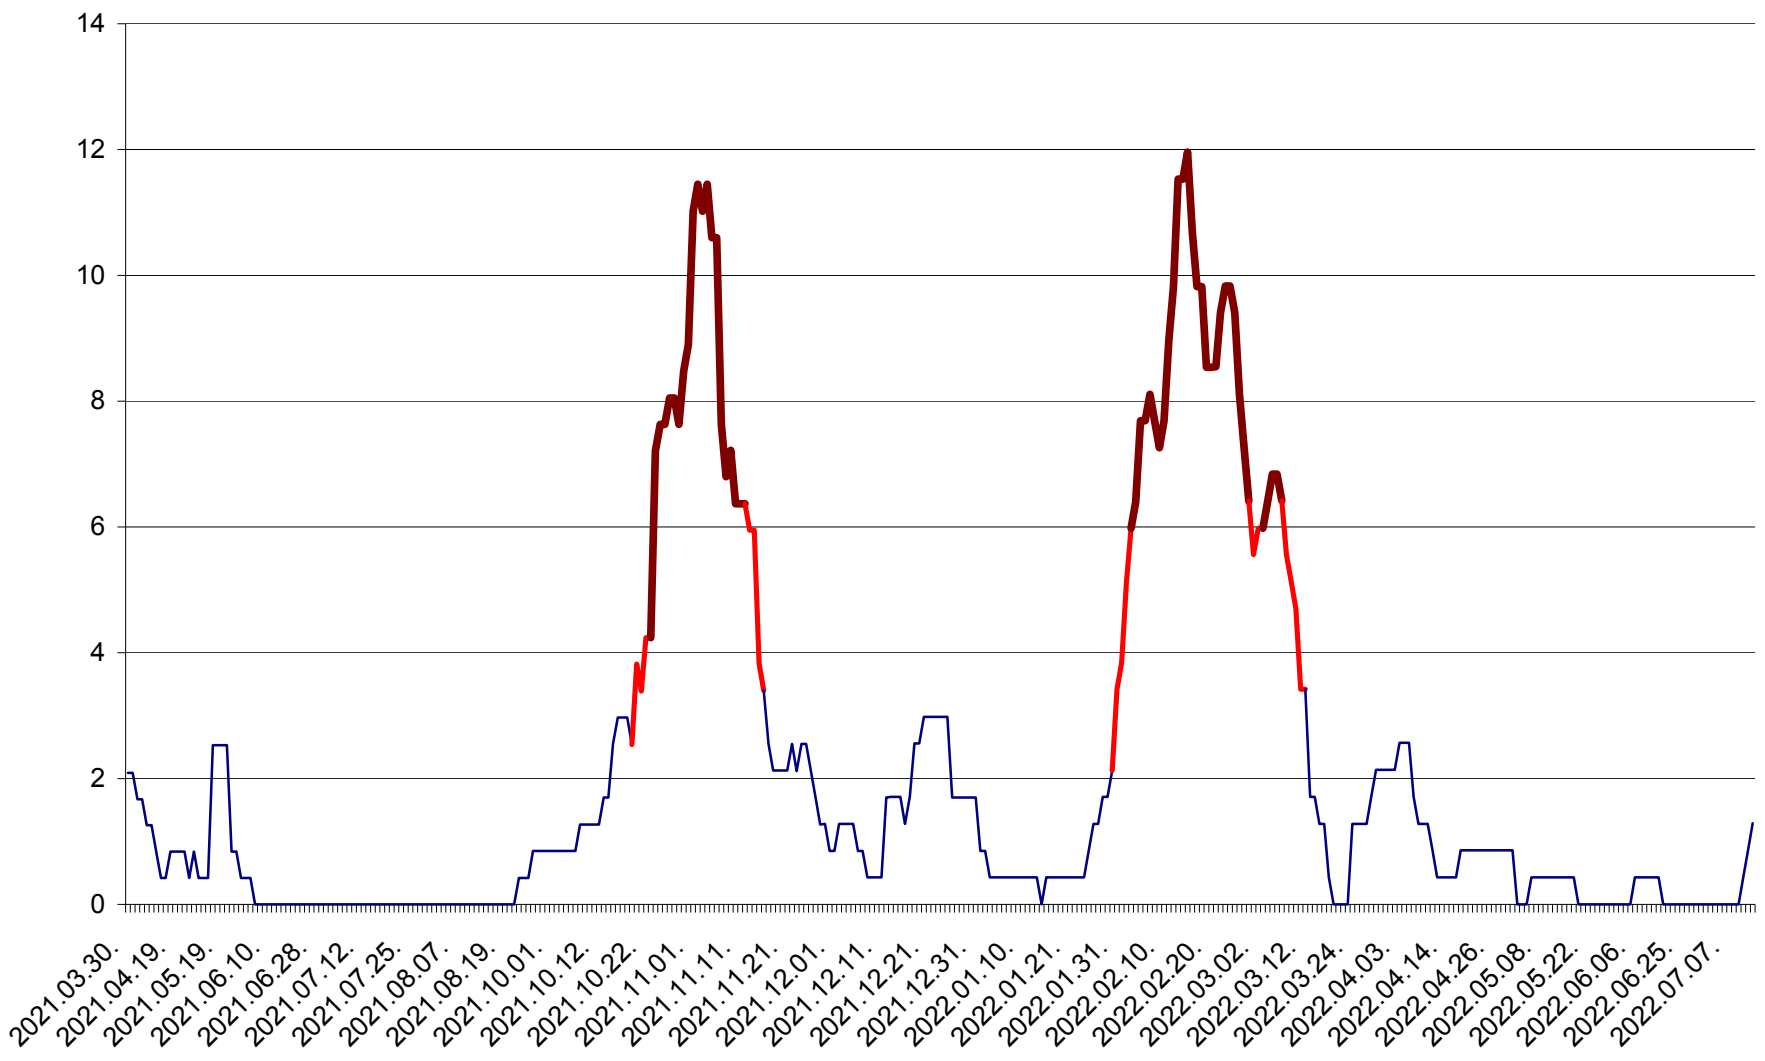

CORBU - Evolutia incidentei cumulate pe 14 zile la ‰ de locuitori
2021.04.01. - 2022.07.12.

CORUND - Evolutia incidentei cumulate pe 14 zile la ‰ de locuitori
2021.04.01. - 2022.07.12.

COZMENI - Evolutia incidentei cumulate pe 14 zile la % de locuitori
2021.04.01. - 2022.07.12.

ORAȘ CRISTURU SECUIESC - Evolutia incidentei cumulate pe 14 zile la ‰ de locuitori
2021.04.01. - 2022.07.12.

DĂNEȘTI - Evolutia incidentei cumulate pe 14 zile la ‰ de locuitori
2021.04.01. - 2022.07.12.

DÂRJIU - Evolutia incidentei cumulate pe 14 zile la ‰ de locuitori
2021.04.01. - 2022.07.12.

DEALU - Evolutia incidentei cumulate pe 14 zile la ‰ de locuitori
2021.04.01. - 2022.07.12.

DITRĂU - Evolutia incidentei cumulate pe 14 zile la ‰ de locuitori
2021.04.01. - 2022.07.12.

FELICENI - Evolutia incidentei cumulate pe 14 zile la % de locuitori
2021.04.01. - 2022.07.12.

FRUMOASA - Evolutia incidentei cumulate pe 14 zile la ‰ de locuitori
2021.04.01. - 2022.07.12.

GĂLĂUȚAȘ - Evolutia incidentei cumulate pe 14 zile la ‰ de locuitori
2021.04.01. - 2022.07.12.