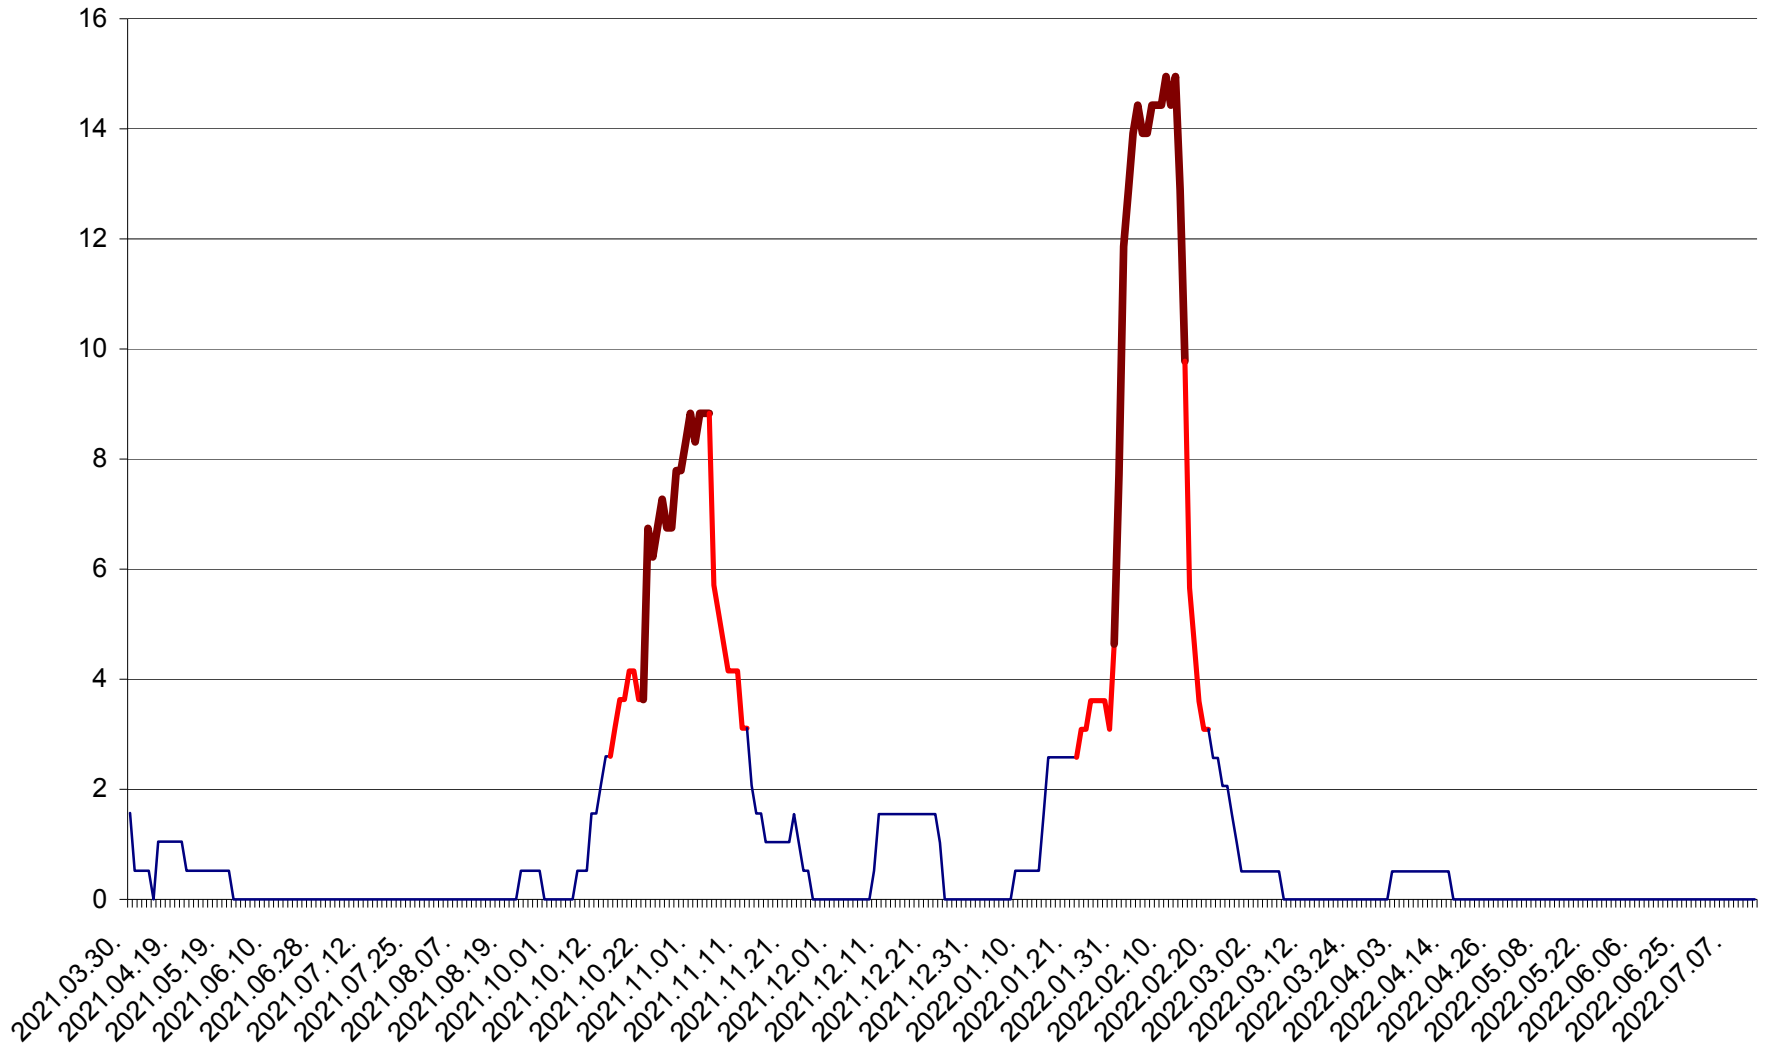

MIHĂILENI - Evolutia incidentei cumulate pe 14 zile la ‰ de locuitori
2021.04.01. - 2022.07.12.

MUGENI - Evolutia incidentei cumulate pe 14 zile la ‰ de locuitori
2021.04.01. - 2022.07.12.

OCLAND - Evolutia incidentei cumulate pe 14 zile la ‰ de locuitori
2021.04.01. - 2022.07.12.

MUNICIPIUL ODORHEIU SECUIESC - Evolutia incidentei cumulate pe 14 zile la ‰ de locuitori
2021.04.01. - 2022.07.12.

PĂULENI-CIUC - Evolutia incidentei cumulate pe 14 zile la % de locuitori
2021.04.01. - 2022.07.12.

PLĂIEȘII DE JOS - Evolutia incidentei cumulate pe 14 zile la ‰ de locuitori
2021.04.01. - 2022.07.12.

PORUMBENI - Evolutia incidentei cumulate pe 14 zile la ‰ de locuitori
2021.04.01. - 2022.07.12.

PRAID - Evolutia incidentei cumulate pe 14 zile la ‰ de locuitori
2021.04.01. - 2022.07.12.

RACU - Evolutia incidentei cumulate pe 14 zile la ‰ de locuitori
2021.04.01. - 2022.07.12.

REMETEA - Evolutia incidentei cumulate pe 14 zile la % de locuitori
2021.04.01. - 2022.07.12.

SĂCEL - Evolutia incidentei cumulate pe 14 zile la ‰ de locuitori
2021.04.01. - 2022.07.12.