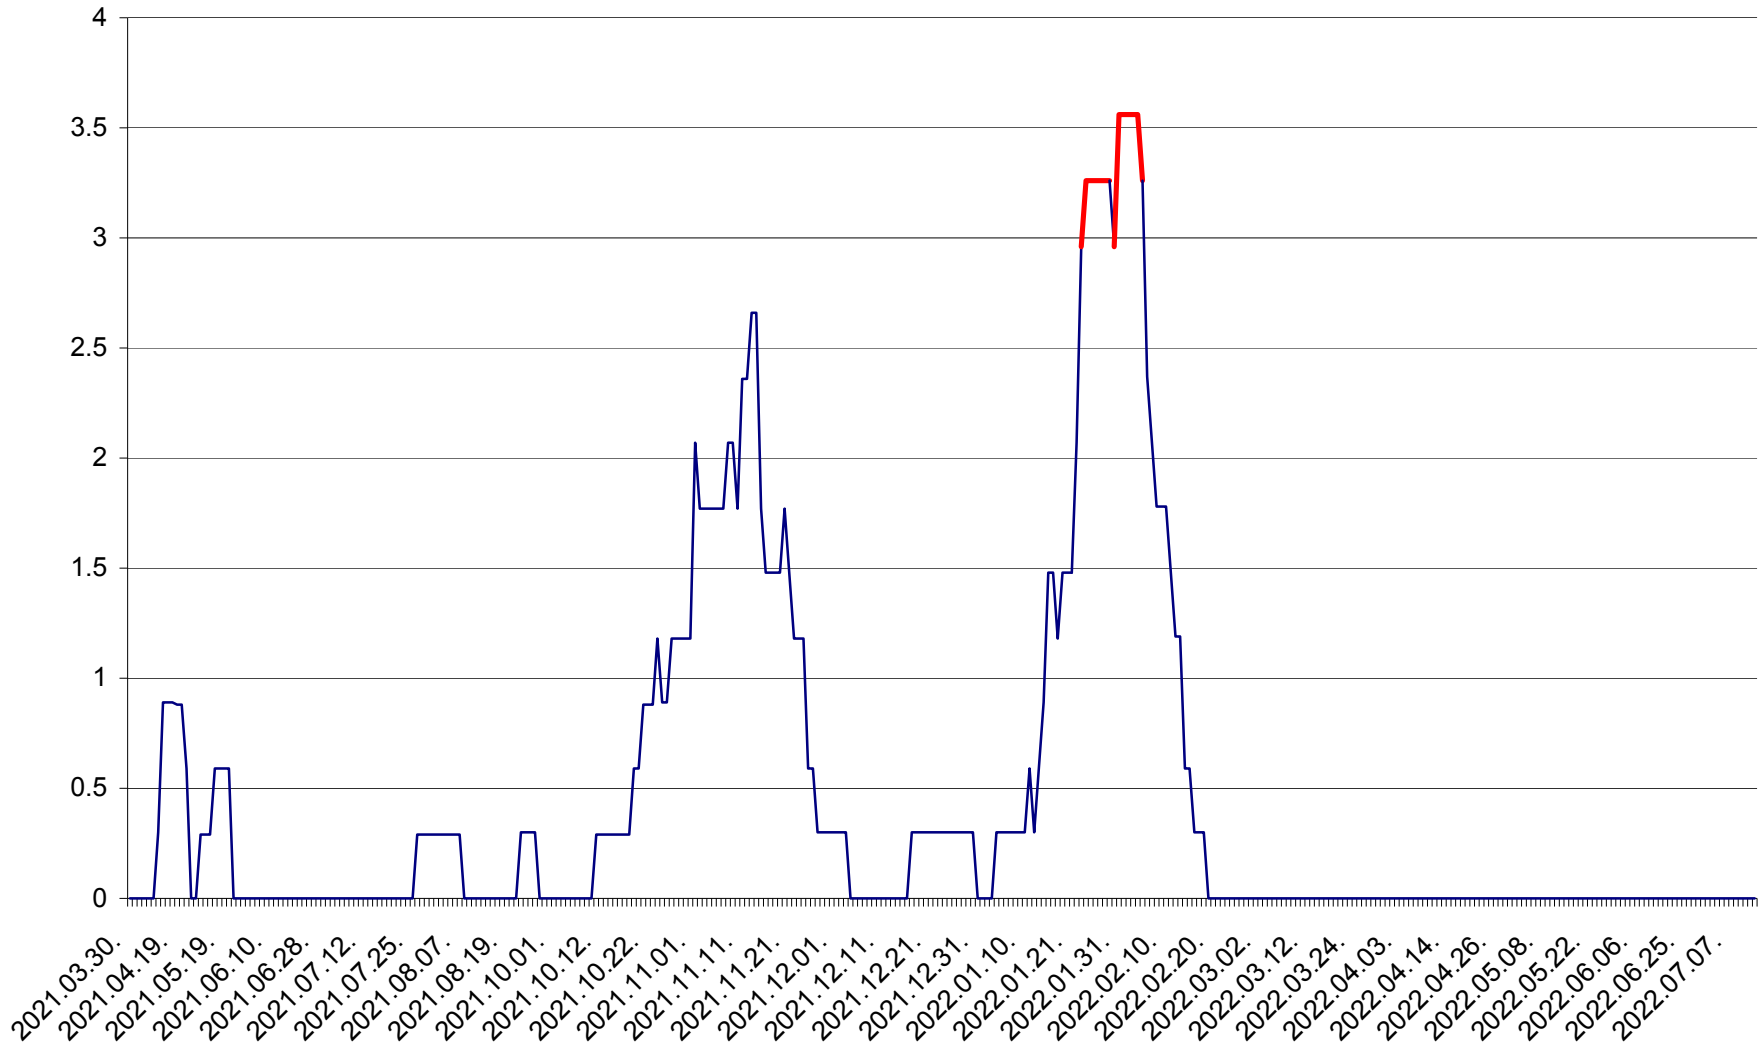

MUNICIPIUL GHEORGHENI - Evolutia incidentei cumulate pe 14 zile la ‰ de locuitori
2021.04.01. - 2022.07.12.

JOSENI - Evolutia incidentei cumulate pe 14 zile la ‰ de locuitori
2021.04.01. - 2022.07.12.

LĂZAREA - Evolutia incidentei cumulate pe 14 zile la % de locuitori
2021.04.01. - 2022.07.12.

LELICENI - Evolutia incidentei cumulate pe 14 zile la ‰ de locuitori
2021.04.01. - 2022.07.12.

LUETA - Evolutia incidentei cumulate pe 14 zile la ‰ de locuitori
2021.04.01. - 2022.07.12.

LUNCA DE JOS - Evolutia incidentei cumulate pe 14 zile la ‰ de locuitori
2021.04.01. - 2022.07.12.

LUNCA DE SUS - Evolutia incidentei cumulate pe 14 zile la ‰ de locuitori
2021.04.01. - 2022.07.12.

LUPENI - Evolutia incidentei cumulate pe 14 zile la ‰ de locuitori
2021.04.01. - 2022.07.12.

MĂDĂRAȘ - Evolutia incidentei cumulate pe 14 zile la ‰ de locuitori
2021.04.01. - 2022.07.12.