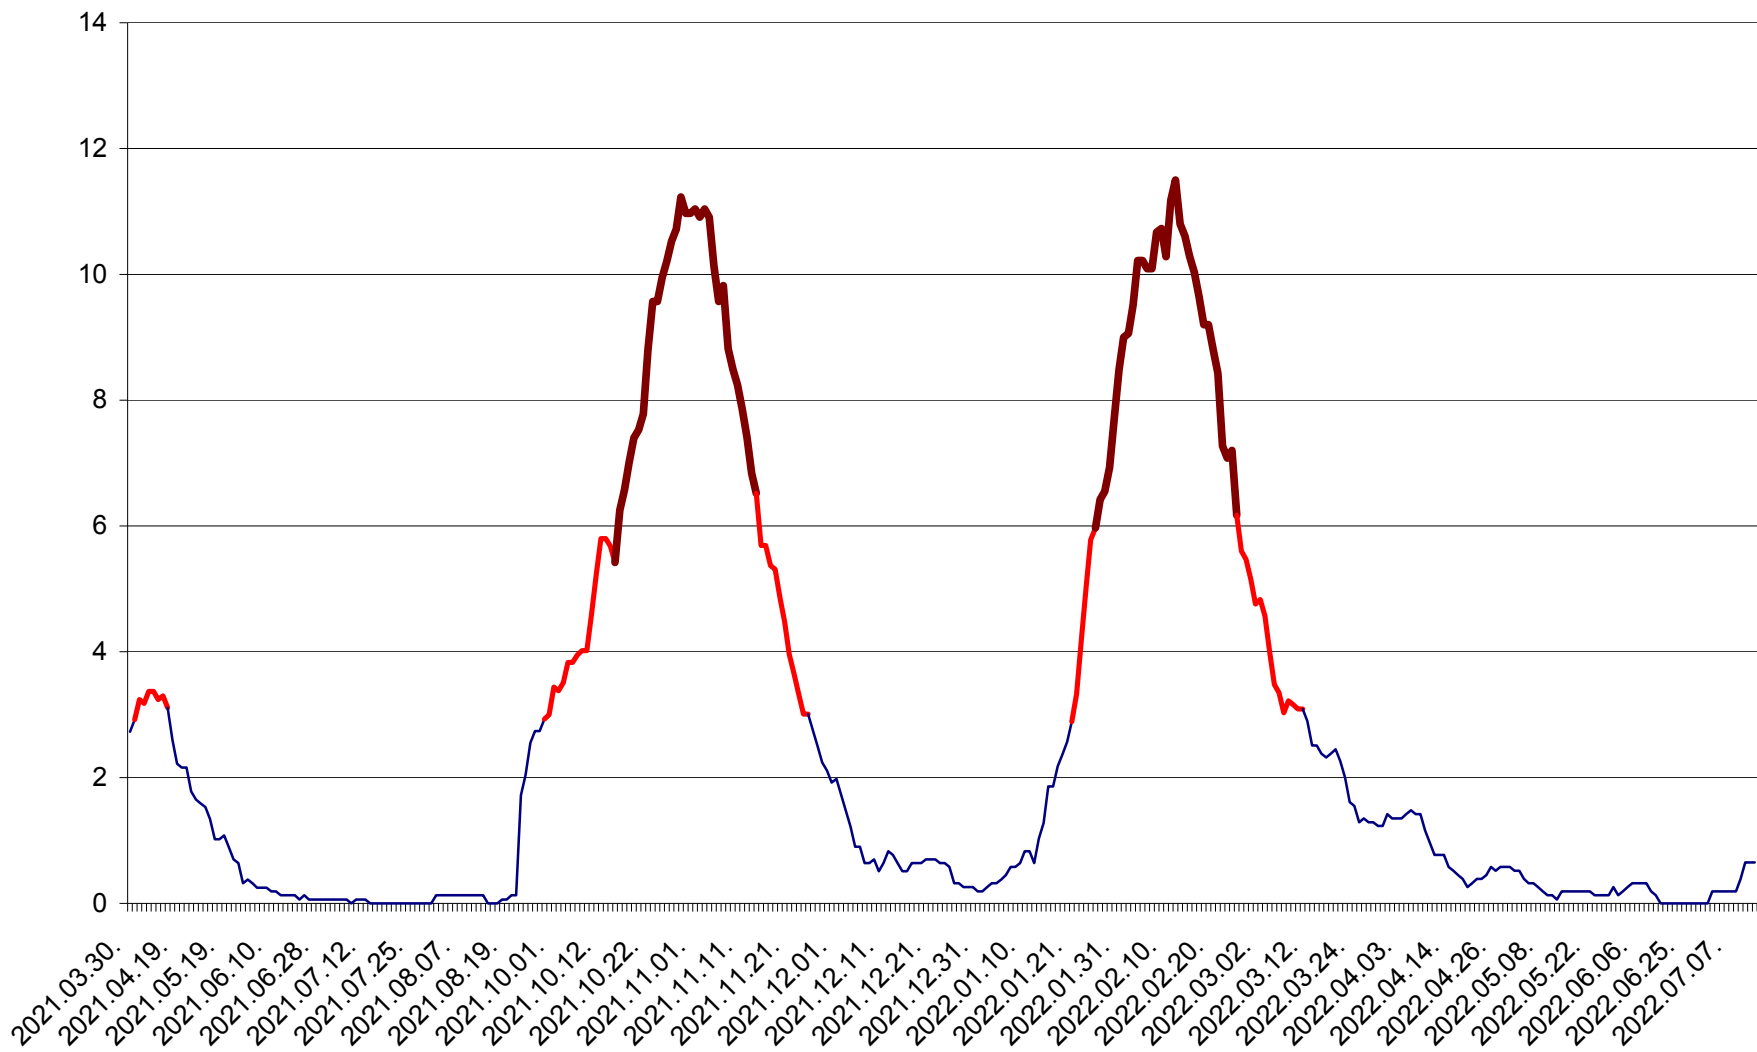

TULGHEȘ - Evolutia incidentei cumulate pe 14 zile la % de locuitori
2021.04.01. - 2022.07.12.