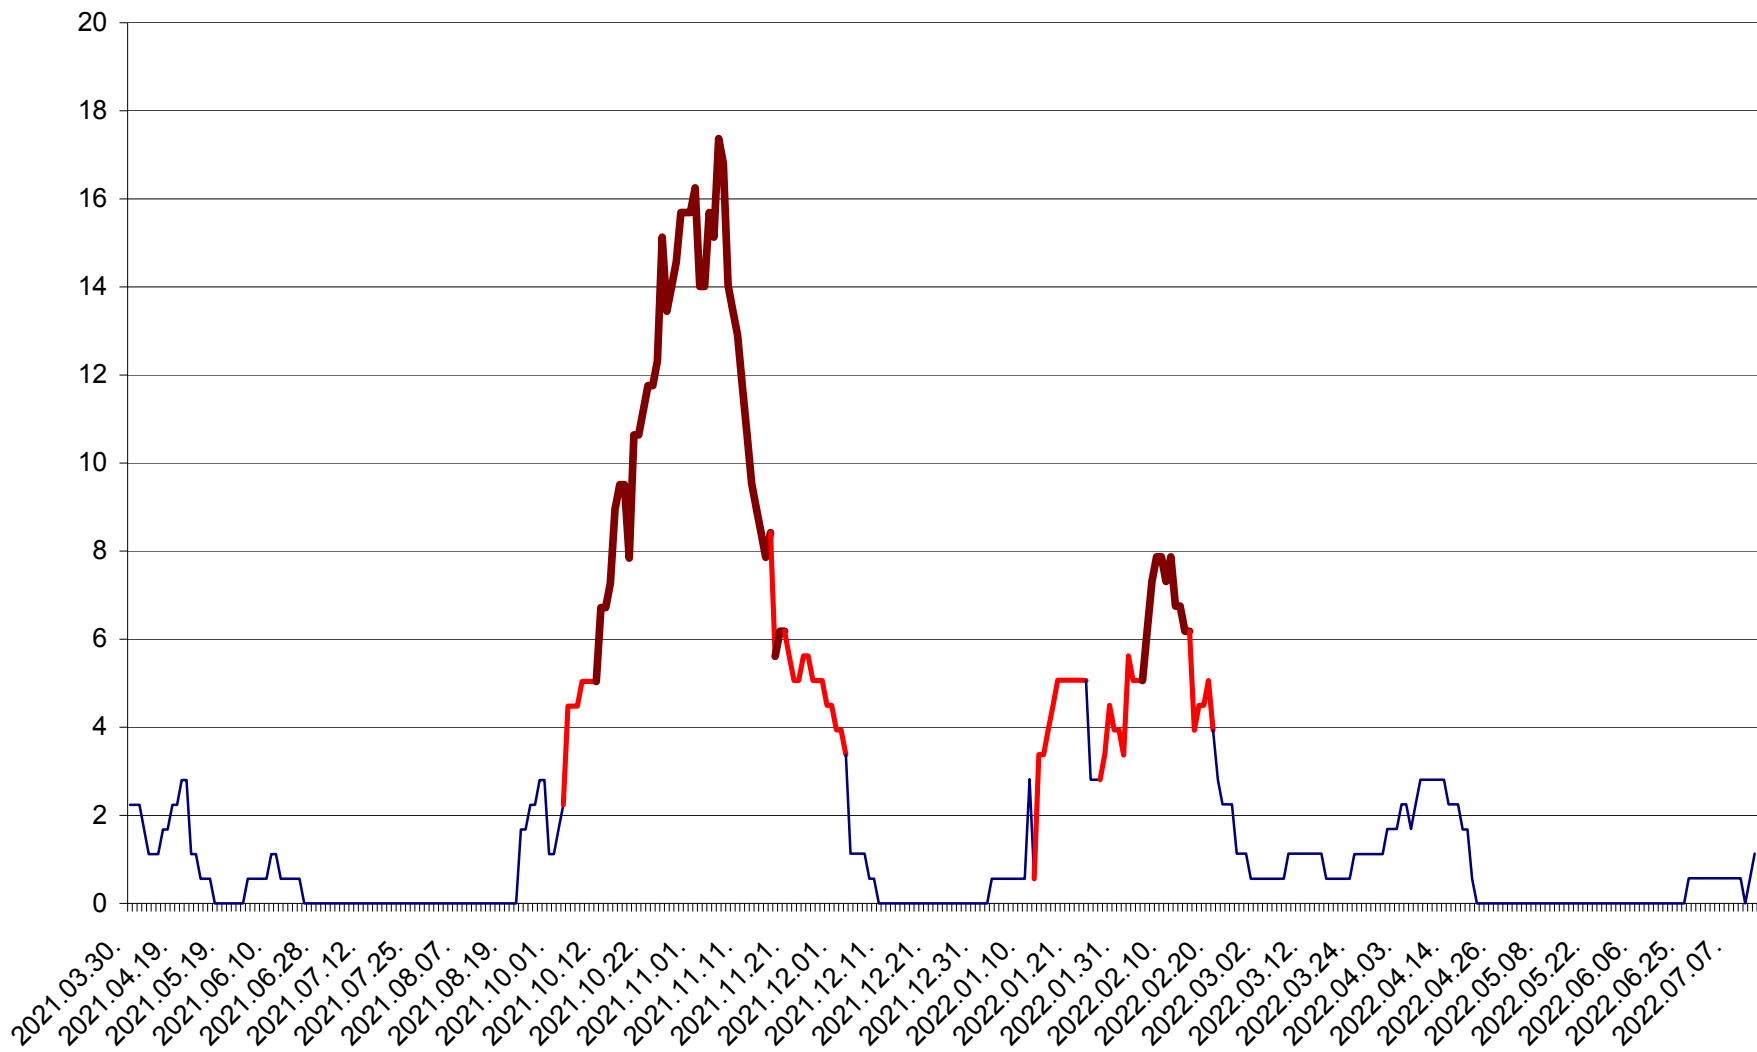

SÂNSIMION - Evolutia incidentei cumulate pe 14 zile la ‰ de locuitori
2021.04.01. - 2022.07.12.

SÂNTIMBRU - Evolutia incidentei cumulate pe 14 zile la ‰ de locuitori
2021.04.01. - 2022.07.12.

SĂRMAȘ - Evolutia incidentei cumulate pe 14 zile la ‰ de locuitori
2021.04.01. - 2022.07.12.

SATU MARE - Evolutia incidentei cumulate pe 14 zile la ‰ de locuitori
2021.04.01. - 2022.07.12.

SECUIENI - Evolutia incidentei cumulate pe 14 zile la % de locuitori
2021.04.01. - 2022.07.12.

SICULENI - Evolutia incidentei cumulate pe 14 zile la ‰ de locuitori
2021.04.01. - 2022.07.12.

ȘIMONEȘTI - Evolutia incidentei cumulate pe 14 zile la ‰ de locuitori
2021.04.01. - 2022.07.12.

SUBCETATE - Evolutia incidentei cumulate pe 14 zile la ‰ de locuitori
2021.04.01. - 2022.07.12.

SUSENI - Evolutia incidentei cumulate pe 14 zile la ‰ de locuitori
2021.04.01. - 2022.07.12.