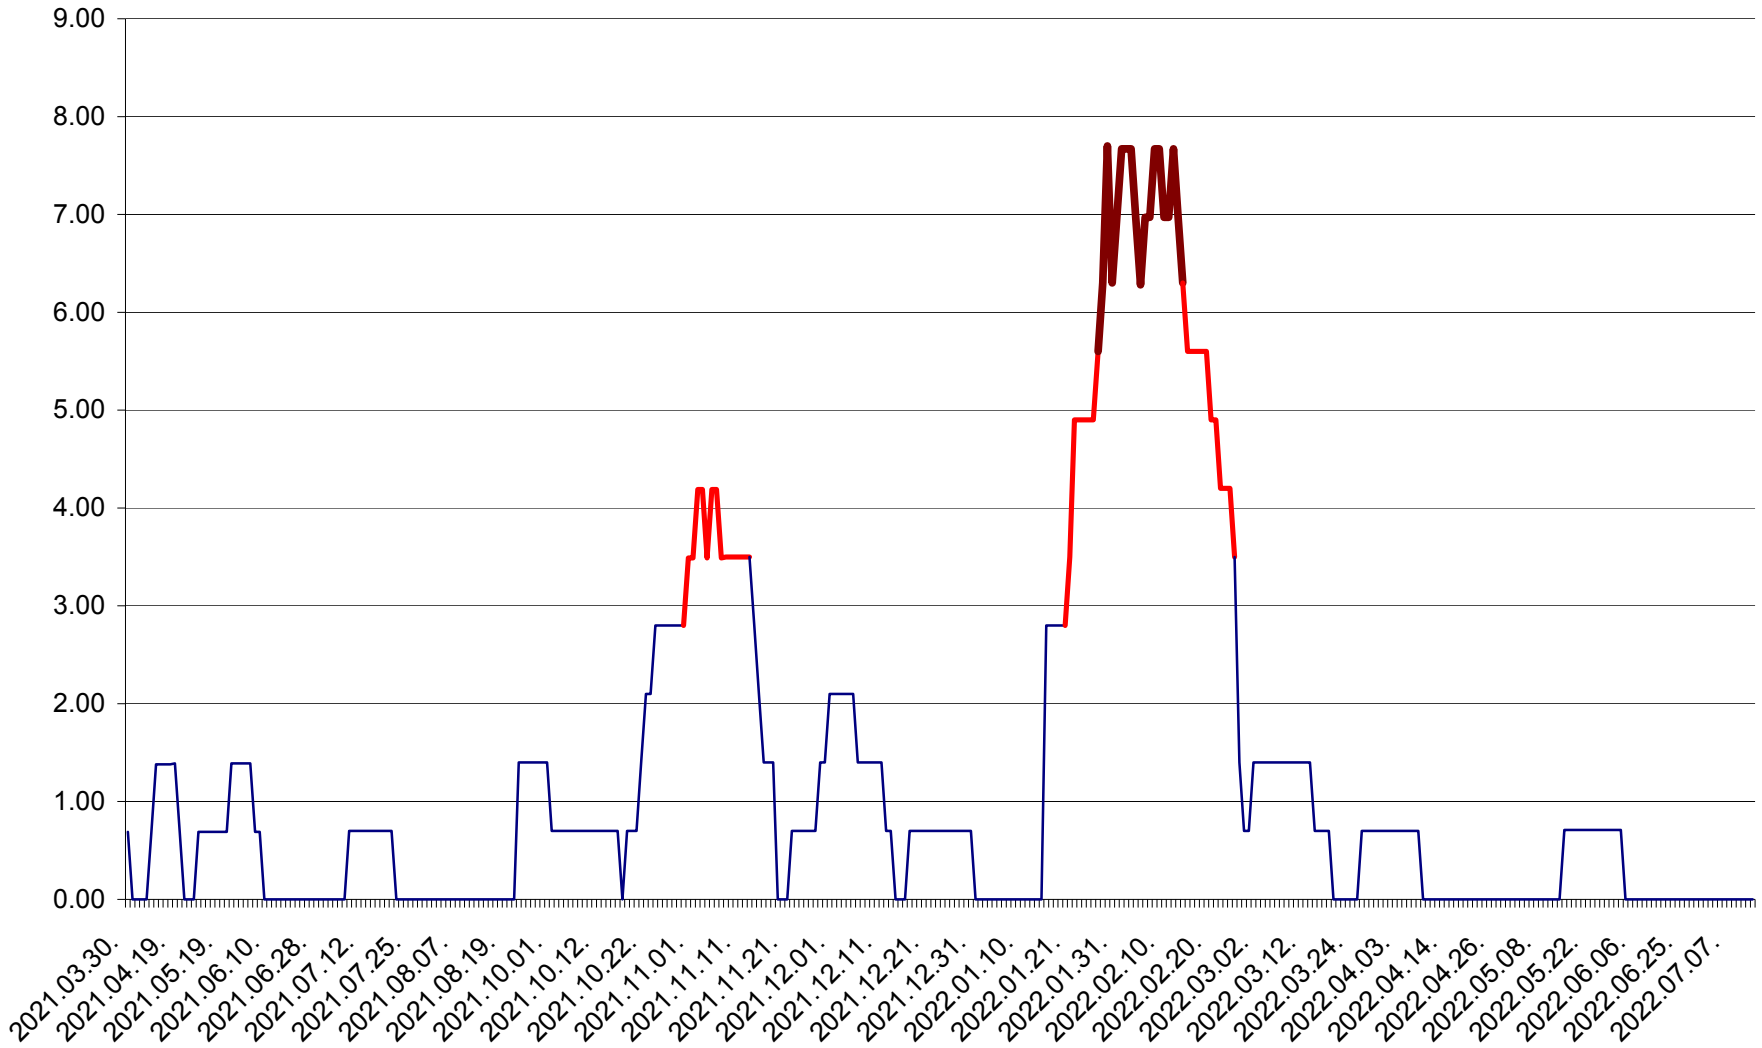

ORAȘ BĂLAN - Evoluția incidenței cumulate pe 14 zile la ‰ de locuitori
2021.04.01. - 2022.07.12.

BILBOR - Evolutia incidentei cumulate pe 14 zile la ‰ de locuitori
2021.04.01. - 2022.07.12.

ORAȘ BORSEC - Evolutia incidentei cumulate pe 14 zile la ‰ de locuitori
2021.04.01. - 2022.07.12.

BRĂDEȘTI - Evolutia incidentei cumulate pe 14 zile la ‰ de locuitori
2021.04.01. - 2022.07.12.

CĂPÂLNIȚA - Evoluția incidenței cumulate pe 14 zile la ‰ de locuitori
2021.04.01. - 2022.07.12.

CÂRȚA - Evolutia incidentei cumulate pe 14 zile la ‰ de locuitori
2021.04.01. - 2022.07.12.

CICEU - Evolutia incidentei cumulate pe 14 zile la ‰ de locuitori
2021.04.01. - 2022.07.12.

CIUCSÂNGEORGIU - Evolutia incidentei cumulate pe 14 zile la % de locuitori
2021.04.01. - 2022.07.12.

CIUMANI - Evolutia incidentei cumulate pe 14 zile la ‰ de locuitori
2021.04.01. - 2022.07.12.

CORBU - Evolutia incidentei cumulate pe 14 zile la ‰ de locuitori
2021.04.01. - 2022.07.12.

CORUND - Evolutia incidentei cumulate pe 14 zile la ‰ de locuitori
2021.04.01. - 2022.07.12.

COZMENI - Evolutia incidentei cumulate pe 14 zile la % de locuitori
2021.04.01. - 2022.07.12.