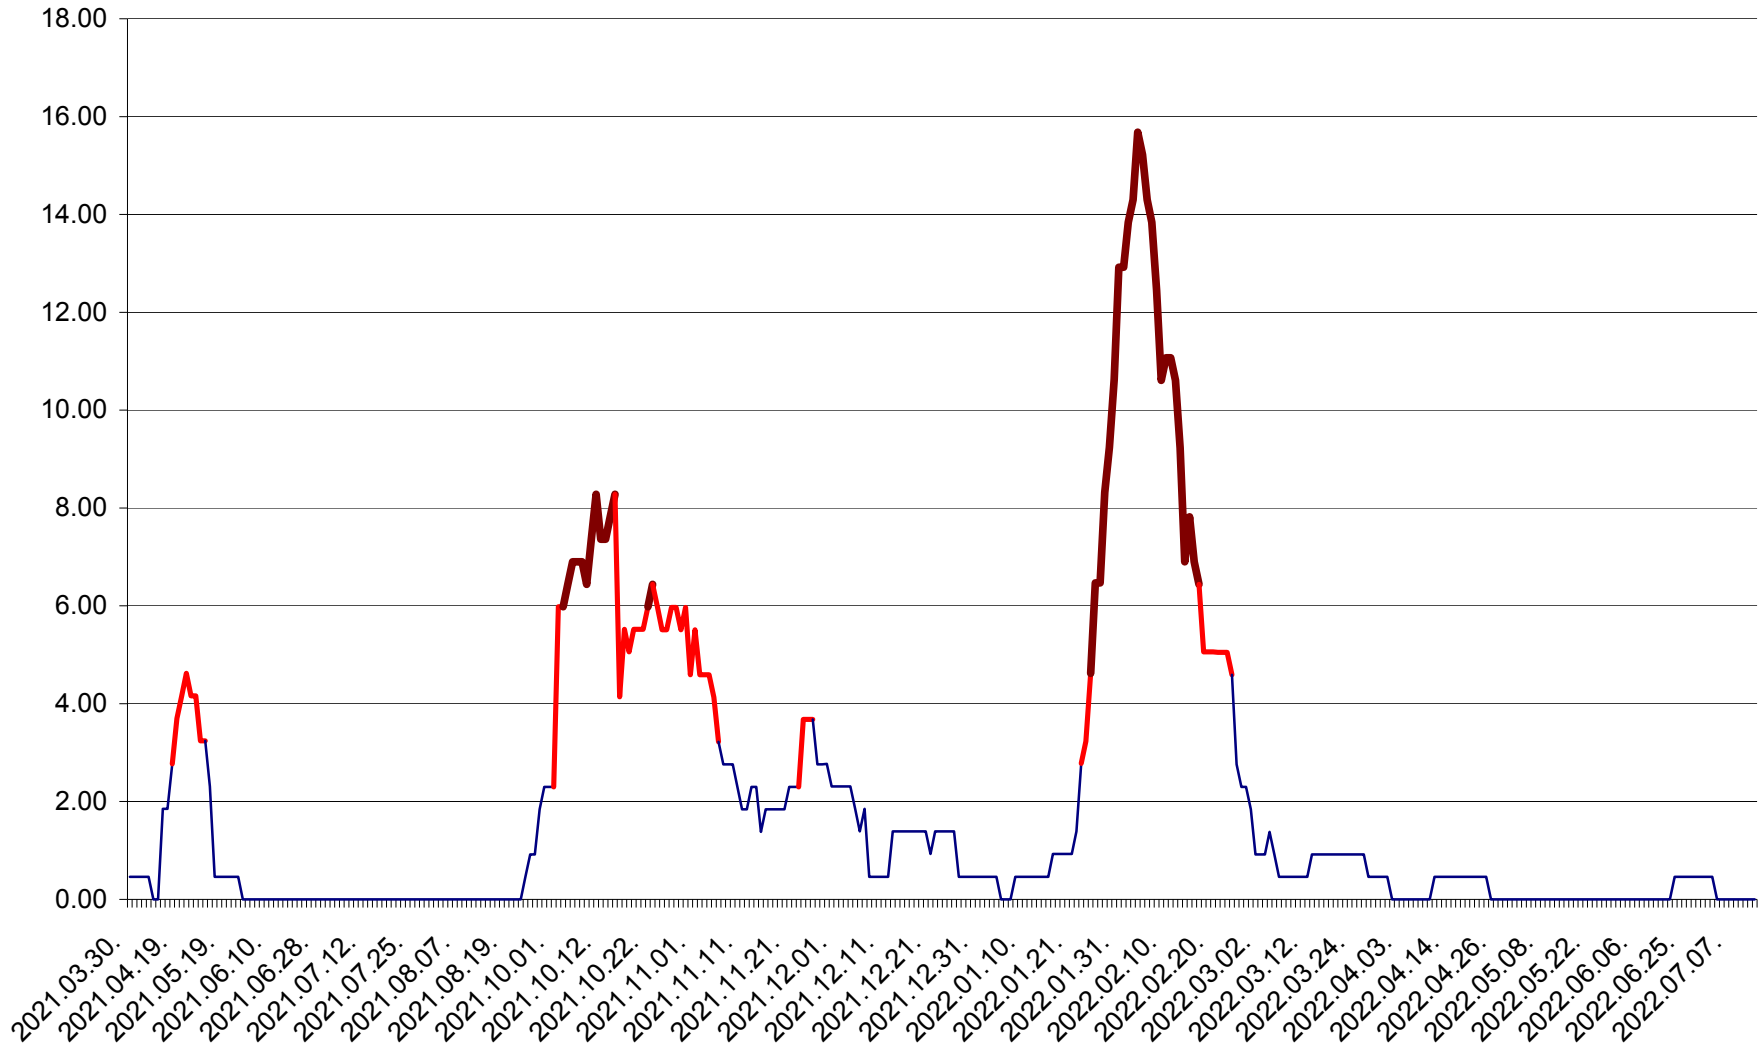

ATID - Evolutia incidentei cumulate pe 14 zile la % de locuitori
2021.04.01. - 2022.07.12.

AVRĂMEȘTI - Evolutia incidentei cumulate pe 14 zile la ‰ de locuitori
2021.04.01. - 2022.07.12.

ORAȘ BĂILE TUȘNAD - Evoluția incidenței cumulate pe 14 zile la ‰ de locuitori
2021.04.01. - 2022.07.12.

ORAȘ BĂLAN - Evoluția incidenței cumulate pe 14 zile la ‰ de locuitori
2021.04.01. - 2022.07.12.

BILBOR - Evolutia incidentei cumulate pe 14 zile la ‰ de locuitori
2021.04.01. - 2022.07.12.

ORAȘ BORSEC - Evolutia incidentei cumulate pe 14 zile la ‰ de locuitori
2021.04.01. - 2022.07.12.

BRĂDEȘTI - Evolutia incidentei cumulate pe 14 zile la ‰ de locuitori
2021.04.01. - 2022.07.12.

CĂPÂLNIȚA - Evoluția incidenței cumulate pe 14 zile la ‰ de locuitori
2021.04.01. - 2022.07.12.

CÂRȚA - Evolutia incidentei cumulate pe 14 zile la ‰ de locuitori
2021.04.01. - 2022.07.12.

CICEU - Evolutia incidentei cumulate pe 14 zile la ‰ de locuitori
2021.04.01. - 2022.07.12.

CIUCSÂNGEORGIU - Evolutia incidentei cumulate pe 14 zile la % de locuitori
2021.04.01. - 2022.07.12.

CIUMANI - Evolutia incidentei cumulate pe 14 zile la ‰ de locuitori
2021.04.01. - 2022.07.12.