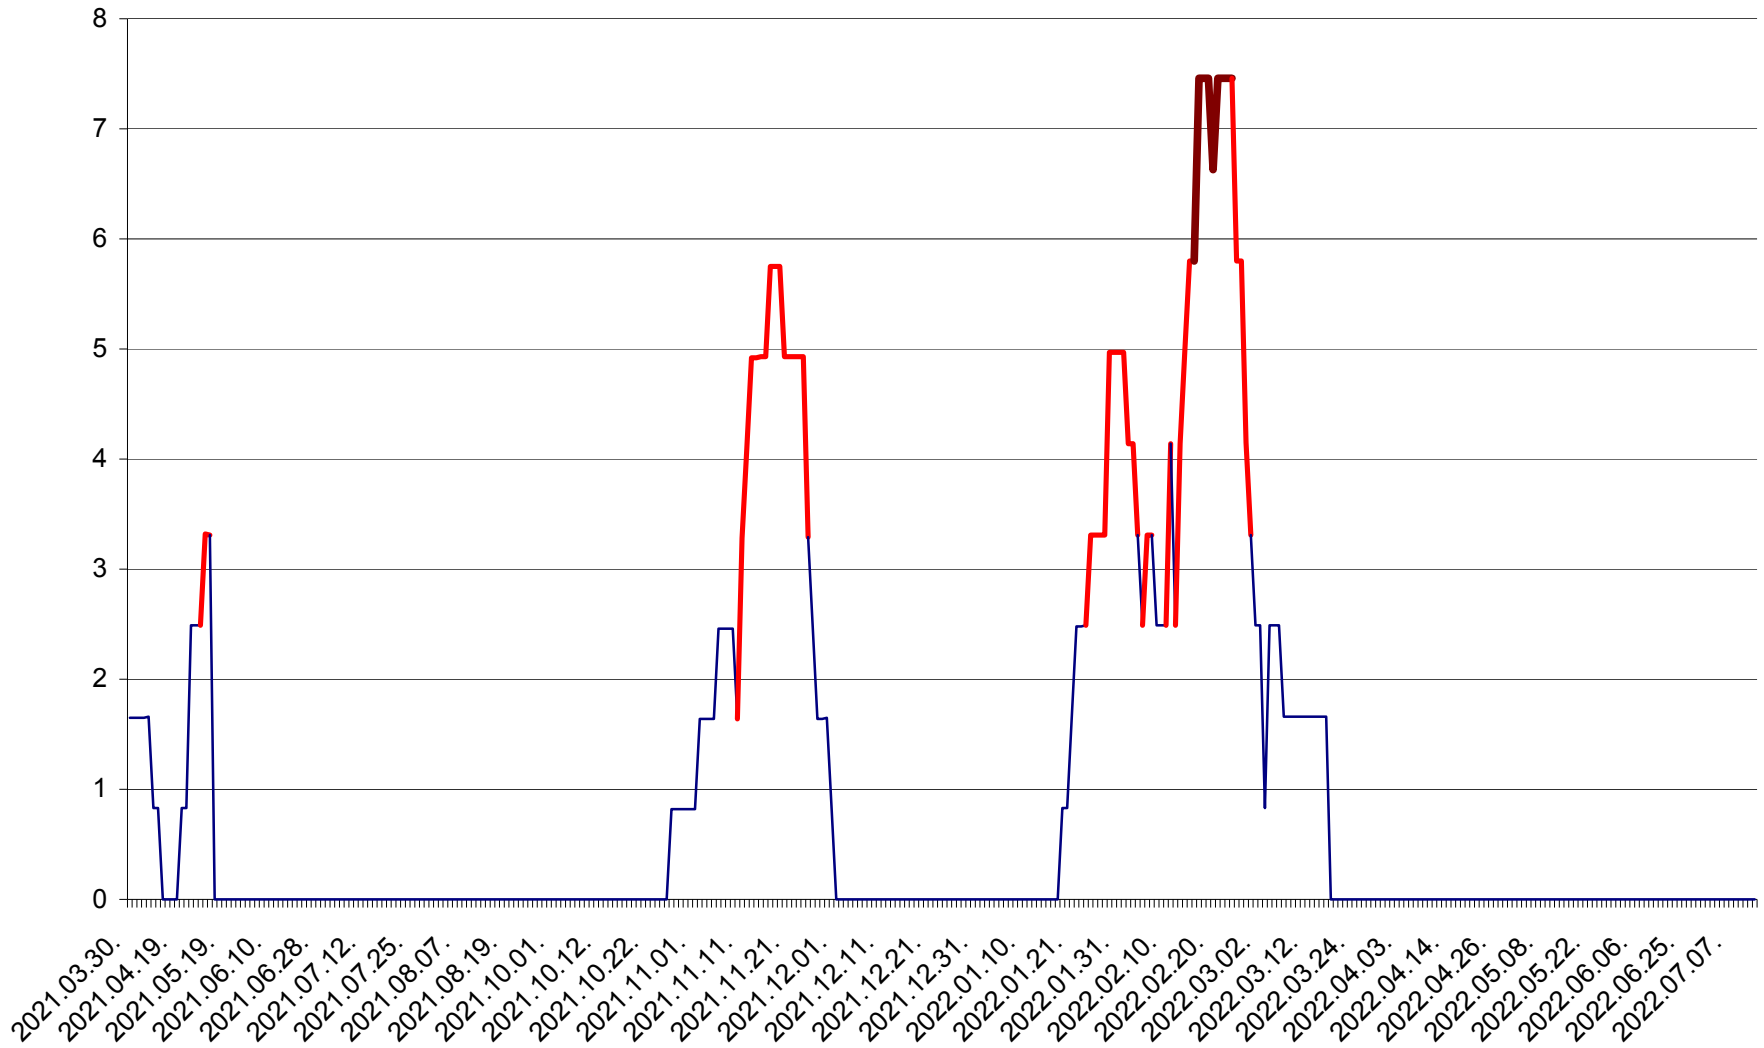

PLĂIEȘII DE JOS - Evolutia incidentei cumulate pe 14 zile la ‰ de locuitori
2021.04.01. - 2022.07.12.

PORUMBENI - Evolutia incidentei cumulate pe 14 zile la ‰ de locuitori
2021.04.01. - 2022.07.12.

PRAID - Evolutia incidentei cumulate pe 14 zile la ‰ de locuitori
2021.04.01. - 2022.07.12.

RACU - Evolutia incidentei cumulate pe 14 zile la ‰ de locuitori
2021.04.01. - 2022.07.12.

REMETEA - Evolutia incidentei cumulate pe 14 zile la % de locuitori
2021.04.01. - 2022.07.12.

SĂCEL - Evolutia incidentei cumulate pe 14 zile la ‰ de locuitori
2021.04.01. - 2022.07.12.