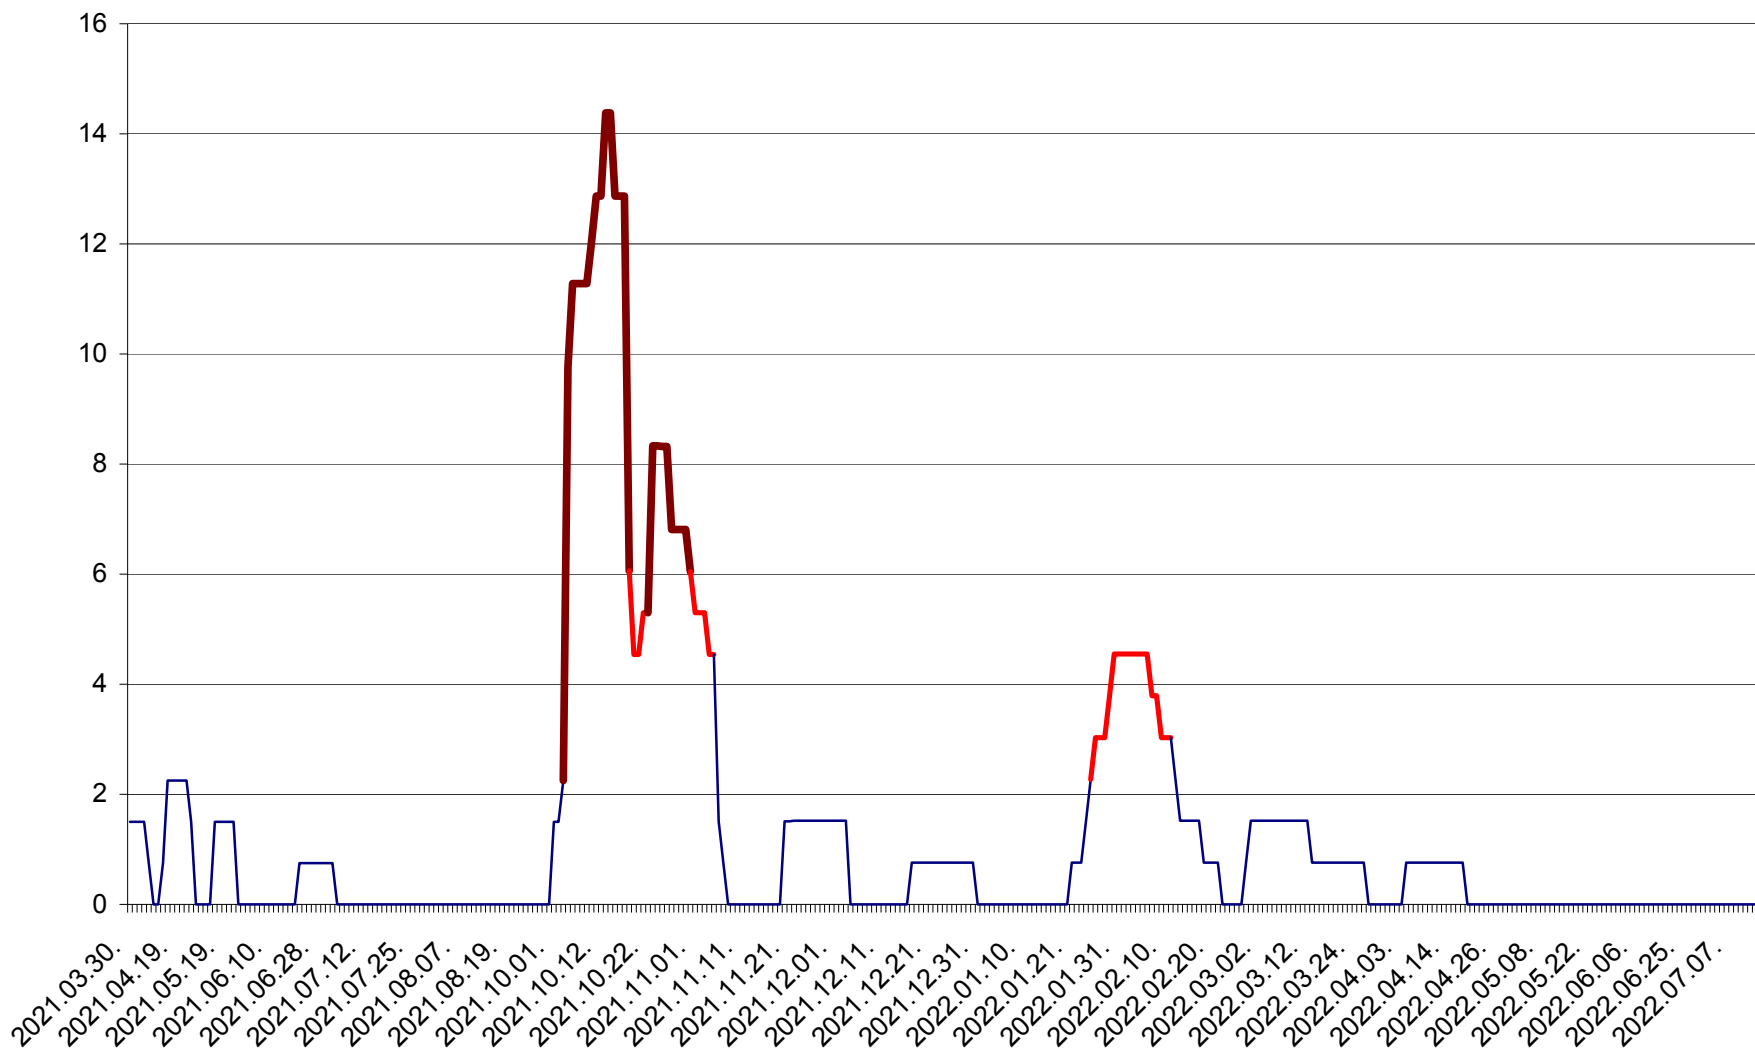

LELICENI - Evolutia incidentei cumulate pe 14 zile la ‰ de locuitori
2021.04.01. - 2022.07.12.

LUETA - Evolutia incidentei cumulate pe 14 zile la ‰ de locuitori
2021.04.01. - 2022.07.12.

LUNCA DE JOS - Evolutia incidentei cumulate pe 14 zile la ‰ de locuitori
2021.04.01. - 2022.07.12.

LUNCA DE SUS - Evolutia incidentei cumulate pe 14 zile la ‰ de locuitori
2021.04.01. - 2022.07.12.

LUPENI - Evolutia incidentei cumulate pe 14 zile la ‰ de locuitori
2021.04.01. - 2022.07.12.

MĂDĂRAȘ - Evolutia incidentei cumulate pe 14 zile la ‰ de locuitori
2021.04.01. - 2022.07.12.

MĂRTINIȘ - Evolutia incidentei cumulate pe 14 zile la ‰ de locuitori
2021.04.01. - 2022.07.12.

MEREȘTI - Evolutia incidentei cumulate pe 14 zile la ‰ de locuitori
2021.04.01. - 2022.07.12.

MUNICIPIUL MIERCUREA-CIUC - Evolutia incidentei cumulate pe 14 zile la ‰ de locuitori
2021.04.01. - 2022.07.12.

MIHĂILENI - Evolutia incidentei cumulate pe 14 zile la ‰ de locuitori
2021.04.01. - 2022.07.12.

MUGENI - Evolutia incidentei cumulate pe 14 zile la ‰ de locuitori
2021.04.01. - 2022.07.12.

OCLAND - Evolutia incidentei cumulate pe 14 zile la ‰ de locuitori
2021.04.01. - 2022.07.12.