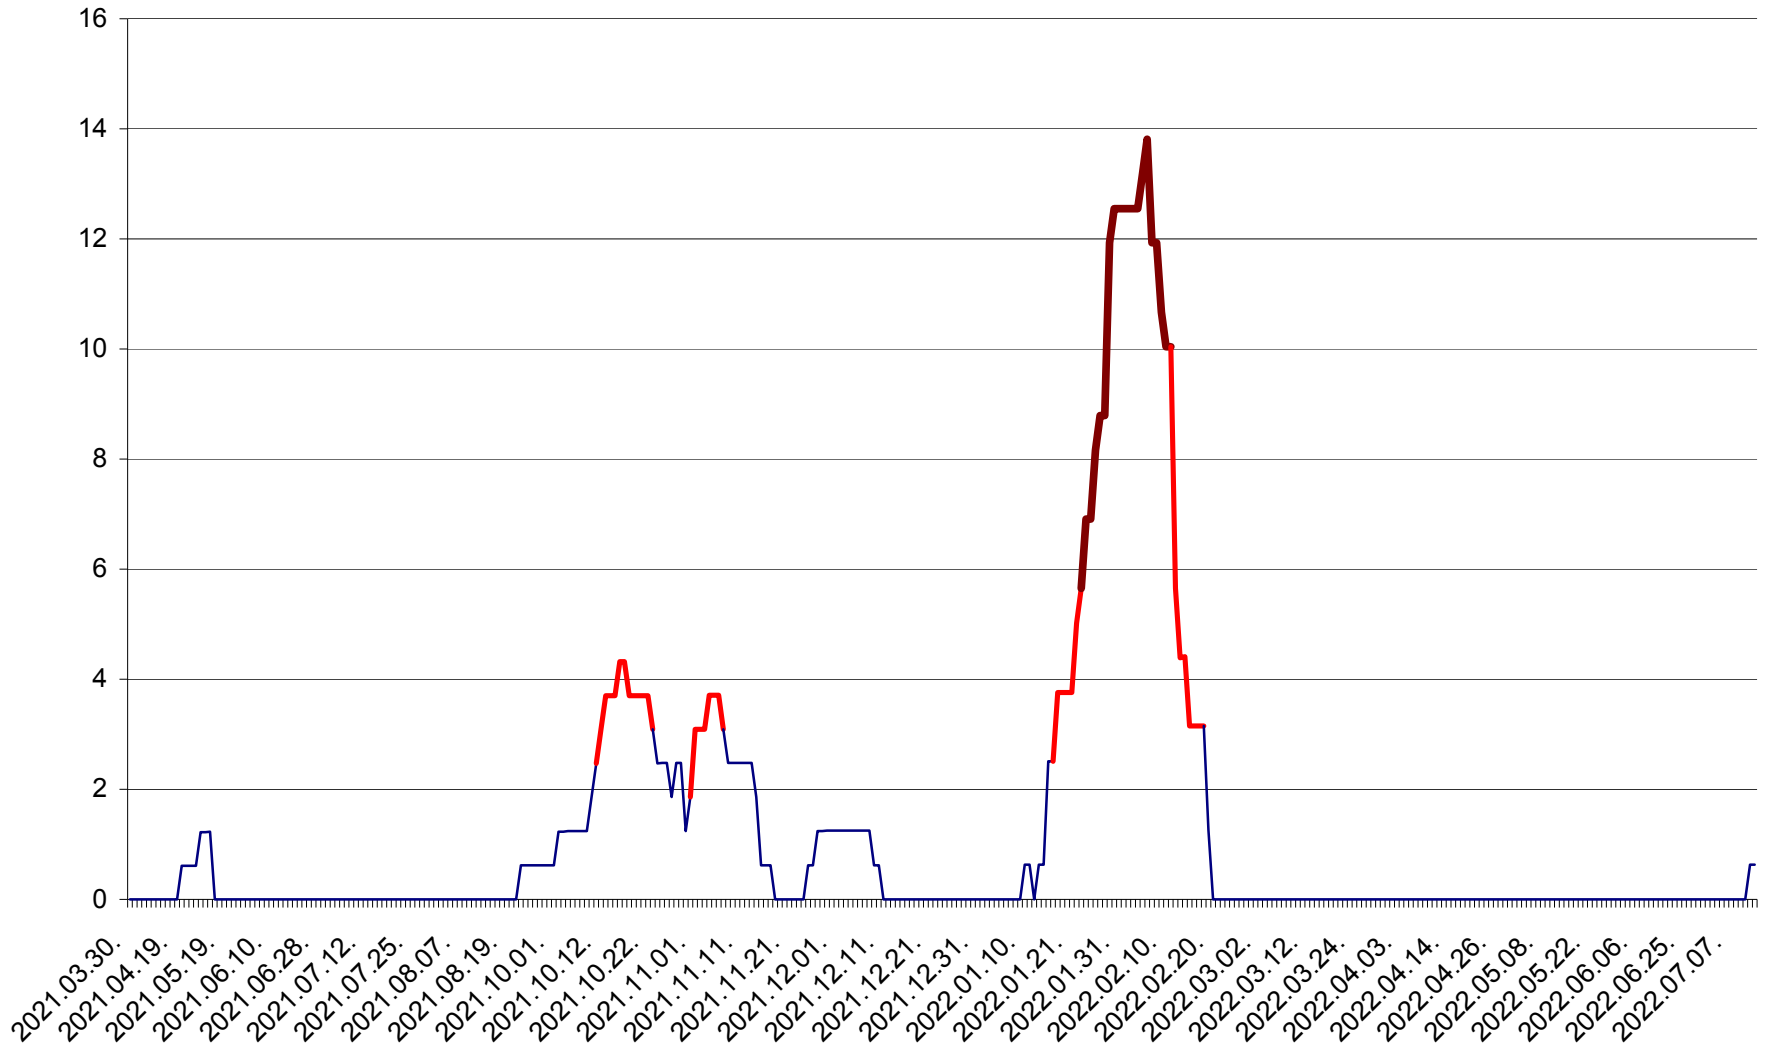

PLĂIEȘII DE JOS - Evolutia incidentei cumulate pe 14 zile la ‰ de locuitori
2021.04.01. - 2022.07.12.

PORUMBENI - Evolutia incidentei cumulate pe 14 zile la ‰ de locuitori
2021.04.01. - 2022.07.12.

PRAID - Evolutia incidentei cumulate pe 14 zile la ‰ de locuitori
2021.04.01. - 2022.07.12.

RACU - Evolutia incidentei cumulate pe 14 zile la ‰ de locuitori
2021.04.01. - 2022.07.12.

REMETEA - Evolutia incidentei cumulate pe 14 zile la % de locuitori
2021.04.01. - 2022.07.12.

SĂCEL - Evolutia incidentei cumulate pe 14 zile la ‰ de locuitori
2021.04.01. - 2022.07.12.