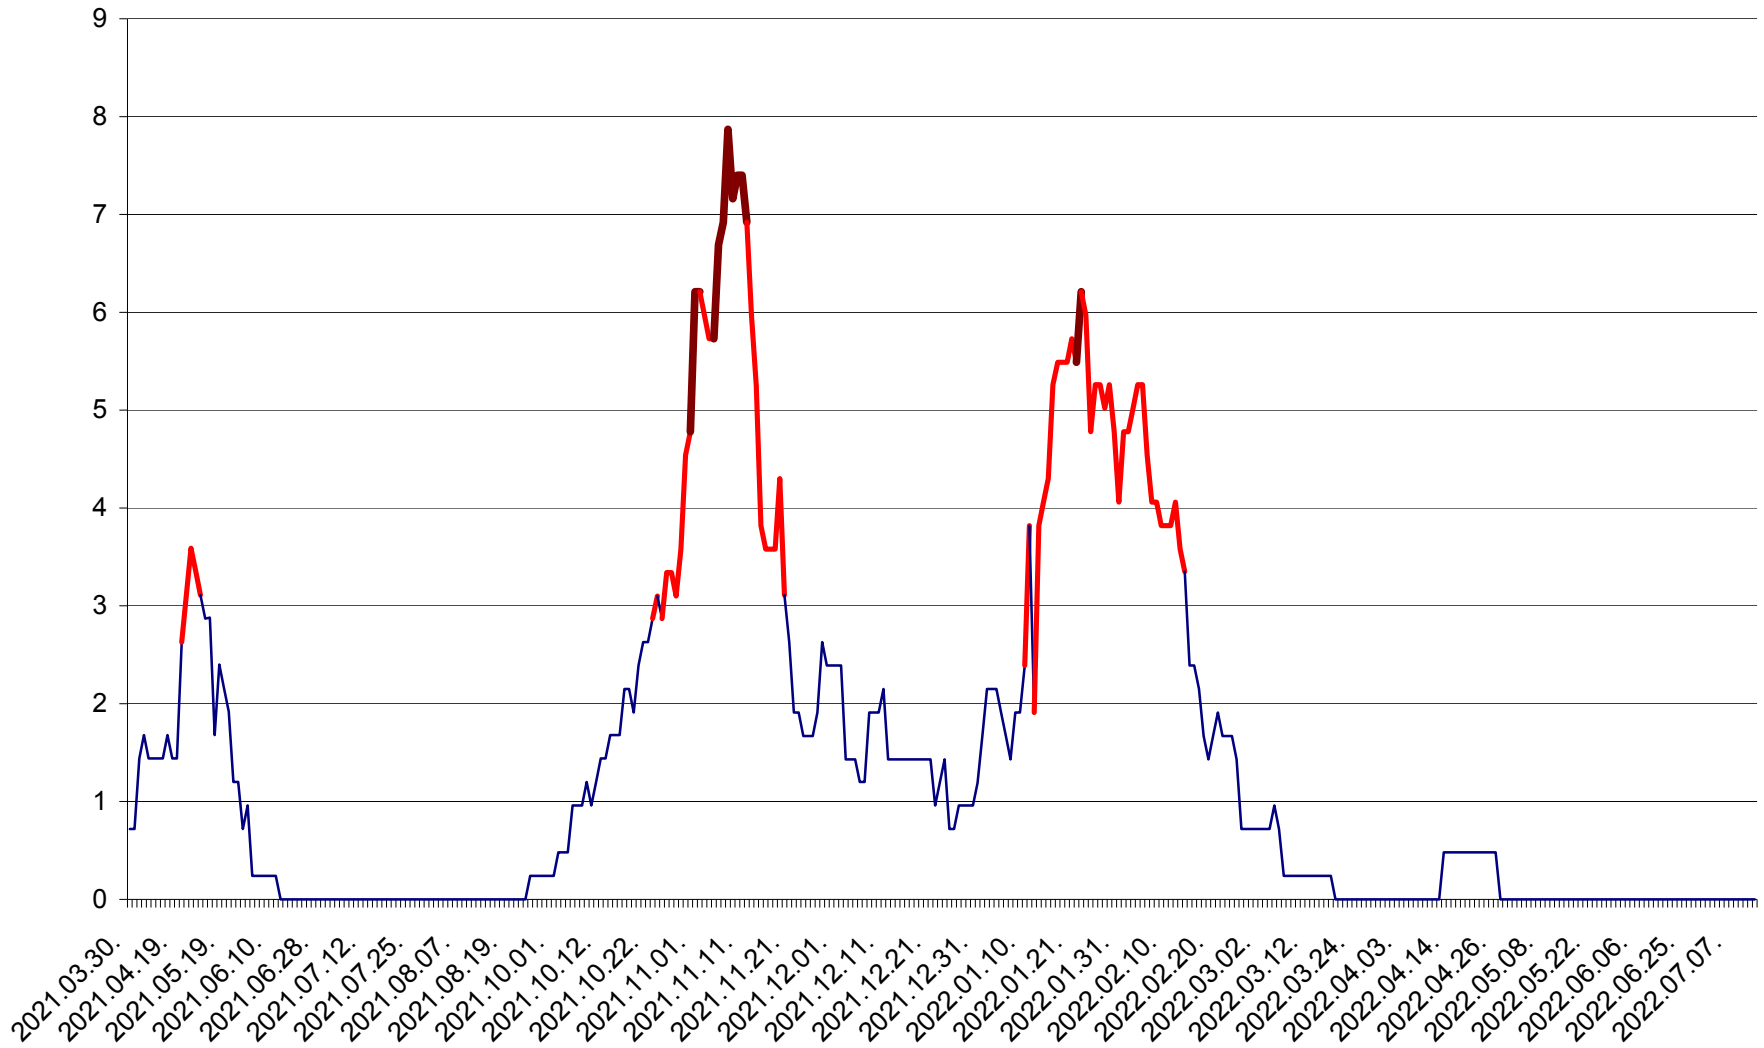

CORBU - Evolutia incidentei cumulate pe 14 zile la ‰ de locuitori
2021.04.01. - 2022.07.12.

CORUND - Evolutia incidentei cumulate pe 14 zile la ‰ de locuitori
2021.04.01. - 2022.07.12.

COZMENI - Evolutia incidentei cumulate pe 14 zile la % de locuitori
2021.04.01. - 2022.07.12.

ORAȘ CRISTURU SECUIESC - Evolutia incidentei cumulate pe 14 zile la ‰ de locuitori
2021.04.01. - 2022.07.12.

DĂNEȘTI - Evolutia incidentei cumulate pe 14 zile la ‰ de locuitori
2021.04.01. - 2022.07.12.

DÂRJIU - Evolutia incidentei cumulate pe 14 zile la ‰ de locuitori
2021.04.01. - 2022.07.12.

DEALU - Evolutia incidentei cumulate pe 14 zile la ‰ de locuitori
2021.04.01. - 2022.07.12.

DITRĂU - Evolutia incidentei cumulate pe 14 zile la ‰ de locuitori
2021.04.01. - 2022.07.12.

FELICENI - Evolutia incidentei cumulate pe 14 zile la % de locuitori
2021.04.01. - 2022.07.12.

FRUMOASA - Evolutia incidentei cumulate pe 14 zile la ‰ de locuitori
2021.04.01. - 2022.07.12.

GĂLĂUȚAȘ - Evolutia incidentei cumulate pe 14 zile la ‰ de locuitori
2021.04.01. - 2022.07.12.