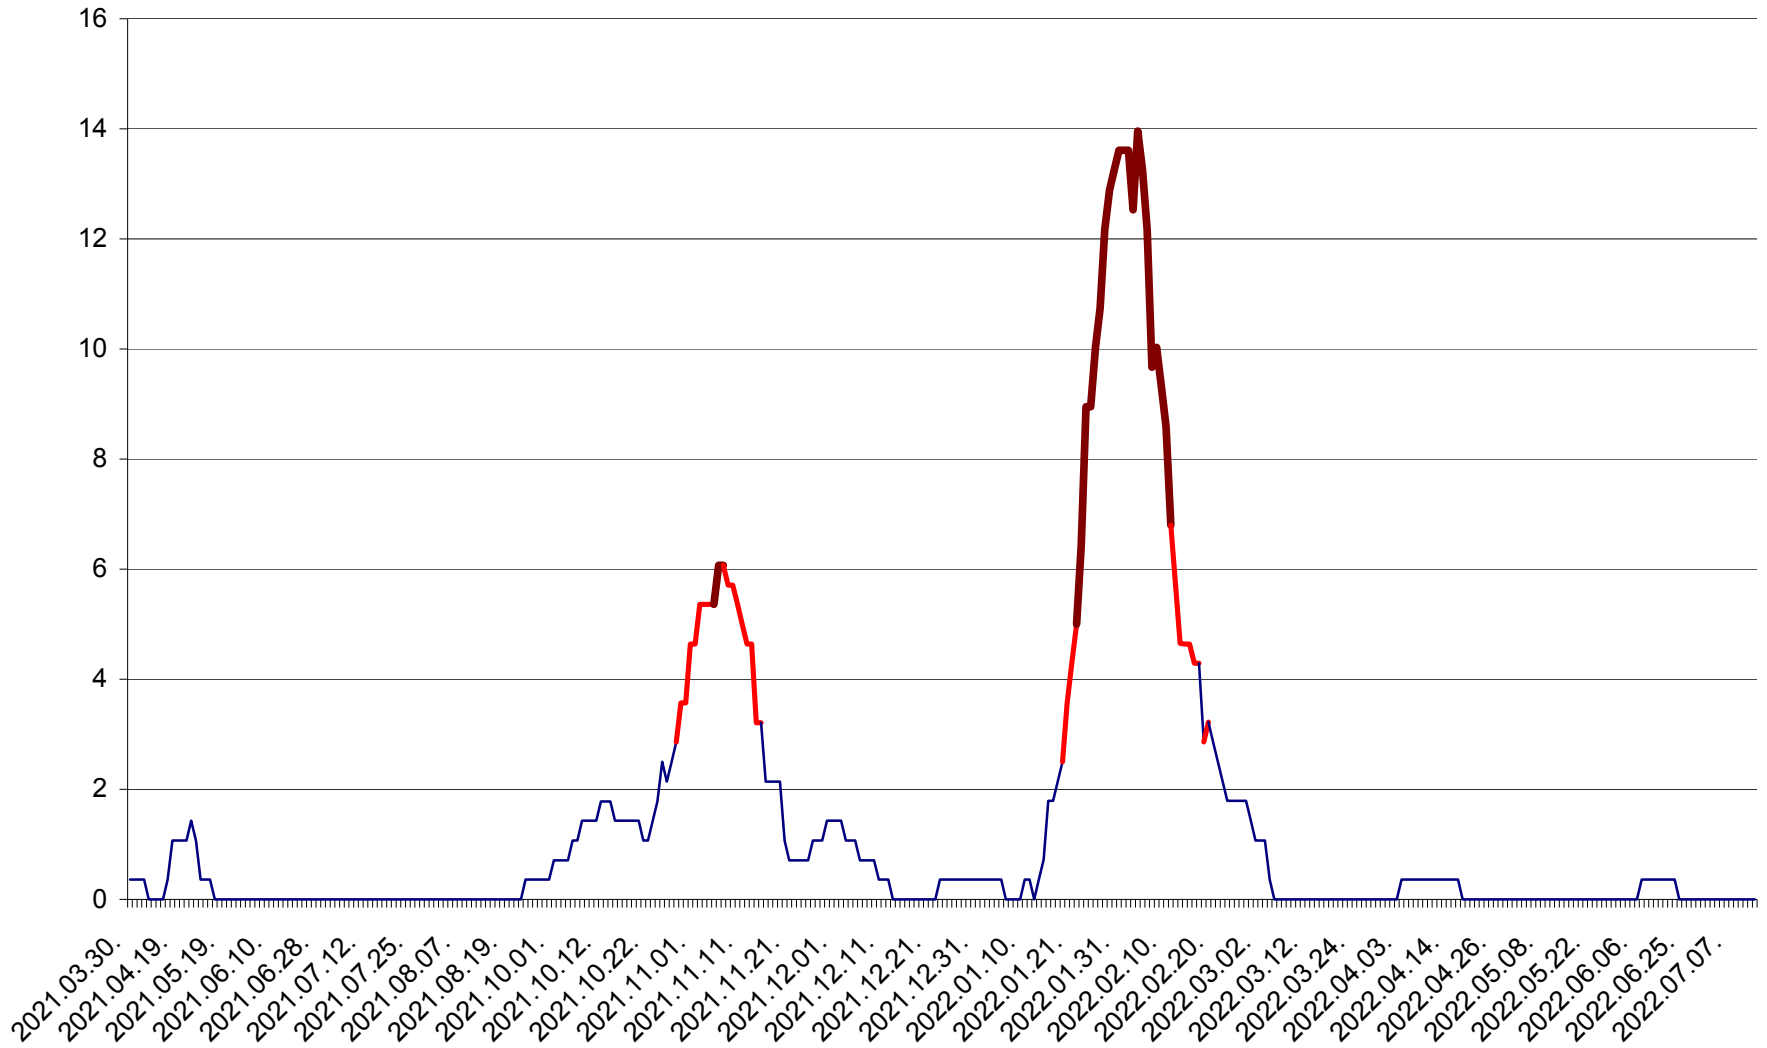

ȘIMONEȘTI - Evolutia incidentei cumulate pe 14 zile la ‰ de locuitori
2021.04.01. - 2022.07.12.