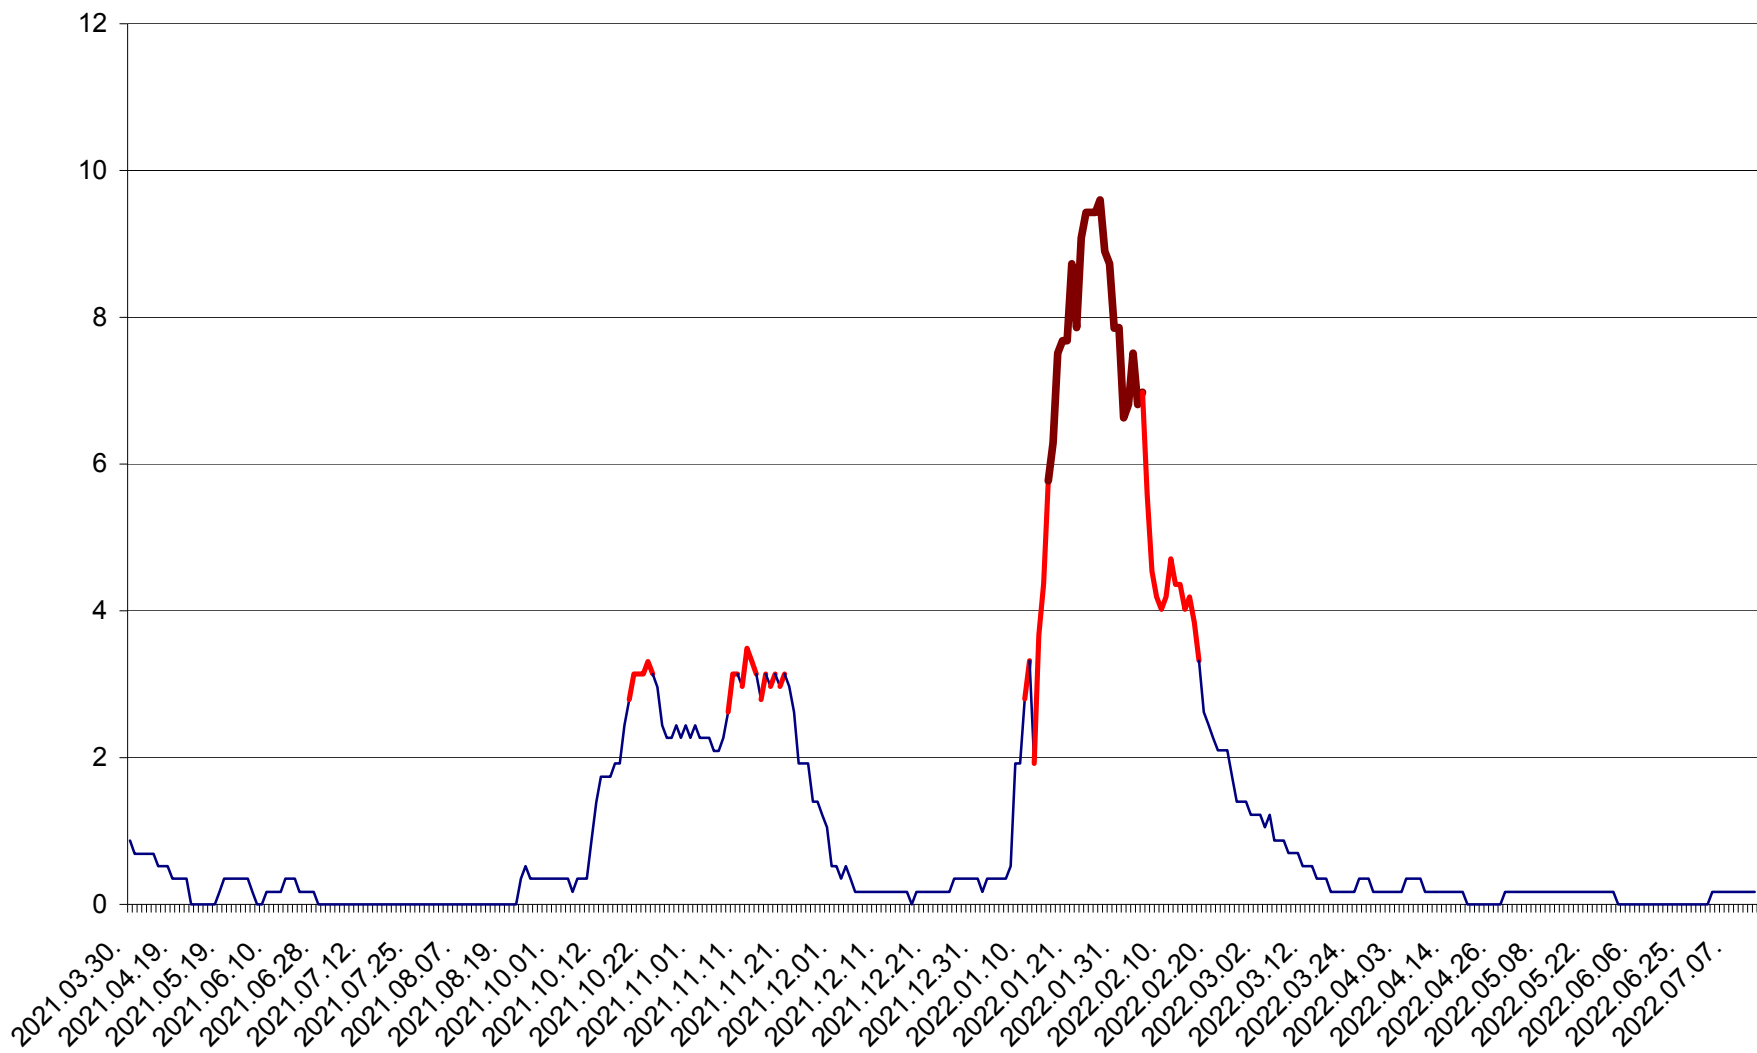

DÂRJIU - Evolutia incidentei cumulate pe 14 zile la ‰ de locuitori
2021.04.01. - 2022.07.12.

DEALU - Evolutia incidentei cumulate pe 14 zile la ‰ de locuitori
2021.04.01. - 2022.07.12.

DITRĂU - Evolutia incidentei cumulate pe 14 zile la ‰ de locuitori
2021.04.01. - 2022.07.12.

FELICENI - Evolutia incidentei cumulate pe 14 zile la % de locuitori
2021.04.01. - 2022.07.12.

FRUMOASA - Evolutia incidentei cumulate pe 14 zile la ‰ de locuitori
2021.04.01. - 2022.07.12.

GĂLĂUȚAȘ - Evolutia incidentei cumulate pe 14 zile la ‰ de locuitori
2021.04.01. - 2022.07.12.

MUNICIPIUL GHEORGHENI - Evolutia incidentei cumulate pe 14 zile la ‰ de locuitori
2021.04.01. - 2022.07.12.

JOSENI - Evolutia incidentei cumulate pe 14 zile la ‰ de locuitori
2021.04.01. - 2022.07.12.

LĂZAREA - Evolutia incidentei cumulate pe 14 zile la % de locuitori
2021.04.01. - 2022.07.12.

LELICENI - Evolutia incidentei cumulate pe 14 zile la ‰ de locuitori
2021.04.01. - 2022.07.12.

LUETA - Evolutia incidentei cumulate pe 14 zile la ‰ de locuitori
2021.04.01. - 2022.07.12.

LUNCA DE JOS - Evolutia incidentei cumulate pe 14 zile la ‰ de locuitori
2021.04.01. - 2022.07.12.