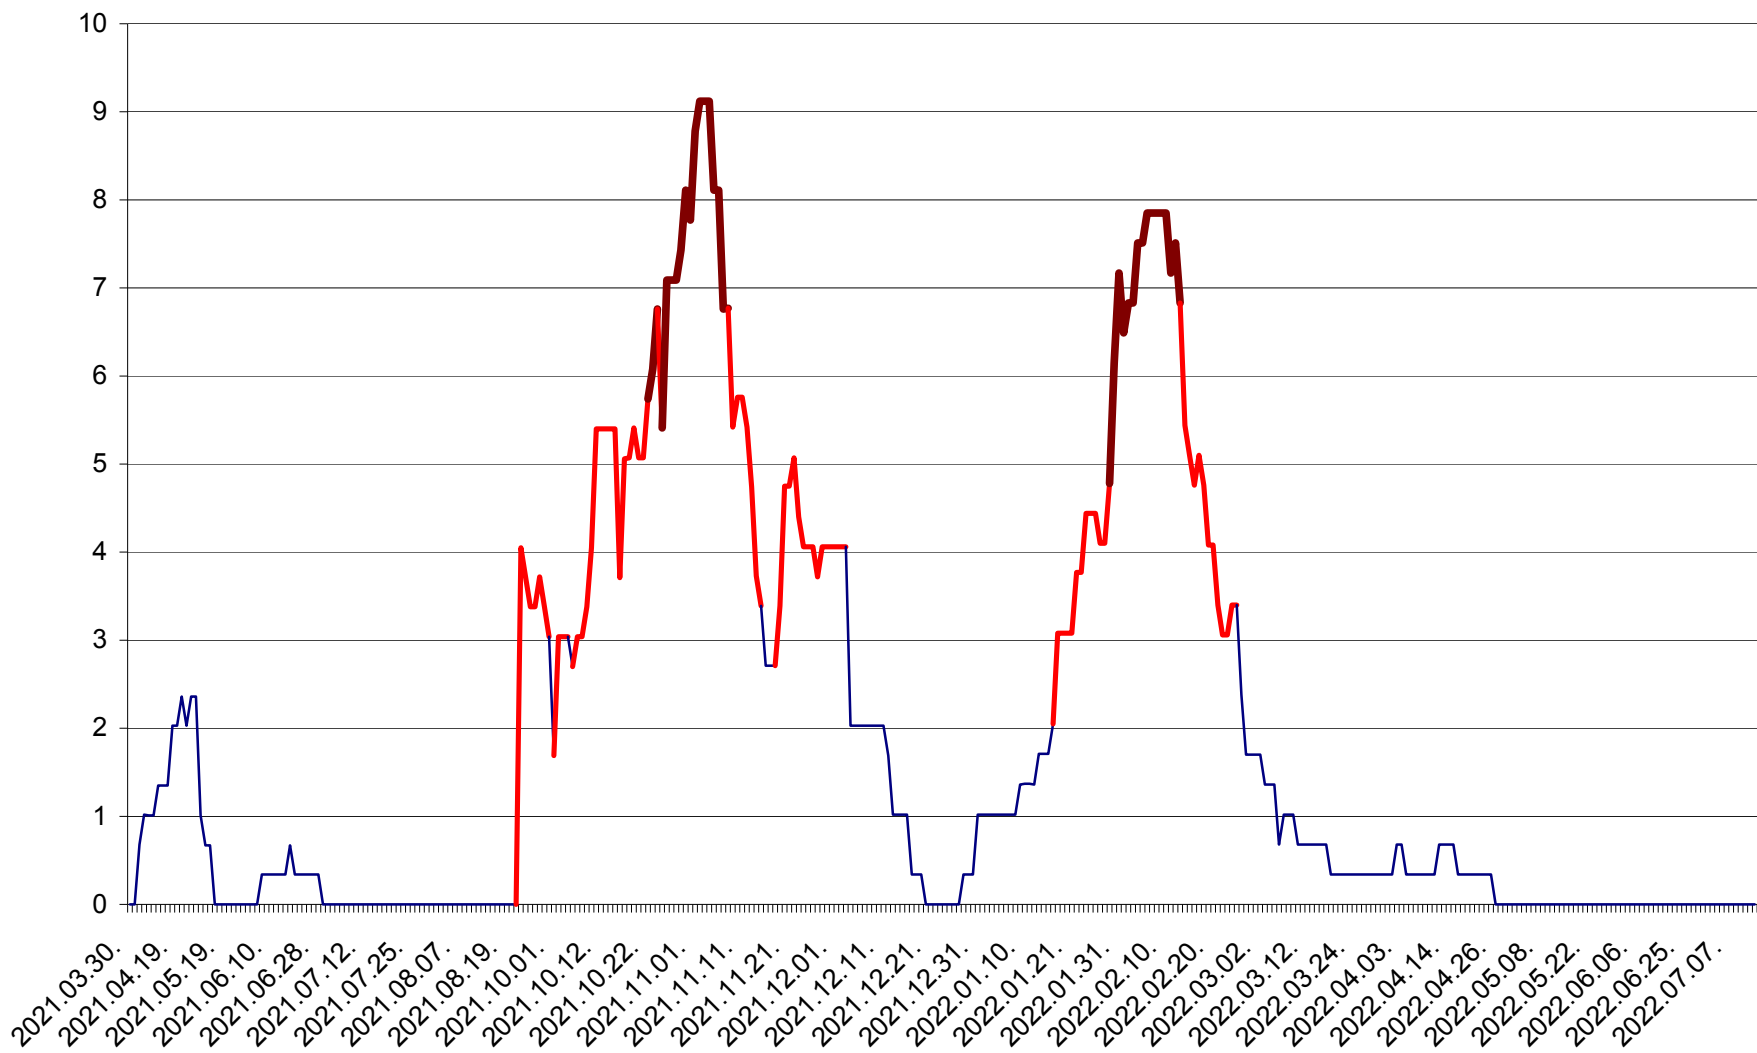

LELICENI - Evolutia incidentei cumulate pe 14 zile la ‰ de locuitori
2021.04.01. - 2022.07.12.

LUETA - Evolutia incidentei cumulate pe 14 zile la ‰ de locuitori
2021.04.01. - 2022.07.12.

LUNCA DE JOS - Evolutia incidentei cumulate pe 14 zile la ‰ de locuitori
2021.04.01. - 2022.07.12.

LUNCA DE SUS - Evolutia incidentei cumulate pe 14 zile la ‰ de locuitori
2021.04.01. - 2022.07.12.

LUPENI - Evolutia incidentei cumulate pe 14 zile la ‰ de locuitori
2021.04.01. - 2022.07.12.

MĂDĂRAȘ - Evolutia incidentei cumulate pe 14 zile la ‰ de locuitori
2021.04.01. - 2022.07.12.

MĂRTINIȘ - Evolutia incidentei cumulate pe 14 zile la ‰ de locuitori
2021.04.01. - 2022.07.12.

MEREȘTI - Evolutia incidentei cumulate pe 14 zile la ‰ de locuitori
2021.04.01. - 2022.07.12.

MUNICIPIUL MIERCUREA-CIUC - Evolutia incidentei cumulate pe 14 zile la ‰ de locuitori
2021.04.01. - 2022.07.12.