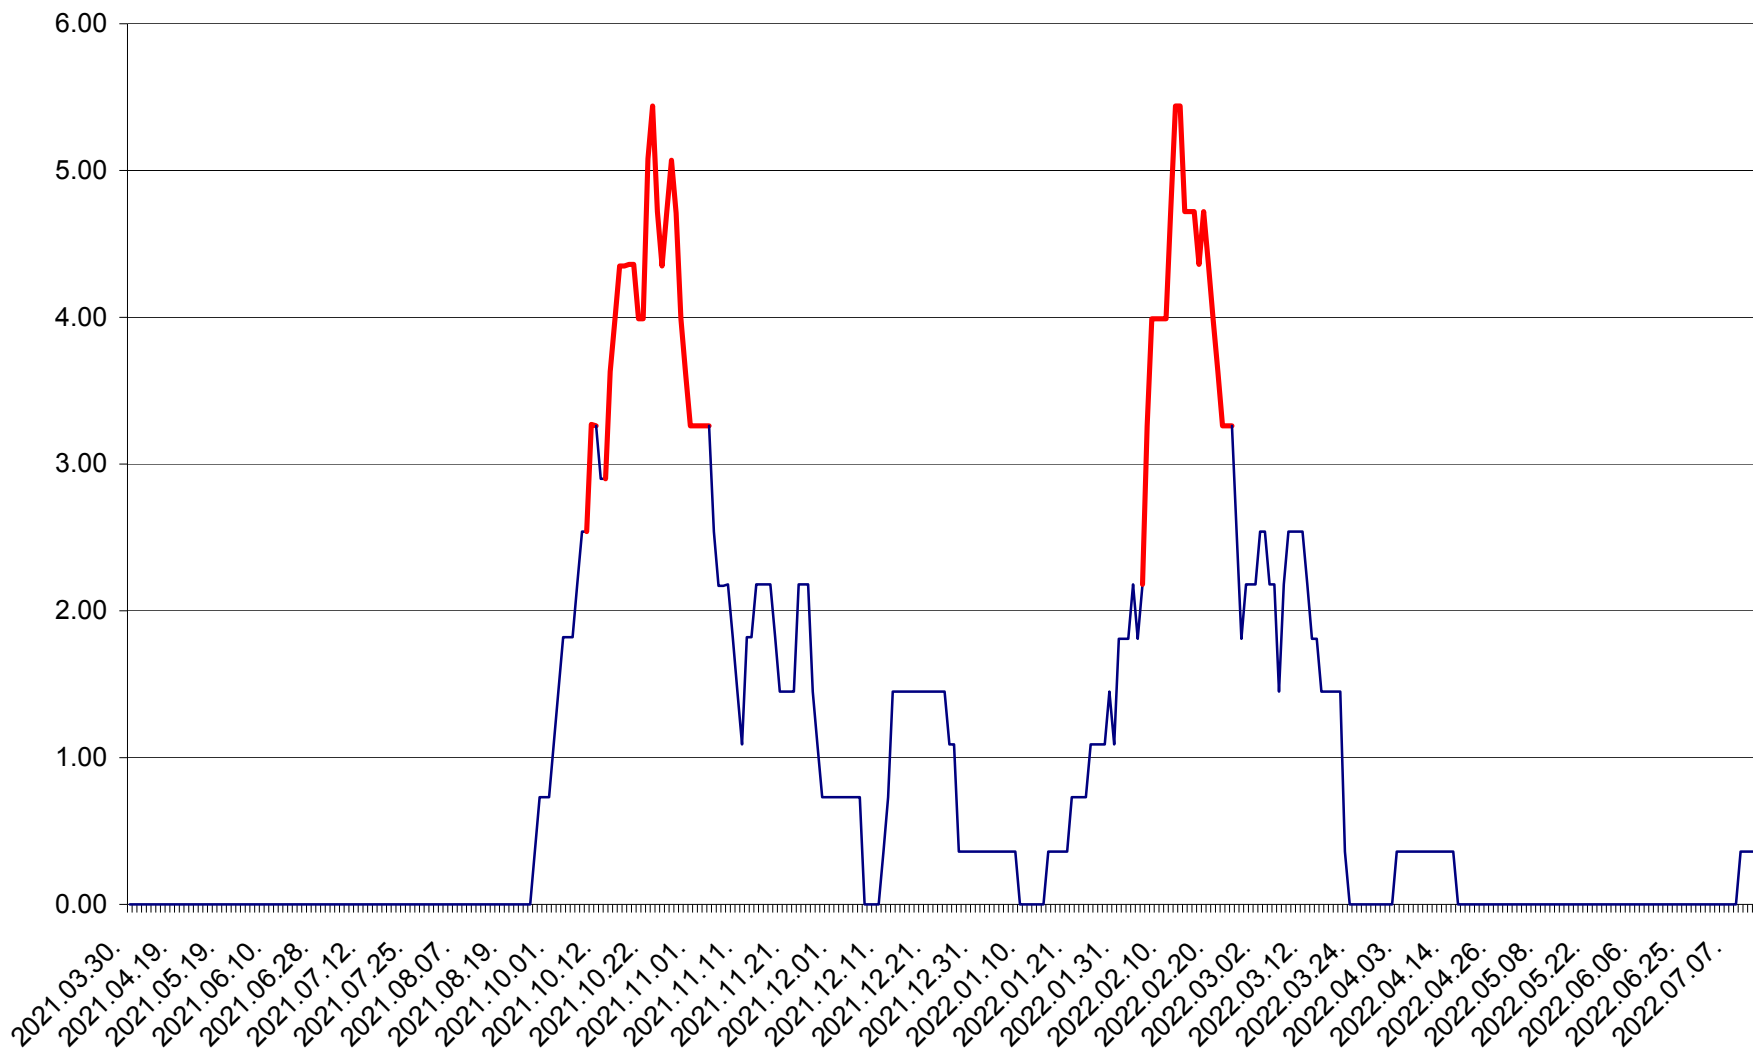

ATID - Evolutia incidentei cumulate pe 14 zile la % de locuitori
2021.04.01. - 2022.07.12.

AVRĂMEȘTI - Evolutia incidentei cumulate pe 14 zile la ‰ de locuitori
2021.04.01. - 2022.07.12.

ORAȘ BĂILE TUȘNAD - Evoluția incidenței cumulate pe 14 zile la ‰ de locuitori
2021.04.01. - 2022.07.12.

ORAȘ BĂLAN - Evoluția incidenței cumulate pe 14 zile la ‰ de locuitori
2021.04.01. - 2022.07.12.

BILBOR - Evolutia incidentei cumulate pe 14 zile la ‰ de locuitori
2021.04.01. - 2022.07.12.

ORAȘ BORSEC - Evolutia incidentei cumulate pe 14 zile la ‰ de locuitori
2021.04.01. - 2022.07.12.

BRĂDEȘTI - Evolutia incidentei cumulate pe 14 zile la ‰ de locuitori
2021.04.01. - 2022.07.12.

CĂPÂLNIȚA - Evoluția incidenței cumulate pe 14 zile la ‰ de locuitori
2021.04.01. - 2022.07.12.

CÂRȚA - Evolutia incidentei cumulate pe 14 zile la ‰ de locuitori
2021.04.01. - 2022.07.12.