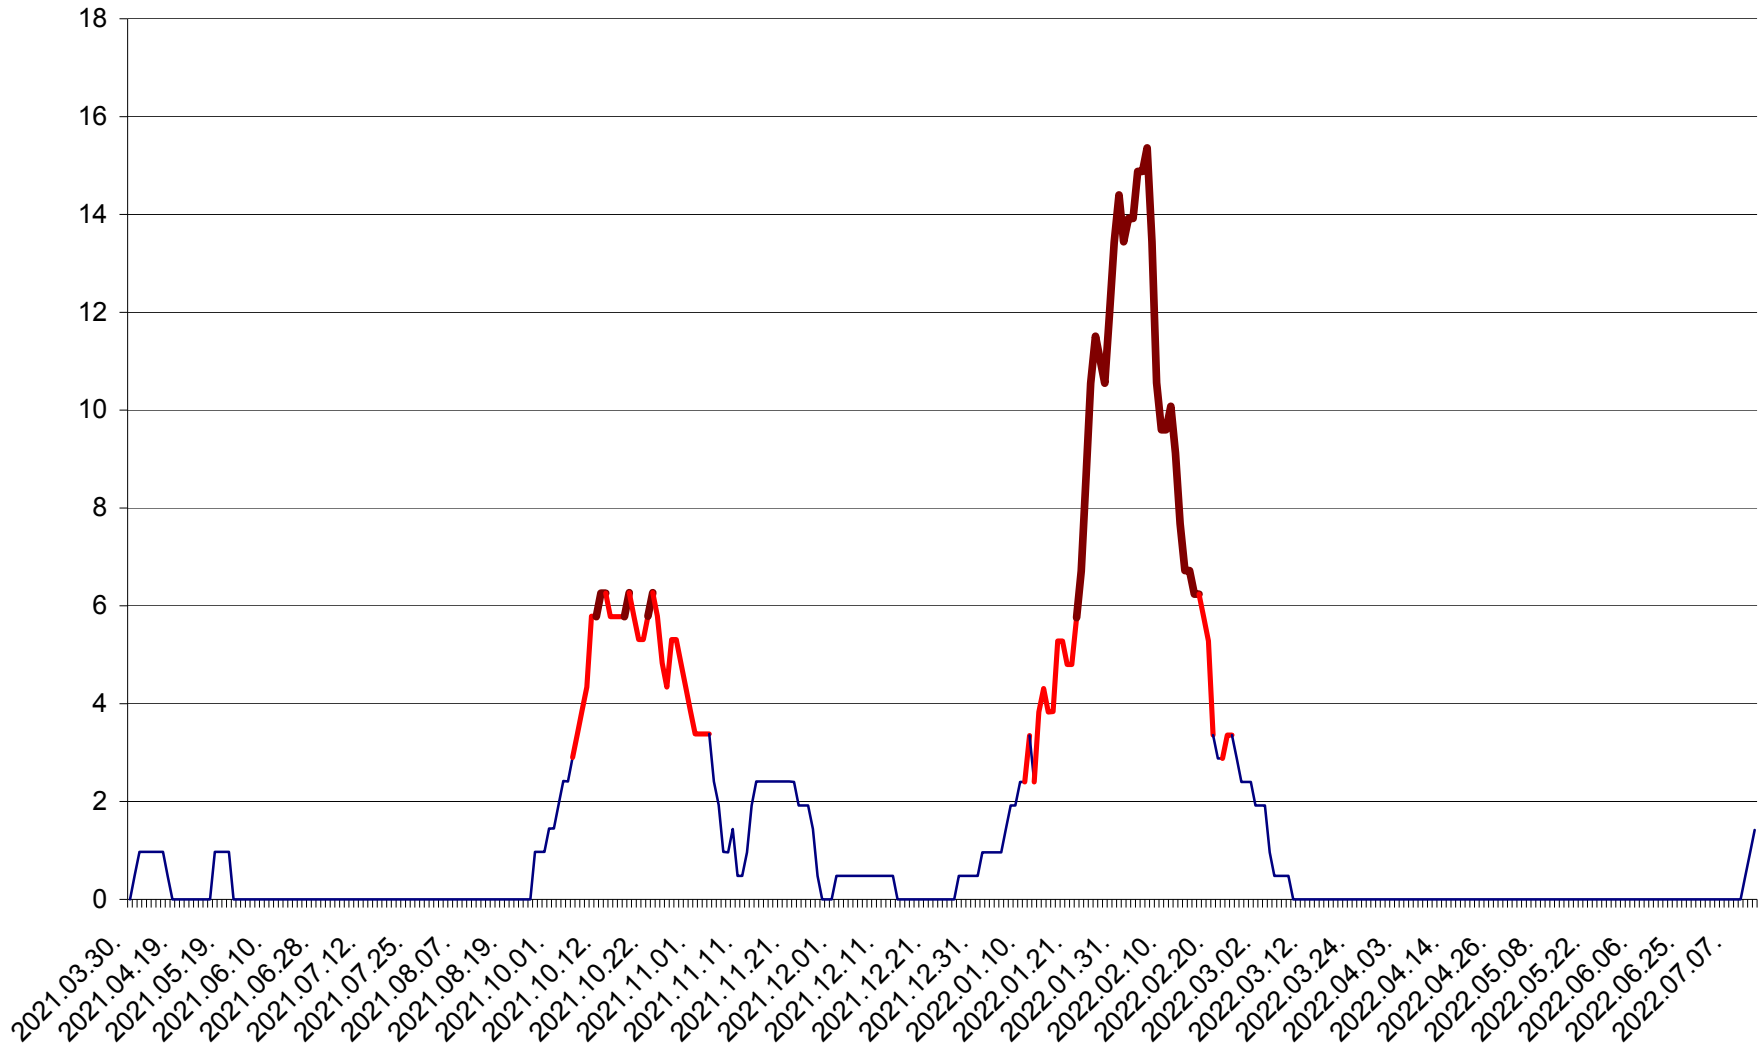

PLĂIEȘII DE JOS - Evolutia incidentei cumulate pe 14 zile la ‰ de locuitori
2021.04.01. - 2022.07.12.