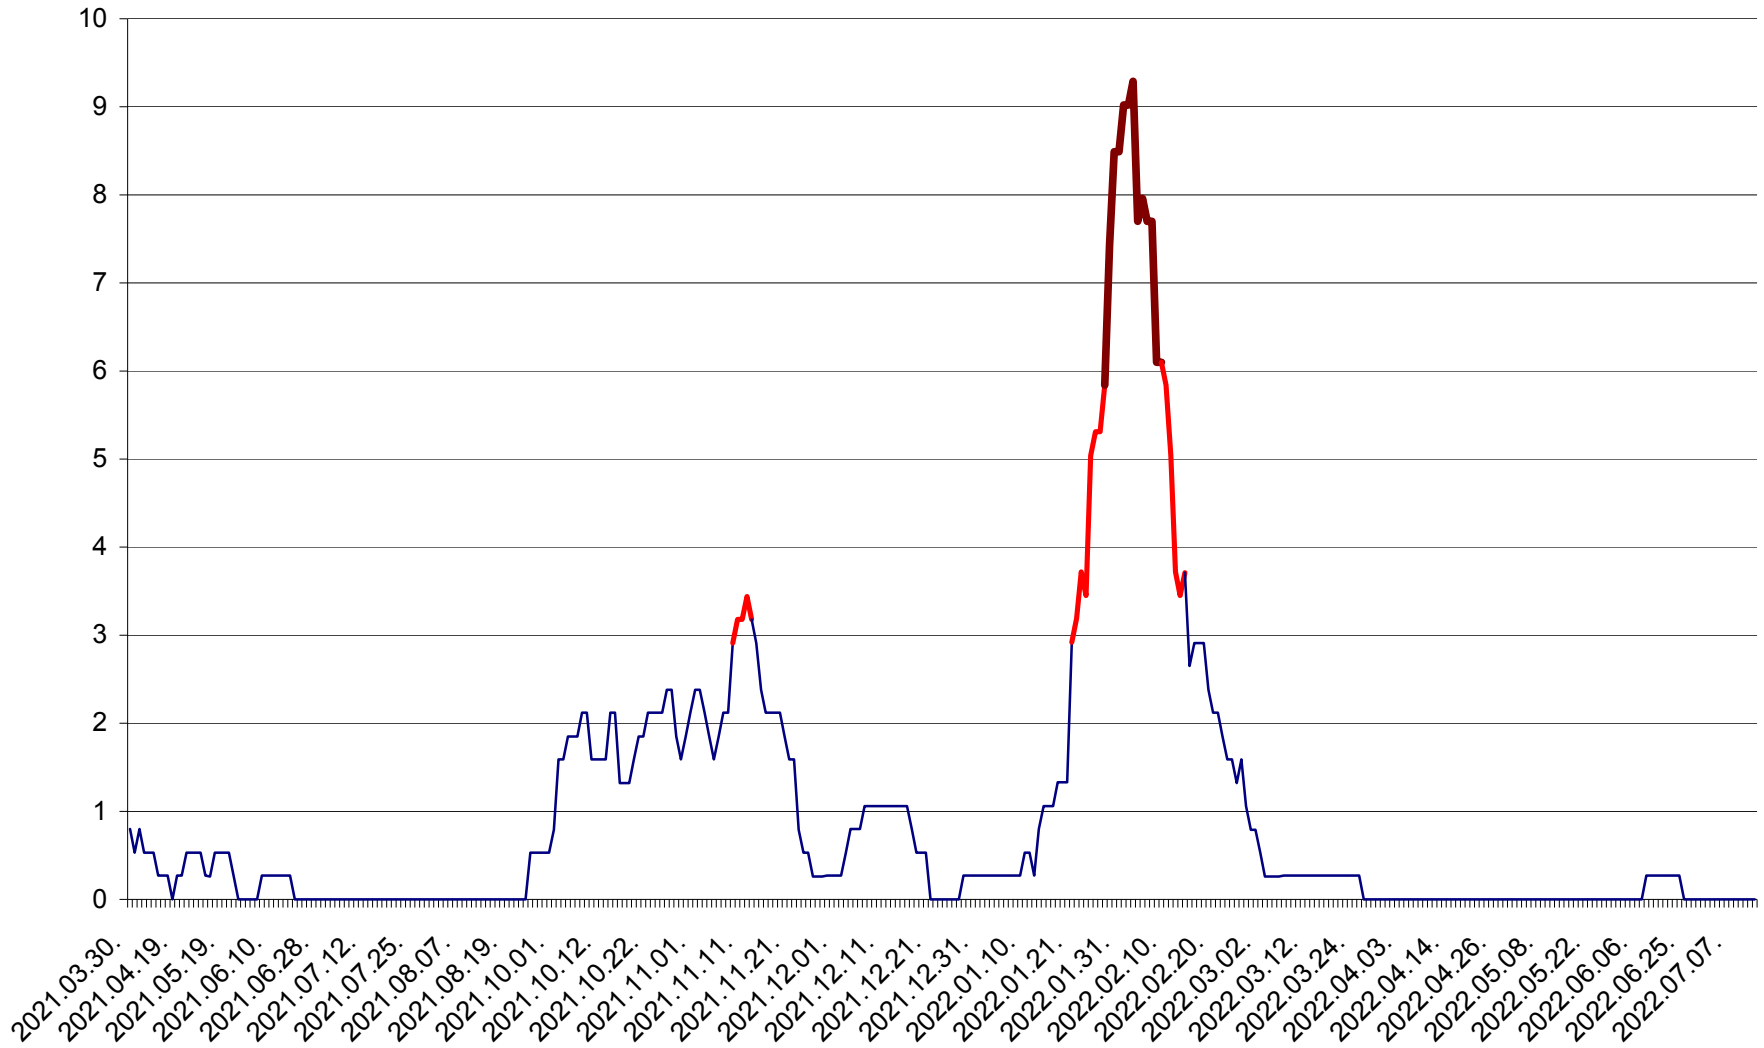

ORAȘ BĂLAN - Evoluția incidenței cumulate pe 14 zile la ‰ de locuitori
2021.04.01. - 2022.07.12.

BILBOR - Evolutia incidentei cumulate pe 14 zile la ‰ de locuitori
2021.04.01. - 2022.07.12.

ORAȘ BORSEC - Evolutia incidentei cumulate pe 14 zile la ‰ de locuitori
2021.04.01. - 2022.07.12.

ORAȘ CRISTURU SECUIESC - Evolutia incidentei cumulate pe 14 zile la ‰ de locuitori
2021.04.01. - 2022.07.12.

DĂNEȘTI - Evolutia incidentei cumulate pe 14 zile la ‰ de locuitori
2021.04.01. - 2022.07.12.

DÂRJIU - Evolutia incidentei cumulate pe 14 zile la ‰ de locuitori
2021.04.01. - 2022.07.12.

DEALU - Evolutia incidentei cumulate pe 14 zile la ‰ de locuitori
2021.04.01. - 2022.07.12.

DITRĂU - Evolutia incidentei cumulate pe 14 zile la ‰ de locuitori
2021.04.01. - 2022.07.12.

FELICENI - Evolutia incidentei cumulate pe 14 zile la % de locuitori
2021.04.01. - 2022.07.12.

FRUMOASA - Evolutia incidentei cumulate pe 14 zile la ‰ de locuitori
2021.04.01. - 2022.07.12.

GĂLĂUȚAȘ - Evolutia incidentei cumulate pe 14 zile la ‰ de locuitori
2021.04.01. - 2022.07.12.