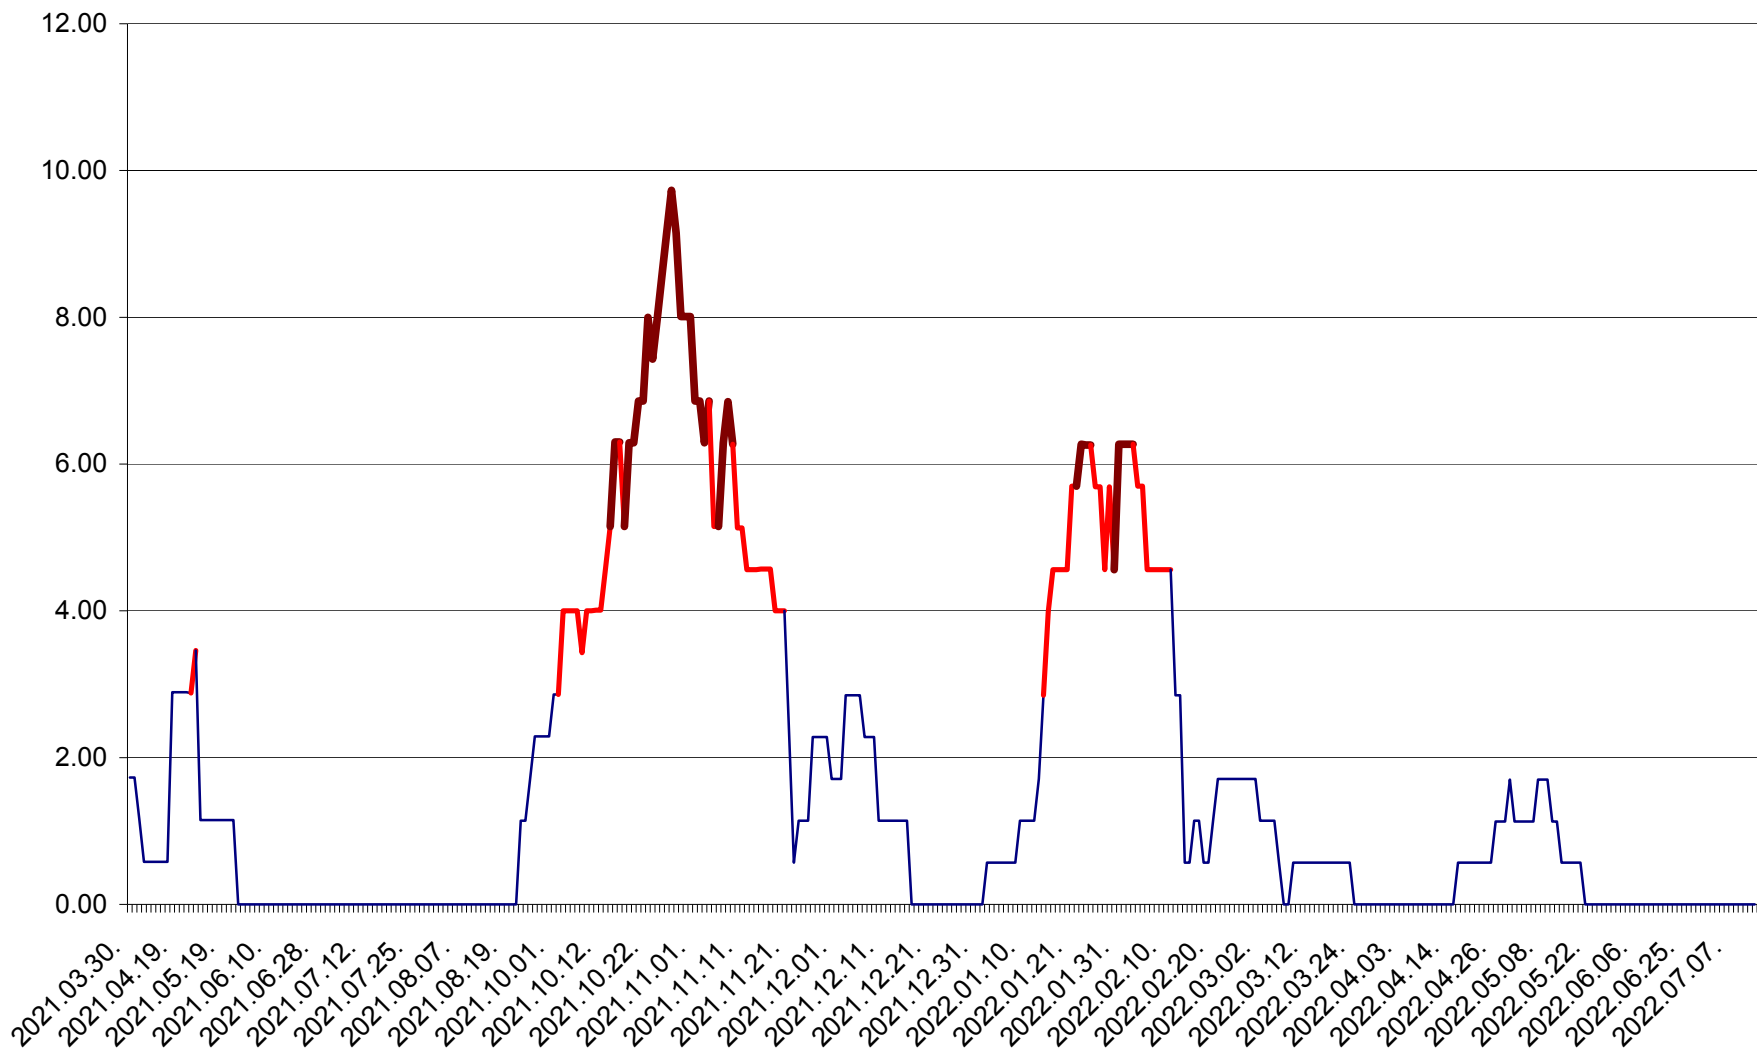

ȘIMONEȘTI - Evolutia incidentei cumulate pe 14 zile la ‰ de locuitori
2021.04.01. - 2022.07.12.

SUBCETATE - Evolutia incidentei cumulate pe 14 zile la ‰ de locuitori
2021.04.01. - 2022.07.12.

SUSENI - Evolutia incidentei cumulate pe 14 zile la ‰ de locuitori
2021.04.01. - 2022.07.12.

TOMEȘTI - Evolutia incidentei cumulate pe 14 zile la ‰ de locuitori
2021.04.01. - 2022.07.12.

MUNICIPIUL TOPLIȚA - Evolutia incidentei cumulate pe 14 zile la ‰ de locuitori
2021.04.01. - 2022.07.12.

TULGHEȘ - Evolutia incidentei cumulate pe 14 zile la % de locuitori
2021.04.01. - 2022.07.12.

TUȘNAD - Evolutia incidentei cumulate pe 14 zile la ‰ de locuitori
2021.04.01. - 2022.07.12.

ULIEȘ - Evoluția incidenței cumulate pe 14 zile la ‰ de locuitori
2021.04.01. - 2022.07.12.

VĂRȘAG - Evolutia incidentei cumulate pe 14 zile la ‰ de locuitori
2021.04.01. - 2022.07.12.