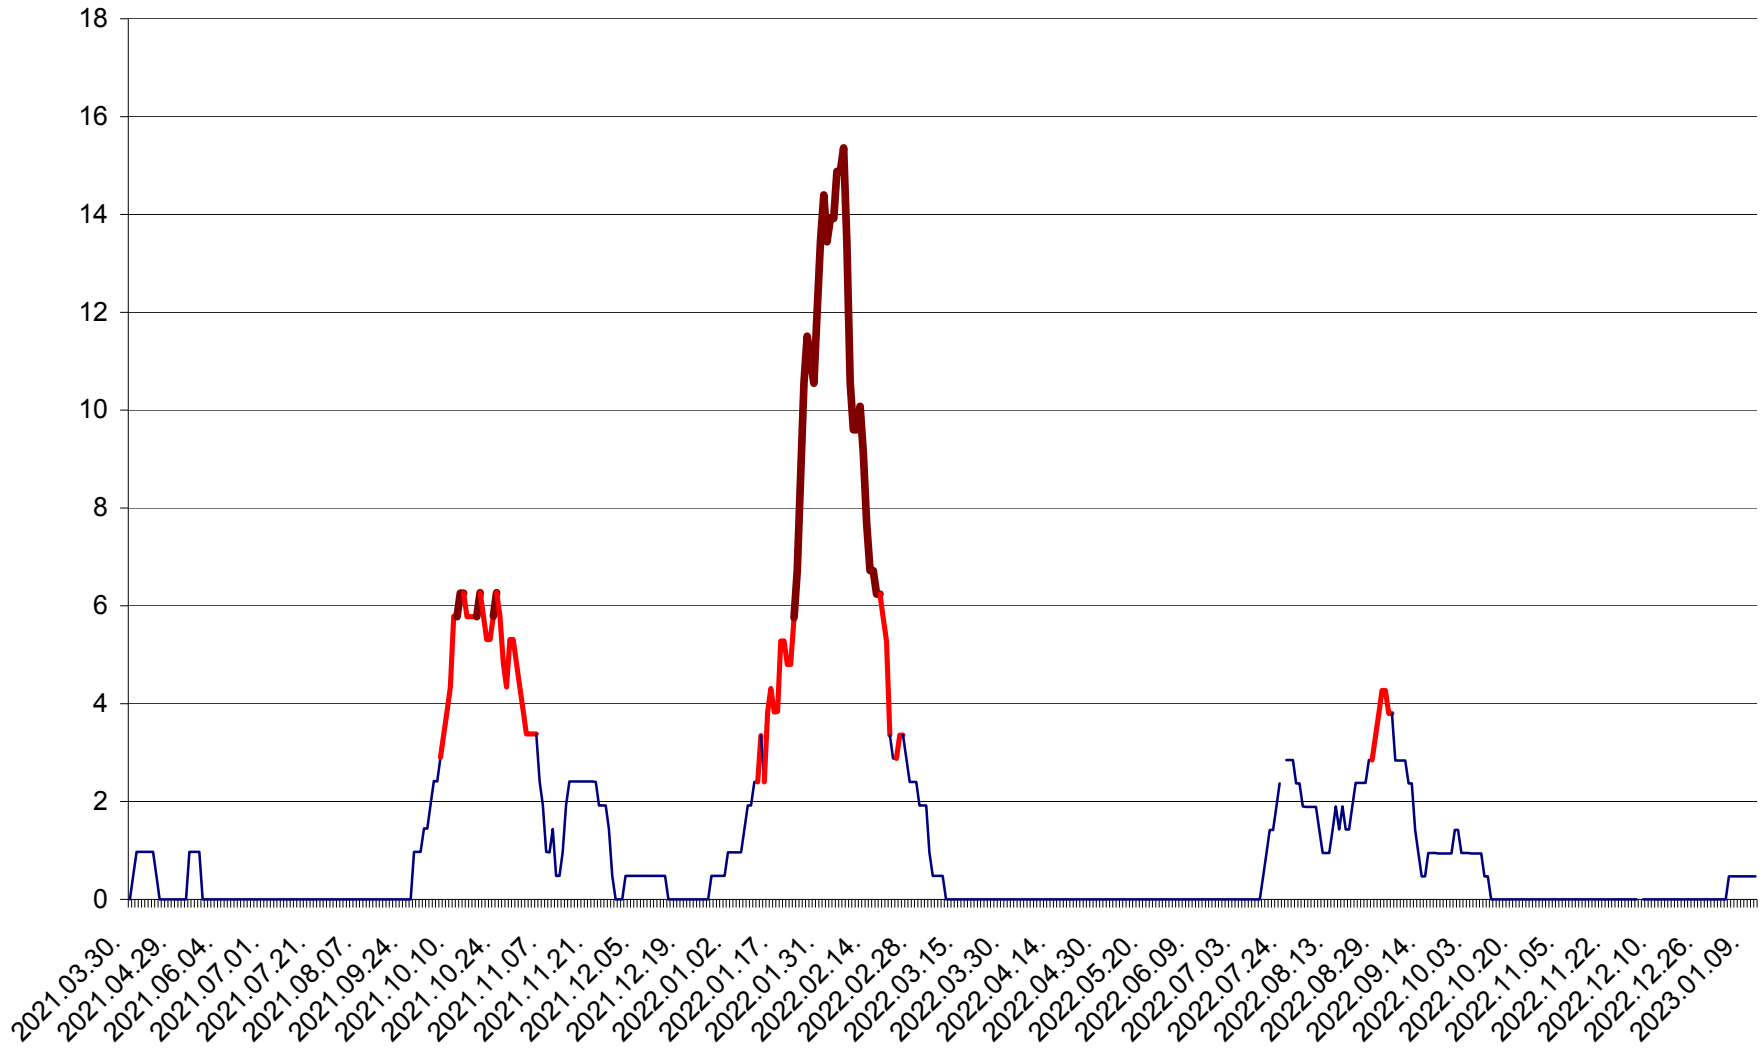

MEREȘTI - Evolutia incidentei cumulate pe 14 zile la ‰ de locuitori  
2021.04.01. - 2023.01.11.

MUNICIPIUL MIERCUREA-CIUC - Evolutia incidentei cumulate pe 14 zile la ‰ de locuitori  
2021.04.01. - 2023.01.11.

MIHĂILENI - Evolutia incidentei cumulate pe 14 zile la ‰ de locuitori  
2021.04.01. - 2023.01.11.

MUGENI - Evolutia incidentei cumulate pe 14 zile la ‰ de locuitori  
2021.04.01. - 2023.01.11.

OCLAND - Evolutia incidentei cumulate pe 14 zile la ‰ de locuitori  
2021.04.01. - 2023.01.11.

MUNICIPIUL ODORHEIU SECUIESC - Evolutia incidentei cumulate pe 14 zile la ‰ de locuitori  
2021.04.01. - 2023.01.11.

PĂULENI-CIUC - Evolutia incidentei cumulate pe 14 zile la ‰ de locuitori  
2021.04.01. - 2023.01.11.