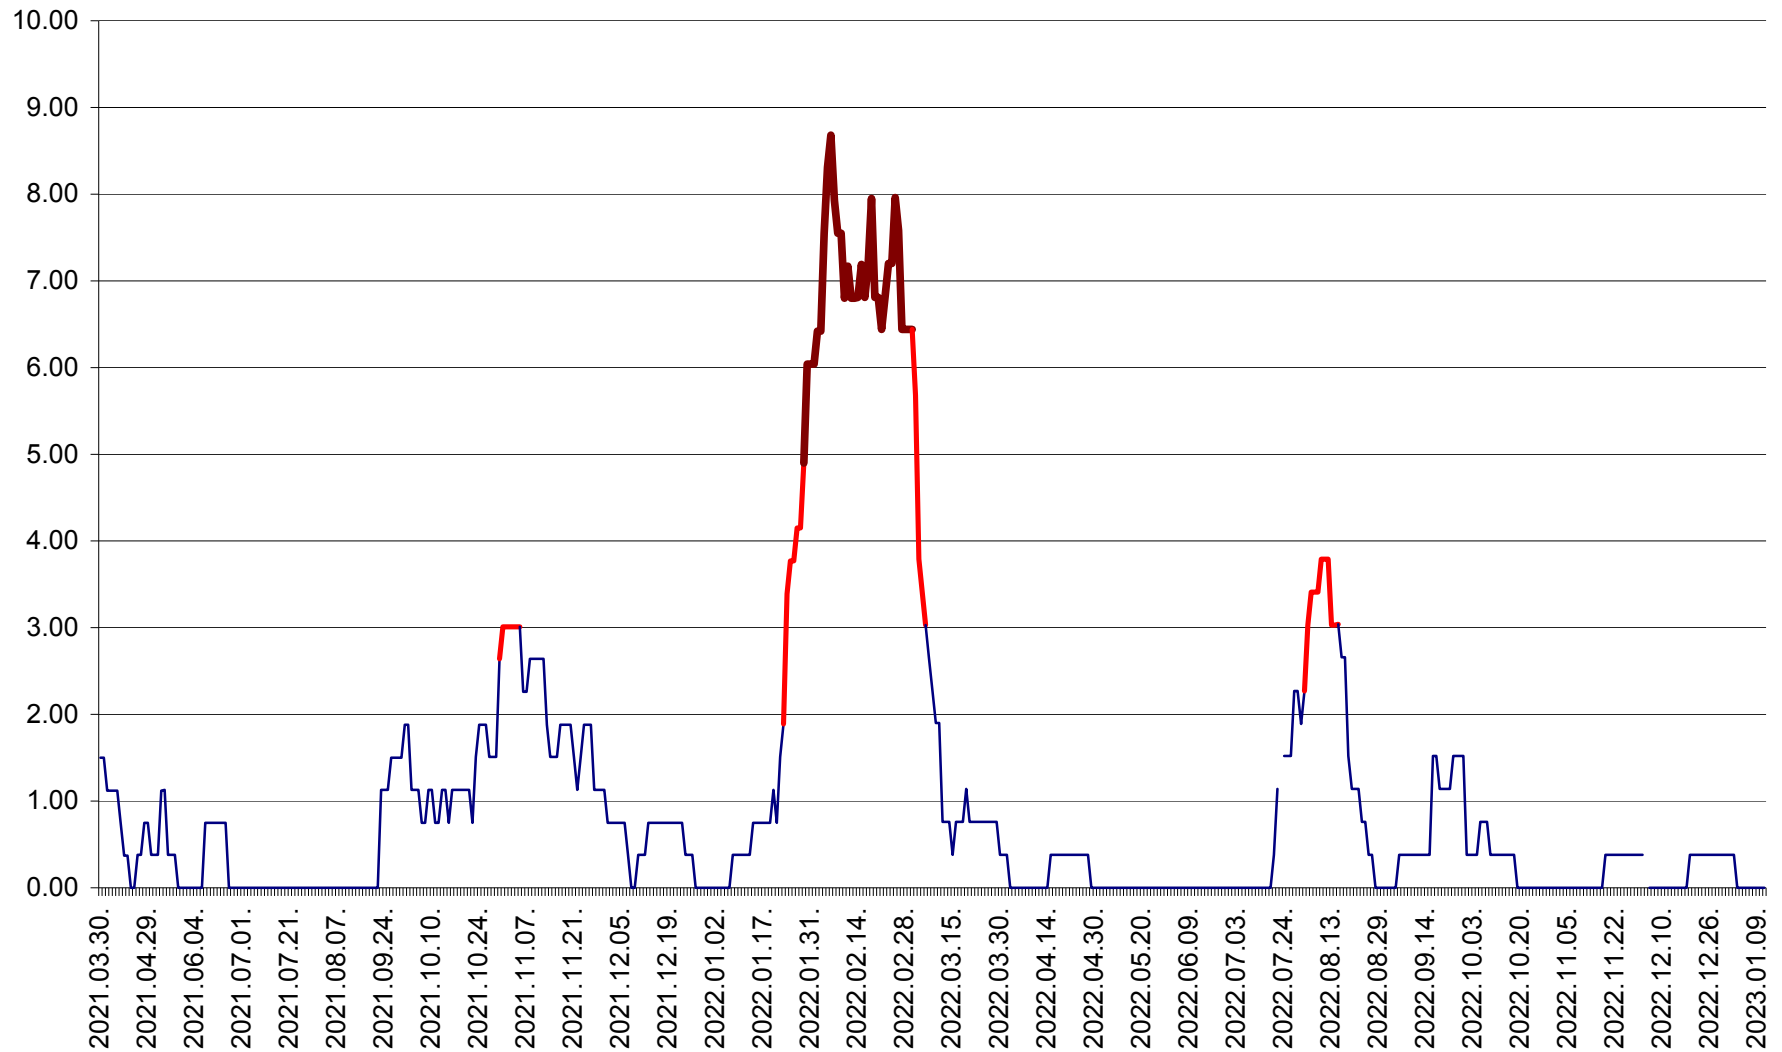

ATID - Evolutia incidentei cumulate pe 14 zile la ‰ de locuitori  
2021.04.01. - 2023.01.11.

AVRĂMEȘTI - Evolutia incidentei cumulate pe 14 zile la ‰ de locuitori  
2021.04.01. - 2023.01.11.

ORAȘ BĂILE TUȘNAD - Evoluția incidenței cumulate pe 14 zile la ‰ de locuitori  
2021.04.01. - 2023.01.11.

ORAȘ BĂLAN - Evoluția incidenței cumulate pe 14 zile la ‰ de locuitori  
2021.04.01. - 2023.01.11.

BILBOR - Evolutia incidentei cumulate pe 14 zile la ‰ de locuitori  
2021.04.01. - 2023.01.11.

ORAȘ BORSEC - Evolutia incidentei cumulate pe 14 zile la ‰ de locuitori  
2021.04.01. - 2023.01.11.

BRĂDEȘTI - Evoluția incidenței cumulate pe 14 zile la ‰ de locuitori  
2021.04.01. - 2023.01.11.

CĂPÂLNIȚA - Evoluția incidenței cumulate pe 14 zile la ‰ de locuitori  
2021.04.01. - 2023.01.11.

CÂRȚA - Evolutia incidentei cumulate pe 14 zile la ‰ de locuitori  
2021.04.01. - 2023.01.11.