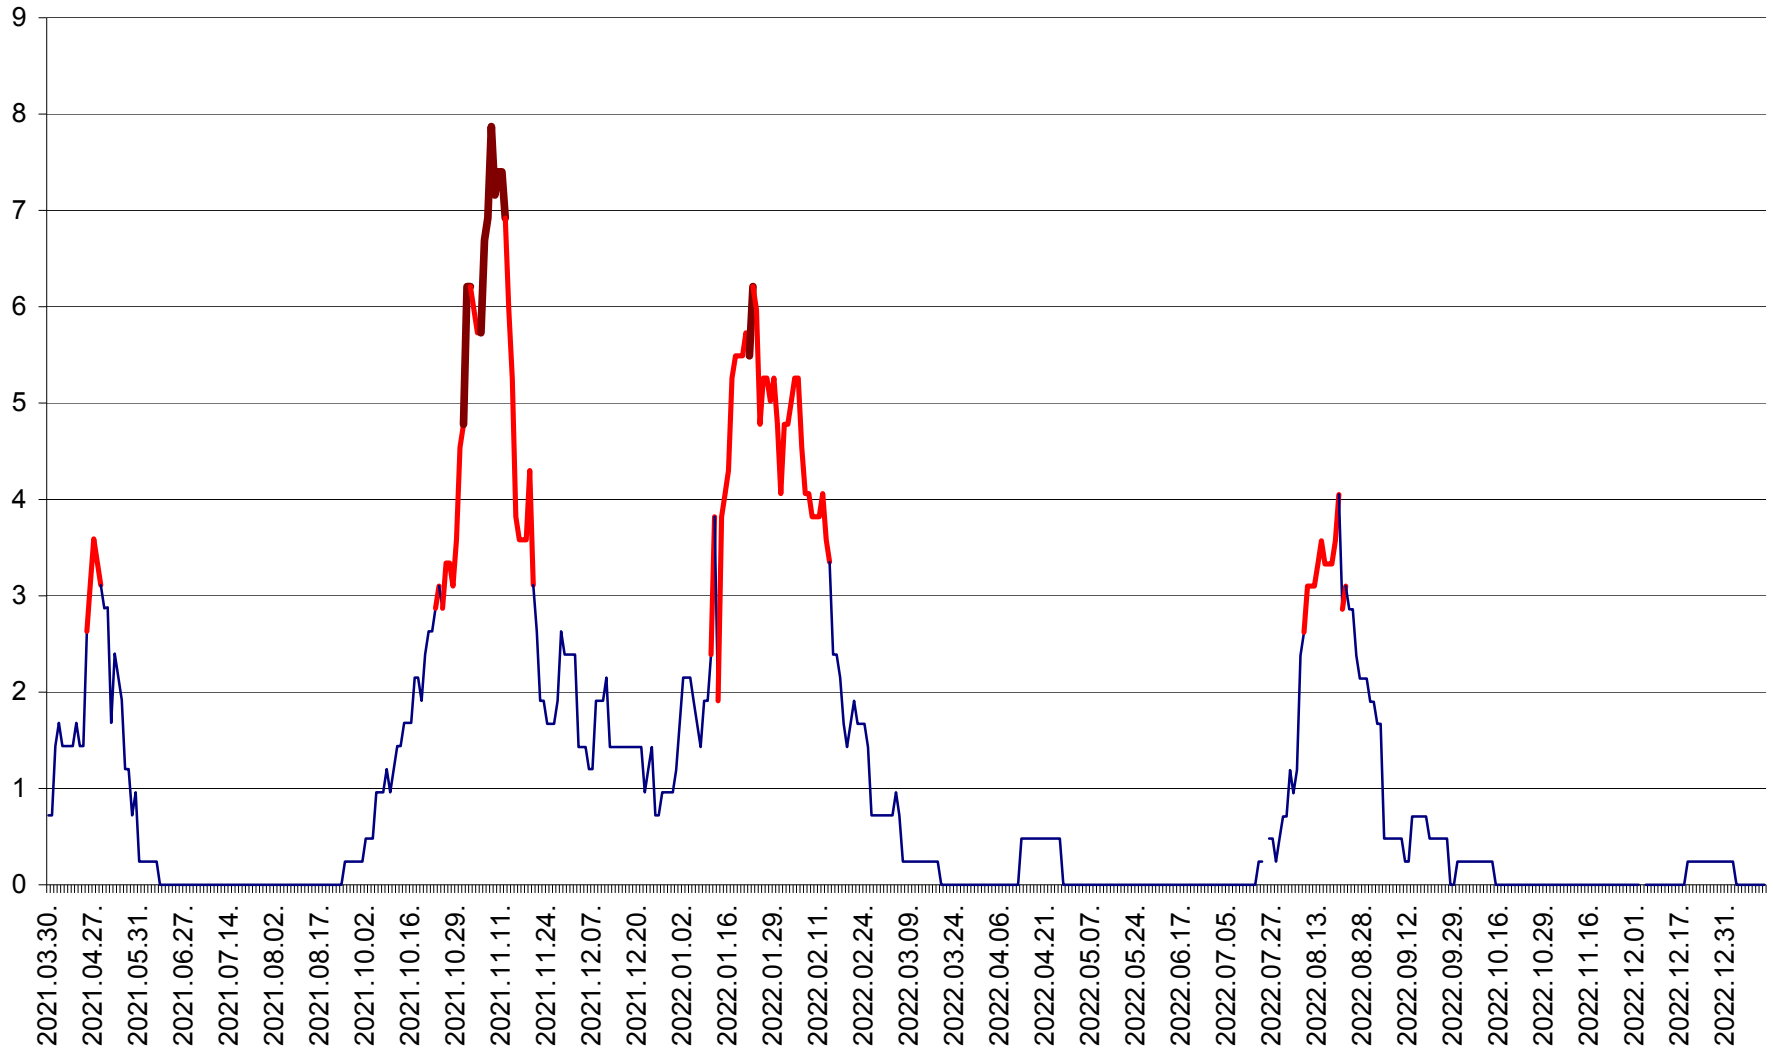

CORBU - Evolutia incidentei cumulate pe 14 zile la ‰ de locuitori  
2021.04.01. - 2023.01.11.

CORUND - Evolutia incidentei cumulate pe 14 zile la ‰ de locuitori  
2021.04.01. - 2023.01.11.

COZMENI - Evolutia incidentei cumulate pe 14 zile la ‰ de locuitori  
2021.04.01. - 2023.01.11.

ORAȘ CRISTURU SECUIESC - Evolutia incidentei cumulate pe 14 zile la ‰ de locuitori  
2021.04.01. - 2023.01.11.

DĂNEȘTI - Evolutia incidentei cumulate pe 14 zile la ‰ de locuitori  
2021.04.01. - 2023.01.11.

DÂRJIU - Evolutia incidentei cumulate pe 14 zile la ‰ de locuitori  
2021.04.01. - 2023.01.11.

DEALU - Evolutia incidentei cumulate pe 14 zile la ‰ de locuitori  
2021.04.01. - 2023.01.11.

DITRĂU - Evolutia incidentei cumulate pe 14 zile la ‰ de locuitori  
2021.04.01. - 2023.01.11.