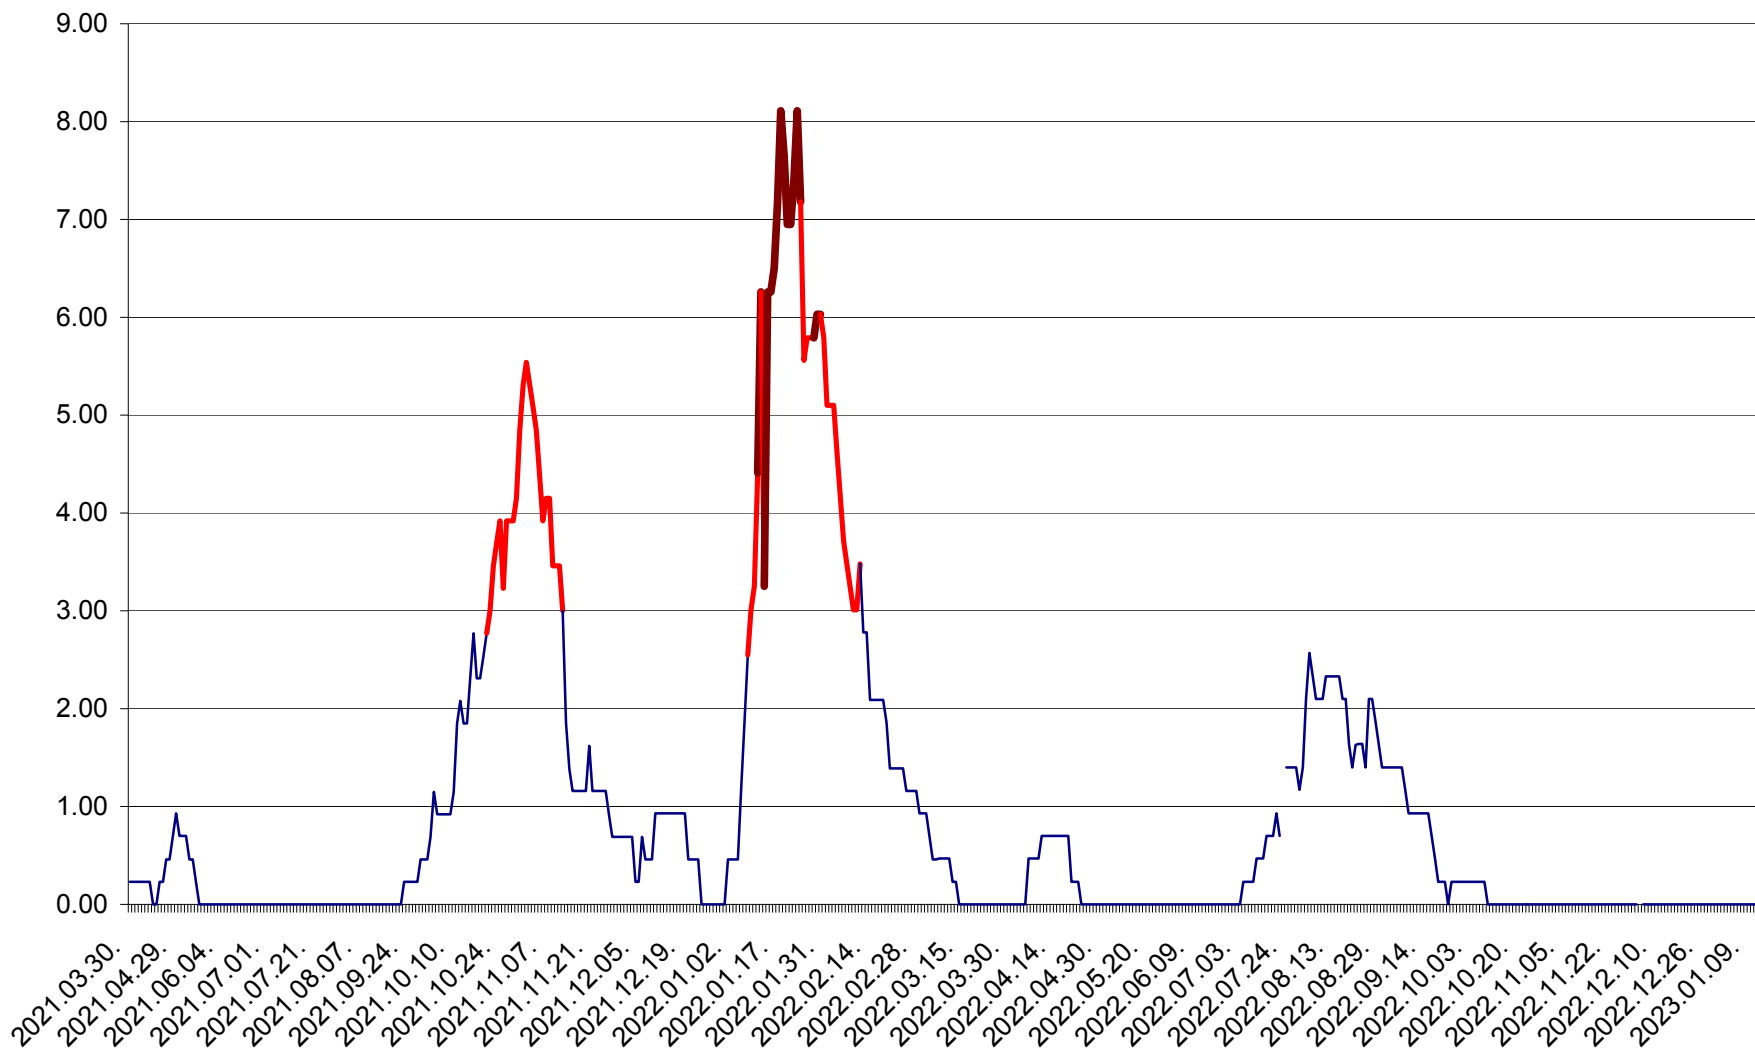

ORAȘ BĂLAN - Evoluția incidenței cumulate pe 14 zile la ‰ de locuitori  
2021.04.01. - 2023.01.11.

BILBOR - Evolutia incidentei cumulate pe 14 zile la ‰ de locuitori  
2021.04.01. - 2023.01.11.

ORAȘ BORSEC - Evolutia incidentei cumulate pe 14 zile la ‰ de locuitori  
2021.04.01. - 2023.01.11.

BRĂDEȘTI - Evoluția incidenței cumulate pe 14 zile la ‰ de locuitori  
2021.04.01. - 2023.01.11.

CĂPÂLNIȚA - Evoluția incidenței cumulate pe 14 zile la ‰ de locuitori  
2021.04.01. - 2023.01.11.

CÂRȚA - Evolutia incidentei cumulate pe 14 zile la ‰ de locuitori  
2021.04.01. - 2023.01.11.

CICEU - Evolutia incidentei cumulate pe 14 zile la ‰ de locuitori  
2021.04.01. - 2023.01.11.

CIUCSÂNGEORGIU - Evolutia incidentei cumulate pe 14 zile la ‰ de locuitori  
2021.04.01. - 2023.01.11.

CIUMANI - Evolutia incidentei cumulate pe 14 zile la ‰ de locuitori  
2021.04.01. - 2023.01.11.

CORBU - Evolutia incidentei cumulate pe 14 zile la ‰ de locuitori  
2021.04.01. - 2023.01.11.

CORUND - Evolutia incidentei cumulate pe 14 zile la ‰ de locuitori  
2021.04.01. - 2023.01.11.

COZMENI - Evolutia incidentei cumulate pe 14 zile la ‰ de locuitori  
2021.04.01. - 2023.01.11.