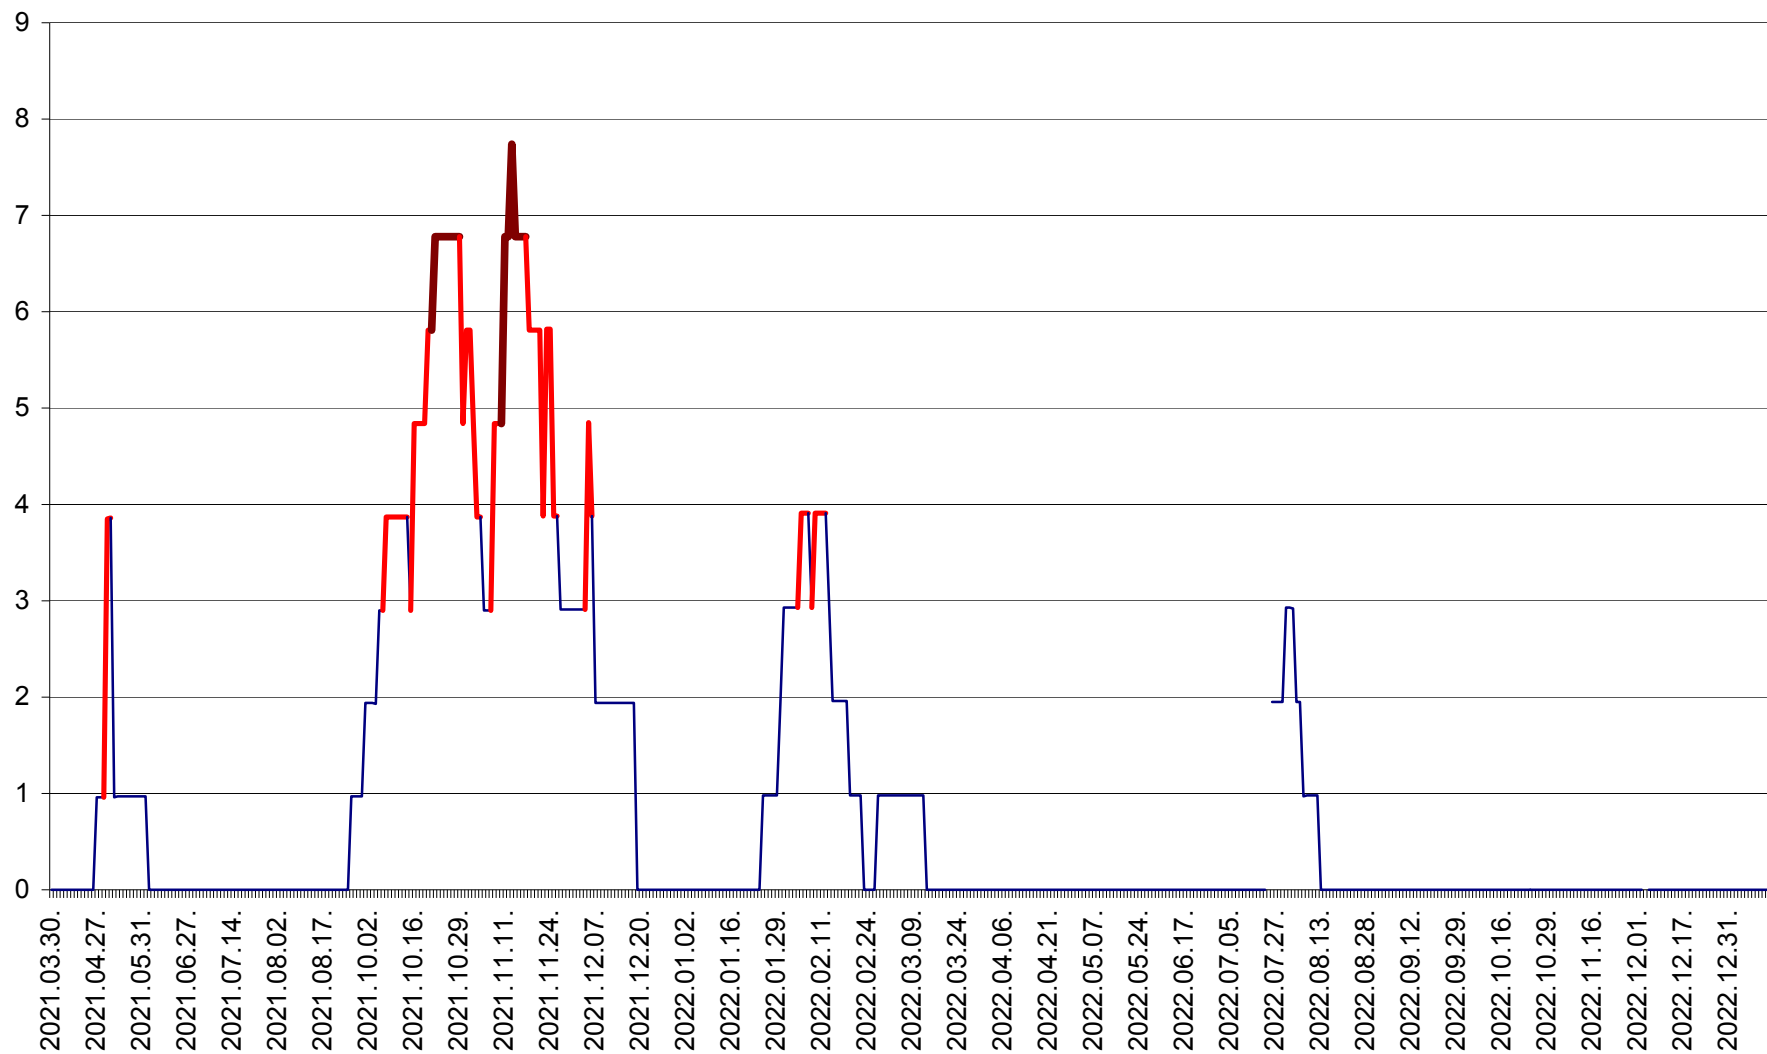

CORBU - Evolutia incidentei cumulate pe 14 zile la ‰ de locuitori  
2021.04.01. - 2023.01.11.

CORUND - Evolutia incidentei cumulate pe 14 zile la ‰ de locuitori  
2021.04.01. - 2023.01.11.

COZMENI - Evolutia incidentei cumulate pe 14 zile la ‰ de locuitori  
2021.04.01. - 2023.01.11.

ORAȘ CRISTURU SECUIESC - Evolutia incidentei cumulate pe 14 zile la ‰ de locuitori  
2021.04.01. - 2023.01.11.

DĂNEȘTI - Evolutia incidentei cumulate pe 14 zile la ‰ de locuitori  
2021.04.01. - 2023.01.11.

DÂRJIU - Evolutia incidentei cumulate pe 14 zile la ‰ de locuitori  
2021.04.01. - 2023.01.11.

DEALU - Evolutia incidentei cumulate pe 14 zile la ‰ de locuitori  
2021.04.01. - 2023.01.11.

DITRĂU - Evolutia incidentei cumulate pe 14 zile la ‰ de locuitori  
2021.04.01. - 2023.01.11.

FELICENI - Evolutia incidentei cumulate pe 14 zile la ‰ de locuitori  
2021.04.01. - 2023.01.11.

FRUMOASA - Evolutia incidentei cumulate pe 14 zile la ‰ de locuitori  
2021.04.01. - 2023.01.11.

GĂLĂUȚAȘ - Evoluția incidenței cumulate pe 14 zile la ‰ de locuitori  
2021.04.01. - 2023.01.11.