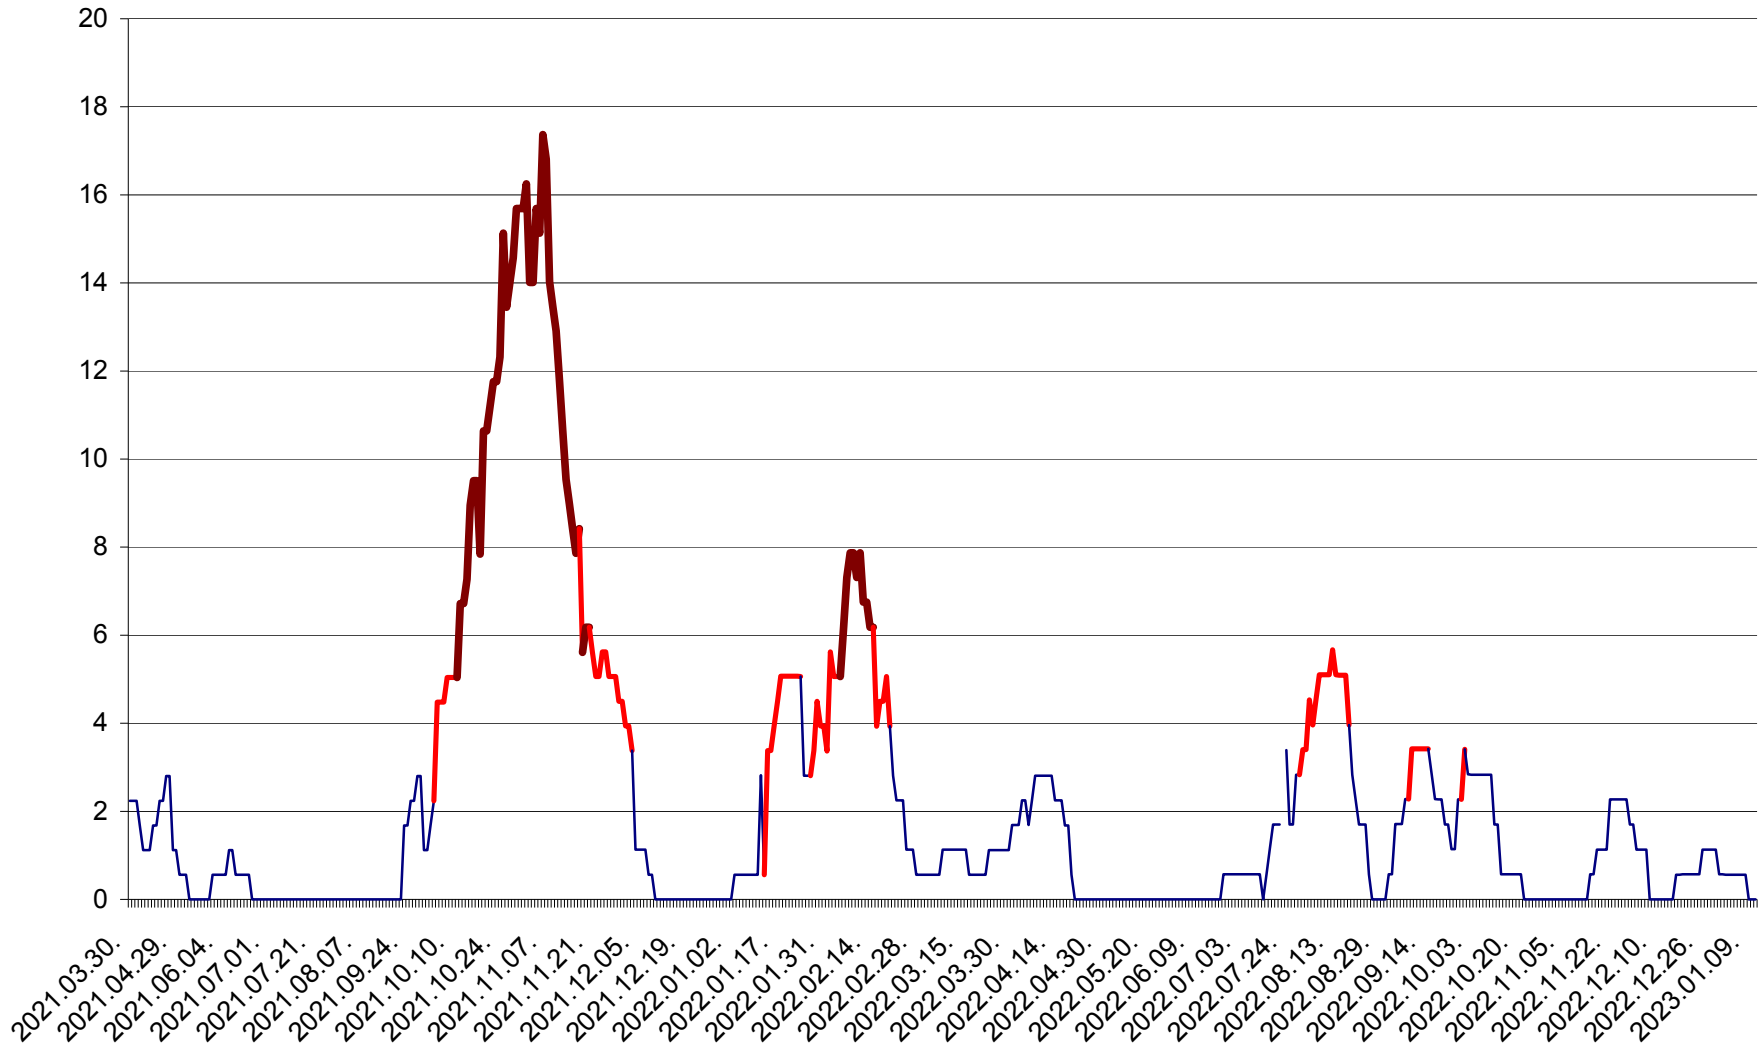

SICULENI - Evolutia incidentei cumulate pe 14 zile la ‰ de locuitori  
2021.04.01. - 2023.01.11.

ȘIMONEȘTI - Evolutia incidentei cumulate pe 14 zile la ‰ de locuitori  
2021.04.01. - 2023.01.11.

SUBCETATE - Evolutia incidentei cumulate pe 14 zile la ‰ de locuitori  
2021.04.01. - 2023.01.11.

SUSENI - Evolutia incidentei cumulate pe 14 zile la ‰ de locuitori  
2021.04.01. - 2023.01.11.

TOMEȘTI - Evolutia incidentei cumulate pe 14 zile la ‰ de locuitori  
2021.04.01. - 2023.01.11.

MUNICIPIUL TOPLIȚA - Evolutia incidentei cumulate pe 14 zile la ‰ de locuitori  
2021.04.01. - 2023.01.11.