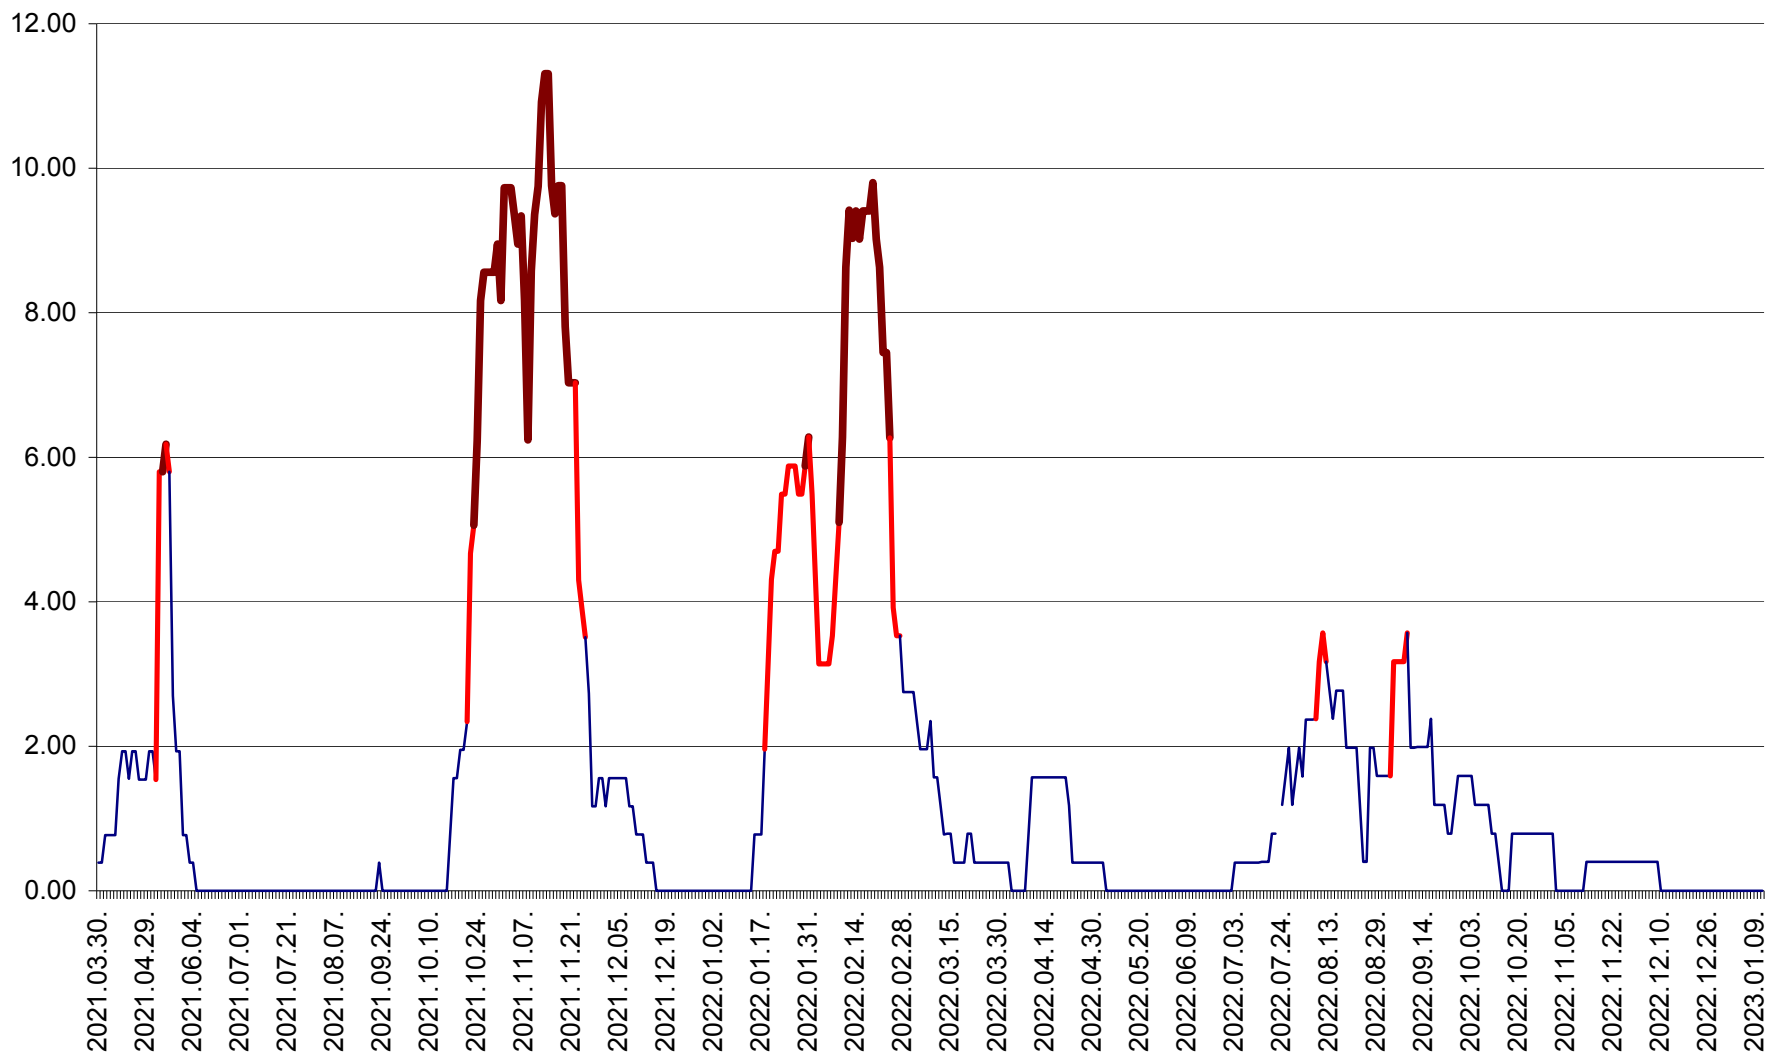

ATID - Evolutia incidentei cumulate pe 14 zile la ‰ de locuitori  
2021.04.01. - 2023.01.11.

AVRĂMEȘTI - Evolutia incidentei cumulate pe 14 zile la ‰ de locuitori  
2021.04.01. - 2023.01.11.

ORAȘ BĂILE TUȘNAD - Evoluția incidenței cumulate pe 14 zile la ‰ de locuitori  
2021.04.01. - 2023.01.11.

ORAȘ BĂLAN - Evoluția incidenței cumulate pe 14 zile la ‰ de locuitori  
2021.04.01. - 2023.01.11.

BILBOR - Evolutia incidentei cumulate pe 14 zile la ‰ de locuitori  
2021.04.01. - 2023.01.11.

ORAȘ BORSEC - Evolutia incidentei cumulate pe 14 zile la ‰ de locuitori  
2021.04.01. - 2023.01.11.

BRĂDEȘTI - Evoluția incidenței cumulate pe 14 zile la ‰ de locuitori  
2021.04.01. - 2023.01.11.

CĂPÂLNIȚA - Evoluția incidenței cumulate pe 14 zile la ‰ de locuitori  
2021.04.01. - 2023.01.11.

CÂRȚA - Evolutia incidentei cumulate pe 14 zile la ‰ de locuitori  
2021.04.01. - 2023.01.11.