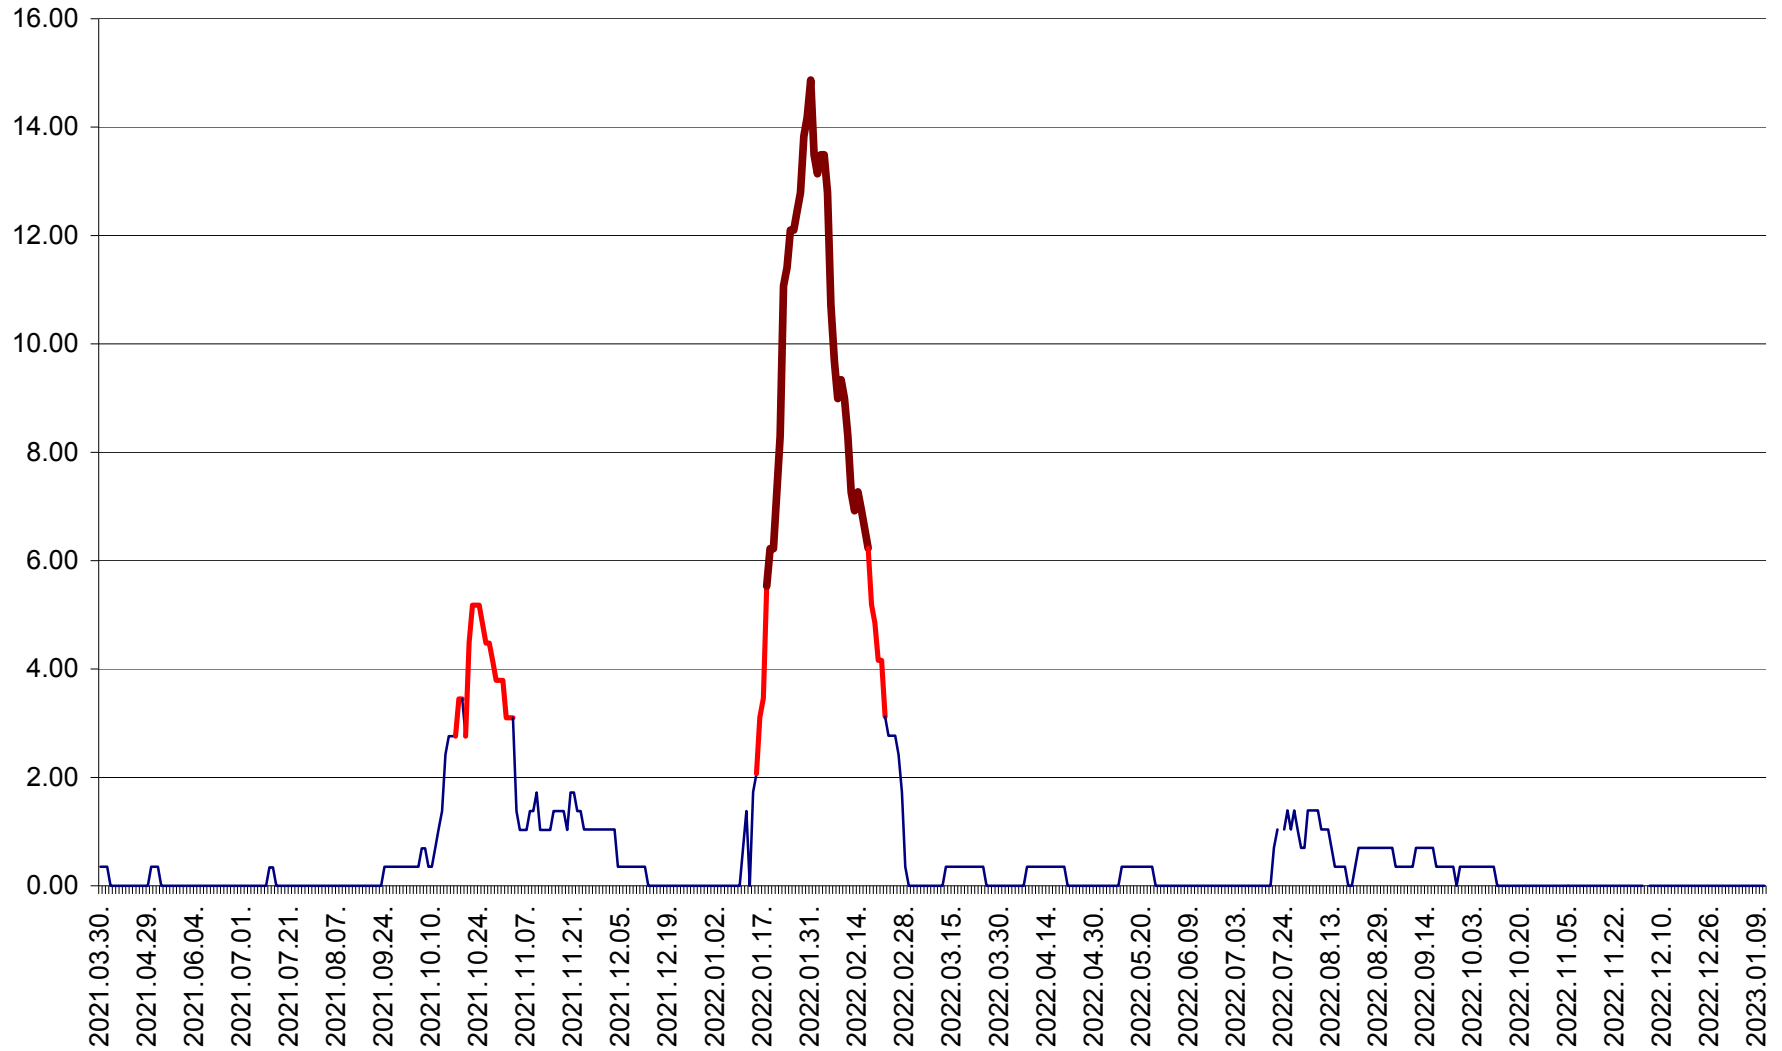

ORAȘ BĂLAN - Evoluția incidenței cumulate pe 14 zile la ‰ de locuitori  
2021.04.01. - 2023.01.11.

BILBOR - Evolutia incidentei cumulate pe 14 zile la ‰ de locuitori  
2021.04.01. - 2023.01.11.

ORAȘ BORSEC - Evolutia incidentei cumulate pe 14 zile la ‰ de locuitori  
2021.04.01. - 2023.01.11.

BRĂDEȘTI - Evoluția incidenței cumulate pe 14 zile la ‰ de locuitori  
2021.04.01. - 2023.01.11.

CĂPÂLNIȚA - Evoluția incidenței cumulate pe 14 zile la ‰ de locuitori  
2021.04.01. - 2023.01.11.

CÂRȚA - Evolutia incidentei cumulate pe 14 zile la ‰ de locuitori  
2021.04.01. - 2023.01.11.

CICEU - Evolutia incidentei cumulate pe 14 zile la ‰ de locuitori  
2021.04.01. - 2023.01.11.

CIUCSÂNGEORGIU - Evolutia incidentei cumulate pe 14 zile la ‰ de locuitori  
2021.04.01. - 2023.01.11.

CIUMANI - Evolutia incidentei cumulate pe 14 zile la ‰ de locuitori  
2021.04.01. - 2023.01.11.

CORBU - Evolutia incidentei cumulate pe 14 zile la ‰ de locuitori  
2021.04.01. - 2023.01.11.

CORUND - Evolutia incidentei cumulate pe 14 zile la ‰ de locuitori  
2021.04.01. - 2023.01.11.

COZMENI - Evolutia incidentei cumulate pe 14 zile la ‰ de locuitori  
2021.04.01. - 2023.01.11.