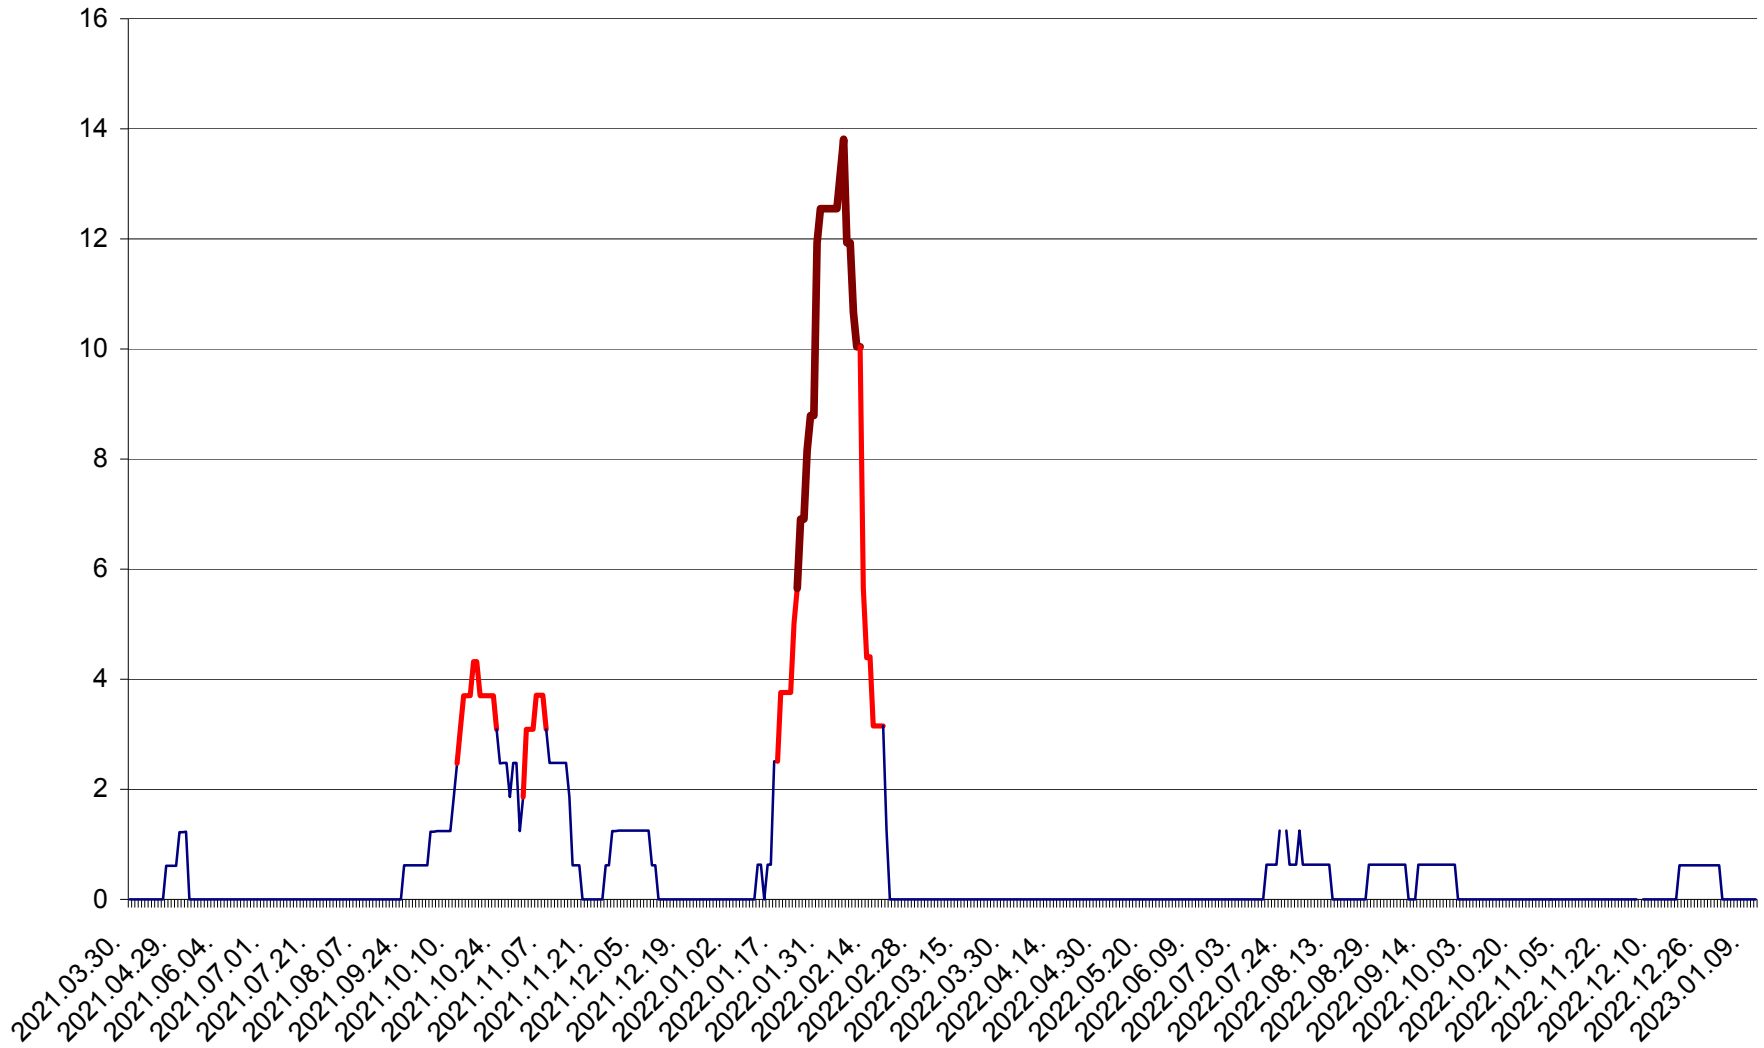

PLĂIEȘII DE JOS - Evoluția incidenței cumulate pe 14 zile la ‰ de locuitori  
2021.04.01. - 2023.01.11.

PORUMBENI - Evolutia incidentei cumulate pe 14 zile la ‰ de locuitori  
2021.04.01. - 2023.01.11.

PRAID - Evolutia incidentei cumulate pe 14 zile la ‰ de locuitori  
2021.04.01. - 2023.01.11.

RACU - Evolutia incidentei cumulate pe 14 zile la ‰ de locuitori  
2021.04.01. - 2023.01.11.

REMETEA - Evolutia incidentei cumulate pe 14 zile la ‰ de locuitori  
2021.04.01. - 2023.01.11.