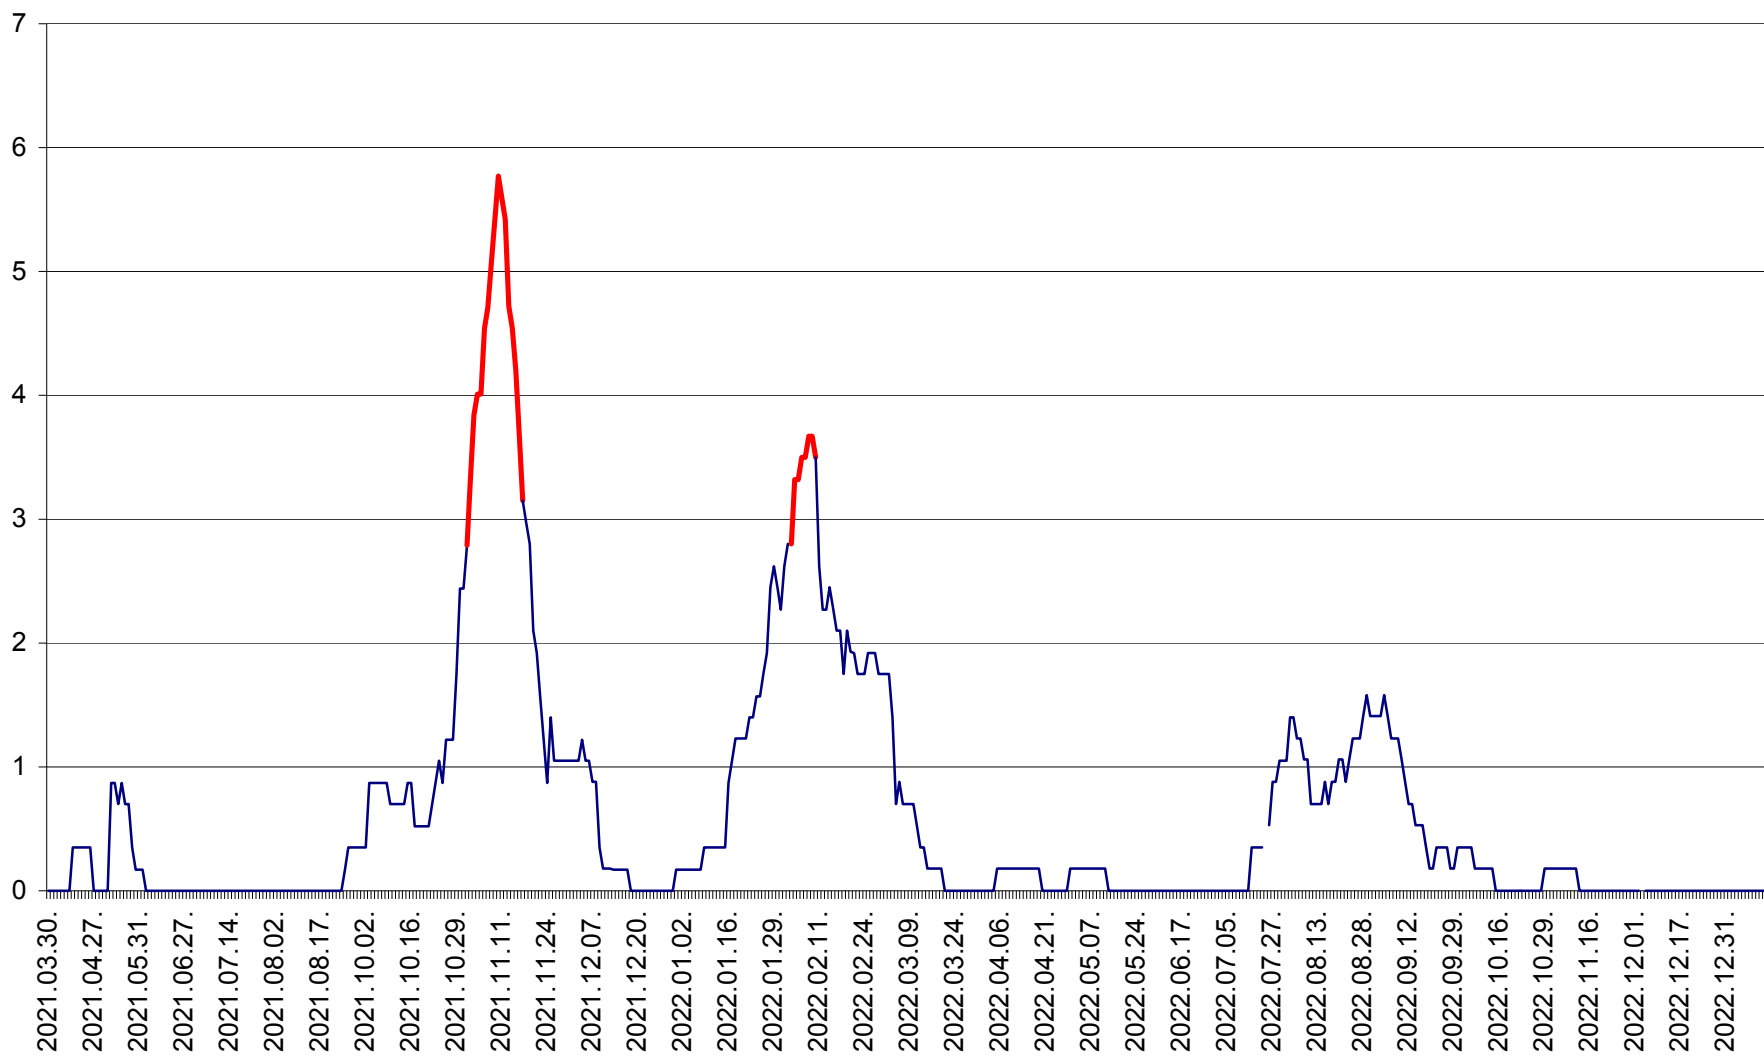

ORAȘ BĂLAN - Evoluția incidenței cumulate pe 14 zile la ‰ de locuitori  
2021.04.01. - 2023.01.11.

BILBOR - Evolutia incidentei cumulate pe 14 zile la ‰ de locuitori  
2021.04.01. - 2023.01.11.

ORAȘ BORSEC - Evolutia incidentei cumulate pe 14 zile la ‰ de locuitori  
2021.04.01. - 2023.01.11.

CORBU - Evolutia incidentei cumulate pe 14 zile la ‰ de locuitori  
2021.04.01. - 2023.01.11.

CORUND - Evolutia incidentei cumulate pe 14 zile la ‰ de locuitori  
2021.04.01. - 2023.01.11.

COZMENI - Evolutia incidentei cumulate pe 14 zile la ‰ de locuitori  
2021.04.01. - 2023.01.11.

ORAȘ CRISTURU SECUIESC - Evolutia incidentei cumulate pe 14 zile la ‰ de locuitori  
2021.04.01. - 2023.01.11.

DĂNEȘTI - Evolutia incidentei cumulate pe 14 zile la ‰ de locuitori  
2021.04.01. - 2023.01.11.

DÂRJIU - Evolutia incidentei cumulate pe 14 zile la ‰ de locuitori  
2021.04.01. - 2023.01.11.

DEALU - Evolutia incidentei cumulate pe 14 zile la ‰ de locuitori  
2021.04.01. - 2023.01.11.

DITRĂU - Evolutia incidentei cumulate pe 14 zile la ‰ de locuitori  
2021.04.01. - 2023.01.11.