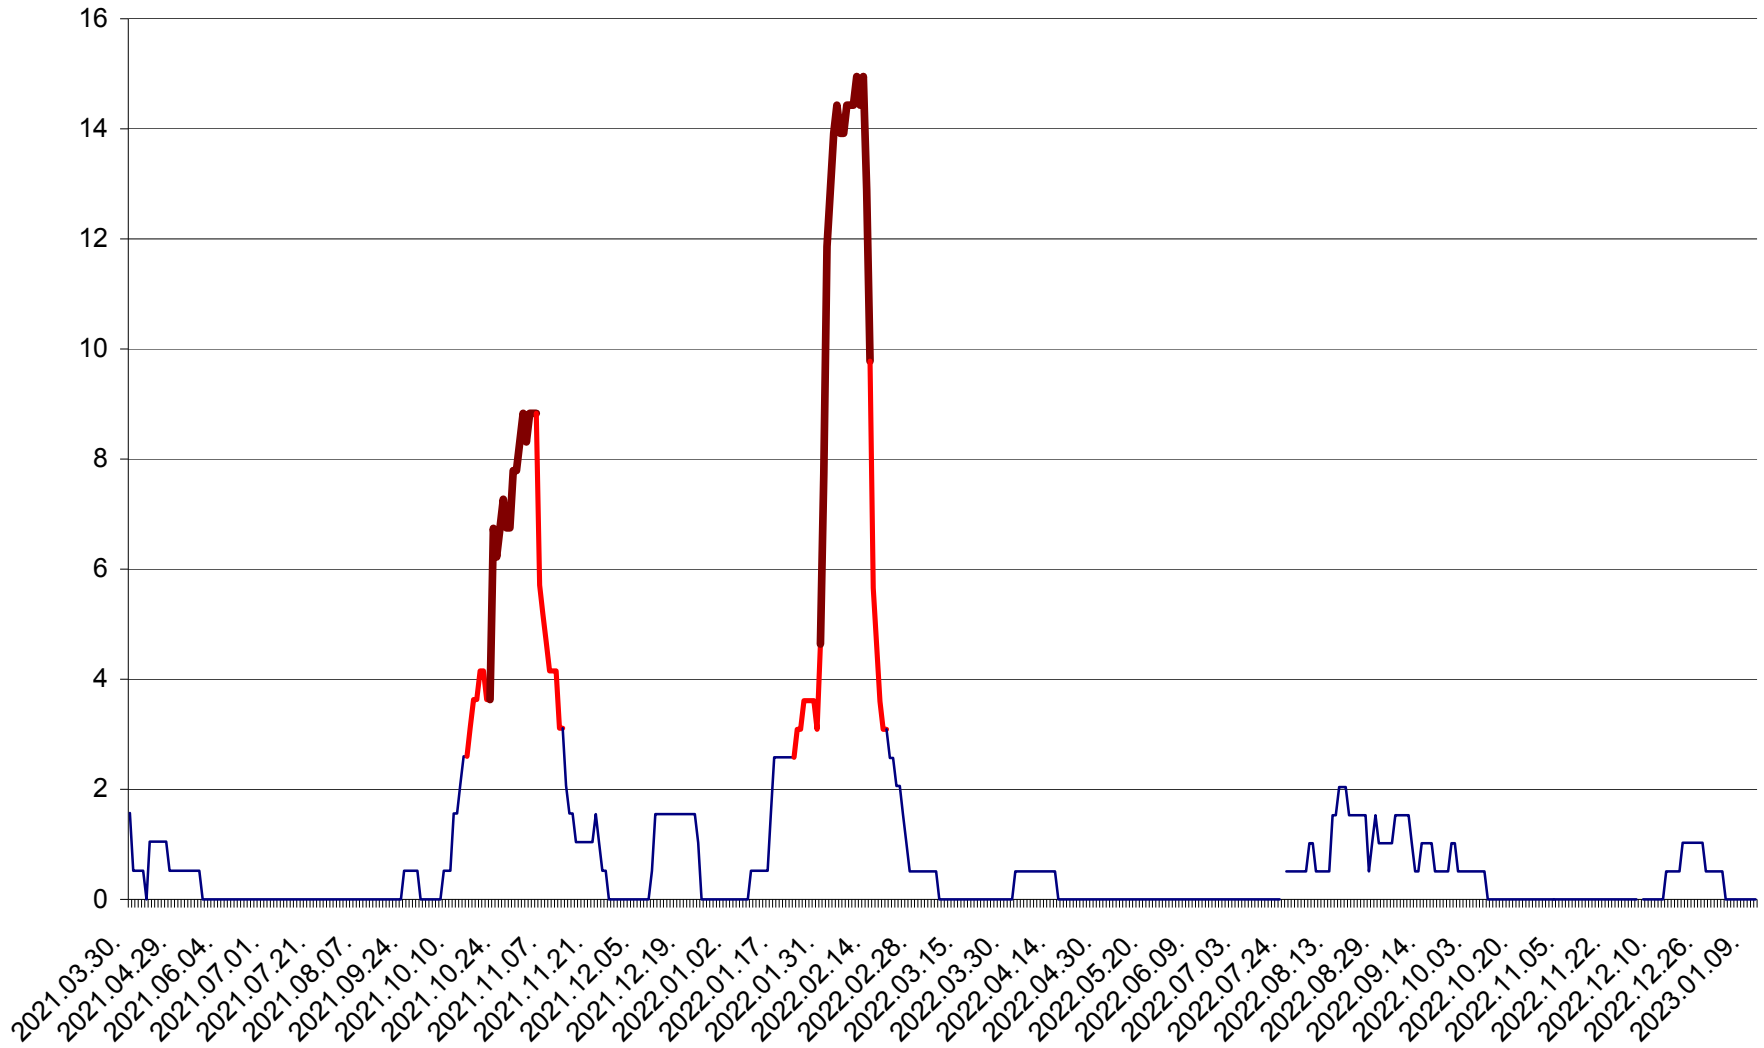

MIHĂILENI - Evolutia incidentei cumulate pe 14 zile la ‰ de locuitori  
2021.04.01. - 2023.01.11.

MUGENI - Evolutia incidentei cumulate pe 14 zile la ‰ de locuitori  
2021.04.01. - 2023.01.11.

OCLAND - Evolutia incidentei cumulate pe 14 zile la ‰ de locuitori  
2021.04.01. - 2023.01.11.

MUNICIPIUL ODORHEIU SECUIESC - Evolutia incidentei cumulate pe 14 zile la ‰ de locuitori  
2021.04.01. - 2023.01.11.

PĂULENI-CIUC - Evolutia incidentei cumulate pe 14 zile la ‰ de locuitori  
2021.04.01. - 2023.01.11.

PLĂIEȘII DE JOS - Evoluția incidenței cumulate pe 14 zile la ‰ de locuitori  
2021.04.01. - 2023.01.11.

PORUMBENI - Evolutia incidentei cumulate pe 14 zile la ‰ de locuitori  
2021.04.01. - 2023.01.11.