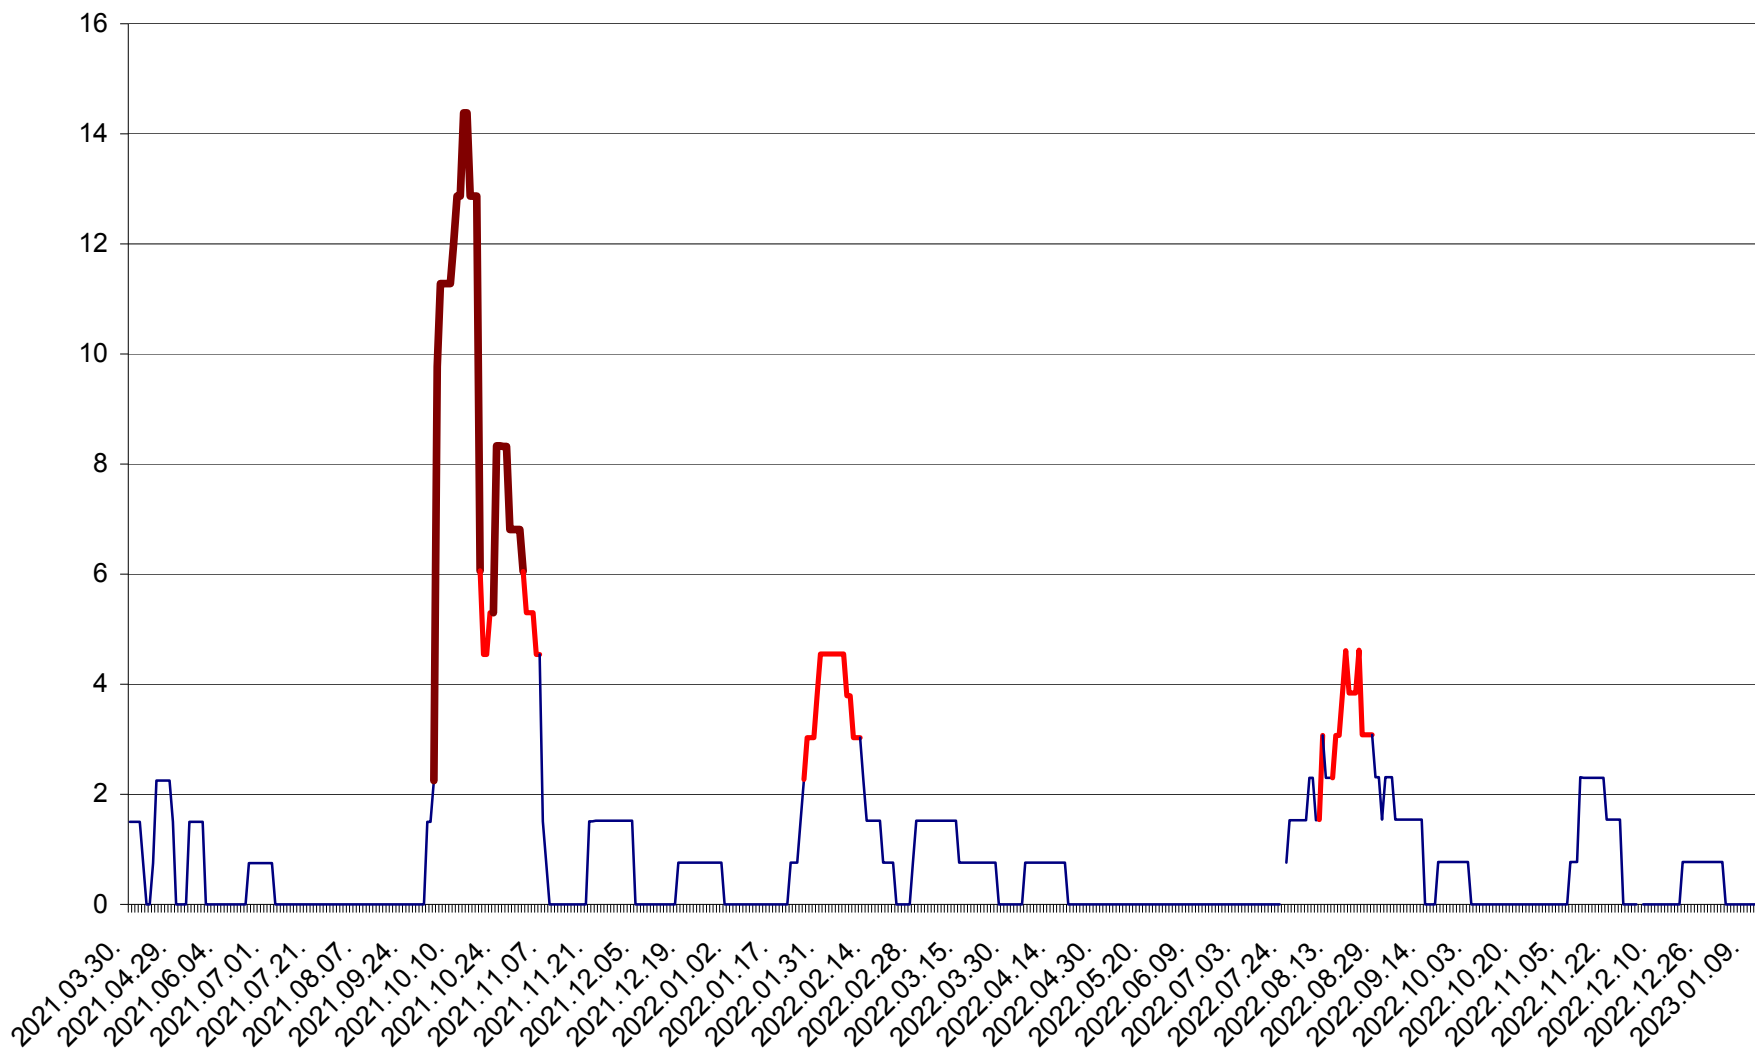

LUNCA DE JOS - Evolutia incidentei cumulate pe 14 zile la ‰ de locuitori  
2021.04.01. - 2023.01.11.

LUNCA DE SUS - Evolutia incidentei cumulate pe 14 zile la ‰ de locuitori  
2021.04.01. - 2023.01.11.

LUPENI - Evolutia incidentei cumulate pe 14 zile la ‰ de locuitori  
2021.04.01. - 2023.01.11.

MĂDĂRAȘ - Evolutia incidentei cumulate pe 14 zile la ‰ de locuitori  
2021.04.01. - 2023.01.11.

MĂRTINIȘ - Evolutia incidentei cumulate pe 14 zile la ‰ de locuitori  
2021.04.01. - 2023.01.11.

MEREȘTI - Evolutia incidentei cumulate pe 14 zile la ‰ de locuitori  
2021.04.01. - 2023.01.11.

MUNICIPIUL MIERCUREA-CIUC - Evolutia incidentei cumulate pe 14 zile la ‰ de locuitori  
2021.04.01. - 2023.01.11.

MIHĂILENI - Evolutia incidentei cumulate pe 14 zile la ‰ de locuitori  
2021.04.01. - 2023.01.11.

MUGENI - Evolutia incidentei cumulate pe 14 zile la ‰ de locuitori  
2021.04.01. - 2023.01.11.

OCLAND - Evolutia incidentei cumulate pe 14 zile la ‰ de locuitori  
2021.04.01. - 2023.01.11.