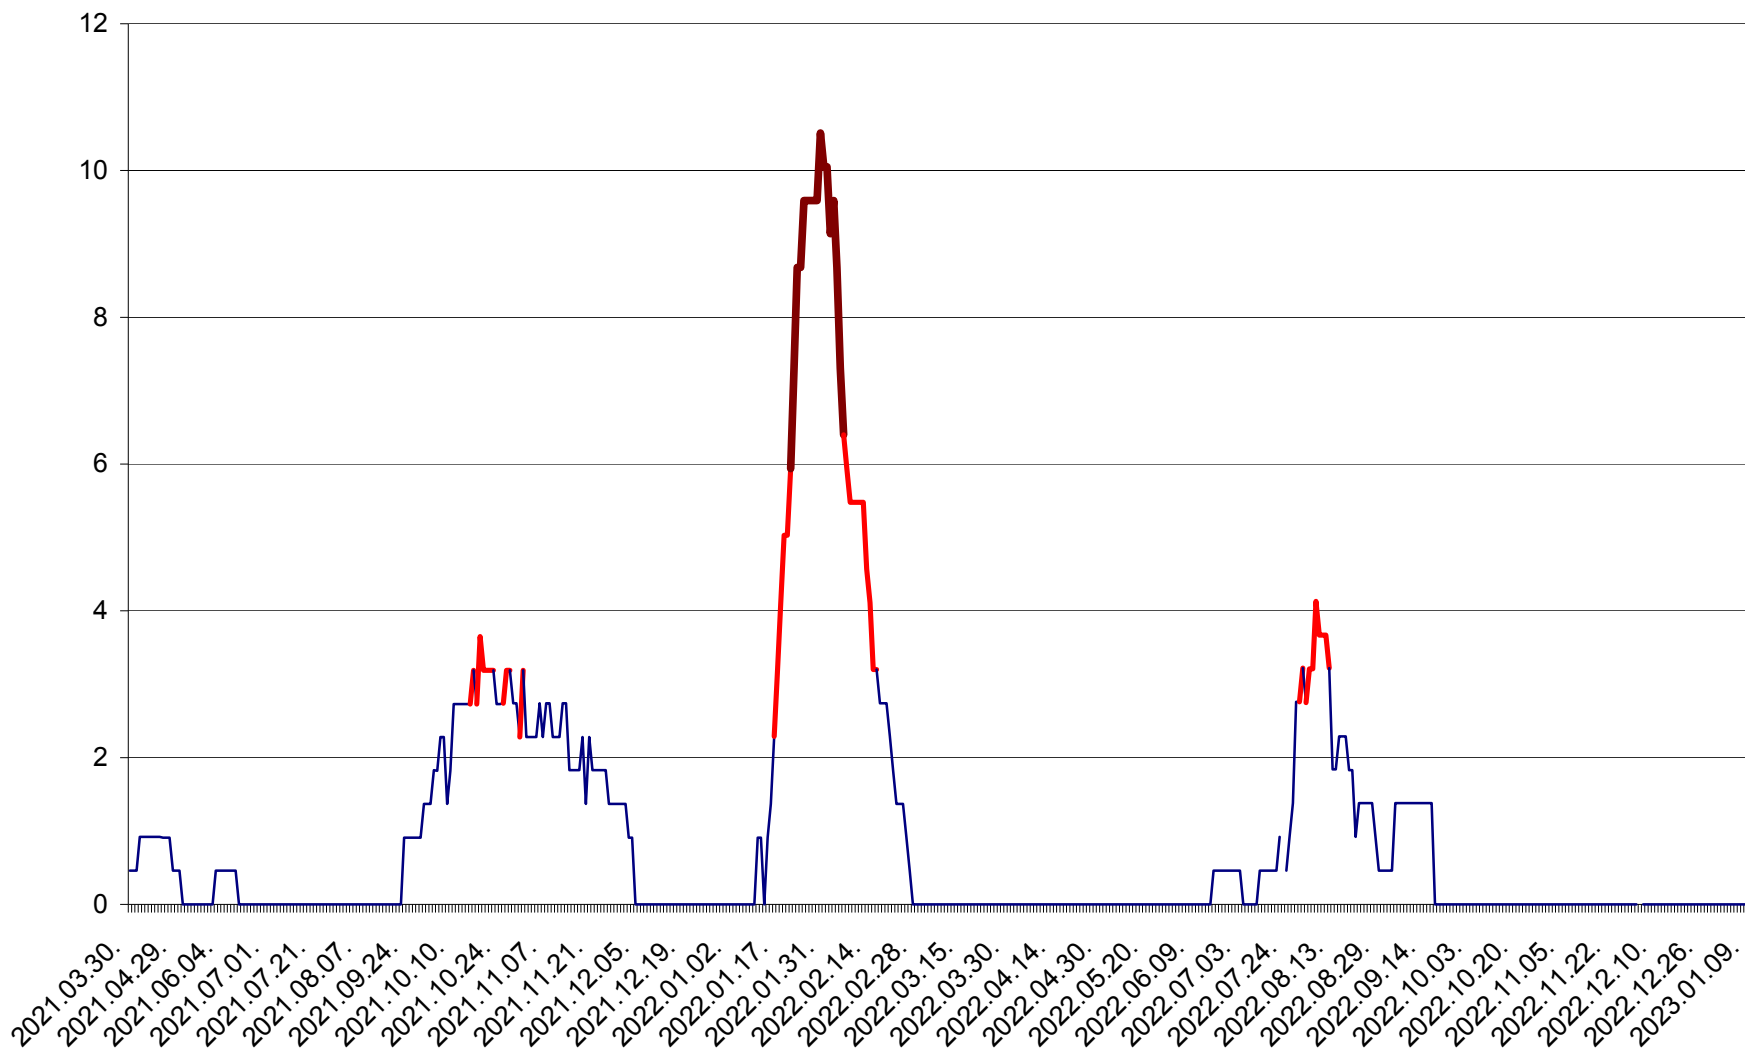

CICEU - Evolutia incidentei cumulate pe 14 zile la ‰ de locuitori  
2021.04.01. - 2023.01.11.

CIUCSÂNGEORGIU - Evolutia incidentei cumulate pe 14 zile la ‰ de locuitori  
2021.04.01. - 2023.01.11.

CIUMANI - Evolutia incidentei cumulate pe 14 zile la ‰ de locuitori  
2021.04.01. - 2023.01.11.

CORBU - Evolutia incidentei cumulate pe 14 zile la ‰ de locuitori  
2021.04.01. - 2023.01.11.

CORUND - Evolutia incidentei cumulate pe 14 zile la ‰ de locuitori  
2021.04.01. - 2023.01.11.

COZMENI - Evolutia incidentei cumulate pe 14 zile la ‰ de locuitori  
2021.04.01. - 2023.01.11.

ORAȘ CRISTURU SECUIESC - Evolutia incidentei cumulate pe 14 zile la ‰ de locuitori  
2021.04.01. - 2023.01.11.

DĂNEȘTI - Evolutia incidentei cumulate pe 14 zile la ‰ de locuitori  
2021.04.01. - 2023.01.11.

DÂRJIU - Evolutia incidentei cumulate pe 14 zile la ‰ de locuitori  
2021.04.01. - 2023.01.11.

DEALU - Evolutia incidentei cumulate pe 14 zile la ‰ de locuitori  
2021.04.01. - 2023.01.11.

DITRĂU - Evolutia incidentei cumulate pe 14 zile la ‰ de locuitori  
2021.04.01. - 2023.01.11.