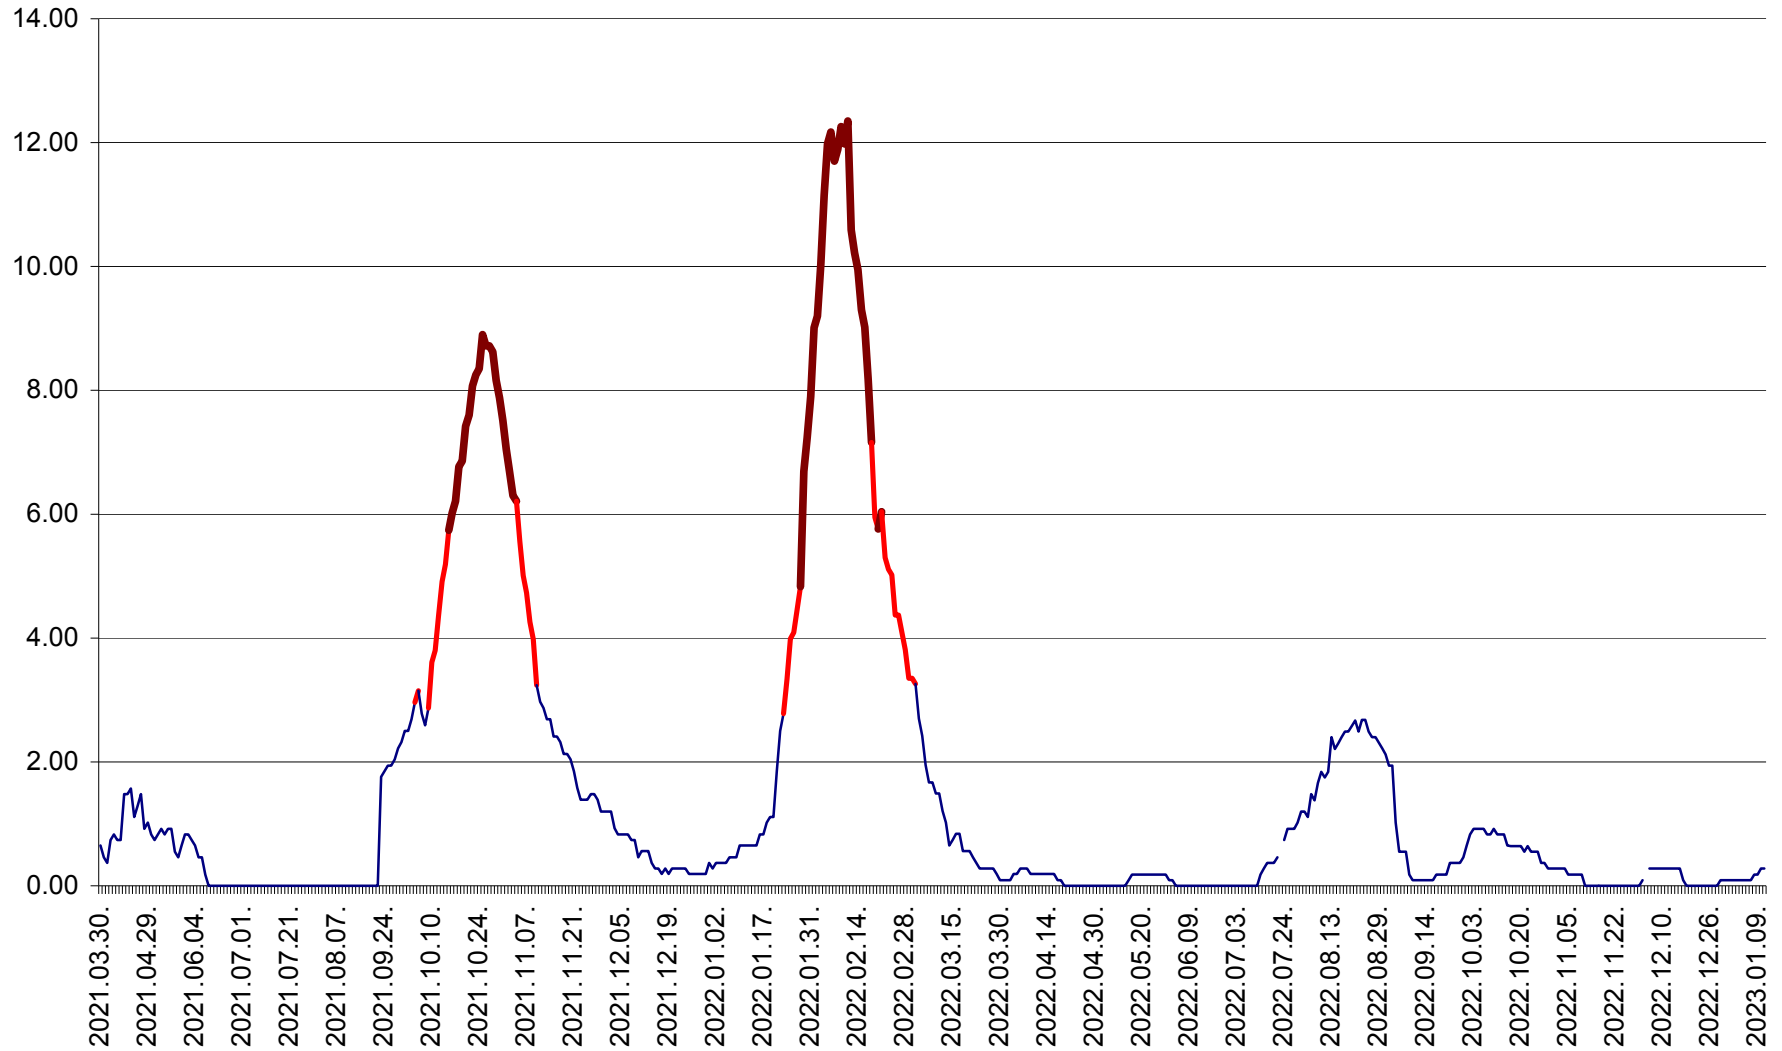

ORAȘ BĂLAN - Evoluția incidenței cumulate pe 14 zile la ‰ de locuitori  
2021.04.01. - 2023.01.11.

BILBOR - Evolutia incidentei cumulate pe 14 zile la ‰ de locuitori  
2021.04.01. - 2023.01.11.

ORAȘ BORSEC - Evolutia incidentei cumulate pe 14 zile la ‰ de locuitori  
2021.04.01. - 2023.01.11.

CICEU - Evolutia incidentei cumulate pe 14 zile la ‰ de locuitori  
2021.04.01. - 2023.01.11.

CIUCSÂNGEORGIU - Evolutia incidentei cumulate pe 14 zile la ‰ de locuitori  
2021.04.01. - 2023.01.11.

CIUMANI - Evolutia incidentei cumulate pe 14 zile la ‰ de locuitori  
2021.04.01. - 2023.01.11.

CORBU - Evolutia incidentei cumulate pe 14 zile la ‰ de locuitori  
2021.04.01. - 2023.01.11.

CORUND - Evolutia incidentei cumulate pe 14 zile la ‰ de locuitori  
2021.04.01. - 2023.01.11.

COZMENI - Evolutia incidentei cumulate pe 14 zile la ‰ de locuitori  
2021.04.01. - 2023.01.11.

ORAȘ CRISTURU SECUIESC - Evolutia incidentei cumulate pe 14 zile la ‰ de locuitori  
2021.04.01. - 2023.01.11.

DĂNEȘTI - Evolutia incidentei cumulate pe 14 zile la ‰ de locuitori  
2021.04.01. - 2023.01.11.