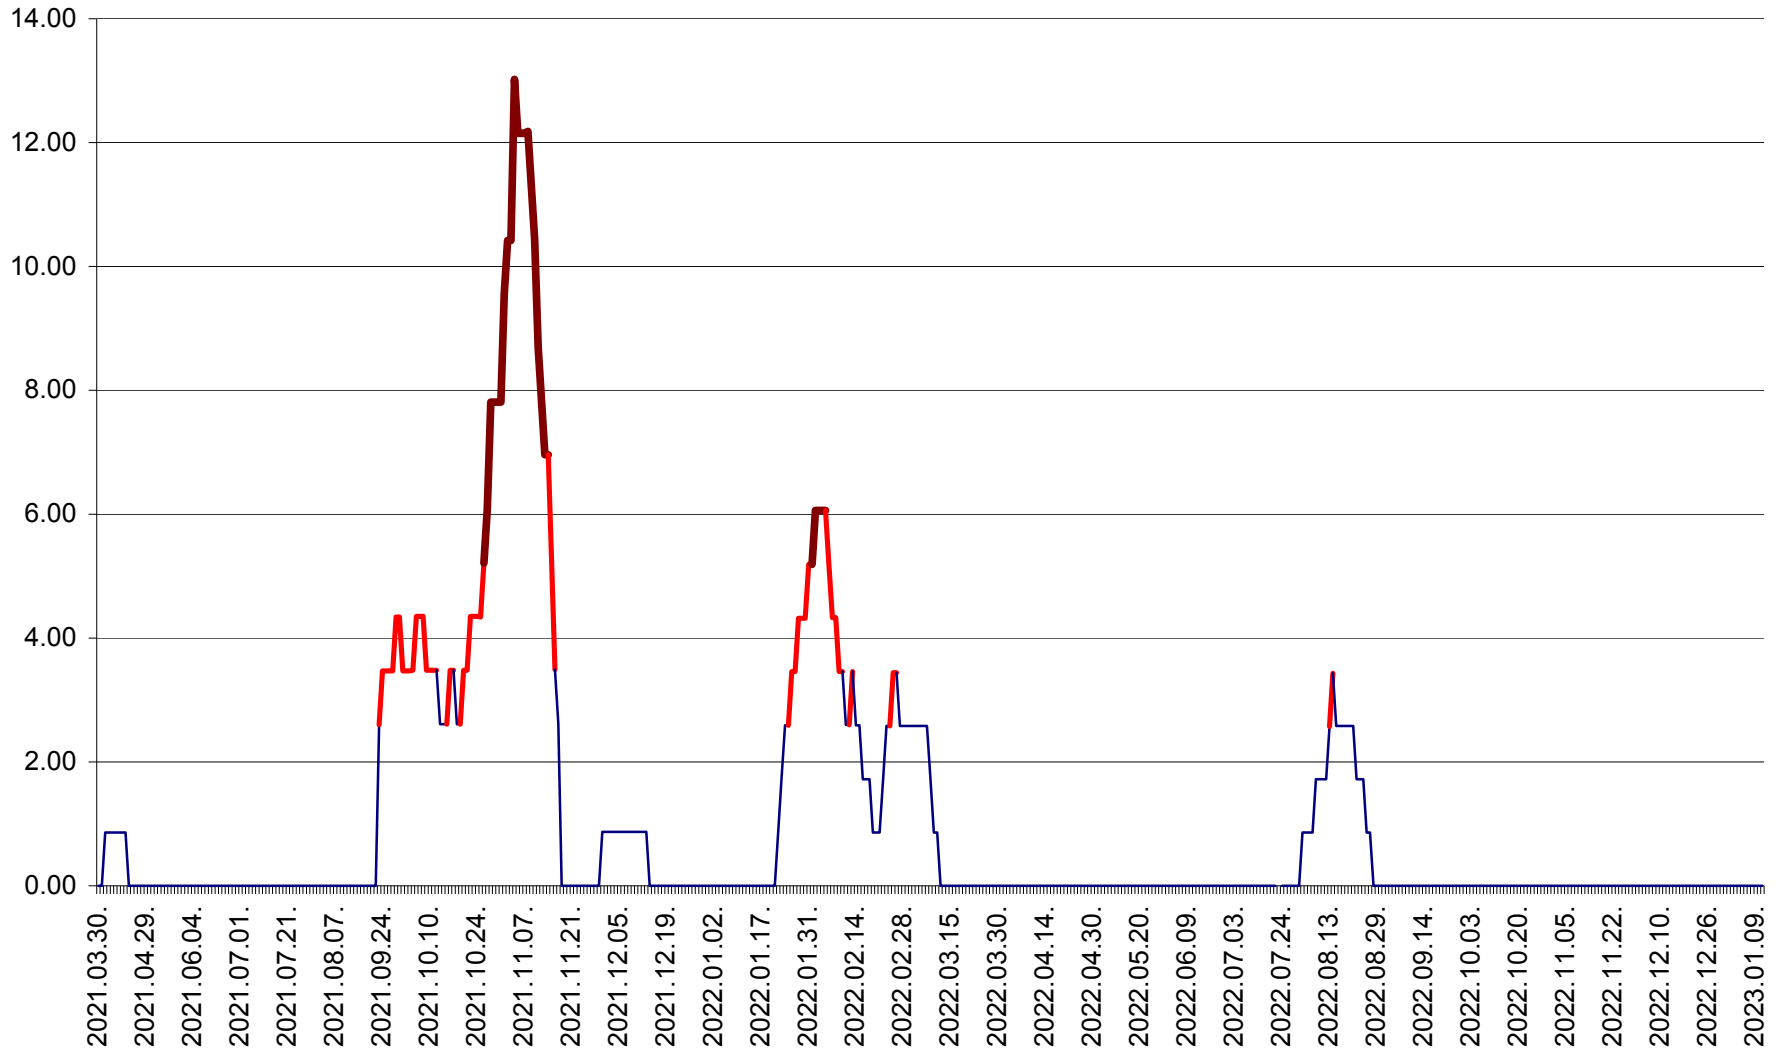

VĂRȘAG - Evolutia incidentei cumulate pe 14 zile la ‰ de locuitori
2021.04.01. - 2023.01.11.

ULIEȘ - Evoluția incidentei cumulate pe 14 zile la ‰ de locuitori
2021.04.01. - 2023.01.11.