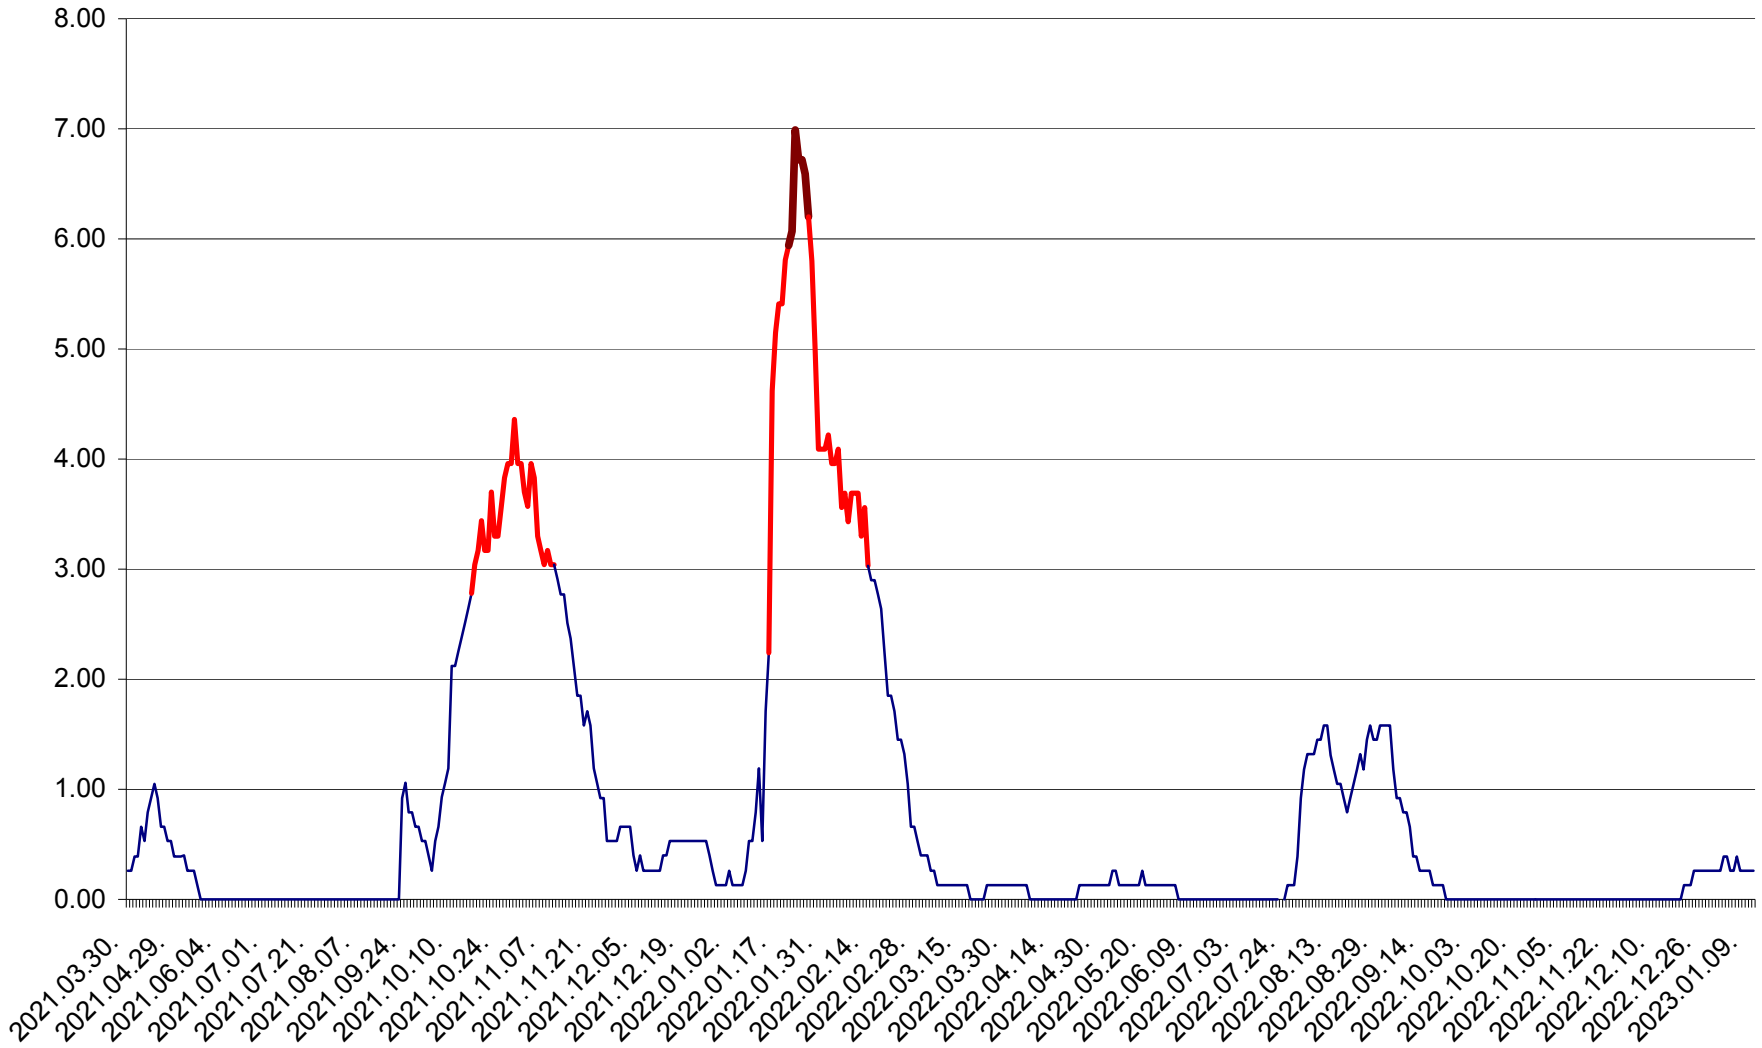

VOȘLĂBENI - Evolutia incidentei cumulate pe 14 zile la ‰ de locuitori
2021.04.01. - 2023.01.11.