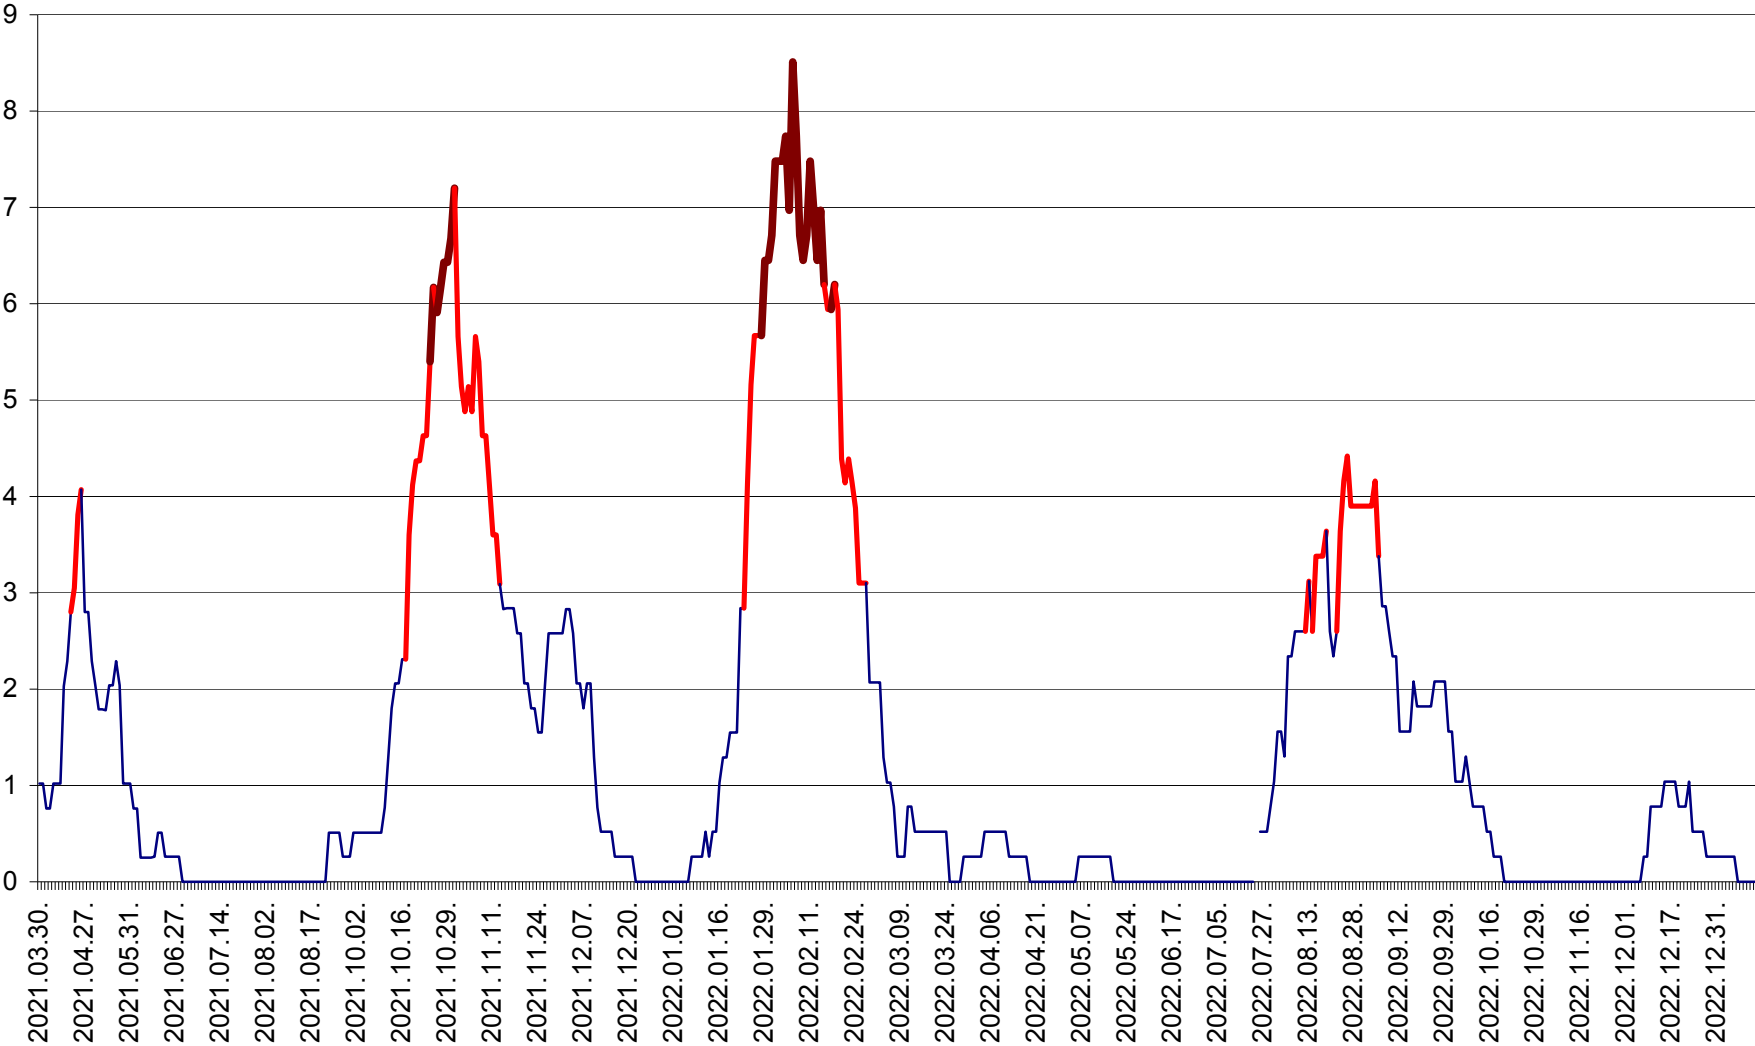

SÂNMARTIN - Evolutia incidentei cumulate pe 14 zile la ‰ de locuitori  
2021.04.01. - 2023.01.11.

SÂNSIMION - Evolutia incidentei cumulate pe 14 zile la ‰ de locuitori  
2021.04.01. - 2023.01.11.

SÂNTIMBRU - Evolutia incidentei cumulate pe 14 zile la ‰ de locuitori  
2021.04.01. - 2023.01.11.

SĂRMAȘ - Evolutia incidentei cumulate pe 14 zile la ‰ de locuitori  
2021.04.01. - 2023.01.11.

SATU MARE - Evolutia incidentei cumulate pe 14 zile la ‰ de locuitori  
2021.04.01. - 2023.01.11.

SECUIENI - Evolutia incidentei cumulate pe 14 zile la ‰ de locuitori  
2021.04.01. - 2023.01.11.

SICULENI - Evolutia incidentei cumulate pe 14 zile la ‰ de locuitori  
2021.04.01. - 2023.01.11.

ȘIMONEȘTI - Evolutia incidentei cumulate pe 14 zile la ‰ de locuitori  
2021.04.01. - 2023.01.11.

SUBCETATE - Evolutia incidentei cumulate pe 14 zile la ‰ de locuitori  
2021.04.01. - 2023.01.11.