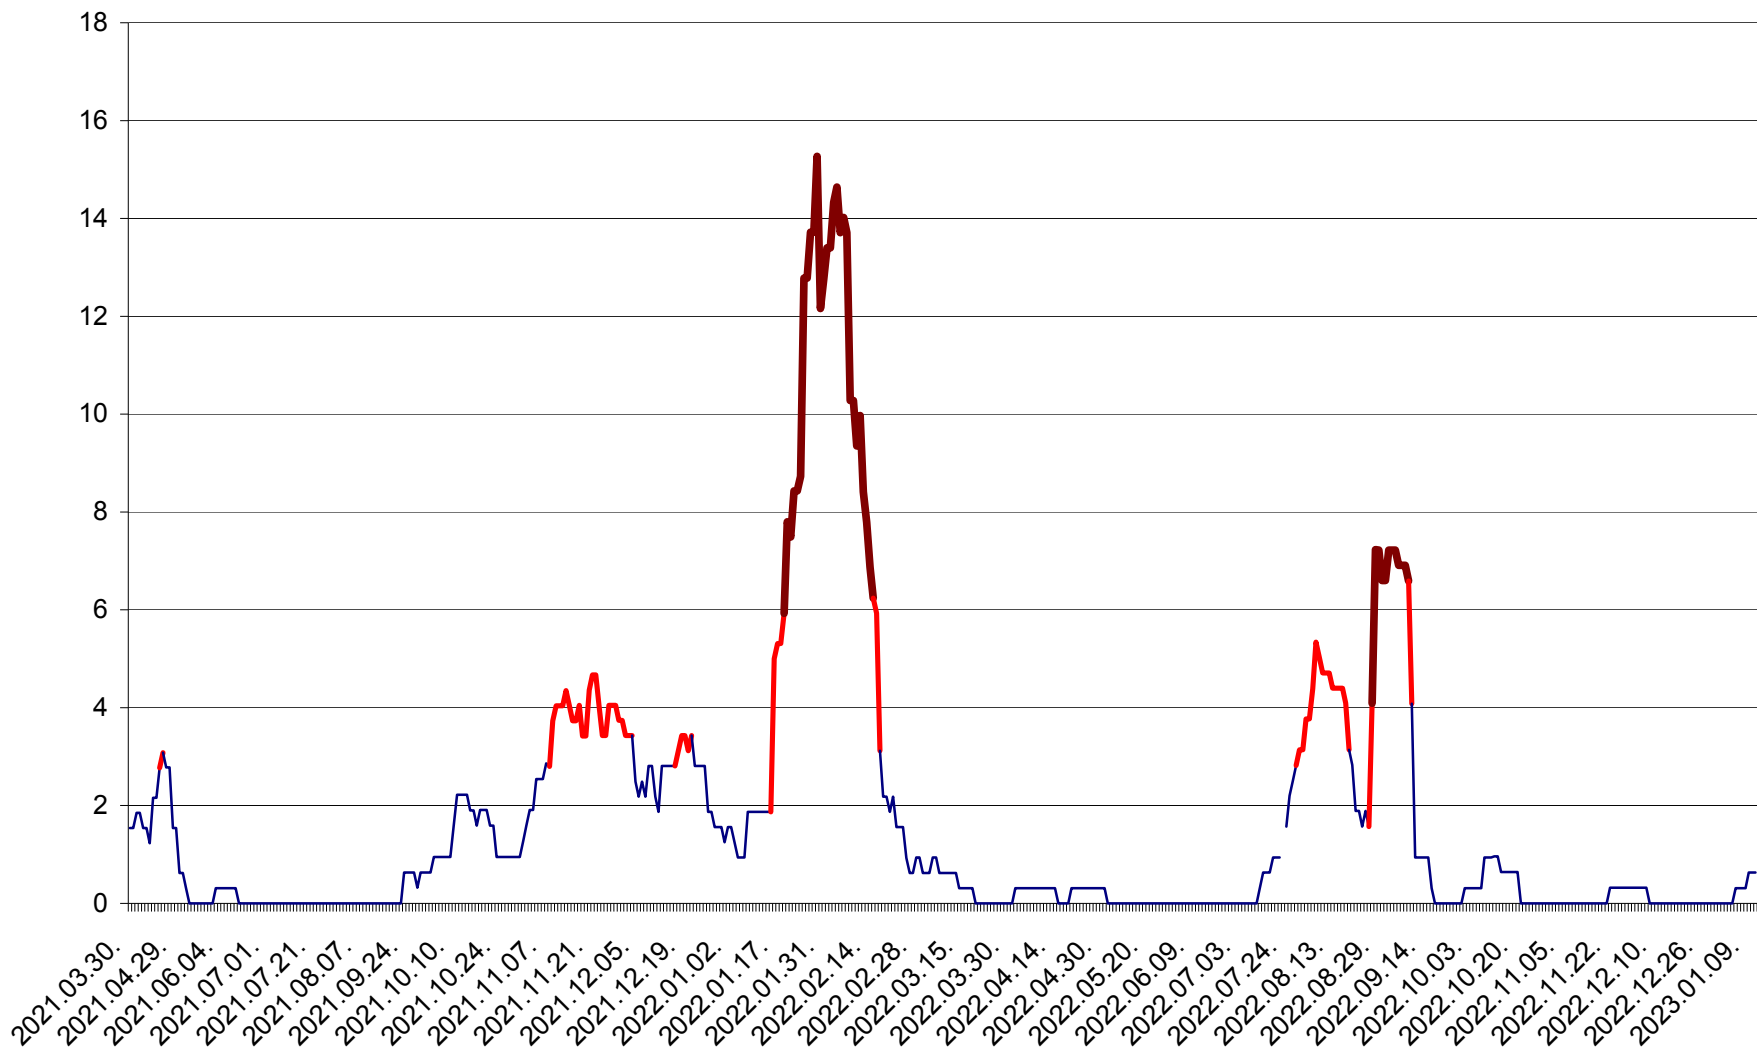

SICULENI - Evolutia incidentei cumulate pe 14 zile la ‰ de locuitori  
2021.04.01. - 2023.01.11.

ȘIMONEȘTI - Evolutia incidentei cumulate pe 14 zile la ‰ de locuitori  
2021.04.01. - 2023.01.11.

SUBCETATE - Evolutia incidentei cumulate pe 14 zile la ‰ de locuitori  
2021.04.01. - 2023.01.11.

SUSENI - Evolutia incidentei cumulate pe 14 zile la ‰ de locuitori  
2021.04.01. - 2023.01.11.

TOMEȘTI - Evolutia incidentei cumulate pe 14 zile la ‰ de locuitori  
2021.04.01. - 2023.01.11.

MUNICIPIUL TOPLIȚA - Evolutia incidentei cumulate pe 14 zile la ‰ de locuitori  
2021.04.01. - 2023.01.11.

TULGHEȘ - Evolutia incidentei cumulate pe 14 zile la ‰ de locuitori  
2021.04.01. - 2023.01.11.

TUȘNAD - Evolutia incidentei cumulate pe 14 zile la ‰ de locuitori  
2021.04.01. - 2023.01.11.

ULIEȘ - Evoluția incidentei cumulate pe 14 zile la ‰ de locuitori  
2021.04.01. - 2023.01.11.