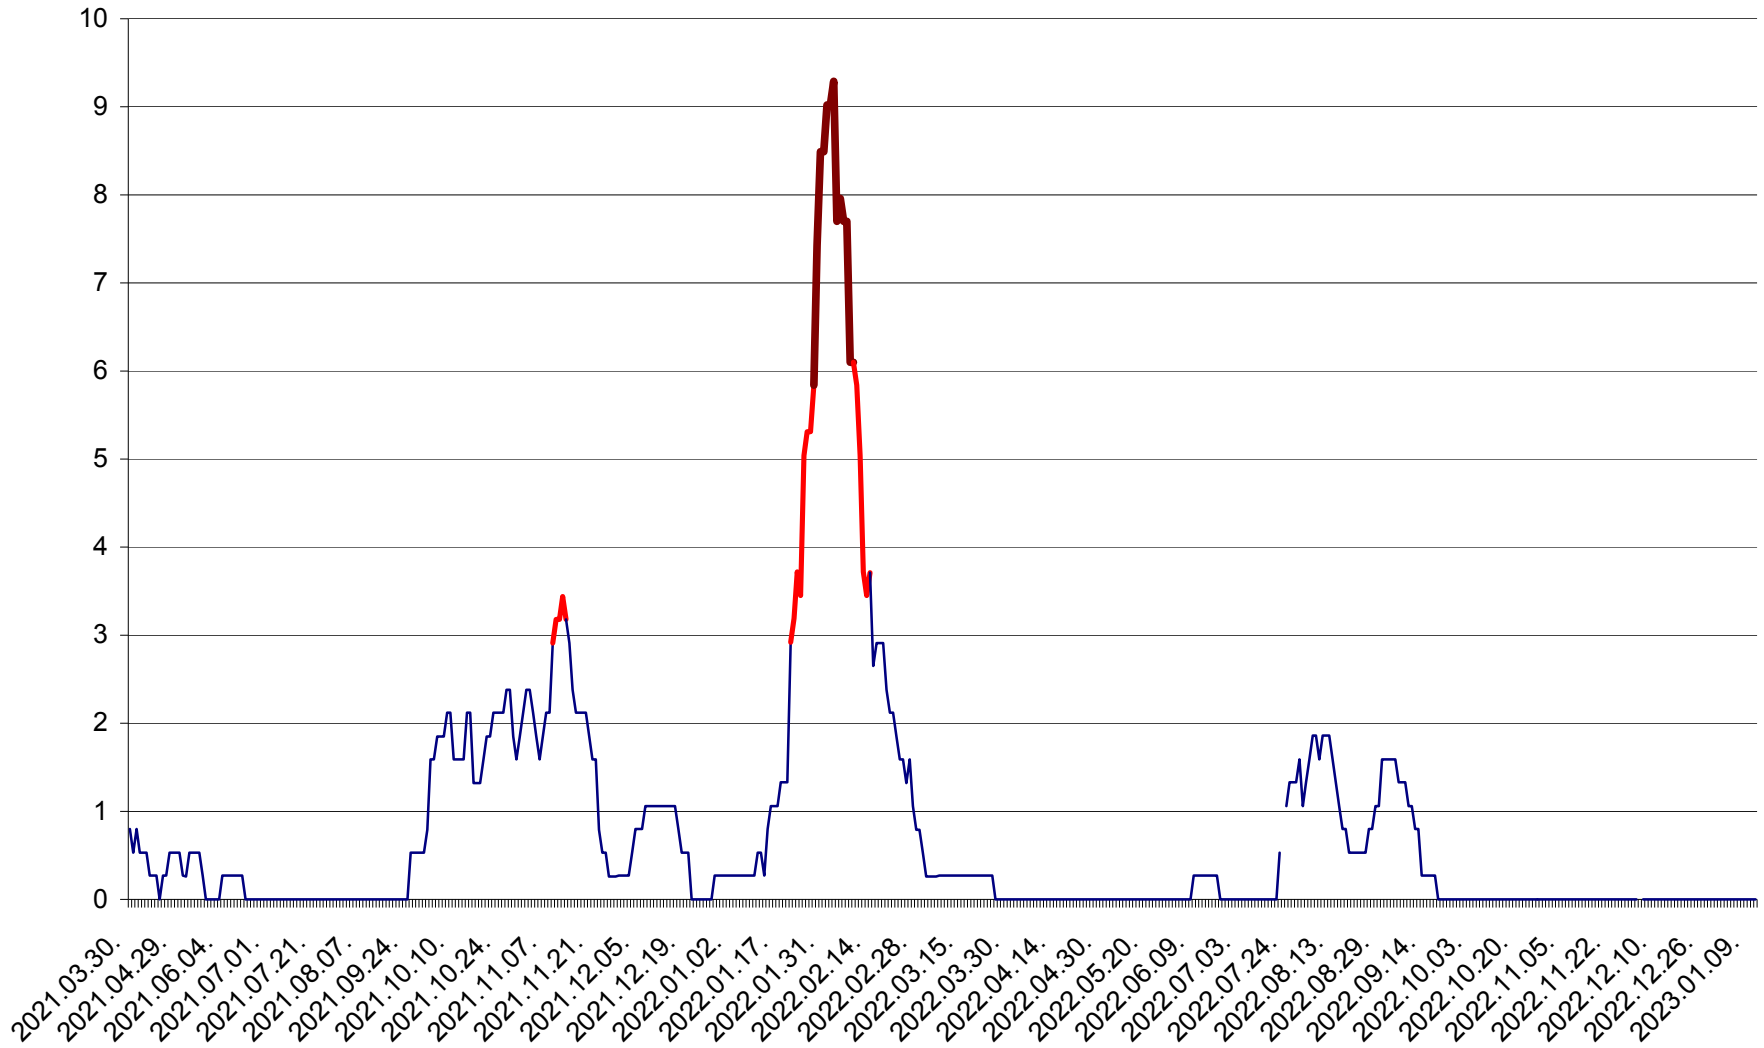

ORAȘ BĂLAN - Evoluția incidenței cumulate pe 14 zile la ‰ de locuitori  
2021.04.01. - 2023.01.11.

BILBOR - Evolutia incidentei cumulate pe 14 zile la ‰ de locuitori  
2021.04.01. - 2023.01.11.

ORAȘ BORSEC - Evolutia incidentei cumulate pe 14 zile la ‰ de locuitori  
2021.04.01. - 2023.01.11.

ORAȘ CRISTURU SECUIESC - Evolutia incidentei cumulate pe 14 zile la ‰ de locuitori  
2021.04.01. - 2023.01.11.

DĂNEȘTI - Evolutia incidentei cumulate pe 14 zile la ‰ de locuitori  
2021.04.01. - 2023.01.11.

DÂRJIU - Evolutia incidentei cumulate pe 14 zile la ‰ de locuitori  
2021.04.01. - 2023.01.11.

DEALU - Evolutia incidentei cumulate pe 14 zile la ‰ de locuitori  
2021.04.01. - 2023.01.11.

DITRĂU - Evolutia incidentei cumulate pe 14 zile la ‰ de locuitori  
2021.04.01. - 2023.01.11.

FELICENI - Evolutia incidentei cumulate pe 14 zile la ‰ de locuitori  
2021.04.01. - 2023.01.11.

FRUMOASA - Evolutia incidentei cumulate pe 14 zile la ‰ de locuitori  
2021.04.01. - 2023.01.11.

GĂLĂUȚAȘ - Evoluția incidenței cumulate pe 14 zile la ‰ de locuitori  
2021.04.01. - 2023.01.11.