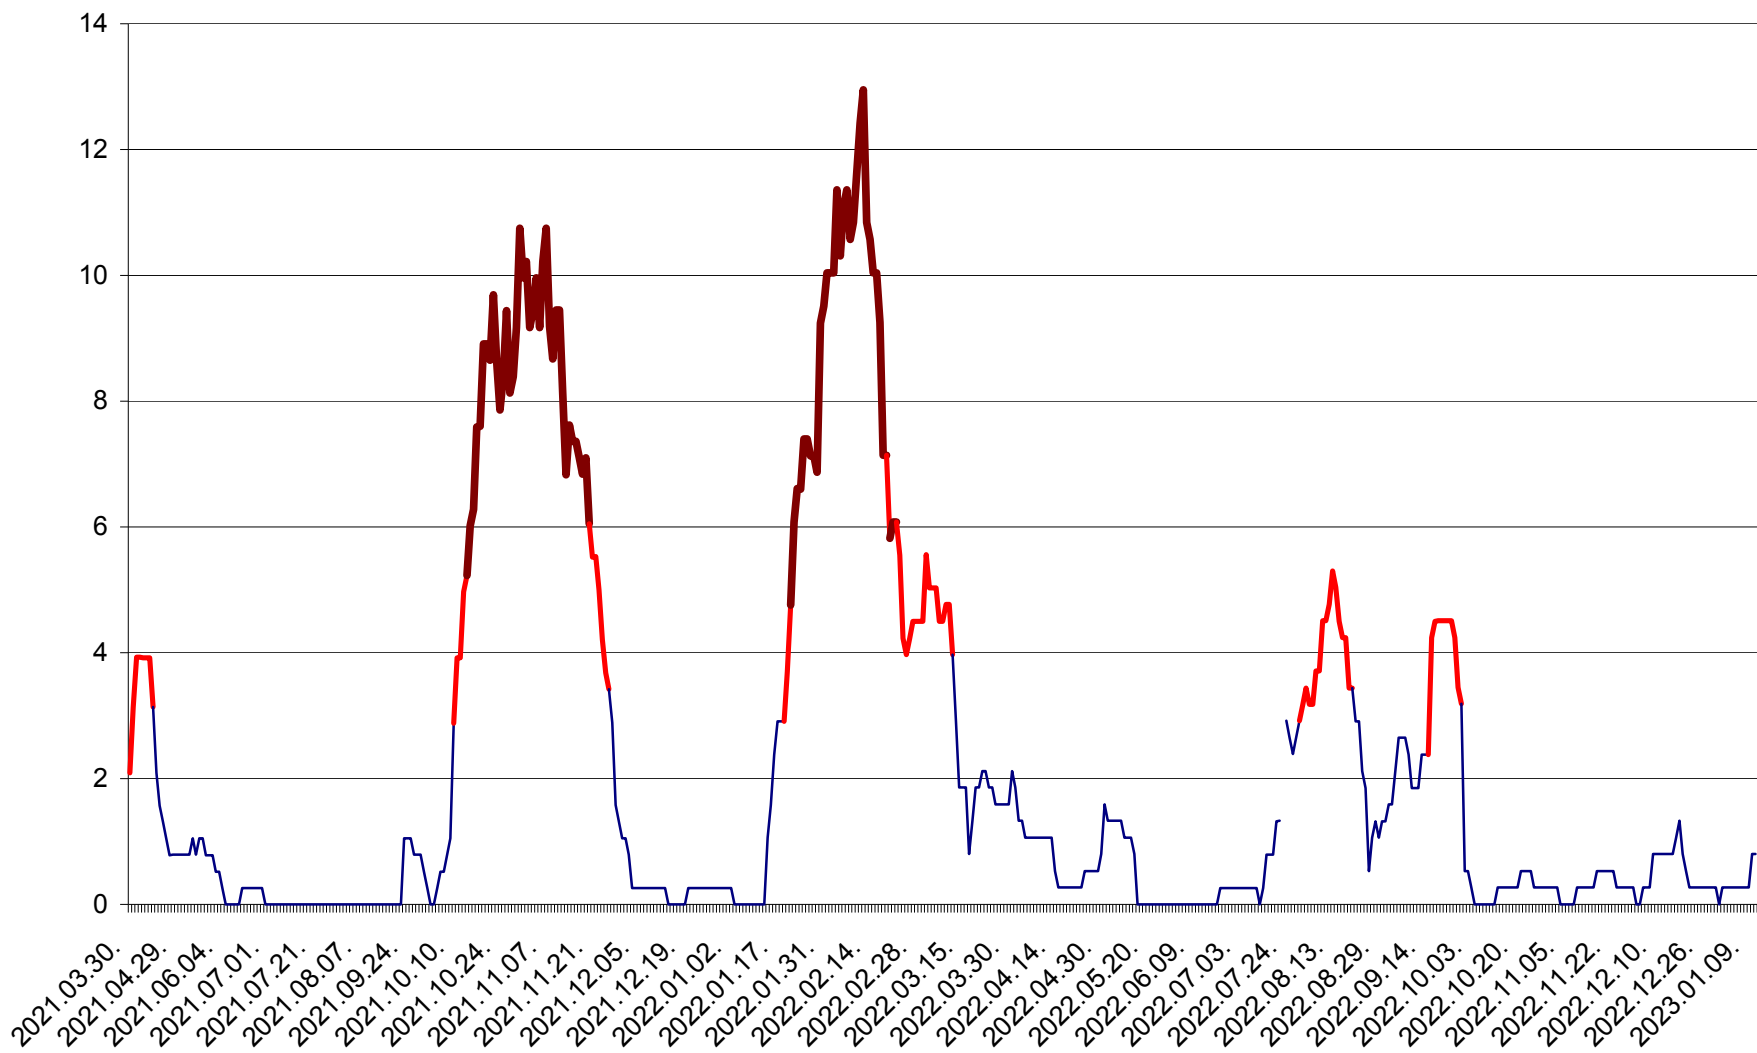

SATU MARE - Evolutia incidentei cumulate pe 14 zile la ‰ de locuitori
2021.04.01. - 2023.01.11.