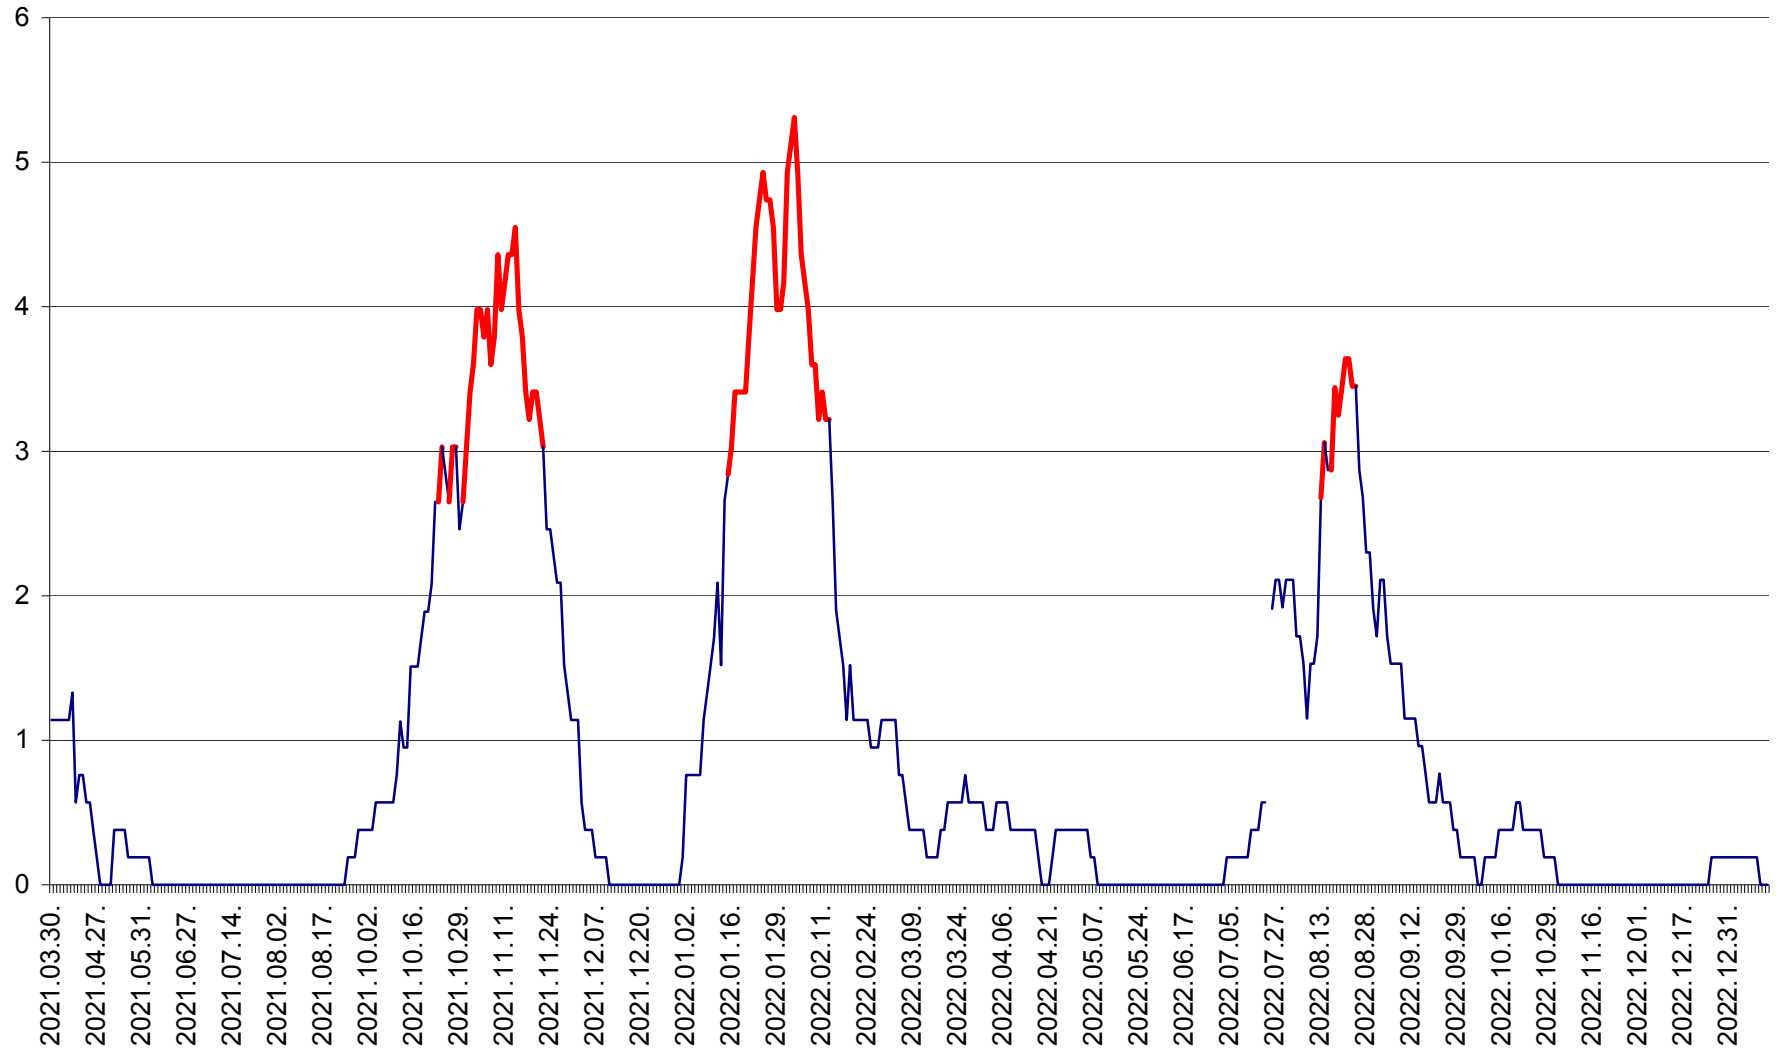

SICULENI - Evolutia incidentei cumulate pe 14 zile la ‰ de locuitori  
2021.04.01. - 2023.01.11.

ȘIMONEȘTI - Evolutia incidentei cumulate pe 14 zile la ‰ de locuitori  
2021.04.01. - 2023.01.11.

SUBCETATE - Evolutia incidentei cumulate pe 14 zile la ‰ de locuitori  
2021.04.01. - 2023.01.11.

SUSENI - Evolutia incidentei cumulate pe 14 zile la ‰ de locuitori  
2021.04.01. - 2023.01.11.

TOMEȘTI - Evolutia incidentei cumulate pe 14 zile la ‰ de locuitori  
2021.04.01. - 2023.01.11.

MUNICIPIUL TOPLIȚA - Evolutia incidentei cumulate pe 14 zile la ‰ de locuitori  
2021.04.01. - 2023.01.11.