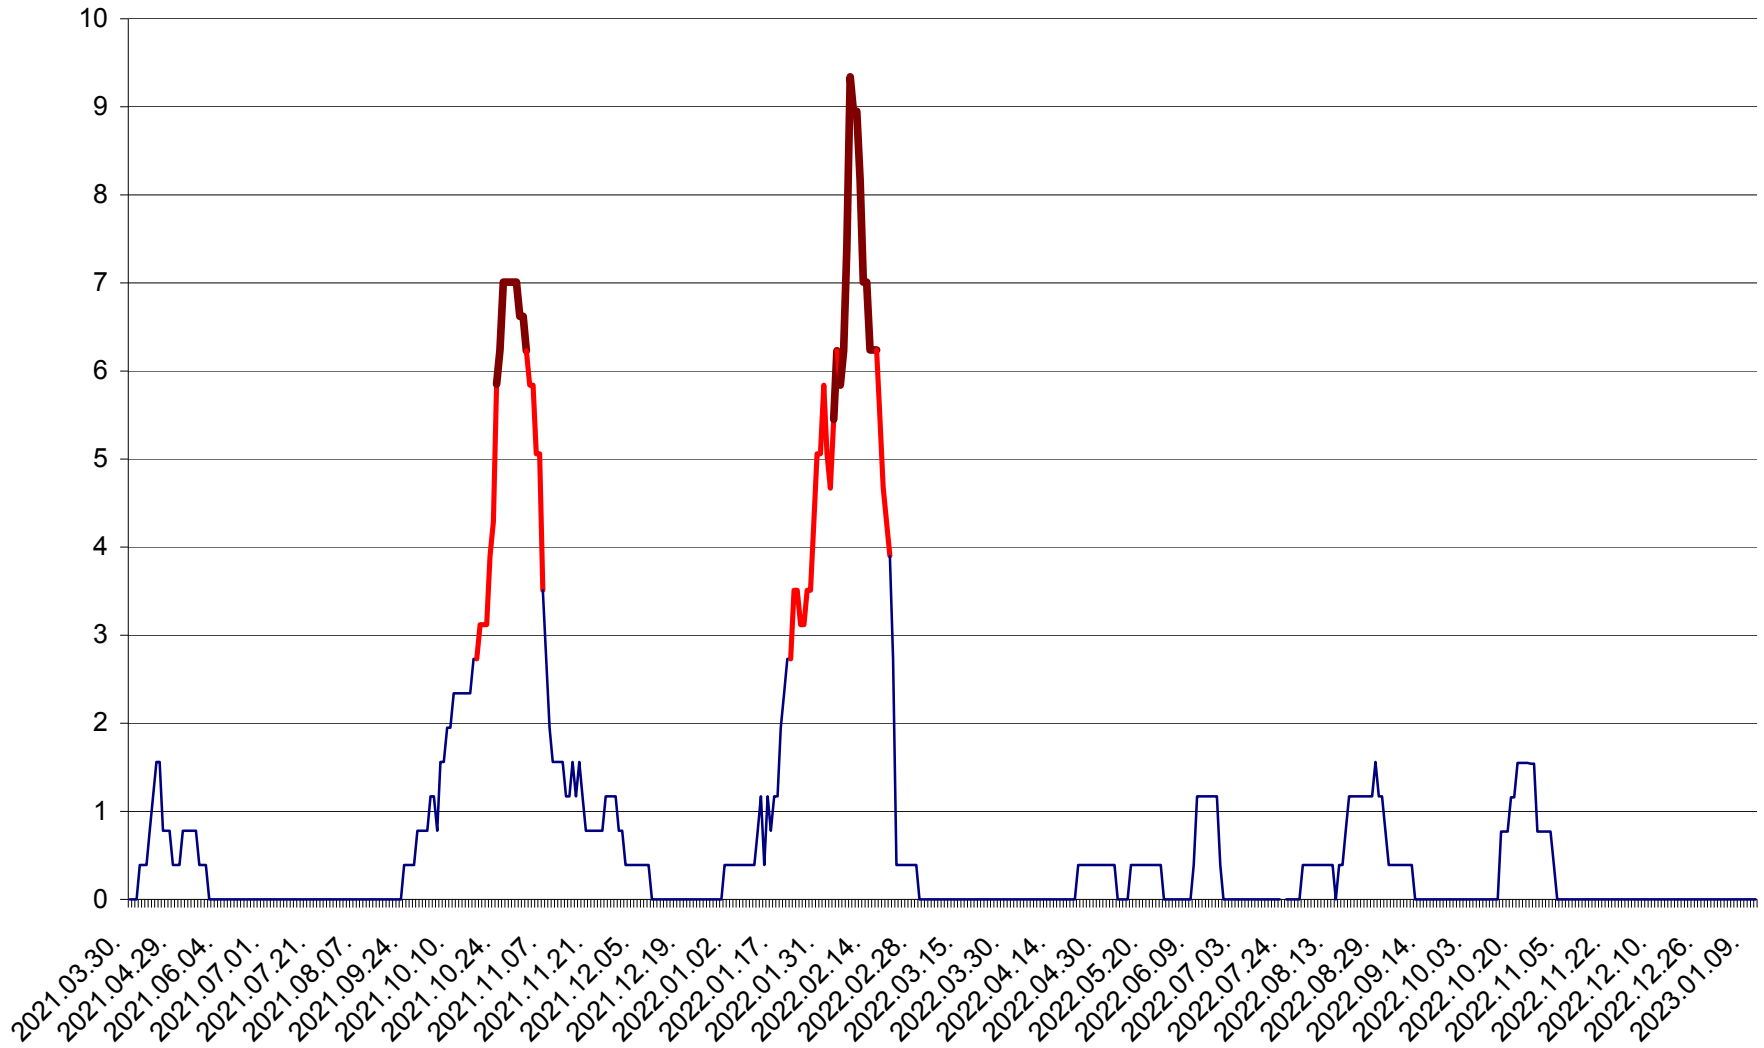

SICULENI - Evolutia incidentei cumulate pe 14 zile la ‰ de locuitori  
2021.04.01. - 2023.01.11.

ȘIMONEȘTI - Evolutia incidentei cumulate pe 14 zile la ‰ de locuitori  
2021.04.01. - 2023.01.11.

SUBCETATE - Evolutia incidentei cumulate pe 14 zile la ‰ de locuitori  
2021.04.01. - 2023.01.11.

SUSENI - Evolutia incidentei cumulate pe 14 zile la ‰ de locuitori  
2021.04.01. - 2023.01.11.

TOMEȘTI - Evolutia incidentei cumulate pe 14 zile la ‰ de locuitori  
2021.04.01. - 2023.01.11.

MUNICIPIUL TOPLIȚA - Evolutia incidentei cumulate pe 14 zile la ‰ de locuitori  
2021.04.01. - 2023.01.11.