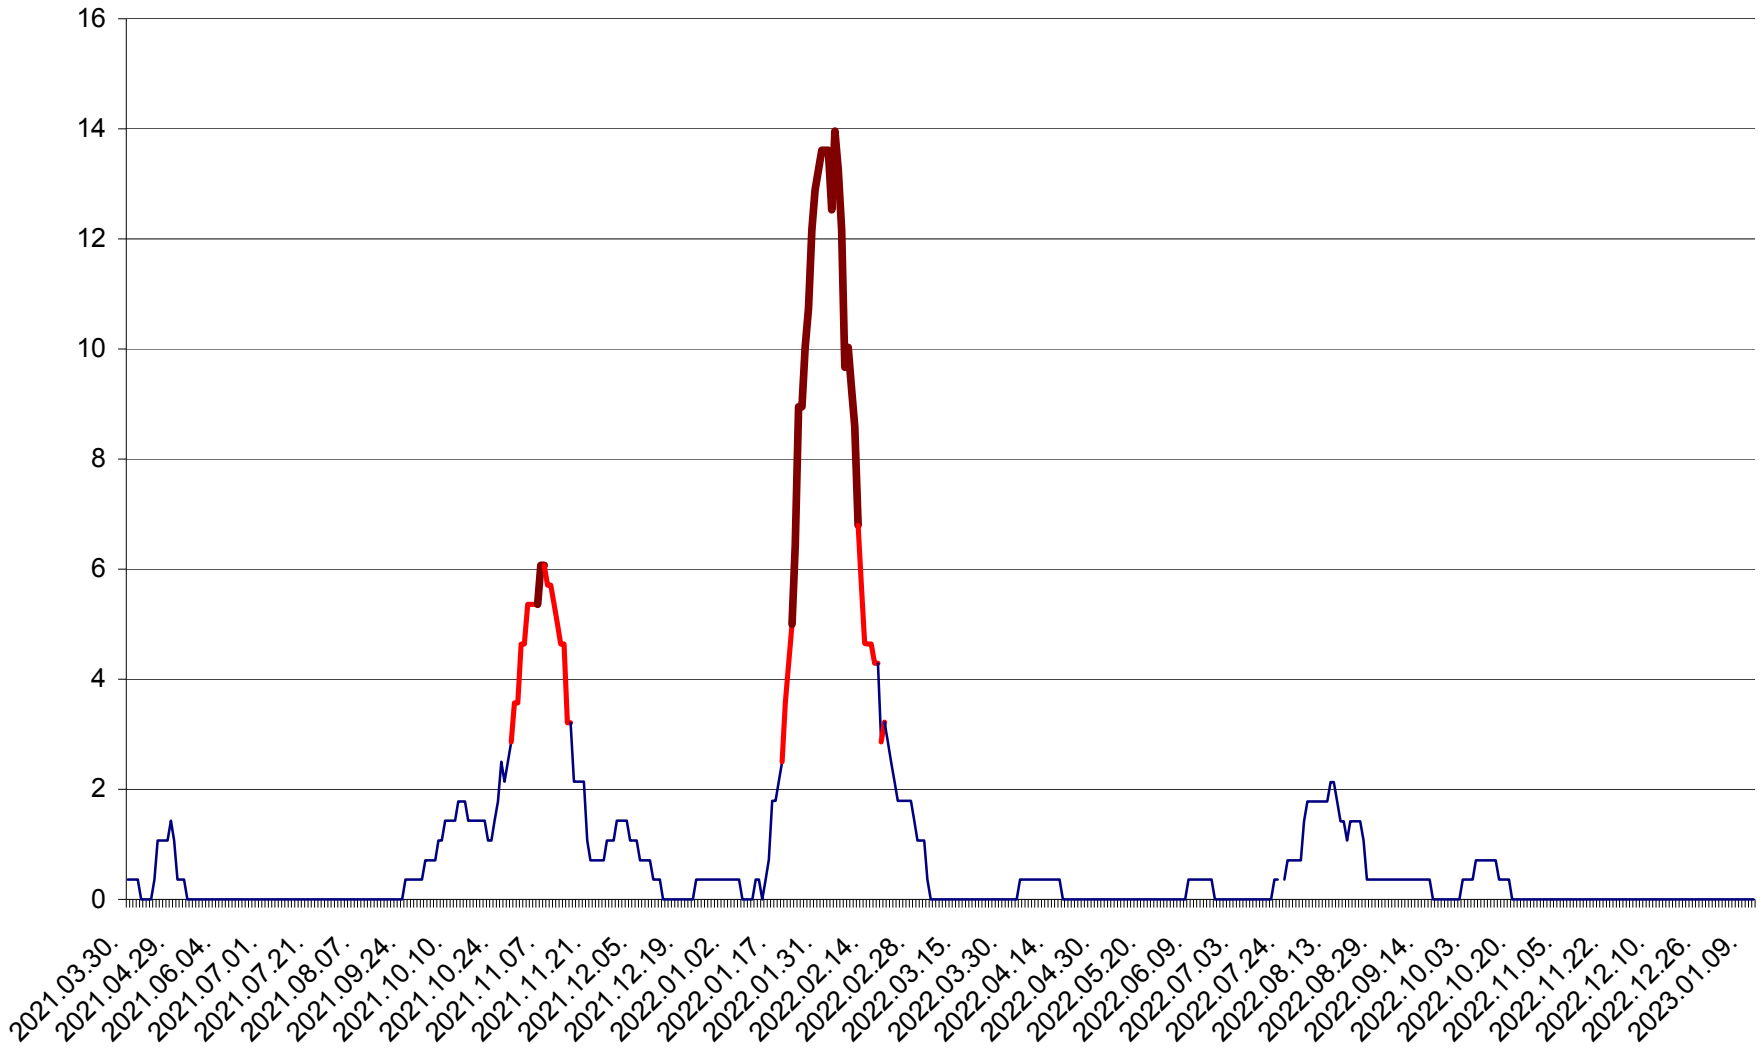

SÂNMARTIN - Evolutia incidentei cumulate pe 14 zile la ‰ de locuitori  
2021.04.01. - 2023.01.11.

SÂNSIMION - Evolutia incidentei cumulate pe 14 zile la ‰ de locuitori  
2021.04.01. - 2023.01.11.

SÂNTIMBRU - Evolutia incidentei cumulate pe 14 zile la ‰ de locuitori  
2021.04.01. - 2023.01.11.

SĂRMAȘ - Evolutia incidentei cumulate pe 14 zile la ‰ de locuitori  
2021.04.01. - 2023.01.11.

SATU MARE - Evolutia incidentei cumulate pe 14 zile la ‰ de locuitori  
2021.04.01. - 2023.01.11.

SECUIENI - Evolutia incidentei cumulate pe 14 zile la ‰ de locuitori  
2021.04.01. - 2023.01.11.

SICULENI - Evolutia incidentei cumulate pe 14 zile la ‰ de locuitori  
2021.04.01. - 2023.01.11.

ȘIMONEȘTI - Evolutia incidentei cumulate pe 14 zile la ‰ de locuitori  
2021.04.01. - 2023.01.11.

SUBCETATE - Evolutia incidentei cumulate pe 14 zile la ‰ de locuitori  
2021.04.01. - 2023.01.11.