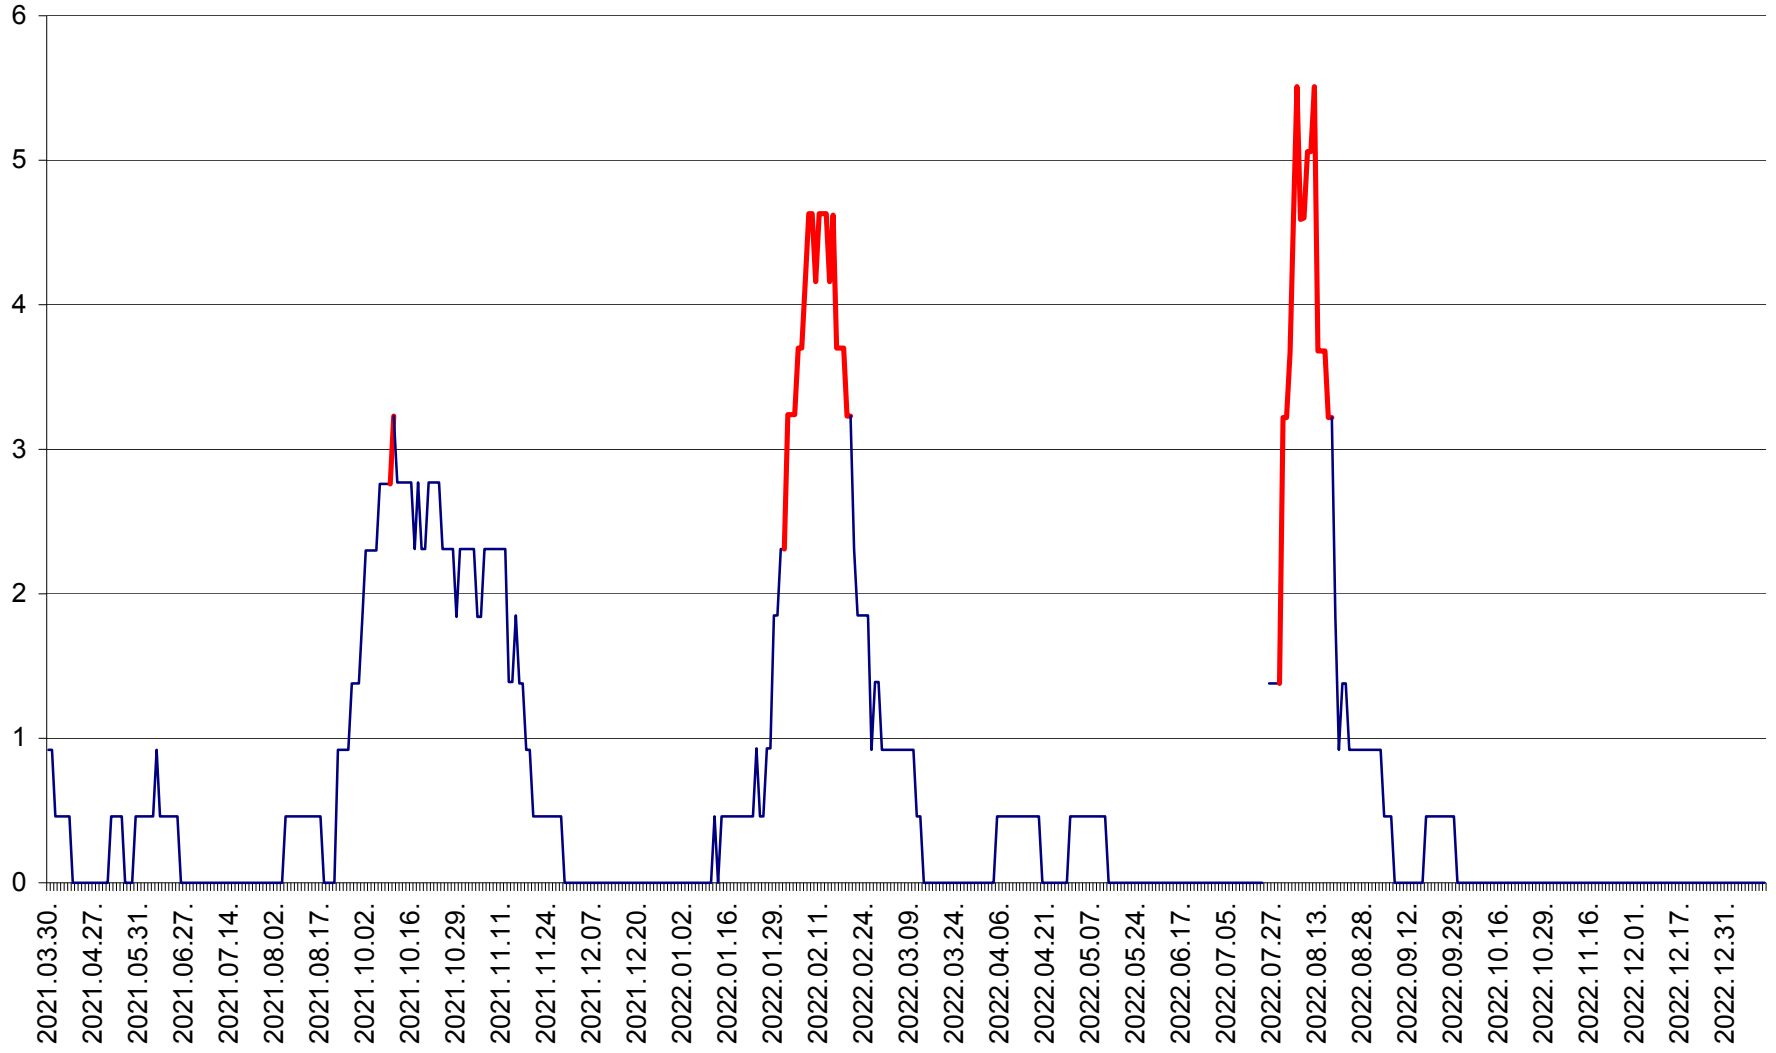

ULIEȘ - Evoluția incidentei cumulate pe 14 zile la ‰ de locuitori
2021.04.01. - 2023.01.11.