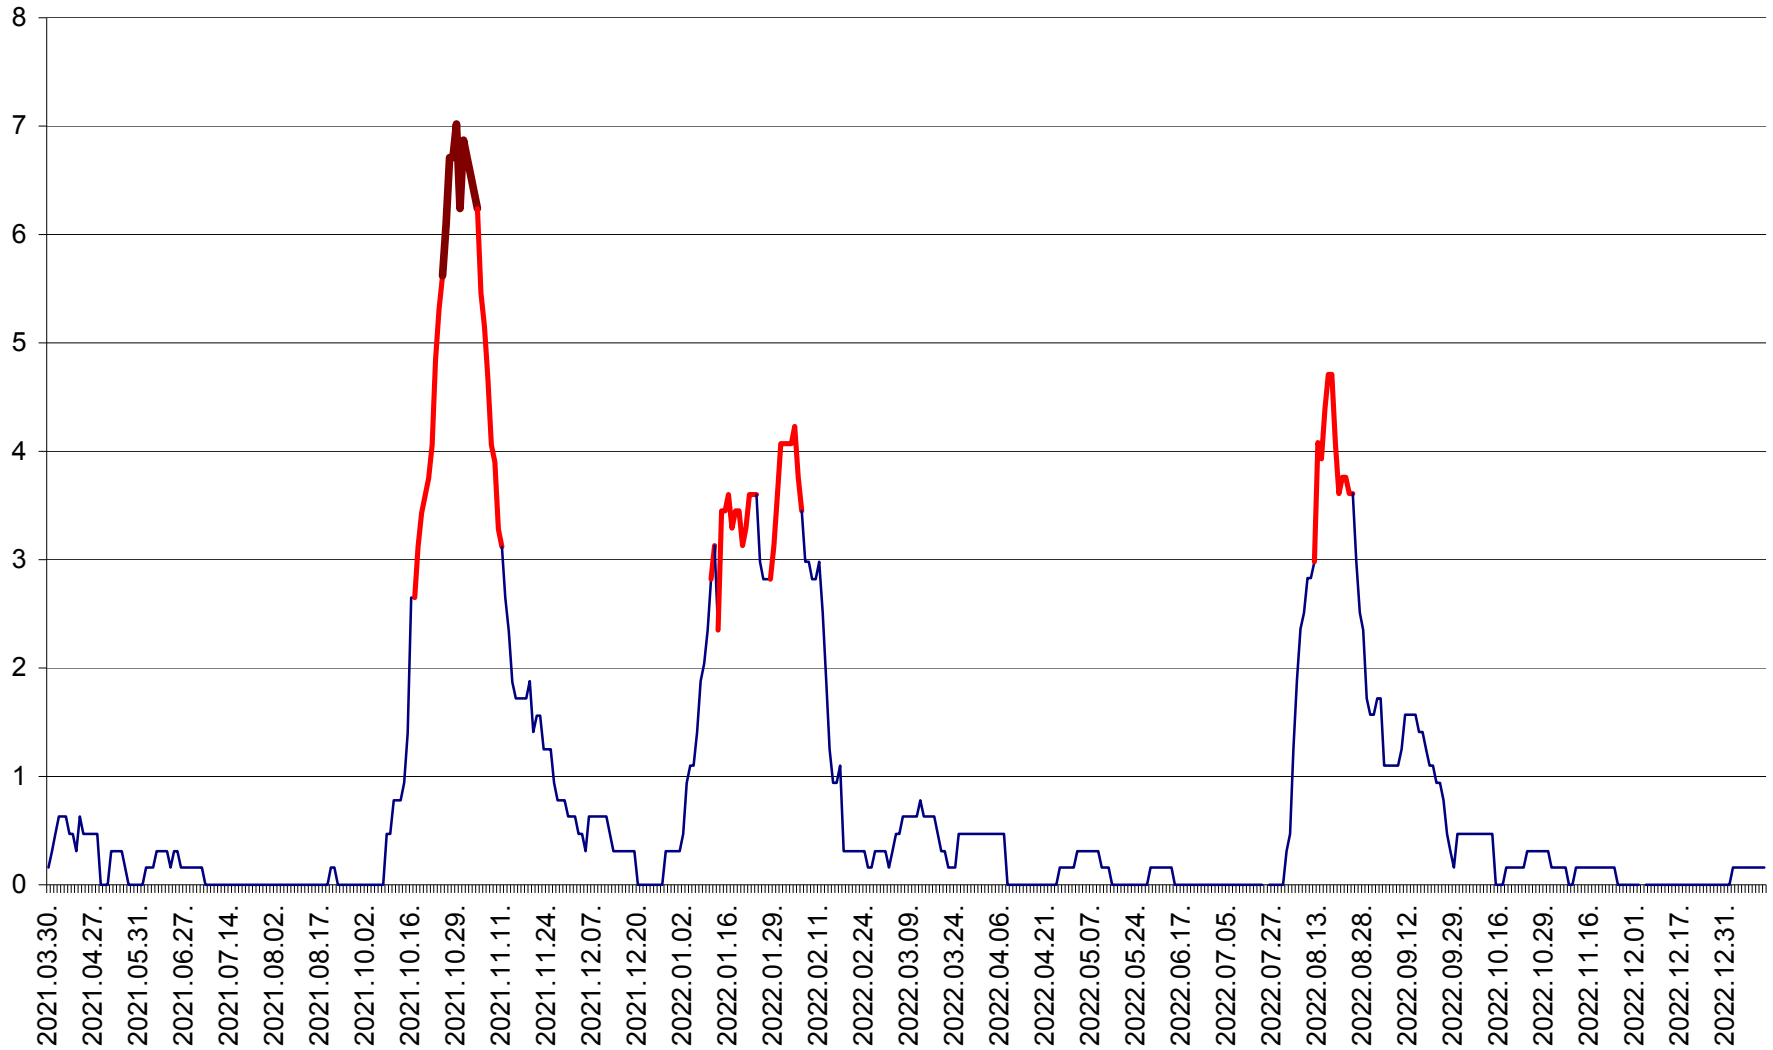

PLĂIEȘII DE JOS - Evoluția incidenței cumulate pe 14 zile la ‰ de locuitori  
2021.04.01. - 2023.01.11.

PORUMBENI - Evolutia incidentei cumulate pe 14 zile la ‰ de locuitori  
2021.04.01. - 2023.01.11.

PRAID - Evolutia incidentei cumulate pe 14 zile la ‰ de locuitori  
2021.04.01. - 2023.01.11.

RACU - Evolutia incidentei cumulate pe 14 zile la ‰ de locuitori  
2021.04.01. - 2023.01.11.

REMETEA - Evolutia incidentei cumulate pe 14 zile la ‰ de locuitori  
2021.04.01. - 2023.01.11.