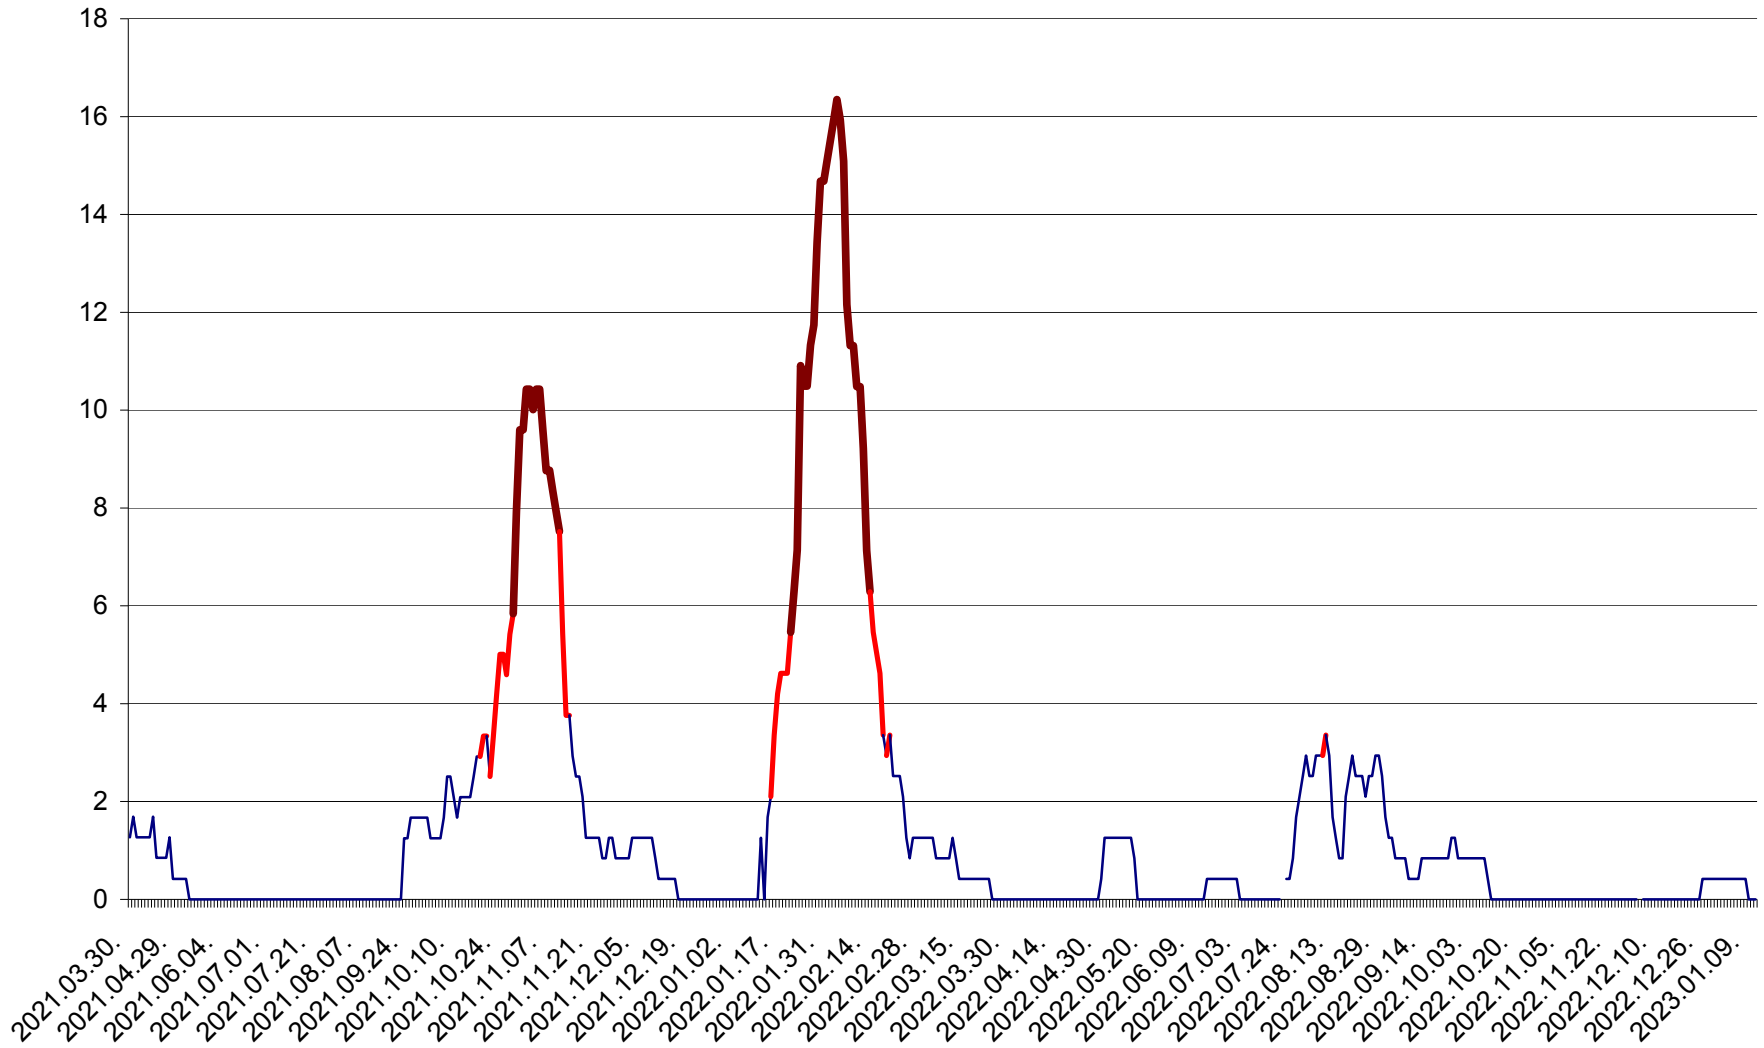

FELICENI - Evolutia incidentei cumulate pe 14 zile la ‰ de locuitori  
2021.04.01. - 2023.01.11.

FRUMOASA - Evolutia incidentei cumulate pe 14 zile la ‰ de locuitori  
2021.04.01. - 2023.01.11.

GĂLĂUȚAȘ - Evoluția incidenței cumulate pe 14 zile la ‰ de locuitori  
2021.04.01. - 2023.01.11.

MUNICIPIUL GHEORGHENI - Evolutia incidentei cumulate pe 14 zile la % de locuitori  
2021.04.01. - 2023.01.11.

JOSENI - Evolutia incidentei cumulate pe 14 zile la ‰ de locuitori  
2021.04.01. - 2023.01.11.

LĂZAREA - Evolutia incidentei cumulate pe 14 zile la % de locuitori  
2021.04.01. - 2023.01.11.

LELICENI - Evolutia incidentei cumulate pe 14 zile la ‰ de locuitori  
2021.04.01. - 2023.01.11.

LUETA - Evolutia incidentei cumulate pe 14 zile la ‰ de locuitori  
2021.04.01. - 2023.01.11.

LUNCA DE JOS - Evolutia incidentei cumulate pe 14 zile la ‰ de locuitori  
2021.04.01. - 2023.01.11.

LUNCA DE SUS - Evolutia incidentei cumulate pe 14 zile la ‰ de locuitori  
2021.04.01. - 2023.01.11.