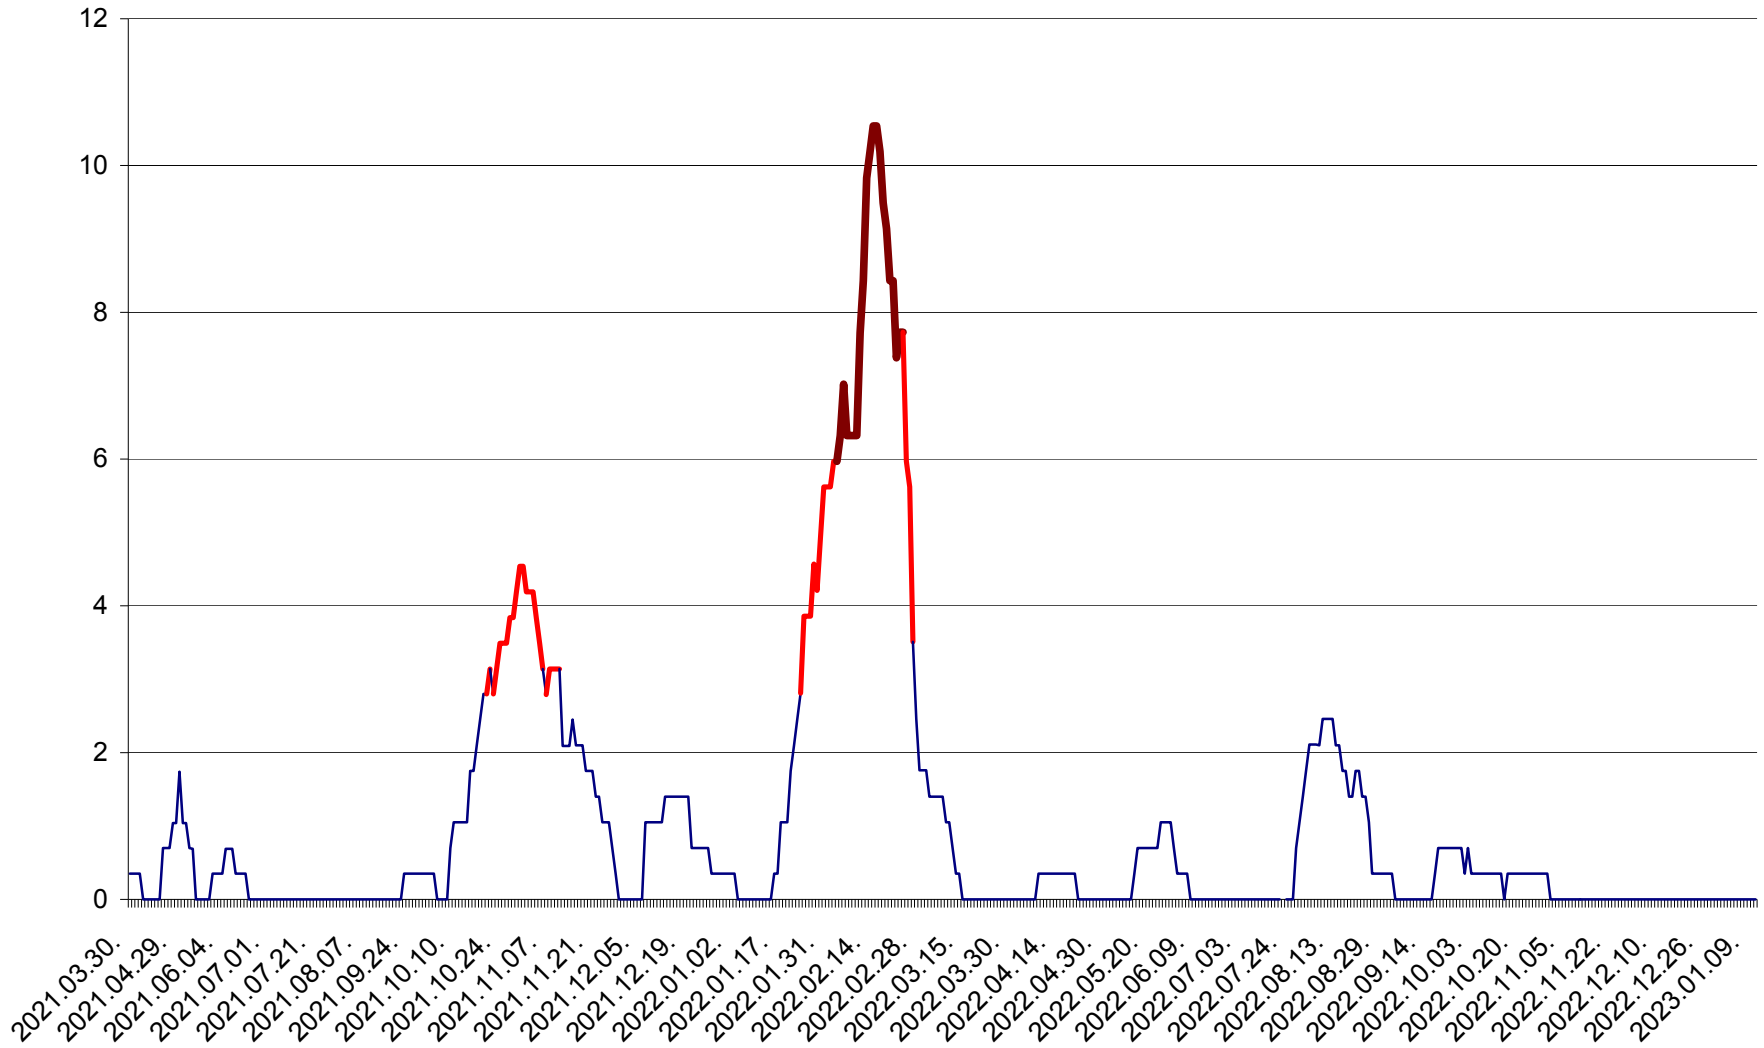

SICULENI - Evolutia incidentei cumulate pe 14 zile la ‰ de locuitori
2021.04.01. - 2023.01.11.