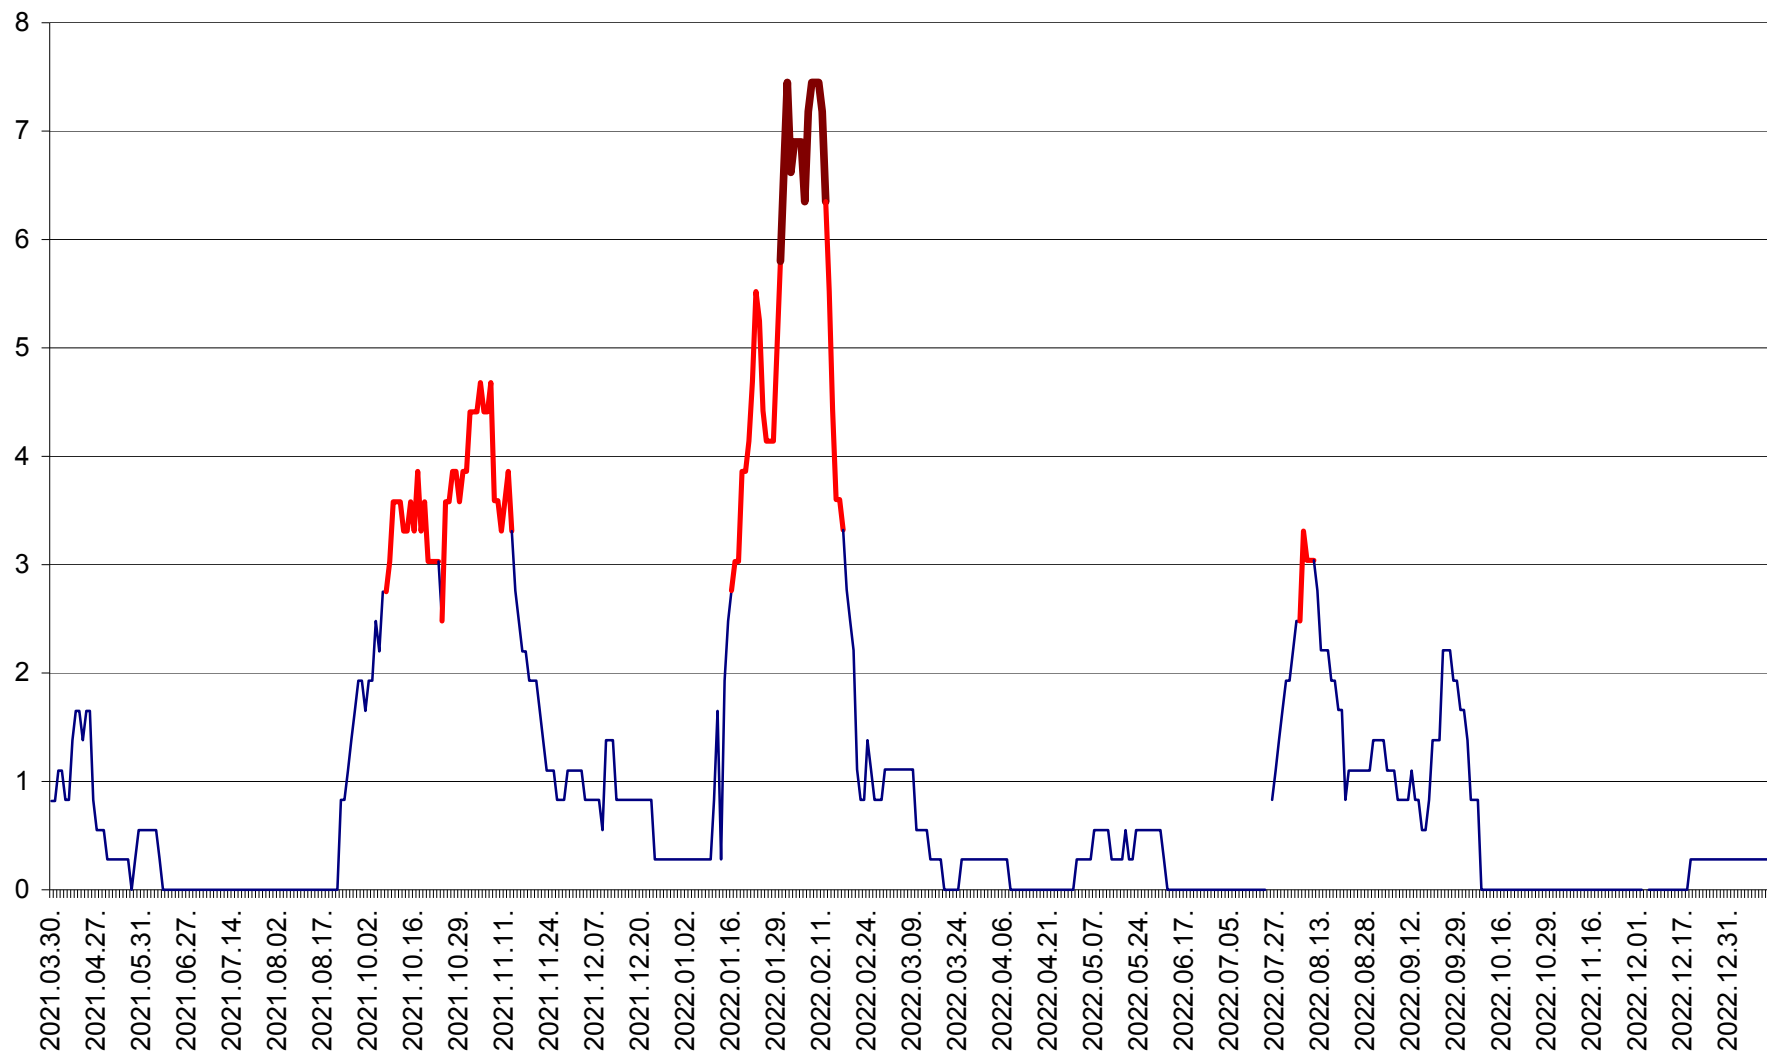

SĂCEL - Evolutia incidentei cumulate pe 14 zile la ‰ de locuitori  
2021.04.01. - 2023.01.11.

SÂNCRĂIENI - Evolutia incidentei cumulate pe 14 zile la ‰ de locuitori  
2021.04.01. - 2023.01.11.

SÂNDOMINIC - Evolutia incidentei cumulate pe 14 zile la ‰ de locuitori  
2021.04.01. - 2023.01.11.

SÂNMARTIN - Evolutia incidentei cumulate pe 14 zile la ‰ de locuitori  
2021.04.01. - 2023.01.11.

SÂNSIMION - Evolutia incidentei cumulate pe 14 zile la ‰ de locuitori  
2021.04.01. - 2023.01.11.

SÂNTIMBRU - Evolutia incidentei cumulate pe 14 zile la ‰ de locuitori  
2021.04.01. - 2023.01.11.