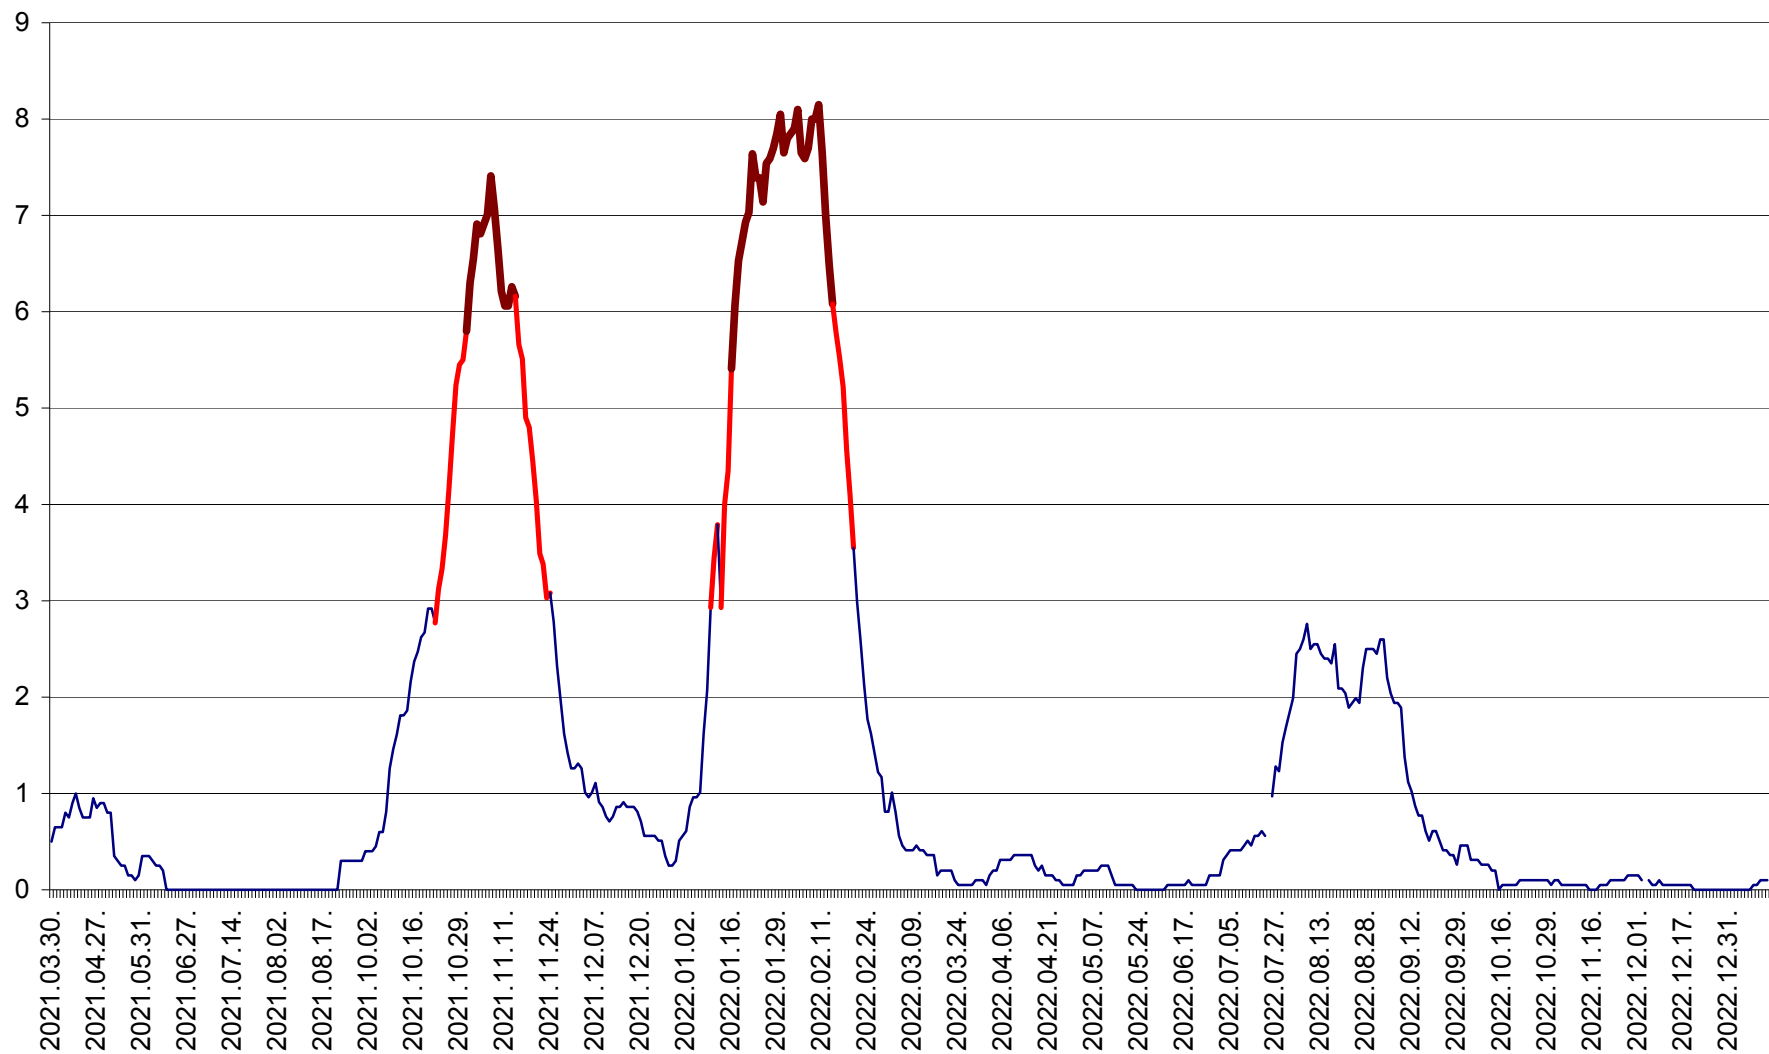

DÂRJIU - Evolutia incidentei cumulate pe 14 zile la ‰ de locuitori  
2021.04.01. - 2023.01.11.

DEALU - Evolutia incidentei cumulate pe 14 zile la ‰ de locuitori  
2021.04.01. - 2023.01.11.

DITRĂU - Evolutia incidentei cumulate pe 14 zile la ‰ de locuitori  
2021.04.01. - 2023.01.11.

FELICENI - Evolutia incidentei cumulate pe 14 zile la ‰ de locuitori  
2021.04.01. - 2023.01.11.

FRUMOASA - Evolutia incidentei cumulate pe 14 zile la ‰ de locuitori  
2021.04.01. - 2023.01.11.

GĂLĂUȚAȘ - Evoluția incidenței cumulate pe 14 zile la ‰ de locuitori  
2021.04.01. - 2023.01.11.

MUNICIPIUL GHEORGHENI - Evolutia incidentei cumulate pe 14 zile la % de locuitori  
2021.04.01. - 2023.01.11.

JOSENI - Evolutia incidentei cumulate pe 14 zile la ‰ de locuitori  
2021.04.01. - 2023.01.11.

LĂZAREA - Evolutia incidentei cumulate pe 14 zile la % de locuitori  
2021.04.01. - 2023.01.11.

LELICENI - Evolutia incidentei cumulate pe 14 zile la ‰ de locuitori  
2021.04.01. - 2023.01.11.

LUETA - Evolutia incidentei cumulate pe 14 zile la ‰ de locuitori  
2021.04.01. - 2023.01.11.