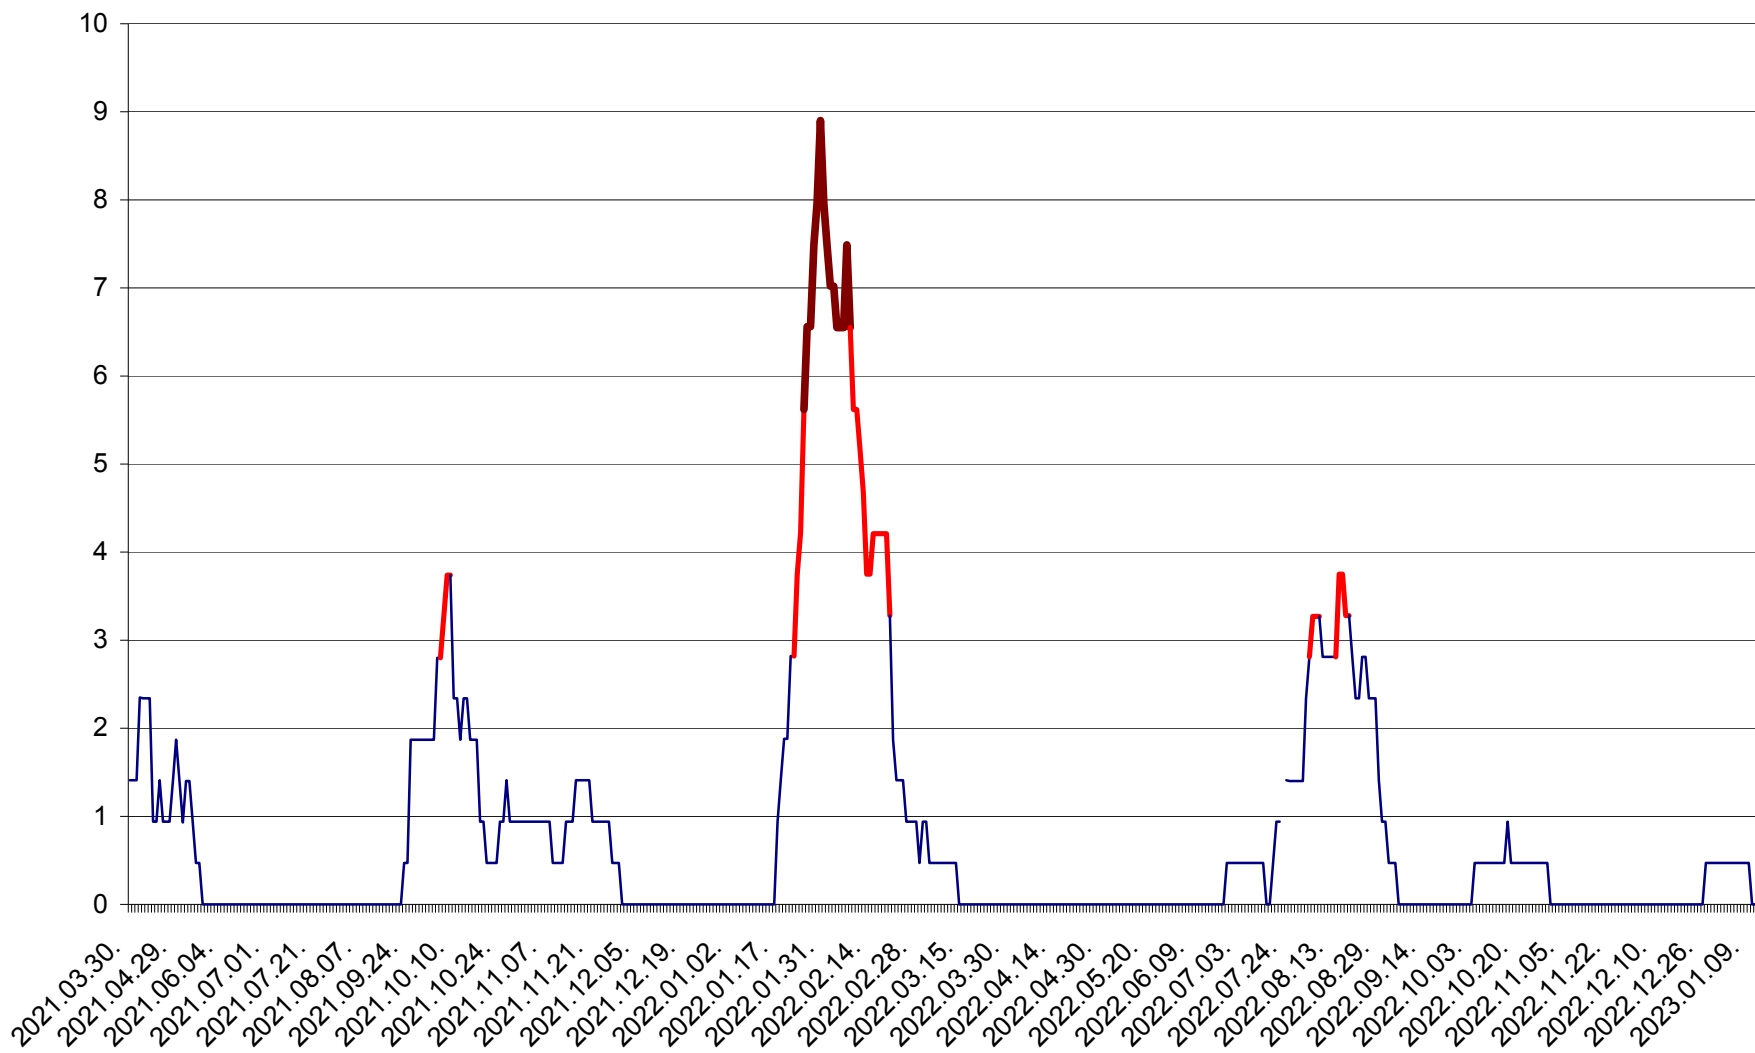

SECUIENI - Evolutia incidentei cumulate pe 14 zile la ‰ de locuitori
2021.04.01. - 2023.01.11.