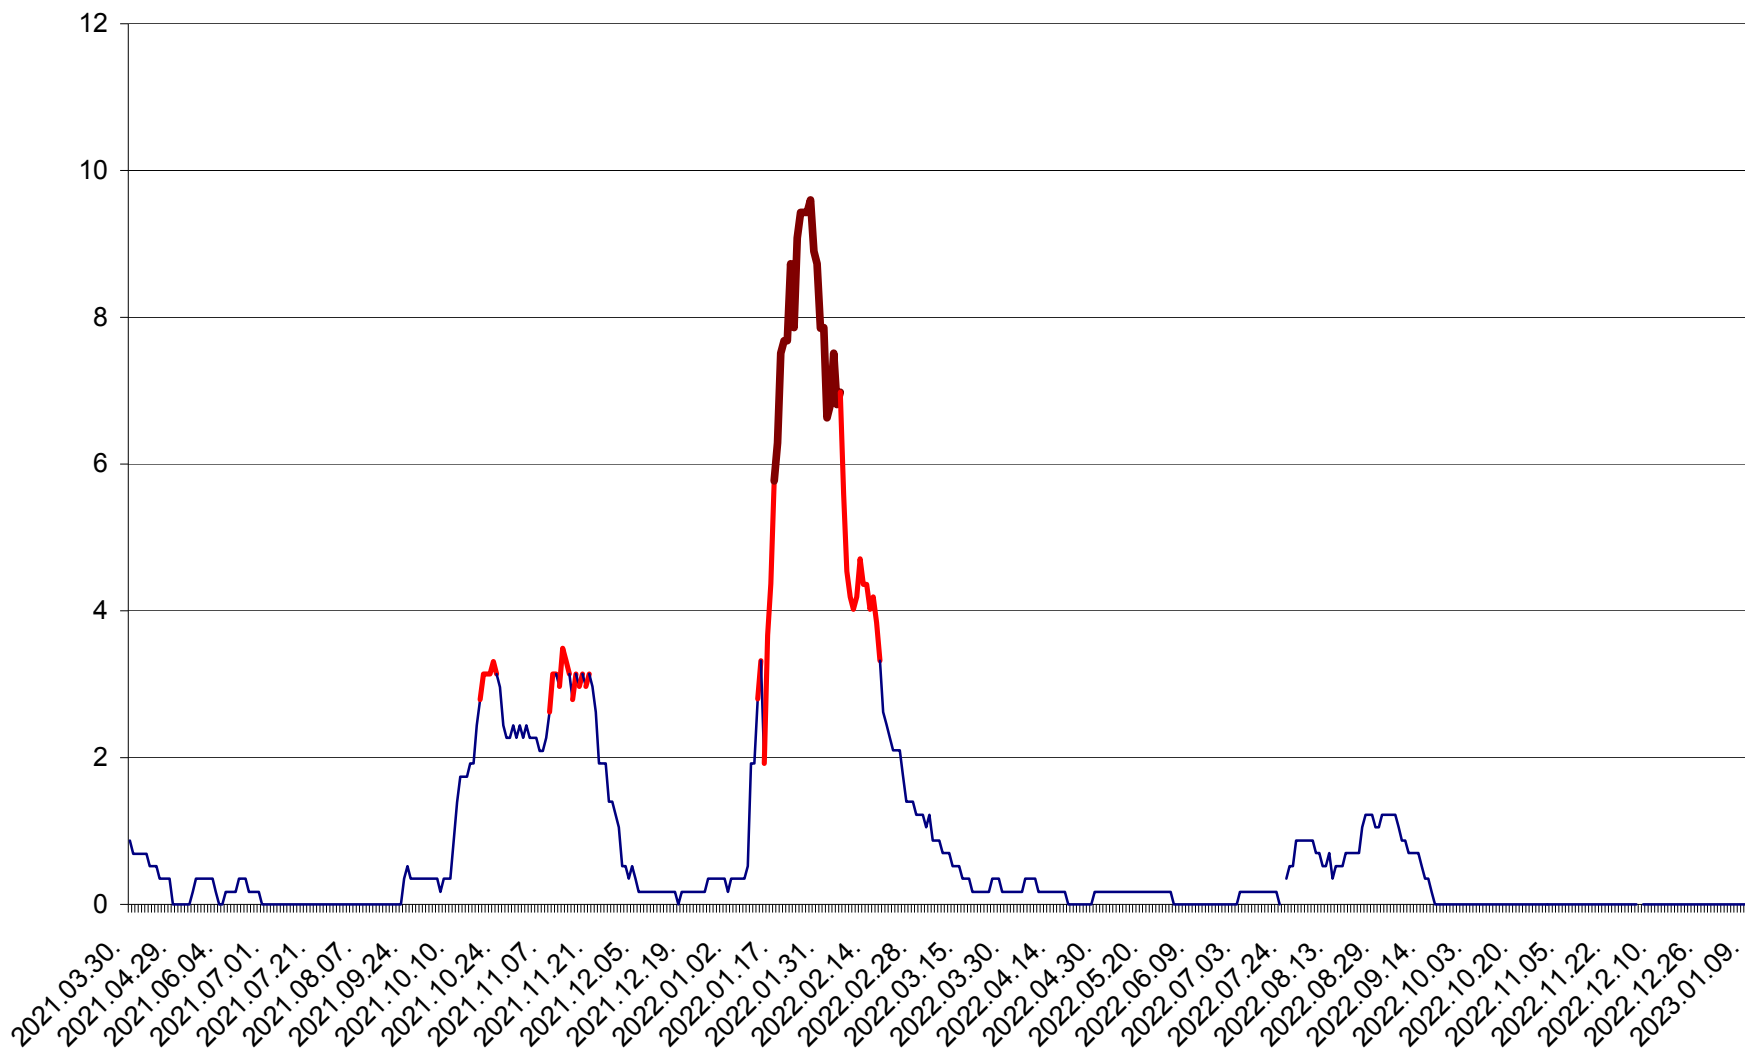

DÂRJIU - Evolutia incidentei cumulate pe 14 zile la ‰ de locuitori  
2021.04.01. - 2023.01.11.

DEALU - Evolutia incidentei cumulate pe 14 zile la ‰ de locuitori  
2021.04.01. - 2023.01.11.

DITRĂU - Evolutia incidentei cumulate pe 14 zile la ‰ de locuitori  
2021.04.01. - 2023.01.11.

FELICENI - Evolutia incidentei cumulate pe 14 zile la ‰ de locuitori  
2021.04.01. - 2023.01.11.

FRUMOASA - Evolutia incidentei cumulate pe 14 zile la ‰ de locuitori  
2021.04.01. - 2023.01.11.

GĂLĂUȚAȘ - Evoluția incidenței cumulate pe 14 zile la ‰ de locuitori  
2021.04.01. - 2023.01.11.

MUNICIPIUL GHEORGHENI - Evolutia incidentei cumulate pe 14 zile la % de locuitori  
2021.04.01. - 2023.01.11.

JOSENI - Evolutia incidentei cumulate pe 14 zile la ‰ de locuitori  
2021.04.01. - 2023.01.11.

LĂZAREA - Evolutia incidentei cumulate pe 14 zile la % de locuitori  
2021.04.01. - 2023.01.11.

LELICENI - Evolutia incidentei cumulate pe 14 zile la ‰ de locuitori  
2021.04.01. - 2023.01.11.

LUETA - Evolutia incidentei cumulate pe 14 zile la ‰ de locuitori  
2021.04.01. - 2023.01.11.