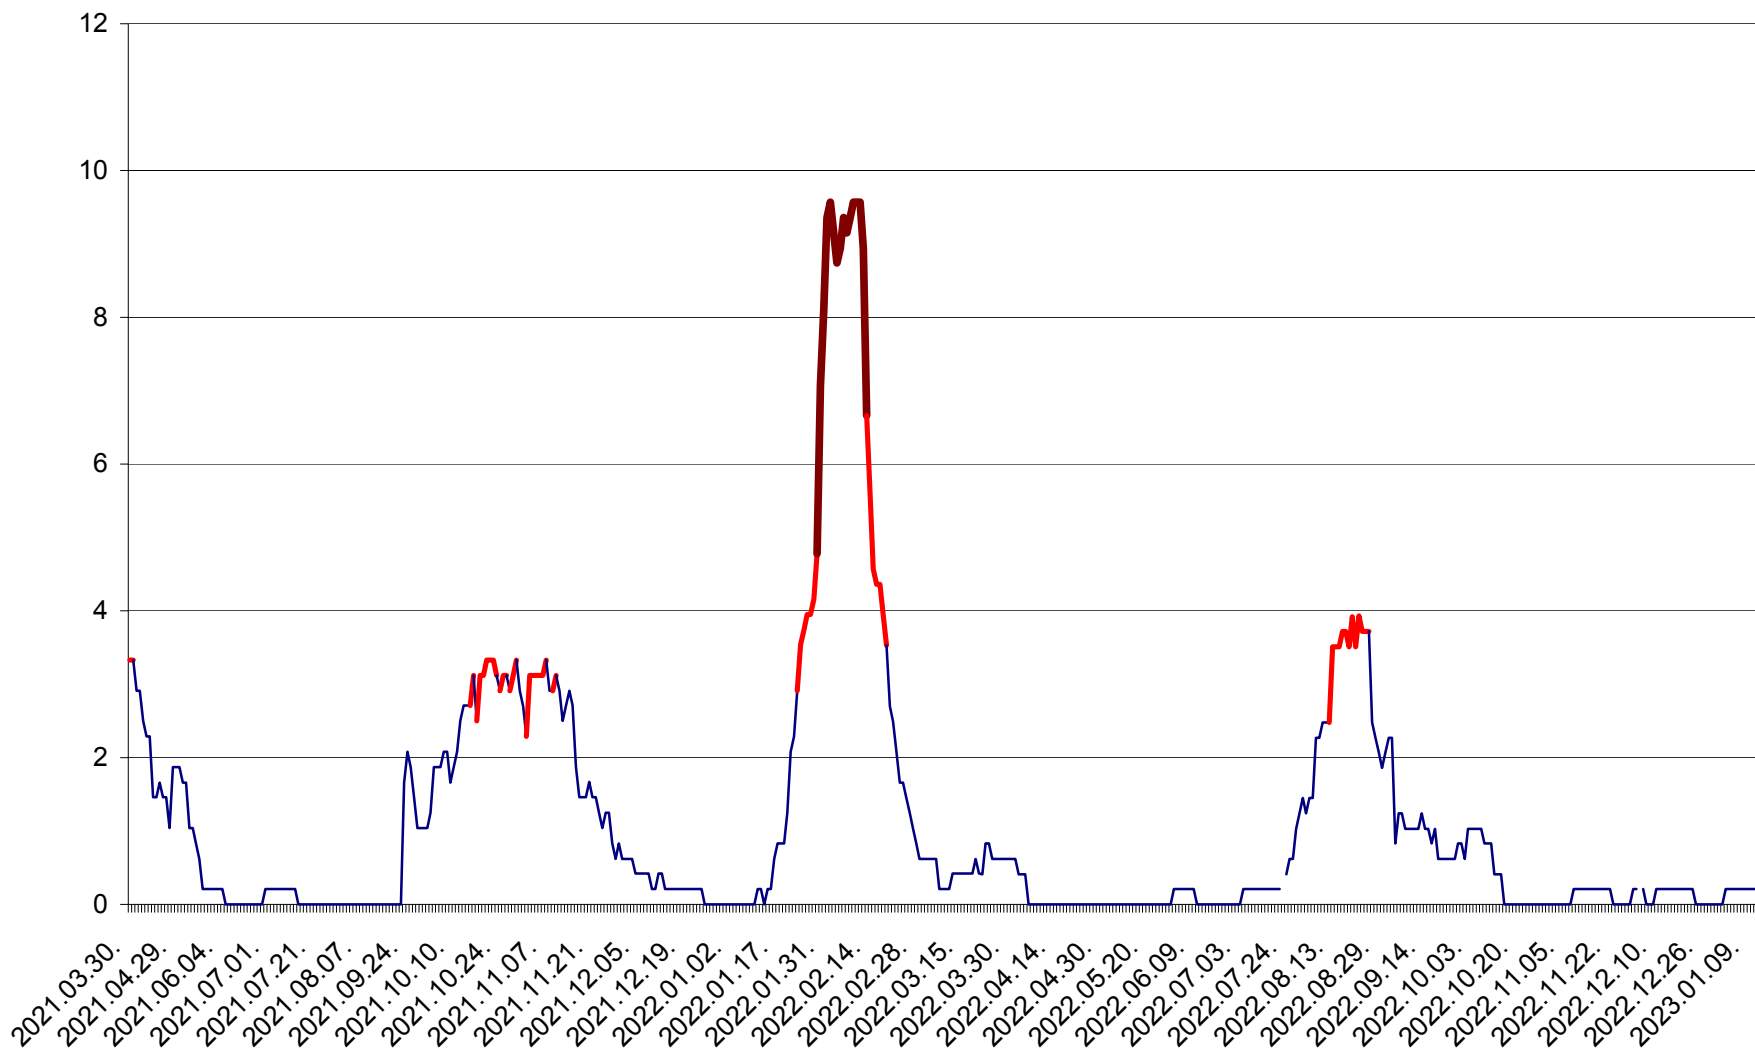

MĂDĂRAȘ - Evolutia incidentei cumulate pe 14 zile la ‰ de locuitori
2021.04.01. - 2023.01.11.