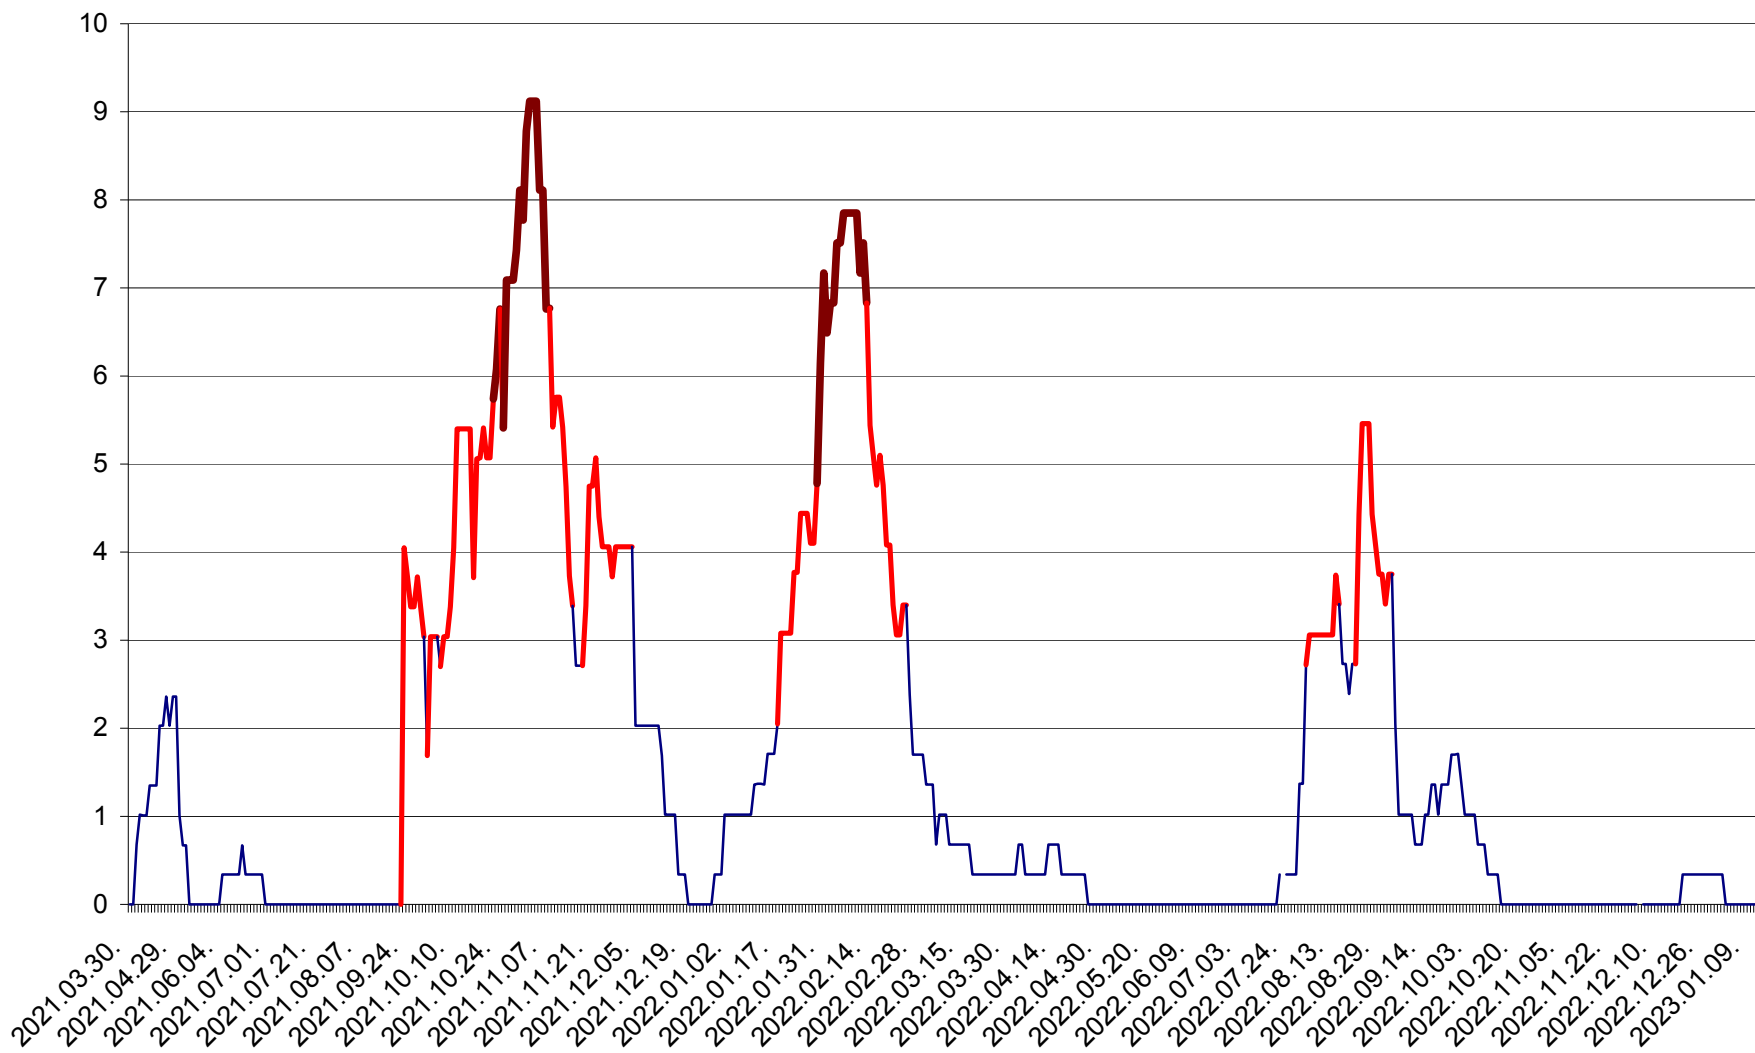

LĂZAREA - Evolutia incidentei cumulate pe 14 zile la % de locuitori  
2021.04.01. - 2023.01.11.

LELICENI - Evolutia incidentei cumulate pe 14 zile la ‰ de locuitori  
2021.04.01. - 2023.01.11.

LUETA - Evolutia incidentei cumulate pe 14 zile la ‰ de locuitori  
2021.04.01. - 2023.01.11.

LUNCA DE JOS - Evolutia incidentei cumulate pe 14 zile la ‰ de locuitori  
2021.04.01. - 2023.01.11.

LUNCA DE SUS - Evolutia incidentei cumulate pe 14 zile la ‰ de locuitori  
2021.04.01. - 2023.01.11.

LUPENI - Evolutia incidentei cumulate pe 14 zile la ‰ de locuitori  
2021.04.01. - 2023.01.11.

MĂDĂRAȘ - Evolutia incidentei cumulate pe 14 zile la ‰ de locuitori  
2021.04.01. - 2023.01.11.

MĂRTINIȘ - Evolutia incidentei cumulate pe 14 zile la ‰ de locuitori  
2021.04.01. - 2023.01.11.

MEREȘTI - Evolutia incidentei cumulate pe 14 zile la ‰ de locuitori  
2021.04.01. - 2023.01.11.

MUNICIPIUL MIERCUREA-CIUC - Evolutia incidentei cumulate pe 14 zile la ‰ de locuitori  
2021.04.01. - 2023.01.11.