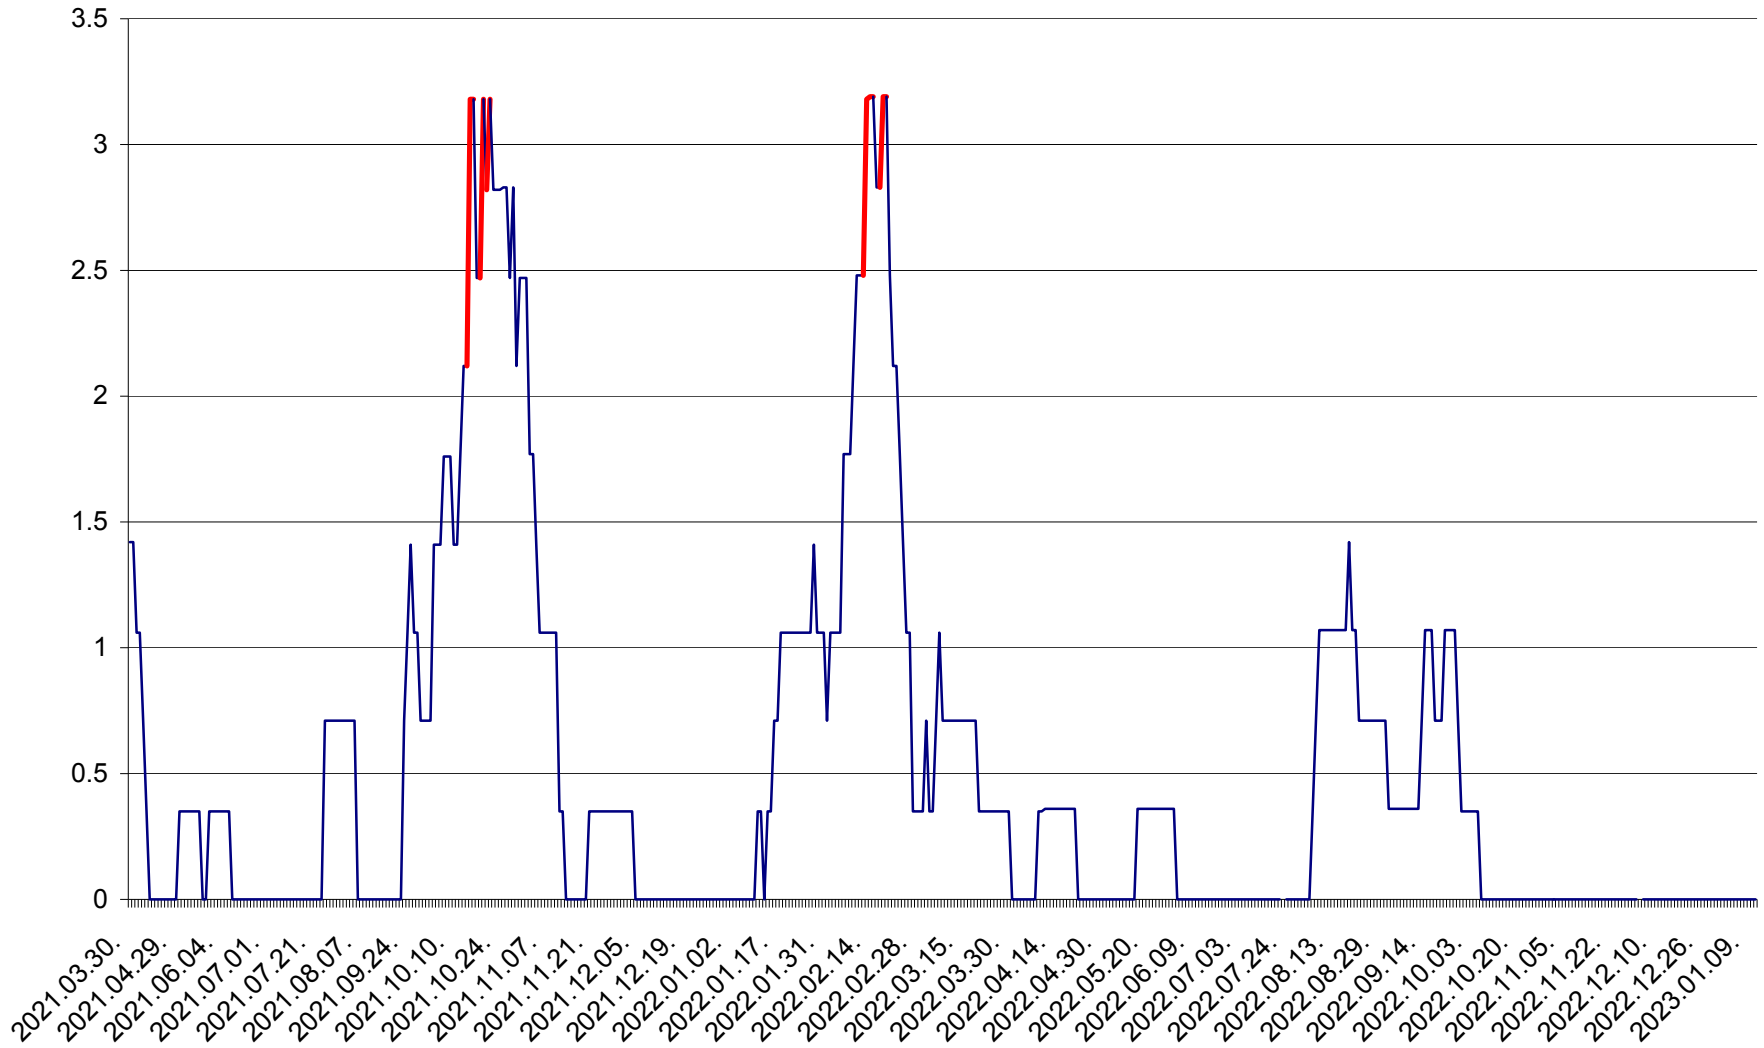

MIHĂILENI - Evolutia incidentei cumulate pe 14 zile la ‰ de locuitori  
2021.04.01. - 2023.01.11.

MUGENI - Evolutia incidentei cumulate pe 14 zile la ‰ de locuitori  
2021.04.01. - 2023.01.11.

OCLAND - Evolutia incidentei cumulate pe 14 zile la ‰ de locuitori  
2021.04.01. - 2023.01.11.

MUNICIPIUL ODORHEIU SECUIESC - Evolutia incidentei cumulate pe 14 zile la ‰ de locuitori  
2021.04.01. - 2023.01.11.

PĂULENI-CIUC - Evolutia incidentei cumulate pe 14 zile la ‰ de locuitori  
2021.04.01. - 2023.01.11.

PLĂIEȘII DE JOS - Evoluția incidenței cumulate pe 14 zile la ‰ de locuitori  
2021.04.01. - 2023.01.11.

PORUMBENI - Evolutia incidentei cumulate pe 14 zile la ‰ de locuitori  
2021.04.01. - 2023.01.11.