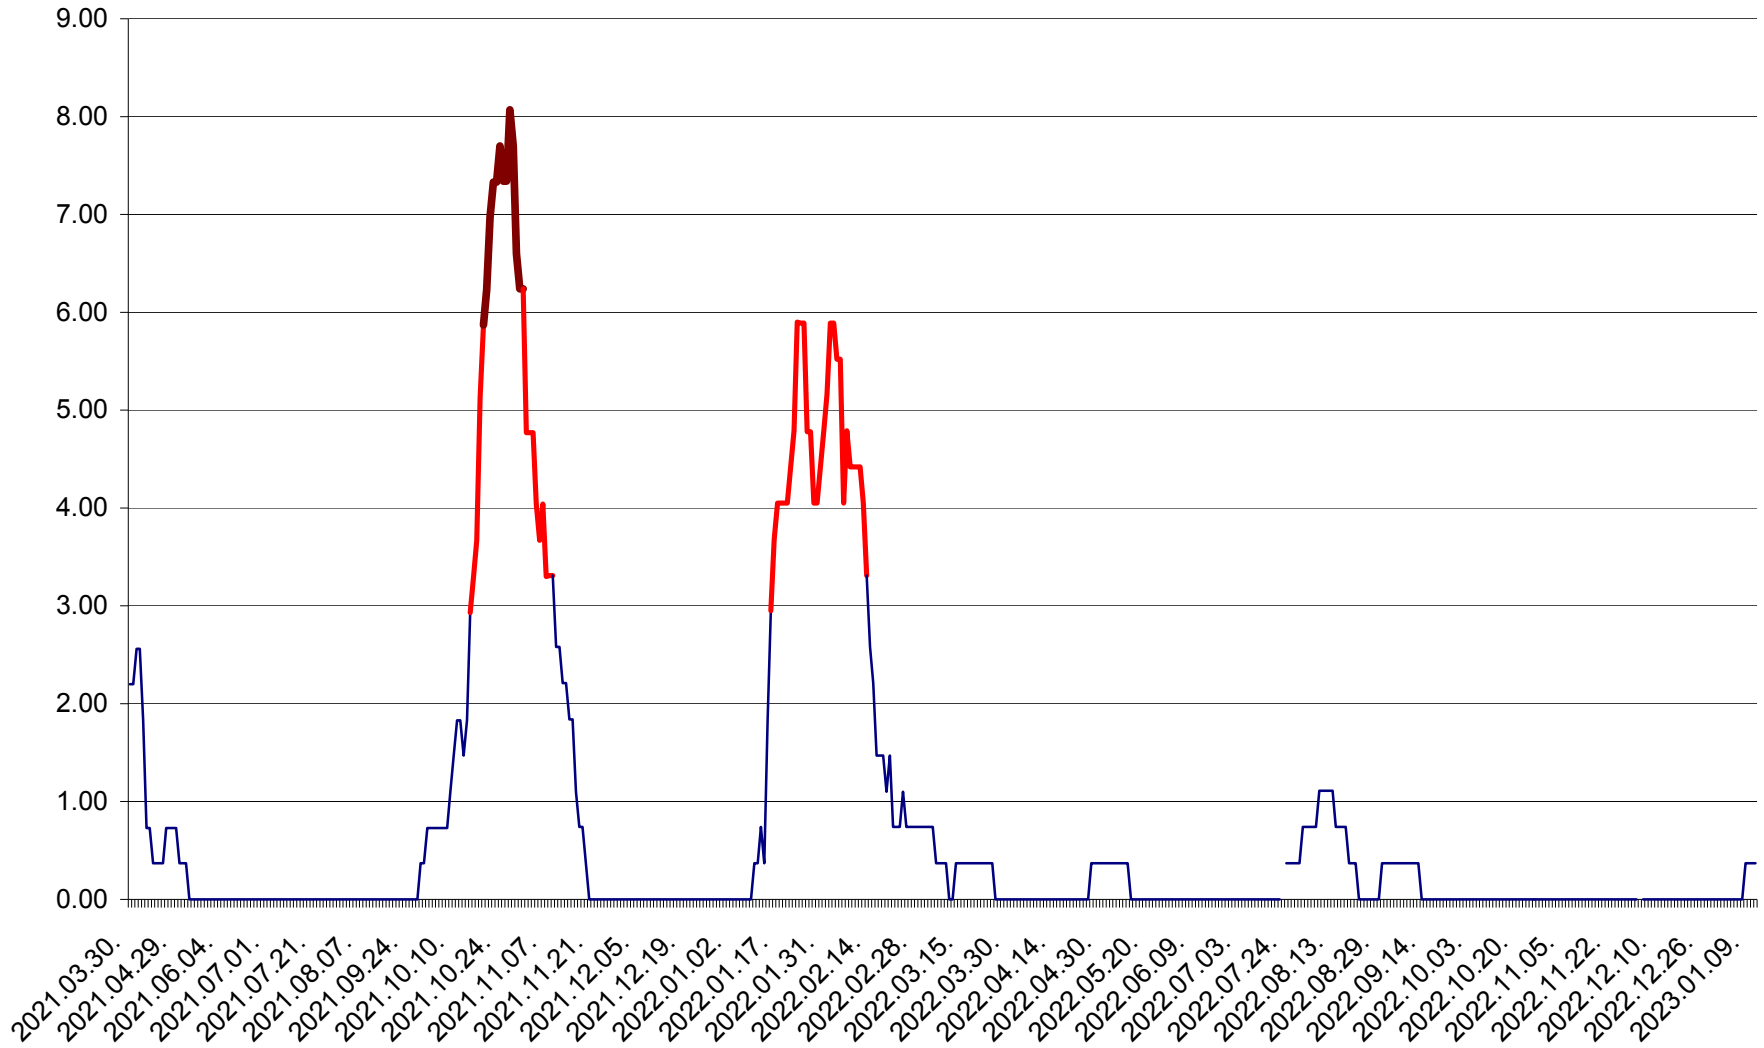

ORAȘ BĂLAN - Evoluția incidenței cumulate pe 14 zile la ‰ de locuitori  
2021.04.01. - 2023.01.11.

BILBOR - Evolutia incidentei cumulate pe 14 zile la ‰ de locuitori  
2021.04.01. - 2023.01.11.

ORAȘ BORSEC - Evolutia incidentei cumulate pe 14 zile la ‰ de locuitori  
2021.04.01. - 2023.01.11.

BRĂDEȘTI - Evoluția incidenței cumulate pe 14 zile la ‰ de locuitori  
2021.04.01. - 2023.01.11.

CĂPÂLNIȚA - Evoluția incidenței cumulate pe 14 zile la ‰ de locuitori  
2021.04.01. - 2023.01.11.

CÂRȚA - Evolutia incidentei cumulate pe 14 zile la ‰ de locuitori  
2021.04.01. - 2023.01.11.

CICEU - Evolutia incidentei cumulate pe 14 zile la ‰ de locuitori  
2021.04.01. - 2023.01.11.

CIUCSÂNGEORGIU - Evolutia incidentei cumulate pe 14 zile la ‰ de locuitori  
2021.04.01. - 2023.01.11.

CIUMANI - Evolutia incidentei cumulate pe 14 zile la ‰ de locuitori  
2021.04.01. - 2023.01.11.

CORBU - Evolutia incidentei cumulate pe 14 zile la ‰ de locuitori  
2021.04.01. - 2023.01.11.

CORUND - Evolutia incidentei cumulate pe 14 zile la ‰ de locuitori  
2021.04.01. - 2023.01.11.

COZMENI - Evolutia incidentei cumulate pe 14 zile la ‰ de locuitori  
2021.04.01. - 2023.01.11.