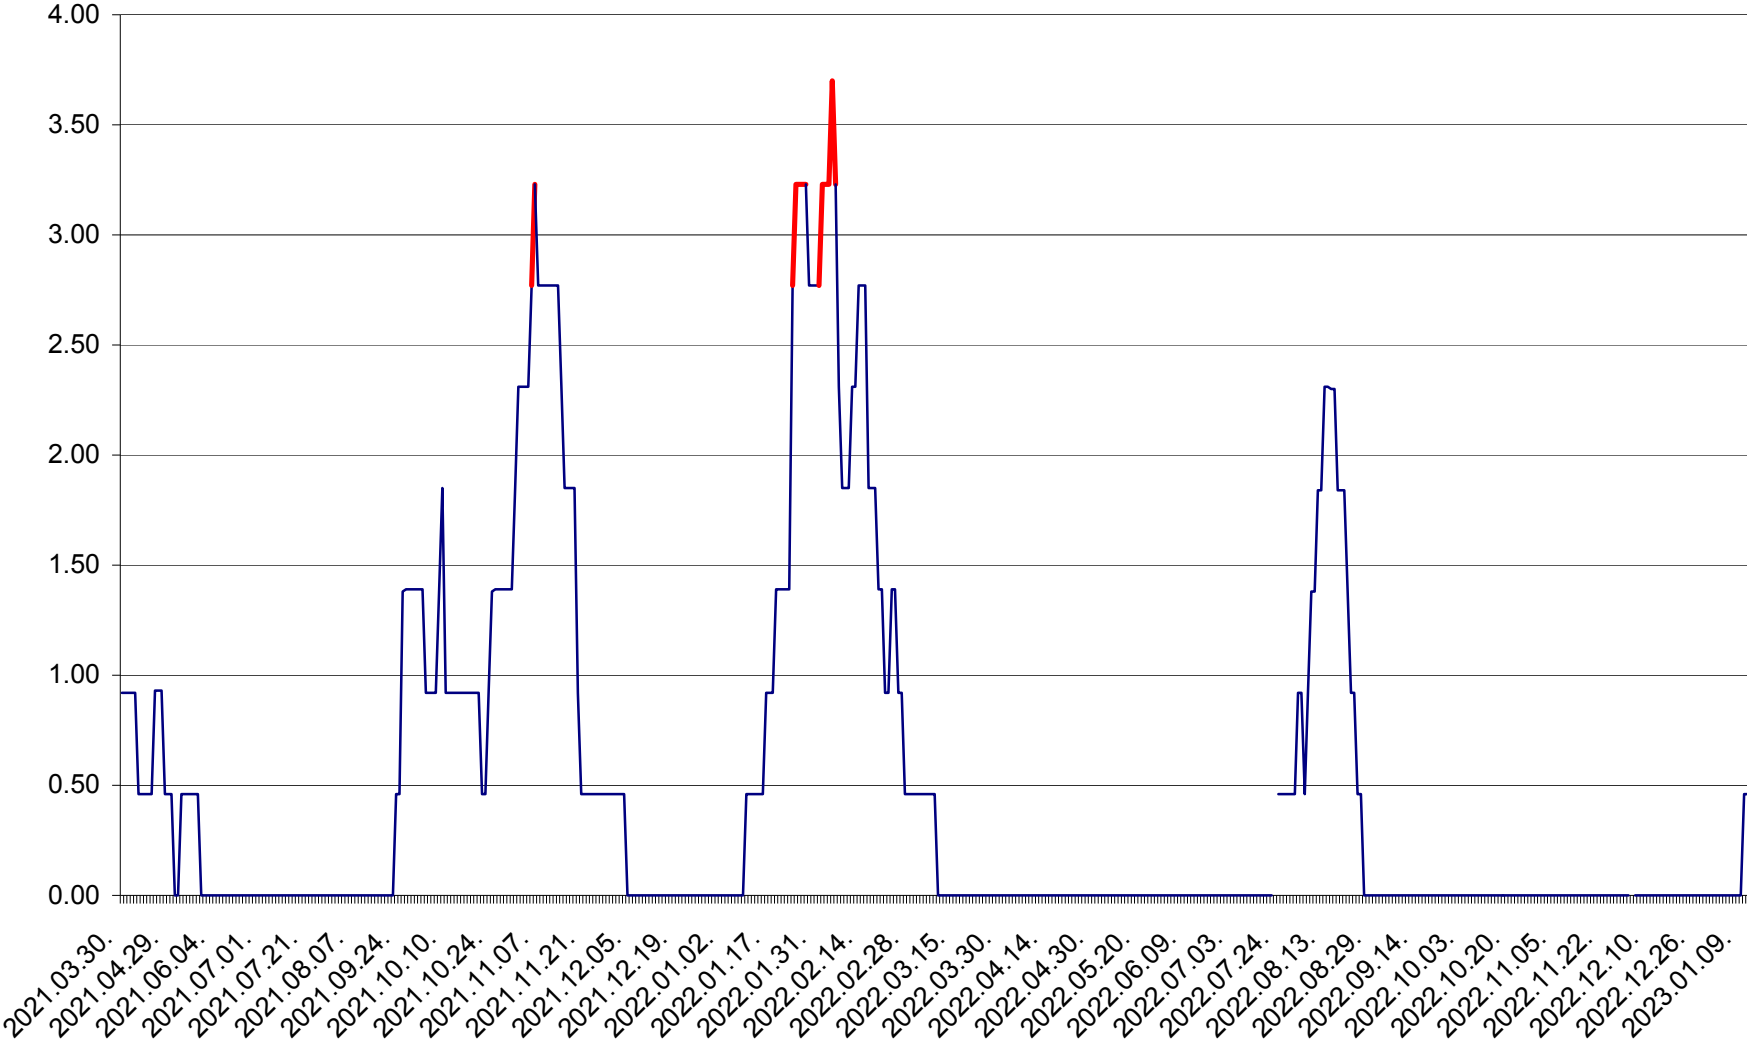

ATID - Evolutia incidentei cumulate pe 14 zile la ‰ de locuitori  
2021.04.01. - 2023.01.11.

AVRĂMEȘTI - Evolutia incidentei cumulate pe 14 zile la ‰ de locuitori  
2021.04.01. - 2023.01.11.

ORAȘ BĂILE TUȘNAD - Evoluția incidenței cumulate pe 14 zile la ‰ de locuitori  
2021.04.01. - 2023.01.11.

ORAȘ BĂLAN - Evoluția incidenței cumulate pe 14 zile la ‰ de locuitori  
2021.04.01. - 2023.01.11.

BILBOR - Evolutia incidentei cumulate pe 14 zile la ‰ de locuitori  
2021.04.01. - 2023.01.11.

ORAȘ BORSEC - Evolutia incidentei cumulate pe 14 zile la ‰ de locuitori  
2021.04.01. - 2023.01.11.

BRĂDEȘTI - Evoluția incidenței cumulate pe 14 zile la ‰ de locuitori  
2021.04.01. - 2023.01.11.

CĂPÂLNIȚA - Evoluția incidenței cumulate pe 14 zile la ‰ de locuitori  
2021.04.01. - 2023.01.11.

CÂRȚA - Evolutia incidentei cumulate pe 14 zile la ‰ de locuitori  
2021.04.01. - 2023.01.11.

CICEU - Evolutia incidentei cumulate pe 14 zile la ‰ de locuitori  
2021.04.01. - 2023.01.11.

CIUCSÂNGEORGIU - Evolutia incidentei cumulate pe 14 zile la ‰ de locuitori  
2021.04.01. - 2023.01.11.

CIUMANI - Evolutia incidentei cumulate pe 14 zile la ‰ de locuitori  
2021.04.01. - 2023.01.11.