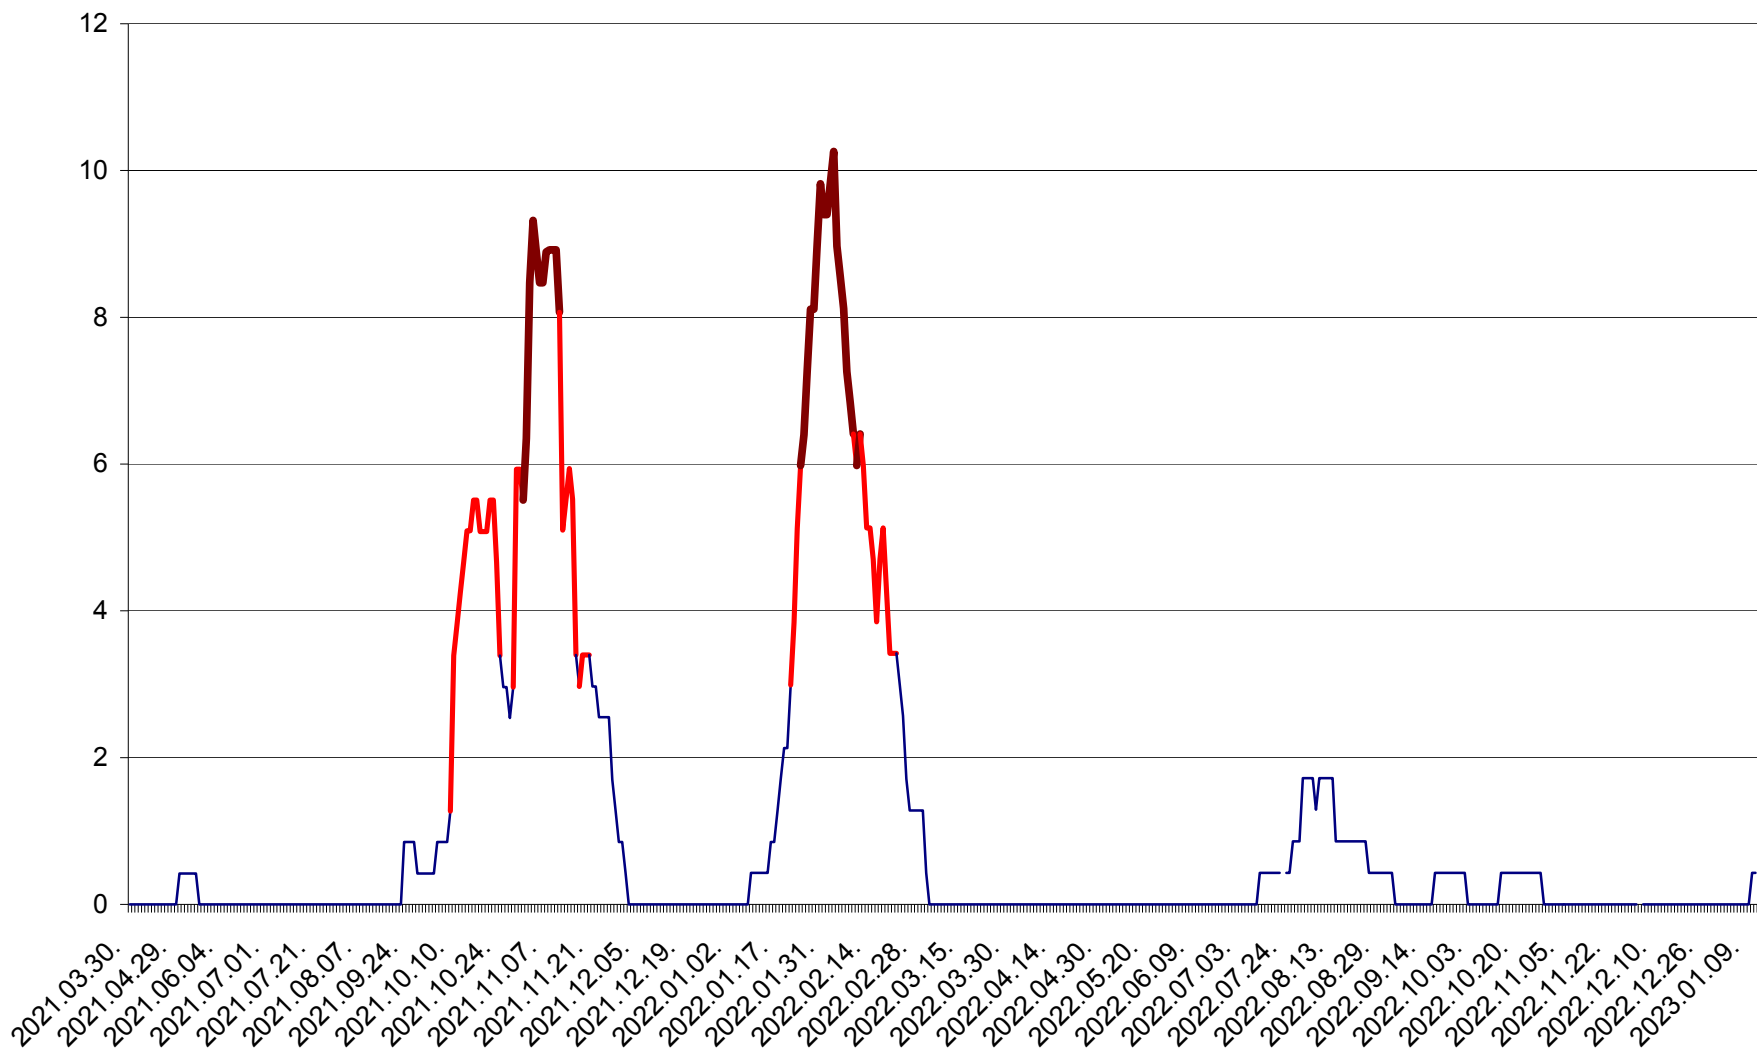

PRAID - Evolutia incidentei cumulate pe 14 zile la ‰ de locuitori  
2021.04.01. - 2023.01.11.

RACU - Evolutia incidentei cumulate pe 14 zile la ‰ de locuitori  
2021.04.01. - 2023.01.11.

REMETEA - Evolutia incidentei cumulate pe 14 zile la ‰ de locuitori  
2021.04.01. - 2023.01.11.

SĂCEL - Evolutia incidentei cumulate pe 14 zile la ‰ de locuitori  
2021.04.01. - 2023.01.11.

SÂNCRĂIENI - Evolutia incidentei cumulate pe 14 zile la ‰ de locuitori  
2021.04.01. - 2023.01.11.

SÂNDOMINIC - Evolutia incidentei cumulate pe 14 zile la ‰ de locuitori  
2021.04.01. - 2023.01.11.

SÂNMARTIN - Evolutia incidentei cumulate pe 14 zile la ‰ de locuitori  
2021.04.01. - 2023.01.11.

SÂNSIMION - Evolutia incidentei cumulate pe 14 zile la ‰ de locuitori  
2021.04.01. - 2023.01.11.

SÂNTIMBRU - Evolutia incidentei cumulate pe 14 zile la ‰ de locuitori  
2021.04.01. - 2023.01.11.