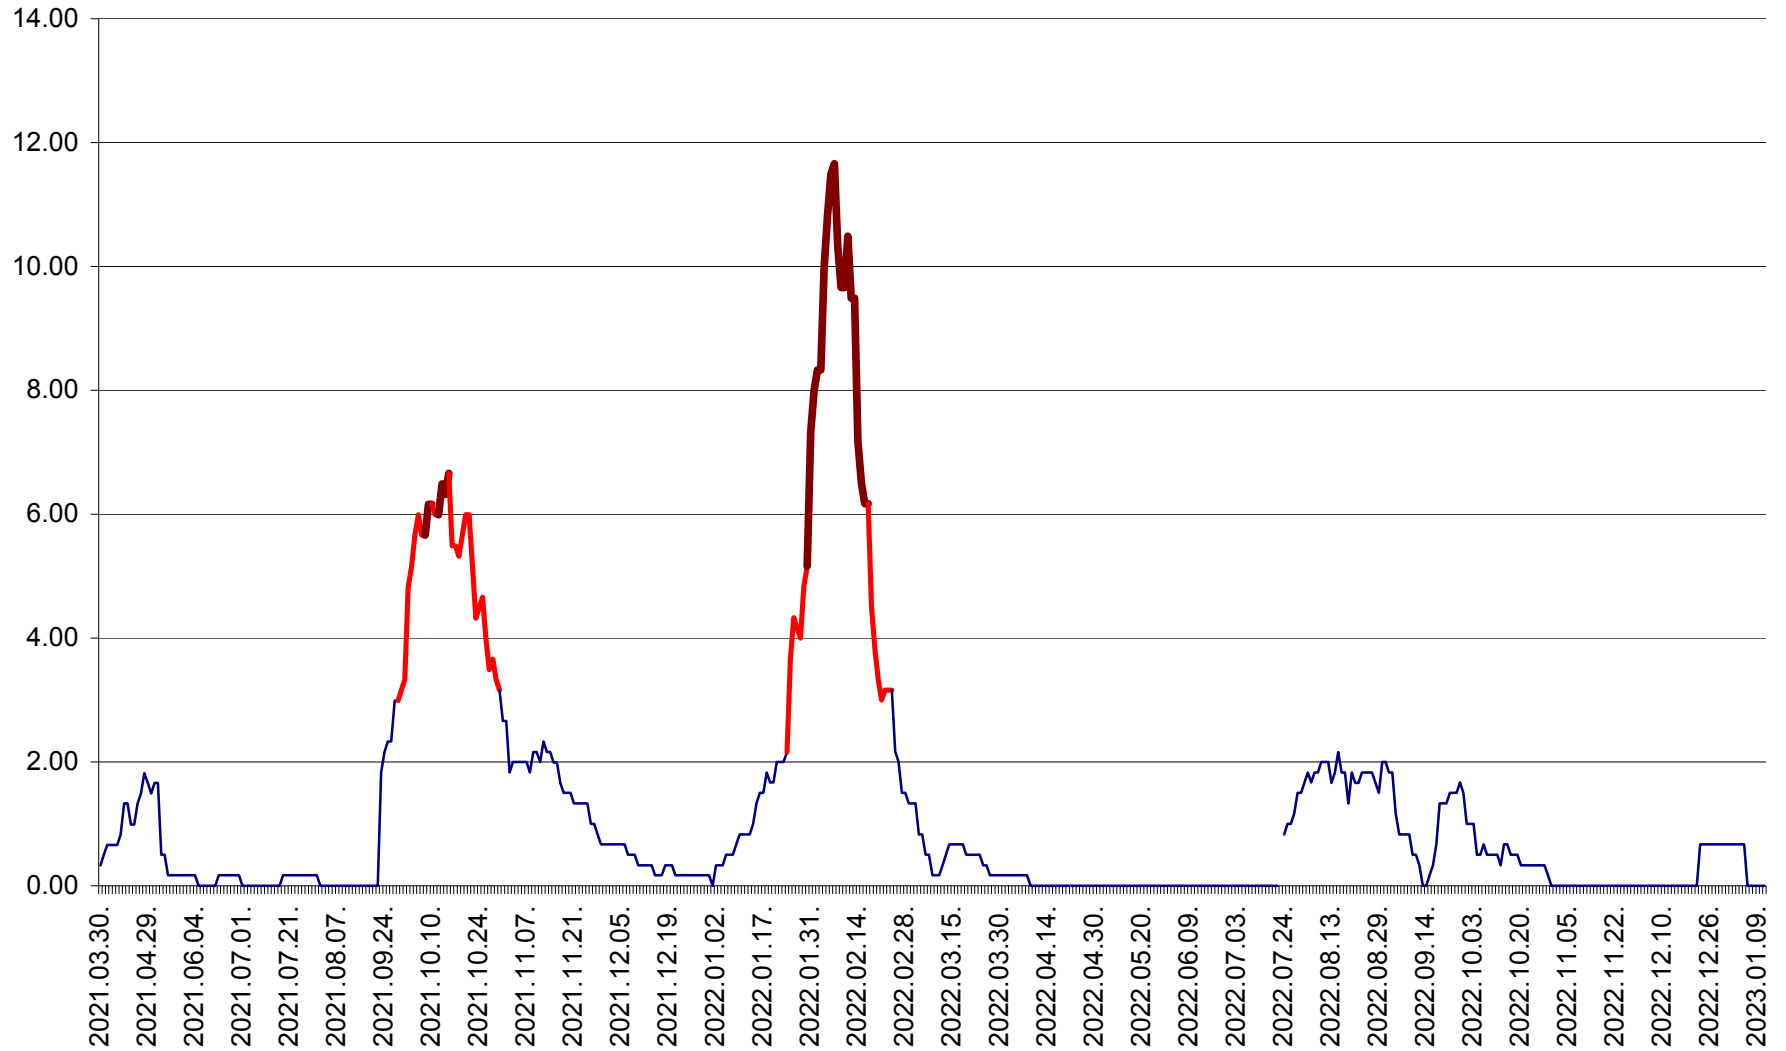

VĂRȘAG - Evolutia incidentei cumulate pe 14 zile la ‰ de locuitori  
2021.04.01. - 2023.01.11.

ORAȘ VLĂHIȚA - Evolutia incidentei cumulate pe 14 zile la ‰ de locuitori  
2021.04.01. - 2023.01.11.

VOȘLĂBENI - Evolutia incidentei cumulate pe 14 zile la ‰ de locuitori  
2021.04.01. - 2023.01.11.

ZETEA - Evolutia incidentei cumulate pe 14 zile la ‰ de locuitori  
2021.04.01. - 2023.01.11.

Total - Evolutia incidentei cumulate pe 14 zile la ‰ de locuitori  
2021.04.01. - 2023.01.11.