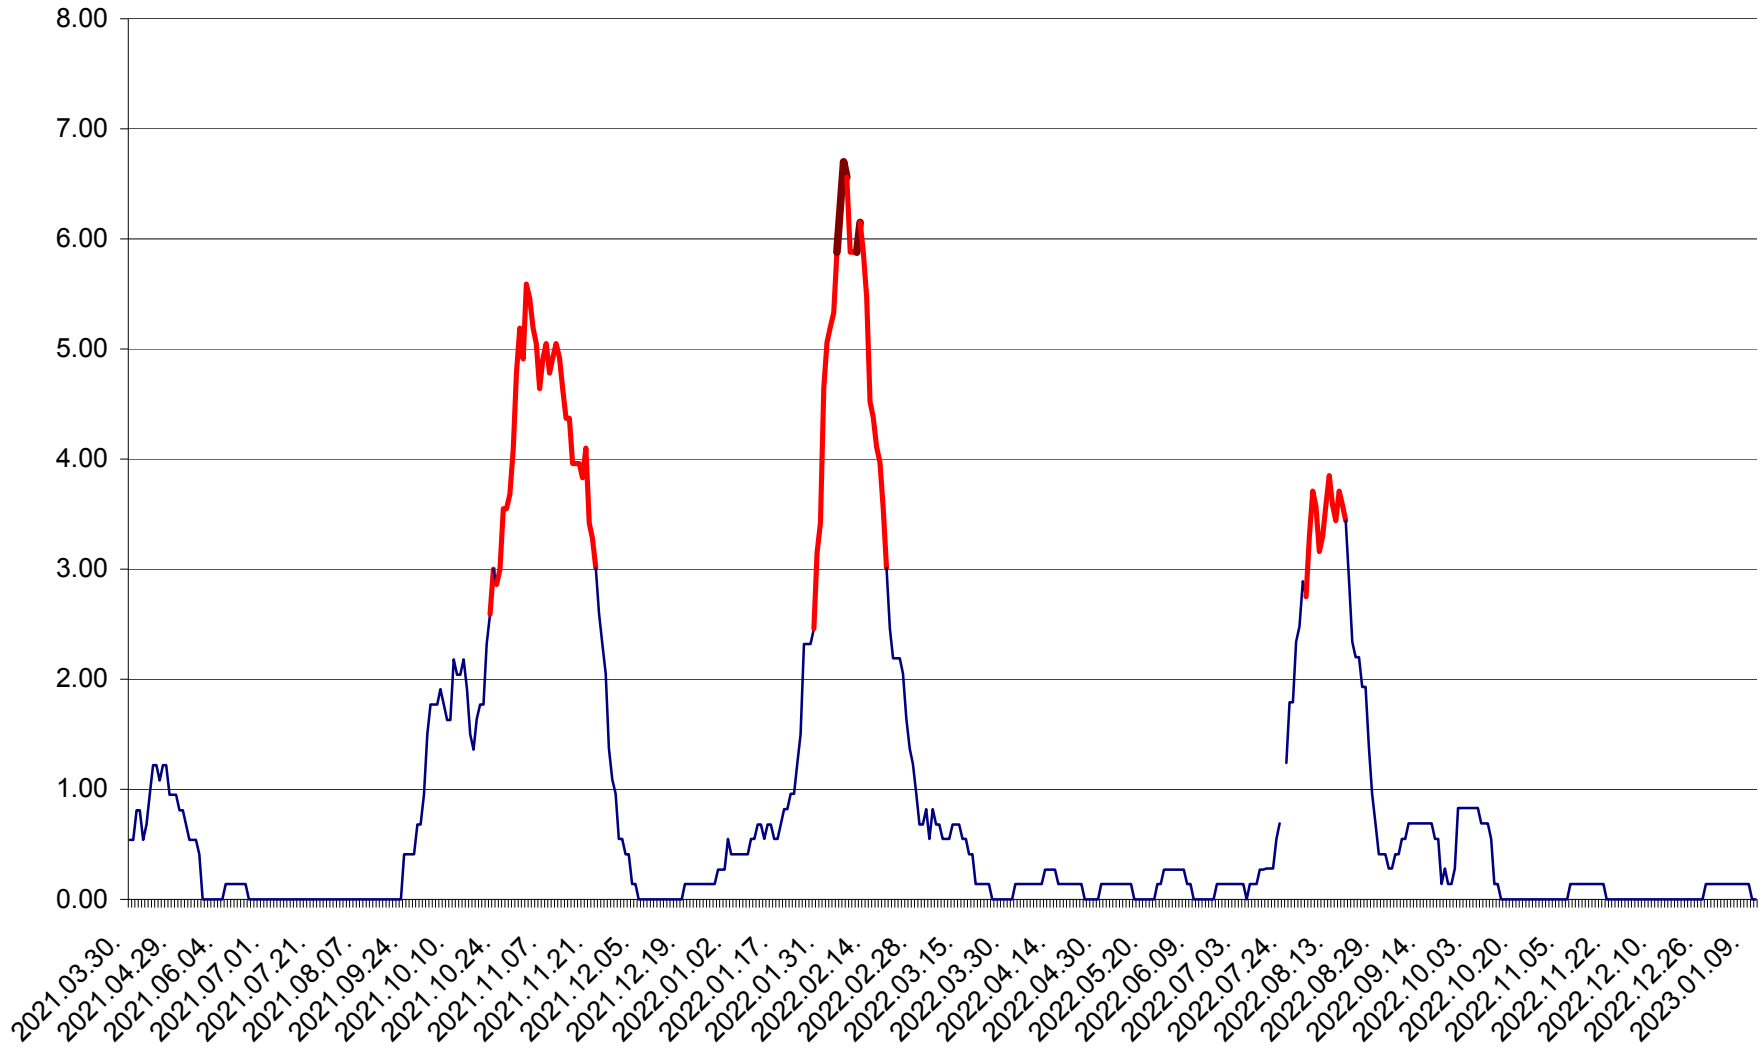

ATID - Evolutia incidentei cumulate pe 14 zile la ‰ de locuitori  
2021.04.01. - 2023.01.11.

AVRĂMEȘTI - Evolutia incidentei cumulate pe 14 zile la ‰ de locuitori  
2021.04.01. - 2023.01.11.

ORAȘ BĂILE TUȘNAD - Evoluția incidenței cumulate pe 14 zile la ‰ de locuitori  
2021.04.01. - 2023.01.11.

ORAȘ BĂLAN - Evoluția incidenței cumulate pe 14 zile la ‰ de locuitori  
2021.04.01. - 2023.01.11.

BILBOR - Evolutia incidentei cumulate pe 14 zile la ‰ de locuitori  
2021.04.01. - 2023.01.11.

ORAȘ BORSEC - Evolutia incidentei cumulate pe 14 zile la ‰ de locuitori  
2021.04.01. - 2023.01.11.

BRĂDEȘTI - Evoluția incidenței cumulate pe 14 zile la ‰ de locuitori  
2021.04.01. - 2023.01.11.

CĂPÂLNIȚA - Evoluția incidenței cumulate pe 14 zile la ‰ de locuitori  
2021.04.01. - 2023.01.11.

CÂRȚA - Evolutia incidentei cumulate pe 14 zile la ‰ de locuitori  
2021.04.01. - 2023.01.11.