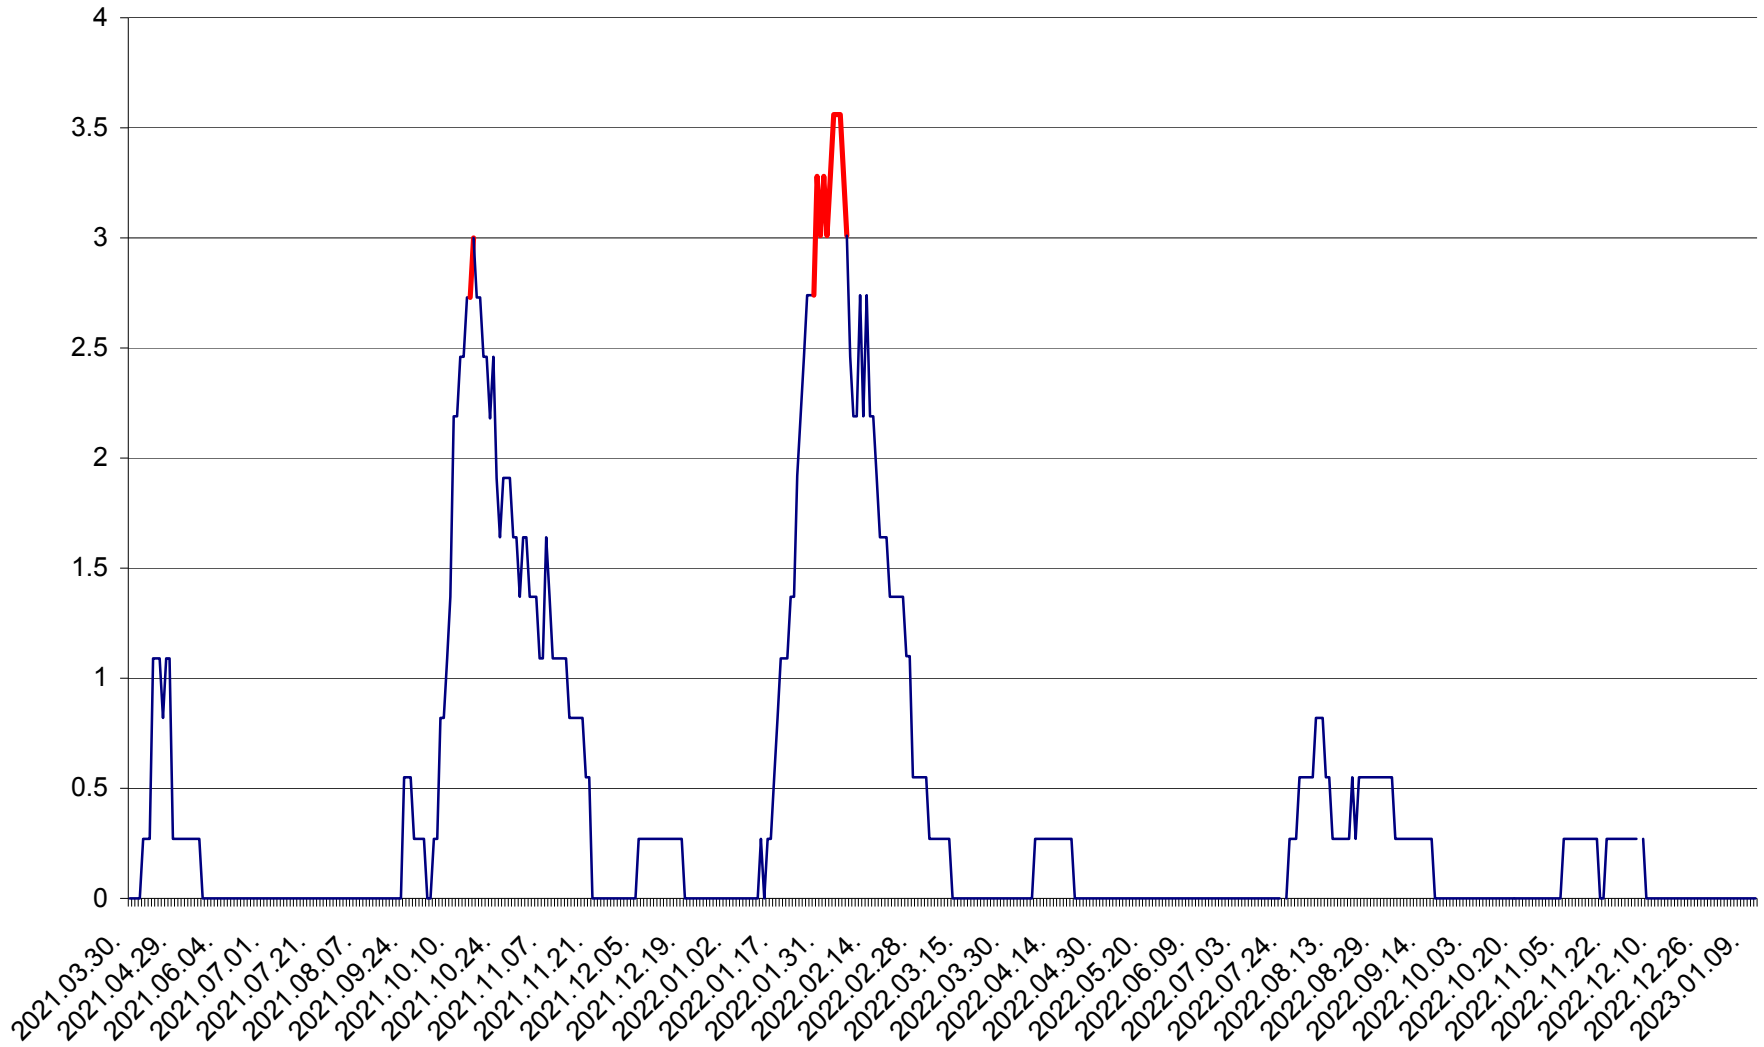

FELICENI - Evolutia incidentei cumulate pe 14 zile la ‰ de locuitori  
2021.04.01. - 2023.01.11.

FRUMOASA - Evolutia incidentei cumulate pe 14 zile la ‰ de locuitori  
2021.04.01. - 2023.01.11.

GĂLĂUȚAȘ - Evoluția incidenței cumulate pe 14 zile la ‰ de locuitori  
2021.04.01. - 2023.01.11.

MUNICIPIUL GHEORGHENI - Evolutia incidentei cumulate pe 14 zile la % de locuitori  
2021.04.01. - 2023.01.11.

JOSENI - Evolutia incidentei cumulate pe 14 zile la ‰ de locuitori  
2021.04.01. - 2023.01.11.

LĂZAREA - Evolutia incidentei cumulate pe 14 zile la % de locuitori  
2021.04.01. - 2023.01.11.

LELICENI - Evolutia incidentei cumulate pe 14 zile la ‰ de locuitori  
2021.04.01. - 2023.01.11.

LUETA - Evolutia incidentei cumulate pe 14 zile la ‰ de locuitori  
2021.04.01. - 2023.01.11.

LUNCA DE JOS - Evolutia incidentei cumulate pe 14 zile la ‰ de locuitori  
2021.04.01. - 2023.01.11.

LUNCA DE SUS - Evolutia incidentei cumulate pe 14 zile la ‰ de locuitori  
2021.04.01. - 2023.01.11.