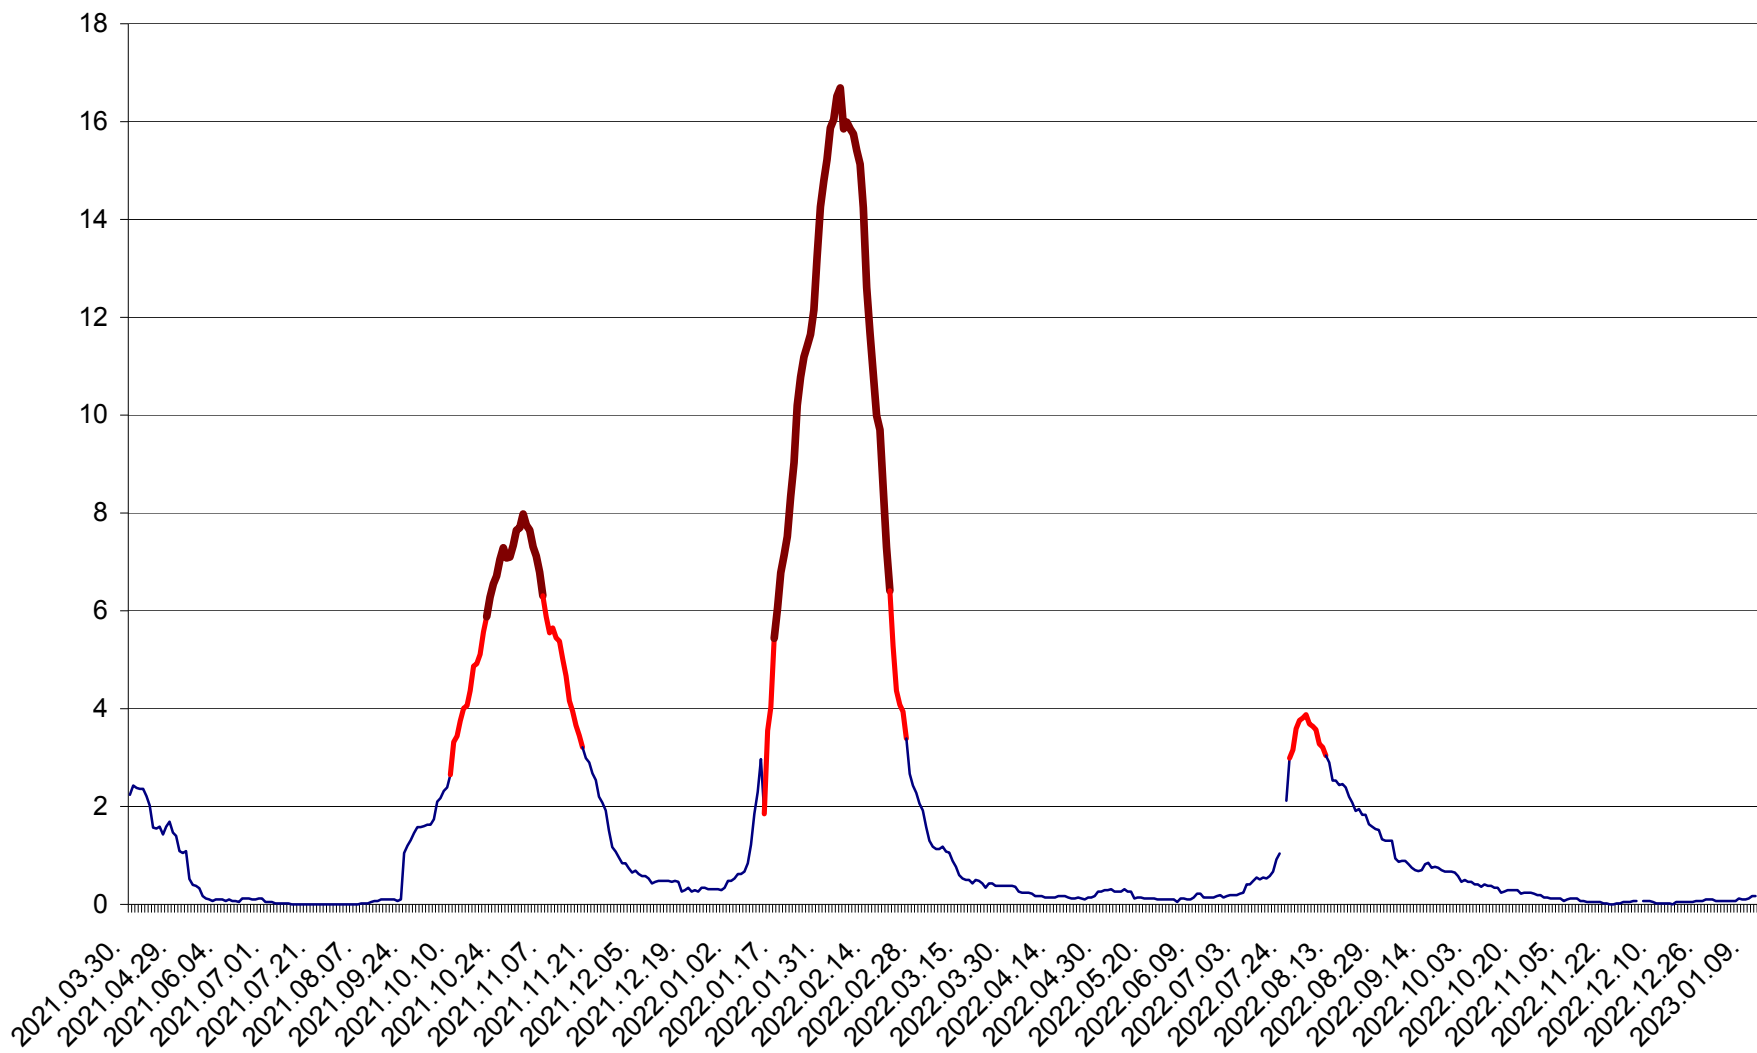

LĂZAREA - Evolutia incidentei cumulate pe 14 zile la % de locuitori  
2021.04.01. - 2023.01.11.

LELICENI - Evolutia incidentei cumulate pe 14 zile la ‰ de locuitori  
2021.04.01. - 2023.01.11.

LUETA - Evolutia incidentei cumulate pe 14 zile la ‰ de locuitori  
2021.04.01. - 2023.01.11.

LUNCA DE JOS - Evolutia incidentei cumulate pe 14 zile la ‰ de locuitori  
2021.04.01. - 2023.01.11.

LUNCA DE SUS - Evolutia incidentei cumulate pe 14 zile la ‰ de locuitori  
2021.04.01. - 2023.01.11.

LUPENI - Evolutia incidentei cumulate pe 14 zile la ‰ de locuitori  
2021.04.01. - 2023.01.11.

MĂDĂRAȘ - Evolutia incidentei cumulate pe 14 zile la ‰ de locuitori  
2021.04.01. - 2023.01.11.

MĂRTINIȘ - Evolutia incidentei cumulate pe 14 zile la ‰ de locuitori  
2021.04.01. - 2023.01.11.

MEREȘTI - Evolutia incidentei cumulate pe 14 zile la ‰ de locuitori  
2021.04.01. - 2023.01.11.

MUNICIPIUL MIERCUREA-CIUC - Evolutia incidentei cumulate pe 14 zile la ‰ de locuitori  
2021.04.01. - 2023.01.11.