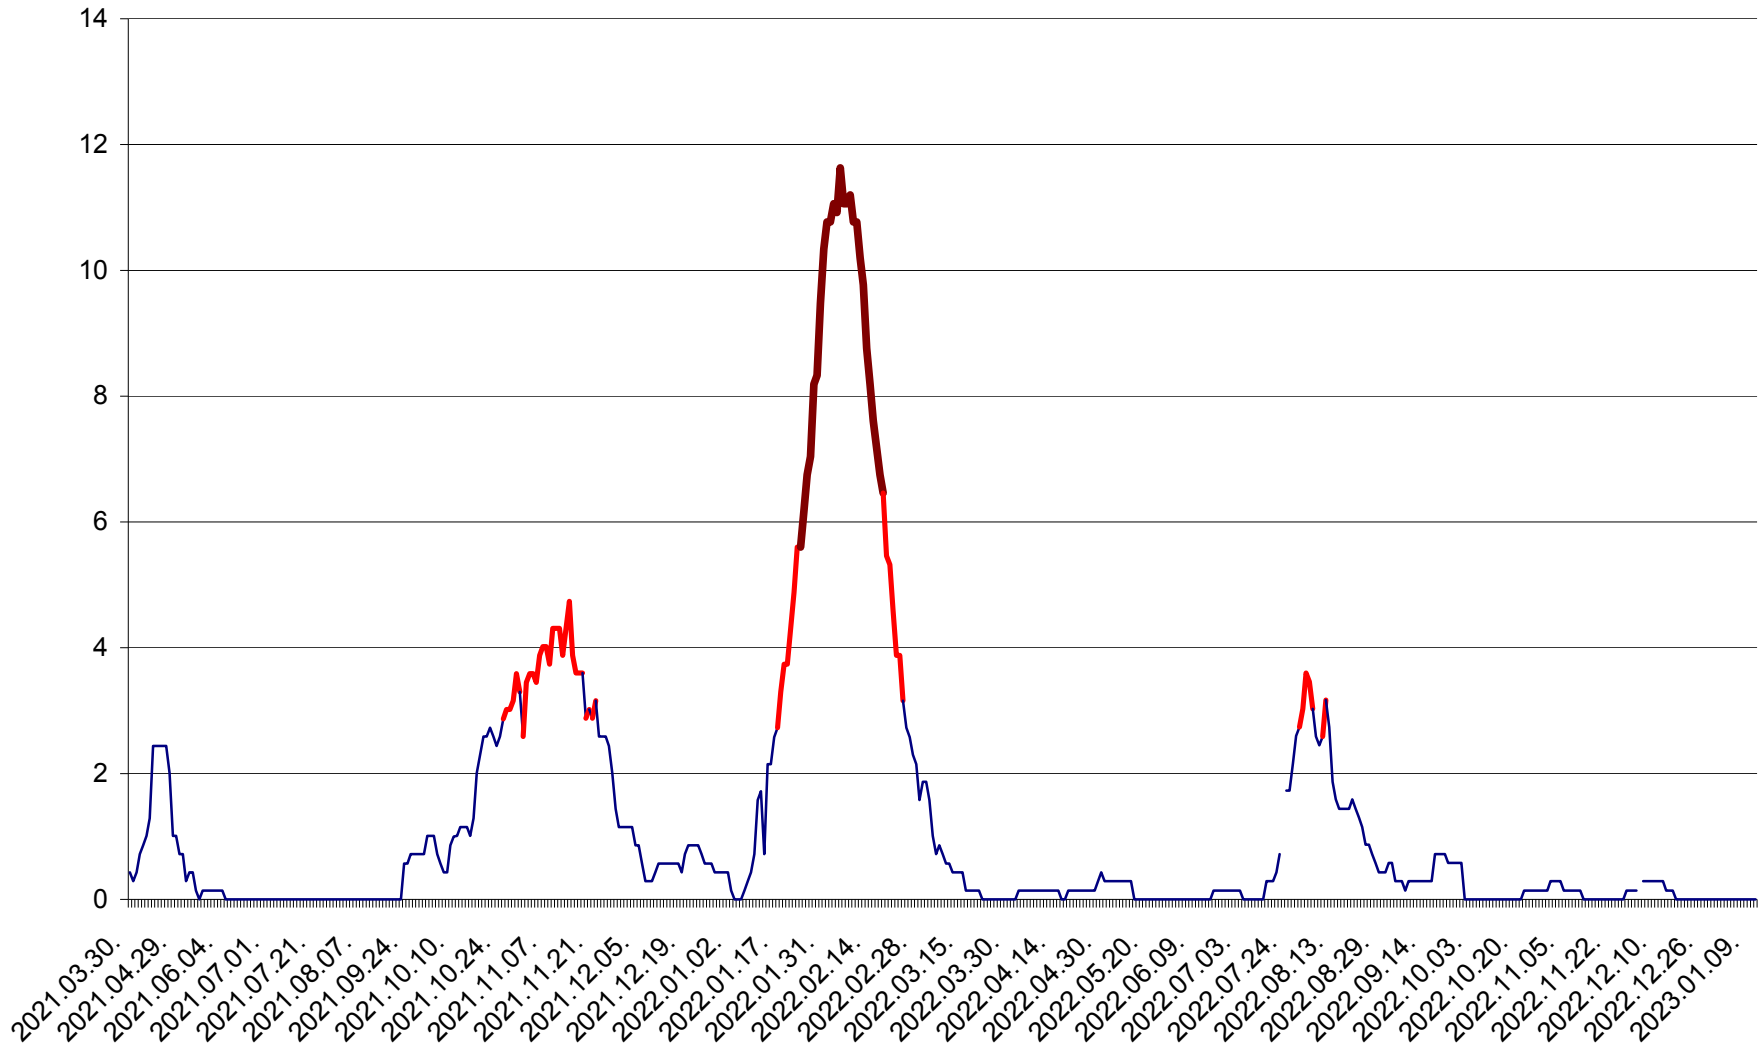

RACU - Evolutia incidentei cumulate pe 14 zile la ‰ de locuitori
2021.04.01. - 2023.01.11.