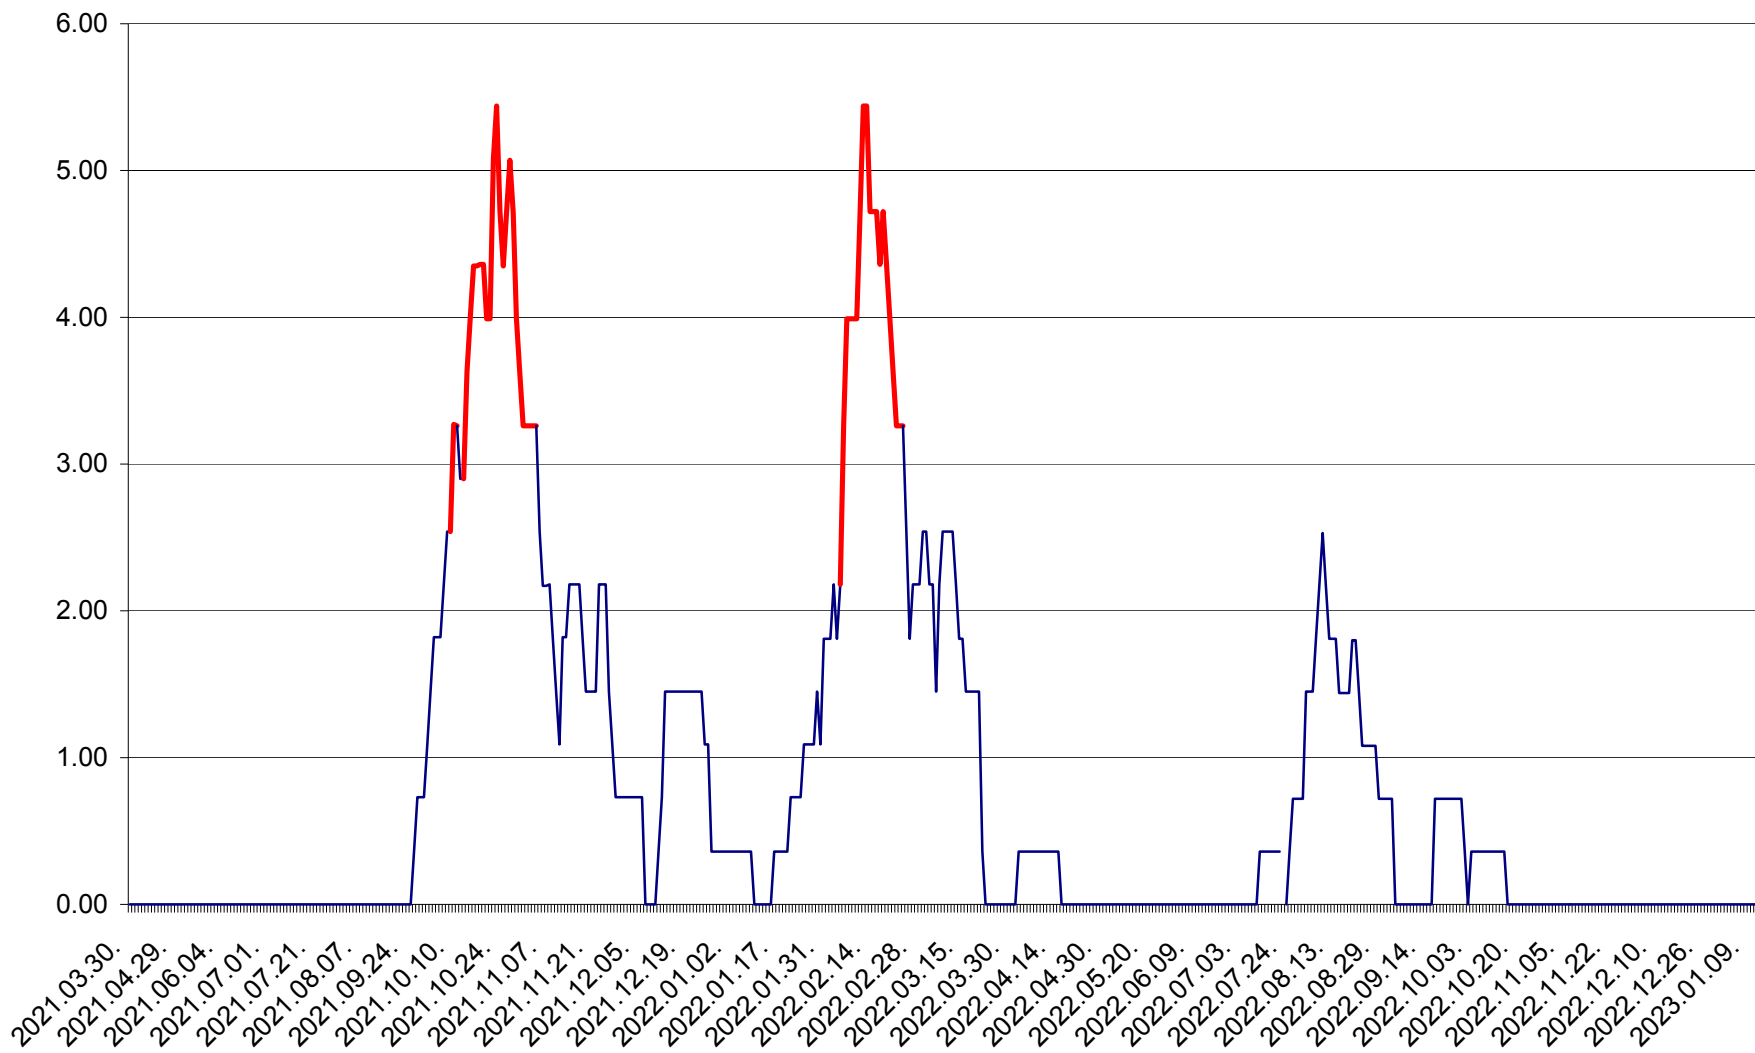

ATID - Evolutia incidentei cumulate pe 14 zile la ‰ de locuitori  
2021.04.01. - 2023.01.11.

AVRĂMEȘTI - Evolutia incidentei cumulate pe 14 zile la ‰ de locuitori  
2021.04.01. - 2023.01.11.

ORAȘ BĂILE TUȘNAD - Evoluția incidenței cumulate pe 14 zile la ‰ de locuitori  
2021.04.01. - 2023.01.11.

ORAȘ BĂLAN - Evoluția incidenței cumulate pe 14 zile la ‰ de locuitori  
2021.04.01. - 2023.01.11.

BILBOR - Evolutia incidentei cumulate pe 14 zile la ‰ de locuitori  
2021.04.01. - 2023.01.11.

ORAȘ BORSEC - Evolutia incidentei cumulate pe 14 zile la ‰ de locuitori  
2021.04.01. - 2023.01.11.

BRĂDEȘTI - Evoluția incidenței cumulate pe 14 zile la ‰ de locuitori  
2021.04.01. - 2023.01.11.

CĂPÂLNIȚA - Evoluția incidenței cumulate pe 14 zile la ‰ de locuitori  
2021.04.01. - 2023.01.11.

CÂRȚA - Evolutia incidentei cumulate pe 14 zile la ‰ de locuitori  
2021.04.01. - 2023.01.11.