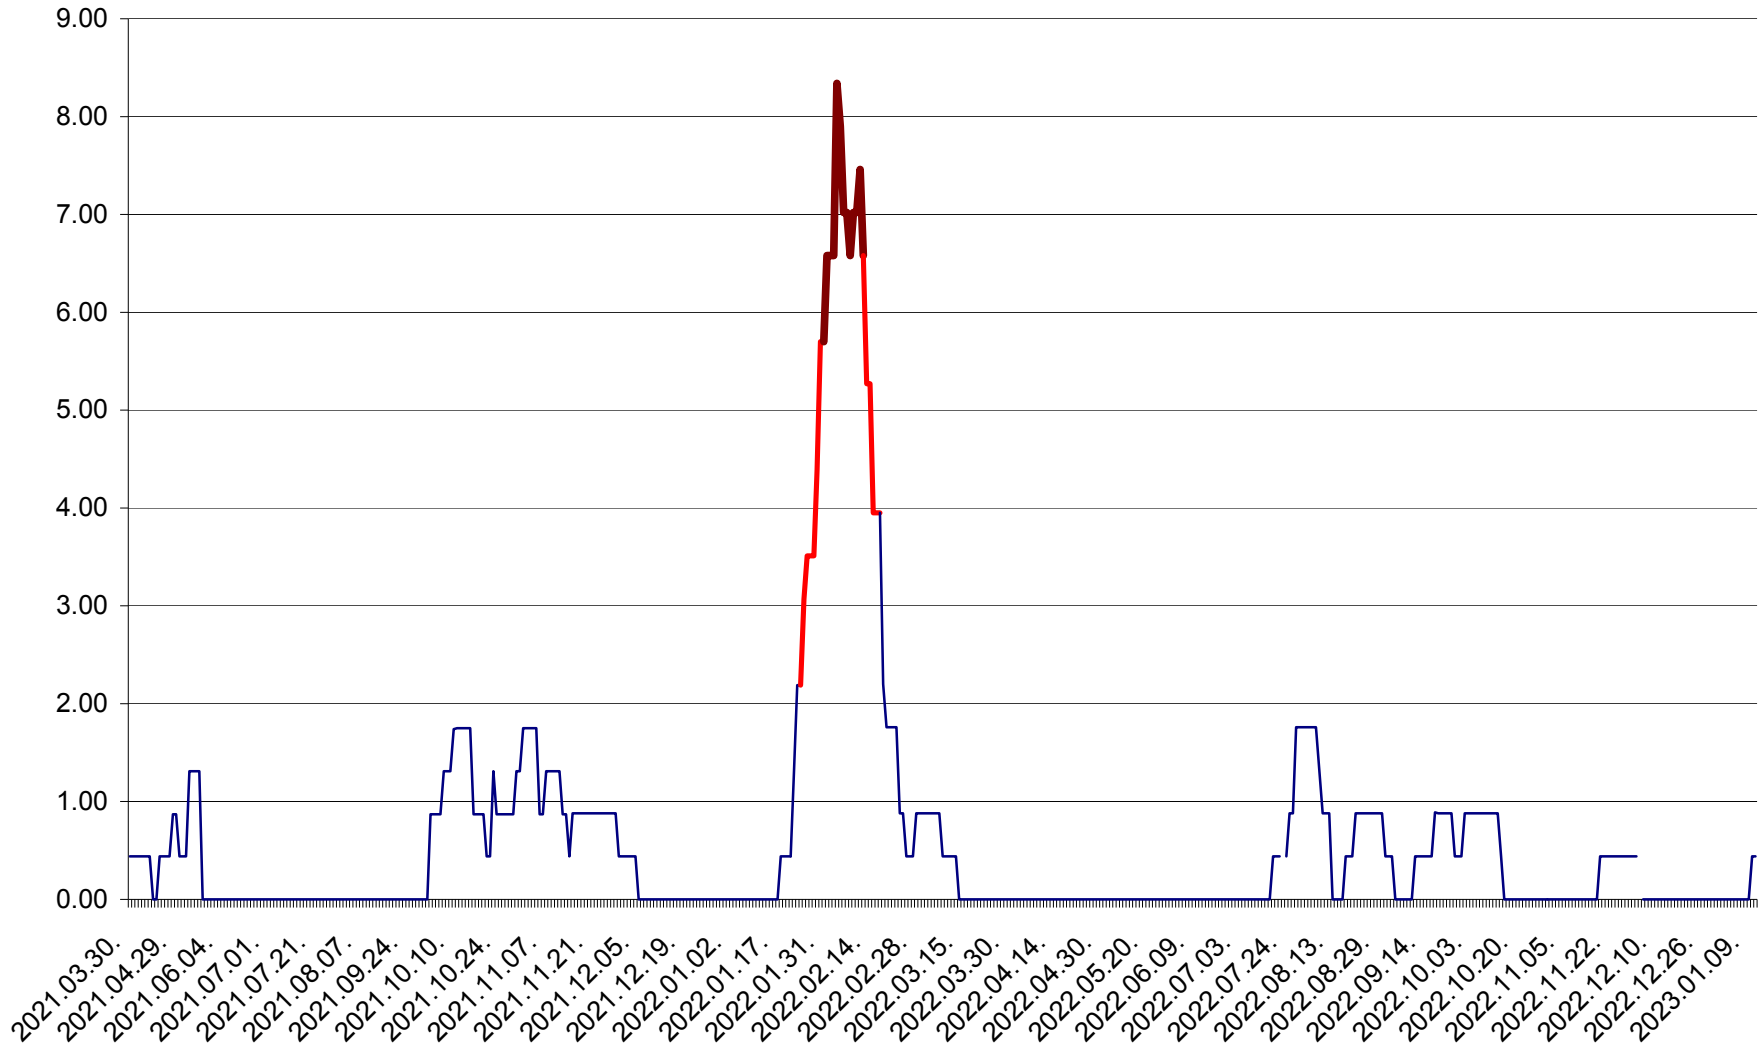

ORAȘ BĂLAN - Evoluția incidenței cumulate pe 14 zile la ‰ de locuitori  
2021.04.01. - 2023.01.11.

BILBOR - Evolutia incidentei cumulate pe 14 zile la ‰ de locuitori  
2021.04.01. - 2023.01.11.

ORAȘ BORSEC - Evolutia incidentei cumulate pe 14 zile la ‰ de locuitori  
2021.04.01. - 2023.01.11.

BRĂDEȘTI - Evoluția incidenței cumulate pe 14 zile la ‰ de locuitori  
2021.04.01. - 2023.01.11.

CĂPÂLNIȚA - Evoluția incidenței cumulate pe 14 zile la ‰ de locuitori  
2021.04.01. - 2023.01.11.

CÂRȚA - Evolutia incidentei cumulate pe 14 zile la ‰ de locuitori  
2021.04.01. - 2023.01.11.

CICEU - Evolutia incidentei cumulate pe 14 zile la ‰ de locuitori  
2021.04.01. - 2023.01.11.

CIUCSÂNGEORGIU - Evolutia incidentei cumulate pe 14 zile la ‰ de locuitori  
2021.04.01. - 2023.01.11.

CIUMANI - Evolutia incidentei cumulate pe 14 zile la ‰ de locuitori  
2021.04.01. - 2023.01.11.

CORBU - Evolutia incidentei cumulate pe 14 zile la ‰ de locuitori  
2021.04.01. - 2023.01.11.

CORUND - Evolutia incidentei cumulate pe 14 zile la ‰ de locuitori  
2021.04.01. - 2023.01.11.

COZMENI - Evolutia incidentei cumulate pe 14 zile la ‰ de locuitori  
2021.04.01. - 2023.01.11.