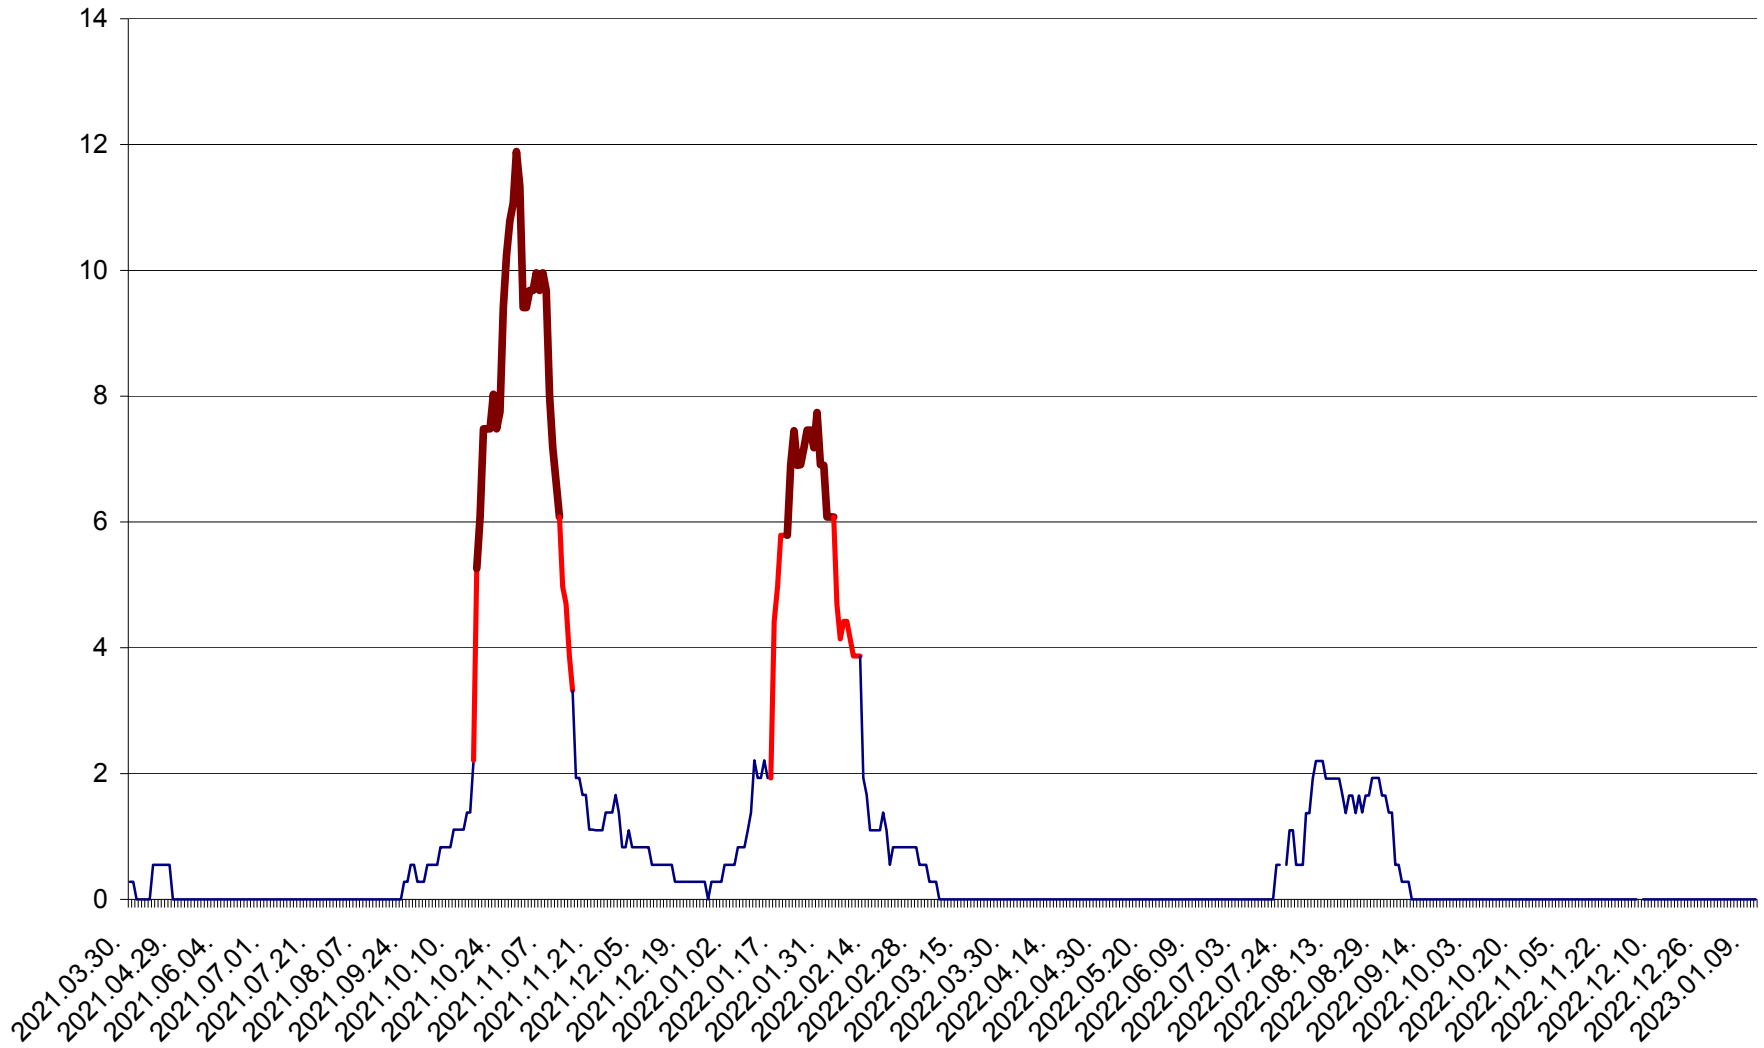

FELICENI - Evolutia incidentei cumulate pe 14 zile la ‰ de locuitori  
2021.04.01. - 2023.01.11.

FRUMOASA - Evolutia incidentei cumulate pe 14 zile la ‰ de locuitori  
2021.04.01. - 2023.01.11.

GĂLĂUȚAȘ - Evoluția incidenței cumulate pe 14 zile la ‰ de locuitori  
2021.04.01. - 2023.01.11.

MUNICIPIUL GHEORGHENI - Evolutia incidentei cumulate pe 14 zile la % de locuitori  
2021.04.01. - 2023.01.11.

JOSENI - Evolutia incidentei cumulate pe 14 zile la ‰ de locuitori  
2021.04.01. - 2023.01.11.

LĂZAREA - Evolutia incidentei cumulate pe 14 zile la % de locuitori  
2021.04.01. - 2023.01.11.

LELICENI - Evolutia incidentei cumulate pe 14 zile la ‰ de locuitori  
2021.04.01. - 2023.01.11.

LUETA - Evolutia incidentei cumulate pe 14 zile la ‰ de locuitori  
2021.04.01. - 2023.01.11.

LUNCA DE JOS - Evolutia incidentei cumulate pe 14 zile la ‰ de locuitori  
2021.04.01. - 2023.01.11.

LUNCA DE SUS - Evolutia incidentei cumulate pe 14 zile la ‰ de locuitori  
2021.04.01. - 2023.01.11.