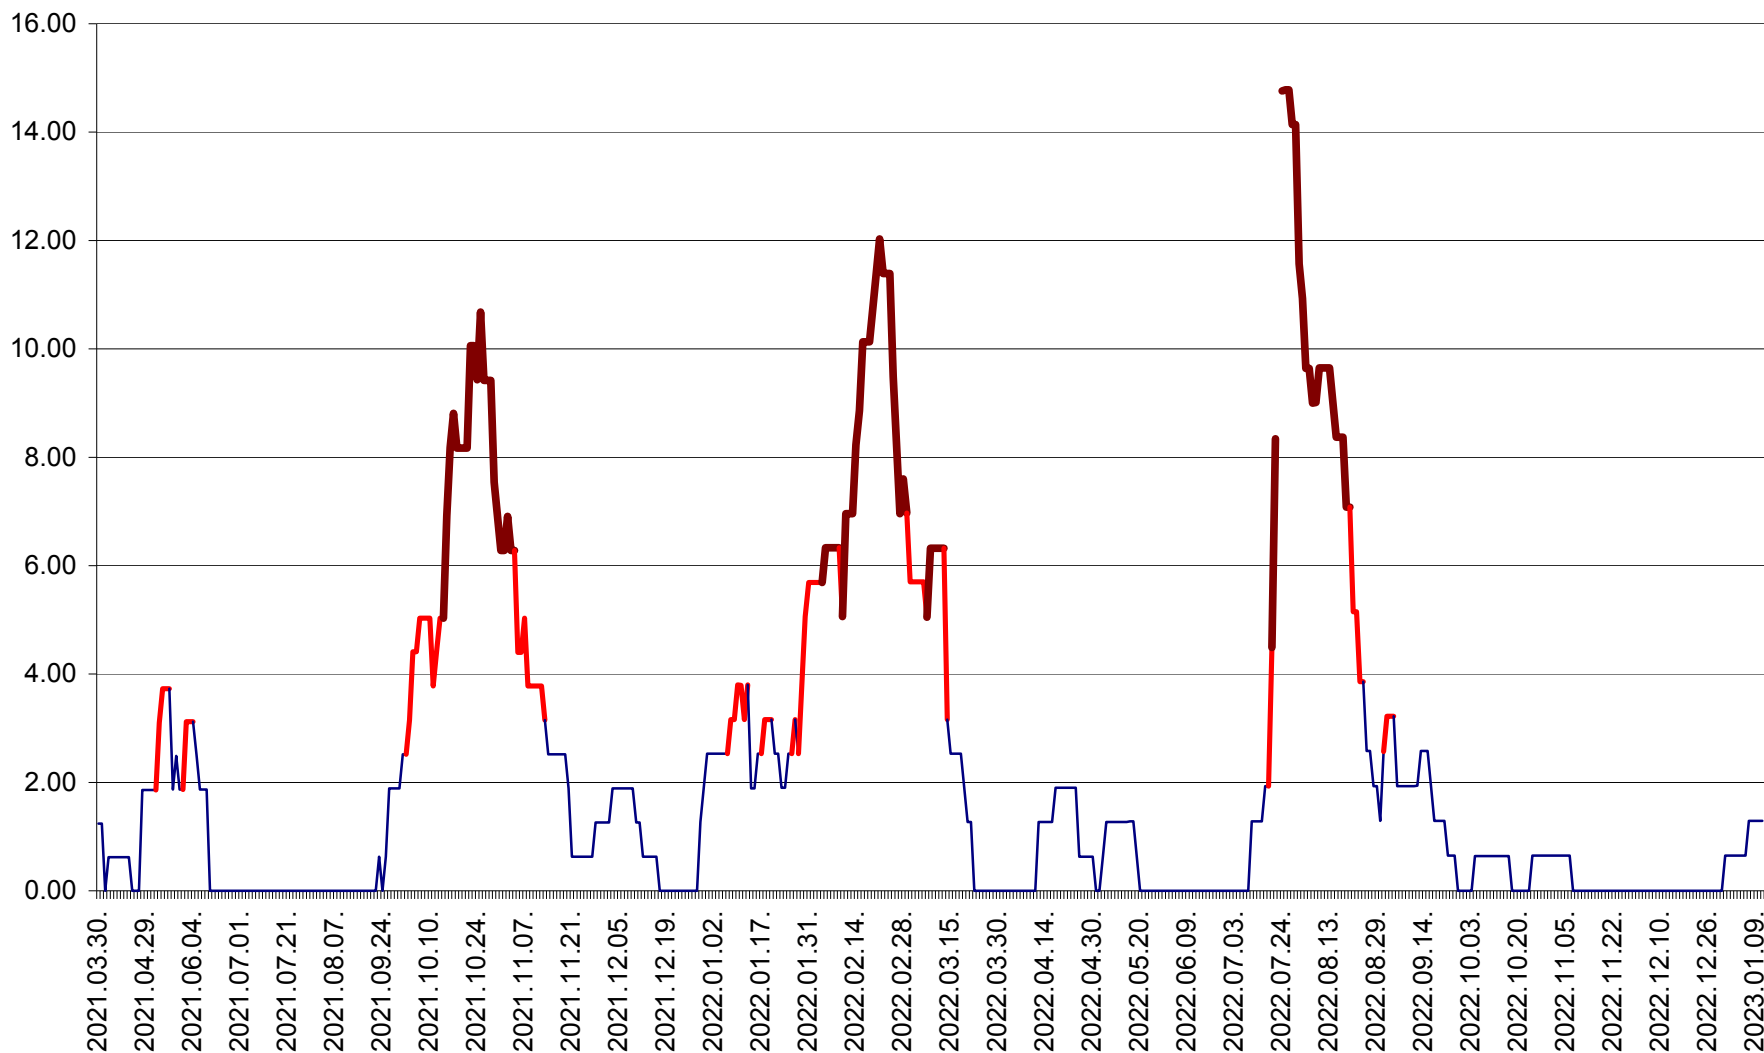

ATID - Evolutia incidentei cumulate pe 14 zile la ‰ de locuitori  
2021.04.01. - 2023.01.11.

AVRĂMEȘTI - Evolutia incidentei cumulate pe 14 zile la ‰ de locuitori  
2021.04.01. - 2023.01.11.

ORAȘ BĂILE TUȘNAD - Evoluția incidenței cumulate pe 14 zile la ‰ de locuitori  
2021.04.01. - 2023.01.11.

ORAȘ BĂLAN - Evoluția incidenței cumulate pe 14 zile la ‰ de locuitori  
2021.04.01. - 2023.01.11.

BILBOR - Evolutia incidentei cumulate pe 14 zile la ‰ de locuitori  
2021.04.01. - 2023.01.11.

ORAȘ BORSEC - Evolutia incidentei cumulate pe 14 zile la ‰ de locuitori  
2021.04.01. - 2023.01.11.

BRĂDEȘTI - Evoluția incidenței cumulate pe 14 zile la ‰ de locuitori  
2021.04.01. - 2023.01.11.

CĂPÂLNIȚA - Evoluția incidenței cumulate pe 14 zile la ‰ de locuitori  
2021.04.01. - 2023.01.11.

CÂRȚA - Evolutia incidentei cumulate pe 14 zile la ‰ de locuitori  
2021.04.01. - 2023.01.11.