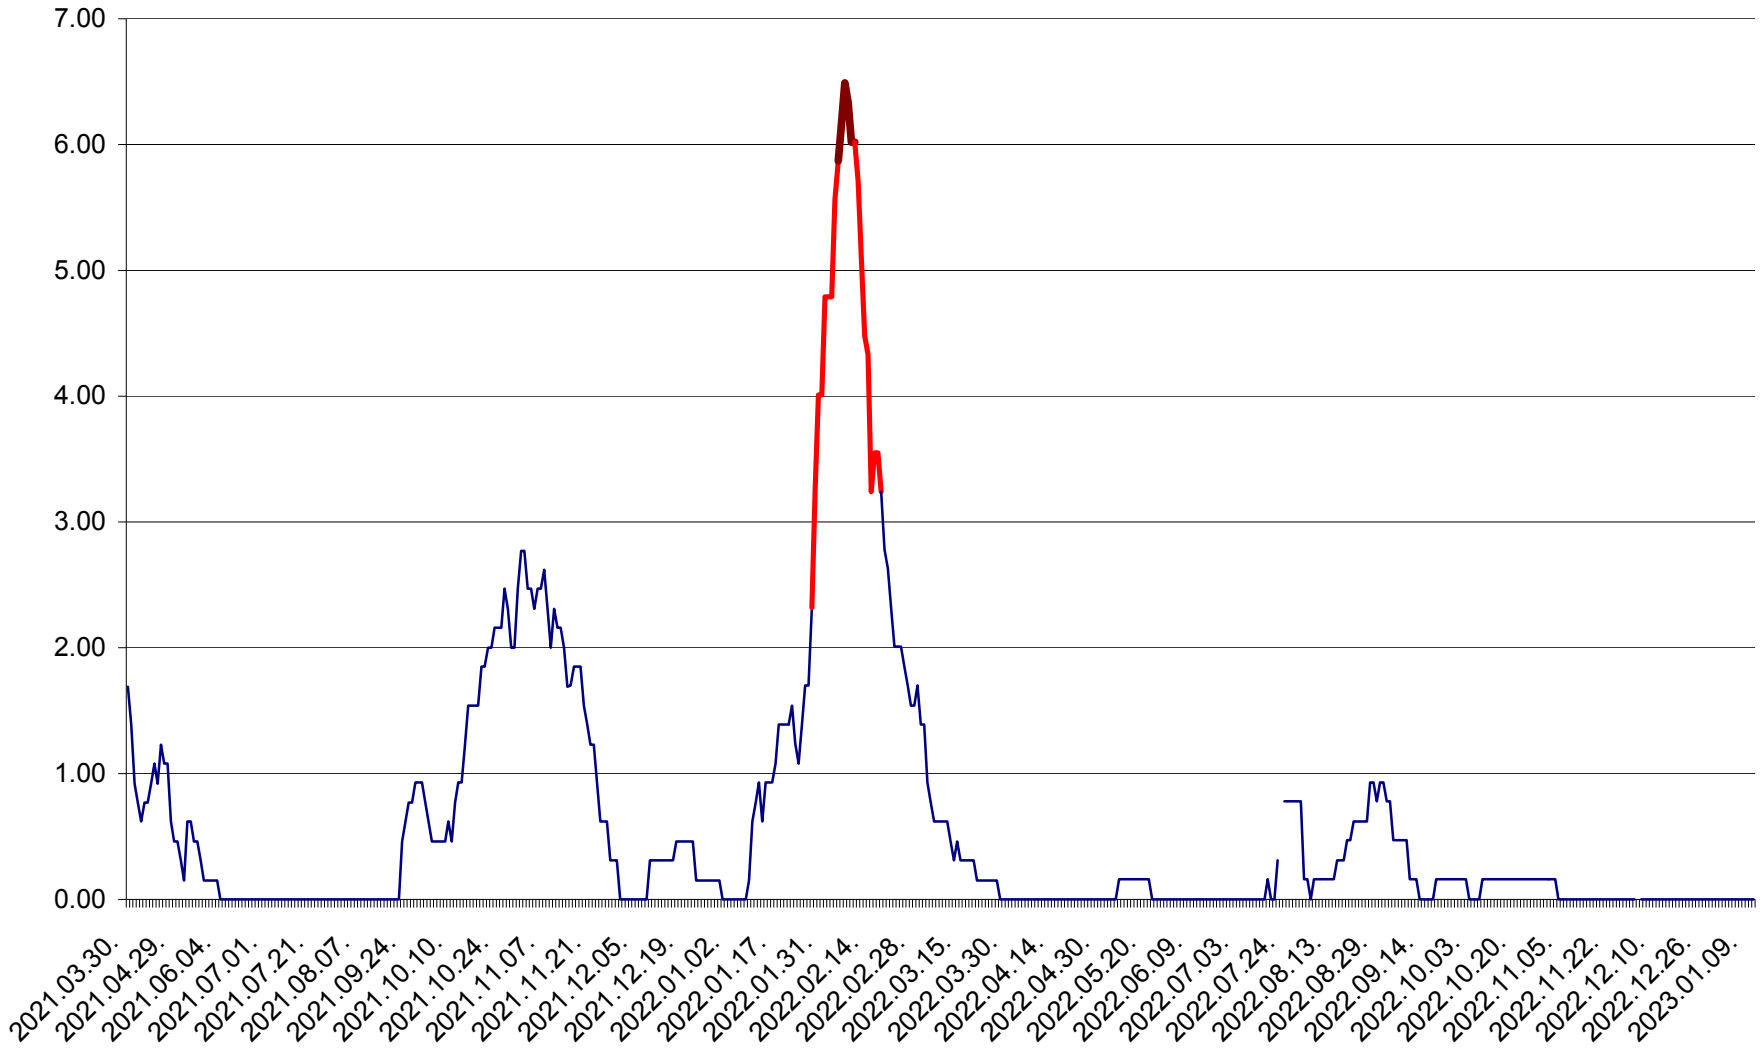

ORAȘ BĂLAN - Evoluția incidenței cumulate pe 14 zile la ‰ de locuitori  
2021.04.01. - 2023.01.11.

BILBOR - Evolutia incidentei cumulate pe 14 zile la ‰ de locuitori  
2021.04.01. - 2023.01.11.

ORAȘ BORSEC - Evolutia incidentei cumulate pe 14 zile la ‰ de locuitori  
2021.04.01. - 2023.01.11.

BRĂDEȘTI - Evoluția incidenței cumulate pe 14 zile la ‰ de locuitori  
2021.04.01. - 2023.01.11.

CĂPÂLNIȚA - Evoluția incidenței cumulate pe 14 zile la ‰ de locuitori  
2021.04.01. - 2023.01.11.

CÂRȚA - Evolutia incidentei cumulate pe 14 zile la ‰ de locuitori  
2021.04.01. - 2023.01.11.

CICEU - Evolutia incidentei cumulate pe 14 zile la ‰ de locuitori  
2021.04.01. - 2023.01.11.

CIUCSÂNGEORGIU - Evolutia incidentei cumulate pe 14 zile la ‰ de locuitori  
2021.04.01. - 2023.01.11.

CIUMANI - Evolutia incidentei cumulate pe 14 zile la ‰ de locuitori  
2021.04.01. - 2023.01.11.

CORBU - Evolutia incidentei cumulate pe 14 zile la ‰ de locuitori  
2021.04.01. - 2023.01.11.

CORUND - Evolutia incidentei cumulate pe 14 zile la ‰ de locuitori  
2021.04.01. - 2023.01.11.

COZMENI - Evolutia incidentei cumulate pe 14 zile la ‰ de locuitori  
2021.04.01. - 2023.01.11.