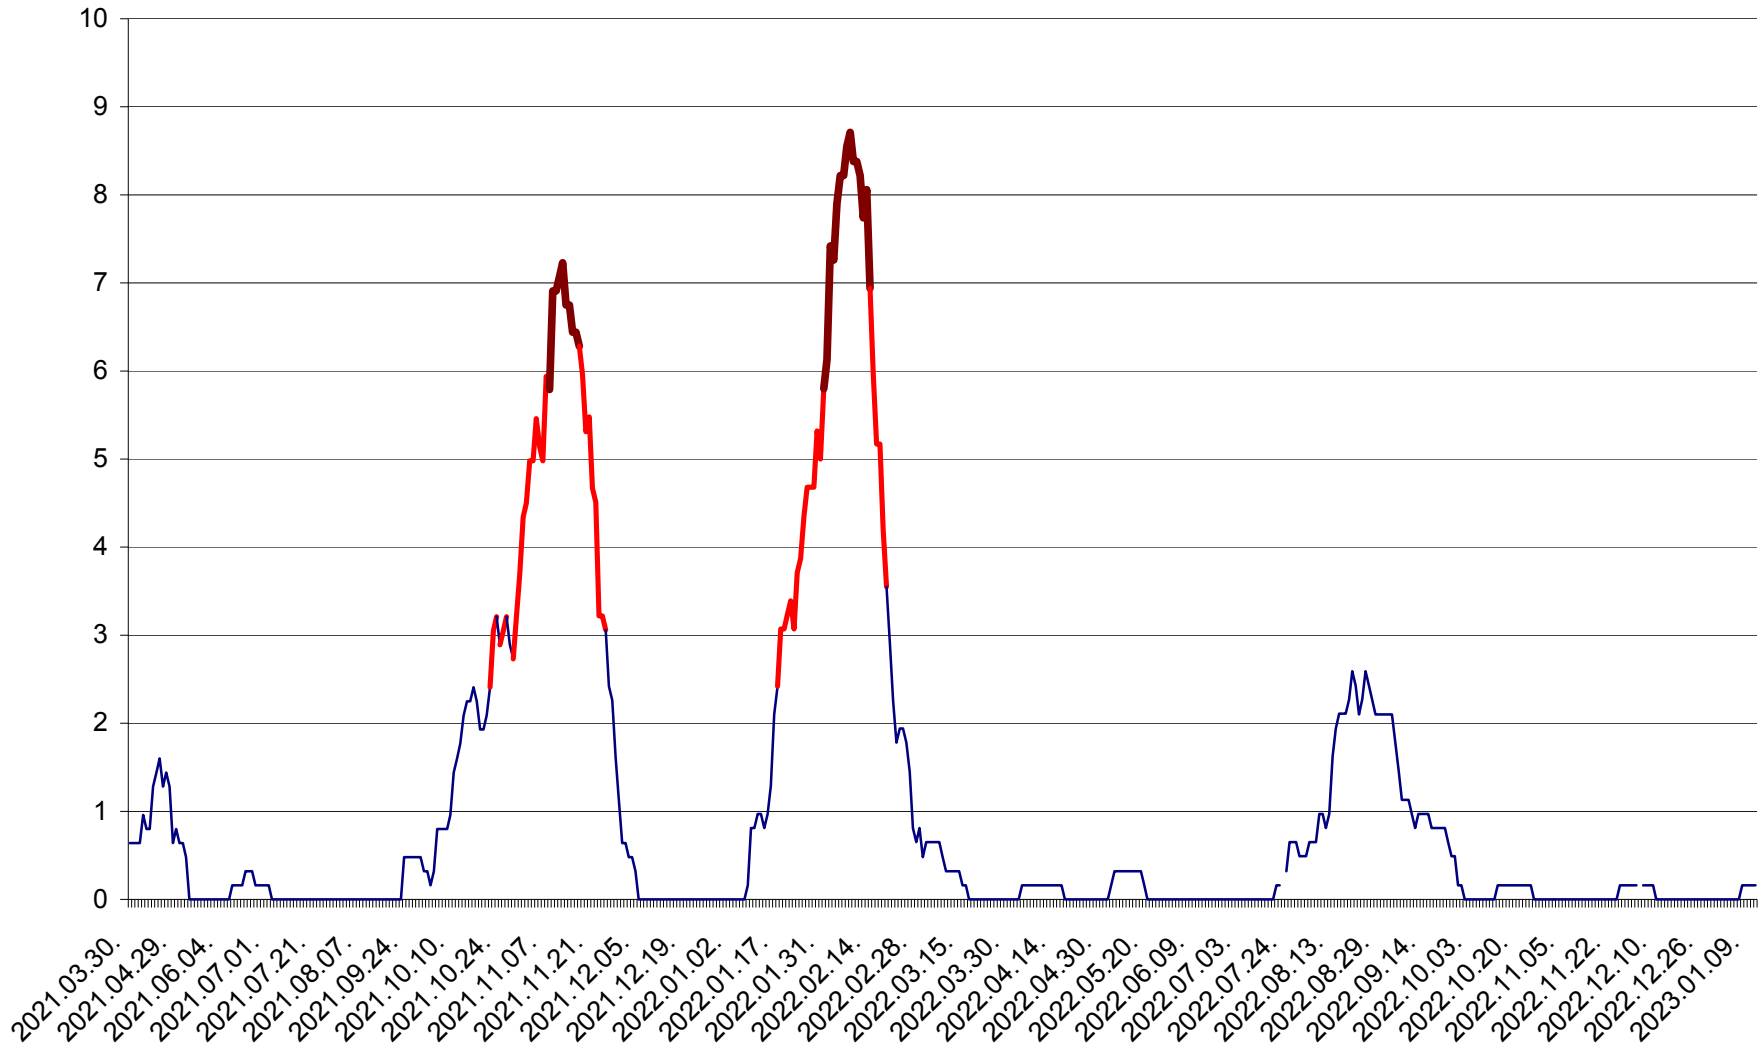

PLĂIEȘII DE JOS - Evoluția incidenței cumulate pe 14 zile la ‰ de locuitori  
2021.04.01. - 2023.01.11.

PORUMBENI - Evolutia incidentei cumulate pe 14 zile la ‰ de locuitori  
2021.04.01. - 2023.01.11.

PRAID - Evolutia incidentei cumulate pe 14 zile la ‰ de locuitori  
2021.04.01. - 2023.01.11.

RACU - Evolutia incidentei cumulate pe 14 zile la ‰ de locuitori  
2021.04.01. - 2023.01.11.

REMETEA - Evolutia incidentei cumulate pe 14 zile la ‰ de locuitori  
2021.04.01. - 2023.01.11.

SĂCEL - Evolutia incidentei cumulate pe 14 zile la ‰ de locuitori  
2021.04.01. - 2023.01.11.

SÂNCRĂIENI - Evolutia incidentei cumulate pe 14 zile la ‰ de locuitori  
2021.04.01. - 2023.01.11.

SÂNDOMINIC - Evolutia incidentei cumulate pe 14 zile la ‰ de locuitori  
2021.04.01. - 2023.01.11.