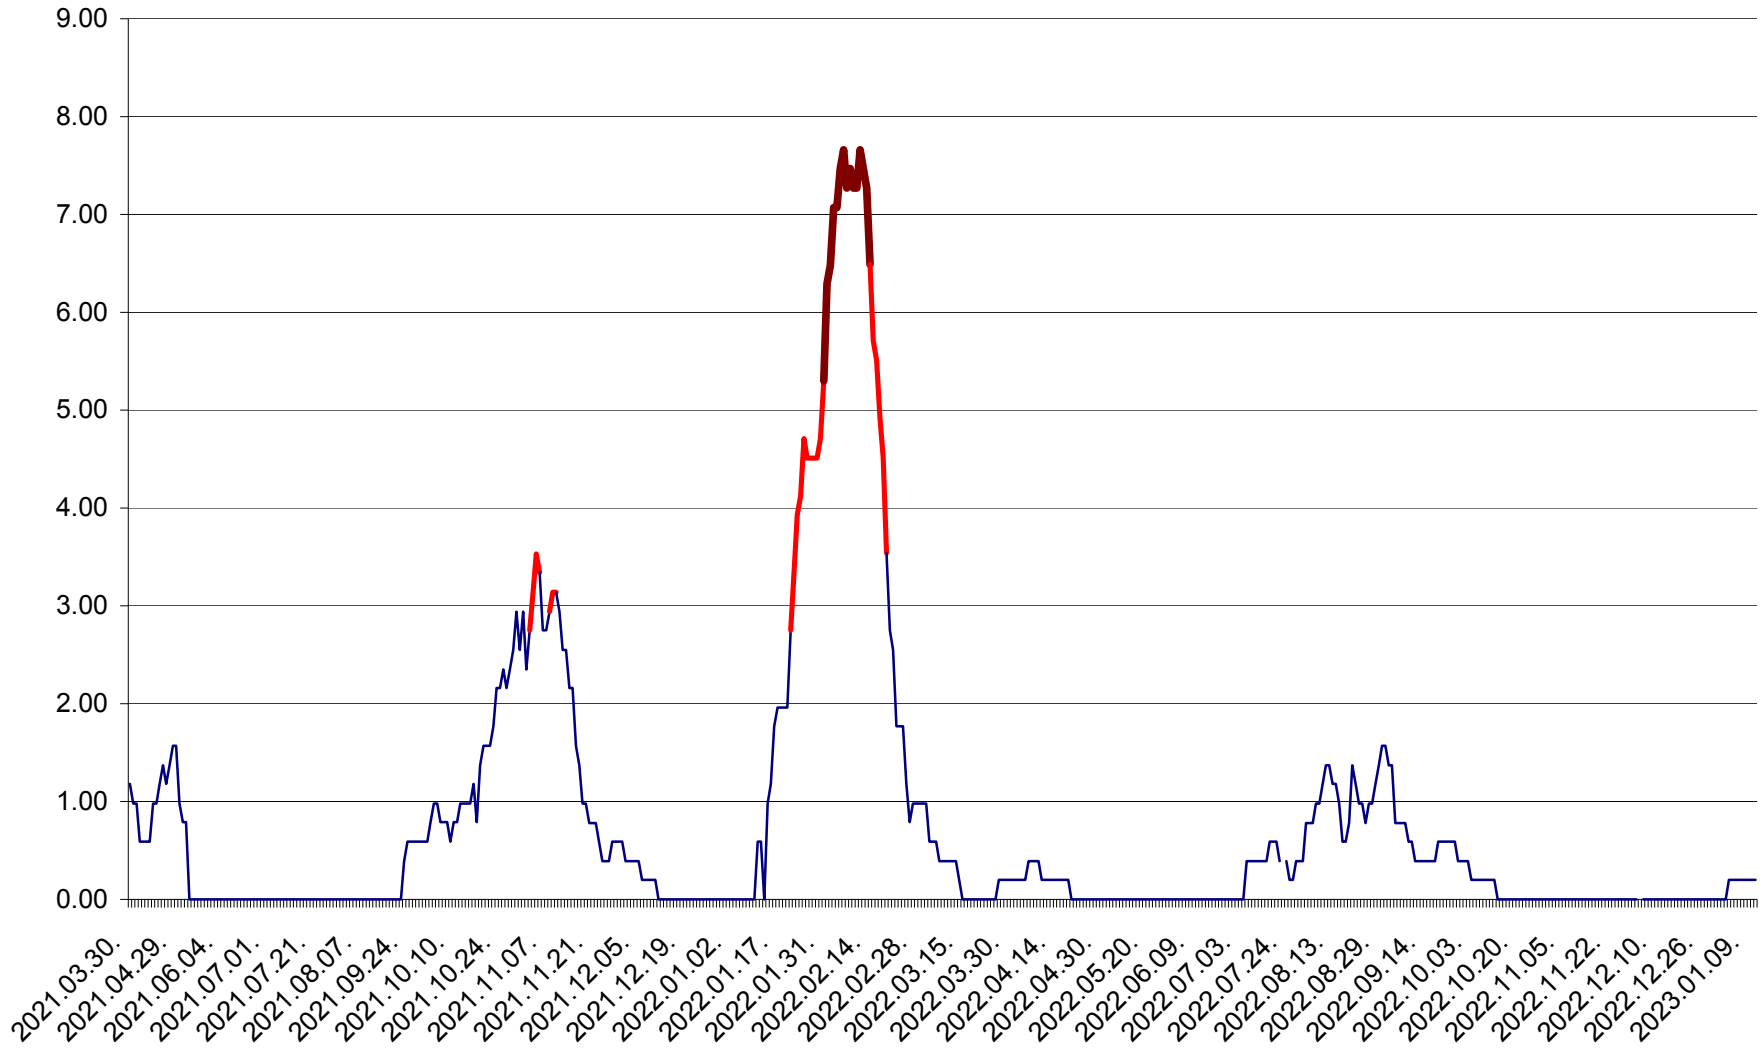

ORAȘ BĂLAN - Evoluția incidenței cumulate pe 14 zile la ‰ de locuitori  
2021.04.01. - 2023.01.11.

BILBOR - Evolutia incidentei cumulate pe 14 zile la ‰ de locuitori  
2021.04.01. - 2023.01.11.

ORAȘ BORSEC - Evolutia incidentei cumulate pe 14 zile la ‰ de locuitori  
2021.04.01. - 2023.01.11.

BRĂDEȘTI - Evoluția incidenței cumulate pe 14 zile la ‰ de locuitori  
2021.04.01. - 2023.01.11.

CĂPÂLNIȚA - Evoluția incidenței cumulate pe 14 zile la ‰ de locuitori  
2021.04.01. - 2023.01.11.

CÂRȚA - Evolutia incidentei cumulate pe 14 zile la ‰ de locuitori  
2021.04.01. - 2023.01.11.

CICEU - Evolutia incidentei cumulate pe 14 zile la ‰ de locuitori  
2021.04.01. - 2023.01.11.

CIUCSÂNGEORGIU - Evolutia incidentei cumulate pe 14 zile la ‰ de locuitori  
2021.04.01. - 2023.01.11.

CIUMANI - Evolutia incidentei cumulate pe 14 zile la ‰ de locuitori  
2021.04.01. - 2023.01.11.

CORBU - Evolutia incidentei cumulate pe 14 zile la ‰ de locuitori  
2021.04.01. - 2023.01.11.

CORUND - Evolutia incidentei cumulate pe 14 zile la ‰ de locuitori  
2021.04.01. - 2023.01.11.

COZMENI - Evolutia incidentei cumulate pe 14 zile la ‰ de locuitori  
2021.04.01. - 2023.01.11.