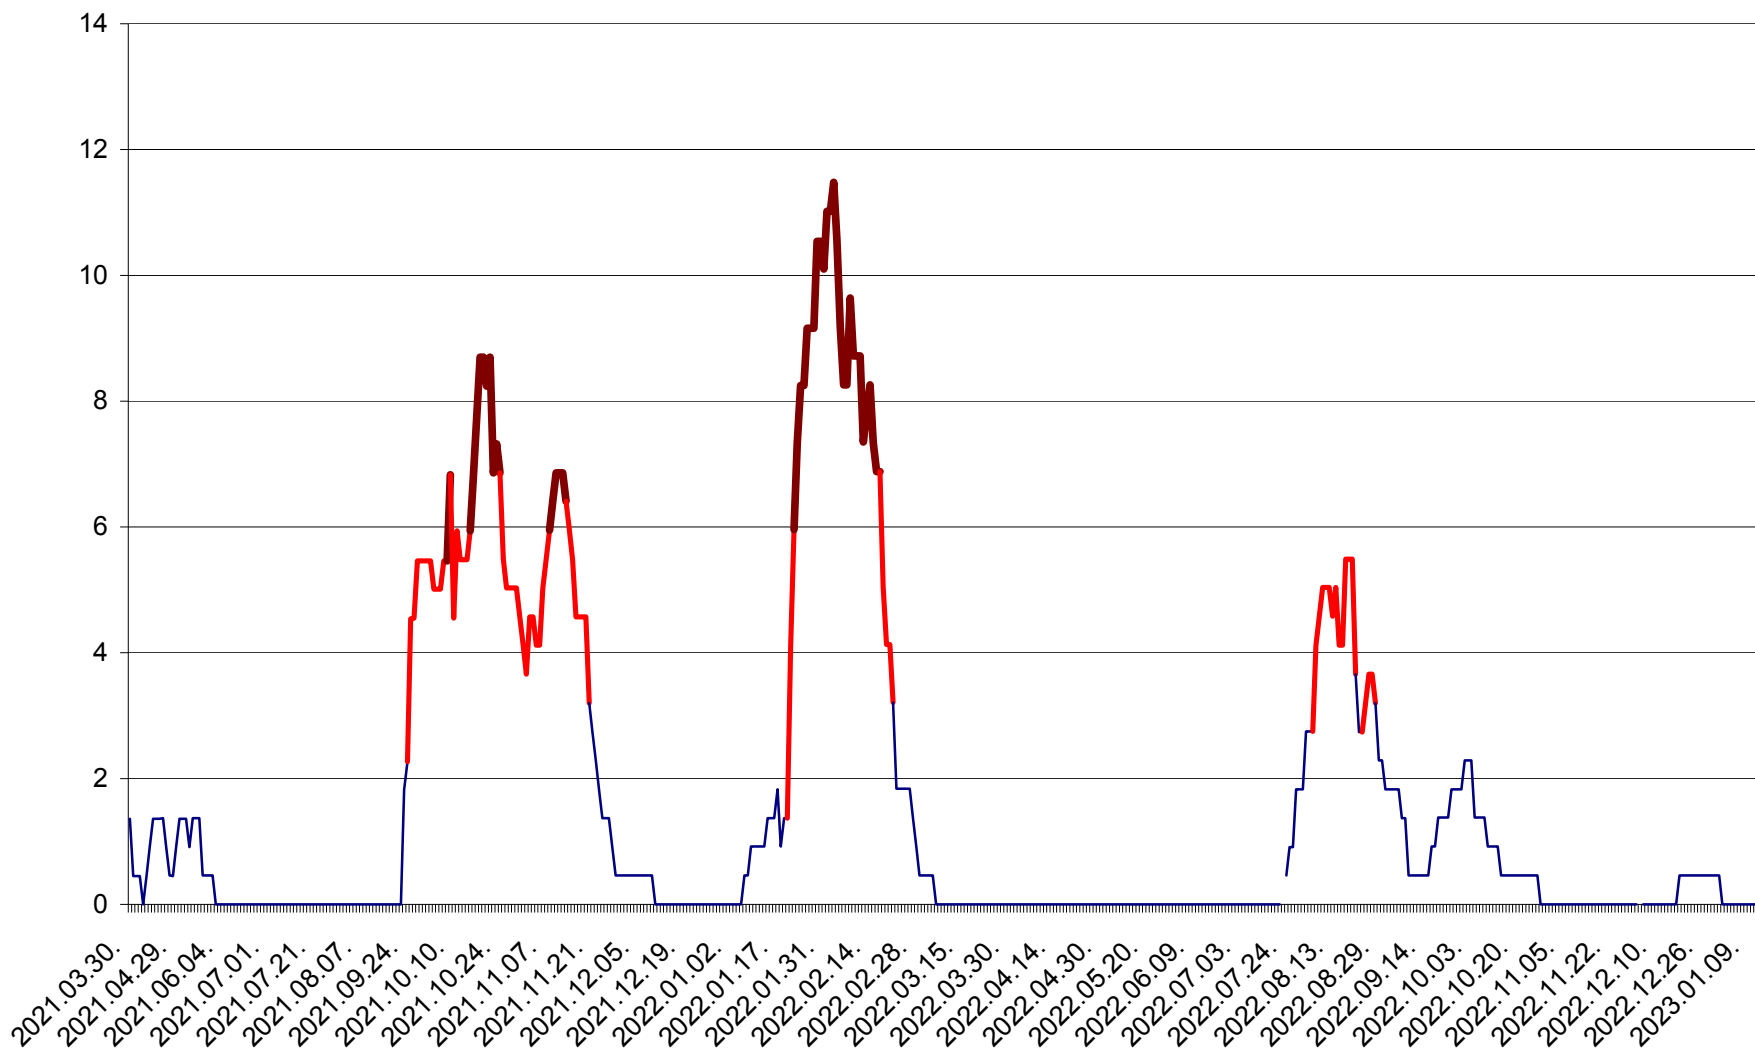

LĂZAREA - Evolutia incidentei cumulate pe 14 zile la % de locuitori  
2021.04.01. - 2023.01.11.

LELICENI - Evolutia incidentei cumulate pe 14 zile la ‰ de locuitori  
2021.04.01. - 2023.01.11.

LUETA - Evolutia incidentei cumulate pe 14 zile la ‰ de locuitori  
2021.04.01. - 2023.01.11.

LUNCA DE JOS - Evolutia incidentei cumulate pe 14 zile la ‰ de locuitori  
2021.04.01. - 2023.01.11.

LUNCA DE SUS - Evolutia incidentei cumulate pe 14 zile la ‰ de locuitori  
2021.04.01. - 2023.01.11.

LUPENI - Evolutia incidentei cumulate pe 14 zile la ‰ de locuitori  
2021.04.01. - 2023.01.11.

MĂDĂRAȘ - Evolutia incidentei cumulate pe 14 zile la ‰ de locuitori  
2021.04.01. - 2023.01.11.

MĂRTINIȘ - Evolutia incidentei cumulate pe 14 zile la ‰ de locuitori  
2021.04.01. - 2023.01.11.

MEREȘTI - Evolutia incidentei cumulate pe 14 zile la ‰ de locuitori  
2021.04.01. - 2023.01.11.

MUNICIPIUL MIERCUREA-CIUC - Evolutia incidentei cumulate pe 14 zile la ‰ de locuitori  
2021.04.01. - 2023.01.11.