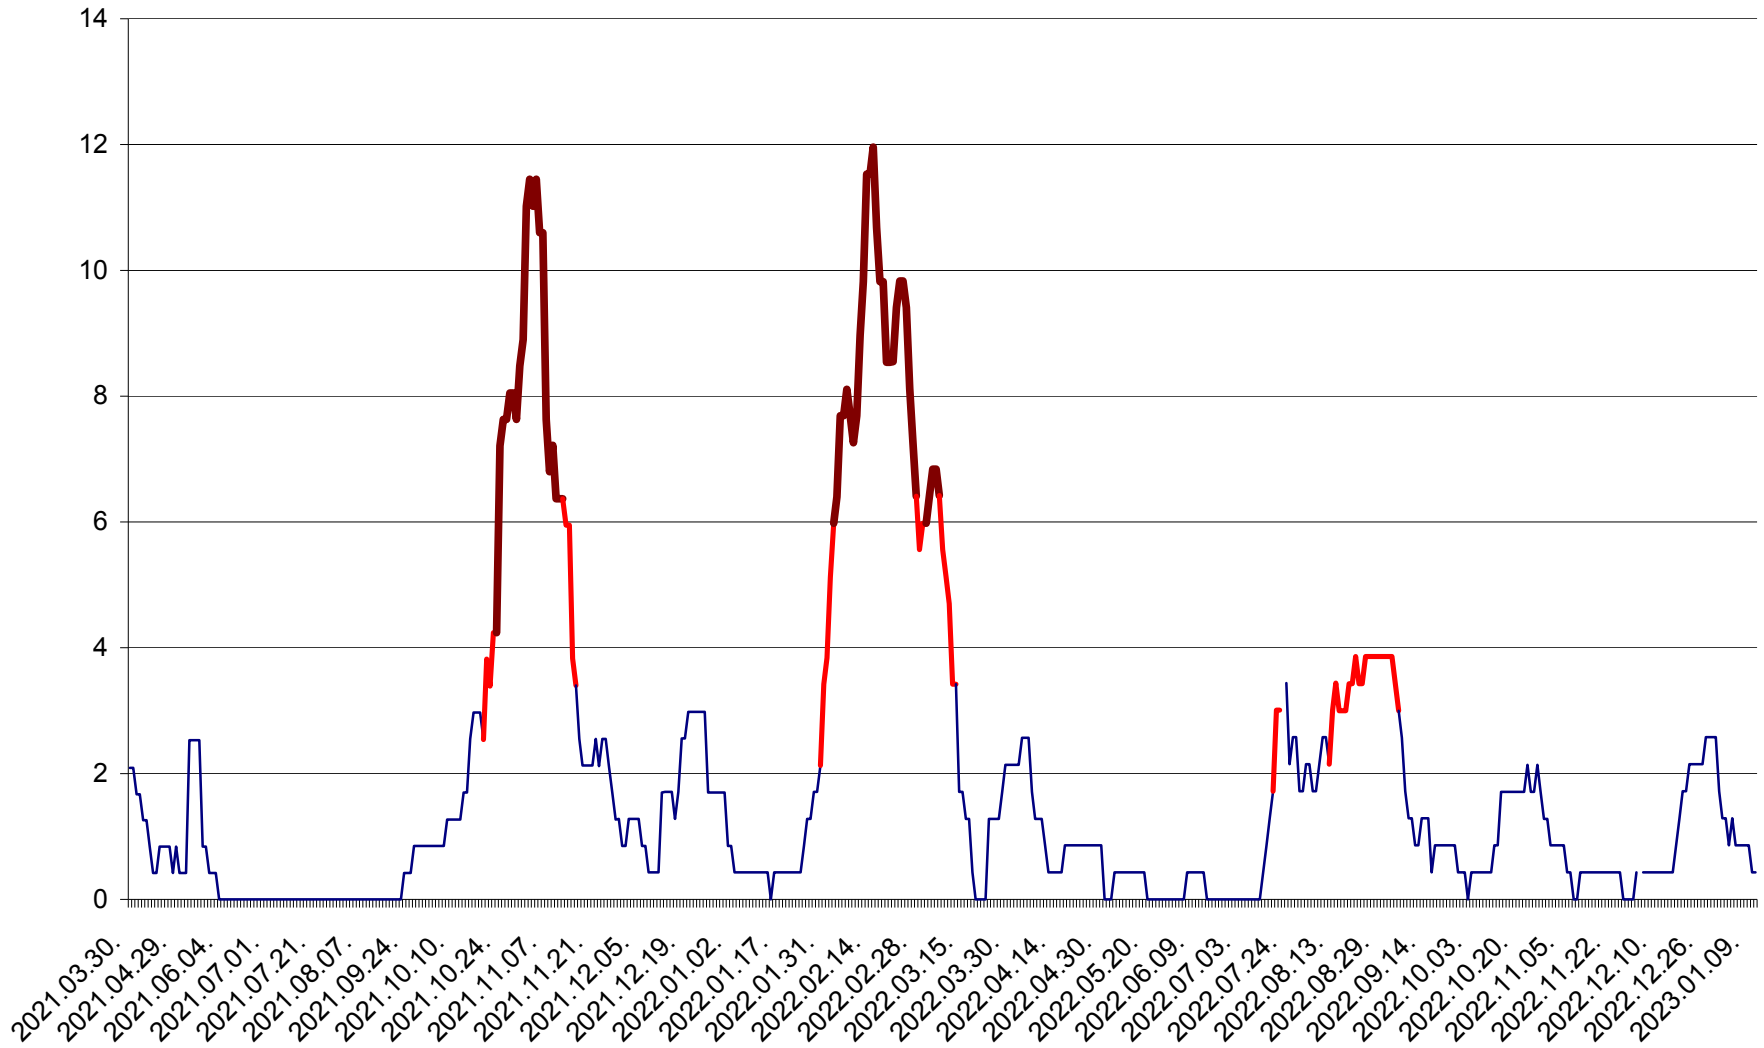

ORAȘ BĂLAN - Evoluția incidenței cumulate pe 14 zile la ‰ de locuitori  
2021.04.01. - 2023.01.11.

BILBOR - Evolutia incidentei cumulate pe 14 zile la ‰ de locuitori  
2021.04.01. - 2023.01.11.

ORAȘ BORSEC - Evolutia incidentei cumulate pe 14 zile la ‰ de locuitori  
2021.04.01. - 2023.01.11.

ORAȘ CRISTURU SECUIESC - Evolutia incidentei cumulate pe 14 zile la ‰ de locuitori  
2021.04.01. - 2023.01.11.

DĂNEȘTI - Evolutia incidentei cumulate pe 14 zile la ‰ de locuitori  
2021.04.01. - 2023.01.11.

DÂRJIU - Evolutia incidentei cumulate pe 14 zile la ‰ de locuitori  
2021.04.01. - 2023.01.11.

DEALU - Evolutia incidentei cumulate pe 14 zile la ‰ de locuitori  
2021.04.01. - 2023.01.11.

DITRĂU - Evolutia incidentei cumulate pe 14 zile la ‰ de locuitori  
2021.04.01. - 2023.01.11.

FELICENI - Evolutia incidentei cumulate pe 14 zile la ‰ de locuitori  
2021.04.01. - 2023.01.11.

FRUMOASA - Evolutia incidentei cumulate pe 14 zile la ‰ de locuitori  
2021.04.01. - 2023.01.11.

GĂLĂUȚAȘ - Evoluția incidenței cumulate pe 14 zile la ‰ de locuitori  
2021.04.01. - 2023.01.11.