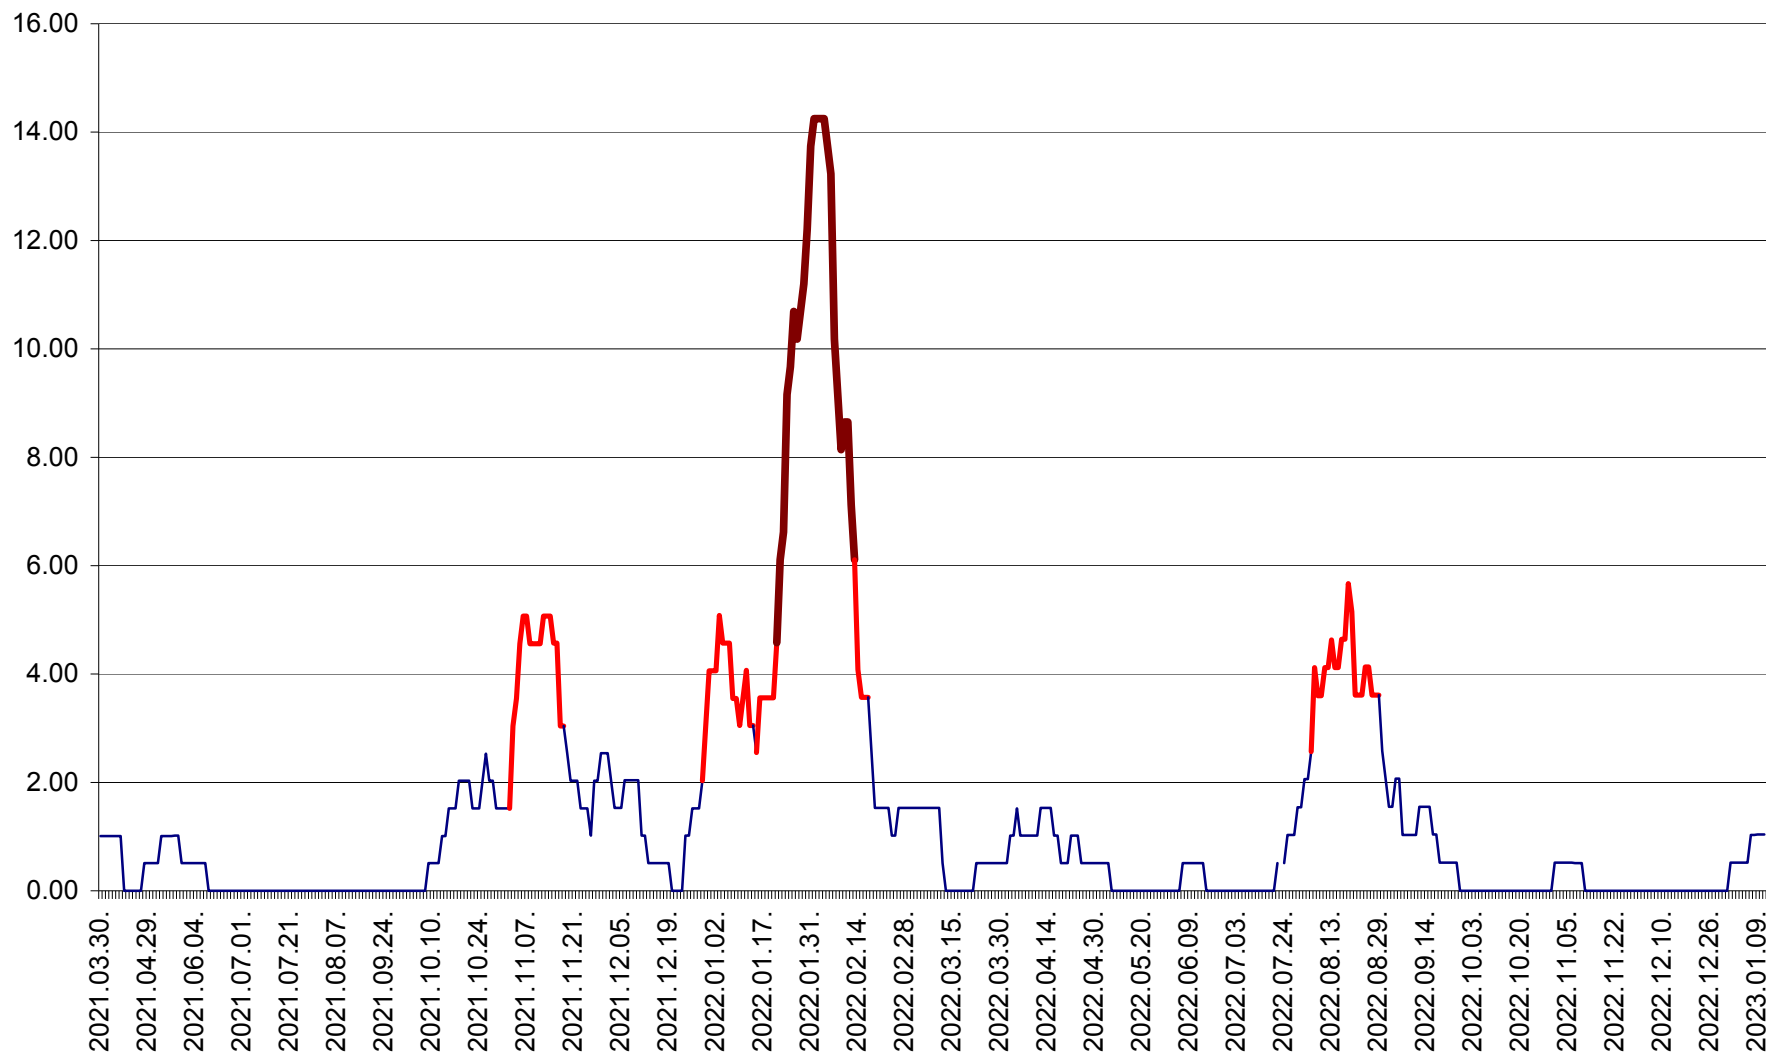

VĂRȘAG - Evolutia incidentei cumulate pe 14 zile la ‰ de locuitori  
2021.04.01. - 2023.01.11.

ORAȘ VLĂHIȚA - Evolutia incidentei cumulate pe 14 zile la ‰ de locuitori  
2021.04.01. - 2023.01.11.

VOȘLĂBENI - Evolutia incidentei cumulate pe 14 zile la ‰ de locuitori  
2021.04.01. - 2023.01.11.

ZETEA - Evolutia incidentei cumulate pe 14 zile la ‰ de locuitori  
2021.04.01. - 2023.01.11.

Total - Evolutia incidentei cumulate pe 14 zile la ‰ de locuitori  
2021.04.01. - 2023.01.11.