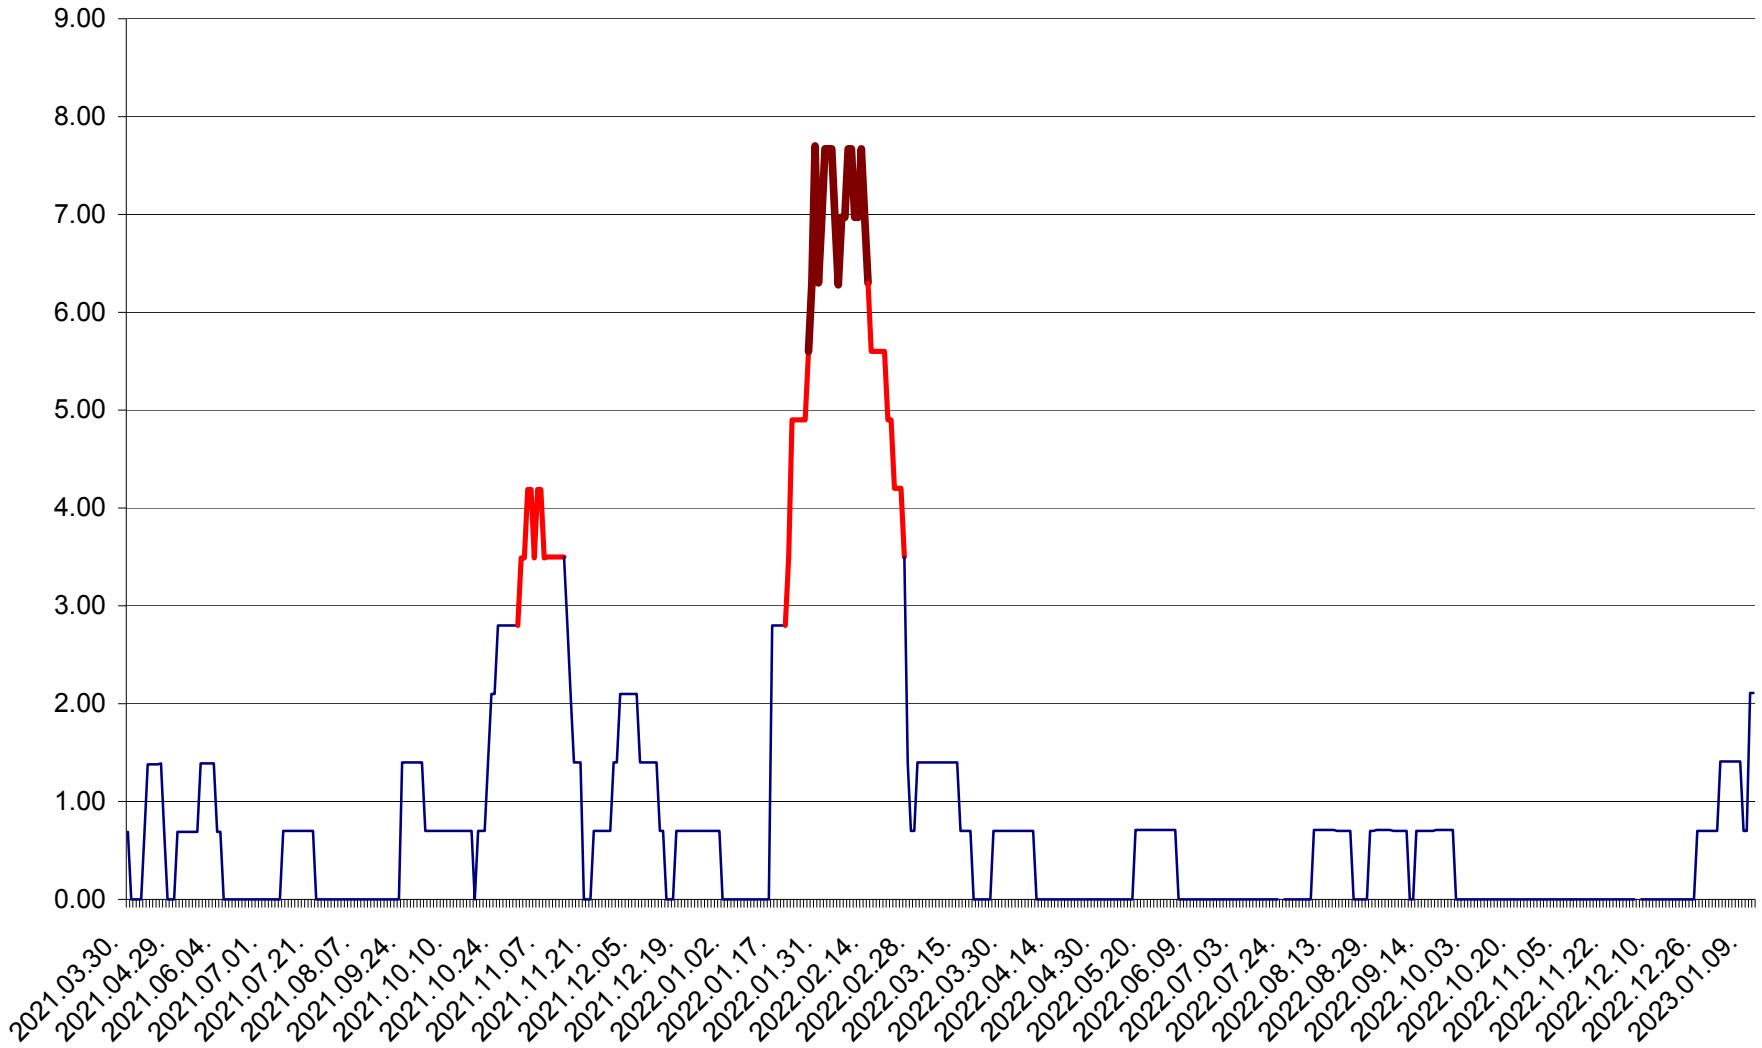

ORAȘ BĂLAN - Evoluția incidenței cumulate pe 14 zile la ‰ de locuitori  
2021.04.01. - 2023.01.11.

BILBOR - Evolutia incidentei cumulate pe 14 zile la ‰ de locuitori  
2021.04.01. - 2023.01.11.

ORAȘ BORSEC - Evolutia incidentei cumulate pe 14 zile la ‰ de locuitori  
2021.04.01. - 2023.01.11.

BRĂDEȘTI - Evoluția incidenței cumulate pe 14 zile la ‰ de locuitori  
2021.04.01. - 2023.01.11.

CĂPÂLNIȚA - Evoluția incidenței cumulate pe 14 zile la ‰ de locuitori  
2021.04.01. - 2023.01.11.

CÂRȚA - Evolutia incidentei cumulate pe 14 zile la ‰ de locuitori  
2021.04.01. - 2023.01.11.

CICEU - Evolutia incidentei cumulate pe 14 zile la ‰ de locuitori  
2021.04.01. - 2023.01.11.

CIUCSÂNGEORGIU - Evolutia incidentei cumulate pe 14 zile la ‰ de locuitori  
2021.04.01. - 2023.01.11.

CIUMANI - Evolutia incidentei cumulate pe 14 zile la ‰ de locuitori  
2021.04.01. - 2023.01.11.

CORBU - Evolutia incidentei cumulate pe 14 zile la ‰ de locuitori  
2021.04.01. - 2023.01.11.

CORUND - Evolutia incidentei cumulate pe 14 zile la ‰ de locuitori  
2021.04.01. - 2023.01.11.

COZMENI - Evolutia incidentei cumulate pe 14 zile la ‰ de locuitori  
2021.04.01. - 2023.01.11.