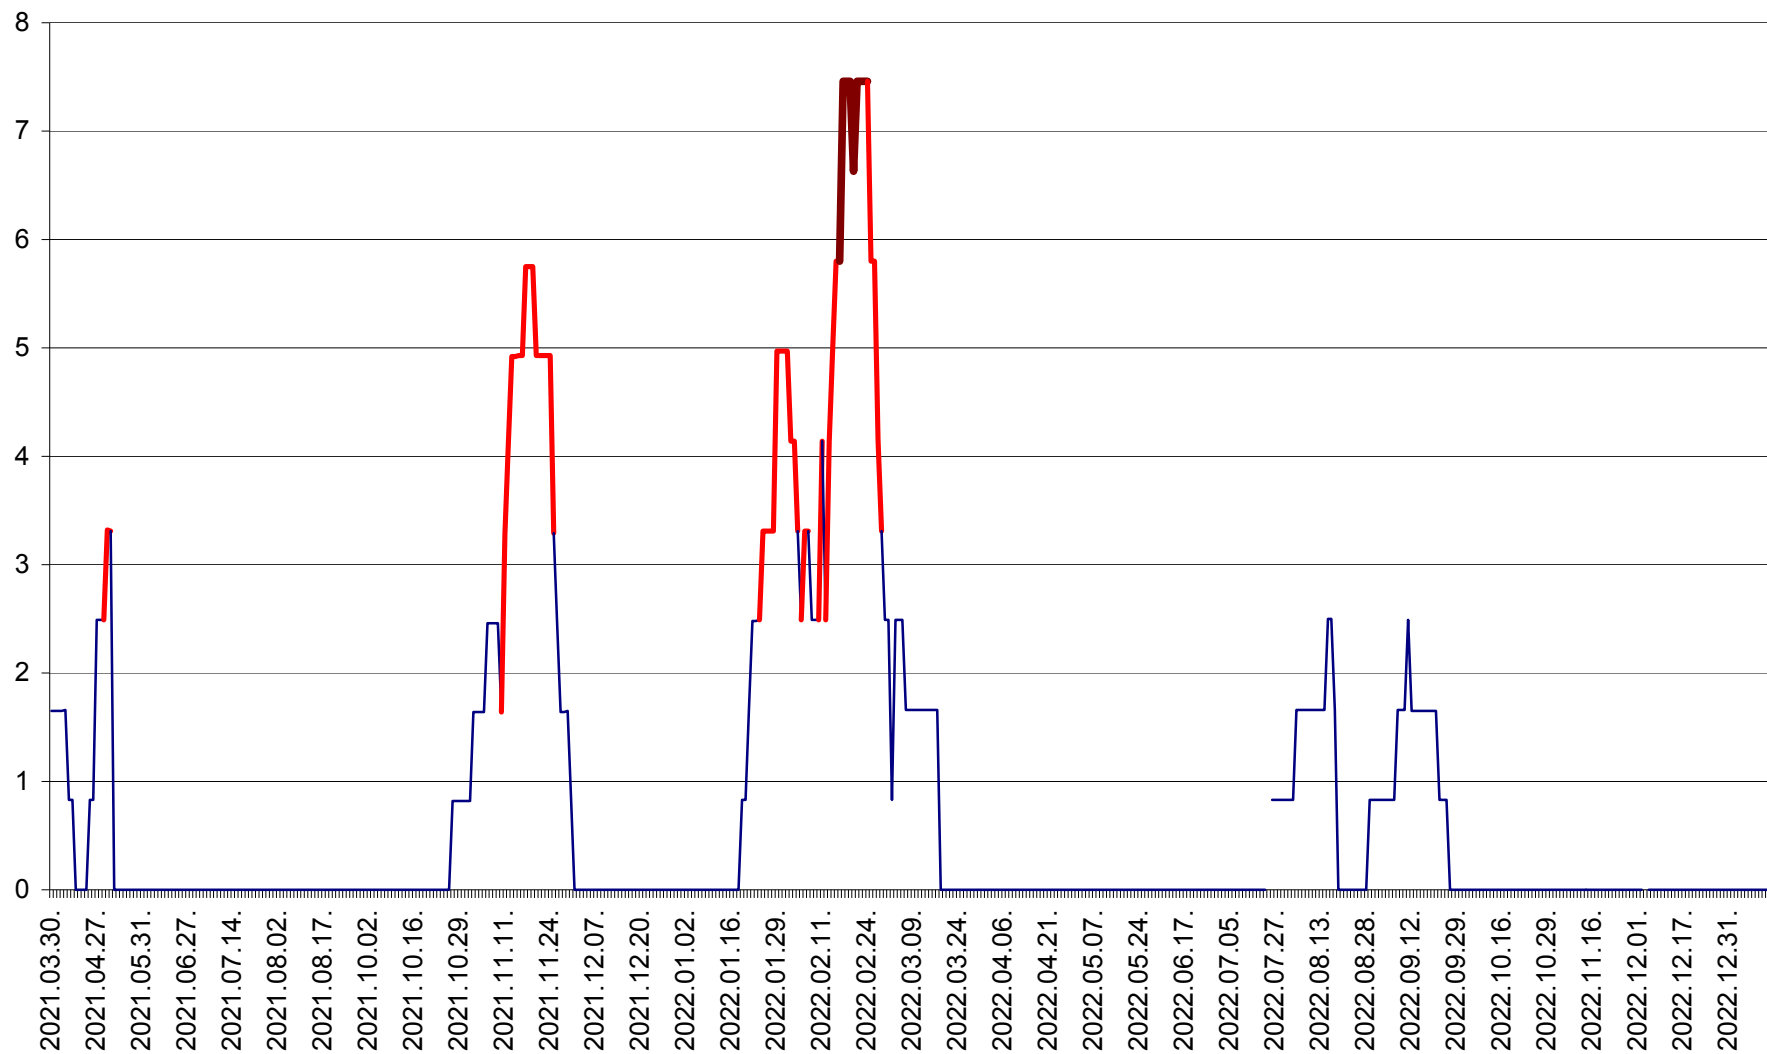

PRAID - Evolutia incidentei cumulate pe 14 zile la ‰ de locuitori  
2021.04.01. - 2023.01.11.

RACU - Evolutia incidentei cumulate pe 14 zile la ‰ de locuitori  
2021.04.01. - 2023.01.11.

REMETEA - Evolutia incidentei cumulate pe 14 zile la ‰ de locuitori  
2021.04.01. - 2023.01.11.

SĂCEL - Evolutia incidentei cumulate pe 14 zile la ‰ de locuitori  
2021.04.01. - 2023.01.11.

SÂNCRĂIENI - Evolutia incidentei cumulate pe 14 zile la ‰ de locuitori  
2021.04.01. - 2023.01.11.

SÂNDOMINIC - Evolutia incidentei cumulate pe 14 zile la ‰ de locuitori  
2021.04.01. - 2023.01.11.