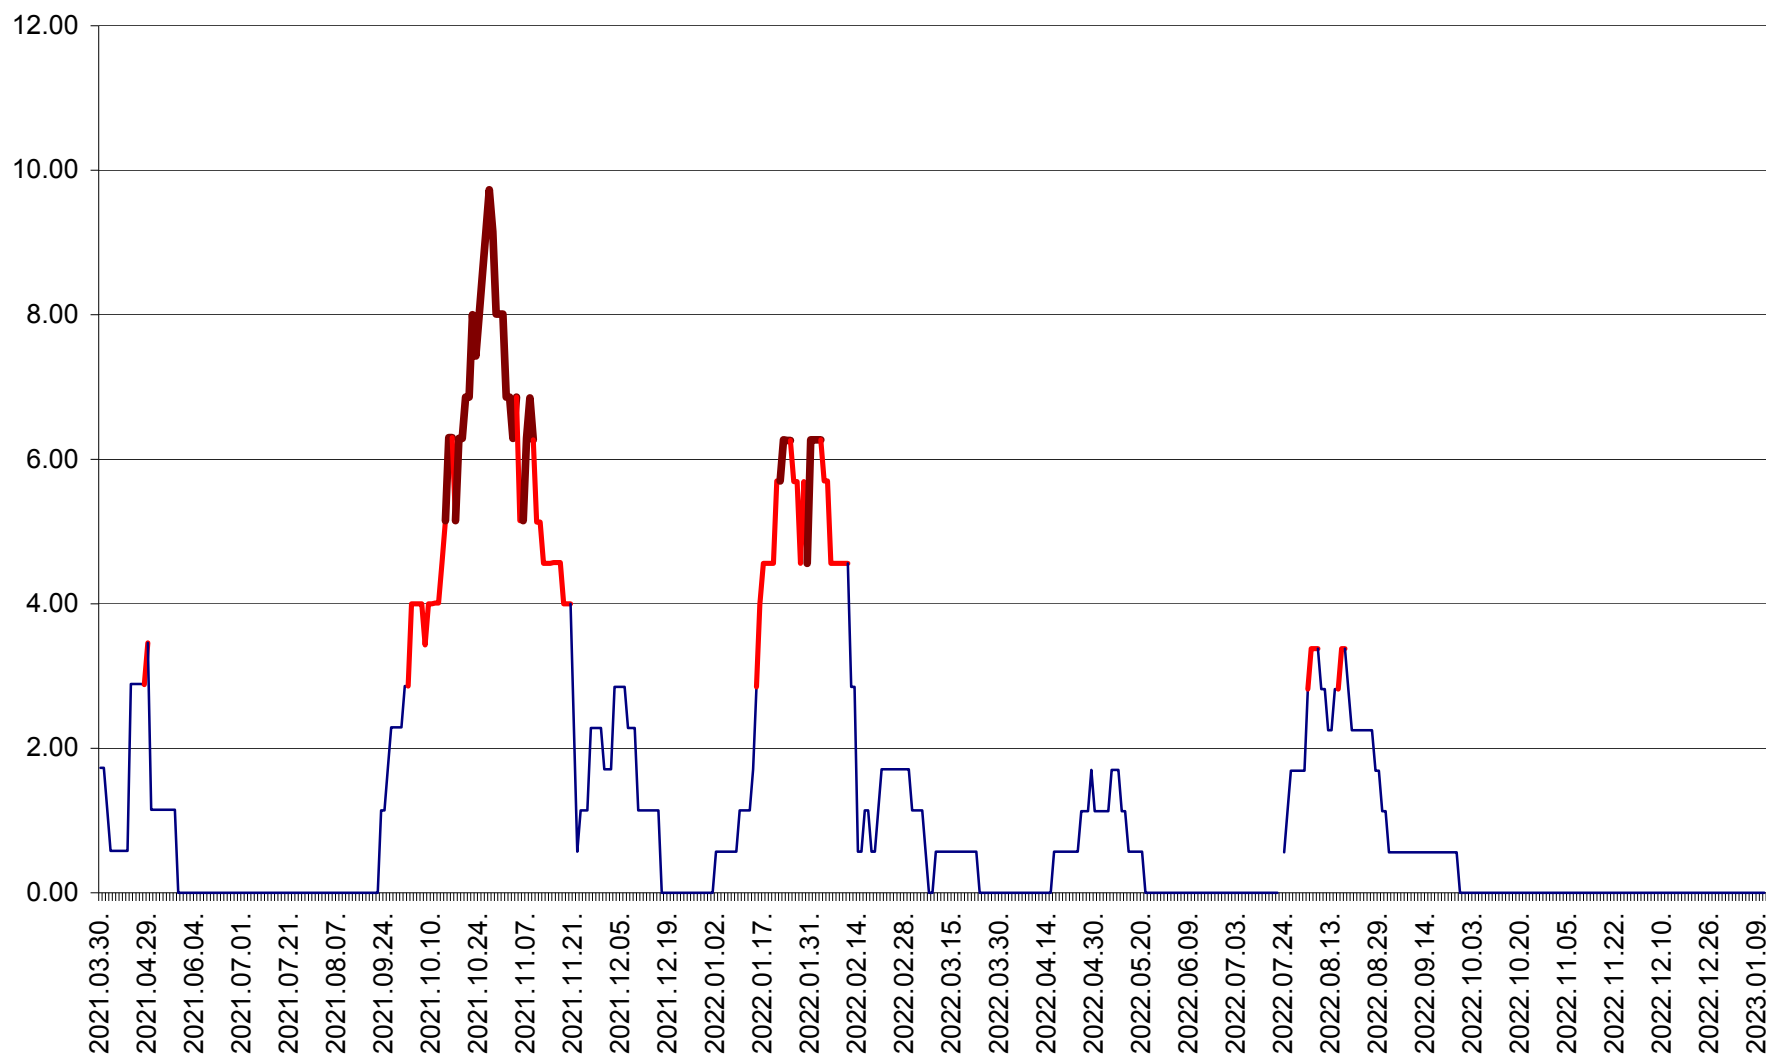

ORAȘ VLĂHIȚA - Evolutia incidentei cumulate pe 14 zile la ‰ de locuitori
2021.04.01. - 2023.01.11.

VĂRȘAG - Evolutia incidentei cumulate pe 14 zile la ‰ de locuitori
2021.04.01. - 2023.01.11.