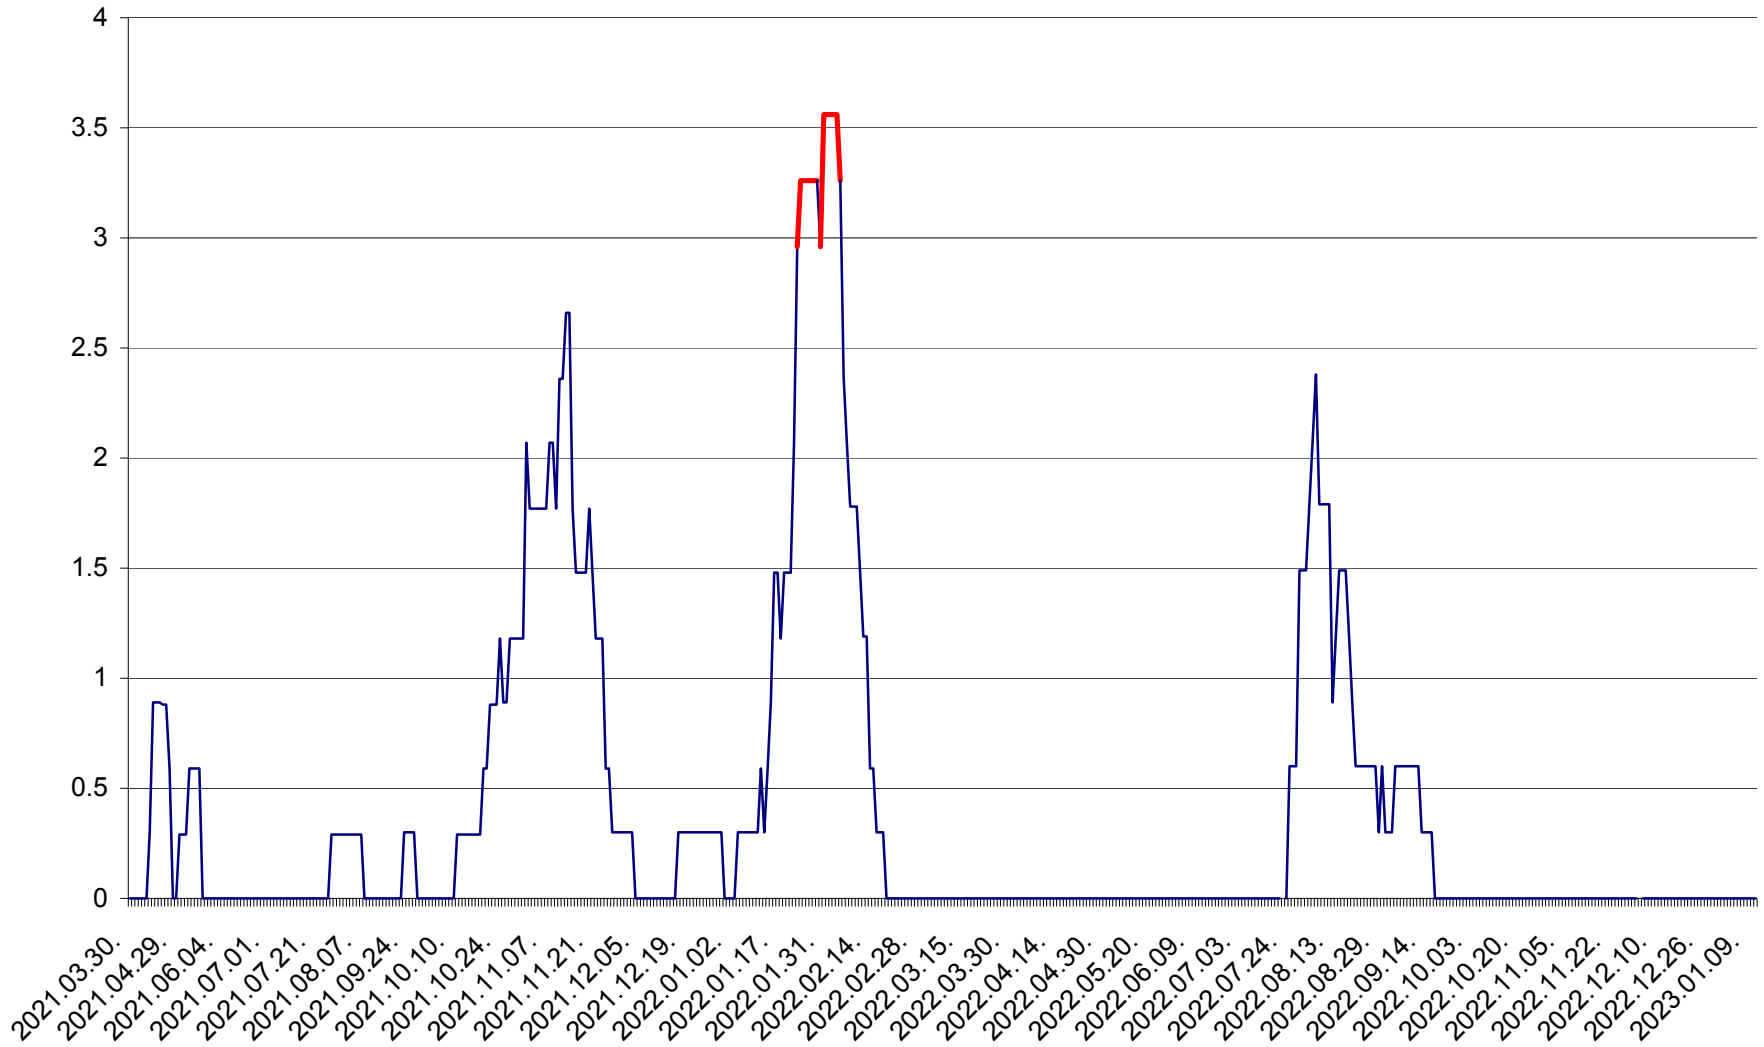

MUNICIPIUL GHEORGHENI - Evolutia incidentei cumulate pe 14 zile la % de locuitori  
2021.04.01. - 2023.01.11.

JOSENI - Evolutia incidentei cumulate pe 14 zile la ‰ de locuitori  
2021.04.01. - 2023.01.11.

LĂZAREA - Evolutia incidentei cumulate pe 14 zile la % de locuitori  
2021.04.01. - 2023.01.11.

LELICENI - Evolutia incidentei cumulate pe 14 zile la ‰ de locuitori  
2021.04.01. - 2023.01.11.

LUETA - Evolutia incidentei cumulate pe 14 zile la ‰ de locuitori  
2021.04.01. - 2023.01.11.

LUNCA DE JOS - Evolutia incidentei cumulate pe 14 zile la ‰ de locuitori  
2021.04.01. - 2023.01.11.

LUNCA DE SUS - Evolutia incidentei cumulate pe 14 zile la ‰ de locuitori  
2021.04.01. - 2023.01.11.