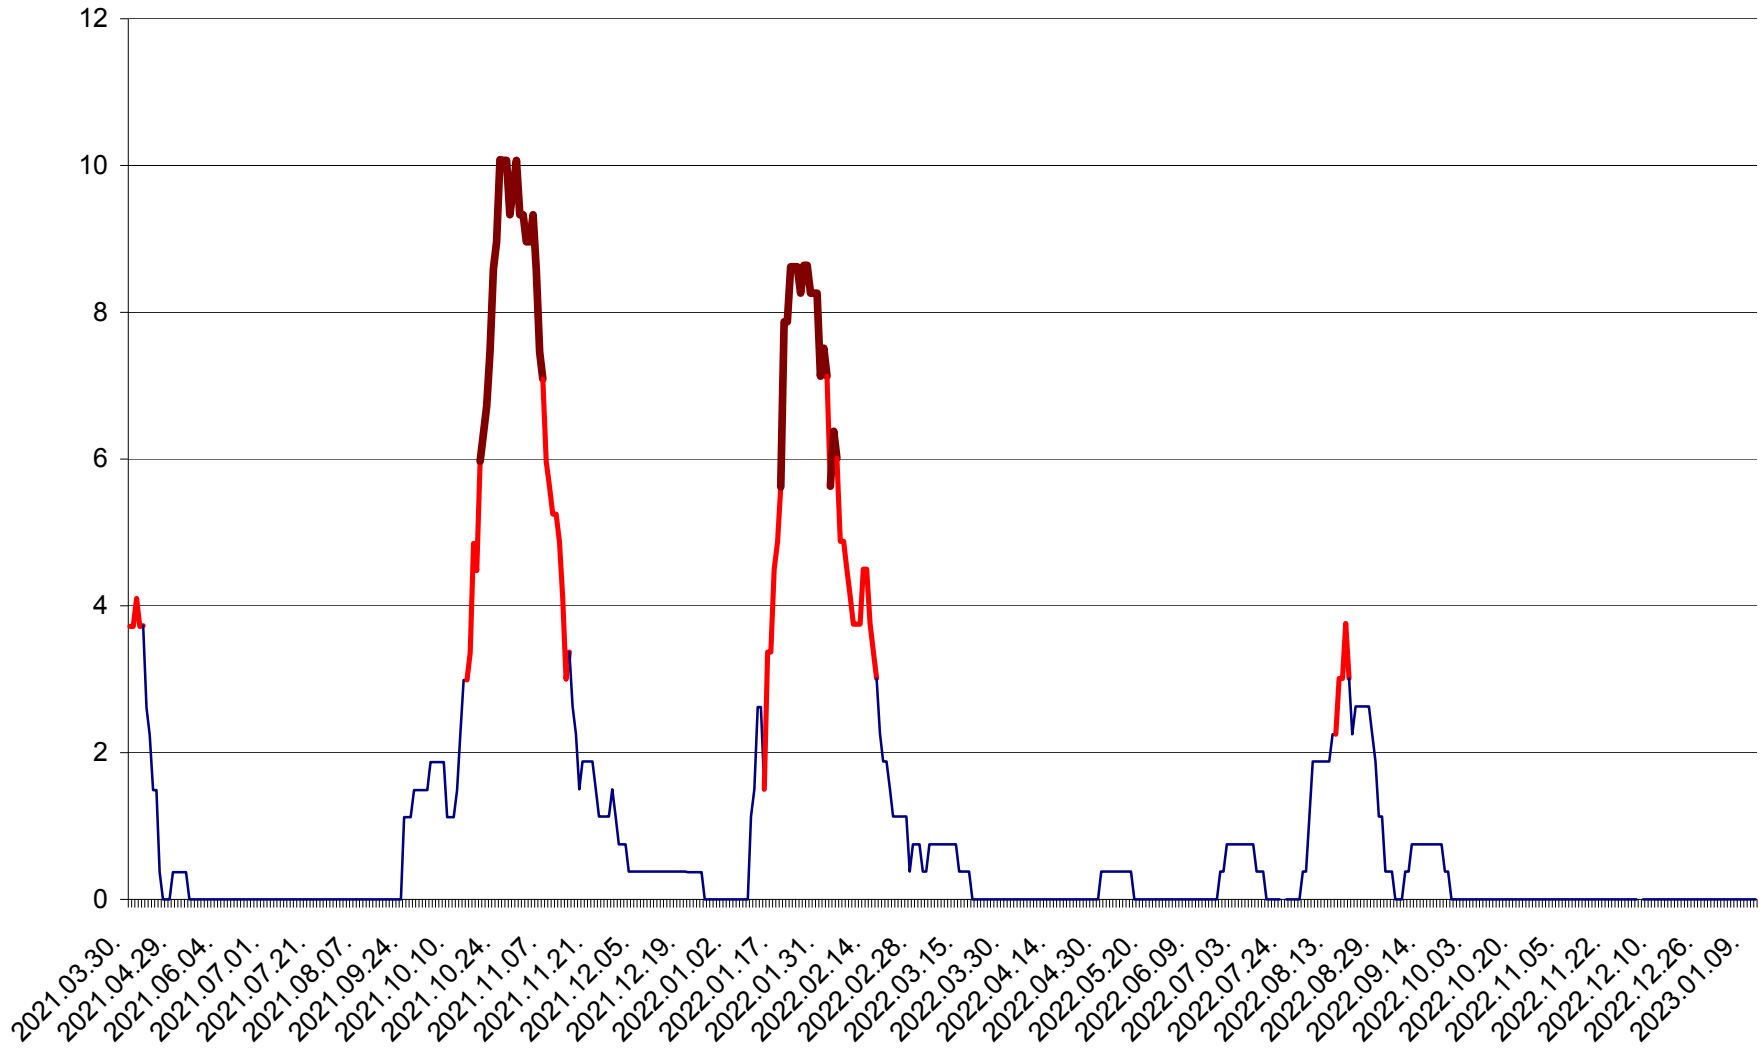

PLĂIEȘII DE JOS - Evoluția incidenței cumulate pe 14 zile la ‰ de locuitori  
2021.04.01. - 2023.01.11.

PORUMBENI - Evolutia incidentei cumulate pe 14 zile la ‰ de locuitori  
2021.04.01. - 2023.01.11.

PRAID - Evolutia incidentei cumulate pe 14 zile la ‰ de locuitori  
2021.04.01. - 2023.01.11.

RACU - Evolutia incidentei cumulate pe 14 zile la ‰ de locuitori  
2021.04.01. - 2023.01.11.

REMETEA - Evolutia incidentei cumulate pe 14 zile la ‰ de locuitori  
2021.04.01. - 2023.01.11.

SĂCEL - Evolutia incidentei cumulate pe 14 zile la ‰ de locuitori  
2021.04.01. - 2023.01.11.

SÂNCRĂIENI - Evolutia incidentei cumulate pe 14 zile la ‰ de locuitori  
2021.04.01. - 2023.01.11.

SÂNDOMINIC - Evolutia incidentei cumulate pe 14 zile la ‰ de locuitori  
2021.04.01. - 2023.01.11.