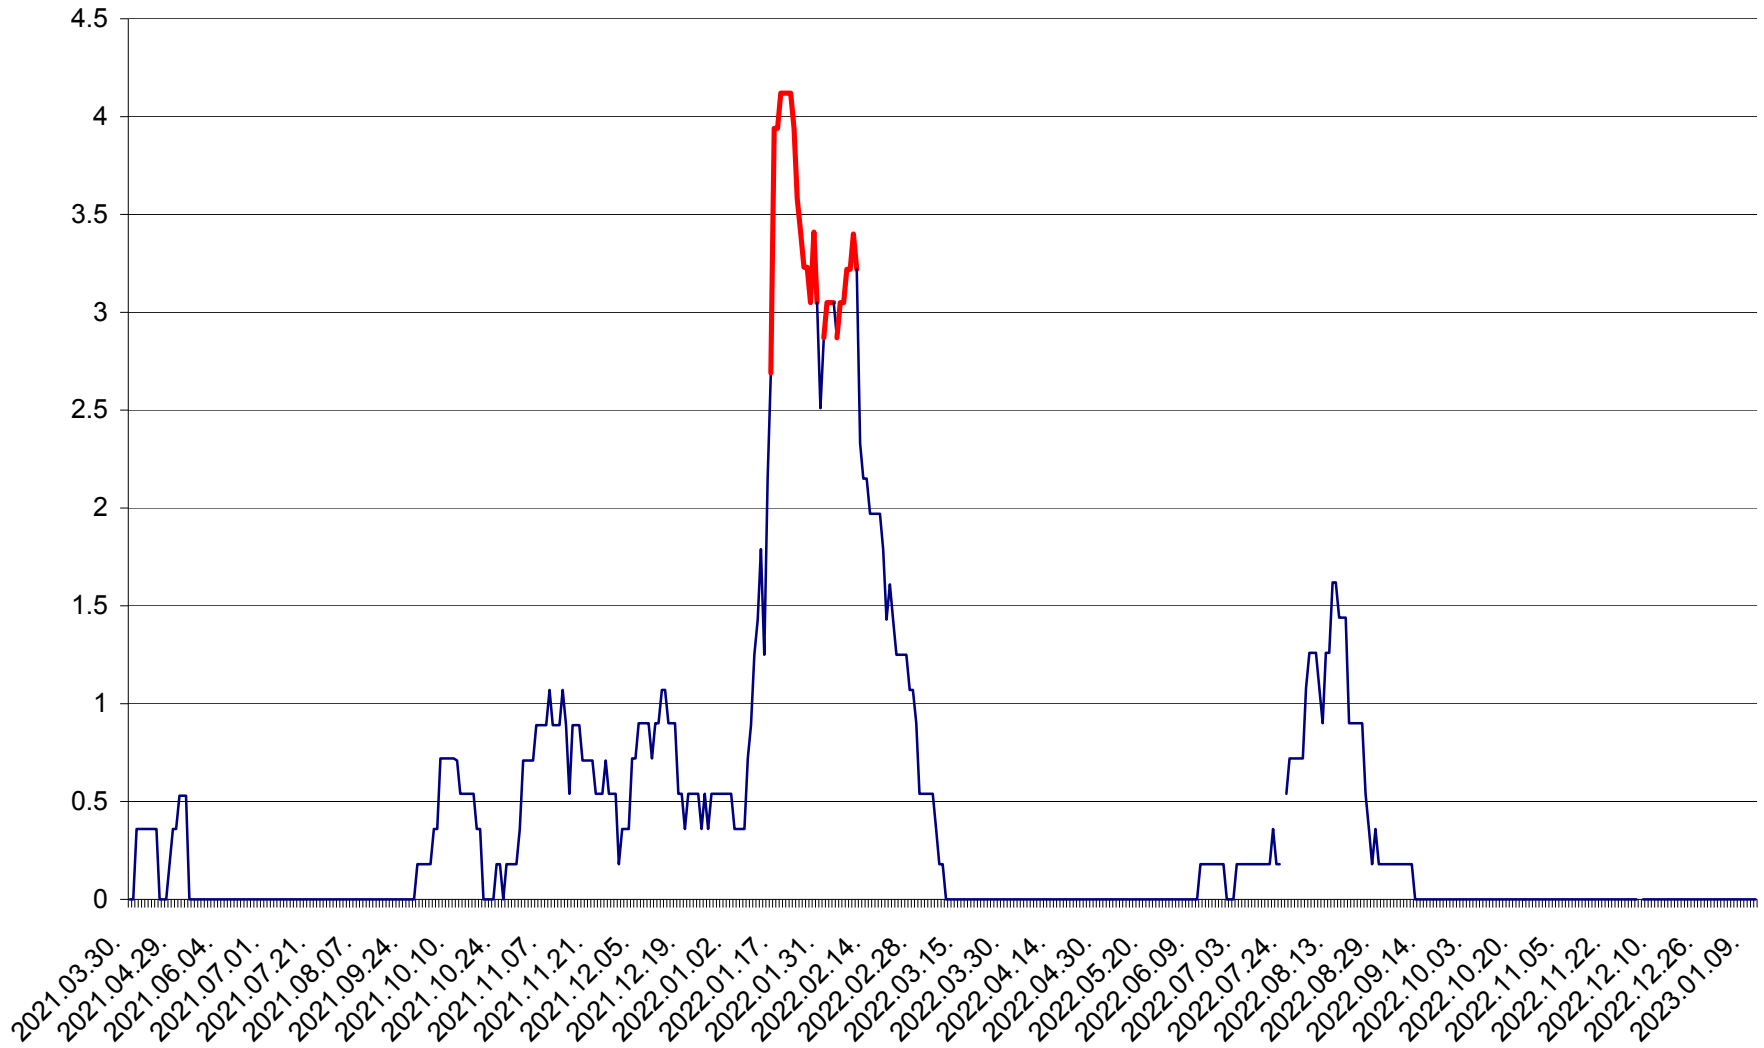

MUNICIPIUL GHEORGHENI - Evolutia incidentei cumulate pe 14 zile la % de locuitori  
2021.04.01. - 2023.01.11.

JOSENI - Evolutia incidentei cumulate pe 14 zile la ‰ de locuitori  
2021.04.01. - 2023.01.11.

LĂZAREA - Evolutia incidentei cumulate pe 14 zile la % de locuitori  
2021.04.01. - 2023.01.11.

LELICENI - Evolutia incidentei cumulate pe 14 zile la ‰ de locuitori  
2021.04.01. - 2023.01.11.

LUETA - Evolutia incidentei cumulate pe 14 zile la ‰ de locuitori  
2021.04.01. - 2023.01.11.

LUNCA DE JOS - Evolutia incidentei cumulate pe 14 zile la ‰ de locuitori  
2021.04.01. - 2023.01.11.

LUNCA DE SUS - Evolutia incidentei cumulate pe 14 zile la ‰ de locuitori  
2021.04.01. - 2023.01.11.