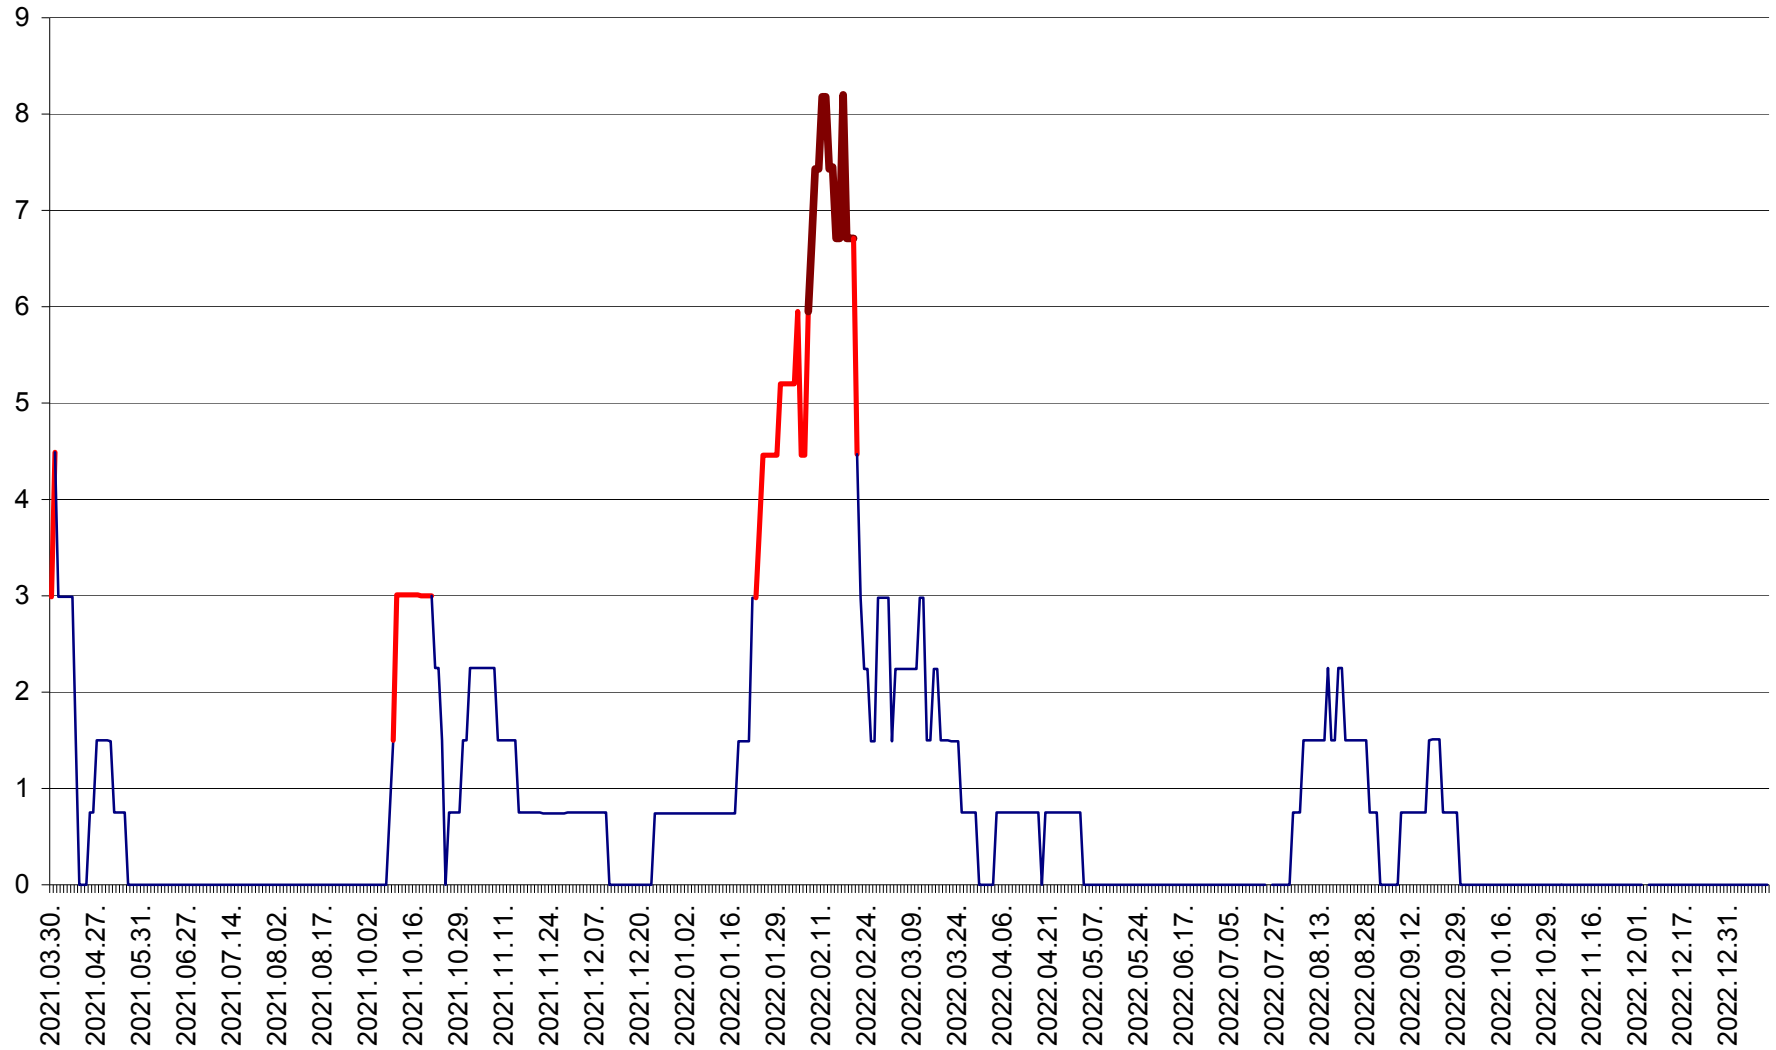

LUNCA DE JOS - Evolutia incidentei cumulate pe 14 zile la ‰ de locuitori  
2021.04.01. - 2023.01.11.

LUNCA DE SUS - Evolutia incidentei cumulate pe 14 zile la ‰ de locuitori  
2021.04.01. - 2023.01.11.

LUPENI - Evolutia incidentei cumulate pe 14 zile la ‰ de locuitori  
2021.04.01. - 2023.01.11.

MĂDĂRAȘ - Evolutia incidentei cumulate pe 14 zile la ‰ de locuitori  
2021.04.01. - 2023.01.11.

MĂRTINIȘ - Evolutia incidentei cumulate pe 14 zile la ‰ de locuitori  
2021.04.01. - 2023.01.11.

MEREȘTI - Evolutia incidentei cumulate pe 14 zile la ‰ de locuitori  
2021.04.01. - 2023.01.11.

MUNICIPIUL MIERCUREA-CIUC - Evolutia incidentei cumulate pe 14 zile la ‰ de locuitori  
2021.04.01. - 2023.01.11.