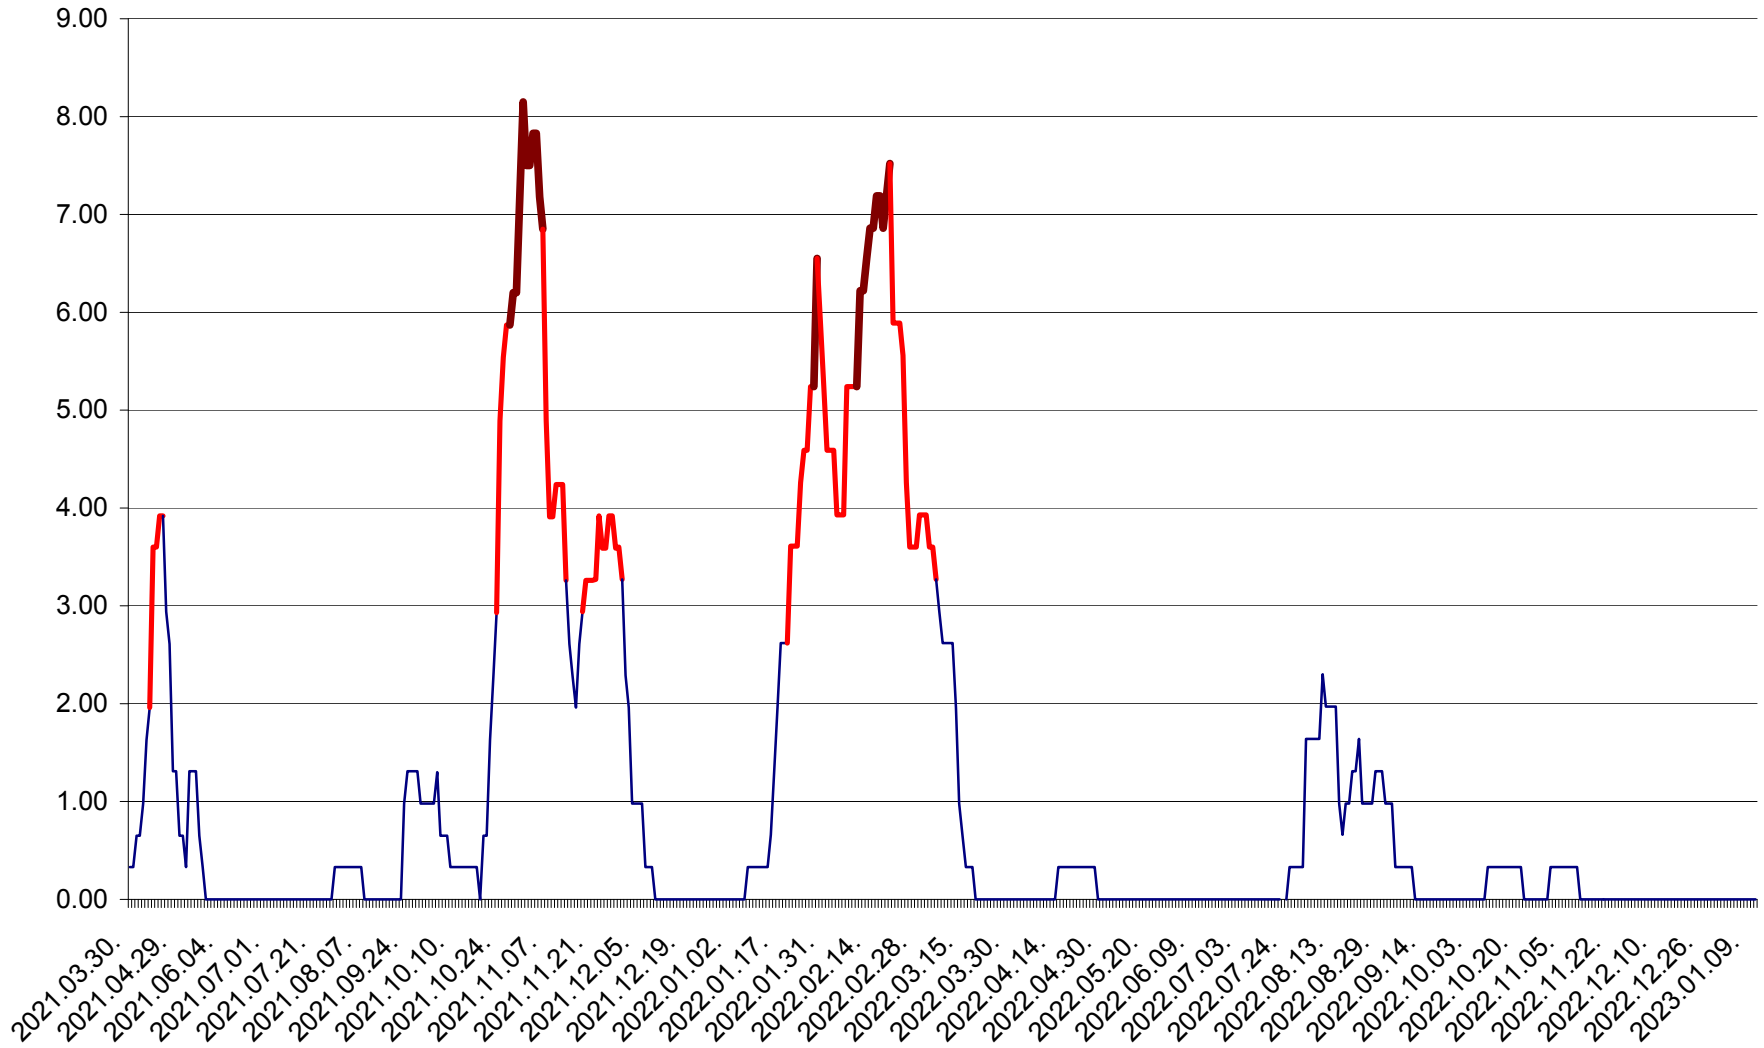

ATID - Evolutia incidentei cumulate pe 14 zile la ‰ de locuitori  
2021.04.01. - 2023.01.11.

AVRĂMEȘTI - Evolutia incidentei cumulate pe 14 zile la ‰ de locuitori  
2021.04.01. - 2023.01.11.

ORAȘ BĂILE TUȘNAD - Evoluția incidenței cumulate pe 14 zile la ‰ de locuitori  
2021.04.01. - 2023.01.11.

ORAȘ BĂLAN - Evoluția incidenței cumulate pe 14 zile la ‰ de locuitori  
2021.04.01. - 2023.01.11.

BILBOR - Evolutia incidentei cumulate pe 14 zile la ‰ de locuitori  
2021.04.01. - 2023.01.11.

ORAȘ BORSEC - Evolutia incidentei cumulate pe 14 zile la ‰ de locuitori  
2021.04.01. - 2023.01.11.

BRĂDEȘTI - Evoluția incidenței cumulate pe 14 zile la ‰ de locuitori  
2021.04.01. - 2023.01.11.

CĂPÂLNIȚA - Evoluția incidenței cumulate pe 14 zile la ‰ de locuitori  
2021.04.01. - 2023.01.11.

CÂRȚA - Evolutia incidentei cumulate pe 14 zile la ‰ de locuitori  
2021.04.01. - 2023.01.11.