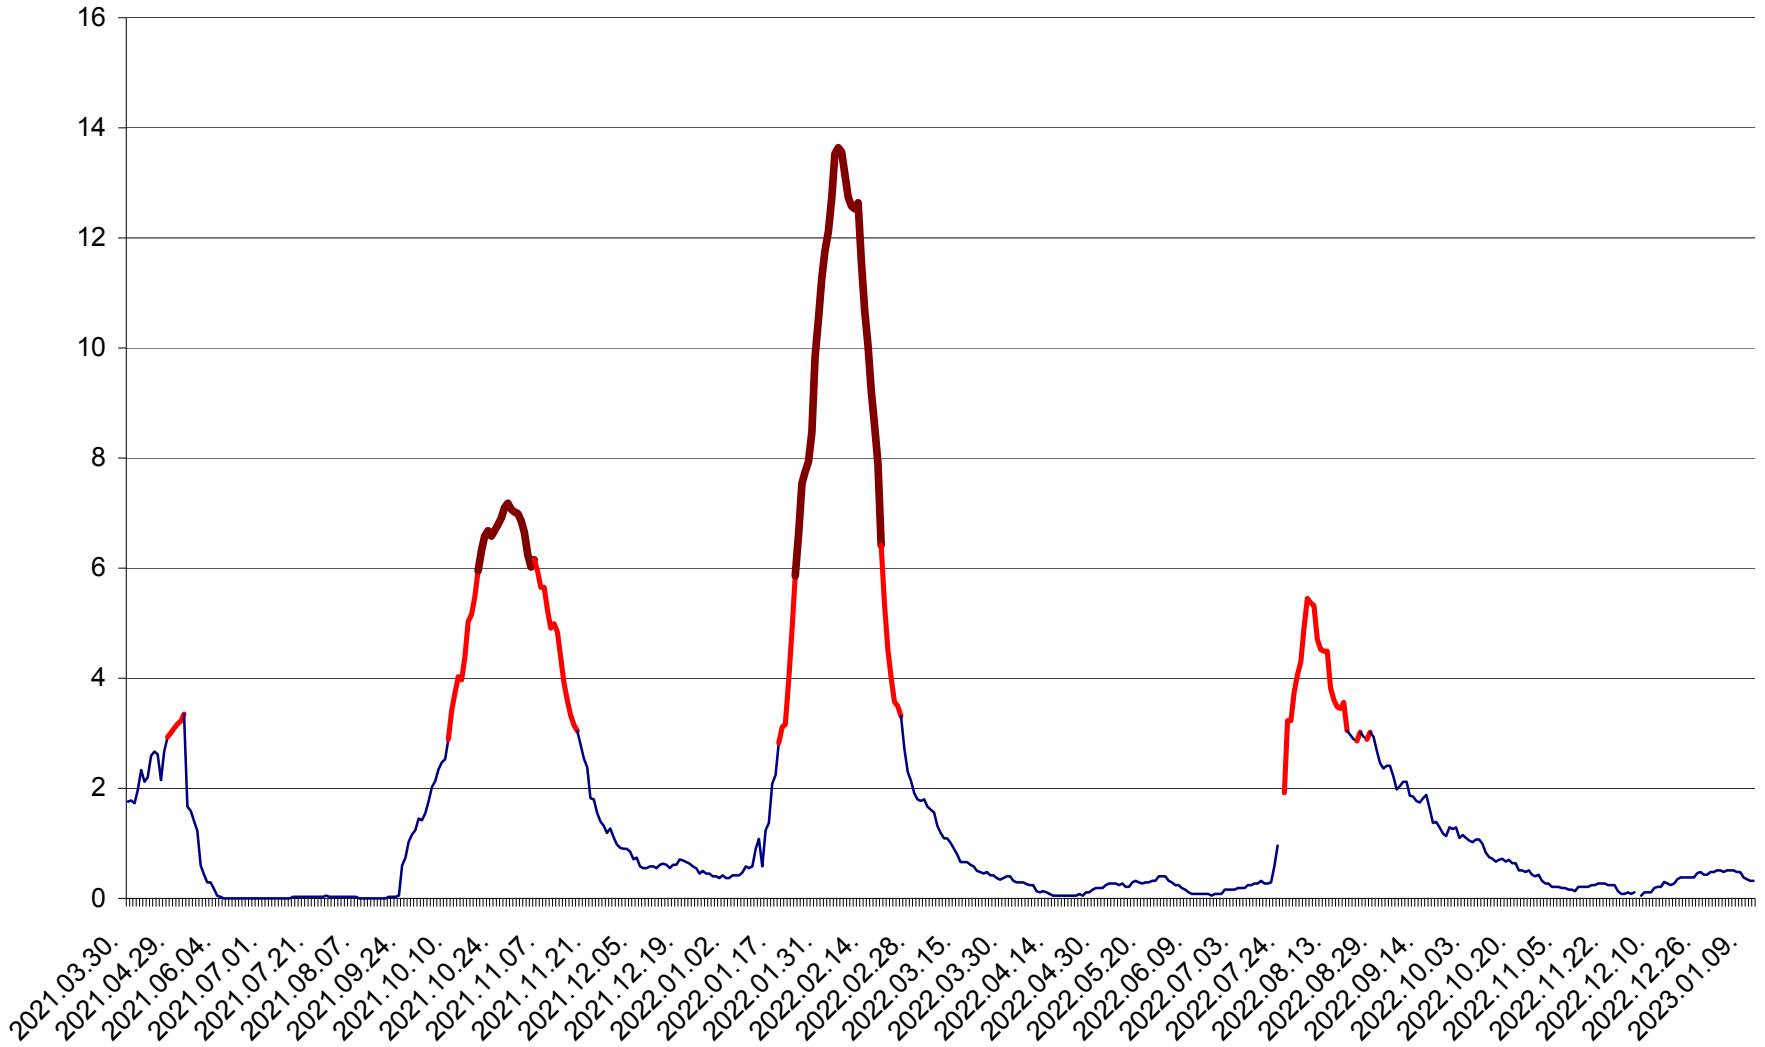

MEREȘTI - Evolutia incidentei cumulate pe 14 zile la ‰ de locuitori  
2021.04.01. - 2023.01.11.

MUNICIPIUL MIERCUREA-CIUC - Evolutia incidentei cumulate pe 14 zile la ‰ de locuitori  
2021.04.01. - 2023.01.11.

MIHĂILENI - Evolutia incidentei cumulate pe 14 zile la ‰ de locuitori  
2021.04.01. - 2023.01.11.

MUGENI - Evolutia incidentei cumulate pe 14 zile la ‰ de locuitori  
2021.04.01. - 2023.01.11.

OCLAND - Evolutia incidentei cumulate pe 14 zile la ‰ de locuitori  
2021.04.01. - 2023.01.11.

MUNICIPIUL ODORHEIU SECUIESC - Evolutia incidentei cumulate pe 14 zile la ‰ de locuitori  
2021.04.01. - 2023.01.11.

PĂULENI-CIUC - Evolutia incidentei cumulate pe 14 zile la ‰ de locuitori  
2021.04.01. - 2023.01.11.