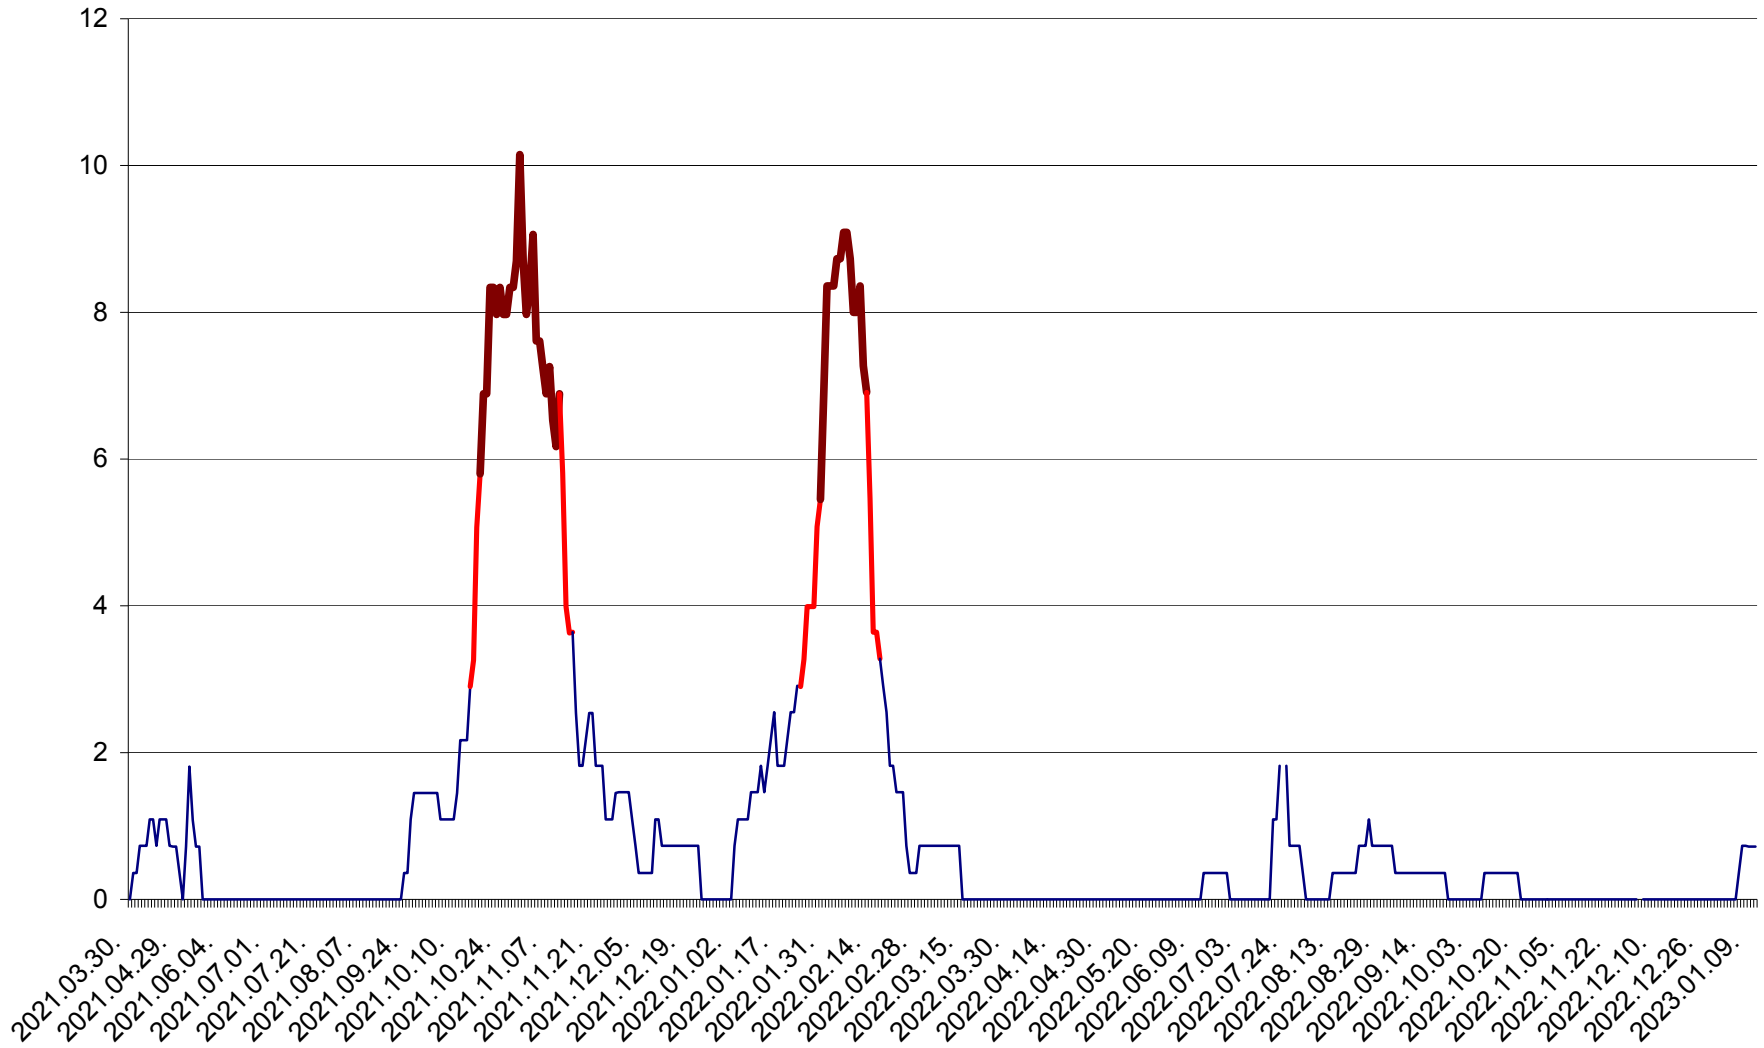

MUGENI - Evolutia incidentei cumulate pe 14 zile la ‰ de locuitori
2021.04.01. - 2023.01.11.