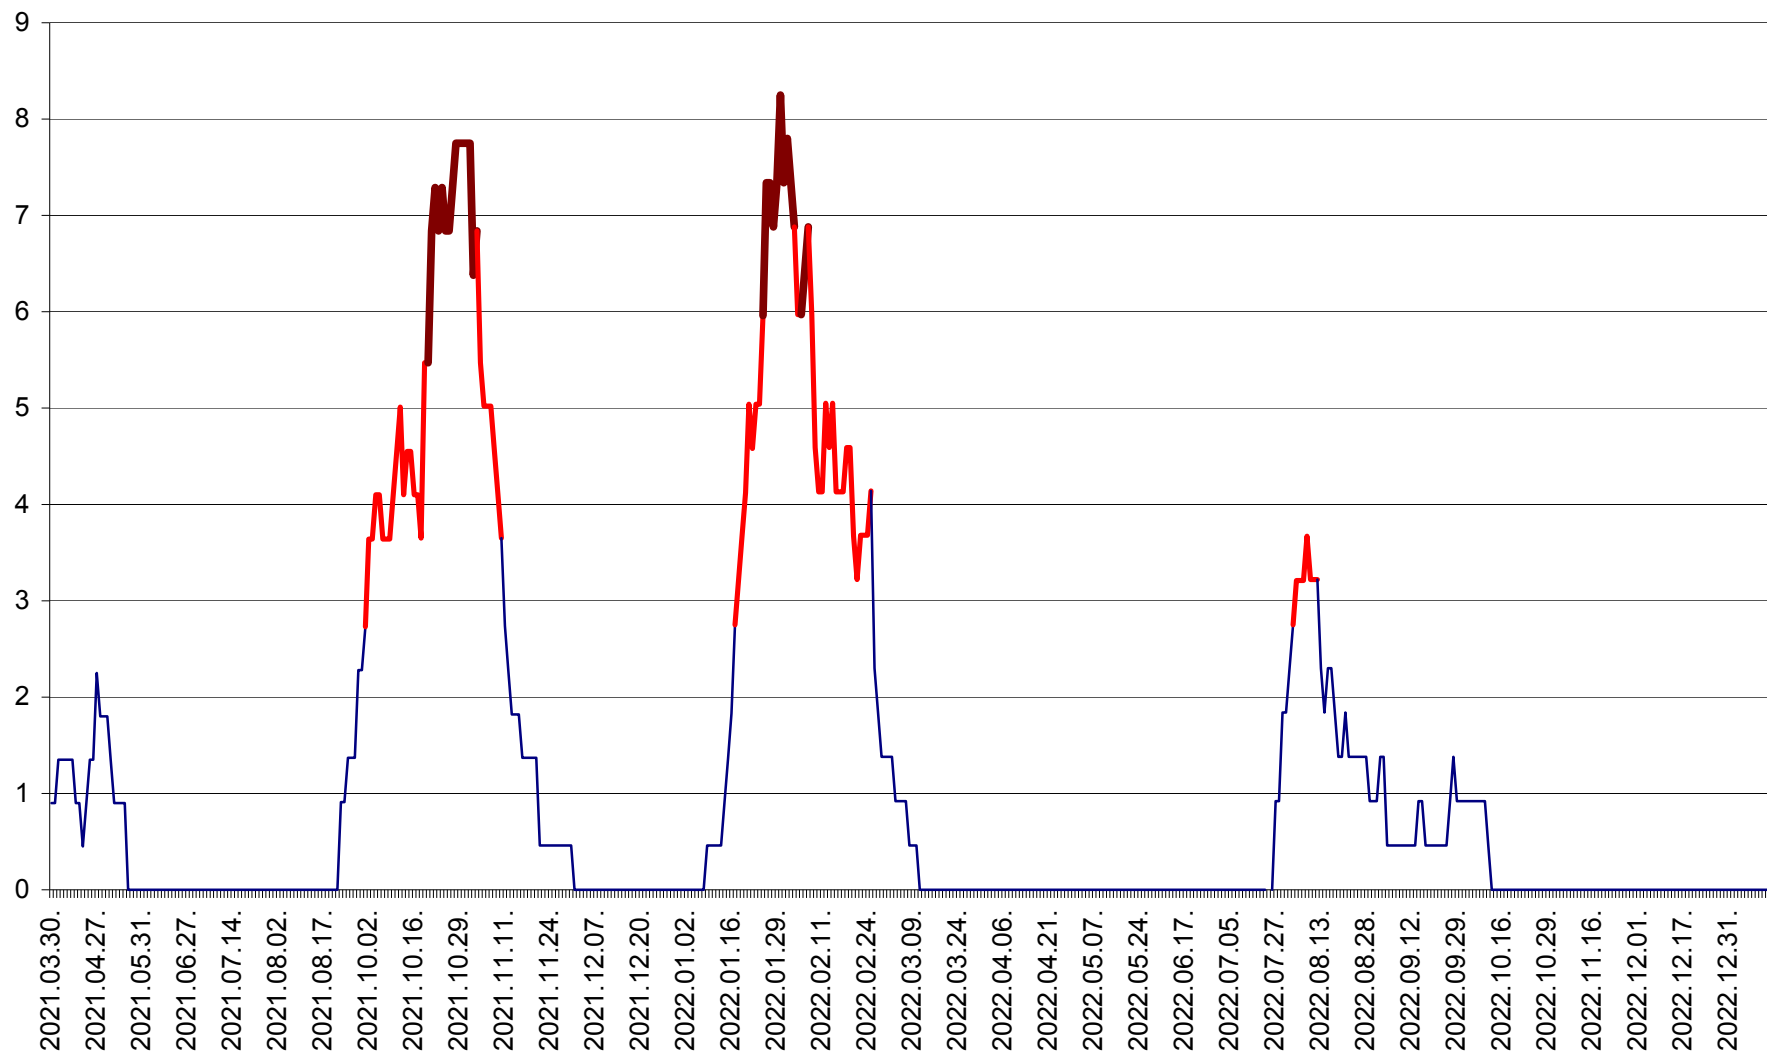

SĂCEL - Evolutia incidentei cumulate pe 14 zile la ‰ de locuitori  
2021.04.01. - 2023.01.11.

SÂNCRĂIENI - Evolutia incidentei cumulate pe 14 zile la ‰ de locuitori  
2021.04.01. - 2023.01.11.

SÂNDOMINIC - Evolutia incidentei cumulate pe 14 zile la ‰ de locuitori  
2021.04.01. - 2023.01.11.

SÂNMARTIN - Evolutia incidentei cumulate pe 14 zile la ‰ de locuitori  
2021.04.01. - 2023.01.11.

SÂNSIMION - Evolutia incidentei cumulate pe 14 zile la ‰ de locuitori  
2021.04.01. - 2023.01.11.

SÂNTIMBRU - Evolutia incidentei cumulate pe 14 zile la ‰ de locuitori  
2021.04.01. - 2023.01.11.