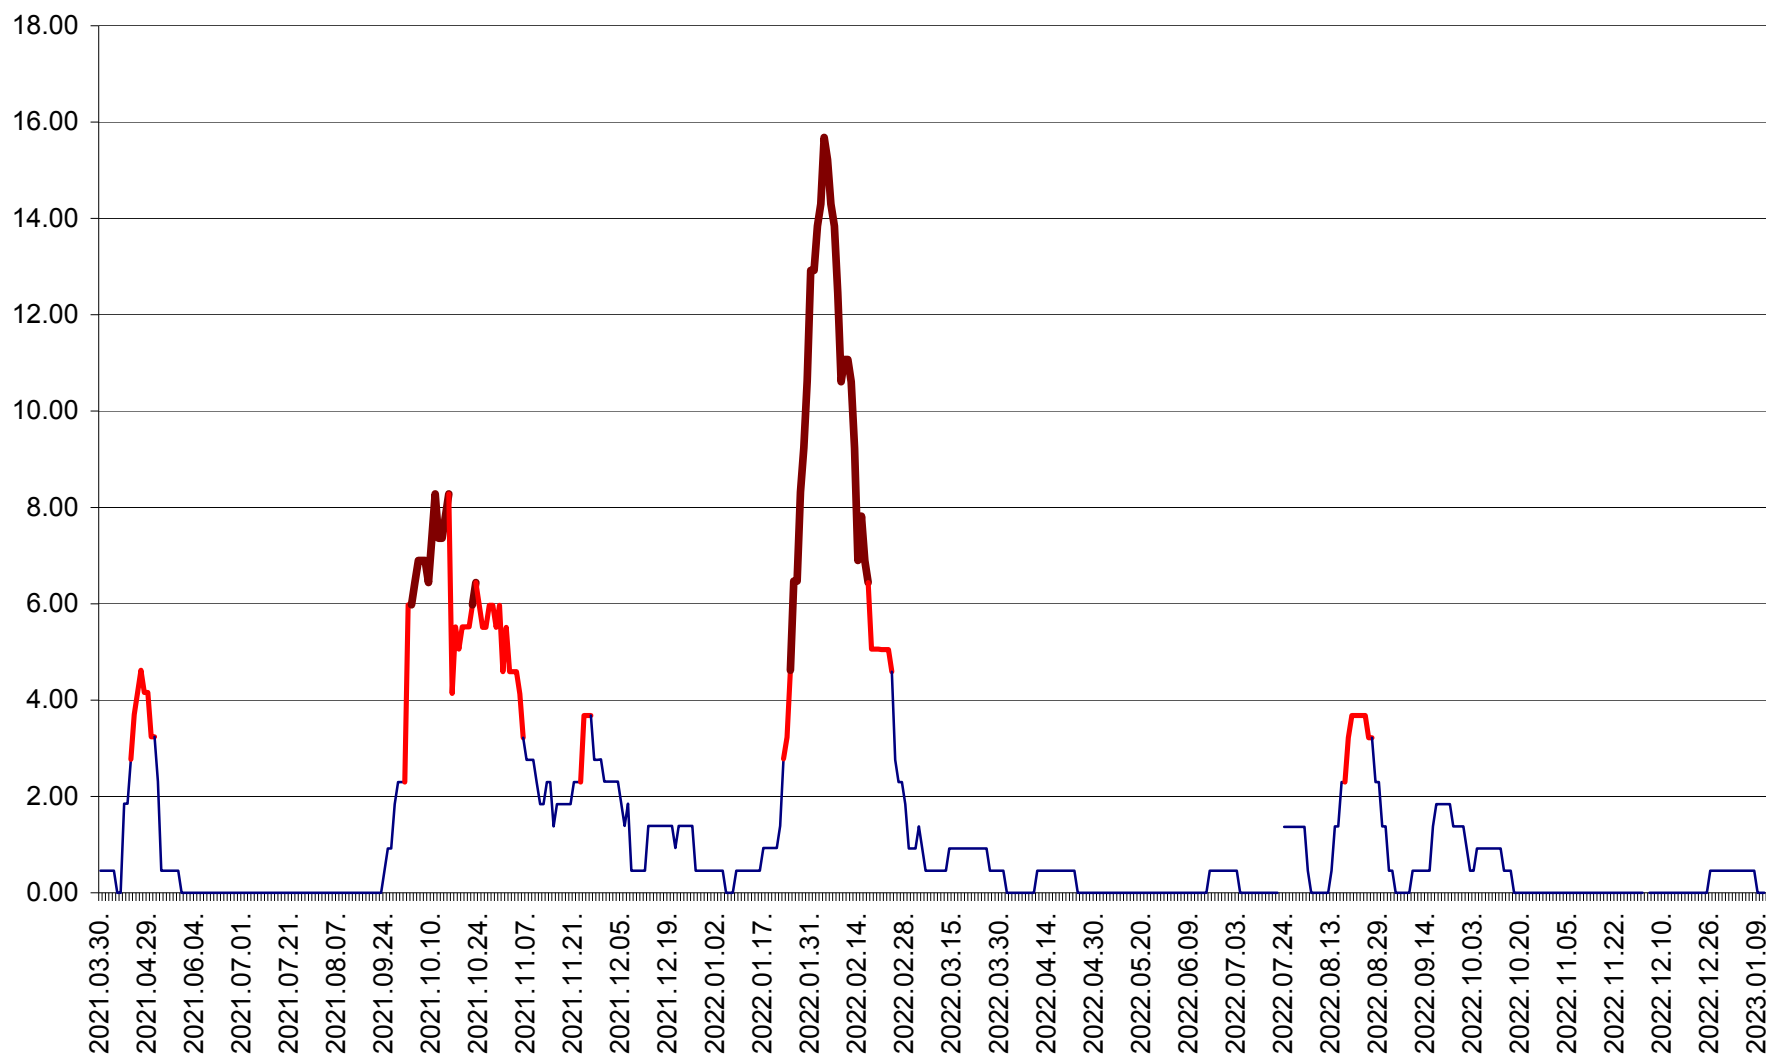

ATID - Evolutia incidentei cumulate pe 14 zile la ‰ de locuitori  
2021.04.01. - 2023.01.11.

AVRĂMEȘTI - Evolutia incidentei cumulate pe 14 zile la ‰ de locuitori  
2021.04.01. - 2023.01.11.

ORAȘ BĂILE TUȘNAD - Evoluția incidenței cumulate pe 14 zile la ‰ de locuitori  
2021.04.01. - 2023.01.11.

ORAȘ BĂLAN - Evoluția incidenței cumulate pe 14 zile la ‰ de locuitori  
2021.04.01. - 2023.01.11.

BILBOR - Evolutia incidentei cumulate pe 14 zile la ‰ de locuitori  
2021.04.01. - 2023.01.11.

ORAȘ BORSEC - Evolutia incidentei cumulate pe 14 zile la ‰ de locuitori  
2021.04.01. - 2023.01.11.

BRĂDEȘTI - Evoluția incidenței cumulate pe 14 zile la ‰ de locuitori  
2021.04.01. - 2023.01.11.

CĂPÂLNIȚA - Evoluția incidenței cumulate pe 14 zile la ‰ de locuitori  
2021.04.01. - 2023.01.11.

CÂRȚA - Evolutia incidentei cumulate pe 14 zile la ‰ de locuitori  
2021.04.01. - 2023.01.11.

CICEU - Evolutia incidentei cumulate pe 14 zile la ‰ de locuitori  
2021.04.01. - 2023.01.11.

CIUCSÂNGEORGIU - Evolutia incidentei cumulate pe 14 zile la ‰ de locuitori  
2021.04.01. - 2023.01.11.

CIUMANI - Evolutia incidentei cumulate pe 14 zile la ‰ de locuitori  
2021.04.01. - 2023.01.11.