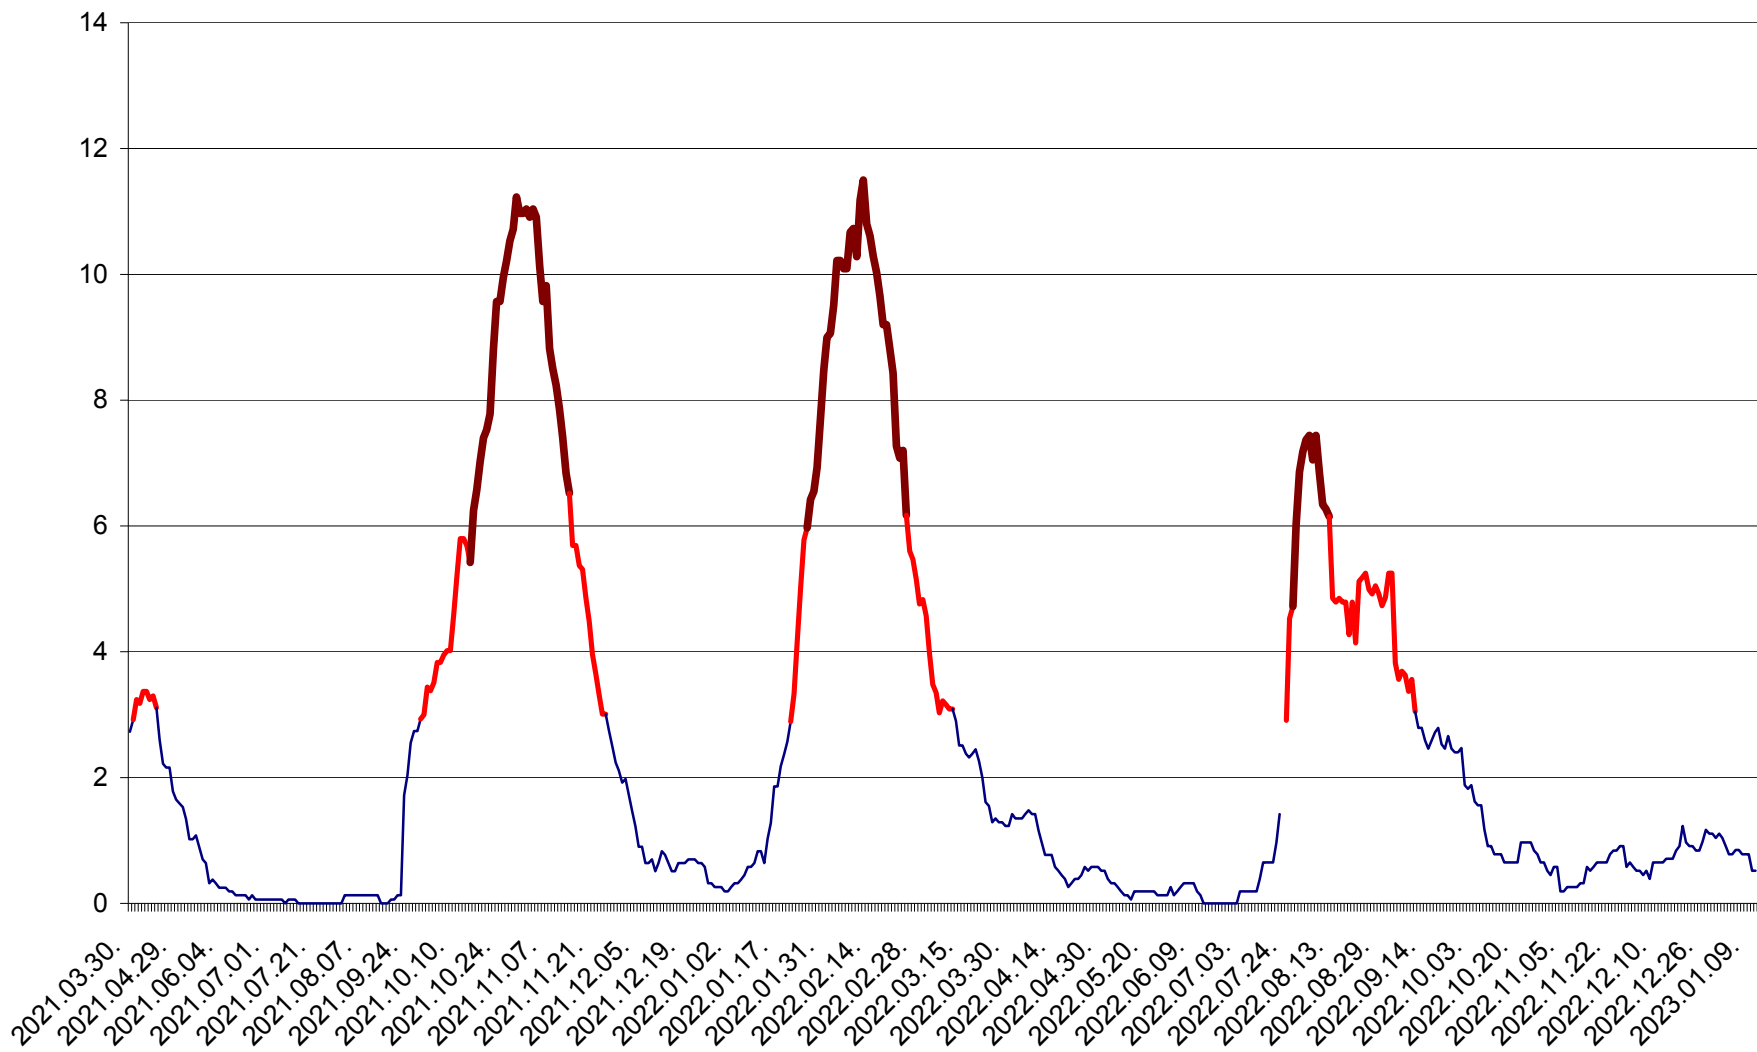

SICULENI - Evolutia incidentei cumulate pe 14 zile la ‰ de locuitori  
2021.04.01. - 2023.01.11.

ȘIMONEȘTI - Evolutia incidentei cumulate pe 14 zile la ‰ de locuitori  
2021.04.01. - 2023.01.11.

SUBCETATE - Evolutia incidentei cumulate pe 14 zile la ‰ de locuitori  
2021.04.01. - 2023.01.11.

SUSENI - Evolutia incidentei cumulate pe 14 zile la ‰ de locuitori  
2021.04.01. - 2023.01.11.

TOMEȘTI - Evolutia incidentei cumulate pe 14 zile la ‰ de locuitori  
2021.04.01. - 2023.01.11.

MUNICIPIUL TOPLIȚA - Evolutia incidentei cumulate pe 14 zile la ‰ de locuitori  
2021.04.01. - 2023.01.11.