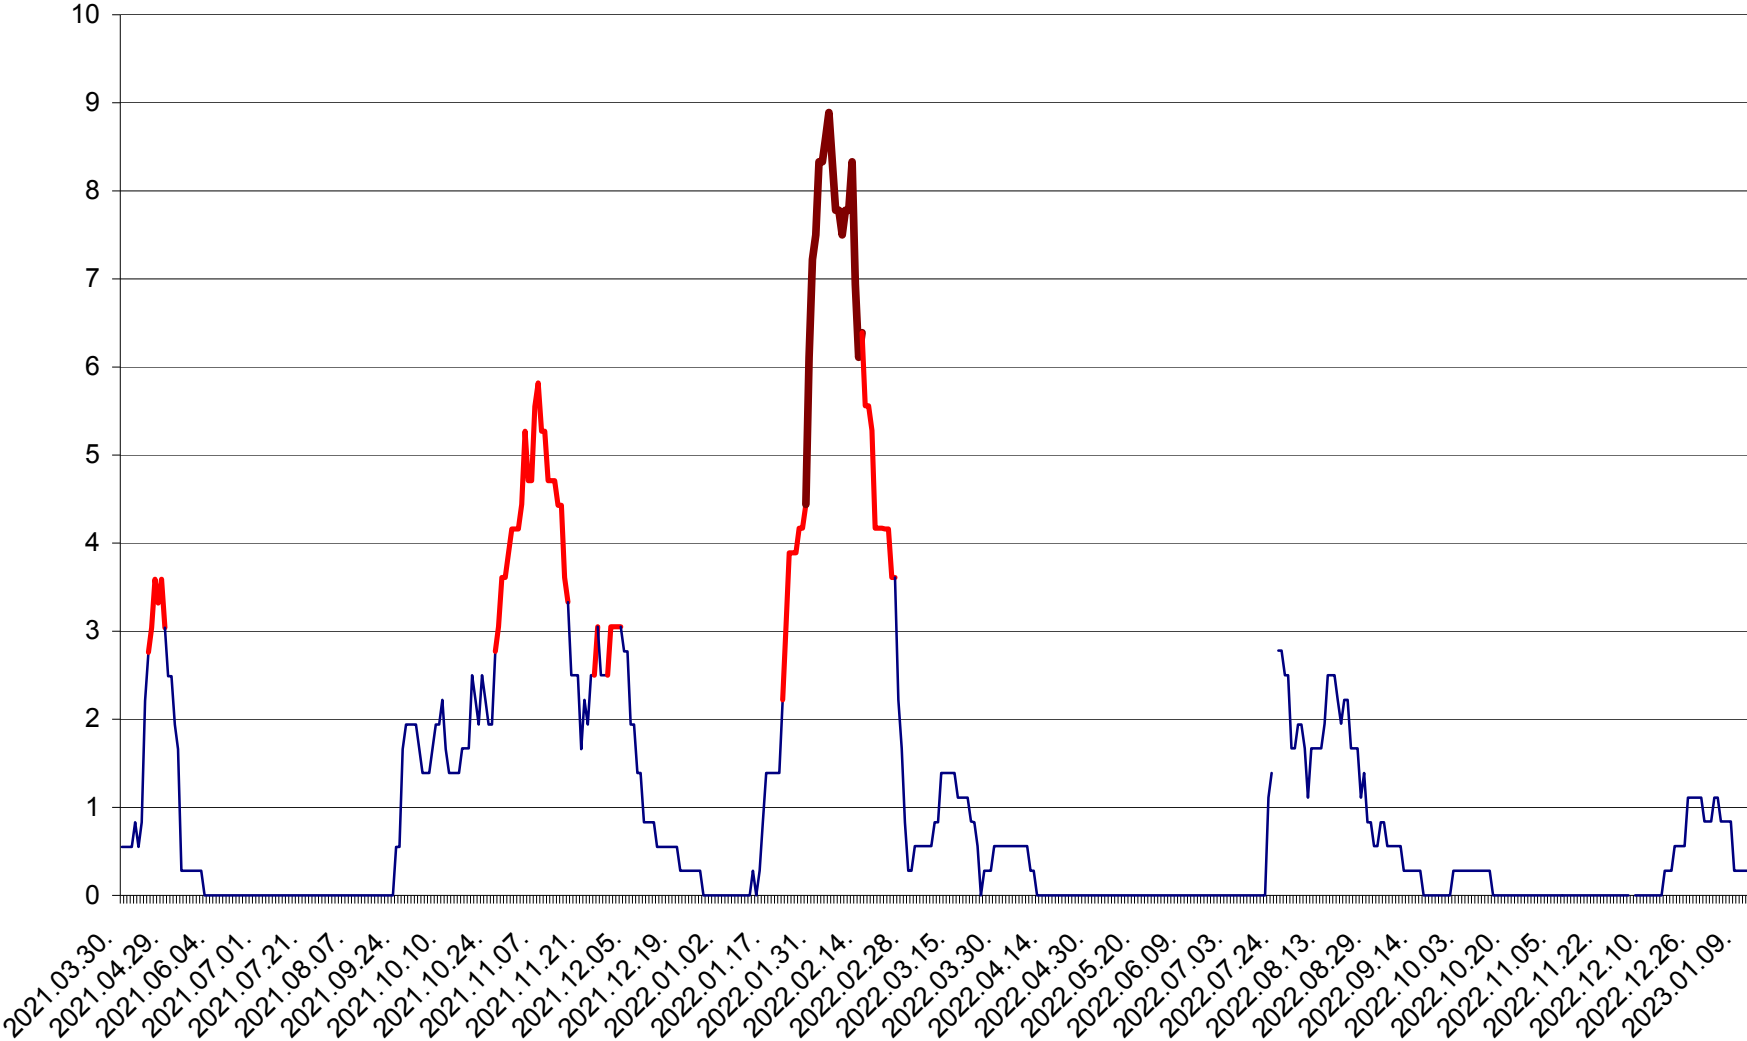

LUPENI - Evolutia incidentei cumulate pe 14 zile la ‰ de locuitori  
2021.04.01. - 2023.01.11.

MĂDĂRAȘ - Evolutia incidentei cumulate pe 14 zile la ‰ de locuitori  
2021.04.01. - 2023.01.11.

MĂRTINIȘ - Evolutia incidentei cumulate pe 14 zile la ‰ de locuitori  
2021.04.01. - 2023.01.11.

MEREȘTI - Evolutia incidentei cumulate pe 14 zile la ‰ de locuitori  
2021.04.01. - 2023.01.11.

MUNICIPIUL MIERCUREA-CIUC - Evolutia incidentei cumulate pe 14 zile la ‰ de locuitori  
2021.04.01. - 2023.01.11.

MIHĂILENI - Evolutia incidentei cumulate pe 14 zile la ‰ de locuitori  
2021.04.01. - 2023.01.11.

MUGENI - Evolutia incidentei cumulate pe 14 zile la ‰ de locuitori  
2021.04.01. - 2023.01.11.

OCLAND - Evolutia incidentei cumulate pe 14 zile la ‰ de locuitori  
2021.04.01. - 2023.01.11.