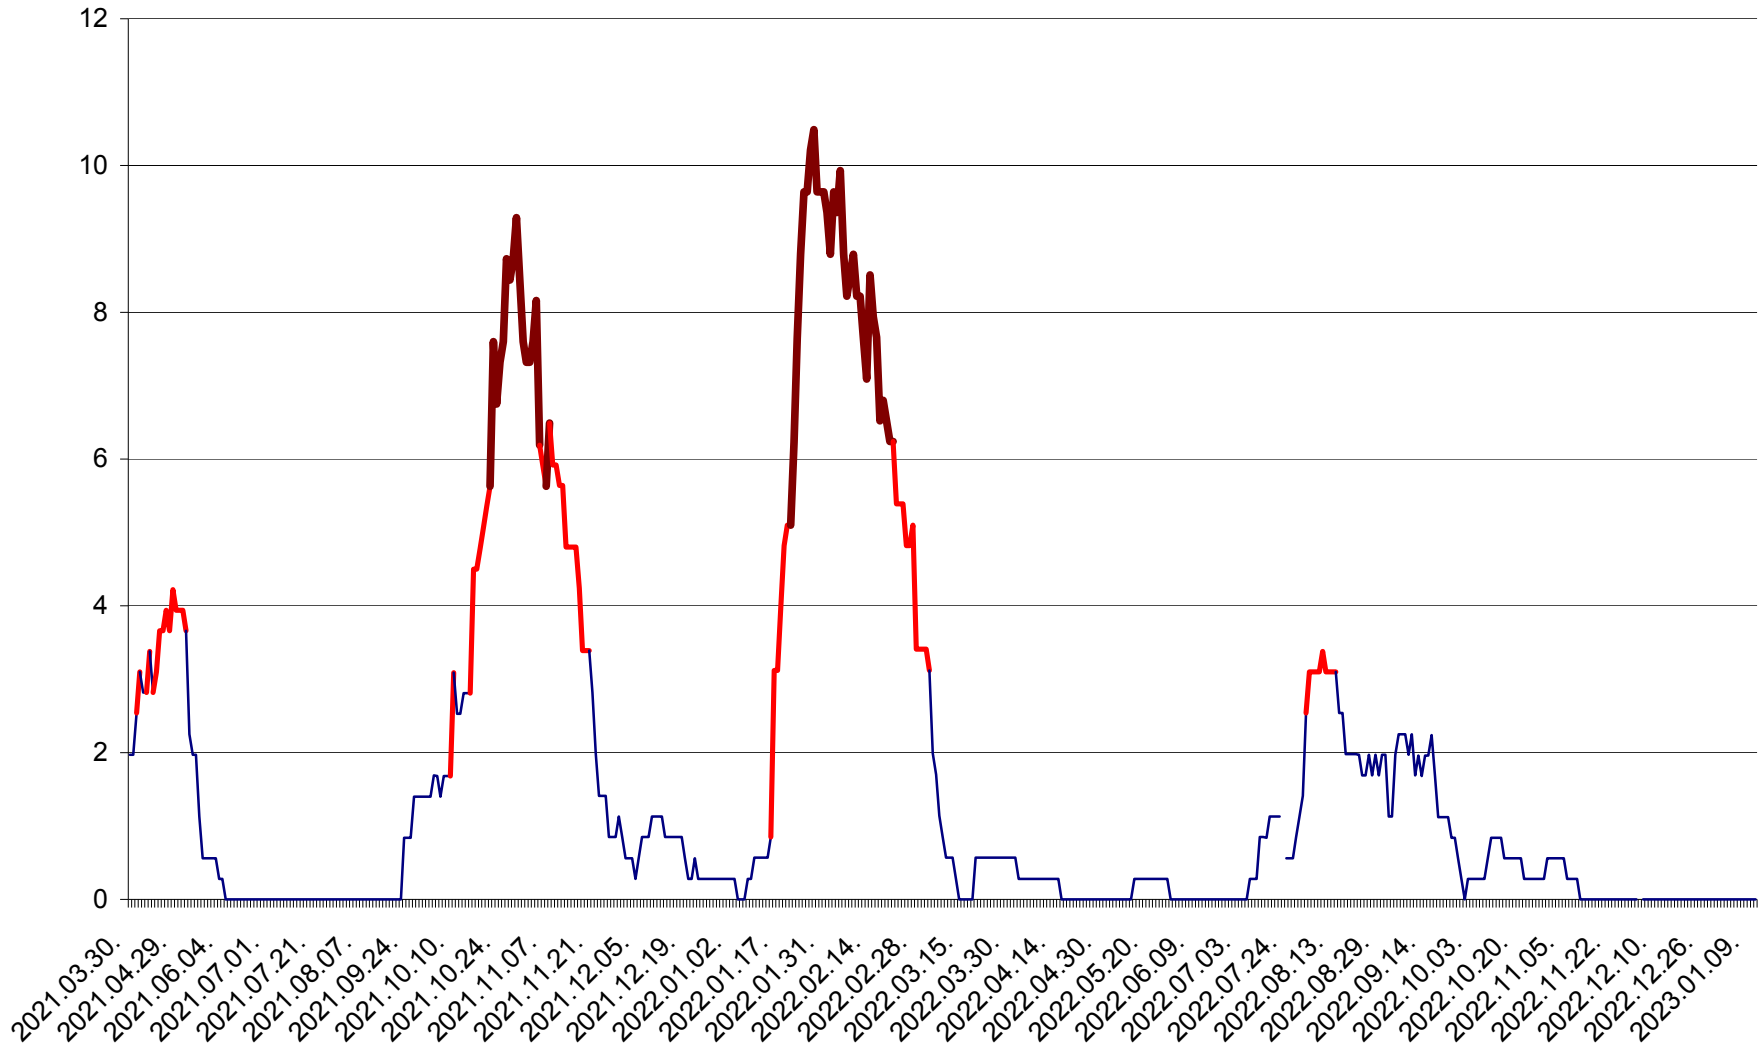

ORAȘ CRISTURU SECUIESC - Evolutia incidentei cumulate pe 14 zile la ‰ de locuitori  
2021.04.01. - 2023.01.11.

DĂNEȘTI - Evolutia incidentei cumulate pe 14 zile la ‰ de locuitori  
2021.04.01. - 2023.01.11.

DÂRJIU - Evolutia incidentei cumulate pe 14 zile la ‰ de locuitori  
2021.04.01. - 2023.01.11.

DEALU - Evolutia incidentei cumulate pe 14 zile la ‰ de locuitori  
2021.04.01. - 2023.01.11.

DITRĂU - Evolutia incidentei cumulate pe 14 zile la ‰ de locuitori  
2021.04.01. - 2023.01.11.

FELICENI - Evolutia incidentei cumulate pe 14 zile la ‰ de locuitori  
2021.04.01. - 2023.01.11.

FRUMOASA - Evolutia incidentei cumulate pe 14 zile la ‰ de locuitori  
2021.04.01. - 2023.01.11.

GĂLĂUȚAȘ - Evoluția incidenței cumulate pe 14 zile la ‰ de locuitori  
2021.04.01. - 2023.01.11.