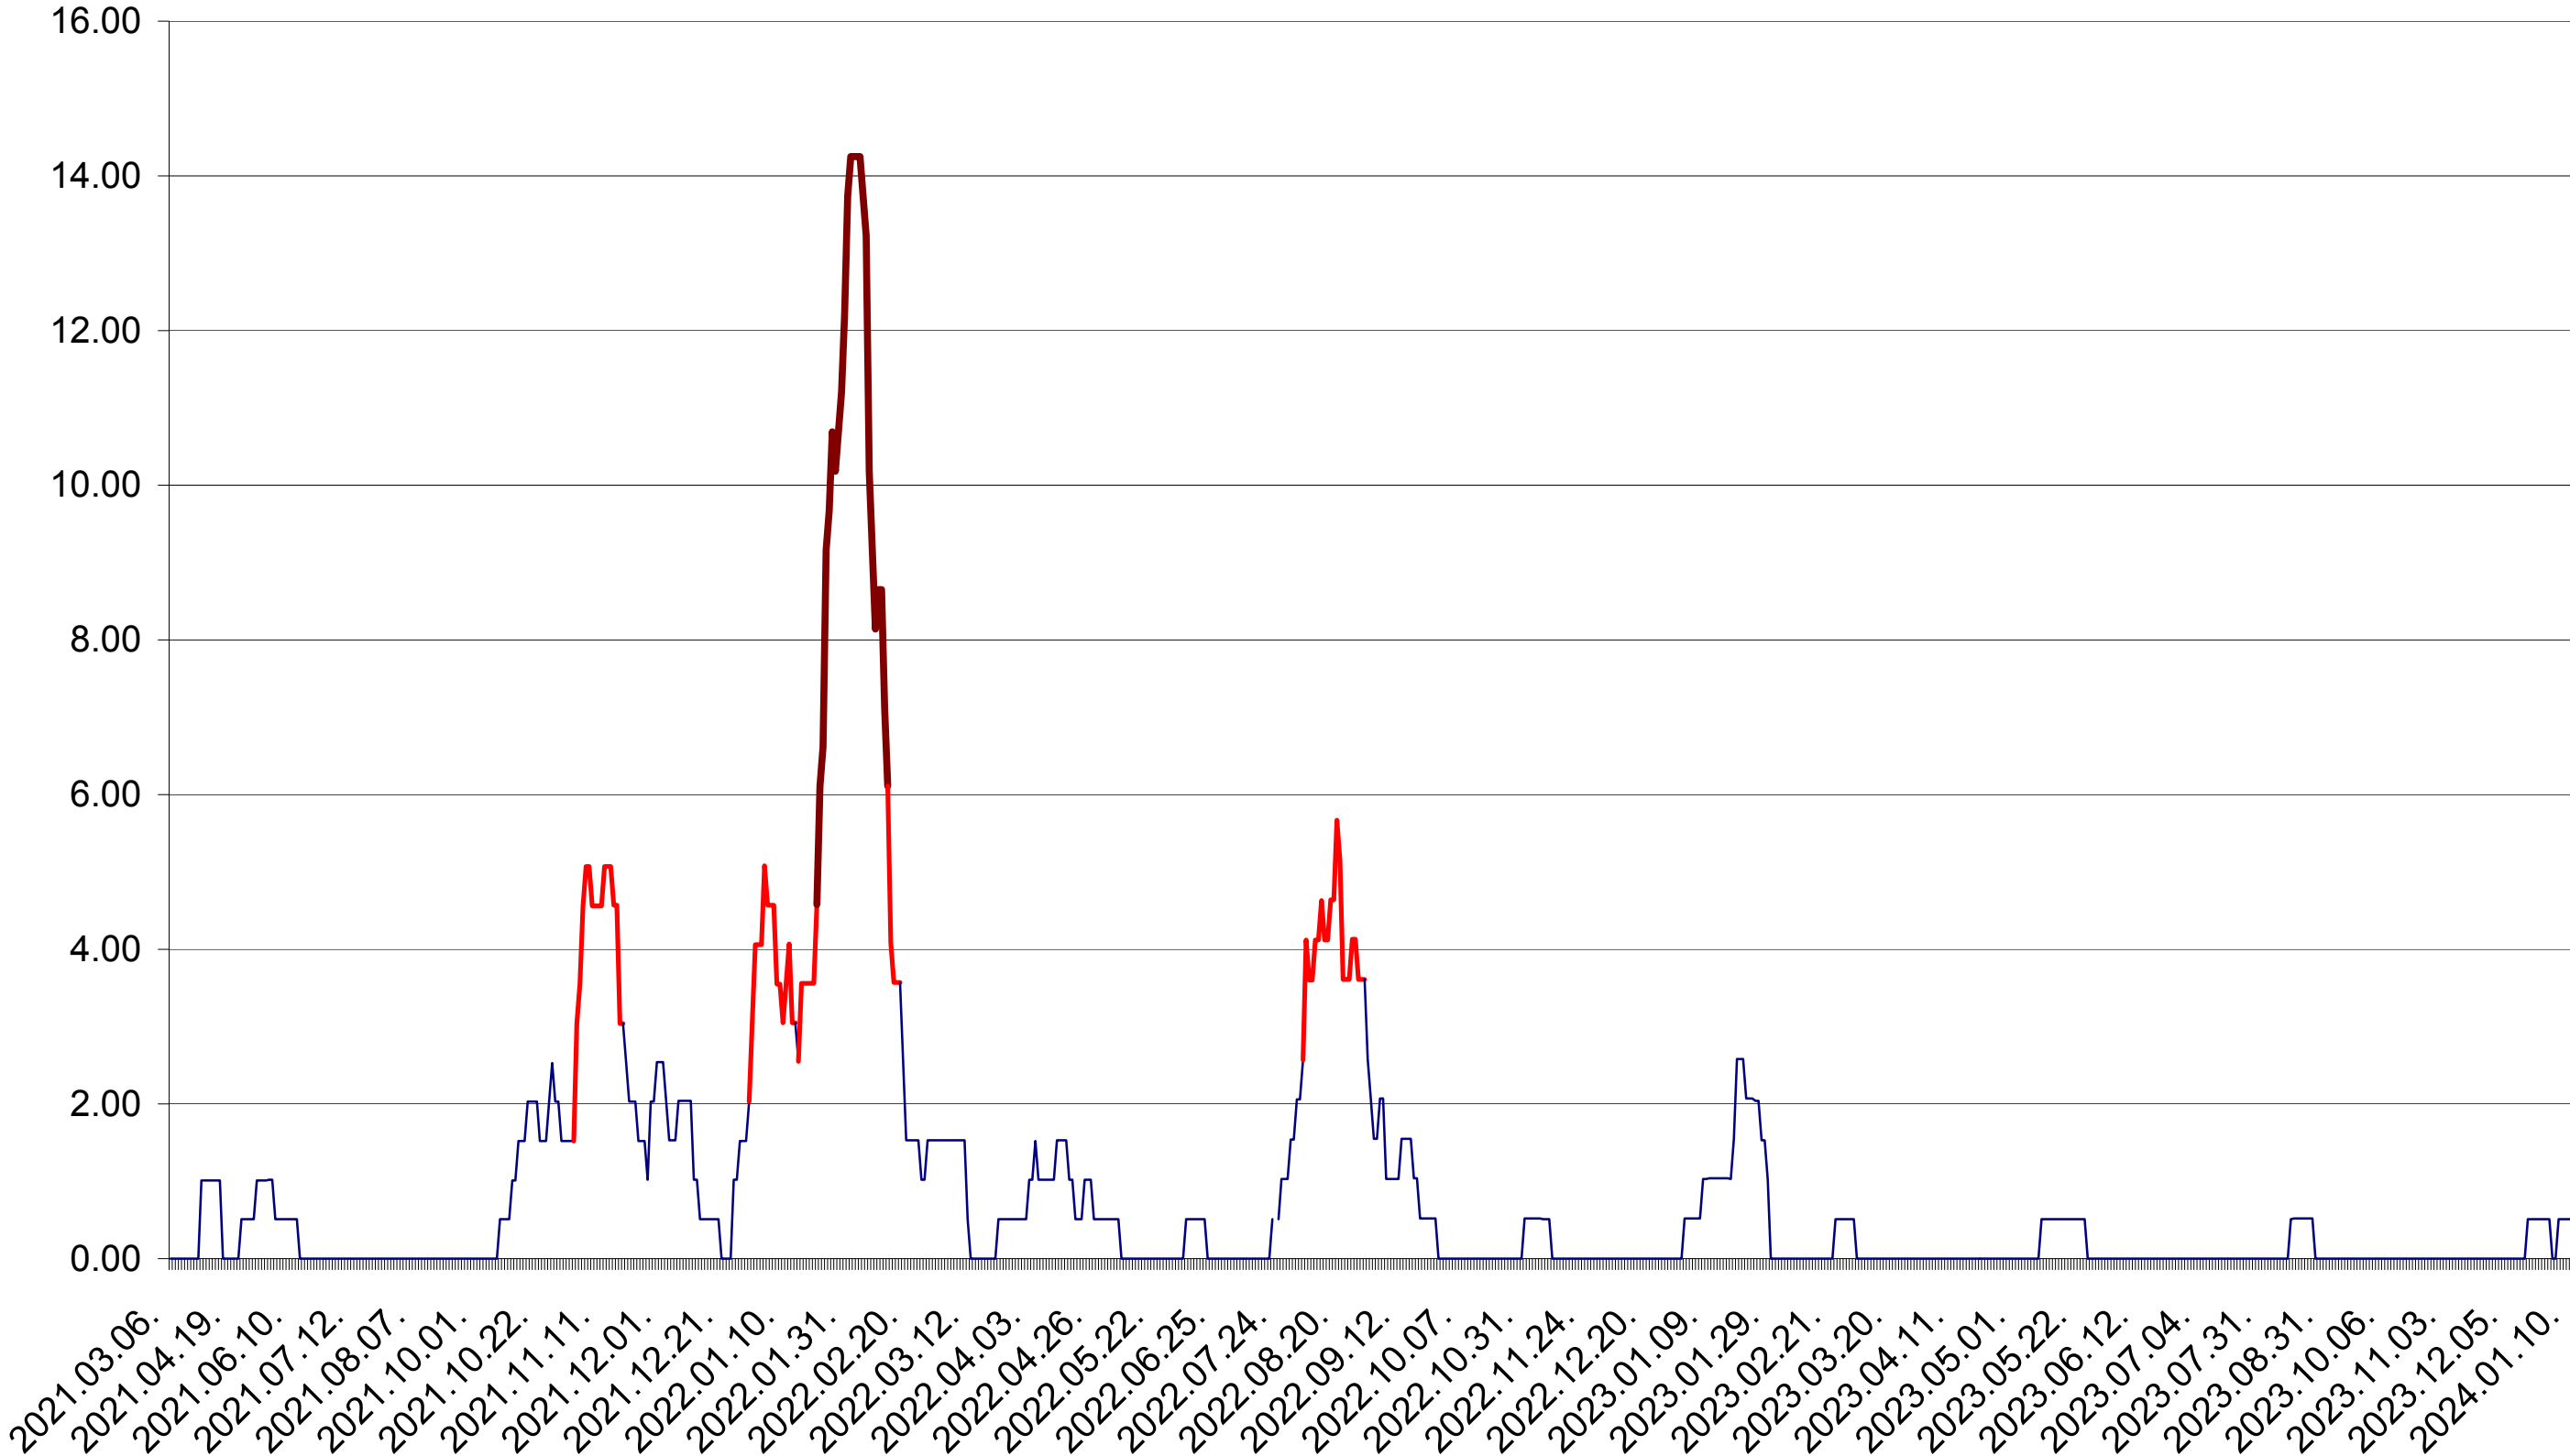

TUȘNAD - Evolutia incidentei cumulate pe 14 zile la ‰ de locuitori
2021.03.07. - 2024.01.12.

ULIEȘ - Evolutia incidentei cumulate pe 14 zile la ‰ de locuitori
2021.03.07. - 2024.01.12.

VĂRȘAG - Evolutia incidentei cumulate pe 14 zile la ‰ de locuitori
2021.03.07. - 2024.01.12.

ORAȘ VLĂHIȚA - Evolutia incidentei cumulate pe 14 zile la ‰ de locuitori
2021.03.07. - 2024.01.12.

VOȘLĂBENI - Evolutia incidentei cumulate pe 14 zile la ‰ de locuitori
2021.03.07. - 2024.01.12.

ZETEA - Evolutia incidentei cumulate pe 14 zile la ‰ de locuitori
2021.03.07. - 2024.01.12.