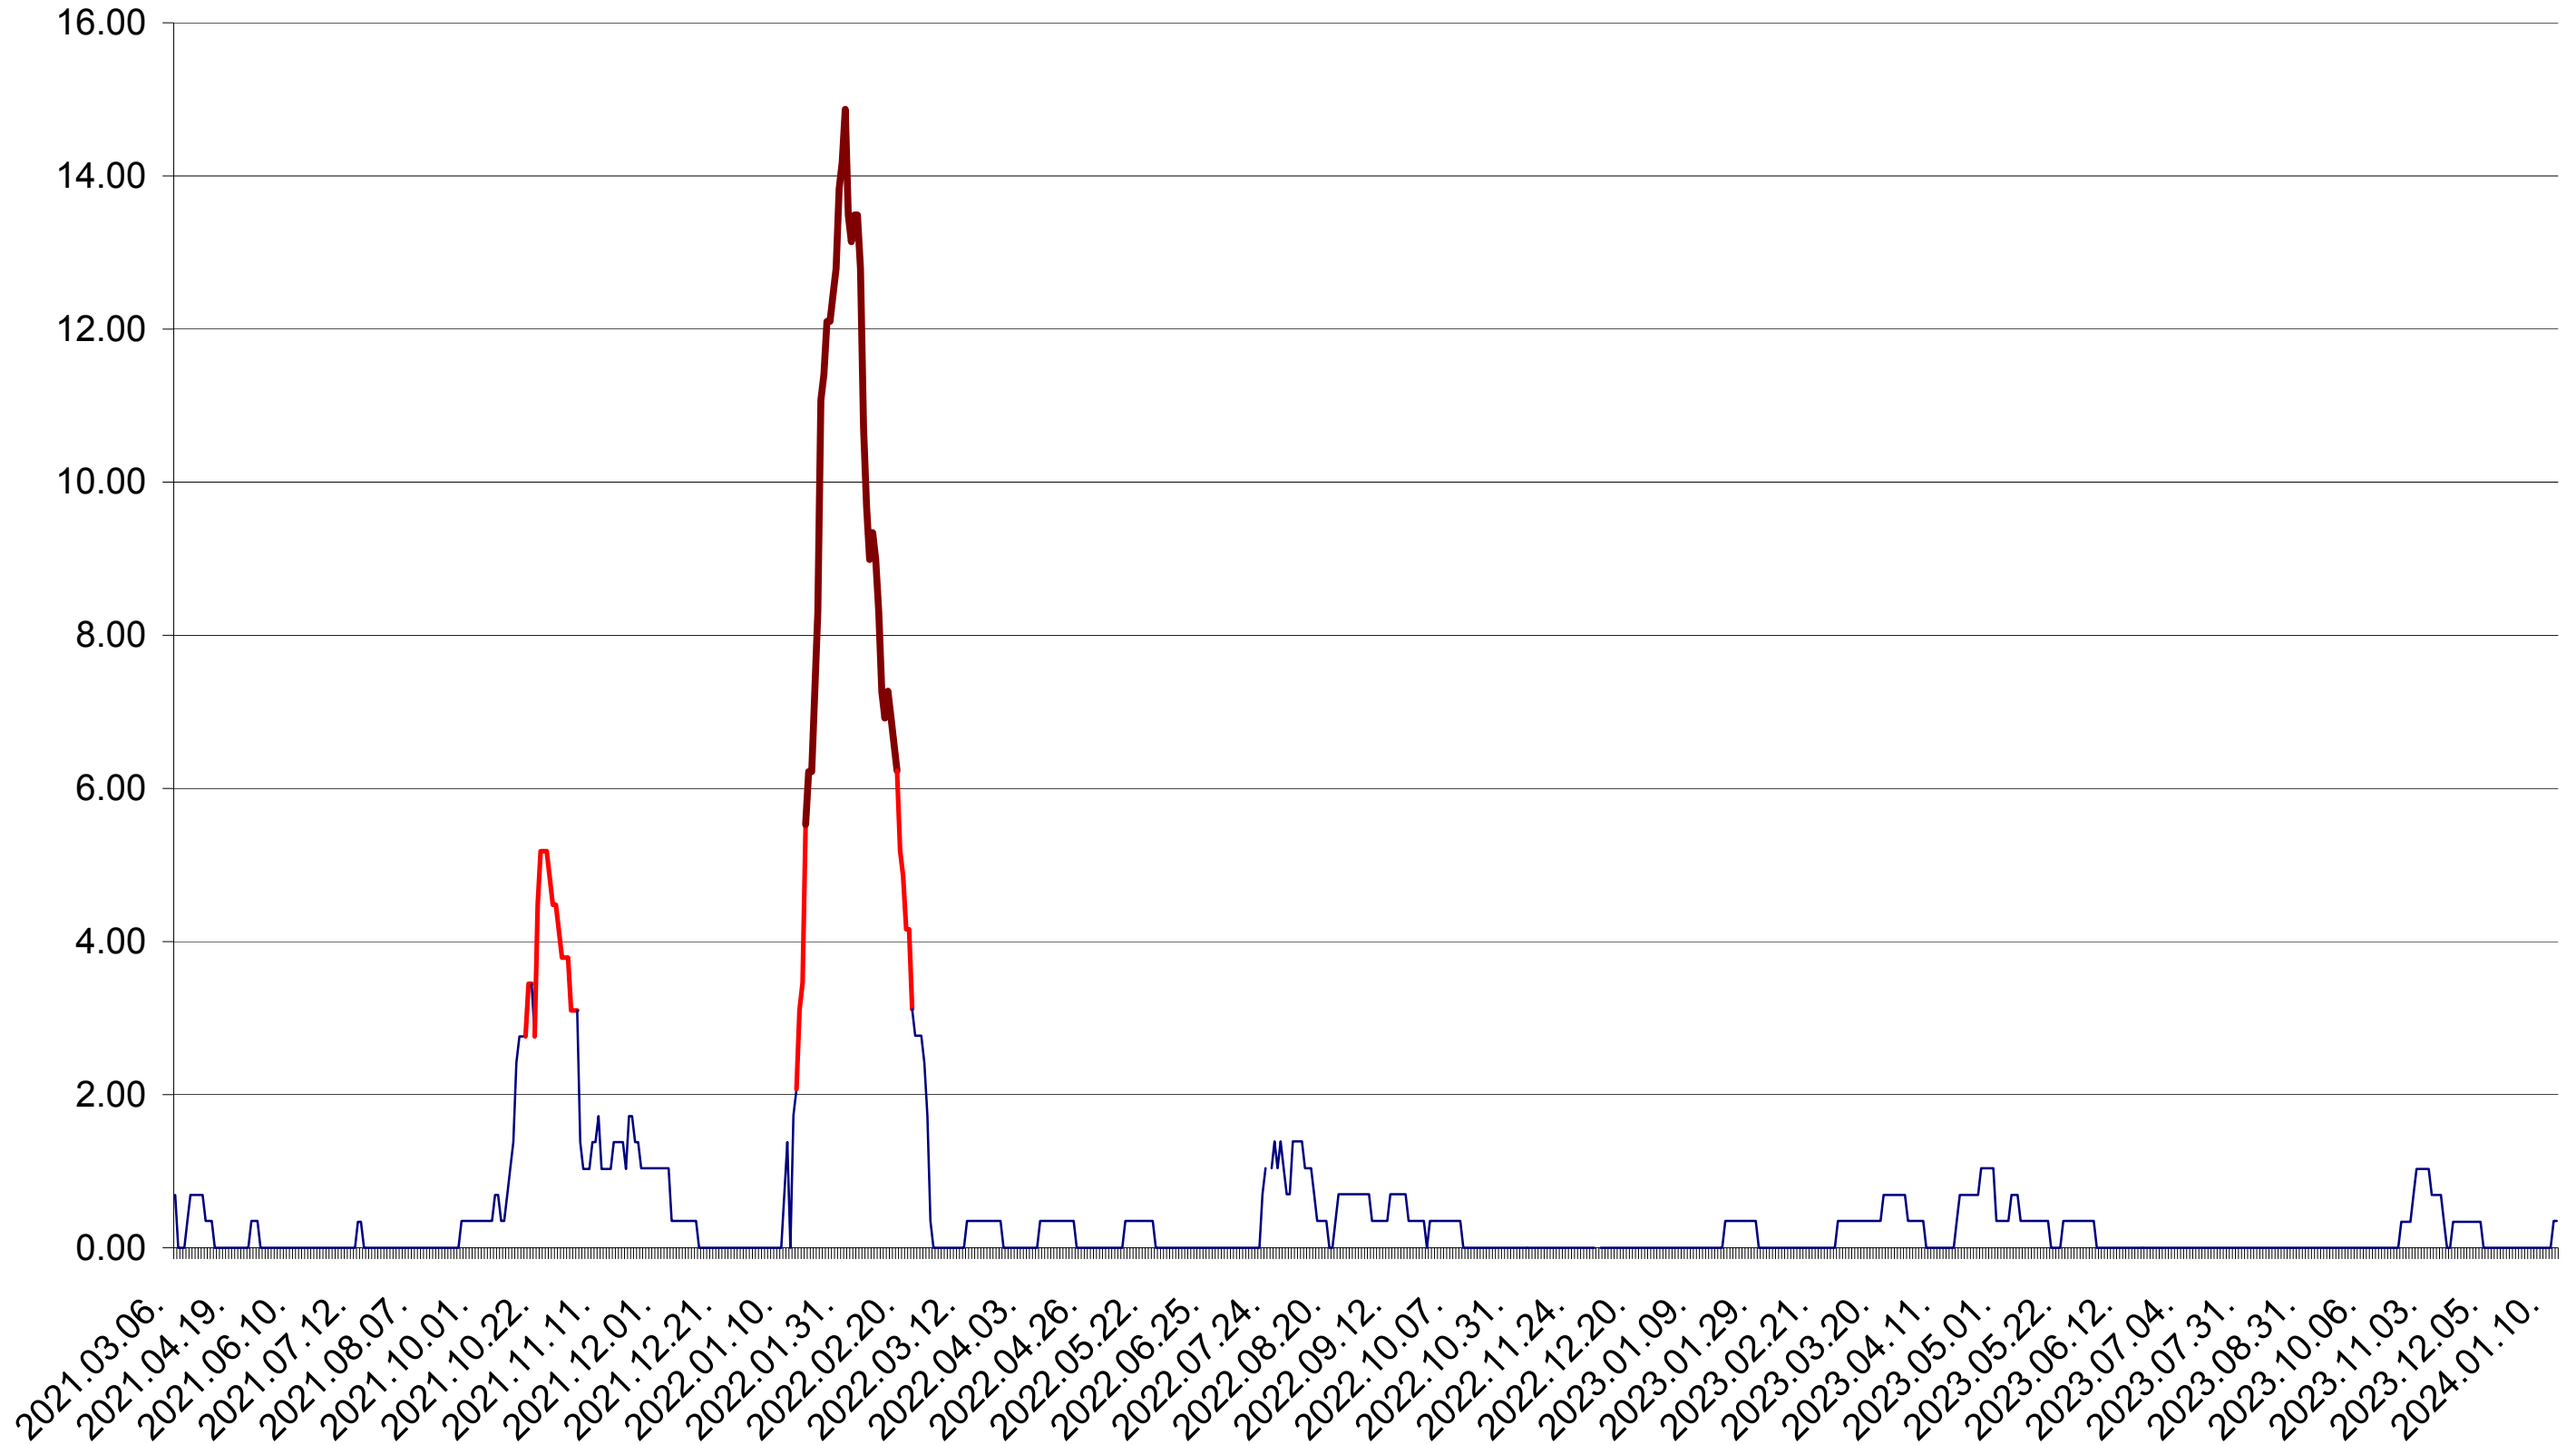

ORAȘ BĂLAN - Evolutia incidentei cumulate pe 14 zile la ‰ de locuitori
2021.03.07. - 2024.01.12.

BILBOR - Evolutia incidentei cumulate pe 14 zile la ‰ de locuitori
2021.03.07. - 2024.01.12.

ORAȘ BORSEC - Evolutia incidentei cumulate pe 14 zile la ‰ de locuitori
2021.03.07. - 2024.01.12.

BRĂDEȘTI - Evolutia incidentei cumulate pe 14 zile la ‰ de locuitori
2021.03.07. - 2024.01.12.

CĂPÂLNIȚA - Evolutia incidentei cumulate pe 14 zile la ‰ de locuitori
2021.03.07. - 2024.01.12.

CÂRȚA - Evolutia incidentei cumulate pe 14 zile la ‰ de locuitori
2021.03.07. - 2024.01.12.

CICEU - Evolutia incidentei cumulate pe 14 zile la ‰ de locuitori
2021.03.07. - 2024.01.12.

CIUCSÂNGEORGIU - Evolutia incidentei cumulate pe 14 zile la ‰ de locuitori
2021.03.07. - 2024.01.12.

CIUMANI - Evolutia incidentei cumulate pe 14 zile la ‰ de locuitori
2021.03.07. - 2024.01.12.

CORBU - Evolutia incidentei cumulate pe 14 zile la ‰ de locuitori
2021.03.07. - 2024.01.12.

CORUND - Evolutia incidentei cumulate pe 14 zile la ‰ de locuitori
2021.03.07. - 2024.01.12.

COZMENI - Evolutia incidentei cumulate pe 14 zile la ‰ de locuitori
2021.03.07. - 2024.01.12.