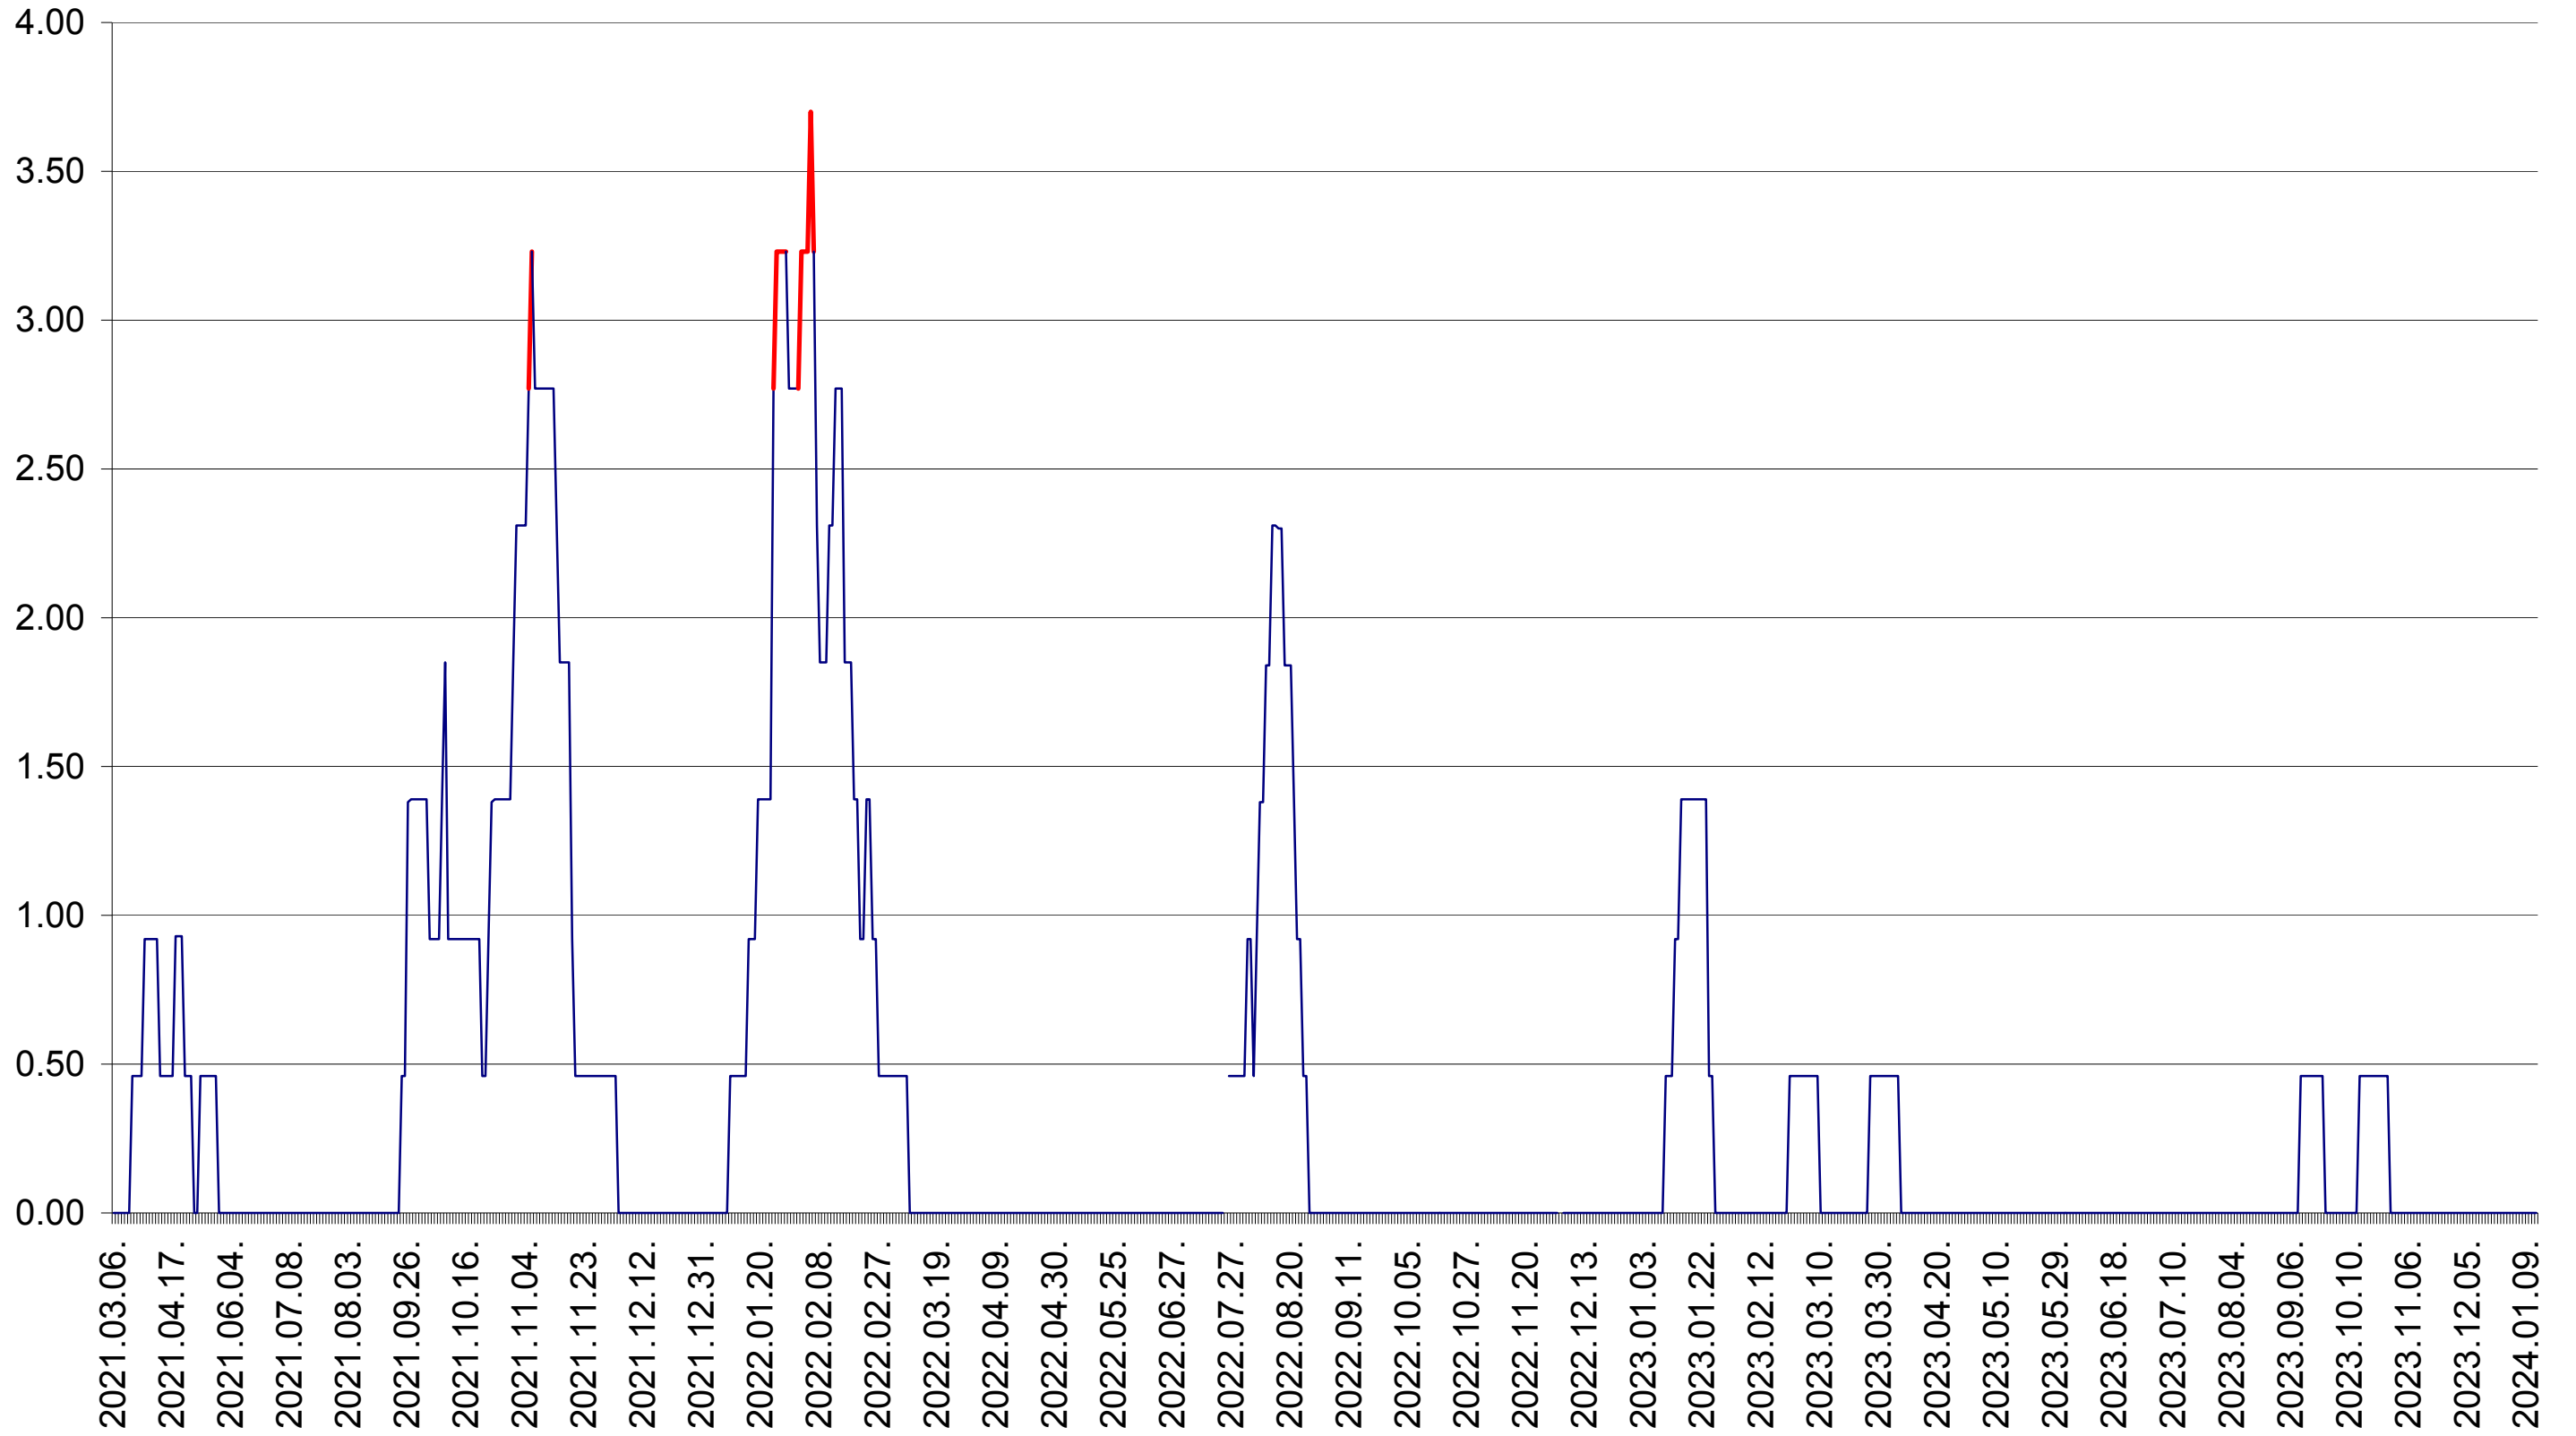

ATID - Evolutia incidentei cumulate pe 14 zile la ‰ de locuitori
2021.03.07. - 2024.01.12.

AVRĂMEȘTI - Evolutia incidentei cumulate pe 14 zile la ‰ de locuitori
2021.03.07. - 2024.01.12.

ORAȘ BĂILE TUȘNAD - Evolutia incidentei cumulate pe 14 zile la ‰ de locuitori
2021.03.07. - 2024.01.12.

ORAȘ BĂLAN - Evolutia incidentei cumulate pe 14 zile la ‰ de locuitori
2021.03.07. - 2024.01.12.

BILBOR - Evolutia incidentei cumulate pe 14 zile la ‰ de locuitori
2021.03.07. - 2024.01.12.

ORAȘ BORSEC - Evolutia incidentei cumulate pe 14 zile la ‰ de locuitori
2021.03.07. - 2024.01.12.

BRĂDEȘTI - Evolutia incidentei cumulate pe 14 zile la ‰ de locuitori
2021.03.07. - 2024.01.12.

CĂPÂLNIȚA - Evolutia incidentei cumulate pe 14 zile la ‰ de locuitori
2021.03.07. - 2024.01.12.

CÂRȚA - Evolutia incidentei cumulate pe 14 zile la ‰ de locuitori
2021.03.07. - 2024.01.12.

CICEU - Evolutia incidentei cumulate pe 14 zile la ‰ de locuitori
2021.03.07. - 2024.01.12.

CIUCSÂNGEORGIU - Evolutia incidentei cumulate pe 14 zile la ‰ de locuitori
2021.03.07. - 2024.01.12.

CIUMANI - Evolutia incidentei cumulate pe 14 zile la ‰ de locuitori
2021.03.07. - 2024.01.12.