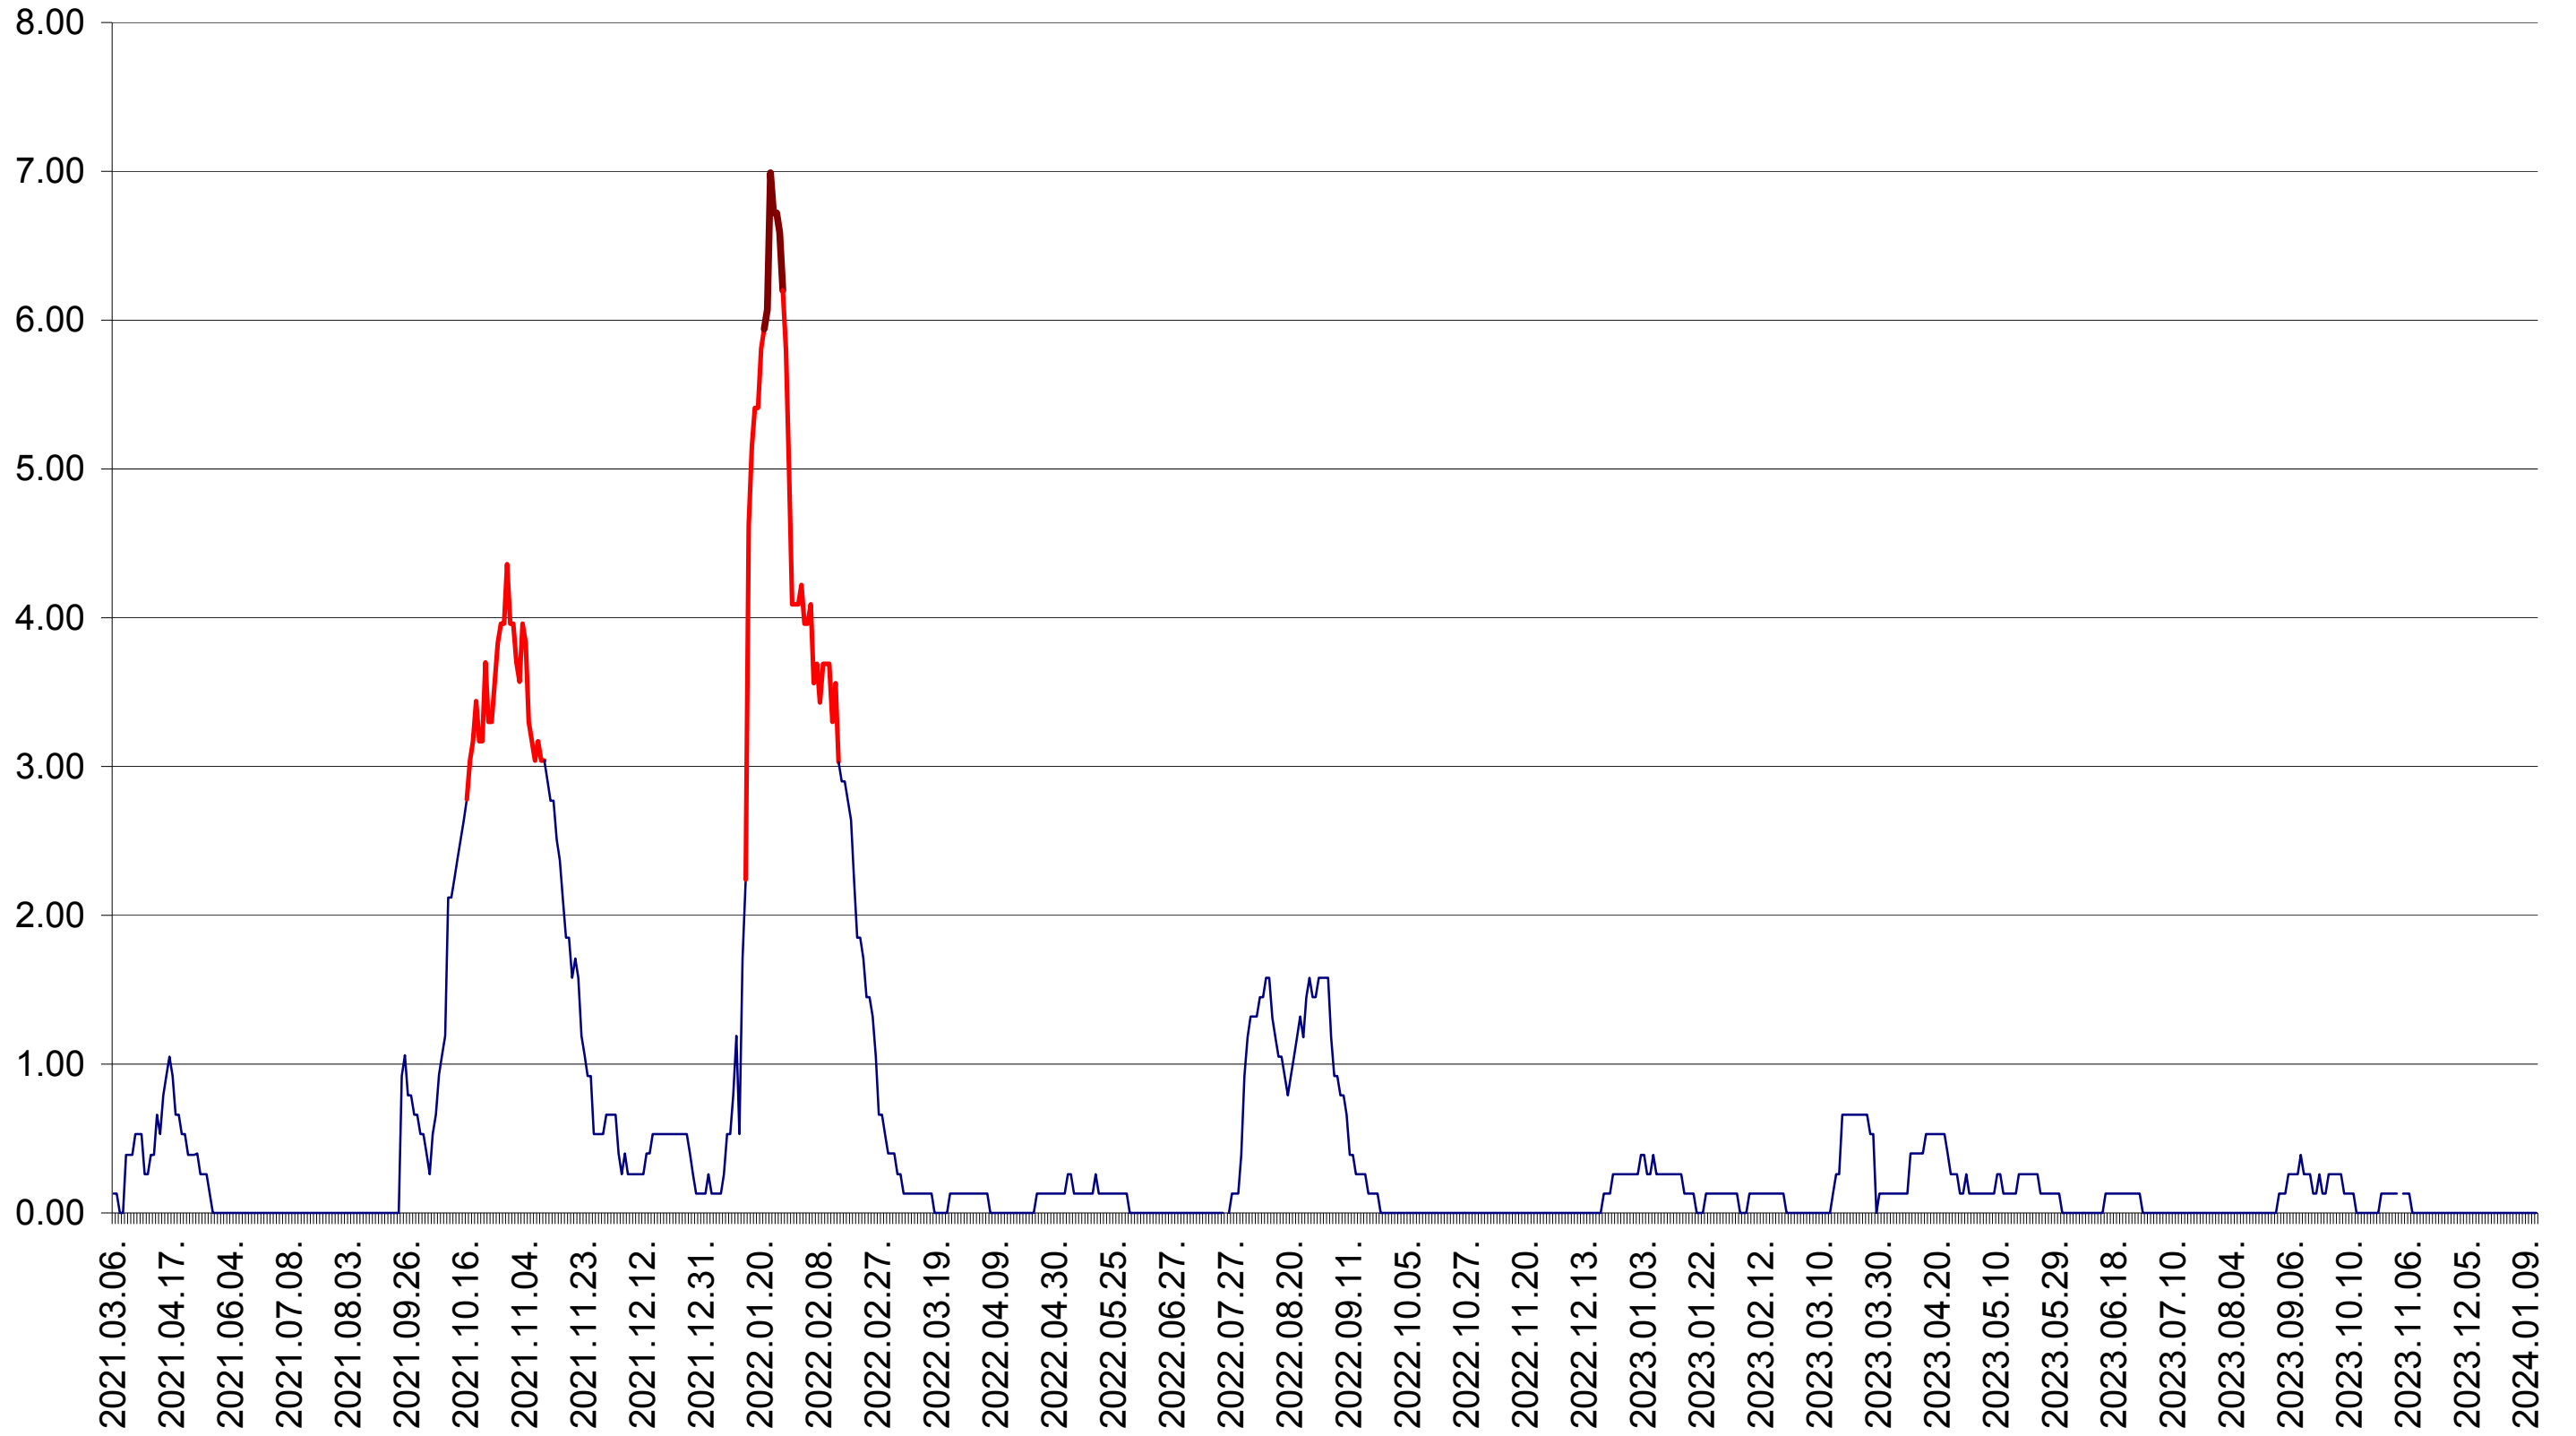

TUȘNAD - Evolutia incidentei cumulate pe 14 zile la ‰ de locuitori
2021.03.07. - 2024.01.12.

ULIEȘ - Evolutia incidentei cumulate pe 14 zile la ‰ de locuitori
2021.03.07. - 2024.01.12.

VĂRȘAG - Evolutia incidentei cumulate pe 14 zile la ‰ de locuitori
2021.03.07. - 2024.01.12.

ORAȘ VLĂHIȚA - Evolutia incidentei cumulate pe 14 zile la ‰ de locuitori
2021.03.07. - 2024.01.12.

VOȘLĂBENI - Evolutia incidentei cumulate pe 14 zile la ‰ de locuitori
2021.03.07. - 2024.01.12.

ZETEA - Evolutia incidentei cumulate pe 14 zile la ‰ de locuitori
2021.03.07. - 2024.01.12.