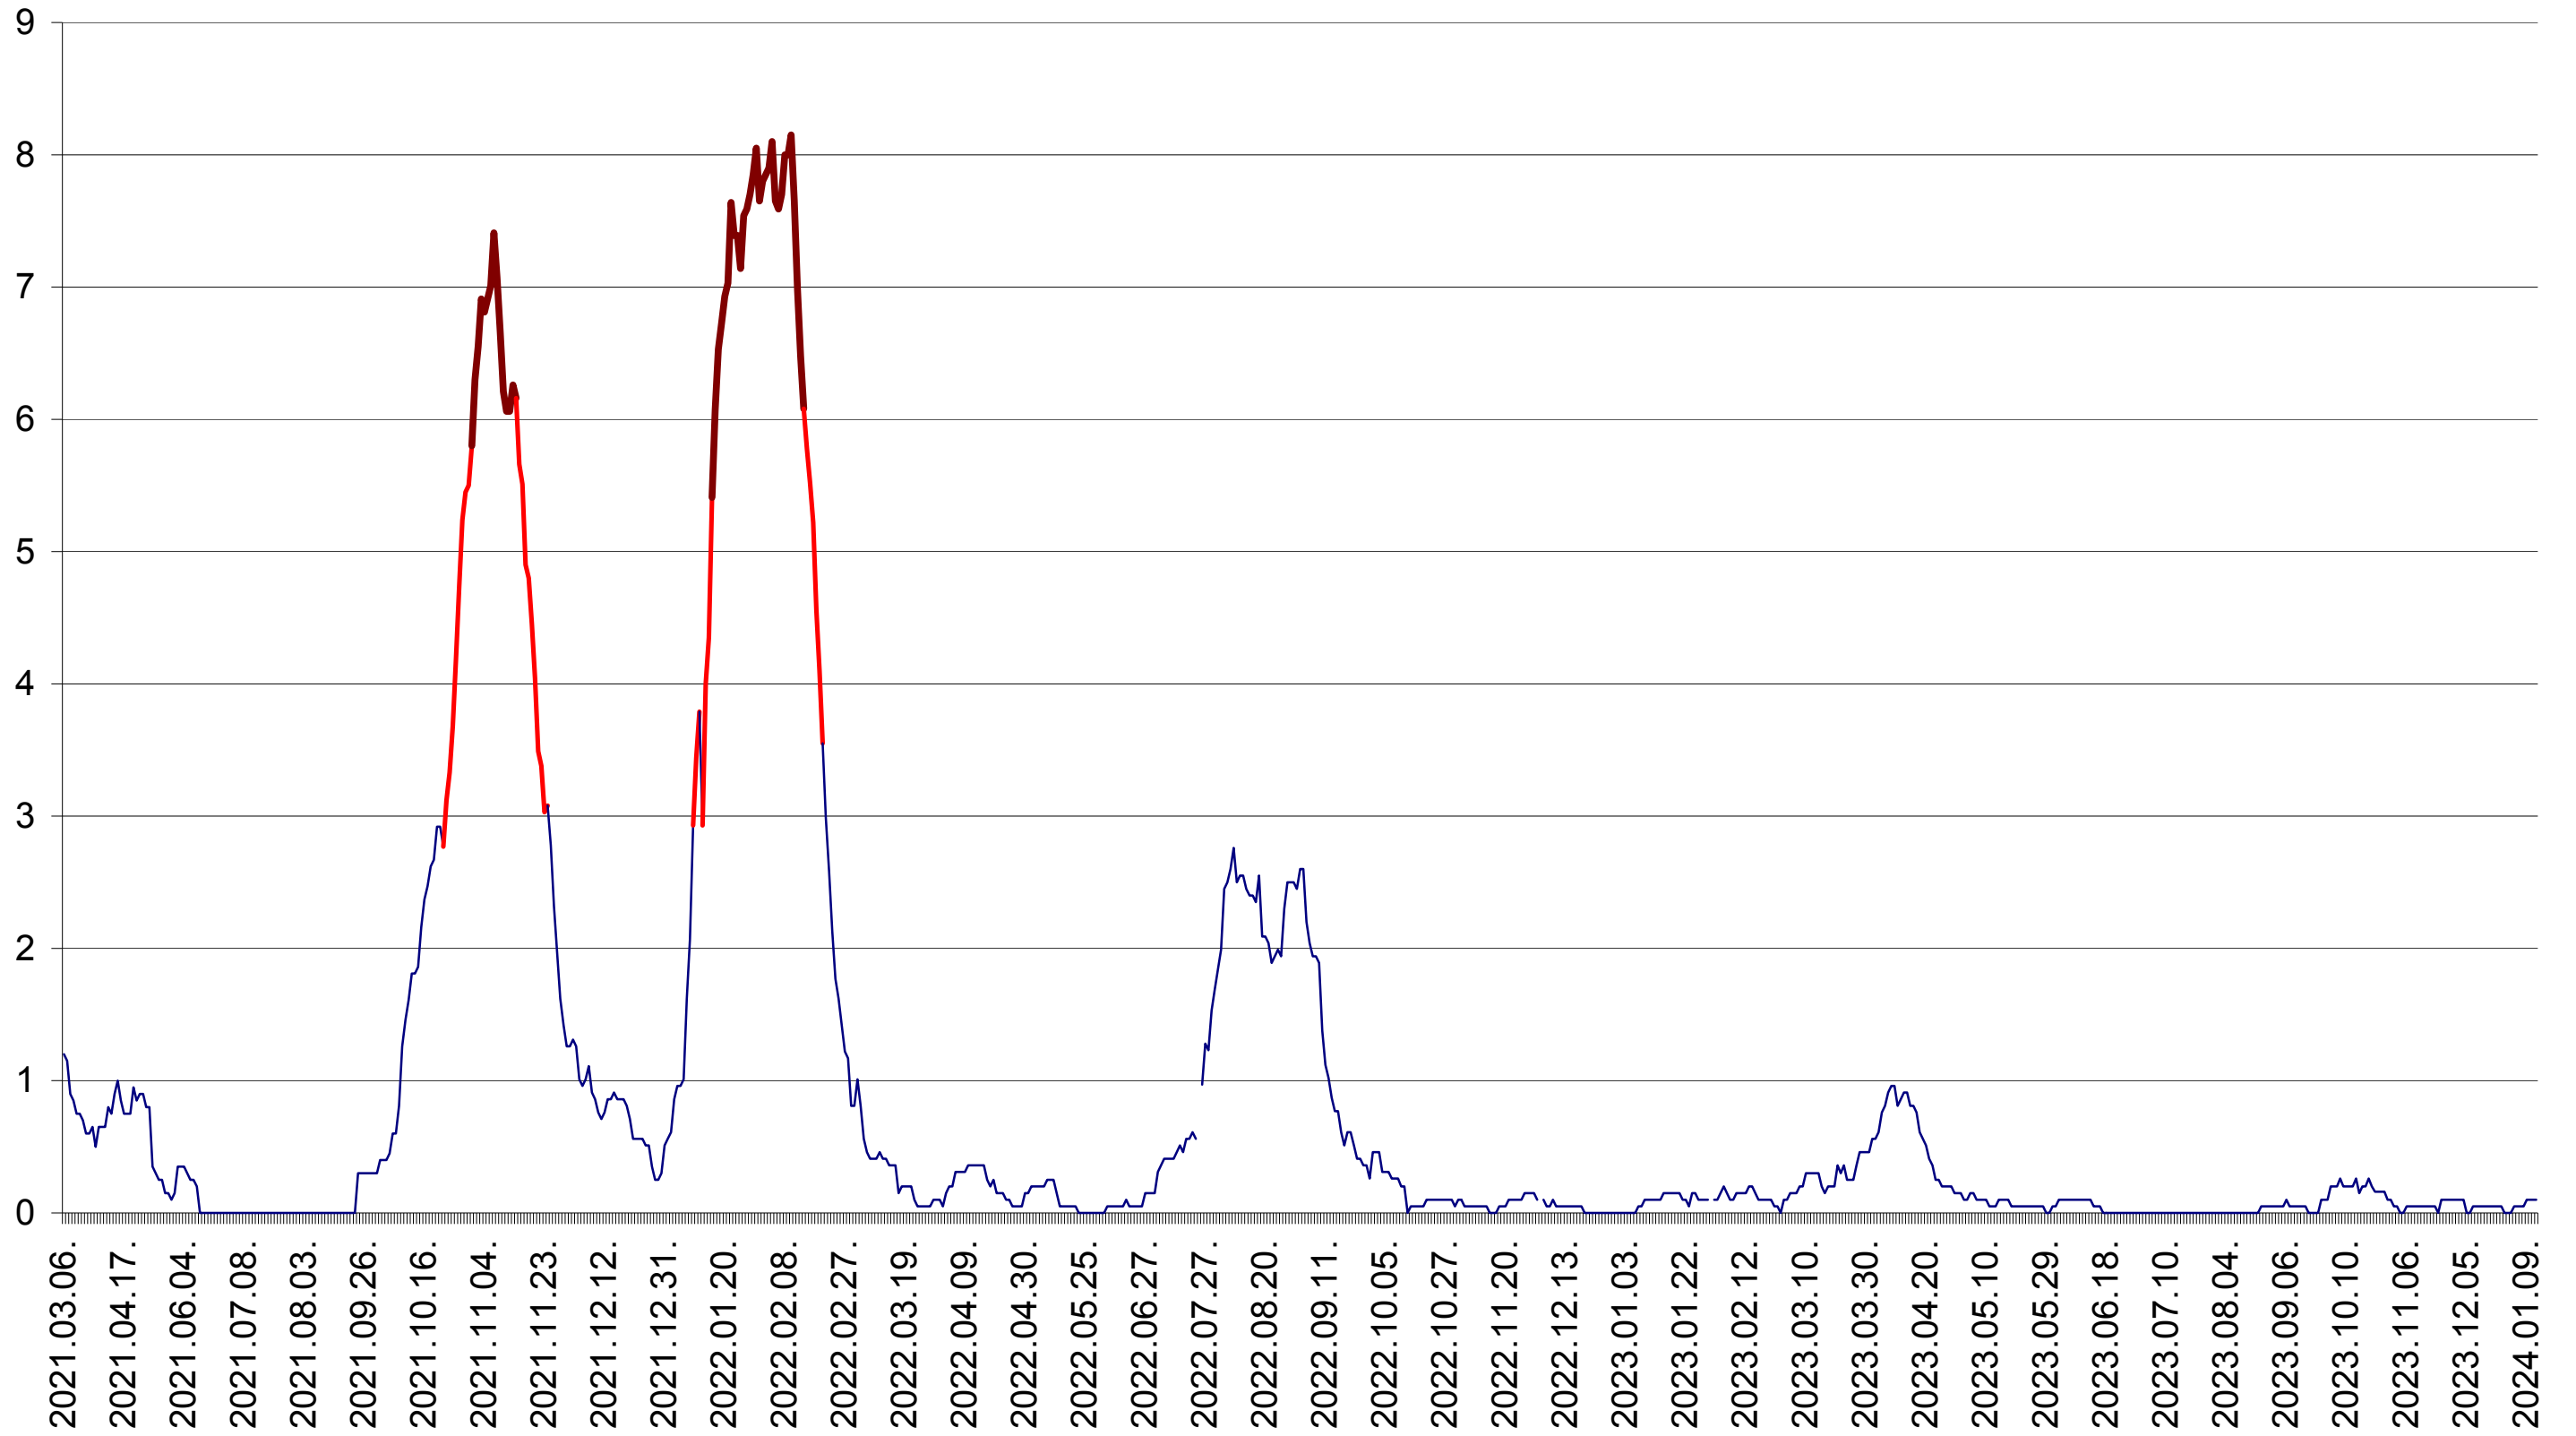

DÂRJIU - Evolutia incidentei cumulate pe 14 zile la ‰ de locuitori
2021.03.07. - 2024.01.12.

DEALU - Evolutia incidentei cumulate pe 14 zile la ‰ de locuitori
2021.03.07. - 2024.01.12.

DITRĂU - Evolutia incidentei cumulate pe 14 zile la ‰ de locuitori
2021.03.07. - 2024.01.12.

FELICENI - Evolutia incidentei cumulate pe 14 zile la ‰ de locuitori
2021.03.07. - 2024.01.12.

FRUMOASA - Evolutia incidentei cumulate pe 14 zile la ‰ de locuitori
2021.03.07. - 2024.01.12.

GĂLĂUȚAȘ - Evolutia incidentei cumulate pe 14 zile la ‰ de locuitori
2021.03.07. - 2024.01.12.

MUNICIPIUL GHEORGHENI - Evolutia incidentei cumulate pe 14 zile la ‰ de locuitori
2021.03.07. - 2024.01.12.

JOSENI - Evolutia incidentei cumulate pe 14 zile la ‰ de locuitori
2021.03.07. - 2024.01.12.

LĂZAREA - Evolutia incidentei cumulate pe 14 zile la ‰ de locuitori
2021.03.07. - 2024.01.12.

LELICENI - Evolutia incidentei cumulate pe 14 zile la ‰ de locuitori
2021.03.07. - 2024.01.12.

LUETA - Evolutia incidentei cumulate pe 14 zile la ‰ de locuitori
2021.03.07. - 2024.01.12.

LUNCA DE JOS - Evolutia incidentei cumulate pe 14 zile la ‰ de locuitori
2021.03.07. - 2024.01.12.