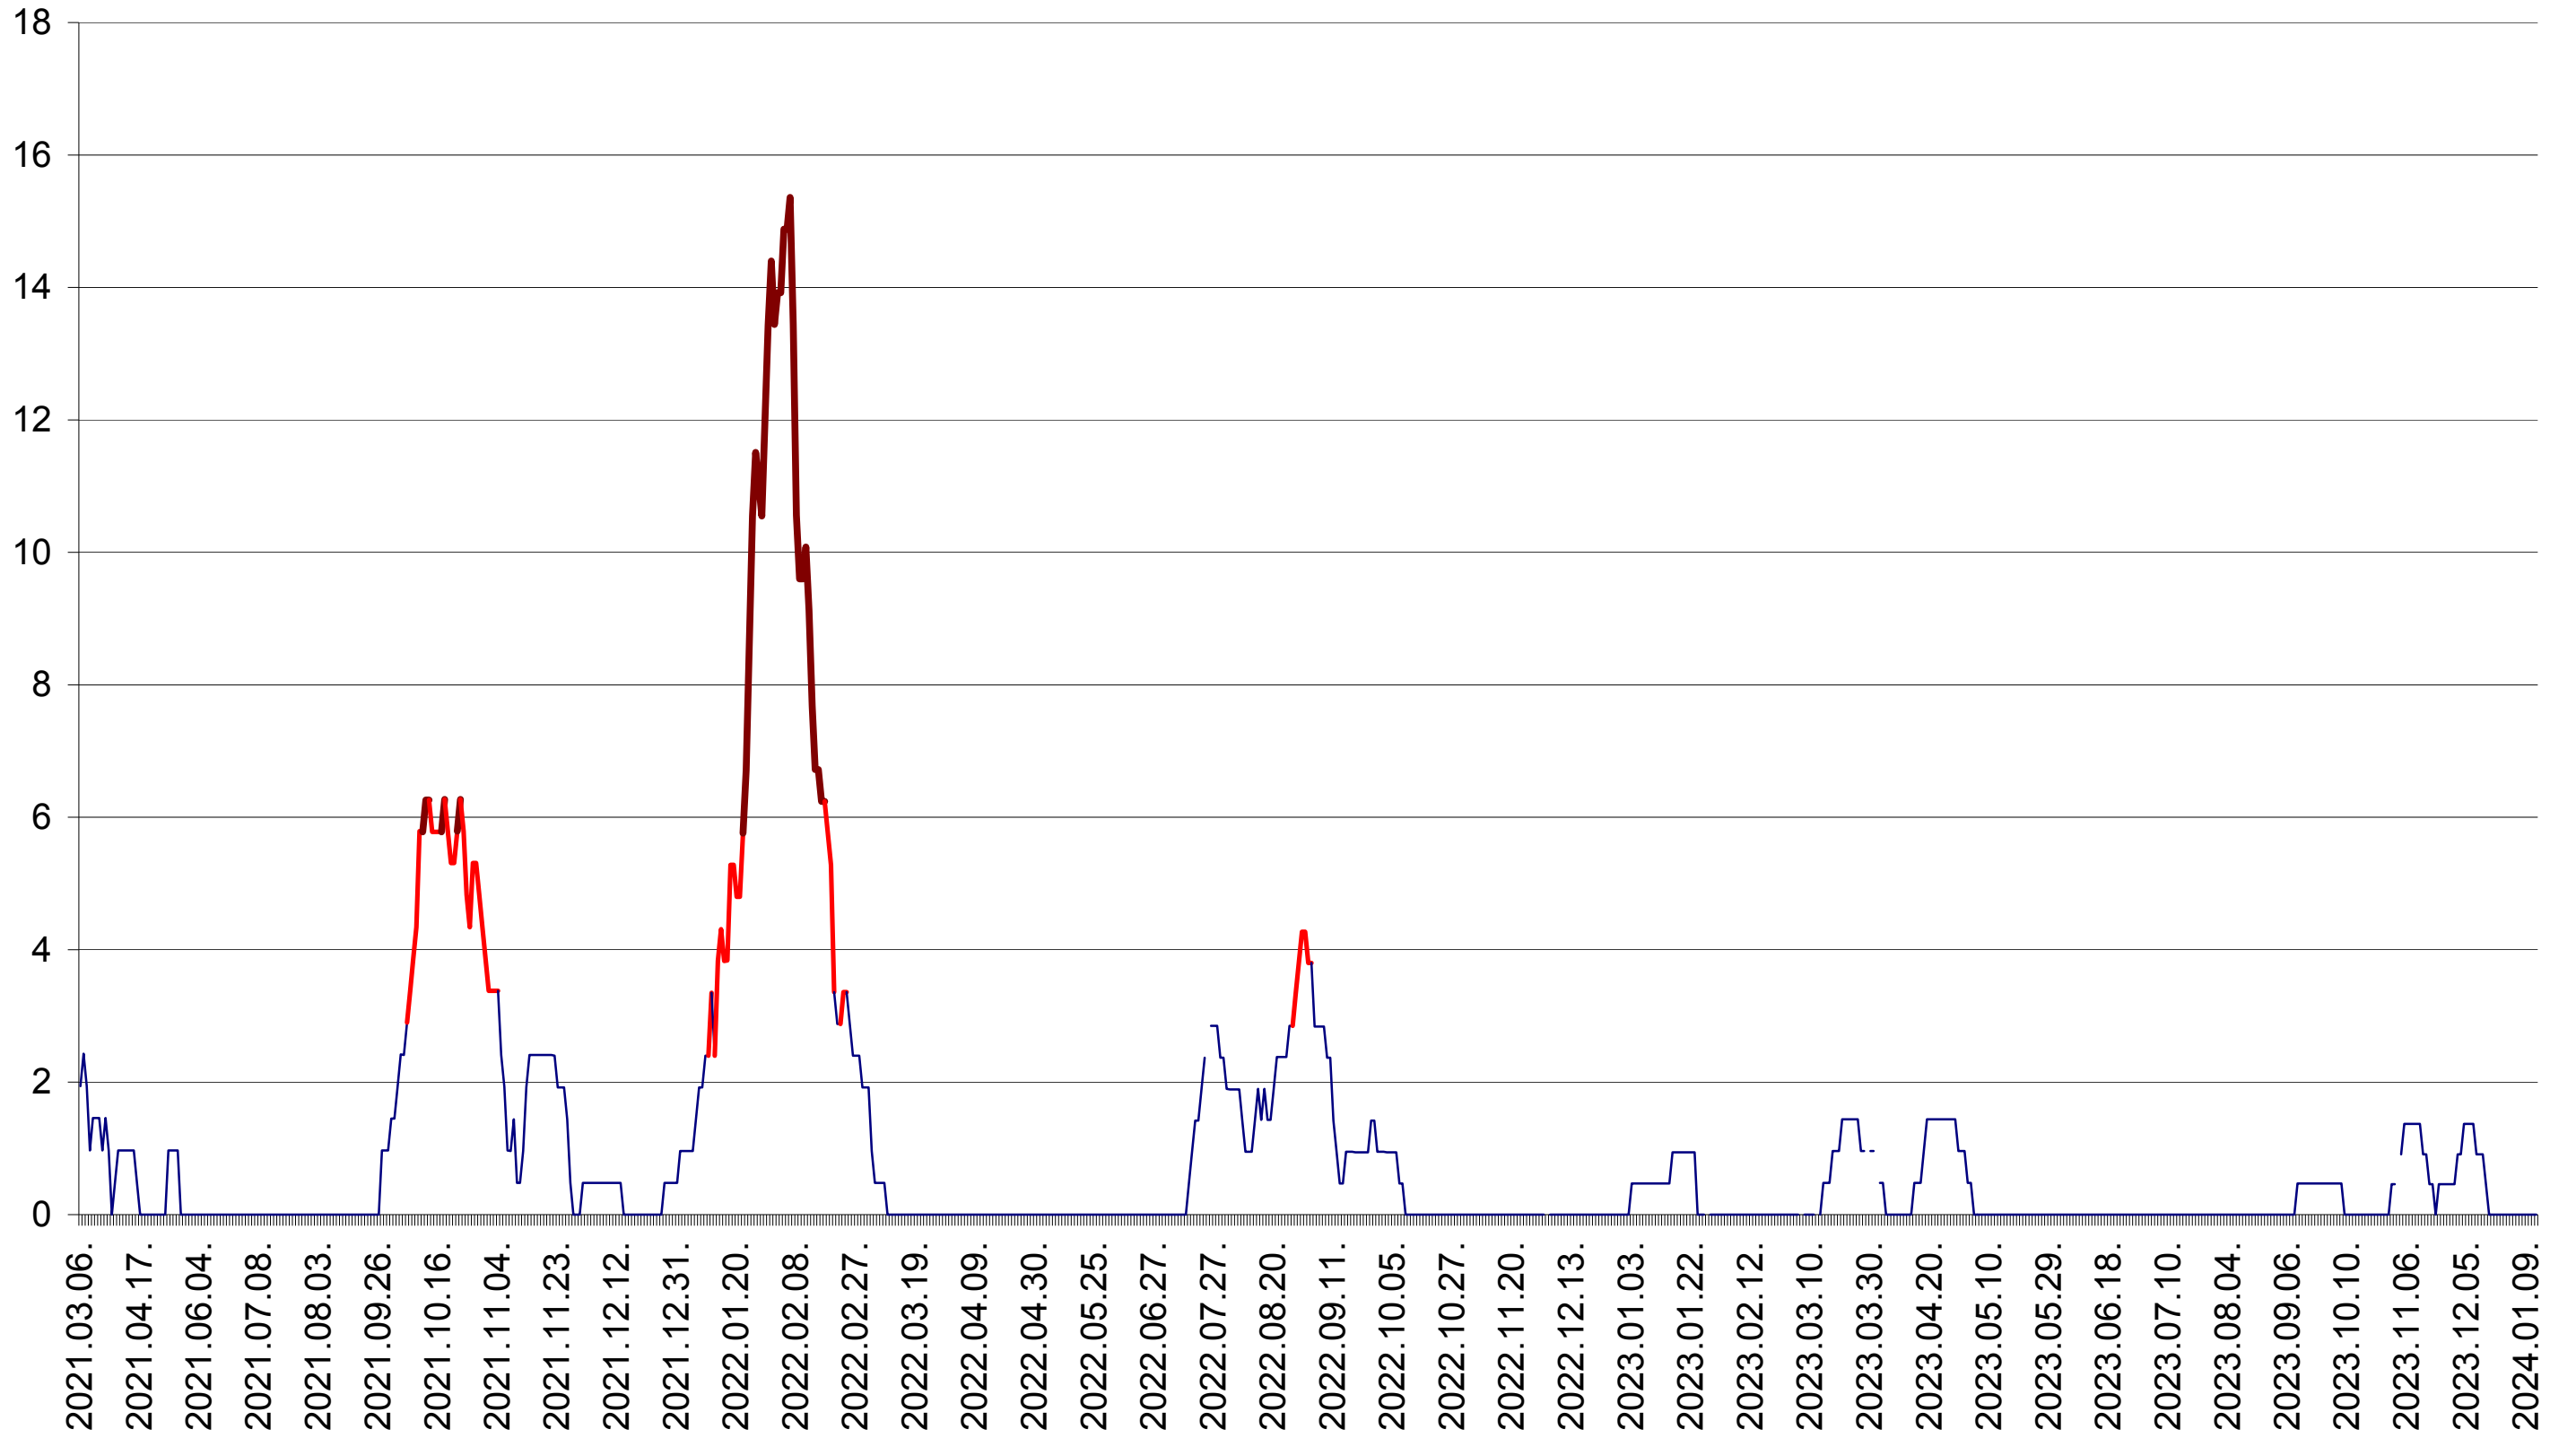

PLĂIEȘII DE JOS - Evolutia incidentei cumulate pe 14 zile la ‰ de locuitori
2021.03.07. - 2024.01.12.

PĂULENI-CIUC - Evolutia incidentei cumulate pe 14 zile la ‰ de locuitori
2021.03.07. - 2024.01.12.