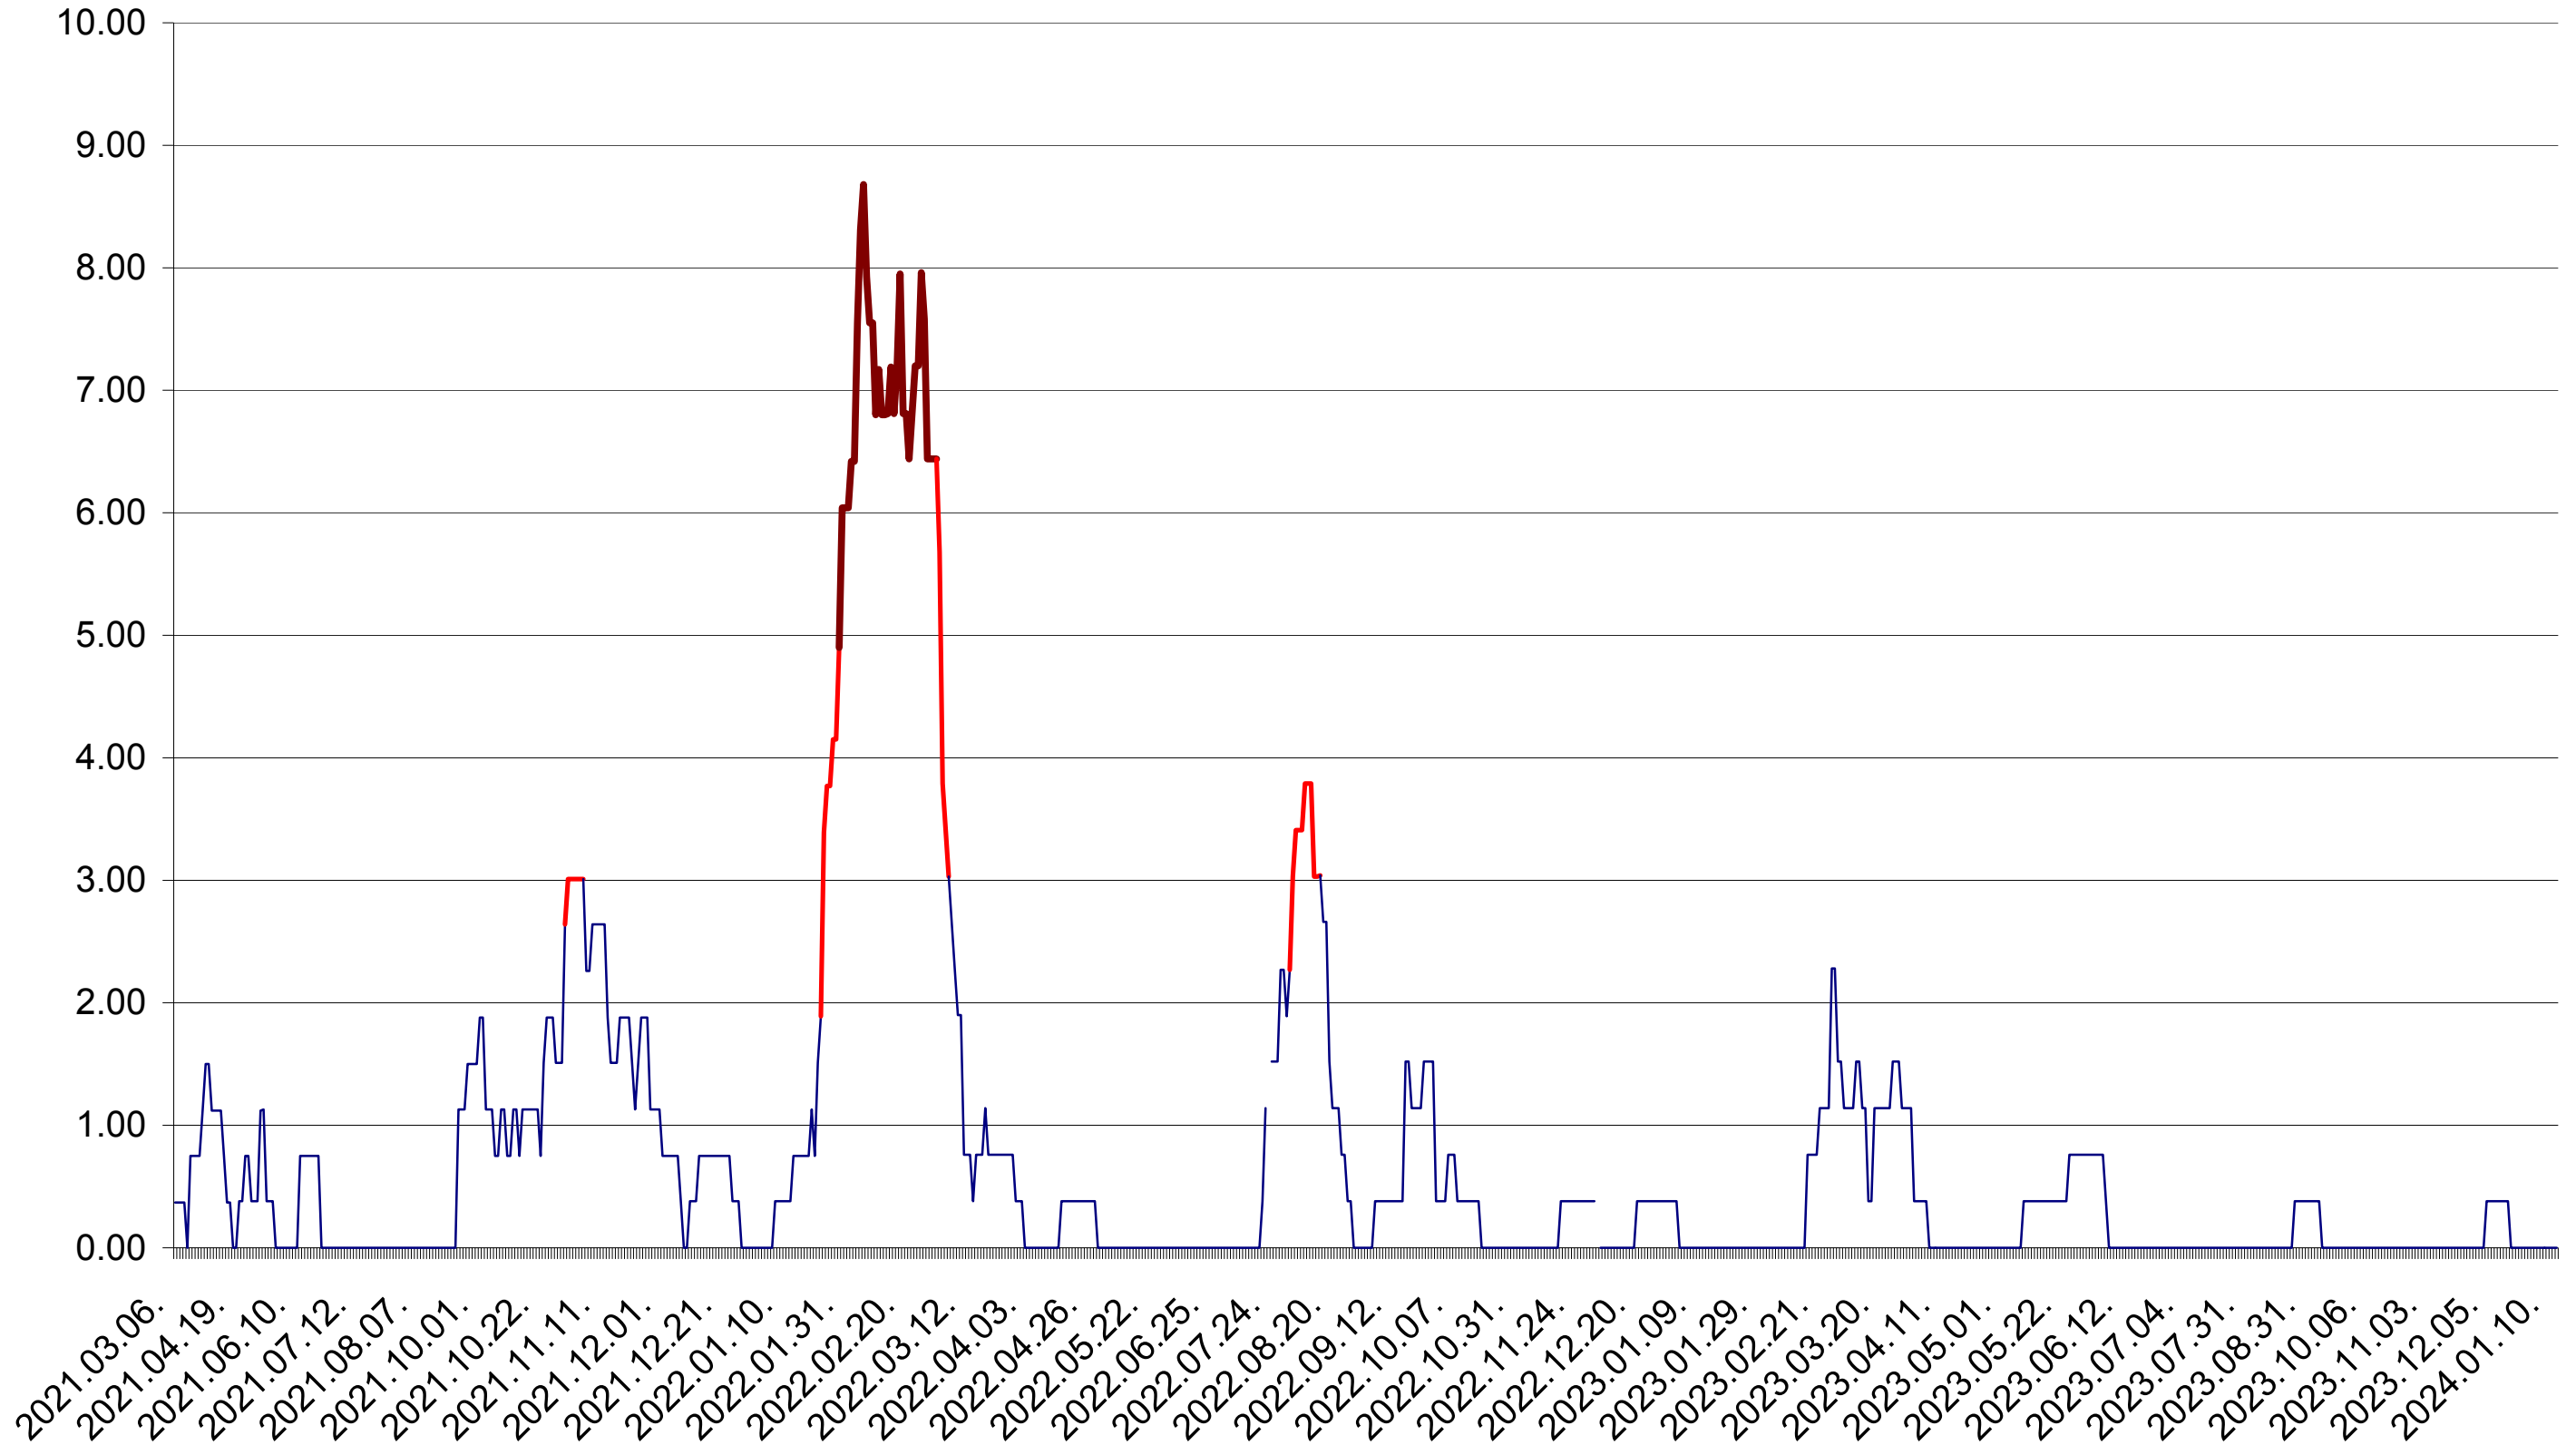

ATID - Evolutia incidentei cumulate pe 14 zile la ‰ de locuitori
2021.03.07. - 2024.01.12.

AVRĂMEȘTI - Evolutia incidentei cumulate pe 14 zile la ‰ de locuitori
2021.03.07. - 2024.01.12.

ORAȘ BĂILE TUȘNAD - Evolutia incidentei cumulate pe 14 zile la ‰ de locuitori
2021.03.07. - 2024.01.12.

ORAȘ BĂLAN - Evolutia incidentei cumulate pe 14 zile la ‰ de locuitori
2021.03.07. - 2024.01.12.

BILBOR - Evolutia incidentei cumulate pe 14 zile la ‰ de locuitori
2021.03.07. - 2024.01.12.

ORAȘ BORSEC - Evolutia incidentei cumulate pe 14 zile la ‰ de locuitori
2021.03.07. - 2024.01.12.

BRĂDEȘTI - Evolutia incidentei cumulate pe 14 zile la ‰ de locuitori
2021.03.07. - 2024.01.12.

CĂPÂLNIȚA - Evolutia incidentei cumulate pe 14 zile la ‰ de locuitori
2021.03.07. - 2024.01.12.

CÂRȚA - Evolutia incidentei cumulate pe 14 zile la ‰ de locuitori
2021.03.07. - 2024.01.12.

ORAȘ CRISTURU SECUIESC - Evolutia incidentei cumulate pe 14 zile la ‰ de locuitori
2021.03.07. - 2024.01.12.

DĂNEȘTI - Evolutia incidentei cumulate pe 14 zile la ‰ de locuitori
2021.03.07. - 2024.01.12.