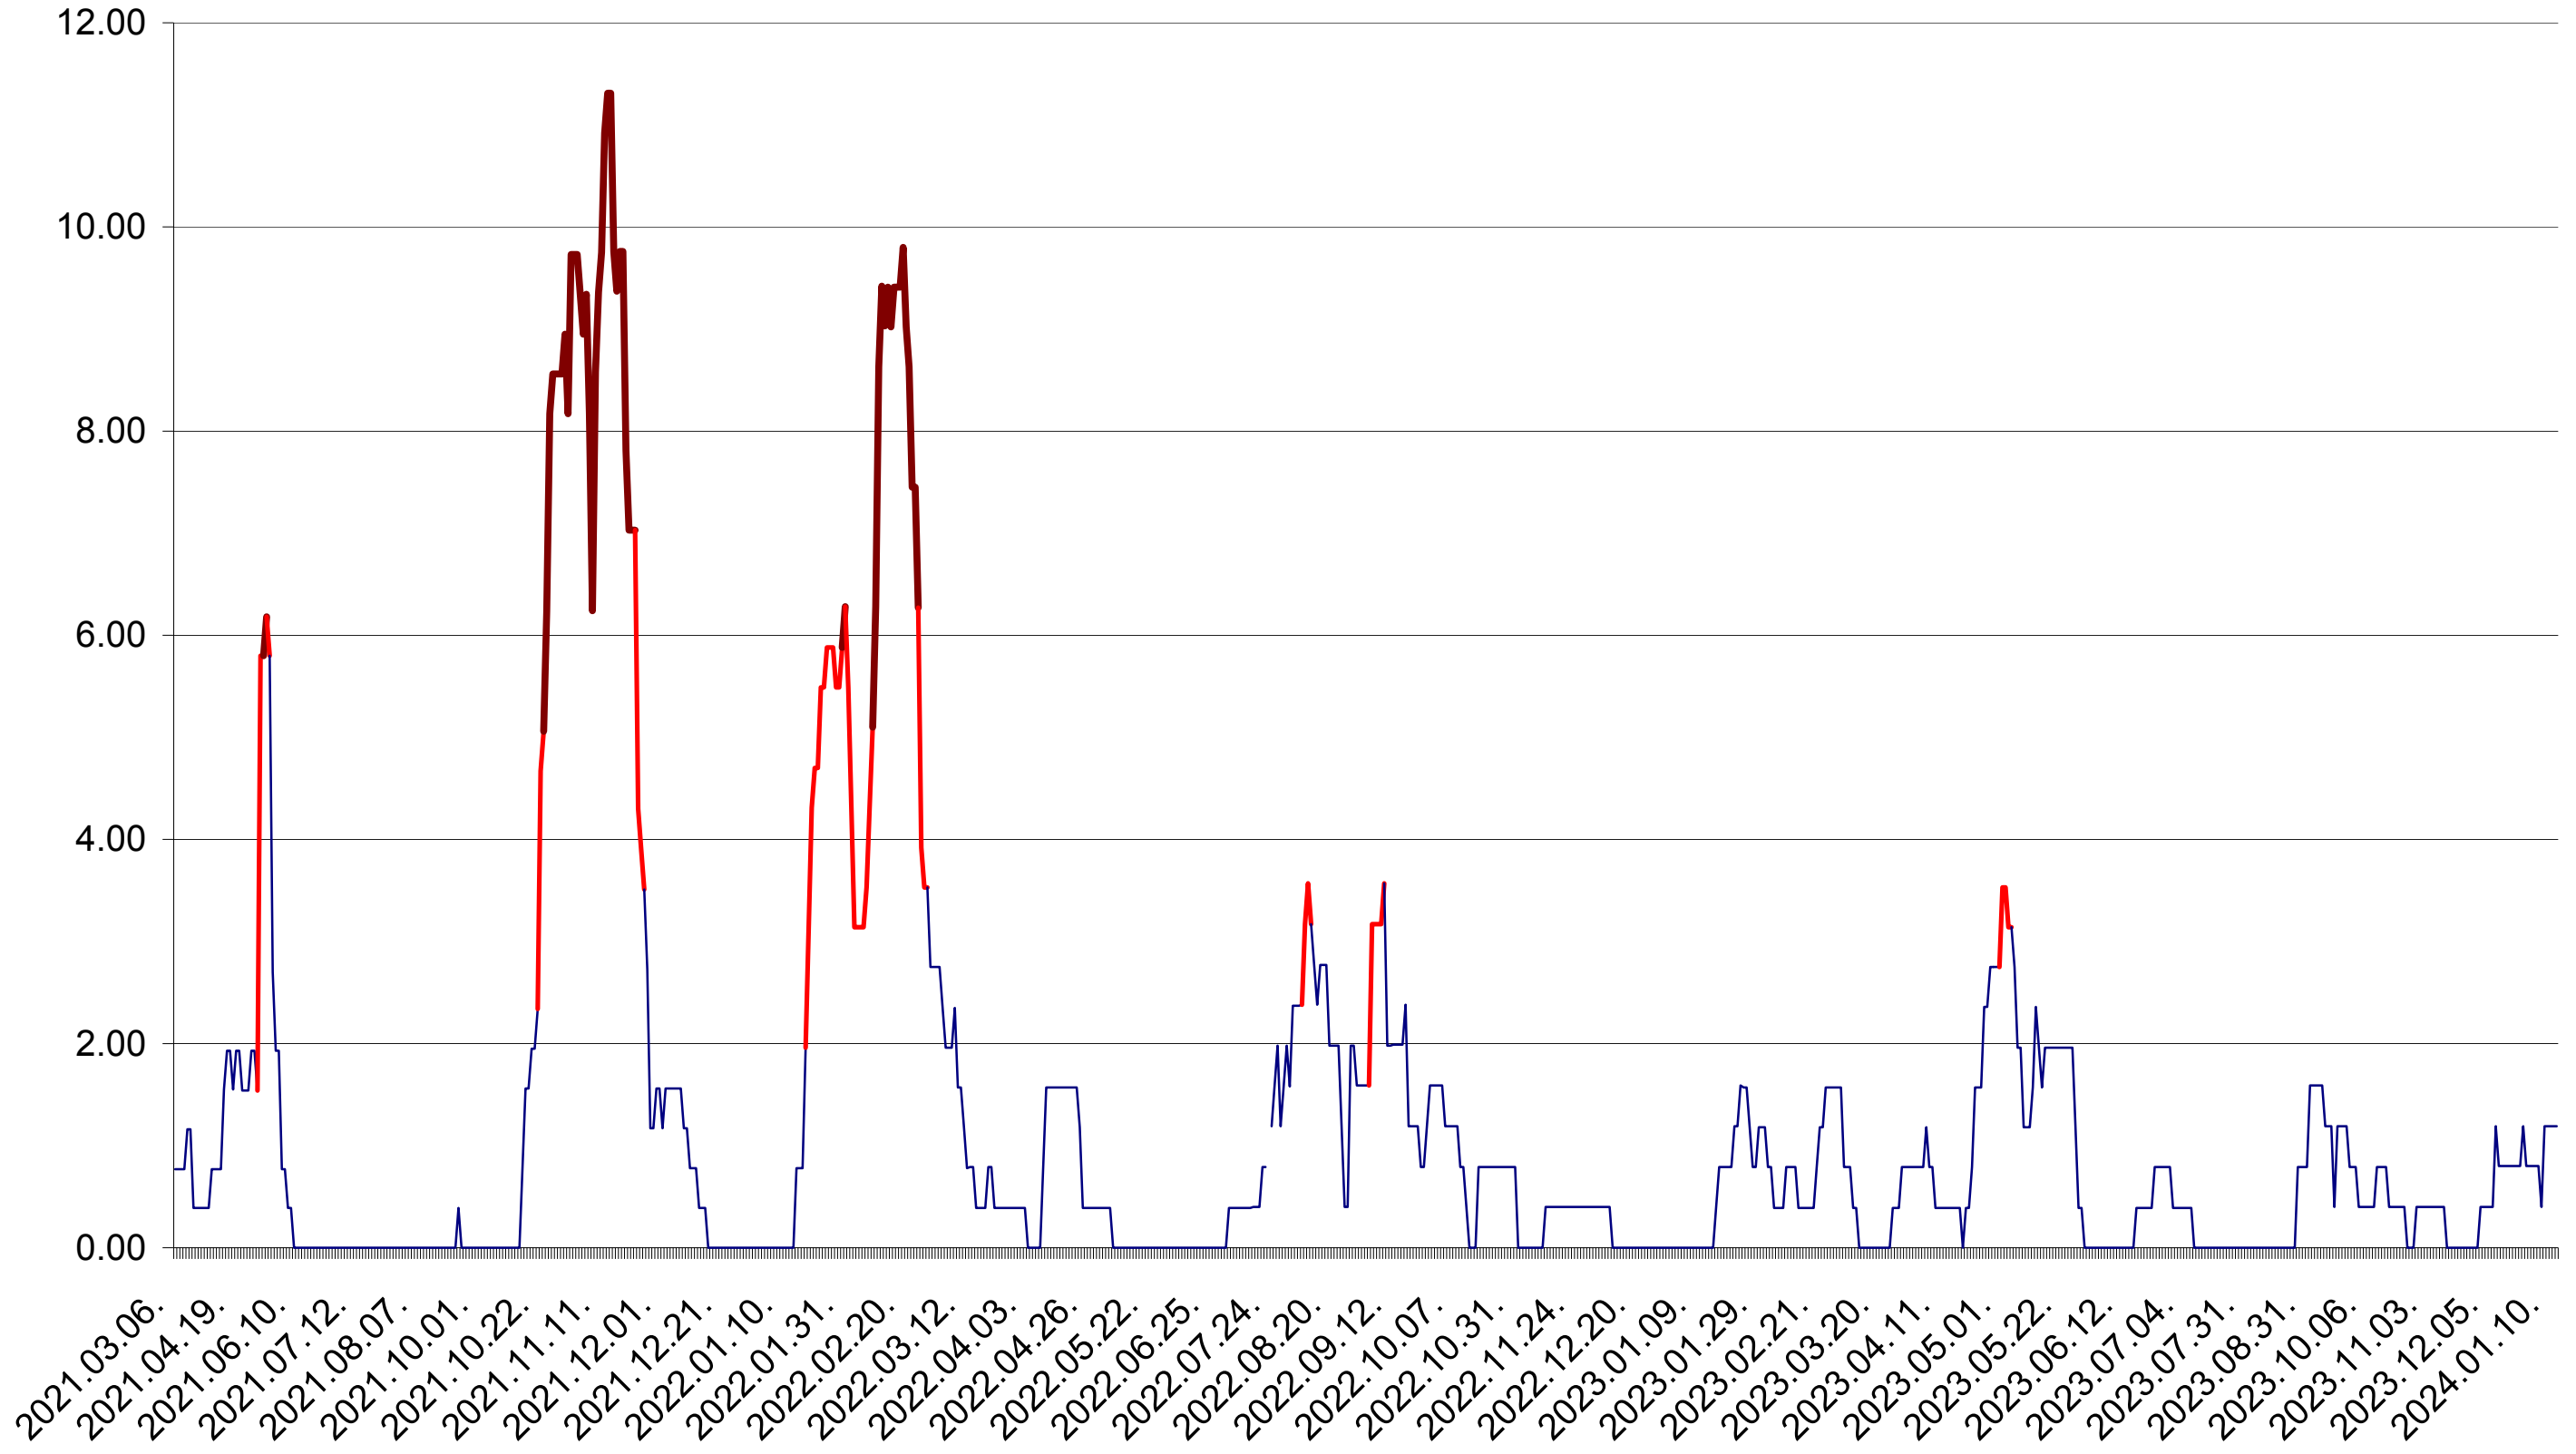

ATID - Evolutia incidentei cumulate pe 14 zile la ‰ de locuitori
2021.03.07. - 2024.01.12.

AVRĂMEȘTI - Evolutia incidentei cumulate pe 14 zile la ‰ de locuitori
2021.03.07. - 2024.01.12.

ORAȘ BĂILE TUȘNAD - Evolutia incidentei cumulate pe 14 zile la ‰ de locuitori
2021.03.07. - 2024.01.12.

ORAȘ BĂLAN - Evolutia incidentei cumulate pe 14 zile la ‰ de locuitori
2021.03.07. - 2024.01.12.

BILBOR - Evolutia incidentei cumulate pe 14 zile la ‰ de locuitori
2021.03.07. - 2024.01.12.

ORAȘ BORSEC - Evolutia incidentei cumulate pe 14 zile la ‰ de locuitori
2021.03.07. - 2024.01.12.

BRĂDEȘTI - Evolutia incidentei cumulate pe 14 zile la ‰ de locuitori
2021.03.07. - 2024.01.12.

CĂPÂLNIȚA - Evolutia incidentei cumulate pe 14 zile la ‰ de locuitori
2021.03.07. - 2024.01.12.

CÂRȚA - Evolutia incidentei cumulate pe 14 zile la ‰ de locuitori
2021.03.07. - 2024.01.12.

ORAȘ CRISTURU SECUIESC - Evolutia incidentei cumulate pe 14 zile la ‰ de locuitori
2021.03.07. - 2024.01.12.

DĂNEȘTI - Evolutia incidentei cumulate pe 14 zile la ‰ de locuitori
2021.03.07. - 2024.01.12.