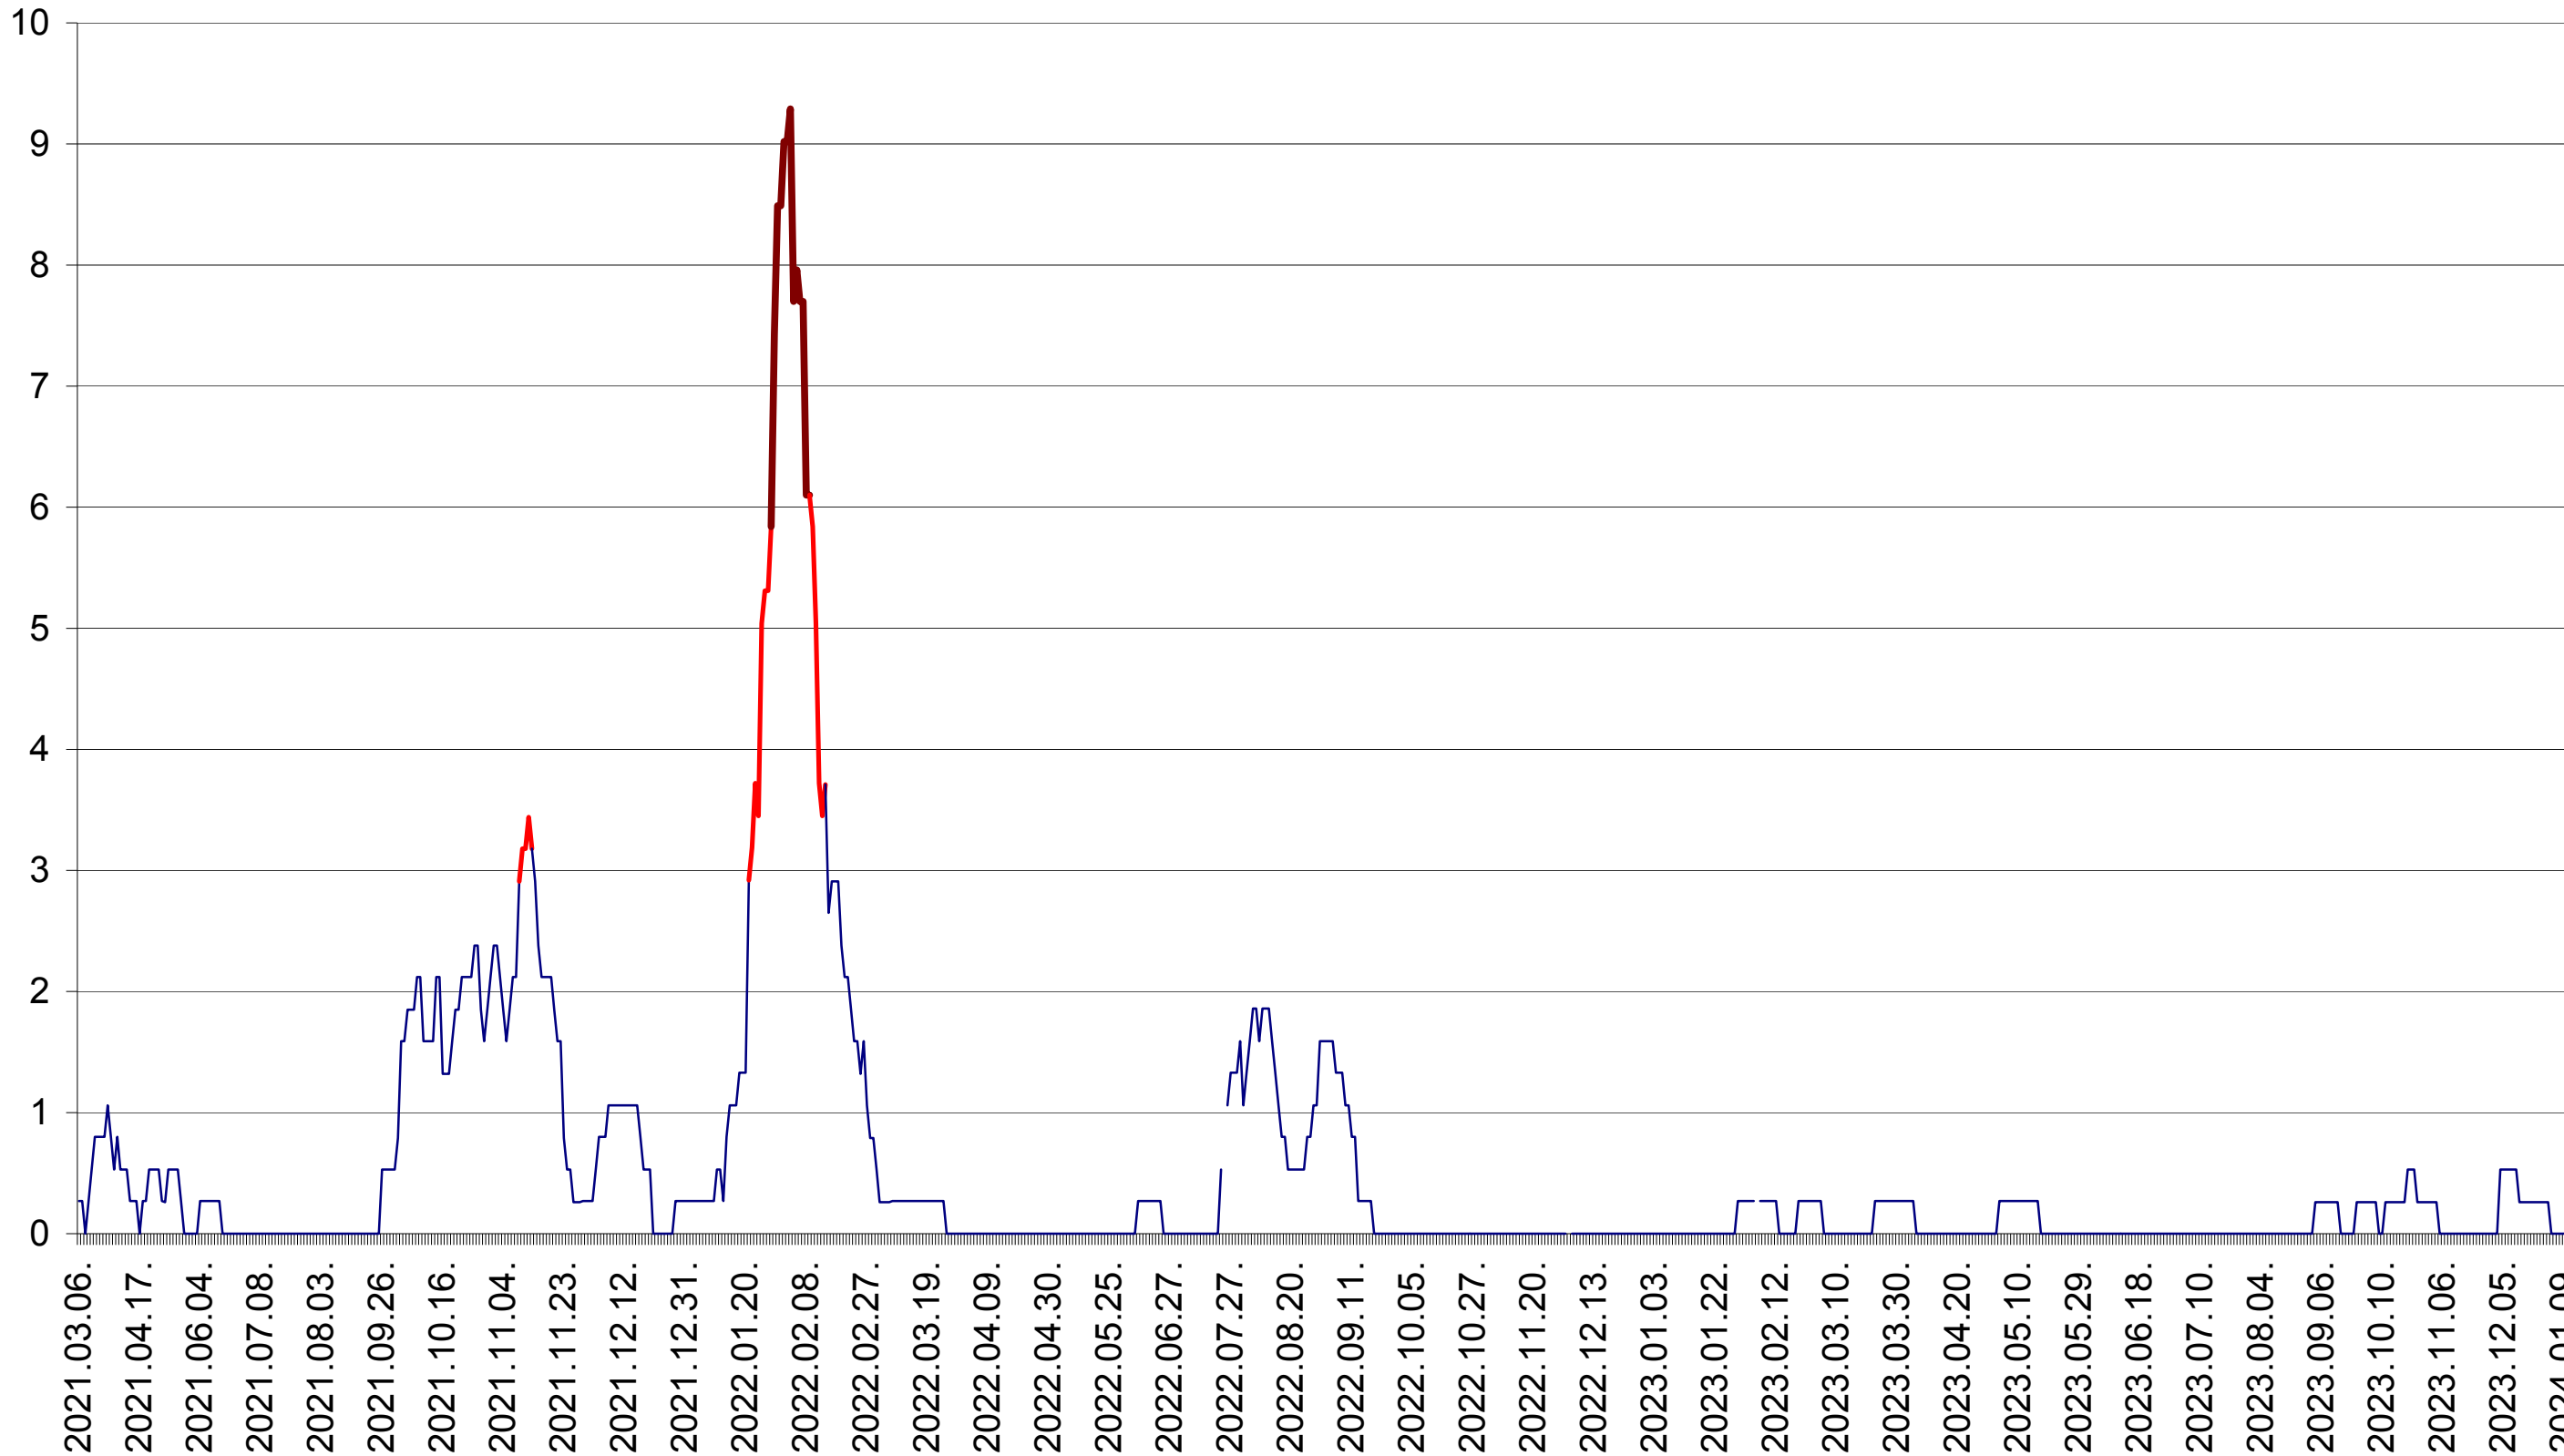

ORAȘ CRISTURU SECUIESC - Evolutia incidentei cumulate pe 14 zile la ‰ de locuitori
2021.03.07. - 2024.01.12.

DĂNEȘTI - Evolutia incidentei cumulate pe 14 zile la ‰ de locuitori
2021.03.07. - 2024.01.12.

DÂRJIU - Evolutia incidentei cumulate pe 14 zile la ‰ de locuitori
2021.03.07. - 2024.01.12.

DEALU - Evolutia incidentei cumulate pe 14 zile la ‰ de locuitori
2021.03.07. - 2024.01.12.

DITRĂU - Evolutia incidentei cumulate pe 14 zile la ‰ de locuitori
2021.03.07. - 2024.01.12.

FELICENI - Evolutia incidentei cumulate pe 14 zile la ‰ de locuitori
2021.03.07. - 2024.01.12.

FRUMOASA - Evolutia incidentei cumulate pe 14 zile la ‰ de locuitori
2021.03.07. - 2024.01.12.

GĂLĂUȚAȘ - Evolutia incidentei cumulate pe 14 zile la ‰ de locuitori
2021.03.07. - 2024.01.12.