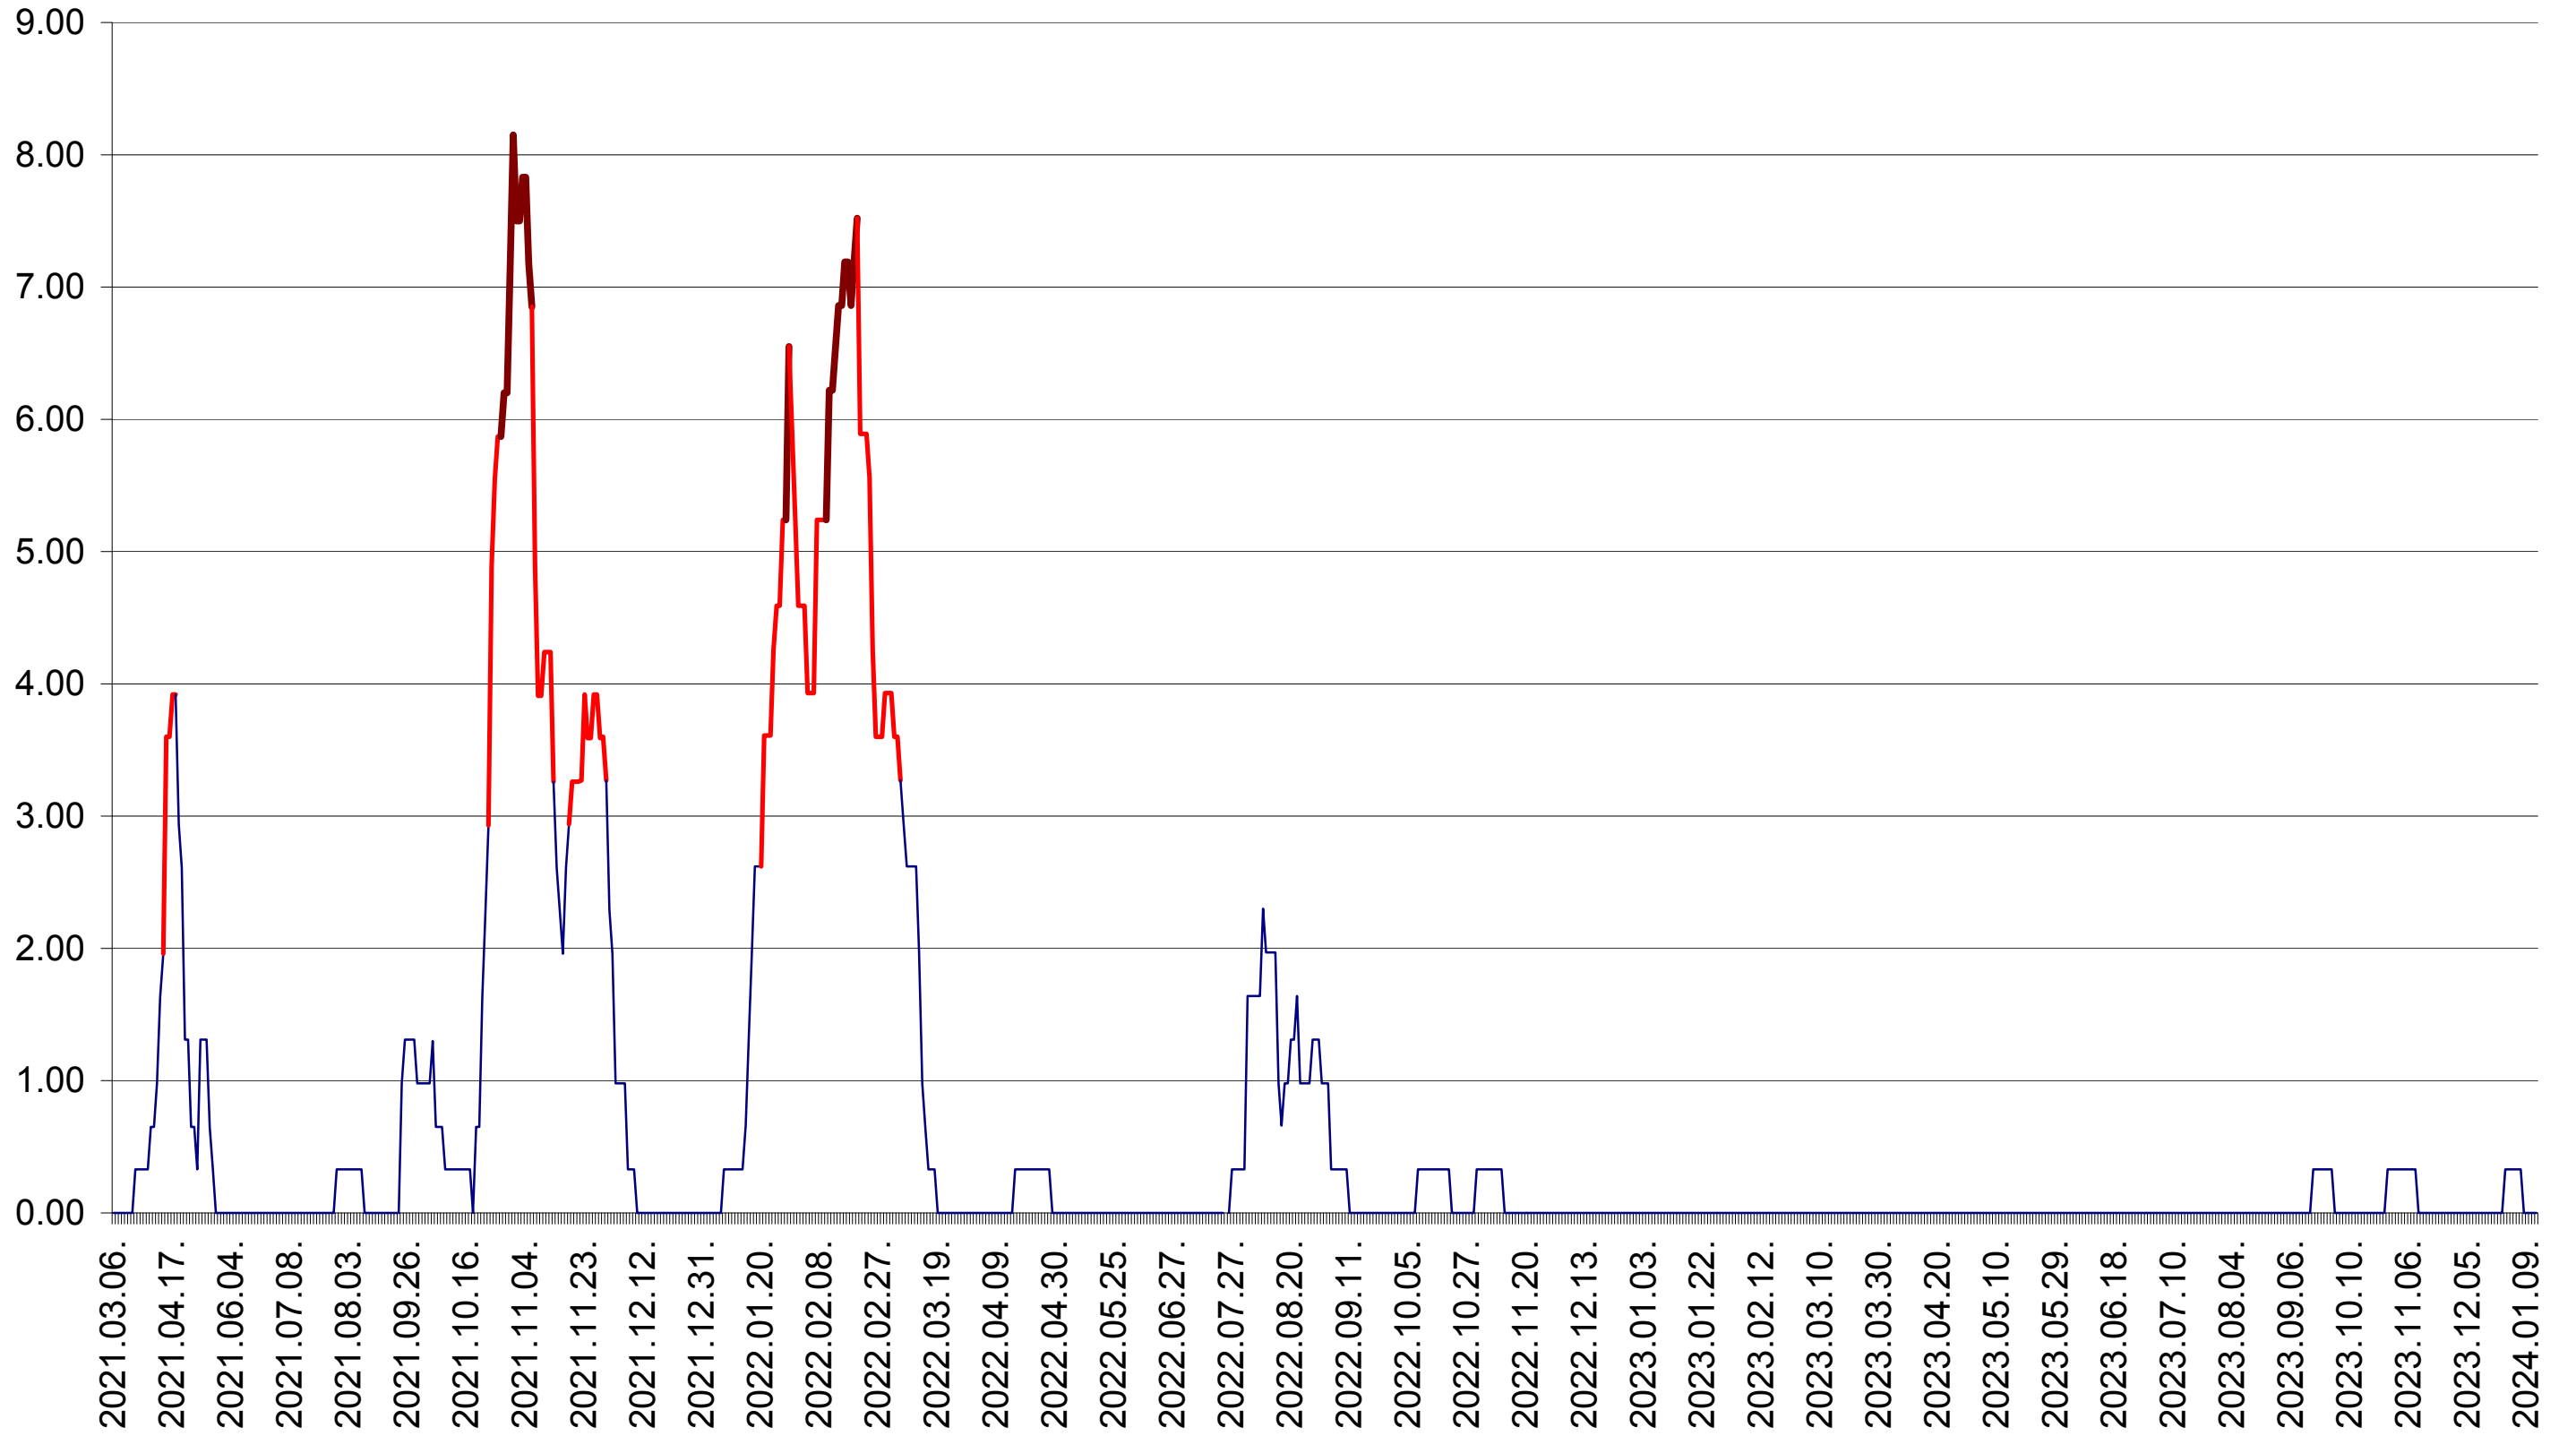

ATID - Evolutia incidentei cumulate pe 14 zile la ‰ de locuitori
2021.03.07. - 2024.01.12.

AVRĂMEȘTI - Evolutia incidentei cumulate pe 14 zile la ‰ de locuitori
2021.03.07. - 2024.01.12.

ORAȘ BĂILE TUȘNAD - Evolutia incidentei cumulate pe 14 zile la ‰ de locuitori
2021.03.07. - 2024.01.12.

ORAȘ BĂLAN - Evolutia incidentei cumulate pe 14 zile la ‰ de locuitori
2021.03.07. - 2024.01.12.

BILBOR - Evolutia incidentei cumulate pe 14 zile la ‰ de locuitori
2021.03.07. - 2024.01.12.

ORAȘ BORSEC - Evolutia incidentei cumulate pe 14 zile la ‰ de locuitori
2021.03.07. - 2024.01.12.

BRĂDEȘTI - Evolutia incidentei cumulate pe 14 zile la ‰ de locuitori
2021.03.07. - 2024.01.12.

CĂPÂLNIȚA - Evolutia incidentei cumulate pe 14 zile la ‰ de locuitori
2021.03.07. - 2024.01.12.

CÂRȚA - Evolutia incidentei cumulate pe 14 zile la ‰ de locuitori
2021.03.07. - 2024.01.12.