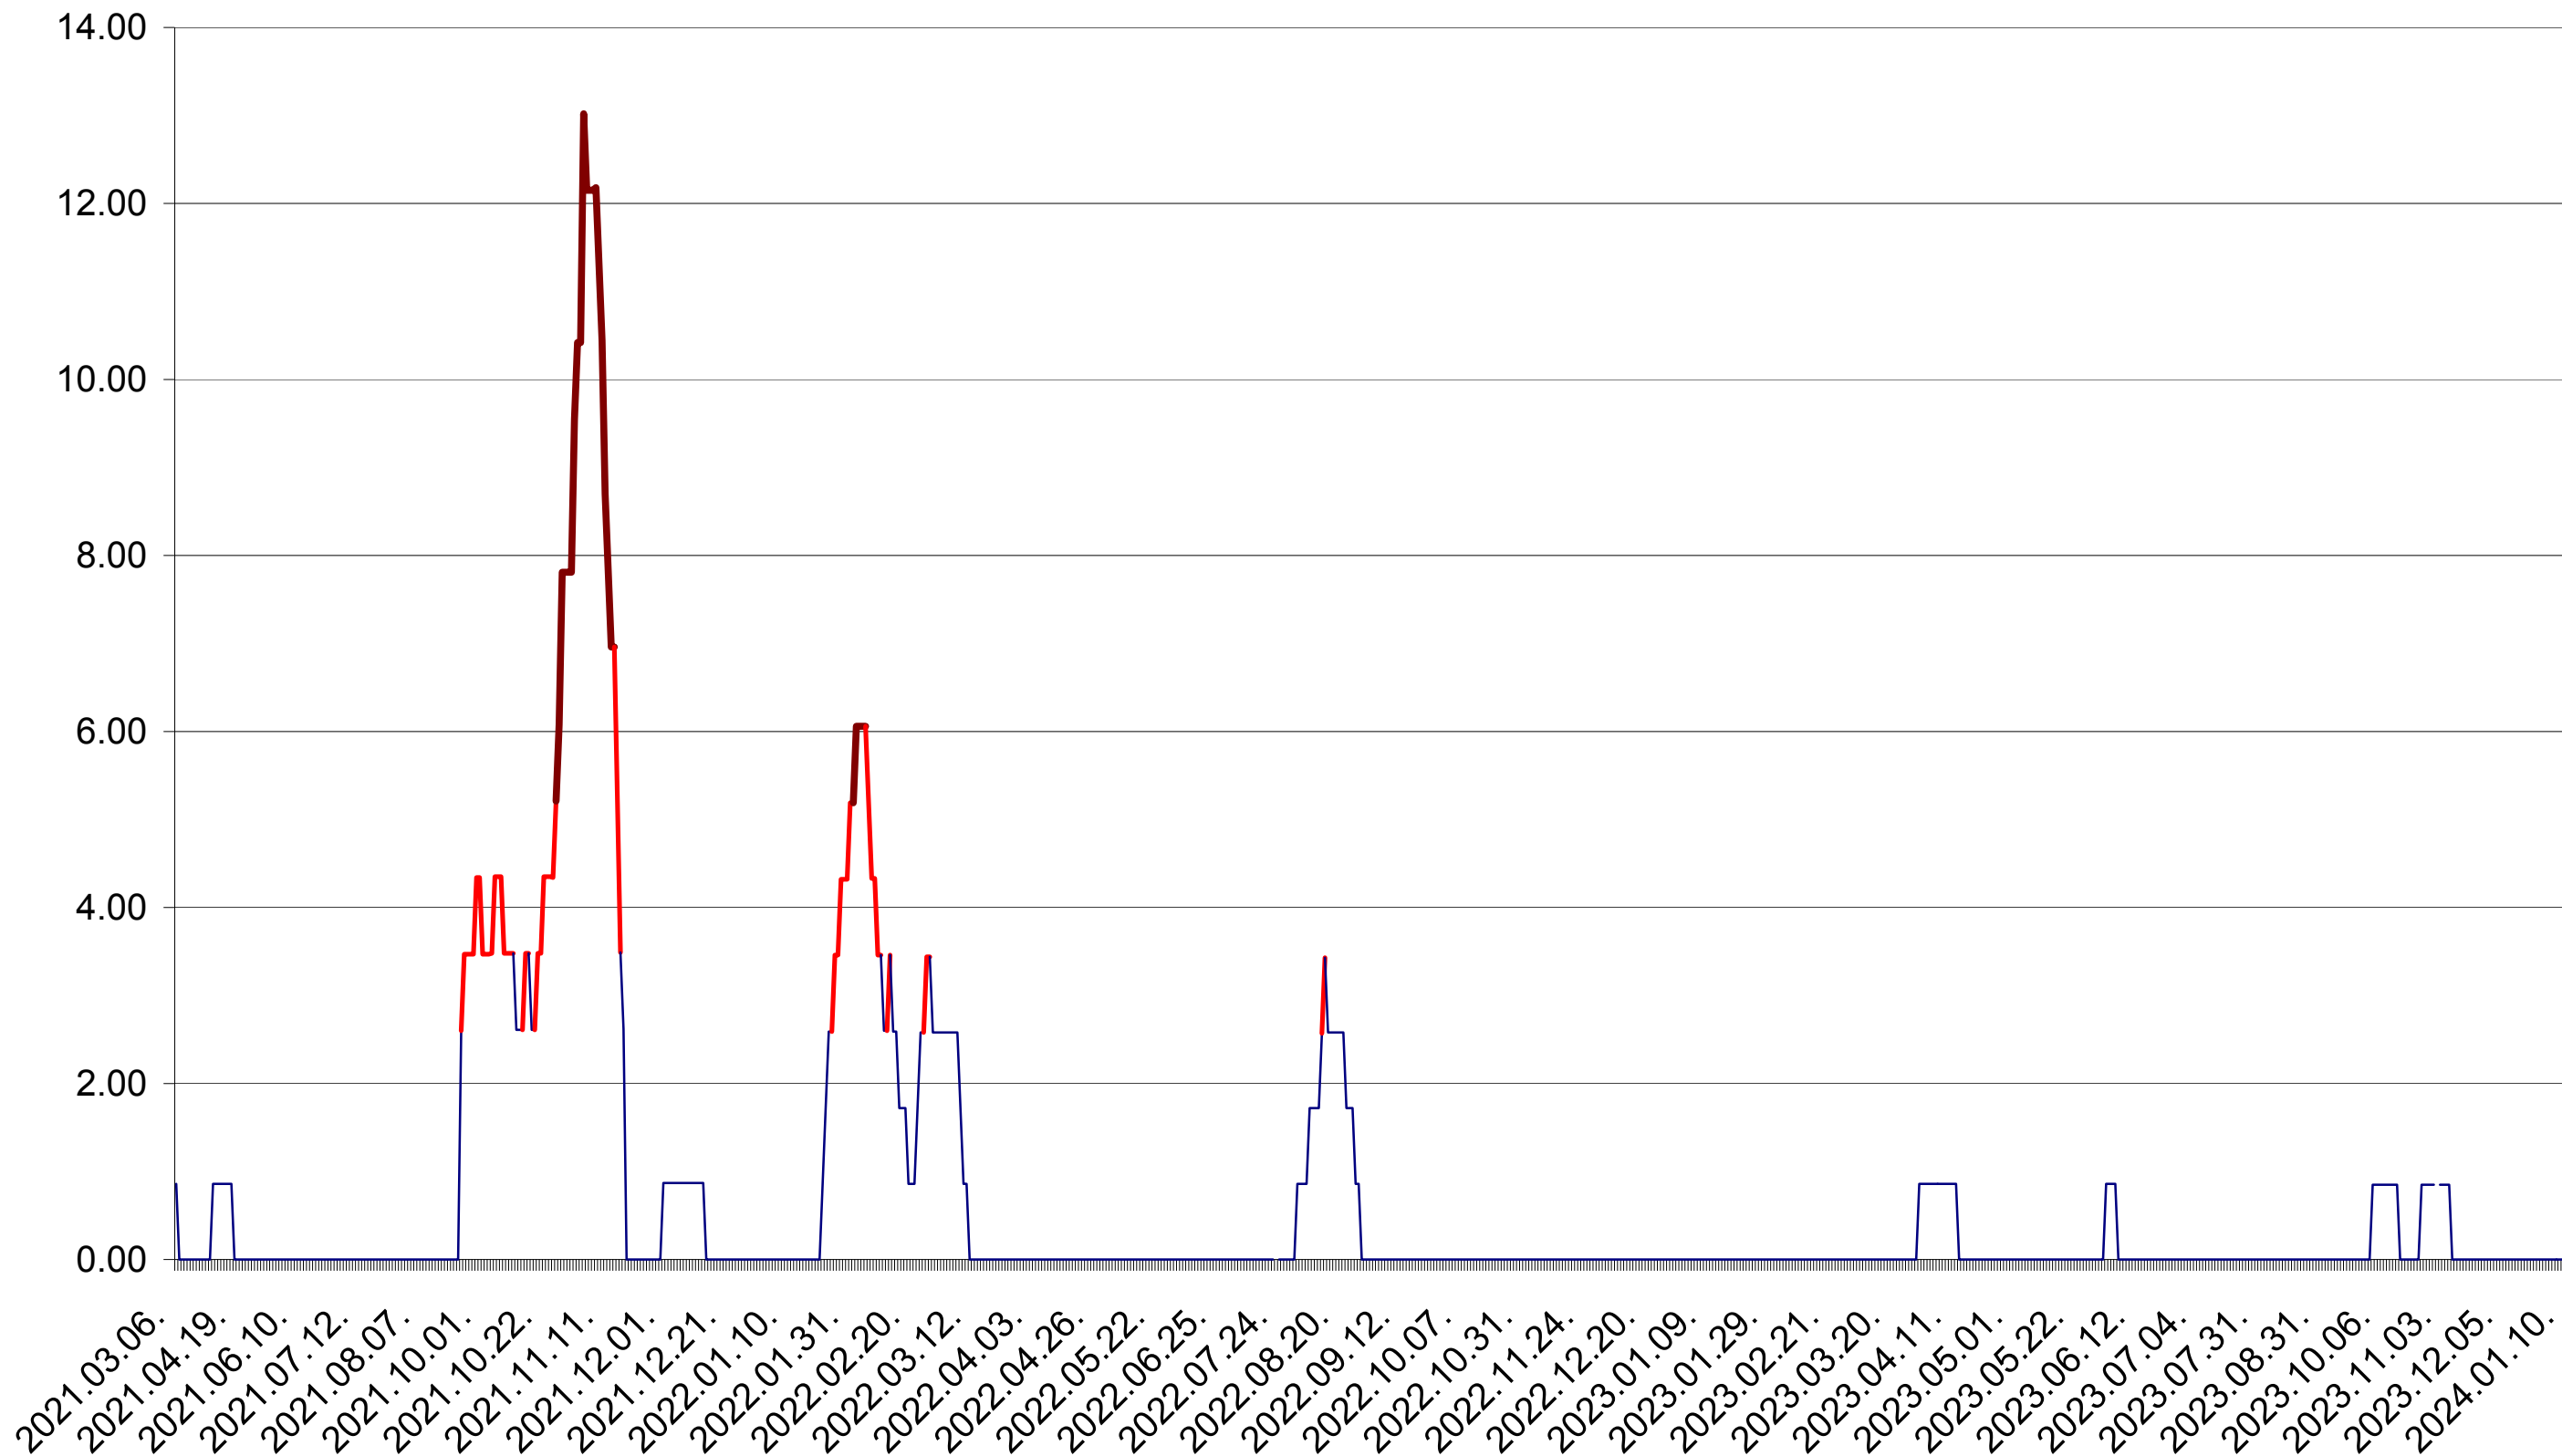

VĂRȘAG - Evolutia incidentei cumulate pe 14 zile la ‰ de locuitori
2021.03.07. - 2024.01.12.

ULIEȘ - Evolutia incidentei cumulate pe 14 zile la ‰ de locuitori
2021.03.07. - 2024.01.12.