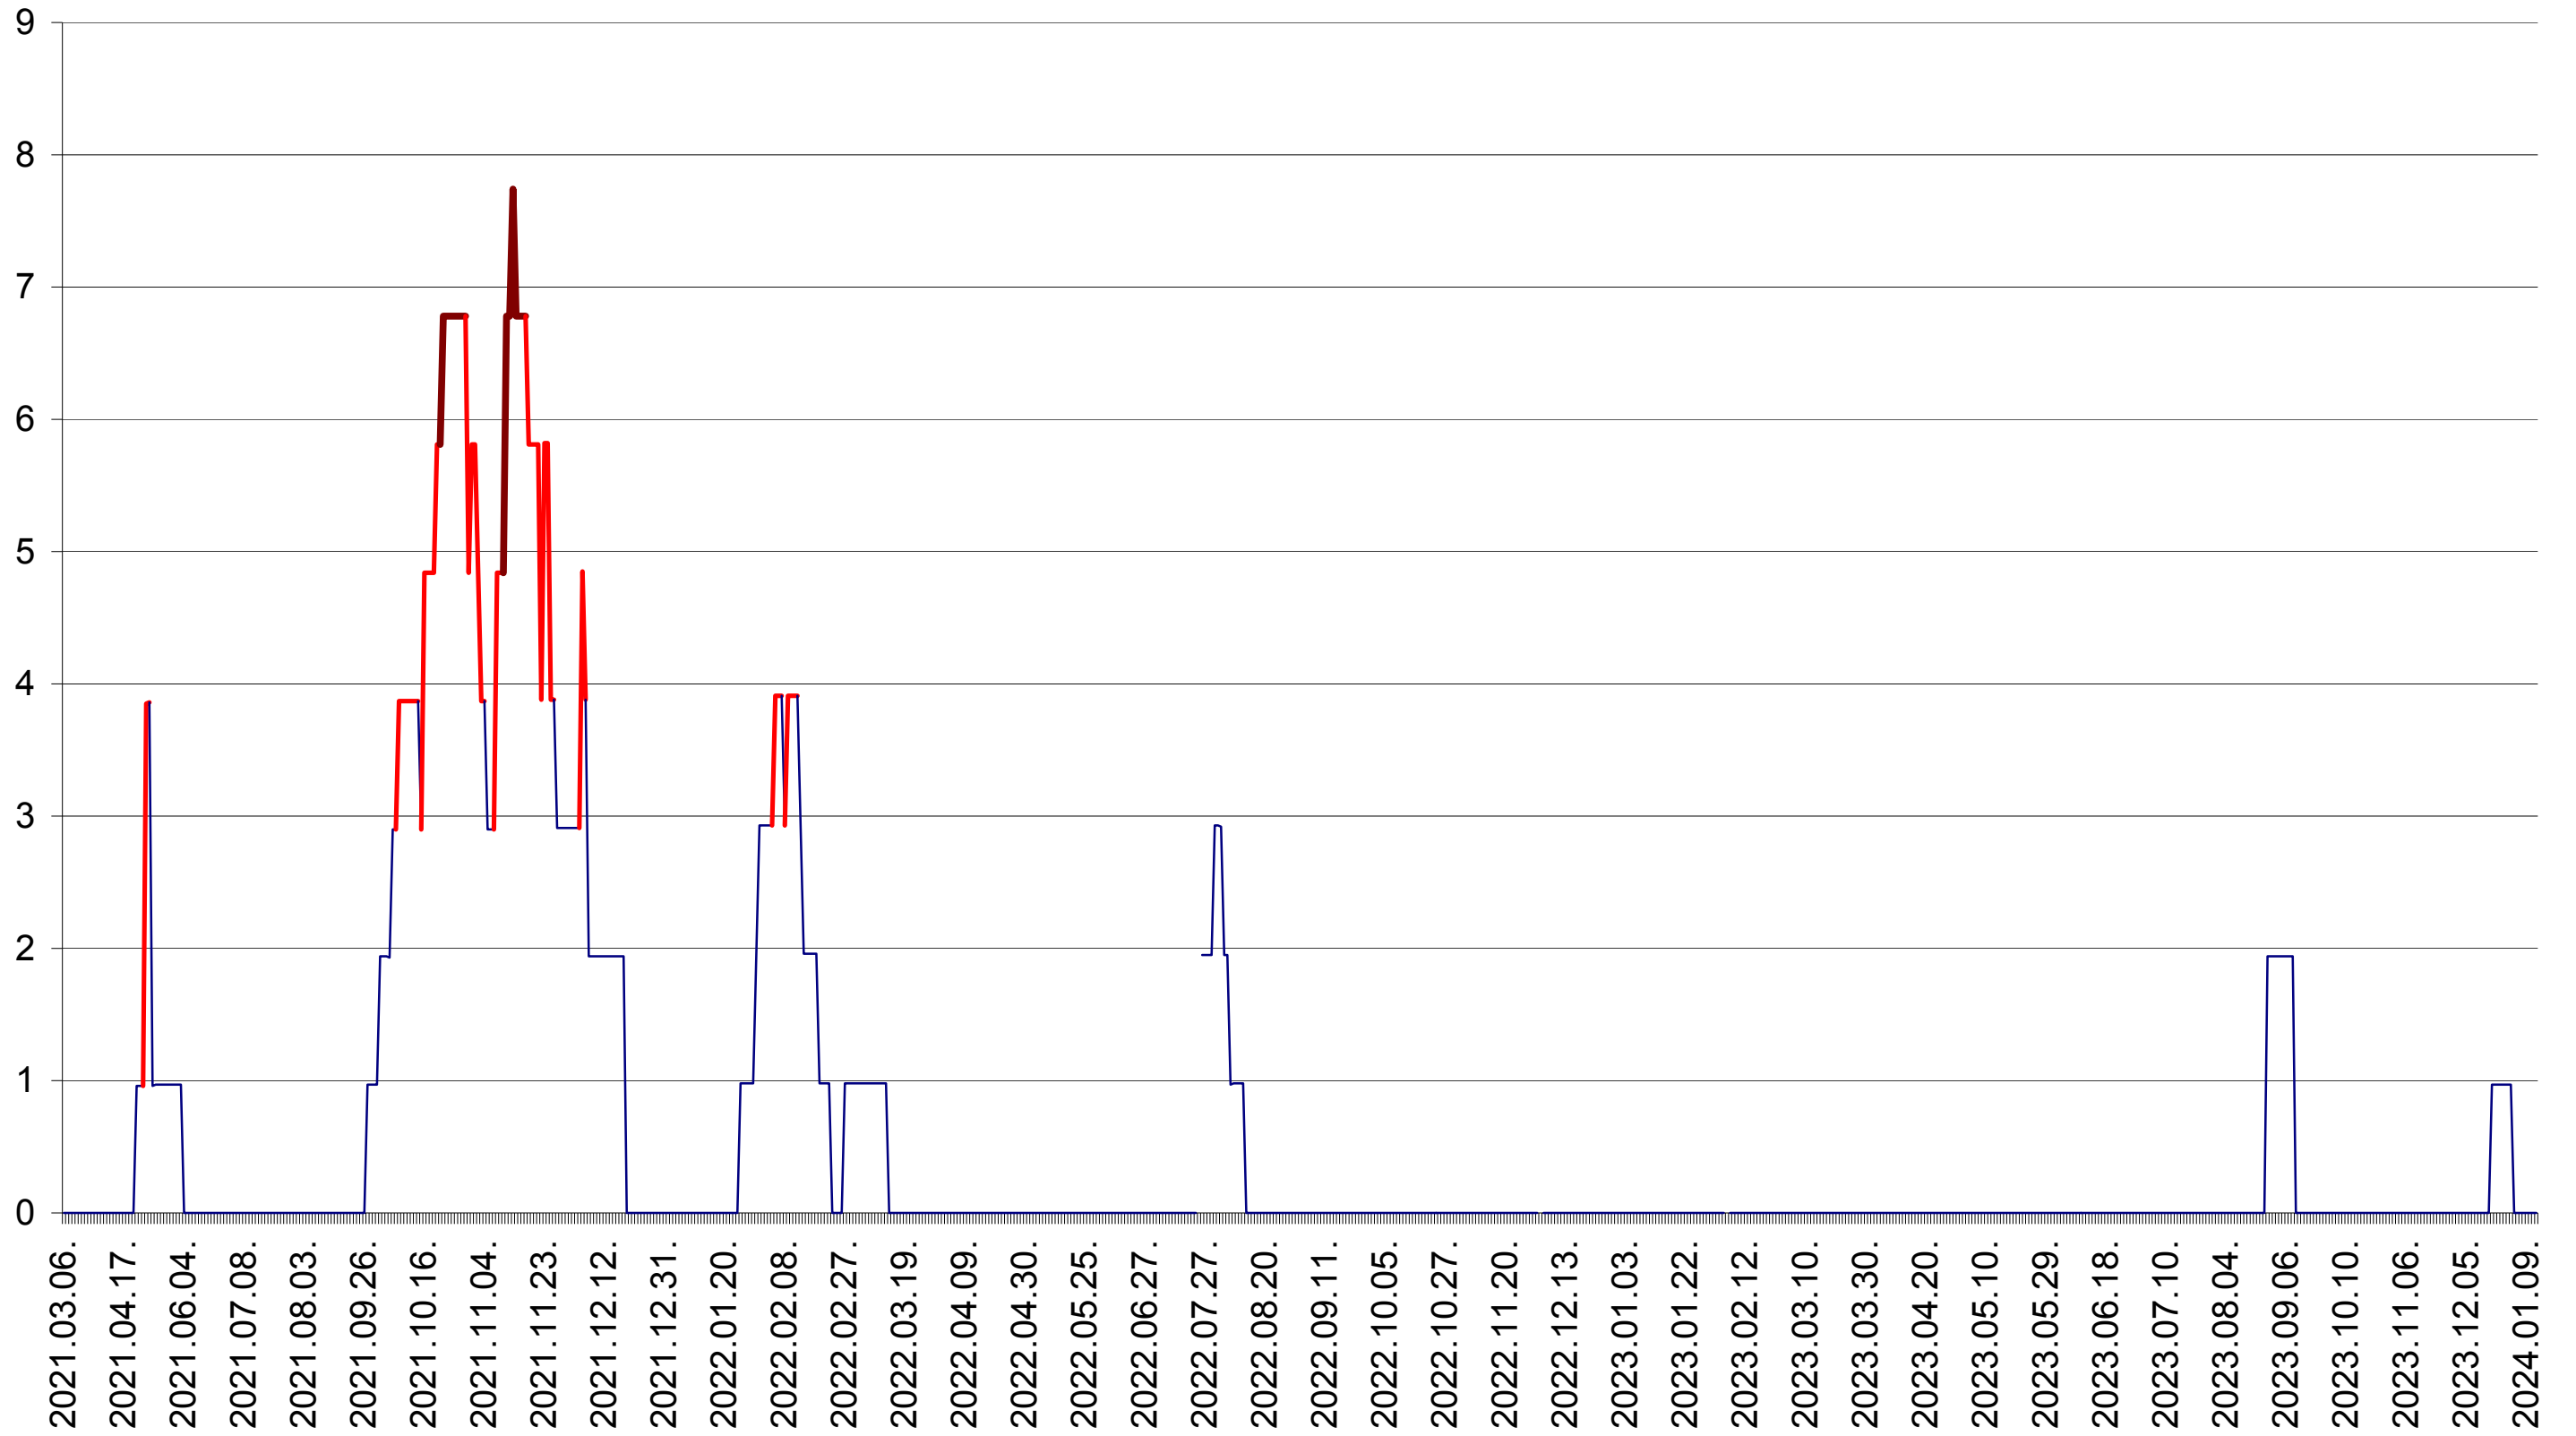

DEALU - Evolutia incidentei cumulate pe 14 zile la ‰ de locuitori
2021.03.07. - 2024.01.12.

DÂRJIU - Evolutia incidentei cumulate pe 14 zile la ‰ de locuitori
2021.03.07. - 2024.01.12.