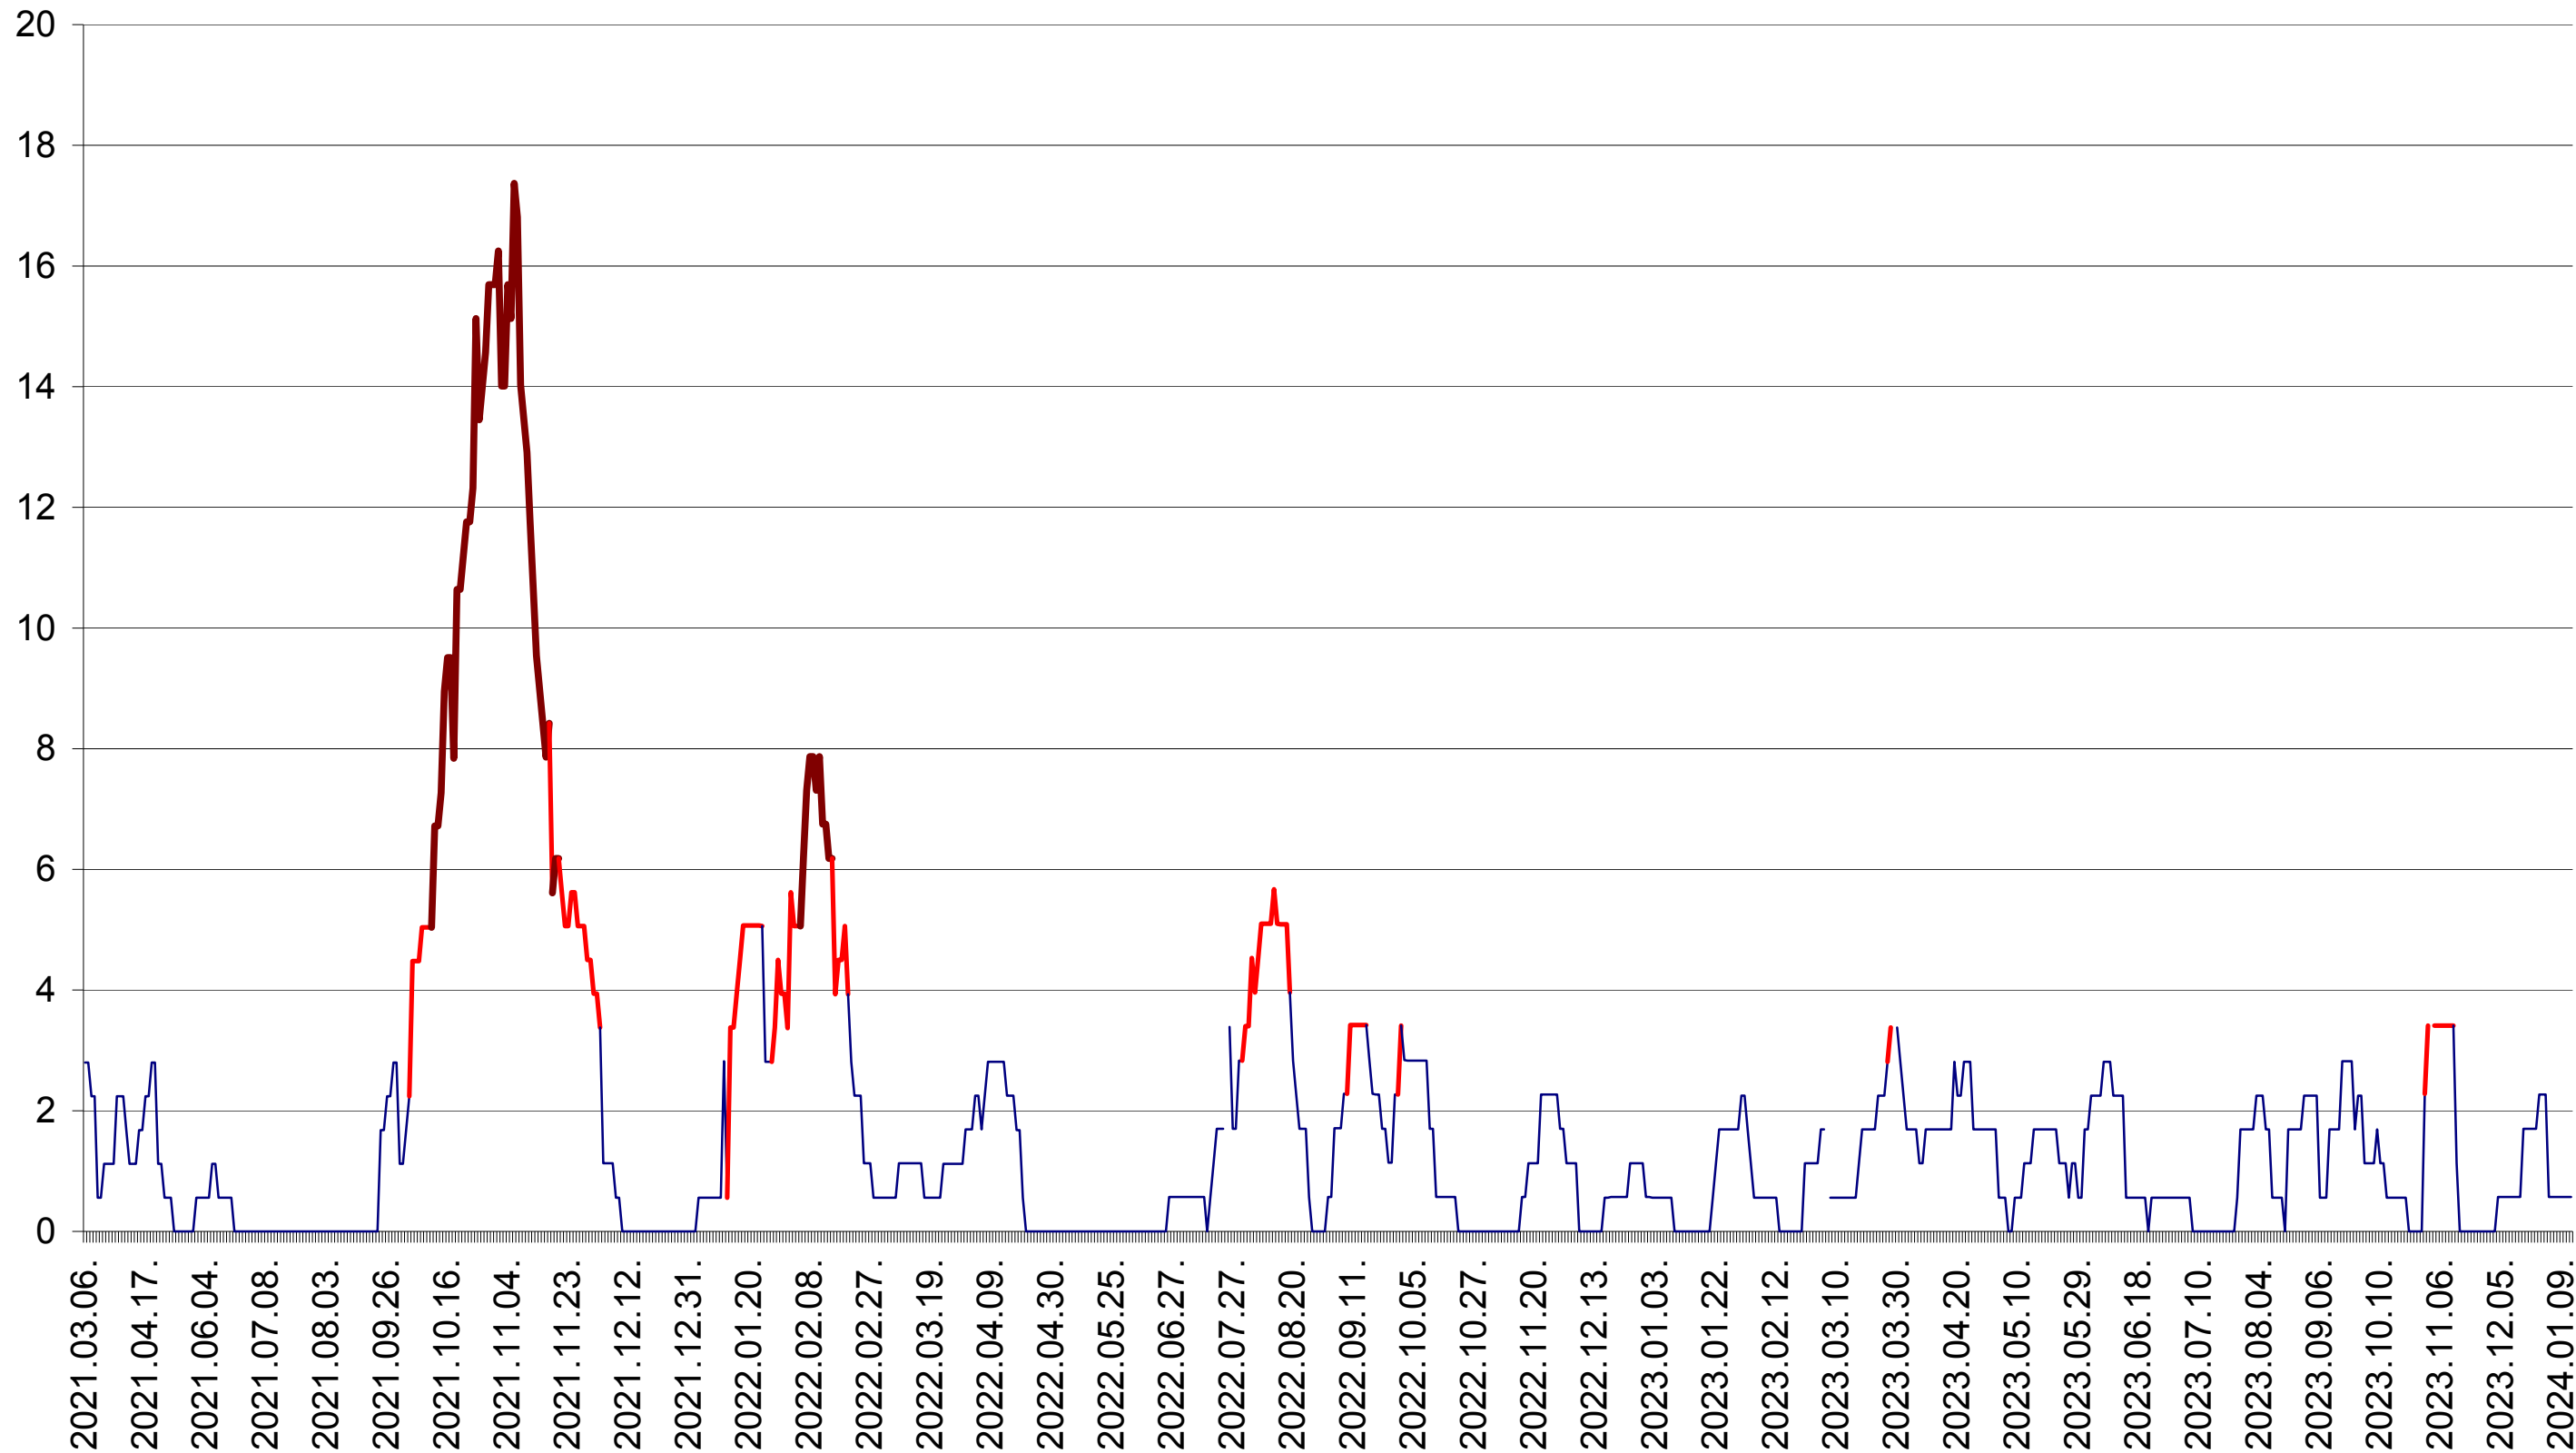

SUSENI - Evolutia incidentei cumulate pe 14 zile la ‰ de locuitori
2021.03.07. - 2024.01.12.

SUBCETATE - Evolutia incidentei cumulate pe 14 zile la % de locuitori
2021.03.07. - 2024.01.12.