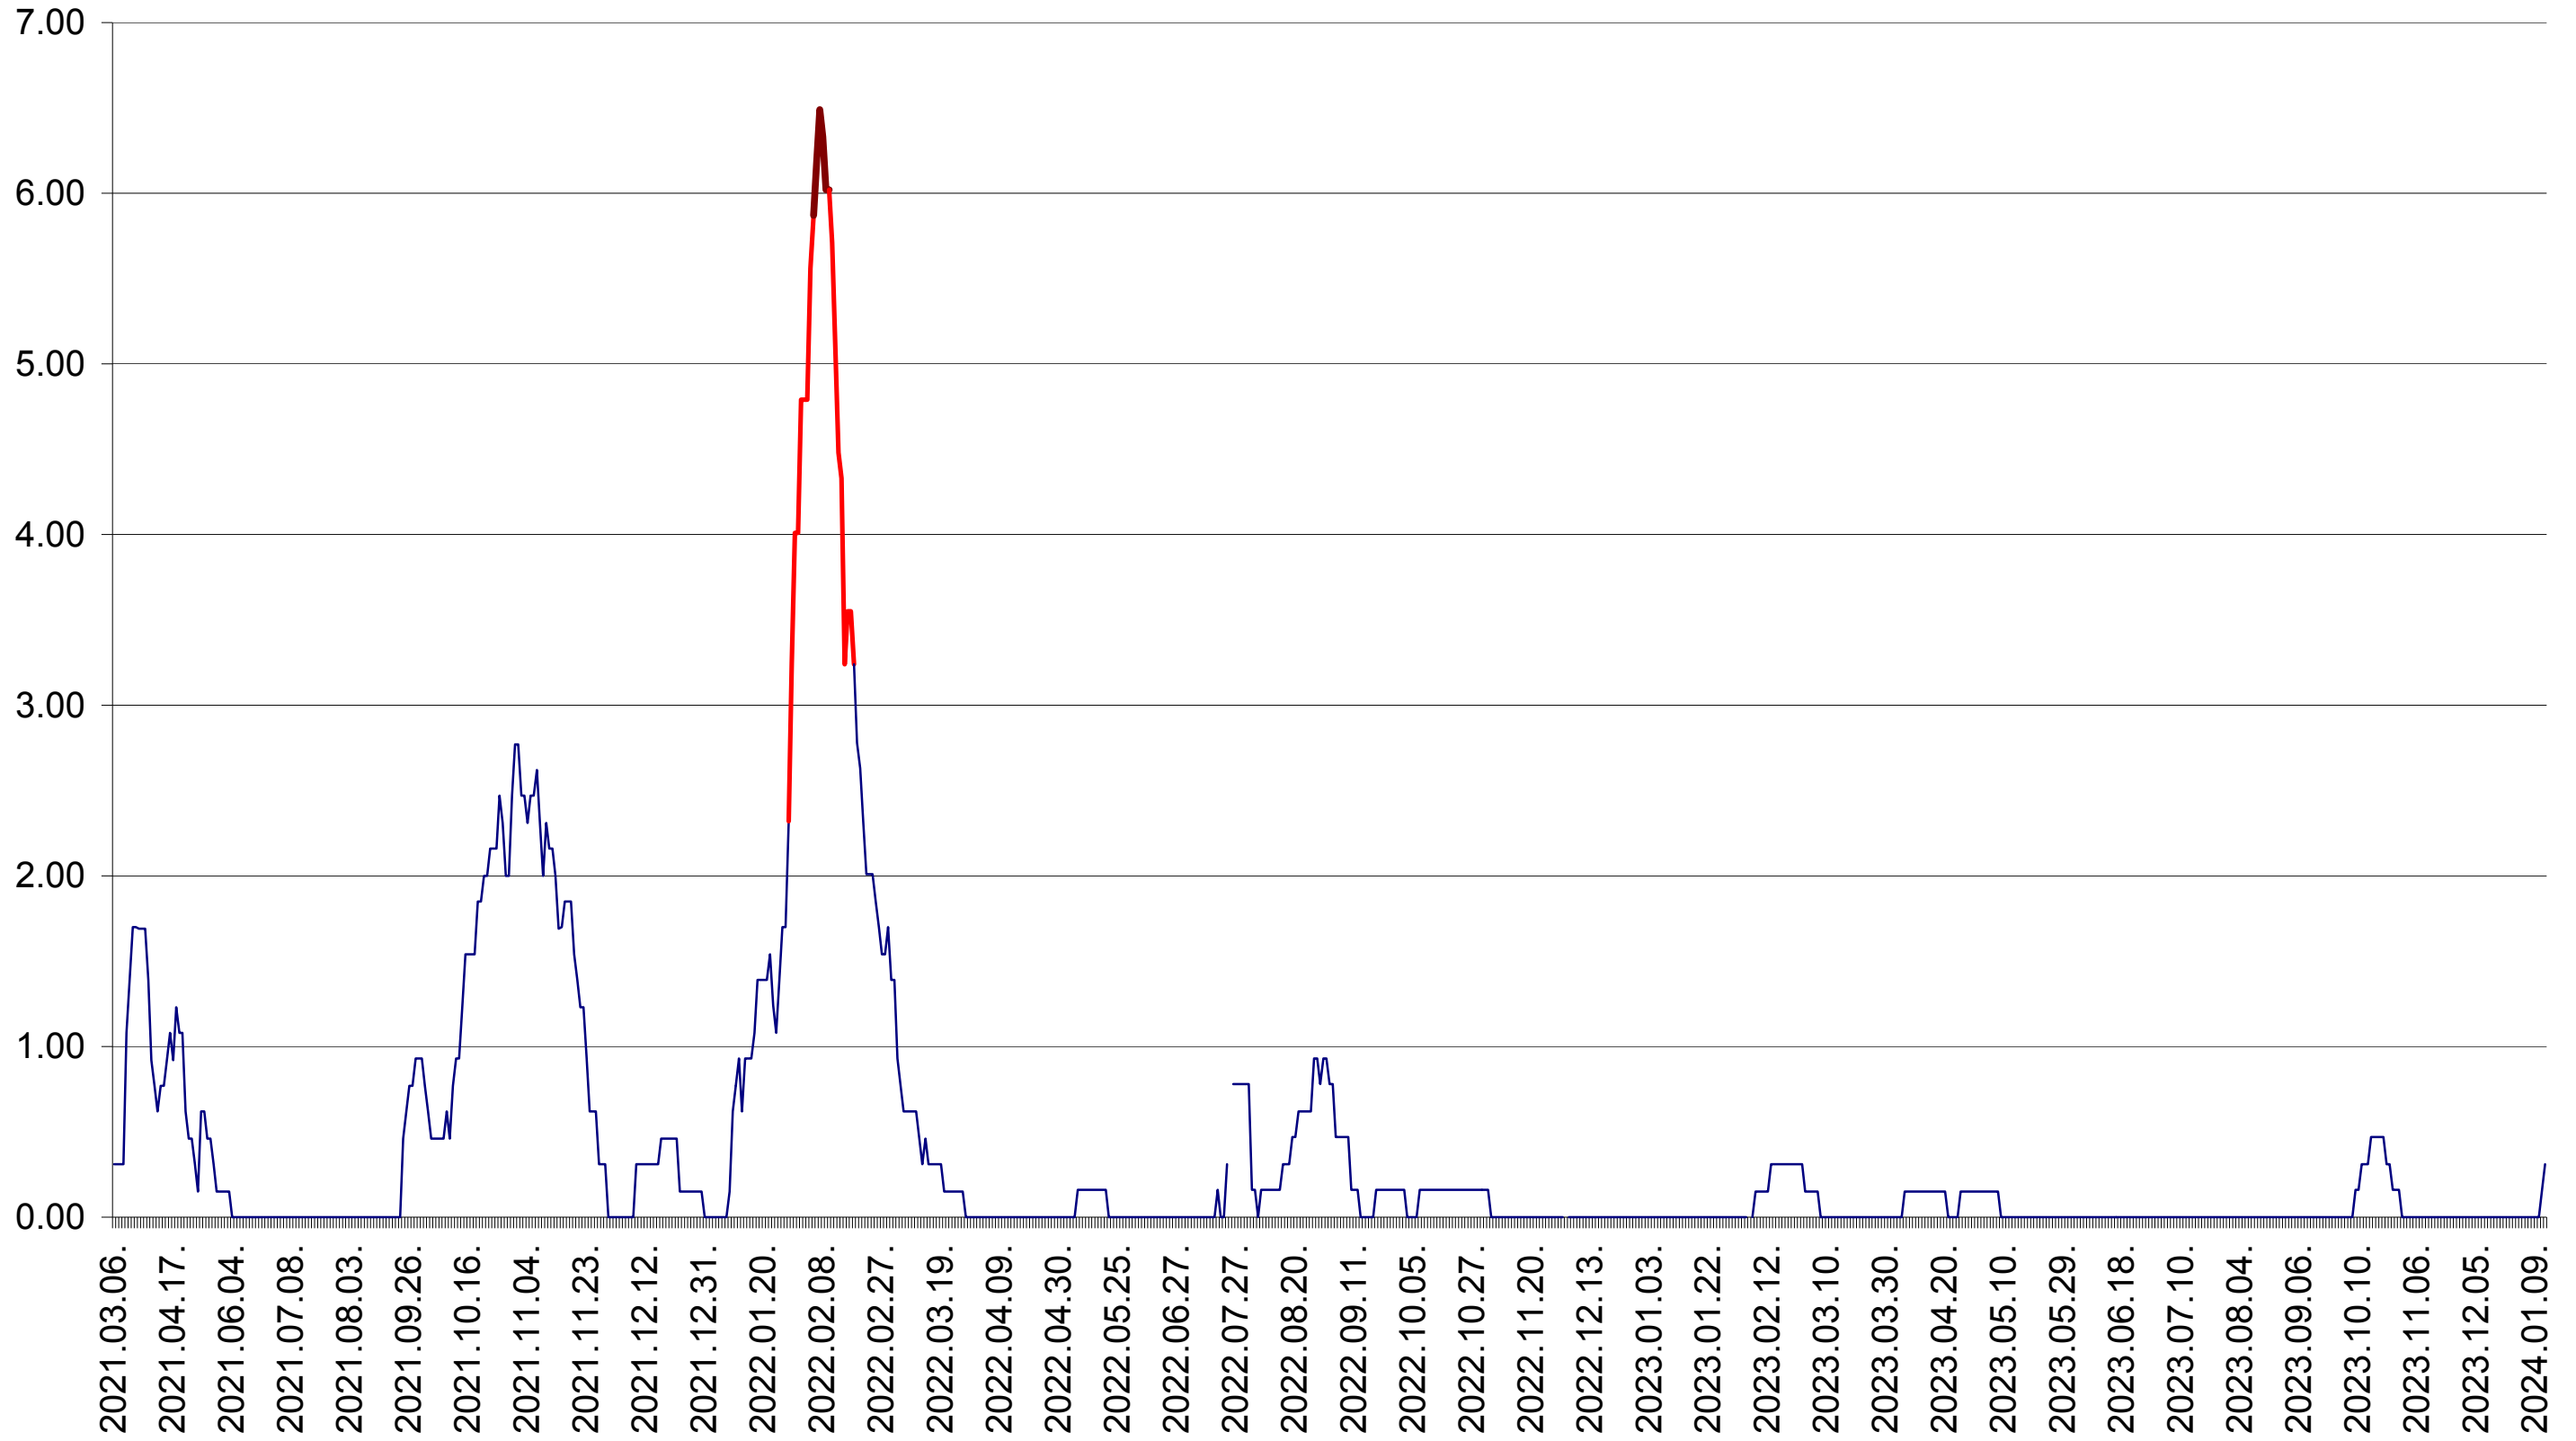

ORAȘ BĂLAN - Evolutia incidentei cumulate pe 14 zile la ‰ de locuitori
2021.03.07. - 2024.01.12.

BILBOR - Evolutia incidentei cumulate pe 14 zile la ‰ de locuitori
2021.03.07. - 2024.01.12.

ORAȘ BORSEC - Evolutia incidentei cumulate pe 14 zile la ‰ de locuitori
2021.03.07. - 2024.01.12.

BRĂDEȘTI - Evolutia incidentei cumulate pe 14 zile la ‰ de locuitori
2021.03.07. - 2024.01.12.

CĂPÂLNIȚA - Evolutia incidentei cumulate pe 14 zile la ‰ de locuitori
2021.03.07. - 2024.01.12.

CÂRȚA - Evolutia incidentei cumulate pe 14 zile la ‰ de locuitori
2021.03.07. - 2024.01.12.

CICEU - Evolutia incidentei cumulate pe 14 zile la ‰ de locuitori
2021.03.07. - 2024.01.12.

CIUCSÂNGEORGIU - Evolutia incidentei cumulate pe 14 zile la ‰ de locuitori
2021.03.07. - 2024.01.12.

CIUMANI - Evolutia incidentei cumulate pe 14 zile la ‰ de locuitori
2021.03.07. - 2024.01.12.

CORBU - Evolutia incidentei cumulate pe 14 zile la ‰ de locuitori
2021.03.07. - 2024.01.12.

CORUND - Evolutia incidentei cumulate pe 14 zile la ‰ de locuitori
2021.03.07. - 2024.01.12.

COZMENI - Evolutia incidentei cumulate pe 14 zile la ‰ de locuitori
2021.03.07. - 2024.01.12.