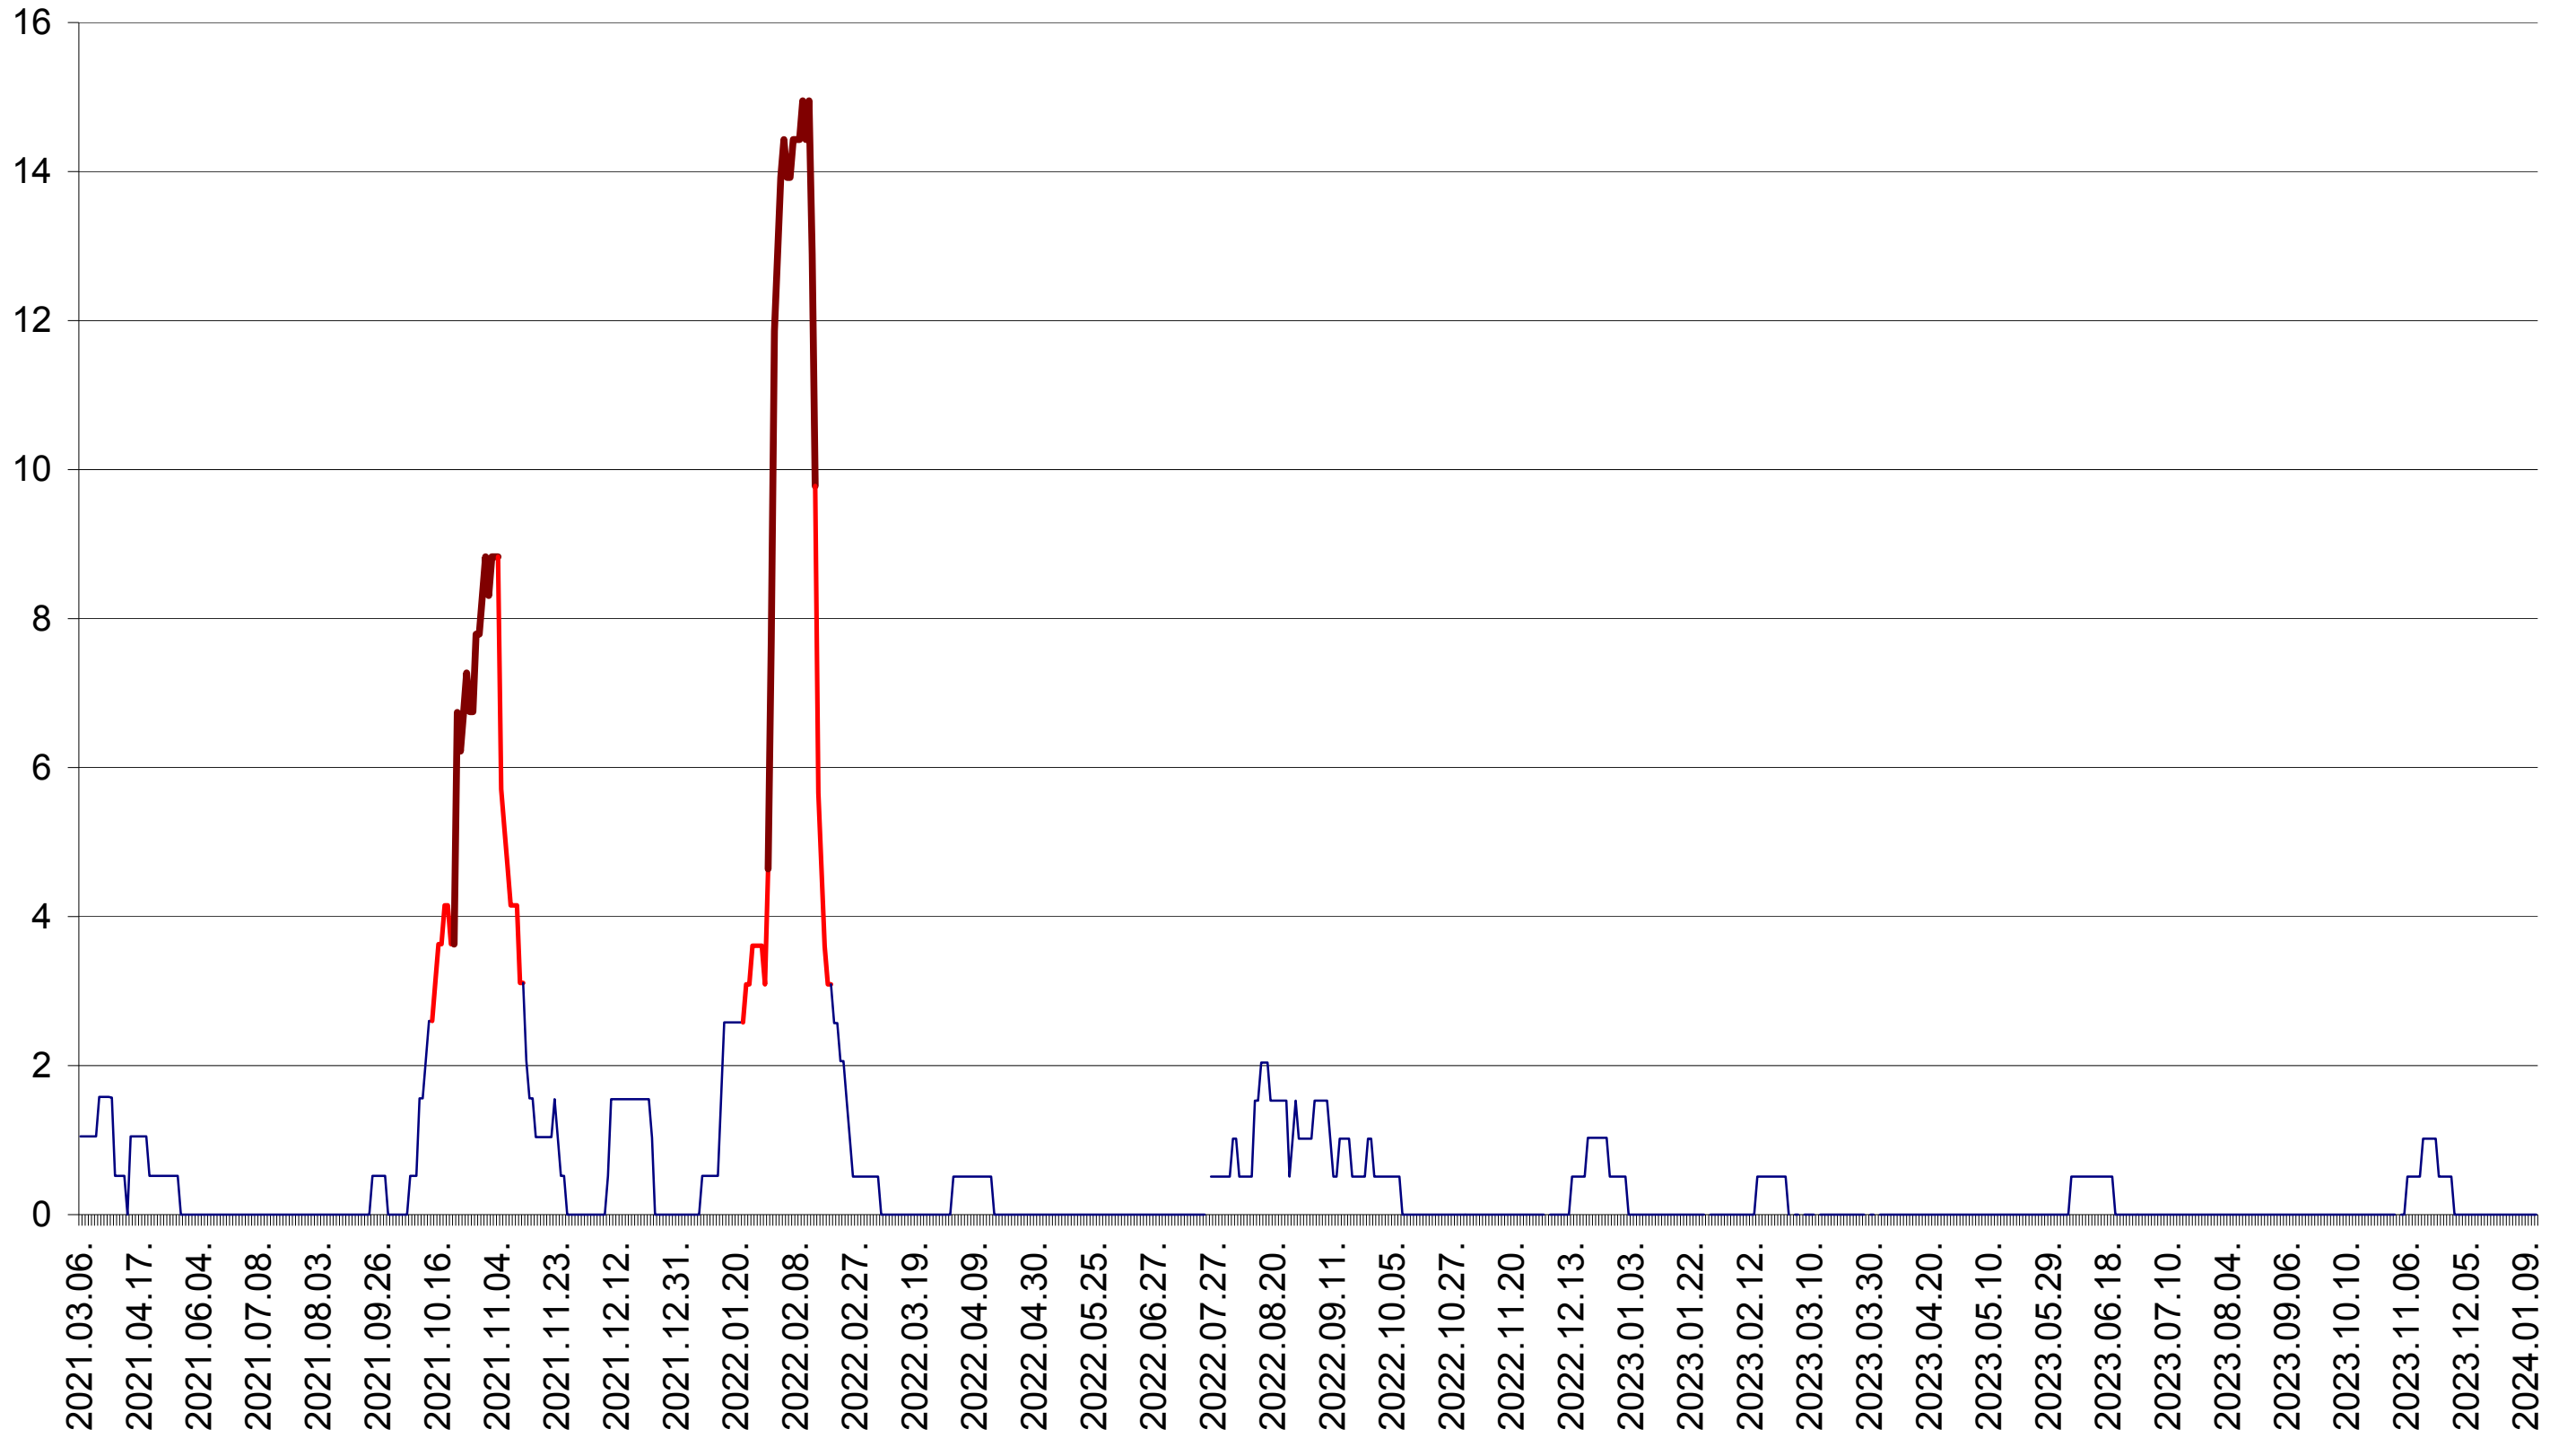

MIHĂILENI - Evolutia incidentei cumulate pe 14 zile la ‰ de locuitori
2021.03.07. - 2024.01.12.

MUGENI - Evolutia incidentei cumulate pe 14 zile la ‰ de locuitori
2021.03.07. - 2024.01.12.

OCLAND - Evolutia incidentei cumulate pe 14 zile la ‰ de locuitori
2021.03.07. - 2024.01.12.

MUNICIPIUL ODORHEIU SECUIESC - Evolutia incidentei cumulate pe 14 zile la ‰ de locuitori
2021.03.07. - 2024.01.12.

PĂULENI-CIUC - Evolutia incidentei cumulate pe 14 zile la ‰ de locuitori
2021.03.07. - 2024.01.12.

PLĂIEȘII DE JOS - Evolutia incidentei cumulate pe 14 zile la ‰ de locuitori
2021.03.07. - 2024.01.12.

PORUMBENI - Evolutia incidentei cumulate pe 14 zile la ‰ de locuitori
2021.03.07. - 2024.01.12.

PRAID - Evolutia incidentei cumulate pe 14 zile la ‰ de locuitori
2021.03.07. - 2024.01.12.