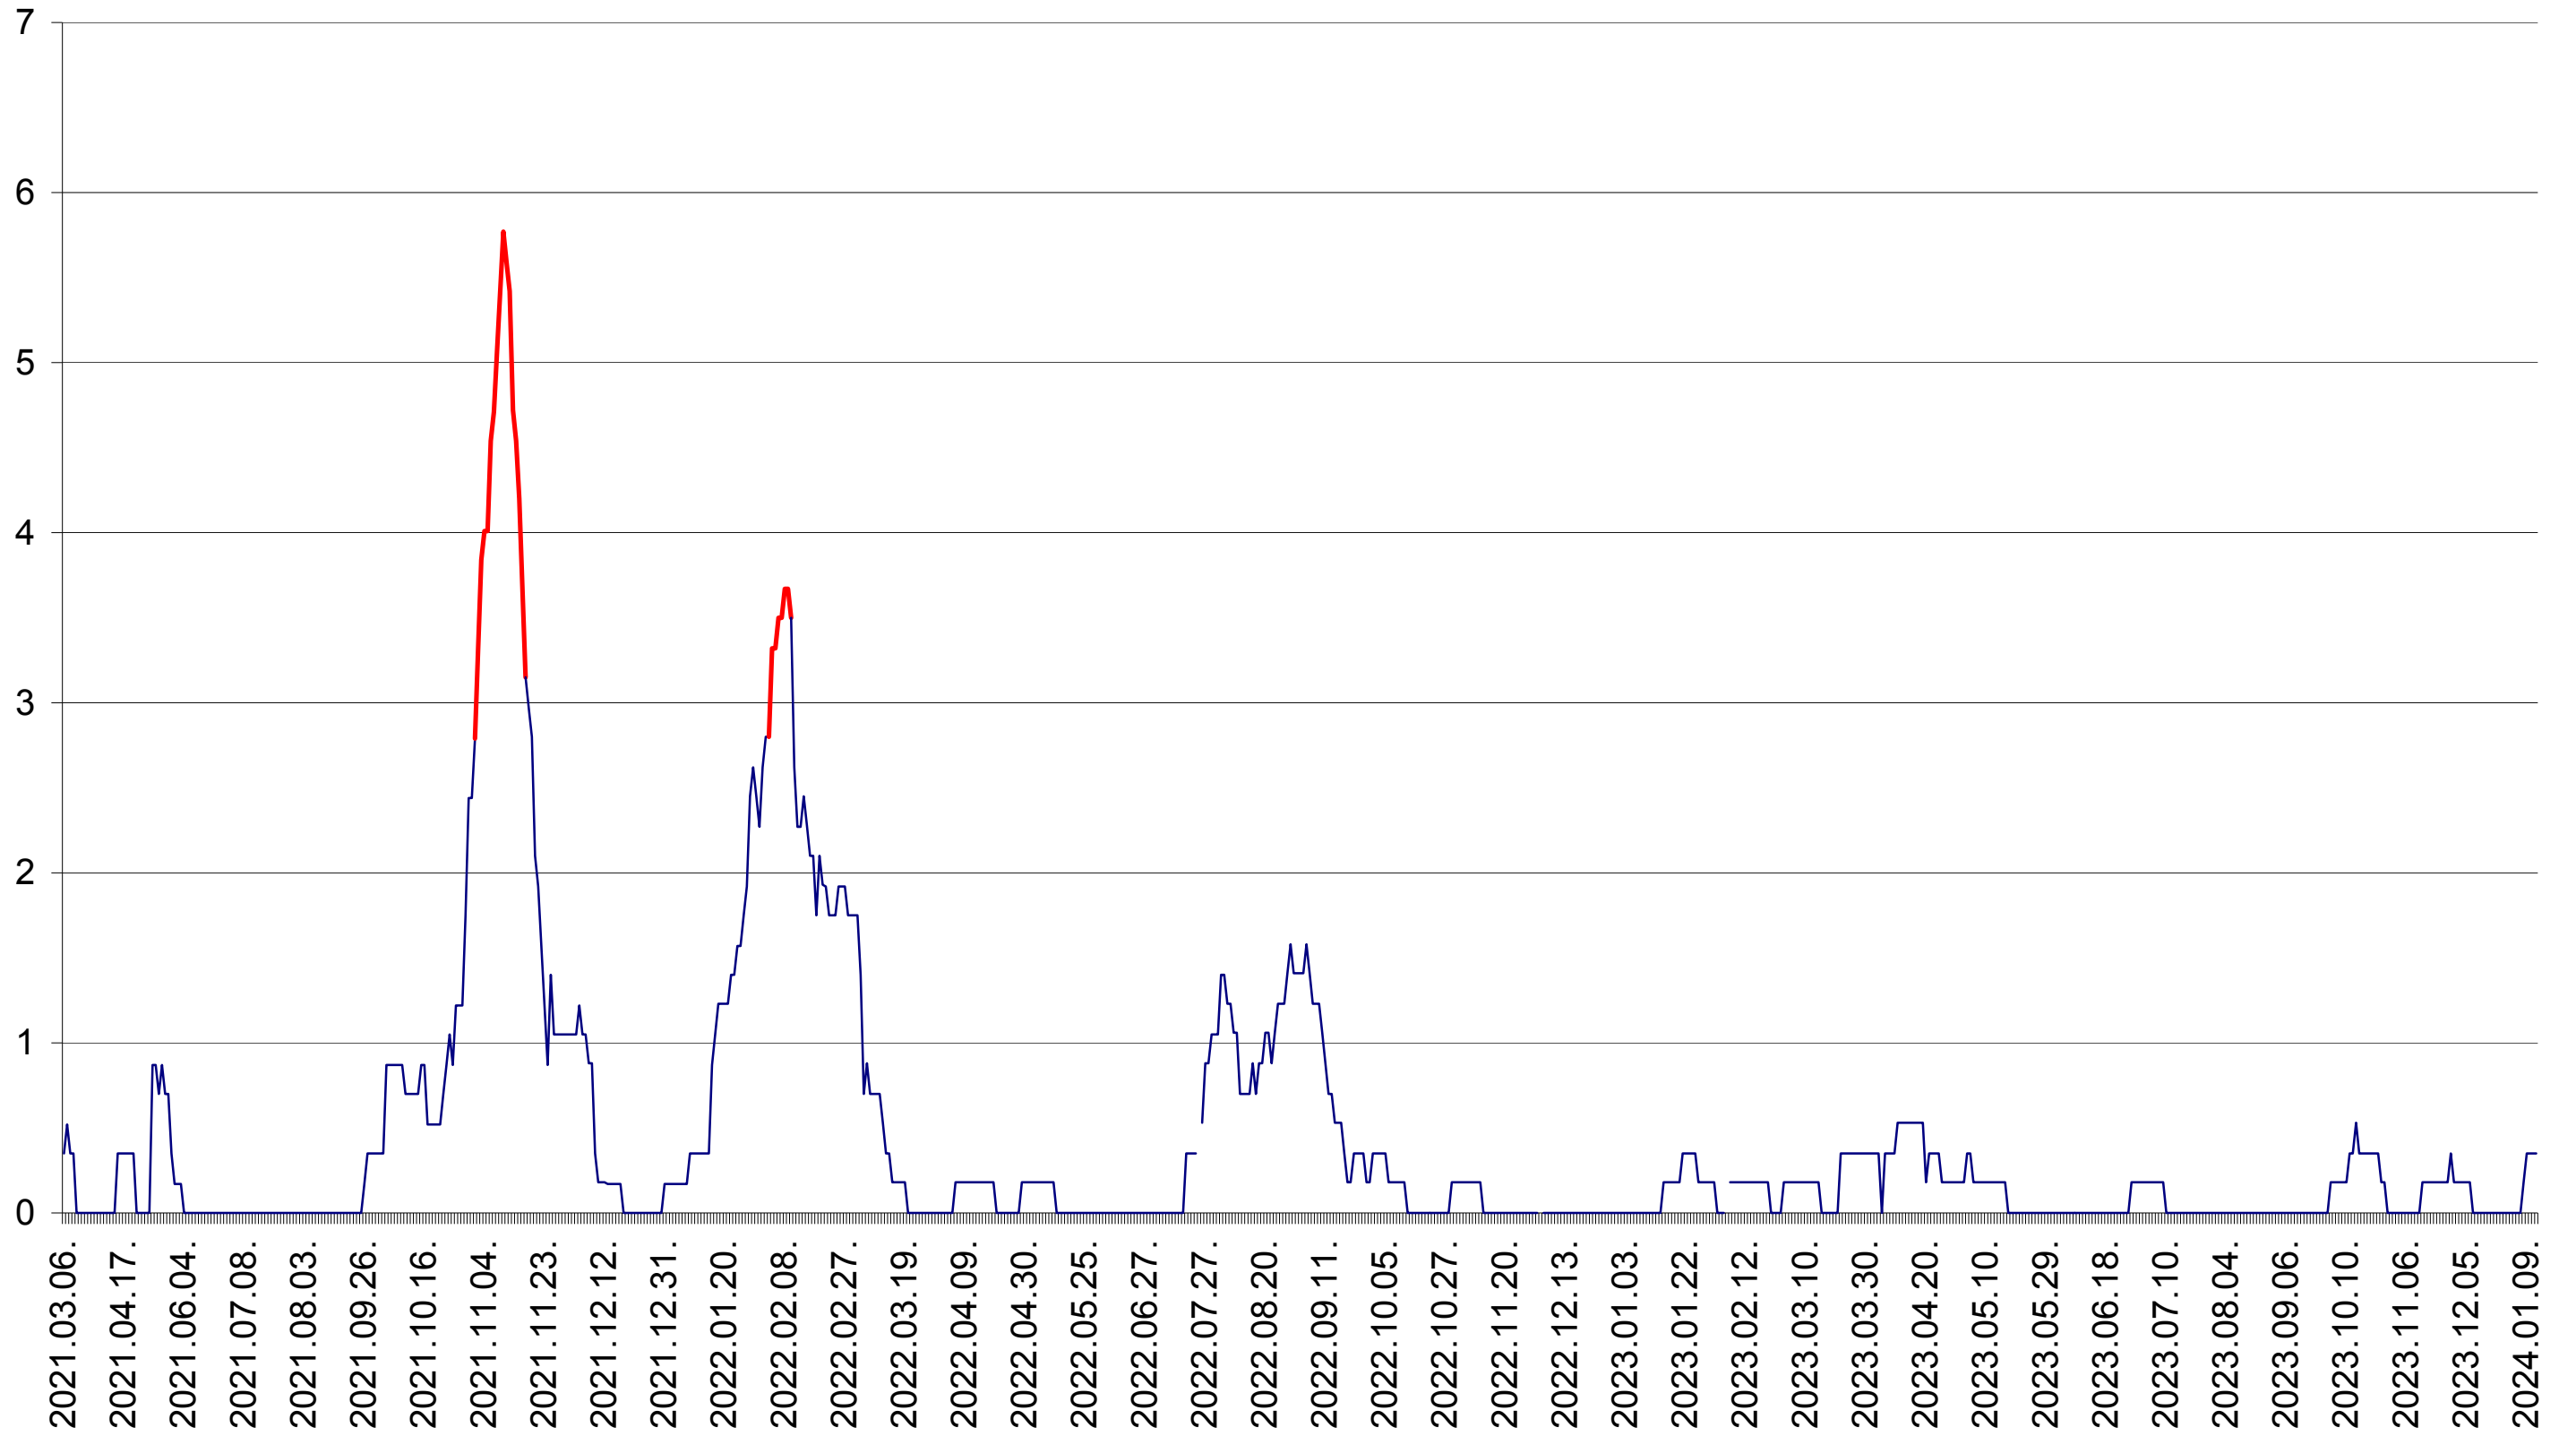

ORAȘ BĂLAN - Evolutia incidentei cumulate pe 14 zile la ‰ de locuitori
2021.03.07. - 2024.01.12.

BILBOR - Evolutia incidentei cumulate pe 14 zile la ‰ de locuitori
2021.03.07. - 2024.01.12.

ORAȘ BORSEC - Evolutia incidentei cumulate pe 14 zile la ‰ de locuitori
2021.03.07. - 2024.01.12.

CORBU - Evolutia incidentei cumulate pe 14 zile la ‰ de locuitori
2021.03.07. - 2024.01.12.

CORUND - Evolutia incidentei cumulate pe 14 zile la ‰ de locuitori
2021.03.07. - 2024.01.12.

COZMENI - Evolutia incidentei cumulate pe 14 zile la ‰ de locuitori
2021.03.07. - 2024.01.12.

ORAȘ CRISTURU SECUIESC - Evolutia incidentei cumulate pe 14 zile la ‰ de locuitori
2021.03.07. - 2024.01.12.

DĂNEȘTI - Evolutia incidentei cumulate pe 14 zile la ‰ de locuitori
2021.03.07. - 2024.01.12.

DÂRJIU - Evolutia incidentei cumulate pe 14 zile la ‰ de locuitori
2021.03.07. - 2024.01.12.

DEALU - Evolutia incidentei cumulate pe 14 zile la ‰ de locuitori
2021.03.07. - 2024.01.12.

DITRĂU - Evolutia incidentei cumulate pe 14 zile la ‰ de locuitori
2021.03.07. - 2024.01.12.