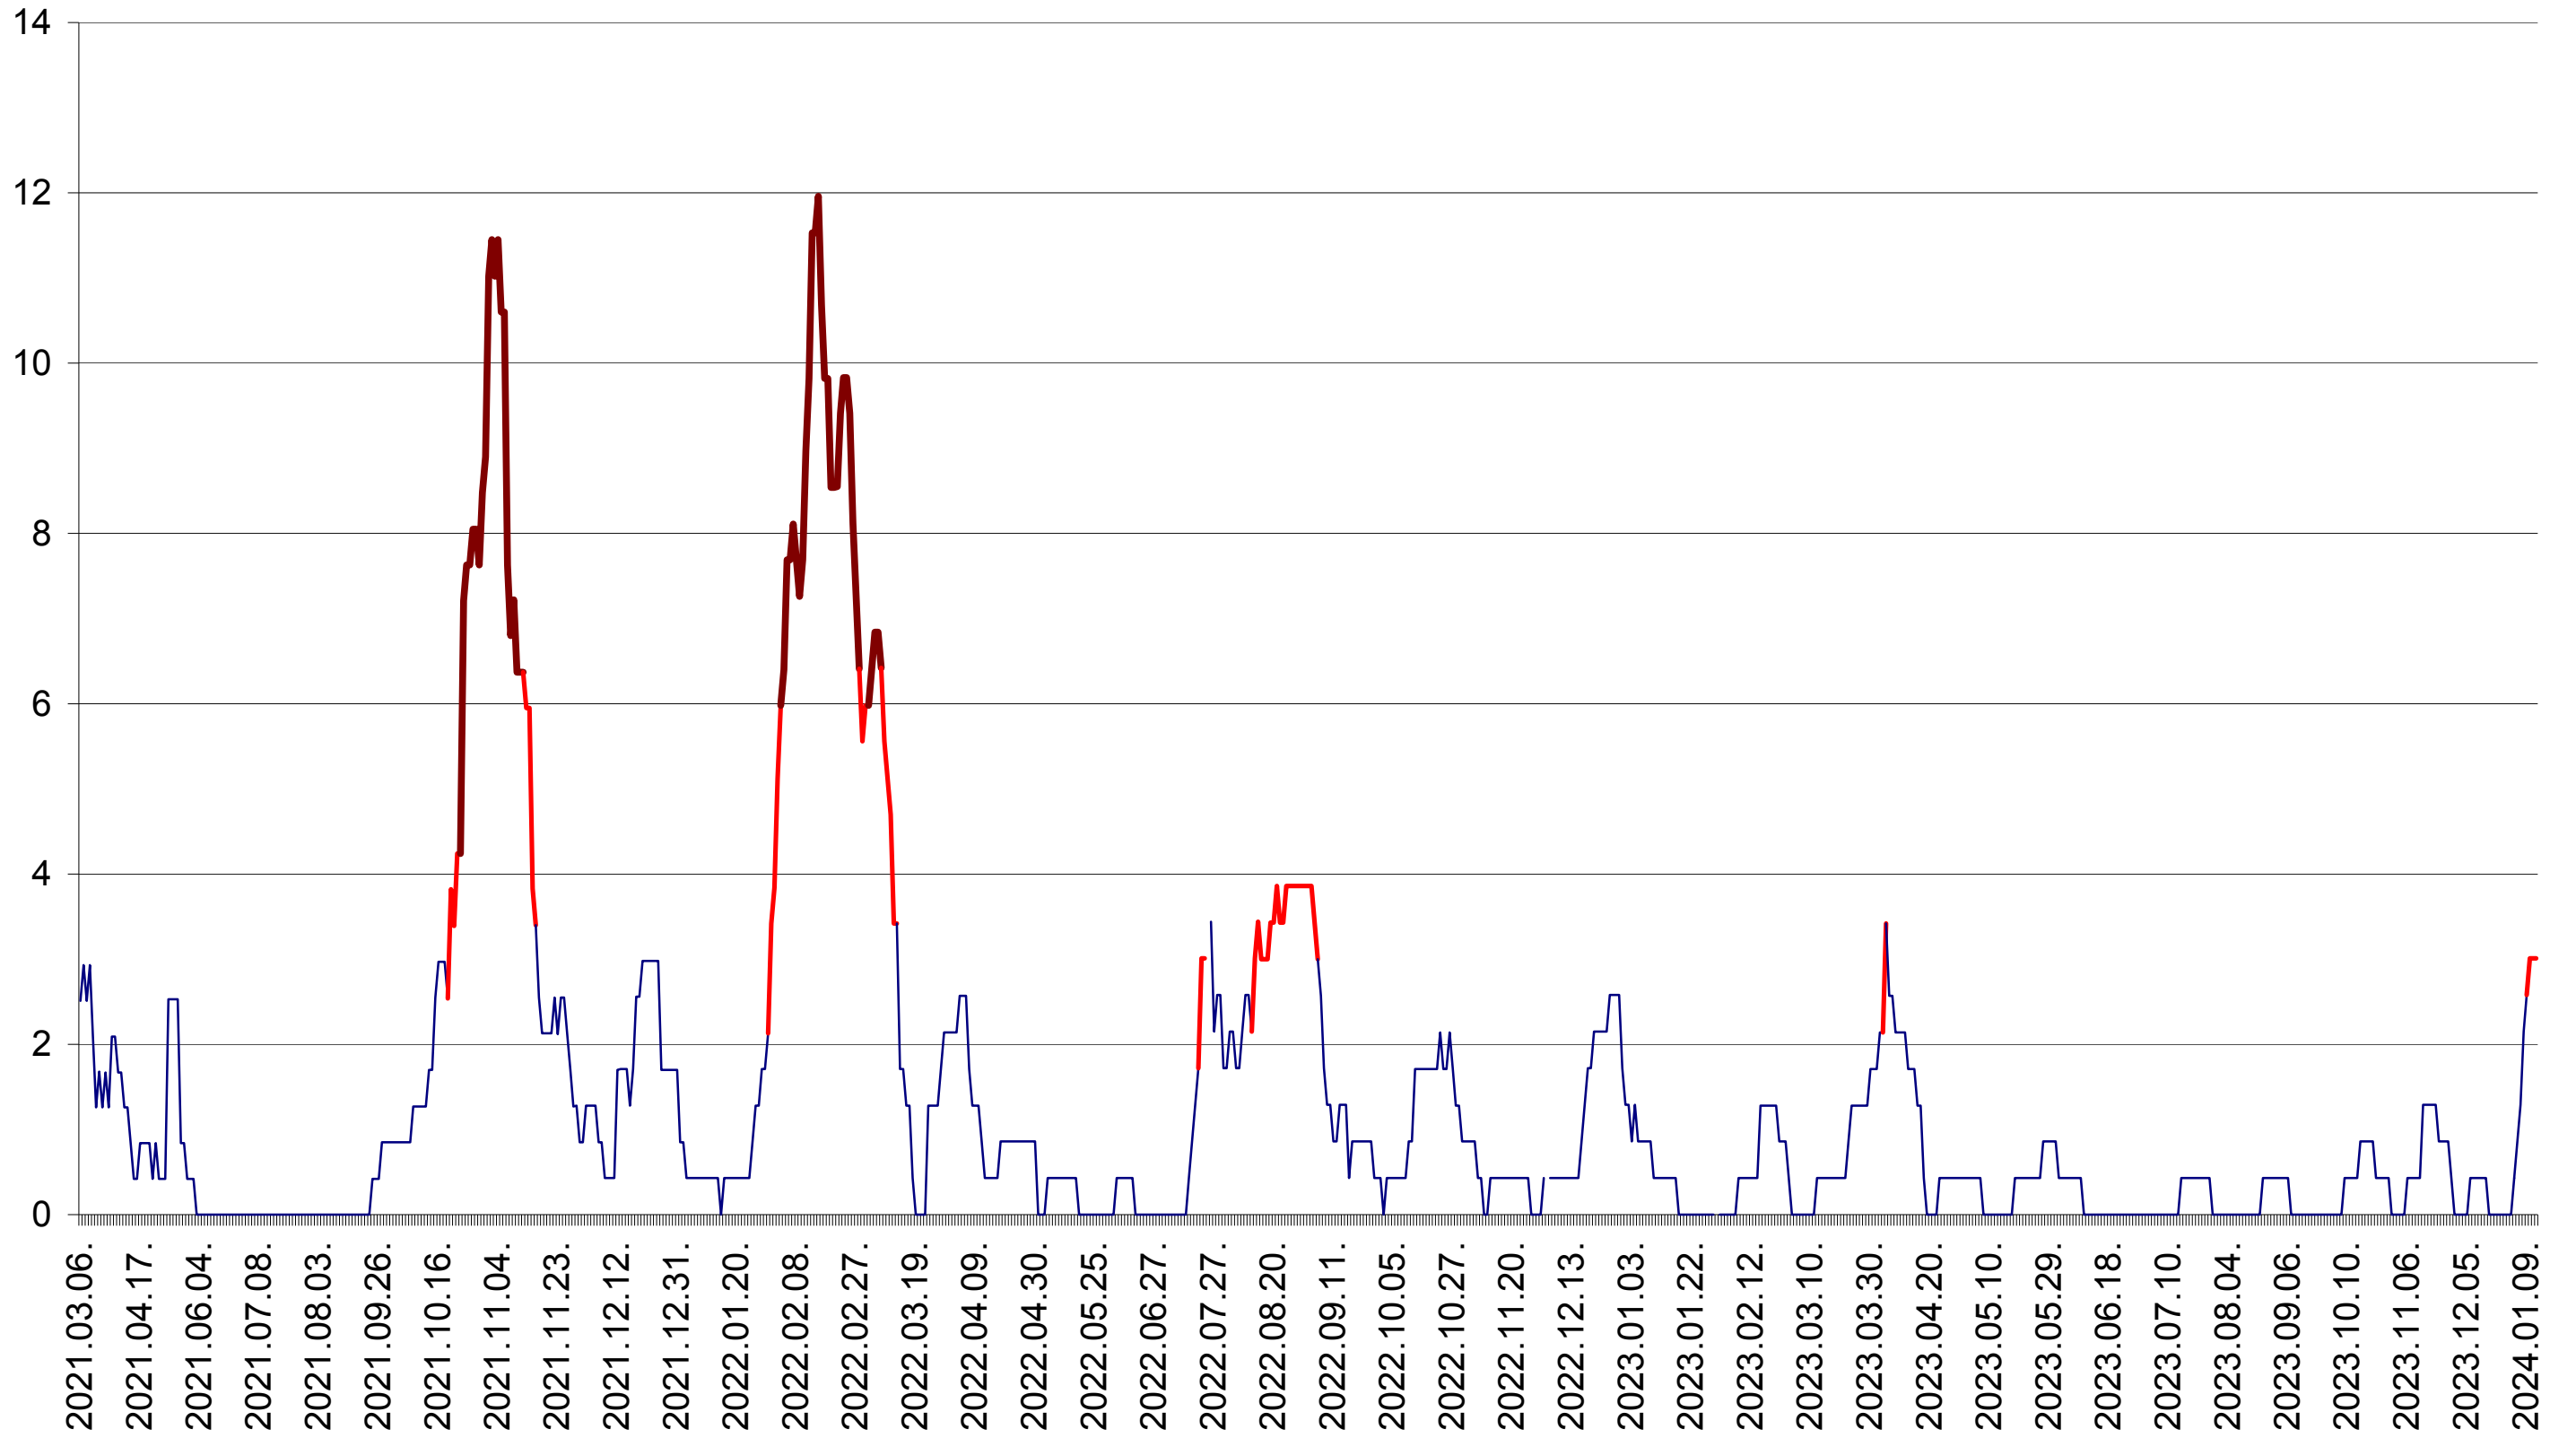

ORAȘ BĂLAN - Evolutia incidentei cumulate pe 14 zile la ‰ de locuitori
2021.03.07. - 2024.01.12.

BILBOR - Evolutia incidentei cumulate pe 14 zile la ‰ de locuitori
2021.03.07. - 2024.01.12.

ORAȘ BORSEC - Evolutia incidentei cumulate pe 14 zile la ‰ de locuitori
2021.03.07. - 2024.01.12.

ORAȘ CRISTURU SECUIESC - Evolutia incidentei cumulate pe 14 zile la ‰ de locuitori
2021.03.07. - 2024.01.12.

DĂNEȘTI - Evolutia incidentei cumulate pe 14 zile la ‰ de locuitori
2021.03.07. - 2024.01.12.

DÂRJIU - Evolutia incidentei cumulate pe 14 zile la ‰ de locuitori
2021.03.07. - 2024.01.12.

DEALU - Evolutia incidentei cumulate pe 14 zile la ‰ de locuitori
2021.03.07. - 2024.01.12.

DITRĂU - Evolutia incidentei cumulate pe 14 zile la ‰ de locuitori
2021.03.07. - 2024.01.12.

FELICENI - Evolutia incidentei cumulate pe 14 zile la ‰ de locuitori
2021.03.07. - 2024.01.12.

FRUMOASA - Evolutia incidentei cumulate pe 14 zile la ‰ de locuitori
2021.03.07. - 2024.01.12.

GĂLĂUȚAȘ - Evolutia incidentei cumulate pe 14 zile la ‰ de locuitori
2021.03.07. - 2024.01.12.