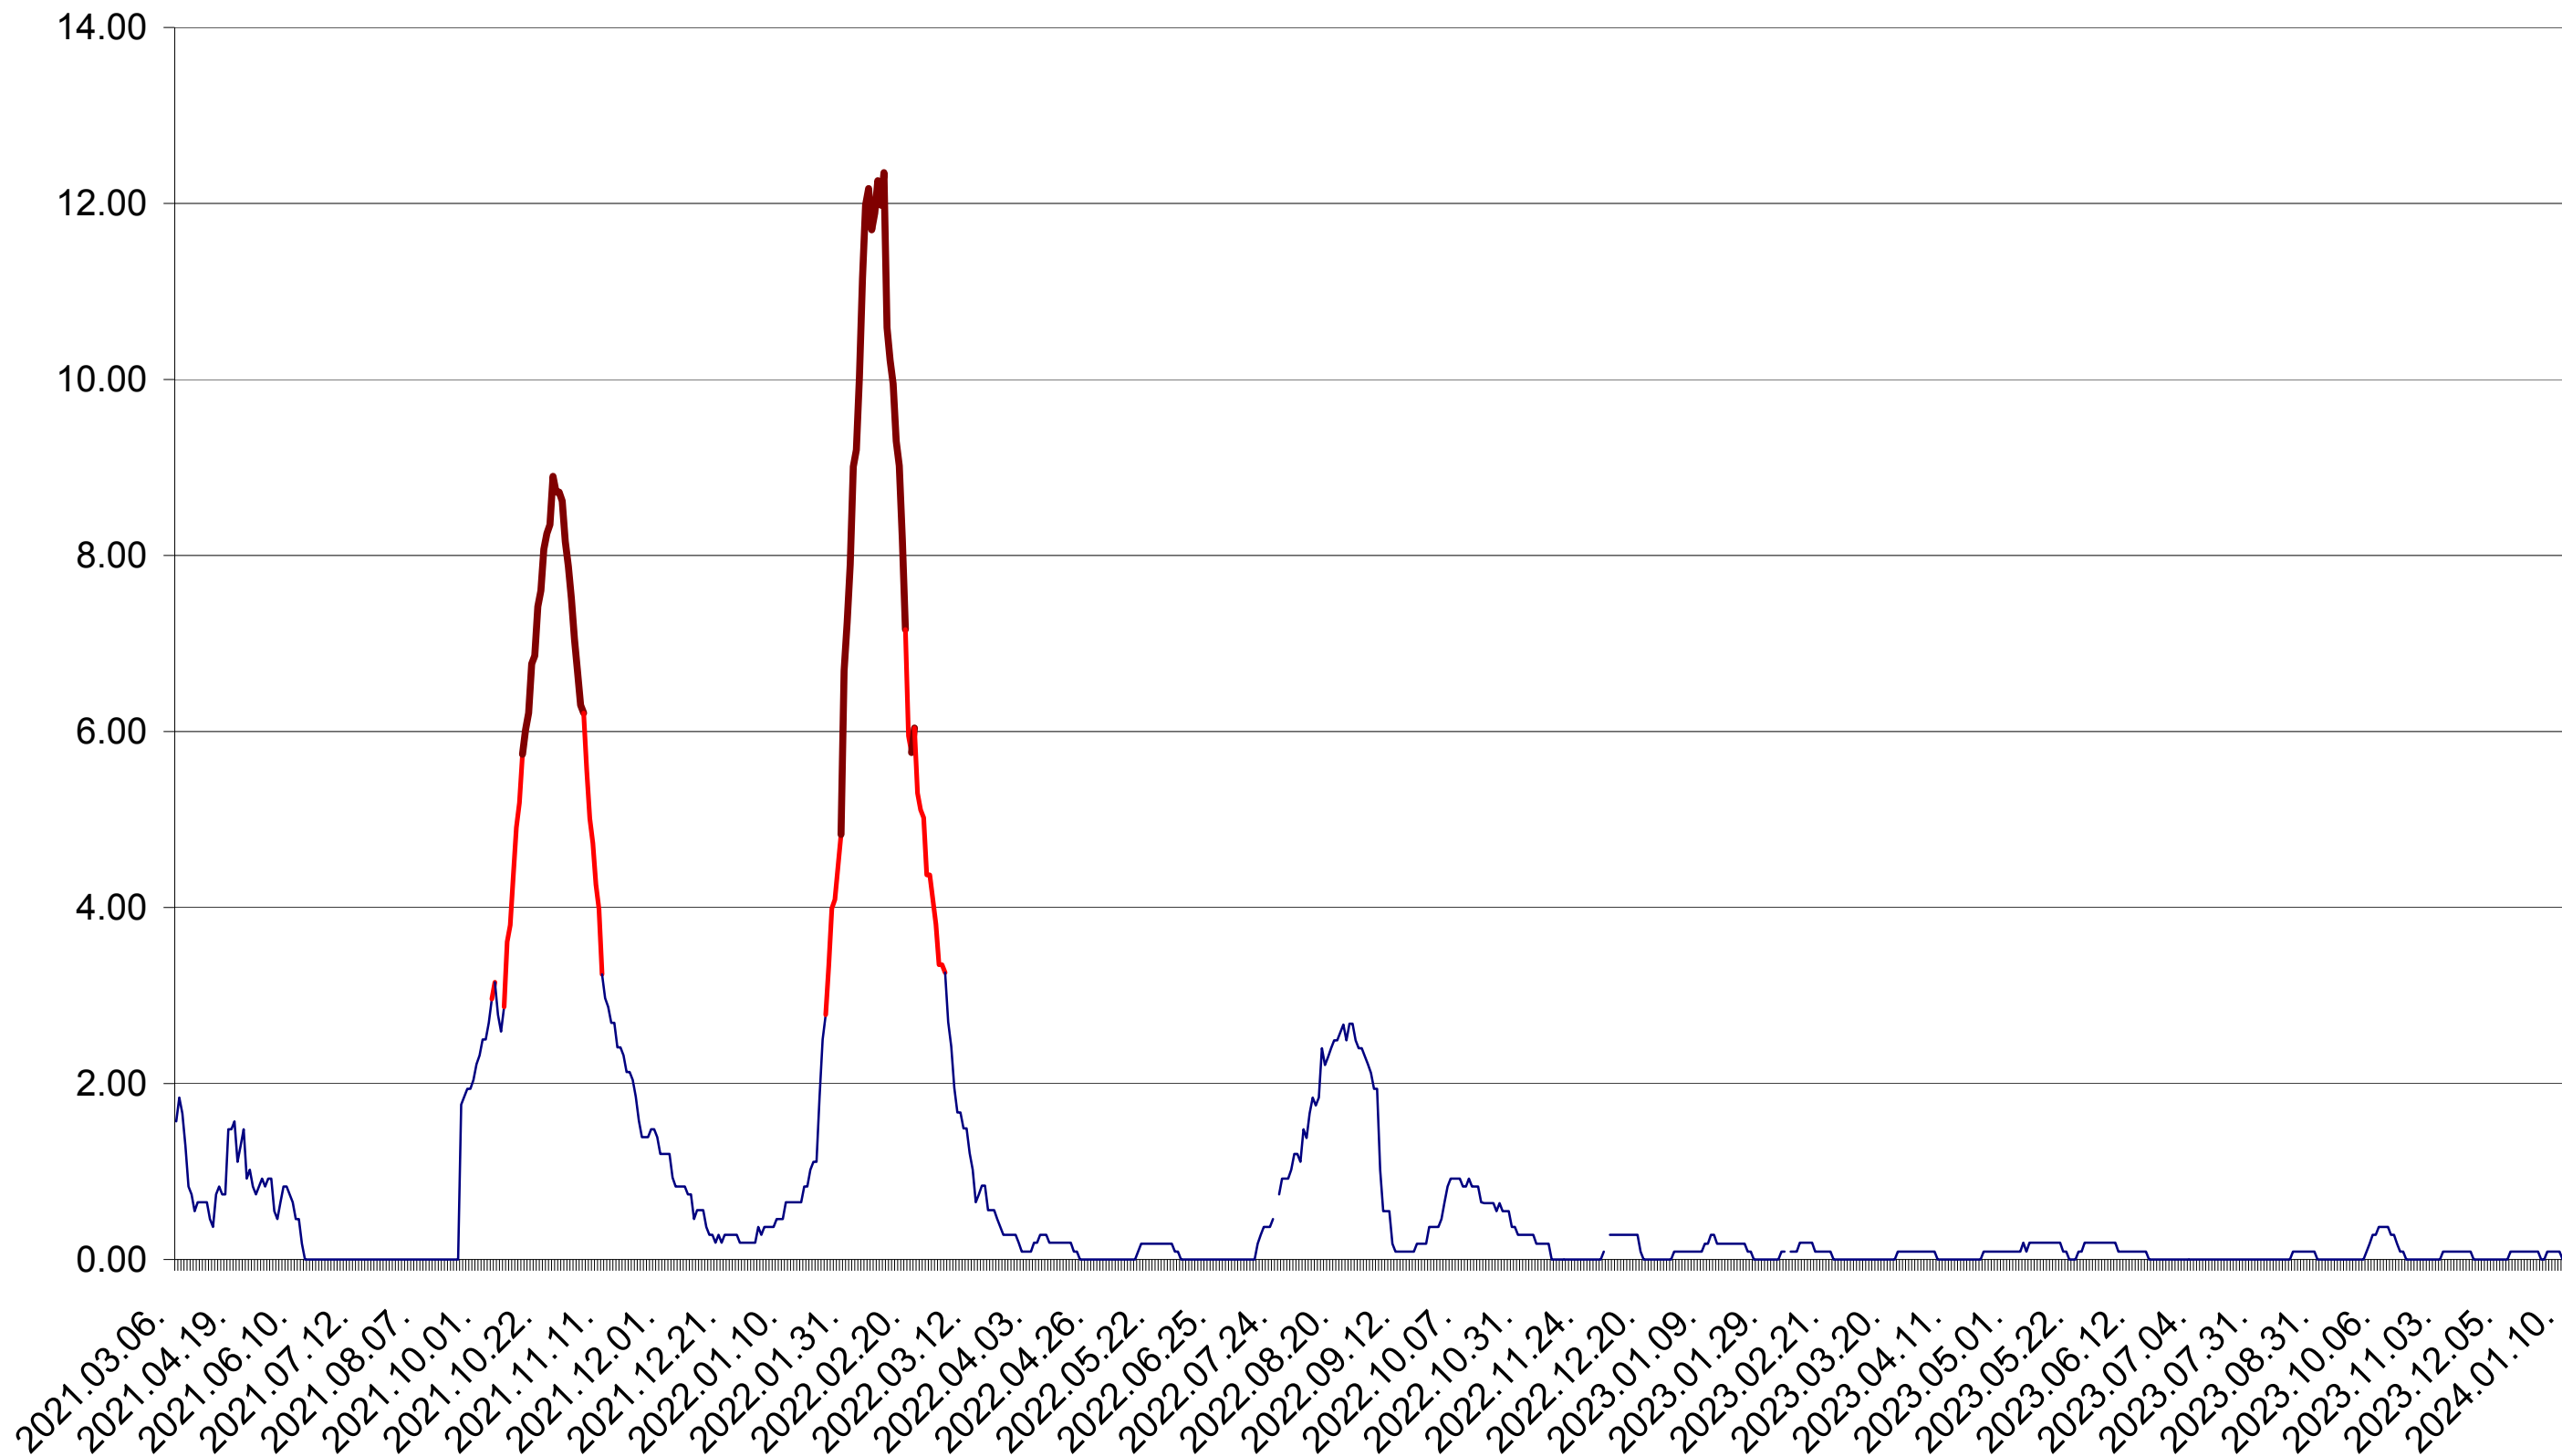

ORAȘ BĂLAN - Evolutia incidentei cumulate pe 14 zile la ‰ de locuitori
2021.03.07. - 2024.01.12.

BILBOR - Evolutia incidentei cumulate pe 14 zile la ‰ de locuitori
2021.03.07. - 2024.01.12.

ORAȘ BORSEC - Evolutia incidentei cumulate pe 14 zile la ‰ de locuitori
2021.03.07. - 2024.01.12.

CICEU - Evolutia incidentei cumulate pe 14 zile la ‰ de locuitori
2021.03.07. - 2024.01.12.

CIUCSÂNGEORGIU - Evolutia incidentei cumulate pe 14 zile la ‰ de locuitori
2021.03.07. - 2024.01.12.

CIUMANI - Evolutia incidentei cumulate pe 14 zile la ‰ de locuitori
2021.03.07. - 2024.01.12.

CORBU - Evolutia incidentei cumulate pe 14 zile la ‰ de locuitori
2021.03.07. - 2024.01.12.

CORUND - Evolutia incidentei cumulate pe 14 zile la ‰ de locuitori
2021.03.07. - 2024.01.12.

COZMENI - Evolutia incidentei cumulate pe 14 zile la ‰ de locuitori
2021.03.07. - 2024.01.12.

ORAȘ CRISTURU SECUIESC - Evolutia incidentei cumulate pe 14 zile la ‰ de locuitori
2021.03.07. - 2024.01.12.

DĂNEȘTI - Evolutia incidentei cumulate pe 14 zile la ‰ de locuitori
2021.03.07. - 2024.01.12.