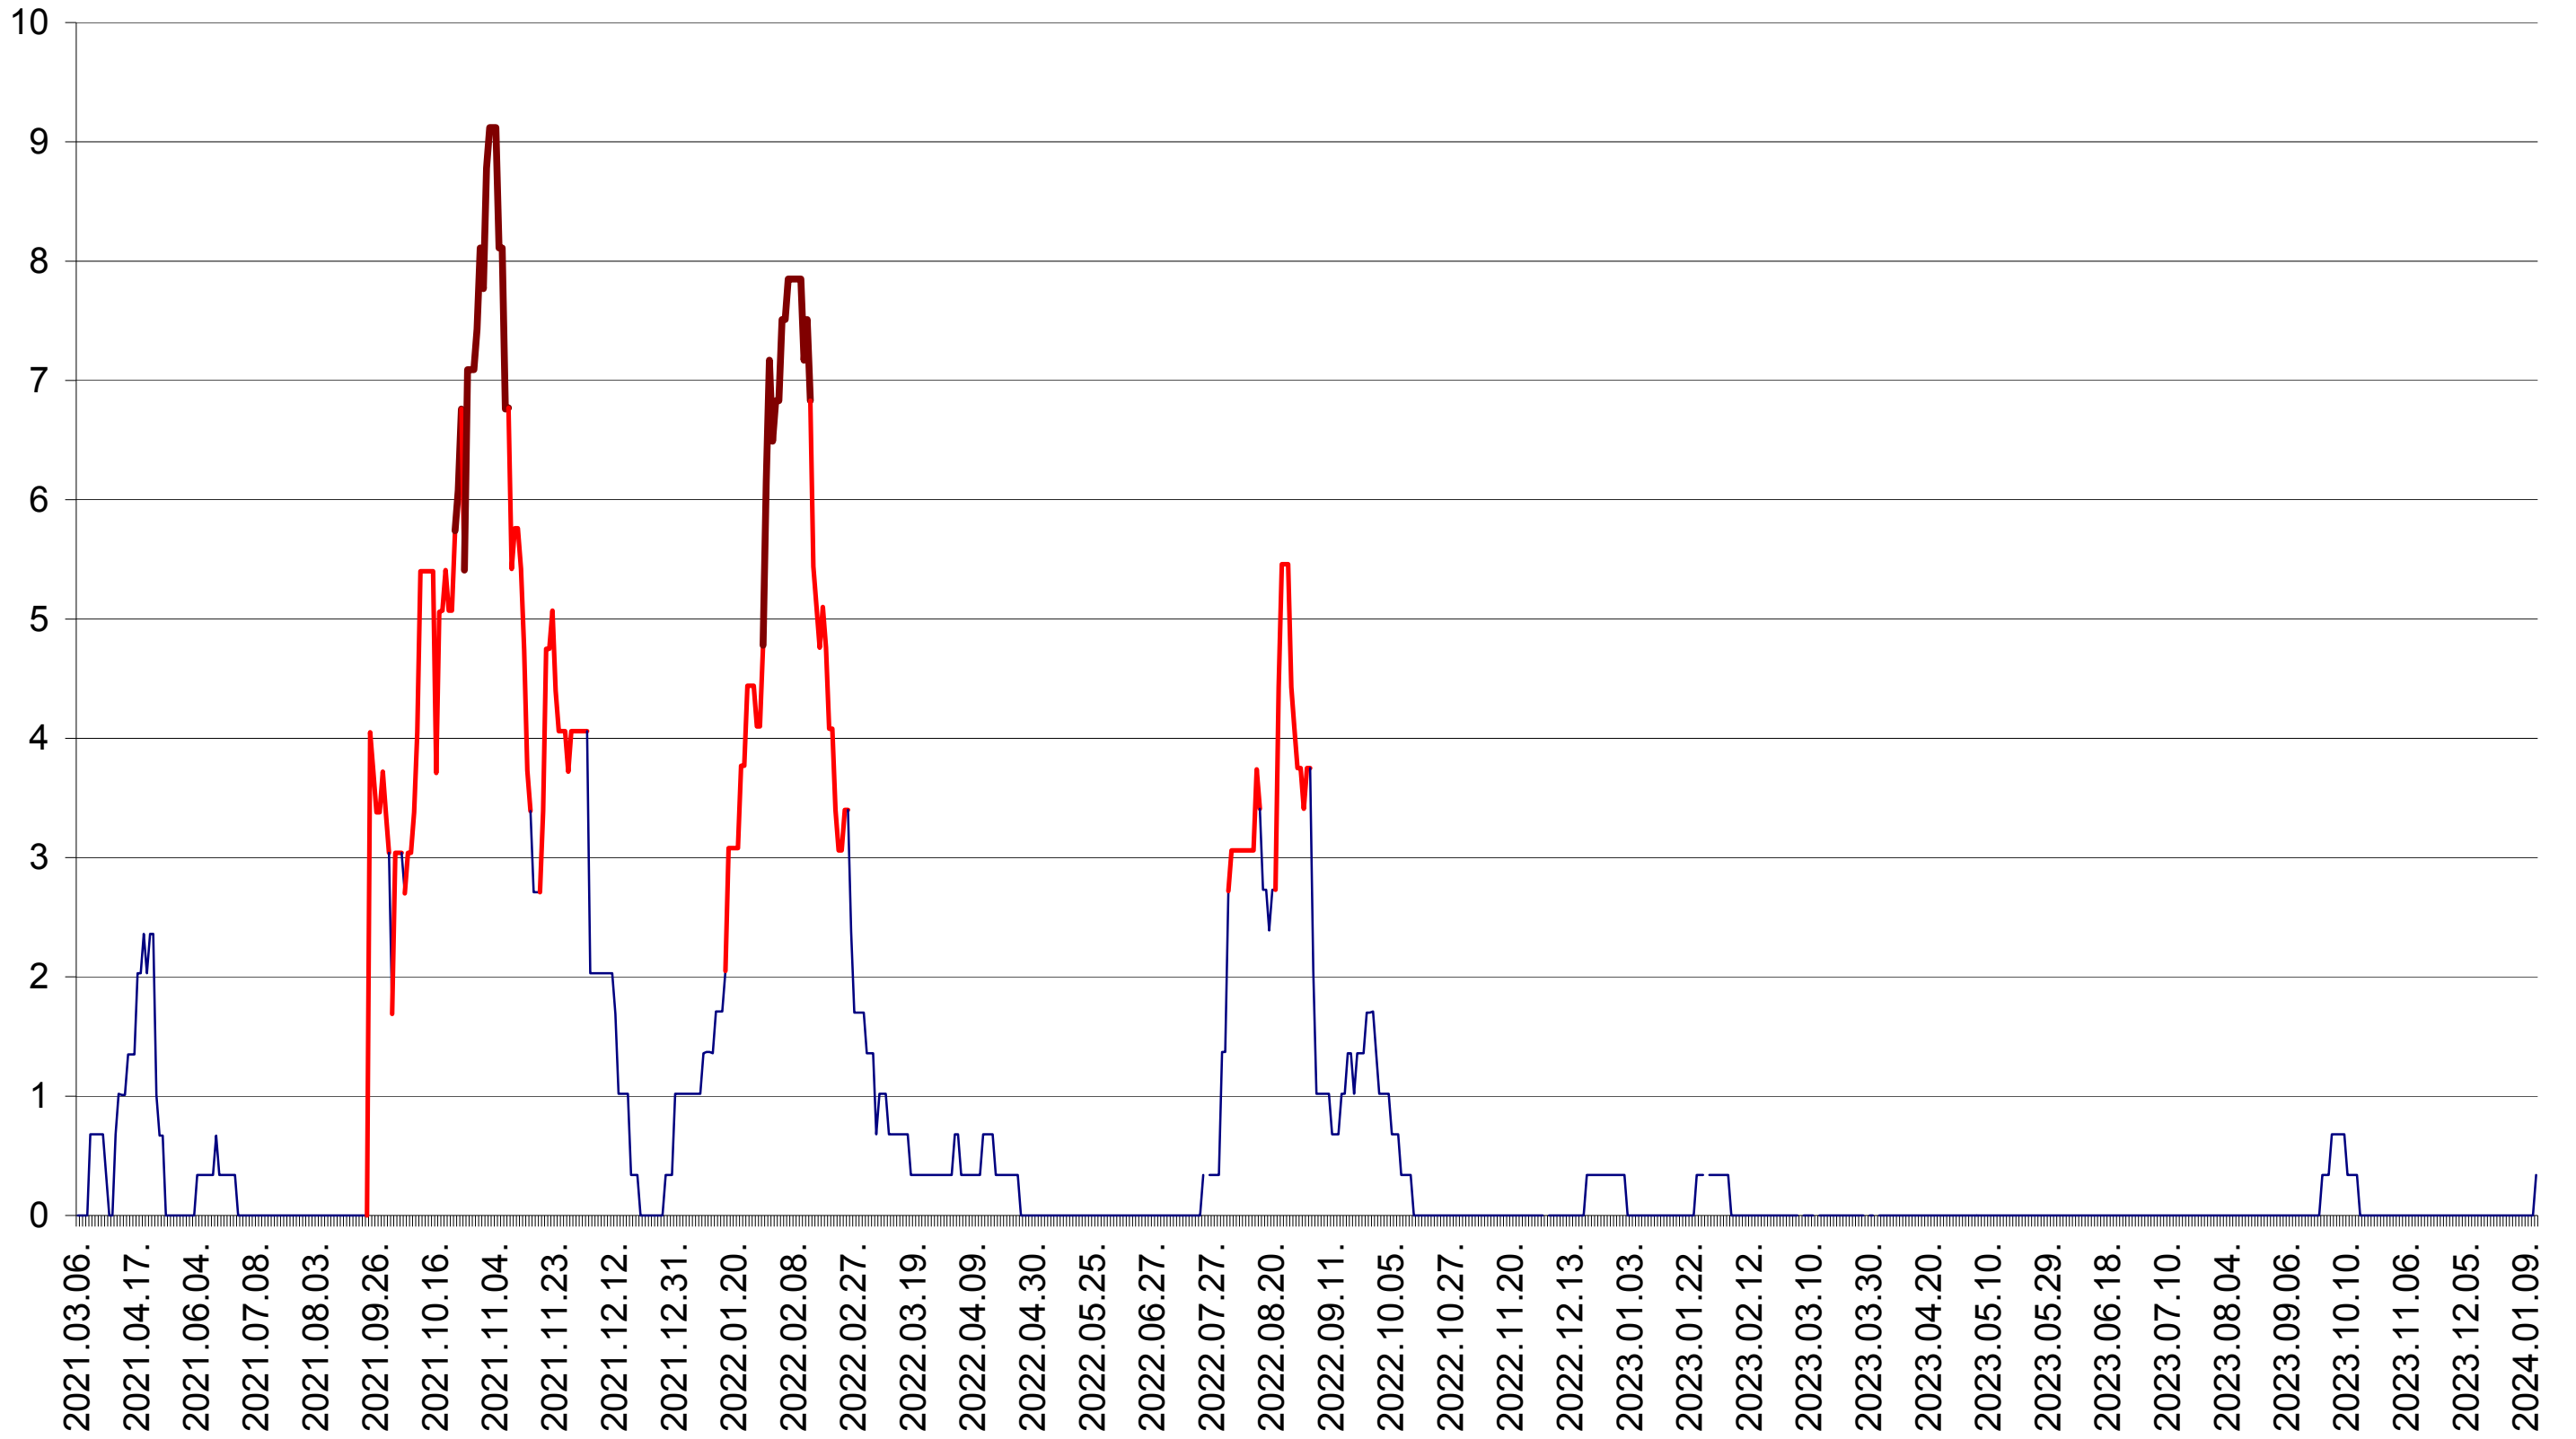

LELICENI - Evolutia incidentei cumulate pe 14 zile la ‰ de locuitori
2021.03.07. - 2024.01.12.

LUETA - Evolutia incidentei cumulate pe 14 zile la ‰ de locuitori
2021.03.07. - 2024.01.12.

LUNCA DE JOS - Evolutia incidentei cumulate pe 14 zile la ‰ de locuitori
2021.03.07. - 2024.01.12.

LUNCA DE SUS - Evolutia incidentei cumulate pe 14 zile la ‰ de locuitori
2021.03.07. - 2024.01.12.

LUPENI - Evolutia incidentei cumulate pe 14 zile la ‰ de locuitori
2021.03.07. - 2024.01.12.

MĂDĂRAȘ - Evolutia incidentei cumulate pe 14 zile la ‰ de locuitori
2021.03.07. - 2024.01.12.

MĂRTINIȘ - Evolutia incidentei cumulate pe 14 zile la ‰ de locuitori
2021.03.07. - 2024.01.12.

MEREȘTI - Evolutia incidentei cumulate pe 14 zile la ‰ de locuitori
2021.03.07. - 2024.01.12.

MUNICIPIUL MIERCUREA-CIUC - Evolutia incidentei cumulate pe 14 zile la ‰ de locuitori
2021.03.07. - 2024.01.12.