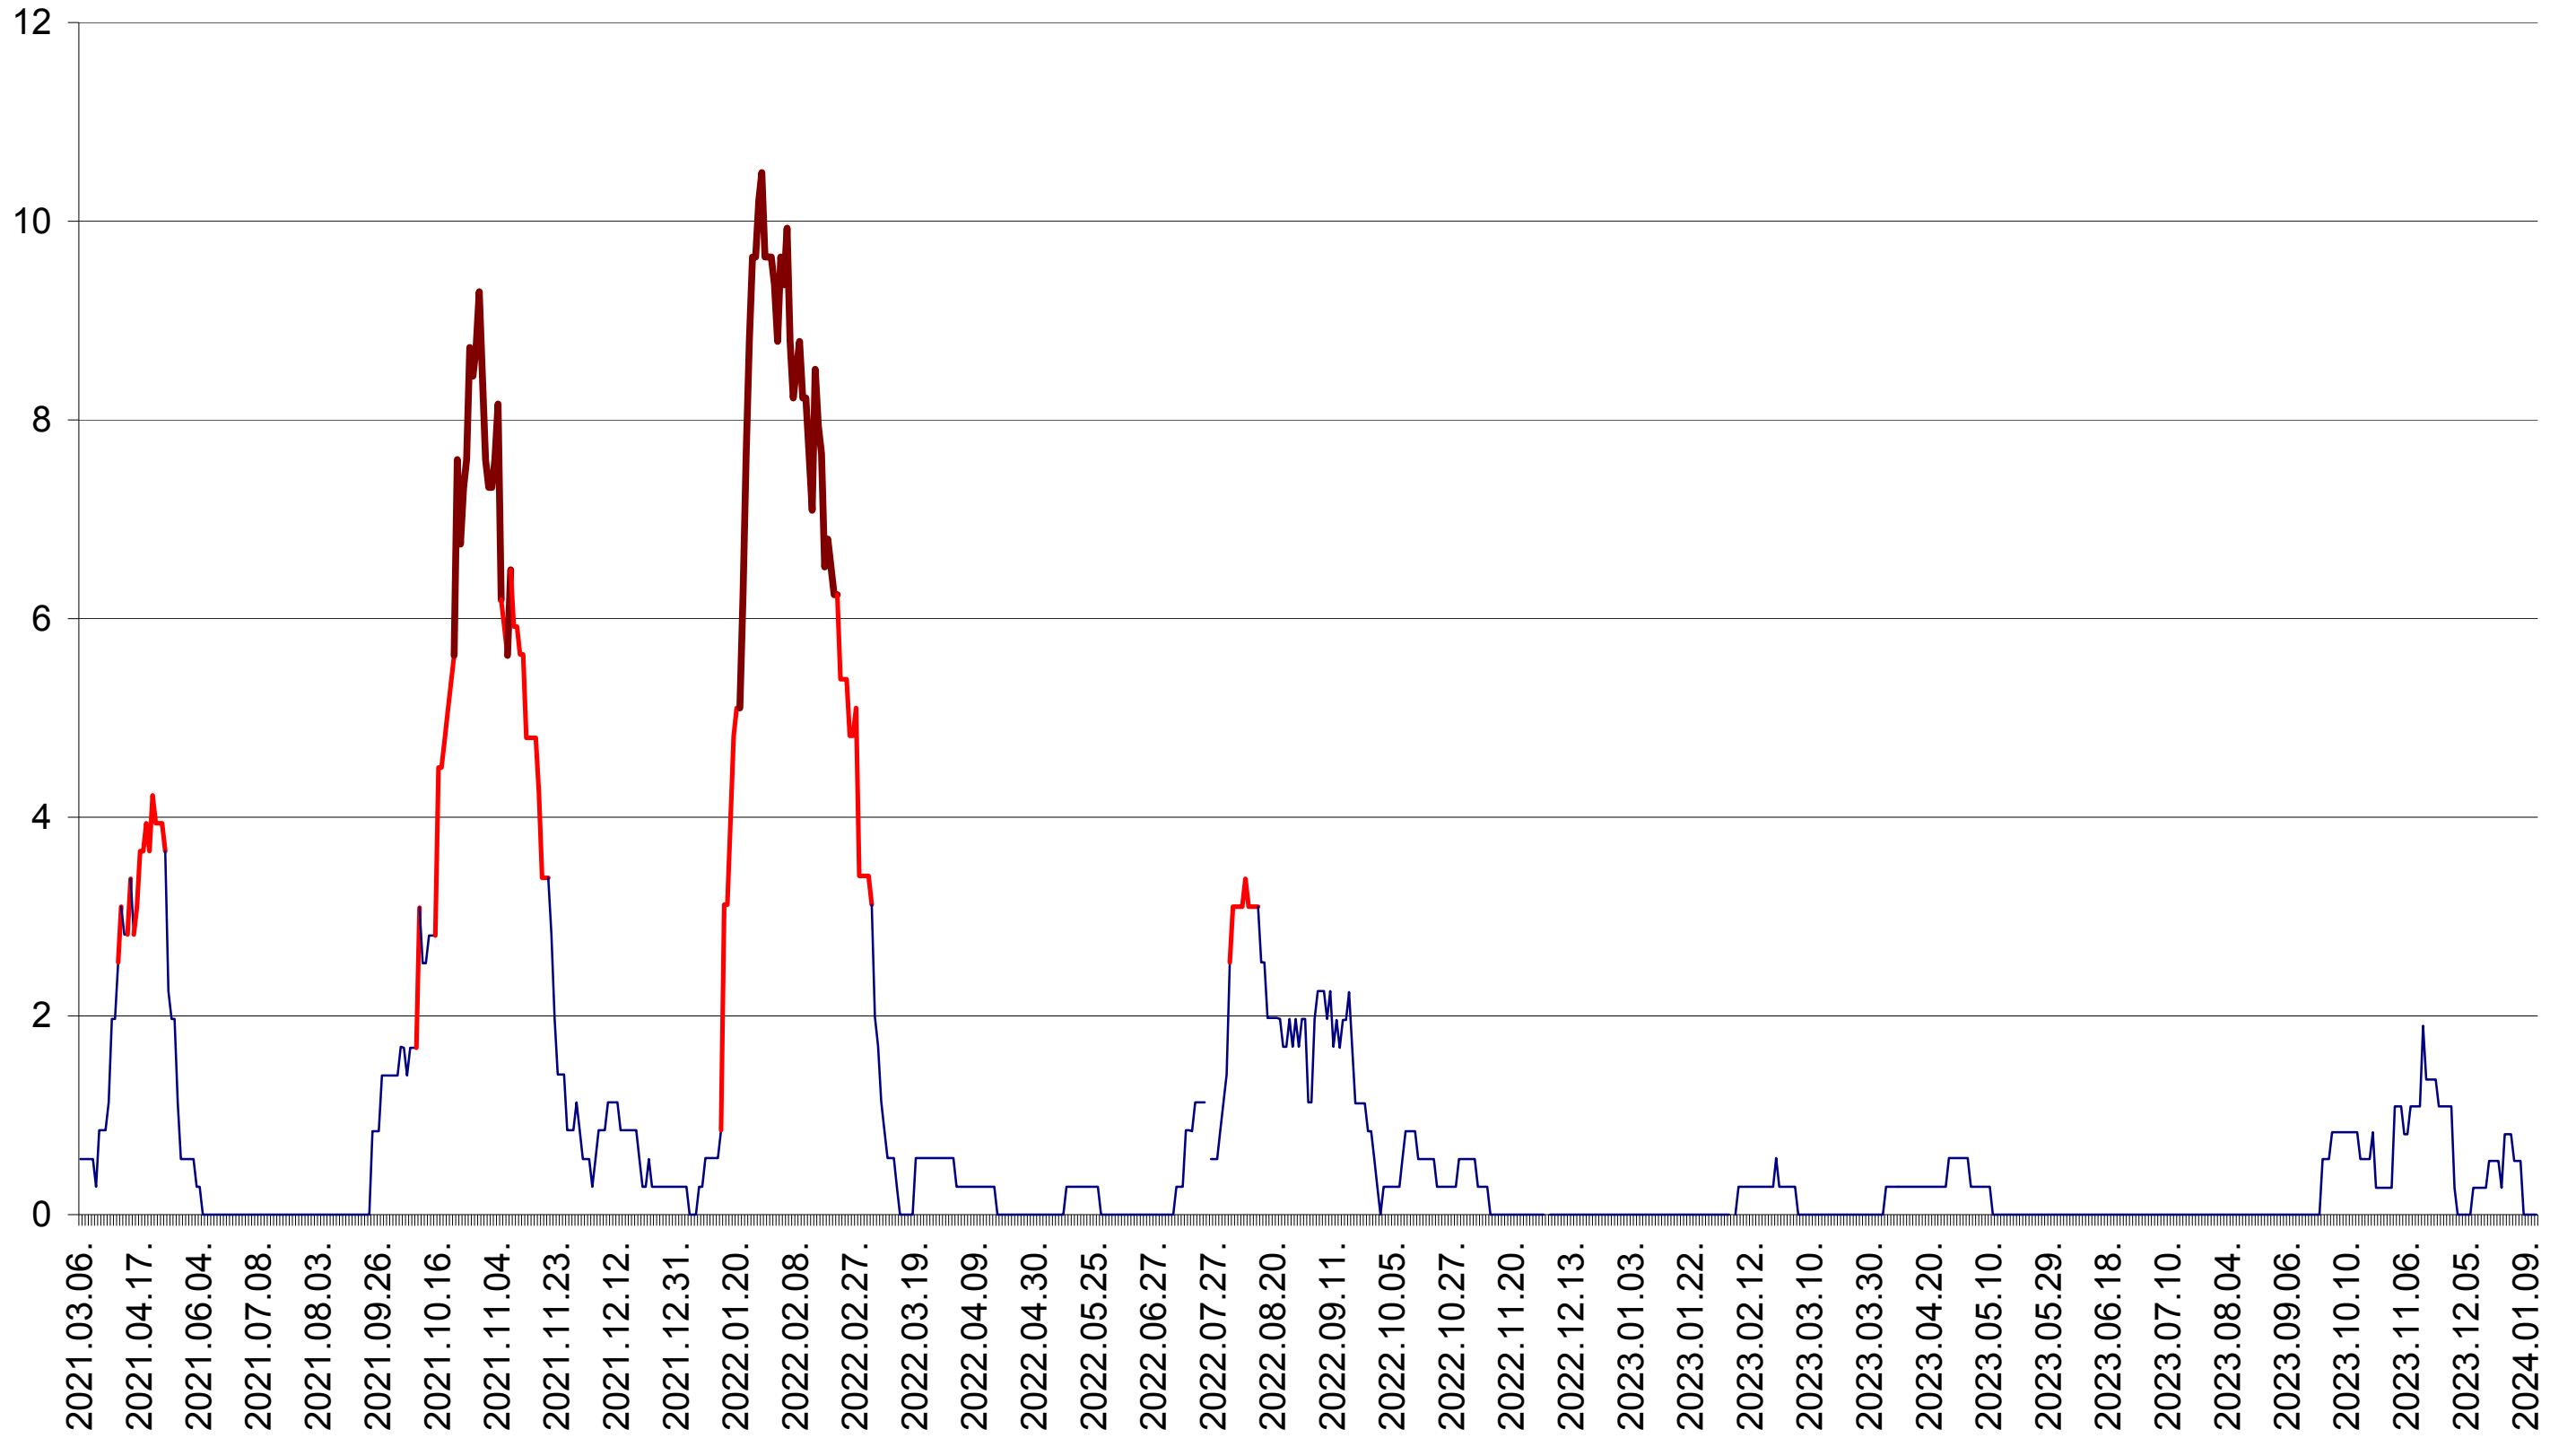

ORAȘ BĂLAN - Evolutia incidentei cumulate pe 14 zile la ‰ de locuitori
2021.03.07. - 2024.01.12.

BILBOR - Evolutia incidentei cumulate pe 14 zile la ‰ de locuitori
2021.03.07. - 2024.01.12.

ORAȘ BORSEC - Evolutia incidentei cumulate pe 14 zile la ‰ de locuitori
2021.03.07. - 2024.01.12.

ORAȘ CRISTURU SECUIESC - Evolutia incidentei cumulate pe 14 zile la ‰ de locuitori
2021.03.07. - 2024.01.12.

DĂNEȘTI - Evolutia incidentei cumulate pe 14 zile la ‰ de locuitori
2021.03.07. - 2024.01.12.

DÂRJIU - Evolutia incidentei cumulate pe 14 zile la ‰ de locuitori
2021.03.07. - 2024.01.12.

DEALU - Evolutia incidentei cumulate pe 14 zile la ‰ de locuitori
2021.03.07. - 2024.01.12.

DITRĂU - Evolutia incidentei cumulate pe 14 zile la ‰ de locuitori
2021.03.07. - 2024.01.12.

FELICENI - Evolutia incidentei cumulate pe 14 zile la ‰ de locuitori
2021.03.07. - 2024.01.12.

FRUMOASA - Evolutia incidentei cumulate pe 14 zile la ‰ de locuitori
2021.03.07. - 2024.01.12.

GĂLĂUȚAȘ - Evolutia incidentei cumulate pe 14 zile la ‰ de locuitori
2021.03.07. - 2024.01.12.