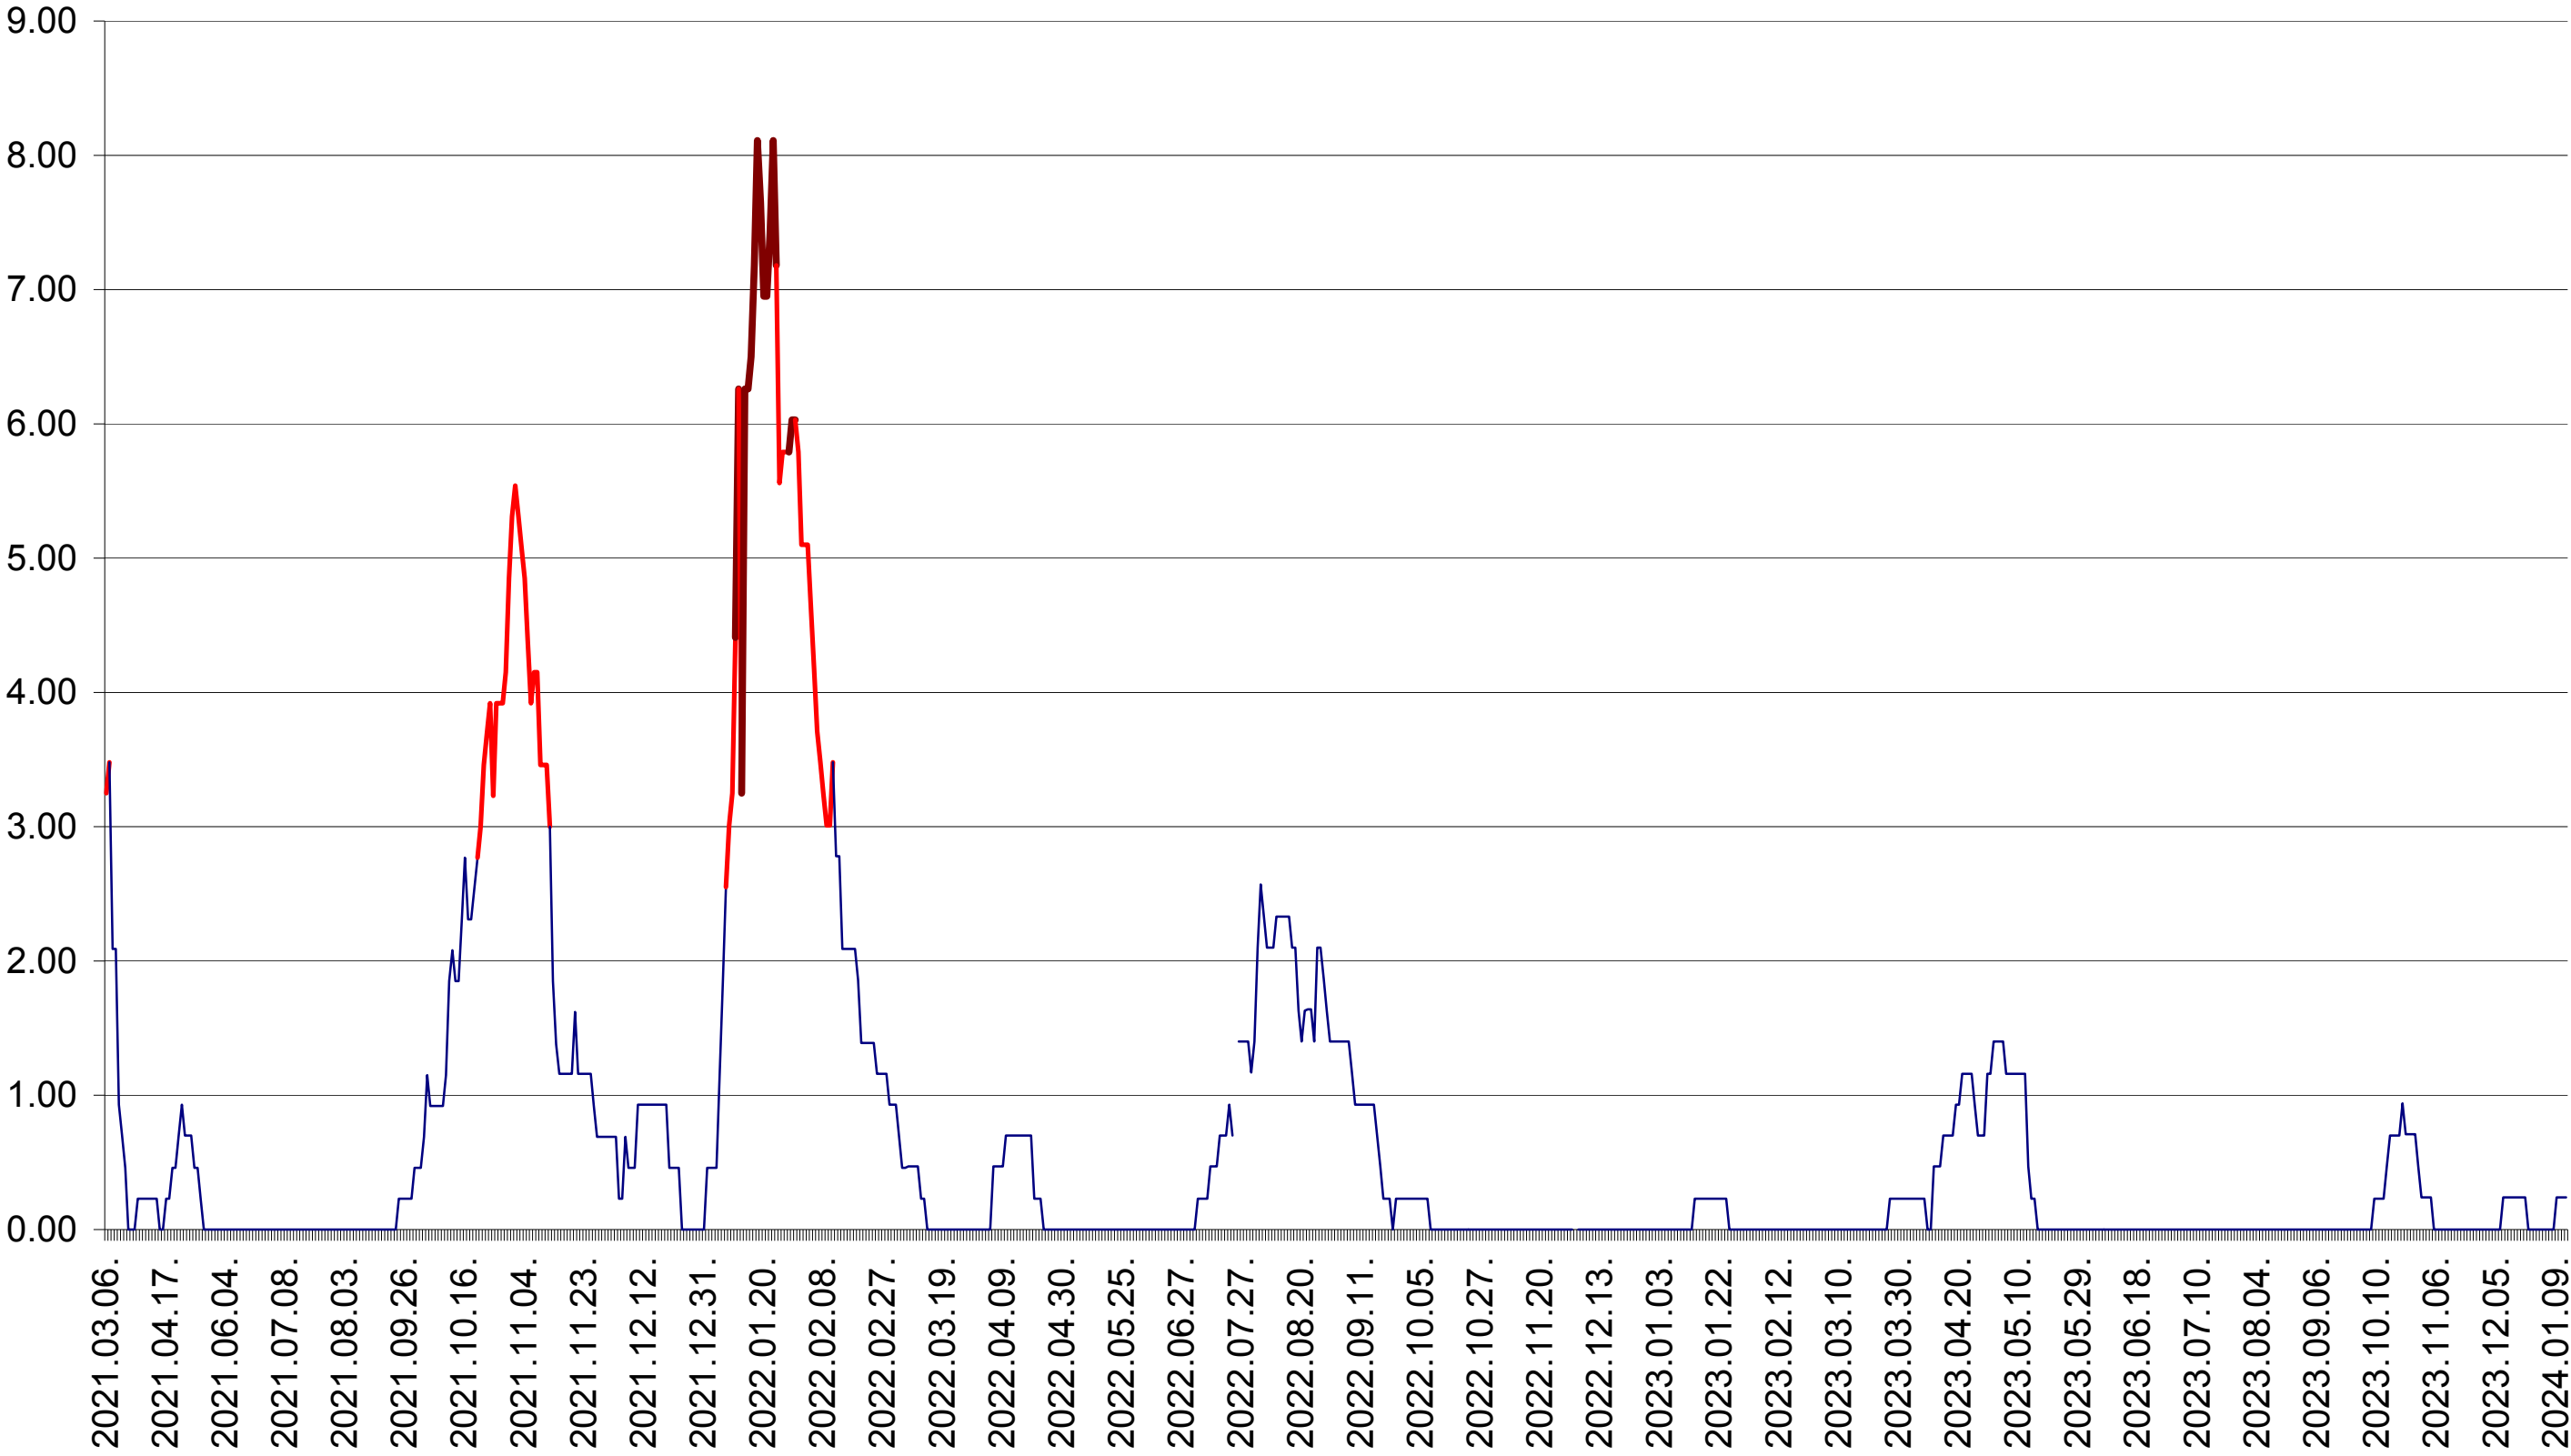

ORAȘ BĂLAN - Evolutia incidentei cumulate pe 14 zile la ‰ de locuitori
2021.03.07. - 2024.01.12.

BILBOR - Evolutia incidentei cumulate pe 14 zile la ‰ de locuitori
2021.03.07. - 2024.01.12.

ORAȘ BORSEC - Evolutia incidentei cumulate pe 14 zile la ‰ de locuitori
2021.03.07. - 2024.01.12.

BRĂDEȘTI - Evolutia incidentei cumulate pe 14 zile la ‰ de locuitori
2021.03.07. - 2024.01.12.

CĂPÂLNIȚA - Evolutia incidentei cumulate pe 14 zile la ‰ de locuitori
2021.03.07. - 2024.01.12.

CÂRȚA - Evolutia incidentei cumulate pe 14 zile la ‰ de locuitori
2021.03.07. - 2024.01.12.

CICEU - Evolutia incidentei cumulate pe 14 zile la ‰ de locuitori
2021.03.07. - 2024.01.12.

CIUCSÂNGEORGIU - Evolutia incidentei cumulate pe 14 zile la ‰ de locuitori
2021.03.07. - 2024.01.12.

CIUMANI - Evolutia incidentei cumulate pe 14 zile la ‰ de locuitori
2021.03.07. - 2024.01.12.

CORBU - Evolutia incidentei cumulate pe 14 zile la ‰ de locuitori
2021.03.07. - 2024.01.12.

CORUND - Evolutia incidentei cumulate pe 14 zile la ‰ de locuitori
2021.03.07. - 2024.01.12.

COZMENI - Evolutia incidentei cumulate pe 14 zile la ‰ de locuitori
2021.03.07. - 2024.01.12.