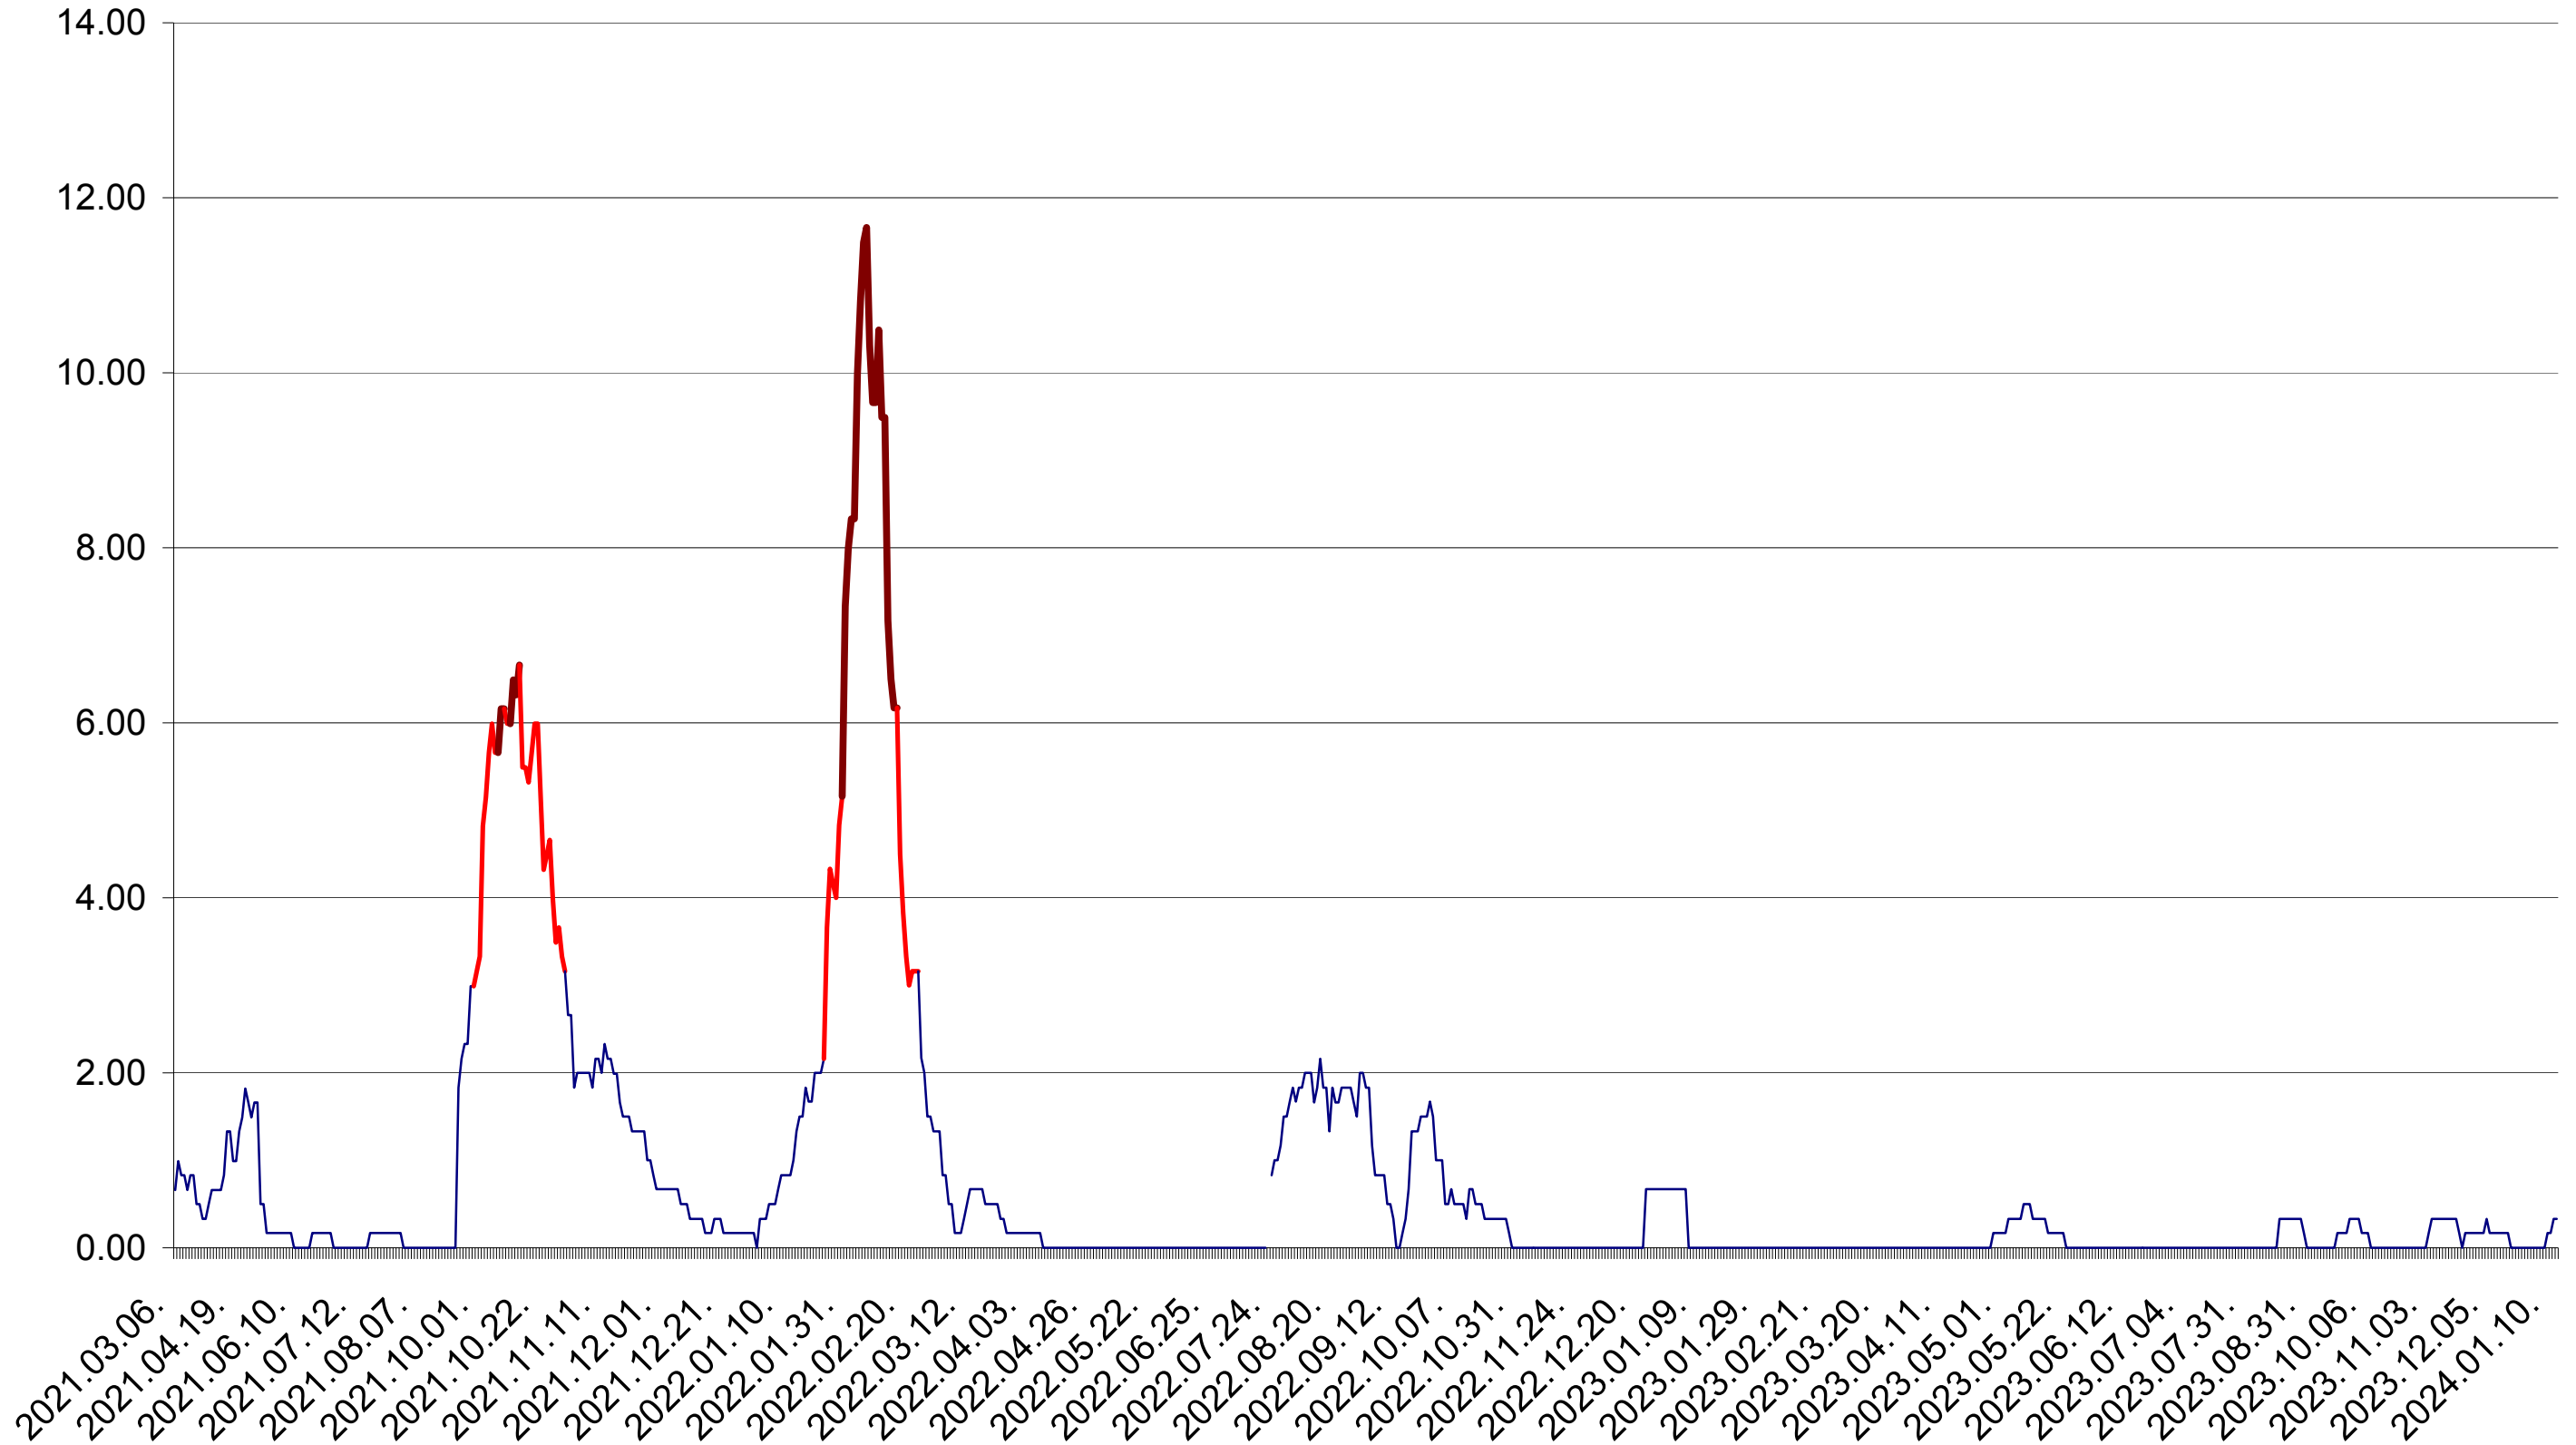

TUȘNAD - Evolutia incidentei cumulate pe 14 zile la ‰ de locuitori
2021.03.07. - 2024.01.12.

ULIEȘ - Evolutia incidentei cumulate pe 14 zile la ‰ de locuitori
2021.03.07. - 2024.01.12.

VĂRȘAG - Evolutia incidentei cumulate pe 14 zile la ‰ de locuitori
2021.03.07. - 2024.01.12.

ORAȘ VLĂHIȚA - Evolutia incidentei cumulate pe 14 zile la ‰ de locuitori
2021.03.07. - 2024.01.12.

VOȘLĂBENI - Evolutia incidentei cumulate pe 14 zile la ‰ de locuitori
2021.03.07. - 2024.01.12.

ZETEA - Evolutia incidentei cumulate pe 14 zile la ‰ de locuitori
2021.03.07. - 2024.01.12.