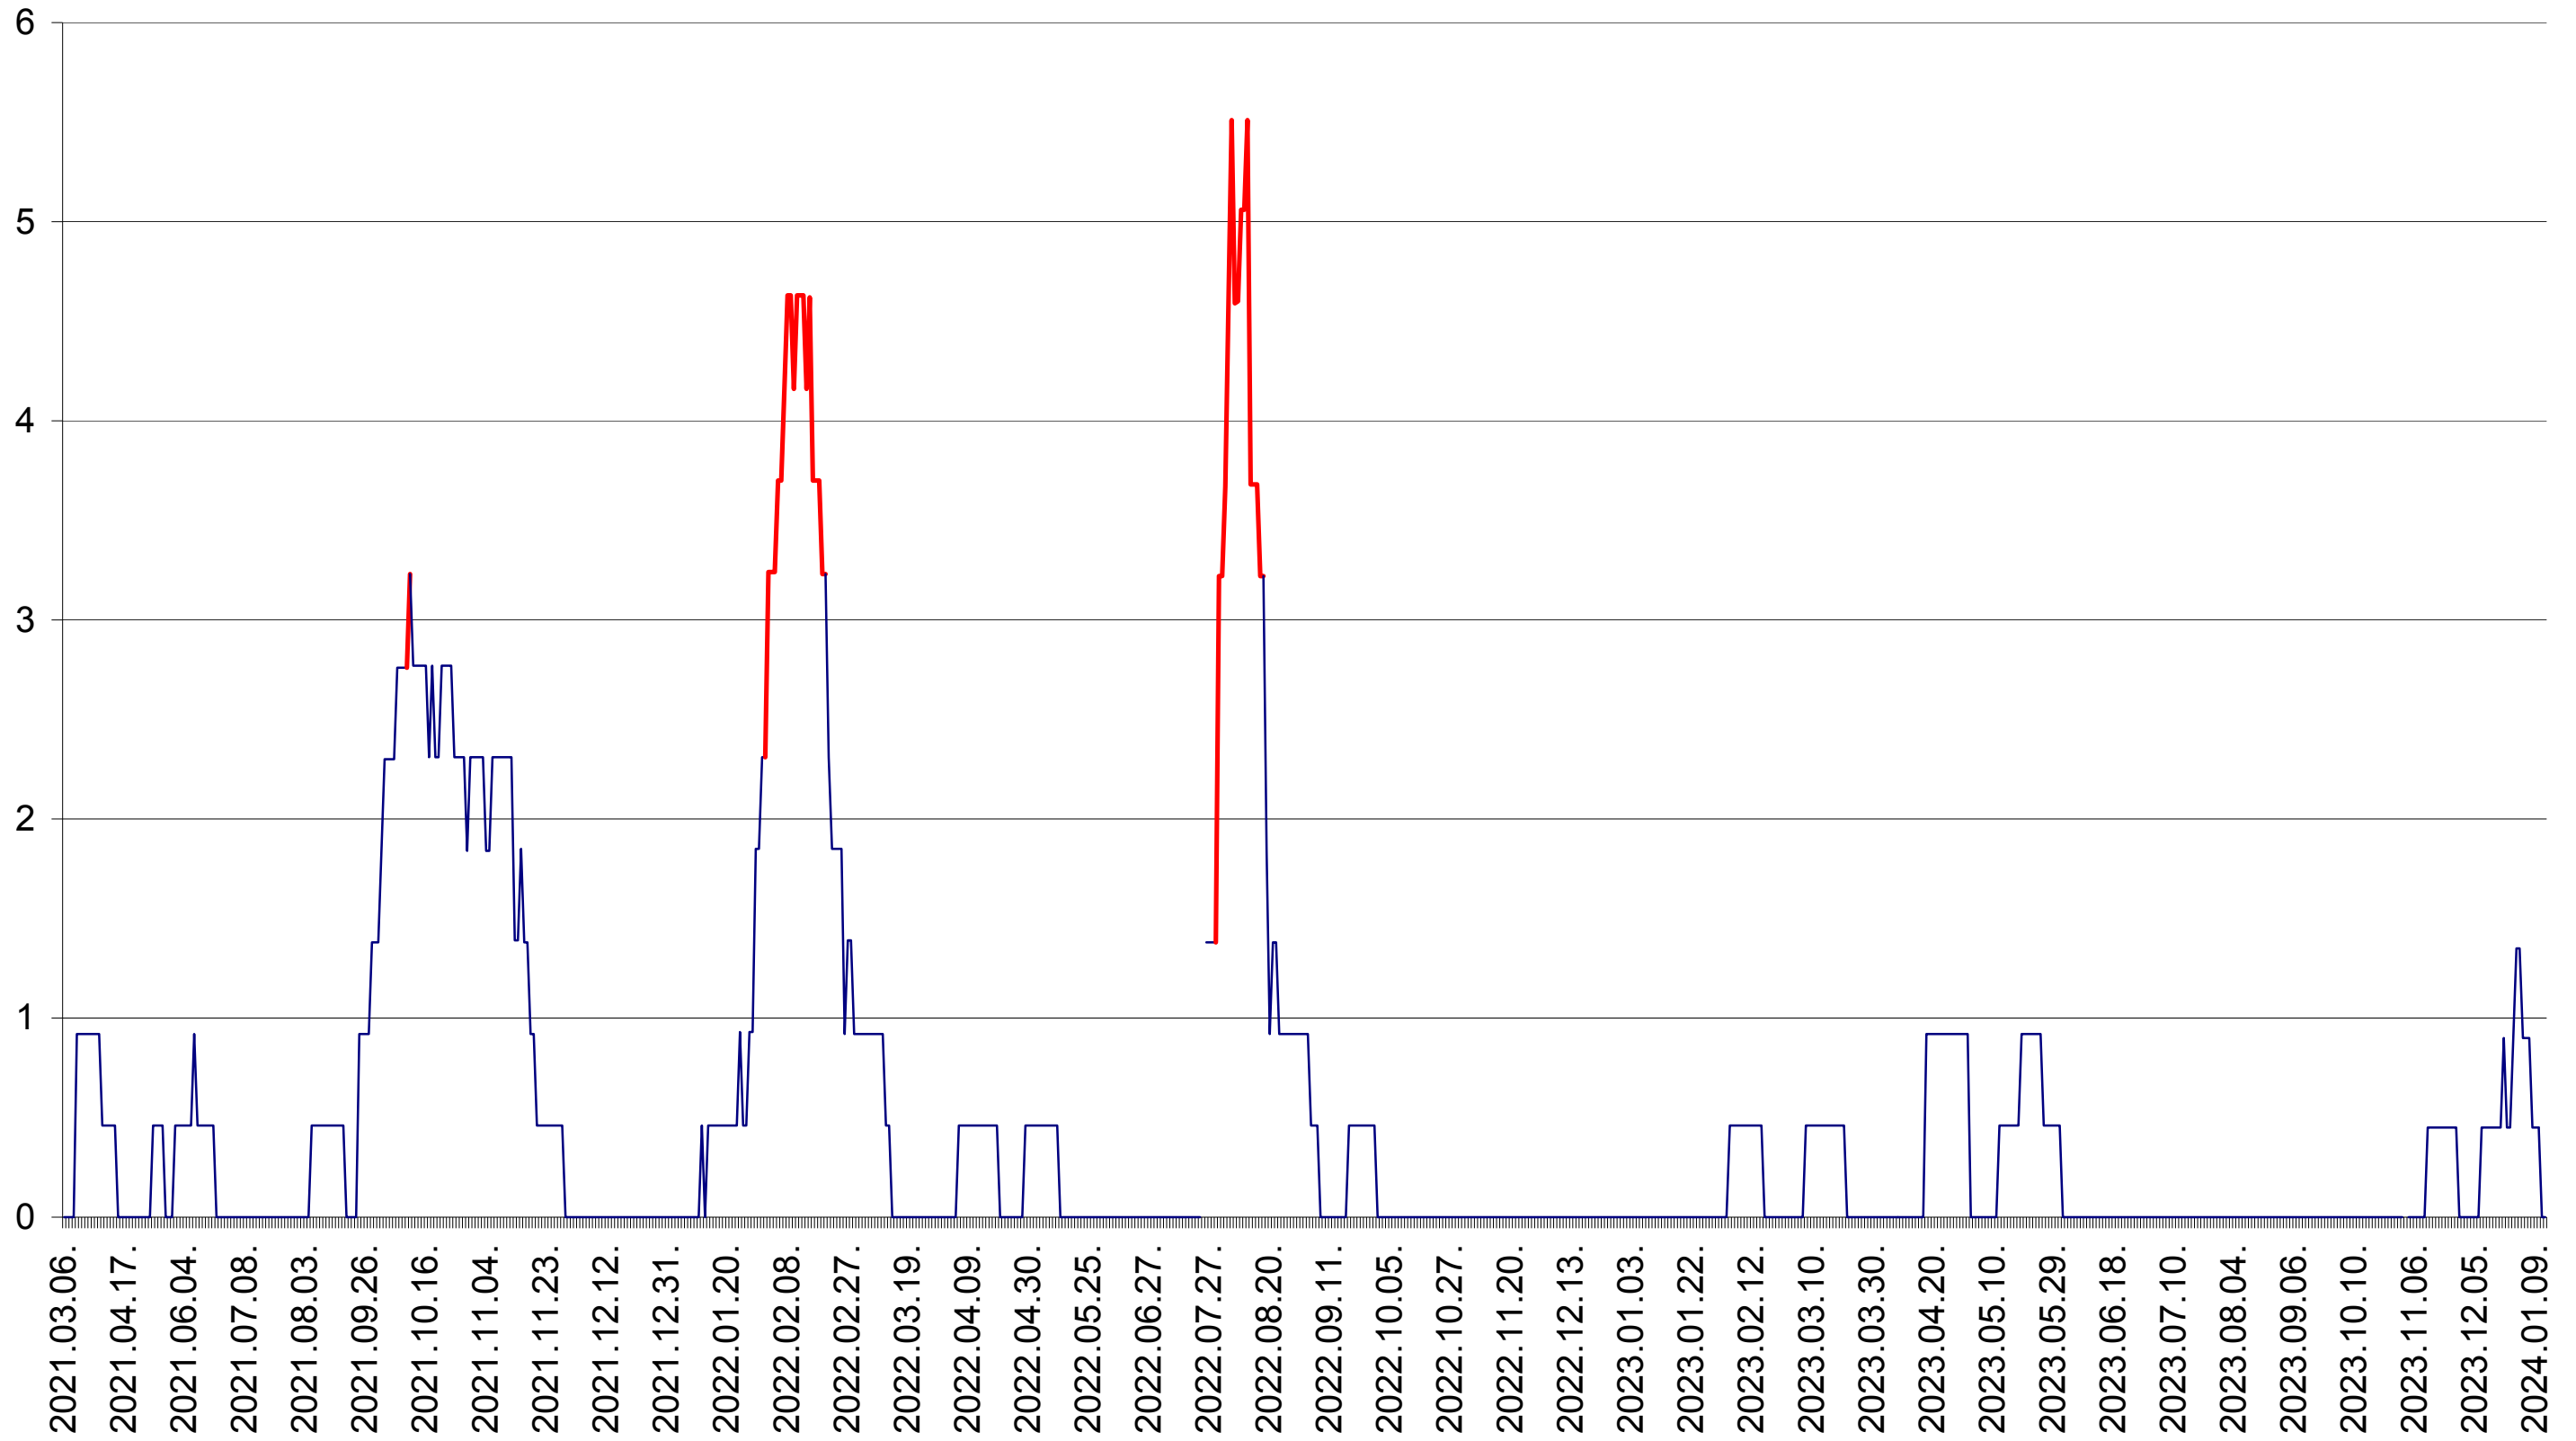

ULIEȘ - Evolutia incidentei cumulate pe 14 zile la ‰ de locuitori
2021.03.07. - 2024.01.12.

TUȘNAD - Evolutia incidentei cumulate pe 14 zile la ‰ de locuitori
2021.03.07. - 2024.01.12.