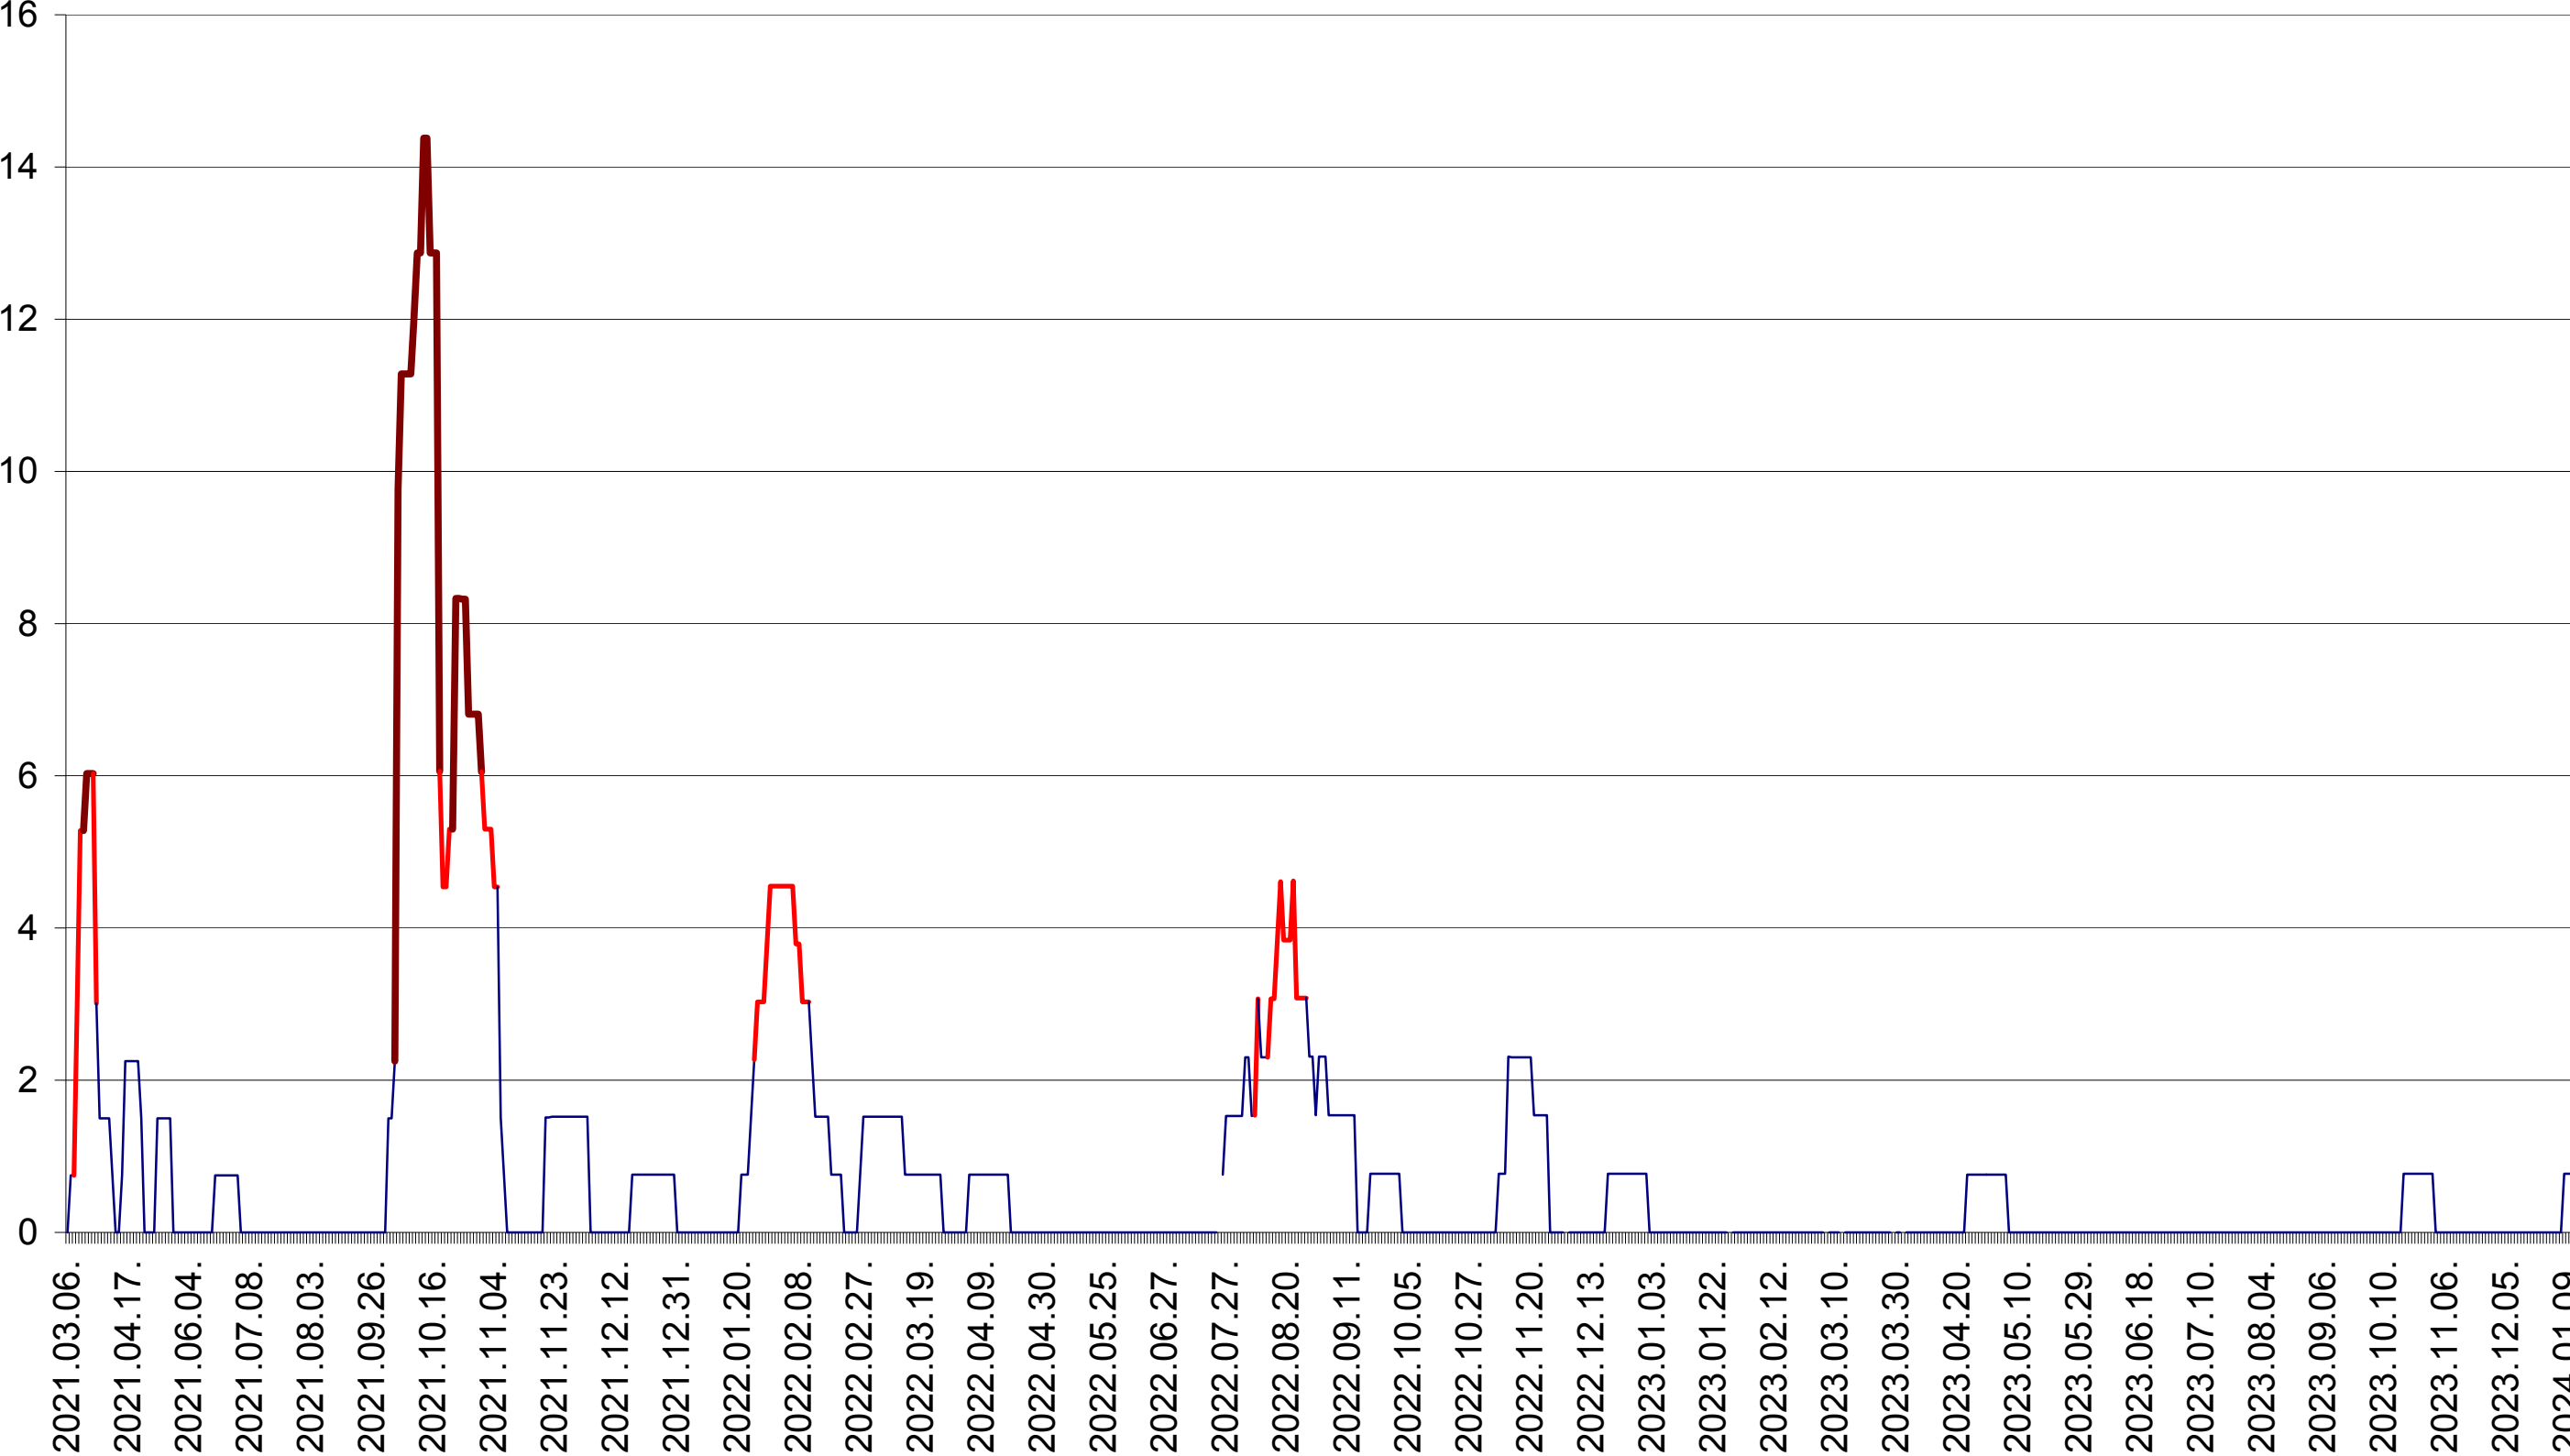

LELICENI - Evolutia incidentei cumulate pe 14 zile la ‰ de locuitori
2021.03.07. - 2024.01.12.

LUETA - Evolutia incidentei cumulate pe 14 zile la ‰ de locuitori
2021.03.07. - 2024.01.12.

LUNCA DE JOS - Evolutia incidentei cumulate pe 14 zile la ‰ de locuitori
2021.03.07. - 2024.01.12.

MĂRTINIȘ - Evolutia incidentei cumulate pe 14 zile la ‰ de locuitori
2021.03.07. - 2024.01.12.

MEREȘTI - Evolutia incidentei cumulate pe 14 zile la ‰ de locuitori
2021.03.07. - 2024.01.12.

MUNICIPIUL MIERCUREA-CIUC - Evolutia incidentei cumulate pe 14 zile la ‰ de locuitori
2021.03.07. - 2024.01.12.

MIHĂILENI - Evolutia incidentei cumulate pe 14 zile la ‰ de locuitori
2021.03.07. - 2024.01.12.

MUGENI - Evolutia incidentei cumulate pe 14 zile la ‰ de locuitori
2021.03.07. - 2024.01.12.

OCLAND - Evolutia incidentei cumulate pe 14 zile la ‰ de locuitori
2021.03.07. - 2024.01.12.