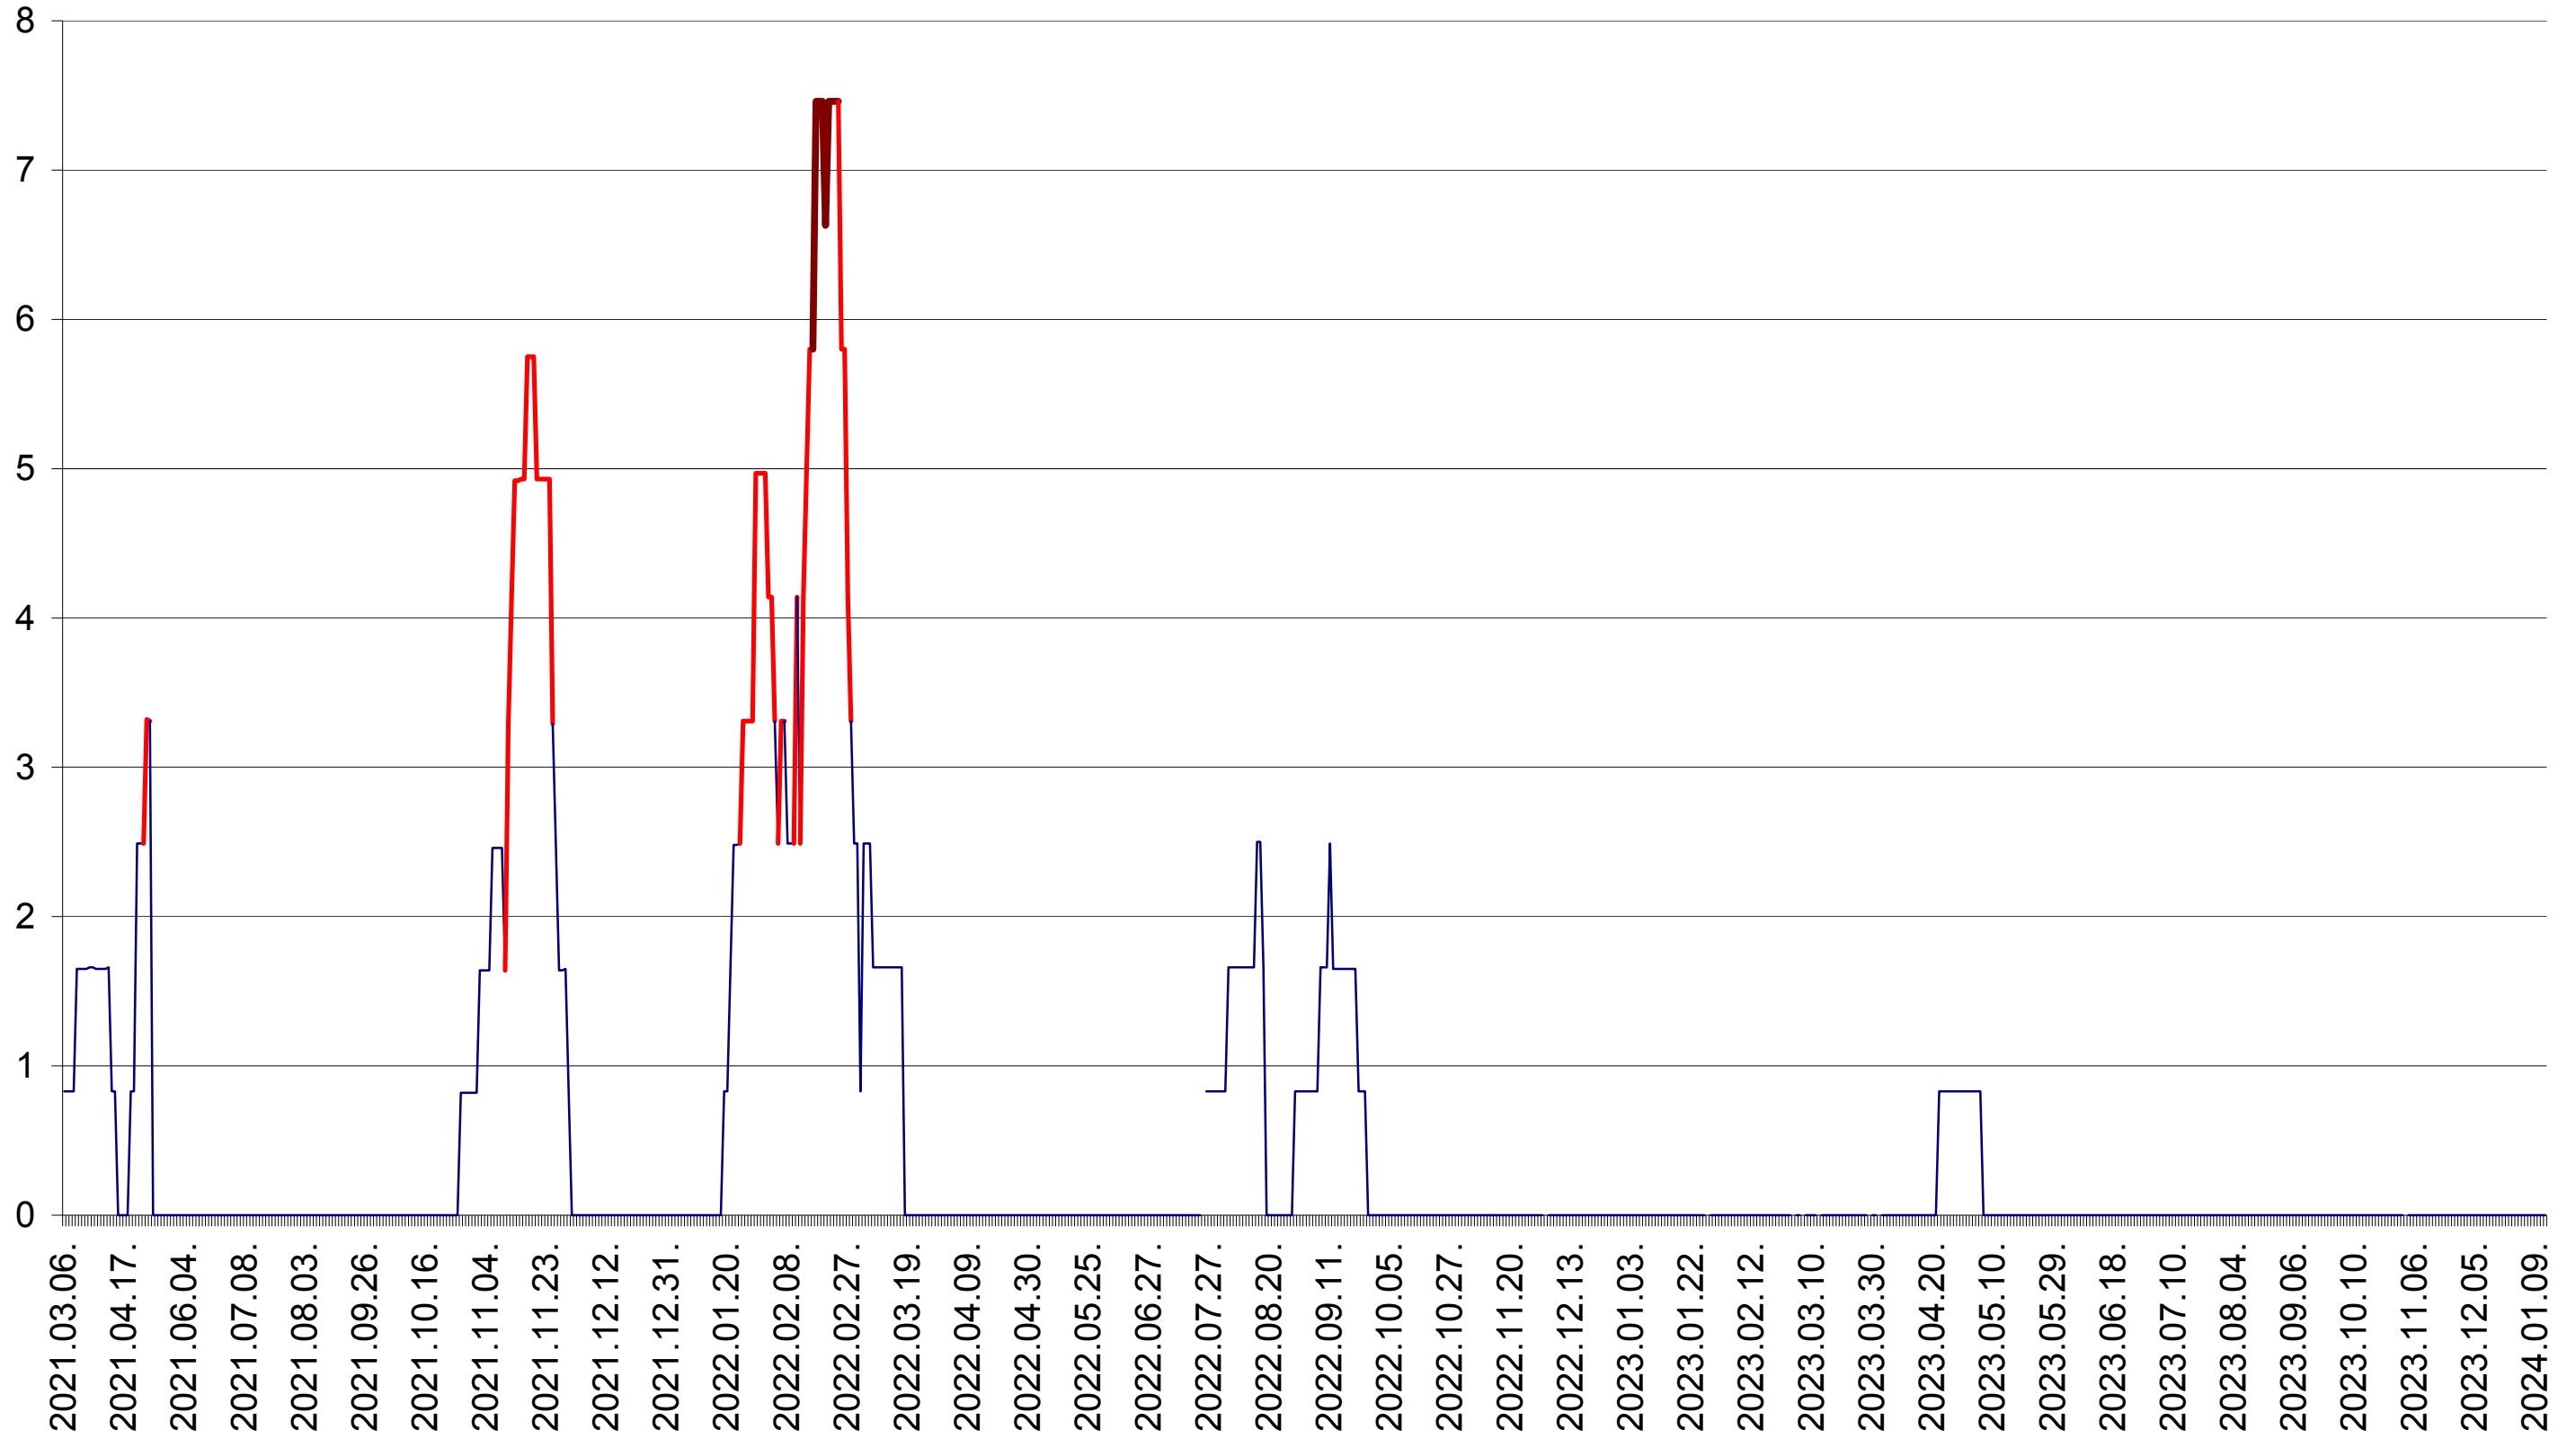

SÂNCRĂIENI - Evolutia incidentei cumulate pe 14 zile la ‰ de locuitori
2021.03.07. - 2024.01.12.

SĂCEL - Evolutia incidentei cumulate pe 14 zile la ‰ de locuitori
2021.03.07. - 2024.01.12.