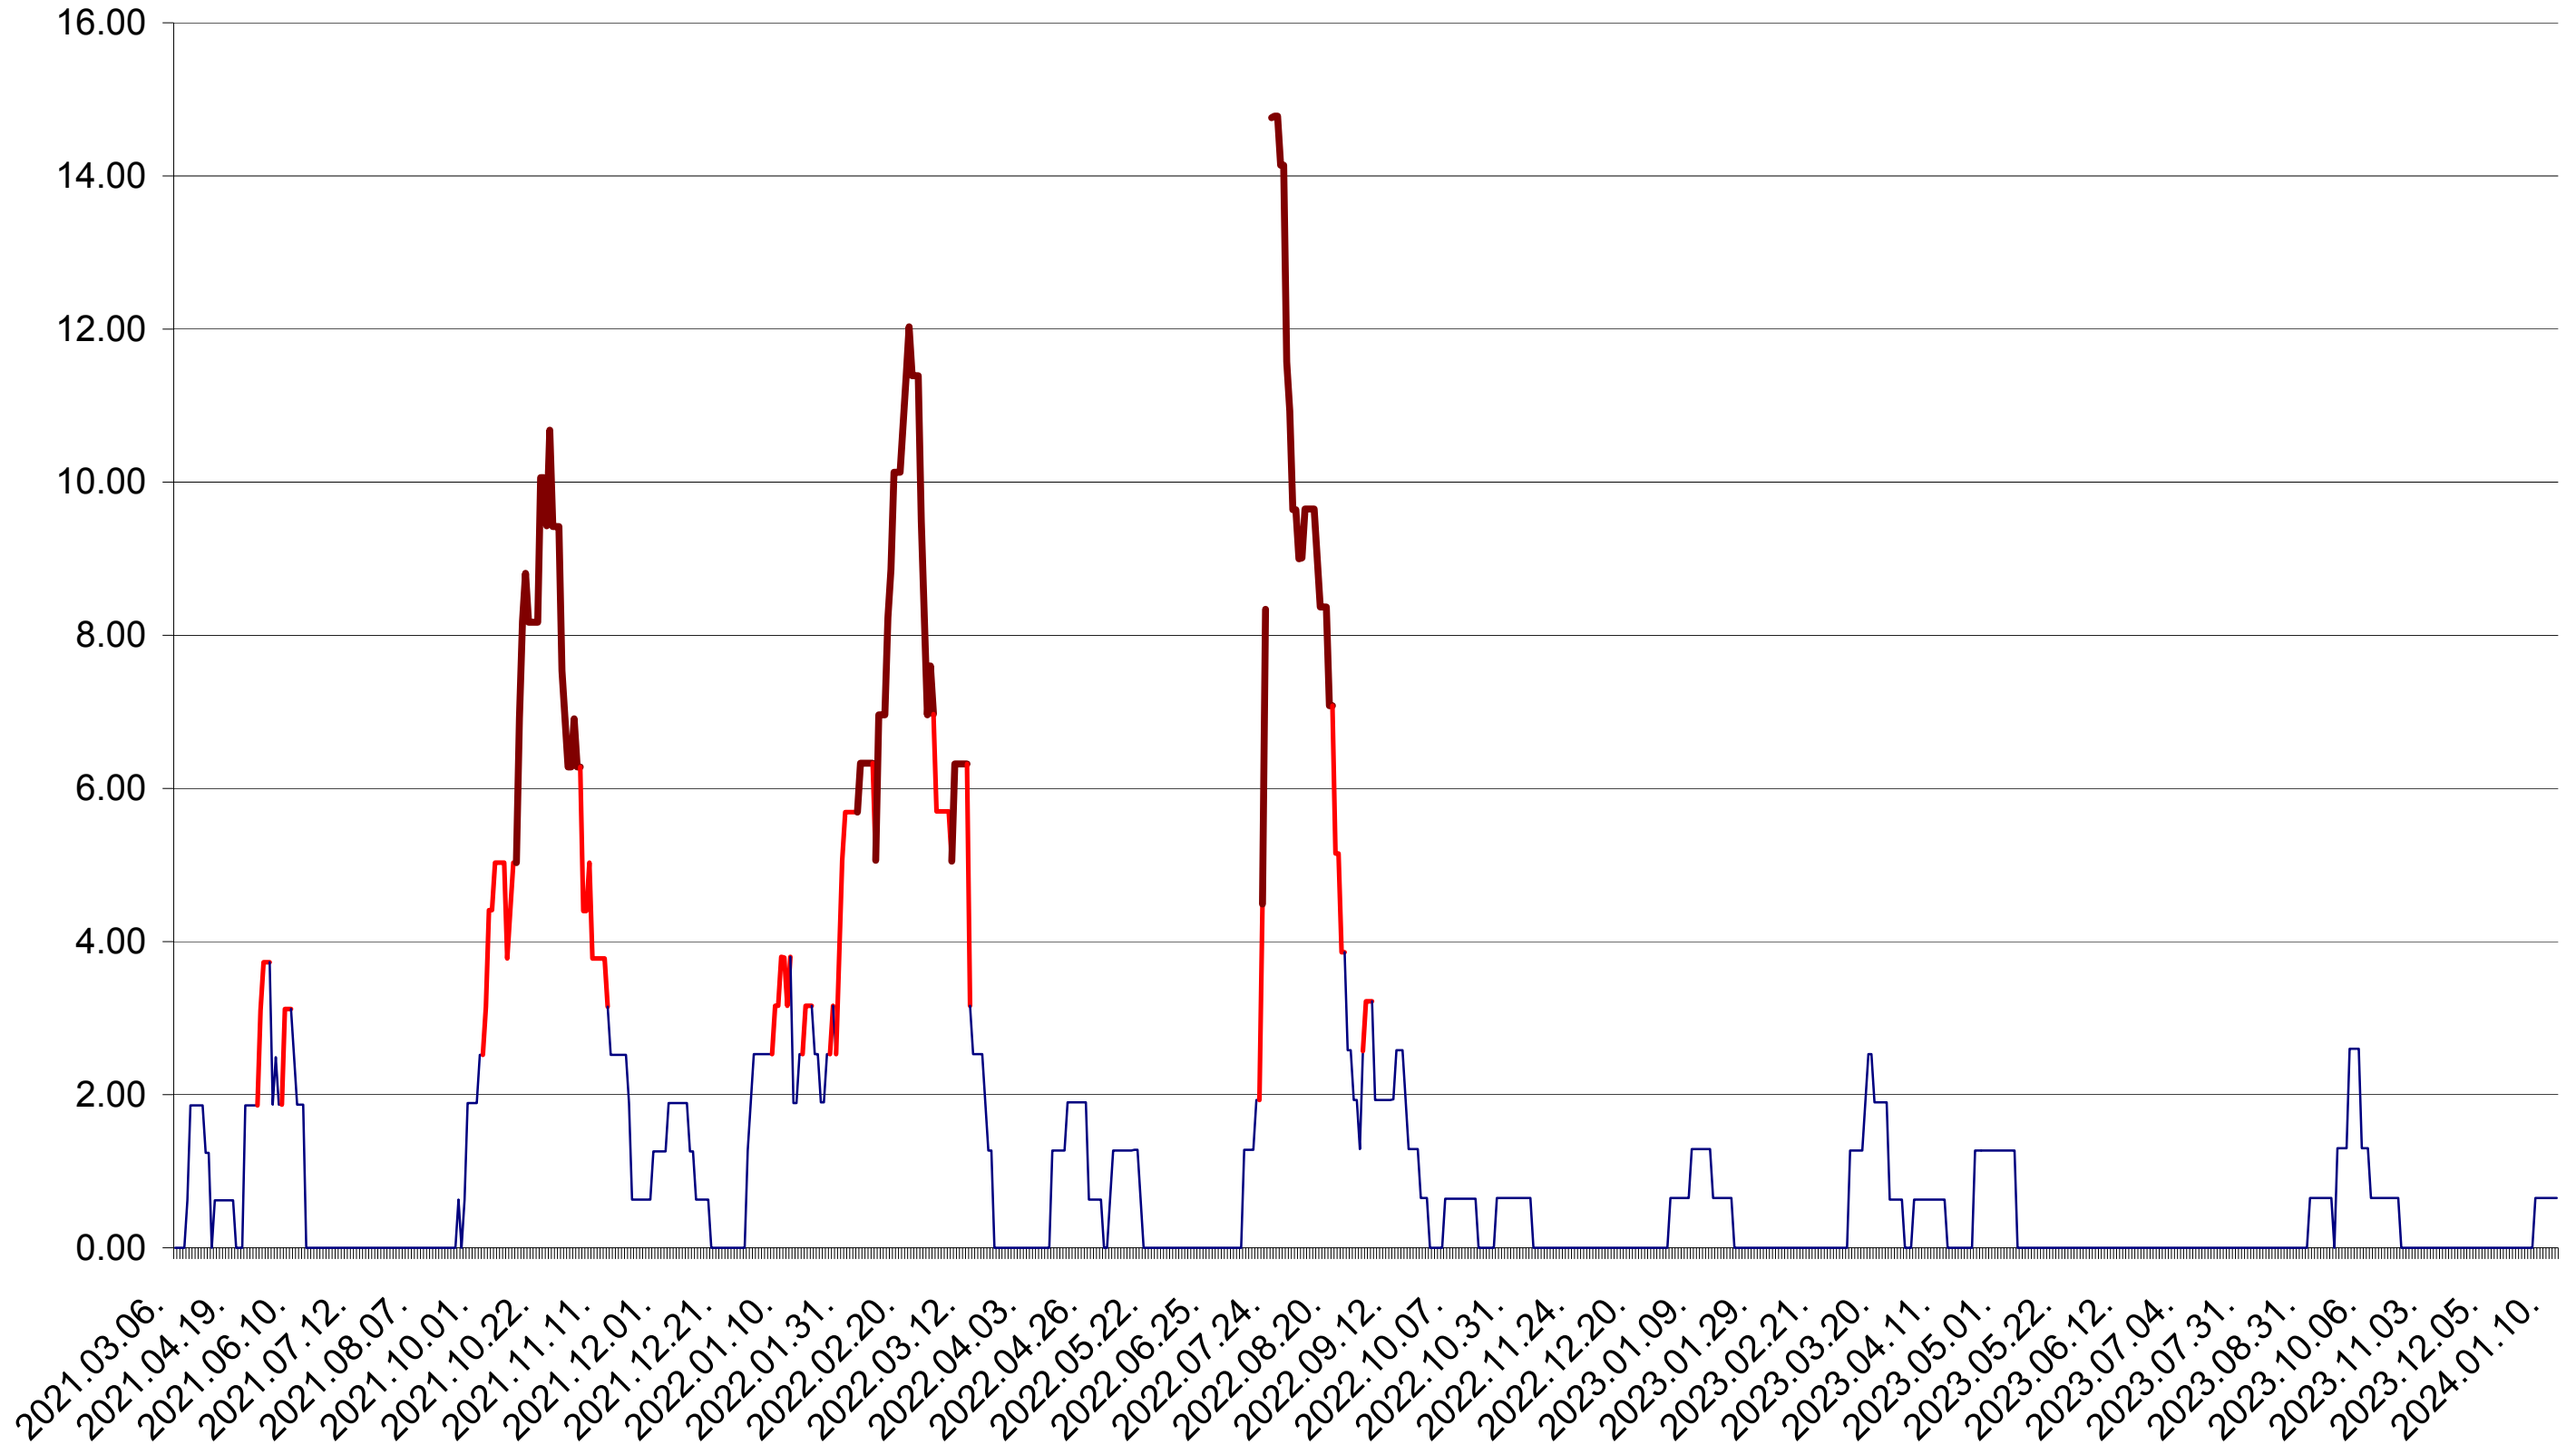

ATID - Evolutia incidentei cumulate pe 14 zile la ‰ de locuitori
2021.03.07. - 2024.01.12.

AVRĂMEȘTI - Evolutia incidentei cumulate pe 14 zile la ‰ de locuitori
2021.03.07. - 2024.01.12.

ORAȘ BĂILE TUȘNAD - Evolutia incidentei cumulate pe 14 zile la ‰ de locuitori
2021.03.07. - 2024.01.12.

ORAȘ BĂLAN - Evolutia incidentei cumulate pe 14 zile la ‰ de locuitori
2021.03.07. - 2024.01.12.

BILBOR - Evolutia incidentei cumulate pe 14 zile la ‰ de locuitori
2021.03.07. - 2024.01.12.

ORAȘ BORSEC - Evolutia incidentei cumulate pe 14 zile la ‰ de locuitori
2021.03.07. - 2024.01.12.

BRĂDEȘTI - Evolutia incidentei cumulate pe 14 zile la ‰ de locuitori
2021.03.07. - 2024.01.12.

CĂPÂLNIȚA - Evolutia incidentei cumulate pe 14 zile la ‰ de locuitori
2021.03.07. - 2024.01.12.

CÂRȚA - Evolutia incidentei cumulate pe 14 zile la ‰ de locuitori
2021.03.07. - 2024.01.12.

ORAȘ CRISTURU SECUIESC - Evolutia incidentei cumulate pe 14 zile la ‰ de locuitori
2021.03.07. - 2024.01.12.

DĂNEȘTI - Evolutia incidentei cumulate pe 14 zile la ‰ de locuitori
2021.03.07. - 2024.01.12.