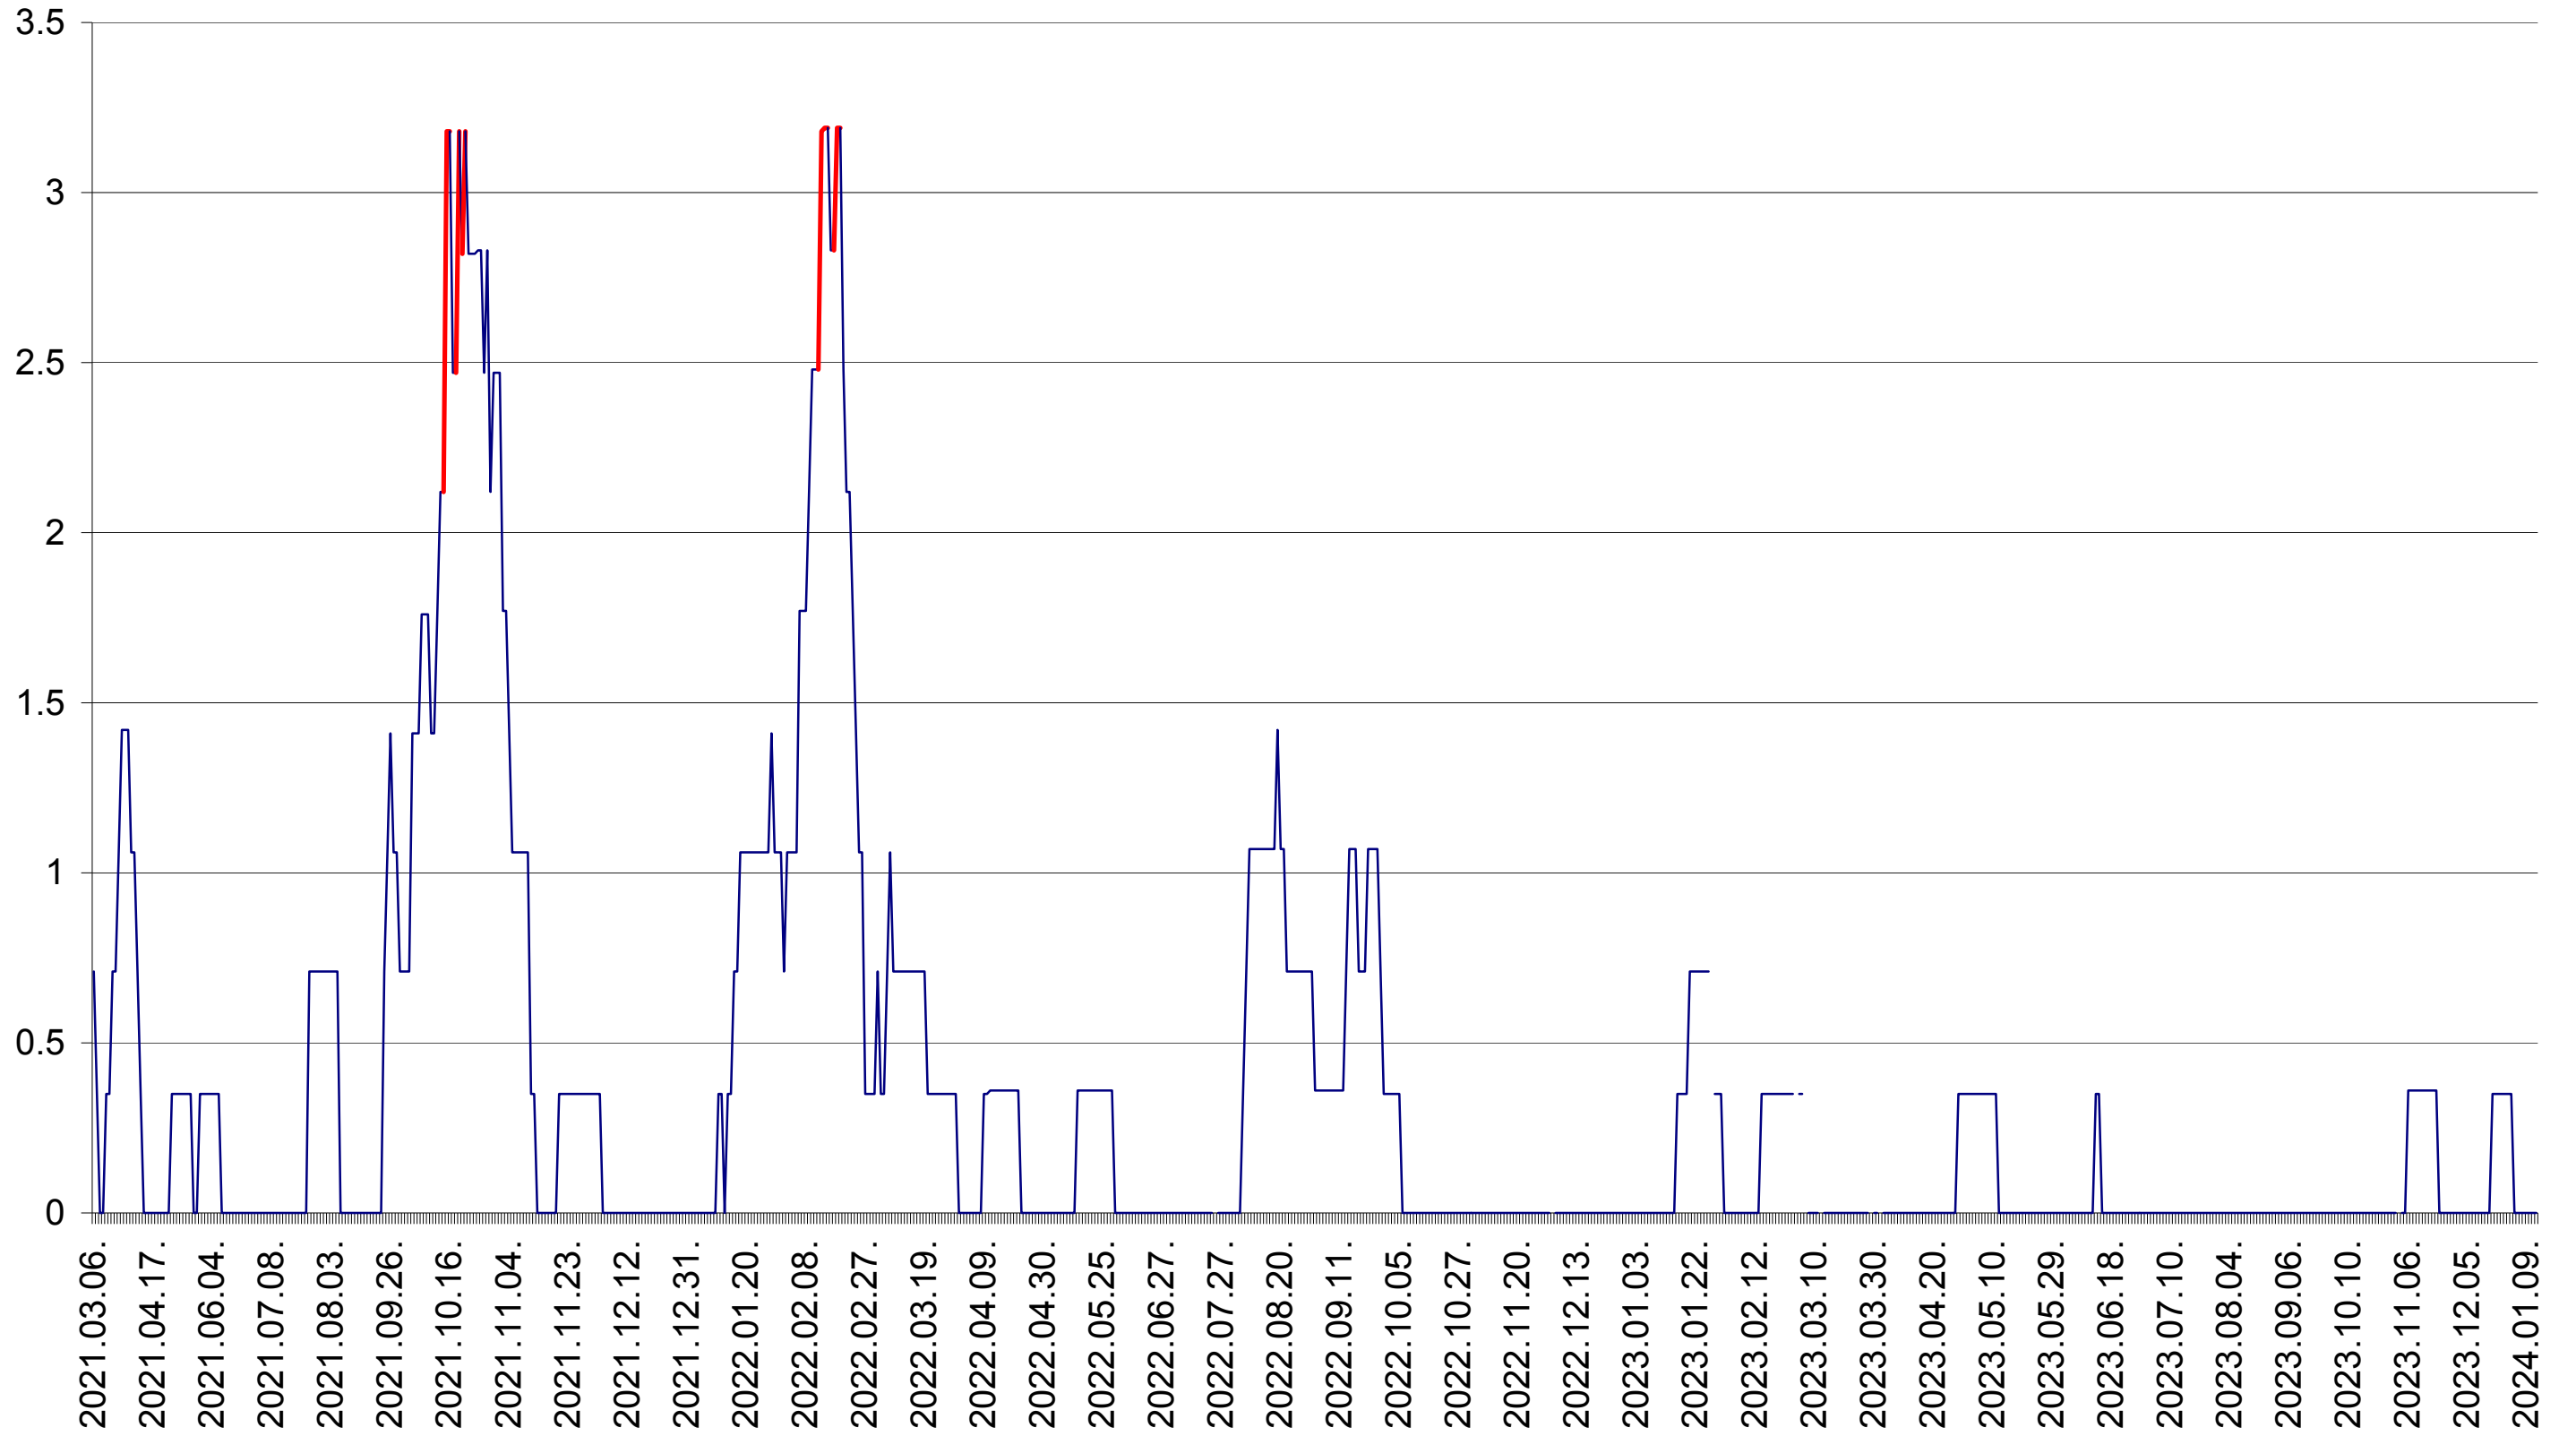

PORUMBENI - Evolutia incidentei cumulate pe 14 zile la ‰ de locuitori
2021.03.07. - 2024.01.12.

PLĂIEȘII DE JOS - Evolutia incidentei cumulate pe 14 zile la ‰ de locuitori
2021.03.07. - 2024.01.12.