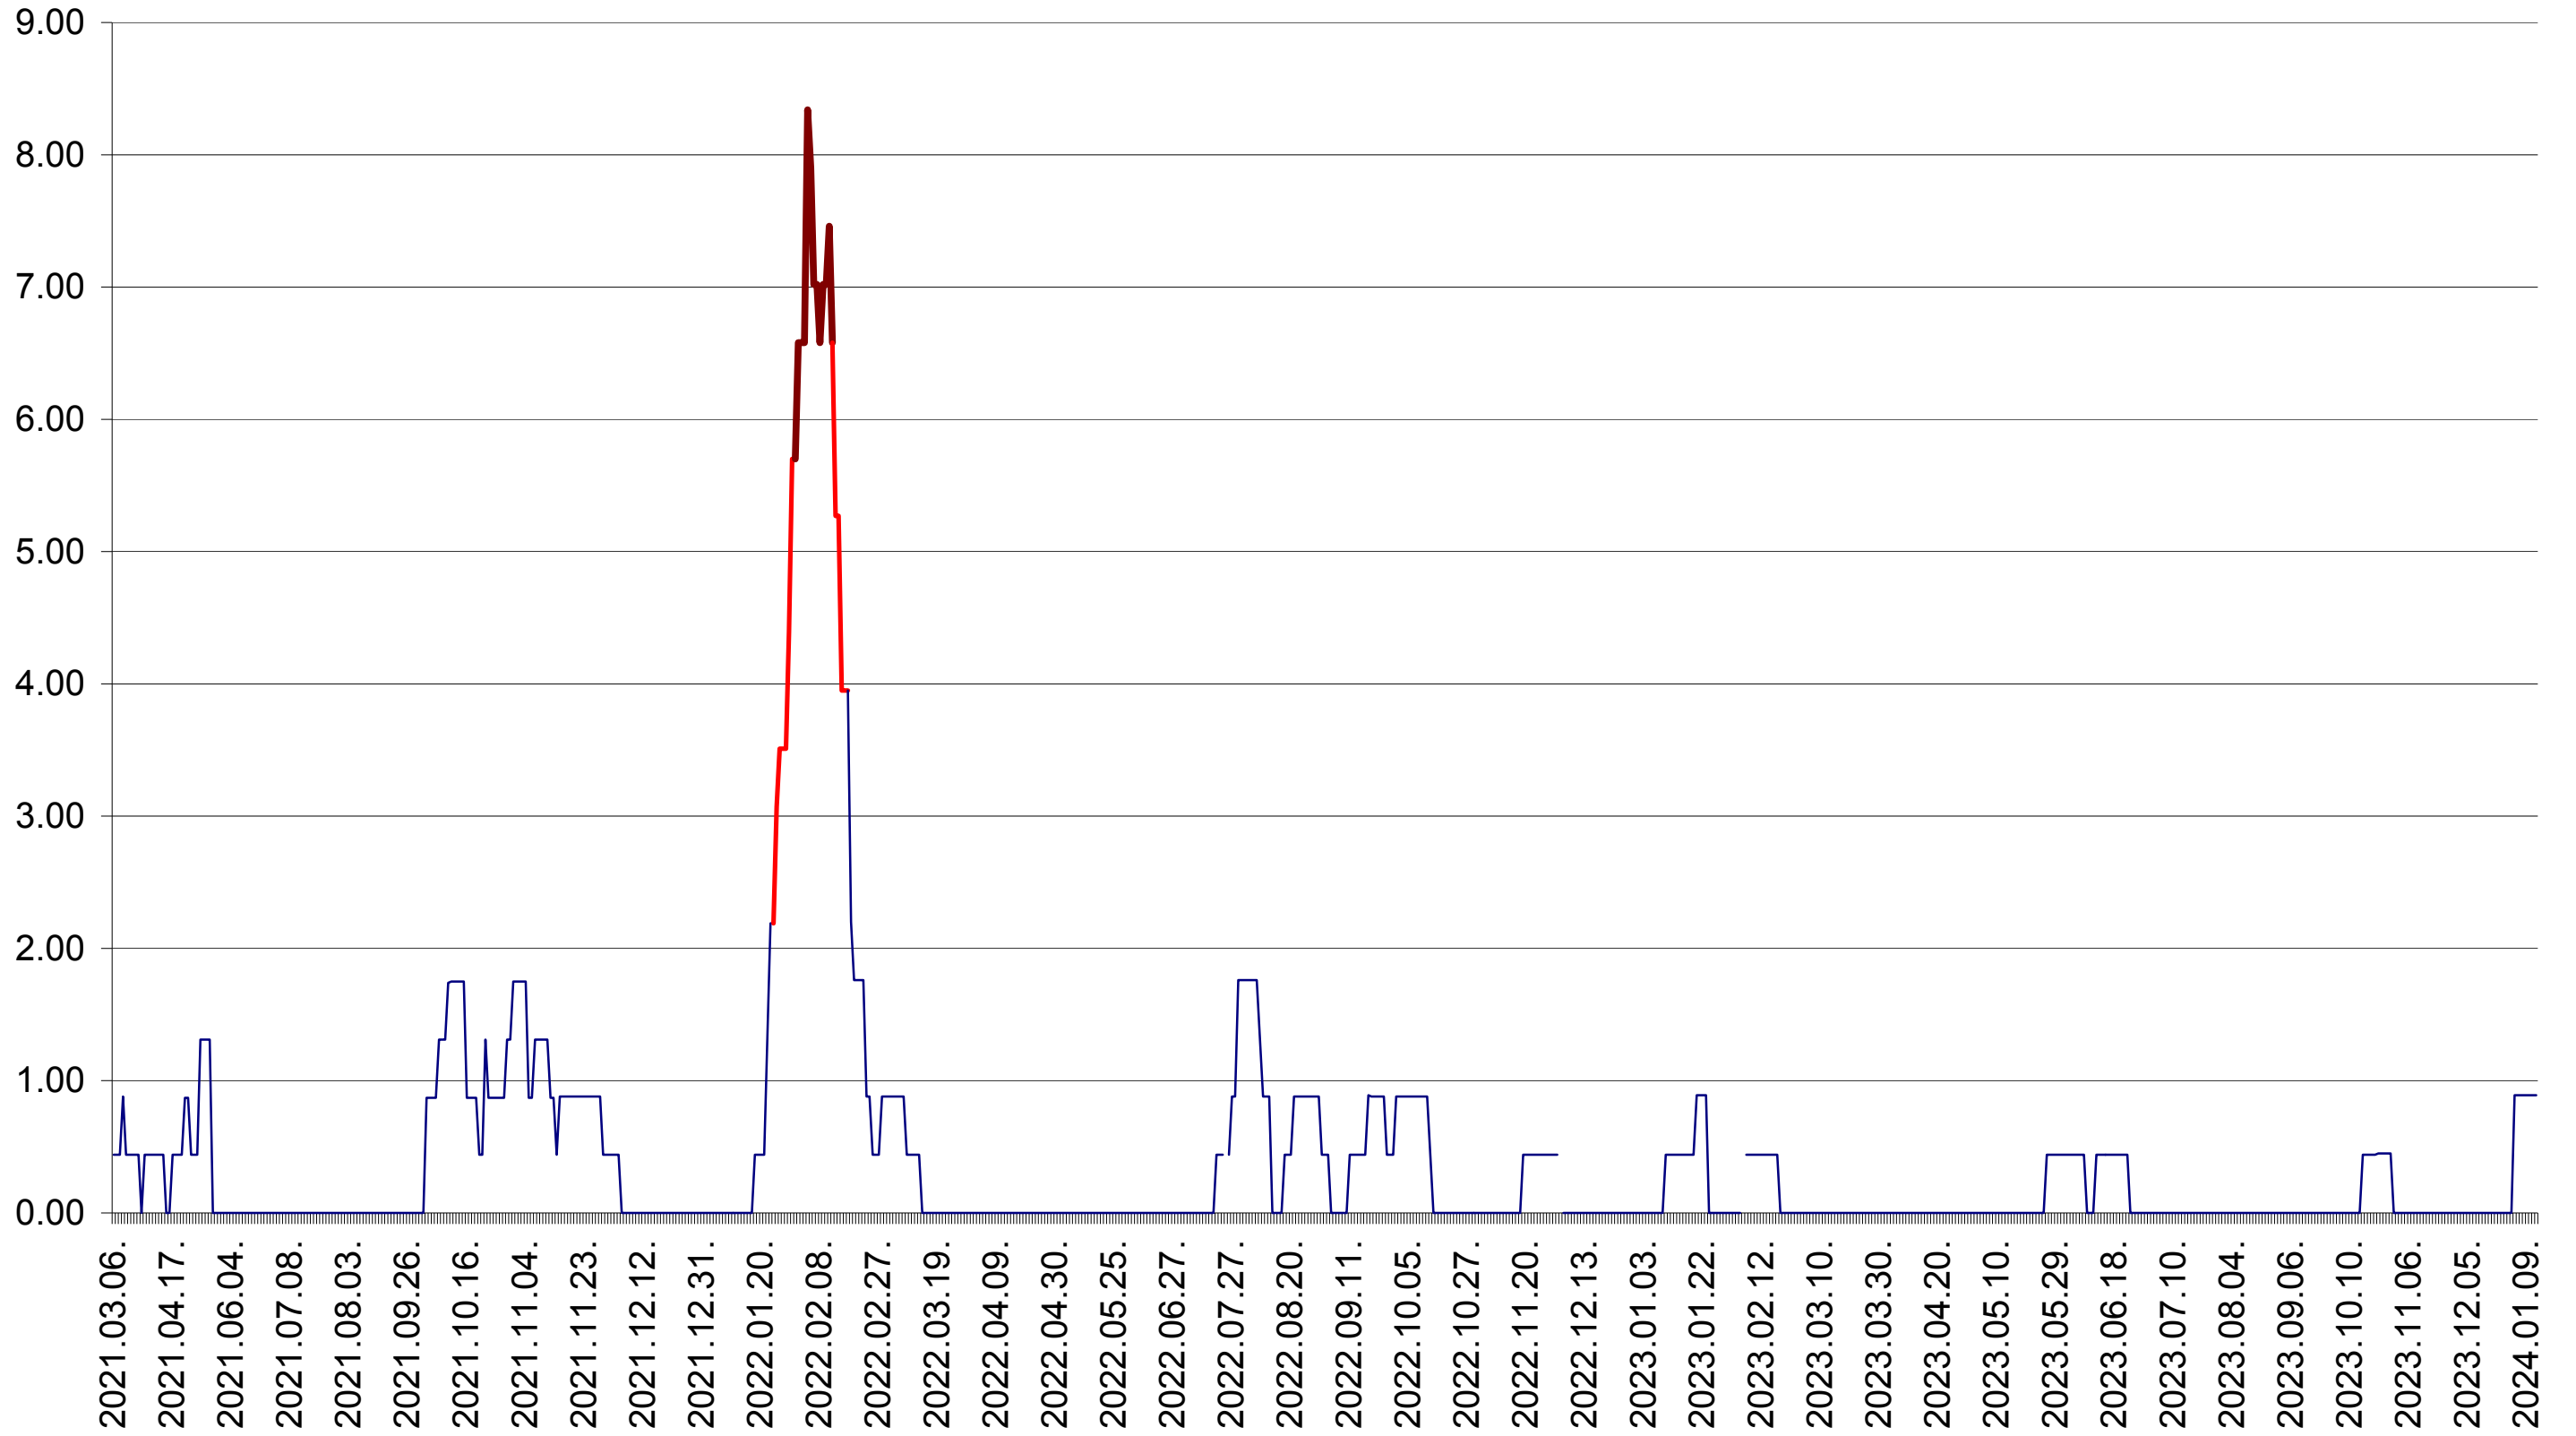

ORAȘ BĂLAN - Evolutia incidentei cumulate pe 14 zile la ‰ de locuitori
2021.03.07. - 2024.01.12.

BILBOR - Evolutia incidentei cumulate pe 14 zile la ‰ de locuitori
2021.03.07. - 2024.01.12.

ORAȘ BORSEC - Evolutia incidentei cumulate pe 14 zile la ‰ de locuitori
2021.03.07. - 2024.01.12.

BRĂDEȘTI - Evolutia incidentei cumulate pe 14 zile la ‰ de locuitori
2021.03.07. - 2024.01.12.

CĂPÂLNIȚA - Evolutia incidentei cumulate pe 14 zile la ‰ de locuitori
2021.03.07. - 2024.01.12.

CÂRȚA - Evolutia incidentei cumulate pe 14 zile la ‰ de locuitori
2021.03.07. - 2024.01.12.

CICEU - Evolutia incidentei cumulate pe 14 zile la ‰ de locuitori
2021.03.07. - 2024.01.12.

CIUCSÂNGEORGIU - Evolutia incidentei cumulate pe 14 zile la ‰ de locuitori
2021.03.07. - 2024.01.12.

CIUMANI - Evolutia incidentei cumulate pe 14 zile la ‰ de locuitori
2021.03.07. - 2024.01.12.

CORBU - Evolutia incidentei cumulate pe 14 zile la ‰ de locuitori
2021.03.07. - 2024.01.12.

CORUND - Evolutia incidentei cumulate pe 14 zile la ‰ de locuitori
2021.03.07. - 2024.01.12.

COZMENI - Evolutia incidentei cumulate pe 14 zile la ‰ de locuitori
2021.03.07. - 2024.01.12.