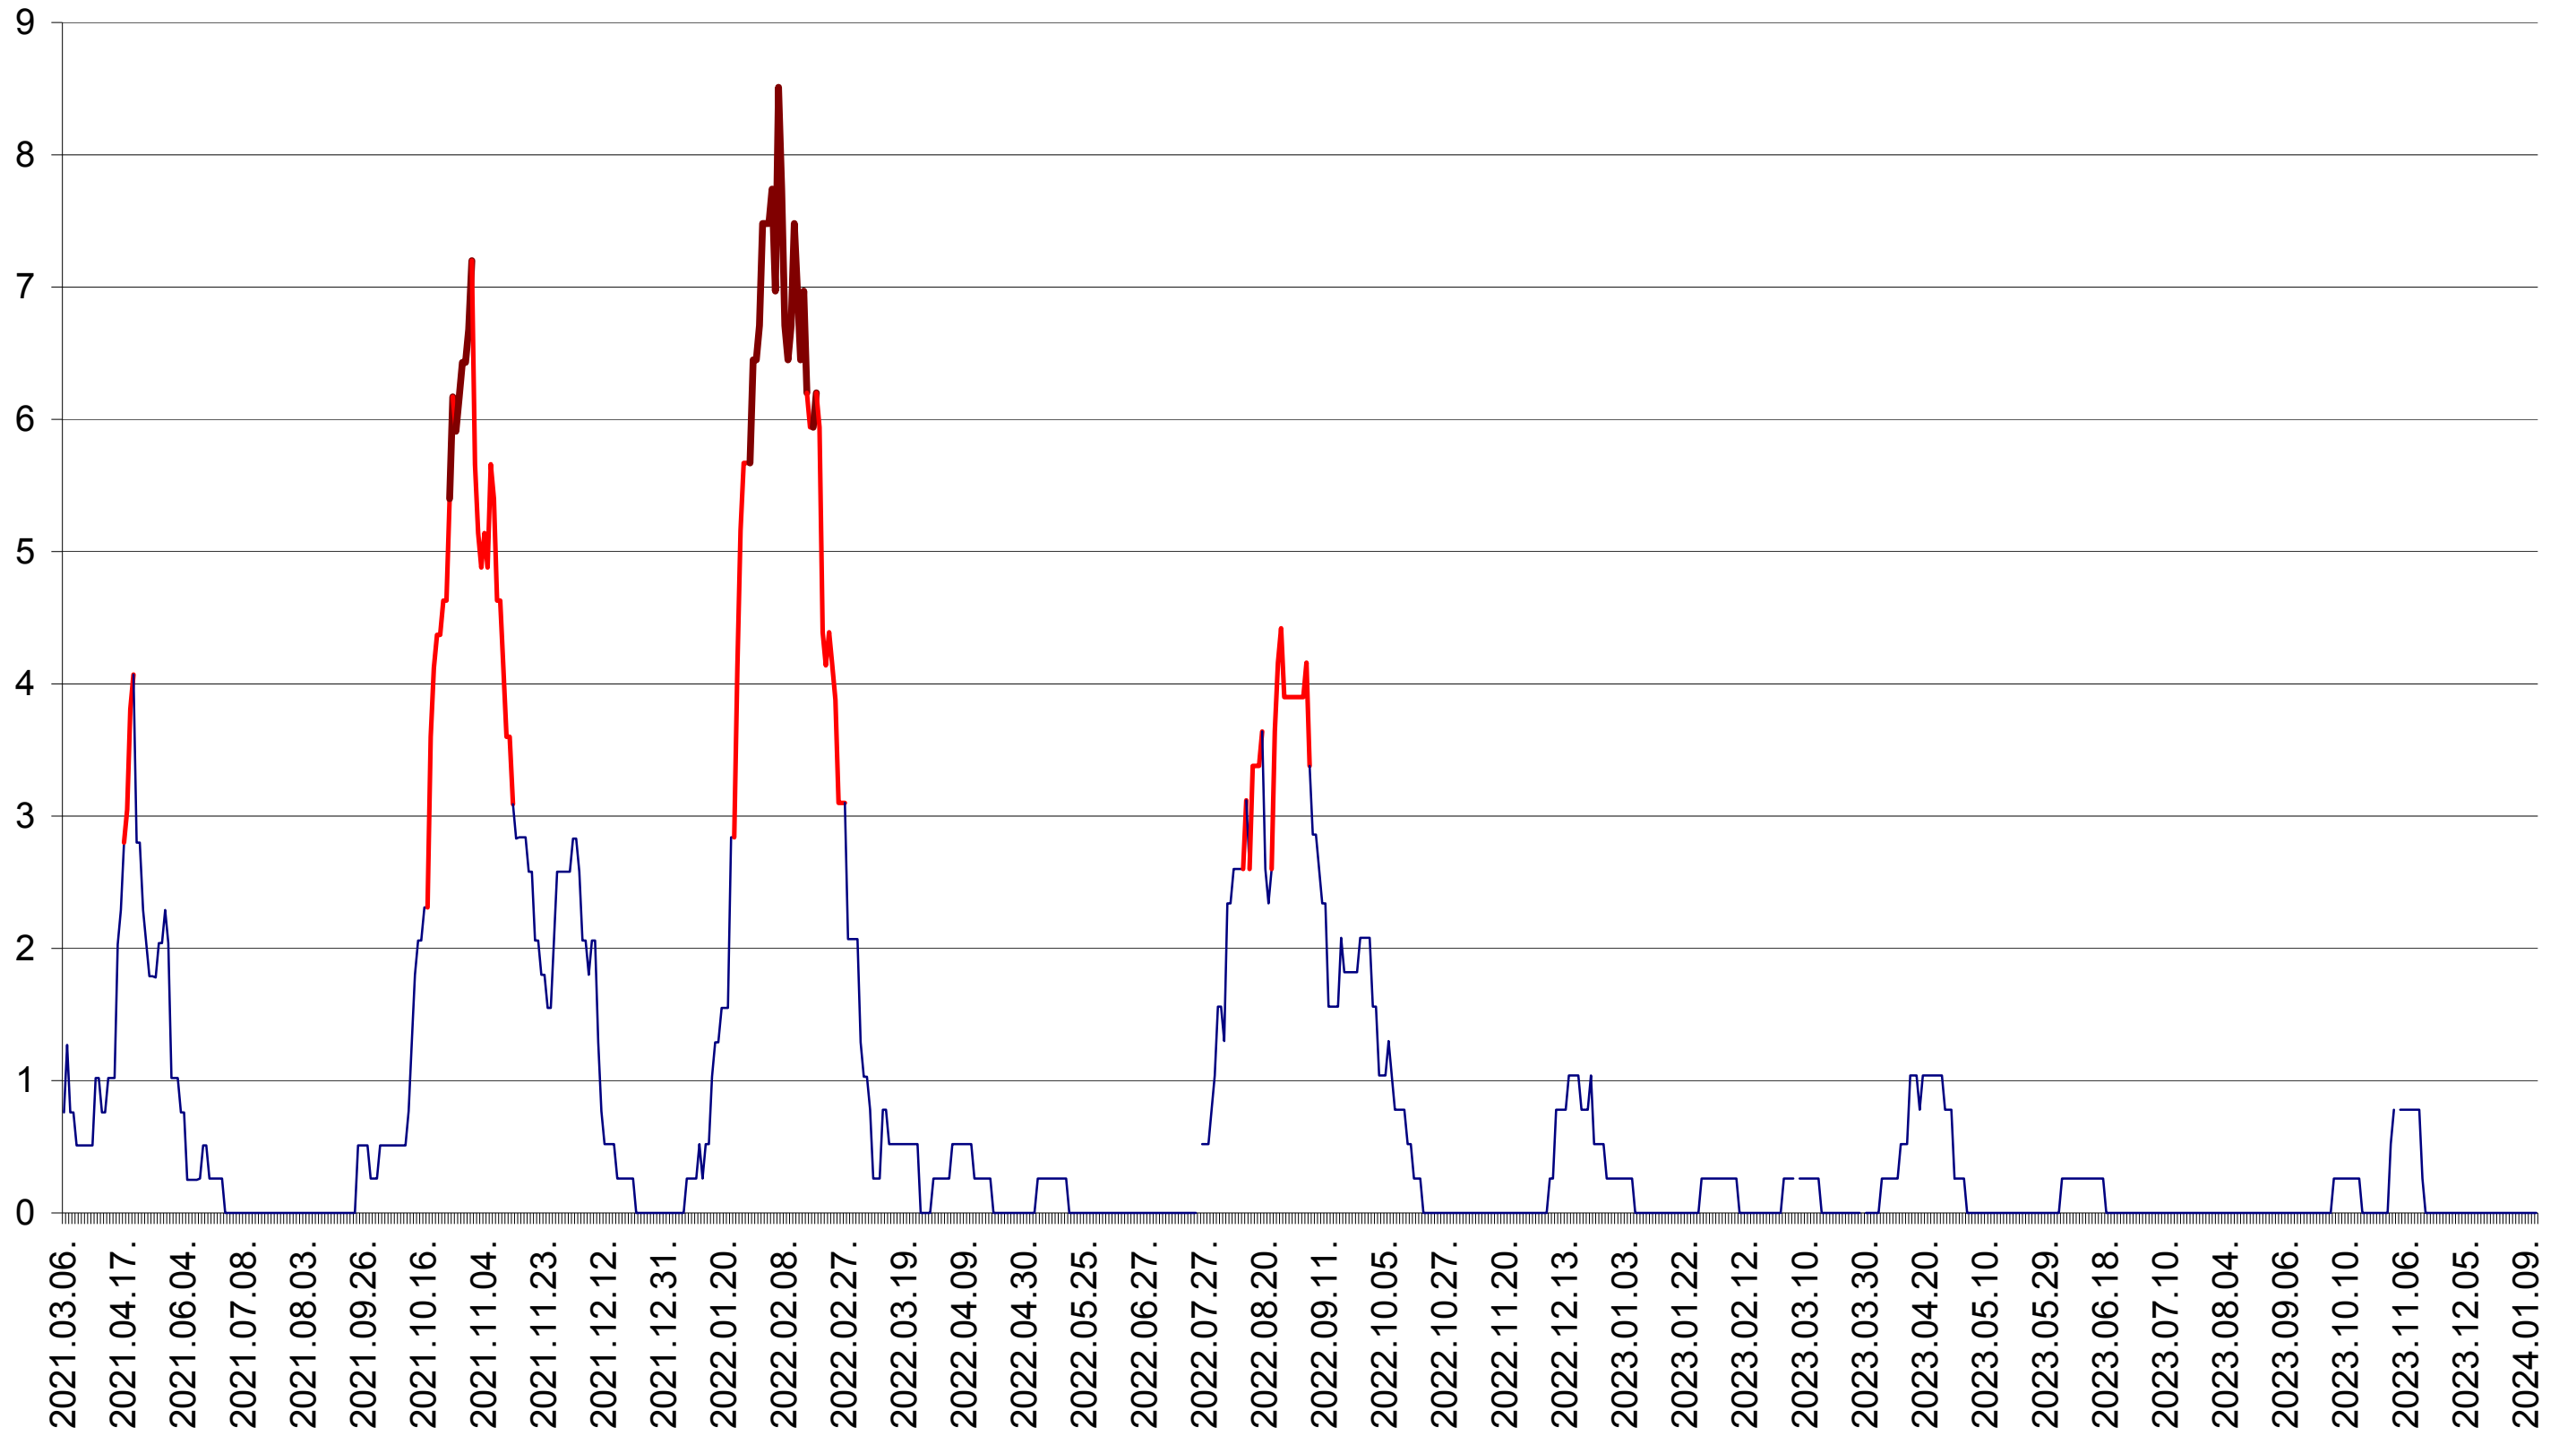

SUBCETATE - Evolutia incidentei cumulate pe 14 zile la % de locuitori
2021.03.07. - 2024.01.12.

ȘIMONEȘTI - Evolutia incidentei cumulate pe 14 zile la ‰ de locuitori
2021.03.07. - 2024.01.12.