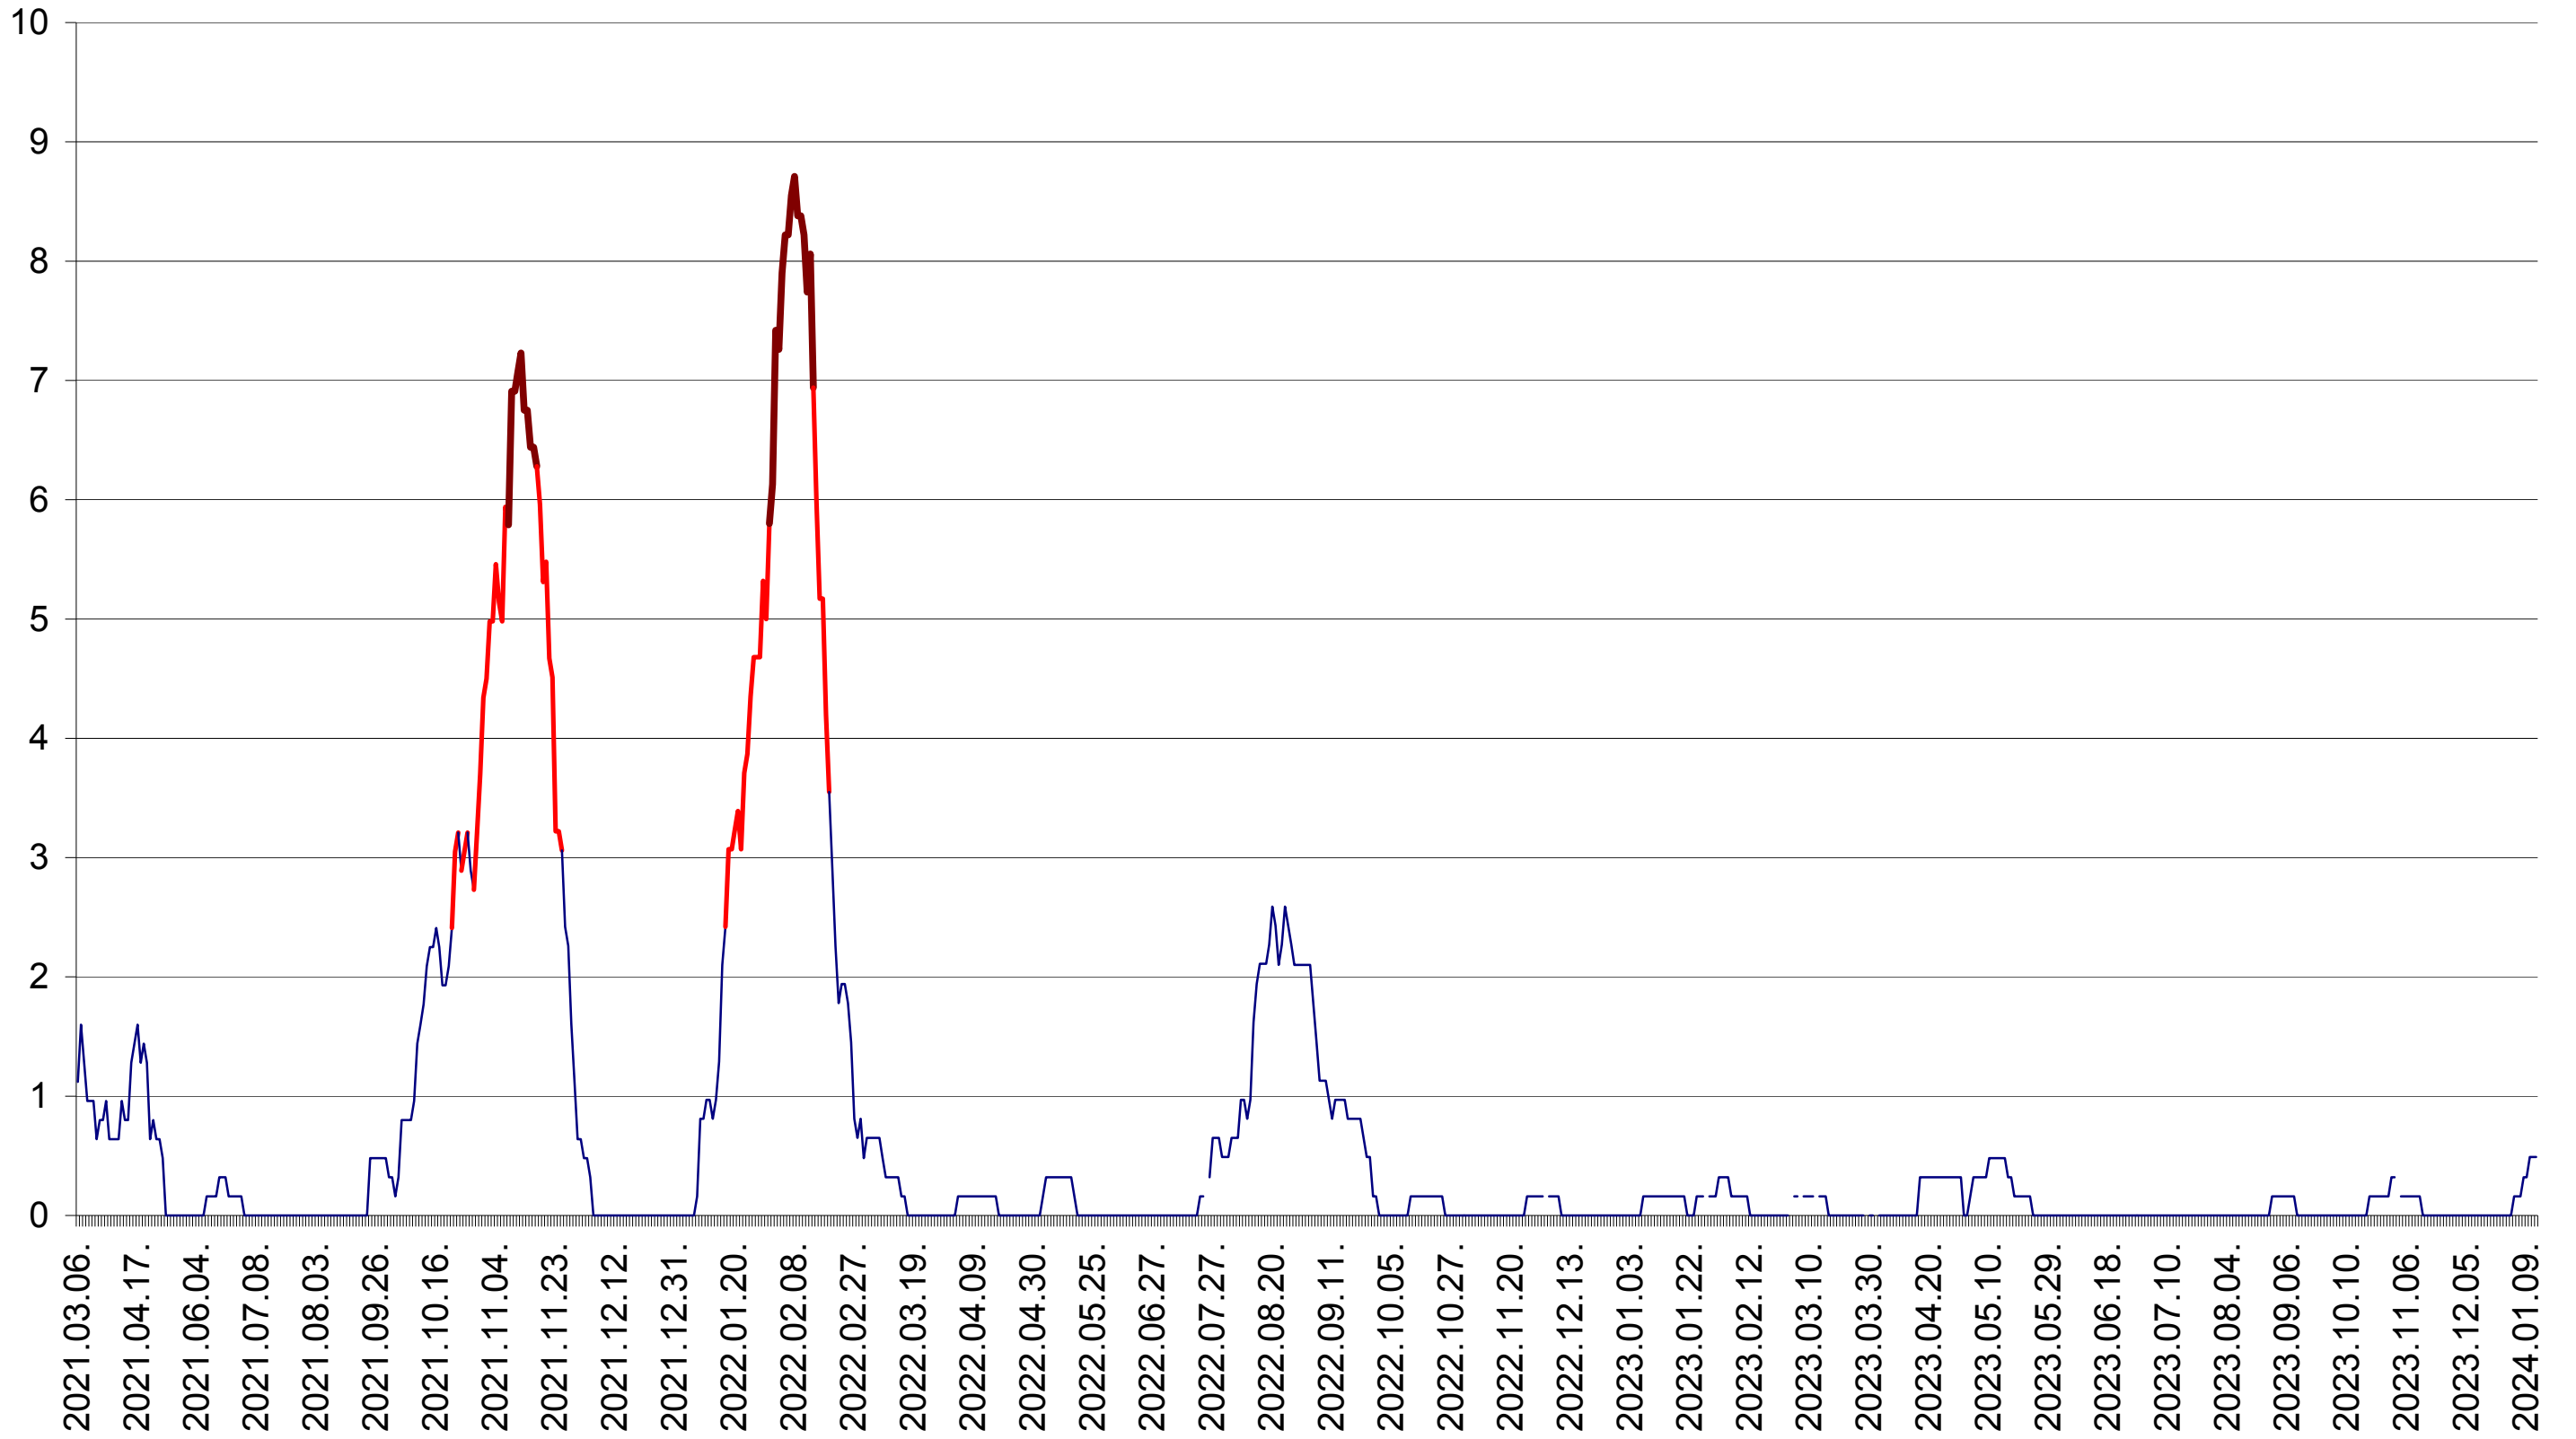

SÂNMARTIN - Evolutia incidentei cumulate pe 14 zile la ‰ de locuitori
2021.03.07. - 2024.01.12.

SÂNDOMINIC - Evolutia incidentei cumulate pe 14 zile la ‰ de locuitori
2021.03.07. - 2024.01.12.