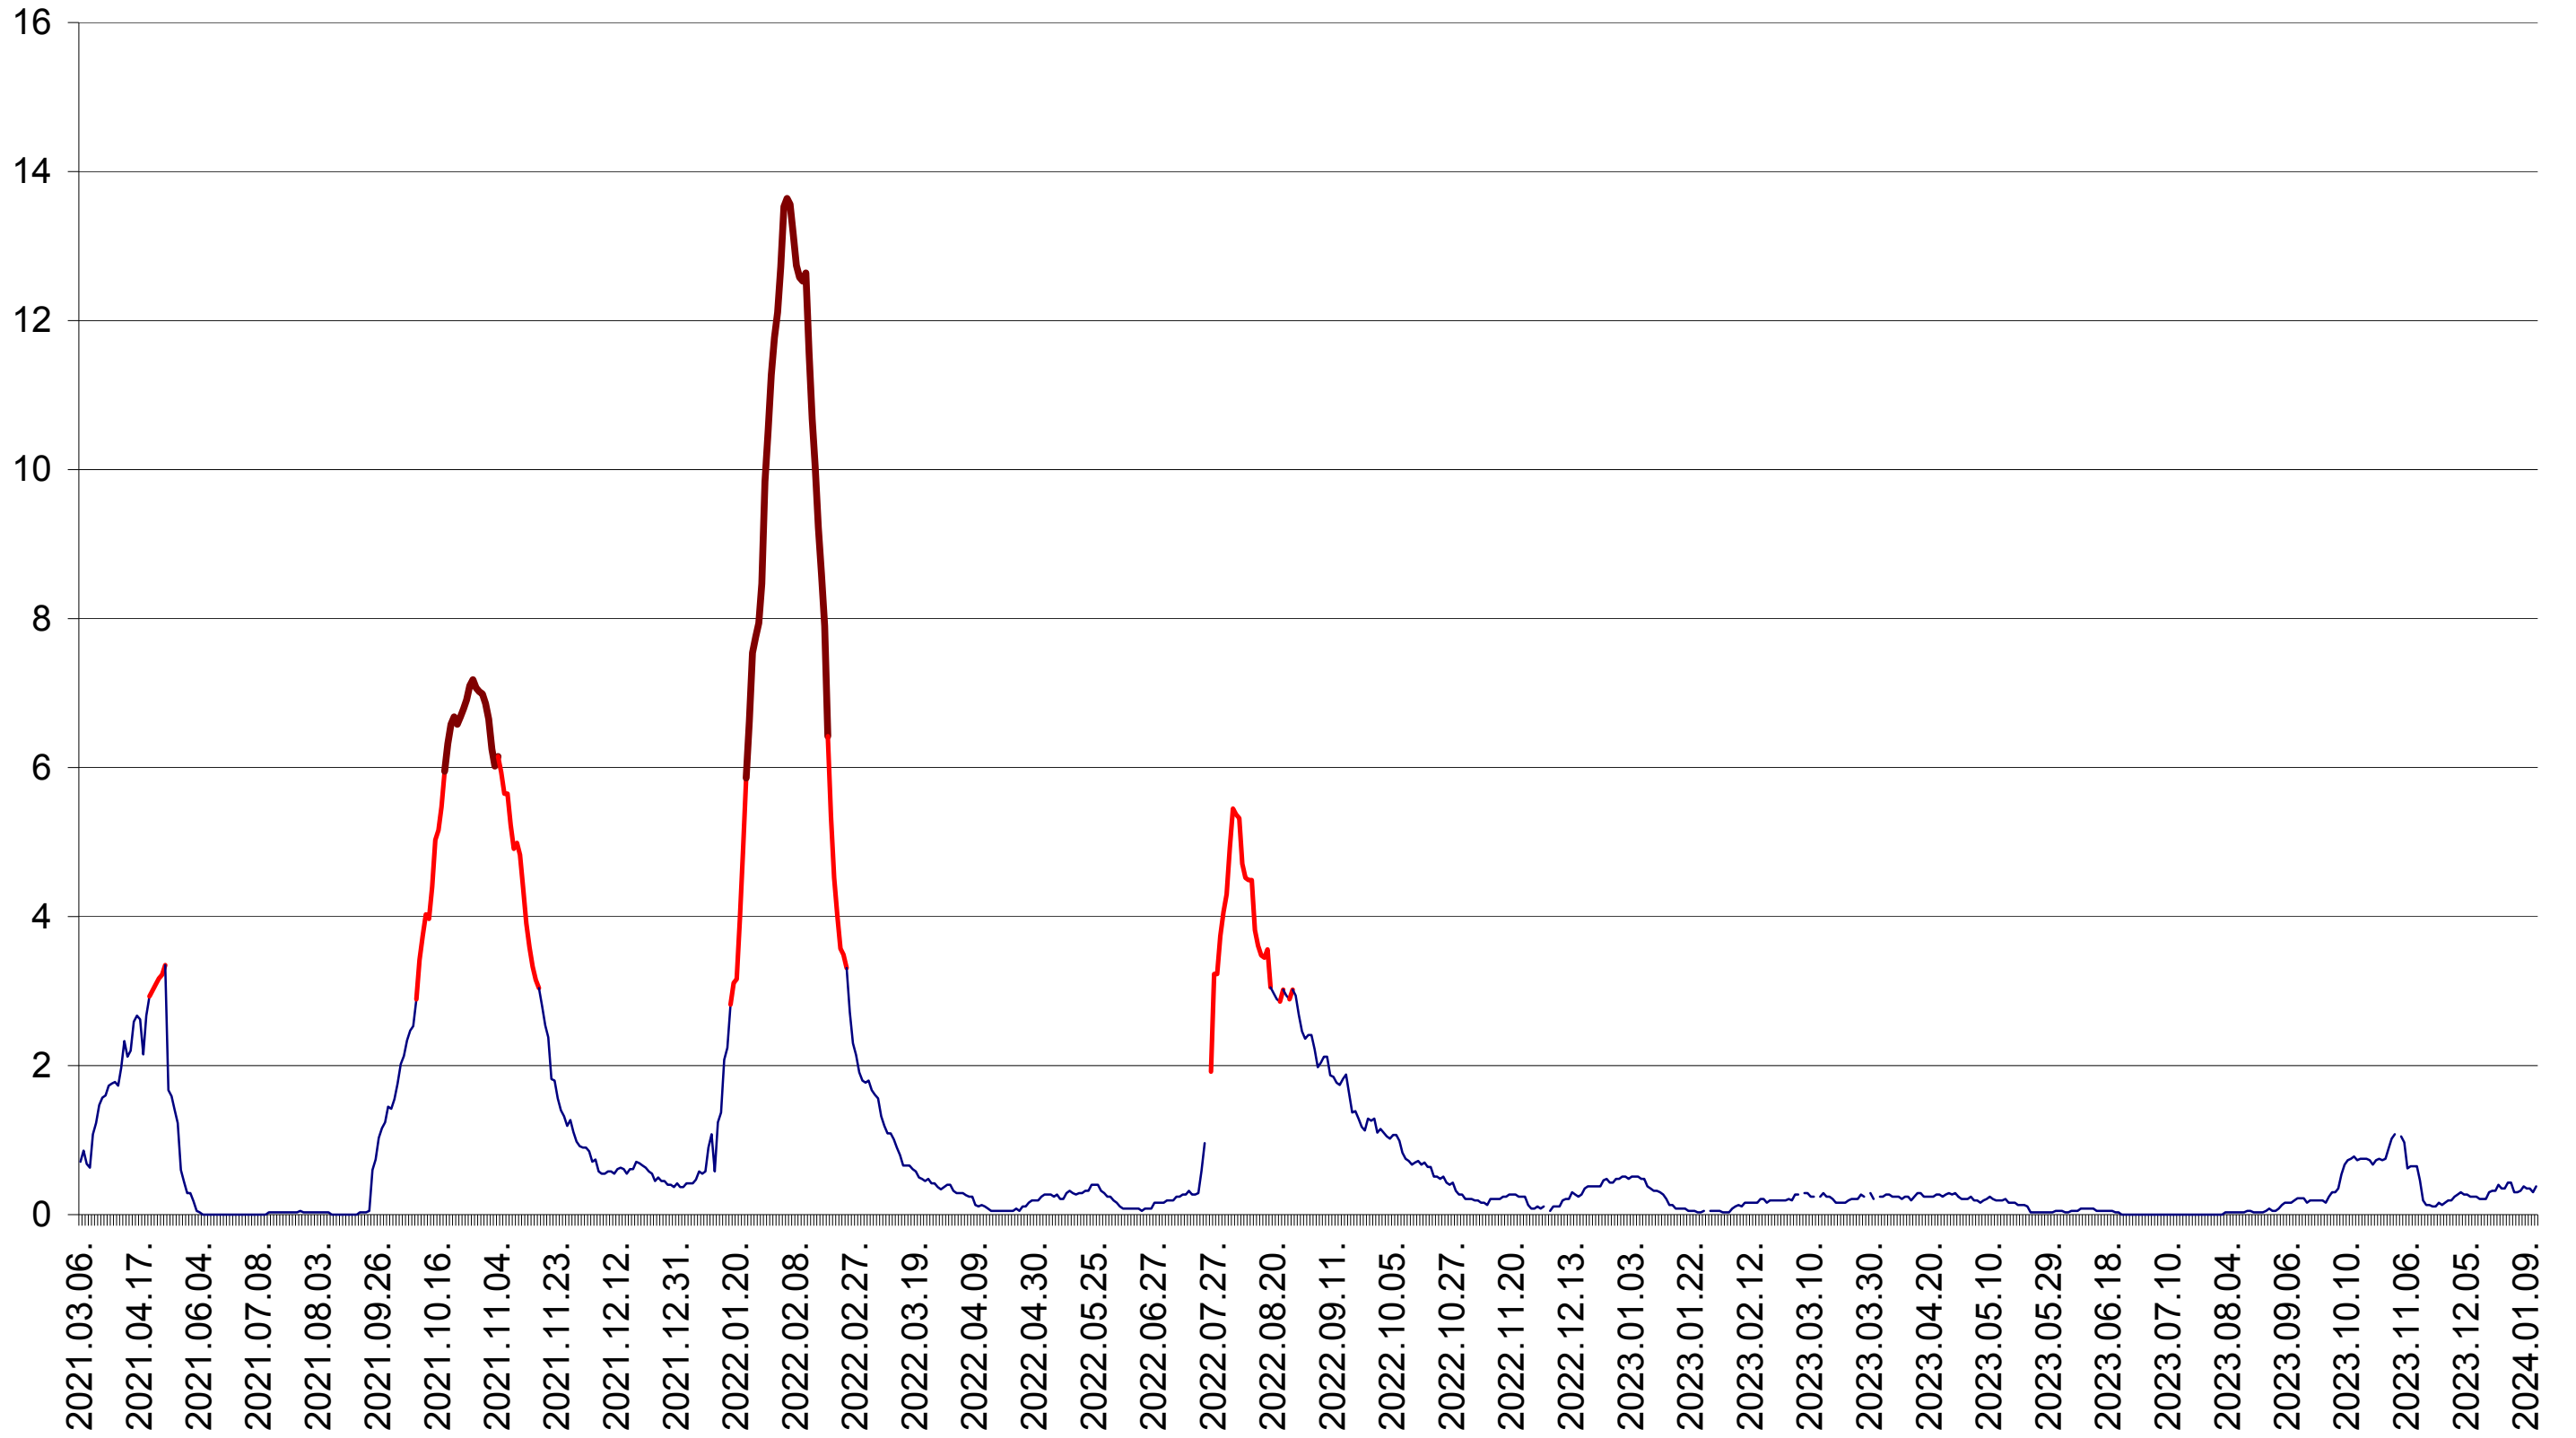

PĂULENI-CIUC - Evolutia incidentei cumulate pe 14 zile la ‰ de locuitori
2021.03.07. - 2024.01.12.

MUNICIPIUL ODORHEIU SECUIESC - Evolutia incidentei cumulate pe 14 zile la ‰ de locuitori
2021.03.07. - 2024.01.12.