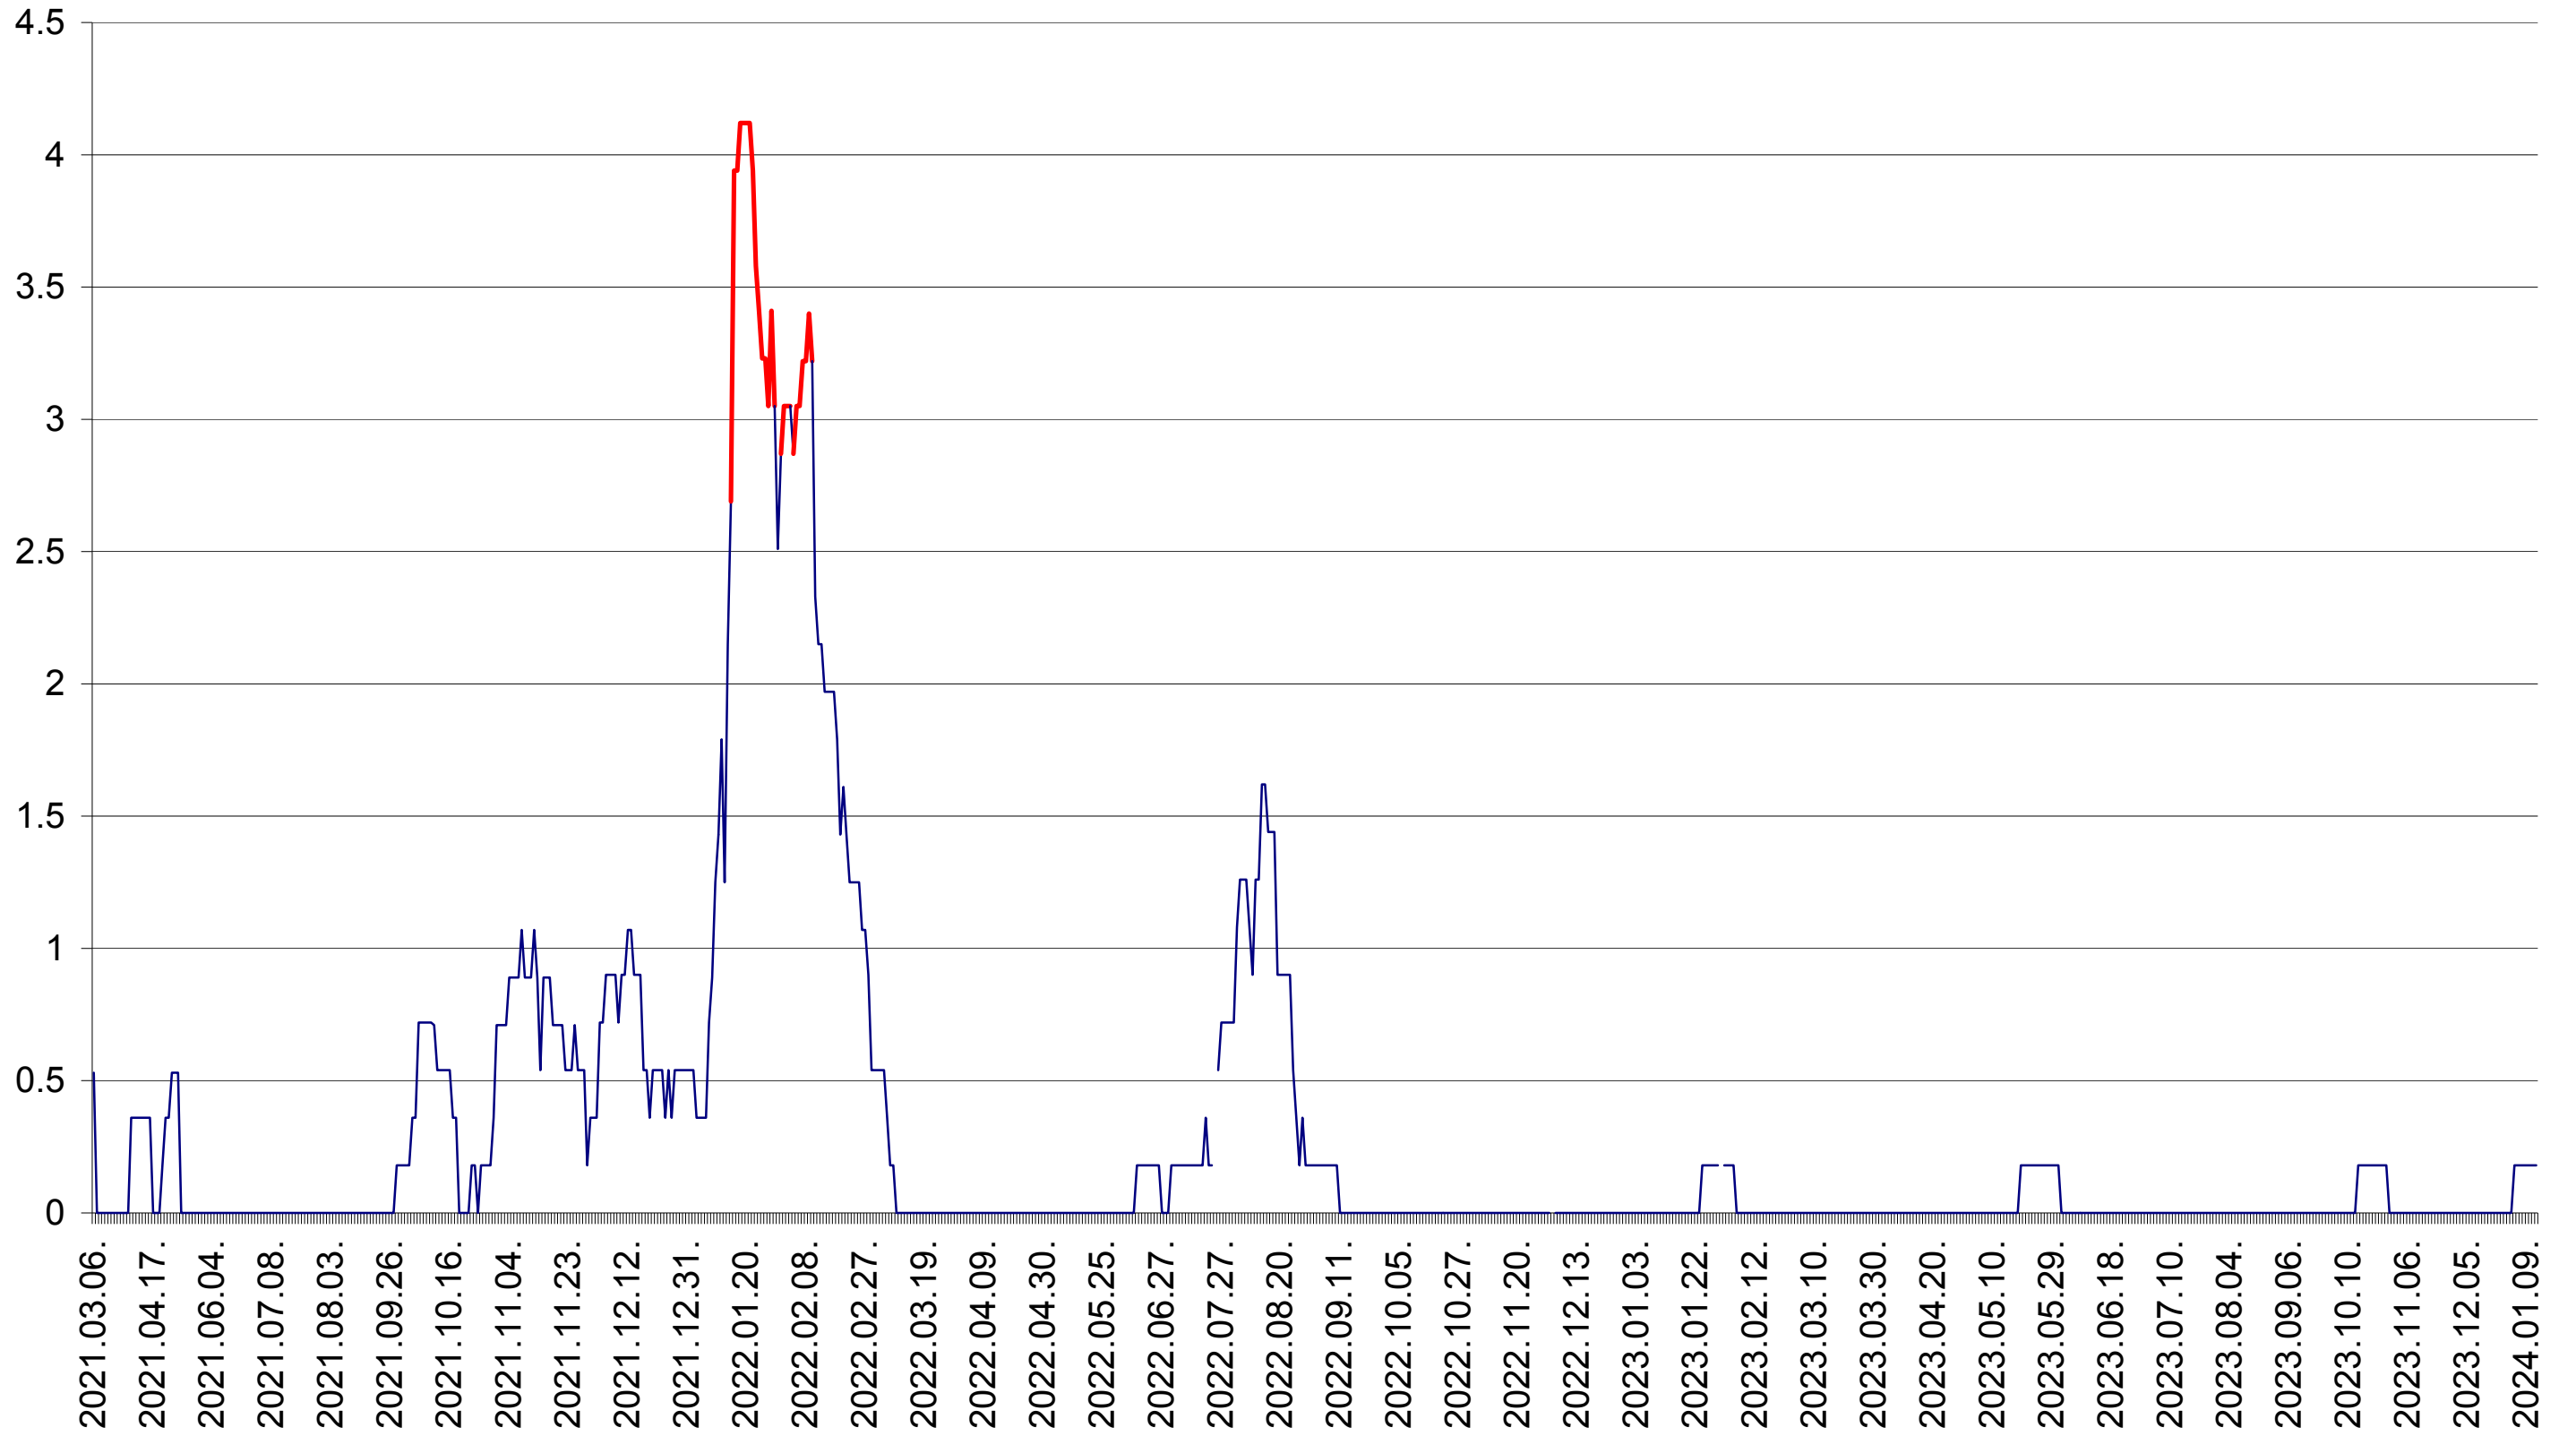

FELICENI - Evolutia incidentei cumulate pe 14 zile la ‰ de locuitori
2021.03.07. - 2024.01.12.

FRUMOASA - Evolutia incidentei cumulate pe 14 zile la ‰ de locuitori
2021.03.07. - 2024.01.12.

GĂLĂUȚAȘ - Evolutia incidentei cumulate pe 14 zile la ‰ de locuitori
2021.03.07. - 2024.01.12.

MUNICIPIUL GHEORGHENI - Evolutia incidentei cumulate pe 14 zile la ‰ de locuitori
2021.03.07. - 2024.01.12.

JOSENI - Evolutia incidentei cumulate pe 14 zile la ‰ de locuitori
2021.03.07. - 2024.01.12.

LĂZAREA - Evolutia incidentei cumulate pe 14 zile la ‰ de locuitori
2021.03.07. - 2024.01.12.

LELICENI - Evolutia incidentei cumulate pe 14 zile la ‰ de locuitori
2021.03.07. - 2024.01.12.

LUETA - Evolutia incidentei cumulate pe 14 zile la ‰ de locuitori
2021.03.07. - 2024.01.12.

LUNCA DE JOS - Evolutia incidentei cumulate pe 14 zile la ‰ de locuitori
2021.03.07. - 2024.01.12.