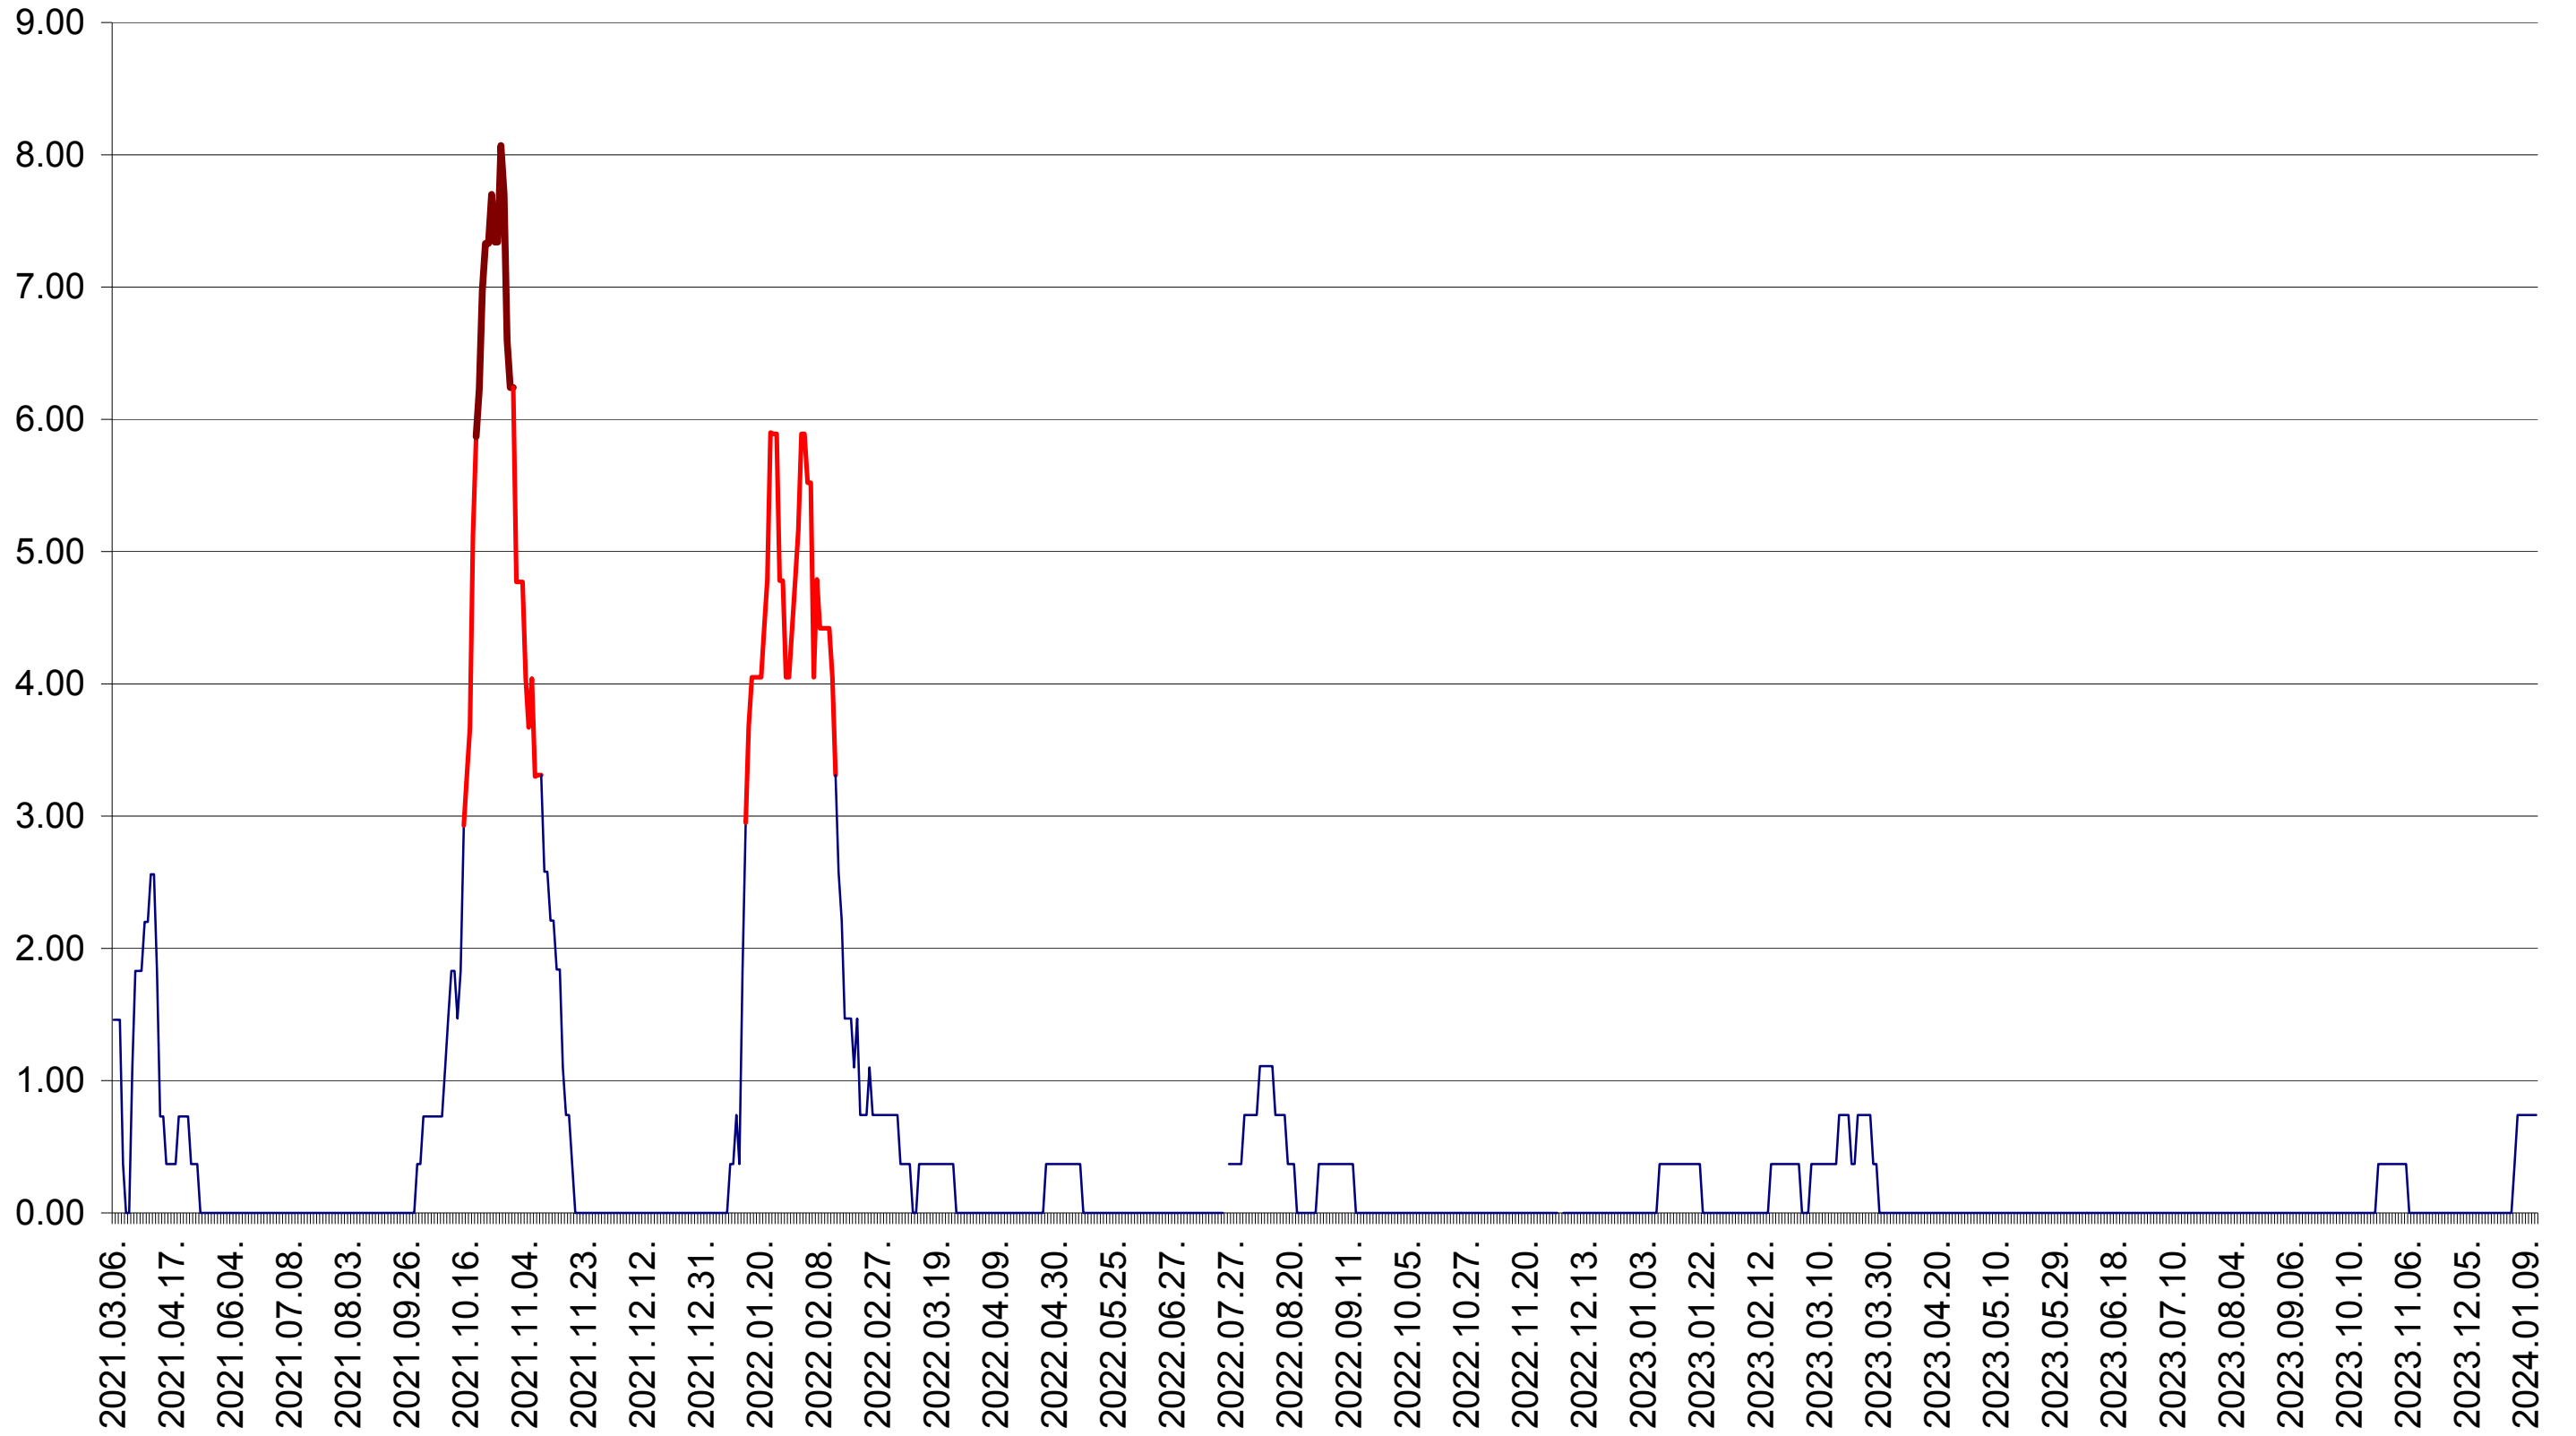

ATID - Evolutia incidentei cumulate pe 14 zile la ‰ de locuitori
2021.03.07. - 2024.01.12.

AVRĂMEȘTI - Evolutia incidentei cumulate pe 14 zile la ‰ de locuitori
2021.03.07. - 2024.01.12.

ORAȘ BĂILE TUȘNAD - Evolutia incidentei cumulate pe 14 zile la ‰ de locuitori
2021.03.07. - 2024.01.12.

ORAȘ BĂLAN - Evolutia incidentei cumulate pe 14 zile la ‰ de locuitori
2021.03.07. - 2024.01.12.

BILBOR - Evolutia incidentei cumulate pe 14 zile la ‰ de locuitori
2021.03.07. - 2024.01.12.

ORAȘ BORSEC - Evolutia incidentei cumulate pe 14 zile la ‰ de locuitori
2021.03.07. - 2024.01.12.

BRĂDEȘTI - Evolutia incidentei cumulate pe 14 zile la ‰ de locuitori
2021.03.07. - 2024.01.12.

CĂPÂLNIȚA - Evolutia incidentei cumulate pe 14 zile la ‰ de locuitori
2021.03.07. - 2024.01.12.

CÂRȚA - Evolutia incidentei cumulate pe 14 zile la ‰ de locuitori
2021.03.07. - 2024.01.12.

CICEU - Evolutia incidentei cumulate pe 14 zile la ‰ de locuitori
2021.03.07. - 2024.01.12.

CIUCSÂNGEORGIU - Evolutia incidentei cumulate pe 14 zile la ‰ de locuitori
2021.03.07. - 2024.01.12.

CIUMANI - Evolutia incidentei cumulate pe 14 zile la ‰ de locuitori
2021.03.07. - 2024.01.12.