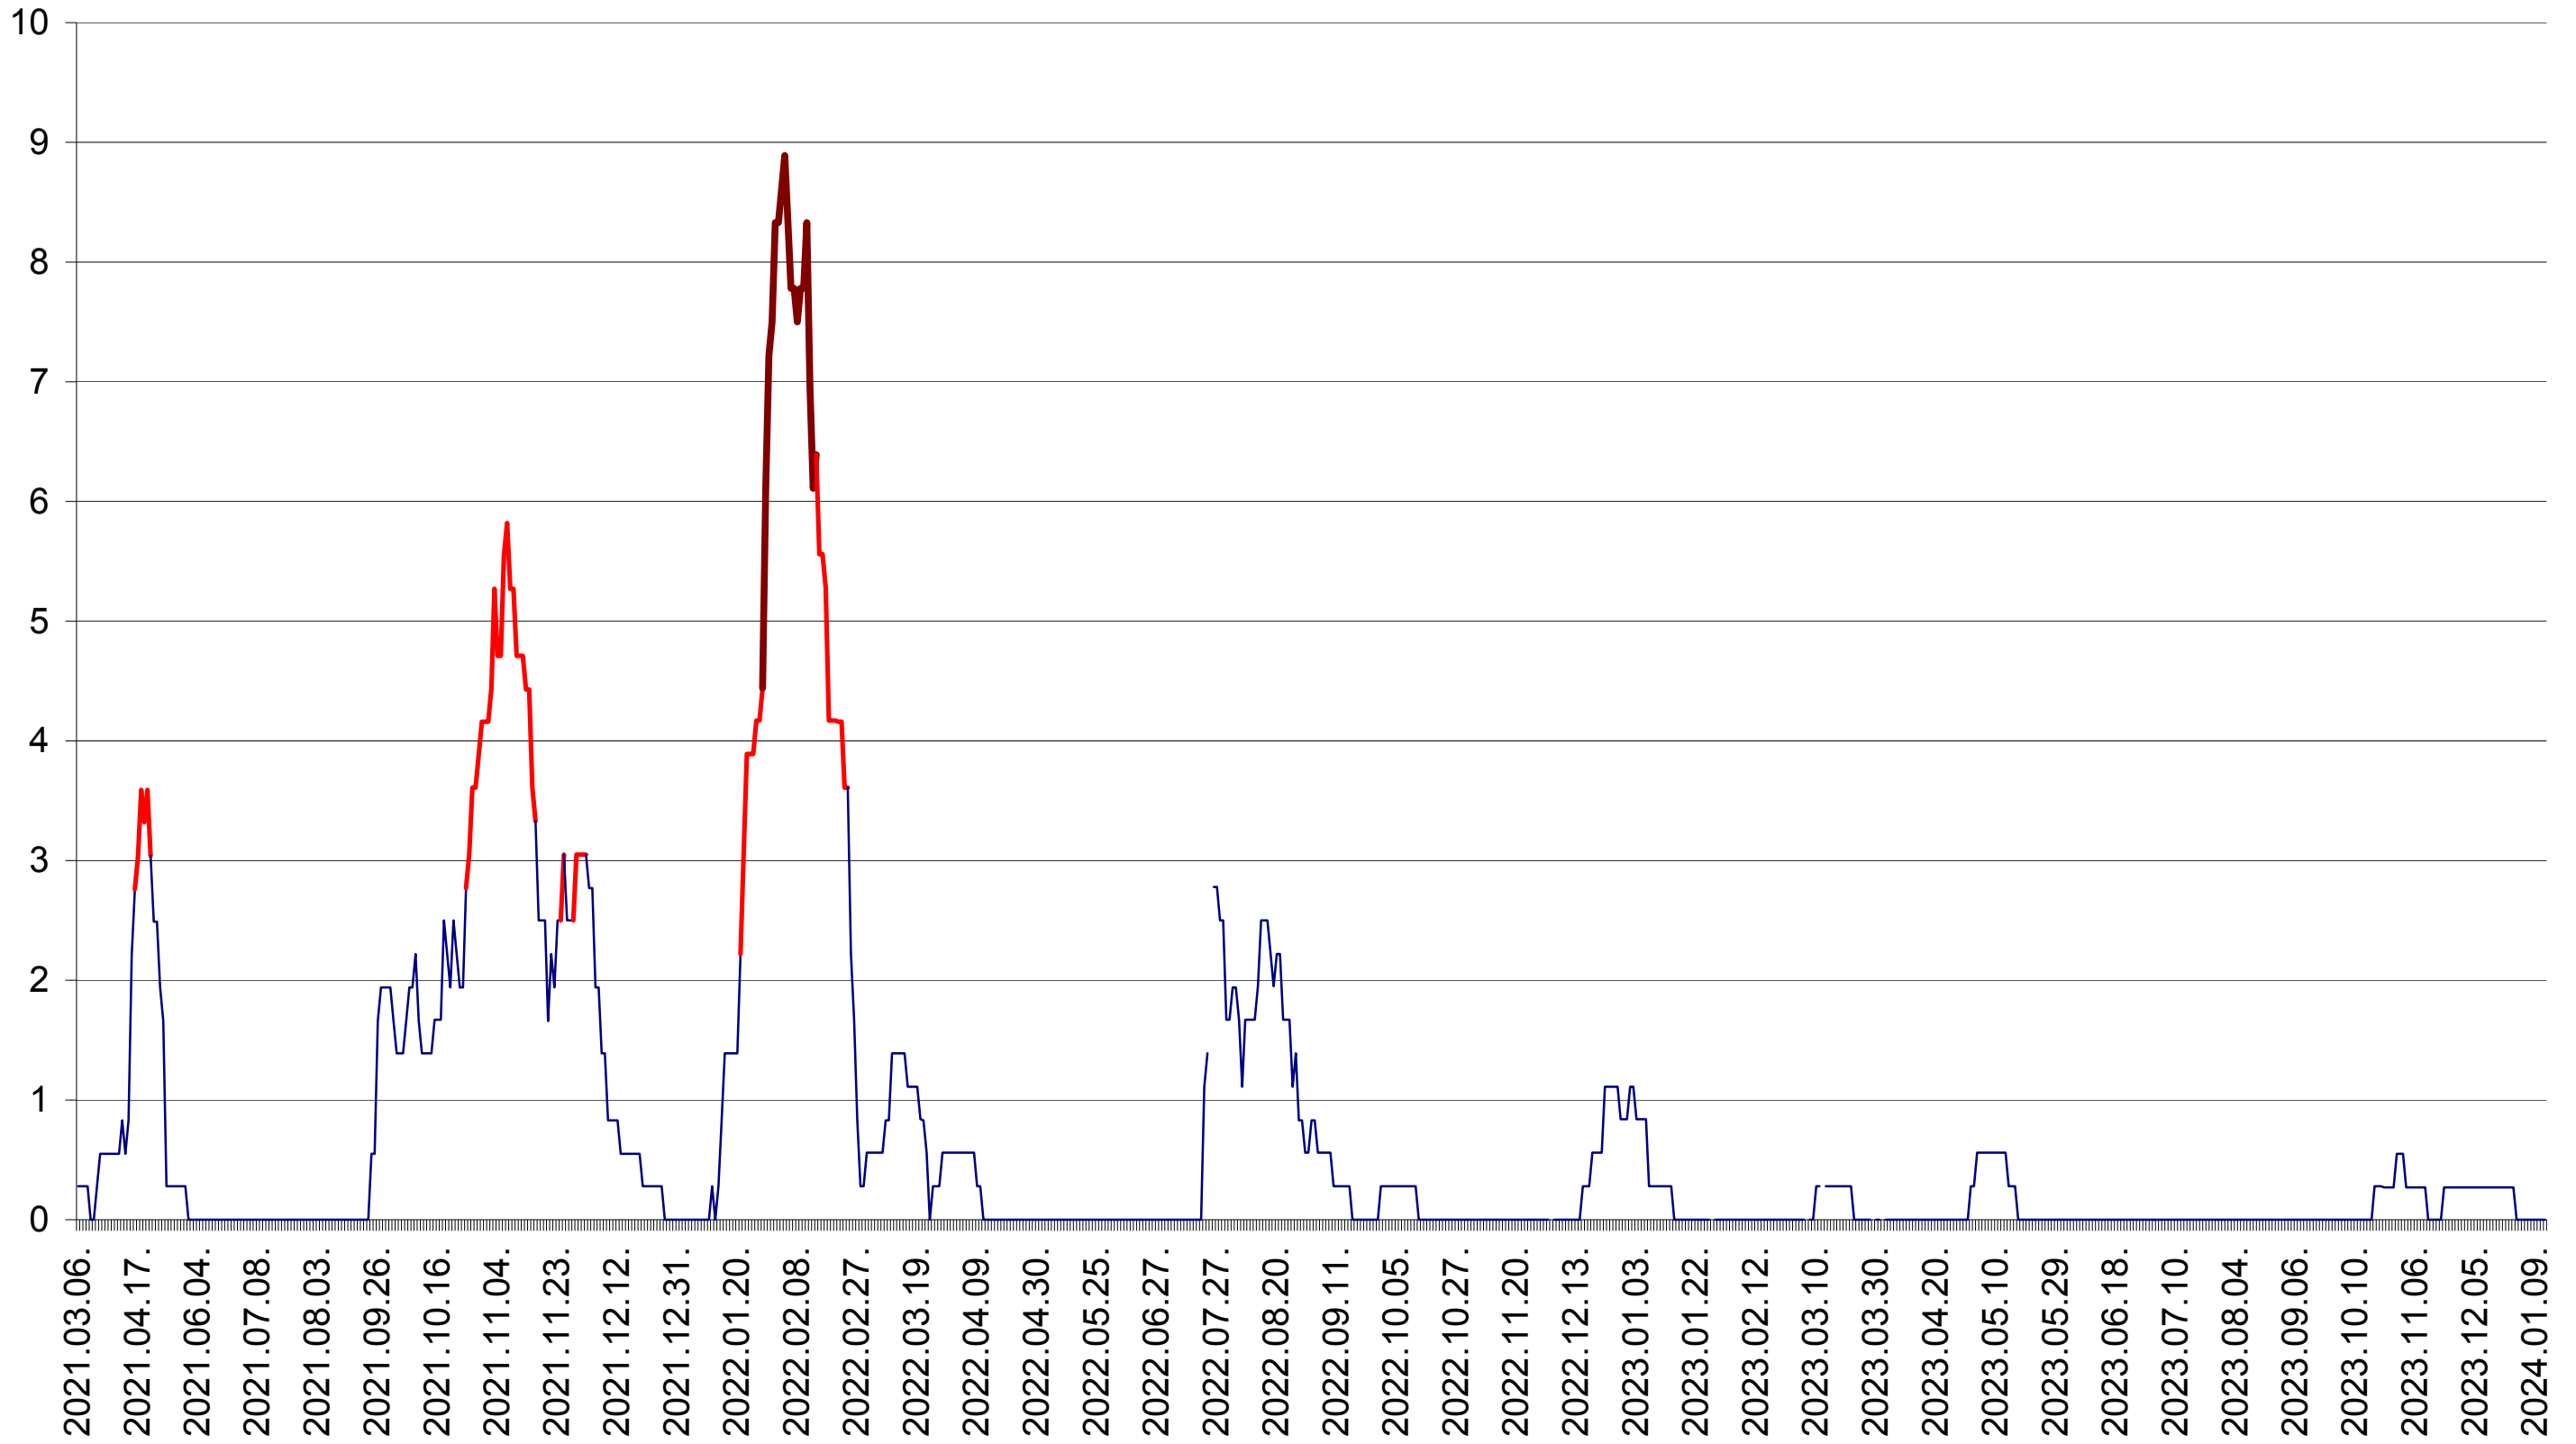

LELICENI - Evolutia incidentei cumulate pe 14 zile la ‰ de locuitori
2021.03.07. - 2024.01.12.

LUETA - Evolutia incidentei cumulate pe 14 zile la ‰ de locuitori
2021.03.07. - 2024.01.12.

LUNCA DE JOS - Evolutia incidentei cumulate pe 14 zile la ‰ de locuitori
2021.03.07. - 2024.01.12.

MĂRTINIȘ - Evolutia incidentei cumulate pe 14 zile la ‰ de locuitori
2021.03.07. - 2024.01.12.

MEREȘTI - Evolutia incidentei cumulate pe 14 zile la ‰ de locuitori
2021.03.07. - 2024.01.12.

MUNICIPIUL MIERCUREA-CIUC - Evolutia incidentei cumulate pe 14 zile la ‰ de locuitori
2021.03.07. - 2024.01.12.

MIHĂILENI - Evolutia incidentei cumulate pe 14 zile la ‰ de locuitori
2021.03.07. - 2024.01.12.

MUGENI - Evolutia incidentei cumulate pe 14 zile la ‰ de locuitori
2021.03.07. - 2024.01.12.

OCLAND - Evolutia incidentei cumulate pe 14 zile la ‰ de locuitori
2021.03.07. - 2024.01.12.