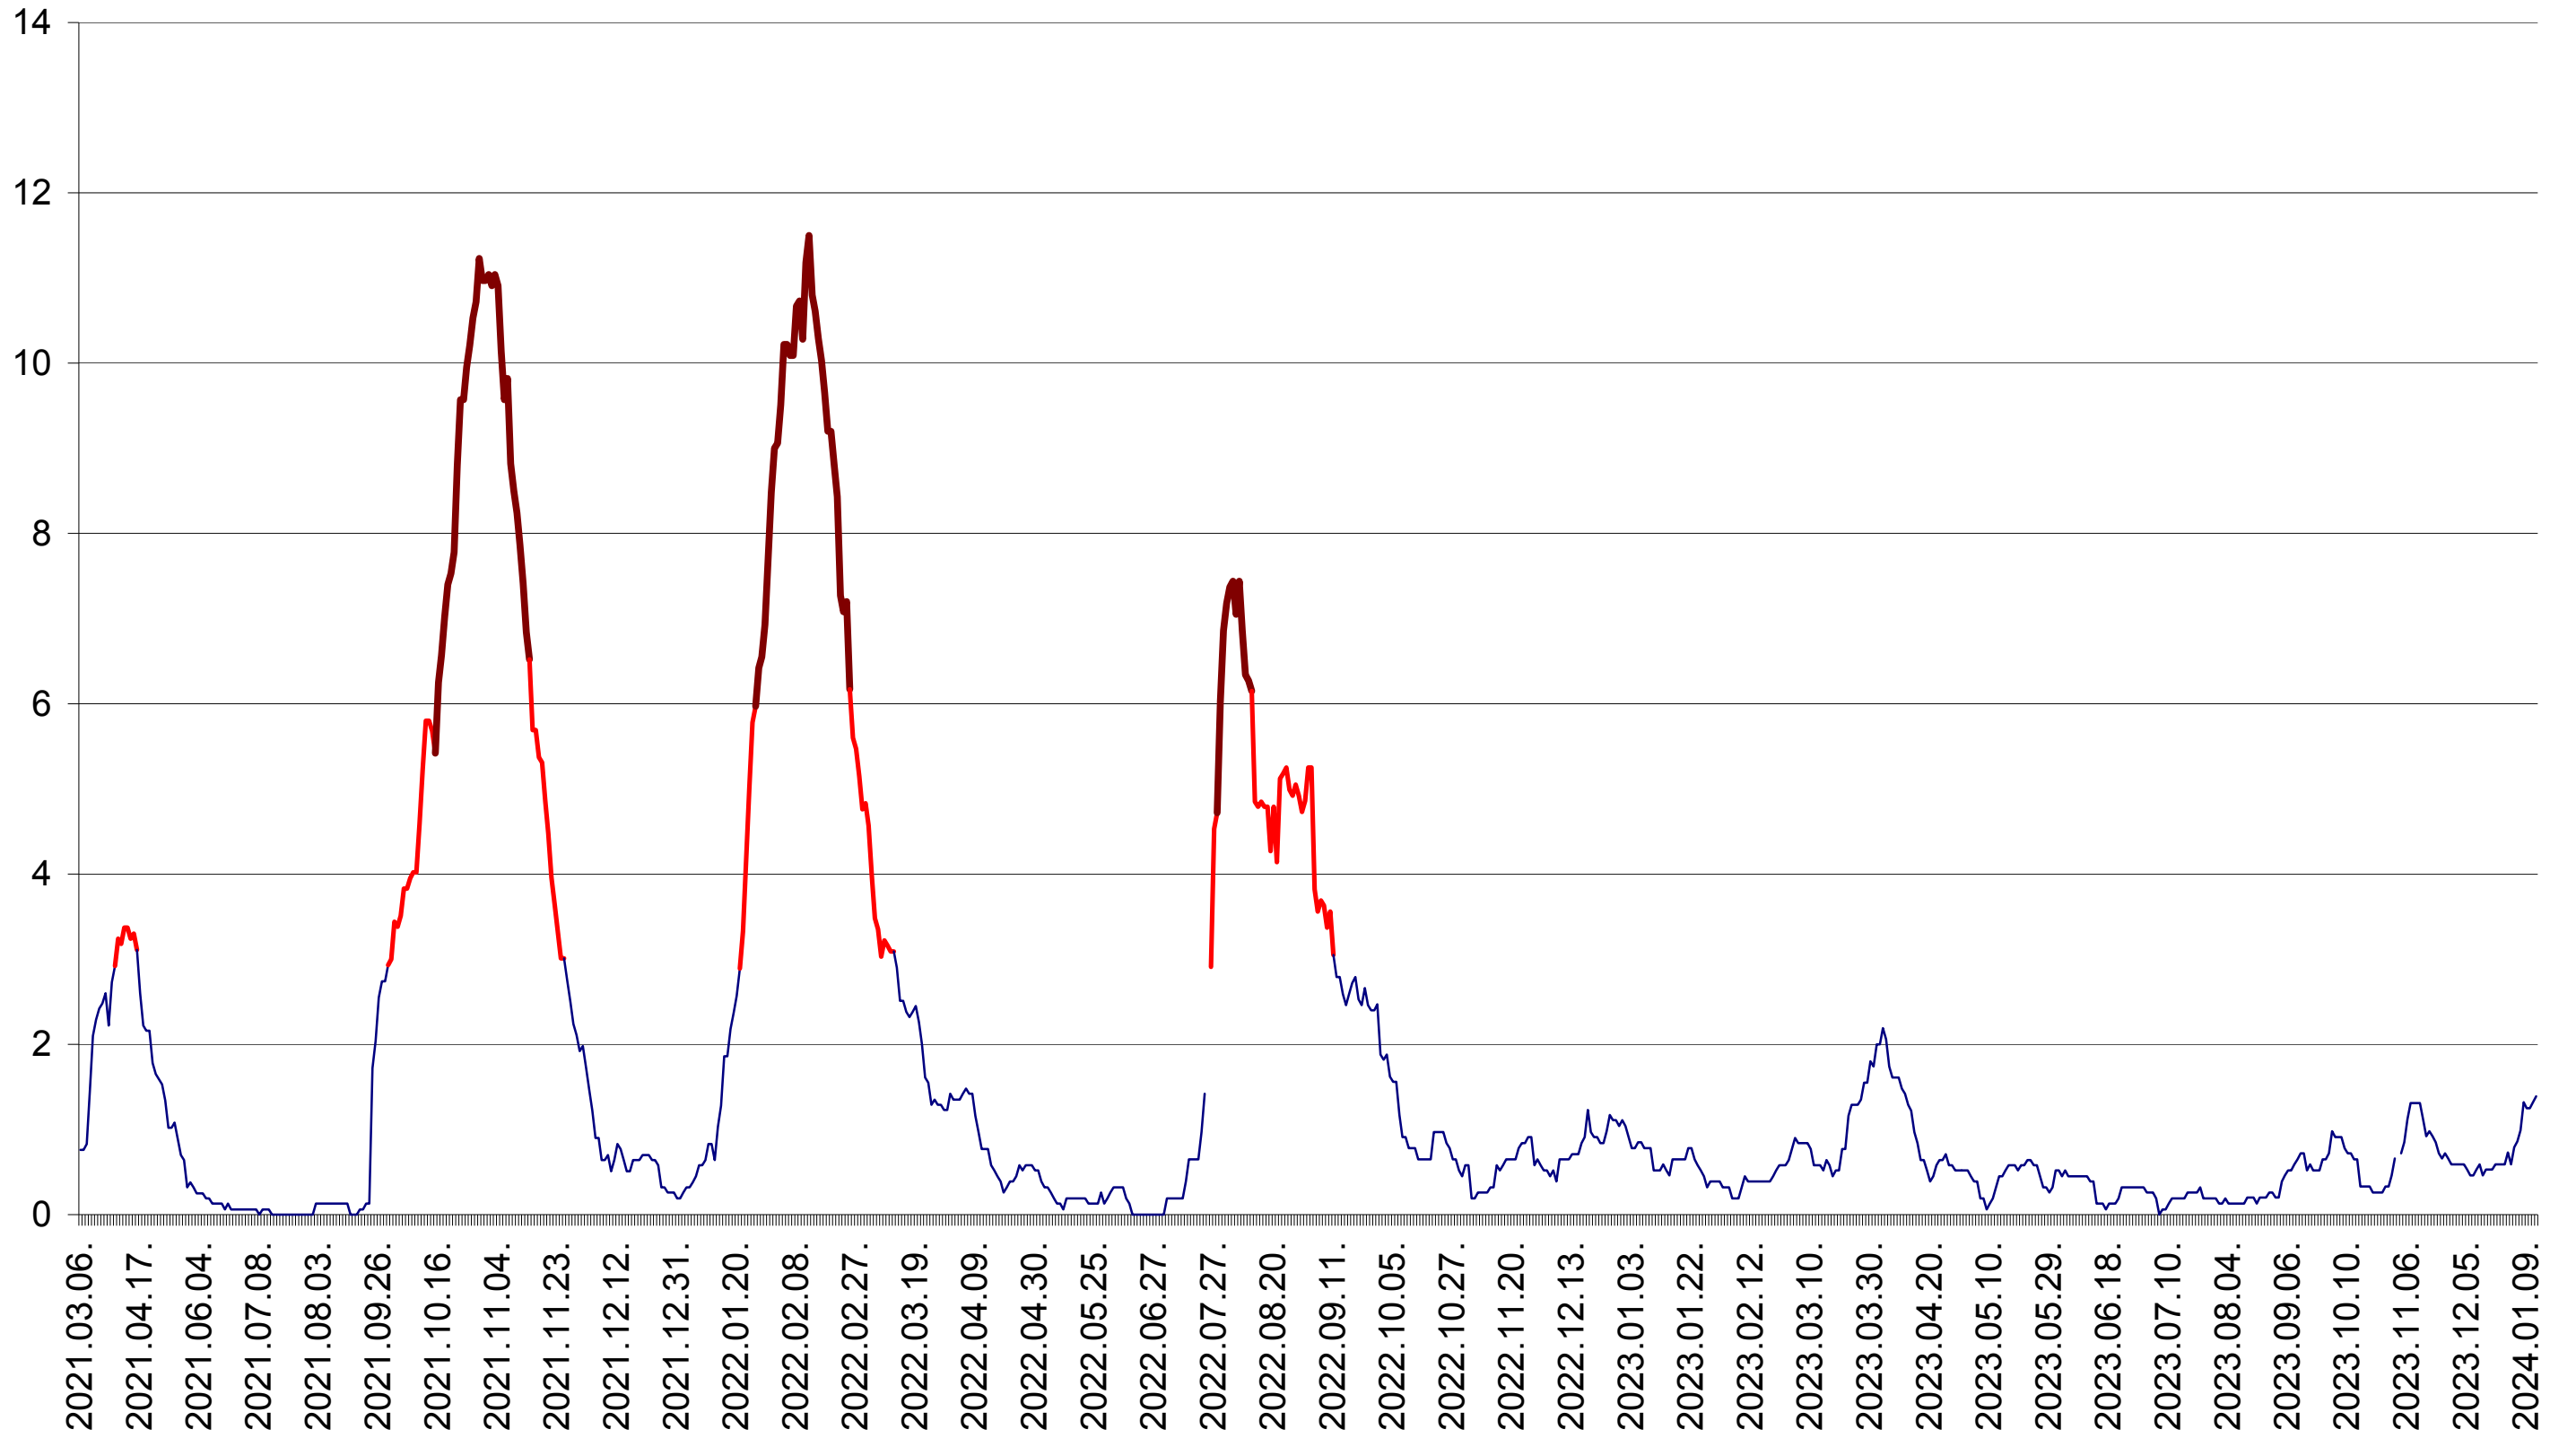

TULGHEȘ - Evolutia incidentei cumulate pe 14 zile la ‰ de locuitori
2021.03.07. - 2024.01.12.

MUNICIPIUL TOPLIȚA - Evolutia incidentei cumulate pe 14 zile la % de locuitori
2021.03.07. - 2024.01.12.