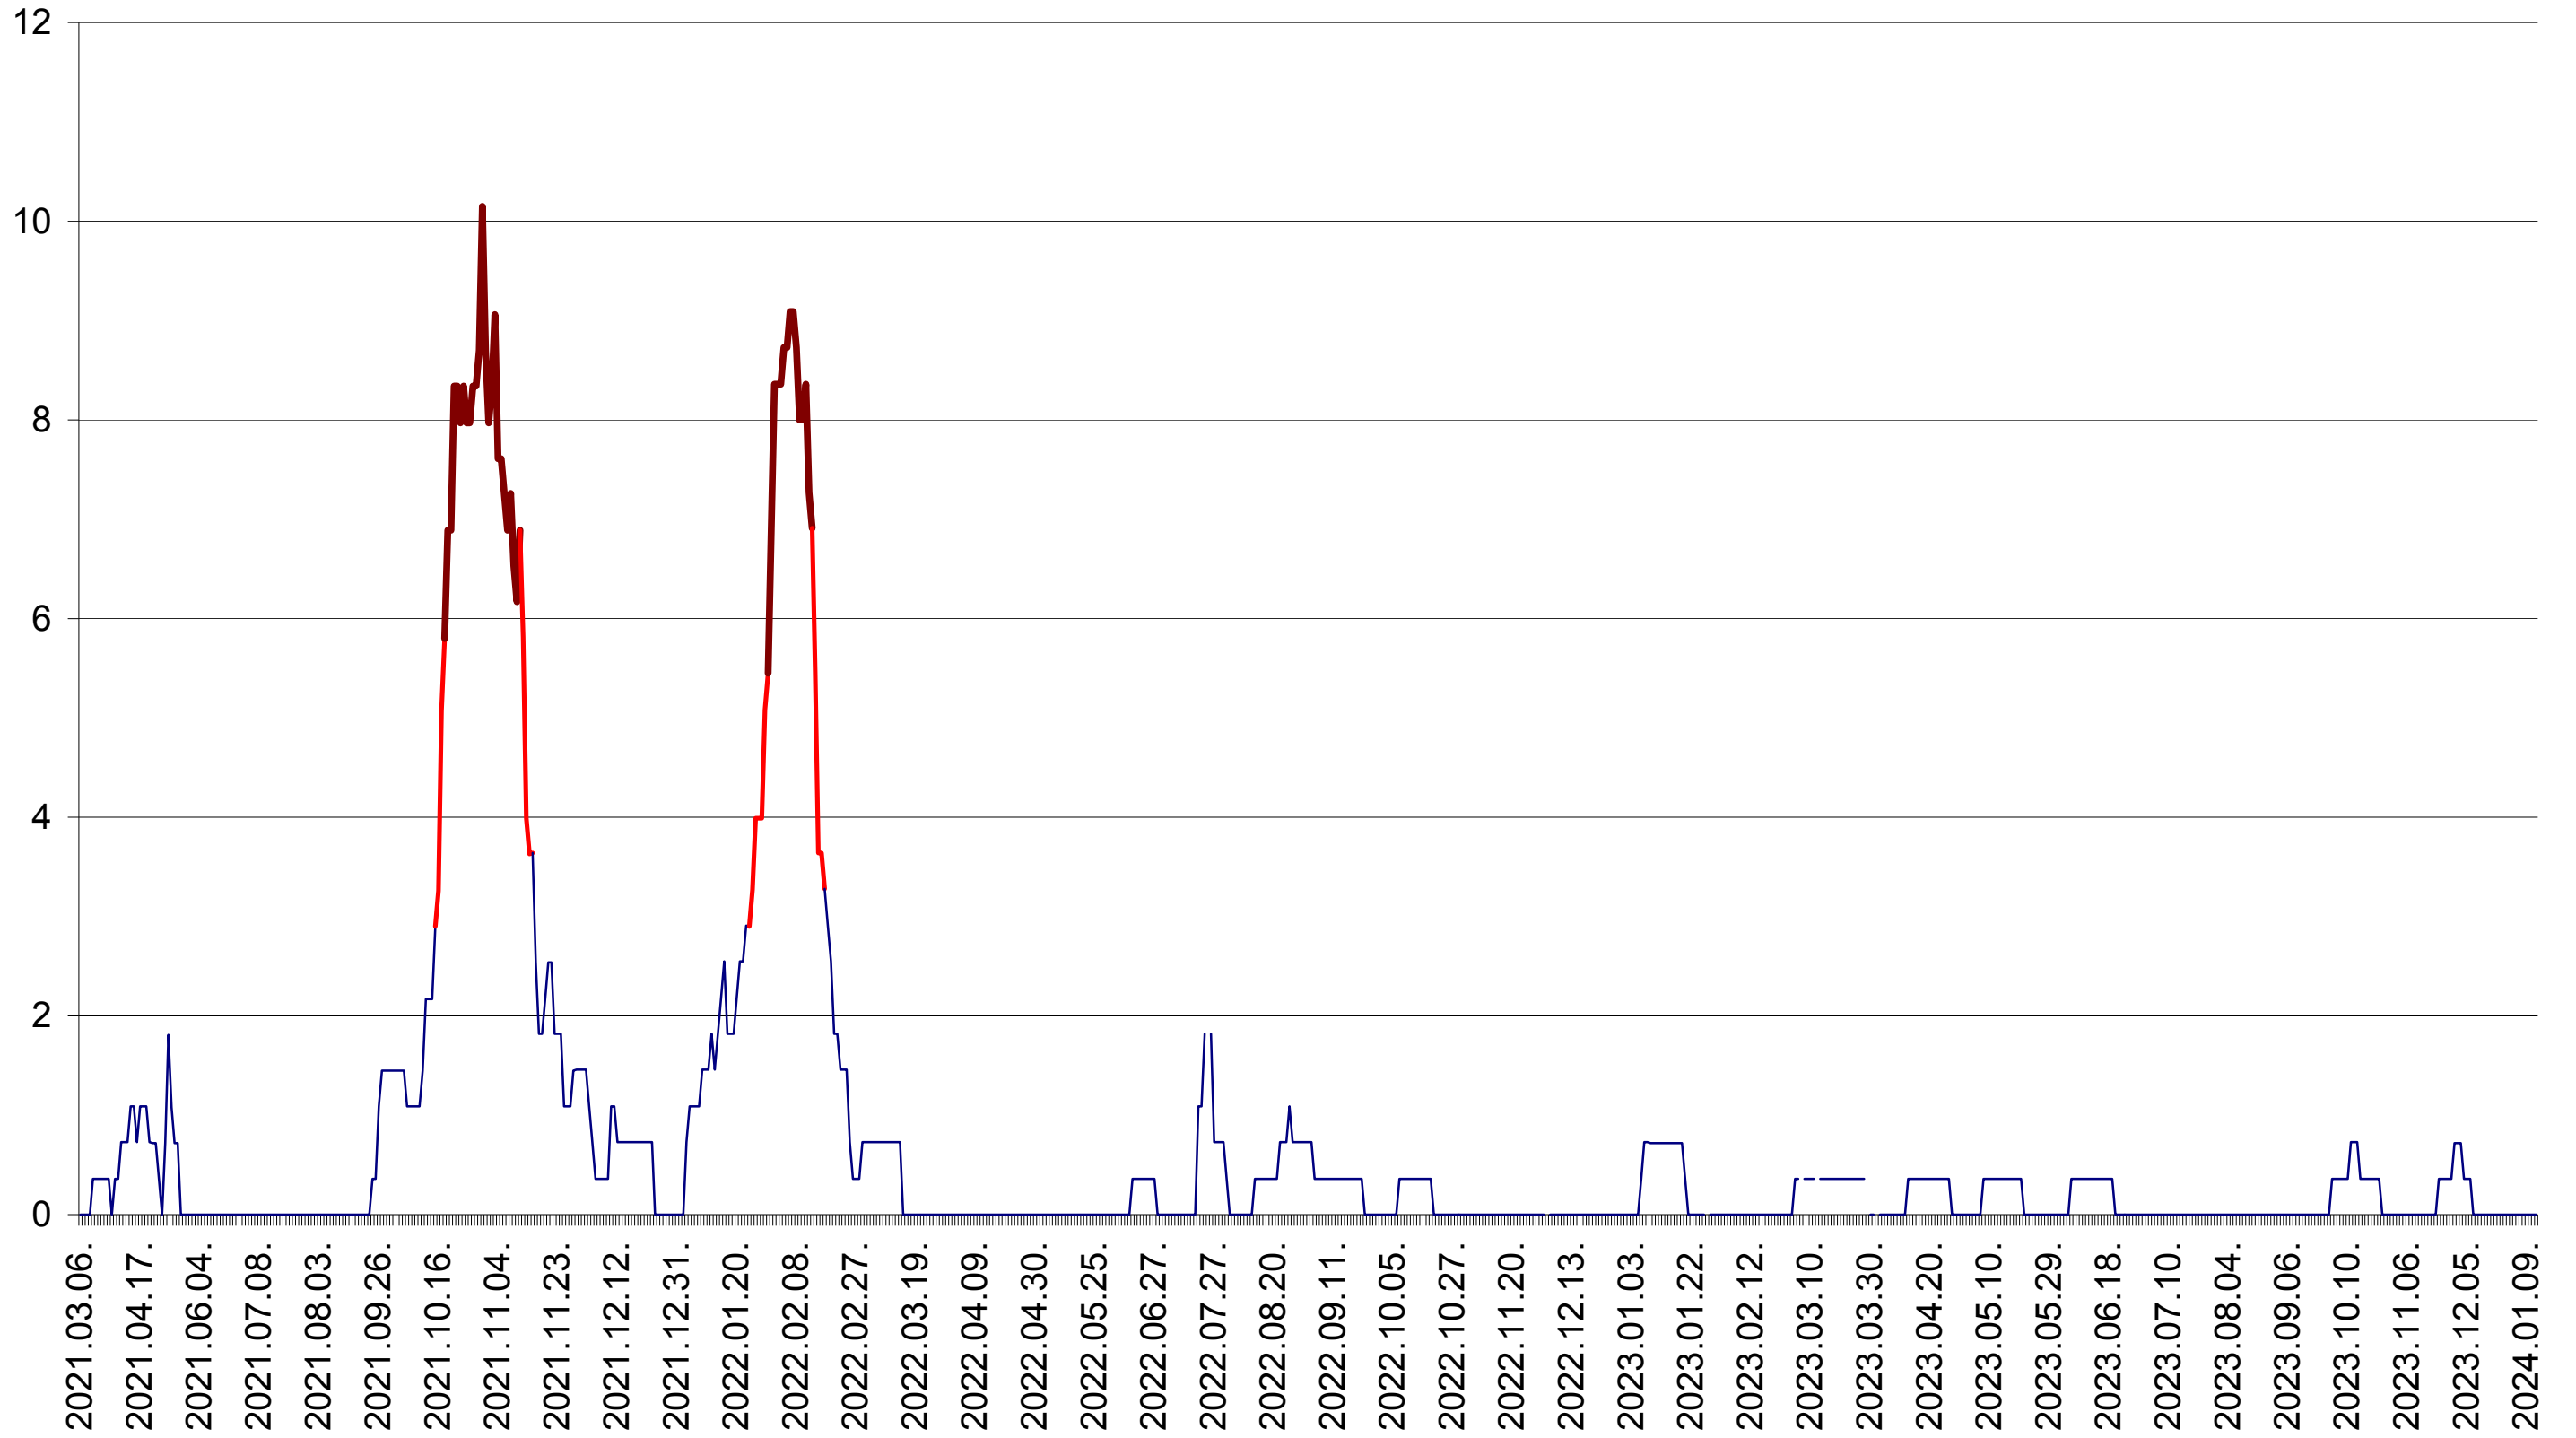

LELICENI - Evolutia incidentei cumulate pe 14 zile la ‰ de locuitori
2021.03.07. - 2024.01.12.

LUETA - Evolutia incidentei cumulate pe 14 zile la ‰ de locuitori
2021.03.07. - 2024.01.12.

LUNCA DE JOS - Evolutia incidentei cumulate pe 14 zile la ‰ de locuitori
2021.03.07. - 2024.01.12.

MĂRTINIȘ - Evolutia incidentei cumulate pe 14 zile la ‰ de locuitori
2021.03.07. - 2024.01.12.

MEREȘTI - Evolutia incidentei cumulate pe 14 zile la ‰ de locuitori
2021.03.07. - 2024.01.12.

MUNICIPIUL MIERCUREA-CIUC - Evolutia incidentei cumulate pe 14 zile la ‰ de locuitori
2021.03.07. - 2024.01.12.

MIHĂILENI - Evolutia incidentei cumulate pe 14 zile la ‰ de locuitori
2021.03.07. - 2024.01.12.

MUGENI - Evolutia incidentei cumulate pe 14 zile la ‰ de locuitori
2021.03.07. - 2024.01.12.

OCLAND - Evolutia incidentei cumulate pe 14 zile la ‰ de locuitori
2021.03.07. - 2024.01.12.