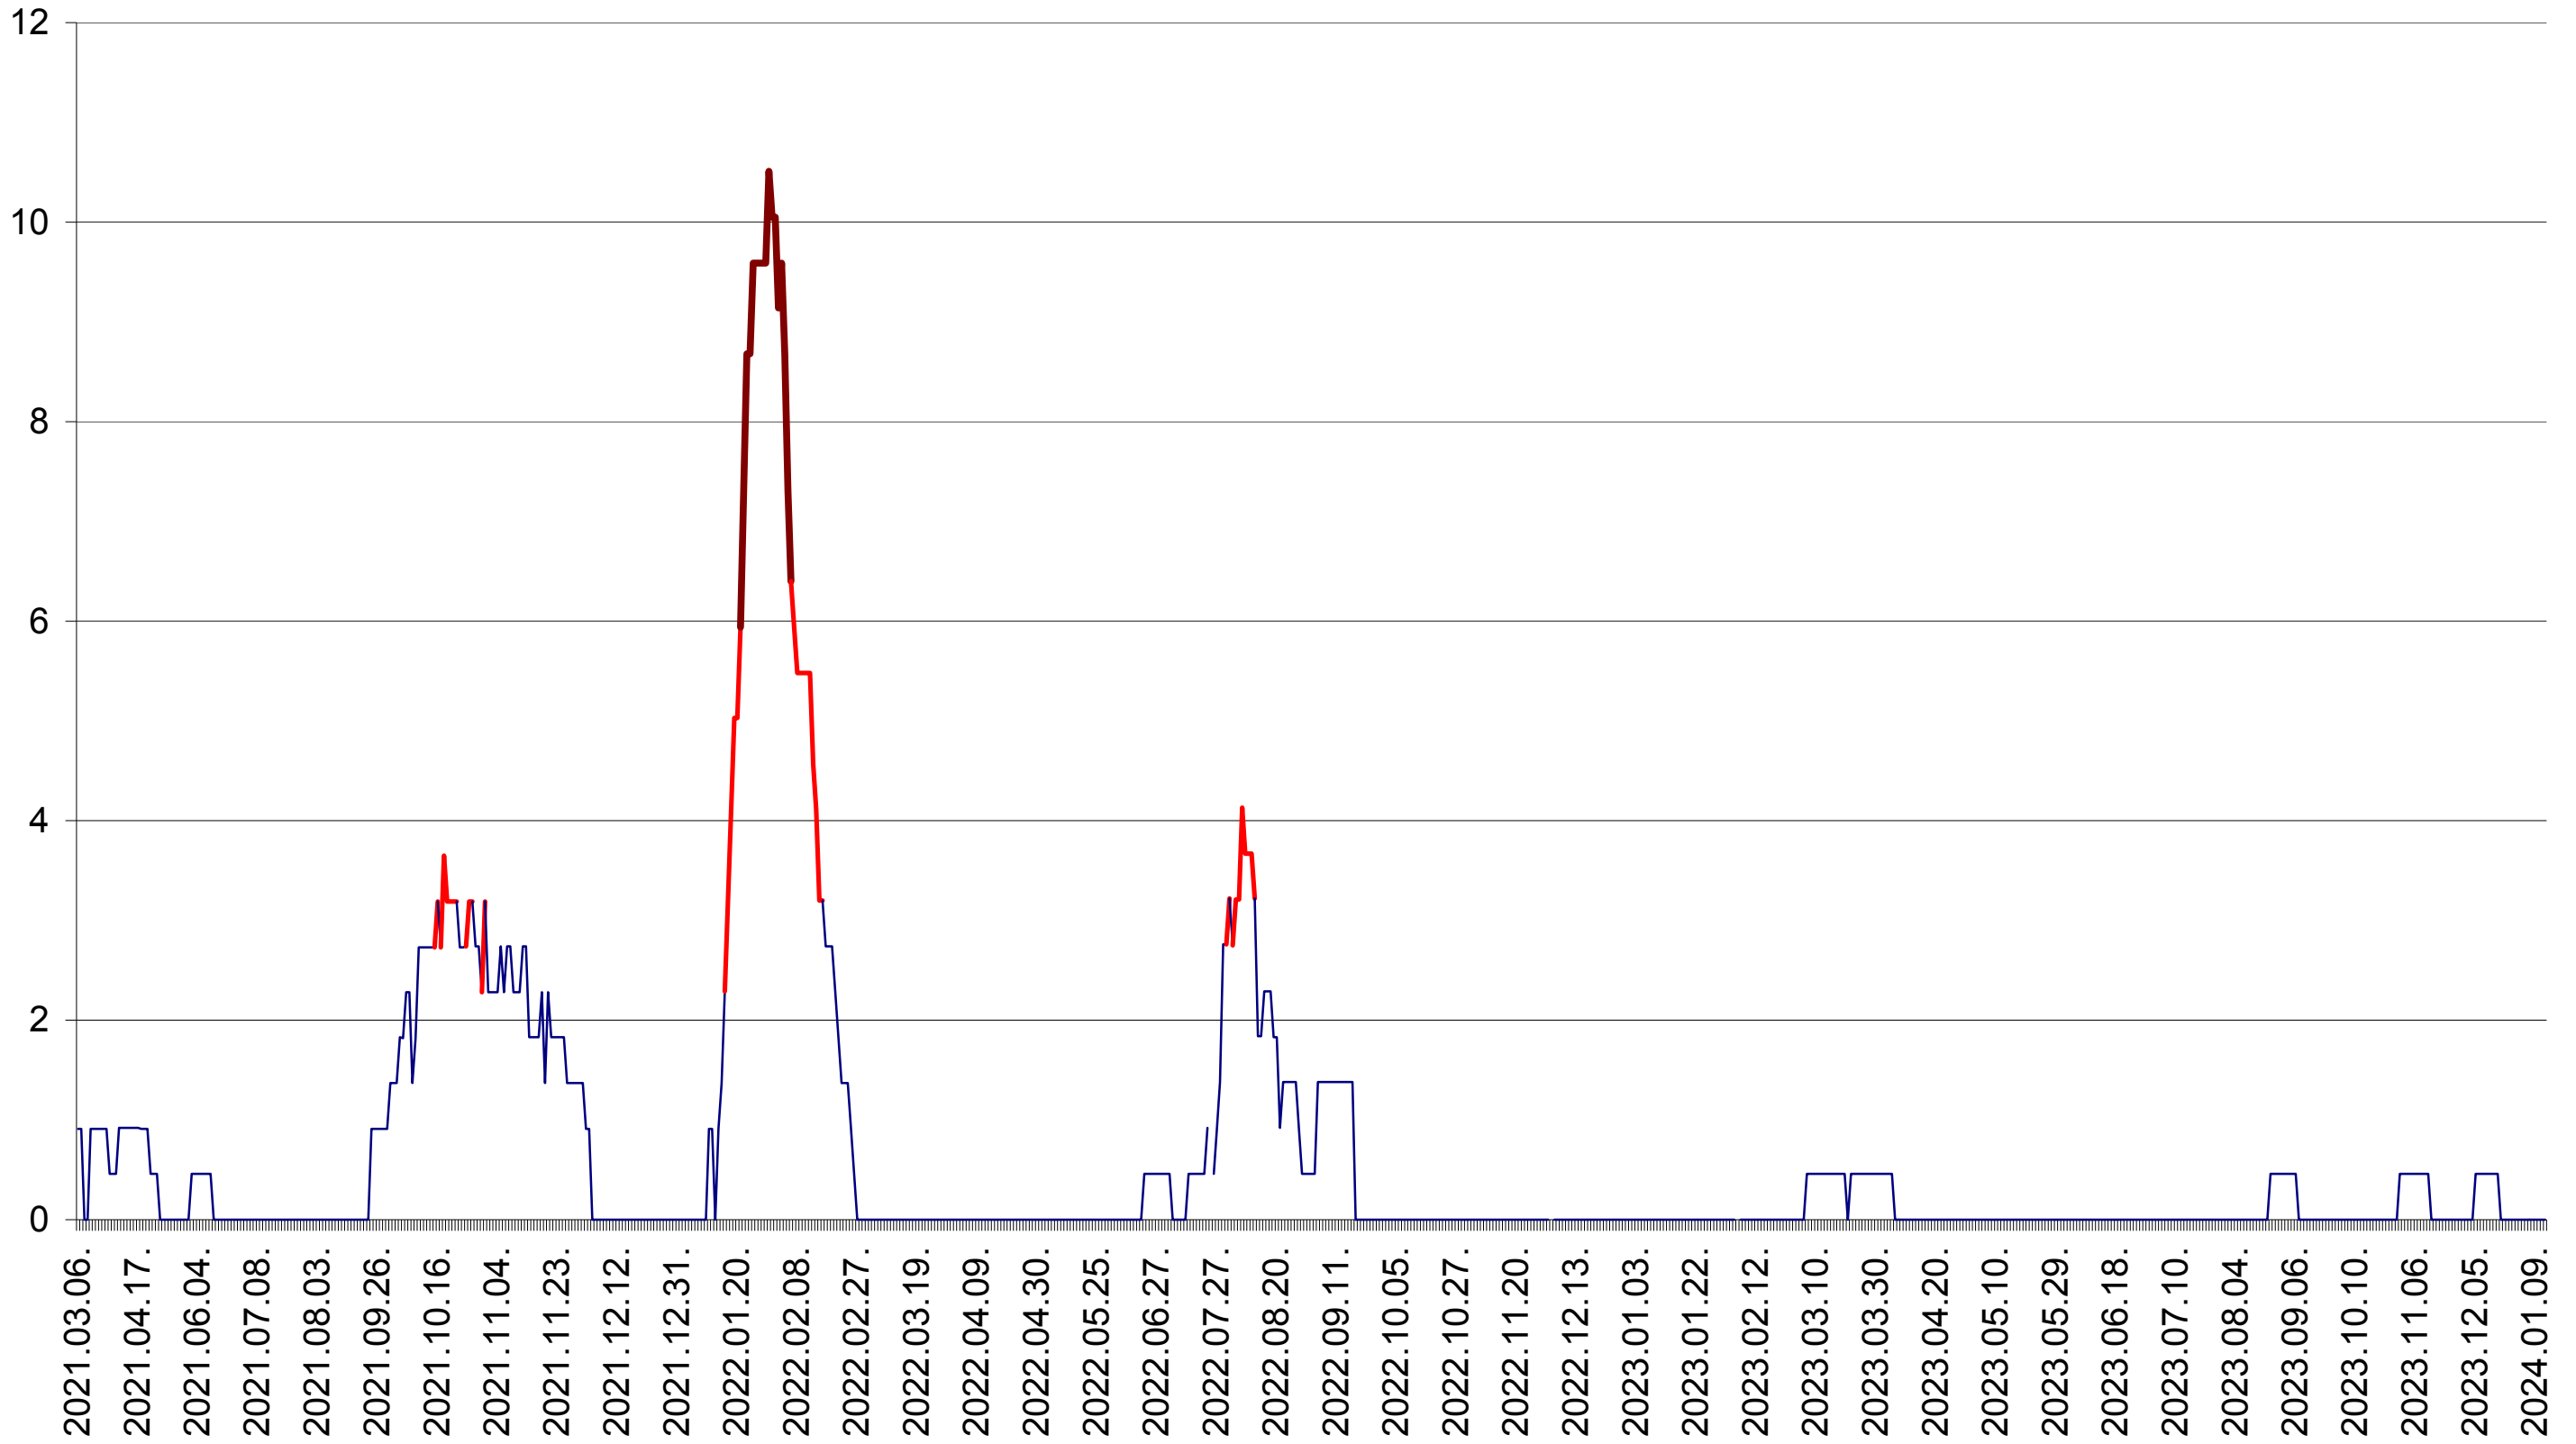

ORAȘ BĂLAN - Evolutia incidentei cumulate pe 14 zile la ‰ de locuitori
2021.03.07. - 2024.01.12.

BILBOR - Evolutia incidentei cumulate pe 14 zile la ‰ de locuitori
2021.03.07. - 2024.01.12.

ORAȘ BORSEC - Evolutia incidentei cumulate pe 14 zile la ‰ de locuitori
2021.03.07. - 2024.01.12.

CICEU - Evolutia incidentei cumulate pe 14 zile la ‰ de locuitori
2021.03.07. - 2024.01.12.

CIUCSÂNGEORGIU - Evolutia incidentei cumulate pe 14 zile la ‰ de locuitori
2021.03.07. - 2024.01.12.

CIUMANI - Evolutia incidentei cumulate pe 14 zile la ‰ de locuitori
2021.03.07. - 2024.01.12.

CORBU - Evolutia incidentei cumulate pe 14 zile la ‰ de locuitori
2021.03.07. - 2024.01.12.

CORUND - Evolutia incidentei cumulate pe 14 zile la ‰ de locuitori
2021.03.07. - 2024.01.12.

COZMENI - Evolutia incidentei cumulate pe 14 zile la ‰ de locuitori
2021.03.07. - 2024.01.12.

ORAȘ CRISTURU SECUIESC - Evolutia incidentei cumulate pe 14 zile la ‰ de locuitori
2021.03.07. - 2024.01.12.

DĂNEȘTI - Evolutia incidentei cumulate pe 14 zile la ‰ de locuitori
2021.03.07. - 2024.01.12.