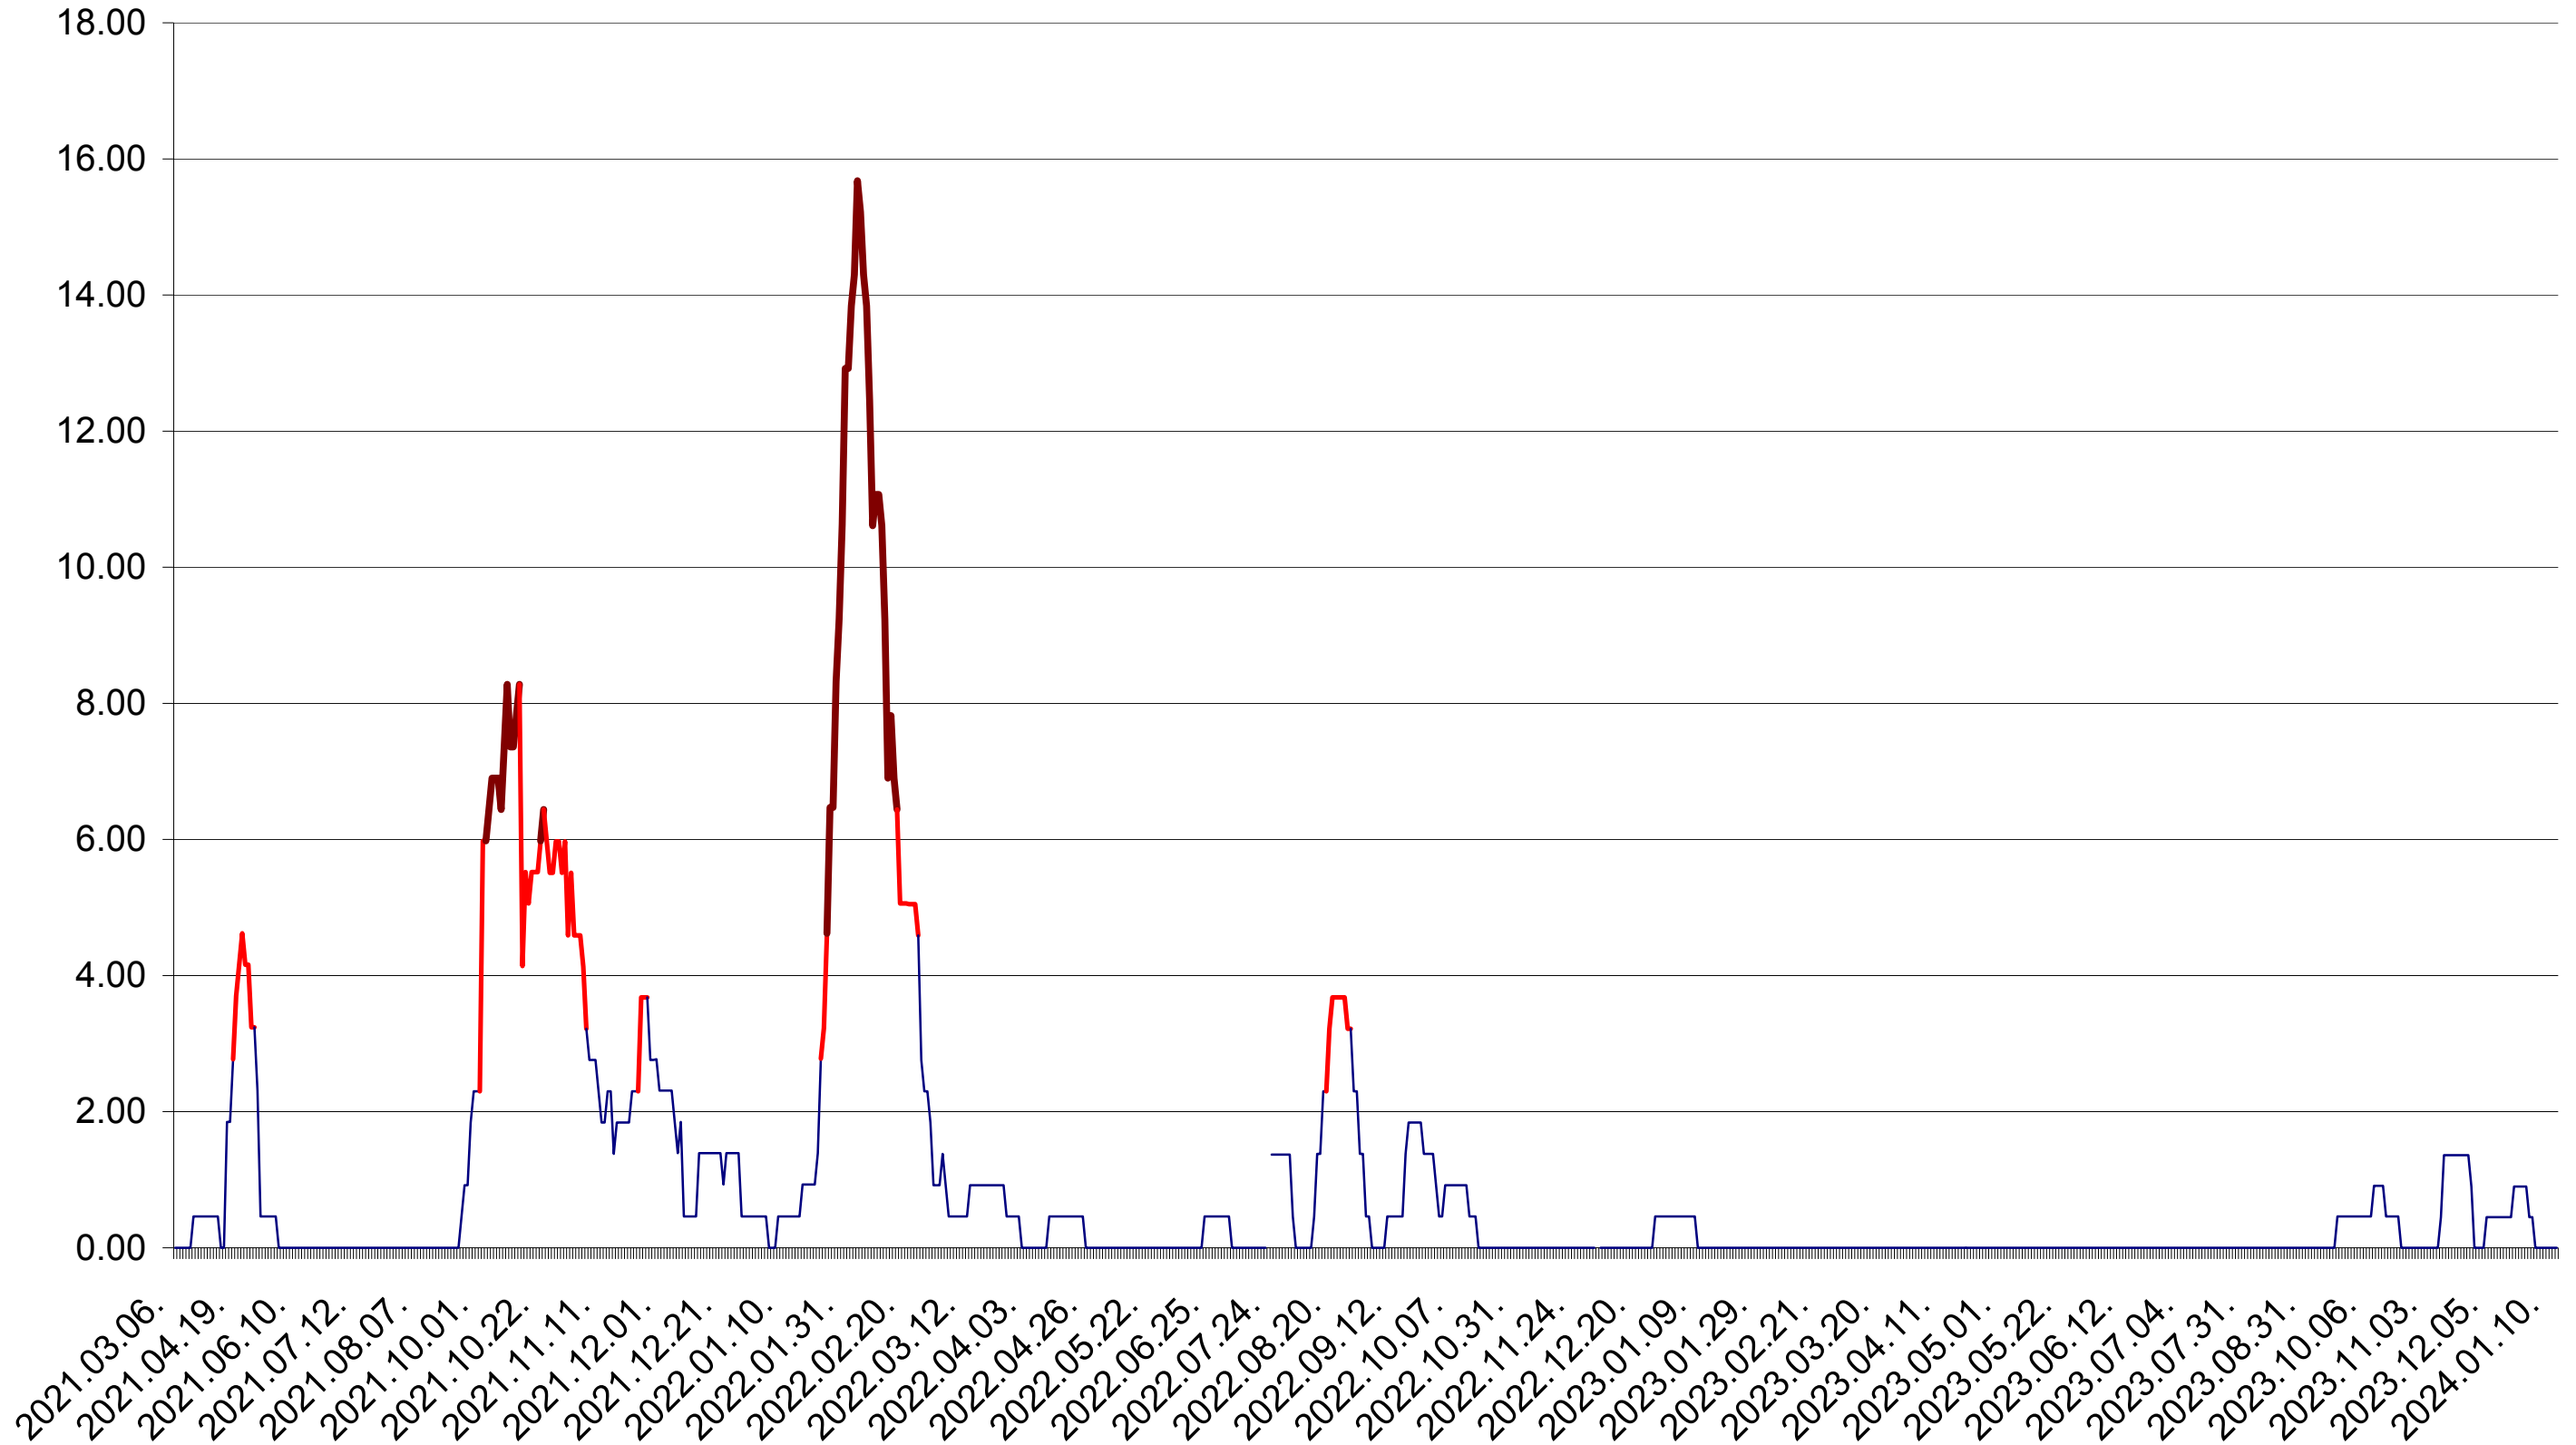

ATID - Evolutia incidentei cumulate pe 14 zile la ‰ de locuitori
2021.03.07. - 2024.01.12.

AVRĂMEȘTI - Evolutia incidentei cumulate pe 14 zile la ‰ de locuitori
2021.03.07. - 2024.01.12.

ORAȘ BĂILE TUȘNAD - Evolutia incidentei cumulate pe 14 zile la ‰ de locuitori
2021.03.07. - 2024.01.12.

ORAȘ BĂLAN - Evolutia incidentei cumulate pe 14 zile la ‰ de locuitori
2021.03.07. - 2024.01.12.

BILBOR - Evolutia incidentei cumulate pe 14 zile la ‰ de locuitori
2021.03.07. - 2024.01.12.

ORAȘ BORSEC - Evolutia incidentei cumulate pe 14 zile la ‰ de locuitori
2021.03.07. - 2024.01.12.

BRĂDEȘTI - Evolutia incidentei cumulate pe 14 zile la ‰ de locuitori
2021.03.07. - 2024.01.12.

CĂPÂLNIȚA - Evolutia incidentei cumulate pe 14 zile la ‰ de locuitori
2021.03.07. - 2024.01.12.

CÂRȚA - Evolutia incidentei cumulate pe 14 zile la ‰ de locuitori
2021.03.07. - 2024.01.12.

CICEU - Evolutia incidentei cumulate pe 14 zile la ‰ de locuitori
2021.03.07. - 2024.01.12.

CIUCSÂNGEORGIU - Evolutia incidentei cumulate pe 14 zile la ‰ de locuitori
2021.03.07. - 2024.01.12.

CIUMANI - Evolutia incidentei cumulate pe 14 zile la ‰ de locuitori
2021.03.07. - 2024.01.12.