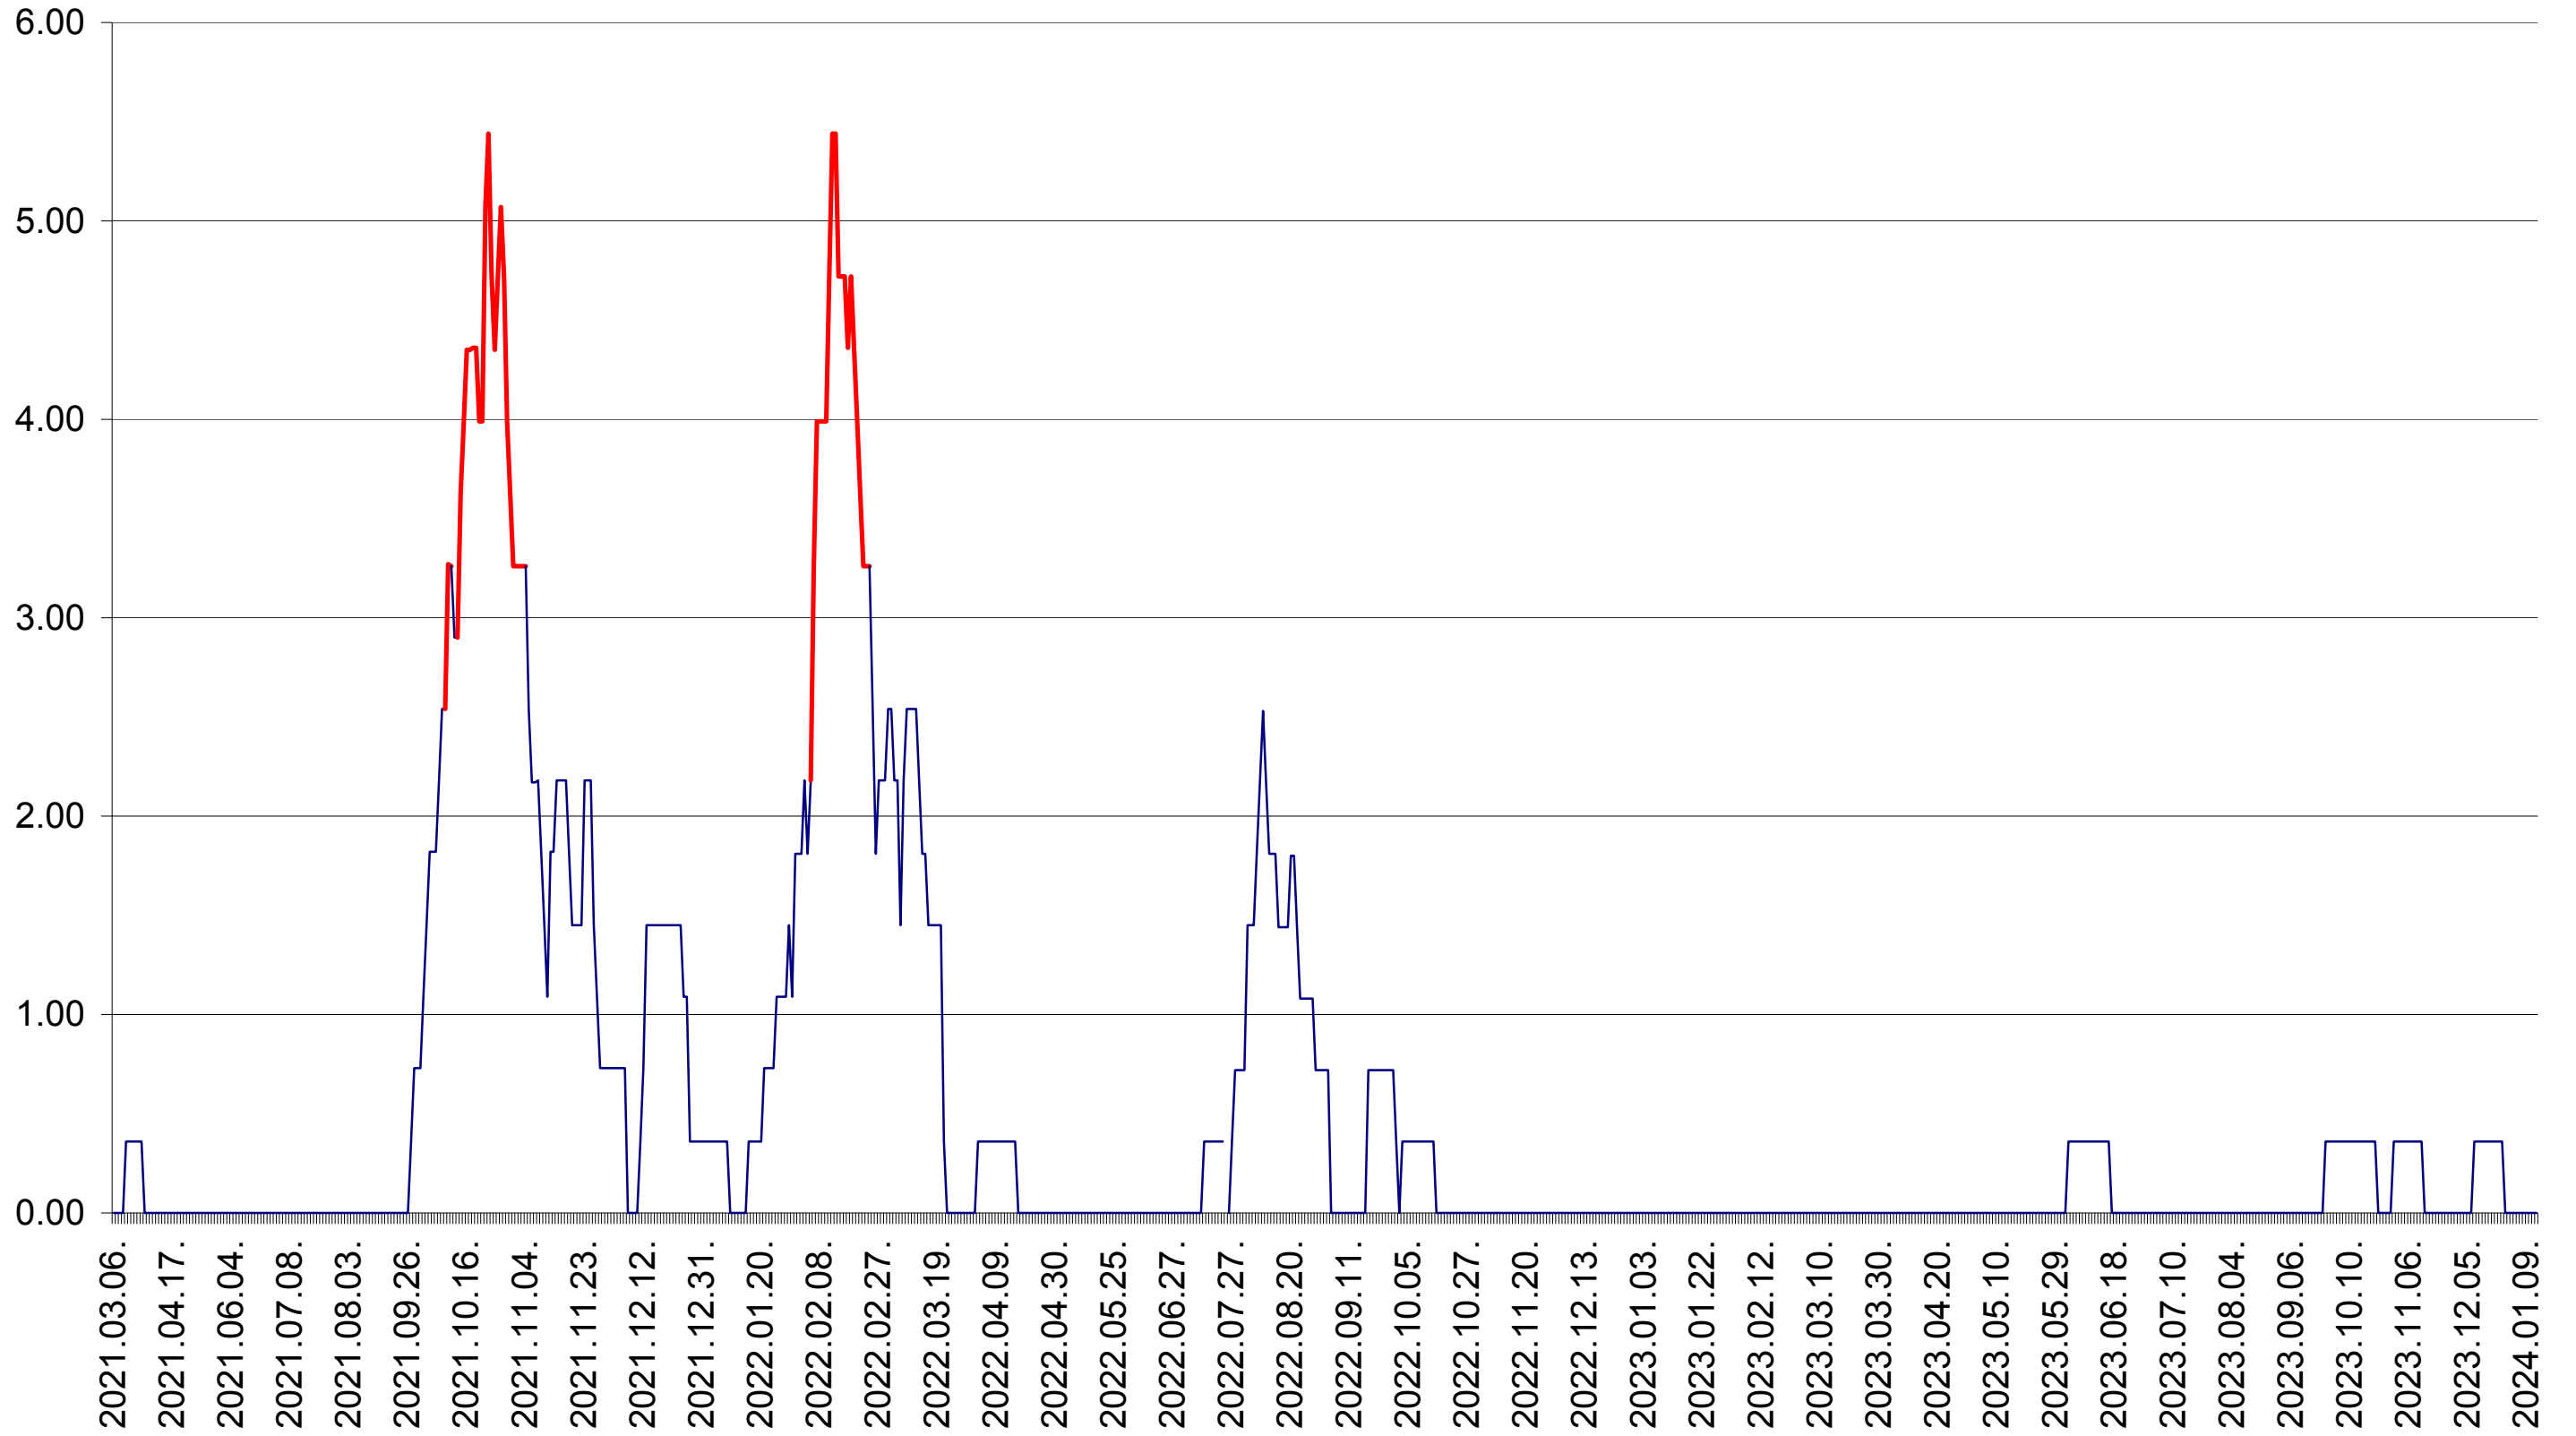

ATID - Evolutia incidentei cumulate pe 14 zile la ‰ de locuitori
2021.03.07. - 2024.01.12.

AVRĂMEȘTI - Evolutia incidentei cumulate pe 14 zile la ‰ de locuitori
2021.03.07. - 2024.01.12.

ORAȘ BĂILE TUȘNAD - Evolutia incidentei cumulate pe 14 zile la ‰ de locuitori
2021.03.07. - 2024.01.12.

ORAȘ BĂLAN - Evolutia incidentei cumulate pe 14 zile la ‰ de locuitori
2021.03.07. - 2024.01.12.

BILBOR - Evolutia incidentei cumulate pe 14 zile la ‰ de locuitori
2021.03.07. - 2024.01.12.

ORAȘ BORSEC - Evolutia incidentei cumulate pe 14 zile la ‰ de locuitori
2021.03.07. - 2024.01.12.

BRĂDEȘTI - Evolutia incidentei cumulate pe 14 zile la ‰ de locuitori
2021.03.07. - 2024.01.12.

CĂPÂLNIȚA - Evolutia incidentei cumulate pe 14 zile la ‰ de locuitori
2021.03.07. - 2024.01.12.

CÂRȚA - Evolutia incidentei cumulate pe 14 zile la ‰ de locuitori
2021.03.07. - 2024.01.12.