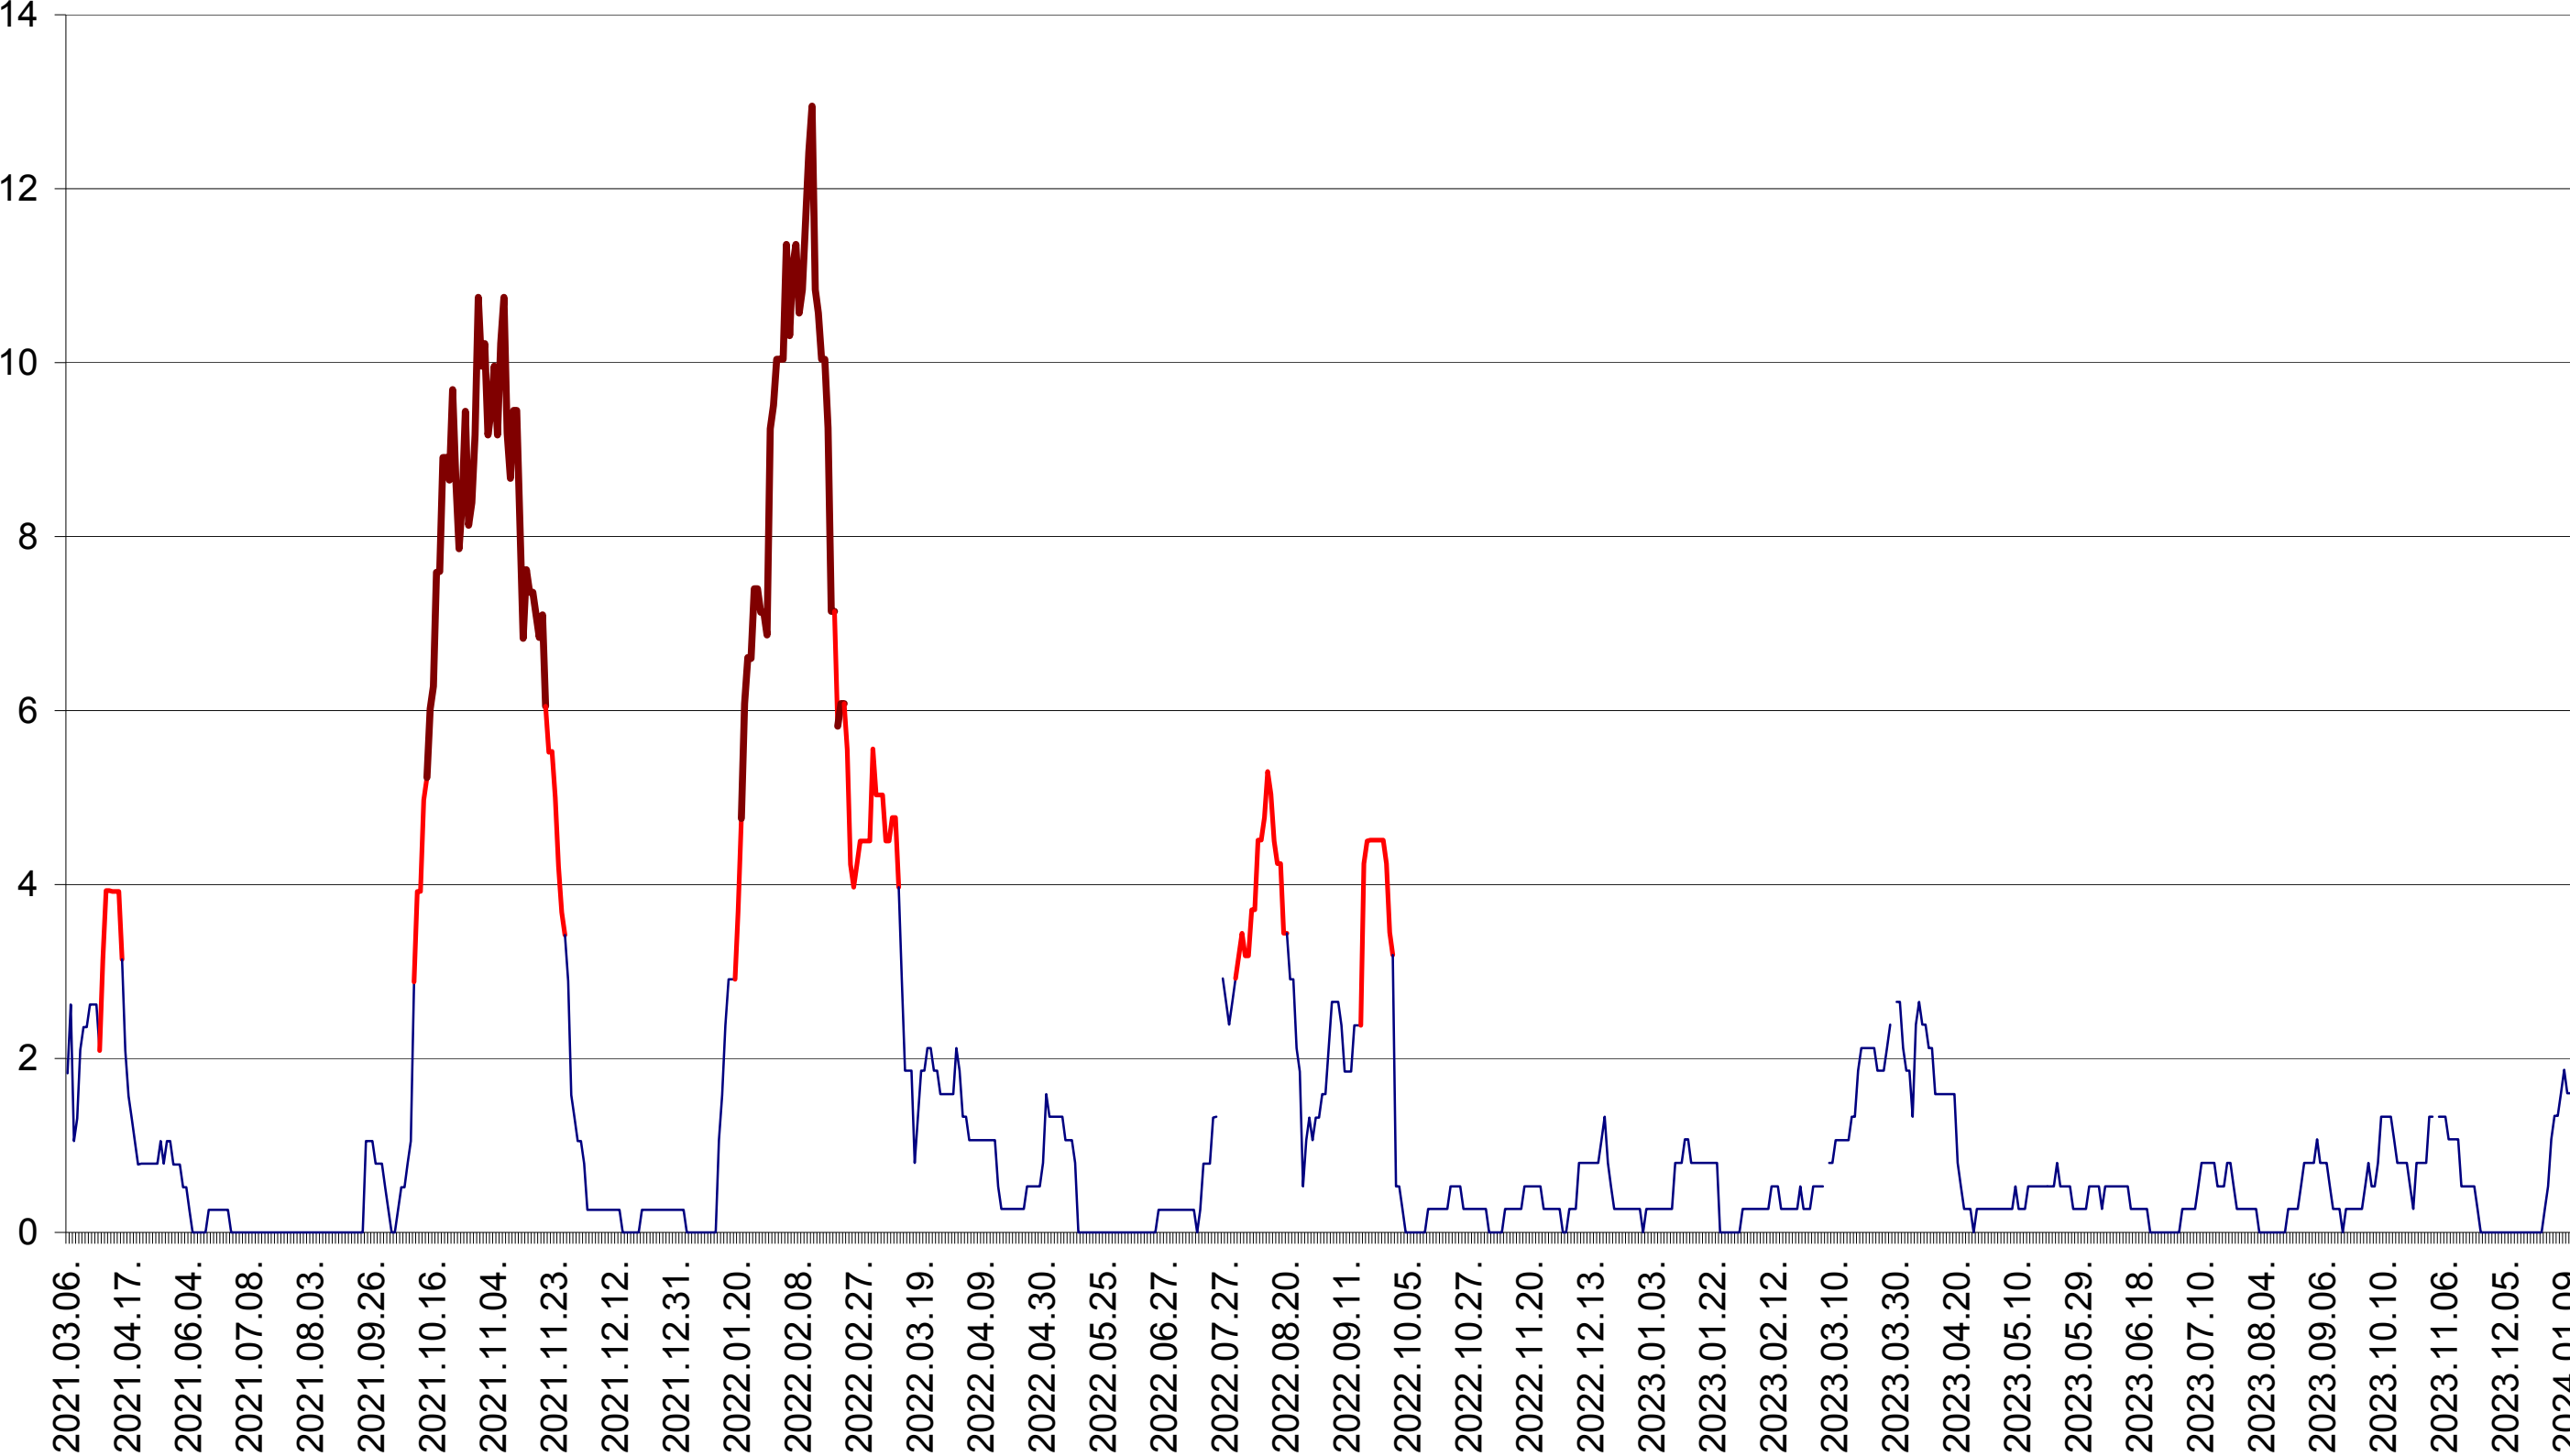

SÂNCRĂIENI - Evolutia incidentei cumulate pe 14 zile la ‰ de locuitori
2021.03.07. - 2024.01.12.

SÂNDOMINIC - Evolutia incidentei cumulate pe 14 zile la ‰ de locuitori
2021.03.07. - 2024.01.12.

SÂNMARTIN - Evolutia incidentei cumulate pe 14 zile la ‰ de locuitori
2021.03.07. - 2024.01.12.

SÂNSIMION - Evolutia incidentei cumulate pe 14 zile la ‰ de locuitori
2021.03.07. - 2024.01.12.

SÂNTIMBRU - Evolutia incidentei cumulate pe 14 zile la ‰ de locuitori
2021.03.07. - 2024.01.12.

SĂRMAȘ - Evolutia incidentei cumulate pe 14 zile la ‰ de locuitori
2021.03.07. - 2024.01.12.