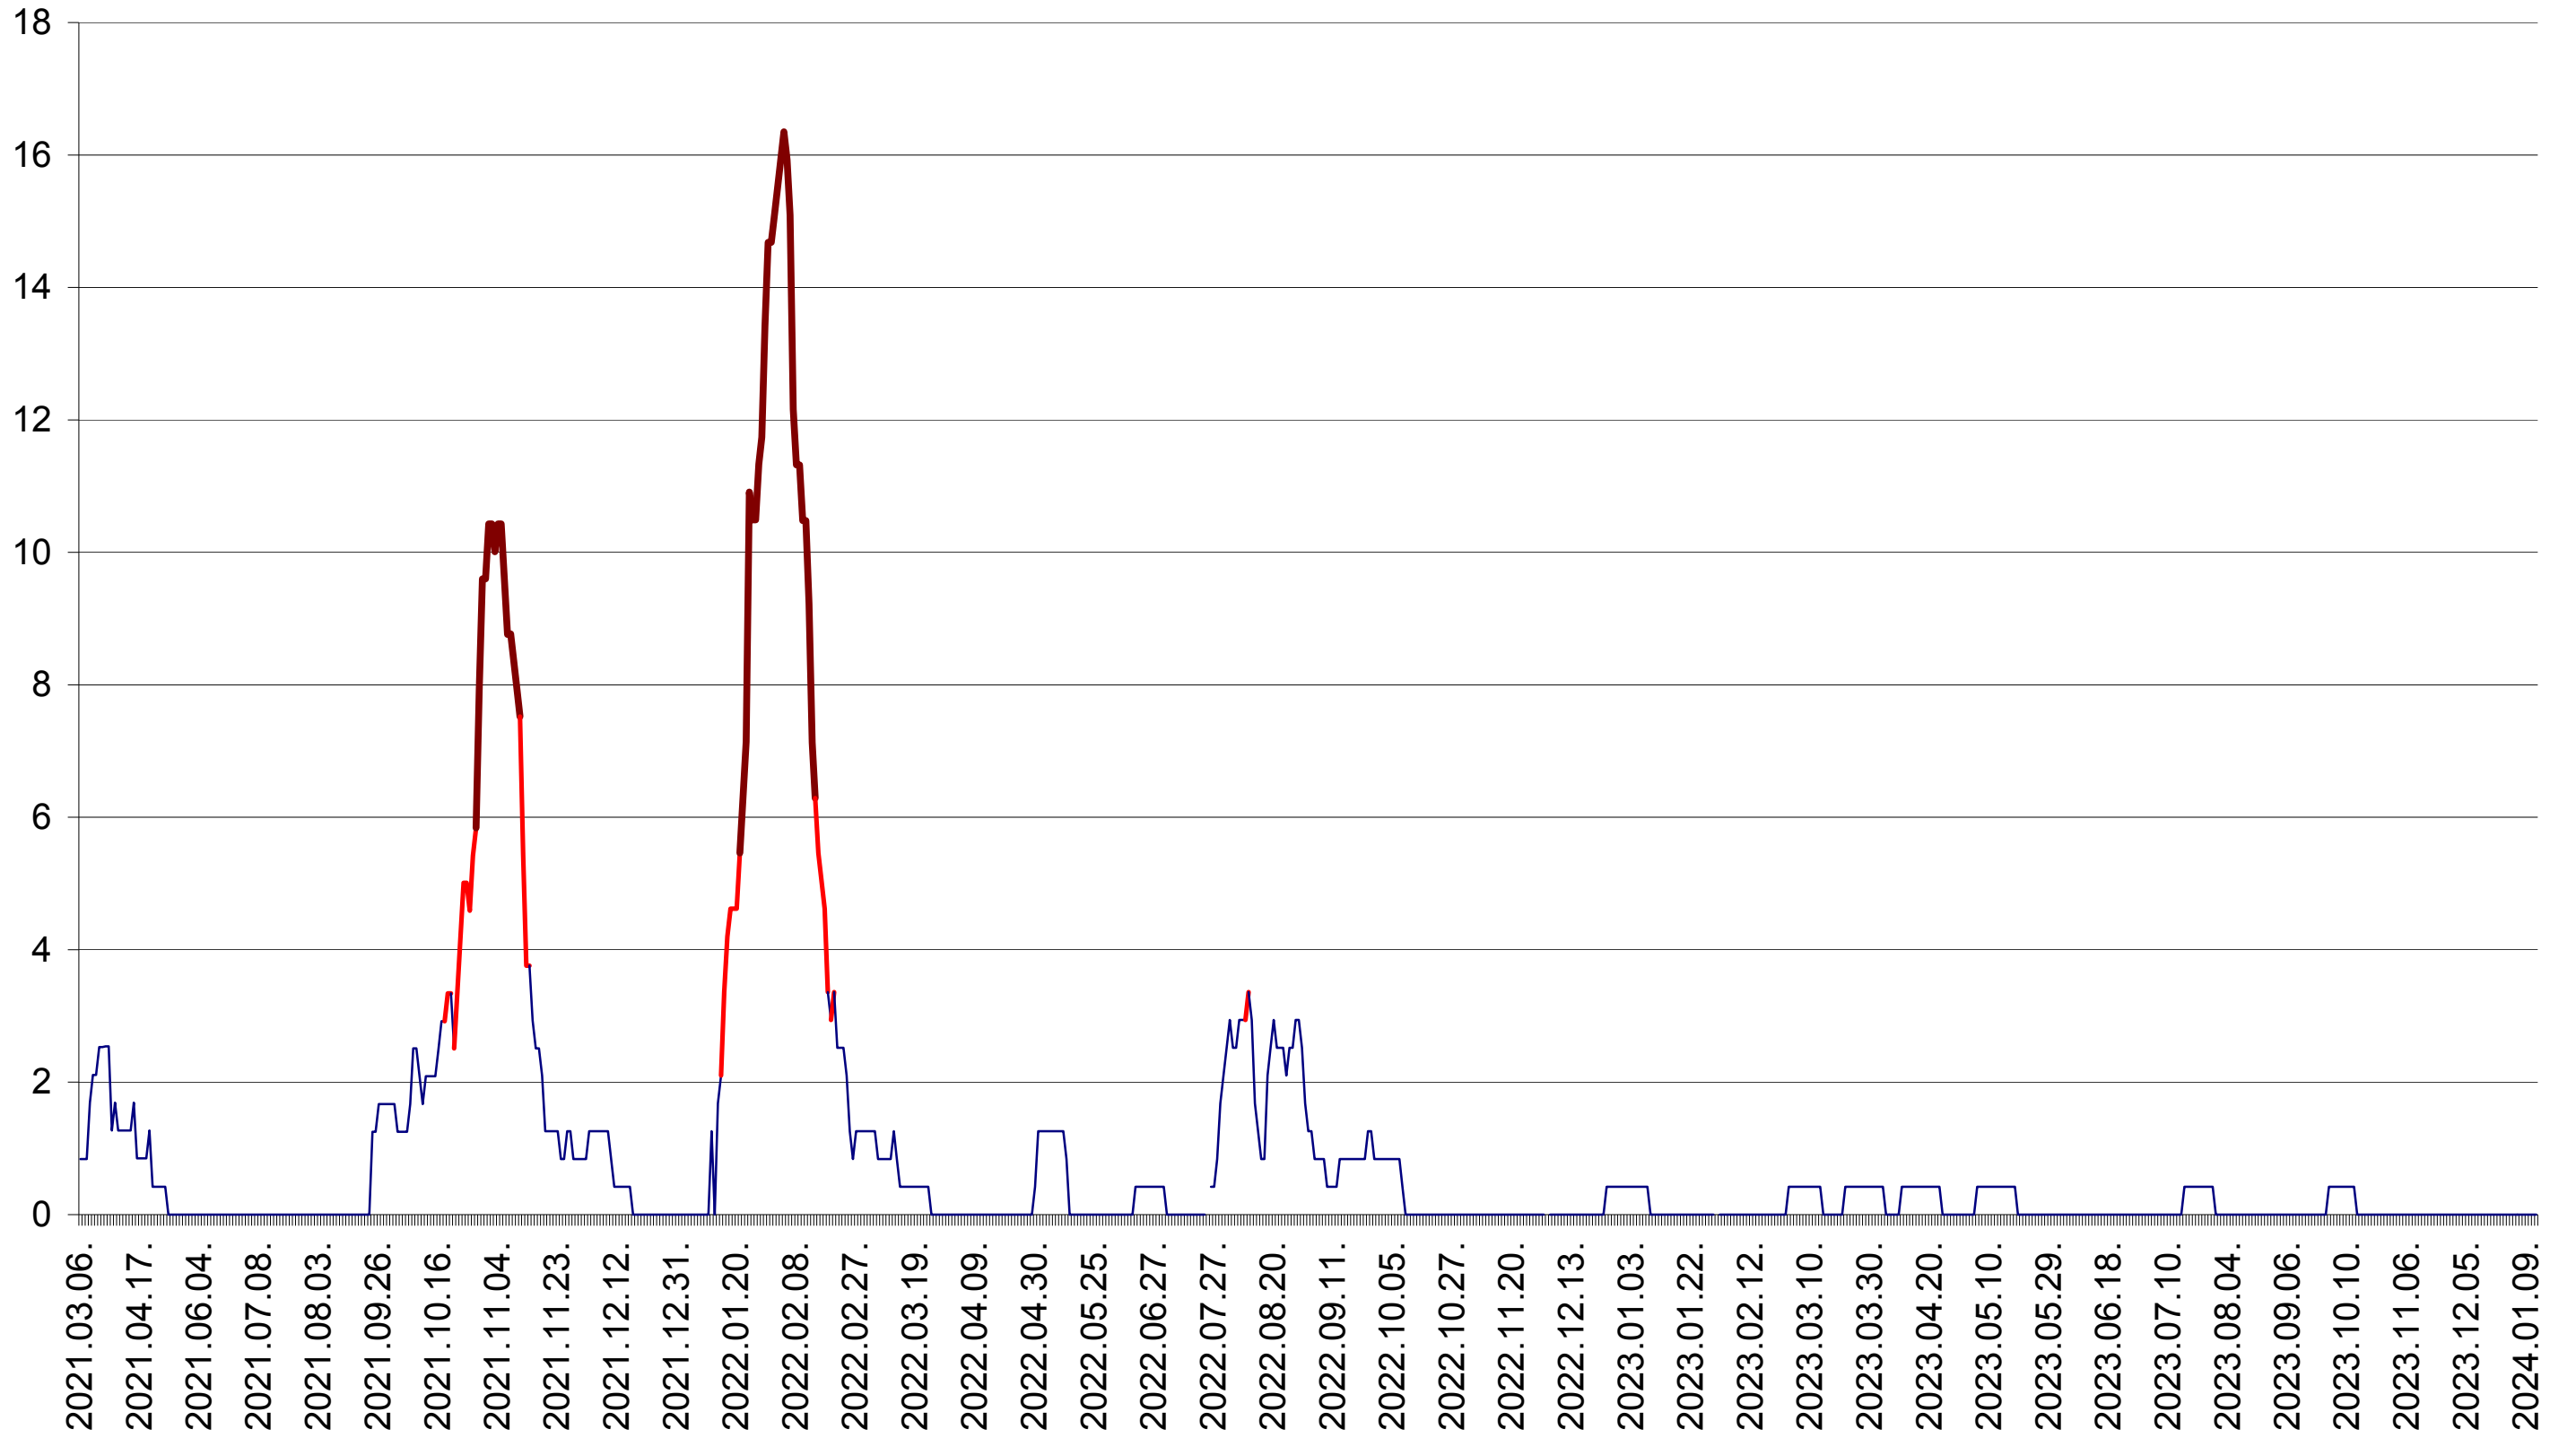

FELICENI - Evolutia incidentei cumulate pe 14 zile la ‰ de locuitori
2021.03.07. - 2024.01.12.

FRUMOASA - Evolutia incidentei cumulate pe 14 zile la ‰ de locuitori
2021.03.07. - 2024.01.12.

GĂLĂUȚAȘ - Evolutia incidentei cumulate pe 14 zile la ‰ de locuitori
2021.03.07. - 2024.01.12.

MUNICIPIUL GHEORGHENI - Evolutia incidentei cumulate pe 14 zile la ‰ de locuitori
2021.03.07. - 2024.01.12.

JOSENI - Evolutia incidentei cumulate pe 14 zile la ‰ de locuitori
2021.03.07. - 2024.01.12.

LĂZAREA - Evolutia incidentei cumulate pe 14 zile la ‰ de locuitori
2021.03.07. - 2024.01.12.

LELICENI - Evolutia incidentei cumulate pe 14 zile la ‰ de locuitori
2021.03.07. - 2024.01.12.

LUETA - Evolutia incidentei cumulate pe 14 zile la ‰ de locuitori
2021.03.07. - 2024.01.12.

LUNCA DE JOS - Evolutia incidentei cumulate pe 14 zile la ‰ de locuitori
2021.03.07. - 2024.01.12.