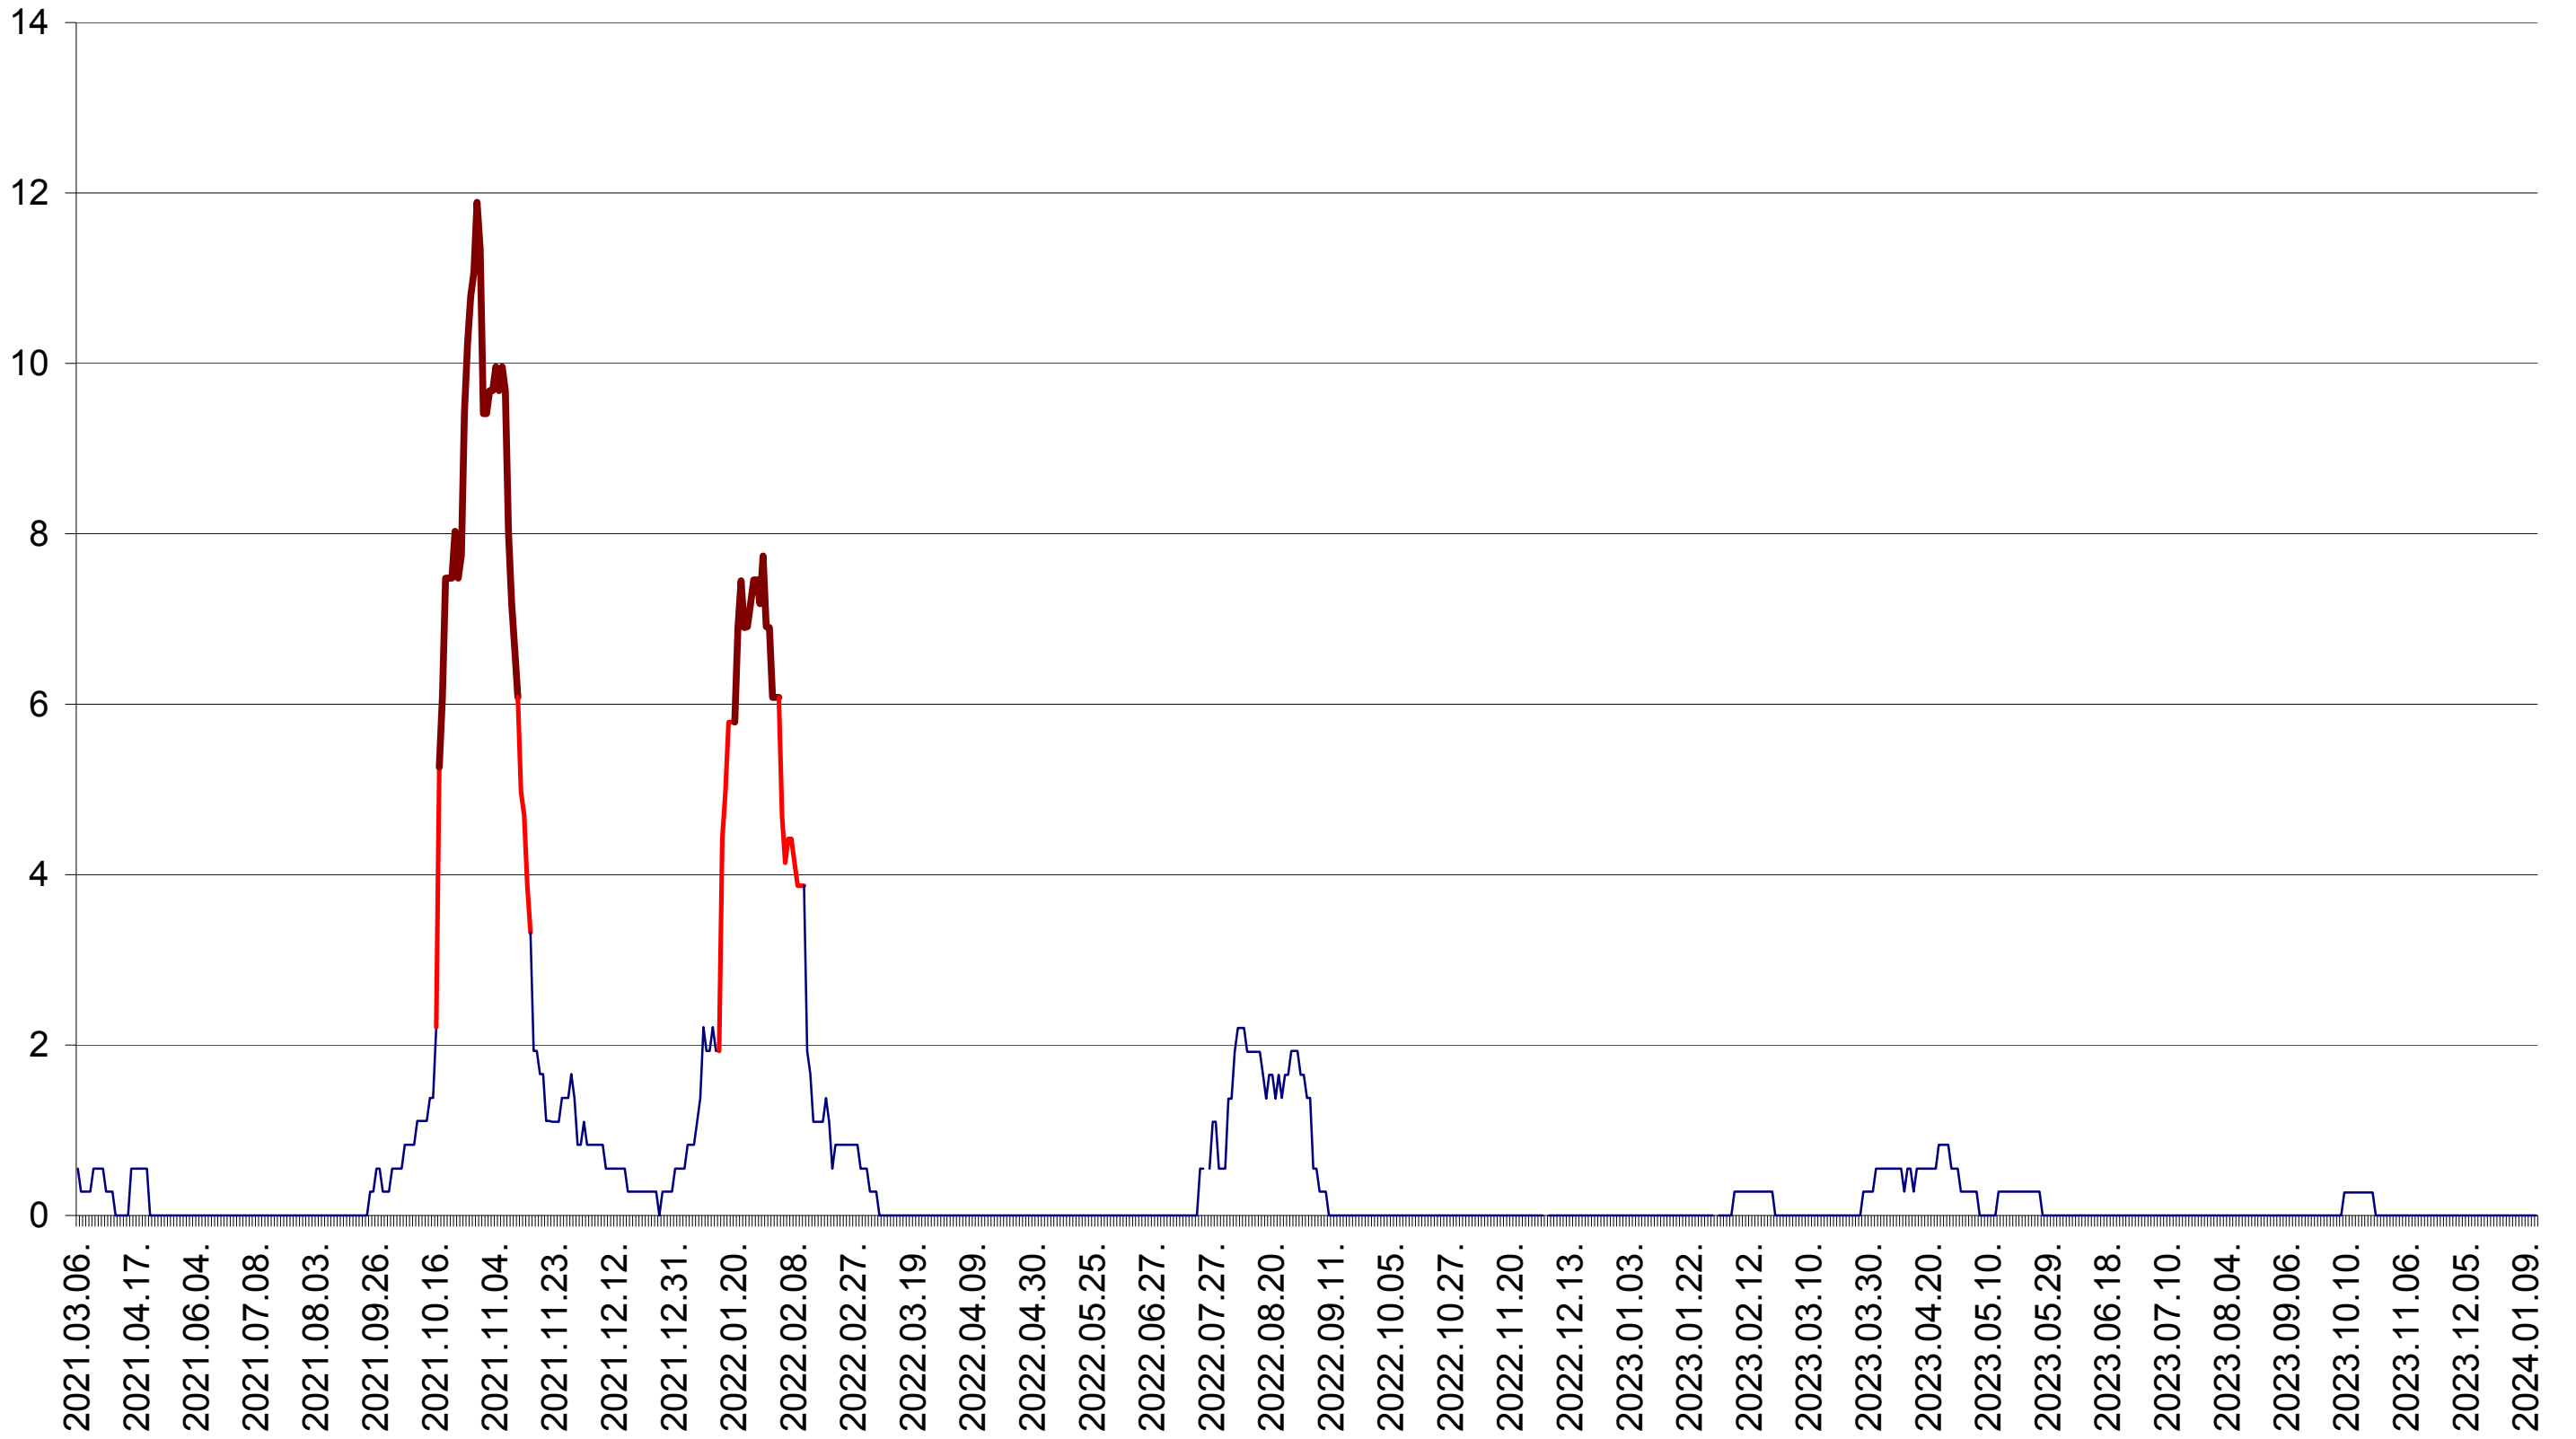

DÂRJIU - Evolutia incidentei cumulate pe 14 zile la ‰ de locuitori
2021.03.07. - 2024.01.12.

DEALU - Evolutia incidentei cumulate pe 14 zile la ‰ de locuitori
2021.03.07. - 2024.01.12.

DITRĂU - Evolutia incidentei cumulate pe 14 zile la ‰ de locuitori
2021.03.07. - 2024.01.12.

FELICENI - Evolutia incidentei cumulate pe 14 zile la ‰ de locuitori
2021.03.07. - 2024.01.12.

FRUMOASA - Evolutia incidentei cumulate pe 14 zile la ‰ de locuitori
2021.03.07. - 2024.01.12.

GĂLĂUȚAȘ - Evolutia incidentei cumulate pe 14 zile la ‰ de locuitori
2021.03.07. - 2024.01.12.

MUNICIPIUL GHEORGHENI - Evolutia incidentei cumulate pe 14 zile la ‰ de locuitori
2021.03.07. - 2024.01.12.

JOSENI - Evolutia incidentei cumulate pe 14 zile la ‰ de locuitori
2021.03.07. - 2024.01.12.

LĂZAREA - Evolutia incidentei cumulate pe 14 zile la ‰ de locuitori
2021.03.07. - 2024.01.12.

LELICENI - Evolutia incidentei cumulate pe 14 zile la ‰ de locuitori
2021.03.07. - 2024.01.12.

LUETA - Evolutia incidentei cumulate pe 14 zile la ‰ de locuitori
2021.03.07. - 2024.01.12.

LUNCA DE JOS - Evolutia incidentei cumulate pe 14 zile la ‰ de locuitori
2021.03.07. - 2024.01.12.