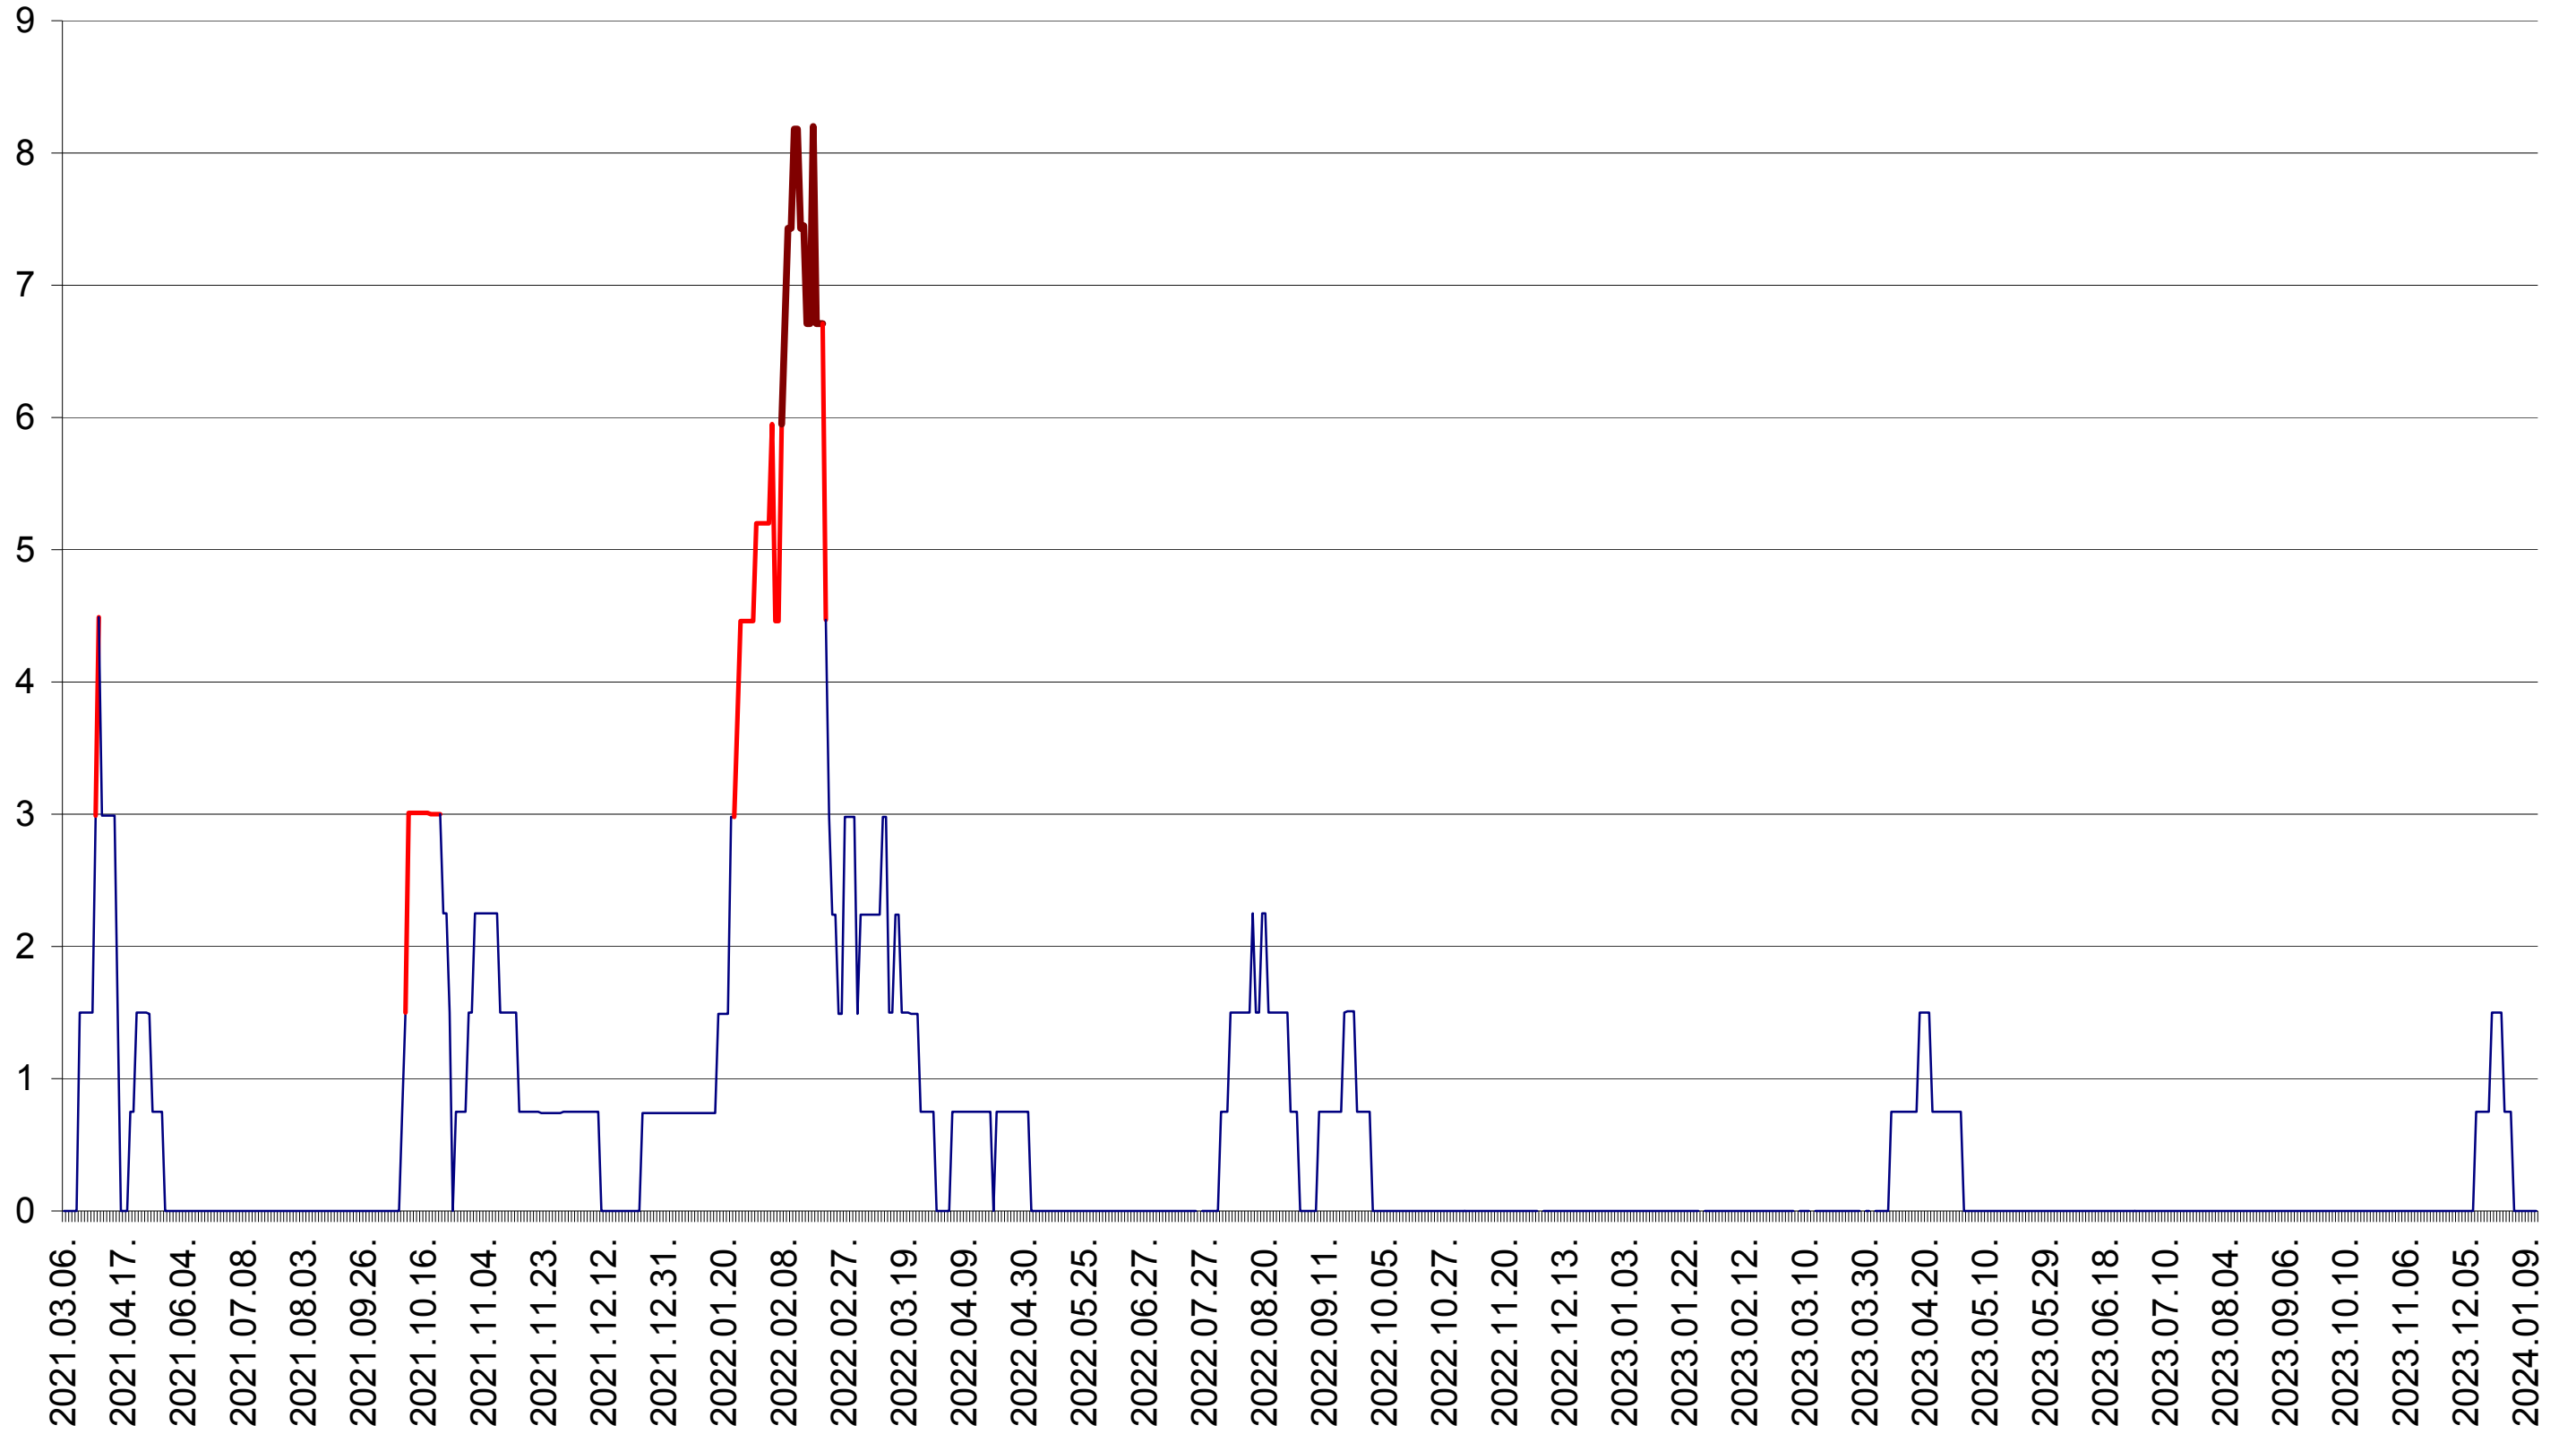

LELICENI - Evolutia incidentei cumulate pe 14 zile la ‰ de locuitori
2021.03.07. - 2024.01.12.

LUETA - Evolutia incidentei cumulate pe 14 zile la ‰ de locuitori
2021.03.07. - 2024.01.12.

LUNCA DE JOS - Evolutia incidentei cumulate pe 14 zile la ‰ de locuitori
2021.03.07. - 2024.01.12.

LUNCA DE SUS - Evolutia incidentei cumulate pe 14 zile la ‰ de locuitori
2021.03.07. - 2024.01.12.

LUPENI - Evolutia incidentei cumulate pe 14 zile la ‰ de locuitori
2021.03.07. - 2024.01.12.

MĂDĂRAȘ - Evolutia incidentei cumulate pe 14 zile la ‰ de locuitori
2021.03.07. - 2024.01.12.

MĂRTINIȘ - Evolutia incidentei cumulate pe 14 zile la ‰ de locuitori
2021.03.07. - 2024.01.12.

MEREȘTI - Evolutia incidentei cumulate pe 14 zile la ‰ de locuitori
2021.03.07. - 2024.01.12.

MUNICIPIUL MIERCUREA-CIUC - Evolutia incidentei cumulate pe 14 zile la ‰ de locuitori
2021.03.07. - 2024.01.12.