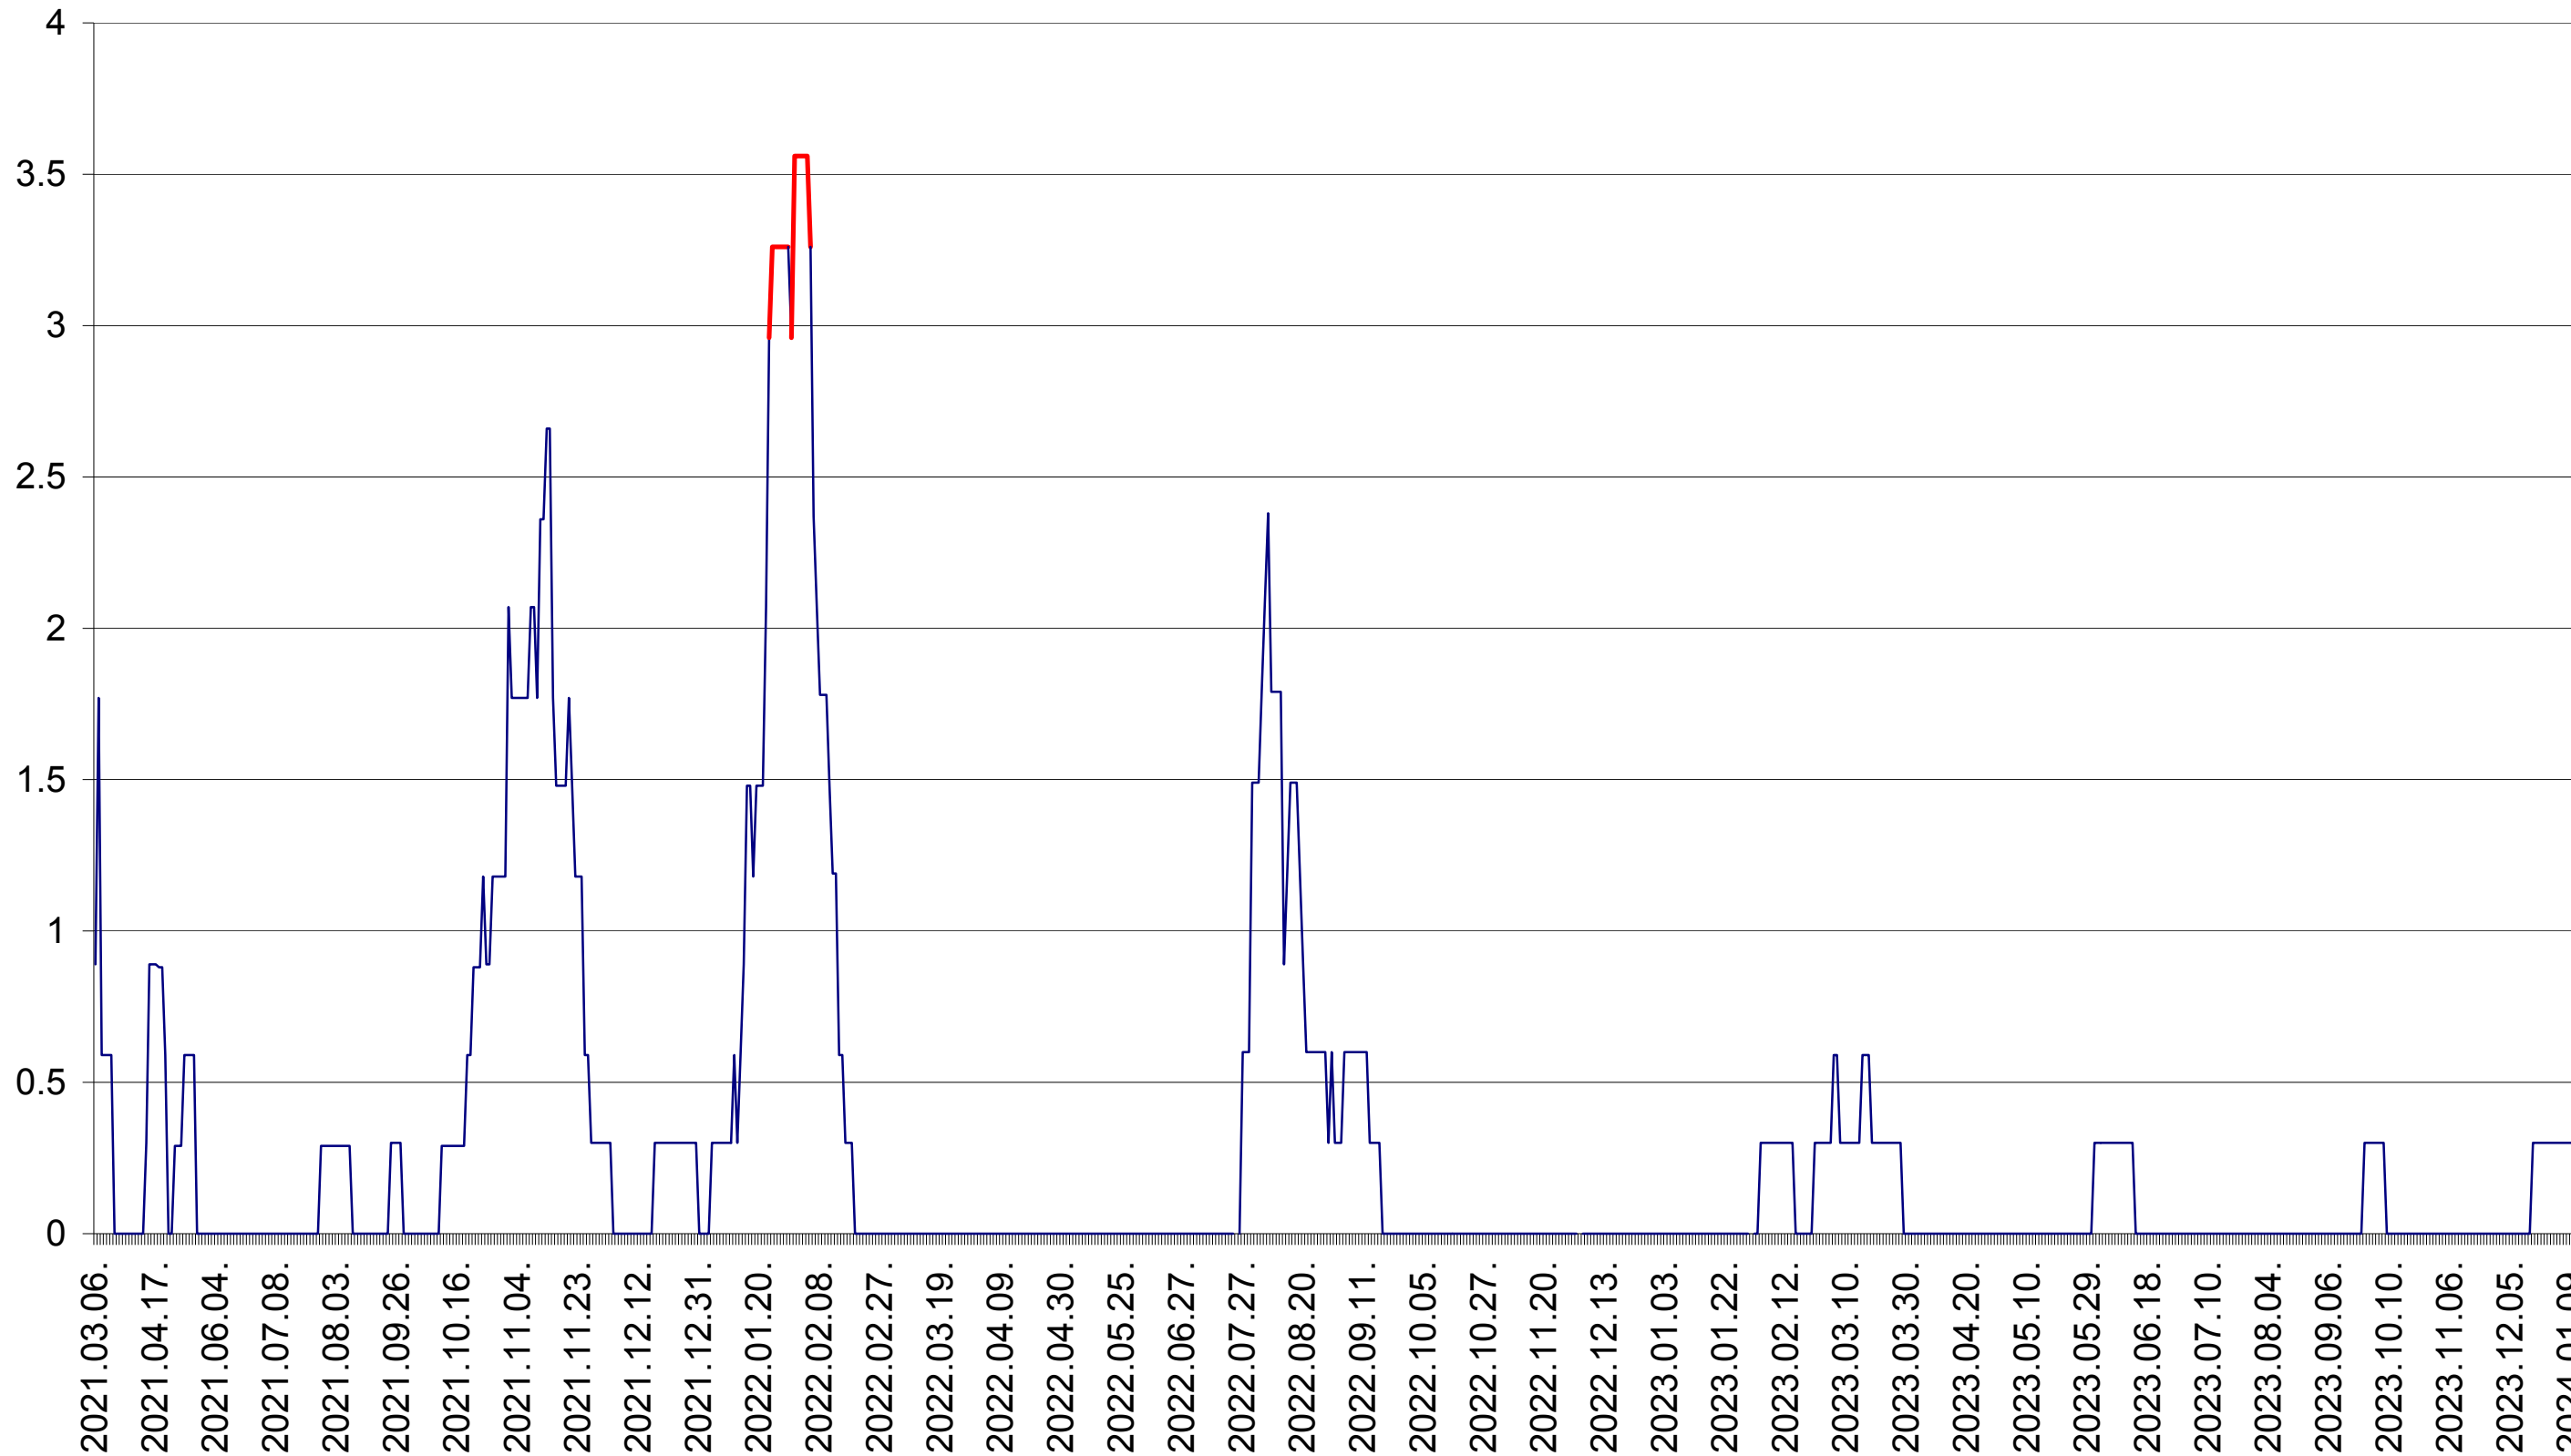

MUNICIPIUL GHEORGHENI - Evolutia incidentei cumulate pe 14 zile la ‰ de locuitori
2021.03.07. - 2024.01.12.

JOSENI - Evolutia incidentei cumulate pe 14 zile la ‰ de locuitori
2021.03.07. - 2024.01.12.

LĂZAREA - Evolutia incidentei cumulate pe 14 zile la ‰ de locuitori
2021.03.07. - 2024.01.12.

LELICENI - Evolutia incidentei cumulate pe 14 zile la ‰ de locuitori
2021.03.07. - 2024.01.12.

LUETA - Evolutia incidentei cumulate pe 14 zile la ‰ de locuitori
2021.03.07. - 2024.01.12.

LUNCA DE JOS - Evolutia incidentei cumulate pe 14 zile la ‰ de locuitori
2021.03.07. - 2024.01.12.

LUNCA DE SUS - Evolutia incidentei cumulate pe 14 zile la ‰ de locuitori
2021.03.07. - 2024.01.12.

LUPENI - Evolutia incidentei cumulate pe 14 zile la ‰ de locuitori
2021.03.07. - 2024.01.12.

MĂDĂRAȘ - Evolutia incidentei cumulate pe 14 zile la ‰ de locuitori
2021.03.07. - 2024.01.12.