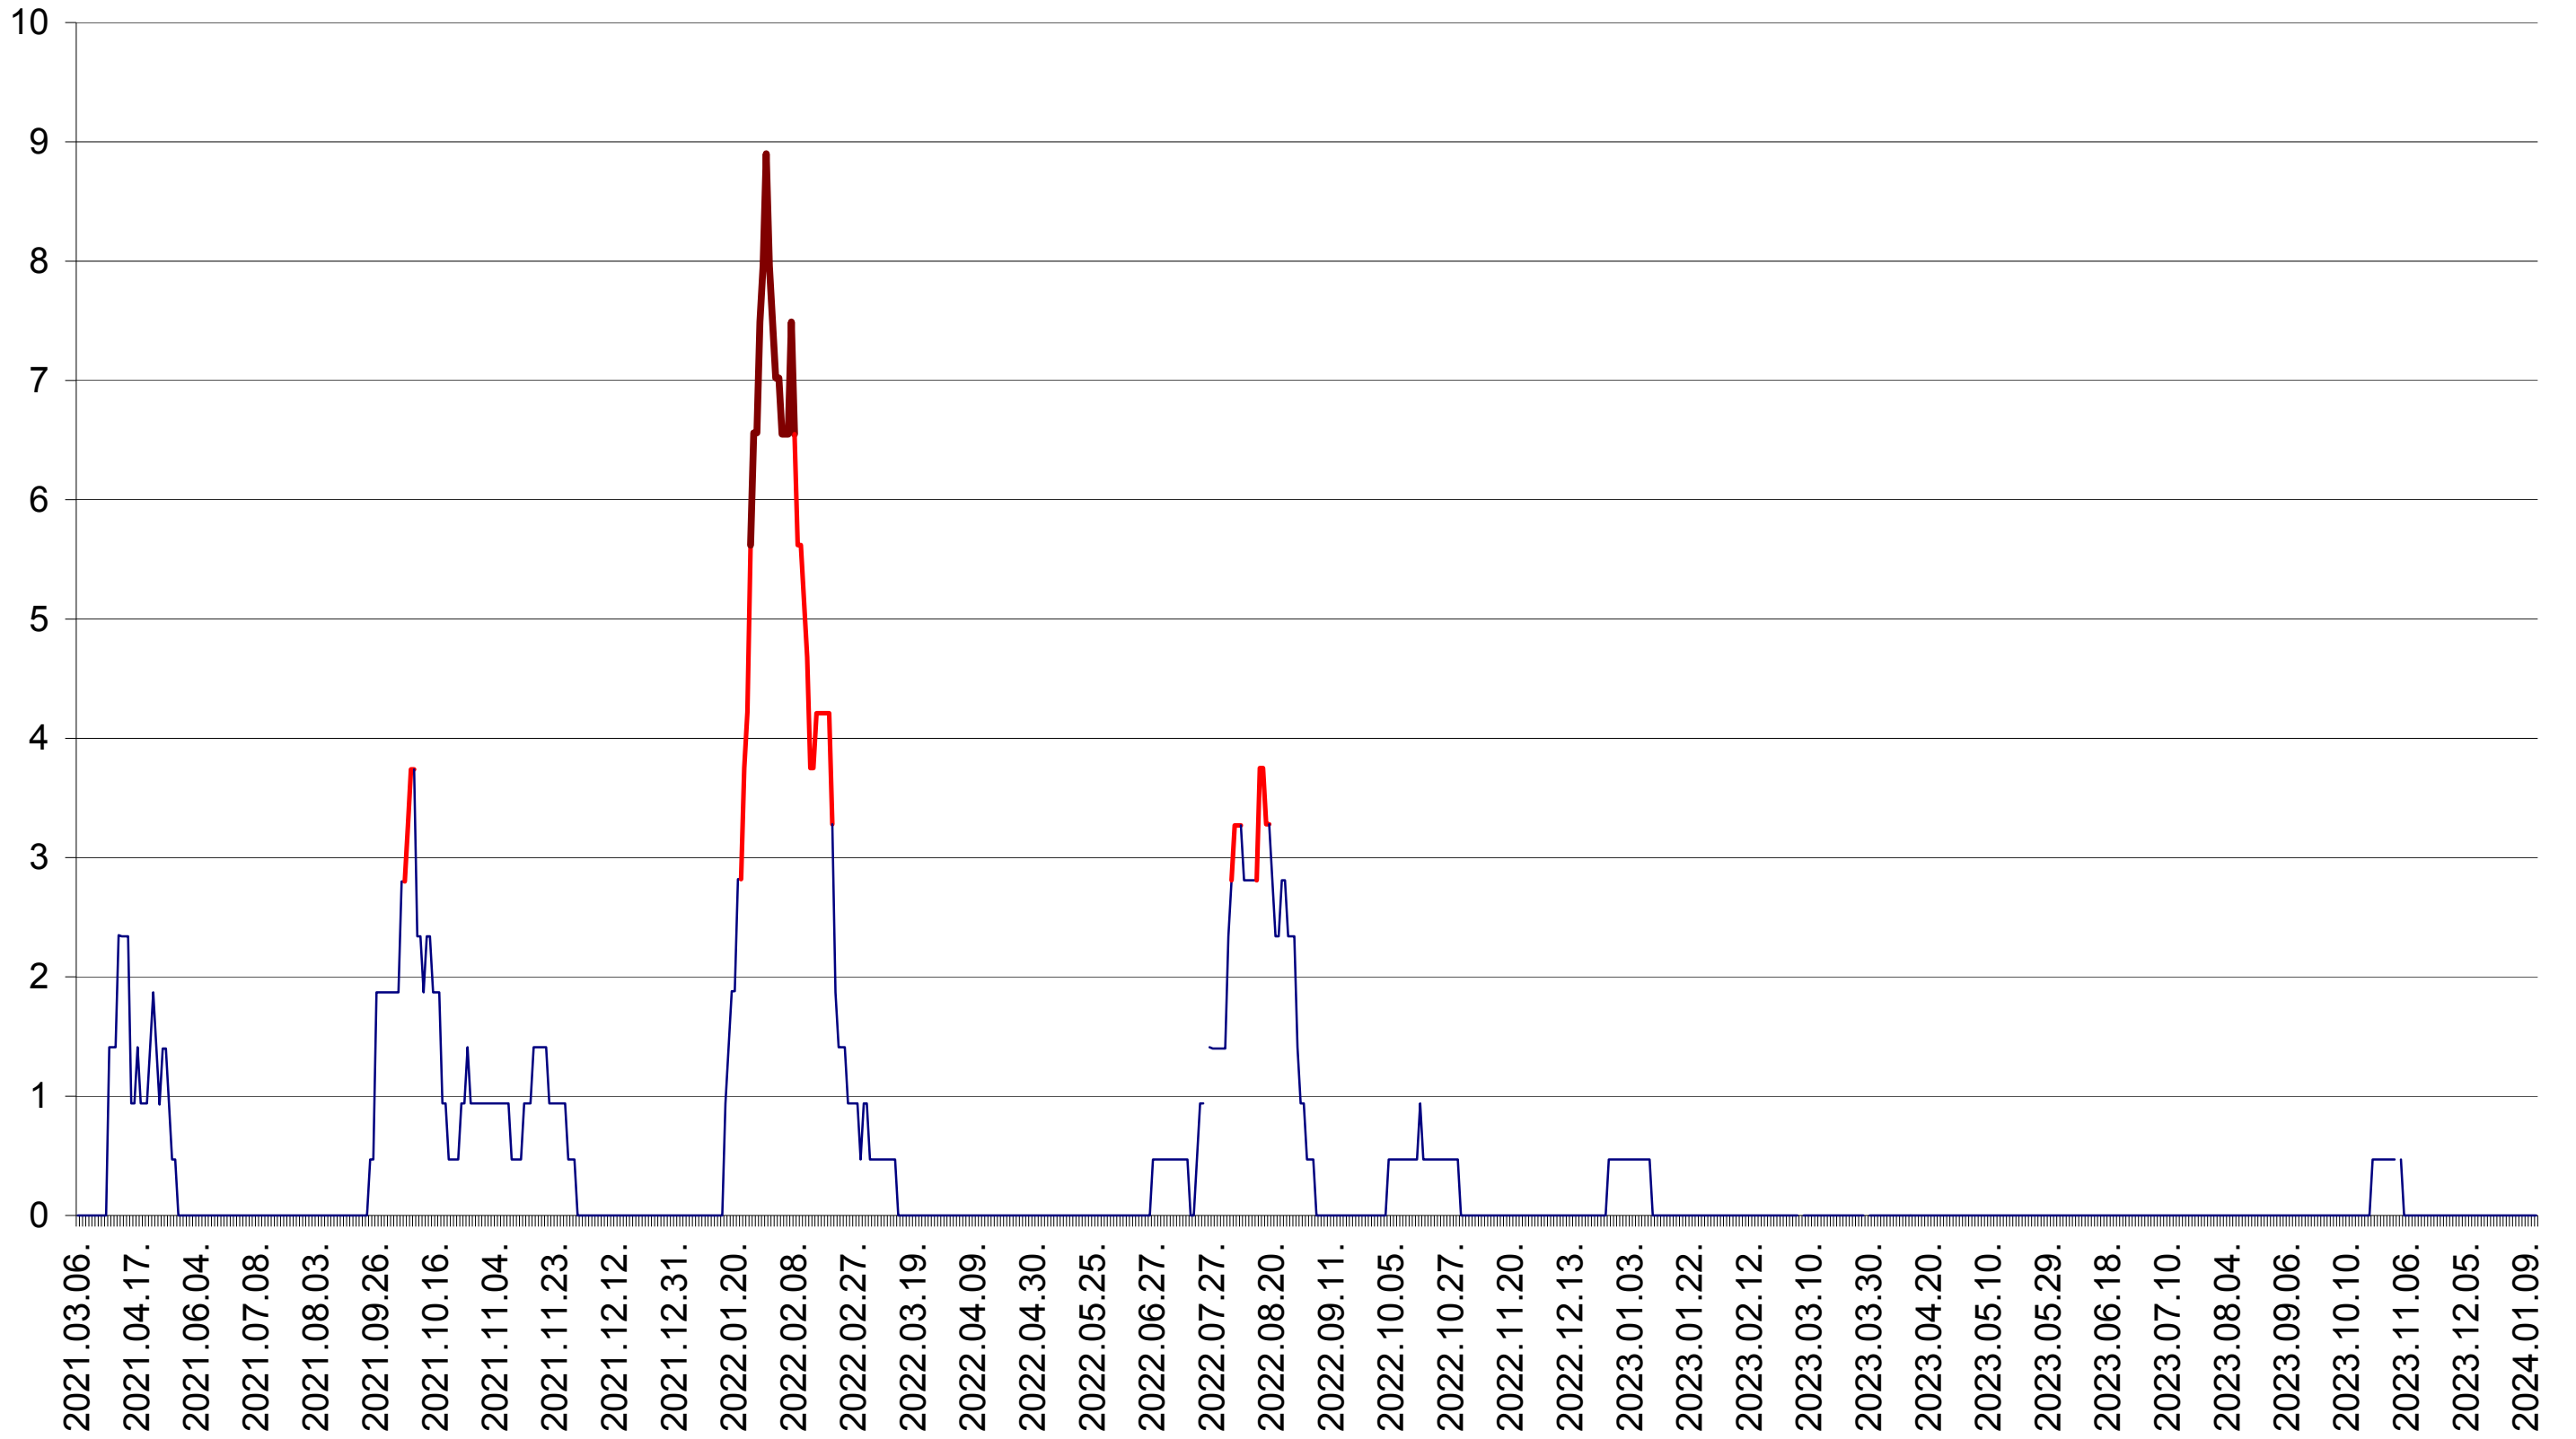

SECUIENI - Evolutia incidentei cumulate pe 14 zile la ‰ de locuitori
2021.03.07. - 2024.01.12.

SATU MARE - Evolutia incidentei cumulate pe 14 zile la ‰ de locuitori
2021.03.07. - 2024.01.12.