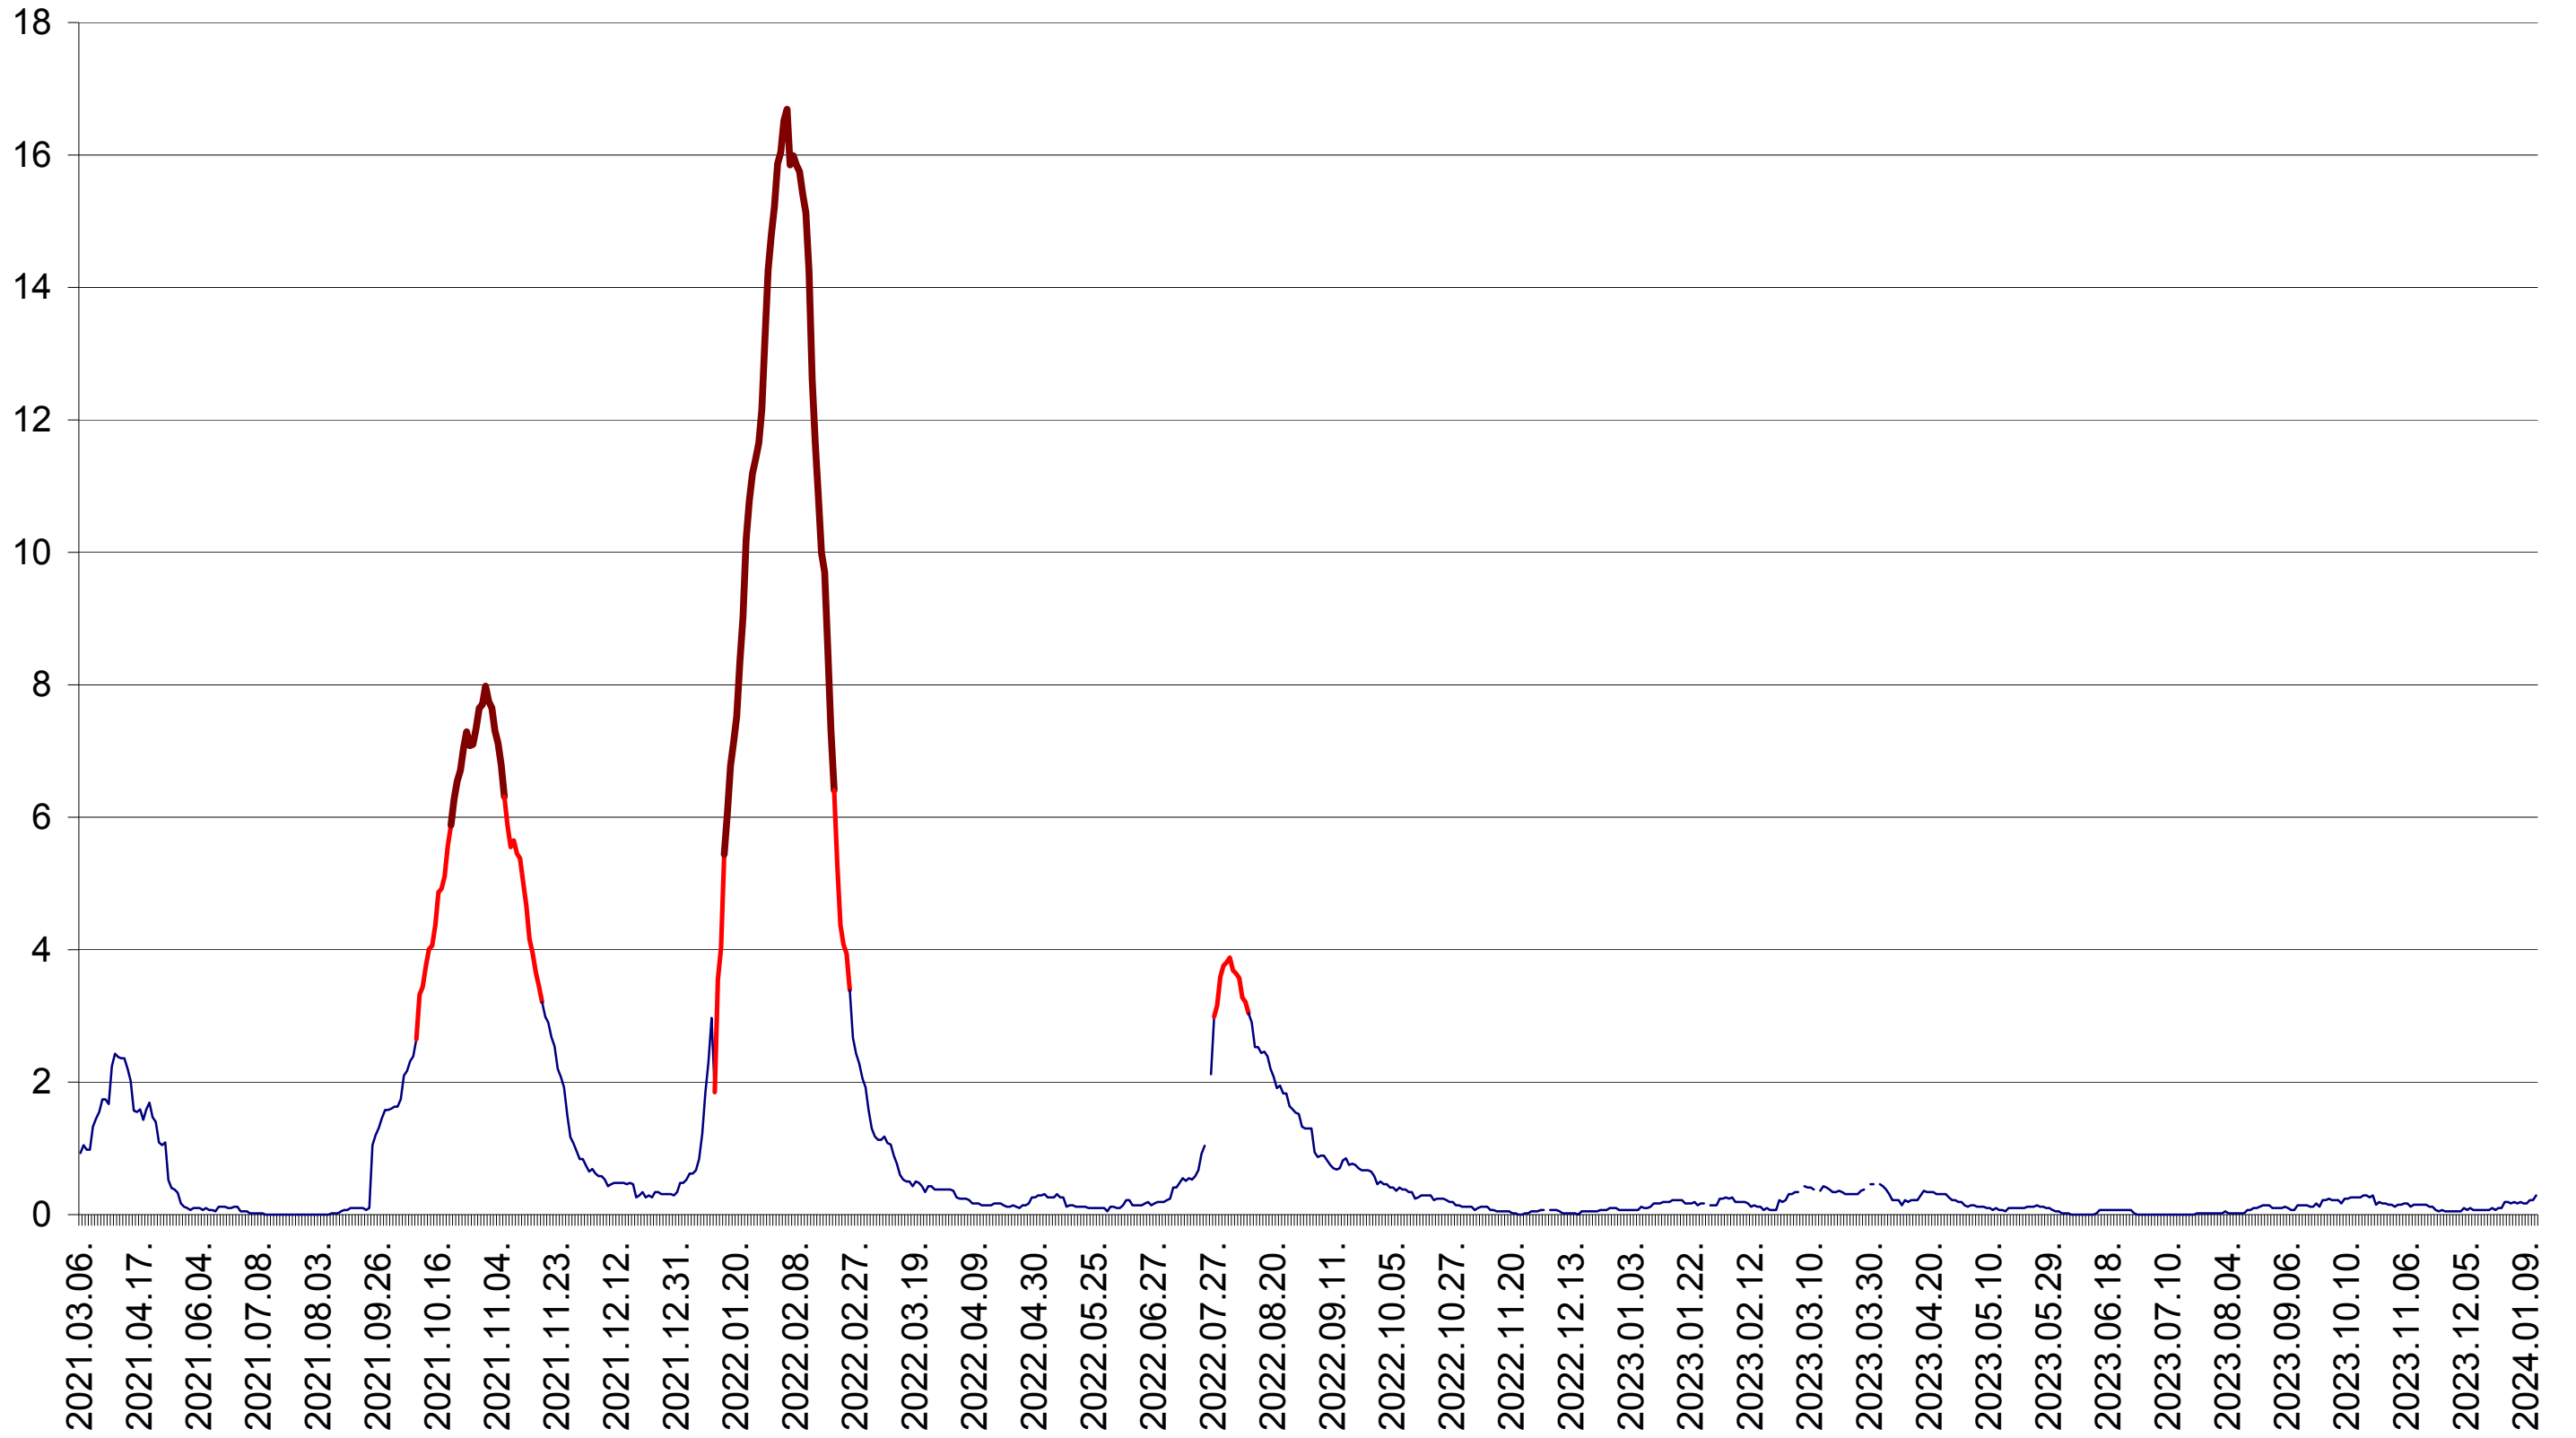

LELICENI - Evolutia incidentei cumulate pe 14 zile la ‰ de locuitori
2021.03.07. - 2024.01.12.

LUETA - Evolutia incidentei cumulate pe 14 zile la ‰ de locuitori
2021.03.07. - 2024.01.12.

LUNCA DE JOS - Evolutia incidentei cumulate pe 14 zile la ‰ de locuitori
2021.03.07. - 2024.01.12.

LUNCA DE SUS - Evolutia incidentei cumulate pe 14 zile la ‰ de locuitori
2021.03.07. - 2024.01.12.

LUPENI - Evolutia incidentei cumulate pe 14 zile la ‰ de locuitori
2021.03.07. - 2024.01.12.

MĂDĂRAȘ - Evolutia incidentei cumulate pe 14 zile la ‰ de locuitori
2021.03.07. - 2024.01.12.

MĂRTINIȘ - Evolutia incidentei cumulate pe 14 zile la ‰ de locuitori
2021.03.07. - 2024.01.12.

MEREȘTI - Evolutia incidentei cumulate pe 14 zile la ‰ de locuitori
2021.03.07. - 2024.01.12.

MUNICIPIUL MIERCUREA-CIUC - Evolutia incidentei cumulate pe 14 zile la ‰ de locuitori
2021.03.07. - 2024.01.12.