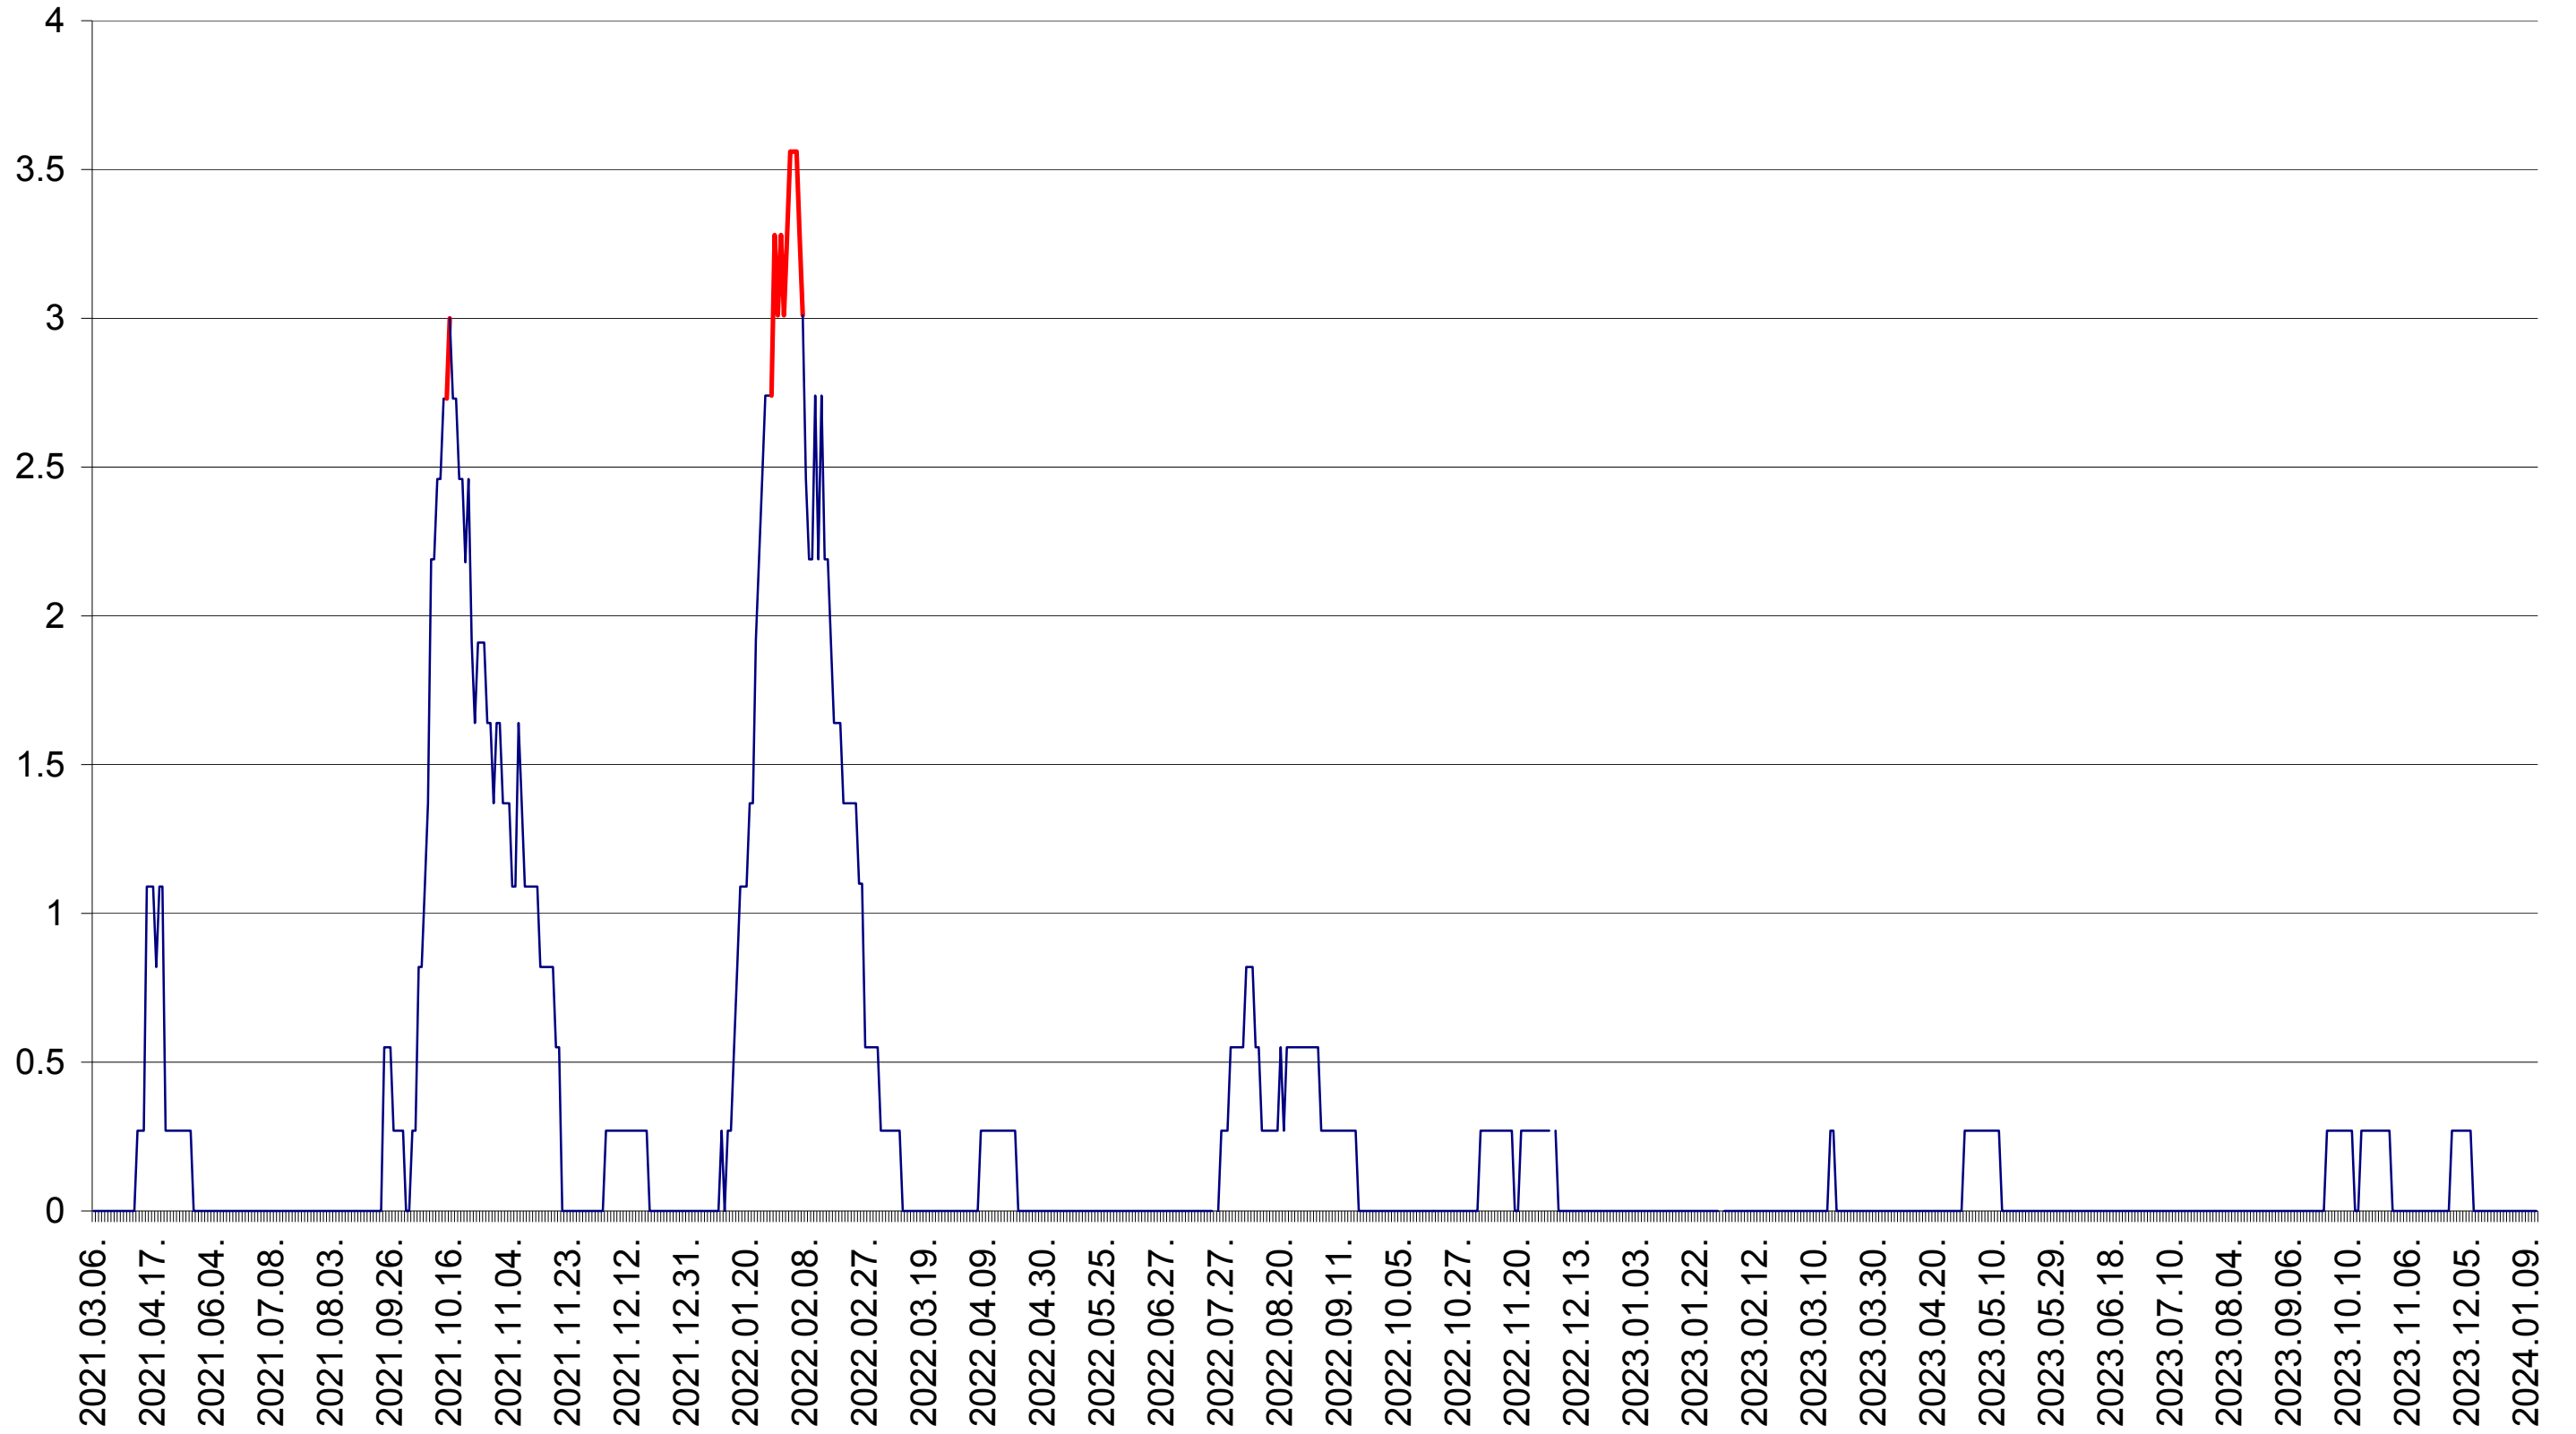

FELICENI - Evolutia incidentei cumulate pe 14 zile la ‰ de locuitori
2021.03.07. - 2024.01.12.

FRUMOASA - Evolutia incidentei cumulate pe 14 zile la ‰ de locuitori
2021.03.07. - 2024.01.12.

GĂLĂUȚAȘ - Evolutia incidentei cumulate pe 14 zile la ‰ de locuitori
2021.03.07. - 2024.01.12.

MUNICIPIUL GHEORGHENI - Evolutia incidentei cumulate pe 14 zile la ‰ de locuitori
2021.03.07. - 2024.01.12.

JOSENI - Evolutia incidentei cumulate pe 14 zile la ‰ de locuitori
2021.03.07. - 2024.01.12.

LĂZAREA - Evolutia incidentei cumulate pe 14 zile la ‰ de locuitori
2021.03.07. - 2024.01.12.

LELICENI - Evolutia incidentei cumulate pe 14 zile la ‰ de locuitori
2021.03.07. - 2024.01.12.

LUETA - Evolutia incidentei cumulate pe 14 zile la ‰ de locuitori
2021.03.07. - 2024.01.12.

LUNCA DE JOS - Evolutia incidentei cumulate pe 14 zile la ‰ de locuitori
2021.03.07. - 2024.01.12.