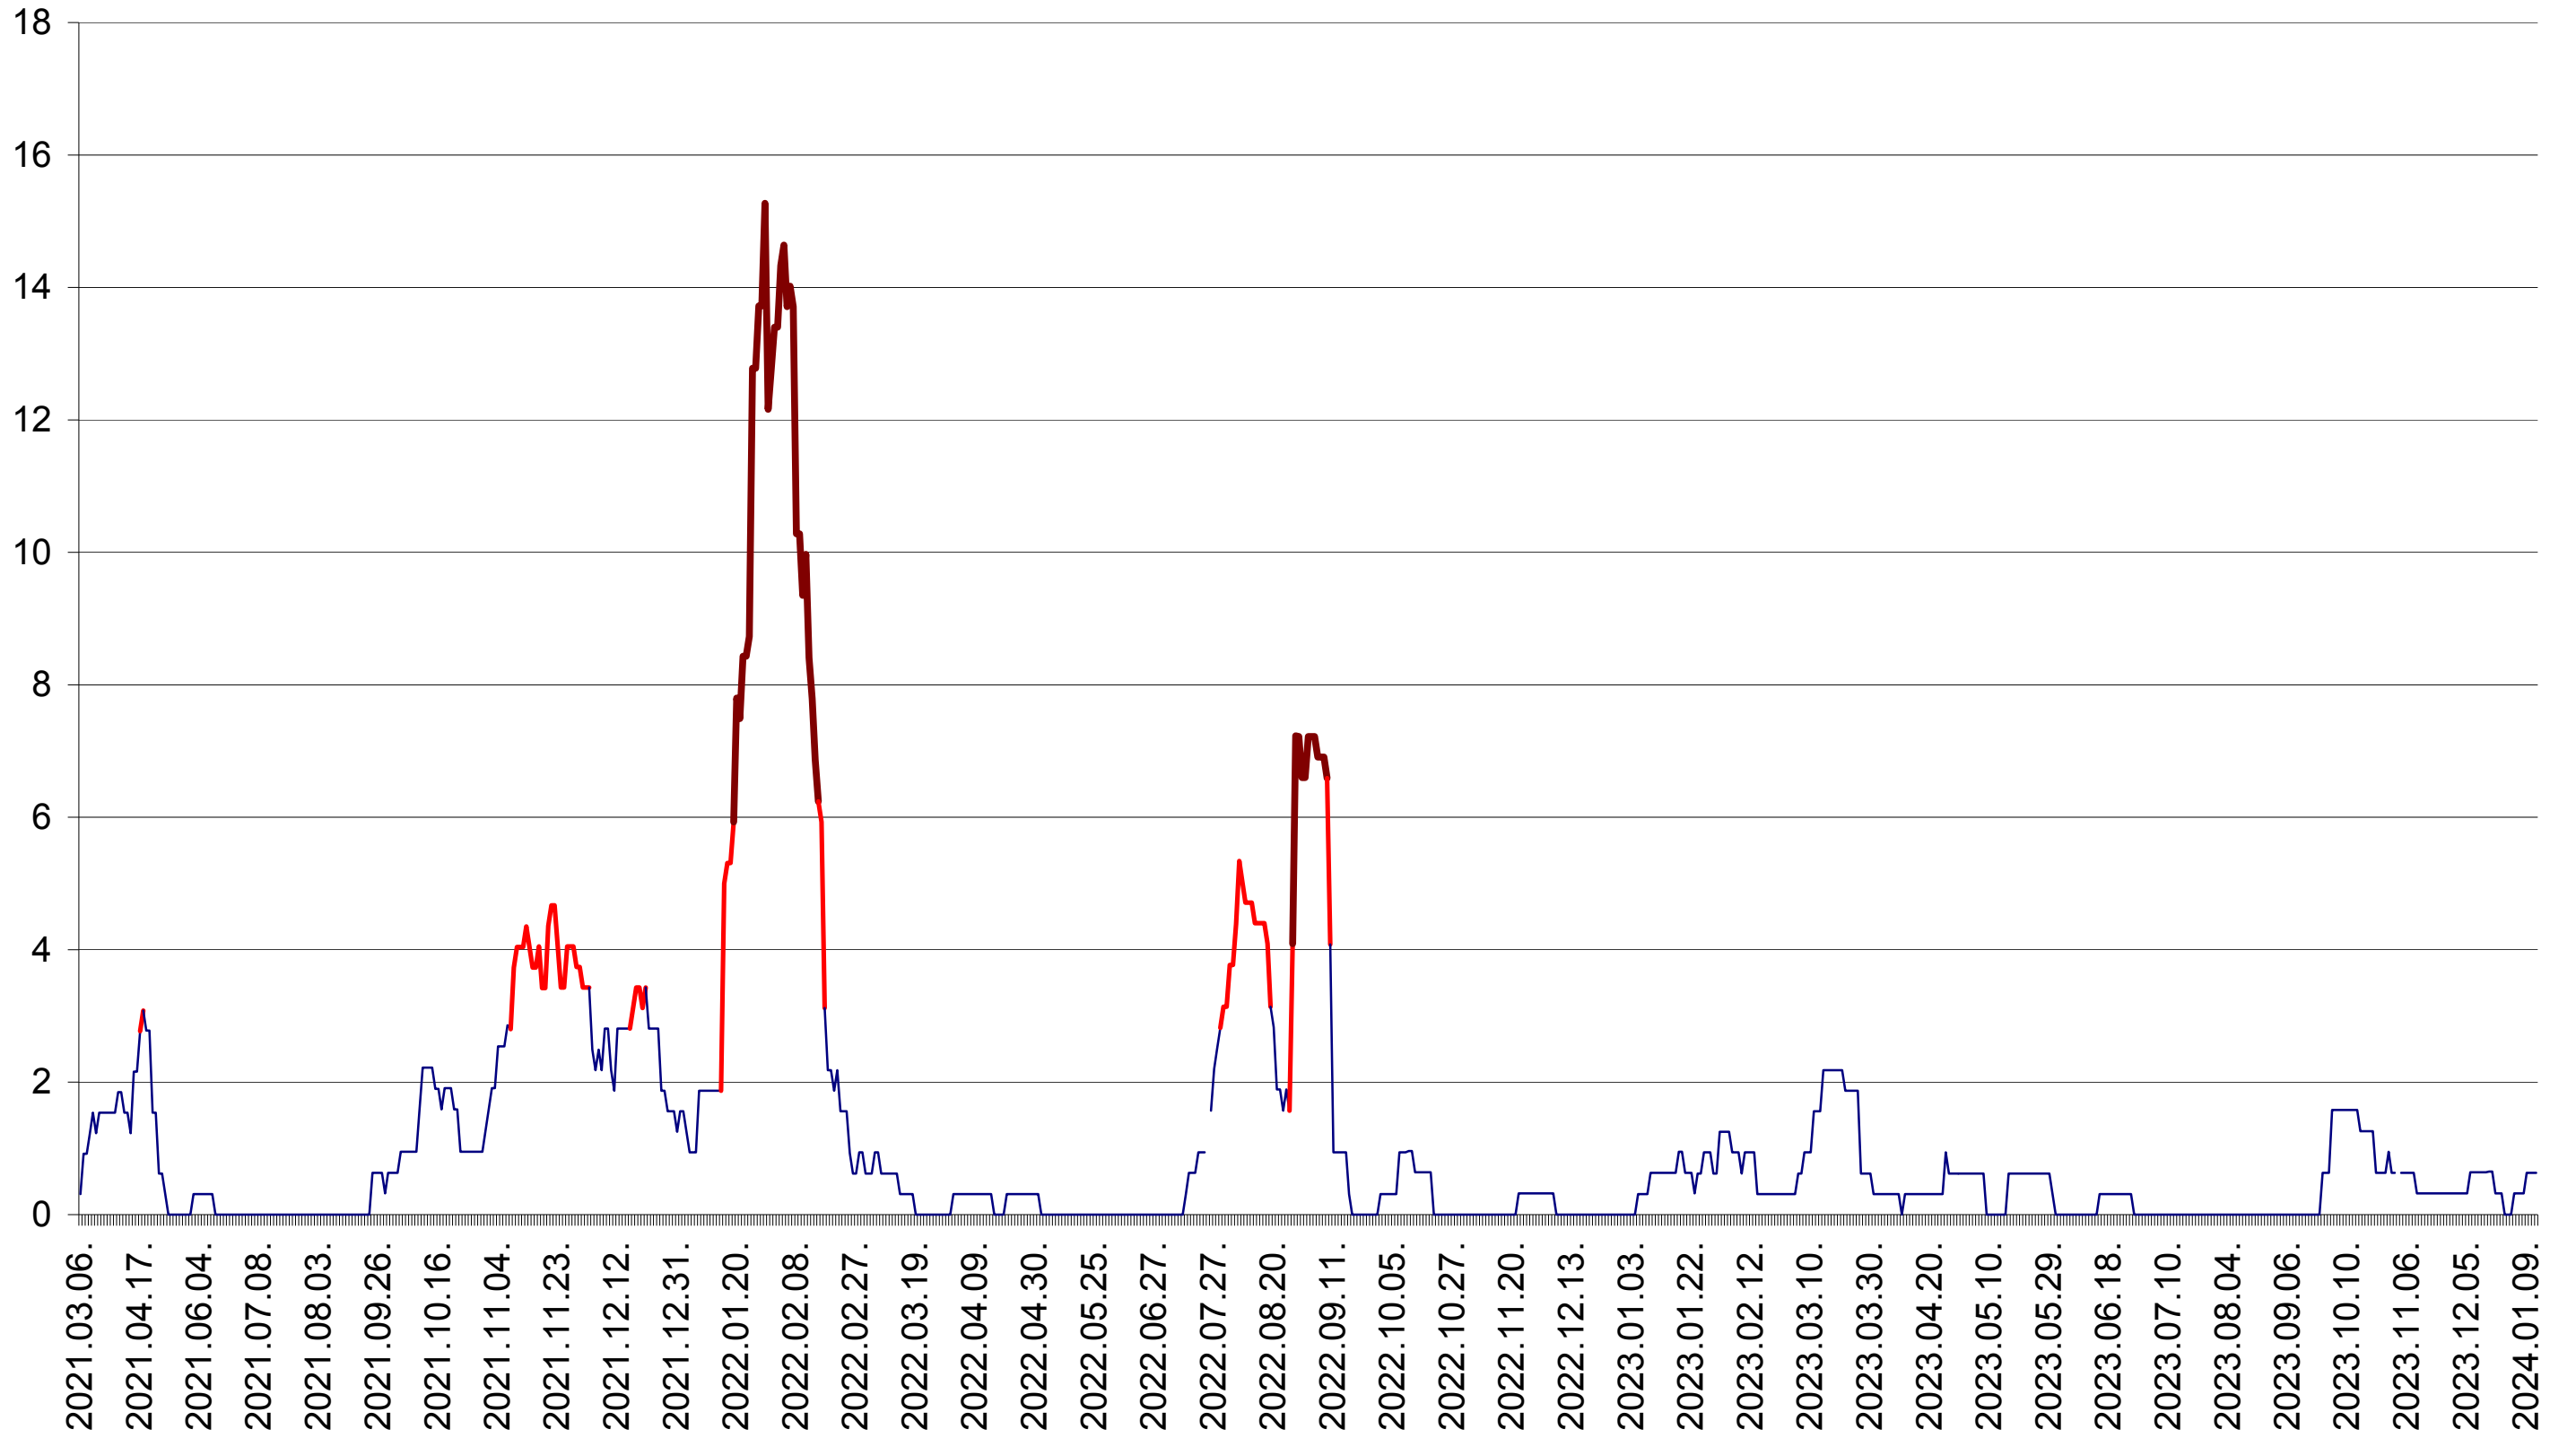

TUȘNAD - Evolutia incidentei cumulate pe 14 zile la ‰ de locuitori
2021.03.07. - 2024.01.12.

TULGHEȘ - Evolutia incidentei cumulate pe 14 zile la ‰ de locuitori
2021.03.07. - 2024.01.12.