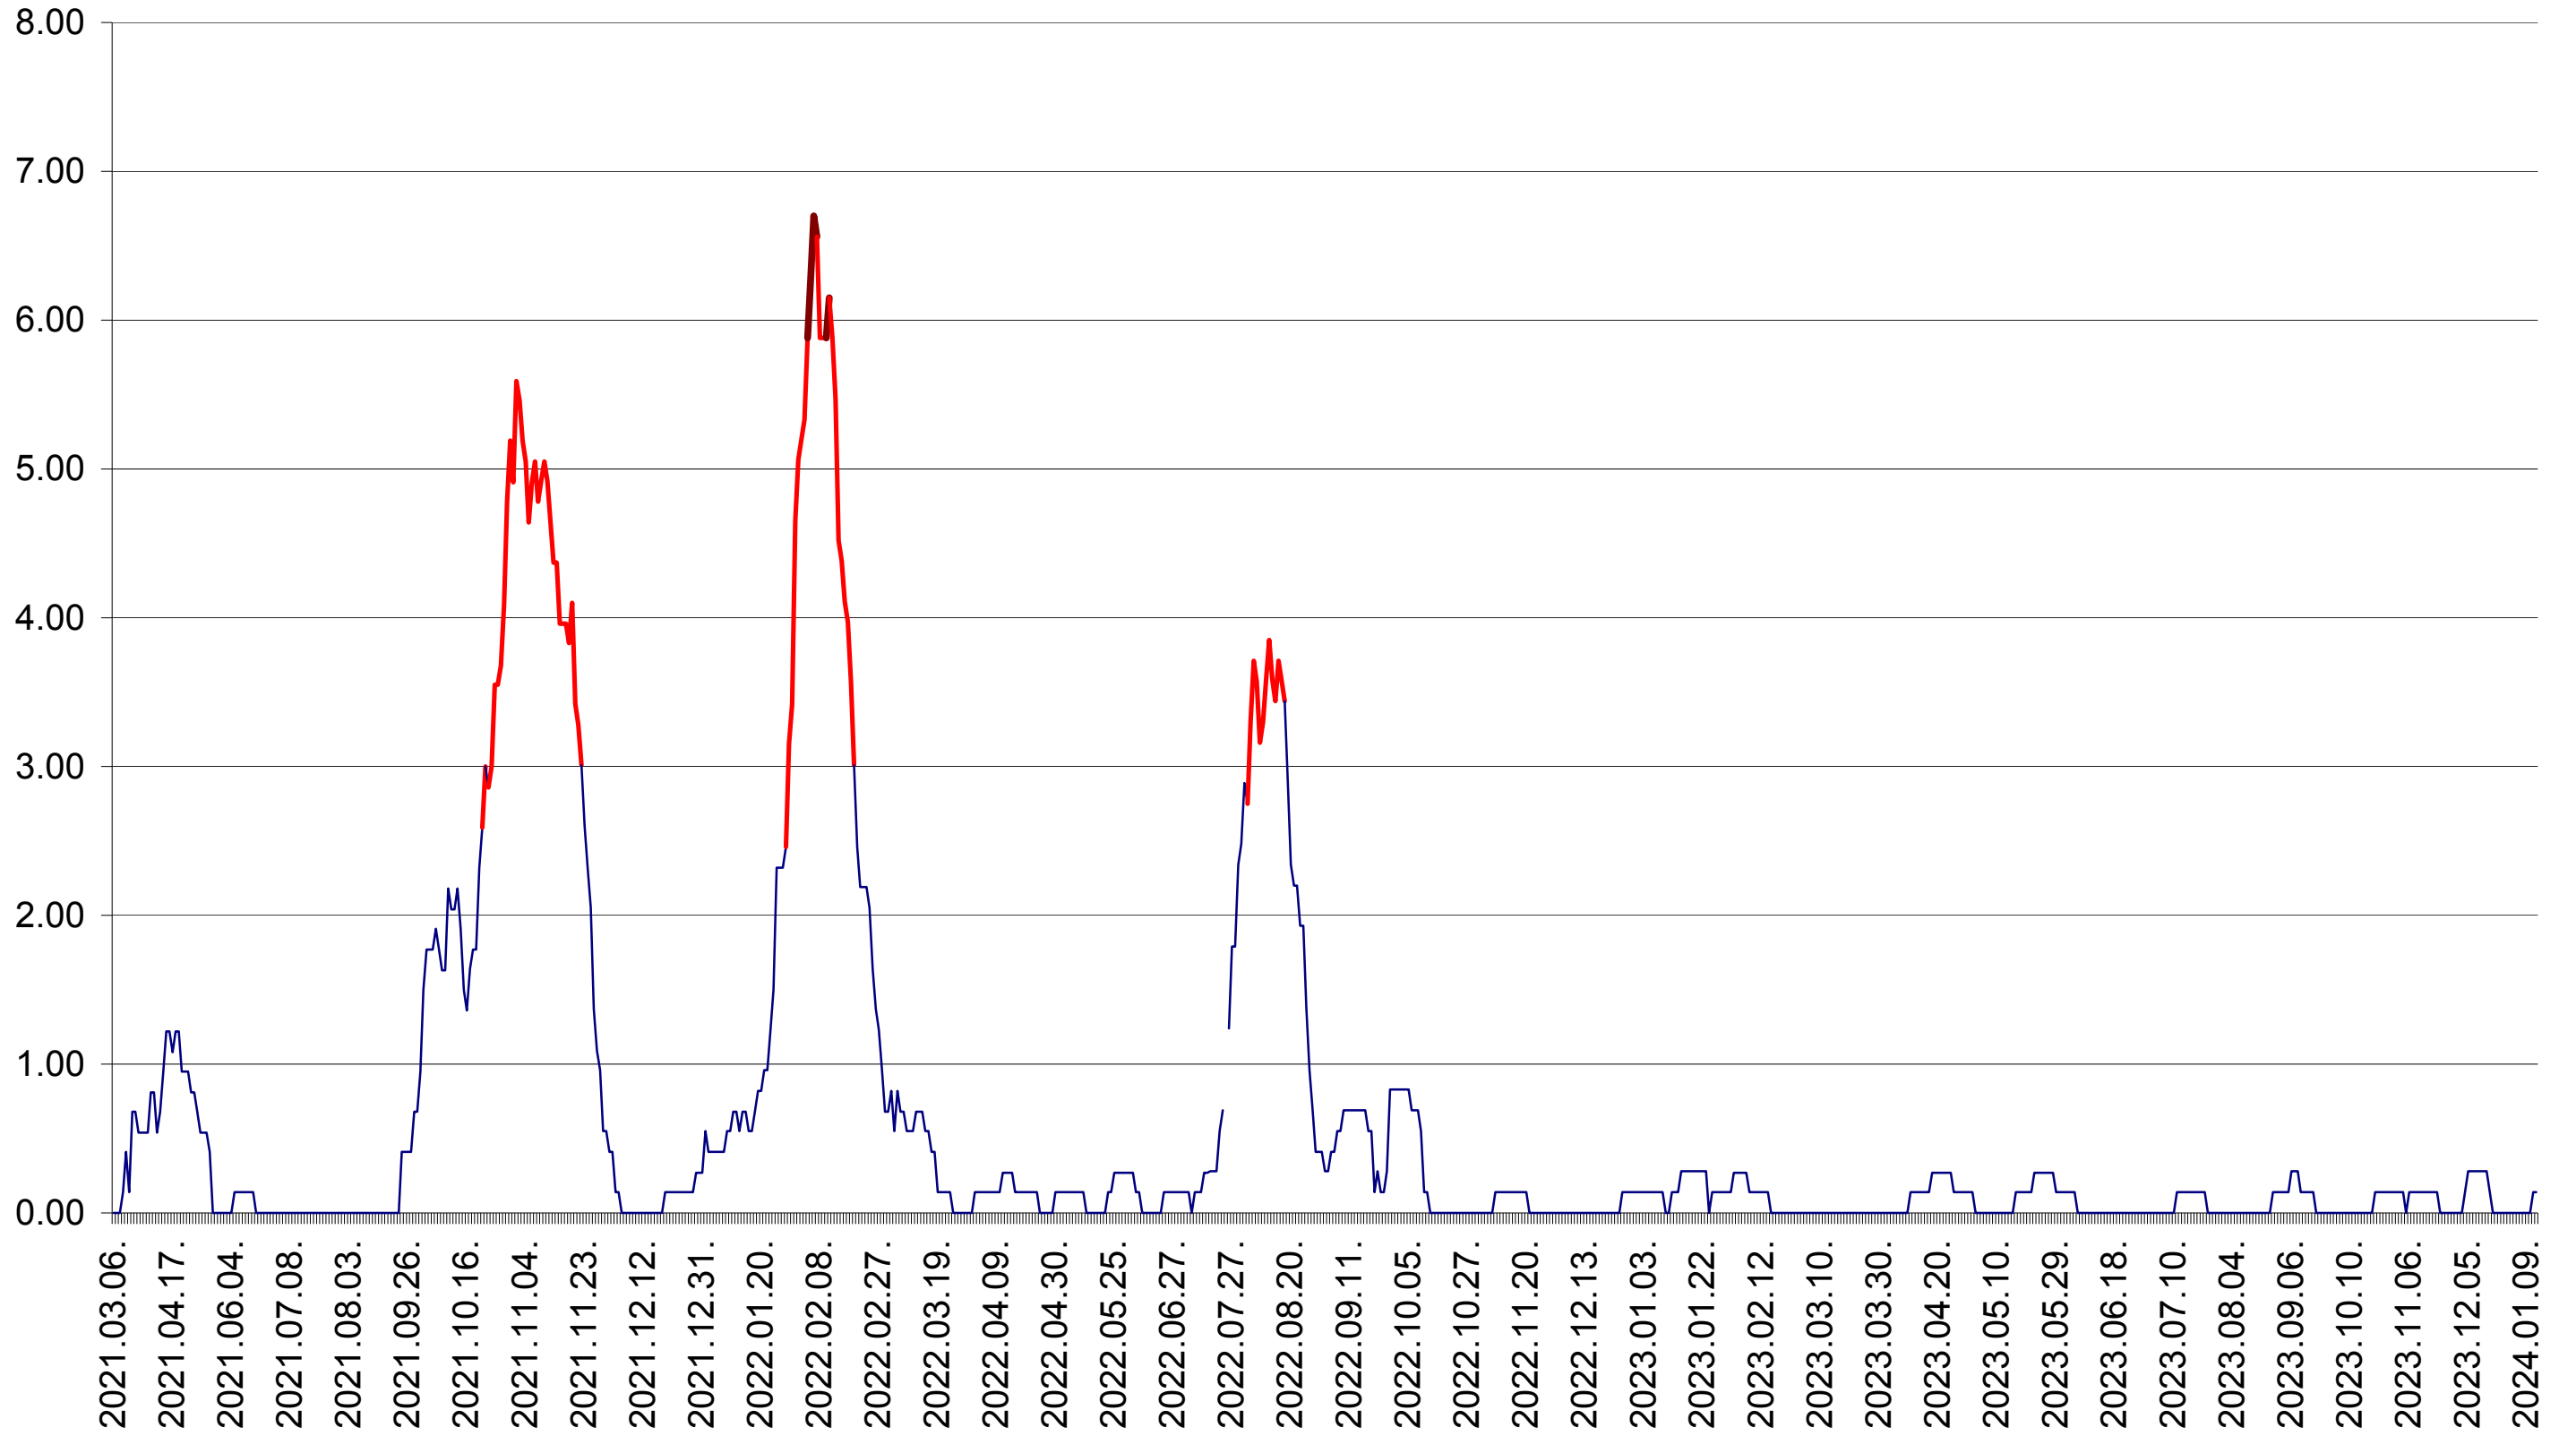

ATID - Evolutia incidentei cumulate pe 14 zile la ‰ de locuitori
2021.03.07. - 2024.01.12.

AVRĂMEȘTI - Evolutia incidentei cumulate pe 14 zile la ‰ de locuitori
2021.03.07. - 2024.01.12.

ORAȘ BĂILE TUȘNAD - Evolutia incidentei cumulate pe 14 zile la ‰ de locuitori
2021.03.07. - 2024.01.12.

ORAȘ BĂLAN - Evolutia incidentei cumulate pe 14 zile la ‰ de locuitori
2021.03.07. - 2024.01.12.

BILBOR - Evolutia incidentei cumulate pe 14 zile la ‰ de locuitori
2021.03.07. - 2024.01.12.

ORAȘ BORSEC - Evolutia incidentei cumulate pe 14 zile la ‰ de locuitori
2021.03.07. - 2024.01.12.

BRĂDEȘTI - Evolutia incidentei cumulate pe 14 zile la ‰ de locuitori
2021.03.07. - 2024.01.12.

CĂPÂLNIȚA - Evolutia incidentei cumulate pe 14 zile la ‰ de locuitori
2021.03.07. - 2024.01.12.

CÂRȚA - Evolutia incidentei cumulate pe 14 zile la ‰ de locuitori
2021.03.07. - 2024.01.12.