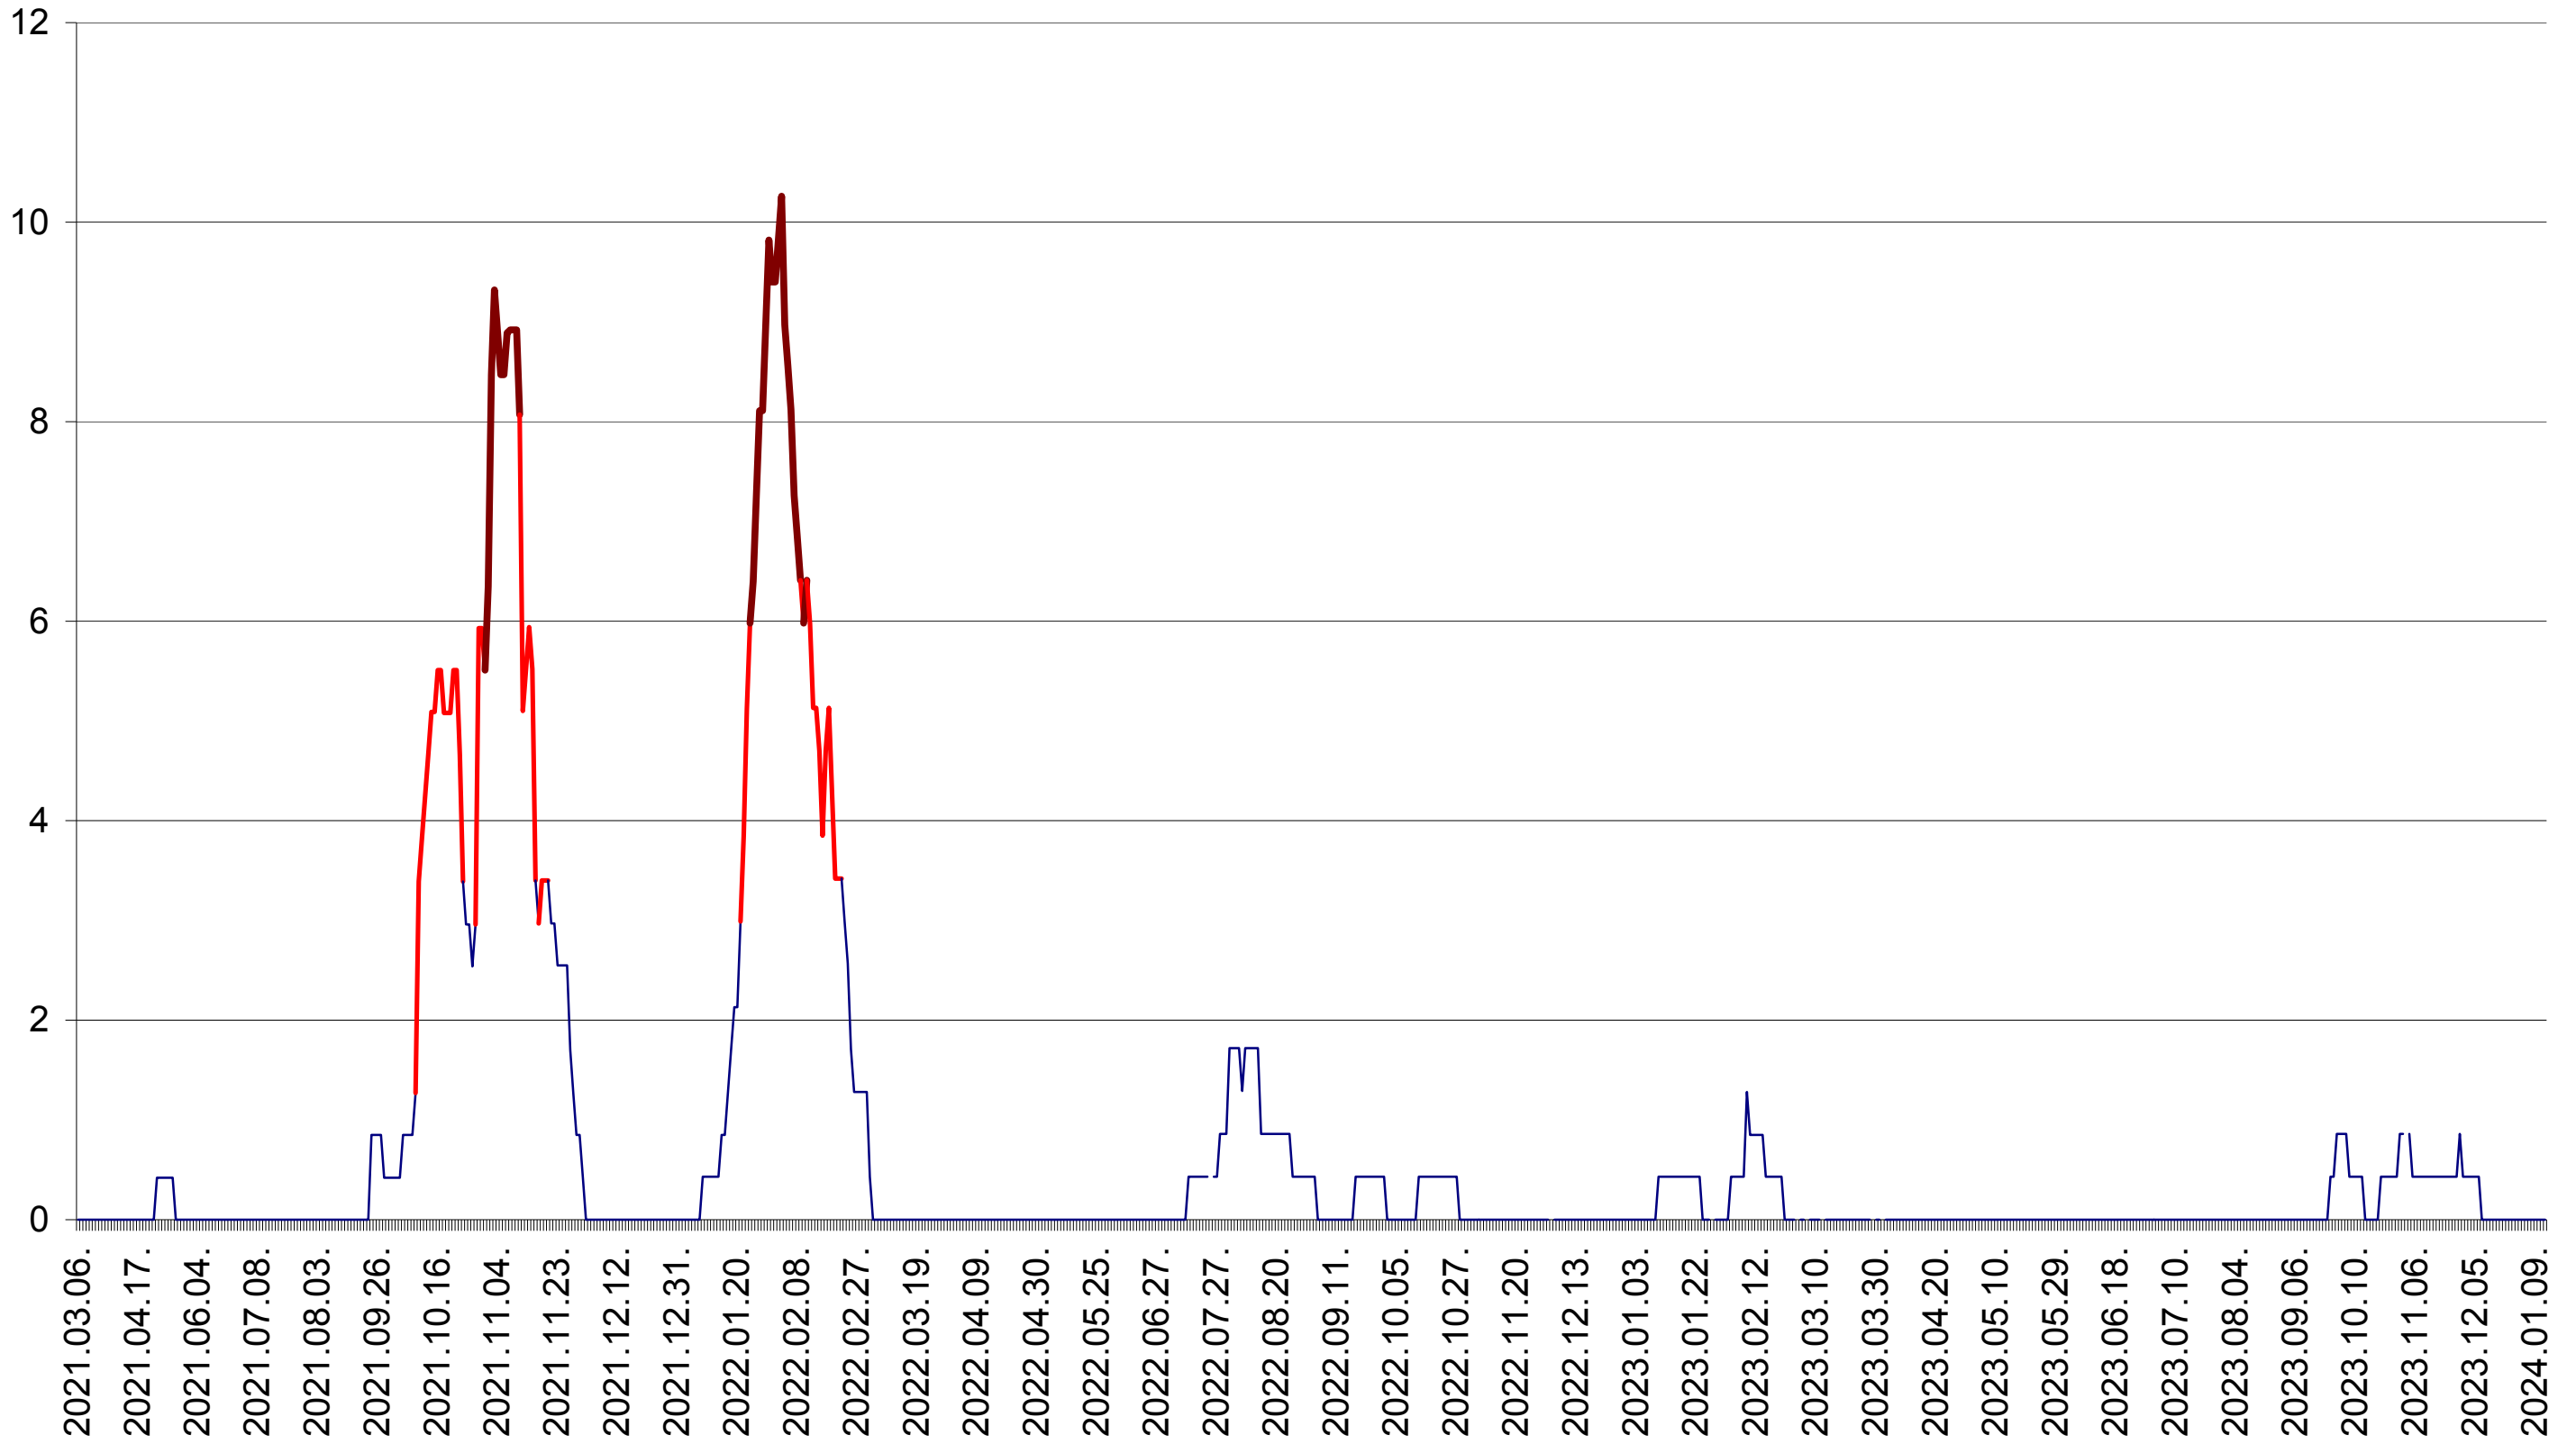

SÂNSIMION - Evolutia incidentei cumulate pe 14 zile la ‰ de locuitori
2021.03.07. - 2024.01.12.

SÂNMARTIN - Evolutia incidentei cumulate pe 14 zile la ‰ de locuitori
2021.03.07. - 2024.01.12.