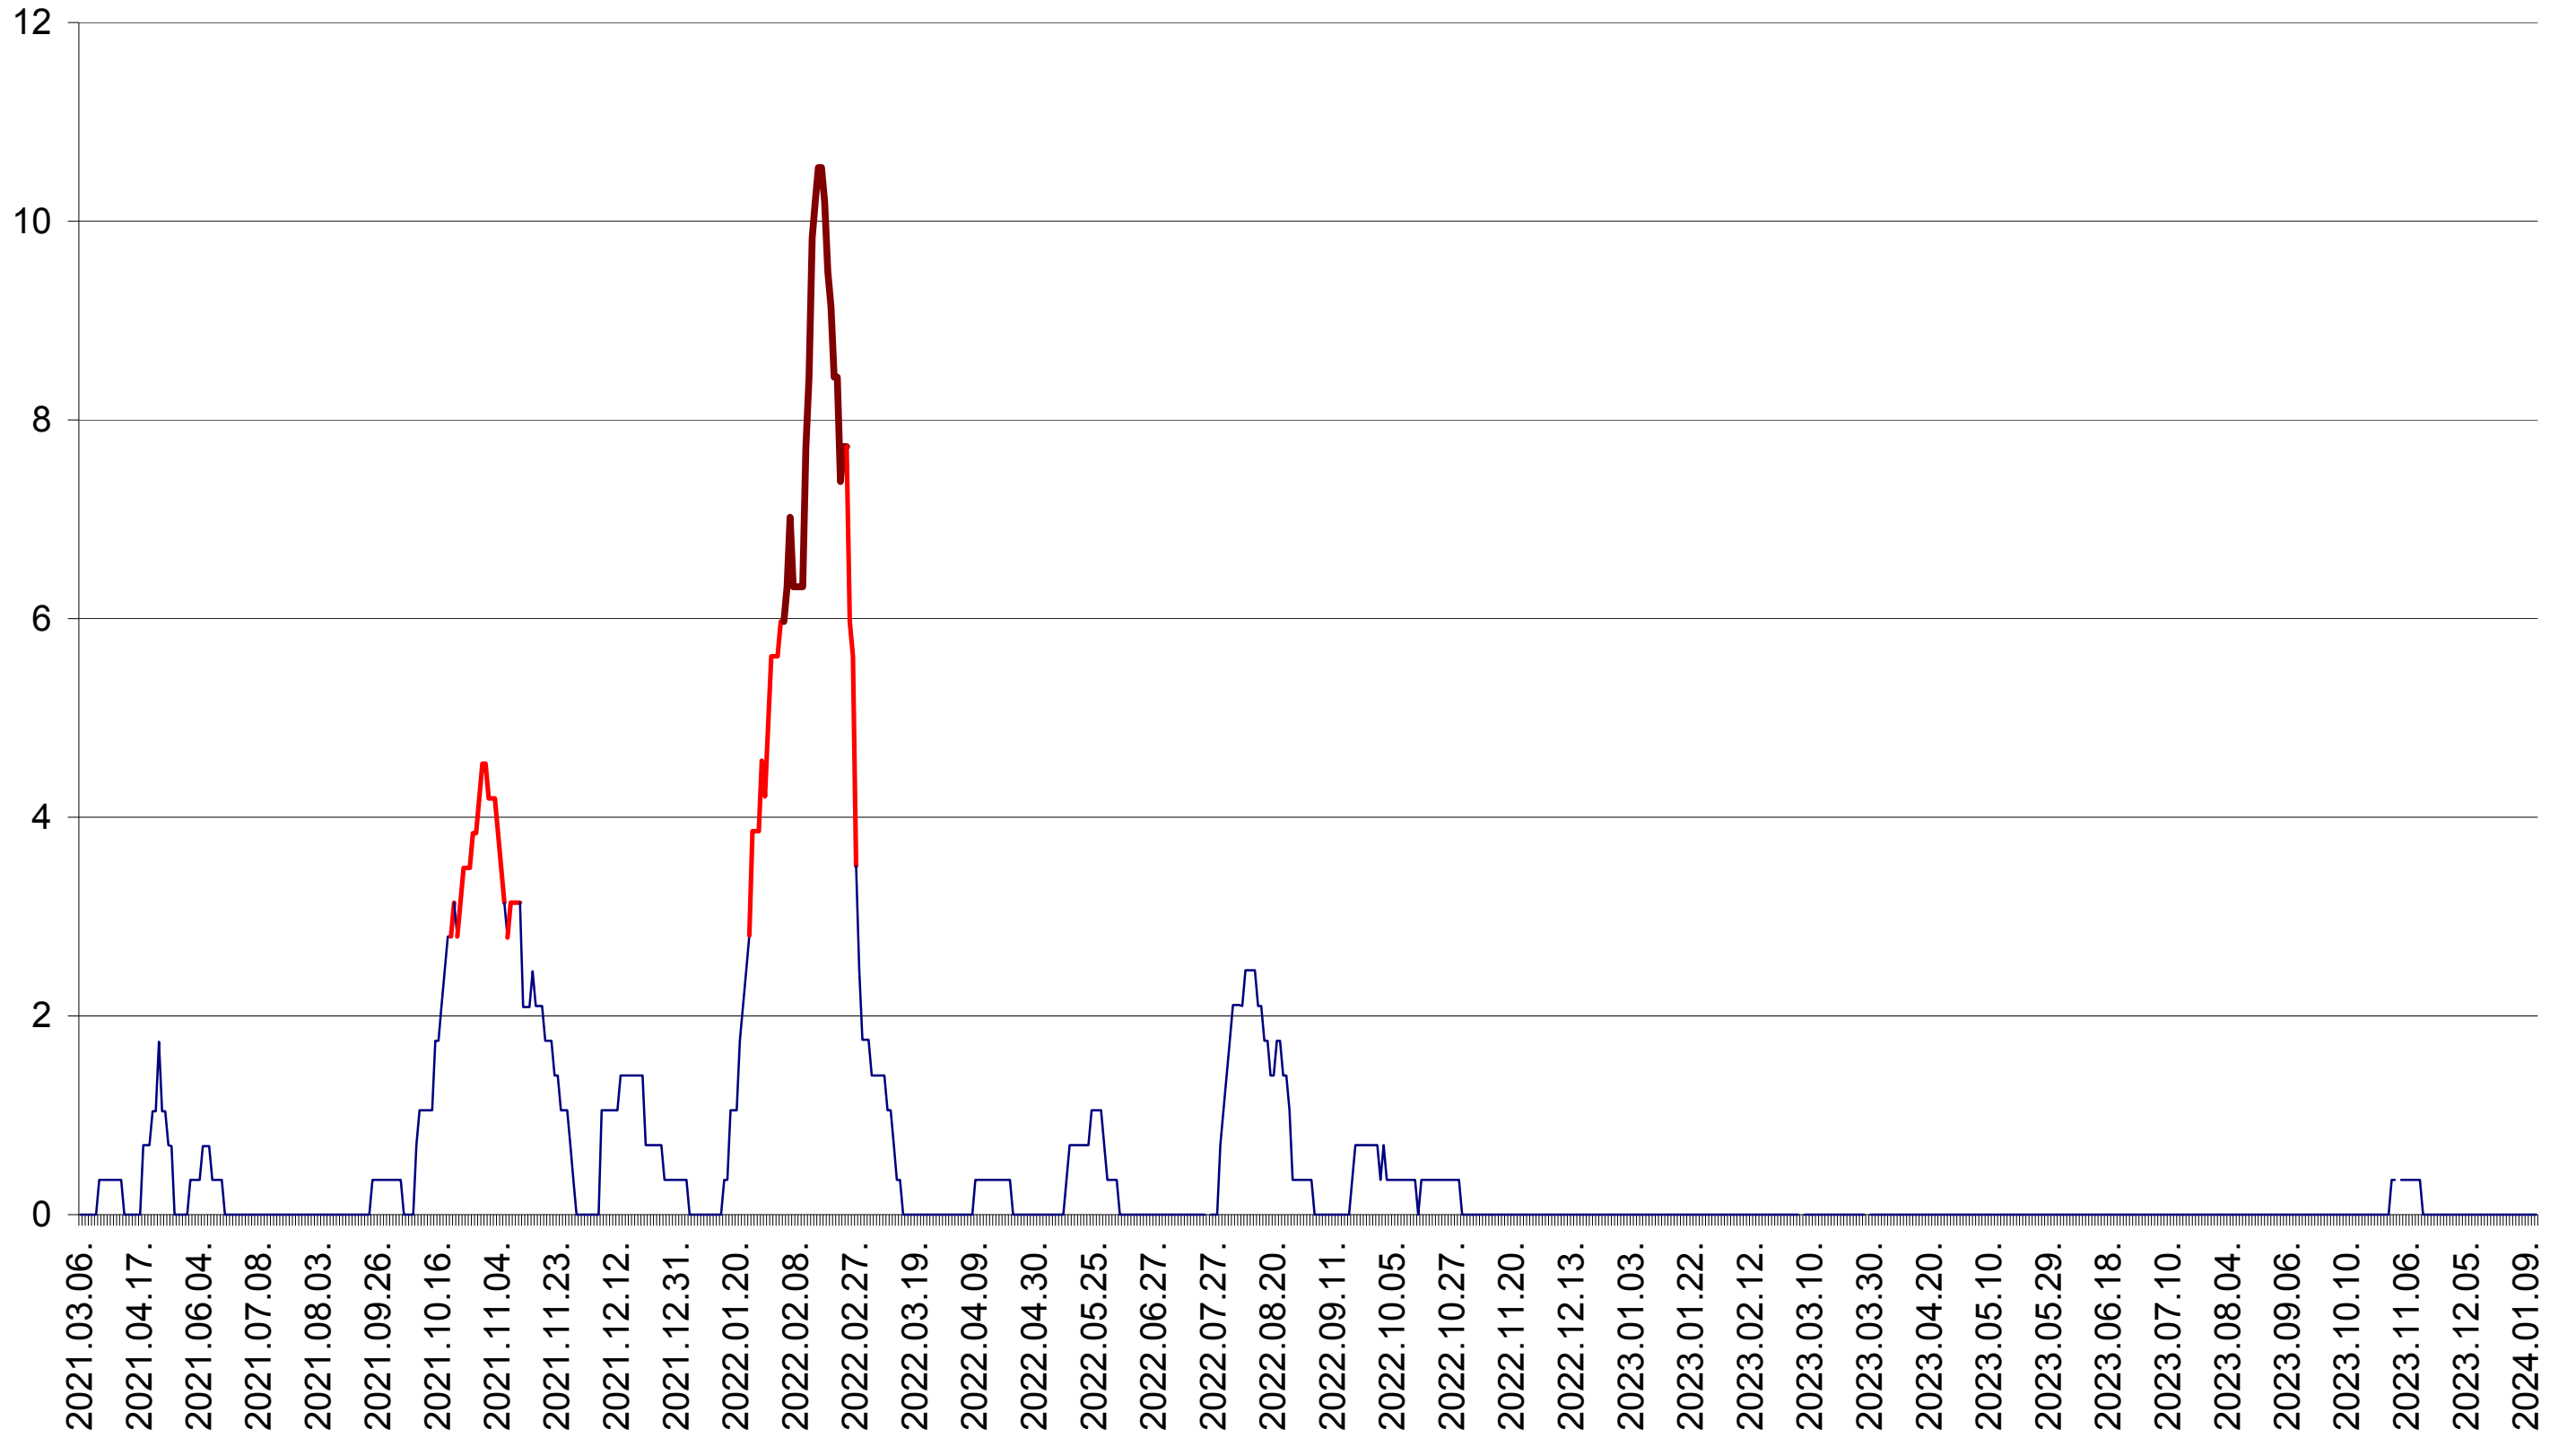

SICULENI - Evolutia incidentei cumulate pe 14 zile la ‰ de locuitori
2021.03.07. - 2024.01.12.

SECUIENI - Evolutia incidentei cumulate pe 14 zile la ‰ de locuitori
2021.03.07. - 2024.01.12.