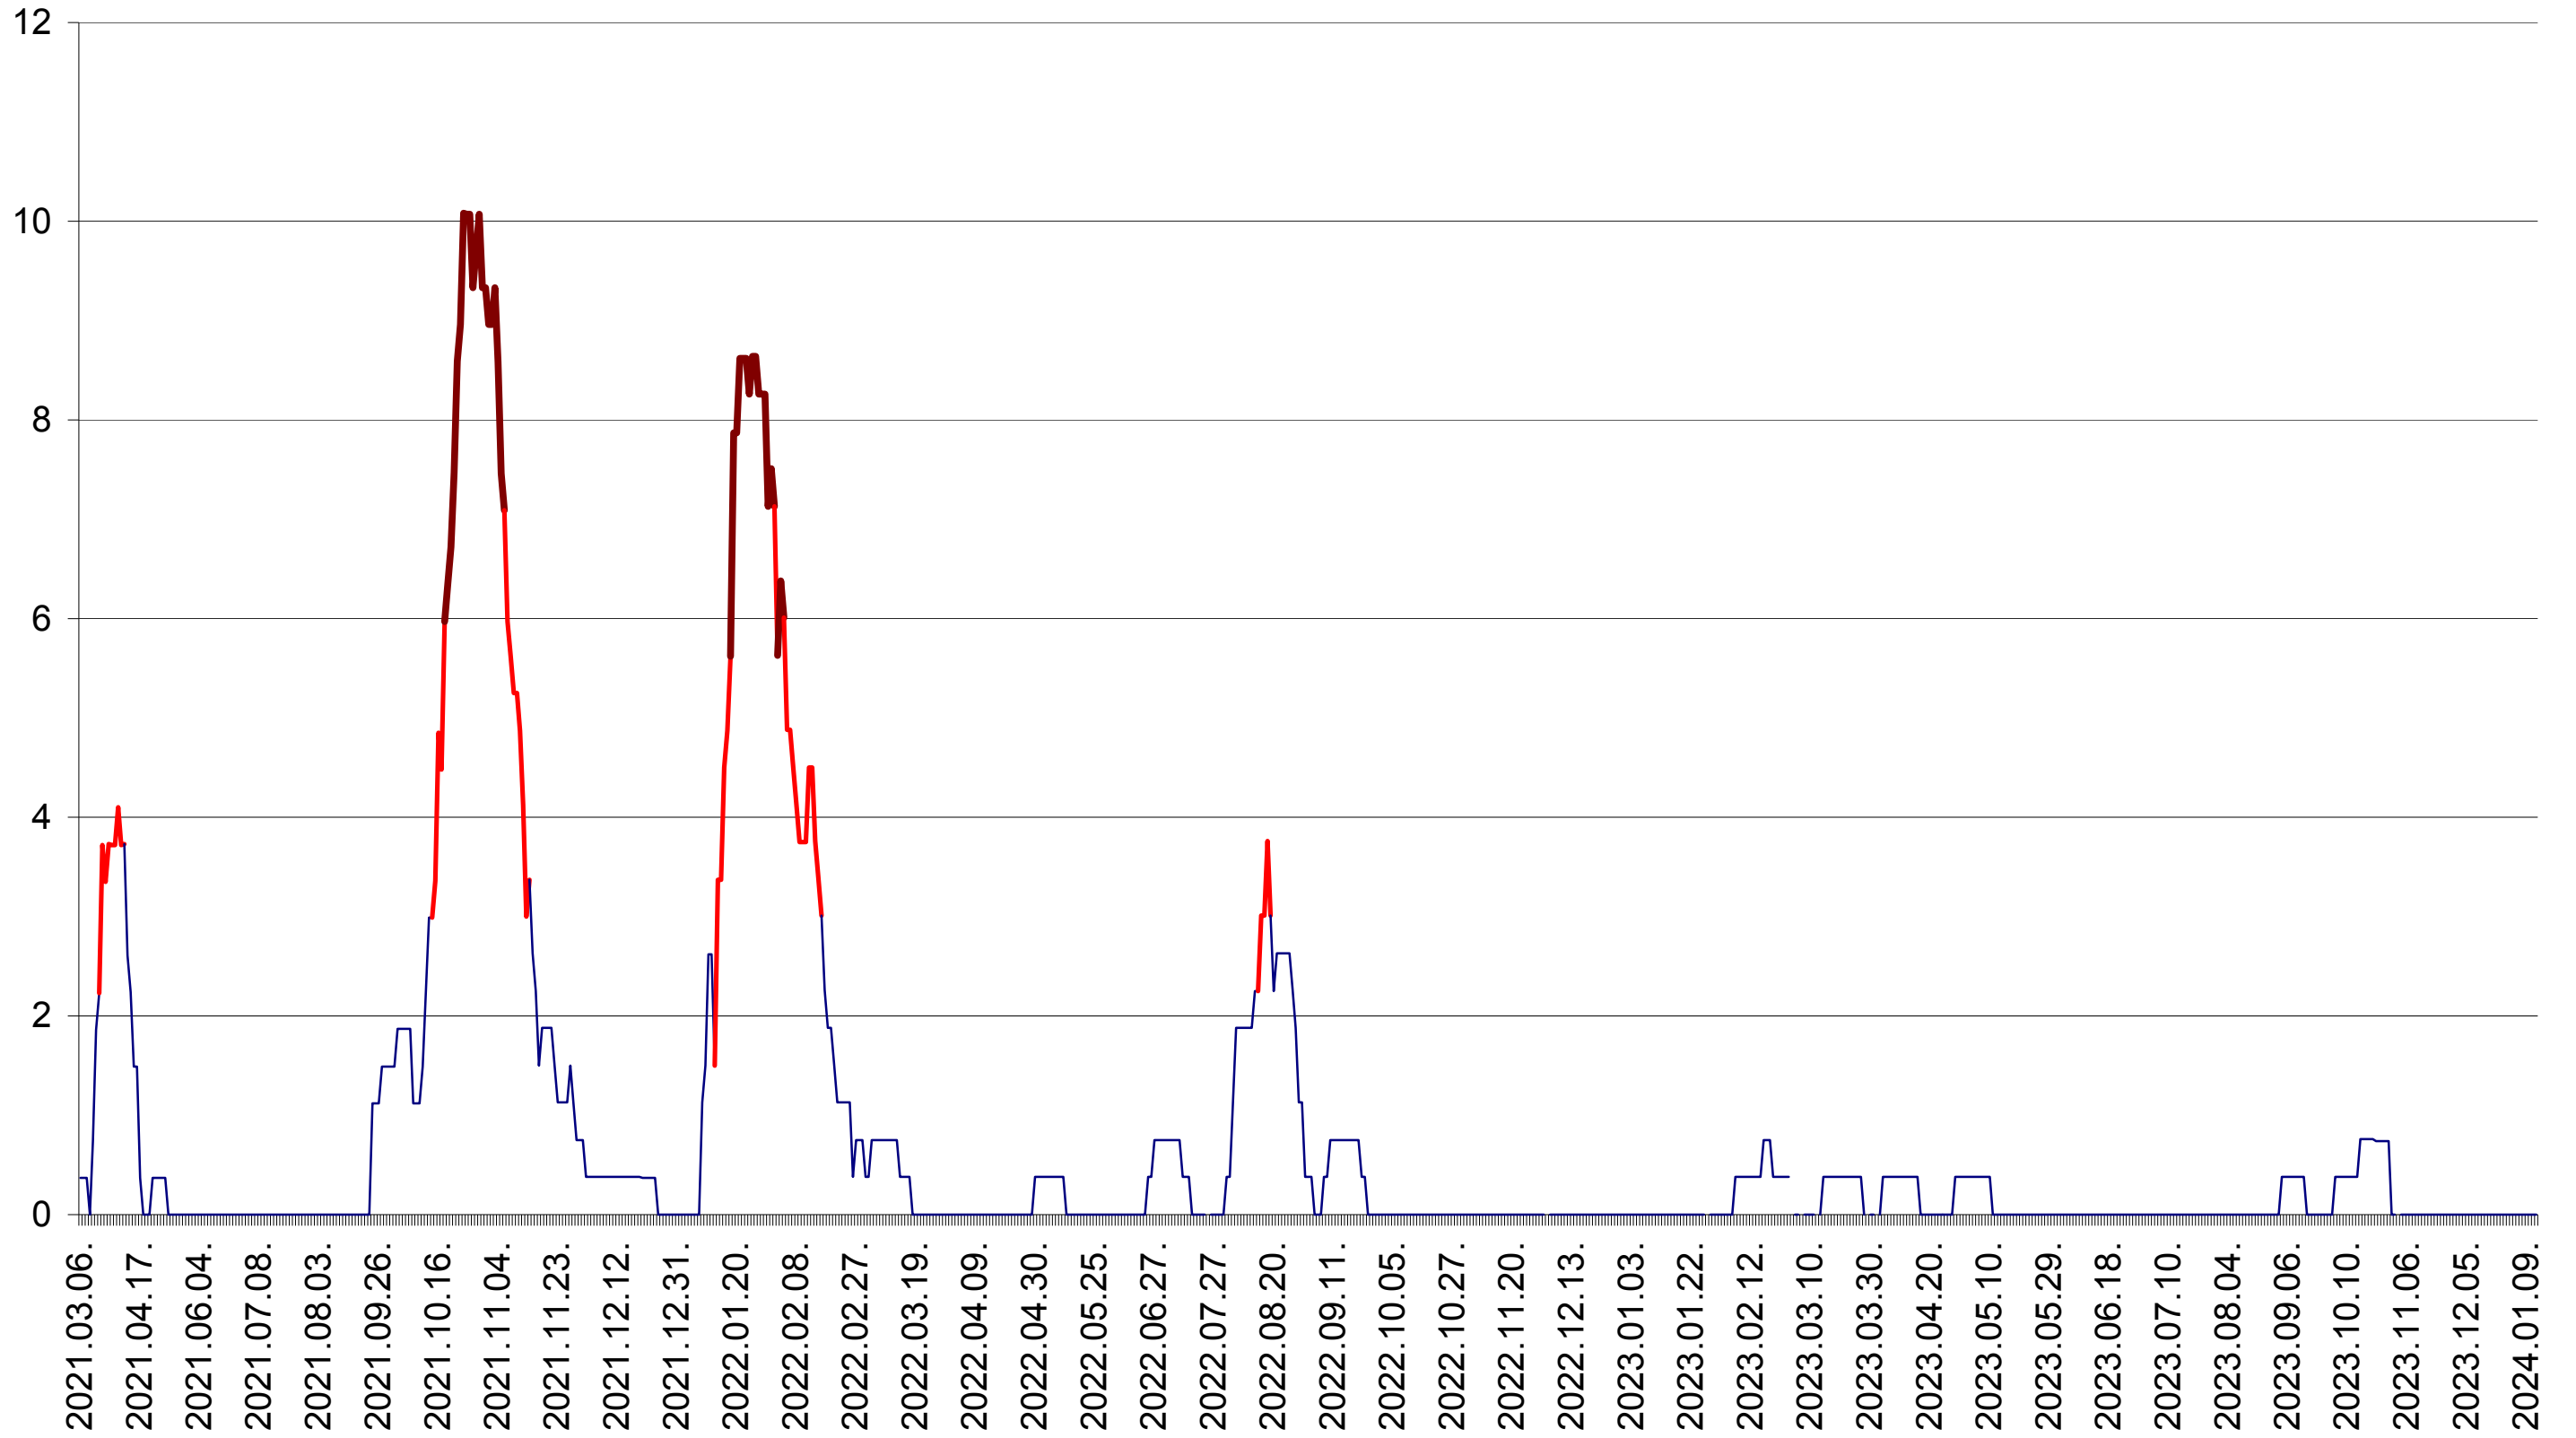

SÂNDOMINIC - Evolutia incidentei cumulate pe 14 zile la ‰ de locuitori
2021.03.07. - 2024.01.12.

SÂNCRĂIENI - Evolutia incidentei cumulate pe 14 zile la ‰ de locuitori
2021.03.07. - 2024.01.12.