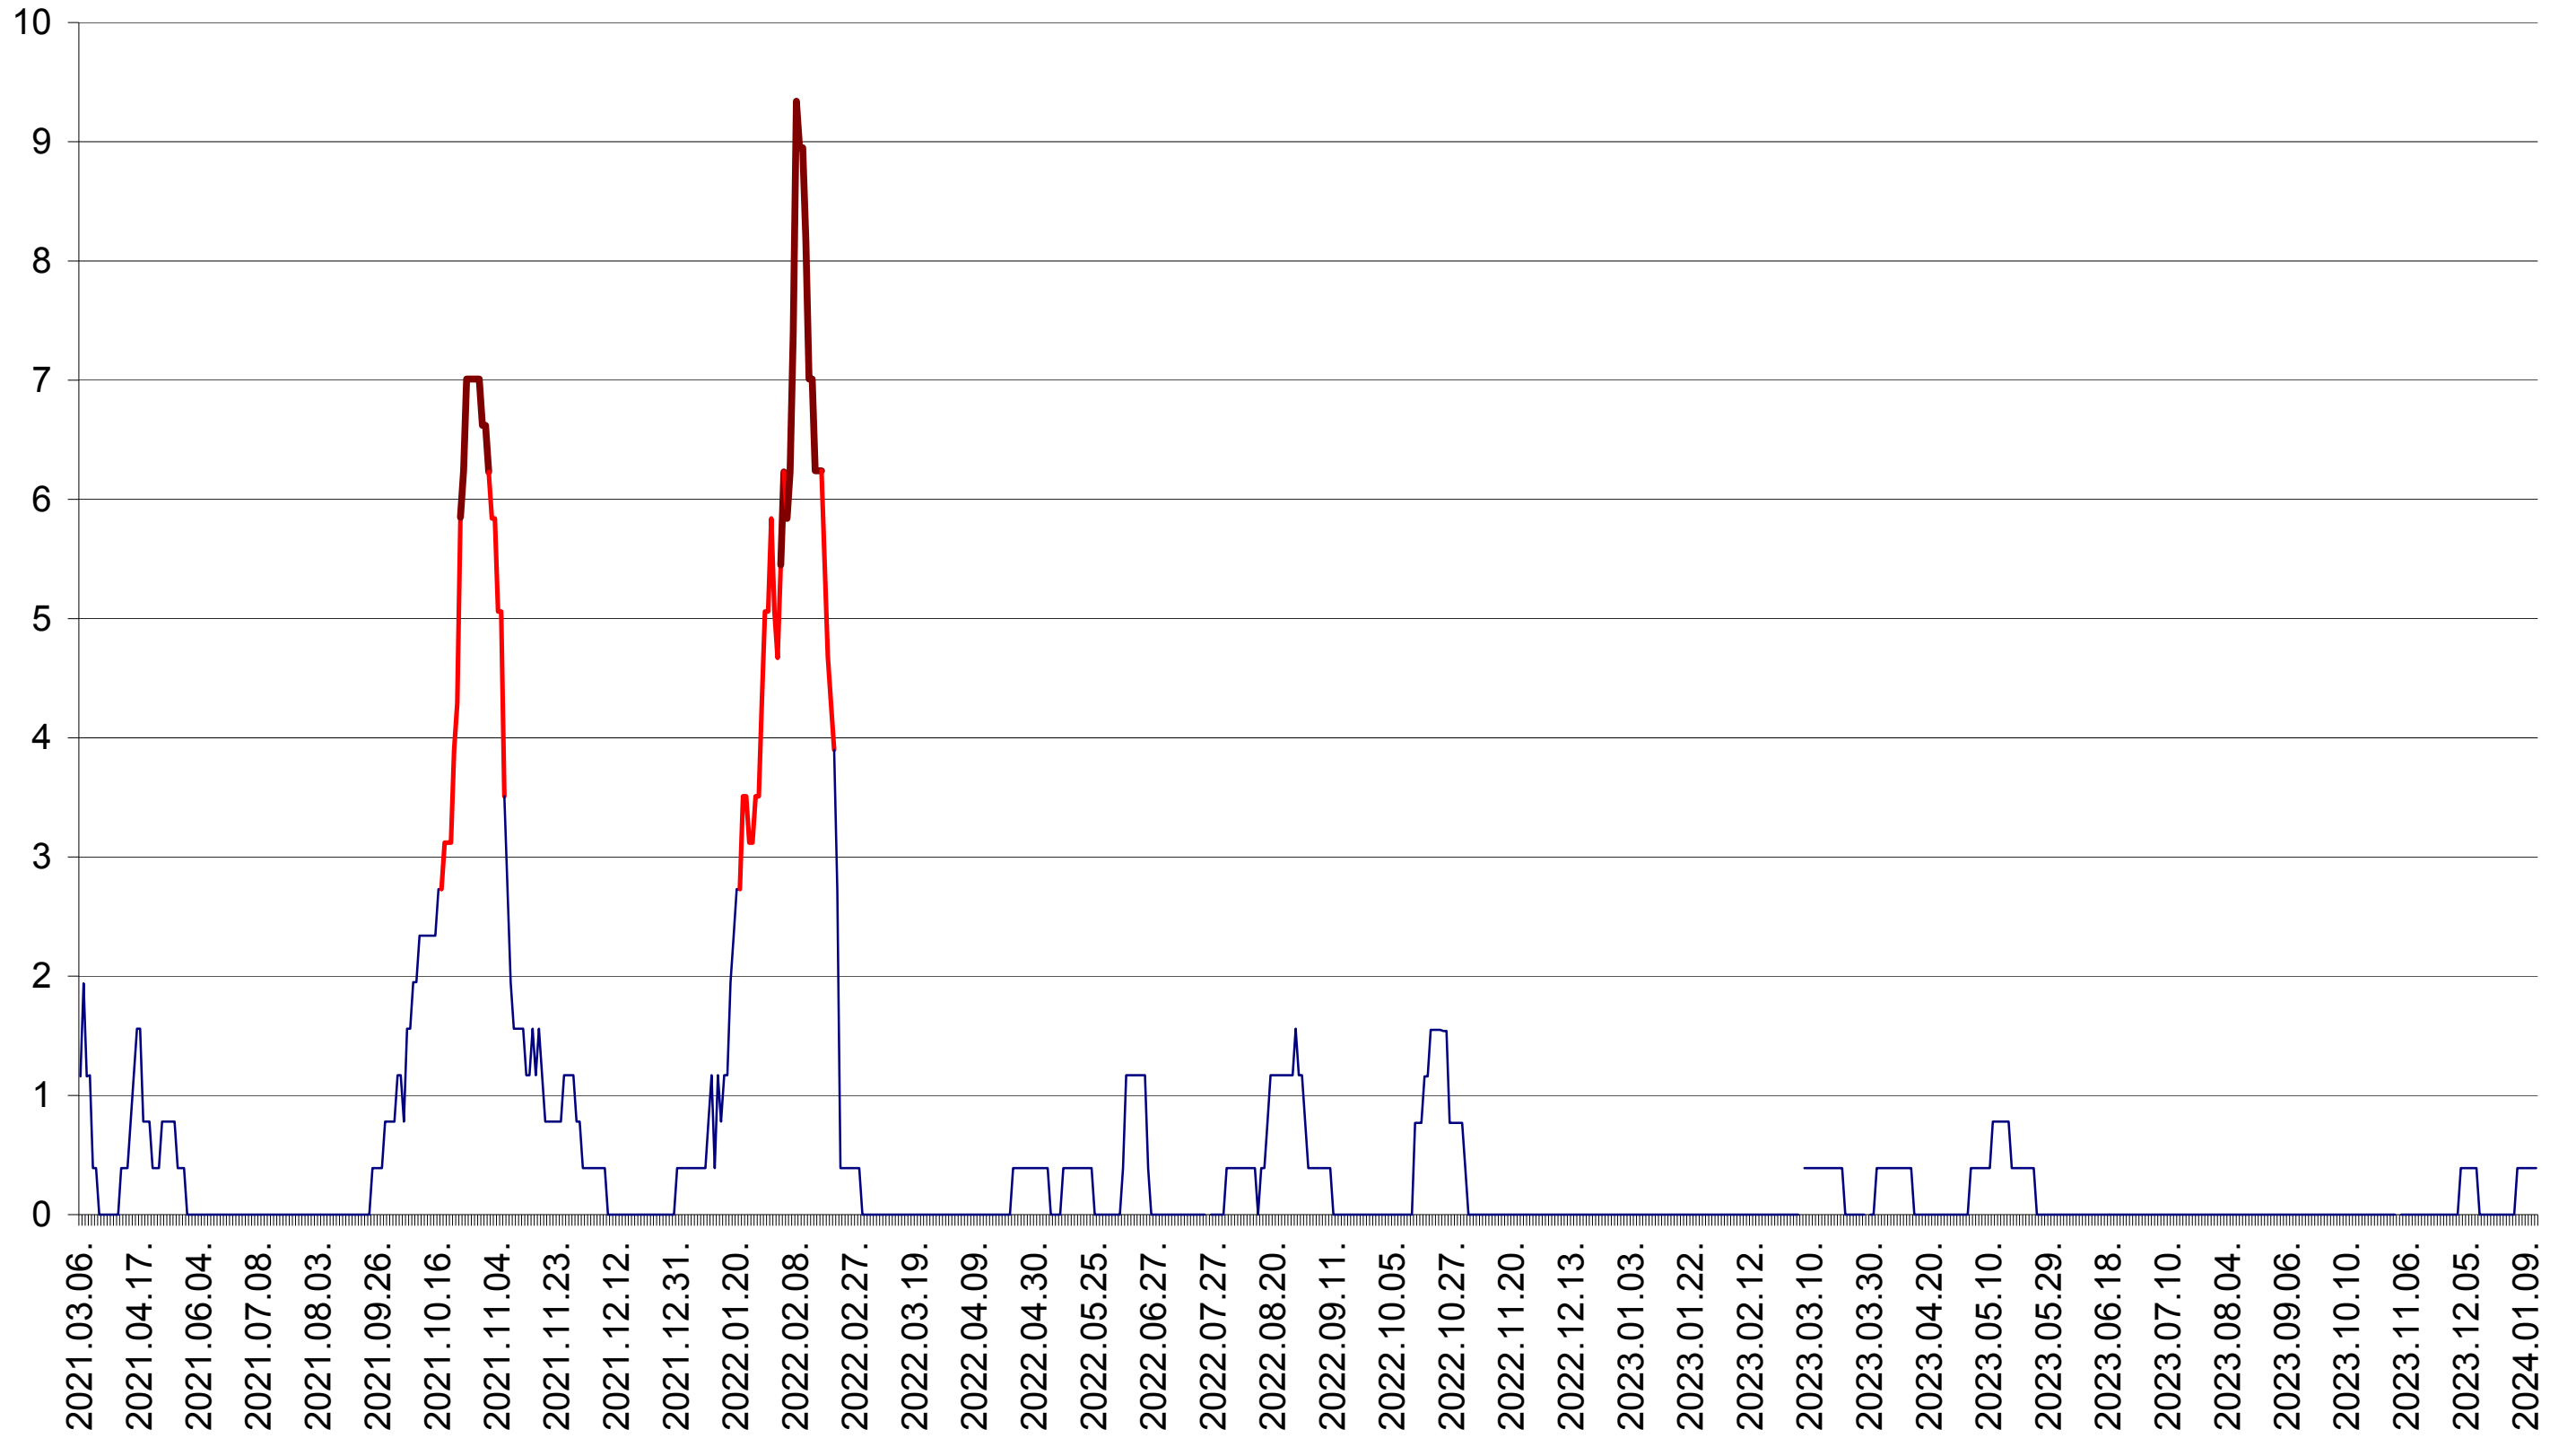

MUNICIPIUL TOPLIȚA - Evolutia incidentei cumulate pe 14 zile la % de locuitori
2021.03.07. - 2024.01.12.

TOMEȘTI - Evolutia incidentei cumulate pe 14 zile la ‰ de locuitori
2021.03.07. - 2024.01.12.