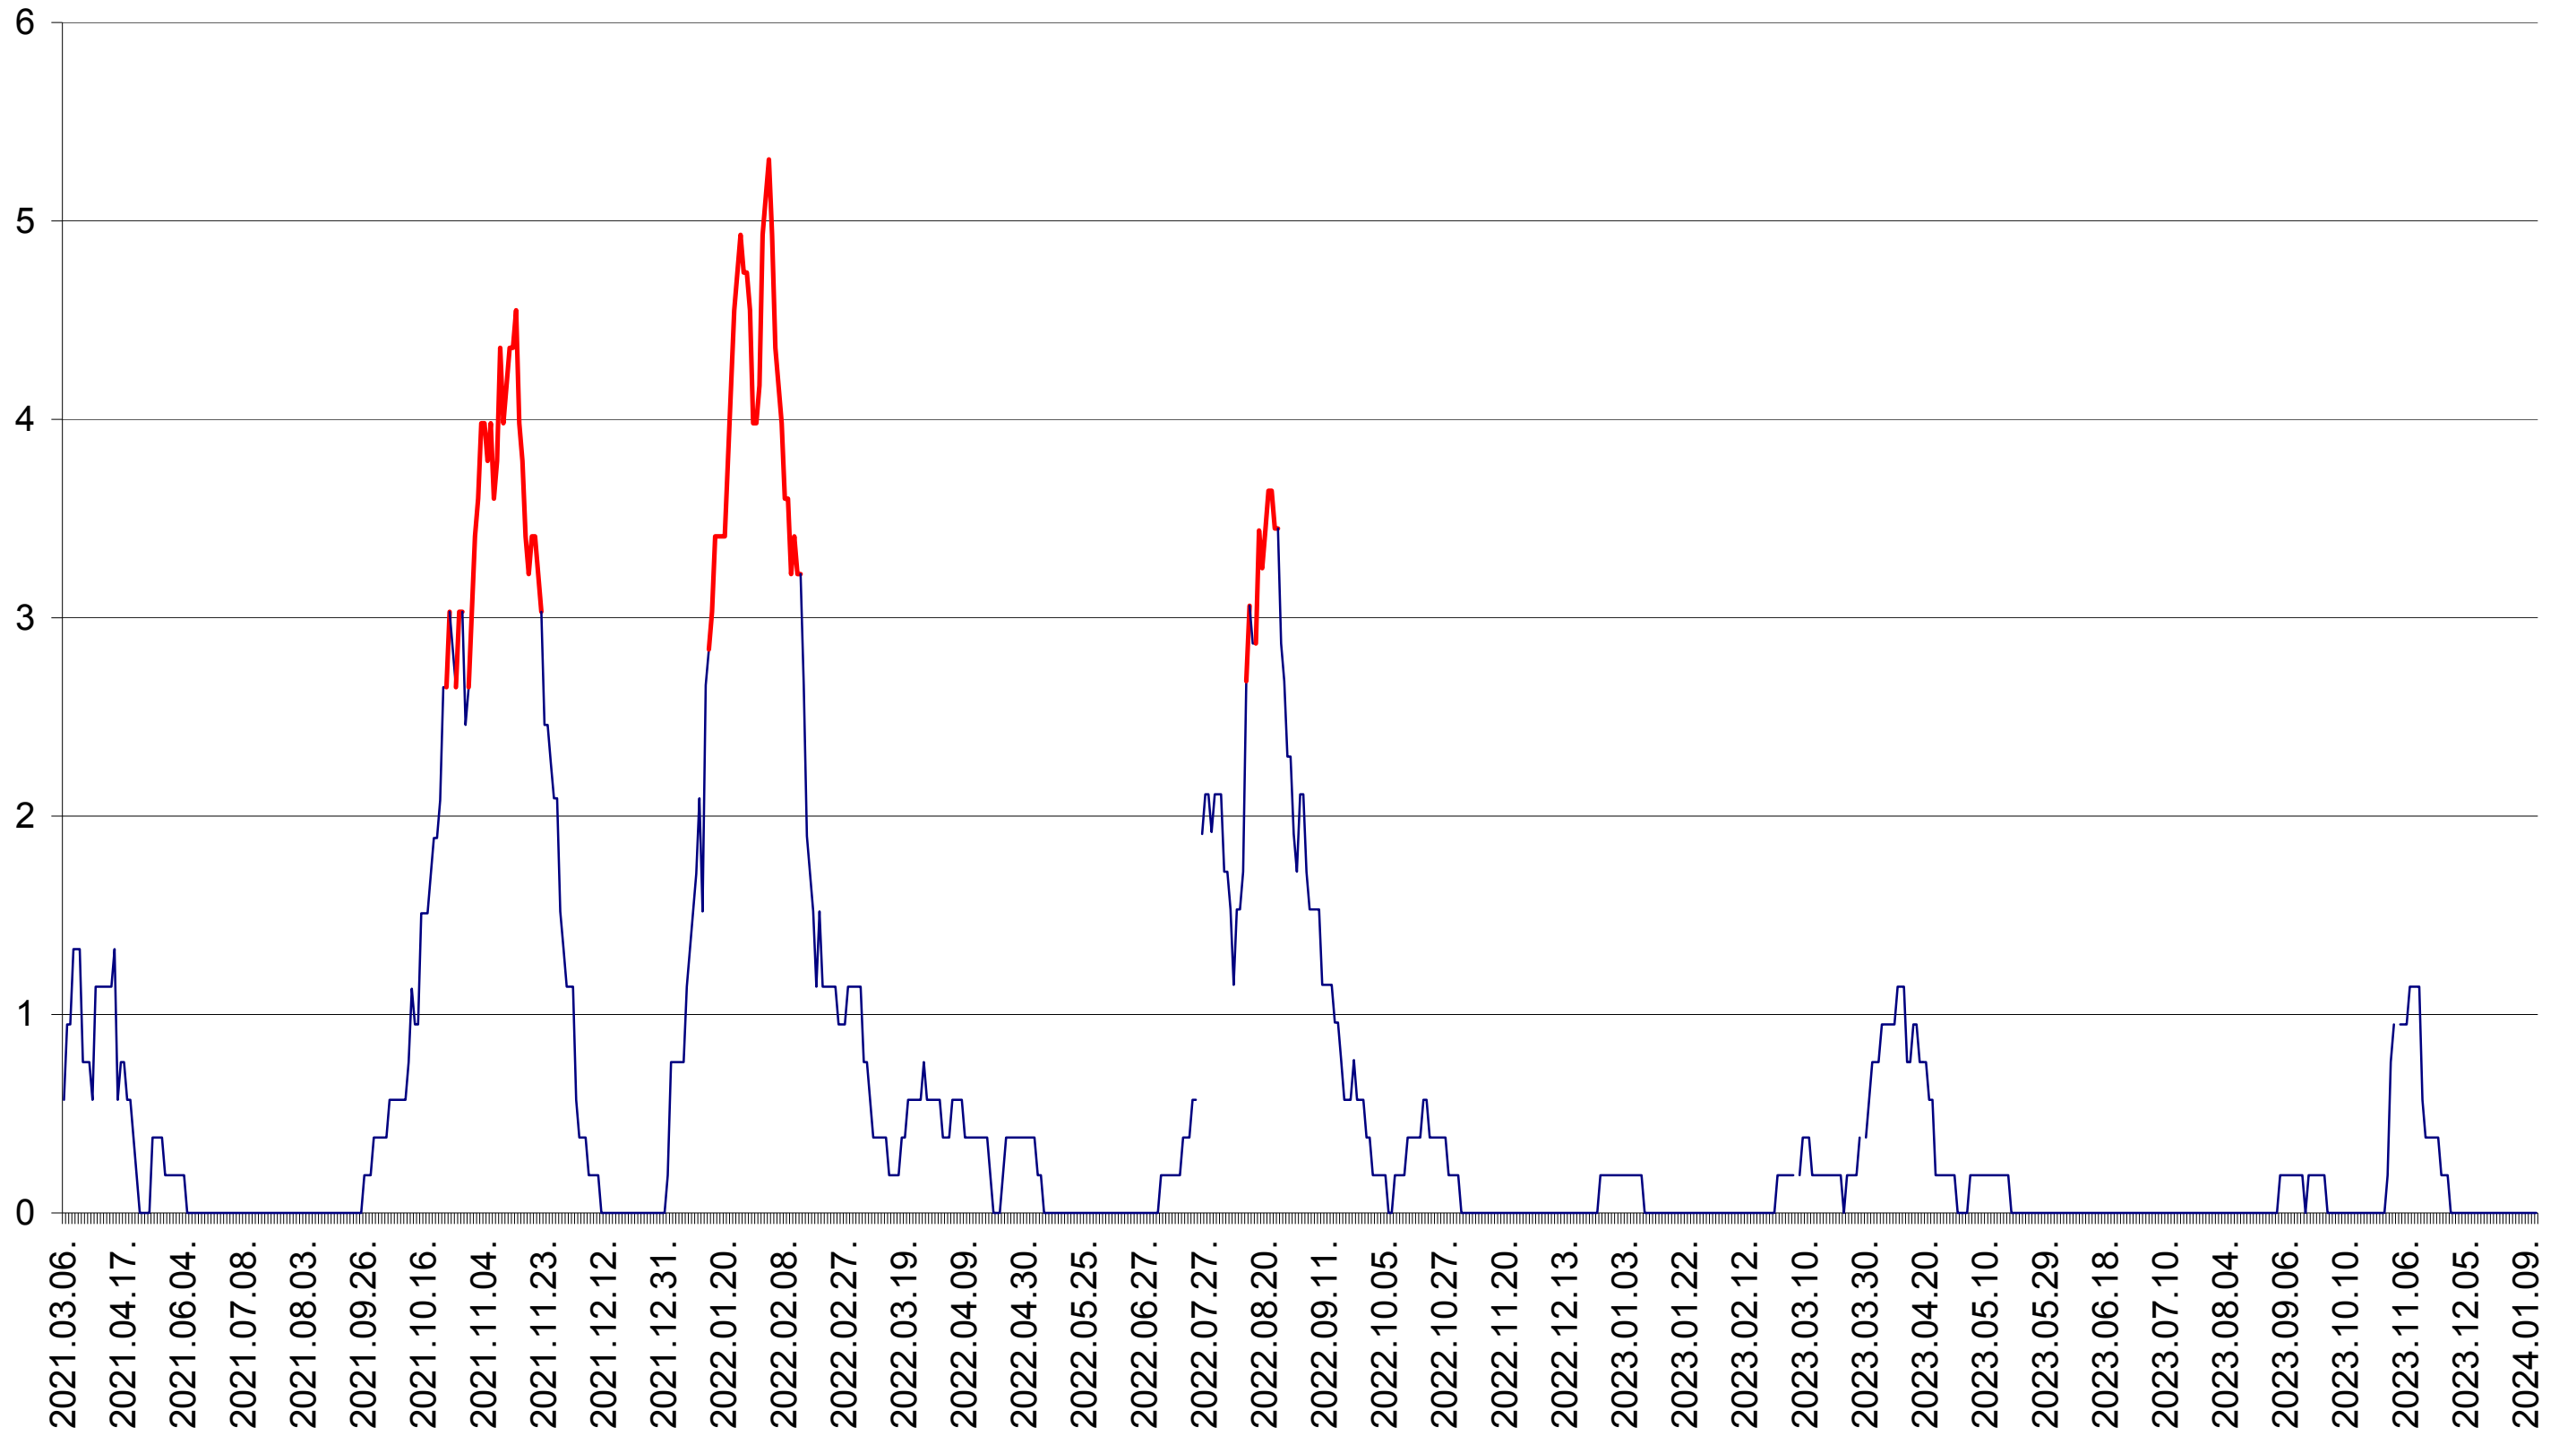

TOMEȘTI - Evolutia incidentei cumulate pe 14 zile la ‰ de locuitori
2021.03.07. - 2024.01.12.

SUSENI - Evolutia incidentei cumulate pe 14 zile la ‰ de locuitori
2021.03.07. - 2024.01.12.