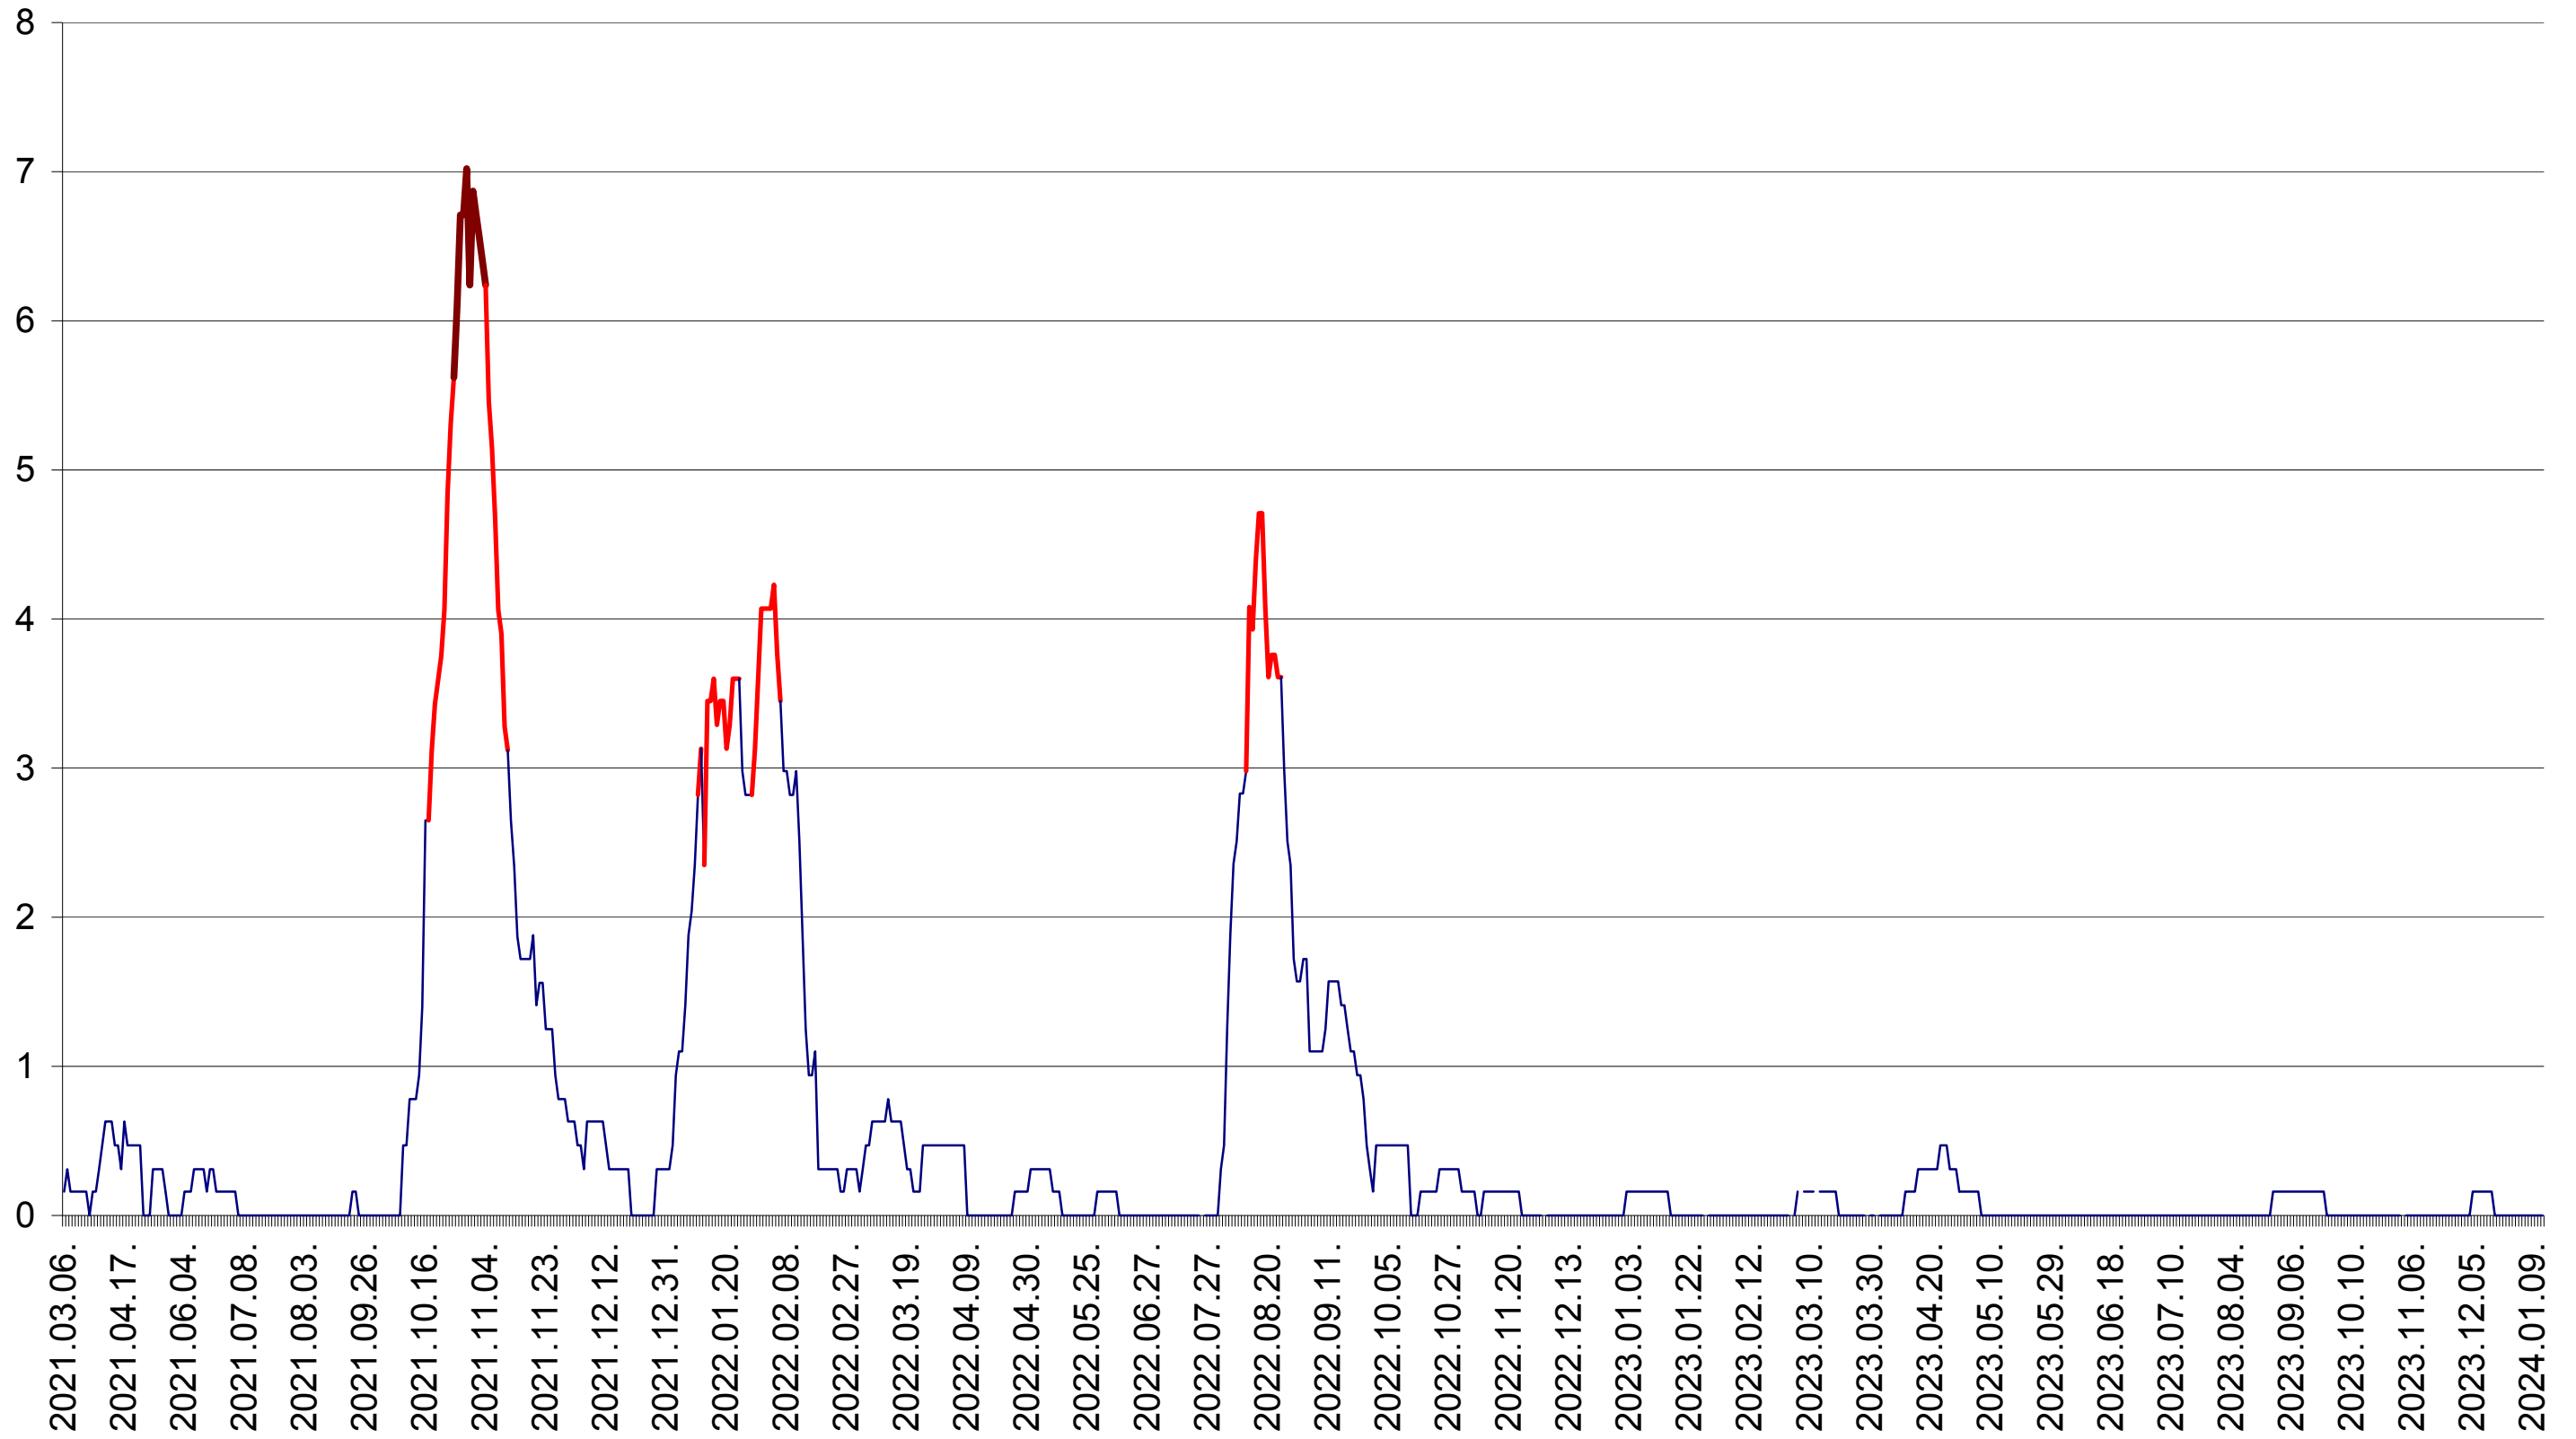

SĂCEL - Evolutia incidentei cumulate pe 14 zile la ‰ de locuitori
2021.03.07. - 2024.01.12.

REMETEA - Evolutia incidentei cumulate pe 14 zile la ‰ de locuitori
2021.03.07. - 2024.01.12.