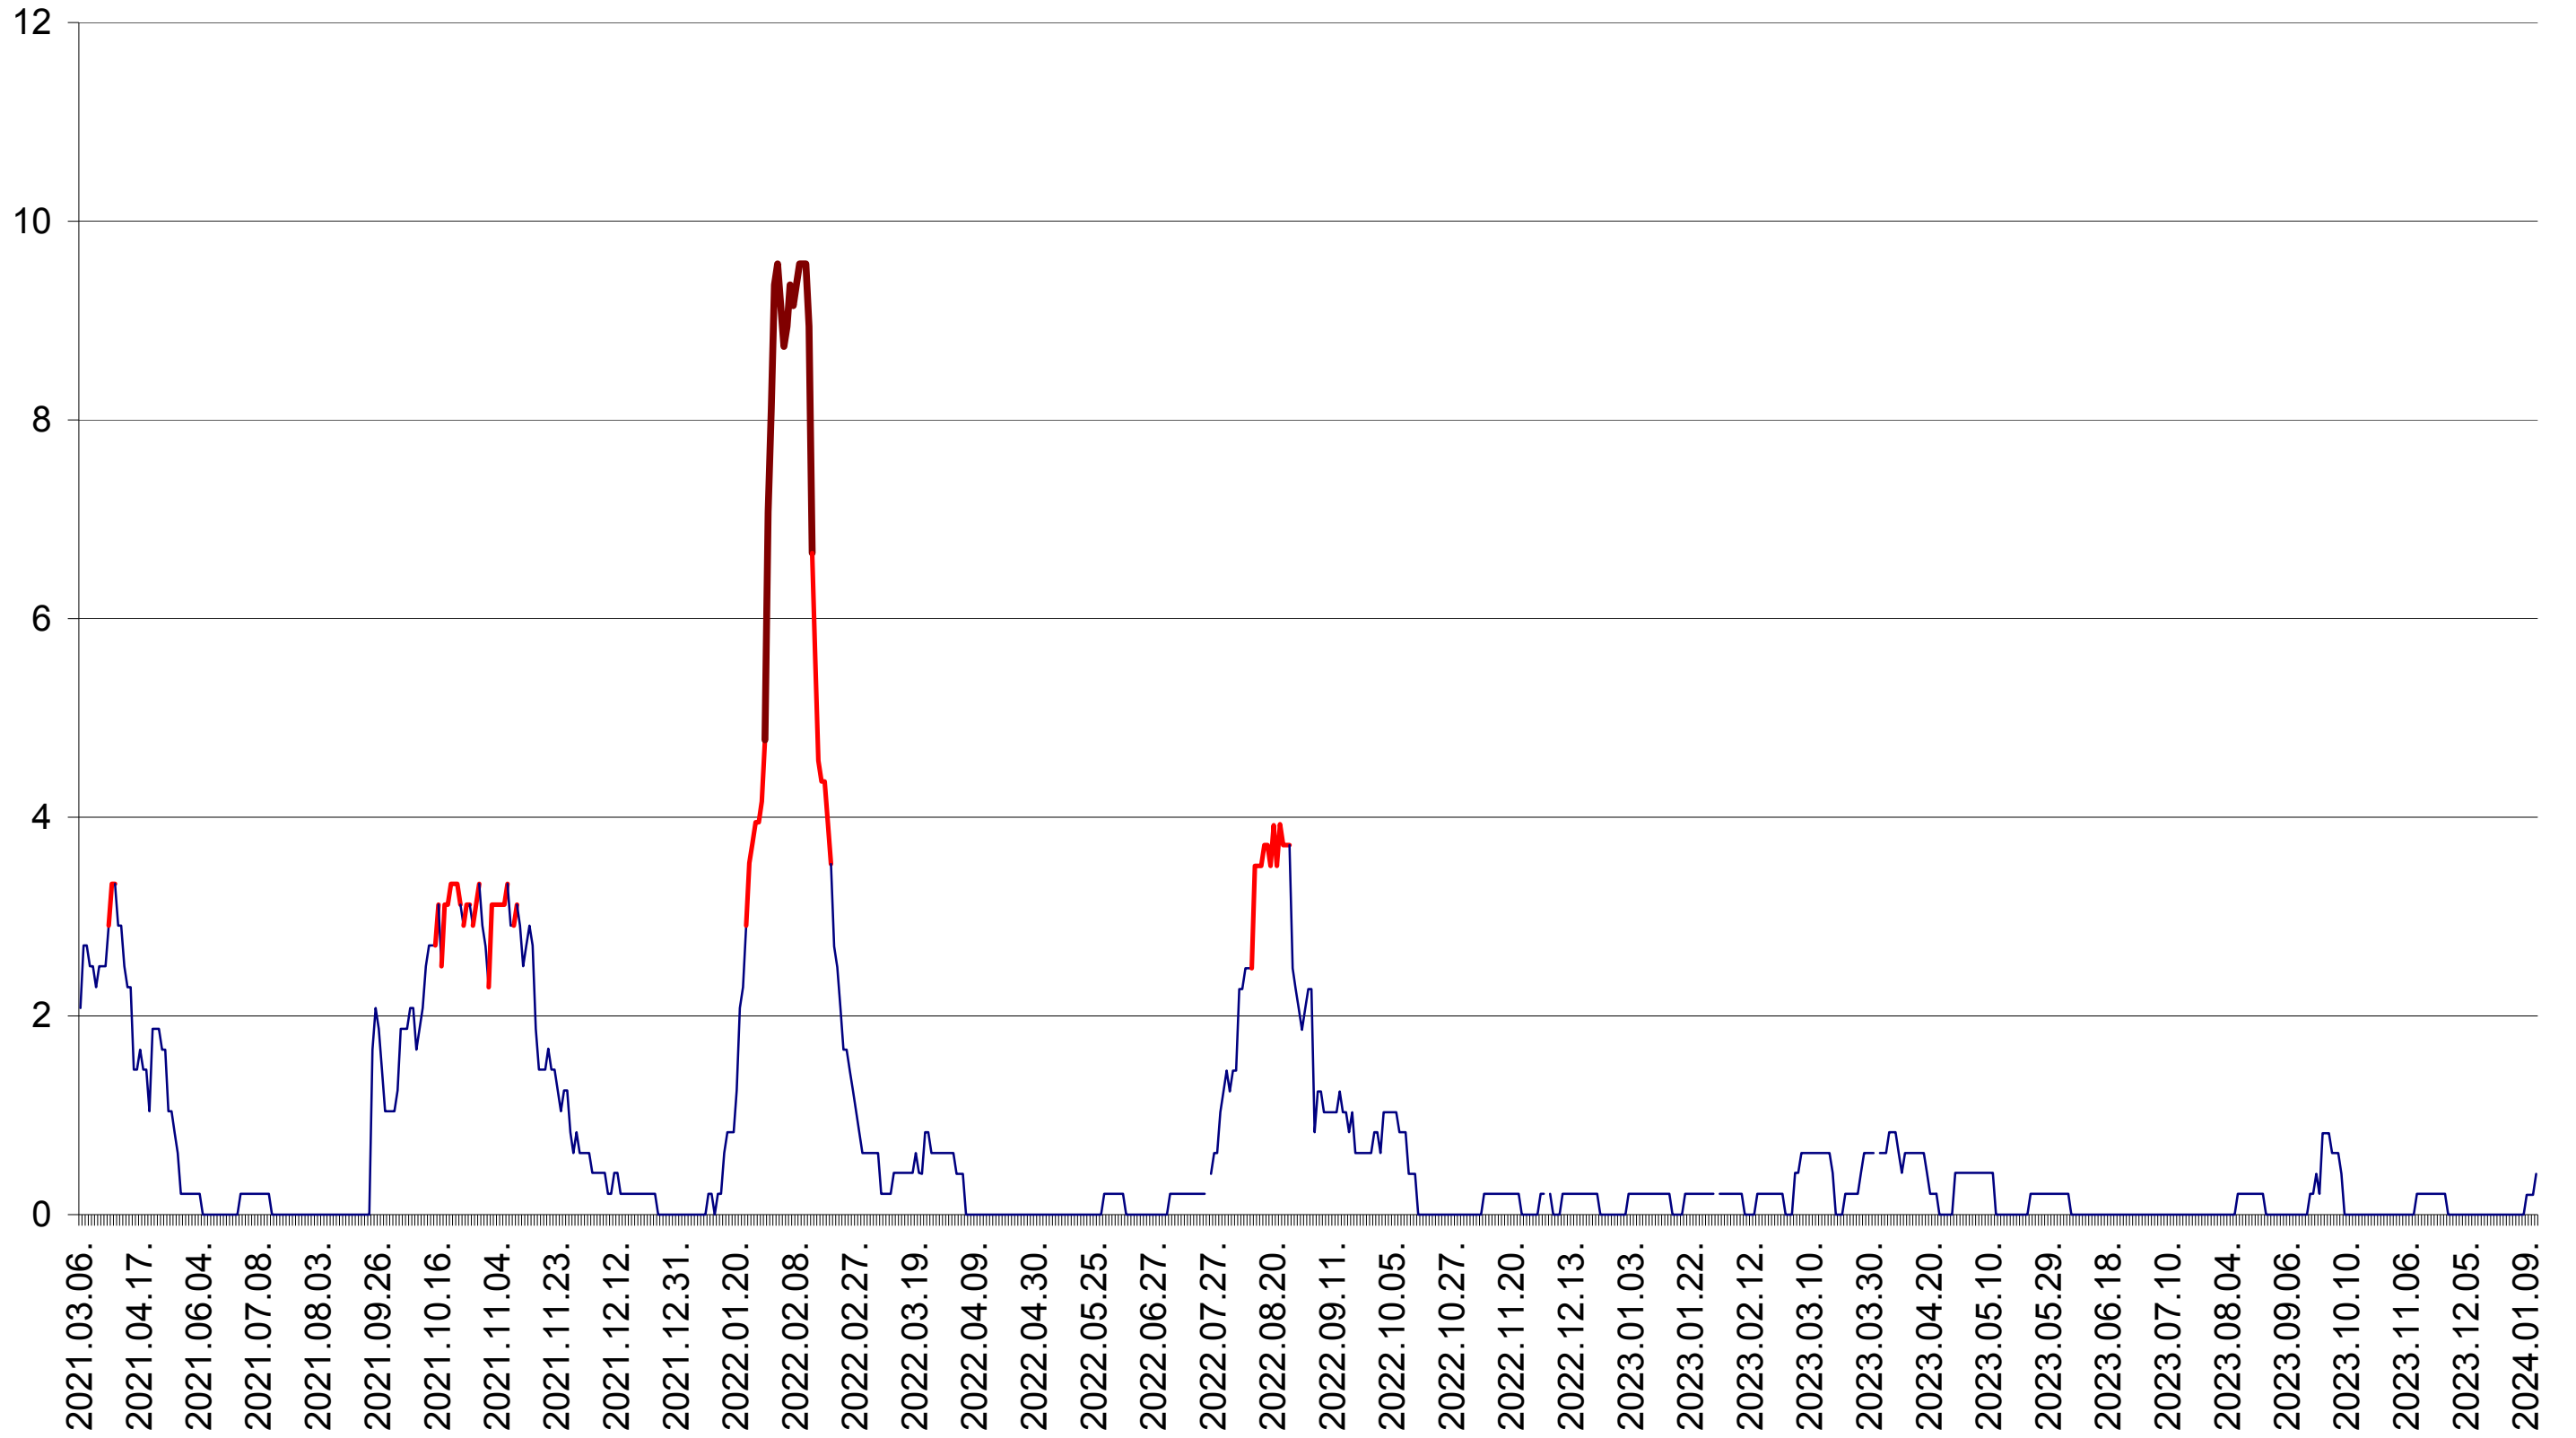

MUNICIPIUL GHEORGHENI - Evolutia incidentei cumulate pe 14 zile la ‰ de locuitori
2021.03.07. - 2024.01.12.

JOSENI - Evolutia incidentei cumulate pe 14 zile la ‰ de locuitori
2021.03.07. - 2024.01.12.

LĂZAREA - Evolutia incidentei cumulate pe 14 zile la ‰ de locuitori
2021.03.07. - 2024.01.12.

LELICENI - Evolutia incidentei cumulate pe 14 zile la ‰ de locuitori
2021.03.07. - 2024.01.12.

LUETA - Evolutia incidentei cumulate pe 14 zile la ‰ de locuitori
2021.03.07. - 2024.01.12.

LUNCA DE JOS - Evolutia incidentei cumulate pe 14 zile la ‰ de locuitori
2021.03.07. - 2024.01.12.

LUNCA DE SUS - Evolutia incidentei cumulate pe 14 zile la ‰ de locuitori
2021.03.07. - 2024.01.12.

LUPENI - Evolutia incidentei cumulate pe 14 zile la ‰ de locuitori
2021.03.07. - 2024.01.12.

MĂDĂRAȘ - Evolutia incidentei cumulate pe 14 zile la ‰ de locuitori
2021.03.07. - 2024.01.12.