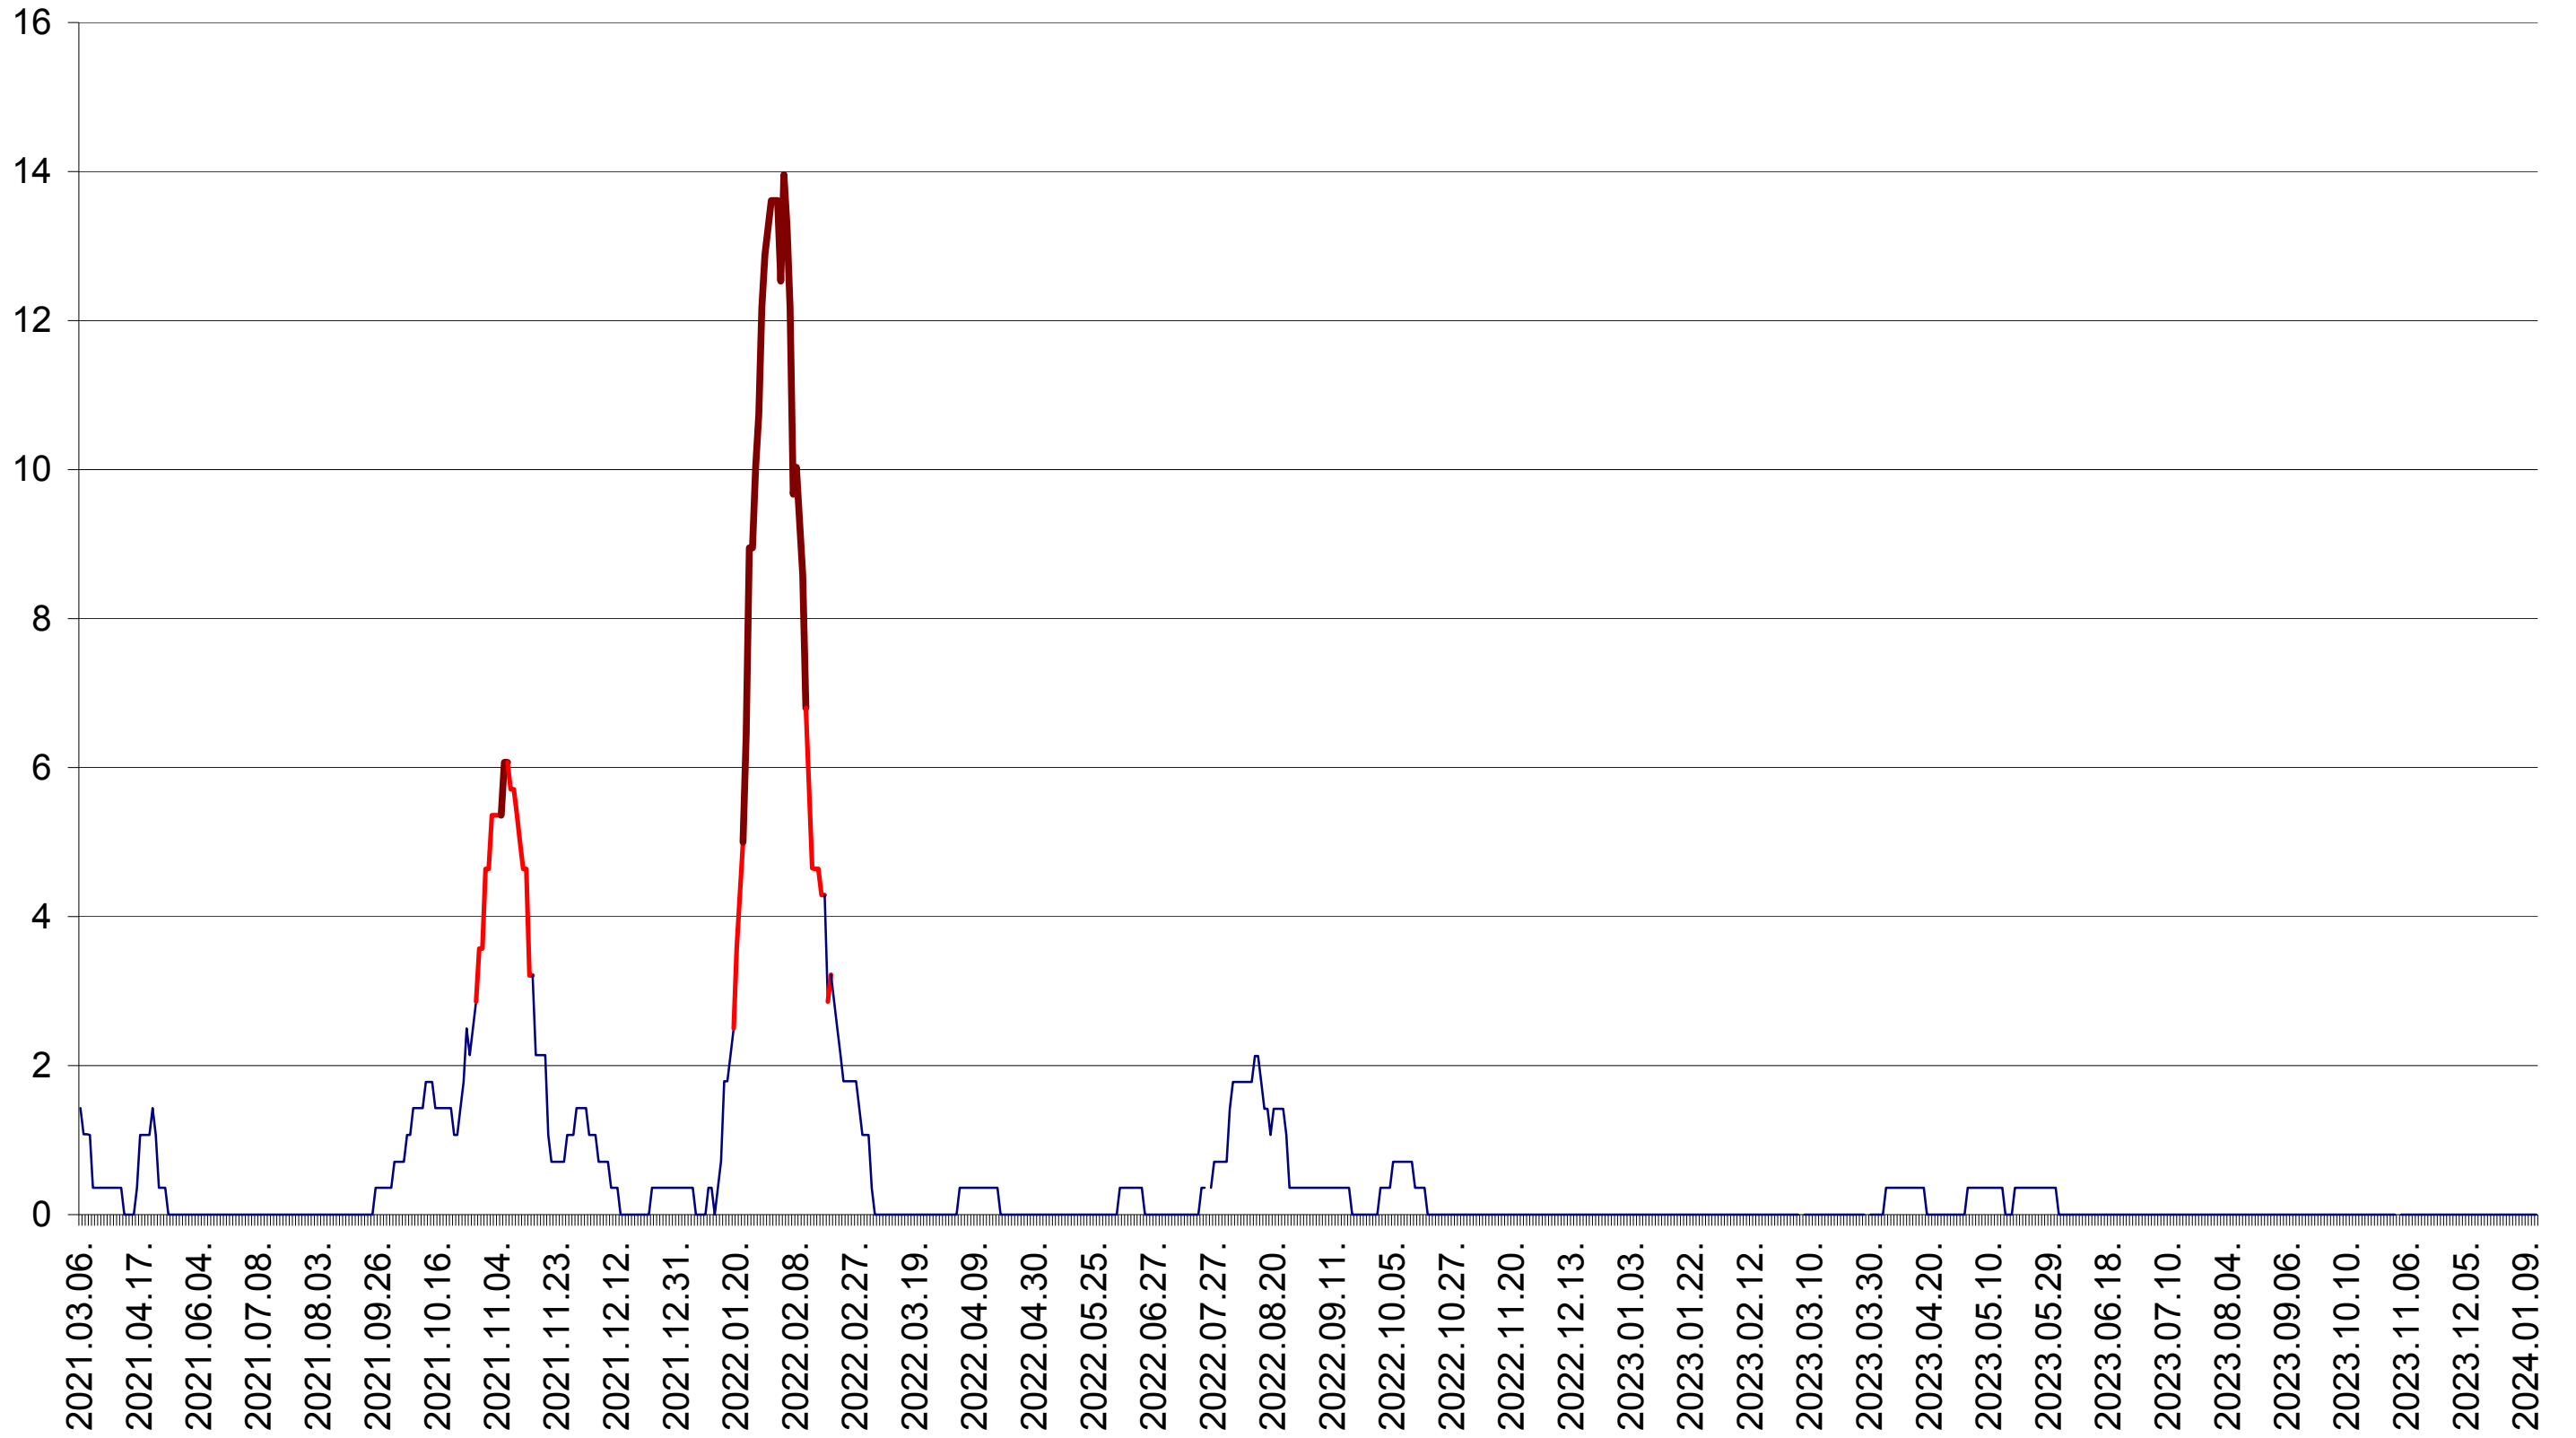

ȘIMONEȘTI - Evolutia incidentei cumulate pe 14 zile la ‰ de locuitori
2021.03.07. - 2024.01.12.

SICULENI - Evolutia incidentei cumulate pe 14 zile la ‰ de locuitori
2021.03.07. - 2024.01.12.