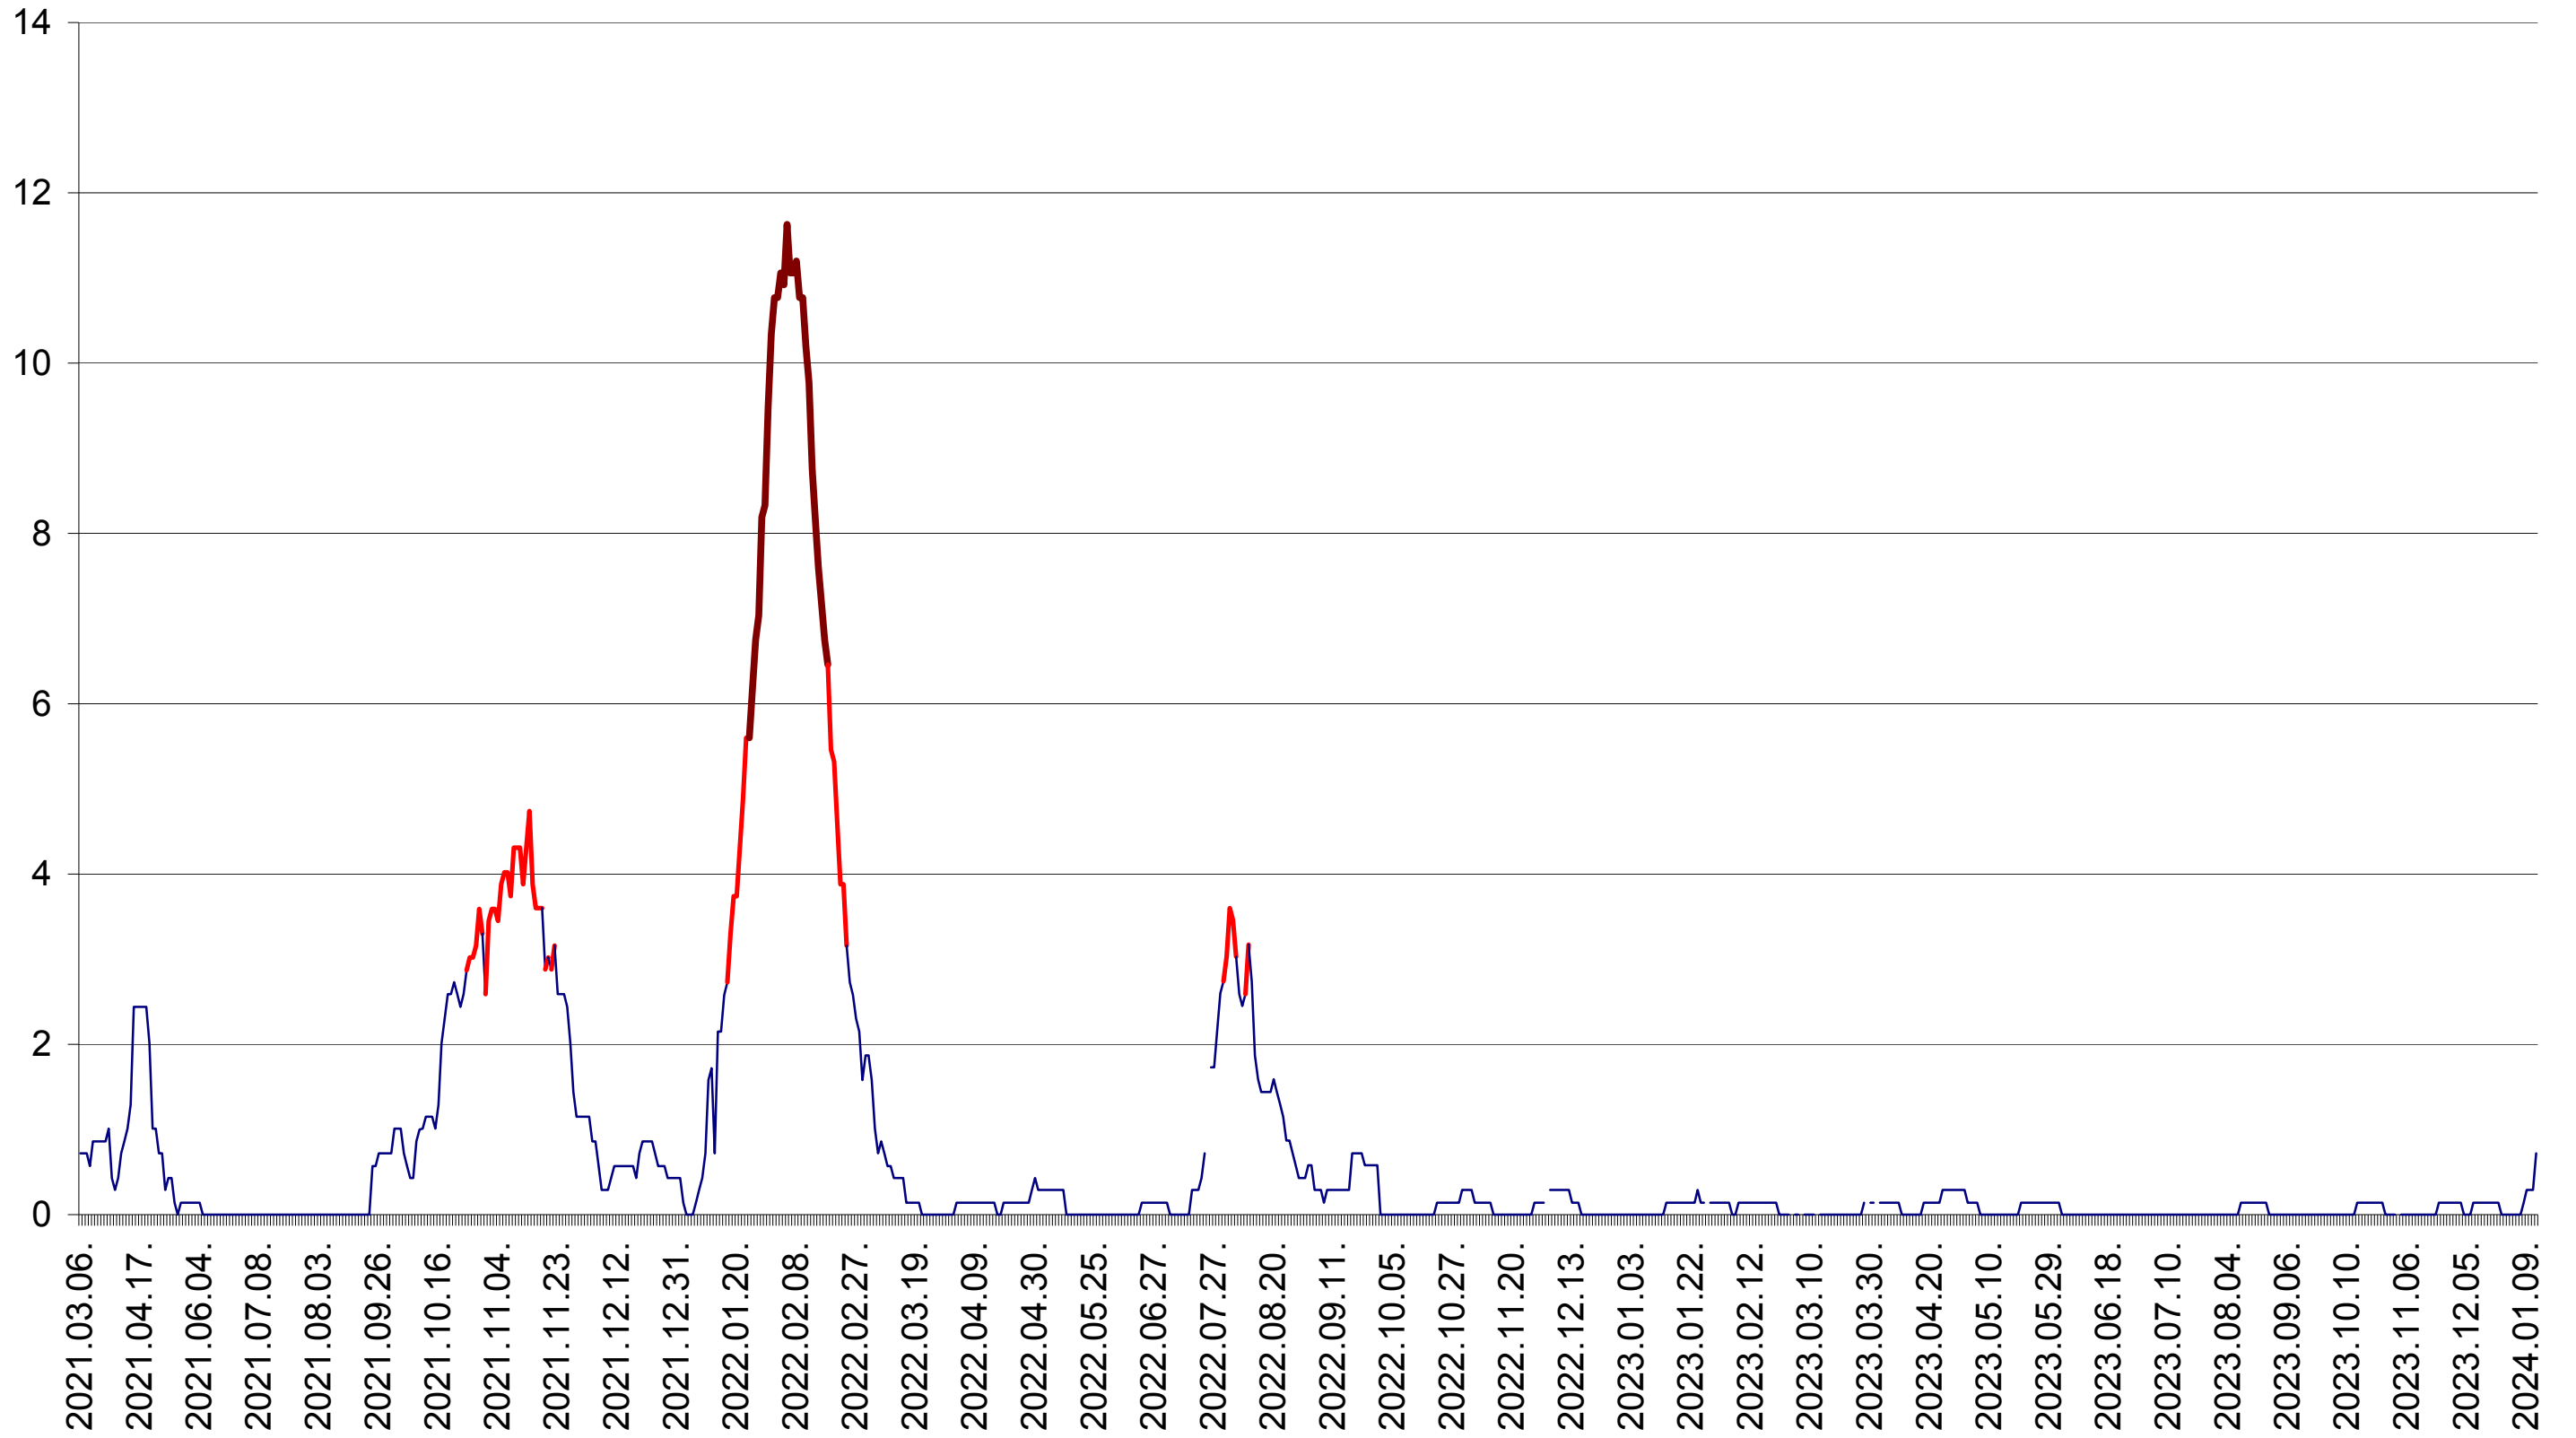

MIHĂILENI - Evolutia incidentei cumulate pe 14 zile la ‰ de locuitori
2021.03.07. - 2024.01.12.

MUGENI - Evolutia incidentei cumulate pe 14 zile la ‰ de locuitori
2021.03.07. - 2024.01.12.

OCLAND - Evolutia incidentei cumulate pe 14 zile la ‰ de locuitori
2021.03.07. - 2024.01.12.

MUNICIPIUL ODORHEIU SECUIESC - Evolutia incidentei cumulate pe 14 zile la ‰ de locuitori
2021.03.07. - 2024.01.12.

PĂULENI-CIUC - Evolutia incidentei cumulate pe 14 zile la ‰ de locuitori
2021.03.07. - 2024.01.12.

PLĂIEȘII DE JOS - Evolutia incidentei cumulate pe 14 zile la ‰ de locuitori
2021.03.07. - 2024.01.12.

PORUMBENI - Evolutia incidentei cumulate pe 14 zile la ‰ de locuitori
2021.03.07. - 2024.01.12.

PRAID - Evolutia incidentei cumulate pe 14 zile la ‰ de locuitori
2021.03.07. - 2024.01.12.