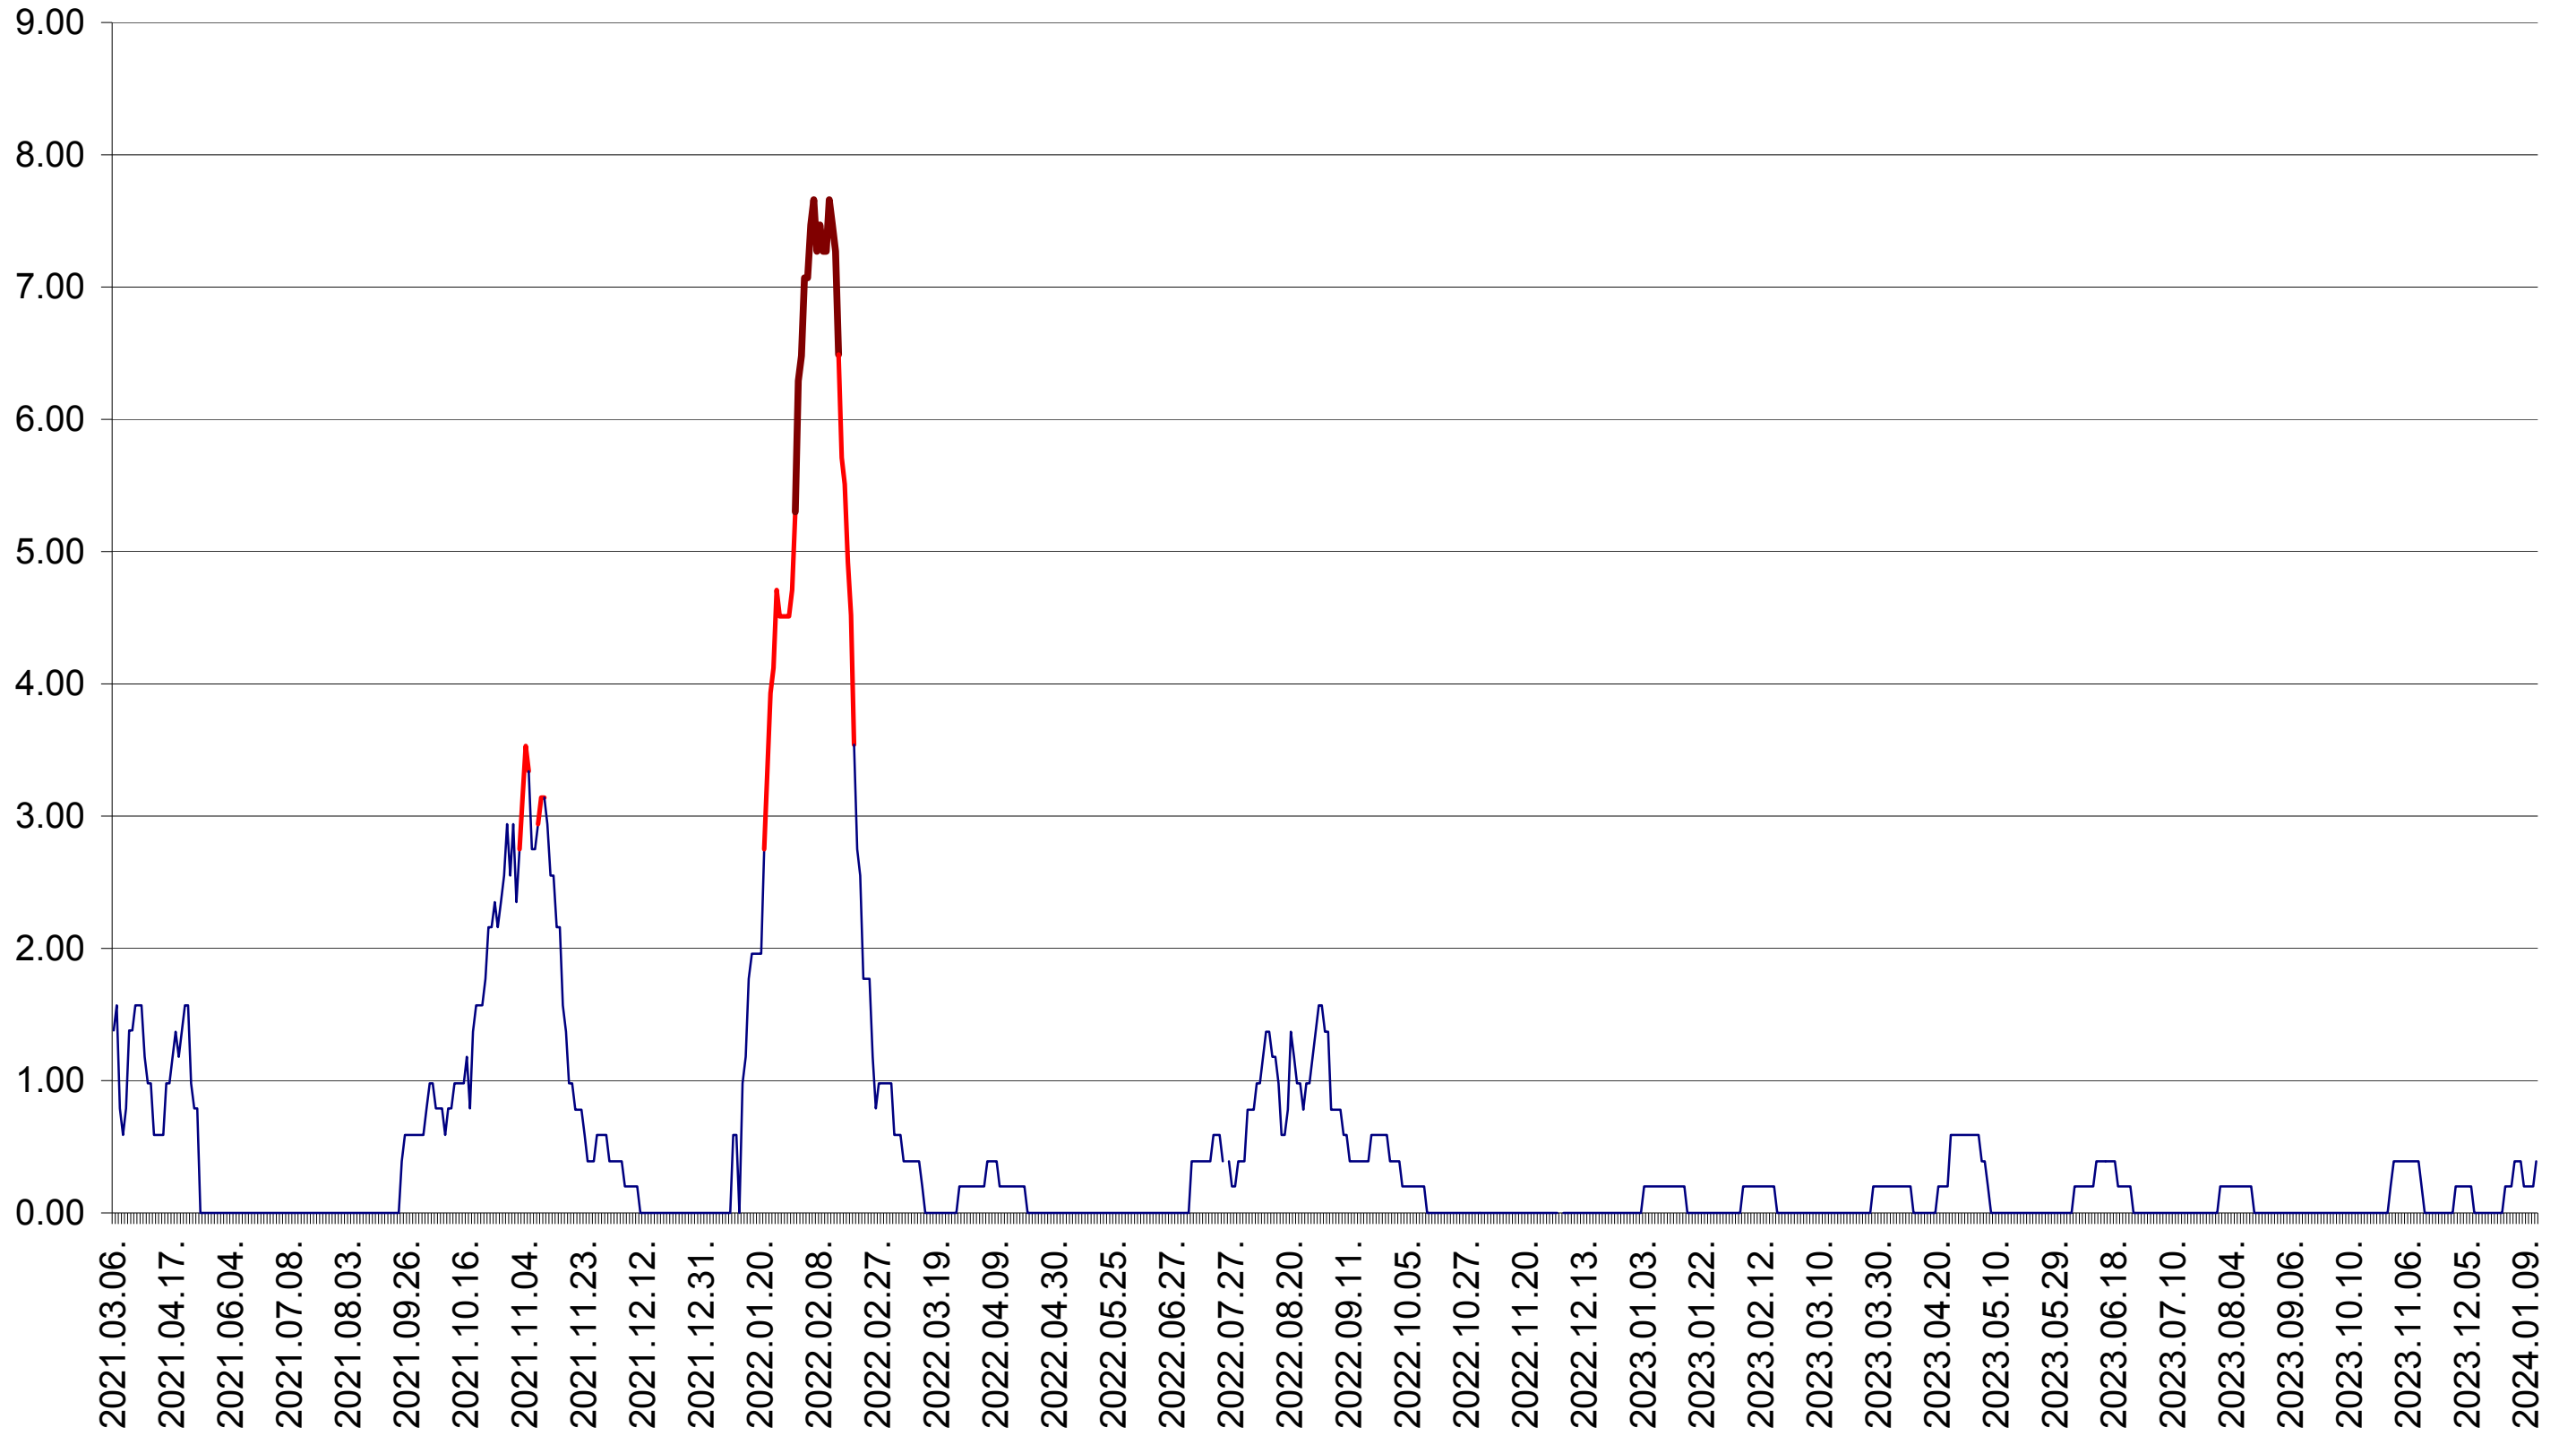

ORAȘ BĂLAN - Evolutia incidentei cumulate pe 14 zile la ‰ de locuitori
2021.03.07. - 2024.01.12.

BILBOR - Evolutia incidentei cumulate pe 14 zile la ‰ de locuitori
2021.03.07. - 2024.01.12.

ORAȘ BORSEC - Evolutia incidentei cumulate pe 14 zile la ‰ de locuitori
2021.03.07. - 2024.01.12.

BRĂDEȘTI - Evolutia incidentei cumulate pe 14 zile la ‰ de locuitori
2021.03.07. - 2024.01.12.

CĂPÂLNIȚA - Evolutia incidentei cumulate pe 14 zile la ‰ de locuitori
2021.03.07. - 2024.01.12.

CÂRȚA - Evolutia incidentei cumulate pe 14 zile la ‰ de locuitori
2021.03.07. - 2024.01.12.

CICEU - Evolutia incidentei cumulate pe 14 zile la ‰ de locuitori
2021.03.07. - 2024.01.12.

CIUCSÂNGEORGIU - Evolutia incidentei cumulate pe 14 zile la ‰ de locuitori
2021.03.07. - 2024.01.12.

CIUMANI - Evolutia incidentei cumulate pe 14 zile la ‰ de locuitori
2021.03.07. - 2024.01.12.

CORBU - Evolutia incidentei cumulate pe 14 zile la ‰ de locuitori
2021.03.07. - 2024.01.12.

CORUND - Evolutia incidentei cumulate pe 14 zile la ‰ de locuitori
2021.03.07. - 2024.01.12.

COZMENI - Evolutia incidentei cumulate pe 14 zile la ‰ de locuitori
2021.03.07. - 2024.01.12.