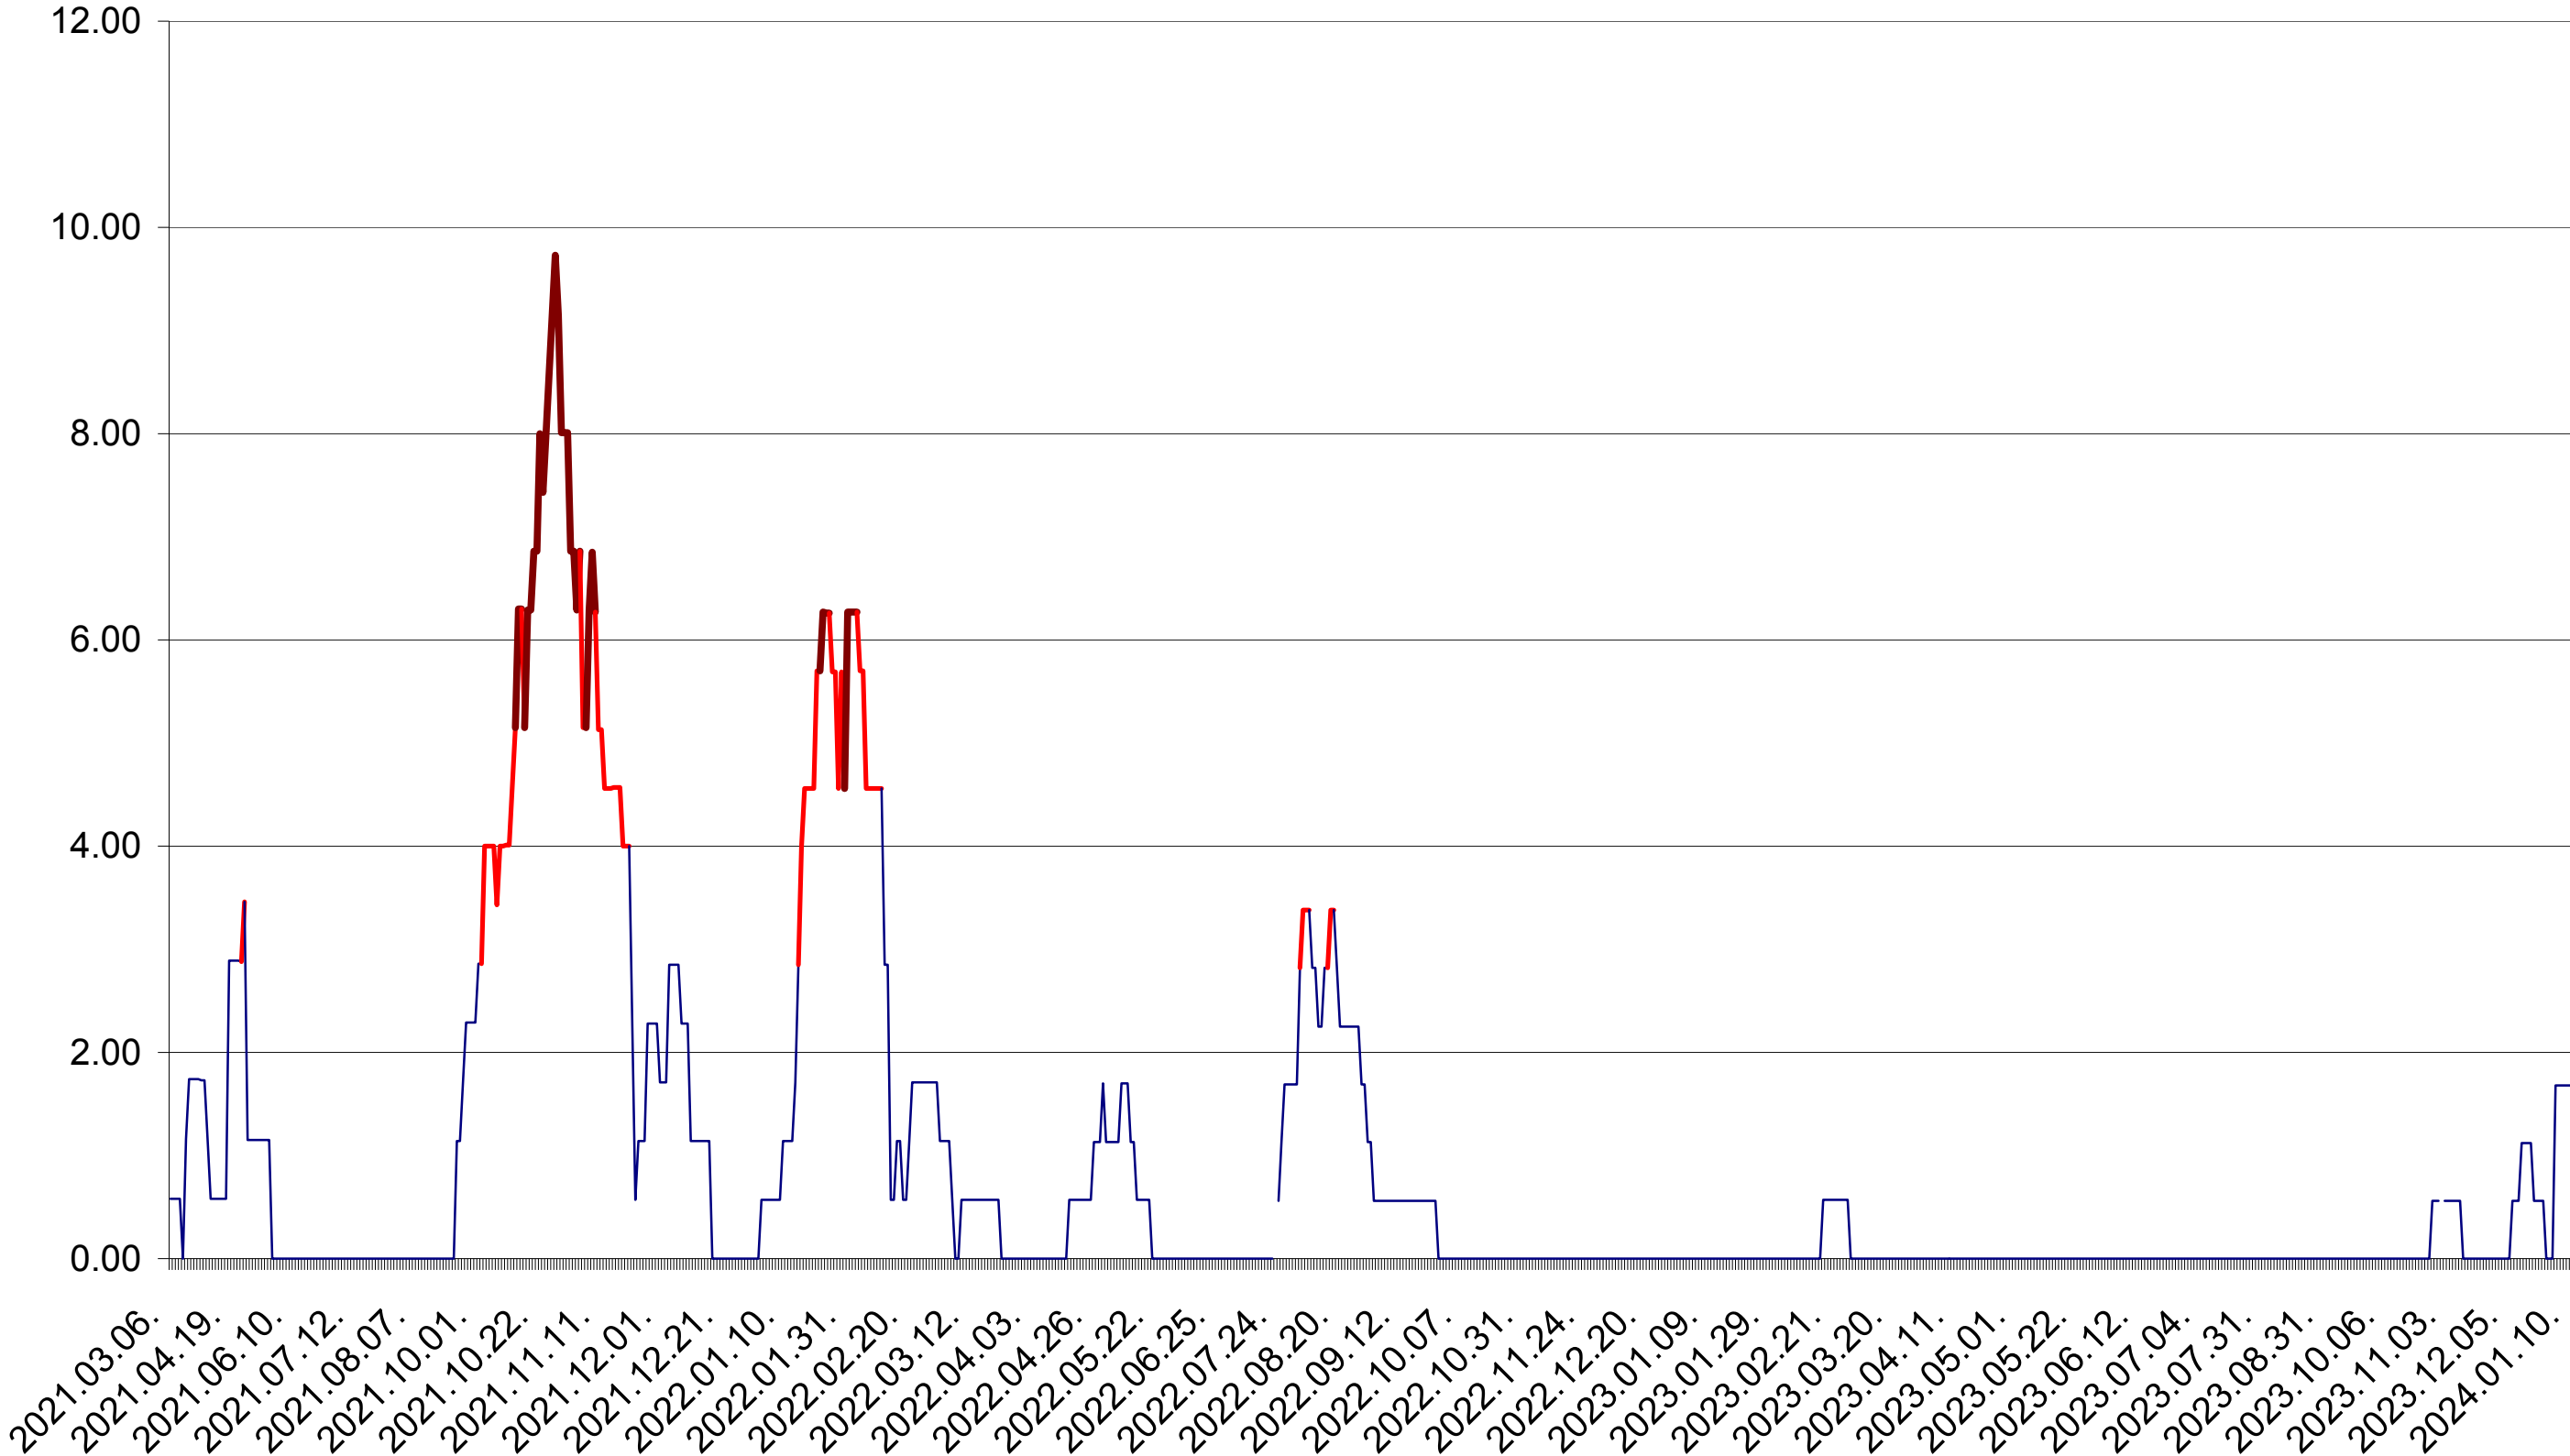

ORAȘ VLĂHIȚA - Evolutia incidentei cumulate pe 14 zile la ‰ de locuitori
2021.03.07. - 2024.01.12.