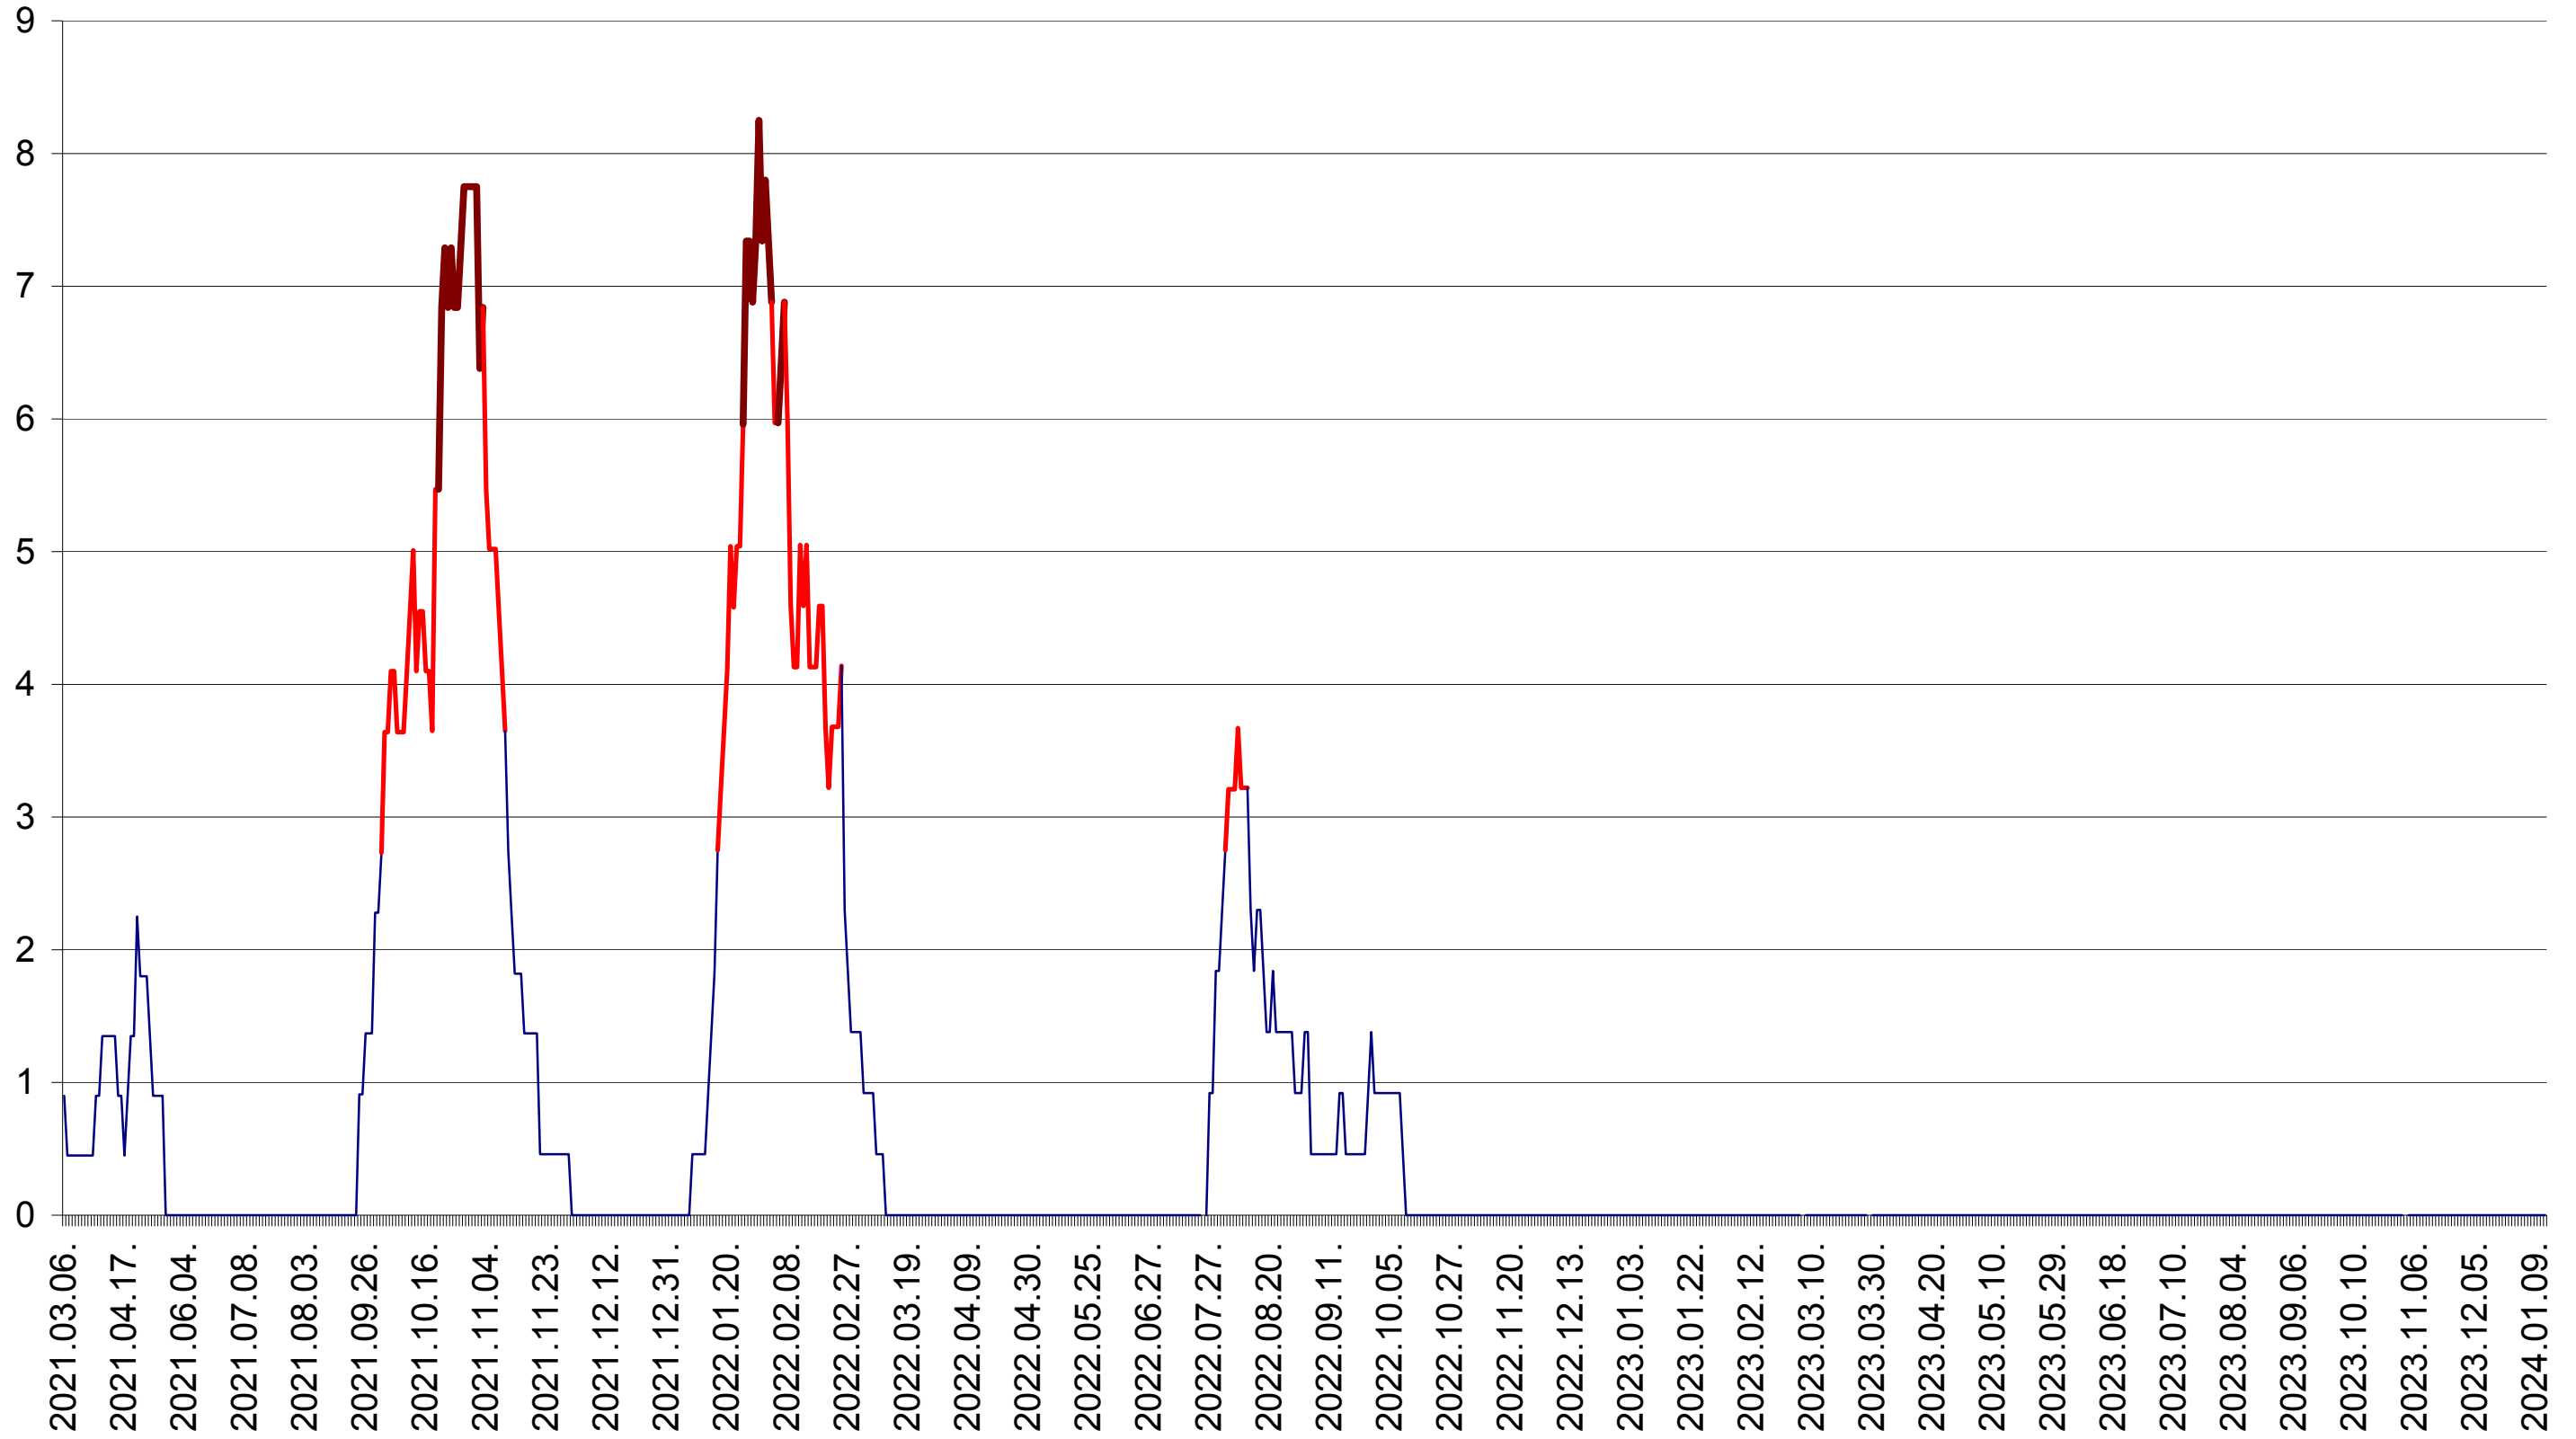

SĂRMAȘ - Evolutia incidentei cumulate pe 14 zile la ‰ de locuitori
2021.03.07. - 2024.01.12.

SÂNTIMBRU - Evolutia incidentei cumulate pe 14 zile la ‰ de locuitori
2021.03.07. - 2024.01.12.