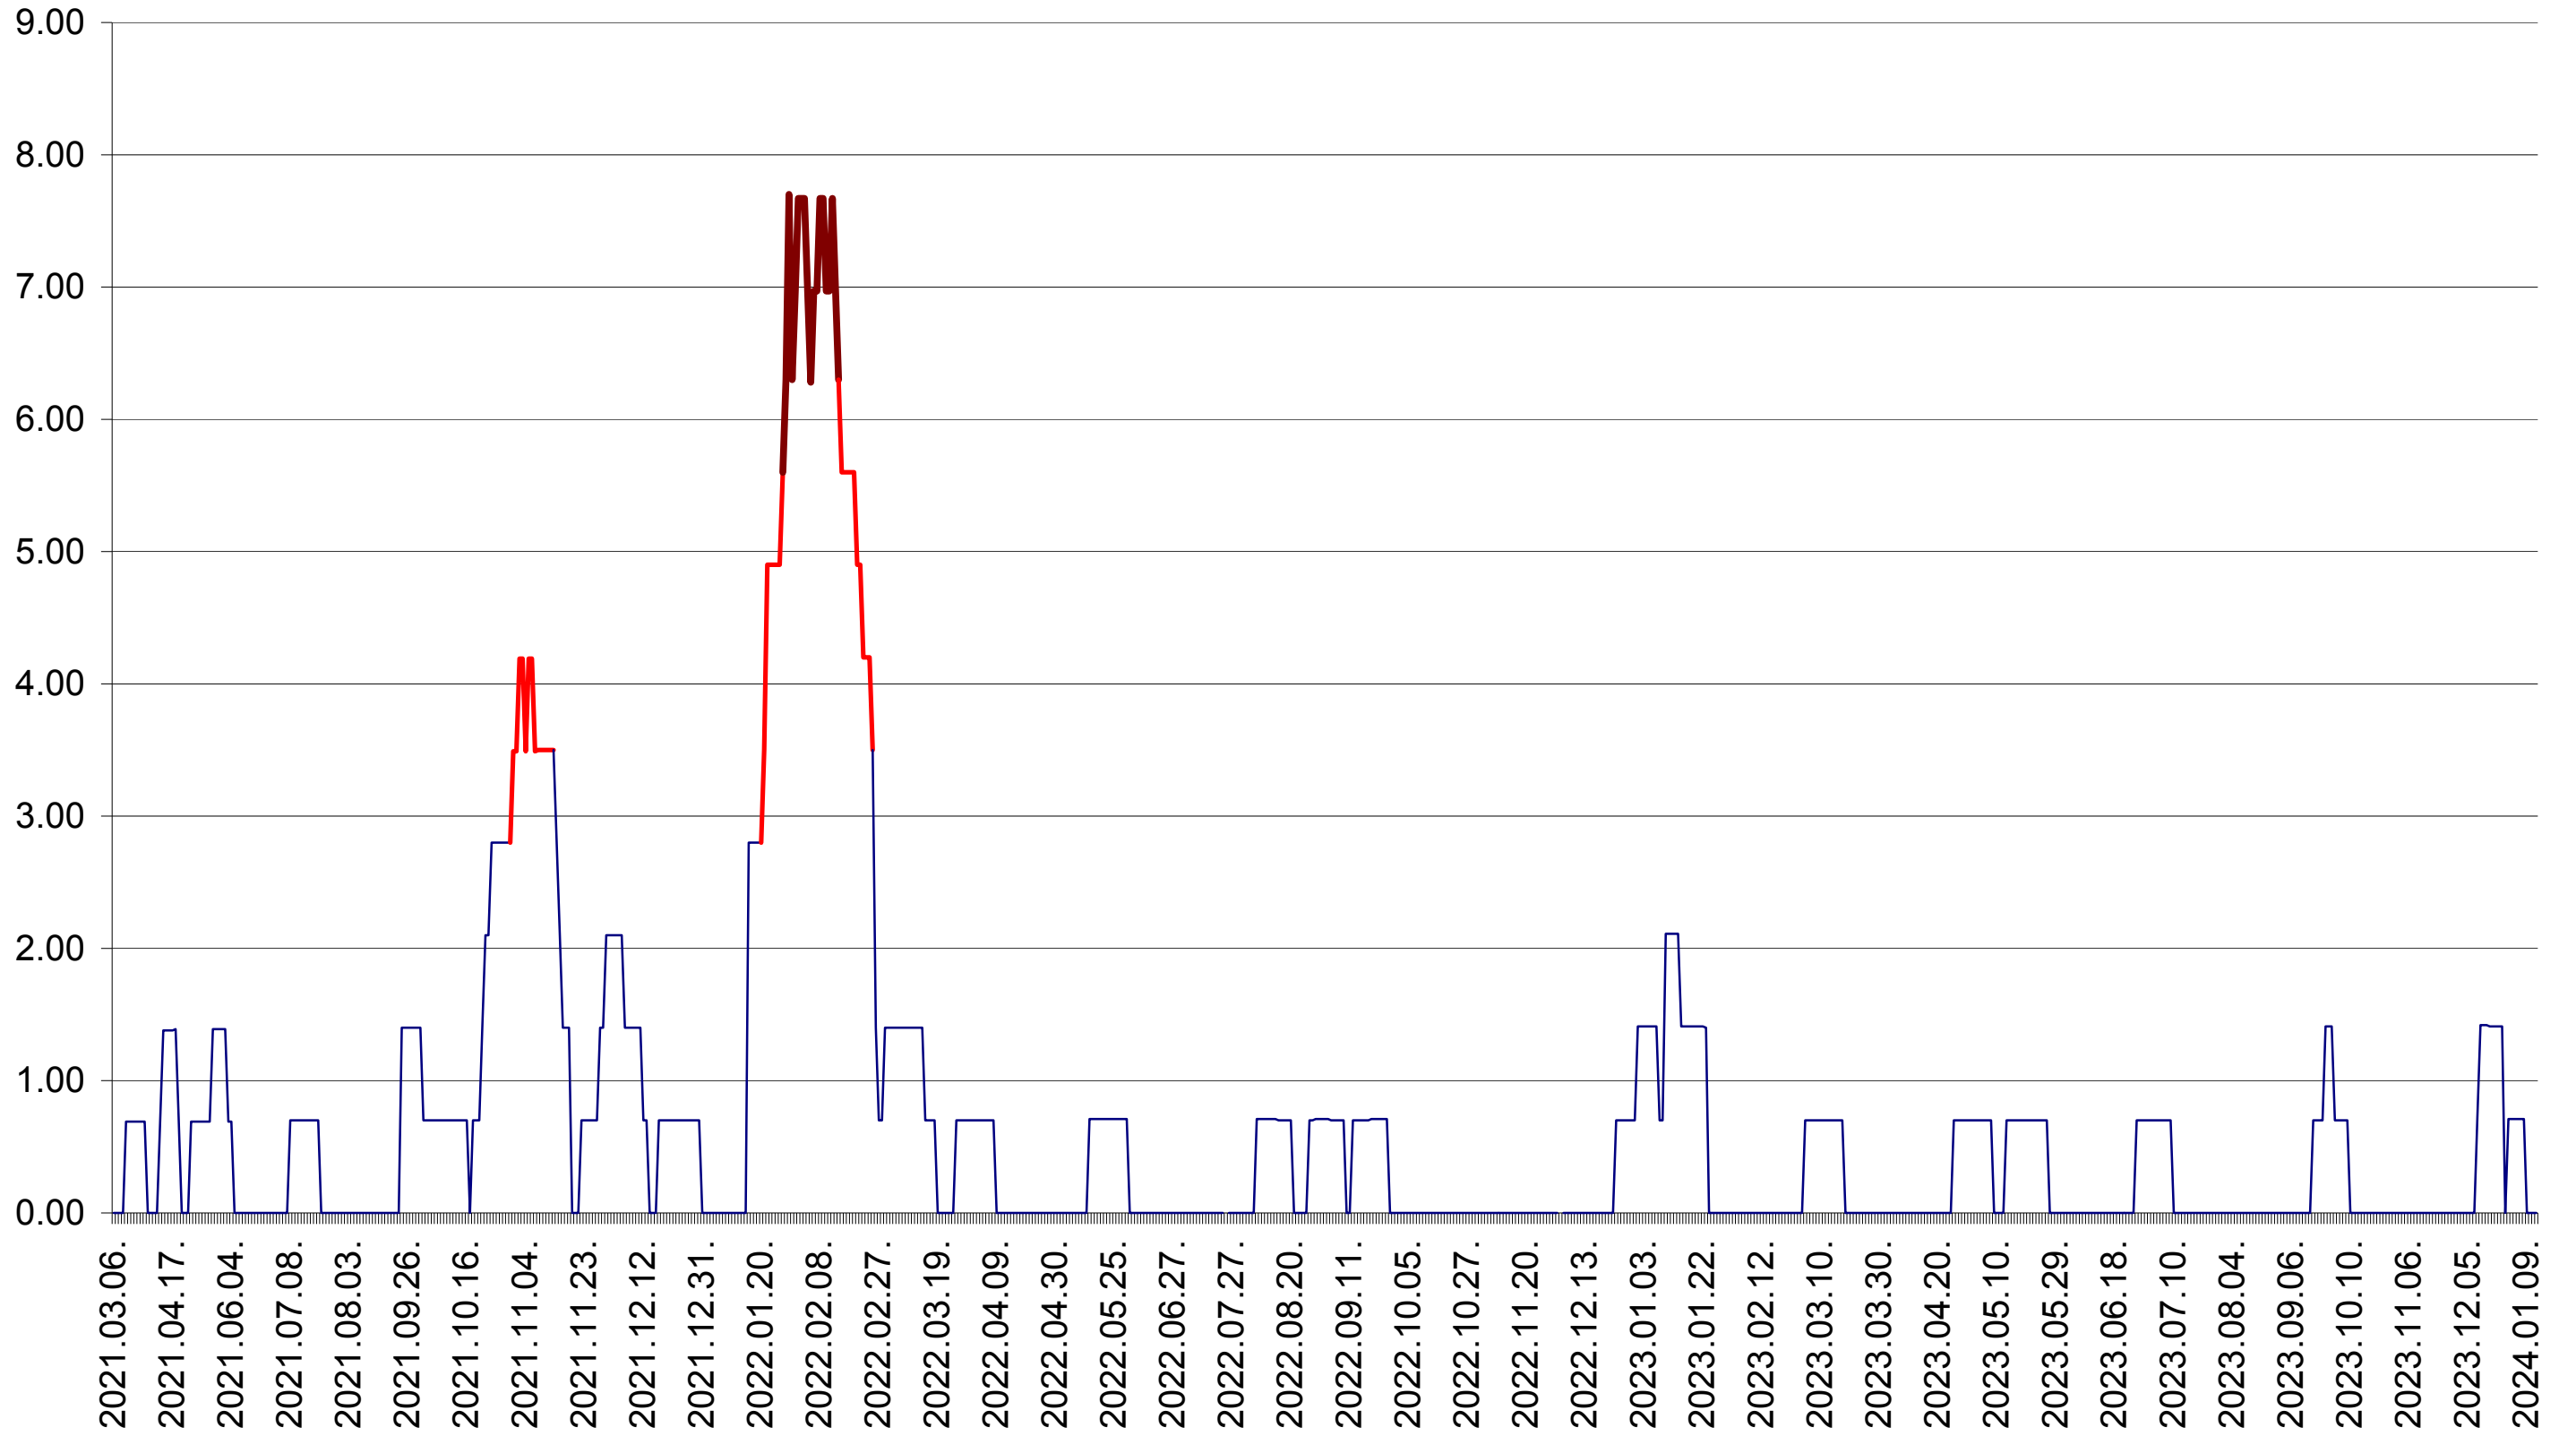

ORAȘ BĂLAN - Evolutia incidentei cumulate pe 14 zile la ‰ de locuitori
2021.03.07. - 2024.01.12.

BILBOR - Evolutia incidentei cumulate pe 14 zile la ‰ de locuitori
2021.03.07. - 2024.01.12.

ORAȘ BORSEC - Evolutia incidentei cumulate pe 14 zile la ‰ de locuitori
2021.03.07. - 2024.01.12.

BRĂDEȘTI - Evolutia incidentei cumulate pe 14 zile la ‰ de locuitori
2021.03.07. - 2024.01.12.

CĂPÂLNIȚA - Evolutia incidentei cumulate pe 14 zile la ‰ de locuitori
2021.03.07. - 2024.01.12.

CÂRȚA - Evolutia incidentei cumulate pe 14 zile la ‰ de locuitori
2021.03.07. - 2024.01.12.

CICEU - Evolutia incidentei cumulate pe 14 zile la ‰ de locuitori
2021.03.07. - 2024.01.12.

CIUCSÂNGEORGIU - Evolutia incidentei cumulate pe 14 zile la ‰ de locuitori
2021.03.07. - 2024.01.12.

CIUMANI - Evolutia incidentei cumulate pe 14 zile la ‰ de locuitori
2021.03.07. - 2024.01.12.

CORBU - Evolutia incidentei cumulate pe 14 zile la ‰ de locuitori
2021.03.07. - 2024.01.12.

CORUND - Evolutia incidentei cumulate pe 14 zile la ‰ de locuitori
2021.03.07. - 2024.01.12.

COZMENI - Evolutia incidentei cumulate pe 14 zile la ‰ de locuitori
2021.03.07. - 2024.01.12.