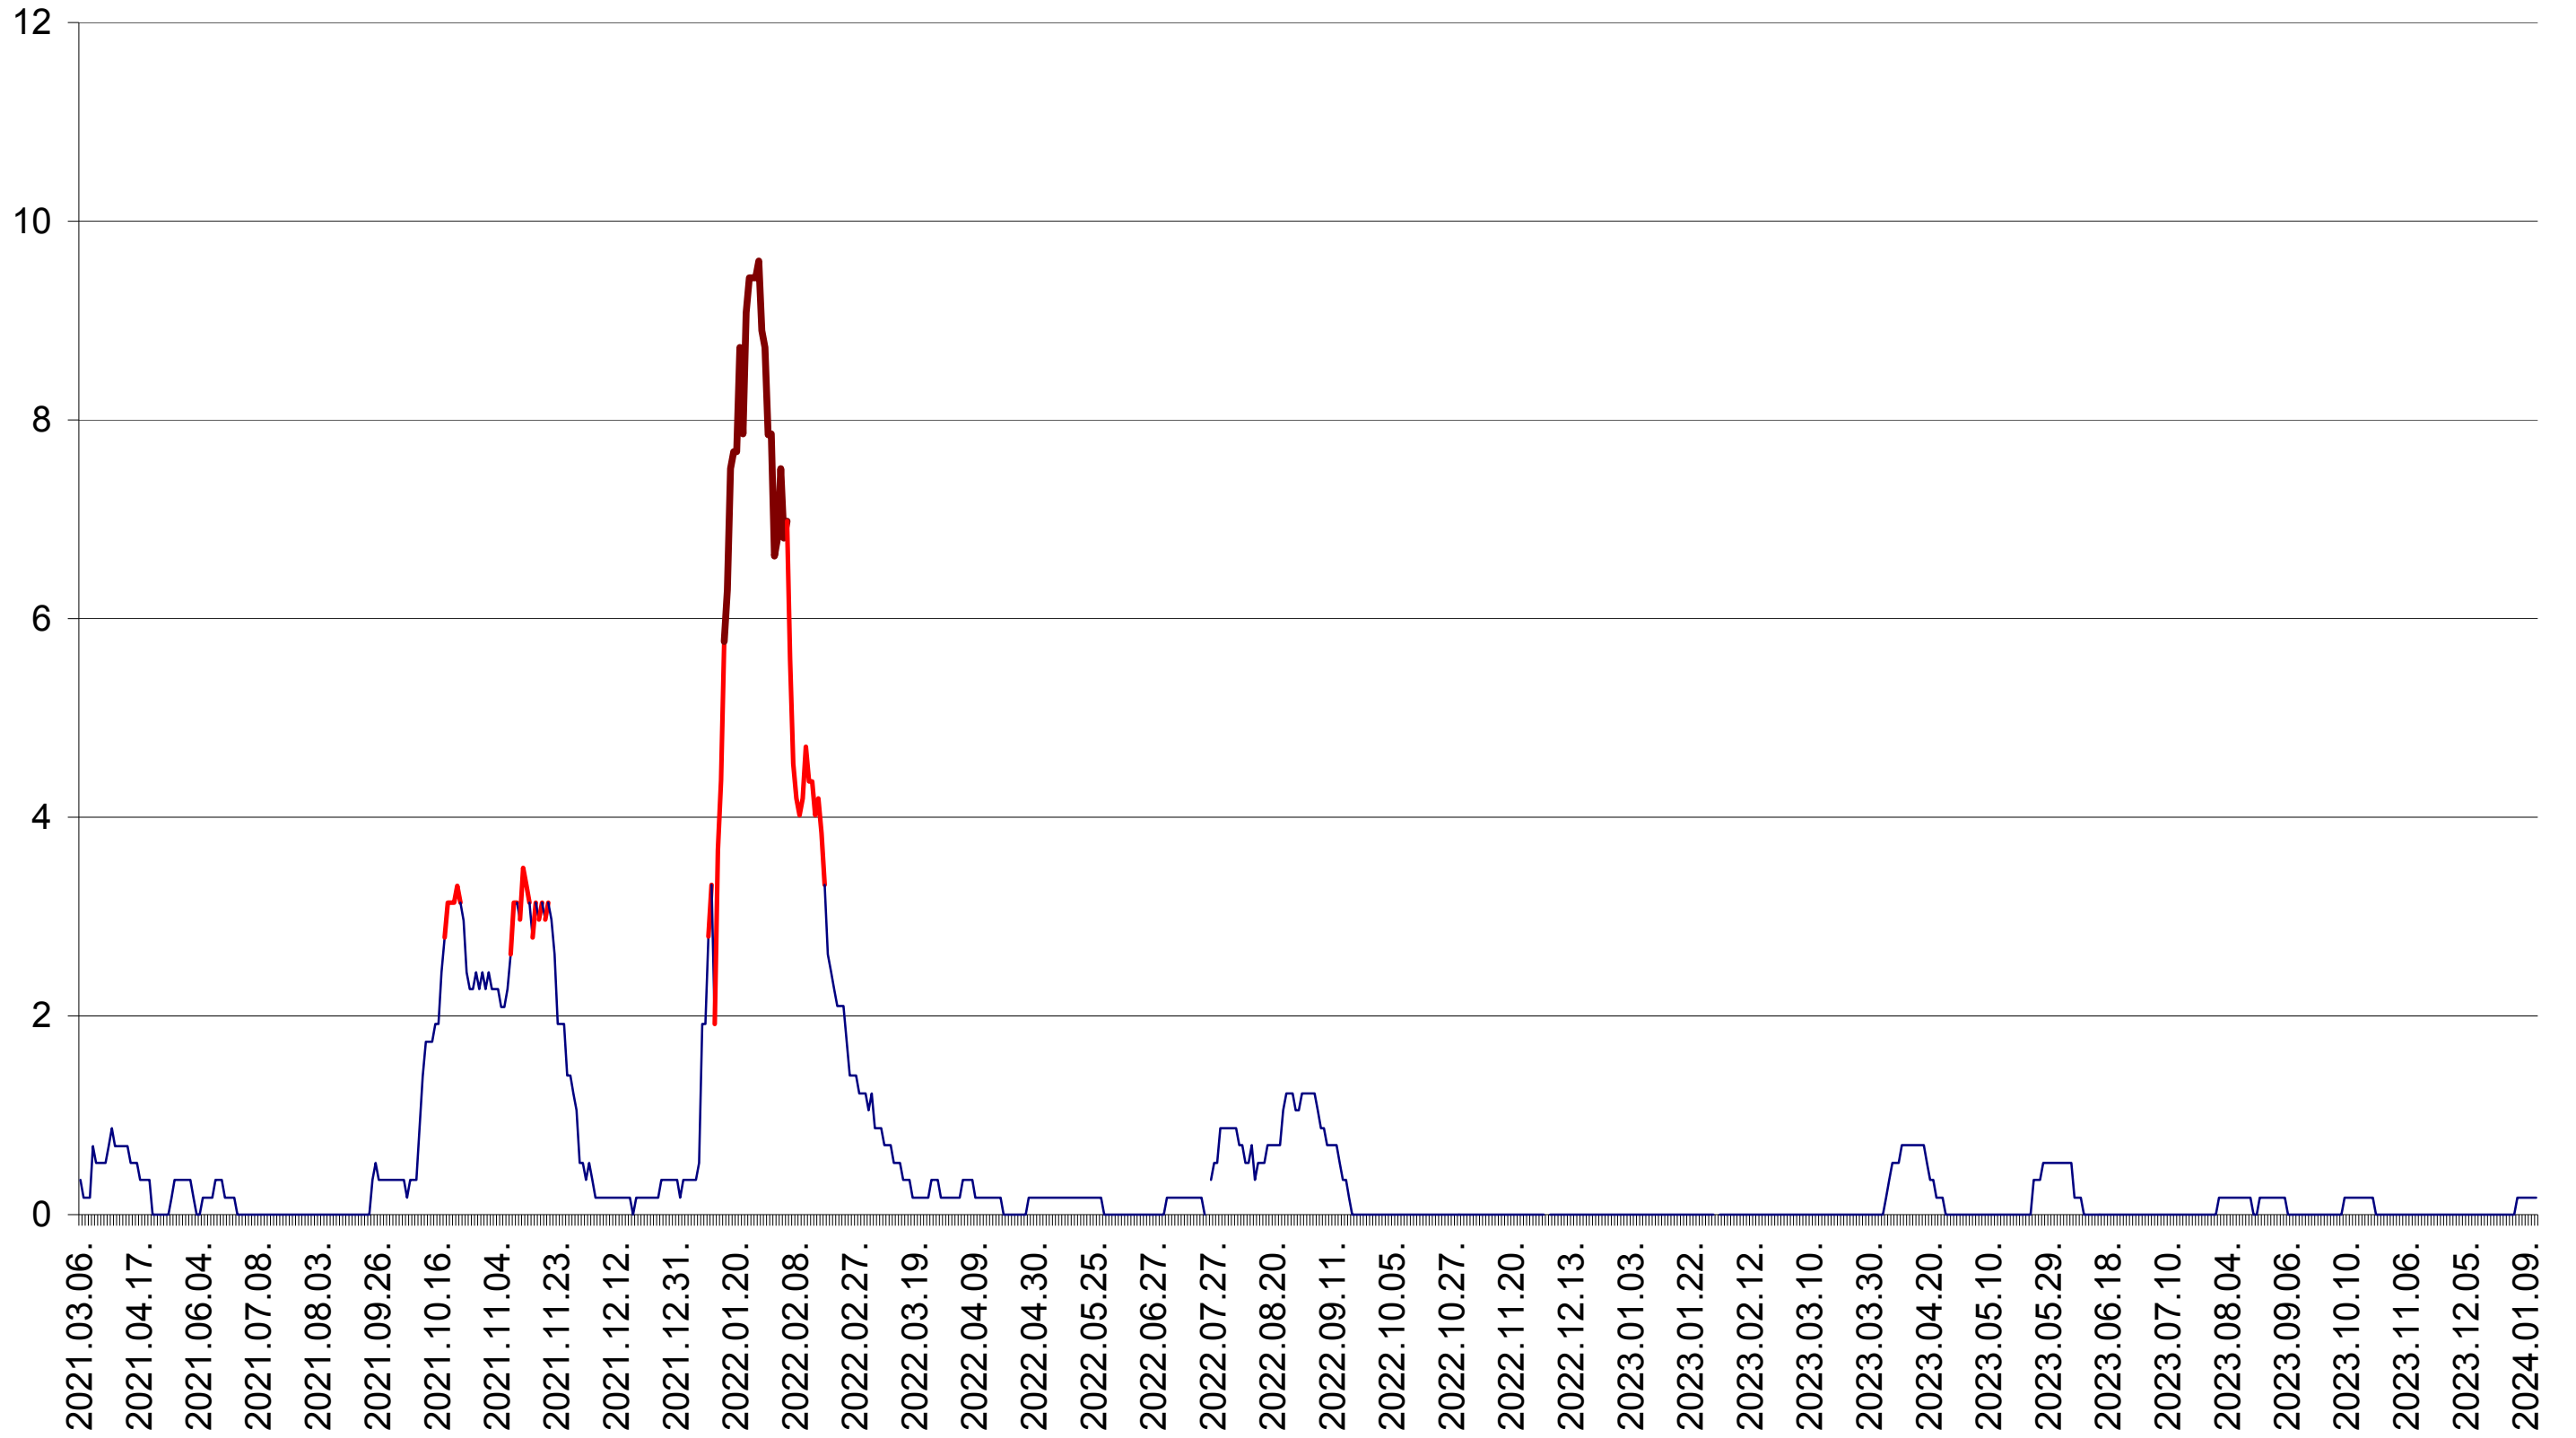

DÂRJIU - Evolutia incidentei cumulate pe 14 zile la ‰ de locuitori
2021.03.07. - 2024.01.12.

DEALU - Evolutia incidentei cumulate pe 14 zile la ‰ de locuitori
2021.03.07. - 2024.01.12.

DITRĂU - Evolutia incidentei cumulate pe 14 zile la ‰ de locuitori
2021.03.07. - 2024.01.12.

FELICENI - Evolutia incidentei cumulate pe 14 zile la ‰ de locuitori
2021.03.07. - 2024.01.12.

FRUMOASA - Evolutia incidentei cumulate pe 14 zile la ‰ de locuitori
2021.03.07. - 2024.01.12.

GĂLĂUȚAȘ - Evolutia incidentei cumulate pe 14 zile la ‰ de locuitori
2021.03.07. - 2024.01.12.

MUNICIPIUL GHEORGHENI - Evolutia incidentei cumulate pe 14 zile la ‰ de locuitori
2021.03.07. - 2024.01.12.

JOSENI - Evolutia incidentei cumulate pe 14 zile la ‰ de locuitori
2021.03.07. - 2024.01.12.

LĂZAREA - Evolutia incidentei cumulate pe 14 zile la ‰ de locuitori
2021.03.07. - 2024.01.12.

LELICENI - Evolutia incidentei cumulate pe 14 zile la ‰ de locuitori
2021.03.07. - 2024.01.12.

LUETA - Evolutia incidentei cumulate pe 14 zile la ‰ de locuitori
2021.03.07. - 2024.01.12.

LUNCA DE JOS - Evolutia incidentei cumulate pe 14 zile la ‰ de locuitori
2021.03.07. - 2024.01.12.