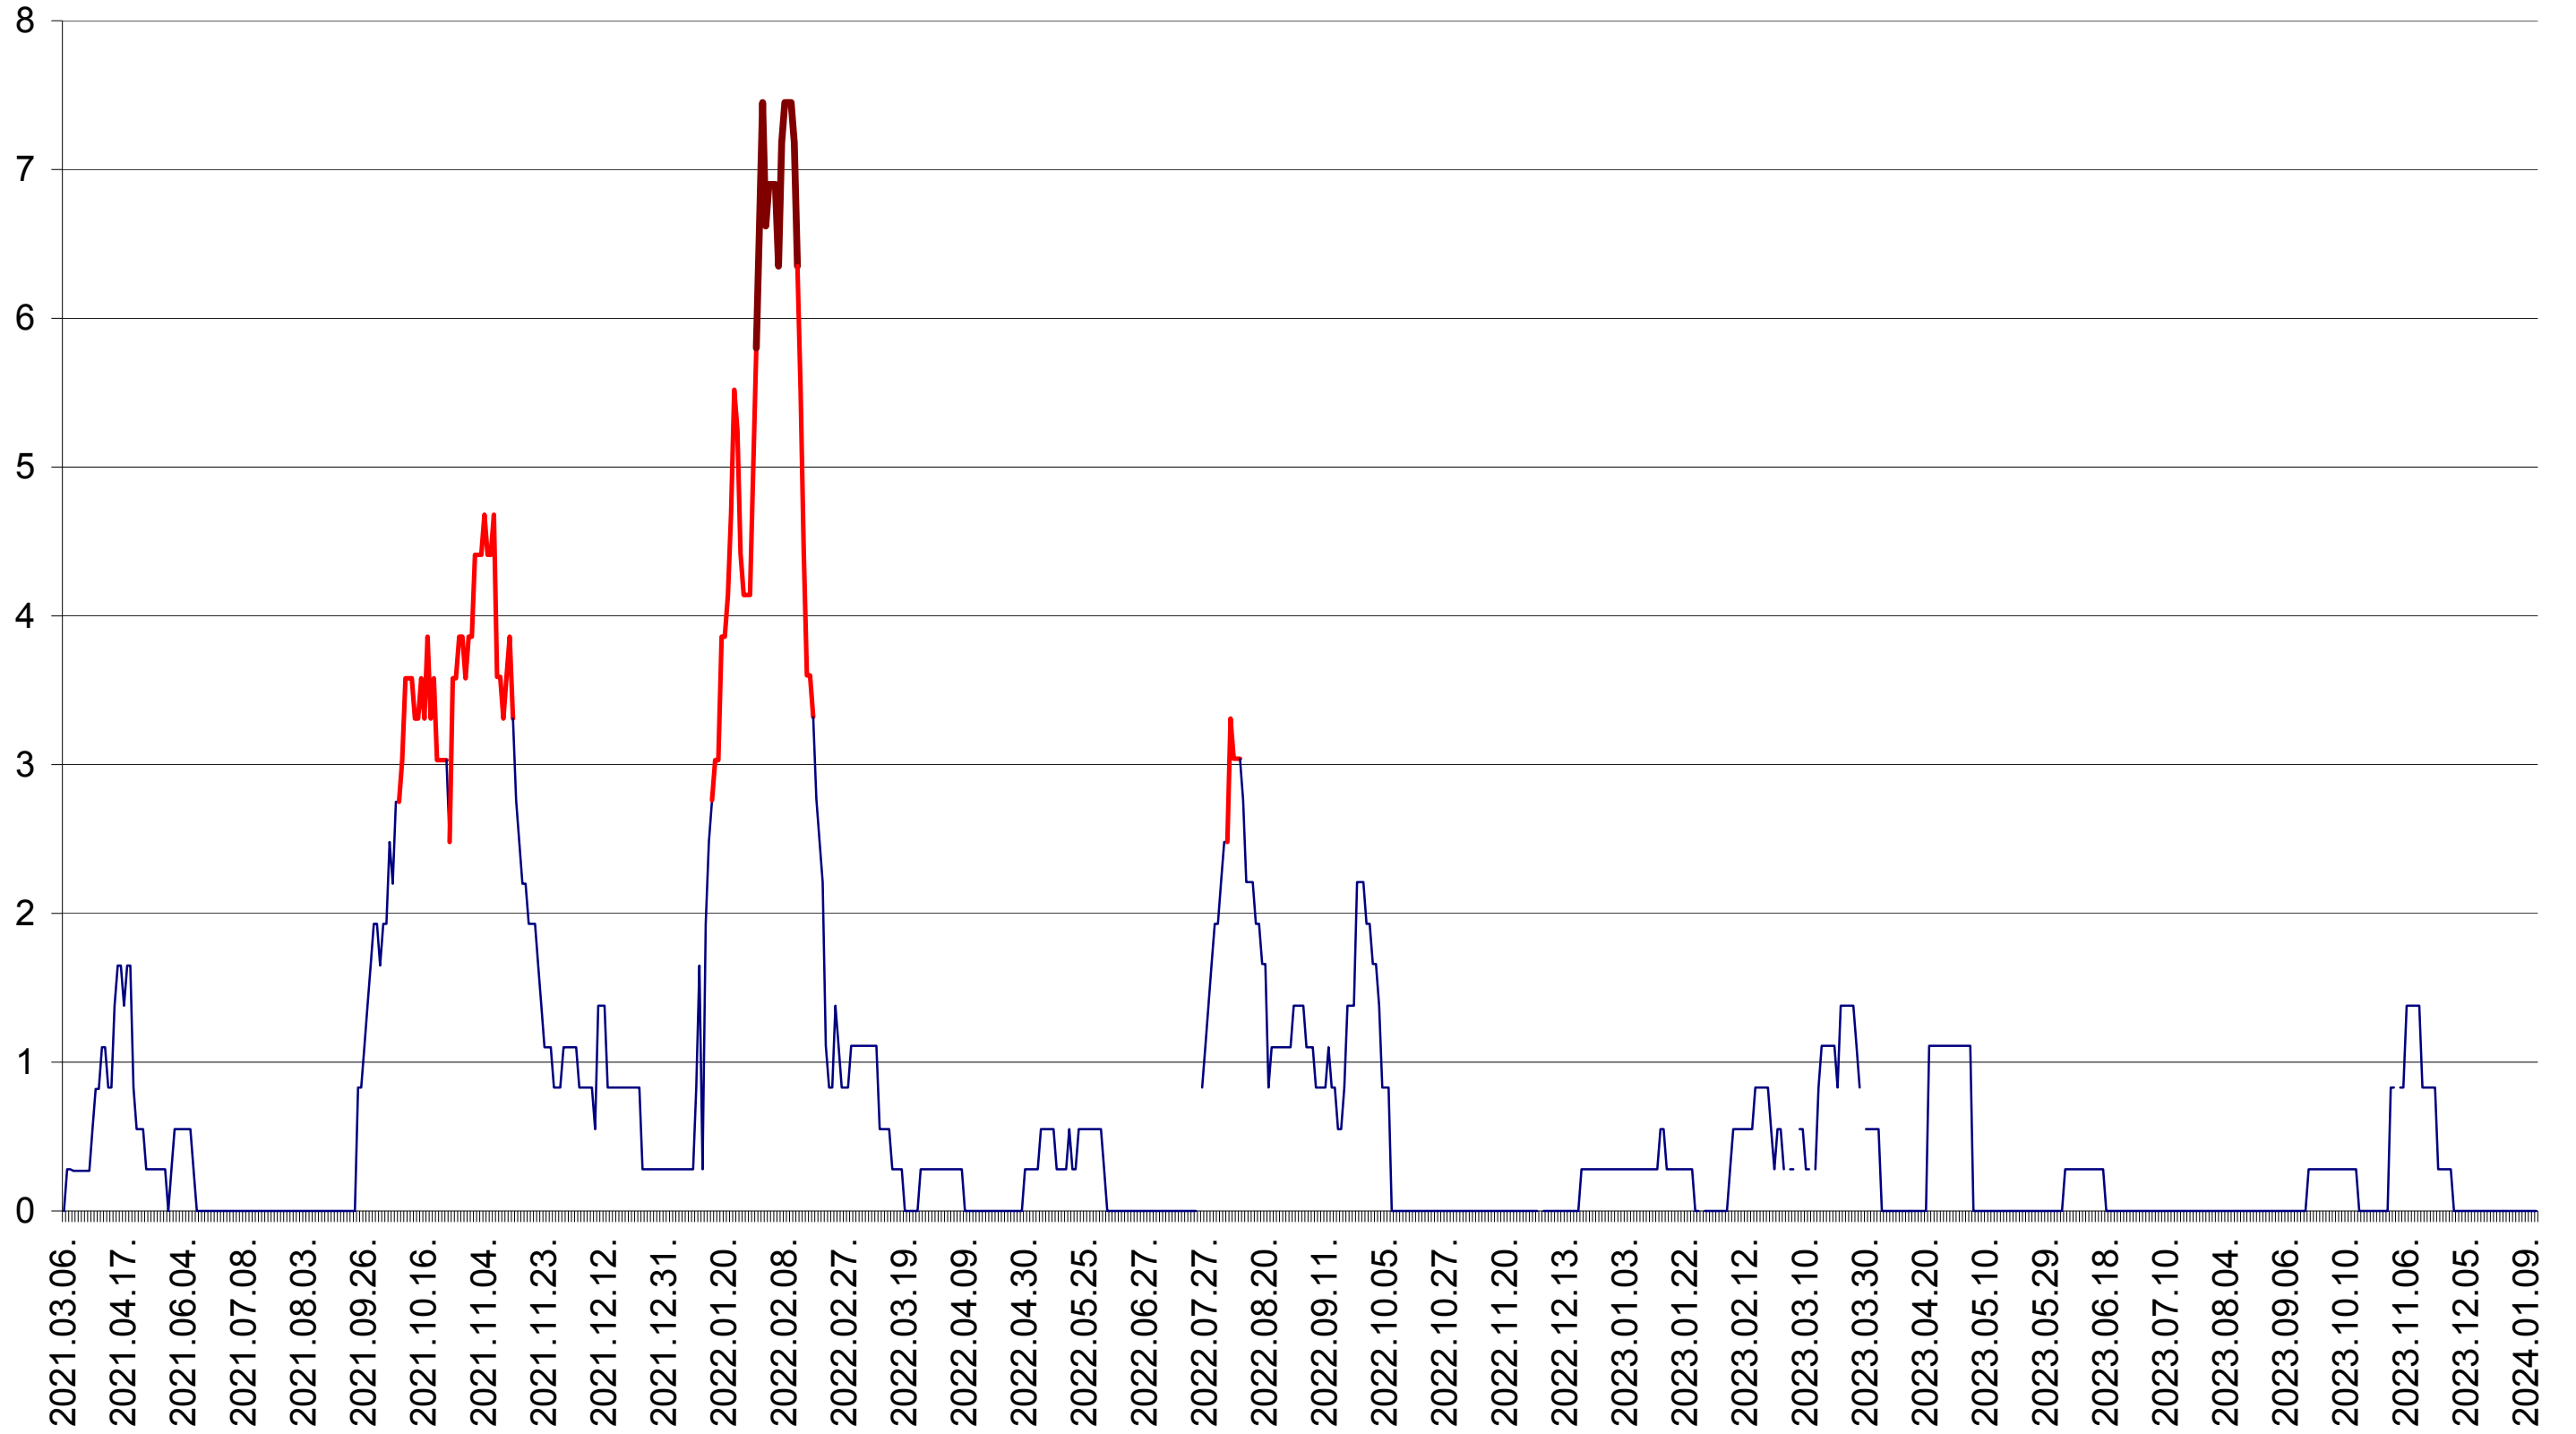

SÂNTIMBRU - Evolutia incidentei cumulate pe 14 zile la ‰ de locuitori
2021.03.07. - 2024.01.12.

SÂNSIMION - Evolutia incidentei cumulate pe 14 zile la ‰ de locuitori
2021.03.07. - 2024.01.12.