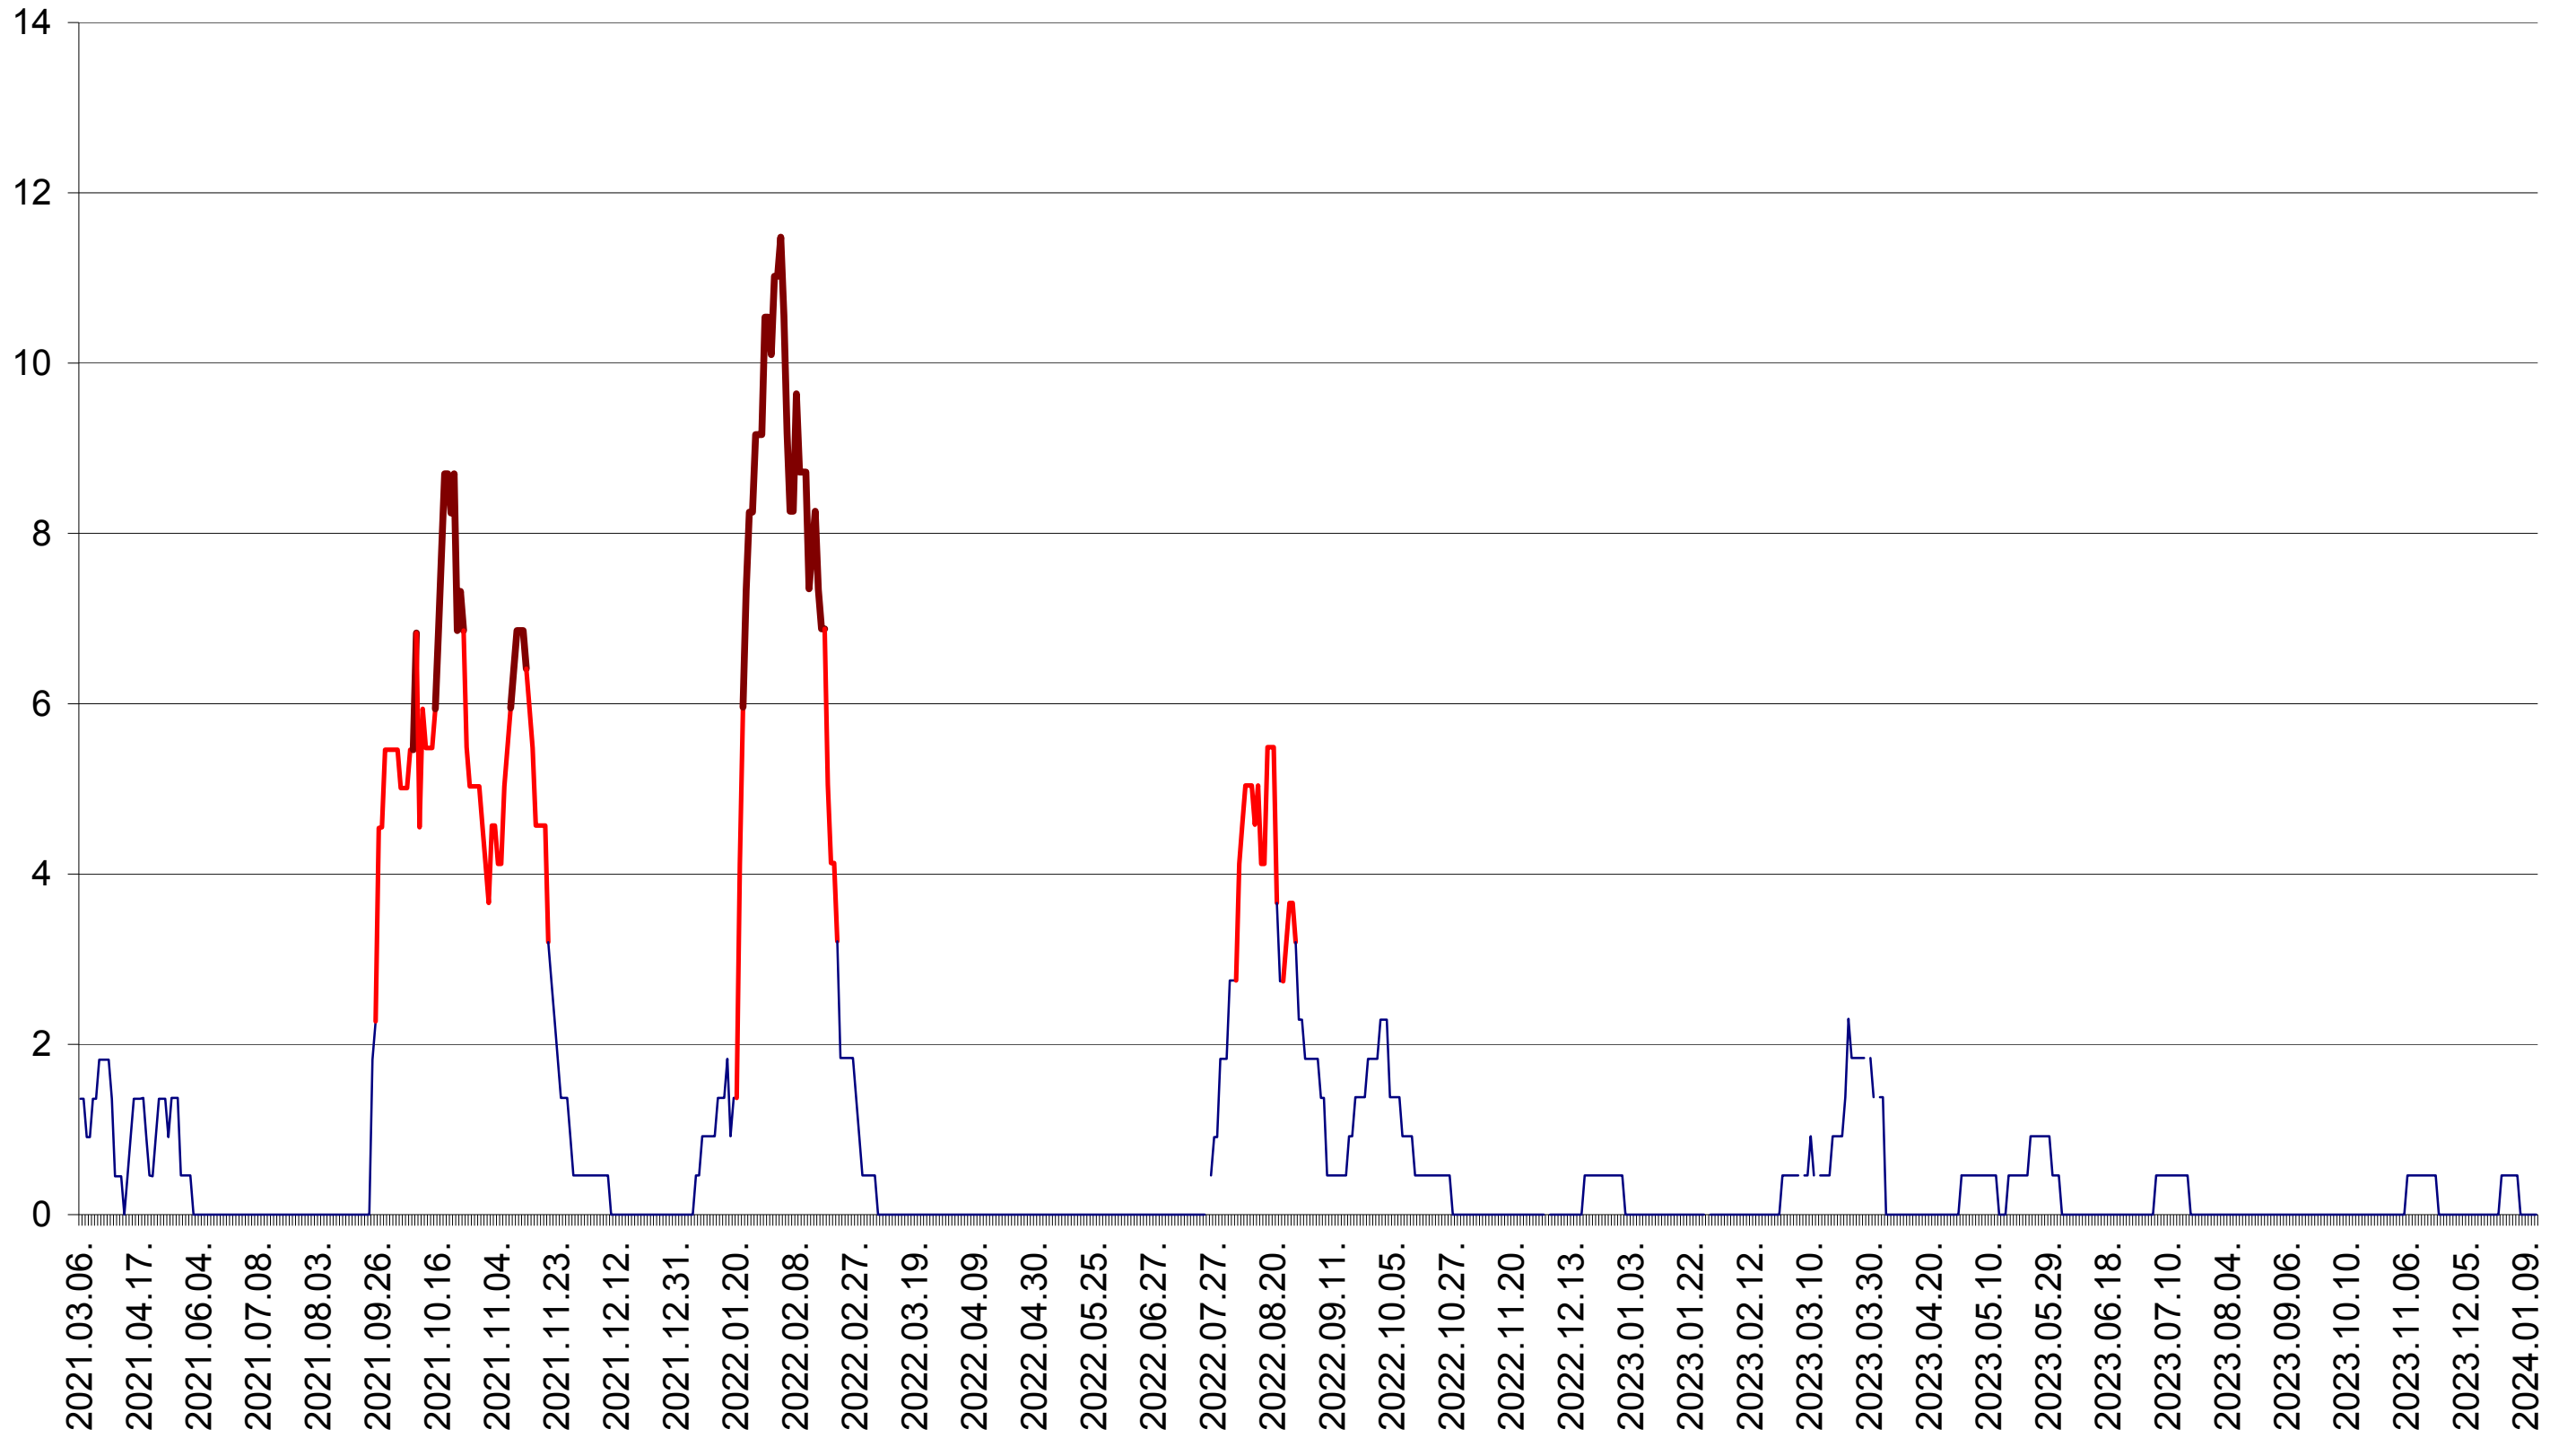

MUNICIPIUL GHEORGHENI - Evolutia incidentei cumulate pe 14 zile la ‰ de locuitori
2021.03.07. - 2024.01.12.

JOSENI - Evolutia incidentei cumulate pe 14 zile la ‰ de locuitori
2021.03.07. - 2024.01.12.

LĂZAREA - Evolutia incidentei cumulate pe 14 zile la ‰ de locuitori
2021.03.07. - 2024.01.12.

LELICENI - Evolutia incidentei cumulate pe 14 zile la ‰ de locuitori
2021.03.07. - 2024.01.12.

LUETA - Evolutia incidentei cumulate pe 14 zile la ‰ de locuitori
2021.03.07. - 2024.01.12.

LUNCA DE JOS - Evolutia incidentei cumulate pe 14 zile la ‰ de locuitori
2021.03.07. - 2024.01.12.

LUNCA DE SUS - Evolutia incidentei cumulate pe 14 zile la ‰ de locuitori
2021.03.07. - 2024.01.12.

LUPENI - Evolutia incidentei cumulate pe 14 zile la ‰ de locuitori
2021.03.07. - 2024.01.12.

MĂDĂRAȘ - Evolutia incidentei cumulate pe 14 zile la ‰ de locuitori
2021.03.07. - 2024.01.12.