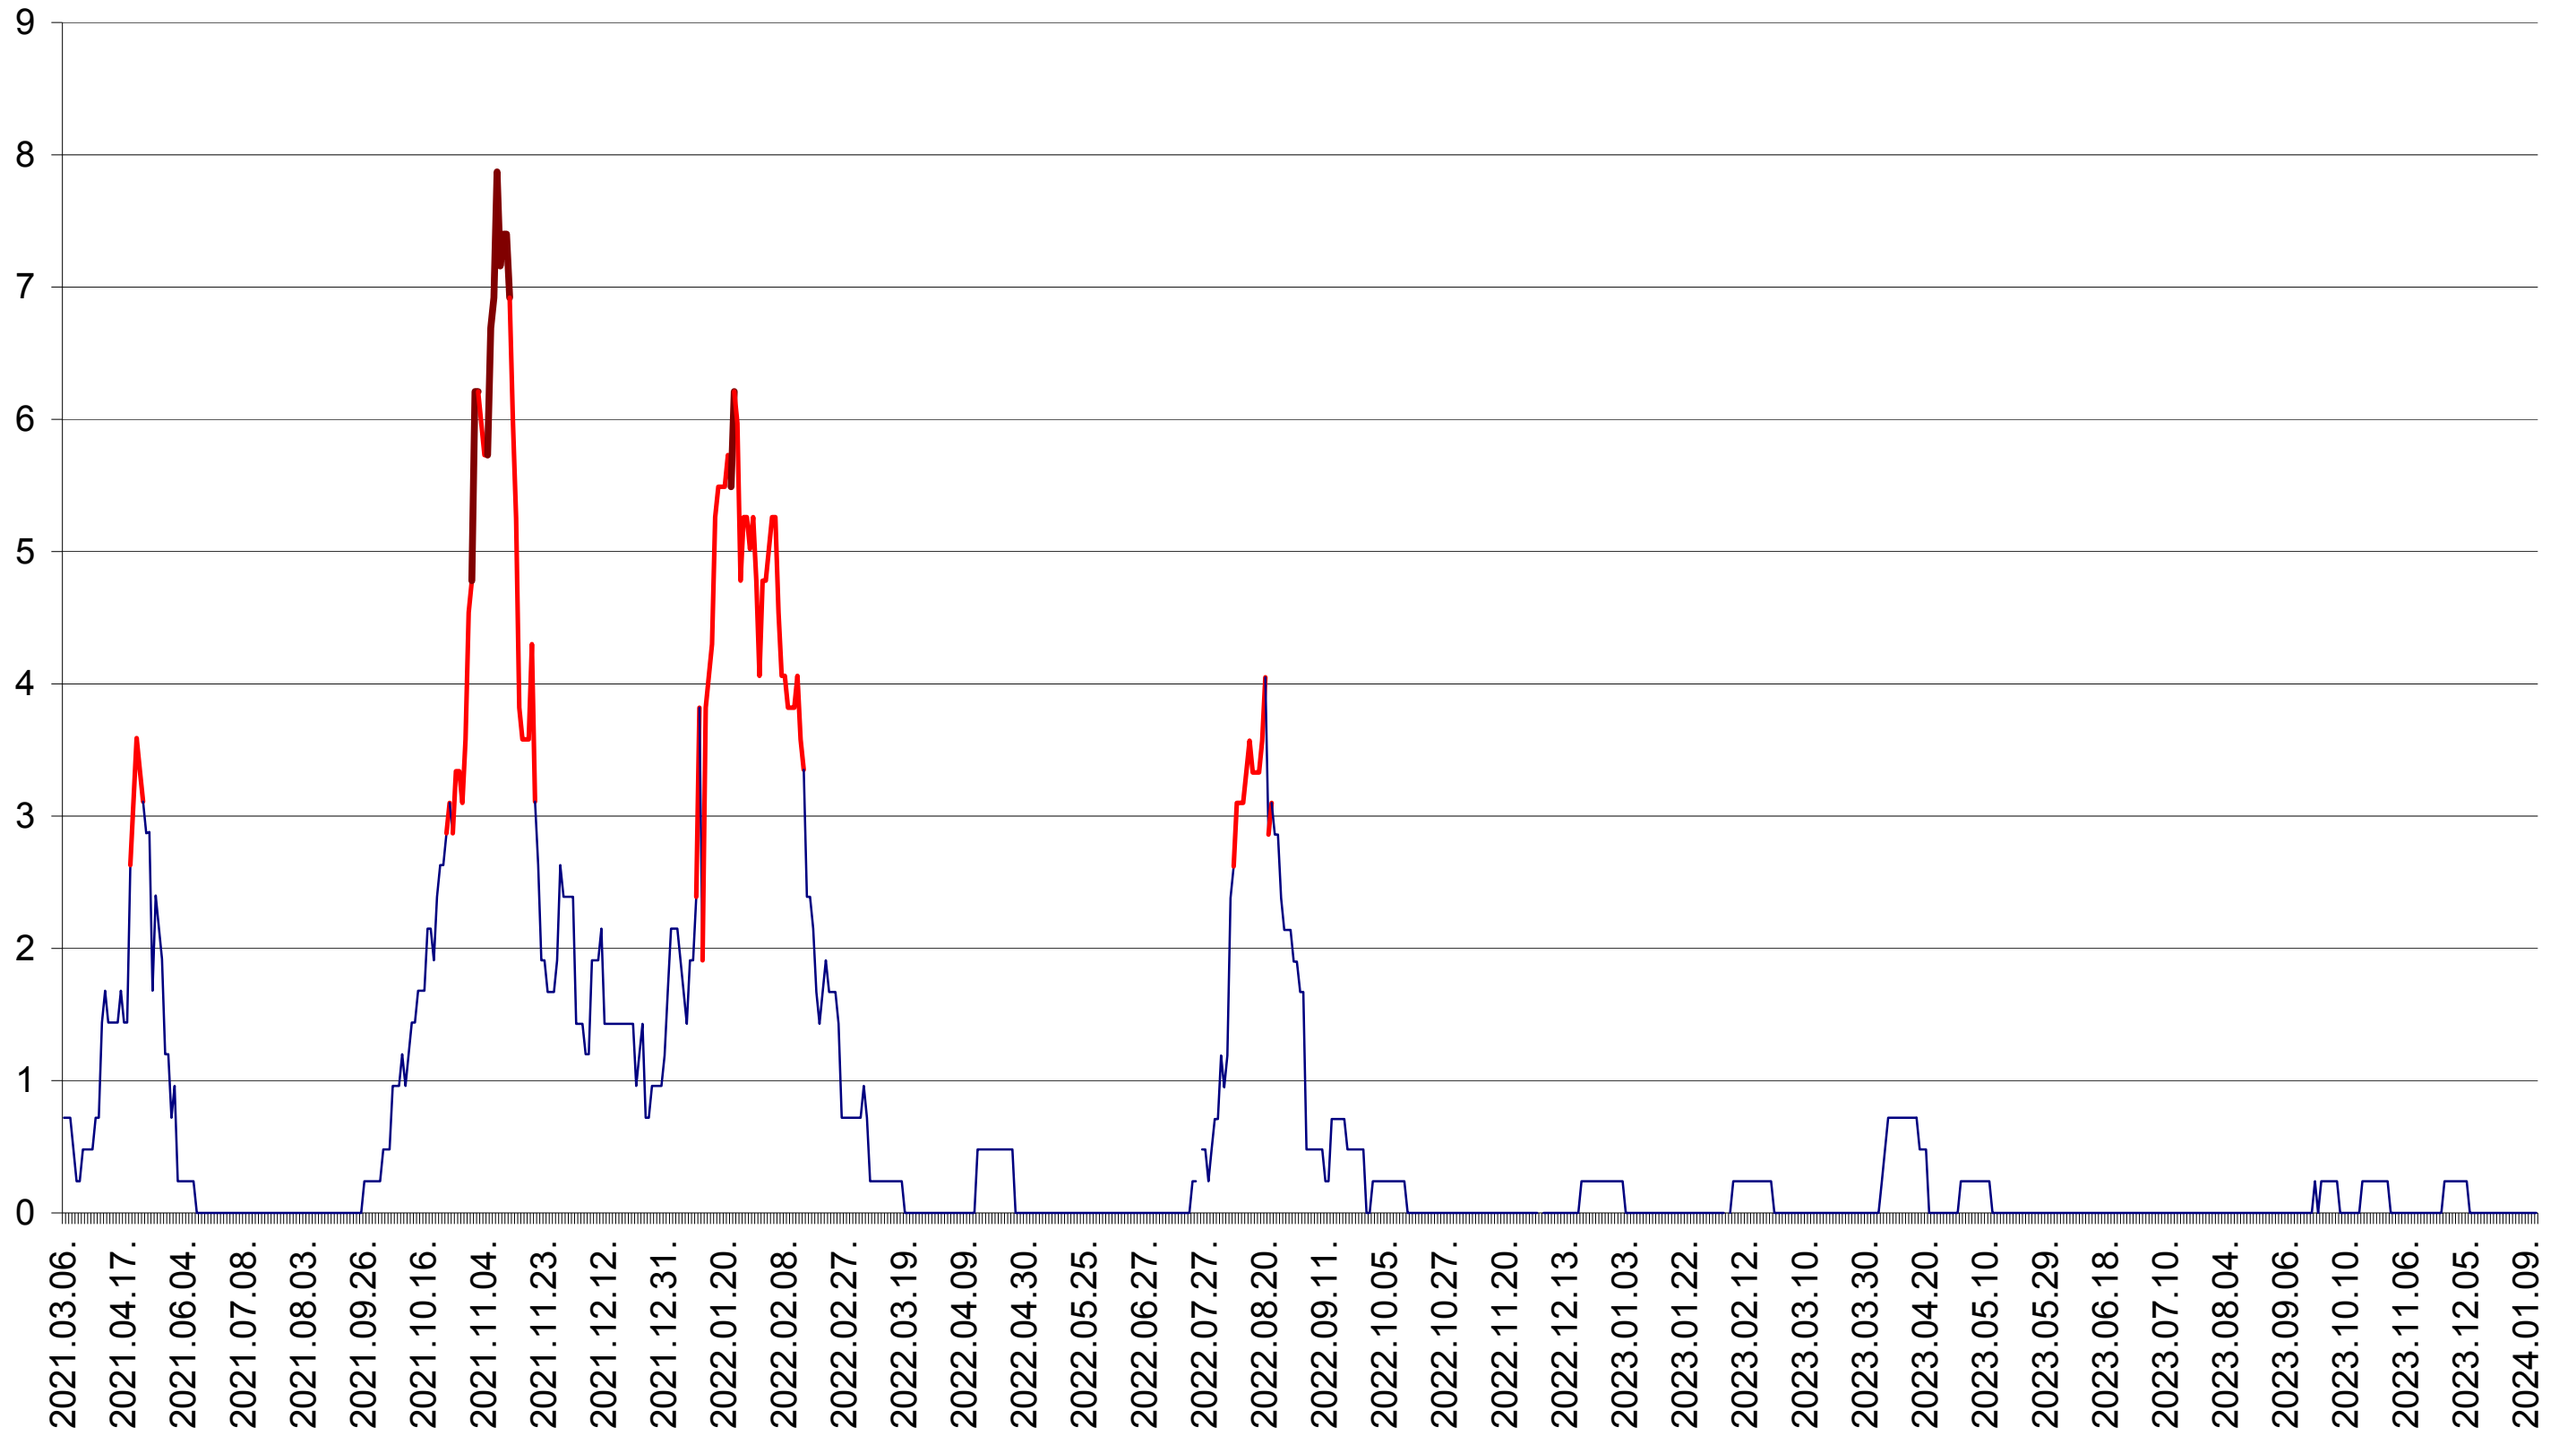

ORAȘ BĂLAN - Evolutia incidentei cumulate pe 14 zile la ‰ de locuitori
2021.03.07. - 2024.01.12.

BILBOR - Evolutia incidentei cumulate pe 14 zile la ‰ de locuitori
2021.03.07. - 2024.01.12.

ORAȘ BORSEC - Evolutia incidentei cumulate pe 14 zile la ‰ de locuitori
2021.03.07. - 2024.01.12.

CORBU - Evolutia incidentei cumulate pe 14 zile la ‰ de locuitori
2021.03.07. - 2024.01.12.

CORUND - Evolutia incidentei cumulate pe 14 zile la ‰ de locuitori
2021.03.07. - 2024.01.12.

COZMENI - Evolutia incidentei cumulate pe 14 zile la ‰ de locuitori
2021.03.07. - 2024.01.12.

ORAȘ CRISTURU SECUIESC - Evolutia incidentei cumulate pe 14 zile la ‰ de locuitori
2021.03.07. - 2024.01.12.

DĂNEȘTI - Evolutia incidentei cumulate pe 14 zile la ‰ de locuitori
2021.03.07. - 2024.01.12.

DÂRJIU - Evolutia incidentei cumulate pe 14 zile la ‰ de locuitori
2021.03.07. - 2024.01.12.

DEALU - Evolutia incidentei cumulate pe 14 zile la ‰ de locuitori
2021.03.07. - 2024.01.12.

DITRĂU - Evolutia incidentei cumulate pe 14 zile la ‰ de locuitori
2021.03.07. - 2024.01.12.