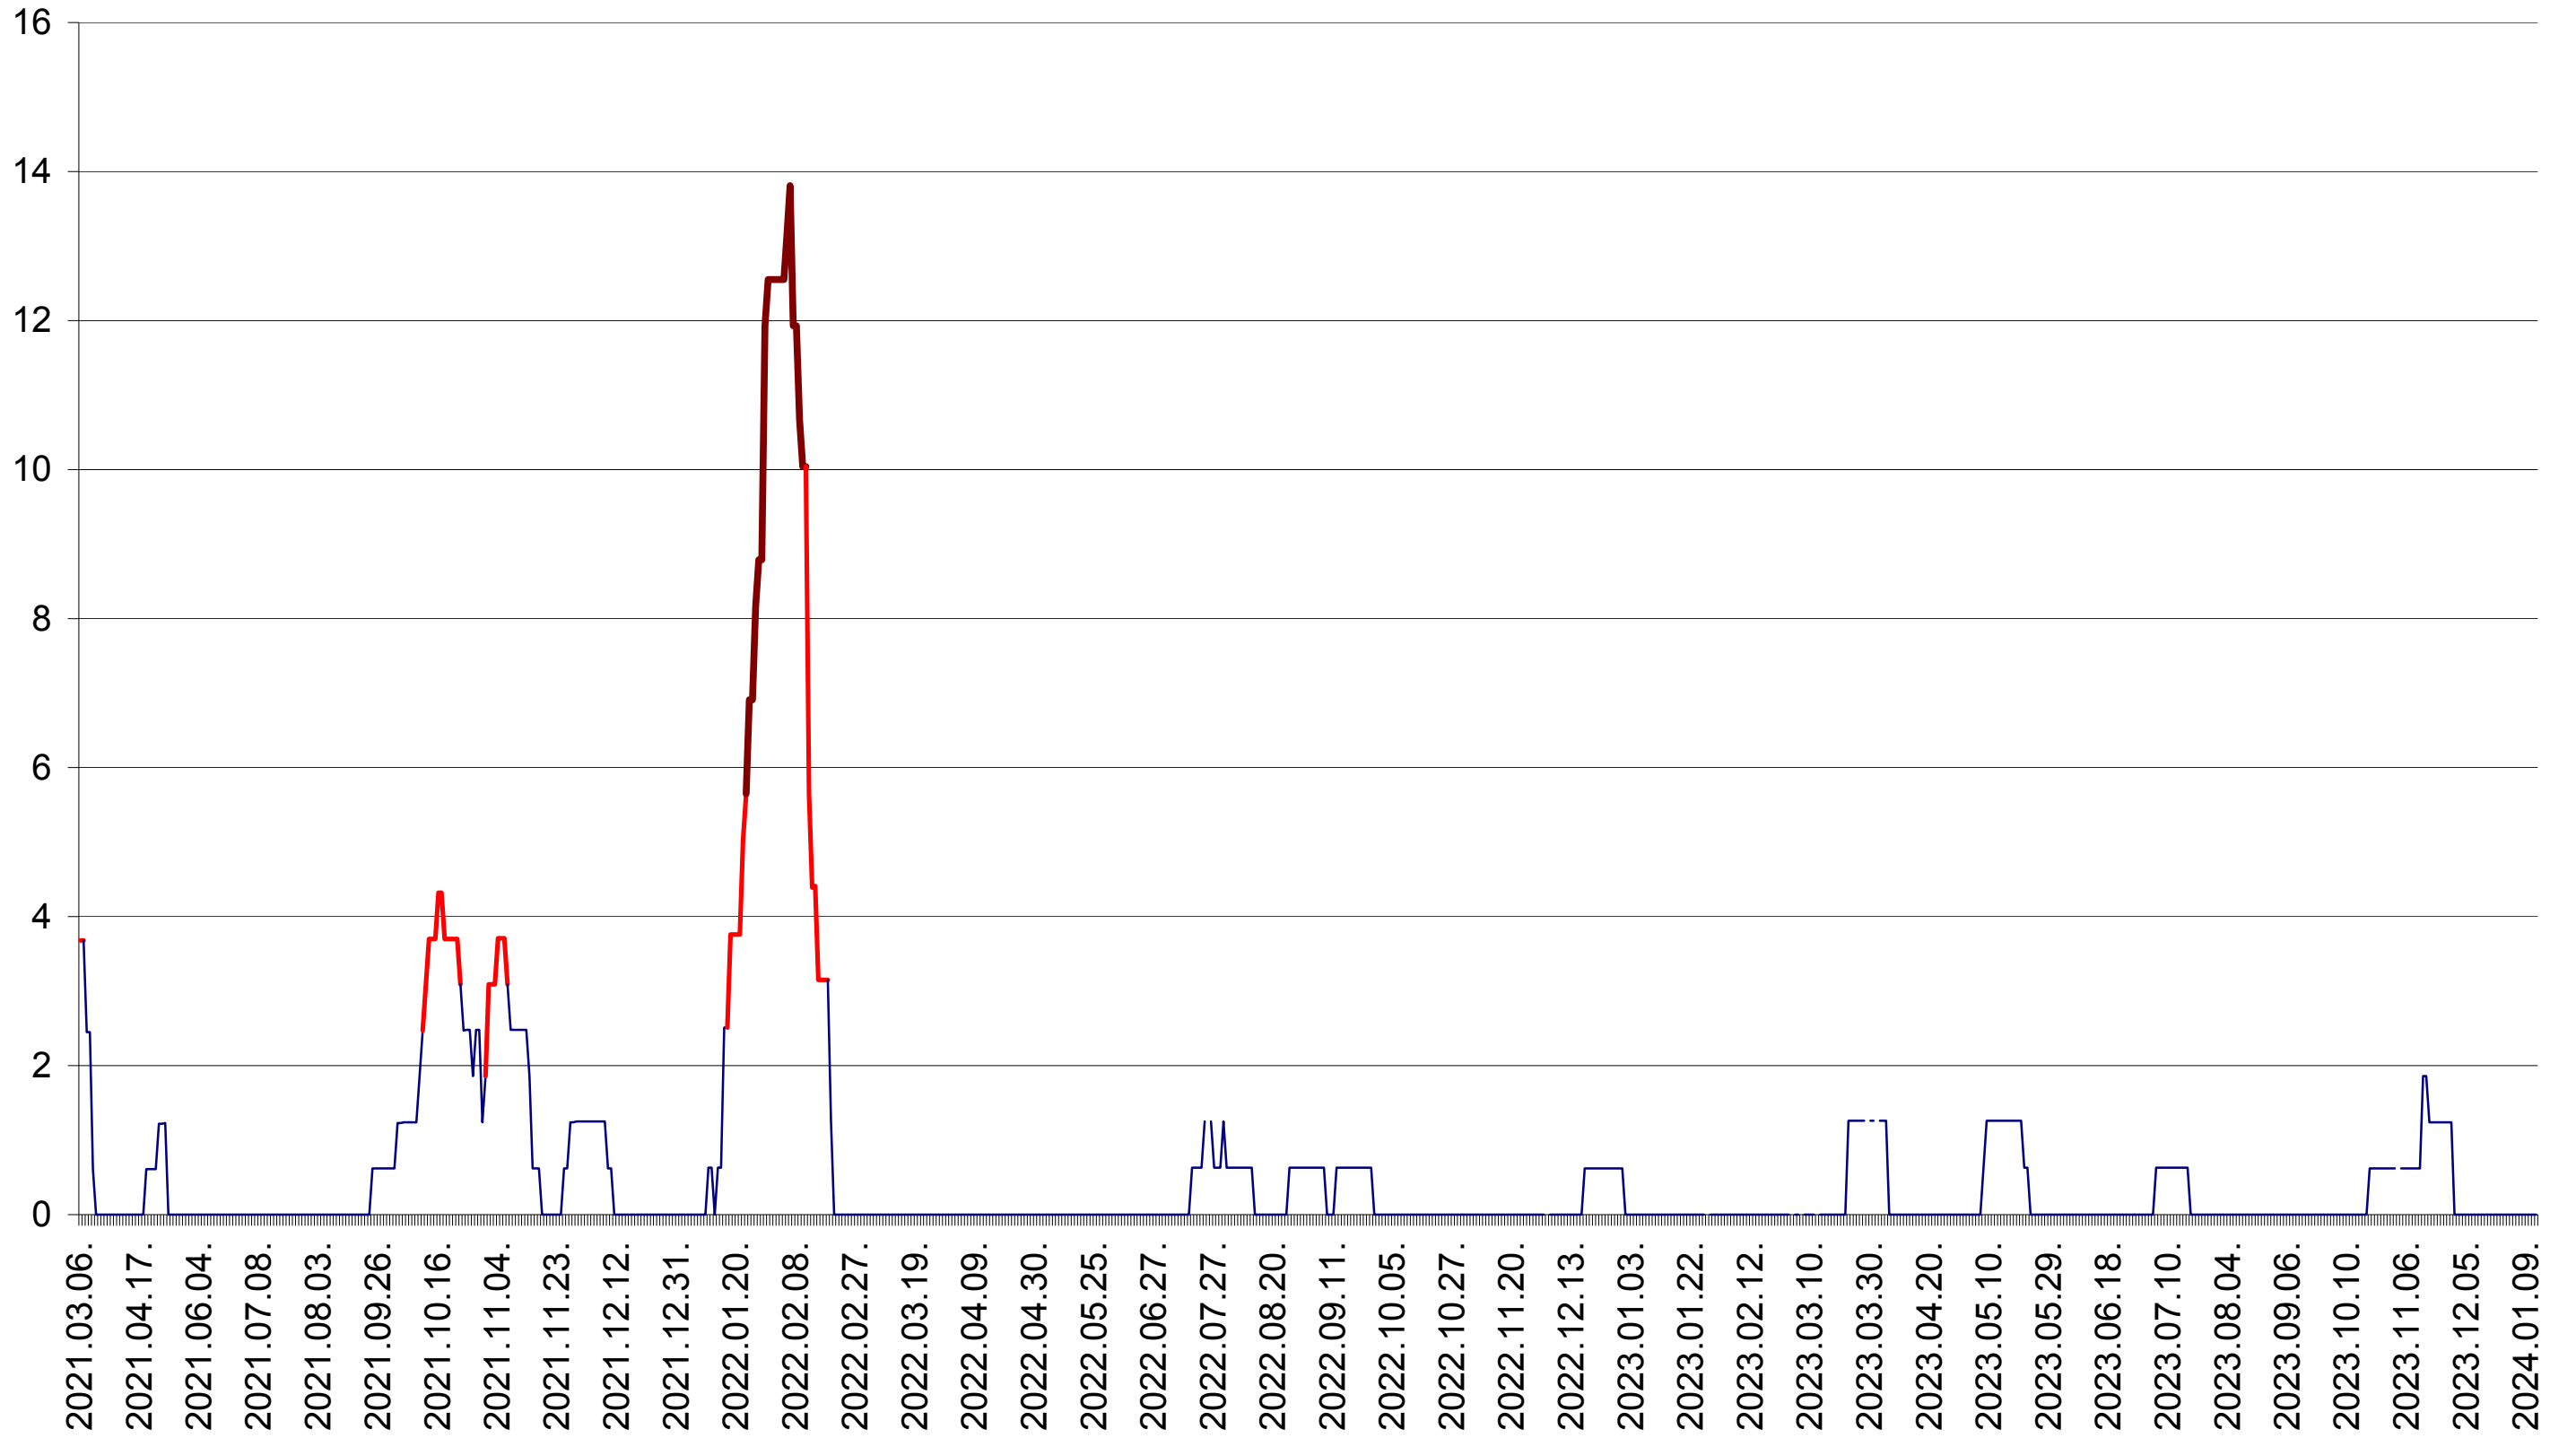

REMETEA - Evolutia incidentei cumulate pe 14 zile la ‰ de locuitori
2021.03.07. - 2024.01.12.

RACU - Evolutia incidentei cumulate pe 14 zile la ‰ de locuitori
2021.03.07. - 2024.01.12.