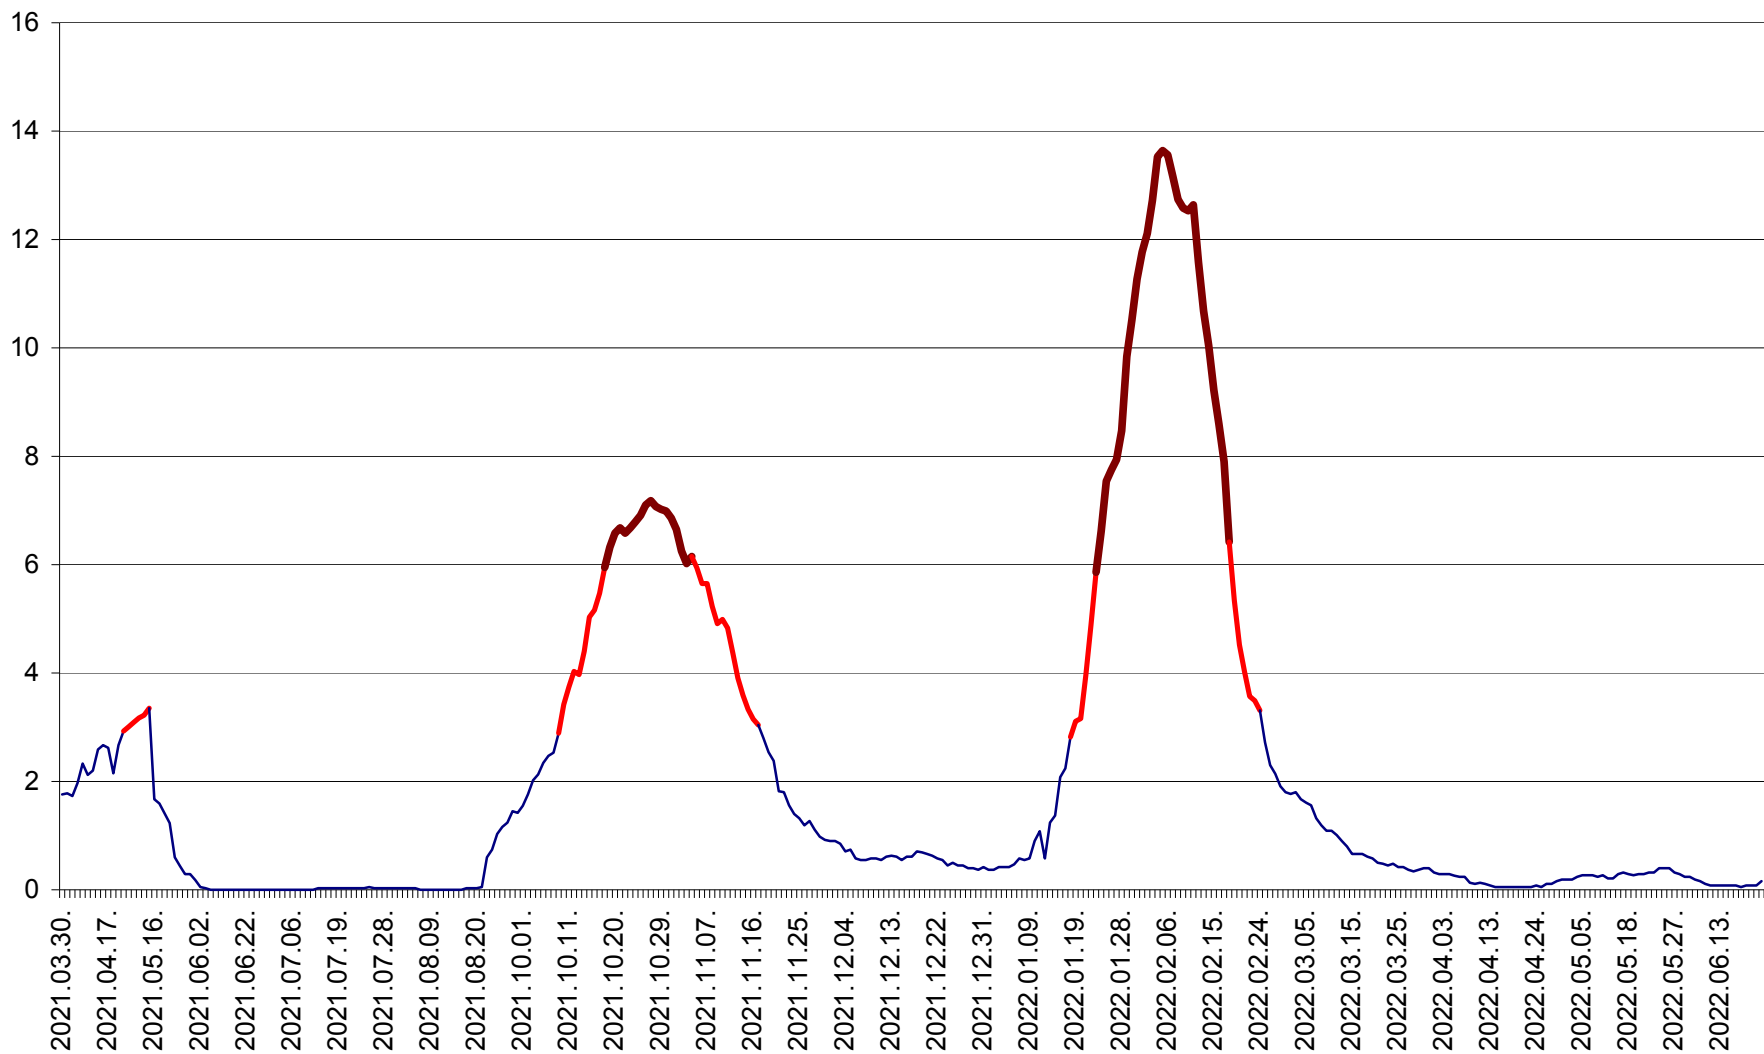

PĂULENI-CIUC - Evolutia incidentei cumulate pe 14 zile la % de locuitori
2021.04.01. - 2022.06.27.