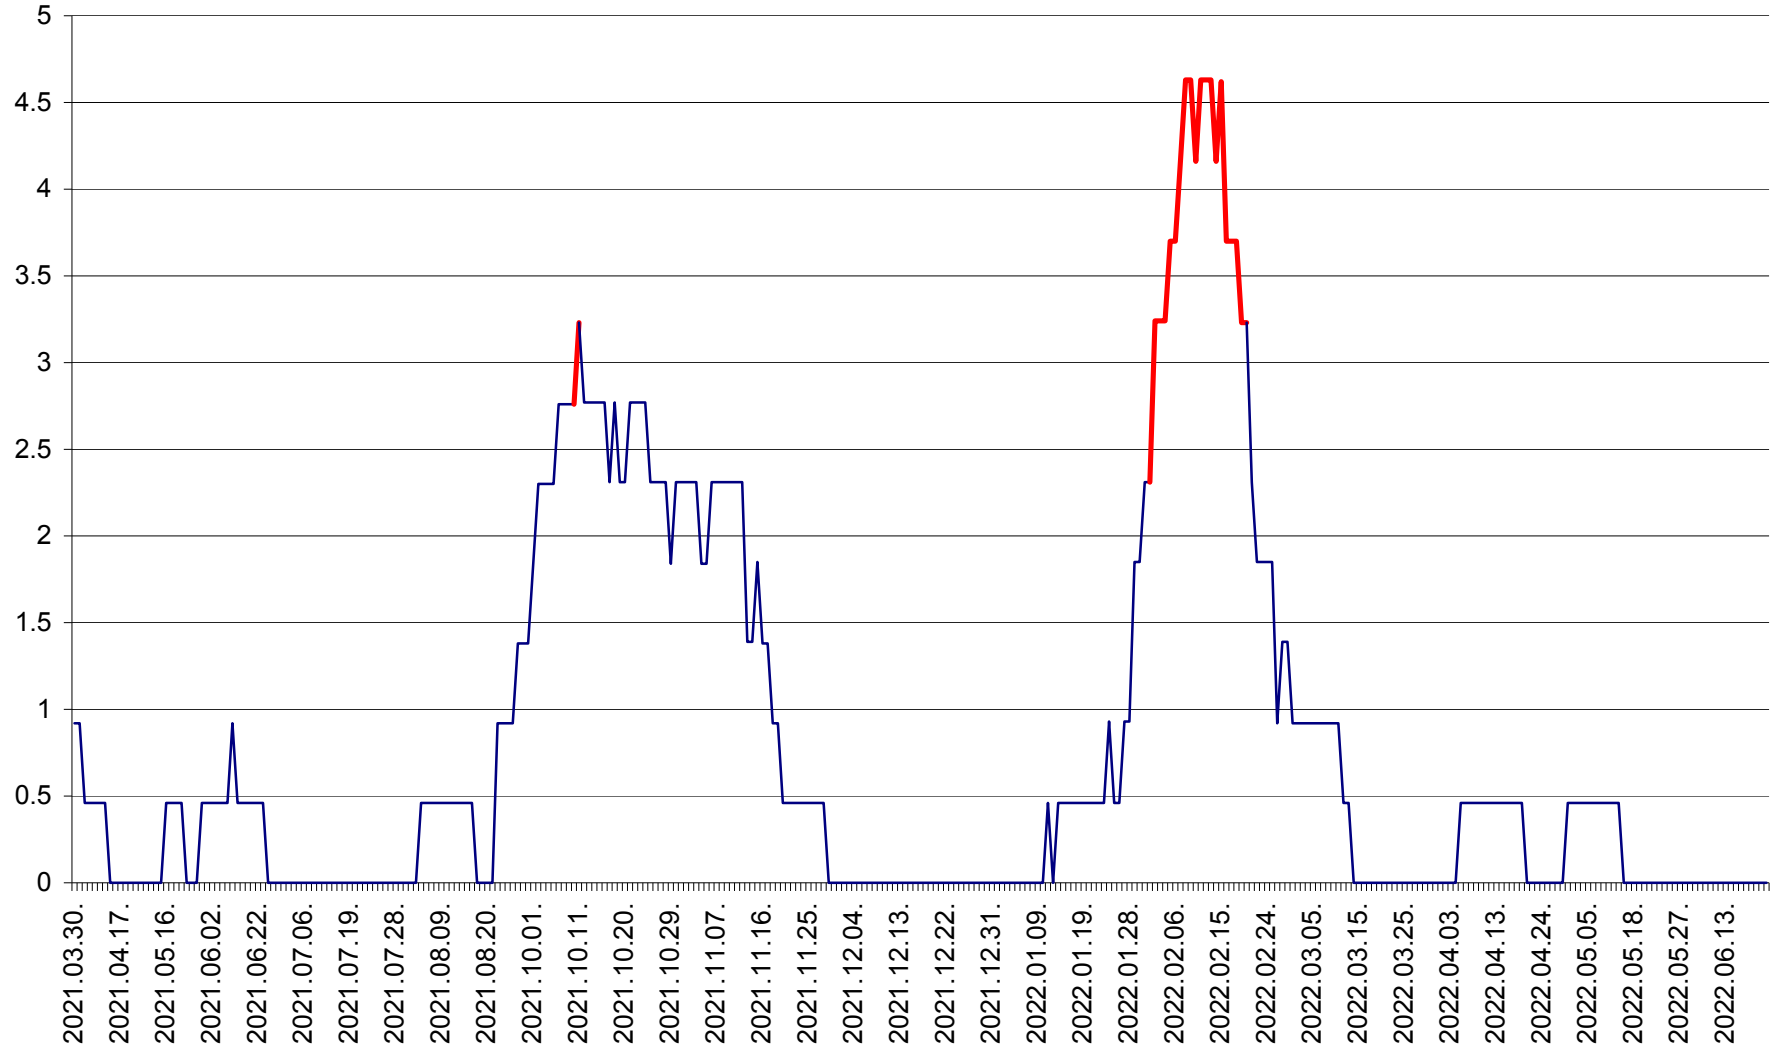

ULIEȘ - Evoluția incidenței cumulate pe 14 zile la ‰ de locuitori
2021.04.01. - 2022.06.27.