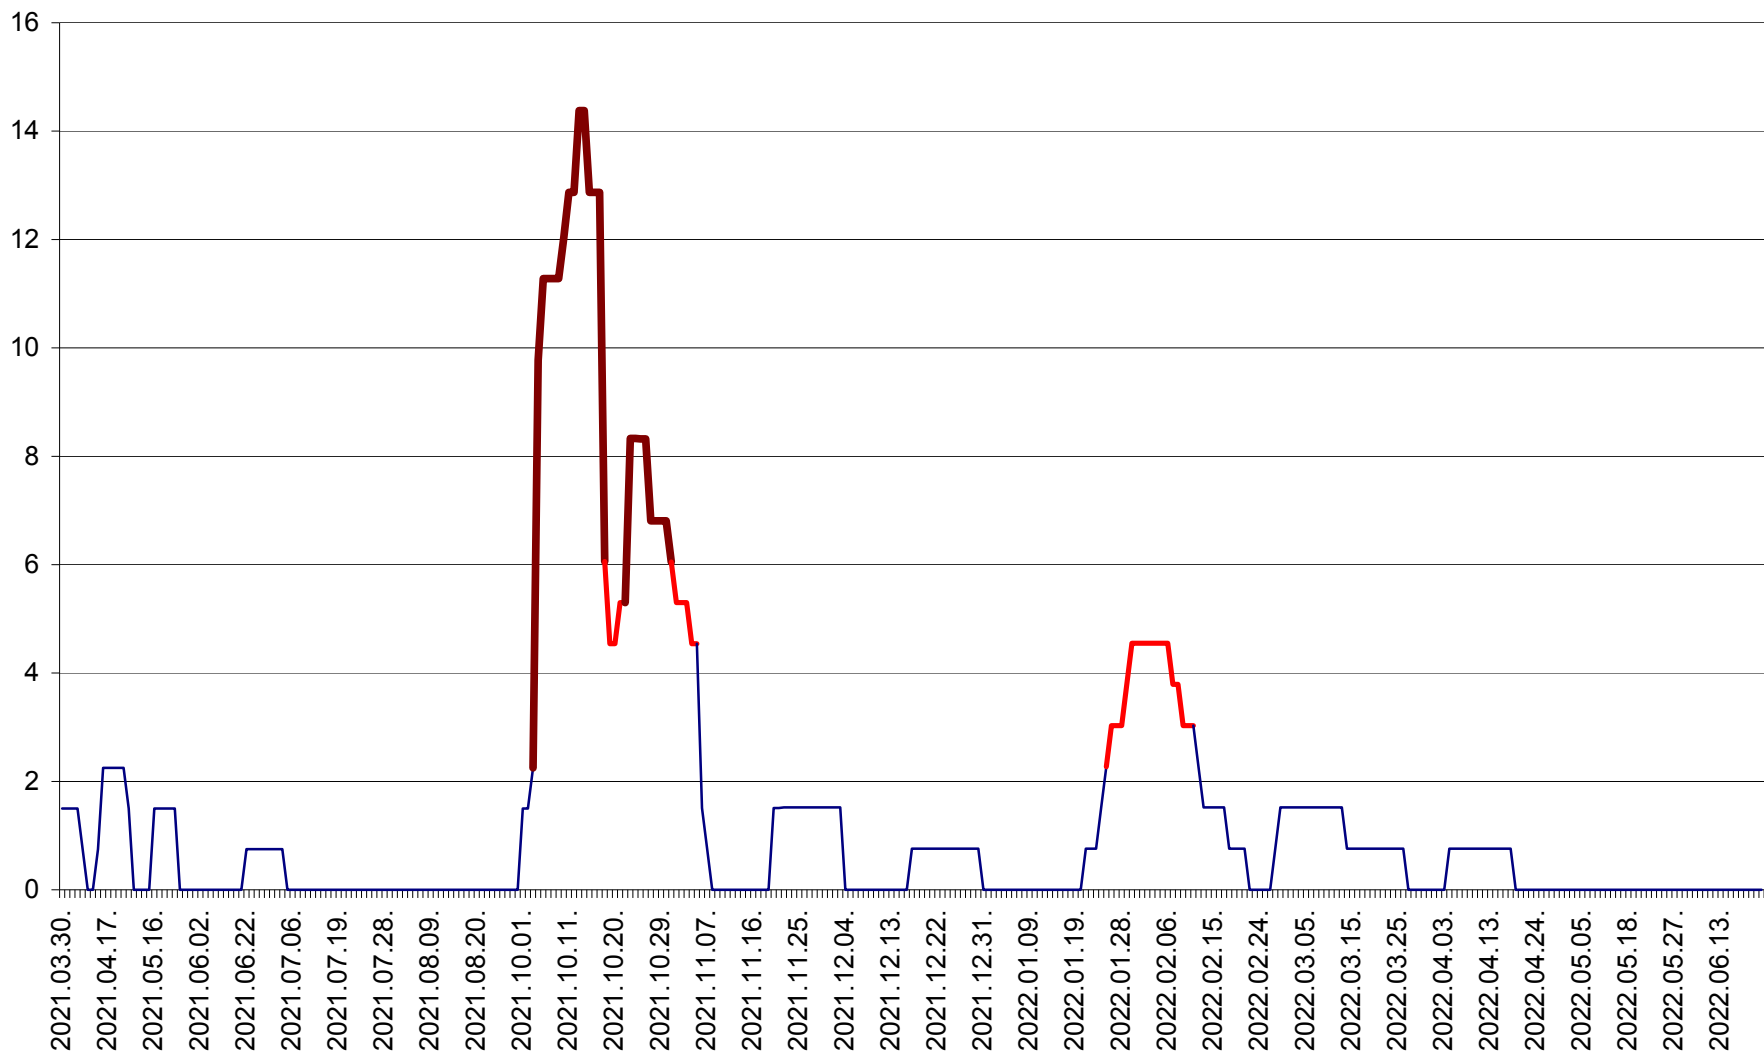

LUNCA DE SUS - Evolutia incidentei cumulate pe 14 zile la ‰ de locuitori
2021.04.01. - 2022.06.27.

LUPENI - Evolutia incidentei cumulate pe 14 zile la ‰ de locuitori
2021.04.01. - 2022.06.27.

MĂDĂRAȘ - Evolutia incidentei cumulate pe 14 zile la ‰ de locuitori
2021.04.01. - 2022.06.27.

MĂRTINIȘ - Evolutia incidentei cumulate pe 14 zile la ‰ de locuitori
2021.04.01. - 2022.06.27.

MEREȘTI - Evolutia incidentei cumulate pe 14 zile la ‰ de locuitori
2021.04.01. - 2022.06.27.

MUNICIPIUL MIERCUREA-CIUC - Evolutia incidentei cumulate pe 14 zile la ‰ de locuitori
2021.04.01. - 2022.06.27.

MIHĂILENI - Evolutia incidentei cumulate pe 14 zile la ‰ de locuitori
2021.04.01. - 2022.06.27.

MUGENI - Evolutia incidentei cumulate pe 14 zile la ‰ de locuitori
2021.04.01. - 2022.06.27.

OCLAND - Evolutia incidentei cumulate pe 14 zile la ‰ de locuitori
2021.04.01. - 2022.06.27.