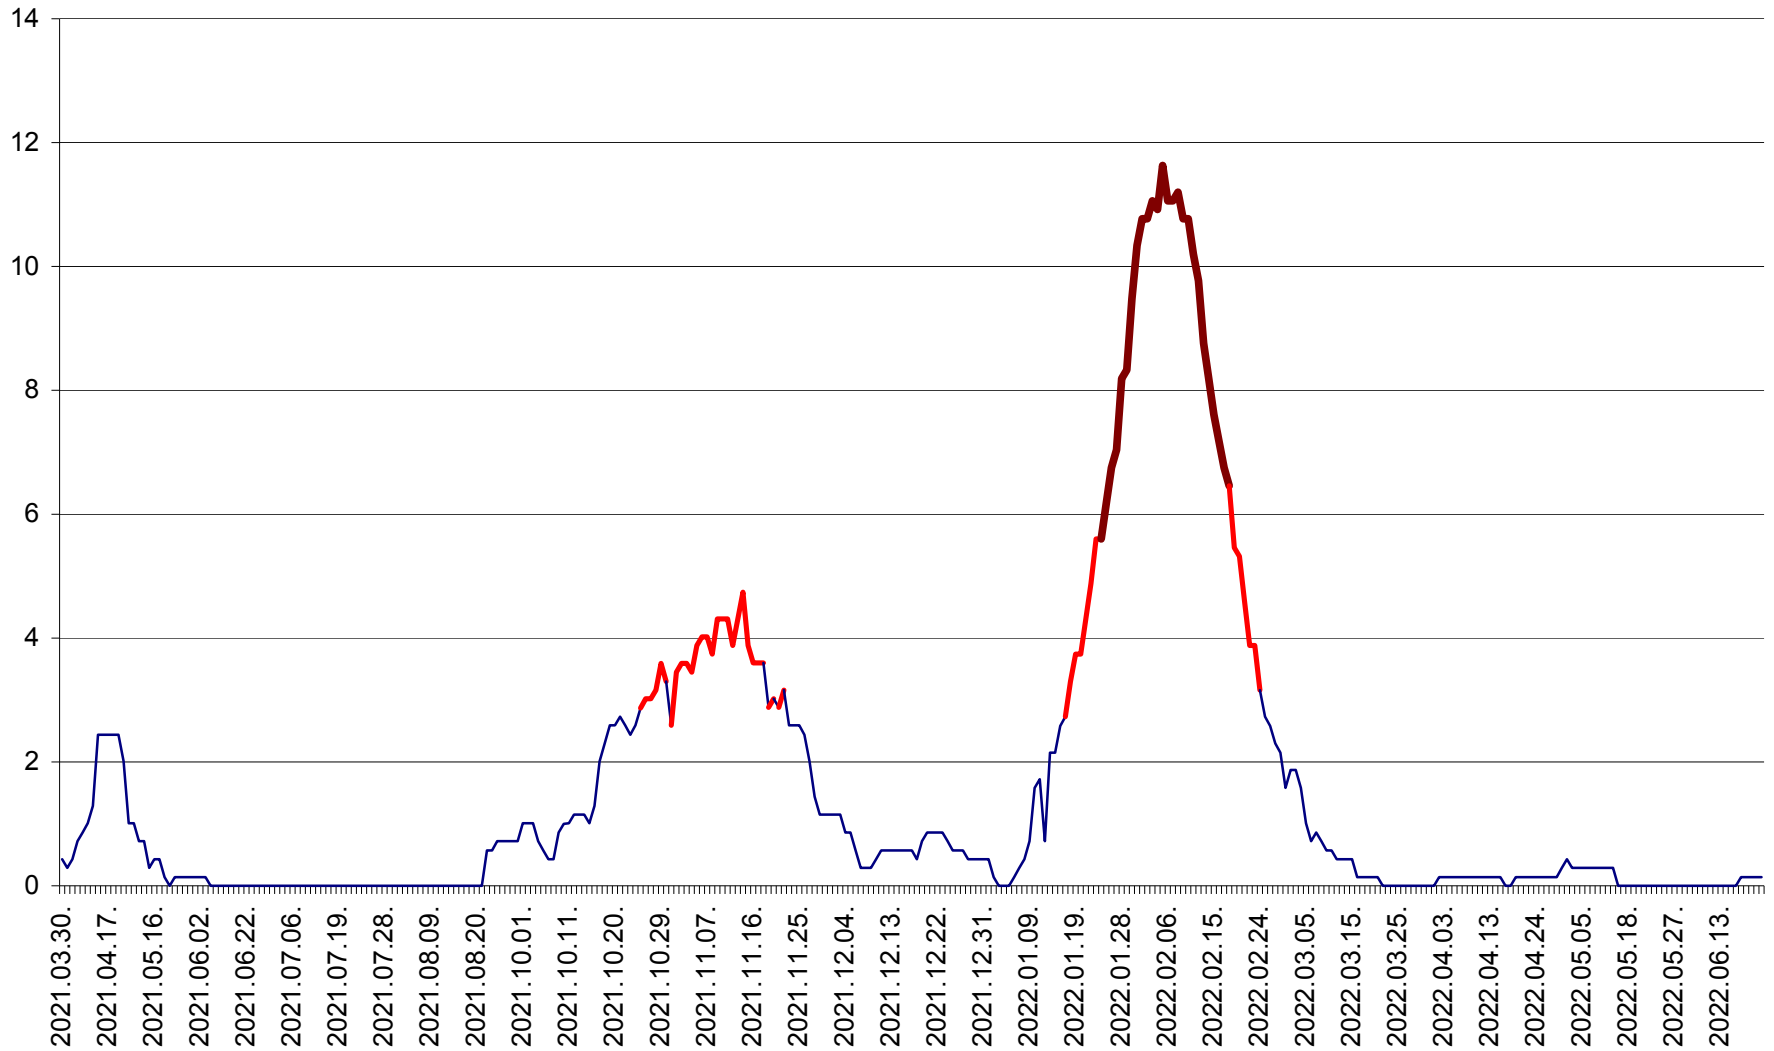

MIHĂILENI - Evolutia incidentei cumulate pe 14 zile la ‰ de locuitori
2021.04.01. - 2022.06.27.

MUGENI - Evolutia incidentei cumulate pe 14 zile la ‰ de locuitori
2021.04.01. - 2022.06.27.

OCLAND - Evolutia incidentei cumulate pe 14 zile la ‰ de locuitori
2021.04.01. - 2022.06.27.

MUNICIPIUL ODORHEIU SECUIESC - Evolutia incidentei cumulate pe 14 zile la ‰ de locuitori
2021.04.01. - 2022.06.27.

PĂULENI-CIUC - Evolutia incidentei cumulate pe 14 zile la % de locuitori
2021.04.01. - 2022.06.27.

PLĂIEȘII DE JOS - Evolutia incidentei cumulate pe 14 zile la ‰ de locuitori
2021.04.01. - 2022.06.27.

PORUMBENI - Evolutia incidentei cumulate pe 14 zile la ‰ de locuitori
2021.04.01. - 2022.06.27.

PRAID - Evolutia incidentei cumulate pe 14 zile la ‰ de locuitori
2021.04.01. - 2022.06.27.