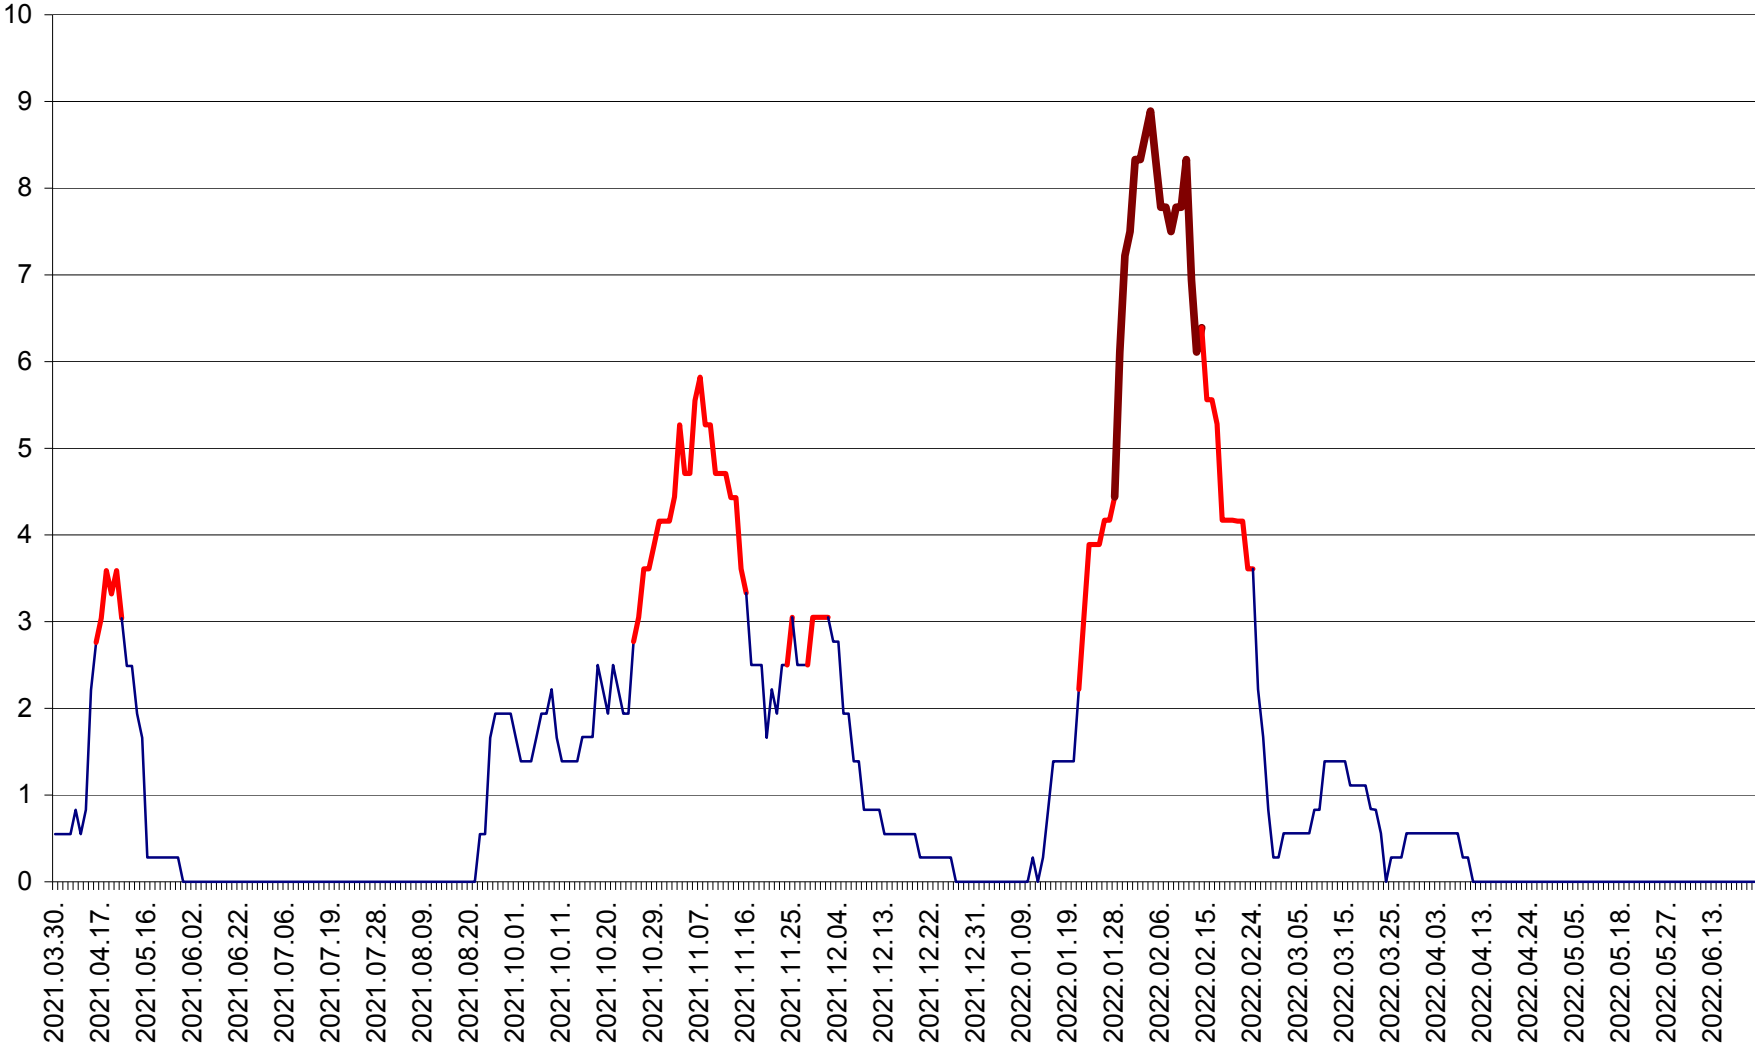

LELICENI - Evolutia incidentei cumulate pe 14 zile la % de locuitori
2021.04.01. - 2022.06.27.

LUETA - Evolutia incidentei cumulate pe 14 zile la ‰ de locuitori
2021.04.01. - 2022.06.27.

LUNCA DE JOS - Evolutia incidentei cumulate pe 14 zile la ‰ de locuitori
2021.04.01. - 2022.06.27.

LUNCA DE SUS - Evolutia incidentei cumulate pe 14 zile la ‰ de locuitori
2021.04.01. - 2022.06.27.

LUPENI - Evolutia incidentei cumulate pe 14 zile la ‰ de locuitori
2021.04.01. - 2022.06.27.

MĂDĂRAȘ - Evolutia incidentei cumulate pe 14 zile la ‰ de locuitori
2021.04.01. - 2022.06.27.

MĂRTINIȘ - Evolutia incidentei cumulate pe 14 zile la ‰ de locuitori
2021.04.01. - 2022.06.27.

MEREȘTI - Evolutia incidentei cumulate pe 14 zile la ‰ de locuitori
2021.04.01. - 2022.06.27.

MUNICIPIUL MIERCUREA-CIUC - Evolutia incidentei cumulate pe 14 zile la ‰ de locuitori
2021.04.01. - 2022.06.27.

MIHĂILENI - Evolutia incidentei cumulate pe 14 zile la ‰ de locuitori
2021.04.01. - 2022.06.27.

MUGENI - Evolutia incidentei cumulate pe 14 zile la ‰ de locuitori
2021.04.01. - 2022.06.27.

OCLAND - Evolutia incidentei cumulate pe 14 zile la ‰ de locuitori
2021.04.01. - 2022.06.27.