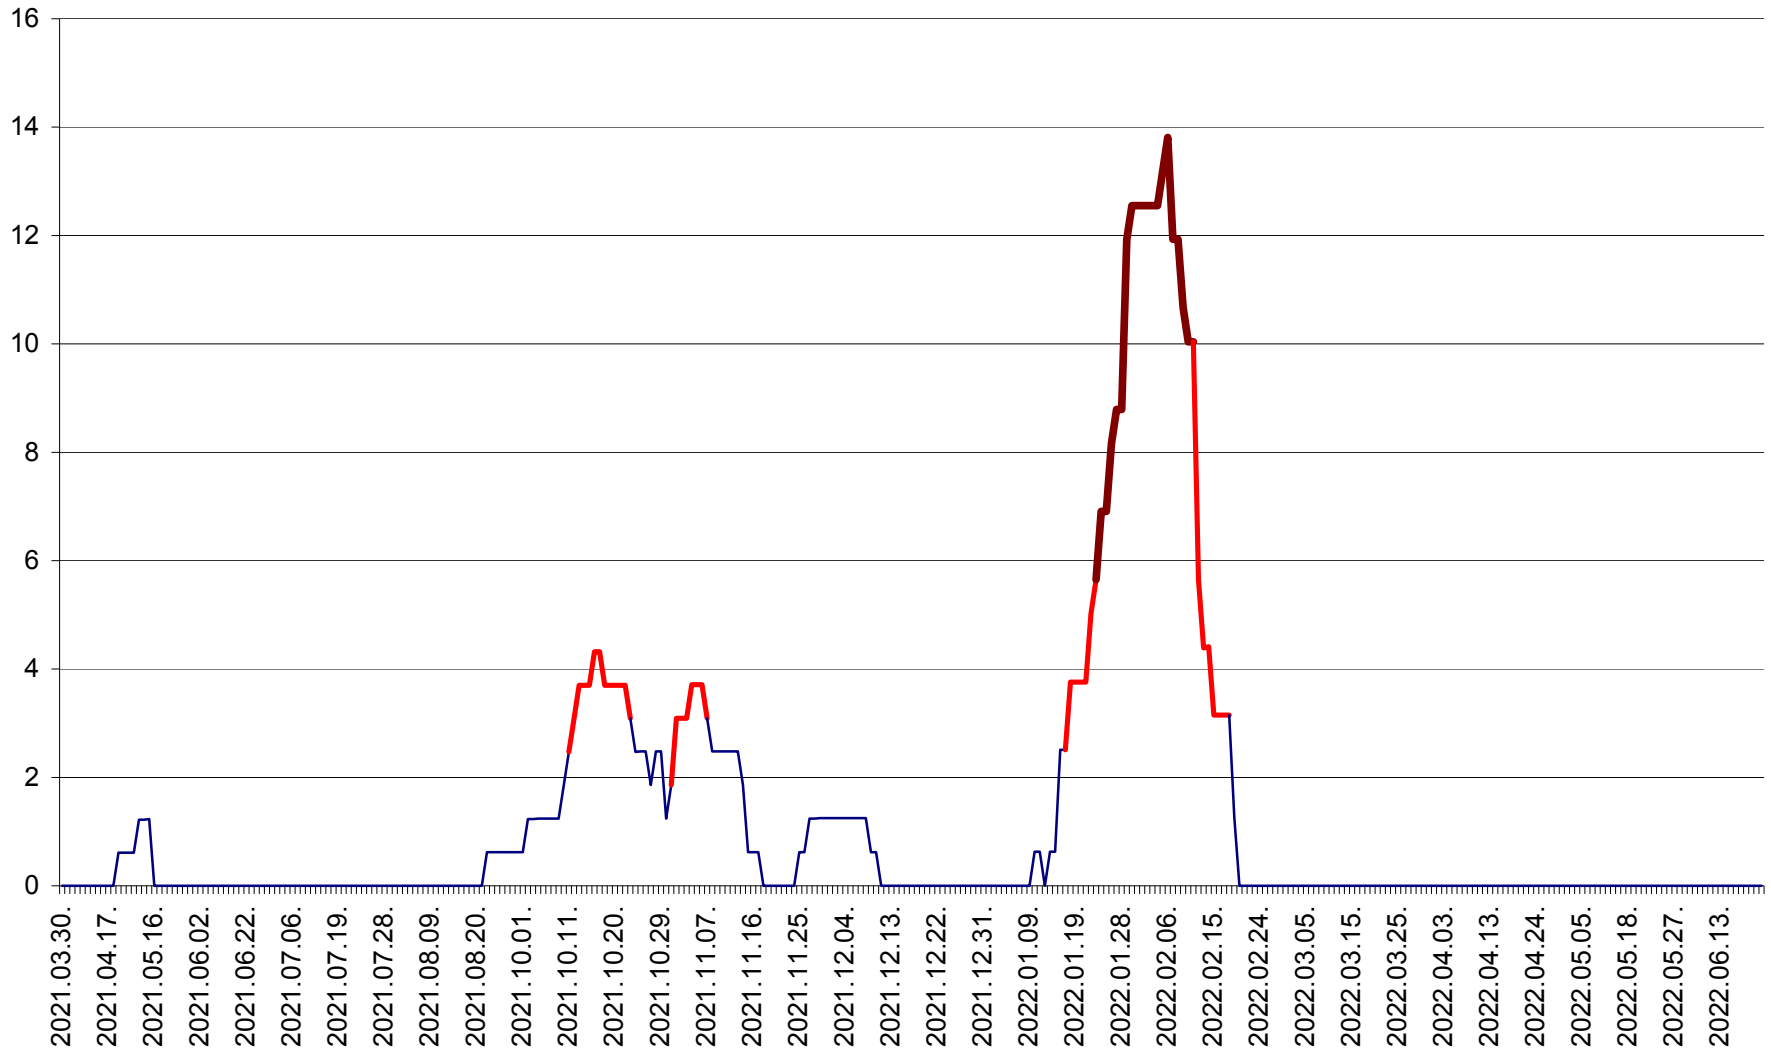

PLĂIEȘII DE JOS - Evolutia incidentei cumulate pe 14 zile la ‰ de locuitori
2021.04.01. - 2022.06.27.

PORUMBENI - Evolutia incidentei cumulate pe 14 zile la ‰ de locuitori
2021.04.01. - 2022.06.27.

PRAID - Evolutia incidentei cumulate pe 14 zile la ‰ de locuitori
2021.04.01. - 2022.06.27.

RACU - Evolutia incidentei cumulate pe 14 zile la ‰ de locuitori
2021.04.01. - 2022.06.27.

REMETEA - Evolutia incidentei cumulate pe 14 zile la % de locuitori
2021.04.01. - 2022.06.27.

SĂCEL - Evolutia incidentei cumulate pe 14 zile la ‰ de locuitori
2021.04.01. - 2022.06.27.