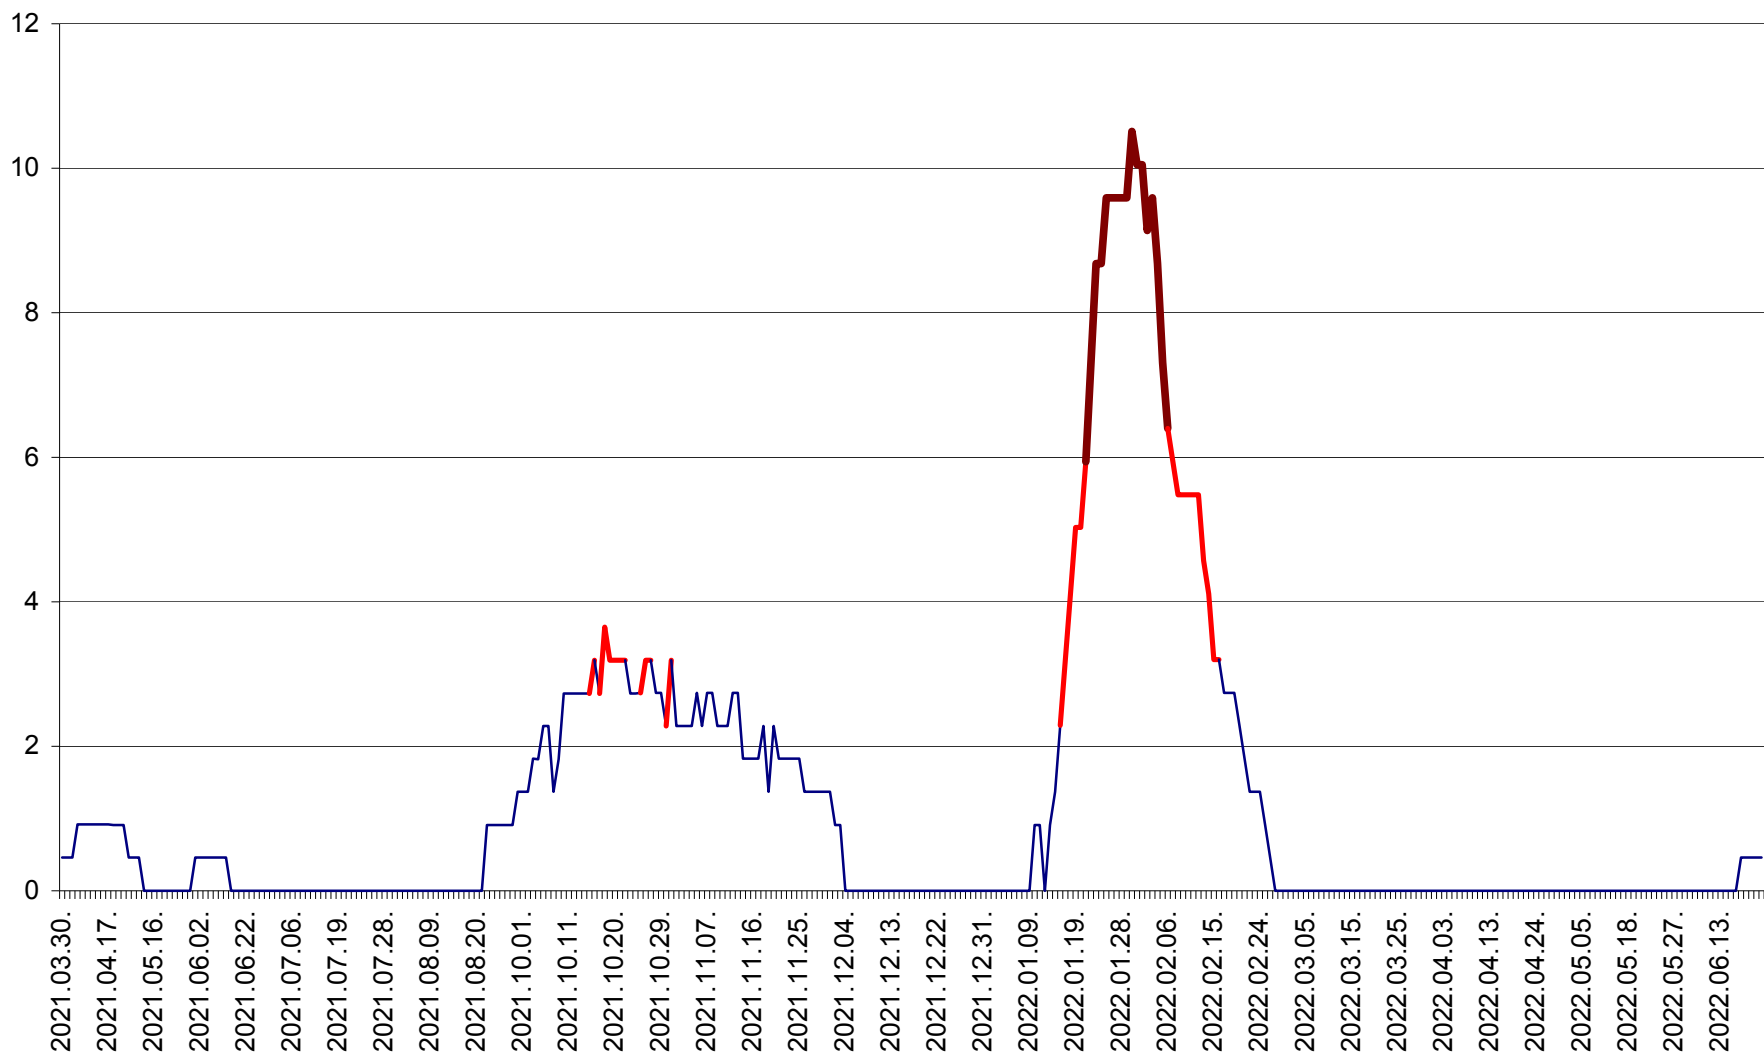

CICEU - Evolutia incidentei cumulate pe 14 zile la ‰ de locuitori
2021.04.01. - 2022.06.27.

CIUCSÂNGEORGIU - Evolutia incidentei cumulate pe 14 zile la % de locuitori
2021.04.01. - 2022.06.27.

CIUMANI - Evolutia incidentei cumulate pe 14 zile la ‰ de locuitori
2021.04.01. - 2022.06.27.

CORBU - Evolutia incidentei cumulate pe 14 zile la ‰ de locuitori
2021.04.01. - 2022.06.27.

CORUND - Evolutia incidentei cumulate pe 14 zile la ‰ de locuitori
2021.04.01. - 2022.06.27.

COZMENI - Evolutia incidentei cumulate pe 14 zile la % de locuitori
2021.04.01. - 2022.06.27.

ORAȘ CRISTURU SECUIESC - Evolutia incidentei cumulate pe 14 zile la ‰ de locuitori
2021.04.01. - 2022.06.27.

DĂNEȘTI - Evolutia incidentei cumulate pe 14 zile la ‰ de locuitori
2021.04.01. - 2022.06.27.

DÂRJIU - Evolutia incidentei cumulate pe 14 zile la ‰ de locuitori
2021.04.01. - 2022.06.27.

DEALU - Evolutia incidentei cumulate pe 14 zile la ‰ de locuitori
2021.04.01. - 2022.06.27.

DITRĂU - Evolutia incidentei cumulate pe 14 zile la ‰ de locuitori
2021.04.01. - 2022.06.27.