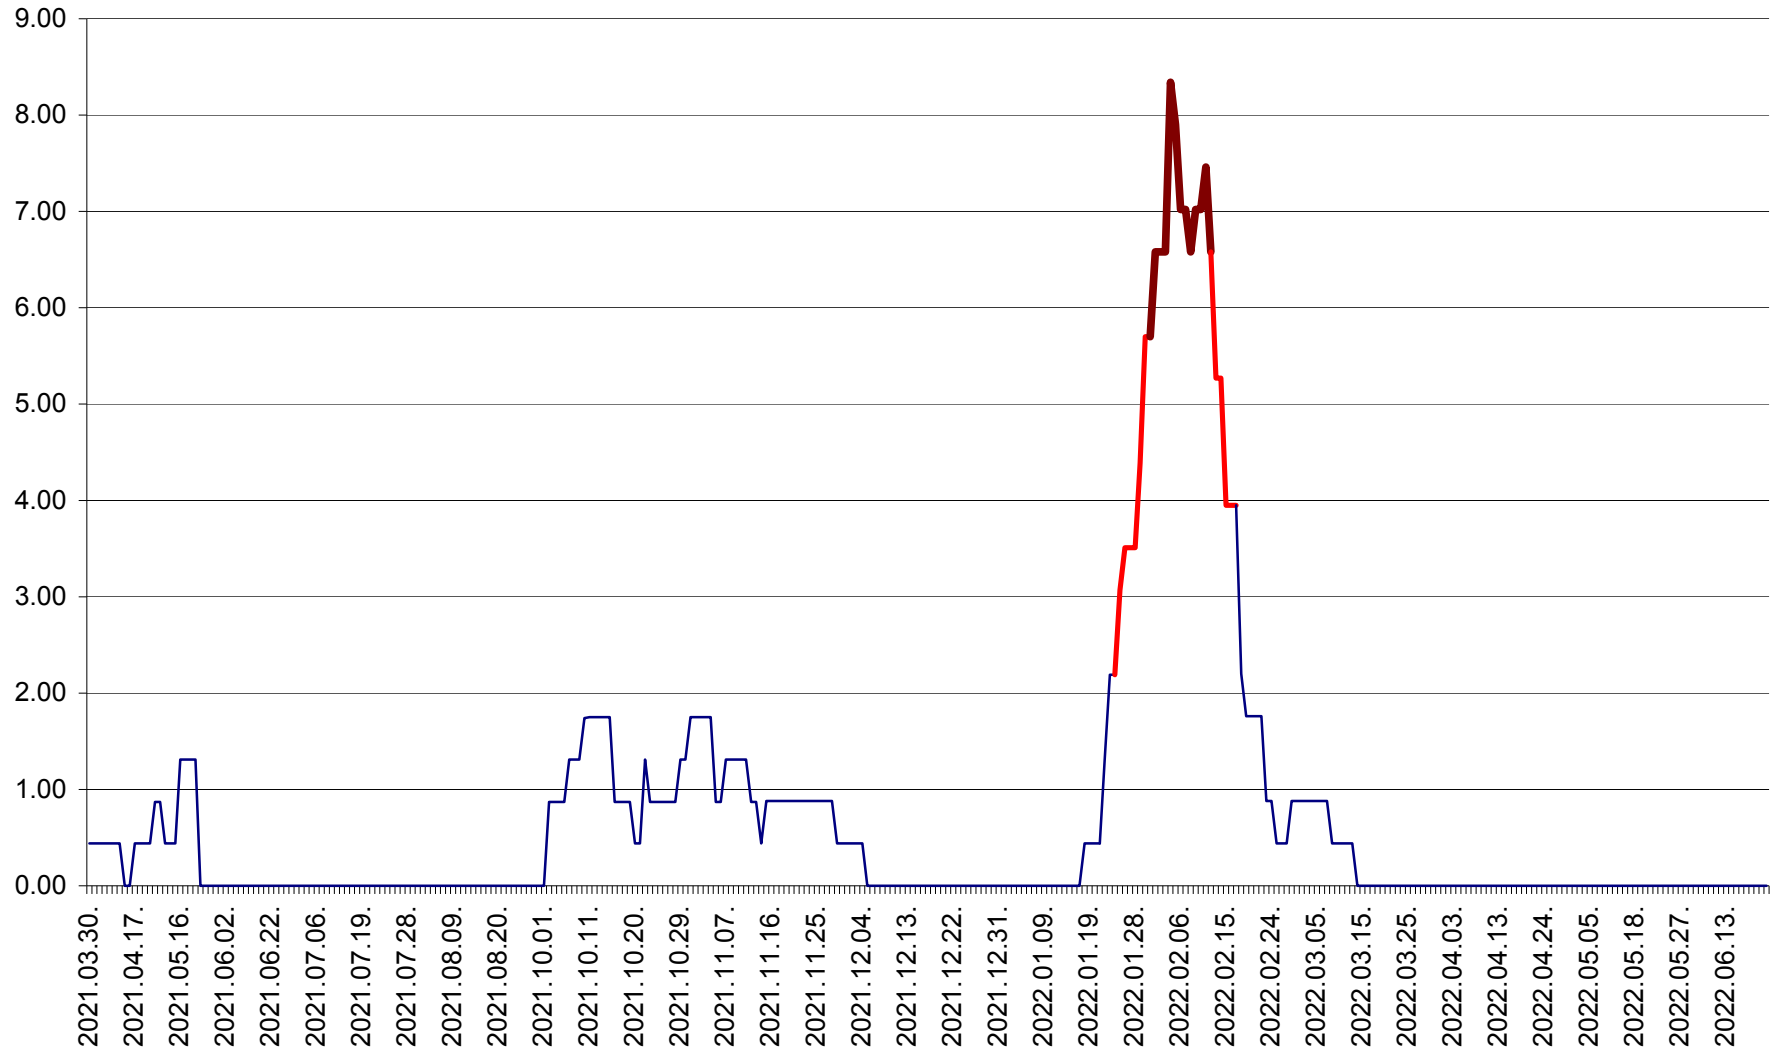

ORAȘ BĂLAN - Evoluția incidenței cumulate pe 14 zile la ‰ de locuitori
2021.04.01. - 2022.06.27.

BILBOR - Evolutia incidentei cumulate pe 14 zile la ‰ de locuitori
2021.04.01. - 2022.06.27.

ORAȘ BORSEC - Evolutia incidentei cumulate pe 14 zile la ‰ de locuitori
2021.04.01. - 2022.06.27.

BRĂDEȘTI - Evolutia incidentei cumulate pe 14 zile la ‰ de locuitori
2021.04.01. - 2022.06.27.

CĂPÂLNIȚA - Evoluția incidenței cumulate pe 14 zile la ‰ de locuitori
2021.04.01. - 2022.06.27.

CÂRȚA - Evolutia incidentei cumulate pe 14 zile la ‰ de locuitori
2021.04.01. - 2022.06.27.

CICEU - Evolutia incidentei cumulate pe 14 zile la ‰ de locuitori
2021.04.01. - 2022.06.27.

CIUCSÂNGEORGIU - Evolutia incidentei cumulate pe 14 zile la % de locuitori
2021.04.01. - 2022.06.27.

CIUMANI - Evolutia incidentei cumulate pe 14 zile la ‰ de locuitori
2021.04.01. - 2022.06.27.

CORBU - Evolutia incidentei cumulate pe 14 zile la ‰ de locuitori
2021.04.01. - 2022.06.27.

CORUND - Evolutia incidentei cumulate pe 14 zile la ‰ de locuitori
2021.04.01. - 2022.06.27.

COZMENI - Evolutia incidentei cumulate pe 14 zile la % de locuitori
2021.04.01. - 2022.06.27.