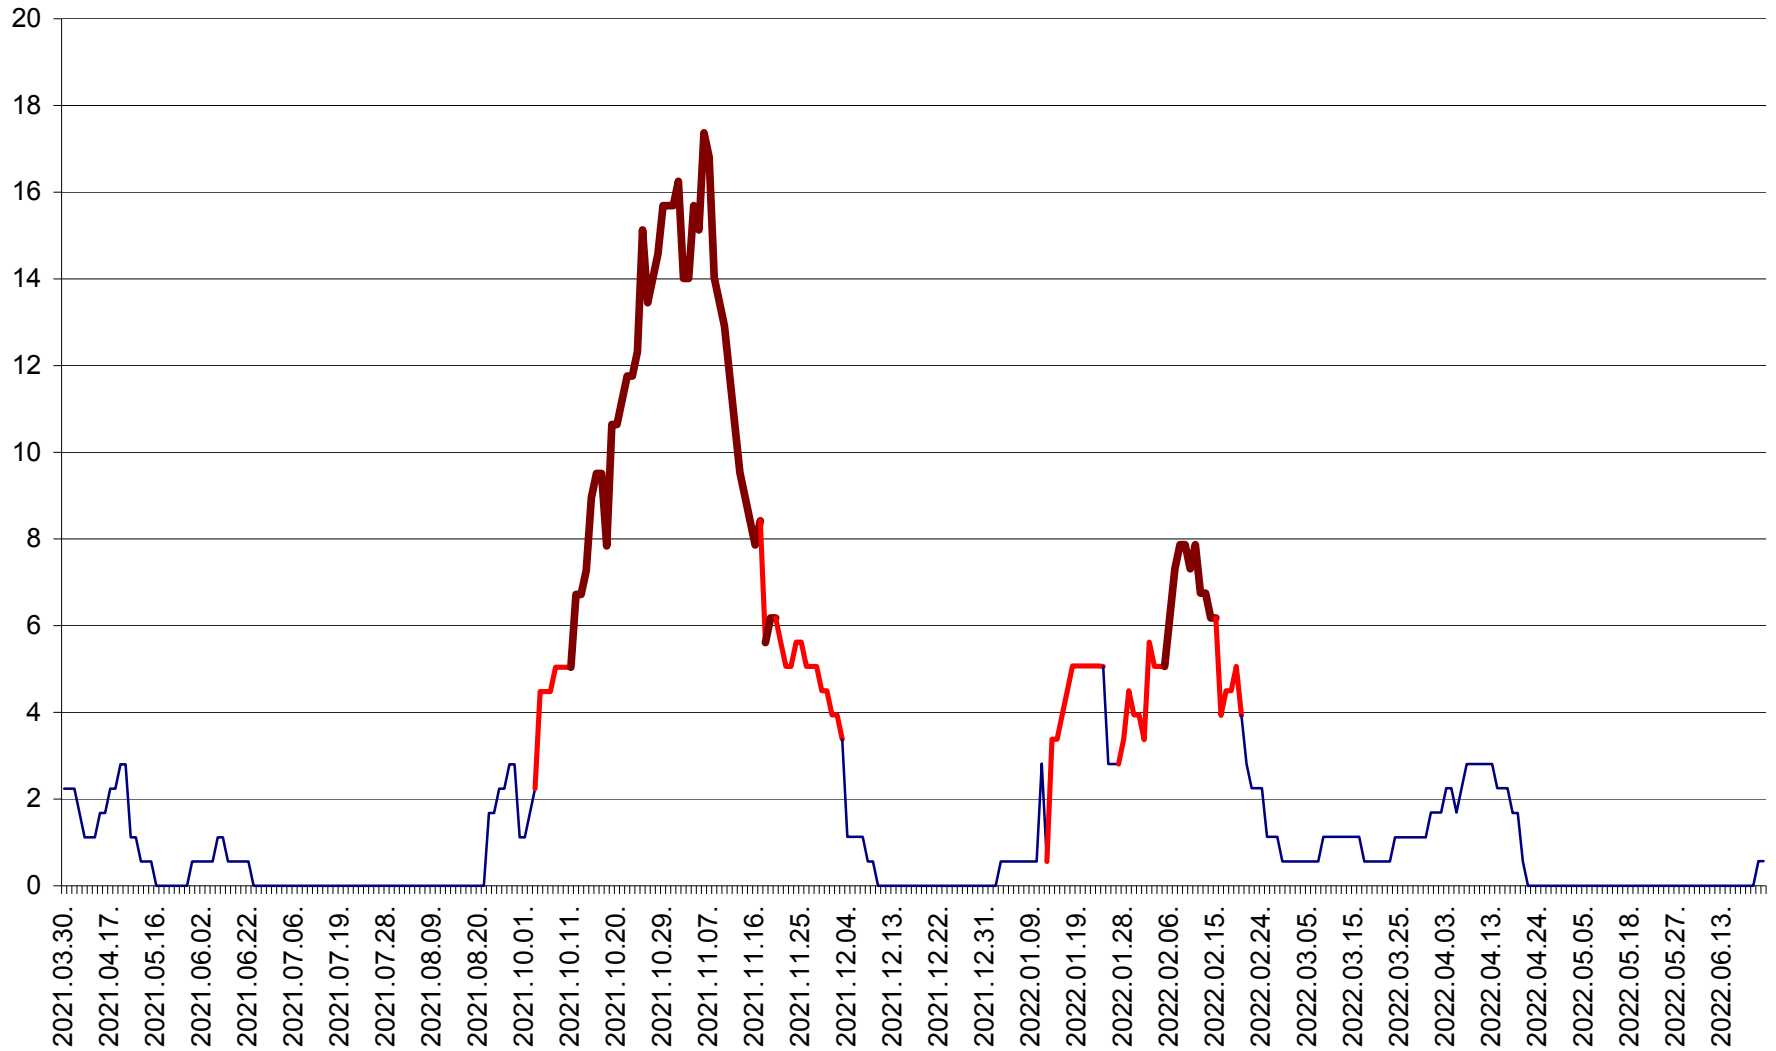

SÂNSIMION - Evolutia incidentei cumulate pe 14 zile la ‰ de locuitori
2021.04.01. - 2022.06.27.

SÂNTIMBRU - Evolutia incidentei cumulate pe 14 zile la ‰ de locuitori
2021.04.01. - 2022.06.27.

SĂRMAȘ - Evolutia incidentei cumulate pe 14 zile la ‰ de locuitori
2021.04.01. - 2022.06.27.

SATU MARE - Evolutia incidentei cumulate pe 14 zile la ‰ de locuitori
2021.04.01. - 2022.06.27.

SECUIENI - Evolutia incidentei cumulate pe 14 zile la % de locuitori
2021.04.01. - 2022.06.27.

SICULENI - Evolutia incidentei cumulate pe 14 zile la % de locuitori
2021.04.01. - 2022.06.27.

ȘIMONEȘTI - Evolutia incidentei cumulate pe 14 zile la ‰ de locuitori
2021.04.01. - 2022.06.27.

SUBCETATE - Evolutia incidentei cumulate pe 14 zile la ‰ de locuitori
2021.04.01. - 2022.06.27.

SUSENI - Evolutia incidentei cumulate pe 14 zile la ‰ de locuitori
2021.04.01. - 2022.06.27.