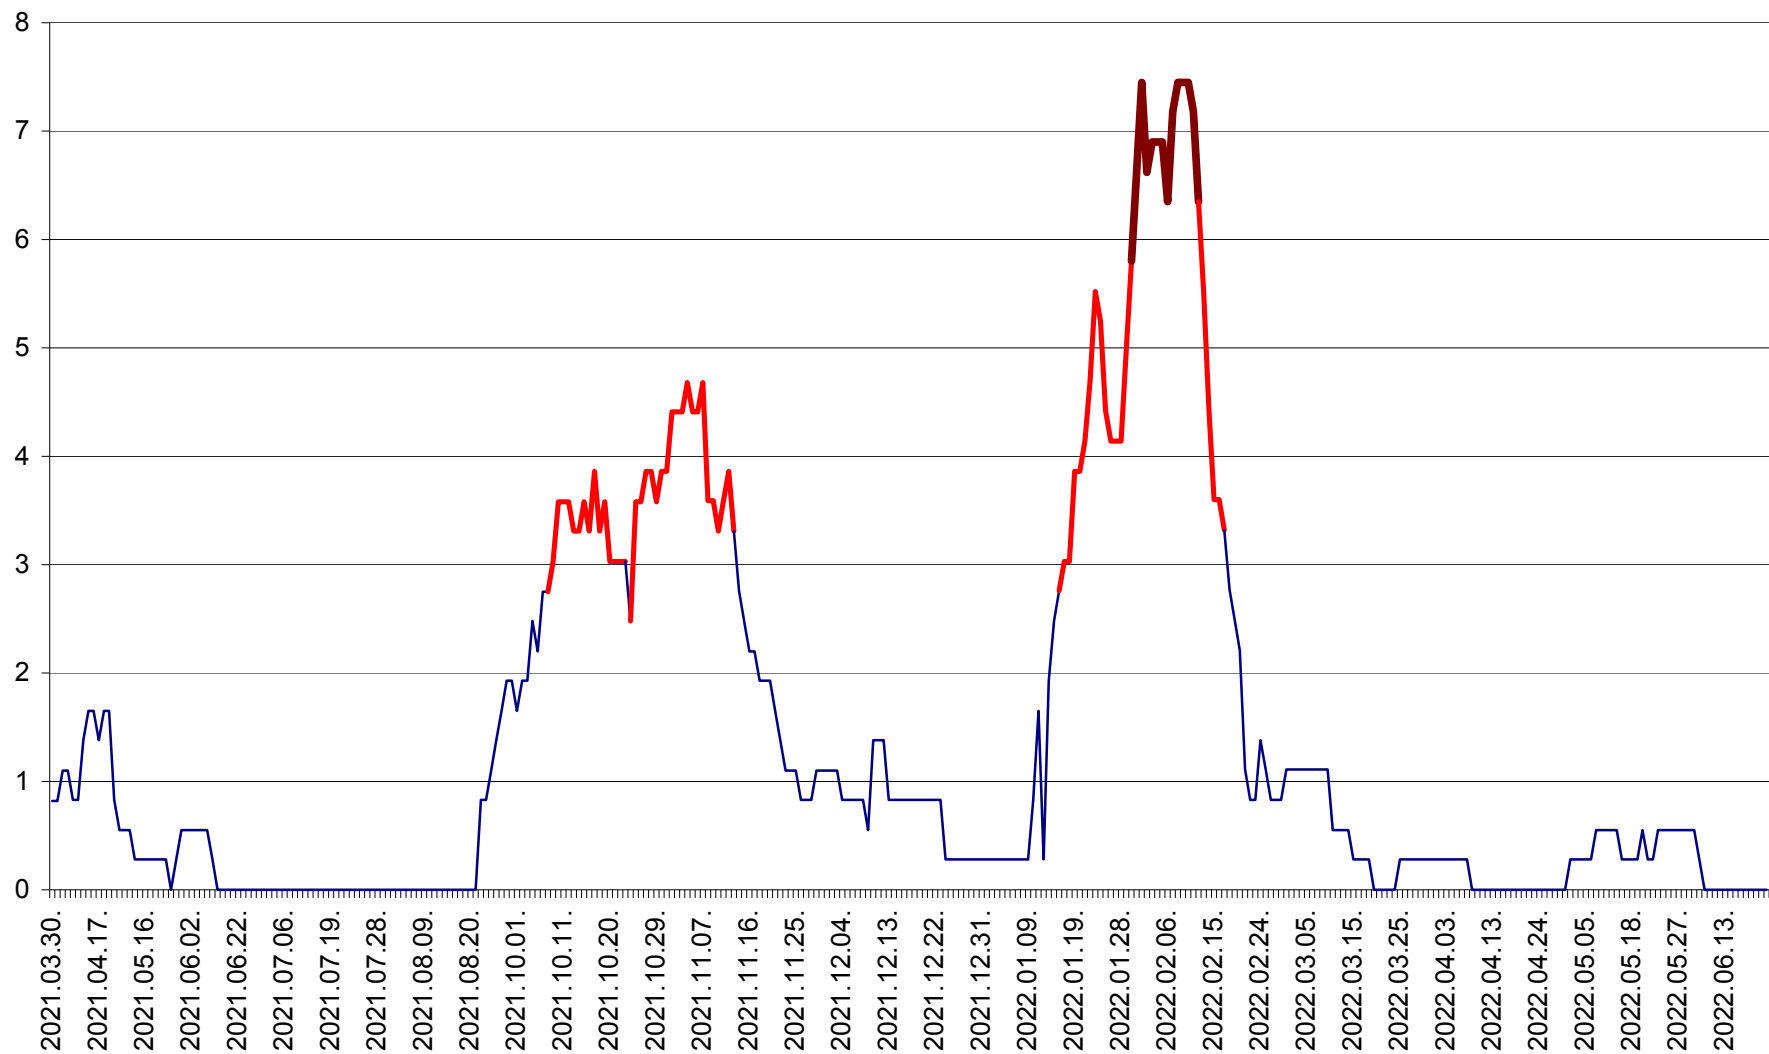

RACU - Evolutia incidentei cumulate pe 14 zile la ‰ de locuitori
2021.04.01. - 2022.06.27.

REMETEA - Evolutia incidentei cumulate pe 14 zile la % de locuitori
2021.04.01. - 2022.06.27.

SĂCEL - Evolutia incidentei cumulate pe 14 zile la ‰ de locuitori
2021.04.01. - 2022.06.27.

SÂNCRĂIENI - Evolutia incidentei cumulate pe 14 zile la ‰ de locuitori
2021.04.01. - 2022.06.27.

SÂNDOMIC - Evolutia incidentei cumulate pe 14 zile la ‰ de locuitori
2021.04.01. - 2022.06.27.

SÂNMARTIN - Evolutia incidentei cumulate pe 14 zile la ‰ de locuitori
2021.04.01. - 2022.06.27.

SÂNSIMION - Evolutia incidentei cumulate pe 14 zile la ‰ de locuitori
2021.04.01. - 2022.06.27.

SÂNTIMBRU - Evolutia incidentei cumulate pe 14 zile la ‰ de locuitori
2021.04.01. - 2022.06.27.

SĂRMAȘ - Evolutia incidentei cumulate pe 14 zile la ‰ de locuitori
2021.04.01. - 2022.06.27.