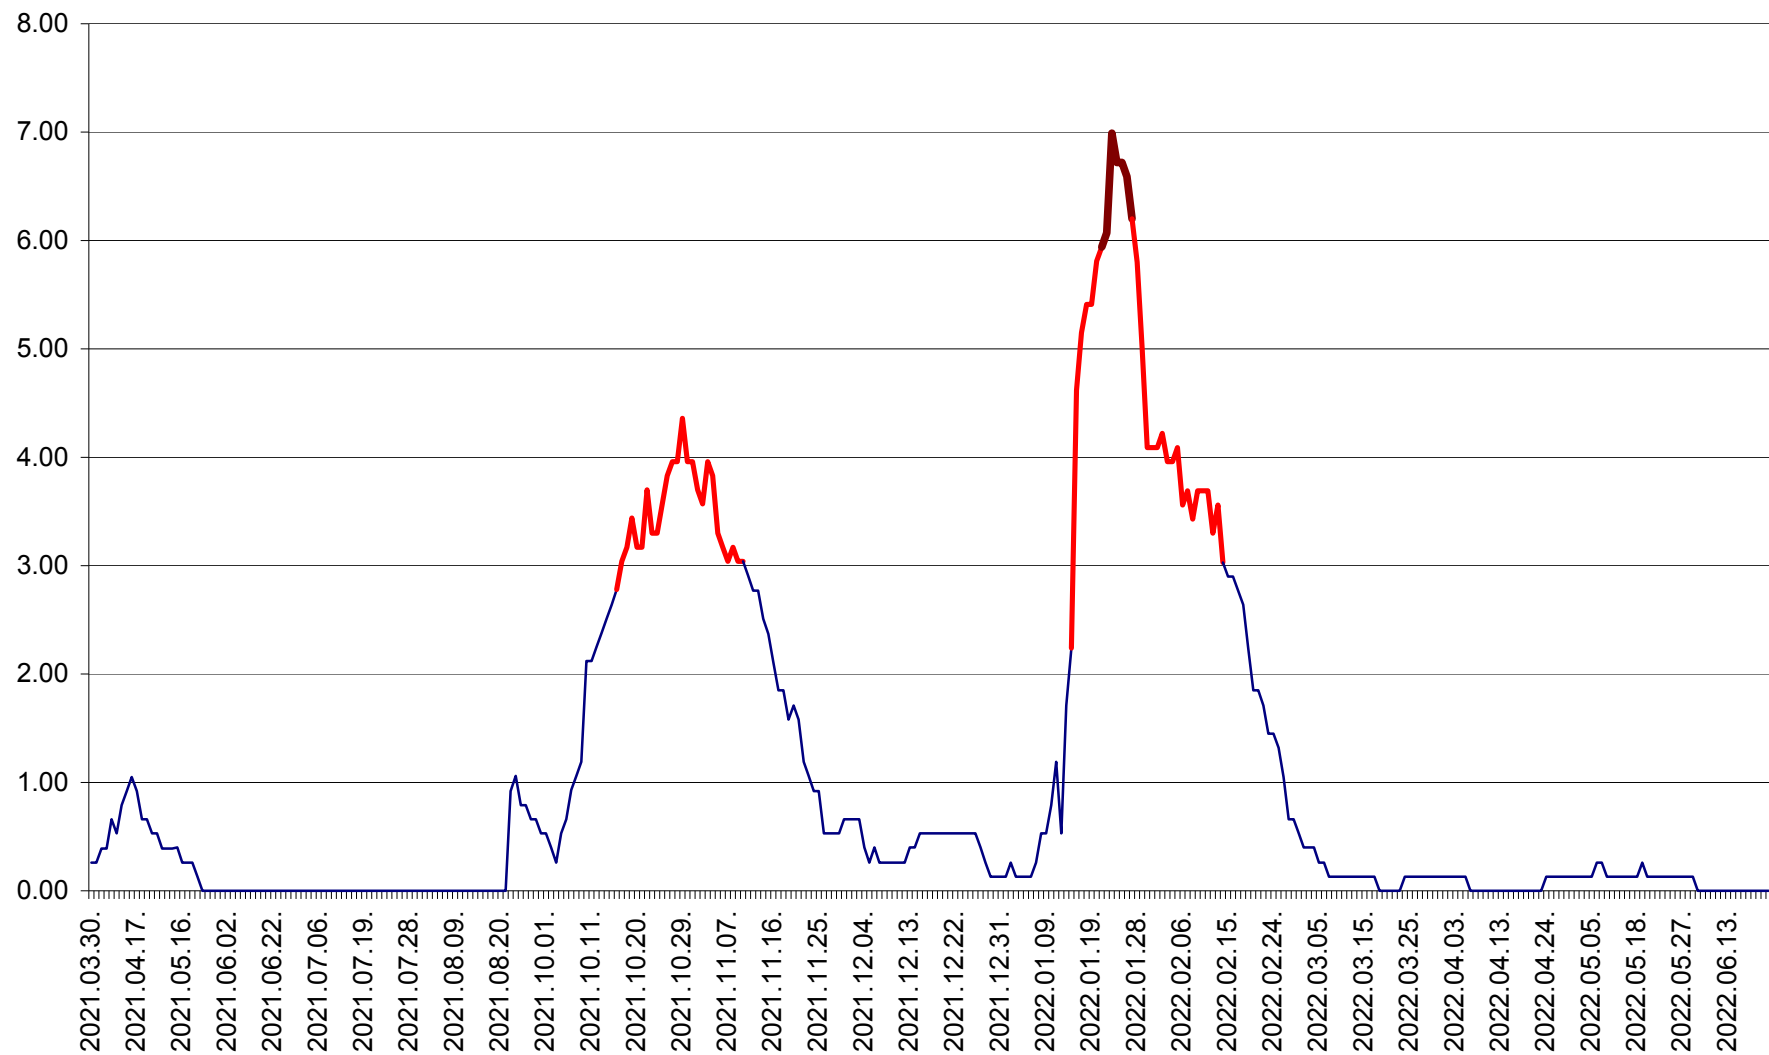

TUȘNAD - Evolutia incidentei cumulate pe 14 zile la ‰ de locuitori
2021.04.01. - 2022.06.27.

ULIEȘ - Evoluția incidenței cumulate pe 14 zile la ‰ de locuitori
2021.04.01. - 2022.06.27.

VĂRȘAG - Evolutia incidentei cumulate pe 14 zile la ‰ de locuitori
2021.04.01. - 2022.06.27.

ORAȘ VLĂHIȚA - Evolutia incidentei cumulate pe 14 zile la ‰ de locuitori
2021.04.01. - 2022.06.27.

VOȘLĂBENI - Evolutia incidentei cumulate pe 14 zile la ‰ de locuitori
2021.04.01. - 2022.06.27.

ZETEA - Evolutia incidentei cumulate pe 14 zile la ‰ de locuitori
2021.04.01. - 2022.06.27.