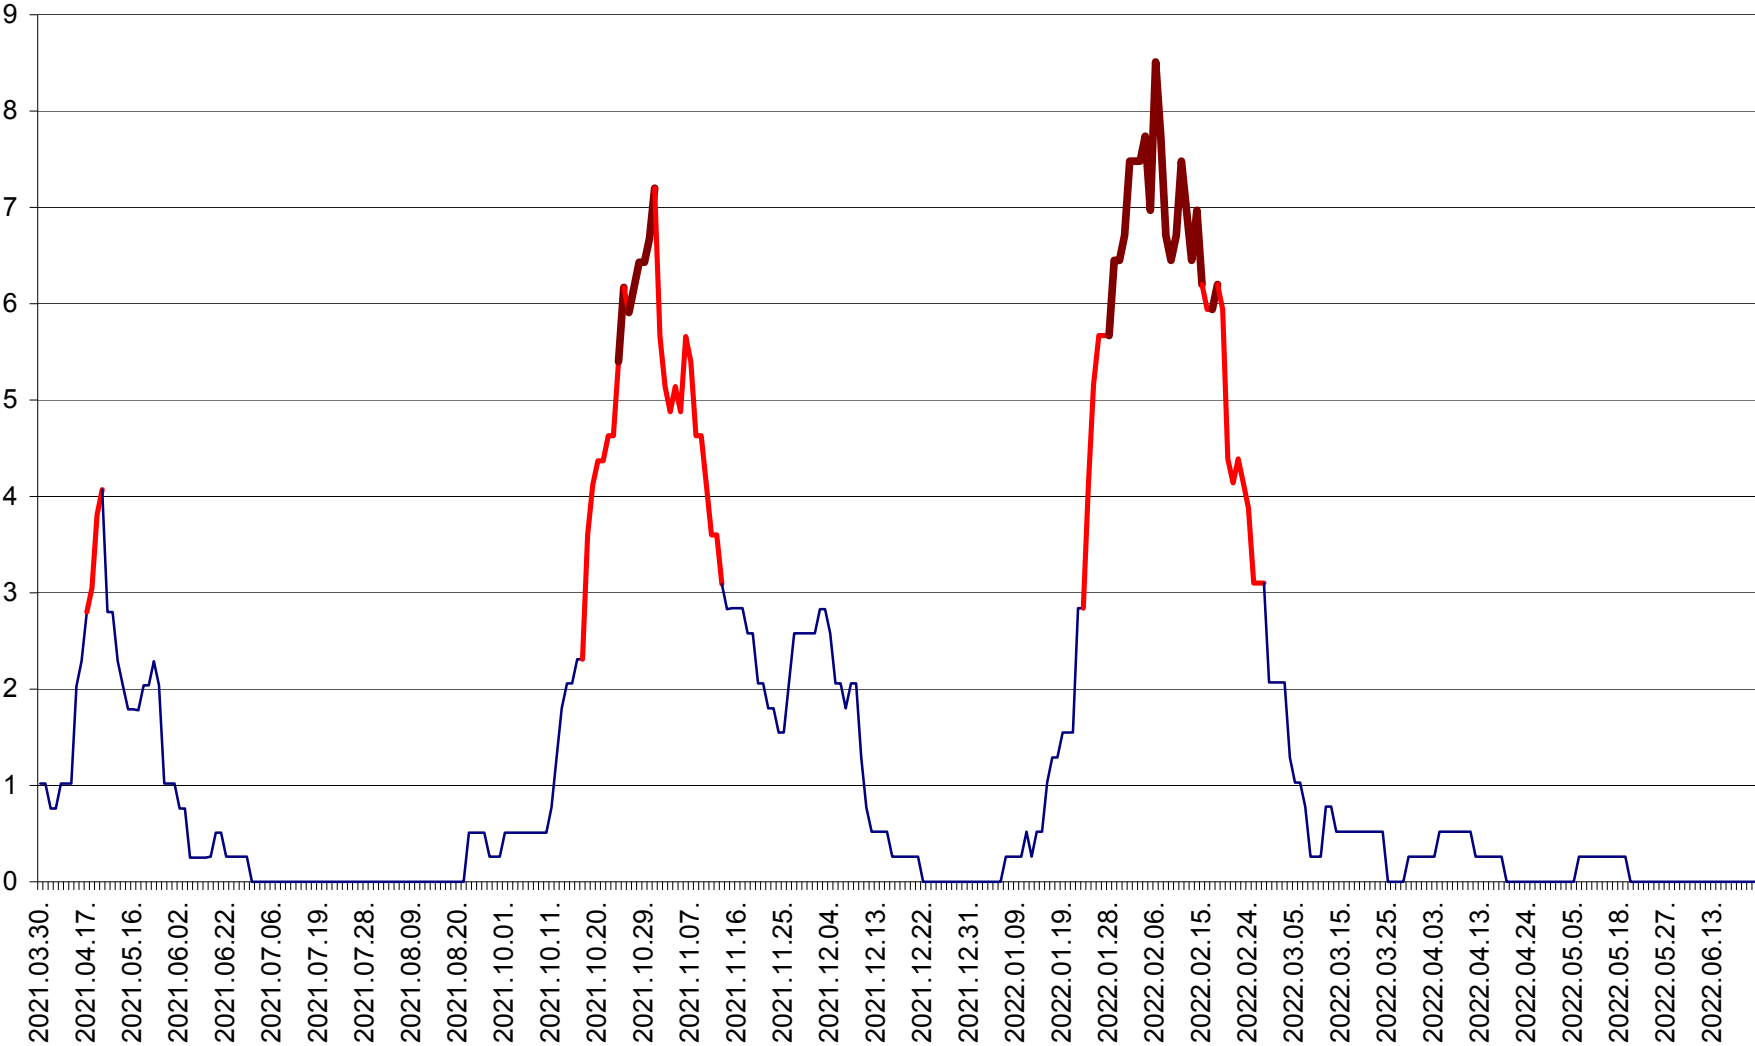

SÂNSIMION - Evolutia incidentei cumulate pe 14 zile la ‰ de locuitori
2021.04.01. - 2022.06.27.

SÂNTIMBRU - Evolutia incidentei cumulate pe 14 zile la ‰ de locuitori
2021.04.01. - 2022.06.27.

SĂRMAȘ - Evolutia incidentei cumulate pe 14 zile la ‰ de locuitori
2021.04.01. - 2022.06.27.

SATU MARE - Evolutia incidentei cumulate pe 14 zile la ‰ de locuitori
2021.04.01. - 2022.06.27.

SECUIENI - Evolutia incidentei cumulate pe 14 zile la % de locuitori
2021.04.01. - 2022.06.27.

SICULENI - Evolutia incidentei cumulate pe 14 zile la % de locuitori
2021.04.01. - 2022.06.27.

ȘIMONEȘTI - Evolutia incidentei cumulate pe 14 zile la ‰ de locuitori
2021.04.01. - 2022.06.27.

SUBCETATE - Evolutia incidentei cumulate pe 14 zile la ‰ de locuitori
2021.04.01. - 2022.06.27.

SUSENI - Evolutia incidentei cumulate pe 14 zile la ‰ de locuitori
2021.04.01. - 2022.06.27.