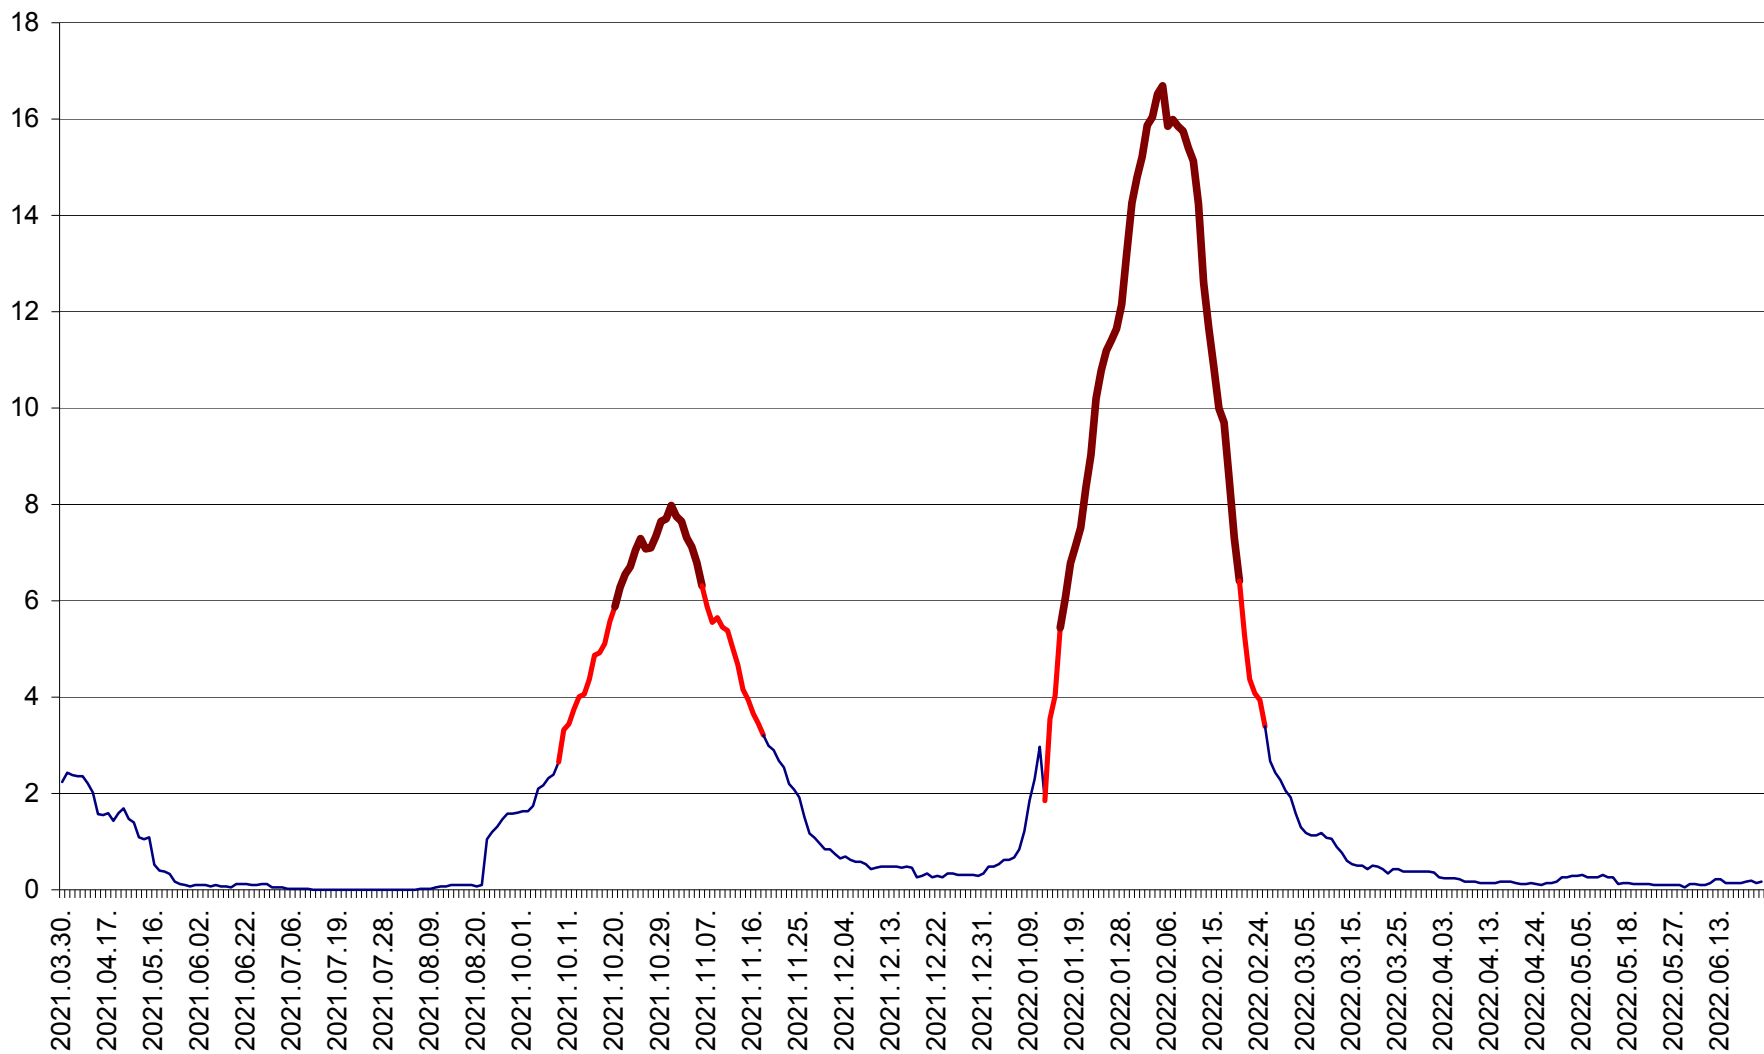

LELICENI - Evolutia incidentei cumulate pe 14 zile la % de locuitori
2021.04.01. - 2022.06.27.

LUETA - Evolutia incidentei cumulate pe 14 zile la ‰ de locuitori
2021.04.01. - 2022.06.27.

LUNCA DE JOS - Evolutia incidentei cumulate pe 14 zile la ‰ de locuitori
2021.04.01. - 2022.06.27.

LUNCA DE SUS - Evolutia incidentei cumulate pe 14 zile la ‰ de locuitori
2021.04.01. - 2022.06.27.

LUPENI - Evolutia incidentei cumulate pe 14 zile la ‰ de locuitori
2021.04.01. - 2022.06.27.

MĂDĂRAȘ - Evolutia incidentei cumulate pe 14 zile la ‰ de locuitori
2021.04.01. - 2022.06.27.

MĂRTINIȘ - Evolutia incidentei cumulate pe 14 zile la ‰ de locuitori
2021.04.01. - 2022.06.27.

MEREȘTI - Evolutia incidentei cumulate pe 14 zile la ‰ de locuitori
2021.04.01. - 2022.06.27.

MUNICIPIUL MIERCUREA-CIUC - Evolutia incidentei cumulate pe 14 zile la ‰ de locuitori
2021.04.01. - 2022.06.27.