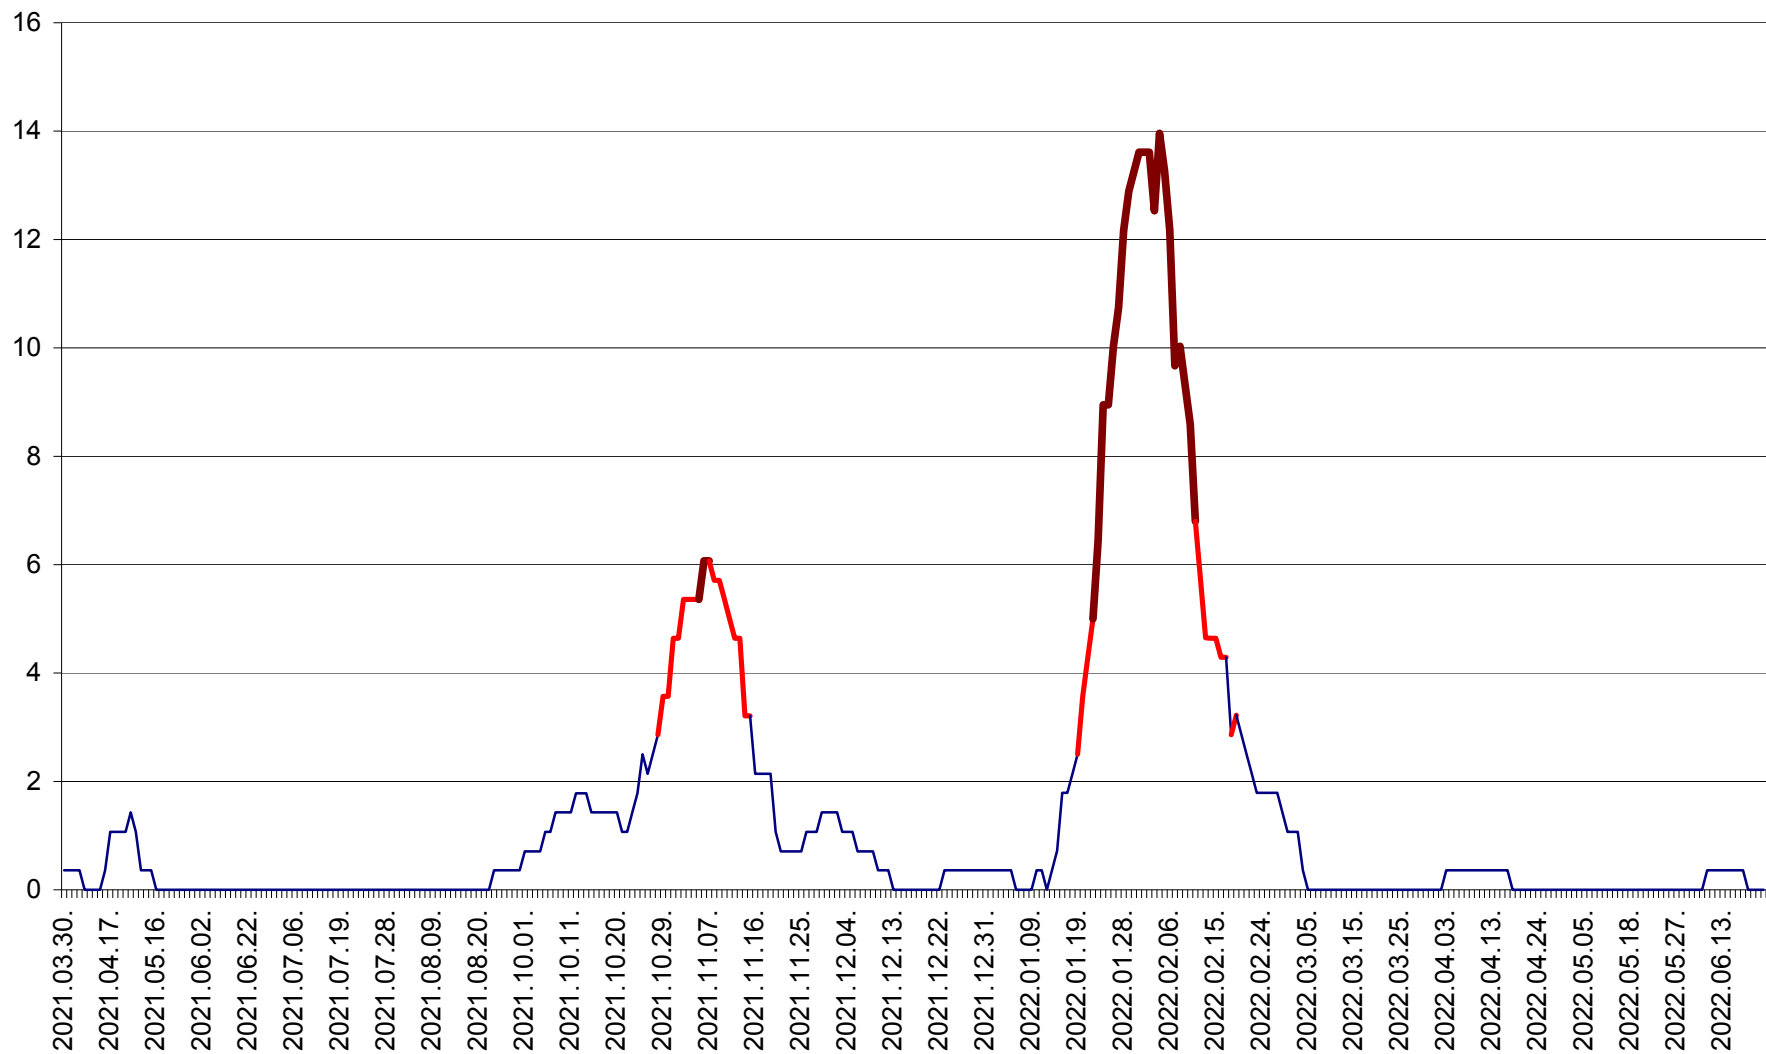

ȘIMONEȘTI - Evolutia incidentei cumulate pe 14 zile la ‰ de locuitori
2021.04.01. - 2022.06.27.

SICULENI - Evolutia incidentei cumulate pe 14 zile la % de locuitori
2021.04.01. - 2022.06.27.