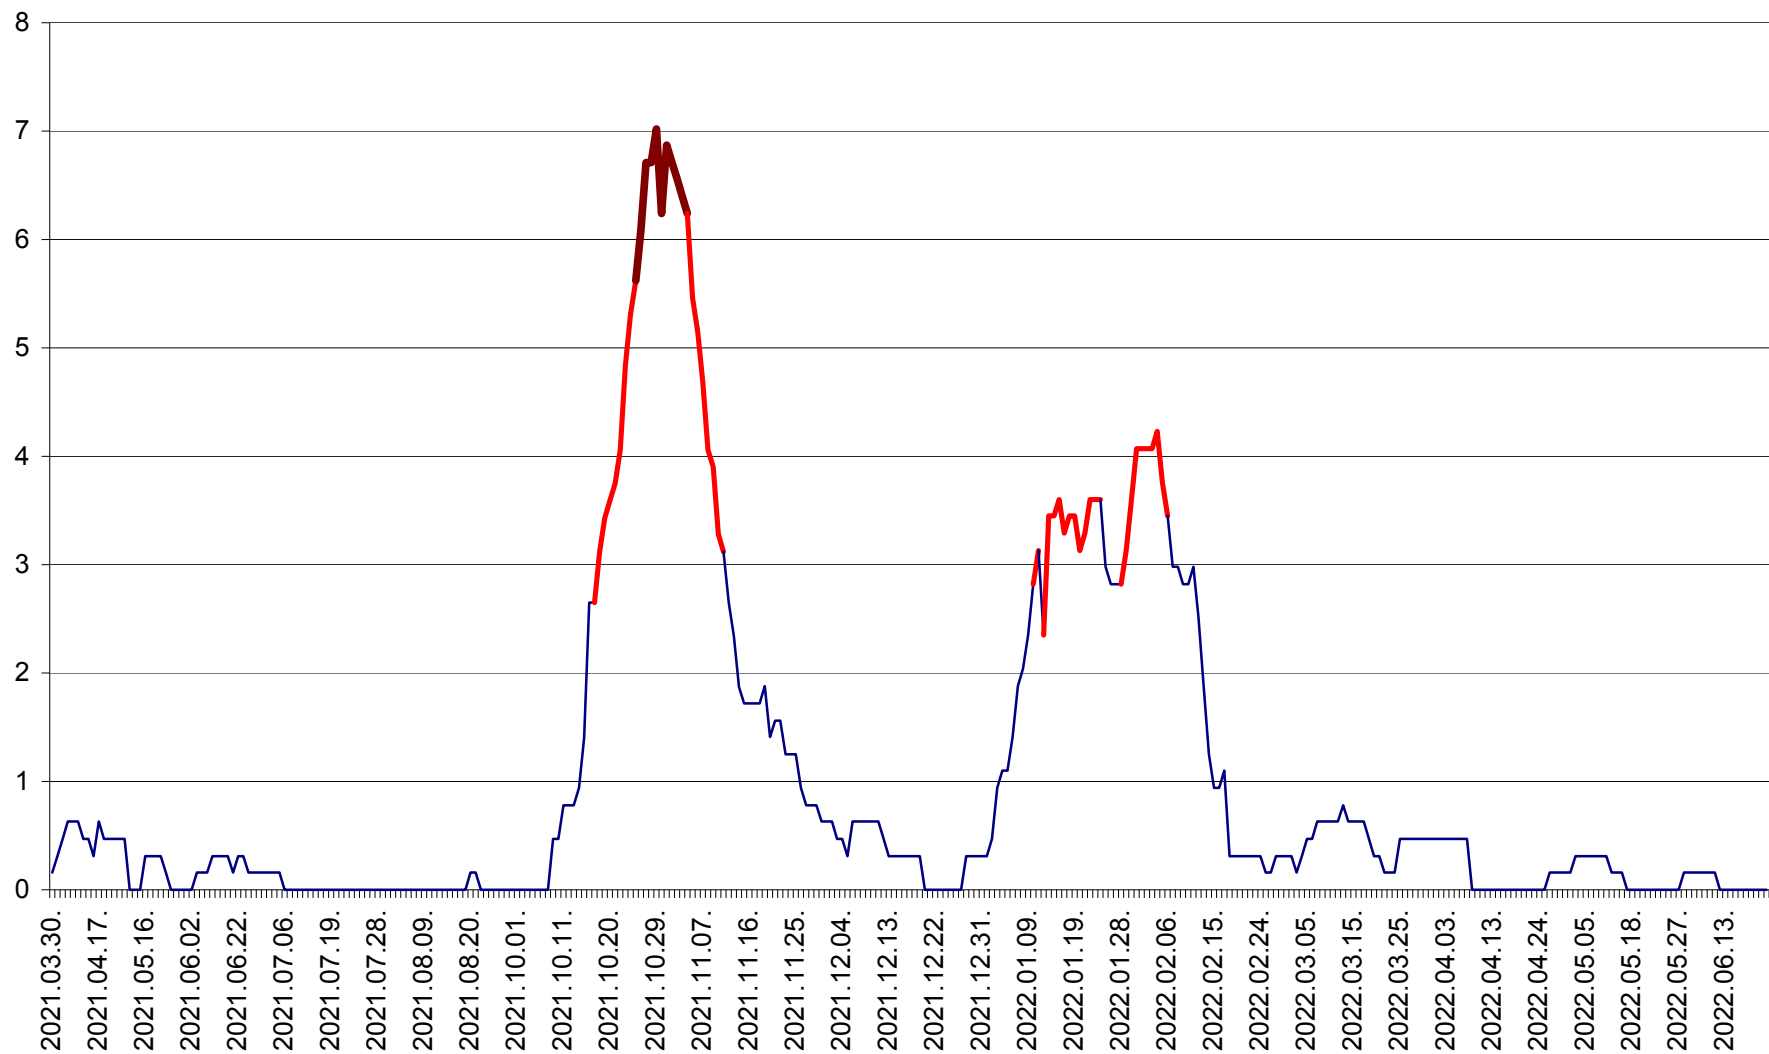

PLĂIEȘII DE JOS - Evolutia incidentei cumulate pe 14 zile la ‰ de locuitori
2021.04.01. - 2022.06.27.

PORUMBENI - Evolutia incidentei cumulate pe 14 zile la ‰ de locuitori
2021.04.01. - 2022.06.27.

PRAID - Evolutia incidentei cumulate pe 14 zile la ‰ de locuitori
2021.04.01. - 2022.06.27.

RACU - Evolutia incidentei cumulate pe 14 zile la ‰ de locuitori
2021.04.01. - 2022.06.27.

REMETEA - Evolutia incidentei cumulate pe 14 zile la % de locuitori
2021.04.01. - 2022.06.27.

SĂCEL - Evolutia incidentei cumulate pe 14 zile la ‰ de locuitori
2021.04.01. - 2022.06.27.