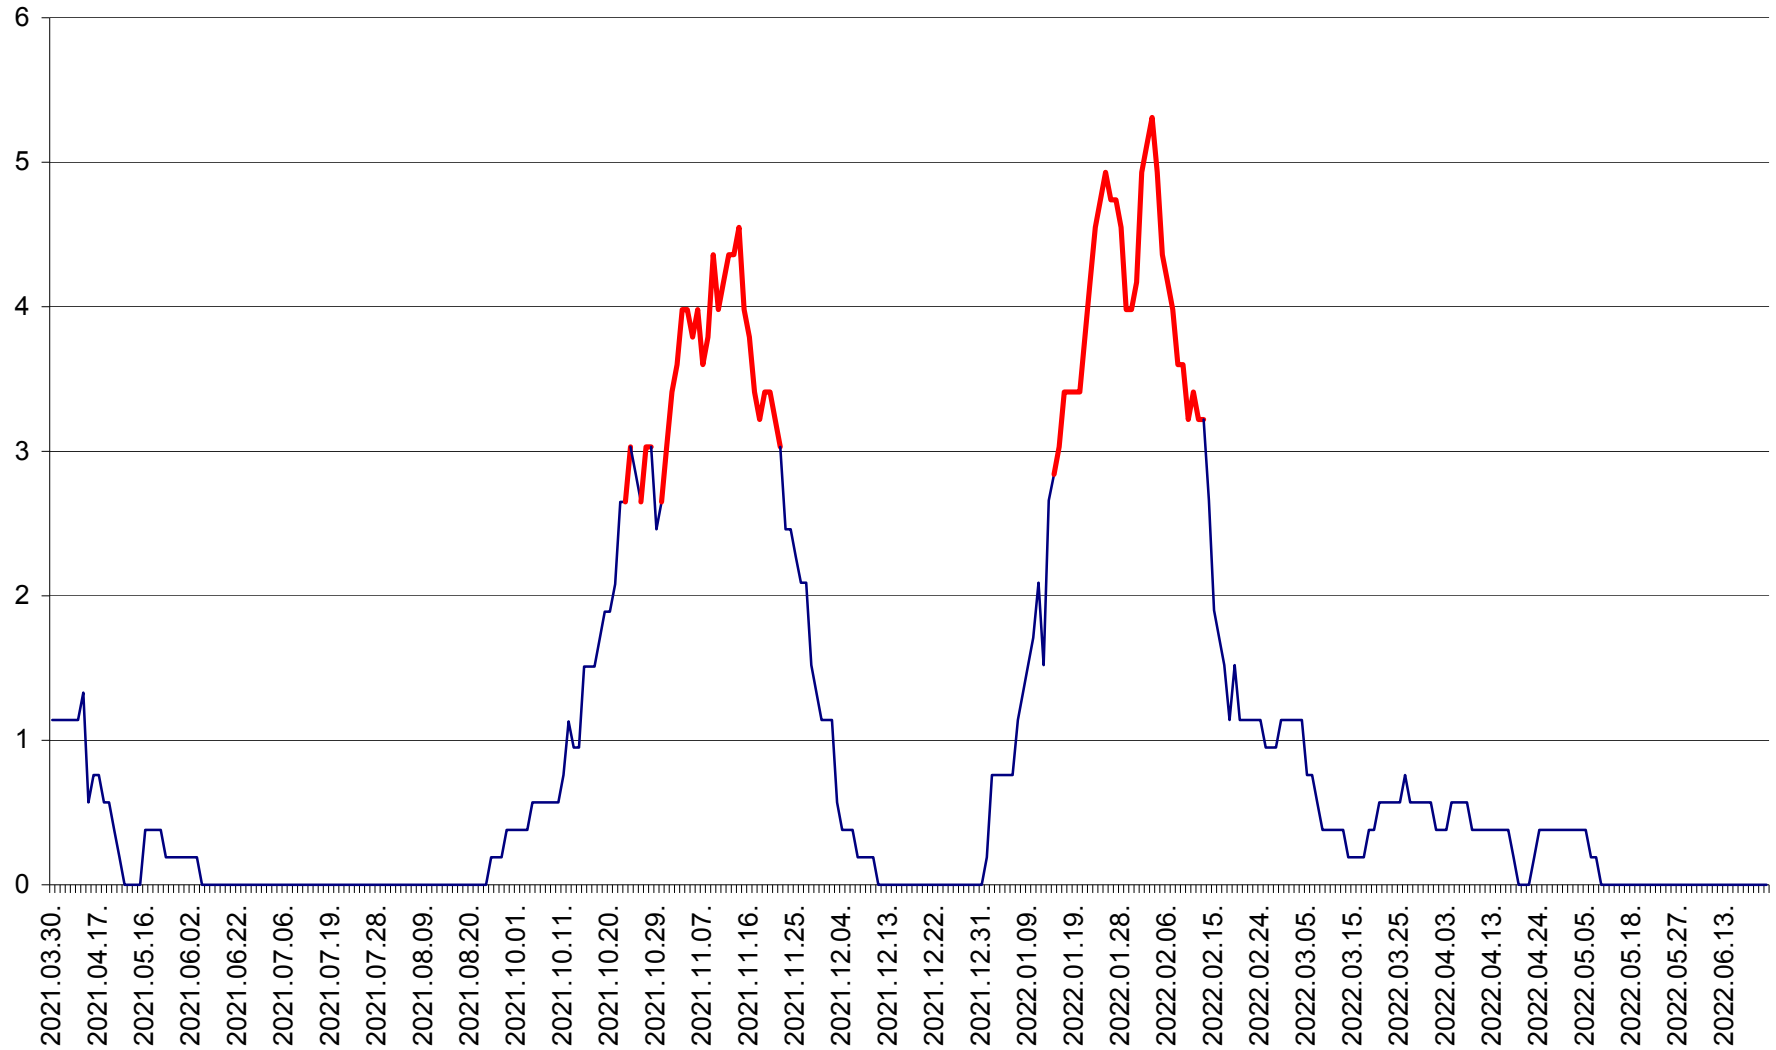

SÂNSIMION - Evolutia incidentei cumulate pe 14 zile la ‰ de locuitori
2021.04.01. - 2022.06.27.

SÂNTIMBRU - Evolutia incidentei cumulate pe 14 zile la ‰ de locuitori
2021.04.01. - 2022.06.27.

SĂRMAȘ - Evolutia incidentei cumulate pe 14 zile la ‰ de locuitori
2021.04.01. - 2022.06.27.

SATU MARE - Evolutia incidentei cumulate pe 14 zile la ‰ de locuitori
2021.04.01. - 2022.06.27.

SECUIENI - Evolutia incidentei cumulate pe 14 zile la % de locuitori
2021.04.01. - 2022.06.27.

SICULENI - Evolutia incidentei cumulate pe 14 zile la % de locuitori
2021.04.01. - 2022.06.27.

ȘIMONEȘTI - Evolutia incidentei cumulate pe 14 zile la ‰ de locuitori
2021.04.01. - 2022.06.27.

SUBCETATE - Evolutia incidentei cumulate pe 14 zile la ‰ de locuitori
2021.04.01. - 2022.06.27.

SUSENI - Evolutia incidentei cumulate pe 14 zile la ‰ de locuitori
2021.04.01. - 2022.06.27.