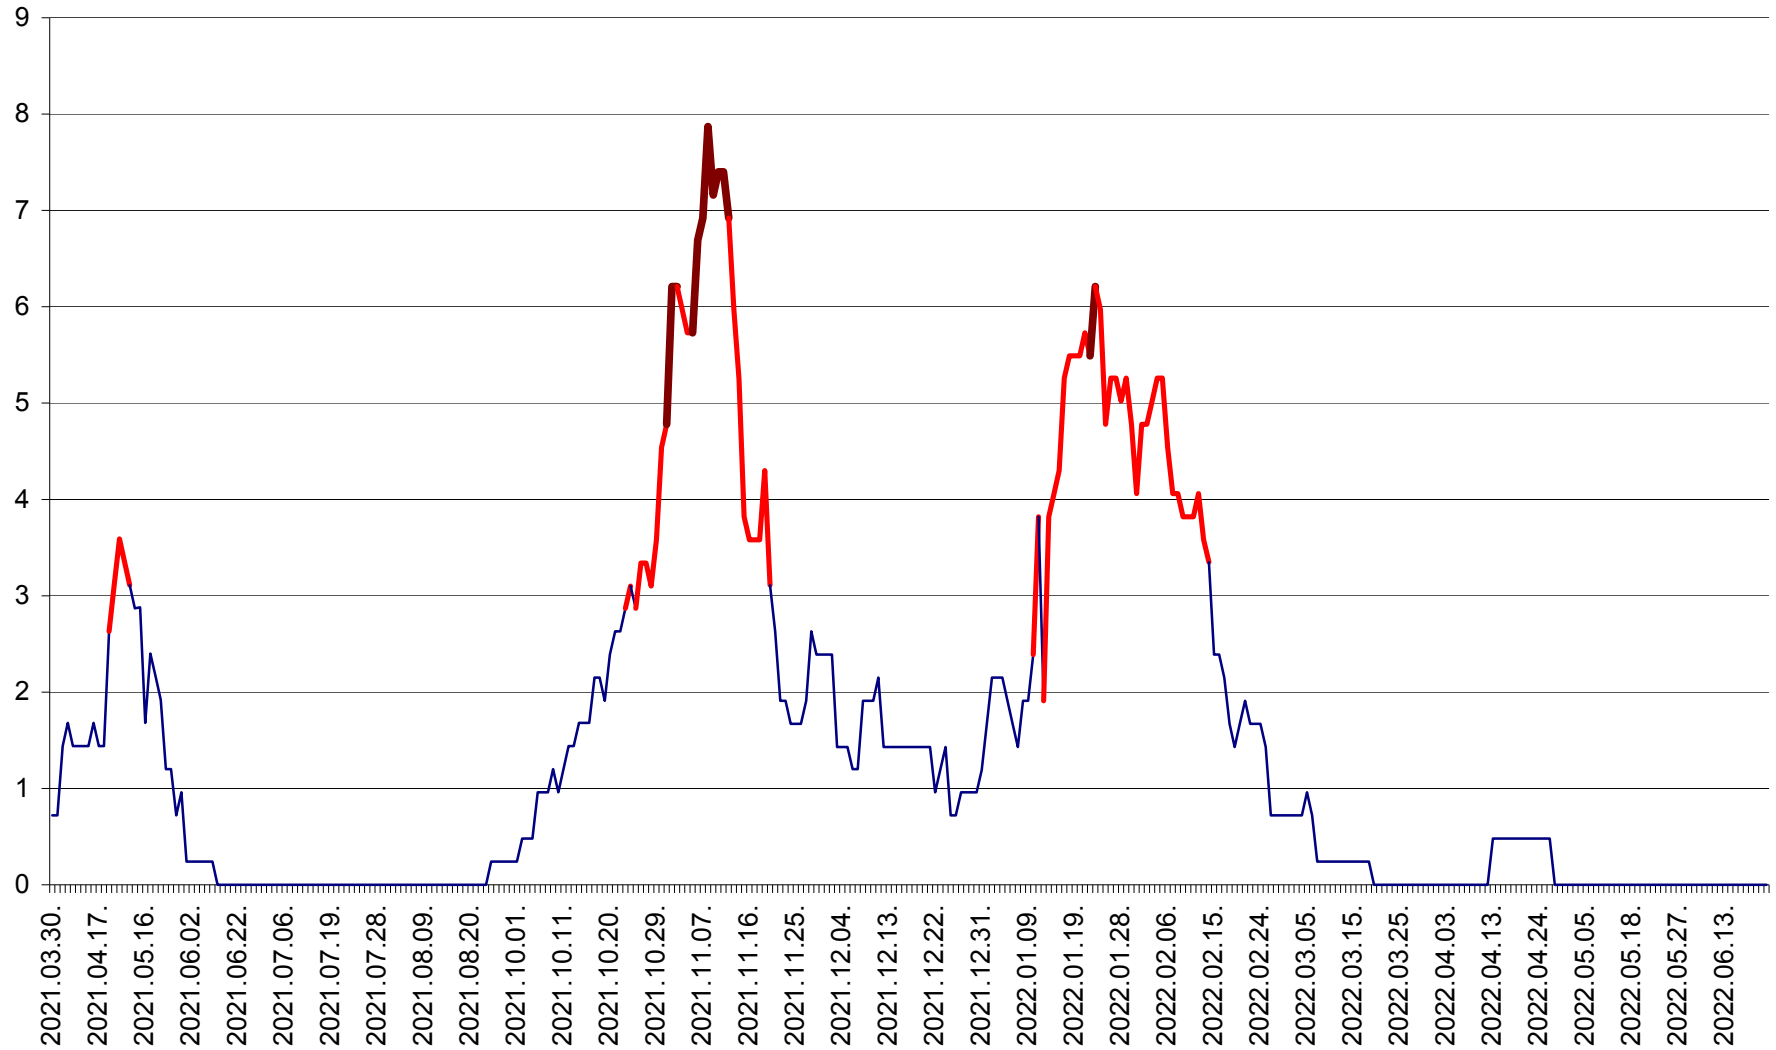

CORBU - Evolutia incidentei cumulate pe 14 zile la ‰ de locuitori
2021.04.01. - 2022.06.27.

CORUND - Evolutia incidentei cumulate pe 14 zile la ‰ de locuitori
2021.04.01. - 2022.06.27.

COZMENI - Evolutia incidentei cumulate pe 14 zile la % de locuitori
2021.04.01. - 2022.06.27.

ORAȘ CRISTURU SECUIESC - Evolutia incidentei cumulate pe 14 zile la ‰ de locuitori
2021.04.01. - 2022.06.27.

DĂNEȘTI - Evolutia incidentei cumulate pe 14 zile la ‰ de locuitori
2021.04.01. - 2022.06.27.

DÂRJIU - Evolutia incidentei cumulate pe 14 zile la ‰ de locuitori
2021.04.01. - 2022.06.27.

DEALU - Evolutia incidentei cumulate pe 14 zile la ‰ de locuitori
2021.04.01. - 2022.06.27.

DITRĂU - Evolutia incidentei cumulate pe 14 zile la ‰ de locuitori
2021.04.01. - 2022.06.27.

FELICENI - Evolutia incidentei cumulate pe 14 zile la % de locuitori
2021.04.01. - 2022.06.27.

FRUMOASA - Evolutia incidentei cumulate pe 14 zile la ‰ de locuitori
2021.04.01. - 2022.06.27.

GĂLĂUȚAȘ - Evoluția incidenței cumulate pe 14 zile la ‰ de locuitori
2021.04.01. - 2022.06.27.