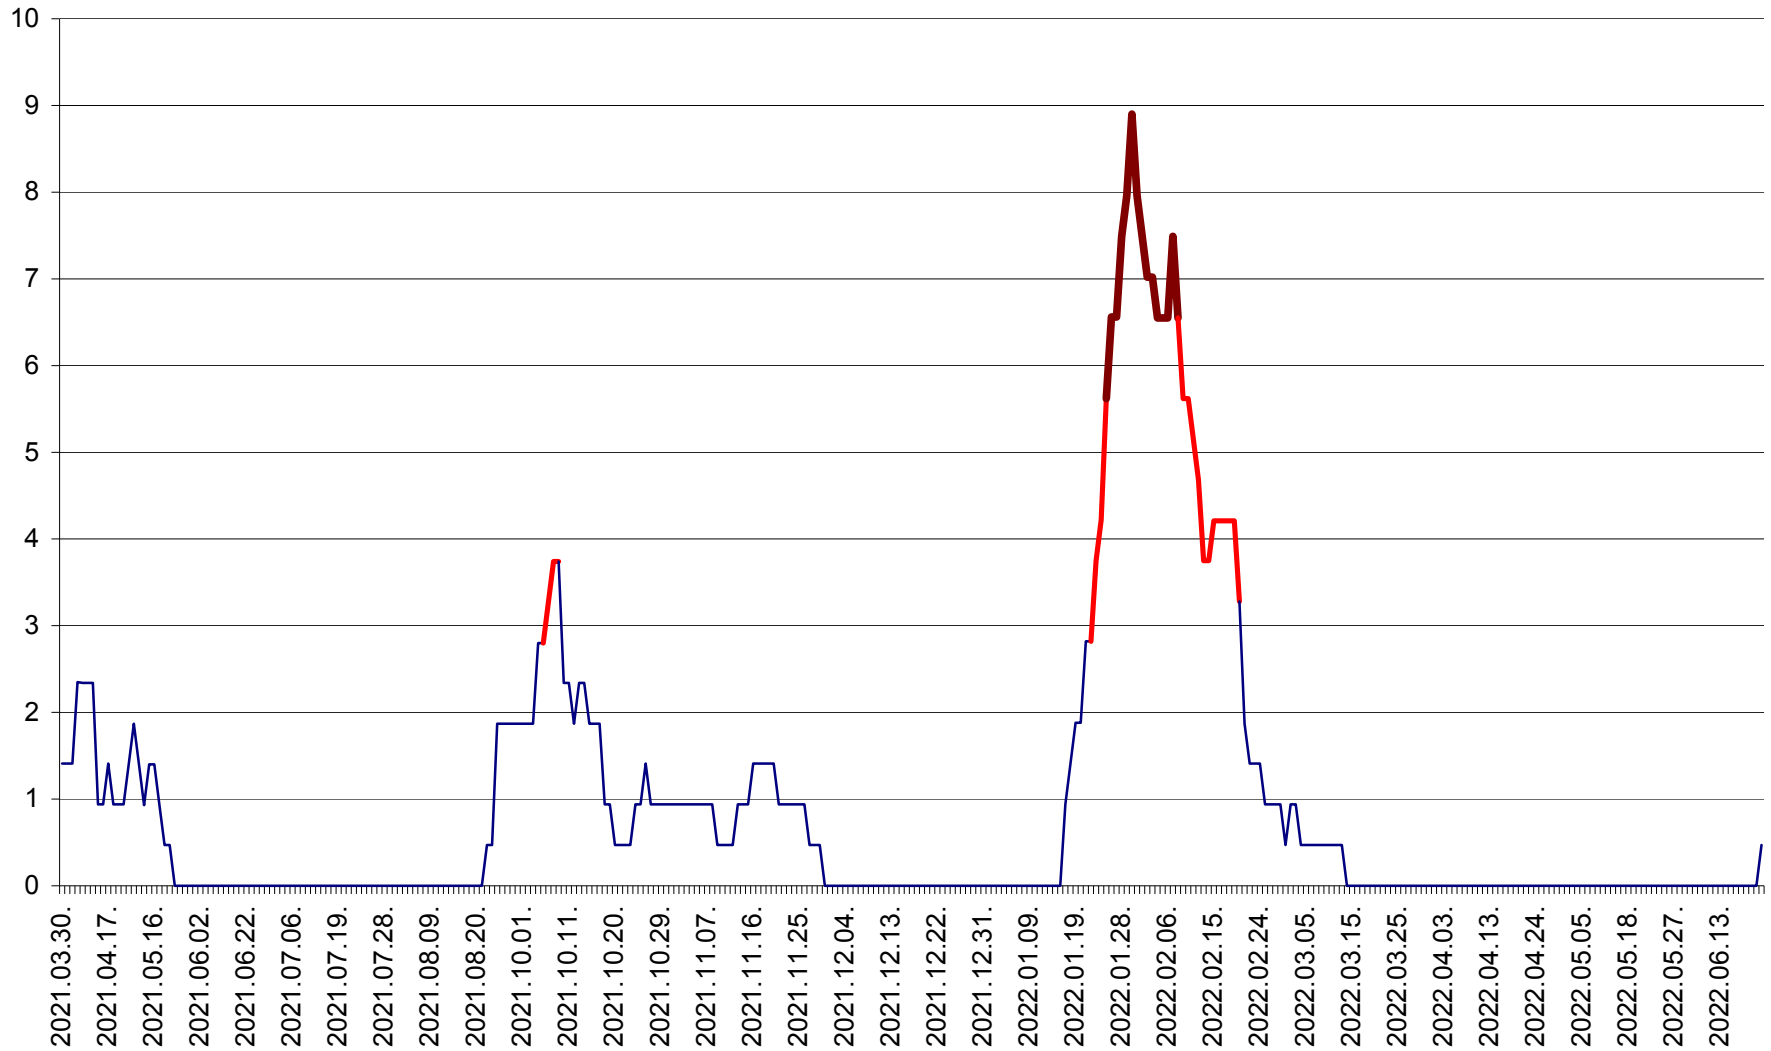

SECUIENI - Evolutia incidentei cumulate pe 14 zile la % de locuitori
2021.04.01. - 2022.06.27.