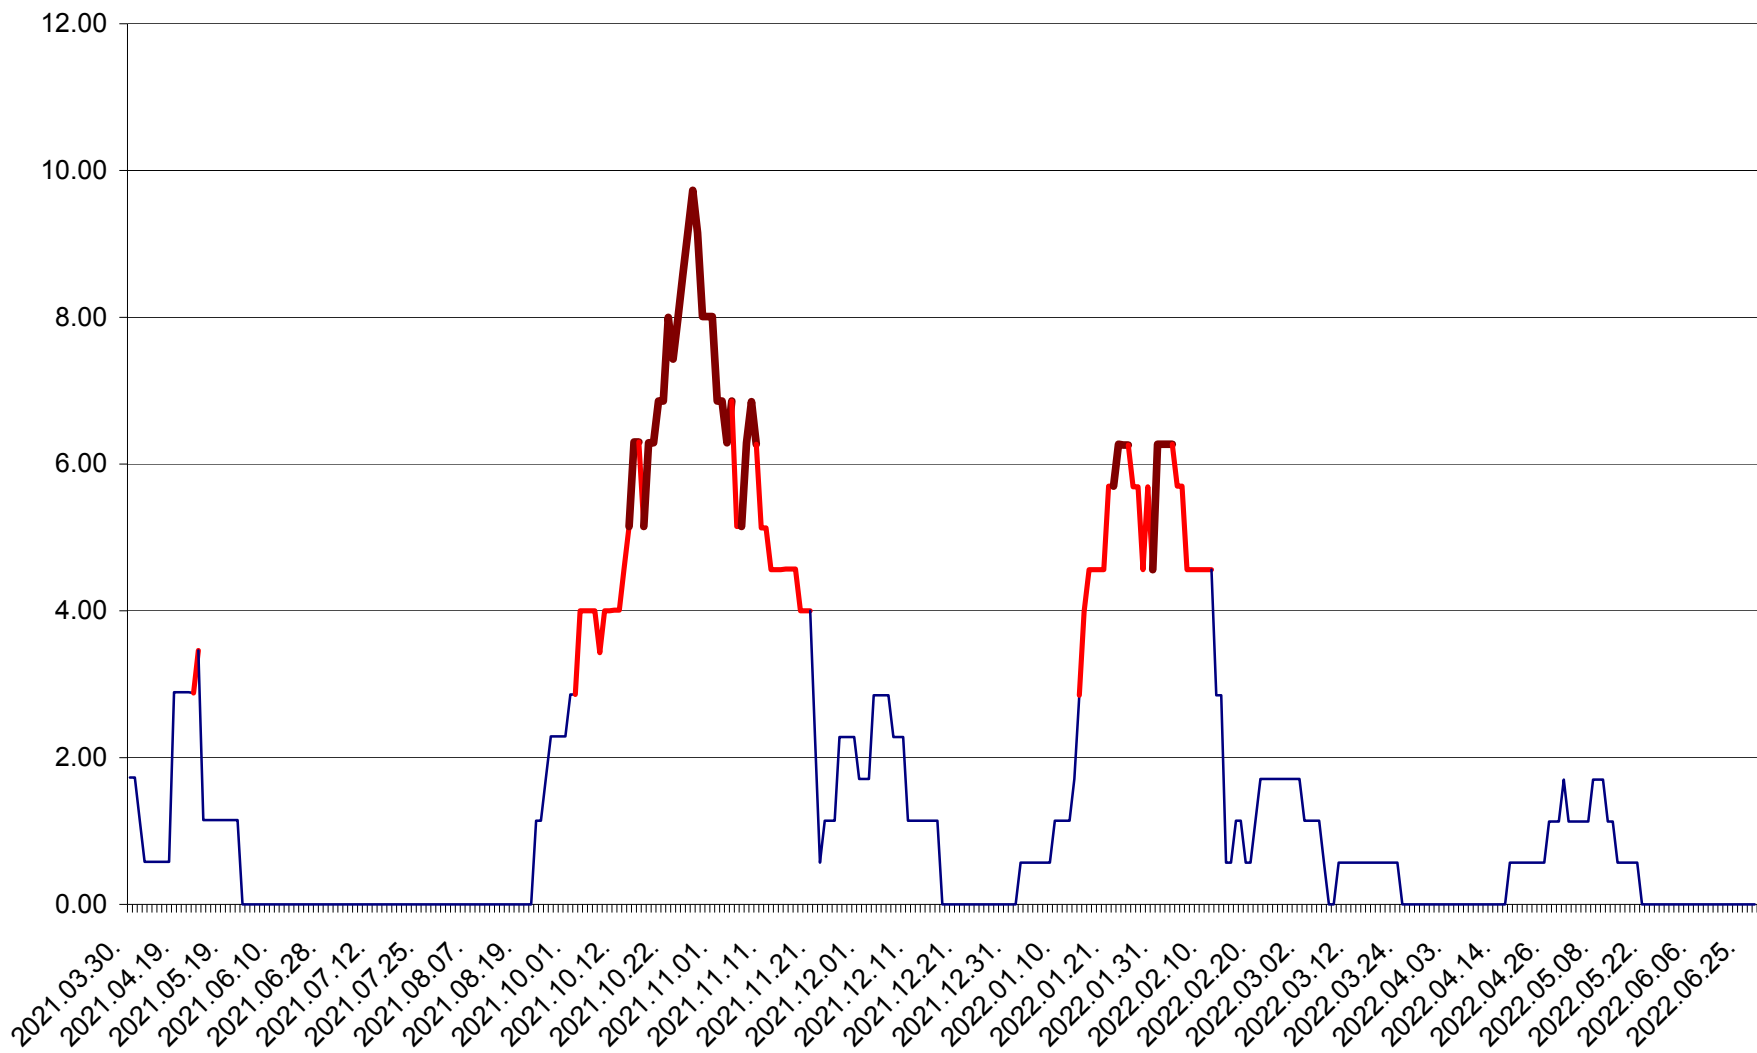

ȘIMONEȘTI - Evolutia incidentei cumulate pe 14 zile la ‰ de locuitori
2021.04.01. - 2022.06.27.

SUBCETATE - Evolutia incidentei cumulate pe 14 zile la ‰ de locuitori
2021.04.01. - 2022.06.27.

SUSENI - Evolutia incidentei cumulate pe 14 zile la ‰ de locuitori
2021.04.01. - 2022.06.27.

TOMEȘTI - Evolutia incidentei cumulate pe 14 zile la ‰ de locuitori
2021.04.01. - 2022.06.27.

MUNICIPIUL TOPLIȚA - Evolutia incidentei cumulate pe 14 zile la ‰ de locuitori
2021.04.01. - 2022.06.27.

TULGHEȘ - Evolutia incidentei cumulate pe 14 zile la ‰ de locuitori
2021.04.01. - 2022.06.27.

TUȘNAD - Evolutia incidentei cumulate pe 14 zile la ‰ de locuitori
2021.04.01. - 2022.06.27.

ULIEȘ - Evoluția incidenței cumulate pe 14 zile la ‰ de locuitori
2021.04.01. - 2022.06.27.

VĂRȘAG - Evolutia incidentei cumulate pe 14 zile la ‰ de locuitori
2021.04.01. - 2022.06.27.