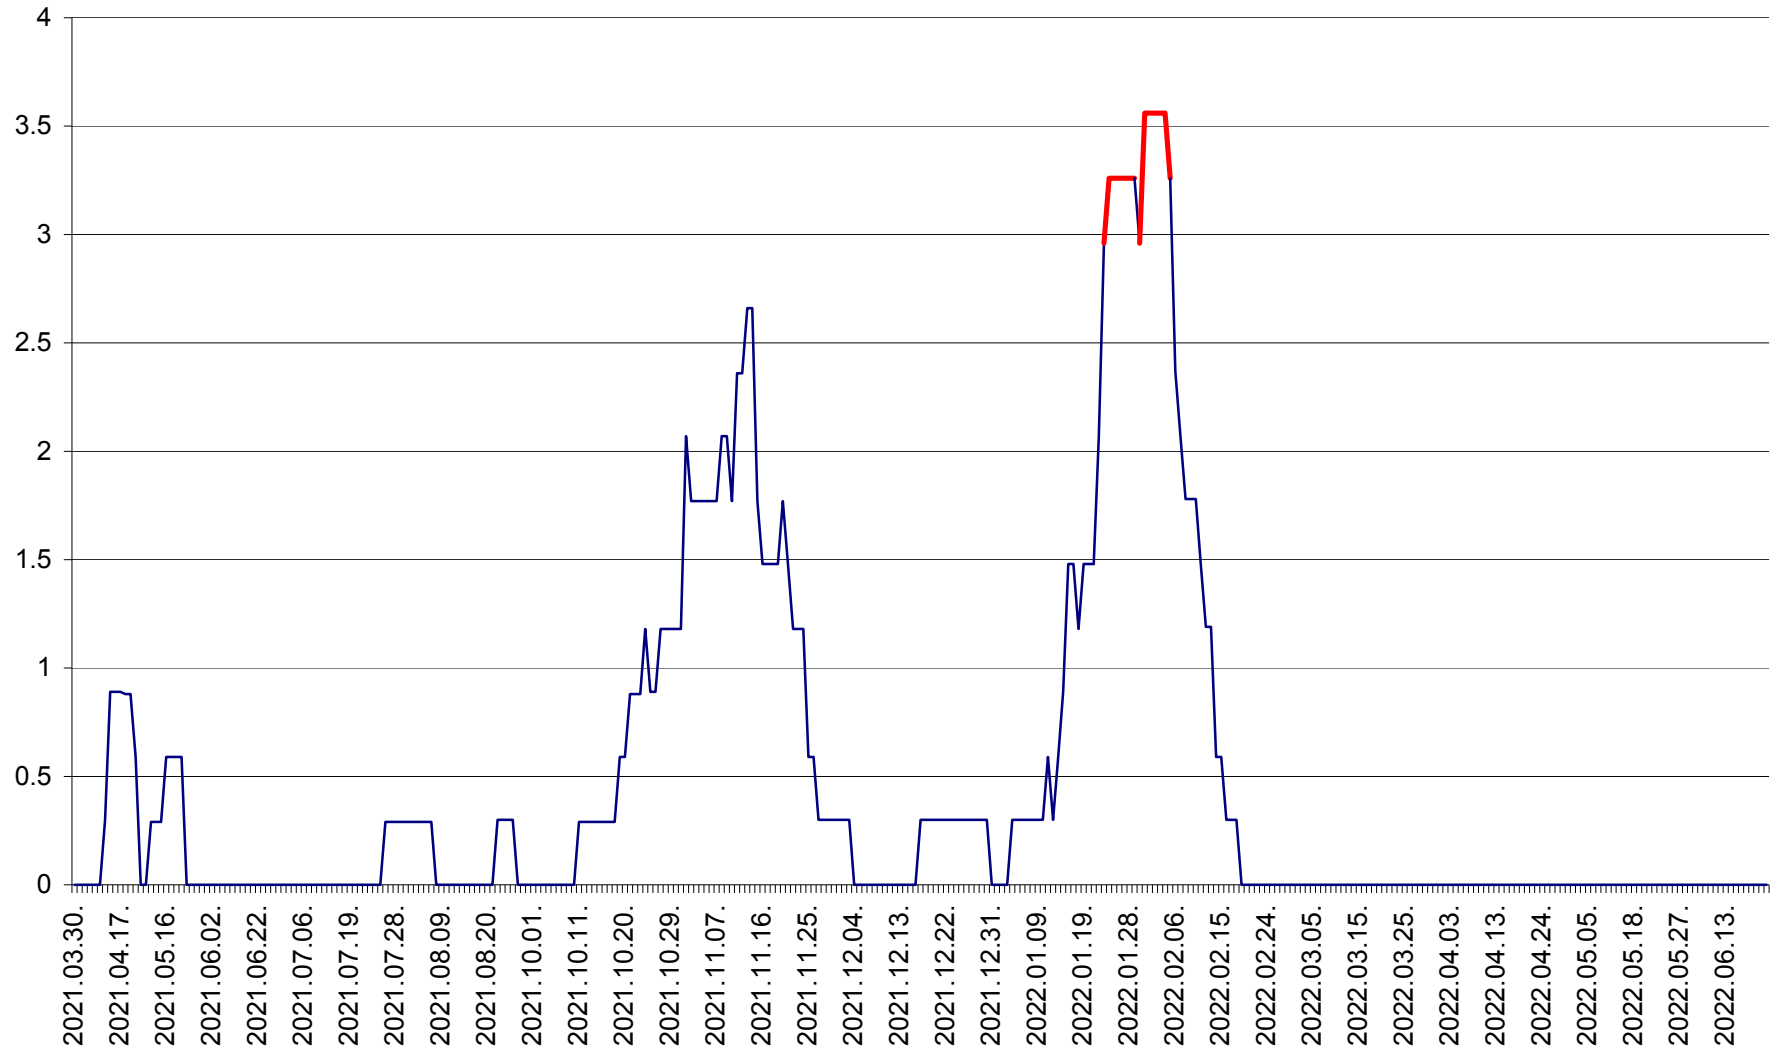

MUNICIPIUL GHEORGHENI - Evolutia incidentei cumulate pe 14 zile la % de locuitori
2021.04.01. - 2022.06.27.

JOSENI - Evolutia incidentei cumulate pe 14 zile la ‰ de locuitori
2021.04.01. - 2022.06.27.

LĂZAREA - Evolutia incidentei cumulate pe 14 zile la % de locuitori
2021.04.01. - 2022.06.27.

LELICENI - Evolutia incidentei cumulate pe 14 zile la % de locuitori
2021.04.01. - 2022.06.27.

LUETA - Evolutia incidentei cumulate pe 14 zile la ‰ de locuitori
2021.04.01. - 2022.06.27.

LUNCA DE JOS - Evolutia incidentei cumulate pe 14 zile la ‰ de locuitori
2021.04.01. - 2022.06.27.

LUNCA DE SUS - Evolutia incidentei cumulate pe 14 zile la ‰ de locuitori
2021.04.01. - 2022.06.27.

LUPENI - Evolutia incidentei cumulate pe 14 zile la ‰ de locuitori
2021.04.01. - 2022.06.27.

MĂDĂRAȘ - Evolutia incidentei cumulate pe 14 zile la ‰ de locuitori
2021.04.01. - 2022.06.27.