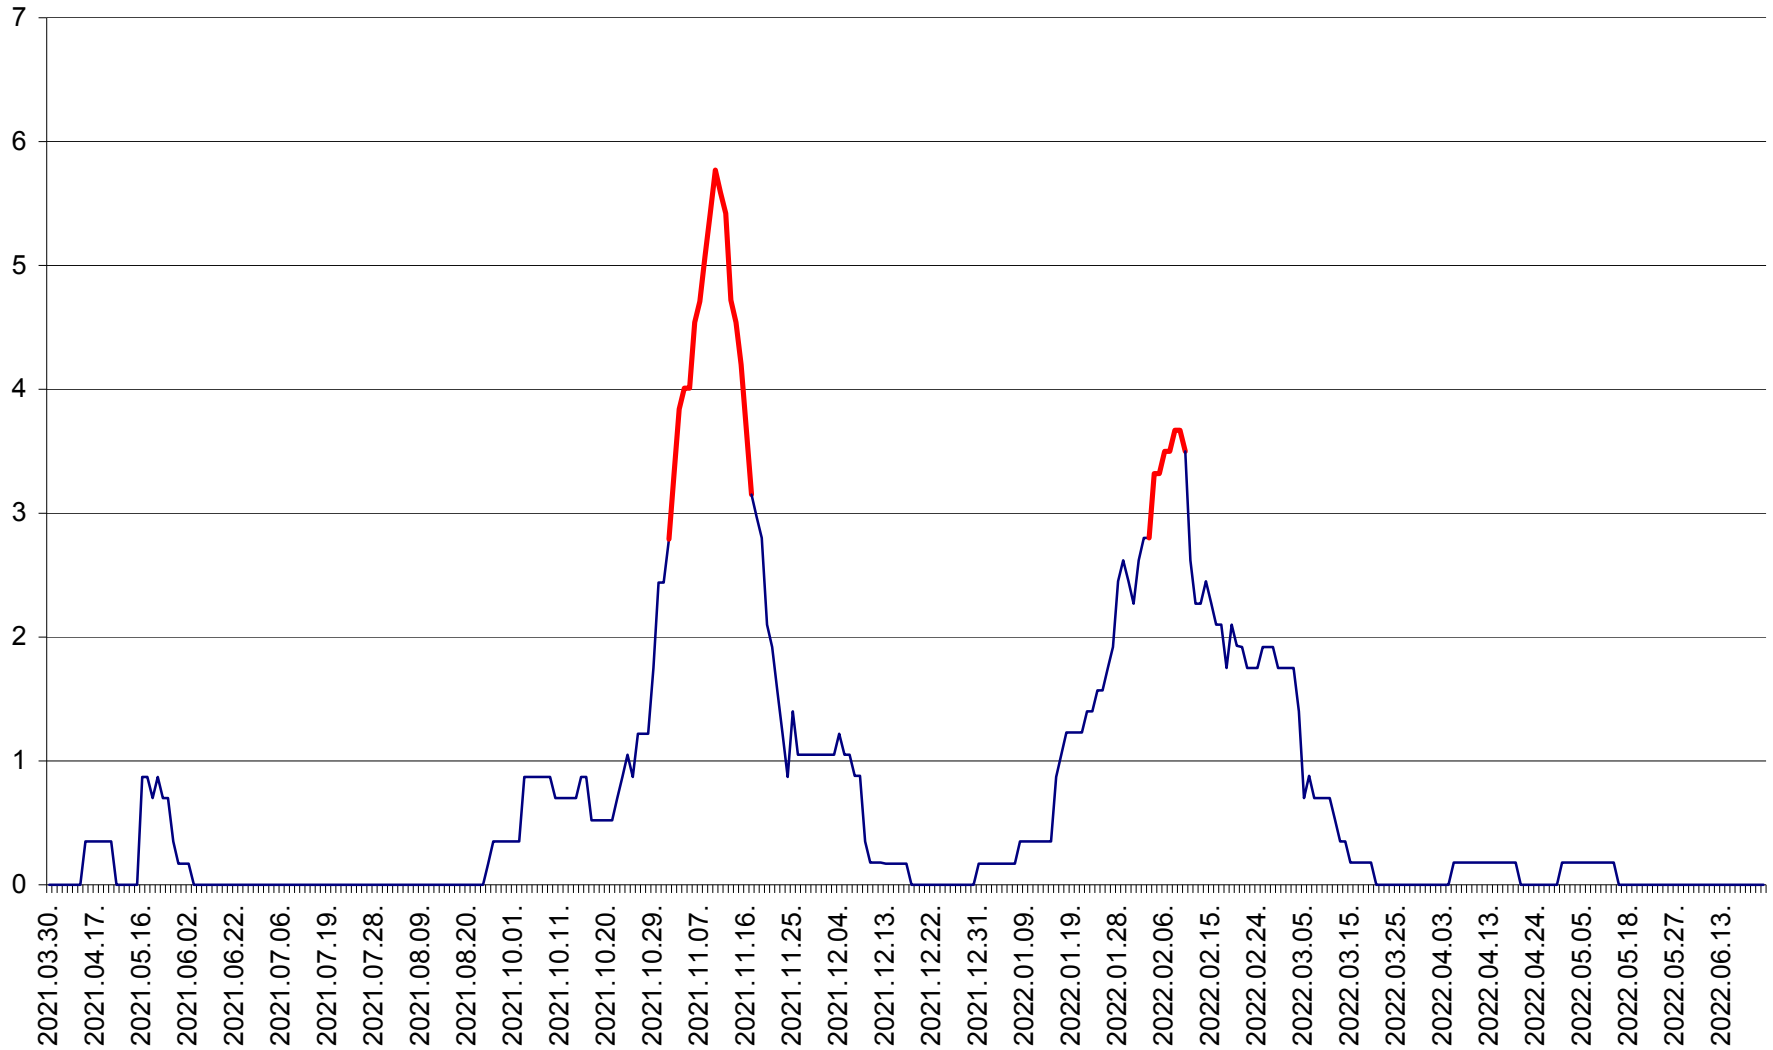

CORBU - Evolutia incidentei cumulate pe 14 zile la ‰ de locuitori
2021.04.01. - 2022.06.27.

CORUND - Evolutia incidentei cumulate pe 14 zile la ‰ de locuitori
2021.04.01. - 2022.06.27.

COZMENI - Evolutia incidentei cumulate pe 14 zile la % de locuitori
2021.04.01. - 2022.06.27.

ORAȘ CRISTURU SECUIESC - Evolutia incidentei cumulate pe 14 zile la ‰ de locuitori
2021.04.01. - 2022.06.27.

DĂNEȘTI - Evolutia incidentei cumulate pe 14 zile la ‰ de locuitori
2021.04.01. - 2022.06.27.

DÂRJIU - Evolutia incidentei cumulate pe 14 zile la ‰ de locuitori
2021.04.01. - 2022.06.27.

DEALU - Evolutia incidentei cumulate pe 14 zile la ‰ de locuitori
2021.04.01. - 2022.06.27.

DITRĂU - Evolutia incidentei cumulate pe 14 zile la ‰ de locuitori
2021.04.01. - 2022.06.27.