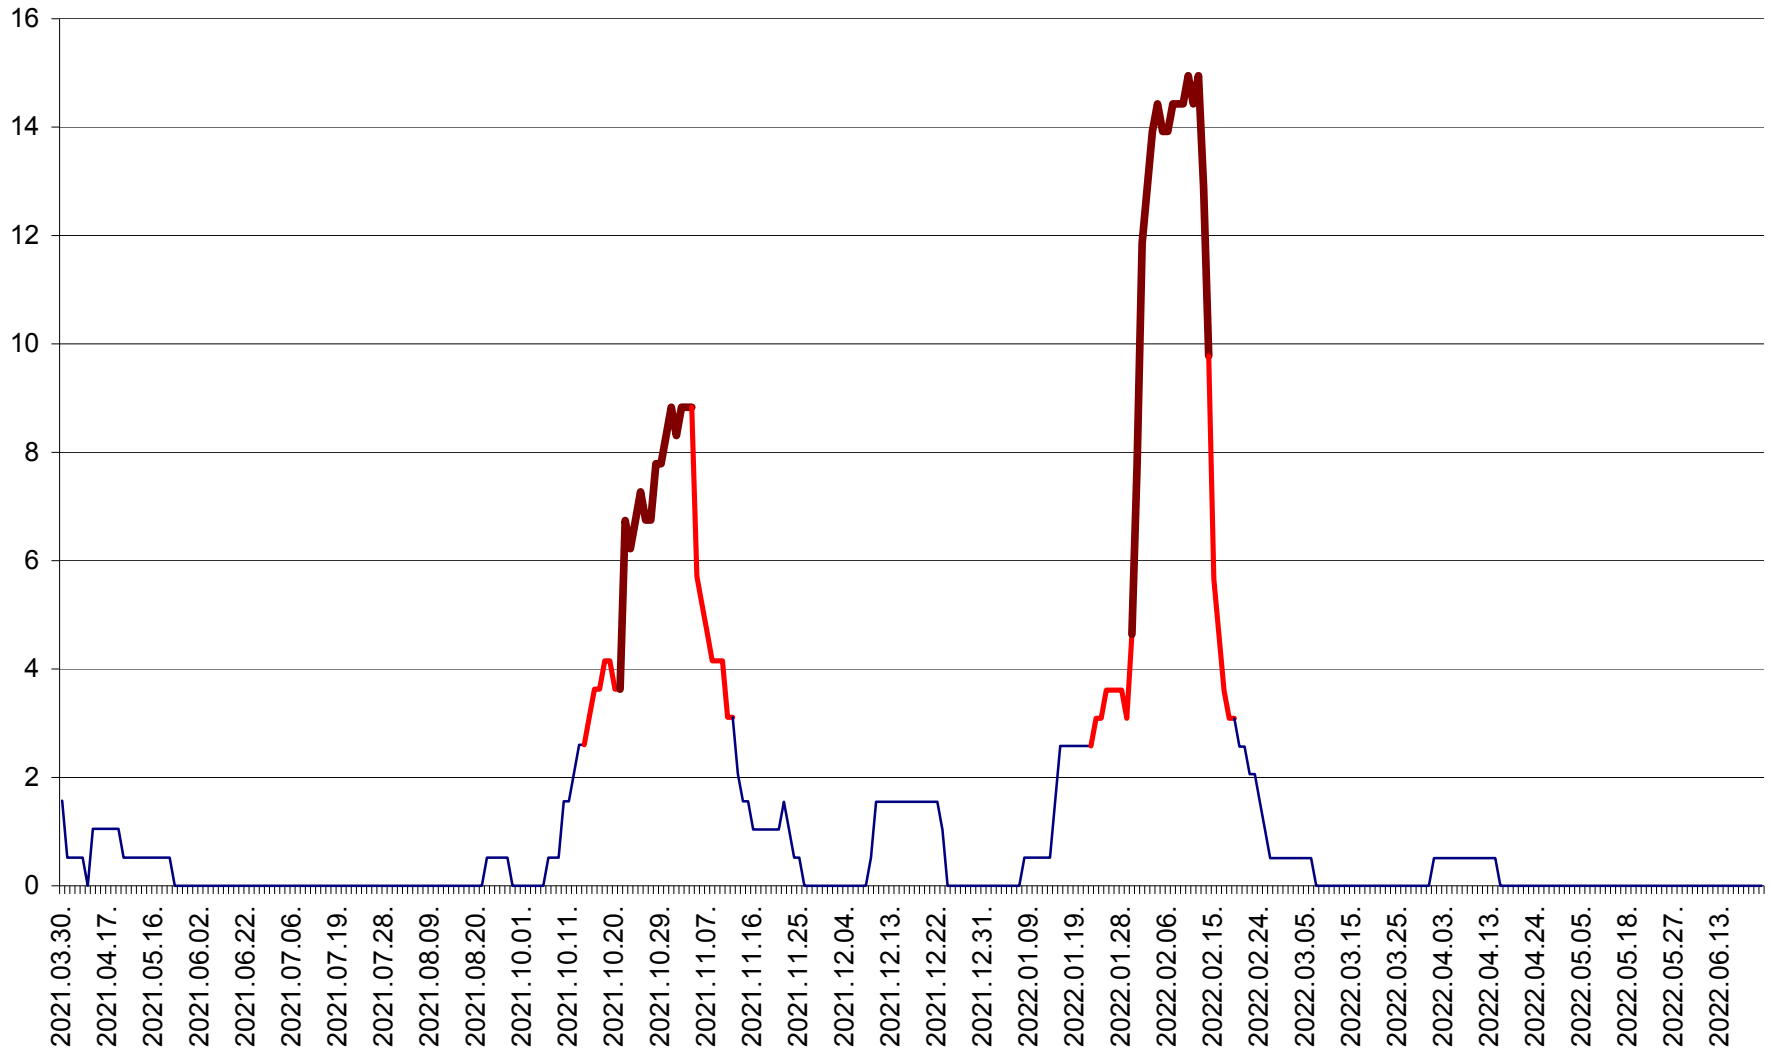

MIHĂILENI - Evolutia incidentei cumulate pe 14 zile la ‰ de locuitori
2021.04.01. - 2022.06.27.

MUGENI - Evolutia incidentei cumulate pe 14 zile la ‰ de locuitori
2021.04.01. - 2022.06.27.

OCLAND - Evolutia incidentei cumulate pe 14 zile la ‰ de locuitori
2021.04.01. - 2022.06.27.

MUNICIPIUL ODORHEIU SECUIESC - Evolutia incidentei cumulate pe 14 zile la ‰ de locuitori
2021.04.01. - 2022.06.27.

PĂULENI-CIUC - Evolutia incidentei cumulate pe 14 zile la % de locuitori
2021.04.01. - 2022.06.27.

PLĂIEȘII DE JOS - Evolutia incidentei cumulate pe 14 zile la ‰ de locuitori
2021.04.01. - 2022.06.27.

PORUMBENI - Evolutia incidentei cumulate pe 14 zile la ‰ de locuitori
2021.04.01. - 2022.06.27.

PRAID - Evolutia incidentei cumulate pe 14 zile la ‰ de locuitori
2021.04.01. - 2022.06.27.