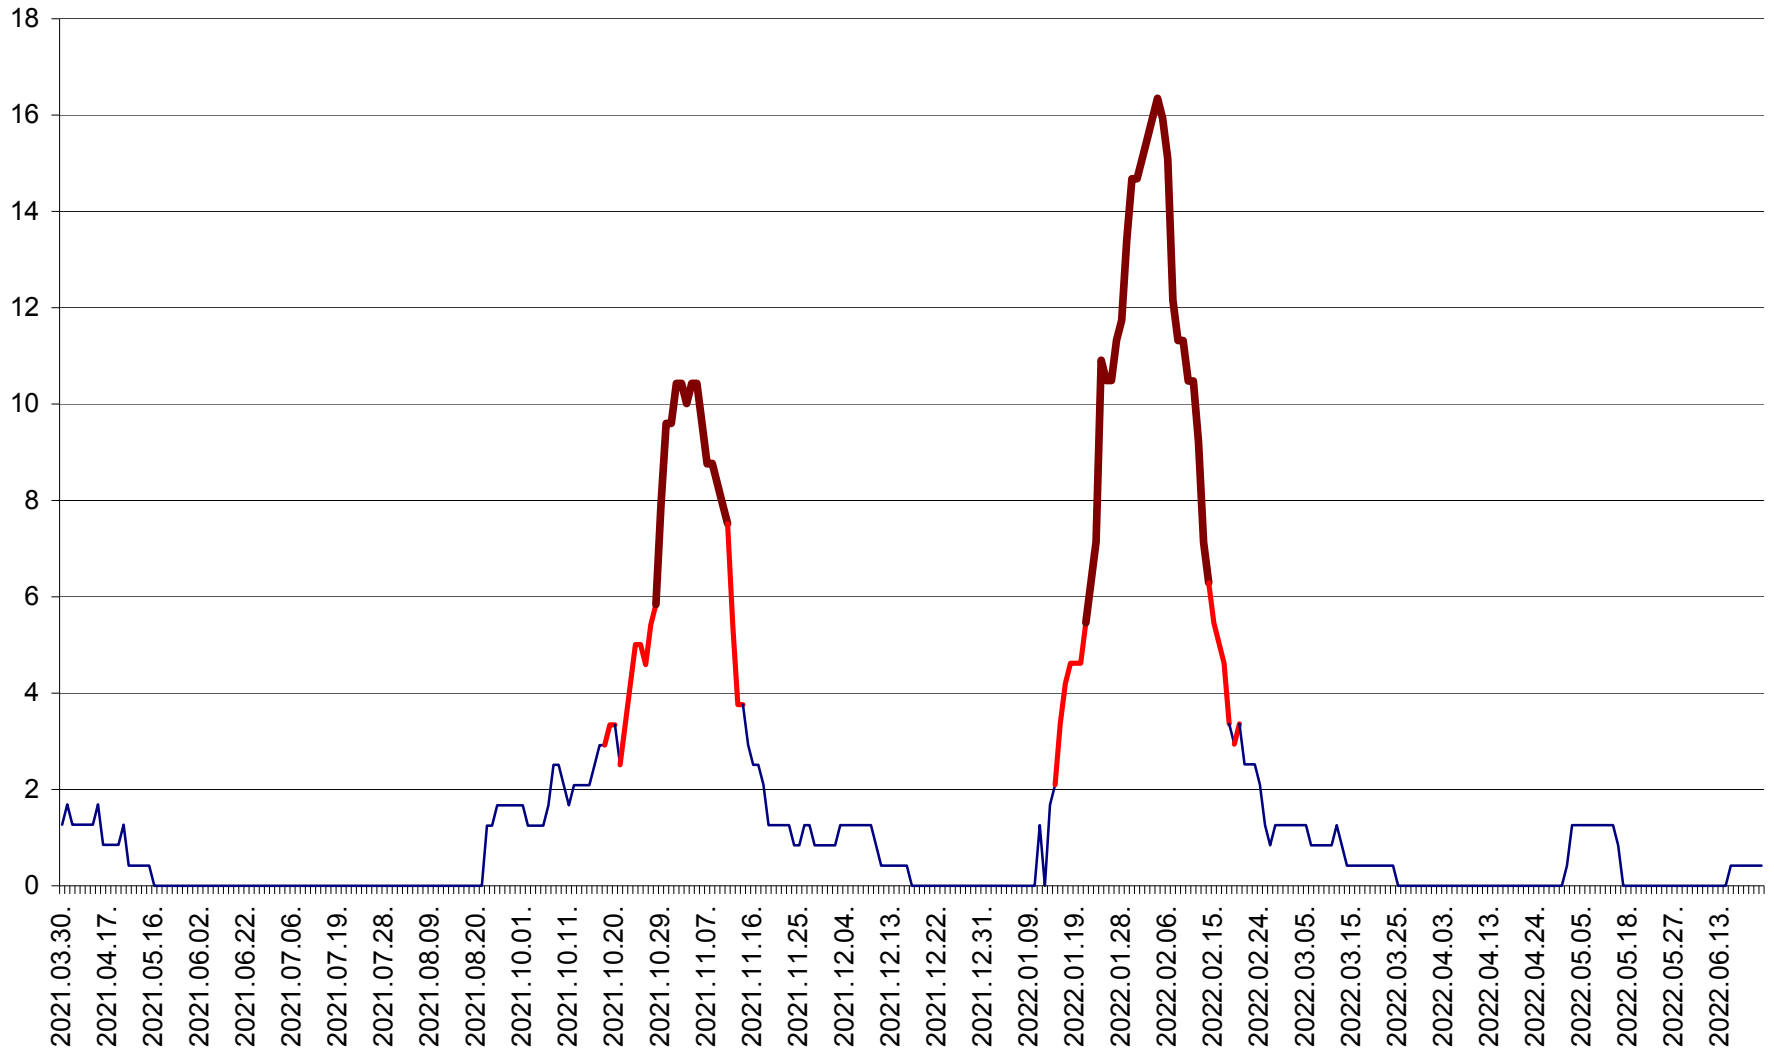

FELICENI - Evolutia incidentei cumulate pe 14 zile la % de locuitori
2021.04.01. - 2022.06.27.

FRUMOASA - Evolutia incidentei cumulate pe 14 zile la ‰ de locuitori
2021.04.01. - 2022.06.27.

GĂLĂUȚAȘ - Evoluția incidenței cumulate pe 14 zile la ‰ de locuitori
2021.04.01. - 2022.06.27.

MUNICIPIUL GHEORGHENI - Evolutia incidentei cumulate pe 14 zile la % de locuitori
2021.04.01. - 2022.06.27.

JOSENI - Evolutia incidentei cumulate pe 14 zile la ‰ de locuitori
2021.04.01. - 2022.06.27.

LĂZAREA - Evolutia incidentei cumulate pe 14 zile la % de locuitori
2021.04.01. - 2022.06.27.

LELICENI - Evolutia incidentei cumulate pe 14 zile la % de locuitori
2021.04.01. - 2022.06.27.

LUETA - Evolutia incidentei cumulate pe 14 zile la ‰ de locuitori
2021.04.01. - 2022.06.27.

LUNCA DE JOS - Evolutia incidentei cumulate pe 14 zile la ‰ de locuitori
2021.04.01. - 2022.06.27.