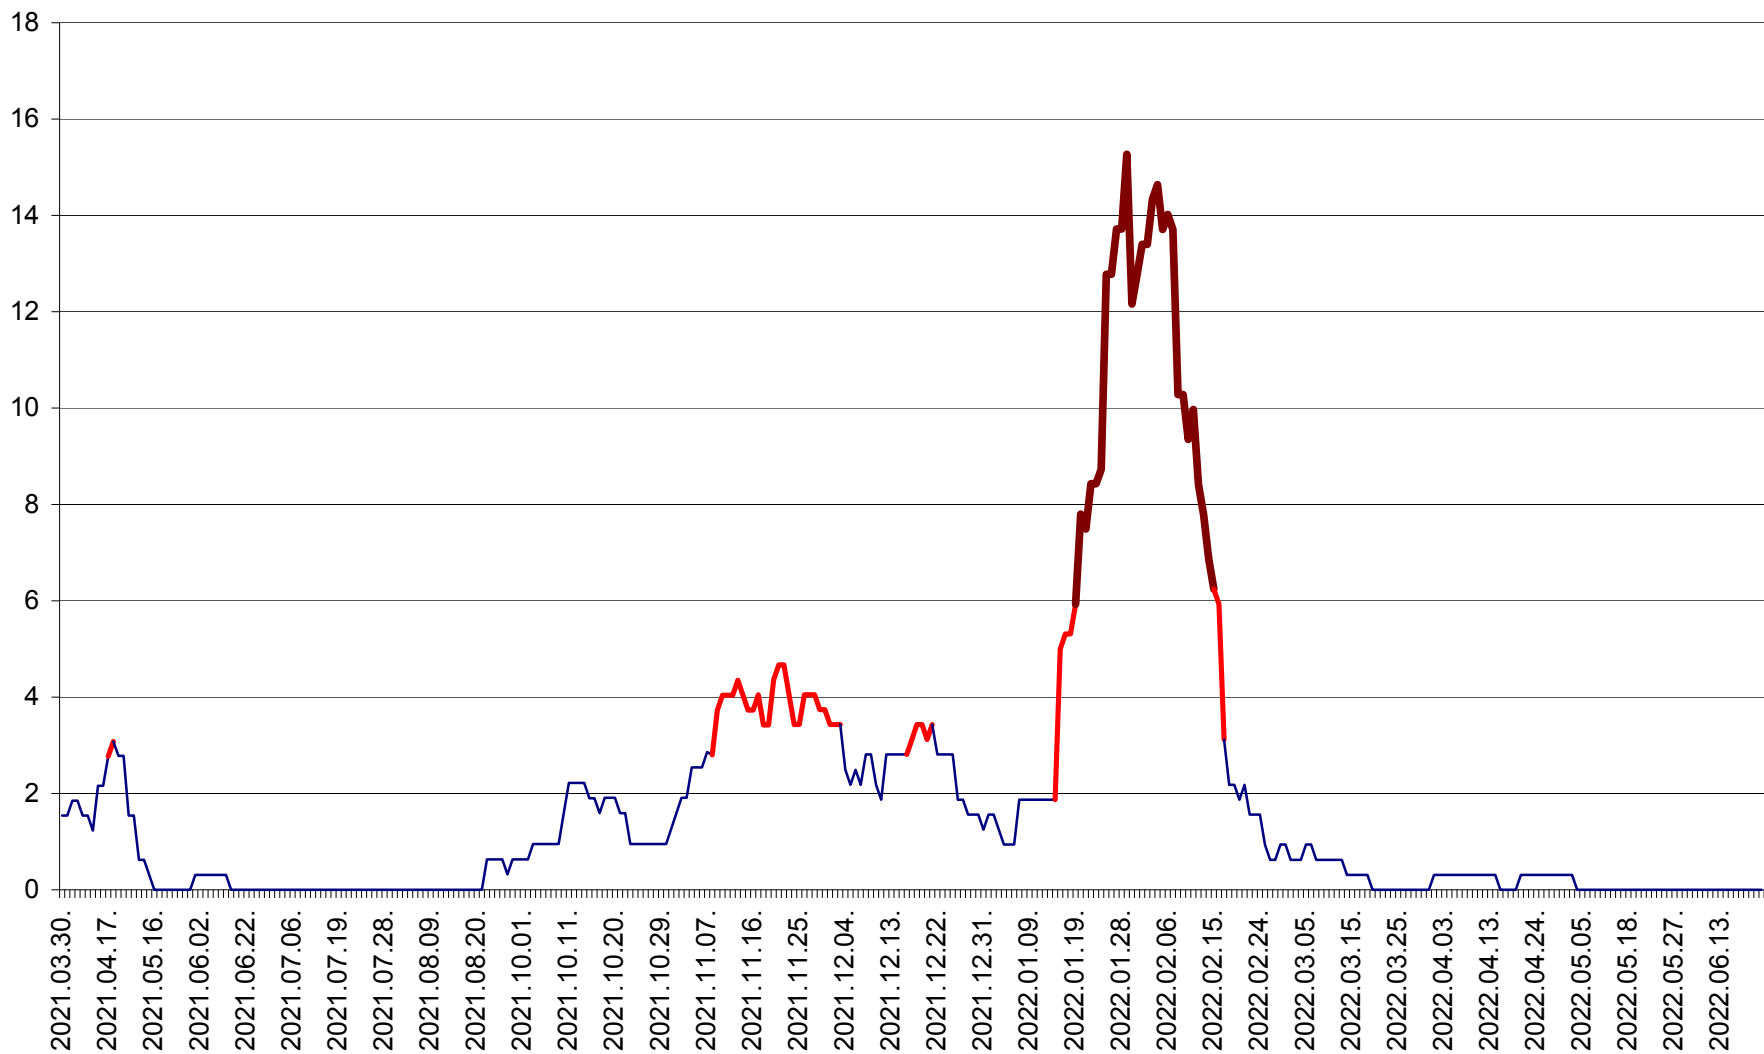

TUȘNAD - Evolutia incidentei cumulate pe 14 zile la ‰ de locuitori
2021.04.01. - 2022.06.27.