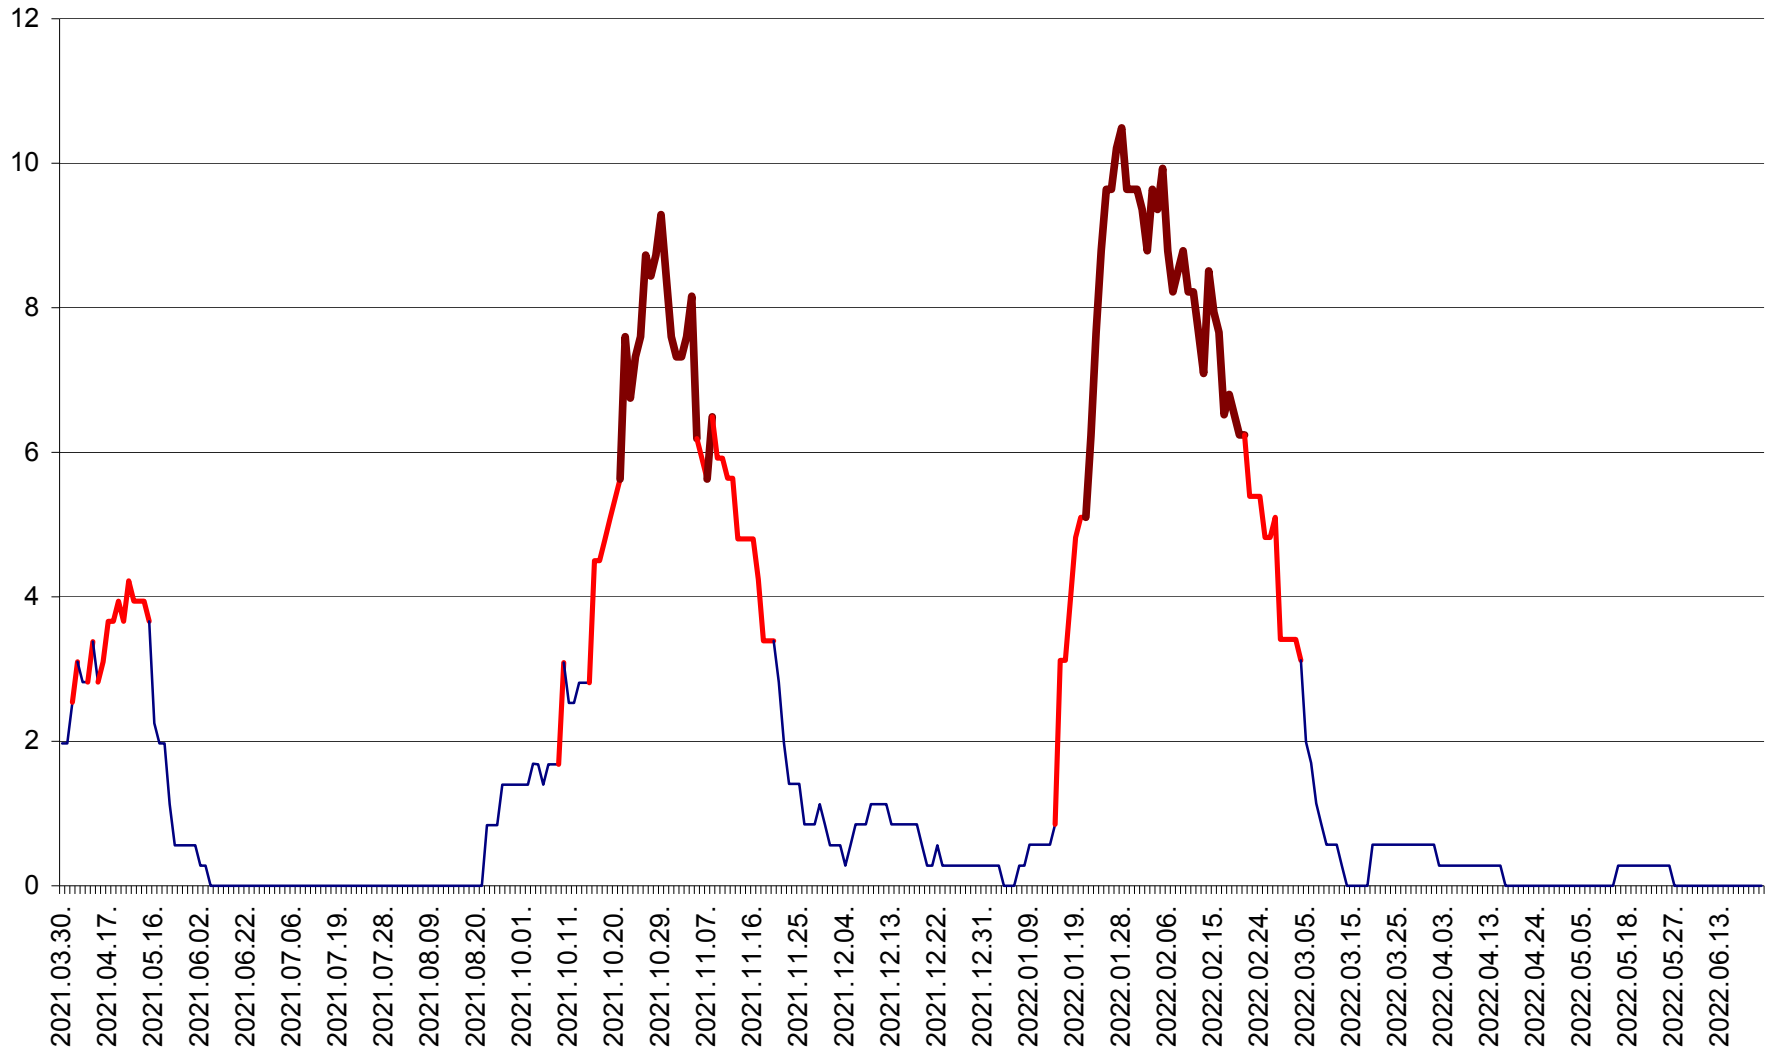

ORAȘ CRISTURU SECUIESC - Evolutia incidentei cumulate pe 14 zile la ‰ de locuitori
2021.04.01. - 2022.06.27.

DĂNEȘTI - Evolutia incidentei cumulate pe 14 zile la ‰ de locuitori
2021.04.01. - 2022.06.27.

DÂRJIU - Evolutia incidentei cumulate pe 14 zile la ‰ de locuitori
2021.04.01. - 2022.06.27.

DEALU - Evolutia incidentei cumulate pe 14 zile la ‰ de locuitori
2021.04.01. - 2022.06.27.

DITRĂU - Evolutia incidentei cumulate pe 14 zile la ‰ de locuitori
2021.04.01. - 2022.06.27.

FELICENI - Evolutia incidentei cumulate pe 14 zile la % de locuitori
2021.04.01. - 2022.06.27.

FRUMOASA - Evolutia incidentei cumulate pe 14 zile la ‰ de locuitori
2021.04.01. - 2022.06.27.

GĂLĂUȚAȘ - Evoluția incidenței cumulate pe 14 zile la ‰ de locuitori
2021.04.01. - 2022.06.27.