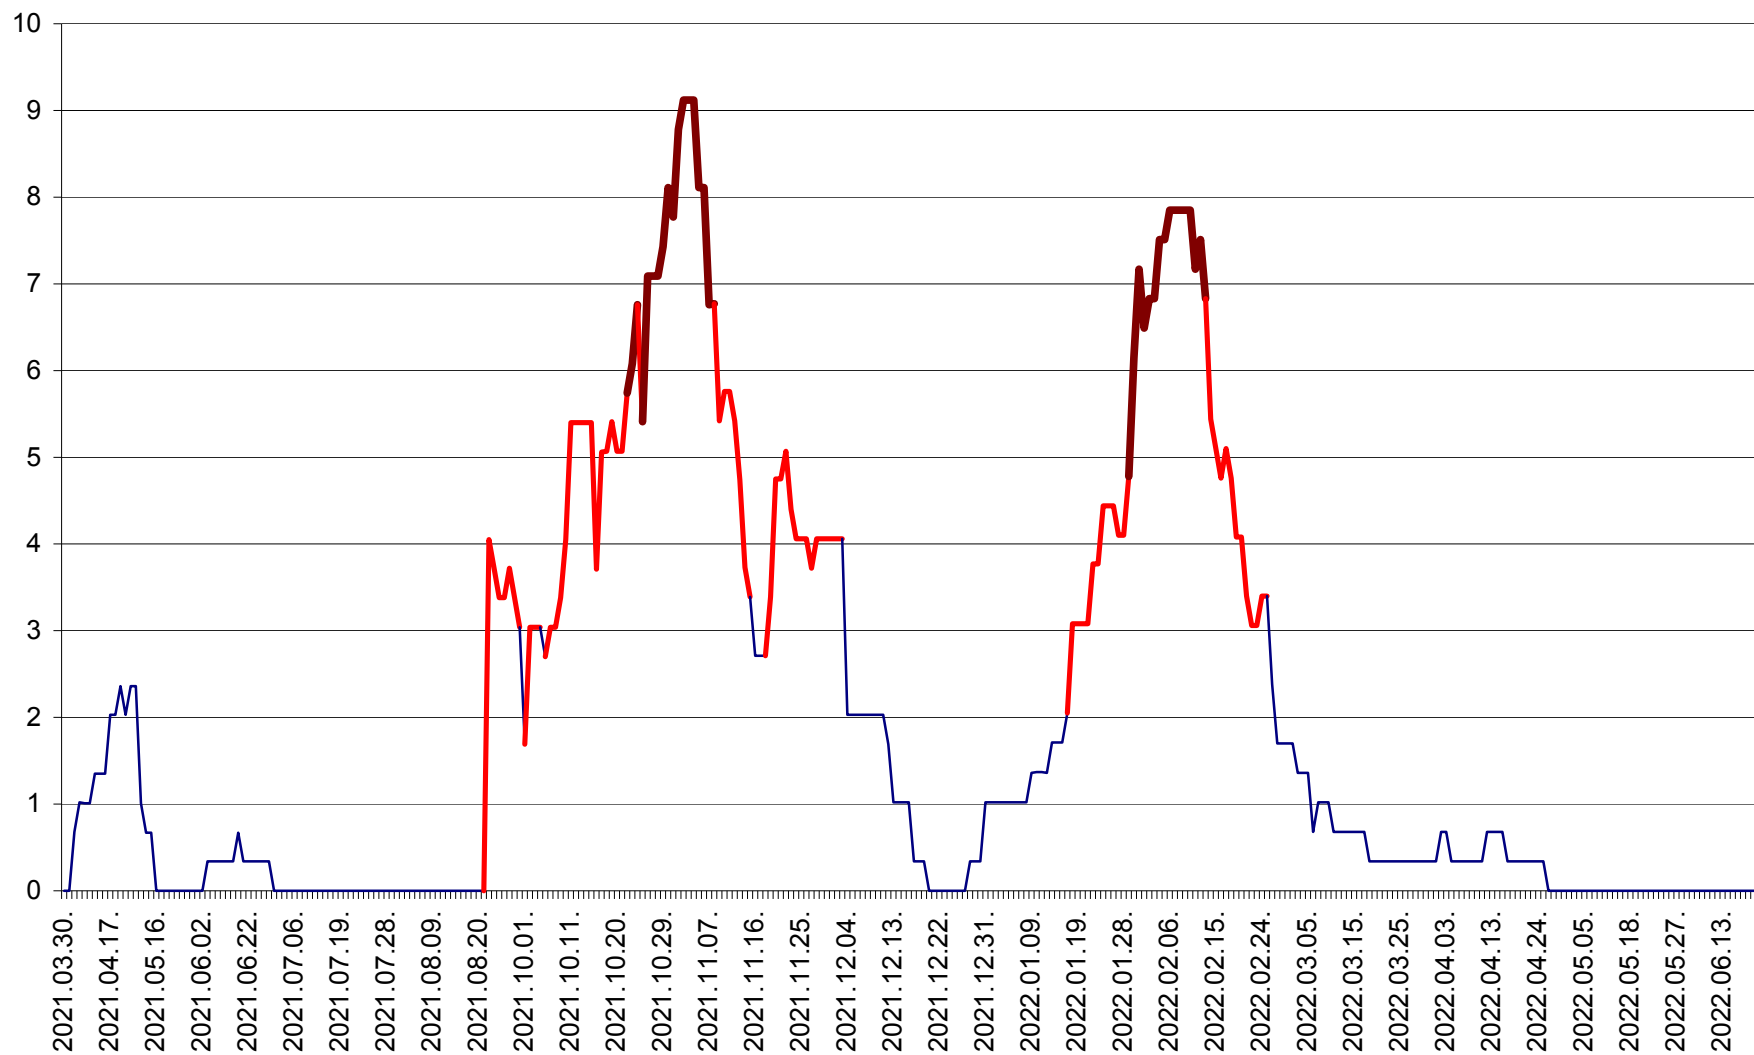

LELICENI - Evolutia incidentei cumulate pe 14 zile la % de locuitori
2021.04.01. - 2022.06.27.

LUETA - Evolutia incidentei cumulate pe 14 zile la ‰ de locuitori
2021.04.01. - 2022.06.27.

LUNCA DE JOS - Evolutia incidentei cumulate pe 14 zile la ‰ de locuitori
2021.04.01. - 2022.06.27.

LUNCA DE SUS - Evolutia incidentei cumulate pe 14 zile la ‰ de locuitori
2021.04.01. - 2022.06.27.

LUPENI - Evolutia incidentei cumulate pe 14 zile la ‰ de locuitori
2021.04.01. - 2022.06.27.

MĂDĂRAȘ - Evolutia incidentei cumulate pe 14 zile la ‰ de locuitori
2021.04.01. - 2022.06.27.

MĂRTINIȘ - Evolutia incidentei cumulate pe 14 zile la ‰ de locuitori
2021.04.01. - 2022.06.27.

MEREȘTI - Evolutia incidentei cumulate pe 14 zile la ‰ de locuitori
2021.04.01. - 2022.06.27.

MUNICIPIUL MIERCUREA-CIUC - Evolutia incidentei cumulate pe 14 zile la ‰ de locuitori
2021.04.01. - 2022.06.27.