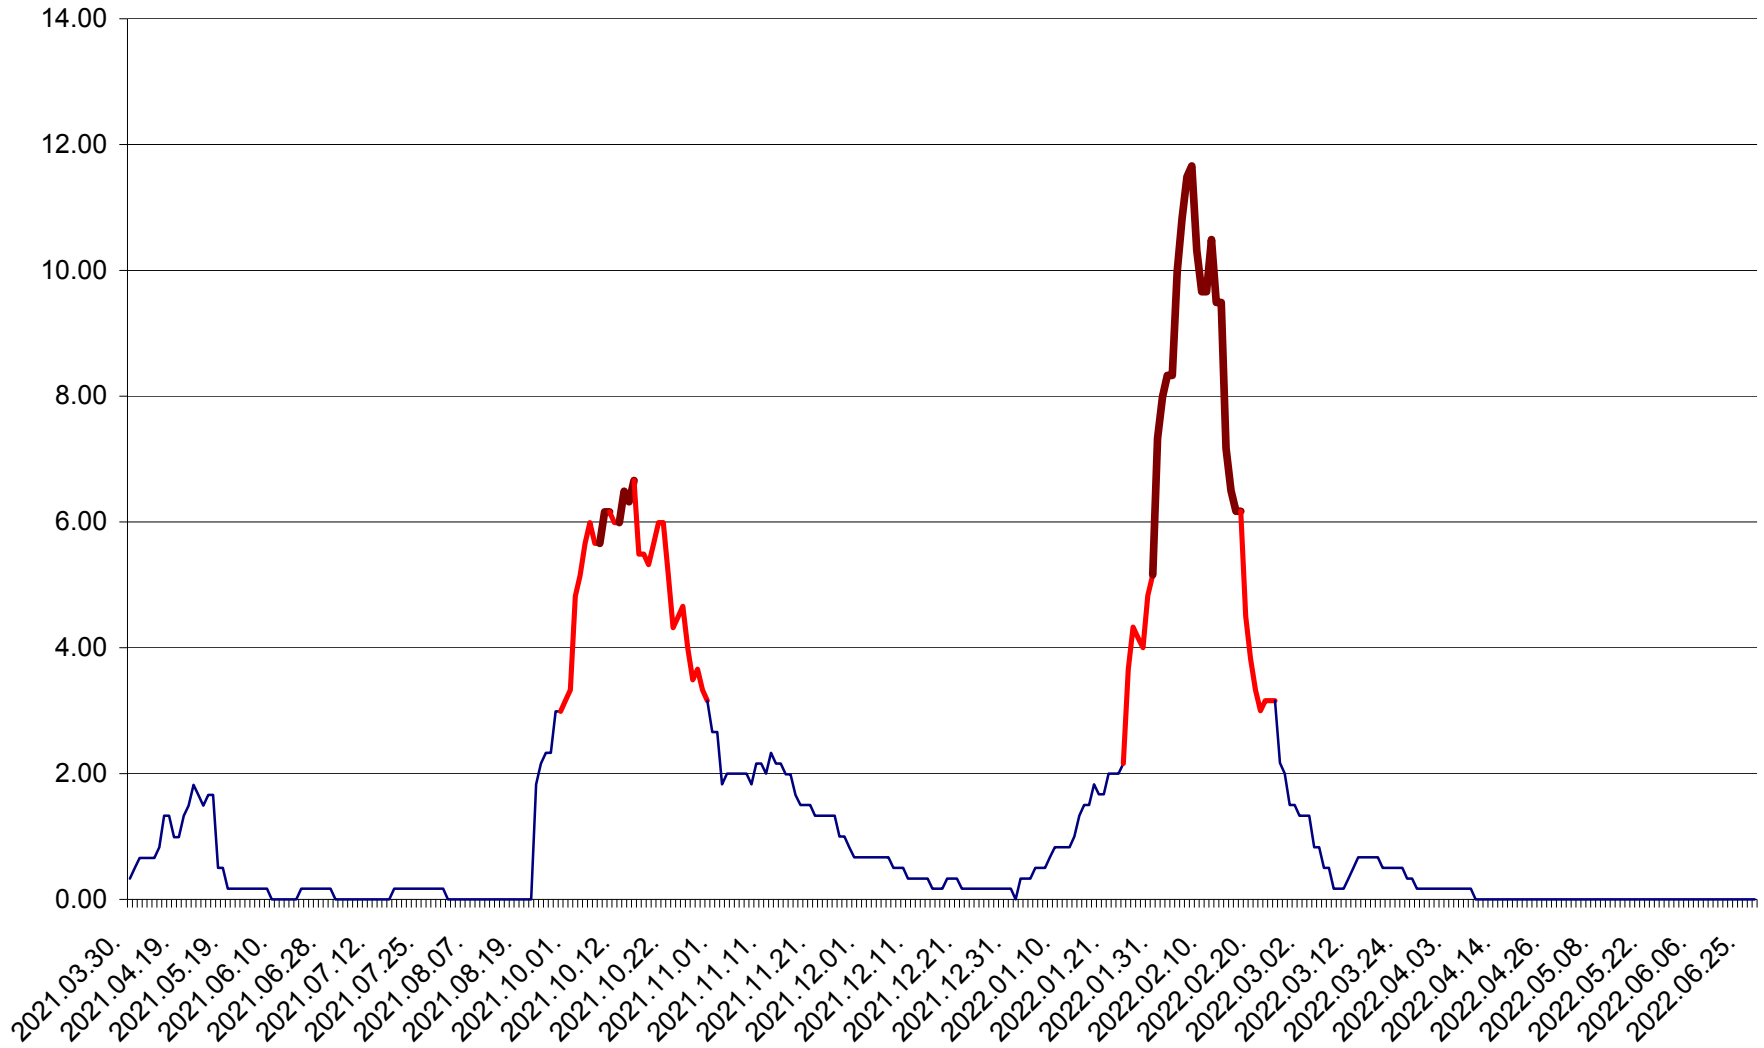

TUȘNAD - Evolutia incidentei cumulate pe 14 zile la ‰ de locuitori
2021.04.01. - 2022.06.27.

ULIEȘ - Evoluția incidenței cumulate pe 14 zile la ‰ de locuitori
2021.04.01. - 2022.06.27.

VĂRȘAG - Evolutia incidentei cumulate pe 14 zile la ‰ de locuitori
2021.04.01. - 2022.06.27.

ORAȘ VLĂHIȚA - Evolutia incidentei cumulate pe 14 zile la ‰ de locuitori
2021.04.01. - 2022.06.27.

VOȘLĂBENI - Evolutia incidentei cumulate pe 14 zile la ‰ de locuitori
2021.04.01. - 2022.06.27.

ZETEA - Evolutia incidentei cumulate pe 14 zile la ‰ de locuitori
2021.04.01. - 2022.06.27.