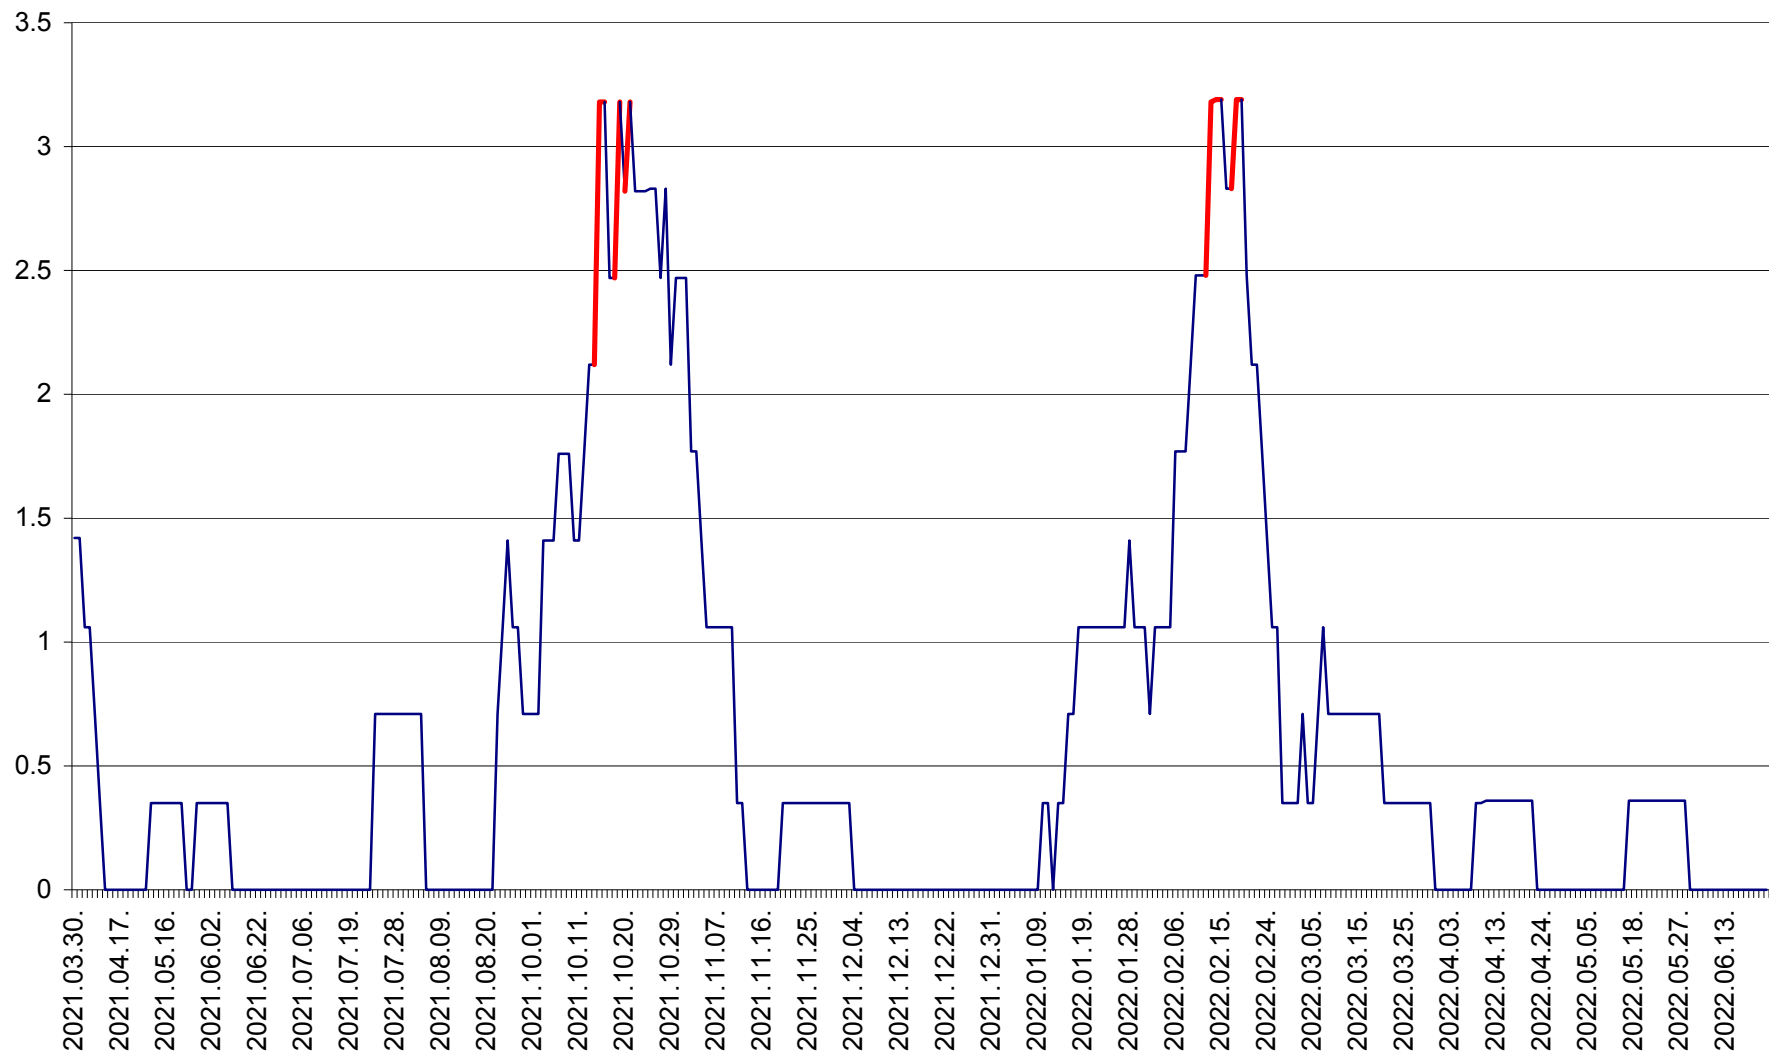

PORUMBENI - Evolutia incidentei cumulate pe 14 zile la ‰ de locuitori
2021.04.01. - 2022.06.27.