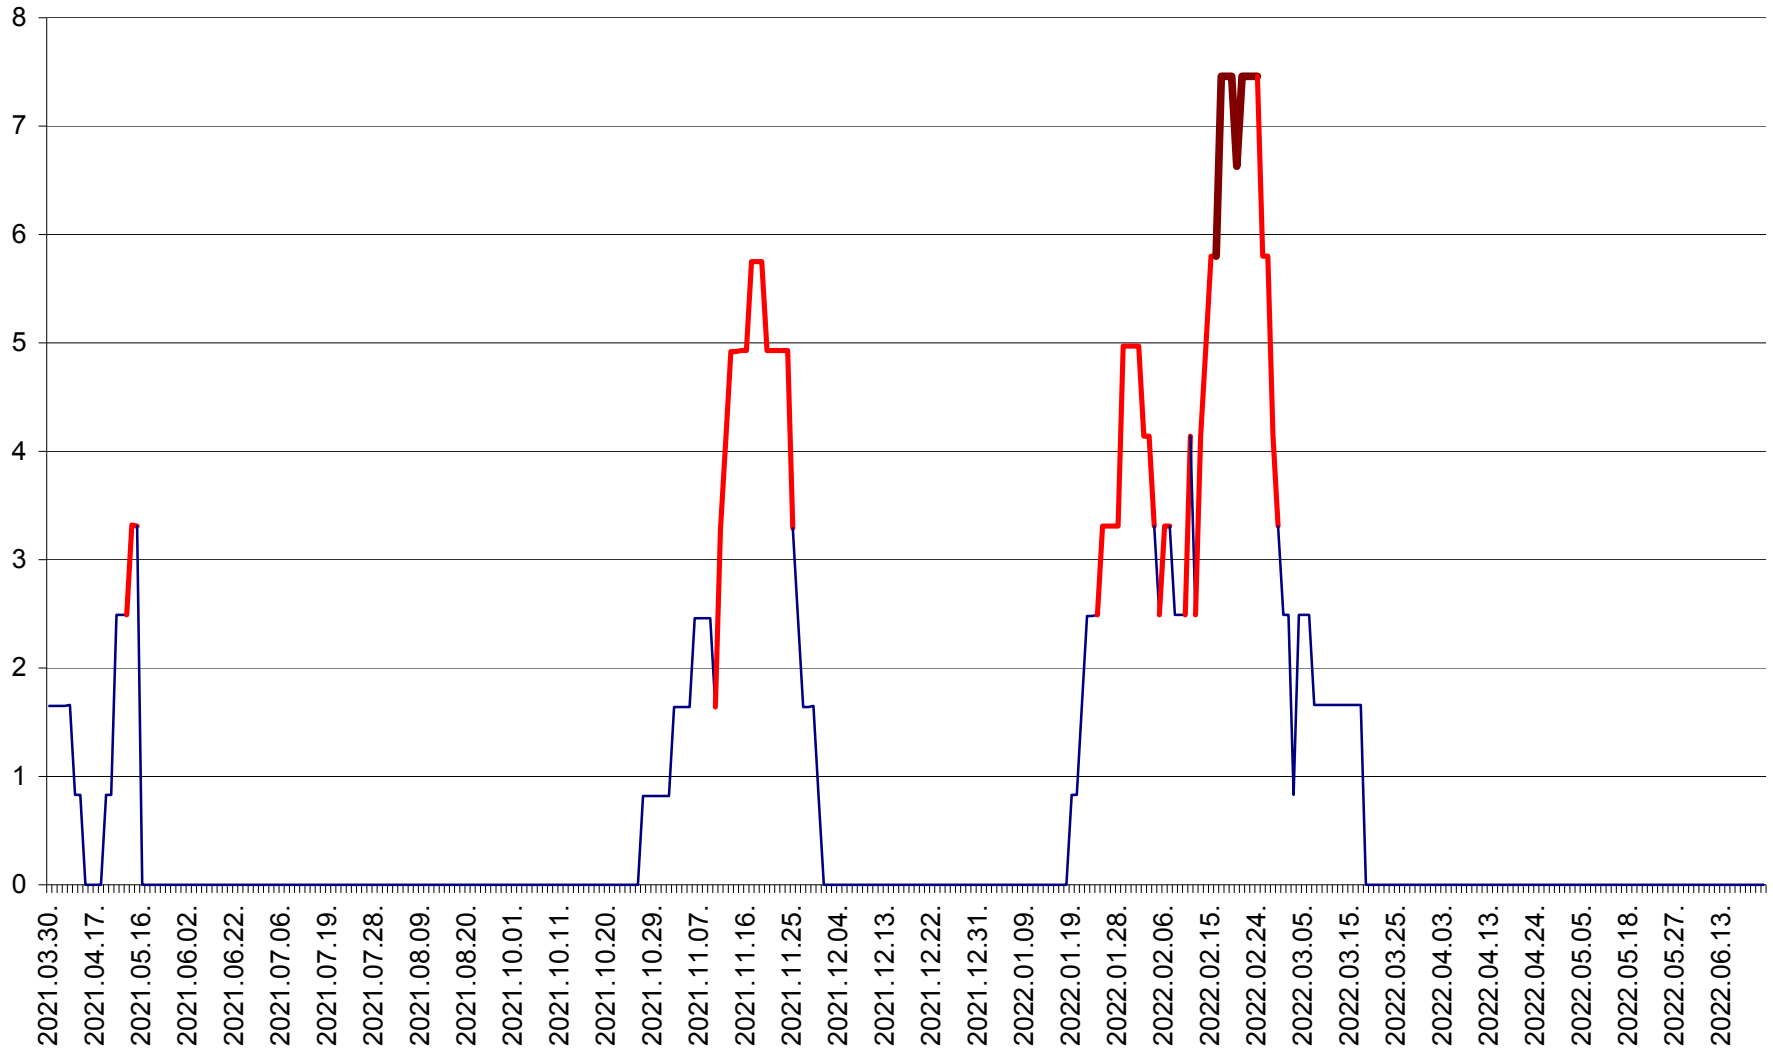

PLĂIEȘII DE JOS - Evolutia incidentei cumulate pe 14 zile la ‰ de locuitori
2021.04.01. - 2022.06.27.

PORUMBENI - Evolutia incidentei cumulate pe 14 zile la ‰ de locuitori
2021.04.01. - 2022.06.27.

PRAID - Evolutia incidentei cumulate pe 14 zile la ‰ de locuitori
2021.04.01. - 2022.06.27.

RACU - Evolutia incidentei cumulate pe 14 zile la ‰ de locuitori
2021.04.01. - 2022.06.27.

REMETEA - Evolutia incidentei cumulate pe 14 zile la % de locuitori
2021.04.01. - 2022.06.27.

SĂCEL - Evolutia incidentei cumulate pe 14 zile la ‰ de locuitori
2021.04.01. - 2022.06.27.