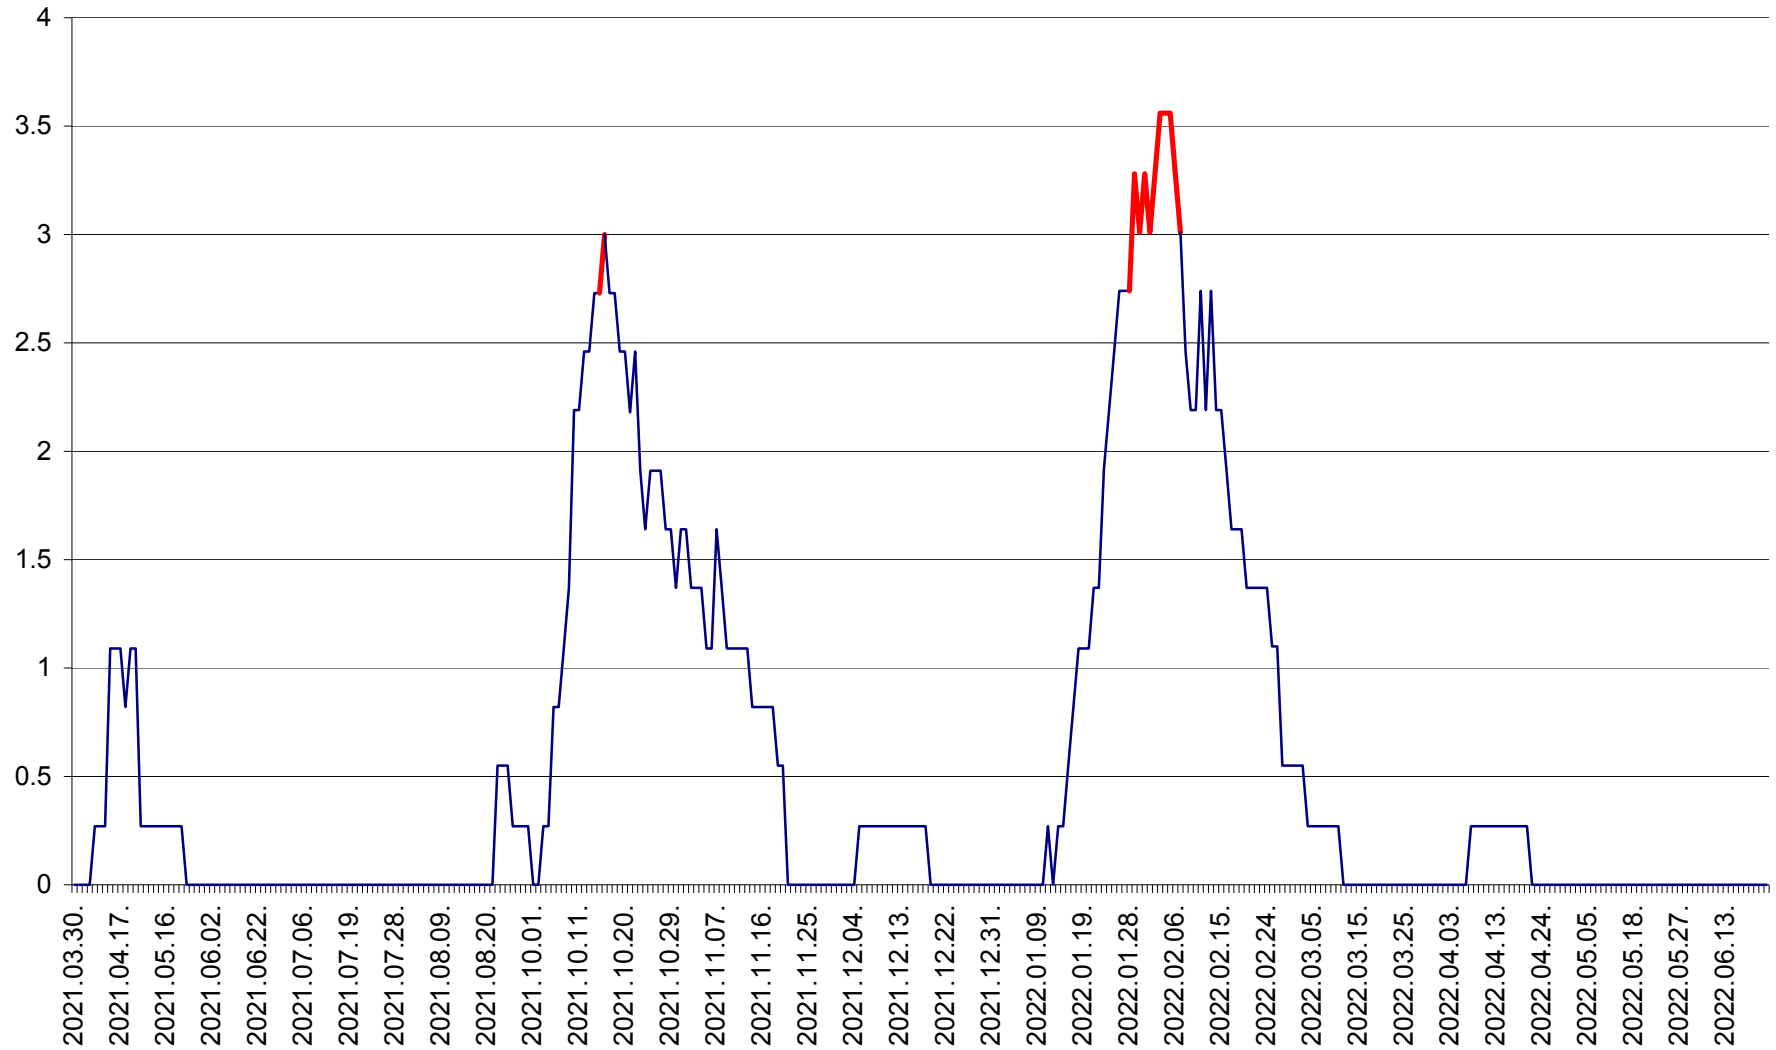

FELICENI - Evolutia incidentei cumulate pe 14 zile la % de locuitori
2021.04.01. - 2022.06.27.

FRUMOASA - Evolutia incidentei cumulate pe 14 zile la ‰ de locuitori
2021.04.01. - 2022.06.27.

GĂLĂUȚAȘ - Evoluția incidenței cumulate pe 14 zile la ‰ de locuitori
2021.04.01. - 2022.06.27.

MUNICIPIUL GHEORGHENI - Evolutia incidentei cumulate pe 14 zile la % de locuitori
2021.04.01. - 2022.06.27.

JOSENI - Evolutia incidentei cumulate pe 14 zile la ‰ de locuitori
2021.04.01. - 2022.06.27.

LĂZAREA - Evolutia incidentei cumulate pe 14 zile la % de locuitori
2021.04.01. - 2022.06.27.

LELICENI - Evolutia incidentei cumulate pe 14 zile la % de locuitori
2021.04.01. - 2022.06.27.

LUETA - Evolutia incidentei cumulate pe 14 zile la ‰ de locuitori
2021.04.01. - 2022.06.27.

LUNCA DE JOS - Evolutia incidentei cumulate pe 14 zile la ‰ de locuitori
2021.04.01. - 2022.06.27.