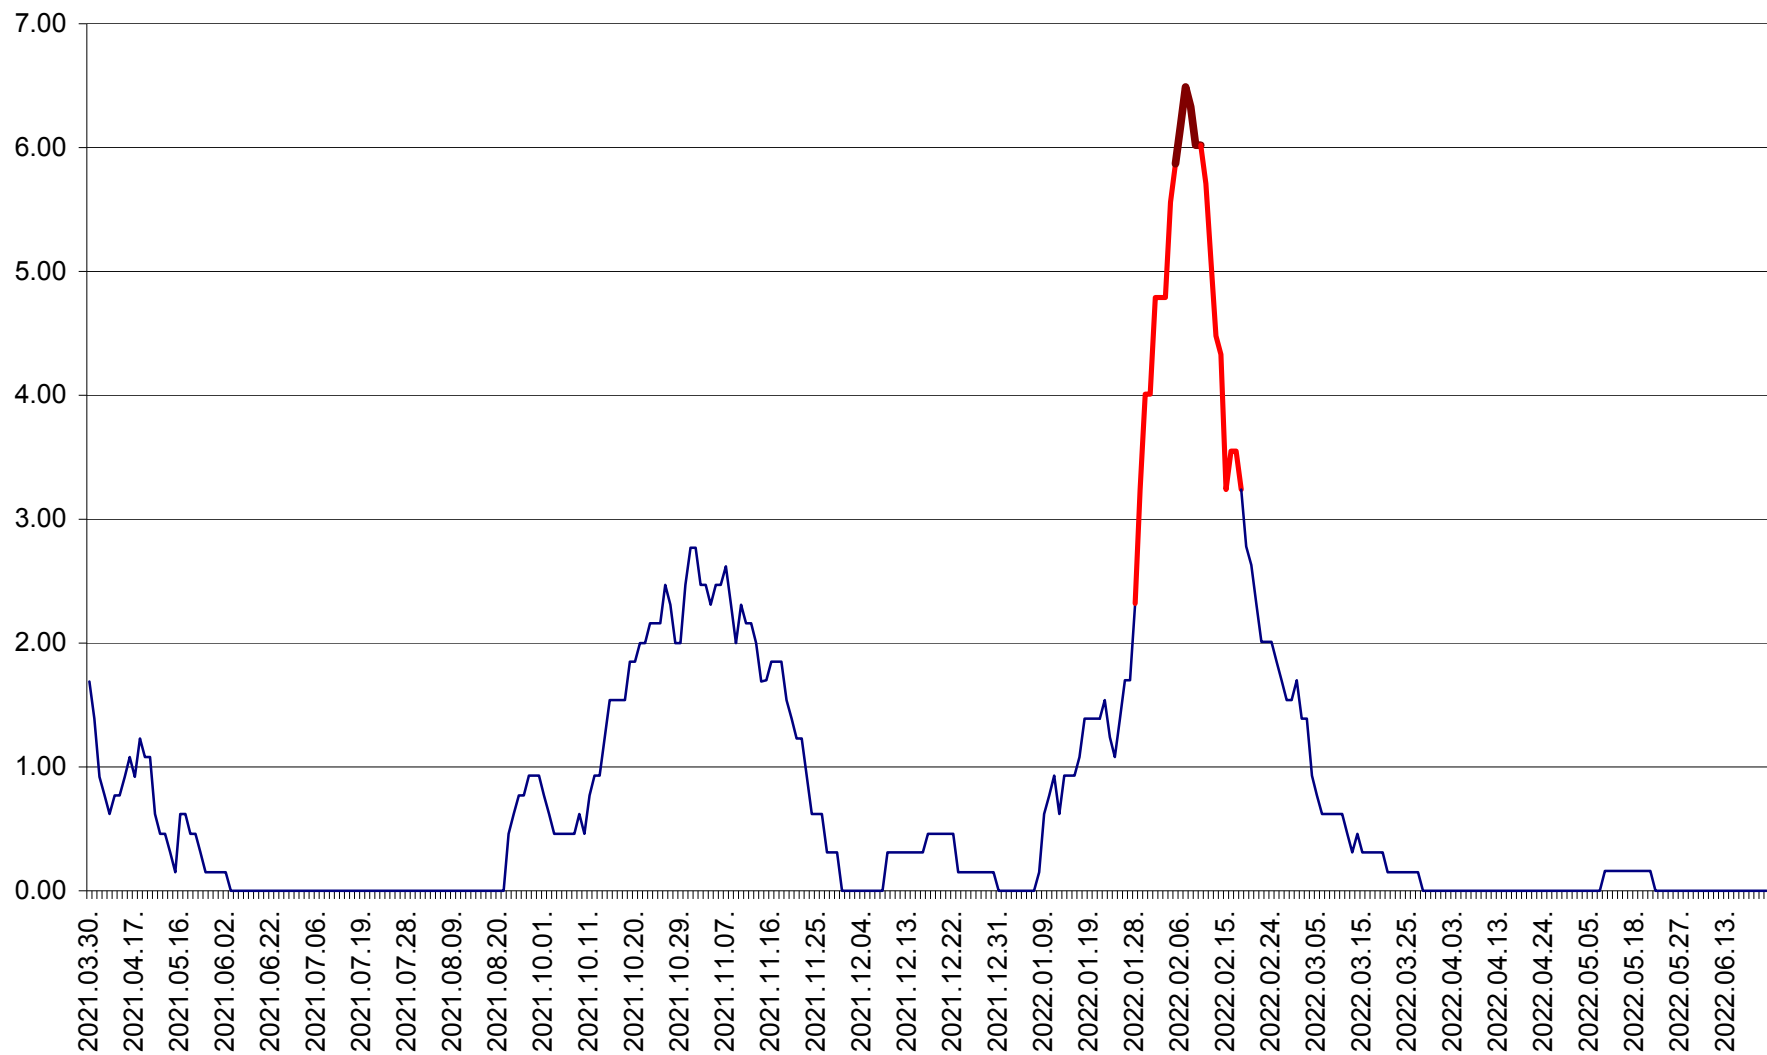

ORAȘ BĂLAN - Evoluția incidenței cumulate pe 14 zile la ‰ de locuitori
2021.04.01. - 2022.06.27.

BILBOR - Evolutia incidentei cumulate pe 14 zile la ‰ de locuitori
2021.04.01. - 2022.06.27.

ORAȘ BORSEC - Evolutia incidentei cumulate pe 14 zile la ‰ de locuitori
2021.04.01. - 2022.06.27.

BRĂDEȘTI - Evolutia incidentei cumulate pe 14 zile la ‰ de locuitori
2021.04.01. - 2022.06.27.

CĂPÂLNIȚA - Evoluția incidenței cumulate pe 14 zile la ‰ de locuitori
2021.04.01. - 2022.06.27.

CÂRȚA - Evolutia incidentei cumulate pe 14 zile la ‰ de locuitori
2021.04.01. - 2022.06.27.

CICEU - Evolutia incidentei cumulate pe 14 zile la ‰ de locuitori
2021.04.01. - 2022.06.27.

CIUCSÂNGEORGIU - Evolutia incidentei cumulate pe 14 zile la % de locuitori
2021.04.01. - 2022.06.27.

CIUMANI - Evolutia incidentei cumulate pe 14 zile la ‰ de locuitori
2021.04.01. - 2022.06.27.

CORBU - Evolutia incidentei cumulate pe 14 zile la ‰ de locuitori
2021.04.01. - 2022.06.27.

CORUND - Evolutia incidentei cumulate pe 14 zile la ‰ de locuitori
2021.04.01. - 2022.06.27.

COZMENI - Evolutia incidentei cumulate pe 14 zile la % de locuitori
2021.04.01. - 2022.06.27.