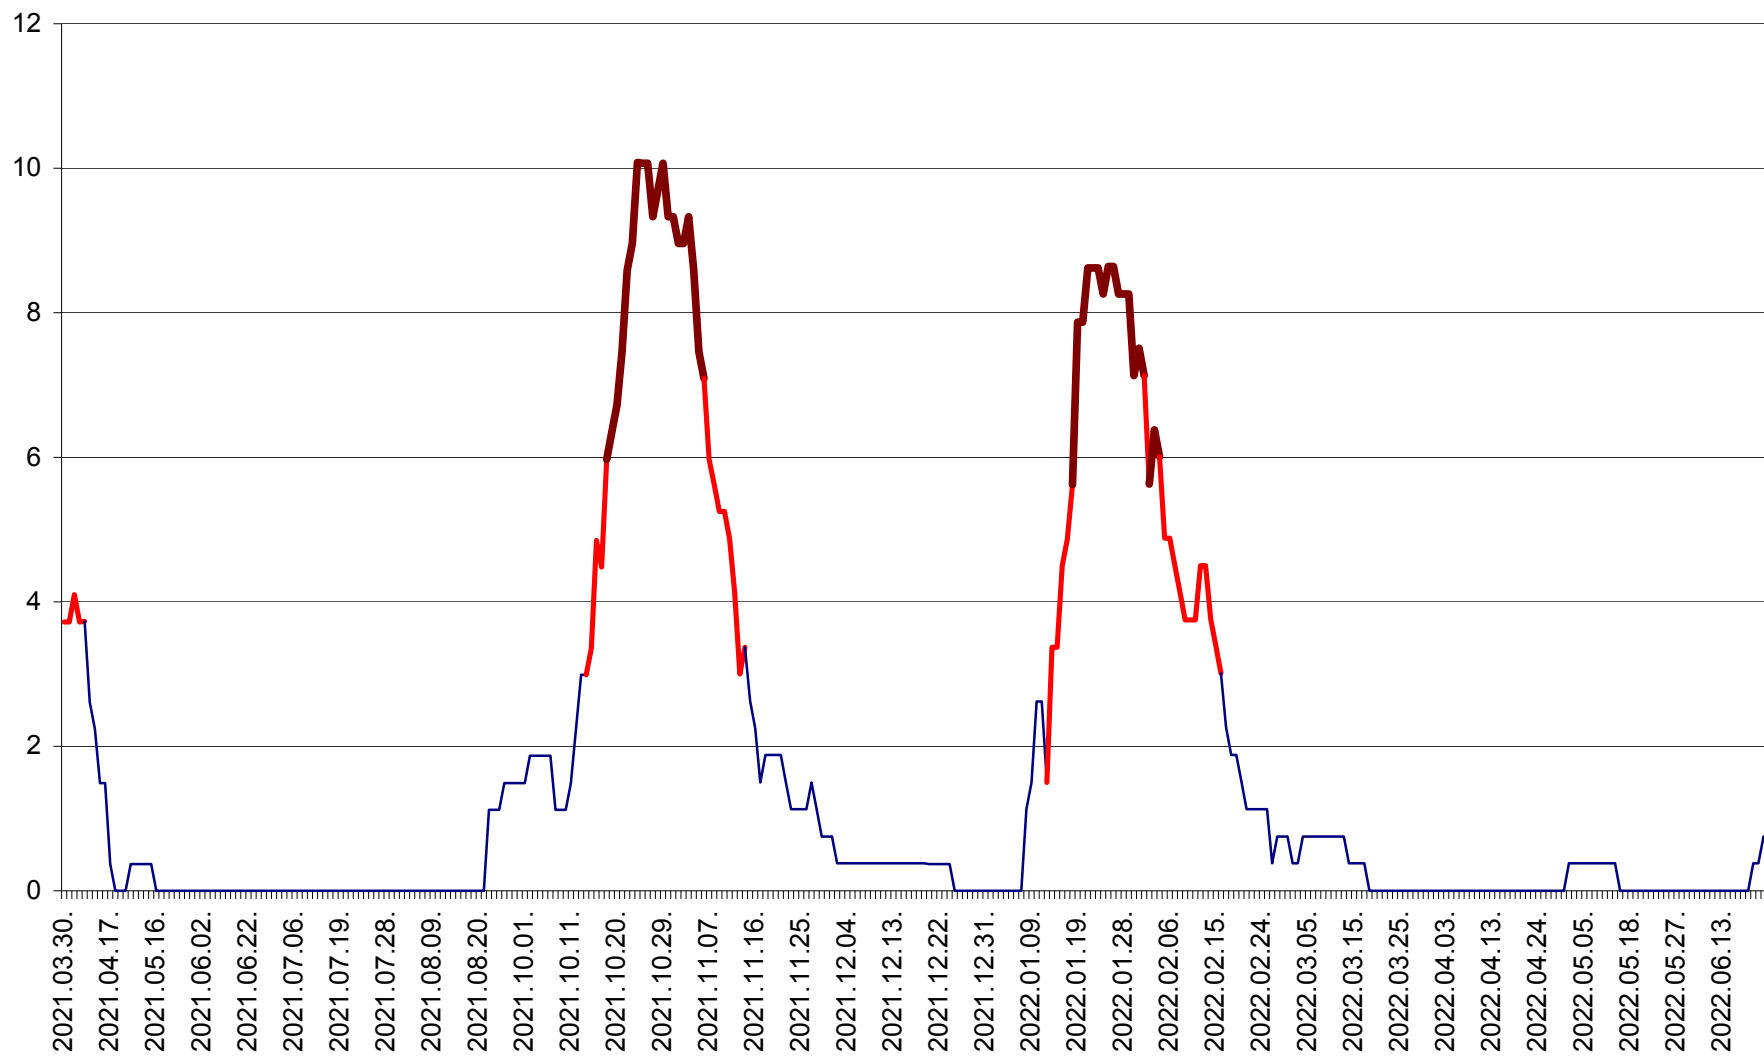

PLĂIEȘII DE JOS - Evolutia incidentei cumulate pe 14 zile la ‰ de locuitori
2021.04.01. - 2022.06.27.

PORUMBENI - Evolutia incidentei cumulate pe 14 zile la ‰ de locuitori
2021.04.01. - 2022.06.27.

PRAID - Evolutia incidentei cumulate pe 14 zile la ‰ de locuitori
2021.04.01. - 2022.06.27.

RACU - Evolutia incidentei cumulate pe 14 zile la ‰ de locuitori
2021.04.01. - 2022.06.27.

REMETEA - Evolutia incidentei cumulate pe 14 zile la % de locuitori
2021.04.01. - 2022.06.27.

SĂCEL - Evolutia incidentei cumulate pe 14 zile la ‰ de locuitori
2021.04.01. - 2022.06.27.

SÂNCRĂIENI - Evolutia incidentei cumulate pe 14 zile la ‰ de locuitori
2021.04.01. - 2022.06.27.

SÂNDOMIC - Evolutia incidentei cumulate pe 14 zile la ‰ de locuitori
2021.04.01. - 2022.06.27.

SÂNMARTIN - Evolutia incidentei cumulate pe 14 zile la ‰ de locuitori
2021.04.01. - 2022.06.27.