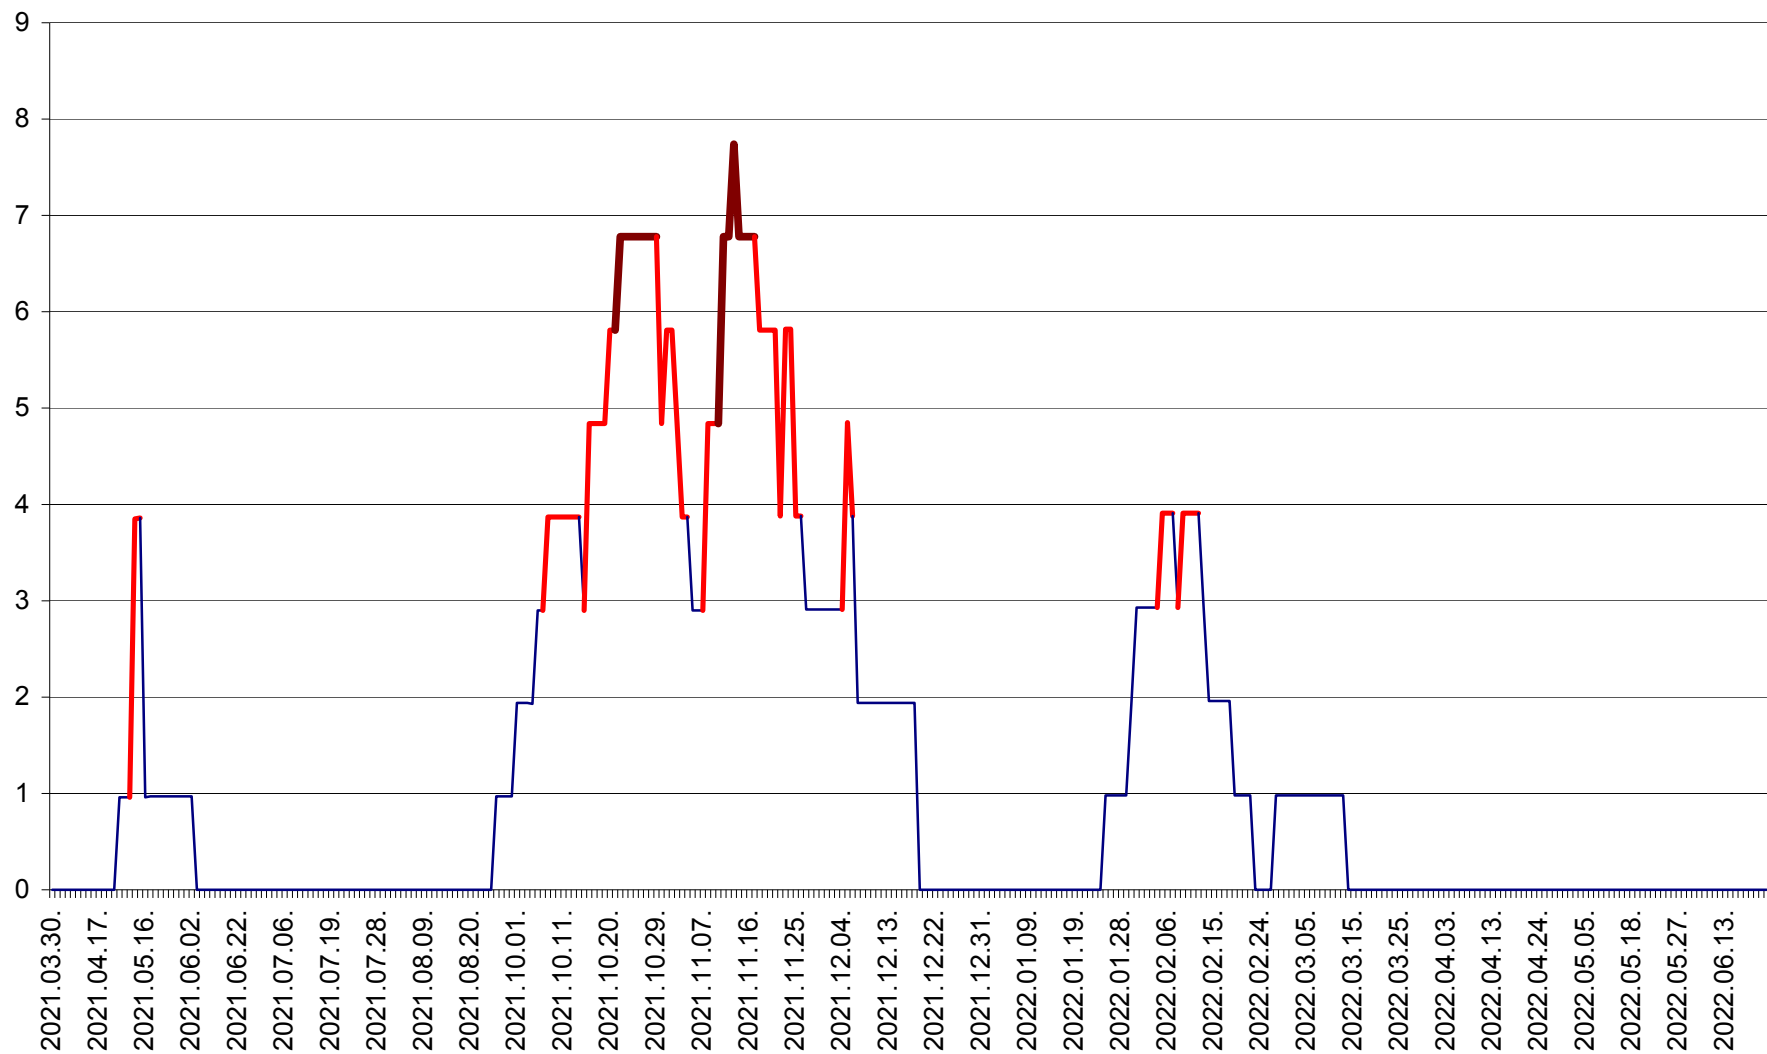

DEALU - Evolutia incidentei cumulate pe 14 zile la ‰ de locuitori
2021.04.01. - 2022.06.27.