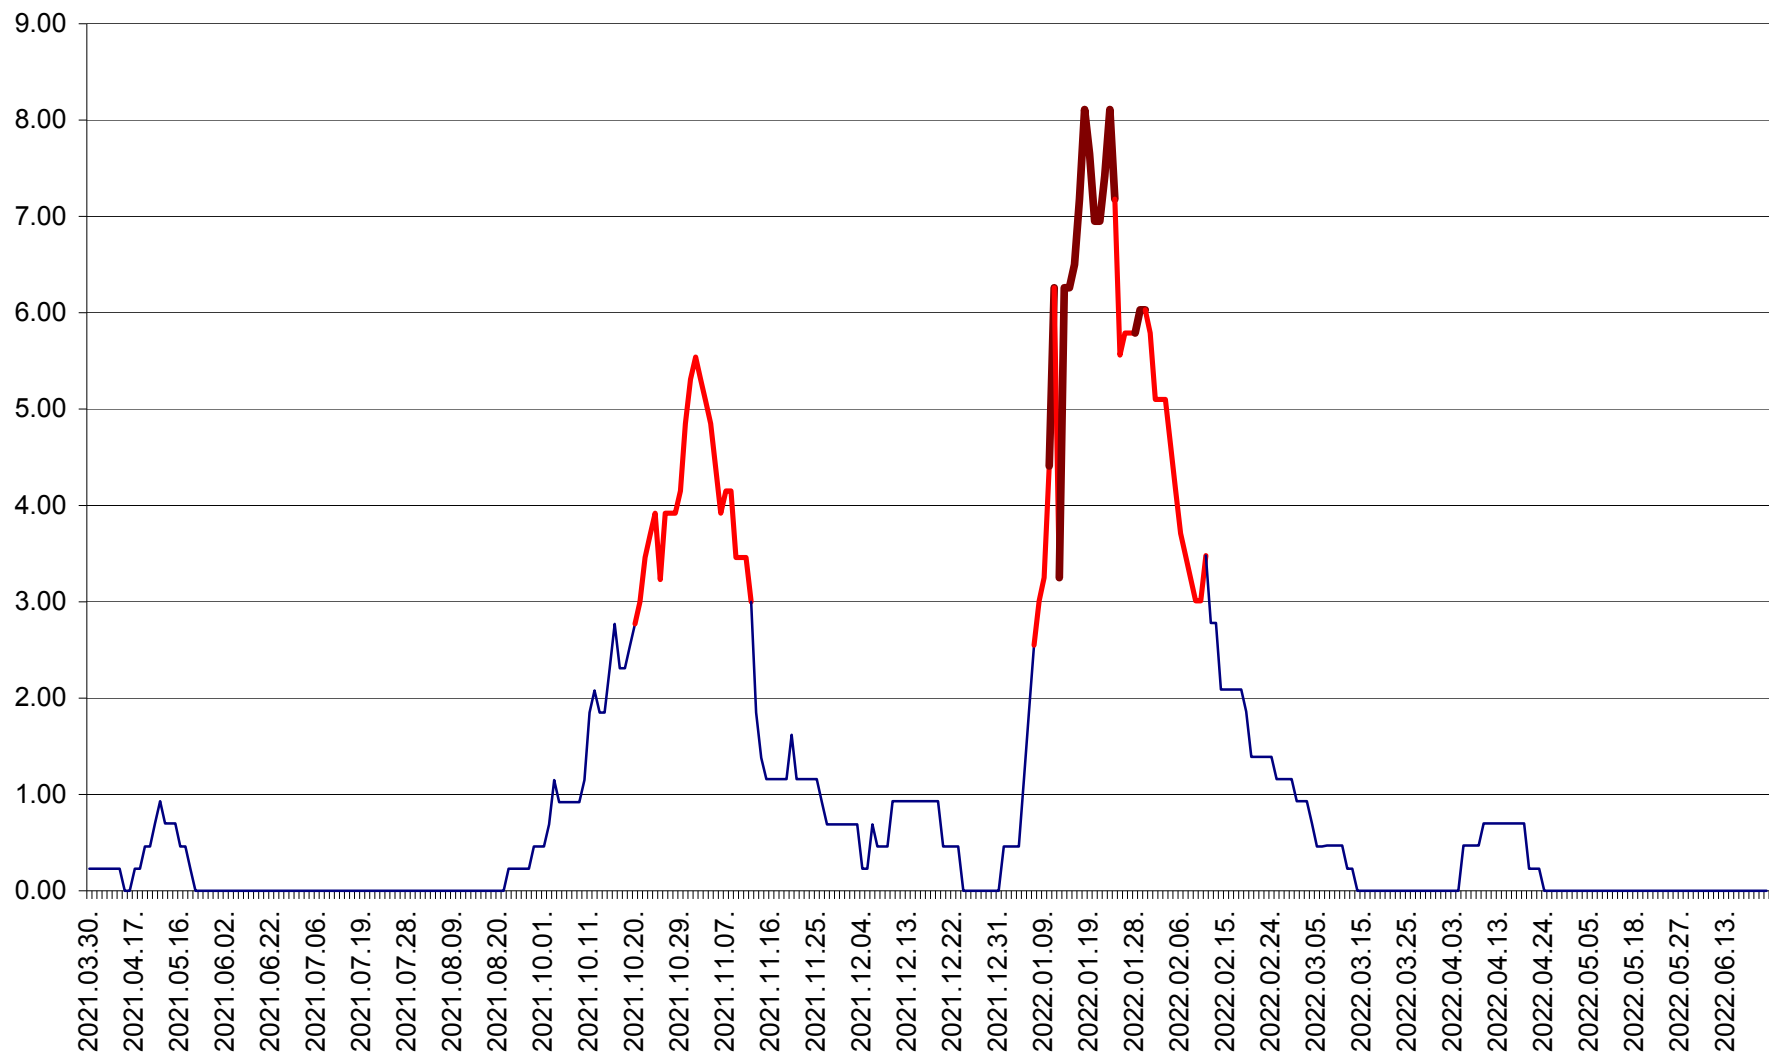

ORAȘ BĂLAN - Evoluția incidenței cumulate pe 14 zile la ‰ de locuitori
2021.04.01. - 2022.06.27.

BILBOR - Evolutia incidentei cumulate pe 14 zile la ‰ de locuitori
2021.04.01. - 2022.06.27.

ORAȘ BORSEC - Evolutia incidentei cumulate pe 14 zile la ‰ de locuitori
2021.04.01. - 2022.06.27.

BRĂDEȘTI - Evolutia incidentei cumulate pe 14 zile la ‰ de locuitori
2021.04.01. - 2022.06.27.

CĂPÂLNIȚA - Evoluția incidenței cumulate pe 14 zile la ‰ de locuitori
2021.04.01. - 2022.06.27.

CÂRȚA - Evolutia incidentei cumulate pe 14 zile la ‰ de locuitori
2021.04.01. - 2022.06.27.

CICEU - Evolutia incidentei cumulate pe 14 zile la ‰ de locuitori
2021.04.01. - 2022.06.27.

CIUCSÂNGEORGIU - Evolutia incidentei cumulate pe 14 zile la % de locuitori
2021.04.01. - 2022.06.27.

CIUMANI - Evolutia incidentei cumulate pe 14 zile la ‰ de locuitori
2021.04.01. - 2022.06.27.

CORBU - Evolutia incidentei cumulate pe 14 zile la ‰ de locuitori
2021.04.01. - 2022.06.27.

CORUND - Evolutia incidentei cumulate pe 14 zile la ‰ de locuitori
2021.04.01. - 2022.06.27.

COZMENI - Evolutia incidentei cumulate pe 14 zile la % de locuitori
2021.04.01. - 2022.06.27.