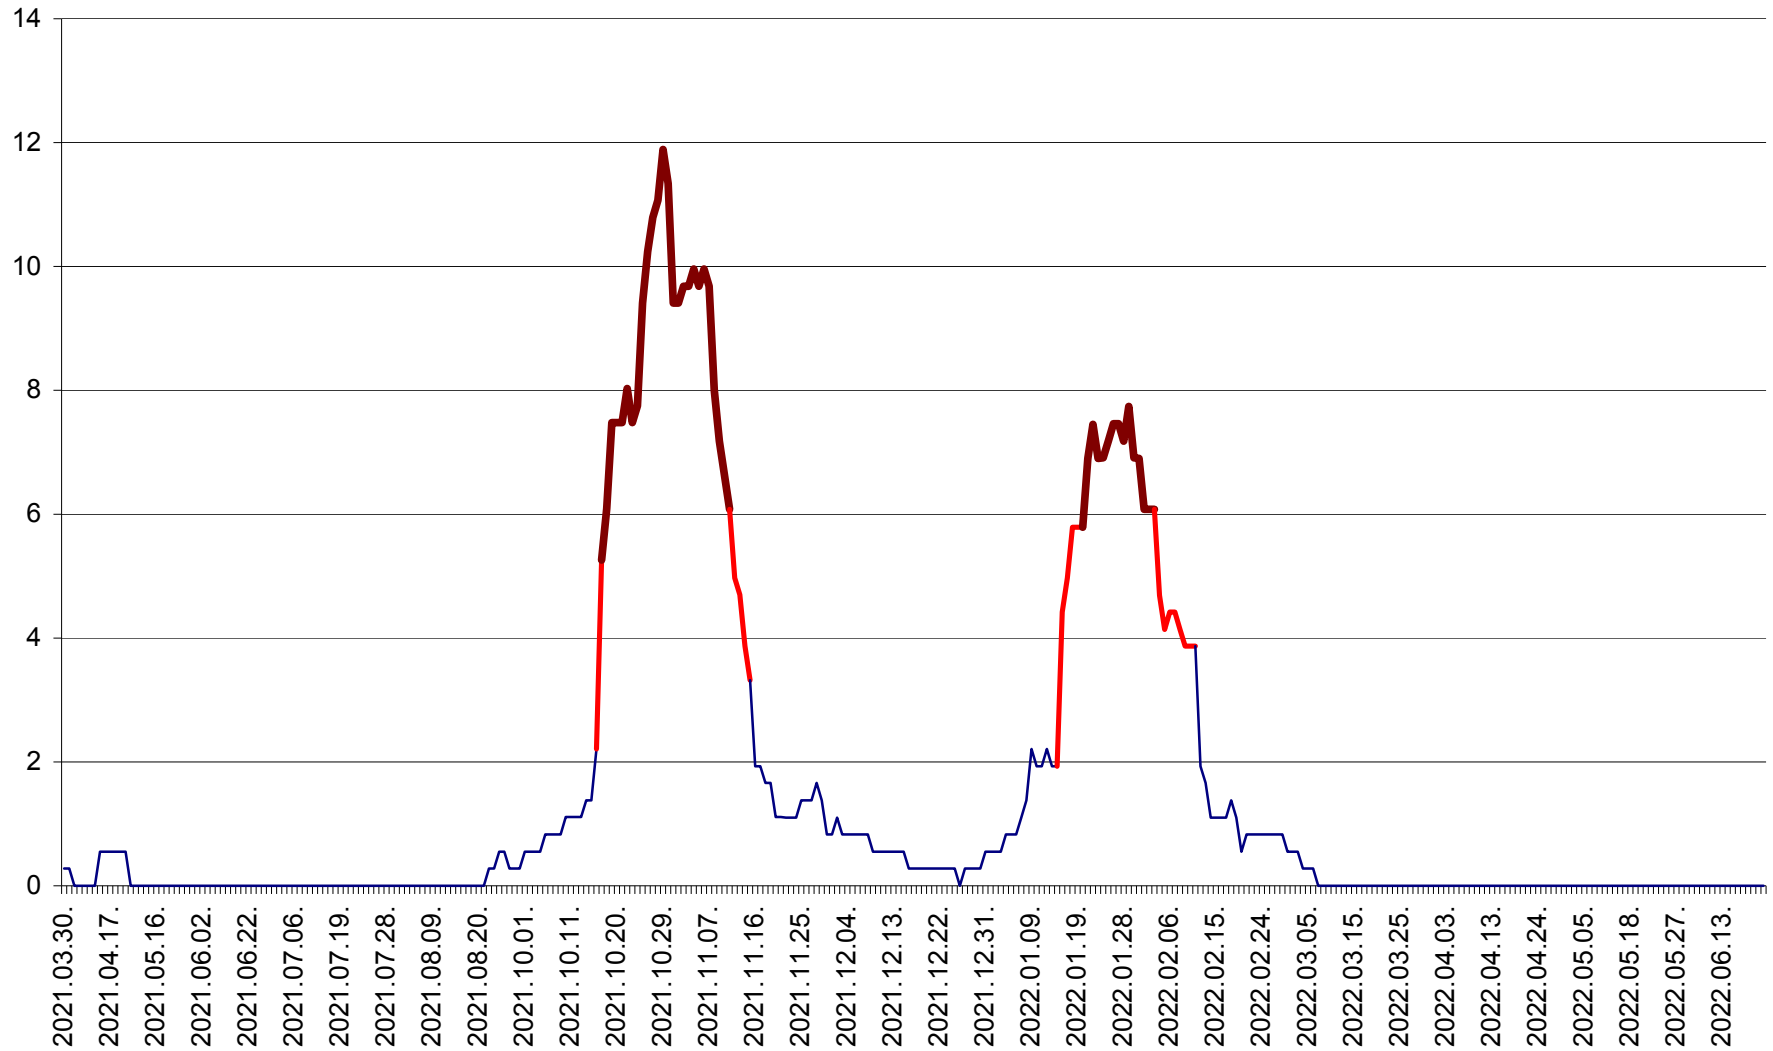

DÂRJIU - Evolutia incidentei cumulate pe 14 zile la ‰ de locuitori
2021.04.01. - 2022.06.27.

DEALU - Evolutia incidentei cumulate pe 14 zile la ‰ de locuitori
2021.04.01. - 2022.06.27.

DITRĂU - Evolutia incidentei cumulate pe 14 zile la ‰ de locuitori
2021.04.01. - 2022.06.27.

FELICENI - Evolutia incidentei cumulate pe 14 zile la % de locuitori
2021.04.01. - 2022.06.27.

FRUMOASA - Evolutia incidentei cumulate pe 14 zile la ‰ de locuitori
2021.04.01. - 2022.06.27.

GĂLĂUȚAȘ - Evoluția incidenței cumulate pe 14 zile la ‰ de locuitori
2021.04.01. - 2022.06.27.

MUNICIPIUL GHEORGHENI - Evolutia incidentei cumulate pe 14 zile la % de locuitori
2021.04.01. - 2022.06.27.

JOSENI - Evolutia incidentei cumulate pe 14 zile la ‰ de locuitori
2021.04.01. - 2022.06.27.

LĂZAREA - Evolutia incidentei cumulate pe 14 zile la % de locuitori
2021.04.01. - 2022.06.27.

LELICENI - Evolutia incidentei cumulate pe 14 zile la % de locuitori
2021.04.01. - 2022.06.27.

LUETA - Evolutia incidentei cumulate pe 14 zile la ‰ de locuitori
2021.04.01. - 2022.06.27.

LUNCA DE JOS - Evolutia incidentei cumulate pe 14 zile la ‰ de locuitori
2021.04.01. - 2022.06.27.