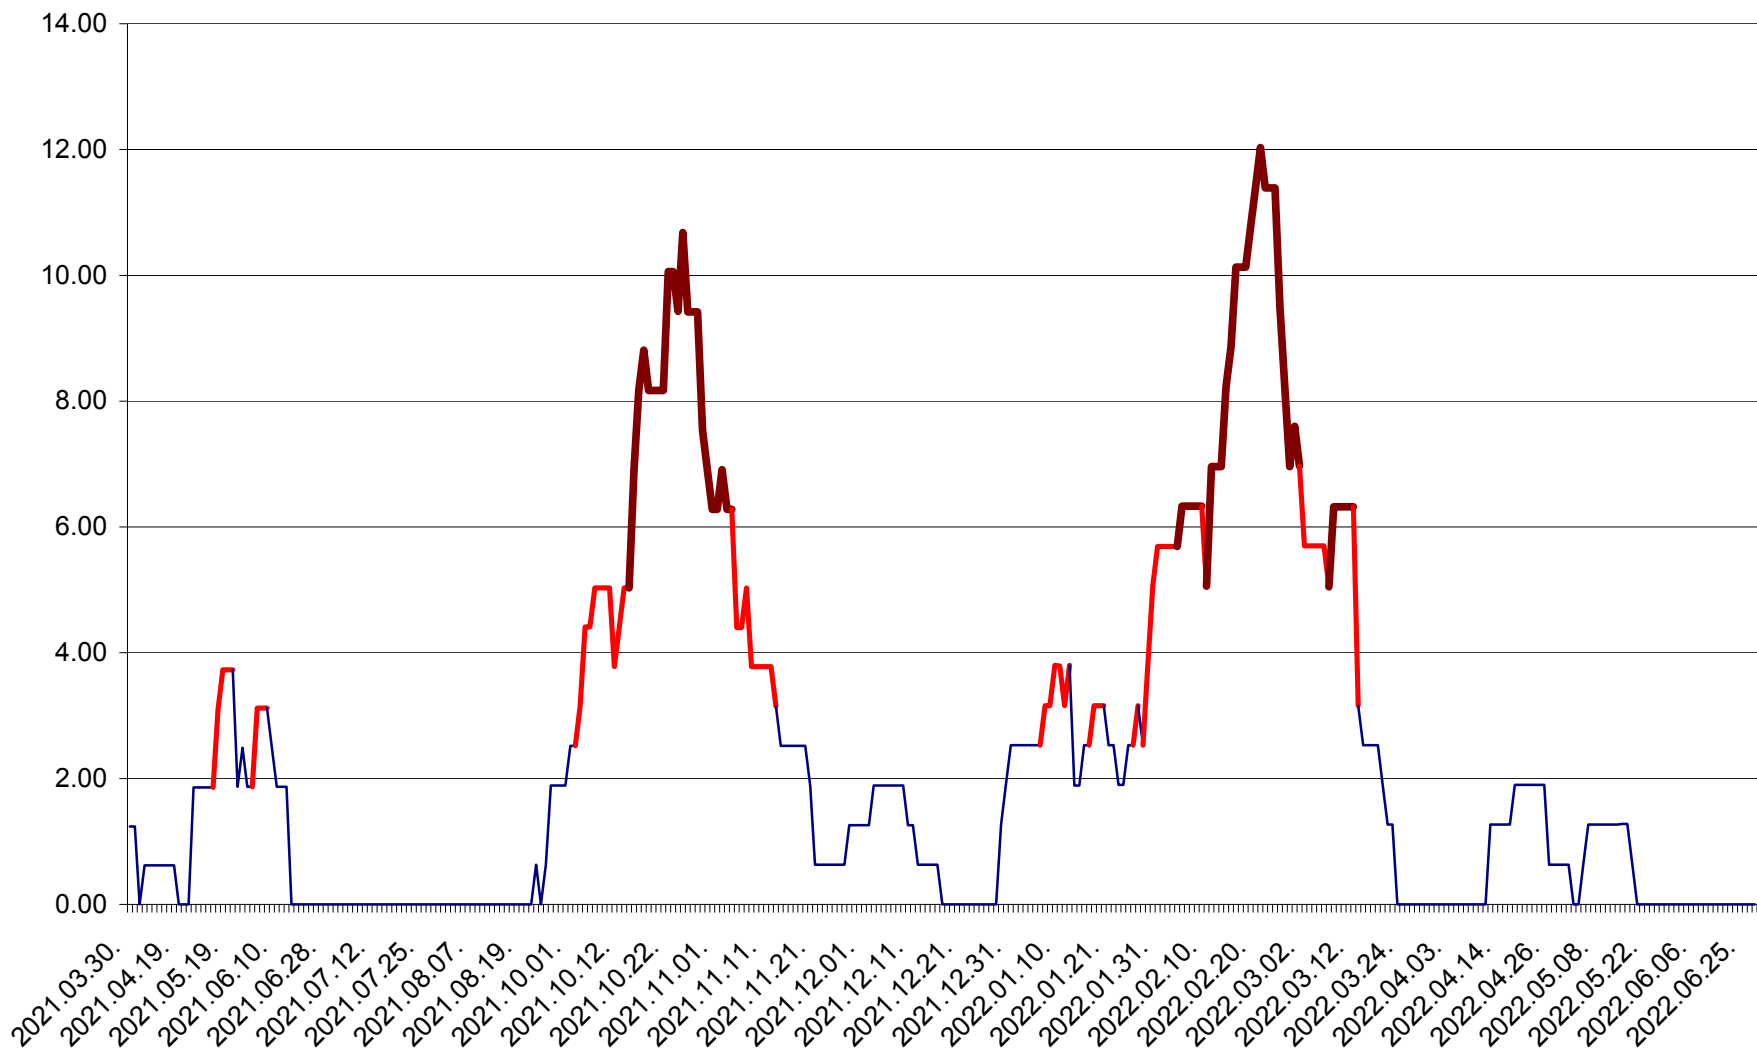

ATID - Evolutia incidentei cumulate pe 14 zile la % de locuitori
2021.04.01. - 2022.06.27.

AVRĂMEȘTI - Evolutia incidentei cumulate pe 14 zile la ‰ de locuitori
2021.04.01. - 2022.06.27.

ORAȘ BĂILE TUȘNAD - Evoluția incidenței cumulate pe 14 zile la ‰ de locuitori
2021.04.01. - 2022.06.27.

ORAȘ BĂLAN - Evoluția incidenței cumulate pe 14 zile la ‰ de locuitori
2021.04.01. - 2022.06.27.

BILBOR - Evolutia incidentei cumulate pe 14 zile la ‰ de locuitori
2021.04.01. - 2022.06.27.

ORAȘ BORSEC - Evolutia incidentei cumulate pe 14 zile la ‰ de locuitori
2021.04.01. - 2022.06.27.

BRĂDEȘTI - Evolutia incidentei cumulate pe 14 zile la ‰ de locuitori
2021.04.01. - 2022.06.27.

CĂPÂLNIȚA - Evoluția incidenței cumulate pe 14 zile la ‰ de locuitori
2021.04.01. - 2022.06.27.

CÂRȚA - Evolutia incidentei cumulate pe 14 zile la ‰ de locuitori
2021.04.01. - 2022.06.27.

CICEU - Evolutia incidentei cumulate pe 14 zile la ‰ de locuitori
2021.04.01. - 2022.06.27.

CIUCSÂNGEORGIU - Evolutia incidentei cumulate pe 14 zile la % de locuitori
2021.04.01. - 2022.06.27.

CIUMANI - Evolutia incidentei cumulate pe 14 zile la ‰ de locuitori
2021.04.01. - 2022.06.27.