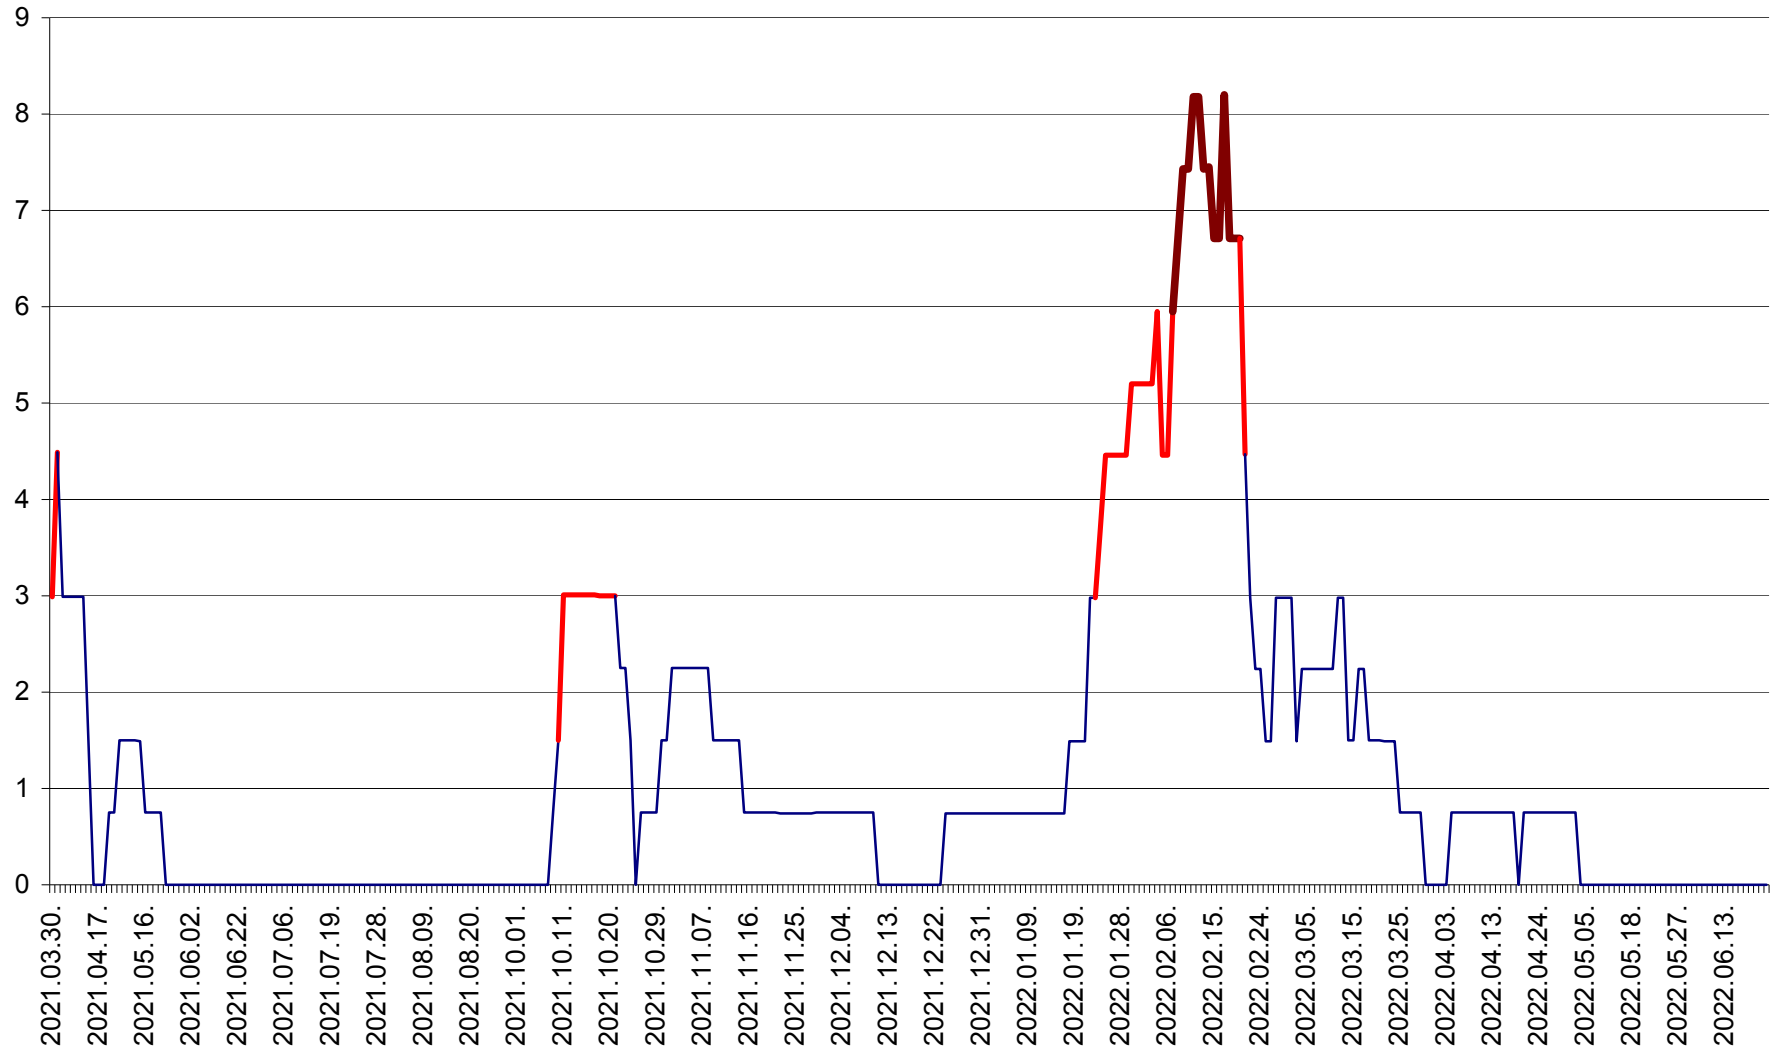

LELICENI - Evolutia incidentei cumulate pe 14 zile la % de locuitori
2021.04.01. - 2022.06.27.

LUETA - Evolutia incidentei cumulate pe 14 zile la ‰ de locuitori
2021.04.01. - 2022.06.27.

LUNCA DE JOS - Evolutia incidentei cumulate pe 14 zile la ‰ de locuitori
2021.04.01. - 2022.06.27.

LUNCA DE SUS - Evolutia incidentei cumulate pe 14 zile la ‰ de locuitori
2021.04.01. - 2022.06.27.

LUPENI - Evolutia incidentei cumulate pe 14 zile la ‰ de locuitori
2021.04.01. - 2022.06.27.

MĂDĂRAȘ - Evolutia incidentei cumulate pe 14 zile la ‰ de locuitori
2021.04.01. - 2022.06.27.

MĂRTINIȘ - Evolutia incidentei cumulate pe 14 zile la ‰ de locuitori
2021.04.01. - 2022.06.27.

MEREȘTI - Evolutia incidentei cumulate pe 14 zile la ‰ de locuitori
2021.04.01. - 2022.06.27.

MUNICIPIUL MIERCUREA-CIUC - Evolutia incidentei cumulate pe 14 zile la ‰ de locuitori
2021.04.01. - 2022.06.27.