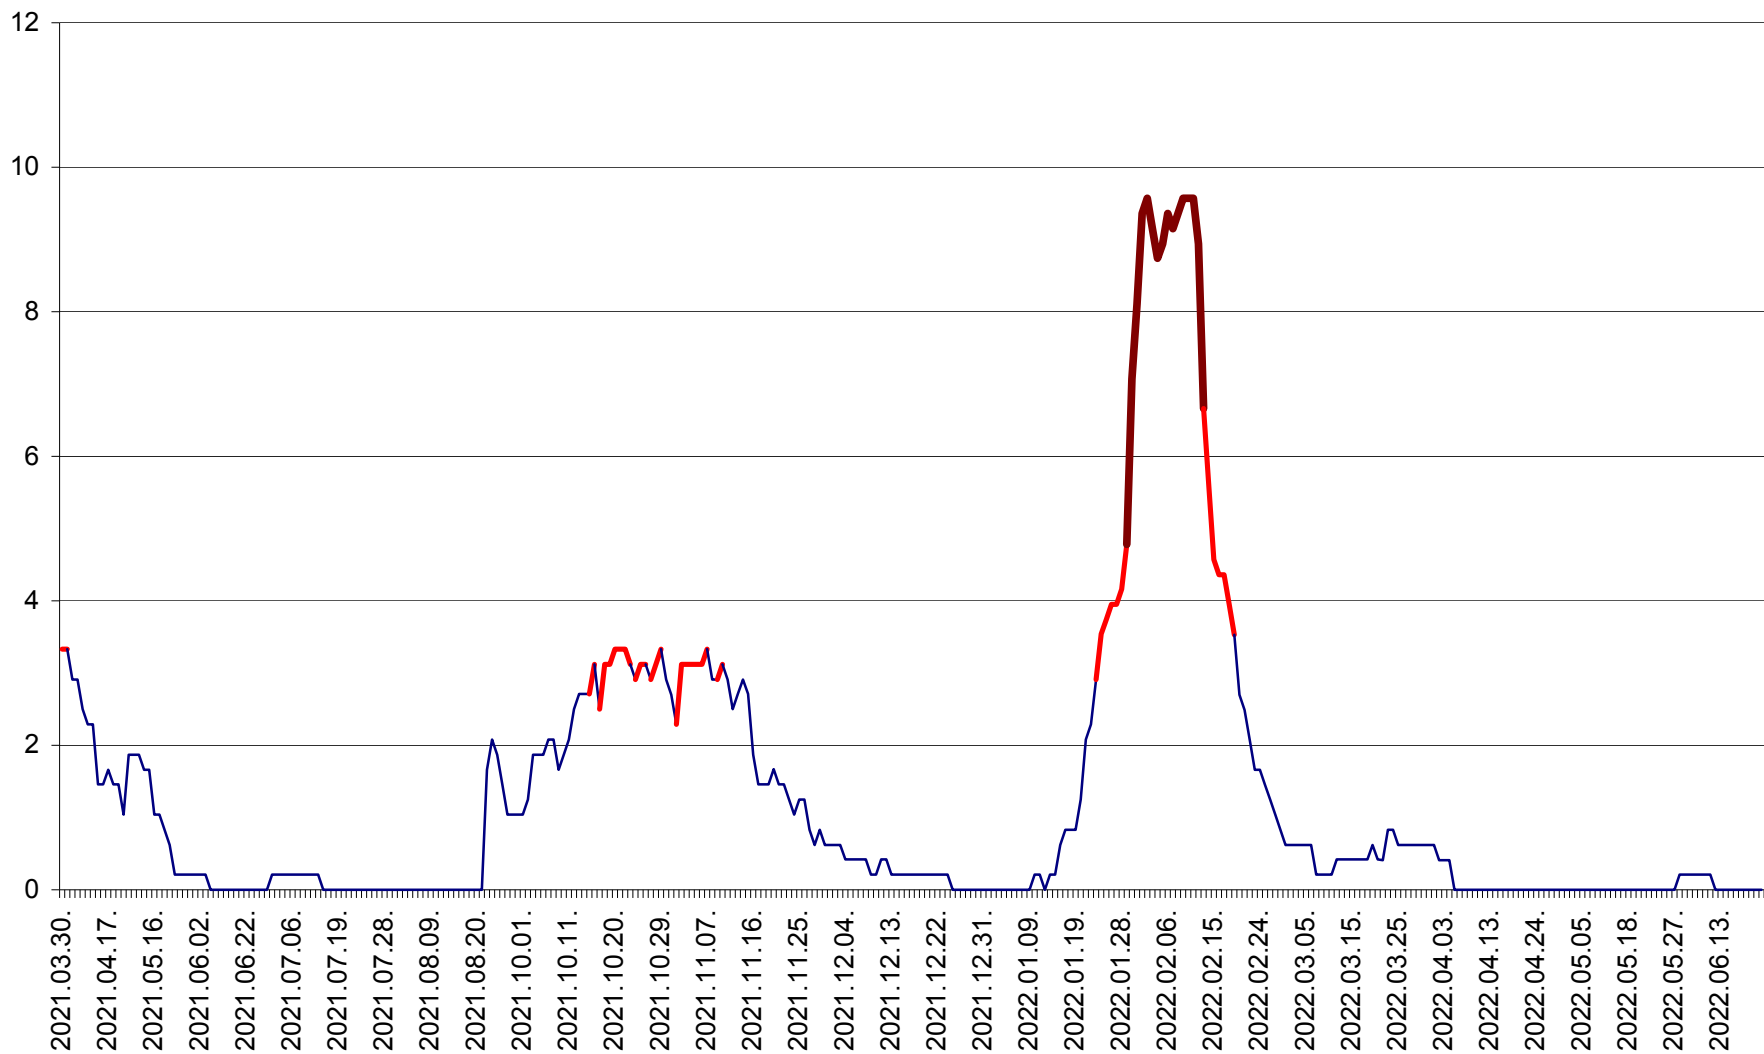

MUNICIPIUL GHEORGHENI - Evolutia incidentei cumulate pe 14 zile la % de locuitori
2021.04.01. - 2022.06.27.

JOSENI - Evolutia incidentei cumulate pe 14 zile la ‰ de locuitori
2021.04.01. - 2022.06.27.

LĂZAREA - Evolutia incidentei cumulate pe 14 zile la % de locuitori
2021.04.01. - 2022.06.27.

LELICENI - Evolutia incidentei cumulate pe 14 zile la % de locuitori
2021.04.01. - 2022.06.27.

LUETA - Evolutia incidentei cumulate pe 14 zile la ‰ de locuitori
2021.04.01. - 2022.06.27.

LUNCA DE JOS - Evolutia incidentei cumulate pe 14 zile la ‰ de locuitori
2021.04.01. - 2022.06.27.

LUNCA DE SUS - Evolutia incidentei cumulate pe 14 zile la ‰ de locuitori
2021.04.01. - 2022.06.27.

LUPENI - Evolutia incidentei cumulate pe 14 zile la ‰ de locuitori
2021.04.01. - 2022.06.27.

MĂDĂRAȘ - Evolutia incidentei cumulate pe 14 zile la ‰ de locuitori
2021.04.01. - 2022.06.27.