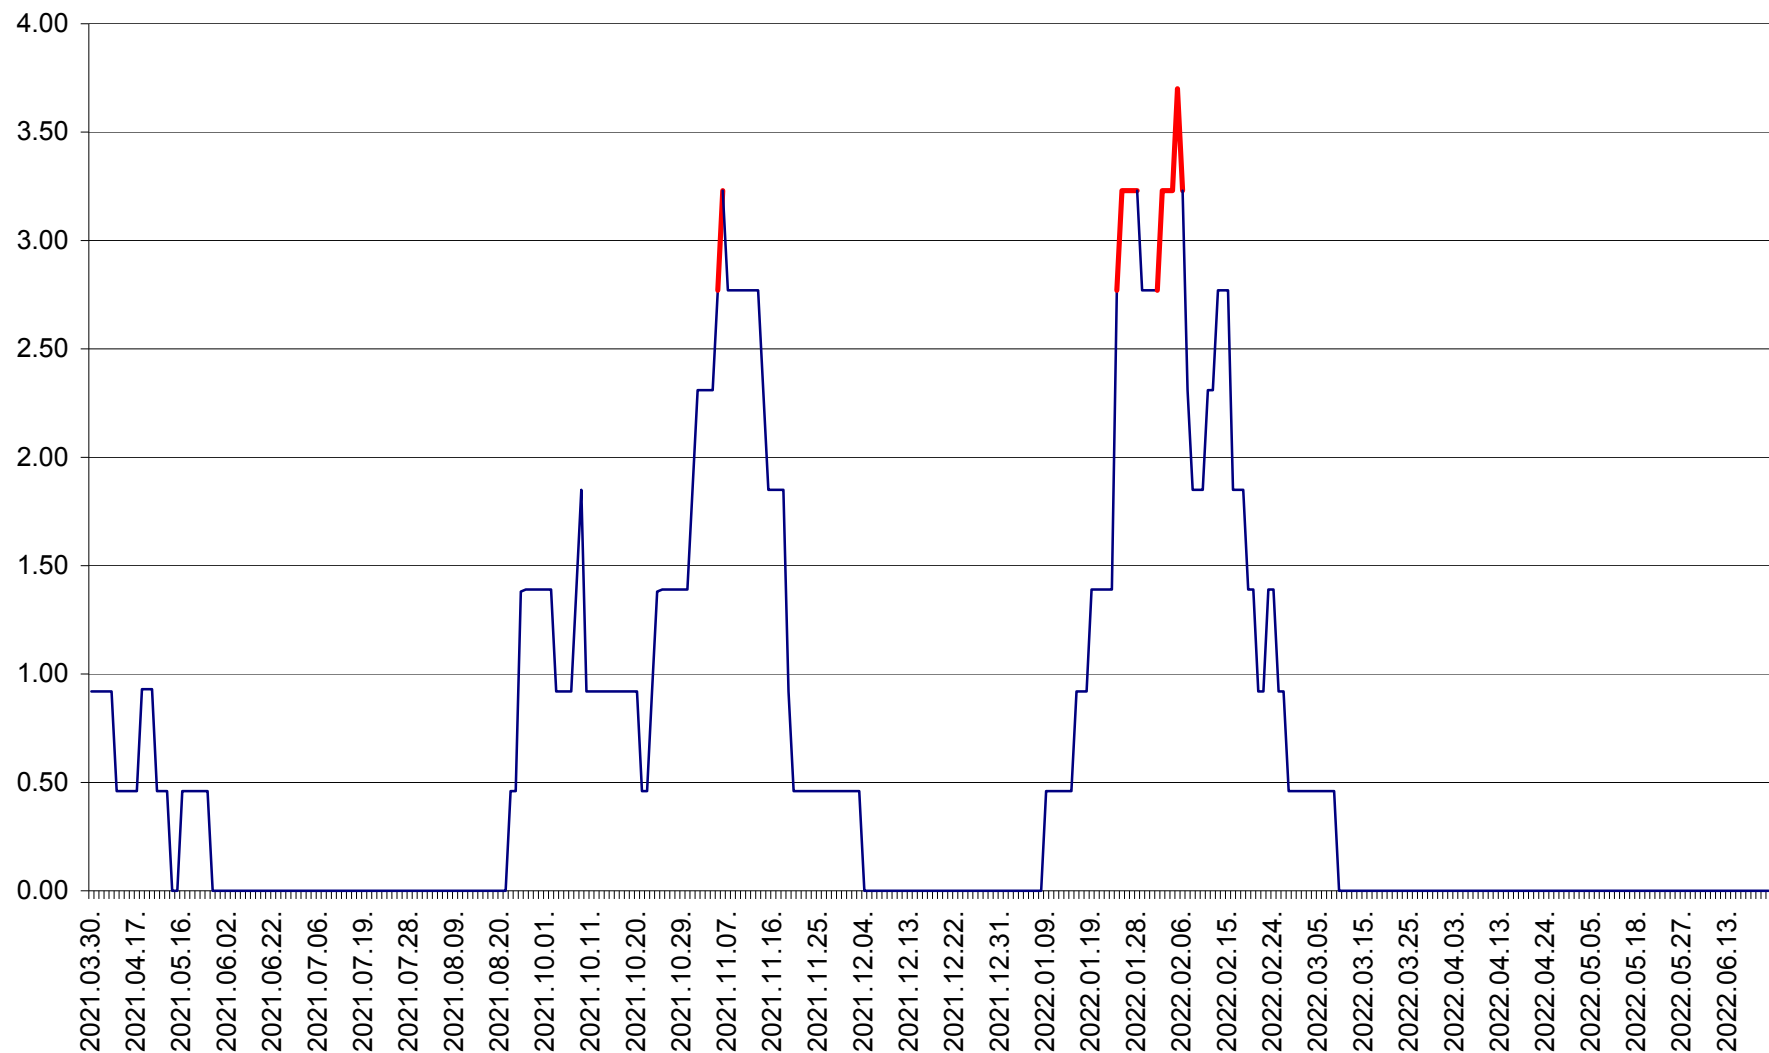

ATID - Evolutia incidentei cumulate pe 14 zile la % de locuitori
2021.04.01. - 2022.06.27.

AVRĂMEȘTI - Evolutia incidentei cumulate pe 14 zile la ‰ de locuitori
2021.04.01. - 2022.06.27.

ORAȘ BĂILE TUȘNAD - Evoluția incidenței cumulate pe 14 zile la ‰ de locuitori
2021.04.01. - 2022.06.27.

ORAȘ BĂLAN - Evoluția incidenței cumulate pe 14 zile la ‰ de locuitori
2021.04.01. - 2022.06.27.

BILBOR - Evolutia incidentei cumulate pe 14 zile la ‰ de locuitori
2021.04.01. - 2022.06.27.

ORAȘ BORSEC - Evolutia incidentei cumulate pe 14 zile la ‰ de locuitori
2021.04.01. - 2022.06.27.

BRĂDEȘTI - Evolutia incidentei cumulate pe 14 zile la ‰ de locuitori
2021.04.01. - 2022.06.27.

CĂPÂLNIȚA - Evoluția incidenței cumulate pe 14 zile la ‰ de locuitori
2021.04.01. - 2022.06.27.

CÂRȚA - Evolutia incidentei cumulate pe 14 zile la ‰ de locuitori
2021.04.01. - 2022.06.27.

CICEU - Evolutia incidentei cumulate pe 14 zile la ‰ de locuitori
2021.04.01. - 2022.06.27.

CIUCSÂNGEORGIU - Evolutia incidentei cumulate pe 14 zile la % de locuitori
2021.04.01. - 2022.06.27.

CIUMANI - Evolutia incidentei cumulate pe 14 zile la ‰ de locuitori
2021.04.01. - 2022.06.27.