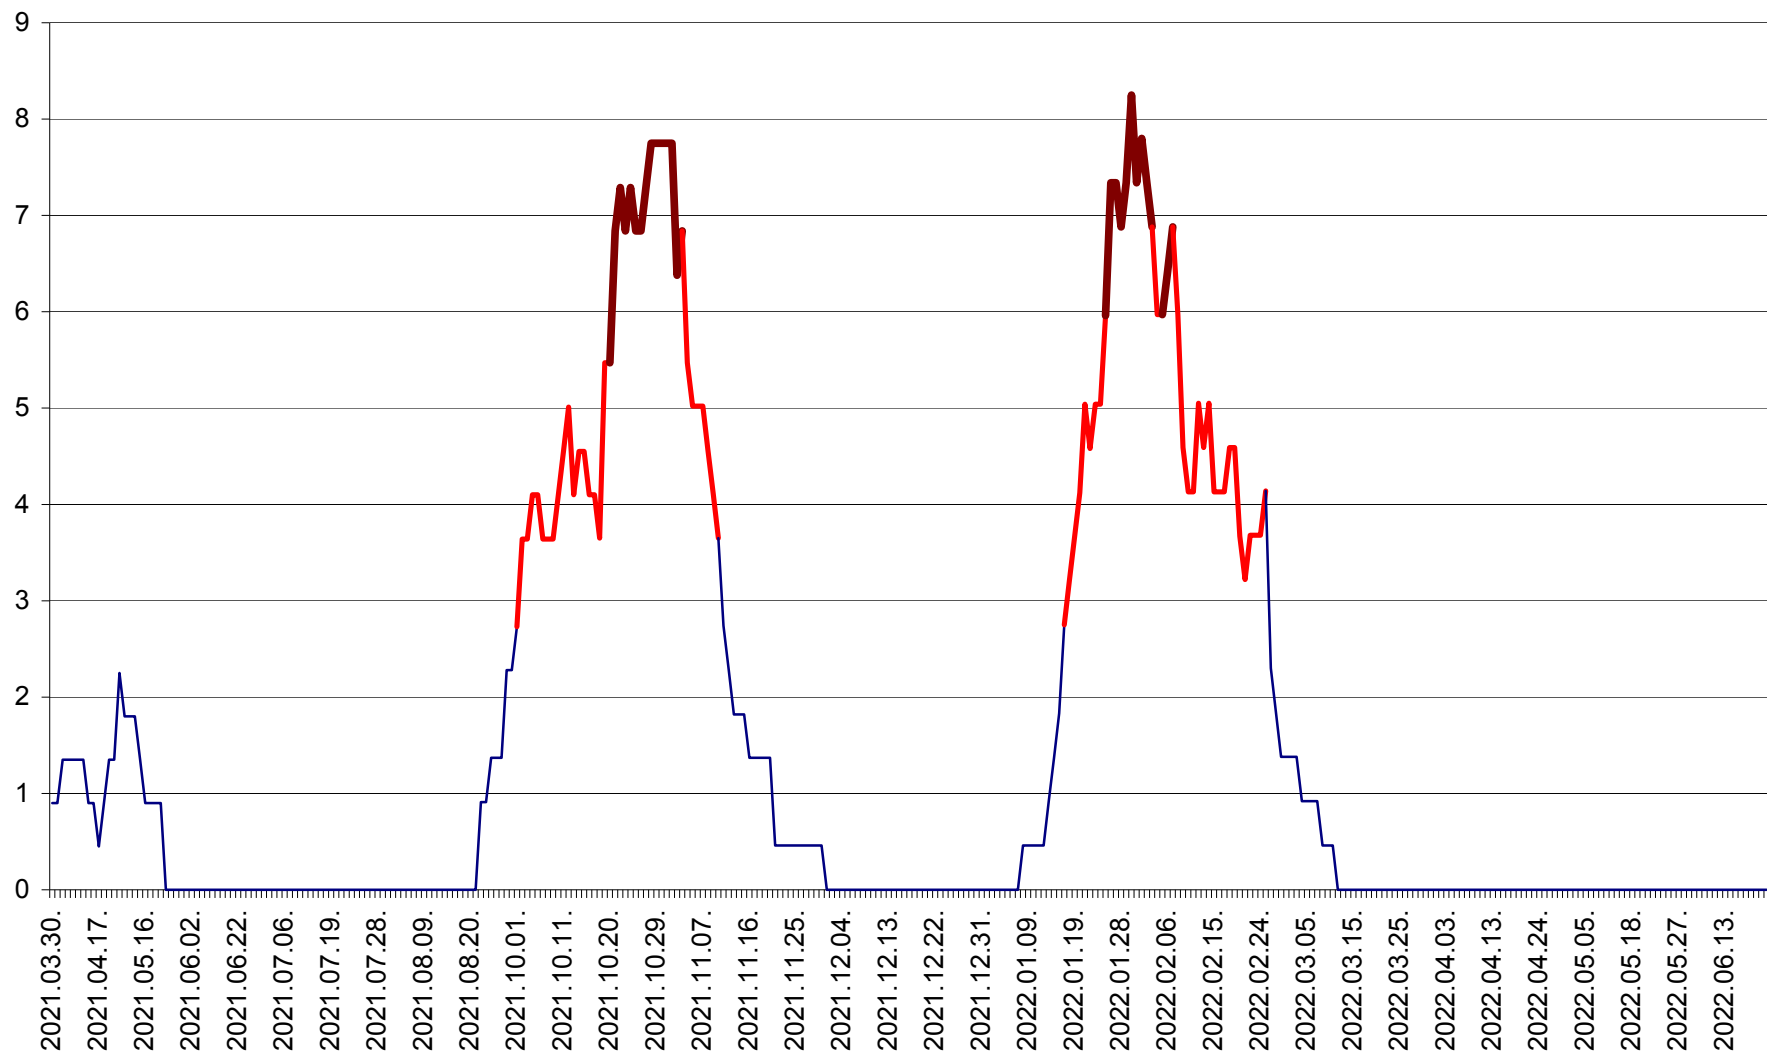

RACU - Evolutia incidentei cumulate pe 14 zile la ‰ de locuitori
2021.04.01. - 2022.06.27.

REMETEA - Evolutia incidentei cumulate pe 14 zile la % de locuitori
2021.04.01. - 2022.06.27.

SĂCEL - Evolutia incidentei cumulate pe 14 zile la ‰ de locuitori
2021.04.01. - 2022.06.27.

SÂNCRĂIENI - Evolutia incidentei cumulate pe 14 zile la ‰ de locuitori
2021.04.01. - 2022.06.27.

SÂNDOMIC - Evolutia incidentei cumulate pe 14 zile la ‰ de locuitori
2021.04.01. - 2022.06.27.

SÂNMARTIN - Evolutia incidentei cumulate pe 14 zile la ‰ de locuitori
2021.04.01. - 2022.06.27.

SÂNSIMION - Evolutia incidentei cumulate pe 14 zile la ‰ de locuitori
2021.04.01. - 2022.06.27.

SÂNTIMBRU - Evolutia incidentei cumulate pe 14 zile la ‰ de locuitori
2021.04.01. - 2022.06.27.

SĂRMAȘ - Evolutia incidentei cumulate pe 14 zile la ‰ de locuitori
2021.04.01. - 2022.06.27.