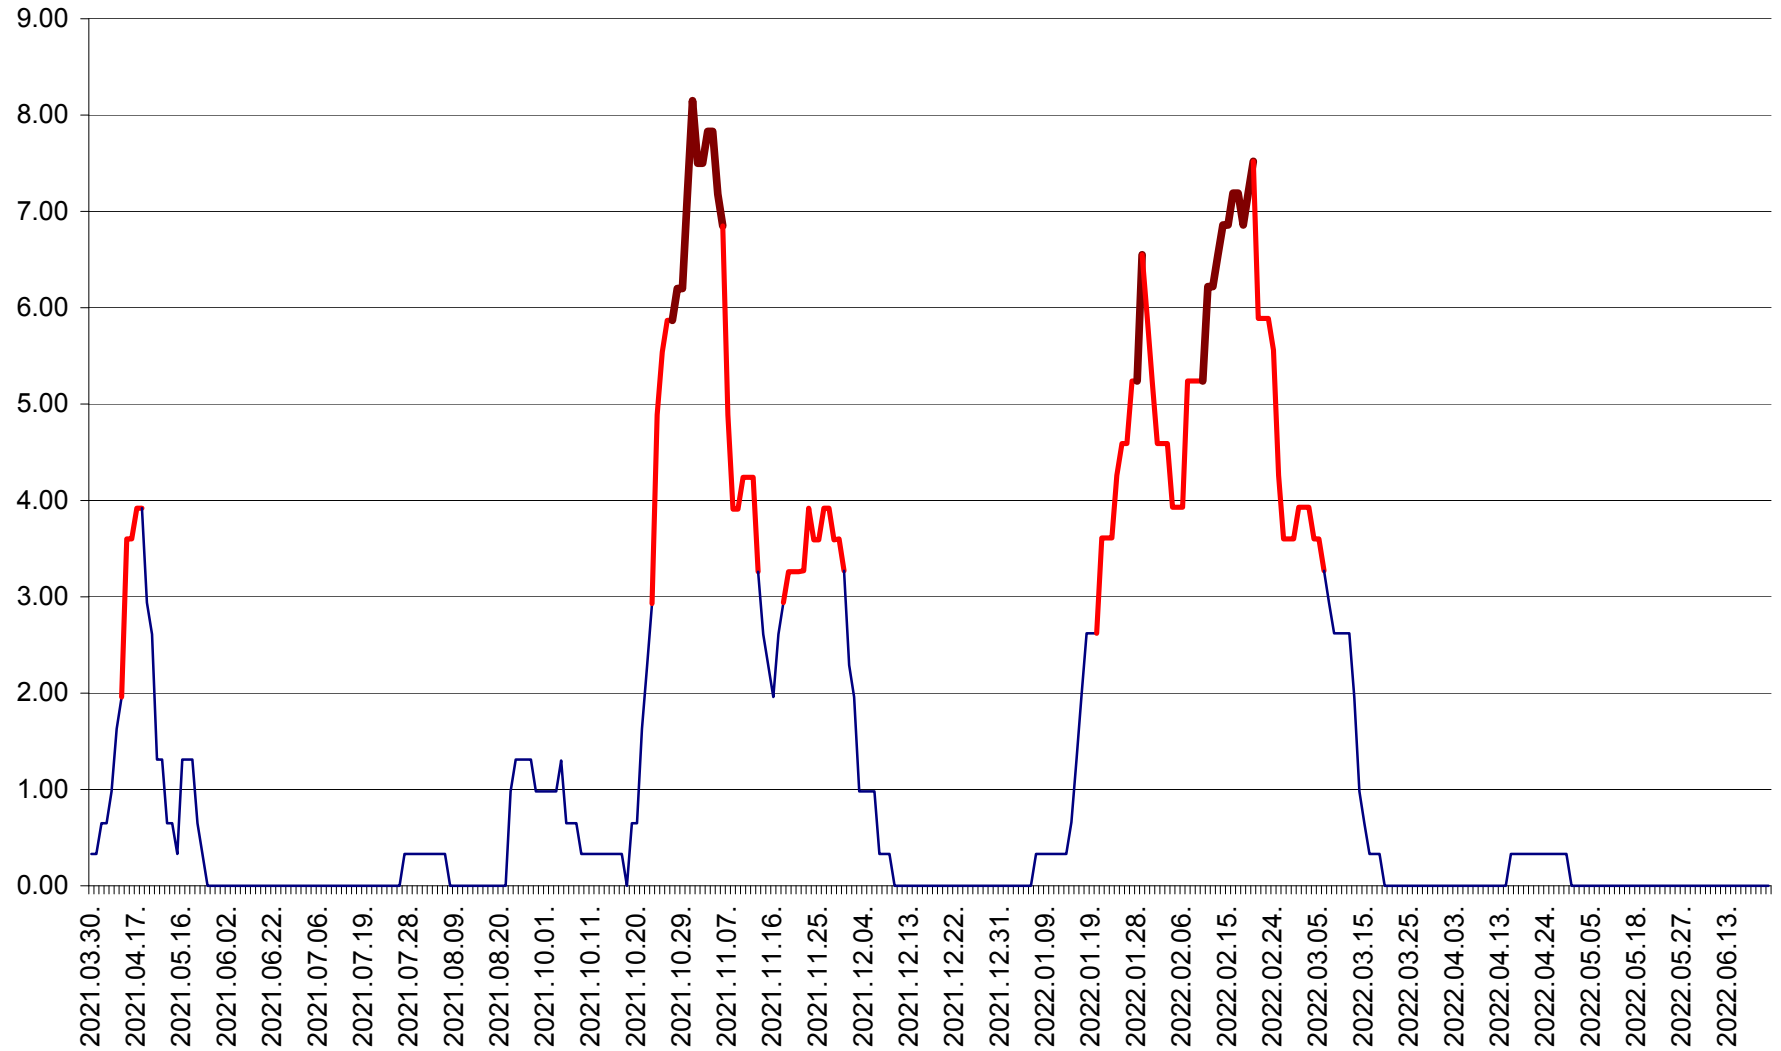

ATID - Evolutia incidentei cumulate pe 14 zile la % de locuitori
2021.04.01. - 2022.06.27.

AVRĂMEȘTI - Evolutia incidentei cumulate pe 14 zile la ‰ de locuitori
2021.04.01. - 2022.06.27.

ORAȘ BĂILE TUȘNAD - Evoluția incidenței cumulate pe 14 zile la ‰ de locuitori
2021.04.01. - 2022.06.27.

ORAȘ BĂLAN - Evoluția incidenței cumulate pe 14 zile la ‰ de locuitori
2021.04.01. - 2022.06.27.

BILBOR - Evolutia incidentei cumulate pe 14 zile la ‰ de locuitori
2021.04.01. - 2022.06.27.

ORAȘ BORSEC - Evolutia incidentei cumulate pe 14 zile la ‰ de locuitori
2021.04.01. - 2022.06.27.

BRĂDEȘTI - Evolutia incidentei cumulate pe 14 zile la ‰ de locuitori
2021.04.01. - 2022.06.27.

CĂPÂLNIȚA - Evoluția incidenței cumulate pe 14 zile la ‰ de locuitori
2021.04.01. - 2022.06.27.

CÂRȚA - Evolutia incidentei cumulate pe 14 zile la ‰ de locuitori
2021.04.01. - 2022.06.27.