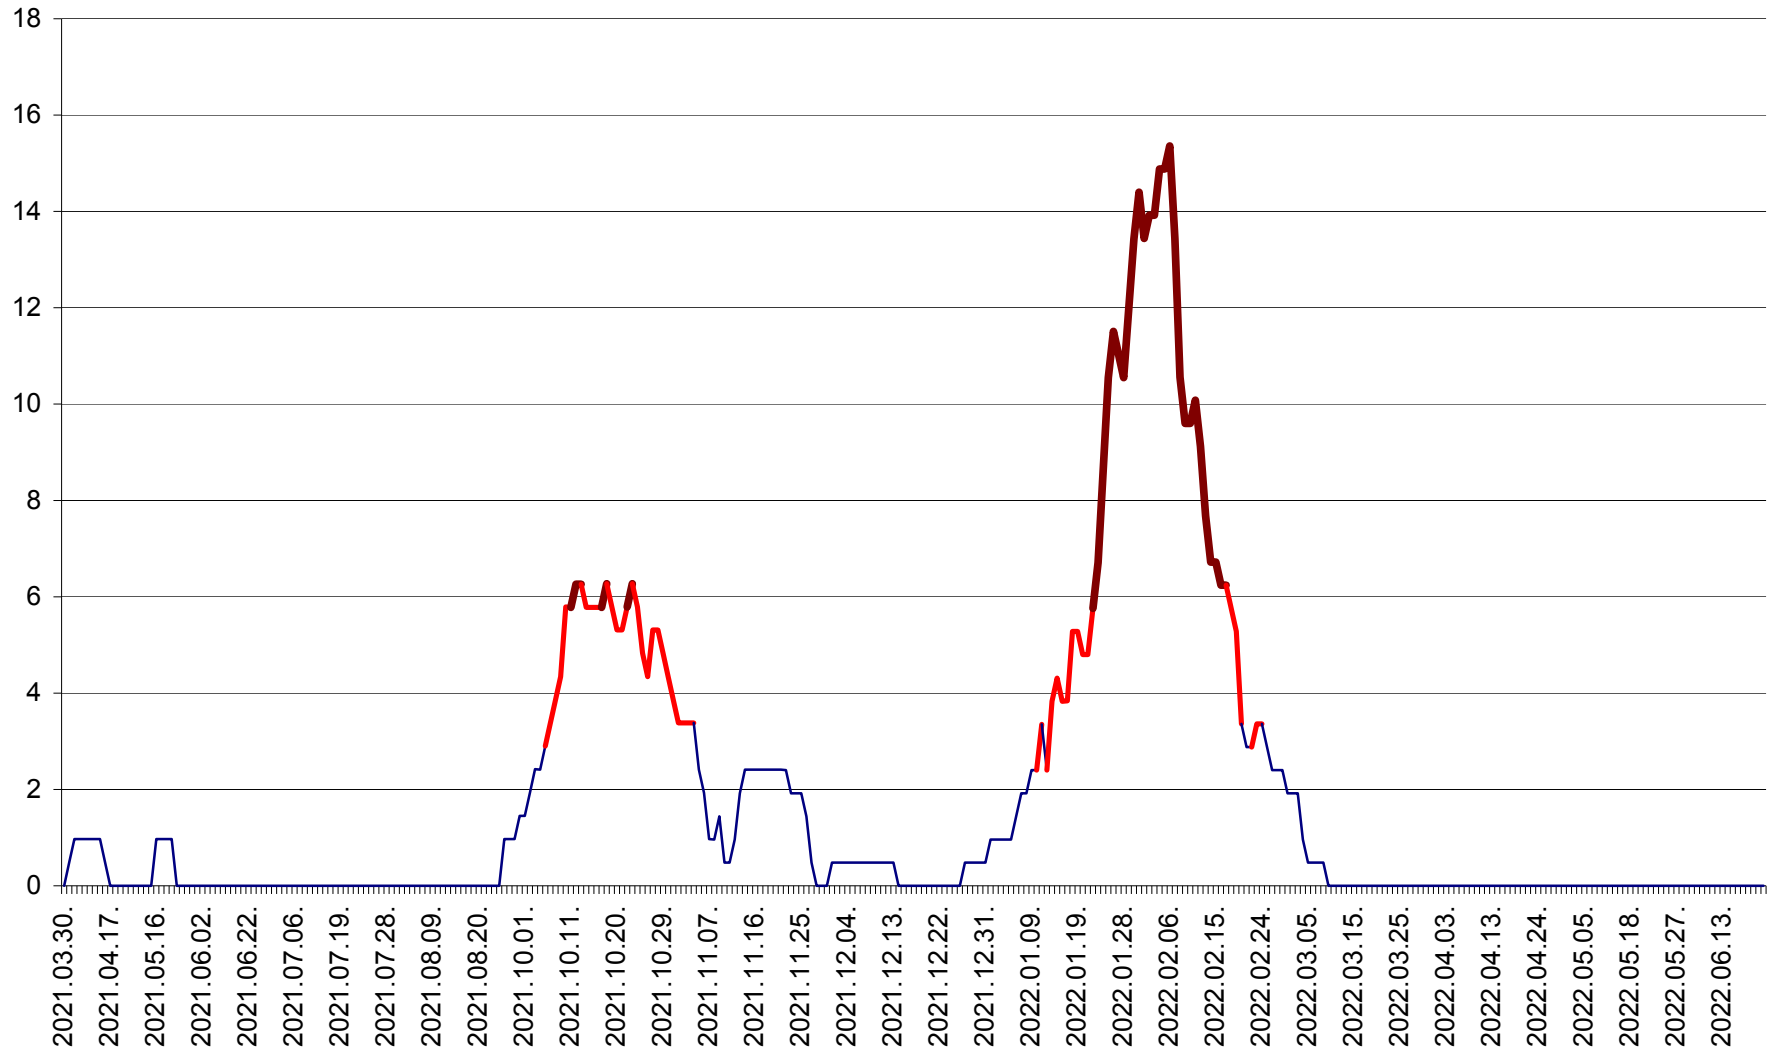

PLĂIEȘII DE JOS - Evolutia incidentei cumulate pe 14 zile la ‰ de locuitori
2021.04.01. - 2022.06.27.