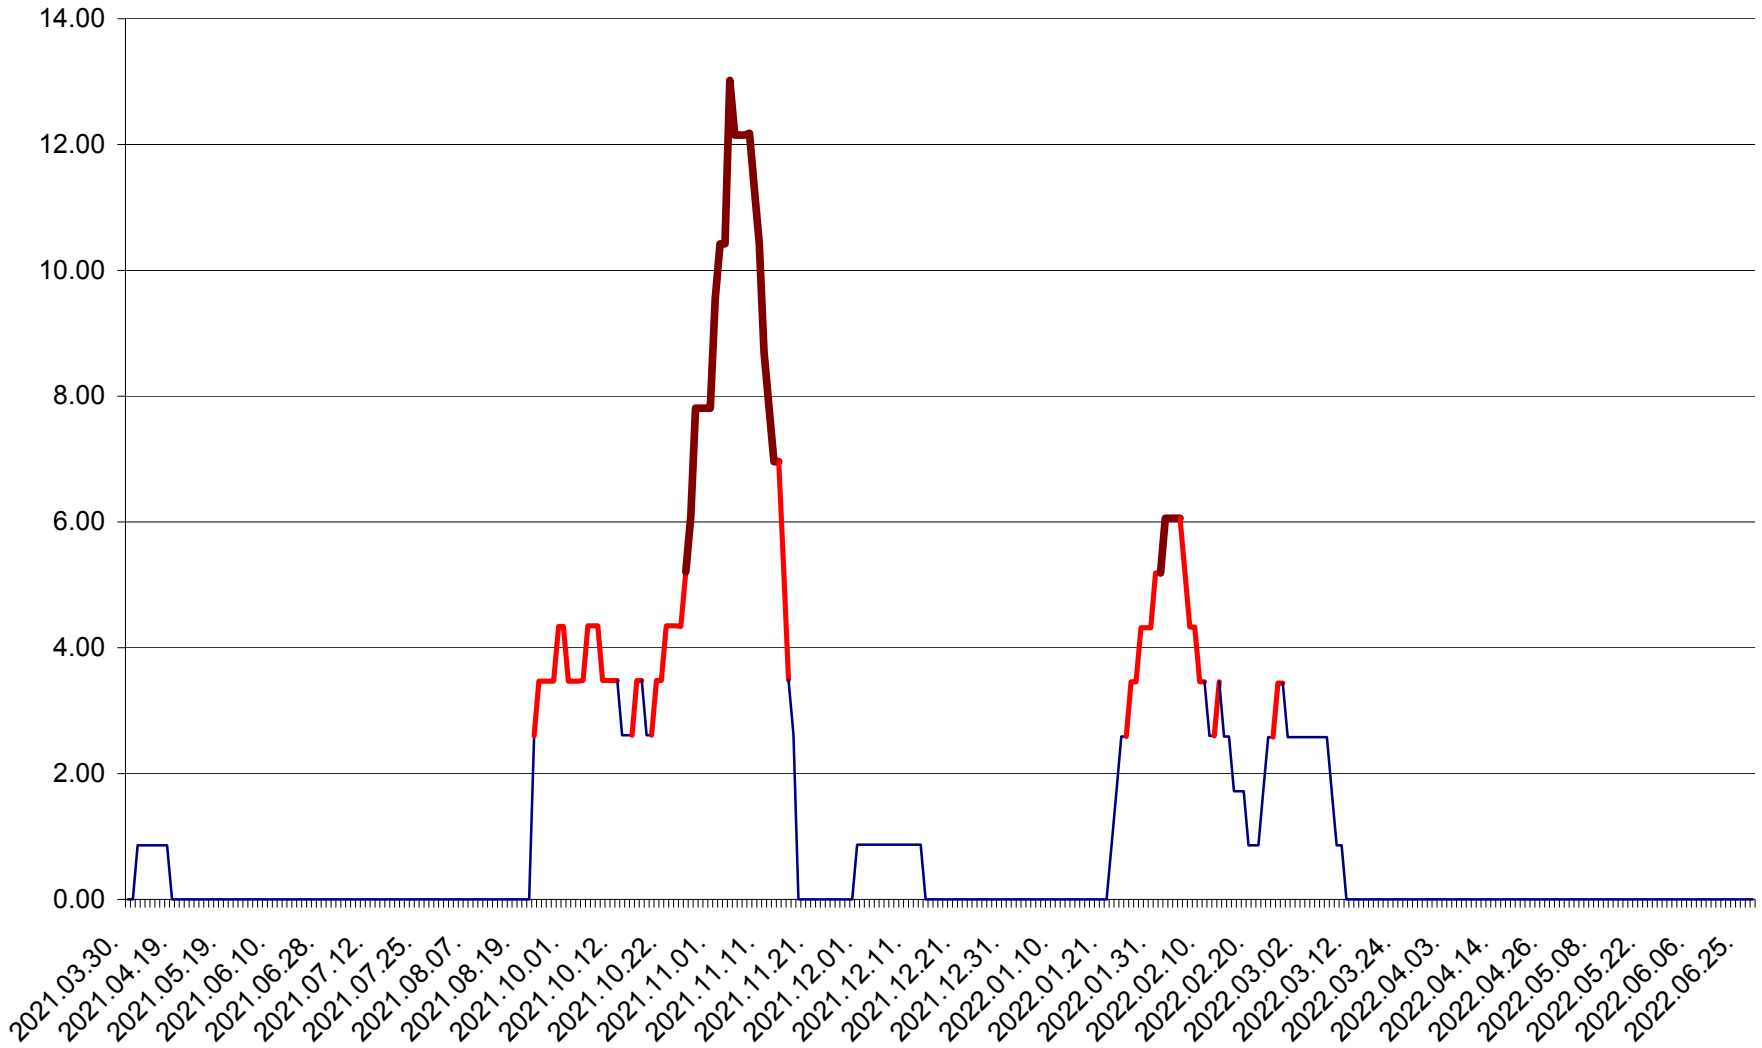

VĂRȘAG - Evolutia incidentei cumulate pe 14 zile la ‰ de locuitori
2021.04.01. - 2022.06.27.