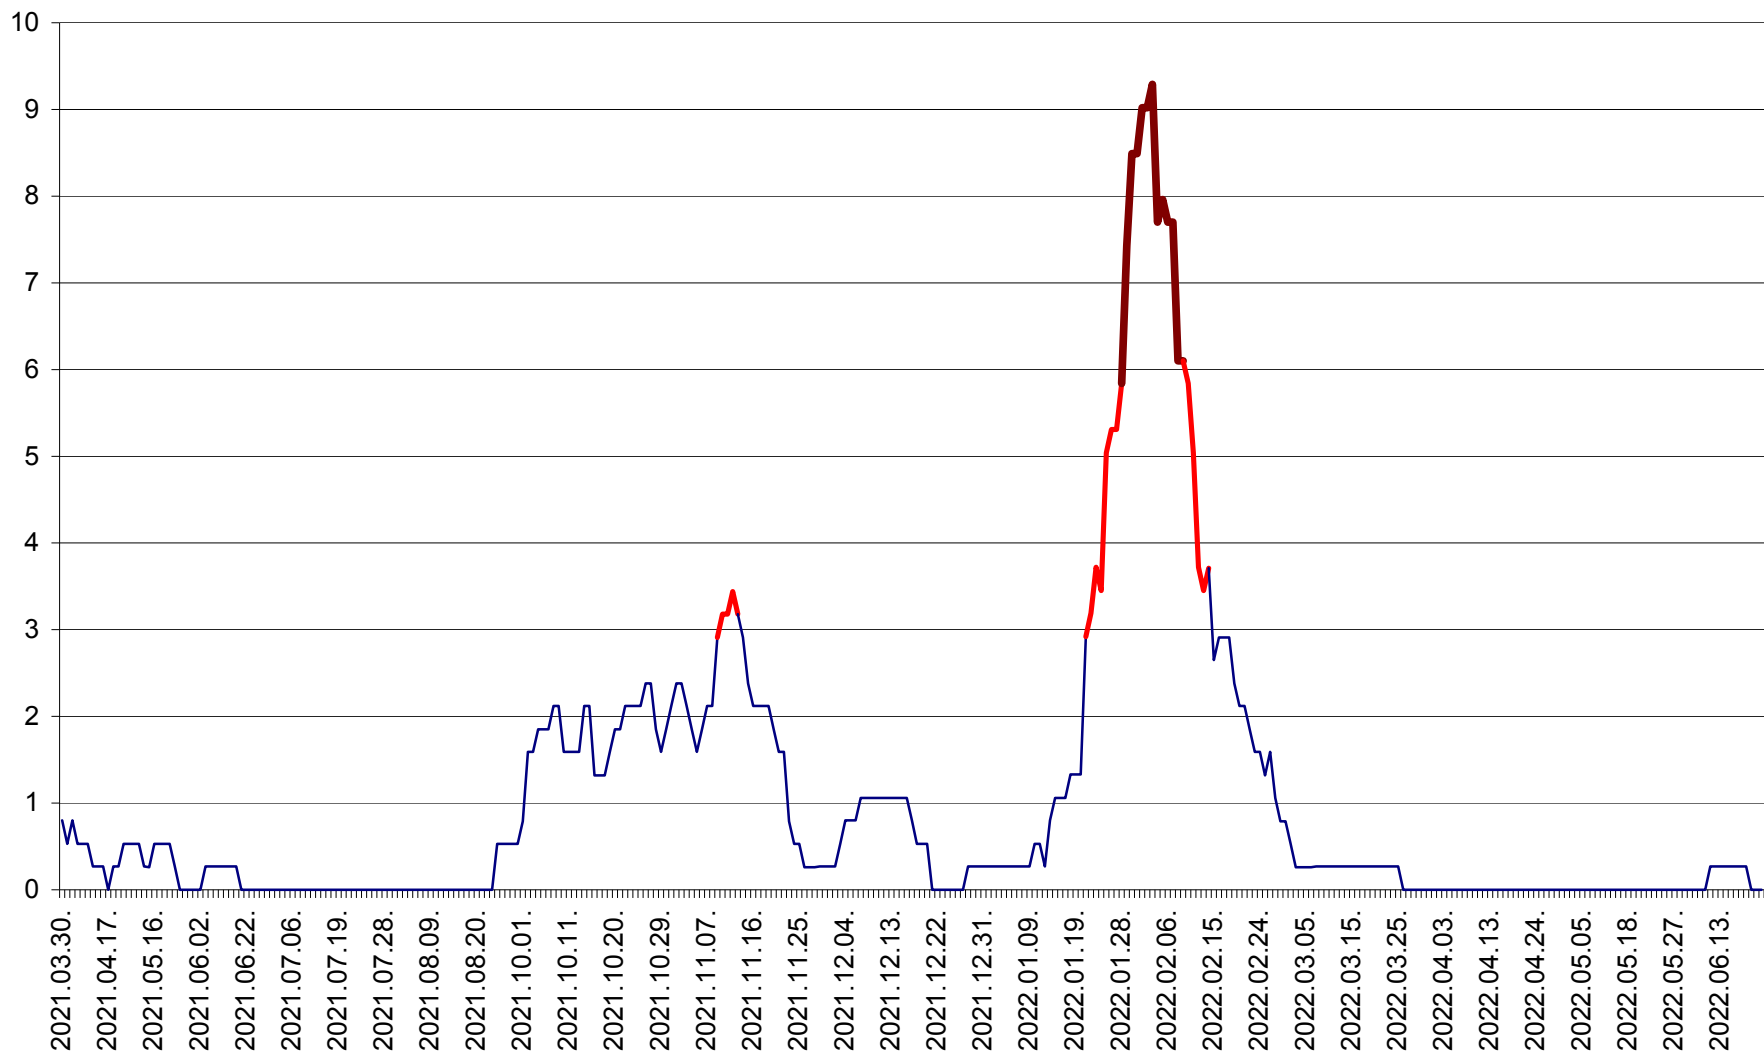

ORAȘ CRISTURU SECUIESC - Evolutia incidentei cumulate pe 14 zile la ‰ de locuitori
2021.04.01. - 2022.06.27.

DĂNEȘTI - Evolutia incidentei cumulate pe 14 zile la ‰ de locuitori
2021.04.01. - 2022.06.27.

DÂRJIU - Evolutia incidentei cumulate pe 14 zile la ‰ de locuitori
2021.04.01. - 2022.06.27.

DEALU - Evolutia incidentei cumulate pe 14 zile la ‰ de locuitori
2021.04.01. - 2022.06.27.

DITRĂU - Evolutia incidentei cumulate pe 14 zile la ‰ de locuitori
2021.04.01. - 2022.06.27.

FELICENI - Evolutia incidentei cumulate pe 14 zile la % de locuitori
2021.04.01. - 2022.06.27.

FRUMOASA - Evolutia incidentei cumulate pe 14 zile la ‰ de locuitori
2021.04.01. - 2022.06.27.

GĂLĂUȚAȘ - Evoluția incidenței cumulate pe 14 zile la ‰ de locuitori
2021.04.01. - 2022.06.27.