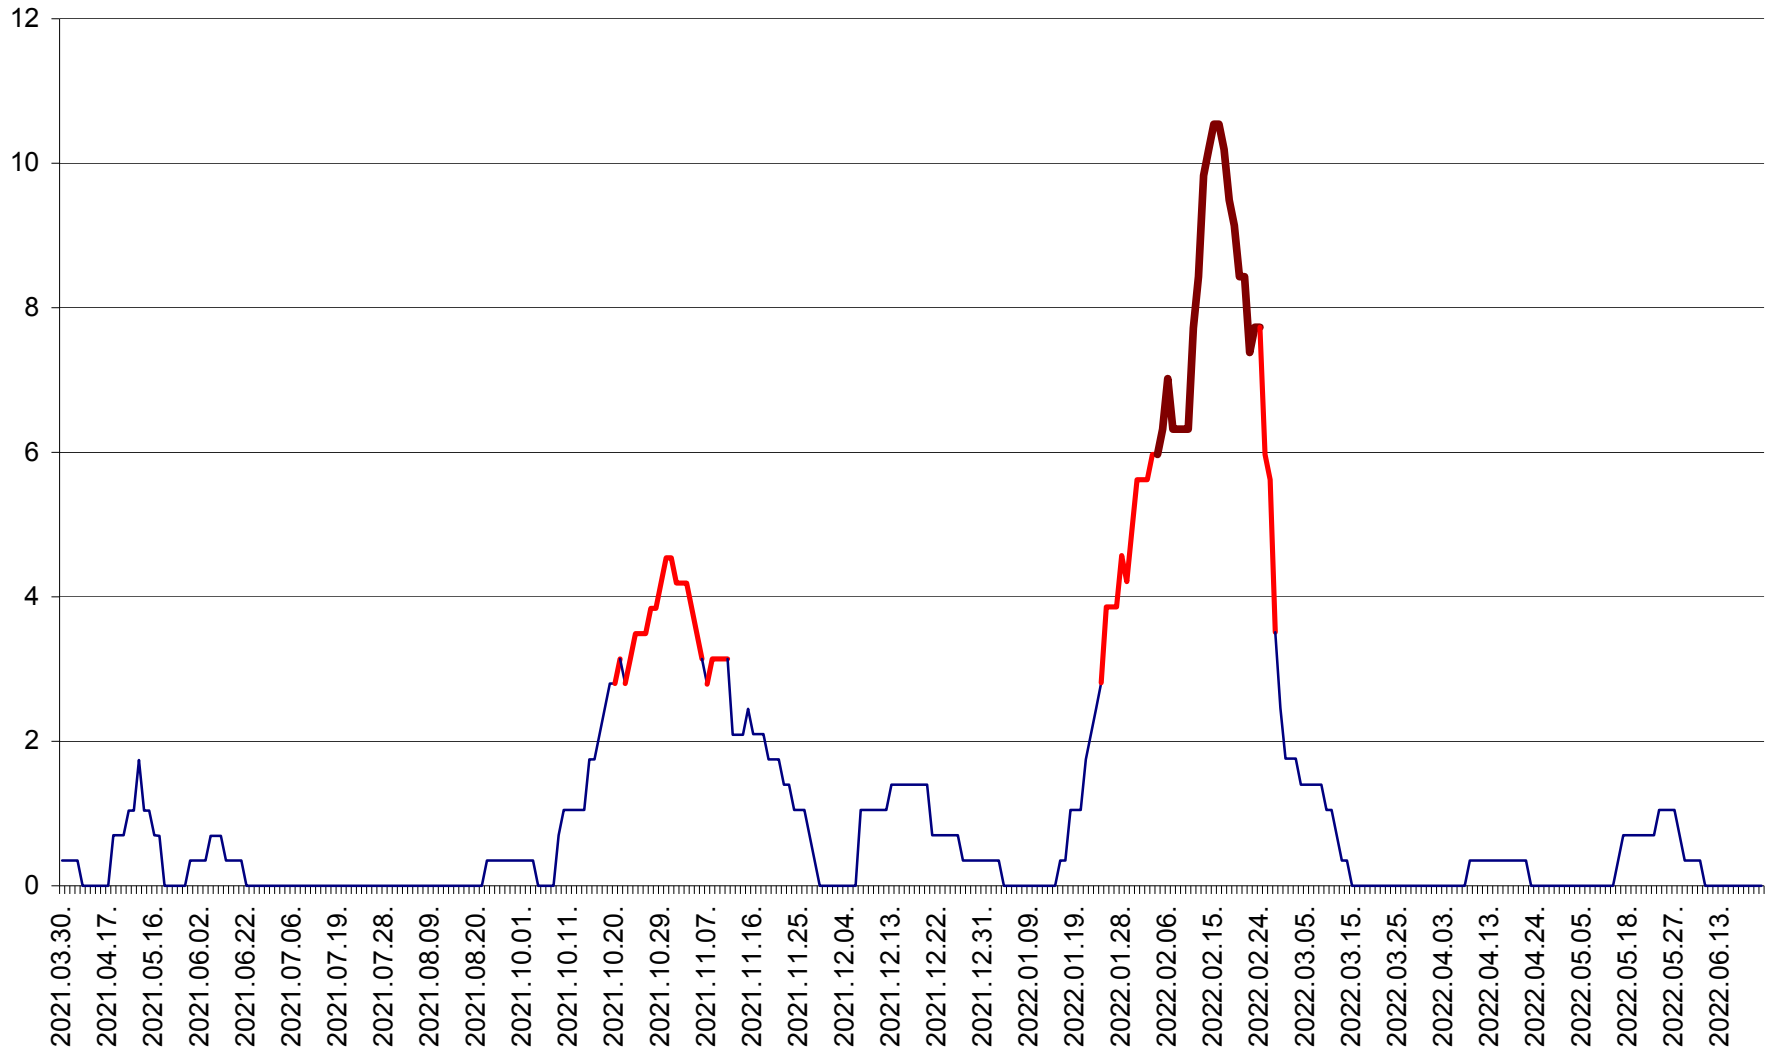

SICULENI - Evolutia incidentei cumulate pe 14 zile la % de locuitori
2021.04.01. - 2022.06.27.