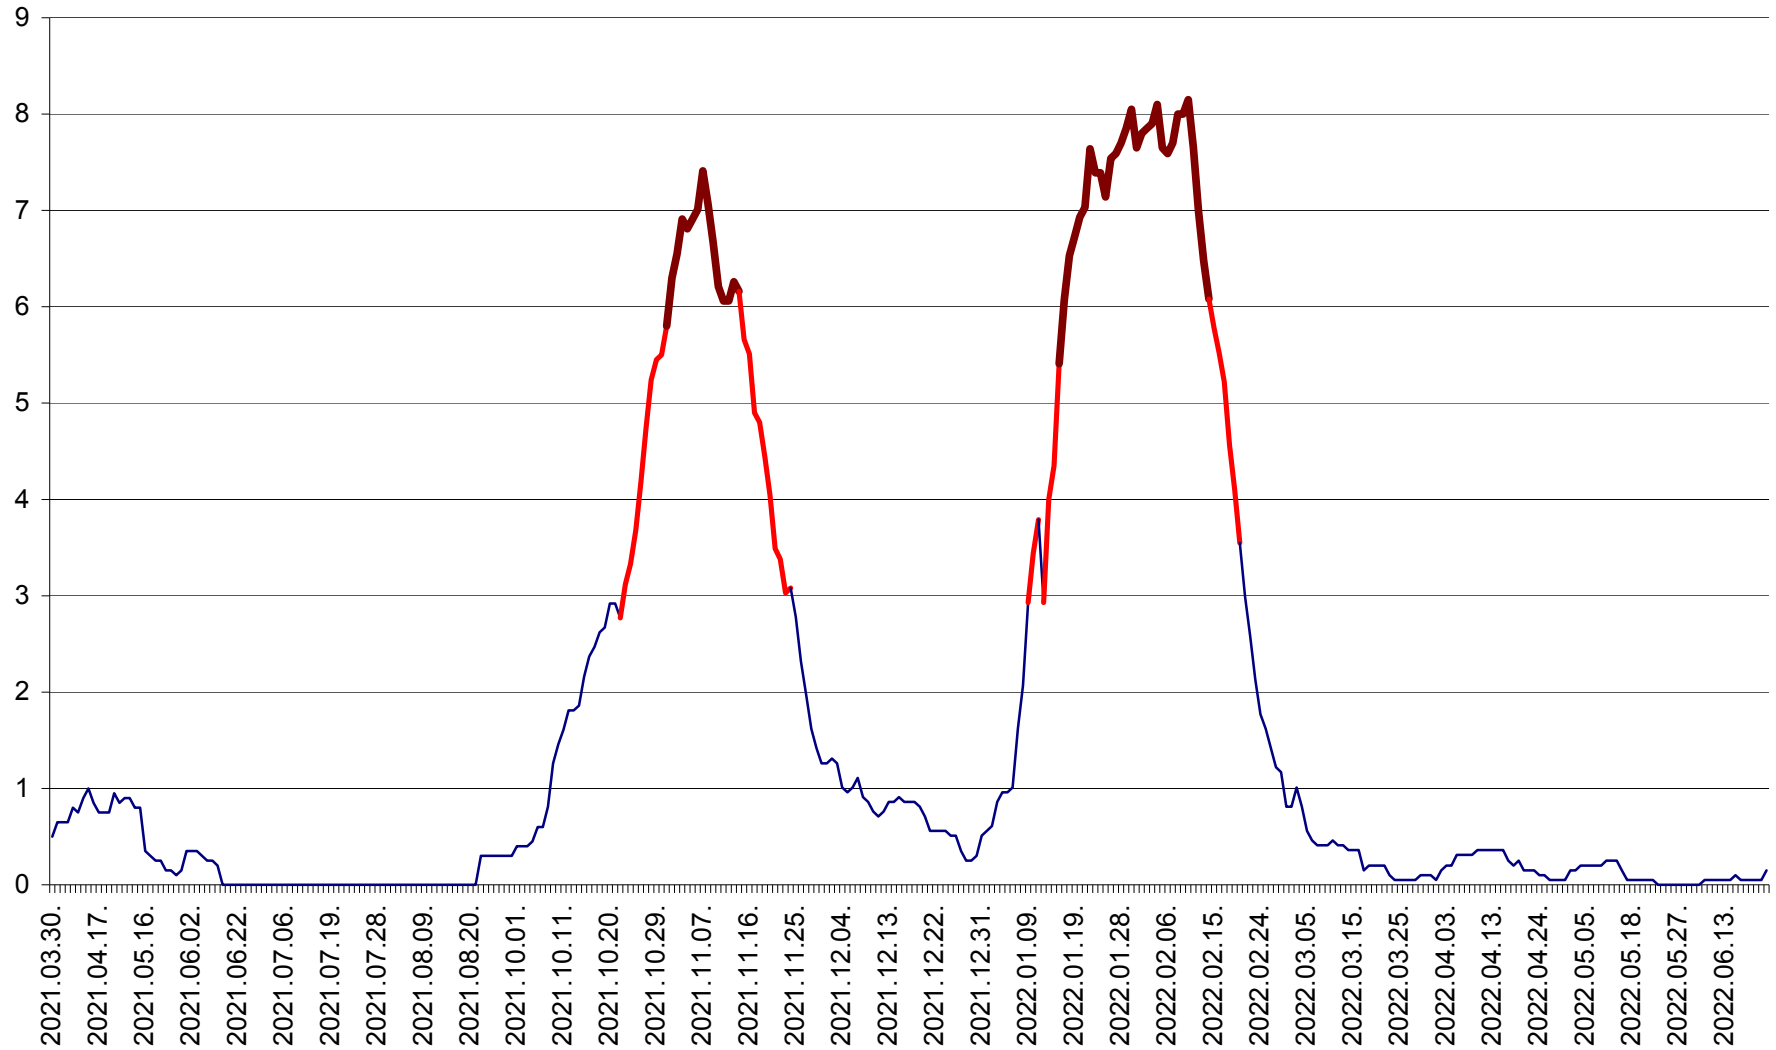

DÂRJIU - Evolutia incidentei cumulate pe 14 zile la ‰ de locuitori
2021.04.01. - 2022.06.27.

DEALU - Evolutia incidentei cumulate pe 14 zile la ‰ de locuitori
2021.04.01. - 2022.06.27.

DITRĂU - Evolutia incidentei cumulate pe 14 zile la ‰ de locuitori
2021.04.01. - 2022.06.27.

FELICENI - Evolutia incidentei cumulate pe 14 zile la % de locuitori
2021.04.01. - 2022.06.27.

FRUMOASA - Evolutia incidentei cumulate pe 14 zile la ‰ de locuitori
2021.04.01. - 2022.06.27.

GĂLĂUȚAȘ - Evoluția incidenței cumulate pe 14 zile la ‰ de locuitori
2021.04.01. - 2022.06.27.

MUNICIPIUL GHEORGHENI - Evolutia incidentei cumulate pe 14 zile la % de locuitori
2021.04.01. - 2022.06.27.

JOSENI - Evolutia incidentei cumulate pe 14 zile la ‰ de locuitori
2021.04.01. - 2022.06.27.

LĂZAREA - Evolutia incidentei cumulate pe 14 zile la % de locuitori
2021.04.01. - 2022.06.27.

LELICENI - Evolutia incidentei cumulate pe 14 zile la % de locuitori
2021.04.01. - 2022.06.27.

LUETA - Evolutia incidentei cumulate pe 14 zile la ‰ de locuitori
2021.04.01. - 2022.06.27.

LUNCA DE JOS - Evolutia incidentei cumulate pe 14 zile la ‰ de locuitori
2021.04.01. - 2022.06.27.