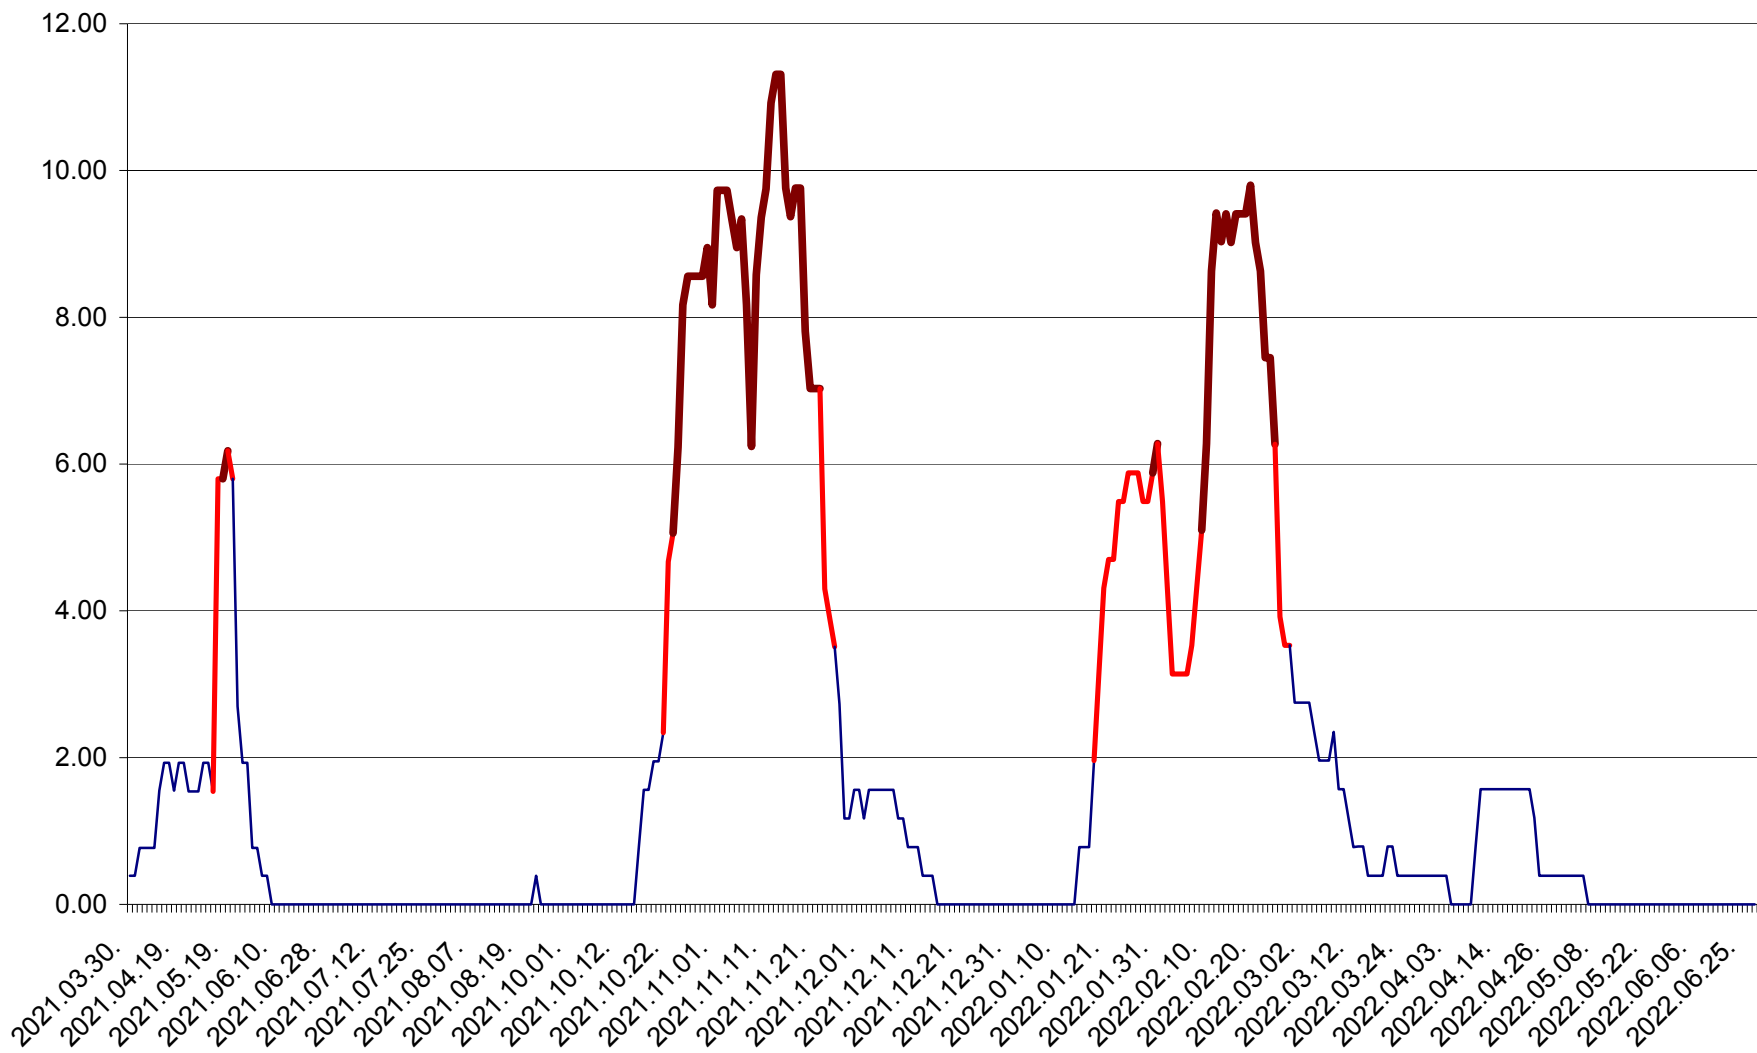

ATID - Evolutia incidentei cumulate pe 14 zile la % de locuitori
2021.04.01. - 2022.06.27.

AVRĂMEȘTI - Evolutia incidentei cumulate pe 14 zile la ‰ de locuitori
2021.04.01. - 2022.06.27.

ORAȘ BĂILE TUȘNAD - Evoluția incidenței cumulate pe 14 zile la ‰ de locuitori
2021.04.01. - 2022.06.27.

ORAȘ BĂLAN - Evoluția incidenței cumulate pe 14 zile la ‰ de locuitori
2021.04.01. - 2022.06.27.

BILBOR - Evolutia incidentei cumulate pe 14 zile la ‰ de locuitori
2021.04.01. - 2022.06.27.

ORAȘ BORSEC - Evolutia incidentei cumulate pe 14 zile la ‰ de locuitori
2021.04.01. - 2022.06.27.

BRĂDEȘTI - Evolutia incidentei cumulate pe 14 zile la ‰ de locuitori
2021.04.01. - 2022.06.27.

CĂPÂLNIȚA - Evoluția incidenței cumulate pe 14 zile la ‰ de locuitori
2021.04.01. - 2022.06.27.

CÂRȚA - Evolutia incidentei cumulate pe 14 zile la ‰ de locuitori
2021.04.01. - 2022.06.27.