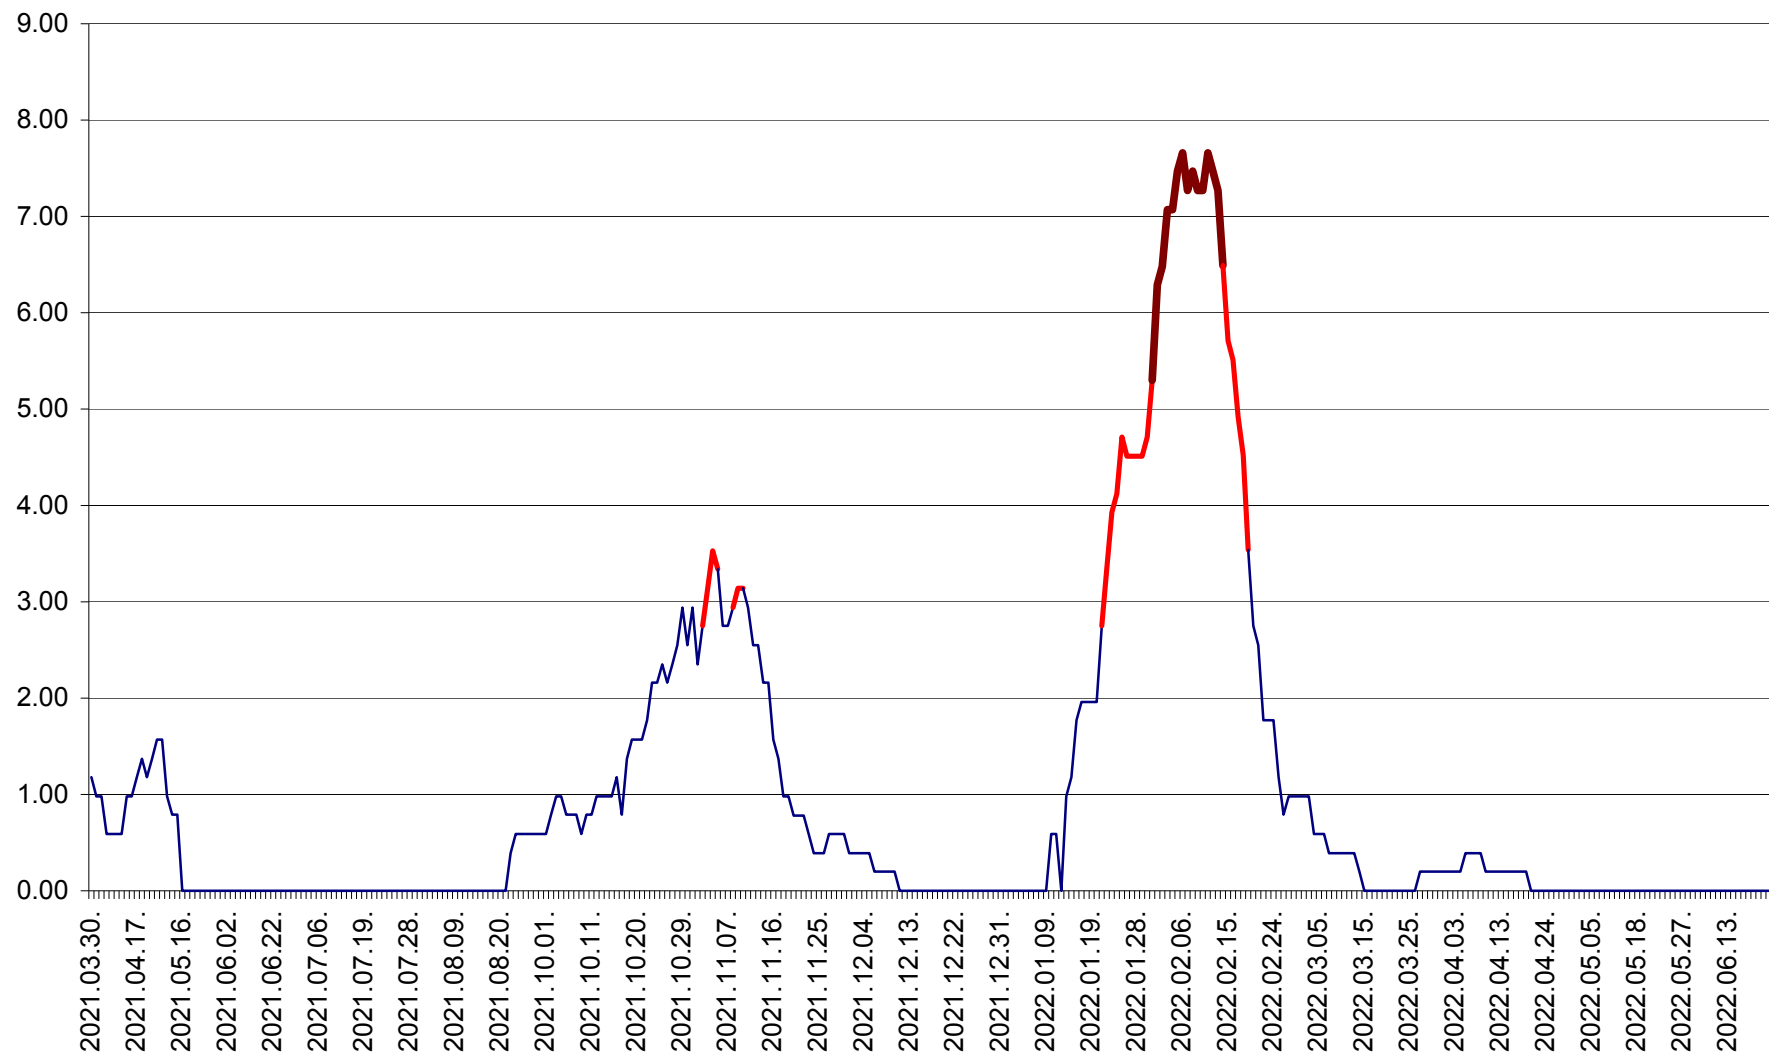

ORAȘ BĂLAN - Evoluția incidenței cumulate pe 14 zile la ‰ de locuitori
2021.04.01. - 2022.06.27.

BILBOR - Evolutia incidentei cumulate pe 14 zile la ‰ de locuitori
2021.04.01. - 2022.06.27.

ORAȘ BORSEC - Evolutia incidentei cumulate pe 14 zile la ‰ de locuitori
2021.04.01. - 2022.06.27.

BRĂDEȘTI - Evolutia incidentei cumulate pe 14 zile la ‰ de locuitori
2021.04.01. - 2022.06.27.

CĂPÂLNIȚA - Evoluția incidenței cumulate pe 14 zile la ‰ de locuitori
2021.04.01. - 2022.06.27.

CÂRȚA - Evolutia incidentei cumulate pe 14 zile la ‰ de locuitori
2021.04.01. - 2022.06.27.

CICEU - Evolutia incidentei cumulate pe 14 zile la ‰ de locuitori
2021.04.01. - 2022.06.27.

CIUCSÂNGEORGIU - Evolutia incidentei cumulate pe 14 zile la % de locuitori
2021.04.01. - 2022.06.27.

CIUMANI - Evolutia incidentei cumulate pe 14 zile la ‰ de locuitori
2021.04.01. - 2022.06.27.

CORBU - Evolutia incidentei cumulate pe 14 zile la ‰ de locuitori
2021.04.01. - 2022.06.27.

CORUND - Evolutia incidentei cumulate pe 14 zile la ‰ de locuitori
2021.04.01. - 2022.06.27.

COZMENI - Evolutia incidentei cumulate pe 14 zile la % de locuitori
2021.04.01. - 2022.06.27.