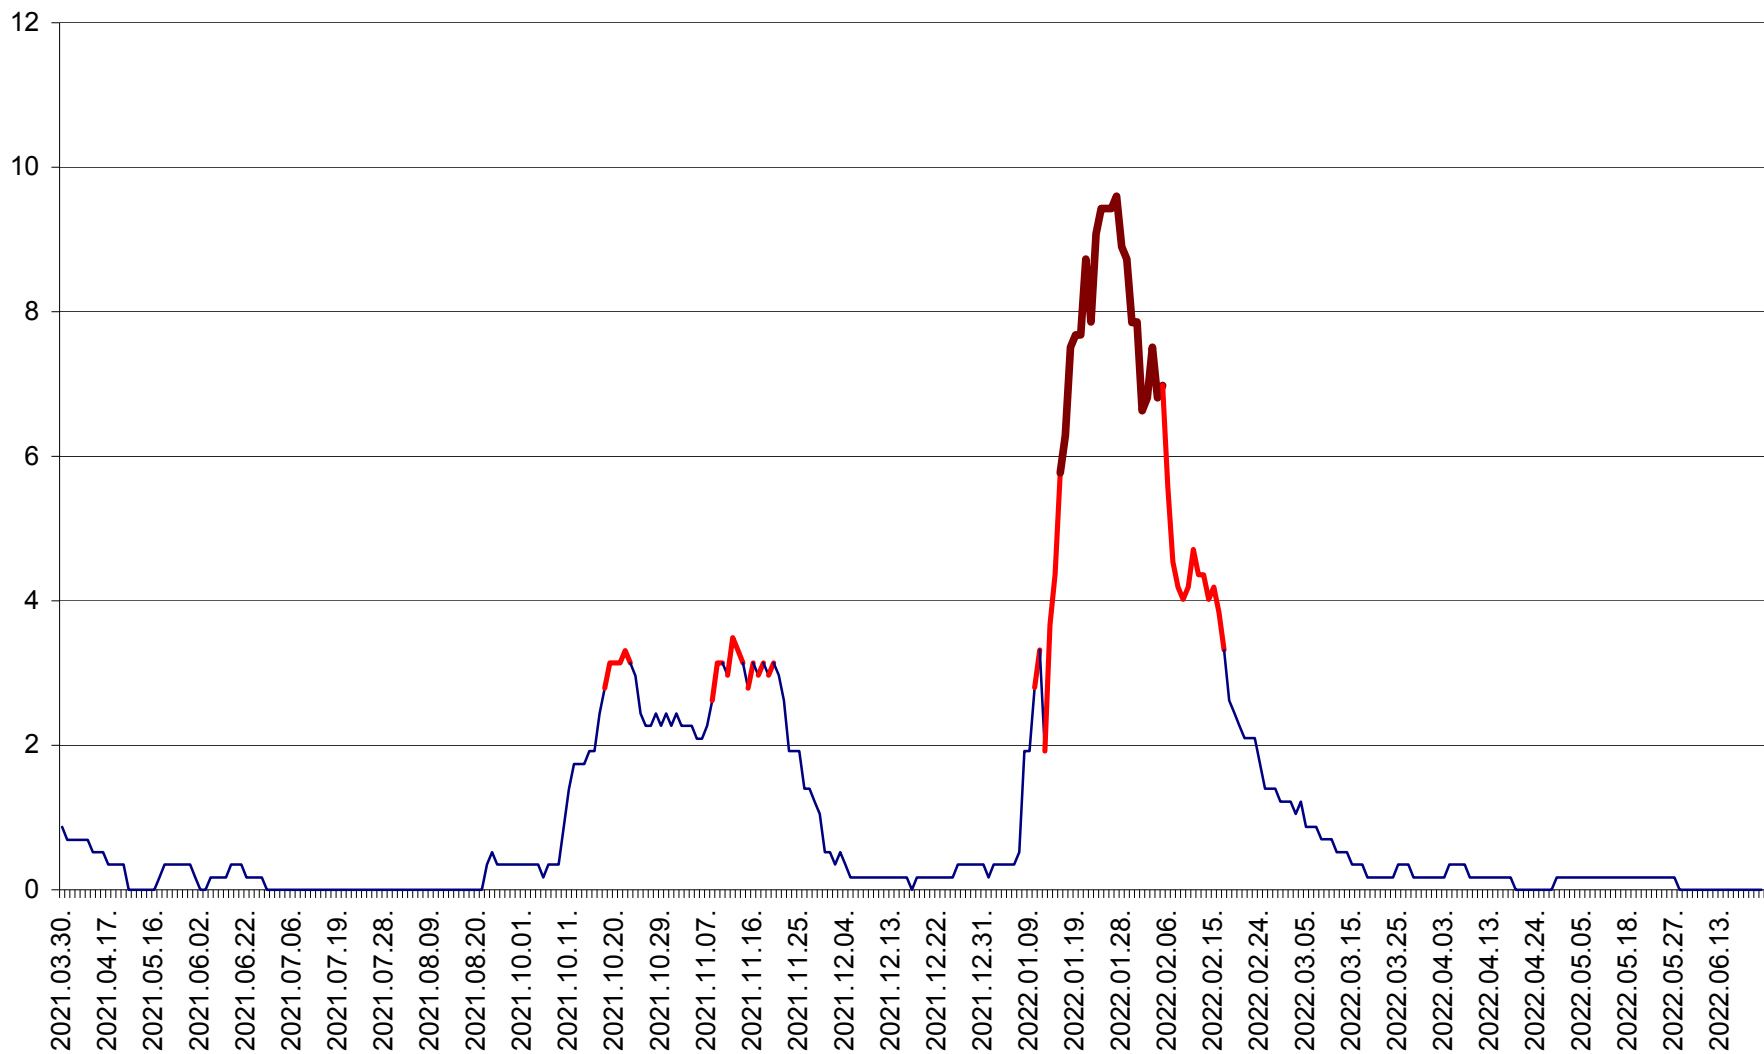

DÂRJIU - Evolutia incidentei cumulate pe 14 zile la ‰ de locuitori
2021.04.01. - 2022.06.27.

DEALU - Evolutia incidentei cumulate pe 14 zile la ‰ de locuitori
2021.04.01. - 2022.06.27.

DITRĂU - Evolutia incidentei cumulate pe 14 zile la ‰ de locuitori
2021.04.01. - 2022.06.27.

FELICENI - Evolutia incidentei cumulate pe 14 zile la % de locuitori
2021.04.01. - 2022.06.27.

FRUMOASA - Evolutia incidentei cumulate pe 14 zile la ‰ de locuitori
2021.04.01. - 2022.06.27.

GĂLĂUȚAȘ - Evoluția incidenței cumulate pe 14 zile la ‰ de locuitori
2021.04.01. - 2022.06.27.

MUNICIPIUL GHEORGHENI - Evolutia incidentei cumulate pe 14 zile la % de locuitori
2021.04.01. - 2022.06.27.

JOSENI - Evolutia incidentei cumulate pe 14 zile la ‰ de locuitori
2021.04.01. - 2022.06.27.

LĂZAREA - Evolutia incidentei cumulate pe 14 zile la % de locuitori
2021.04.01. - 2022.06.27.

LELICENI - Evolutia incidentei cumulate pe 14 zile la % de locuitori
2021.04.01. - 2022.06.27.

LUETA - Evolutia incidentei cumulate pe 14 zile la ‰ de locuitori
2021.04.01. - 2022.06.27.

LUNCA DE JOS - Evolutia incidentei cumulate pe 14 zile la ‰ de locuitori
2021.04.01. - 2022.06.27.