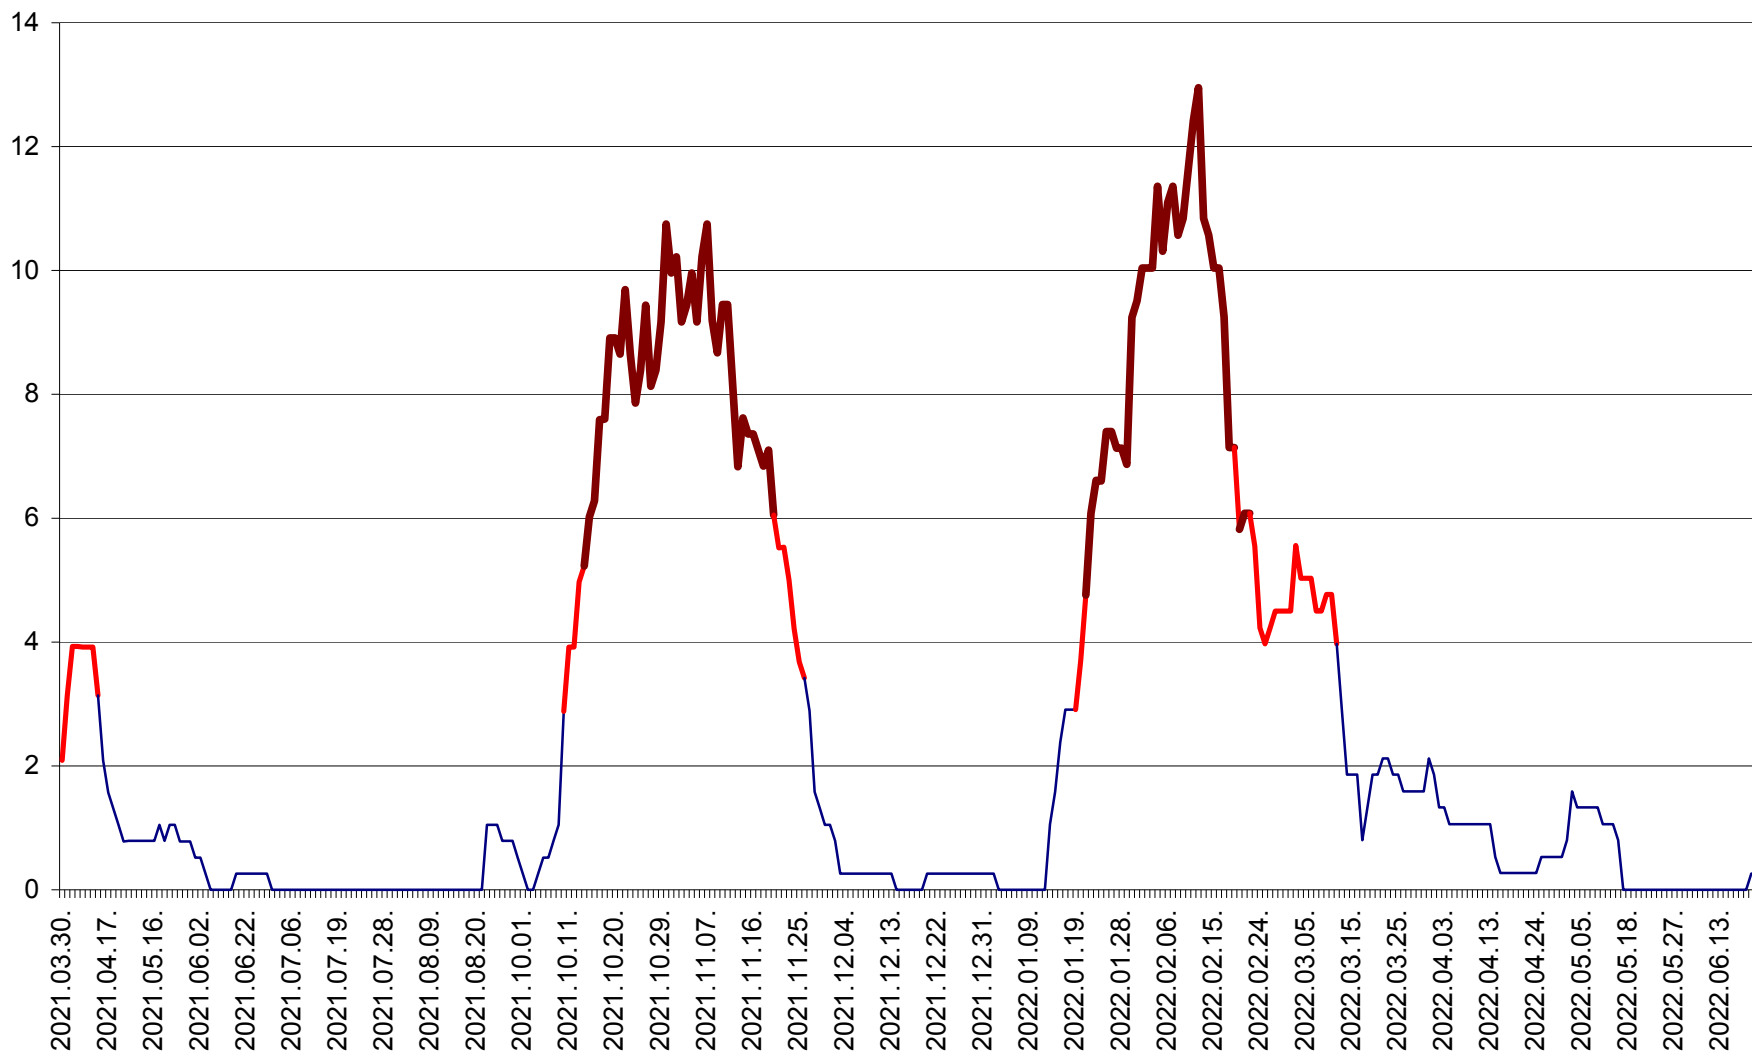

RACU - Evolutia incidentei cumulate pe 14 zile la ‰ de locuitori
2021.04.01. - 2022.06.27.

REMETEA - Evolutia incidentei cumulate pe 14 zile la % de locuitori
2021.04.01. - 2022.06.27.

SĂCEL - Evolutia incidentei cumulate pe 14 zile la ‰ de locuitori
2021.04.01. - 2022.06.27.

SÂNCRĂIENI - Evolutia incidentei cumulate pe 14 zile la ‰ de locuitori
2021.04.01. - 2022.06.27.

SÂNDOMIC - Evolutia incidentei cumulate pe 14 zile la ‰ de locuitori
2021.04.01. - 2022.06.27.

SÂNMARTIN - Evolutia incidentei cumulate pe 14 zile la ‰ de locuitori
2021.04.01. - 2022.06.27.

SÂNSIMION - Evolutia incidentei cumulate pe 14 zile la ‰ de locuitori
2021.04.01. - 2022.06.27.

SÂNTIMBRU - Evolutia incidentei cumulate pe 14 zile la ‰ de locuitori
2021.04.01. - 2022.06.27.

SĂRMAȘ - Evolutia incidentei cumulate pe 14 zile la ‰ de locuitori
2021.04.01. - 2022.06.27.