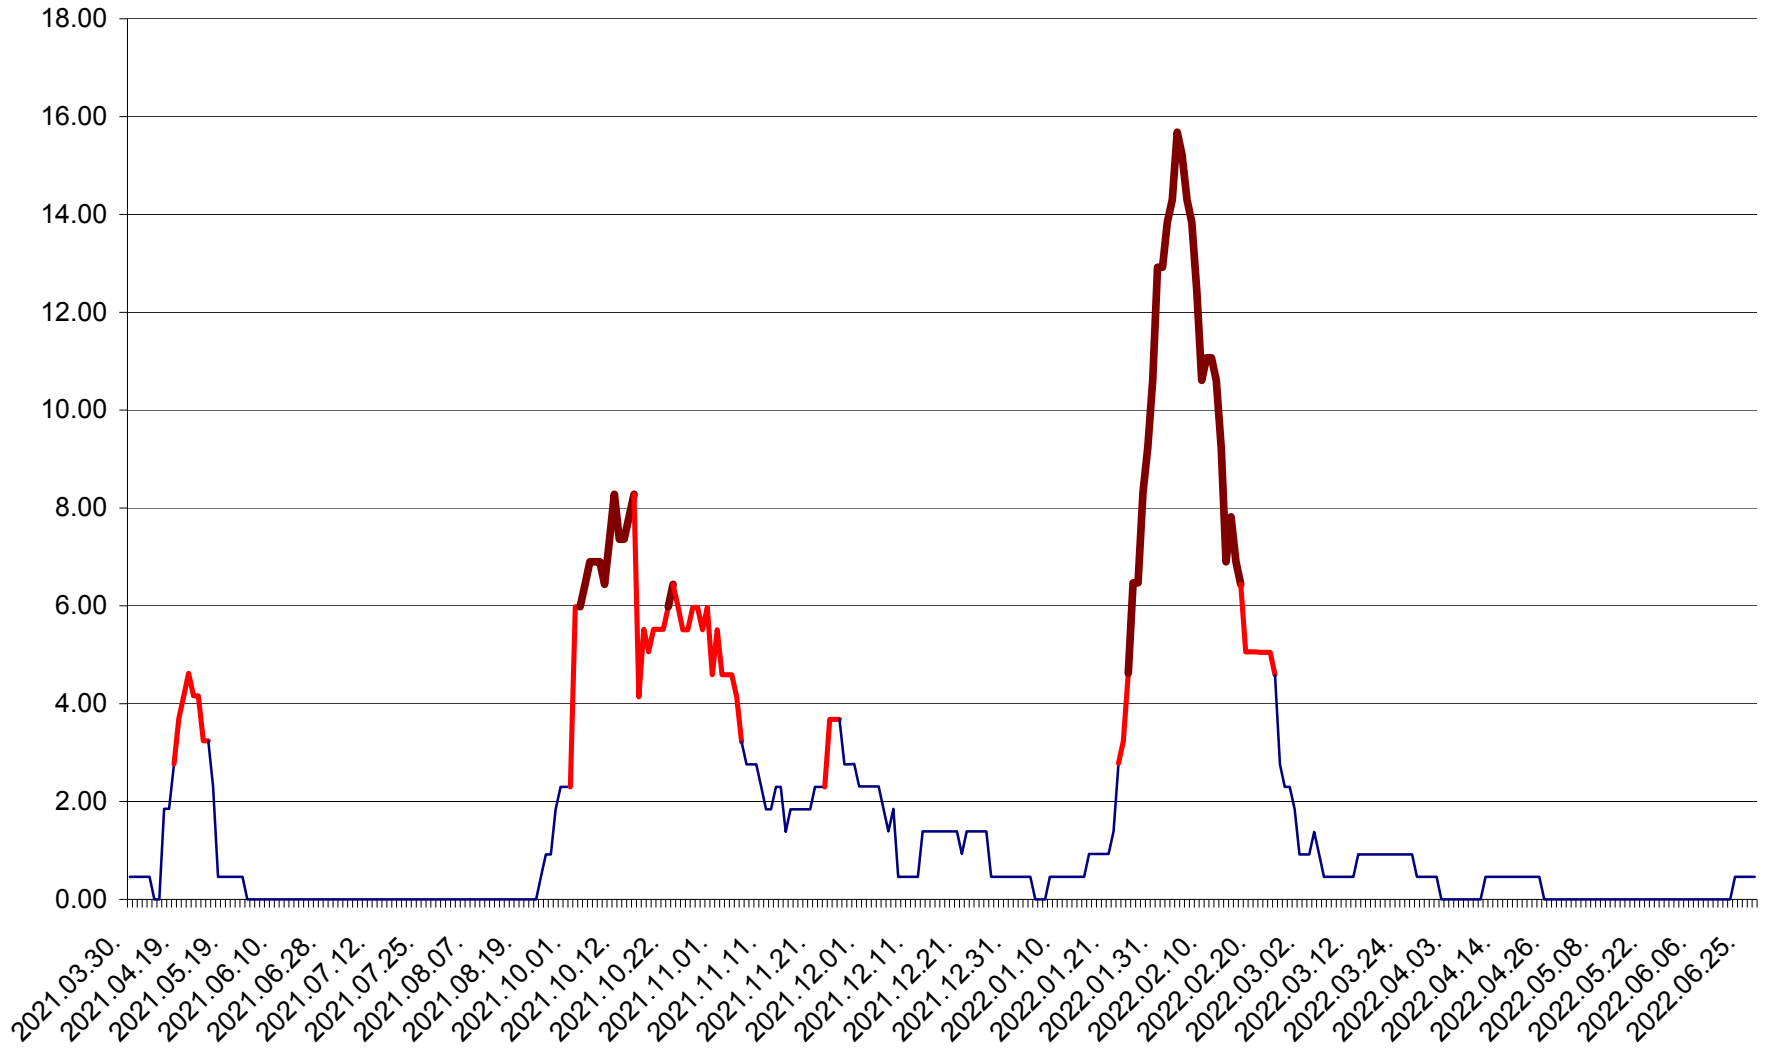

ATID - Evolutia incidentei cumulate pe 14 zile la % de locuitori
2021.04.01. - 2022.06.27.

AVRĂMEȘTI - Evolutia incidentei cumulate pe 14 zile la ‰ de locuitori
2021.04.01. - 2022.06.27.

ORAȘ BĂILE TUȘNAD - Evoluția incidenței cumulate pe 14 zile la ‰ de locuitori
2021.04.01. - 2022.06.27.

ORAȘ BĂLAN - Evoluția incidenței cumulate pe 14 zile la ‰ de locuitori
2021.04.01. - 2022.06.27.

BILBOR - Evolutia incidentei cumulate pe 14 zile la ‰ de locuitori
2021.04.01. - 2022.06.27.

ORAȘ BORSEC - Evolutia incidentei cumulate pe 14 zile la ‰ de locuitori
2021.04.01. - 2022.06.27.

BRĂDEȘTI - Evolutia incidentei cumulate pe 14 zile la ‰ de locuitori
2021.04.01. - 2022.06.27.

CĂPÂLNIȚA - Evoluția incidenței cumulate pe 14 zile la ‰ de locuitori
2021.04.01. - 2022.06.27.

CÂRȚA - Evolutia incidentei cumulate pe 14 zile la ‰ de locuitori
2021.04.01. - 2022.06.27.

CICEU - Evolutia incidentei cumulate pe 14 zile la ‰ de locuitori
2021.04.01. - 2022.06.27.

CIUCSÂNGEORGIU - Evolutia incidentei cumulate pe 14 zile la % de locuitori
2021.04.01. - 2022.06.27.

CIUMANI - Evolutia incidentei cumulate pe 14 zile la ‰ de locuitori
2021.04.01. - 2022.06.27.