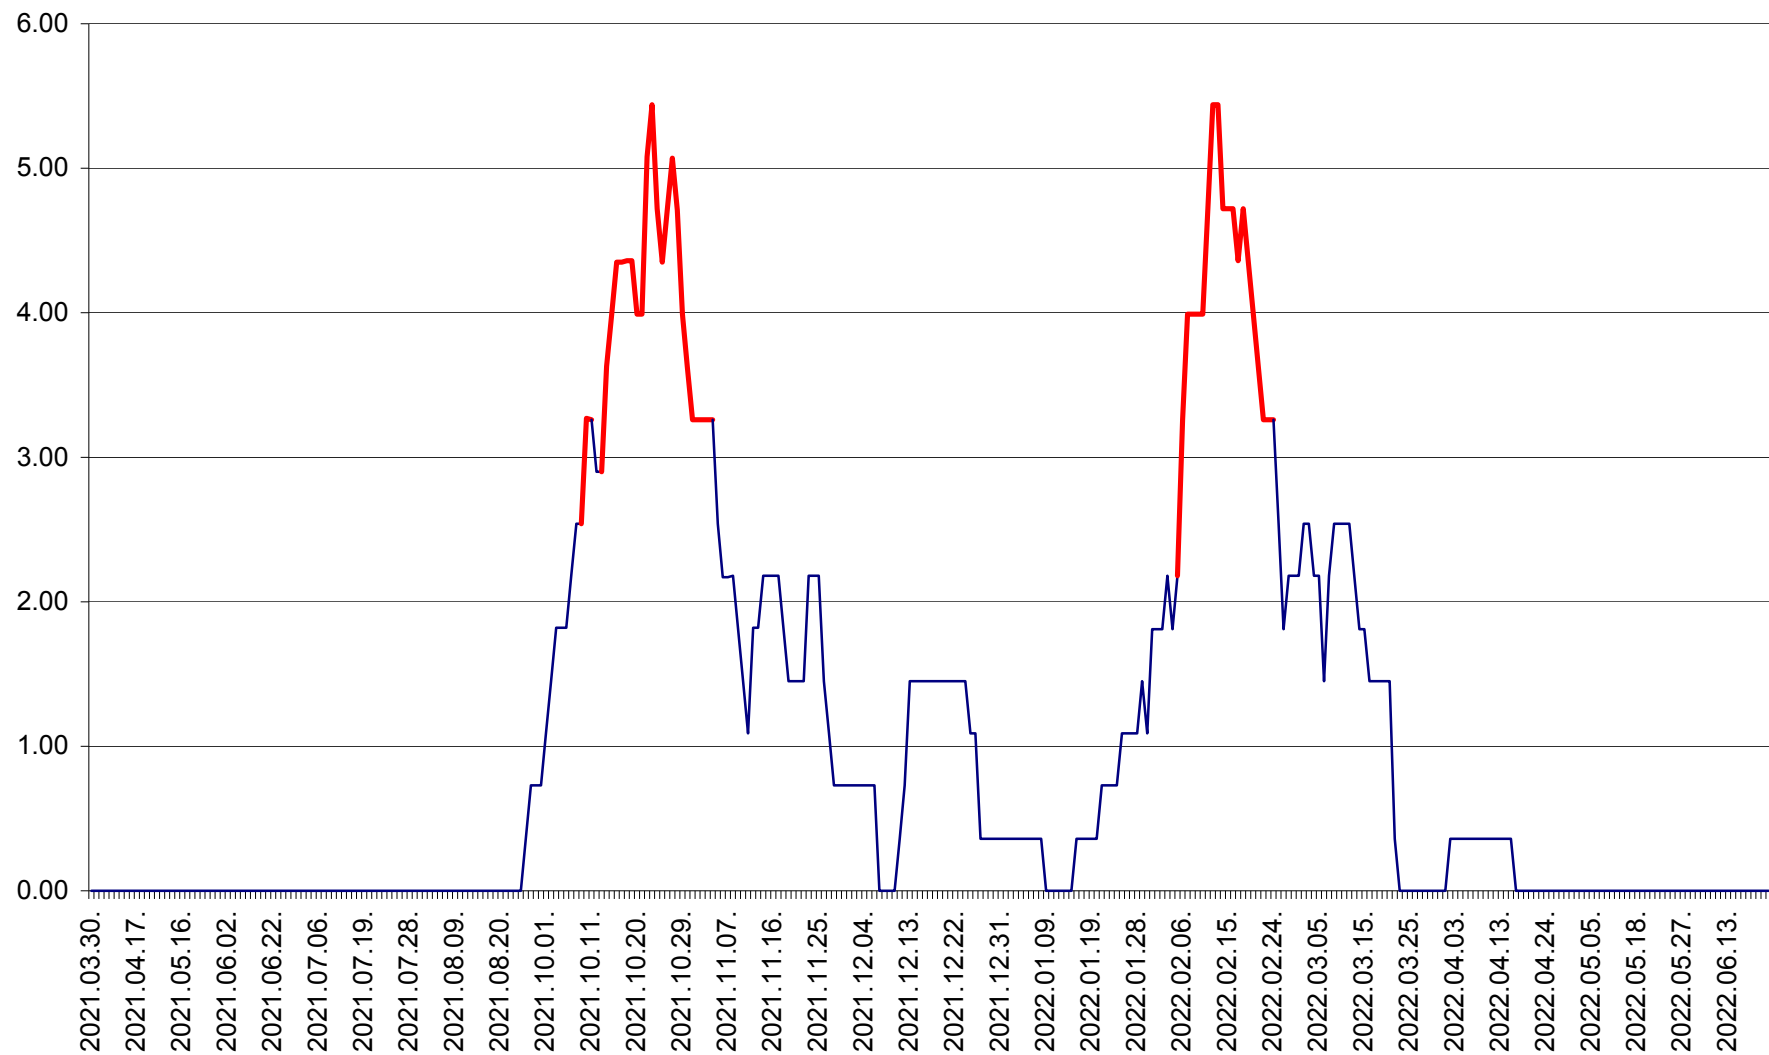

ATID - Evolutia incidentei cumulate pe 14 zile la % de locuitori
2021.04.01. - 2022.06.27.

AVRĂMEȘTI - Evolutia incidentei cumulate pe 14 zile la ‰ de locuitori
2021.04.01. - 2022.06.27.

ORAȘ BĂILE TUȘNAD - Evoluția incidenței cumulate pe 14 zile la ‰ de locuitori
2021.04.01. - 2022.06.27.

ORAȘ BĂLAN - Evoluția incidenței cumulate pe 14 zile la ‰ de locuitori
2021.04.01. - 2022.06.27.

BILBOR - Evolutia incidentei cumulate pe 14 zile la ‰ de locuitori
2021.04.01. - 2022.06.27.

ORAȘ BORSEC - Evolutia incidentei cumulate pe 14 zile la ‰ de locuitori
2021.04.01. - 2022.06.27.

BRĂDEȘTI - Evolutia incidentei cumulate pe 14 zile la ‰ de locuitori
2021.04.01. - 2022.06.27.

CĂPÂLNIȚA - Evoluția incidenței cumulate pe 14 zile la ‰ de locuitori
2021.04.01. - 2022.06.27.

CÂRȚA - Evolutia incidentei cumulate pe 14 zile la ‰ de locuitori
2021.04.01. - 2022.06.27.