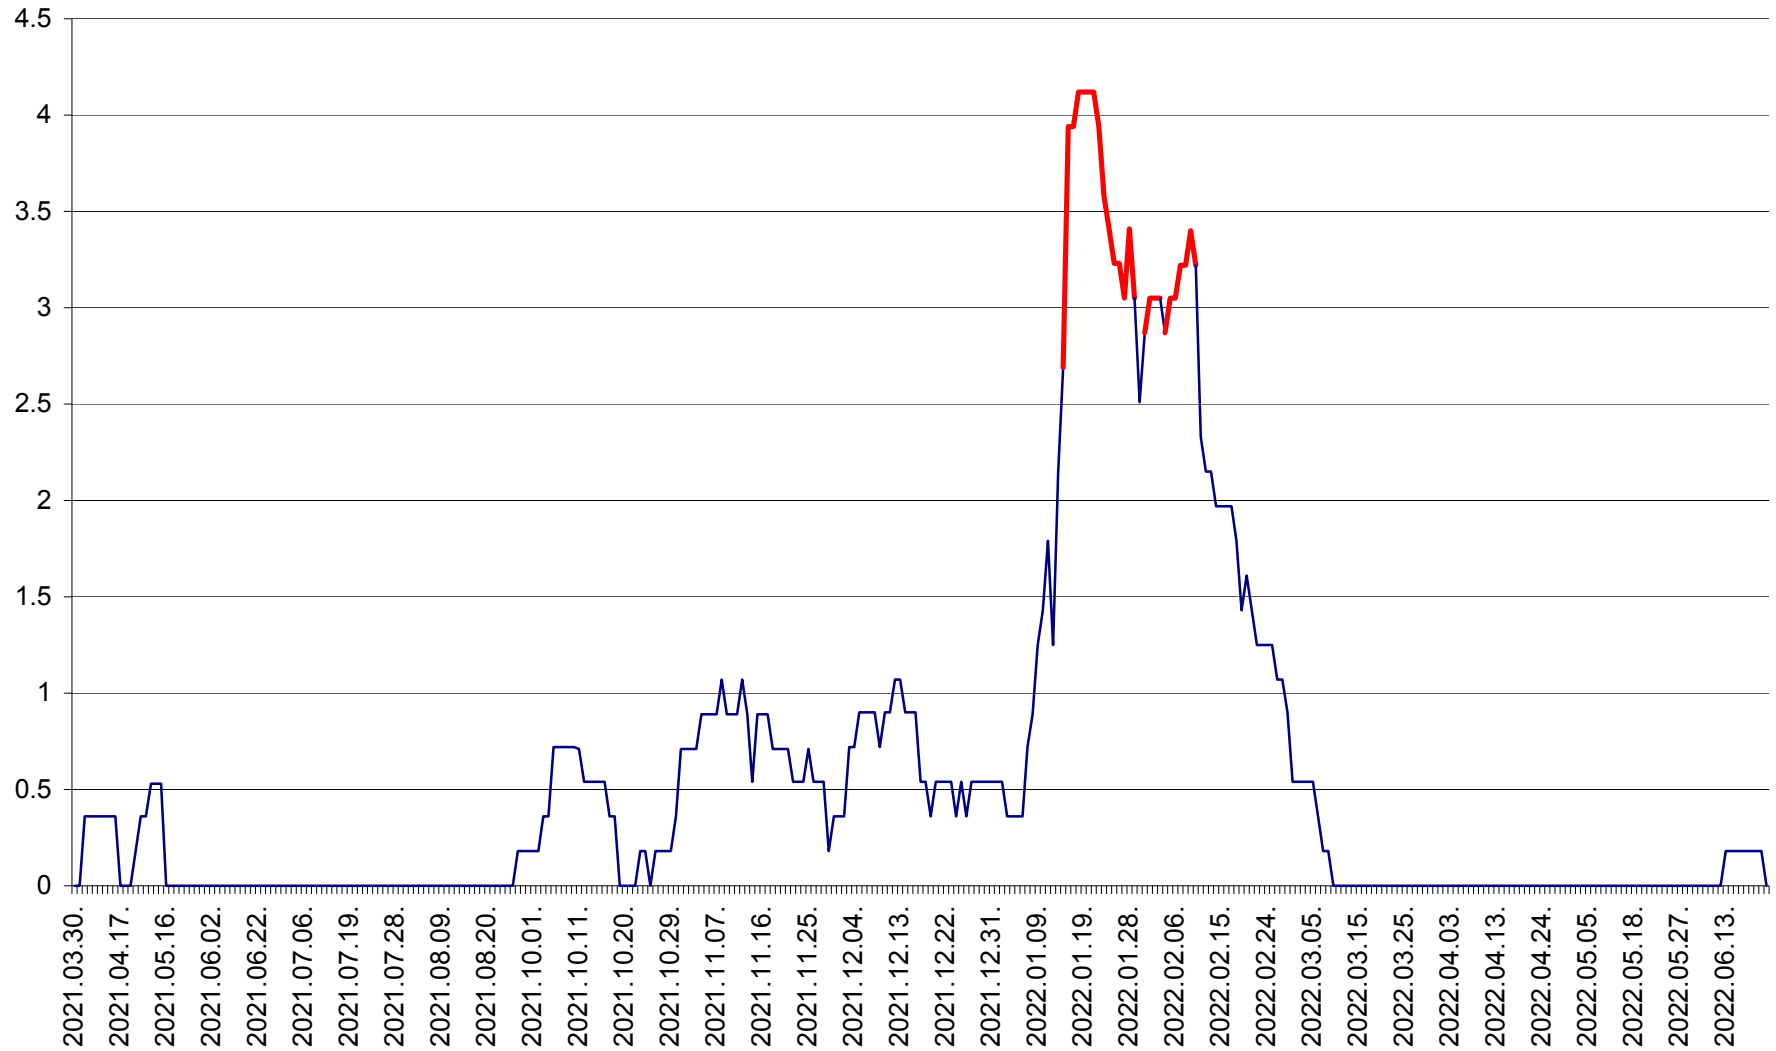

FELICENI - Evolutia incidentei cumulate pe 14 zile la % de locuitori
2021.04.01. - 2022.06.27.

FRUMOASA - Evolutia incidentei cumulate pe 14 zile la ‰ de locuitori
2021.04.01. - 2022.06.27.

GĂLĂUȚAȘ - Evoluția incidenței cumulate pe 14 zile la ‰ de locuitori
2021.04.01. - 2022.06.27.

MUNICIPIUL GHEORGHENI - Evolutia incidentei cumulate pe 14 zile la % de locuitori
2021.04.01. - 2022.06.27.

JOSENI - Evolutia incidentei cumulate pe 14 zile la ‰ de locuitori
2021.04.01. - 2022.06.27.

LĂZAREA - Evolutia incidentei cumulate pe 14 zile la % de locuitori
2021.04.01. - 2022.06.27.

LELICENI - Evolutia incidentei cumulate pe 14 zile la % de locuitori
2021.04.01. - 2022.06.27.

LUETA - Evolutia incidentei cumulate pe 14 zile la ‰ de locuitori
2021.04.01. - 2022.06.27.

LUNCA DE JOS - Evolutia incidentei cumulate pe 14 zile la ‰ de locuitori
2021.04.01. - 2022.06.27.