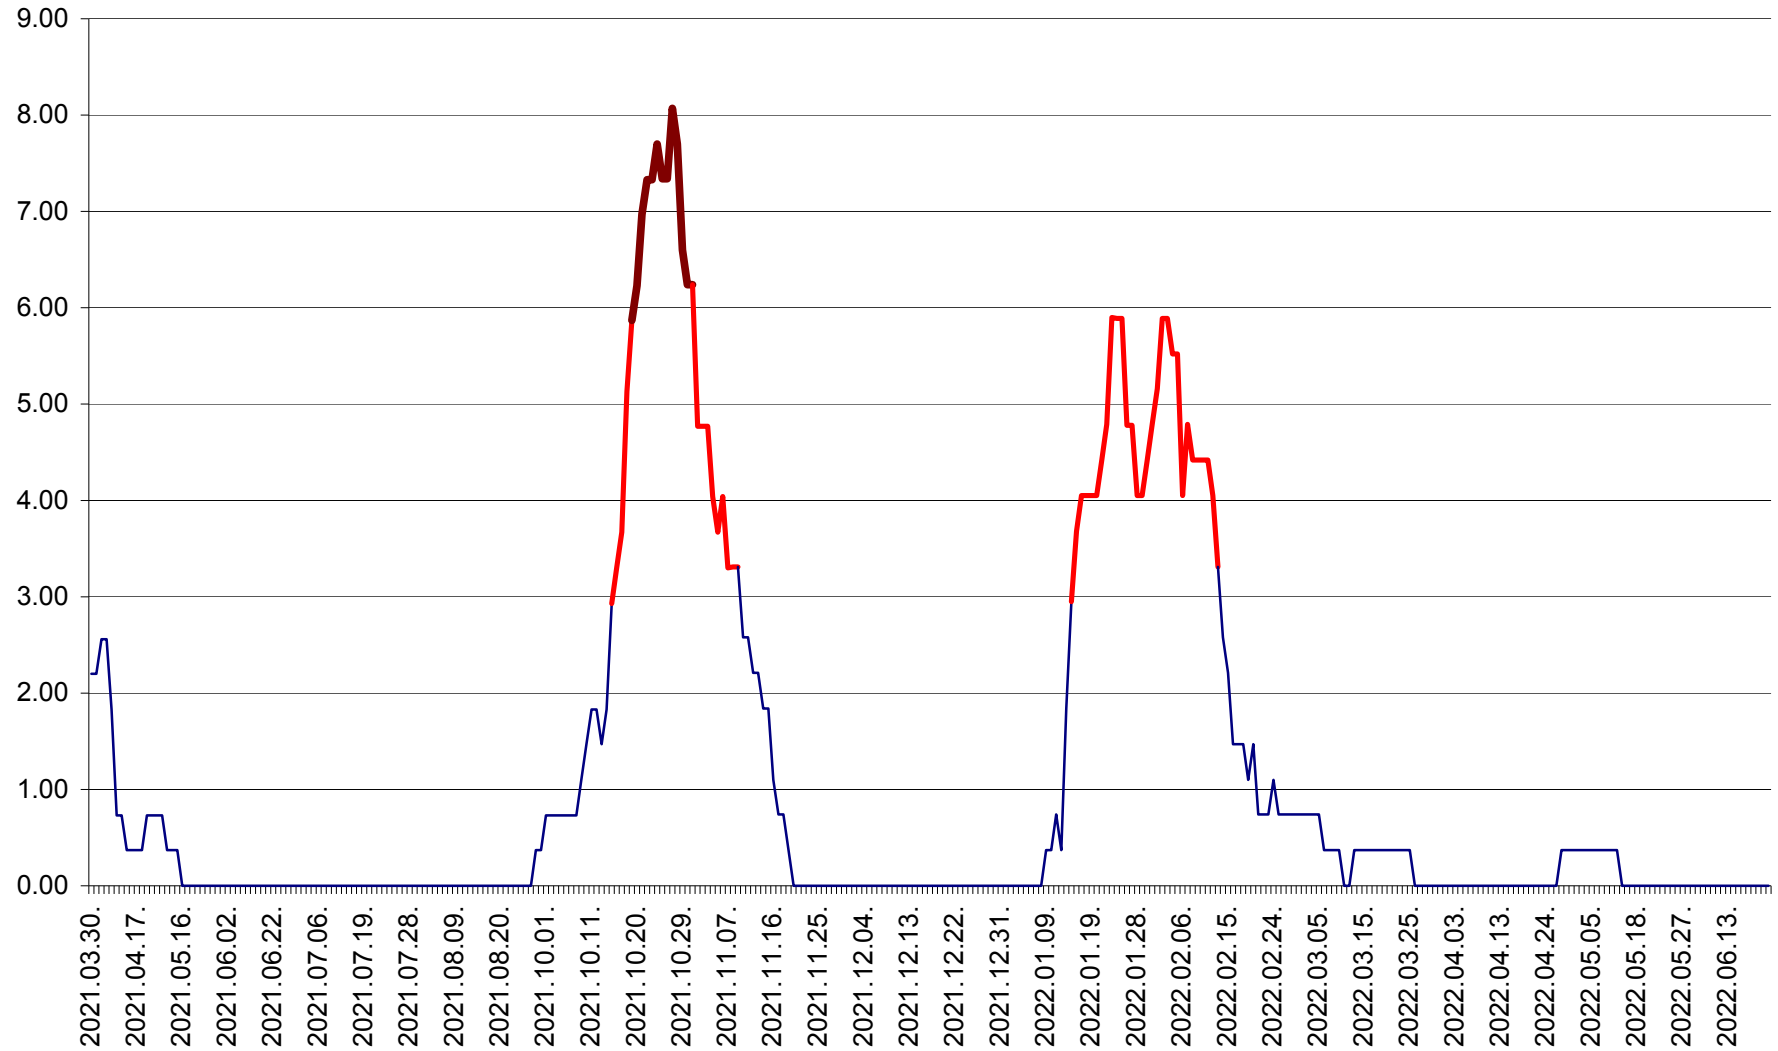

ATID - Evolutia incidentei cumulate pe 14 zile la % de locuitori
2021.04.01. - 2022.06.27.

AVRĂMEȘTI - Evolutia incidentei cumulate pe 14 zile la ‰ de locuitori
2021.04.01. - 2022.06.27.

ORAȘ BĂILE TUȘNAD - Evoluția incidenței cumulate pe 14 zile la ‰ de locuitori
2021.04.01. - 2022.06.27.

ORAȘ BĂLAN - Evoluția incidenței cumulate pe 14 zile la ‰ de locuitori
2021.04.01. - 2022.06.27.

BILBOR - Evolutia incidentei cumulate pe 14 zile la ‰ de locuitori
2021.04.01. - 2022.06.27.

ORAȘ BORSEC - Evolutia incidentei cumulate pe 14 zile la ‰ de locuitori
2021.04.01. - 2022.06.27.

BRĂDEȘTI - Evolutia incidentei cumulate pe 14 zile la ‰ de locuitori
2021.04.01. - 2022.06.27.

CĂPÂLNIȚA - Evoluția incidenței cumulate pe 14 zile la ‰ de locuitori
2021.04.01. - 2022.06.27.

CÂRȚA - Evolutia incidentei cumulate pe 14 zile la ‰ de locuitori
2021.04.01. - 2022.06.27.

CICEU - Evolutia incidentei cumulate pe 14 zile la ‰ de locuitori
2021.04.01. - 2022.06.27.

CIUCSÂNGEORGIU - Evolutia incidentei cumulate pe 14 zile la % de locuitori
2021.04.01. - 2022.06.27.

CIUMANI - Evolutia incidentei cumulate pe 14 zile la ‰ de locuitori
2021.04.01. - 2022.06.27.