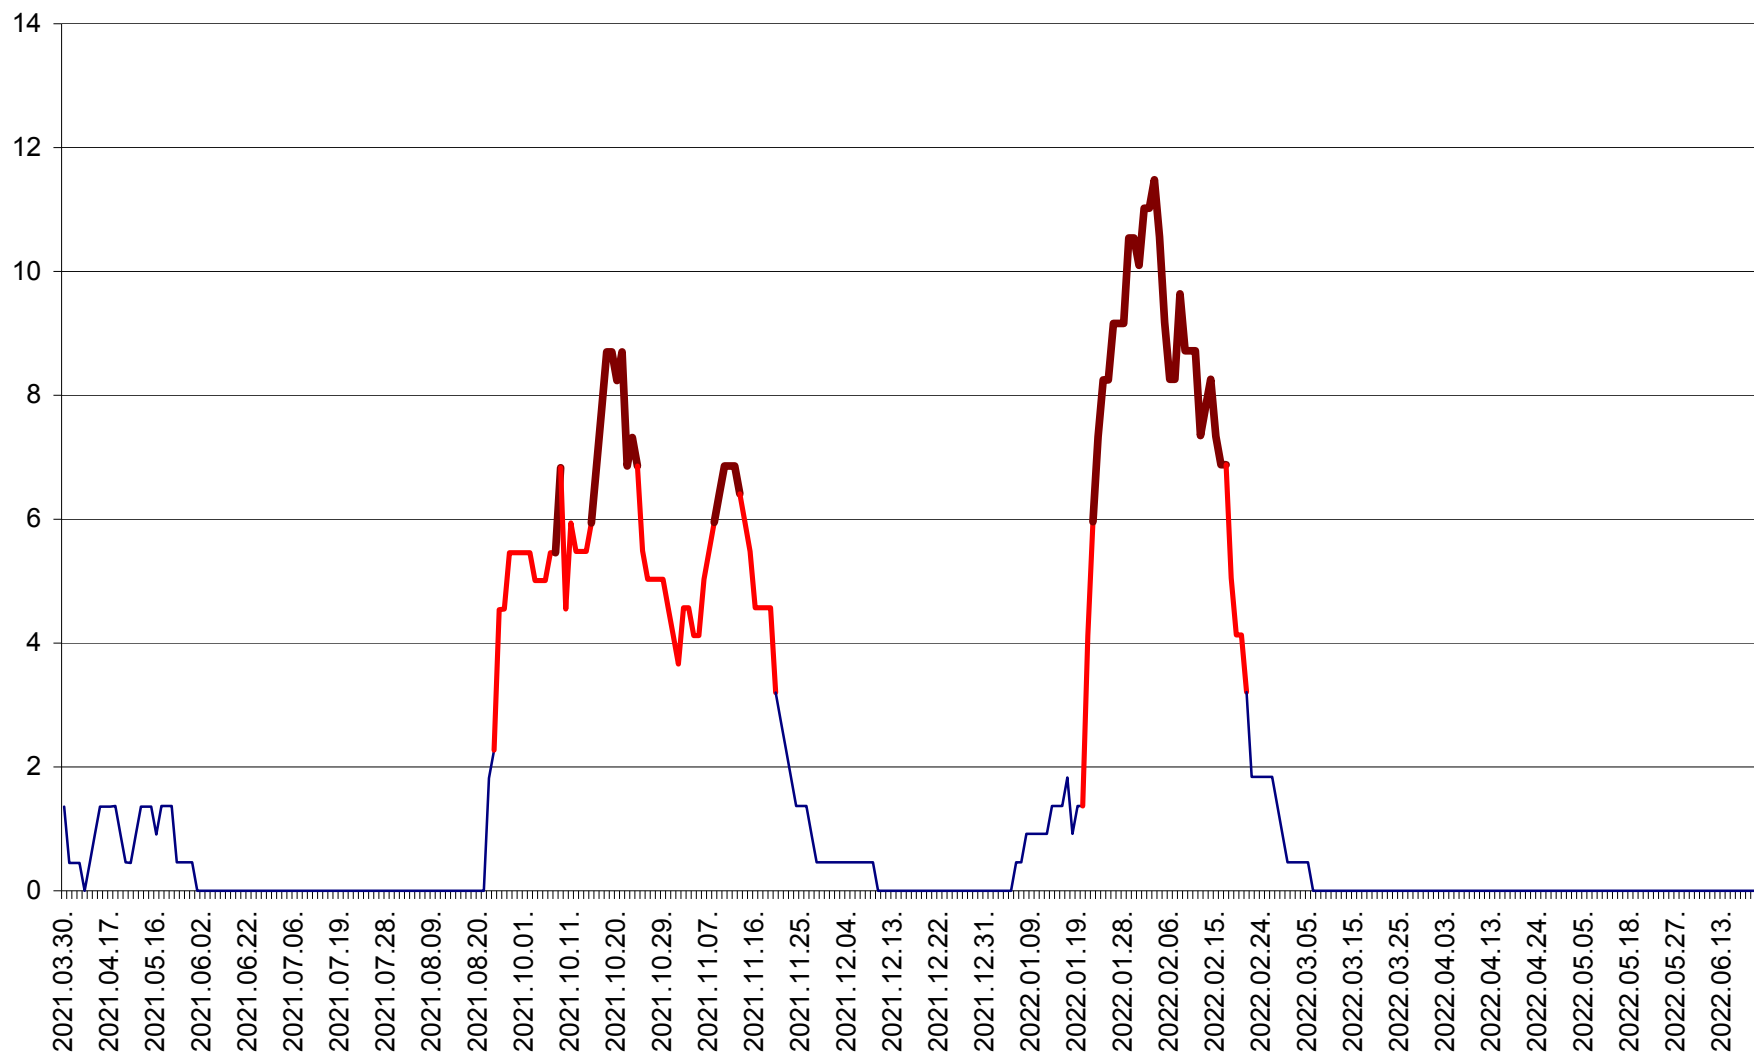

MUNICIPIUL GHEORGHENI - Evolutia incidentei cumulate pe 14 zile la % de locuitori
2021.04.01. - 2022.06.27.

JOSENI - Evolutia incidentei cumulate pe 14 zile la ‰ de locuitori
2021.04.01. - 2022.06.27.

LĂZAREA - Evolutia incidentei cumulate pe 14 zile la % de locuitori
2021.04.01. - 2022.06.27.

LELICENI - Evolutia incidentei cumulate pe 14 zile la % de locuitori
2021.04.01. - 2022.06.27.

LUETA - Evolutia incidentei cumulate pe 14 zile la ‰ de locuitori
2021.04.01. - 2022.06.27.

LUNCA DE JOS - Evolutia incidentei cumulate pe 14 zile la ‰ de locuitori
2021.04.01. - 2022.06.27.

LUNCA DE SUS - Evolutia incidentei cumulate pe 14 zile la ‰ de locuitori
2021.04.01. - 2022.06.27.

LUPENI - Evolutia incidentei cumulate pe 14 zile la ‰ de locuitori
2021.04.01. - 2022.06.27.

MĂDĂRAȘ - Evolutia incidentei cumulate pe 14 zile la ‰ de locuitori
2021.04.01. - 2022.06.27.