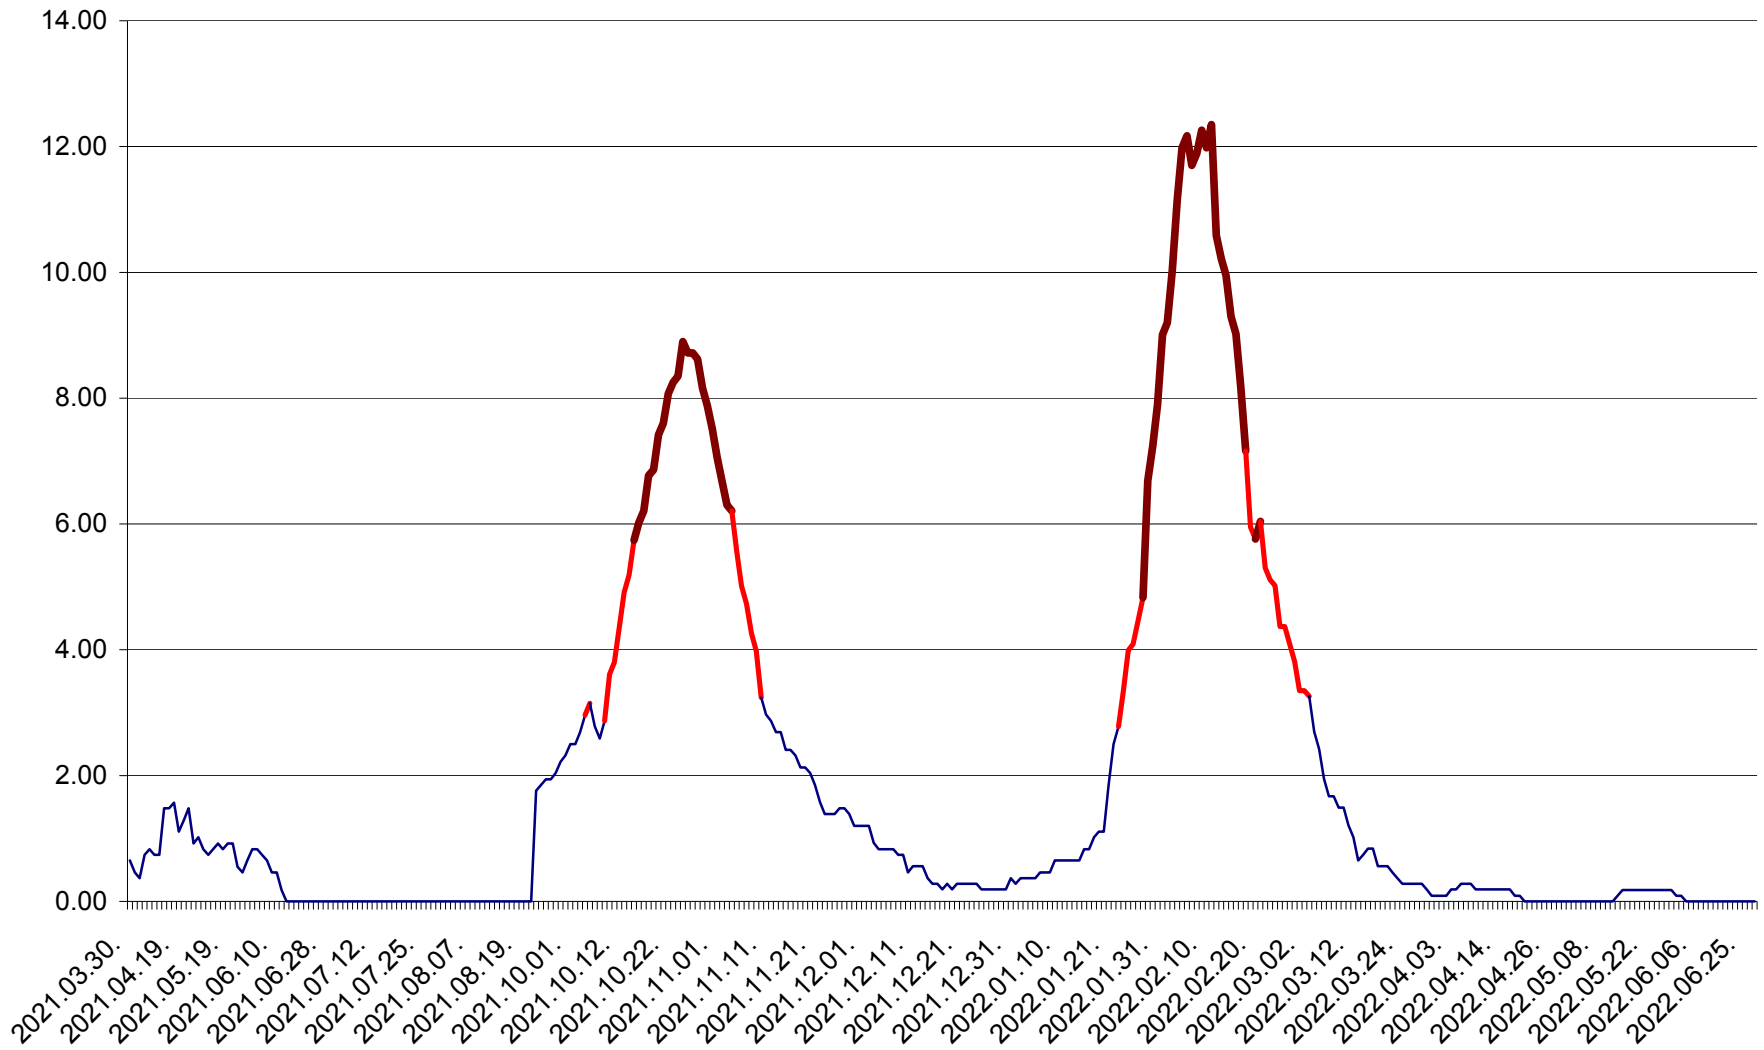

BRĂDEȘTI - Evolutia incidentei cumulate pe 14 zile la ‰ de locuitori
2021.04.01. - 2022.06.27.

CĂPÂLNIȚA - Evoluția incidenței cumulate pe 14 zile la ‰ de locuitori
2021.04.01. - 2022.06.27.

CÂRȚA - Evolutia incidentei cumulate pe 14 zile la ‰ de locuitori
2021.04.01. - 2022.06.27.

CICEU - Evolutia incidentei cumulate pe 14 zile la ‰ de locuitori
2021.04.01. - 2022.06.27.

CIUCSÂNGEORGIU - Evolutia incidentei cumulate pe 14 zile la % de locuitori
2021.04.01. - 2022.06.27.

CIUMANI - Evolutia incidentei cumulate pe 14 zile la ‰ de locuitori
2021.04.01. - 2022.06.27.

CORBU - Evolutia incidentei cumulate pe 14 zile la ‰ de locuitori
2021.04.01. - 2022.06.27.

CORUND - Evolutia incidentei cumulate pe 14 zile la ‰ de locuitori
2021.04.01. - 2022.06.27.

COZMENI - Evolutia incidentei cumulate pe 14 zile la % de locuitori
2021.04.01. - 2022.06.27.

ORAȘ CRISTURU SECUIESC - Evolutia incidentei cumulate pe 14 zile la ‰ de locuitori
2021.04.01. - 2022.06.27.

DĂNEȘTI - Evolutia incidentei cumulate pe 14 zile la ‰ de locuitori
2021.04.01. - 2022.06.27.