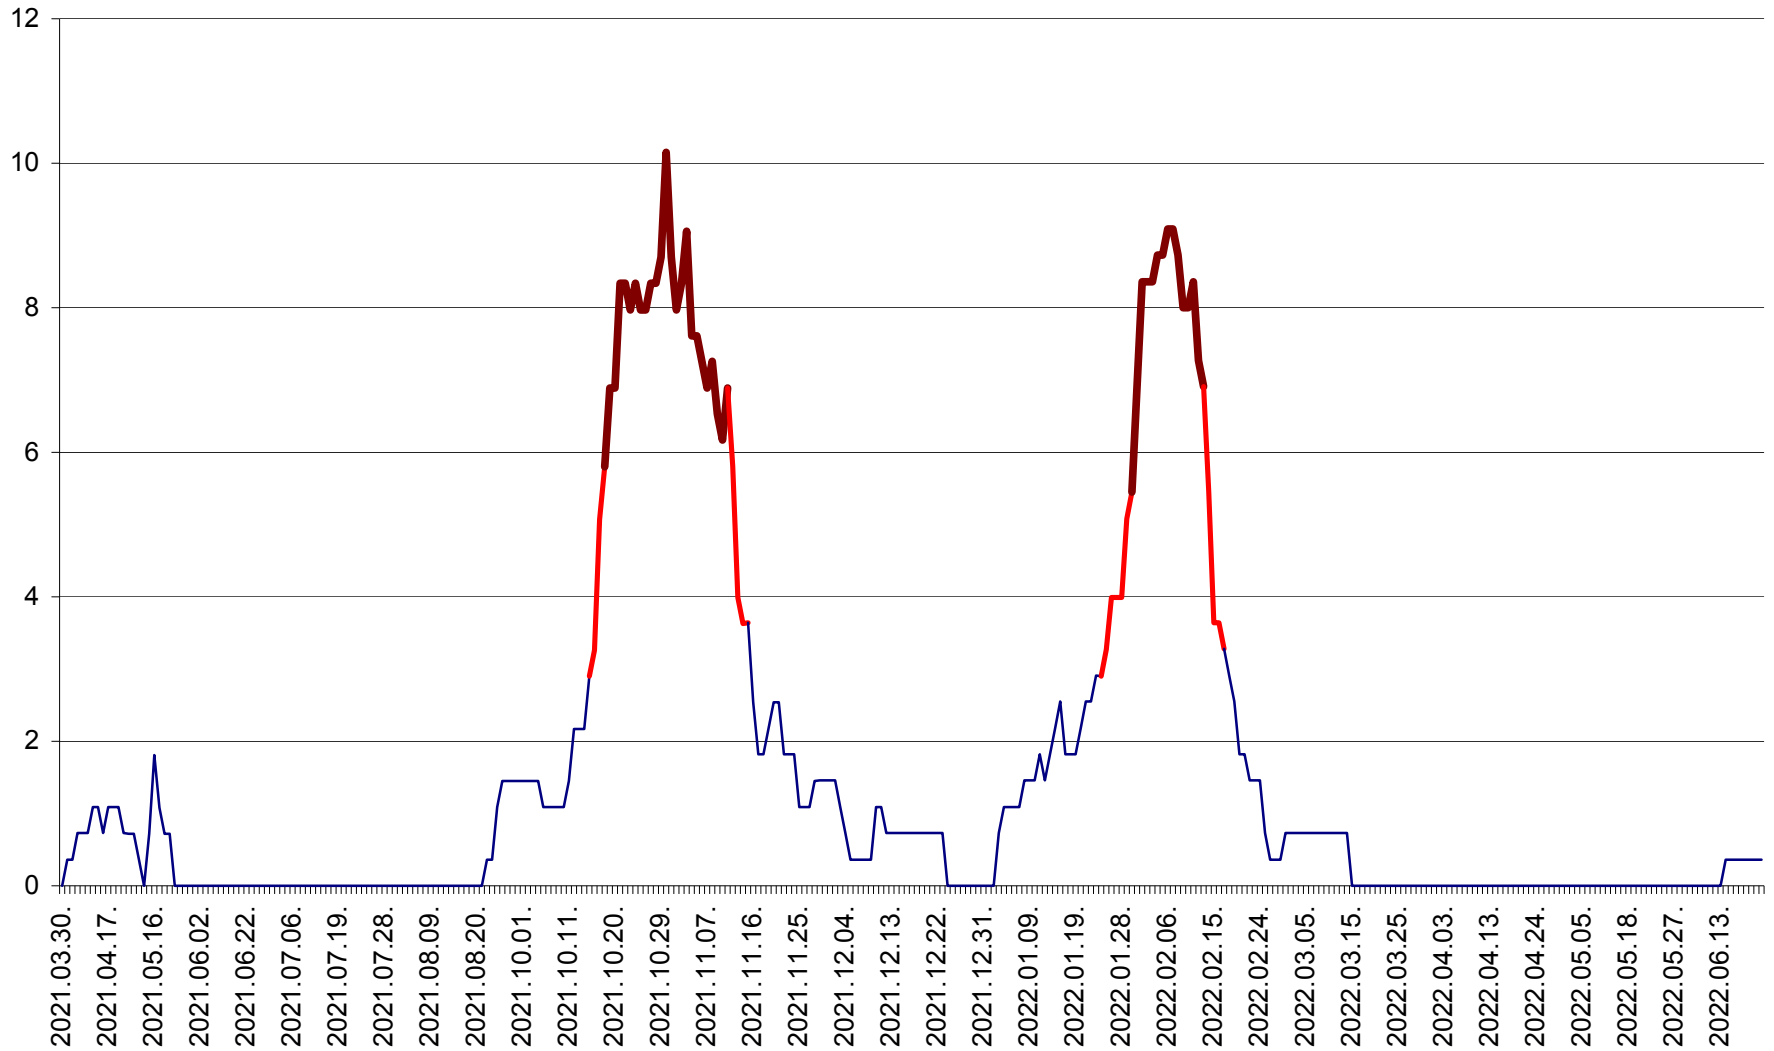

LELICENI - Evolutia incidentei cumulate pe 14 zile la % de locuitori
2021.04.01. - 2022.06.27.

LUETA - Evolutia incidentei cumulate pe 14 zile la ‰ de locuitori
2021.04.01. - 2022.06.27.

LUNCA DE JOS - Evolutia incidentei cumulate pe 14 zile la ‰ de locuitori
2021.04.01. - 2022.06.27.

LUNCA DE SUS - Evolutia incidentei cumulate pe 14 zile la ‰ de locuitori
2021.04.01. - 2022.06.27.

LUPENI - Evolutia incidentei cumulate pe 14 zile la ‰ de locuitori
2021.04.01. - 2022.06.27.

MĂDĂRAȘ - Evolutia incidentei cumulate pe 14 zile la ‰ de locuitori
2021.04.01. - 2022.06.27.

MĂRTINIȘ - Evolutia incidentei cumulate pe 14 zile la ‰ de locuitori
2021.04.01. - 2022.06.27.

MEREȘTI - Evolutia incidentei cumulate pe 14 zile la ‰ de locuitori
2021.04.01. - 2022.06.27.

MUNICIPIUL MIERCUREA-CIUC - Evolutia incidentei cumulate pe 14 zile la ‰ de locuitori
2021.04.01. - 2022.06.27.

MIHĂILENI - Evolutia incidentei cumulate pe 14 zile la ‰ de locuitori
2021.04.01. - 2022.06.27.

MUGENI - Evolutia incidentei cumulate pe 14 zile la ‰ de locuitori
2021.04.01. - 2022.06.27.

OCLAND - Evolutia incidentei cumulate pe 14 zile la ‰ de locuitori
2021.04.01. - 2022.06.27.