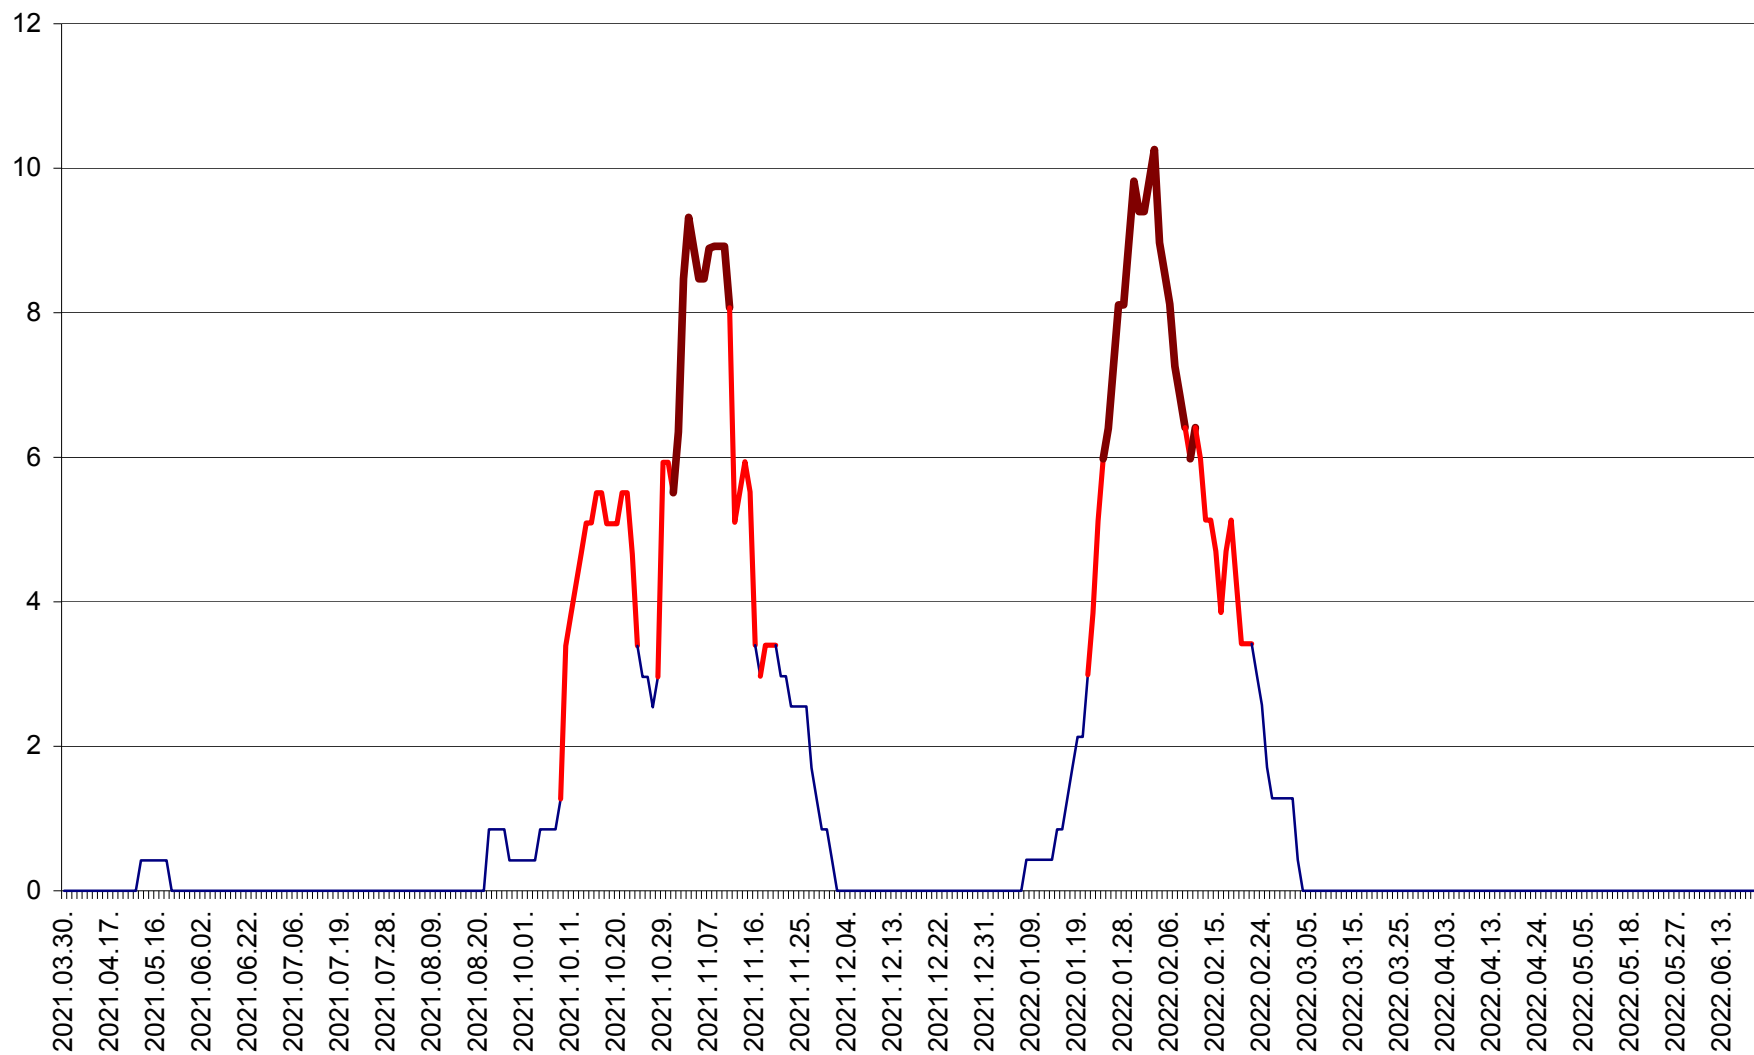

PLĂIEȘII DE JOS - Evolutia incidentei cumulate pe 14 zile la ‰ de locuitori
2021.04.01. - 2022.06.27.

PORUMBENI - Evolutia incidentei cumulate pe 14 zile la ‰ de locuitori
2021.04.01. - 2022.06.27.

PRAID - Evolutia incidentei cumulate pe 14 zile la ‰ de locuitori
2021.04.01. - 2022.06.27.

RACU - Evolutia incidentei cumulate pe 14 zile la ‰ de locuitori
2021.04.01. - 2022.06.27.

REMETEA - Evolutia incidentei cumulate pe 14 zile la % de locuitori
2021.04.01. - 2022.06.27.

SĂCEL - Evolutia incidentei cumulate pe 14 zile la ‰ de locuitori
2021.04.01. - 2022.06.27.

SÂNCRĂIENI - Evolutia incidentei cumulate pe 14 zile la ‰ de locuitori
2021.04.01. - 2022.06.27.

SÂNDOMIC - Evolutia incidentei cumulate pe 14 zile la ‰ de locuitori
2021.04.01. - 2022.06.27.

SÂNMARTIN - Evolutia incidentei cumulate pe 14 zile la ‰ de locuitori
2021.04.01. - 2022.06.27.