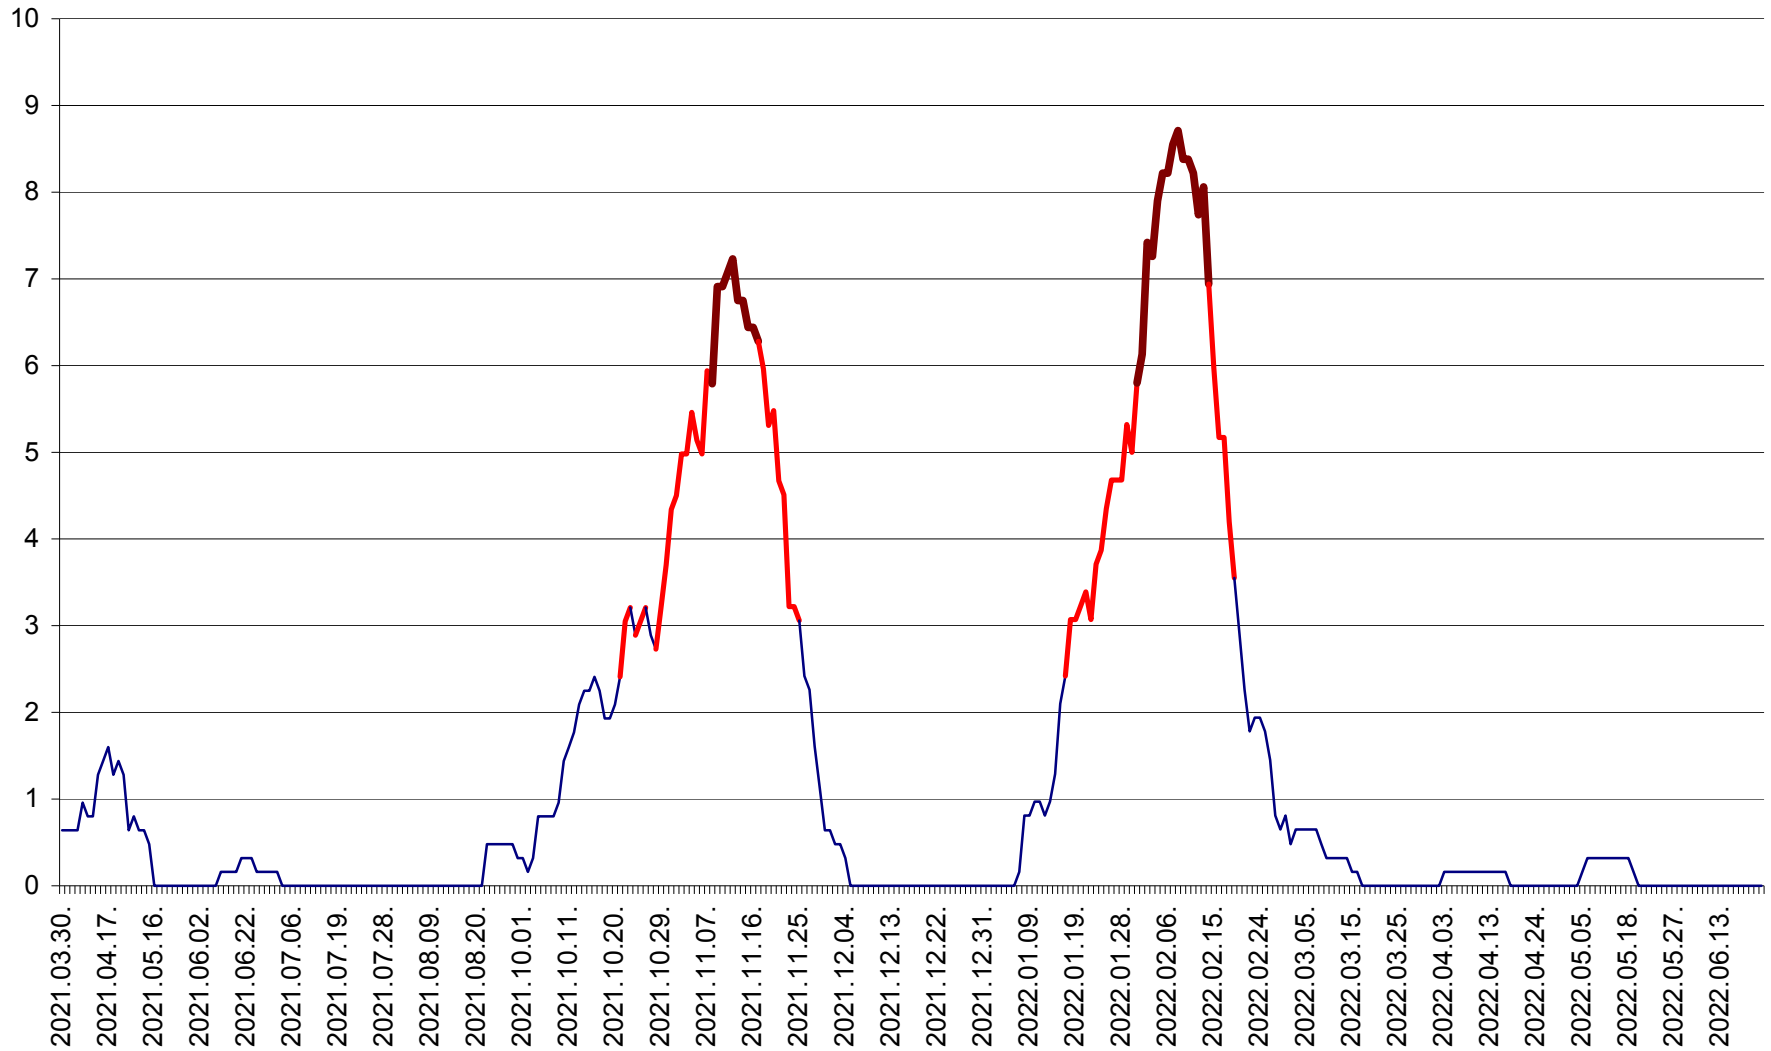

PLĂIEȘII DE JOS - Evolutia incidentei cumulate pe 14 zile la ‰ de locuitori
2021.04.01. - 2022.06.27.

PORUMBENI - Evolutia incidentei cumulate pe 14 zile la ‰ de locuitori
2021.04.01. - 2022.06.27.

PRAID - Evolutia incidentei cumulate pe 14 zile la ‰ de locuitori
2021.04.01. - 2022.06.27.

RACU - Evolutia incidentei cumulate pe 14 zile la ‰ de locuitori
2021.04.01. - 2022.06.27.

REMETEA - Evolutia incidentei cumulate pe 14 zile la % de locuitori
2021.04.01. - 2022.06.27.

SĂCEL - Evolutia incidentei cumulate pe 14 zile la ‰ de locuitori
2021.04.01. - 2022.06.27.

SÂNCRĂIENI - Evolutia incidentei cumulate pe 14 zile la ‰ de locuitori
2021.04.01. - 2022.06.27.

SÂNDOMIC - Evolutia incidentei cumulate pe 14 zile la ‰ de locuitori
2021.04.01. - 2022.06.27.

SÂNMARTIN - Evolutia incidentei cumulate pe 14 zile la ‰ de locuitori
2021.04.01. - 2022.06.27.