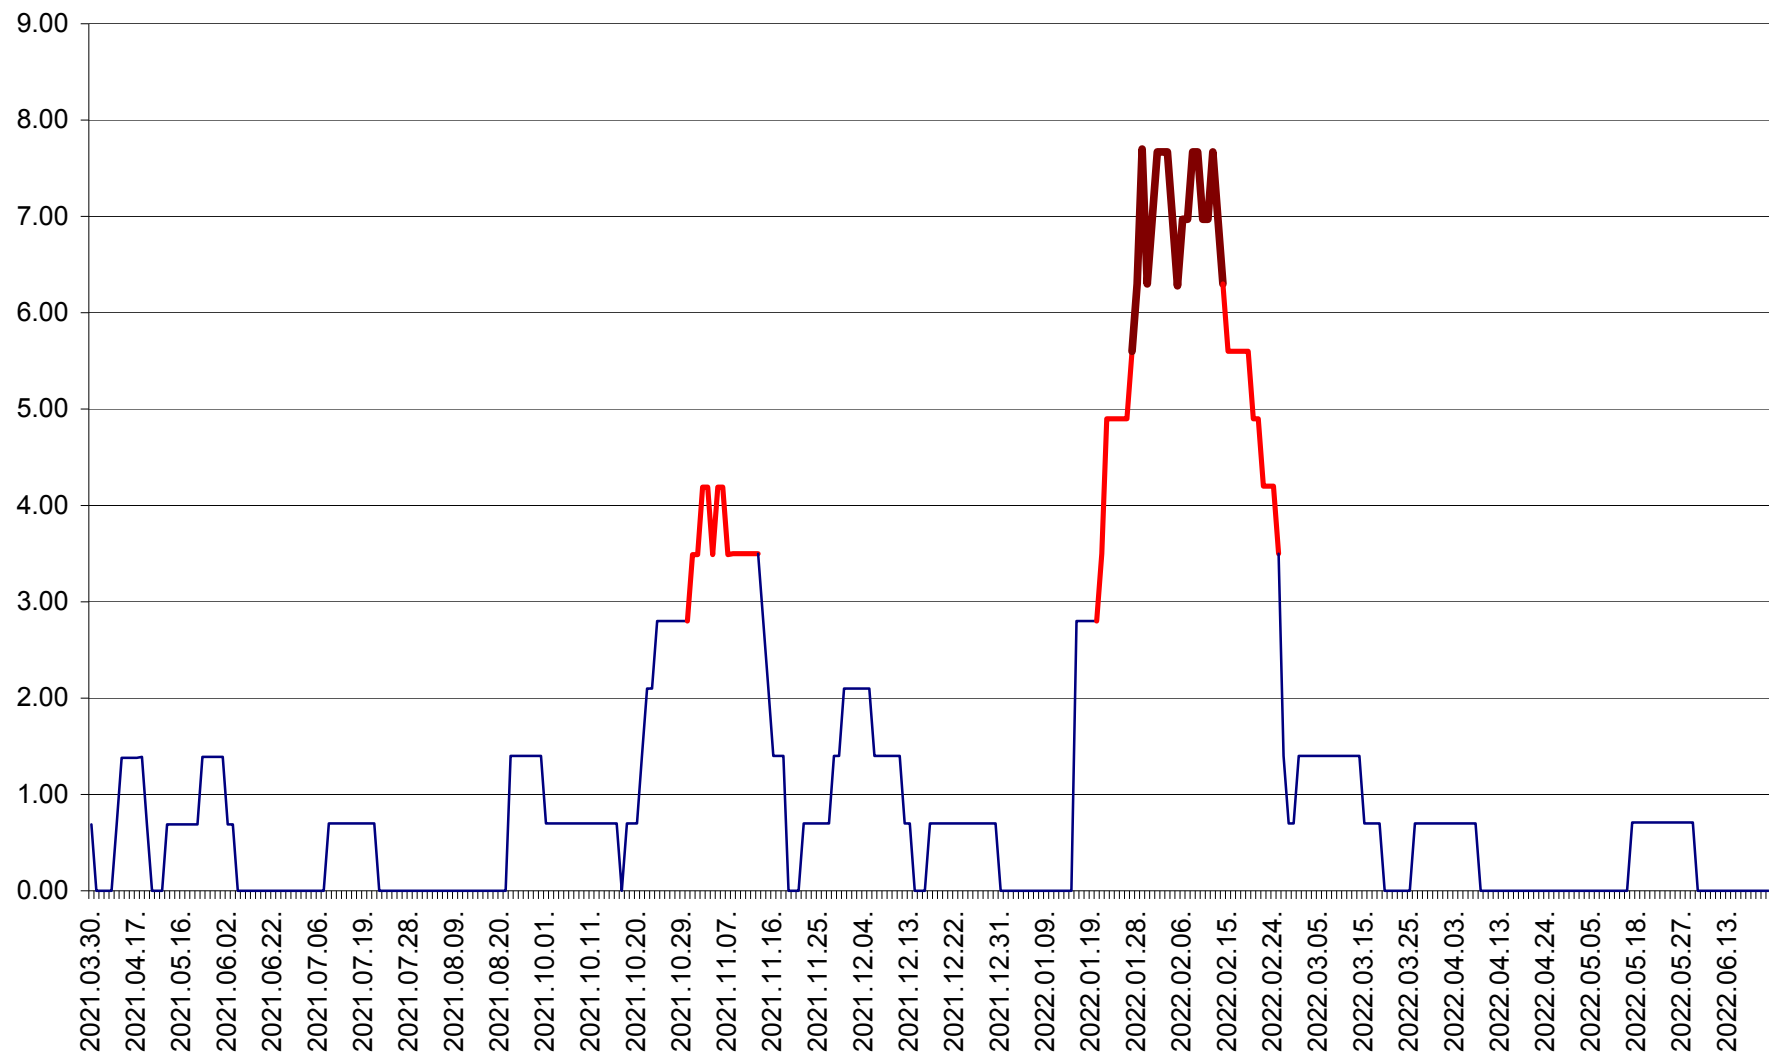

ORAȘ BĂLAN - Evoluția incidenței cumulate pe 14 zile la ‰ de locuitori
2021.04.01. - 2022.06.27.

BILBOR - Evolutia incidentei cumulate pe 14 zile la ‰ de locuitori
2021.04.01. - 2022.06.27.

ORAȘ BORSEC - Evolutia incidentei cumulate pe 14 zile la ‰ de locuitori
2021.04.01. - 2022.06.27.

BRĂDEȘTI - Evolutia incidentei cumulate pe 14 zile la ‰ de locuitori
2021.04.01. - 2022.06.27.

CĂPÂLNIȚA - Evoluția incidenței cumulate pe 14 zile la ‰ de locuitori
2021.04.01. - 2022.06.27.

CÂRȚA - Evolutia incidentei cumulate pe 14 zile la ‰ de locuitori
2021.04.01. - 2022.06.27.

CICEU - Evolutia incidentei cumulate pe 14 zile la ‰ de locuitori
2021.04.01. - 2022.06.27.

CIUCSÂNGEORGIU - Evolutia incidentei cumulate pe 14 zile la % de locuitori
2021.04.01. - 2022.06.27.

CIUMANI - Evolutia incidentei cumulate pe 14 zile la ‰ de locuitori
2021.04.01. - 2022.06.27.

CORBU - Evolutia incidentei cumulate pe 14 zile la ‰ de locuitori
2021.04.01. - 2022.06.27.

CORUND - Evolutia incidentei cumulate pe 14 zile la ‰ de locuitori
2021.04.01. - 2022.06.27.

COZMENI - Evolutia incidentei cumulate pe 14 zile la % de locuitori
2021.04.01. - 2022.06.27.