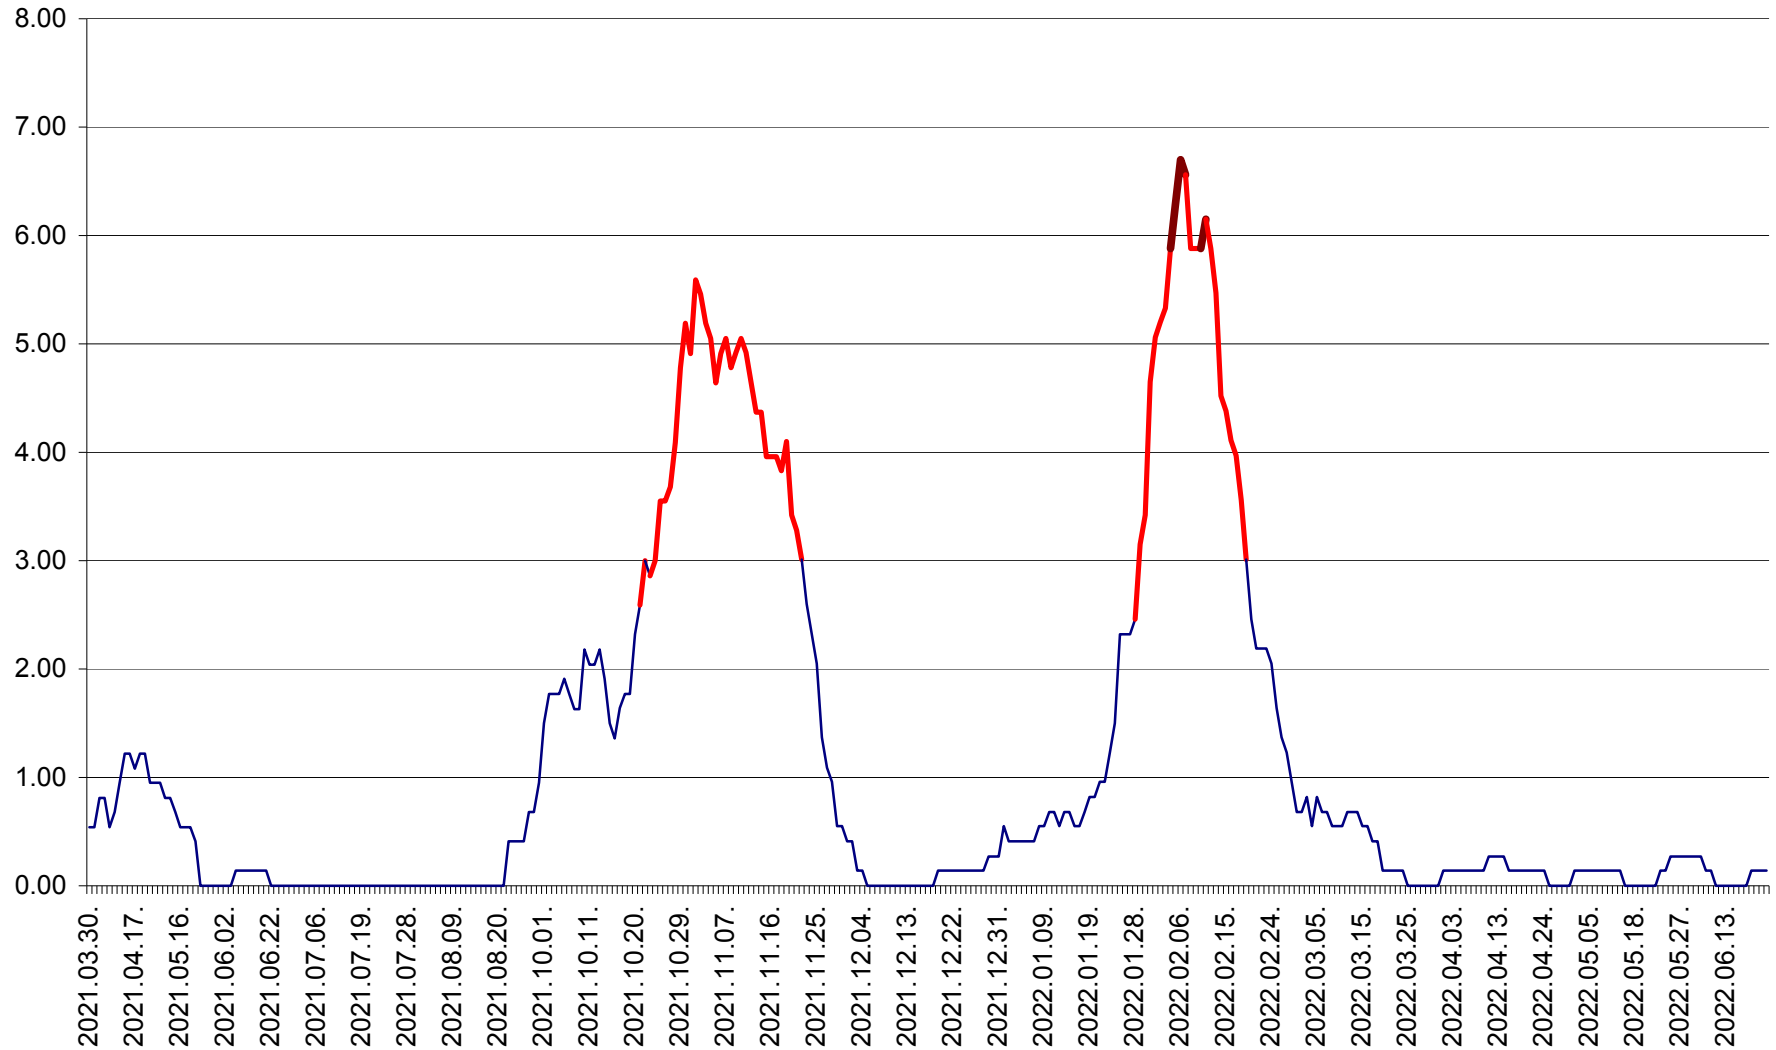

ATID - Evolutia incidentei cumulate pe 14 zile la % de locuitori
2021.04.01. - 2022.06.27.

AVRĂMEȘTI - Evolutia incidentei cumulate pe 14 zile la ‰ de locuitori
2021.04.01. - 2022.06.27.

ORAȘ BĂILE TUȘNAD - Evoluția incidenței cumulate pe 14 zile la ‰ de locuitori
2021.04.01. - 2022.06.27.

ORAȘ BĂLAN - Evoluția incidenței cumulate pe 14 zile la ‰ de locuitori
2021.04.01. - 2022.06.27.

BILBOR - Evolutia incidentei cumulate pe 14 zile la ‰ de locuitori
2021.04.01. - 2022.06.27.

ORAȘ BORSEC - Evolutia incidentei cumulate pe 14 zile la ‰ de locuitori
2021.04.01. - 2022.06.27.

BRĂDEȘTI - Evolutia incidentei cumulate pe 14 zile la ‰ de locuitori
2021.04.01. - 2022.06.27.

CĂPÂLNIȚA - Evoluția incidenței cumulate pe 14 zile la ‰ de locuitori
2021.04.01. - 2022.06.27.

CÂRȚA - Evolutia incidentei cumulate pe 14 zile la ‰ de locuitori
2021.04.01. - 2022.06.27.