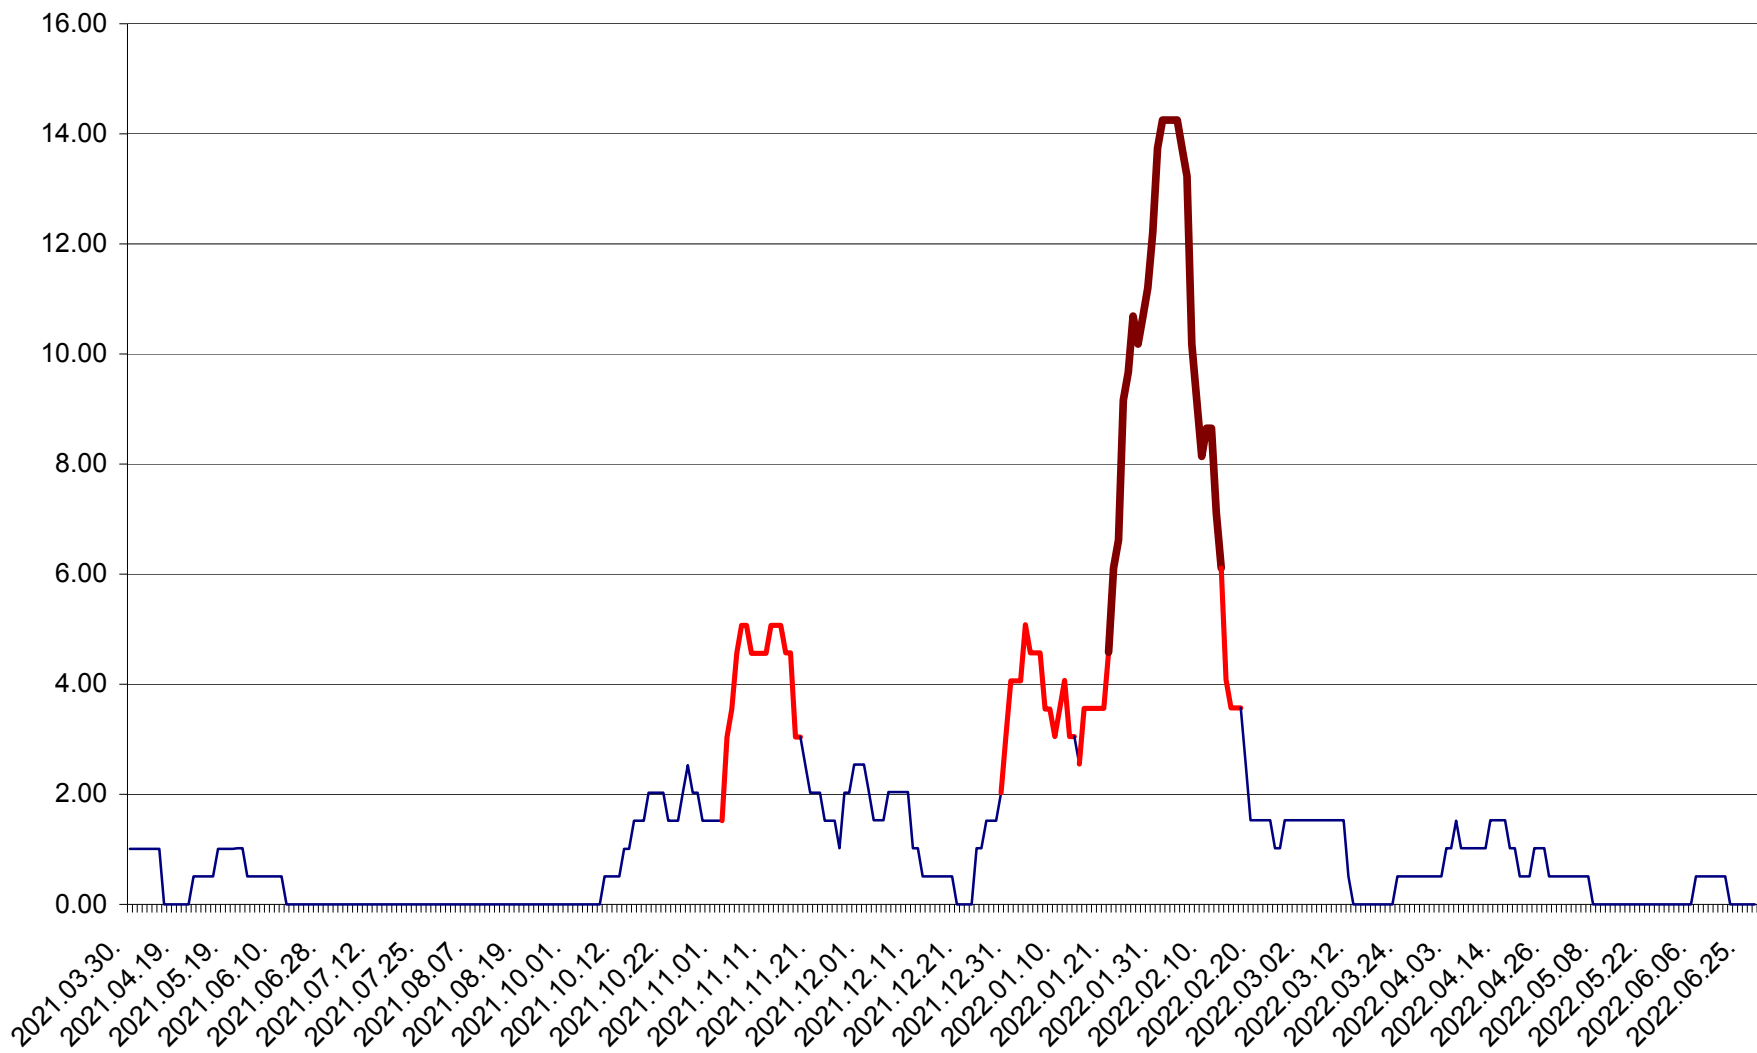

TUȘNAD - Evolutia incidentei cumulate pe 14 zile la ‰ de locuitori
2021.04.01. - 2022.06.27.

ULIEȘ - Evoluția incidenței cumulate pe 14 zile la ‰ de locuitori
2021.04.01. - 2022.06.27.

VĂRȘAG - Evolutia incidentei cumulate pe 14 zile la ‰ de locuitori
2021.04.01. - 2022.06.27.

ORAȘ VLĂHIȚA - Evolutia incidentei cumulate pe 14 zile la ‰ de locuitori
2021.04.01. - 2022.06.27.

VOȘLĂBENI - Evolutia incidentei cumulate pe 14 zile la ‰ de locuitori
2021.04.01. - 2022.06.27.

ZETEA - Evolutia incidentei cumulate pe 14 zile la ‰ de locuitori
2021.04.01. - 2022.06.27.