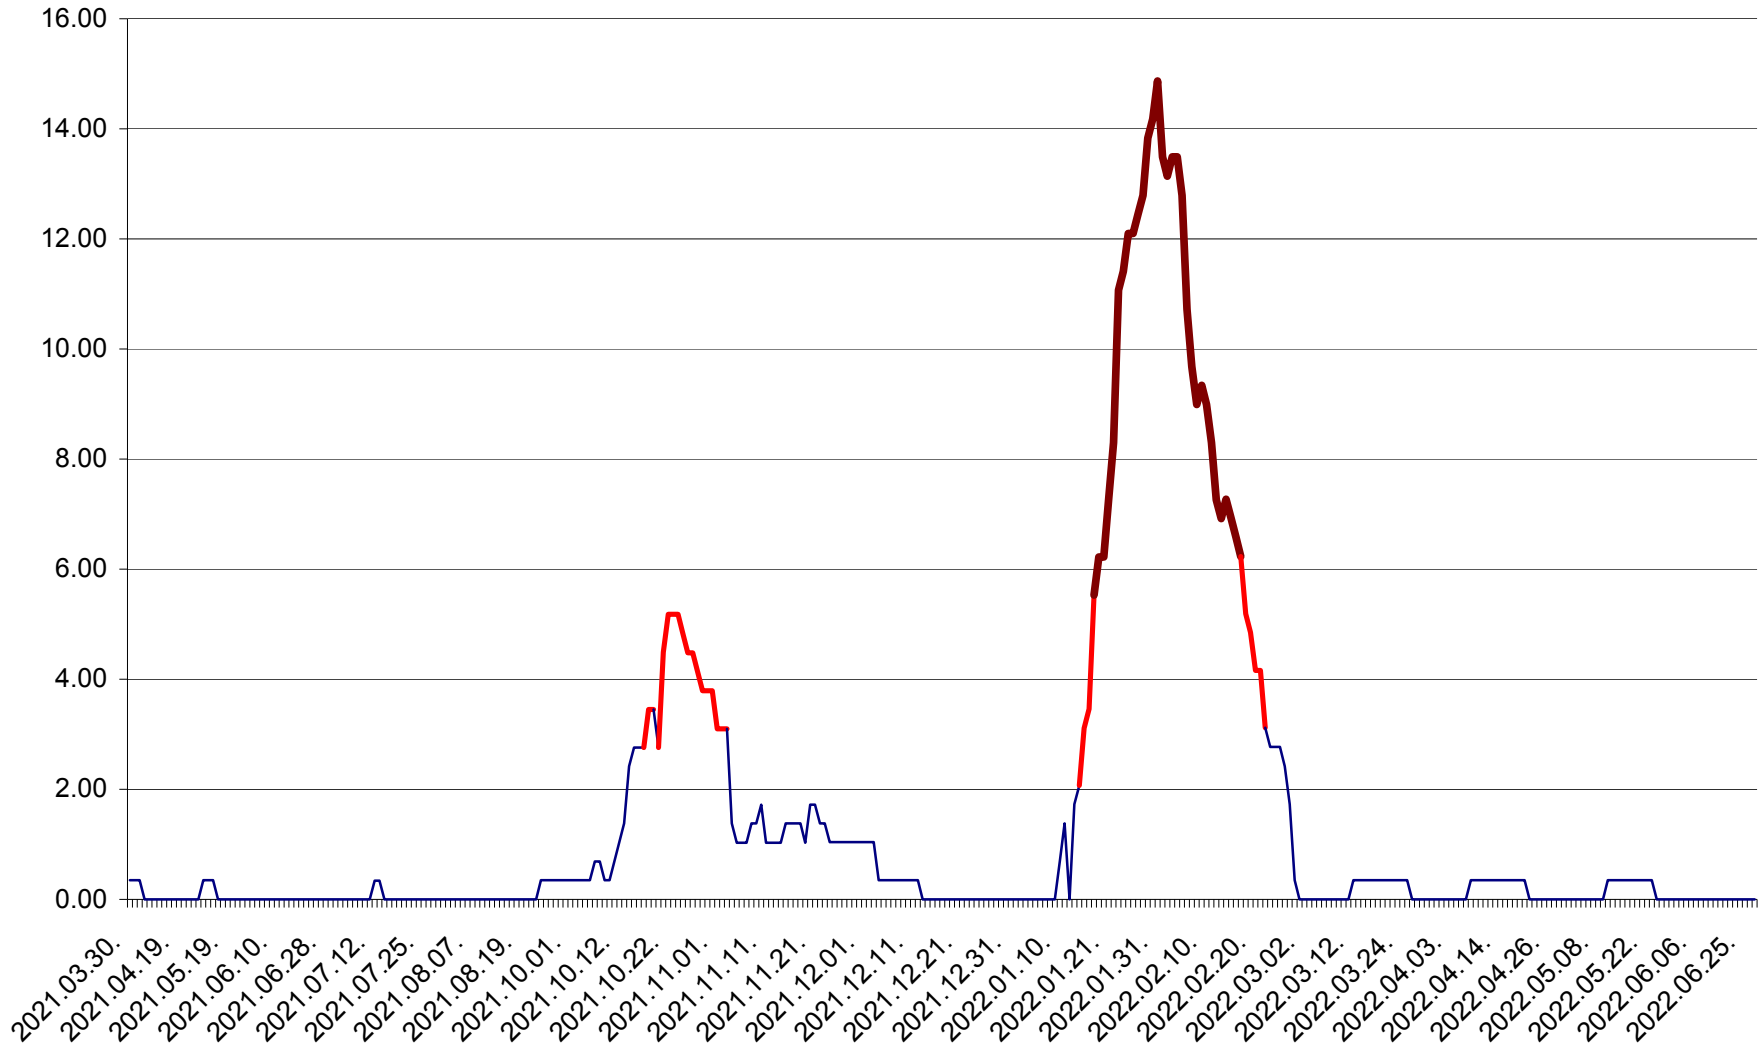

ORAȘ BĂLAN - Evoluția incidenței cumulate pe 14 zile la ‰ de locuitori
2021.04.01. - 2022.06.27.

BILBOR - Evolutia incidentei cumulate pe 14 zile la ‰ de locuitori
2021.04.01. - 2022.06.27.

ORAȘ BORSEC - Evolutia incidentei cumulate pe 14 zile la ‰ de locuitori
2021.04.01. - 2022.06.27.

BRĂDEȘTI - Evolutia incidentei cumulate pe 14 zile la ‰ de locuitori
2021.04.01. - 2022.06.27.

CĂPÂLNIȚA - Evoluția incidenței cumulate pe 14 zile la ‰ de locuitori
2021.04.01. - 2022.06.27.

CÂRȚA - Evolutia incidentei cumulate pe 14 zile la ‰ de locuitori
2021.04.01. - 2022.06.27.

CICEU - Evolutia incidentei cumulate pe 14 zile la ‰ de locuitori
2021.04.01. - 2022.06.27.

CIUCSÂNGEORGIU - Evolutia incidentei cumulate pe 14 zile la % de locuitori
2021.04.01. - 2022.06.27.

CIUMANI - Evolutia incidentei cumulate pe 14 zile la ‰ de locuitori
2021.04.01. - 2022.06.27.

CORBU - Evolutia incidentei cumulate pe 14 zile la ‰ de locuitori
2021.04.01. - 2022.06.27.

CORUND - Evolutia incidentei cumulate pe 14 zile la ‰ de locuitori
2021.04.01. - 2022.06.27.

COZMENI - Evolutia incidentei cumulate pe 14 zile la % de locuitori
2021.04.01. - 2022.06.27.