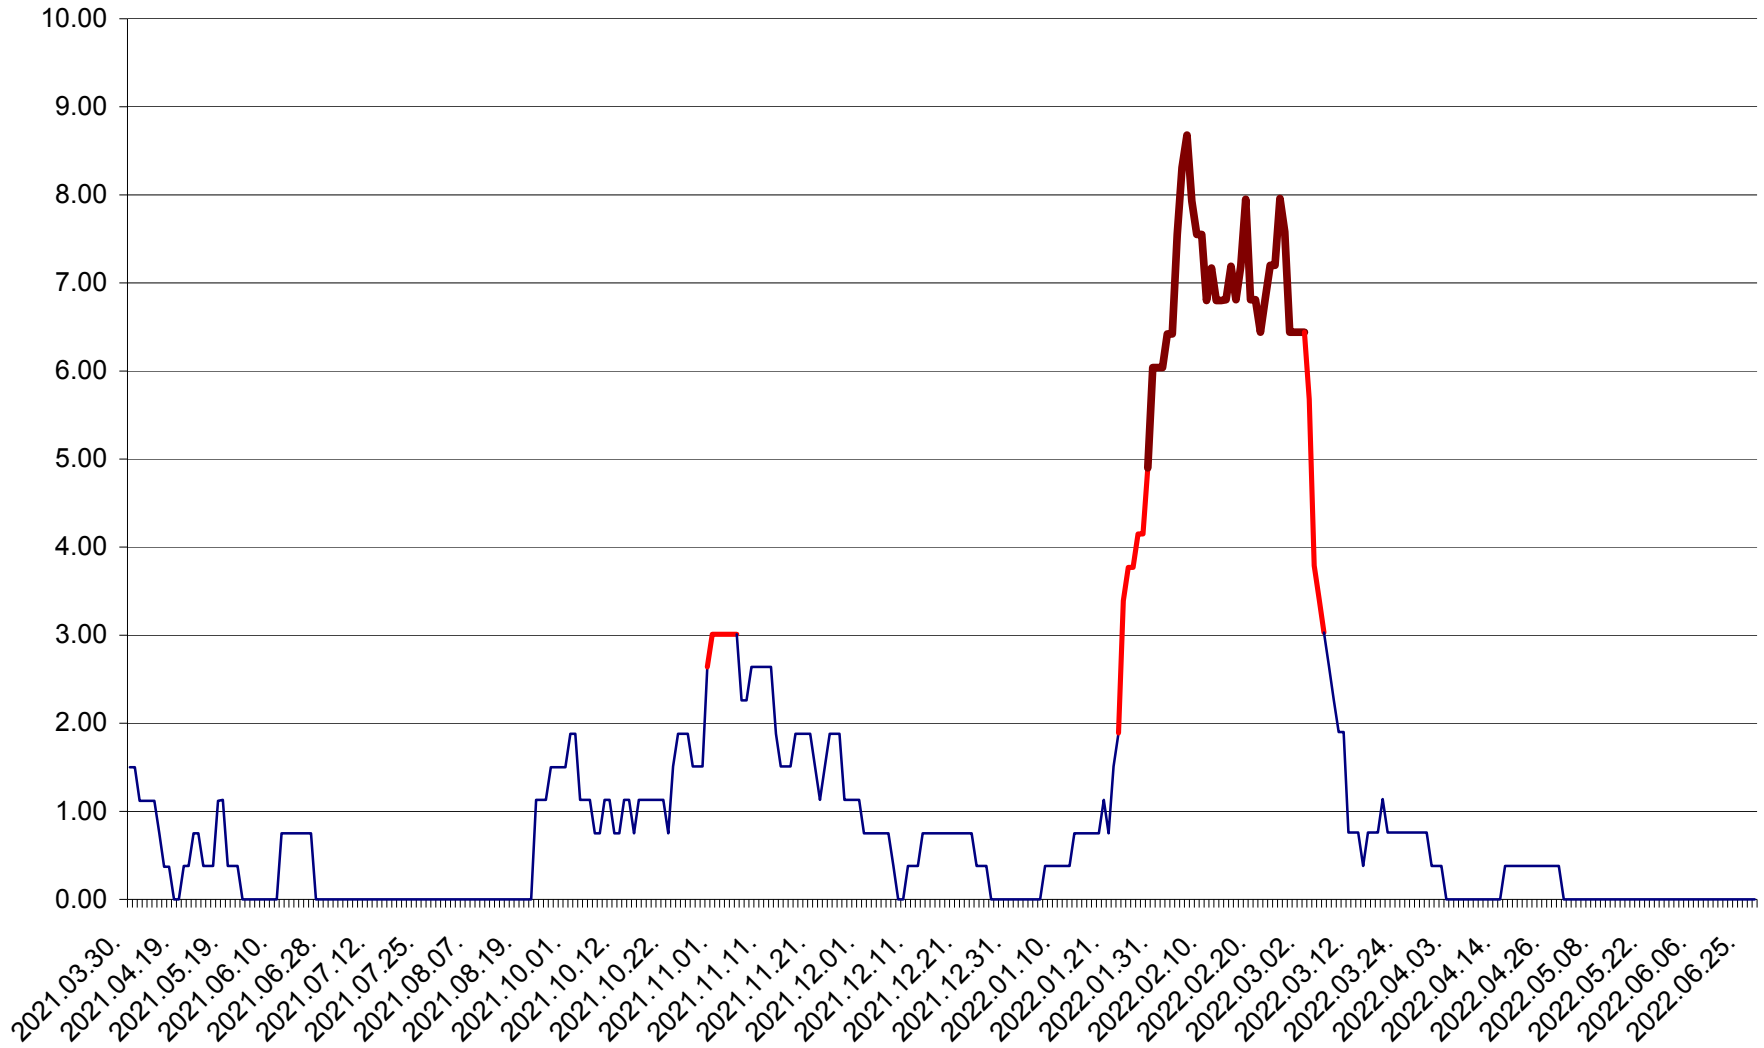

ATID - Evolutia incidentei cumulate pe 14 zile la % de locuitori
2021.04.01. - 2022.06.27.

AVRĂMEȘTI - Evolutia incidentei cumulate pe 14 zile la ‰ de locuitori
2021.04.01. - 2022.06.27.

ORAȘ BĂILE TUȘNAD - Evoluția incidenței cumulate pe 14 zile la ‰ de locuitori
2021.04.01. - 2022.06.27.

ORAȘ BĂLAN - Evoluția incidenței cumulate pe 14 zile la ‰ de locuitori
2021.04.01. - 2022.06.27.

BILBOR - Evolutia incidentei cumulate pe 14 zile la ‰ de locuitori
2021.04.01. - 2022.06.27.

ORAȘ BORSEC - Evolutia incidentei cumulate pe 14 zile la ‰ de locuitori
2021.04.01. - 2022.06.27.

BRĂDEȘTI - Evolutia incidentei cumulate pe 14 zile la ‰ de locuitori
2021.04.01. - 2022.06.27.

CĂPÂLNIȚA - Evoluția incidenței cumulate pe 14 zile la ‰ de locuitori
2021.04.01. - 2022.06.27.

CÂRȚA - Evolutia incidentei cumulate pe 14 zile la ‰ de locuitori
2021.04.01. - 2022.06.27.