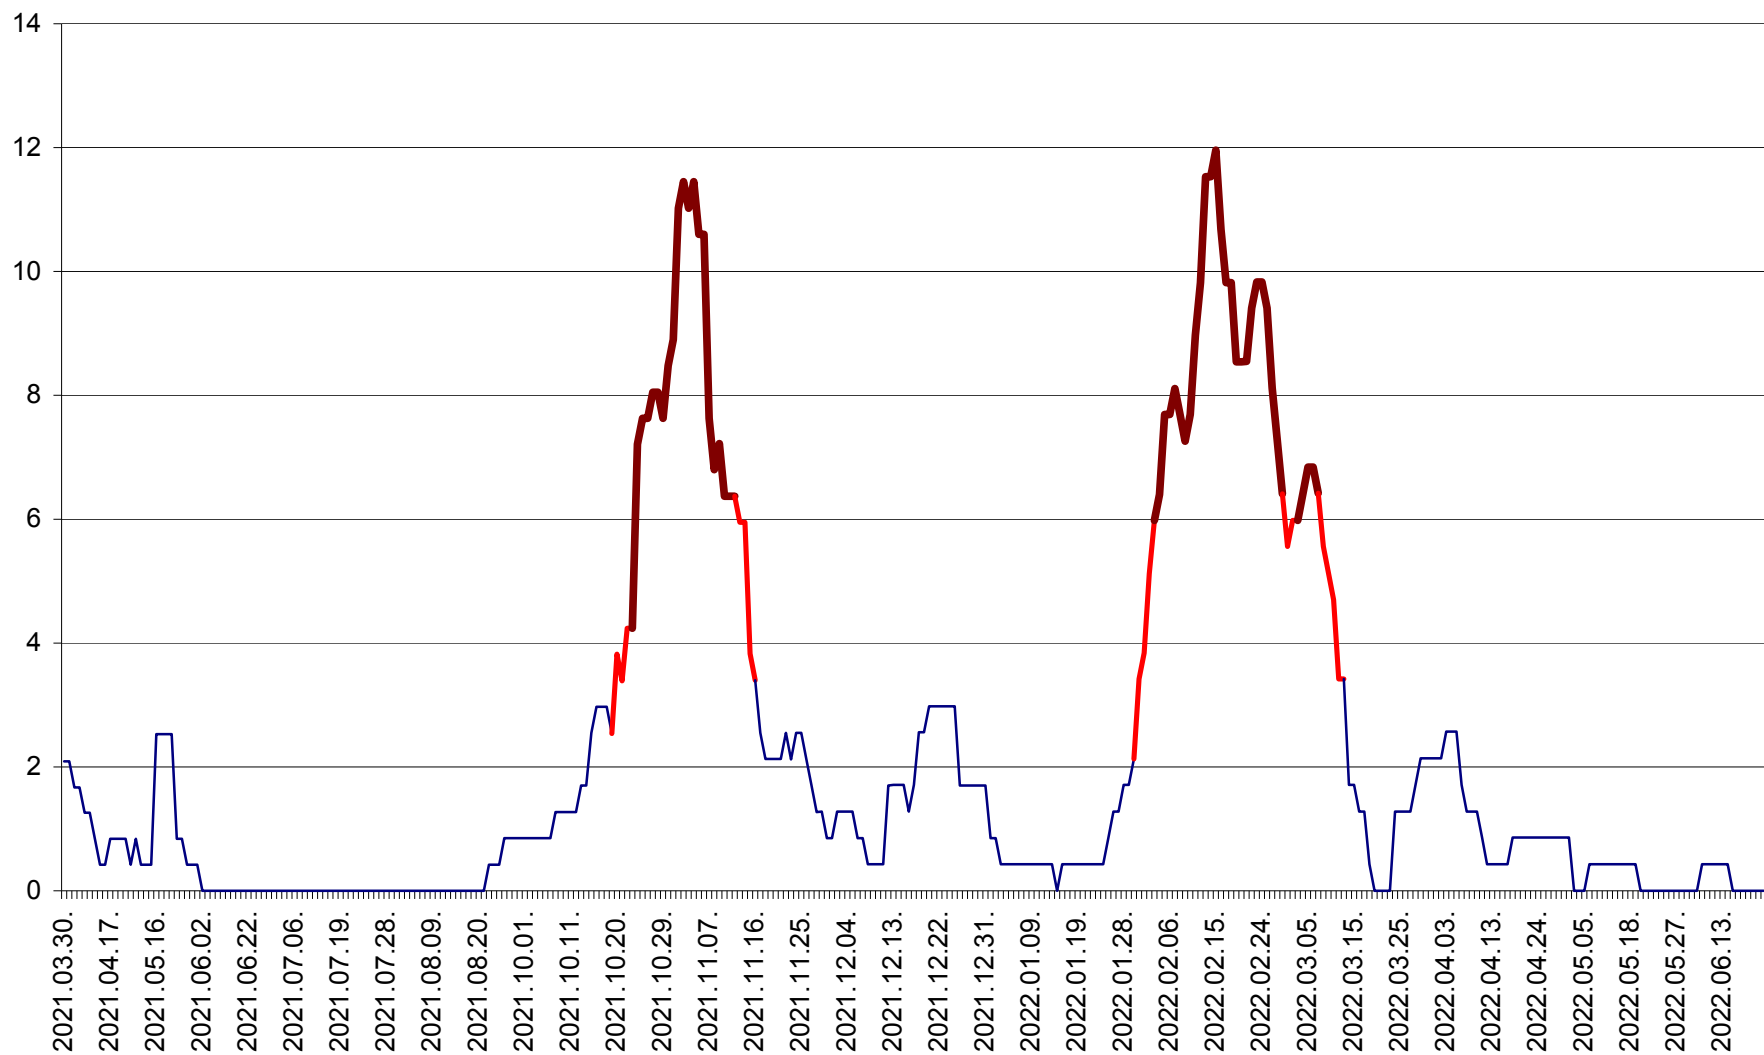

CORBU - Evolutia incidentei cumulate pe 14 zile la ‰ de locuitori
2021.04.01. - 2022.06.27.

CORUND - Evolutia incidentei cumulate pe 14 zile la ‰ de locuitori
2021.04.01. - 2022.06.27.

COZMENI - Evolutia incidentei cumulate pe 14 zile la % de locuitori
2021.04.01. - 2022.06.27.

ORAȘ CRISTURU SECUIESC - Evolutia incidentei cumulate pe 14 zile la ‰ de locuitori
2021.04.01. - 2022.06.27.

DĂNEȘTI - Evolutia incidentei cumulate pe 14 zile la ‰ de locuitori
2021.04.01. - 2022.06.27.

DÂRJIU - Evolutia incidentei cumulate pe 14 zile la ‰ de locuitori
2021.04.01. - 2022.06.27.

DEALU - Evolutia incidentei cumulate pe 14 zile la ‰ de locuitori
2021.04.01. - 2022.06.27.

DITRĂU - Evolutia incidentei cumulate pe 14 zile la ‰ de locuitori
2021.04.01. - 2022.06.27.

FELICENI - Evolutia incidentei cumulate pe 14 zile la % de locuitori
2021.04.01. - 2022.06.27.

FRUMOASA - Evolutia incidentei cumulate pe 14 zile la ‰ de locuitori
2021.04.01. - 2022.06.27.

GĂLĂUȚAȘ - Evoluția incidenței cumulate pe 14 zile la ‰ de locuitori
2021.04.01. - 2022.06.27.