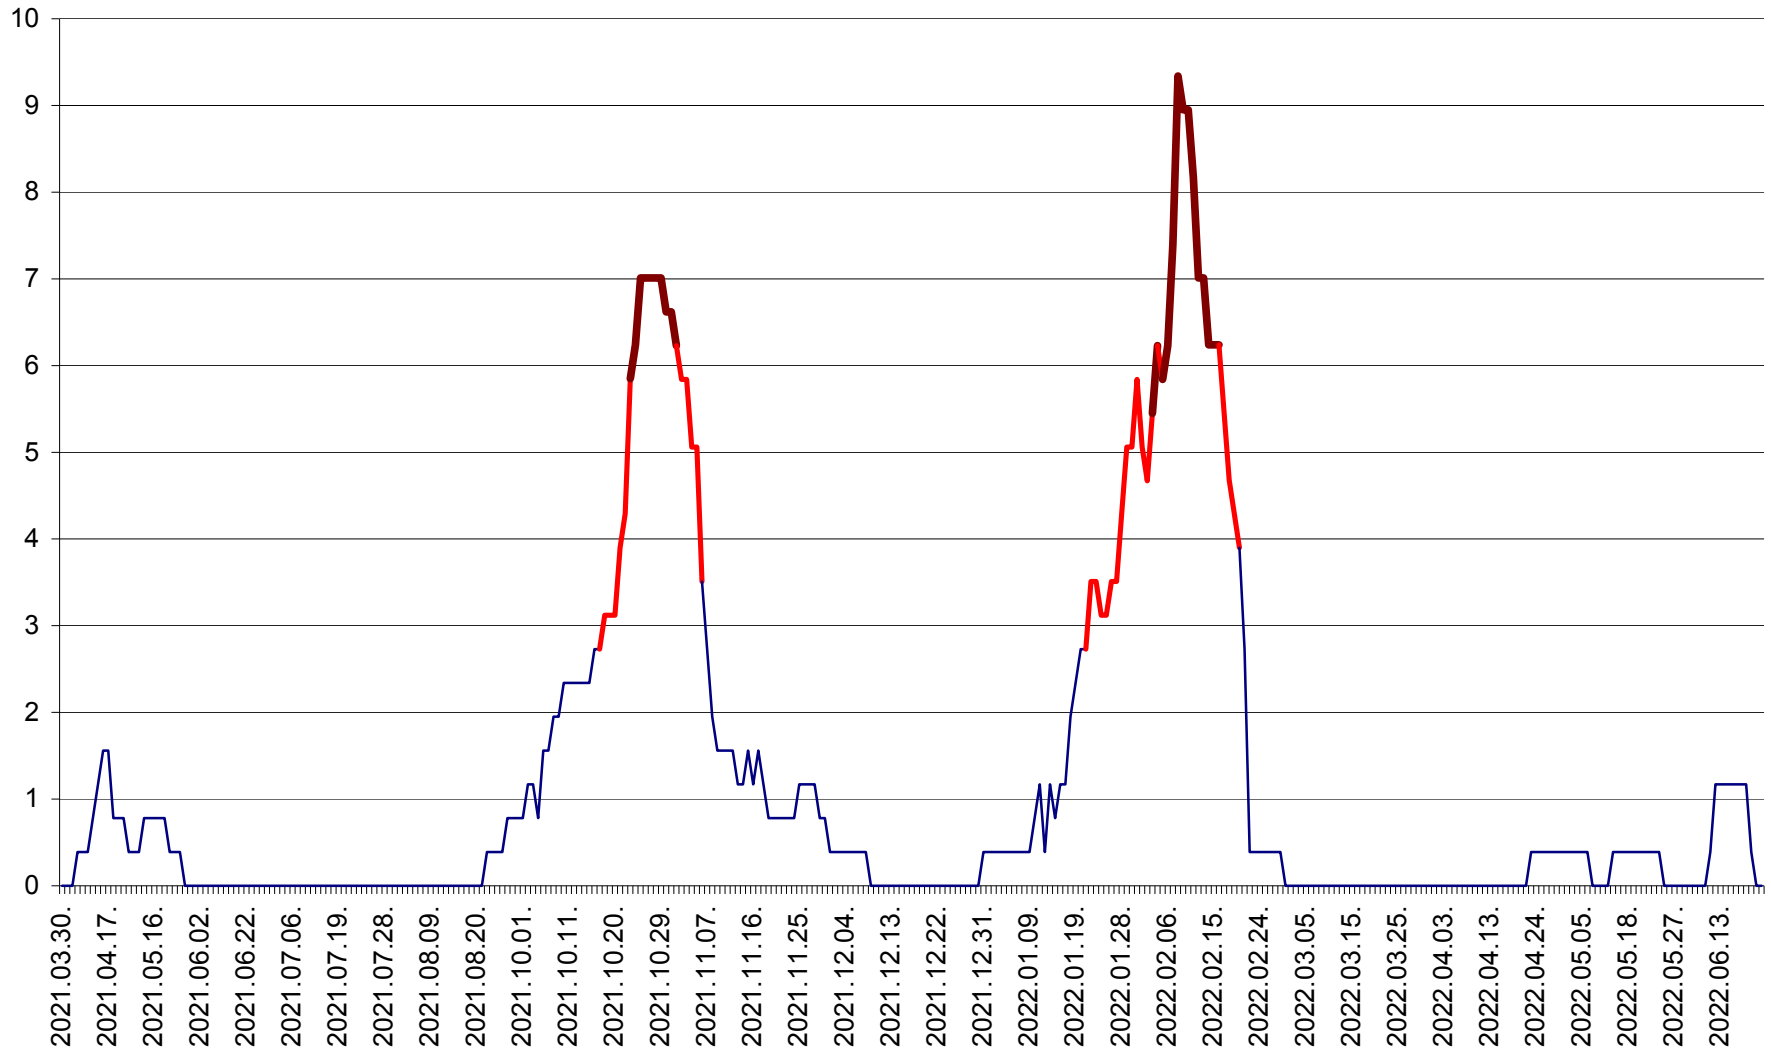

MUNICIPIUL TOPLIȚA - Evolutia incidentei cumulate pe 14 zile la ‰ de locuitori
2021.04.01. - 2022.06.27.