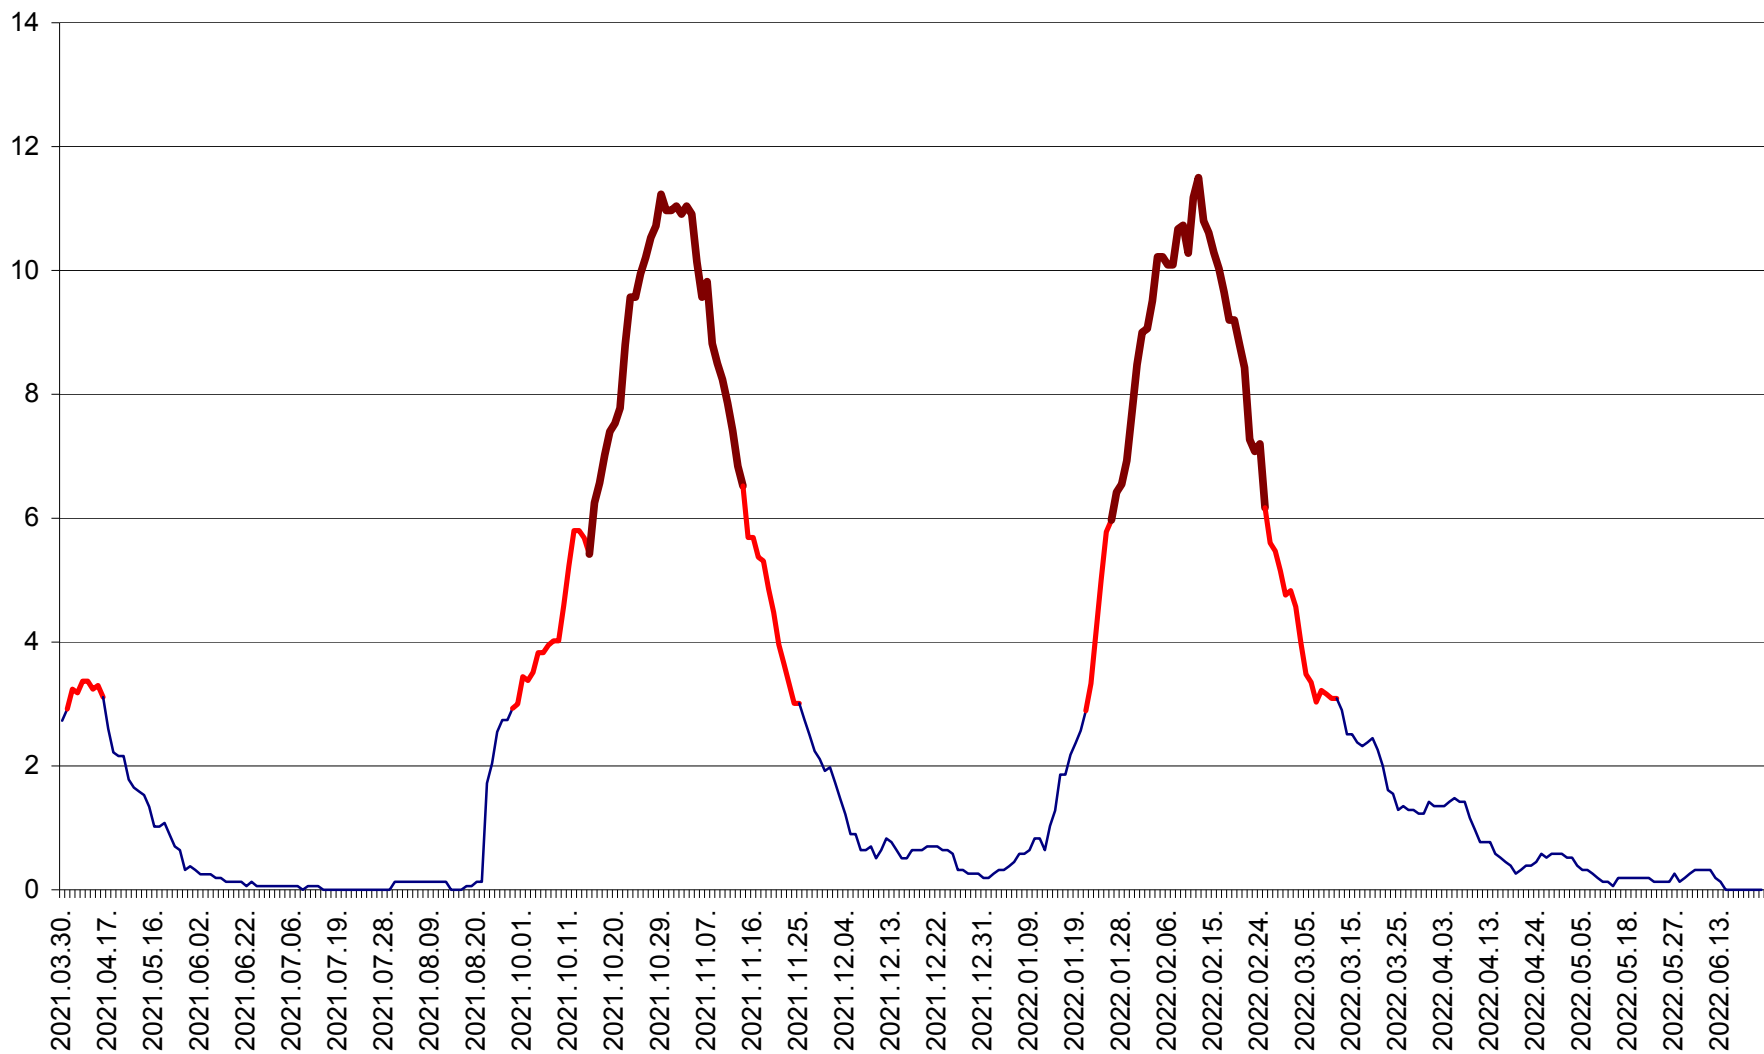

TULGHEȘ - Evolutia incidentei cumulate pe 14 zile la ‰ de locuitori
2021.04.01. - 2022.06.27.