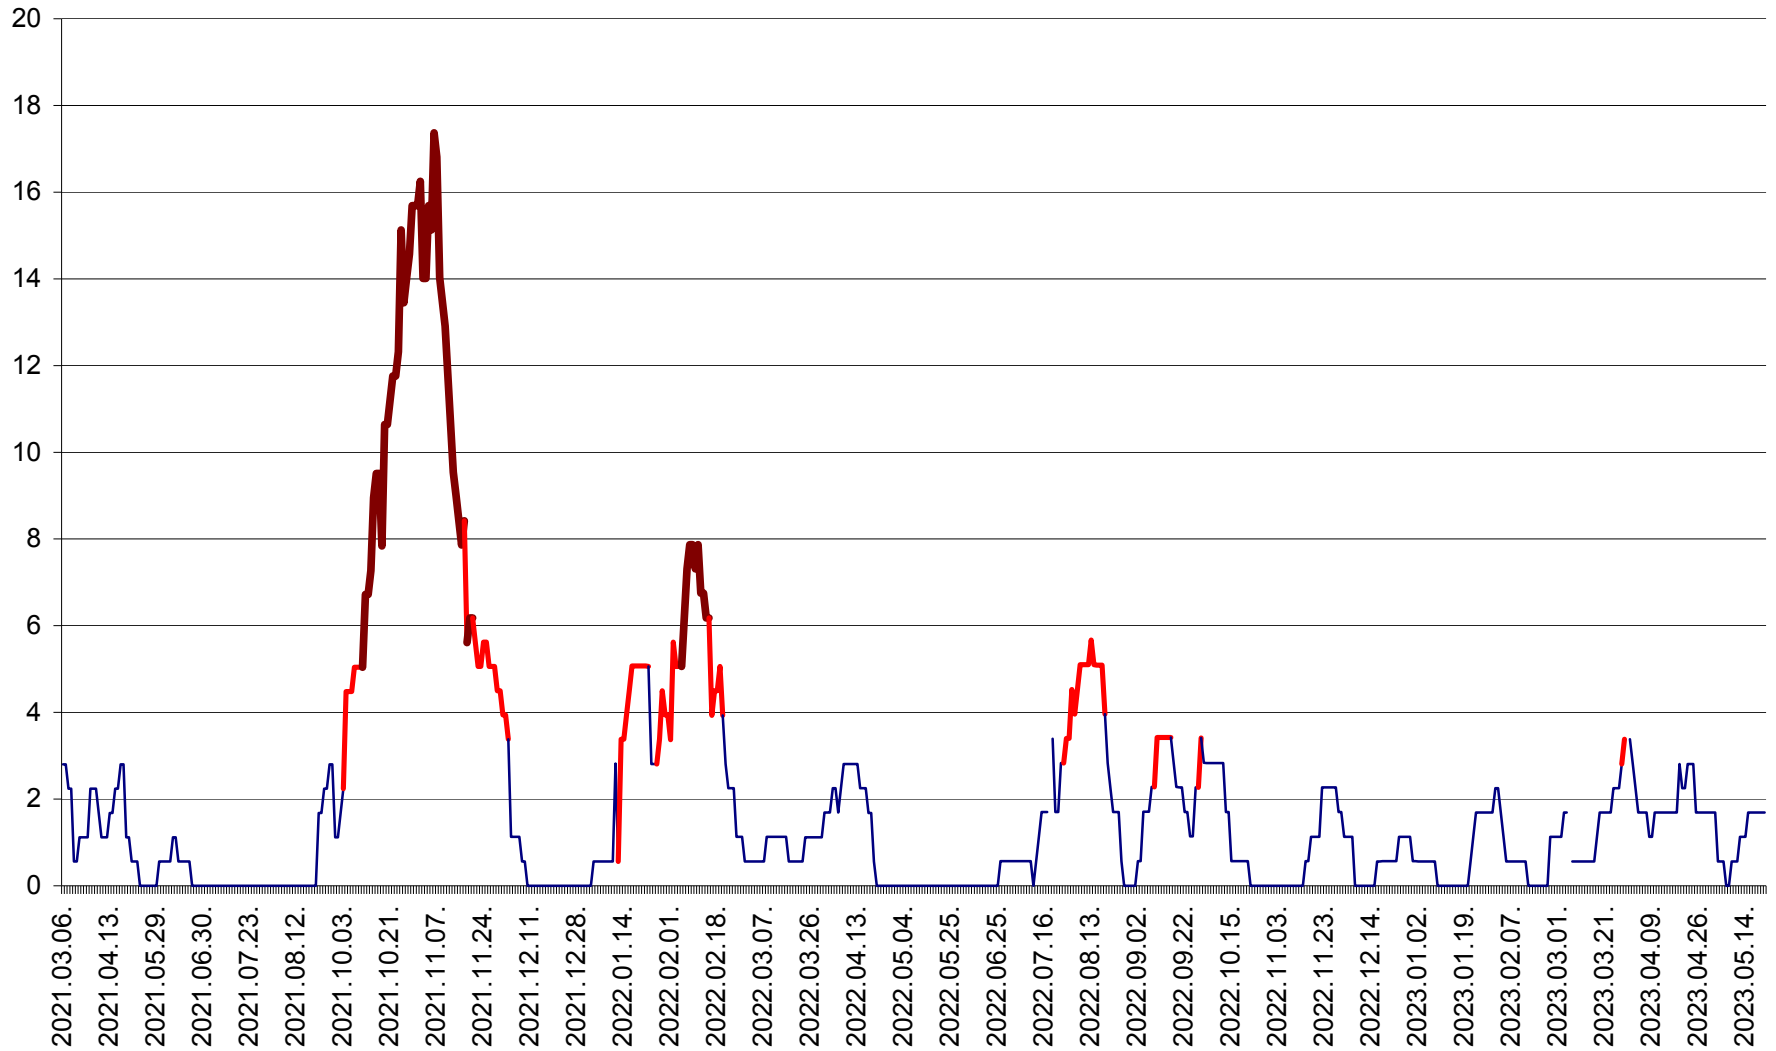

SICULENI - Evolutia incidentei cumulate pe 14 zile la % de locuitori  
2021.03.07. - 2023.05.21.

ȘIMONEȘTI - Evolutia incidentei cumulate pe 14 zile la ‰ de locuitori  
2021.03.07. - 2023.05.21.

SUBCETATE - Evolutia incidentei cumulate pe 14 zile la ‰ de locuitori  
2021.03.07. - 2023.05.21.