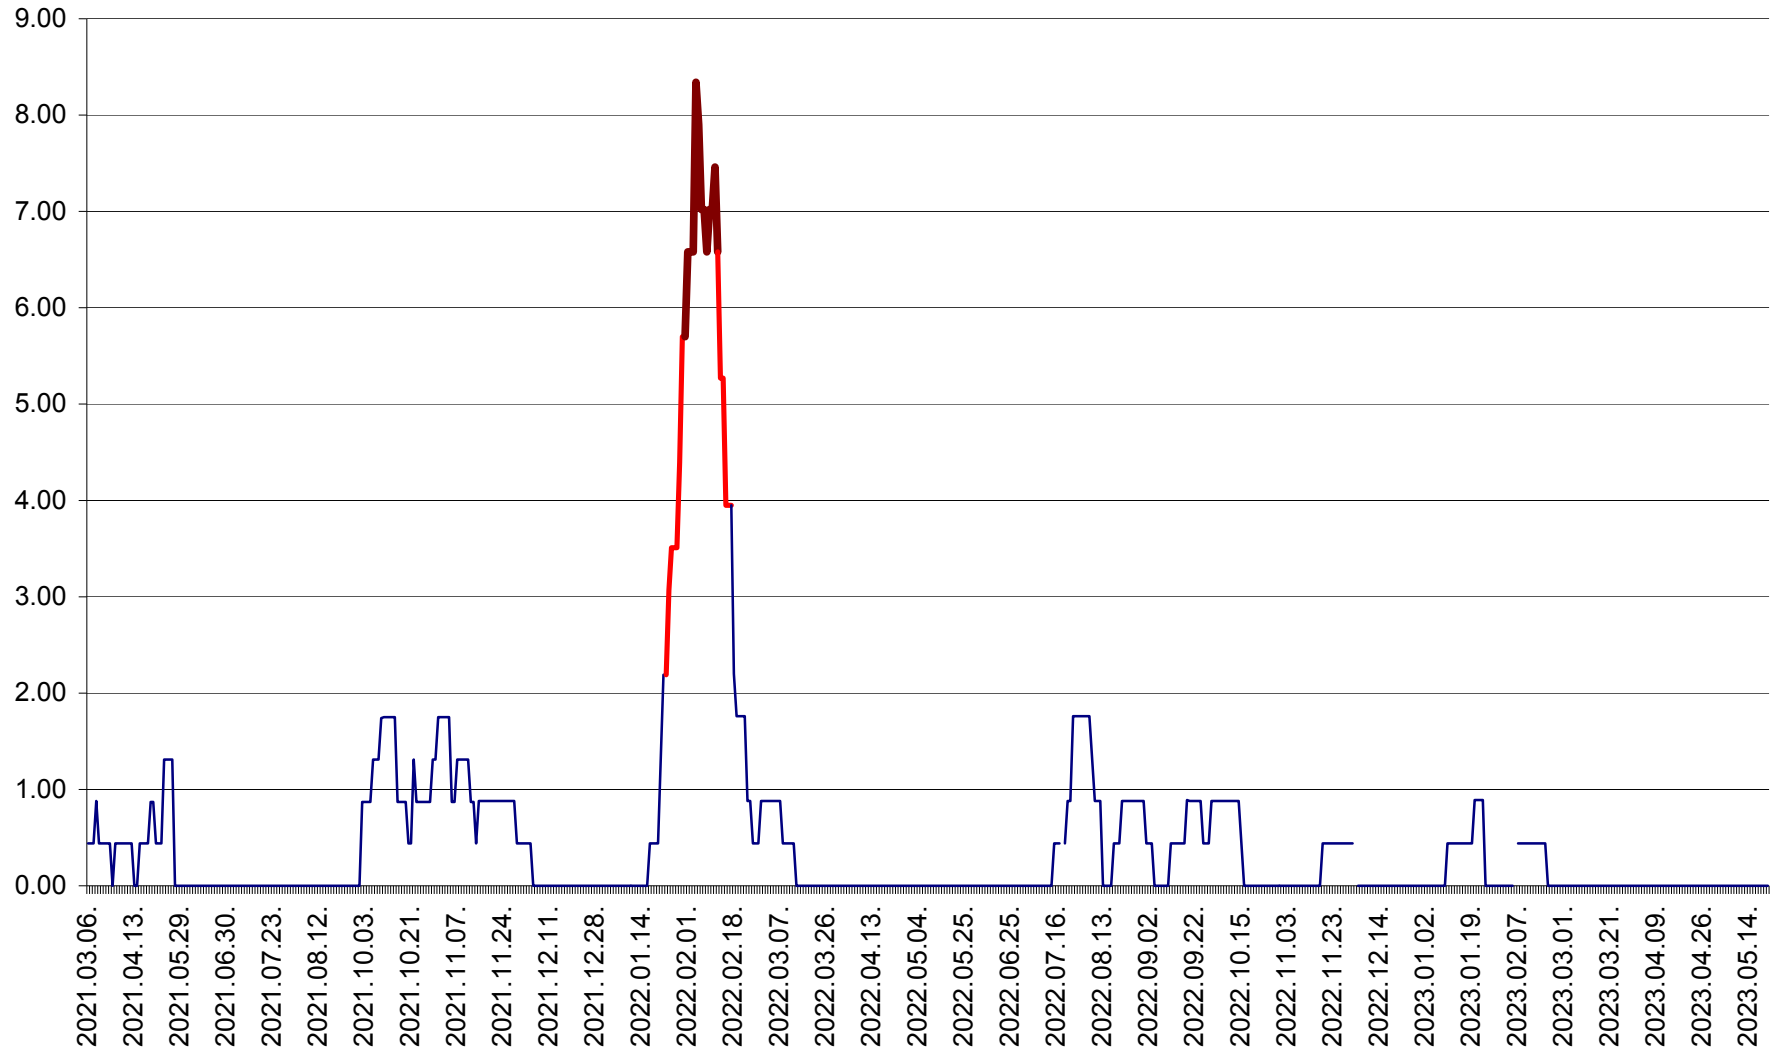

ORAȘ BĂLAN - Evoluția incidenței cumulate pe 14 zile la ‰ de locuitori  
2021.03.07. - 2023.05.21.

BILBOR - Evolutia incidentei cumulate pe 14 zile la ‰ de locuitori  
2021.03.07. - 2023.05.21.

ORAȘ BORSEC - Evolutia incidentei cumulate pe 14 zile la ‰ de locuitori  
2021.03.07. - 2023.05.21.

BRĂDEȘTI - Evoluția incidenței cumulate pe 14 zile la ‰ de locuitori  
2021.03.07. - 2023.05.21.

CĂPÂLNIȚA - Evolutia incidentei cumulate pe 14 zile la ‰ de locuitori  
2021.03.07. - 2023.05.21.

CÂRȚA - Evolutia incidentei cumulate pe 14 zile la ‰ de locuitori  
2021.03.07. - 2023.05.21.

CICEU - Evolutia incidentei cumulate pe 14 zile la ‰ de locuitori  
2021.03.07. - 2023.05.21.

CIUCSÂNGEORGIU - Evolutia incidentei cumulate pe 14 zile la ‰ de locuitori  
2021.03.07. - 2023.05.21.

CIUMANI - Evolutia incidentei cumulate pe 14 zile la ‰ de locuitori  
2021.03.07. - 2023.05.21.

CORBU - Evolutia incidentei cumulate pe 14 zile la ‰ de locuitori  
2021.03.07. - 2023.05.21.

CORUND - Evolutia incidentei cumulate pe 14 zile la ‰ de locuitori  
2021.03.07. - 2023.05.21.

COZMENI - Evolutia incidentei cumulate pe 14 zile la ‰ de locuitori  
2021.03.07. - 2023.05.21.