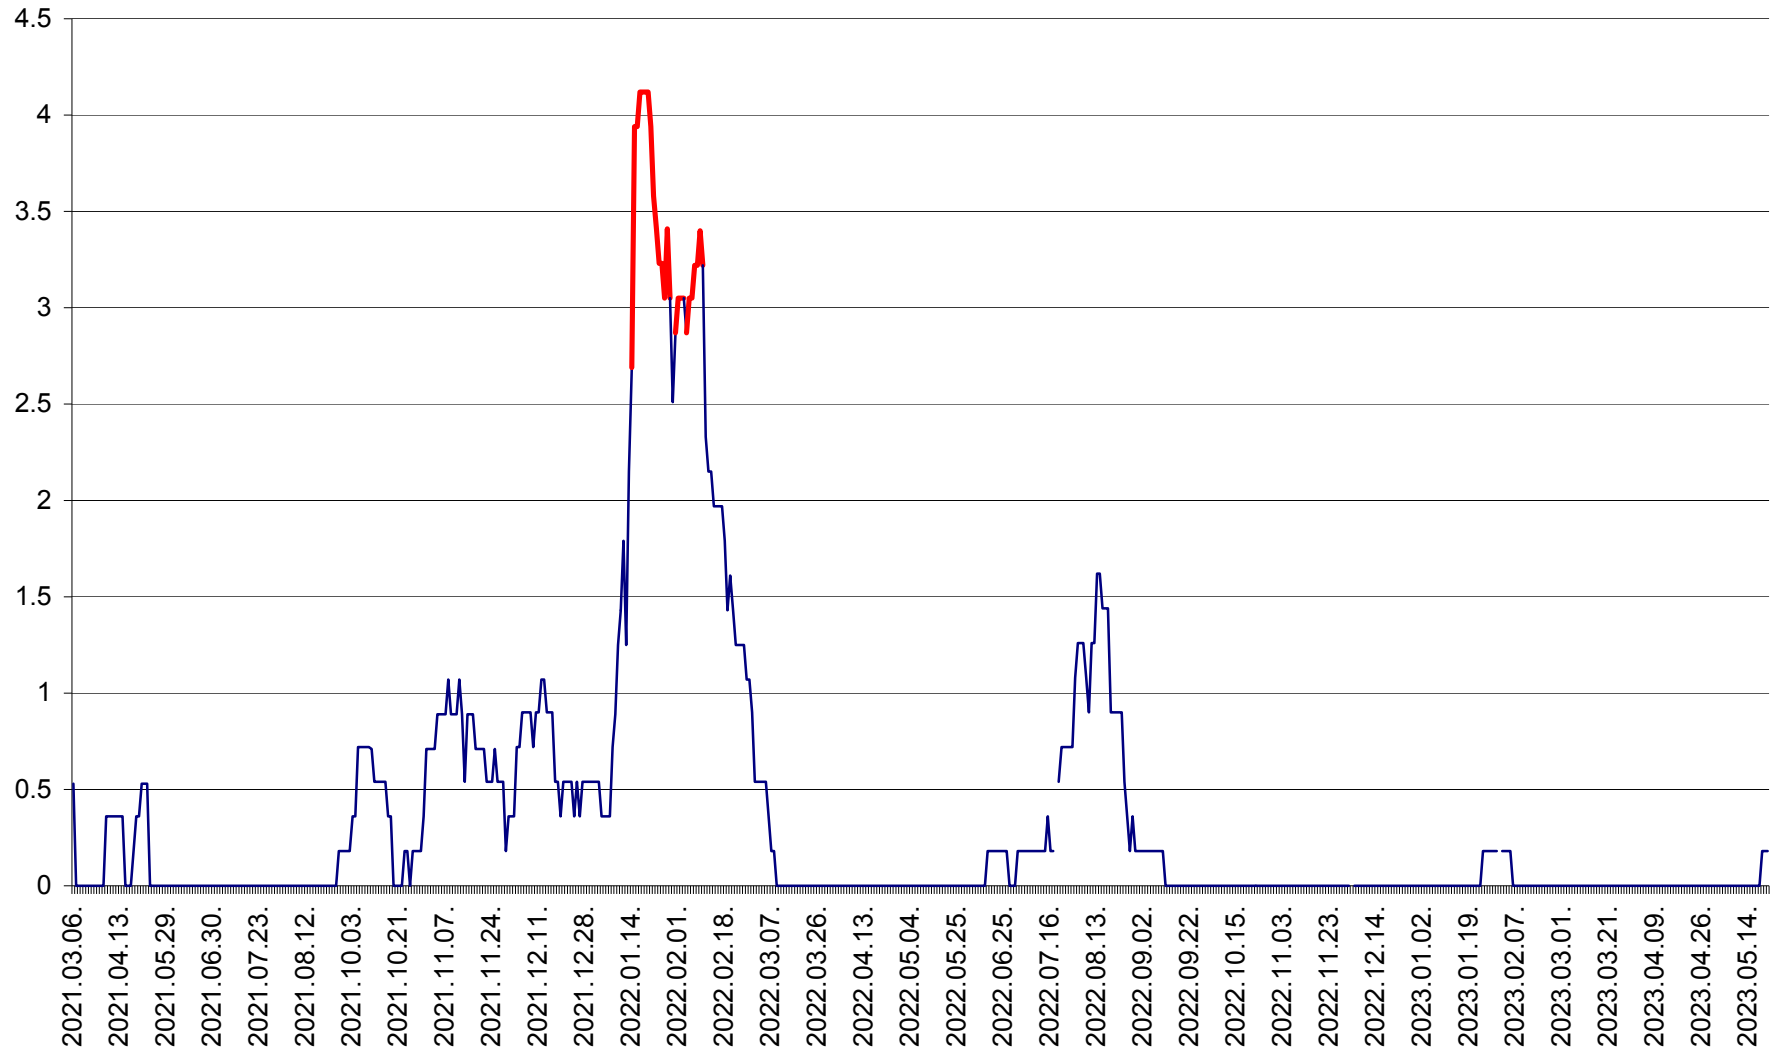

MUNICIPIUL GHEORGHENI - Evolutia incidentei cumulate pe 14 zile la % de locuitori  
2021.03.07. - 2023.05.21.

JOSENI - Evolutia incidentei cumulate pe 14 zile la ‰ de locuitori  
2021.03.07. - 2023.05.21.

LĂZAREA - Evolutia incidentei cumulate pe 14 zile la % de locuitori  
2021.03.07. - 2023.05.21.

LELICENI - Evolutia incidentei cumulate pe 14 zile la % de locuitori  
2021.03.07. - 2023.05.21.

LUETA - Evolutia incidentei cumulate pe 14 zile la ‰ de locuitori  
2021.03.07. - 2023.05.21.

LUNCA DE JOS - Evolutia incidentei cumulate pe 14 zile la ‰ de locuitori  
2021.03.07. - 2023.05.21.

LUNCA DE SUS - Evolutia incidentei cumulate pe 14 zile la ‰ de locuitori  
2021.03.07. - 2023.05.21.