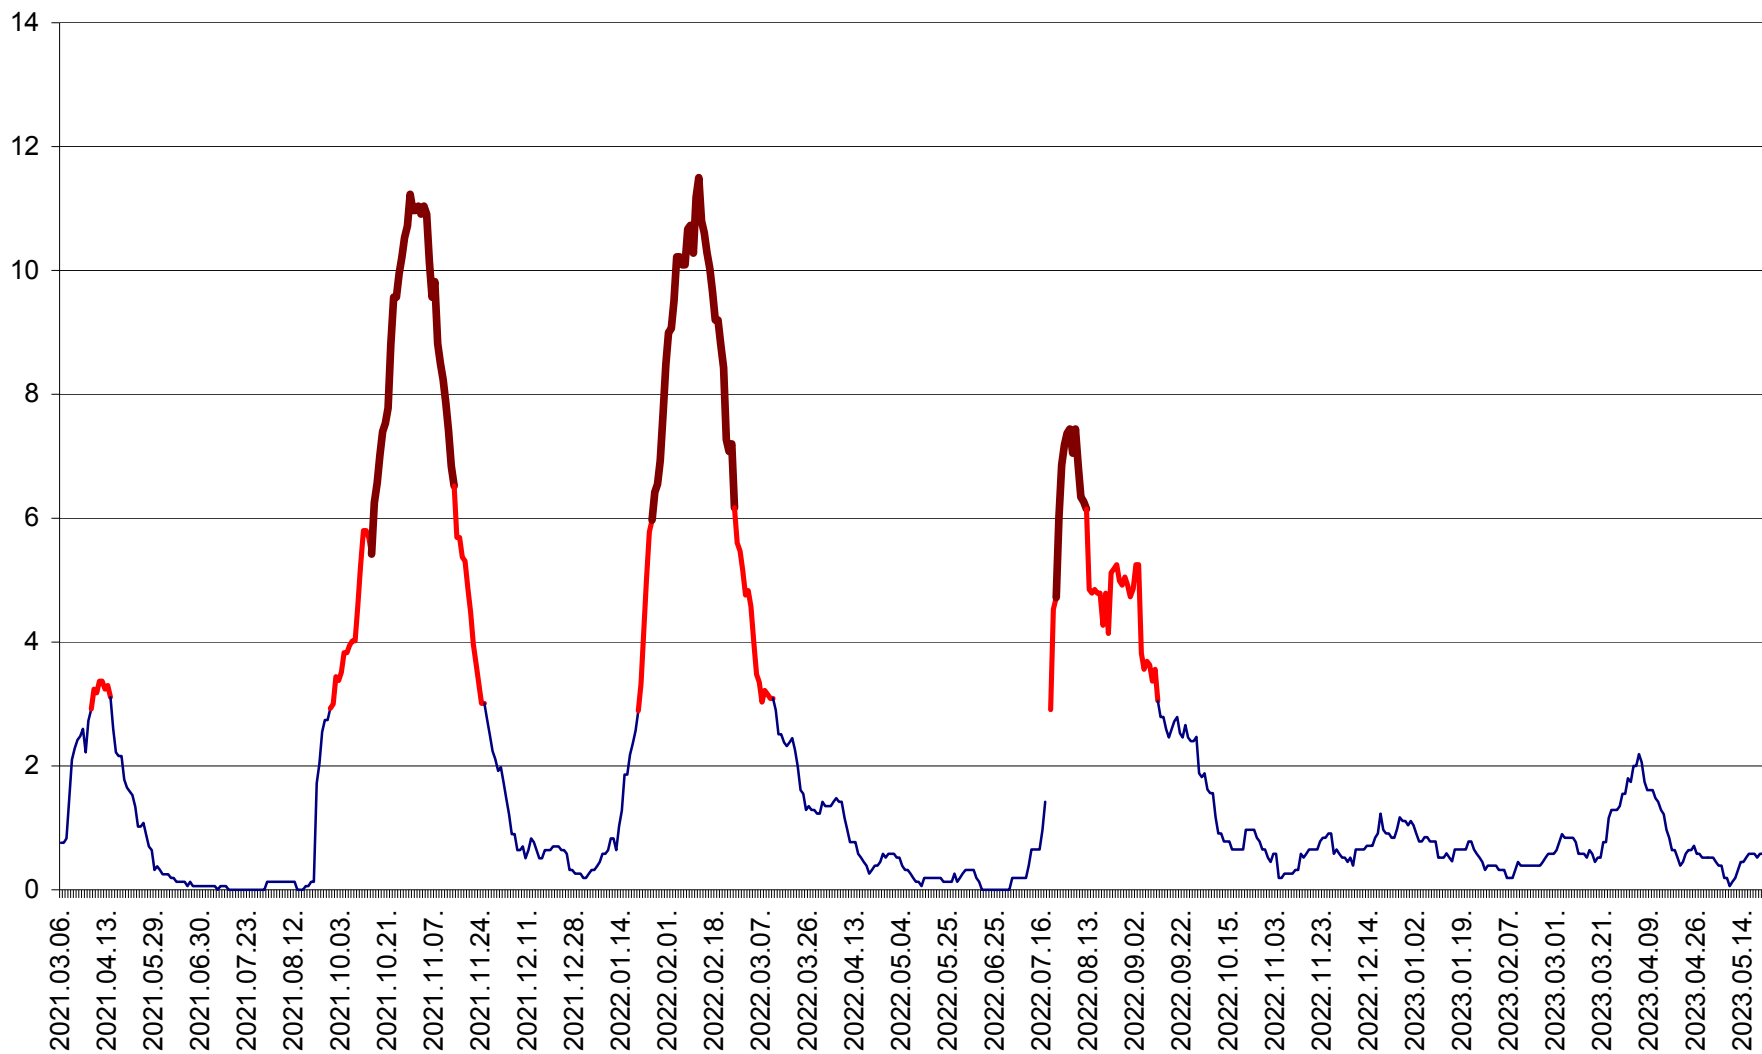

TULGHEȘ - Evolutia incidentei cumulate pe 14 zile la ‰ de locuitori
2021.03.07. - 2023.05.21.