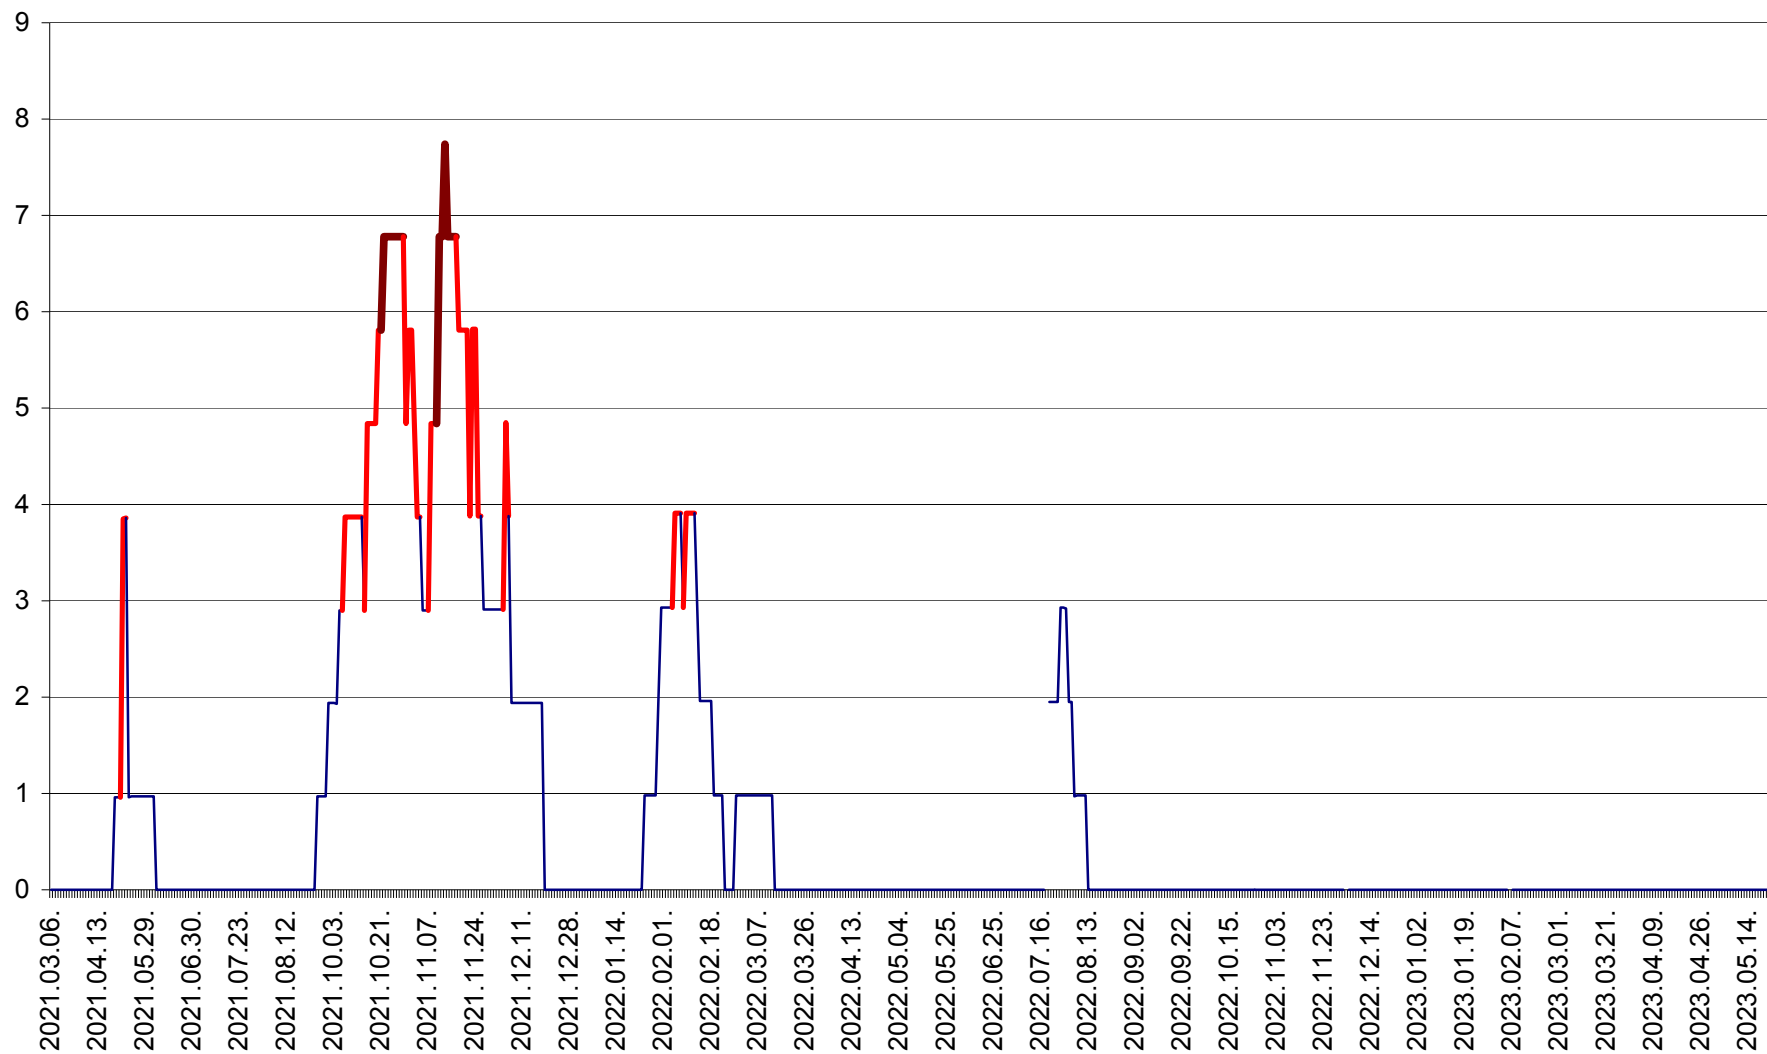

CORBU - Evolutia incidentei cumulate pe 14 zile la ‰ de locuitori  
2021.03.07. - 2023.05.21.

CORUND - Evolutia incidentei cumulate pe 14 zile la ‰ de locuitori  
2021.03.07. - 2023.05.21.

COZMENI - Evolutia incidentei cumulate pe 14 zile la ‰ de locuitori  
2021.03.07. - 2023.05.21.

ORAȘ CRISTURU SECUIESC - Evolutia incidentei cumulate pe 14 zile la ‰ de locuitori  
2021.03.07. - 2023.05.21.

DĂNEȘTI - Evolutia incidentei cumulate pe 14 zile la ‰ de locuitori  
2021.03.07. - 2023.05.21.

DÂRJIU - Evolutia incidentei cumulate pe 14 zile la ‰ de locuitori  
2021.03.07. - 2023.05.21.

DEALU - Evolutia incidentei cumulate pe 14 zile la ‰ de locuitori  
2021.03.07. - 2023.05.21.

DITRĂU - Evolutia incidentei cumulate pe 14 zile la ‰ de locuitori  
2021.03.07. - 2023.05.21.