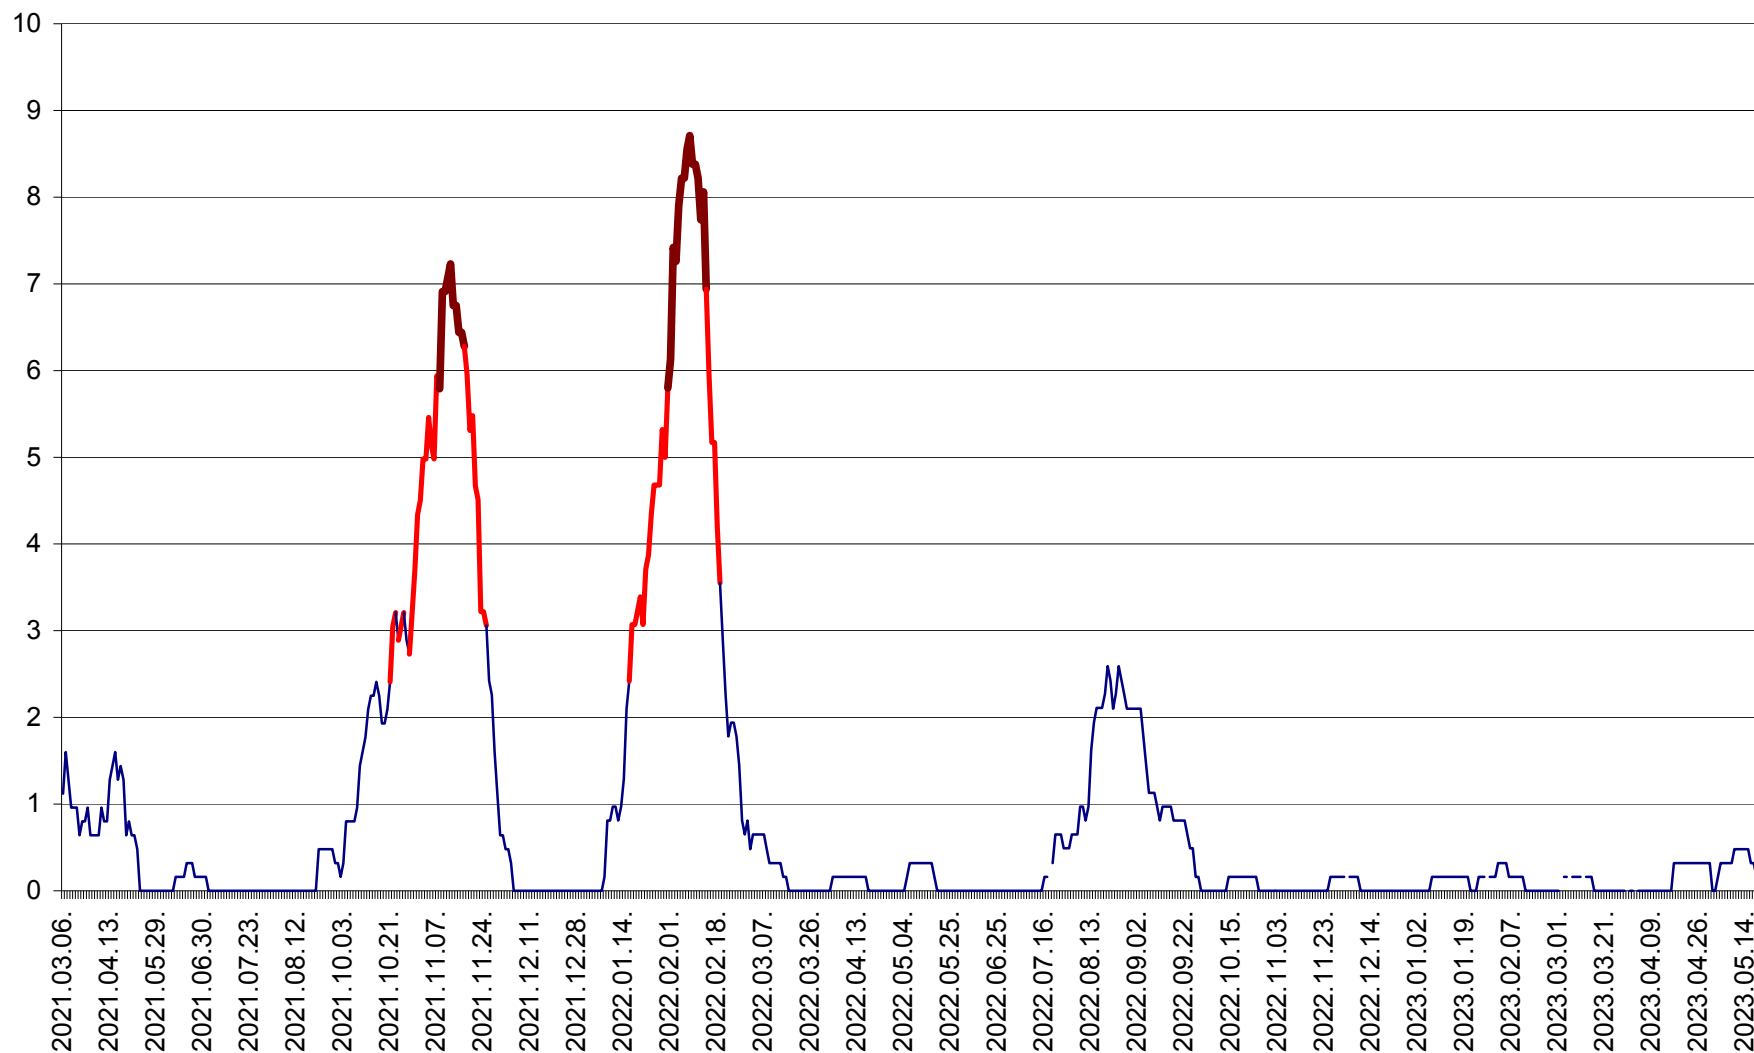

PRAID - Evolutia incidentei cumulate pe 14 zile la ‰ de locuitori  
2021.03.07. - 2023.05.21.

RACU - Evolutia incidentei cumulate pe 14 zile la ‰ de locuitori  
2021.03.07. - 2023.05.21.

REMETEA - Evolutia incidentei cumulate pe 14 zile la % de locuitori  
2021.03.07. - 2023.05.21.

SĂCEL - Evolutia incidentei cumulate pe 14 zile la ‰ de locuitori  
2021.03.07. - 2023.05.21.

SÂNCRĂIENI - Evolutia incidentei cumulate pe 14 zile la ‰ de locuitori  
2021.03.07. - 2023.05.21.

SÂNDOMIC - Evolutia incidentei cumulate pe 14 zile la ‰ de locuitori  
2021.03.07. - 2023.05.21.