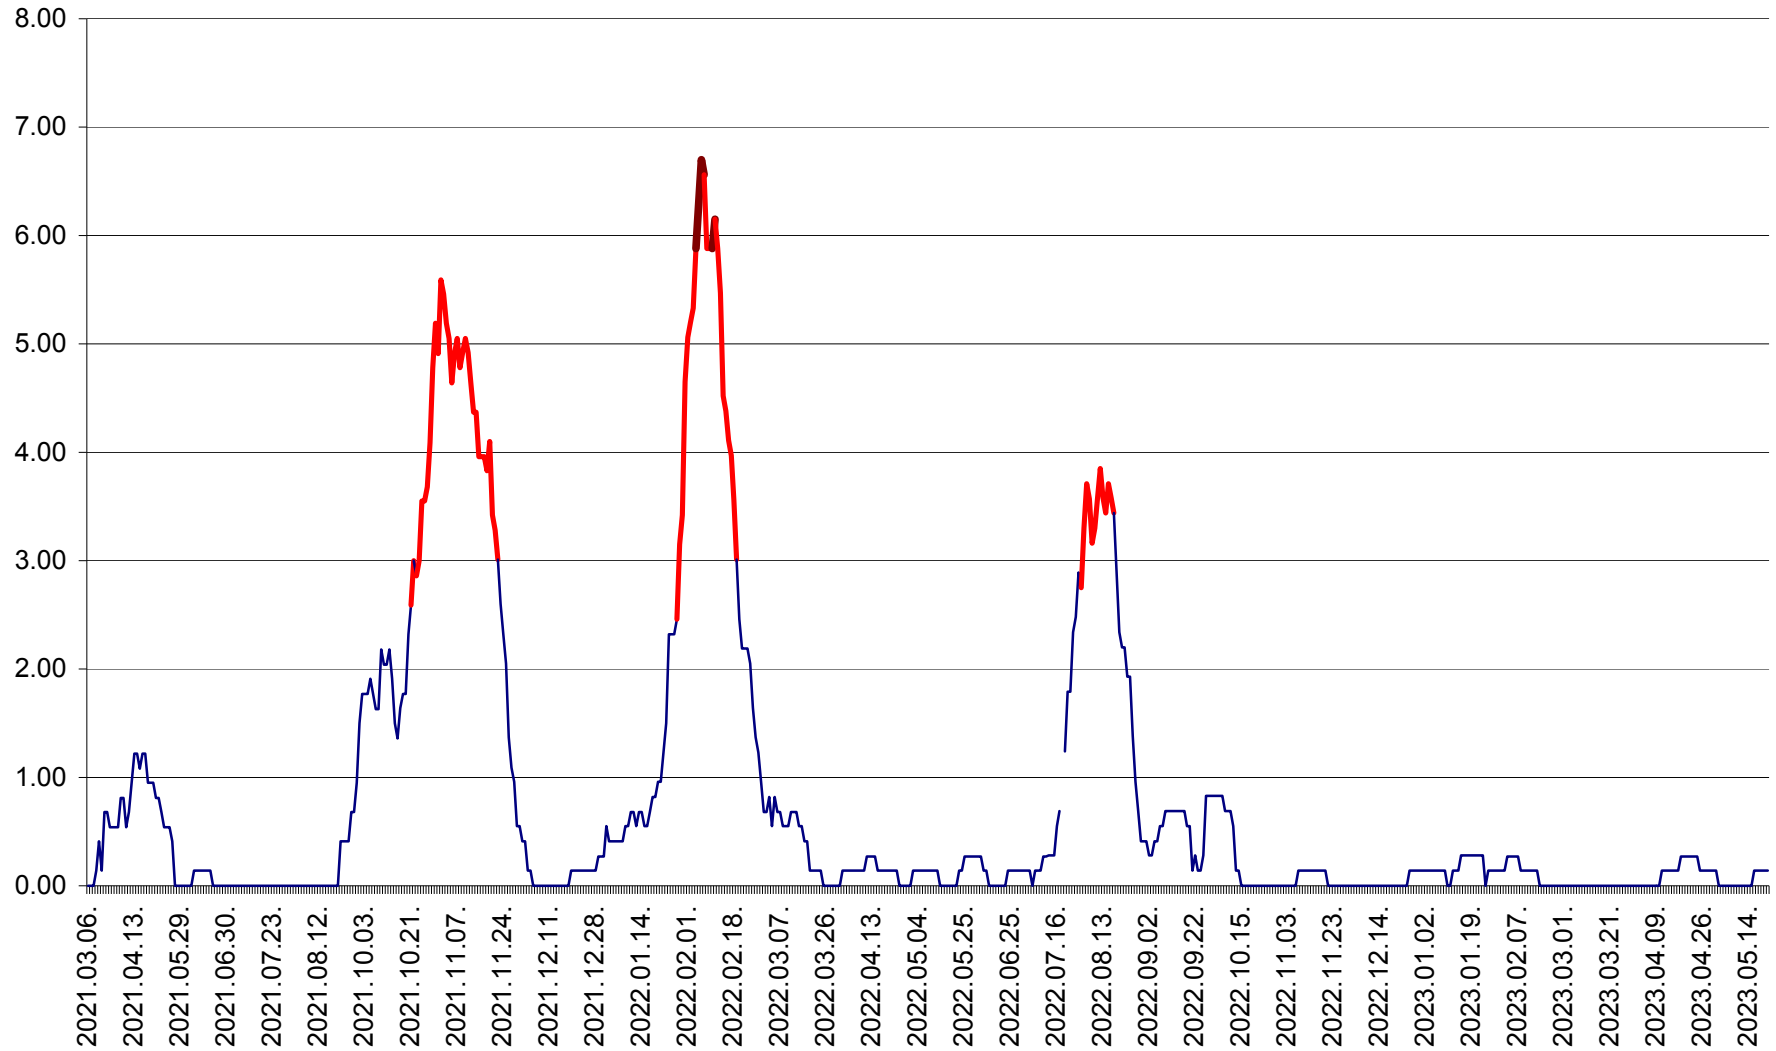

ATID - Evolutia incidentei cumulate pe 14 zile la % de locuitori  
2021.03.07. - 2023.05.21.

AVRĂMEȘTI - Evolutia incidentei cumulate pe 14 zile la ‰ de locuitori  
2021.03.07. - 2023.05.21.

ORAȘ BĂILE TUȘNAD - Evoluția incidenței cumulate pe 14 zile la ‰ de locuitori  
2021.03.07. - 2023.05.21.

ORAȘ BĂLAN - Evoluția incidenței cumulate pe 14 zile la ‰ de locuitori  
2021.03.07. - 2023.05.21.

BILBOR - Evolutia incidentei cumulate pe 14 zile la ‰ de locuitori  
2021.03.07. - 2023.05.21.

ORAȘ BORSEC - Evolutia incidentei cumulate pe 14 zile la ‰ de locuitori  
2021.03.07. - 2023.05.21.

BRĂDEȘTI - Evoluția incidenței cumulate pe 14 zile la ‰ de locuitori  
2021.03.07. - 2023.05.21.

CĂPÂLNIȚA - Evolutia incidentei cumulate pe 14 zile la ‰ de locuitori  
2021.03.07. - 2023.05.21.

CÂRȚA - Evolutia incidentei cumulate pe 14 zile la ‰ de locuitori  
2021.03.07. - 2023.05.21.