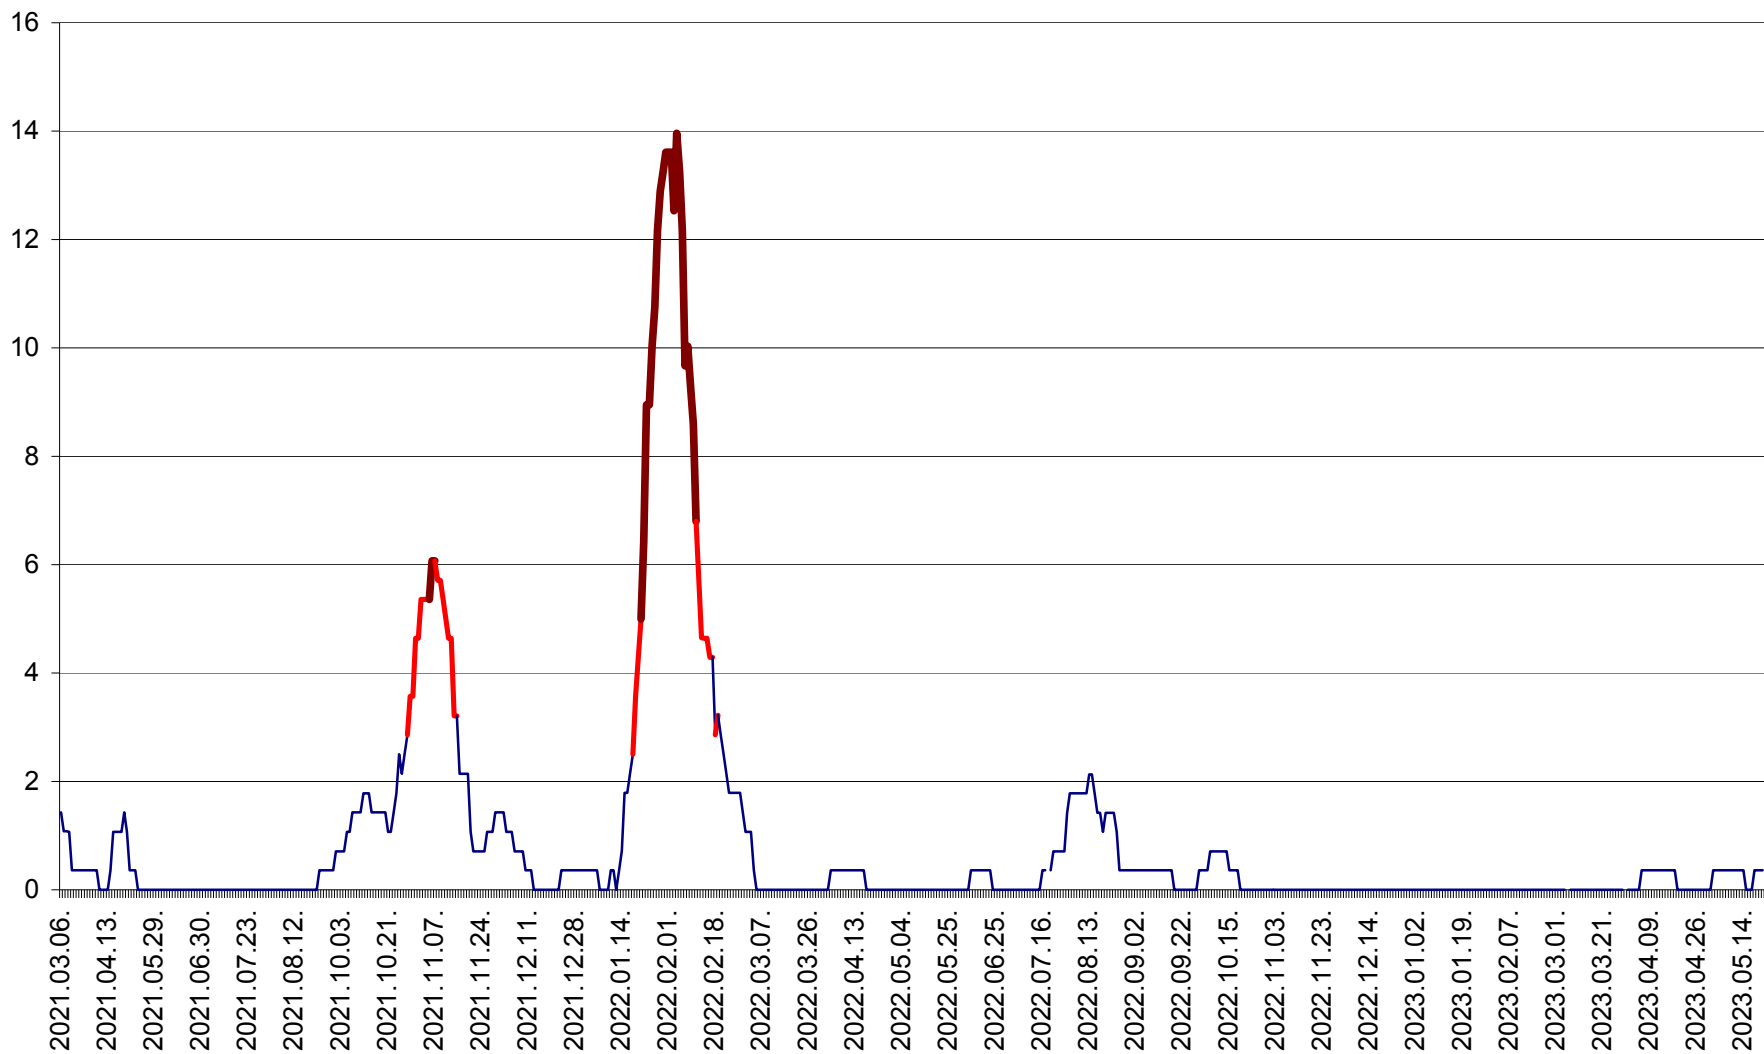

ȘIMONEȘTI - Evolutia incidentei cumulate pe 14 zile la ‰ de locuitori
2021.03.07. - 2023.05.21.