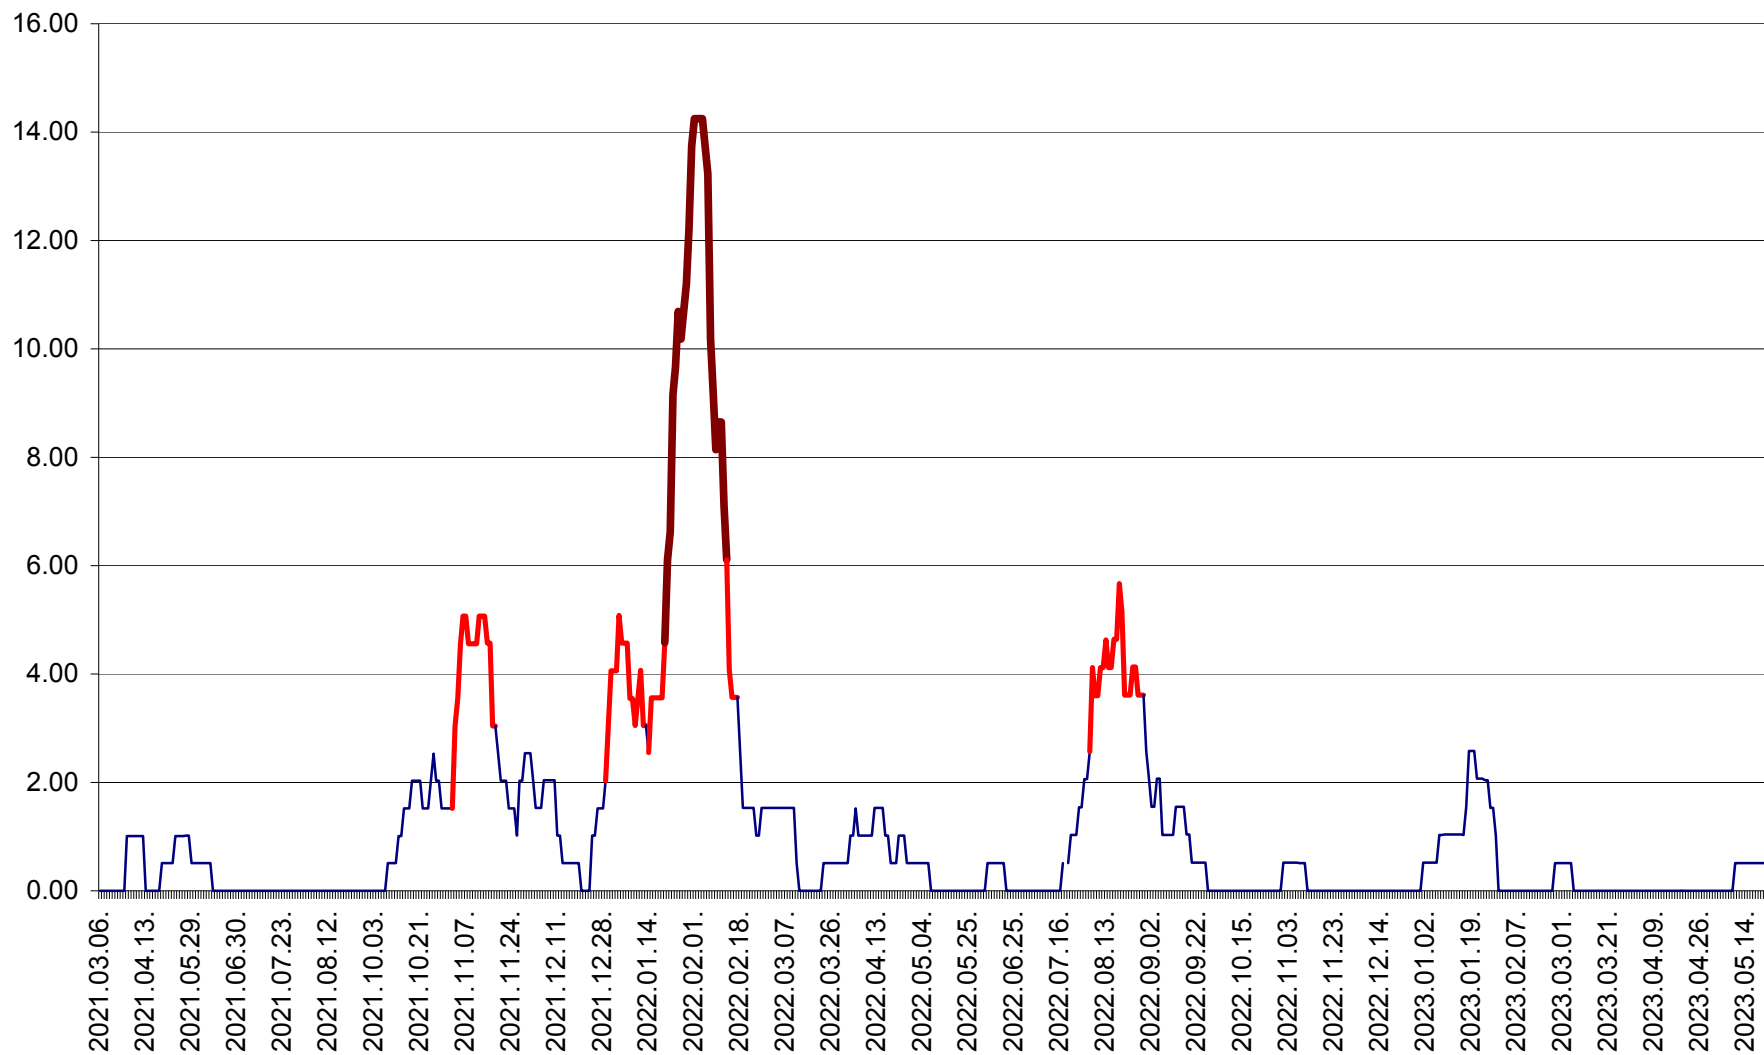

VĂRȘAG - Evolutia incidentei cumulate pe 14 zile la ‰ de locuitori  
2021.03.07. - 2023.05.21.

ORAȘ VLĂHIȚA - Evolutia incidentei cumulate pe 14 zile la ‰ de locuitori  
2021.03.07. - 2023.05.21.

VOȘLĂBENI - Evolutia incidentei cumulate pe 14 zile la ‰ de locuitori  
2021.03.07. - 2023.05.21.

ZETEA - Evolutia incidentei cumulate pe 14 zile la ‰ de locuitori  
2021.03.07. - 2023.05.21.

Total - Evolutia incidentei cumulate pe 14 zile la ‰ de locuitori  
2021.03.07. - 2023.05.21.