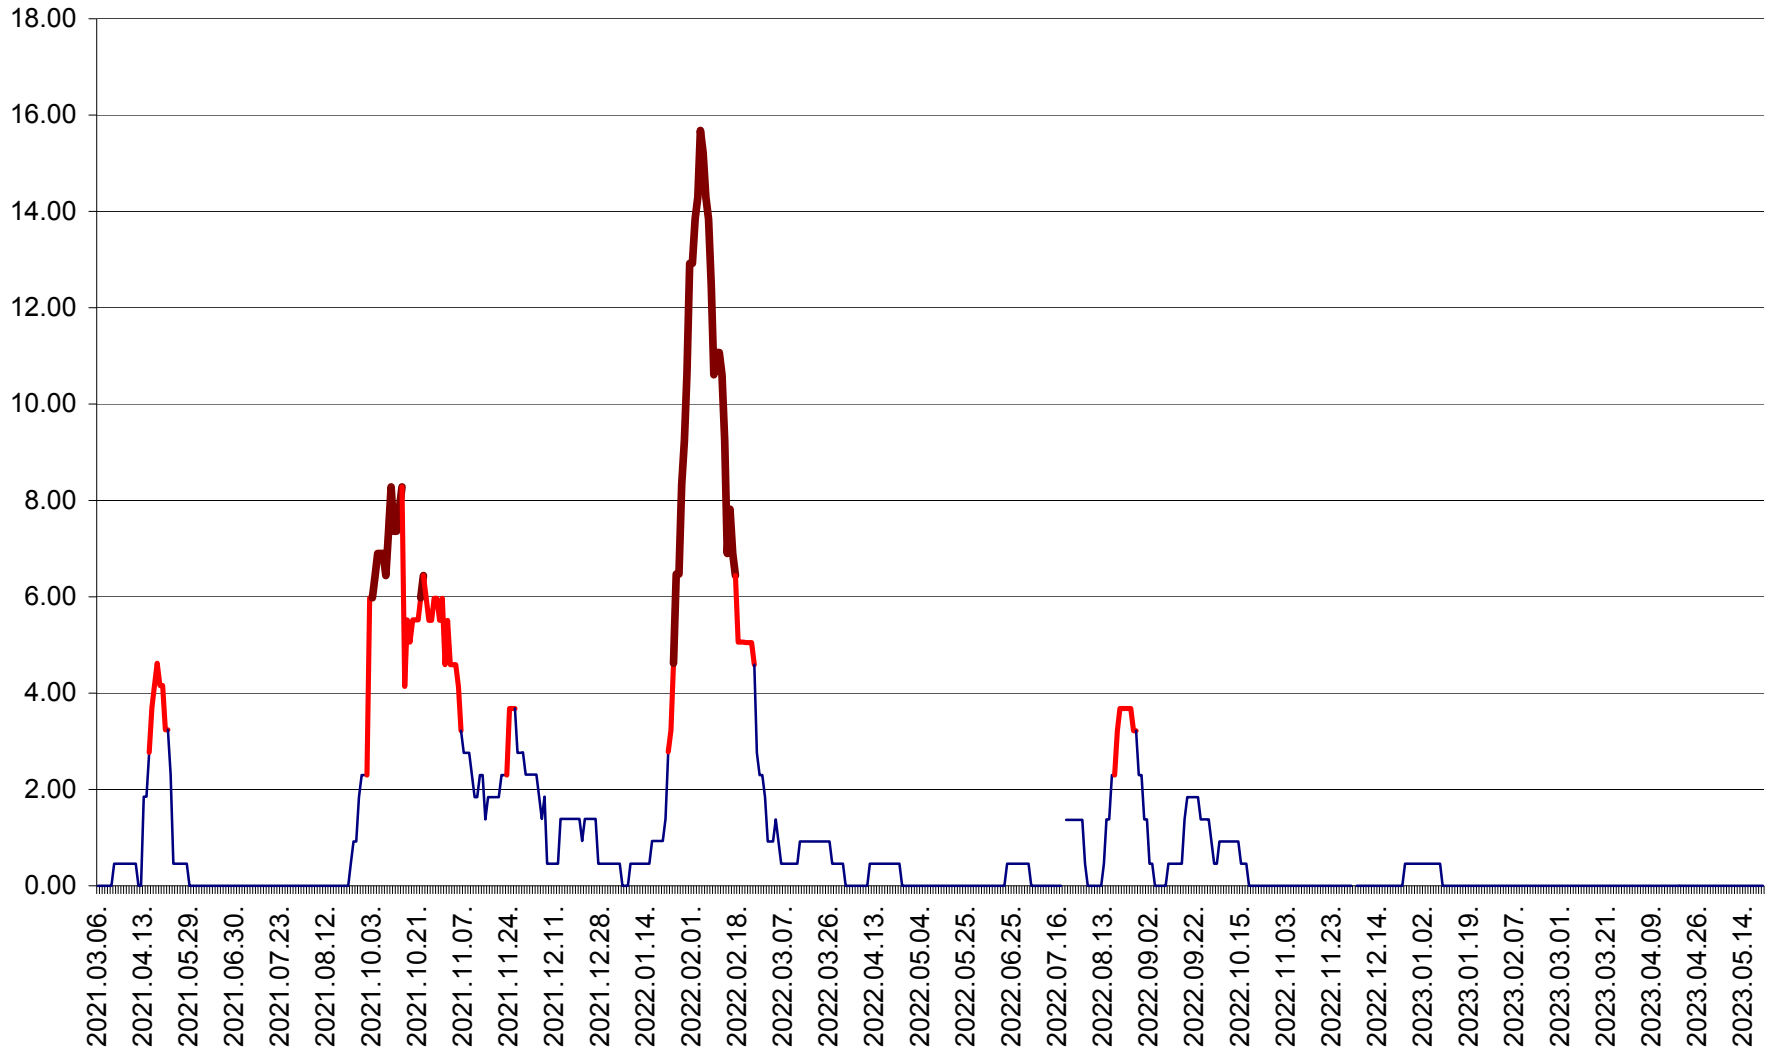

ATID - Evolutia incidentei cumulate pe 14 zile la % de locuitori  
2021.03.07. - 2023.05.21.

AVRĂMEȘTI - Evolutia incidentei cumulate pe 14 zile la ‰ de locuitori  
2021.03.07. - 2023.05.21.

ORAȘ BĂILE TUȘNAD - Evoluția incidenței cumulate pe 14 zile la ‰ de locuitori  
2021.03.07. - 2023.05.21.

ORAȘ BĂLAN - Evoluția incidenței cumulate pe 14 zile la ‰ de locuitori  
2021.03.07. - 2023.05.21.

BILBOR - Evolutia incidentei cumulate pe 14 zile la ‰ de locuitori  
2021.03.07. - 2023.05.21.

ORAȘ BORSEC - Evolutia incidentei cumulate pe 14 zile la ‰ de locuitori  
2021.03.07. - 2023.05.21.

BRĂDEȘTI - Evoluția incidenței cumulate pe 14 zile la ‰ de locuitori  
2021.03.07. - 2023.05.21.

CĂPÂLNIȚA - Evolutia incidentei cumulate pe 14 zile la ‰ de locuitori  
2021.03.07. - 2023.05.21.

CÂRȚA - Evolutia incidentei cumulate pe 14 zile la ‰ de locuitori  
2021.03.07. - 2023.05.21.

CICEU - Evolutia incidentei cumulate pe 14 zile la ‰ de locuitori  
2021.03.07. - 2023.05.21.

CIUCSÂNGEORGIU - Evolutia incidentei cumulate pe 14 zile la ‰ de locuitori  
2021.03.07. - 2023.05.21.

CIUMANI - Evolutia incidentei cumulate pe 14 zile la ‰ de locuitori  
2021.03.07. - 2023.05.21.