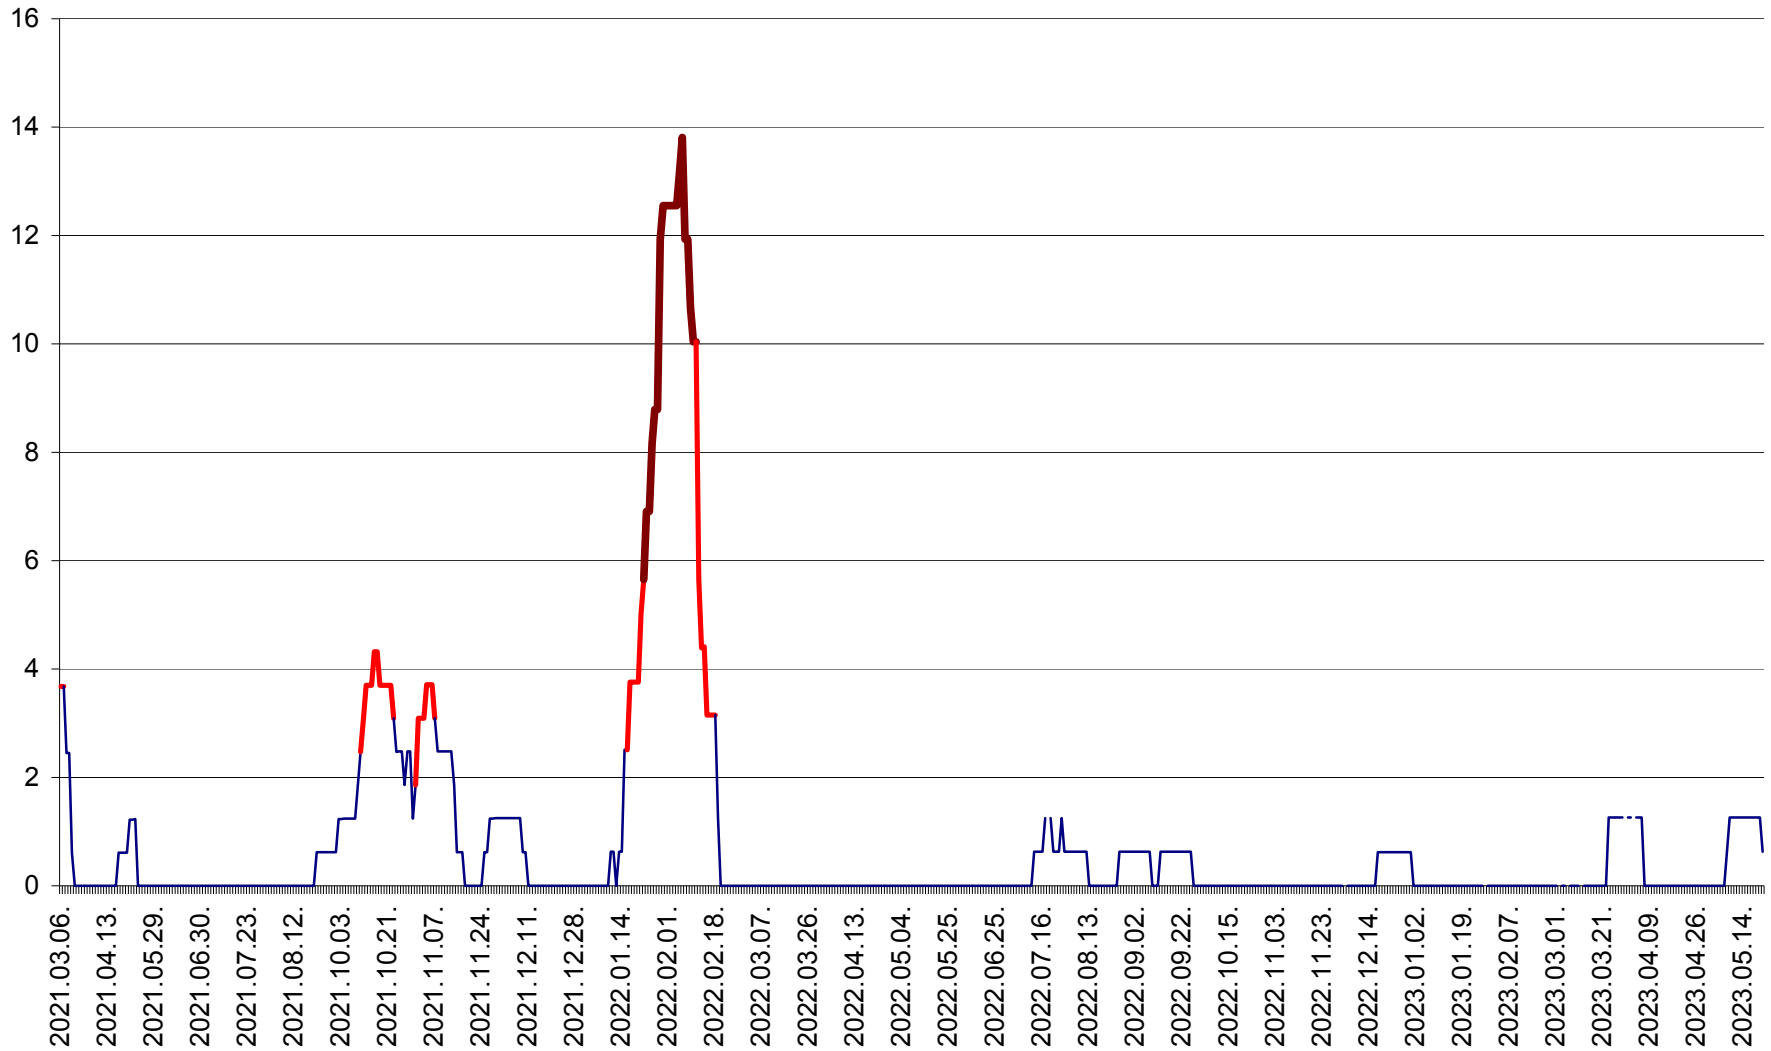

PLĂIEȘII DE JOS - Evoluția incidenței cumulate pe 14 zile la ‰ de locuitori  
2021.03.07. - 2023.05.21.

PORUMBENI - Evolutia incidentei cumulate pe 14 zile la ‰ de locuitori  
2021.03.07. - 2023.05.21.

PRAID - Evolutia incidentei cumulate pe 14 zile la ‰ de locuitori  
2021.03.07. - 2023.05.21.

RACU - Evolutia incidentei cumulate pe 14 zile la ‰ de locuitori  
2021.03.07. - 2023.05.21.

REMETEA - Evolutia incidentei cumulate pe 14 zile la % de locuitori  
2021.03.07. - 2023.05.21.