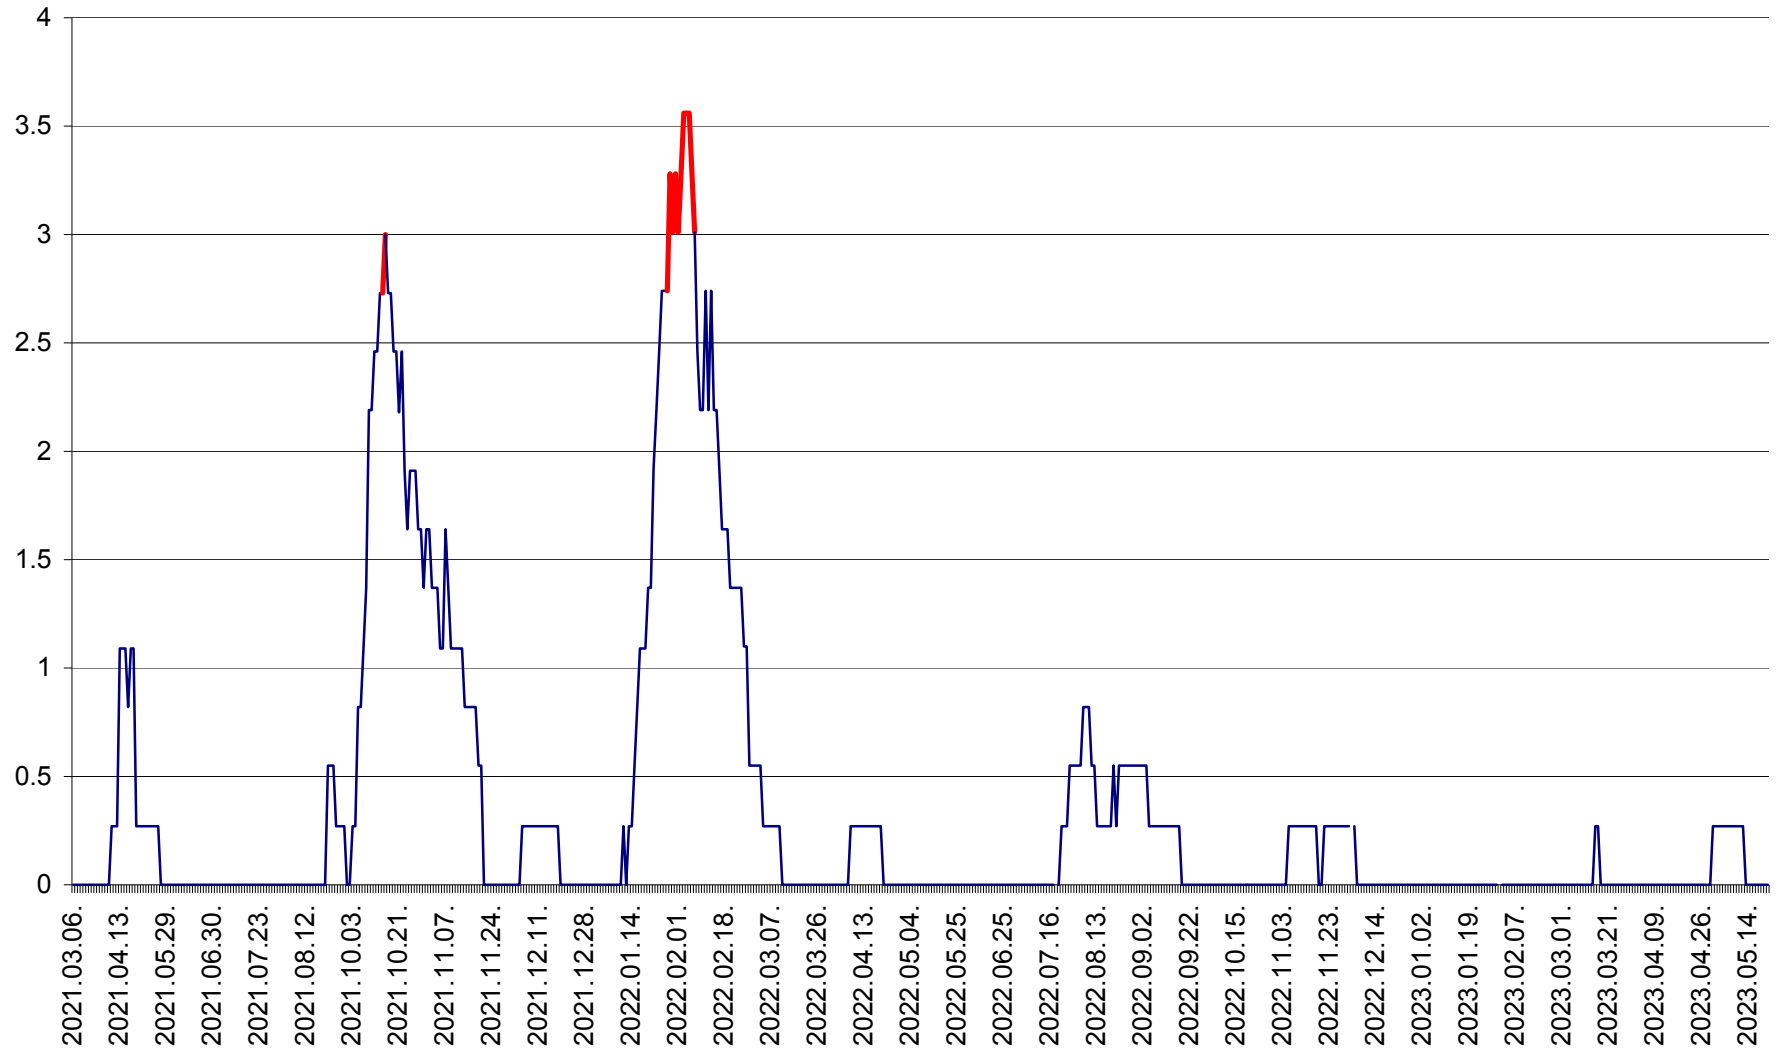

FELICENI - Evolutia incidentei cumulate pe 14 zile la ‰ de locuitori  
2021.03.07. - 2023.05.21.

FRUMOASA - Evolutia incidentei cumulate pe 14 zile la ‰ de locuitori  
2021.03.07. - 2023.05.21.

GĂLĂUȚAȘ - Evoluția incidenței cumulate pe 14 zile la ‰ de locuitori  
2021.03.07. - 2023.05.21.

MUNICIPIUL GHEORGHENI - Evolutia incidentei cumulate pe 14 zile la % de locuitori  
2021.03.07. - 2023.05.21.

JOSENI - Evolutia incidentei cumulate pe 14 zile la ‰ de locuitori  
2021.03.07. - 2023.05.21.

LĂZAREA - Evolutia incidentei cumulate pe 14 zile la % de locuitori  
2021.03.07. - 2023.05.21.

LELICENI - Evolutia incidentei cumulate pe 14 zile la % de locuitori  
2021.03.07. - 2023.05.21.

LUETA - Evolutia incidentei cumulate pe 14 zile la ‰ de locuitori  
2021.03.07. - 2023.05.21.

LUNCA DE JOS - Evolutia incidentei cumulate pe 14 zile la ‰ de locuitori  
2021.03.07. - 2023.05.21.

LUNCA DE SUS - Evolutia incidentei cumulate pe 14 zile la ‰ de locuitori  
2021.03.07. - 2023.05.21.