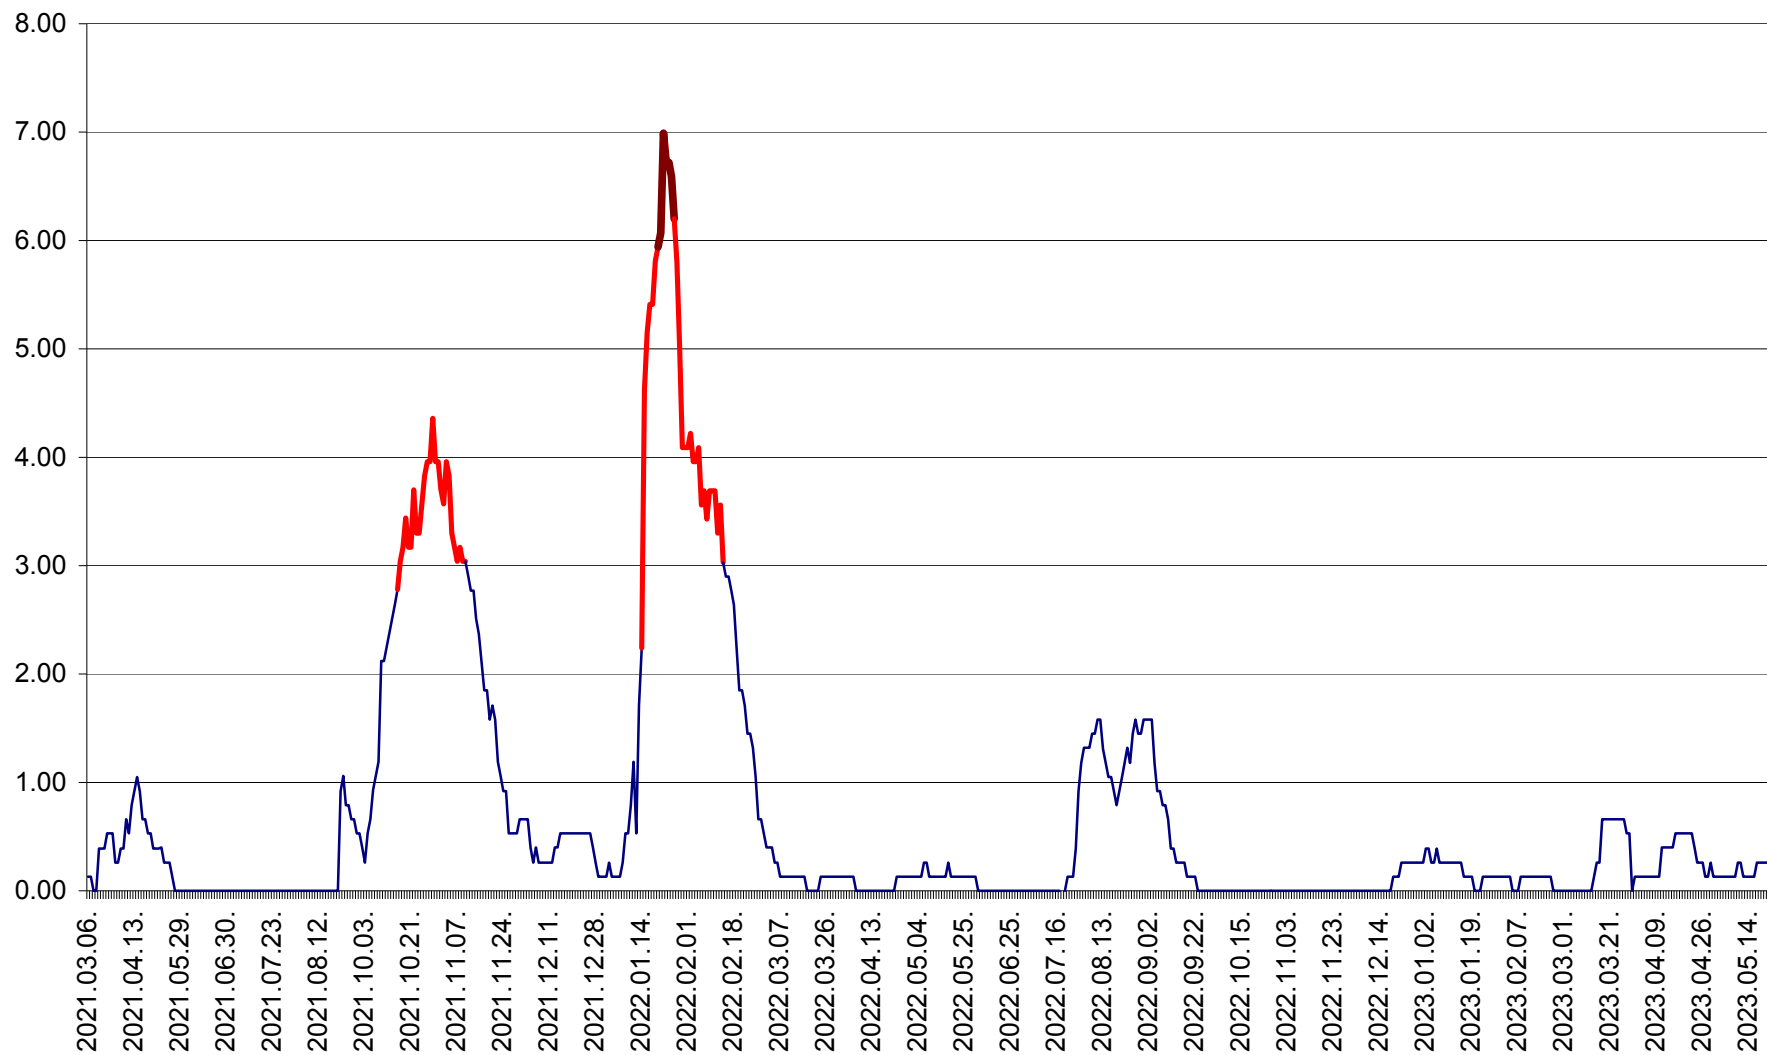

VOȘLĂBENI - Evolutia incidentei cumulate pe 14 zile la ‰ de locuitori
2021.03.07. - 2023.05.21.