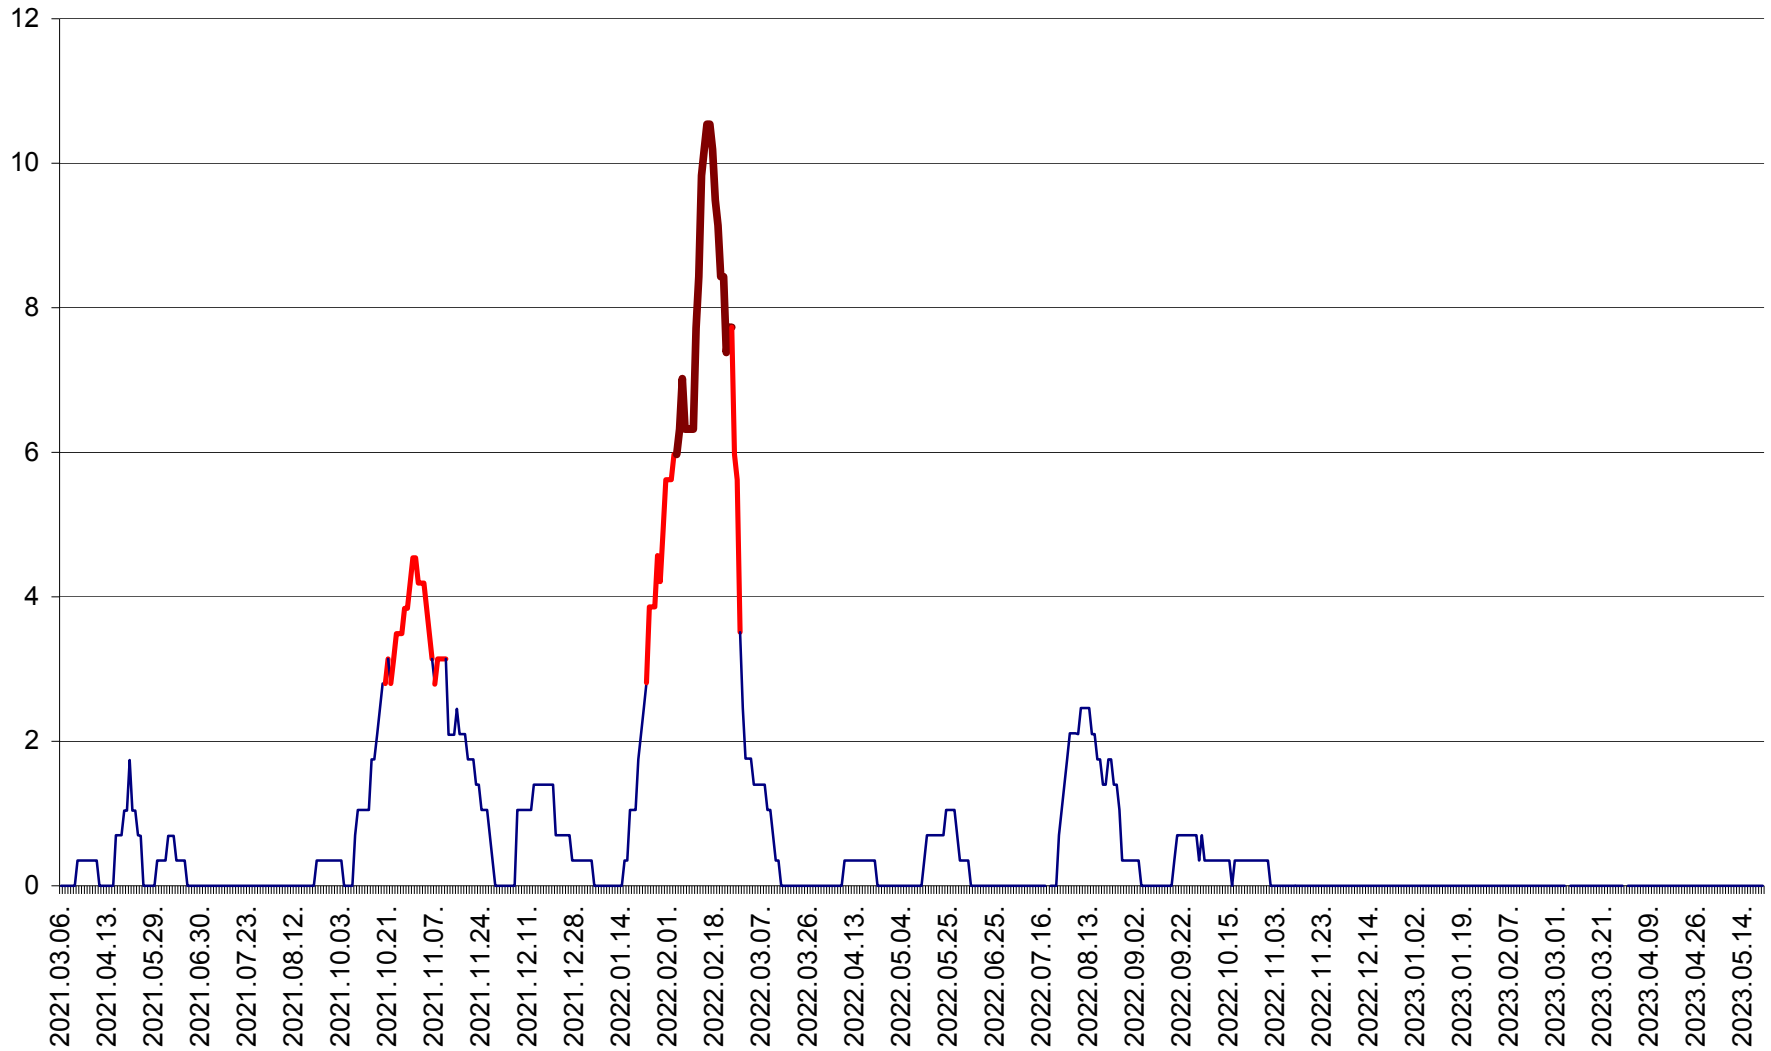

SICULENI - Evolutia incidentei cumulate pe 14 zile la % de locuitori
2021.03.07. - 2023.05.21.

SECUIENI - Evolutia incidentei cumulate pe 14 zile la ‰ de locuitori
2021.03.07. - 2023.05.21.