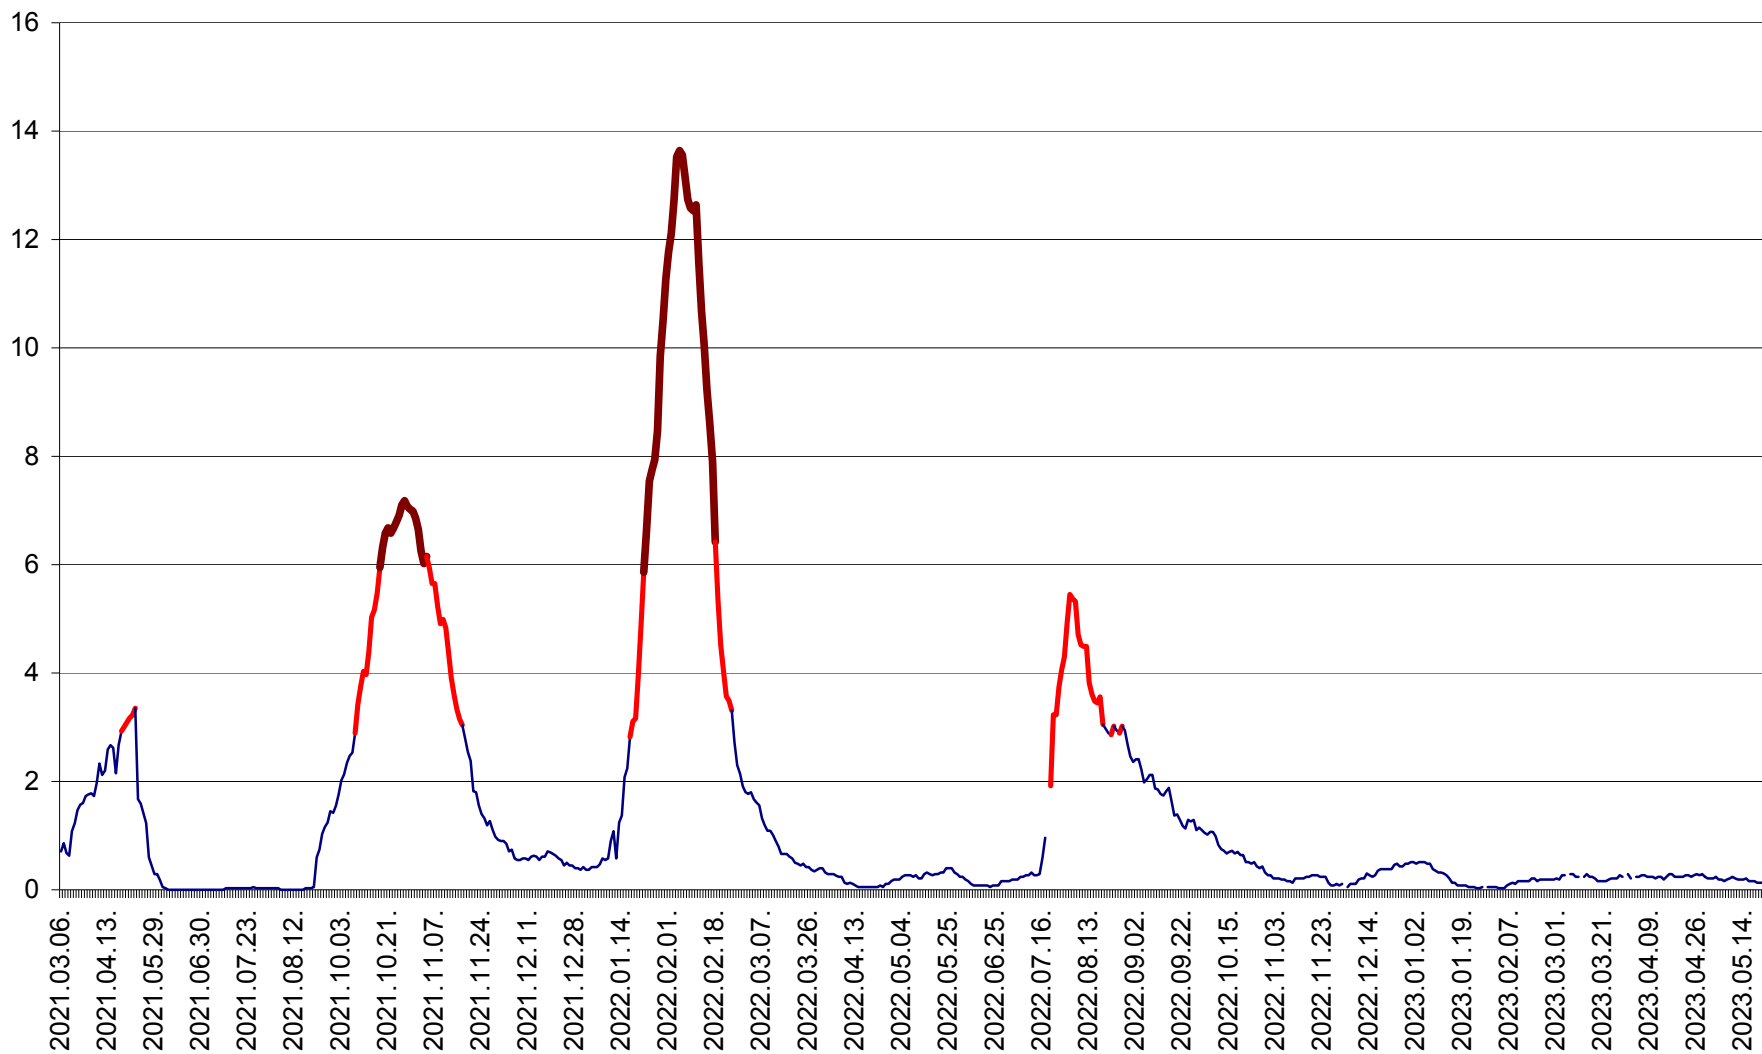

PĂULENI-CIUC - Evolutia incidentei cumulate pe 14 zile la % de locuitori
2021.03.07. - 2023.05.21.