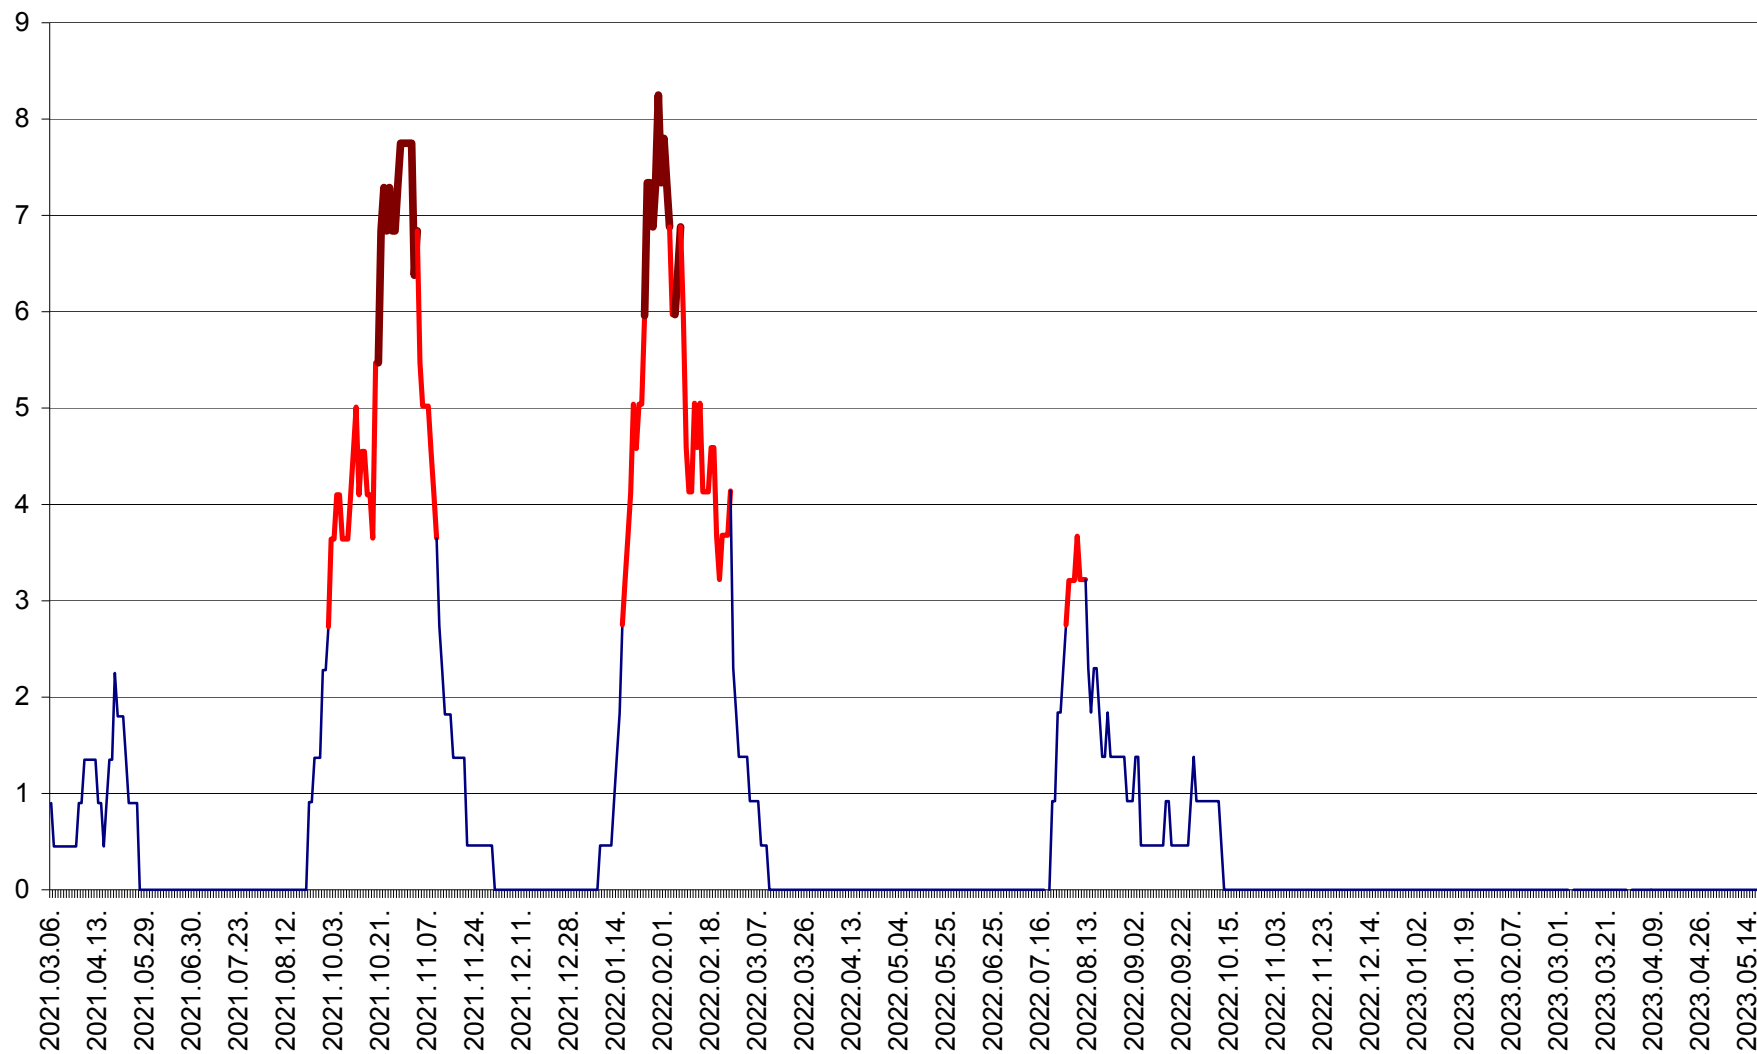

SĂCEL - Evolutia incidentei cumulate pe 14 zile la ‰ de locuitori  
2021.03.07. - 2023.05.21.

SÂNCRĂIENI - Evolutia incidentei cumulate pe 14 zile la ‰ de locuitori  
2021.03.07. - 2023.05.21.

SÂNDOMIC - Evolutia incidentei cumulate pe 14 zile la ‰ de locuitori  
2021.03.07. - 2023.05.21.

SÂNMARTIN - Evolutia incidentei cumulate pe 14 zile la ‰ de locuitori  
2021.03.07. - 2023.05.21.

SÂNSIMION - Evolutia incidentei cumulate pe 14 zile la ‰ de locuitori  
2021.03.07. - 2023.05.21.

SÂNTIMBRU - Evolutia incidentei cumulate pe 14 zile la ‰ de locuitori  
2021.03.07. - 2023.05.21.