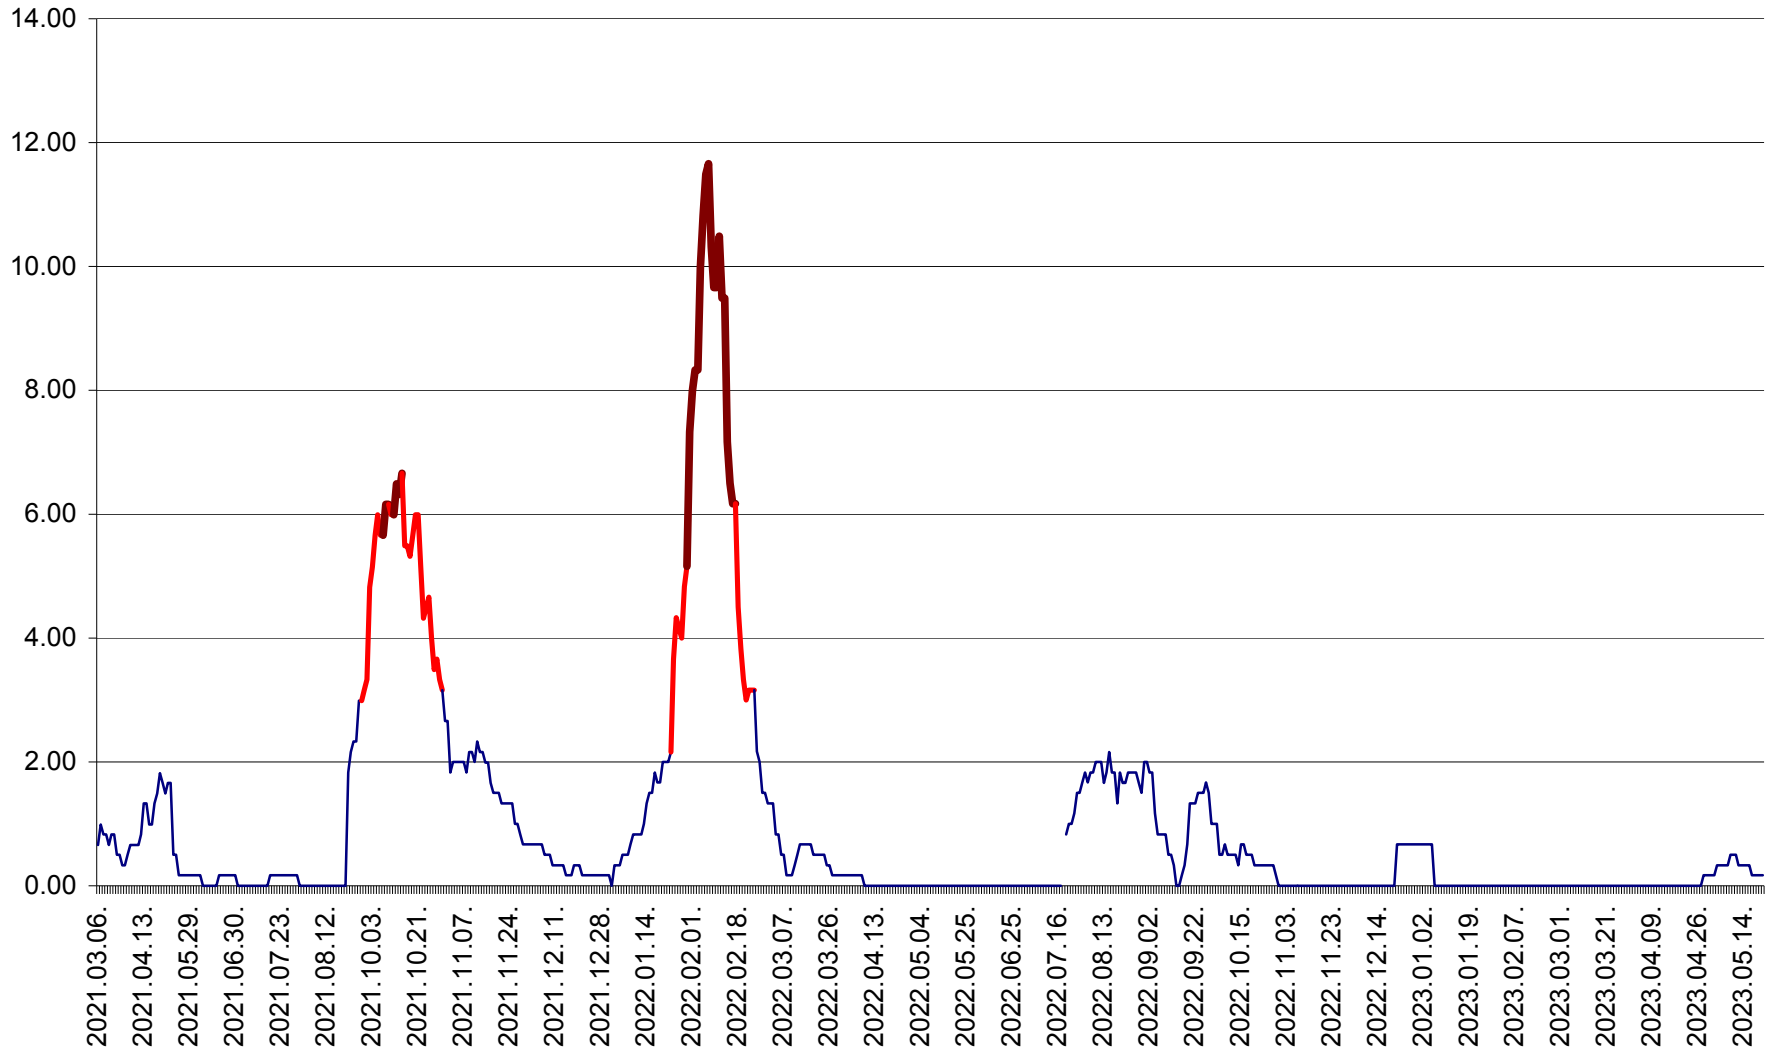

Total - Evolutia incidentei cumulate pe 14 zile la ‰ de locuitori
2021.03.07. - 2023.05.21.