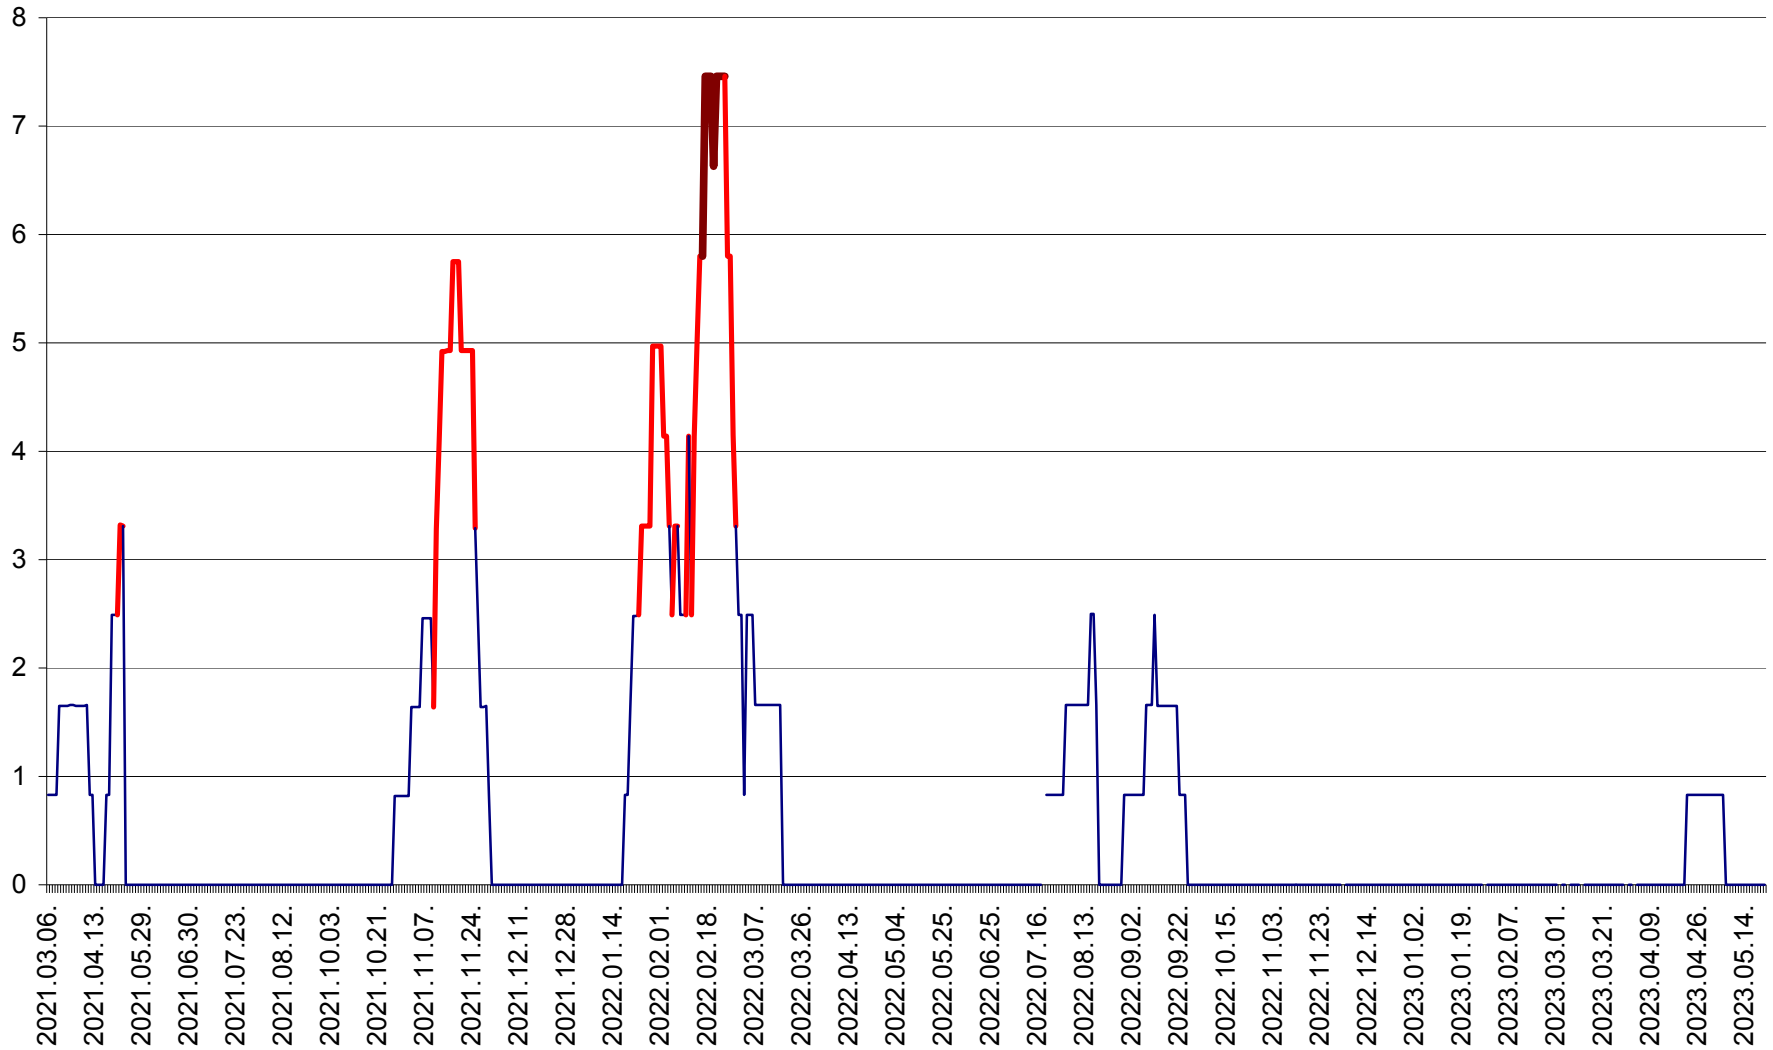

PRAID - Evolutia incidentei cumulate pe 14 zile la ‰ de locuitori  
2021.03.07. - 2023.05.21.

RACU - Evolutia incidentei cumulate pe 14 zile la ‰ de locuitori  
2021.03.07. - 2023.05.21.

REMETEA - Evolutia incidentei cumulate pe 14 zile la % de locuitori  
2021.03.07. - 2023.05.21.

SĂCEL - Evolutia incidentei cumulate pe 14 zile la ‰ de locuitori  
2021.03.07. - 2023.05.21.

SÂNCRĂIENI - Evolutia incidentei cumulate pe 14 zile la ‰ de locuitori  
2021.03.07. - 2023.05.21.

SÂNDOMIC - Evolutia incidentei cumulate pe 14 zile la ‰ de locuitori  
2021.03.07. - 2023.05.21.