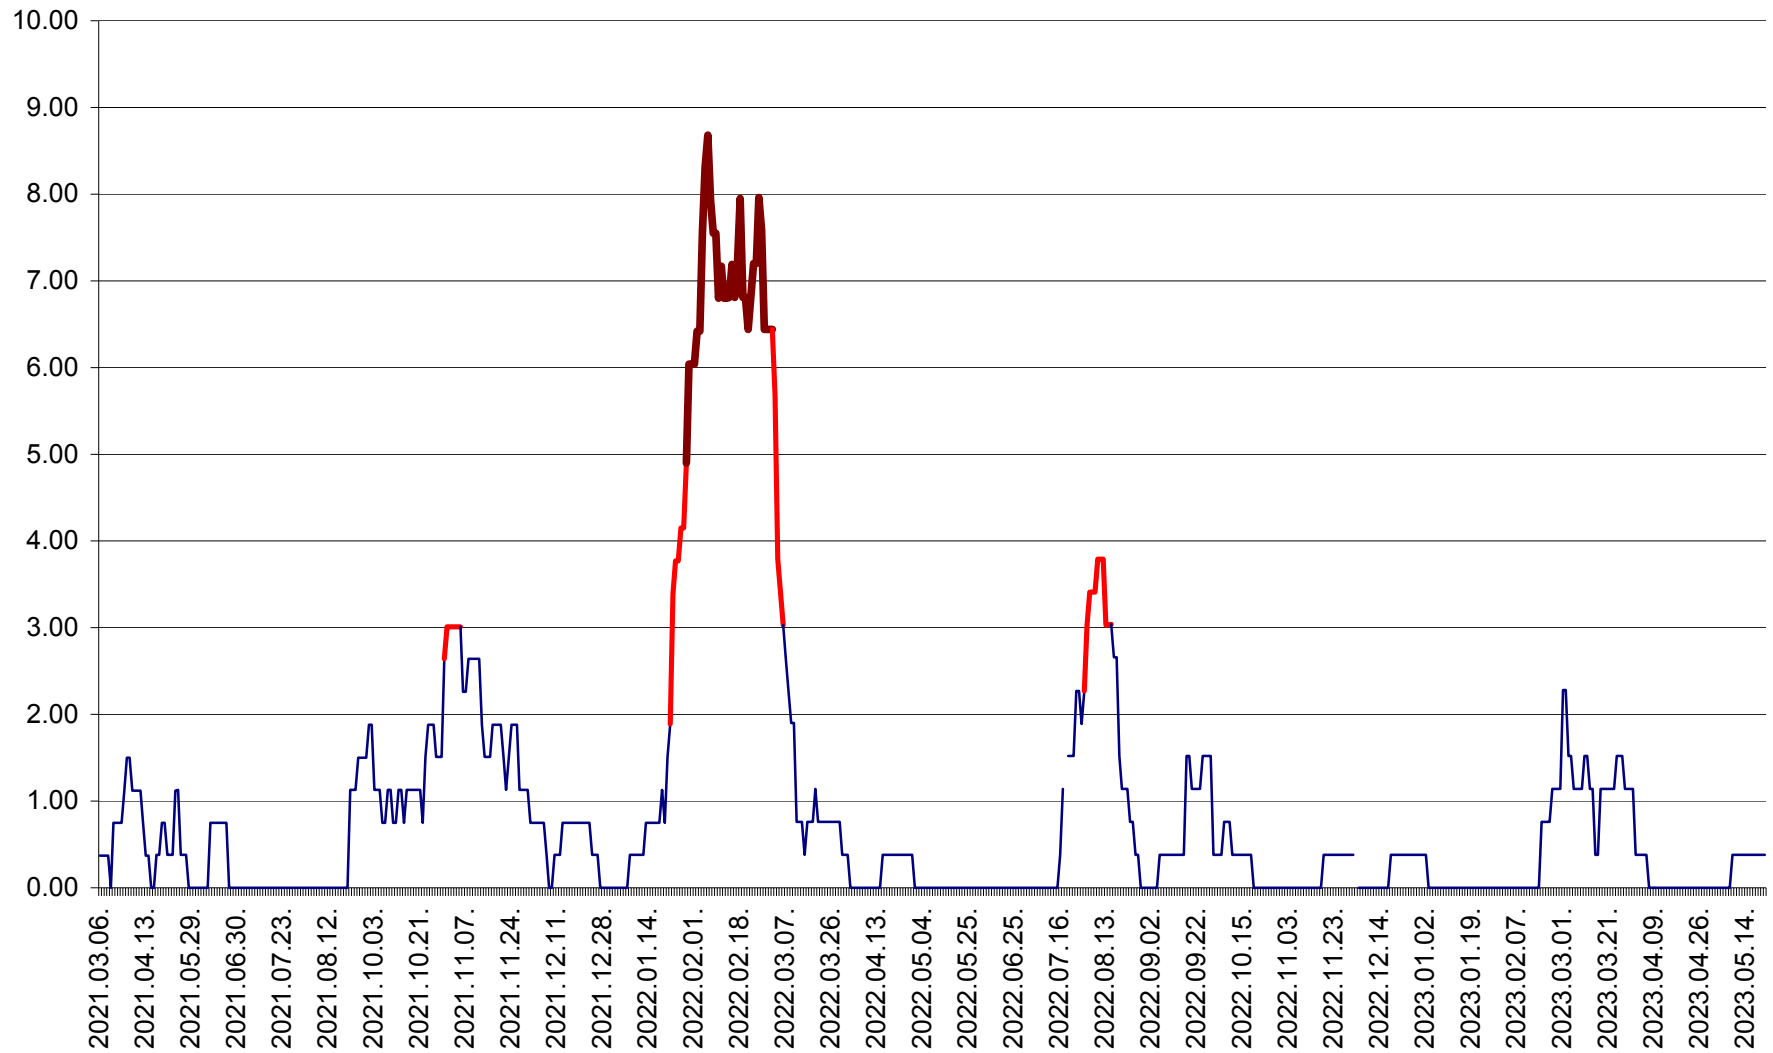

ATID - Evolutia incidentei cumulate pe 14 zile la % de locuitori  
2021.03.07. - 2023.05.21.

AVRĂMEȘTI - Evolutia incidentei cumulate pe 14 zile la ‰ de locuitori  
2021.03.07. - 2023.05.21.

ORAȘ BĂILE TUȘNAD - Evoluția incidenței cumulate pe 14 zile la ‰ de locuitori  
2021.03.07. - 2023.05.21.

ORAȘ BĂLAN - Evoluția incidenței cumulate pe 14 zile la ‰ de locuitori  
2021.03.07. - 2023.05.21.

BILBOR - Evolutia incidentei cumulate pe 14 zile la ‰ de locuitori  
2021.03.07. - 2023.05.21.

ORAȘ BORSEC - Evolutia incidentei cumulate pe 14 zile la ‰ de locuitori  
2021.03.07. - 2023.05.21.

BRĂDEȘTI - Evoluția incidenței cumulate pe 14 zile la ‰ de locuitori  
2021.03.07. - 2023.05.21.

CĂPÂLNIȚA - Evolutia incidentei cumulate pe 14 zile la ‰ de locuitori  
2021.03.07. - 2023.05.21.

CÂRȚA - Evolutia incidentei cumulate pe 14 zile la ‰ de locuitori  
2021.03.07. - 2023.05.21.