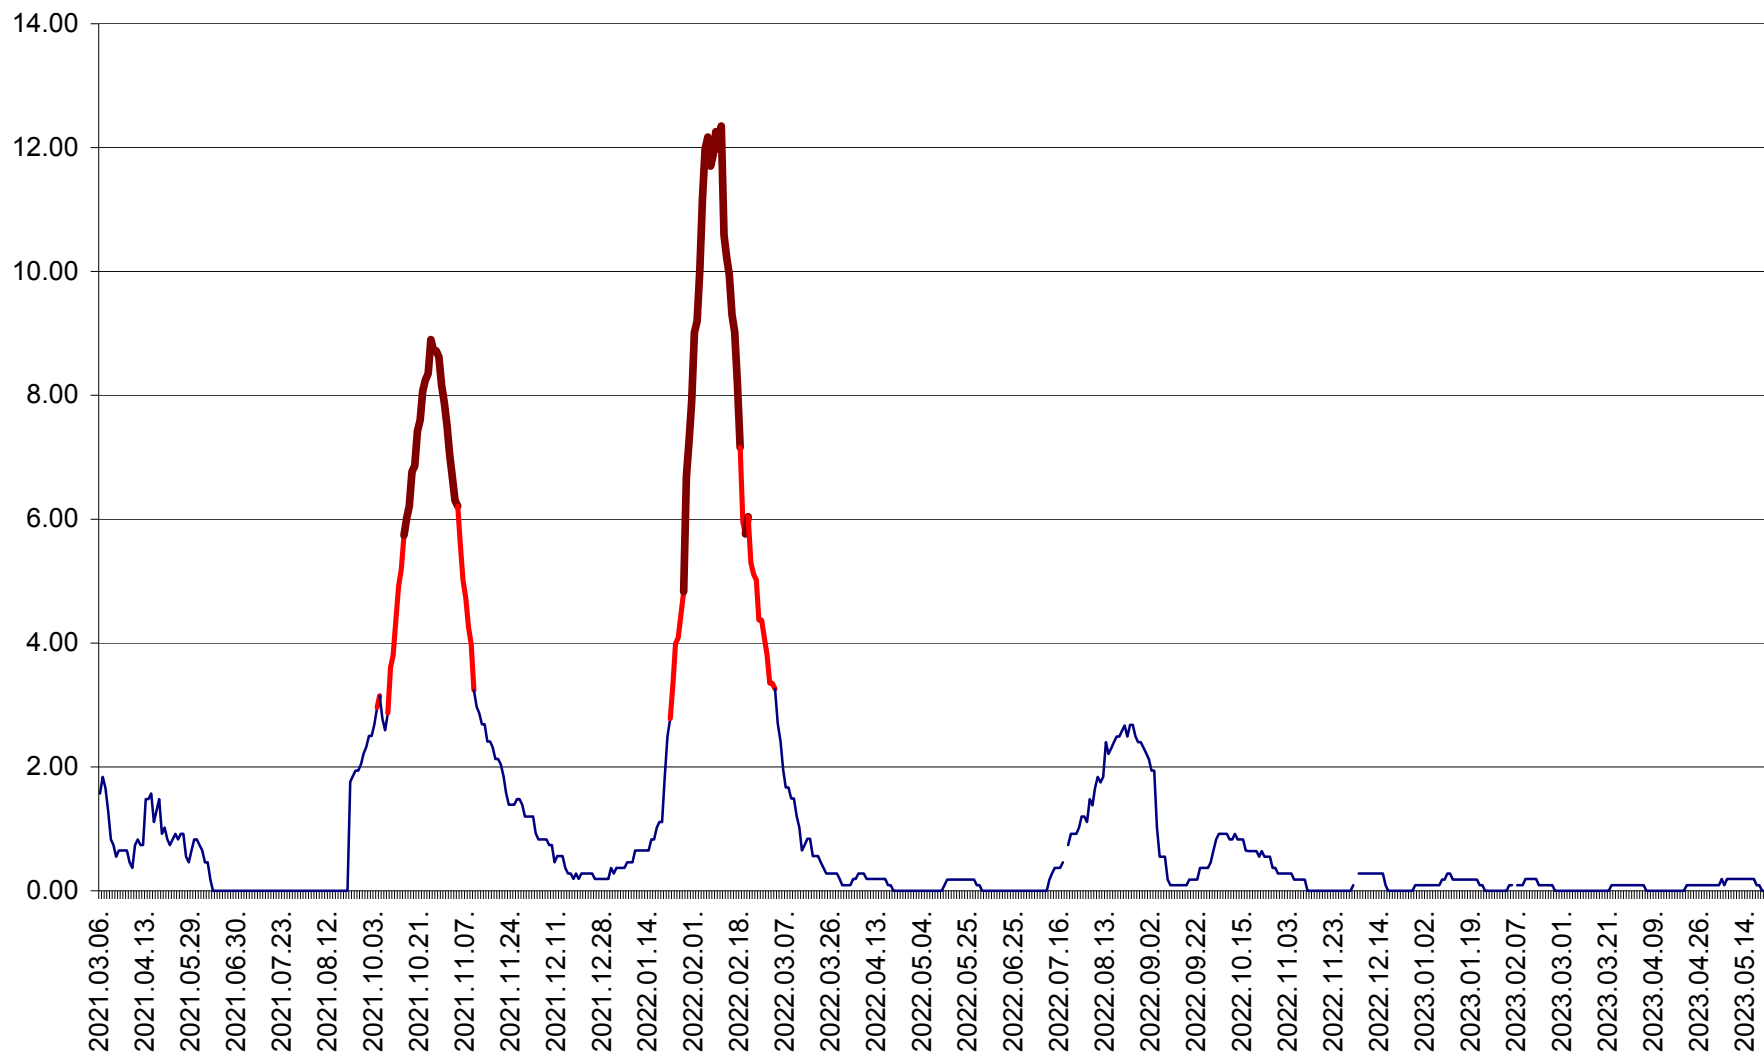

ORAȘ BĂLAN - Evoluția incidenței cumulate pe 14 zile la ‰ de locuitori  
2021.03.07. - 2023.05.21.

BILBOR - Evolutia incidentei cumulate pe 14 zile la ‰ de locuitori  
2021.03.07. - 2023.05.21.

ORAȘ BORSEC - Evolutia incidentei cumulate pe 14 zile la ‰ de locuitori  
2021.03.07. - 2023.05.21.

CICEU - Evolutia incidentei cumulate pe 14 zile la ‰ de locuitori  
2021.03.07. - 2023.05.21.

CIUCSÂNGEORGIU - Evolutia incidentei cumulate pe 14 zile la ‰ de locuitori  
2021.03.07. - 2023.05.21.

CIUMANI - Evolutia incidentei cumulate pe 14 zile la ‰ de locuitori  
2021.03.07. - 2023.05.21.

CORBU - Evolutia incidentei cumulate pe 14 zile la ‰ de locuitori  
2021.03.07. - 2023.05.21.

CORUND - Evolutia incidentei cumulate pe 14 zile la ‰ de locuitori  
2021.03.07. - 2023.05.21.

COZMENI - Evolutia incidentei cumulate pe 14 zile la ‰ de locuitori  
2021.03.07. - 2023.05.21.

ORAȘ CRISTURU SECUIESC - Evolutia incidentei cumulate pe 14 zile la ‰ de locuitori  
2021.03.07. - 2023.05.21.

DĂNEȘTI - Evolutia incidentei cumulate pe 14 zile la ‰ de locuitori  
2021.03.07. - 2023.05.21.