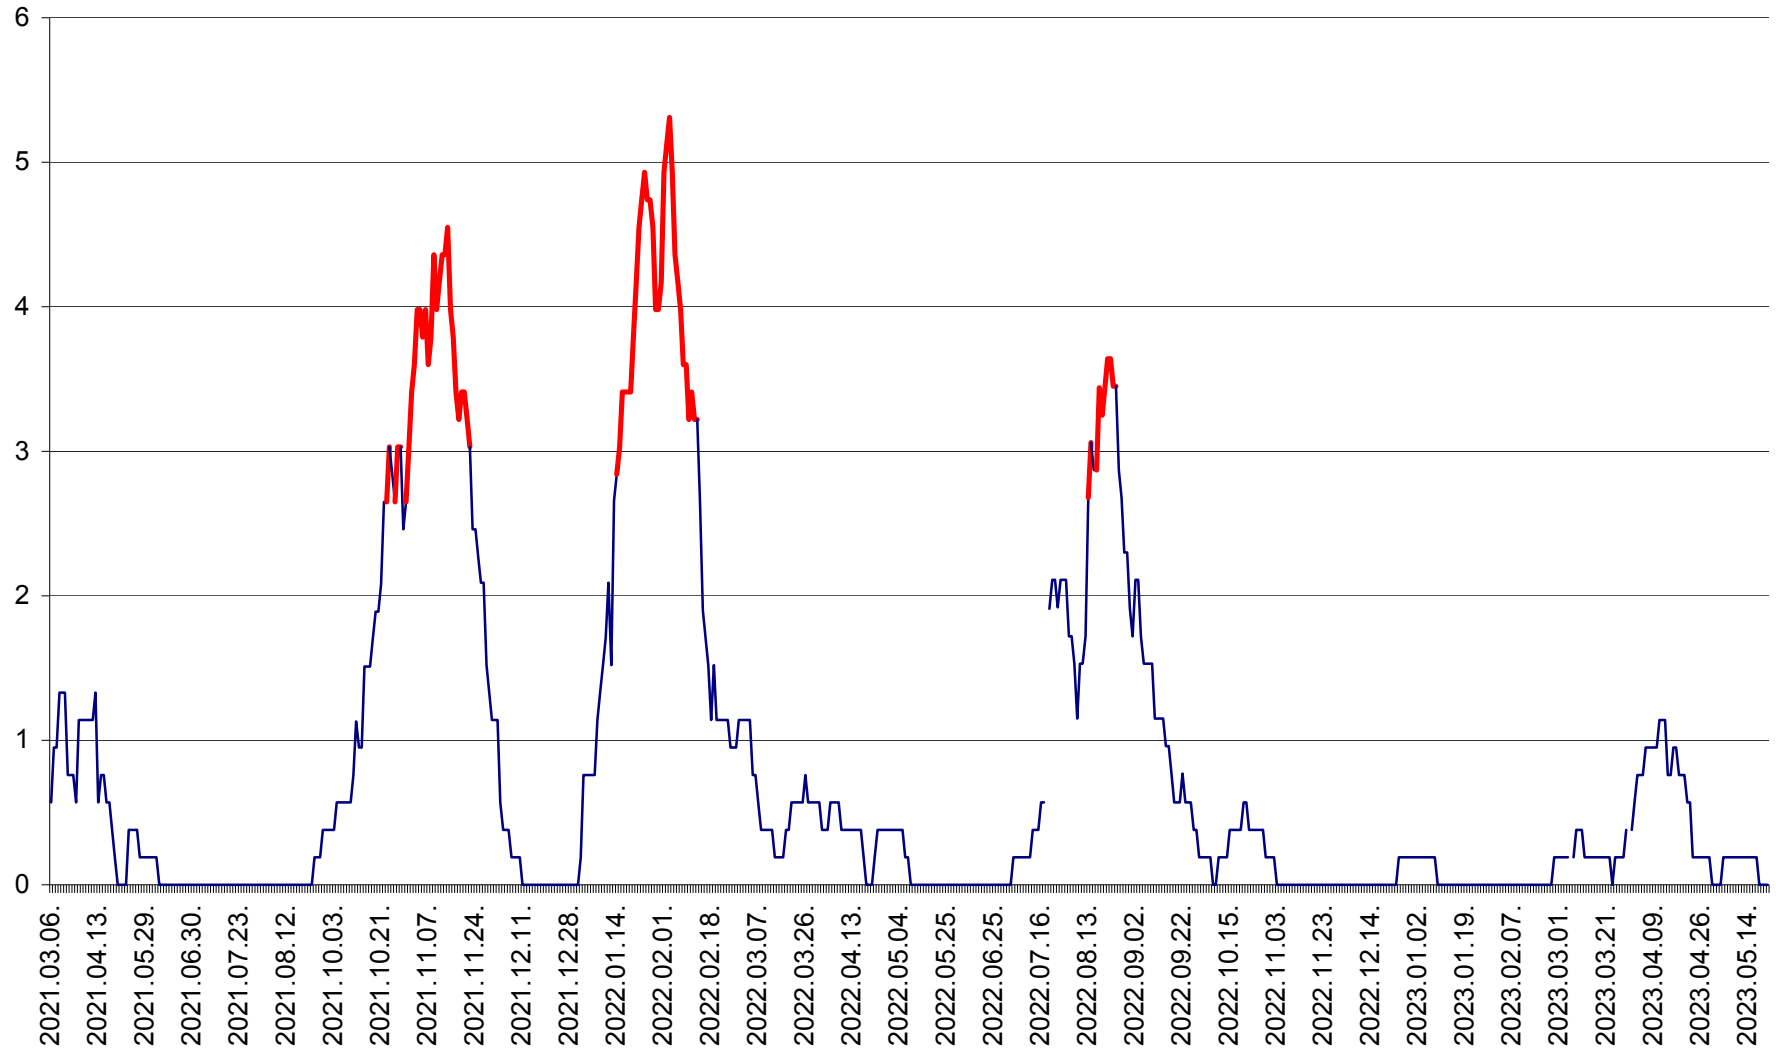

TOMEȘTI - Evolutia incidentei cumulate pe 14 zile la ‰ de locuitori
2021.03.07. - 2023.05.21.