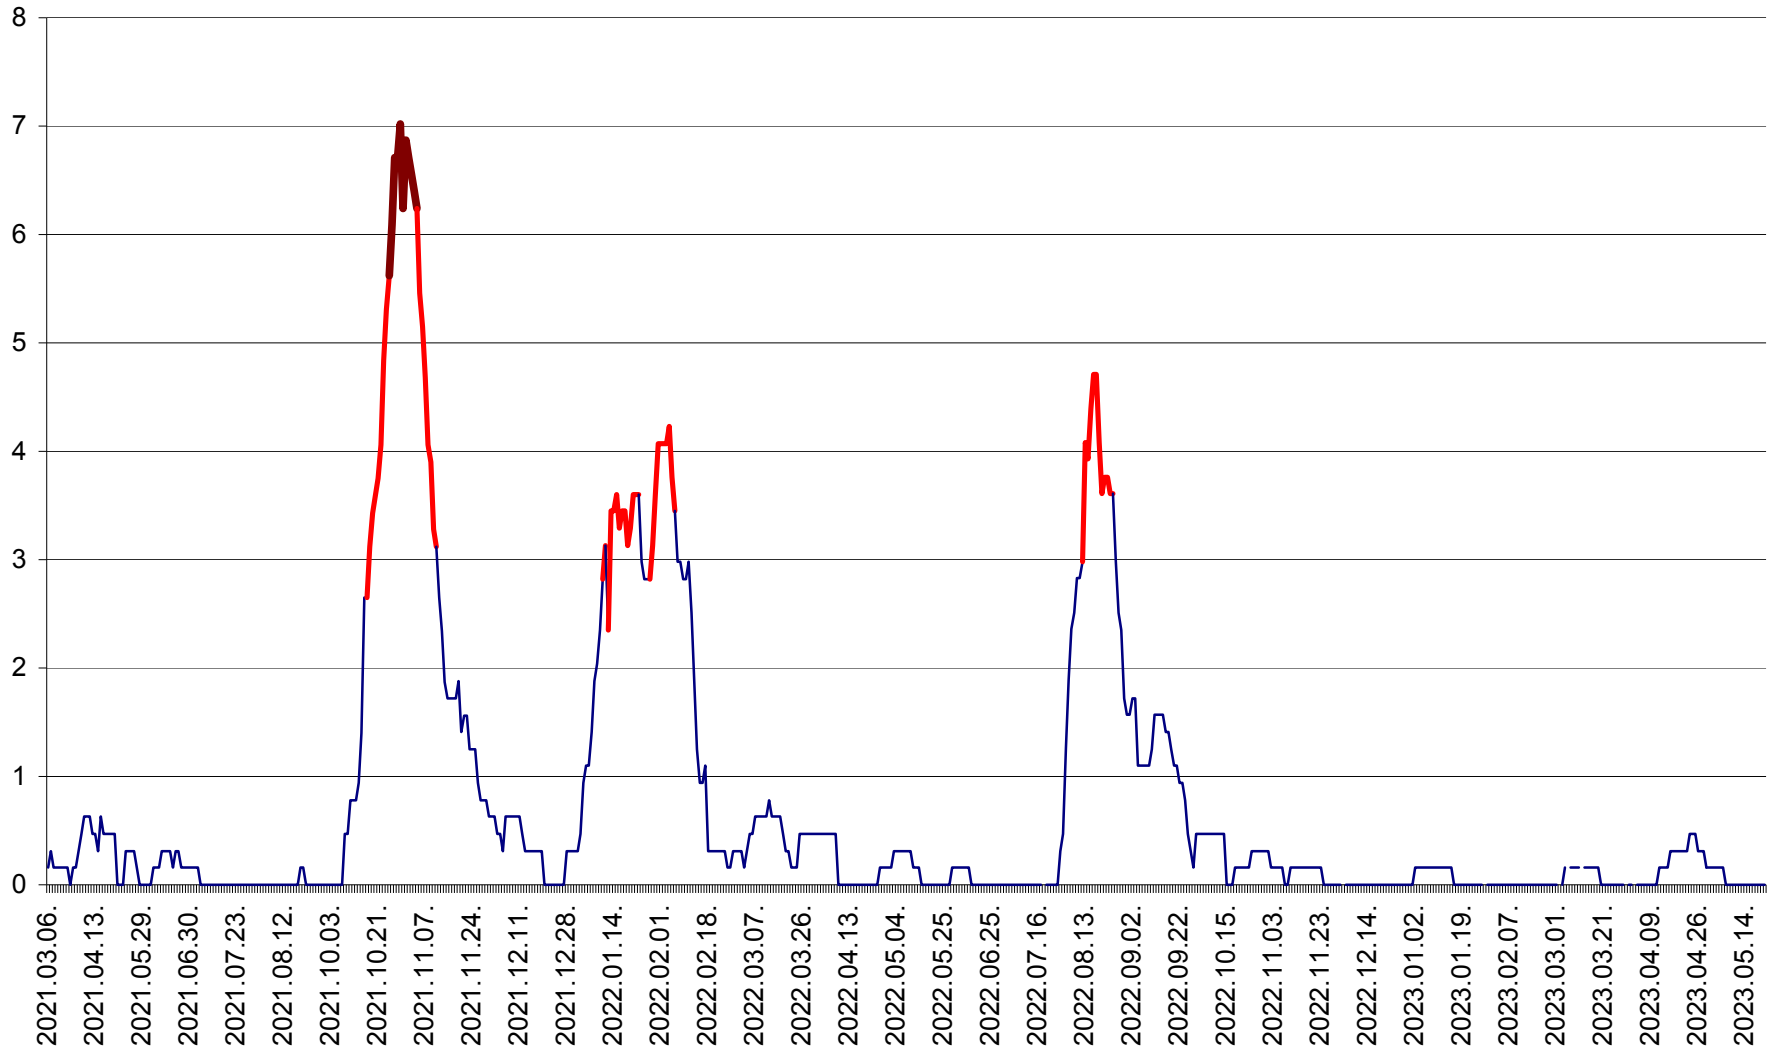

PLĂIEȘII DE JOS - Evoluția incidenței cumulate pe 14 zile la ‰ de locuitori  
2021.03.07. - 2023.05.21.

PORUMBENI - Evolutia incidentei cumulate pe 14 zile la ‰ de locuitori  
2021.03.07. - 2023.05.21.

PRAID - Evolutia incidentei cumulate pe 14 zile la ‰ de locuitori  
2021.03.07. - 2023.05.21.

RACU - Evolutia incidentei cumulate pe 14 zile la ‰ de locuitori  
2021.03.07. - 2023.05.21.

REMETEA - Evolutia incidentei cumulate pe 14 zile la % de locuitori  
2021.03.07. - 2023.05.21.