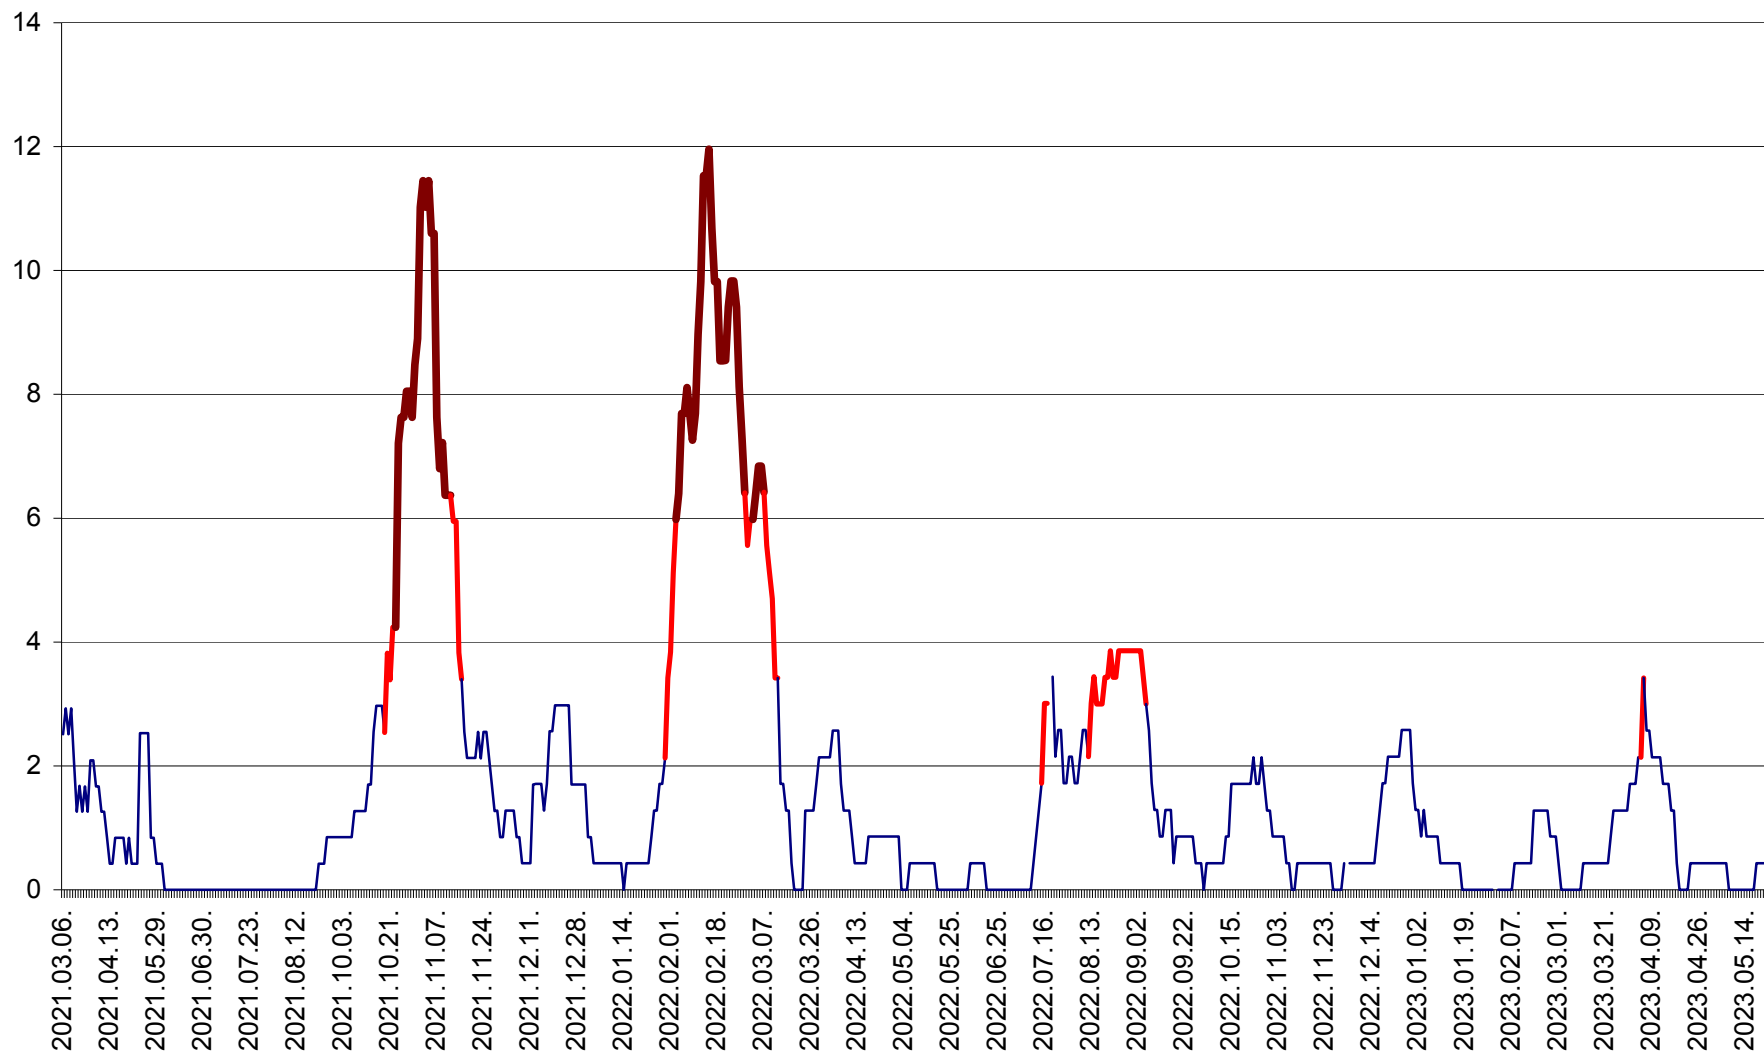

CORBU - Evolutia incidentei cumulate pe 14 zile la ‰ de locuitori  
2021.03.07. - 2023.05.21.

CORUND - Evolutia incidentei cumulate pe 14 zile la ‰ de locuitori  
2021.03.07. - 2023.05.21.

COZMENI - Evolutia incidentei cumulate pe 14 zile la ‰ de locuitori  
2021.03.07. - 2023.05.21.

ORAȘ CRISTURU SECUIESC - Evolutia incidentei cumulate pe 14 zile la ‰ de locuitori  
2021.03.07. - 2023.05.21.

DĂNEȘTI - Evolutia incidentei cumulate pe 14 zile la ‰ de locuitori  
2021.03.07. - 2023.05.21.

DÂRJIU - Evolutia incidentei cumulate pe 14 zile la ‰ de locuitori  
2021.03.07. - 2023.05.21.

DEALU - Evolutia incidentei cumulate pe 14 zile la ‰ de locuitori  
2021.03.07. - 2023.05.21.

DITRĂU - Evolutia incidentei cumulate pe 14 zile la ‰ de locuitori  
2021.03.07. - 2023.05.21.

FELICENI - Evolutia incidentei cumulate pe 14 zile la ‰ de locuitori  
2021.03.07. - 2023.05.21.

FRUMOASA - Evolutia incidentei cumulate pe 14 zile la ‰ de locuitori  
2021.03.07. - 2023.05.21.

GĂLĂUȚAȘ - Evoluția incidenței cumulate pe 14 zile la ‰ de locuitori  
2021.03.07. - 2023.05.21.