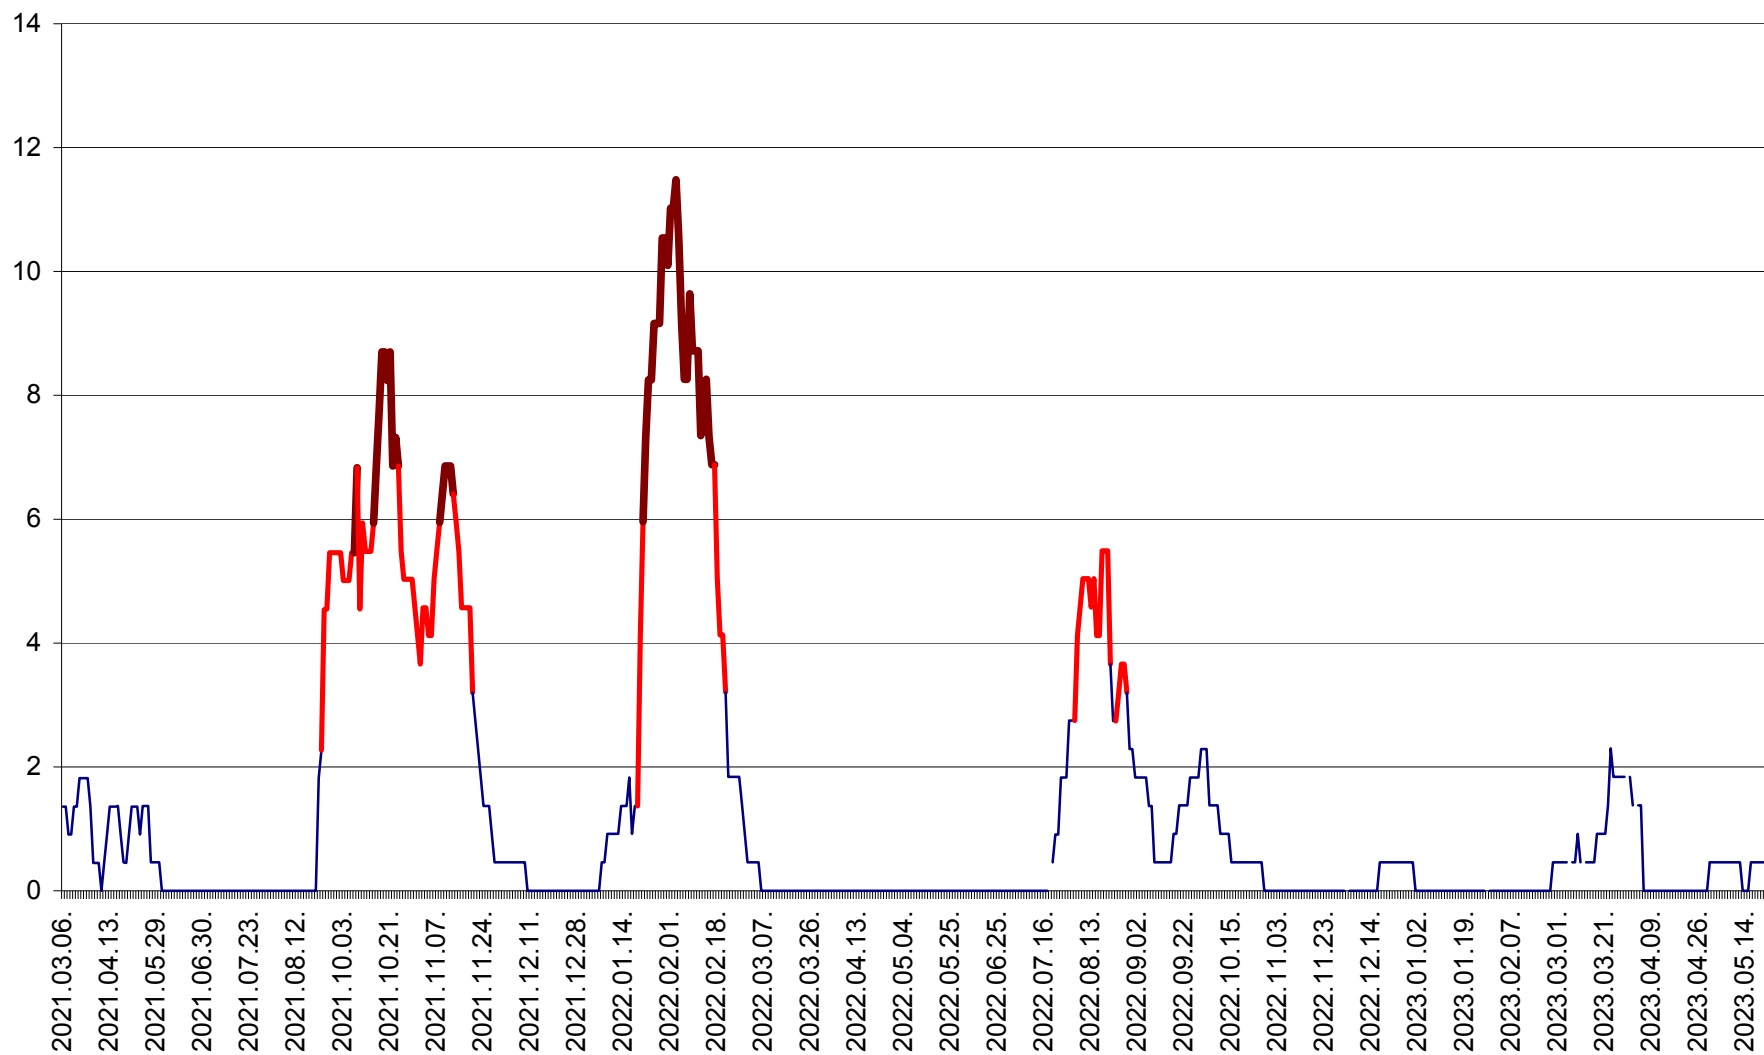

LĂZAREA - Evolutia incidentei cumulate pe 14 zile la % de locuitori  
2021.03.07. - 2023.05.21.

LELICENI - Evolutia incidentei cumulate pe 14 zile la % de locuitori  
2021.03.07. - 2023.05.21.

LUETA - Evolutia incidentei cumulate pe 14 zile la ‰ de locuitori  
2021.03.07. - 2023.05.21.

LUNCA DE JOS - Evolutia incidentei cumulate pe 14 zile la ‰ de locuitori  
2021.03.07. - 2023.05.21.

LUNCA DE SUS - Evolutia incidentei cumulate pe 14 zile la ‰ de locuitori  
2021.03.07. - 2023.05.21.

LUPENI - Evolutia incidentei cumulate pe 14 zile la ‰ de locuitori  
2021.03.07. - 2023.05.21.

MĂDĂRAȘ - Evolutia incidentei cumulate pe 14 zile la ‰ de locuitori  
2021.03.07. - 2023.05.21.

MĂRTINIȘ - Evolutia incidentei cumulate pe 14 zile la ‰ de locuitori  
2021.03.07. - 2023.05.21.