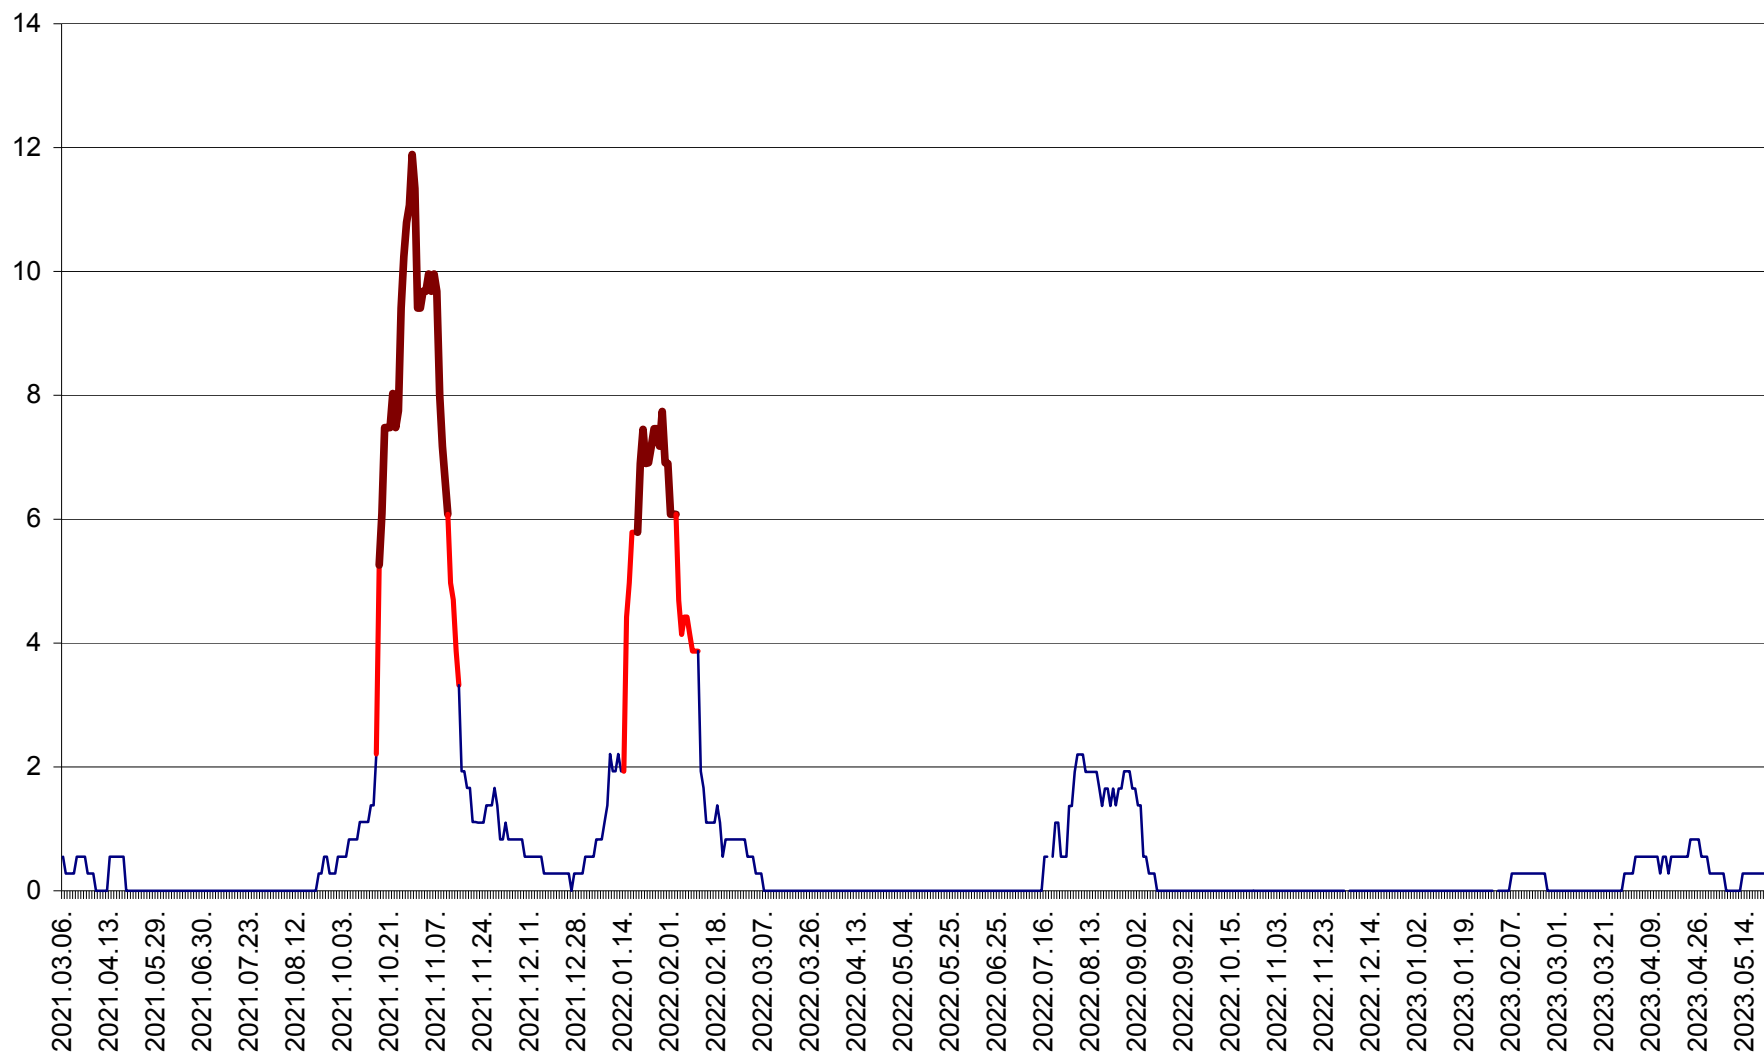

FELICENI - Evolutia incidentei cumulate pe 14 zile la ‰ de locuitori  
2021.03.07. - 2023.05.21.

FRUMOASA - Evolutia incidentei cumulate pe 14 zile la ‰ de locuitori  
2021.03.07. - 2023.05.21.

GĂLĂUȚAȘ - Evoluția incidenței cumulate pe 14 zile la ‰ de locuitori  
2021.03.07. - 2023.05.21.

MUNICIPIUL GHEORGHENI - Evolutia incidentei cumulate pe 14 zile la % de locuitori  
2021.03.07. - 2023.05.21.

JOSENI - Evolutia incidentei cumulate pe 14 zile la ‰ de locuitori  
2021.03.07. - 2023.05.21.

LĂZAREA - Evolutia incidentei cumulate pe 14 zile la % de locuitori  
2021.03.07. - 2023.05.21.

LELICENI - Evolutia incidentei cumulate pe 14 zile la % de locuitori  
2021.03.07. - 2023.05.21.

LUETA - Evolutia incidentei cumulate pe 14 zile la ‰ de locuitori  
2021.03.07. - 2023.05.21.

LUNCA DE JOS - Evolutia incidentei cumulate pe 14 zile la ‰ de locuitori  
2021.03.07. - 2023.05.21.

LUNCA DE SUS - Evolutia incidentei cumulate pe 14 zile la ‰ de locuitori  
2021.03.07. - 2023.05.21.