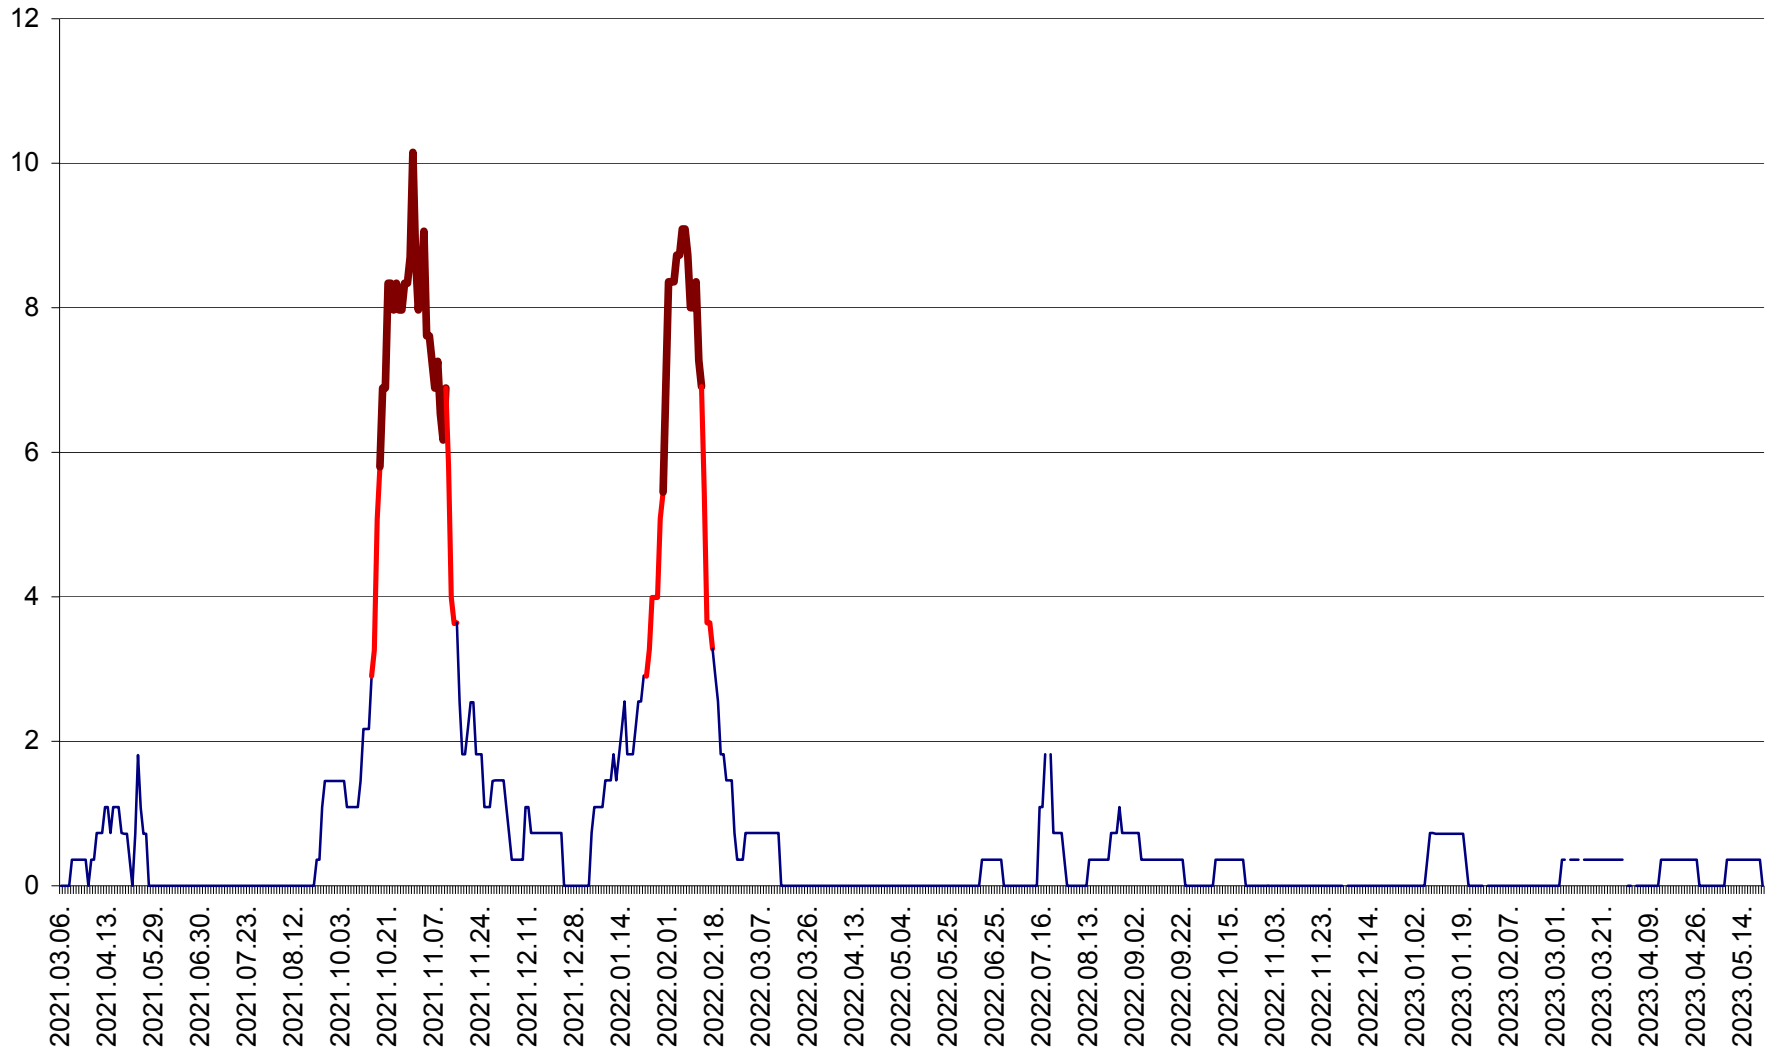

MUGENI - Evolutia incidentei cumulate pe 14 zile la ‰ de locuitori
2021.03.07. - 2023.05.21.

MIHĂILENI - Evolutia incidentei cumulate pe 14 zile la ‰ de locuitori
2021.03.07. - 2023.05.21.