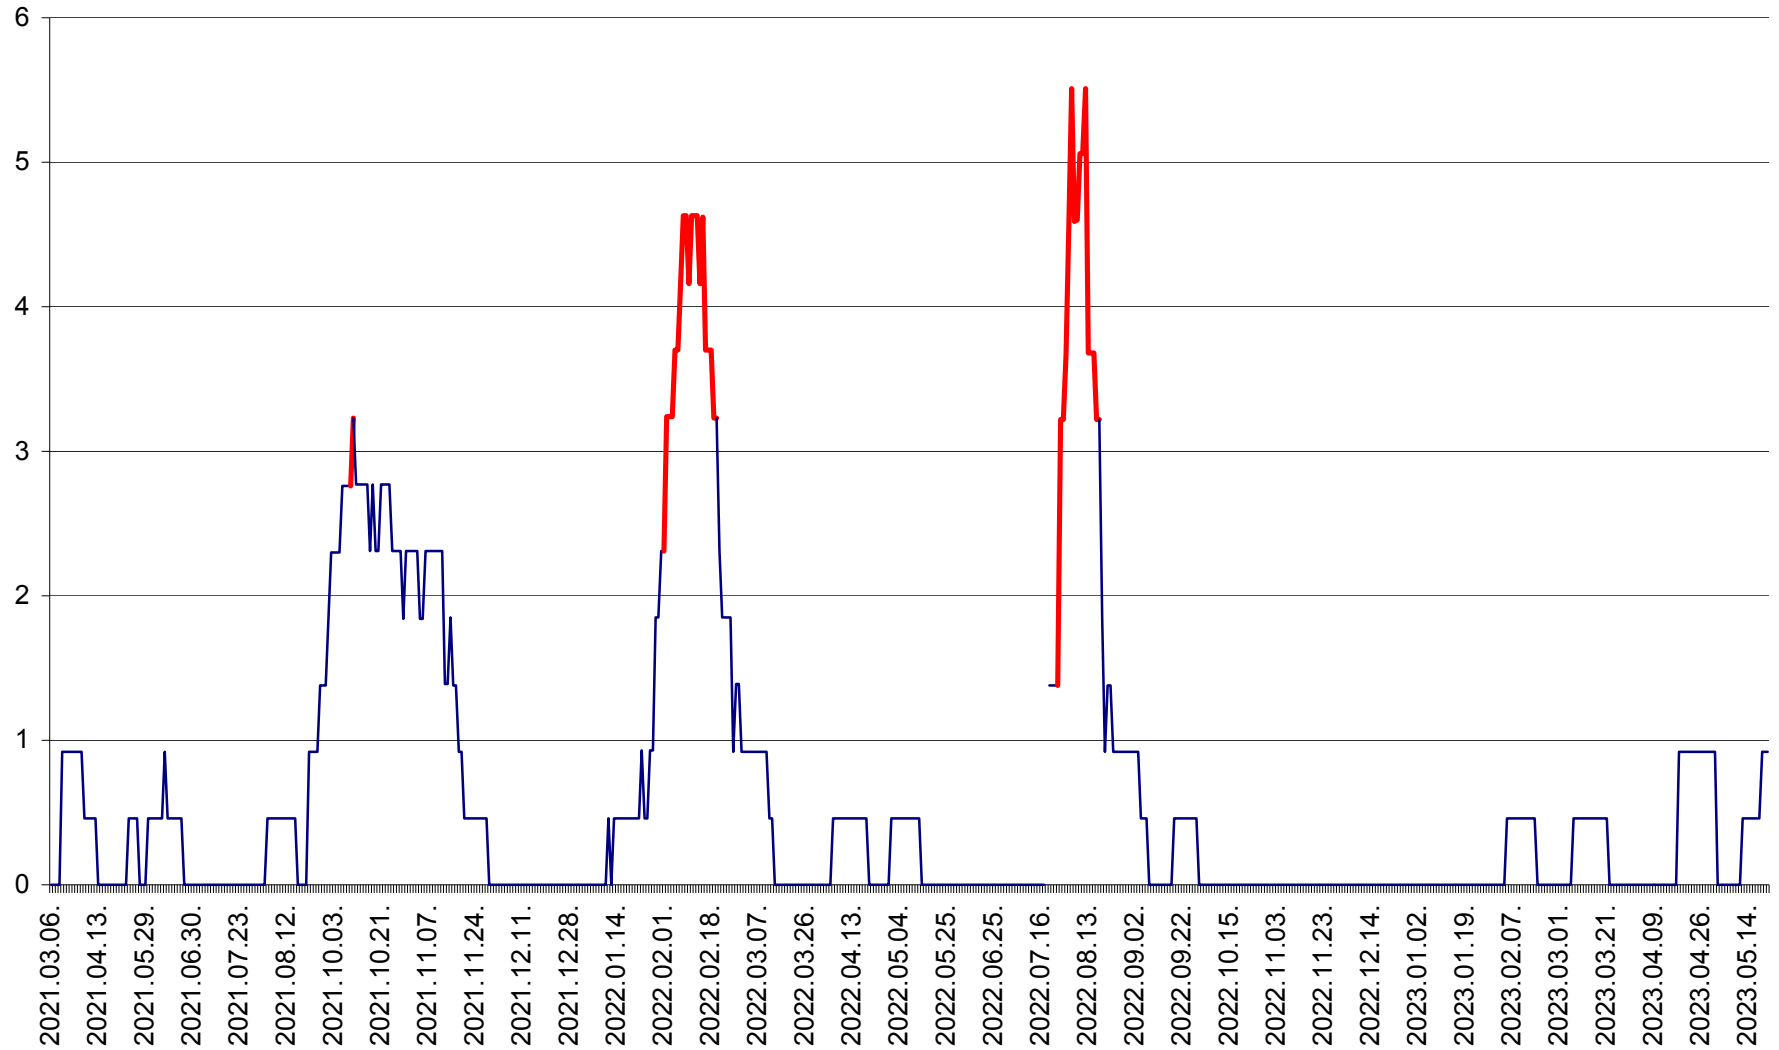

ULIEȘ - Evoluția incidenței cumulate pe 14 zile la ‰ de locuitori
2021.03.07. - 2023.05.21.

TUȘNAD - Evolutia incidentei cumulate pe 14 zile la ‰ de locuitori
2021.03.07. - 2023.05.21.