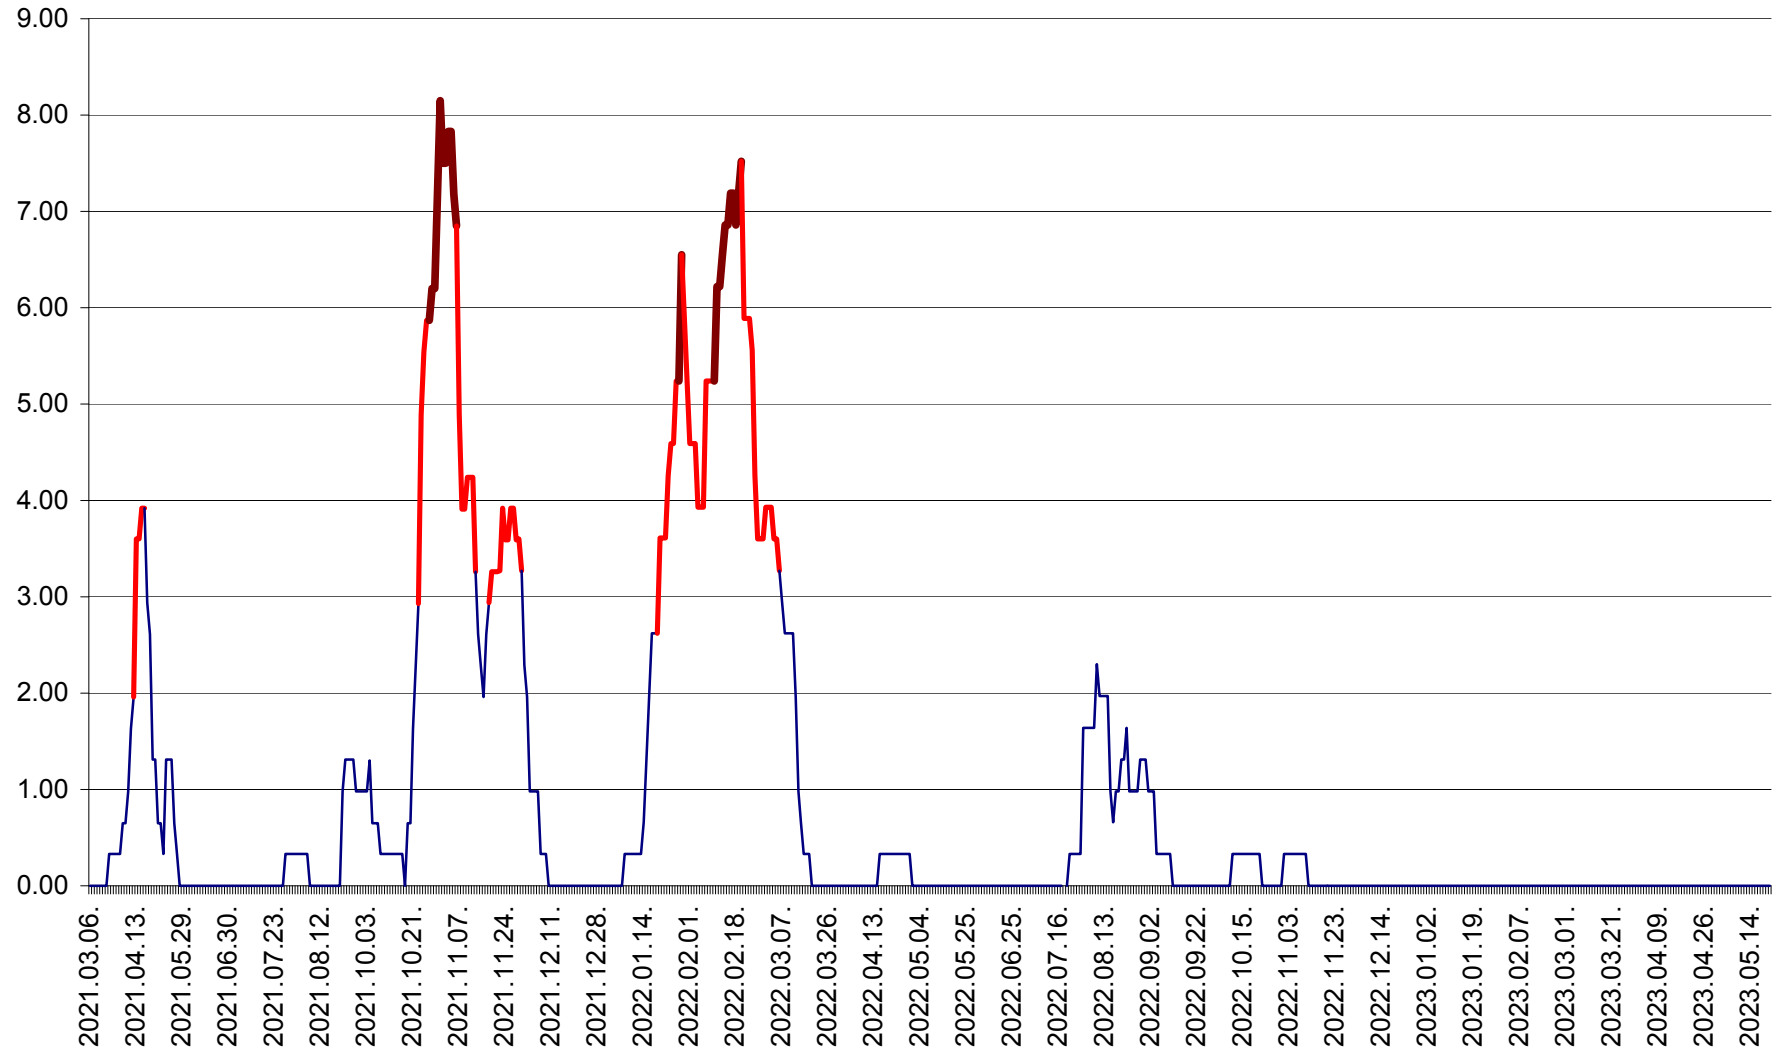

ATID - Evolutia incidentei cumulate pe 14 zile la % de locuitori  
2021.03.07. - 2023.05.21.

AVRĂMEȘTI - Evolutia incidentei cumulate pe 14 zile la ‰ de locuitori  
2021.03.07. - 2023.05.21.

ORAȘ BĂILE TUȘNAD - Evoluția incidenței cumulate pe 14 zile la ‰ de locuitori  
2021.03.07. - 2023.05.21.

ORAȘ BĂLAN - Evoluția incidenței cumulate pe 14 zile la ‰ de locuitori  
2021.03.07. - 2023.05.21.

BILBOR - Evolutia incidentei cumulate pe 14 zile la ‰ de locuitori  
2021.03.07. - 2023.05.21.

ORAȘ BORSEC - Evolutia incidentei cumulate pe 14 zile la ‰ de locuitori  
2021.03.07. - 2023.05.21.

BRĂDEȘTI - Evoluția incidenței cumulate pe 14 zile la ‰ de locuitori  
2021.03.07. - 2023.05.21.

CĂPÂLNIȚA - Evolutia incidentei cumulate pe 14 zile la ‰ de locuitori  
2021.03.07. - 2023.05.21.

CÂRȚA - Evolutia incidentei cumulate pe 14 zile la ‰ de locuitori  
2021.03.07. - 2023.05.21.