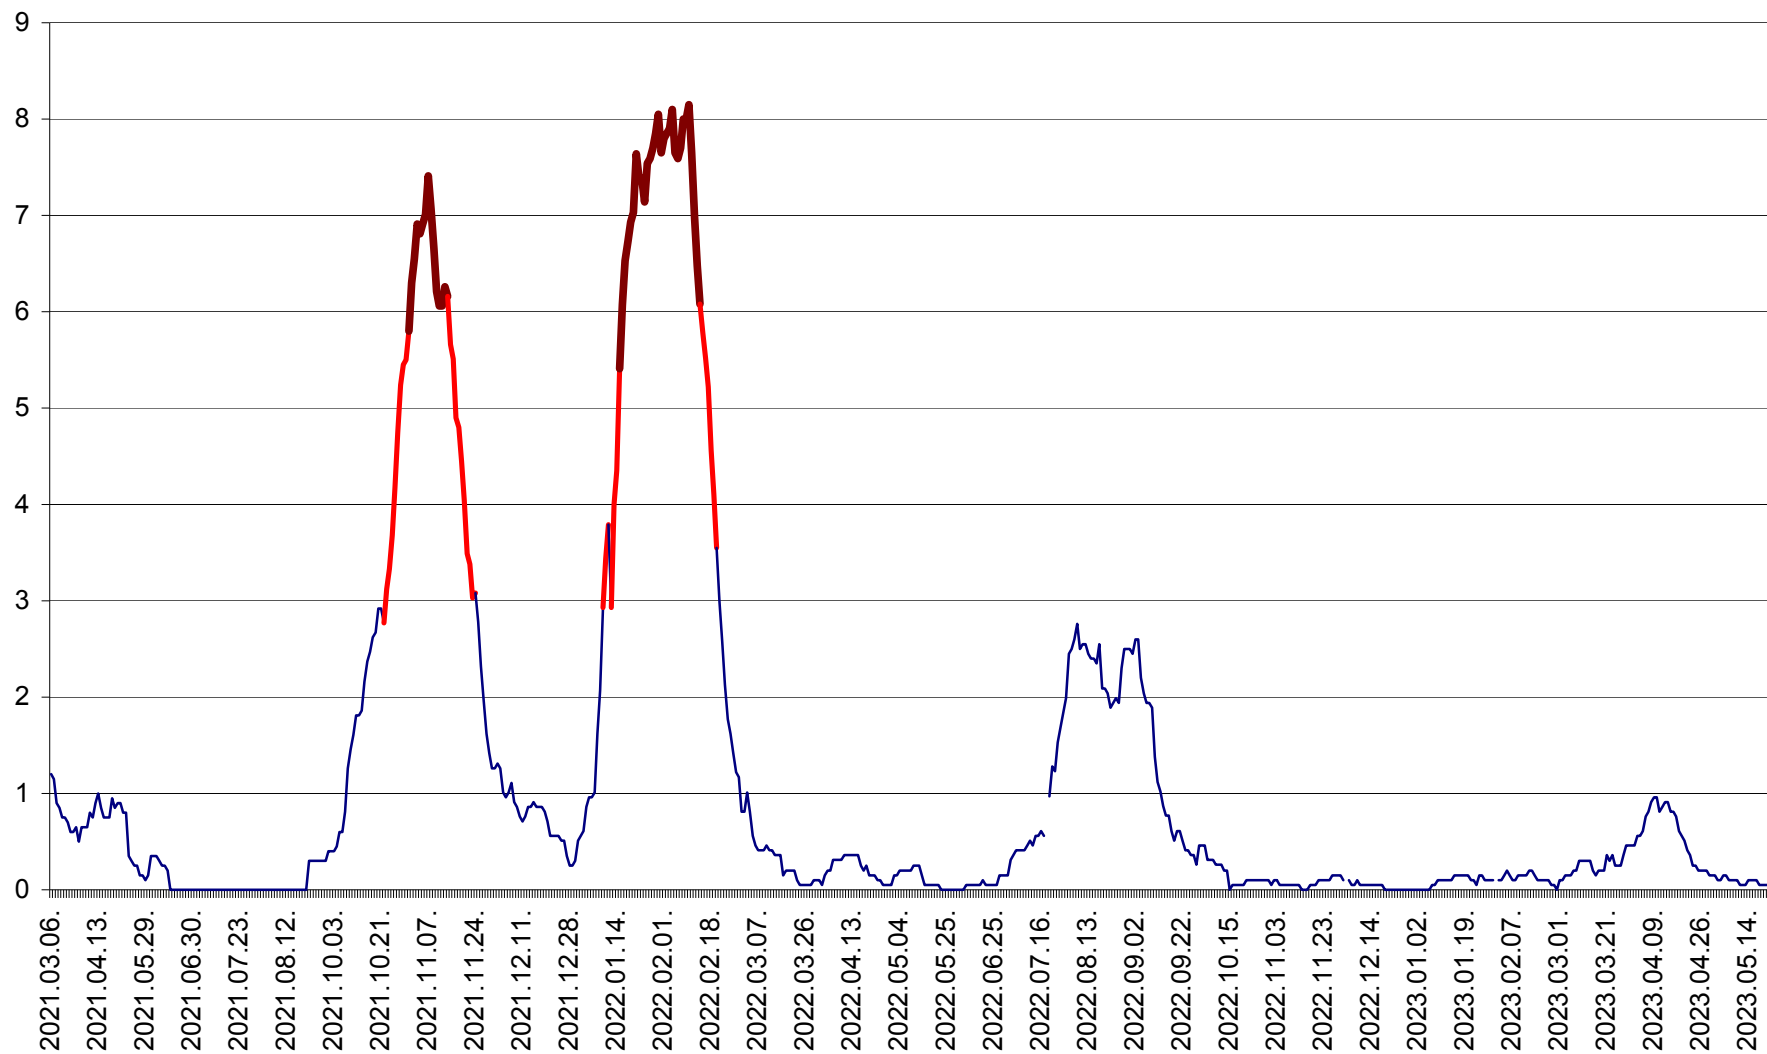

DÂRJIU - Evolutia incidentei cumulate pe 14 zile la ‰ de locuitori  
2021.03.07. - 2023.05.21.

DEALU - Evolutia incidentei cumulate pe 14 zile la ‰ de locuitori  
2021.03.07. - 2023.05.21.

DITRĂU - Evolutia incidentei cumulate pe 14 zile la ‰ de locuitori  
2021.03.07. - 2023.05.21.

FELICENI - Evolutia incidentei cumulate pe 14 zile la ‰ de locuitori  
2021.03.07. - 2023.05.21.

FRUMOASA - Evolutia incidentei cumulate pe 14 zile la ‰ de locuitori  
2021.03.07. - 2023.05.21.

GĂLĂUȚAȘ - Evoluția incidenței cumulate pe 14 zile la ‰ de locuitori  
2021.03.07. - 2023.05.21.

MUNICIPIUL GHEORGHENI - Evolutia incidentei cumulate pe 14 zile la % de locuitori  
2021.03.07. - 2023.05.21.

JOSENI - Evolutia incidentei cumulate pe 14 zile la ‰ de locuitori  
2021.03.07. - 2023.05.21.

LĂZAREA - Evolutia incidentei cumulate pe 14 zile la % de locuitori  
2021.03.07. - 2023.05.21.

LELICENI - Evolutia incidentei cumulate pe 14 zile la % de locuitori  
2021.03.07. - 2023.05.21.

LUETA - Evolutia incidentei cumulate pe 14 zile la ‰ de locuitori  
2021.03.07. - 2023.05.21.