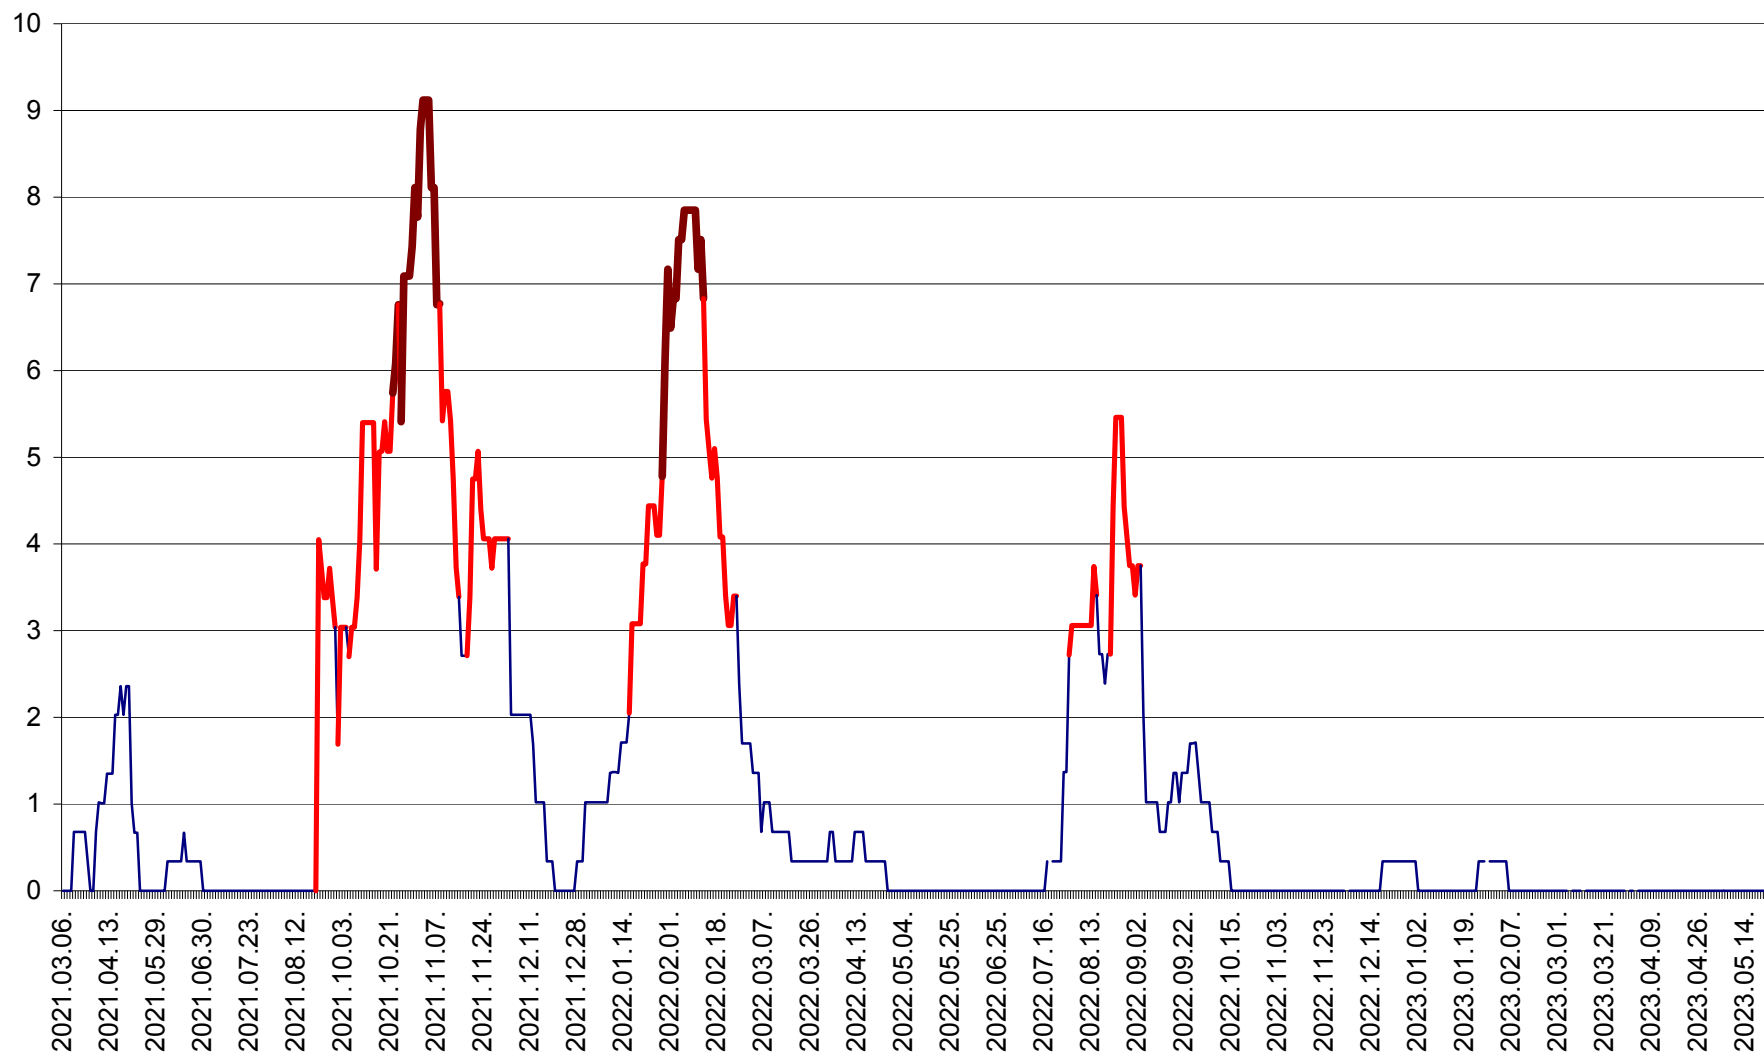

LUNCA DE JOS - Evolutia incidentei cumulate pe 14 zile la ‰ de locuitori  
2021.03.07. - 2023.05.21.

LUNCA DE SUS - Evolutia incidentei cumulate pe 14 zile la ‰ de locuitori  
2021.03.07. - 2023.05.21.

LUPENI - Evolutia incidentei cumulate pe 14 zile la ‰ de locuitori  
2021.03.07. - 2023.05.21.

MĂDĂRAȘ - Evolutia incidentei cumulate pe 14 zile la ‰ de locuitori  
2021.03.07. - 2023.05.21.

MĂRTINIȘ - Evolutia incidentei cumulate pe 14 zile la ‰ de locuitori  
2021.03.07. - 2023.05.21.

MEREȘTI - Evolutia incidentei cumulate pe 14 zile la ‰ de locuitori  
2021.03.07. - 2023.05.21.

MUNICIPIUL MIERCUREA-CIUC - Evolutia incidentei cumulate pe 14 zile la ‰ de locuitori  
2021.03.07. - 2023.05.21.