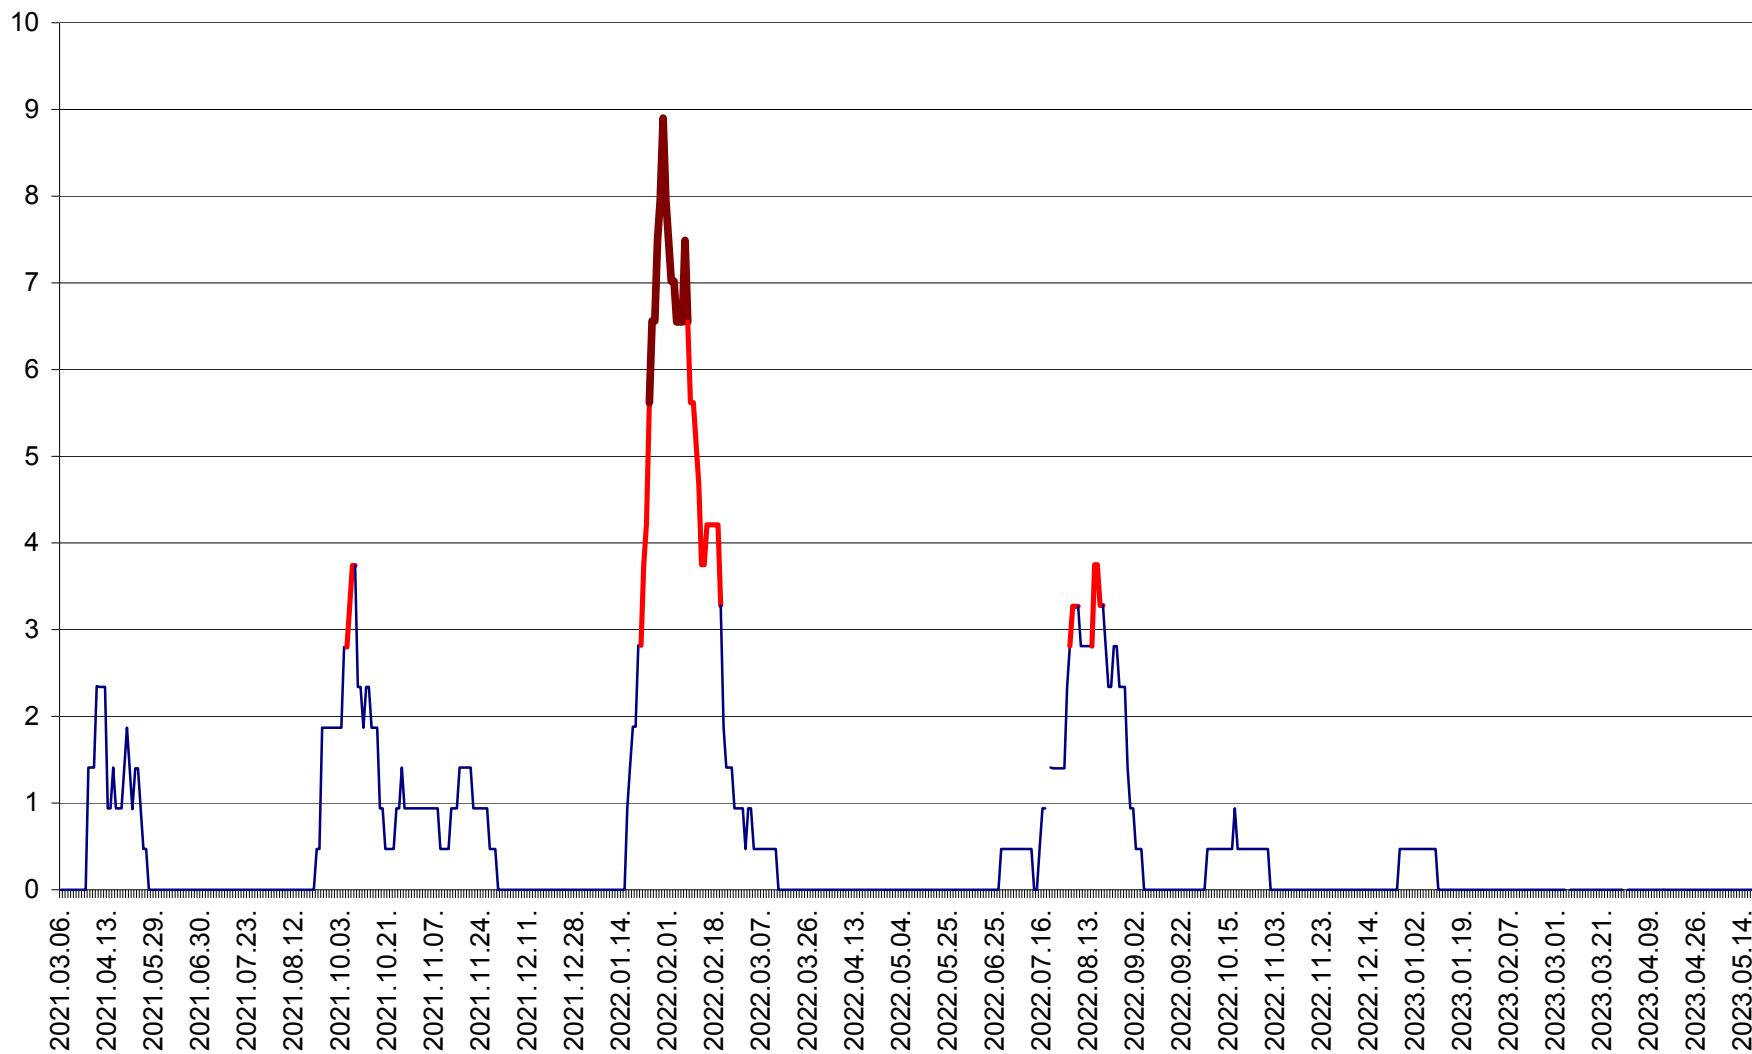

SECUIENI - Evolutia incidentei cumulate pe 14 zile la ‰ de locuitori
2021.03.07. - 2023.05.21.