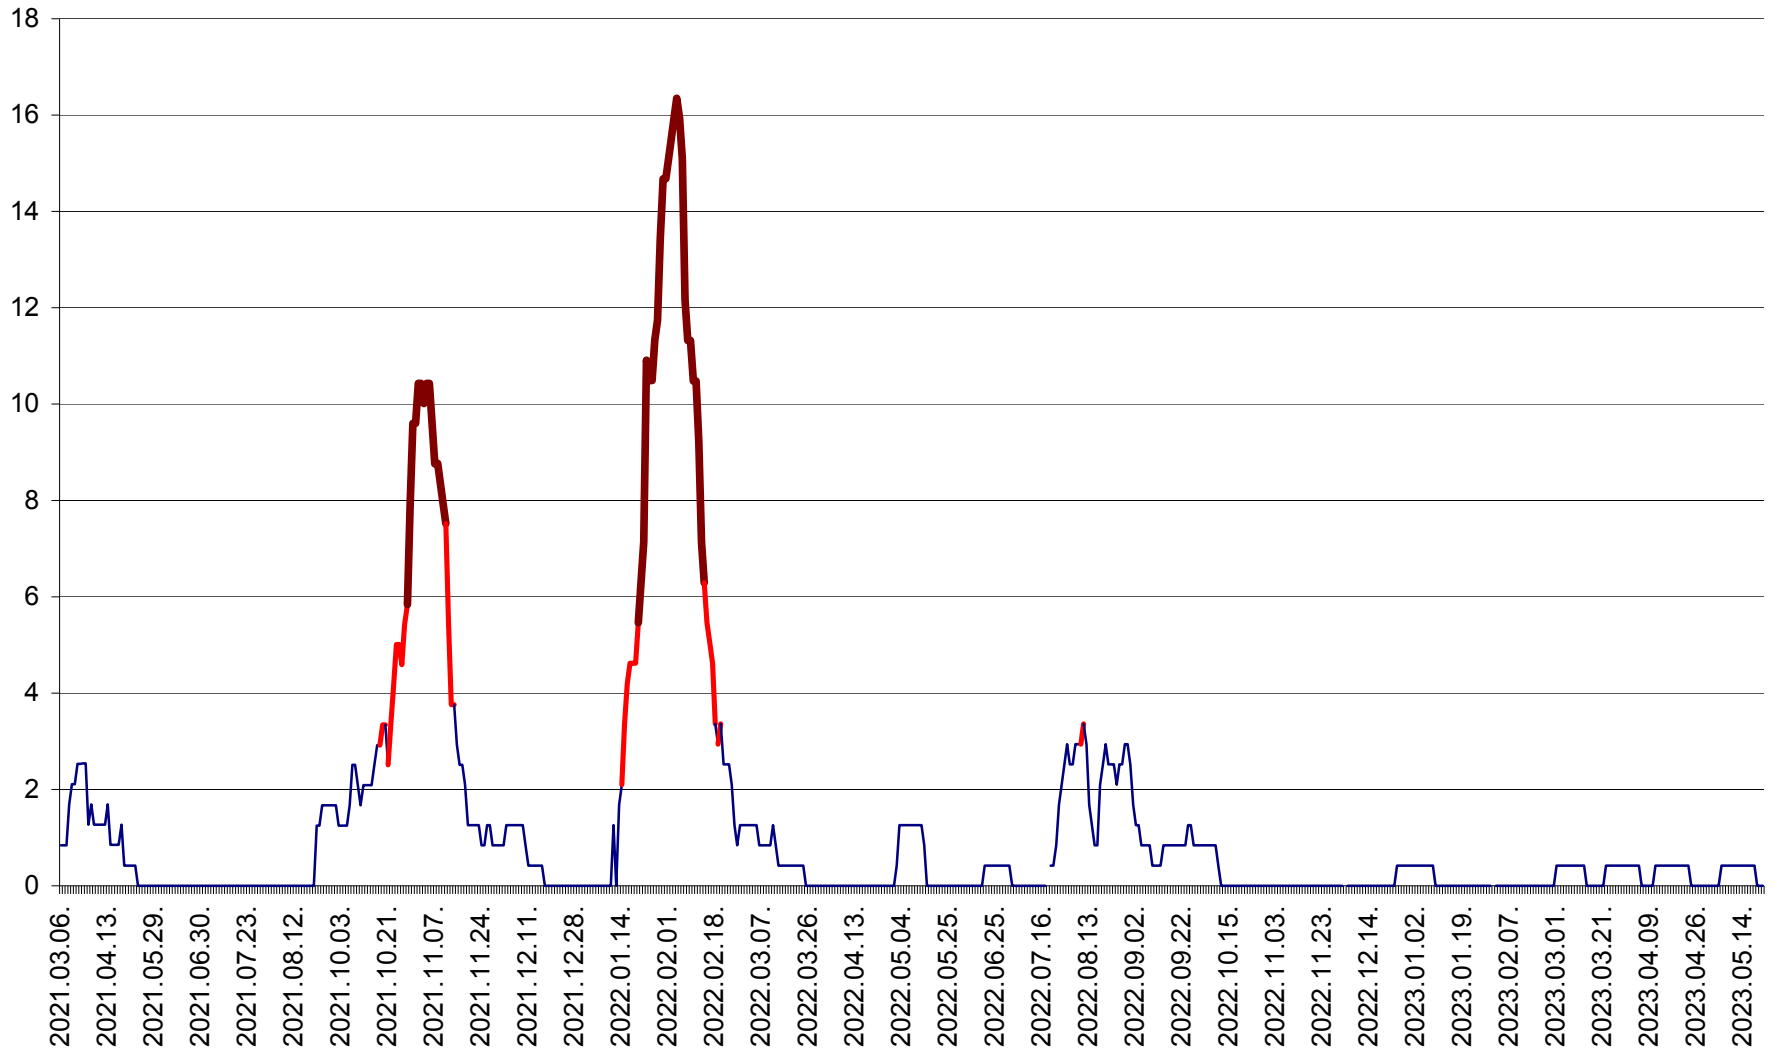

FELICENI - Evolutia incidentei cumulate pe 14 zile la ‰ de locuitori  
2021.03.07. - 2023.05.21.

FRUMOASA - Evolutia incidentei cumulate pe 14 zile la ‰ de locuitori  
2021.03.07. - 2023.05.21.

GĂLĂUȚAȘ - Evoluția incidenței cumulate pe 14 zile la ‰ de locuitori  
2021.03.07. - 2023.05.21.

MUNICIPIUL GHEORGHENI - Evolutia incidentei cumulate pe 14 zile la % de locuitori  
2021.03.07. - 2023.05.21.

JOSENI - Evolutia incidentei cumulate pe 14 zile la ‰ de locuitori  
2021.03.07. - 2023.05.21.

LĂZAREA - Evolutia incidentei cumulate pe 14 zile la % de locuitori  
2021.03.07. - 2023.05.21.

LELICENI - Evolutia incidentei cumulate pe 14 zile la % de locuitori  
2021.03.07. - 2023.05.21.

LUETA - Evolutia incidentei cumulate pe 14 zile la ‰ de locuitori  
2021.03.07. - 2023.05.21.

LUNCA DE JOS - Evolutia incidentei cumulate pe 14 zile la ‰ de locuitori  
2021.03.07. - 2023.05.21.

LUNCA DE SUS - Evolutia incidentei cumulate pe 14 zile la ‰ de locuitori  
2021.03.07. - 2023.05.21.