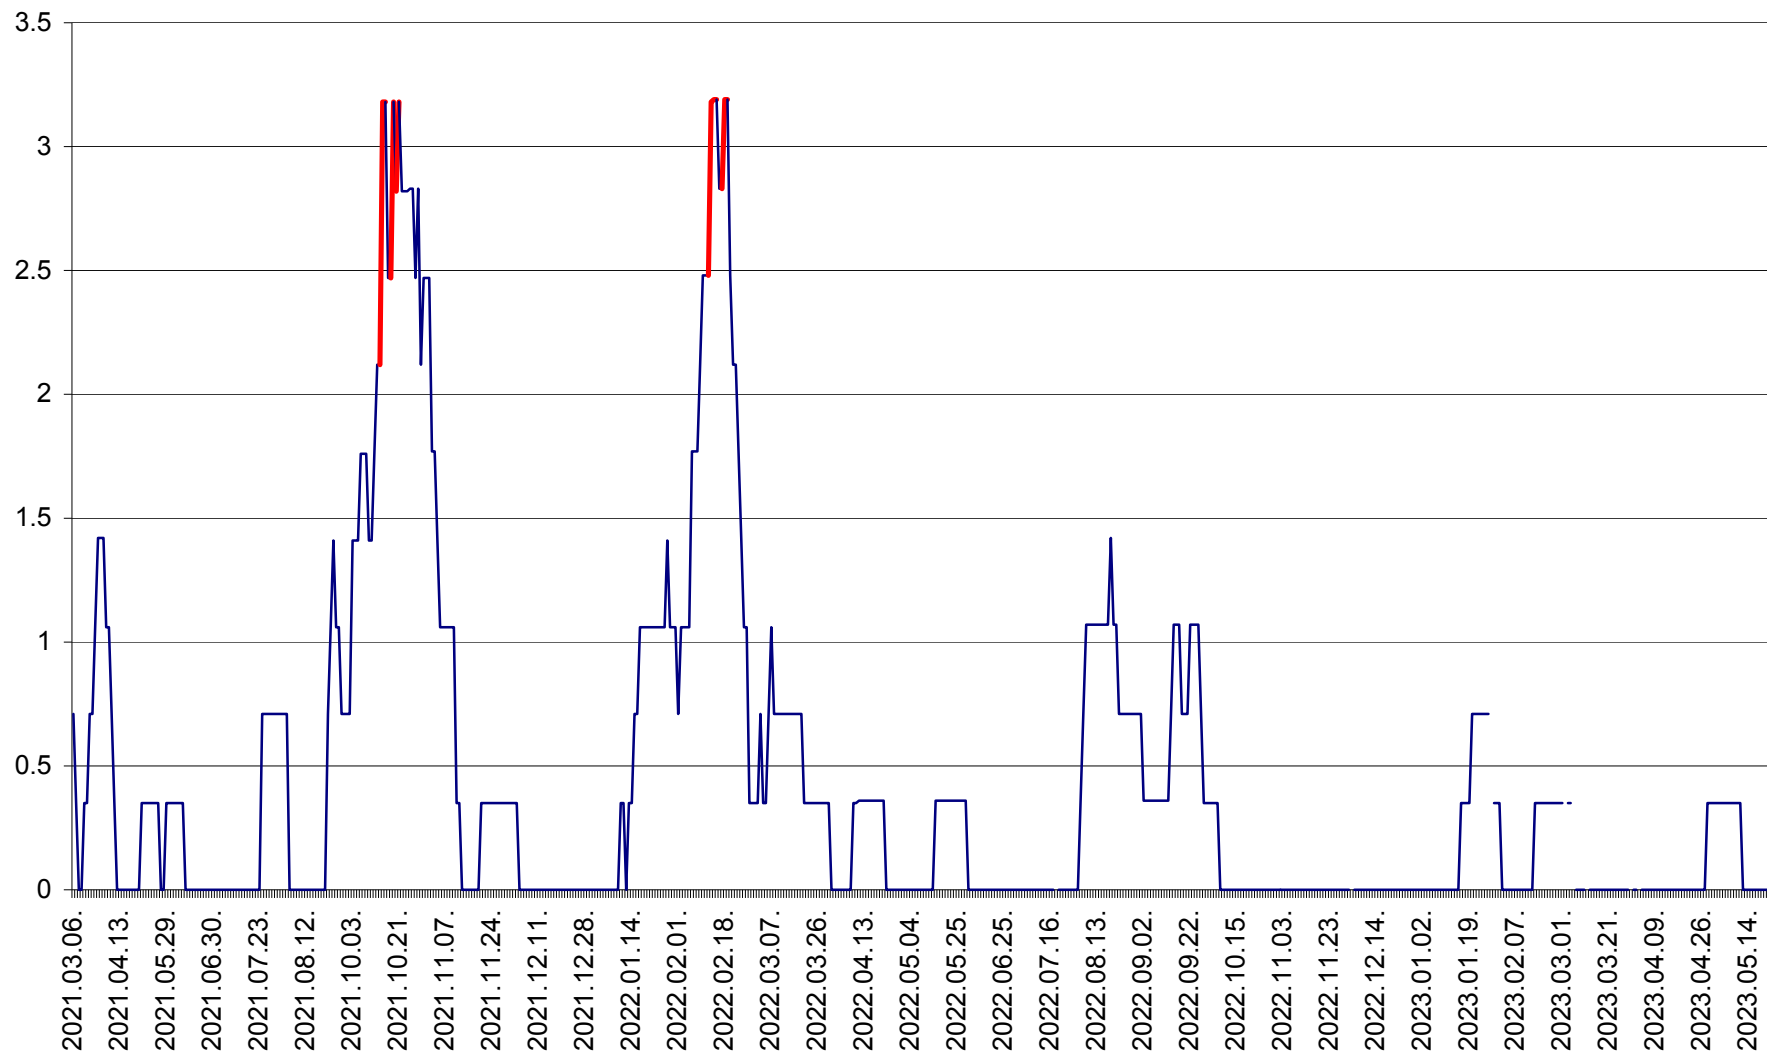

MIHĂILENI - Evolutia incidentei cumulate pe 14 zile la ‰ de locuitori  
2021.03.07. - 2023.05.21.

MUGENI - Evolutia incidentei cumulate pe 14 zile la ‰ de locuitori  
2021.03.07. - 2023.05.21.

OCLAND - Evolutia incidentei cumulate pe 14 zile la ‰ de locuitori  
2021.03.07. - 2023.05.21.

MUNICIPIUL ODORHEIU SECUIESC - Evolutia incidentei cumulate pe 14 zile la % de locuitori  
2021.03.07. - 2023.05.21.

PĂULENI-CIUC - Evolutia incidentei cumulate pe 14 zile la % de locuitori  
2021.03.07. - 2023.05.21.

PLĂIEȘII DE JOS - Evoluția incidenței cumulate pe 14 zile la ‰ de locuitori  
2021.03.07. - 2023.05.21.

PORUMBENI - Evolutia incidentei cumulate pe 14 zile la ‰ de locuitori  
2021.03.07. - 2023.05.21.