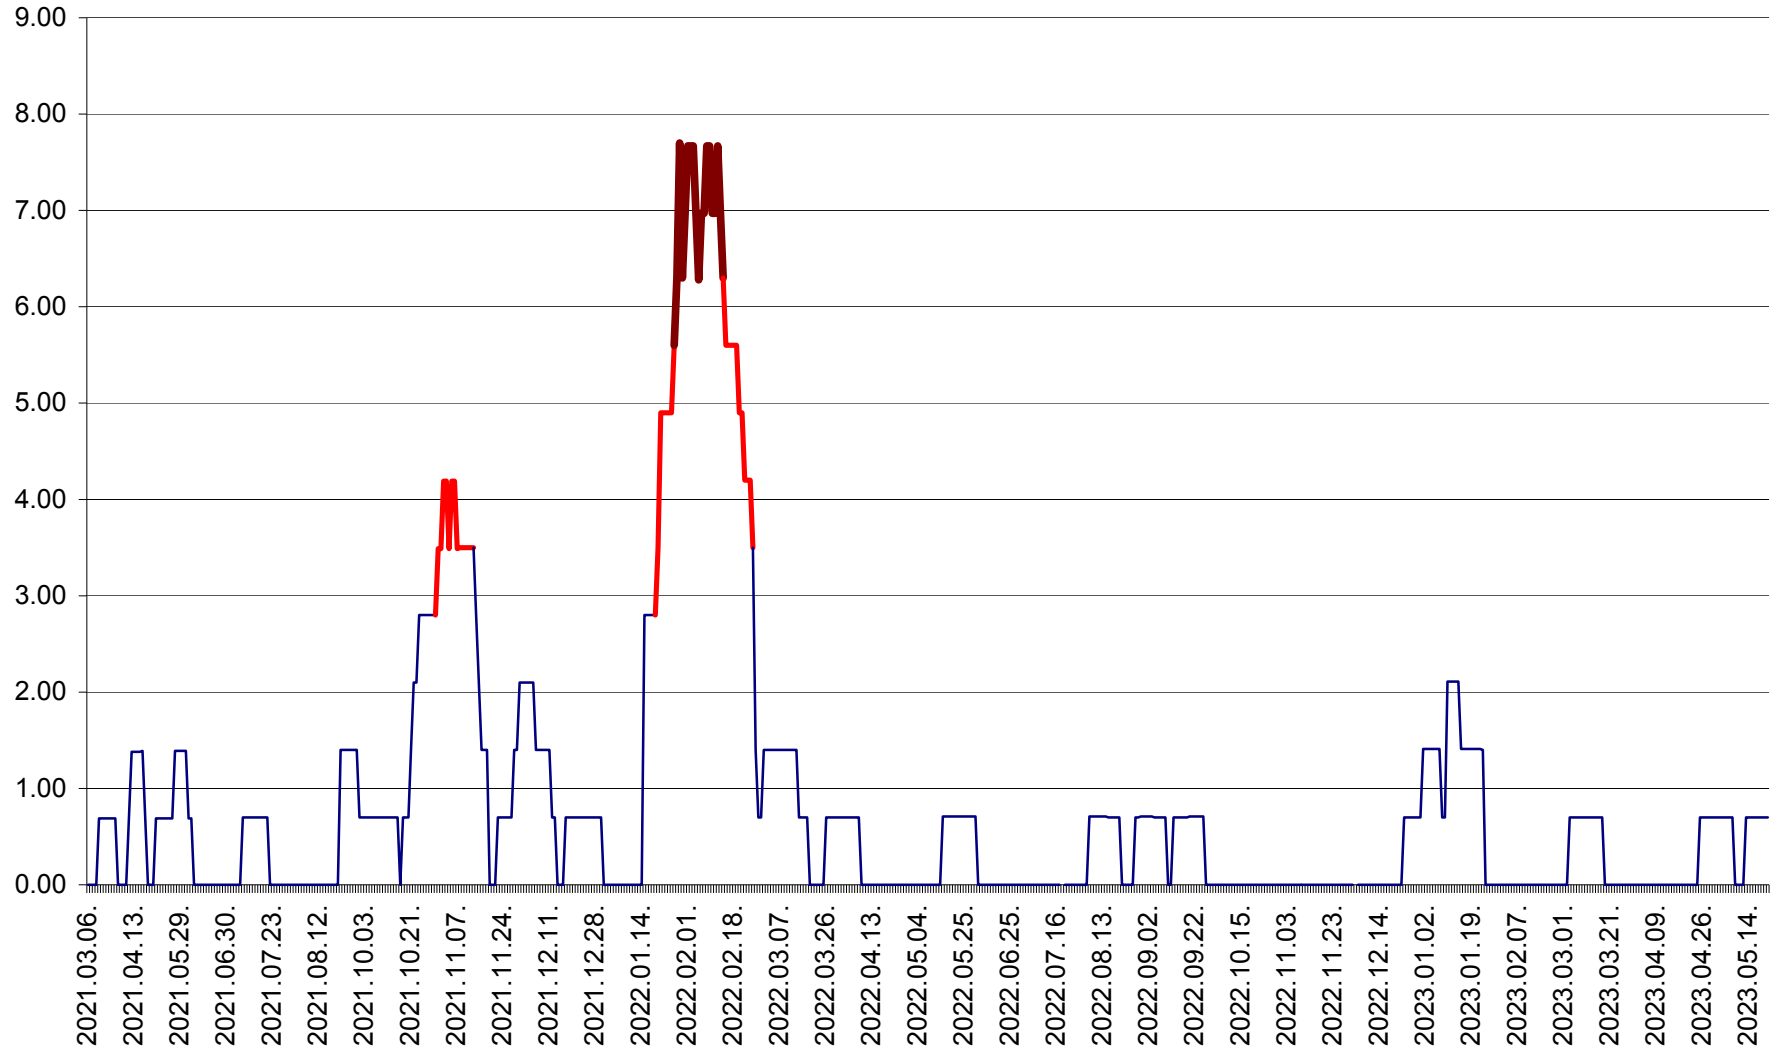

ORAȘ BĂLAN - Evoluția incidenței cumulate pe 14 zile la ‰ de locuitori  
2021.03.07. - 2023.05.21.

BILBOR - Evolutia incidentei cumulate pe 14 zile la ‰ de locuitori  
2021.03.07. - 2023.05.21.

ORAȘ BORSEC - Evolutia incidentei cumulate pe 14 zile la ‰ de locuitori  
2021.03.07. - 2023.05.21.

BRĂDEȘTI - Evoluția incidenței cumulate pe 14 zile la ‰ de locuitori  
2021.03.07. - 2023.05.21.

CĂPÂLNIȚA - Evolutia incidentei cumulate pe 14 zile la ‰ de locuitori  
2021.03.07. - 2023.05.21.

CÂRȚA - Evolutia incidentei cumulate pe 14 zile la ‰ de locuitori  
2021.03.07. - 2023.05.21.

CICEU - Evolutia incidentei cumulate pe 14 zile la ‰ de locuitori  
2021.03.07. - 2023.05.21.

CIUCSÂNGEORGIU - Evolutia incidentei cumulate pe 14 zile la ‰ de locuitori  
2021.03.07. - 2023.05.21.

CIUMANI - Evolutia incidentei cumulate pe 14 zile la ‰ de locuitori  
2021.03.07. - 2023.05.21.

CORBU - Evolutia incidentei cumulate pe 14 zile la ‰ de locuitori  
2021.03.07. - 2023.05.21.

CORUND - Evolutia incidentei cumulate pe 14 zile la ‰ de locuitori  
2021.03.07. - 2023.05.21.

COZMENI - Evolutia incidentei cumulate pe 14 zile la ‰ de locuitori  
2021.03.07. - 2023.05.21.