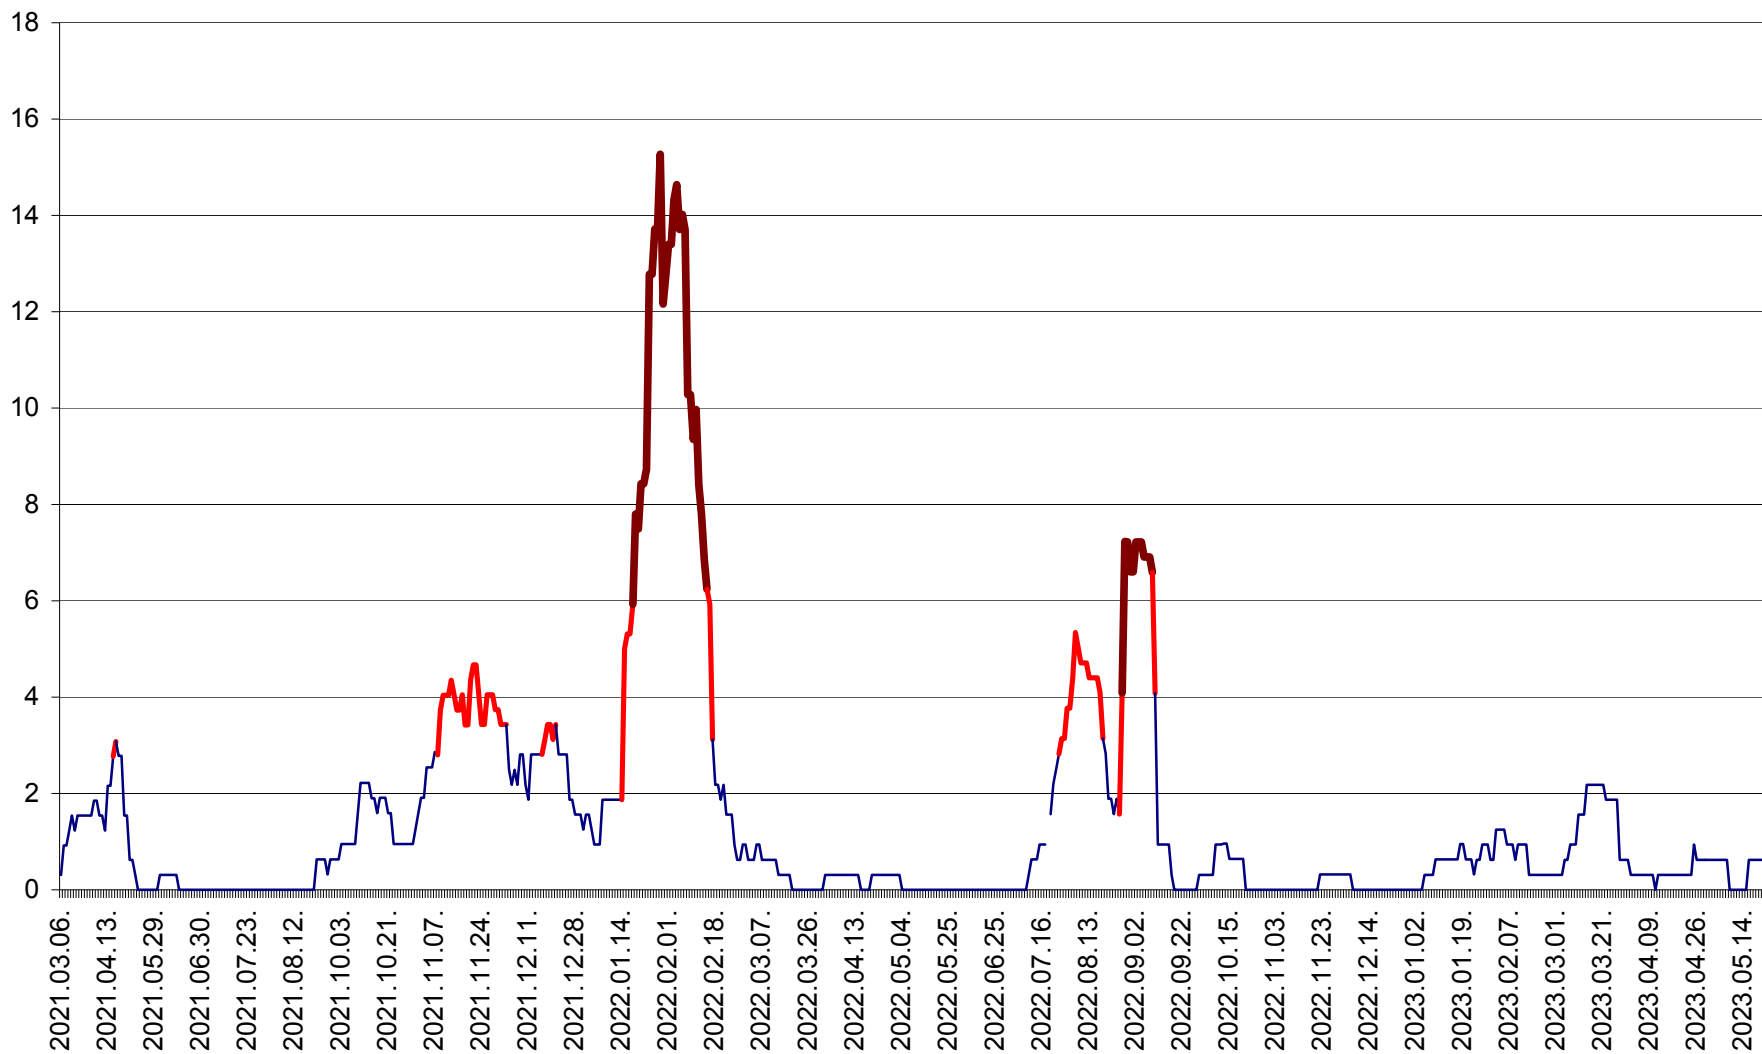

TUȘNAD - Evolutia incidentei cumulate pe 14 zile la ‰ de locuitori
2021.03.07. - 2023.05.21.