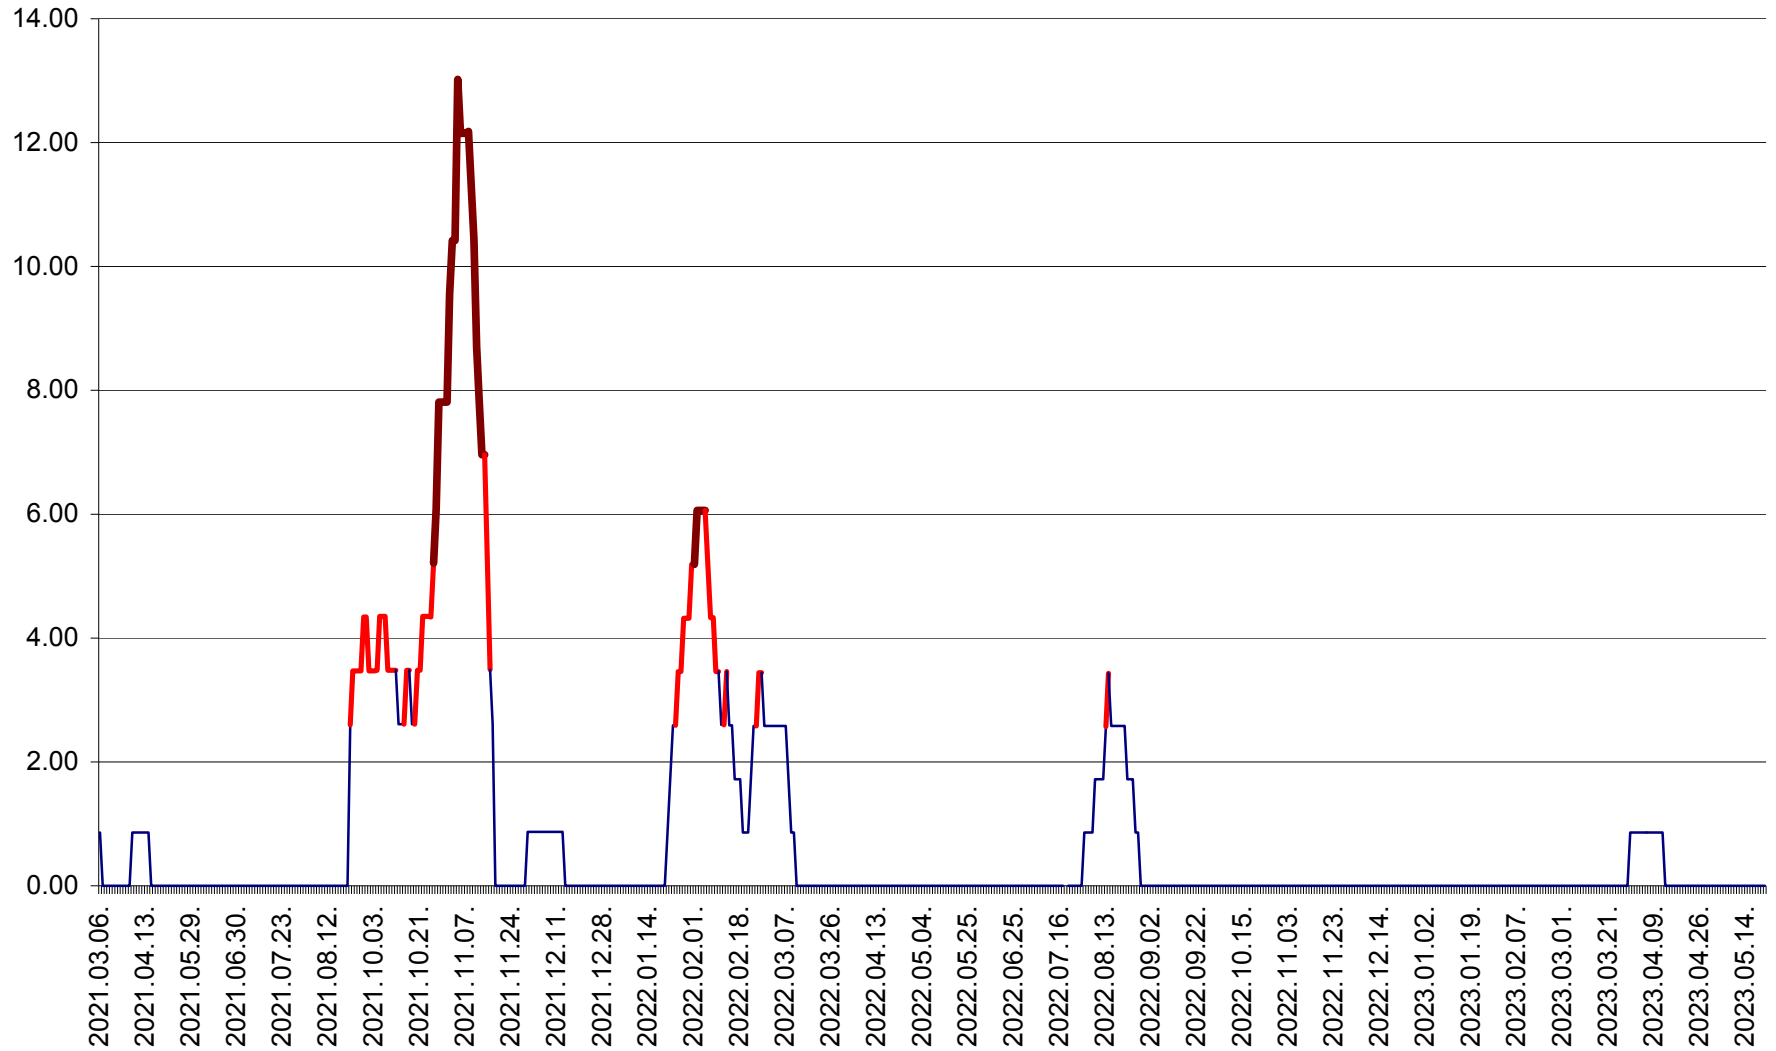

VĂRȘAG - Evolutia incidentei cumulate pe 14 zile la ‰ de locuitori
2021.03.07. - 2023.05.21.

ULIEȘ - Evoluția incidenței cumulate pe 14 zile la ‰ de locuitori
2021.03.07. - 2023.05.21.