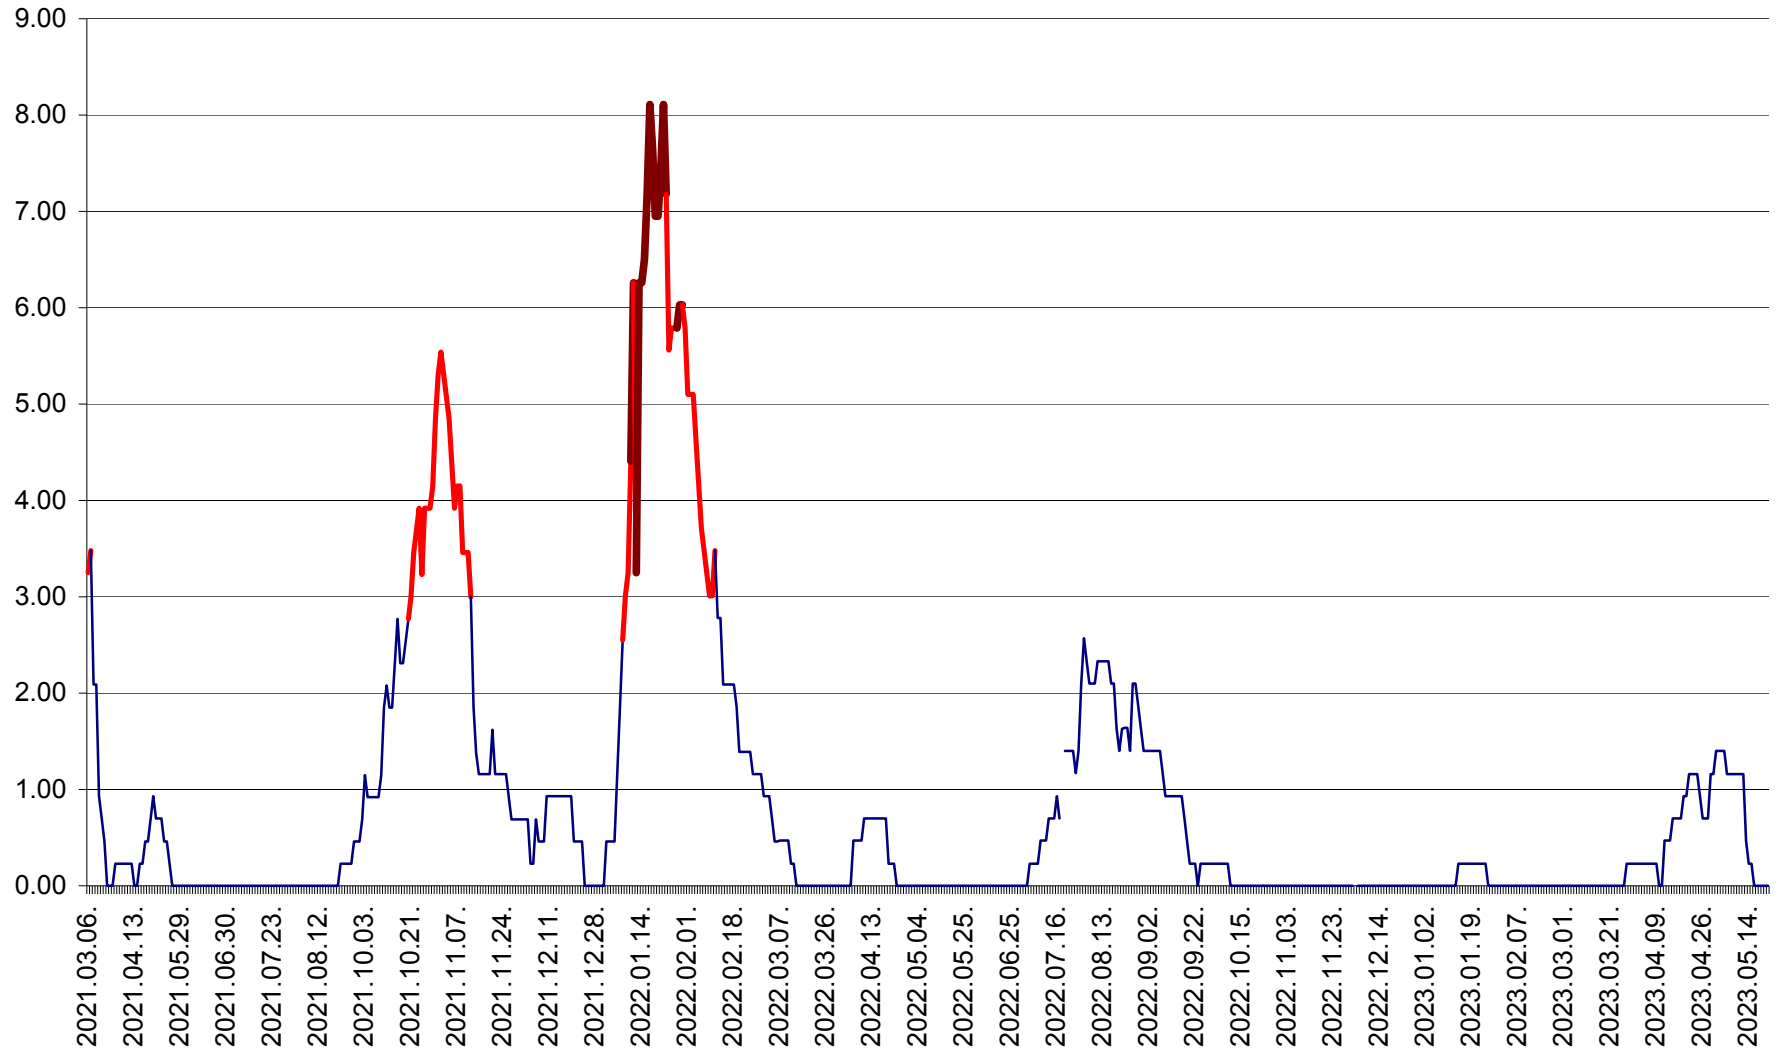

ORAȘ BĂLAN - Evoluția incidenței cumulate pe 14 zile la ‰ de locuitori  
2021.03.07. - 2023.05.21.

BILBOR - Evolutia incidentei cumulate pe 14 zile la ‰ de locuitori  
2021.03.07. - 2023.05.21.

ORAȘ BORSEC - Evolutia incidentei cumulate pe 14 zile la ‰ de locuitori  
2021.03.07. - 2023.05.21.

BRĂDEȘTI - Evoluția incidenței cumulate pe 14 zile la ‰ de locuitori  
2021.03.07. - 2023.05.21.

CĂPÂLNIȚA - Evolutia incidentei cumulate pe 14 zile la ‰ de locuitori  
2021.03.07. - 2023.05.21.

CÂRȚA - Evolutia incidentei cumulate pe 14 zile la ‰ de locuitori  
2021.03.07. - 2023.05.21.

CICEU - Evolutia incidentei cumulate pe 14 zile la ‰ de locuitori  
2021.03.07. - 2023.05.21.

CIUCSÂNGEORGIU - Evolutia incidentei cumulate pe 14 zile la ‰ de locuitori  
2021.03.07. - 2023.05.21.

CIUMANI - Evolutia incidentei cumulate pe 14 zile la ‰ de locuitori  
2021.03.07. - 2023.05.21.

CORBU - Evolutia incidentei cumulate pe 14 zile la ‰ de locuitori  
2021.03.07. - 2023.05.21.

CORUND - Evolutia incidentei cumulate pe 14 zile la ‰ de locuitori  
2021.03.07. - 2023.05.21.

COZMENI - Evolutia incidentei cumulate pe 14 zile la ‰ de locuitori  
2021.03.07. - 2023.05.21.