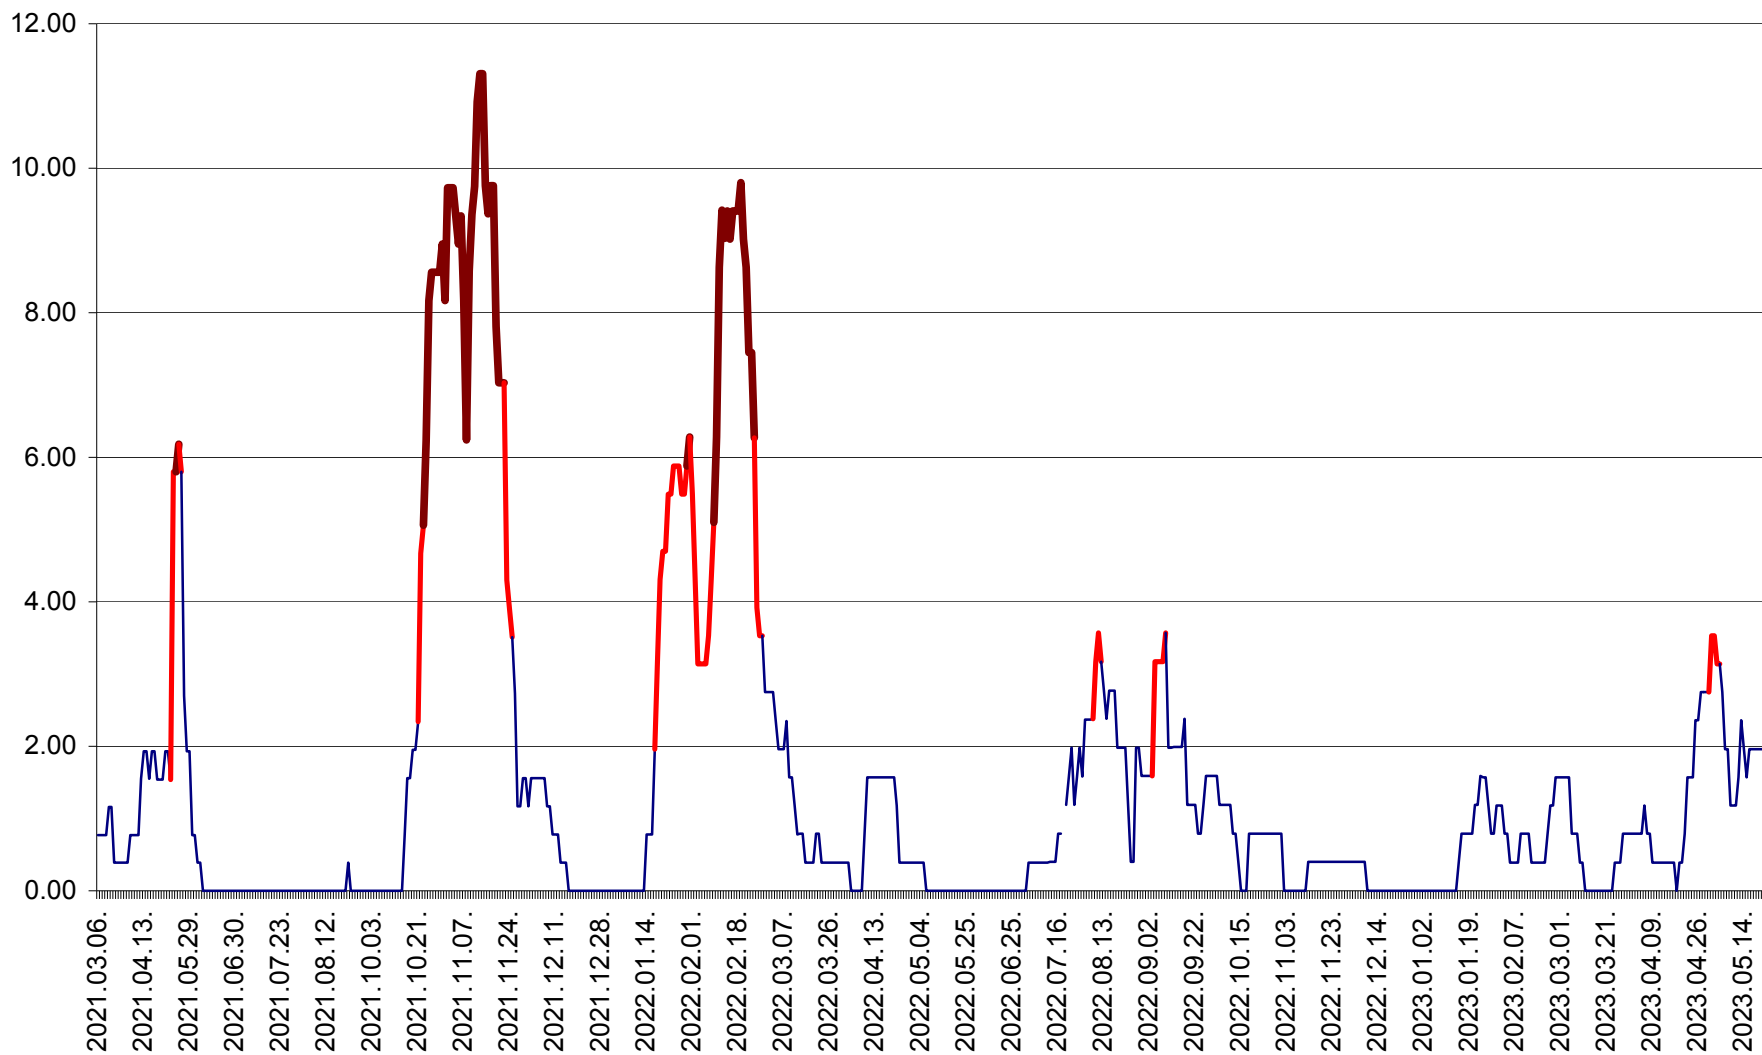

ATID - Evolutia incidentei cumulate pe 14 zile la % de locuitori  
2021.03.07. - 2023.05.21.

AVRĂMEȘTI - Evolutia incidentei cumulate pe 14 zile la ‰ de locuitori  
2021.03.07. - 2023.05.21.

ORAȘ BĂILE TUȘNAD - Evoluția incidenței cumulate pe 14 zile la ‰ de locuitori  
2021.03.07. - 2023.05.21.

ORAȘ BĂLAN - Evoluția incidenței cumulate pe 14 zile la ‰ de locuitori  
2021.03.07. - 2023.05.21.

BILBOR - Evolutia incidentei cumulate pe 14 zile la ‰ de locuitori  
2021.03.07. - 2023.05.21.

ORAȘ BORSEC - Evolutia incidentei cumulate pe 14 zile la ‰ de locuitori  
2021.03.07. - 2023.05.21.

BRĂDEȘTI - Evoluția incidenței cumulate pe 14 zile la ‰ de locuitori  
2021.03.07. - 2023.05.21.

CĂPÂLNIȚA - Evolutia incidentei cumulate pe 14 zile la ‰ de locuitori  
2021.03.07. - 2023.05.21.

CÂRȚA - Evolutia incidentei cumulate pe 14 zile la ‰ de locuitori  
2021.03.07. - 2023.05.21.