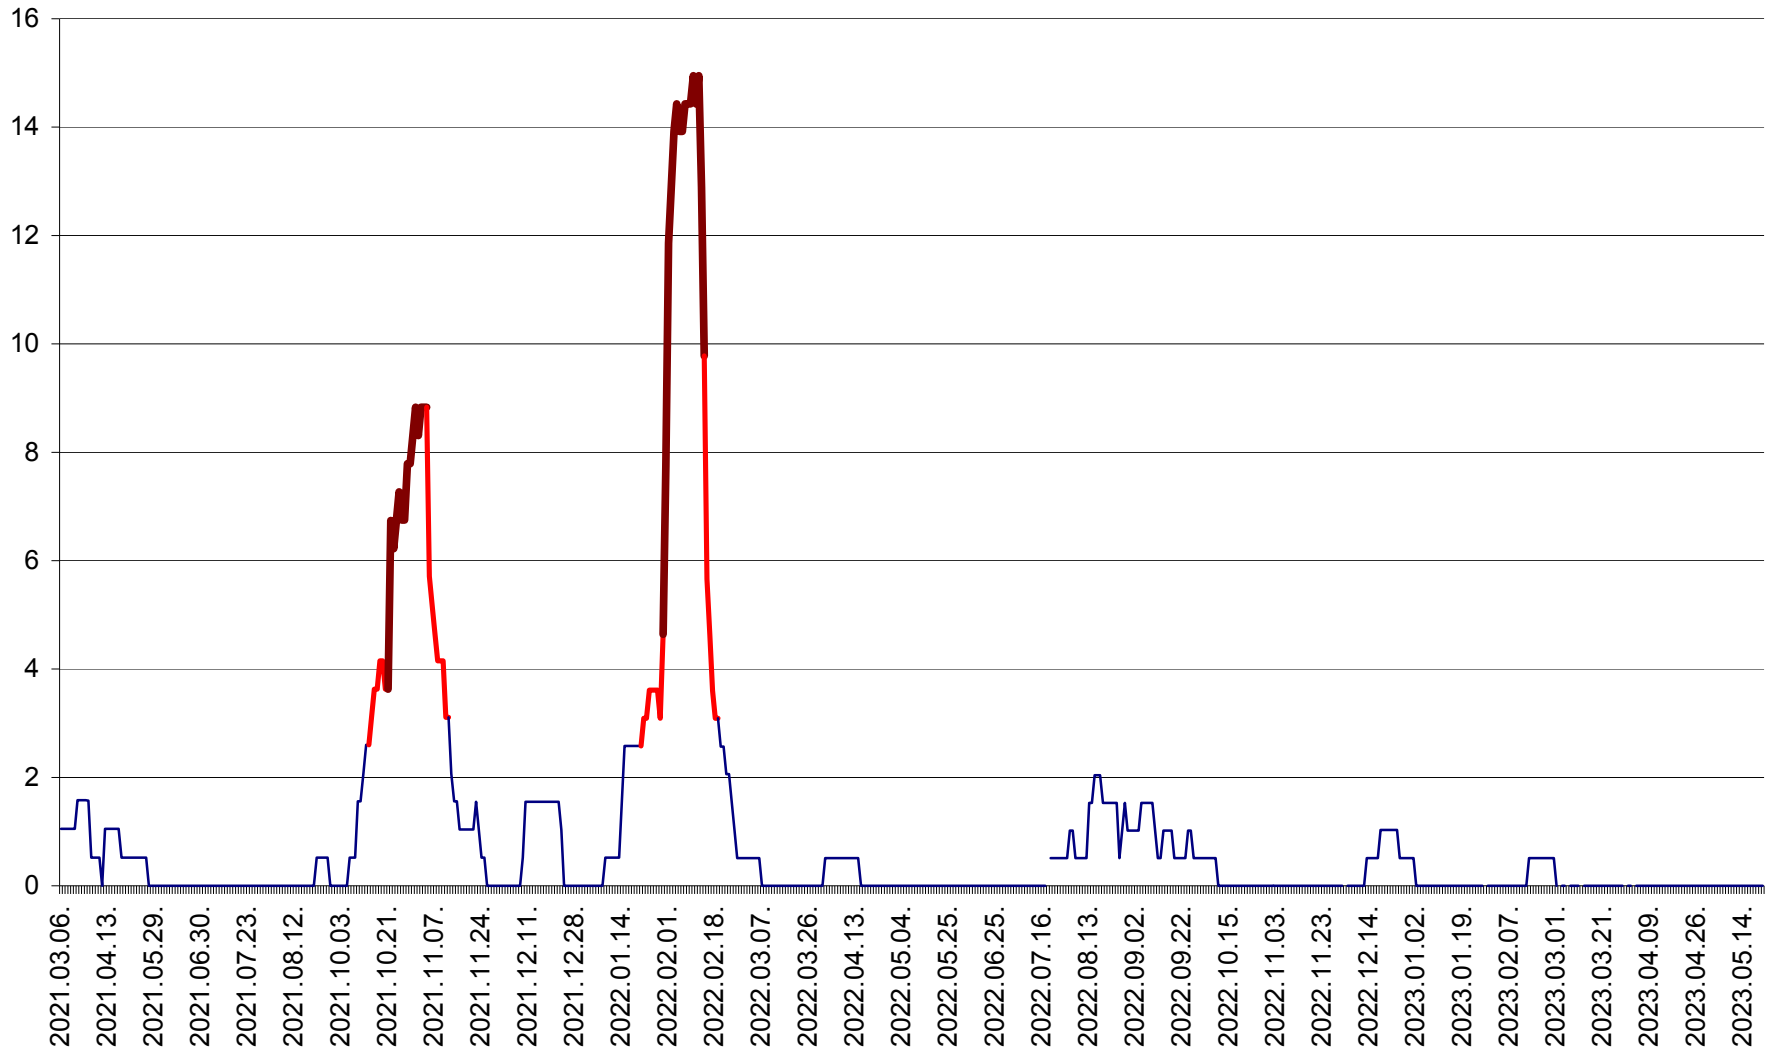

MIHĂILENI - Evolutia incidentei cumulate pe 14 zile la ‰ de locuitori  
2021.03.07. - 2023.05.21.

MUGENI - Evolutia incidentei cumulate pe 14 zile la ‰ de locuitori  
2021.03.07. - 2023.05.21.

OCLAND - Evolutia incidentei cumulate pe 14 zile la ‰ de locuitori  
2021.03.07. - 2023.05.21.

MUNICIPIUL ODORHEIU SECUIESC - Evolutia incidentei cumulate pe 14 zile la % de locuitori  
2021.03.07. - 2023.05.21.

PĂULENI-CIUC - Evolutia incidentei cumulate pe 14 zile la % de locuitori  
2021.03.07. - 2023.05.21.

PLĂIEȘII DE JOS - Evoluția incidenței cumulate pe 14 zile la ‰ de locuitori  
2021.03.07. - 2023.05.21.

PORUMBENI - Evolutia incidentei cumulate pe 14 zile la ‰ de locuitori  
2021.03.07. - 2023.05.21.