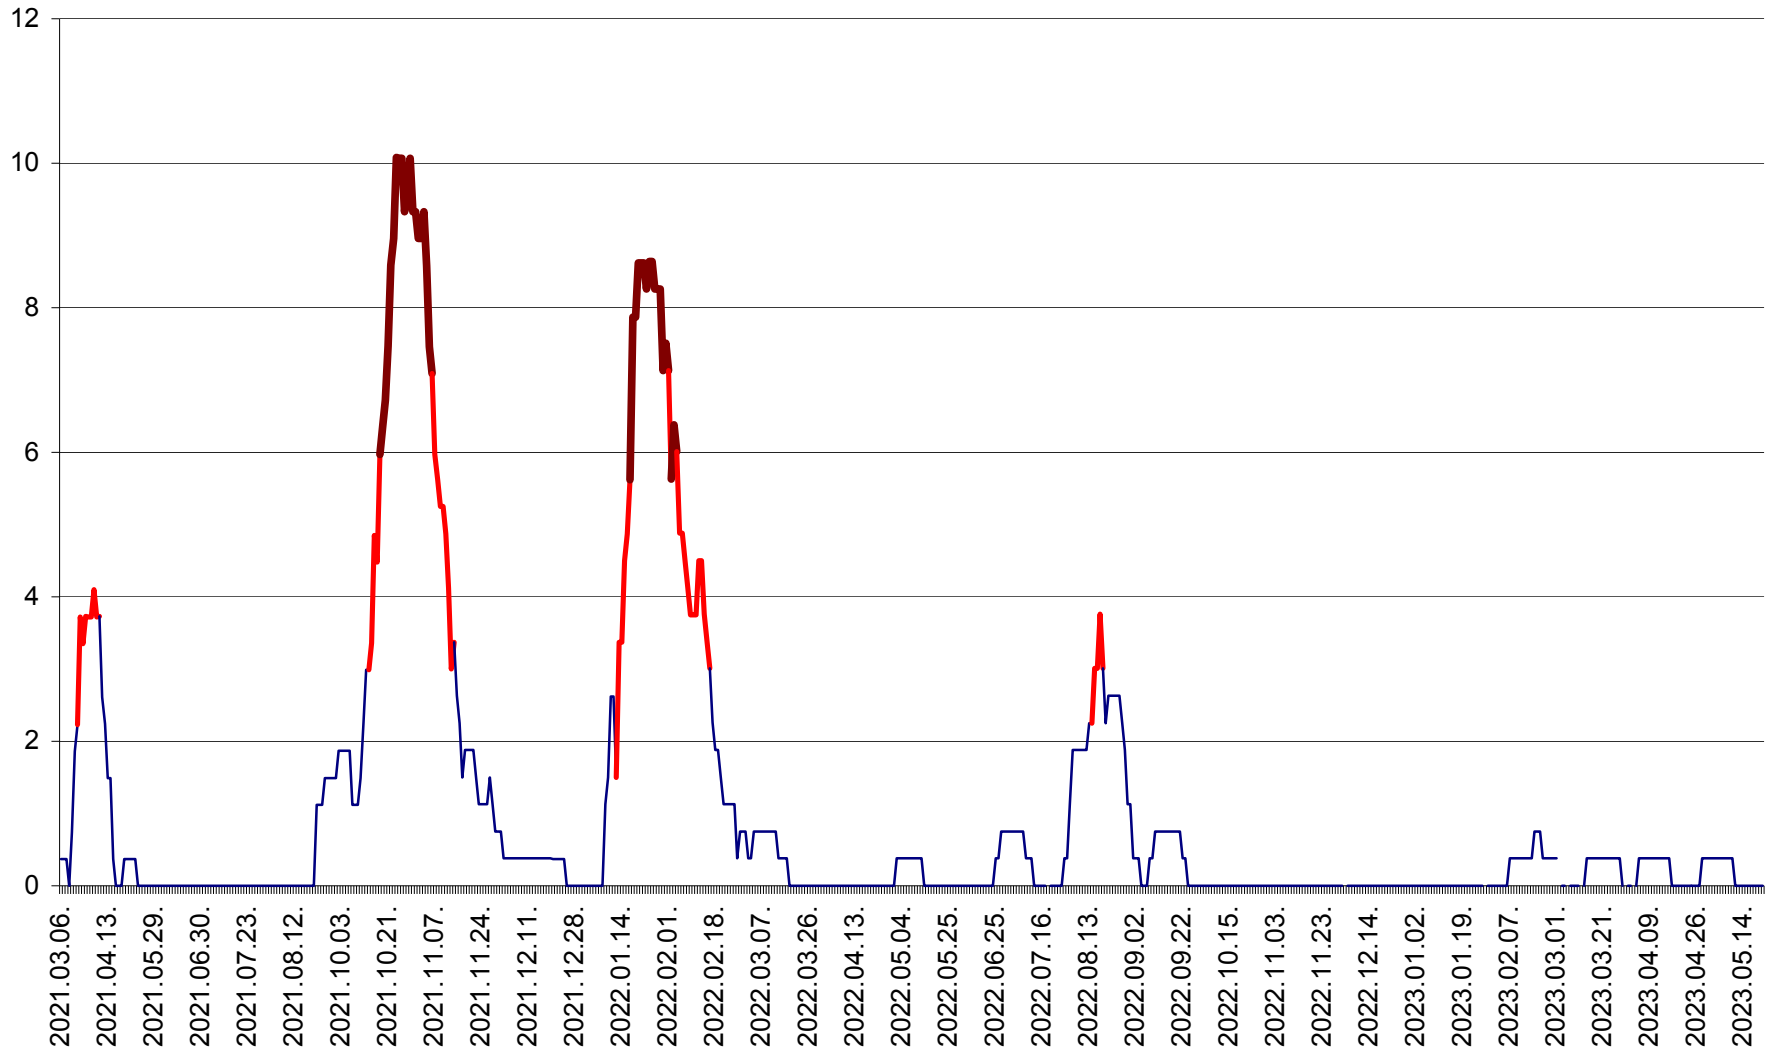

PRAID - Evolutia incidentei cumulate pe 14 zile la ‰ de locuitori  
2021.03.07. - 2023.05.21.

RACU - Evolutia incidentei cumulate pe 14 zile la ‰ de locuitori  
2021.03.07. - 2023.05.21.

REMETEA - Evolutia incidentei cumulate pe 14 zile la % de locuitori  
2021.03.07. - 2023.05.21.

SĂCEL - Evolutia incidentei cumulate pe 14 zile la ‰ de locuitori  
2021.03.07. - 2023.05.21.

SÂNCRĂIENI - Evolutia incidentei cumulate pe 14 zile la ‰ de locuitori  
2021.03.07. - 2023.05.21.

SÂNDOMIC - Evolutia incidentei cumulate pe 14 zile la ‰ de locuitori  
2021.03.07. - 2023.05.21.