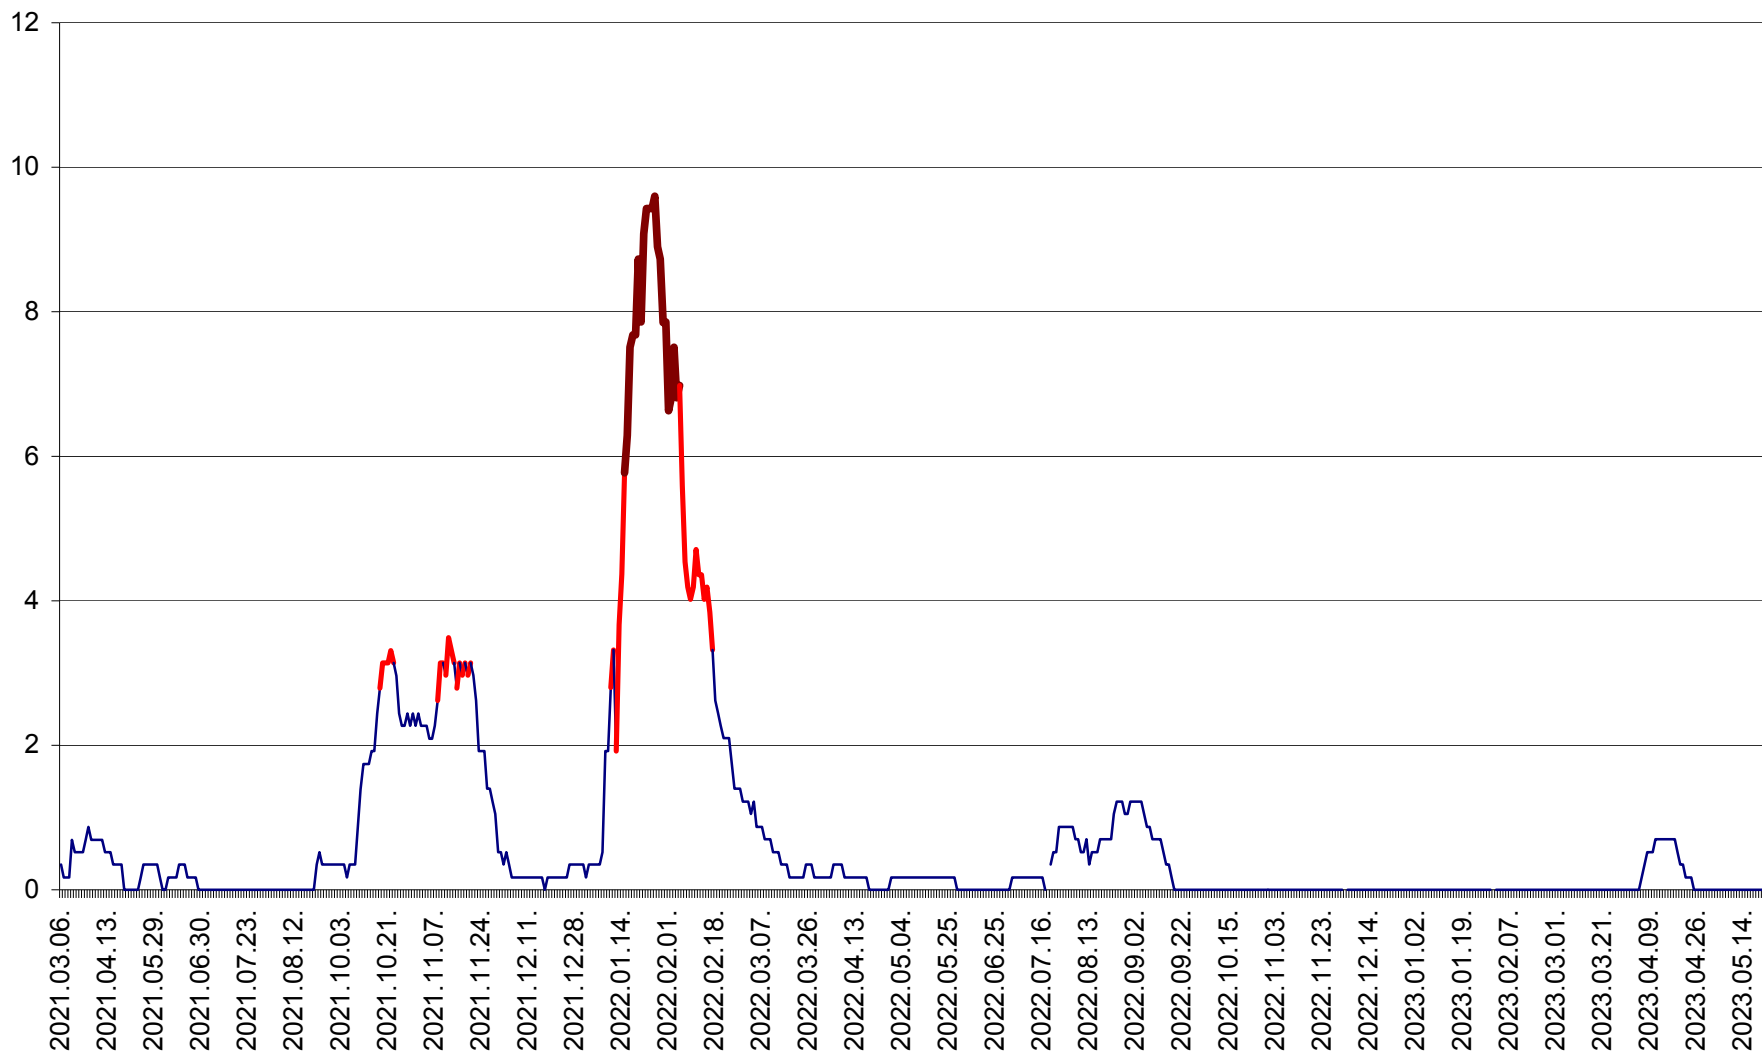

DÂRJIU - Evolutia incidentei cumulate pe 14 zile la ‰ de locuitori  
2021.03.07. - 2023.05.21.

DEALU - Evolutia incidentei cumulate pe 14 zile la ‰ de locuitori  
2021.03.07. - 2023.05.21.

DITRĂU - Evolutia incidentei cumulate pe 14 zile la ‰ de locuitori  
2021.03.07. - 2023.05.21.

FELICENI - Evolutia incidentei cumulate pe 14 zile la ‰ de locuitori  
2021.03.07. - 2023.05.21.

FRUMOASA - Evolutia incidentei cumulate pe 14 zile la ‰ de locuitori  
2021.03.07. - 2023.05.21.

GĂLĂUȚAȘ - Evoluția incidenței cumulate pe 14 zile la ‰ de locuitori  
2021.03.07. - 2023.05.21.

MUNICIPIUL GHEORGHENI - Evolutia incidentei cumulate pe 14 zile la % de locuitori  
2021.03.07. - 2023.05.21.

JOSENI - Evolutia incidentei cumulate pe 14 zile la ‰ de locuitori  
2021.03.07. - 2023.05.21.

LĂZAREA - Evolutia incidentei cumulate pe 14 zile la % de locuitori  
2021.03.07. - 2023.05.21.

LELICENI - Evolutia incidentei cumulate pe 14 zile la % de locuitori  
2021.03.07. - 2023.05.21.

LUETA - Evolutia incidentei cumulate pe 14 zile la ‰ de locuitori  
2021.03.07. - 2023.05.21.