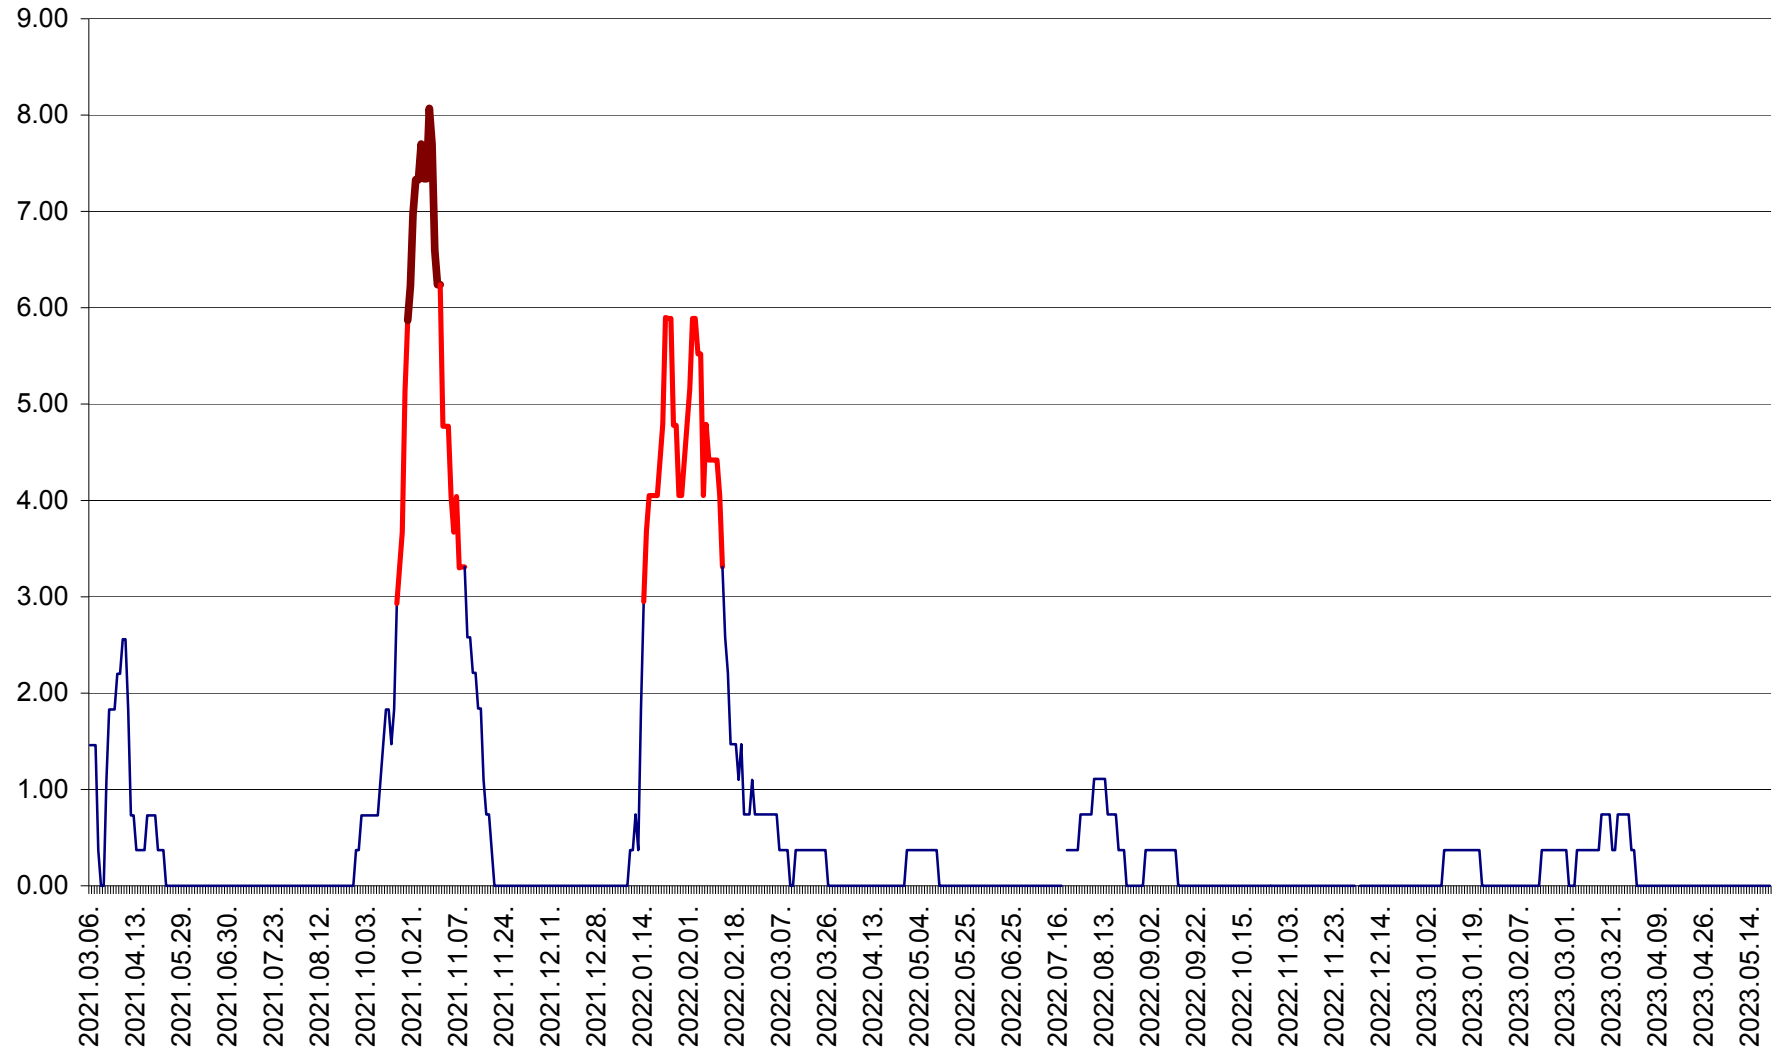

ORAȘ BĂLAN - Evoluția incidenței cumulate pe 14 zile la ‰ de locuitori  
2021.03.07. - 2023.05.21.

BILBOR - Evolutia incidentei cumulate pe 14 zile la ‰ de locuitori  
2021.03.07. - 2023.05.21.

ORAȘ BORSEC - Evolutia incidentei cumulate pe 14 zile la ‰ de locuitori  
2021.03.07. - 2023.05.21.

BRĂDEȘTI - Evoluția incidenței cumulate pe 14 zile la ‰ de locuitori  
2021.03.07. - 2023.05.21.

CĂPÂLNIȚA - Evolutia incidentei cumulate pe 14 zile la ‰ de locuitori  
2021.03.07. - 2023.05.21.

CÂRȚA - Evolutia incidentei cumulate pe 14 zile la ‰ de locuitori  
2021.03.07. - 2023.05.21.

CICEU - Evolutia incidentei cumulate pe 14 zile la ‰ de locuitori  
2021.03.07. - 2023.05.21.

CIUCSÂNGEORGIU - Evolutia incidentei cumulate pe 14 zile la ‰ de locuitori  
2021.03.07. - 2023.05.21.

CIUMANI - Evolutia incidentei cumulate pe 14 zile la ‰ de locuitori  
2021.03.07. - 2023.05.21.

CORBU - Evolutia incidentei cumulate pe 14 zile la ‰ de locuitori  
2021.03.07. - 2023.05.21.

CORUND - Evolutia incidentei cumulate pe 14 zile la ‰ de locuitori  
2021.03.07. - 2023.05.21.

COZMENI - Evolutia incidentei cumulate pe 14 zile la ‰ de locuitori  
2021.03.07. - 2023.05.21.