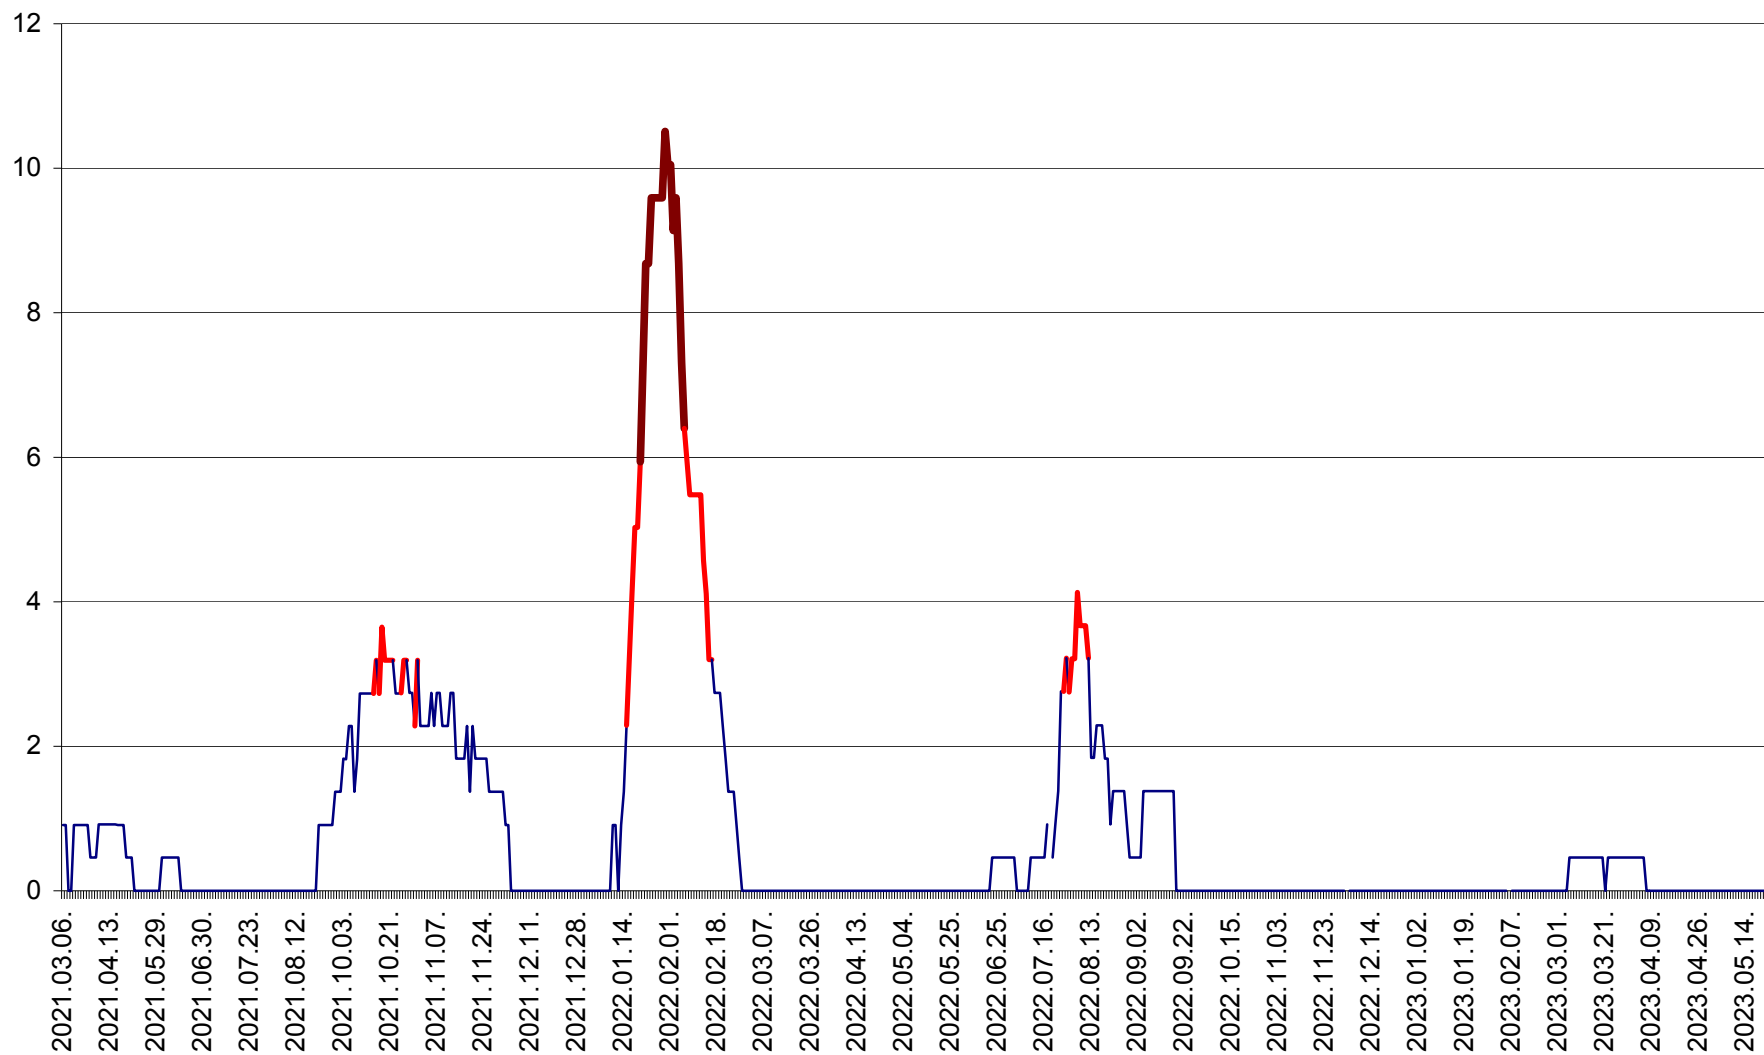

CICEU - Evolutia incidentei cumulate pe 14 zile la ‰ de locuitori  
2021.03.07. - 2023.05.21.

CIUCSÂNGEORGIU - Evolutia incidentei cumulate pe 14 zile la ‰ de locuitori  
2021.03.07. - 2023.05.21.

CIUMANI - Evolutia incidentei cumulate pe 14 zile la ‰ de locuitori  
2021.03.07. - 2023.05.21.

CORBU - Evolutia incidentei cumulate pe 14 zile la ‰ de locuitori  
2021.03.07. - 2023.05.21.

CORUND - Evolutia incidentei cumulate pe 14 zile la ‰ de locuitori  
2021.03.07. - 2023.05.21.

COZMENI - Evolutia incidentei cumulate pe 14 zile la ‰ de locuitori  
2021.03.07. - 2023.05.21.

ORAȘ CRISTURU SECUIESC - Evolutia incidentei cumulate pe 14 zile la ‰ de locuitori  
2021.03.07. - 2023.05.21.

DĂNEȘTI - Evolutia incidentei cumulate pe 14 zile la ‰ de locuitori  
2021.03.07. - 2023.05.21.

DÂRJIU - Evolutia incidentei cumulate pe 14 zile la ‰ de locuitori  
2021.03.07. - 2023.05.21.

DEALU - Evolutia incidentei cumulate pe 14 zile la ‰ de locuitori  
2021.03.07. - 2023.05.21.

DITRĂU - Evolutia incidentei cumulate pe 14 zile la ‰ de locuitori  
2021.03.07. - 2023.05.21.