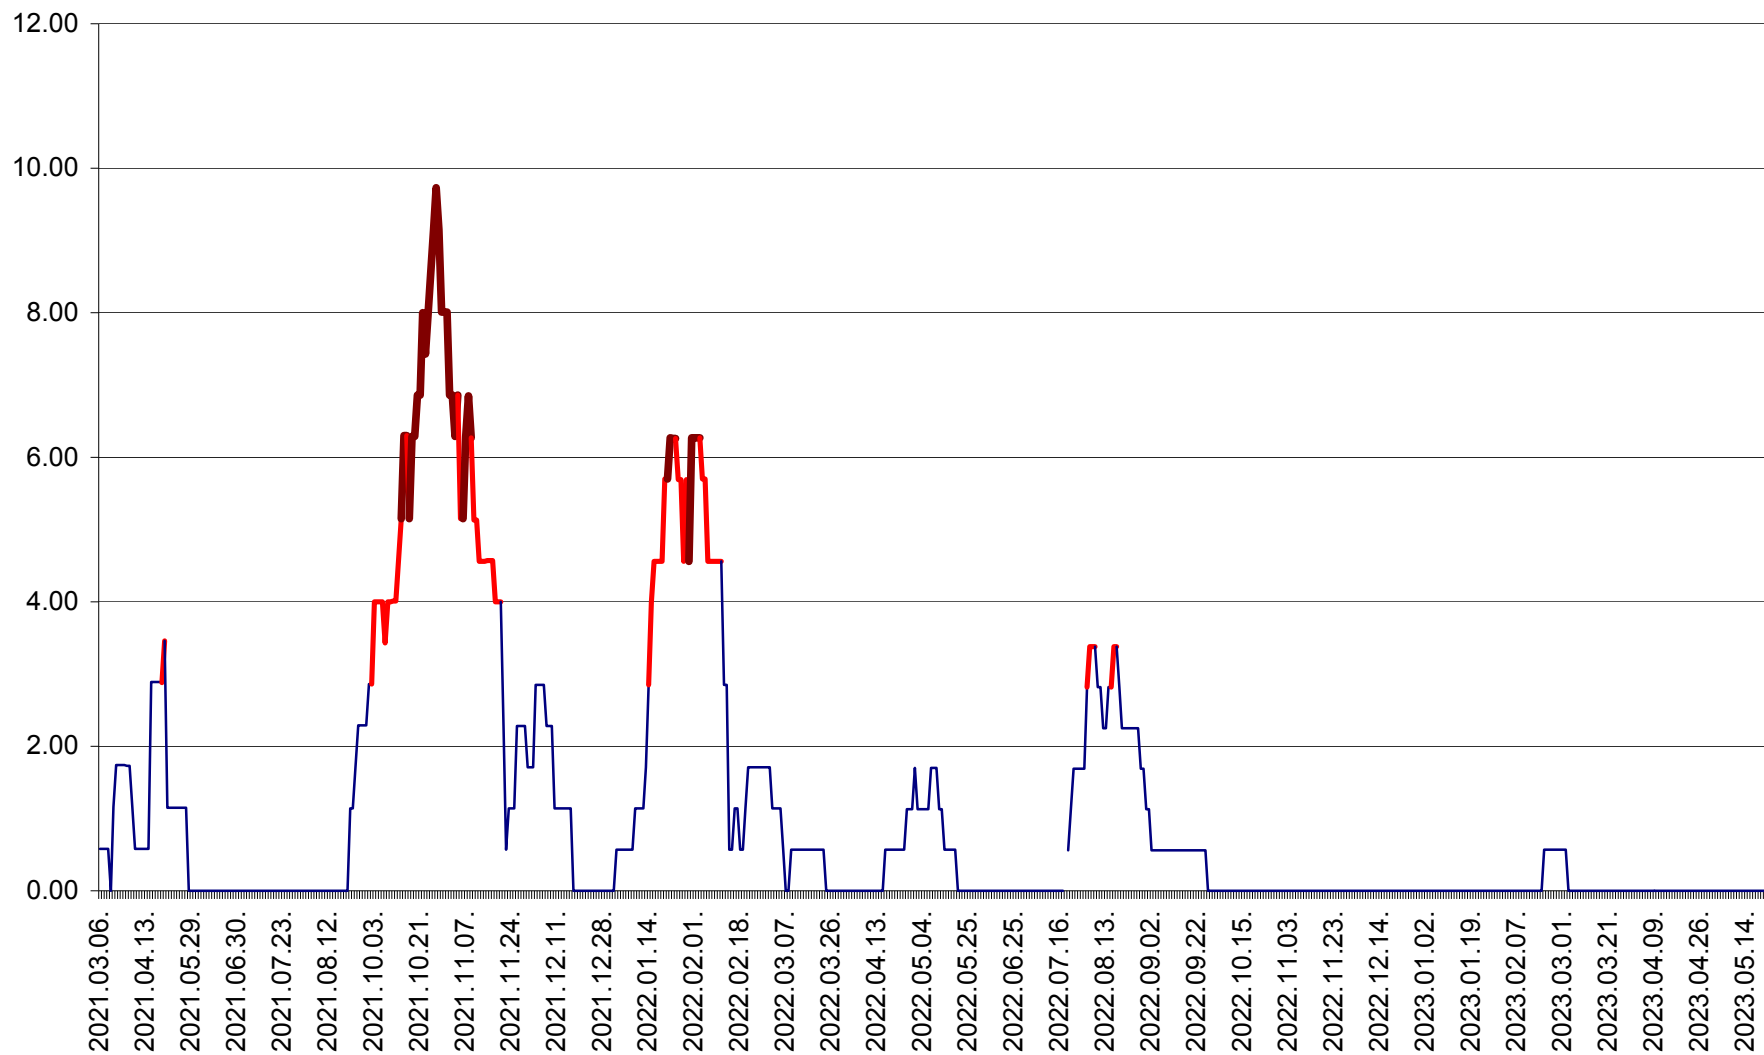

ORAȘ VLĂHIȚA - Evolutia incidentei cumulate pe 14 zile la ‰ de locuitori
2021.03.07. - 2023.05.21.