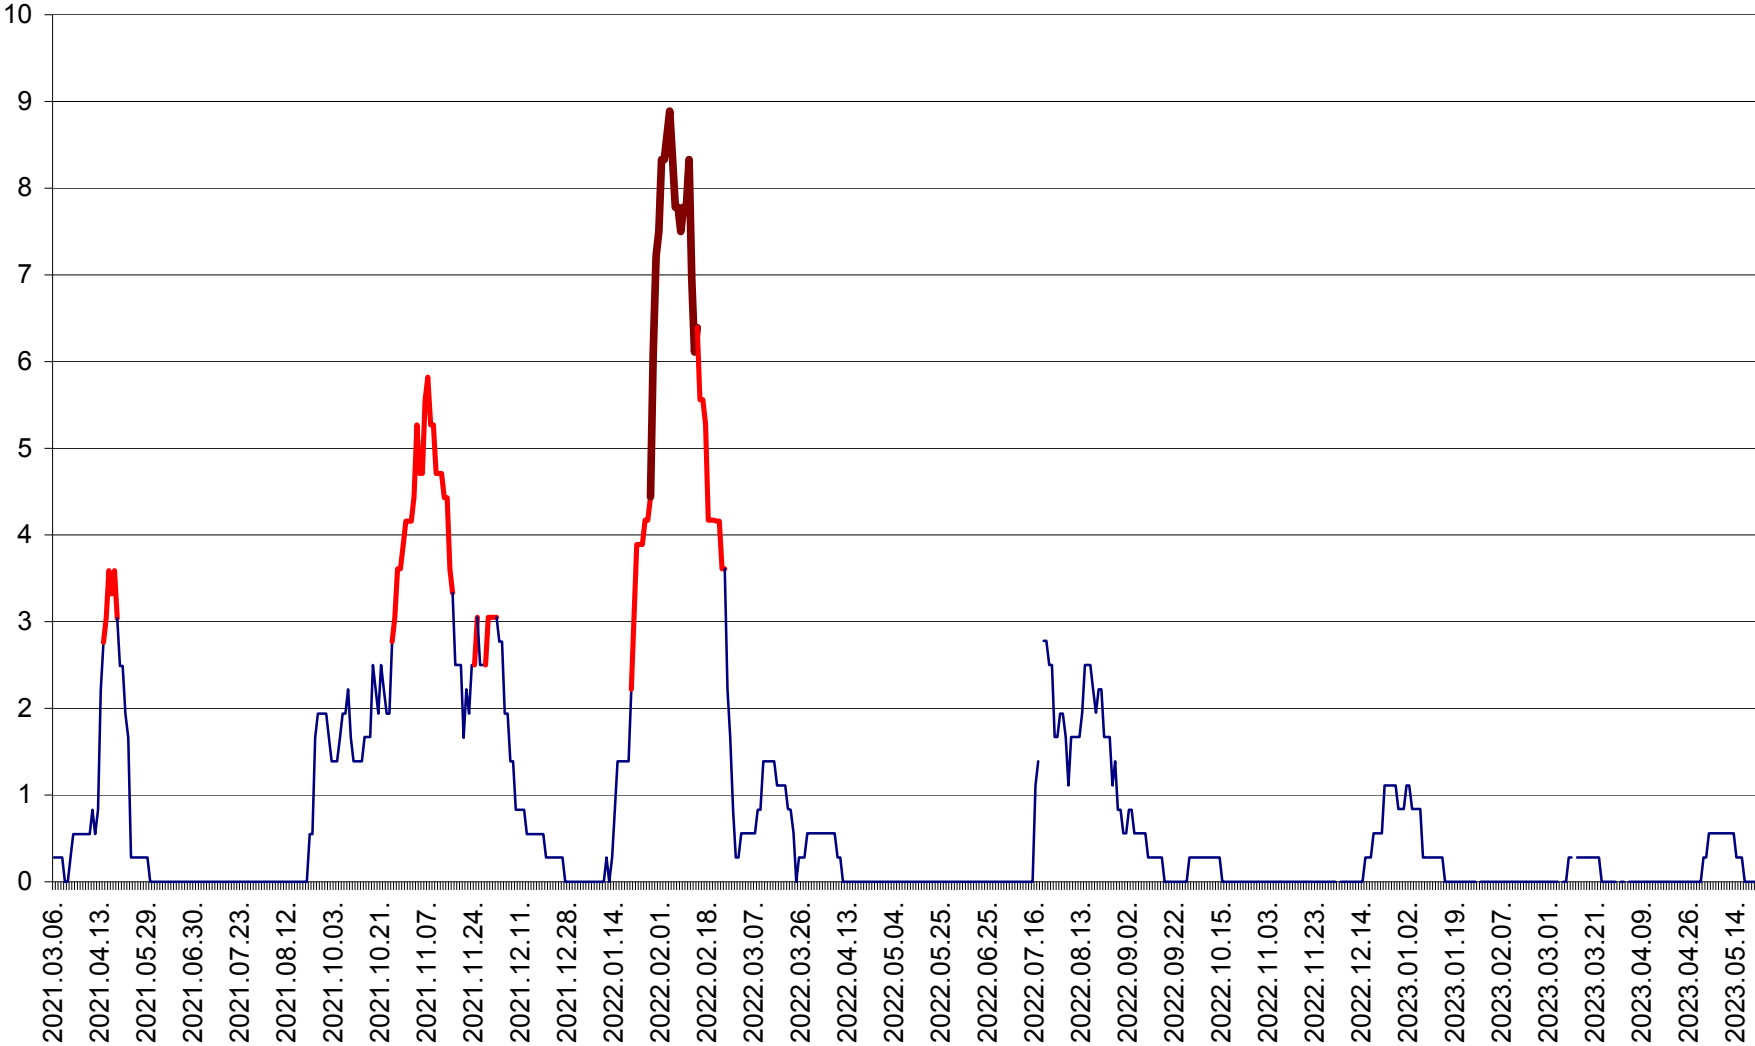

MEREȘTI - Evolutia incidentei cumulate pe 14 zile la ‰ de locuitori  
2021.03.07. - 2023.05.21.

MUNICIPIUL MIERCUREA-CIUC - Evolutia incidentei cumulate pe 14 zile la ‰ de locuitori  
2021.03.07. - 2023.05.21.

MIHĂILENI - Evolutia incidentei cumulate pe 14 zile la ‰ de locuitori  
2021.03.07. - 2023.05.21.

MUGENI - Evolutia incidentei cumulate pe 14 zile la ‰ de locuitori  
2021.03.07. - 2023.05.21.

OCLAND - Evolutia incidentei cumulate pe 14 zile la ‰ de locuitori  
2021.03.07. - 2023.05.21.