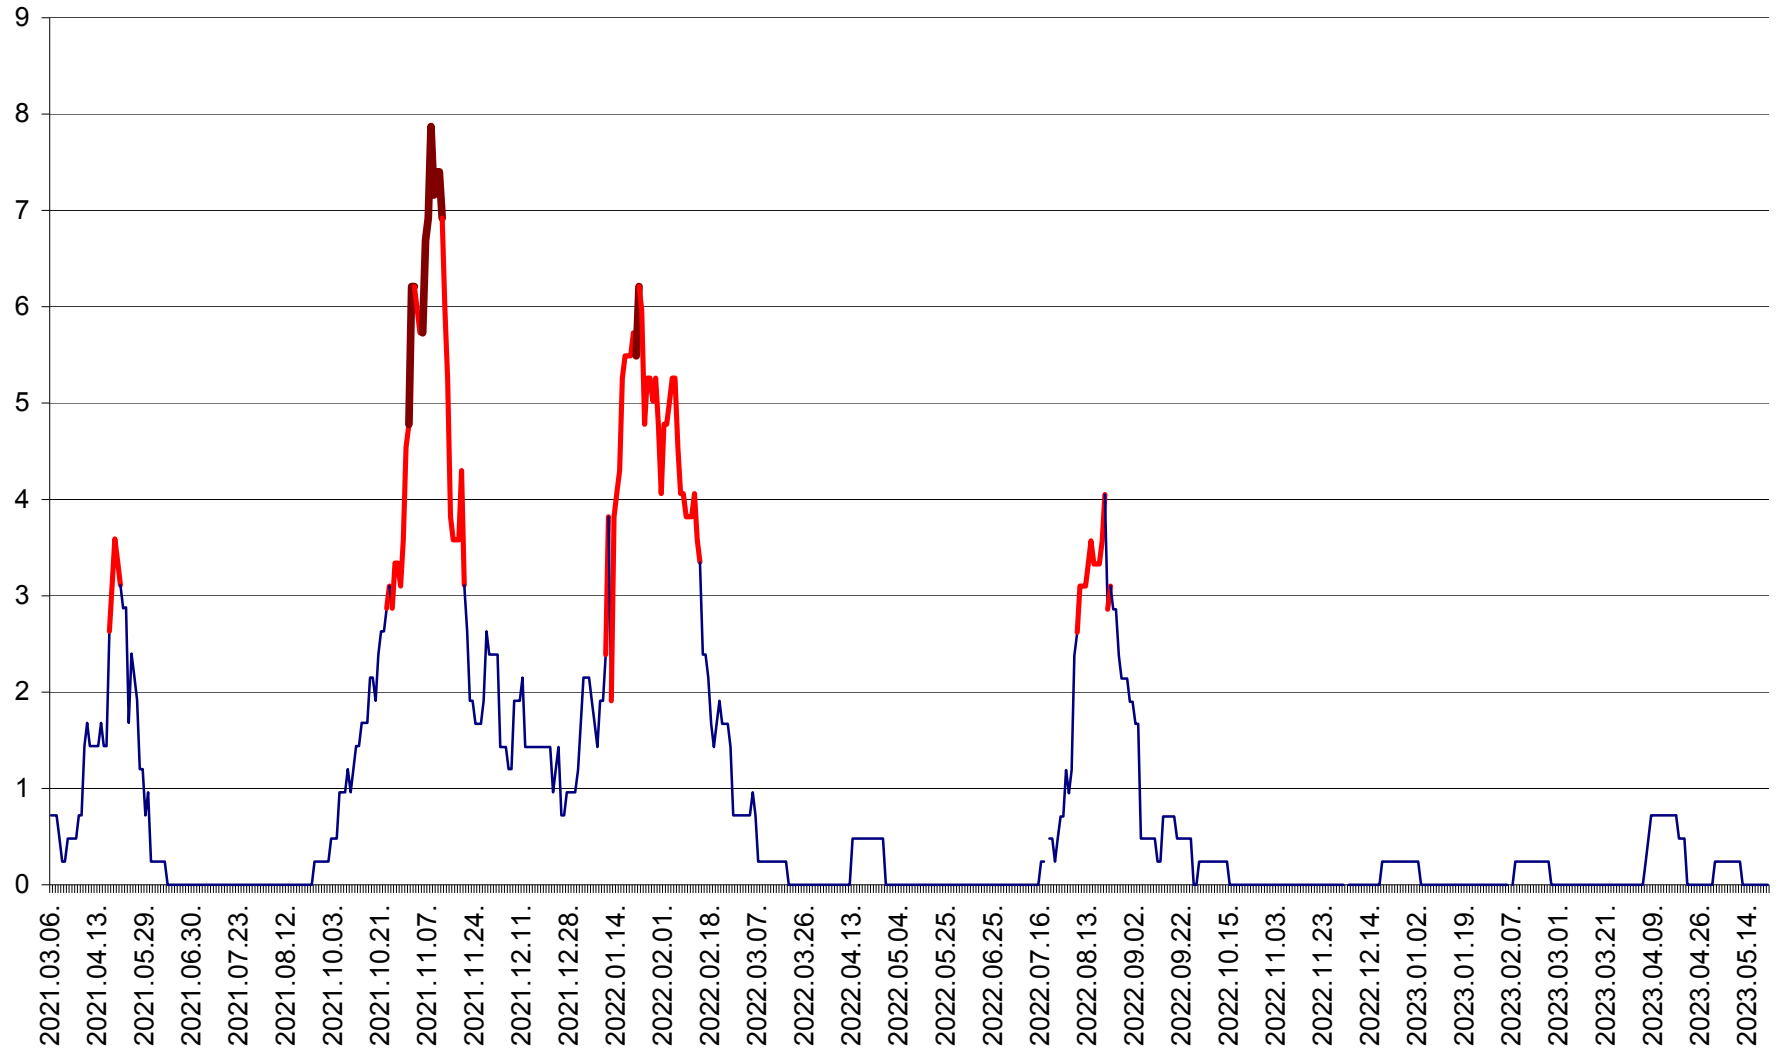

CORBU - Evolutia incidentei cumulate pe 14 zile la ‰ de locuitori  
2021.03.07. - 2023.05.21.

CORUND - Evolutia incidentei cumulate pe 14 zile la ‰ de locuitori  
2021.03.07. - 2023.05.21.

COZMENI - Evolutia incidentei cumulate pe 14 zile la ‰ de locuitori  
2021.03.07. - 2023.05.21.

ORAȘ CRISTURU SECUIESC - Evolutia incidentei cumulate pe 14 zile la ‰ de locuitori  
2021.03.07. - 2023.05.21.

DĂNEȘTI - Evolutia incidentei cumulate pe 14 zile la ‰ de locuitori  
2021.03.07. - 2023.05.21.

DÂRJIU - Evolutia incidentei cumulate pe 14 zile la ‰ de locuitori  
2021.03.07. - 2023.05.21.

DEALU - Evolutia incidentei cumulate pe 14 zile la ‰ de locuitori  
2021.03.07. - 2023.05.21.

DITRĂU - Evolutia incidentei cumulate pe 14 zile la ‰ de locuitori  
2021.03.07. - 2023.05.21.