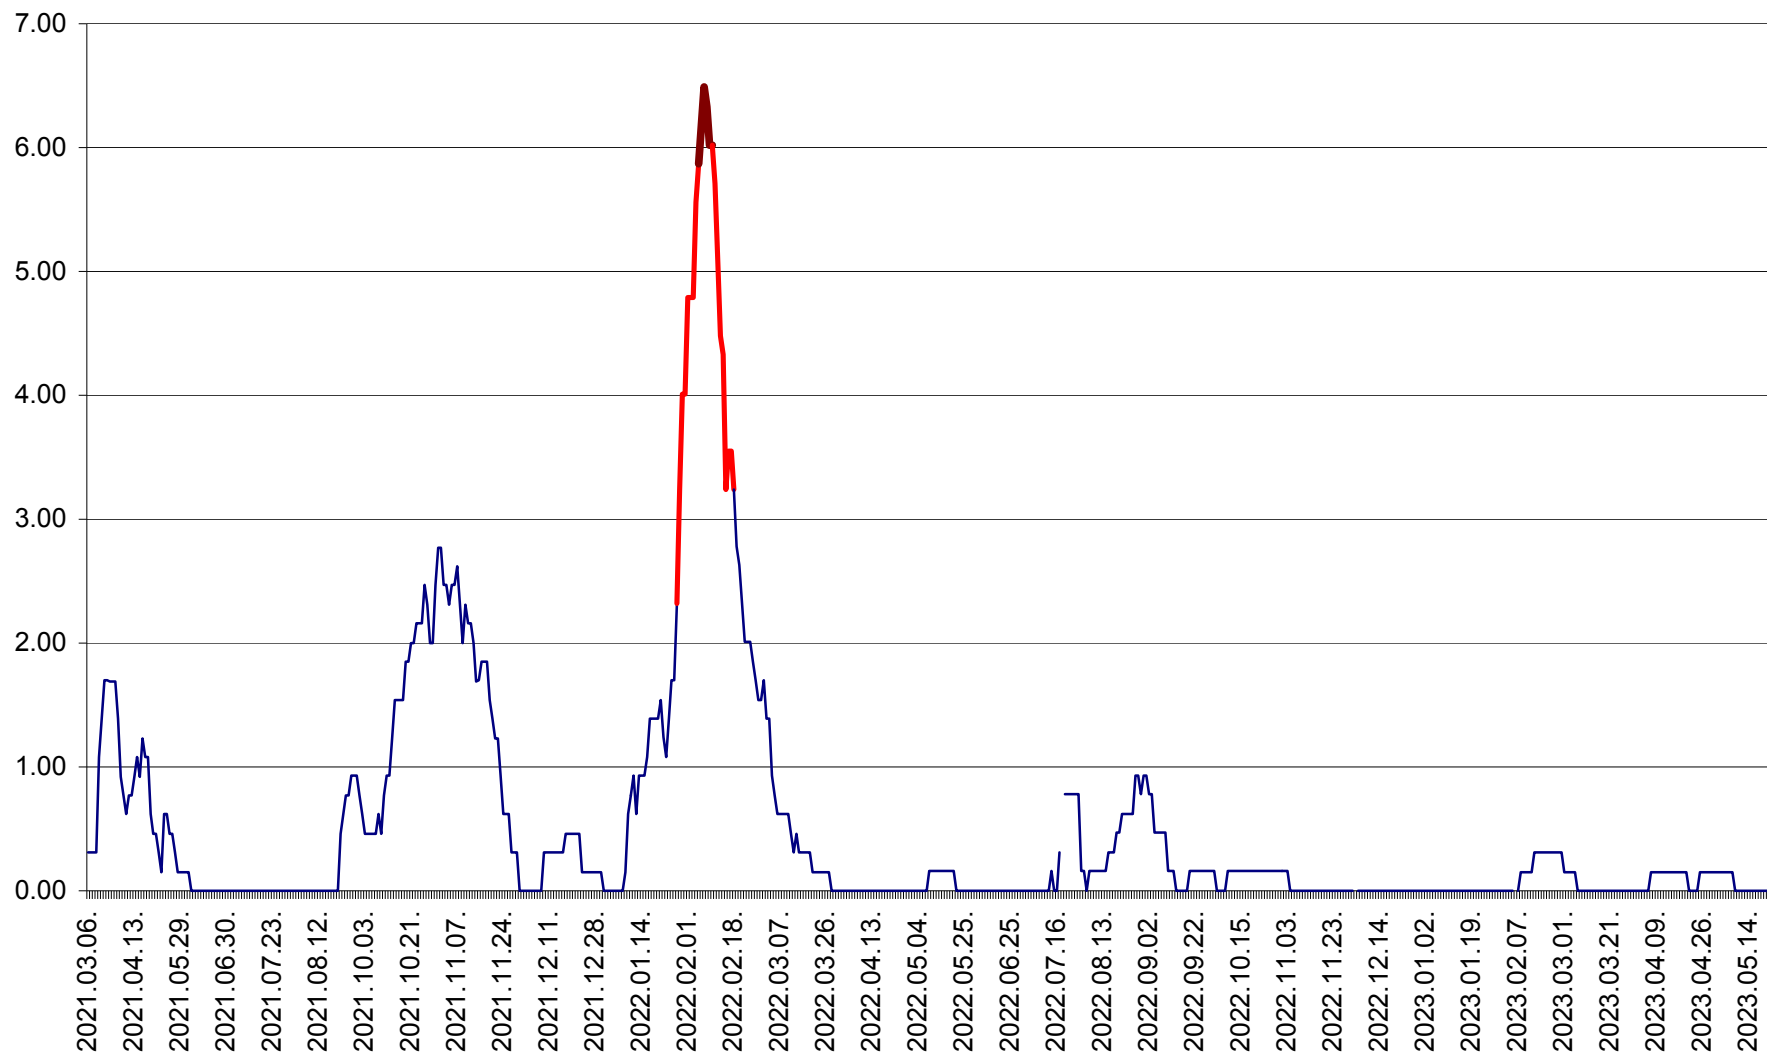

ORAȘ BĂLAN - Evoluția incidenței cumulate pe 14 zile la ‰ de locuitori  
2021.03.07. - 2023.05.21.

BILBOR - Evolutia incidentei cumulate pe 14 zile la ‰ de locuitori  
2021.03.07. - 2023.05.21.

ORAȘ BORSEC - Evolutia incidentei cumulate pe 14 zile la ‰ de locuitori  
2021.03.07. - 2023.05.21.

BRĂDEȘTI - Evoluția incidenței cumulate pe 14 zile la ‰ de locuitori  
2021.03.07. - 2023.05.21.

CĂPÂLNIȚA - Evolutia incidentei cumulate pe 14 zile la ‰ de locuitori  
2021.03.07. - 2023.05.21.

CÂRȚA - Evolutia incidentei cumulate pe 14 zile la ‰ de locuitori  
2021.03.07. - 2023.05.21.

CICEU - Evolutia incidentei cumulate pe 14 zile la ‰ de locuitori  
2021.03.07. - 2023.05.21.

CIUCSÂNGEORGIU - Evolutia incidentei cumulate pe 14 zile la ‰ de locuitori  
2021.03.07. - 2023.05.21.

CIUMANI - Evolutia incidentei cumulate pe 14 zile la ‰ de locuitori  
2021.03.07. - 2023.05.21.

CORBU - Evolutia incidentei cumulate pe 14 zile la ‰ de locuitori  
2021.03.07. - 2023.05.21.

CORUND - Evolutia incidentei cumulate pe 14 zile la ‰ de locuitori  
2021.03.07. - 2023.05.21.

COZMENI - Evolutia incidentei cumulate pe 14 zile la ‰ de locuitori  
2021.03.07. - 2023.05.21.