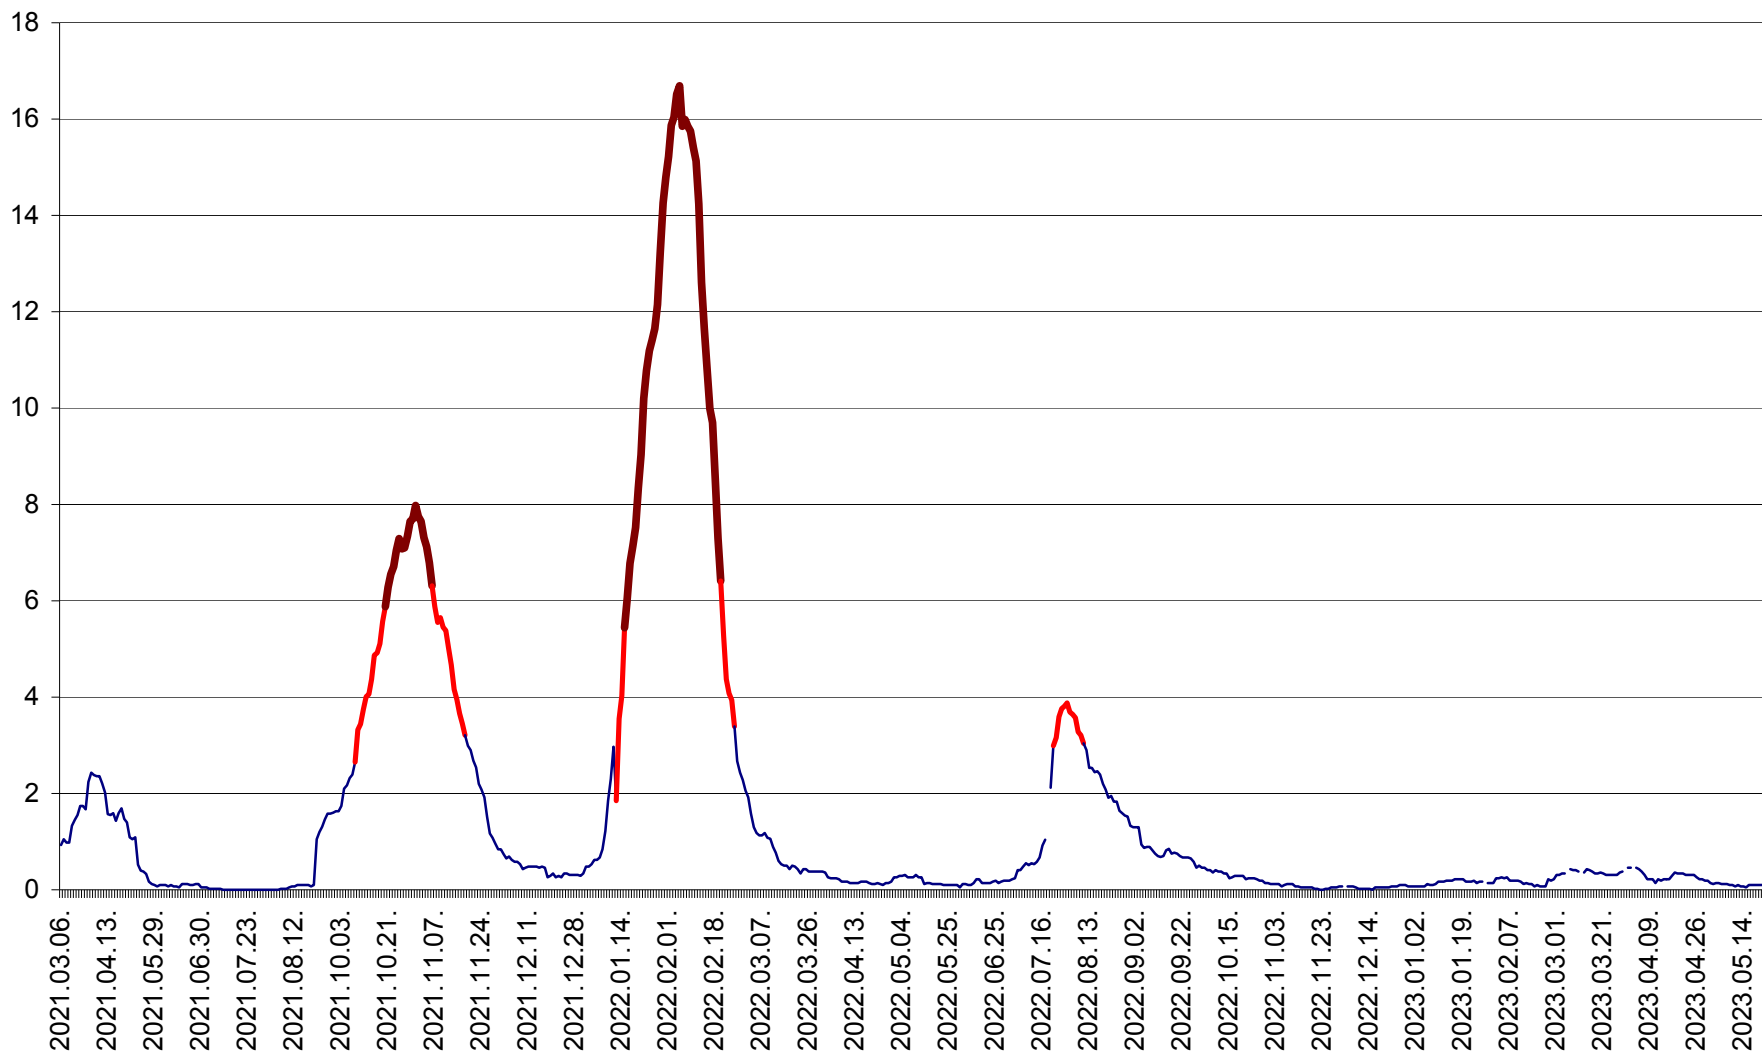

LUNCA DE JOS - Evolutia incidentei cumulate pe 14 zile la ‰ de locuitori  
2021.03.07. - 2023.05.21.

LUNCA DE SUS - Evolutia incidentei cumulate pe 14 zile la ‰ de locuitori  
2021.03.07. - 2023.05.21.

LUPENI - Evolutia incidentei cumulate pe 14 zile la ‰ de locuitori  
2021.03.07. - 2023.05.21.

MĂDĂRAȘ - Evolutia incidentei cumulate pe 14 zile la ‰ de locuitori  
2021.03.07. - 2023.05.21.

MĂRTINIȘ - Evolutia incidentei cumulate pe 14 zile la ‰ de locuitori  
2021.03.07. - 2023.05.21.

MEREȘTI - Evolutia incidentei cumulate pe 14 zile la ‰ de locuitori  
2021.03.07. - 2023.05.21.

MUNICIPIUL MIERCUREA-CIUC - Evolutia incidentei cumulate pe 14 zile la ‰ de locuitori  
2021.03.07. - 2023.05.21.