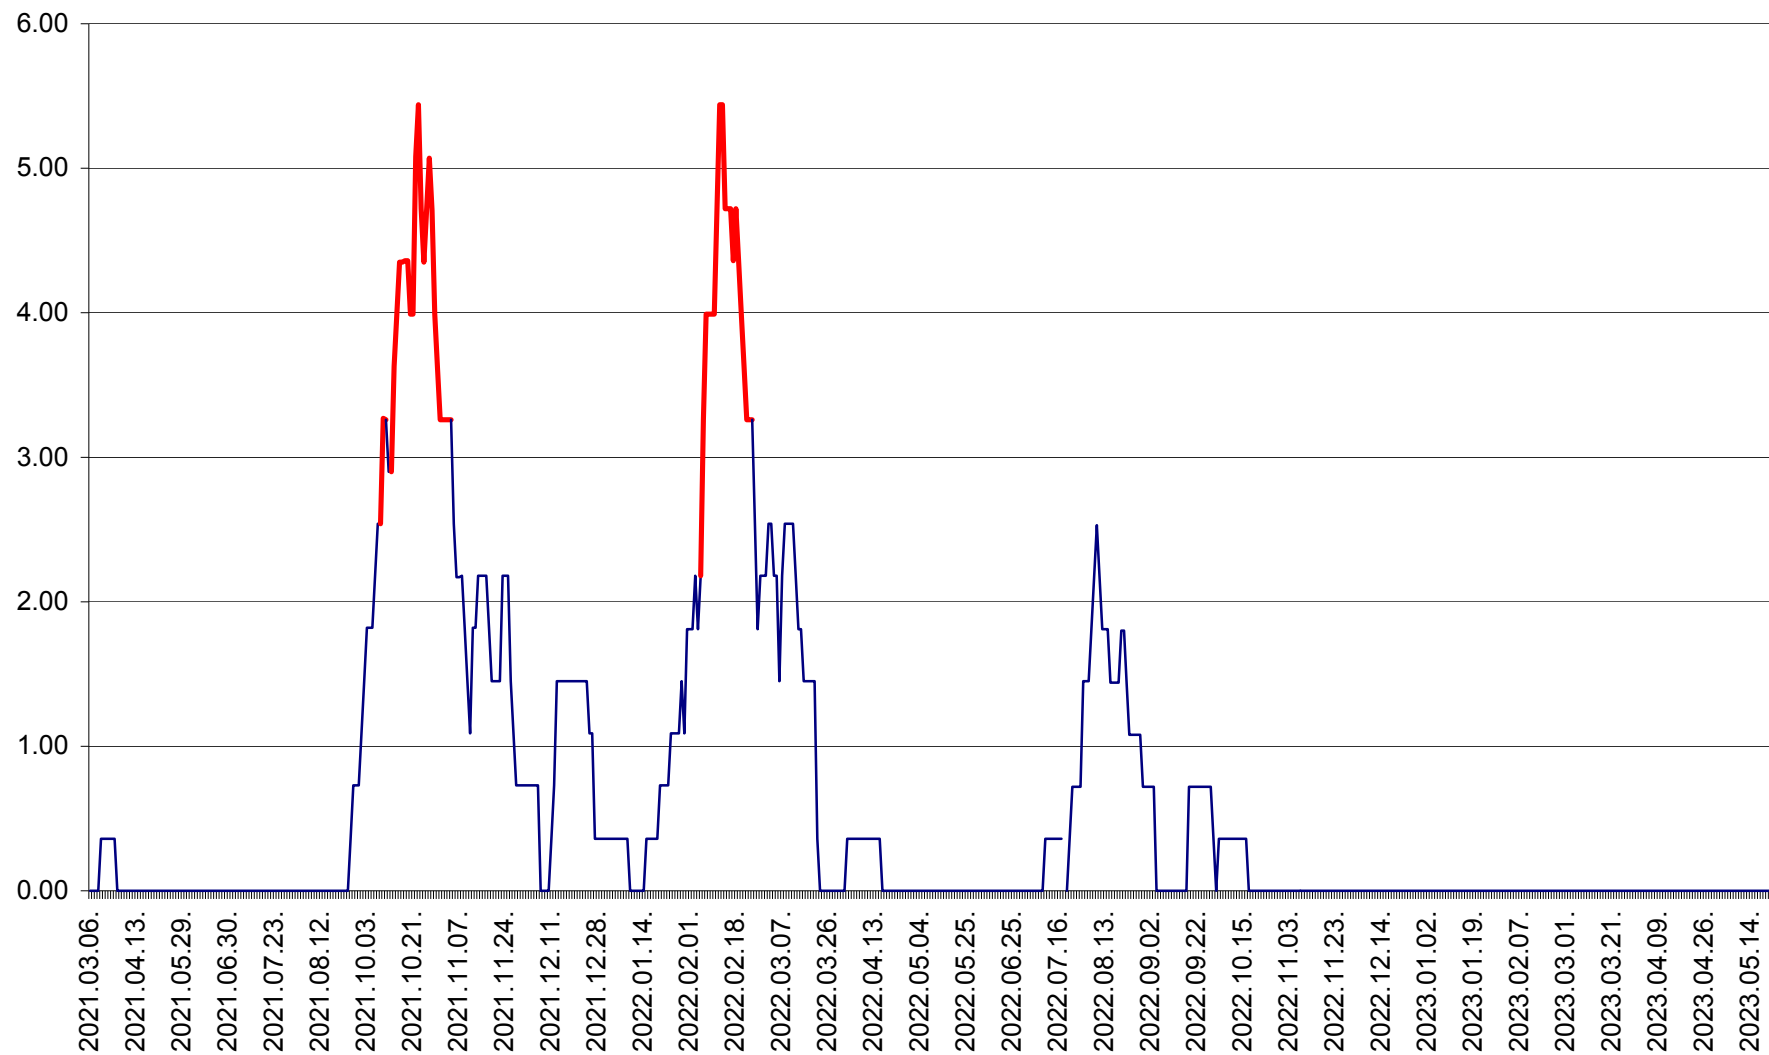

ATID - Evolutia incidentei cumulate pe 14 zile la % de locuitori  
2021.03.07. - 2023.05.21.

AVRĂMEȘTI - Evolutia incidentei cumulate pe 14 zile la ‰ de locuitori  
2021.03.07. - 2023.05.21.

ORAȘ BĂILE TUȘNAD - Evoluția incidenței cumulate pe 14 zile la ‰ de locuitori  
2021.03.07. - 2023.05.21.

ORAȘ BĂLAN - Evoluția incidenței cumulate pe 14 zile la ‰ de locuitori  
2021.03.07. - 2023.05.21.

BILBOR - Evolutia incidentei cumulate pe 14 zile la ‰ de locuitori  
2021.03.07. - 2023.05.21.

ORAȘ BORSEC - Evolutia incidentei cumulate pe 14 zile la ‰ de locuitori  
2021.03.07. - 2023.05.21.

BRĂDEȘTI - Evoluția incidenței cumulate pe 14 zile la ‰ de locuitori  
2021.03.07. - 2023.05.21.

CĂPÂLNIȚA - Evolutia incidentei cumulate pe 14 zile la ‰ de locuitori  
2021.03.07. - 2023.05.21.

CÂRȚA - Evolutia incidentei cumulate pe 14 zile la ‰ de locuitori  
2021.03.07. - 2023.05.21.