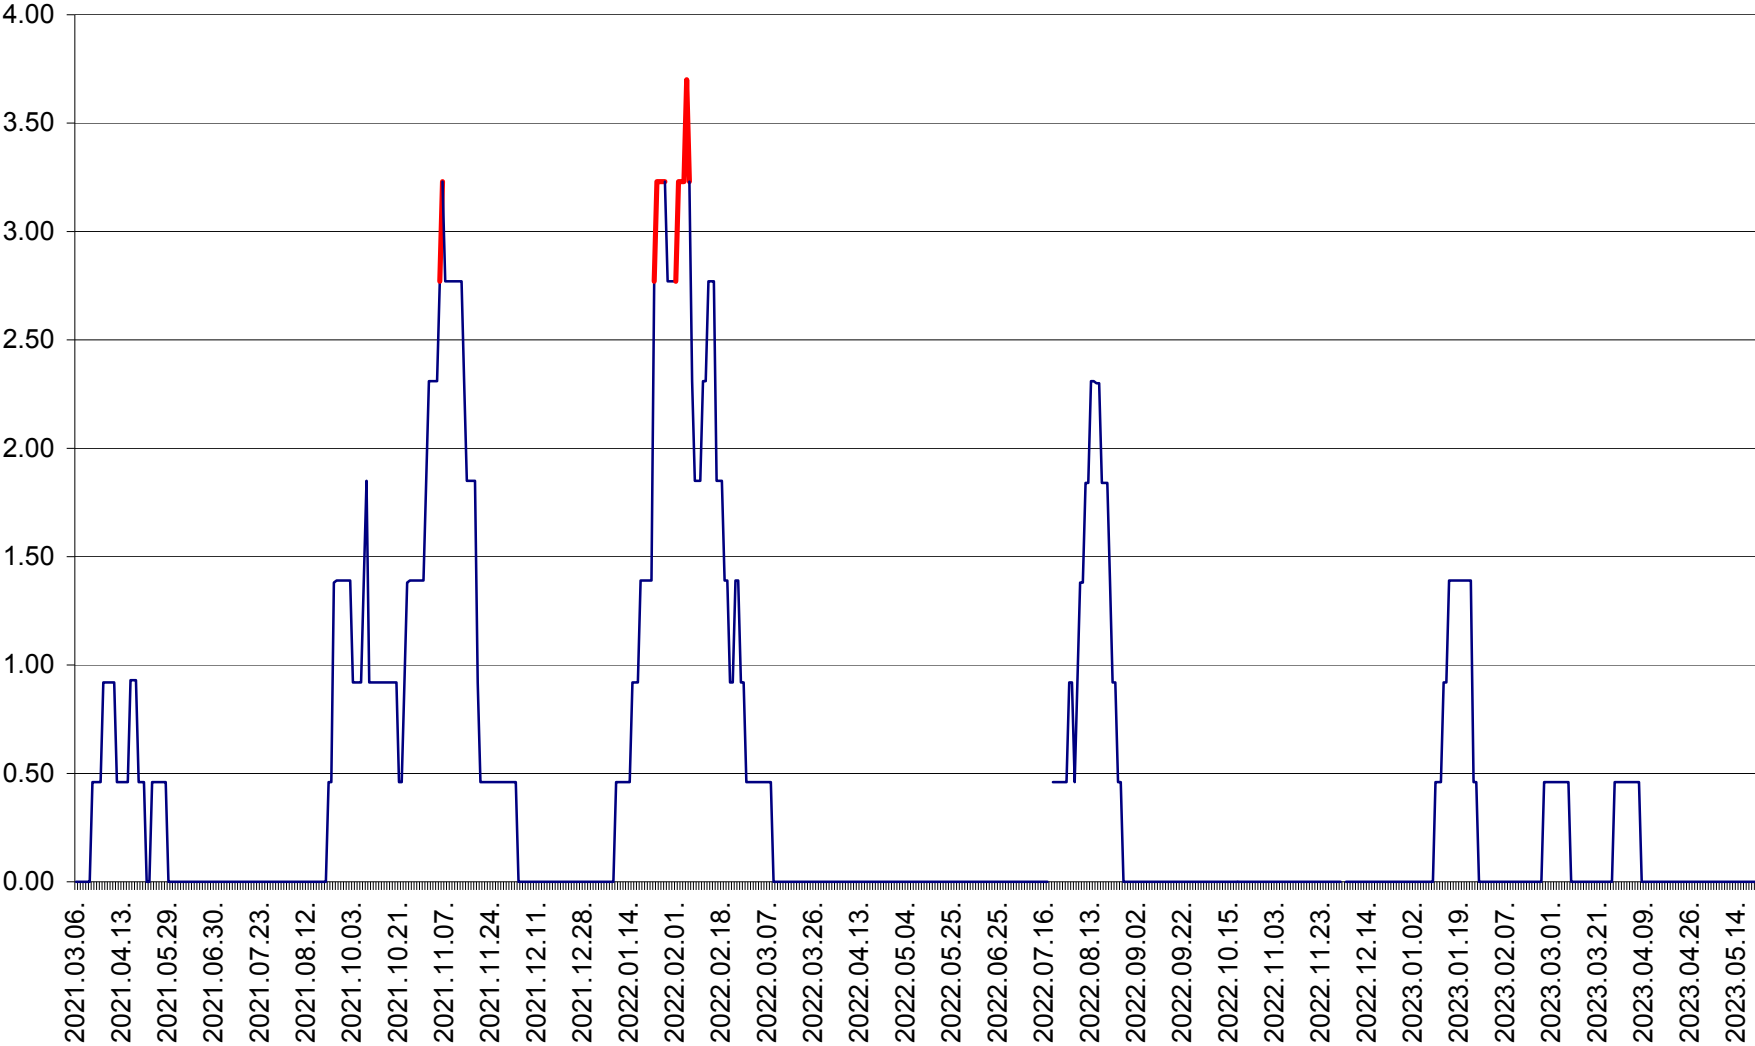

ATID - Evolutia incidentei cumulate pe 14 zile la % de locuitori  
2021.03.07. - 2023.05.21.

AVRĂMEȘTI - Evolutia incidentei cumulate pe 14 zile la ‰ de locuitori  
2021.03.07. - 2023.05.21.

ORAȘ BĂILE TUȘNAD - Evoluția incidenței cumulate pe 14 zile la ‰ de locuitori  
2021.03.07. - 2023.05.21.

ORAȘ BĂLAN - Evoluția incidenței cumulate pe 14 zile la ‰ de locuitori  
2021.03.07. - 2023.05.21.

BILBOR - Evolutia incidentei cumulate pe 14 zile la ‰ de locuitori  
2021.03.07. - 2023.05.21.

ORAȘ BORSEC - Evolutia incidentei cumulate pe 14 zile la ‰ de locuitori  
2021.03.07. - 2023.05.21.

BRĂDEȘTI - Evoluția incidenței cumulate pe 14 zile la ‰ de locuitori  
2021.03.07. - 2023.05.21.

CĂPÂLNIȚA - Evolutia incidentei cumulate pe 14 zile la ‰ de locuitori  
2021.03.07. - 2023.05.21.

CÂRȚA - Evolutia incidentei cumulate pe 14 zile la ‰ de locuitori  
2021.03.07. - 2023.05.21.