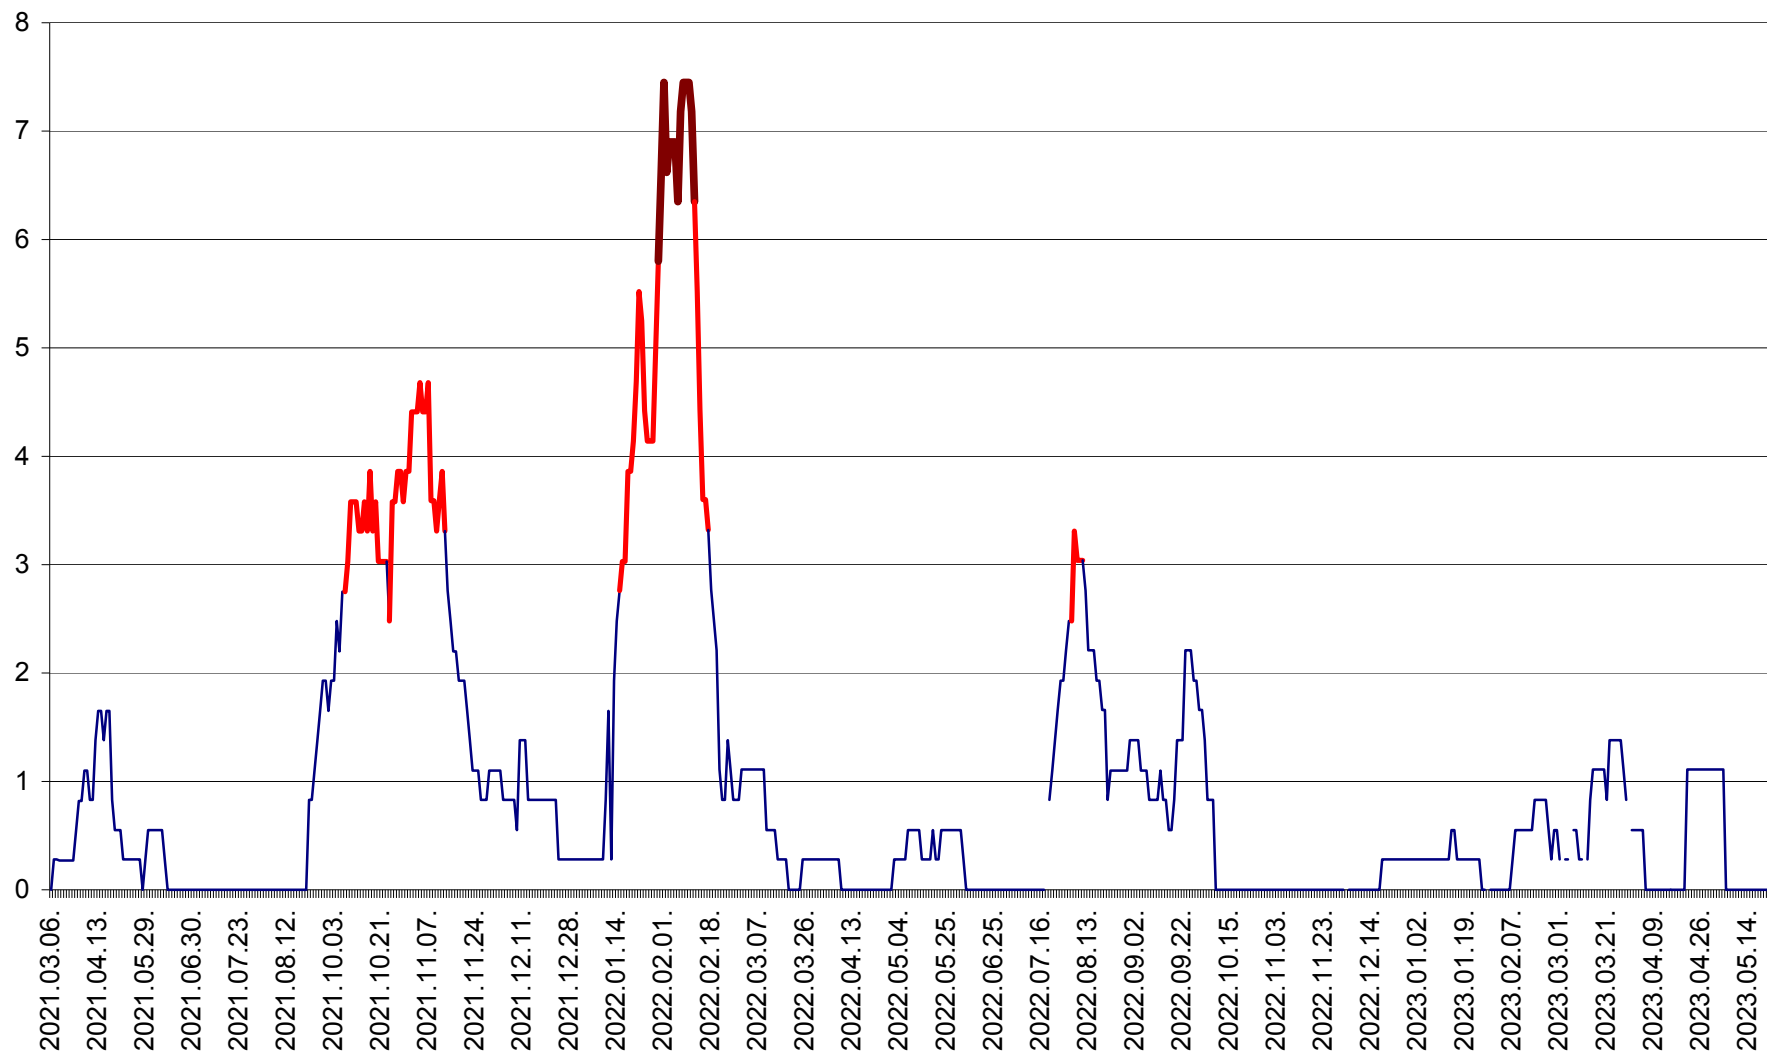

SĂCEL - Evolutia incidentei cumulate pe 14 zile la ‰ de locuitori  
2021.03.07. - 2023.05.21.

SÂNCRĂIENI - Evolutia incidentei cumulate pe 14 zile la ‰ de locuitori  
2021.03.07. - 2023.05.21.

SÂNDOMIC - Evolutia incidentei cumulate pe 14 zile la ‰ de locuitori  
2021.03.07. - 2023.05.21.

SÂNMARTIN - Evolutia incidentei cumulate pe 14 zile la ‰ de locuitori  
2021.03.07. - 2023.05.21.

SÂNSIMION - Evolutia incidentei cumulate pe 14 zile la ‰ de locuitori  
2021.03.07. - 2023.05.21.

SÂNTIMBRU - Evolutia incidentei cumulate pe 14 zile la ‰ de locuitori  
2021.03.07. - 2023.05.21.