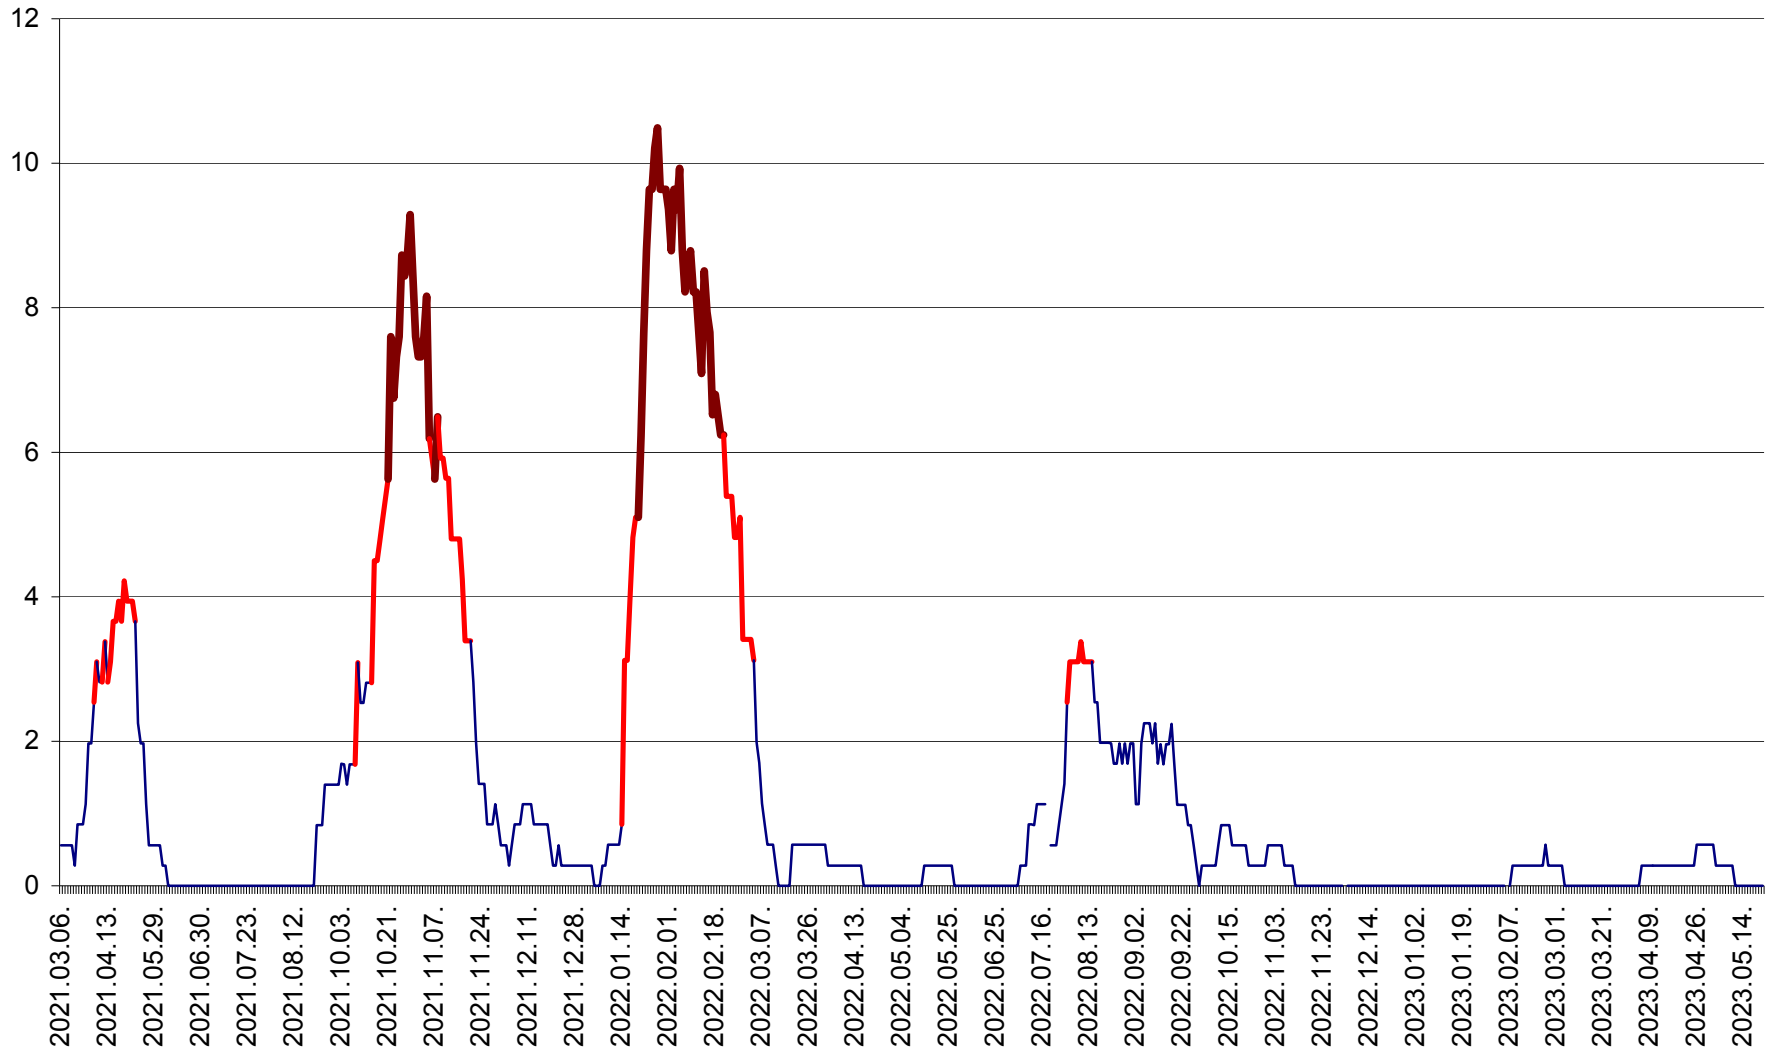

ORAȘ CRISTURU SECUIESC - Evolutia incidentei cumulate pe 14 zile la ‰ de locuitori  
2021.03.07. - 2023.05.21.

DĂNEȘTI - Evolutia incidentei cumulate pe 14 zile la ‰ de locuitori  
2021.03.07. - 2023.05.21.

DÂRJIU - Evolutia incidentei cumulate pe 14 zile la ‰ de locuitori  
2021.03.07. - 2023.05.21.

DEALU - Evolutia incidentei cumulate pe 14 zile la ‰ de locuitori  
2021.03.07. - 2023.05.21.

DITRĂU - Evolutia incidentei cumulate pe 14 zile la ‰ de locuitori  
2021.03.07. - 2023.05.21.

FELICENI - Evolutia incidentei cumulate pe 14 zile la ‰ de locuitori  
2021.03.07. - 2023.05.21.

FRUMOASA - Evolutia incidentei cumulate pe 14 zile la ‰ de locuitori  
2021.03.07. - 2023.05.21.

GĂLĂUȚAȘ - Evoluția incidenței cumulate pe 14 zile la ‰ de locuitori  
2021.03.07. - 2023.05.21.