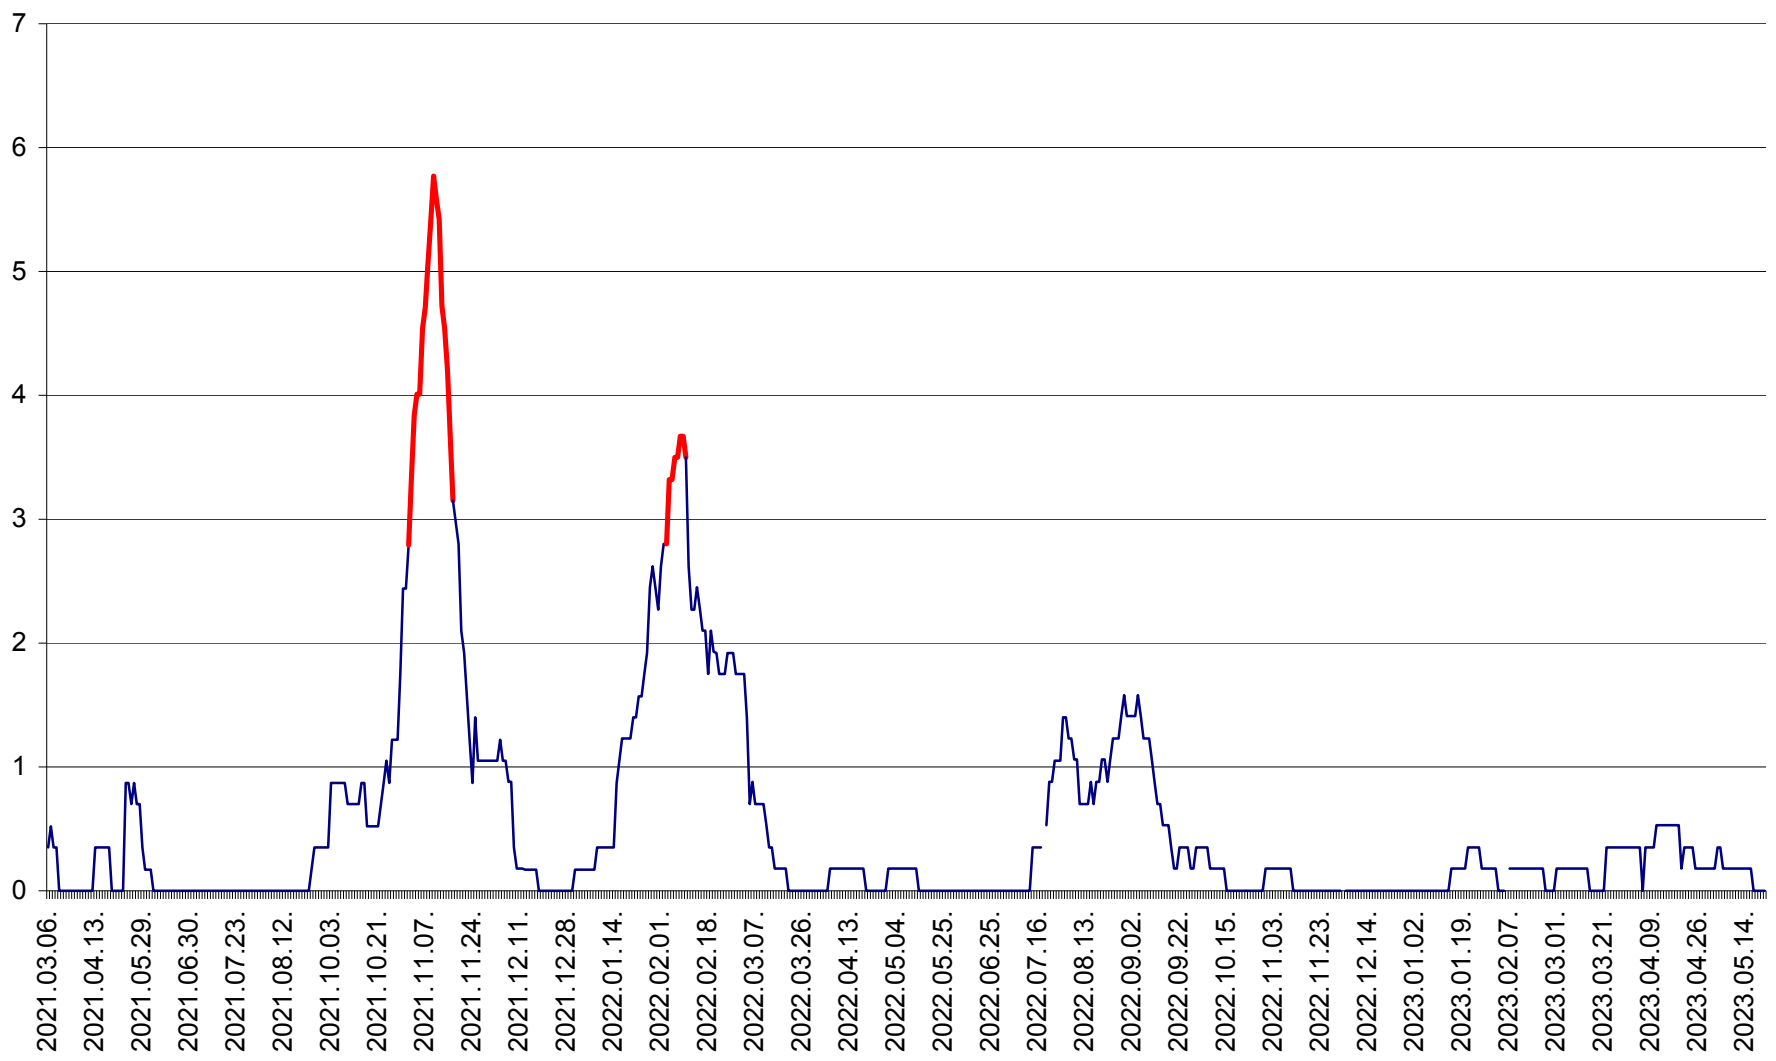

CORBU - Evolutia incidentei cumulate pe 14 zile la ‰ de locuitori  
2021.03.07. - 2023.05.21.

CORUND - Evolutia incidentei cumulate pe 14 zile la ‰ de locuitori  
2021.03.07. - 2023.05.21.

COZMENI - Evolutia incidentei cumulate pe 14 zile la ‰ de locuitori  
2021.03.07. - 2023.05.21.

ORAȘ CRISTURU SECUIESC - Evolutia incidentei cumulate pe 14 zile la ‰ de locuitori  
2021.03.07. - 2023.05.21.

DĂNEȘTI - Evolutia incidentei cumulate pe 14 zile la ‰ de locuitori  
2021.03.07. - 2023.05.21.

DÂRJIU - Evolutia incidentei cumulate pe 14 zile la ‰ de locuitori  
2021.03.07. - 2023.05.21.

DEALU - Evolutia incidentei cumulate pe 14 zile la ‰ de locuitori  
2021.03.07. - 2023.05.21.

DITRĂU - Evolutia incidentei cumulate pe 14 zile la ‰ de locuitori  
2021.03.07. - 2023.05.21.