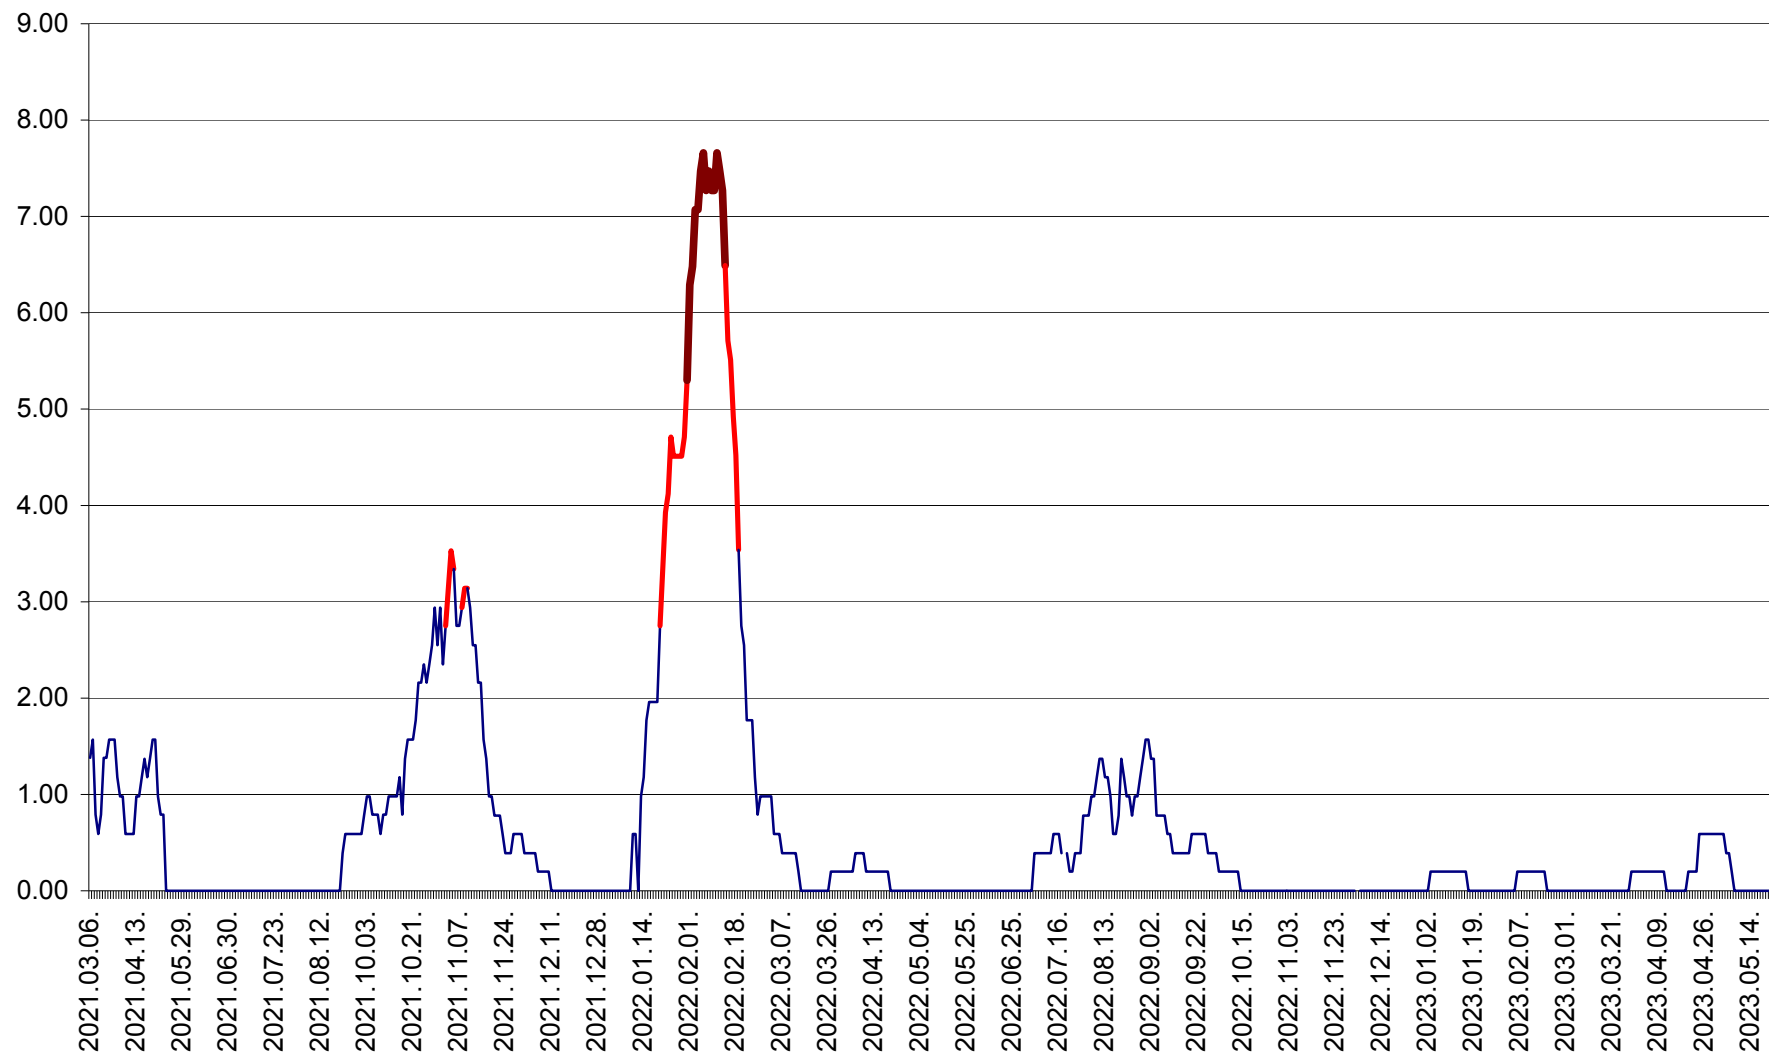

ORAȘ BĂLAN - Evoluția incidenței cumulate pe 14 zile la ‰ de locuitori  
2021.03.07. - 2023.05.21.

BILBOR - Evolutia incidentei cumulate pe 14 zile la ‰ de locuitori  
2021.03.07. - 2023.05.21.

ORAȘ BORSEC - Evolutia incidentei cumulate pe 14 zile la ‰ de locuitori  
2021.03.07. - 2023.05.21.

BRĂDEȘTI - Evoluția incidenței cumulate pe 14 zile la ‰ de locuitori  
2021.03.07. - 2023.05.21.

CĂPÂLNIȚA - Evolutia incidentei cumulate pe 14 zile la ‰ de locuitori  
2021.03.07. - 2023.05.21.

CÂRȚA - Evolutia incidentei cumulate pe 14 zile la ‰ de locuitori  
2021.03.07. - 2023.05.21.

CICEU - Evolutia incidentei cumulate pe 14 zile la ‰ de locuitori  
2021.03.07. - 2023.05.21.

CIUCSÂNGEORGIU - Evolutia incidentei cumulate pe 14 zile la ‰ de locuitori  
2021.03.07. - 2023.05.21.

CIUMANI - Evolutia incidentei cumulate pe 14 zile la ‰ de locuitori  
2021.03.07. - 2023.05.21.

CORBU - Evolutia incidentei cumulate pe 14 zile la ‰ de locuitori  
2021.03.07. - 2023.05.21.

CORUND - Evolutia incidentei cumulate pe 14 zile la ‰ de locuitori  
2021.03.07. - 2023.05.21.

COZMENI - Evolutia incidentei cumulate pe 14 zile la ‰ de locuitori  
2021.03.07. - 2023.05.21.