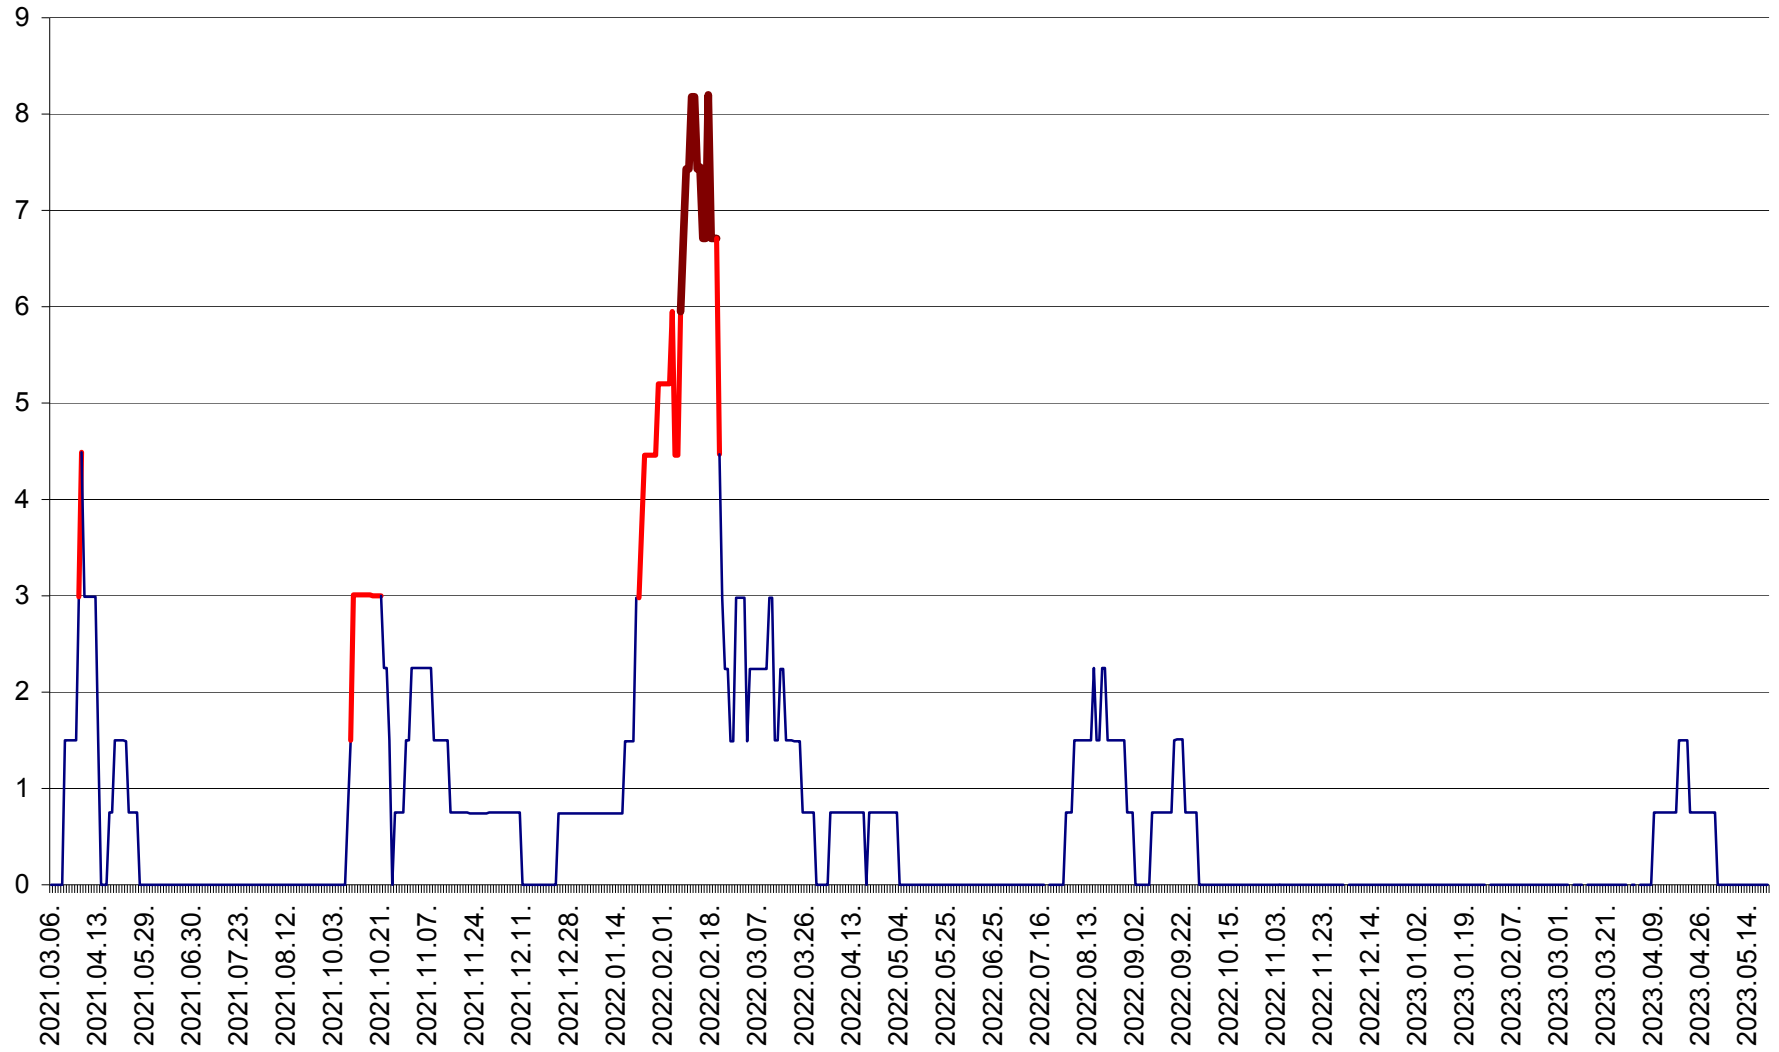

LUNCA DE JOS - Evolutia incidentei cumulate pe 14 zile la ‰ de locuitori  
2021.03.07. - 2023.05.21.

LUNCA DE SUS - Evolutia incidentei cumulate pe 14 zile la ‰ de locuitori  
2021.03.07. - 2023.05.21.

LUPENI - Evolutia incidentei cumulate pe 14 zile la ‰ de locuitori  
2021.03.07. - 2023.05.21.

MĂDĂRAȘ - Evolutia incidentei cumulate pe 14 zile la ‰ de locuitori  
2021.03.07. - 2023.05.21.

MĂRTINIȘ - Evolutia incidentei cumulate pe 14 zile la ‰ de locuitori  
2021.03.07. - 2023.05.21.

MEREȘTI - Evolutia incidentei cumulate pe 14 zile la ‰ de locuitori  
2021.03.07. - 2023.05.21.

MUNICIPIUL MIERCUREA-CIUC - Evolutia incidentei cumulate pe 14 zile la ‰ de locuitori  
2021.03.07. - 2023.05.21.