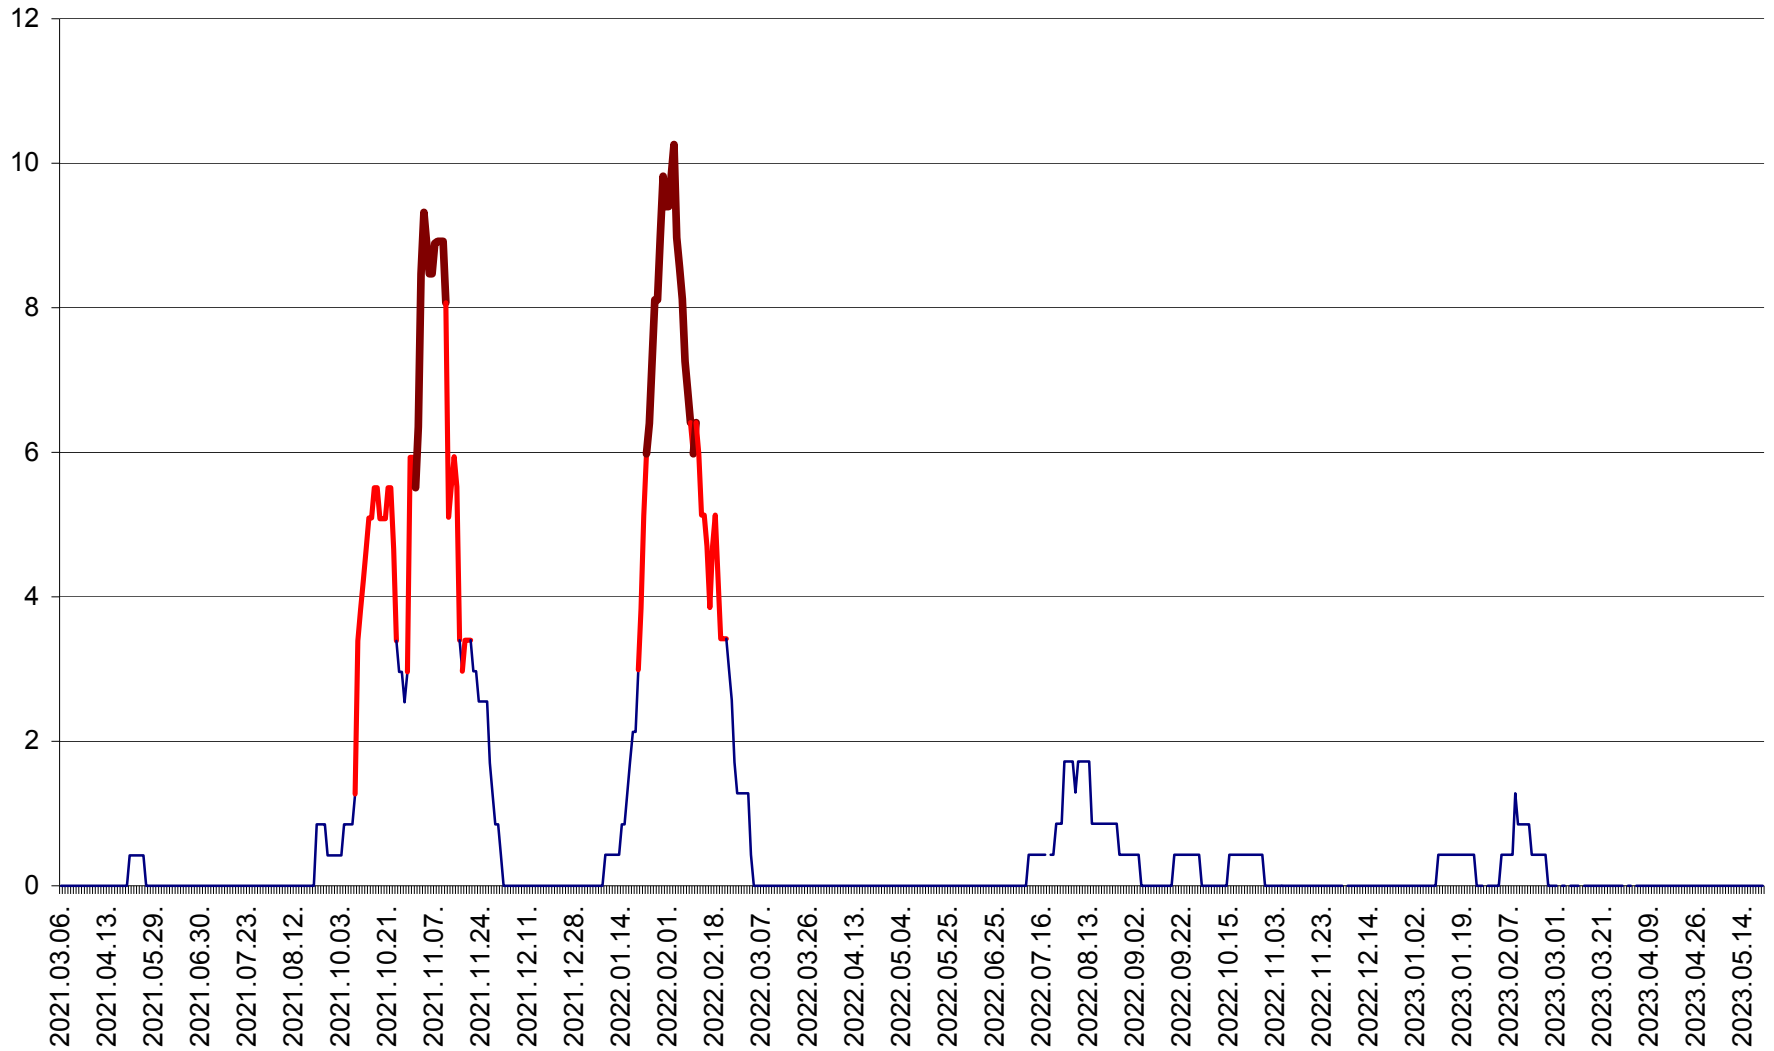

SĂCEL - Evolutia incidentei cumulate pe 14 zile la ‰ de locuitori  
2021.03.07. - 2023.05.21.

SÂNCRĂIENI - Evolutia incidentei cumulate pe 14 zile la ‰ de locuitori  
2021.03.07. - 2023.05.21.

SÂNDOMIC - Evolutia incidentei cumulate pe 14 zile la ‰ de locuitori  
2021.03.07. - 2023.05.21.

SÂNMARTIN - Evolutia incidentei cumulate pe 14 zile la ‰ de locuitori  
2021.03.07. - 2023.05.21.

SÂNSIMION - Evolutia incidentei cumulate pe 14 zile la ‰ de locuitori  
2021.03.07. - 2023.05.21.

SÂNTIMBRU - Evolutia incidentei cumulate pe 14 zile la ‰ de locuitori  
2021.03.07. - 2023.05.21.