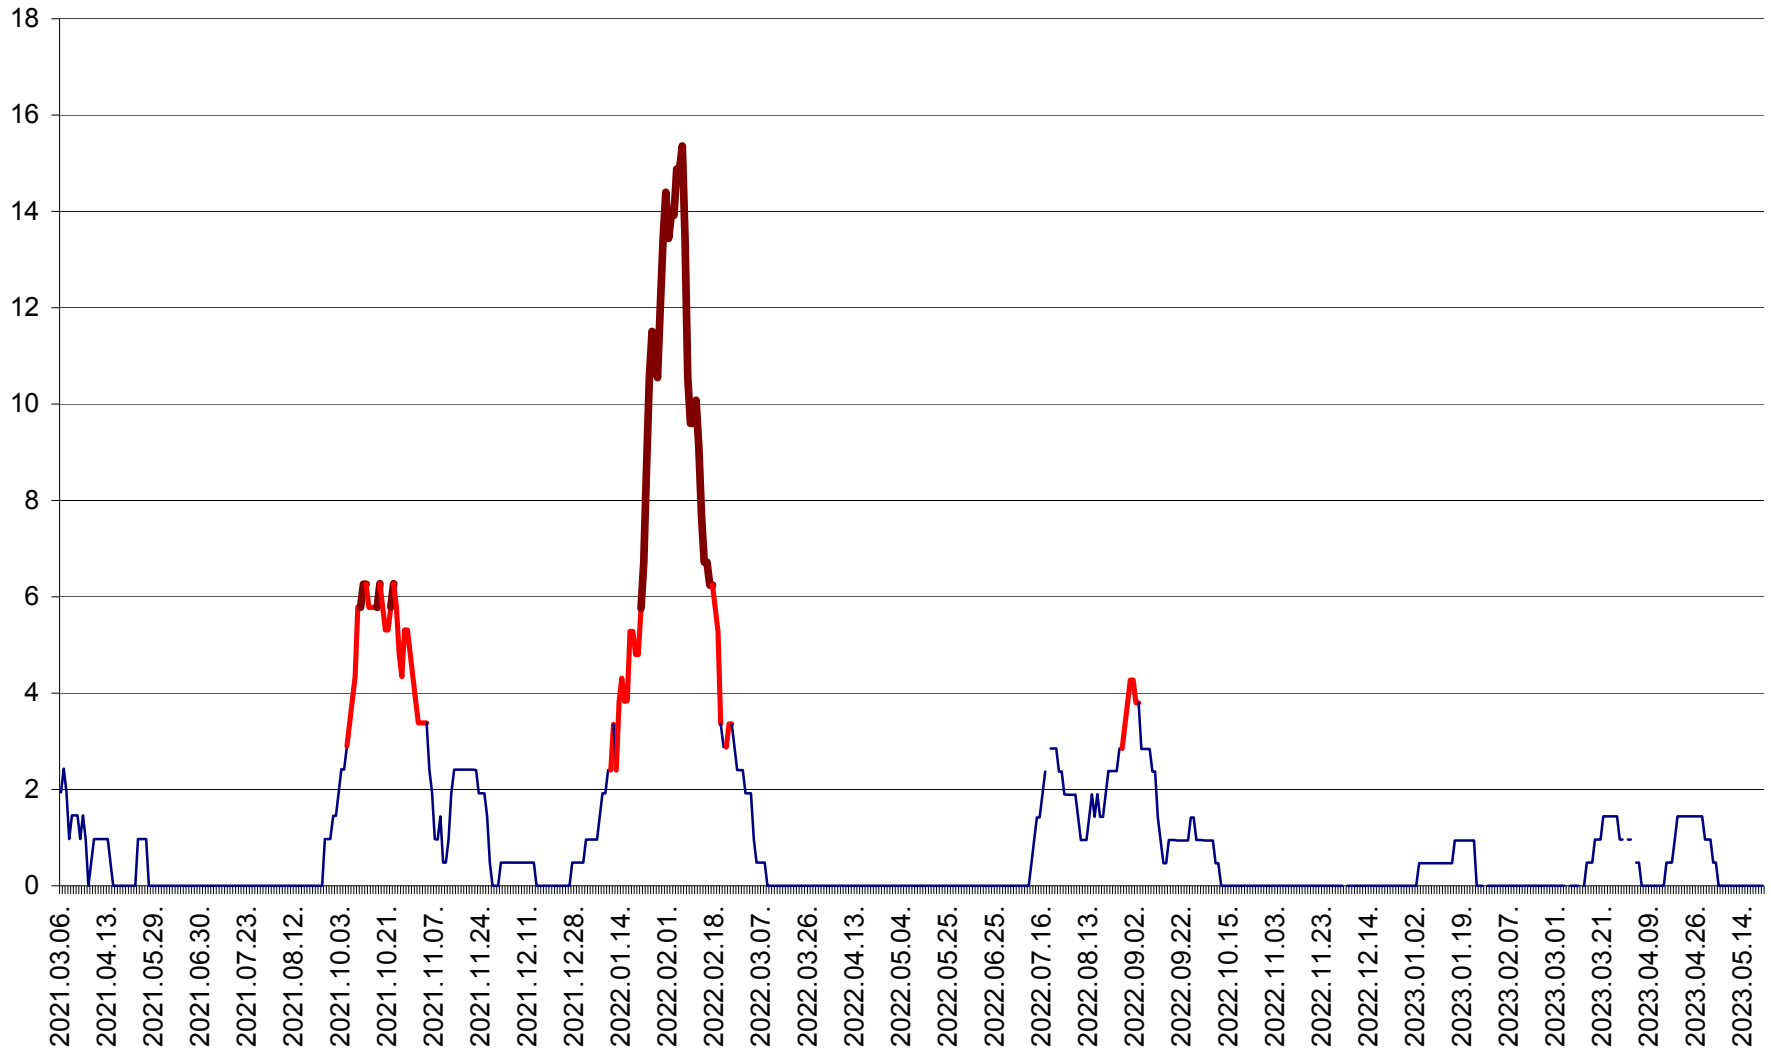

PLĂIEȘII DE JOS - Evoluția incidenței cumulate pe 14 zile la ‰ de locuitori
2021.03.07. - 2023.05.21.