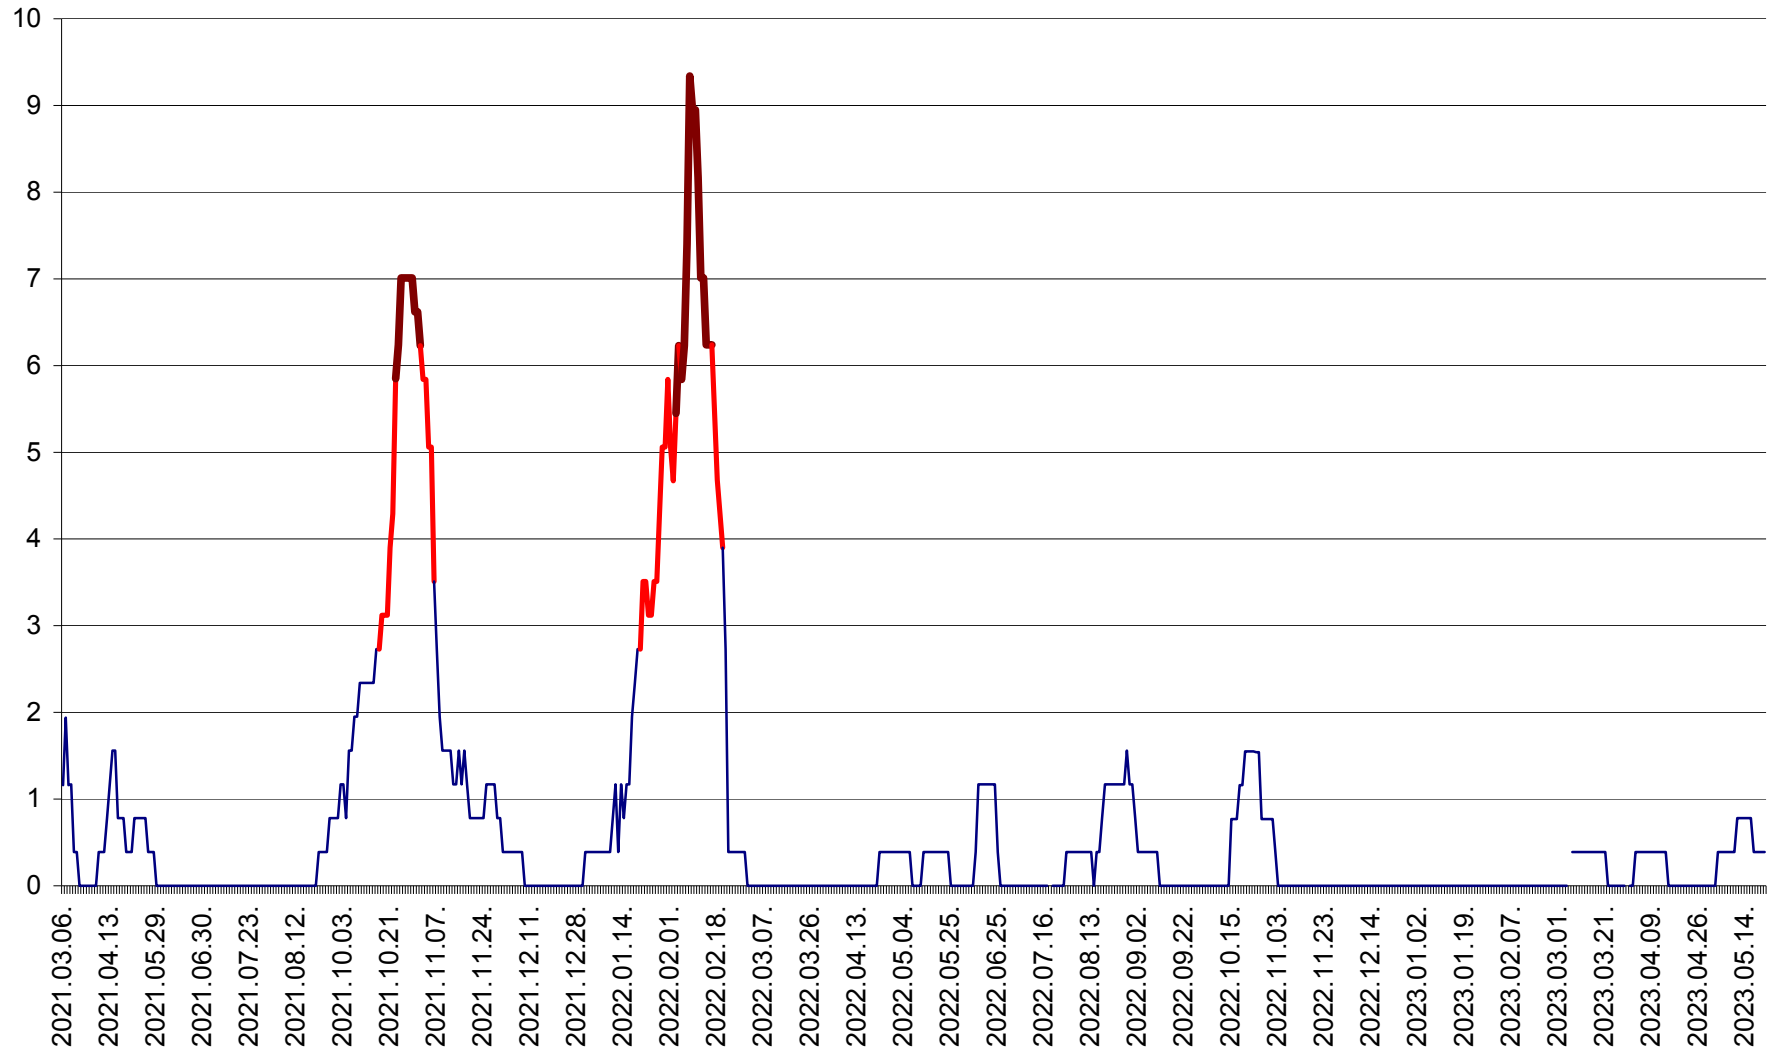

MUNICIPIUL TOPLIȚA - Evolutia incidentei cumulate pe 14 zile la ‰ de locuitori
2021.03.07. - 2023.05.21.