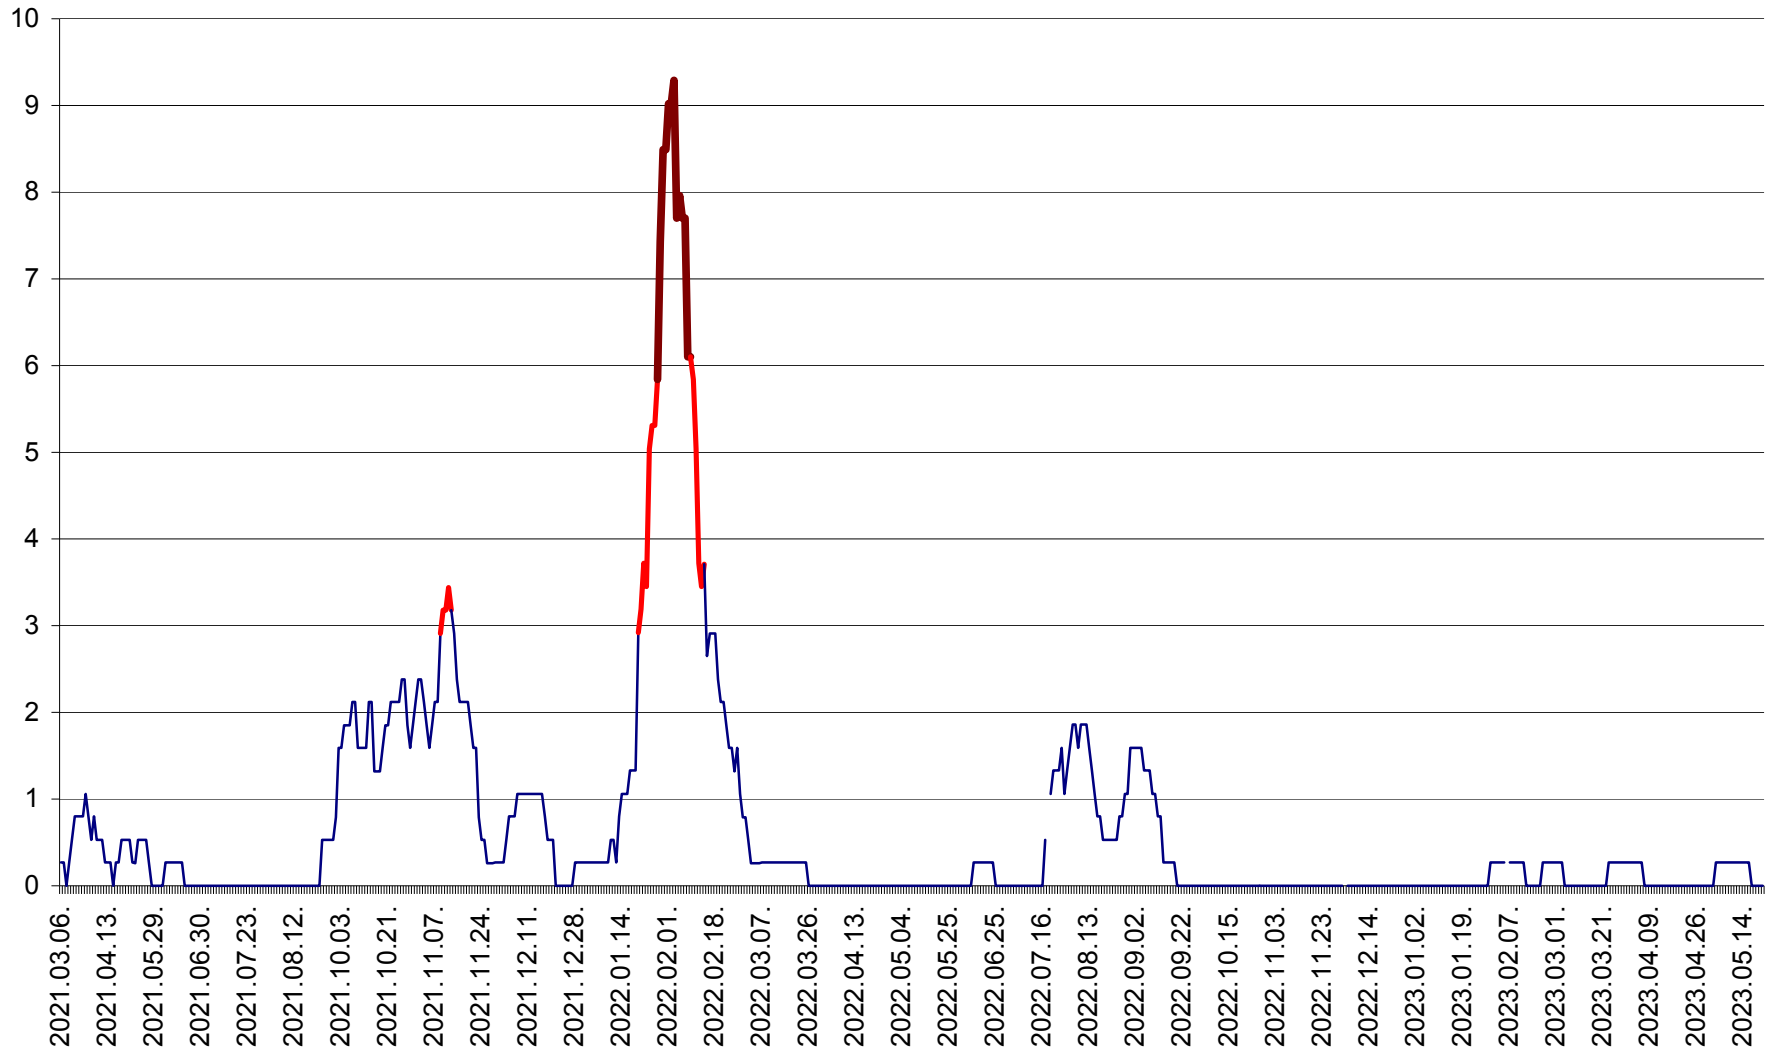

ORAȘ CRISTURU SECUIESC - Evolutia incidentei cumulate pe 14 zile la ‰ de locuitori  
2021.03.07. - 2023.05.21.

DĂNEȘTI - Evolutia incidentei cumulate pe 14 zile la ‰ de locuitori  
2021.03.07. - 2023.05.21.

DÂRJIU - Evolutia incidentei cumulate pe 14 zile la ‰ de locuitori  
2021.03.07. - 2023.05.21.

DEALU - Evolutia incidentei cumulate pe 14 zile la ‰ de locuitori  
2021.03.07. - 2023.05.21.

DITRĂU - Evolutia incidentei cumulate pe 14 zile la ‰ de locuitori  
2021.03.07. - 2023.05.21.

FELICENI - Evolutia incidentei cumulate pe 14 zile la ‰ de locuitori  
2021.03.07. - 2023.05.21.

FRUMOASA - Evolutia incidentei cumulate pe 14 zile la ‰ de locuitori  
2021.03.07. - 2023.05.21.

GĂLĂUȚAȘ - Evoluția incidenței cumulate pe 14 zile la ‰ de locuitori  
2021.03.07. - 2023.05.21.