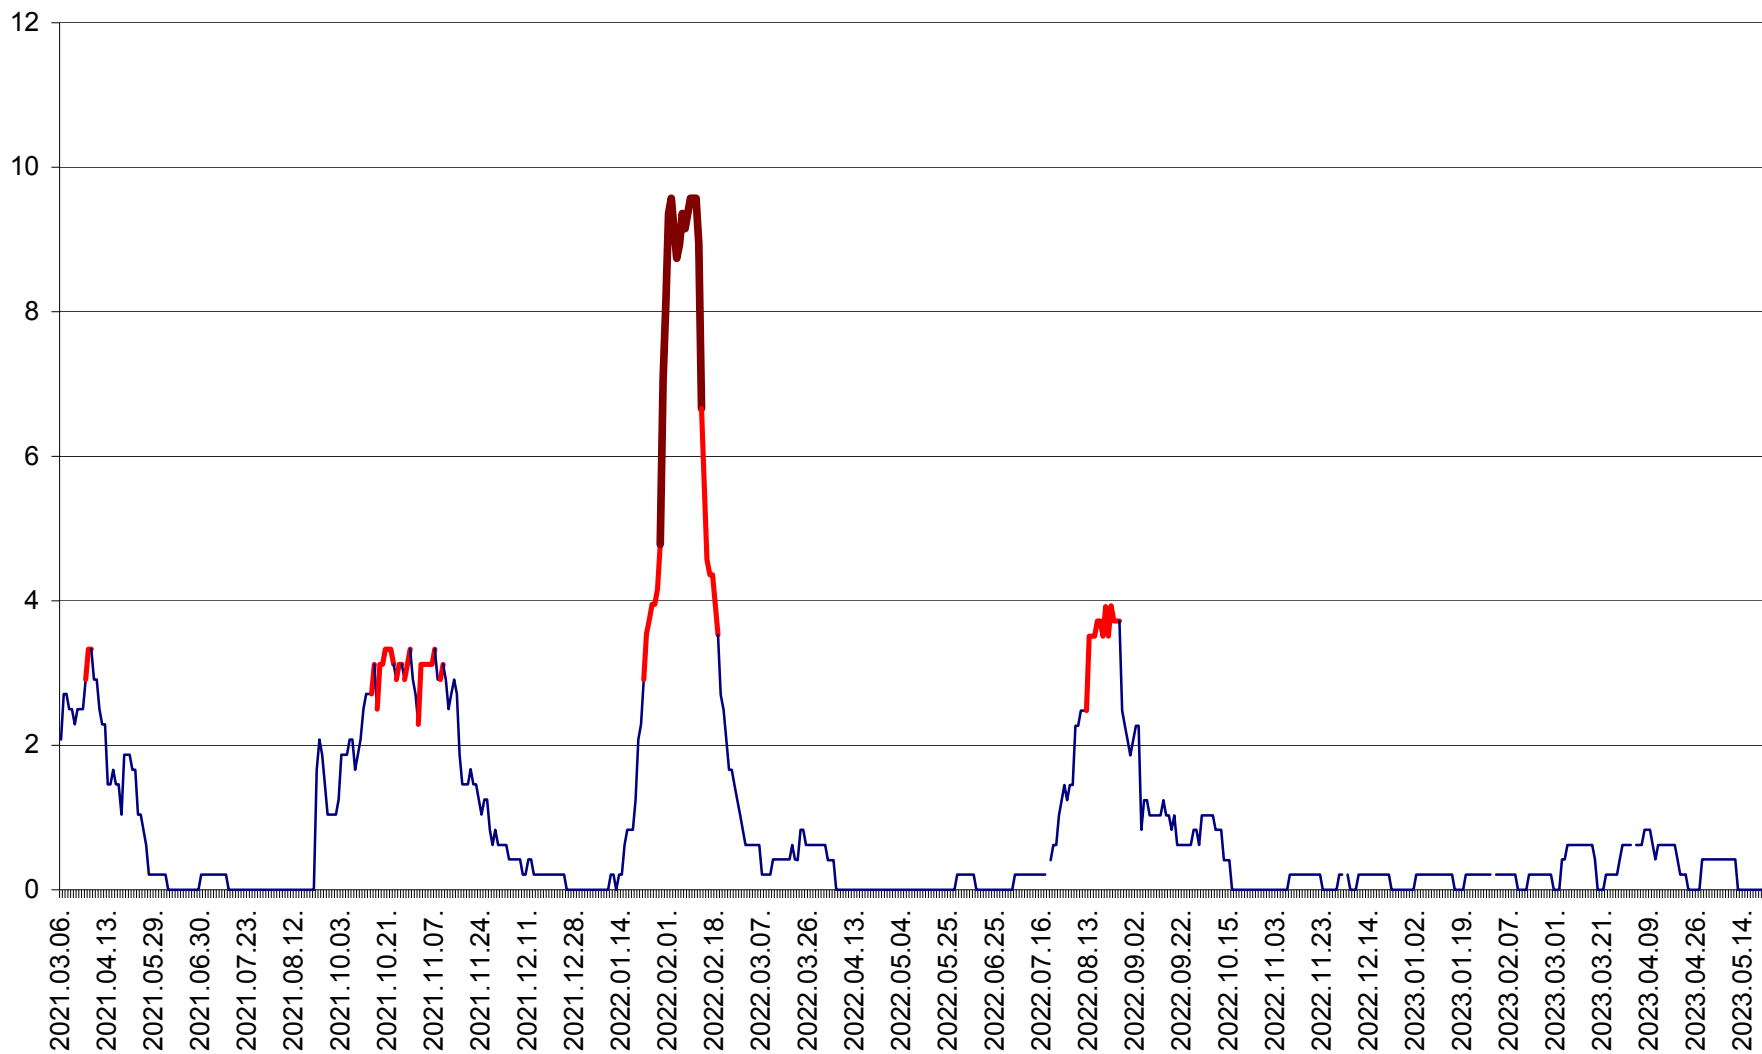

MĂDĂRAȘ - Evolutia incidentei cumulate pe 14 zile la ‰ de locuitori
2021.03.07. - 2023.05.21.