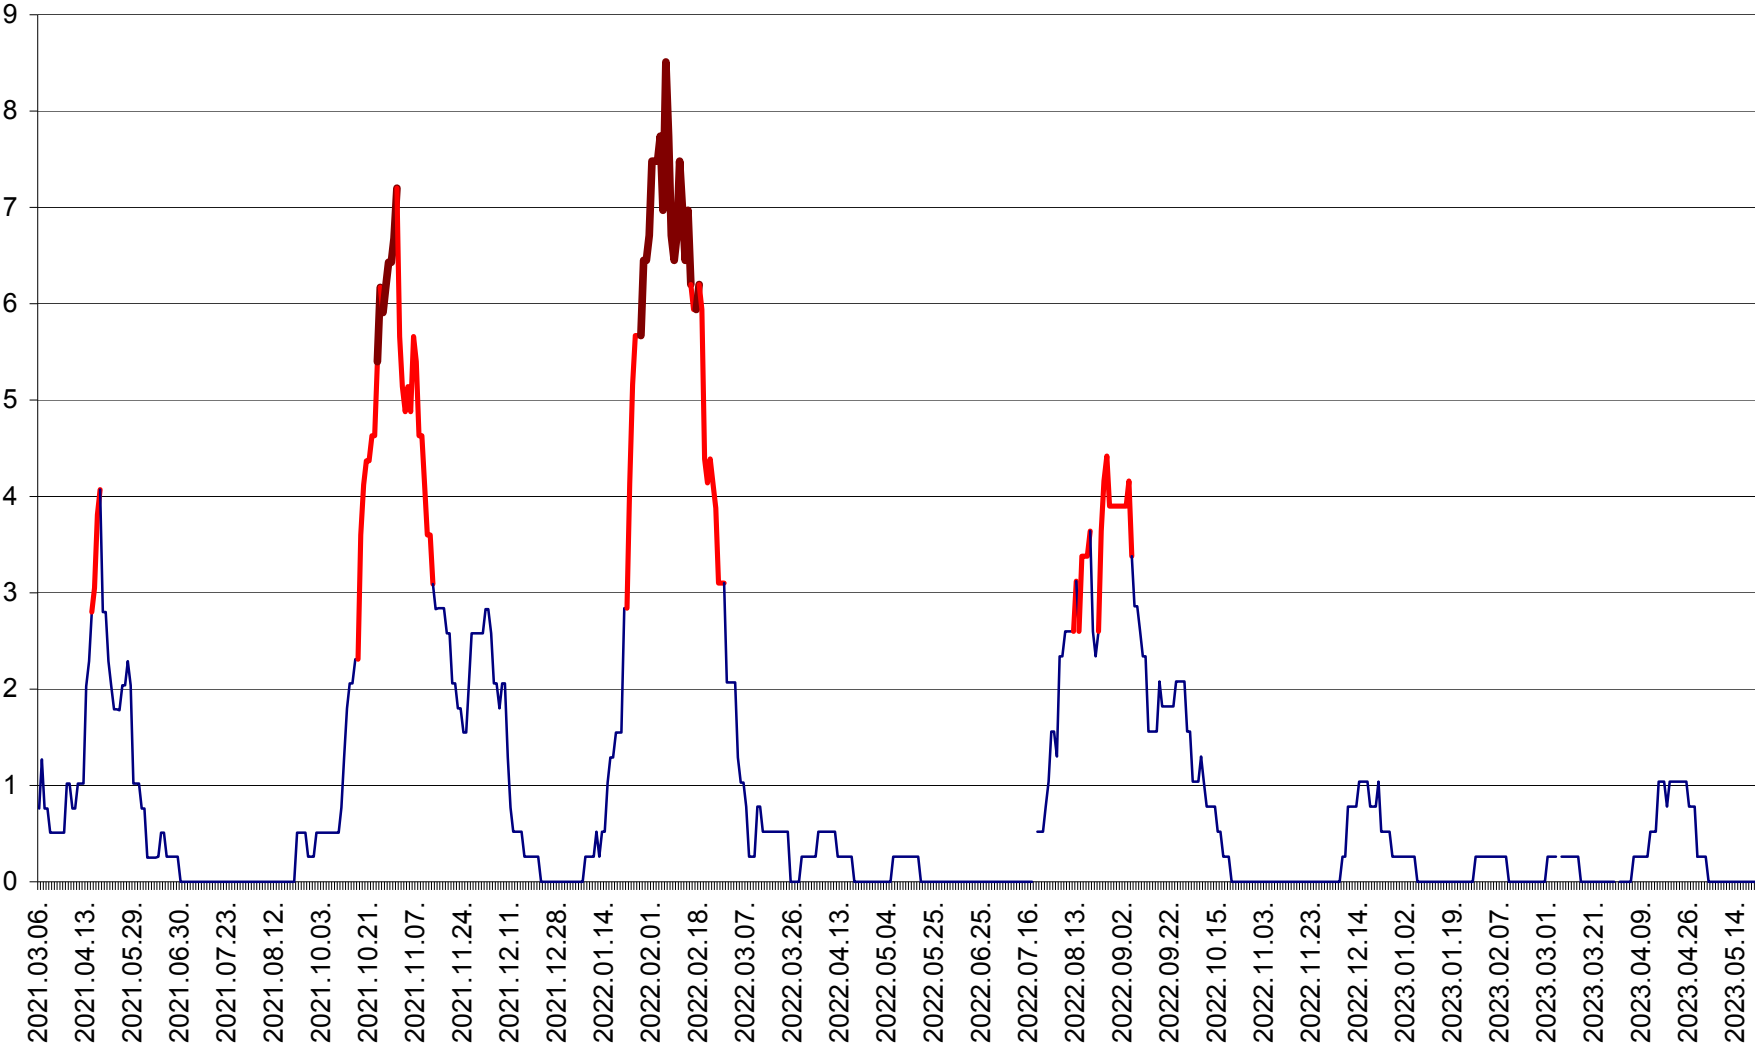

SÂNMARTIN - Evolutia incidentei cumulate pe 14 zile la ‰ de locuitori  
2021.03.07. - 2023.05.21.

SÂNSIMION - Evolutia incidentei cumulate pe 14 zile la ‰ de locuitori  
2021.03.07. - 2023.05.21.

SÂNTIMBRU - Evolutia incidentei cumulate pe 14 zile la ‰ de locuitori  
2021.03.07. - 2023.05.21.

SĂRMAȘ - Evolutia incidentei cumulate pe 14 zile la ‰ de locuitori  
2021.03.07. - 2023.05.21.

SATU MARE - Evolutia incidentei cumulate pe 14 zile la ‰ de locuitori  
2021.03.07. - 2023.05.21.

SECUIENI - Evolutia incidentei cumulate pe 14 zile la ‰ de locuitori  
2021.03.07. - 2023.05.21.

SICULENI - Evolutia incidentei cumulate pe 14 zile la % de locuitori  
2021.03.07. - 2023.05.21.

ȘIMONEȘTI - Evolutia incidentei cumulate pe 14 zile la ‰ de locuitori  
2021.03.07. - 2023.05.21.

SUBCETATE - Evolutia incidentei cumulate pe 14 zile la ‰ de locuitori  
2021.03.07. - 2023.05.21.