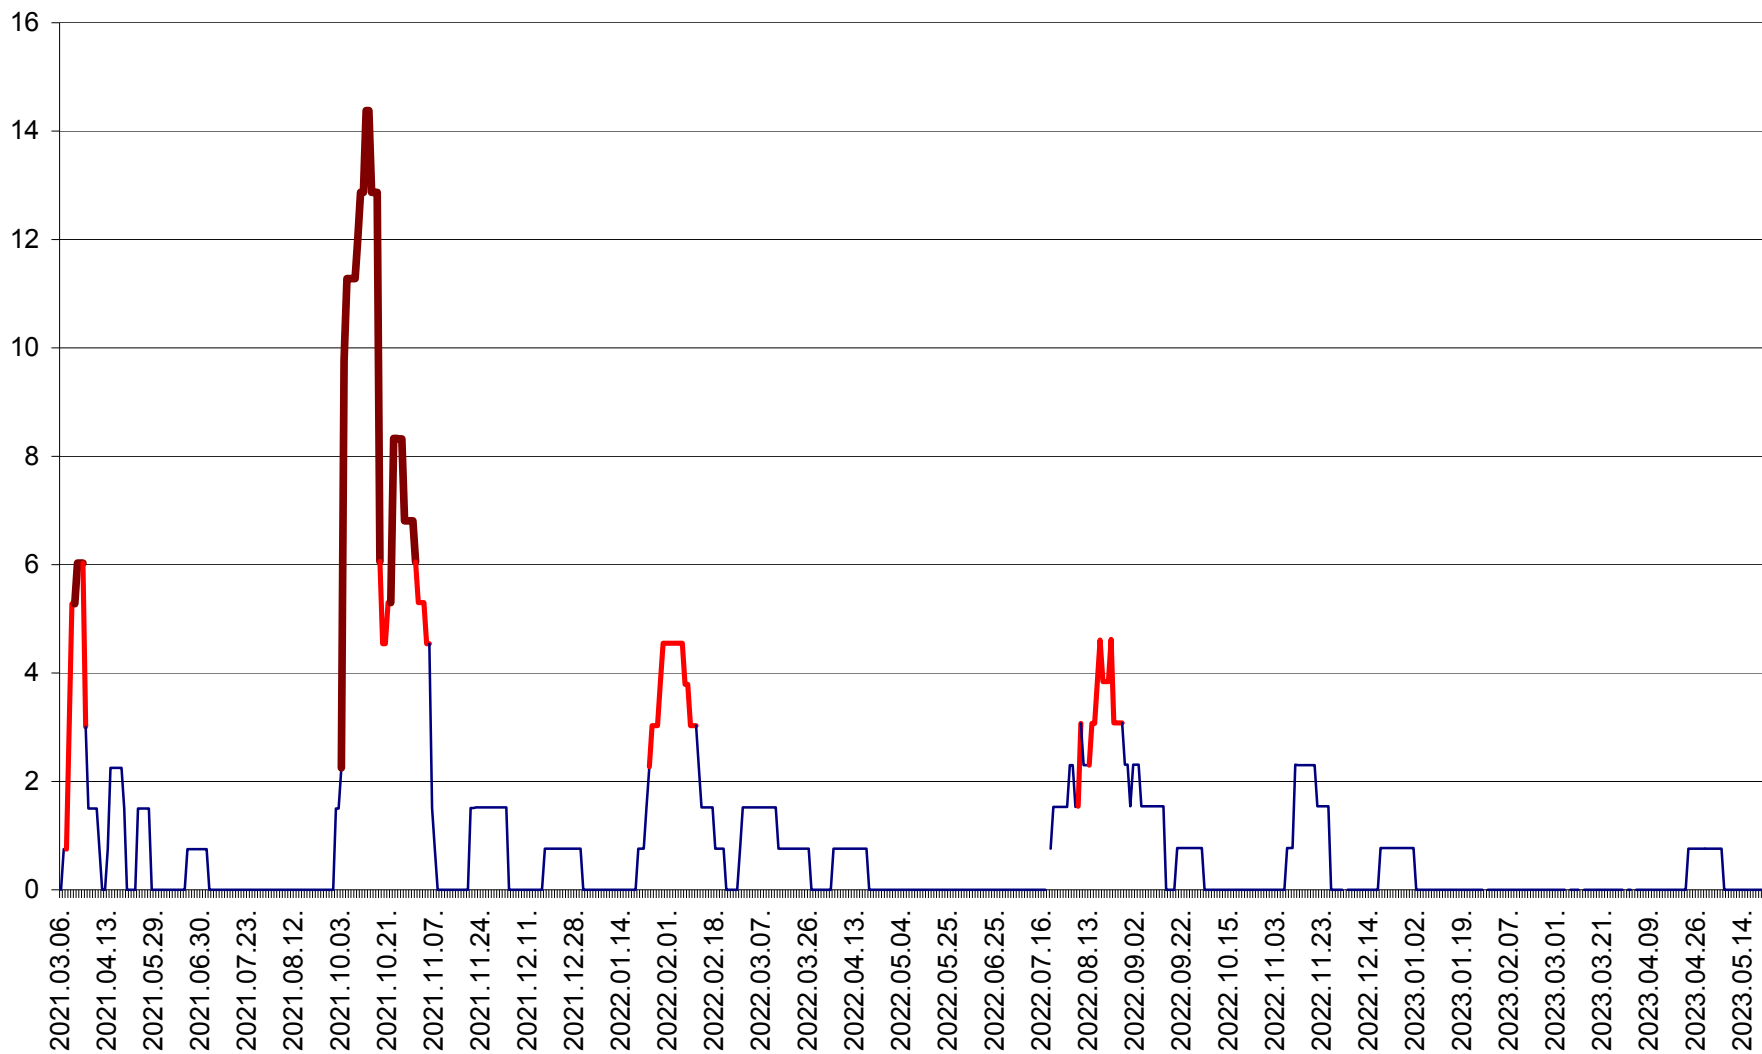

MEREȘTI - Evolutia incidentei cumulate pe 14 zile la ‰ de locuitori  
2021.03.07. - 2023.05.21.

MUNICIPIUL MIERCUREA-CIUC - Evolutia incidentei cumulate pe 14 zile la ‰ de locuitori  
2021.03.07. - 2023.05.21.

MIHĂILENI - Evolutia incidentei cumulate pe 14 zile la ‰ de locuitori  
2021.03.07. - 2023.05.21.

MUGENI - Evolutia incidentei cumulate pe 14 zile la ‰ de locuitori  
2021.03.07. - 2023.05.21.

OCLAND - Evolutia incidentei cumulate pe 14 zile la ‰ de locuitori  
2021.03.07. - 2023.05.21.