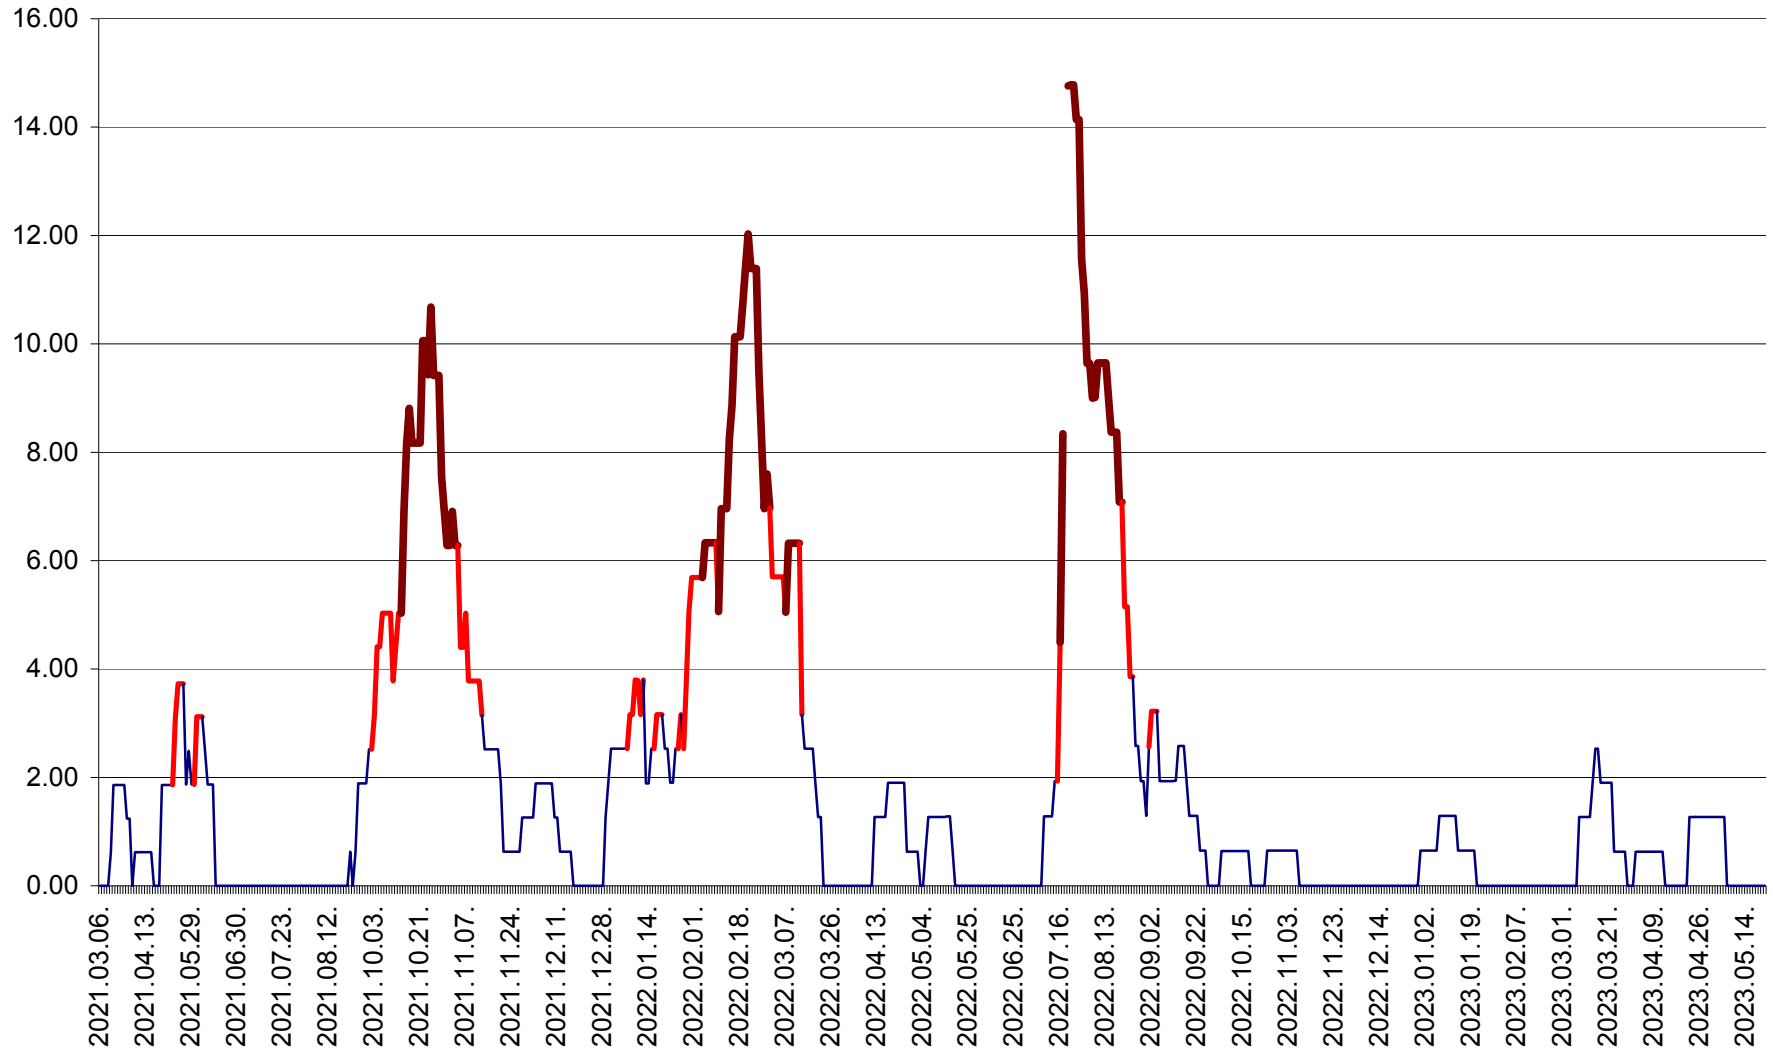

ATID - Evolutia incidentei cumulate pe 14 zile la % de locuitori  
2021.03.07. - 2023.05.21.

AVRĂMEȘTI - Evolutia incidentei cumulate pe 14 zile la ‰ de locuitori  
2021.03.07. - 2023.05.21.

ORAȘ BĂILE TUȘNAD - Evoluția incidenței cumulate pe 14 zile la ‰ de locuitori  
2021.03.07. - 2023.05.21.

ORAȘ BĂLAN - Evoluția incidenței cumulate pe 14 zile la ‰ de locuitori  
2021.03.07. - 2023.05.21.

BILBOR - Evolutia incidentei cumulate pe 14 zile la ‰ de locuitori  
2021.03.07. - 2023.05.21.

ORAȘ BORSEC - Evolutia incidentei cumulate pe 14 zile la ‰ de locuitori  
2021.03.07. - 2023.05.21.

BRĂDEȘTI - Evoluția incidenței cumulate pe 14 zile la ‰ de locuitori  
2021.03.07. - 2023.05.21.

CĂPÂLNIȚA - Evolutia incidentei cumulate pe 14 zile la ‰ de locuitori  
2021.03.07. - 2023.05.21.

CÂRȚA - Evolutia incidentei cumulate pe 14 zile la ‰ de locuitori  
2021.03.07. - 2023.05.21.