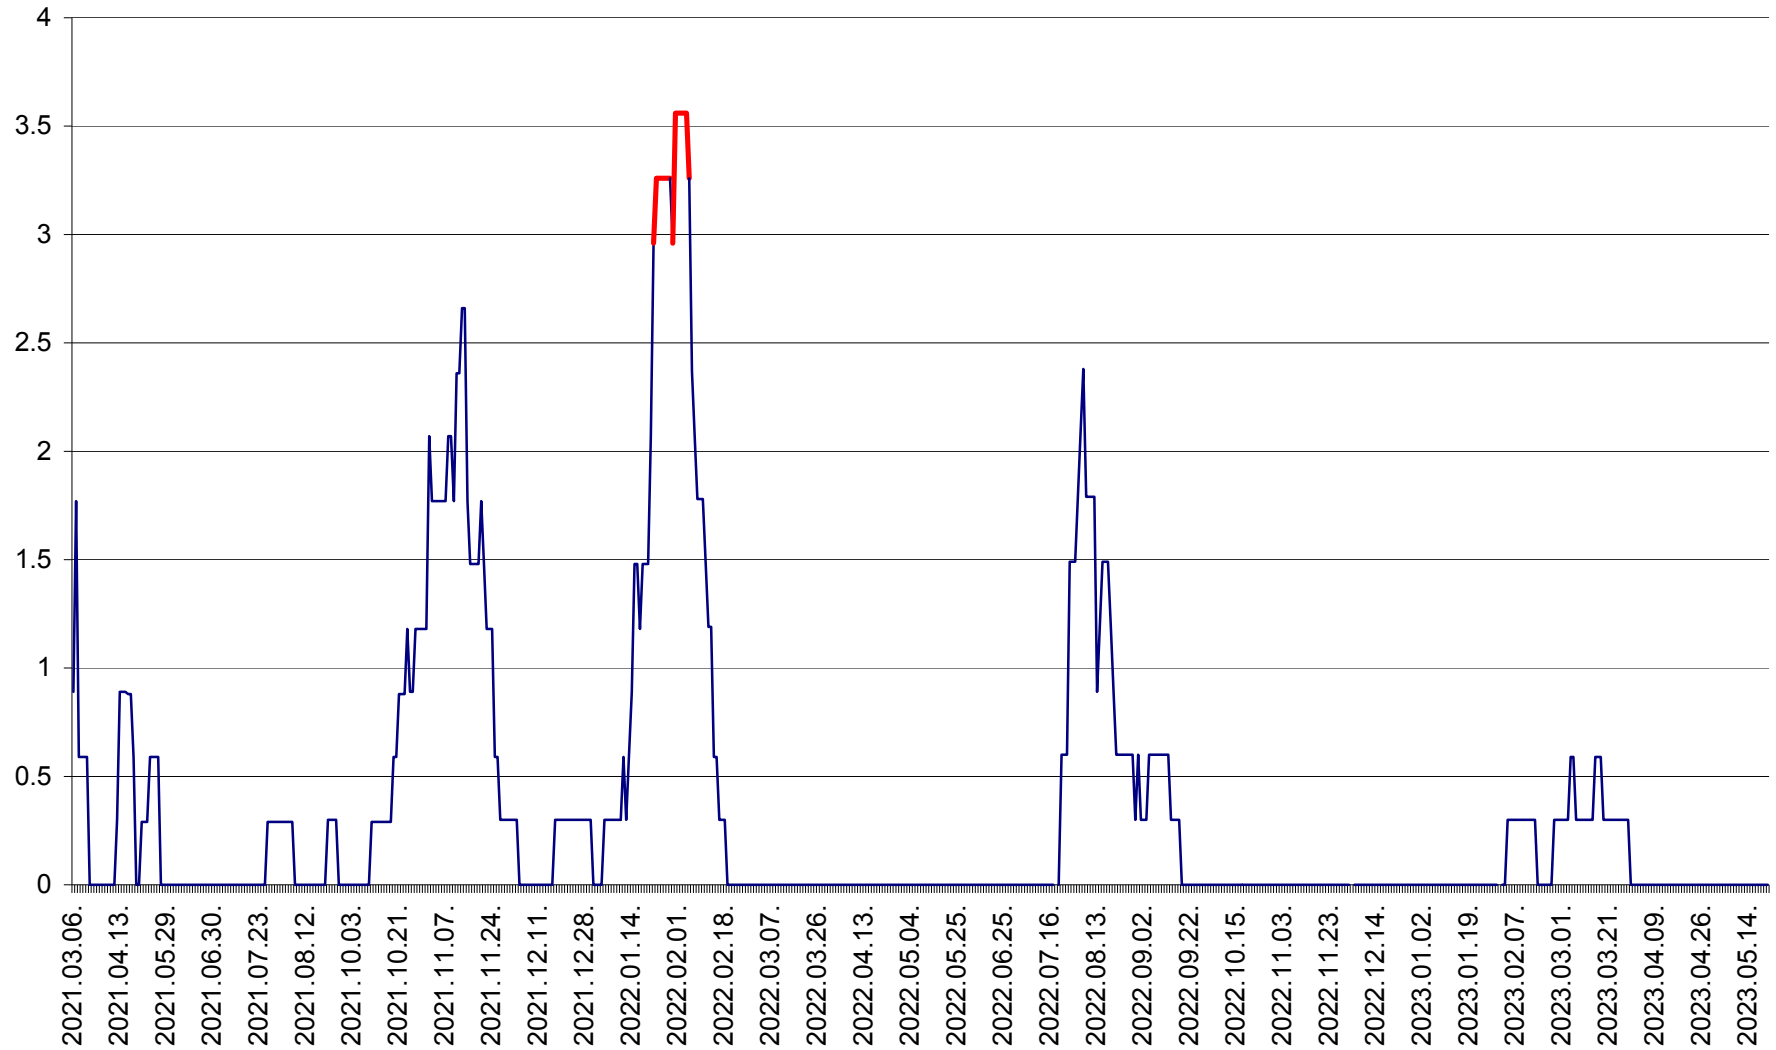

MUNICIPIUL GHEORGHENI - Evolutia incidentei cumulate pe 14 zile la % de locuitori  
2021.03.07. - 2023.05.21.

JOSENI - Evolutia incidentei cumulate pe 14 zile la ‰ de locuitori  
2021.03.07. - 2023.05.21.

LĂZAREA - Evolutia incidentei cumulate pe 14 zile la % de locuitori  
2021.03.07. - 2023.05.21.

LELICENI - Evolutia incidentei cumulate pe 14 zile la % de locuitori  
2021.03.07. - 2023.05.21.

LUETA - Evolutia incidentei cumulate pe 14 zile la ‰ de locuitori  
2021.03.07. - 2023.05.21.

LUNCA DE JOS - Evolutia incidentei cumulate pe 14 zile la ‰ de locuitori  
2021.03.07. - 2023.05.21.

LUNCA DE SUS - Evolutia incidentei cumulate pe 14 zile la ‰ de locuitori  
2021.03.07. - 2023.05.21.