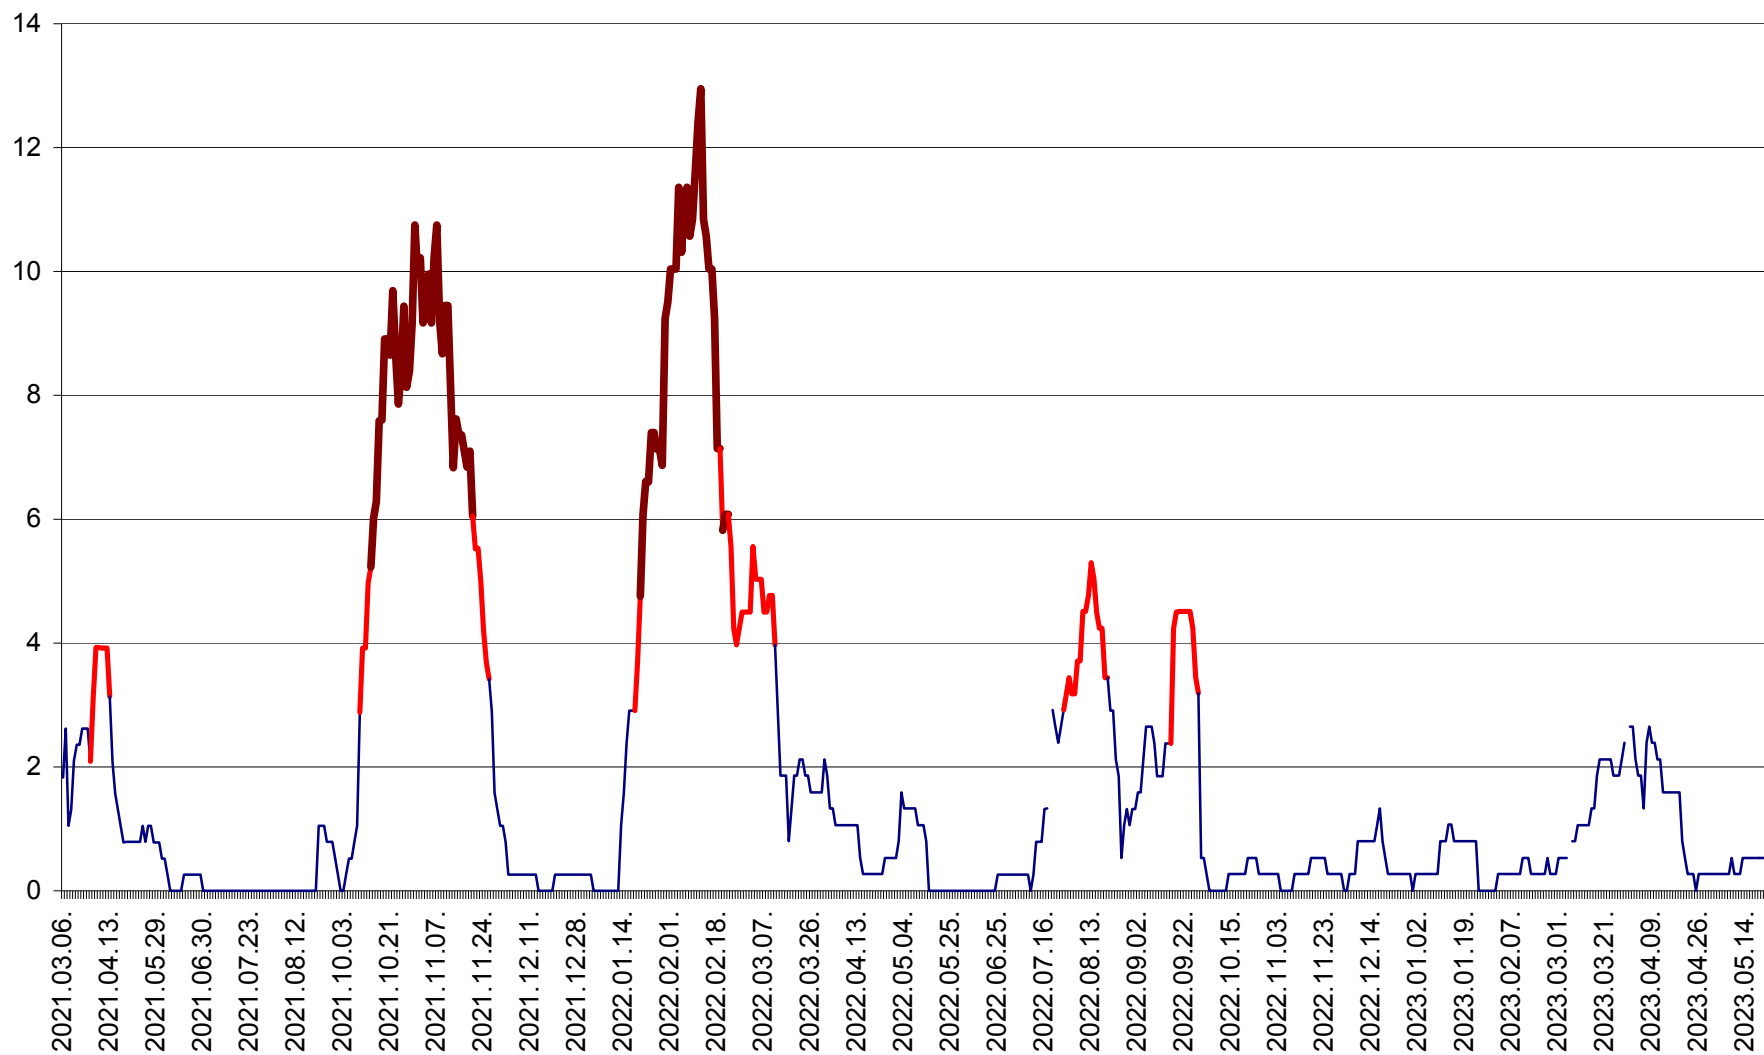

SATU MARE - Evolutia incidentei cumulate pe 14 zile la ‰ de locuitori
2021.03.07. - 2023.05.21.