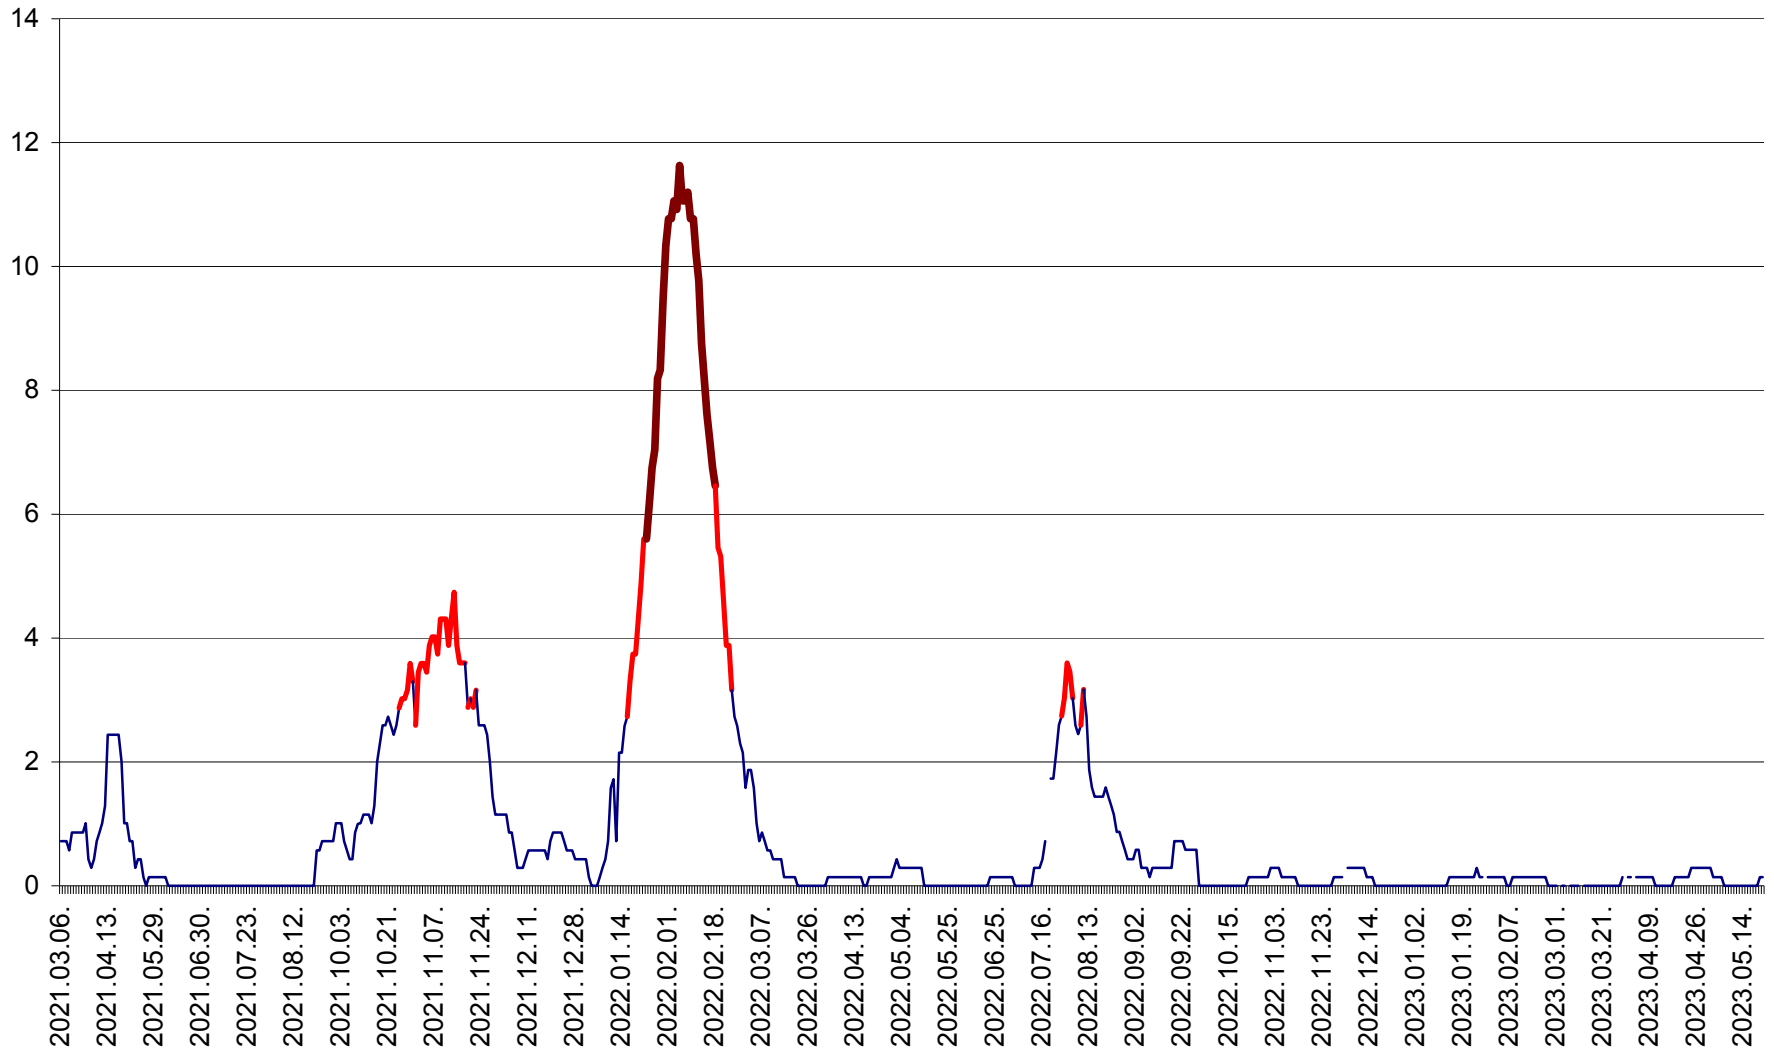

RACU - Evolutia incidentei cumulate pe 14 zile la ‰ de locuitori
2021.03.07. - 2023.05.21.