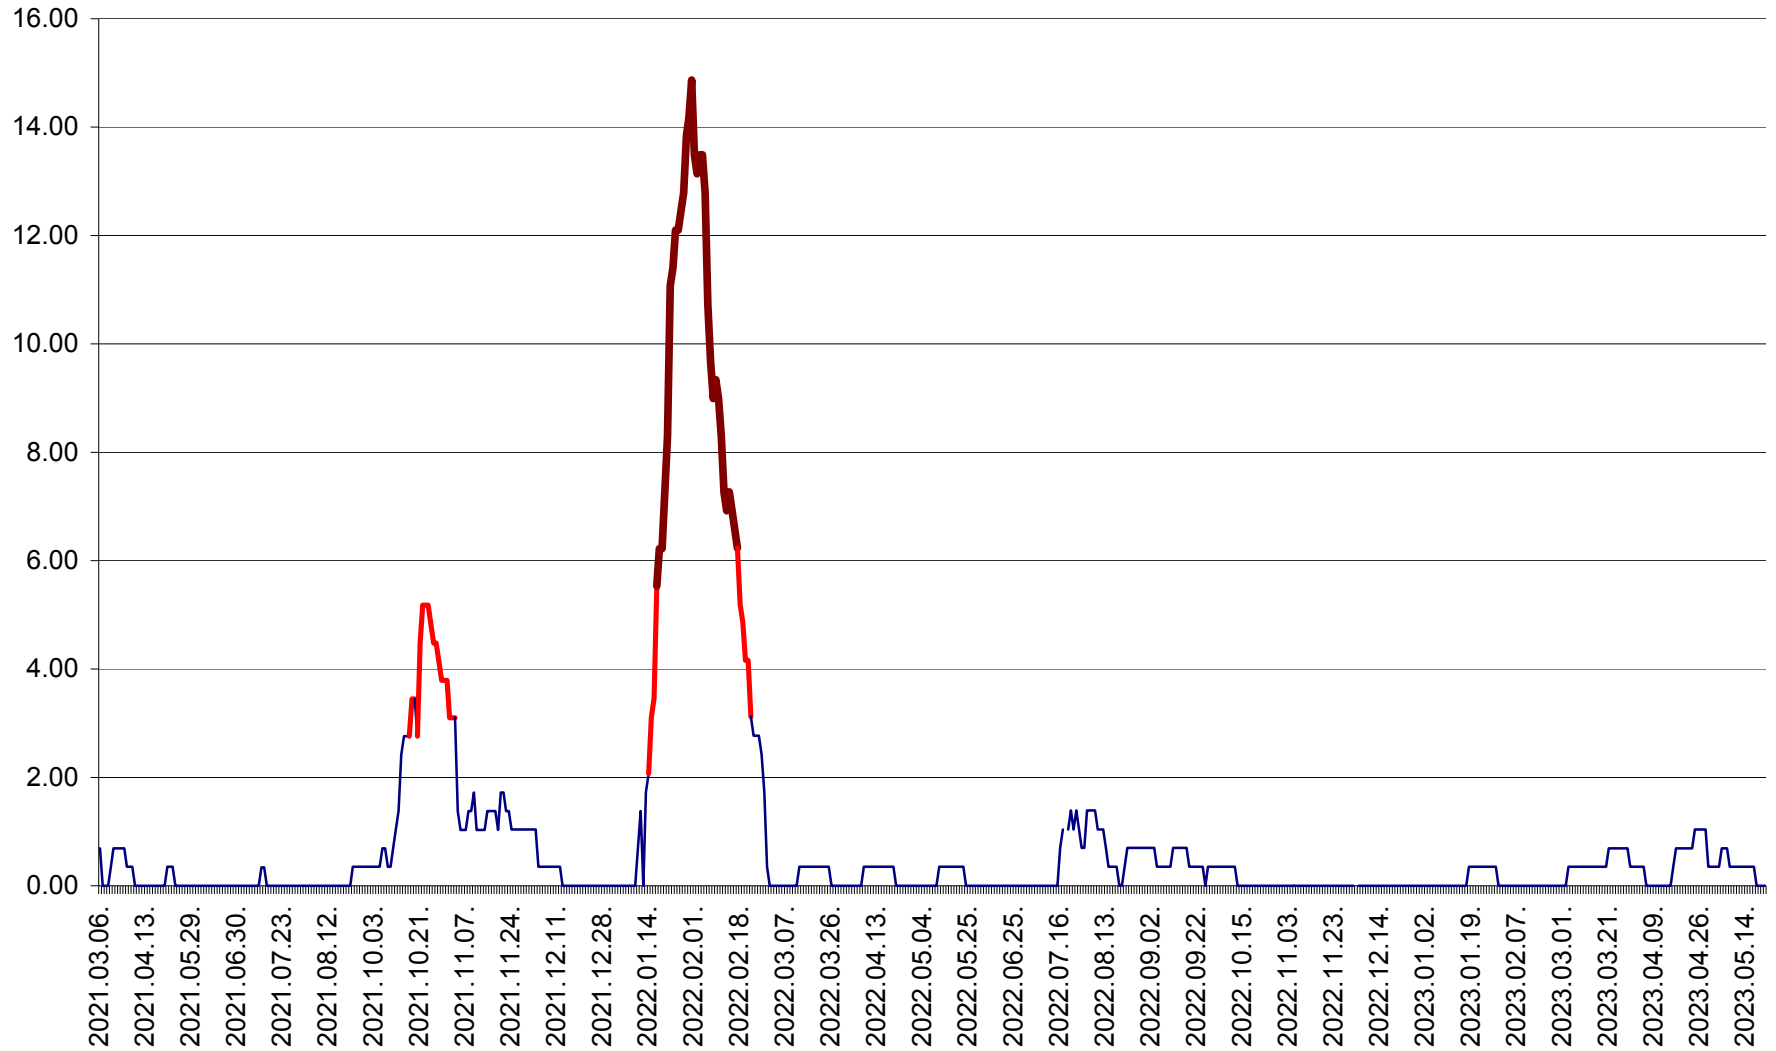

ORAȘ BĂLAN - Evoluția incidenței cumulate pe 14 zile la ‰ de locuitori  
2021.03.07. - 2023.05.21.

BILBOR - Evolutia incidentei cumulate pe 14 zile la ‰ de locuitori  
2021.03.07. - 2023.05.21.

ORAȘ BORSEC - Evolutia incidentei cumulate pe 14 zile la ‰ de locuitori  
2021.03.07. - 2023.05.21.

BRĂDEȘTI - Evoluția incidenței cumulate pe 14 zile la ‰ de locuitori  
2021.03.07. - 2023.05.21.

CĂPÂLNIȚA - Evolutia incidentei cumulate pe 14 zile la ‰ de locuitori  
2021.03.07. - 2023.05.21.

CÂRȚA - Evolutia incidentei cumulate pe 14 zile la ‰ de locuitori  
2021.03.07. - 2023.05.21.

CICEU - Evolutia incidentei cumulate pe 14 zile la ‰ de locuitori  
2021.03.07. - 2023.05.21.

CIUCSÂNGEORGIU - Evolutia incidentei cumulate pe 14 zile la ‰ de locuitori  
2021.03.07. - 2023.05.21.

CIUMANI - Evolutia incidentei cumulate pe 14 zile la ‰ de locuitori  
2021.03.07. - 2023.05.21.

CORBU - Evolutia incidentei cumulate pe 14 zile la ‰ de locuitori  
2021.03.07. - 2023.05.21.

CORUND - Evolutia incidentei cumulate pe 14 zile la ‰ de locuitori  
2021.03.07. - 2023.05.21.

COZMENI - Evolutia incidentei cumulate pe 14 zile la ‰ de locuitori  
2021.03.07. - 2023.05.21.