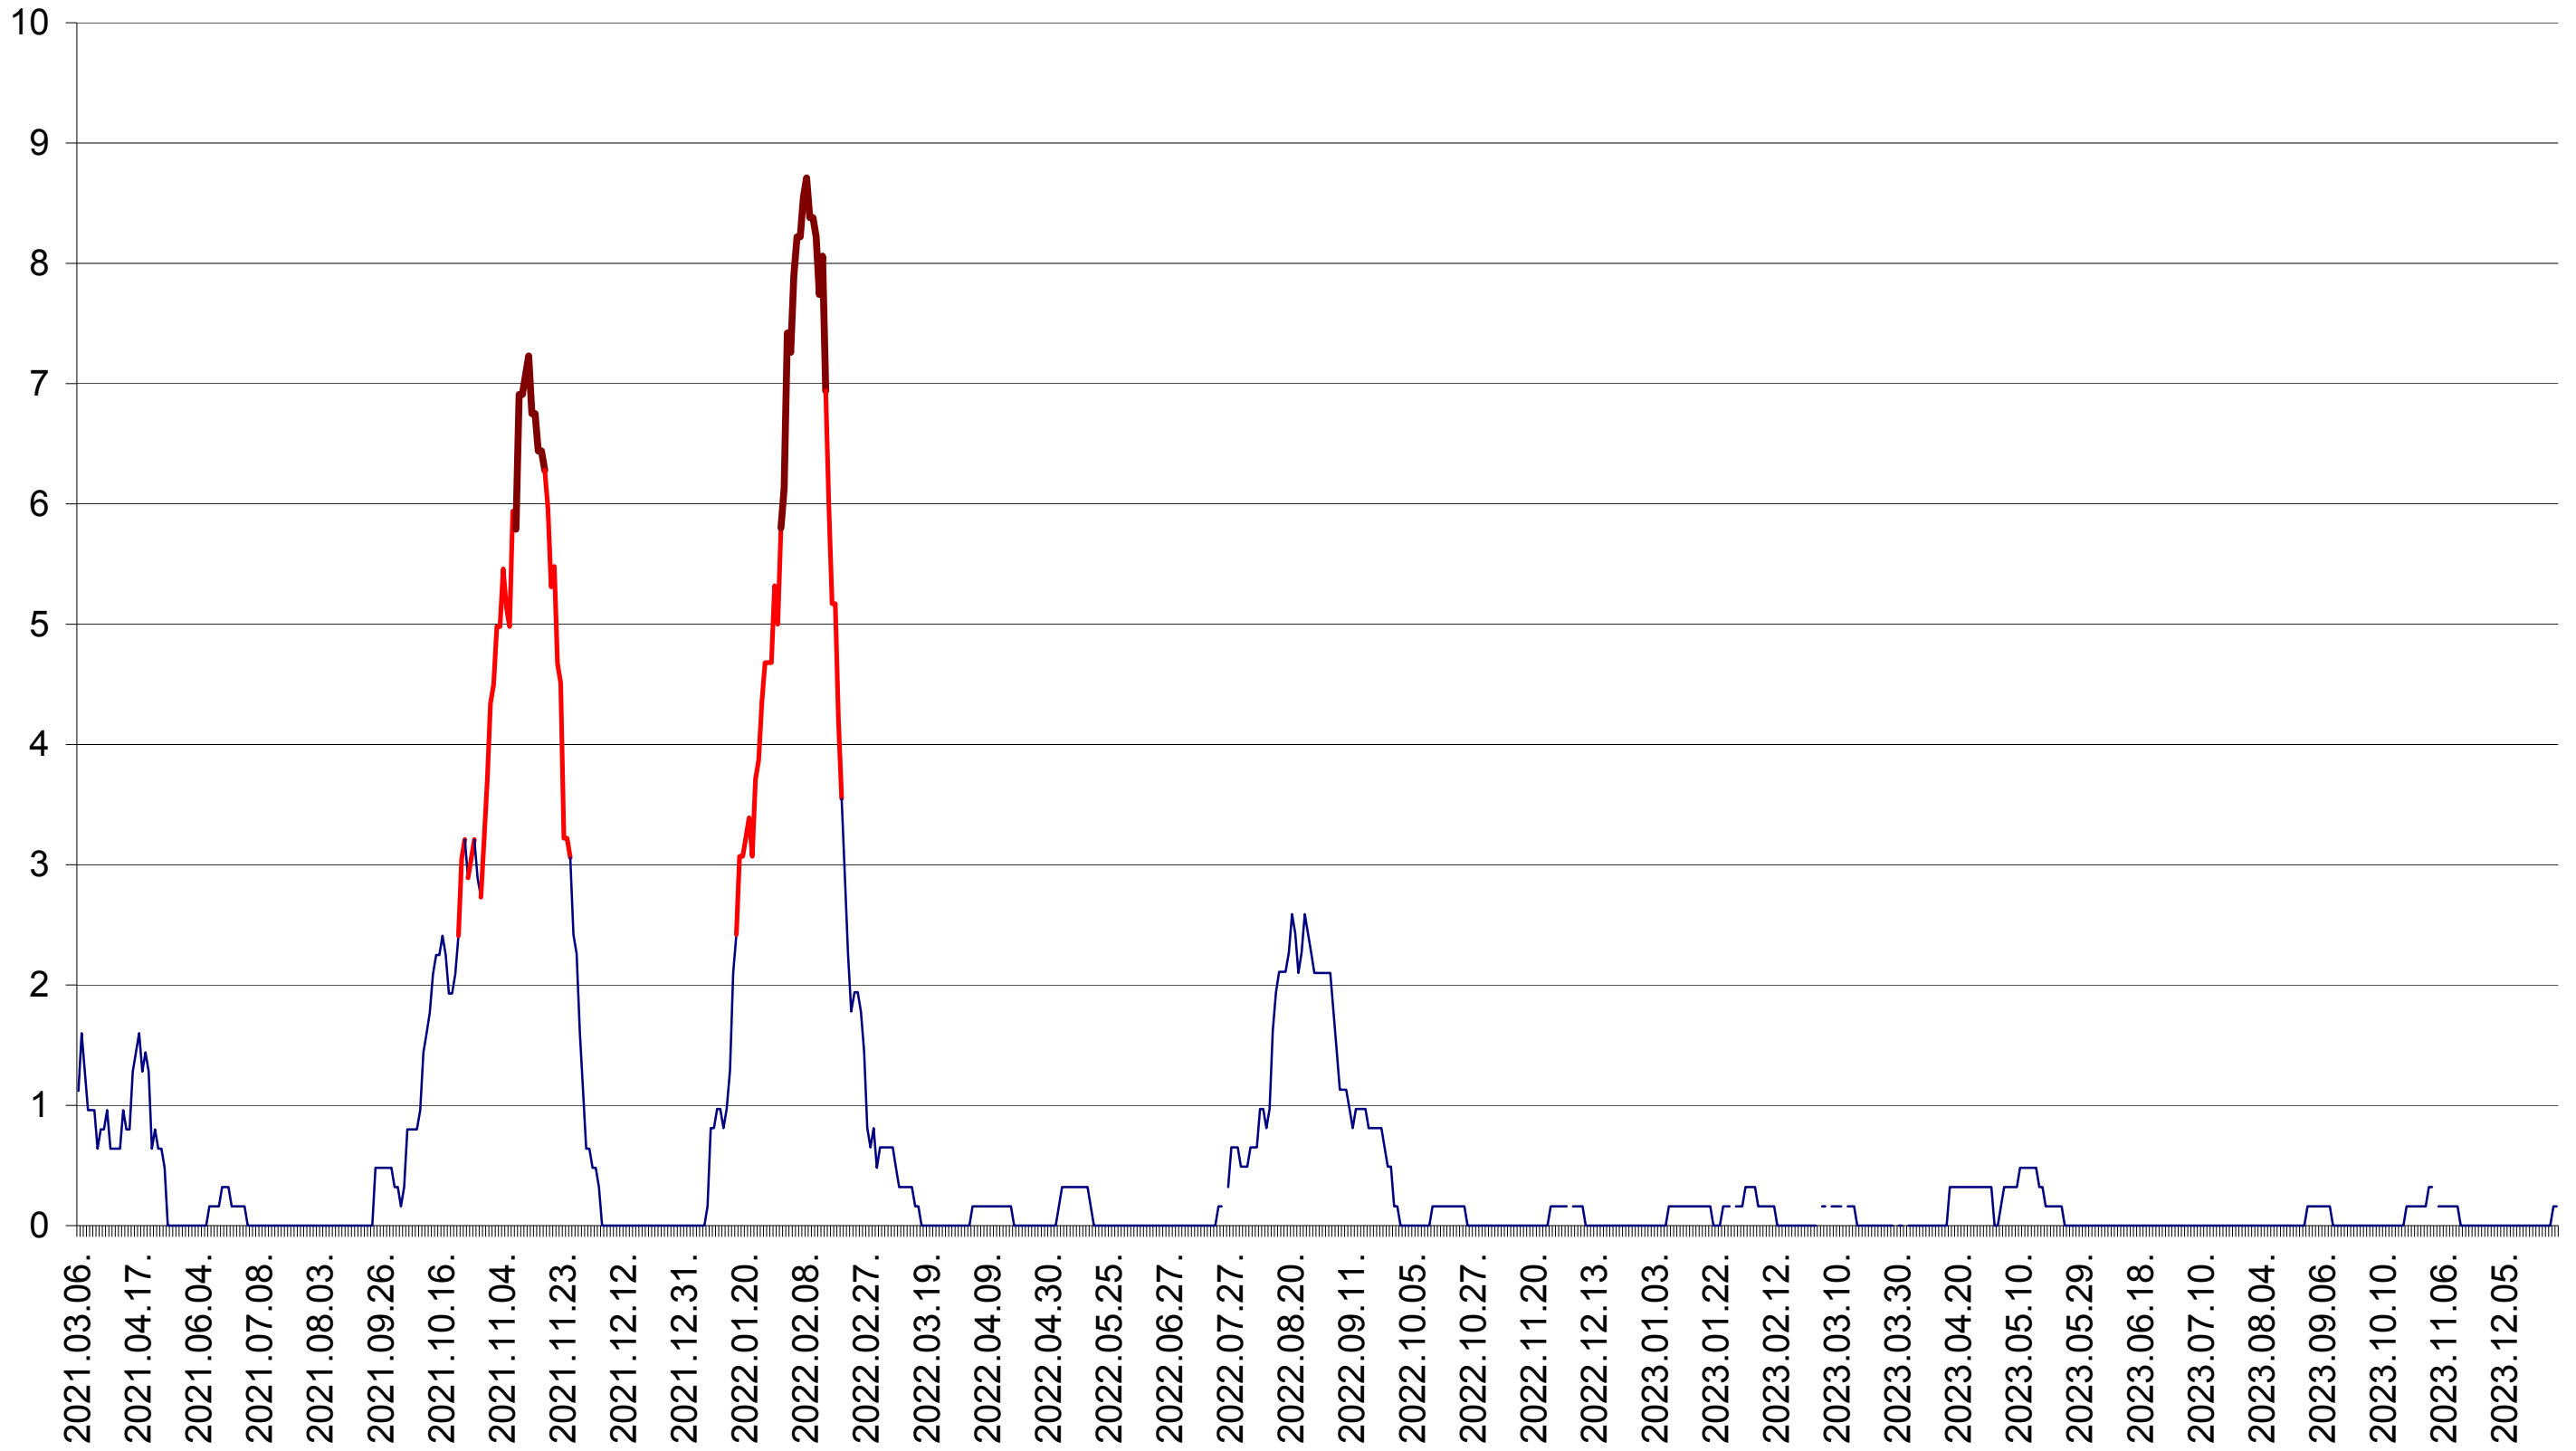

SÂNMARTIN - Evolutia incidentei cumulate pe 14 zile la ‰ de locuitori
2021.03.07. - 2024.01.04.

SÂNDOMINIC - Evolutia incidentei cumulate pe 14 zile la ‰ de locuitori
2021.03.07. - 2024.01.04.