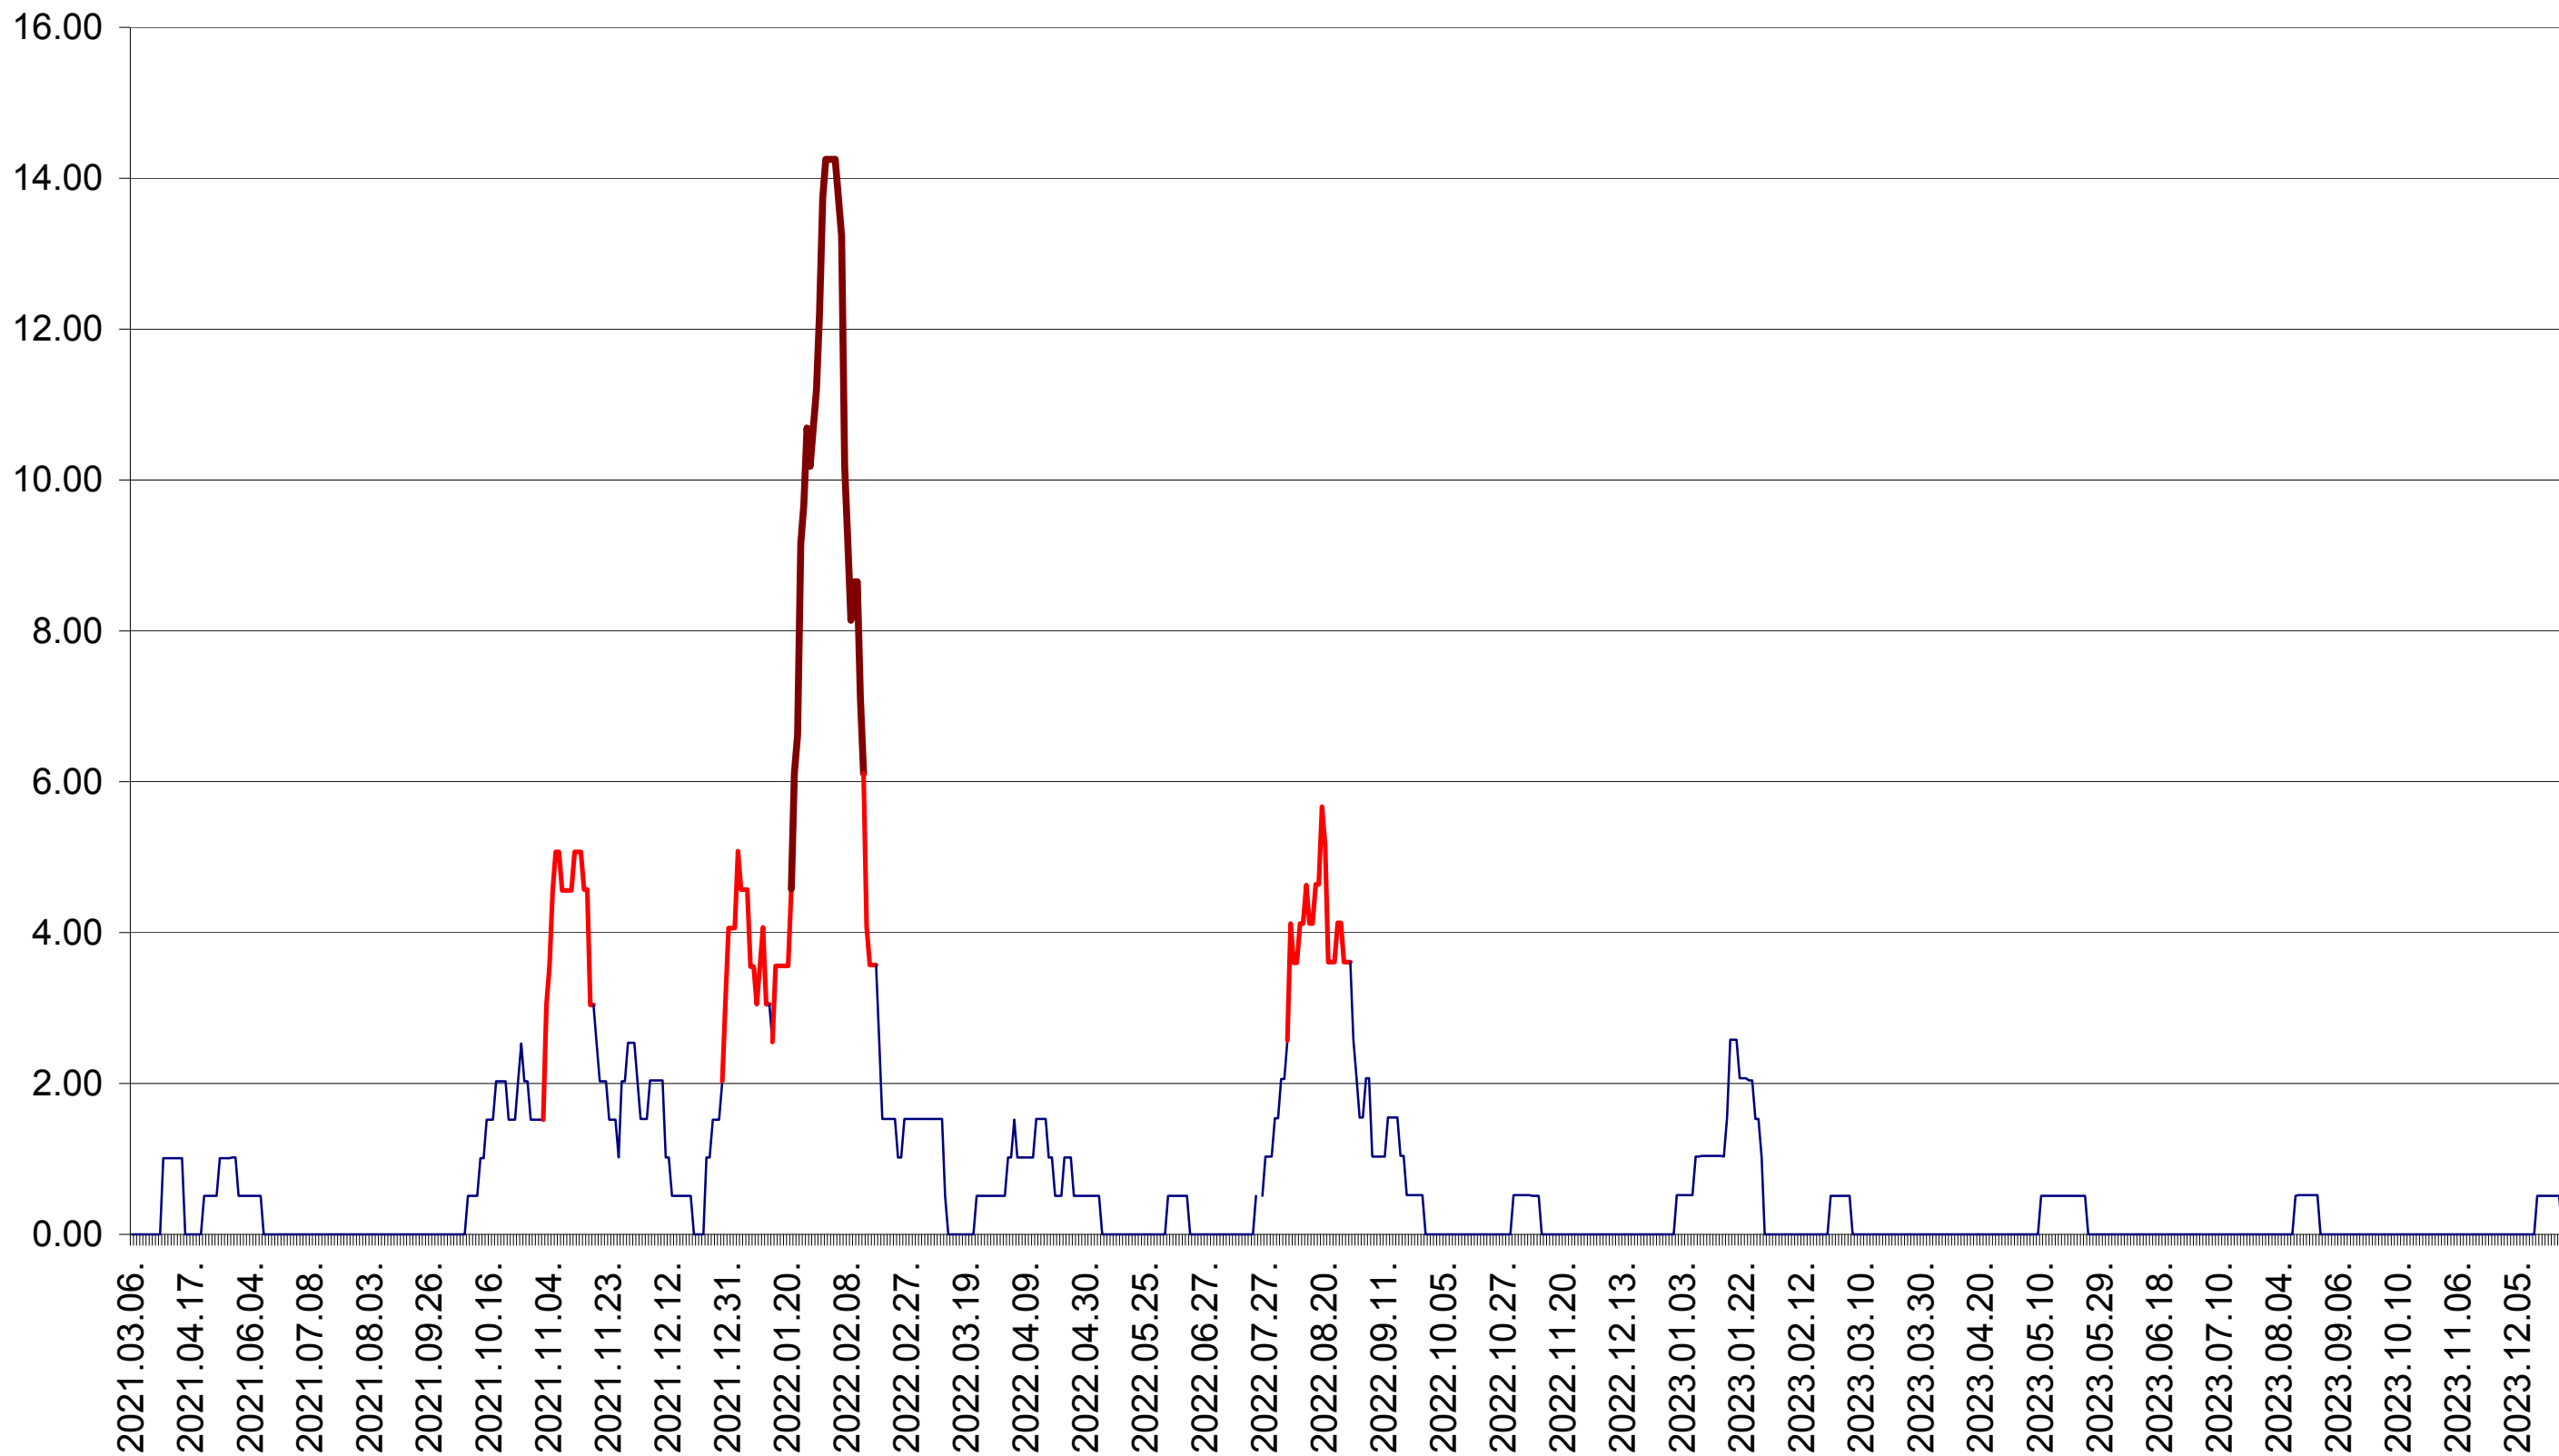

VĂRȘAG - Evolutia incidentei cumulate pe 14 zile la ‰ de locuitori  
2021.03.07. - 2024.01.04.

ORAȘ VLĂHIȚA - Evolutia incidentei cumulate pe 14 zile la ‰ de locuitori  
2021.03.07. - 2024.01.04.

VOȘLĂBENI - Evolutia incidentei cumulate pe 14 zile la ‰ de locuitori  
2021.03.07. - 2024.01.04.