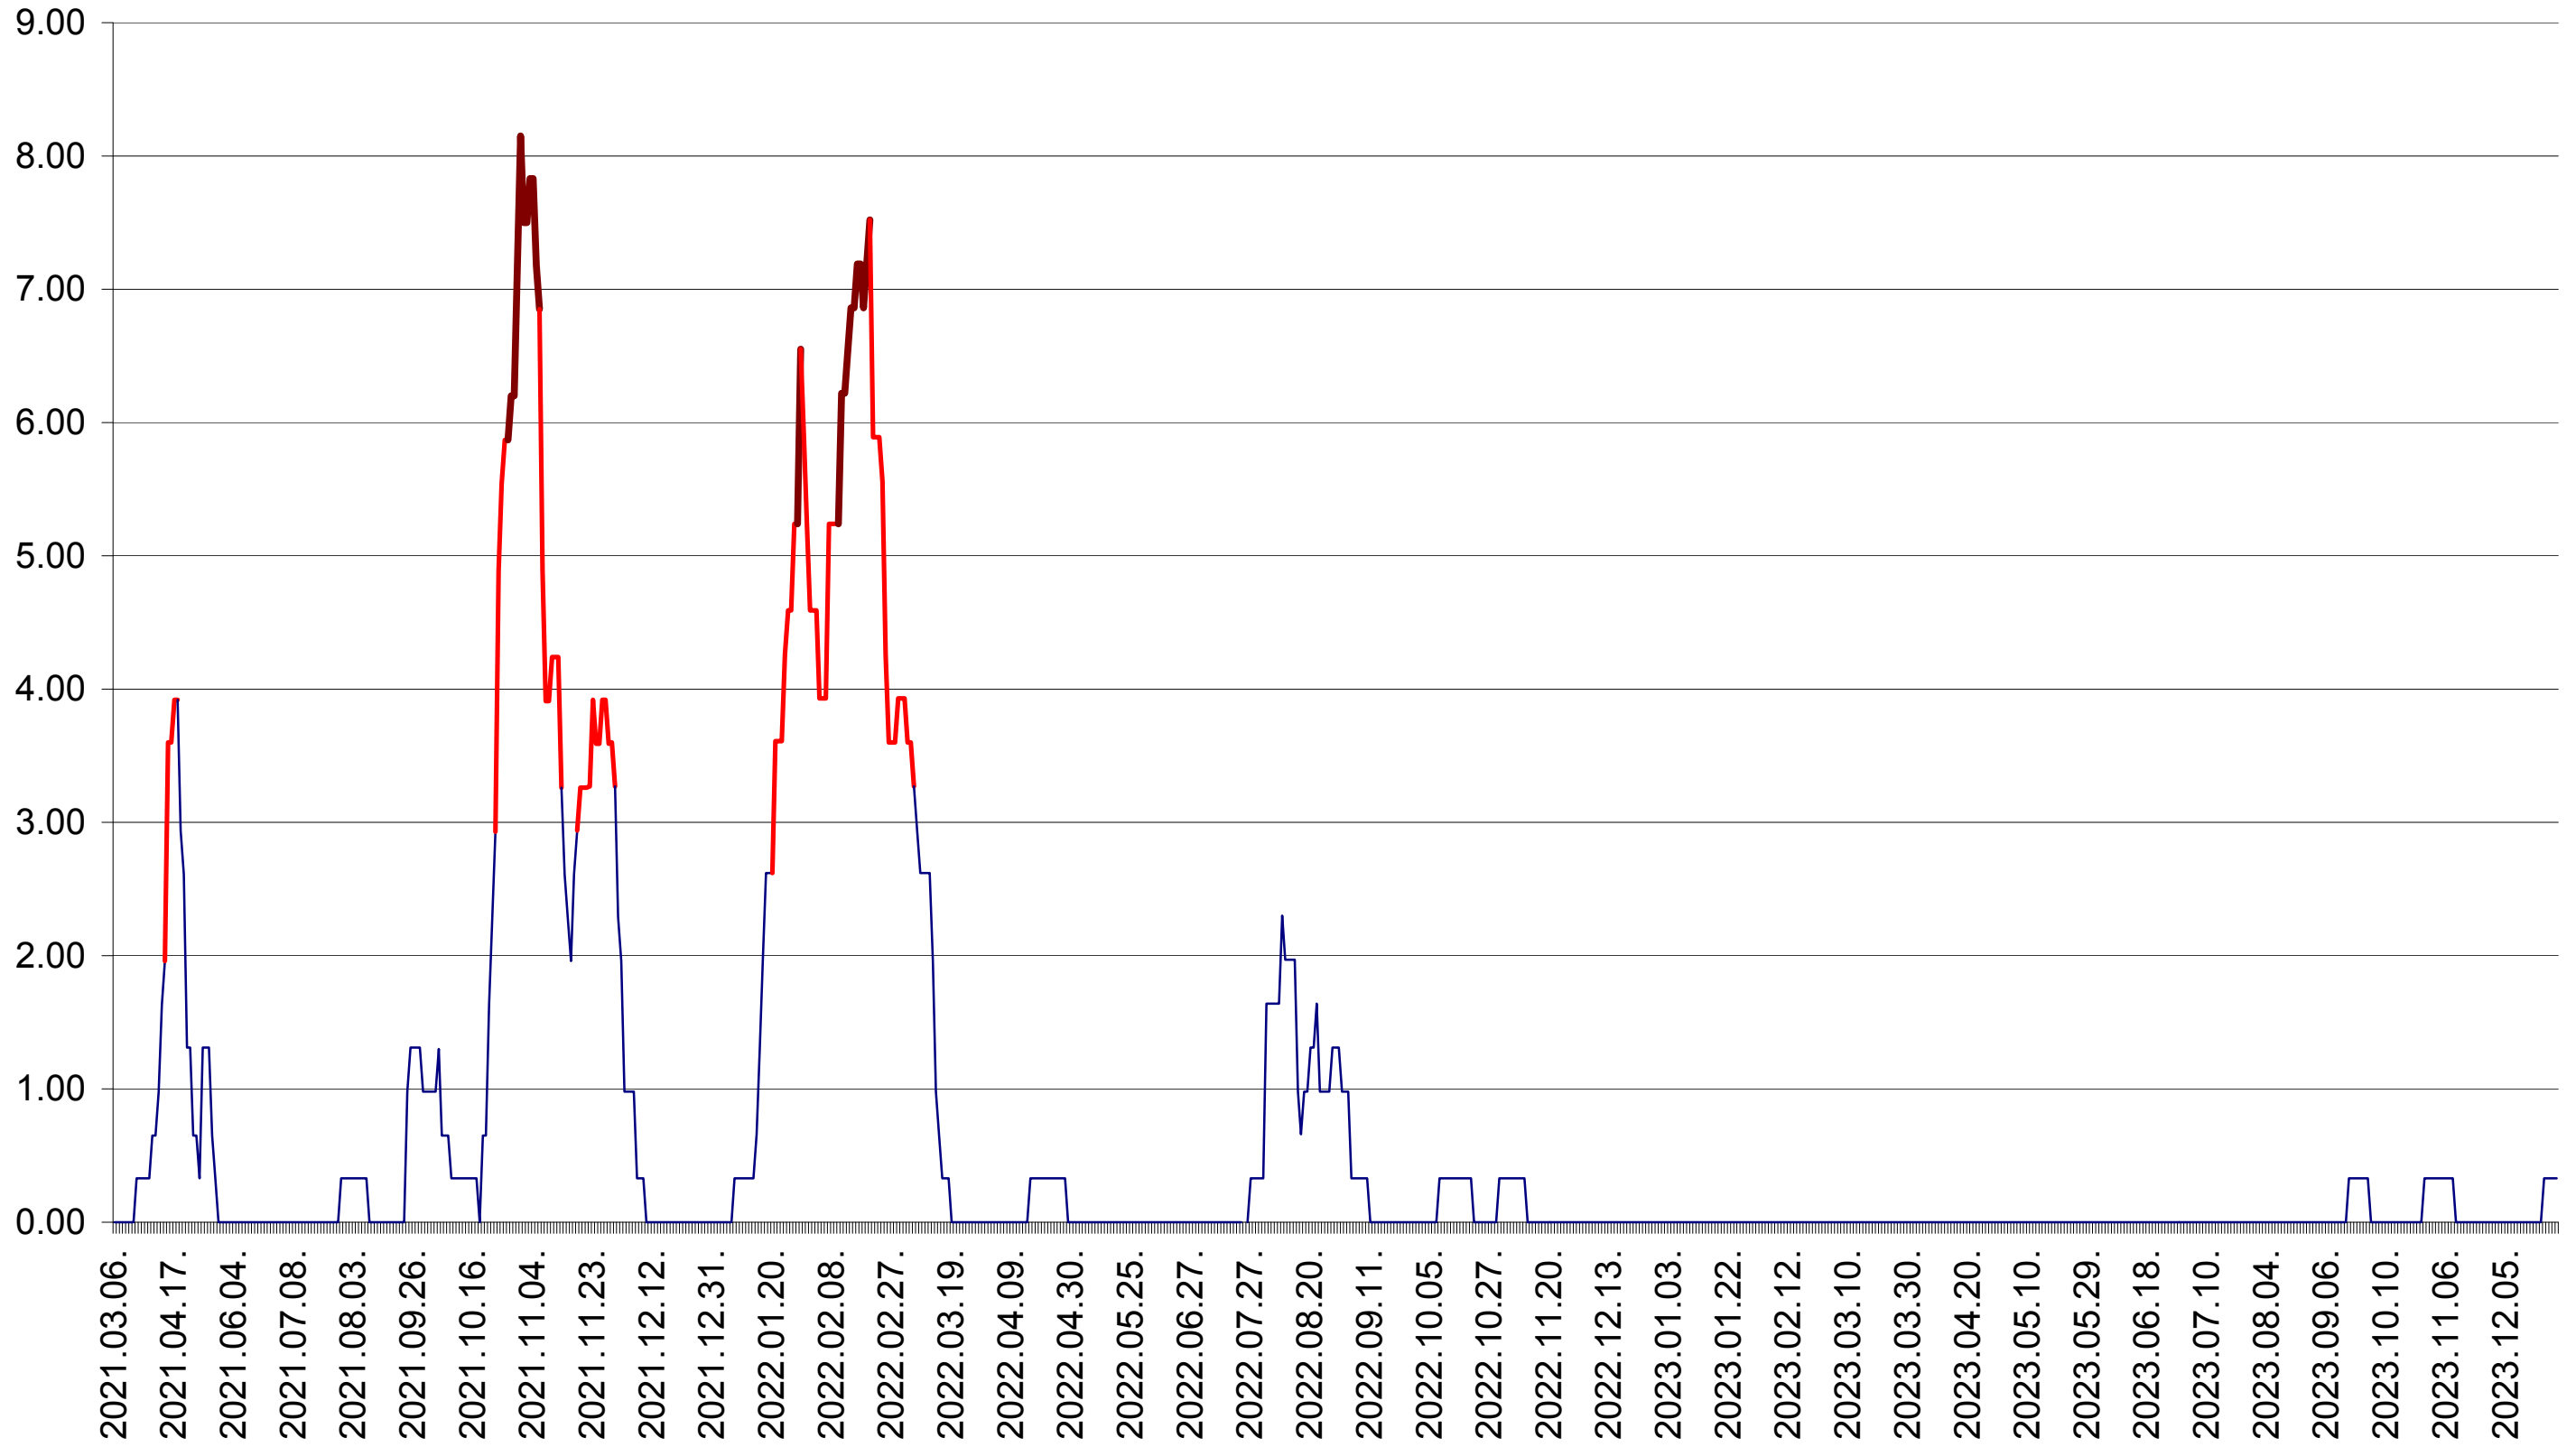

ATID - Evolutia incidentei cumulate pe 14 zile la ‰ de locuitori  
2021.03.07. - 2024.01.04.

AVRĂMEȘTI - Evolutia incidentei cumulate pe 14 zile la ‰ de locuitori  
2021.03.07. - 2024.01.04.

ORAȘ BĂILE TUȘNAD - Evolutia incidentei cumulate pe 14 zile la ‰ de locuitori  
2021.03.07. - 2024.01.04.

ORAȘ BĂLAN - Evolutia incidentei cumulate pe 14 zile la ‰ de locuitori  
2021.03.07. - 2024.01.04.

BILBOR - Evolutia incidentei cumulate pe 14 zile la ‰ de locuitori  
2021.03.07. - 2024.01.04.

ORAȘ BORSEC - Evolutia incidentei cumulate pe 14 zile la ‰ de locuitori  
2021.03.07. - 2024.01.04.

BRĂDEȘTI - Evolutia incidentei cumulate pe 14 zile la ‰ de locuitori  
2021.03.07. - 2024.01.04.

CĂPÂLNIȚA - Evolutia incidentei cumulate pe 14 zile la ‰ de locuitori  
2021.03.07. - 2024.01.04.

CÂRȚA - Evolutia incidentei cumulate pe 14 zile la ‰ de locuitori  
2021.03.07. - 2024.01.04.