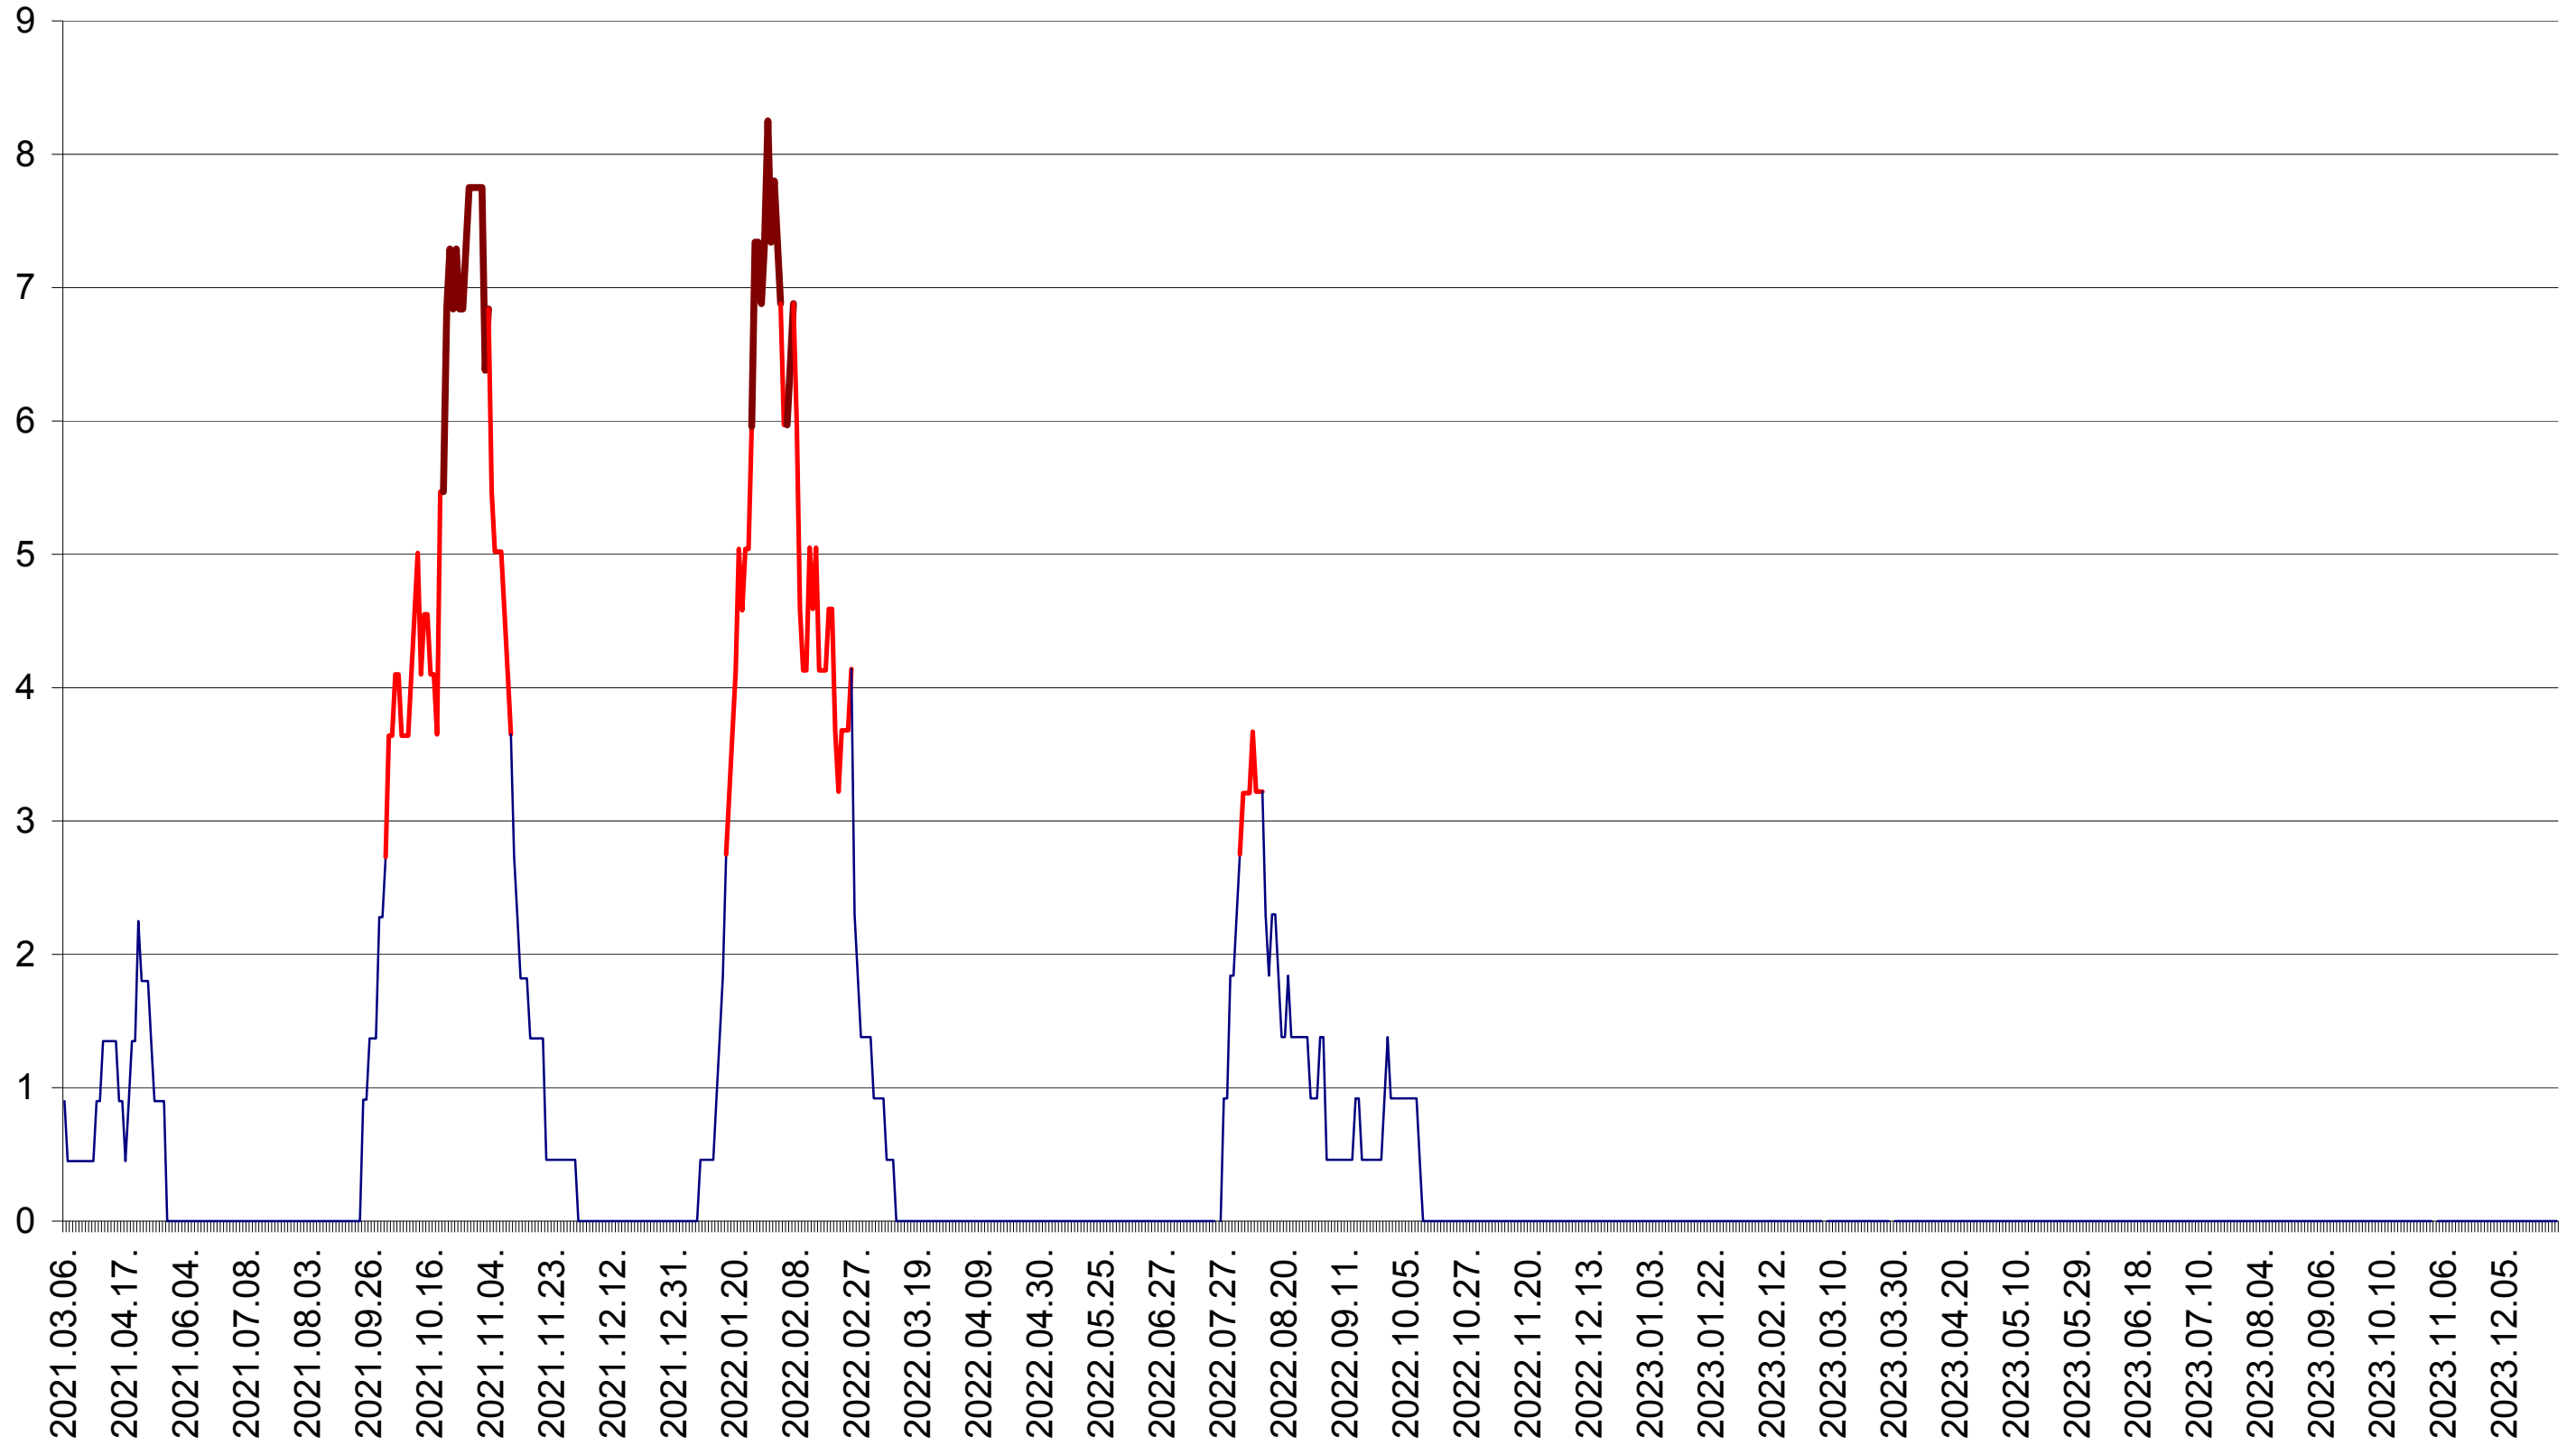

SĂRMAȘ - Evolutia incidentei cumulate pe 14 zile la ‰ de locuitori
2021.03.07. - 2024.01.04.

SÂNTIMBRU - Evolutia incidentei cumulate pe 14 zile la ‰ de locuitori
2021.03.07. - 2024.01.04.