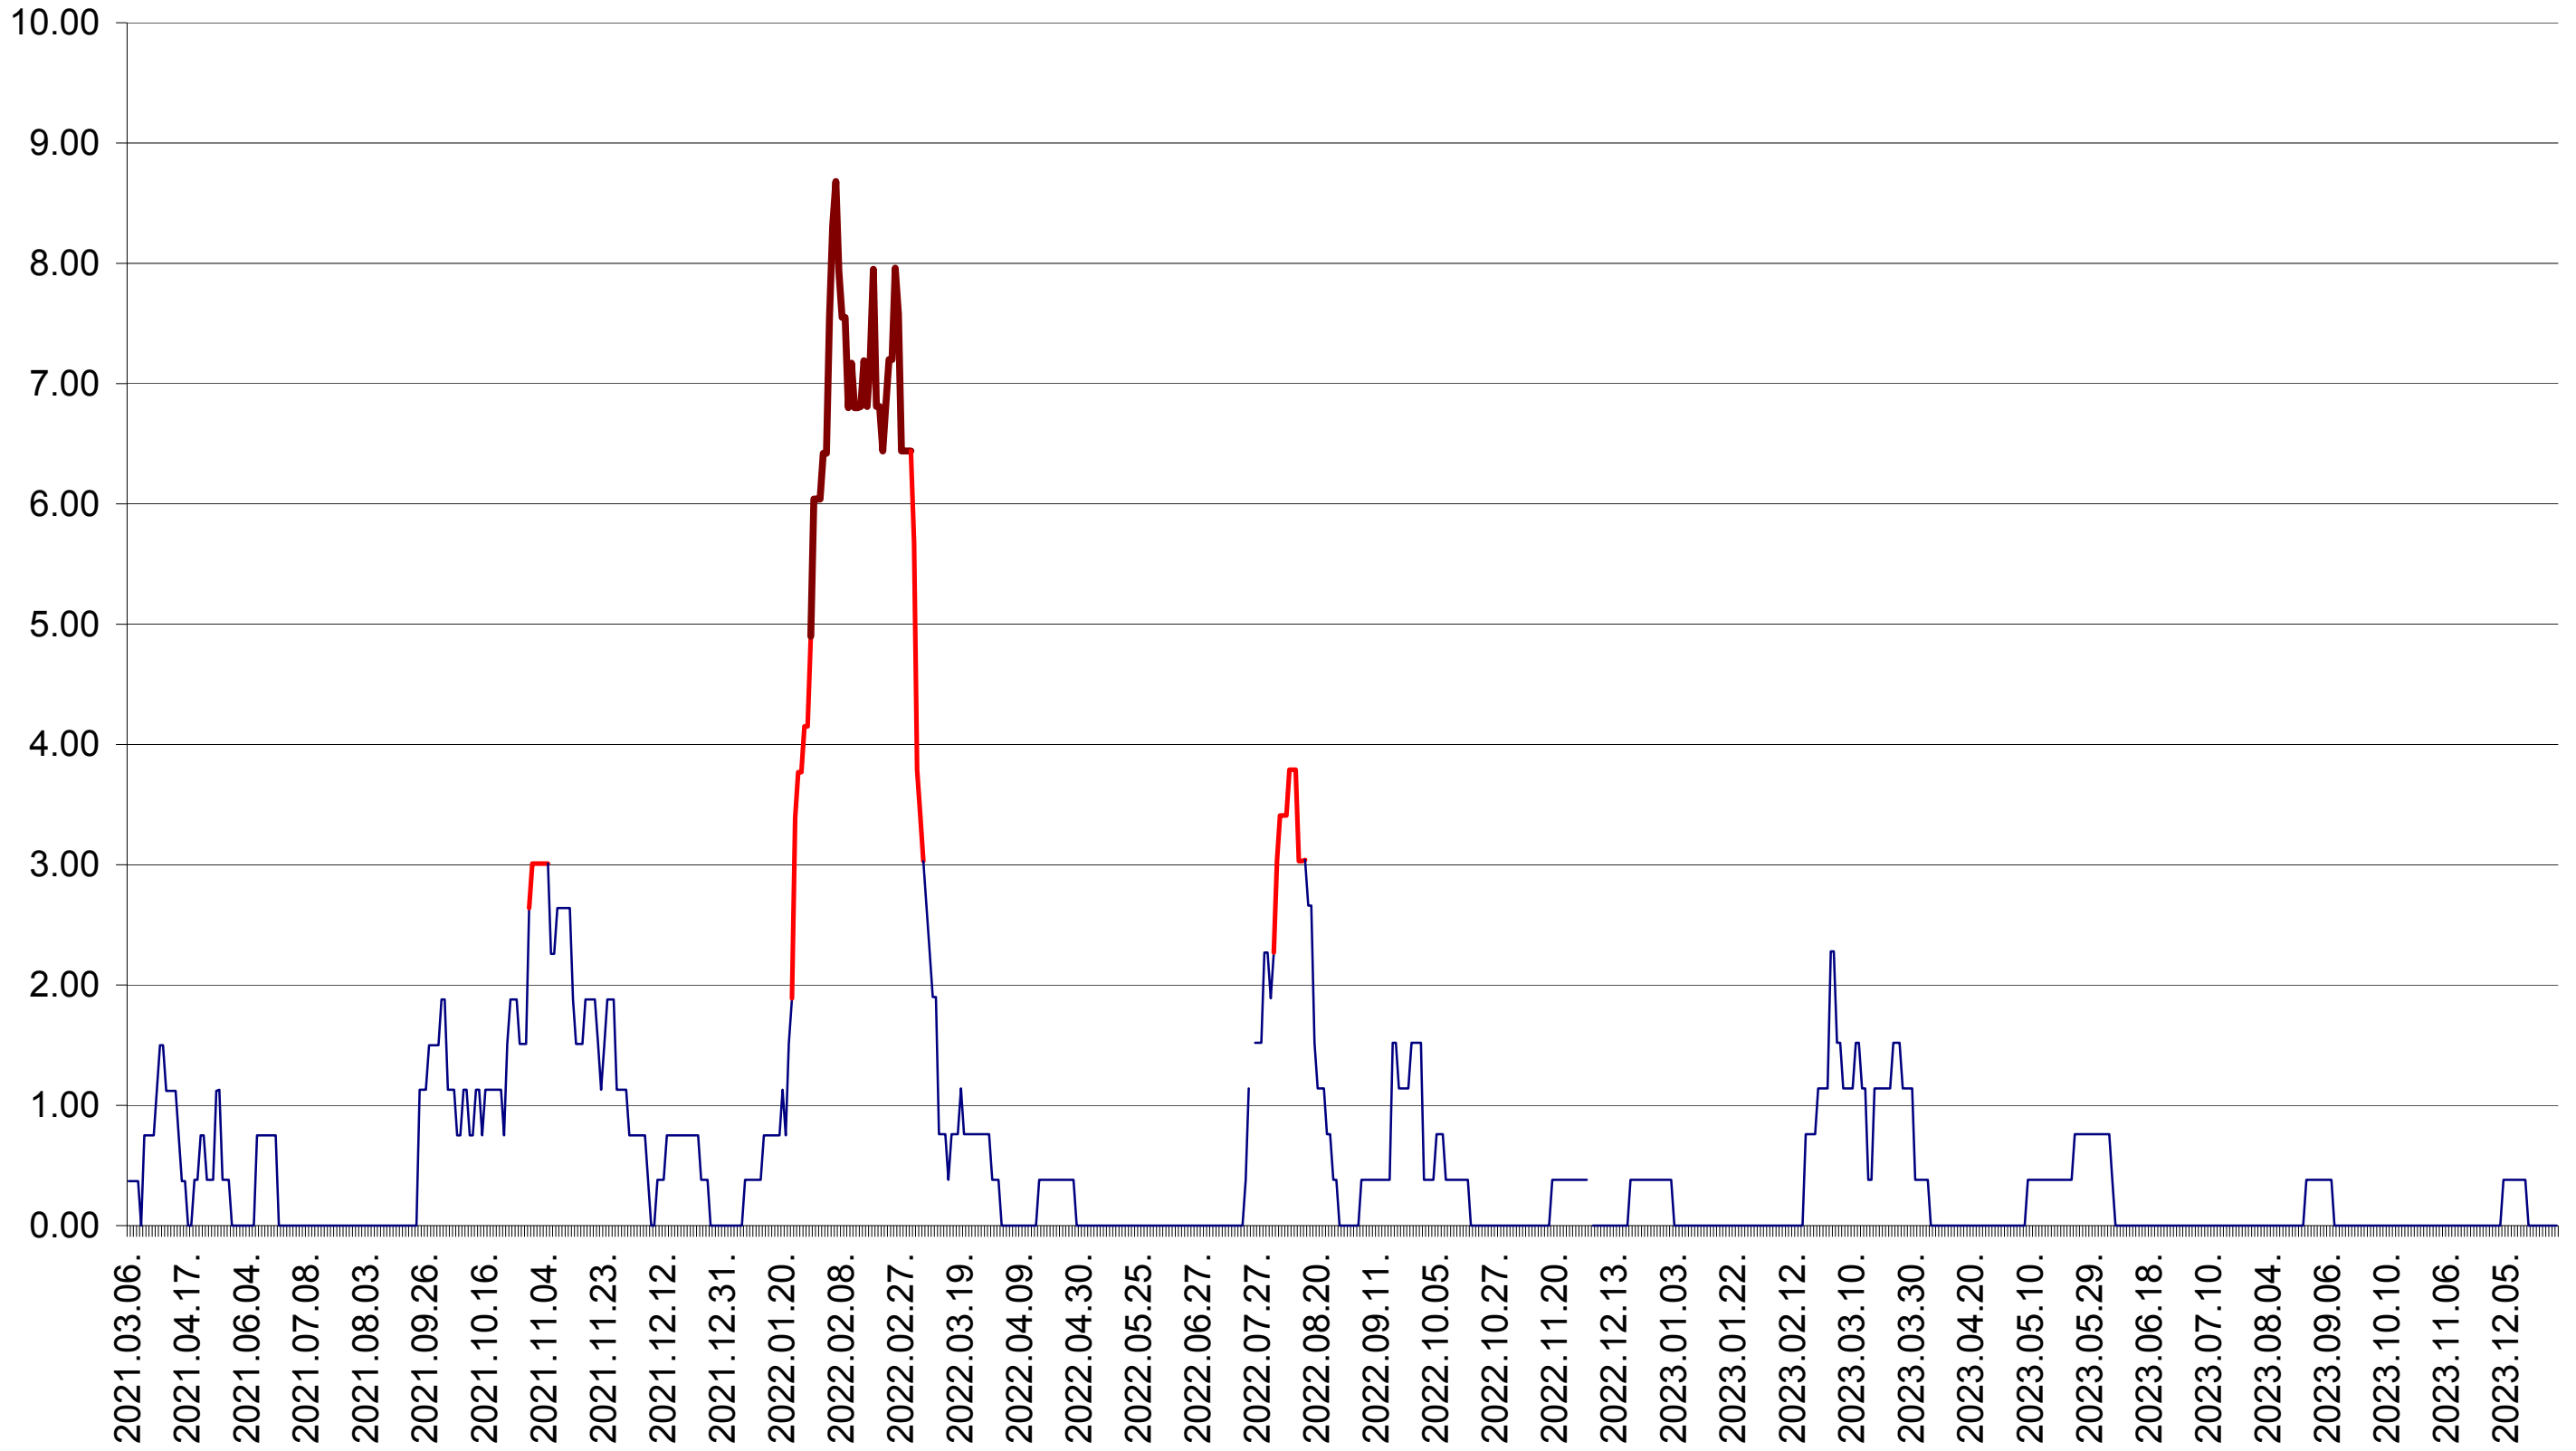

ATID - Evolutia incidentei cumulate pe 14 zile la ‰ de locuitori  
2021.03.07. - 2024.01.04.

AVRĂMEȘTI - Evolutia incidentei cumulate pe 14 zile la ‰ de locuitori  
2021.03.07. - 2024.01.04.

ORAȘ BĂILE TUȘNAD - Evolutia incidentei cumulate pe 14 zile la ‰ de locuitori  
2021.03.07. - 2024.01.04.

ORAȘ BĂLAN - Evolutia incidentei cumulate pe 14 zile la ‰ de locuitori  
2021.03.07. - 2024.01.04.

BILBOR - Evolutia incidentei cumulate pe 14 zile la ‰ de locuitori  
2021.03.07. - 2024.01.04.

ORAȘ BORSEC - Evolutia incidentei cumulate pe 14 zile la ‰ de locuitori  
2021.03.07. - 2024.01.04.

BRĂDEȘTI - Evolutia incidentei cumulate pe 14 zile la ‰ de locuitori  
2021.03.07. - 2024.01.04.

CĂPÂLNIȚA - Evolutia incidentei cumulate pe 14 zile la ‰ de locuitori  
2021.03.07. - 2024.01.04.

CÂRȚA - Evolutia incidentei cumulate pe 14 zile la ‰ de locuitori  
2021.03.07. - 2024.01.04.