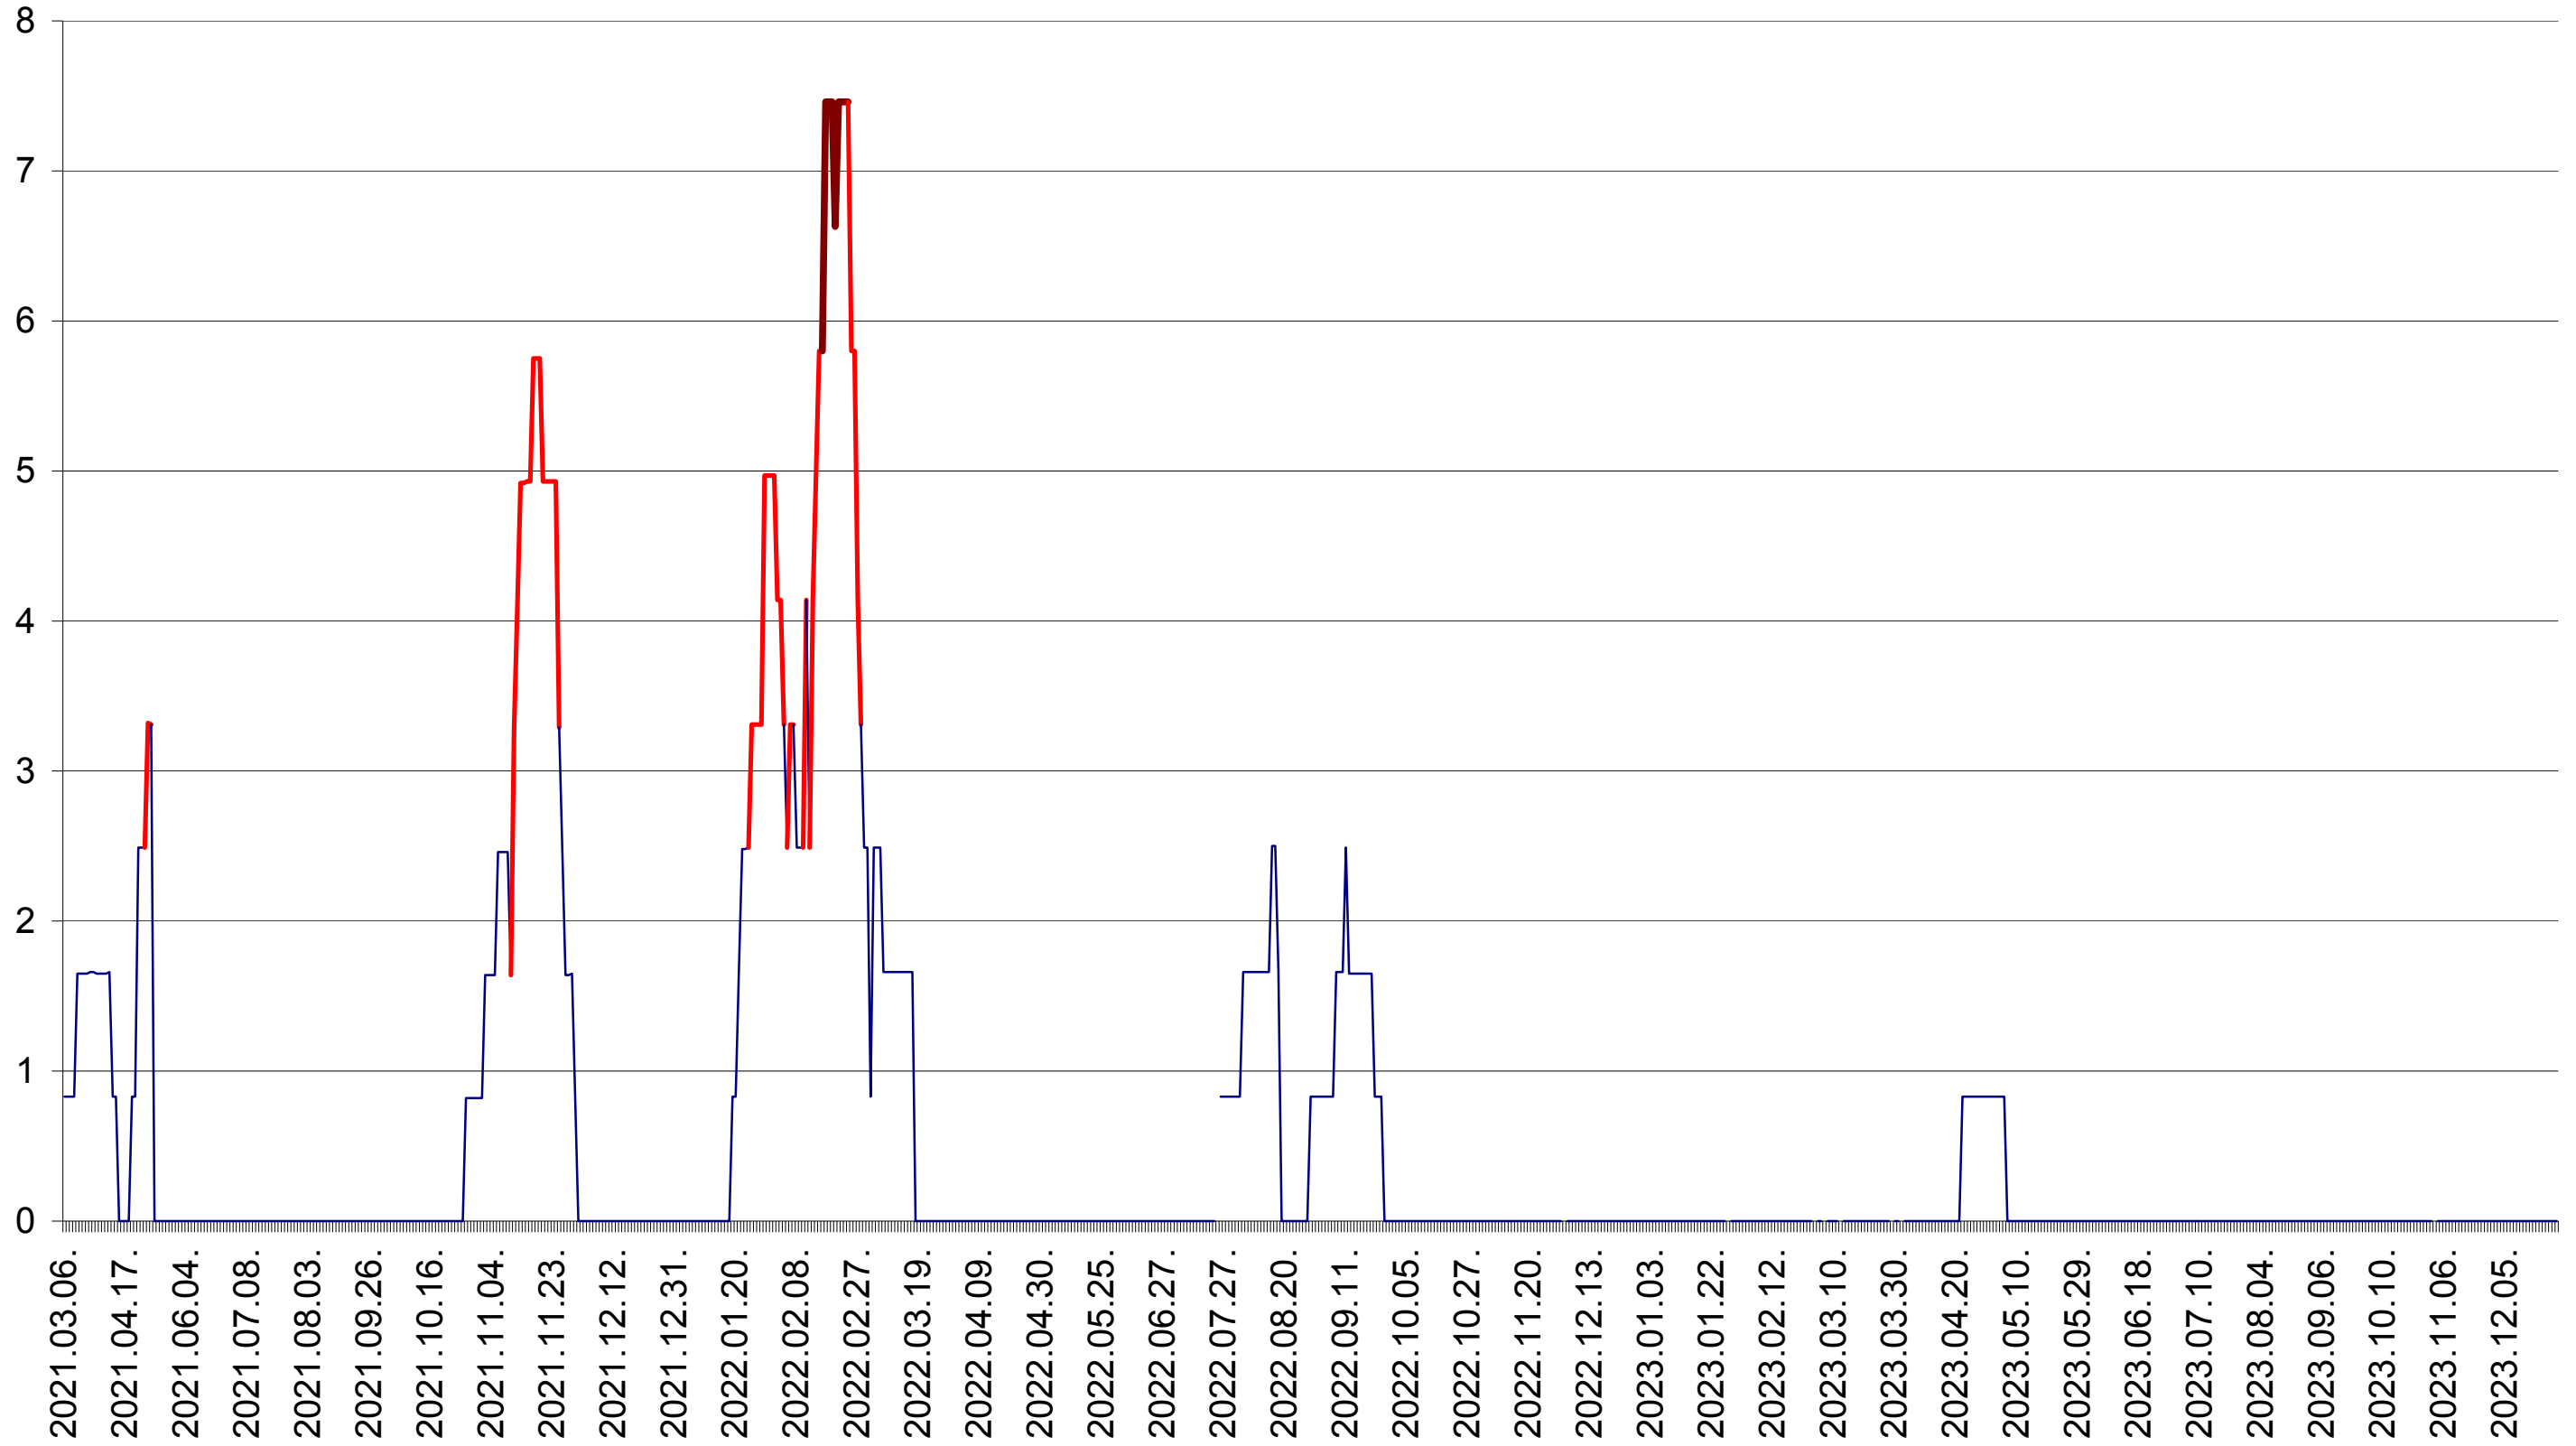

SÂNCRĂIENI - Evolutia incidentei cumulate pe 14 zile la ‰ de locuitori
2021.03.07. - 2024.01.04.

SĂCEL - Evolutia incidentei cumulate pe 14 zile la ‰ de locuitori
2021.03.07. - 2024.01.04.