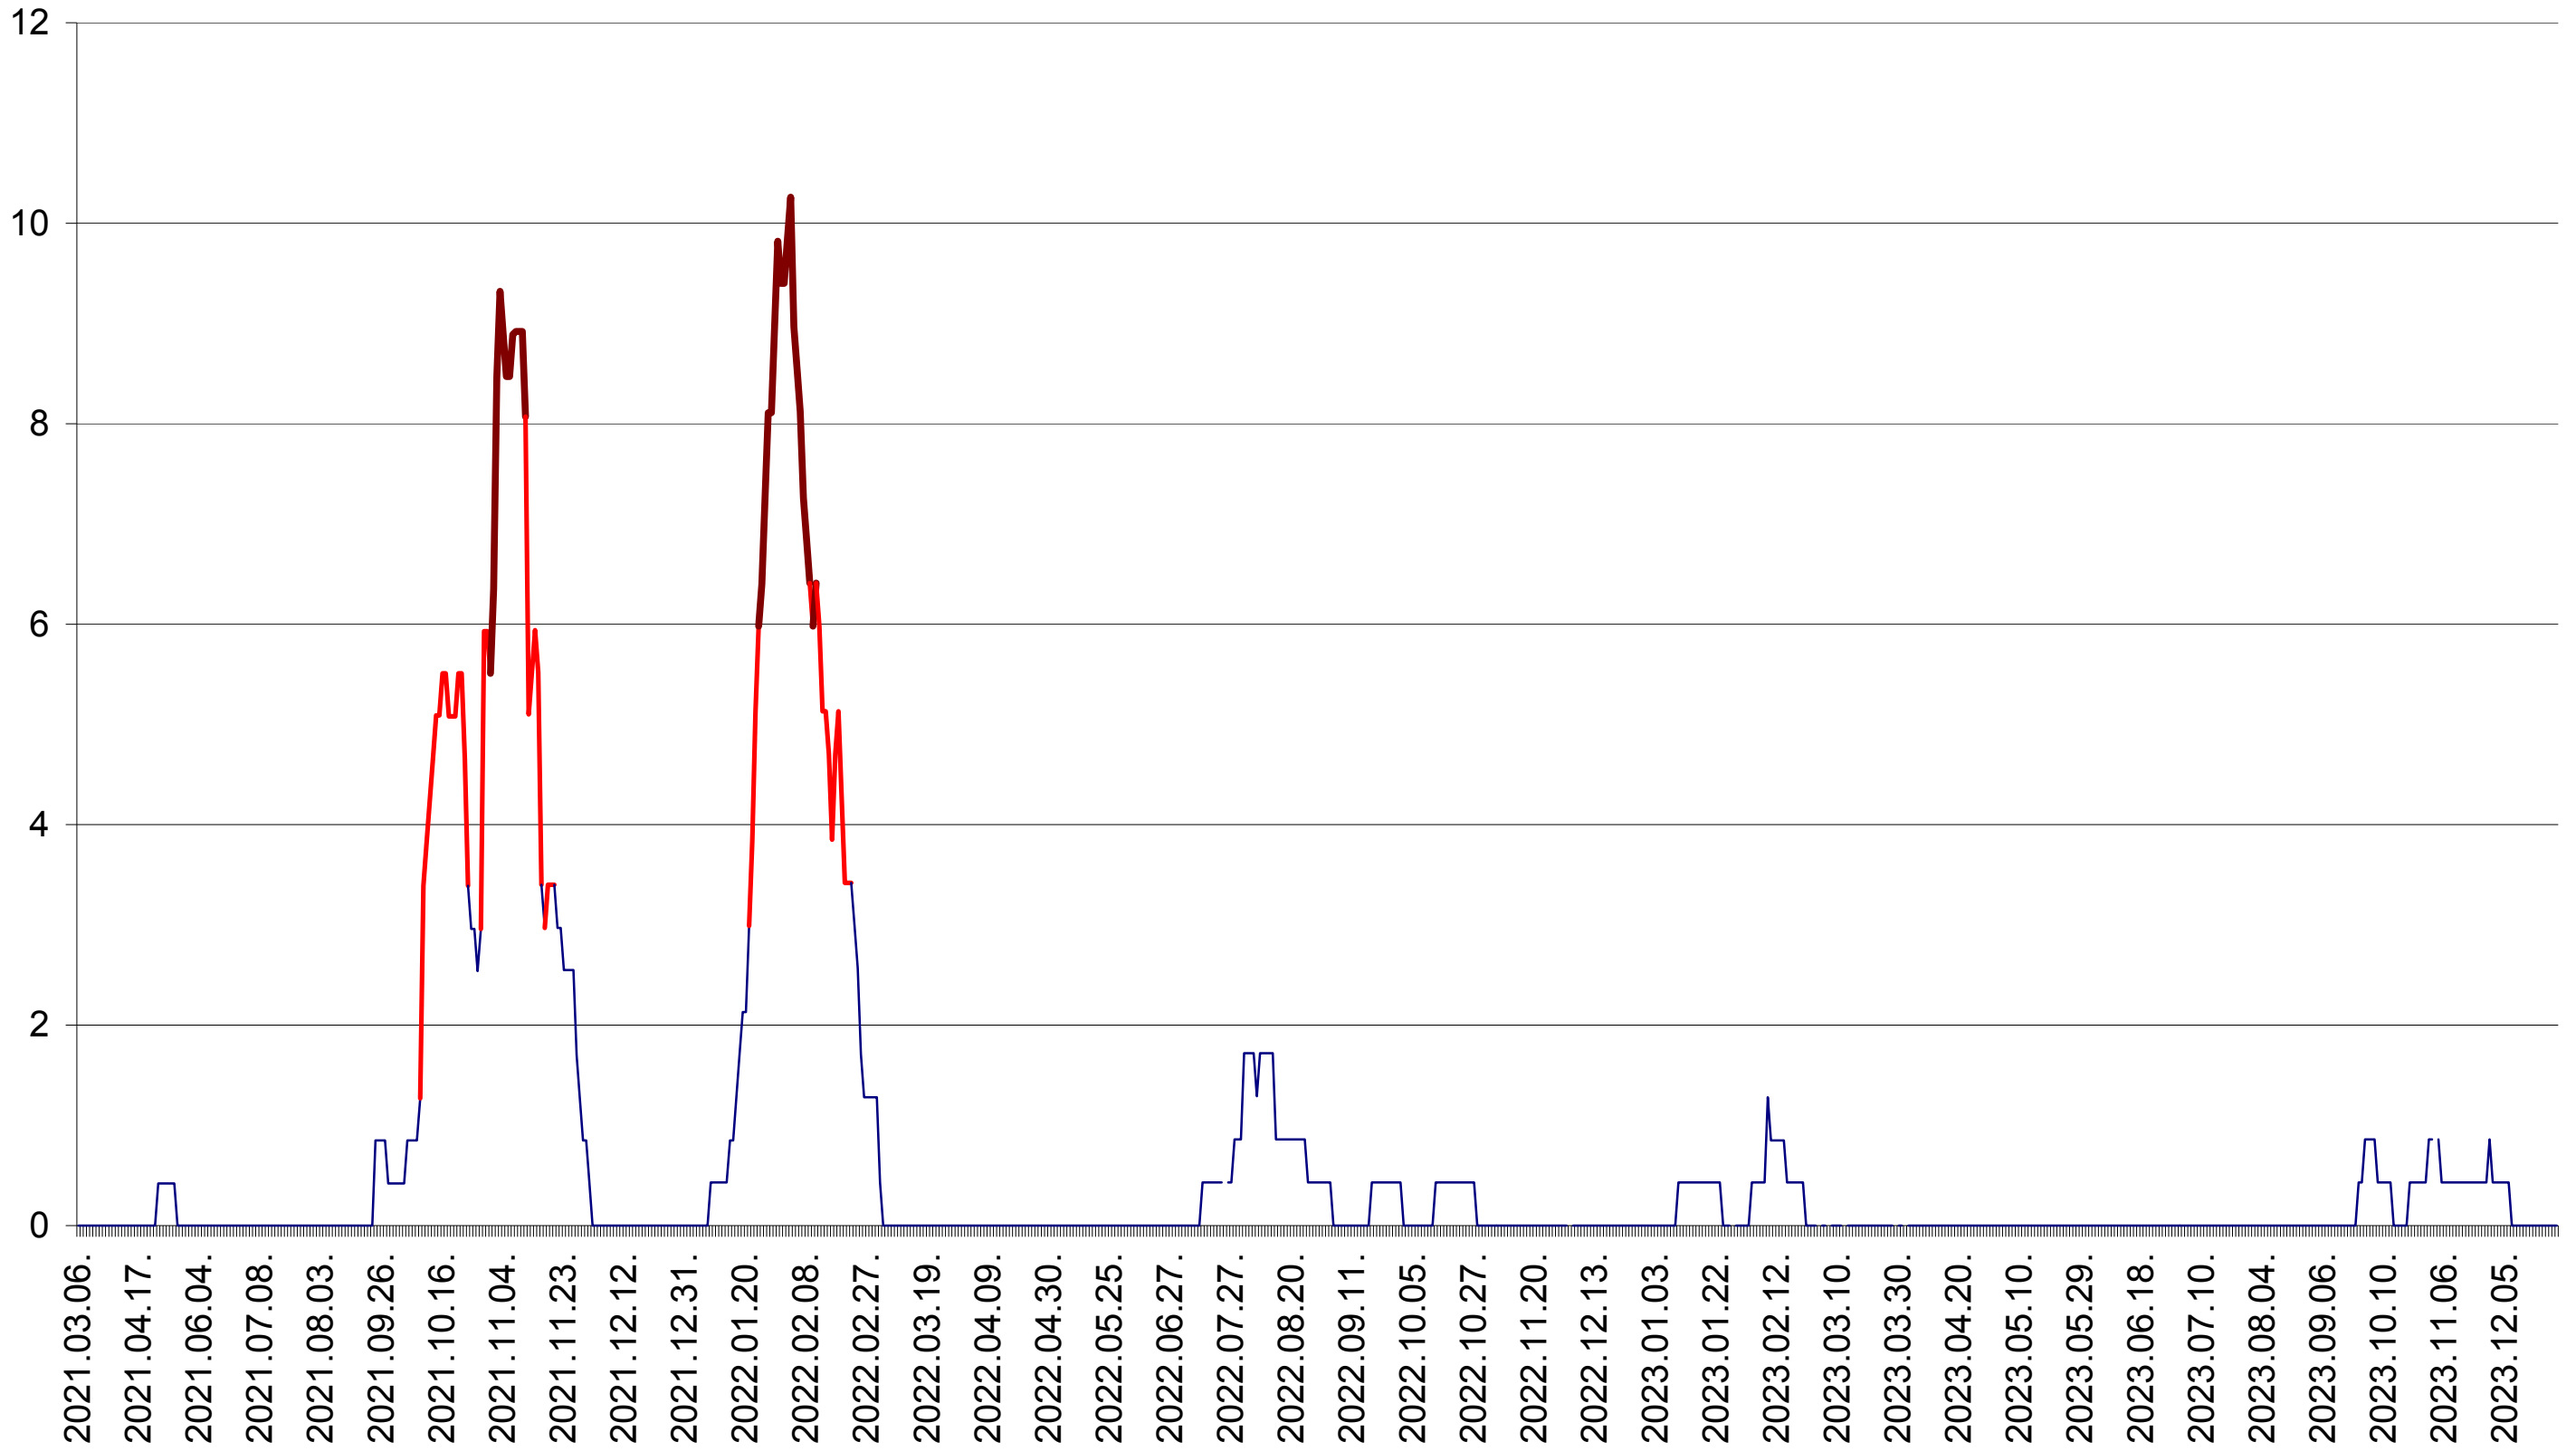

SÂNSIMION - Evolutia incidentei cumulate pe 14 zile la ‰ de locuitori
2021.03.07. - 2024.01.04.

SÂNMARTIN - Evolutia incidentei cumulate pe 14 zile la ‰ de locuitori
2021.03.07. - 2024.01.04.