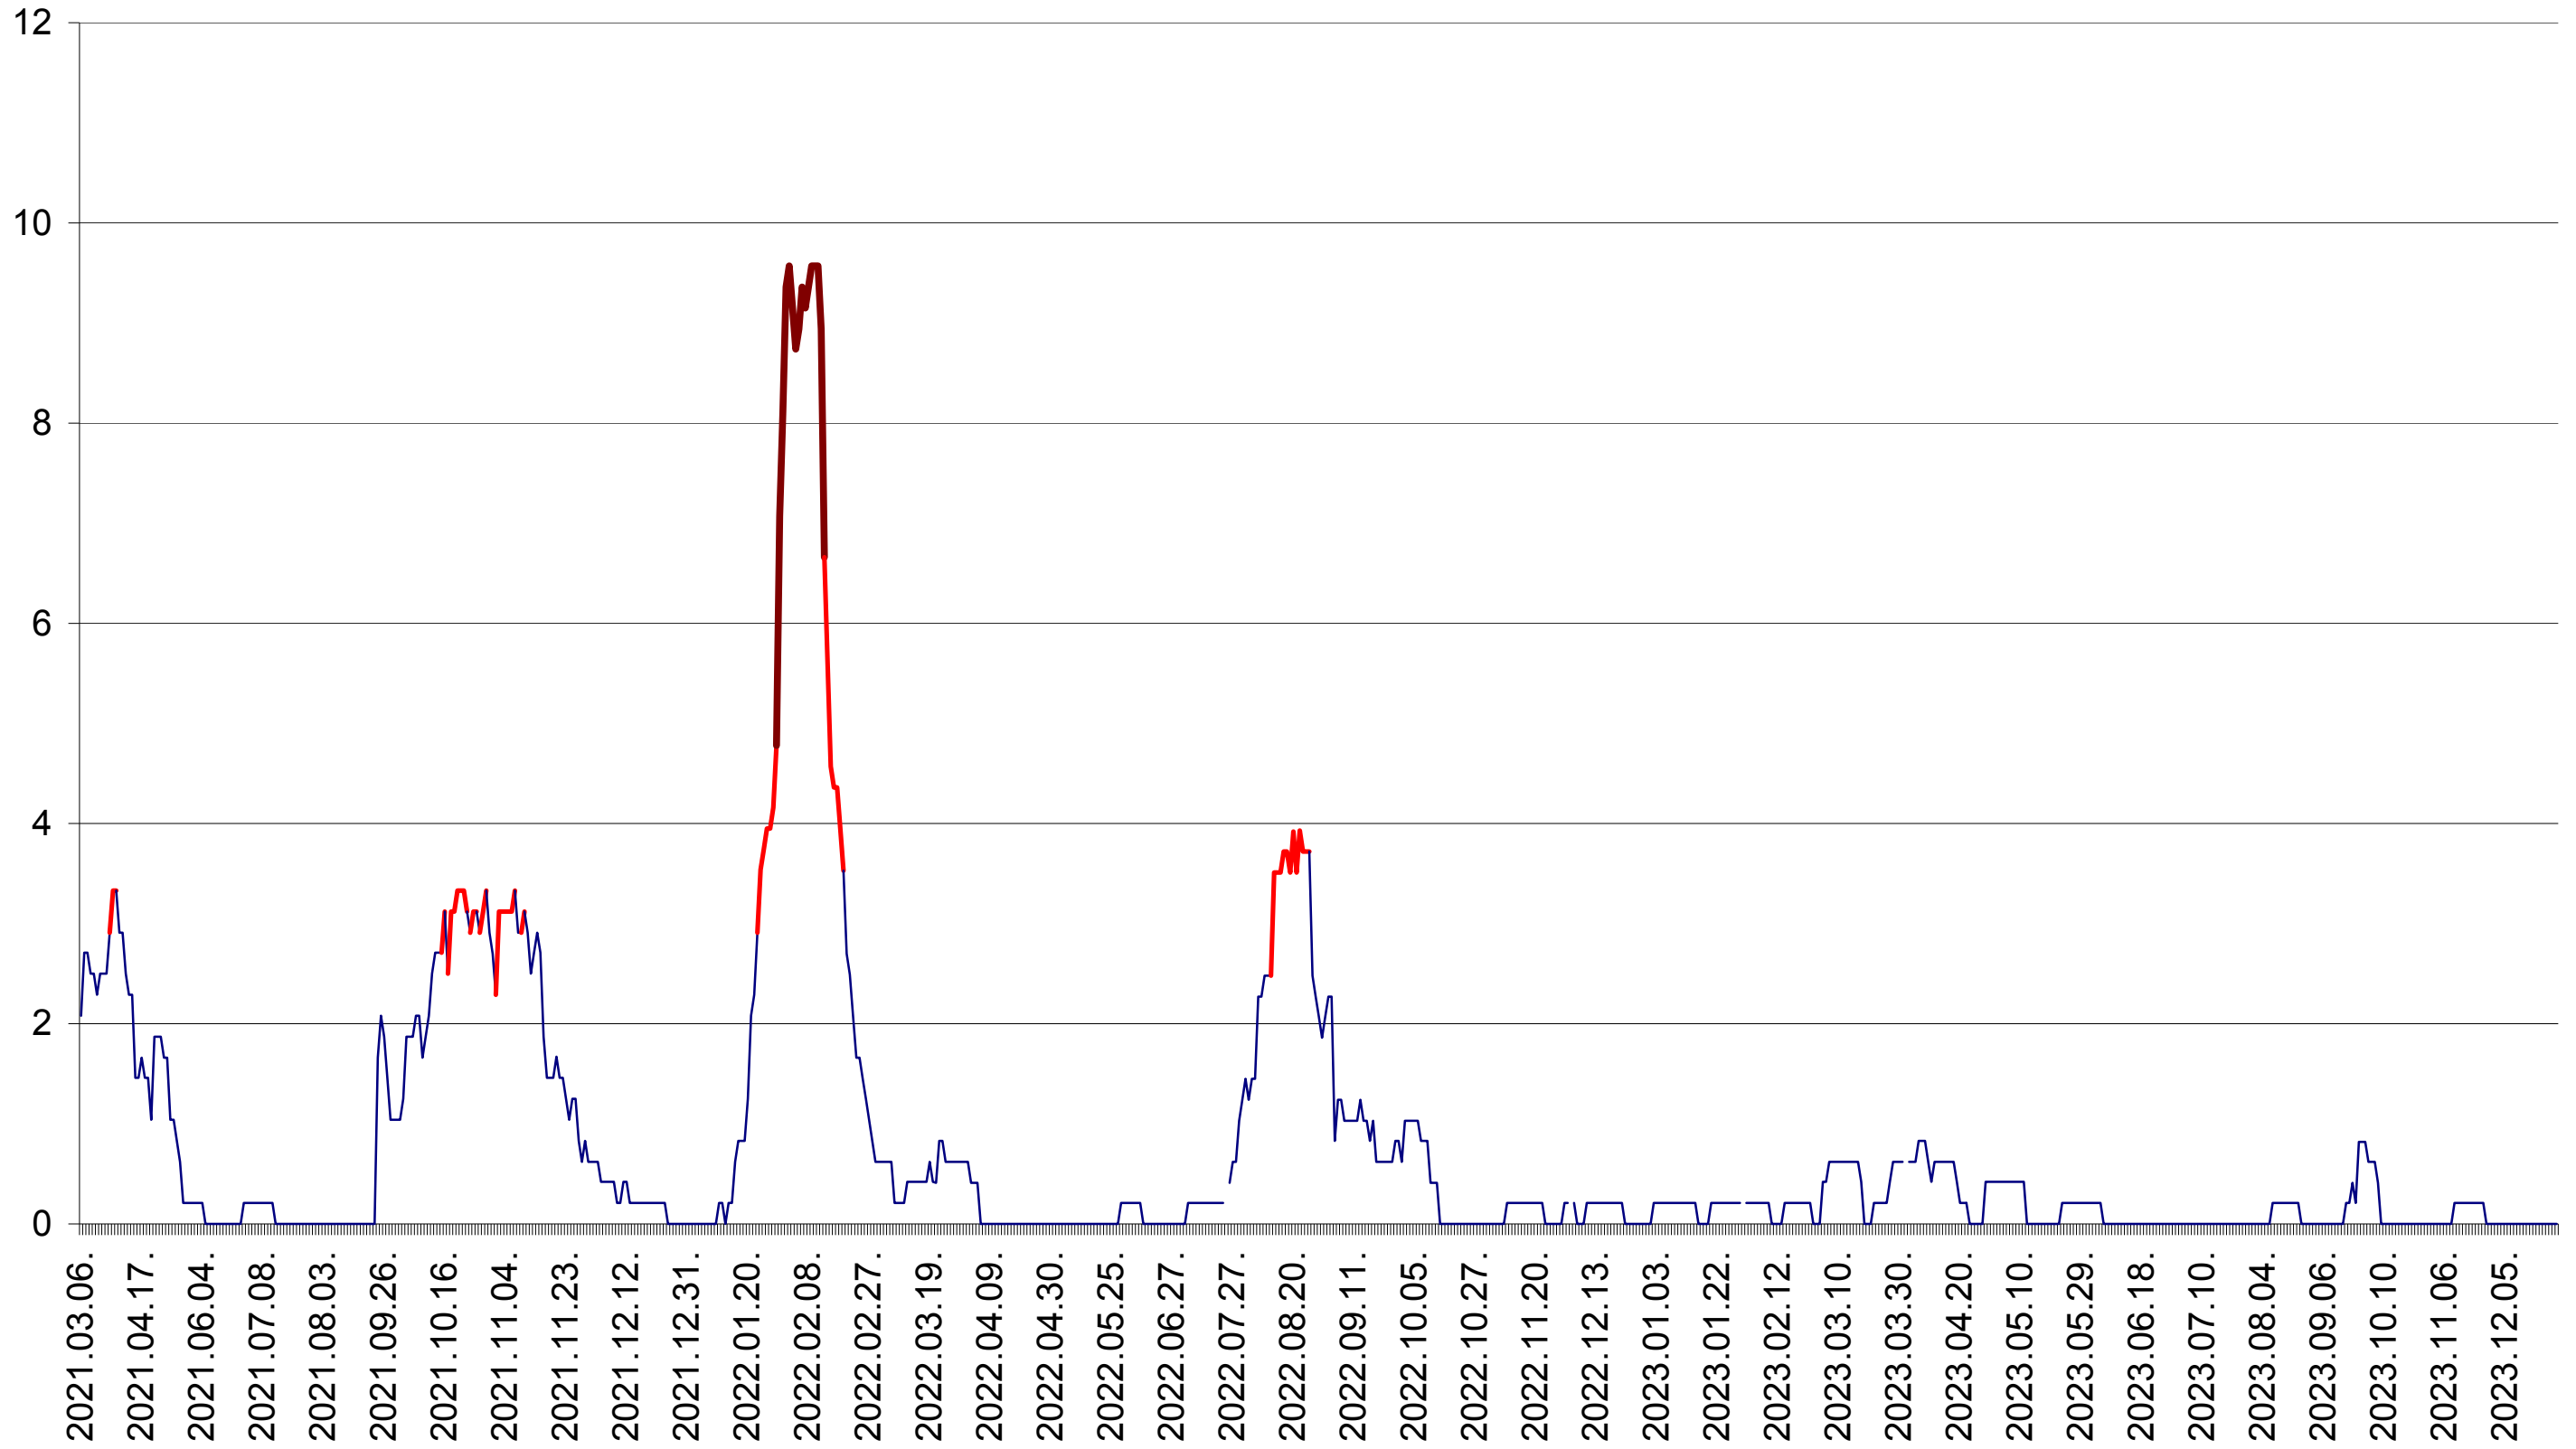

MĂDĂRAȘ - Evolutia incidentei cumulate pe 14 zile la ‰ de locuitori
2021.03.07. - 2024.01.04.

LUPENI - Evolutia incidentei cumulate pe 14 zile la ‰ de locuitori
2021.03.07. - 2024.01.04.