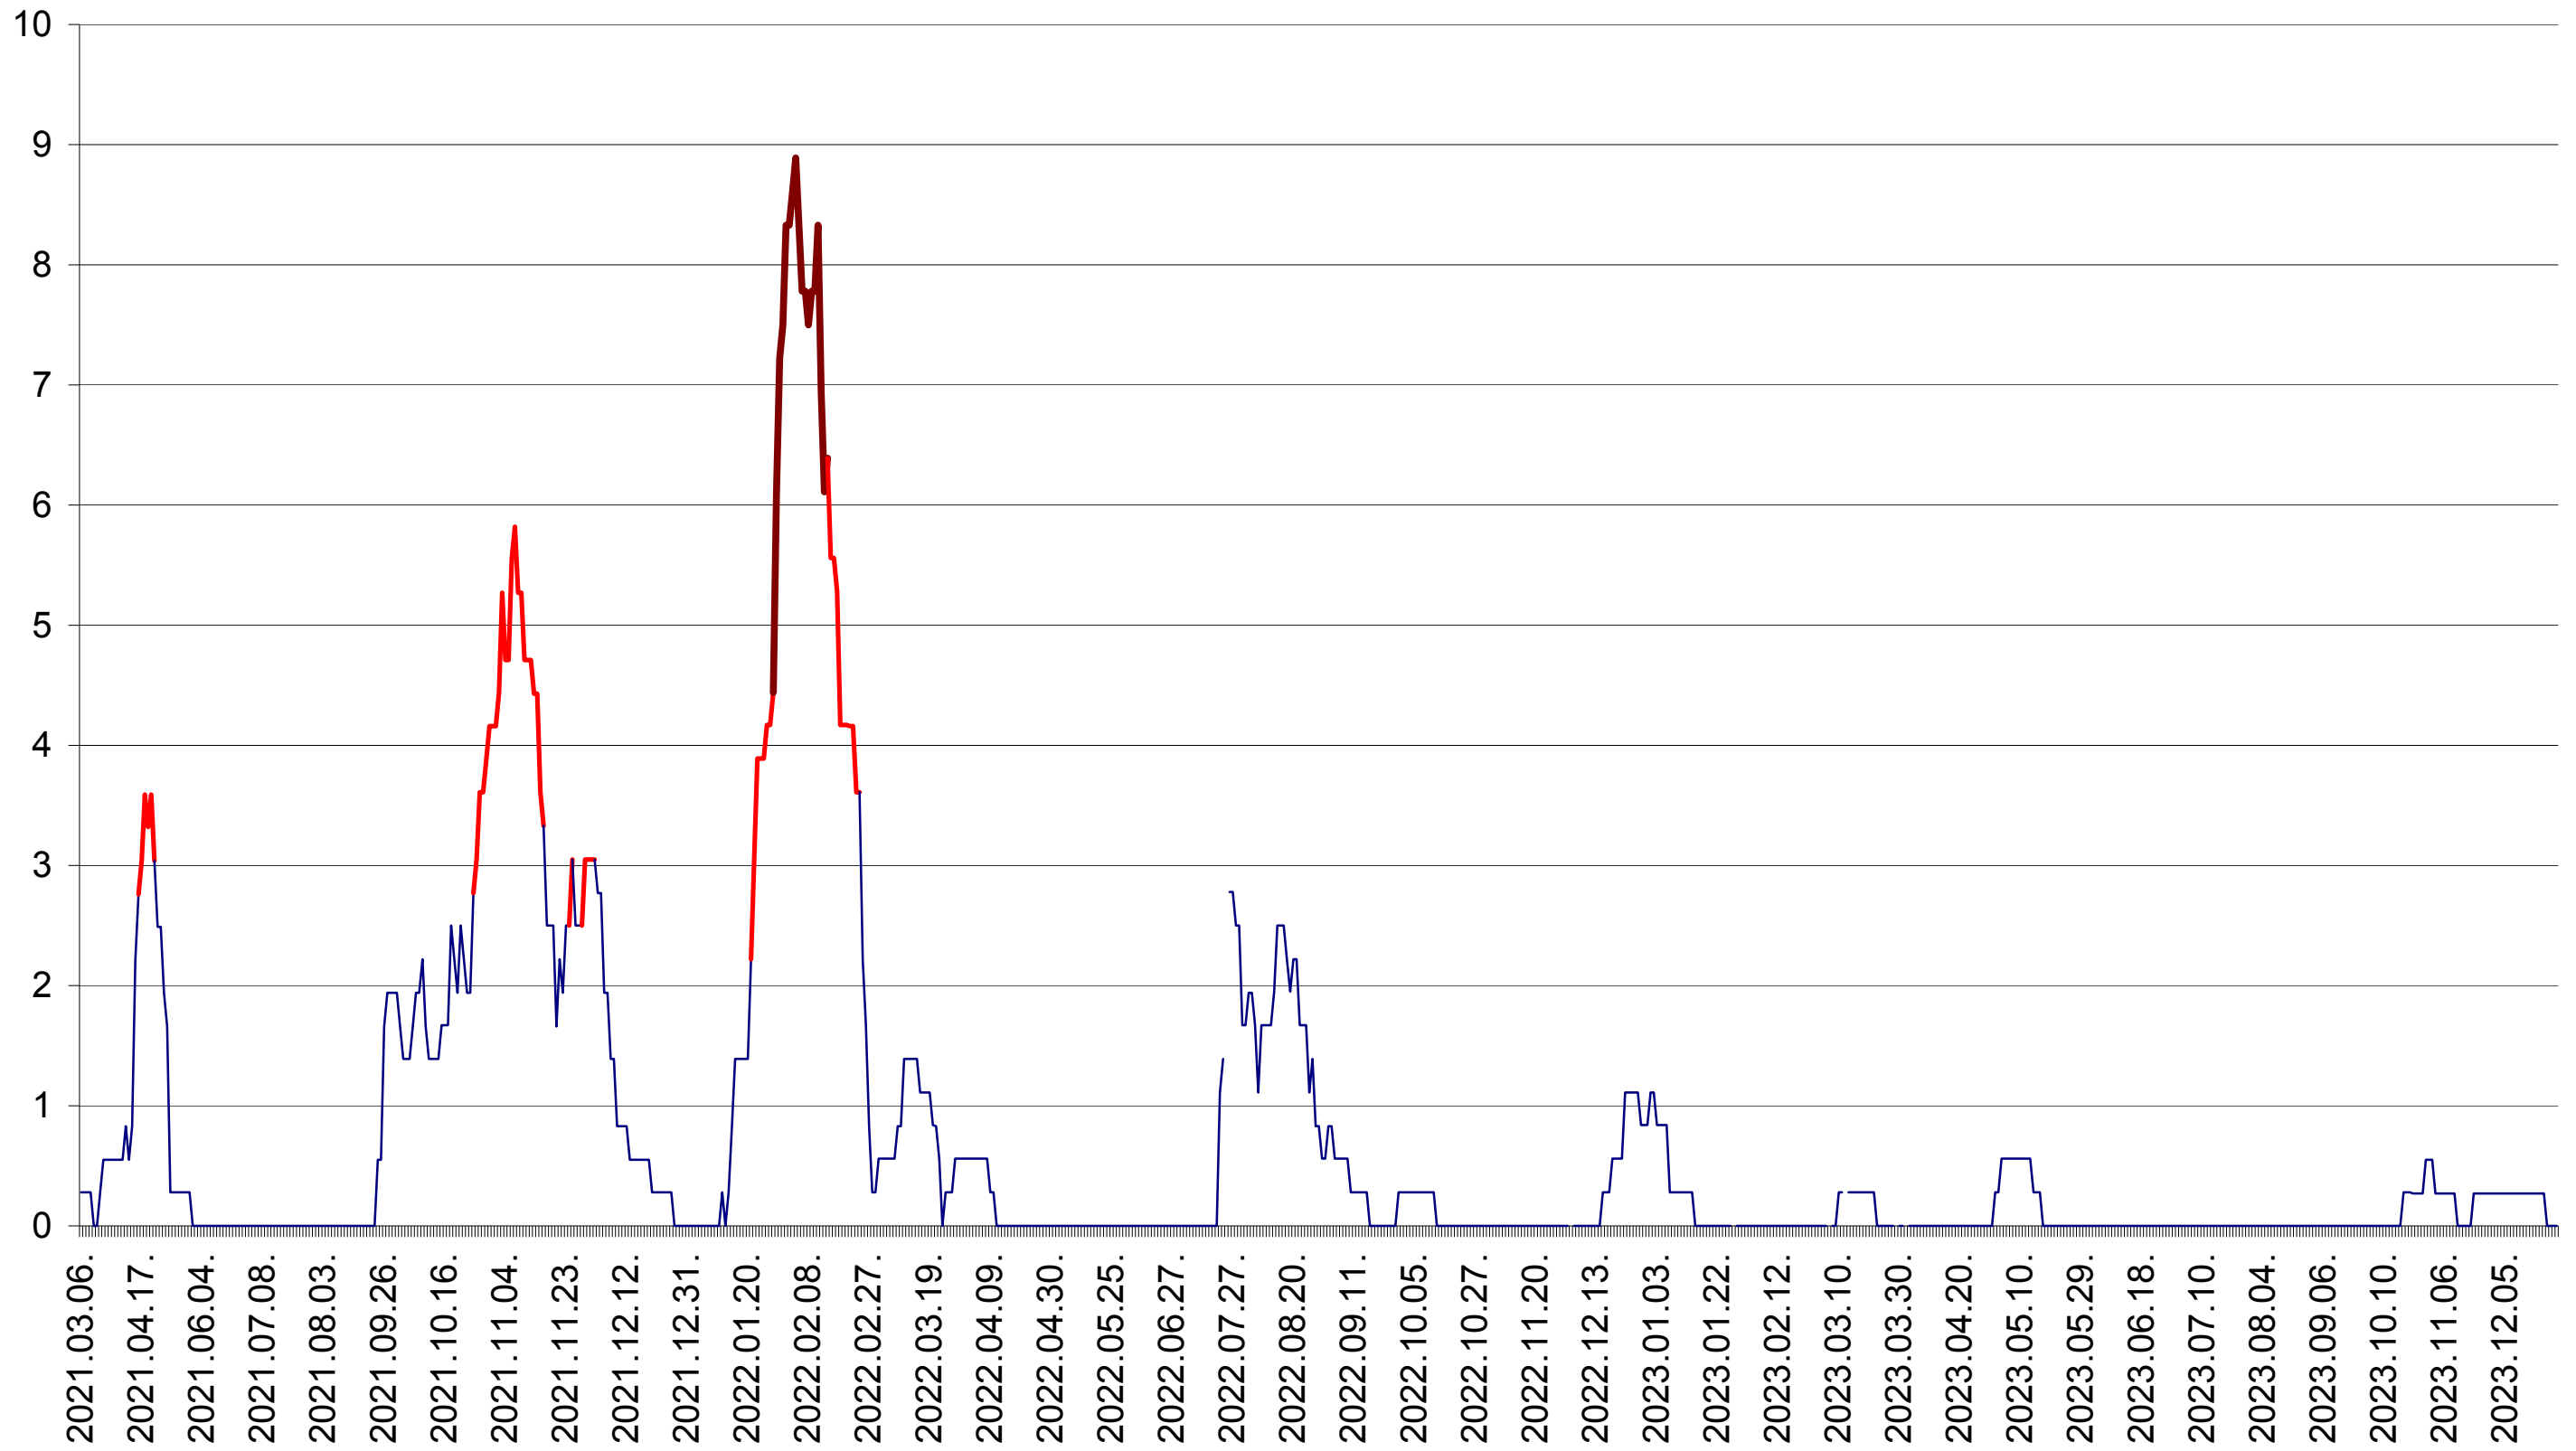

MEREȘTI - Evolutia incidentei cumulate pe 14 zile la ‰ de locuitori  
2021.03.07. - 2024.01.04.

MUNICIPIUL MIERCUREA-CIUC - Evolutia incidentei cumulate pe 14 zile la ‰ de locuitori  
2021.03.07. - 2024.01.04.

MIHĂILENI - Evolutia incidentei cumulate pe 14 zile la ‰ de locuitori  
2021.03.07. - 2024.01.04.

MUGENI - Evolutia incidentei cumulate pe 14 zile la ‰ de locuitori  
2021.03.07. - 2024.01.04.

OCLAND - Evolutia incidentei cumulate pe 14 zile la ‰ de locuitori  
2021.03.07. - 2024.01.04.