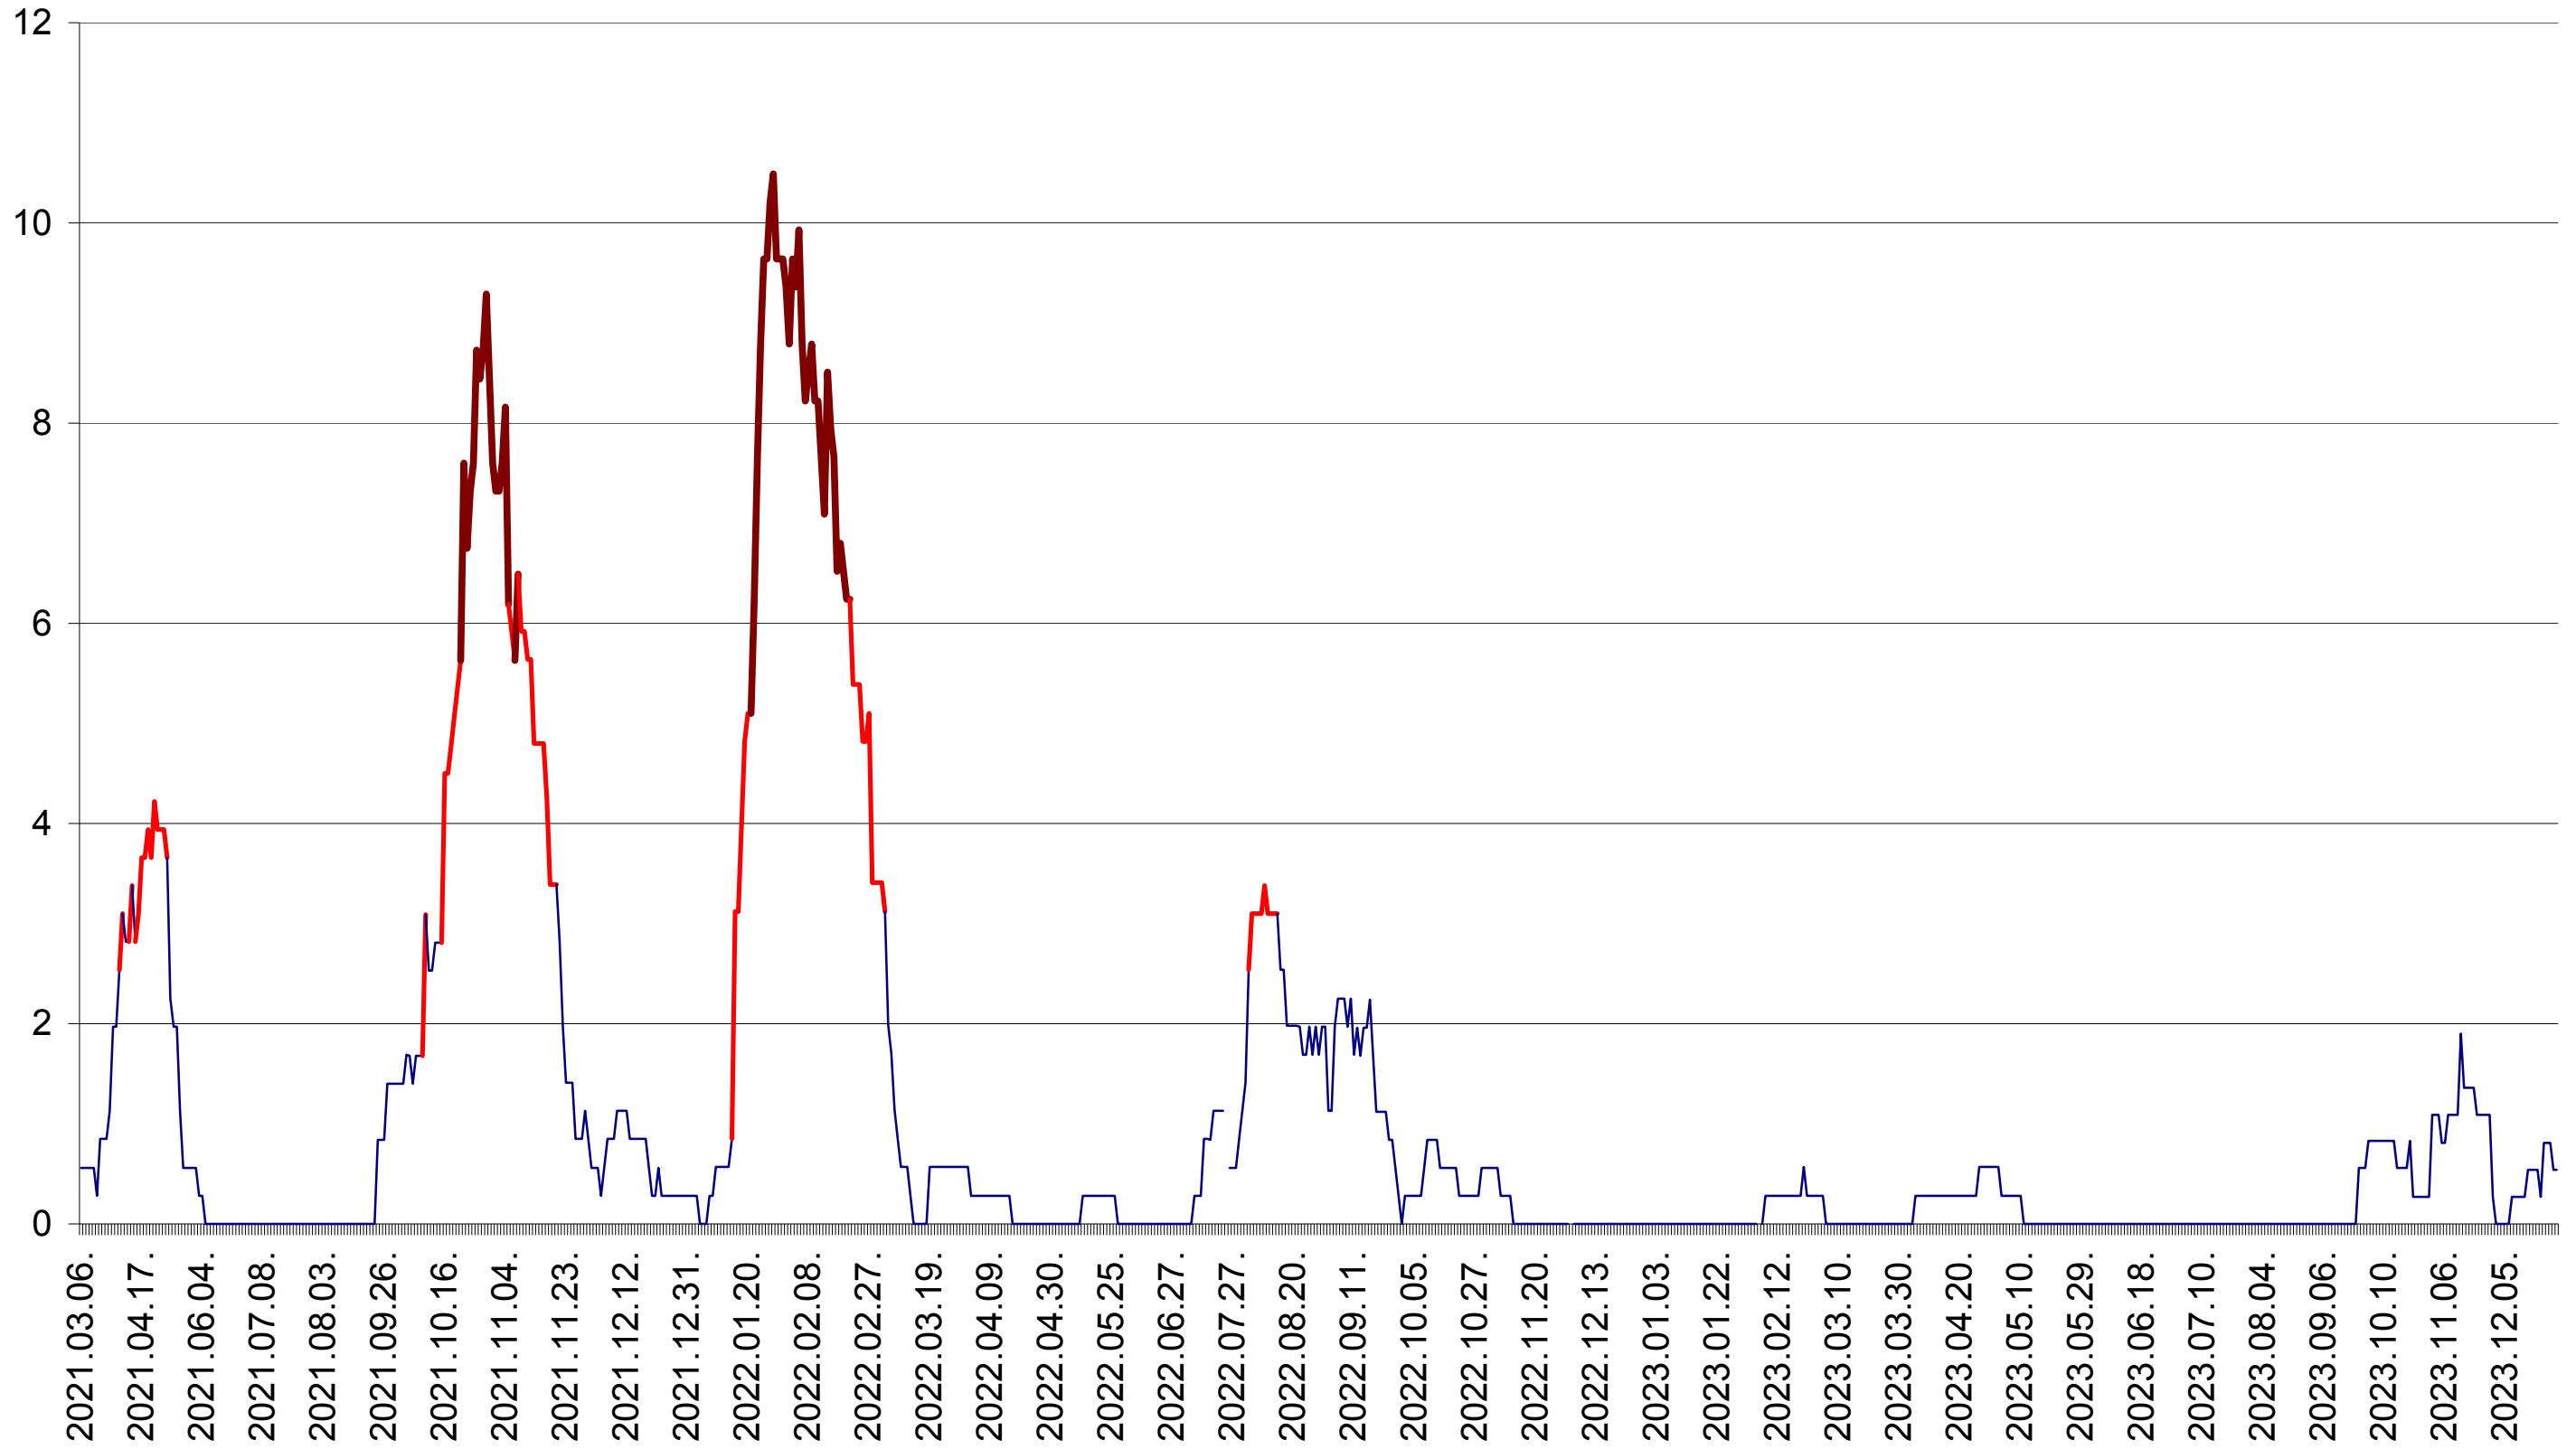

ORAȘ BĂLAN - Evolutia incidentei cumulate pe 14 zile la ‰ de locuitori  
2021.03.07. - 2024.01.04.

BILBOR - Evolutia incidentei cumulate pe 14 zile la ‰ de locuitori  
2021.03.07. - 2024.01.04.

ORAȘ BORSEC - Evolutia incidentei cumulate pe 14 zile la ‰ de locuitori  
2021.03.07. - 2024.01.04.

ORAȘ CRISTURU SECUIESC - Evolutia incidentei cumulate pe 14 zile la ‰ de locuitori  
2021.03.07. - 2024.01.04.

DĂNEȘTI - Evolutia incidentei cumulate pe 14 zile la ‰ de locuitori  
2021.03.07. - 2024.01.04.

DÂRJIU - Evolutia incidentei cumulate pe 14 zile la ‰ de locuitori  
2021.03.07. - 2024.01.04.

DEALU - Evolutia incidentei cumulate pe 14 zile la ‰ de locuitori  
2021.03.07. - 2024.01.04.

DITRĂU - Evolutia incidentei cumulate pe 14 zile la ‰ de locuitori  
2021.03.07. - 2024.01.04.

FELICENI - Evolutia incidentei cumulate pe 14 zile la ‰ de locuitori  
2021.03.07. - 2024.01.04.

FRUMOASA - Evolutia incidentei cumulate pe 14 zile la ‰ de locuitori  
2021.03.07. - 2024.01.04.

GĂLĂUȚAȘ - Evolutia incidentei cumulate pe 14 zile la ‰ de locuitori  
2021.03.07. - 2024.01.04.