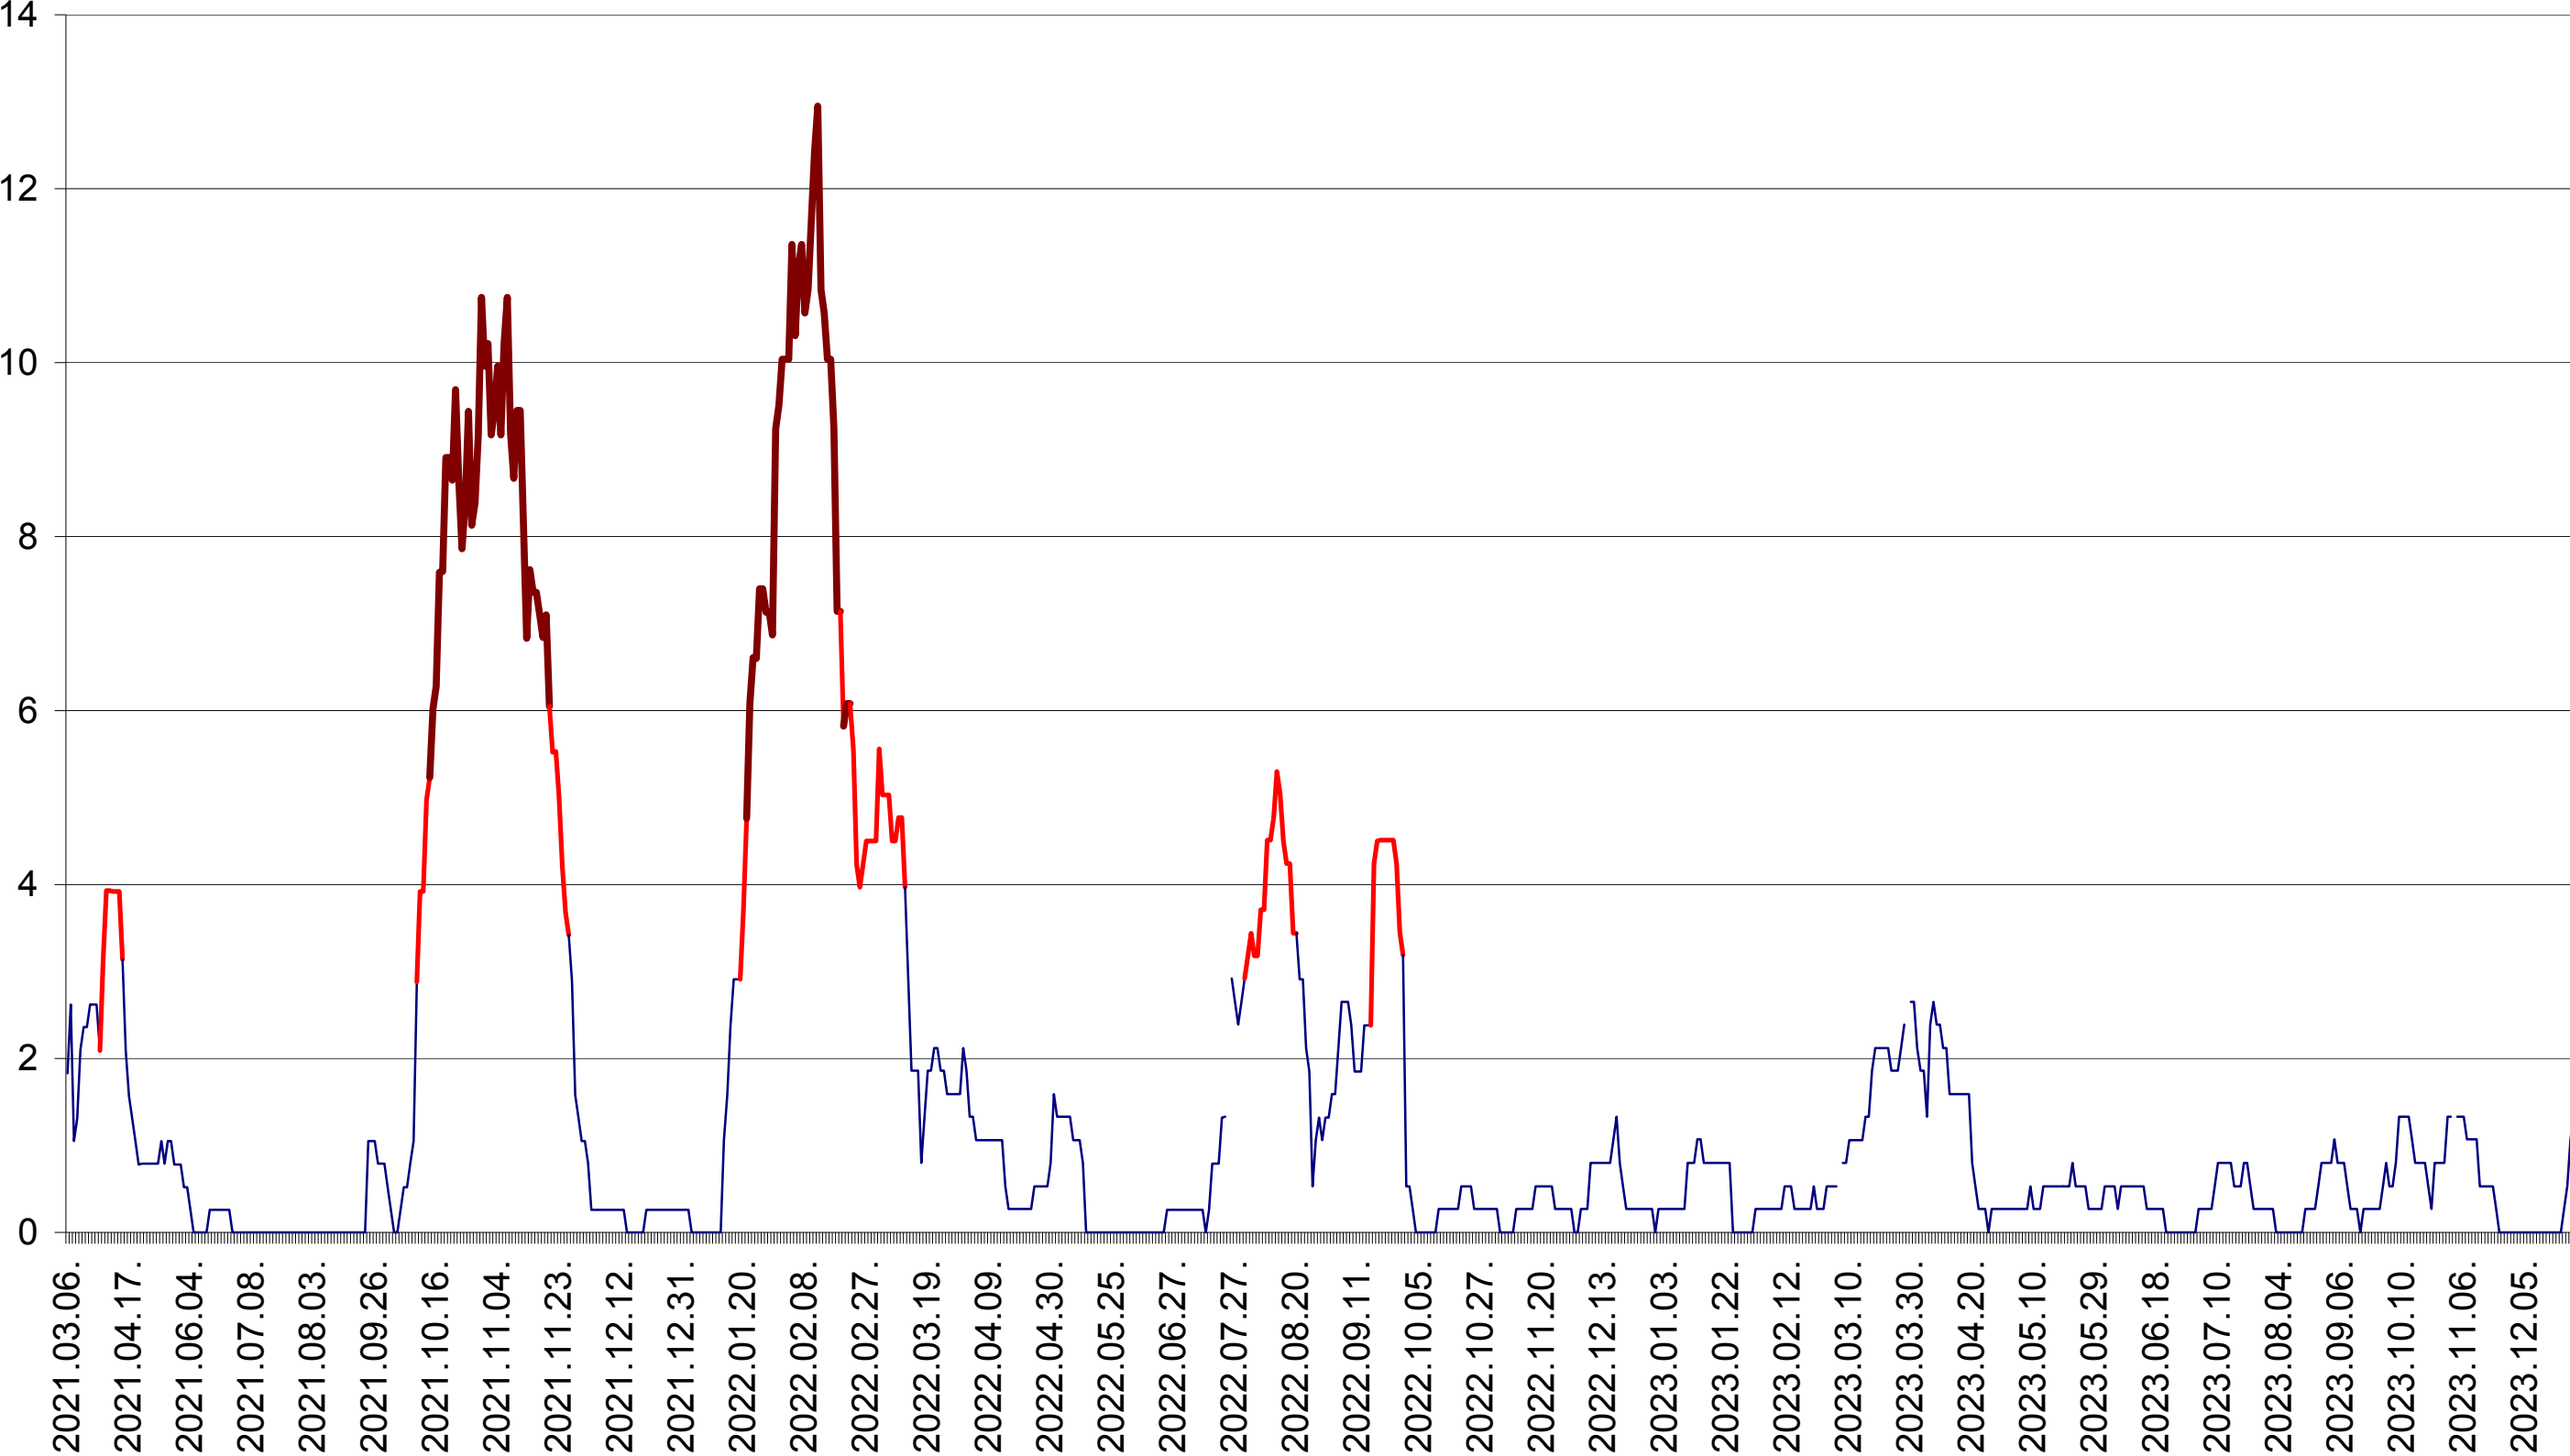

SATU MARE - Evolutia incidentei cumulate pe 14 zile la ‰ de locuitori
2021.03.07. - 2024.01.04.