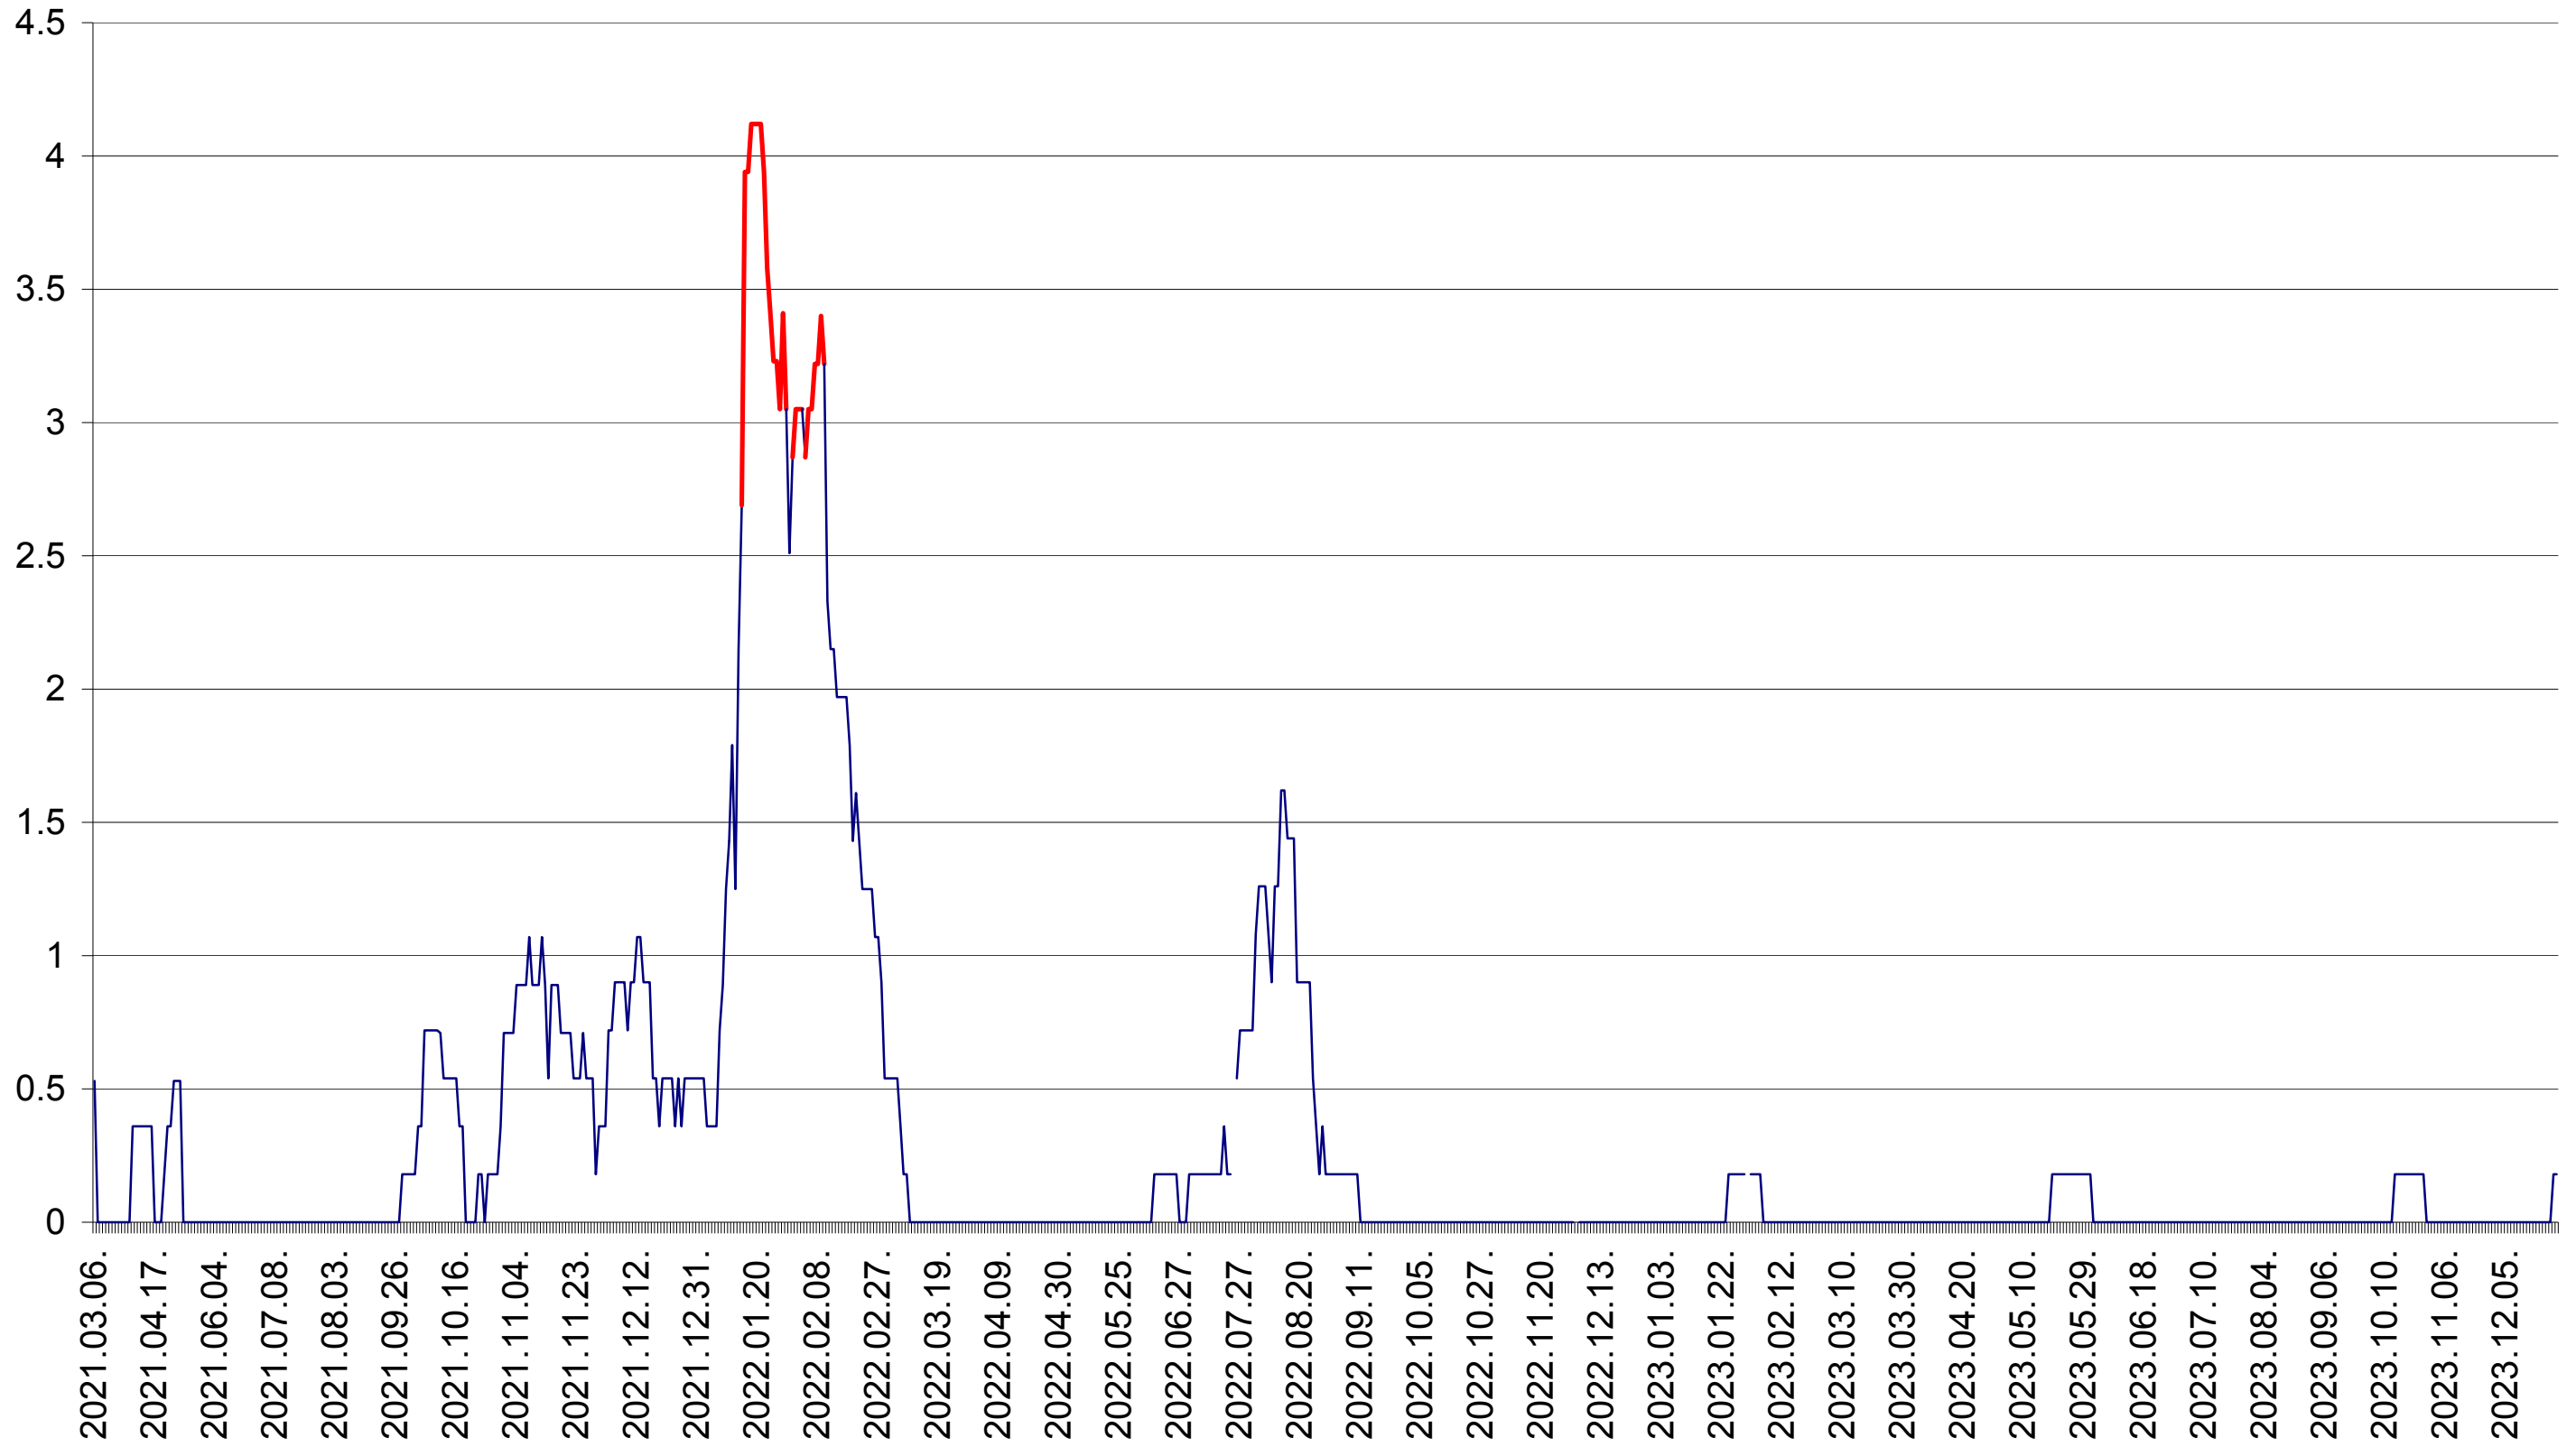

LĂZAREA - Evolutia incidentei cumulate pe 14 zile la ‰ de locuitori  
2021.03.07. - 2024.01.04.

LELICENI - Evolutia incidentei cumulate pe 14 zile la ‰ de locuitori  
2021.03.07. - 2024.01.04.

LUETA - Evolutia incidentei cumulate pe 14 zile la ‰ de locuitori  
2021.03.07. - 2024.01.04.

LUNCA DE JOS - Evolutia incidentei cumulate pe 14 zile la ‰ de locuitori  
2021.03.07. - 2024.01.04.

LUNCA DE SUS - Evolutia incidentei cumulate pe 14 zile la ‰ de locuitori  
2021.03.07. - 2024.01.04.