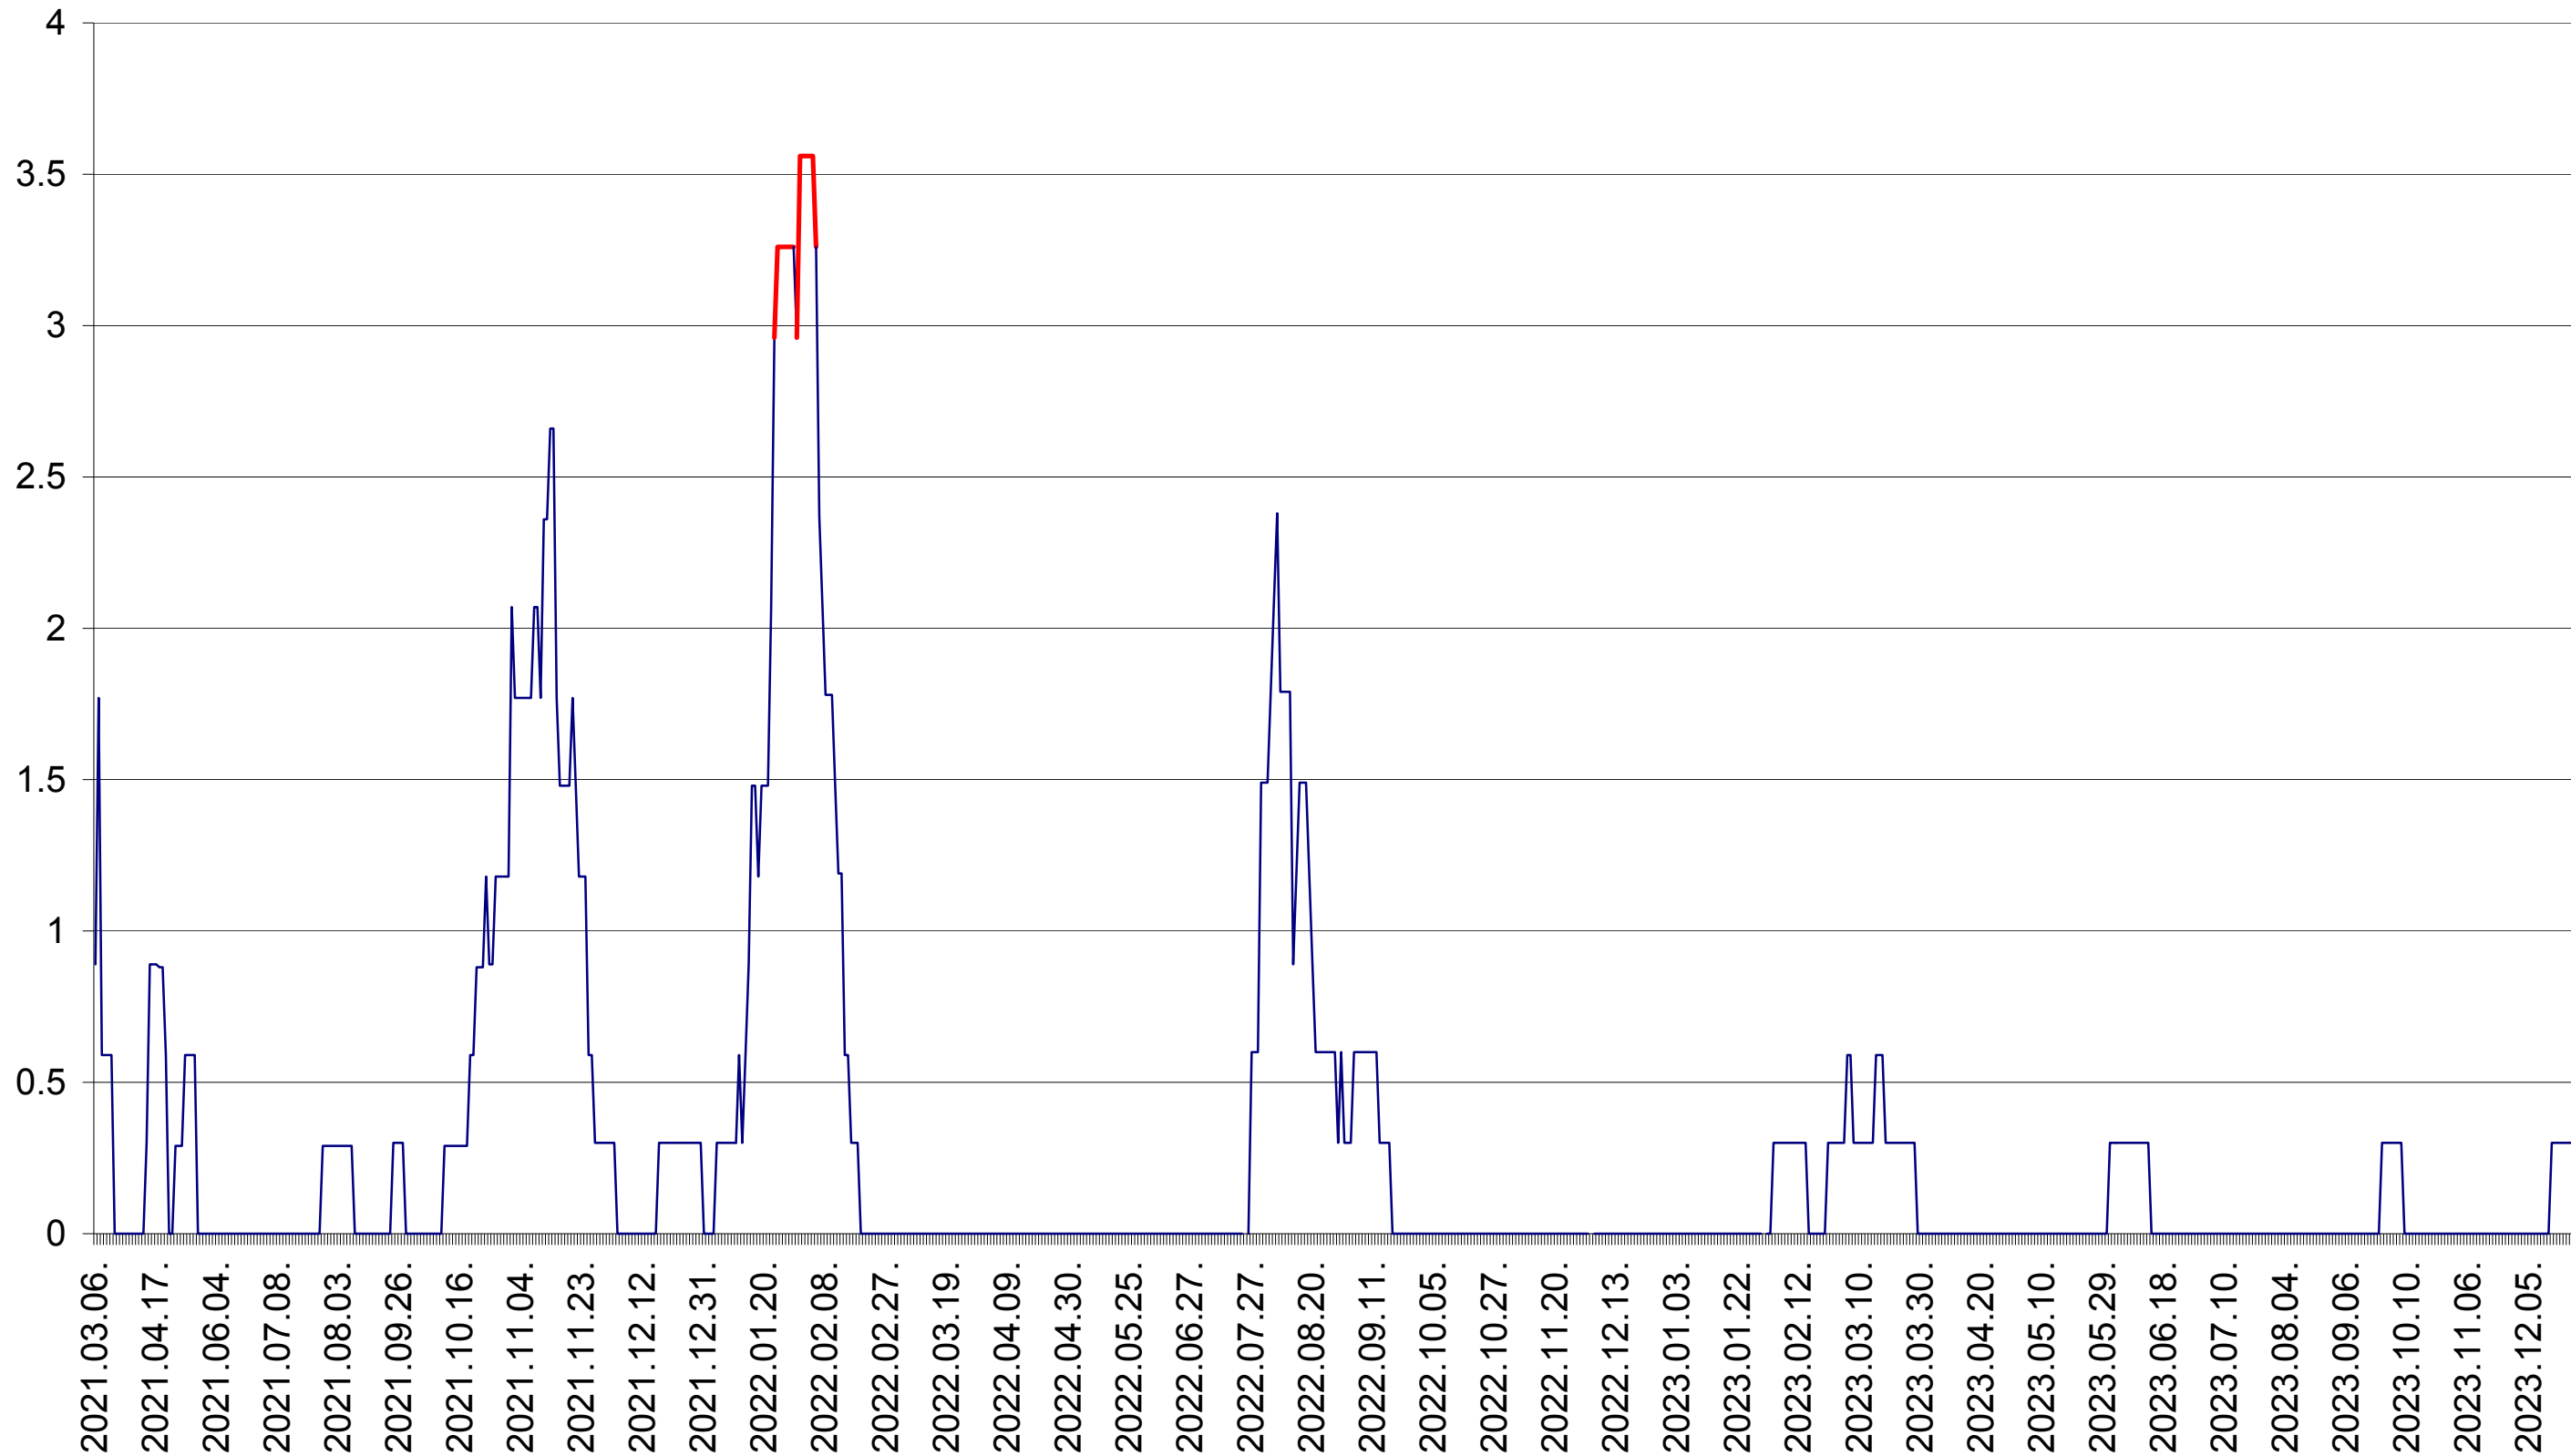

LĂZAREA - Evolutia incidentei cumulate pe 14 zile la ‰ de locuitori  
2021.03.07. - 2024.01.04.

LELICENI - Evolutia incidentei cumulate pe 14 zile la ‰ de locuitori  
2021.03.07. - 2024.01.04.

LUETA - Evolutia incidentei cumulate pe 14 zile la ‰ de locuitori  
2021.03.07. - 2024.01.04.

LUNCA DE JOS - Evolutia incidentei cumulate pe 14 zile la ‰ de locuitori  
2021.03.07. - 2024.01.04.

LUNCA DE SUS - Evolutia incidentei cumulate pe 14 zile la ‰ de locuitori  
2021.03.07. - 2024.01.04.