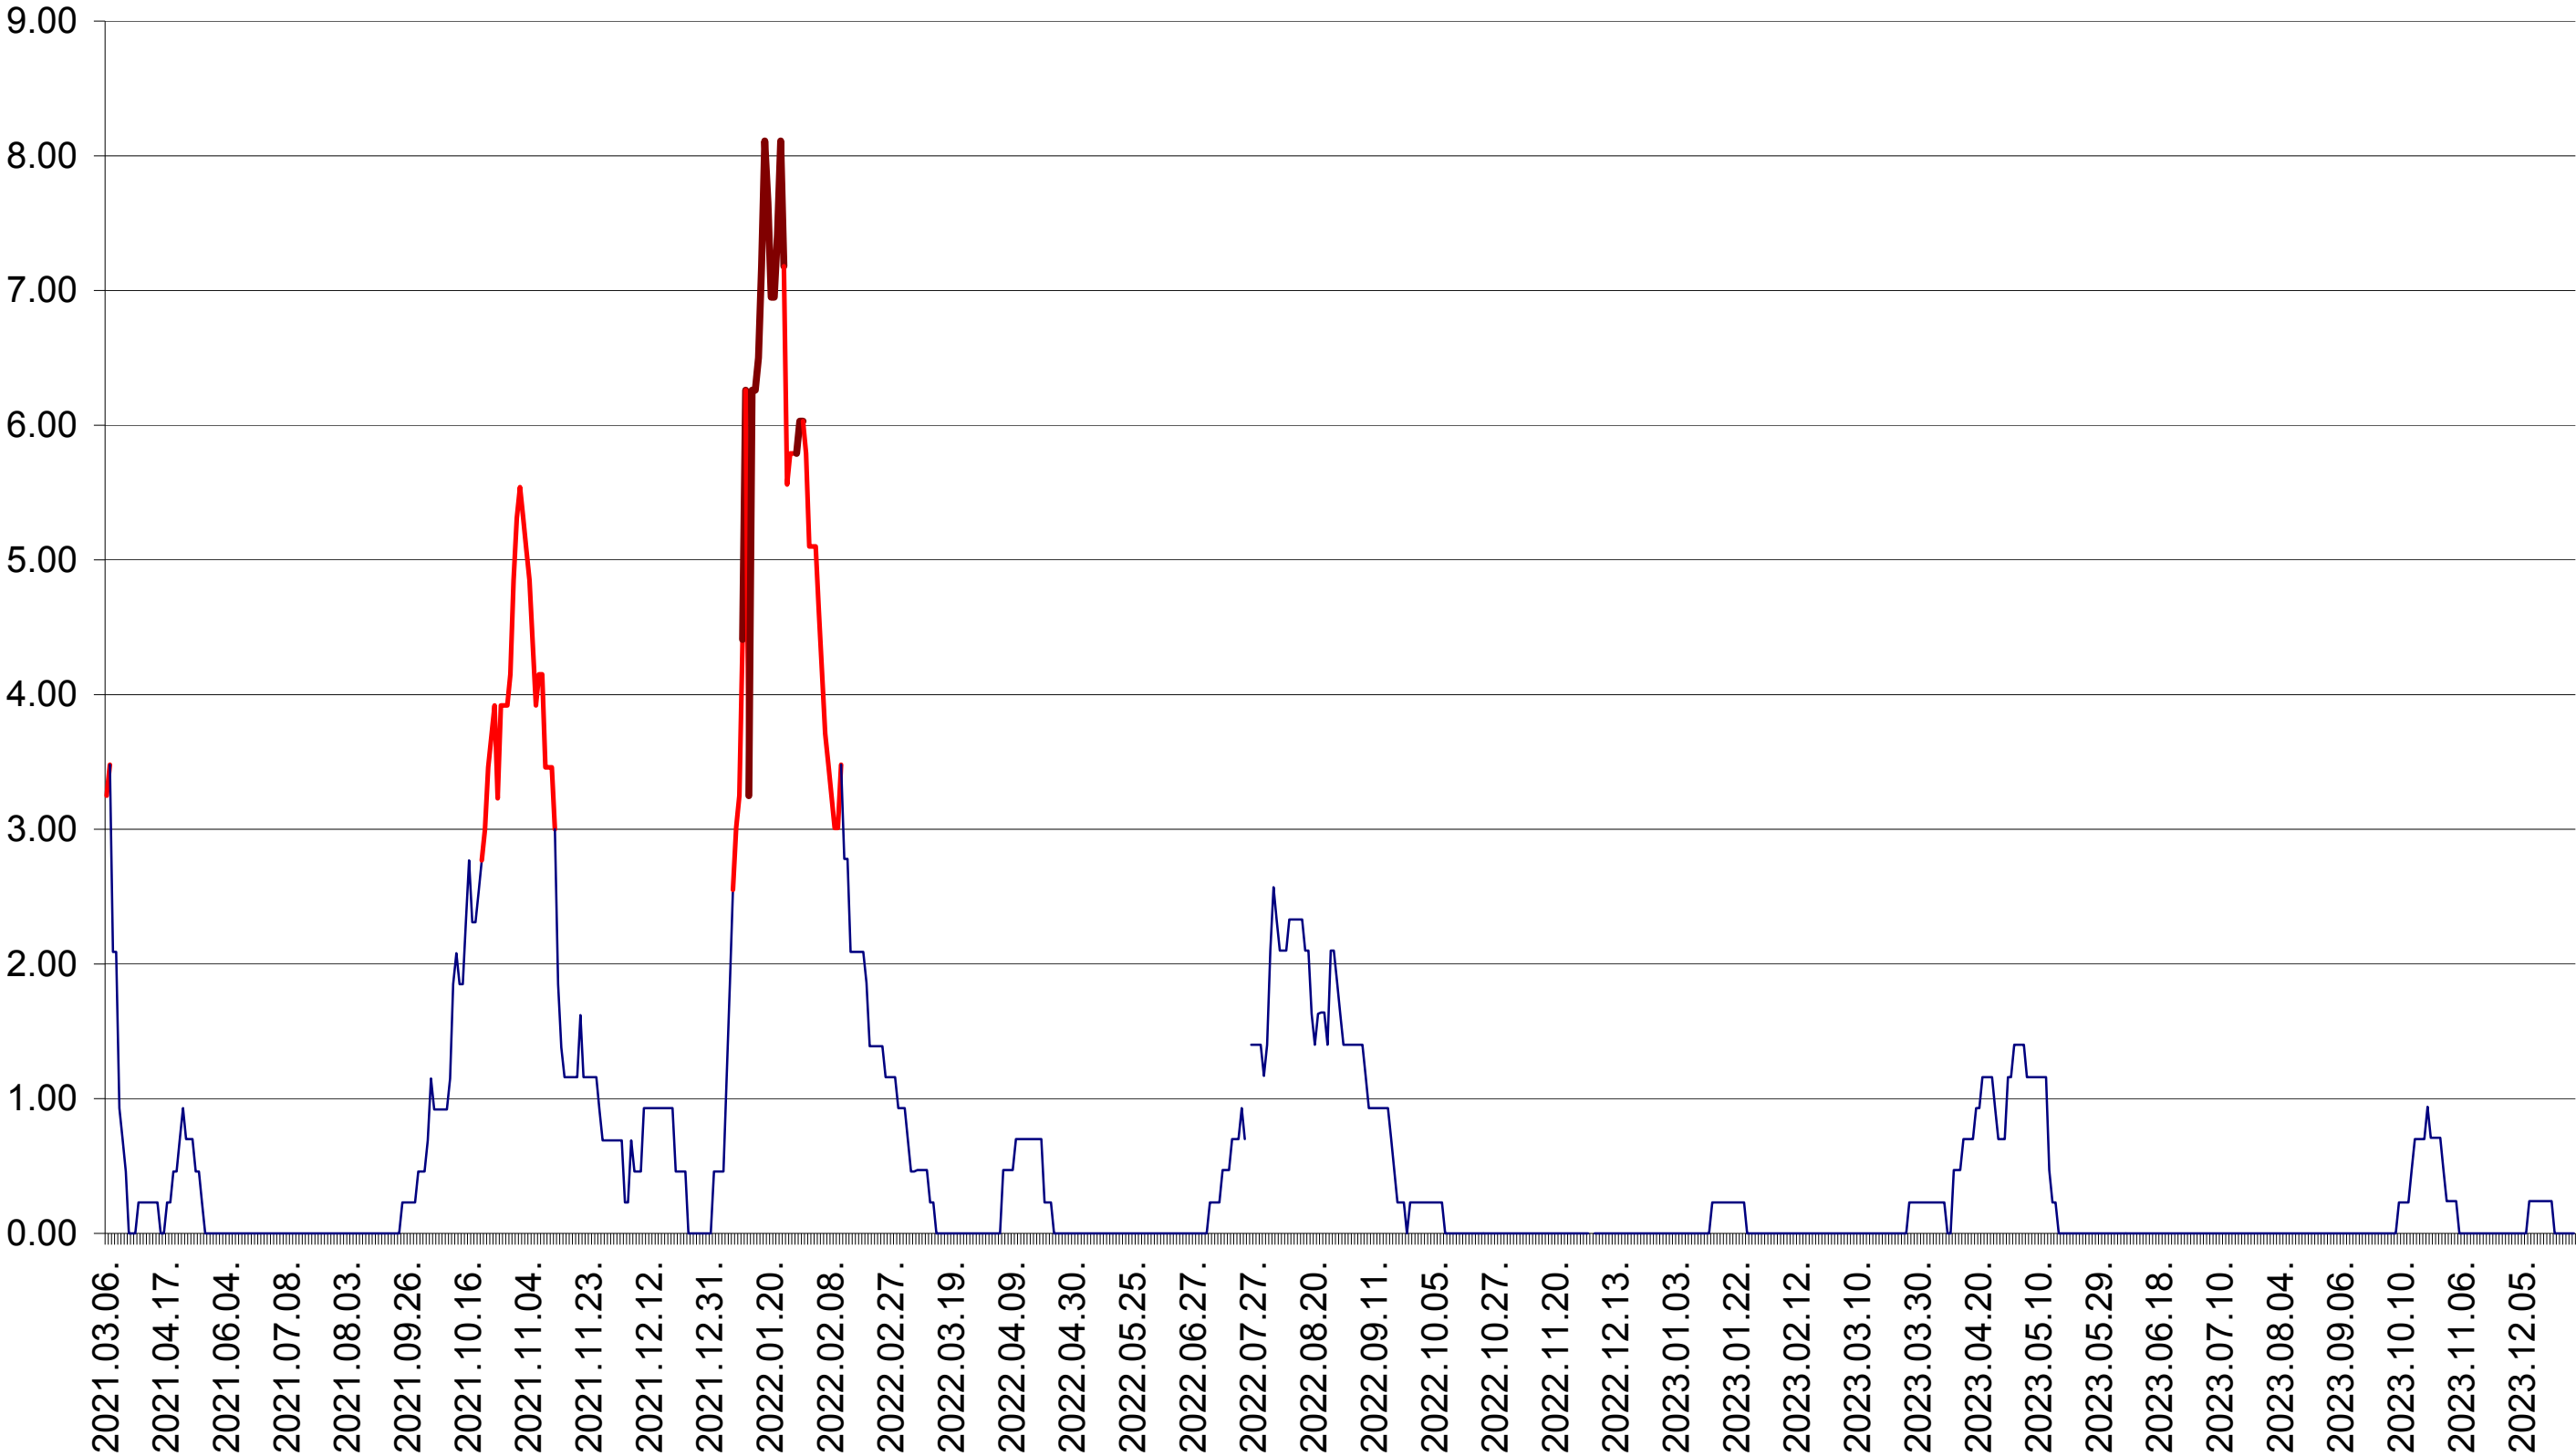

ORAȘ BĂLAN - Evolutia incidentei cumulate pe 14 zile la ‰ de locuitori  
2021.03.07. - 2024.01.04.

BILBOR - Evolutia incidentei cumulate pe 14 zile la ‰ de locuitori  
2021.03.07. - 2024.01.04.

ORAȘ BORSEC - Evolutia incidentei cumulate pe 14 zile la ‰ de locuitori  
2021.03.07. - 2024.01.04.

BRĂDEȘTI - Evolutia incidentei cumulate pe 14 zile la ‰ de locuitori  
2021.03.07. - 2024.01.04.

CĂPÂLNIȚA - Evolutia incidentei cumulate pe 14 zile la ‰ de locuitori  
2021.03.07. - 2024.01.04.

CÂRȚA - Evolutia incidentei cumulate pe 14 zile la ‰ de locuitori  
2021.03.07. - 2024.01.04.

CICEU - Evolutia incidentei cumulate pe 14 zile la ‰ de locuitori  
2021.03.07. - 2024.01.04.

CIUCSÂNGEORGIU - Evolutia incidentei cumulate pe 14 zile la ‰ de locuitori  
2021.03.07. - 2024.01.04.

CIUMANI - Evolutia incidentei cumulate pe 14 zile la ‰ de locuitori  
2021.03.07. - 2024.01.04.

CORBU - Evolutia incidentei cumulate pe 14 zile la ‰ de locuitori  
2021.03.07. - 2024.01.04.

CORUND - Evolutia incidentei cumulate pe 14 zile la ‰ de locuitori  
2021.03.07. - 2024.01.04.

COZMENI - Evolutia incidentei cumulate pe 14 zile la ‰ de locuitori  
2021.03.07. - 2024.01.04.