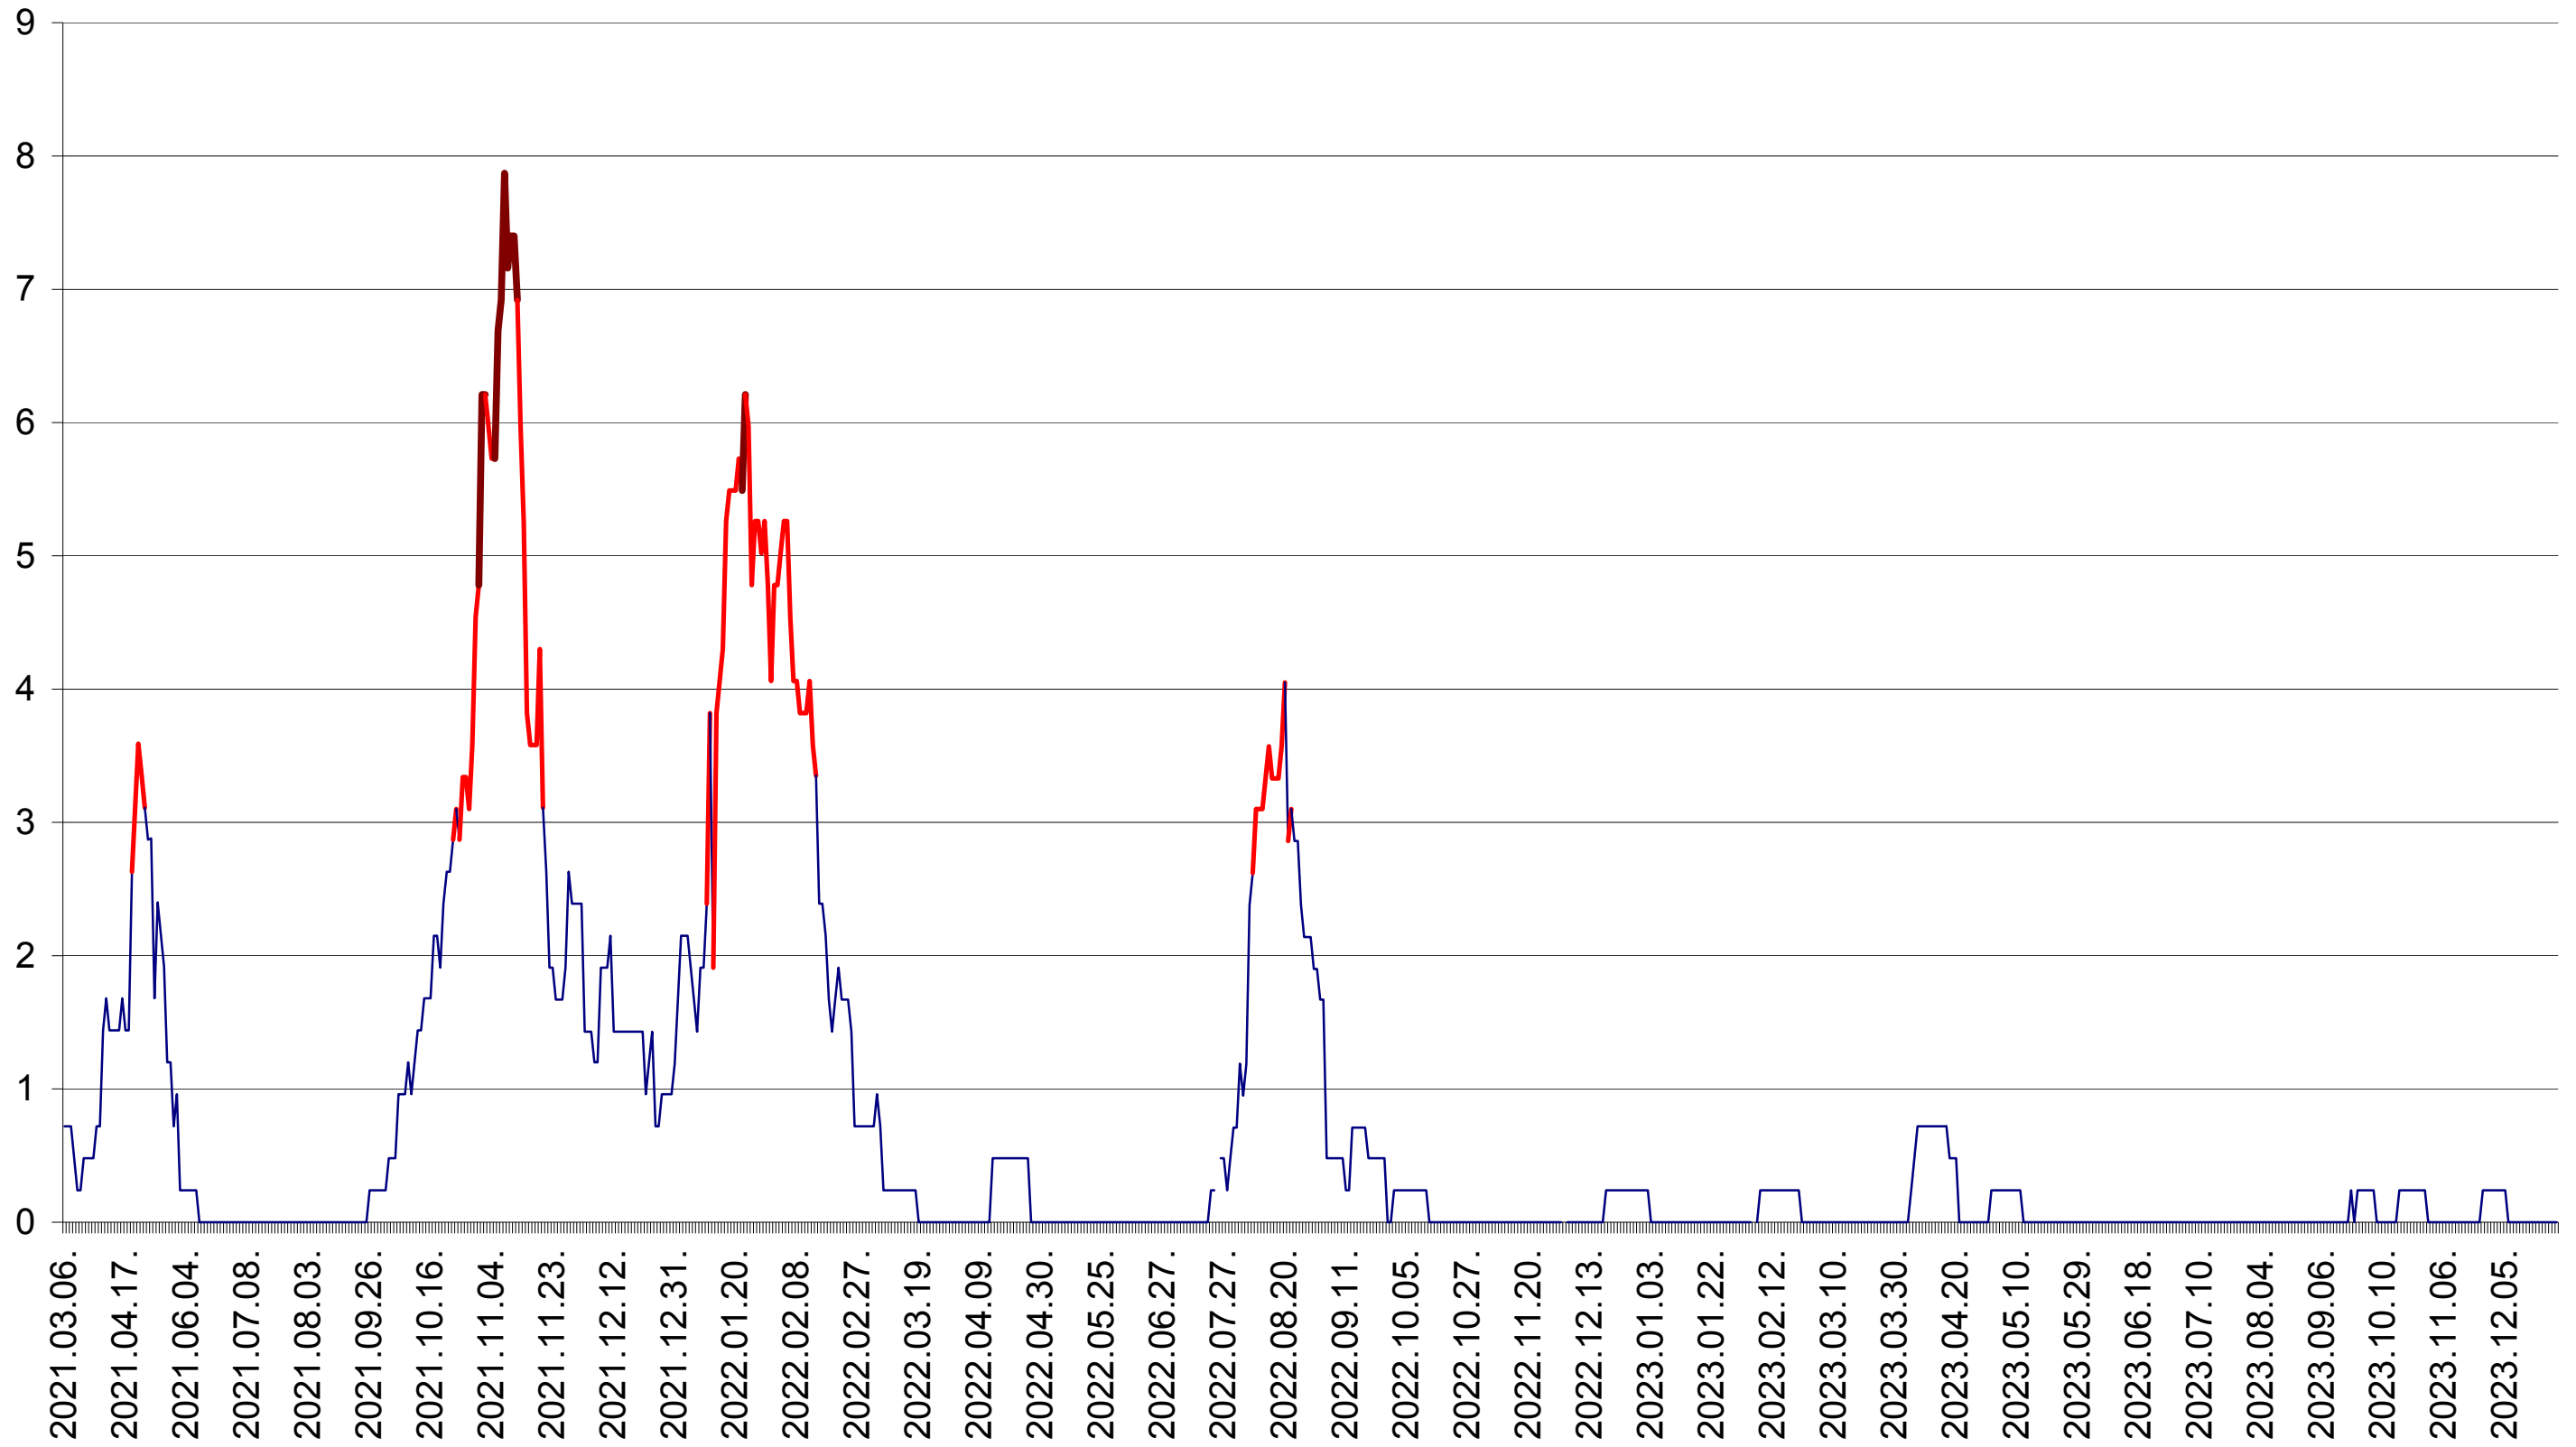

ORAȘ BĂLAN - Evolutia incidentei cumulate pe 14 zile la ‰ de locuitori  
2021.03.07. - 2024.01.04.

BILBOR - Evolutia incidentei cumulate pe 14 zile la ‰ de locuitori  
2021.03.07. - 2024.01.04.

ORAȘ BORSEC - Evolutia incidentei cumulate pe 14 zile la ‰ de locuitori  
2021.03.07. - 2024.01.04.

CORBU - Evolutia incidentei cumulate pe 14 zile la ‰ de locuitori  
2021.03.07. - 2024.01.04.

CORUND - Evolutia incidentei cumulate pe 14 zile la ‰ de locuitori  
2021.03.07. - 2024.01.04.

COZMENI - Evolutia incidentei cumulate pe 14 zile la ‰ de locuitori  
2021.03.07. - 2024.01.04.

ORAȘ CRISTURU SECUIESC - Evolutia incidentei cumulate pe 14 zile la ‰ de locuitori  
2021.03.07. - 2024.01.04.

DĂNEȘTI - Evolutia incidentei cumulate pe 14 zile la ‰ de locuitori  
2021.03.07. - 2024.01.04.

DÂRJIU - Evolutia incidentei cumulate pe 14 zile la ‰ de locuitori  
2021.03.07. - 2024.01.04.

DEALU - Evolutia incidentei cumulate pe 14 zile la ‰ de locuitori  
2021.03.07. - 2024.01.04.

DITRĂU - Evolutia incidentei cumulate pe 14 zile la ‰ de locuitori  
2021.03.07. - 2024.01.04.