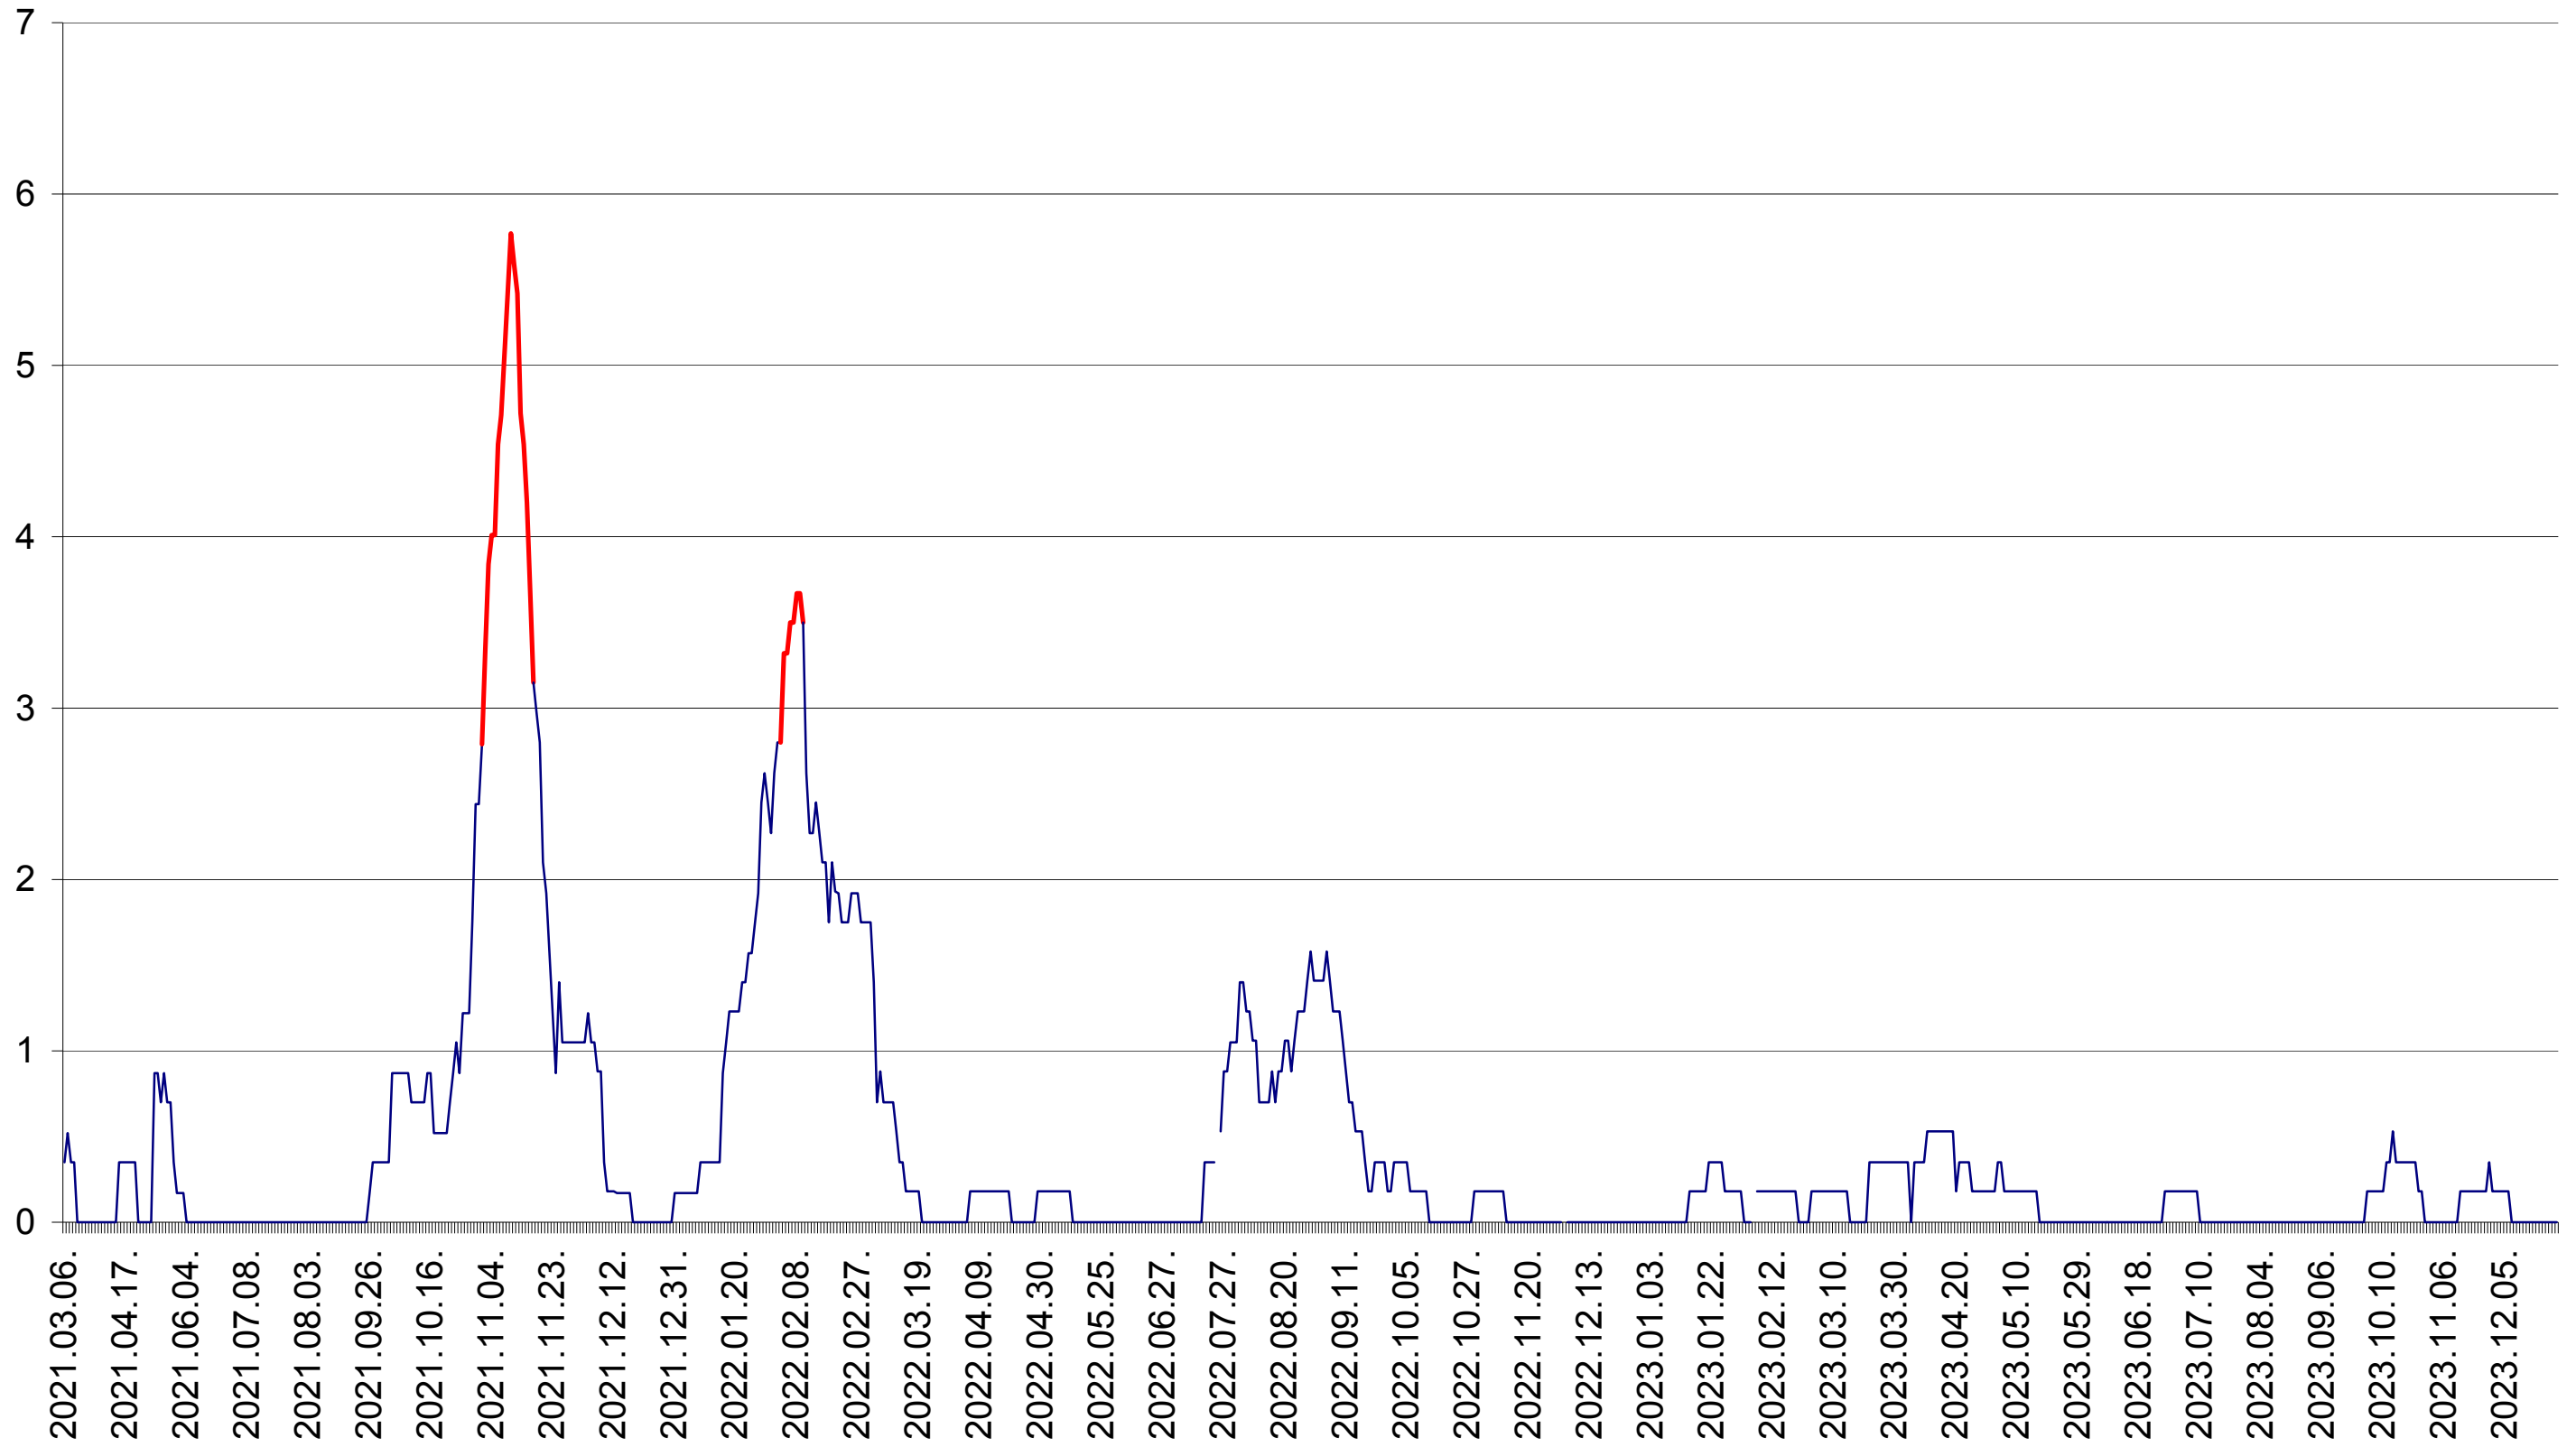

ORAȘ BĂLAN - Evolutia incidentei cumulate pe 14 zile la ‰ de locuitori  
2021.03.07. - 2024.01.04.

BILBOR - Evolutia incidentei cumulate pe 14 zile la ‰ de locuitori  
2021.03.07. - 2024.01.04.

ORAȘ BORSEC - Evolutia incidentei cumulate pe 14 zile la ‰ de locuitori  
2021.03.07. - 2024.01.04.

CORBU - Evolutia incidentei cumulate pe 14 zile la ‰ de locuitori  
2021.03.07. - 2024.01.04.

CORUND - Evolutia incidentei cumulate pe 14 zile la ‰ de locuitori  
2021.03.07. - 2024.01.04.

COZMENI - Evolutia incidentei cumulate pe 14 zile la ‰ de locuitori  
2021.03.07. - 2024.01.04.

ORAȘ CRISTURU SECUIESC - Evolutia incidentei cumulate pe 14 zile la ‰ de locuitori  
2021.03.07. - 2024.01.04.

DĂNEȘTI - Evolutia incidentei cumulate pe 14 zile la ‰ de locuitori  
2021.03.07. - 2024.01.04.

DÂRJIU - Evolutia incidentei cumulate pe 14 zile la ‰ de locuitori  
2021.03.07. - 2024.01.04.

DEALU - Evolutia incidentei cumulate pe 14 zile la ‰ de locuitori  
2021.03.07. - 2024.01.04.

DITRĂU - Evolutia incidentei cumulate pe 14 zile la ‰ de locuitori  
2021.03.07. - 2024.01.04.