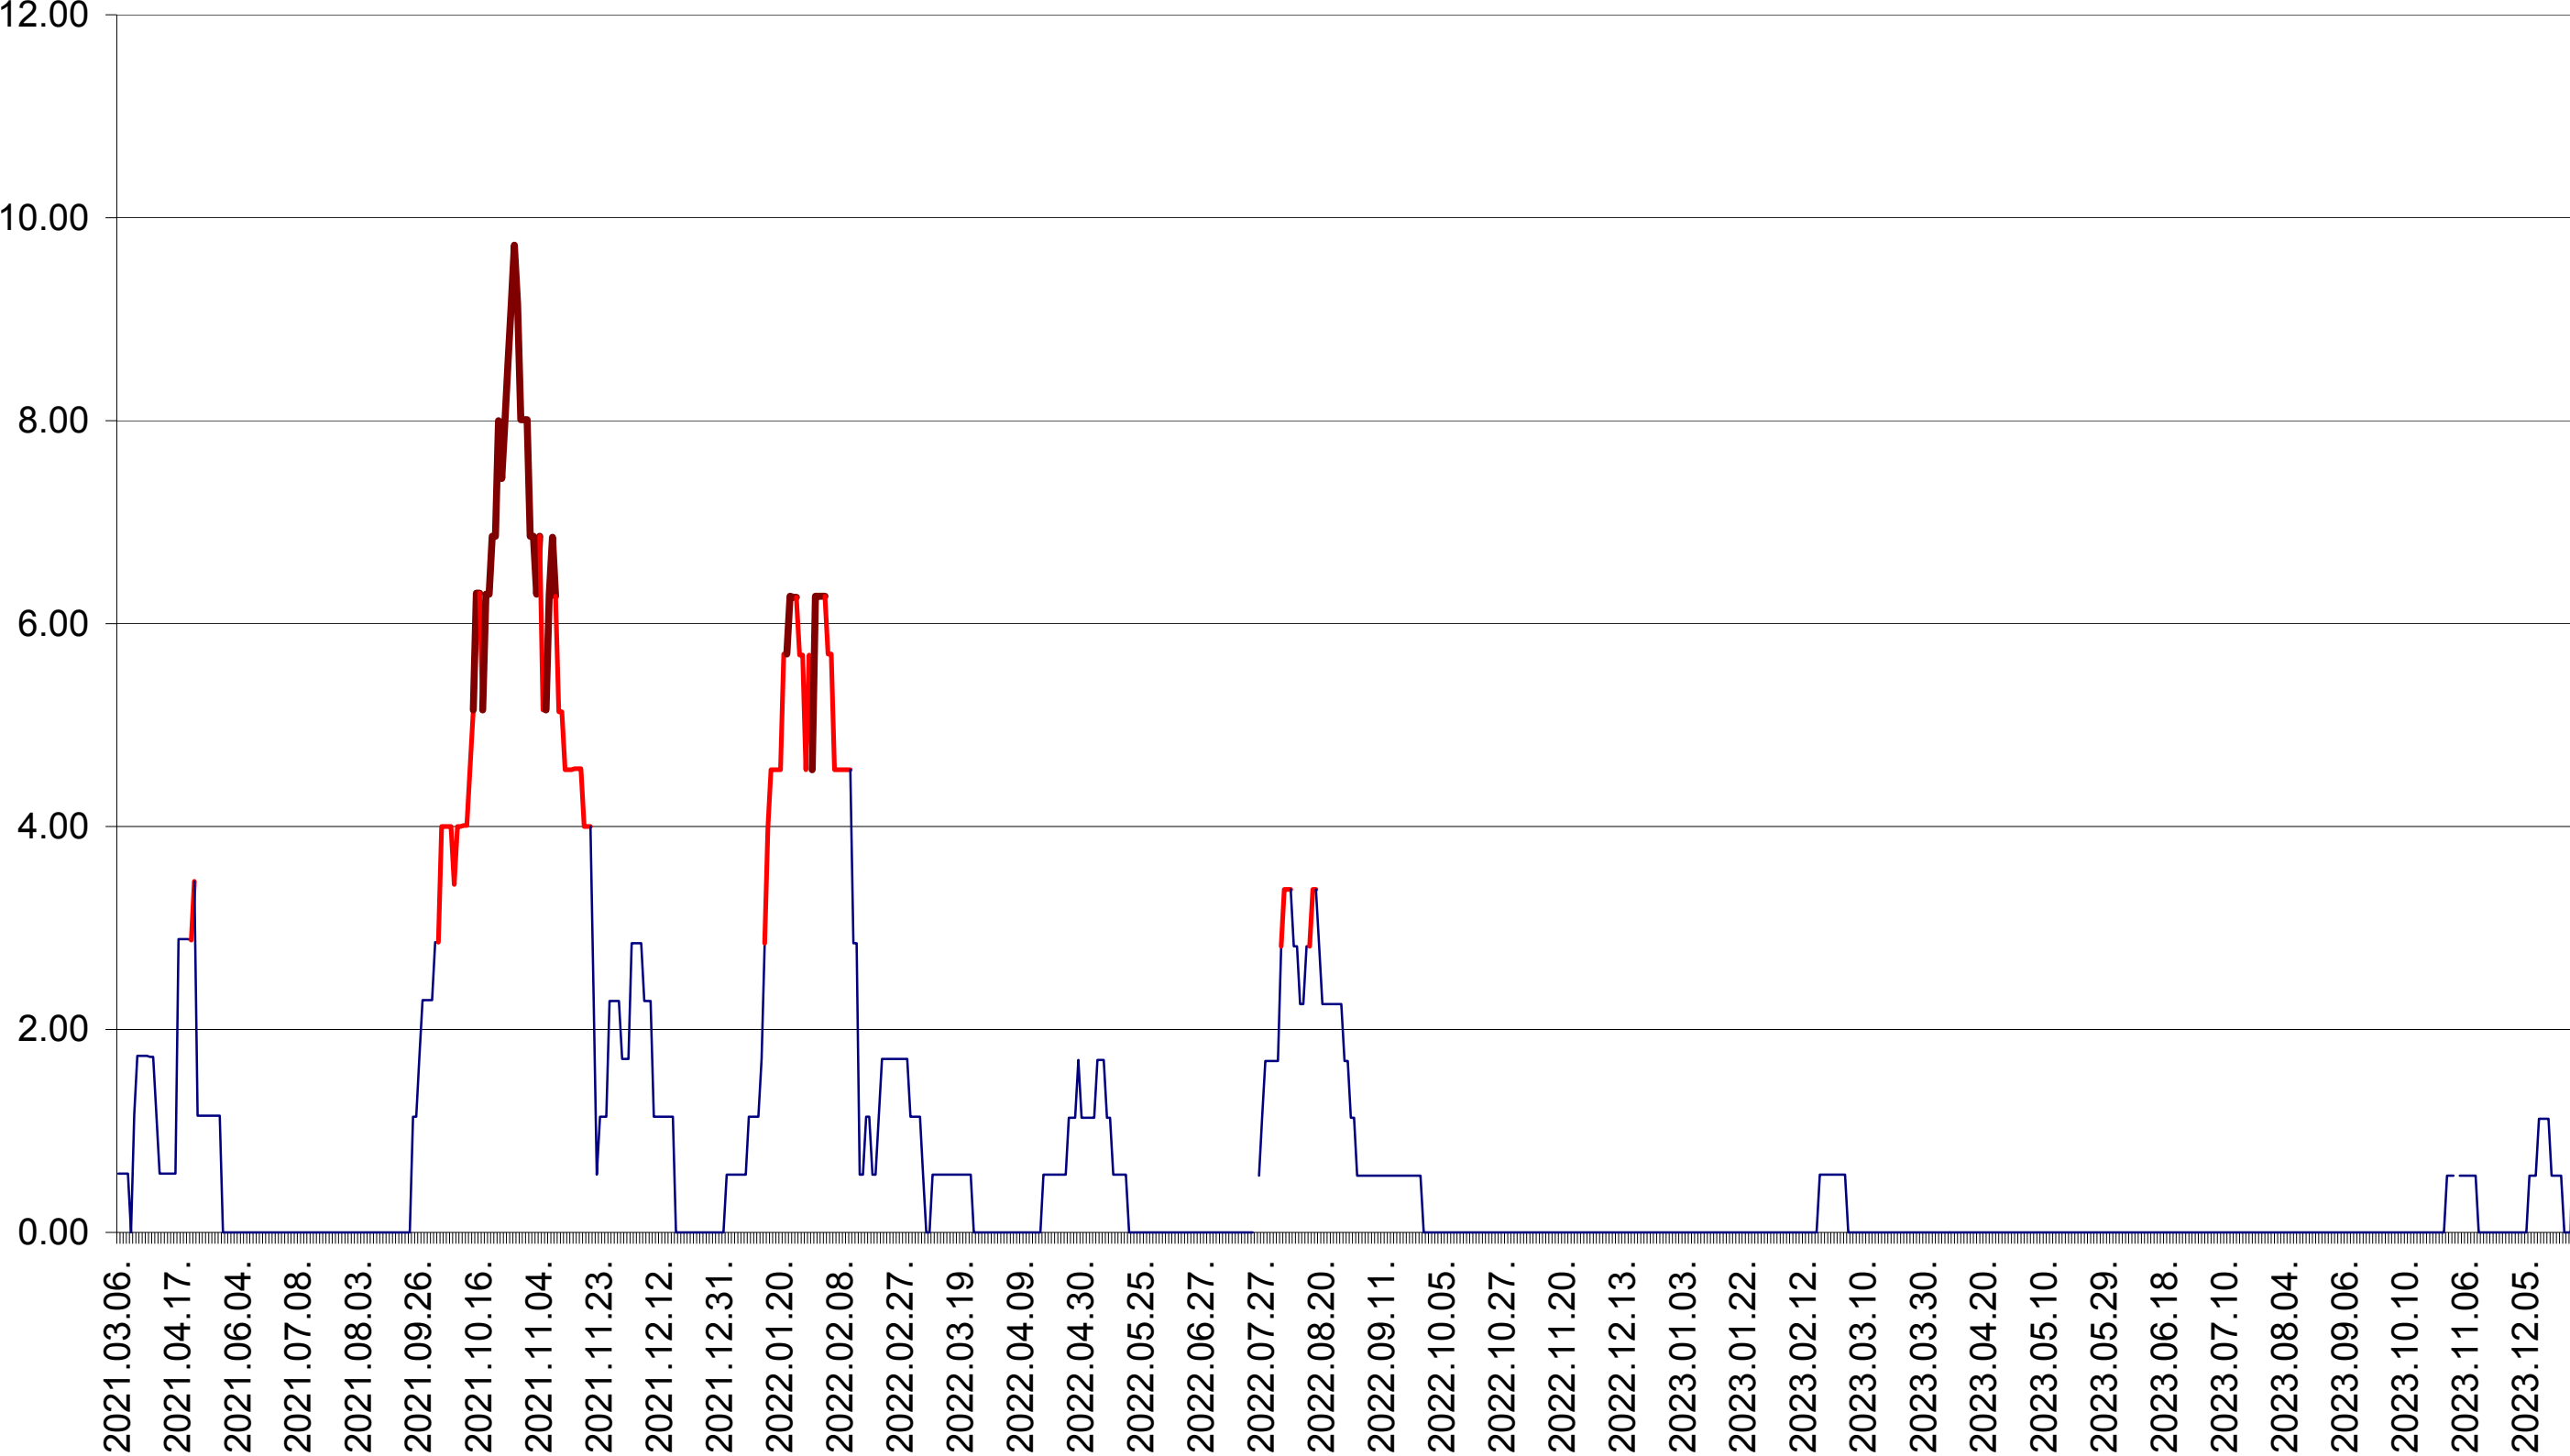

ORAȘ VLĂHIȚA - Evolutia incidentei cumulate pe 14 zile la ‰ de locuitori
2021.03.07. - 2024.01.04.