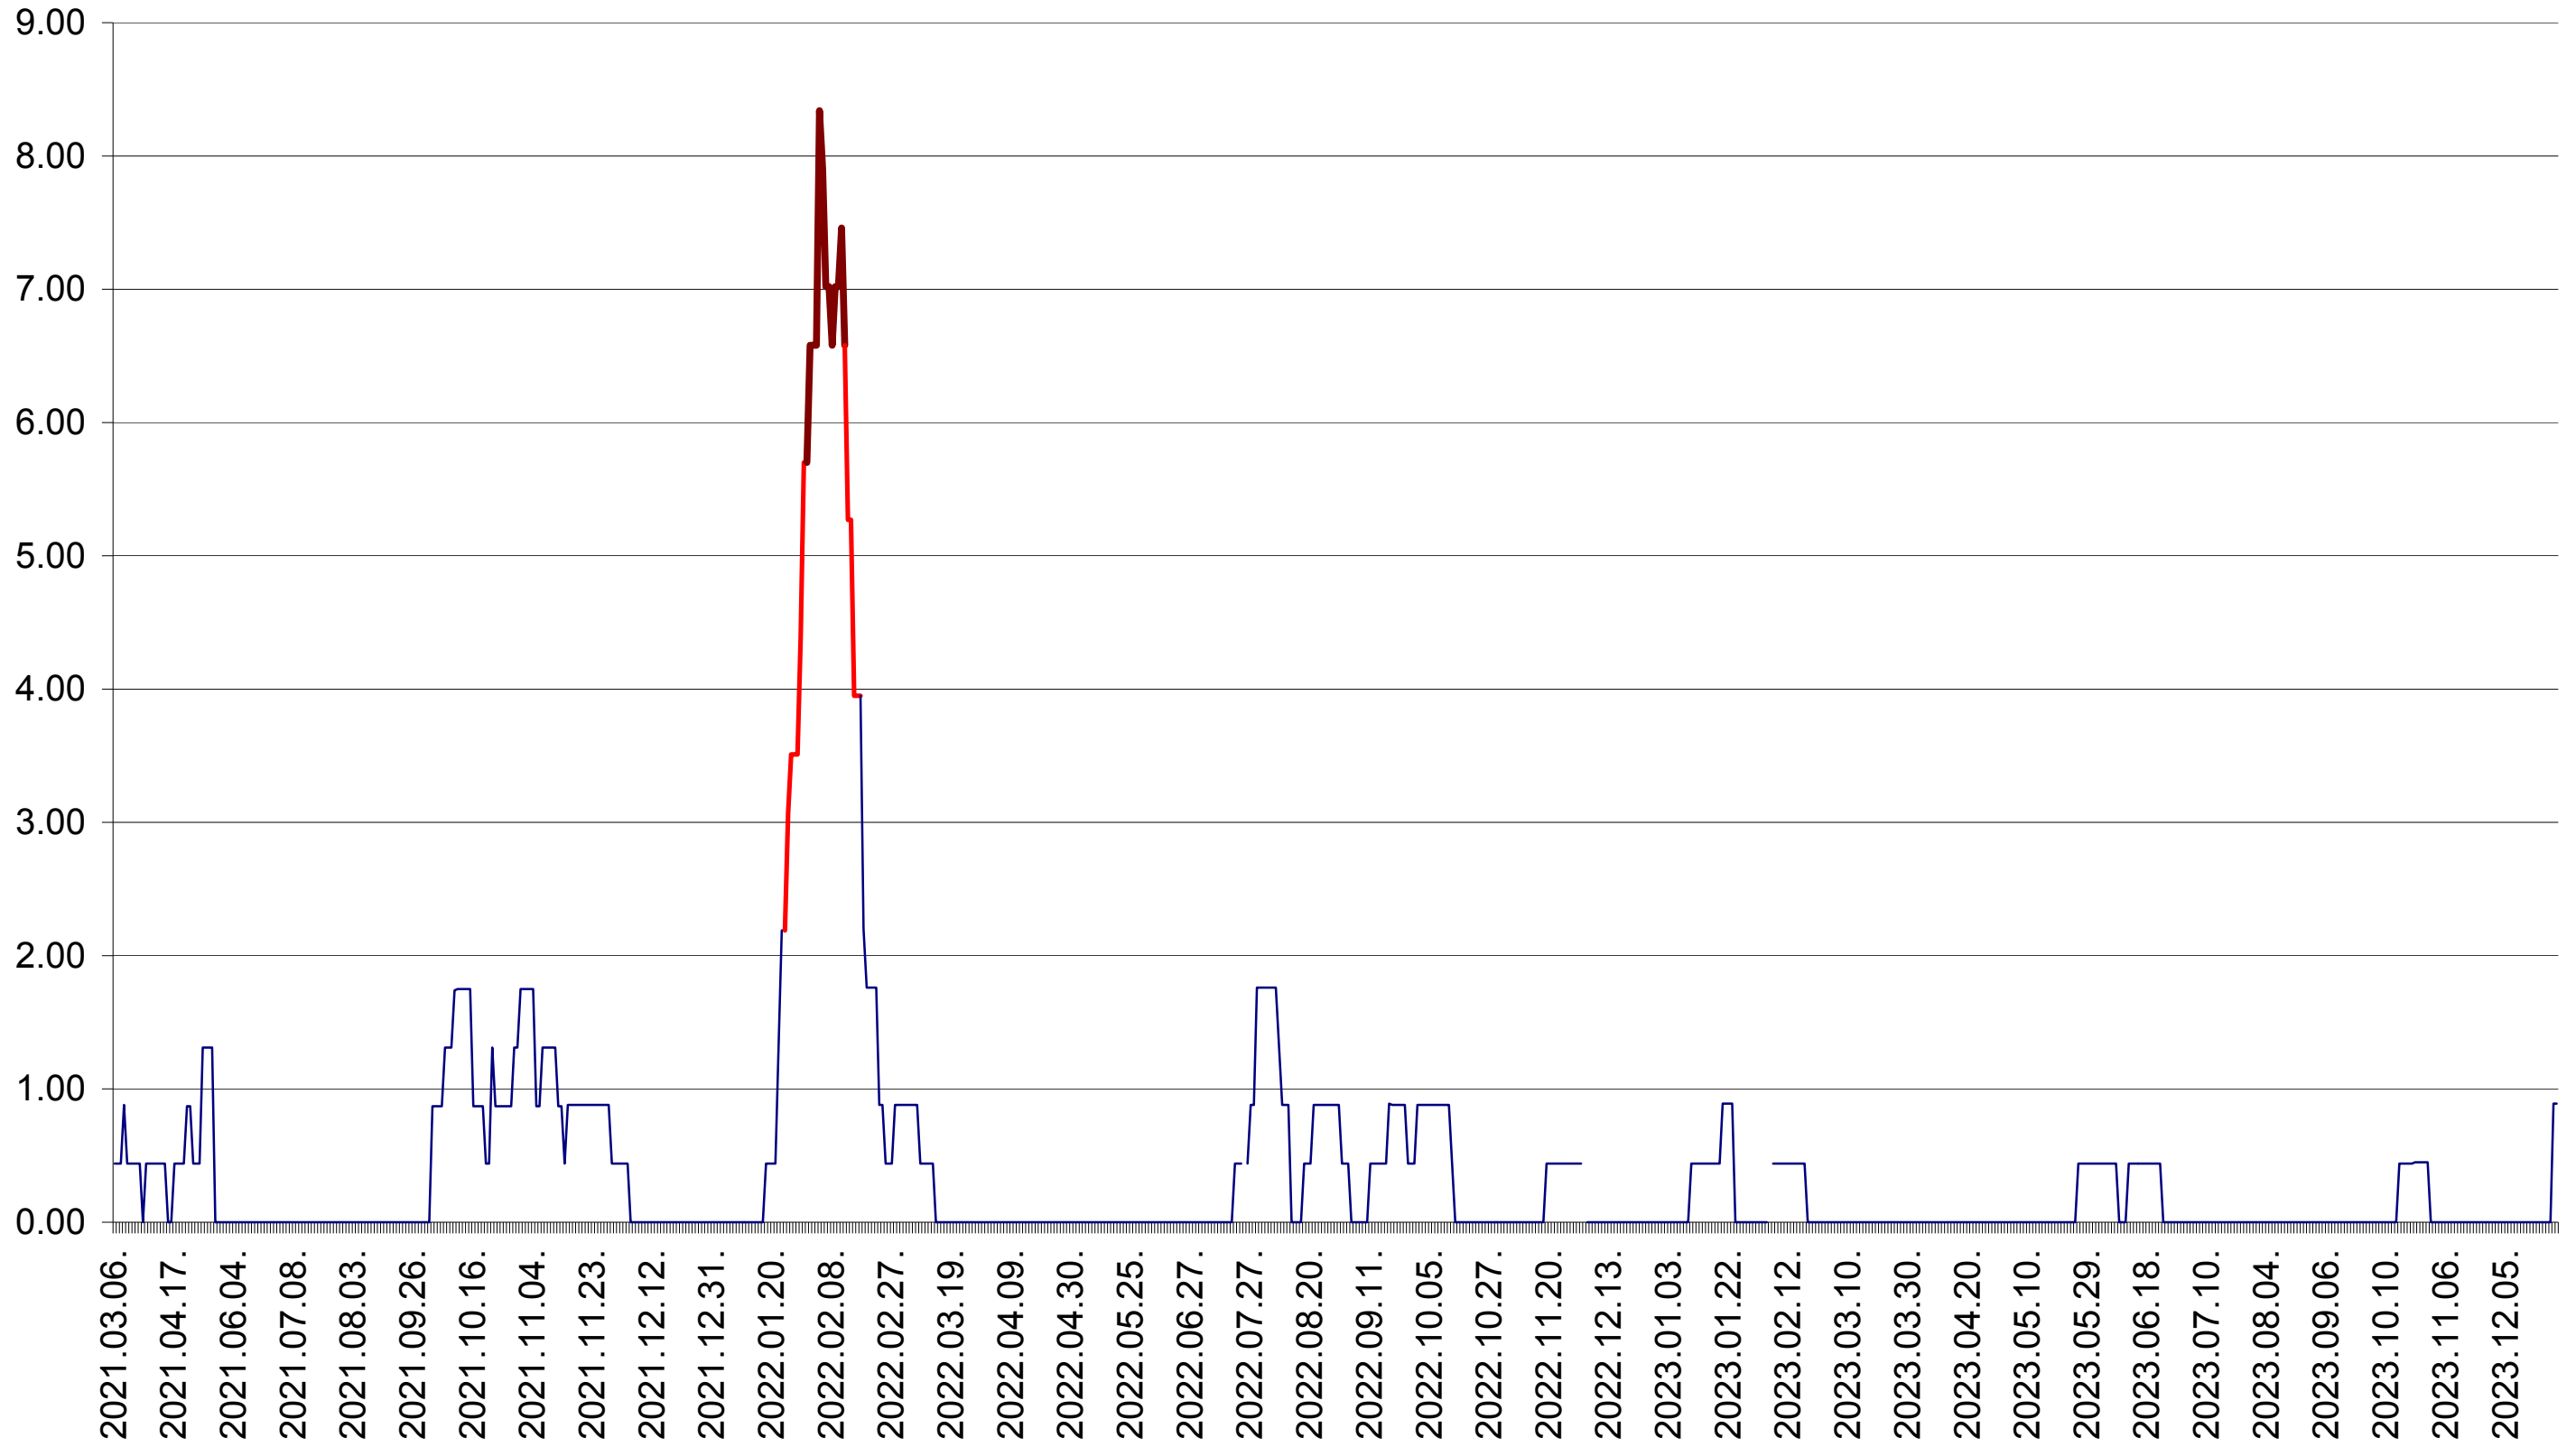

ORAȘ BĂLAN - Evolutia incidentei cumulate pe 14 zile la ‰ de locuitori  
2021.03.07. - 2024.01.04.

BILBOR - Evolutia incidentei cumulate pe 14 zile la ‰ de locuitori  
2021.03.07. - 2024.01.04.

ORAȘ BORSEC - Evolutia incidentei cumulate pe 14 zile la ‰ de locuitori  
2021.03.07. - 2024.01.04.

BRĂDEȘTI - Evolutia incidentei cumulate pe 14 zile la ‰ de locuitori  
2021.03.07. - 2024.01.04.

CĂPÂLNIȚA - Evolutia incidentei cumulate pe 14 zile la ‰ de locuitori  
2021.03.07. - 2024.01.04.

CÂRȚA - Evolutia incidentei cumulate pe 14 zile la ‰ de locuitori  
2021.03.07. - 2024.01.04.

CICEU - Evolutia incidentei cumulate pe 14 zile la ‰ de locuitori  
2021.03.07. - 2024.01.04.

CIUCSÂNGEORGIU - Evolutia incidentei cumulate pe 14 zile la ‰ de locuitori  
2021.03.07. - 2024.01.04.

CIUMANI - Evolutia incidentei cumulate pe 14 zile la ‰ de locuitori  
2021.03.07. - 2024.01.04.

CORBU - Evolutia incidentei cumulate pe 14 zile la ‰ de locuitori  
2021.03.07. - 2024.01.04.

CORUND - Evolutia incidentei cumulate pe 14 zile la ‰ de locuitori  
2021.03.07. - 2024.01.04.

COZMENI - Evolutia incidentei cumulate pe 14 zile la ‰ de locuitori  
2021.03.07. - 2024.01.04.