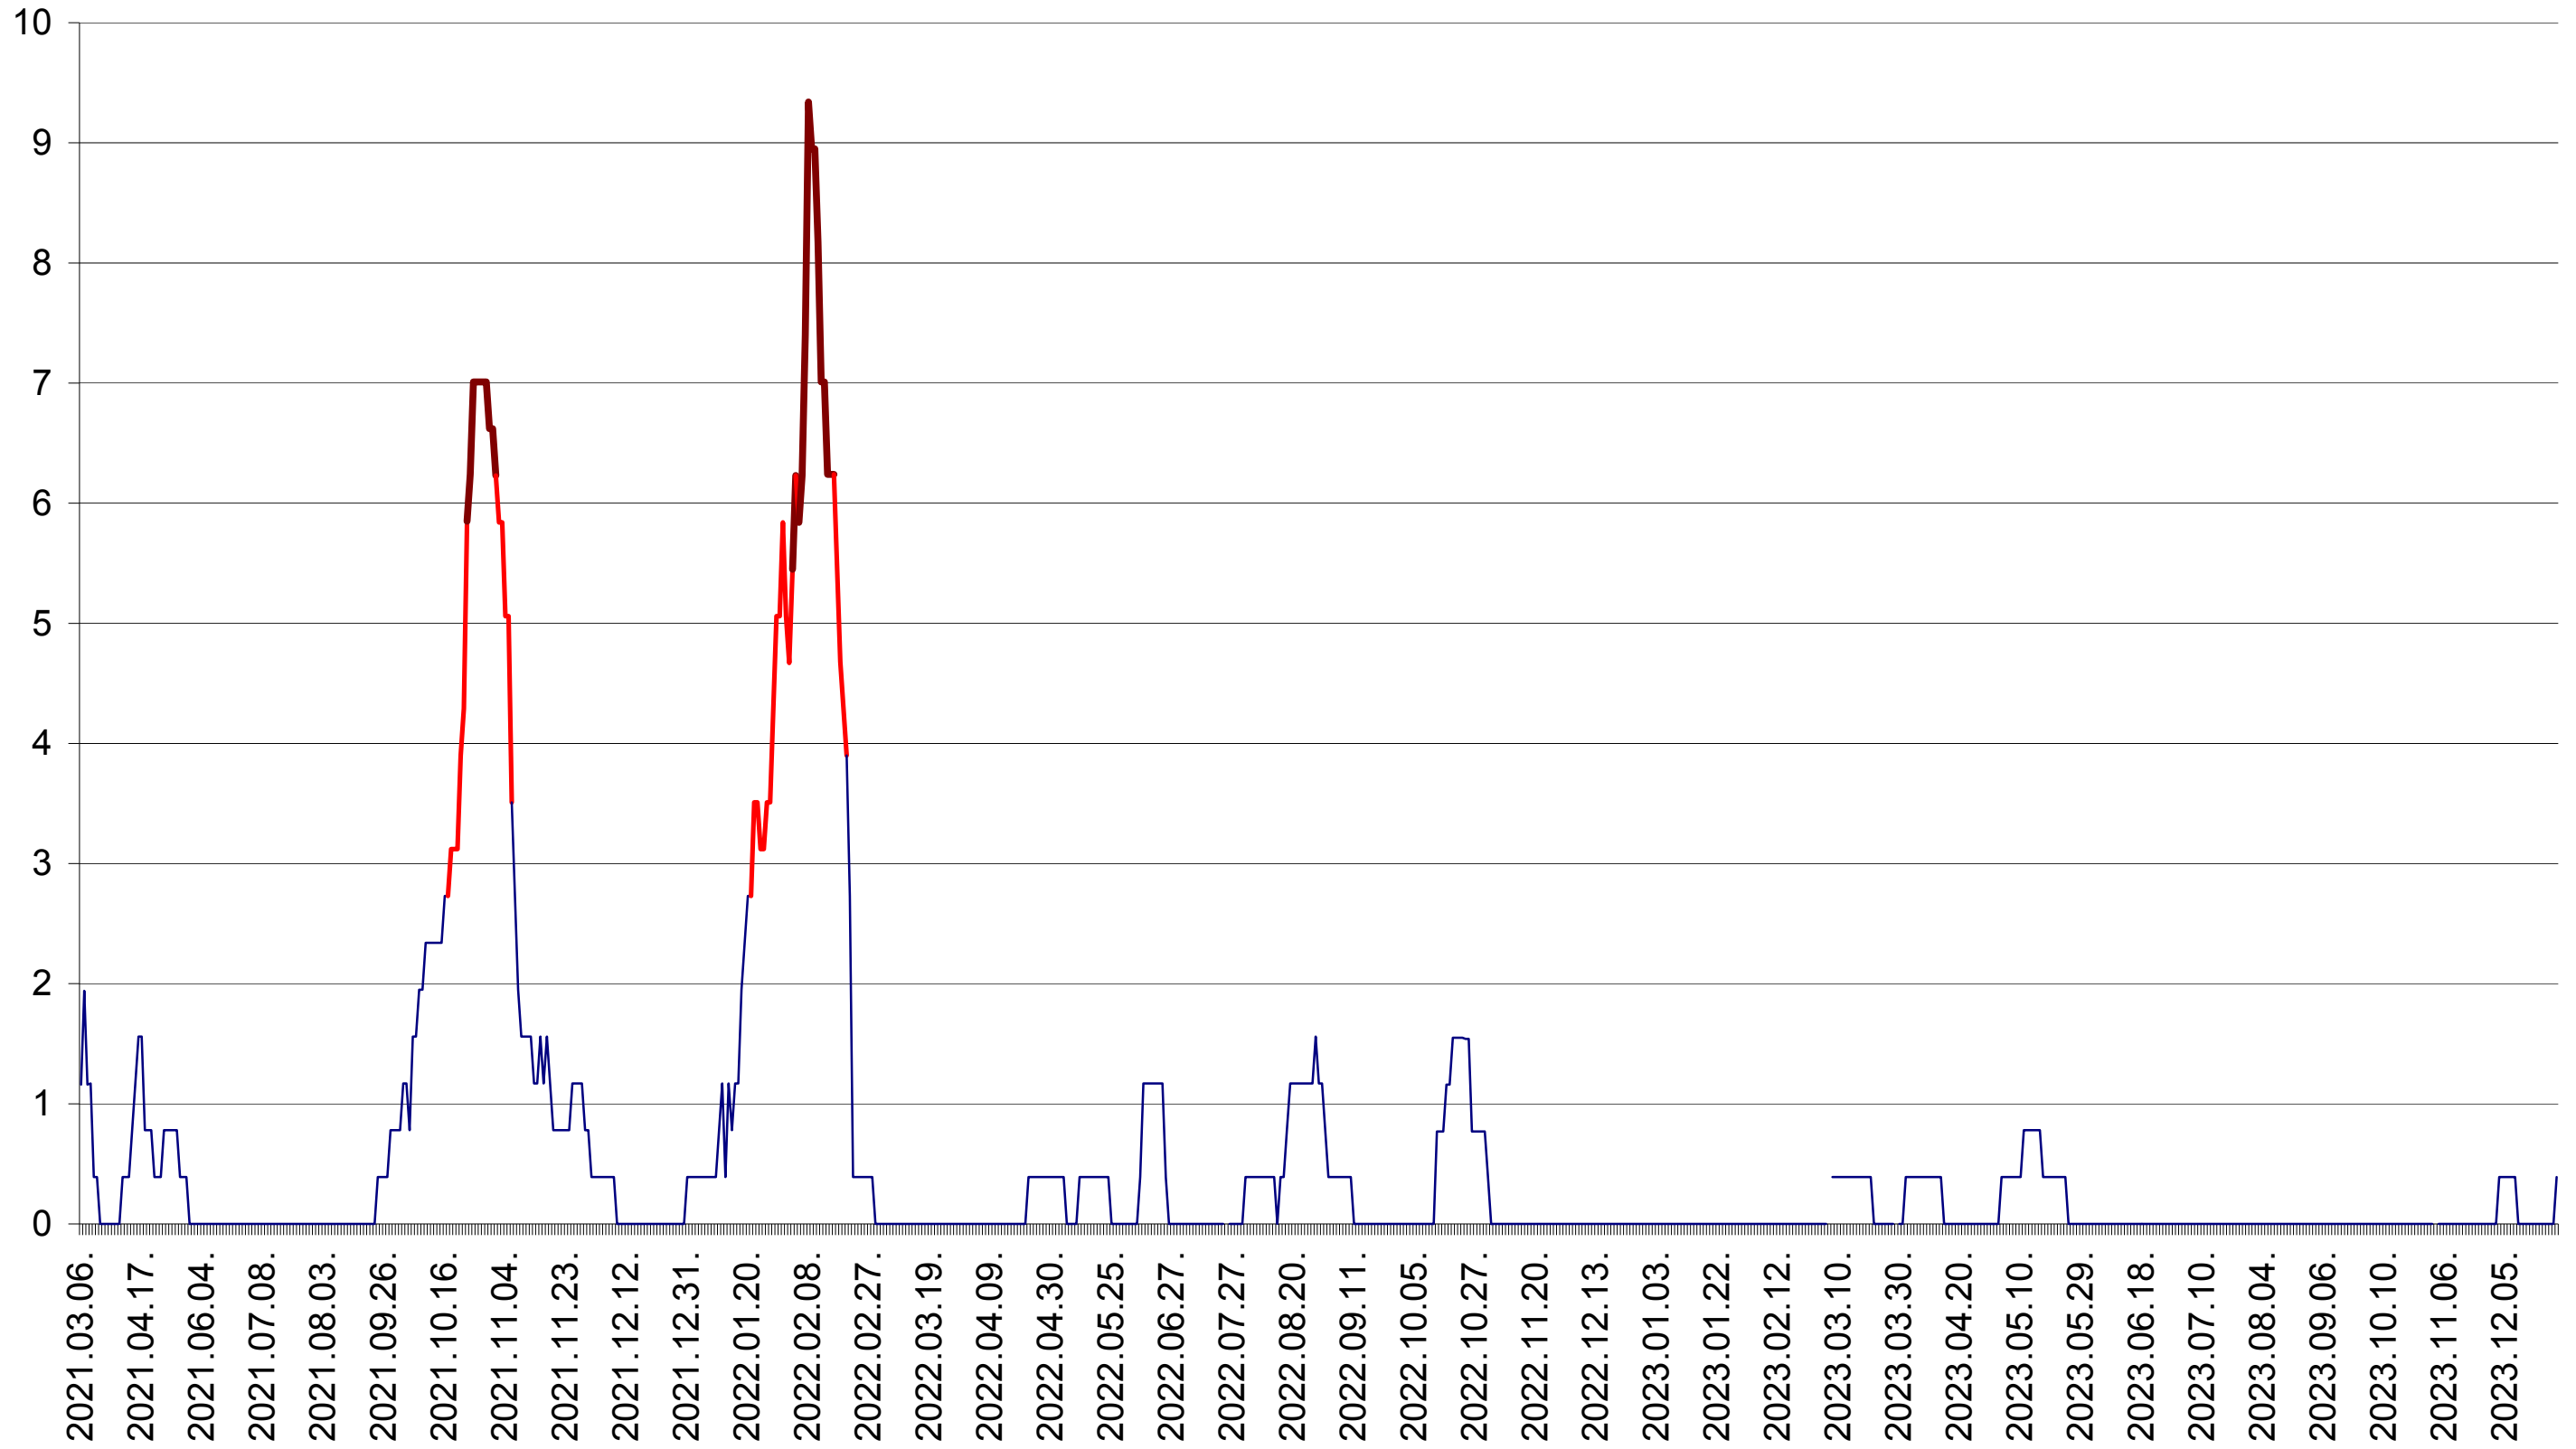

MUNICIPIUL TOPLIȚA - Evolutia incidentei cumulate pe 14 zile la ‰ de locuitori
2021.03.07. - 2024.01.04.

TOMEȘTI - Evolutia incidentei cumulate pe 14 zile la ‰ de locuitori
2021.03.07. - 2024.01.04.