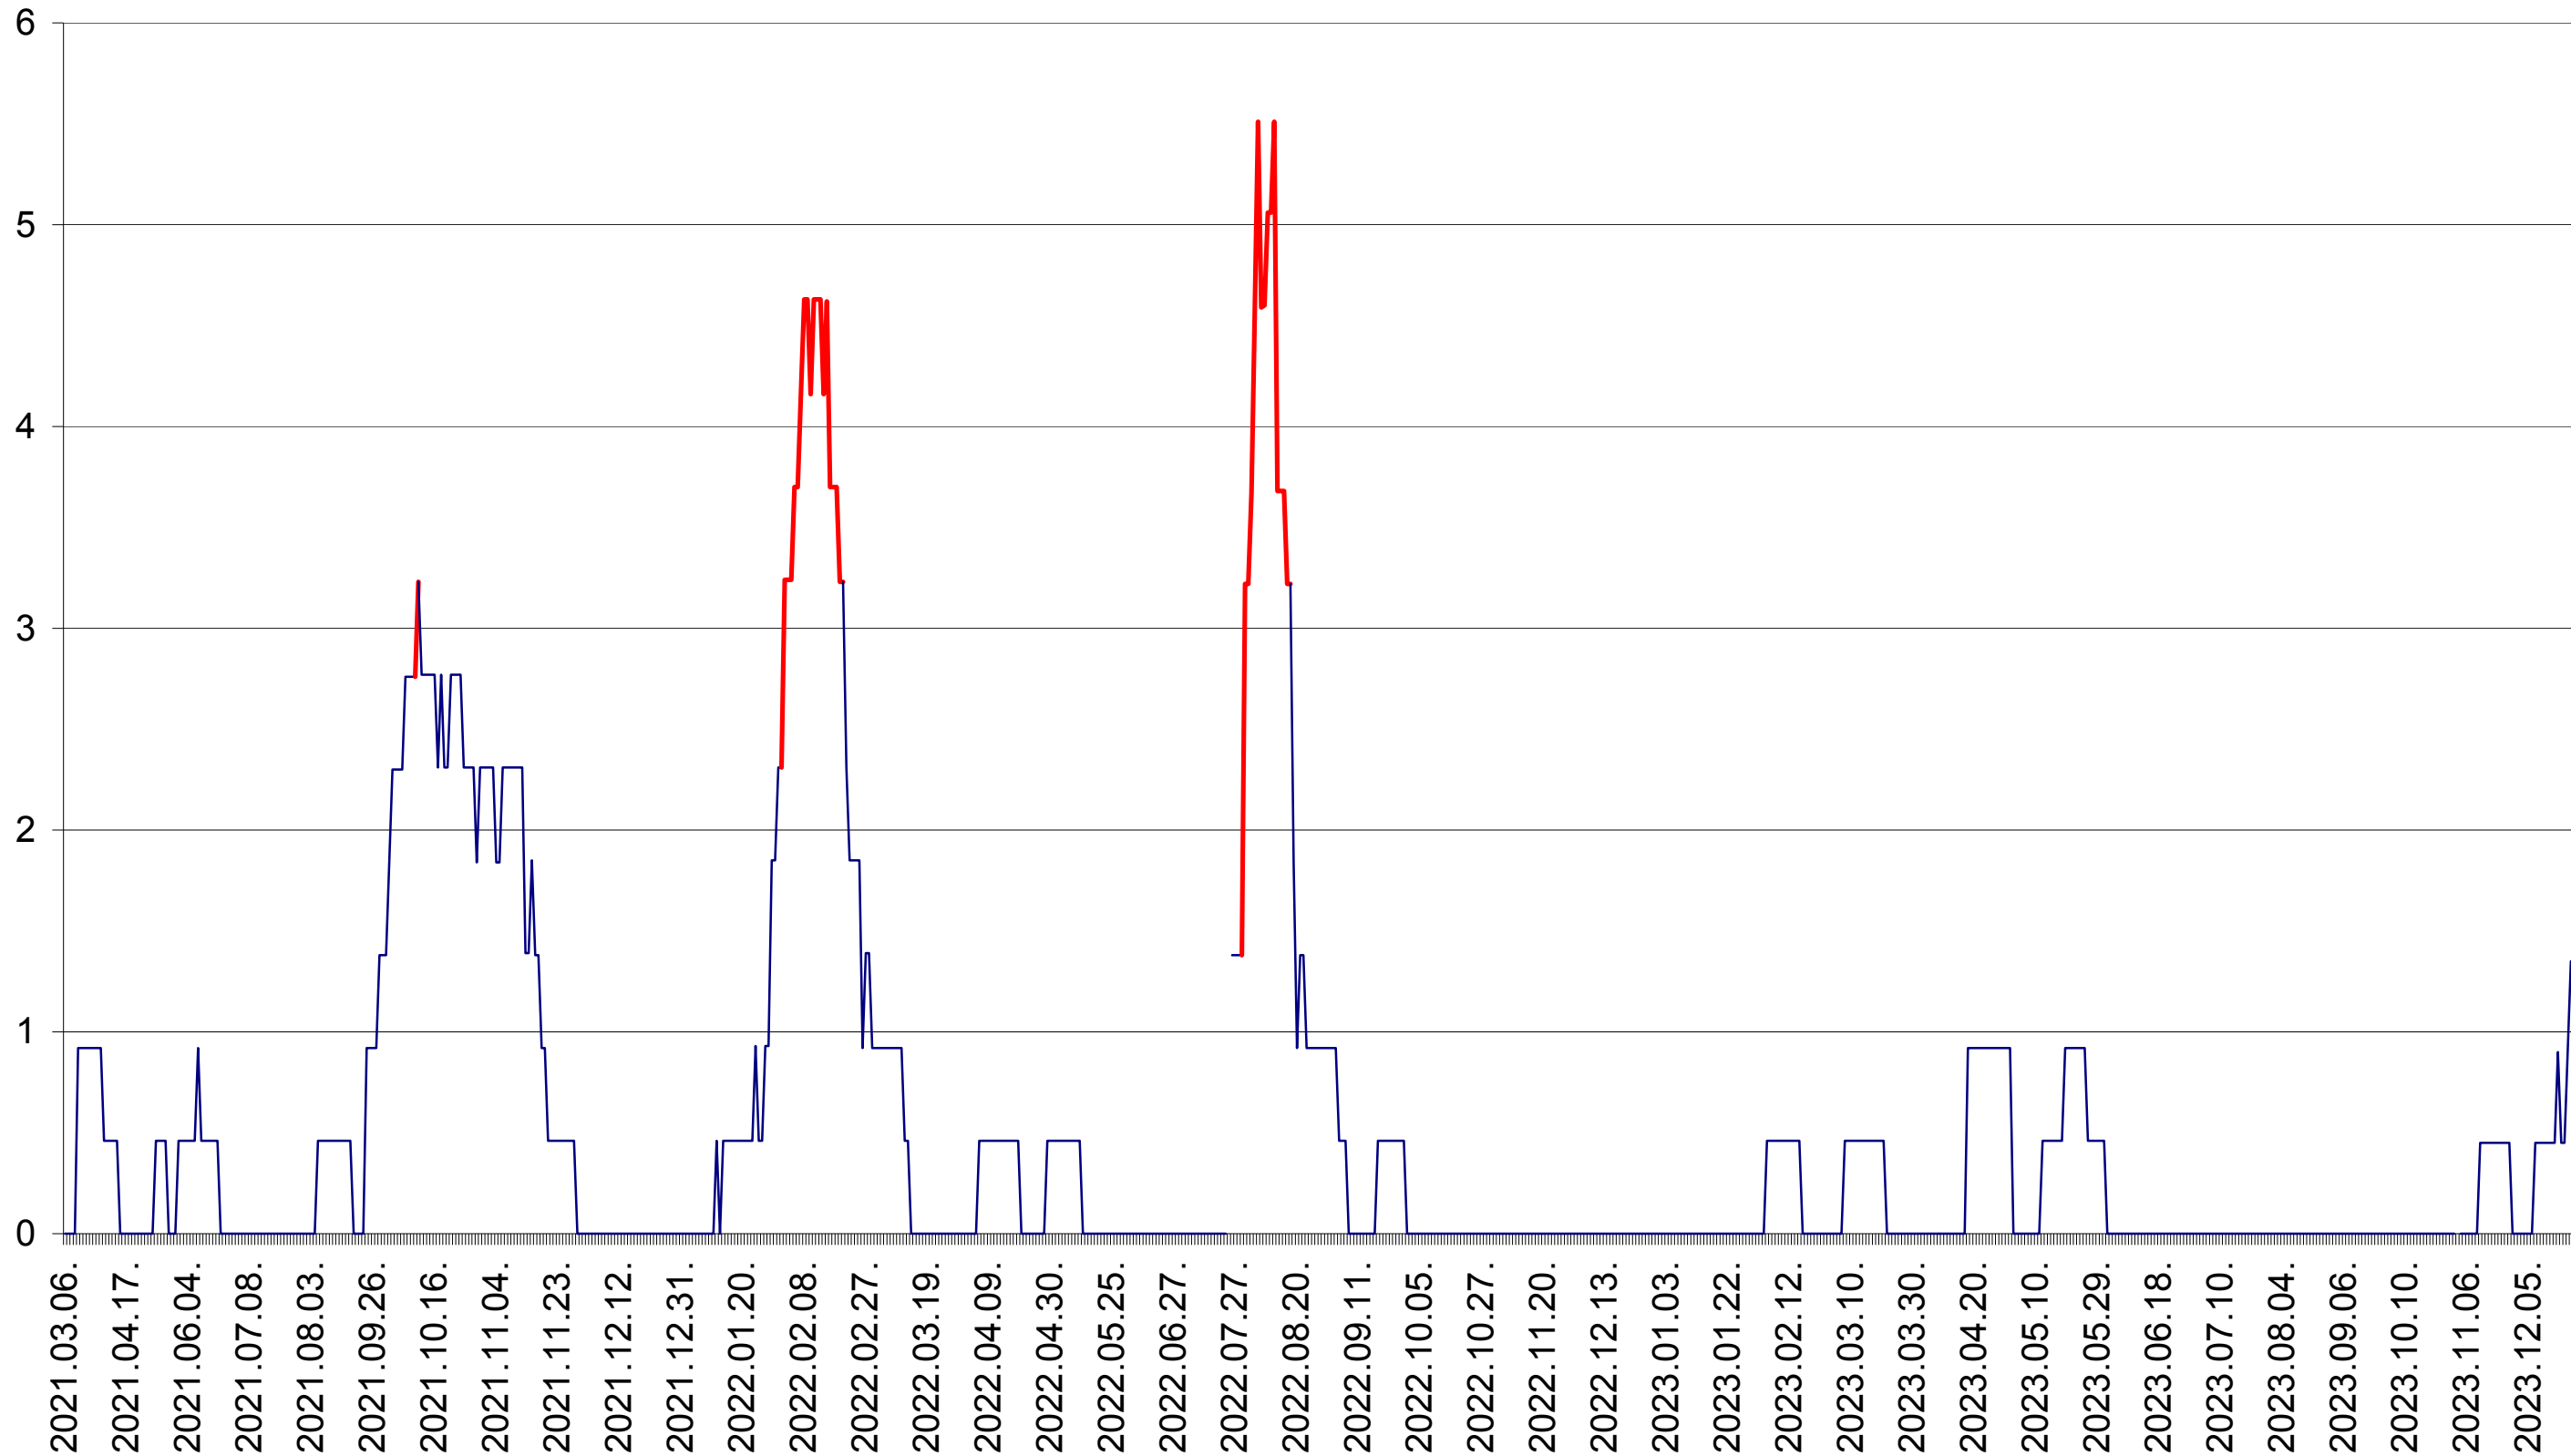

ULIEȘ - Evolutia incidentei cumulate pe 14 zile la ‰ de locuitori
2021.03.07. - 2024.01.04.

TUȘNAD - Evolutia incidentei cumulate pe 14 zile la ‰ de locuitori
2021.03.07. - 2024.01.04.