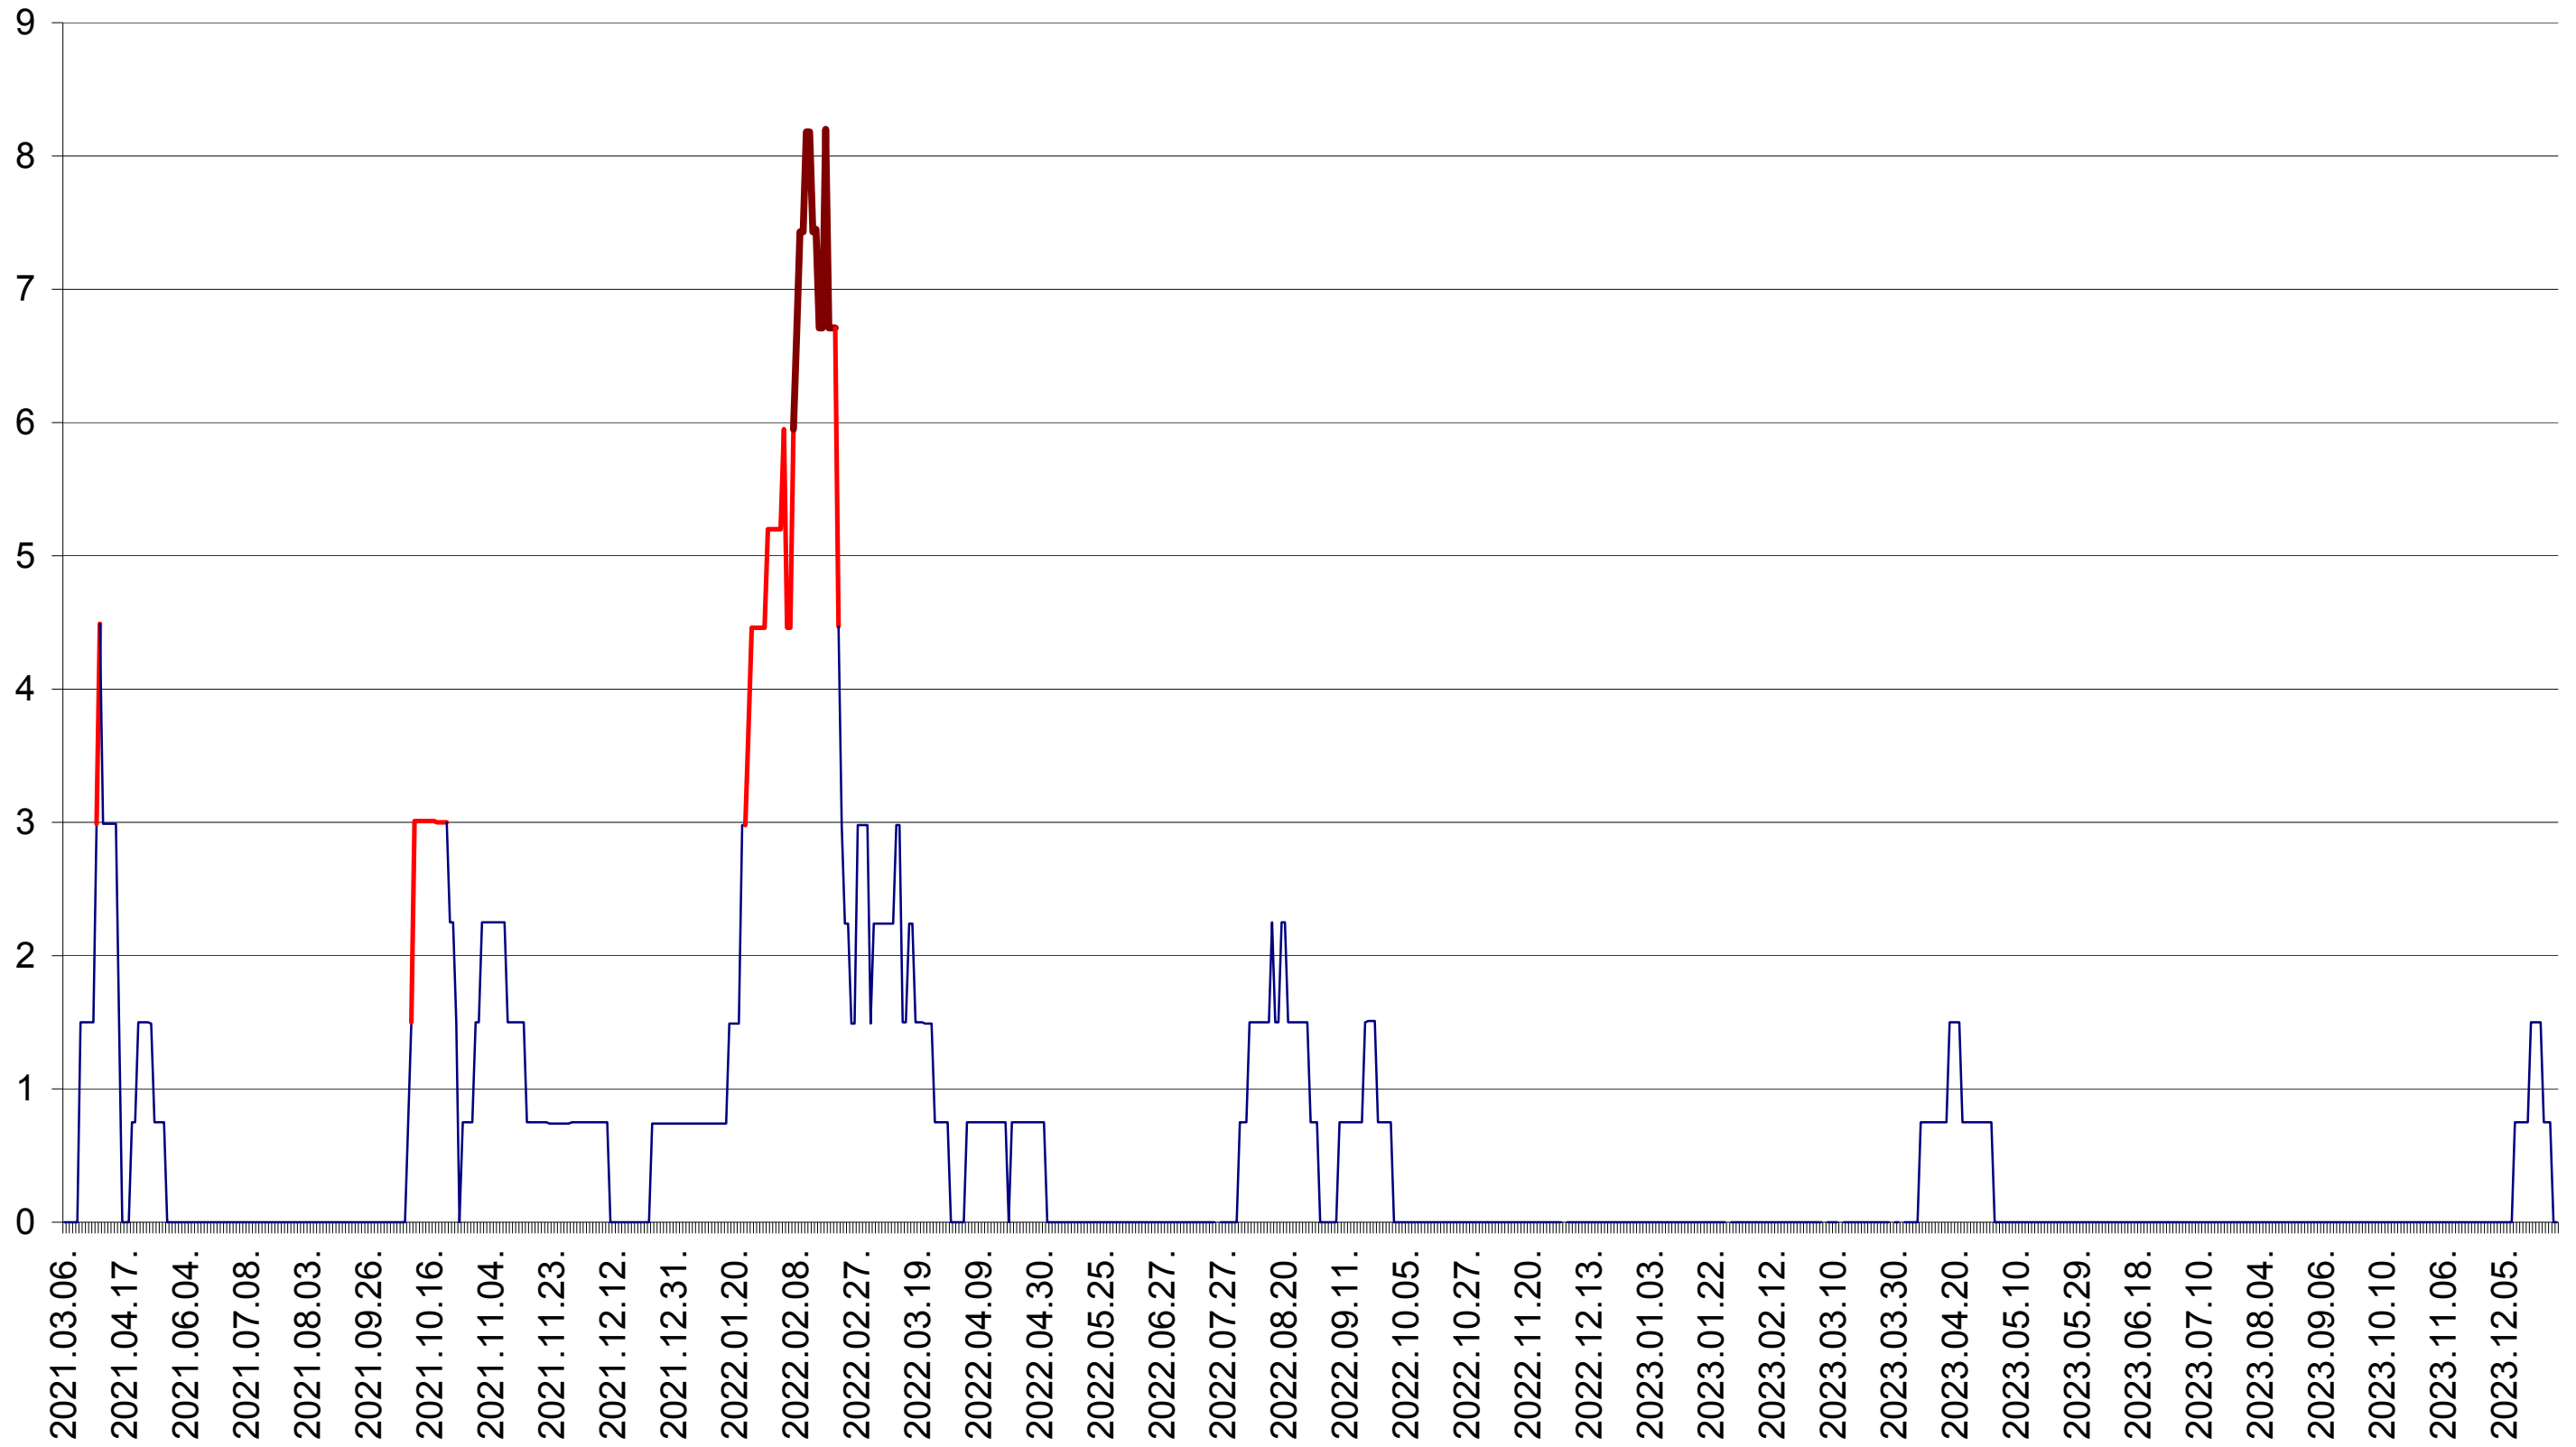

LĂZAREA - Evolutia incidentei cumulate pe 14 zile la ‰ de locuitori  
2021.03.07. - 2024.01.04.

LELICENI - Evolutia incidentei cumulate pe 14 zile la ‰ de locuitori  
2021.03.07. - 2024.01.04.

LUETA - Evolutia incidentei cumulate pe 14 zile la ‰ de locuitori  
2021.03.07. - 2024.01.04.

LUNCA DE JOS - Evolutia incidentei cumulate pe 14 zile la ‰ de locuitori  
2021.03.07. - 2024.01.04.

LUNCA DE SUS - Evolutia incidentei cumulate pe 14 zile la ‰ de locuitori  
2021.03.07. - 2024.01.04.

LUPENI - Evolutia incidentei cumulate pe 14 zile la ‰ de locuitori  
2021.03.07. - 2024.01.04.

MĂDĂRAȘ - Evolutia incidentei cumulate pe 14 zile la ‰ de locuitori  
2021.03.07. - 2024.01.04.

MĂRTINIȘ - Evolutia incidentei cumulate pe 14 zile la ‰ de locuitori  
2021.03.07. - 2024.01.04.

MEREȘTI - Evolutia incidentei cumulate pe 14 zile la ‰ de locuitori  
2021.03.07. - 2024.01.04.

MUNICIPIUL MIERCUREA-CIUC - Evolutia incidentei cumulate pe 14 zile la ‰ de locuitori  
2021.03.07. - 2024.01.04.