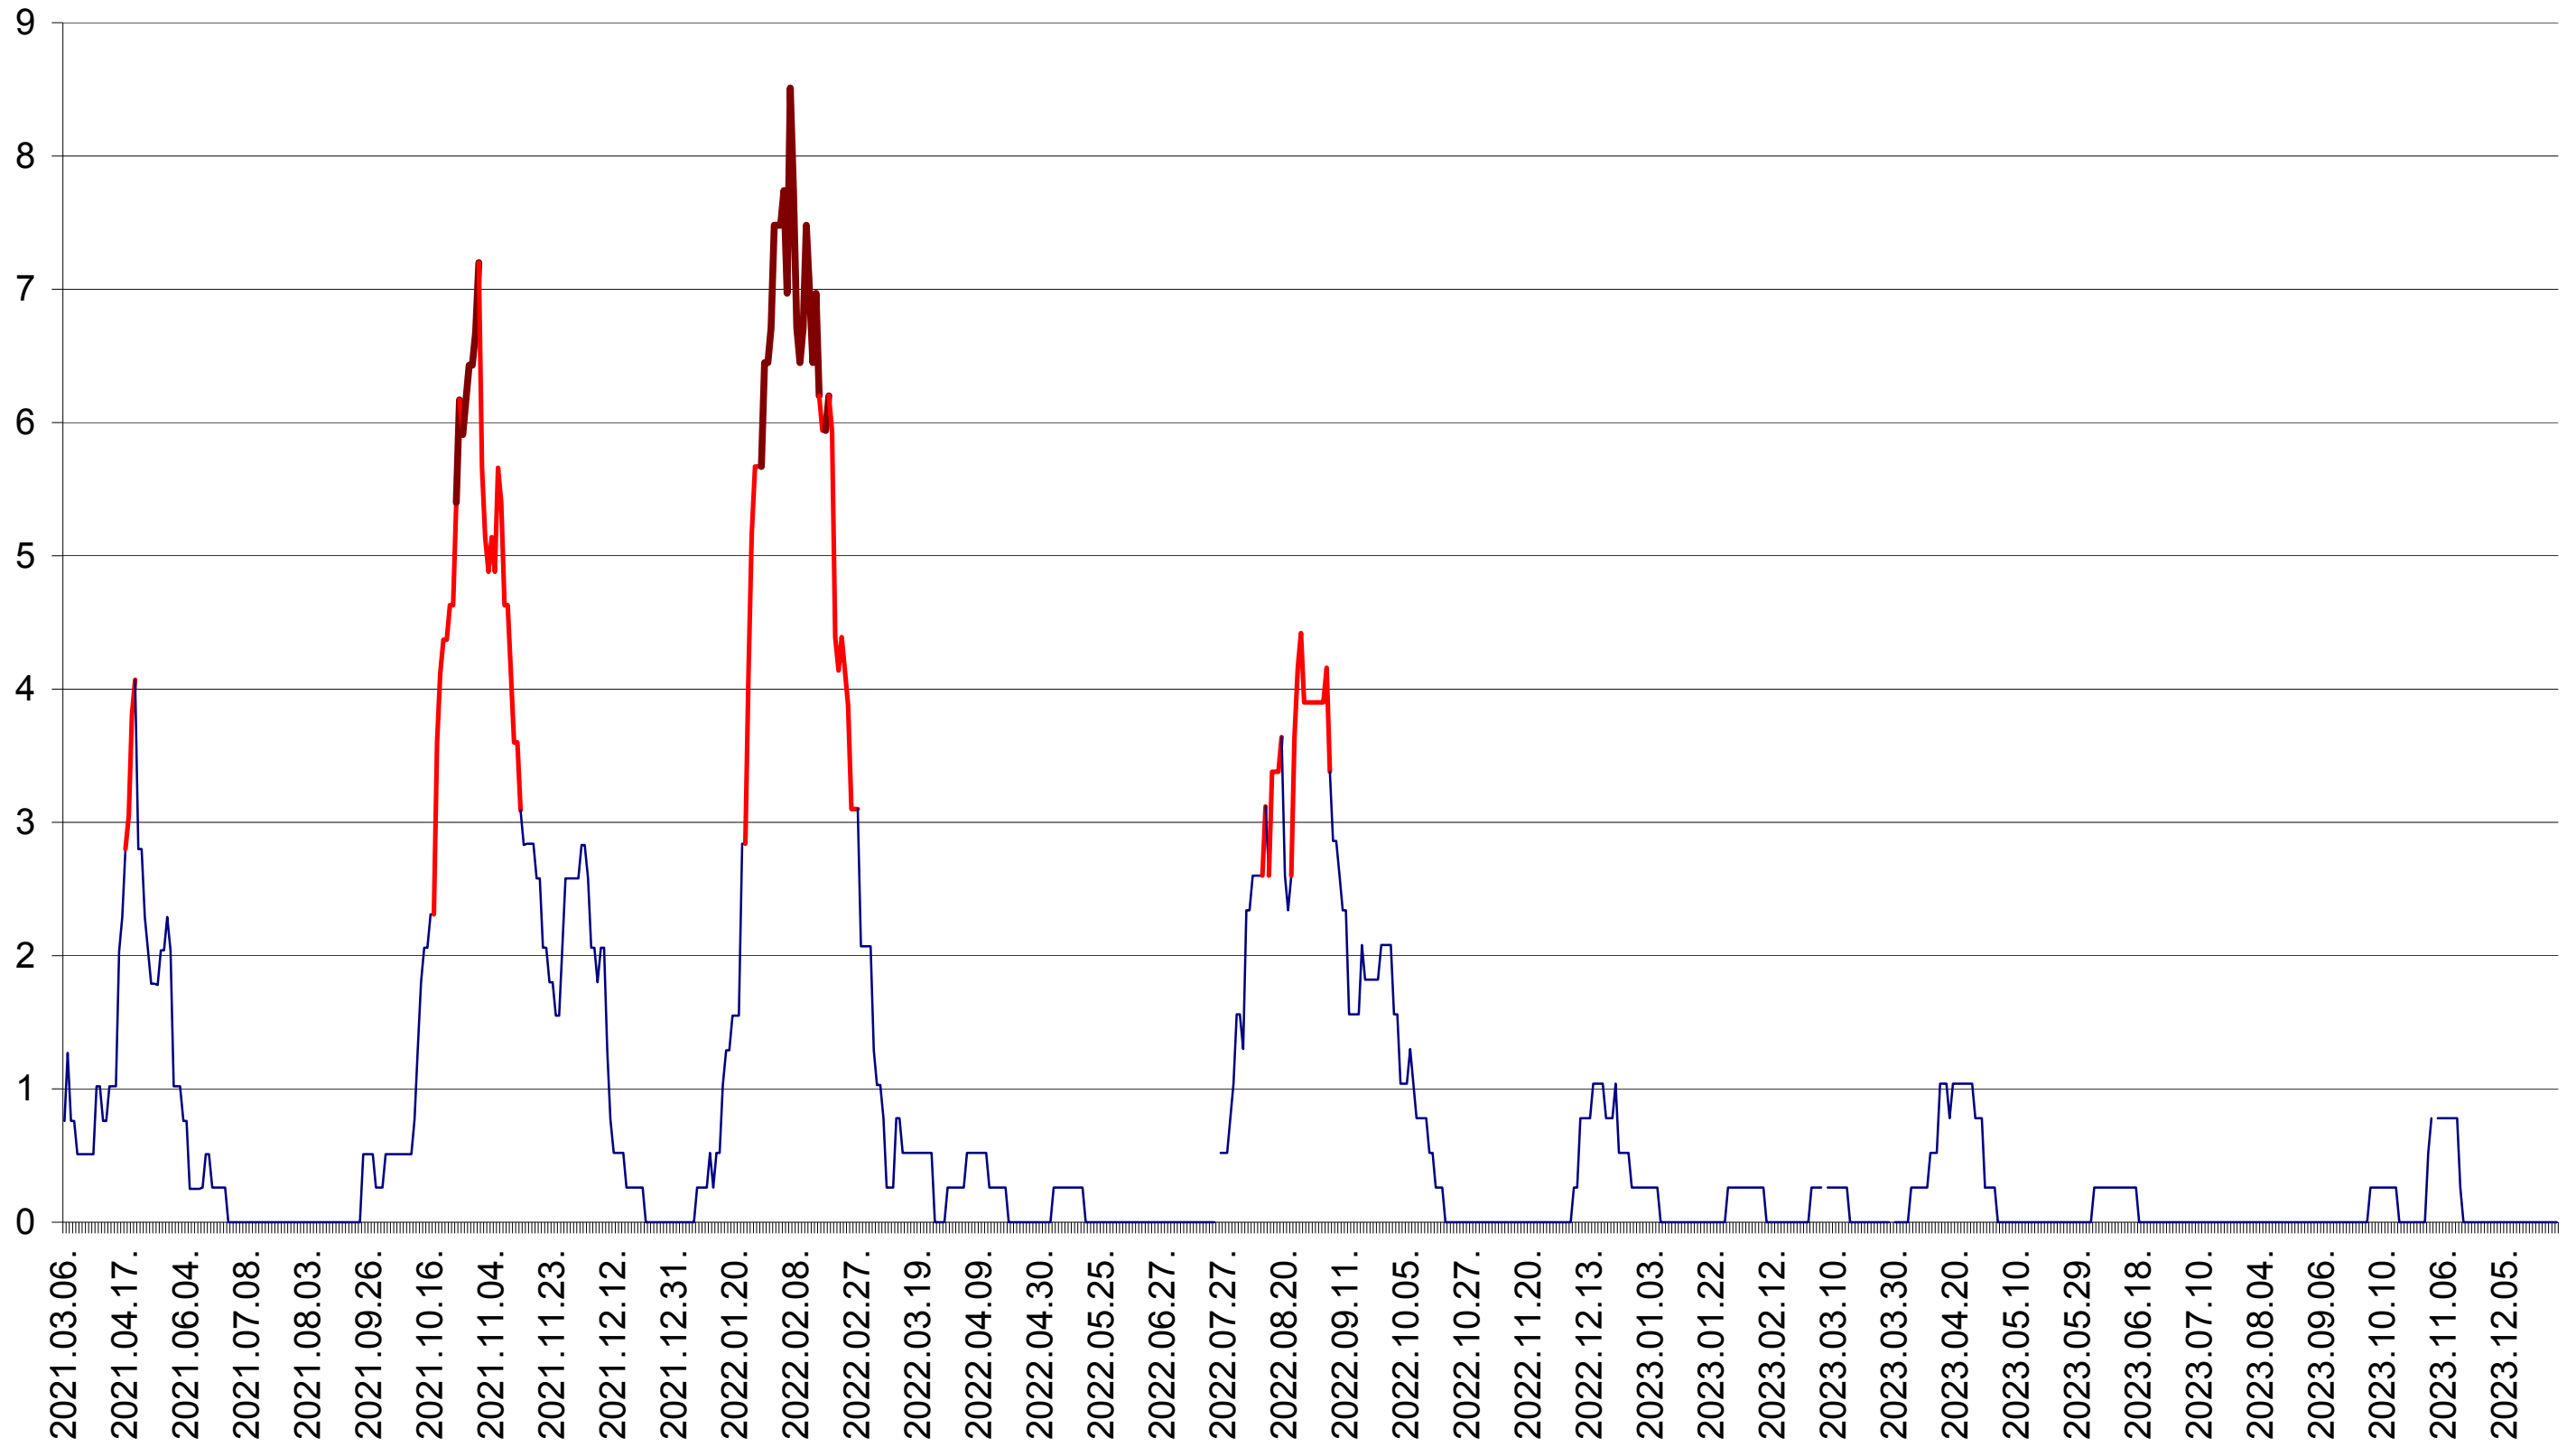

SUBCETATE - Evolutia incidentei cumulate pe 14 zile la ‰ de locuitori
2021.03.07. - 2024.01.04.

ȘIMONEȘTI - Evolutia incidentei cumulate pe 14 zile la ‰ de locuitori
2021.03.07. - 2024.01.04.