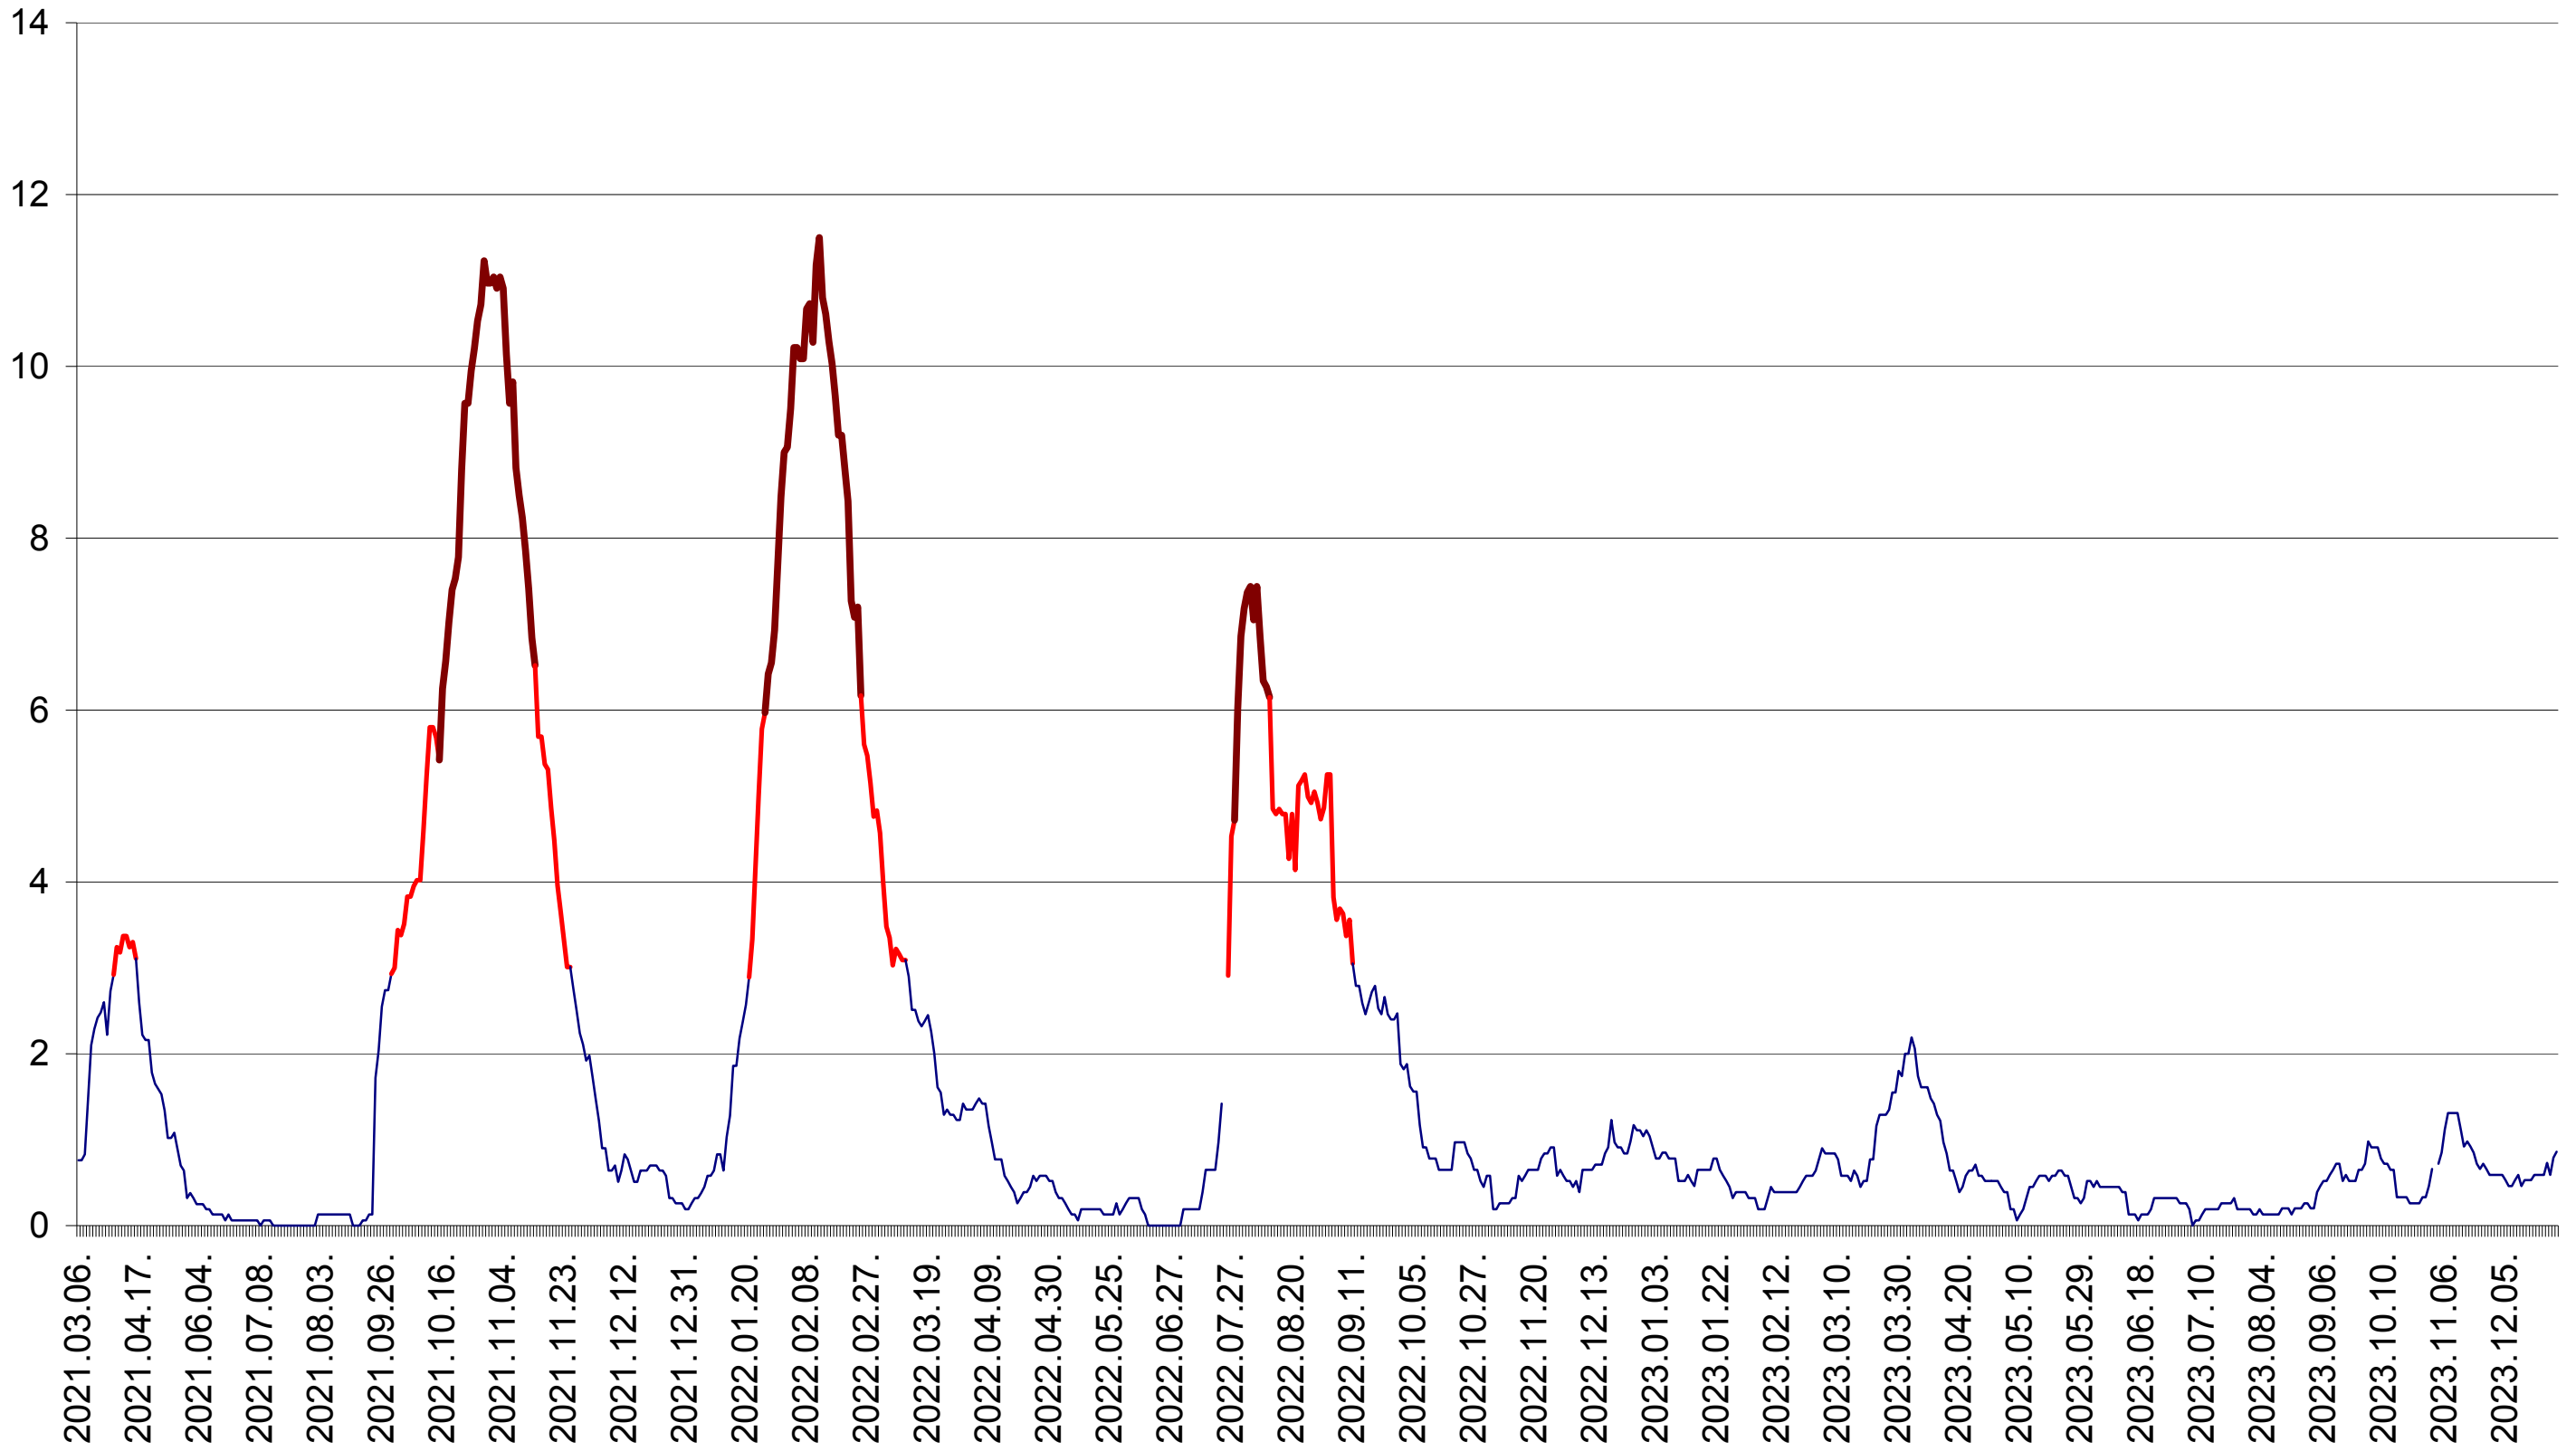

TULGHEȘ - Evolutia incidentei cumulate pe 14 zile la ‰ de locuitori
2021.03.07. - 2024.01.04.

MUNICIPIUL TOPLIȚA - Evolutia incidentei cumulate pe 14 zile la ‰ de locuitori
2021.03.07. - 2024.01.04.