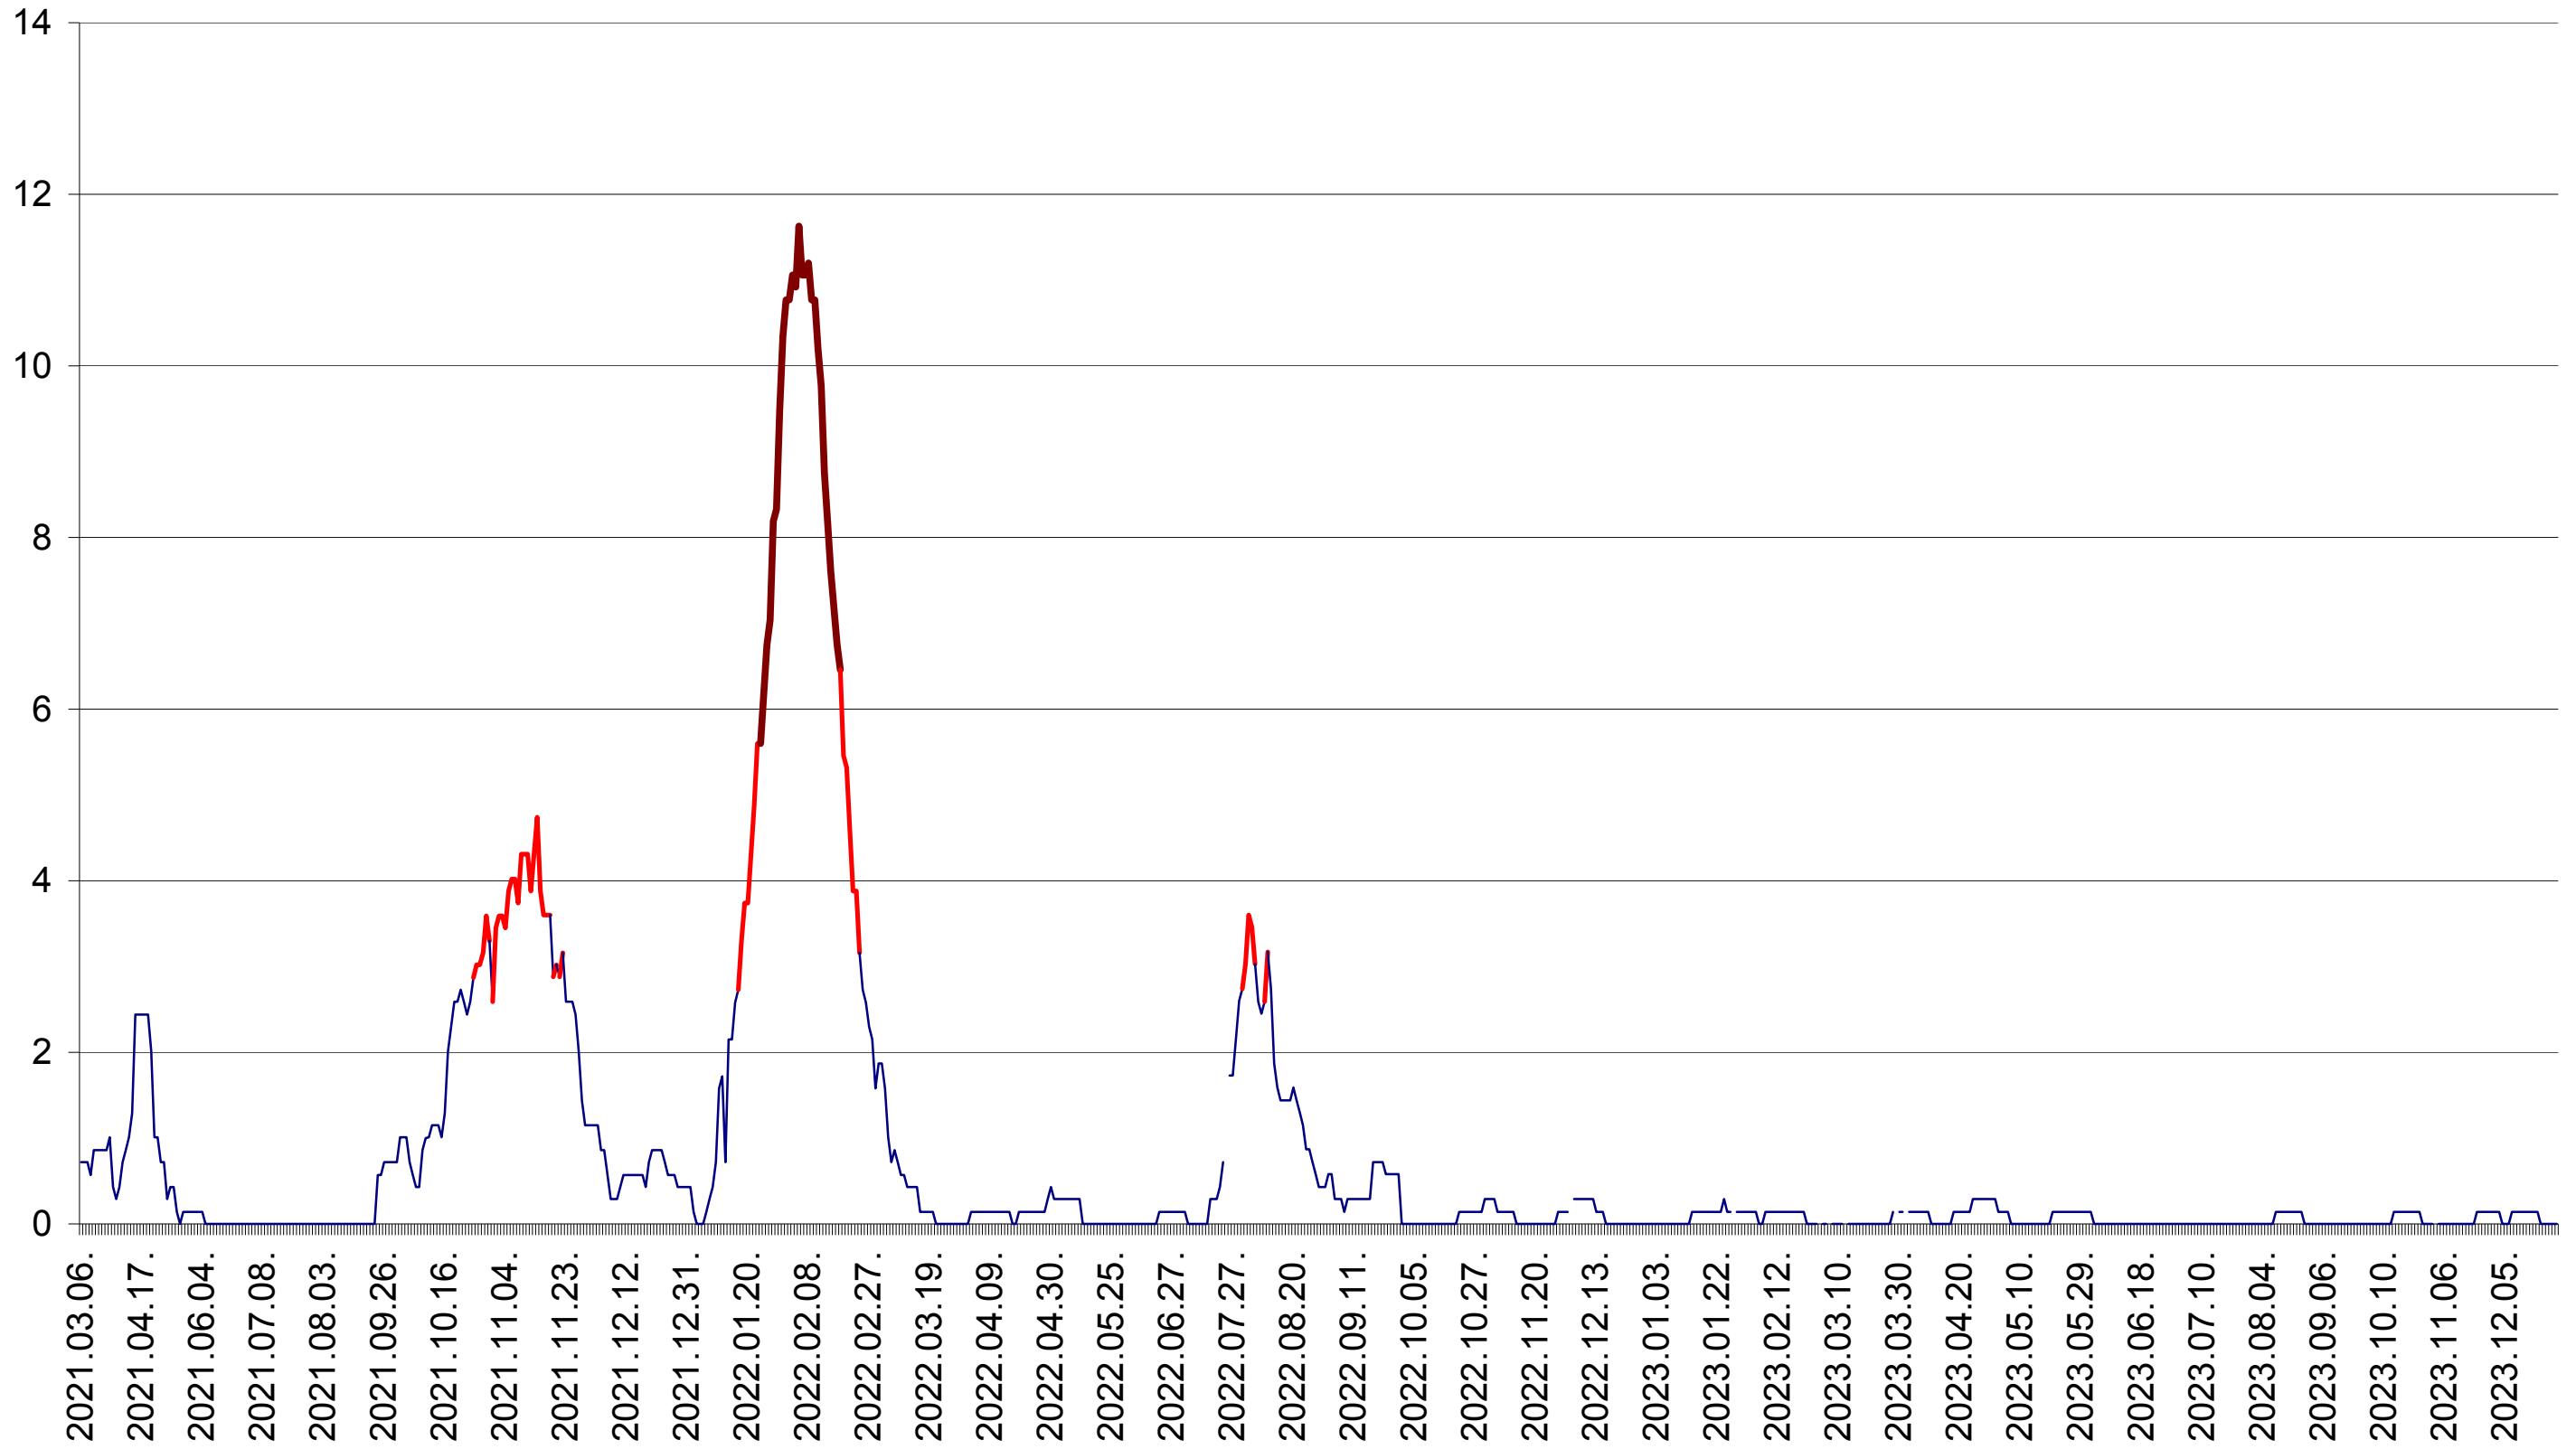

RACU - Evolutia incidentei cumulate pe 14 zile la ‰ de locuitori
2021.03.07. - 2024.01.04.

PRAID - Evolutia incidentei cumulate pe 14 zile la ‰ de locuitori
2021.03.07. - 2024.01.04.