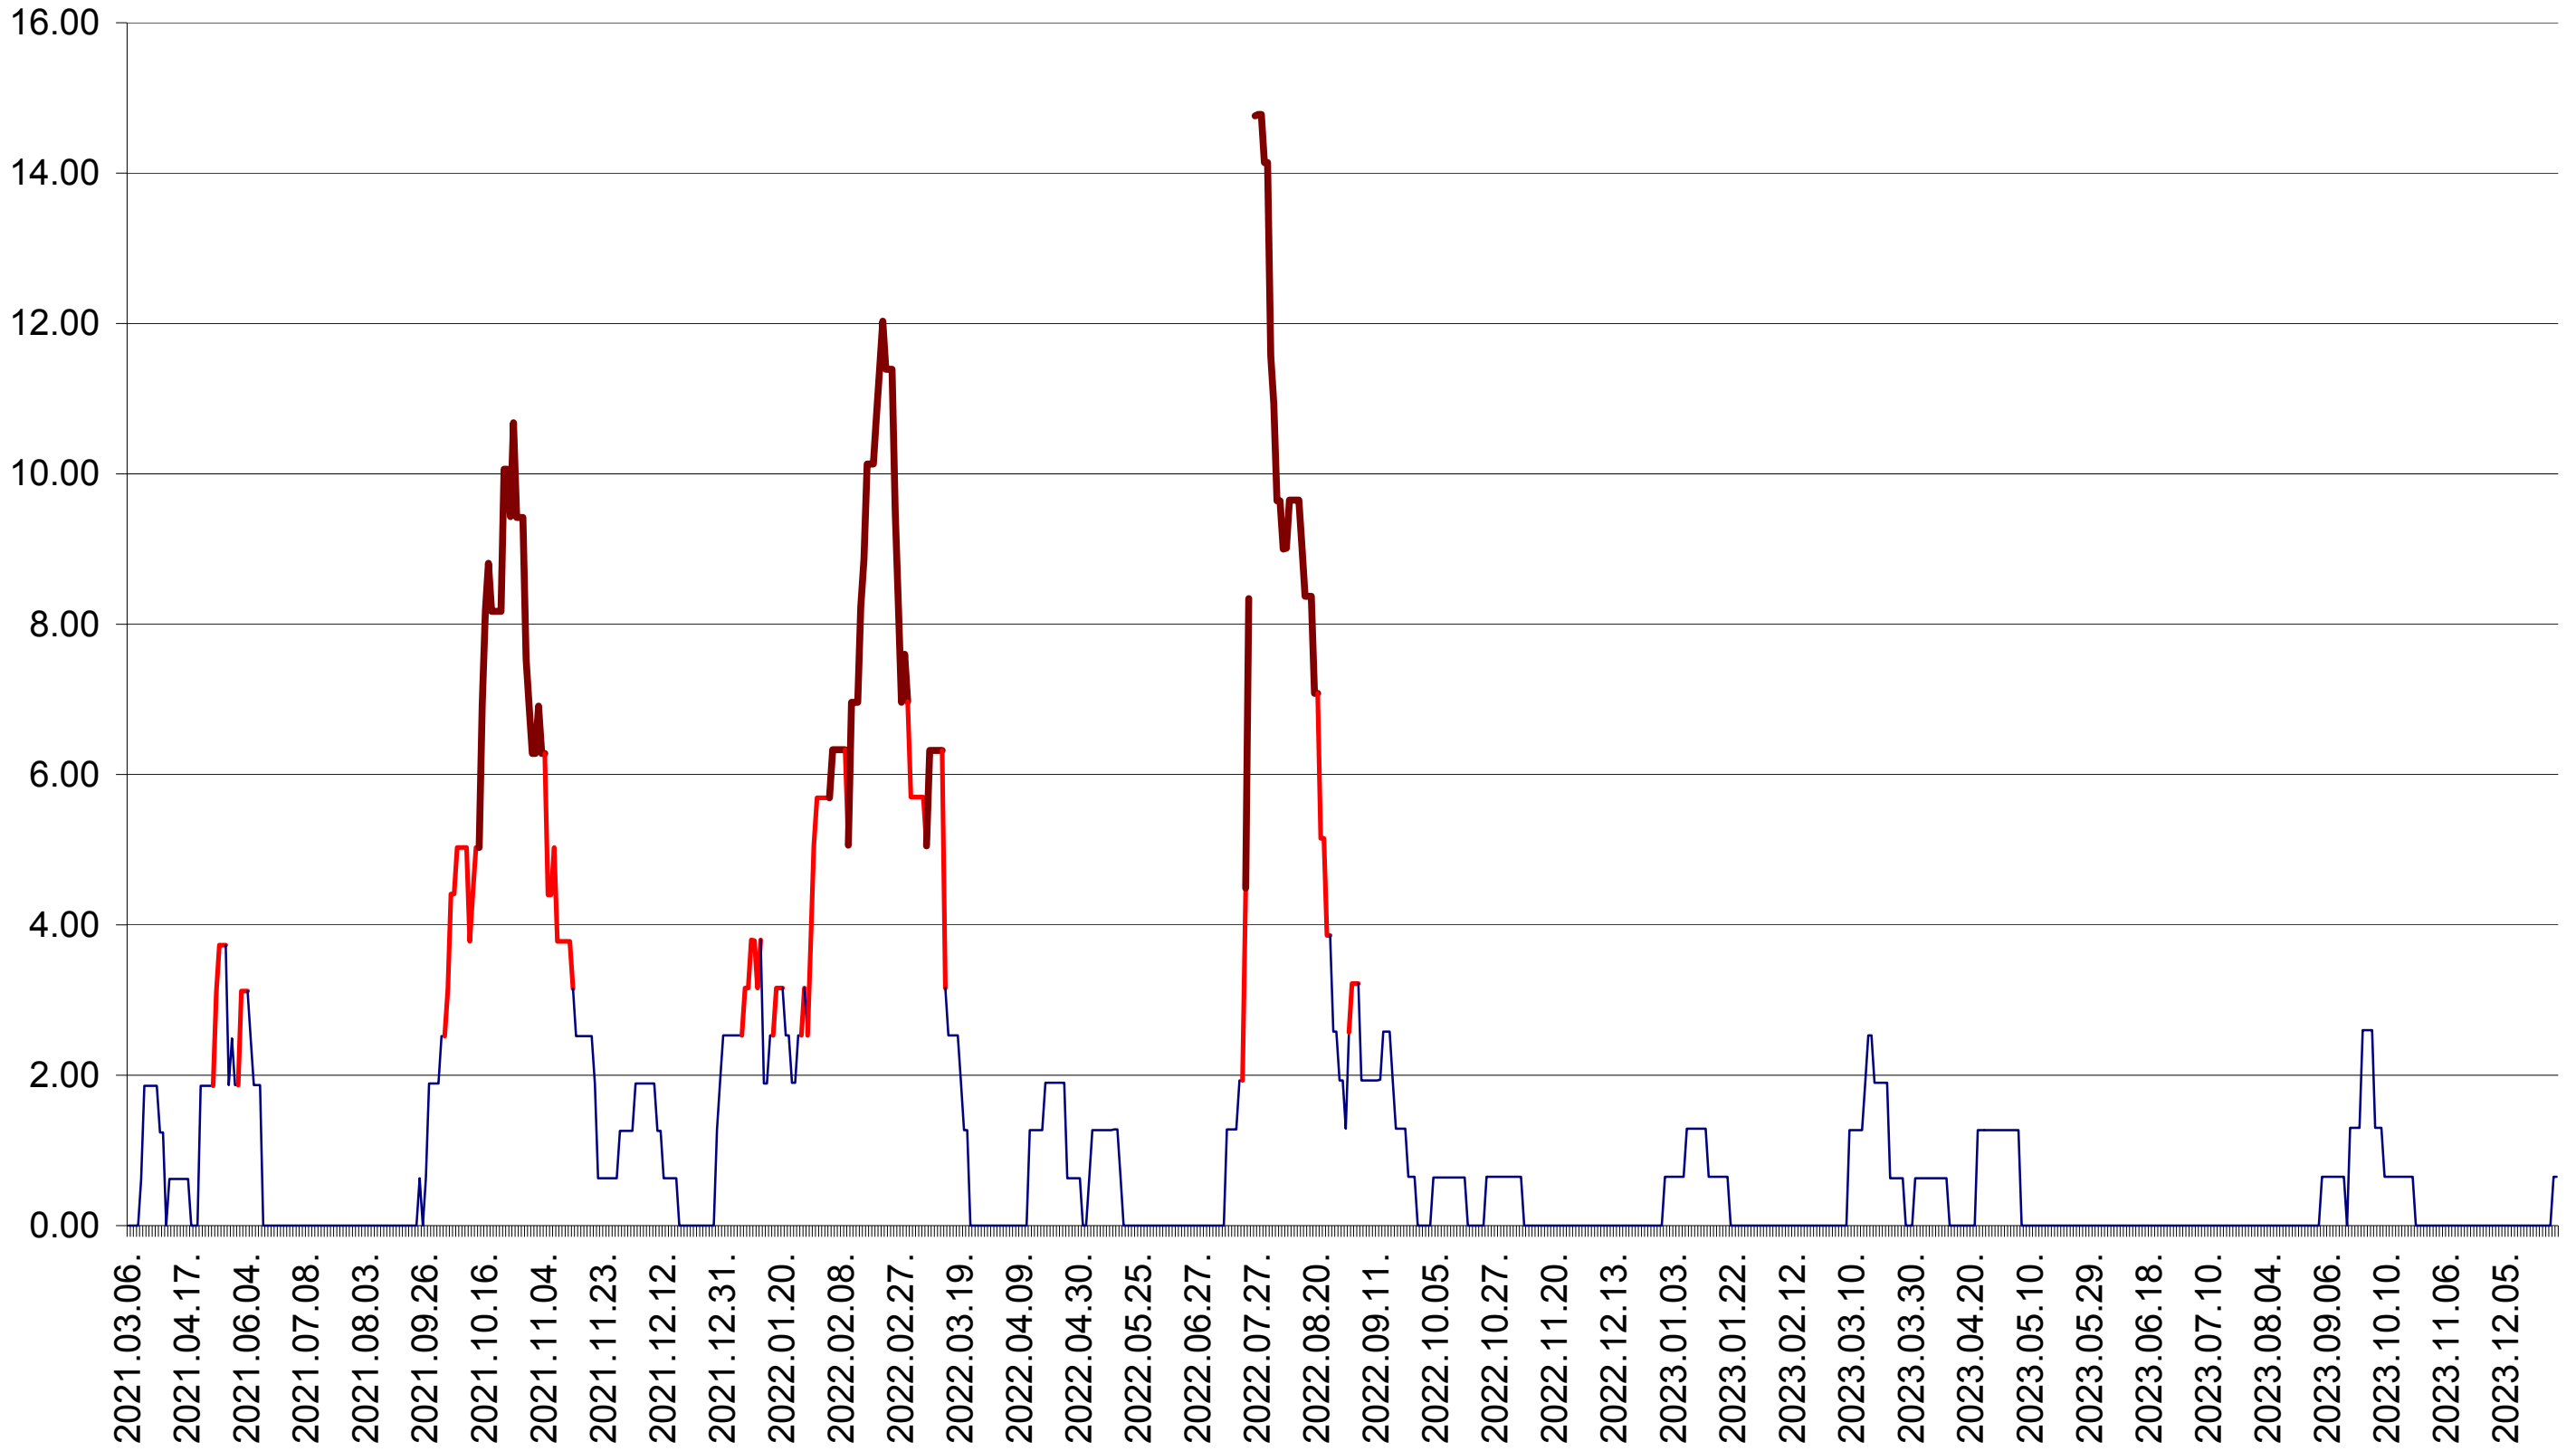

ATID - Evolutia incidentei cumulate pe 14 zile la ‰ de locuitori  
2021.03.07. - 2024.01.04.

AVRĂMEȘTI - Evolutia incidentei cumulate pe 14 zile la ‰ de locuitori  
2021.03.07. - 2024.01.04.

ORAȘ BĂILE TUȘNAD - Evolutia incidentei cumulate pe 14 zile la ‰ de locuitori  
2021.03.07. - 2024.01.04.

ORAȘ BĂLAN - Evolutia incidentei cumulate pe 14 zile la ‰ de locuitori  
2021.03.07. - 2024.01.04.

BILBOR - Evolutia incidentei cumulate pe 14 zile la ‰ de locuitori  
2021.03.07. - 2024.01.04.

ORAȘ BORSEC - Evolutia incidentei cumulate pe 14 zile la ‰ de locuitori  
2021.03.07. - 2024.01.04.

BRĂDEȘTI - Evolutia incidentei cumulate pe 14 zile la ‰ de locuitori  
2021.03.07. - 2024.01.04.

CĂPÂLNIȚA - Evolutia incidentei cumulate pe 14 zile la ‰ de locuitori  
2021.03.07. - 2024.01.04.

CÂRȚA - Evolutia incidentei cumulate pe 14 zile la ‰ de locuitori  
2021.03.07. - 2024.01.04.