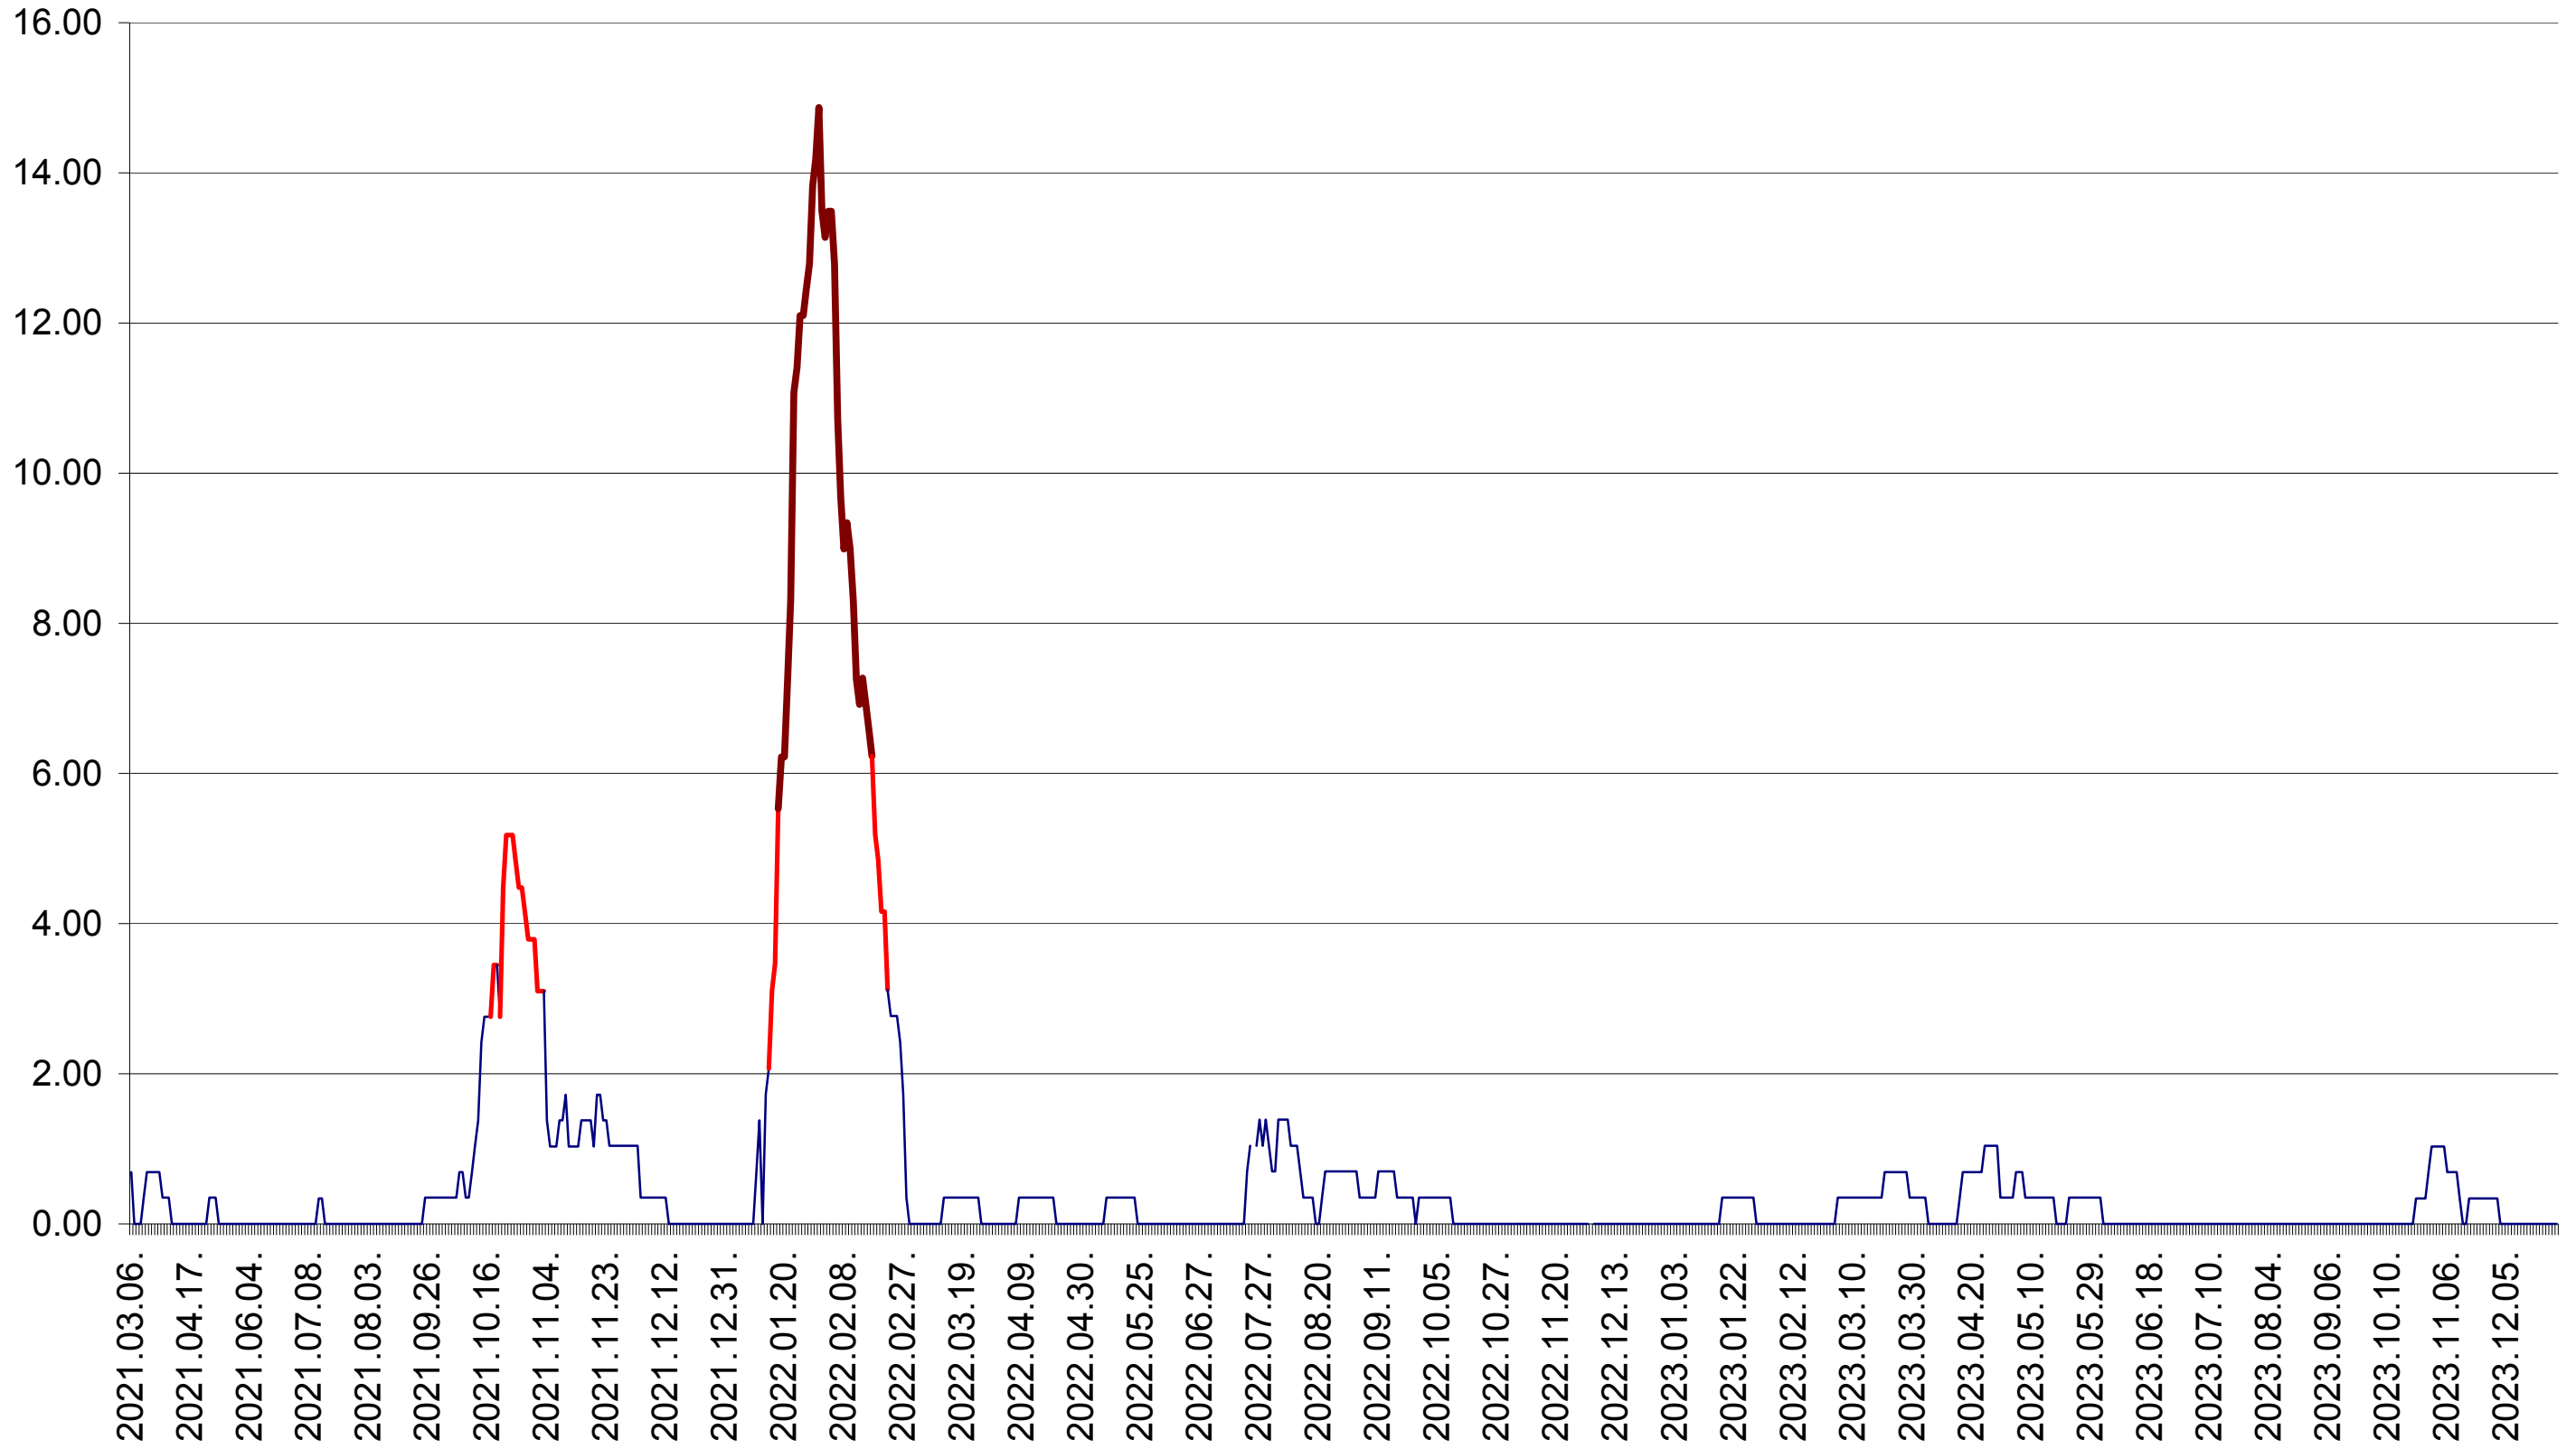

ORAȘ BĂLAN - Evolutia incidentei cumulate pe 14 zile la ‰ de locuitori  
2021.03.07. - 2024.01.04.

BILBOR - Evolutia incidentei cumulate pe 14 zile la ‰ de locuitori  
2021.03.07. - 2024.01.04.

ORAȘ BORSEC - Evolutia incidentei cumulate pe 14 zile la ‰ de locuitori  
2021.03.07. - 2024.01.04.

BRĂDEȘTI - Evolutia incidentei cumulate pe 14 zile la ‰ de locuitori  
2021.03.07. - 2024.01.04.

CĂPÂLNIȚA - Evolutia incidentei cumulate pe 14 zile la ‰ de locuitori  
2021.03.07. - 2024.01.04.

CÂRȚA - Evolutia incidentei cumulate pe 14 zile la ‰ de locuitori  
2021.03.07. - 2024.01.04.

CICEU - Evolutia incidentei cumulate pe 14 zile la ‰ de locuitori  
2021.03.07. - 2024.01.04.

CIUCSÂNGEORGIU - Evolutia incidentei cumulate pe 14 zile la ‰ de locuitori  
2021.03.07. - 2024.01.04.

CIUMANI - Evolutia incidentei cumulate pe 14 zile la ‰ de locuitori  
2021.03.07. - 2024.01.04.

CORBU - Evolutia incidentei cumulate pe 14 zile la ‰ de locuitori  
2021.03.07. - 2024.01.04.

CORUND - Evolutia incidentei cumulate pe 14 zile la ‰ de locuitori  
2021.03.07. - 2024.01.04.

COZMENI - Evolutia incidentei cumulate pe 14 zile la ‰ de locuitori  
2021.03.07. - 2024.01.04.