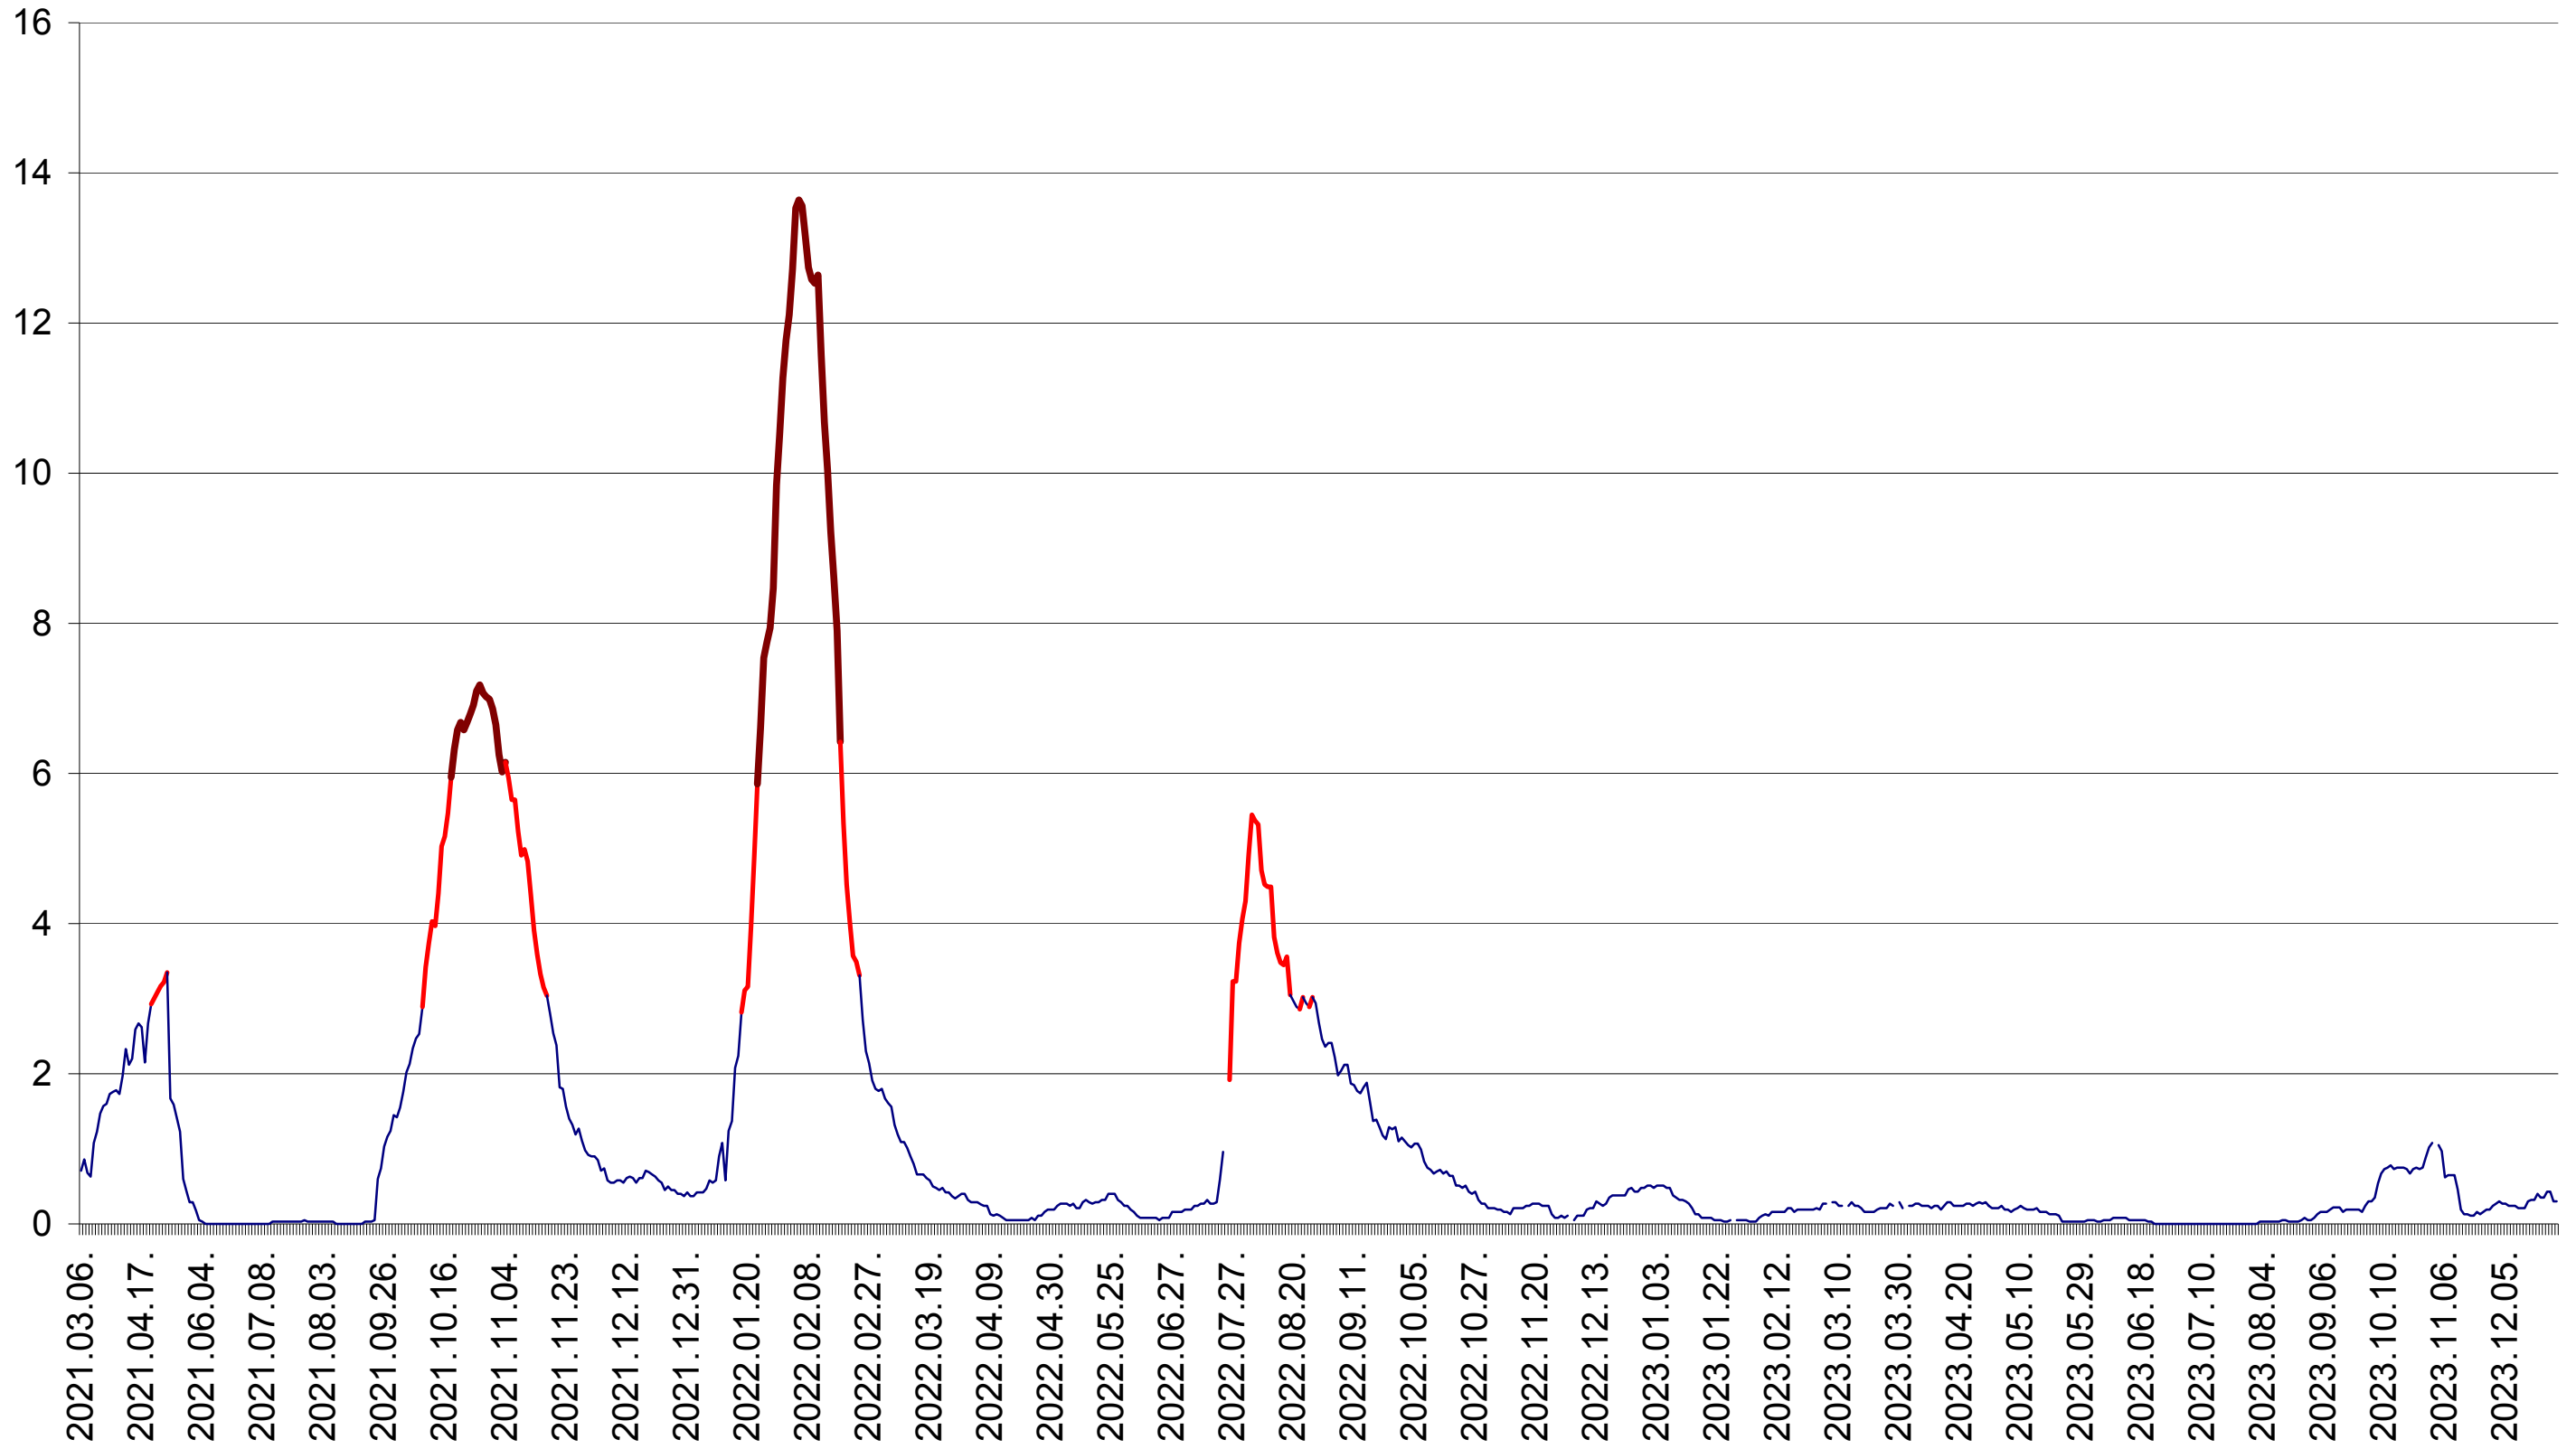

PĂULENI-CIUC - Evolutia incidentei cumulate pe 14 zile la ‰ de locuitori
2021.03.07. - 2024.01.04.

MUNICIPIUL ODORHEIU SECUIESC - Evolutia incidentei cumulate pe 14 zile la ‰ de locuitori
2021.03.07. - 2024.01.04.