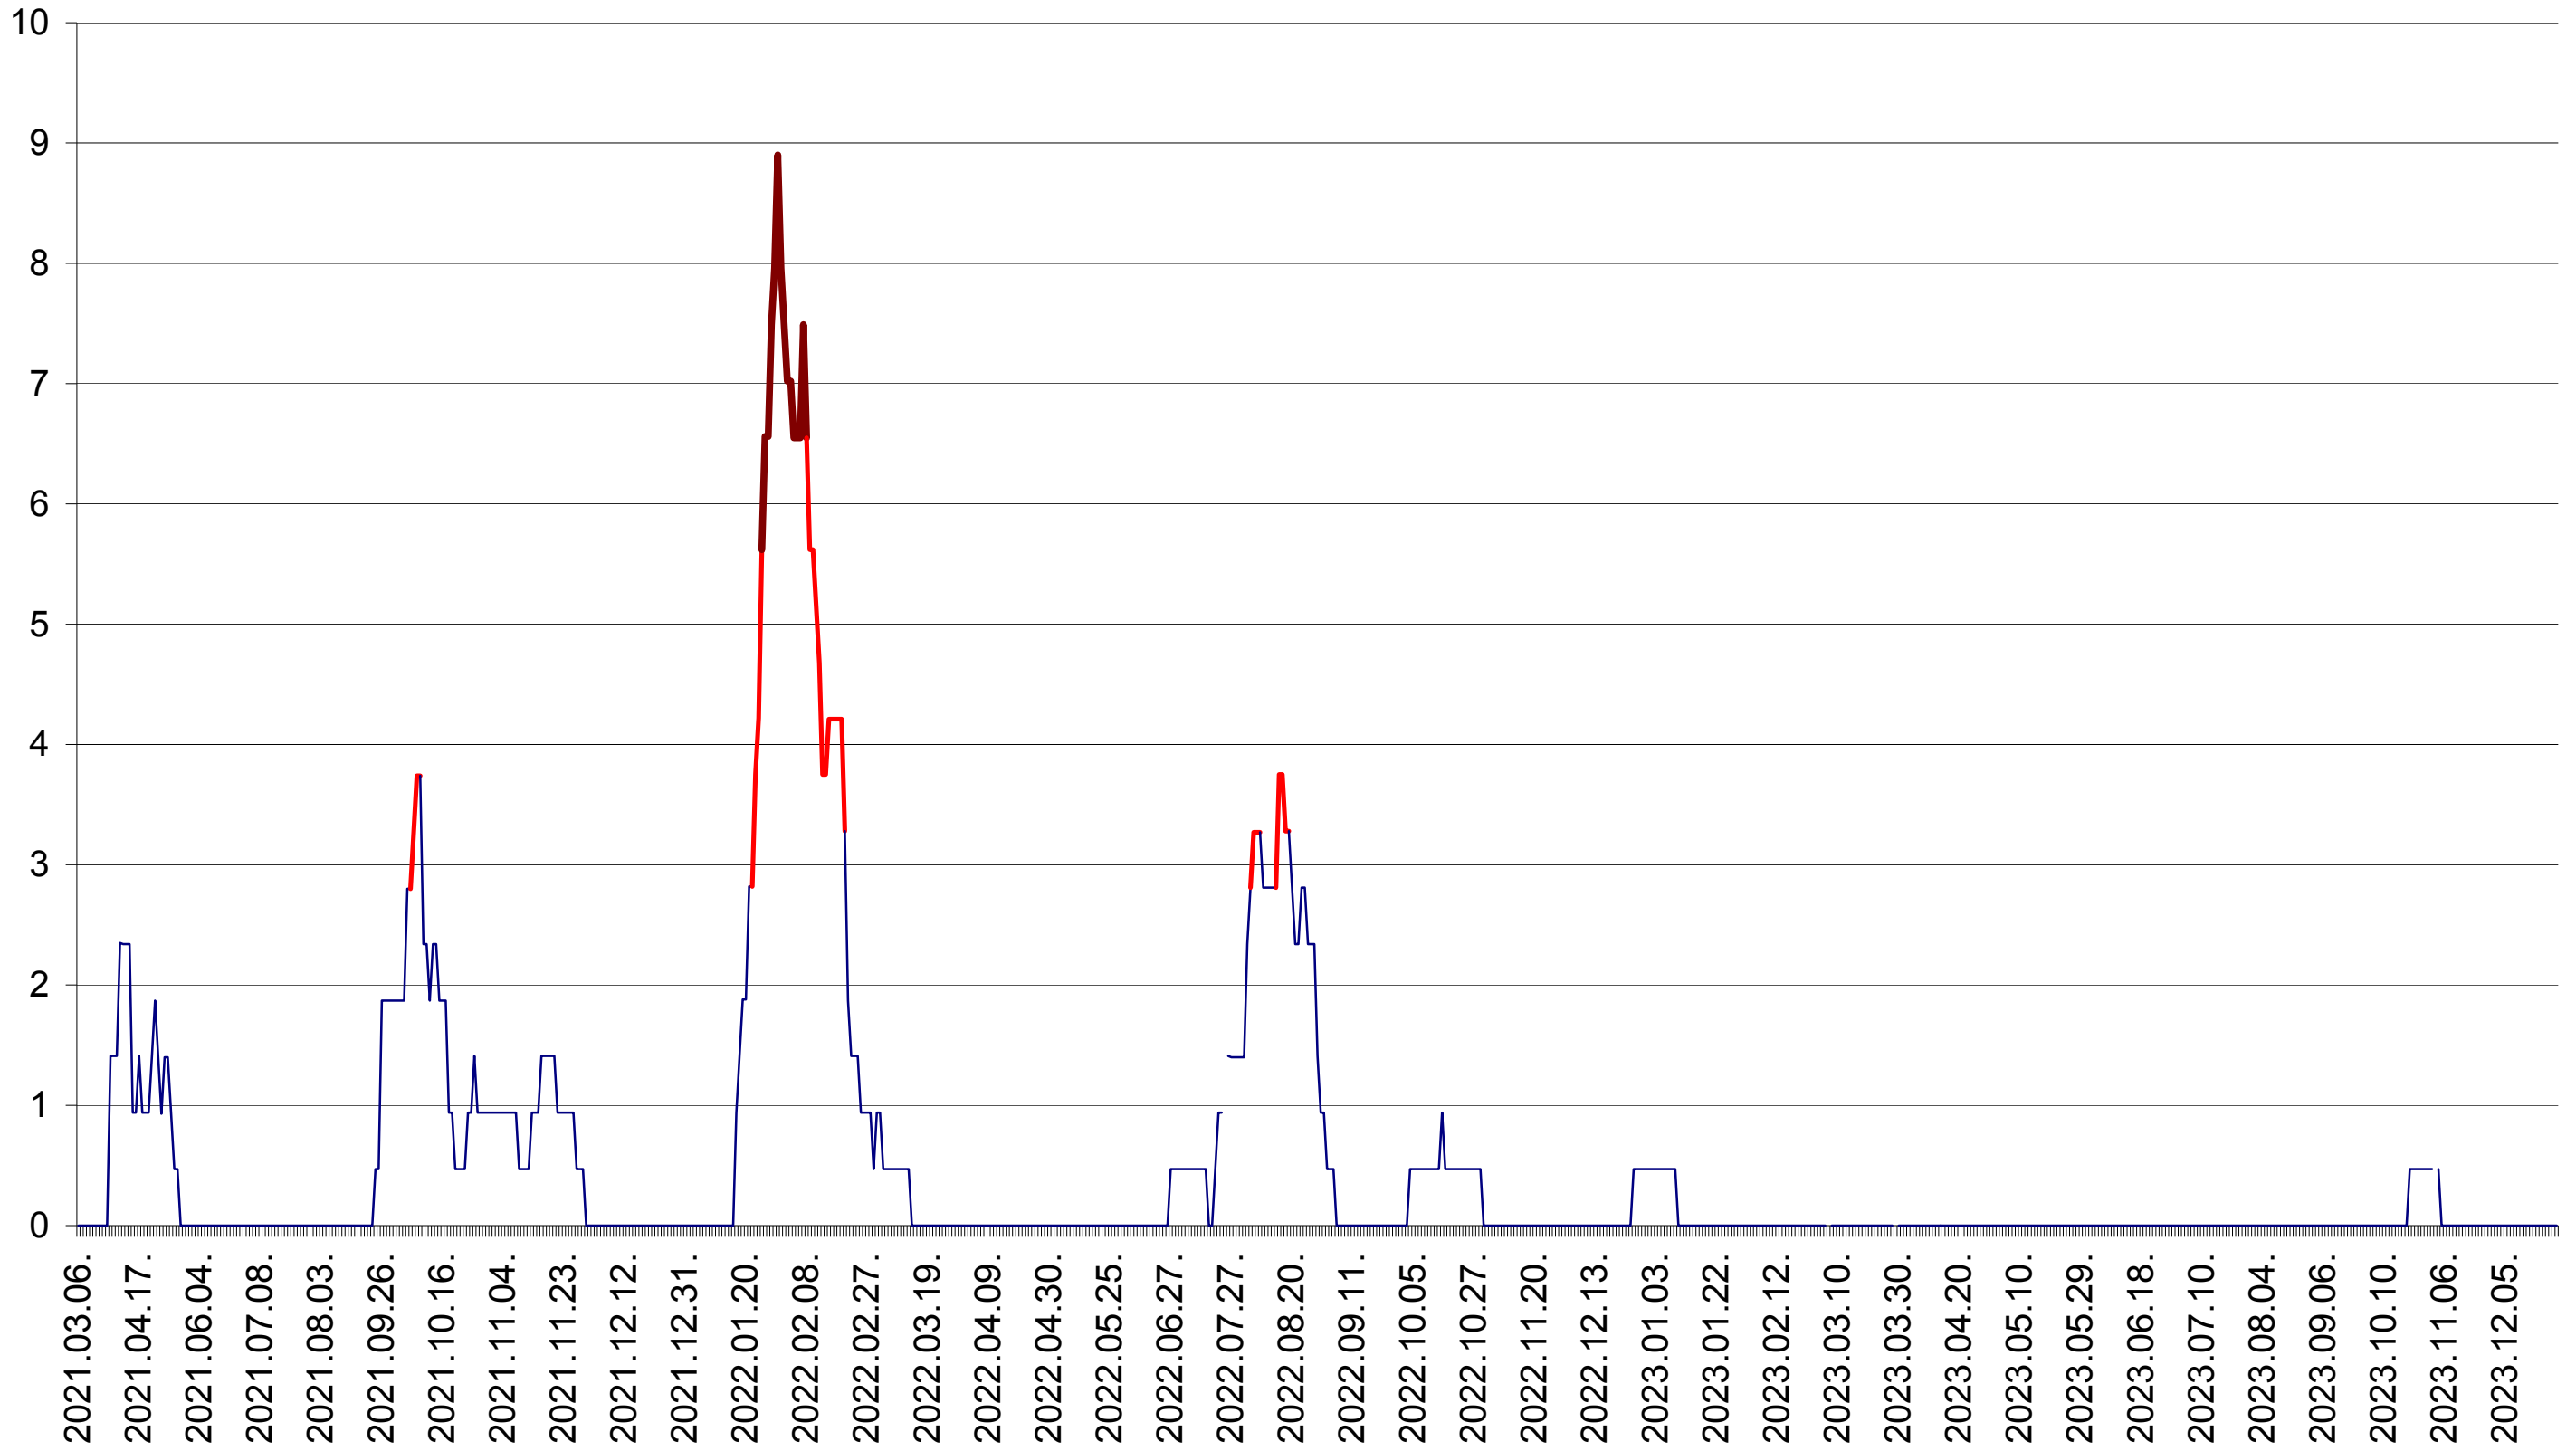

SECUIENI - Evolutia incidentei cumulate pe 14 zile la ‰ de locuitori
2021.03.07. - 2024.01.04.

SATU MARE - Evolutia incidentei cumulate pe 14 zile la ‰ de locuitori
2021.03.07. - 2024.01.04.