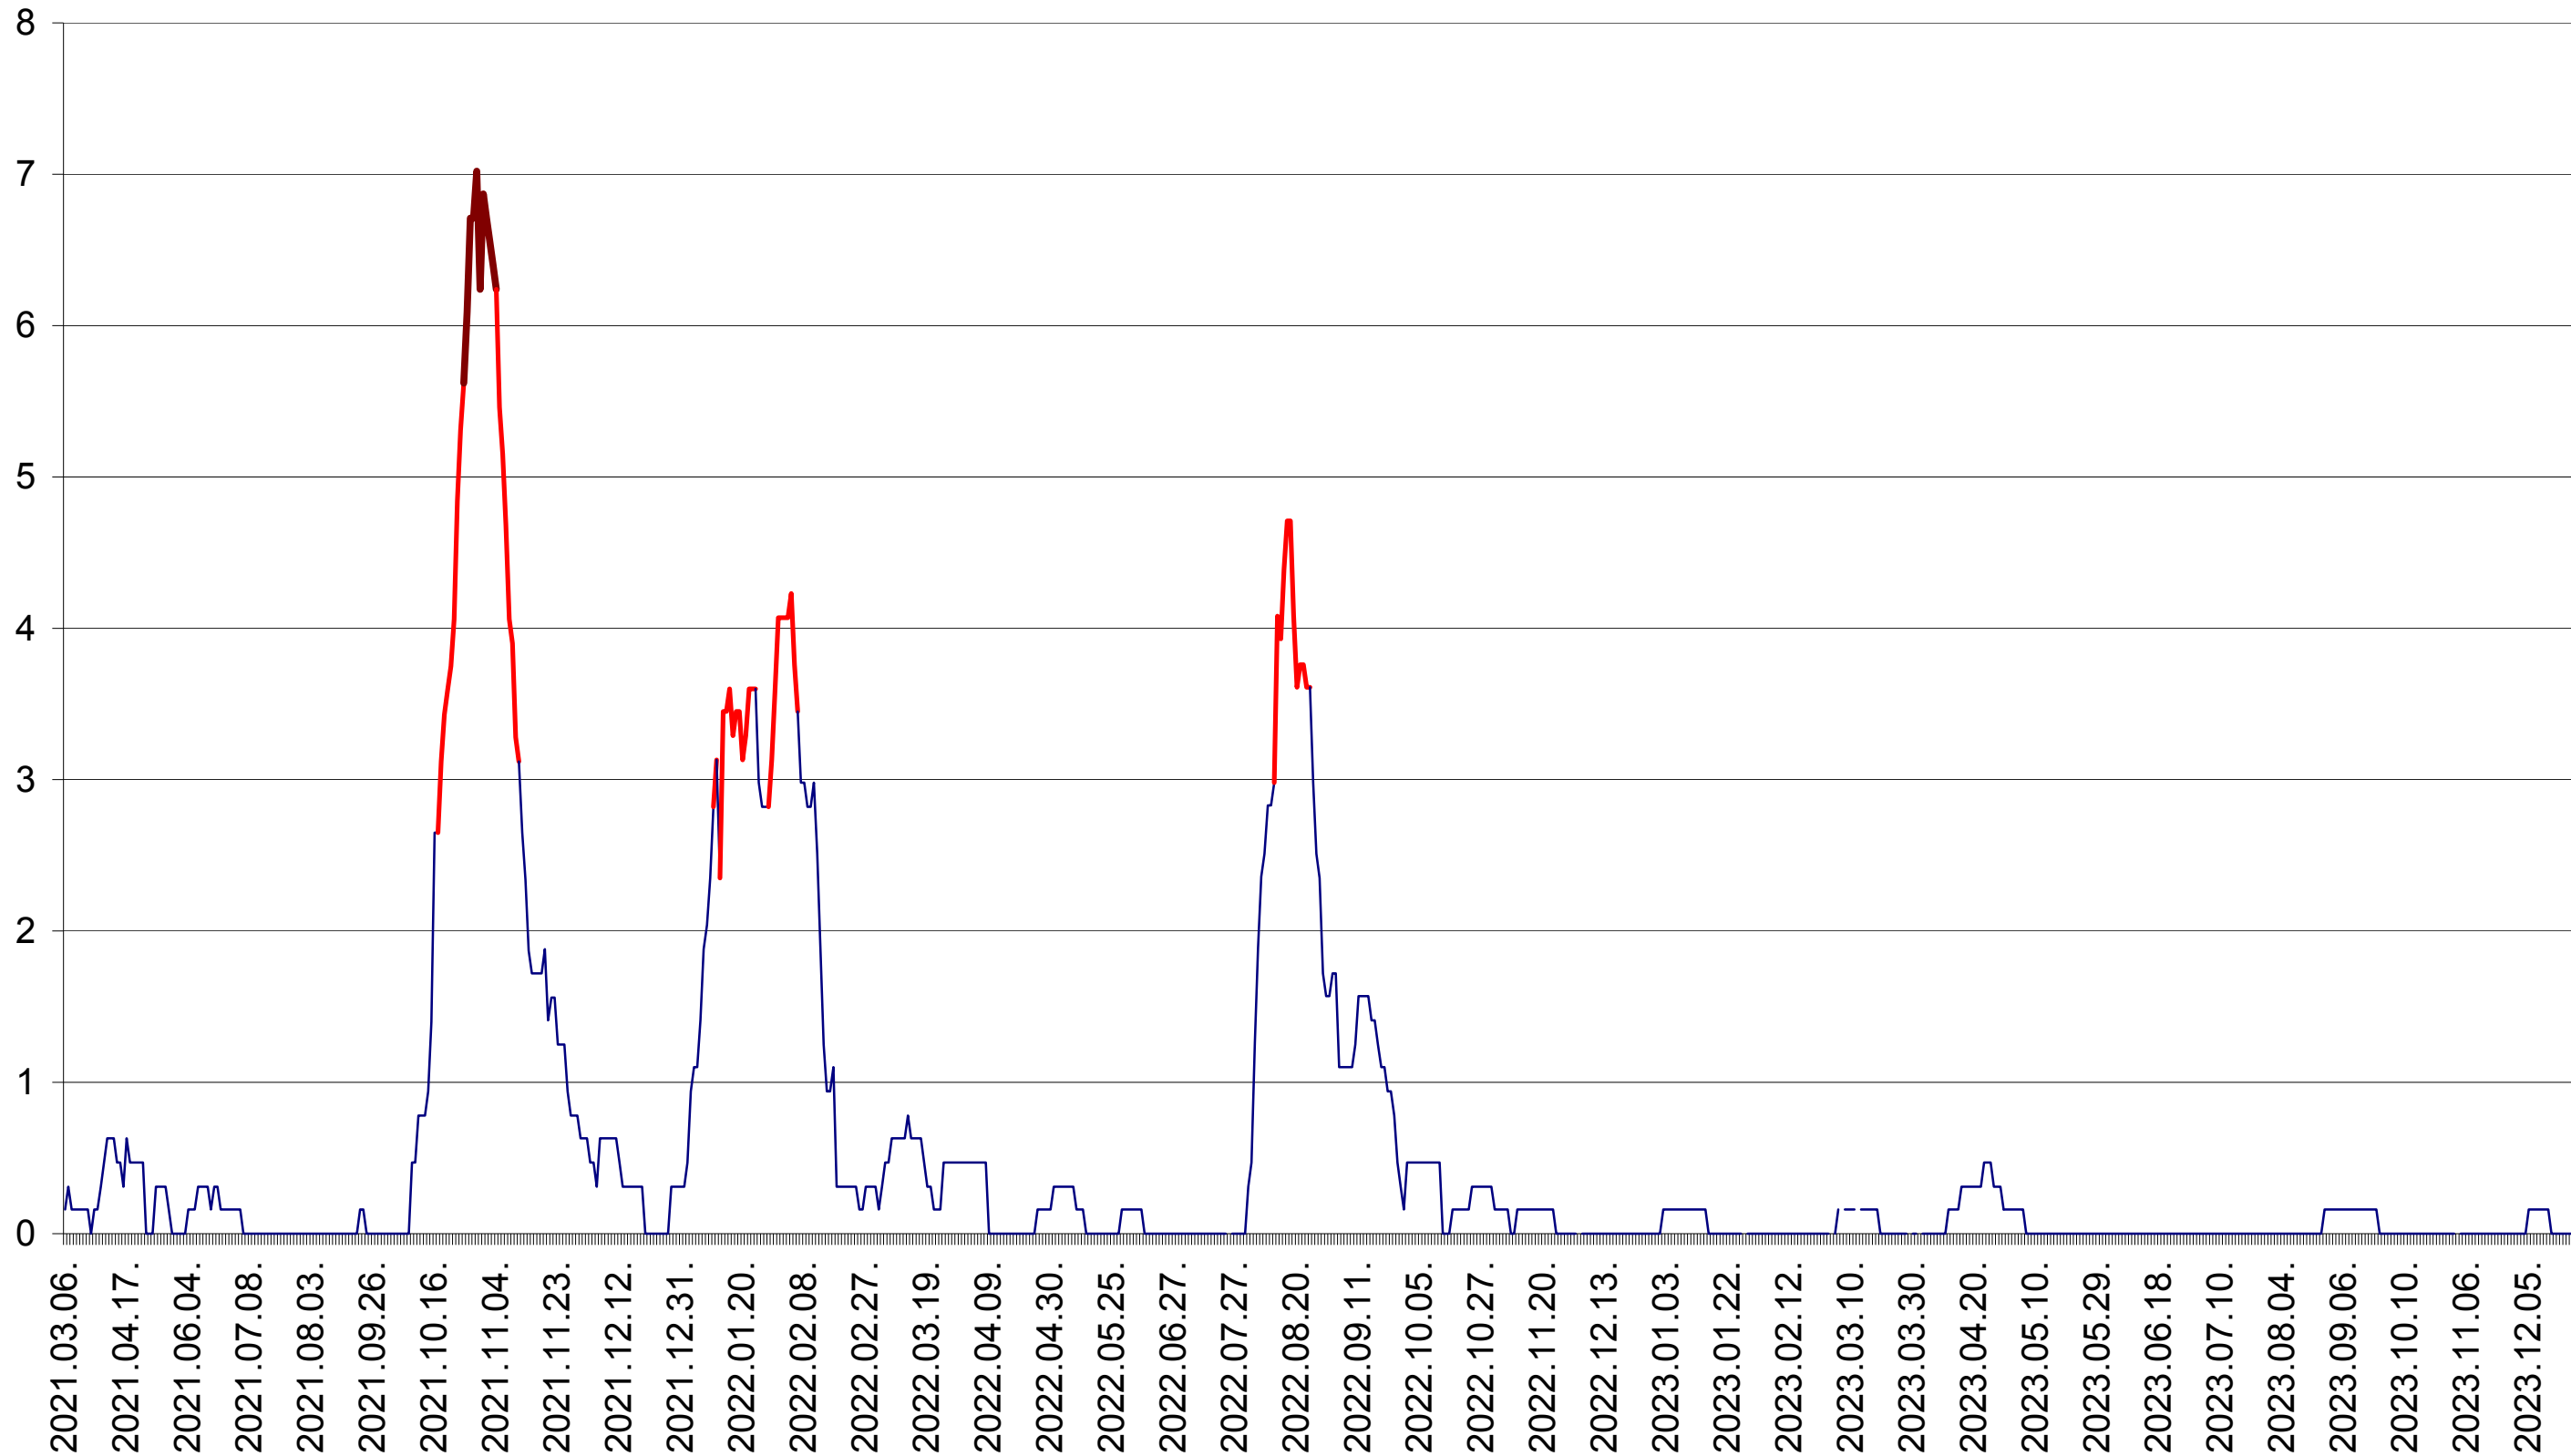

PLĂIEȘII DE JOS - Evolutia incidentei cumulate pe 14 zile la ‰ de locuitori  
2021.03.07. - 2024.01.04.

PORUMBENI - Evolutia incidentei cumulate pe 14 zile la ‰ de locuitori  
2021.03.07. - 2024.01.04.

PRAID - Evolutia incidentei cumulate pe 14 zile la ‰ de locuitori  
2021.03.07. - 2024.01.04.

RACU - Evolutia incidentei cumulate pe 14 zile la ‰ de locuitori  
2021.03.07. - 2024.01.04.

REMETEA - Evolutia incidentei cumulate pe 14 zile la ‰ de locuitori  
2021.03.07. - 2024.01.04.