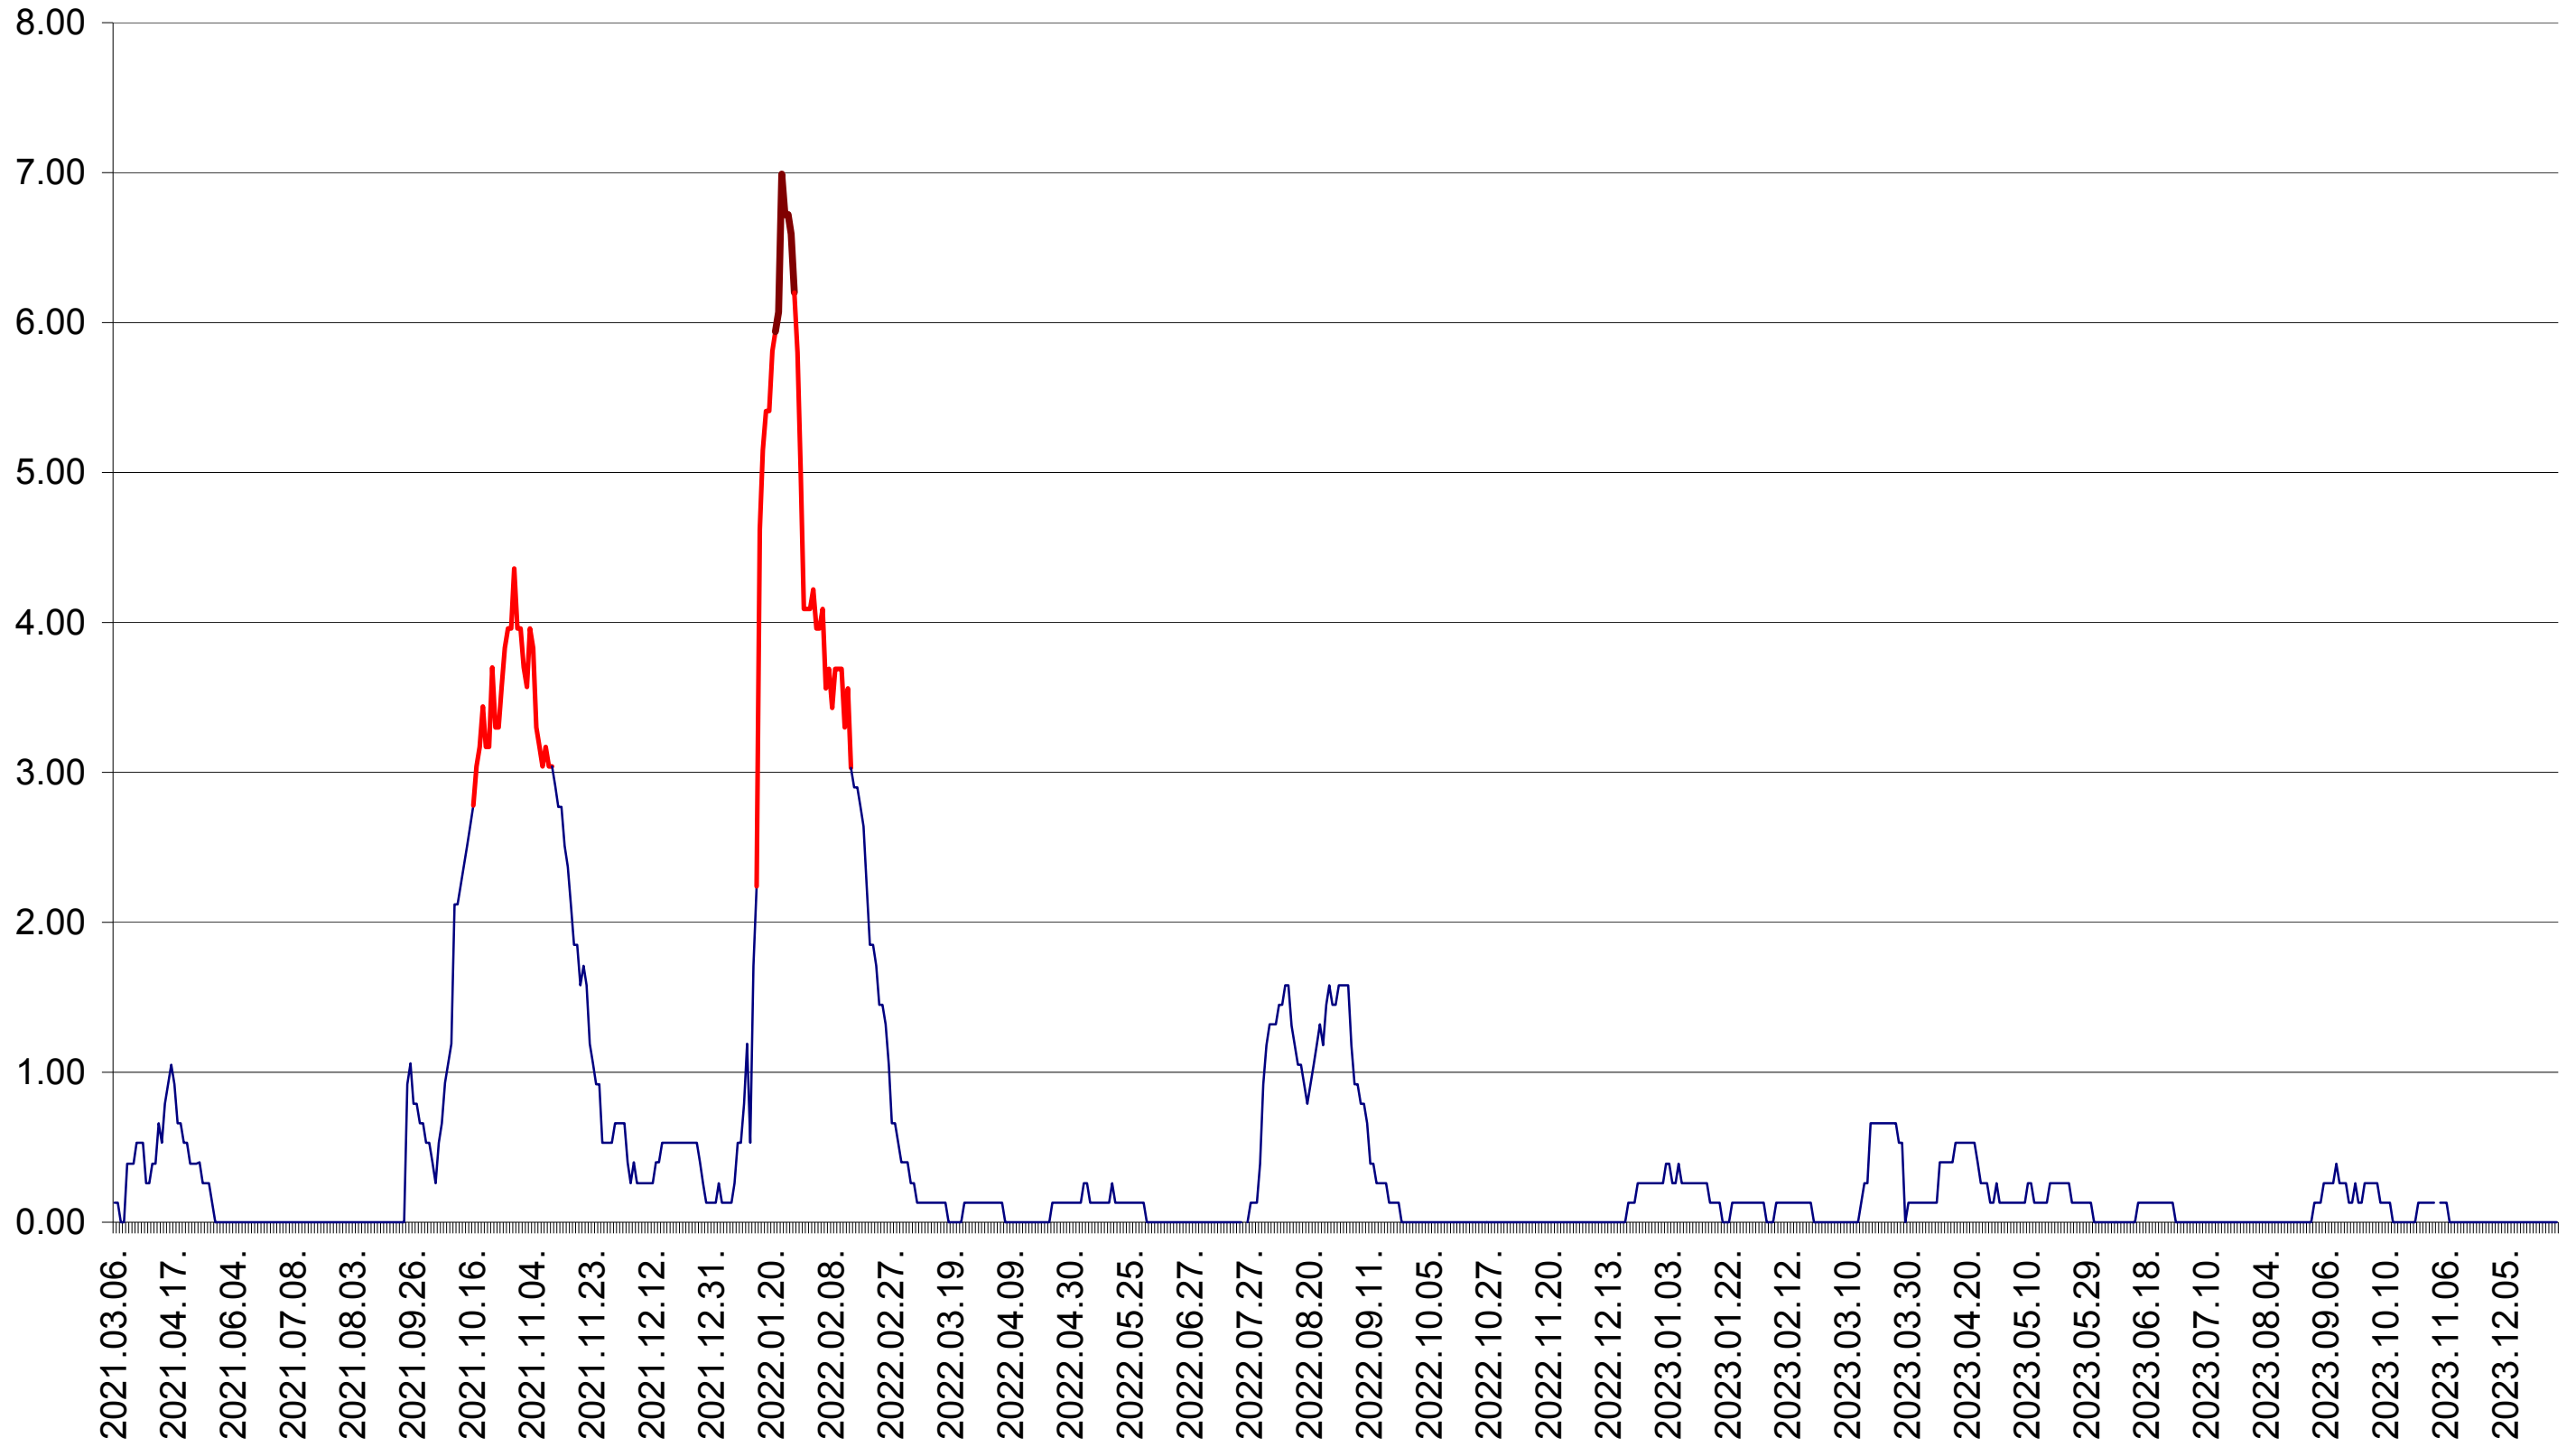

VOȘLĂBENI - Evolutia incidentei cumulate pe 14 zile la ‰ de locuitori
2021.03.07. - 2024.01.04.

ORAȘ VLĂHIȚA - Evolutia incidentei cumulate pe 14 zile la ‰ de locuitori
2021.03.07. - 2024.01.04.