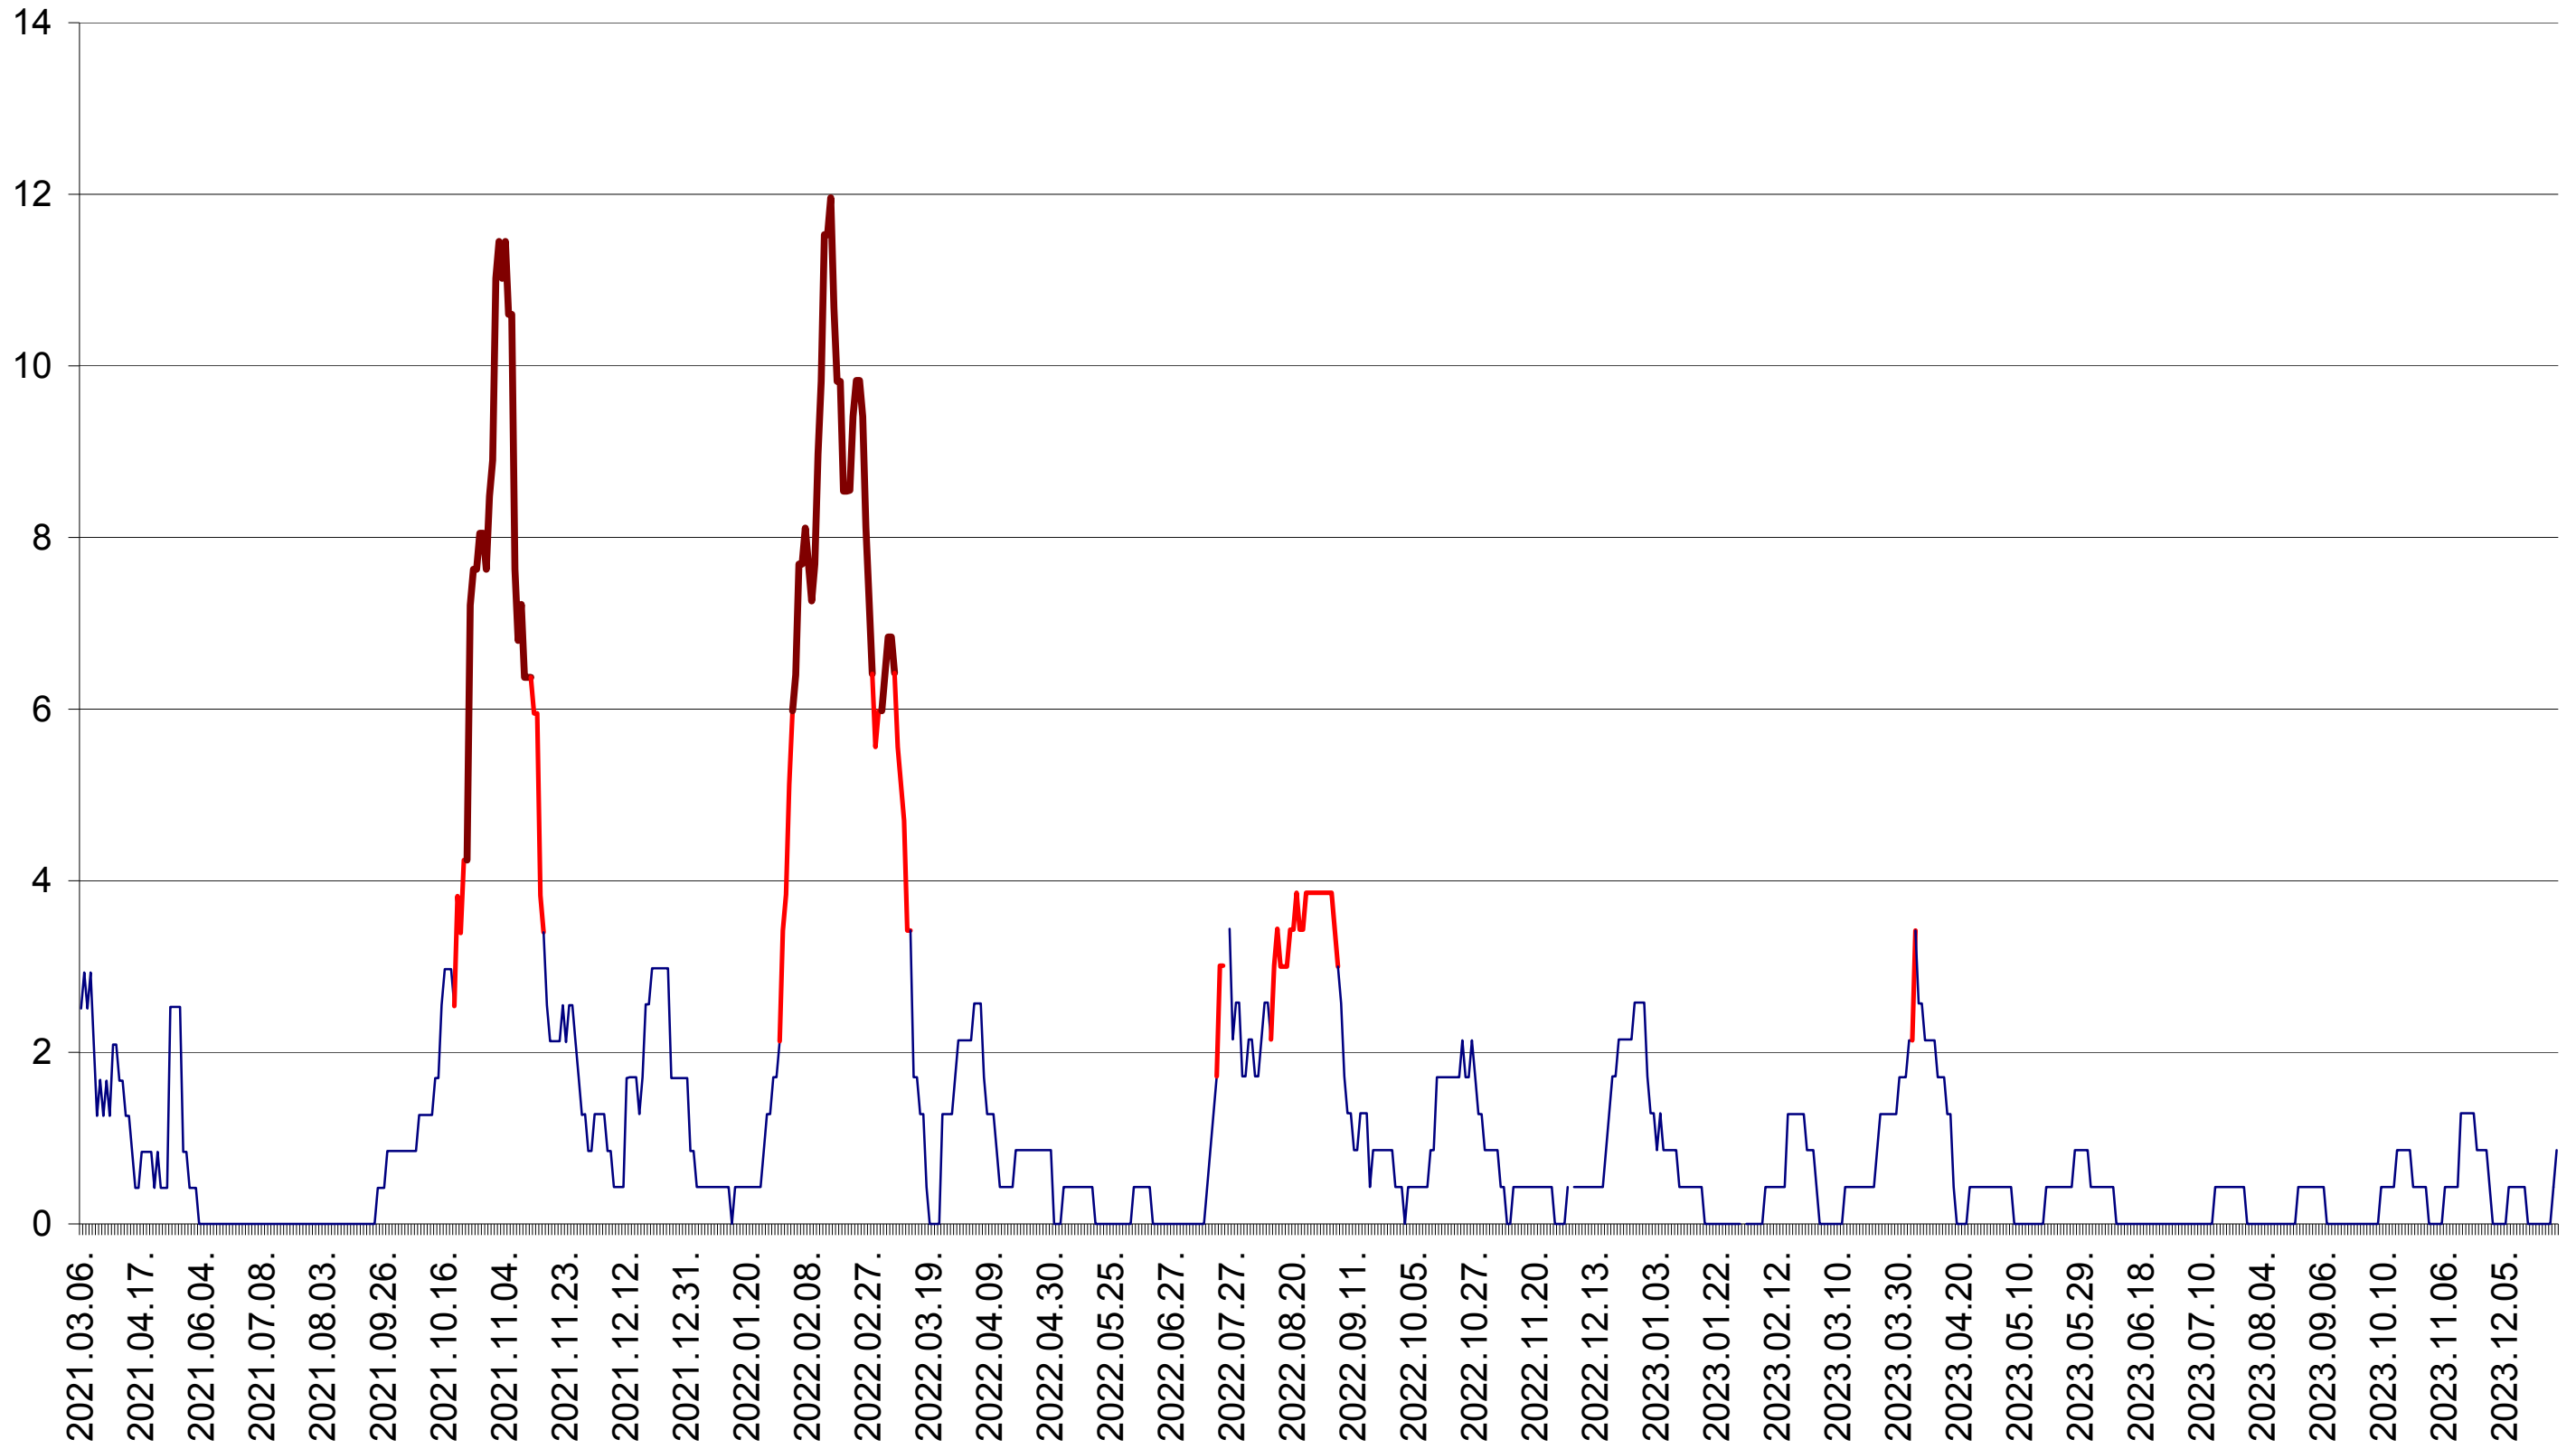

ORAȘ BĂLAN - Evolutia incidentei cumulate pe 14 zile la ‰ de locuitori  
2021.03.07. - 2024.01.04.

BILBOR - Evolutia incidentei cumulate pe 14 zile la ‰ de locuitori  
2021.03.07. - 2024.01.04.

ORAȘ BORSEC - Evolutia incidentei cumulate pe 14 zile la ‰ de locuitori  
2021.03.07. - 2024.01.04.

ORAȘ CRISTURU SECUIESC - Evolutia incidentei cumulate pe 14 zile la ‰ de locuitori  
2021.03.07. - 2024.01.04.

DĂNEȘTI - Evolutia incidentei cumulate pe 14 zile la ‰ de locuitori  
2021.03.07. - 2024.01.04.

DÂRJIU - Evolutia incidentei cumulate pe 14 zile la ‰ de locuitori  
2021.03.07. - 2024.01.04.

DEALU - Evolutia incidentei cumulate pe 14 zile la ‰ de locuitori  
2021.03.07. - 2024.01.04.

DITRĂU - Evolutia incidentei cumulate pe 14 zile la ‰ de locuitori  
2021.03.07. - 2024.01.04.

FELICENI - Evolutia incidentei cumulate pe 14 zile la ‰ de locuitori  
2021.03.07. - 2024.01.04.

FRUMOASA - Evolutia incidentei cumulate pe 14 zile la ‰ de locuitori  
2021.03.07. - 2024.01.04.

GĂLĂUȚAȘ - Evolutia incidentei cumulate pe 14 zile la ‰ de locuitori  
2021.03.07. - 2024.01.04.