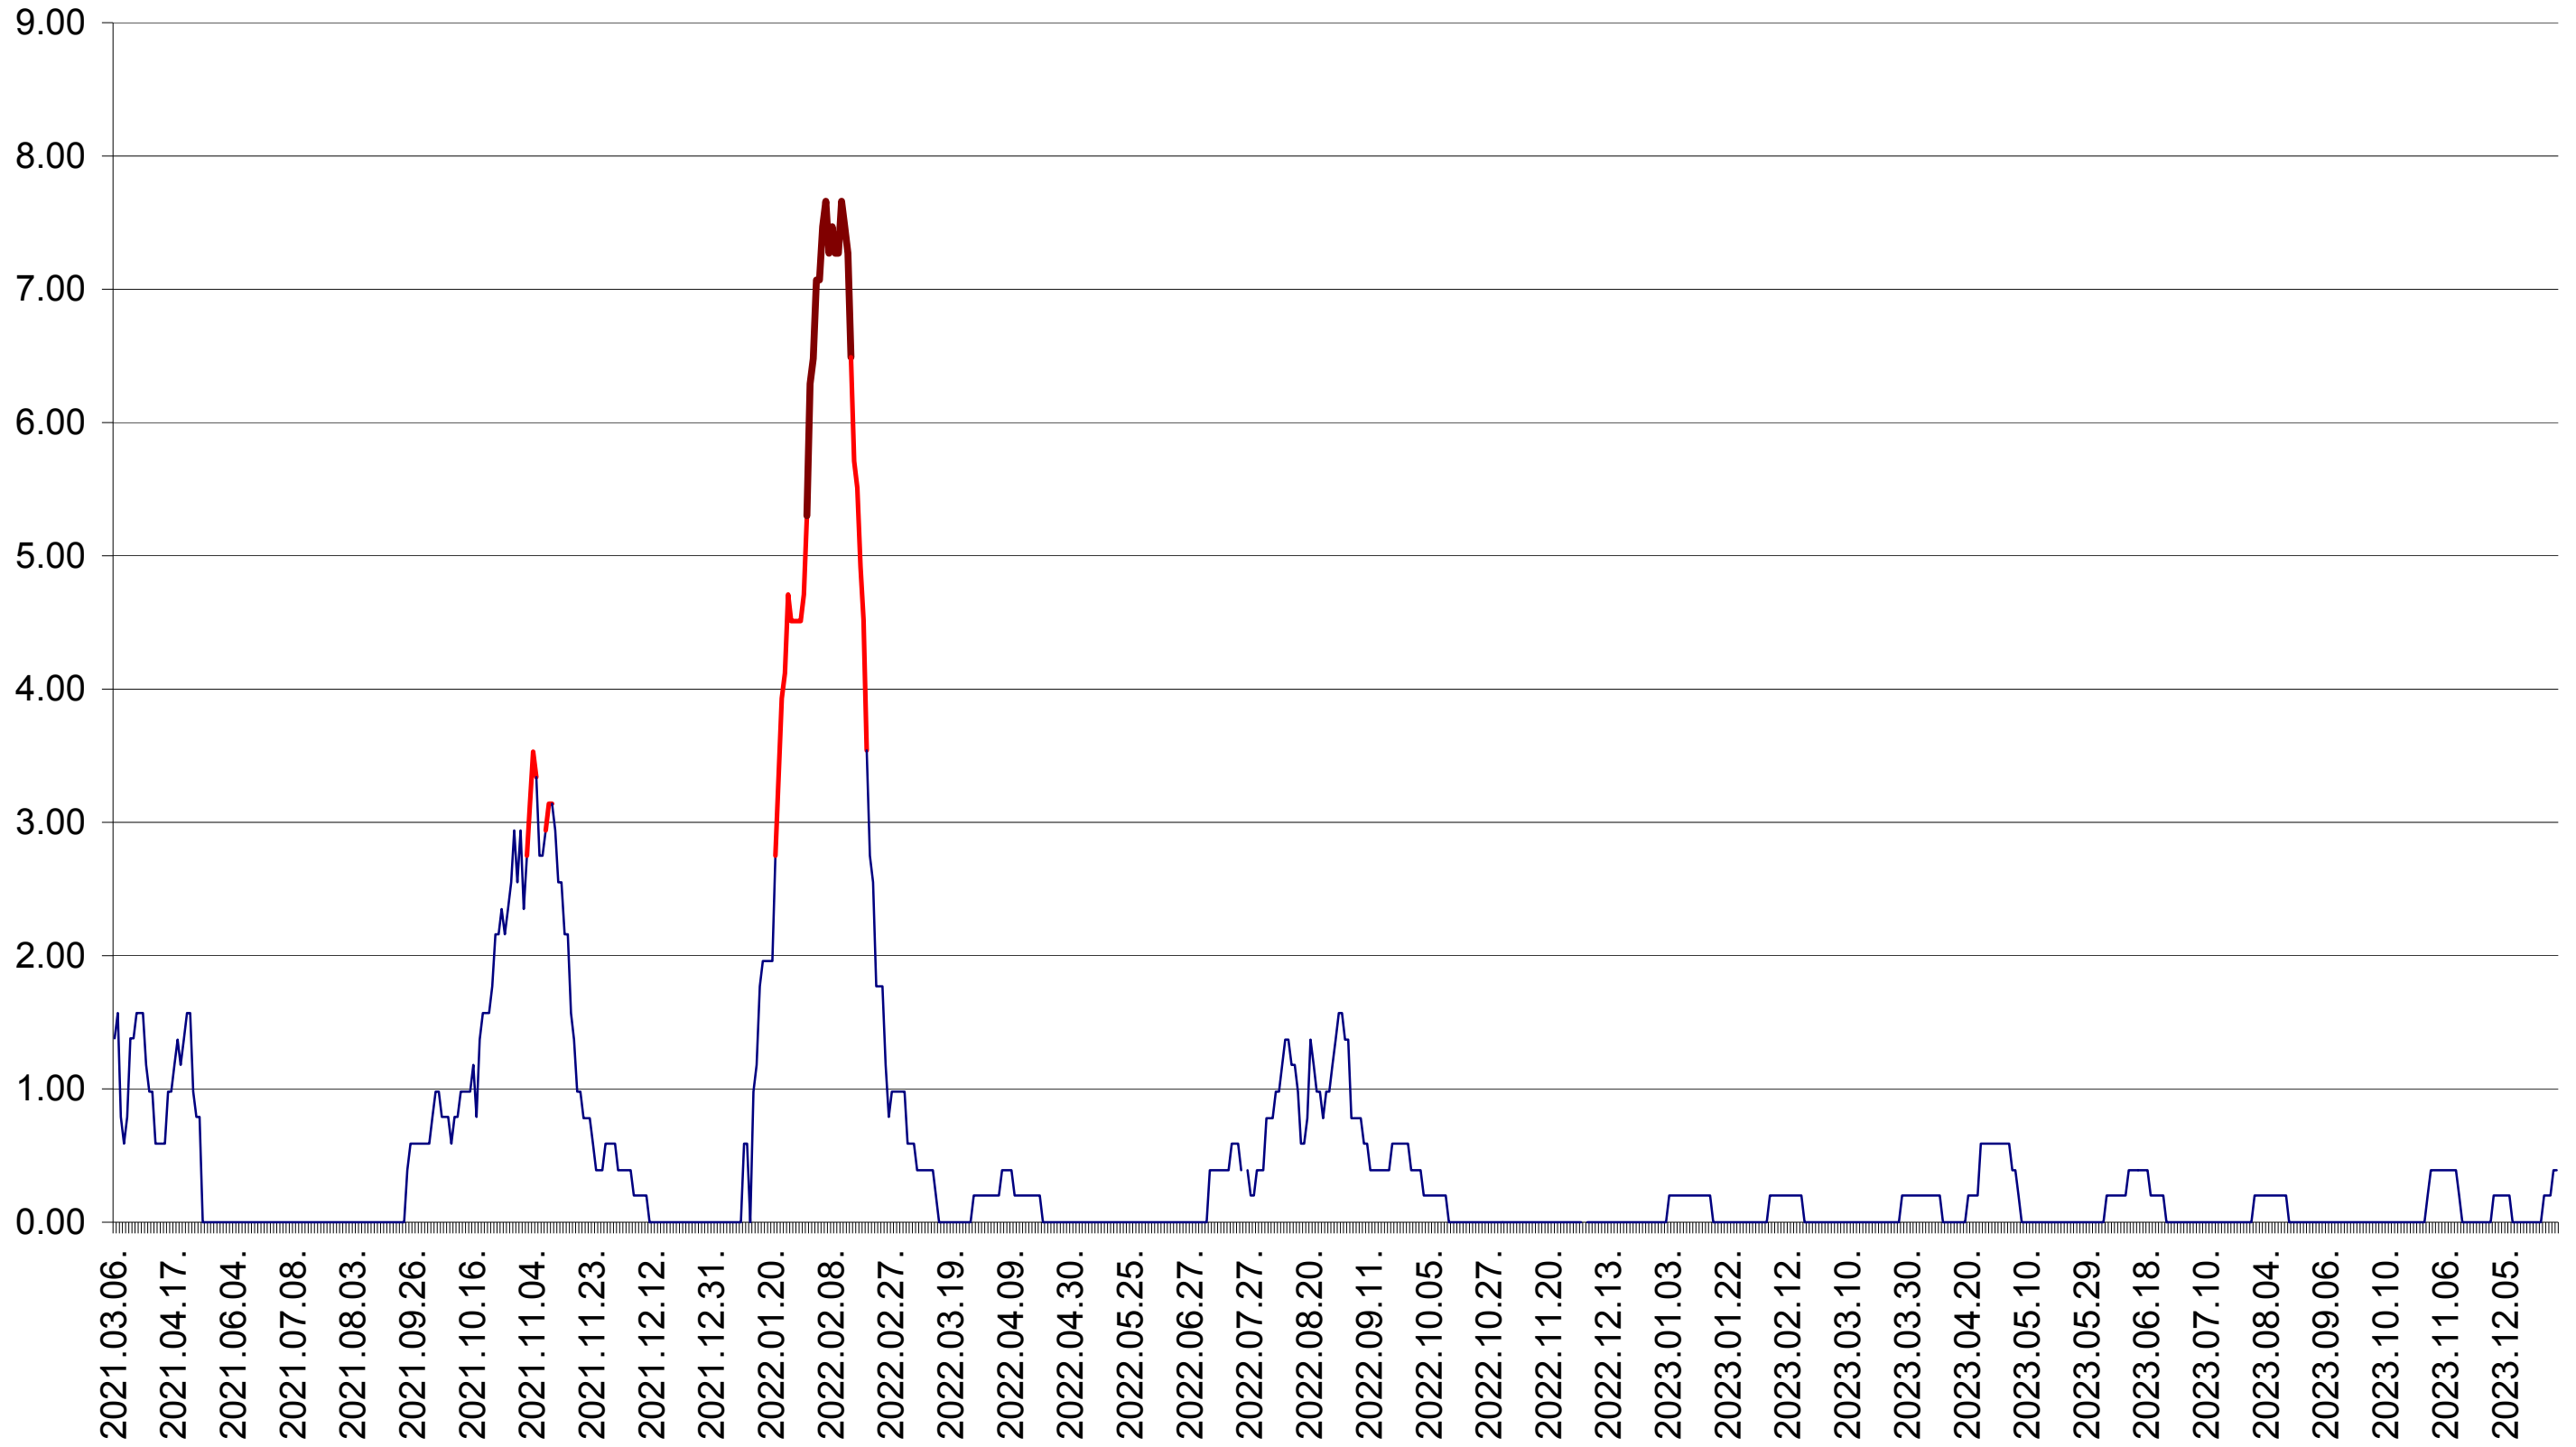

ORAȘ BĂLAN - Evolutia incidentei cumulate pe 14 zile la ‰ de locuitori  
2021.03.07. - 2024.01.04.

BILBOR - Evolutia incidentei cumulate pe 14 zile la ‰ de locuitori  
2021.03.07. - 2024.01.04.

ORAȘ BORSEC - Evolutia incidentei cumulate pe 14 zile la ‰ de locuitori  
2021.03.07. - 2024.01.04.

BRĂDEȘTI - Evolutia incidentei cumulate pe 14 zile la ‰ de locuitori  
2021.03.07. - 2024.01.04.

CĂPÂLNIȚA - Evolutia incidentei cumulate pe 14 zile la ‰ de locuitori  
2021.03.07. - 2024.01.04.

CÂRȚA - Evolutia incidentei cumulate pe 14 zile la ‰ de locuitori  
2021.03.07. - 2024.01.04.

CICEU - Evolutia incidentei cumulate pe 14 zile la ‰ de locuitori  
2021.03.07. - 2024.01.04.

CIUCSÂNGEORGIU - Evolutia incidentei cumulate pe 14 zile la ‰ de locuitori  
2021.03.07. - 2024.01.04.

CIUMANI - Evolutia incidentei cumulate pe 14 zile la ‰ de locuitori  
2021.03.07. - 2024.01.04.

CORBU - Evolutia incidentei cumulate pe 14 zile la ‰ de locuitori  
2021.03.07. - 2024.01.04.

CORUND - Evolutia incidentei cumulate pe 14 zile la ‰ de locuitori  
2021.03.07. - 2024.01.04.

COZMENI - Evolutia incidentei cumulate pe 14 zile la ‰ de locuitori  
2021.03.07. - 2024.01.04.