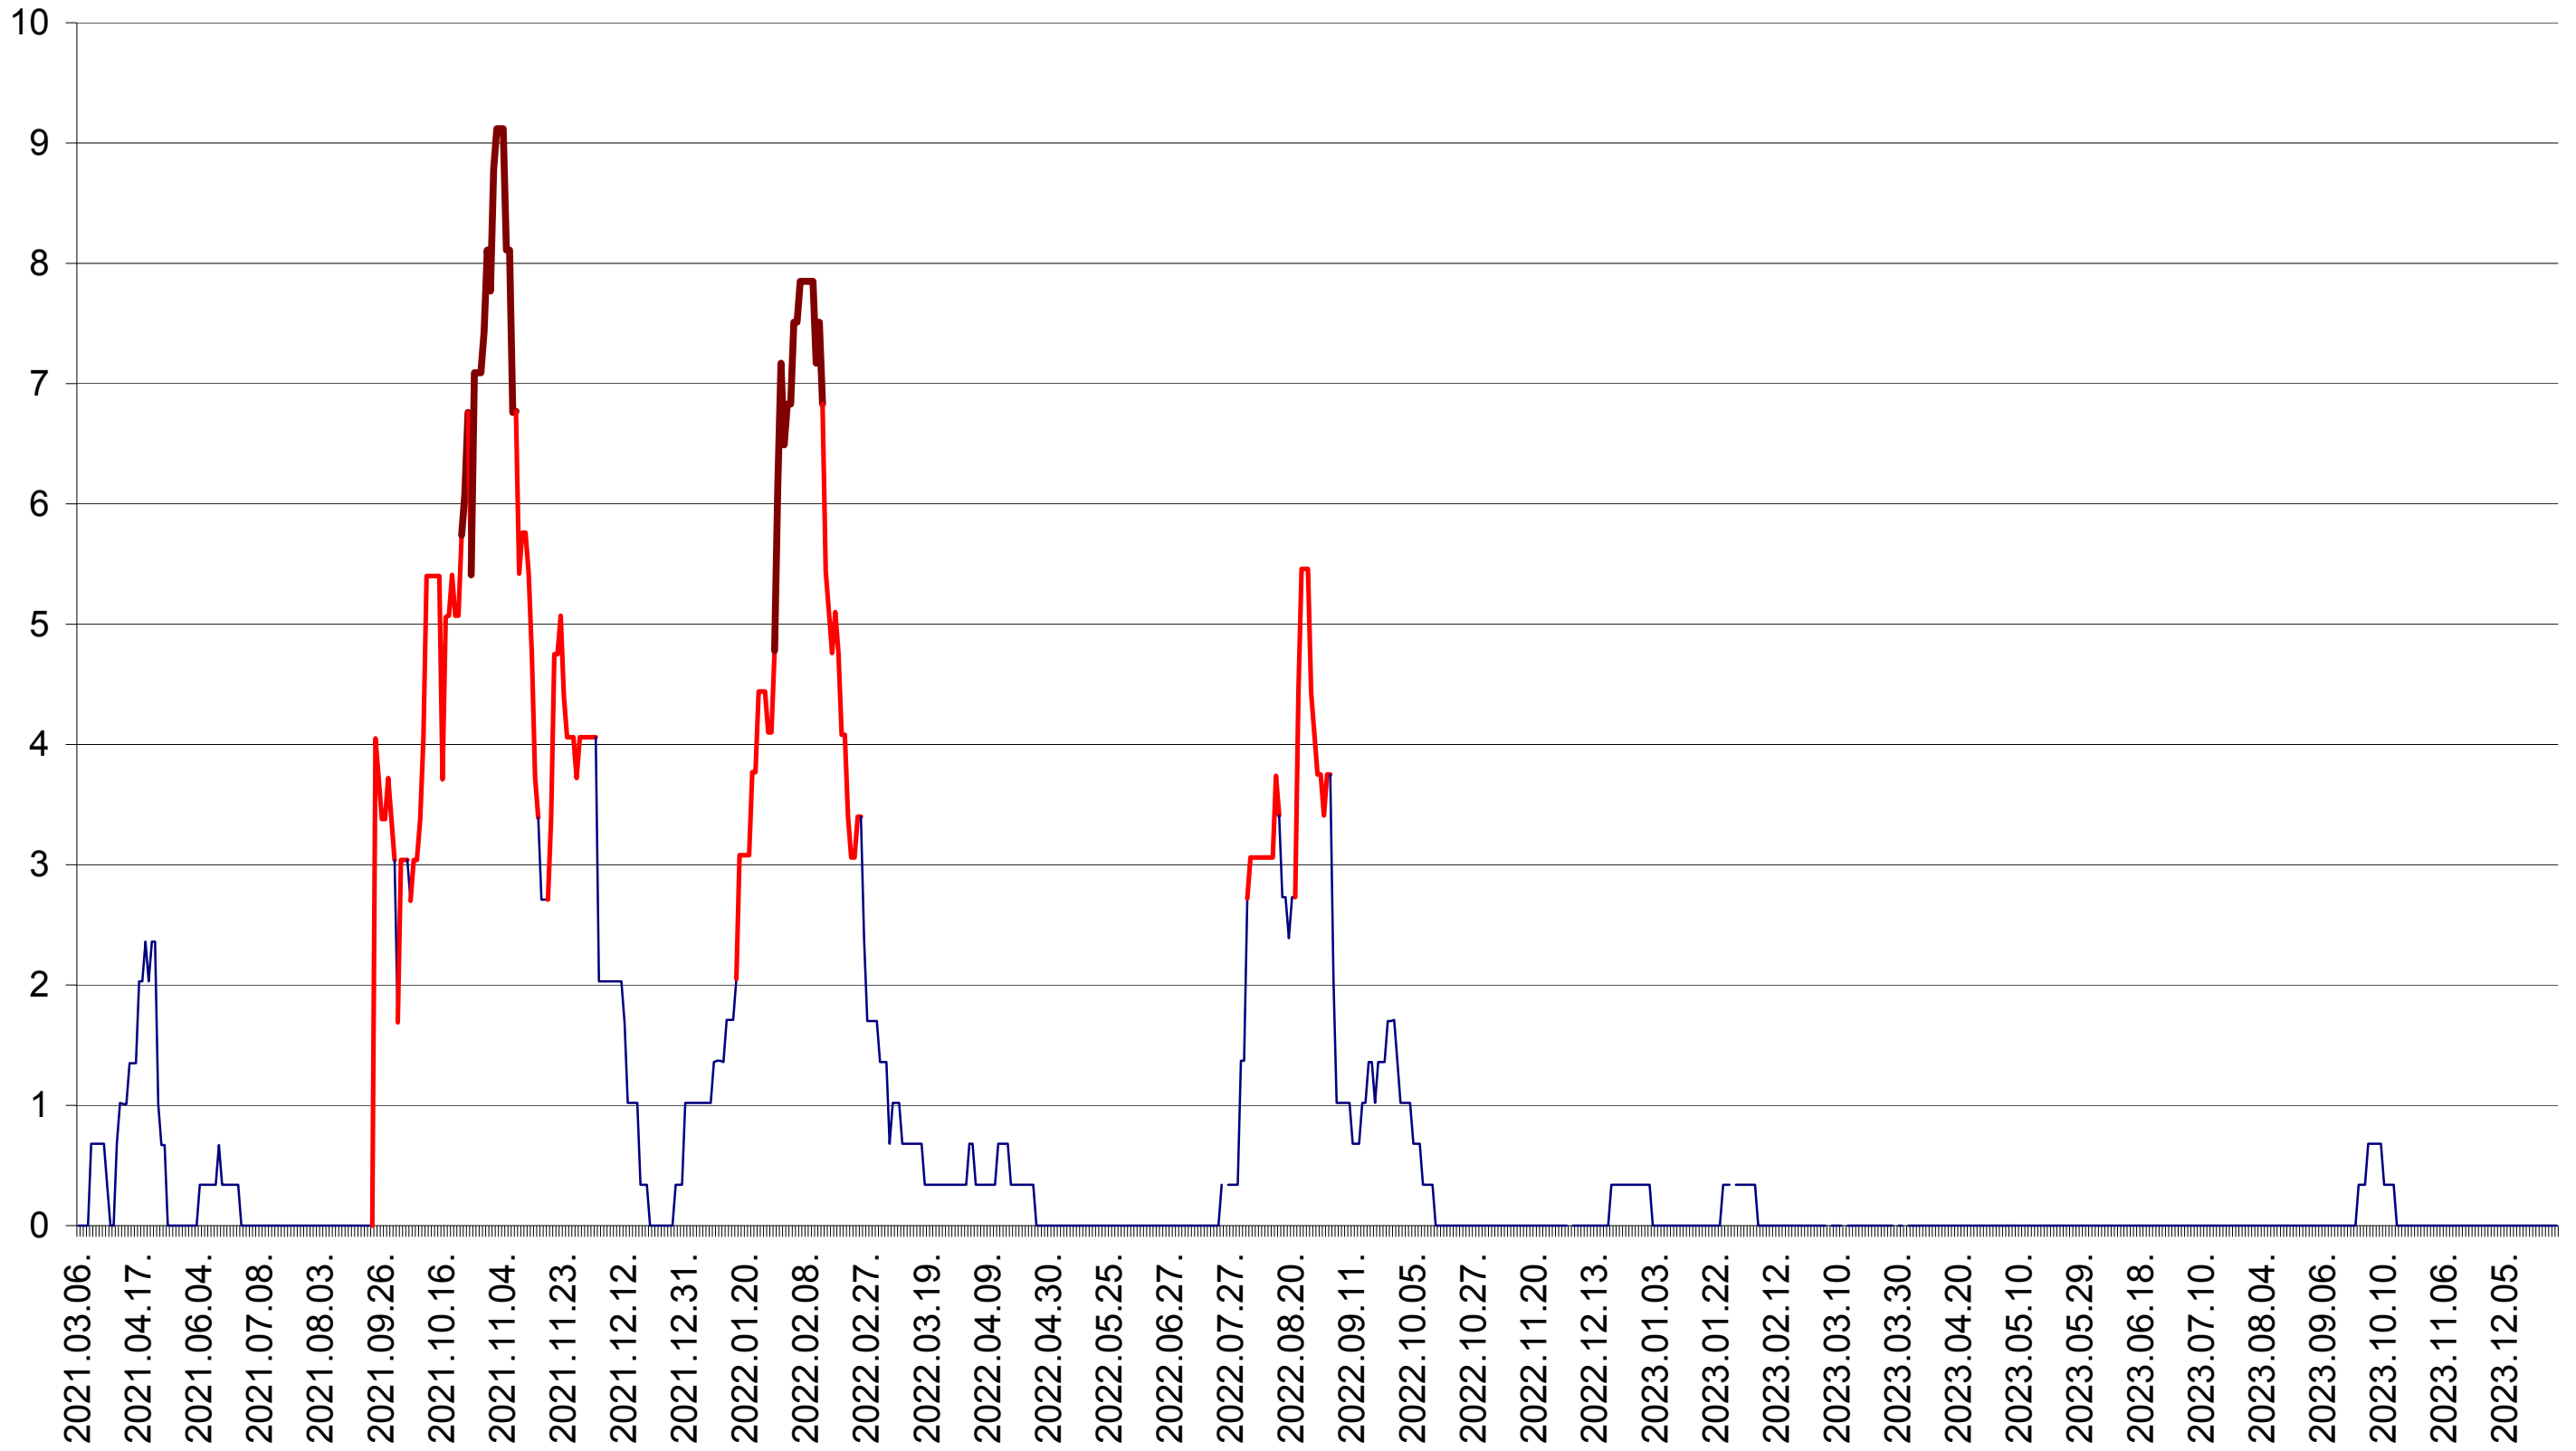

LĂZAREA - Evolutia incidentei cumulate pe 14 zile la ‰ de locuitori  
2021.03.07. - 2024.01.04.

LELICENI - Evolutia incidentei cumulate pe 14 zile la ‰ de locuitori  
2021.03.07. - 2024.01.04.

LUETA - Evolutia incidentei cumulate pe 14 zile la ‰ de locuitori  
2021.03.07. - 2024.01.04.

LUNCA DE JOS - Evolutia incidentei cumulate pe 14 zile la ‰ de locuitori  
2021.03.07. - 2024.01.04.

LUNCA DE SUS - Evolutia incidentei cumulate pe 14 zile la ‰ de locuitori  
2021.03.07. - 2024.01.04.

LUPENI - Evolutia incidentei cumulate pe 14 zile la ‰ de locuitori  
2021.03.07. - 2024.01.04.

MĂDĂRAȘ - Evolutia incidentei cumulate pe 14 zile la ‰ de locuitori  
2021.03.07. - 2024.01.04.

MĂRTINIȘ - Evolutia incidentei cumulate pe 14 zile la ‰ de locuitori  
2021.03.07. - 2024.01.04.

MEREȘTI - Evolutia incidentei cumulate pe 14 zile la ‰ de locuitori  
2021.03.07. - 2024.01.04.

MUNICIPIUL MIERCUREA-CIUC - Evolutia incidentei cumulate pe 14 zile la ‰ de locuitori  
2021.03.07. - 2024.01.04.