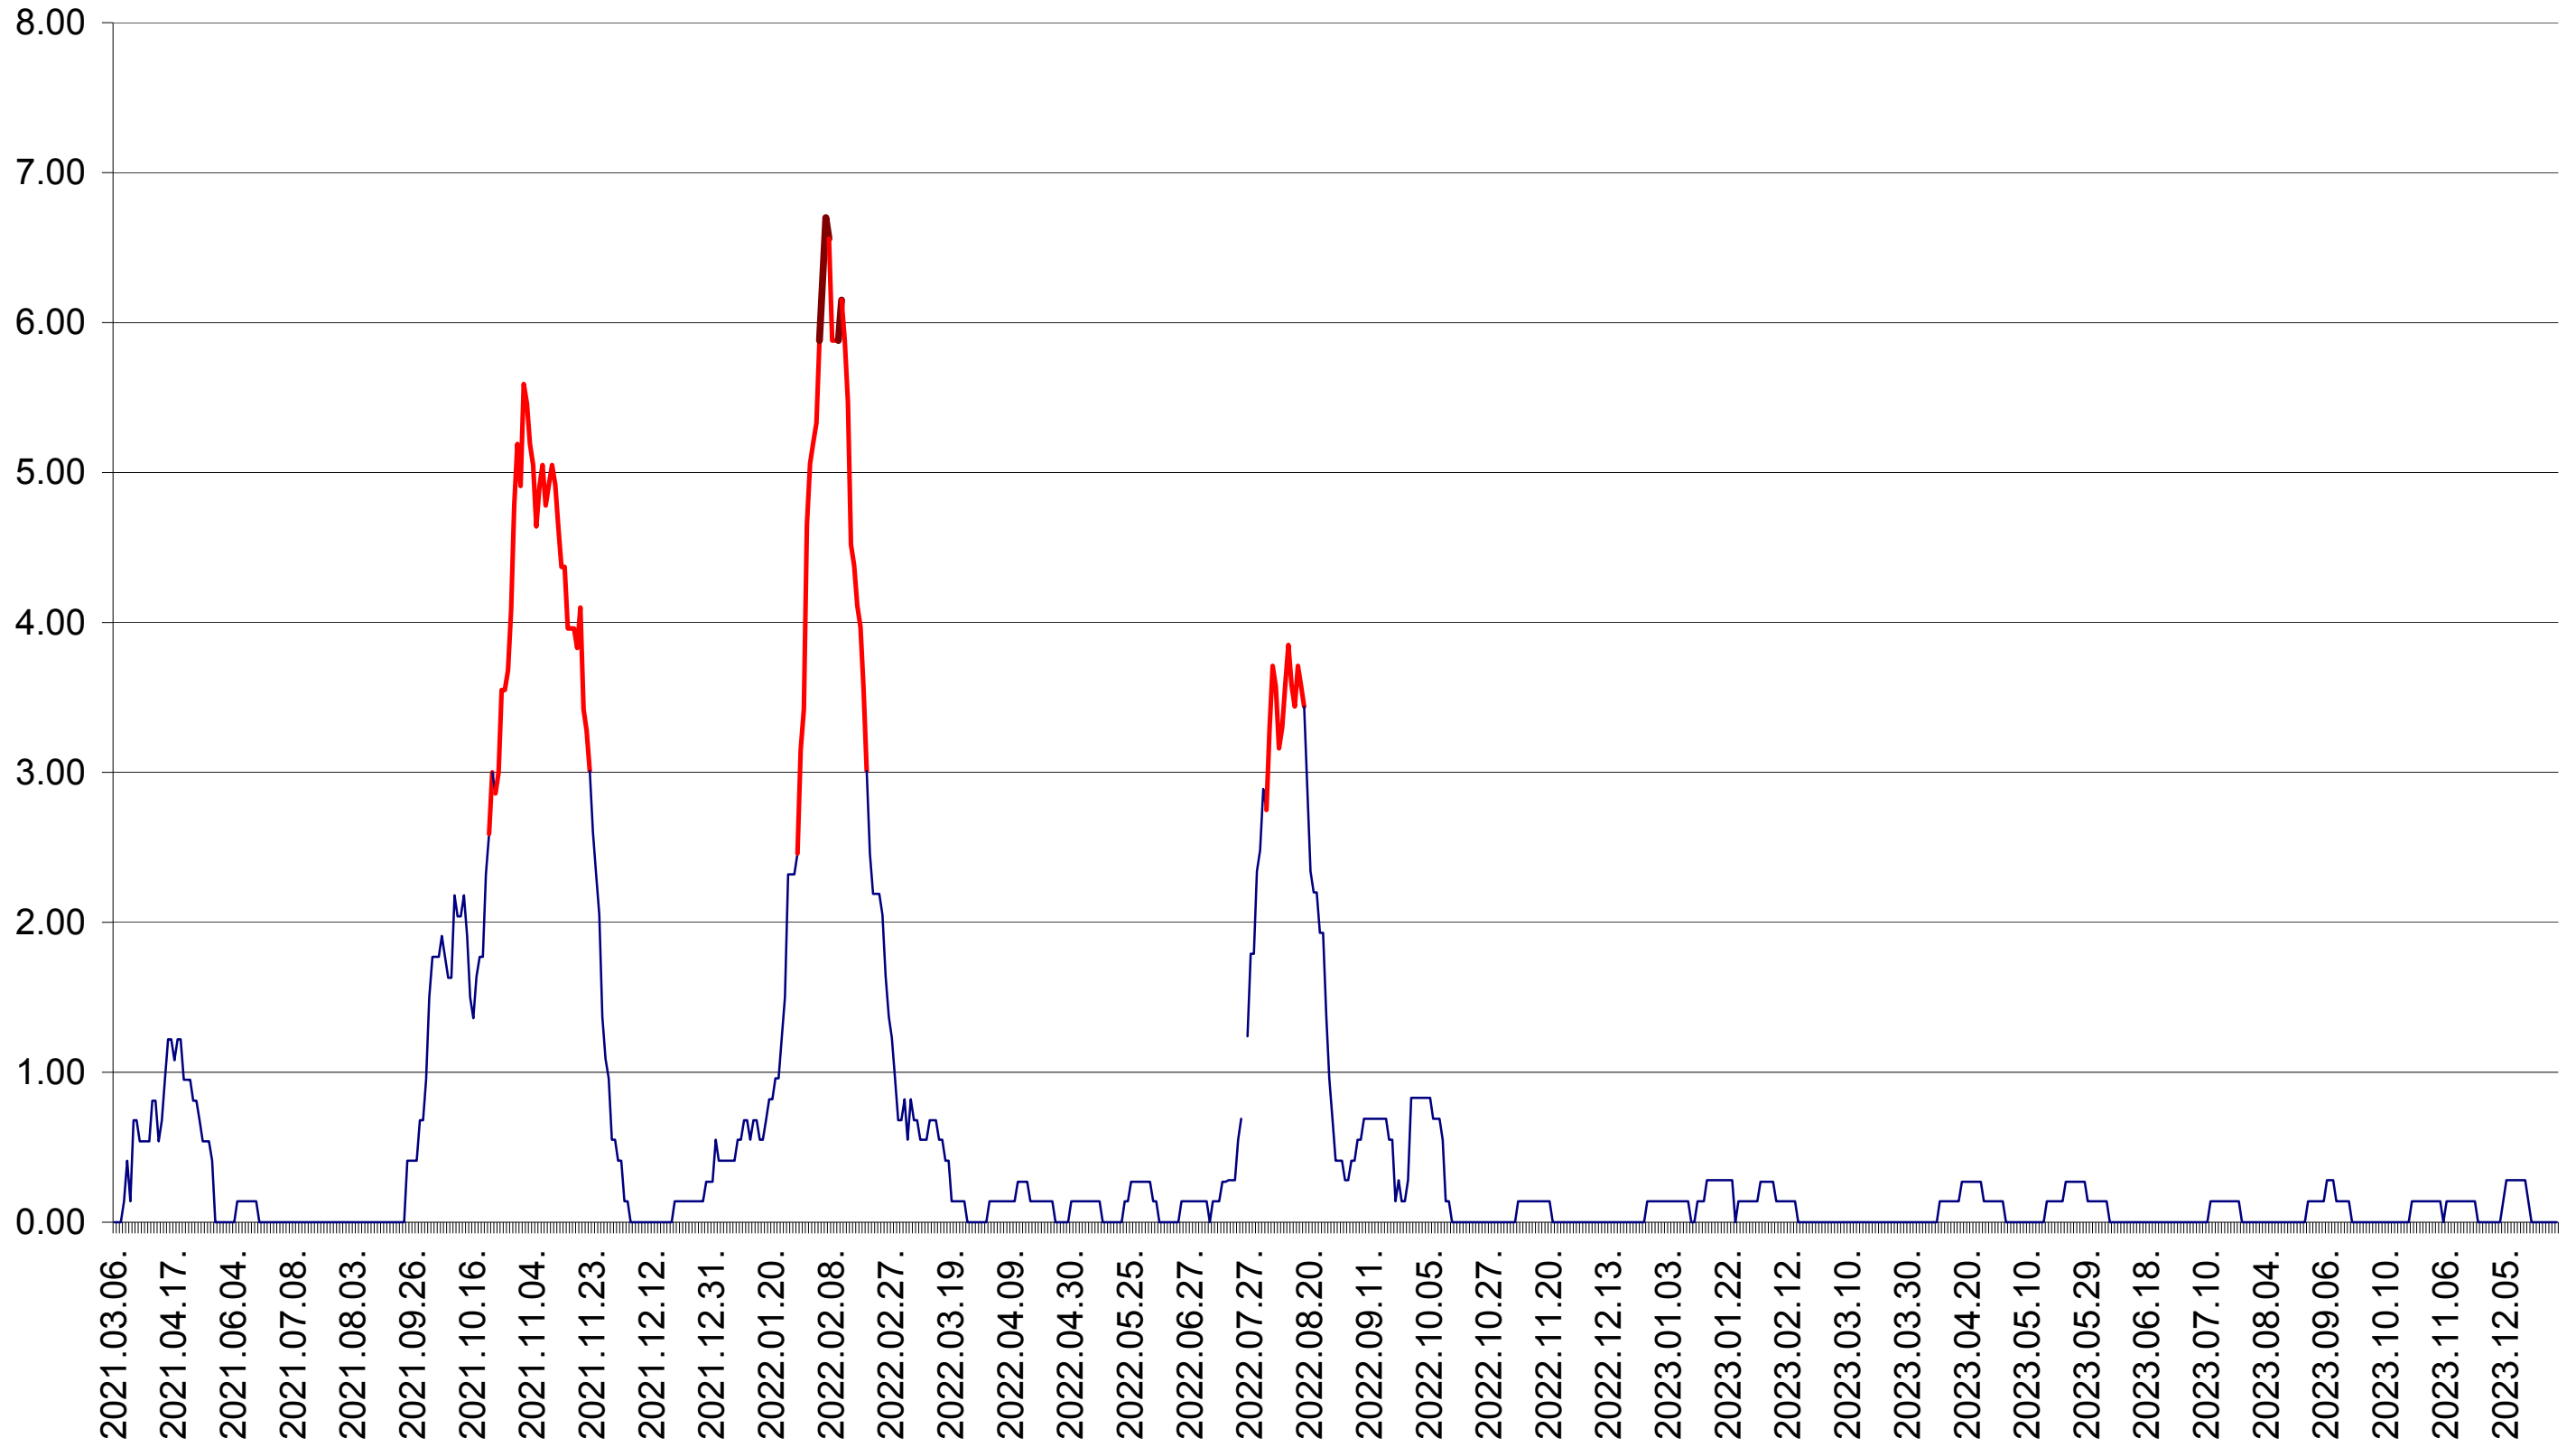

ATID - Evolutia incidentei cumulate pe 14 zile la ‰ de locuitori  
2021.03.07. - 2024.01.04.

AVRĂMEȘTI - Evolutia incidentei cumulate pe 14 zile la ‰ de locuitori  
2021.03.07. - 2024.01.04.

ORAȘ BĂILE TUȘNAD - Evolutia incidentei cumulate pe 14 zile la ‰ de locuitori  
2021.03.07. - 2024.01.04.

ORAȘ BĂLAN - Evolutia incidentei cumulate pe 14 zile la ‰ de locuitori  
2021.03.07. - 2024.01.04.

BILBOR - Evolutia incidentei cumulate pe 14 zile la ‰ de locuitori  
2021.03.07. - 2024.01.04.

ORAȘ BORSEC - Evolutia incidentei cumulate pe 14 zile la ‰ de locuitori  
2021.03.07. - 2024.01.04.

BRĂDEȘTI - Evolutia incidentei cumulate pe 14 zile la ‰ de locuitori  
2021.03.07. - 2024.01.04.

CĂPÂLNIȚA - Evolutia incidentei cumulate pe 14 zile la ‰ de locuitori  
2021.03.07. - 2024.01.04.

CÂRȚA - Evolutia incidentei cumulate pe 14 zile la ‰ de locuitori  
2021.03.07. - 2024.01.04.