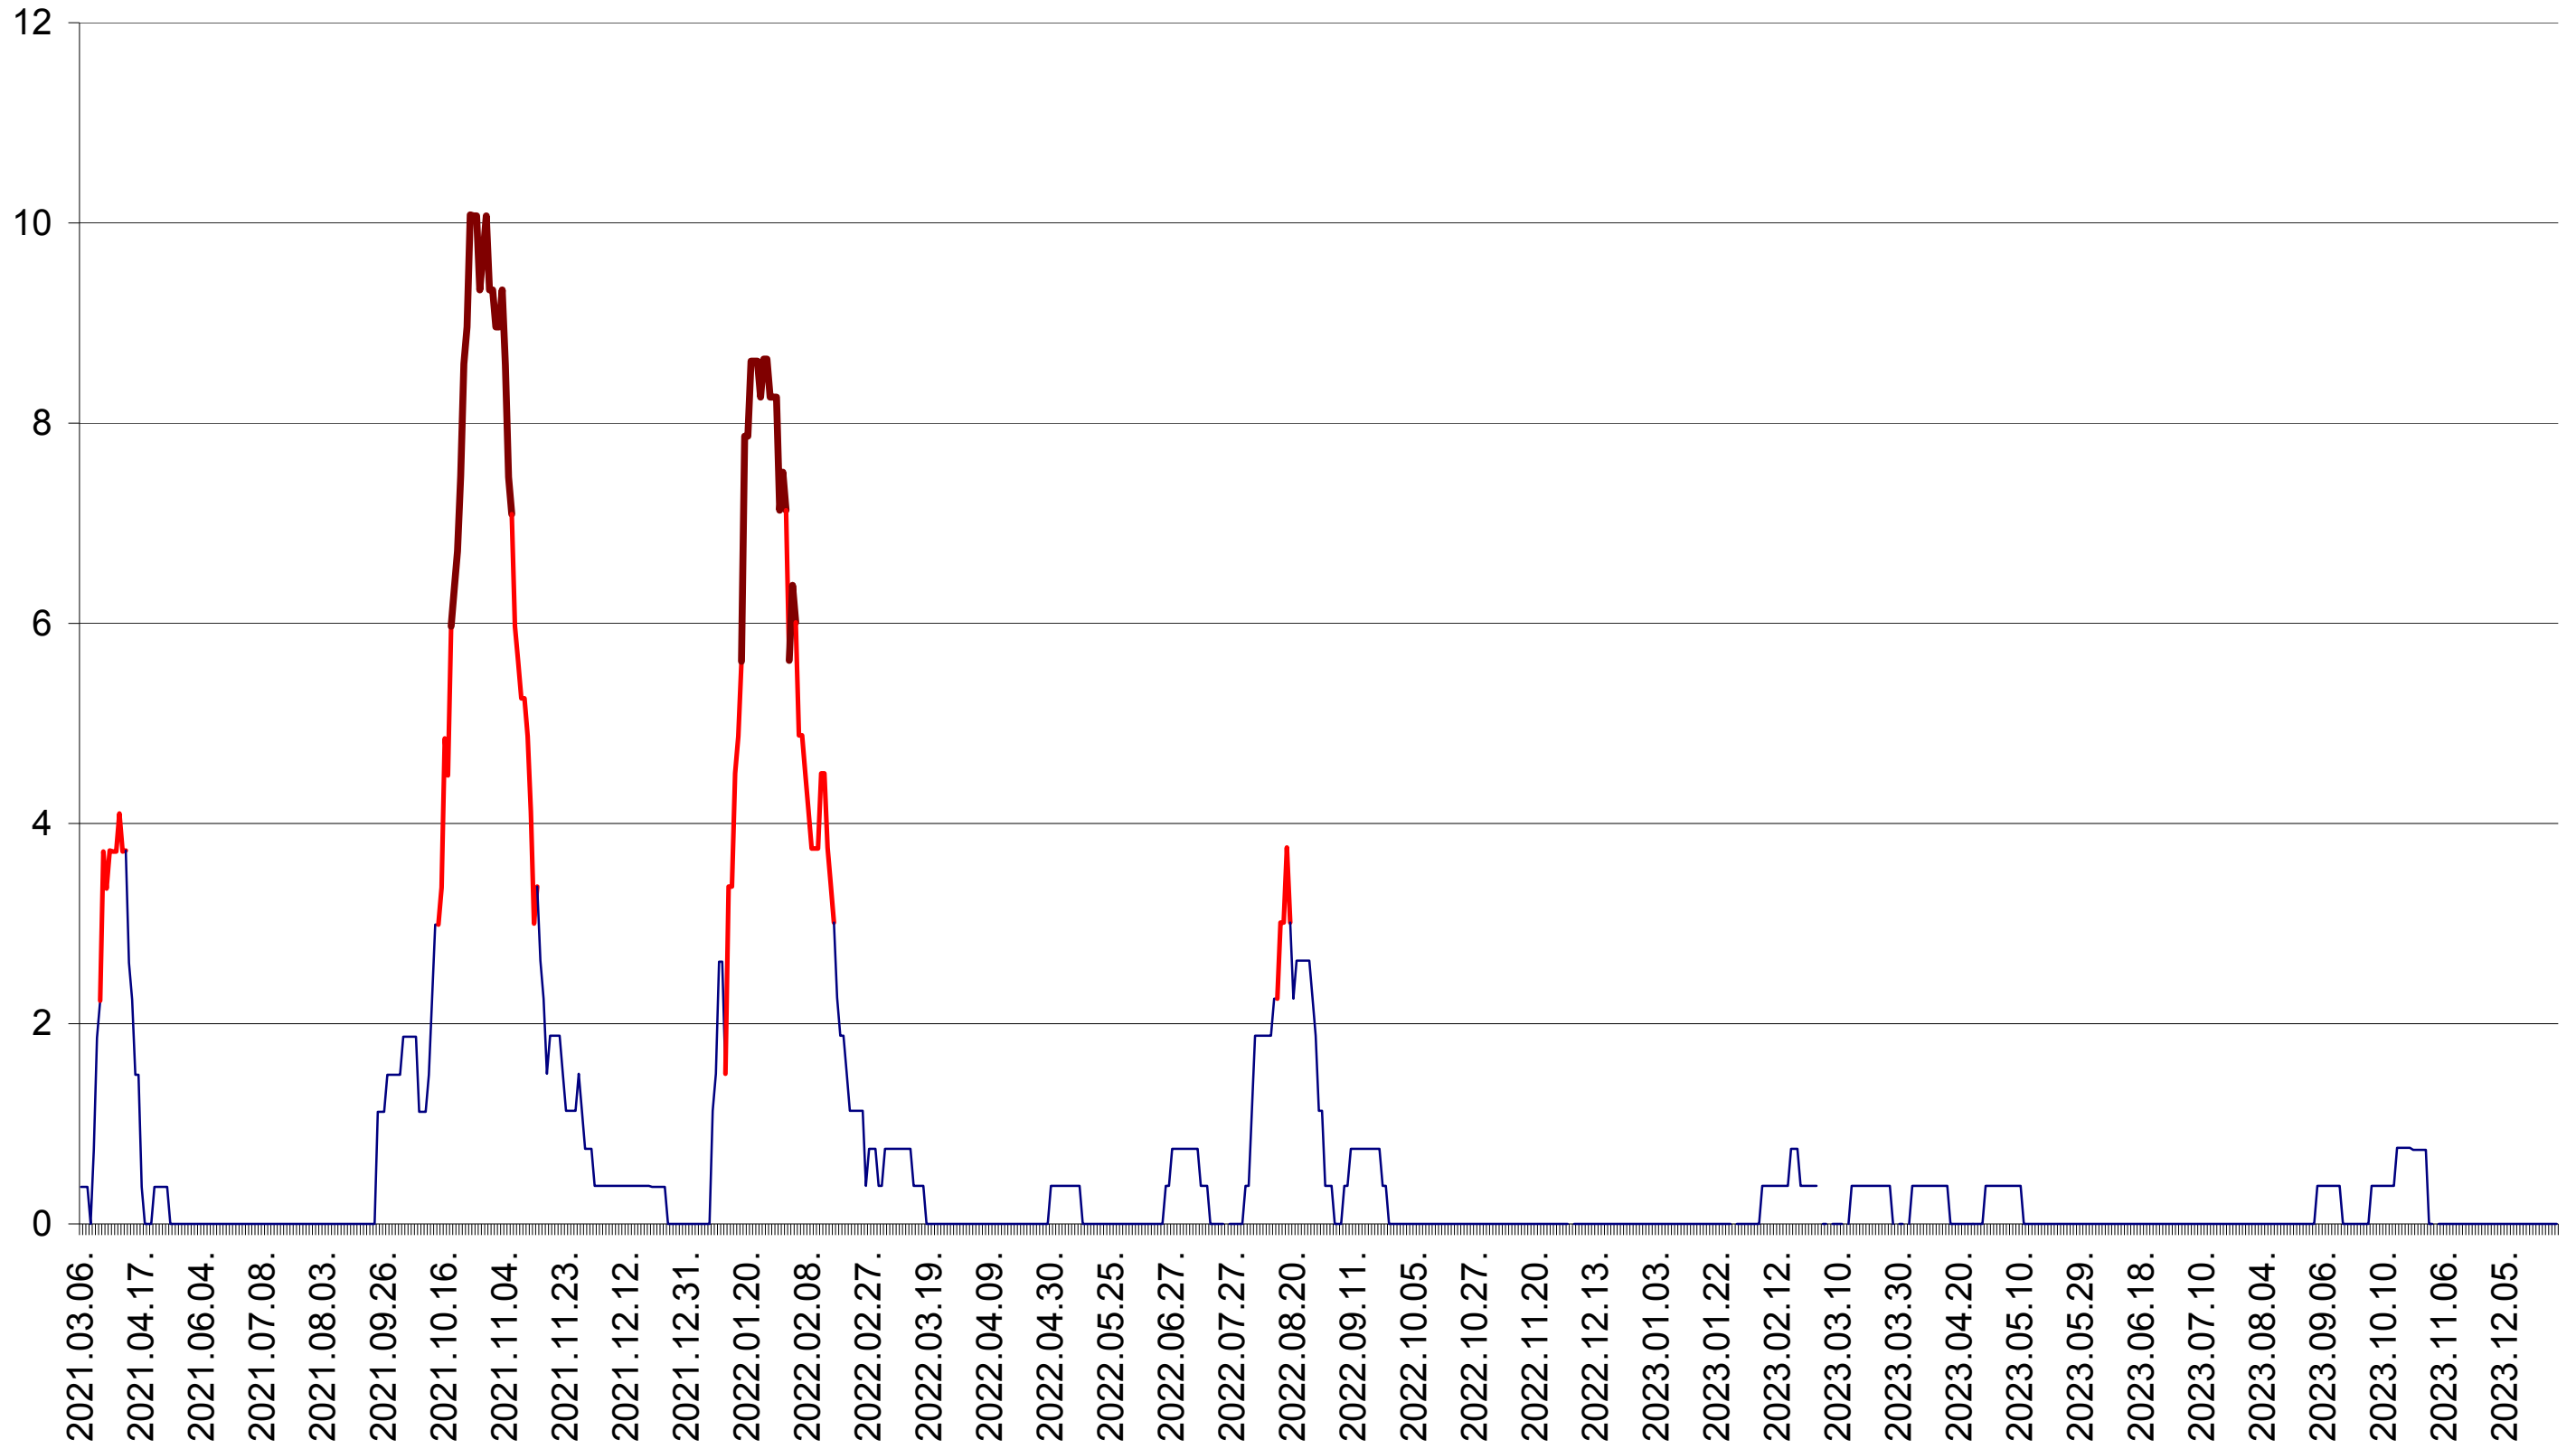

PRAID - Evolutia incidentei cumulate pe 14 zile la ‰ de locuitori  
2021.03.07. - 2024.01.04.

RACU - Evolutia incidentei cumulate pe 14 zile la ‰ de locuitori  
2021.03.07. - 2024.01.04.

REMETEA - Evolutia incidentei cumulate pe 14 zile la ‰ de locuitori  
2021.03.07. - 2024.01.04.

SĂCEL - Evolutia incidentei cumulate pe 14 zile la ‰ de locuitori  
2021.03.07. - 2024.01.04.

SÂNCRĂIENI - Evolutia incidentei cumulate pe 14 zile la ‰ de locuitori  
2021.03.07. - 2024.01.04.

SÂNDOMINIC - Evolutia incidentei cumulate pe 14 zile la ‰ de locuitori  
2021.03.07. - 2024.01.04.