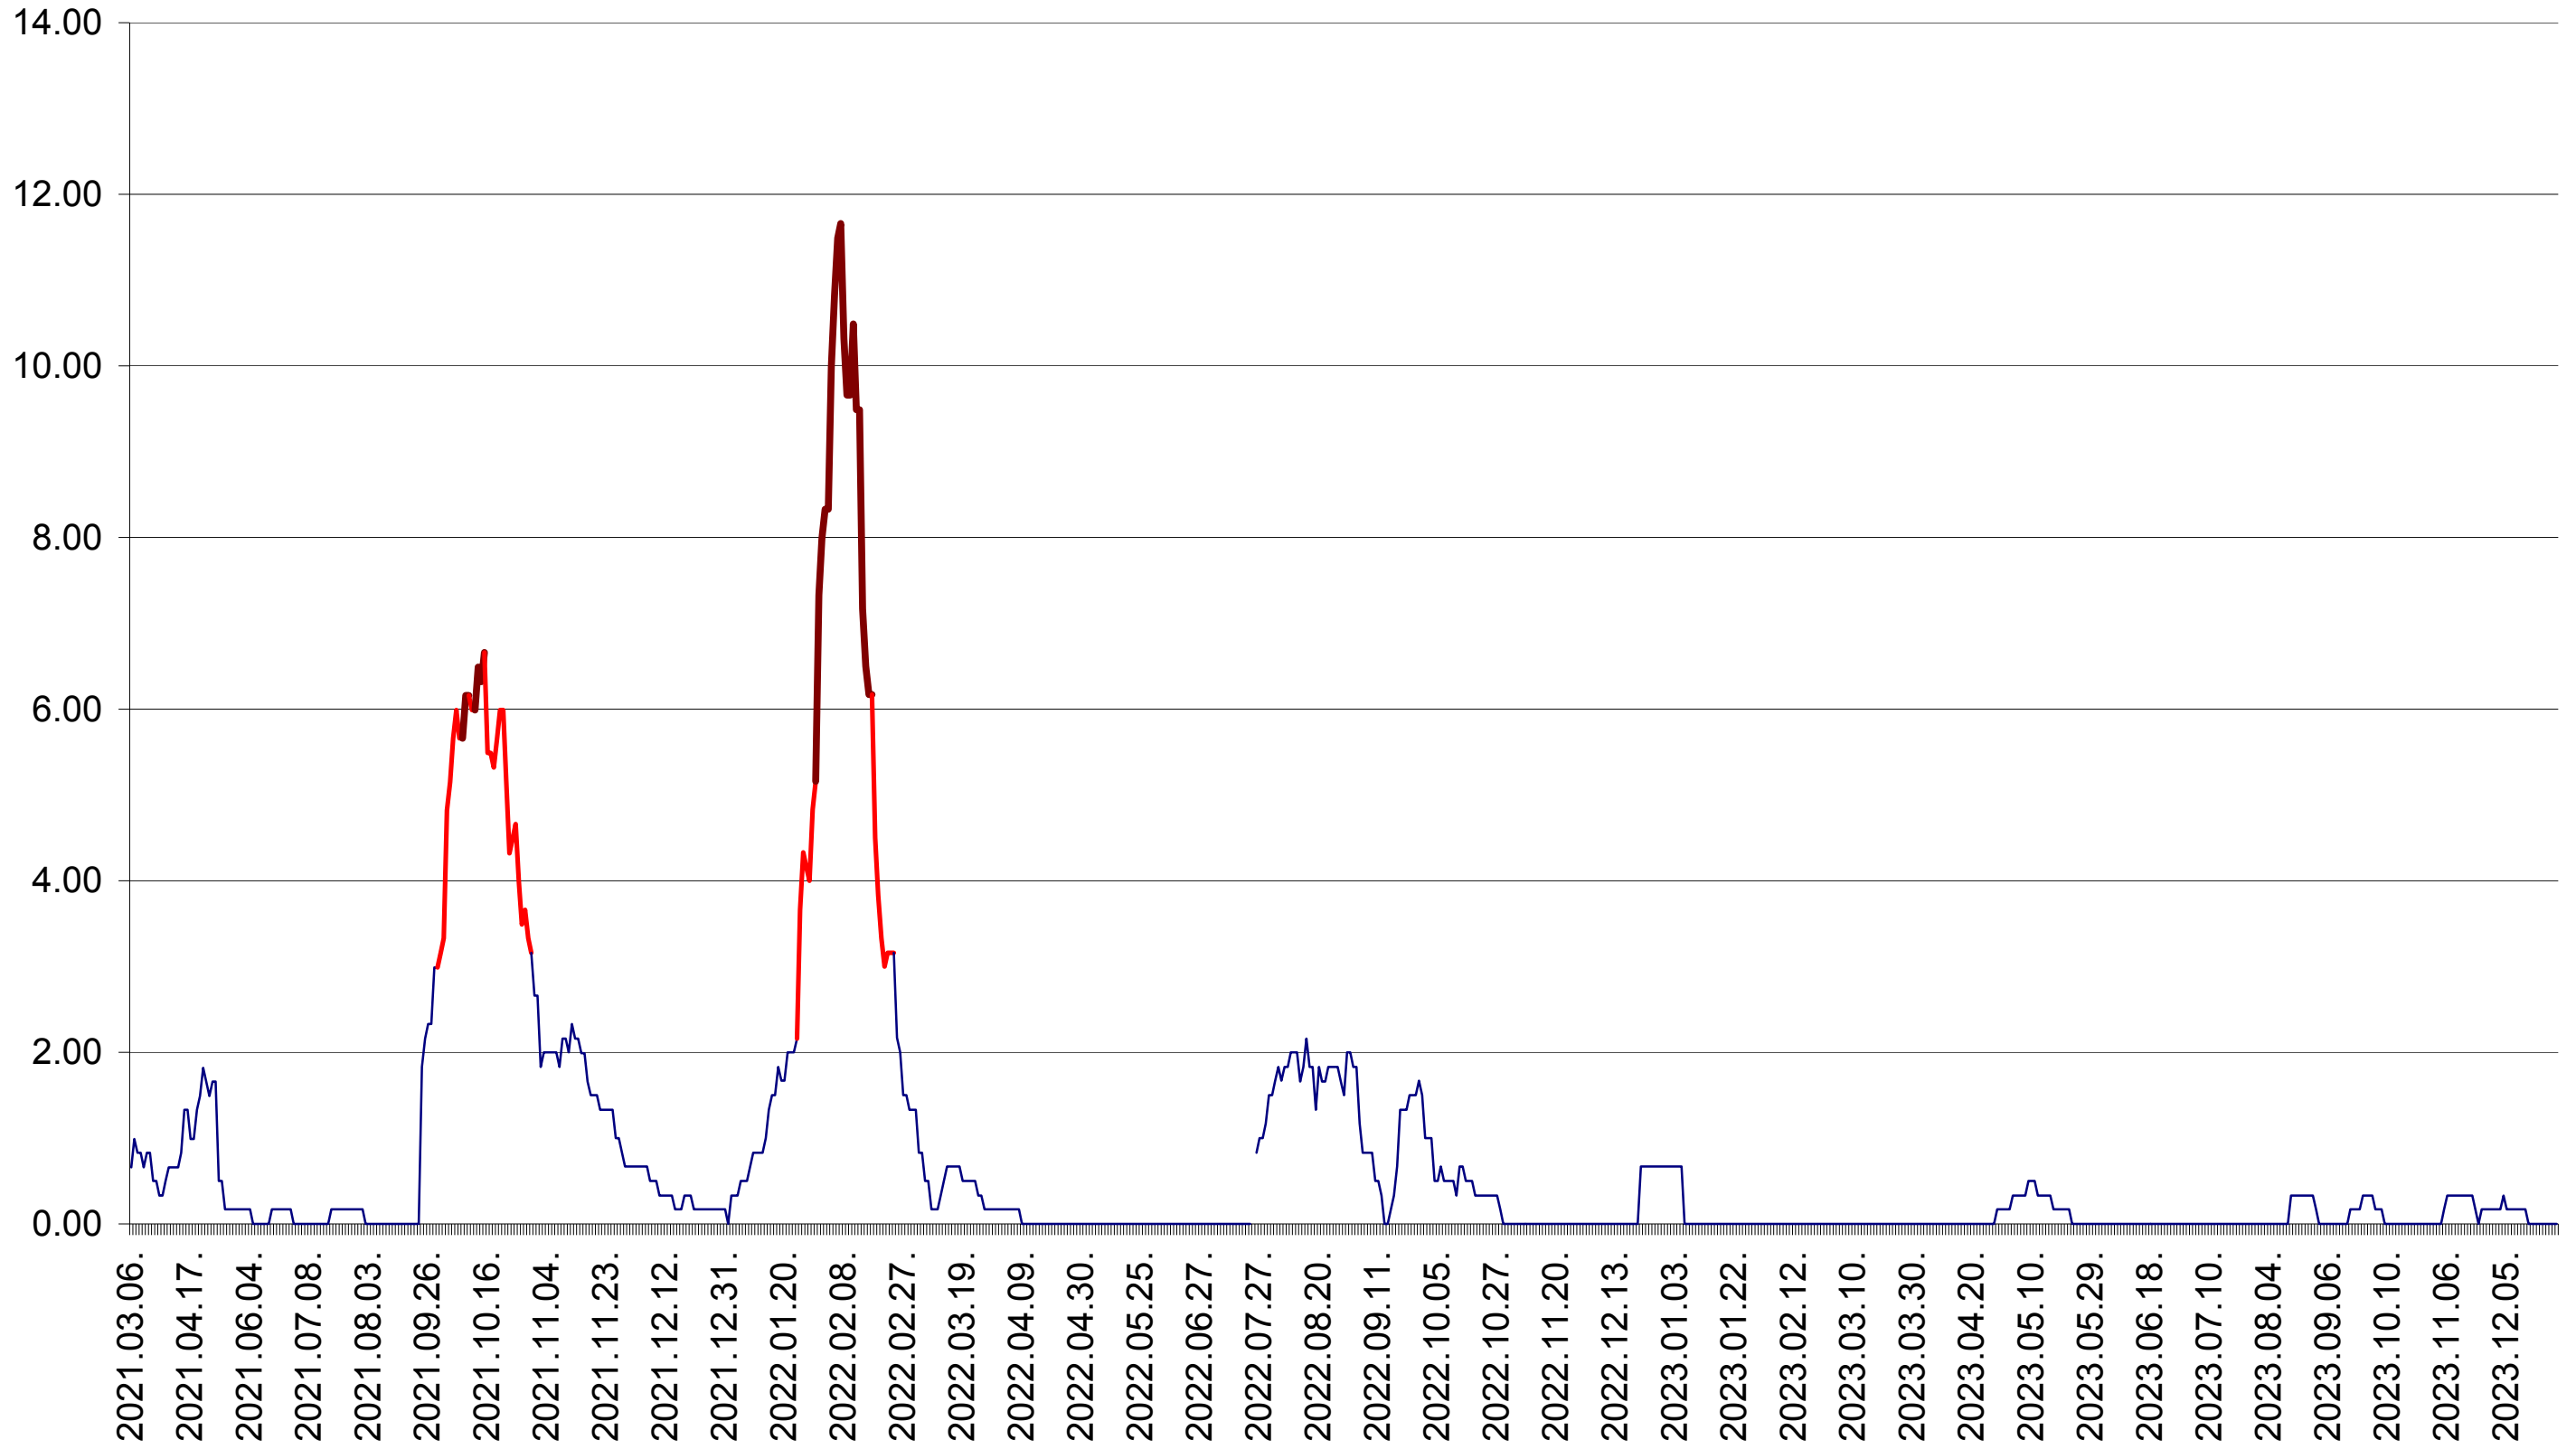

Total - Evolutia incidentei cumulate pe 14 zile la ‰ de locuitori
2021.03.07. - 2024.01.04.

ZETEA - Evolutia incidentei cumulate pe 14 zile la ‰ de locuitori
2021.03.07. - 2024.01.04.