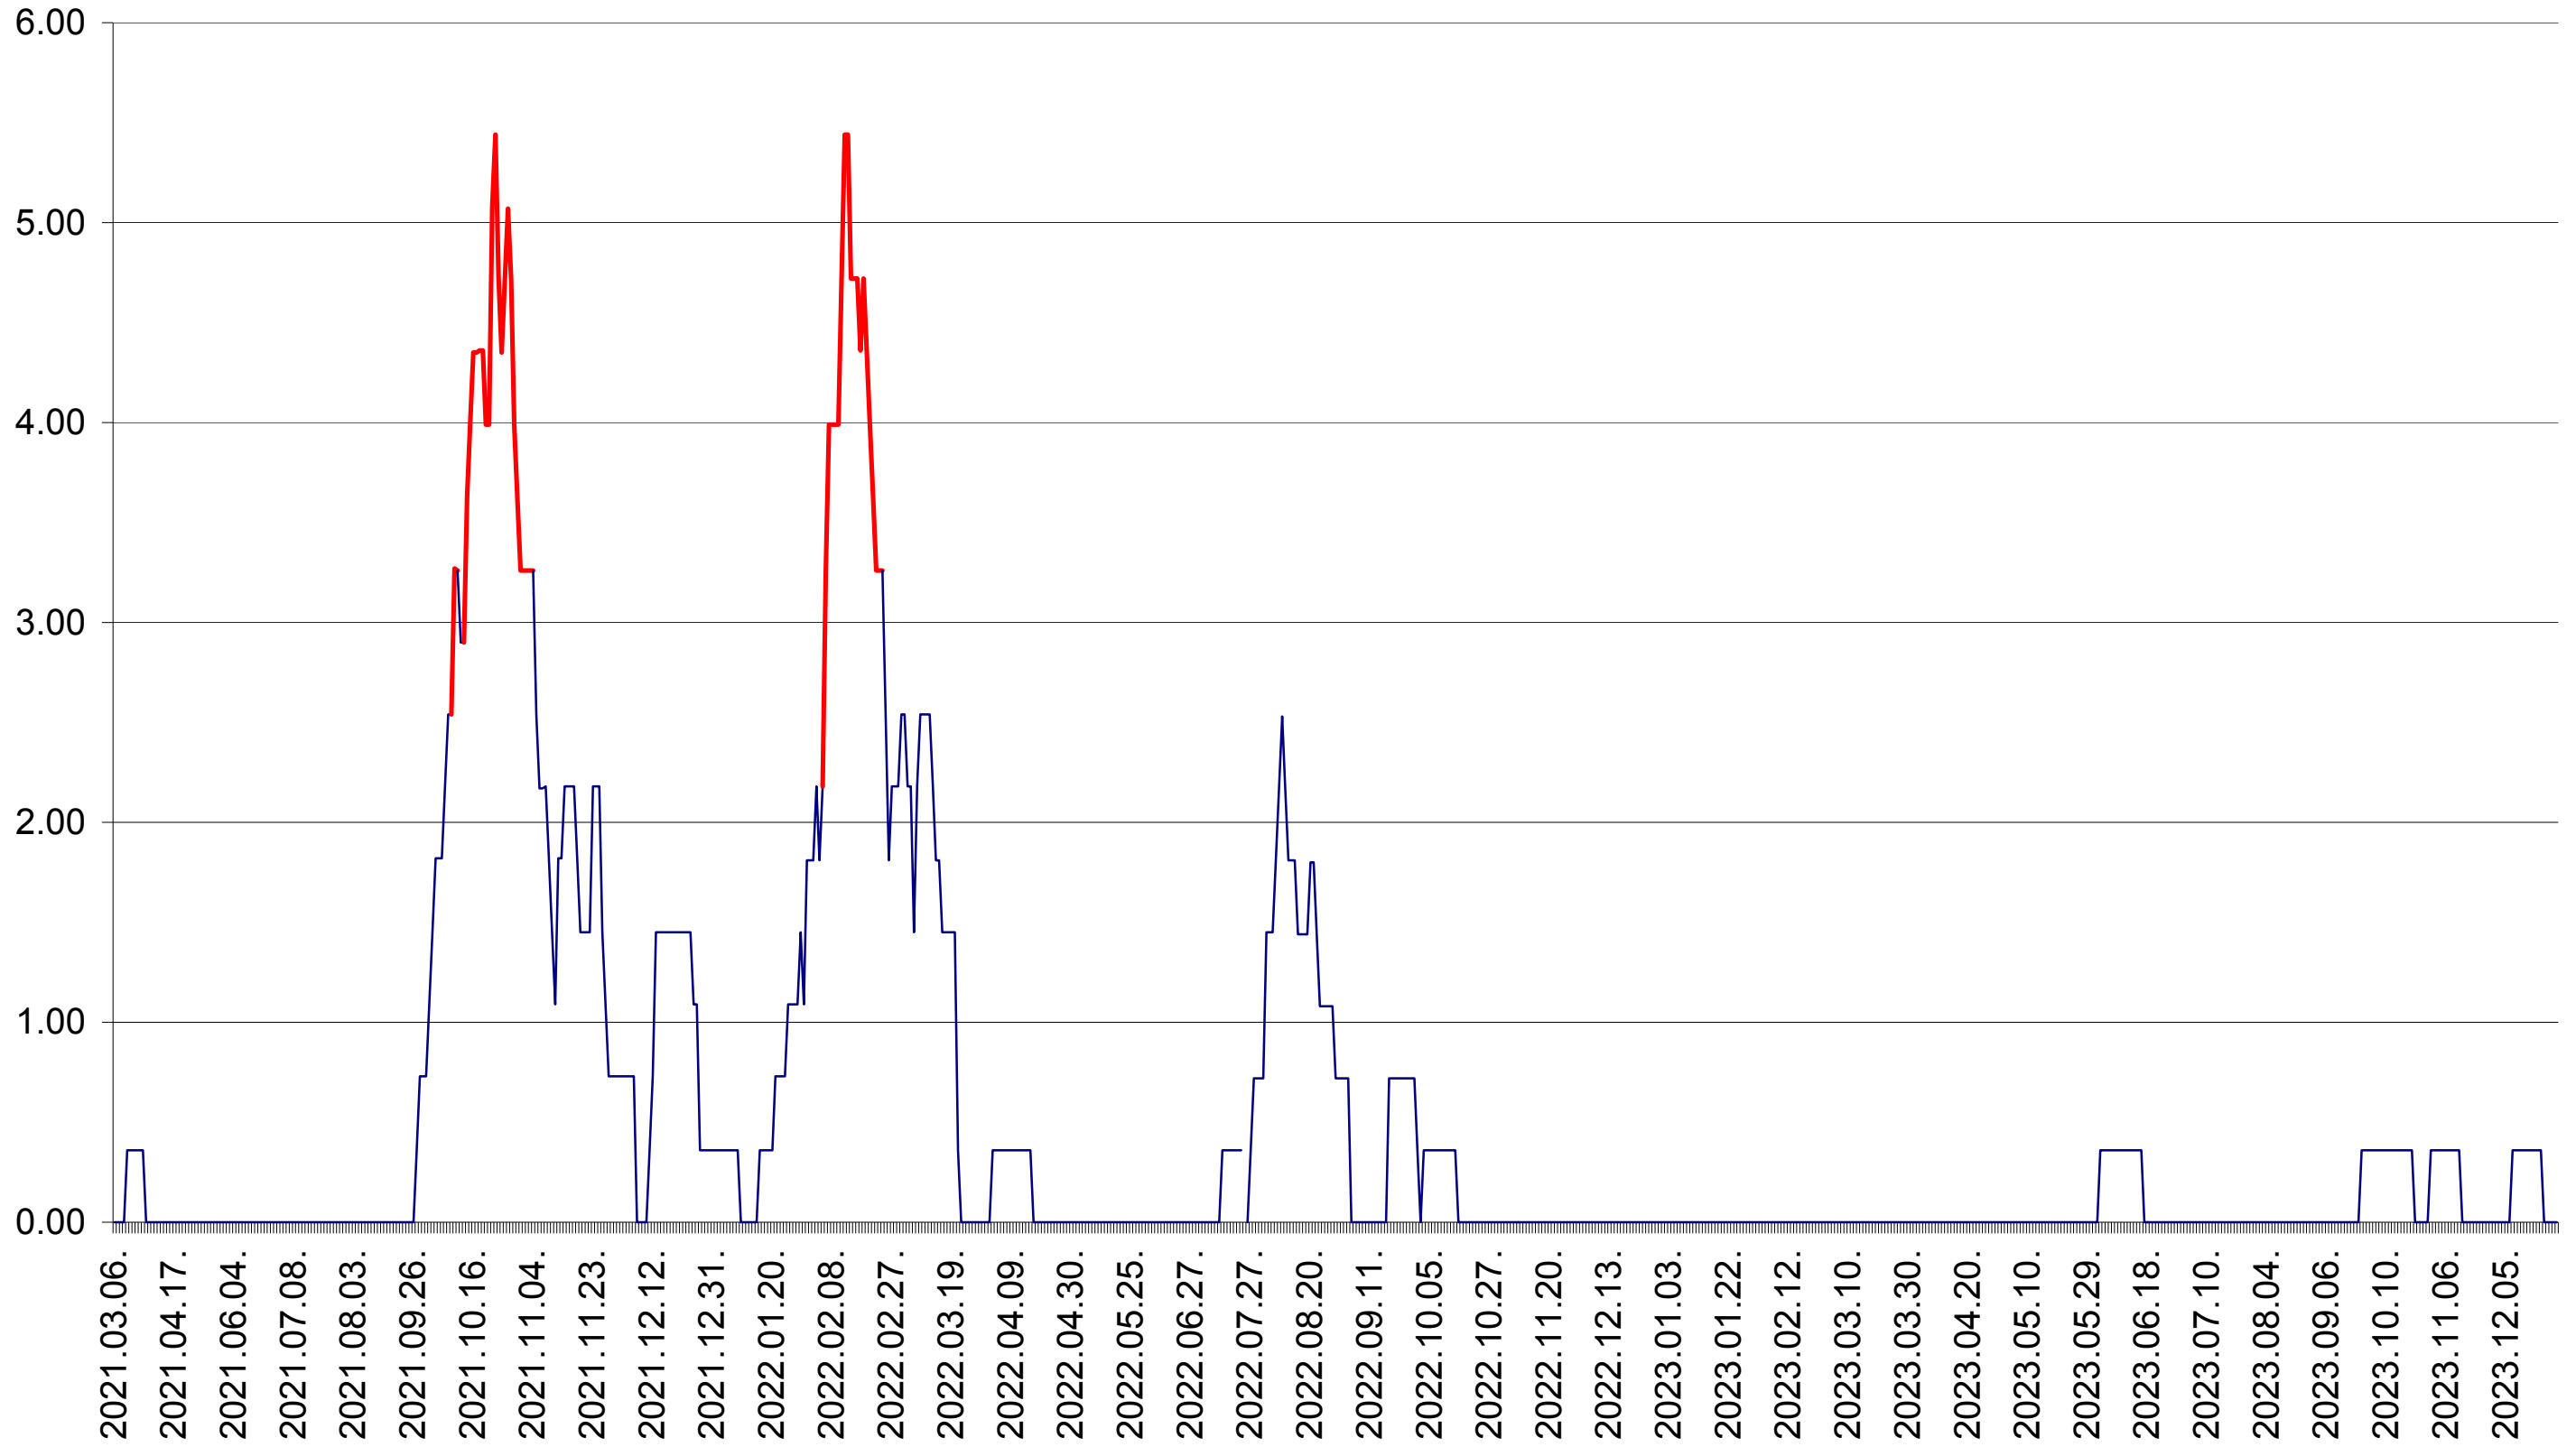

ATID - Evolutia incidentei cumulate pe 14 zile la ‰ de locuitori  
2021.03.07. - 2024.01.04.

AVRĂMEȘTI - Evolutia incidentei cumulate pe 14 zile la ‰ de locuitori  
2021.03.07. - 2024.01.04.

ORAȘ BĂILE TUȘNAD - Evolutia incidentei cumulate pe 14 zile la ‰ de locuitori  
2021.03.07. - 2024.01.04.

ORAȘ BĂLAN - Evolutia incidentei cumulate pe 14 zile la ‰ de locuitori  
2021.03.07. - 2024.01.04.

BILBOR - Evolutia incidentei cumulate pe 14 zile la ‰ de locuitori  
2021.03.07. - 2024.01.04.

ORAȘ BORSEC - Evolutia incidentei cumulate pe 14 zile la ‰ de locuitori  
2021.03.07. - 2024.01.04.

BRĂDEȘTI - Evolutia incidentei cumulate pe 14 zile la ‰ de locuitori  
2021.03.07. - 2024.01.04.

CĂPÂLNIȚA - Evolutia incidentei cumulate pe 14 zile la ‰ de locuitori  
2021.03.07. - 2024.01.04.

CÂRȚA - Evolutia incidentei cumulate pe 14 zile la ‰ de locuitori  
2021.03.07. - 2024.01.04.