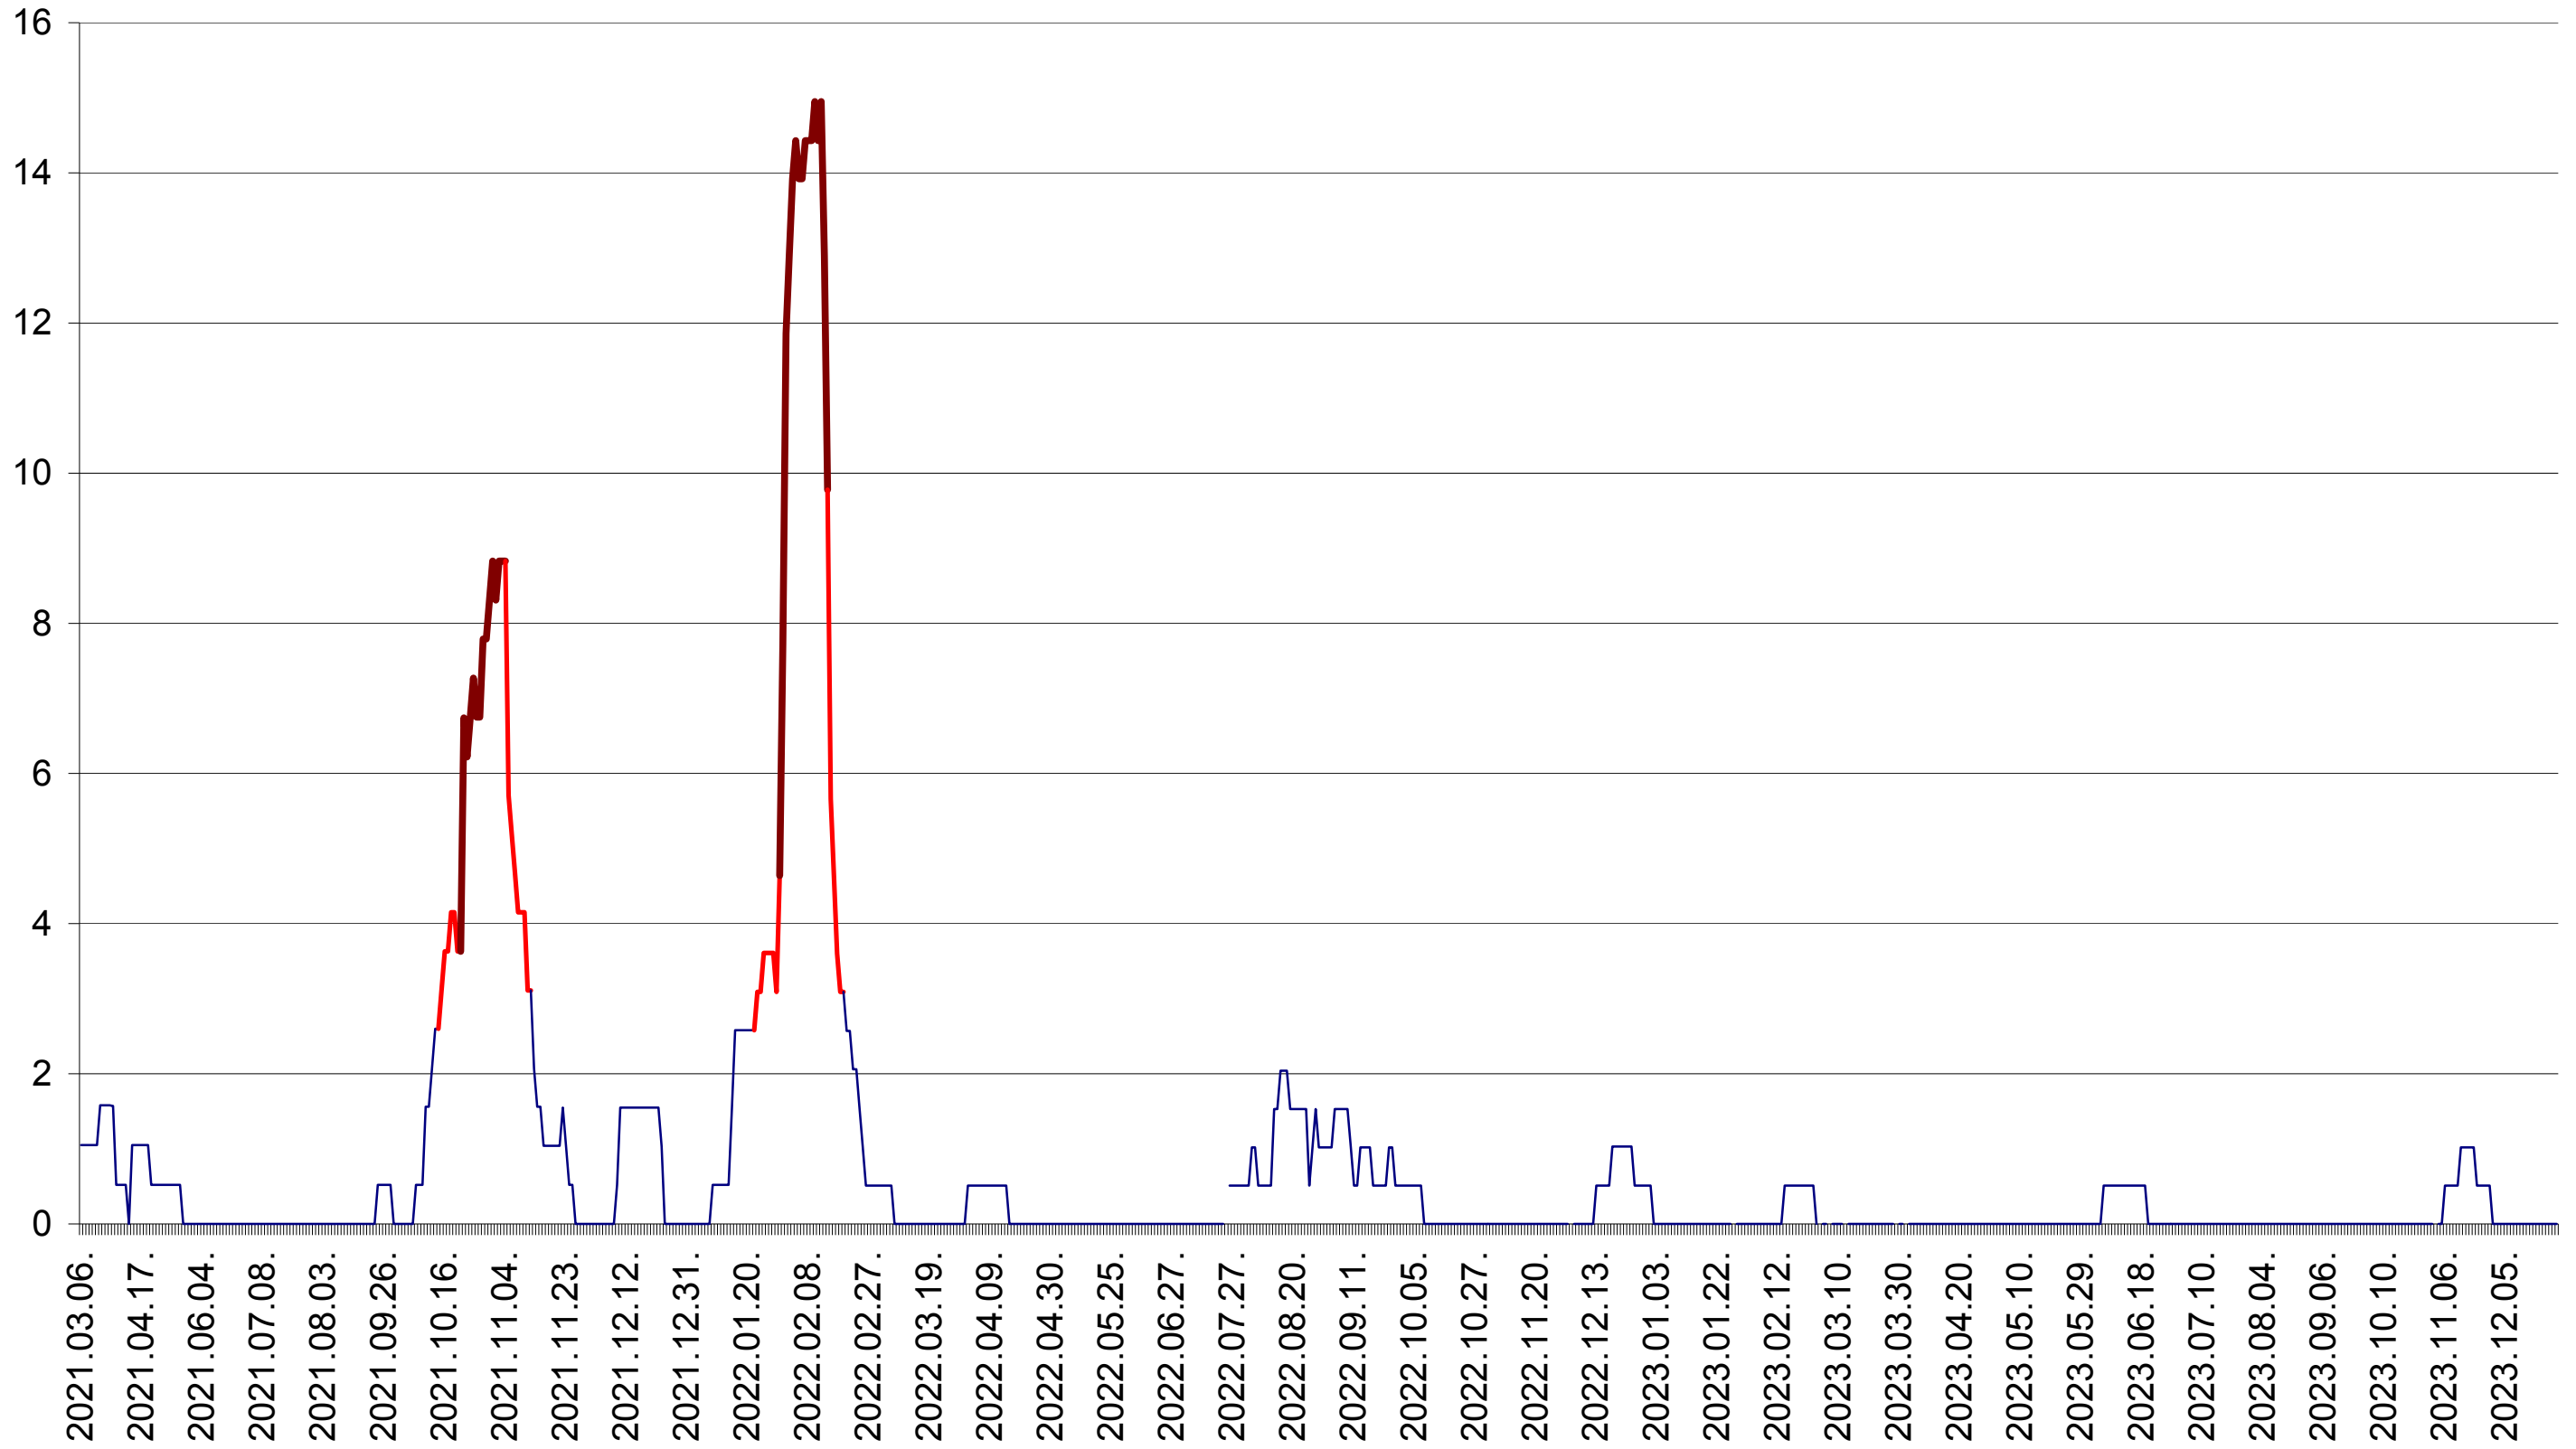

PRAID - Evolutia incidentei cumulate pe 14 zile la ‰ de locuitori
2021.03.07. - 2024.01.04.

PORUMBENI - Evolutia incidentei cumulate pe 14 zile la ‰ de locuitori
2021.03.07. - 2024.01.04.