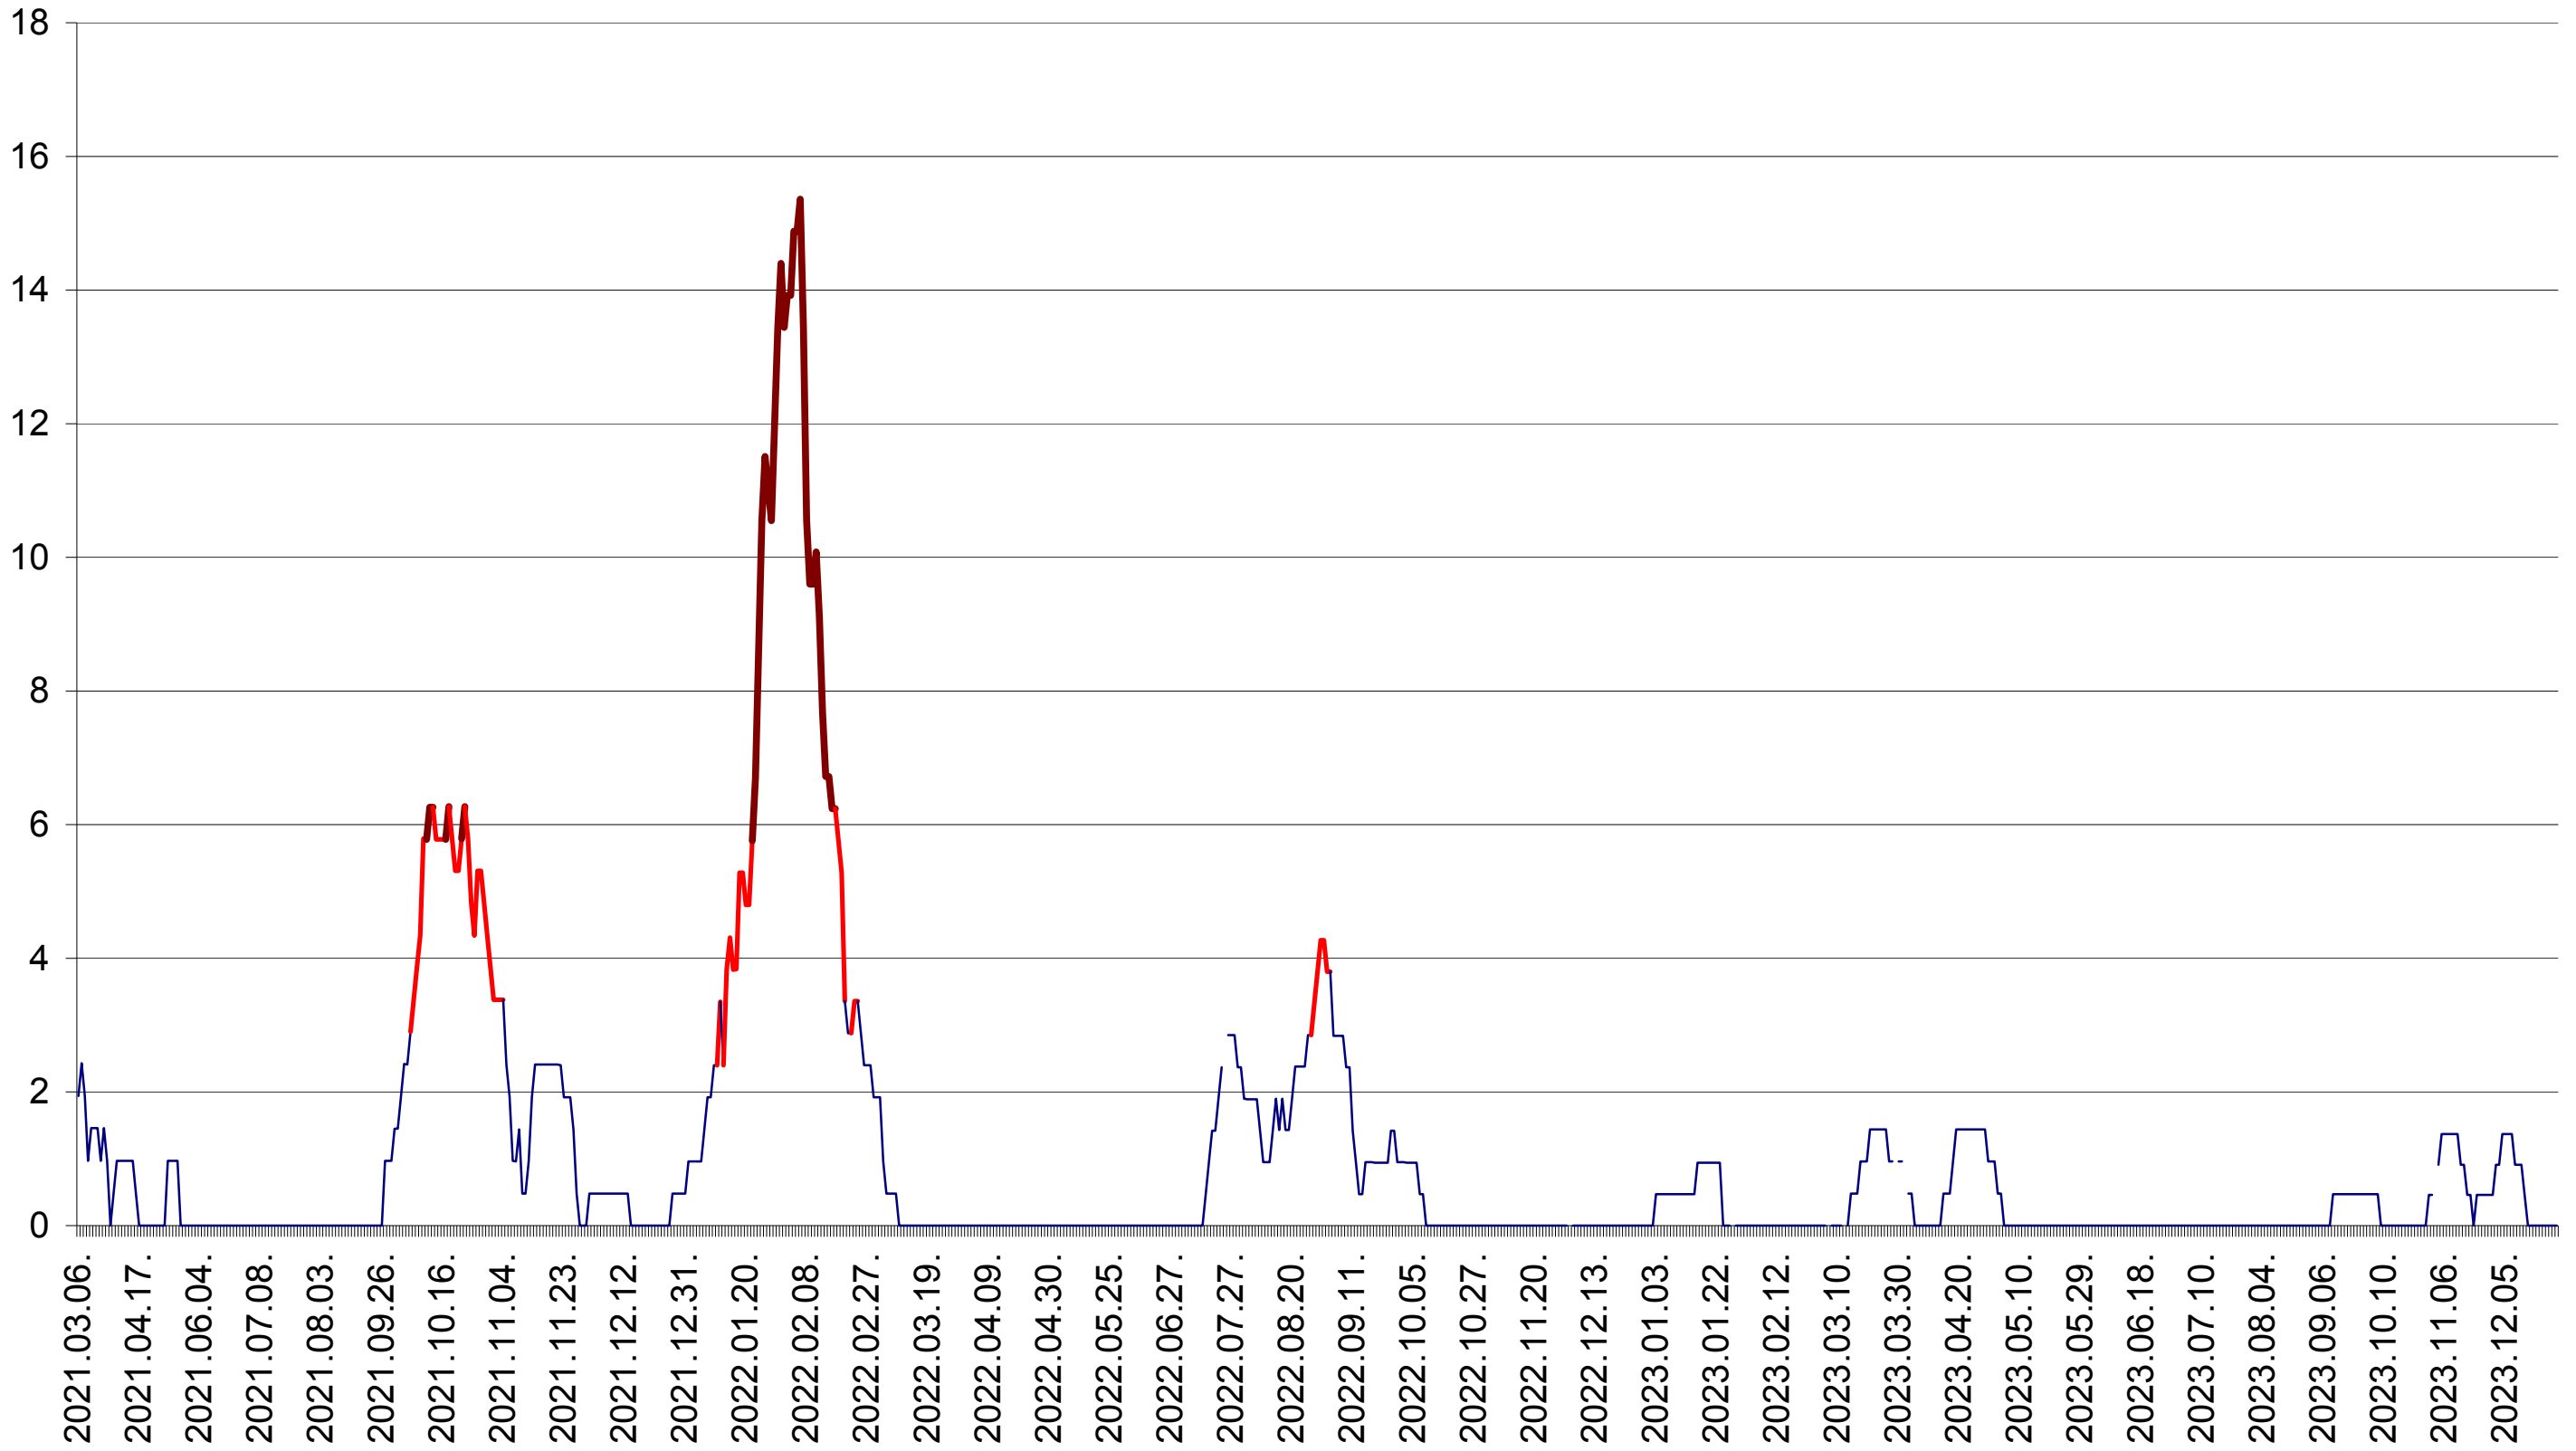

PLĂIEȘII DE JOS - Evolutia incidentei cumulate pe 14 zile la ‰ de locuitori
2021.03.07. - 2024.01.04.

PĂULENI-CIUC - Evolutia incidentei cumulate pe 14 zile la ‰ de locuitori
2021.03.07. - 2024.01.04.