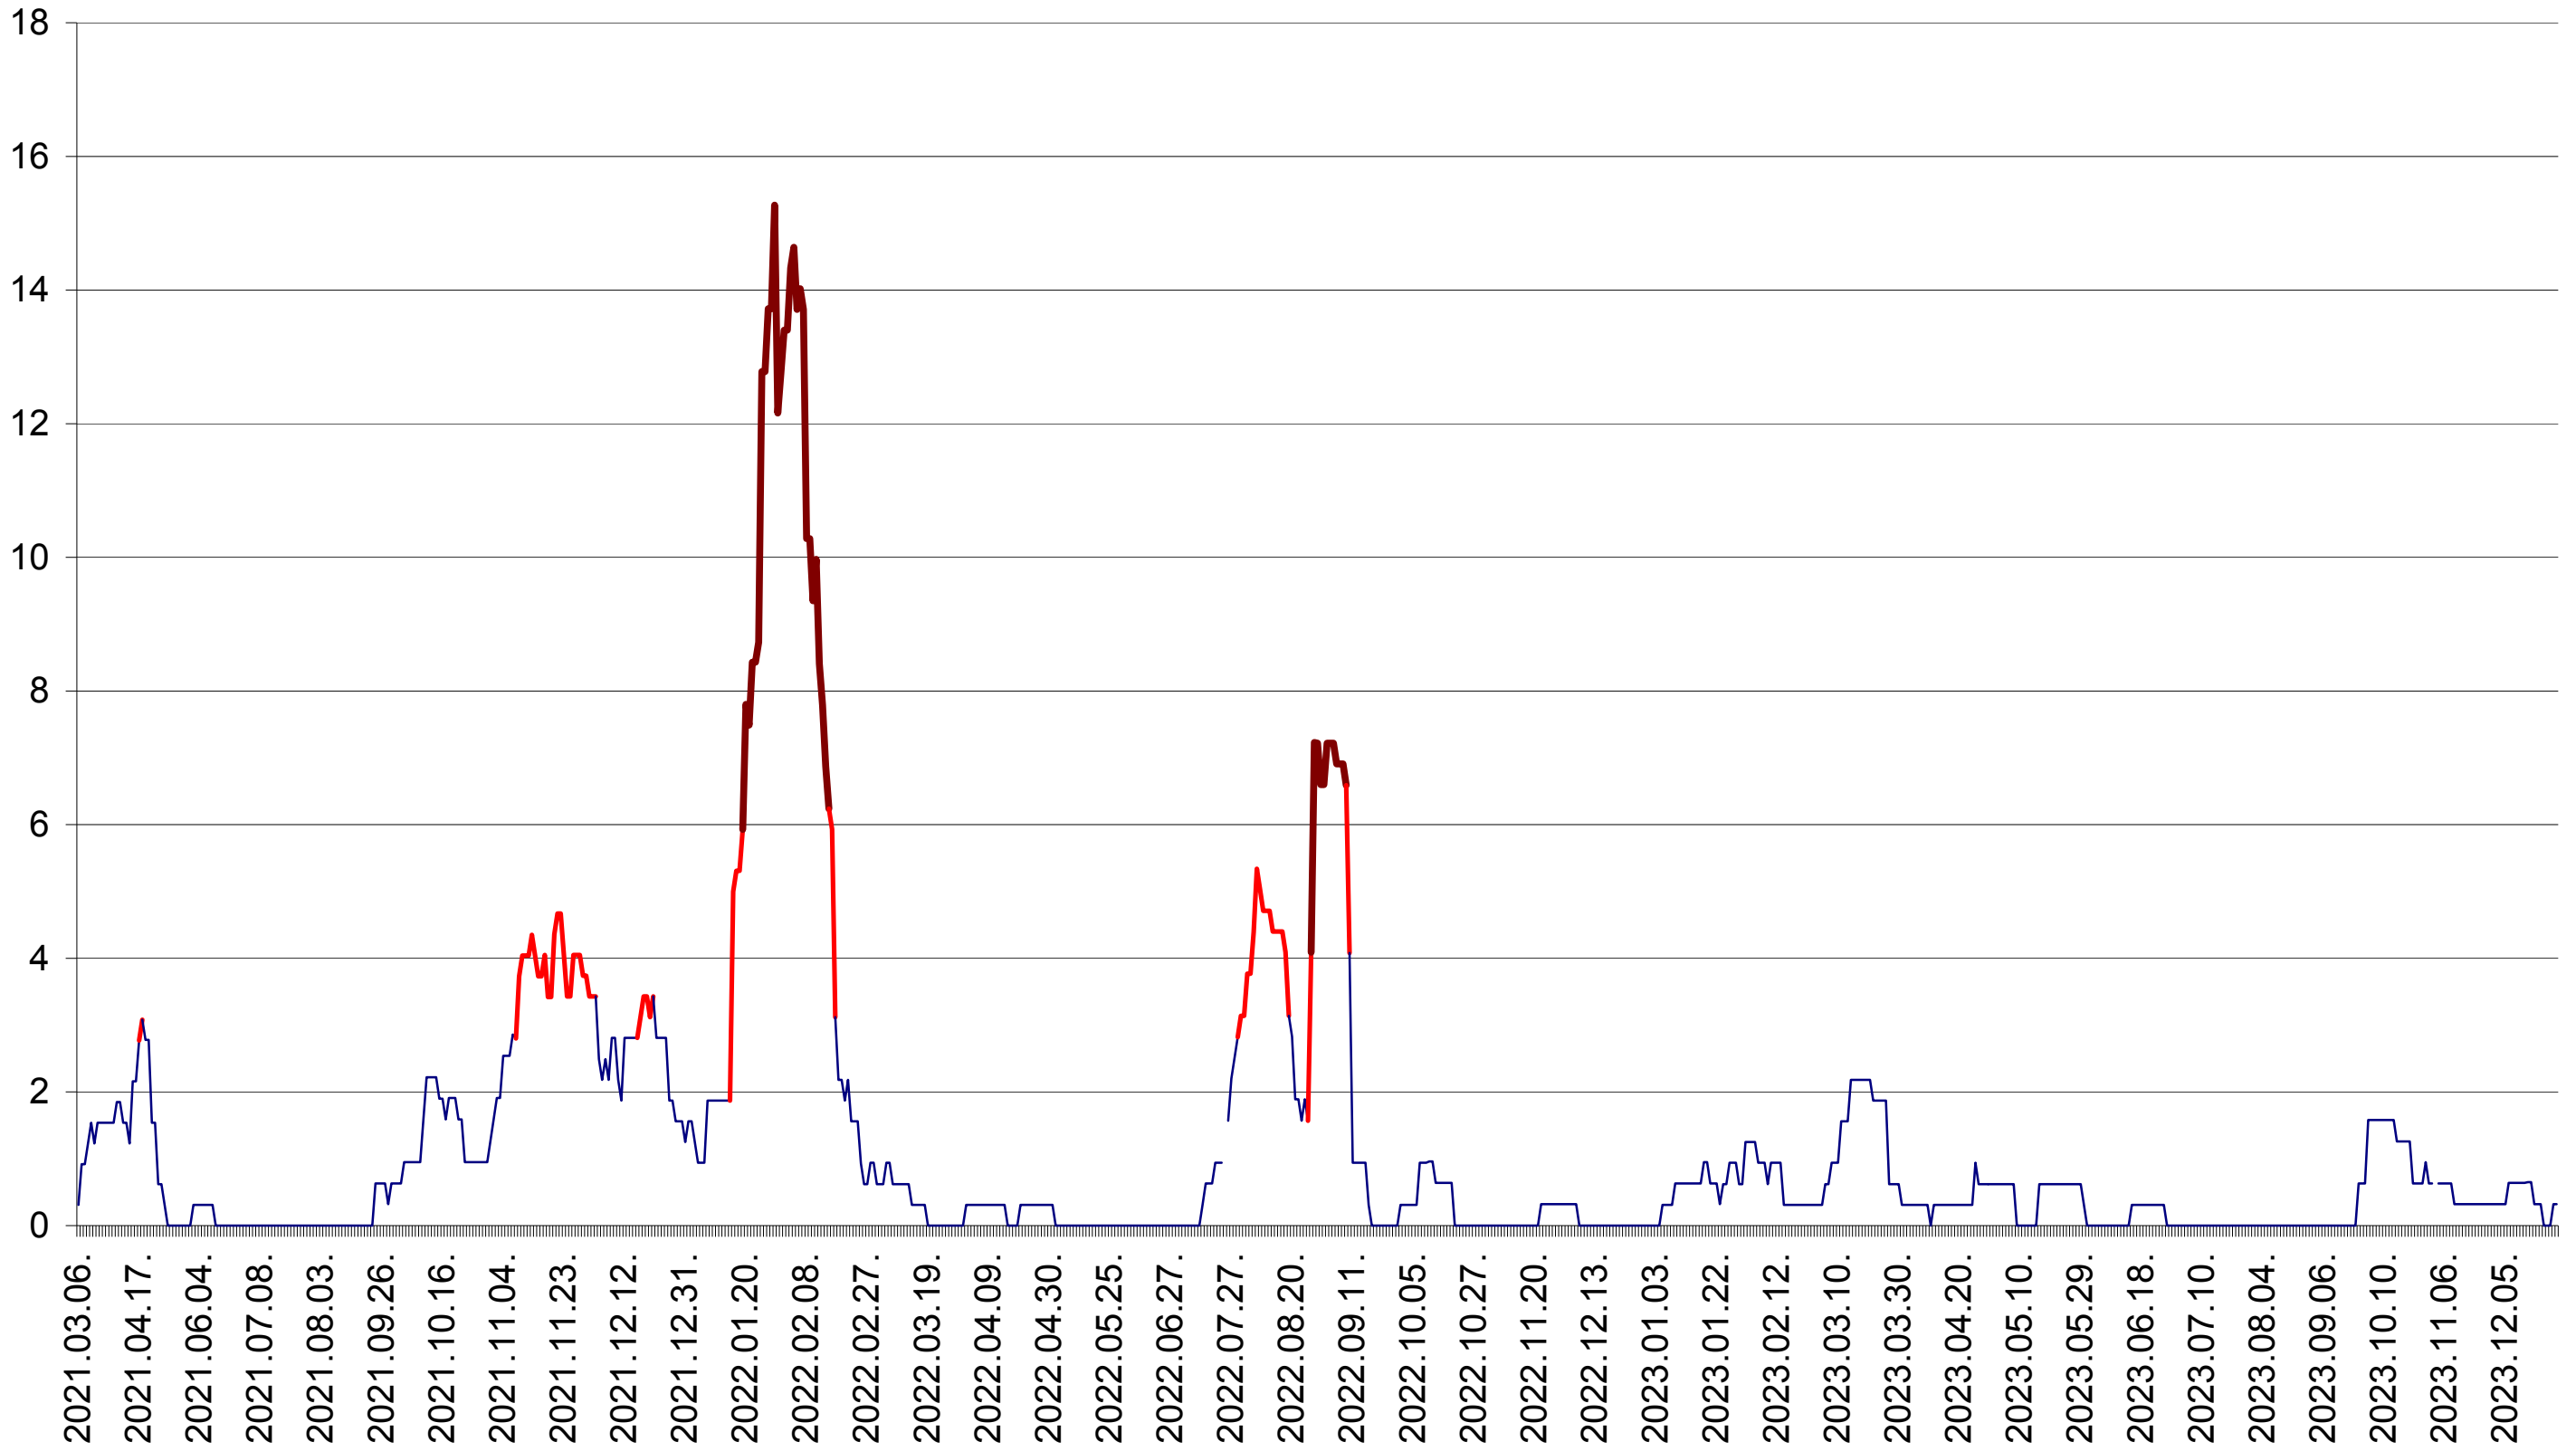

TUȘNAD - Evolutia incidentei cumulate pe 14 zile la ‰ de locuitori
2021.03.07. - 2024.01.04.

TULGHEȘ - Evolutia incidentei cumulate pe 14 zile la ‰ de locuitori
2021.03.07. - 2024.01.04.