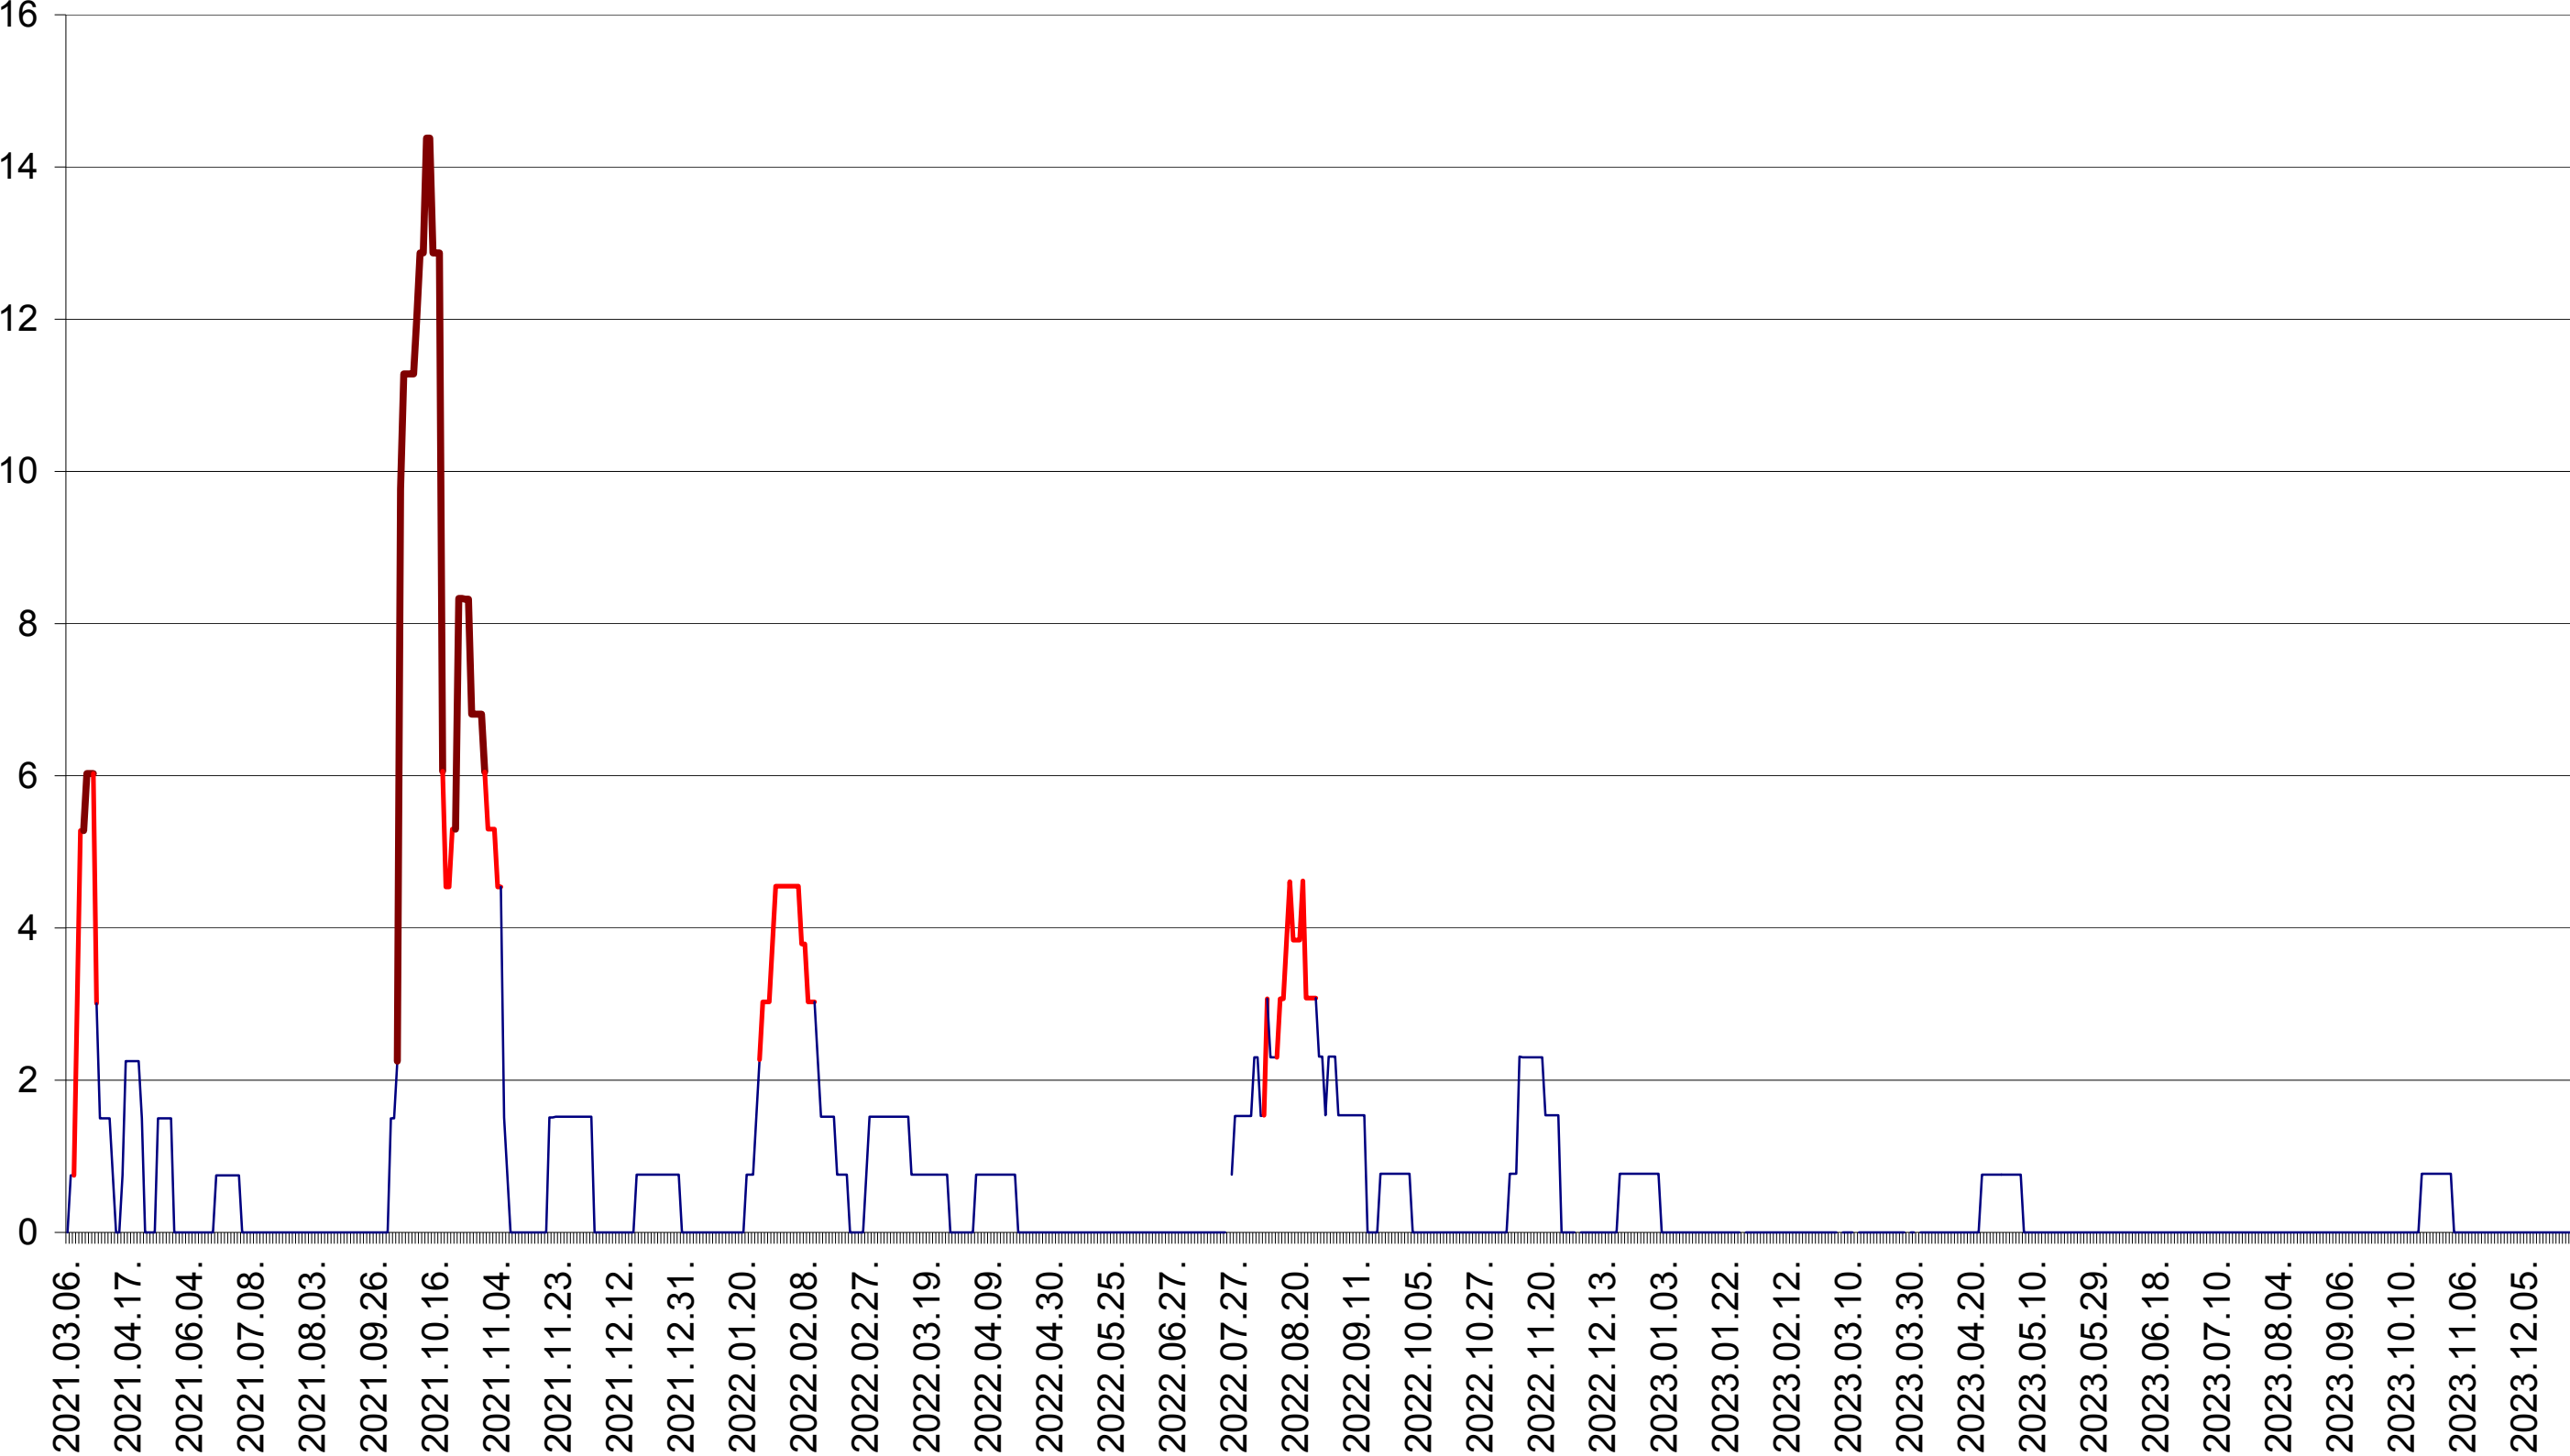

MEREȘTI - Evolutia incidentei cumulate pe 14 zile la ‰ de locuitori  
2021.03.07. - 2024.01.04.

MUNICIPIUL MIERCUREA-CIUC - Evolutia incidentei cumulate pe 14 zile la ‰ de locuitori  
2021.03.07. - 2024.01.04.

MIHĂILENI - Evolutia incidentei cumulate pe 14 zile la ‰ de locuitori  
2021.03.07. - 2024.01.04.

MUGENI - Evolutia incidentei cumulate pe 14 zile la ‰ de locuitori  
2021.03.07. - 2024.01.04.

OCLAND - Evolutia incidentei cumulate pe 14 zile la ‰ de locuitori  
2021.03.07. - 2024.01.04.