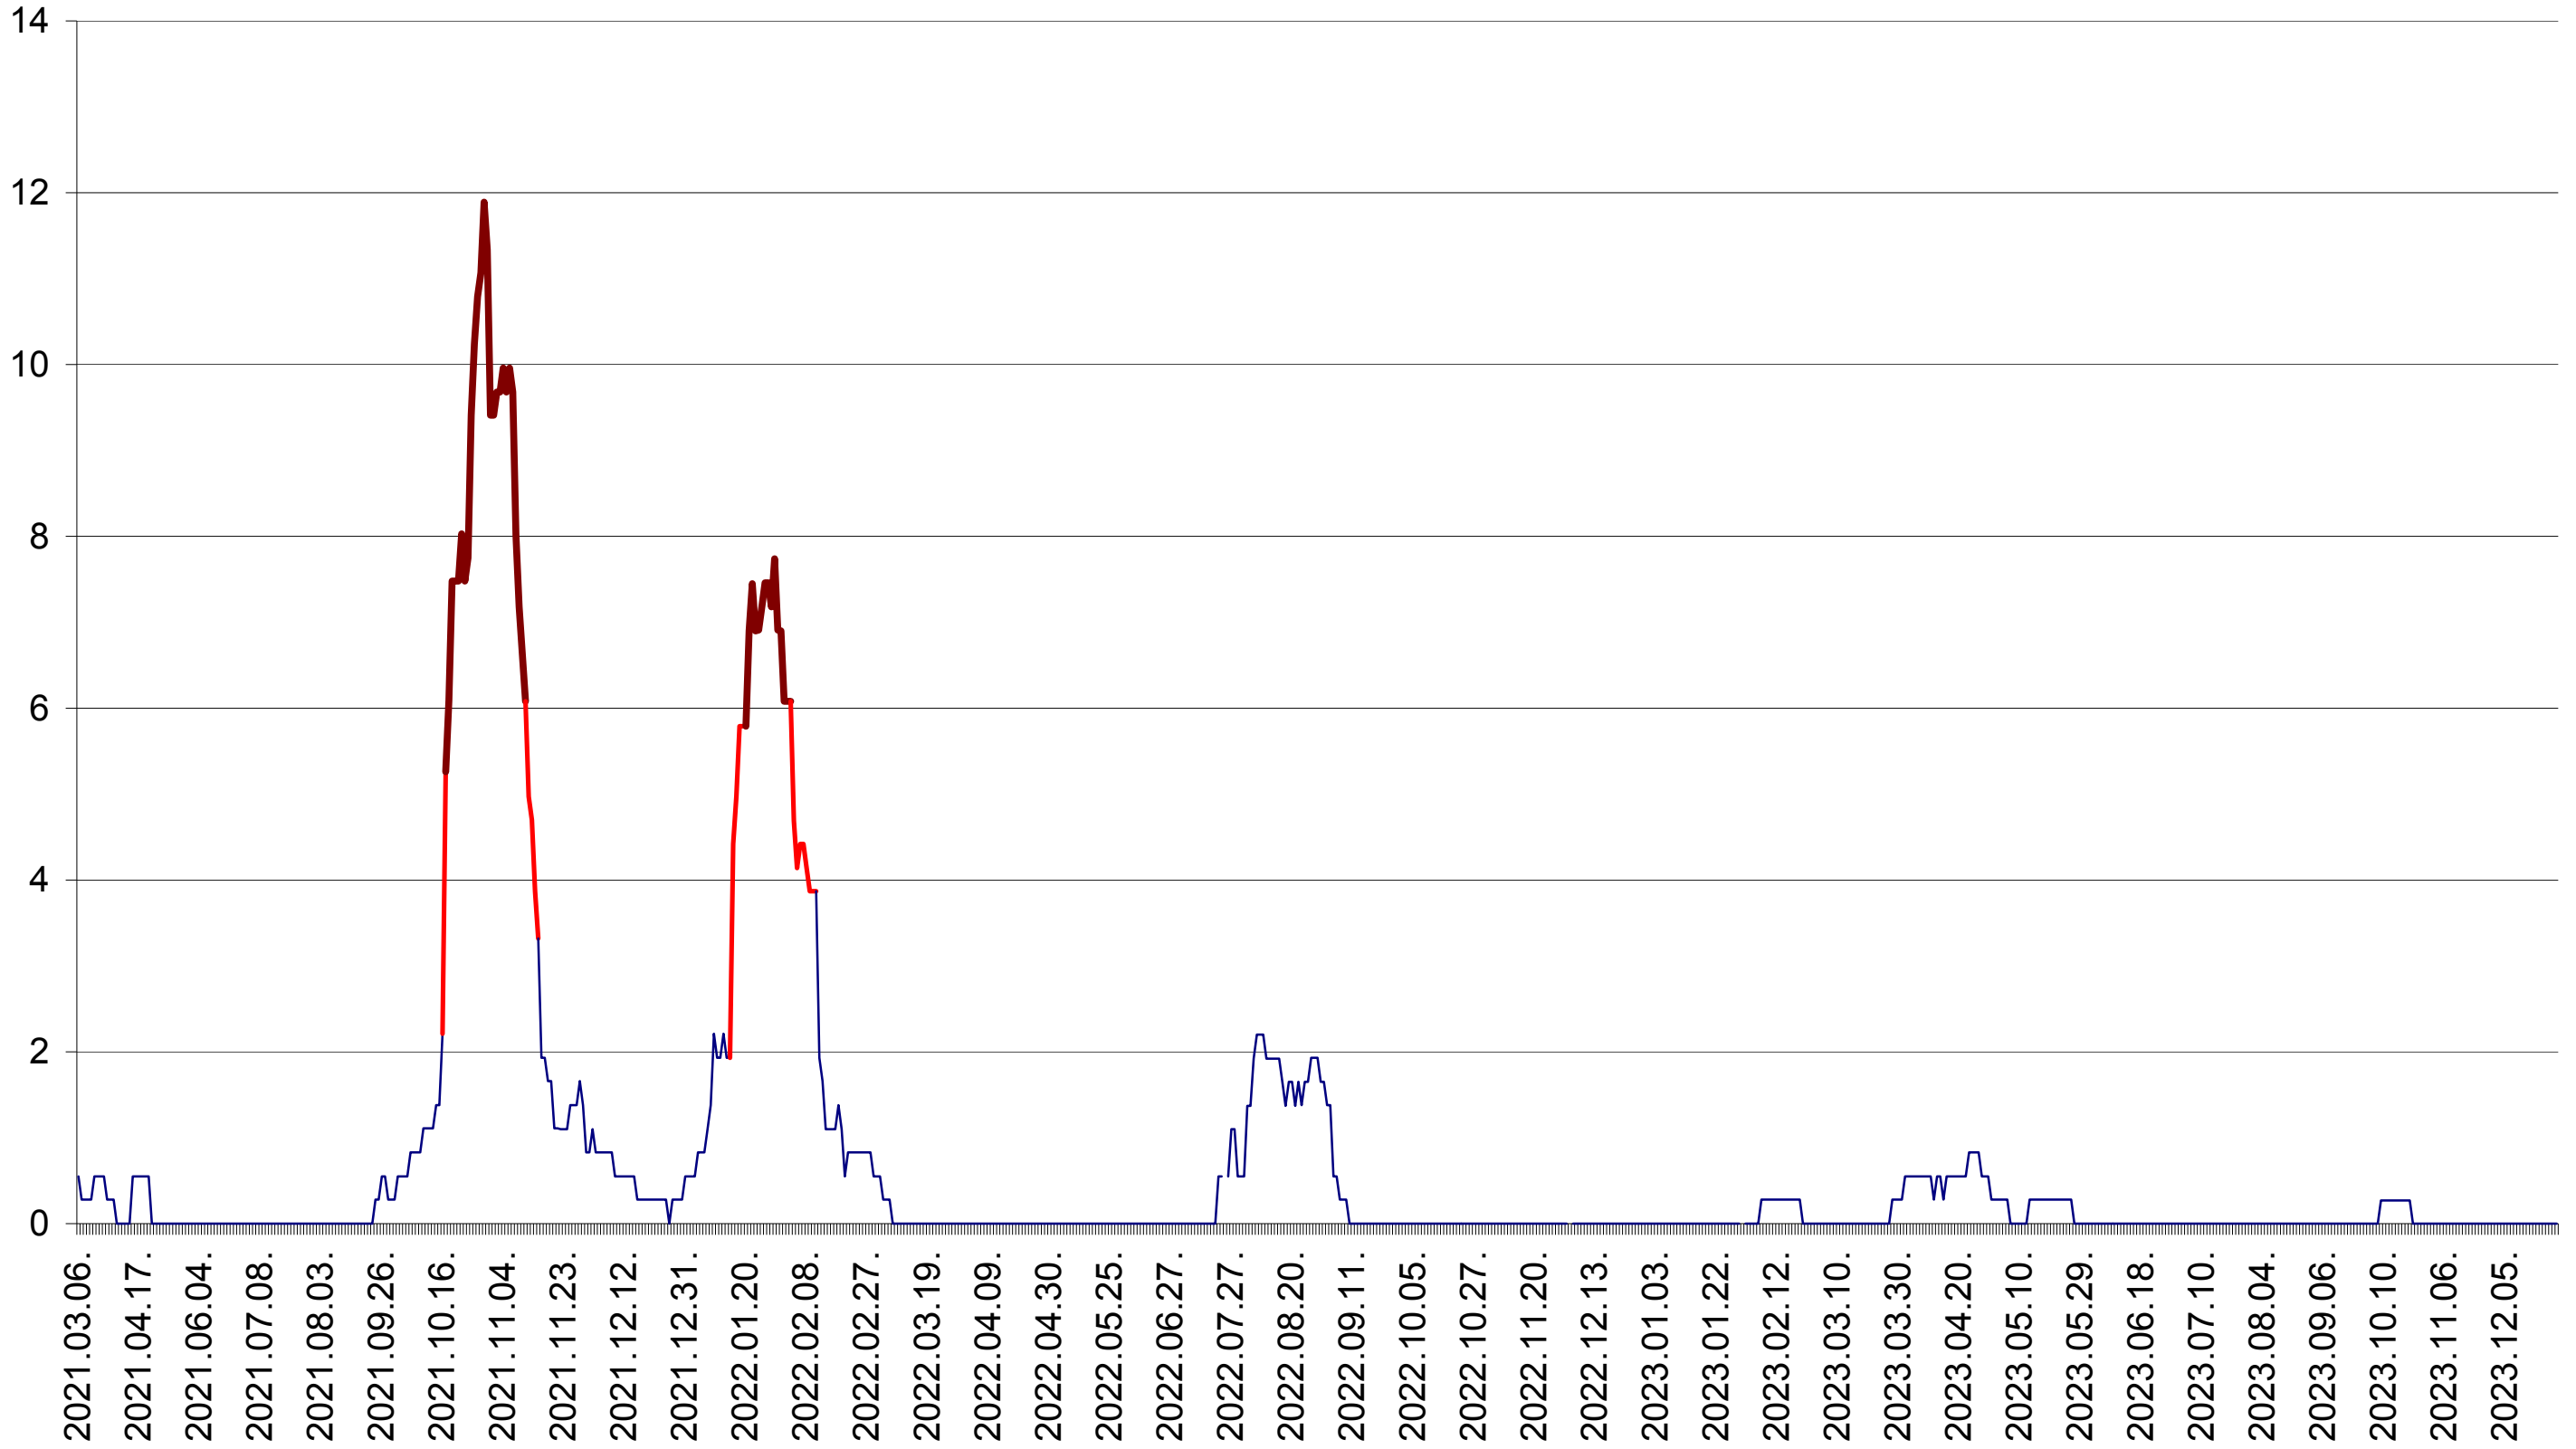

FELICENI - Evolutia incidentei cumulate pe 14 zile la ‰ de locuitori  
2021.03.07. - 2024.01.04.

FRUMOASA - Evolutia incidentei cumulate pe 14 zile la ‰ de locuitori  
2021.03.07. - 2024.01.04.

GĂLĂUȚAȘ - Evolutia incidentei cumulate pe 14 zile la ‰ de locuitori  
2021.03.07. - 2024.01.04.

MUNICIPIUL GHEORGHENI - Evolutia incidentei cumulate pe 14 zile la ‰ de locuitori  
2021.03.07. - 2024.01.04.

JOSENI - Evolutia incidentei cumulate pe 14 zile la ‰ de locuitori  
2021.03.07. - 2024.01.04.

LĂZAREA - Evolutia incidentei cumulate pe 14 zile la ‰ de locuitori  
2021.03.07. - 2024.01.04.

LELICENI - Evolutia incidentei cumulate pe 14 zile la ‰ de locuitori  
2021.03.07. - 2024.01.04.

LUETA - Evolutia incidentei cumulate pe 14 zile la ‰ de locuitori  
2021.03.07. - 2024.01.04.