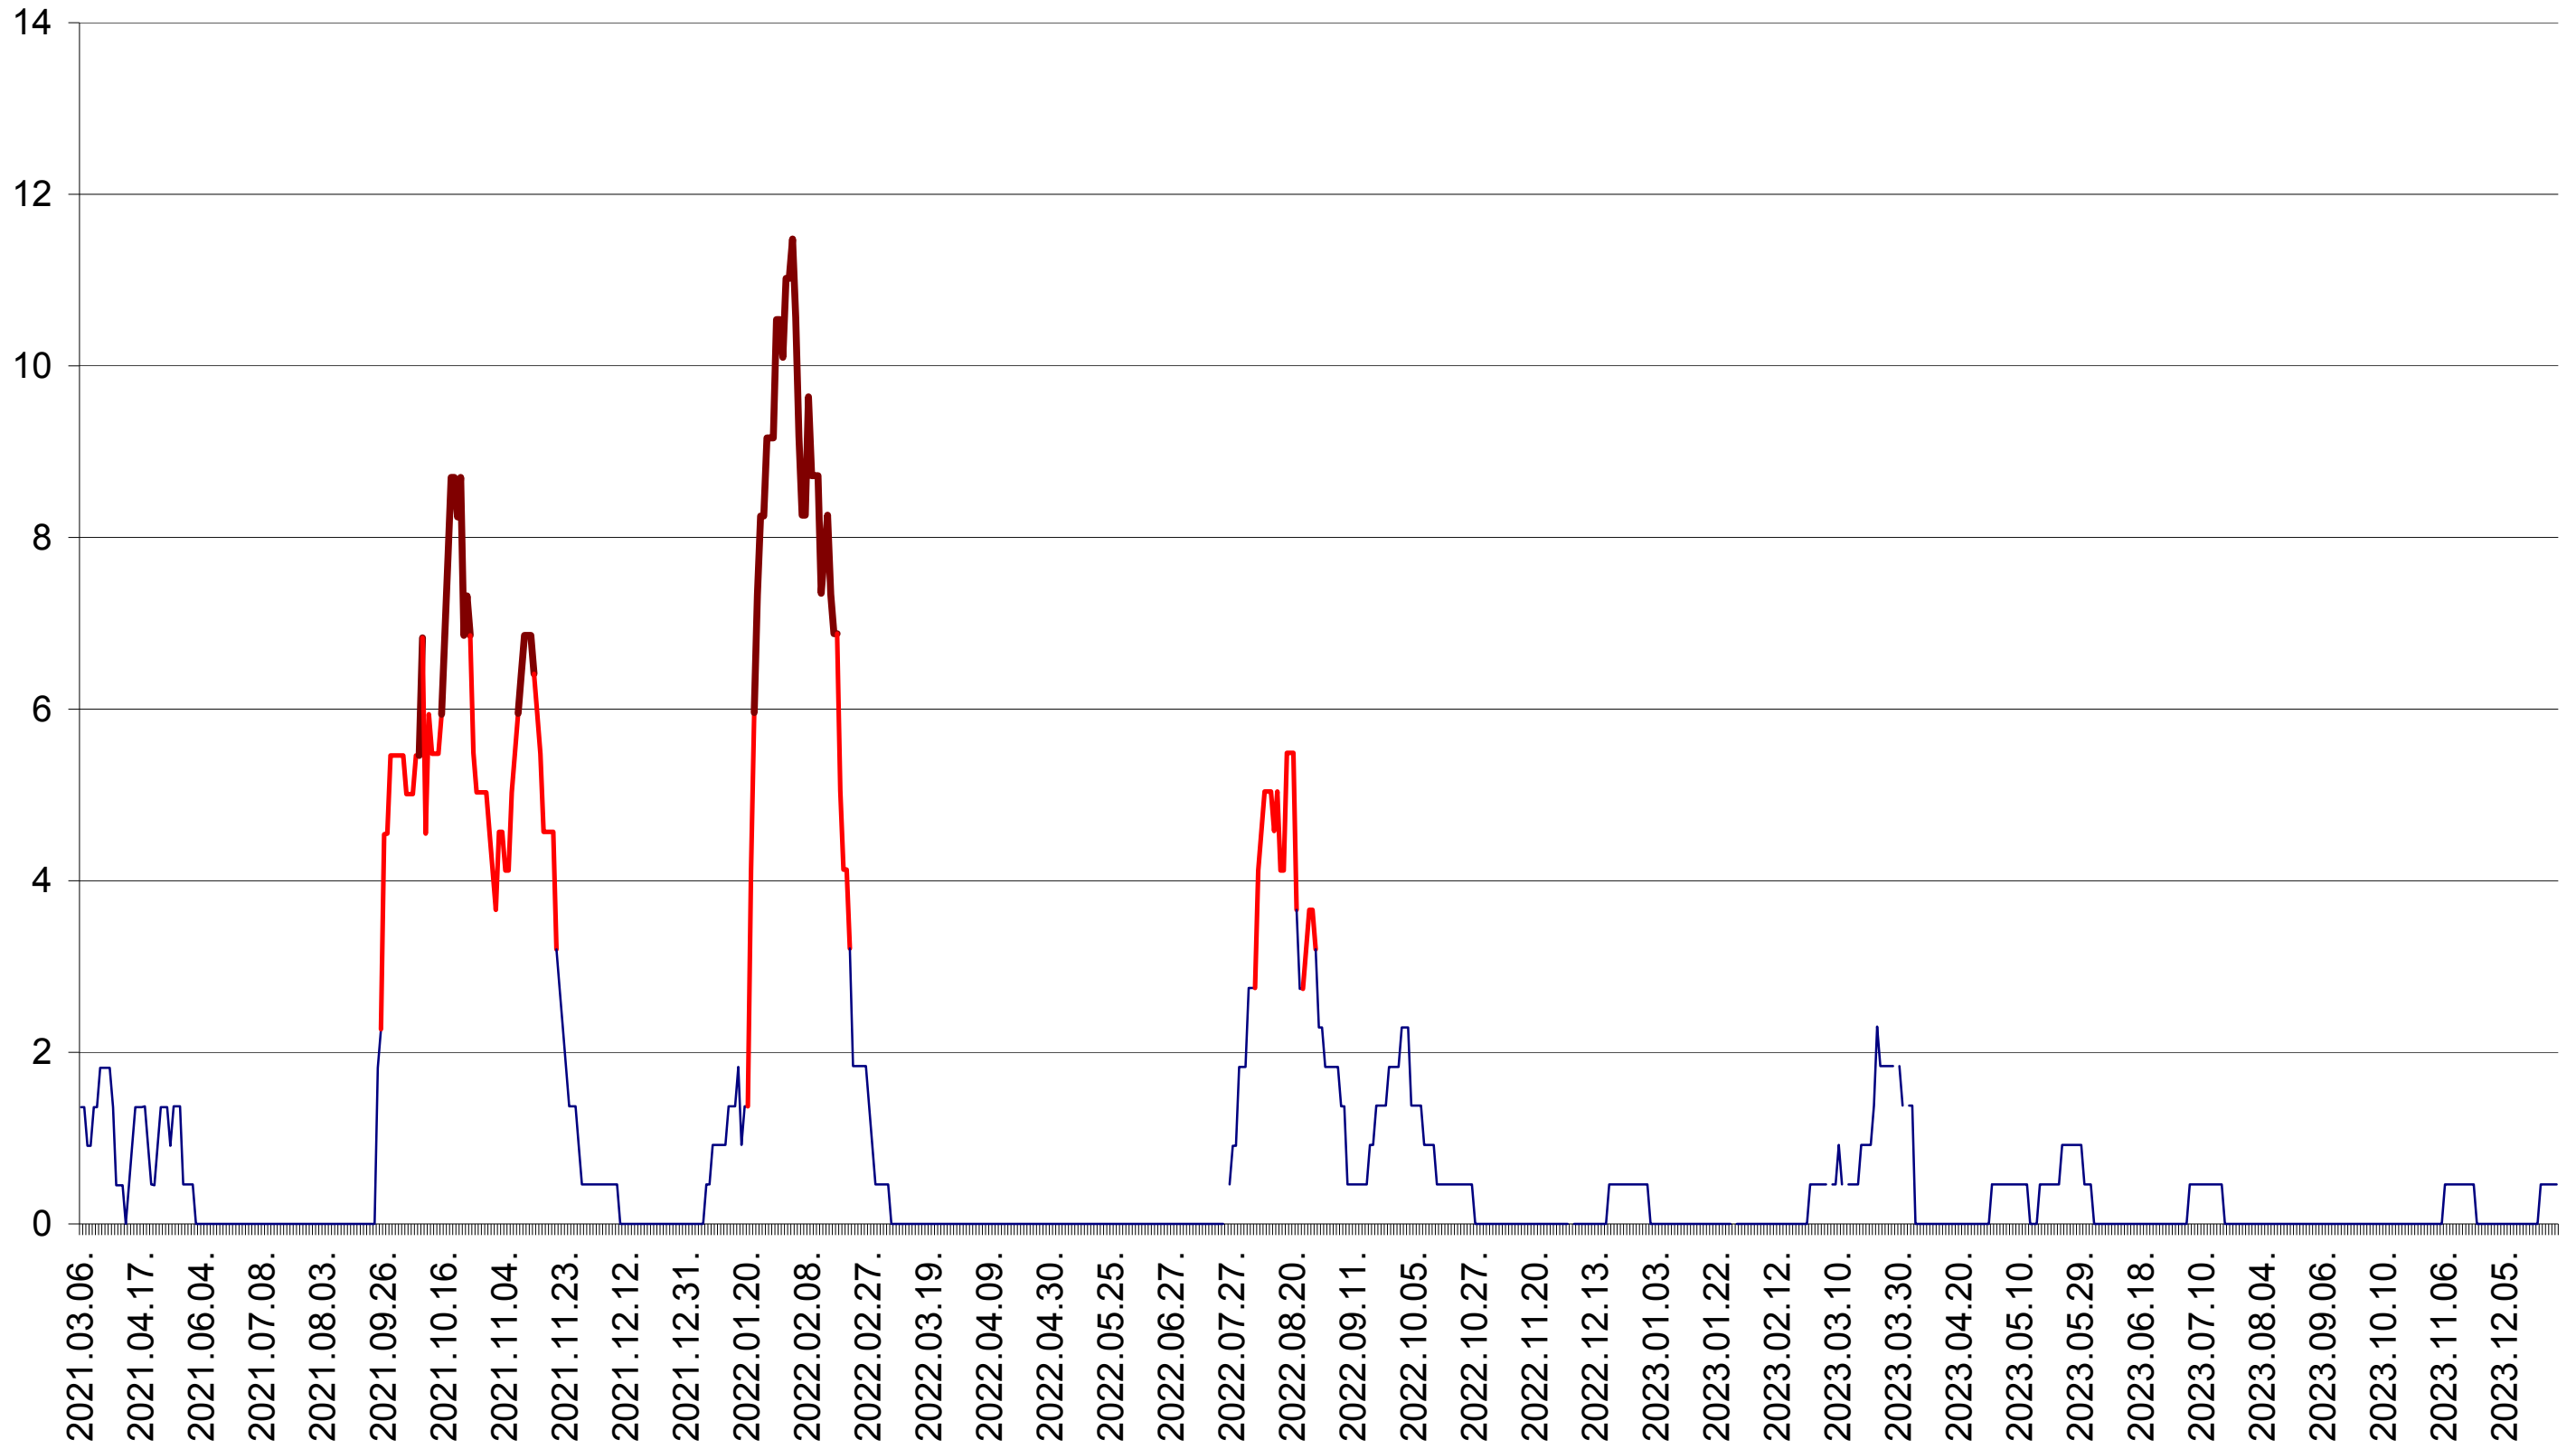

LĂZAREA - Evolutia incidentei cumulate pe 14 zile la ‰ de locuitori  
2021.03.07. - 2024.01.04.

LELICENI - Evolutia incidentei cumulate pe 14 zile la ‰ de locuitori  
2021.03.07. - 2024.01.04.

LUETA - Evolutia incidentei cumulate pe 14 zile la ‰ de locuitori  
2021.03.07. - 2024.01.04.

LUNCA DE JOS - Evolutia incidentei cumulate pe 14 zile la ‰ de locuitori  
2021.03.07. - 2024.01.04.

LUNCA DE SUS - Evolutia incidentei cumulate pe 14 zile la ‰ de locuitori  
2021.03.07. - 2024.01.04.

LUPENI - Evolutia incidentei cumulate pe 14 zile la ‰ de locuitori  
2021.03.07. - 2024.01.04.

MĂDĂRAȘ - Evolutia incidentei cumulate pe 14 zile la ‰ de locuitori  
2021.03.07. - 2024.01.04.

MĂRTINIȘ - Evolutia incidentei cumulate pe 14 zile la ‰ de locuitori  
2021.03.07. - 2024.01.04.