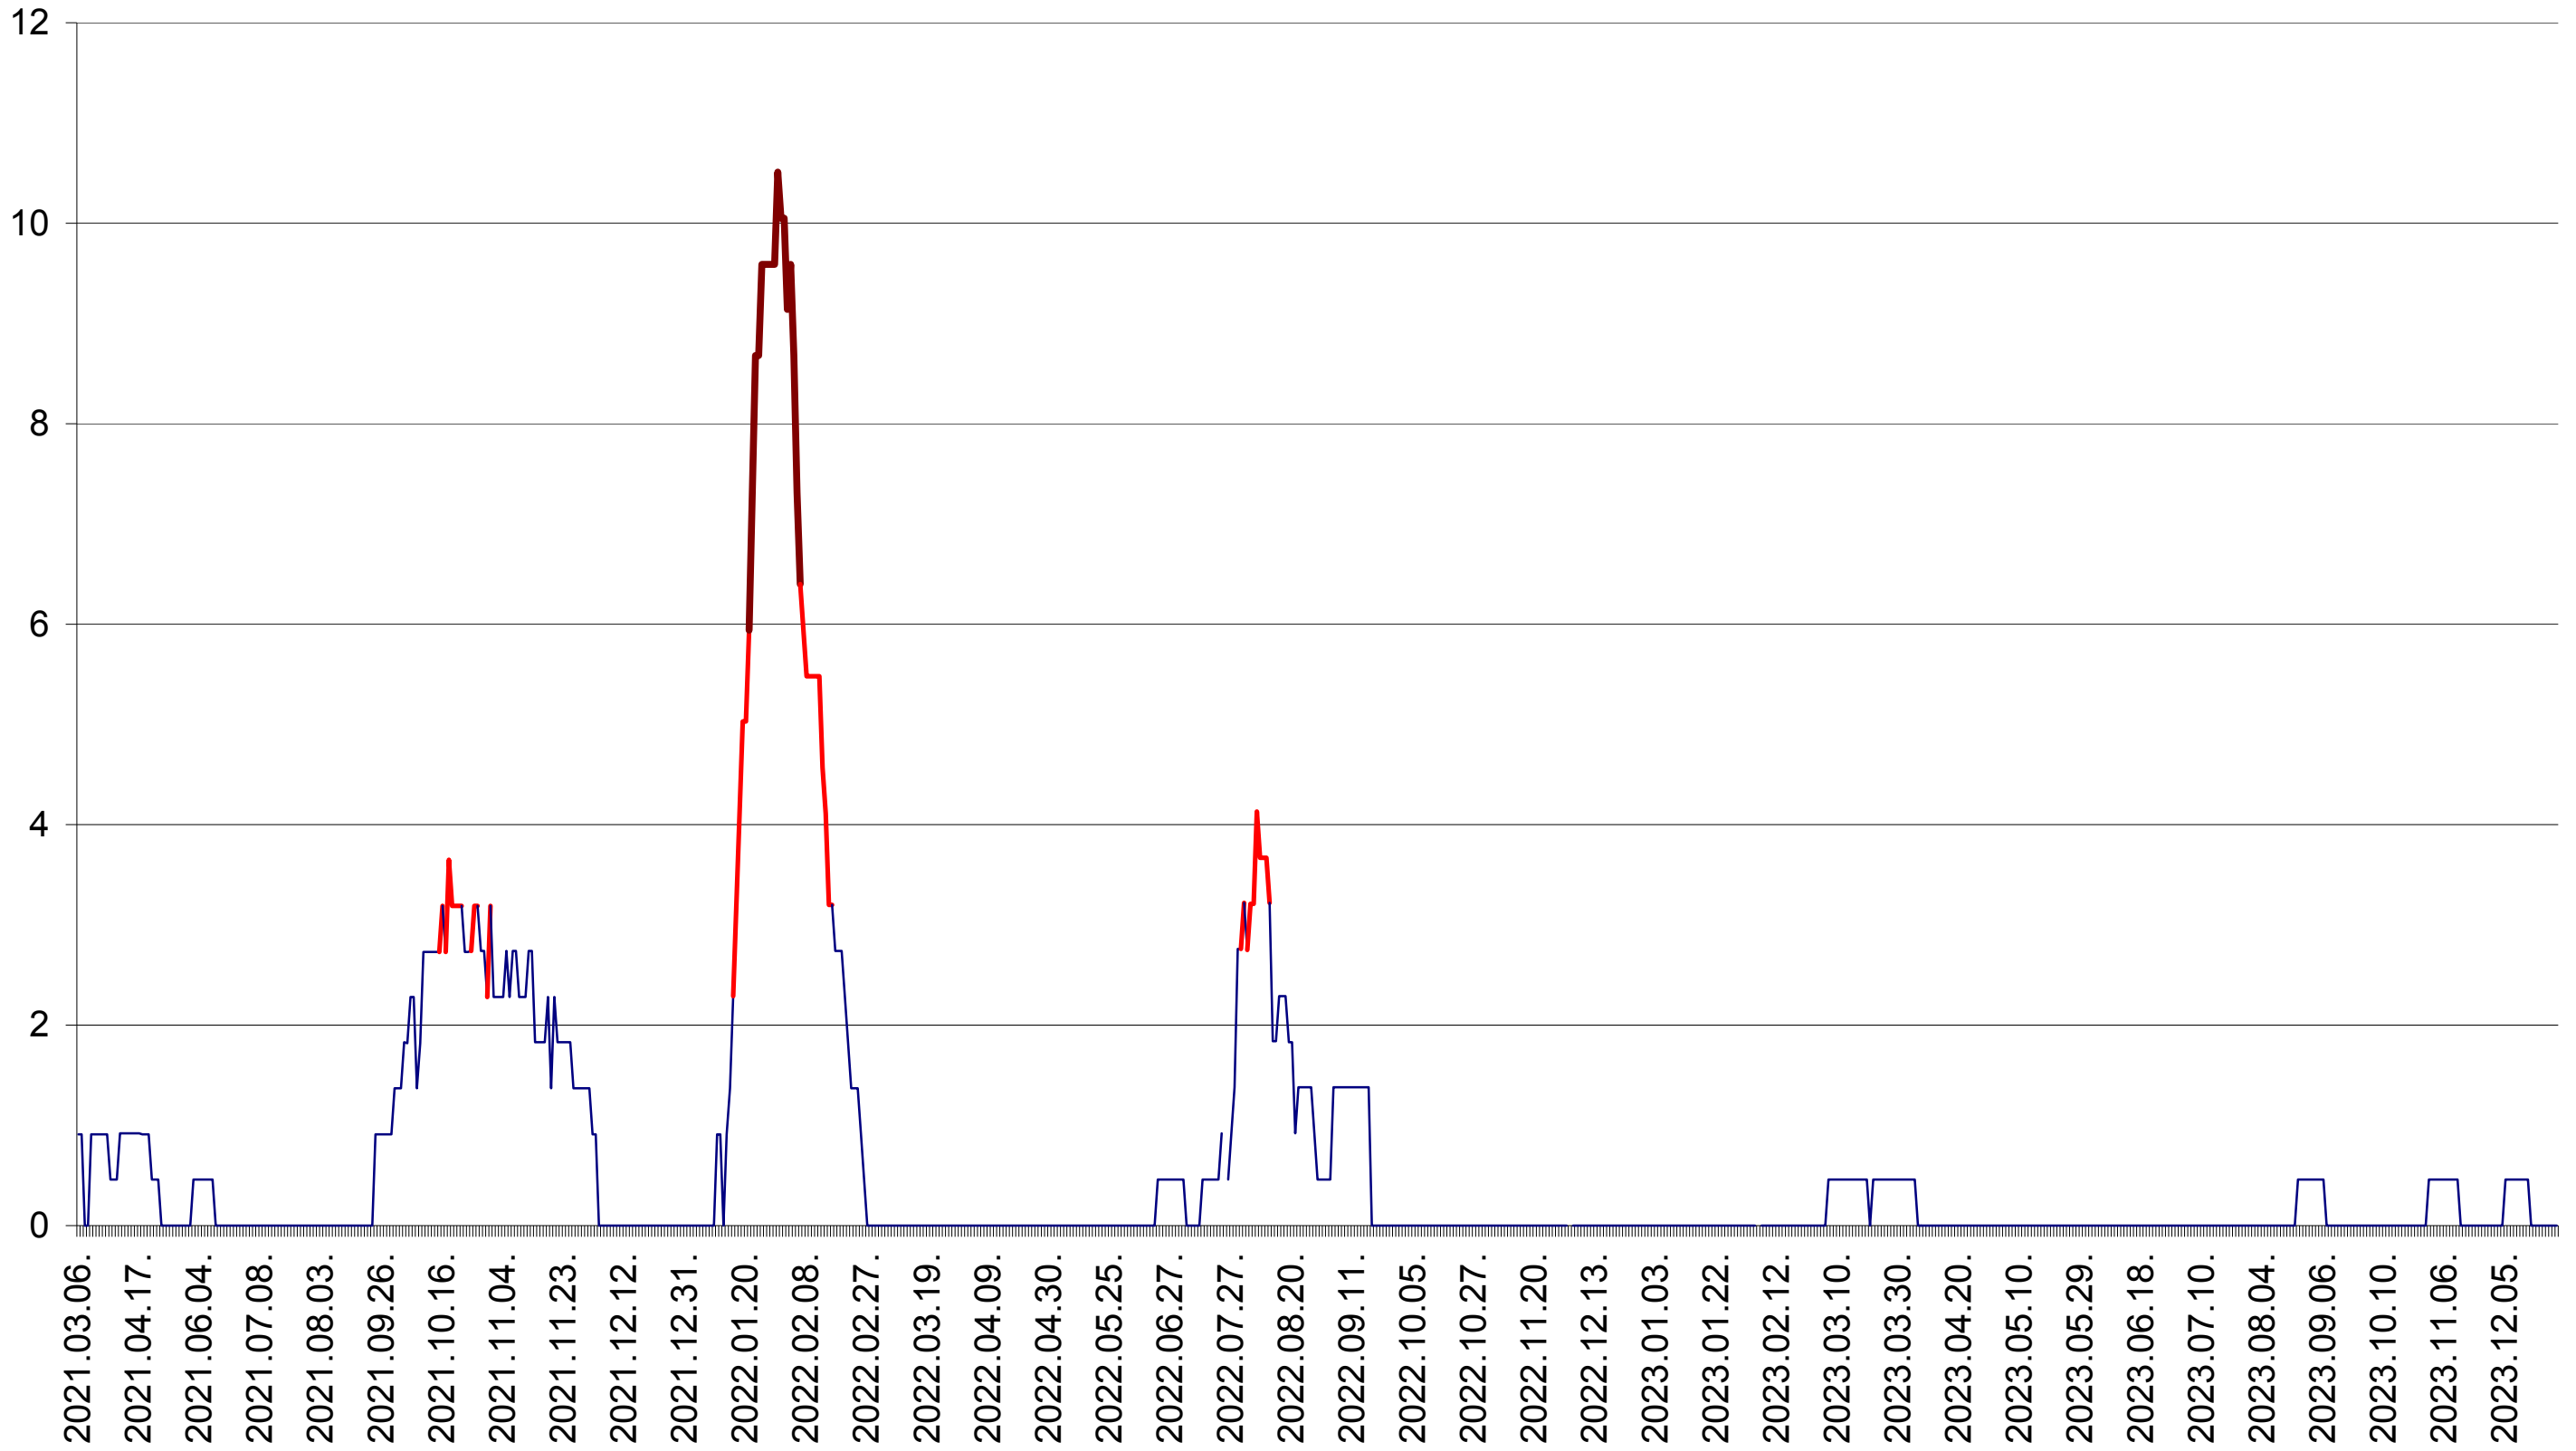

ORAȘ BĂLAN - Evolutia incidentei cumulate pe 14 zile la ‰ de locuitori  
2021.03.07. - 2024.01.04.

BILBOR - Evolutia incidentei cumulate pe 14 zile la ‰ de locuitori  
2021.03.07. - 2024.01.04.

ORAȘ BORSEC - Evolutia incidentei cumulate pe 14 zile la ‰ de locuitori  
2021.03.07. - 2024.01.04.

CICEU - Evolutia incidentei cumulate pe 14 zile la ‰ de locuitori  
2021.03.07. - 2024.01.04.

CIUCSÂNGEORGIU - Evolutia incidentei cumulate pe 14 zile la ‰ de locuitori  
2021.03.07. - 2024.01.04.

CIUMANI - Evolutia incidentei cumulate pe 14 zile la ‰ de locuitori  
2021.03.07. - 2024.01.04.

CORBU - Evolutia incidentei cumulate pe 14 zile la ‰ de locuitori  
2021.03.07. - 2024.01.04.

CORUND - Evolutia incidentei cumulate pe 14 zile la ‰ de locuitori  
2021.03.07. - 2024.01.04.

COZMENI - Evolutia incidentei cumulate pe 14 zile la ‰ de locuitori  
2021.03.07. - 2024.01.04.

ORAȘ CRISTURU SECUIESC - Evolutia incidentei cumulate pe 14 zile la ‰ de locuitori  
2021.03.07. - 2024.01.04.

DĂNEȘTI - Evolutia incidentei cumulate pe 14 zile la ‰ de locuitori  
2021.03.07. - 2024.01.04.