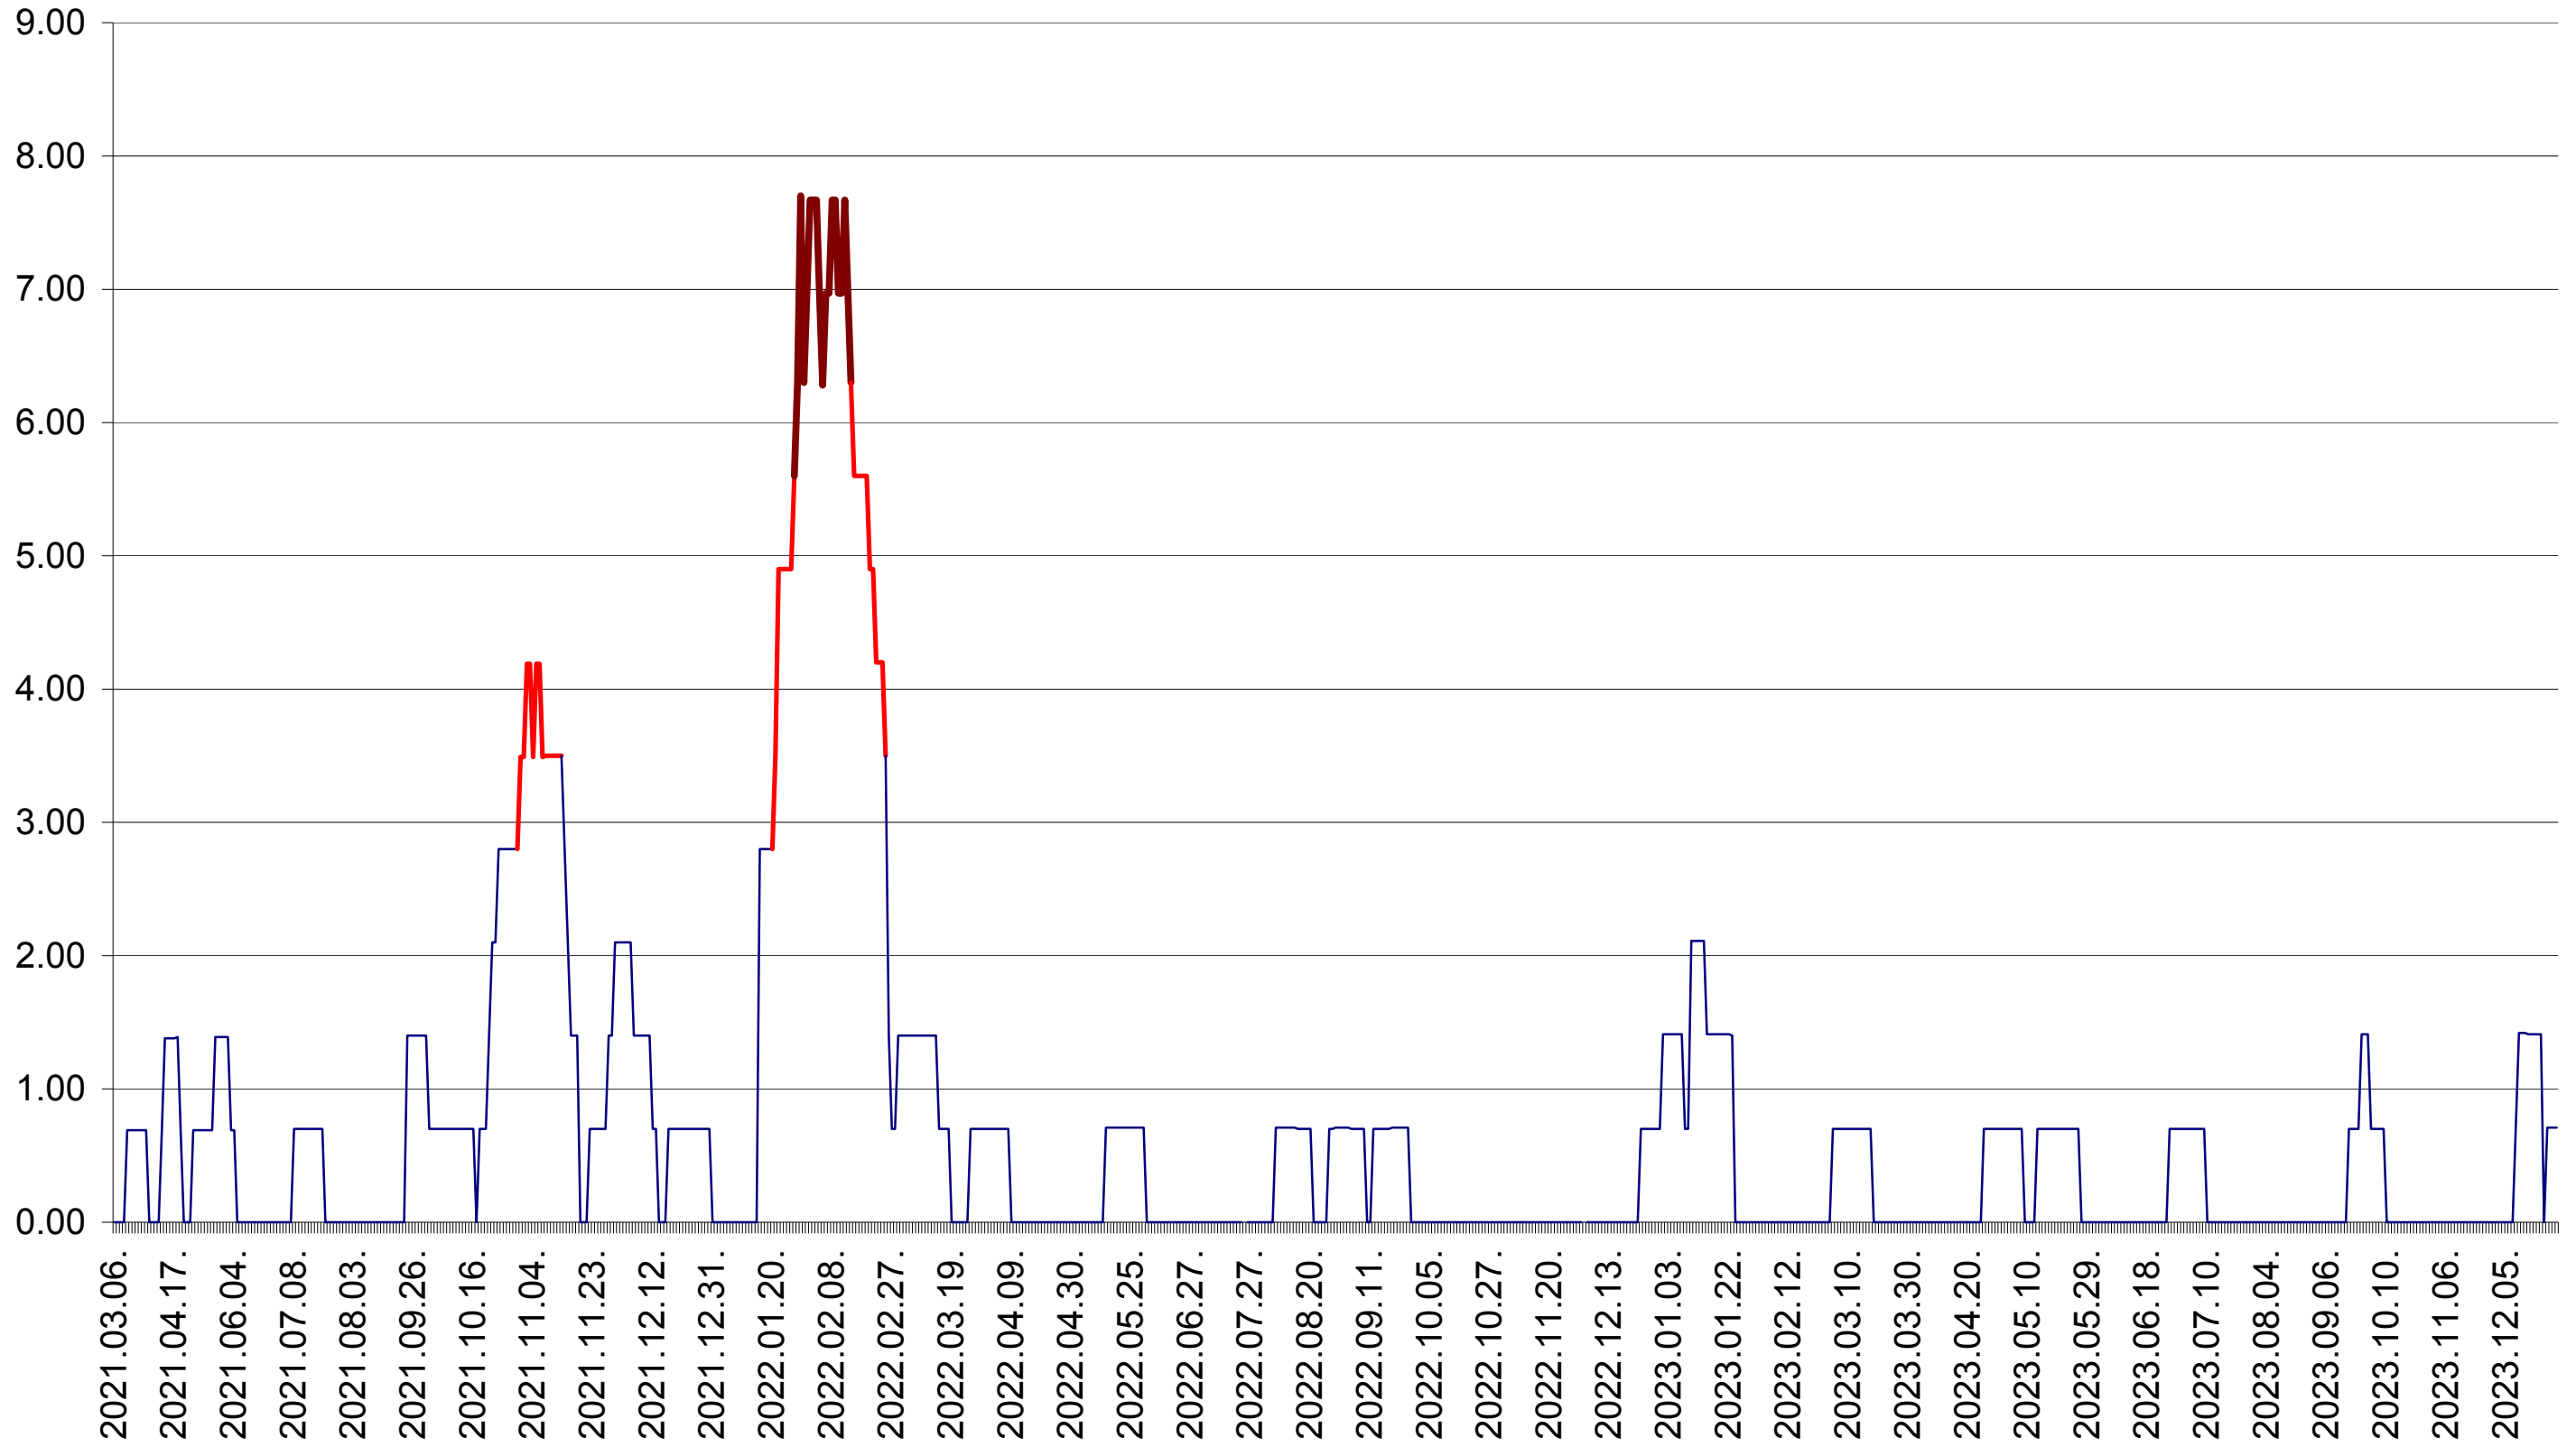

ORAȘ BĂLAN - Evolutia incidentei cumulate pe 14 zile la ‰ de locuitori  
2021.03.07. - 2024.01.04.

BILBOR - Evolutia incidentei cumulate pe 14 zile la ‰ de locuitori  
2021.03.07. - 2024.01.04.

ORAȘ BORSEC - Evolutia incidentei cumulate pe 14 zile la ‰ de locuitori  
2021.03.07. - 2024.01.04.

BRĂDEȘTI - Evolutia incidentei cumulate pe 14 zile la ‰ de locuitori  
2021.03.07. - 2024.01.04.

CĂPÂLNIȚA - Evolutia incidentei cumulate pe 14 zile la ‰ de locuitori  
2021.03.07. - 2024.01.04.

CÂRȚA - Evolutia incidentei cumulate pe 14 zile la ‰ de locuitori  
2021.03.07. - 2024.01.04.

CICEU - Evolutia incidentei cumulate pe 14 zile la ‰ de locuitori  
2021.03.07. - 2024.01.04.

CIUCSÂNGEORGIU - Evolutia incidentei cumulate pe 14 zile la ‰ de locuitori  
2021.03.07. - 2024.01.04.

CIUMANI - Evolutia incidentei cumulate pe 14 zile la ‰ de locuitori  
2021.03.07. - 2024.01.04.

CORBU - Evolutia incidentei cumulate pe 14 zile la ‰ de locuitori  
2021.03.07. - 2024.01.04.

CORUND - Evolutia incidentei cumulate pe 14 zile la ‰ de locuitori  
2021.03.07. - 2024.01.04.

COZMENI - Evolutia incidentei cumulate pe 14 zile la ‰ de locuitori  
2021.03.07. - 2024.01.04.