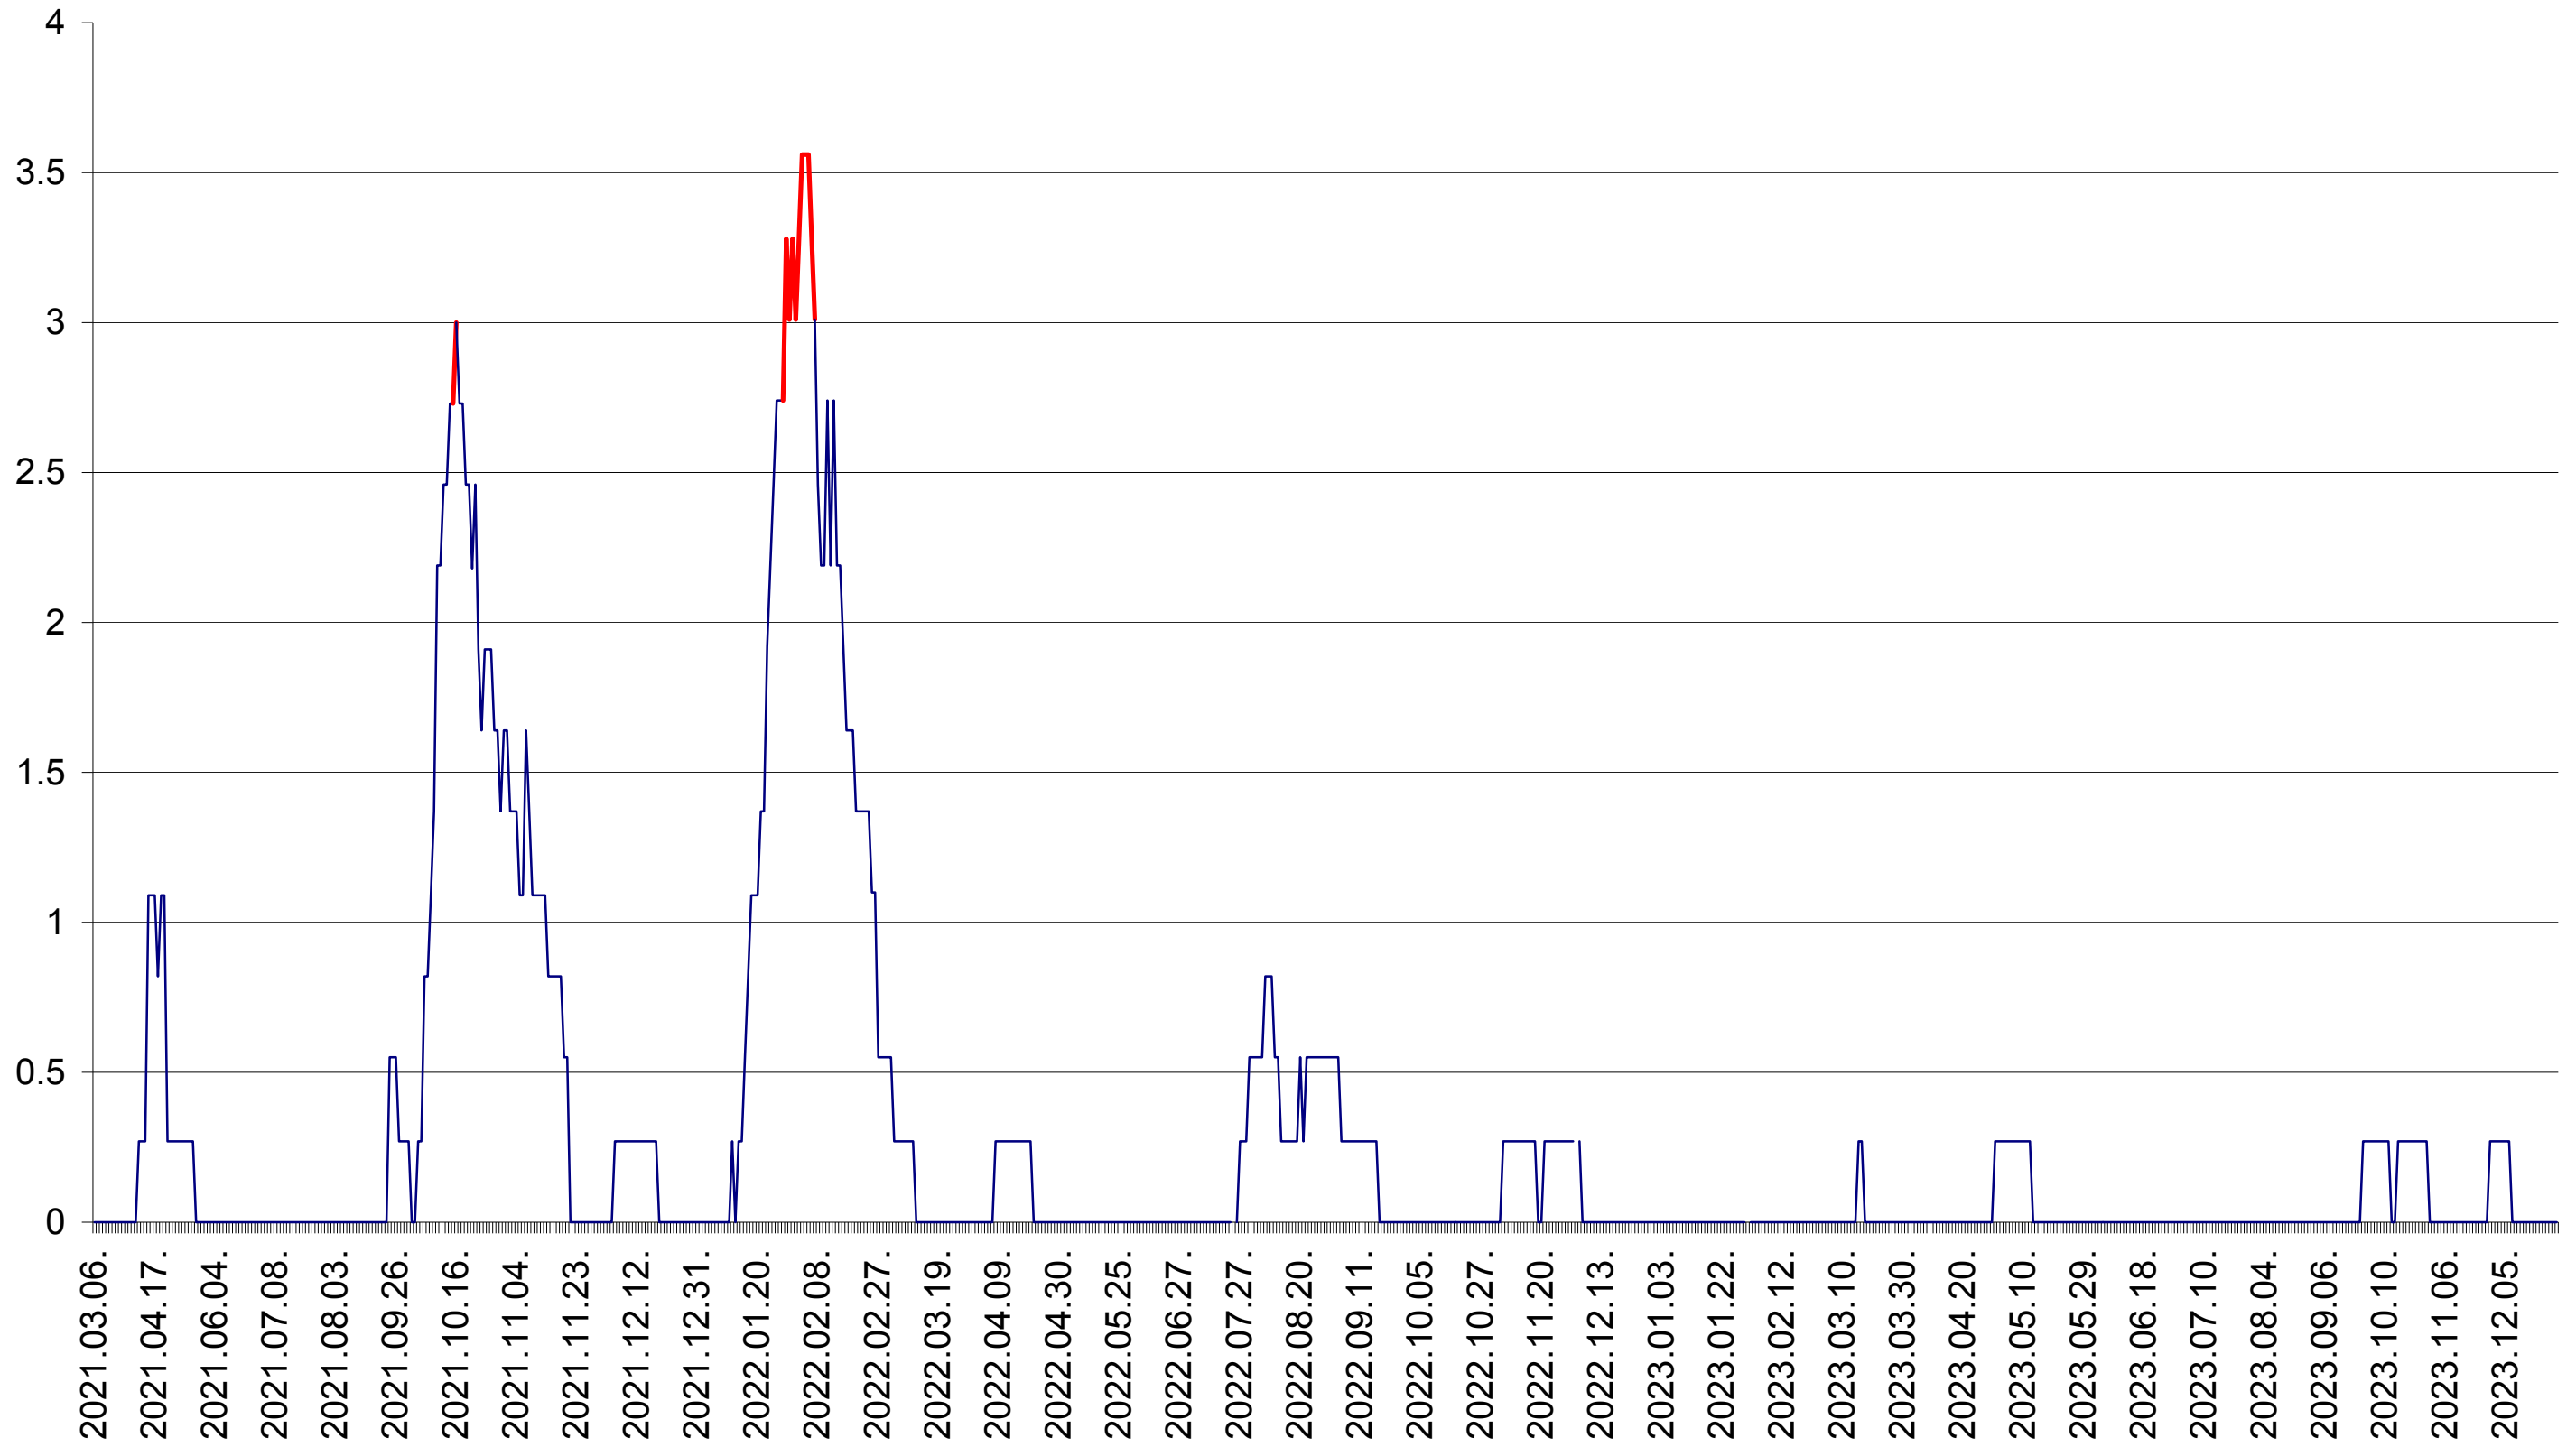

FELICENI - Evolutia incidentei cumulate pe 14 zile la ‰ de locuitori  
2021.03.07. - 2024.01.04.

FRUMOASA - Evolutia incidentei cumulate pe 14 zile la ‰ de locuitori  
2021.03.07. - 2024.01.04.

GĂLĂUȚAȘ - Evolutia incidentei cumulate pe 14 zile la ‰ de locuitori  
2021.03.07. - 2024.01.04.

MUNICIPIUL GHEORGHENI - Evolutia incidentei cumulate pe 14 zile la ‰ de locuitori  
2021.03.07. - 2024.01.04.

JOSENI - Evolutia incidentei cumulate pe 14 zile la ‰ de locuitori  
2021.03.07. - 2024.01.04.

LĂZAREA - Evolutia incidentei cumulate pe 14 zile la ‰ de locuitori  
2021.03.07. - 2024.01.04.

LELICENI - Evolutia incidentei cumulate pe 14 zile la ‰ de locuitori  
2021.03.07. - 2024.01.04.

LUETA - Evolutia incidentei cumulate pe 14 zile la ‰ de locuitori  
2021.03.07. - 2024.01.04.

LUNCA DE JOS - Evolutia incidentei cumulate pe 14 zile la ‰ de locuitori  
2021.03.07. - 2024.01.04.

LUNCA DE SUS - Evolutia incidentei cumulate pe 14 zile la ‰ de locuitori  
2021.03.07. - 2024.01.04.