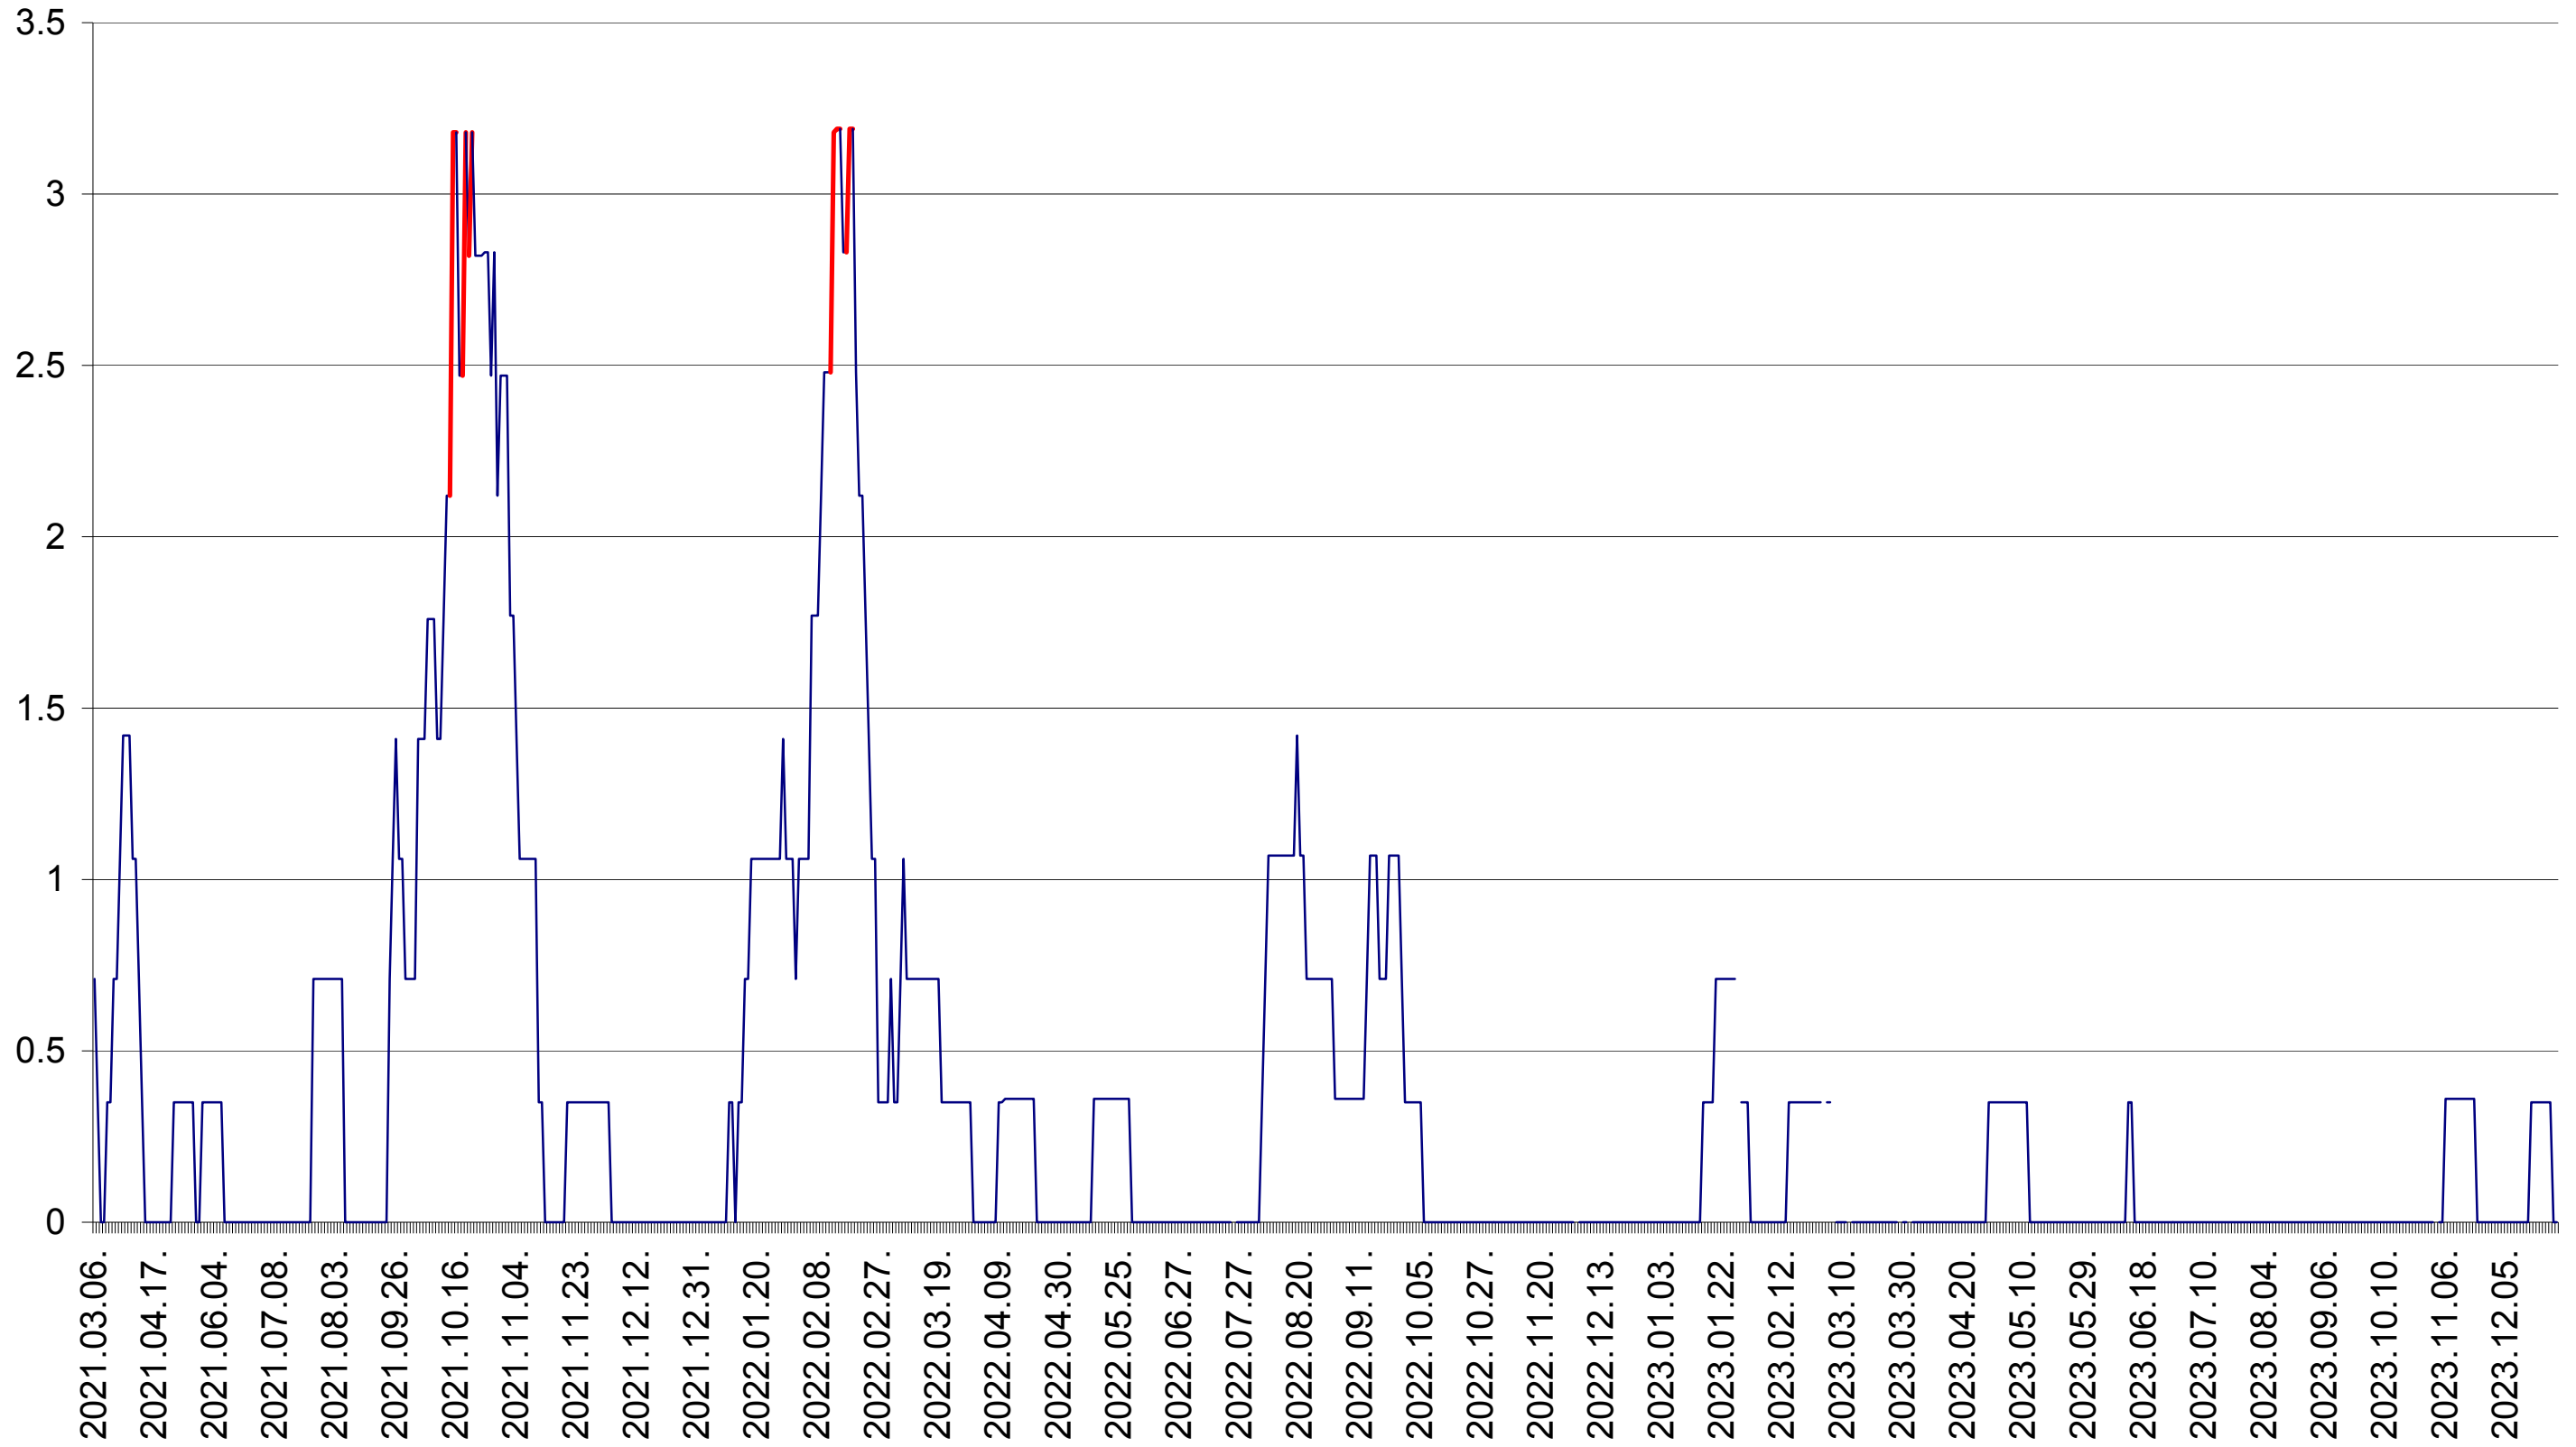

PORUMBENI - Evolutia incidentei cumulate pe 14 zile la ‰ de locuitori
2021.03.07. - 2024.01.04.

PLĂIEȘII DE JOS - Evolutia incidentei cumulate pe 14 zile la ‰ de locuitori
2021.03.07. - 2024.01.04.