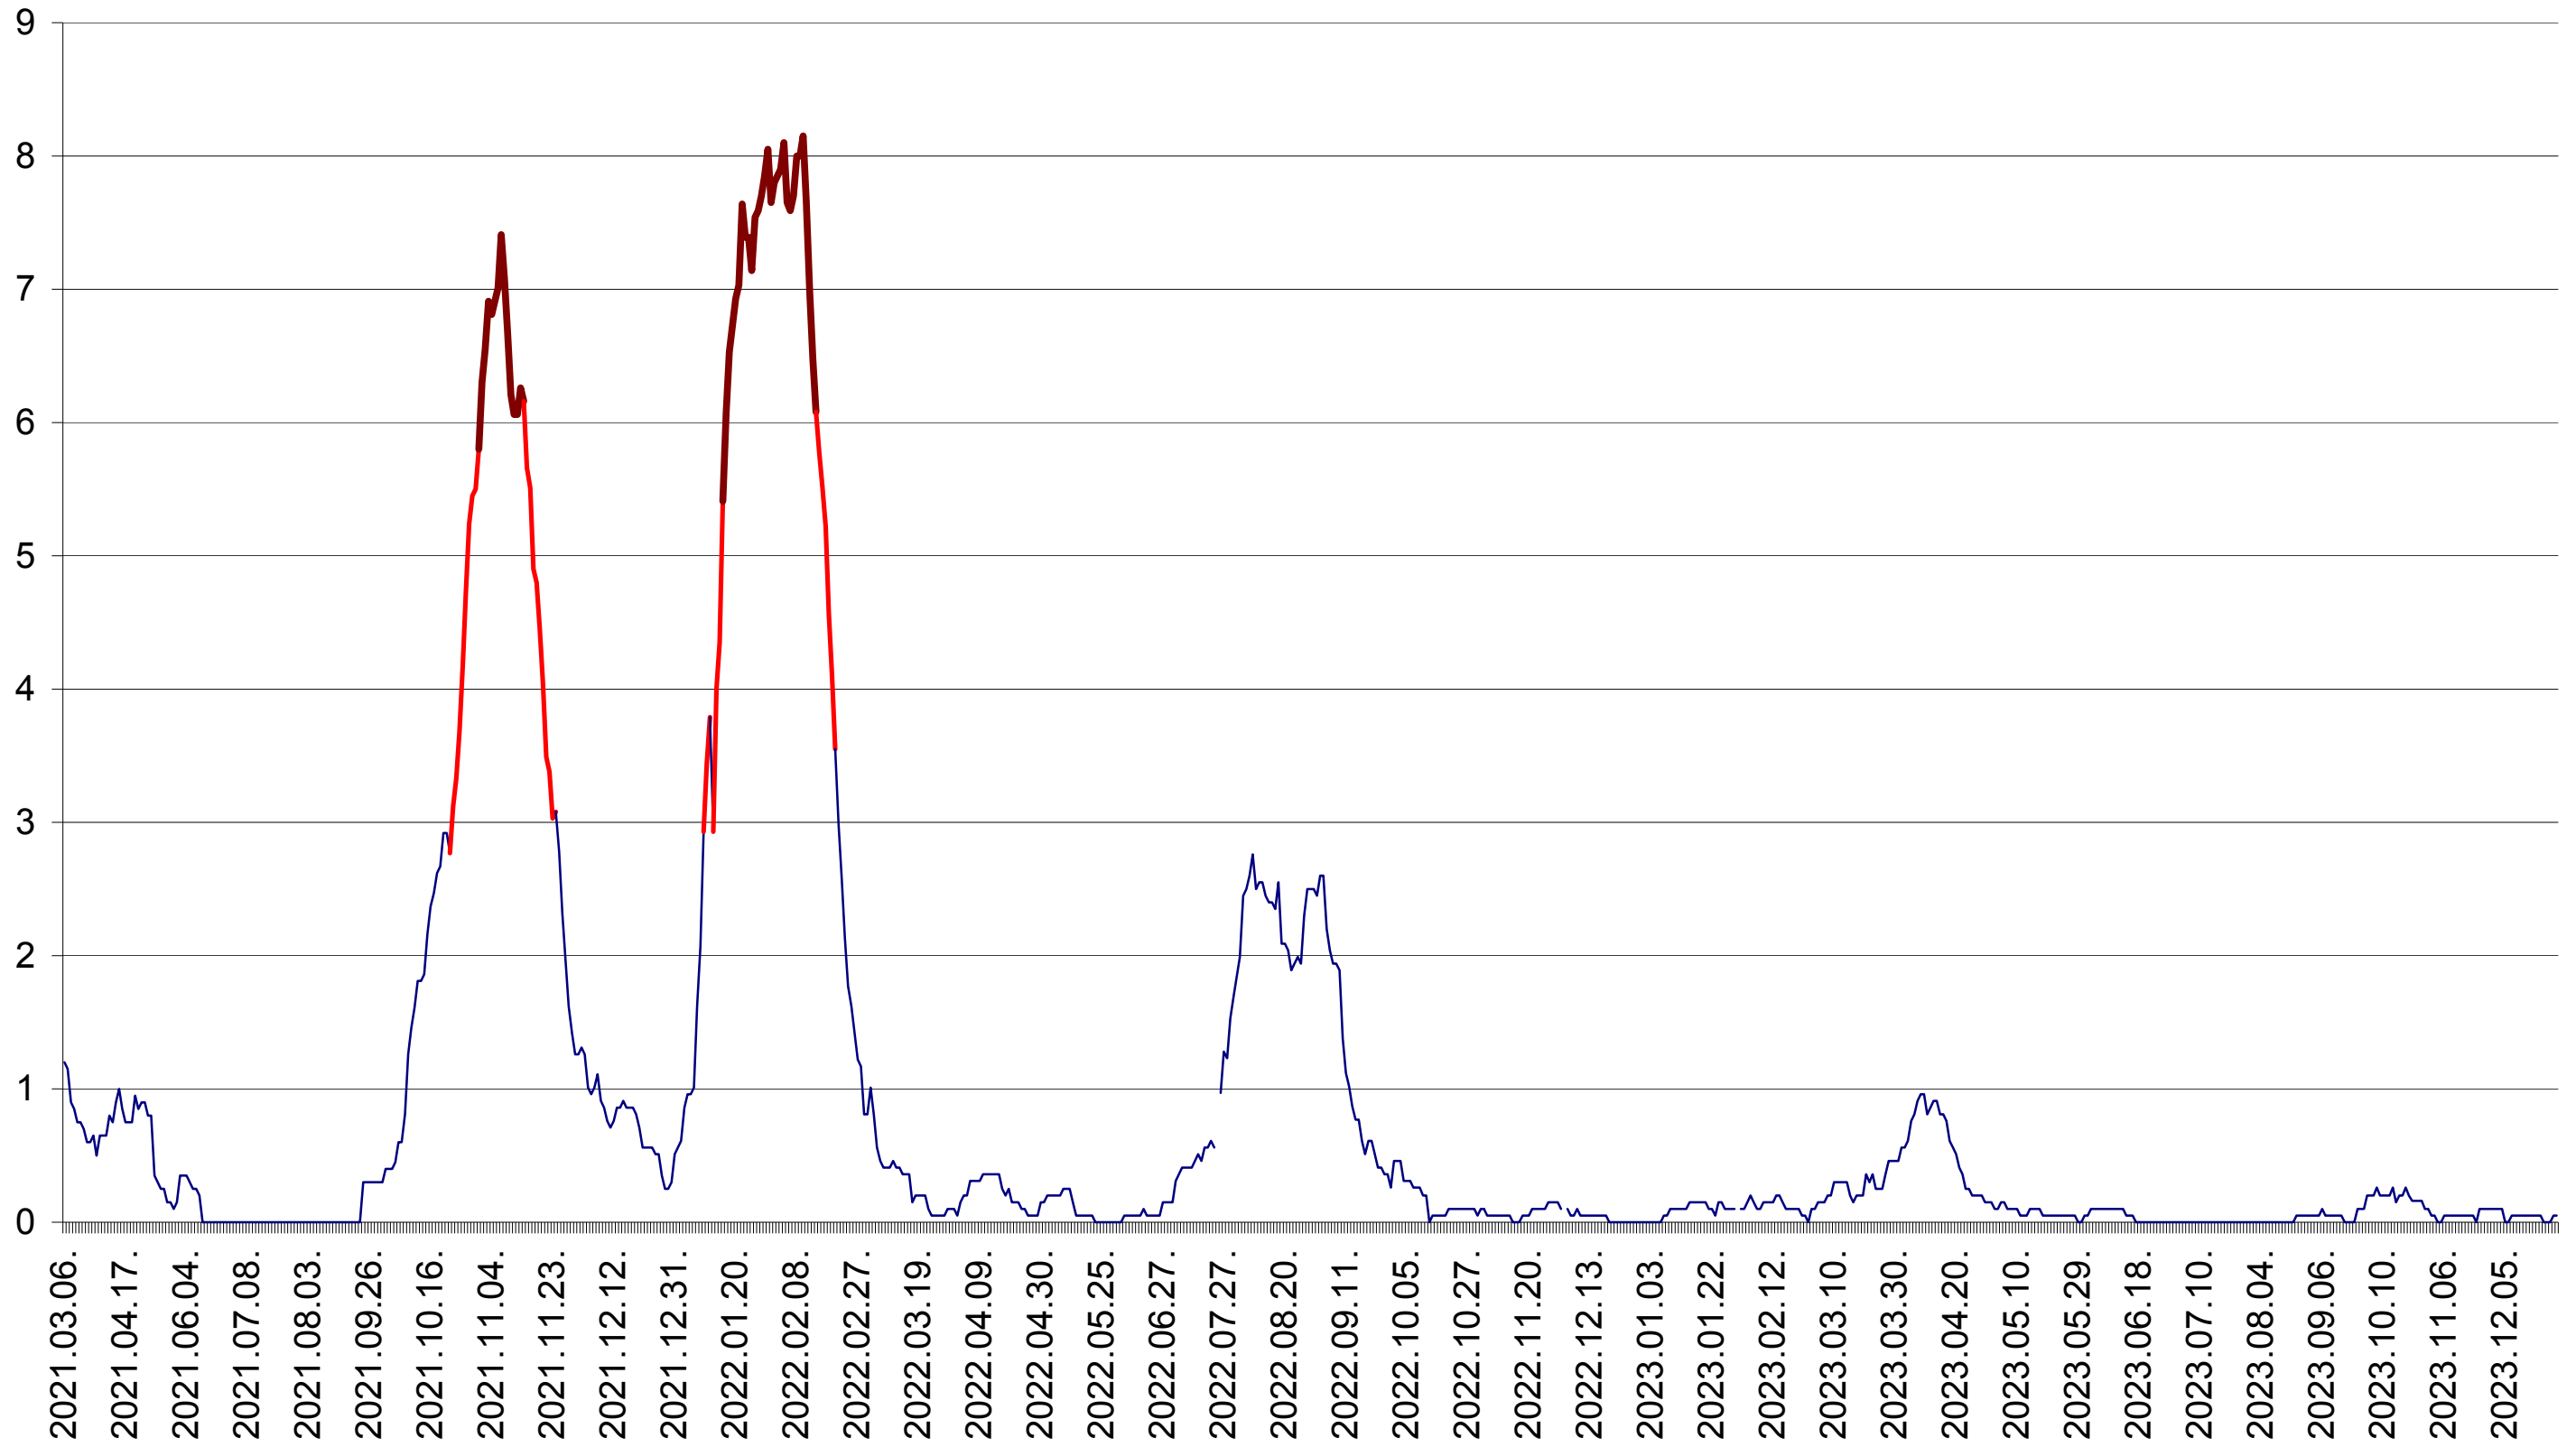

DÂRJIU - Evolutia incidentei cumulate pe 14 zile la ‰ de locuitori  
2021.03.07. - 2024.01.04.

DEALU - Evolutia incidentei cumulate pe 14 zile la ‰ de locuitori  
2021.03.07. - 2024.01.04.

DITRĂU - Evolutia incidentei cumulate pe 14 zile la ‰ de locuitori  
2021.03.07. - 2024.01.04.

FELICENI - Evolutia incidentei cumulate pe 14 zile la ‰ de locuitori  
2021.03.07. - 2024.01.04.

FRUMOASA - Evolutia incidentei cumulate pe 14 zile la ‰ de locuitori  
2021.03.07. - 2024.01.04.

GĂLĂUȚAȘ - Evolutia incidentei cumulate pe 14 zile la ‰ de locuitori  
2021.03.07. - 2024.01.04.

MUNICIPIUL GHEORGHENI - Evolutia incidentei cumulate pe 14 zile la ‰ de locuitori  
2021.03.07. - 2024.01.04.

JOSENI - Evolutia incidentei cumulate pe 14 zile la ‰ de locuitori  
2021.03.07. - 2024.01.04.

LĂZAREA - Evolutia incidentei cumulate pe 14 zile la ‰ de locuitori  
2021.03.07. - 2024.01.04.

LELICENI - Evolutia incidentei cumulate pe 14 zile la ‰ de locuitori  
2021.03.07. - 2024.01.04.

LUETA - Evolutia incidentei cumulate pe 14 zile la ‰ de locuitori  
2021.03.07. - 2024.01.04.