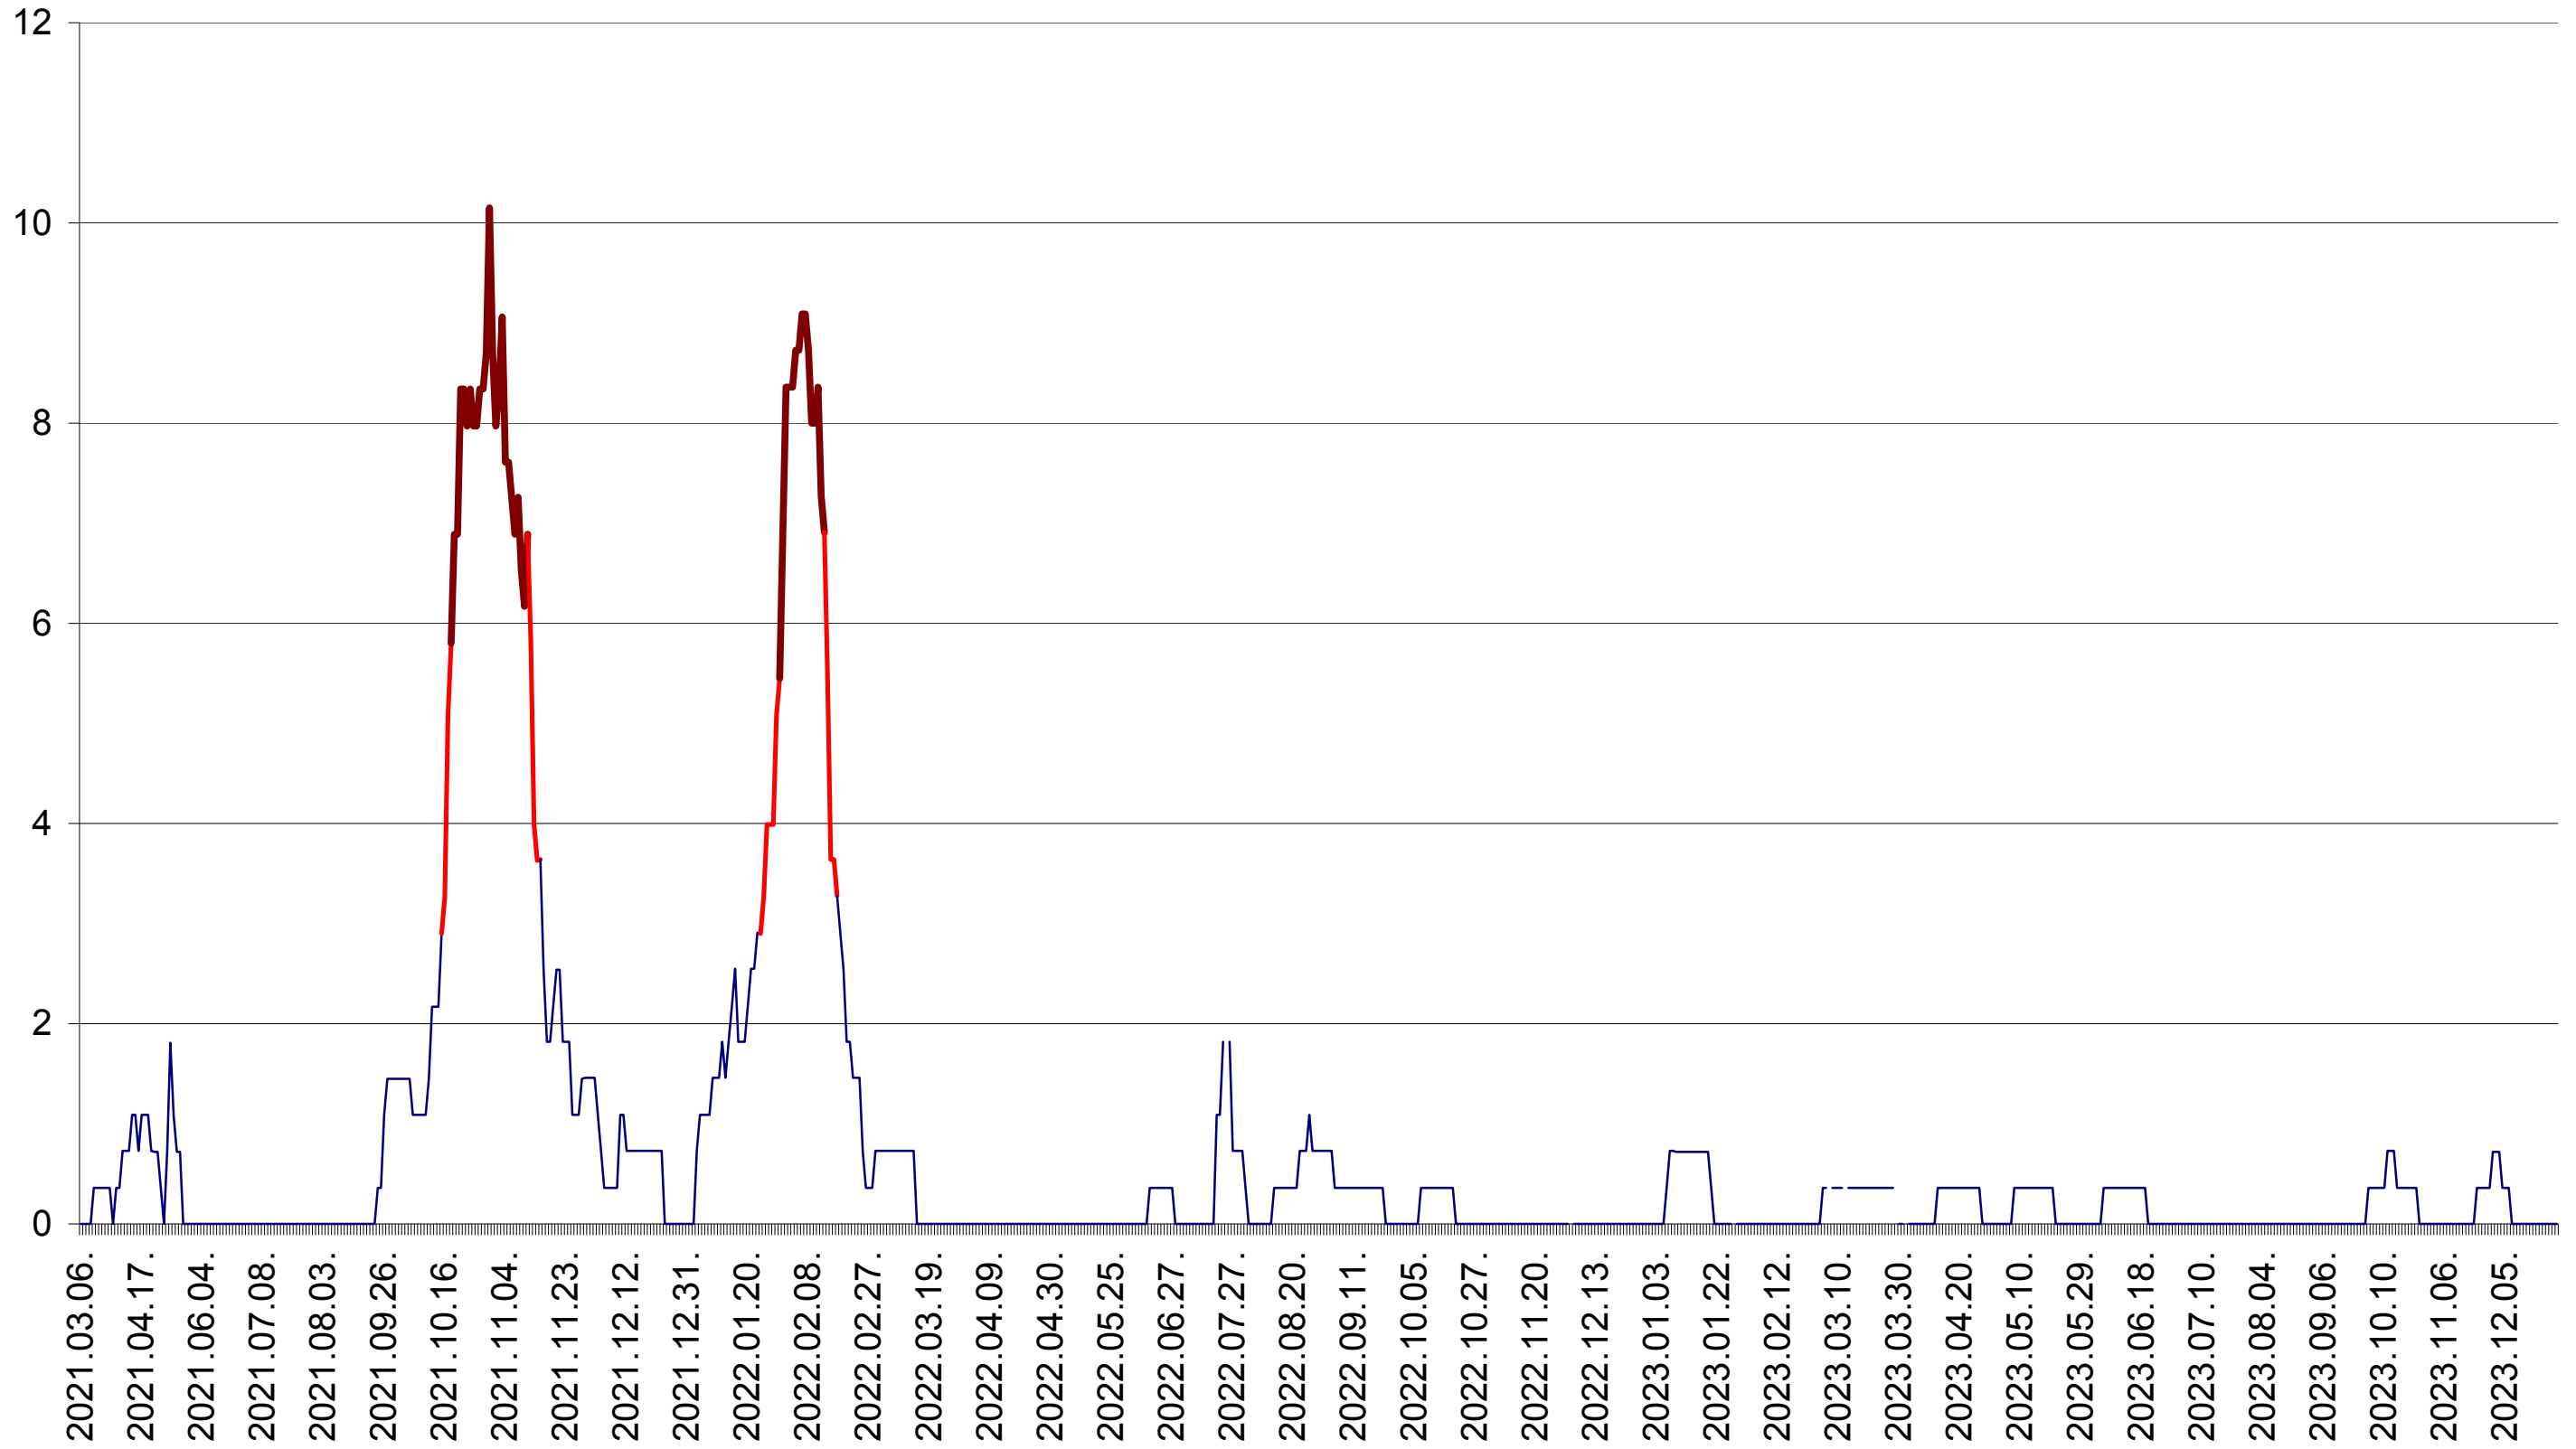

MUGENI - Evolutia incidentei cumulate pe 14 zile la ‰ de locuitori
2021.03.07. - 2024.01.04.

MIHĂILENI - Evolutia incidentei cumulate pe 14 zile la ‰ de locuitori
2021.03.07. - 2024.01.04.