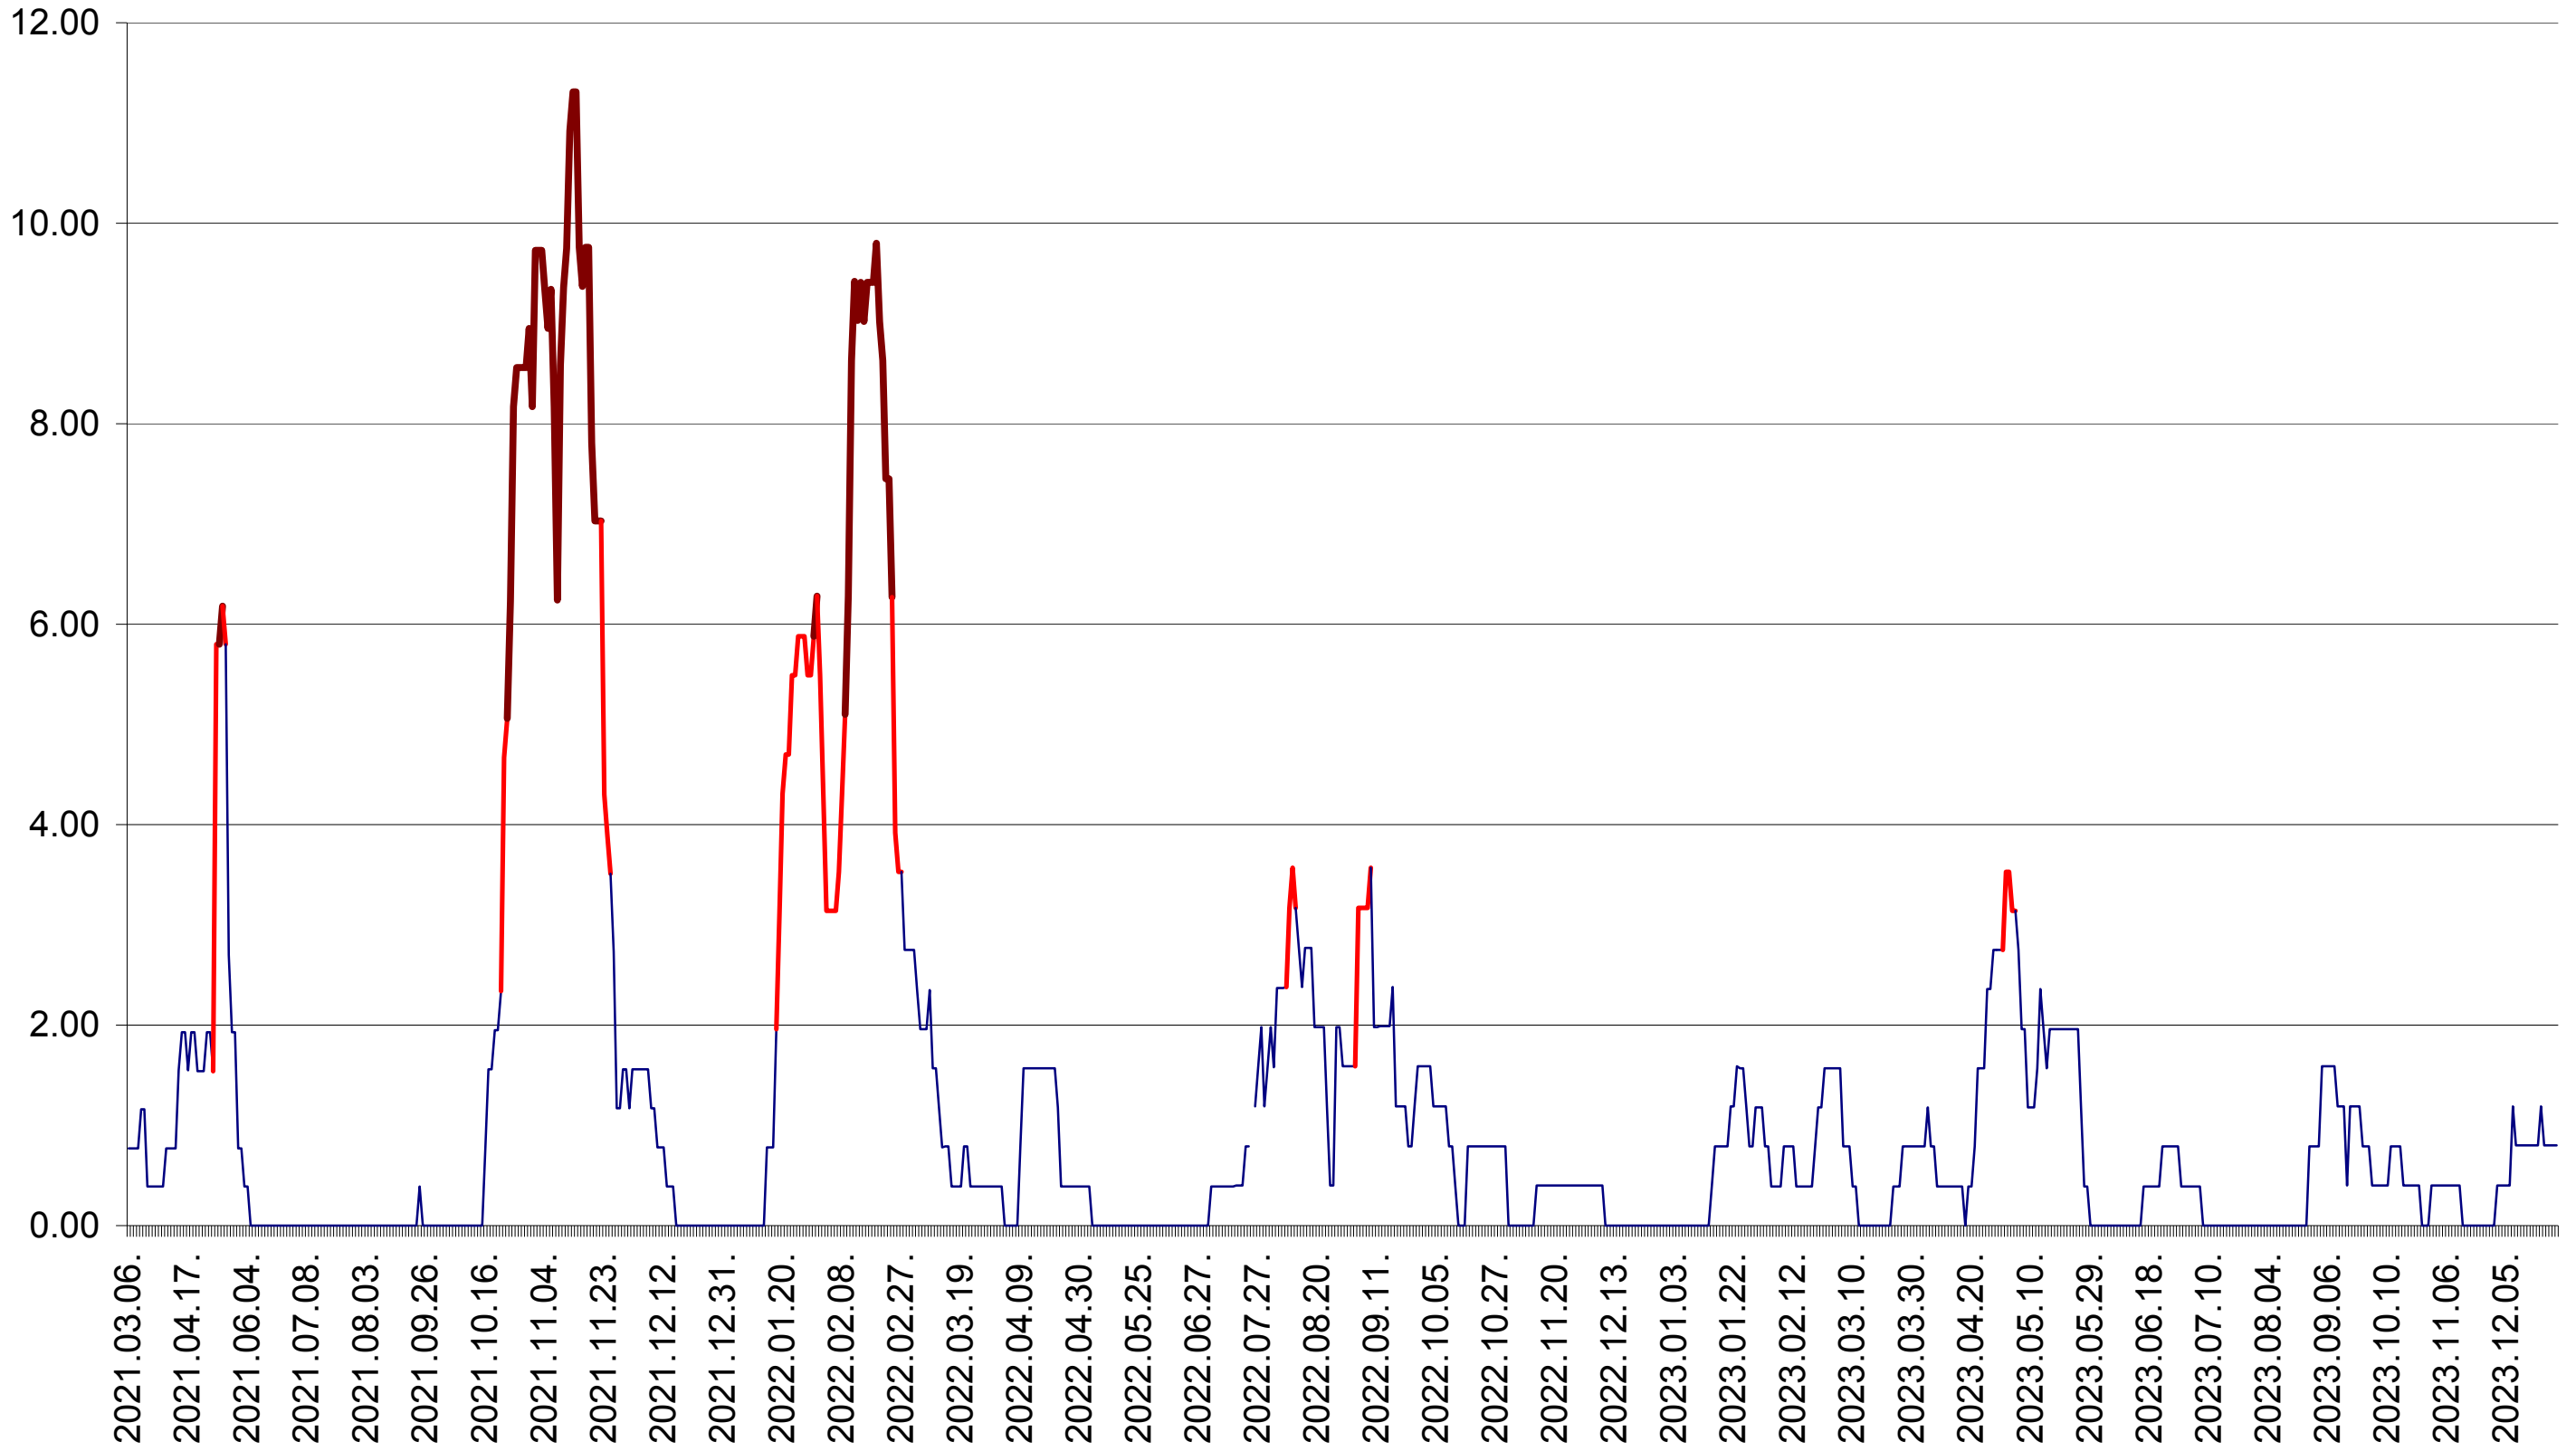

ATID - Evolutia incidentei cumulate pe 14 zile la ‰ de locuitori  
2021.03.07. - 2024.01.04.

AVRĂMEȘTI - Evolutia incidentei cumulate pe 14 zile la ‰ de locuitori  
2021.03.07. - 2024.01.04.

ORAȘ BĂILE TUȘNAD - Evolutia incidentei cumulate pe 14 zile la ‰ de locuitori  
2021.03.07. - 2024.01.04.

ORAȘ BĂLAN - Evolutia incidentei cumulate pe 14 zile la ‰ de locuitori  
2021.03.07. - 2024.01.04.

BILBOR - Evolutia incidentei cumulate pe 14 zile la ‰ de locuitori  
2021.03.07. - 2024.01.04.

ORAȘ BORSEC - Evolutia incidentei cumulate pe 14 zile la ‰ de locuitori  
2021.03.07. - 2024.01.04.

BRĂDEȘTI - Evolutia incidentei cumulate pe 14 zile la ‰ de locuitori  
2021.03.07. - 2024.01.04.

CĂPÂLNIȚA - Evolutia incidentei cumulate pe 14 zile la ‰ de locuitori  
2021.03.07. - 2024.01.04.

CÂRȚA - Evolutia incidentei cumulate pe 14 zile la ‰ de locuitori  
2021.03.07. - 2024.01.04.