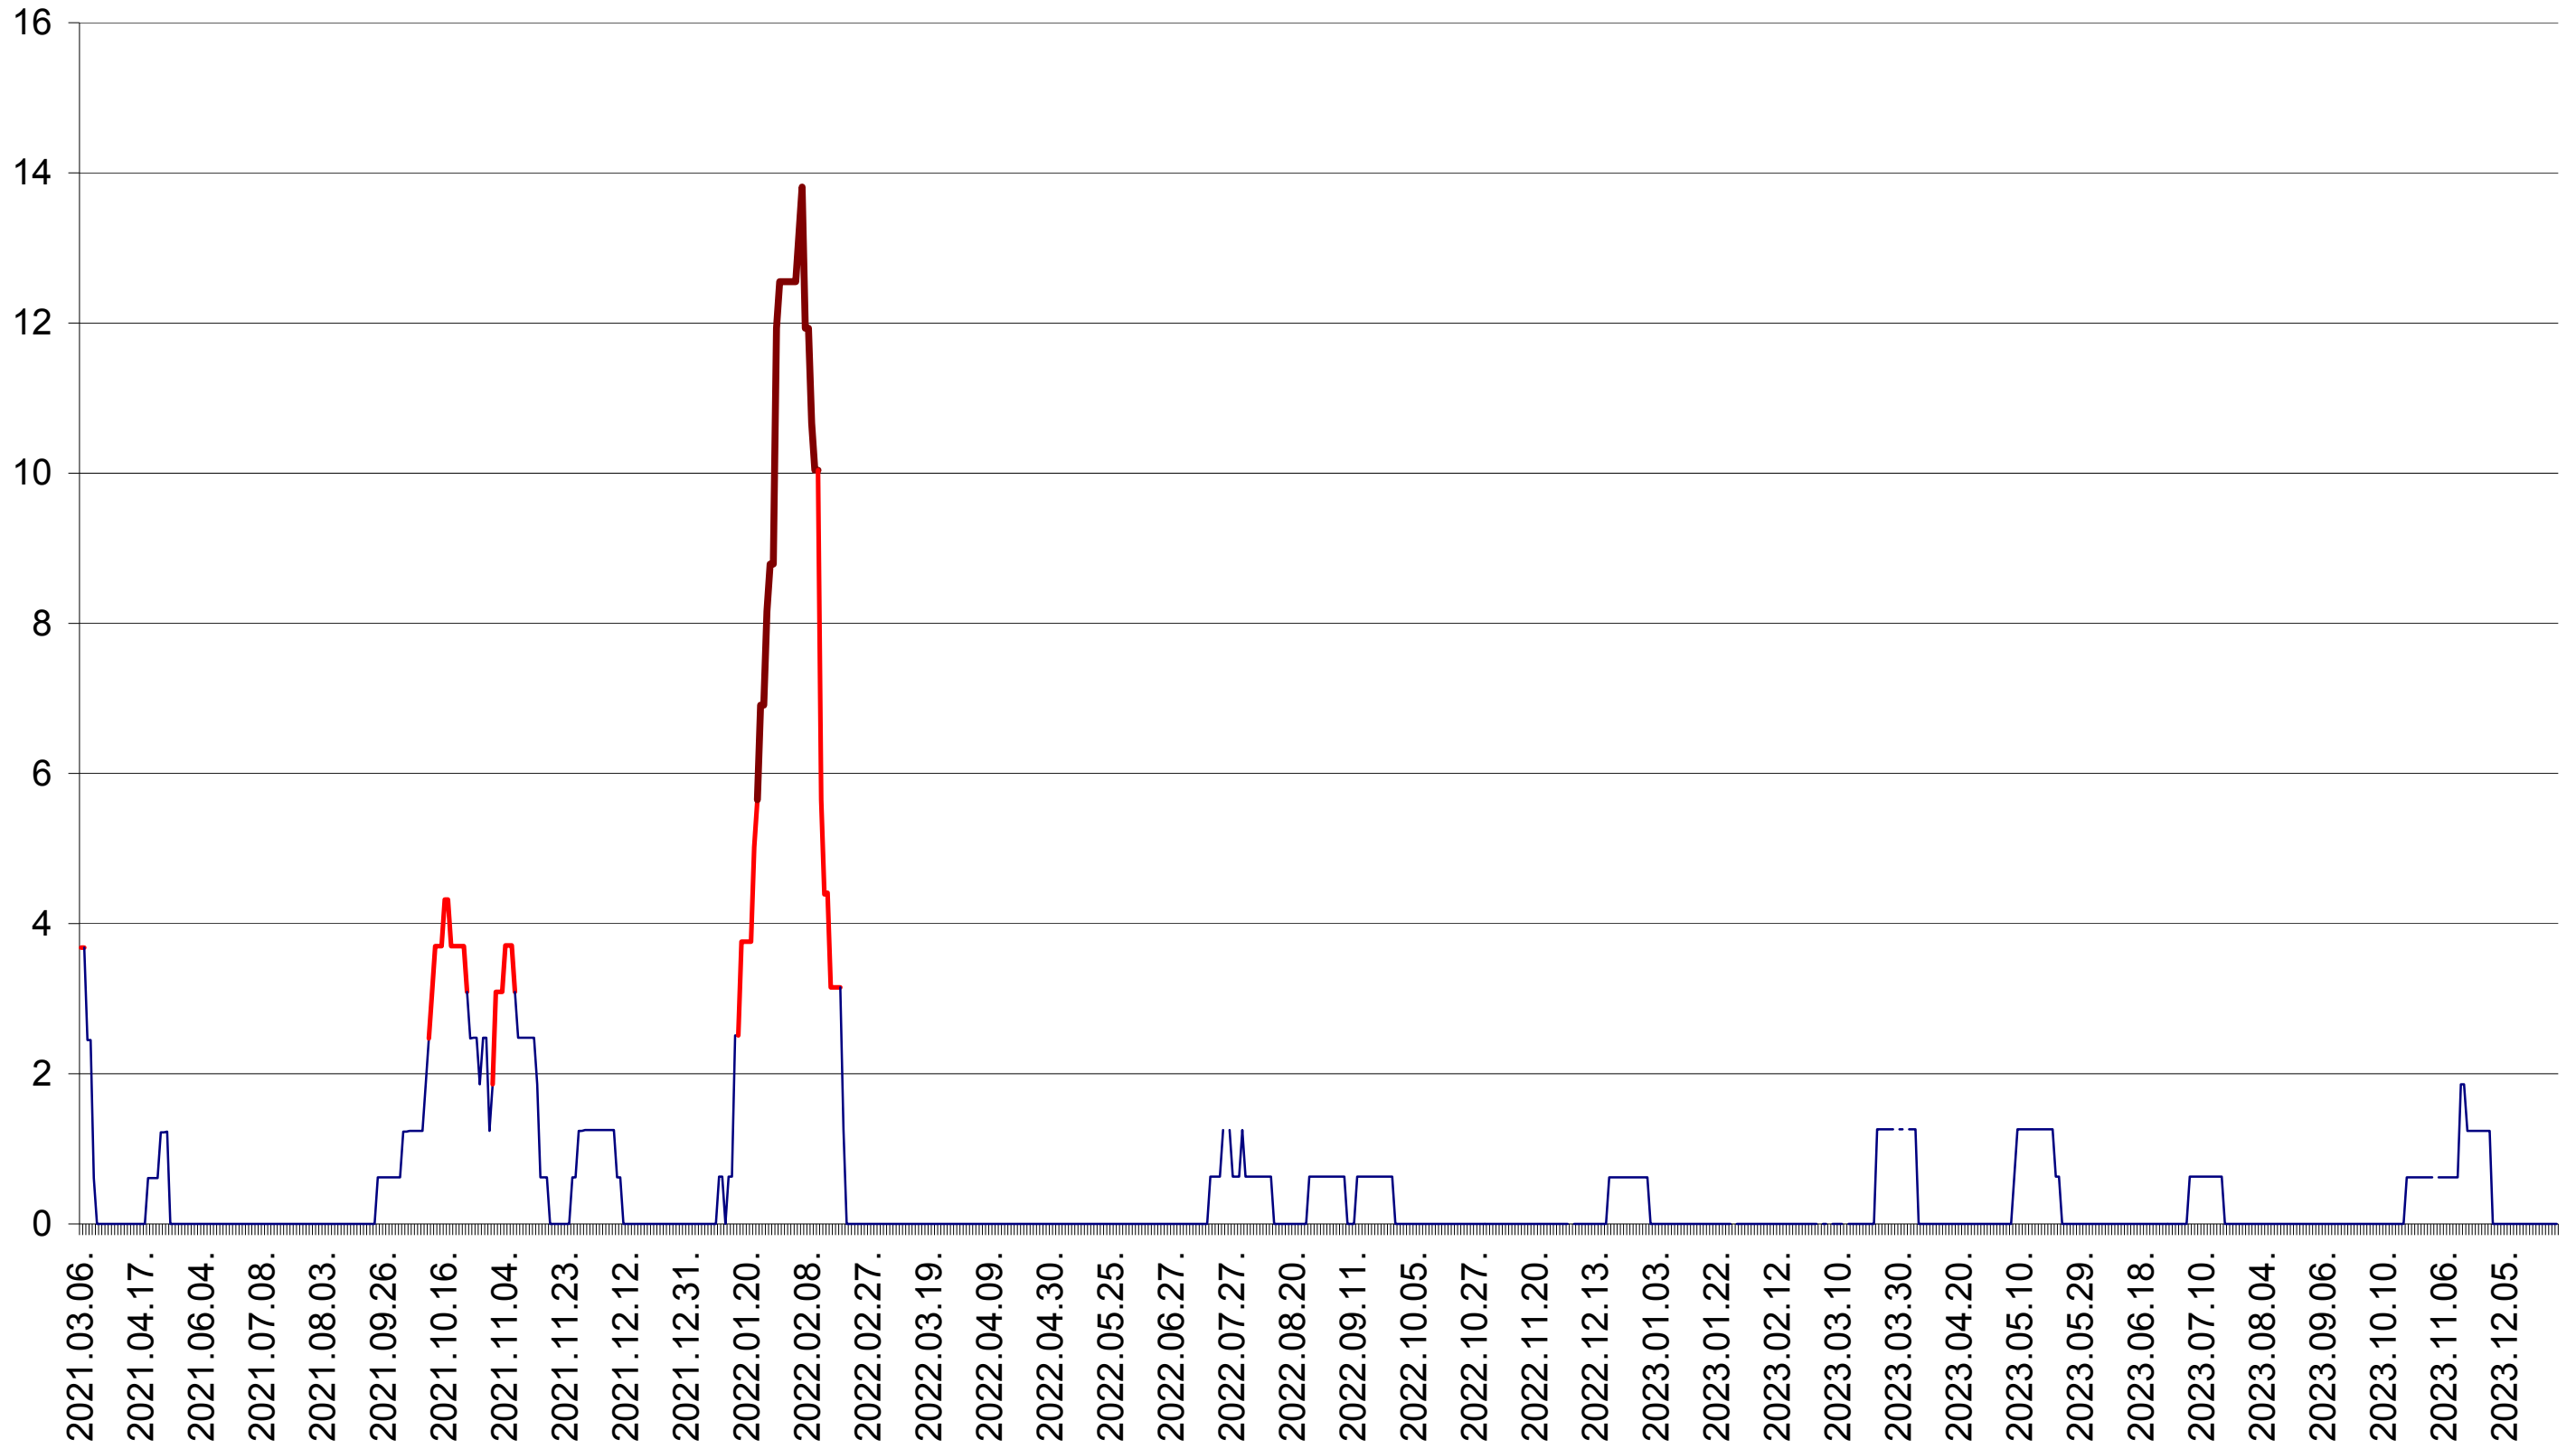

PLĂIEȘII DE JOS - Evolutia incidentei cumulate pe 14 zile la ‰ de locuitori  
2021.03.07. - 2024.01.04.

PORUMBENI - Evolutia incidentei cumulate pe 14 zile la ‰ de locuitori  
2021.03.07. - 2024.01.04.

PRAID - Evolutia incidentei cumulate pe 14 zile la ‰ de locuitori  
2021.03.07. - 2024.01.04.

RACU - Evolutia incidentei cumulate pe 14 zile la ‰ de locuitori  
2021.03.07. - 2024.01.04.

REMETEA - Evolutia incidentei cumulate pe 14 zile la ‰ de locuitori  
2021.03.07. - 2024.01.04.