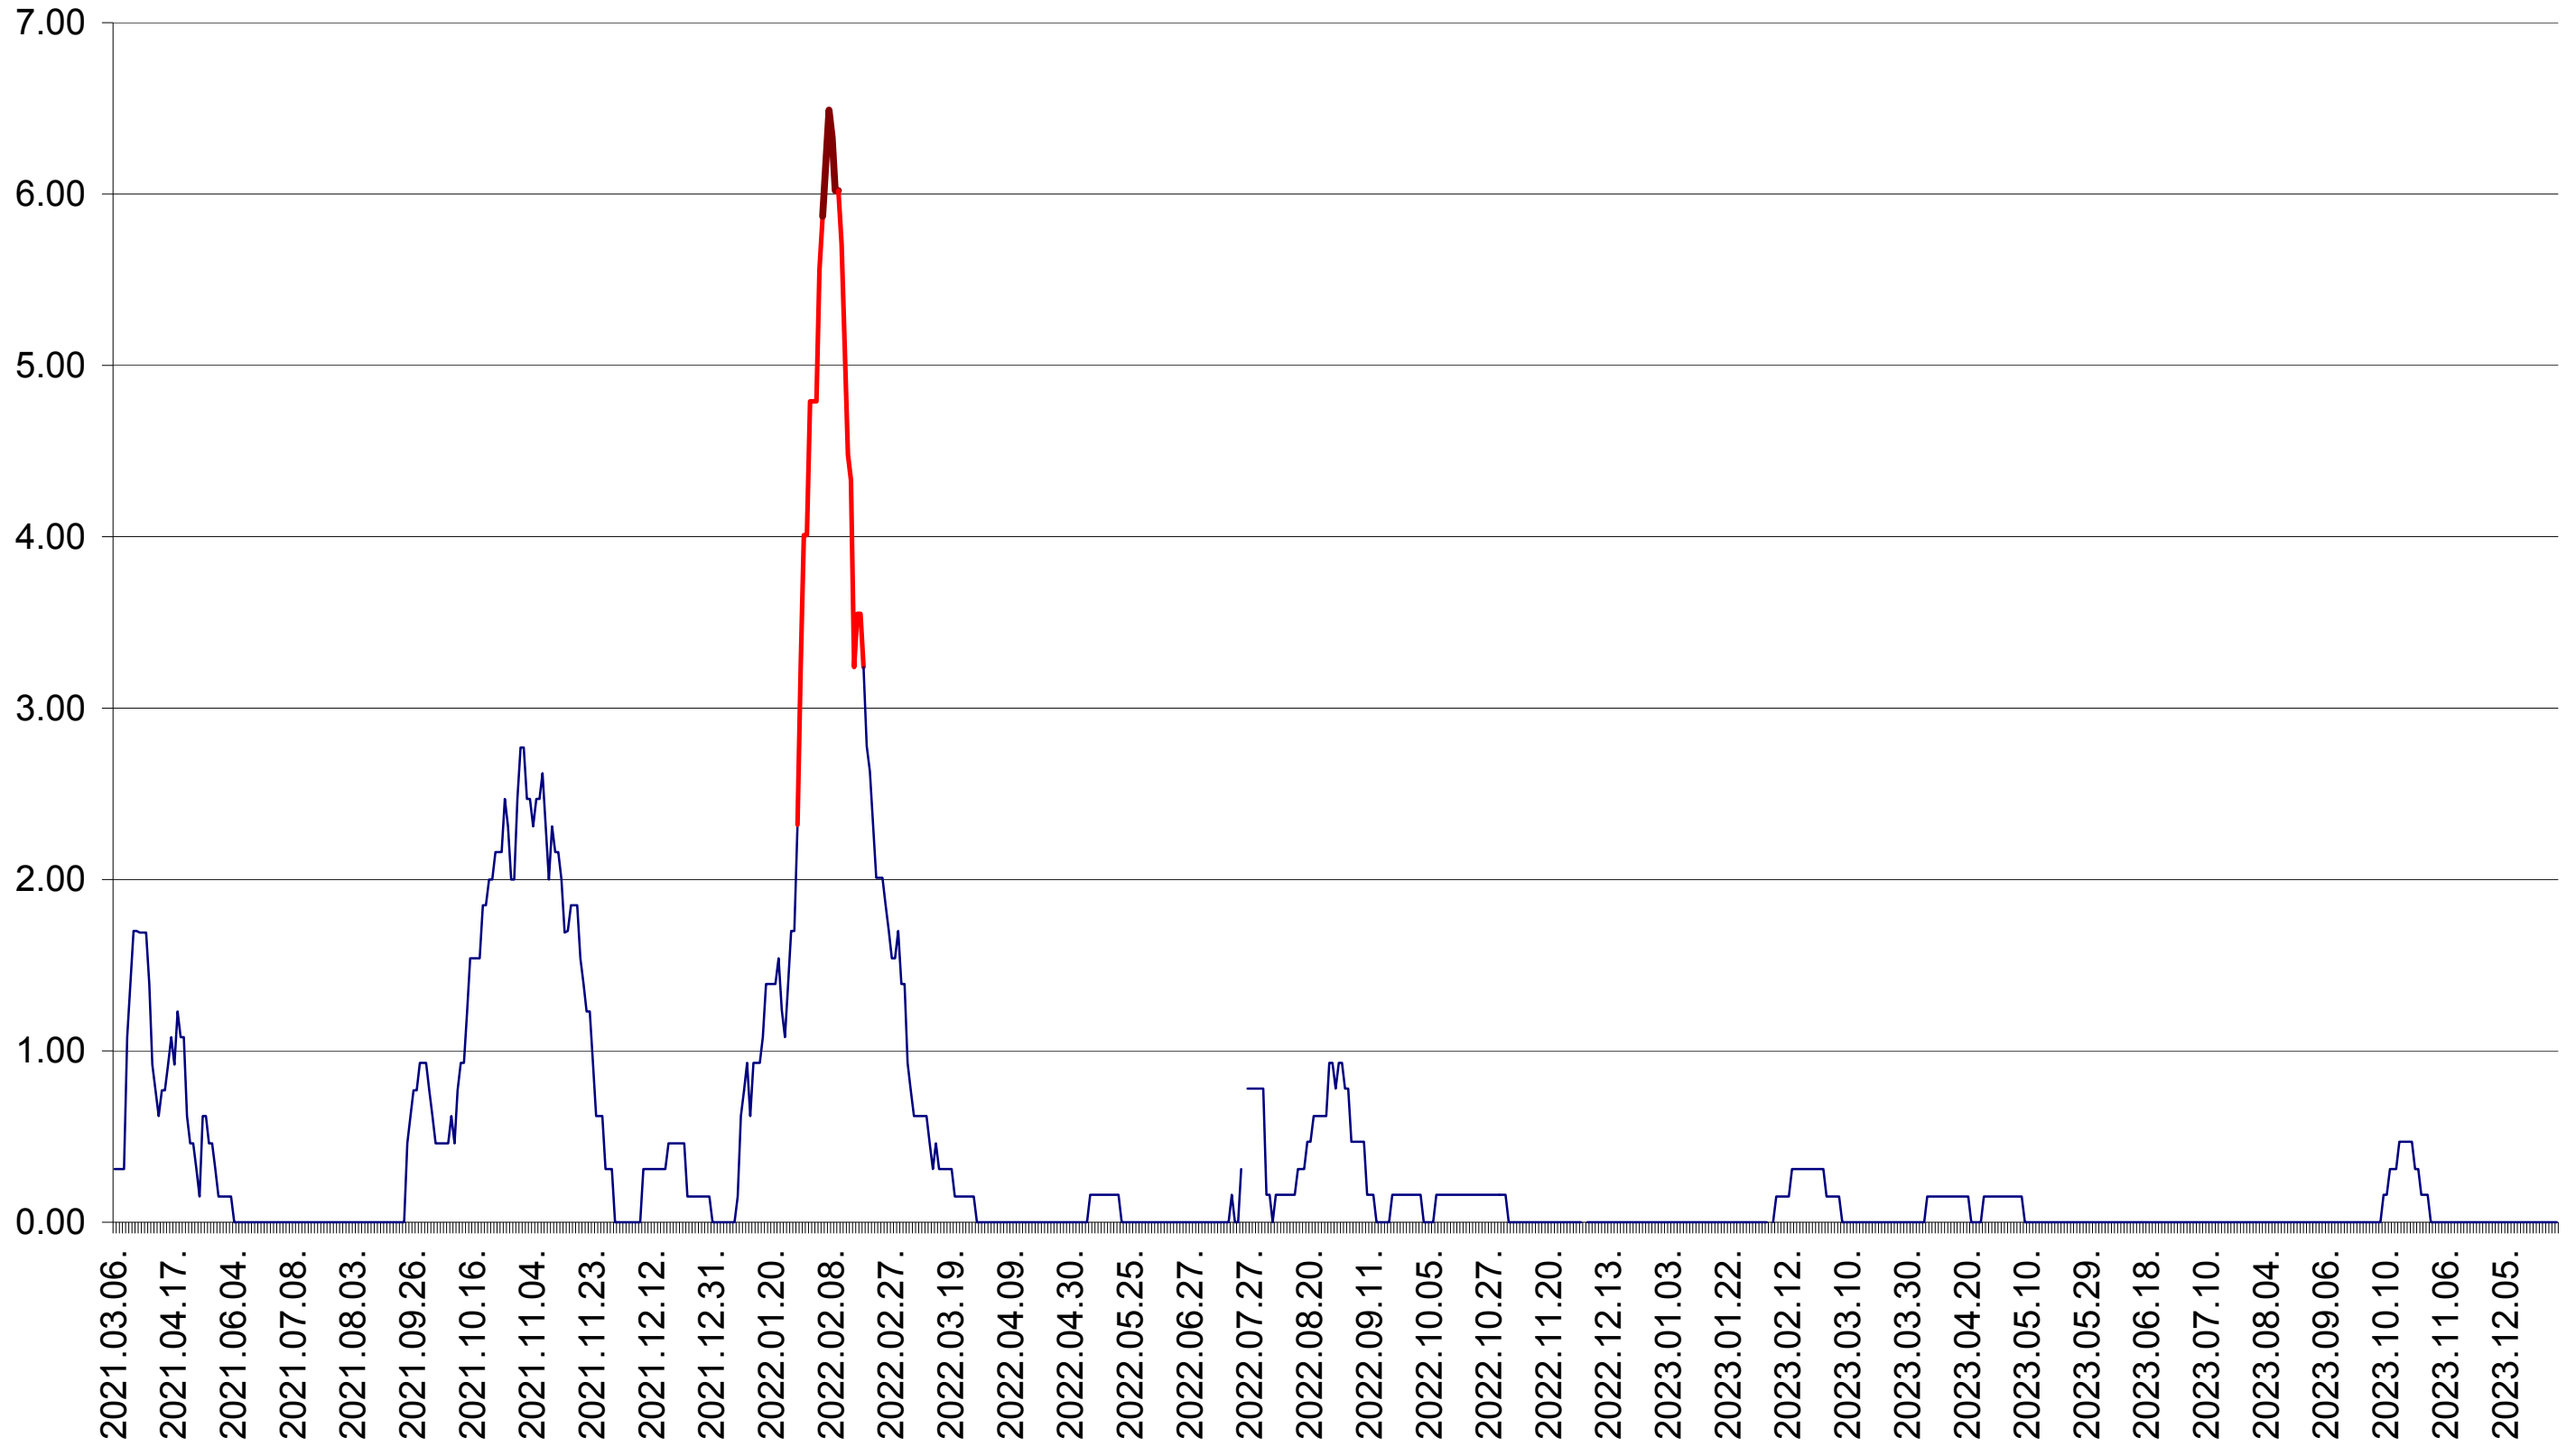

ORAȘ BĂLAN - Evolutia incidentei cumulate pe 14 zile la ‰ de locuitori  
2021.03.07. - 2024.01.04.

BILBOR - Evolutia incidentei cumulate pe 14 zile la ‰ de locuitori  
2021.03.07. - 2024.01.04.

ORAȘ BORSEC - Evolutia incidentei cumulate pe 14 zile la ‰ de locuitori  
2021.03.07. - 2024.01.04.

BRĂDEȘTI - Evolutia incidentei cumulate pe 14 zile la ‰ de locuitori  
2021.03.07. - 2024.01.04.

CĂPÂLNIȚA - Evolutia incidentei cumulate pe 14 zile la ‰ de locuitori  
2021.03.07. - 2024.01.04.

CÂRȚA - Evolutia incidentei cumulate pe 14 zile la ‰ de locuitori  
2021.03.07. - 2024.01.04.

CICEU - Evolutia incidentei cumulate pe 14 zile la ‰ de locuitori  
2021.03.07. - 2024.01.04.

CIUCSÂNGEORGIU - Evolutia incidentei cumulate pe 14 zile la ‰ de locuitori  
2021.03.07. - 2024.01.04.

CIUMANI - Evolutia incidentei cumulate pe 14 zile la ‰ de locuitori  
2021.03.07. - 2024.01.04.

CORBU - Evolutia incidentei cumulate pe 14 zile la ‰ de locuitori  
2021.03.07. - 2024.01.04.

CORUND - Evolutia incidentei cumulate pe 14 zile la ‰ de locuitori  
2021.03.07. - 2024.01.04.

COZMENI - Evolutia incidentei cumulate pe 14 zile la ‰ de locuitori  
2021.03.07. - 2024.01.04.