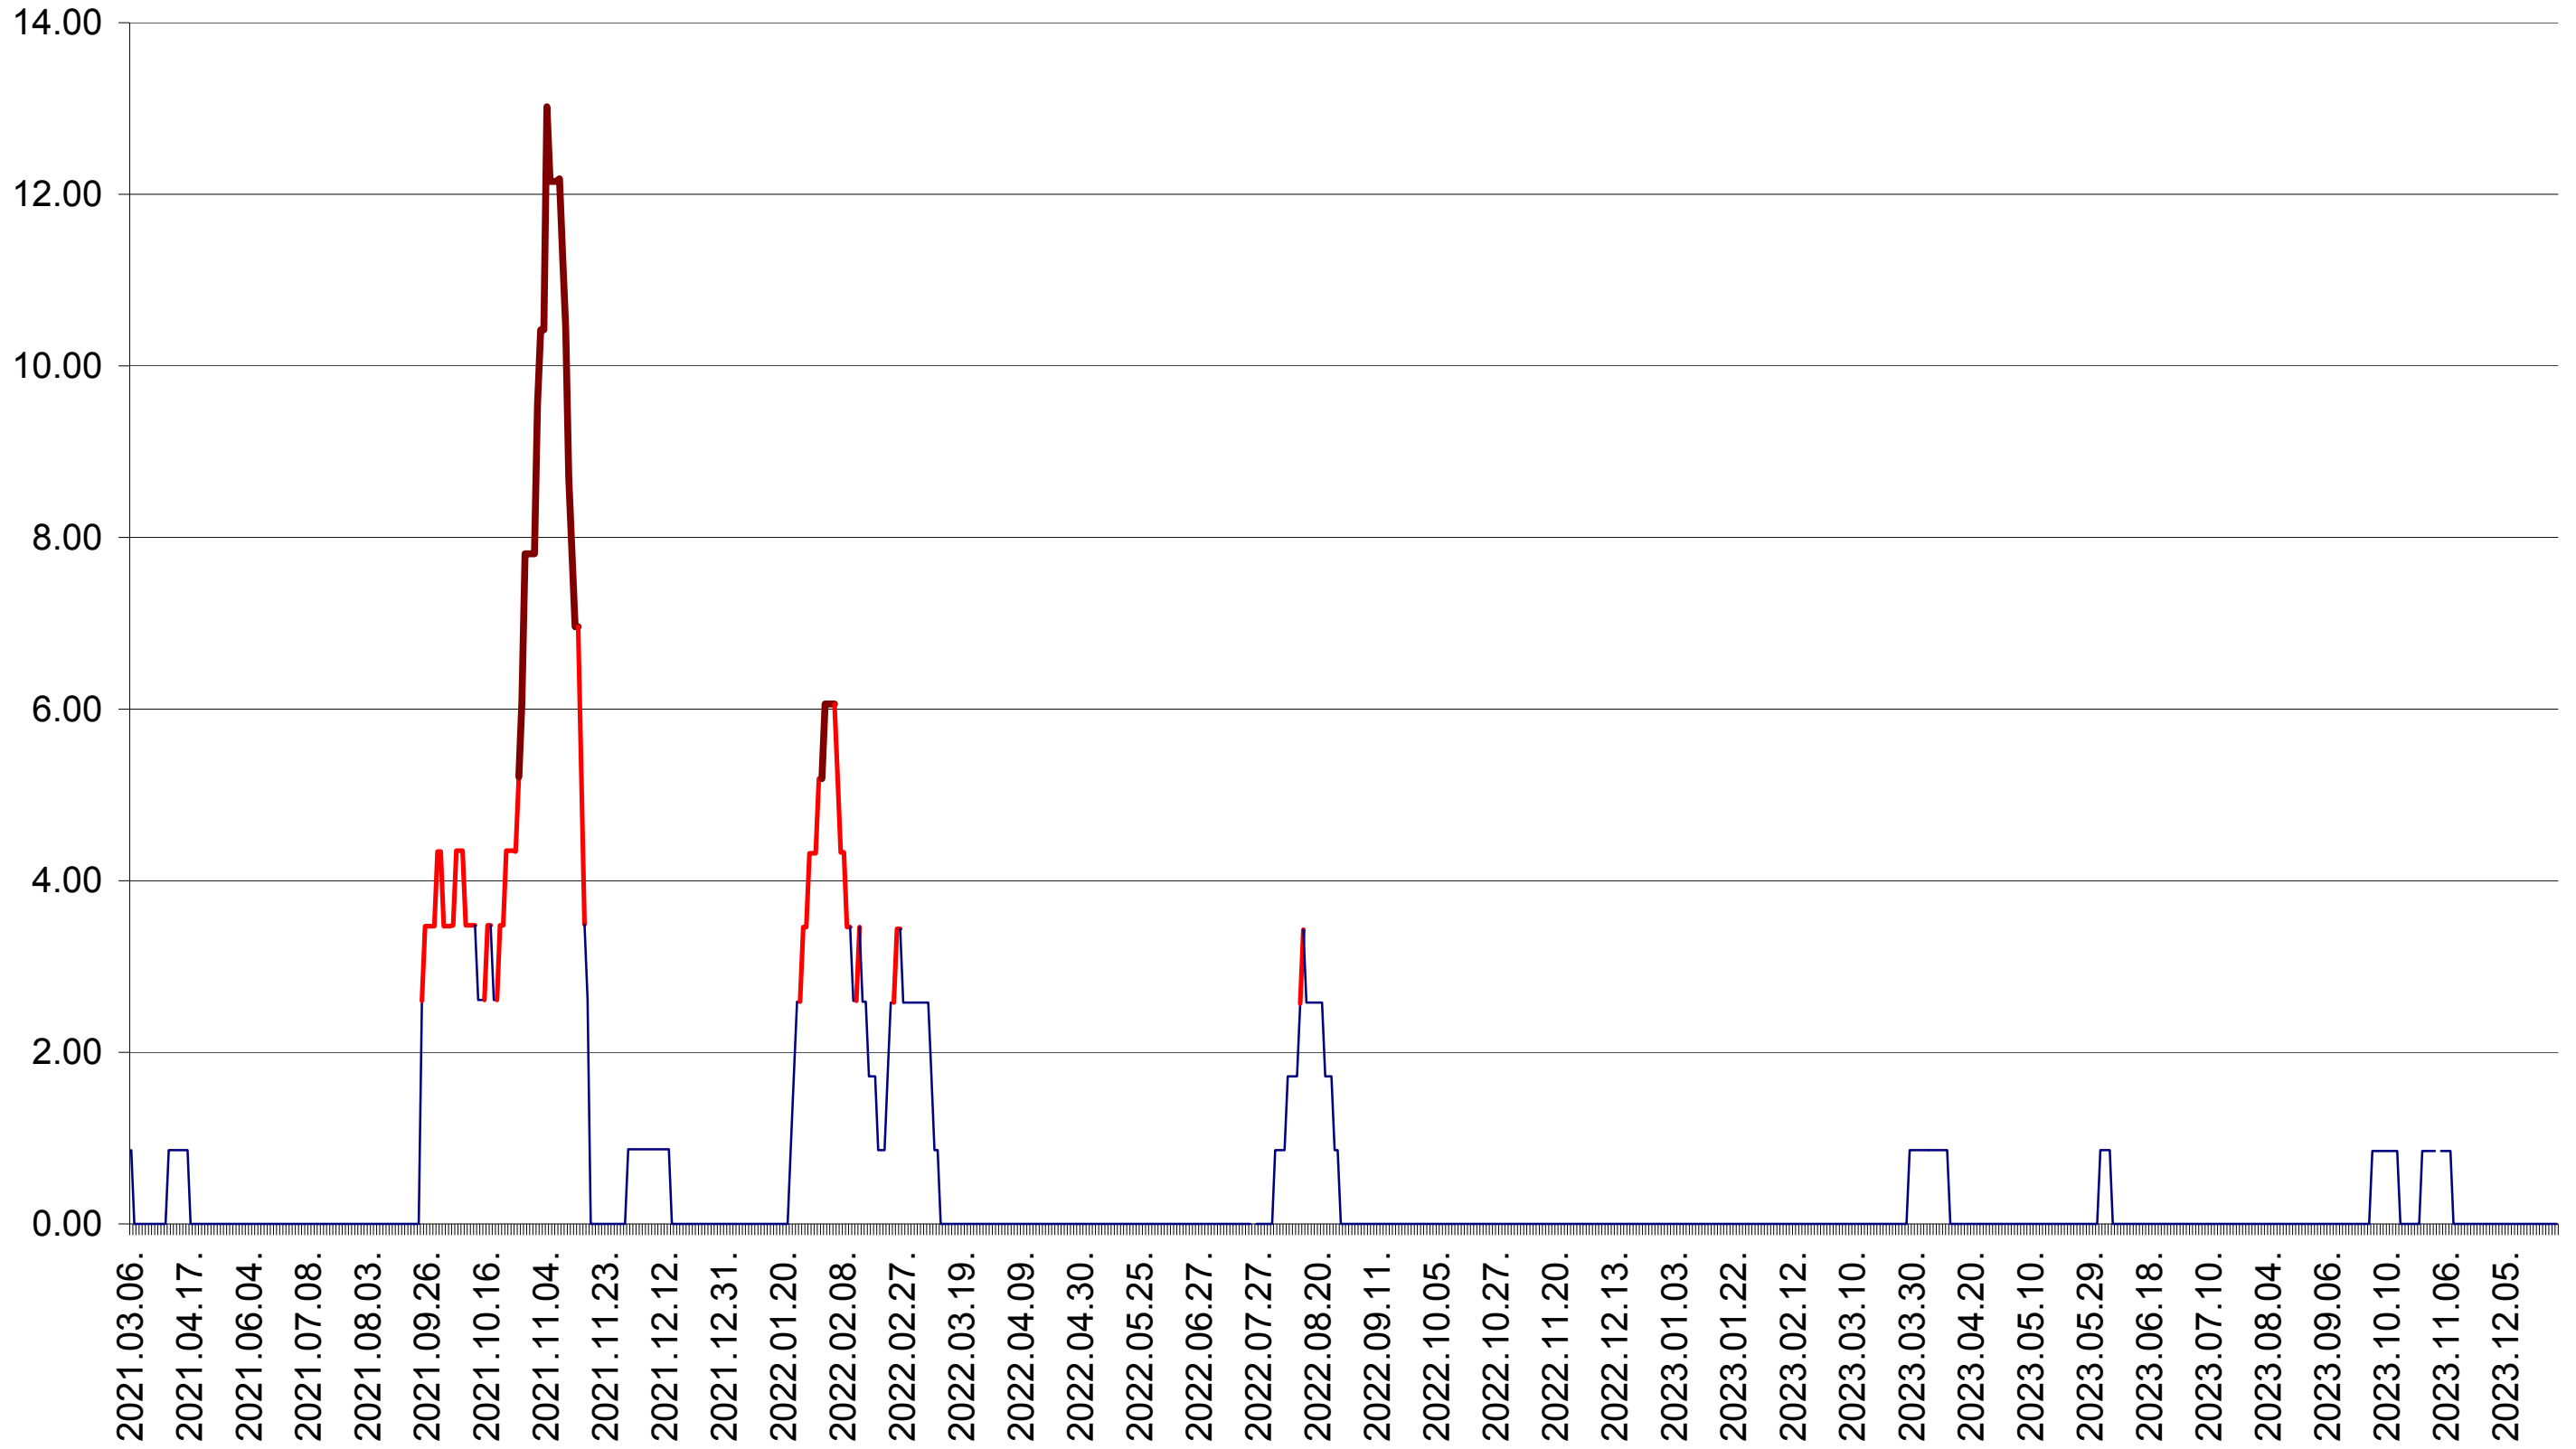

VĂRȘAG - Evolutia incidentei cumulate pe 14 zile la ‰ de locuitori
2021.03.07. - 2024.01.04.

ULIEȘ - Evolutia incidentei cumulate pe 14 zile la ‰ de locuitori
2021.03.07. - 2024.01.04.