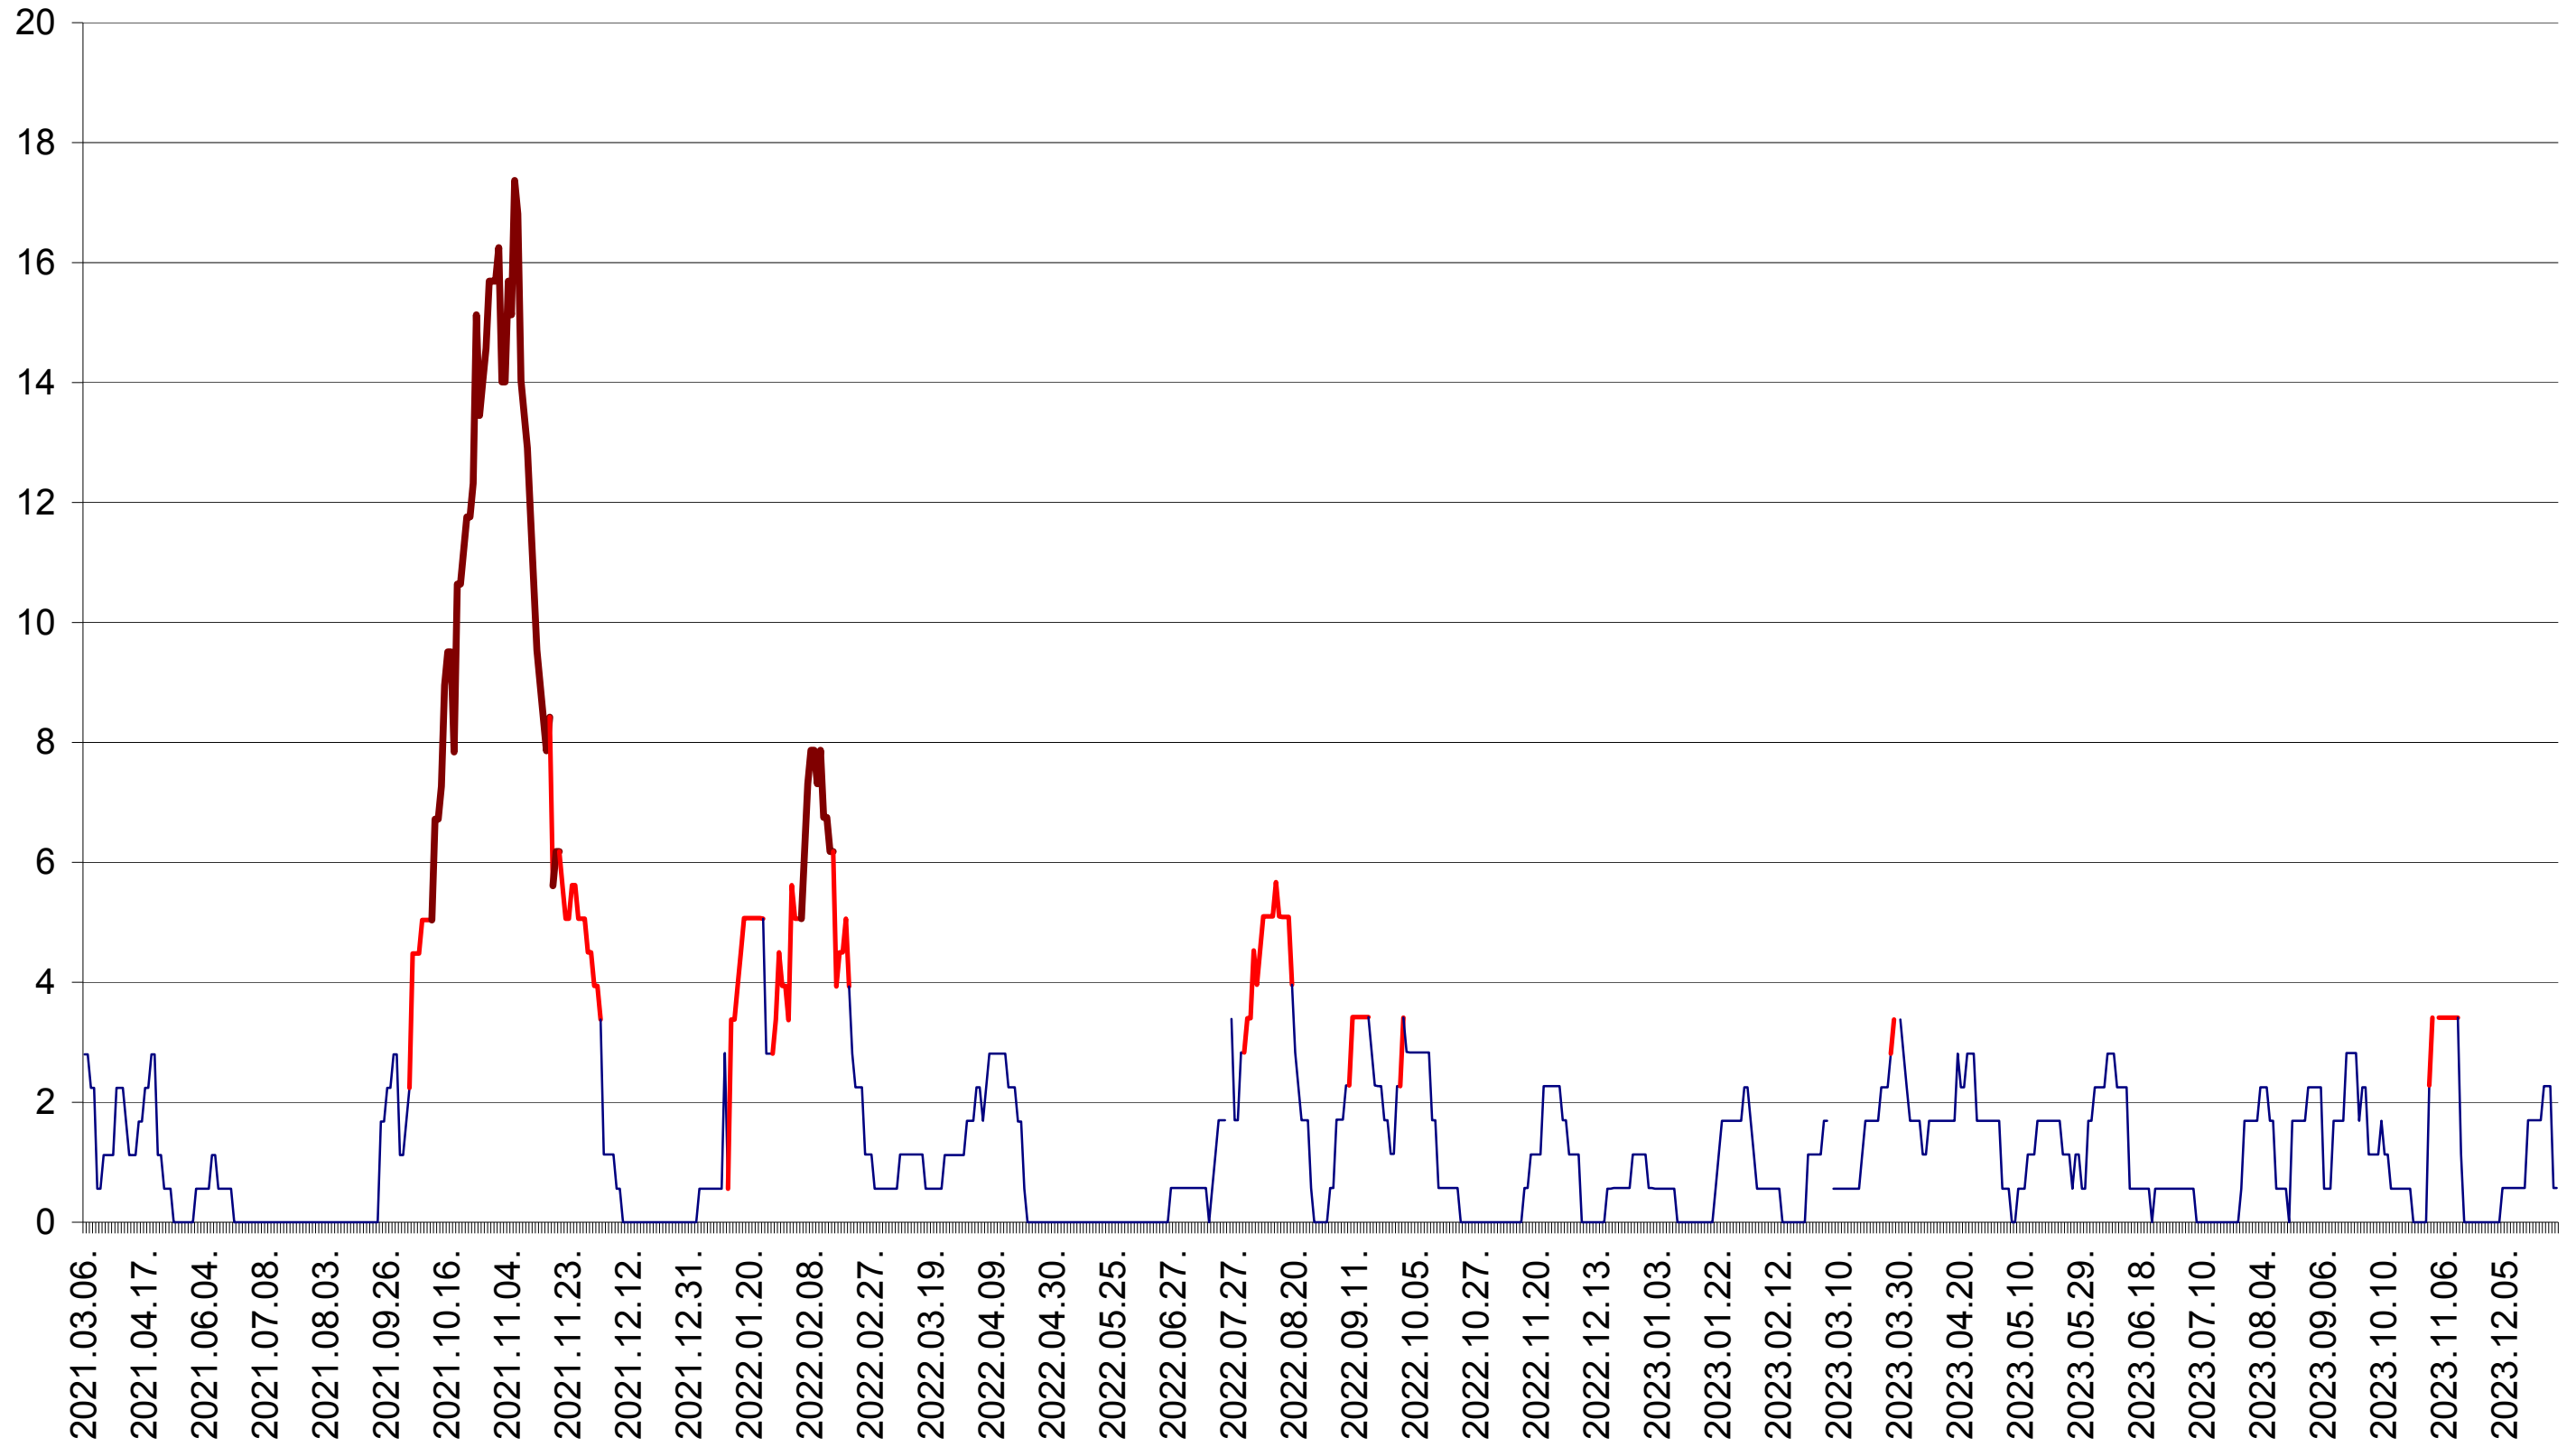

SICULENI - Evolutia incidentei cumulate pe 14 zile la ‰ de locuitori  
2021.03.07. - 2024.01.04.

ȘIMONEȘTI - Evolutia incidentei cumulate pe 14 zile la ‰ de locuitori  
2021.03.07. - 2024.01.04.

SUBCETATE - Evolutia incidentei cumulate pe 14 zile la ‰ de locuitori  
2021.03.07. - 2024.01.04.

SUSENI - Evolutia incidentei cumulate pe 14 zile la ‰ de locuitori  
2021.03.07. - 2024.01.04.

TOMEȘTI - Evolutia incidentei cumulate pe 14 zile la ‰ de locuitori  
2021.03.07. - 2024.01.04.

MUNICIPIUL TOPLIȚA - Evolutia incidentei cumulate pe 14 zile la ‰ de locuitori  
2021.03.07. - 2024.01.04.