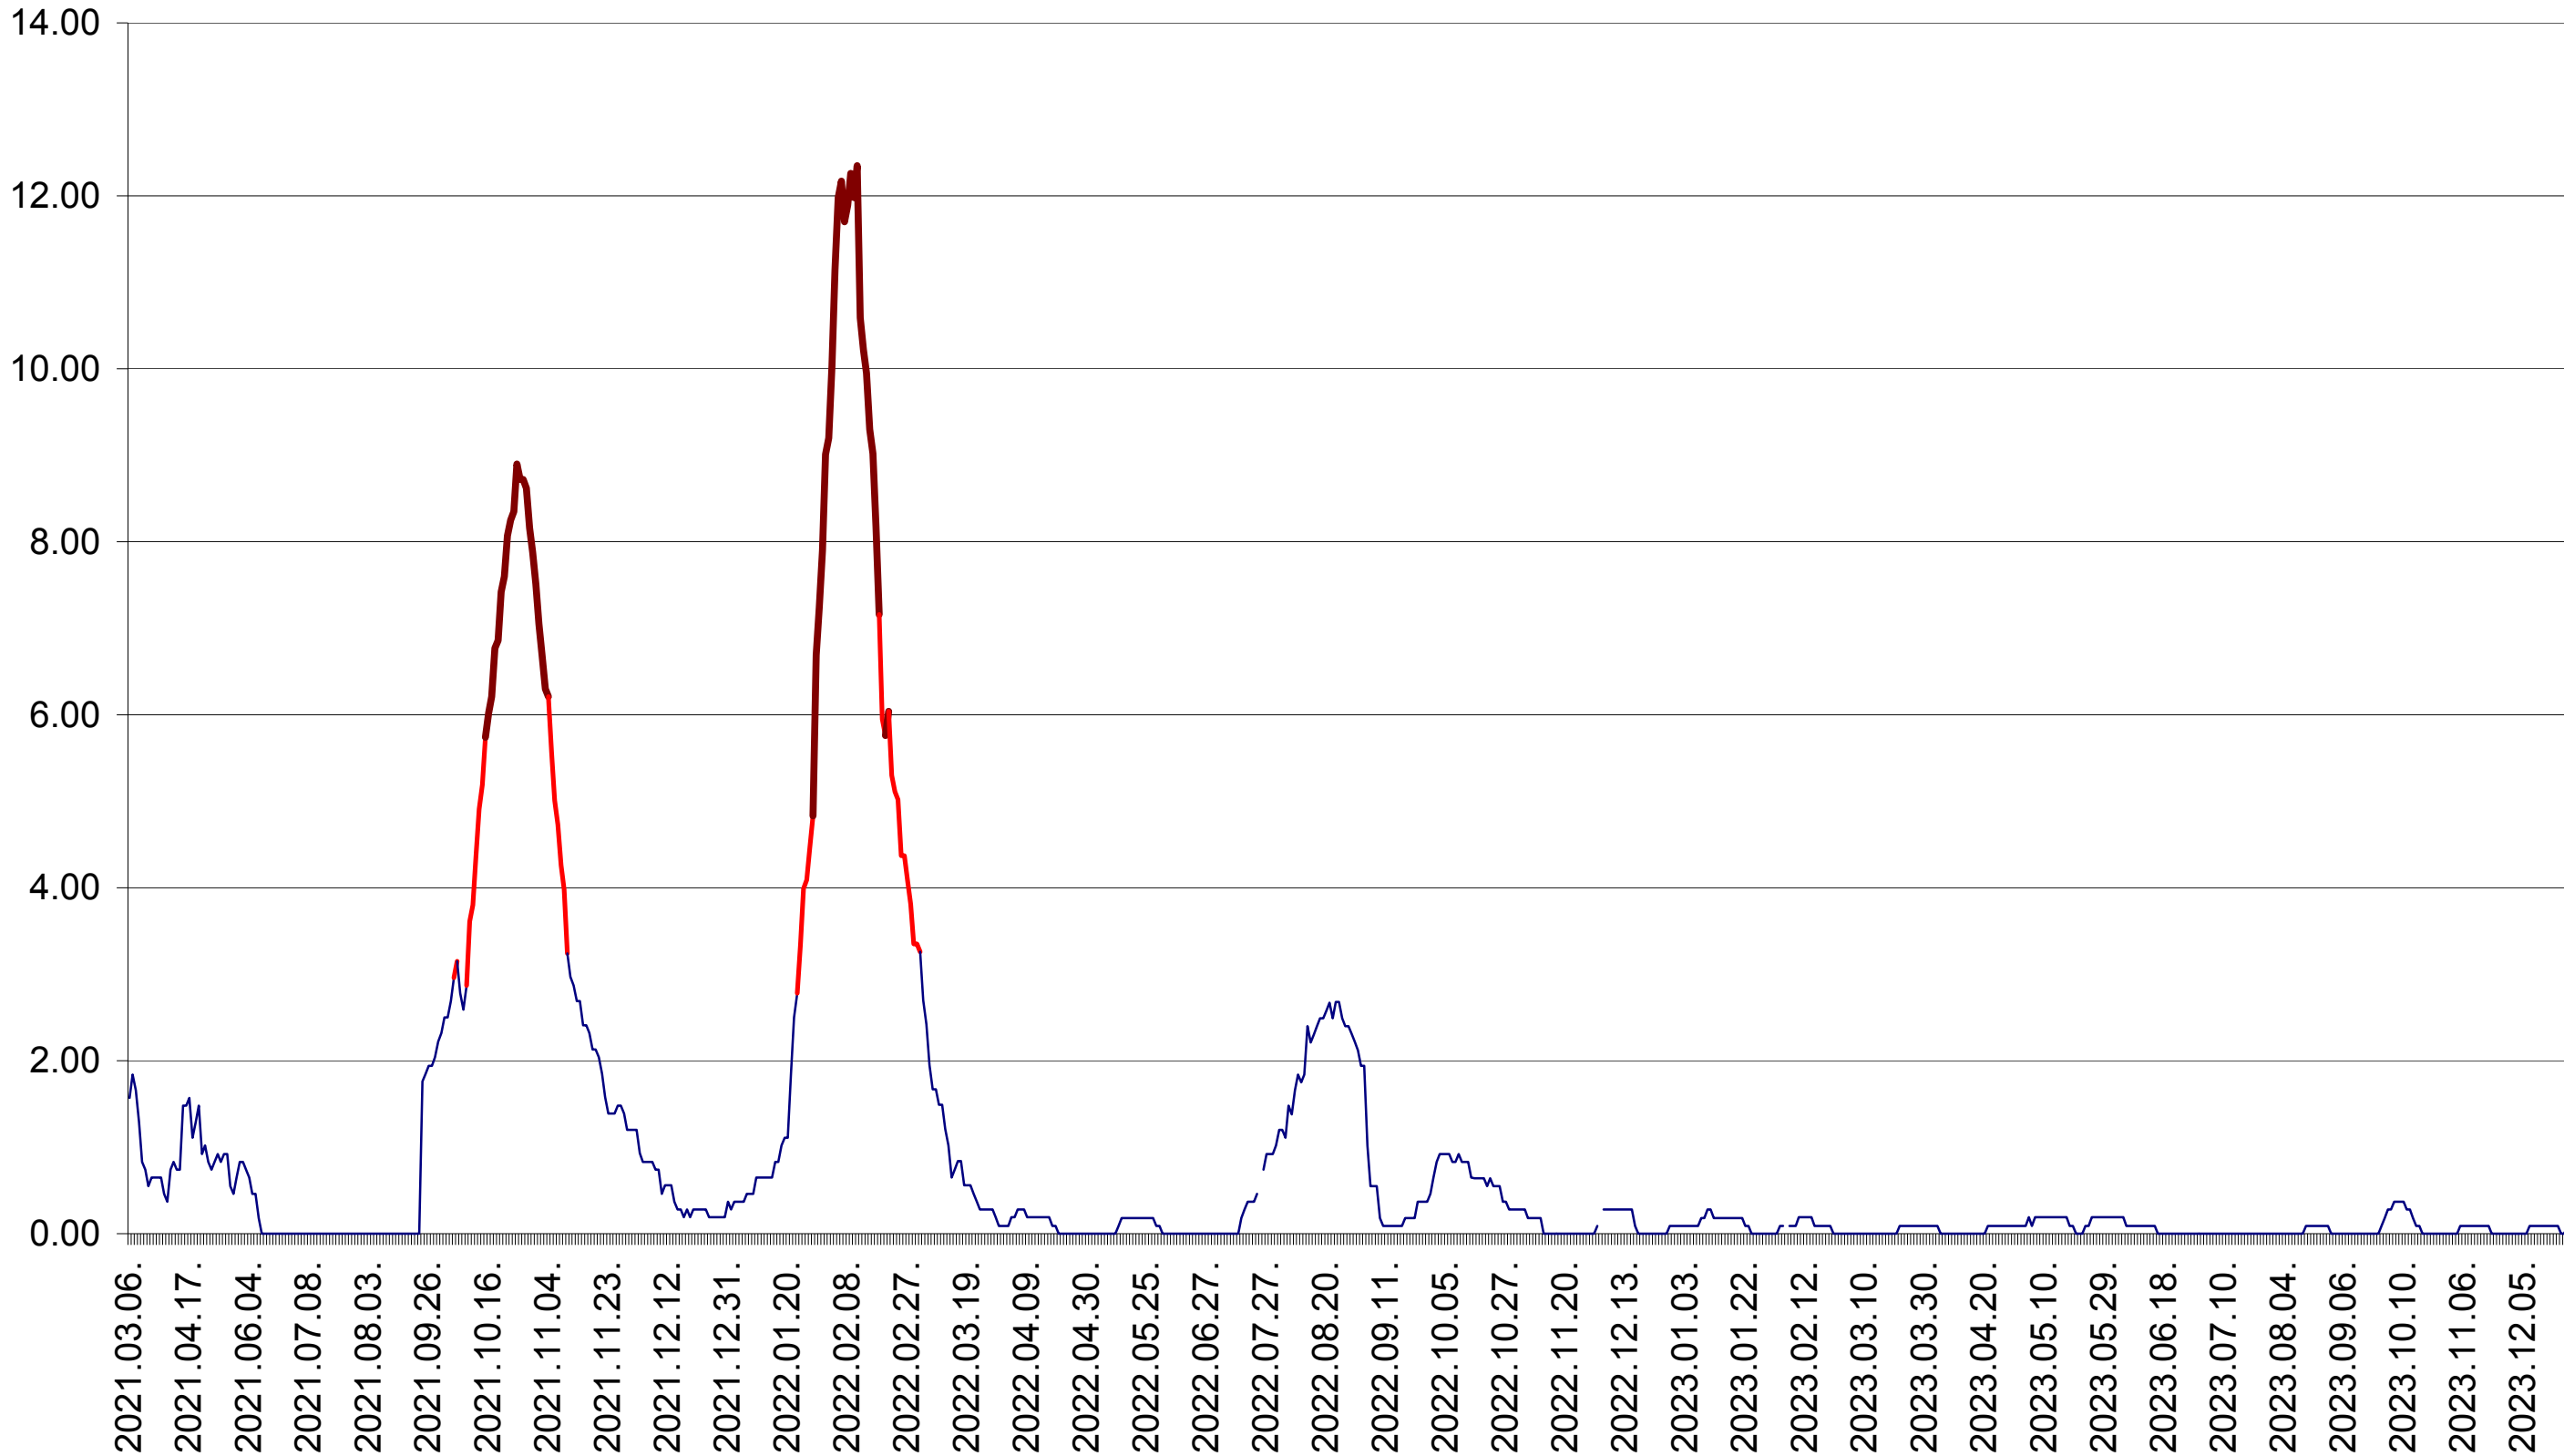

ORAȘ BĂLAN - Evolutia incidentei cumulate pe 14 zile la ‰ de locuitori  
2021.03.07. - 2024.01.04.

BILBOR - Evolutia incidentei cumulate pe 14 zile la ‰ de locuitori  
2021.03.07. - 2024.01.04.

ORAȘ BORSEC - Evolutia incidentei cumulate pe 14 zile la ‰ de locuitori  
2021.03.07. - 2024.01.04.

CICEU - Evolutia incidentei cumulate pe 14 zile la ‰ de locuitori  
2021.03.07. - 2024.01.04.

CIUCSÂNGEORGIU - Evolutia incidentei cumulate pe 14 zile la ‰ de locuitori  
2021.03.07. - 2024.01.04.

CIUMANI - Evolutia incidentei cumulate pe 14 zile la ‰ de locuitori  
2021.03.07. - 2024.01.04.

CORBU - Evolutia incidentei cumulate pe 14 zile la ‰ de locuitori  
2021.03.07. - 2024.01.04.

CORUND - Evolutia incidentei cumulate pe 14 zile la ‰ de locuitori  
2021.03.07. - 2024.01.04.

COZMENI - Evolutia incidentei cumulate pe 14 zile la ‰ de locuitori  
2021.03.07. - 2024.01.04.

ORAȘ CRISTURU SECUIESC - Evolutia incidentei cumulate pe 14 zile la ‰ de locuitori  
2021.03.07. - 2024.01.04.

DĂNEȘTI - Evolutia incidentei cumulate pe 14 zile la ‰ de locuitori  
2021.03.07. - 2024.01.04.