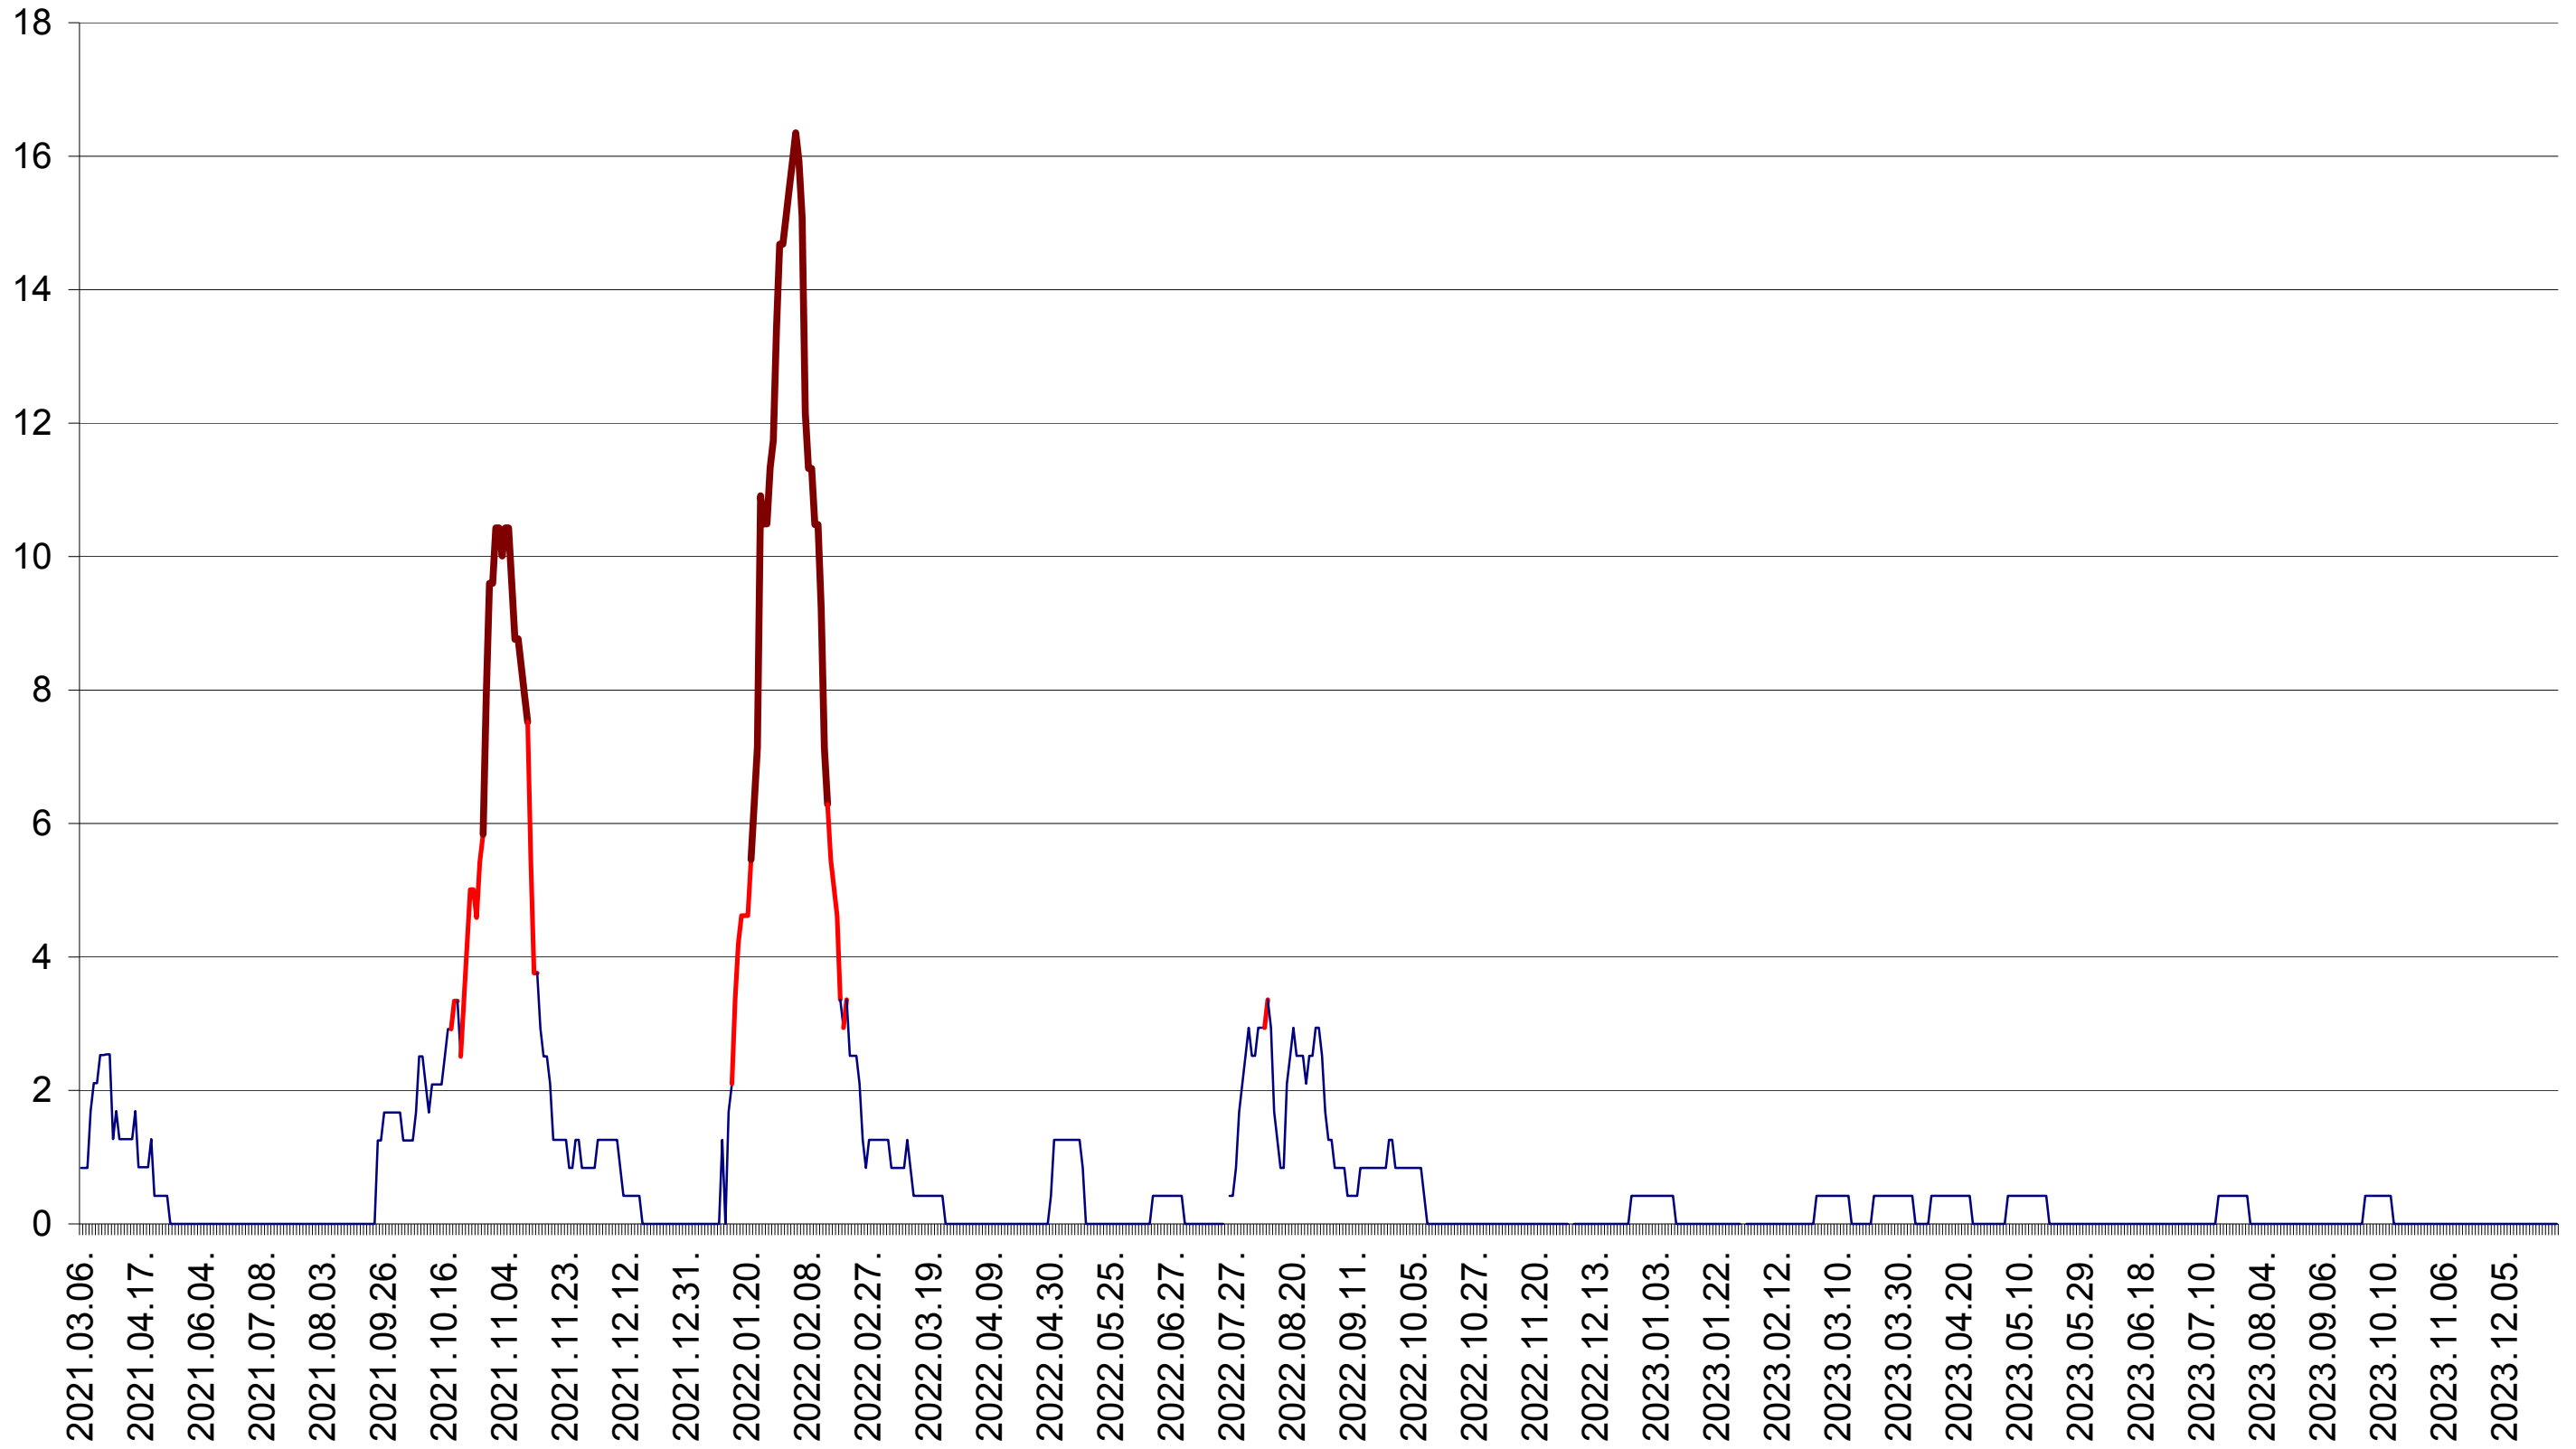

FELICENI - Evolutia incidentei cumulate pe 14 zile la ‰ de locuitori  
2021.03.07. - 2024.01.04.

FRUMOASA - Evolutia incidentei cumulate pe 14 zile la ‰ de locuitori  
2021.03.07. - 2024.01.04.

GĂLĂUȚAȘ - Evolutia incidentei cumulate pe 14 zile la ‰ de locuitori  
2021.03.07. - 2024.01.04.

MUNICIPIUL GHEORGHENI - Evolutia incidentei cumulate pe 14 zile la ‰ de locuitori  
2021.03.07. - 2024.01.04.

JOSENI - Evolutia incidentei cumulate pe 14 zile la ‰ de locuitori  
2021.03.07. - 2024.01.04.

LĂZAREA - Evolutia incidentei cumulate pe 14 zile la ‰ de locuitori  
2021.03.07. - 2024.01.04.

LELICENI - Evolutia incidentei cumulate pe 14 zile la ‰ de locuitori  
2021.03.07. - 2024.01.04.

LUETA - Evolutia incidentei cumulate pe 14 zile la ‰ de locuitori  
2021.03.07. - 2024.01.04.

LUNCA DE JOS - Evolutia incidentei cumulate pe 14 zile la ‰ de locuitori  
2021.03.07. - 2024.01.04.

LUNCA DE SUS - Evolutia incidentei cumulate pe 14 zile la ‰ de locuitori  
2021.03.07. - 2024.01.04.