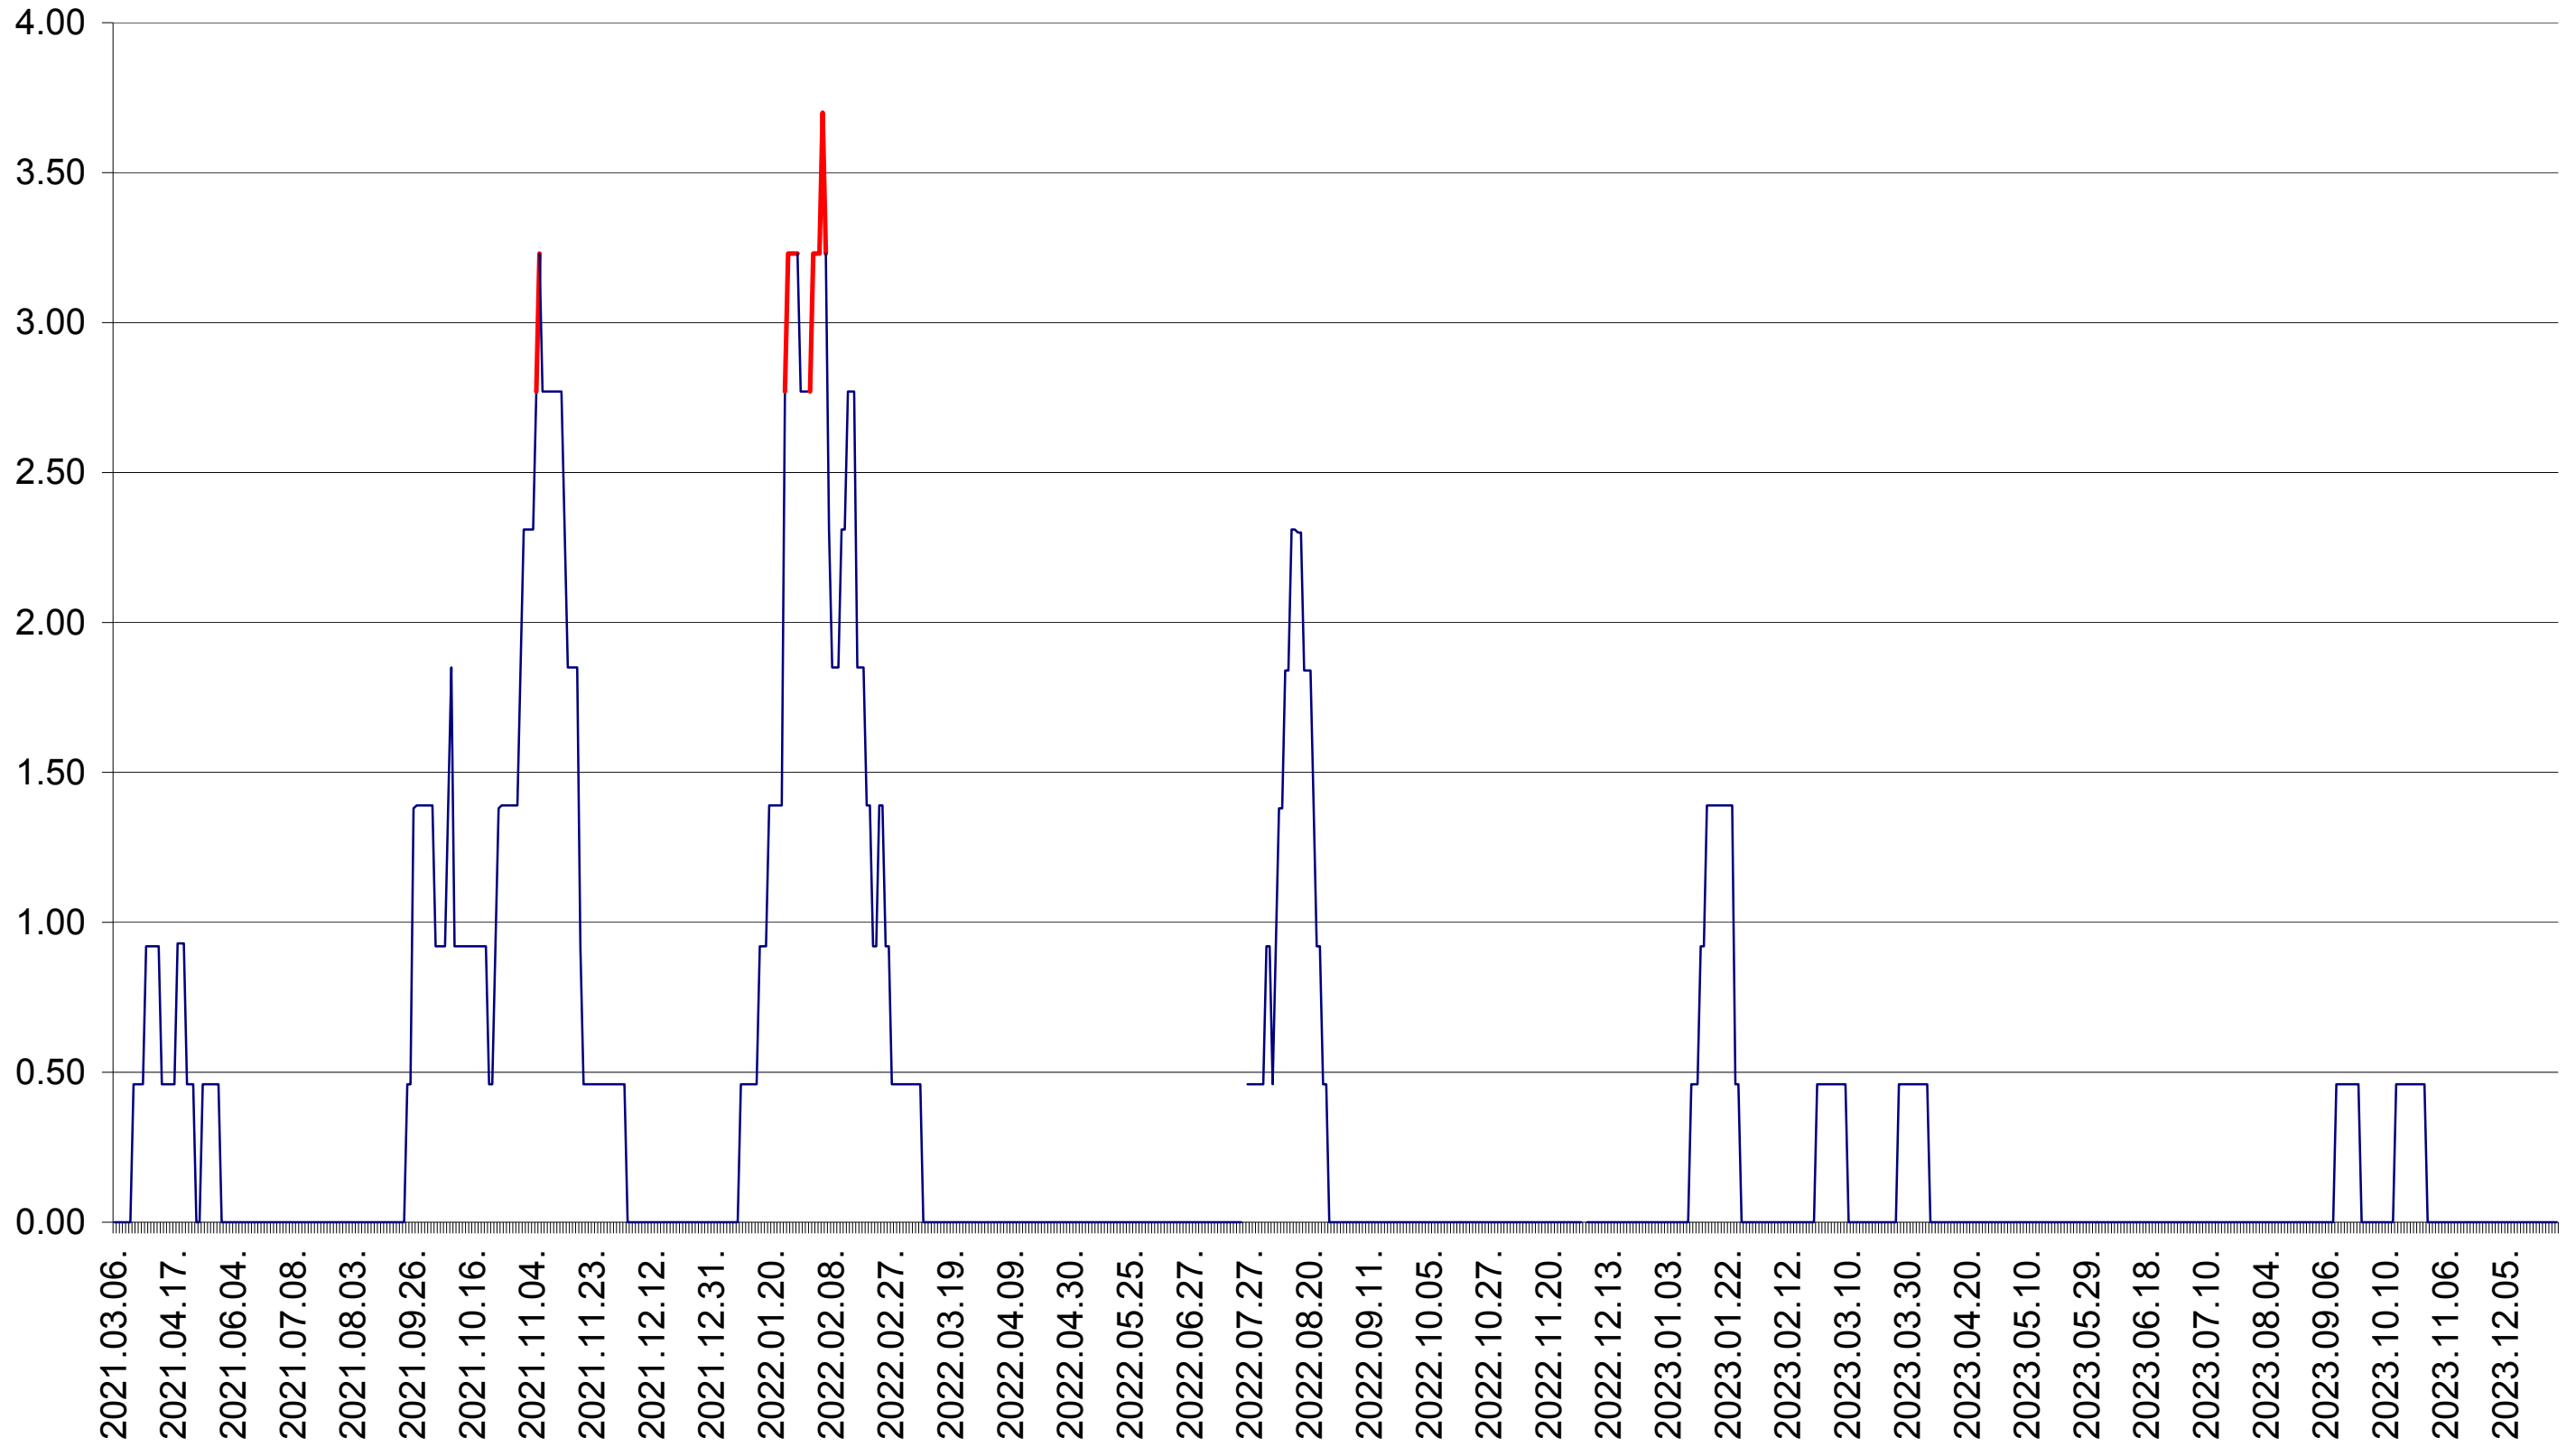

ATID - Evolutia incidentei cumulate pe 14 zile la ‰ de locuitori  
2021.03.07. - 2024.01.04.

AVRĂMEȘTI - Evolutia incidentei cumulate pe 14 zile la ‰ de locuitori  
2021.03.07. - 2024.01.04.

ORAȘ BĂILE TUȘNAD - Evolutia incidentei cumulate pe 14 zile la ‰ de locuitori  
2021.03.07. - 2024.01.04.

ORAȘ BĂLAN - Evolutia incidentei cumulate pe 14 zile la ‰ de locuitori  
2021.03.07. - 2024.01.04.

BILBOR - Evolutia incidentei cumulate pe 14 zile la ‰ de locuitori  
2021.03.07. - 2024.01.04.

ORAȘ BORSEC - Evolutia incidentei cumulate pe 14 zile la ‰ de locuitori  
2021.03.07. - 2024.01.04.

BRĂDEȘTI - Evolutia incidentei cumulate pe 14 zile la ‰ de locuitori  
2021.03.07. - 2024.01.04.

CĂPÂLNIȚA - Evolutia incidentei cumulate pe 14 zile la ‰ de locuitori  
2021.03.07. - 2024.01.04.

CÂRȚA - Evolutia incidentei cumulate pe 14 zile la ‰ de locuitori  
2021.03.07. - 2024.01.04.

CICEU - Evolutia incidentei cumulate pe 14 zile la ‰ de locuitori  
2021.03.07. - 2024.01.04.

CIUCSÂNGEORGIU - Evolutia incidentei cumulate pe 14 zile la ‰ de locuitori  
2021.03.07. - 2024.01.04.

CIUMANI - Evolutia incidentei cumulate pe 14 zile la ‰ de locuitori  
2021.03.07. - 2024.01.04.