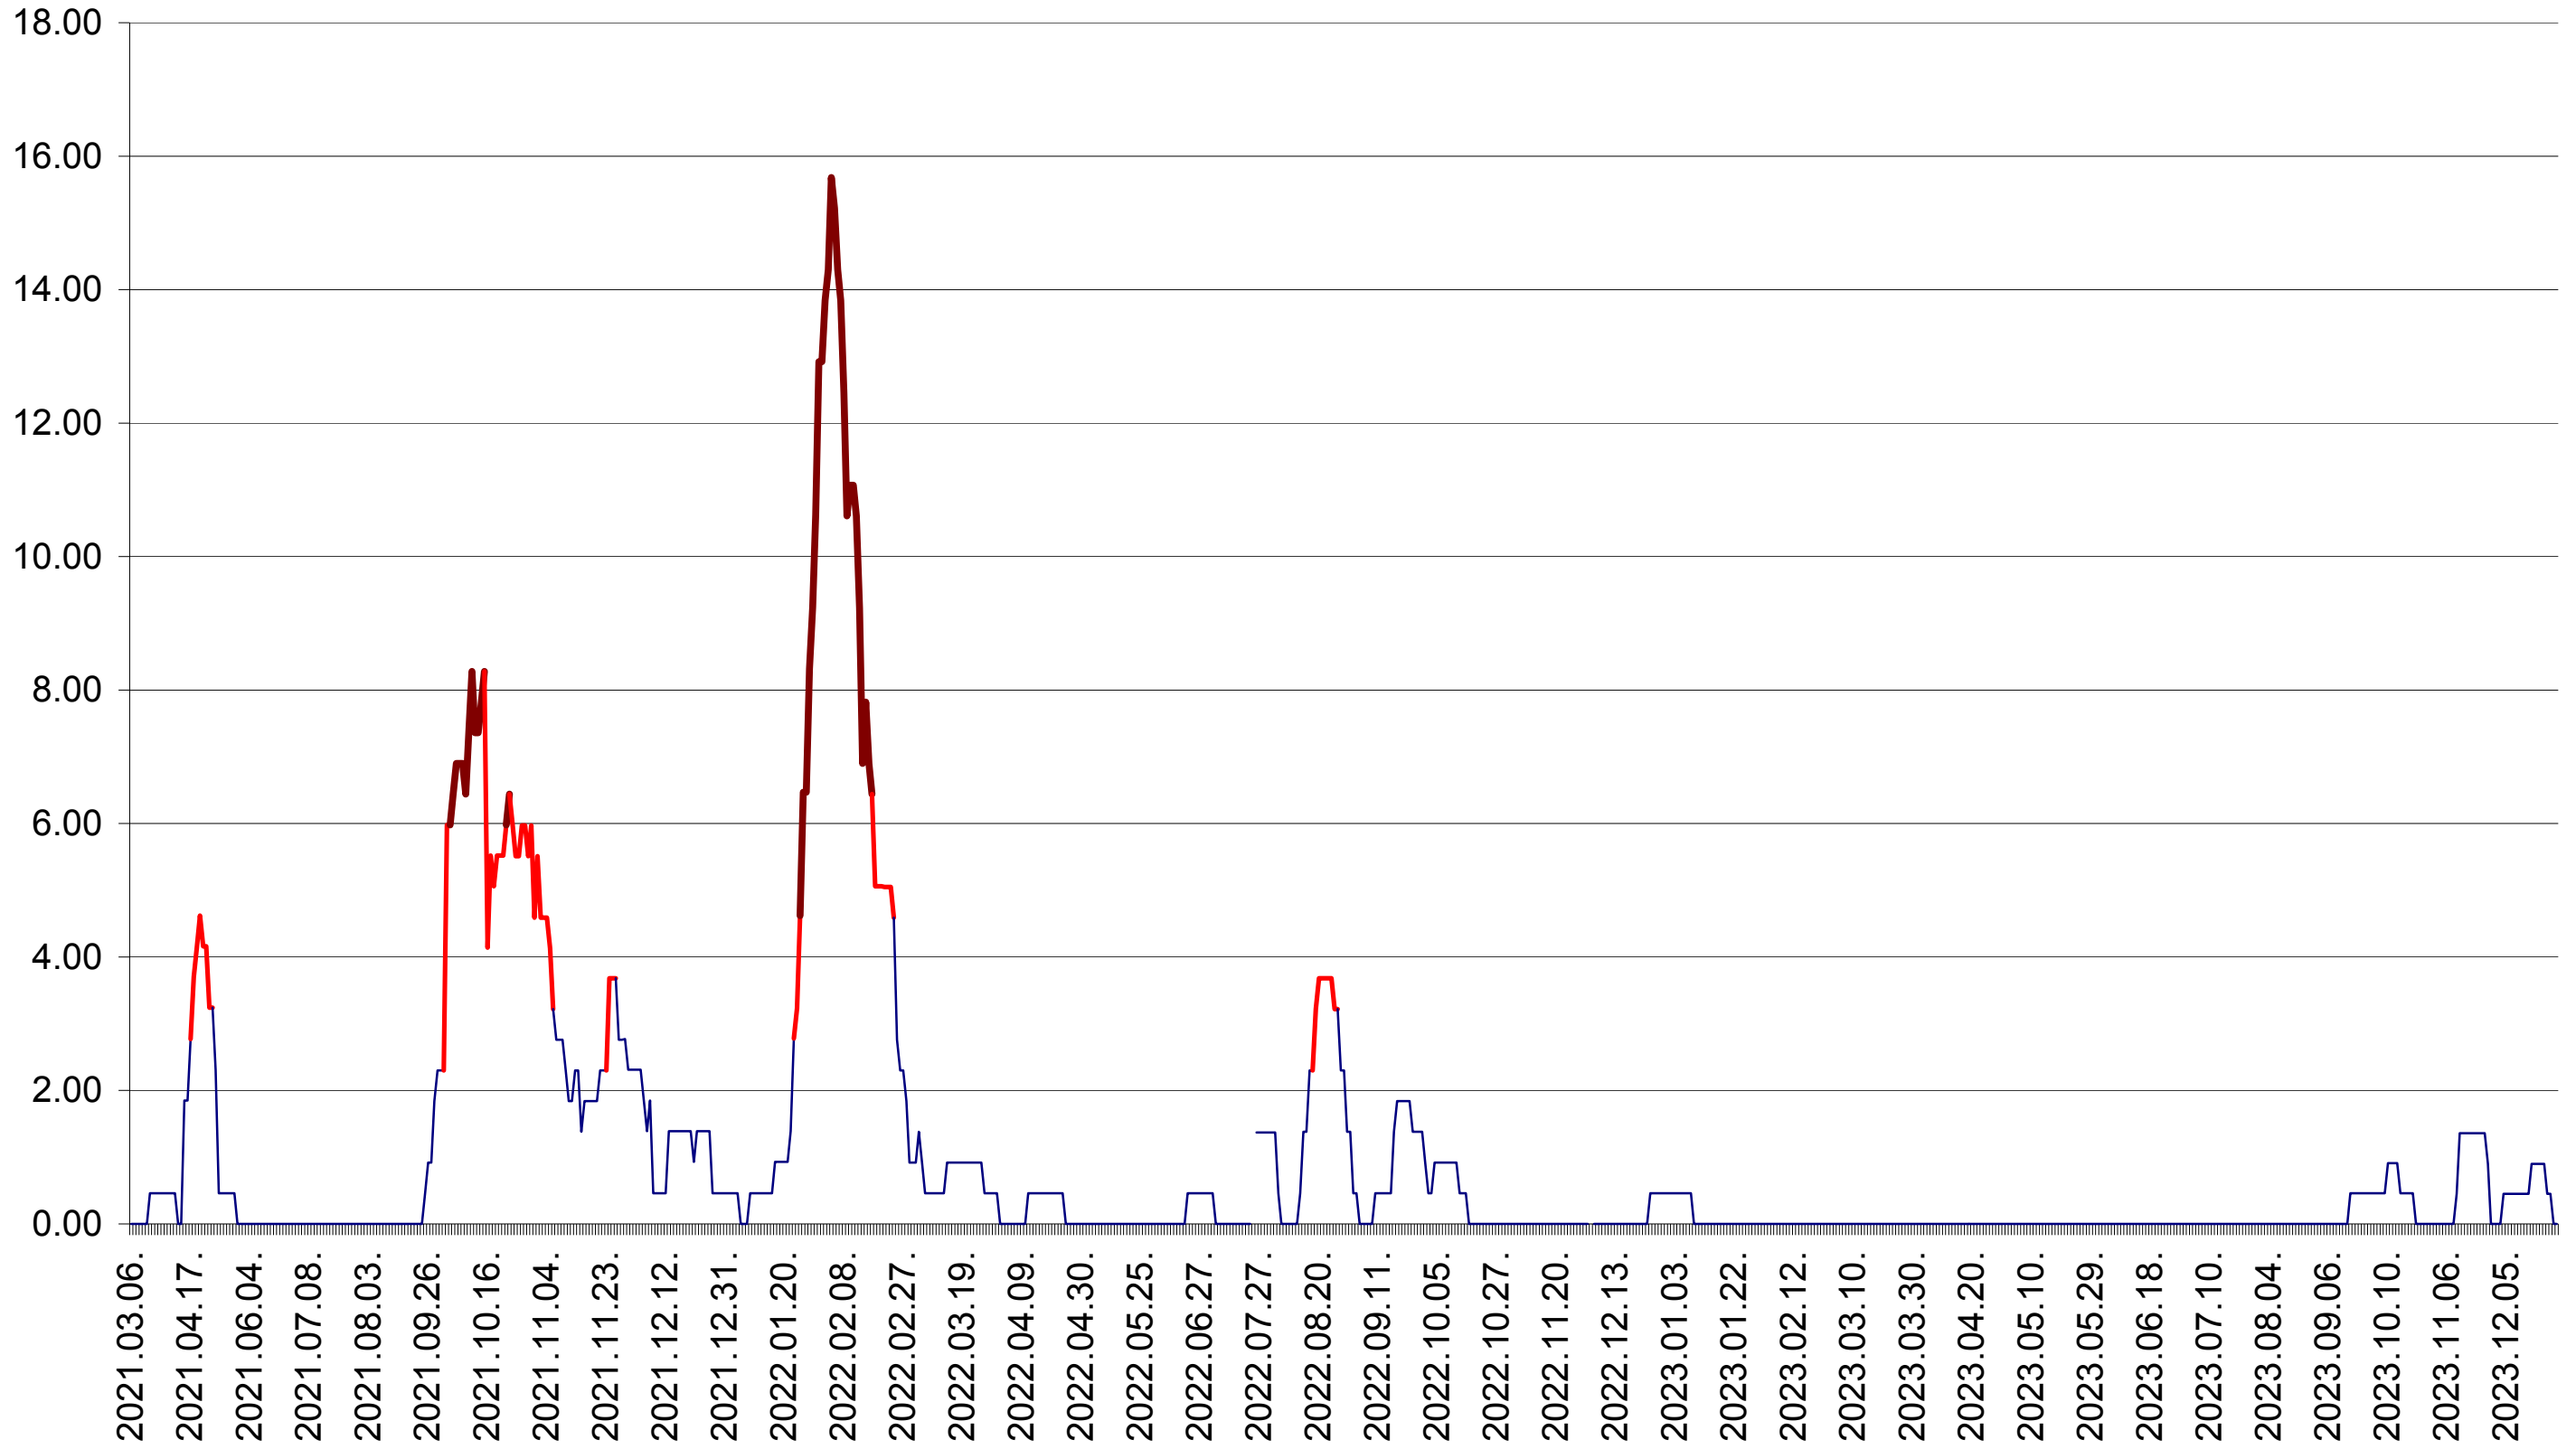

ATID - Evolutia incidentei cumulate pe 14 zile la ‰ de locuitori  
2021.03.07. - 2024.01.04.

AVRĂMEȘTI - Evolutia incidentei cumulate pe 14 zile la ‰ de locuitori  
2021.03.07. - 2024.01.04.

ORAȘ BĂILE TUȘNAD - Evolutia incidentei cumulate pe 14 zile la ‰ de locuitori  
2021.03.07. - 2024.01.04.

ORAȘ BĂLAN - Evolutia incidentei cumulate pe 14 zile la ‰ de locuitori  
2021.03.07. - 2024.01.04.

BILBOR - Evolutia incidentei cumulate pe 14 zile la ‰ de locuitori  
2021.03.07. - 2024.01.04.

ORAȘ BORSEC - Evolutia incidentei cumulate pe 14 zile la ‰ de locuitori  
2021.03.07. - 2024.01.04.

BRĂDEȘTI - Evolutia incidentei cumulate pe 14 zile la ‰ de locuitori  
2021.03.07. - 2024.01.04.

CĂPÂLNIȚA - Evolutia incidentei cumulate pe 14 zile la ‰ de locuitori  
2021.03.07. - 2024.01.04.

CÂRȚA - Evolutia incidentei cumulate pe 14 zile la ‰ de locuitori  
2021.03.07. - 2024.01.04.

CICEU - Evolutia incidentei cumulate pe 14 zile la ‰ de locuitori  
2021.03.07. - 2024.01.04.

CIUCSÂNGEORGIU - Evolutia incidentei cumulate pe 14 zile la ‰ de locuitori  
2021.03.07. - 2024.01.04.

CIUMANI - Evolutia incidentei cumulate pe 14 zile la ‰ de locuitori  
2021.03.07. - 2024.01.04.