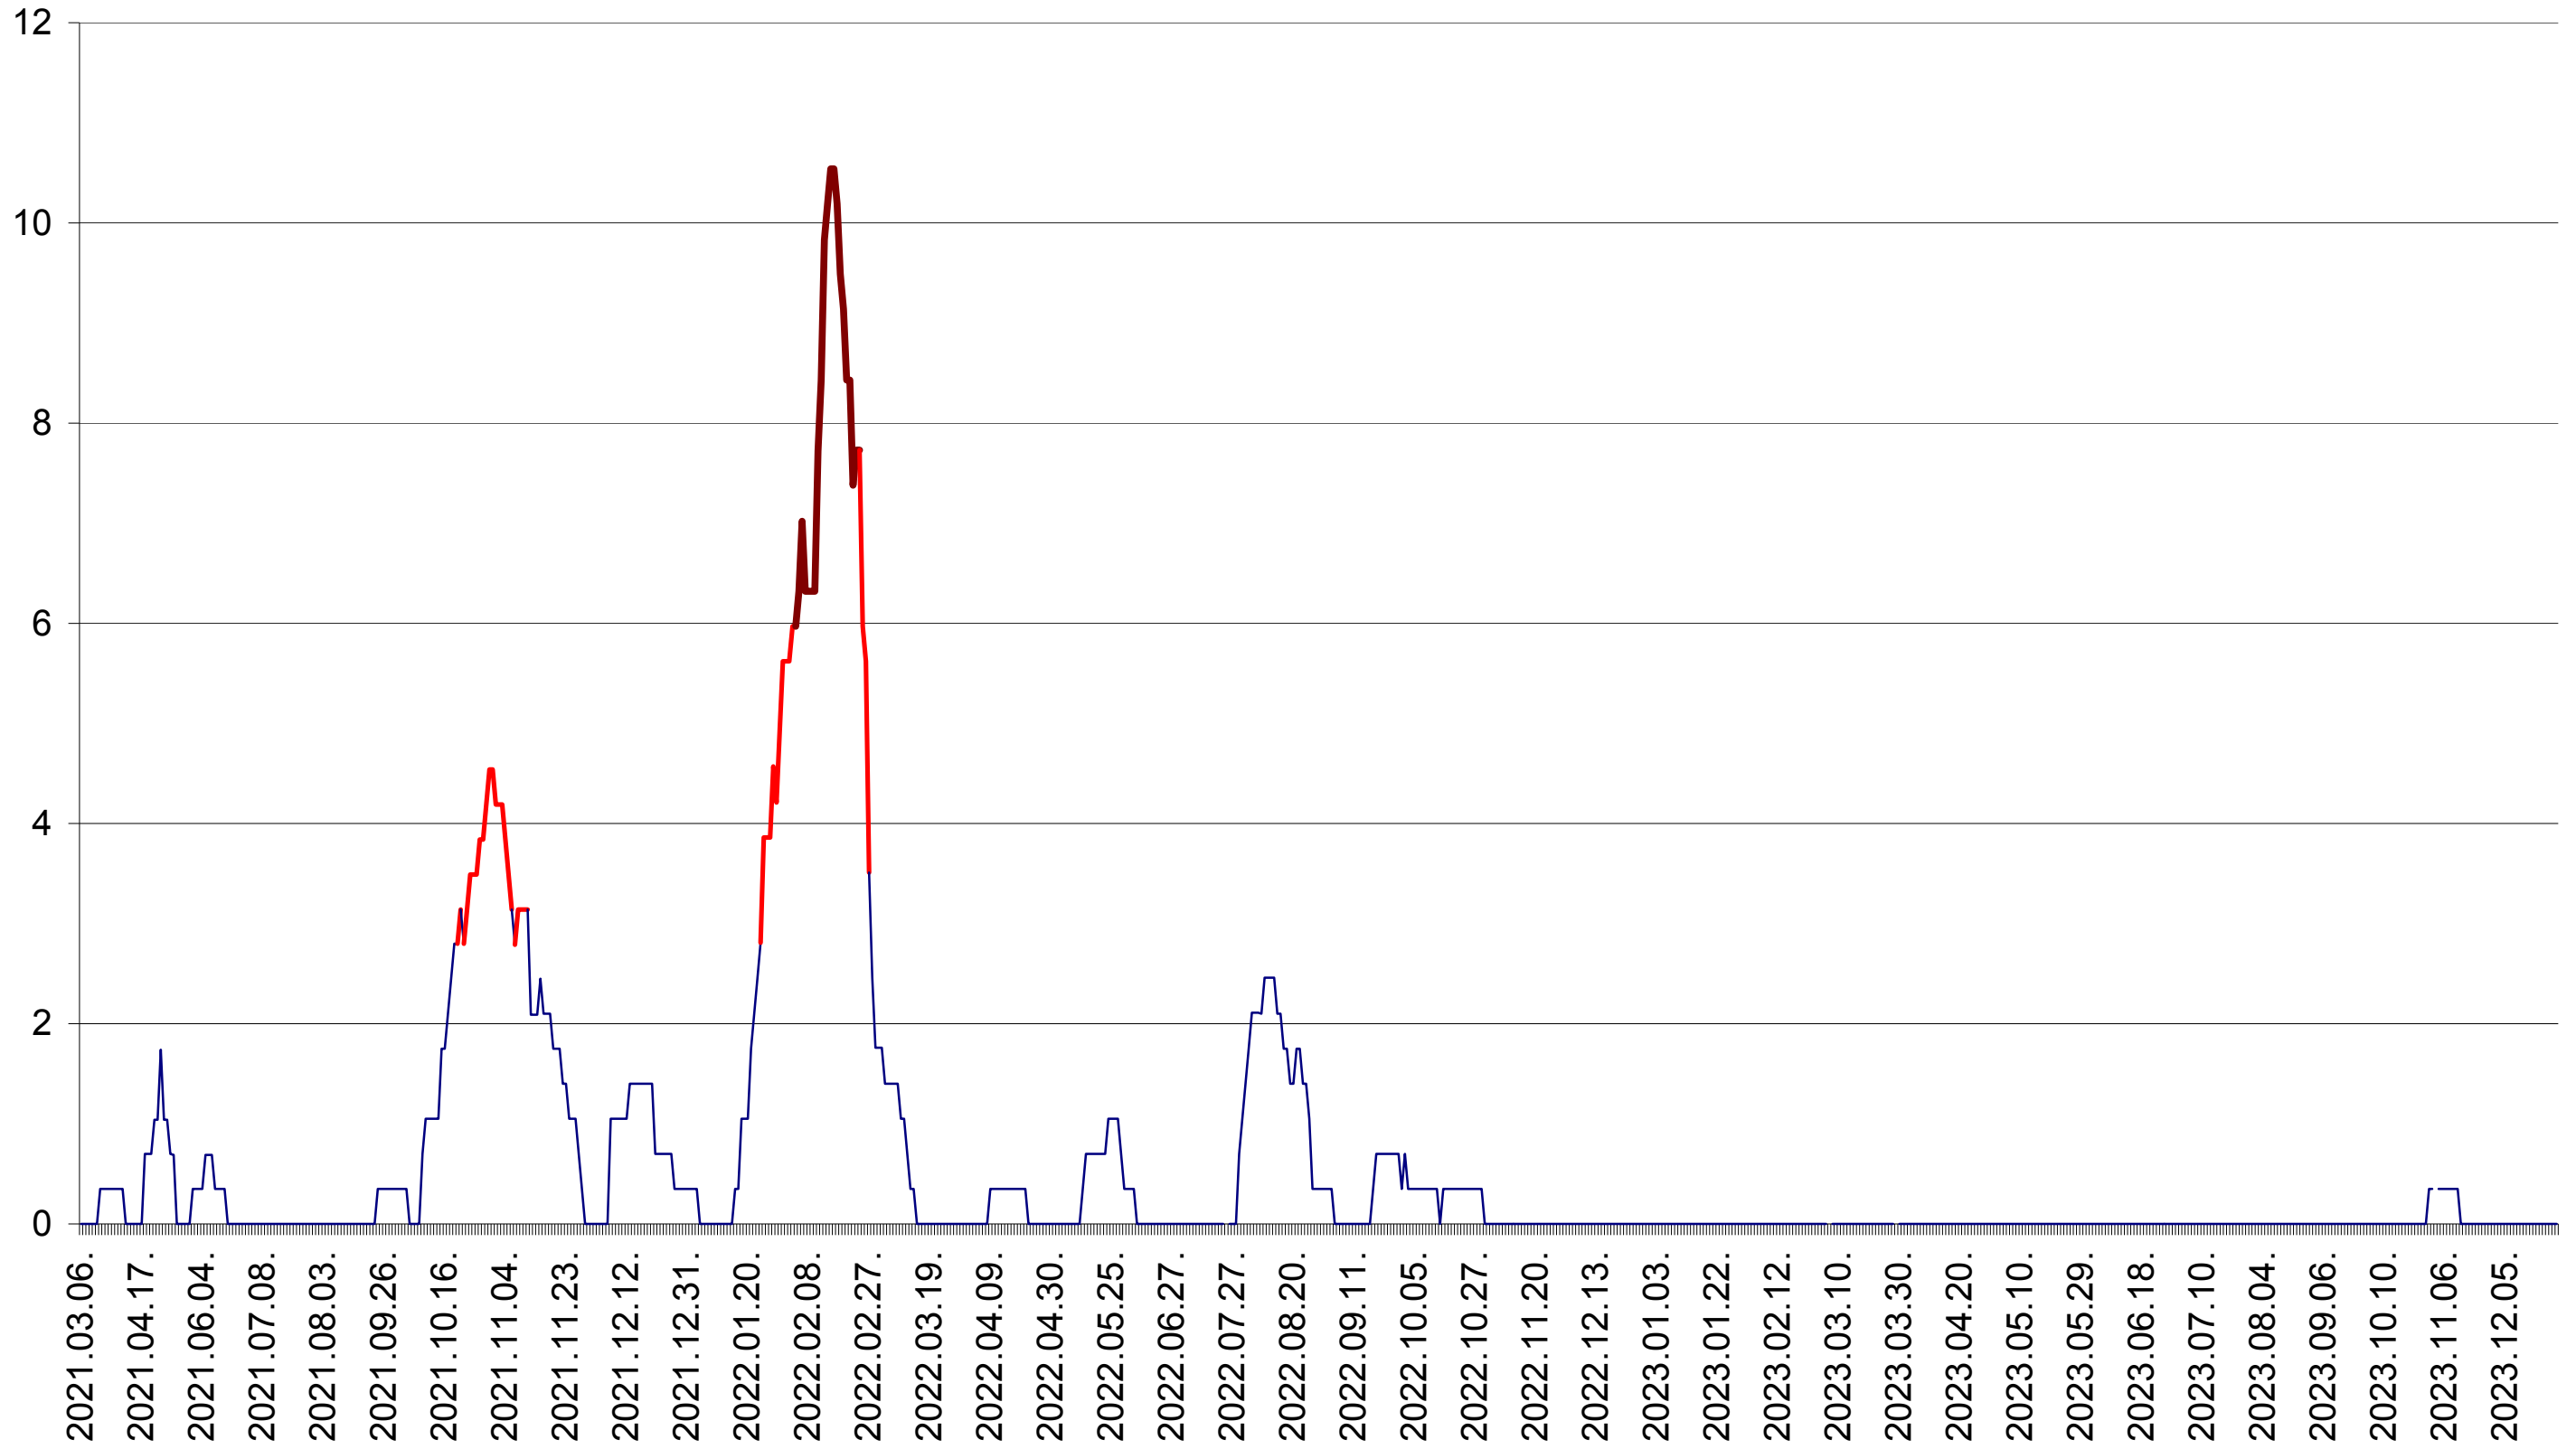

SICULENI - Evolutia incidentei cumulate pe 14 zile la ‰ de locuitori
2021.03.07. - 2024.01.04.

SECUIENI - Evolutia incidentei cumulate pe 14 zile la ‰ de locuitori
2021.03.07. - 2024.01.04.