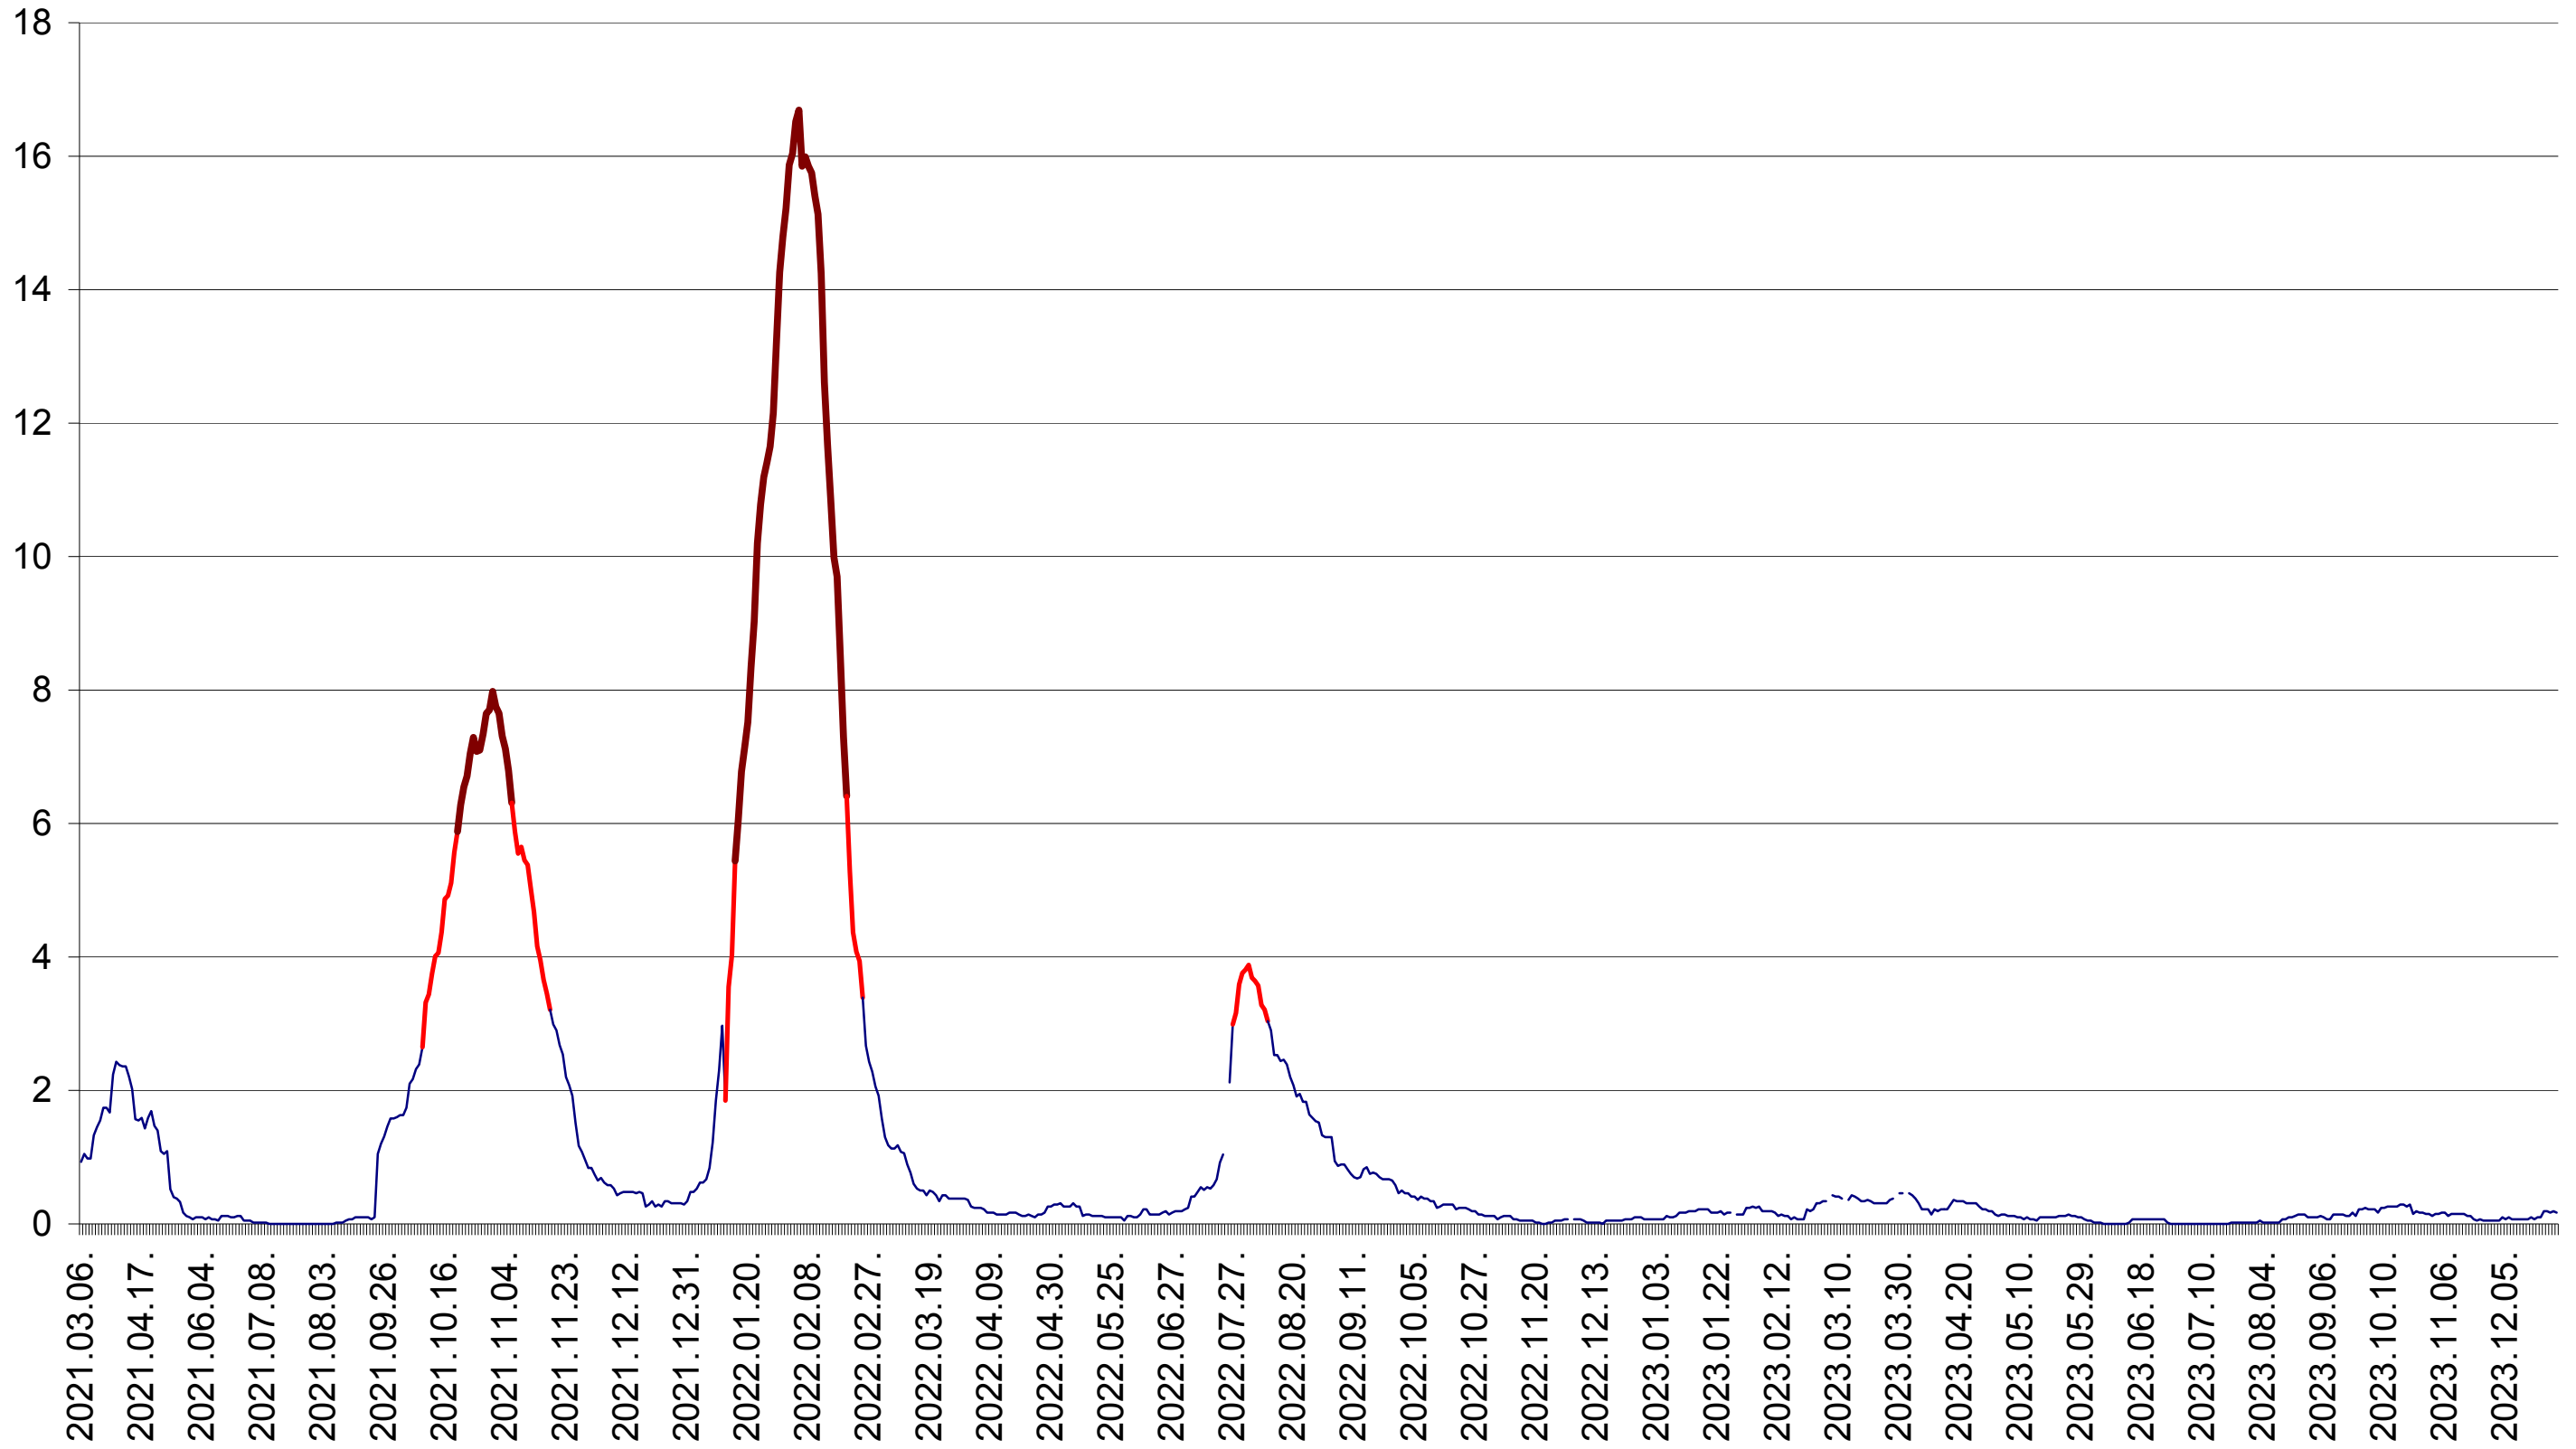

LĂZAREA - Evolutia incidentei cumulate pe 14 zile la ‰ de locuitori  
2021.03.07. - 2024.01.04.

LELICENI - Evolutia incidentei cumulate pe 14 zile la ‰ de locuitori  
2021.03.07. - 2024.01.04.

LUETA - Evolutia incidentei cumulate pe 14 zile la ‰ de locuitori  
2021.03.07. - 2024.01.04.

LUNCA DE JOS - Evolutia incidentei cumulate pe 14 zile la ‰ de locuitori  
2021.03.07. - 2024.01.04.

LUNCA DE SUS - Evolutia incidentei cumulate pe 14 zile la ‰ de locuitori  
2021.03.07. - 2024.01.04.

LUPENI - Evolutia incidentei cumulate pe 14 zile la ‰ de locuitori  
2021.03.07. - 2024.01.04.

MĂDĂRAȘ - Evolutia incidentei cumulate pe 14 zile la ‰ de locuitori  
2021.03.07. - 2024.01.04.

MĂRTINIȘ - Evolutia incidentei cumulate pe 14 zile la ‰ de locuitori  
2021.03.07. - 2024.01.04.

MEREȘTI - Evolutia incidentei cumulate pe 14 zile la ‰ de locuitori  
2021.03.07. - 2024.01.04.

MUNICIPIUL MIERCUREA-CIUC - Evolutia incidentei cumulate pe 14 zile la ‰ de locuitori  
2021.03.07. - 2024.01.04.