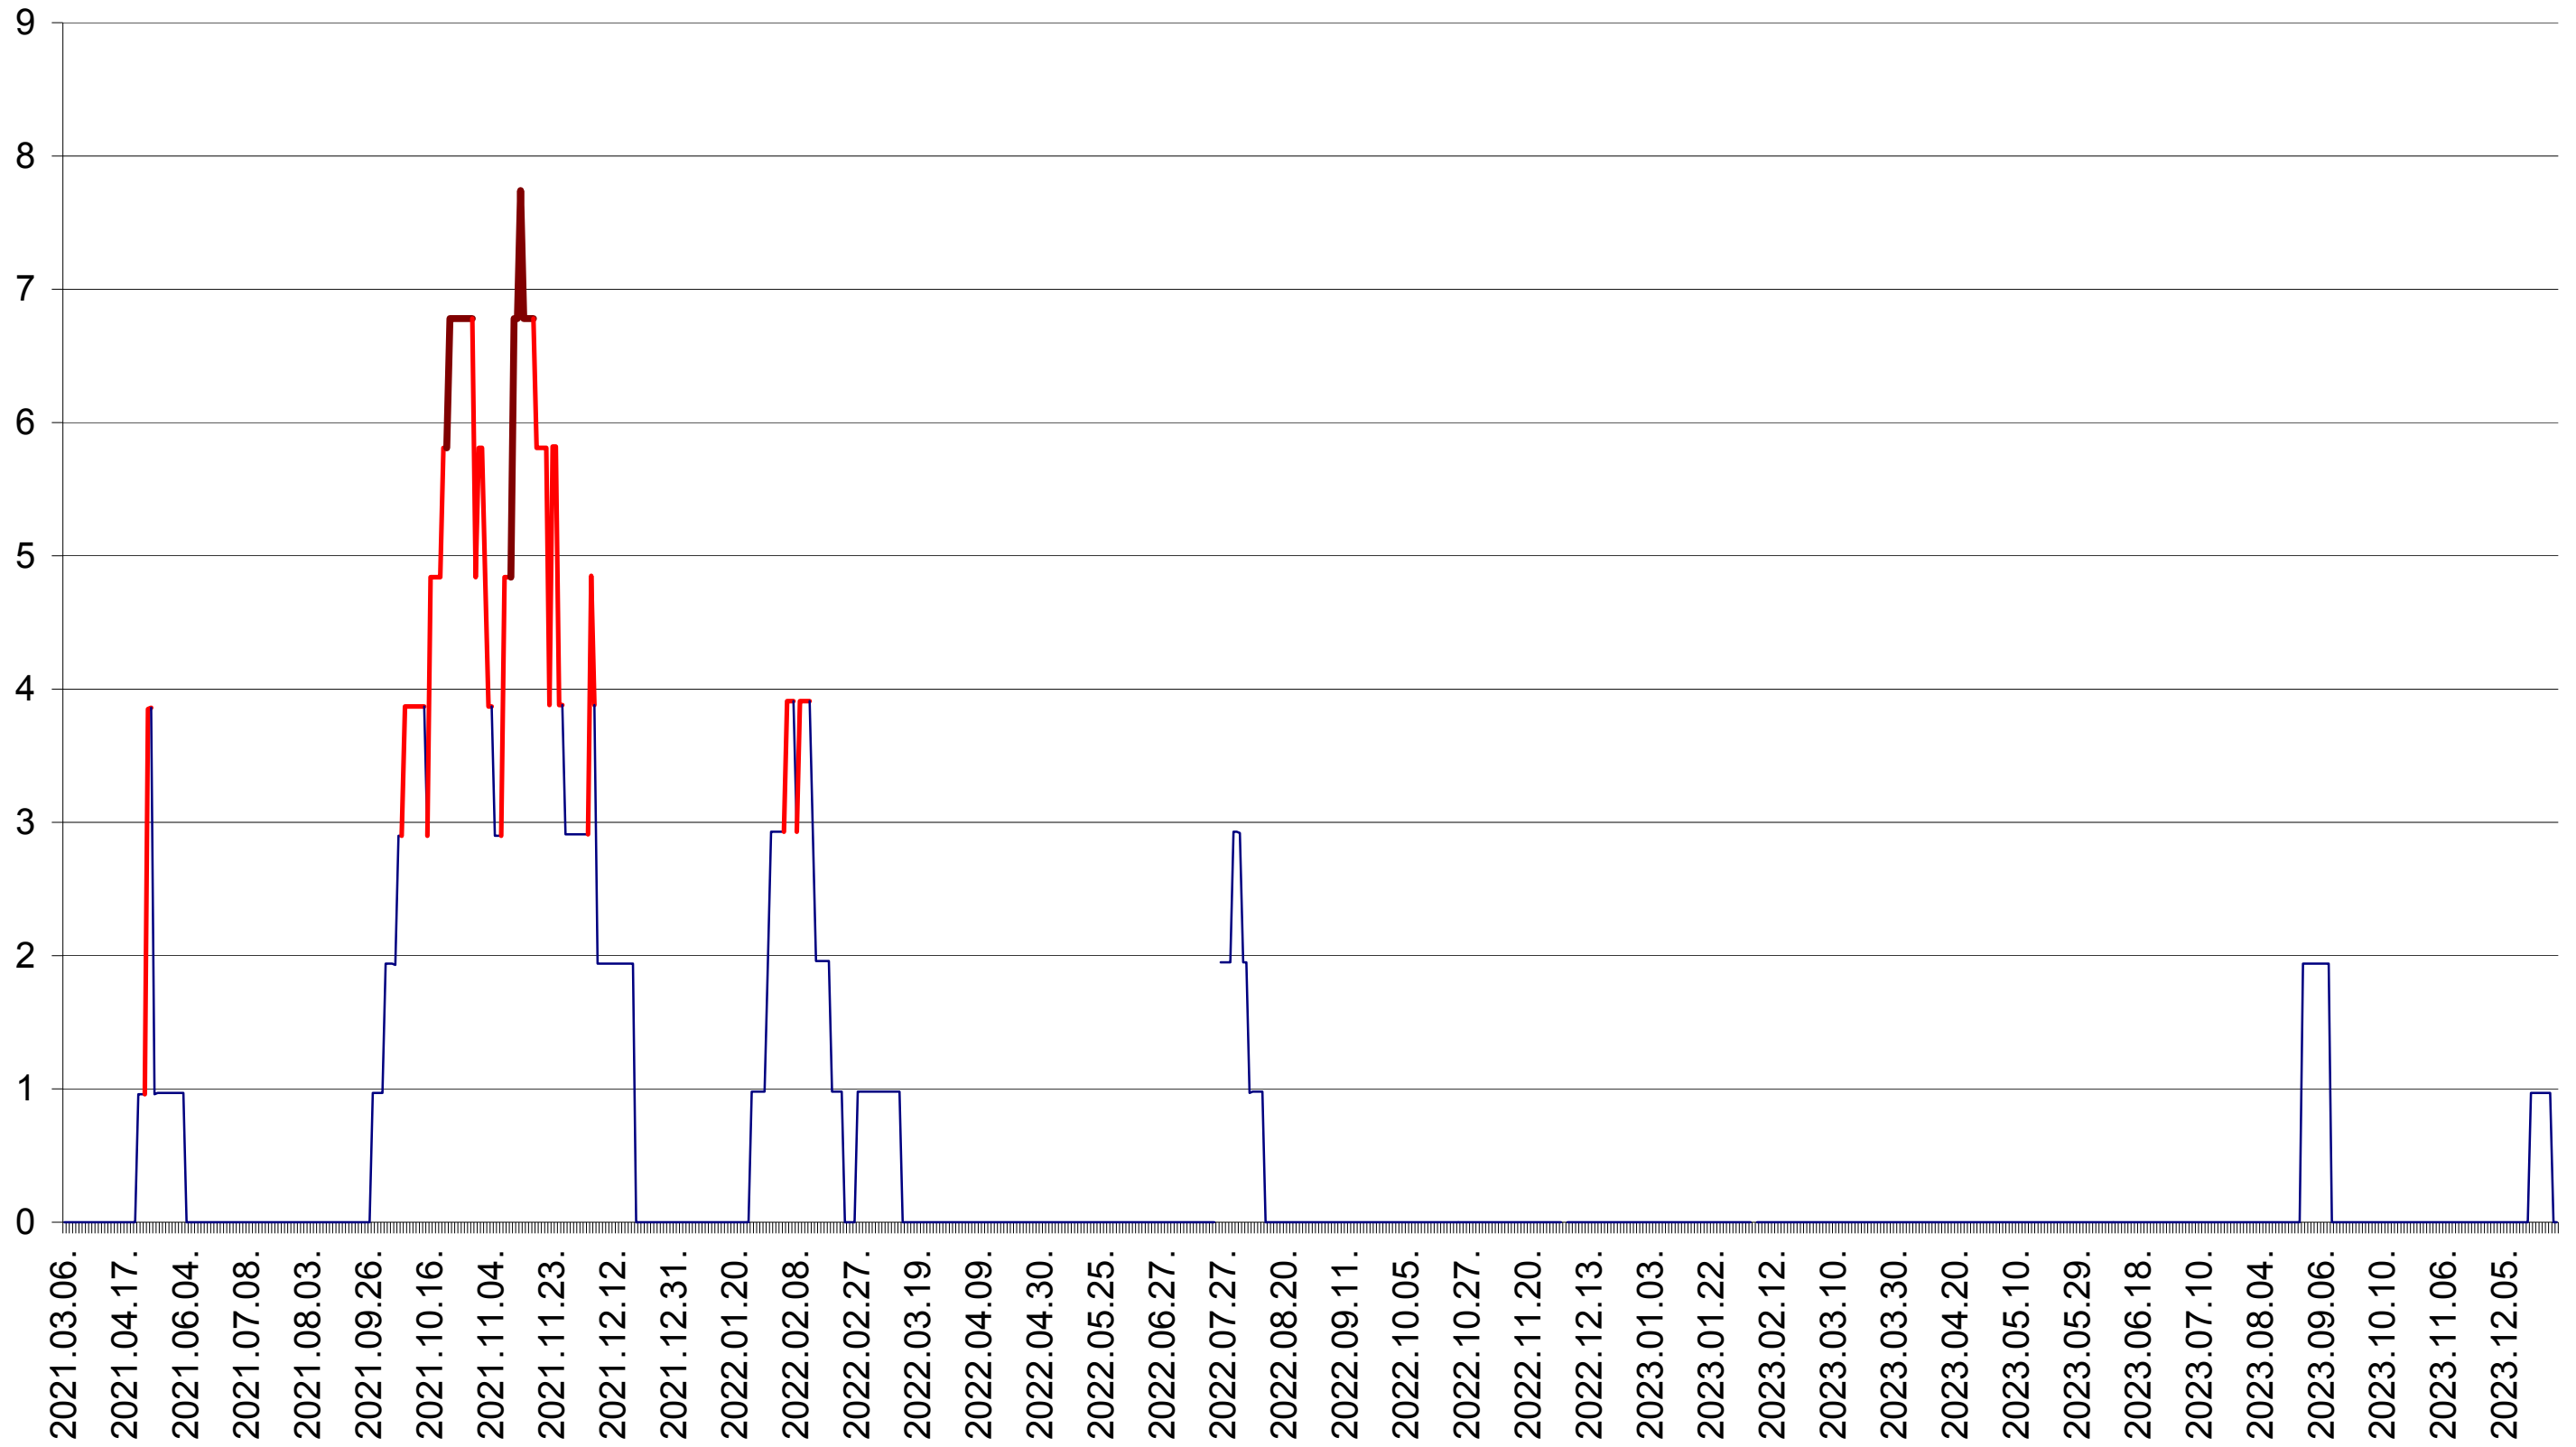

CORBU - Evolutia incidentei cumulate pe 14 zile la ‰ de locuitori  
2021.03.07. - 2024.01.04.

CORUND - Evolutia incidentei cumulate pe 14 zile la ‰ de locuitori  
2021.03.07. - 2024.01.04.

COZMENI - Evolutia incidentei cumulate pe 14 zile la ‰ de locuitori  
2021.03.07. - 2024.01.04.

ORAȘ CRISTURU SECUIESC - Evolutia incidentei cumulate pe 14 zile la ‰ de locuitori  
2021.03.07. - 2024.01.04.

DĂNEȘTI - Evolutia incidentei cumulate pe 14 zile la ‰ de locuitori  
2021.03.07. - 2024.01.04.

DÂRJIU - Evolutia incidentei cumulate pe 14 zile la ‰ de locuitori  
2021.03.07. - 2024.01.04.

DEALU - Evolutia incidentei cumulate pe 14 zile la ‰ de locuitori  
2021.03.07. - 2024.01.04.

DITRĂU - Evolutia incidentei cumulate pe 14 zile la ‰ de locuitori  
2021.03.07. - 2024.01.04.