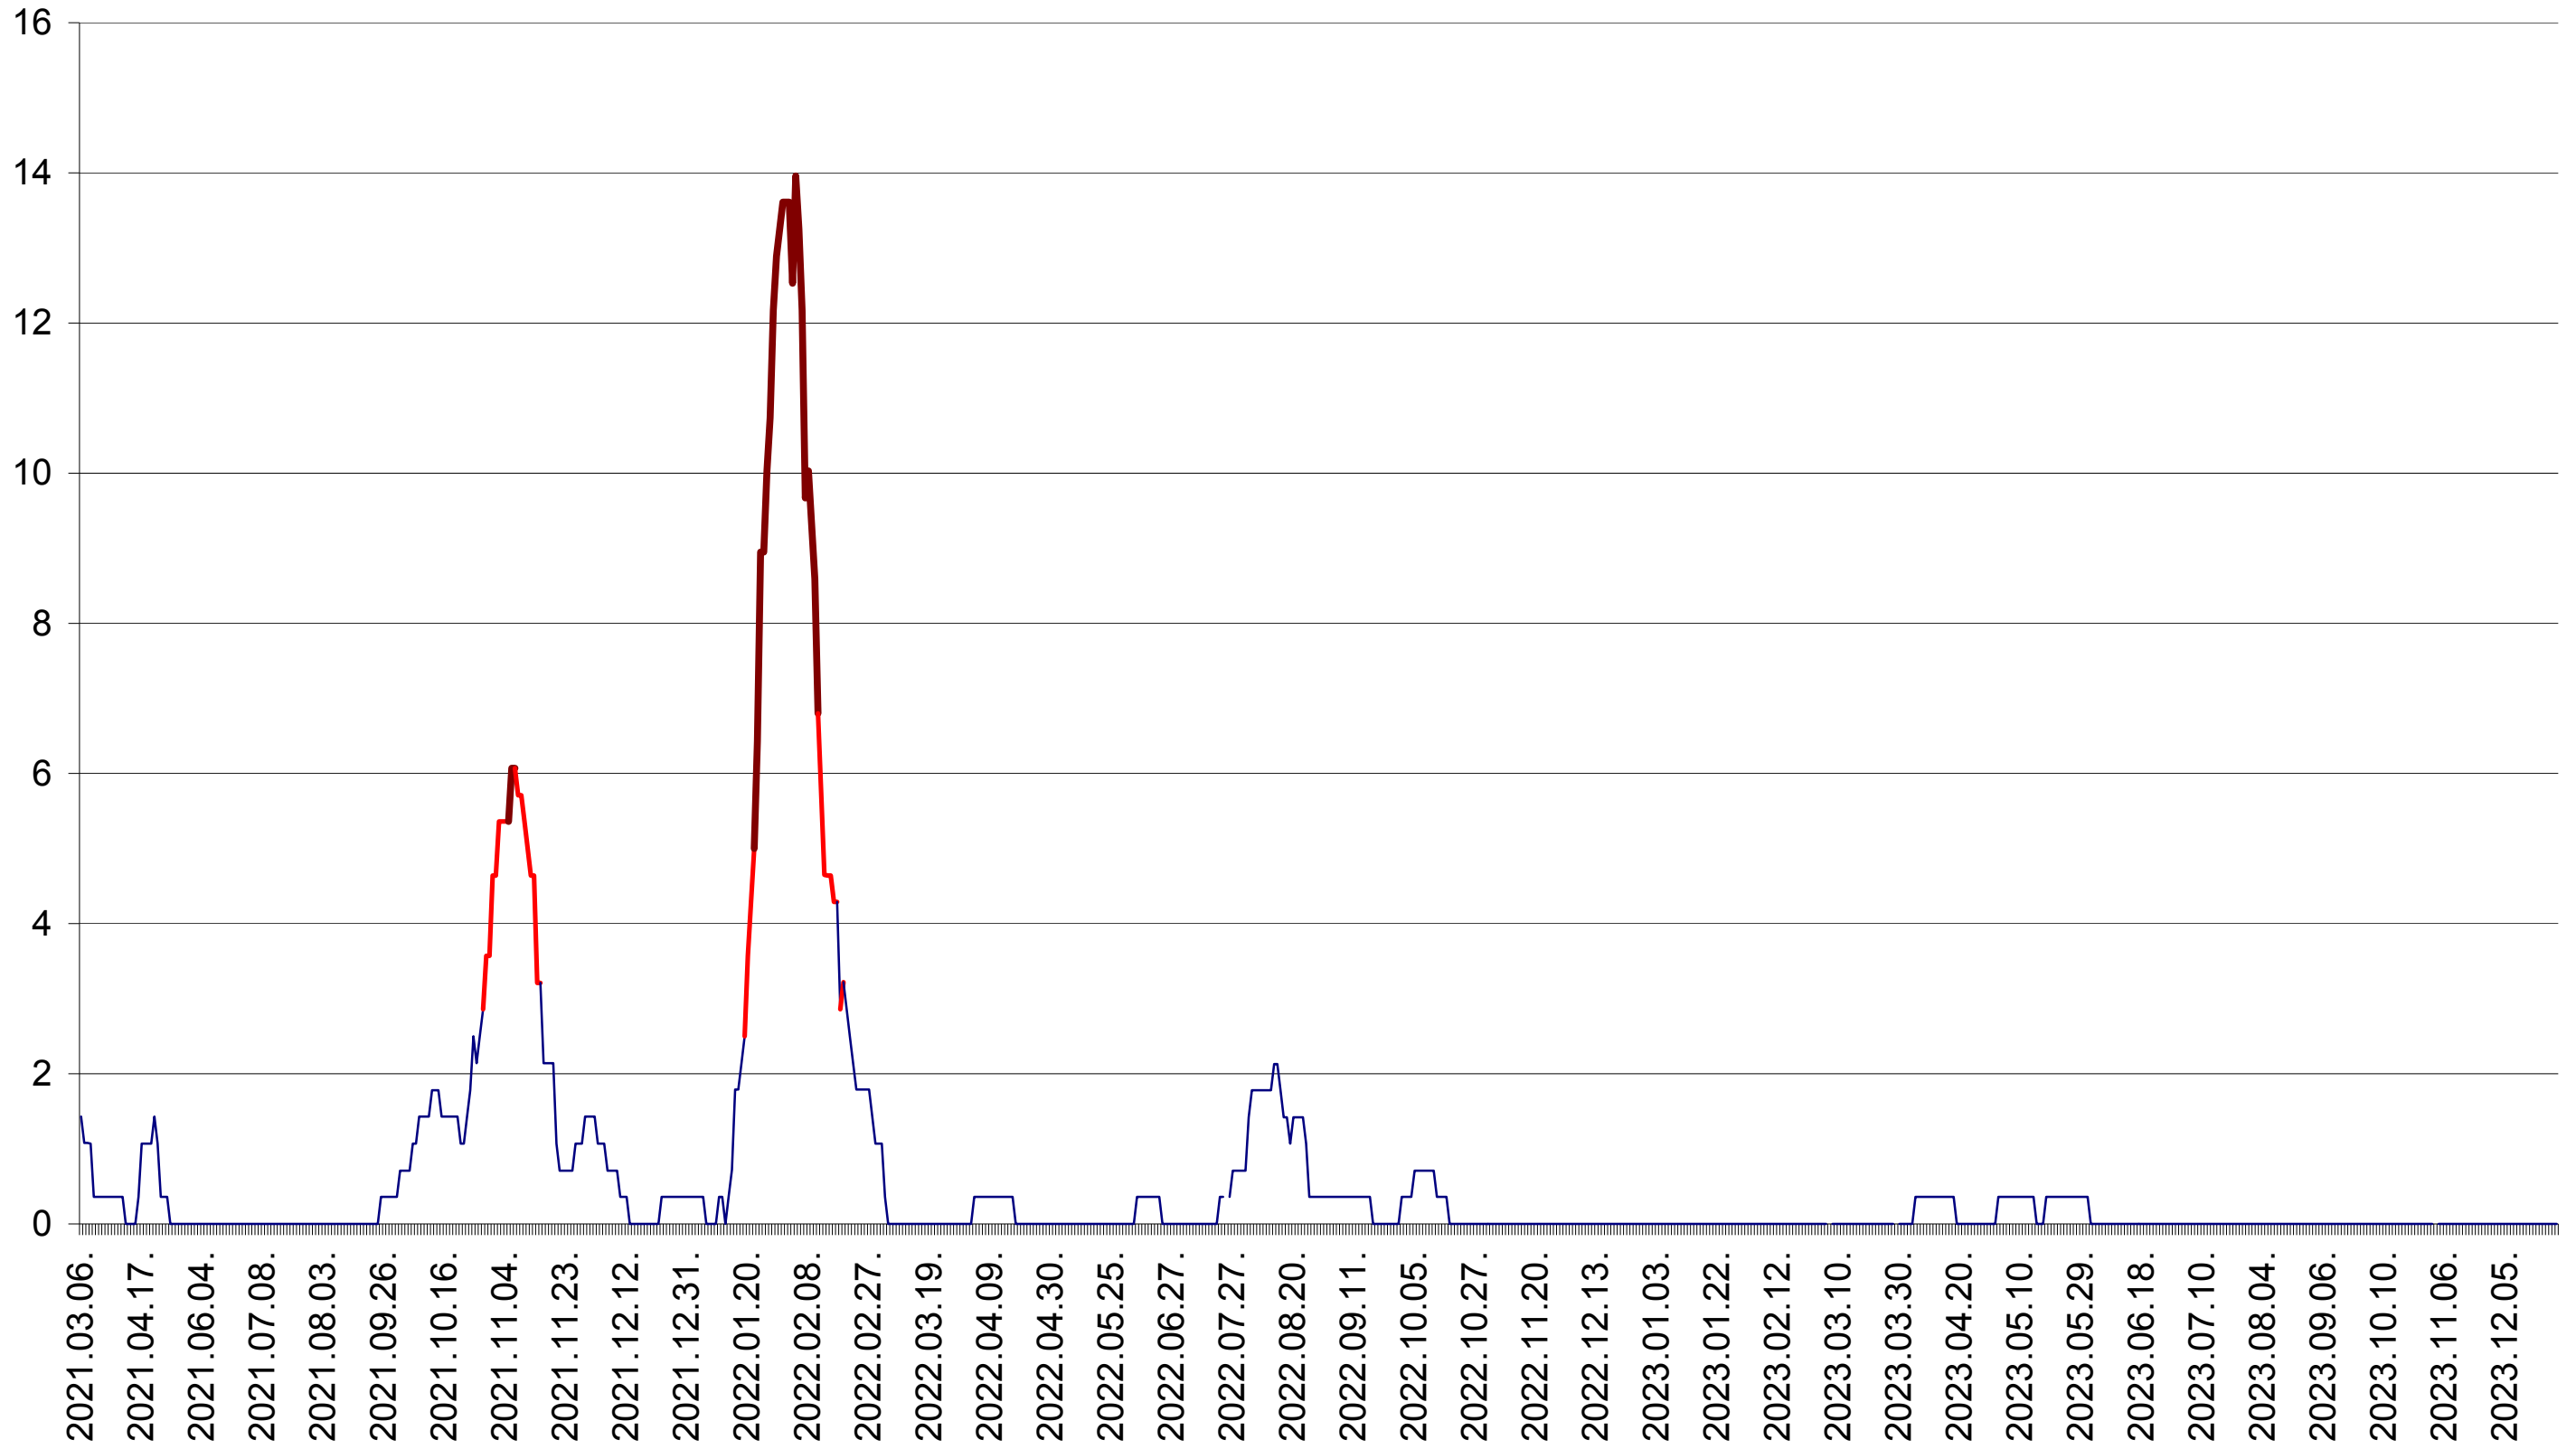

ȘIMONEȘTI - Evolutia incidentei cumulate pe 14 zile la ‰ de locuitori
2021.03.07. - 2024.01.04.

SICULENI - Evolutia incidentei cumulate pe 14 zile la ‰ de locuitori
2021.03.07. - 2024.01.04.