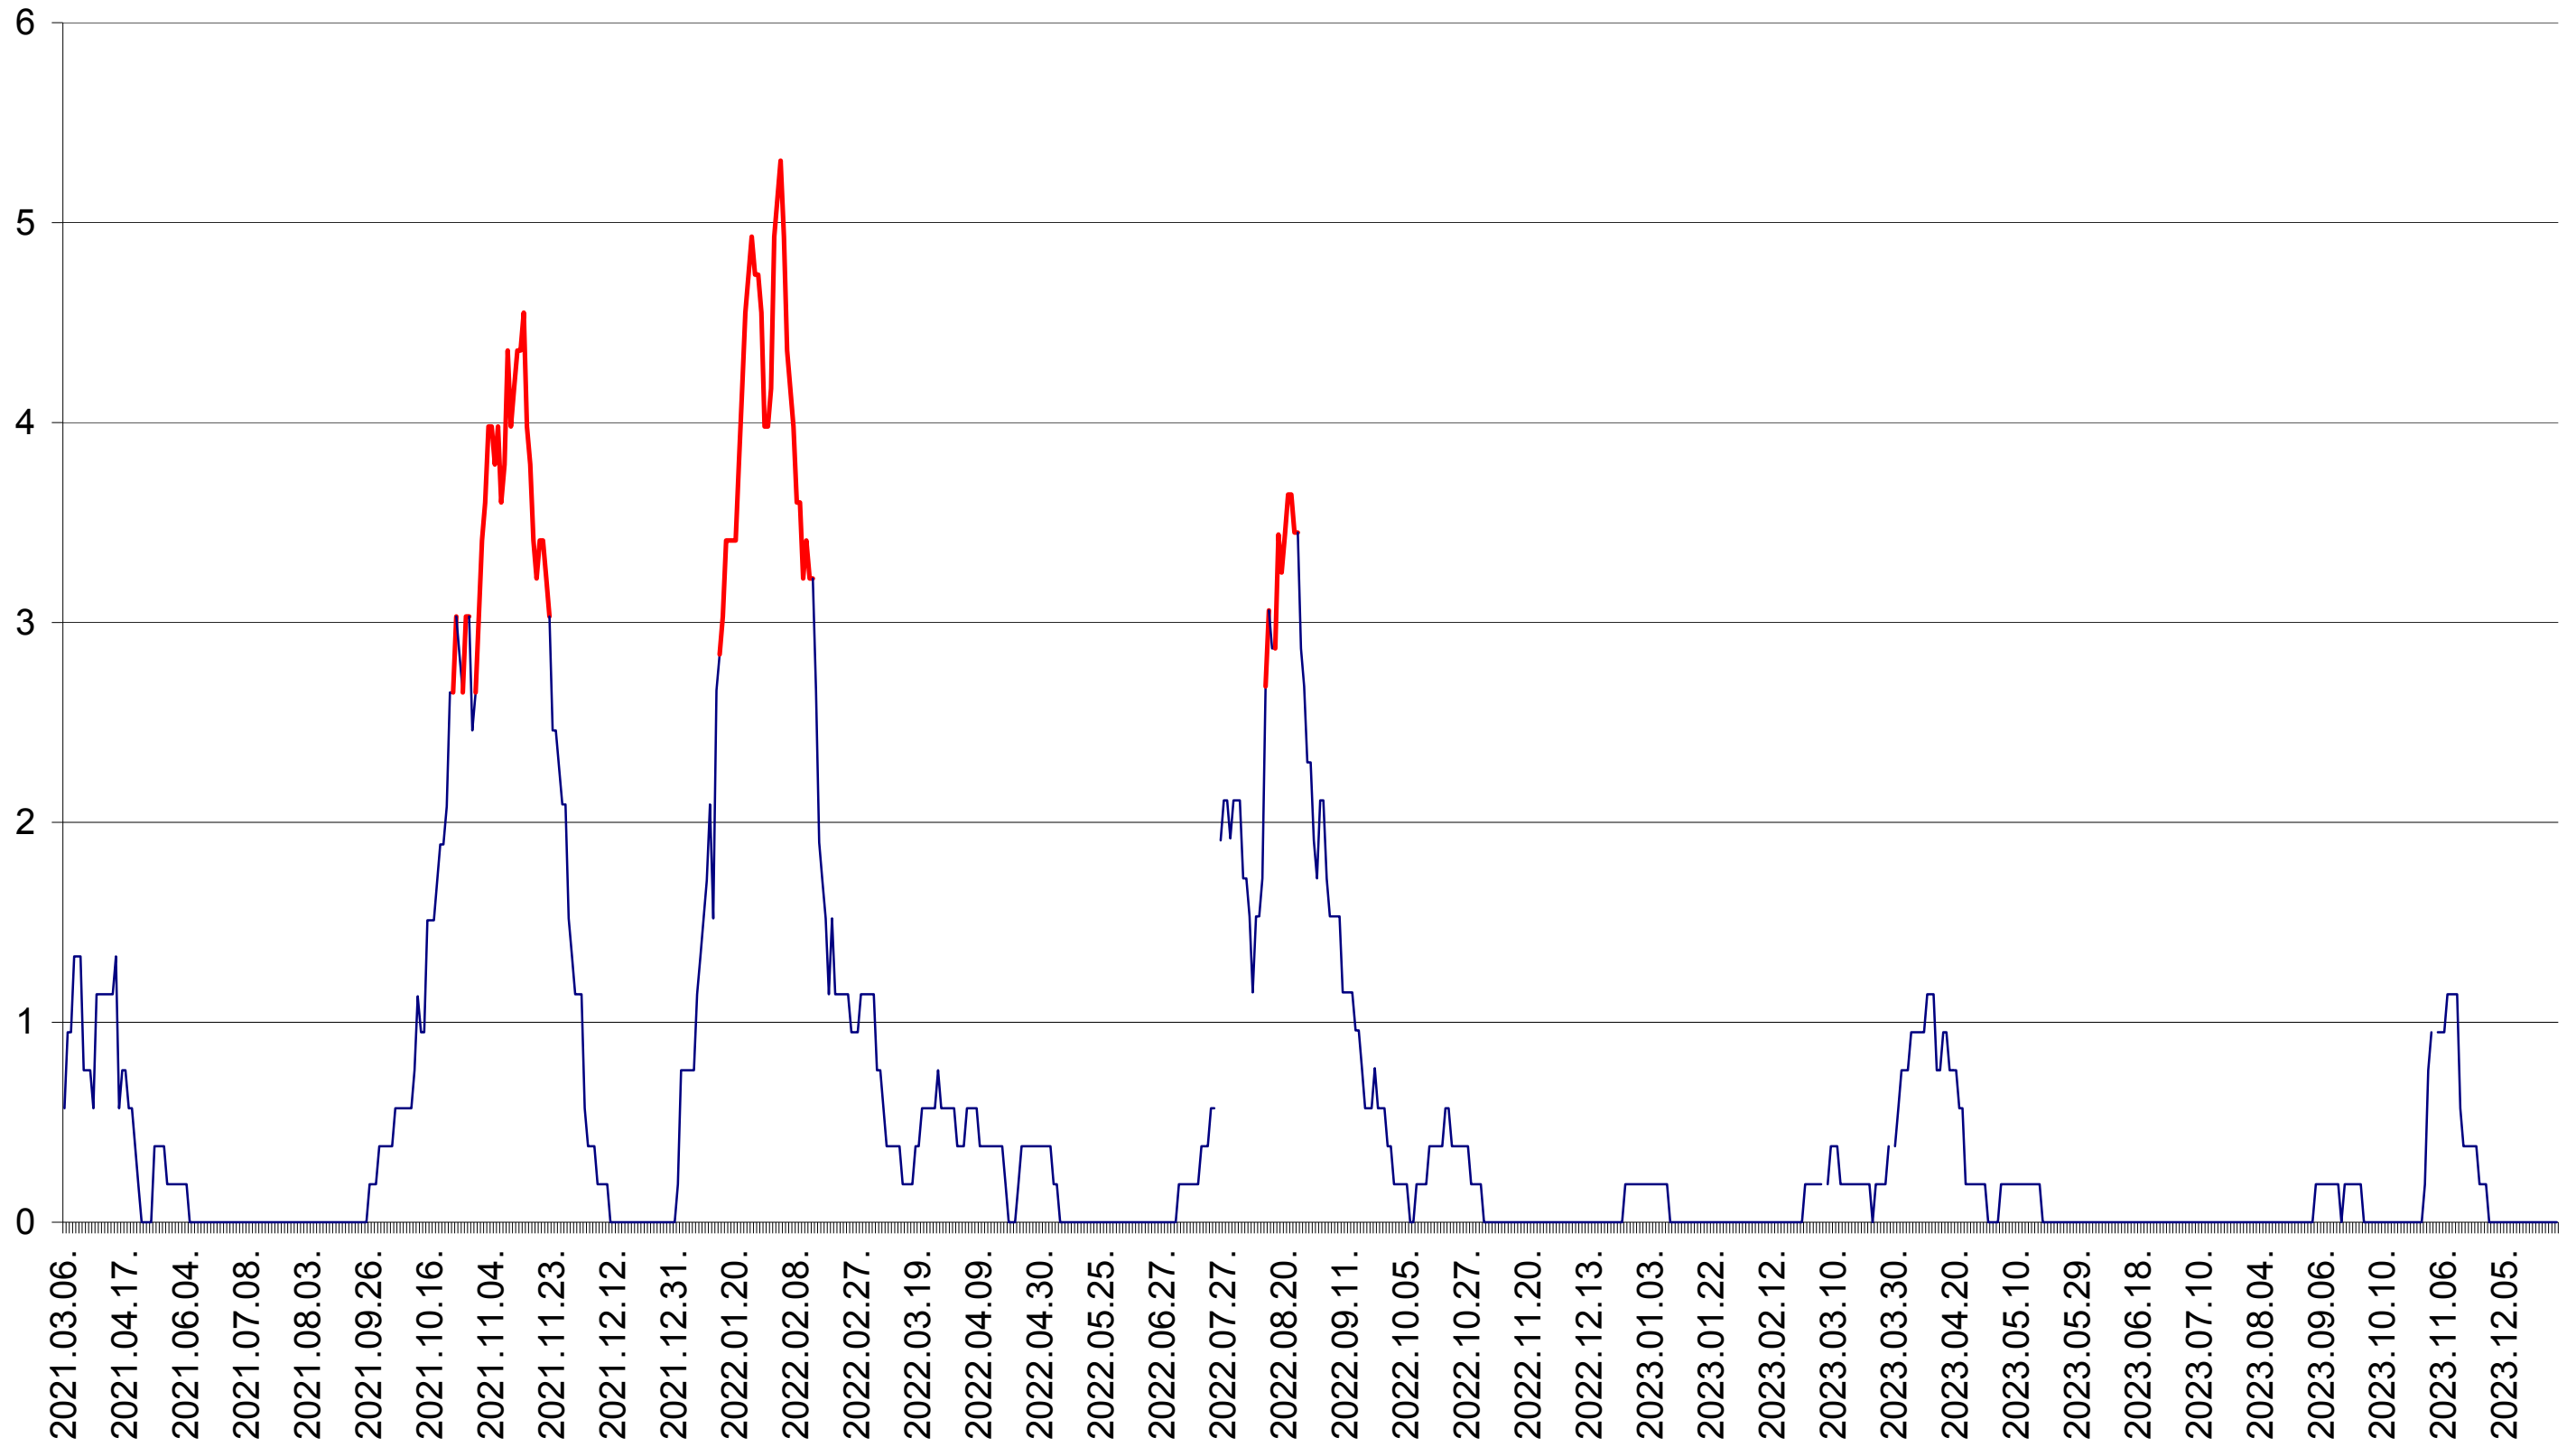

TOMEȘTI - Evolutia incidentei cumulate pe 14 zile la ‰ de locuitori
2021.03.07. - 2024.01.04.

SUSENI - Evolutia incidentei cumulate pe 14 zile la ‰ de locuitori
2021.03.07. - 2024.01.04.