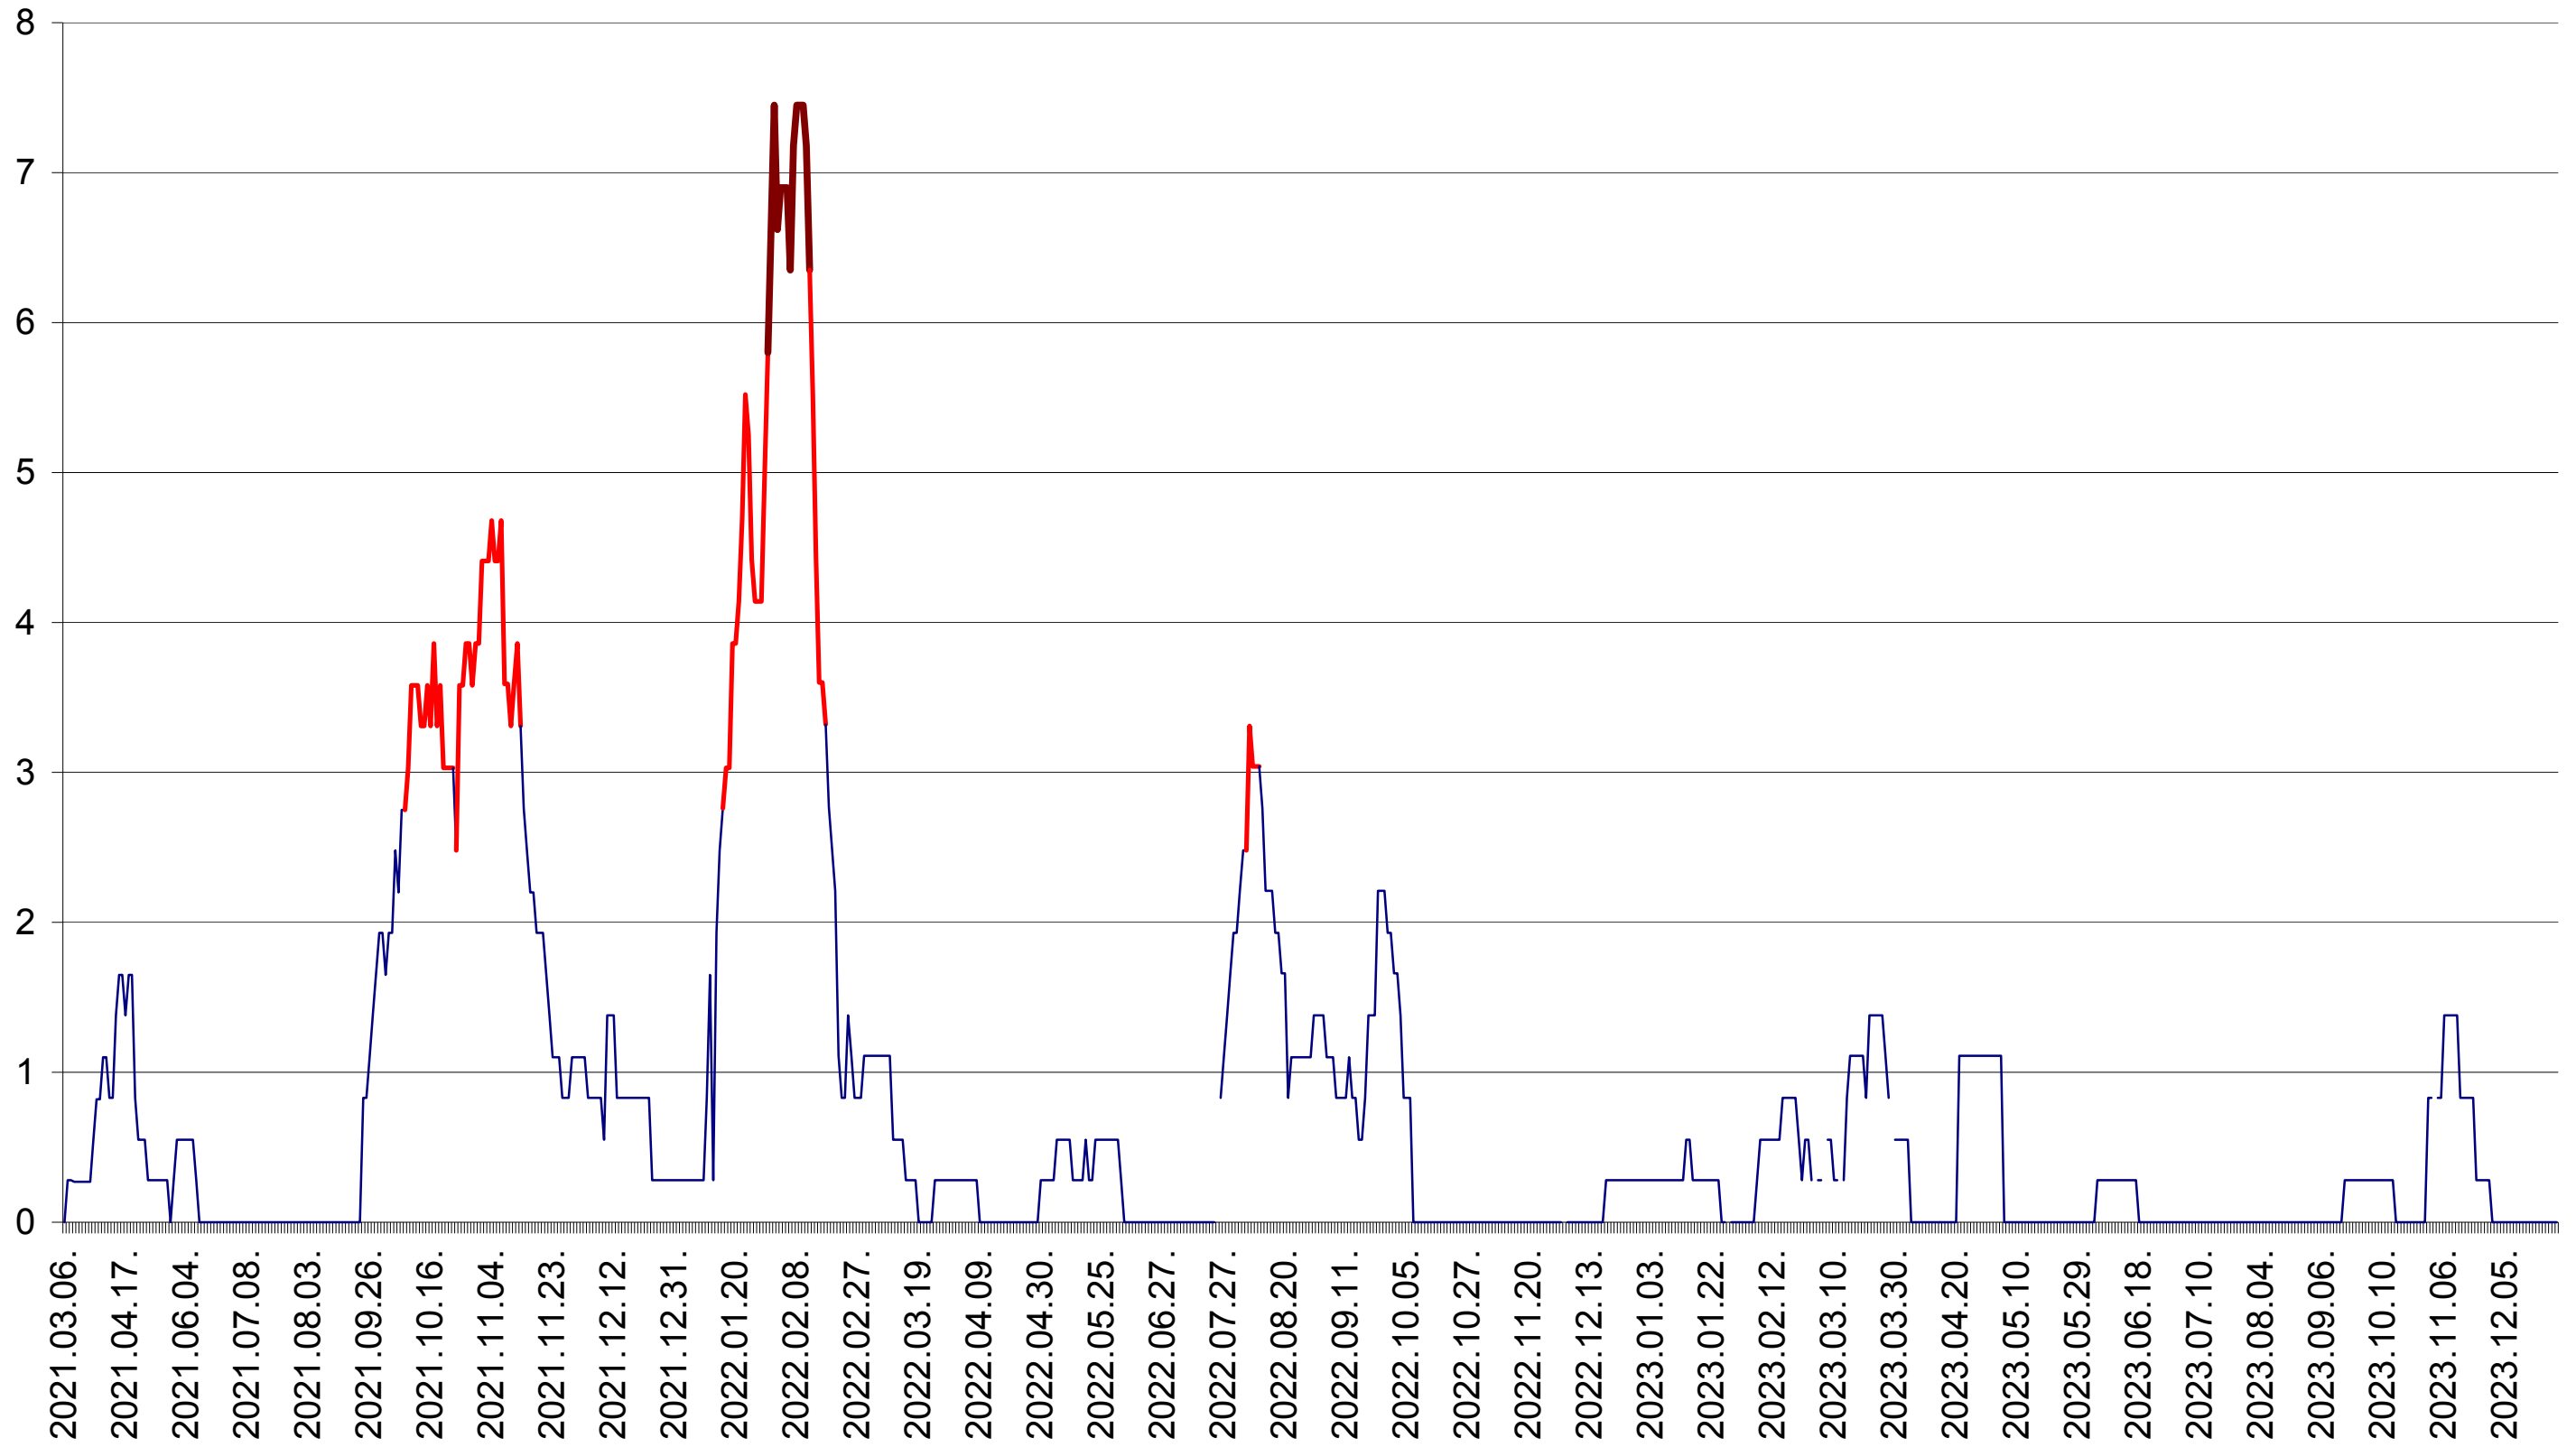

SÂNTIMBRU - Evolutia incidentei cumulate pe 14 zile la ‰ de locuitori
2021.03.07. - 2024.01.04.

SÂNSIMION - Evolutia incidentei cumulate pe 14 zile la ‰ de locuitori
2021.03.07. - 2024.01.04.