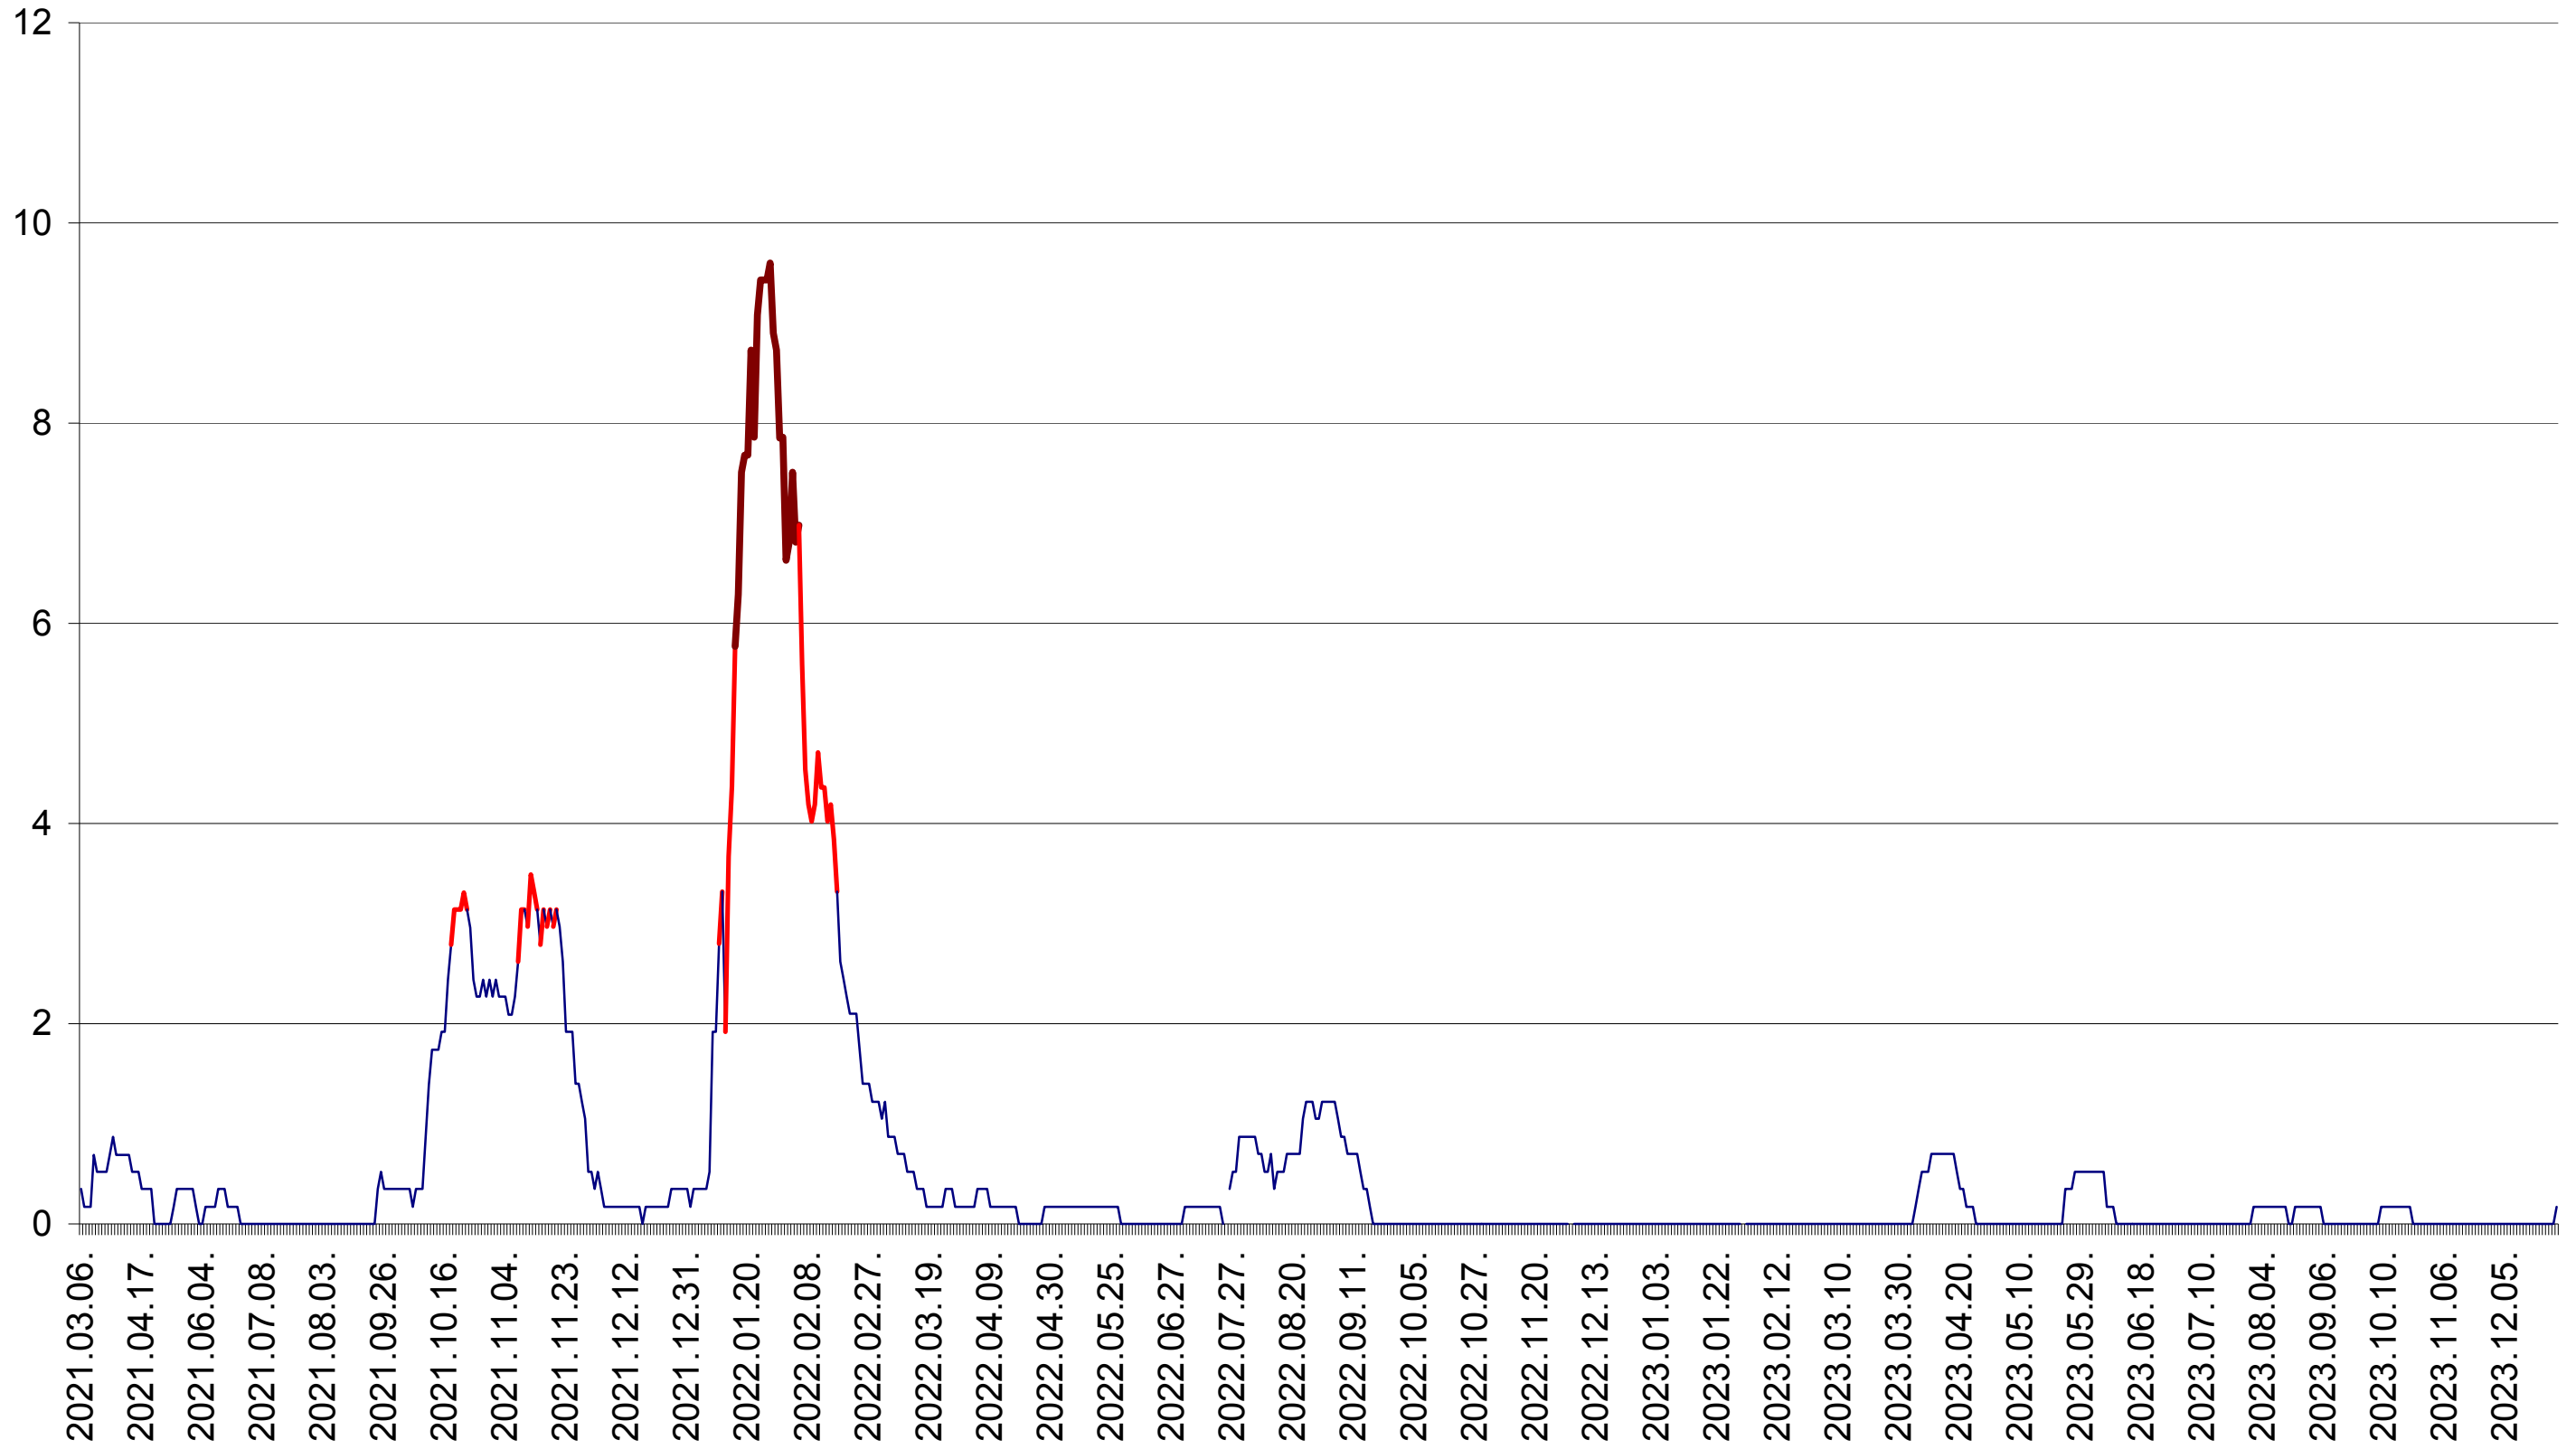

DÂRJIU - Evolutia incidentei cumulate pe 14 zile la ‰ de locuitori  
2021.03.07. - 2024.01.04.

DEALU - Evolutia incidentei cumulate pe 14 zile la ‰ de locuitori  
2021.03.07. - 2024.01.04.

DITRĂU - Evolutia incidentei cumulate pe 14 zile la ‰ de locuitori  
2021.03.07. - 2024.01.04.

FELICENI - Evolutia incidentei cumulate pe 14 zile la ‰ de locuitori  
2021.03.07. - 2024.01.04.

FRUMOASA - Evolutia incidentei cumulate pe 14 zile la ‰ de locuitori  
2021.03.07. - 2024.01.04.

GĂLĂUȚAȘ - Evolutia incidentei cumulate pe 14 zile la ‰ de locuitori  
2021.03.07. - 2024.01.04.

MUNICIPIUL GHEORGHENI - Evolutia incidentei cumulate pe 14 zile la ‰ de locuitori  
2021.03.07. - 2024.01.04.

JOSENI - Evolutia incidentei cumulate pe 14 zile la ‰ de locuitori  
2021.03.07. - 2024.01.04.

LĂZAREA - Evolutia incidentei cumulate pe 14 zile la ‰ de locuitori  
2021.03.07. - 2024.01.04.

LELICENI - Evolutia incidentei cumulate pe 14 zile la ‰ de locuitori  
2021.03.07. - 2024.01.04.

LUETA - Evolutia incidentei cumulate pe 14 zile la ‰ de locuitori  
2021.03.07. - 2024.01.04.