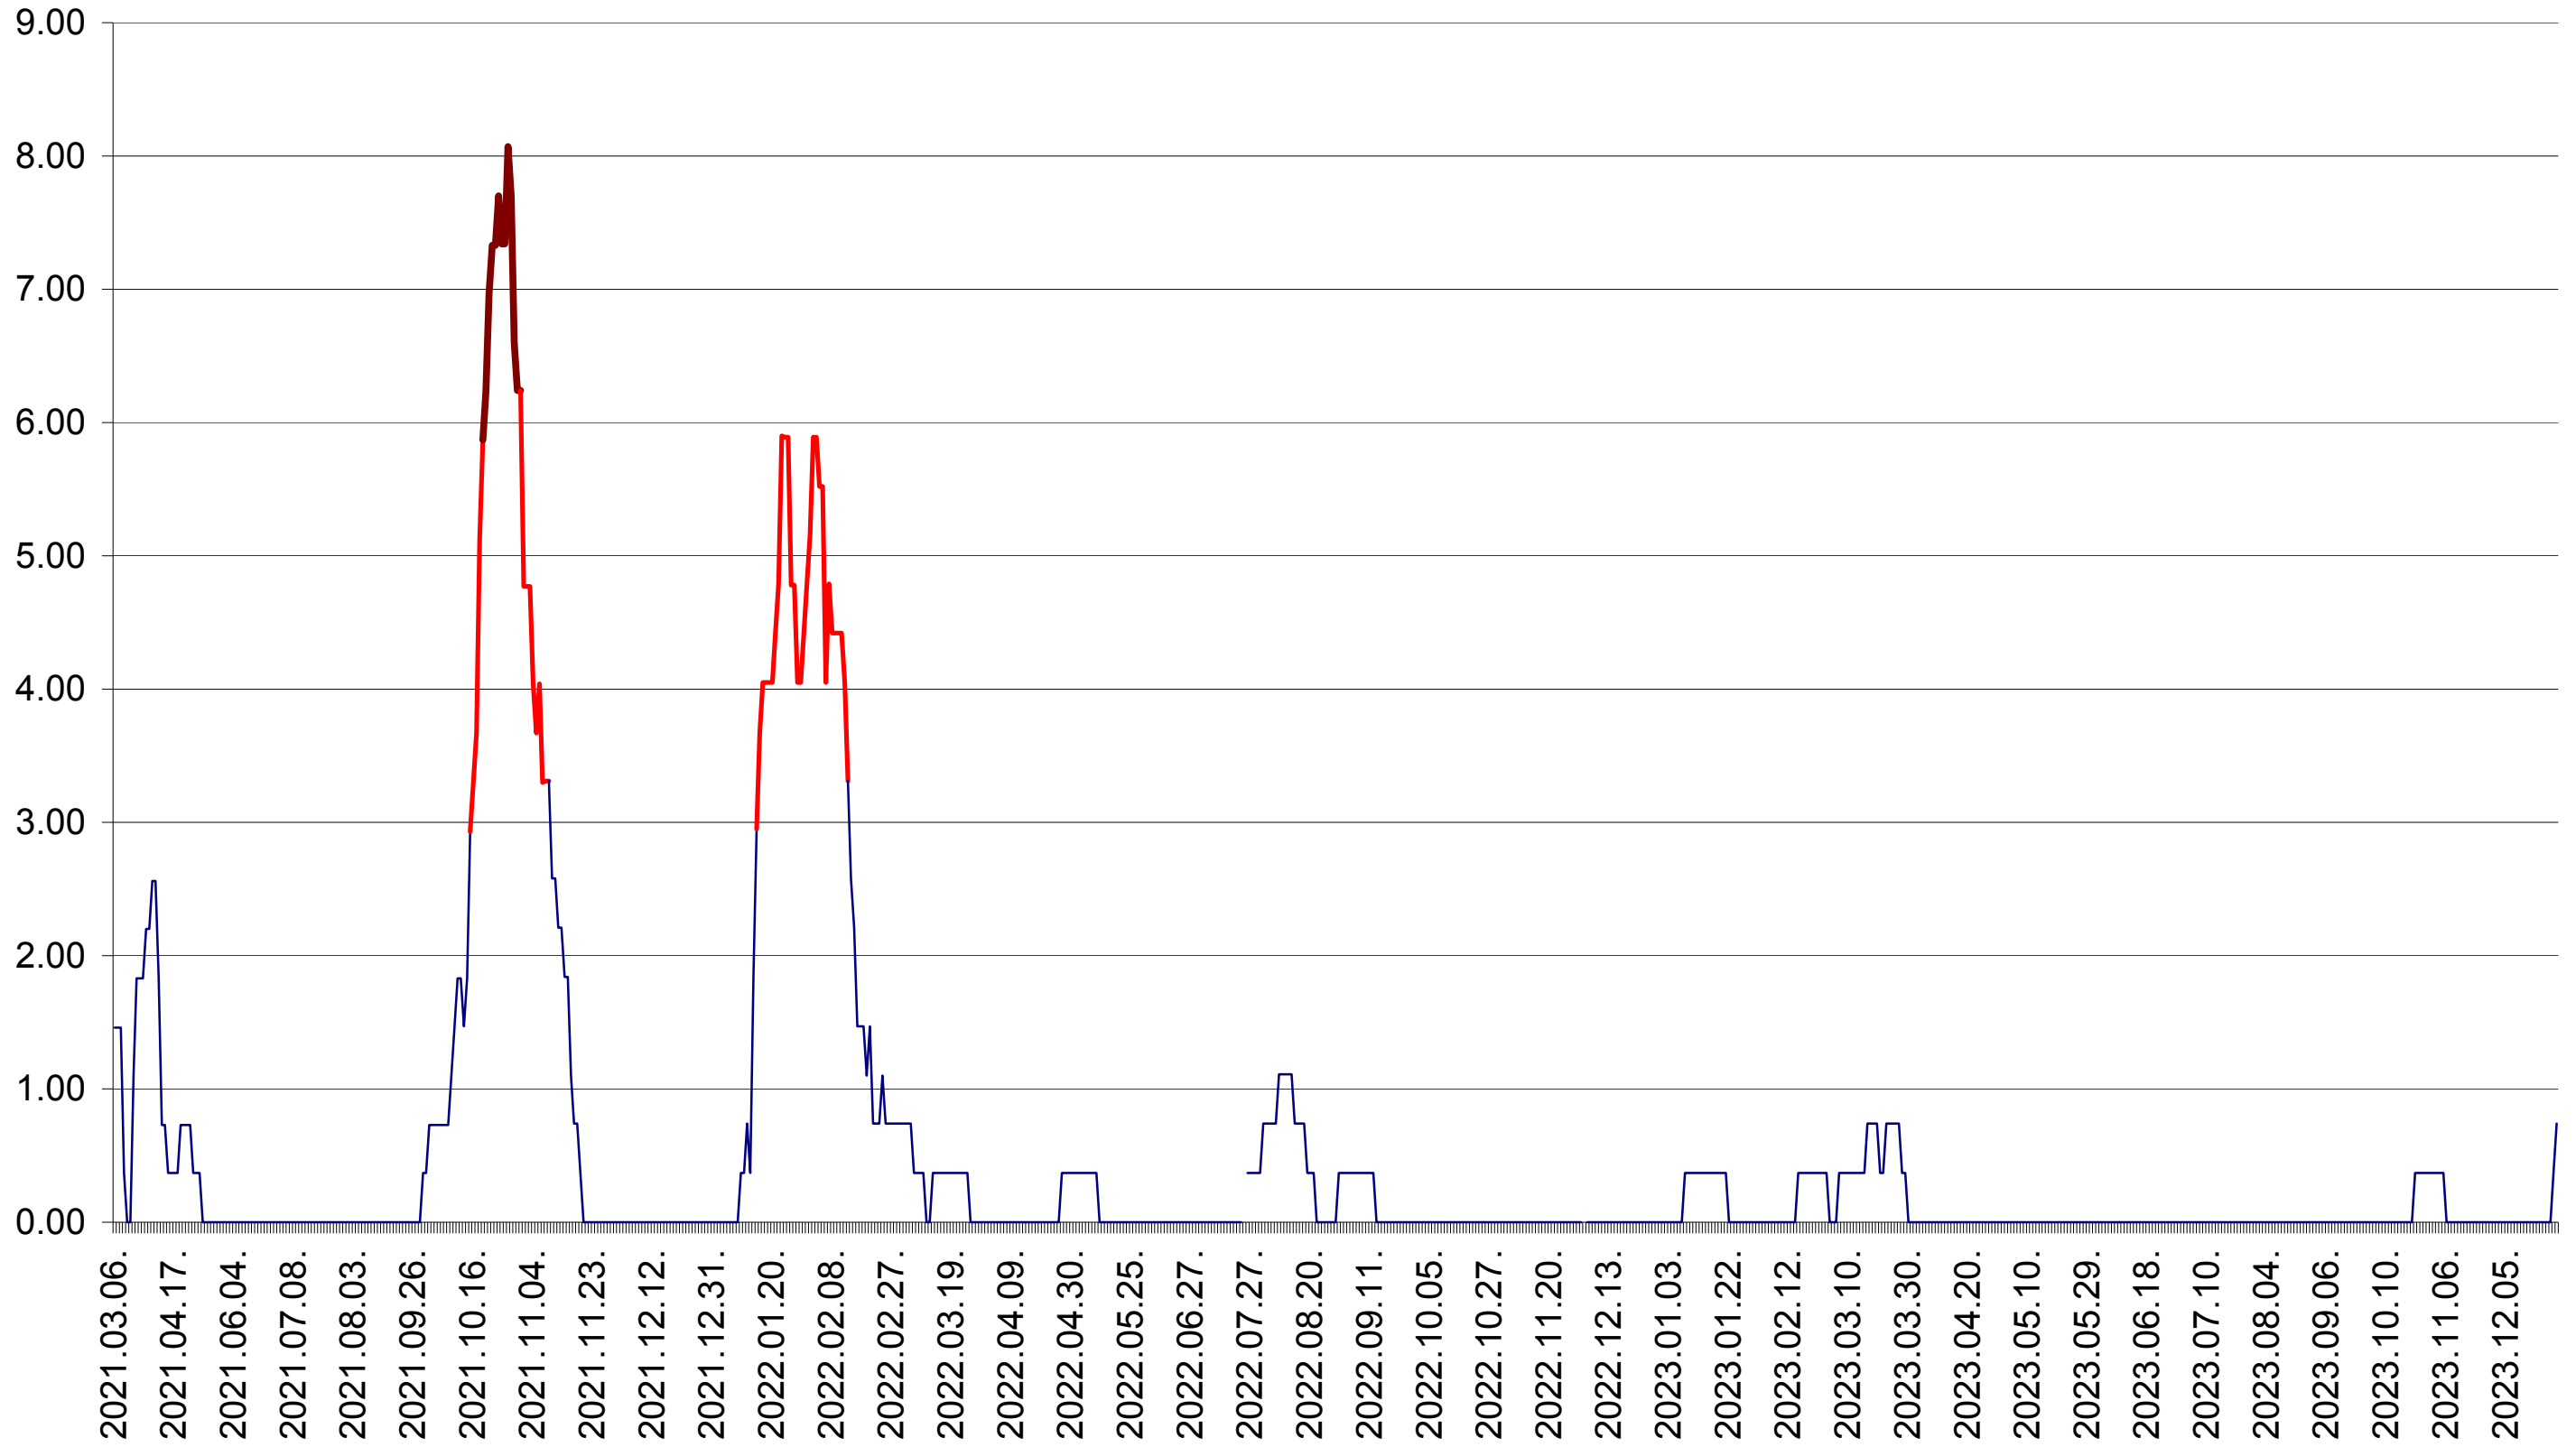

ORAȘ BĂLAN - Evolutia incidentei cumulate pe 14 zile la ‰ de locuitori  
2021.03.07. - 2024.01.04.

BILBOR - Evolutia incidentei cumulate pe 14 zile la ‰ de locuitori  
2021.03.07. - 2024.01.04.

ORAȘ BORSEC - Evolutia incidentei cumulate pe 14 zile la ‰ de locuitori  
2021.03.07. - 2024.01.04.

BRĂDEȘTI - Evolutia incidentei cumulate pe 14 zile la ‰ de locuitori  
2021.03.07. - 2024.01.04.

CĂPÂLNIȚA - Evolutia incidentei cumulate pe 14 zile la ‰ de locuitori  
2021.03.07. - 2024.01.04.

CÂRȚA - Evolutia incidentei cumulate pe 14 zile la ‰ de locuitori  
2021.03.07. - 2024.01.04.

CICEU - Evolutia incidentei cumulate pe 14 zile la ‰ de locuitori  
2021.03.07. - 2024.01.04.

CIUCSÂNGEORGIU - Evolutia incidentei cumulate pe 14 zile la ‰ de locuitori  
2021.03.07. - 2024.01.04.

CIUMANI - Evolutia incidentei cumulate pe 14 zile la ‰ de locuitori  
2021.03.07. - 2024.01.04.

CORBU - Evolutia incidentei cumulate pe 14 zile la ‰ de locuitori  
2021.03.07. - 2024.01.04.

CORUND - Evolutia incidentei cumulate pe 14 zile la ‰ de locuitori  
2021.03.07. - 2024.01.04.

COZMENI - Evolutia incidentei cumulate pe 14 zile la ‰ de locuitori  
2021.03.07. - 2024.01.04.