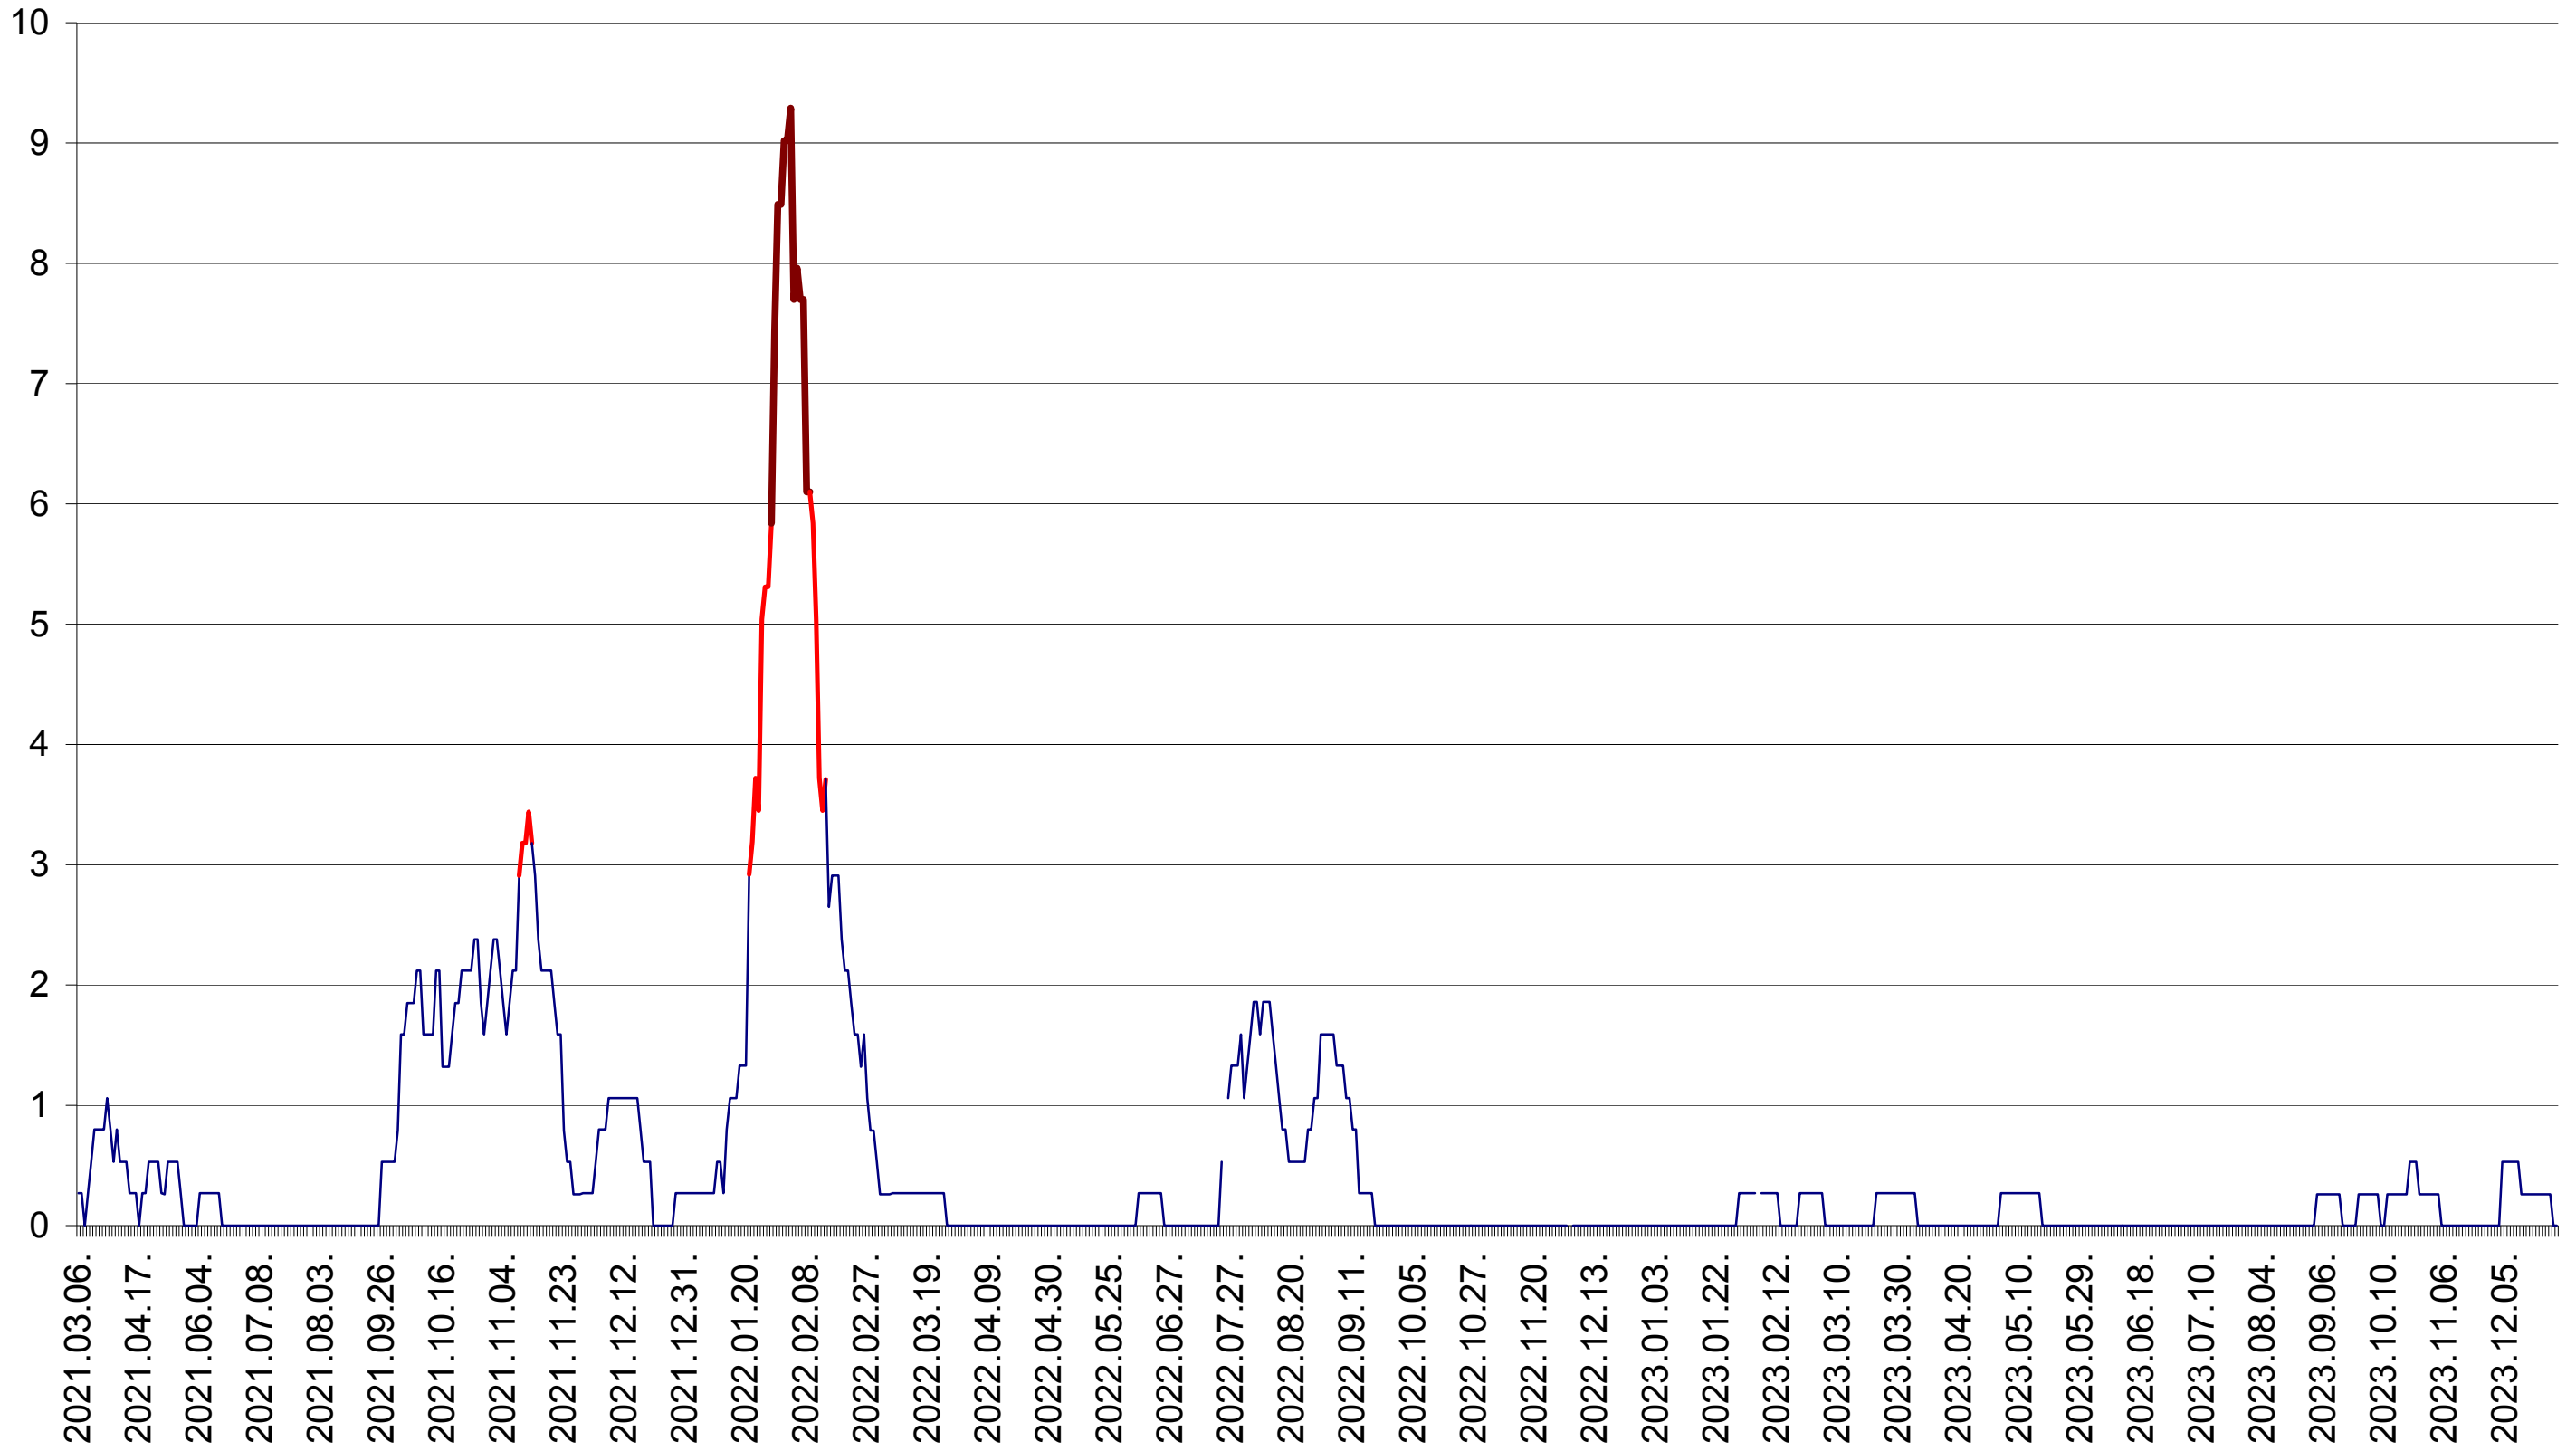

ORAȘ CRISTURU SECUIESC - Evolutia incidentei cumulate pe 14 zile la ‰ de locuitori  
2021.03.07. - 2024.01.04.

DĂNEȘTI - Evolutia incidentei cumulate pe 14 zile la ‰ de locuitori  
2021.03.07. - 2024.01.04.

DÂRJIU - Evolutia incidentei cumulate pe 14 zile la ‰ de locuitori  
2021.03.07. - 2024.01.04.

DEALU - Evolutia incidentei cumulate pe 14 zile la ‰ de locuitori  
2021.03.07. - 2024.01.04.

DITRĂU - Evolutia incidentei cumulate pe 14 zile la ‰ de locuitori  
2021.03.07. - 2024.01.04.

FELICENI - Evolutia incidentei cumulate pe 14 zile la ‰ de locuitori  
2021.03.07. - 2024.01.04.

FRUMOASA - Evolutia incidentei cumulate pe 14 zile la ‰ de locuitori  
2021.03.07. - 2024.01.04.

GĂLĂUȚAȘ - Evolutia incidentei cumulate pe 14 zile la ‰ de locuitori  
2021.03.07. - 2024.01.04.