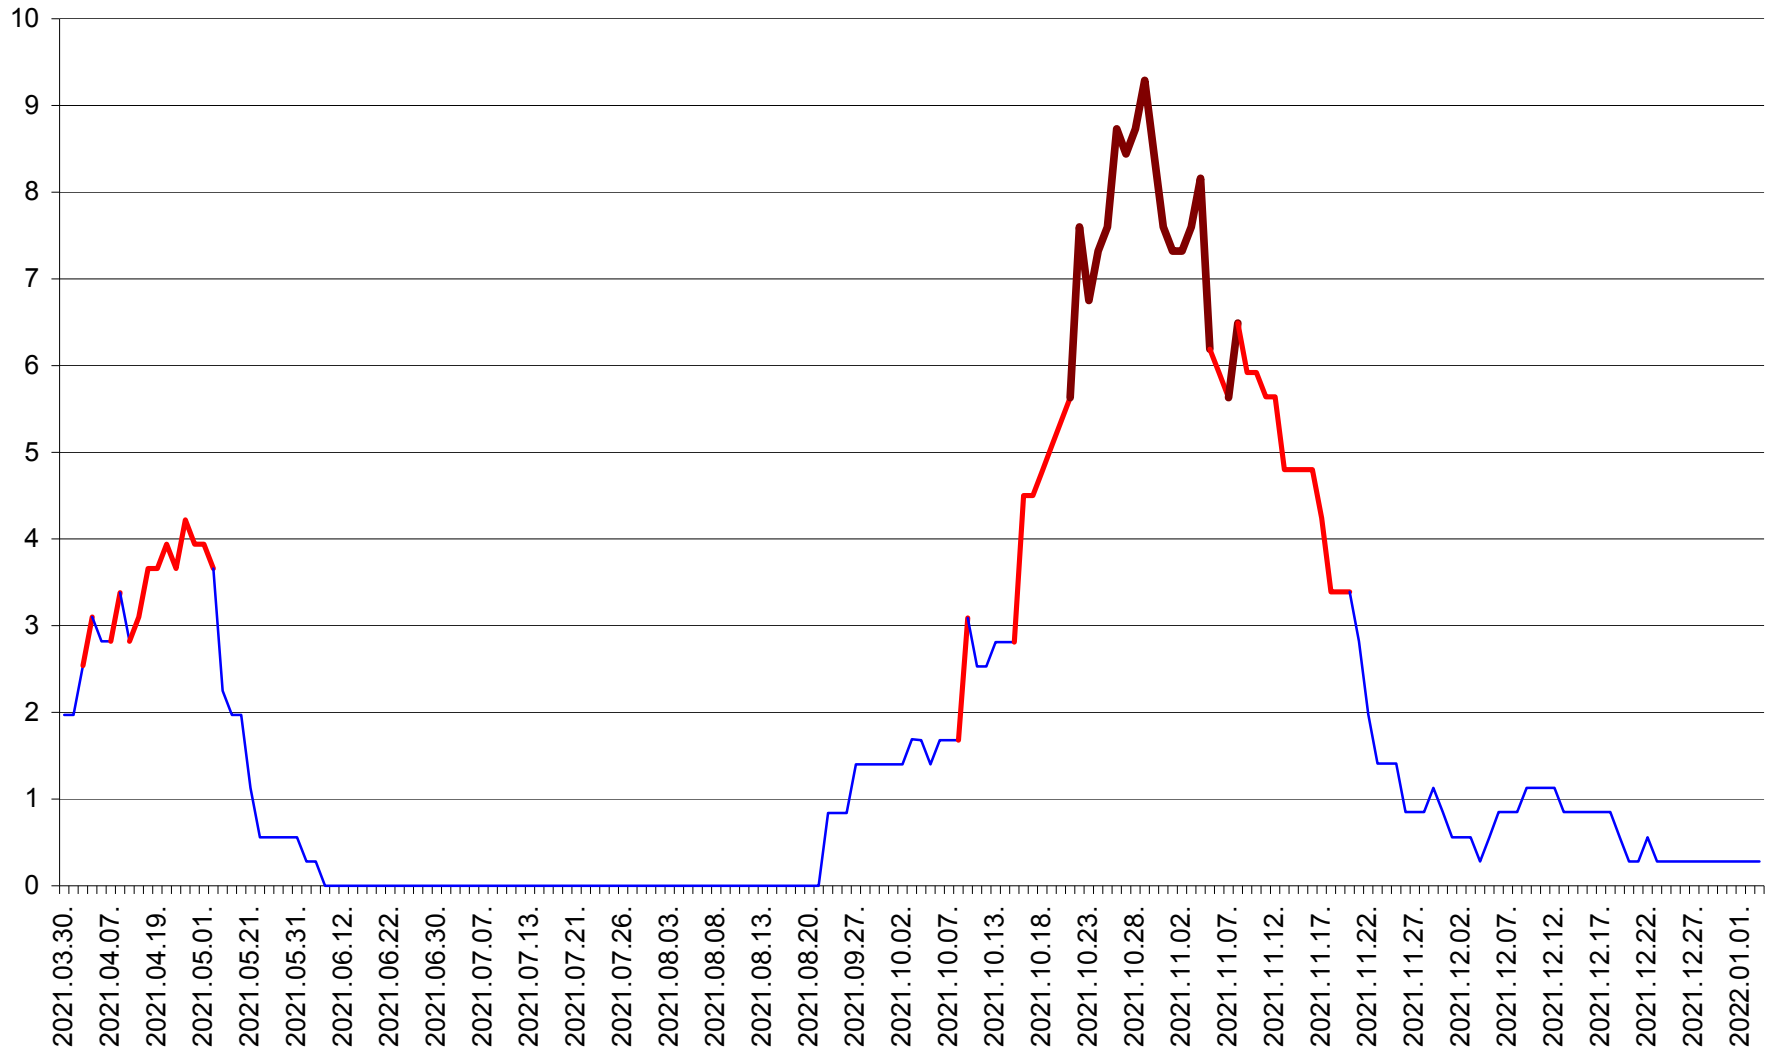

ORAȘ CRISTURU SECUIESC - Evolutia incidentei cumulate pe 14 zile la ‰ de locuitori
2021.03.30. - 2022.01.03.

DĂNEȘTI - Evolutia incidentei cumulate pe 14 zile la ‰ de locuitori
2021.03.30. - 2022.01.03.

DÂRJIU - Evolutia incidentei cumulate pe 14 zile la ‰ de locuitori
2021.03.30. - 2022.01.03.

DEALU - Evolutia incidentei cumulate pe 14 zile la ‰ de locuitori
2021.03.30. - 2022.01.03.

DITRĂU - Evolutia incidentei cumulate pe 14 zile la ‰ de locuitori
2021.03.30. - 2022.01.03.

FELICENI - Evolutia incidentei cumulate pe 14 zile la % de locuitori
2021.03.30. - 2022.01.03.

FRUMOASA - Evolutia incidentei cumulate pe 14 zile la ‰ de locuitori
2021.03.30. - 2022.01.03.

GĂLĂUȚAȘ - Evoluția incidenței cumulate pe 14 zile la ‰ de locuitori
2021.03.30. - 2022.01.03.