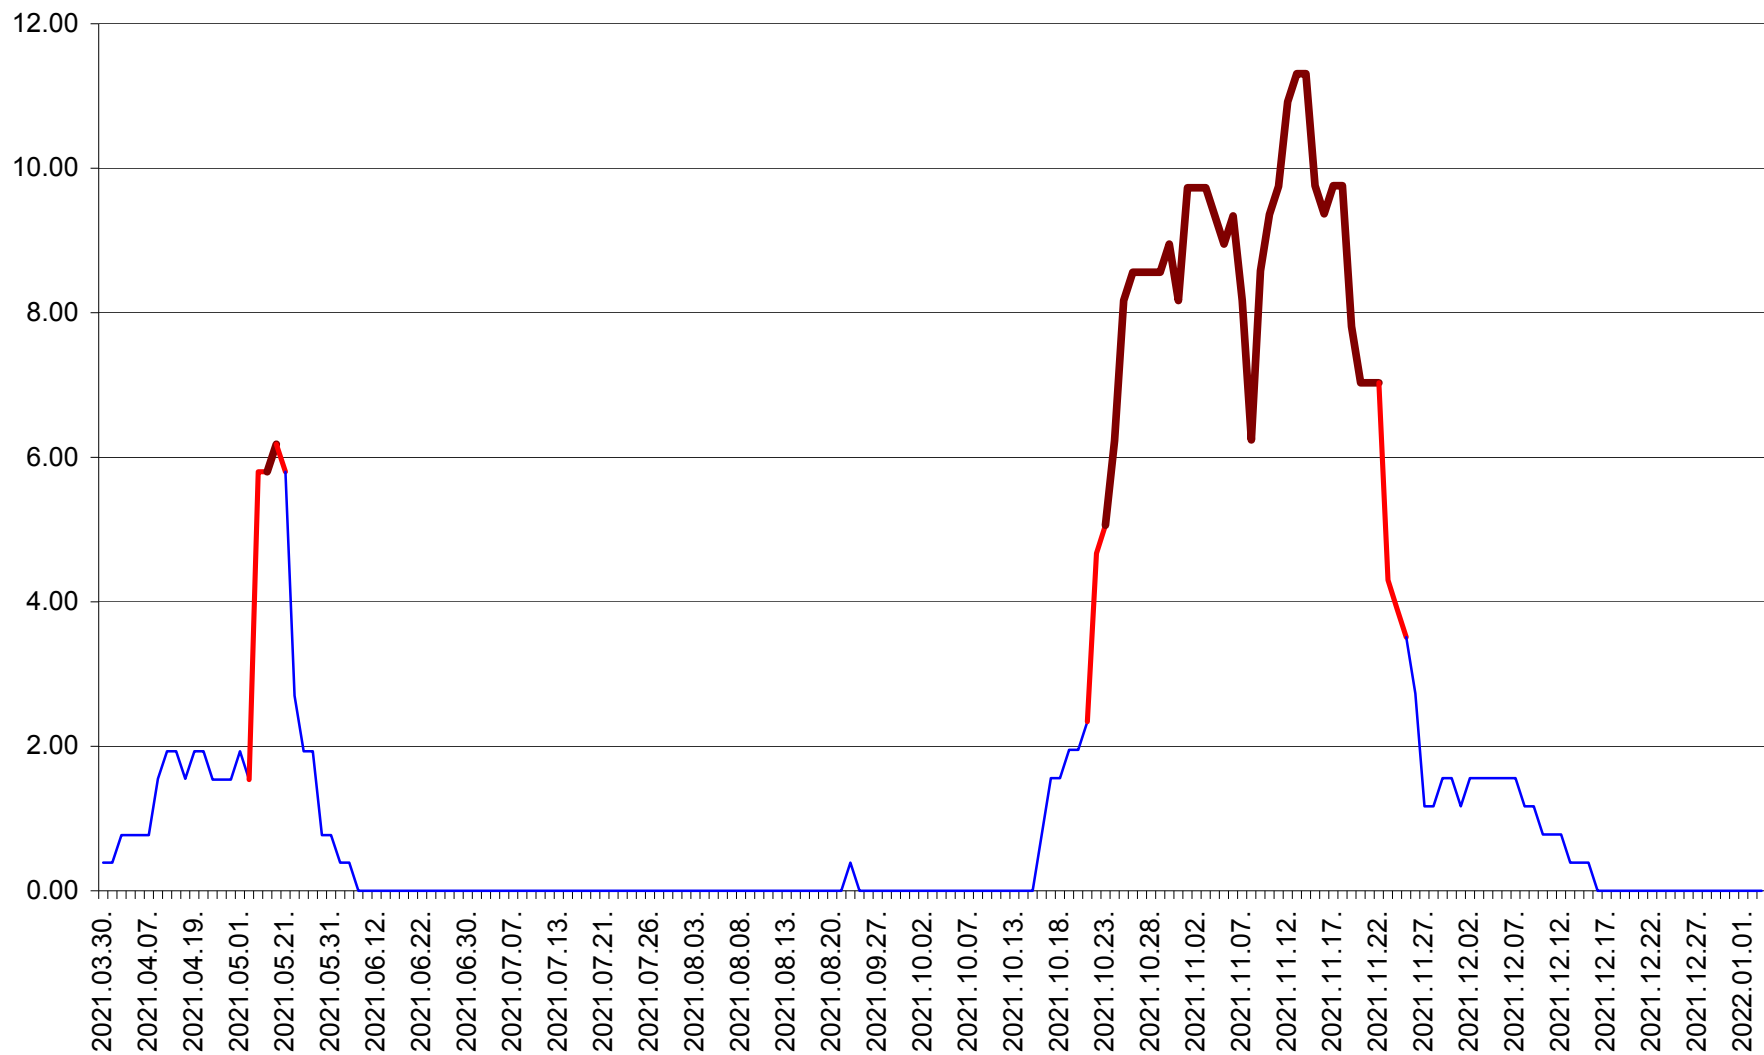

ATID - Evolutia incidentei cumulate pe 14 zile la % de locuitori
2021.03.30. - 2022.01.03.

AVRĂMEȘTI - Evolutia incidentei cumulate pe 14 zile la ‰ de locuitori
2021.03.30. - 2022.01.03.

ORAȘ BĂILE TUȘNAD - Evolutia incidentei cumulate pe 14 zile la ‰ de locuitori
2021.03.30. - 2022.01.03.

ORAȘ BĂLAN - Evolutia incidentei cumulate pe 14 zile la ‰ de locuitori
2021.03.30. - 2022.01.03.

BILBOR - Evolutia incidentei cumulate pe 14 zile la ‰ de locuitori
2021.03.30. - 2022.01.03.

ORAȘ BORSEC - Evolutia incidentei cumulate pe 14 zile la ‰ de locuitori
2021.03.30. - 2022.01.03.

BRĂDEȘTI - Evolutia incidentei cumulate pe 14 zile la ‰ de locuitori
2021.03.30. - 2022.01.03.

CĂPÂLNIȚA - Evolutia incidentei cumulate pe 14 zile la ‰ de locuitori
2021.03.30. - 2022.01.03.

CÂRȚA - Evolutia incidentei cumulate pe 14 zile la ‰ de locuitori
2021.03.30. - 2022.01.03.