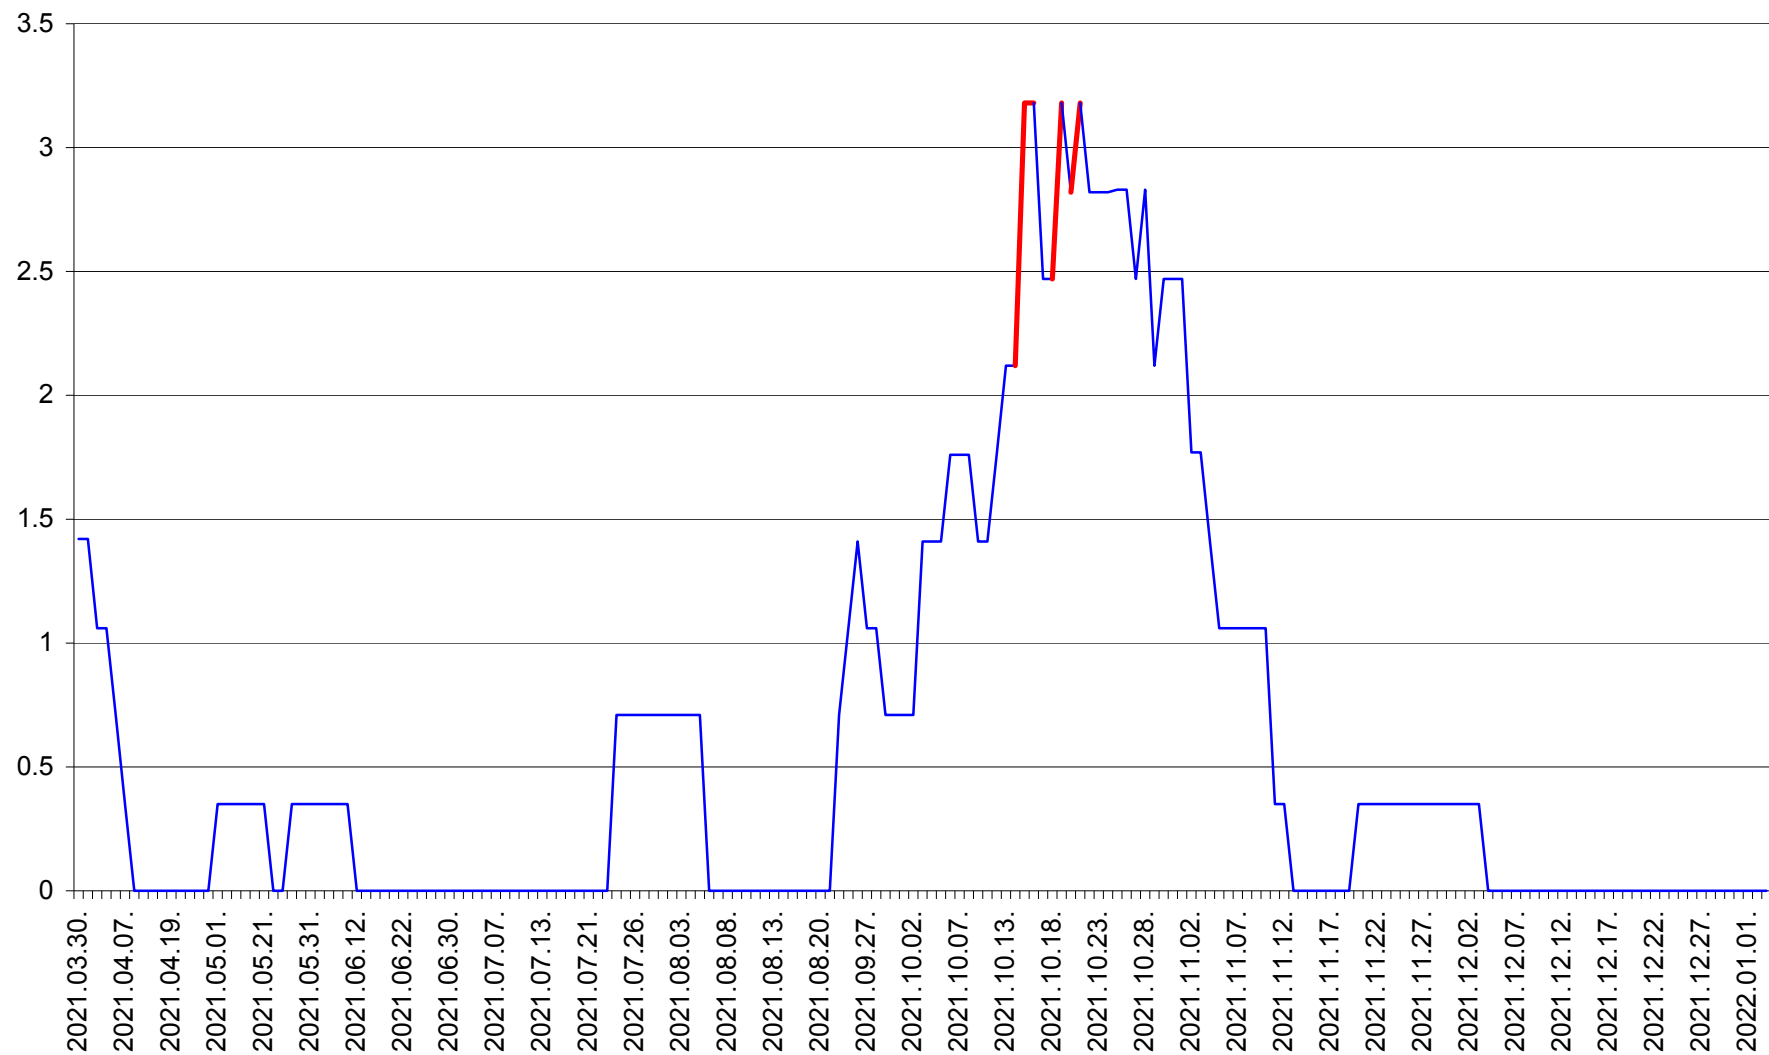

PORUMBENI - Evolutia incidentei cumulate pe 14 zile la ‰ de locuitori
2021.03.30. - 2022.01.03.