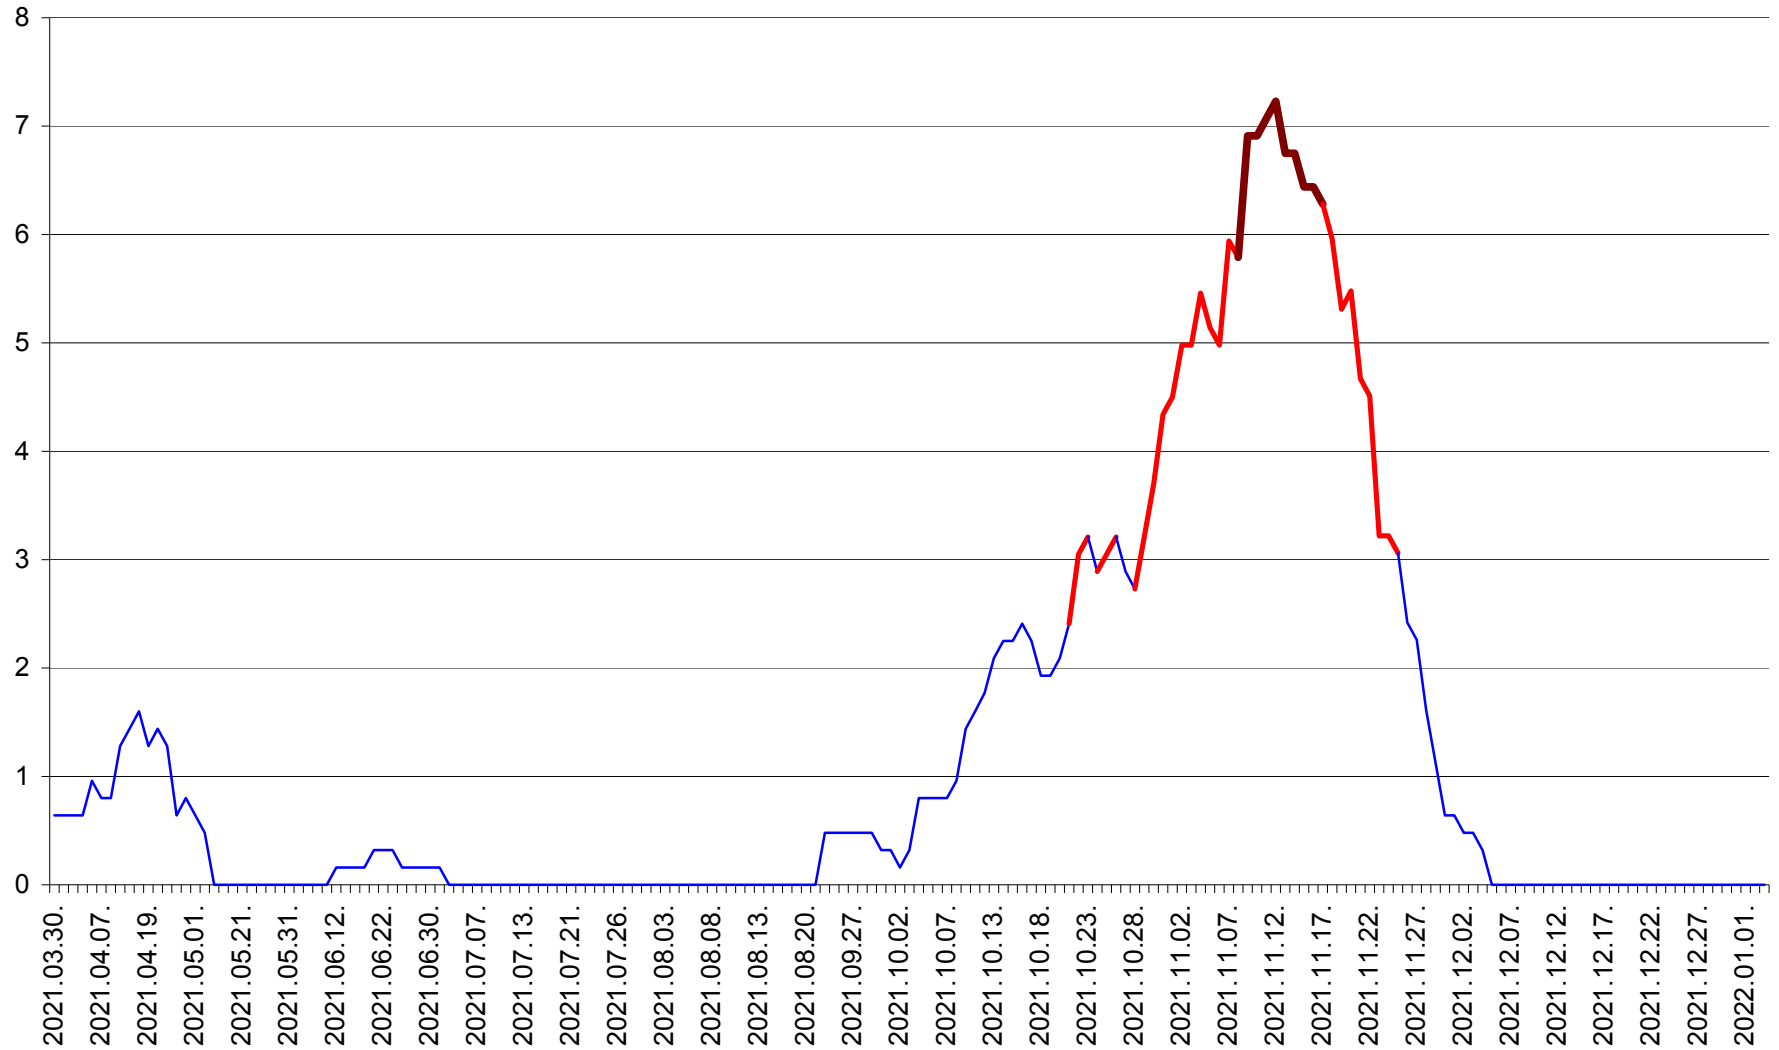

SÂNMARTIN - Evolutia incidentei cumulate pe 14 zile la ‰ de locuitori
2021.03.30. - 2022.01.03.