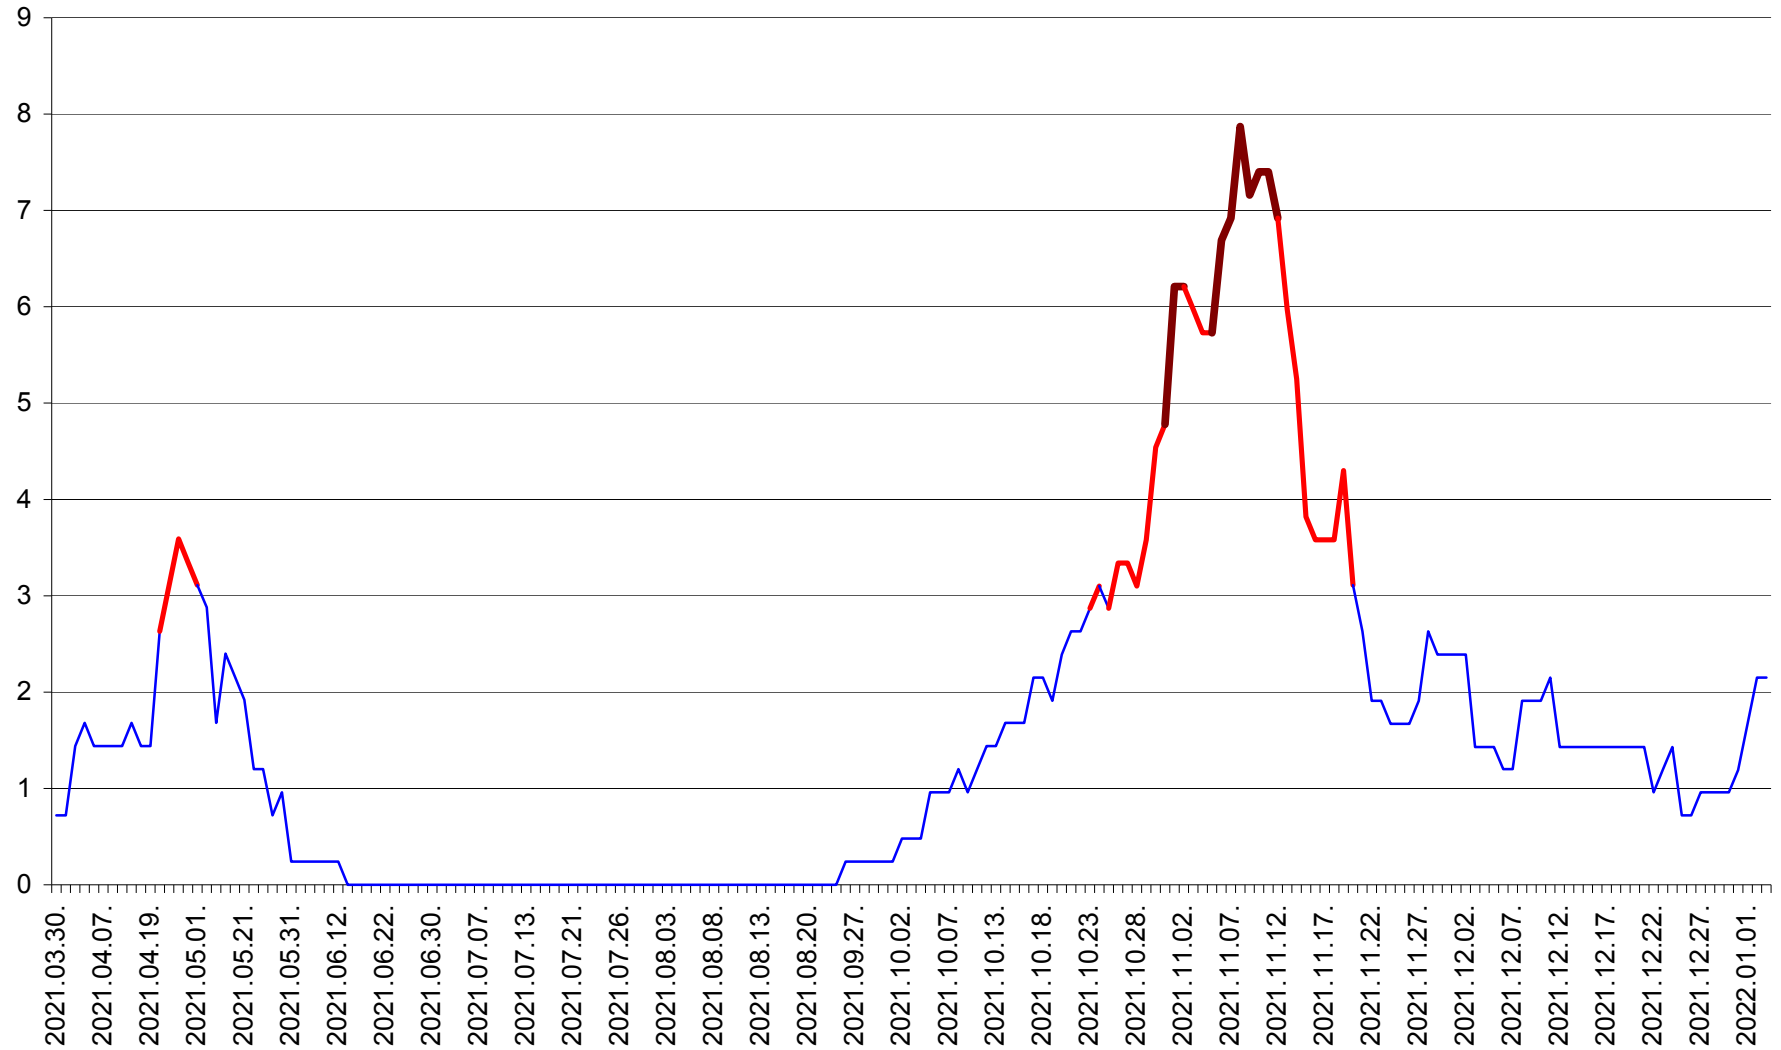

CORBU - Evolutia incidentei cumulate pe 14 zile la ‰ de locuitori
2021.03.30. - 2022.01.03.

CORUND - Evolutia incidentei cumulate pe 14 zile la ‰ de locuitori
2021.03.30. - 2022.01.03.

COZMENI - Evolutia incidentei cumulate pe 14 zile la ‰ de locuitori
2021.03.30. - 2022.01.03.

ORAȘ CRISTURU SECUIESC - Evolutia incidentei cumulate pe 14 zile la ‰ de locuitori
2021.03.30. - 2022.01.03.

DĂNEȘTI - Evolutia incidentei cumulate pe 14 zile la ‰ de locuitori
2021.03.30. - 2022.01.03.

DÂRJIU - Evolutia incidentei cumulate pe 14 zile la ‰ de locuitori
2021.03.30. - 2022.01.03.

DEALU - Evolutia incidentei cumulate pe 14 zile la ‰ de locuitori
2021.03.30. - 2022.01.03.

DITRĂU - Evolutia incidentei cumulate pe 14 zile la ‰ de locuitori
2021.03.30. - 2022.01.03.