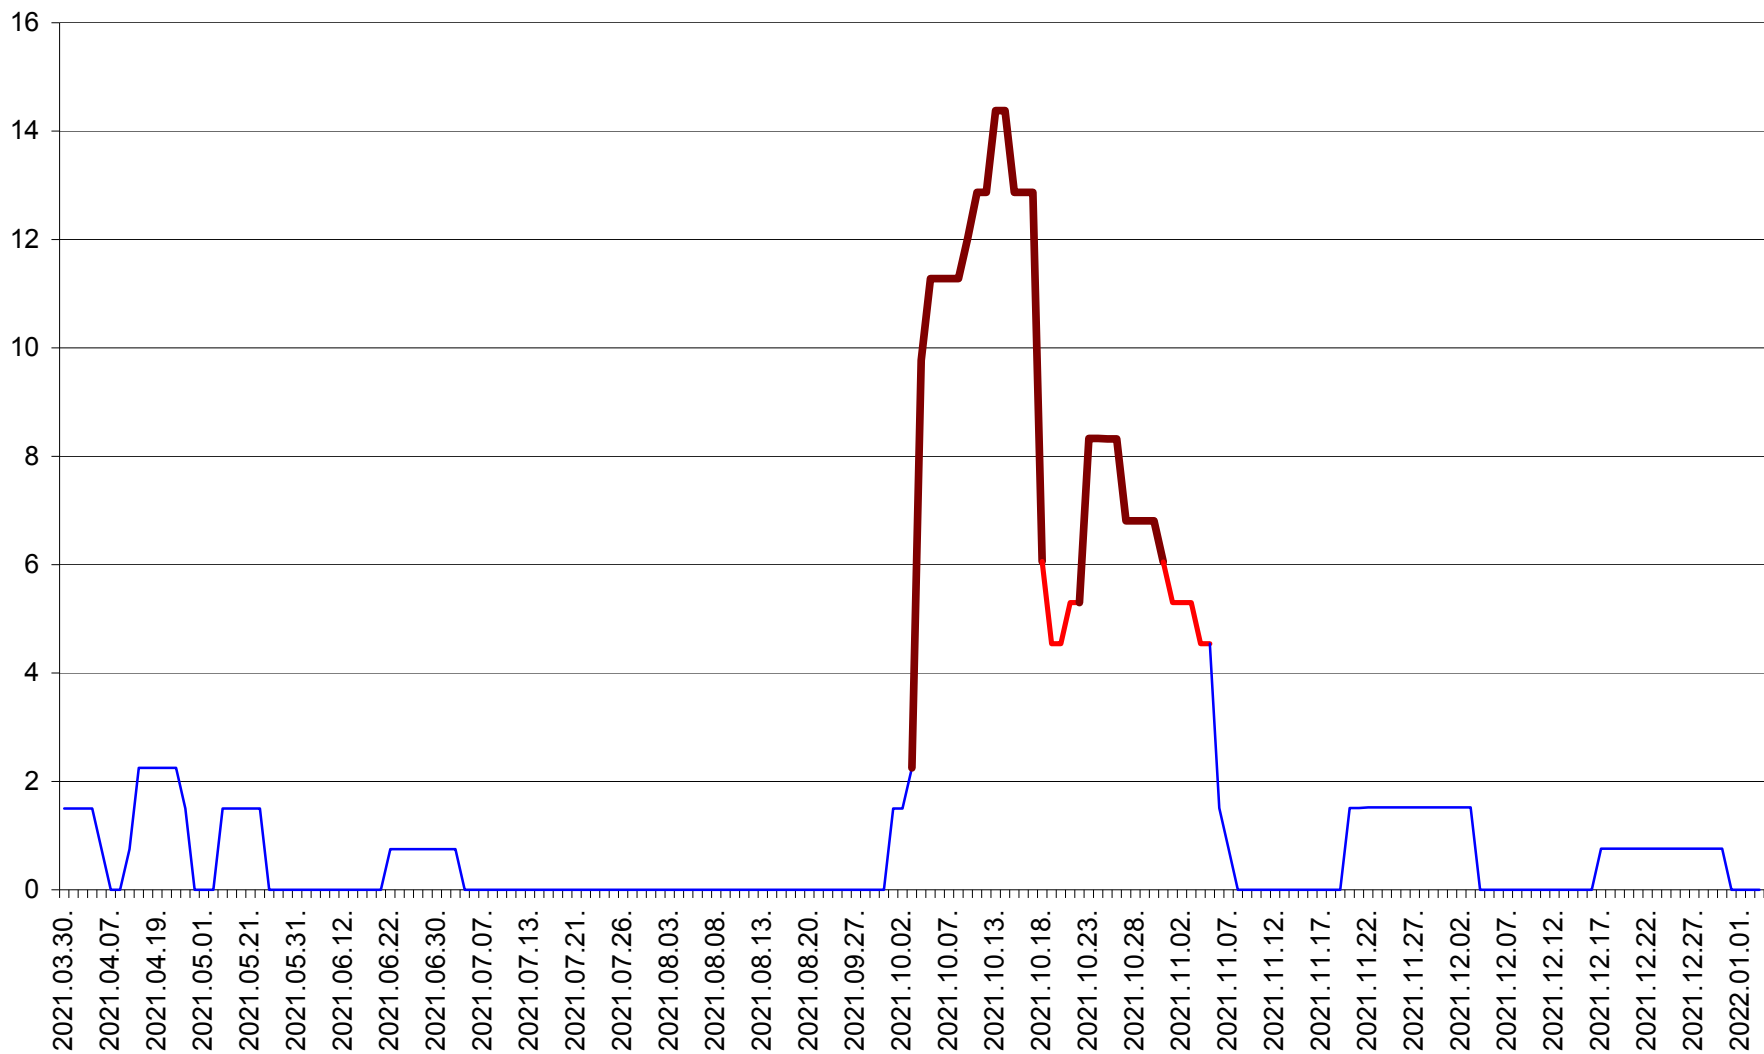

MĂRTINIȘ - Evolutia incidentei cumulate pe 14 zile la % de locuitori
2021.03.30. - 2022.01.03.

MEREȘTI - Evolutia incidentei cumulate pe 14 zile la ‰ de locuitori
2021.03.30. - 2022.01.03.

MUNICIPIUL MIERCUREA-CIUC - Evolutia incidentei cumulate pe 14 zile la ‰ de locuitori
2021.03.30. - 2022.01.03.

MIHĂILENI - Evolutia incidentei cumulate pe 14 zile la ‰ de locuitori
2021.03.30. - 2022.01.03.

MUGENI - Evolutia incidentei cumulate pe 14 zile la ‰ de locuitori
2021.03.30. - 2022.01.03.

OCLAND - Evolutia incidentei cumulate pe 14 zile la ‰ de locuitori
2021.03.30. - 2022.01.03.