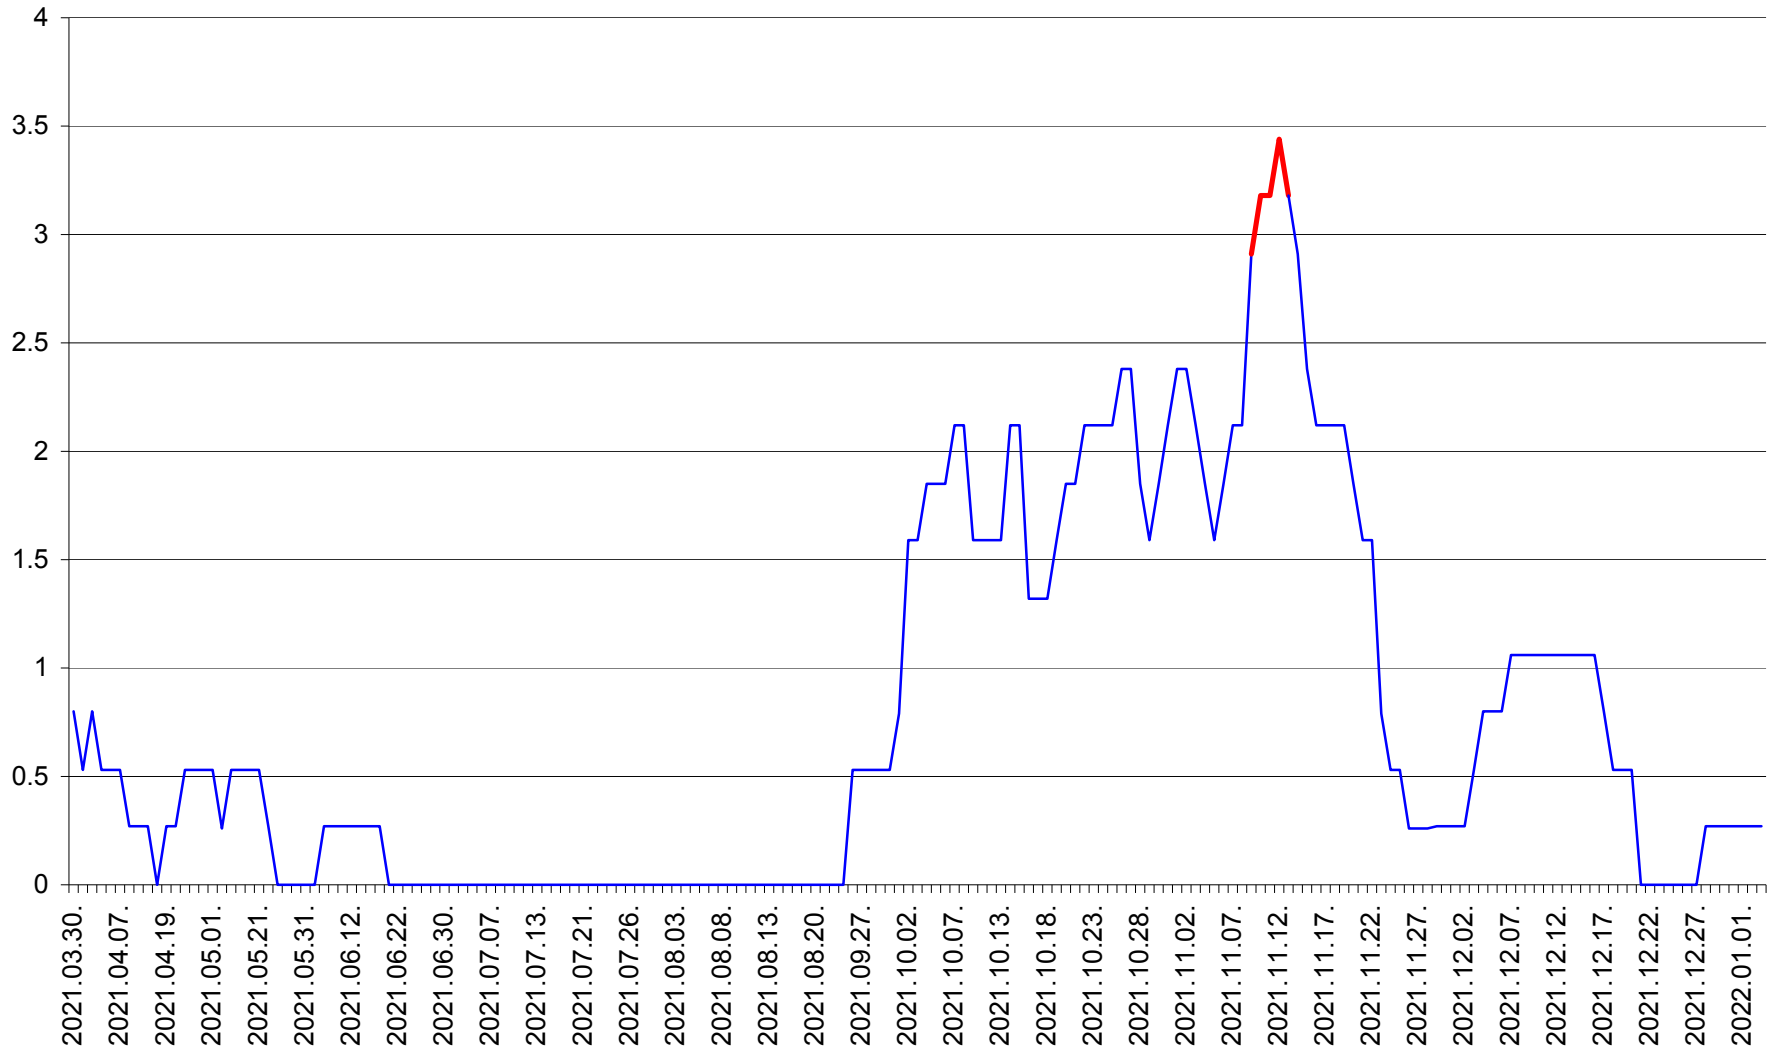

ORAȘ CRISTURU SECUIESC - Evolutia incidentei cumulate pe 14 zile la ‰ de locuitori
2021.03.30. - 2022.01.03.

DĂNEȘTI - Evolutia incidentei cumulate pe 14 zile la ‰ de locuitori
2021.03.30. - 2022.01.03.

DÂRJIU - Evolutia incidentei cumulate pe 14 zile la ‰ de locuitori
2021.03.30. - 2022.01.03.

DEALU - Evolutia incidentei cumulate pe 14 zile la ‰ de locuitori
2021.03.30. - 2022.01.03.

DITRĂU - Evolutia incidentei cumulate pe 14 zile la ‰ de locuitori
2021.03.30. - 2022.01.03.

FELICENI - Evolutia incidentei cumulate pe 14 zile la % de locuitori
2021.03.30. - 2022.01.03.

FRUMOASA - Evolutia incidentei cumulate pe 14 zile la ‰ de locuitori
2021.03.30. - 2022.01.03.

GĂLĂUȚAȘ - Evoluția incidenței cumulate pe 14 zile la ‰ de locuitori
2021.03.30. - 2022.01.03.