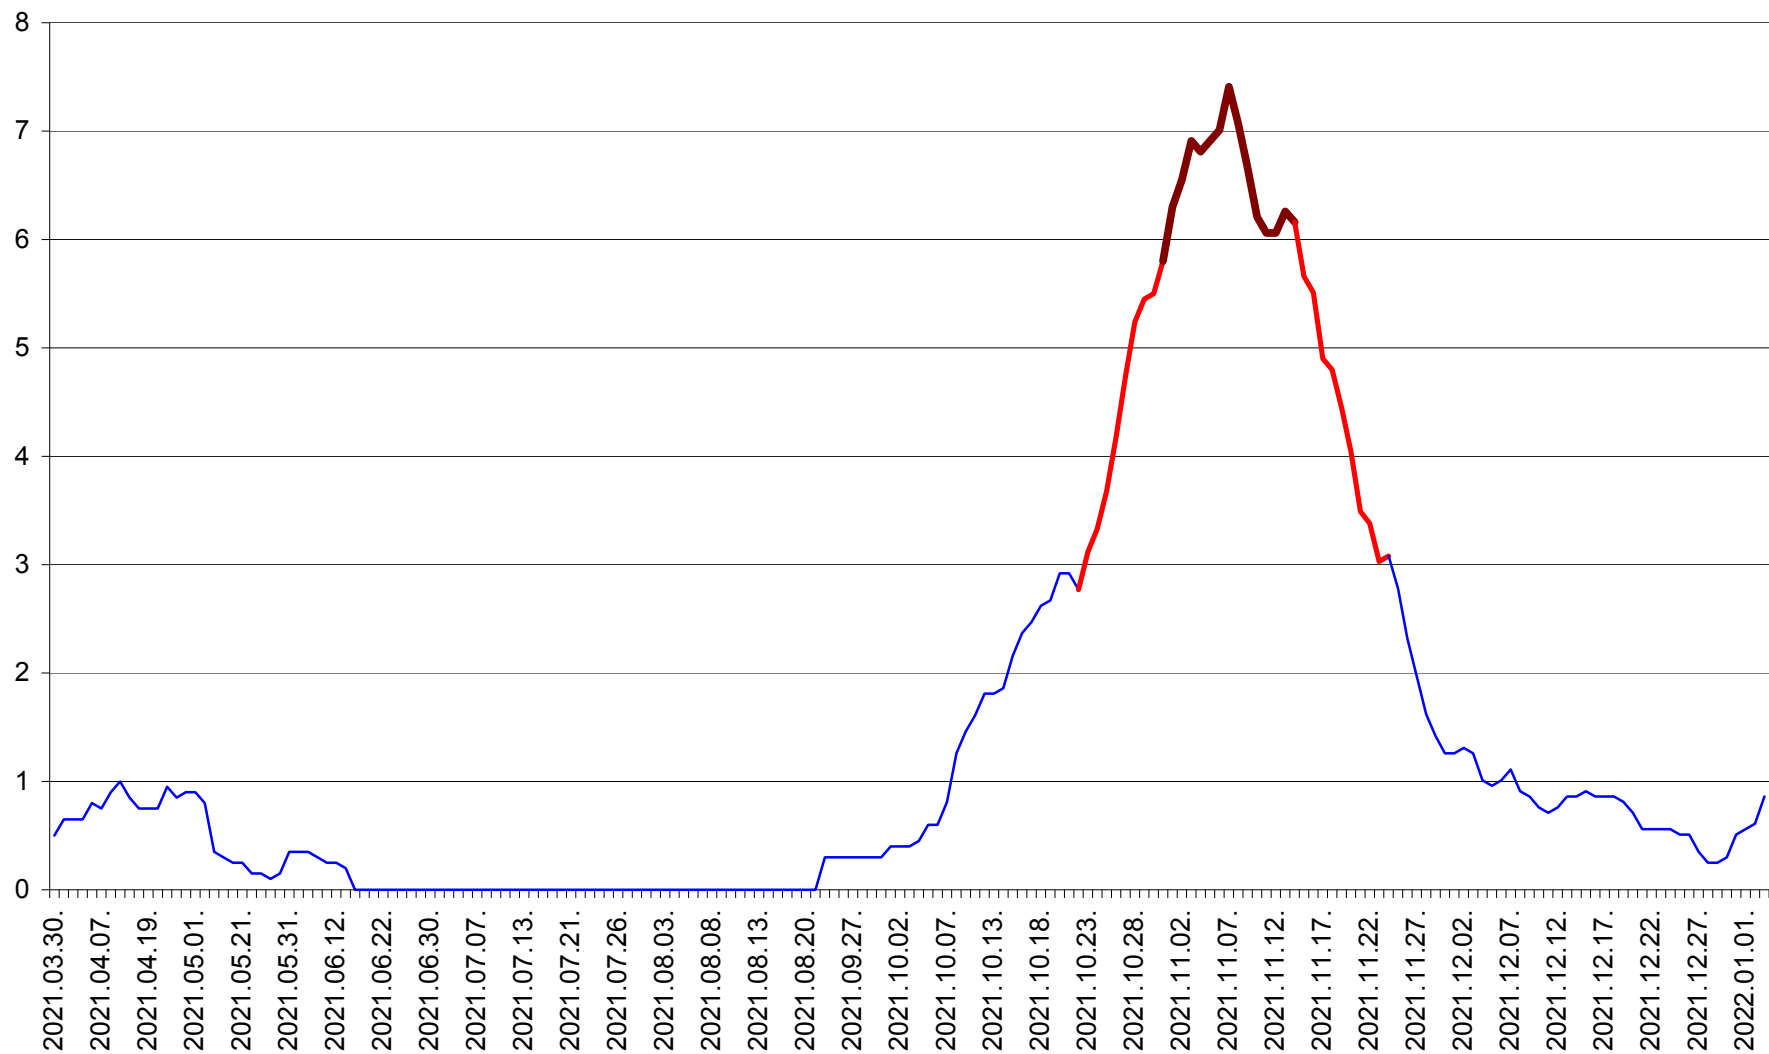

JOSENI - Evolutia incidentei cumulate pe 14 zile la ‰ de locuitori
2021.03.30. - 2022.01.03.