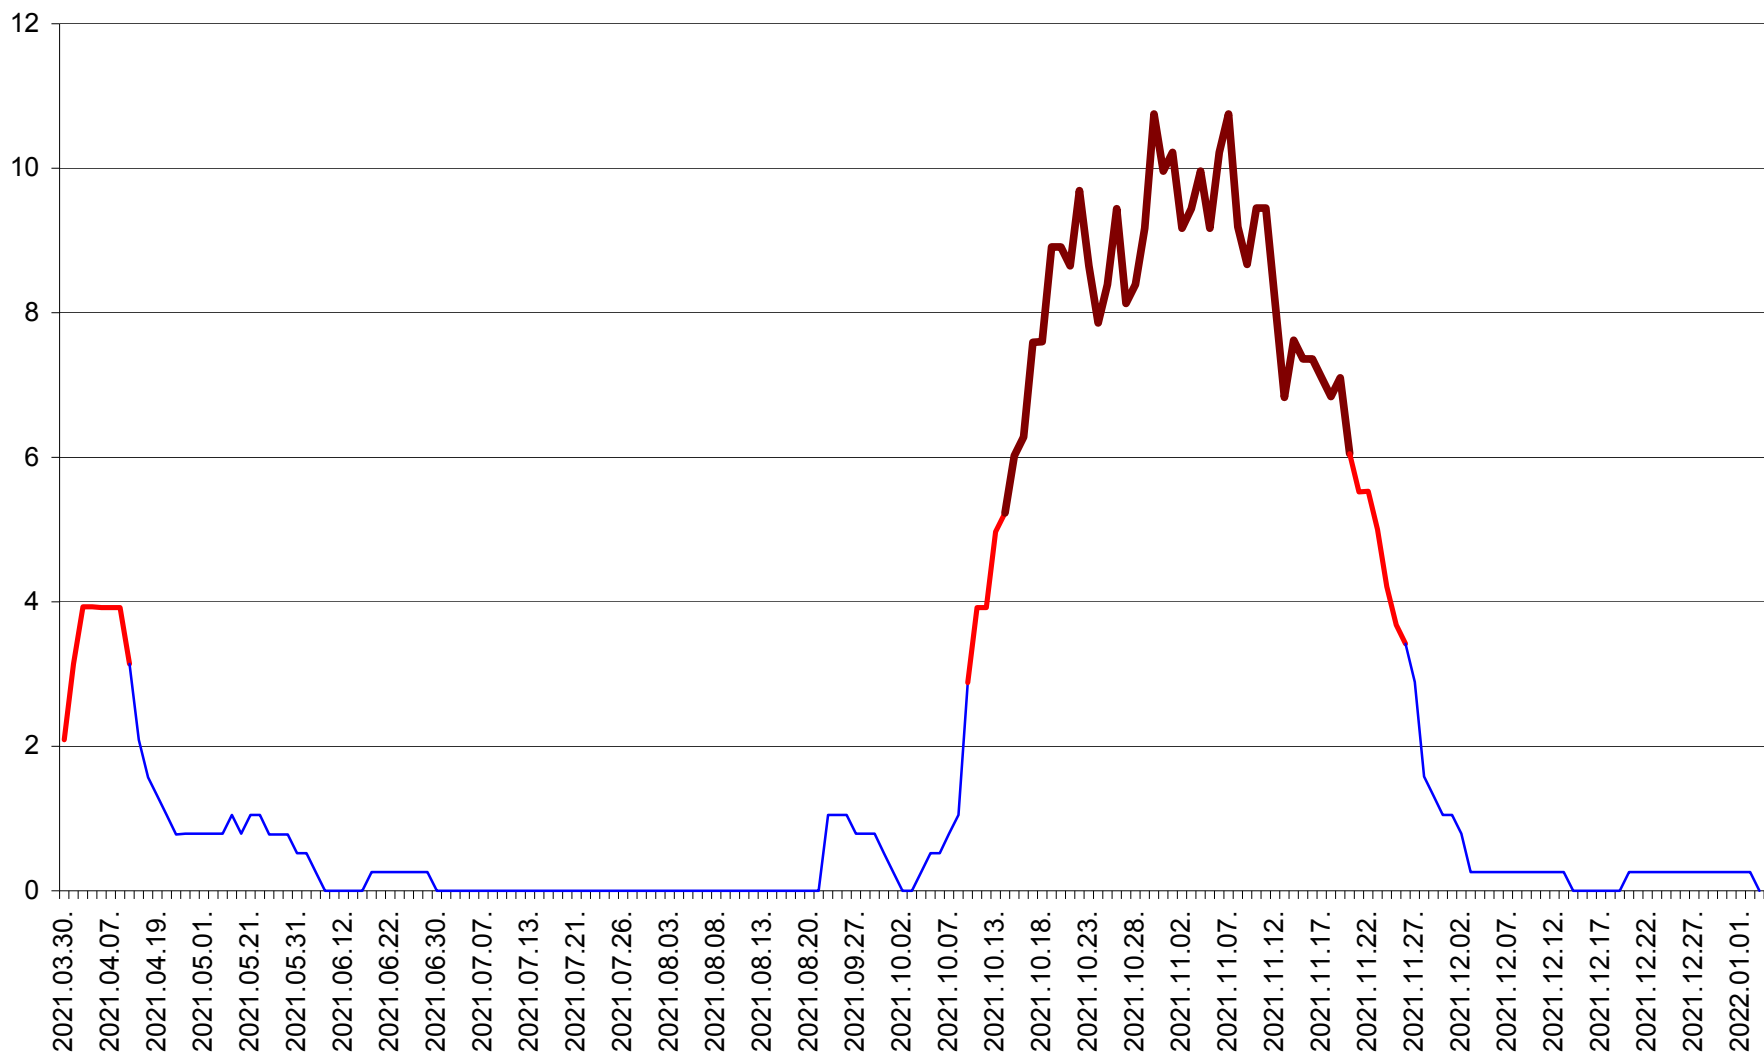

SÂNCRĂIENI - Evolutia incidentei cumulate pe 14 zile la ‰ de locuitori
2021.03.30. - 2022.01.03.

SÂNDOMINIC - Evolutia incidentei cumulate pe 14 zile la ‰ de locuitori
2021.03.30. - 2022.01.03.

SÂNMARTIN - Evolutia incidentei cumulate pe 14 zile la ‰ de locuitori
2021.03.30. - 2022.01.03.

SÂNSIMION - Evolutia incidentei cumulate pe 14 zile la ‰ de locuitori
2021.03.30. - 2022.01.03.

SÂNTIMBRU - Evolutia incidentei cumulate pe 14 zile la ‰ de locuitori
2021.03.30. - 2022.01.03.

SĂRMAȘ - Evolutia incidentei cumulate pe 14 zile la ‰ de locuitori
2021.03.30. - 2022.01.03.