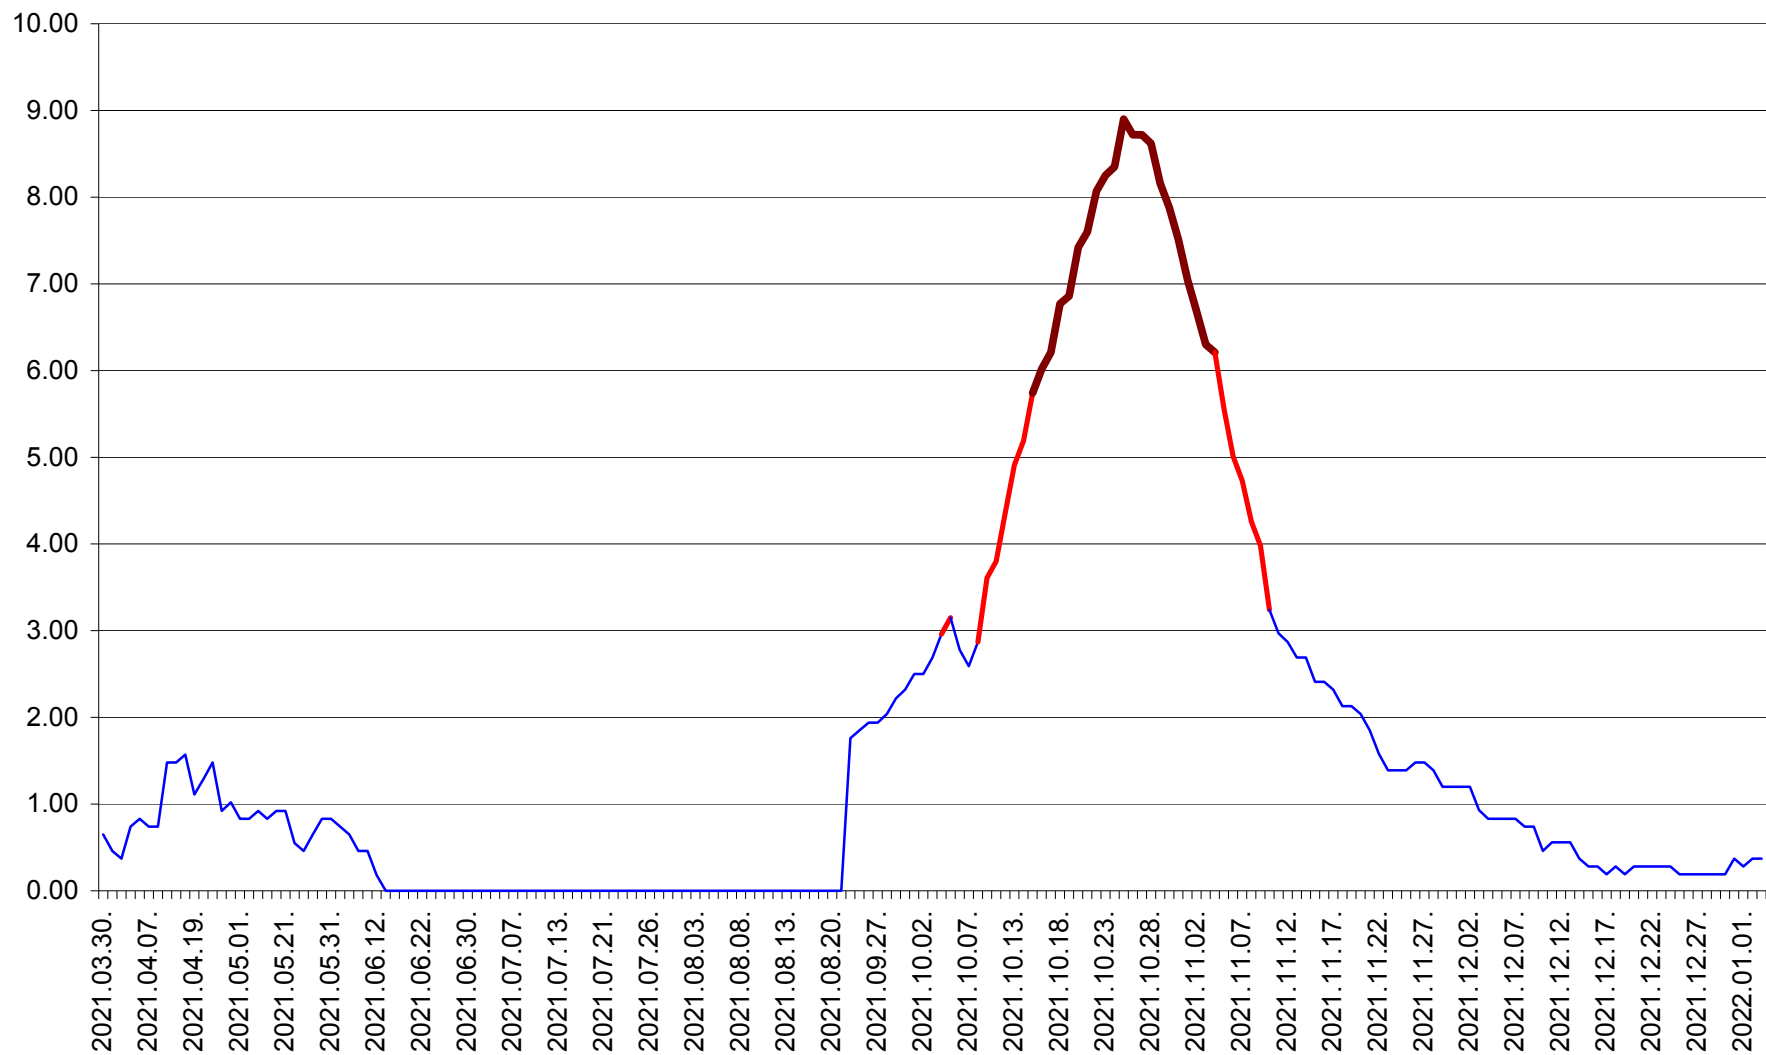

BRĂDEȘTI - Evolutia incidentei cumulate pe 14 zile la ‰ de locuitori
2021.03.30. - 2022.01.03.

CĂPÂLNIȚA - Evolutia incidentei cumulate pe 14 zile la ‰ de locuitori
2021.03.30. - 2022.01.03.

CÂRȚA - Evolutia incidentei cumulate pe 14 zile la ‰ de locuitori
2021.03.30. - 2022.01.03.

CICEU - Evolutia incidentei cumulate pe 14 zile la ‰ de locuitori
2021.03.30. - 2022.01.03.

CIUCSÂNGEORGIU - Evolutia incidentei cumulate pe 14 zile la % de locuitori
2021.03.30. - 2022.01.03.

CIUMANI - Evolutia incidentei cumulate pe 14 zile la ‰ de locuitori
2021.03.30. - 2022.01.03.

CORBU - Evolutia incidentei cumulate pe 14 zile la ‰ de locuitori
2021.03.30. - 2022.01.03.

CORUND - Evolutia incidentei cumulate pe 14 zile la ‰ de locuitori
2021.03.30. - 2022.01.03.

COZMENI - Evolutia incidentei cumulate pe 14 zile la ‰ de locuitori
2021.03.30. - 2022.01.03.

ORAȘ CRISTURU SECUIESC - Evolutia incidentei cumulate pe 14 zile la ‰ de locuitori
2021.03.30. - 2022.01.03.

DĂNEȘTI - Evolutia incidentei cumulate pe 14 zile la ‰ de locuitori
2021.03.30. - 2022.01.03.