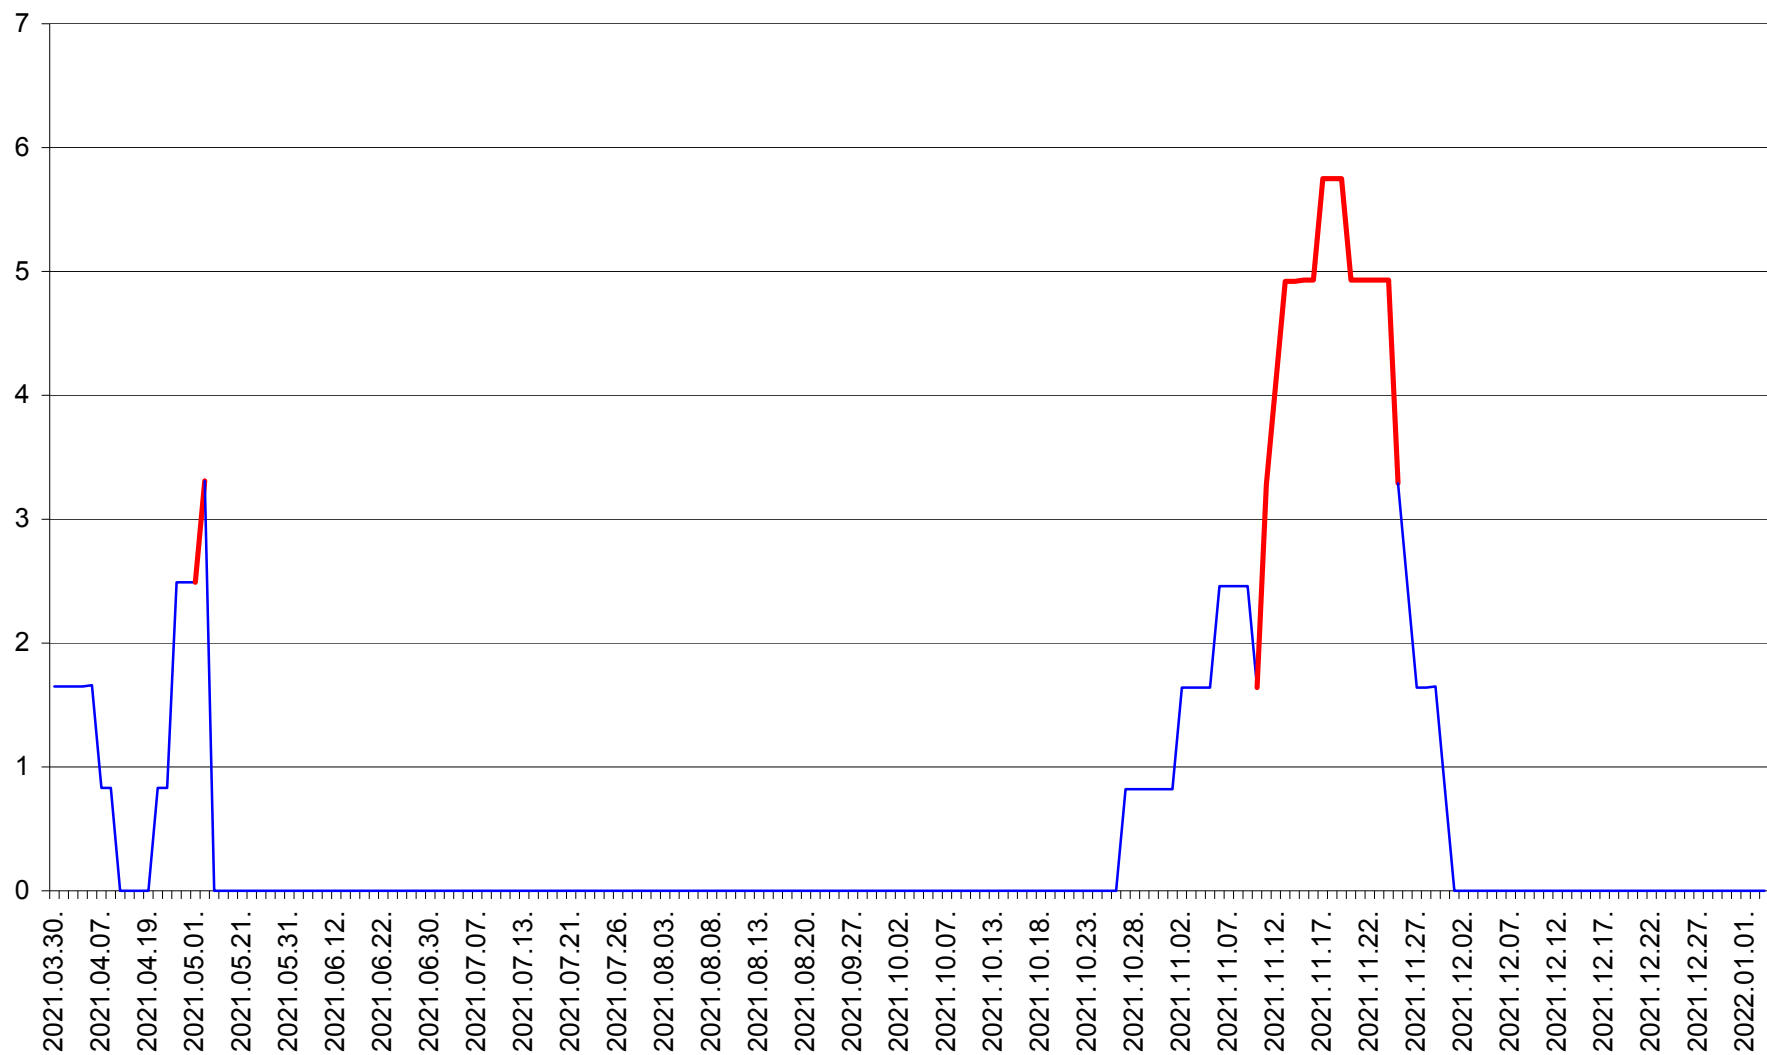

PLĂIEȘII DE JOS - Evolutia incidentei cumulate pe 14 zile la ‰ de locuitori
2021.03.30. - 2022.01.03.

PORUMBENI - Evolutia incidentei cumulate pe 14 zile la ‰ de locuitori
2021.03.30. - 2022.01.03.

PRAID - Evolutia incidentei cumulate pe 14 zile la ‰ de locuitori
2021.03.30. - 2022.01.03.

RACU - Evolutia incidentei cumulate pe 14 zile la ‰ de locuitori
2021.03.30. - 2022.01.03.

REMETEA - Evolutia incidentei cumulate pe 14 zile la % de locuitori
2021.03.30. - 2022.01.03.

SĂCEL - Evolutia incidentei cumulate pe 14 zile la ‰ de locuitori
2021.03.30. - 2022.01.03.