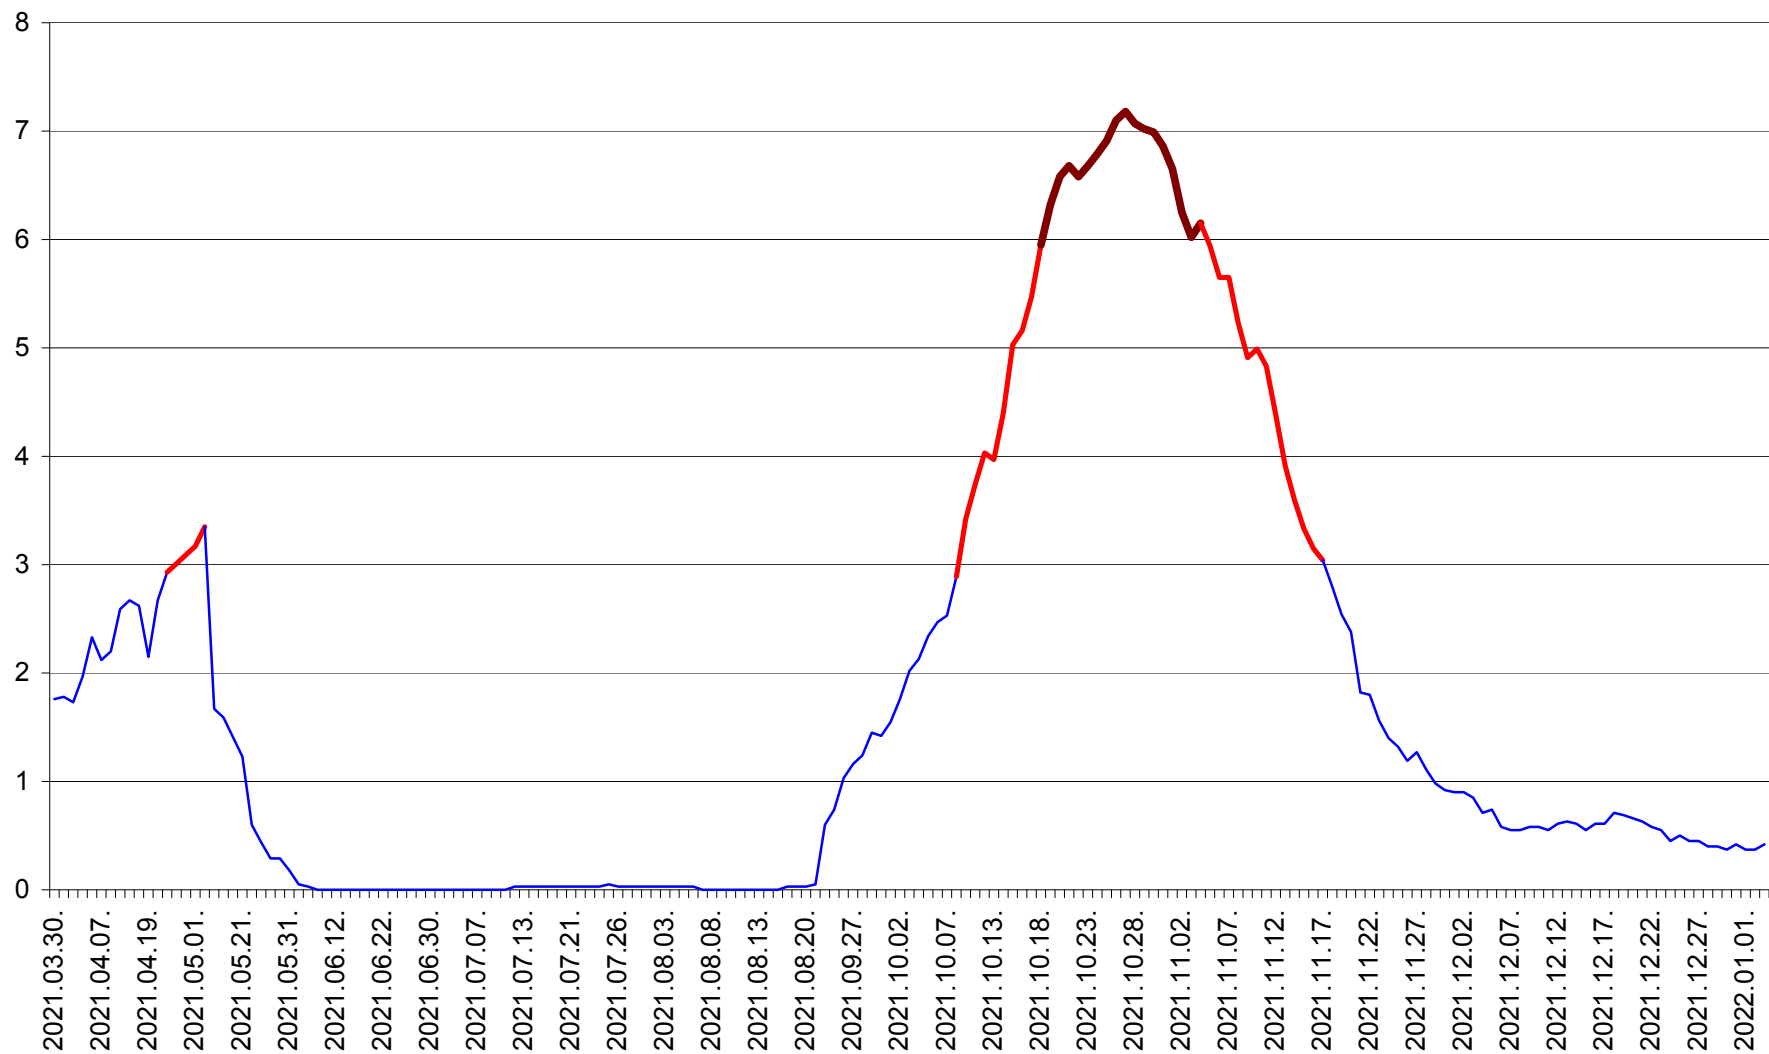

PĂULENI-CIUC - Evolutia incidentei cumulate pe 14 zile la % de locuitori
2021.03.30. - 2022.01.03.