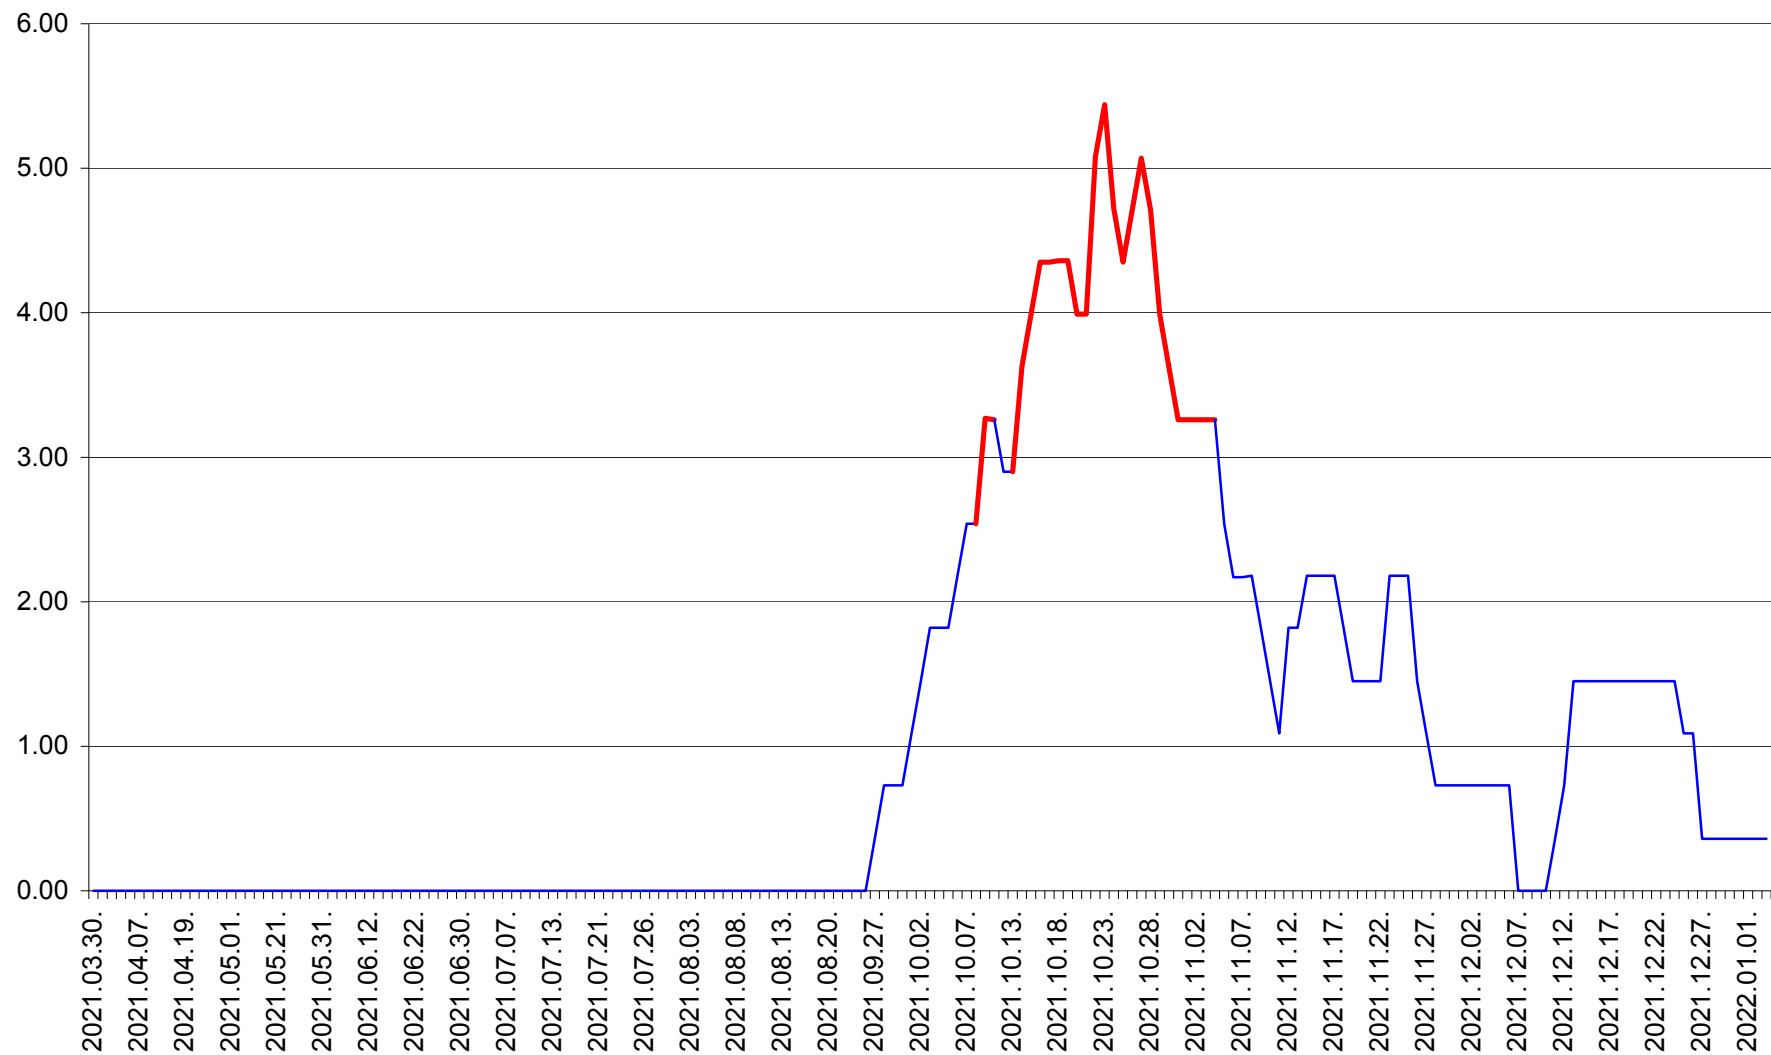

ATID - Evolutia incidentei cumulate pe 14 zile la % de locuitori
2021.03.30. - 2022.01.03.

AVRĂMEȘTI - Evolutia incidentei cumulate pe 14 zile la ‰ de locuitori
2021.03.30. - 2022.01.03.

ORAȘ BĂILE TUȘNAD - Evolutia incidentei cumulate pe 14 zile la ‰ de locuitori
2021.03.30. - 2022.01.03.

ORAȘ BĂLAN - Evolutia incidentei cumulate pe 14 zile la ‰ de locuitori
2021.03.30. - 2022.01.03.

BILBOR - Evolutia incidentei cumulate pe 14 zile la ‰ de locuitori
2021.03.30. - 2022.01.03.

ORAȘ BORSEC - Evolutia incidentei cumulate pe 14 zile la ‰ de locuitori
2021.03.30. - 2022.01.03.

BRĂDEȘTI - Evolutia incidentei cumulate pe 14 zile la ‰ de locuitori
2021.03.30. - 2022.01.03.

CĂPÂLNIȚA - Evolutia incidentei cumulate pe 14 zile la ‰ de locuitori
2021.03.30. - 2022.01.03.

CÂRȚA - Evolutia incidentei cumulate pe 14 zile la ‰ de locuitori
2021.03.30. - 2022.01.03.