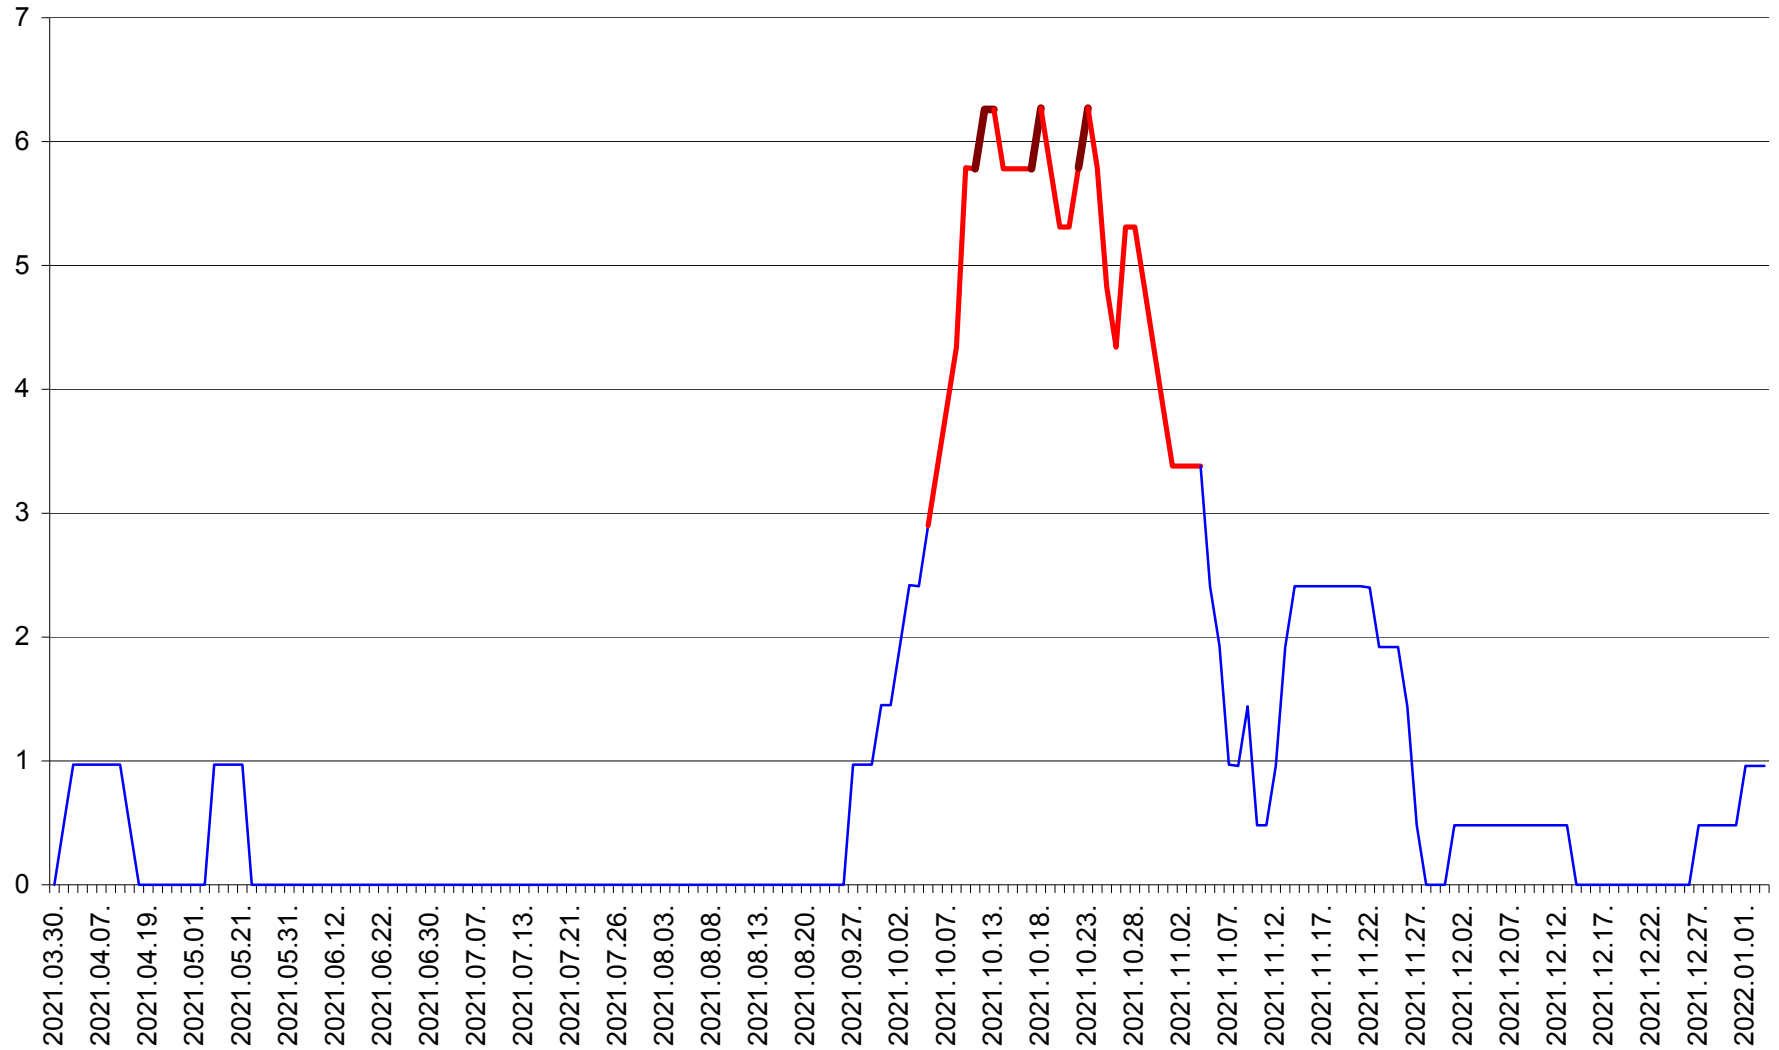

PLĂIEȘII DE JOS - Evolutia incidentei cumulate pe 14 zile la ‰ de locuitori
2021.03.30. - 2022.01.03.