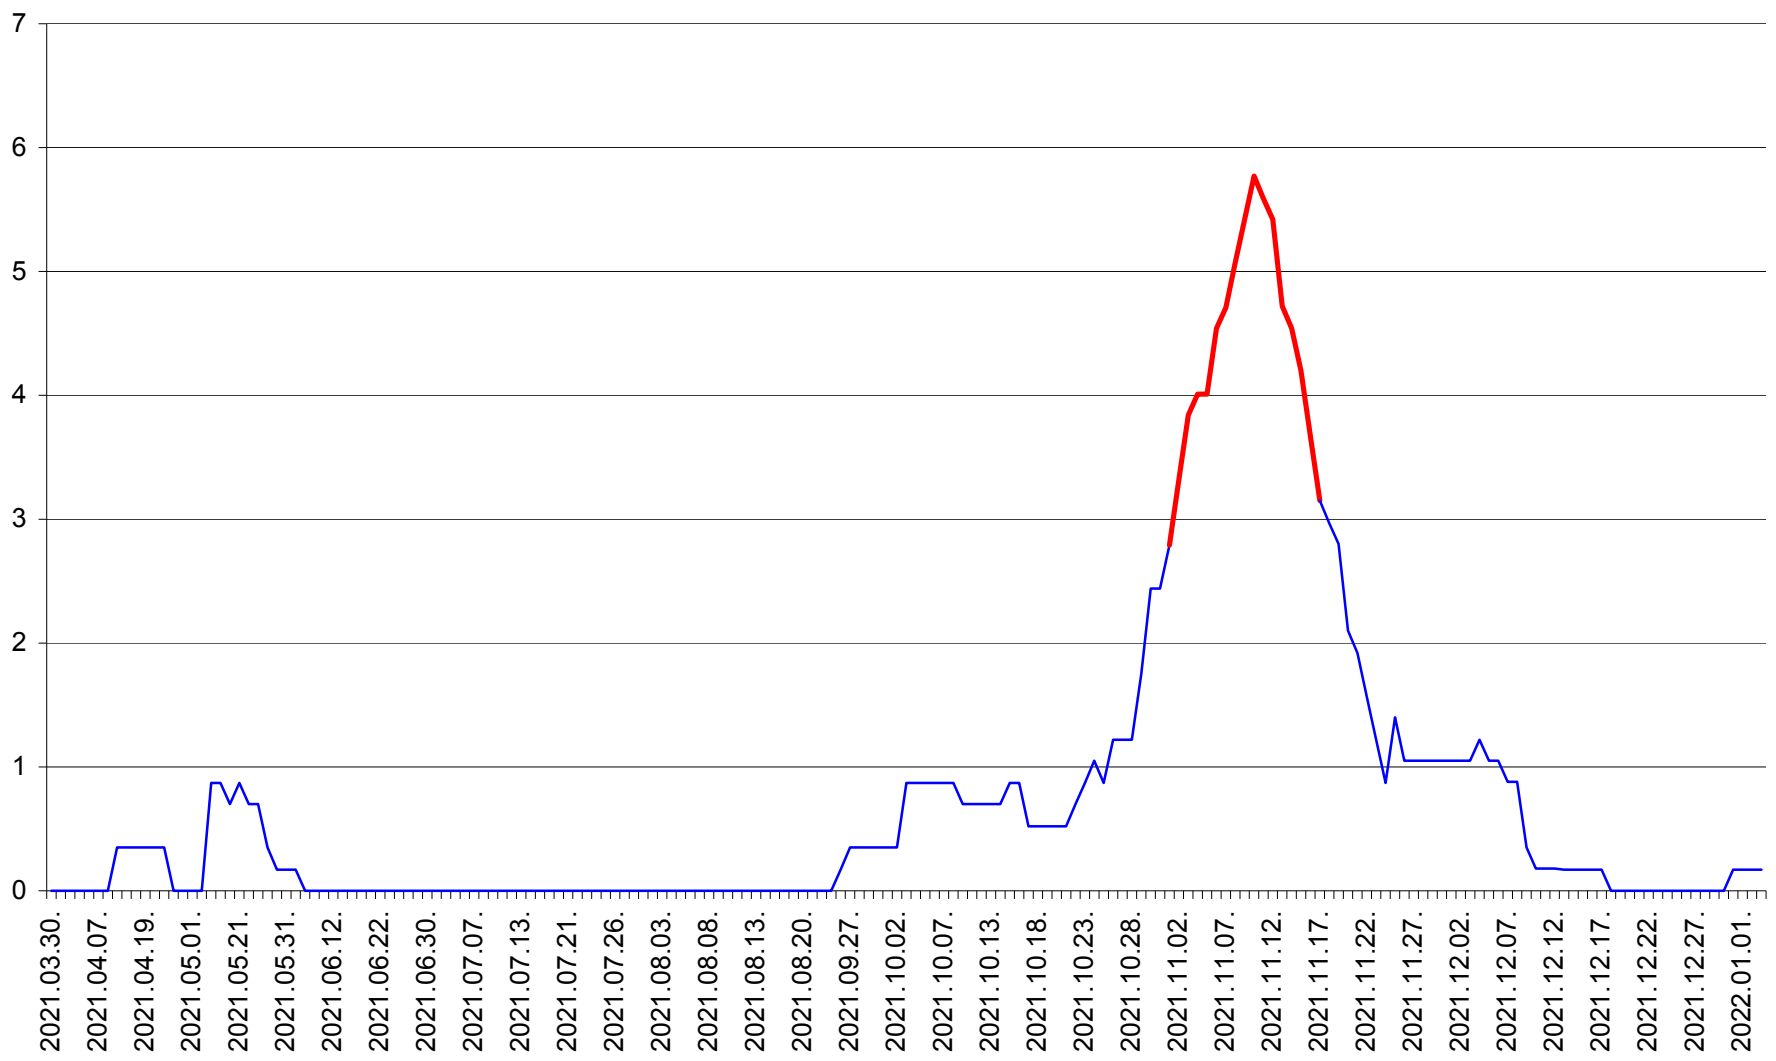

CORBU - Evolutia incidentei cumulate pe 14 zile la ‰ de locuitori
2021.03.30. - 2022.01.03.

CORUND - Evolutia incidentei cumulate pe 14 zile la ‰ de locuitori
2021.03.30. - 2022.01.03.

COZMENI - Evolutia incidentei cumulate pe 14 zile la ‰ de locuitori
2021.03.30. - 2022.01.03.

ORAȘ CRISTURU SECUIESC - Evolutia incidentei cumulate pe 14 zile la ‰ de locuitori
2021.03.30. - 2022.01.03.

DĂNEȘTI - Evolutia incidentei cumulate pe 14 zile la ‰ de locuitori
2021.03.30. - 2022.01.03.

DÂRJIU - Evolutia incidentei cumulate pe 14 zile la ‰ de locuitori
2021.03.30. - 2022.01.03.

DEALU - Evolutia incidentei cumulate pe 14 zile la ‰ de locuitori
2021.03.30. - 2022.01.03.

DITRĂU - Evolutia incidentei cumulate pe 14 zile la ‰ de locuitori
2021.03.30. - 2022.01.03.