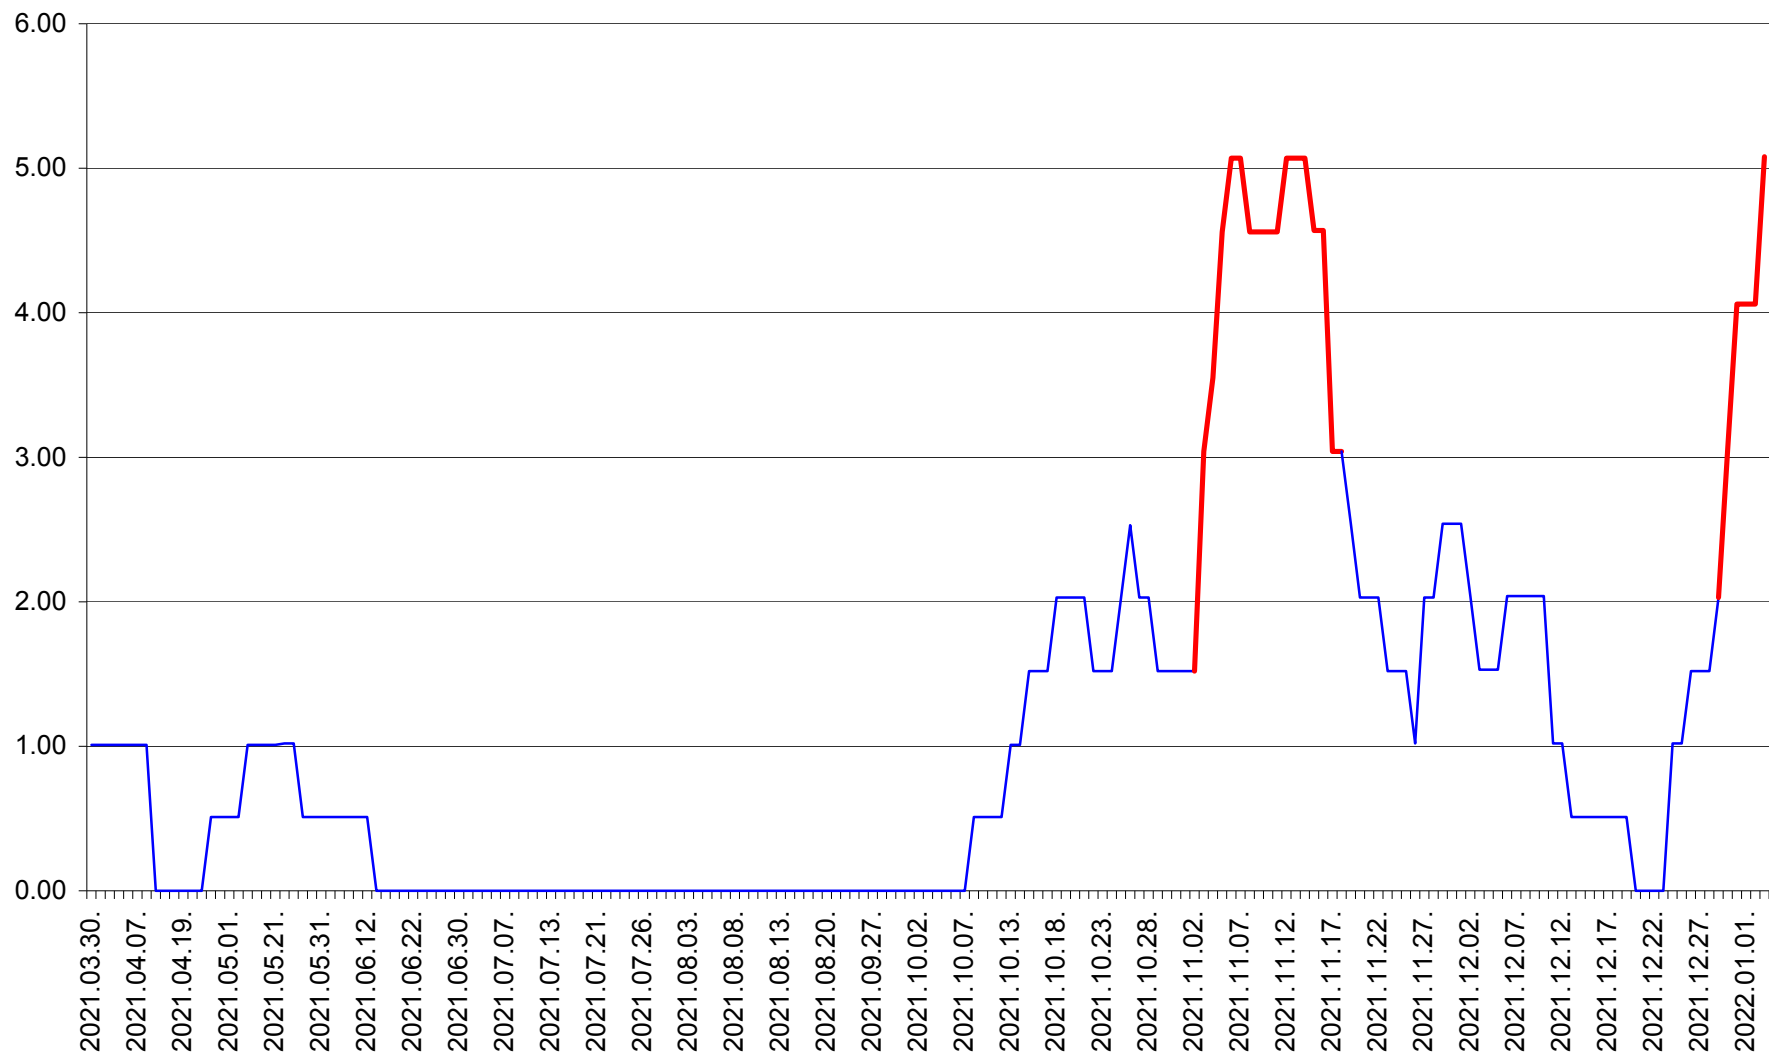

ZETEA - Evolutia incidentei cumulate pe 14 zile la ‰ de locuitori
2021.03.30. - 2022.01.03.