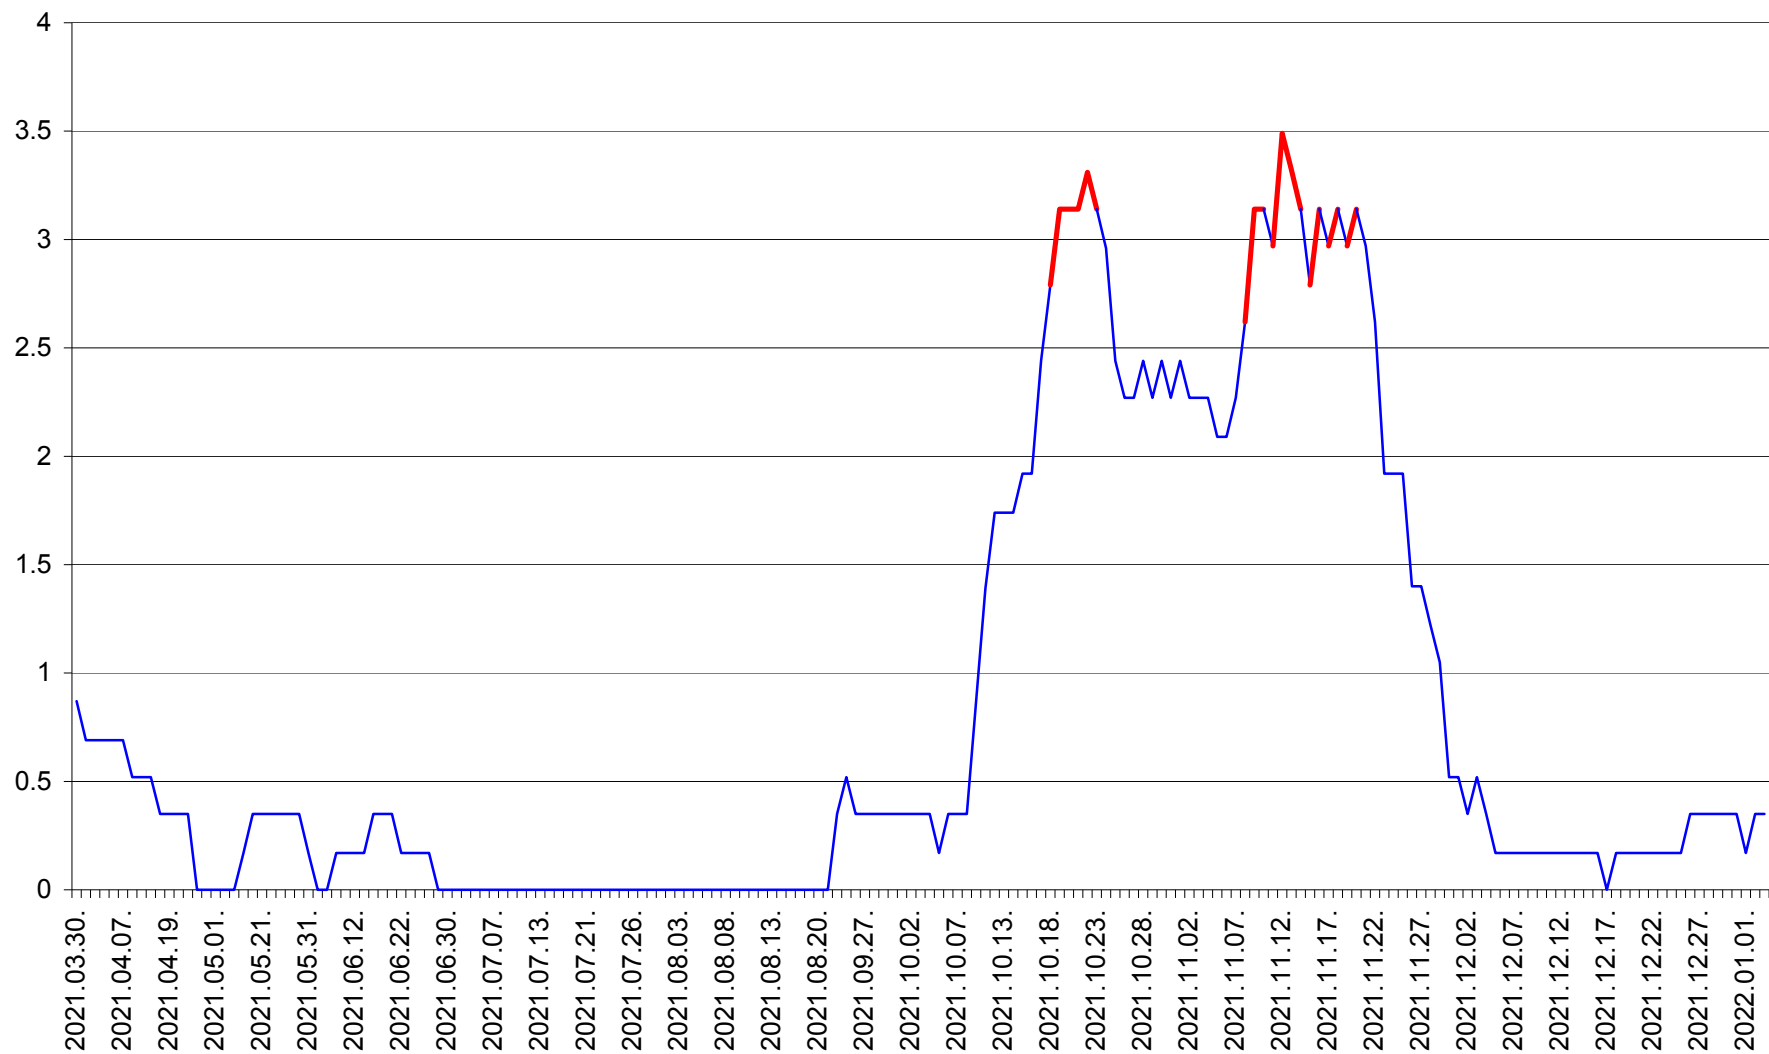

LĂZAREA - Evolutia incidentei cumulate pe 14 zile la % de locuitori
2021.03.30. - 2022.01.03.