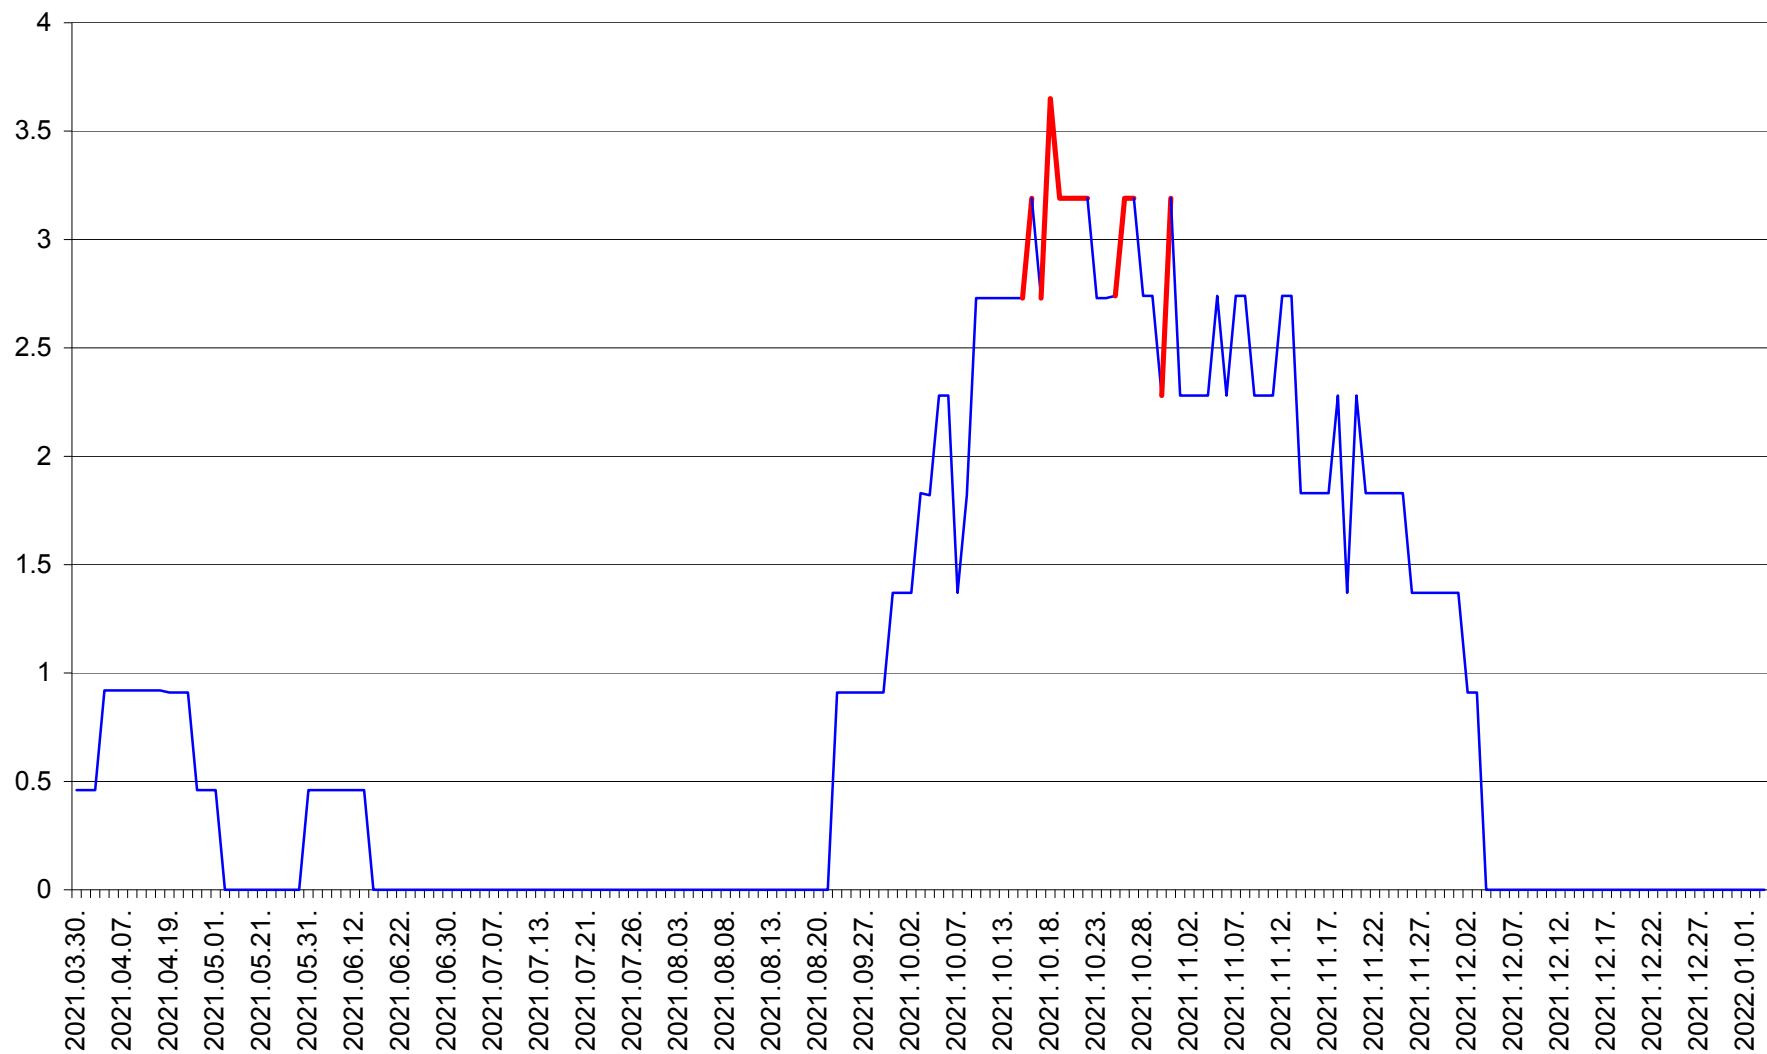

CICEU - Evolutia incidentei cumulate pe 14 zile la ‰ de locuitori
2021.03.30. - 2022.01.03.

CIUCSÂNGEORGIU - Evolutia incidentei cumulate pe 14 zile la % de locuitori
2021.03.30. - 2022.01.03.

CIUMANI - Evolutia incidentei cumulate pe 14 zile la ‰ de locuitori
2021.03.30. - 2022.01.03.

CORBU - Evolutia incidentei cumulate pe 14 zile la ‰ de locuitori
2021.03.30. - 2022.01.03.

CORUND - Evolutia incidentei cumulate pe 14 zile la ‰ de locuitori
2021.03.30. - 2022.01.03.

COZMENI - Evolutia incidentei cumulate pe 14 zile la ‰ de locuitori
2021.03.30. - 2022.01.03.

ORAȘ CRISTURU SECUIESC - Evolutia incidentei cumulate pe 14 zile la ‰ de locuitori
2021.03.30. - 2022.01.03.

DĂNEȘTI - Evolutia incidentei cumulate pe 14 zile la ‰ de locuitori
2021.03.30. - 2022.01.03.

DÂRJIU - Evolutia incidentei cumulate pe 14 zile la ‰ de locuitori
2021.03.30. - 2022.01.03.

DEALU - Evolutia incidentei cumulate pe 14 zile la ‰ de locuitori
2021.03.30. - 2022.01.03.

DITRĂU - Evolutia incidentei cumulate pe 14 zile la ‰ de locuitori
2021.03.30. - 2022.01.03.