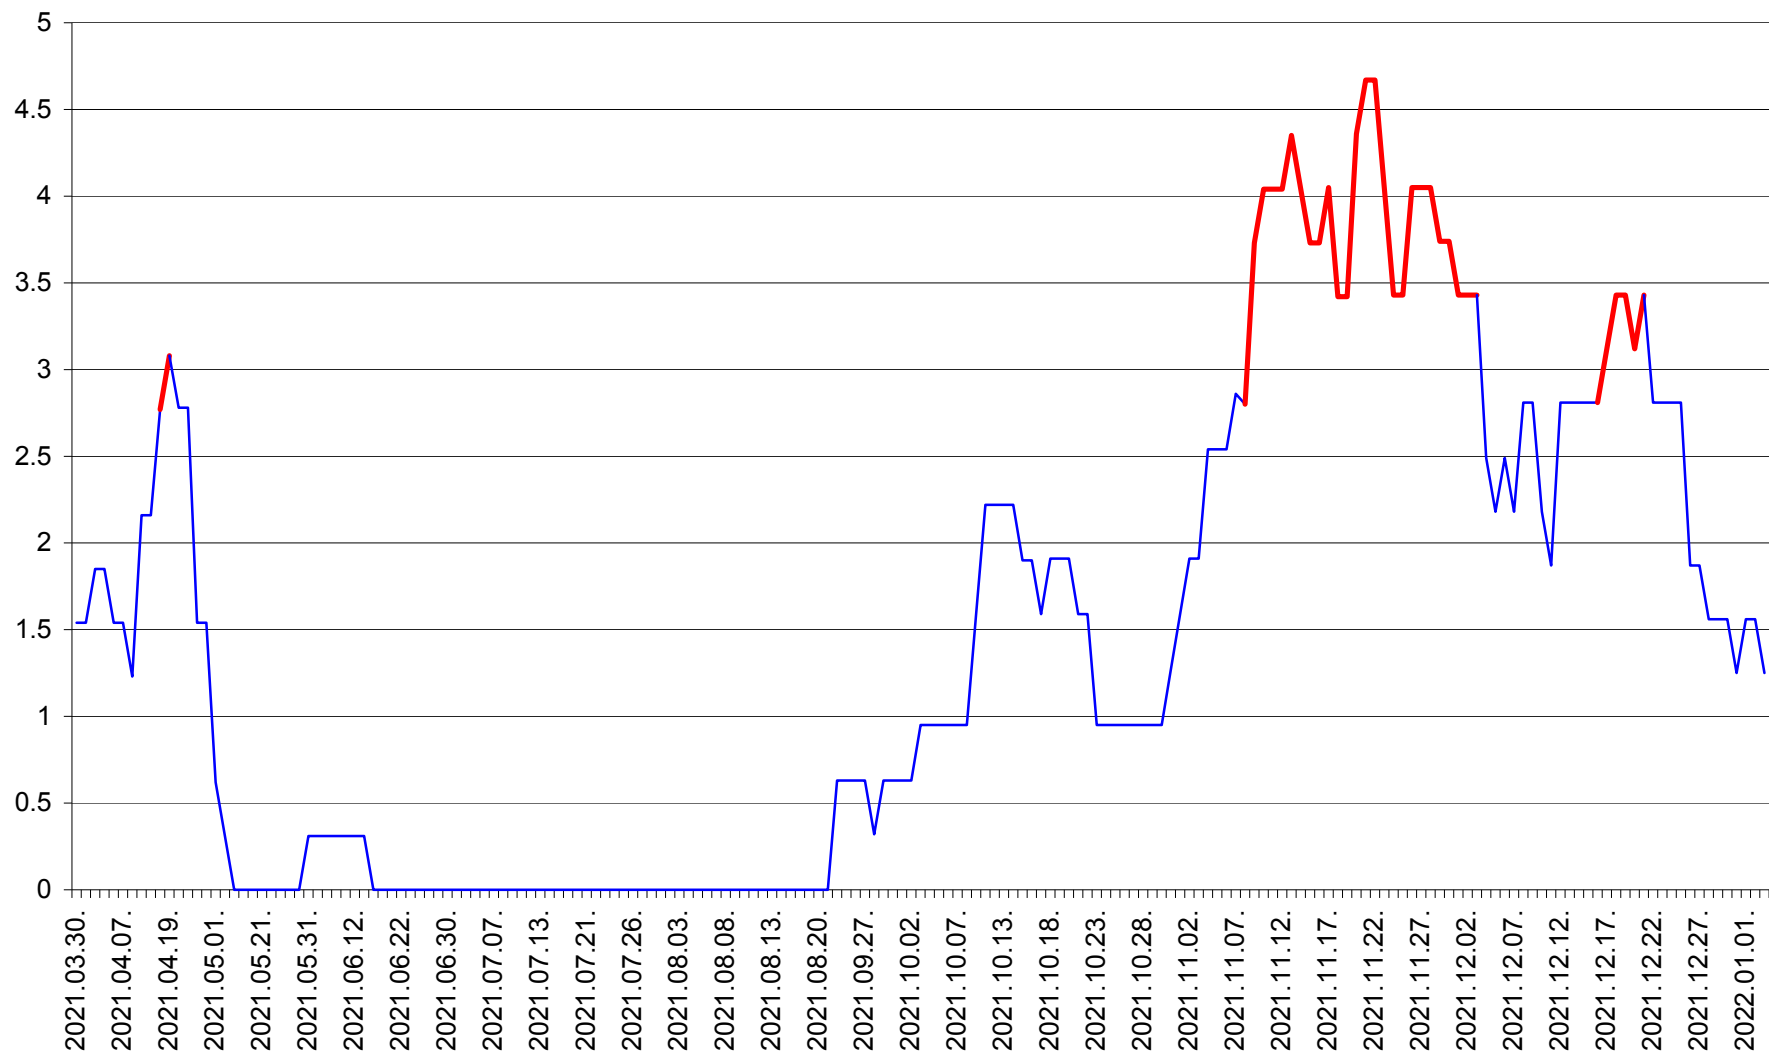

TUȘNAD - Evolutia incidentei cumulate pe 14 zile la ‰ de locuitori
2021.03.30. - 2022.01.03.