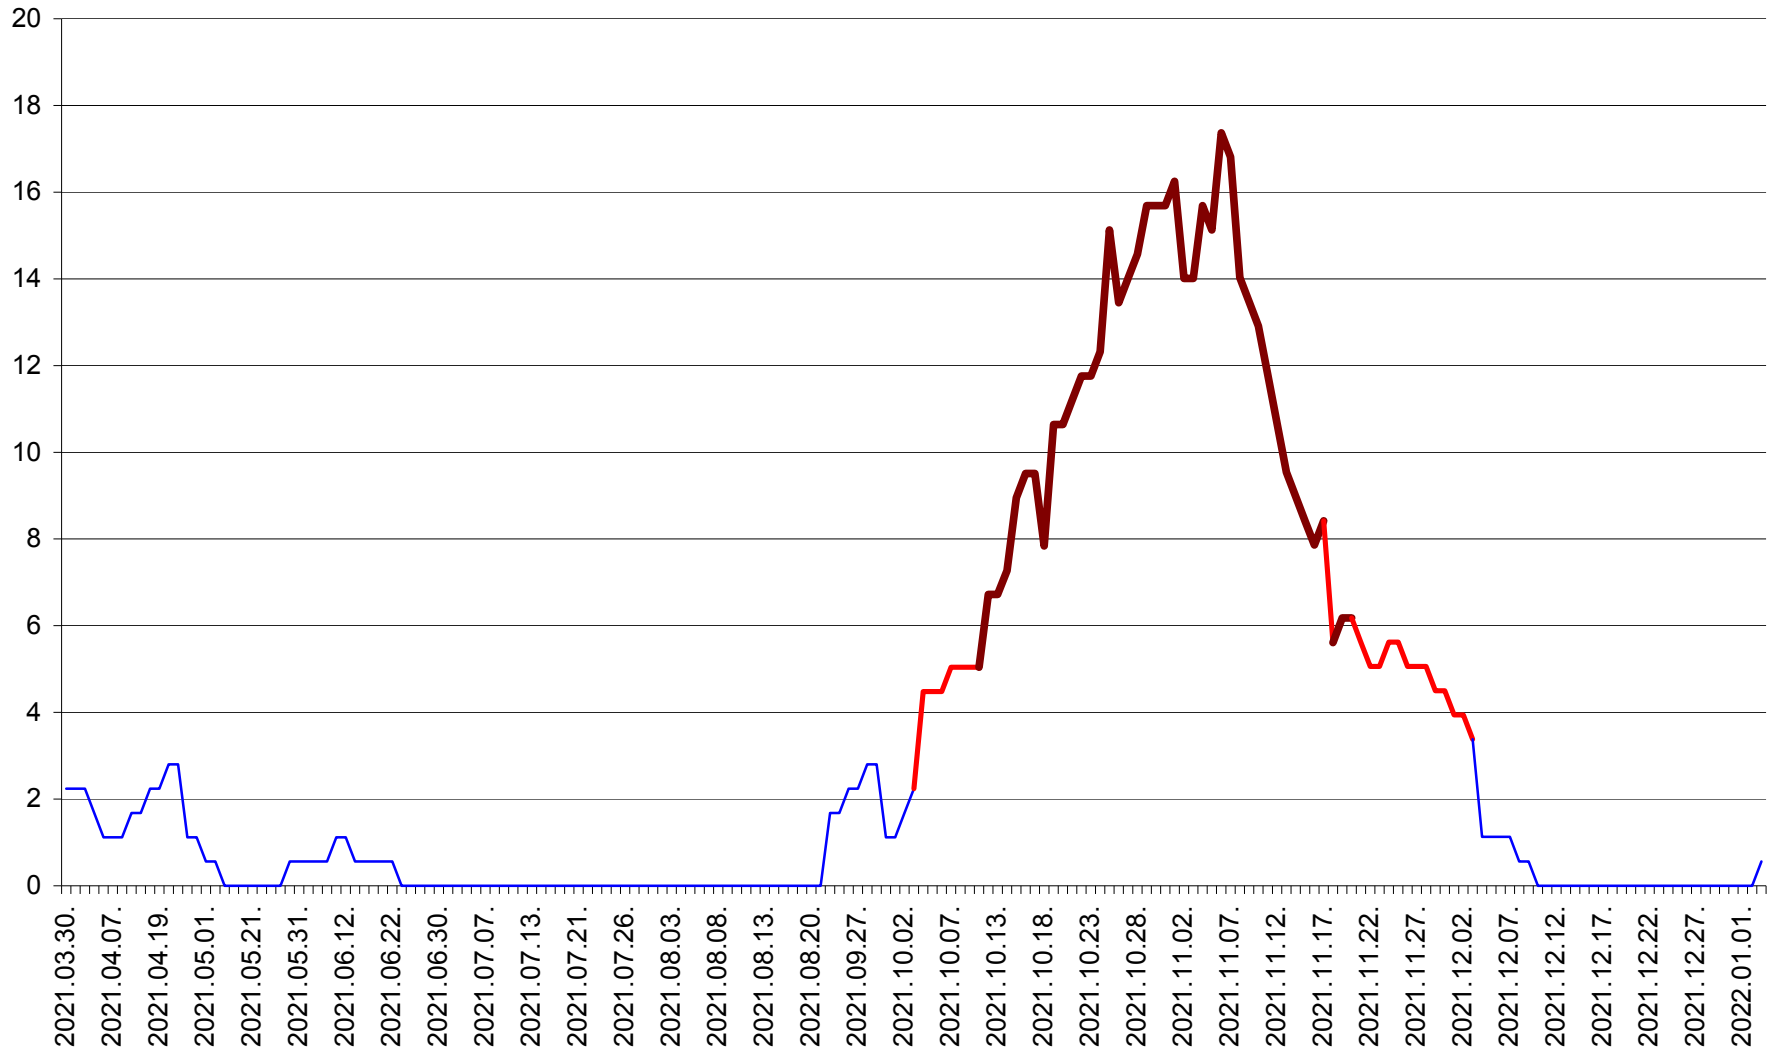

SUSENI - Evolutia incidentei cumulate pe 14 zile la ‰ de locuitori
2021.03.30. - 2022.01.03.