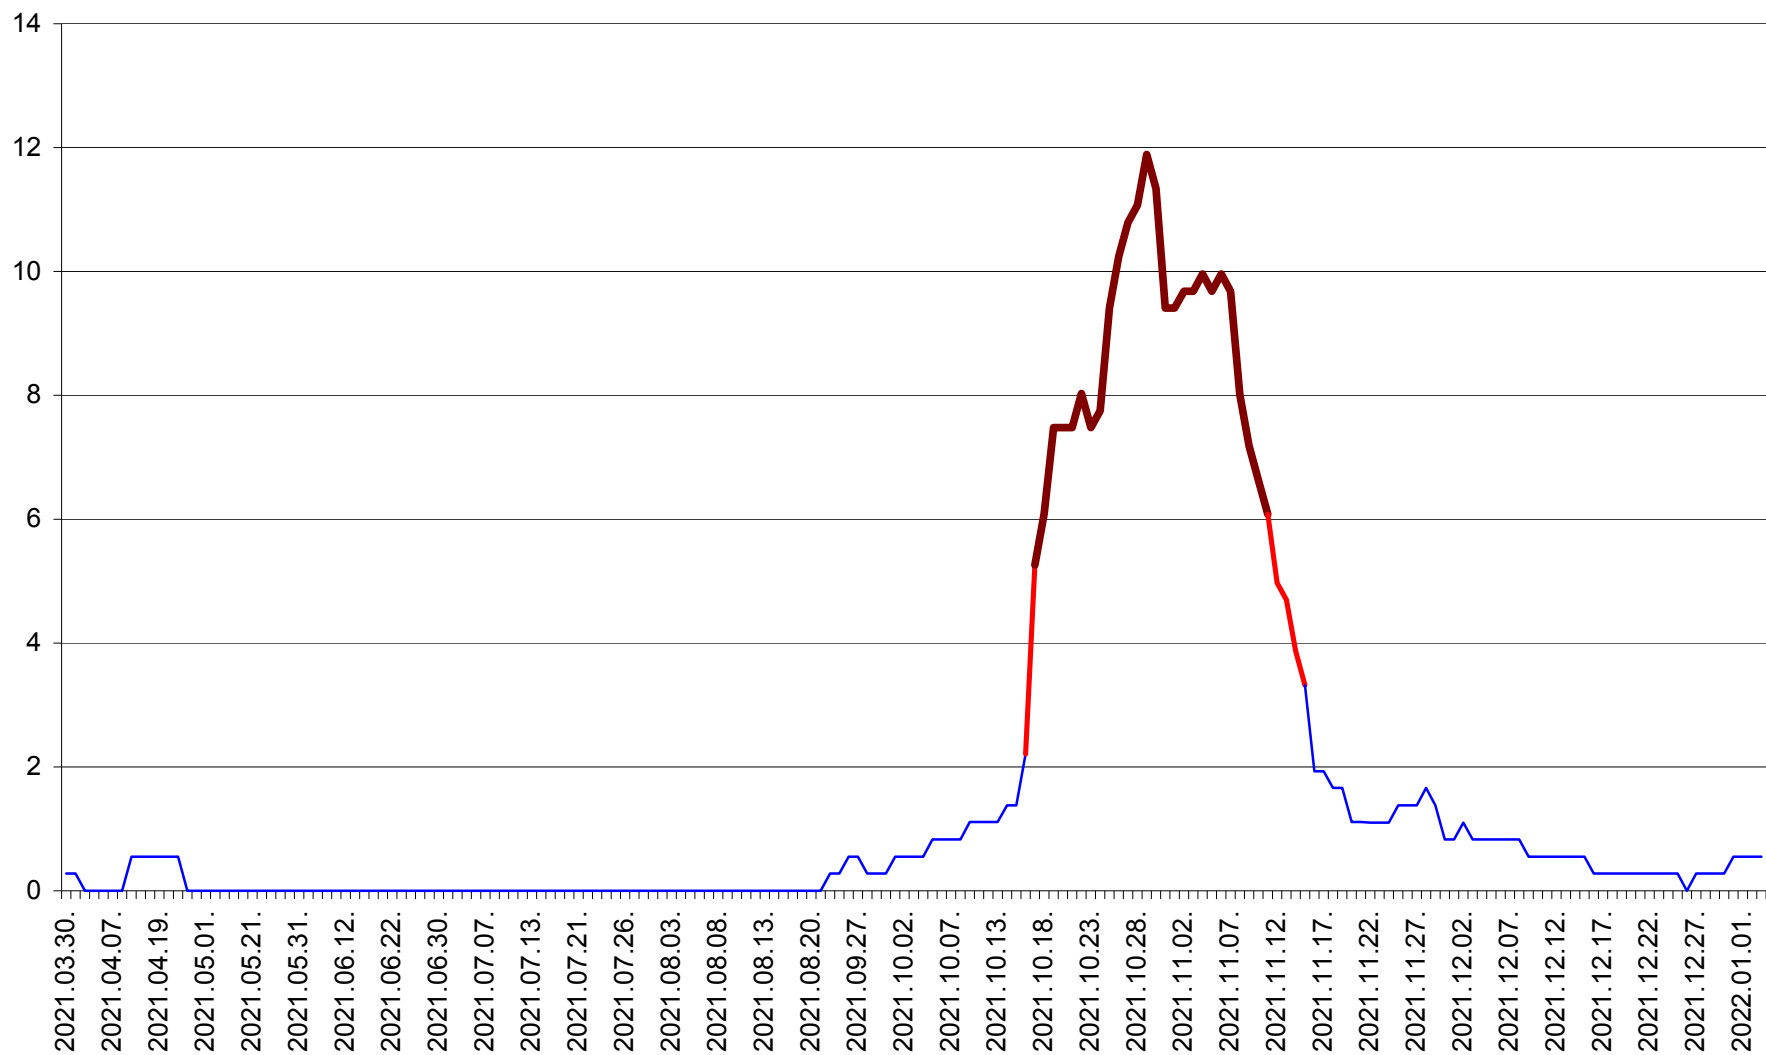

DÂRJIU - Evolutia incidentei cumulate pe 14 zile la ‰ de locuitori
2021.03.30. - 2022.01.03.

DEALU - Evolutia incidentei cumulate pe 14 zile la ‰ de locuitori
2021.03.30. - 2022.01.03.

DITRĂU - Evolutia incidentei cumulate pe 14 zile la ‰ de locuitori
2021.03.30. - 2022.01.03.

FELICENI - Evolutia incidentei cumulate pe 14 zile la % de locuitori
2021.03.30. - 2022.01.03.

FRUMOASA - Evolutia incidentei cumulate pe 14 zile la ‰ de locuitori
2021.03.30. - 2022.01.03.

GĂLĂUȚAȘ - Evoluția incidenței cumulate pe 14 zile la ‰ de locuitori
2021.03.30. - 2022.01.03.

MUNICIPIUL GHEORGHENI - Evolutia incidentei cumulate pe 14 zile la % de locuitori
2021.03.30. - 2022.01.03.

JOSENI - Evolutia incidentei cumulate pe 14 zile la ‰ de locuitori
2021.03.30. - 2022.01.03.

LĂZAREA - Evolutia incidentei cumulate pe 14 zile la % de locuitori
2021.03.30. - 2022.01.03.

LELICENI - Evolutia incidentei cumulate pe 14 zile la % de locuitori
2021.03.30. - 2022.01.03.

LUETA - Evolutia incidentei cumulate pe 14 zile la ‰ de locuitori
2021.03.30. - 2022.01.03.

LUNCA DE JOS - Evolutia incidentei cumulate pe 14 zile la ‰ de locuitori
2021.03.30. - 2022.01.03.