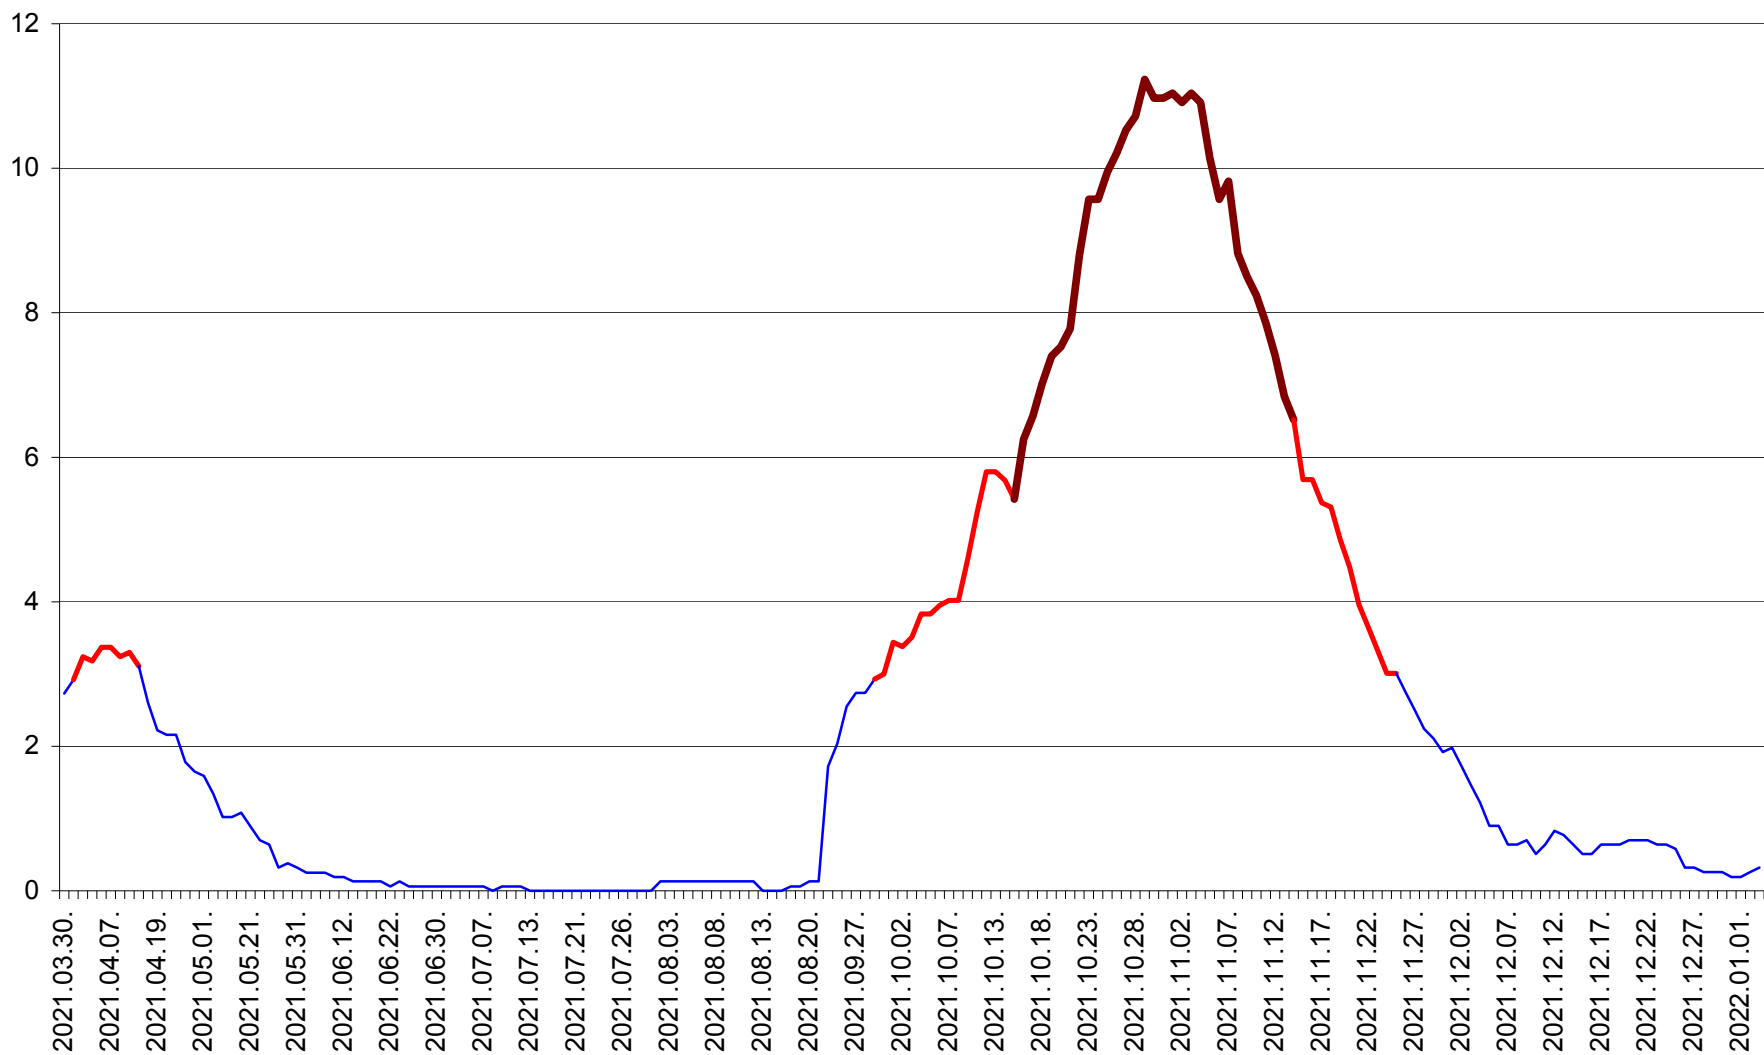

TULGHEȘ - Evolutia incidentei cumulate pe 14 zile la % de locuitori
2021.03.30. - 2022.01.03.