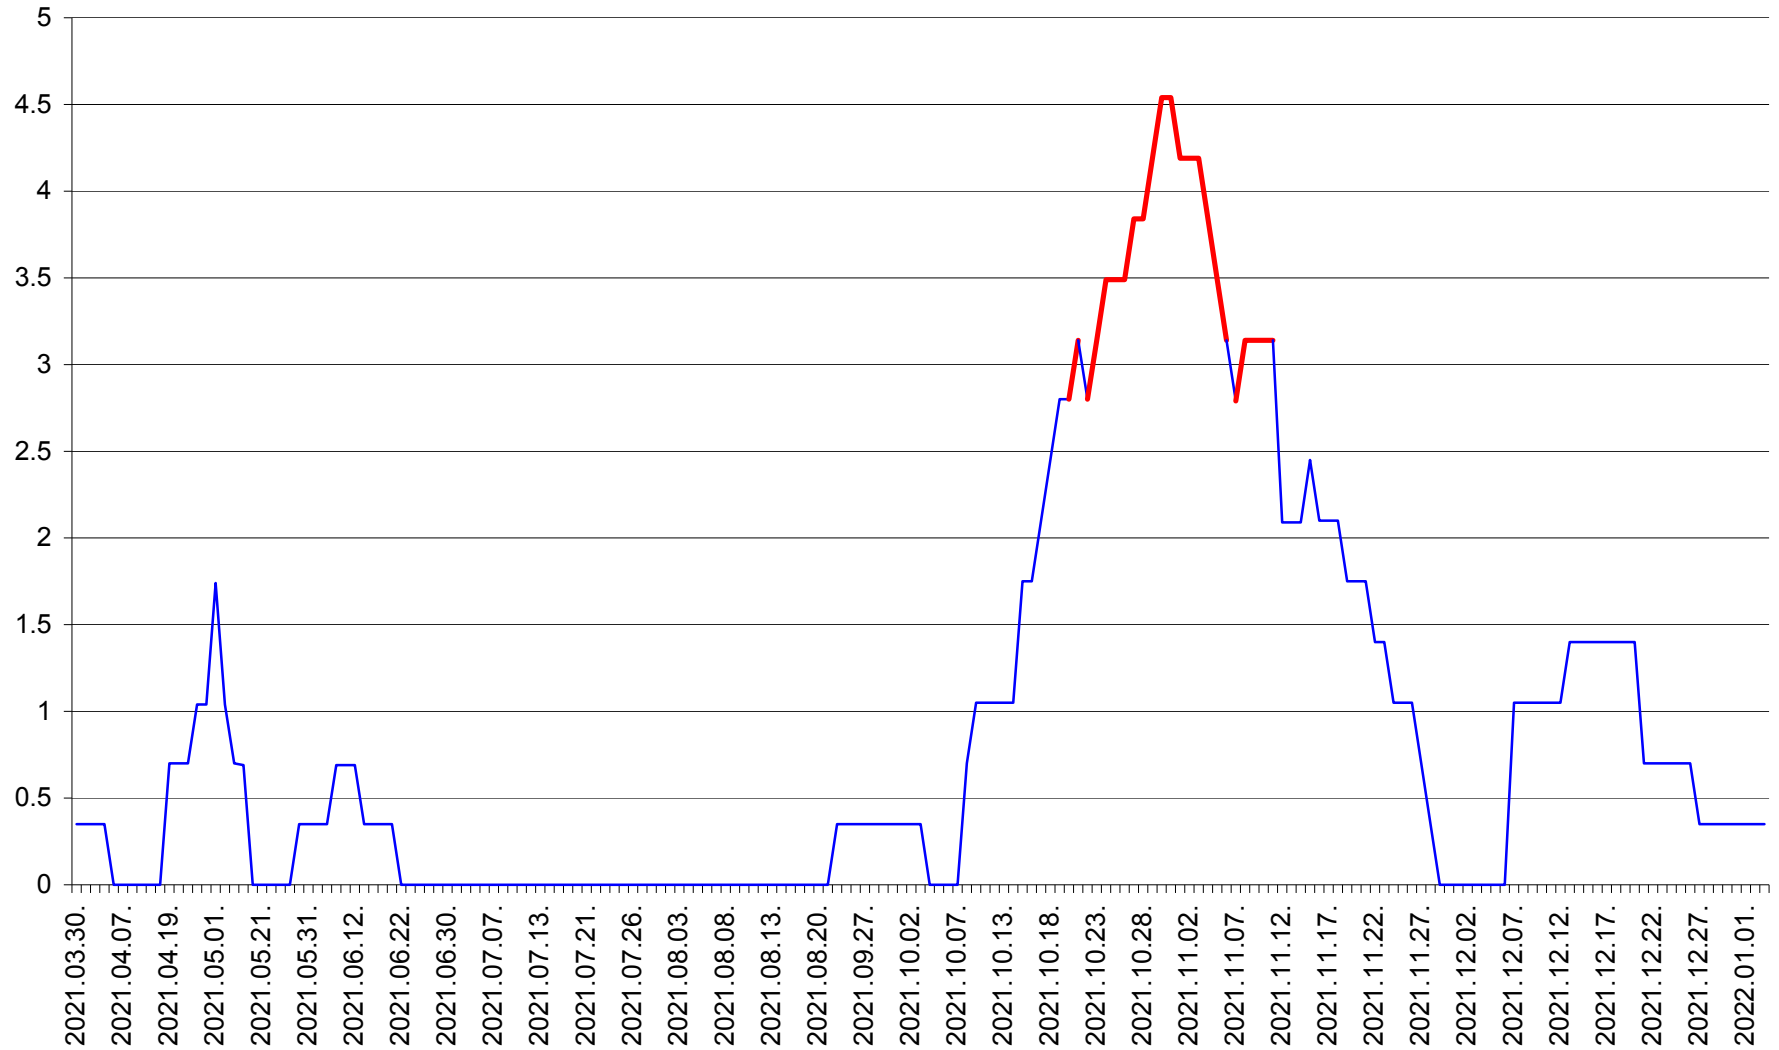

SICULENI - Evolutia incidentei cumulate pe 14 zile la % de locuitori
2021.03.30. - 2022.01.03.