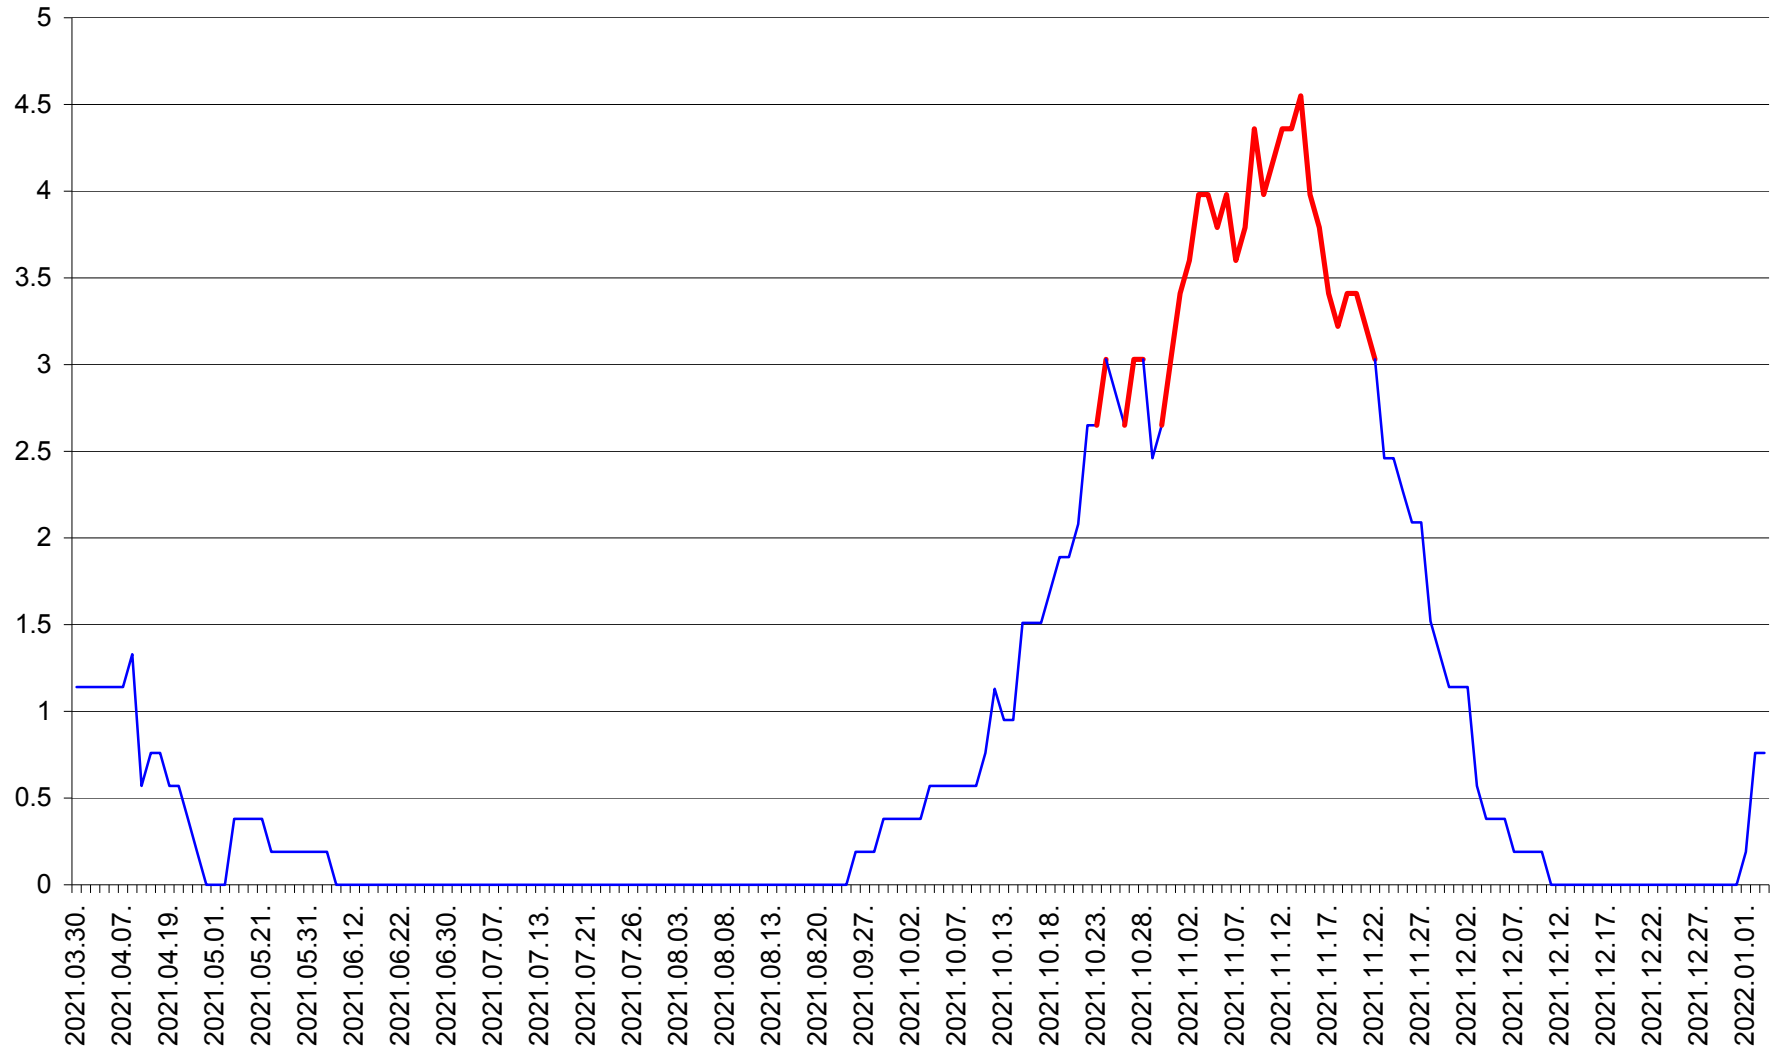

TOMEȘTI - Evolutia incidentei cumulate pe 14 zile la ‰ de locuitori
2021.03.30. - 2022.01.03.