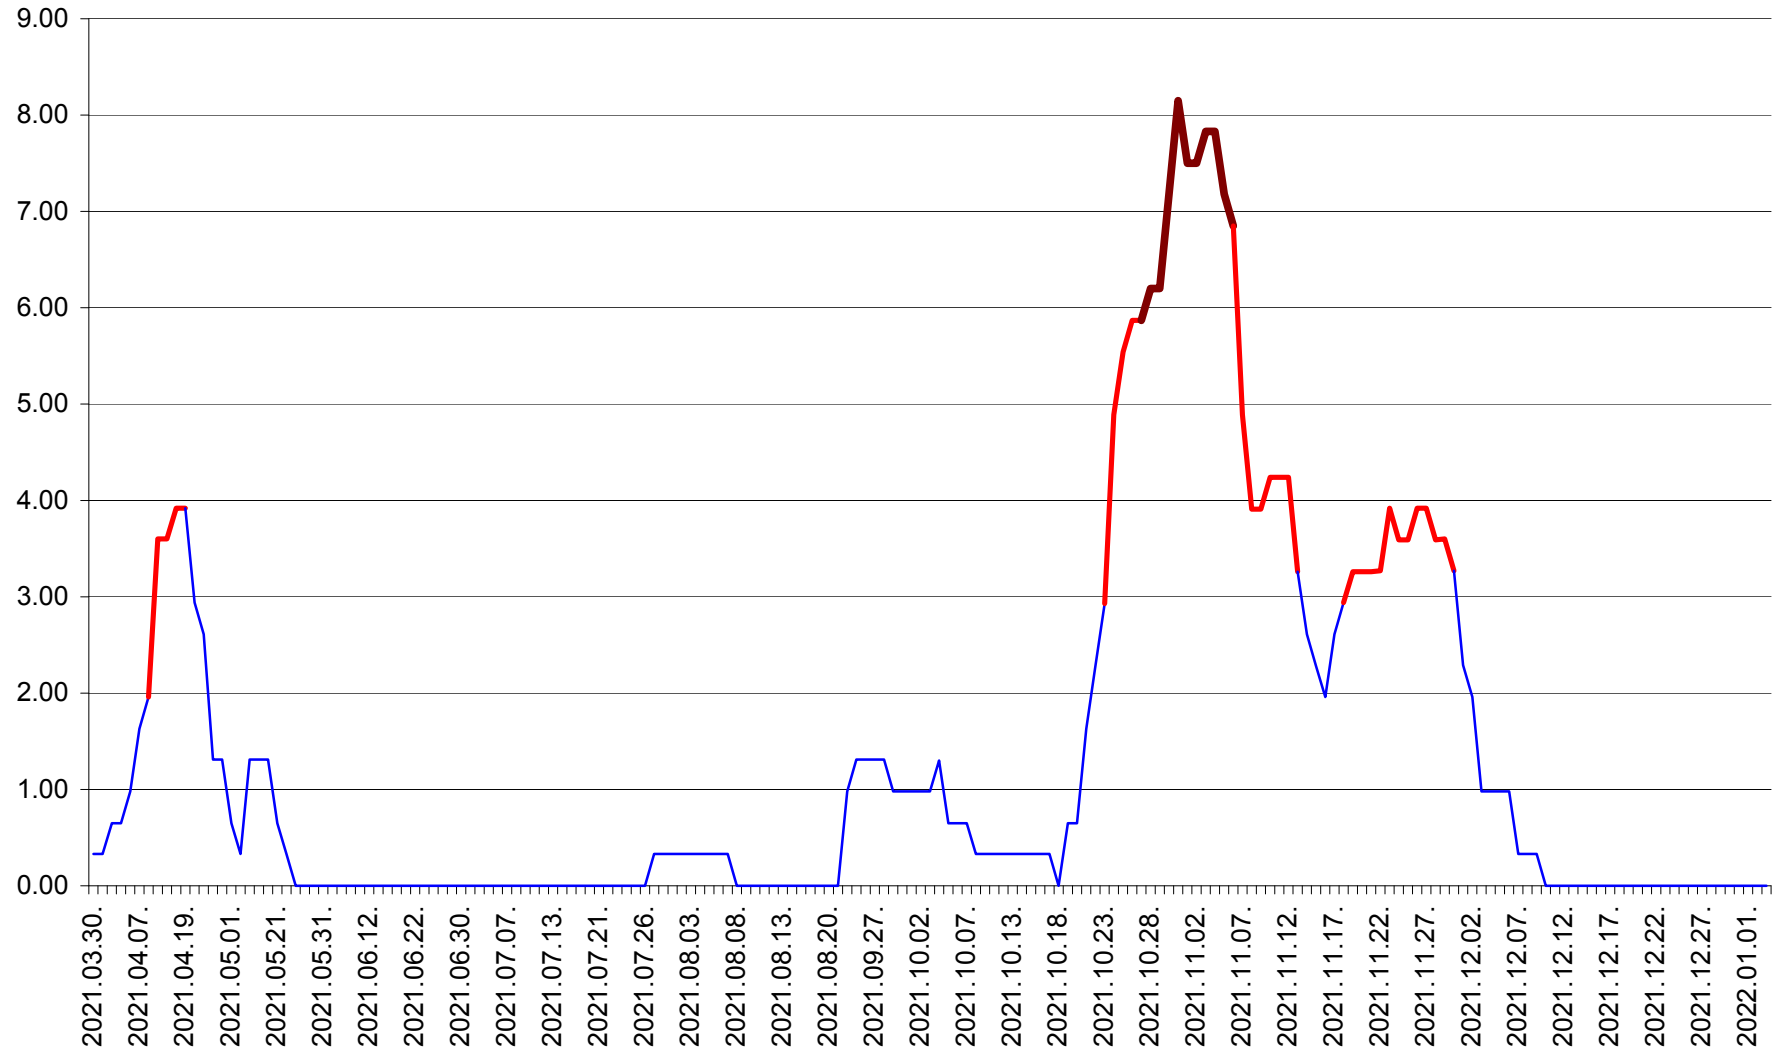

ATID - Evolutia incidentei cumulate pe 14 zile la % de locuitori
2021.03.30. - 2022.01.03.

AVRĂMEȘTI - Evolutia incidentei cumulate pe 14 zile la ‰ de locuitori
2021.03.30. - 2022.01.03.

ORAȘ BĂILE TUȘNAD - Evolutia incidentei cumulate pe 14 zile la ‰ de locuitori
2021.03.30. - 2022.01.03.

ORAȘ BĂLAN - Evolutia incidentei cumulate pe 14 zile la ‰ de locuitori
2021.03.30. - 2022.01.03.

BILBOR - Evolutia incidentei cumulate pe 14 zile la ‰ de locuitori
2021.03.30. - 2022.01.03.

ORAȘ BORSEC - Evolutia incidentei cumulate pe 14 zile la ‰ de locuitori
2021.03.30. - 2022.01.03.

BRĂDEȘTI - Evolutia incidentei cumulate pe 14 zile la ‰ de locuitori
2021.03.30. - 2022.01.03.

CĂPÂLNIȚA - Evolutia incidentei cumulate pe 14 zile la ‰ de locuitori
2021.03.30. - 2022.01.03.

CÂRȚA - Evolutia incidentei cumulate pe 14 zile la ‰ de locuitori
2021.03.30. - 2022.01.03.