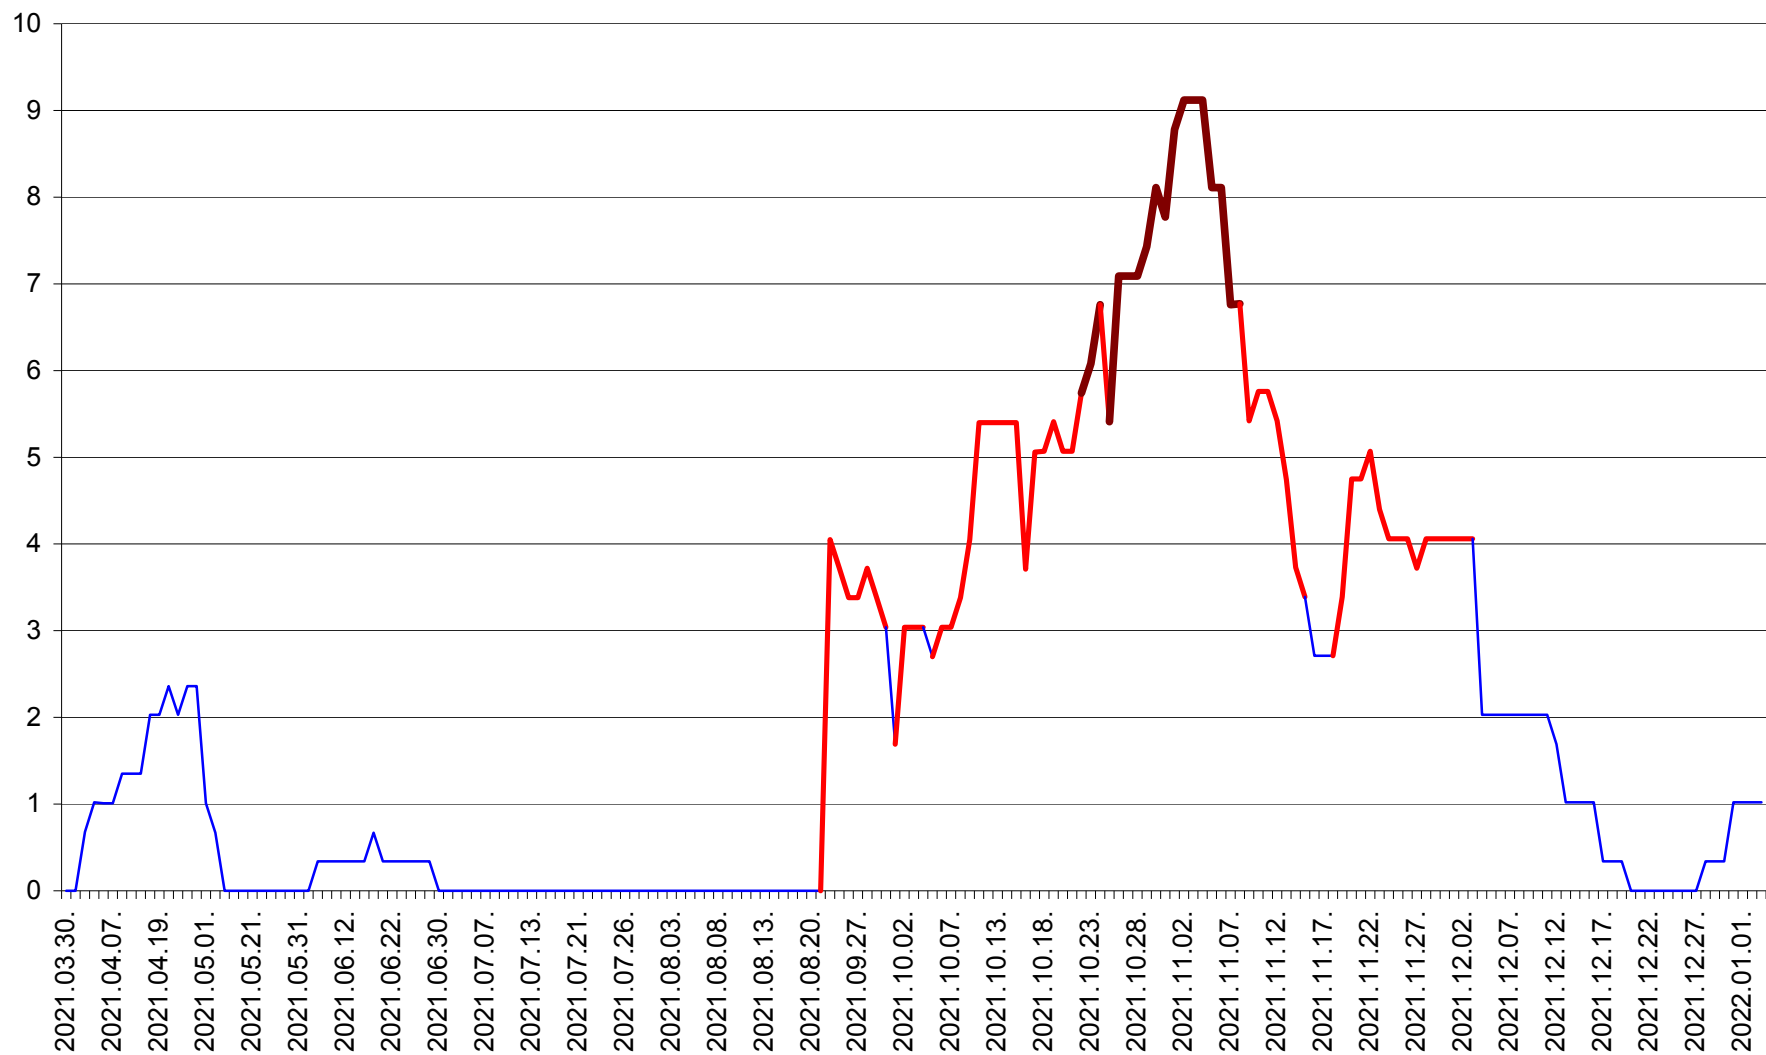

LELICENI - Evolutia incidentei cumulate pe 14 zile la % de locuitori
2021.03.30. - 2022.01.03.

LUETA - Evolutia incidentei cumulate pe 14 zile la ‰ de locuitori
2021.03.30. - 2022.01.03.

LUNCA DE JOS - Evolutia incidentei cumulate pe 14 zile la ‰ de locuitori
2021.03.30. - 2022.01.03.

LUNCA DE SUS - Evolutia incidentei cumulate pe 14 zile la ‰ de locuitori
2021.03.30. - 2022.01.03.

LUPENI - Evolutia incidentei cumulate pe 14 zile la ‰ de locuitori
2021.03.30. - 2022.01.03.

MĂDĂRAȘ - Evolutia incidentei cumulate pe 14 zile la ‰ de locuitori
2021.03.30. - 2022.01.03.

MĂRTINIȘ - Evolutia incidentei cumulate pe 14 zile la % de locuitori
2021.03.30. - 2022.01.03.

MEREȘTI - Evolutia incidentei cumulate pe 14 zile la ‰ de locuitori
2021.03.30. - 2022.01.03.

MUNICIPIUL MIERCUREA-CIUC - Evolutia incidentei cumulate pe 14 zile la ‰ de locuitori
2021.03.30. - 2022.01.03.