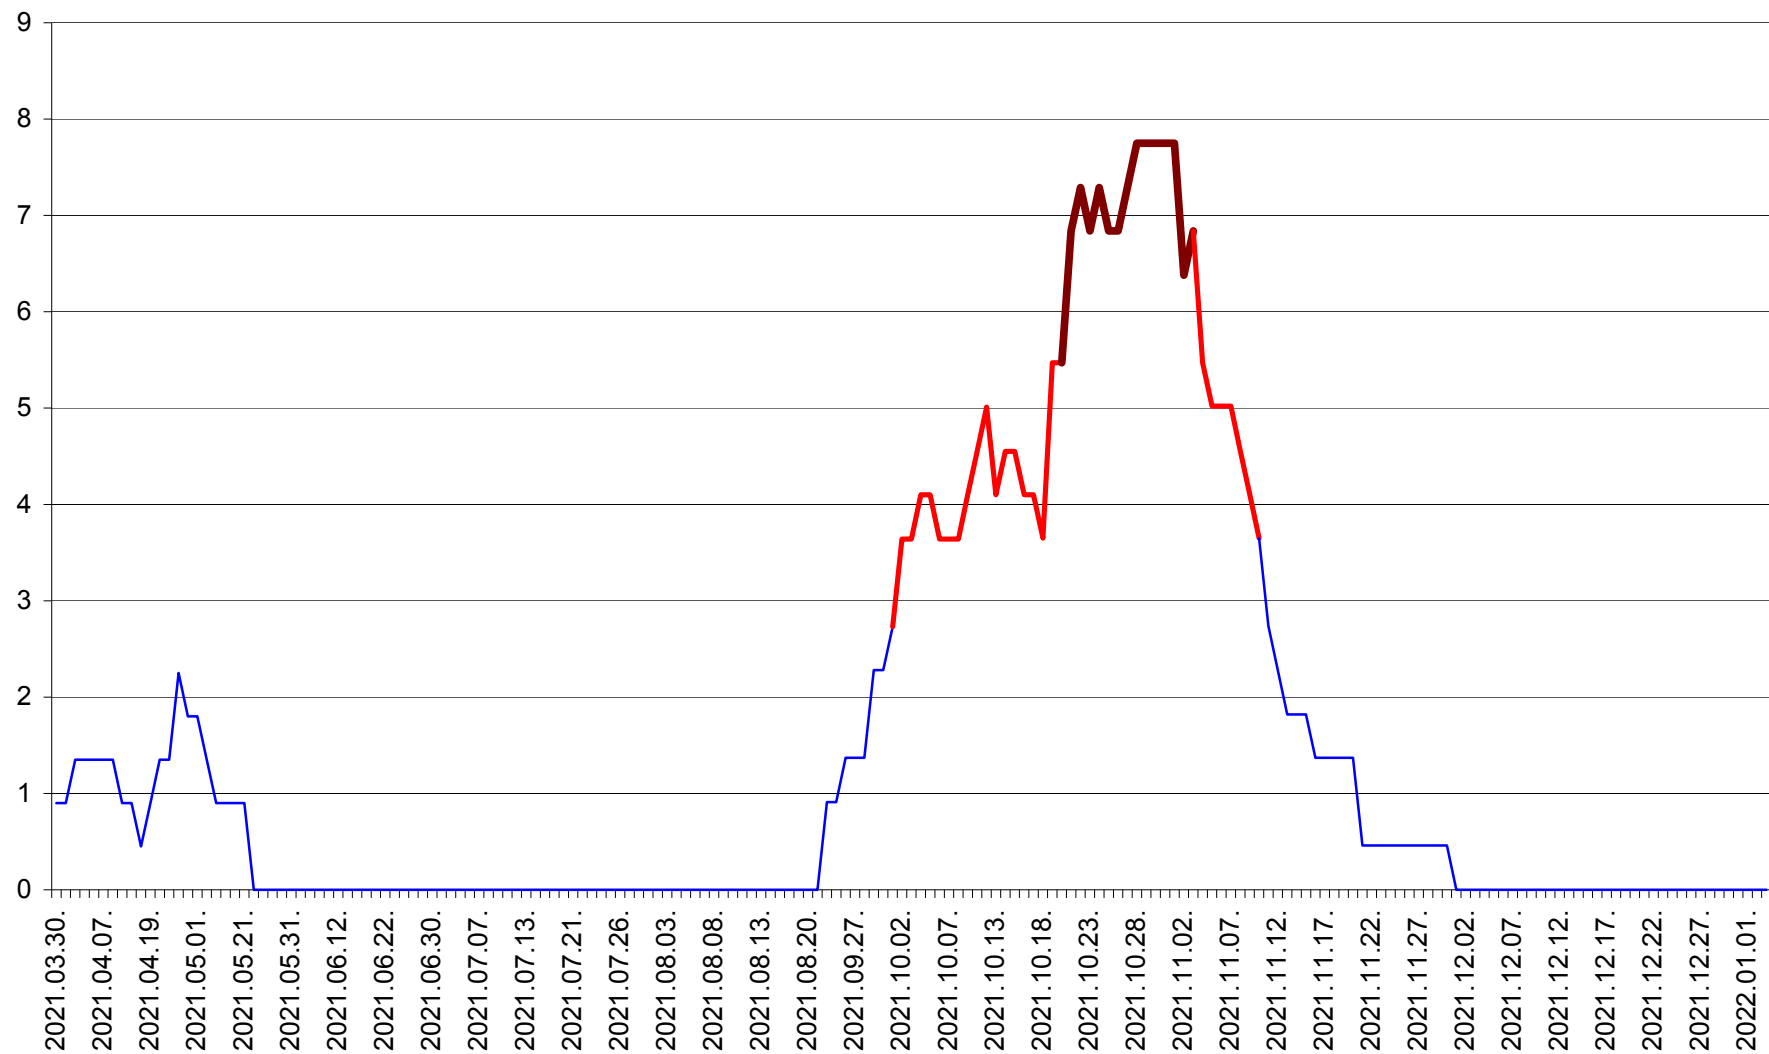

SÂNCRĂIENI - Evolutia incidentei cumulate pe 14 zile la ‰ de locuitori
2021.03.30. - 2022.01.03.

SÂNDOMINIC - Evolutia incidentei cumulate pe 14 zile la ‰ de locuitori
2021.03.30. - 2022.01.03.

SÂNMARTIN - Evolutia incidentei cumulate pe 14 zile la ‰ de locuitori
2021.03.30. - 2022.01.03.

SÂNSIMION - Evolutia incidentei cumulate pe 14 zile la ‰ de locuitori
2021.03.30. - 2022.01.03.

SÂNTIMBRU - Evolutia incidentei cumulate pe 14 zile la ‰ de locuitori
2021.03.30. - 2022.01.03.

SĂRMAȘ - Evolutia incidentei cumulate pe 14 zile la ‰ de locuitori
2021.03.30. - 2022.01.03.