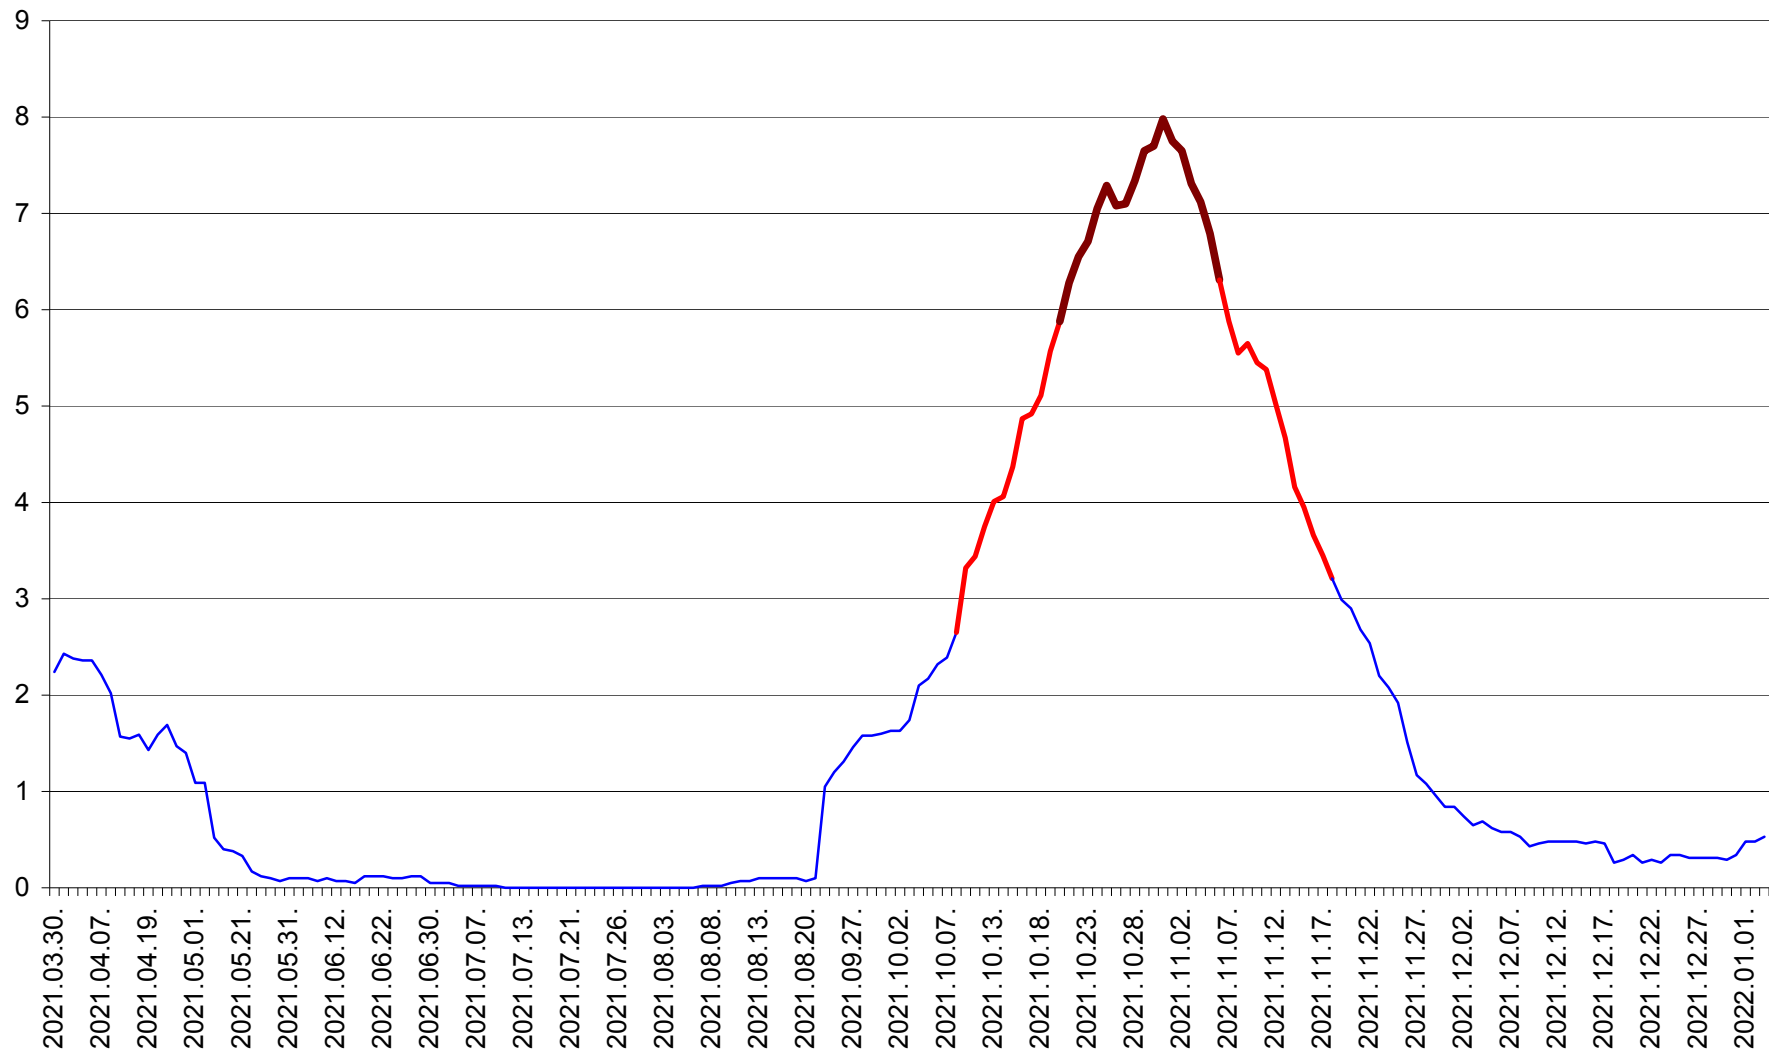

LELICENI - Evolutia incidentei cumulate pe 14 zile la % de locuitori
2021.03.30. - 2022.01.03.

LUETA - Evolutia incidentei cumulate pe 14 zile la ‰ de locuitori
2021.03.30. - 2022.01.03.

LUNCA DE JOS - Evolutia incidentei cumulate pe 14 zile la ‰ de locuitori
2021.03.30. - 2022.01.03.

LUNCA DE SUS - Evolutia incidentei cumulate pe 14 zile la ‰ de locuitori
2021.03.30. - 2022.01.03.

LUPENI - Evolutia incidentei cumulate pe 14 zile la ‰ de locuitori
2021.03.30. - 2022.01.03.

MĂDĂRAȘ - Evolutia incidentei cumulate pe 14 zile la ‰ de locuitori
2021.03.30. - 2022.01.03.

MĂRTINIȘ - Evolutia incidentei cumulate pe 14 zile la % de locuitori
2021.03.30. - 2022.01.03.

MEREȘTI - Evolutia incidentei cumulate pe 14 zile la ‰ de locuitori
2021.03.30. - 2022.01.03.

MUNICIPIUL MIERCUREA-CIUC - Evolutia incidentei cumulate pe 14 zile la ‰ de locuitori
2021.03.30. - 2022.01.03.