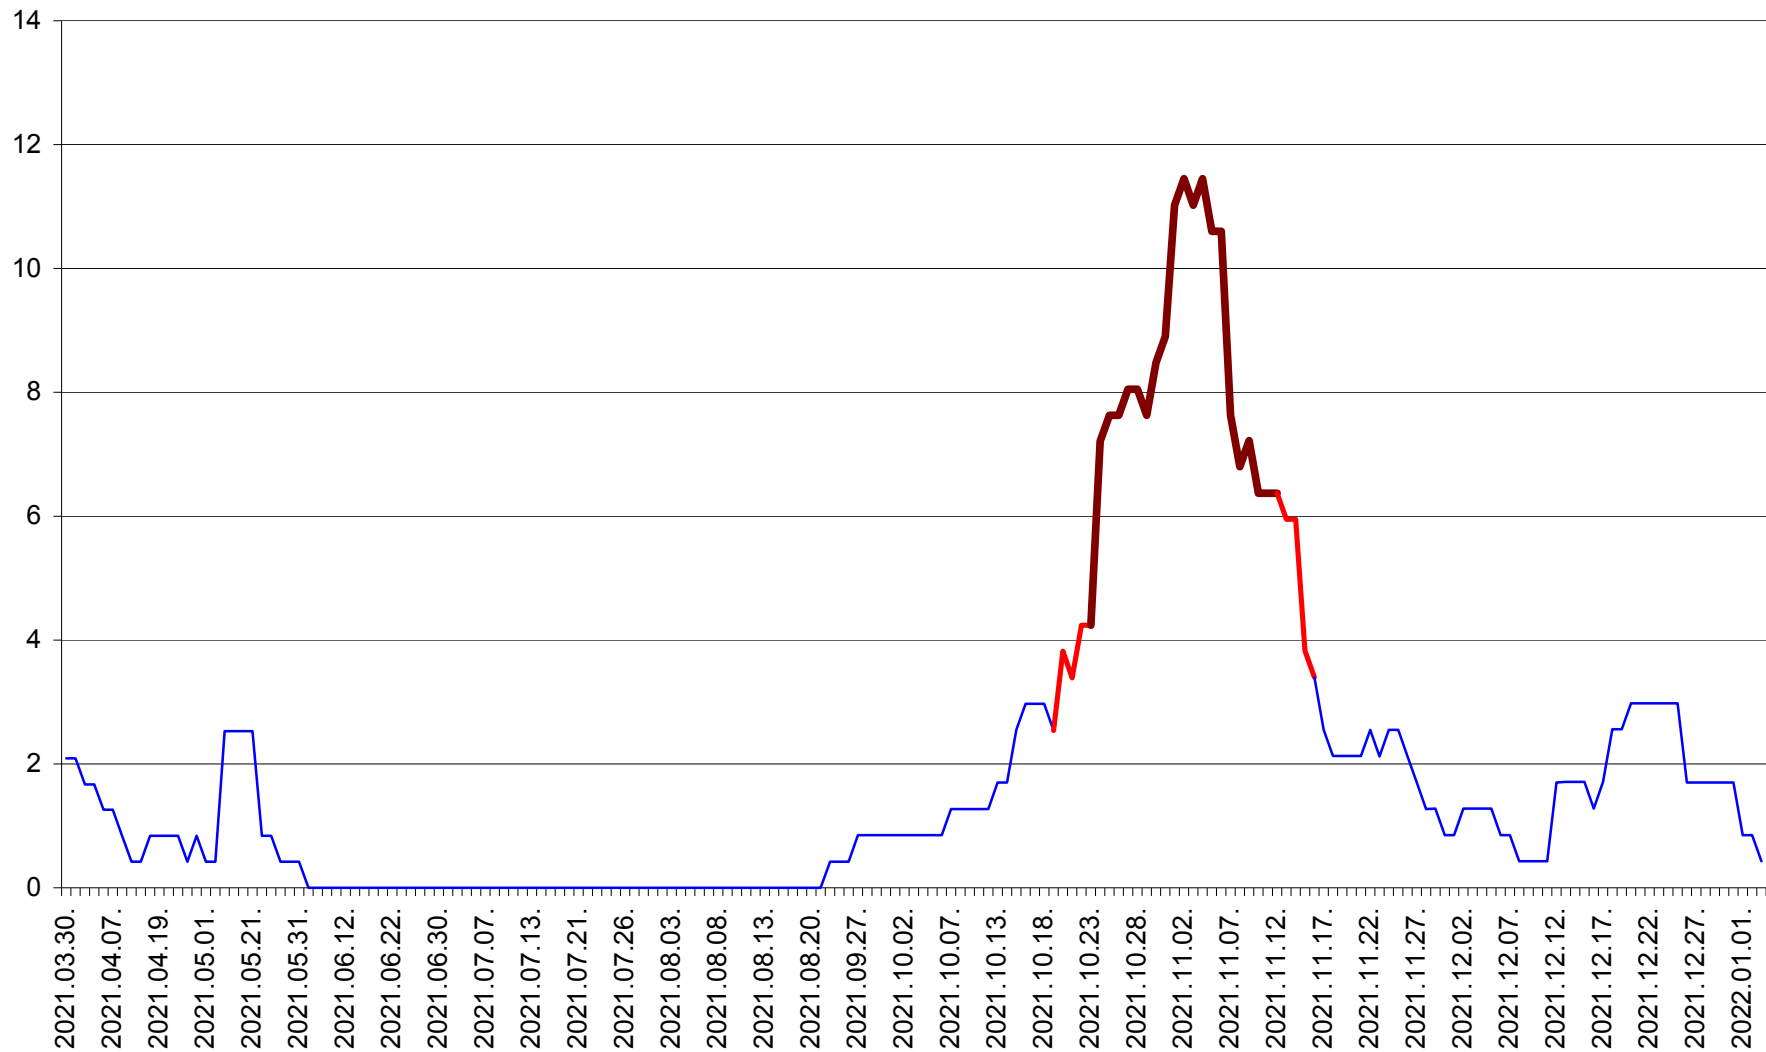

ORAȘ CRISTURU SECUIESC - Evolutia incidentei cumulate pe 14 zile la ‰ de locuitori
2021.03.30. - 2022.01.03.

DĂNEȘTI - Evolutia incidentei cumulate pe 14 zile la ‰ de locuitori
2021.03.30. - 2022.01.03.

DÂRJIU - Evolutia incidentei cumulate pe 14 zile la ‰ de locuitori
2021.03.30. - 2022.01.03.

DEALU - Evolutia incidentei cumulate pe 14 zile la ‰ de locuitori
2021.03.30. - 2022.01.03.

DITRĂU - Evolutia incidentei cumulate pe 14 zile la ‰ de locuitori
2021.03.30. - 2022.01.03.

FELICENI - Evolutia incidentei cumulate pe 14 zile la % de locuitori
2021.03.30. - 2022.01.03.

FRUMOASA - Evolutia incidentei cumulate pe 14 zile la ‰ de locuitori
2021.03.30. - 2022.01.03.

GĂLĂUȚAȘ - Evoluția incidenței cumulate pe 14 zile la ‰ de locuitori
2021.03.30. - 2022.01.03.