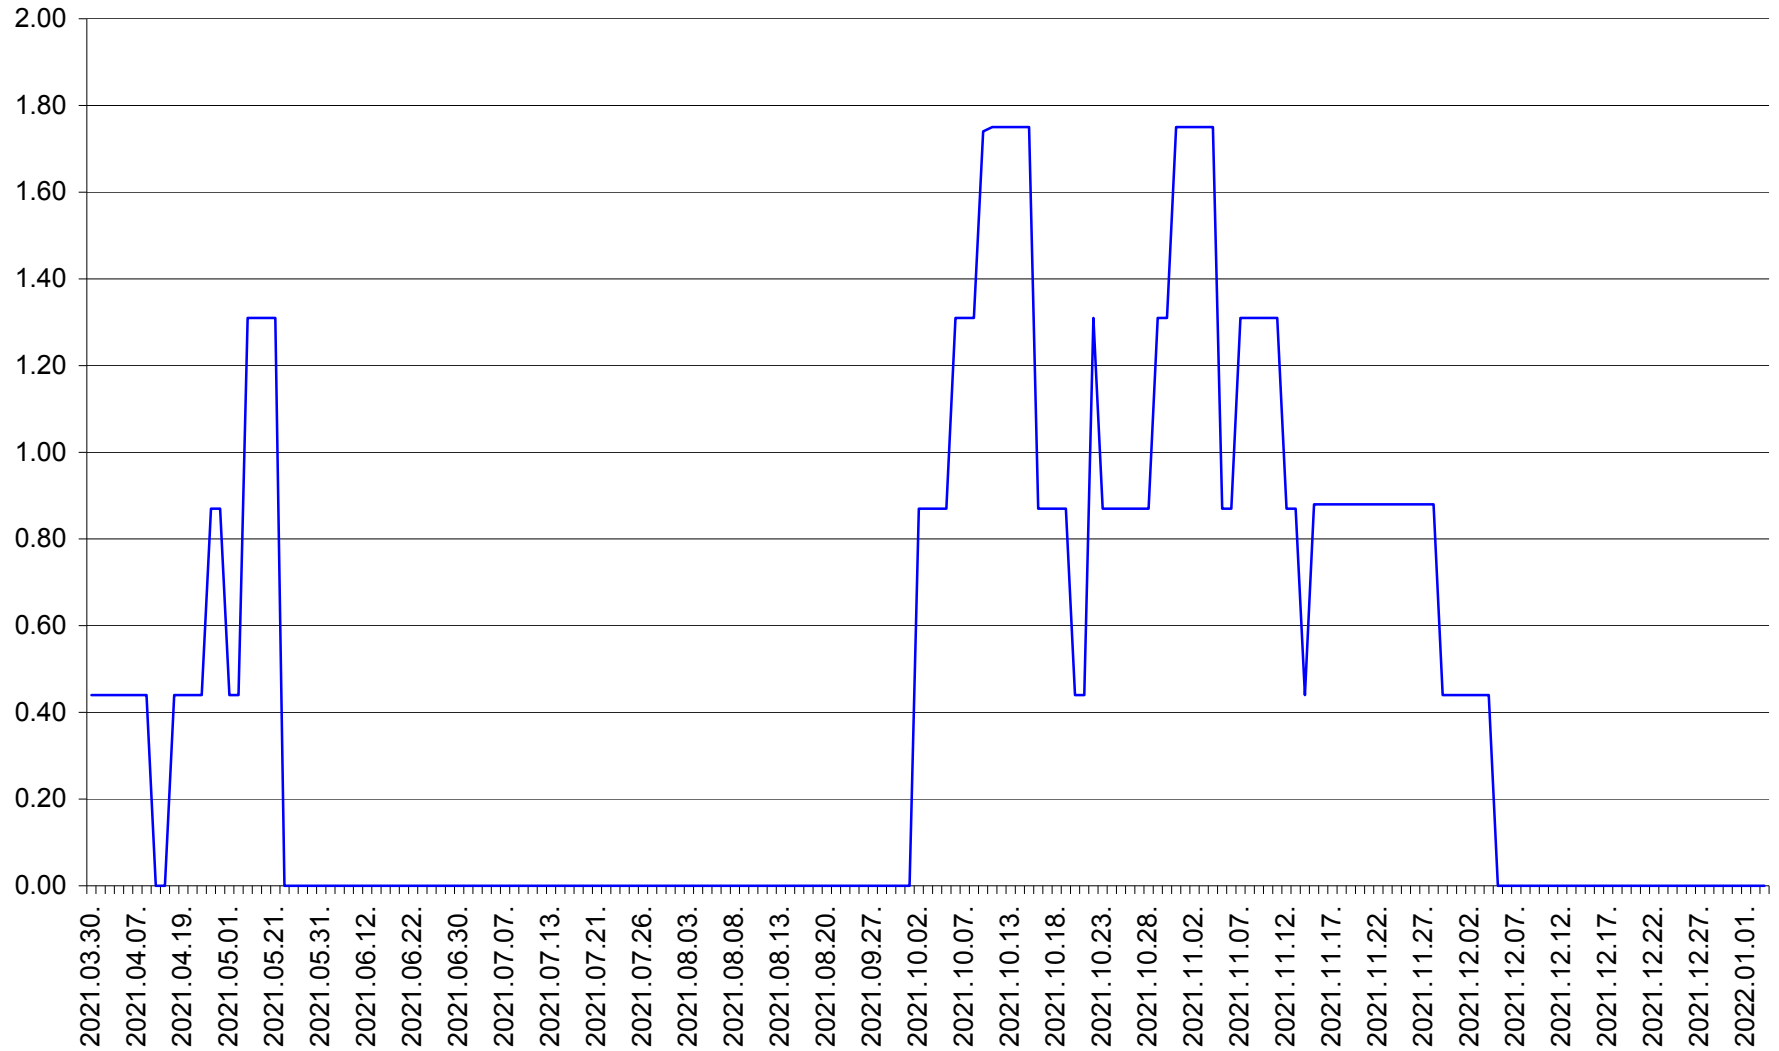

ORAȘ BĂLAN - Evolutia incidentei cumulate pe 14 zile la ‰ de locuitori
2021.03.30. - 2022.01.03.

BILBOR - Evolutia incidentei cumulate pe 14 zile la ‰ de locuitori
2021.03.30. - 2022.01.03.

ORAȘ BORSEC - Evolutia incidentei cumulate pe 14 zile la ‰ de locuitori
2021.03.30. - 2022.01.03.

BRĂDEȘTI - Evolutia incidentei cumulate pe 14 zile la ‰ de locuitori
2021.03.30. - 2022.01.03.

CĂPÂLNIȚA - Evolutia incidentei cumulate pe 14 zile la ‰ de locuitori
2021.03.30. - 2022.01.03.

CÂRȚA - Evolutia incidentei cumulate pe 14 zile la ‰ de locuitori
2021.03.30. - 2022.01.03.

CICEU - Evolutia incidentei cumulate pe 14 zile la ‰ de locuitori
2021.03.30. - 2022.01.03.

CIUCSÂNGEORGIU - Evolutia incidentei cumulate pe 14 zile la % de locuitori
2021.03.30. - 2022.01.03.

CIUMANI - Evolutia incidentei cumulate pe 14 zile la ‰ de locuitori
2021.03.30. - 2022.01.03.

CORBU - Evolutia incidentei cumulate pe 14 zile la ‰ de locuitori
2021.03.30. - 2022.01.03.

CORUND - Evolutia incidentei cumulate pe 14 zile la ‰ de locuitori
2021.03.30. - 2022.01.03.

COZMENI - Evolutia incidentei cumulate pe 14 zile la ‰ de locuitori
2021.03.30. - 2022.01.03.