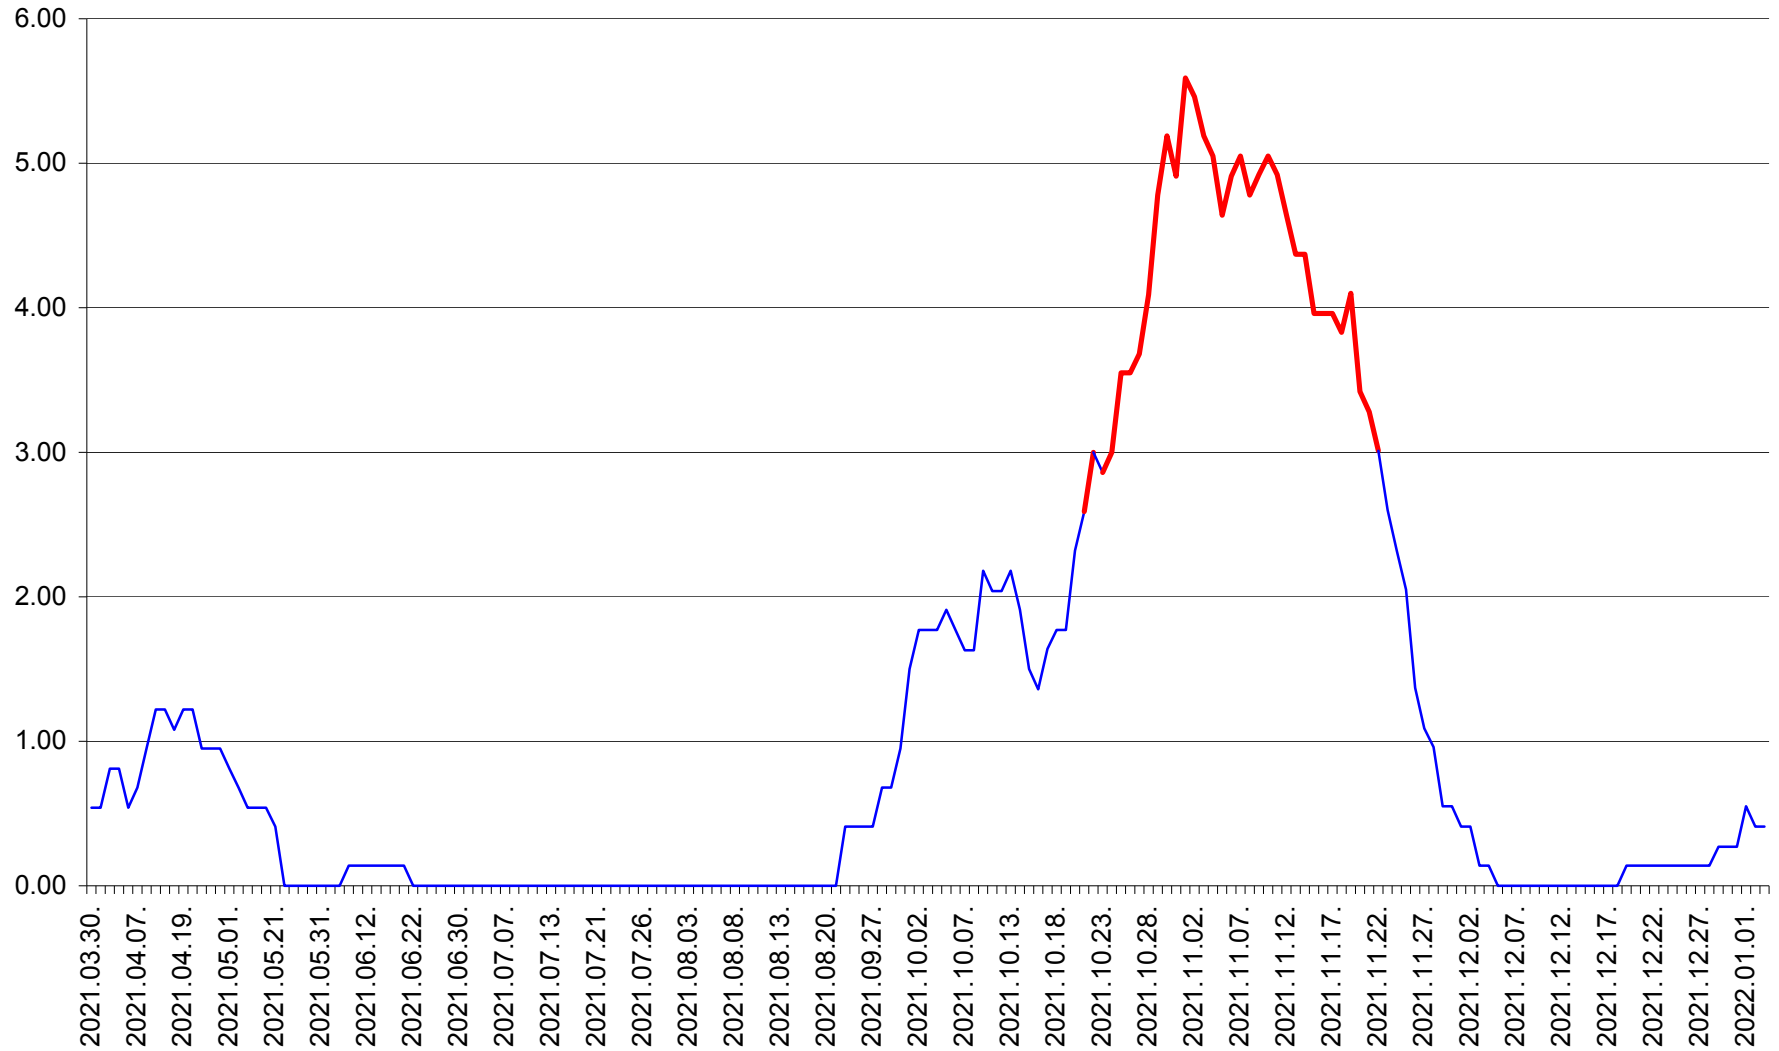

ATID - Evolutia incidentei cumulate pe 14 zile la % de locuitori
2021.03.30. - 2022.01.03.

AVRĂMEȘTI - Evolutia incidentei cumulate pe 14 zile la ‰ de locuitori
2021.03.30. - 2022.01.03.

ORAȘ BĂILE TUȘNAD - Evolutia incidentei cumulate pe 14 zile la ‰ de locuitori
2021.03.30. - 2022.01.03.

ORAȘ BĂLAN - Evolutia incidentei cumulate pe 14 zile la ‰ de locuitori
2021.03.30. - 2022.01.03.

BILBOR - Evolutia incidentei cumulate pe 14 zile la ‰ de locuitori
2021.03.30. - 2022.01.03.

ORAȘ BORSEC - Evolutia incidentei cumulate pe 14 zile la ‰ de locuitori
2021.03.30. - 2022.01.03.

BRĂDEȘTI - Evolutia incidentei cumulate pe 14 zile la ‰ de locuitori
2021.03.30. - 2022.01.03.

CĂPÂLNIȚA - Evolutia incidentei cumulate pe 14 zile la ‰ de locuitori
2021.03.30. - 2022.01.03.

CÂRȚA - Evolutia incidentei cumulate pe 14 zile la ‰ de locuitori
2021.03.30. - 2022.01.03.