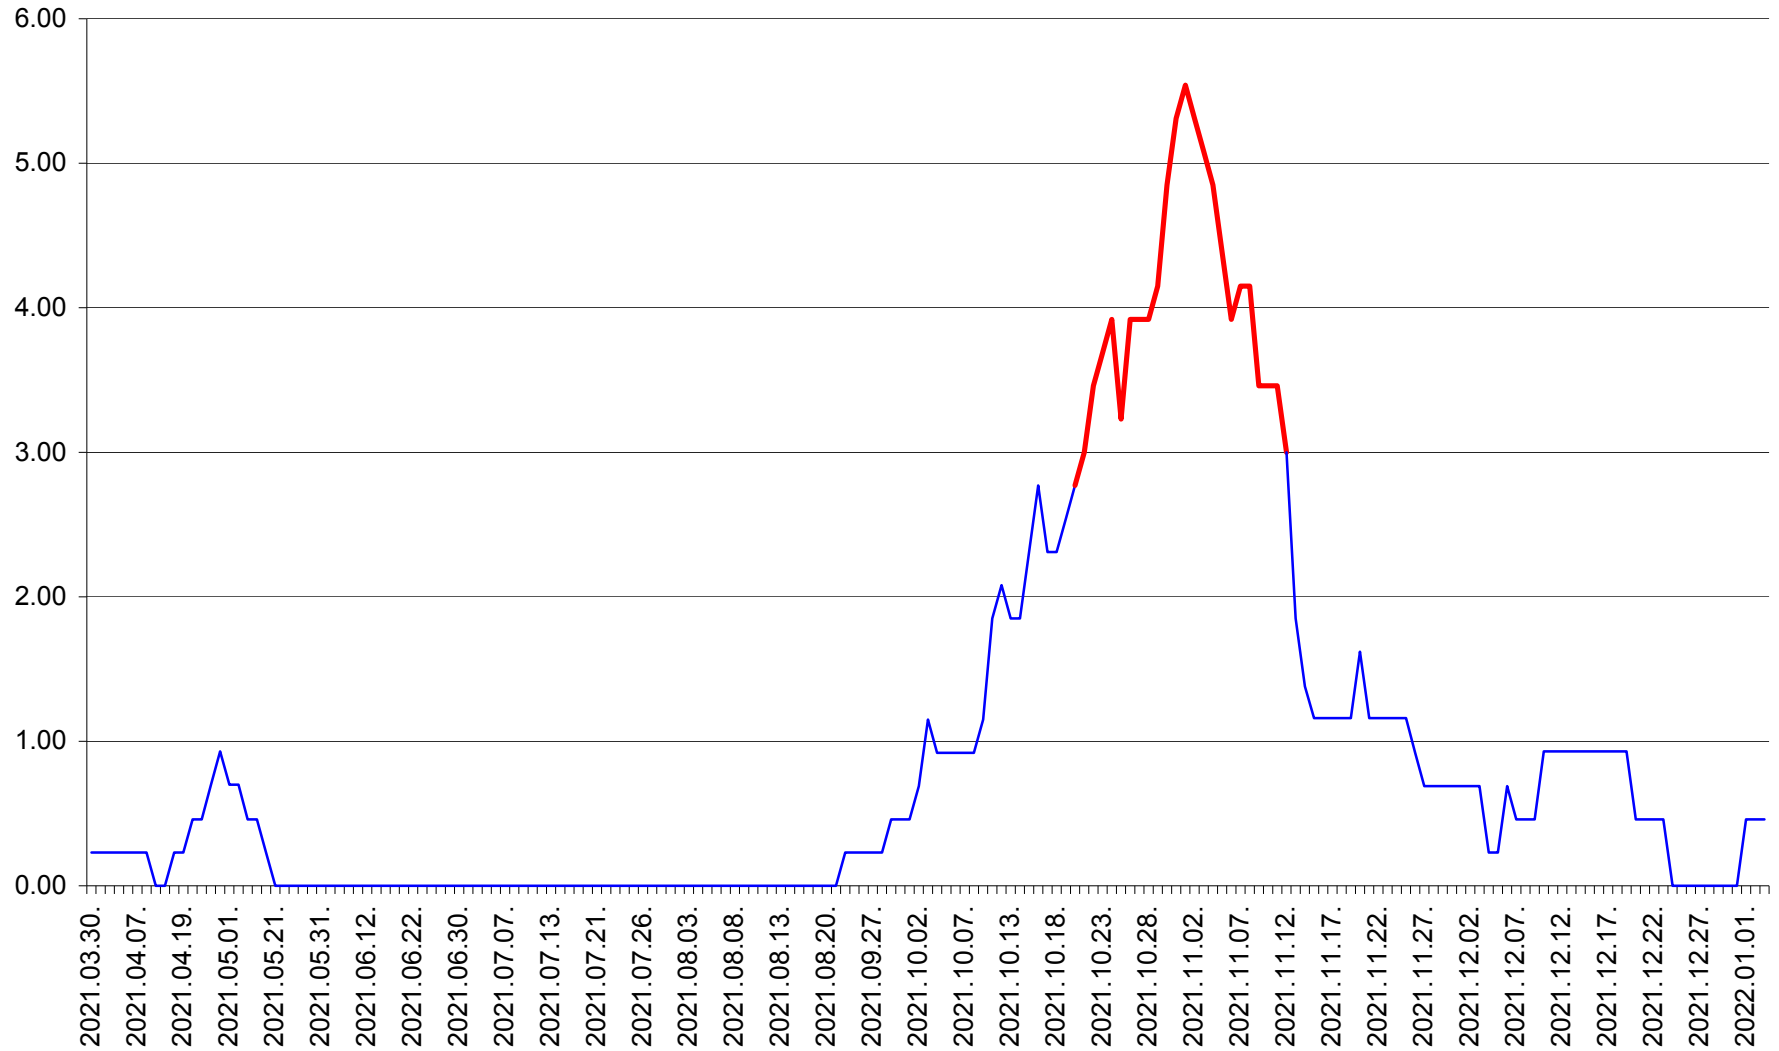

ORAȘ BĂLAN - Evolutia incidentei cumulate pe 14 zile la ‰ de locuitori
2021.03.30. - 2022.01.03.

BILBOR - Evolutia incidentei cumulate pe 14 zile la ‰ de locuitori
2021.03.30. - 2022.01.03.

ORAȘ BORSEC - Evolutia incidentei cumulate pe 14 zile la ‰ de locuitori
2021.03.30. - 2022.01.03.

BRĂDEȘTI - Evolutia incidentei cumulate pe 14 zile la ‰ de locuitori
2021.03.30. - 2022.01.03.

CĂPÂLNIȚA - Evolutia incidentei cumulate pe 14 zile la ‰ de locuitori
2021.03.30. - 2022.01.03.

CÂRȚA - Evolutia incidentei cumulate pe 14 zile la ‰ de locuitori
2021.03.30. - 2022.01.03.

CICEU - Evolutia incidentei cumulate pe 14 zile la ‰ de locuitori
2021.03.30. - 2022.01.03.

CIUCSÂNGEORGIU - Evolutia incidentei cumulate pe 14 zile la % de locuitori
2021.03.30. - 2022.01.03.

CIUMANI - Evolutia incidentei cumulate pe 14 zile la ‰ de locuitori
2021.03.30. - 2022.01.03.

CORBU - Evolutia incidentei cumulate pe 14 zile la ‰ de locuitori
2021.03.30. - 2022.01.03.

CORUND - Evolutia incidentei cumulate pe 14 zile la ‰ de locuitori
2021.03.30. - 2022.01.03.

COZMENI - Evolutia incidentei cumulate pe 14 zile la ‰ de locuitori
2021.03.30. - 2022.01.03.