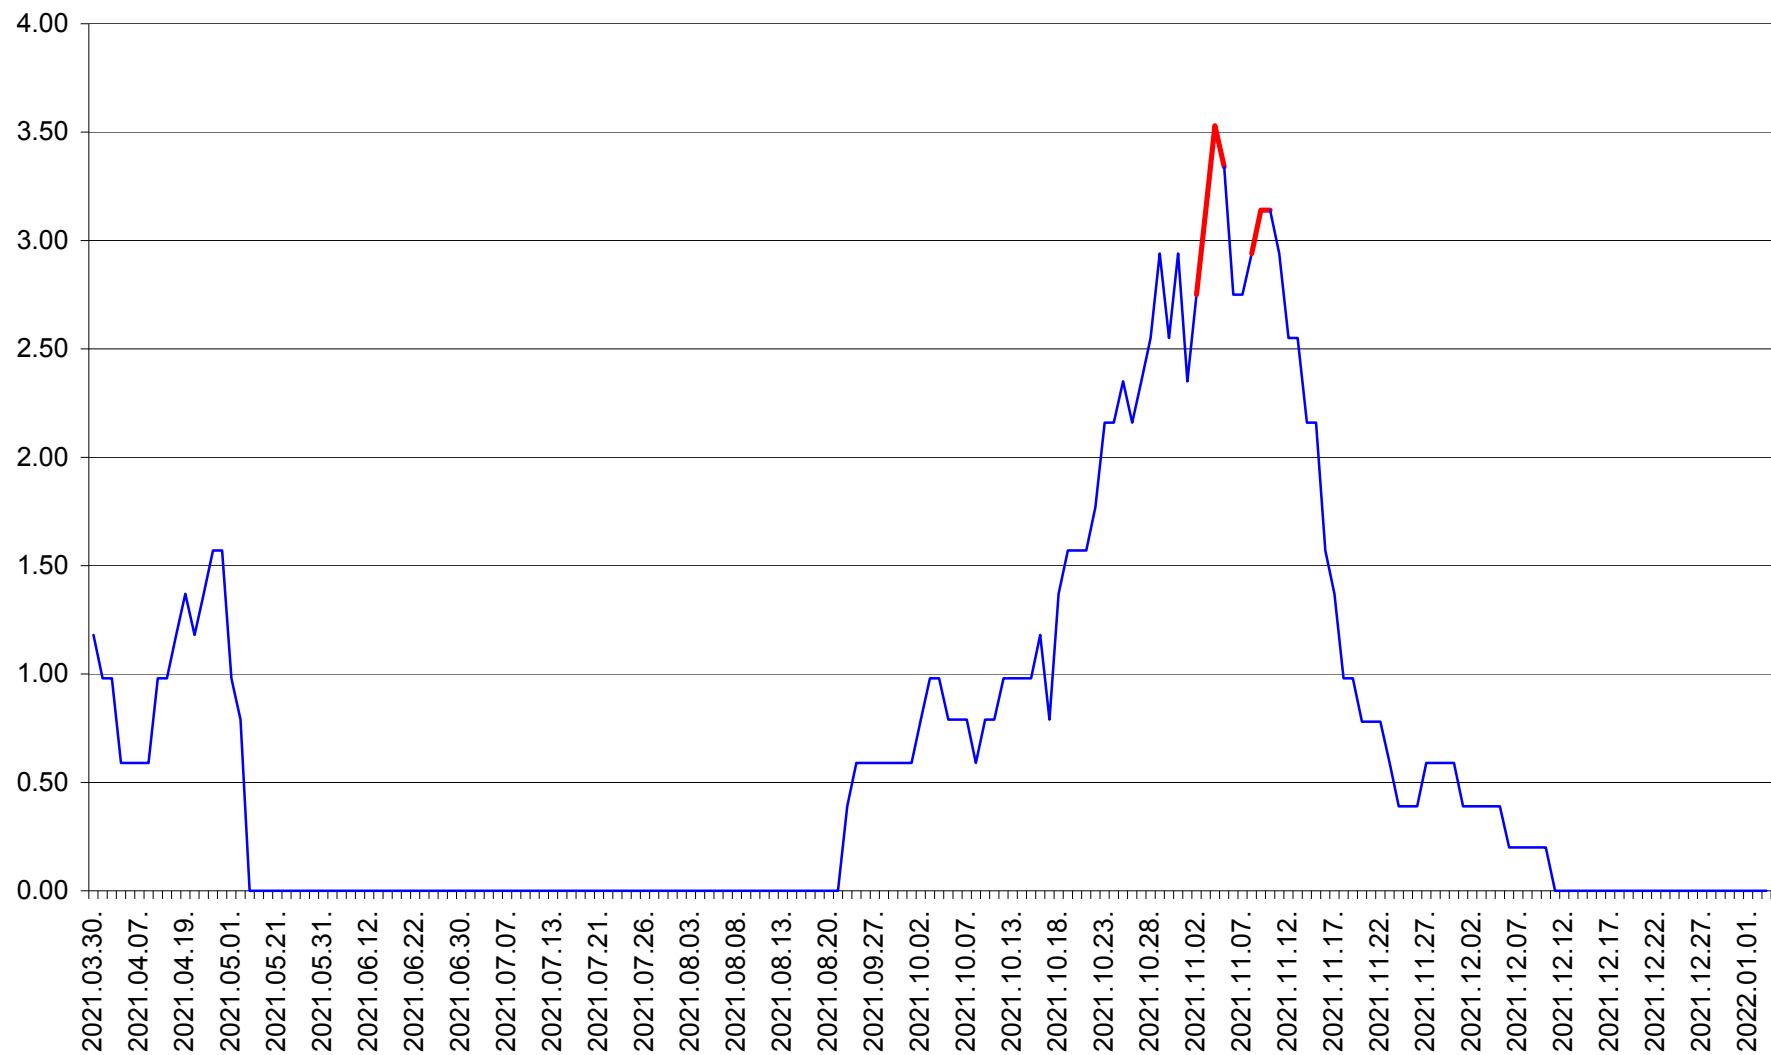

ORAȘ BĂLAN - Evolutia incidentei cumulate pe 14 zile la ‰ de locuitori
2021.03.30. - 2022.01.03.

BILBOR - Evolutia incidentei cumulate pe 14 zile la ‰ de locuitori
2021.03.30. - 2022.01.03.

ORAȘ BORSEC - Evolutia incidentei cumulate pe 14 zile la ‰ de locuitori
2021.03.30. - 2022.01.03.

BRĂDEȘTI - Evolutia incidentei cumulate pe 14 zile la ‰ de locuitori
2021.03.30. - 2022.01.03.

CĂPÂLNIȚA - Evolutia incidentei cumulate pe 14 zile la ‰ de locuitori
2021.03.30. - 2022.01.03.

CÂRȚA - Evolutia incidentei cumulate pe 14 zile la ‰ de locuitori
2021.03.30. - 2022.01.03.

CICEU - Evolutia incidentei cumulate pe 14 zile la ‰ de locuitori
2021.03.30. - 2022.01.03.

CIUCSÂNGEORGIU - Evolutia incidentei cumulate pe 14 zile la % de locuitori
2021.03.30. - 2022.01.03.

CIUMANI - Evolutia incidentei cumulate pe 14 zile la ‰ de locuitori
2021.03.30. - 2022.01.03.

CORBU - Evolutia incidentei cumulate pe 14 zile la ‰ de locuitori
2021.03.30. - 2022.01.03.

CORUND - Evolutia incidentei cumulate pe 14 zile la ‰ de locuitori
2021.03.30. - 2022.01.03.

COZMENI - Evolutia incidentei cumulate pe 14 zile la ‰ de locuitori
2021.03.30. - 2022.01.03.