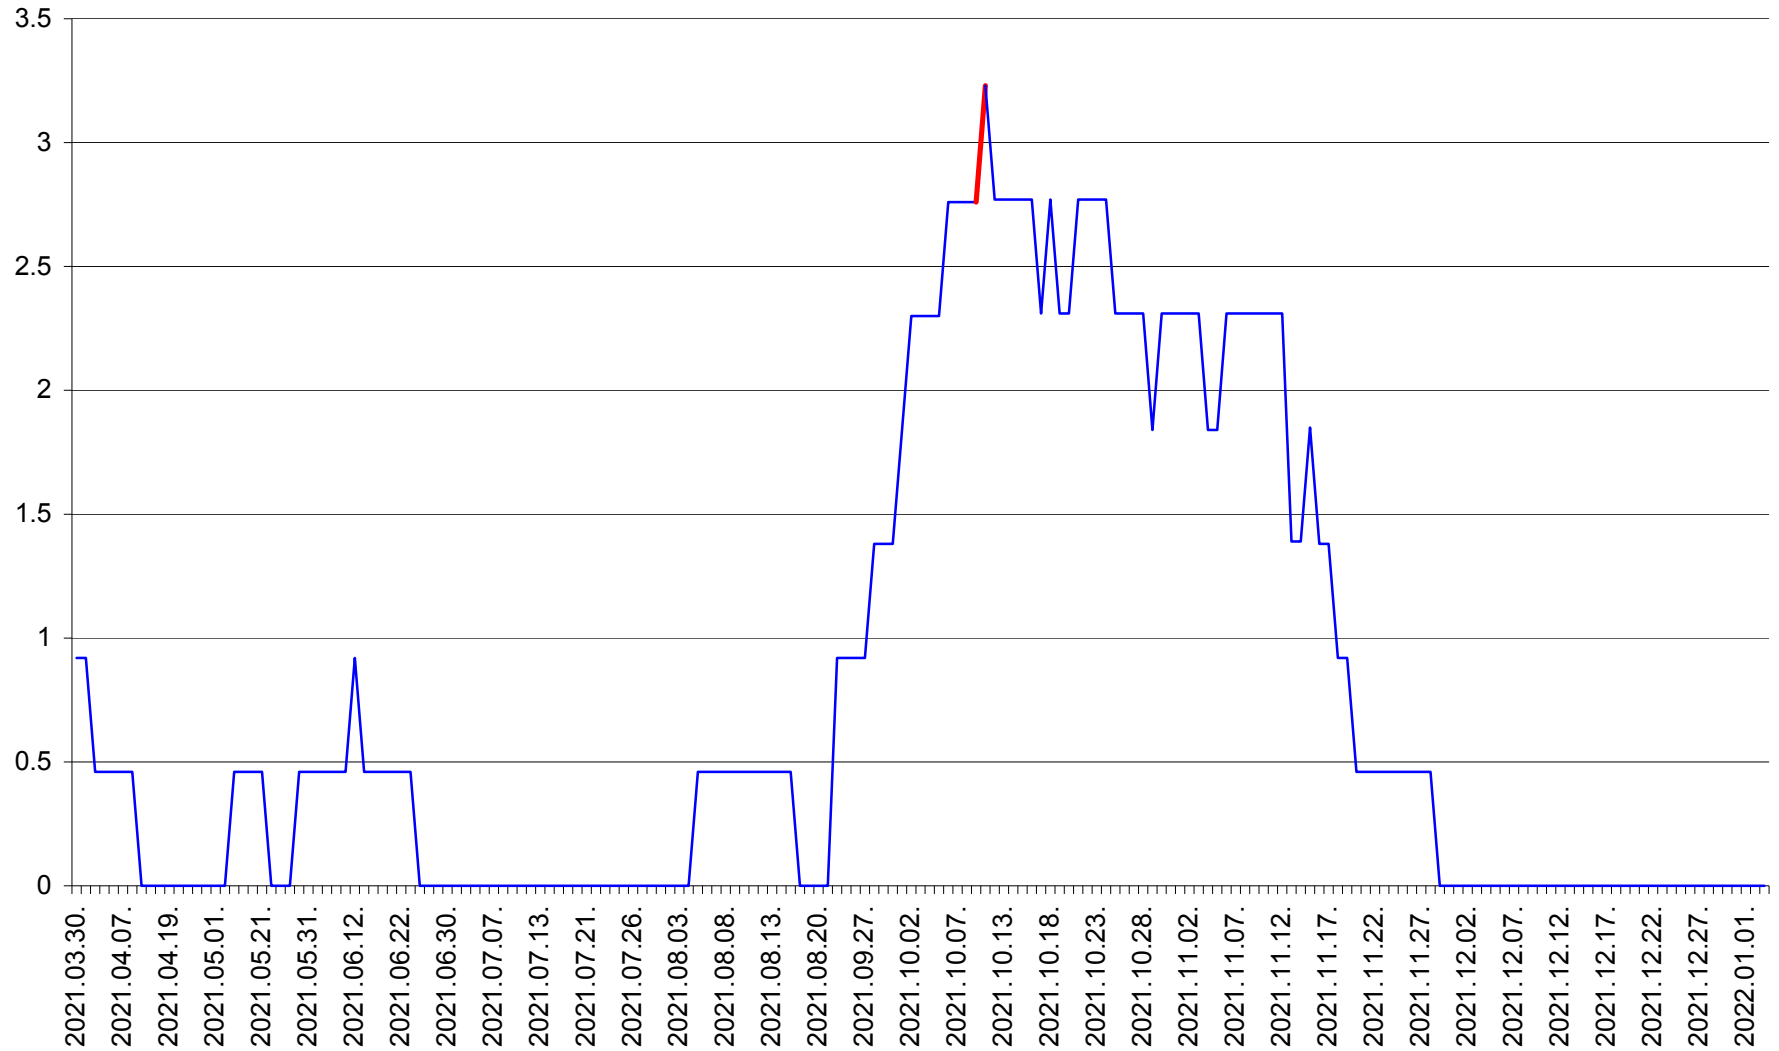

ULIEȘ - Evoluția incidentei cumulate pe 14 zile la ‰ de locuitori
2021.03.30. - 2022.01.03.