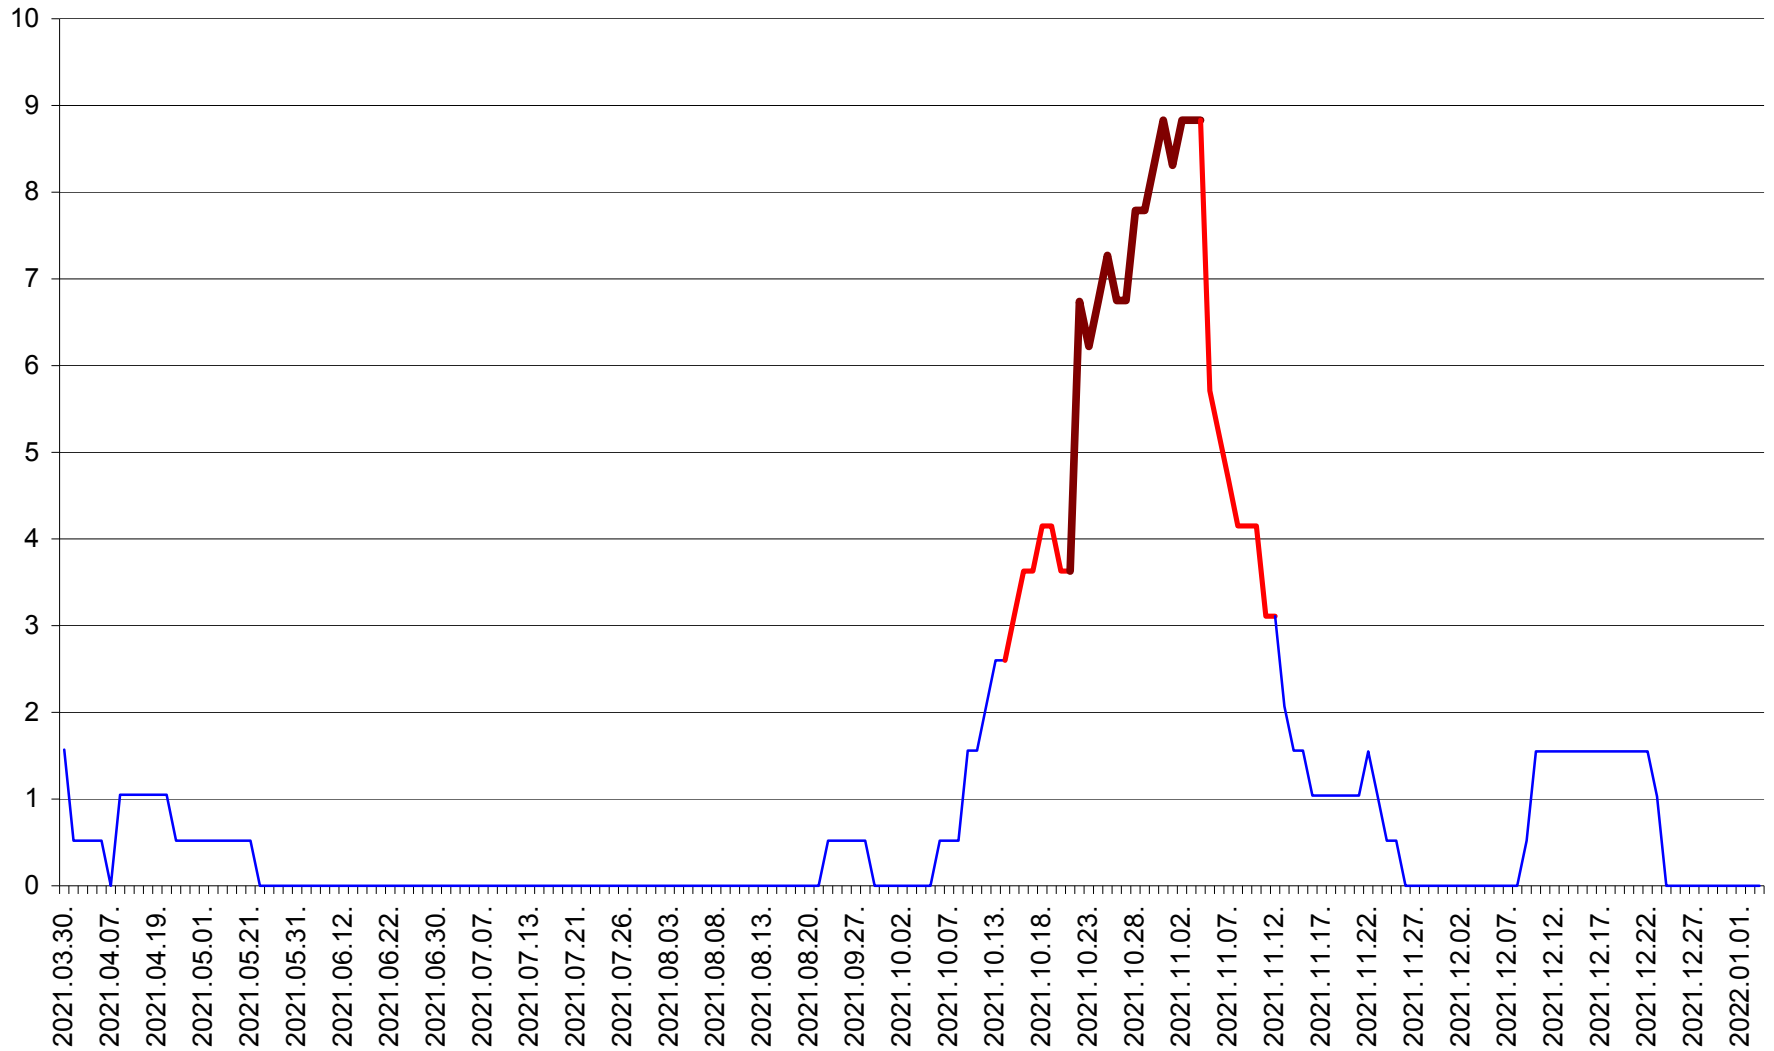

PRAID - Evolutia incidentei cumulate pe 14 zile la ‰ de locuitori
2021.03.30. - 2022.01.03.