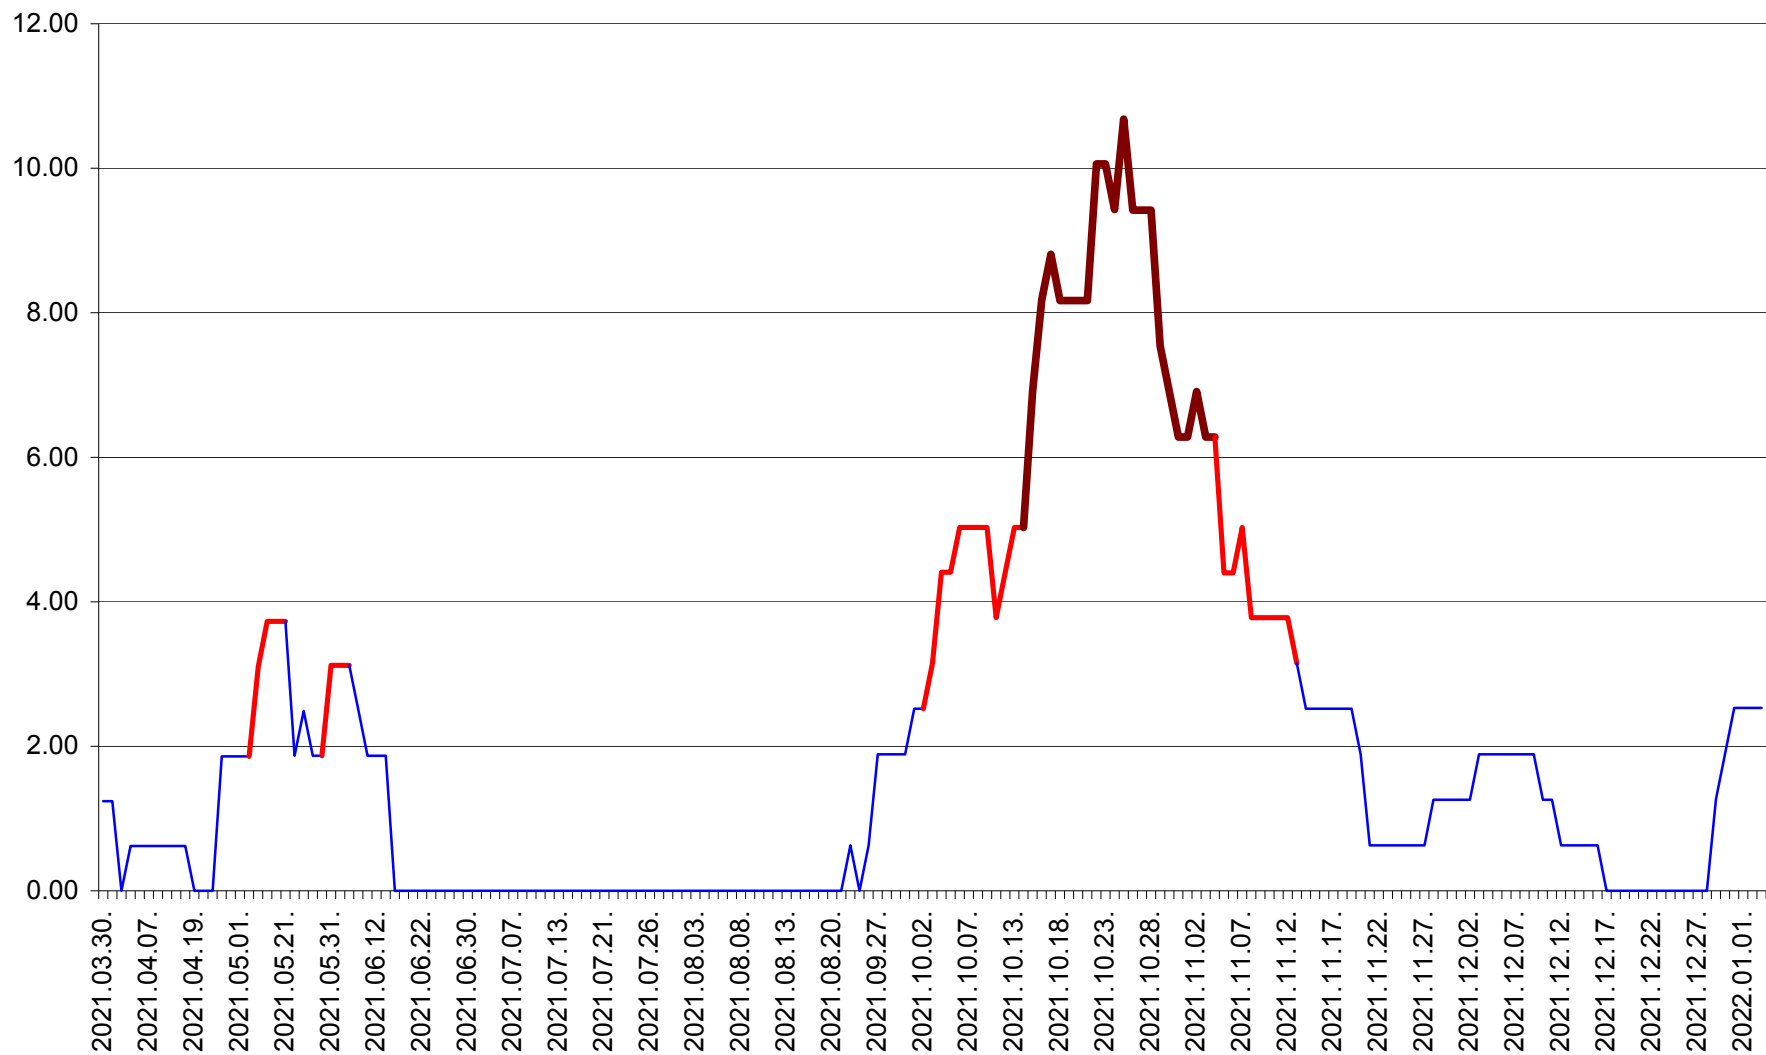

ATID - Evolutia incidentei cumulate pe 14 zile la % de locuitori
2021.03.30. - 2022.01.03.

AVRĂMEȘTI - Evolutia incidentei cumulate pe 14 zile la ‰ de locuitori
2021.03.30. - 2022.01.03.

ORAȘ BĂILE TUȘNAD - Evolutia incidentei cumulate pe 14 zile la ‰ de locuitori
2021.03.30. - 2022.01.03.

ORAȘ BĂLAN - Evolutia incidentei cumulate pe 14 zile la ‰ de locuitori
2021.03.30. - 2022.01.03.

BILBOR - Evolutia incidentei cumulate pe 14 zile la ‰ de locuitori
2021.03.30. - 2022.01.03.

ORAȘ BORSEC - Evolutia incidentei cumulate pe 14 zile la ‰ de locuitori
2021.03.30. - 2022.01.03.

BRĂDEȘTI - Evolutia incidentei cumulate pe 14 zile la ‰ de locuitori
2021.03.30. - 2022.01.03.

CĂPÂLNIȚA - Evolutia incidentei cumulate pe 14 zile la ‰ de locuitori
2021.03.30. - 2022.01.03.

CÂRȚA - Evolutia incidentei cumulate pe 14 zile la ‰ de locuitori
2021.03.30. - 2022.01.03.