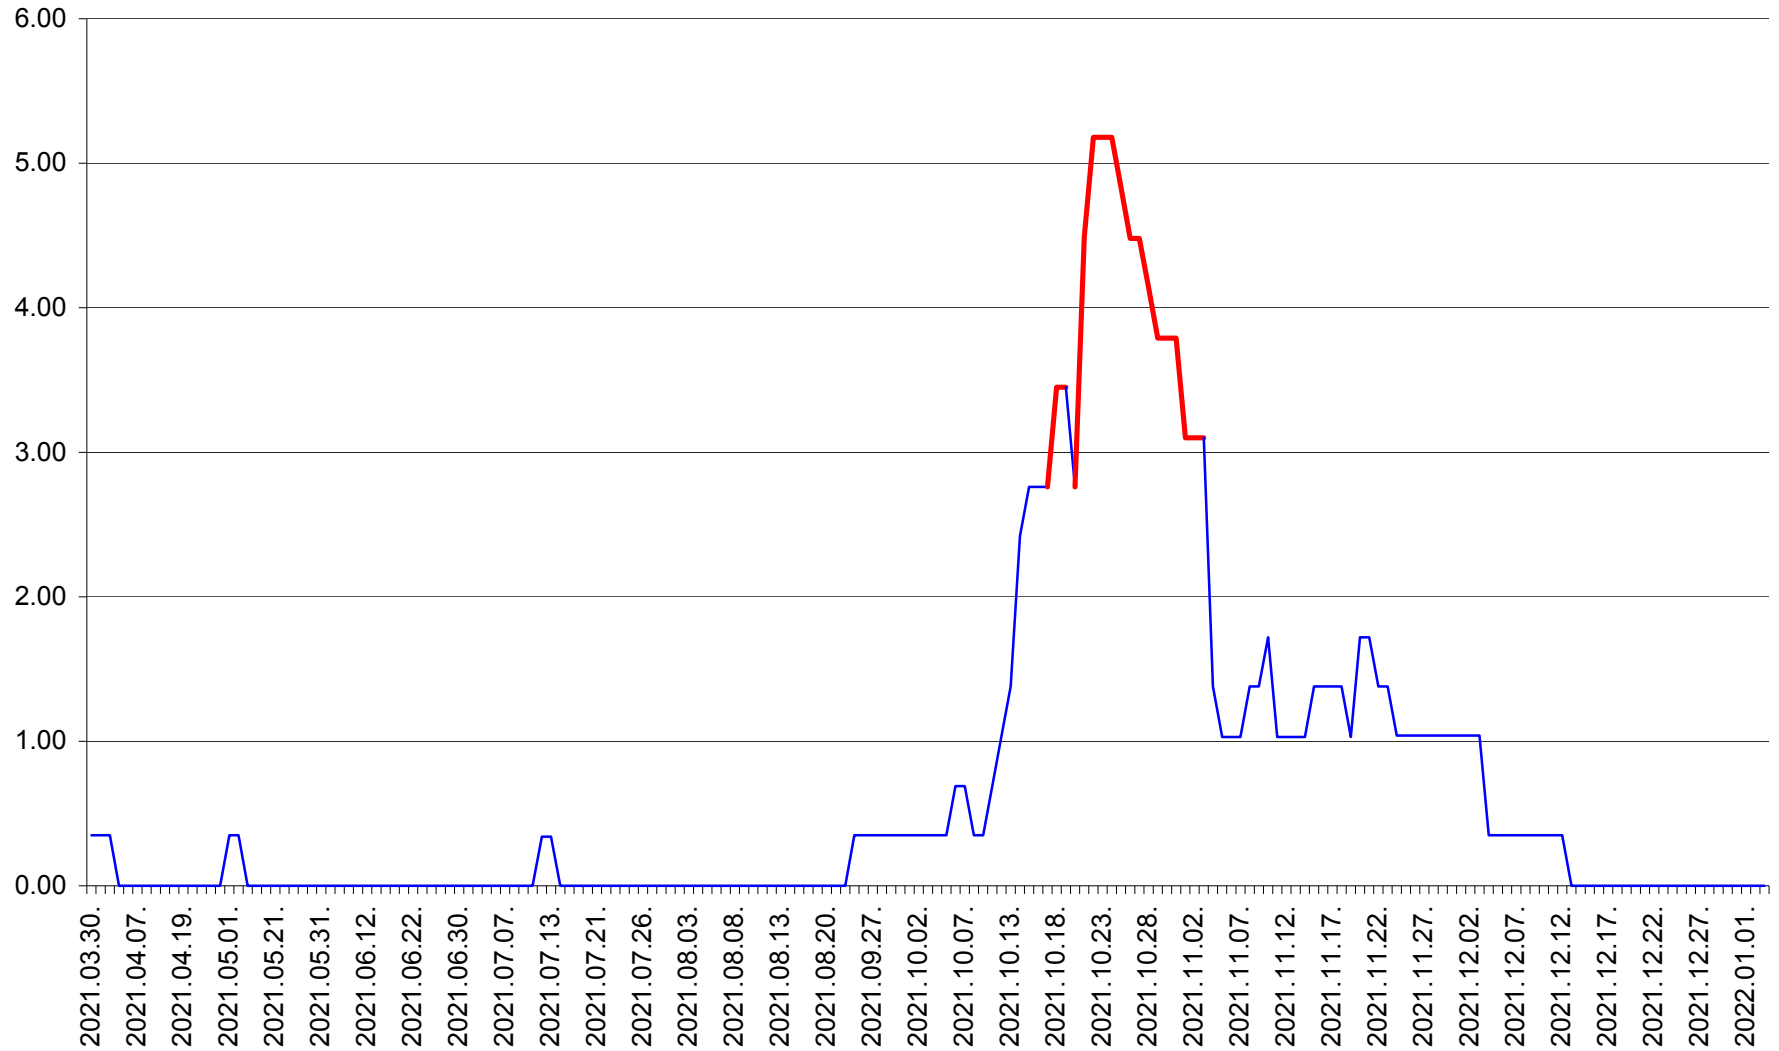

ORAȘ BĂLAN - Evolutia incidentei cumulate pe 14 zile la ‰ de locuitori
2021.03.30. - 2022.01.03.

BILBOR - Evolutia incidentei cumulate pe 14 zile la ‰ de locuitori
2021.03.30. - 2022.01.03.

ORAȘ BORSEC - Evolutia incidentei cumulate pe 14 zile la ‰ de locuitori
2021.03.30. - 2022.01.03.

BRĂDEȘTI - Evolutia incidentei cumulate pe 14 zile la ‰ de locuitori
2021.03.30. - 2022.01.03.

CĂPÂLNIȚA - Evolutia incidentei cumulate pe 14 zile la ‰ de locuitori
2021.03.30. - 2022.01.03.

CÂRȚA - Evolutia incidentei cumulate pe 14 zile la ‰ de locuitori
2021.03.30. - 2022.01.03.

CICEU - Evolutia incidentei cumulate pe 14 zile la ‰ de locuitori
2021.03.30. - 2022.01.03.

CIUCSÂNGEORGIU - Evolutia incidentei cumulate pe 14 zile la % de locuitori
2021.03.30. - 2022.01.03.

CIUMANI - Evolutia incidentei cumulate pe 14 zile la ‰ de locuitori
2021.03.30. - 2022.01.03.

CORBU - Evolutia incidentei cumulate pe 14 zile la ‰ de locuitori
2021.03.30. - 2022.01.03.

CORUND - Evolutia incidentei cumulate pe 14 zile la ‰ de locuitori
2021.03.30. - 2022.01.03.

COZMENI - Evolutia incidentei cumulate pe 14 zile la ‰ de locuitori
2021.03.30. - 2022.01.03.