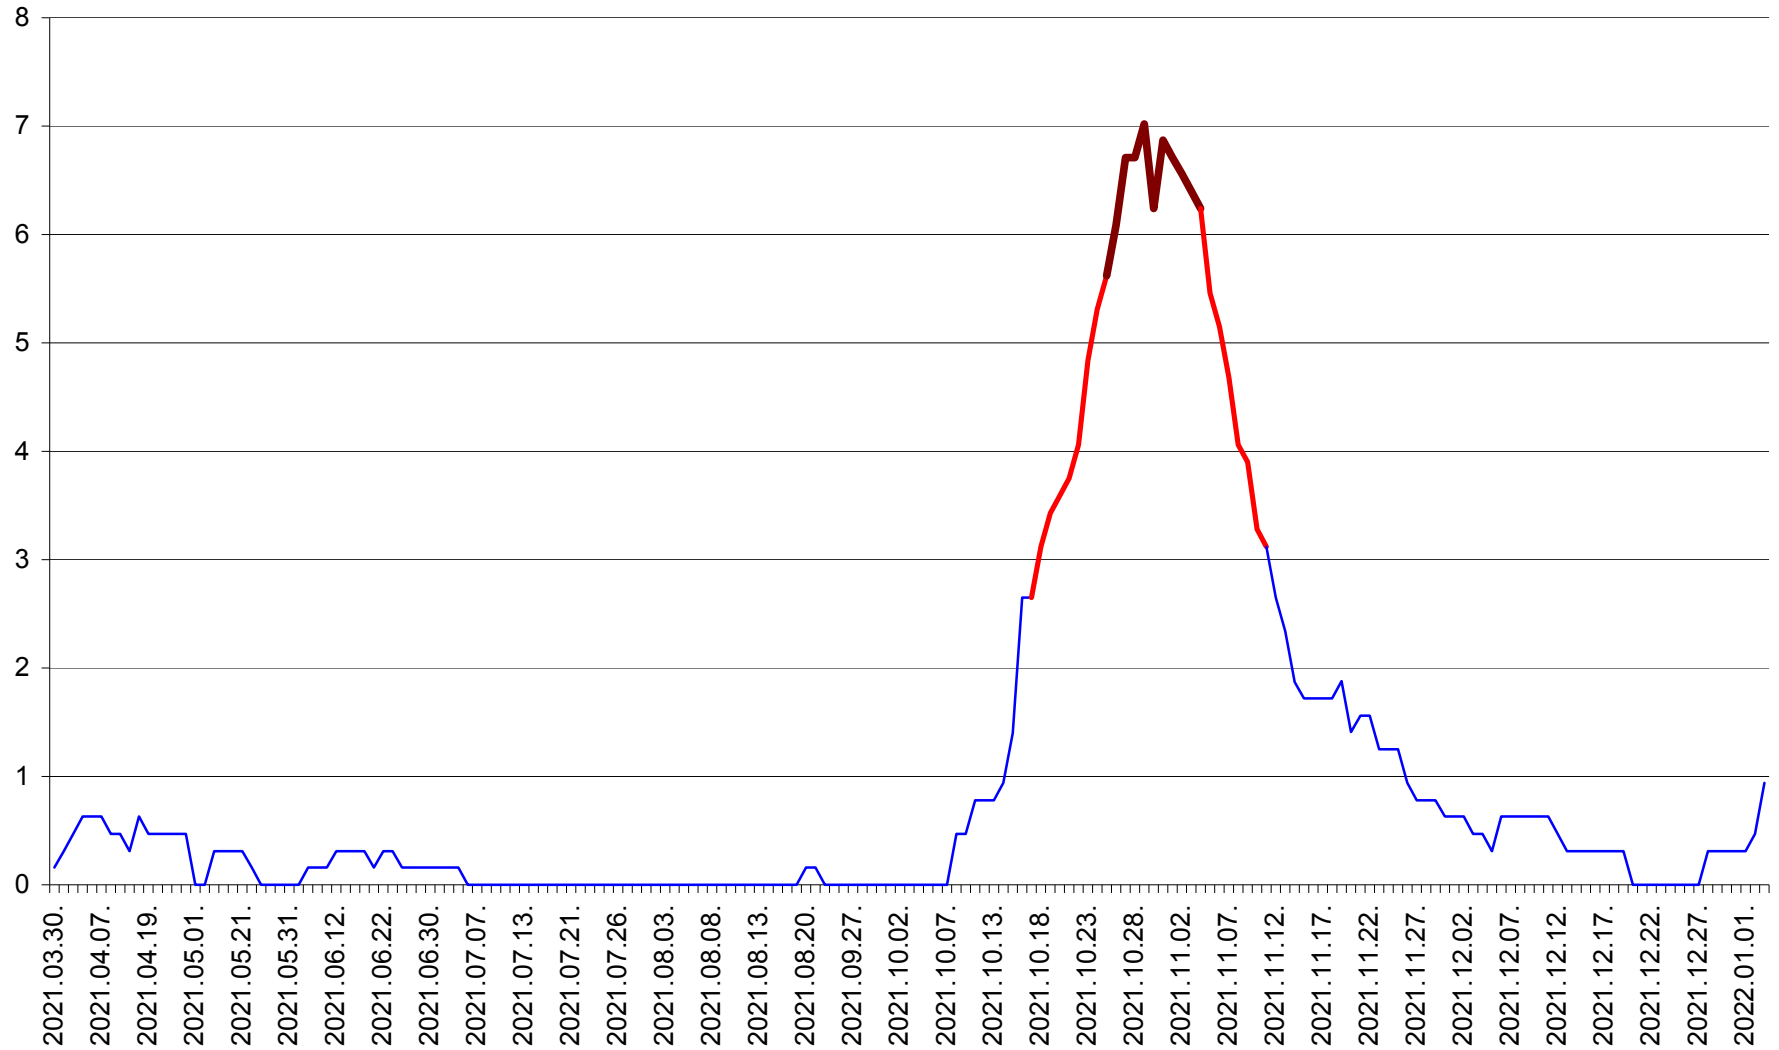

PLĂIEȘII DE JOS - Evolutia incidentei cumulate pe 14 zile la ‰ de locuitori
2021.03.30. - 2022.01.03.

PORUMBENI - Evolutia incidentei cumulate pe 14 zile la ‰ de locuitori
2021.03.30. - 2022.01.03.

PRAID - Evolutia incidentei cumulate pe 14 zile la ‰ de locuitori
2021.03.30. - 2022.01.03.

RACU - Evolutia incidentei cumulate pe 14 zile la ‰ de locuitori
2021.03.30. - 2022.01.03.

REMETEA - Evolutia incidentei cumulate pe 14 zile la % de locuitori
2021.03.30. - 2022.01.03.

SĂCEL - Evolutia incidentei cumulate pe 14 zile la ‰ de locuitori
2021.03.30. - 2022.01.03.