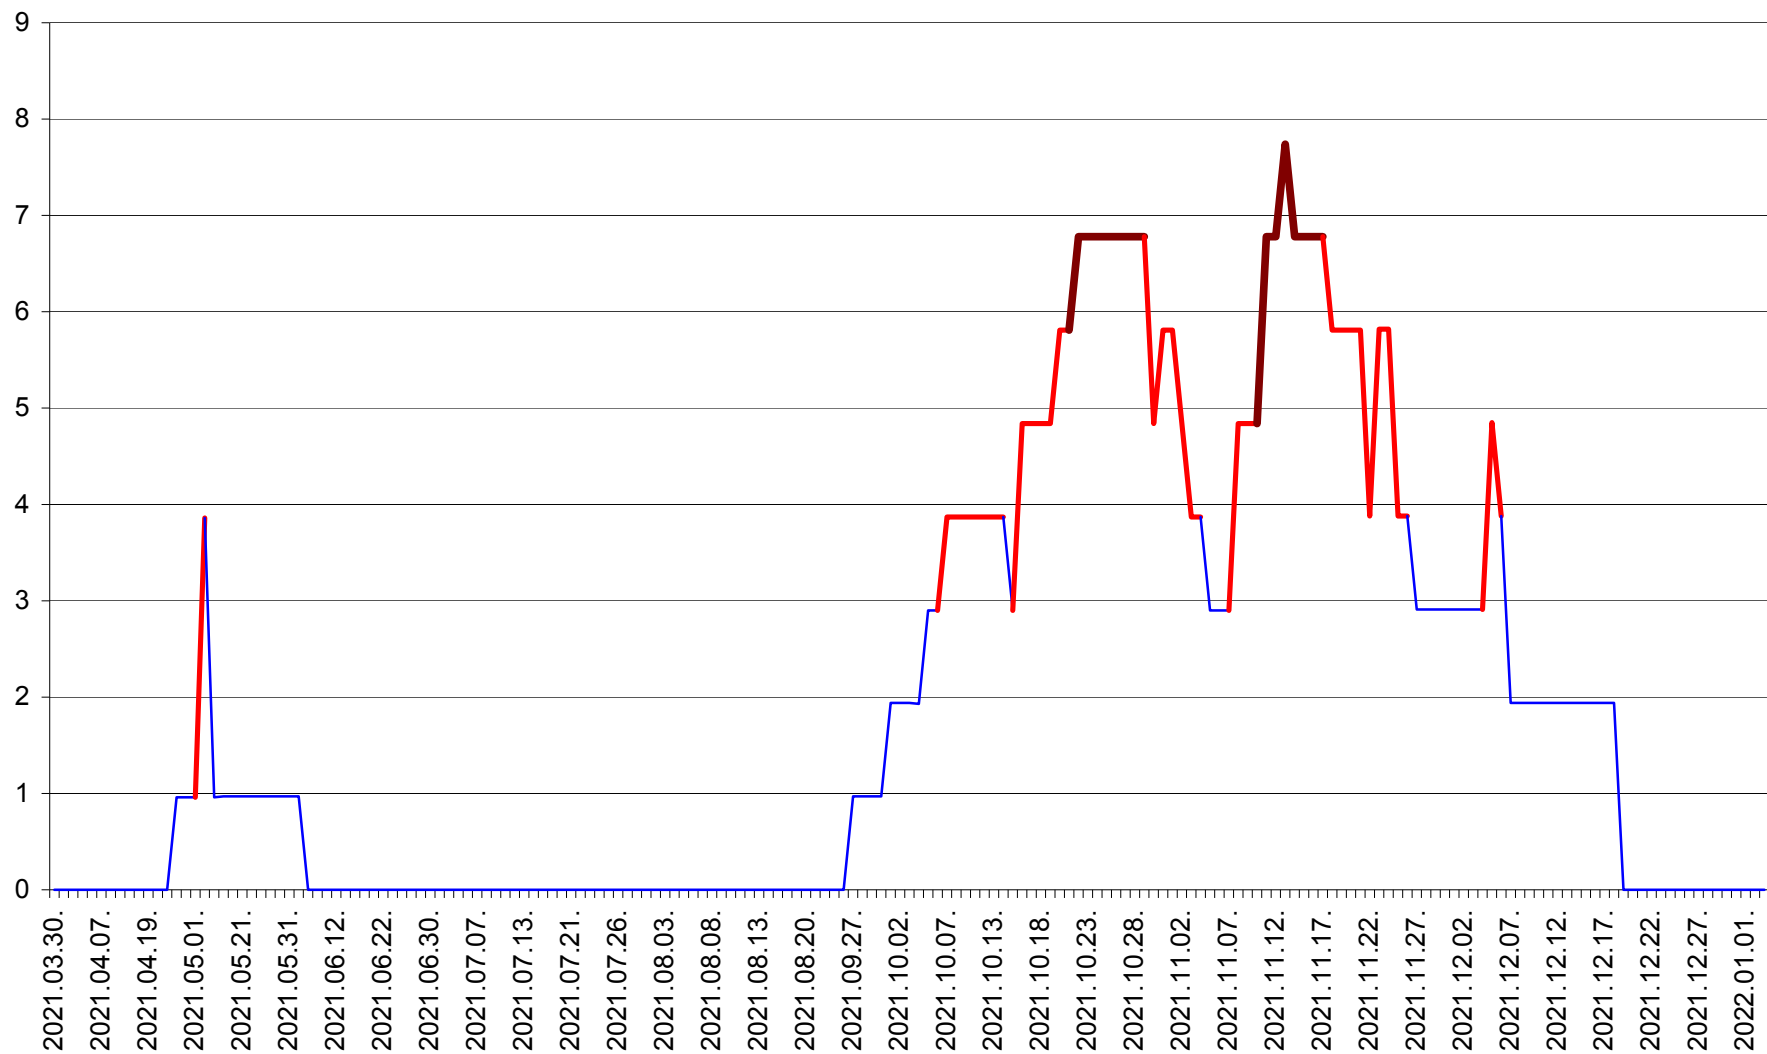

DEALU - Evolutia incidentei cumulate pe 14 zile la ‰ de locuitori
2021.03.30. - 2022.01.03.