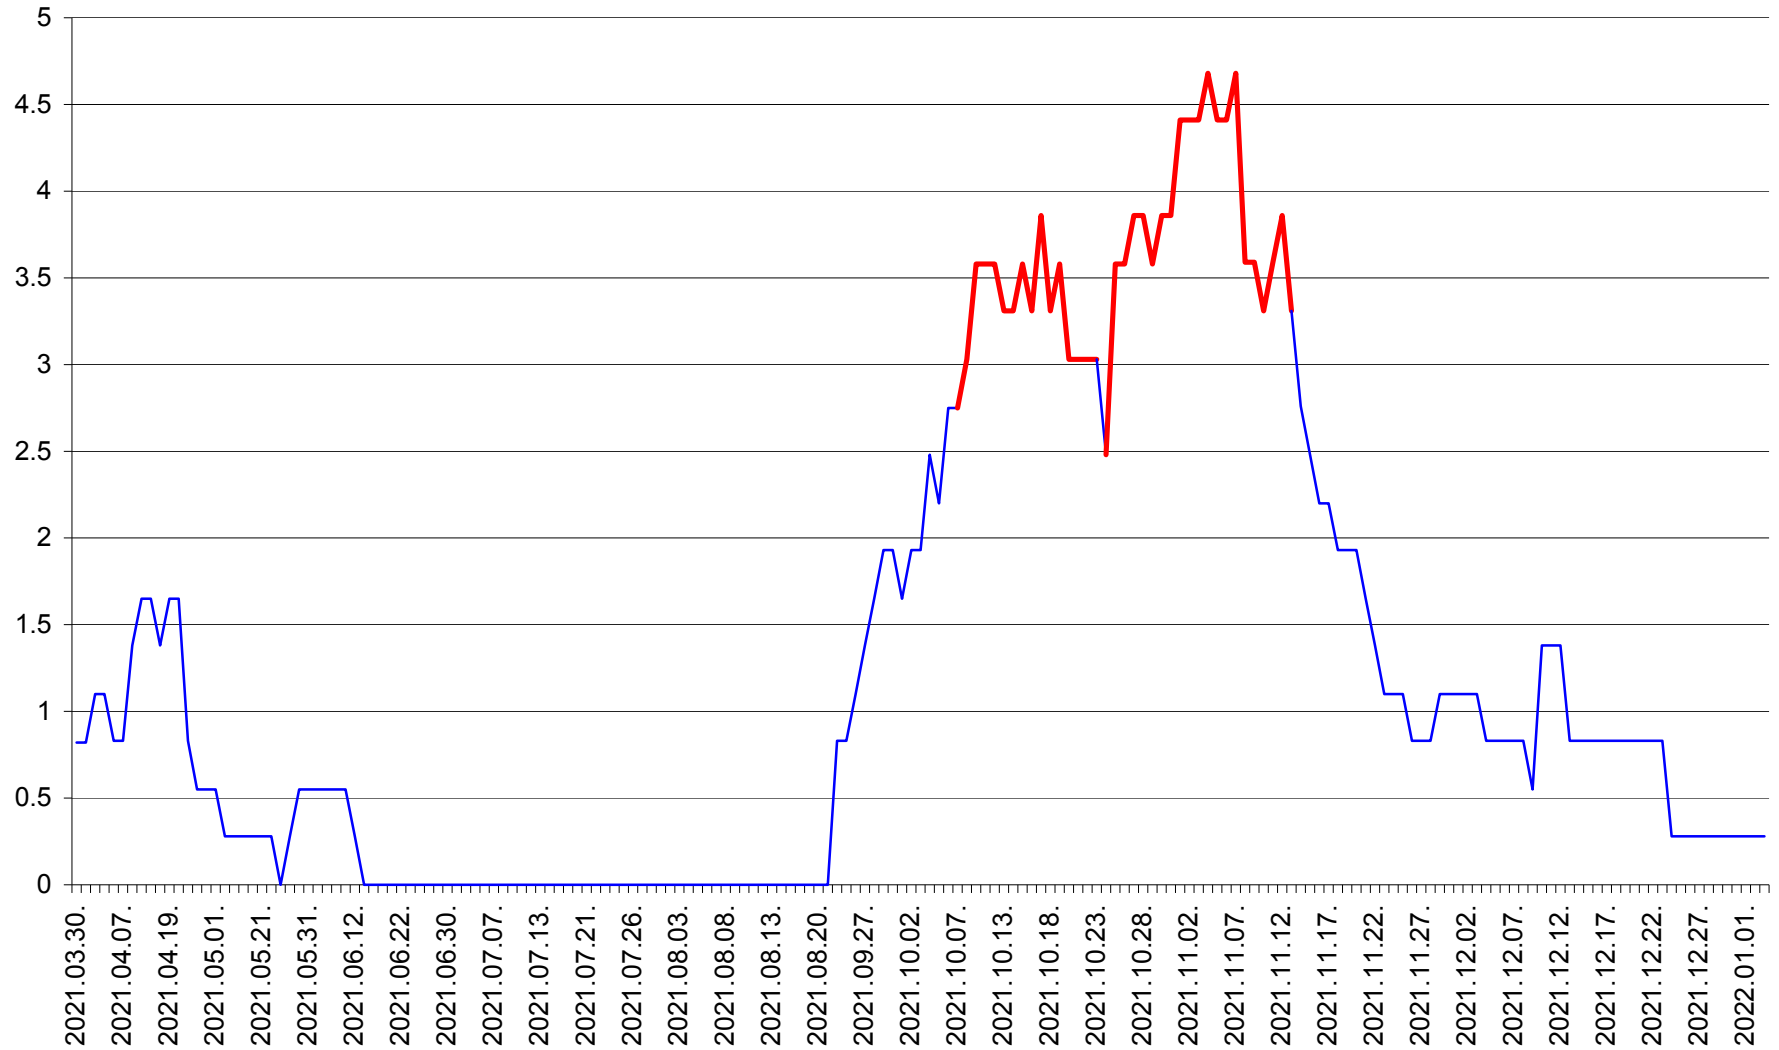

SÂNCRĂIENI - Evolutia incidentei cumulate pe 14 zile la ‰ de locuitori
2021.03.30. - 2022.01.03.

SÂNDOMINIC - Evolutia incidentei cumulate pe 14 zile la ‰ de locuitori
2021.03.30. - 2022.01.03.

SÂNMARTIN - Evolutia incidentei cumulate pe 14 zile la ‰ de locuitori
2021.03.30. - 2022.01.03.

SÂNSIMION - Evolutia incidentei cumulate pe 14 zile la ‰ de locuitori
2021.03.30. - 2022.01.03.

SÂNTIMBRU - Evolutia incidentei cumulate pe 14 zile la ‰ de locuitori
2021.03.30. - 2022.01.03.

SĂRMAȘ - Evolutia incidentei cumulate pe 14 zile la ‰ de locuitori
2021.03.30. - 2022.01.03.