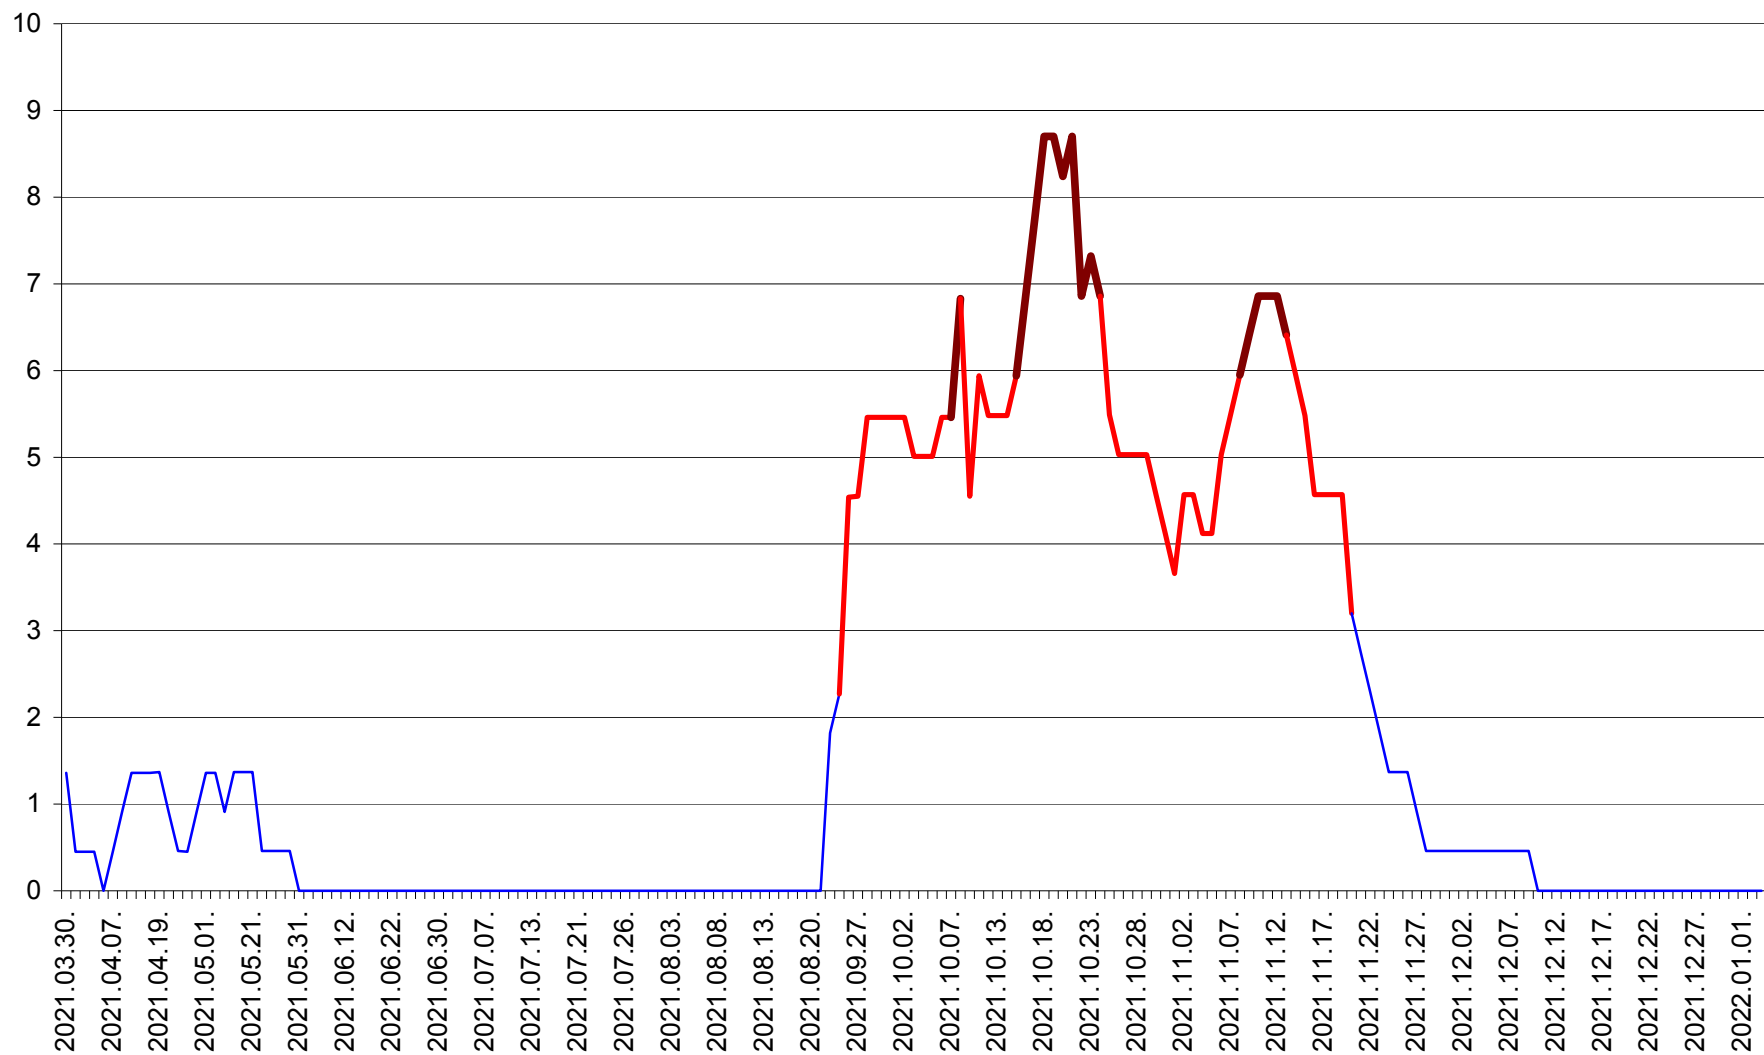

LELICENI - Evolutia incidentei cumulate pe 14 zile la % de locuitori
2021.03.30. - 2022.01.03.

LUETA - Evolutia incidentei cumulate pe 14 zile la ‰ de locuitori
2021.03.30. - 2022.01.03.

LUNCA DE JOS - Evolutia incidentei cumulate pe 14 zile la ‰ de locuitori
2021.03.30. - 2022.01.03.

LUNCA DE SUS - Evolutia incidentei cumulate pe 14 zile la ‰ de locuitori
2021.03.30. - 2022.01.03.

LUPENI - Evolutia incidentei cumulate pe 14 zile la ‰ de locuitori
2021.03.30. - 2022.01.03.

MĂDĂRAȘ - Evolutia incidentei cumulate pe 14 zile la ‰ de locuitori
2021.03.30. - 2022.01.03.