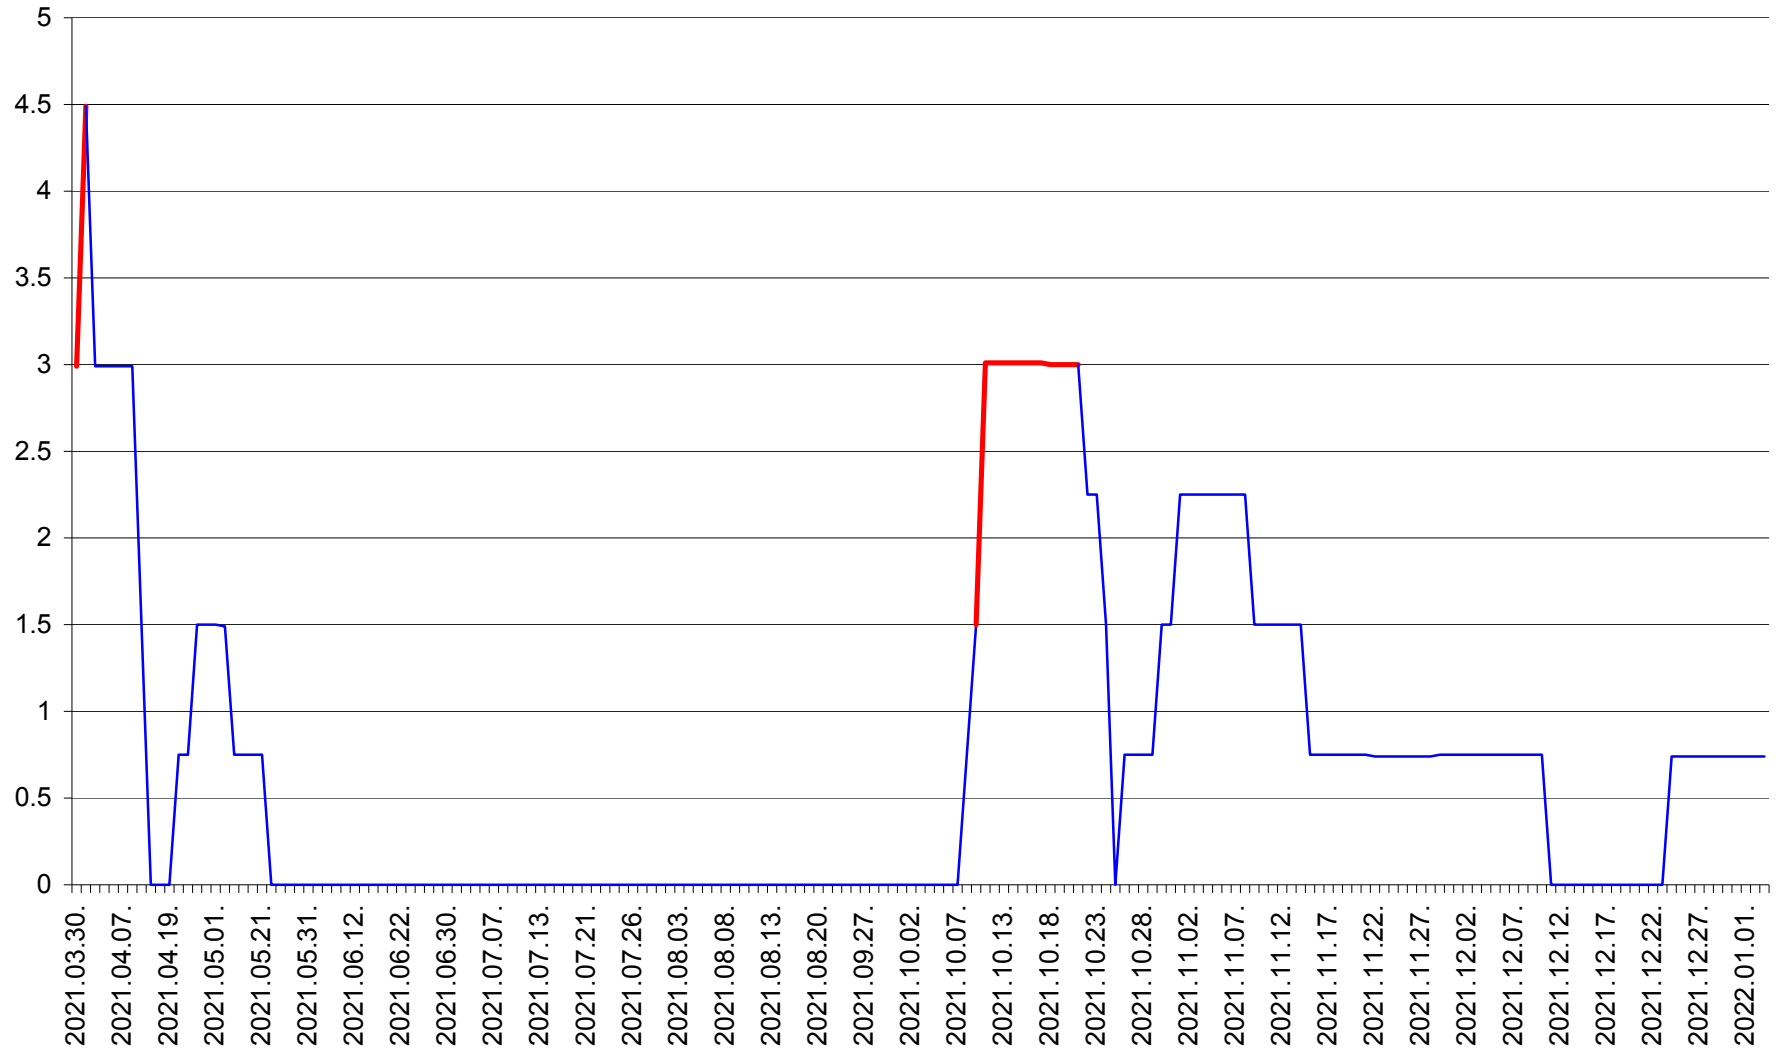

MUNICIPIUL MIERCUREA-CIUC - Evolutia incidentei cumulate pe 14 zile la ‰ de locuitori
2021.03.30. - 2022.01.03.