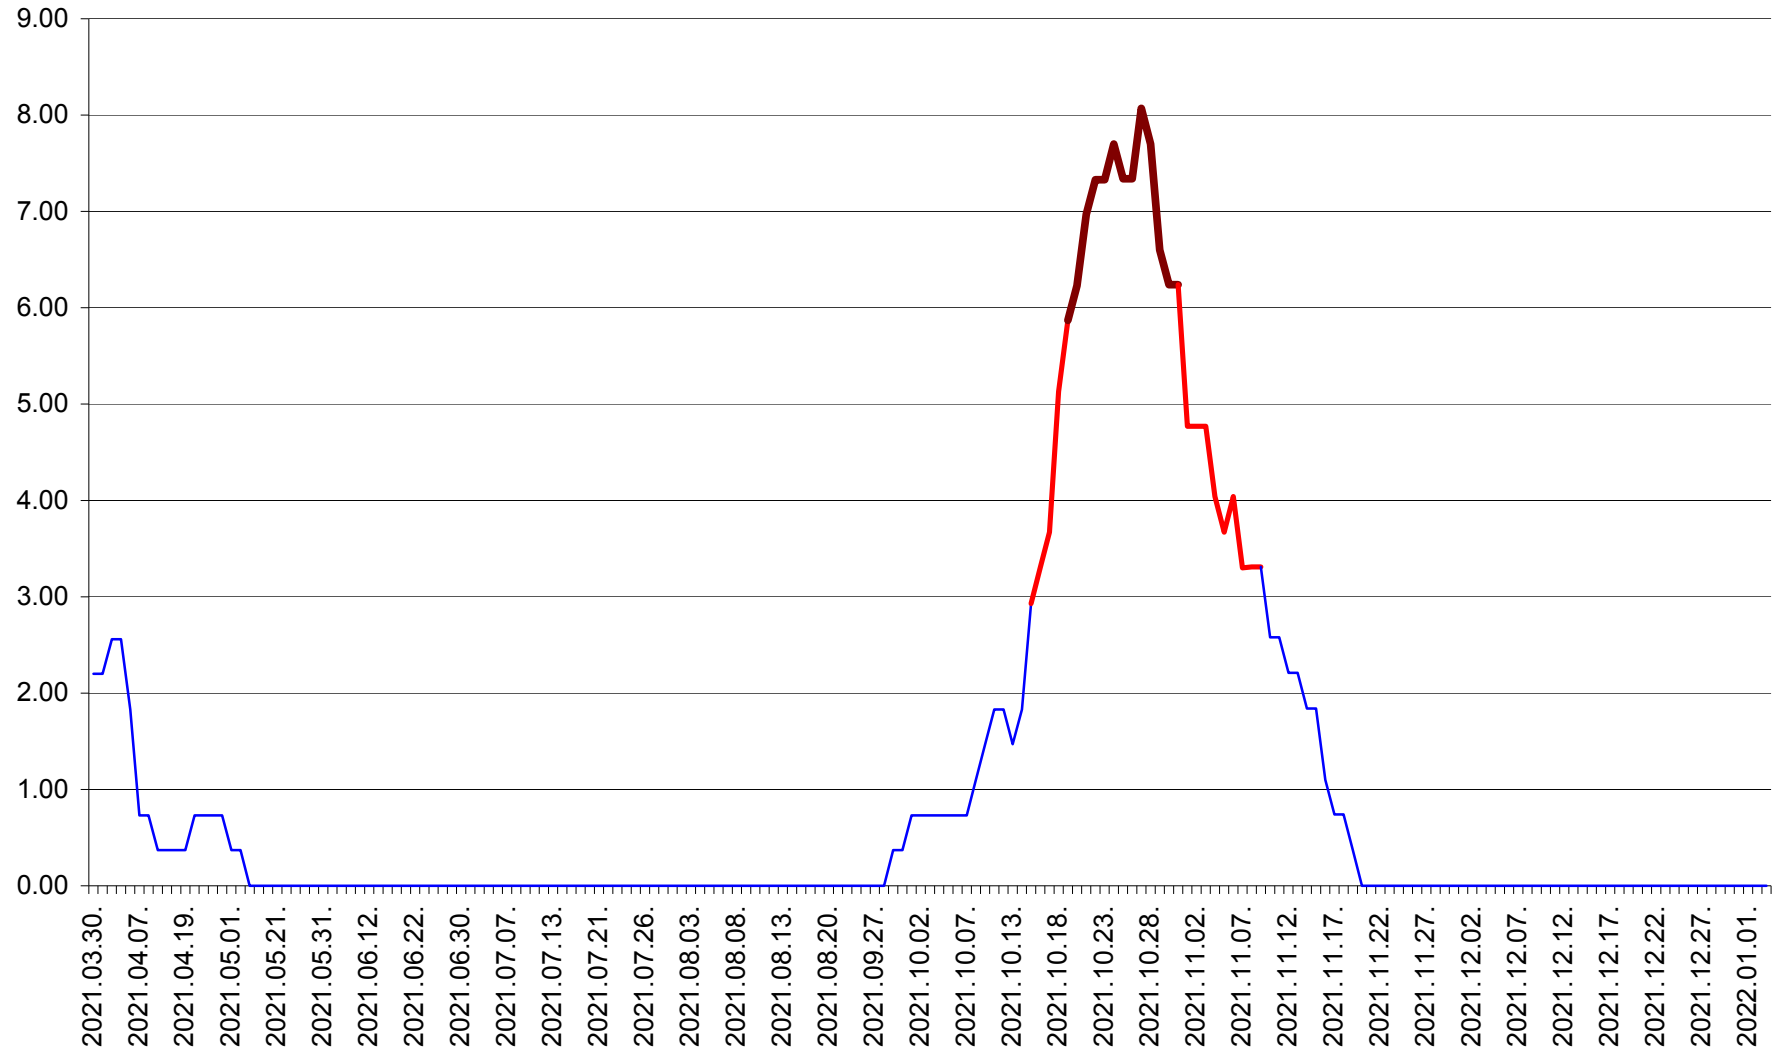

ATID - Evolutia incidentei cumulate pe 14 zile la % de locuitori
2021.03.30. - 2022.01.03.

AVRĂMEȘTI - Evolutia incidentei cumulate pe 14 zile la ‰ de locuitori
2021.03.30. - 2022.01.03.

ORAȘ BĂILE TUȘNAD - Evolutia incidentei cumulate pe 14 zile la ‰ de locuitori
2021.03.30. - 2022.01.03.

ORAȘ BĂLAN - Evolutia incidentei cumulate pe 14 zile la ‰ de locuitori
2021.03.30. - 2022.01.03.

BILBOR - Evolutia incidentei cumulate pe 14 zile la ‰ de locuitori
2021.03.30. - 2022.01.03.

ORAȘ BORSEC - Evolutia incidentei cumulate pe 14 zile la ‰ de locuitori
2021.03.30. - 2022.01.03.

BRĂDEȘTI - Evolutia incidentei cumulate pe 14 zile la ‰ de locuitori
2021.03.30. - 2022.01.03.

CĂPÂLNIȚA - Evolutia incidentei cumulate pe 14 zile la ‰ de locuitori
2021.03.30. - 2022.01.03.

CÂRȚA - Evolutia incidentei cumulate pe 14 zile la ‰ de locuitori
2021.03.30. - 2022.01.03.