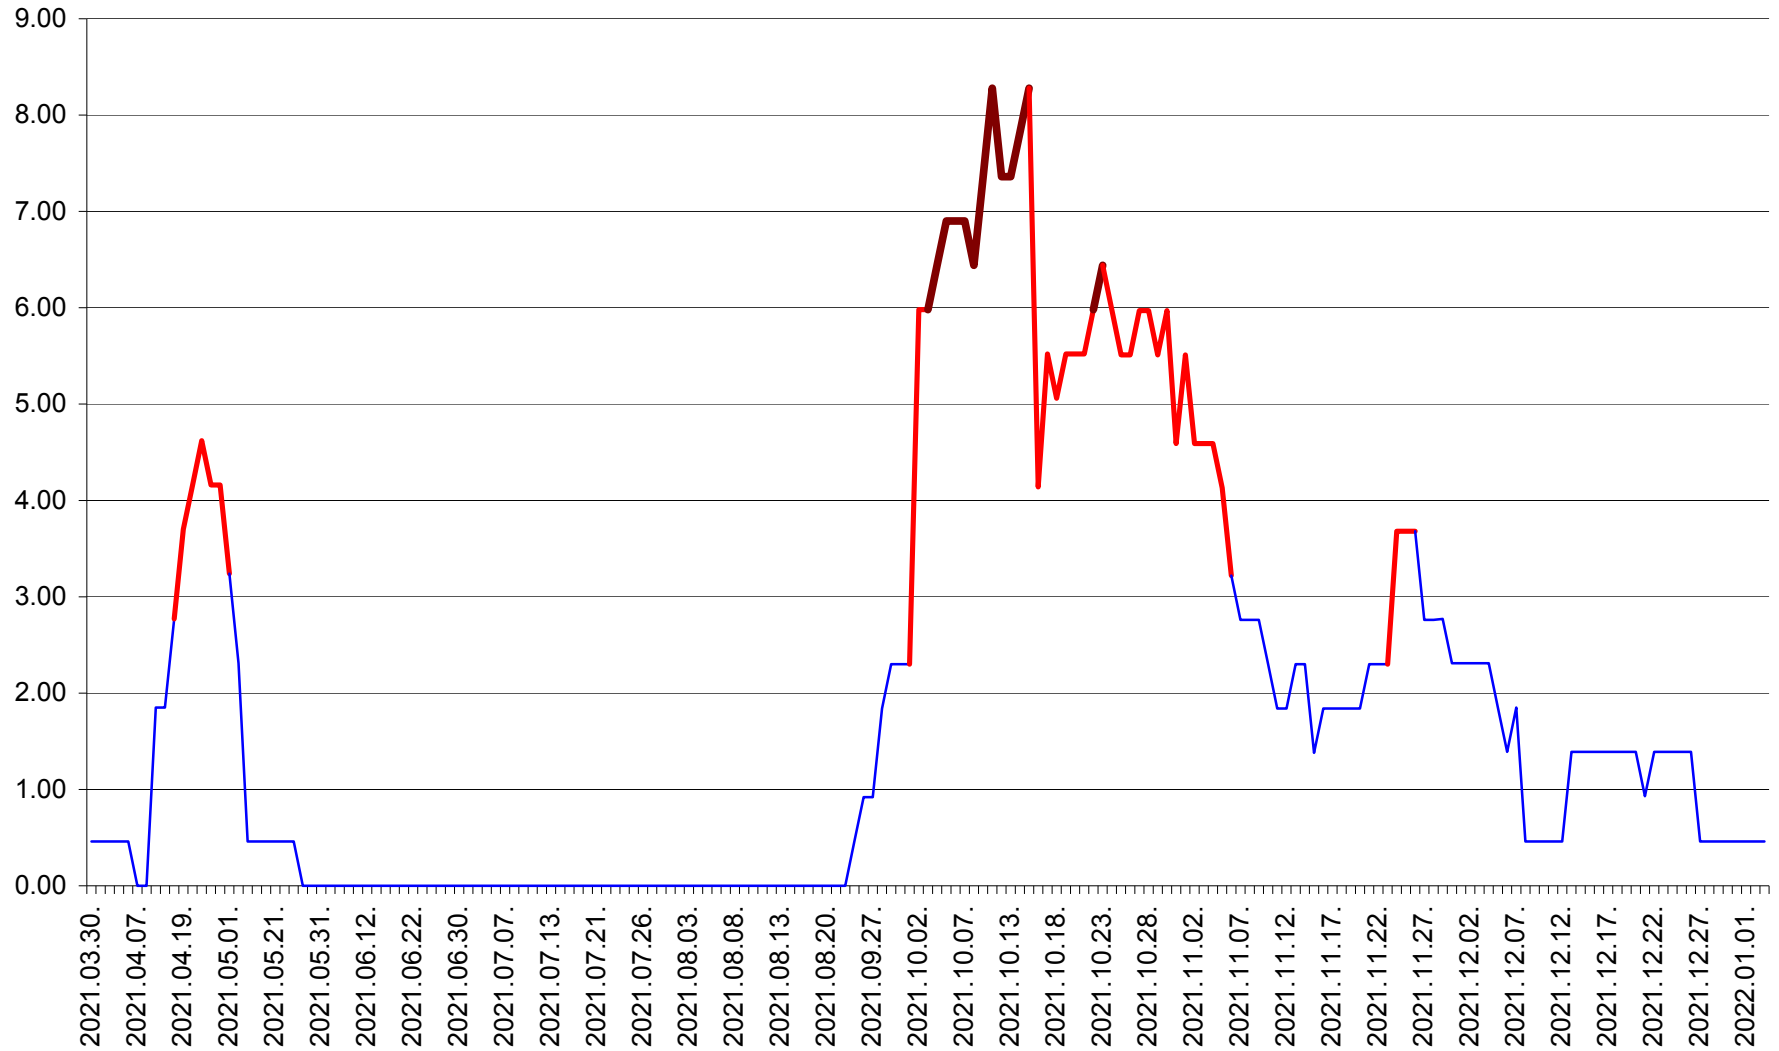

ATID - Evolutia incidentei cumulate pe 14 zile la % de locuitori
2021.03.30. - 2022.01.03.

AVRĂMEȘTI - Evolutia incidentei cumulate pe 14 zile la ‰ de locuitori
2021.03.30. - 2022.01.03.

ORAȘ BĂILE TUȘNAD - Evolutia incidentei cumulate pe 14 zile la ‰ de locuitori
2021.03.30. - 2022.01.03.

ORAȘ BĂLAN - Evolutia incidentei cumulate pe 14 zile la ‰ de locuitori
2021.03.30. - 2022.01.03.

BILBOR - Evolutia incidentei cumulate pe 14 zile la ‰ de locuitori
2021.03.30. - 2022.01.03.

ORAȘ BORSEC - Evolutia incidentei cumulate pe 14 zile la ‰ de locuitori
2021.03.30. - 2022.01.03.

BRĂDEȘTI - Evolutia incidentei cumulate pe 14 zile la ‰ de locuitori
2021.03.30. - 2022.01.03.

CĂPÂLNIȚA - Evolutia incidentei cumulate pe 14 zile la ‰ de locuitori
2021.03.30. - 2022.01.03.

CÂRȚA - Evolutia incidentei cumulate pe 14 zile la ‰ de locuitori
2021.03.30. - 2022.01.03.

CICEU - Evolutia incidentei cumulate pe 14 zile la ‰ de locuitori
2021.03.30. - 2022.01.03.

CIUCSÂNGEORGIU - Evolutia incidentei cumulate pe 14 zile la % de locuitori
2021.03.30. - 2022.01.03.

CIUMANI - Evolutia incidentei cumulate pe 14 zile la ‰ de locuitori
2021.03.30. - 2022.01.03.