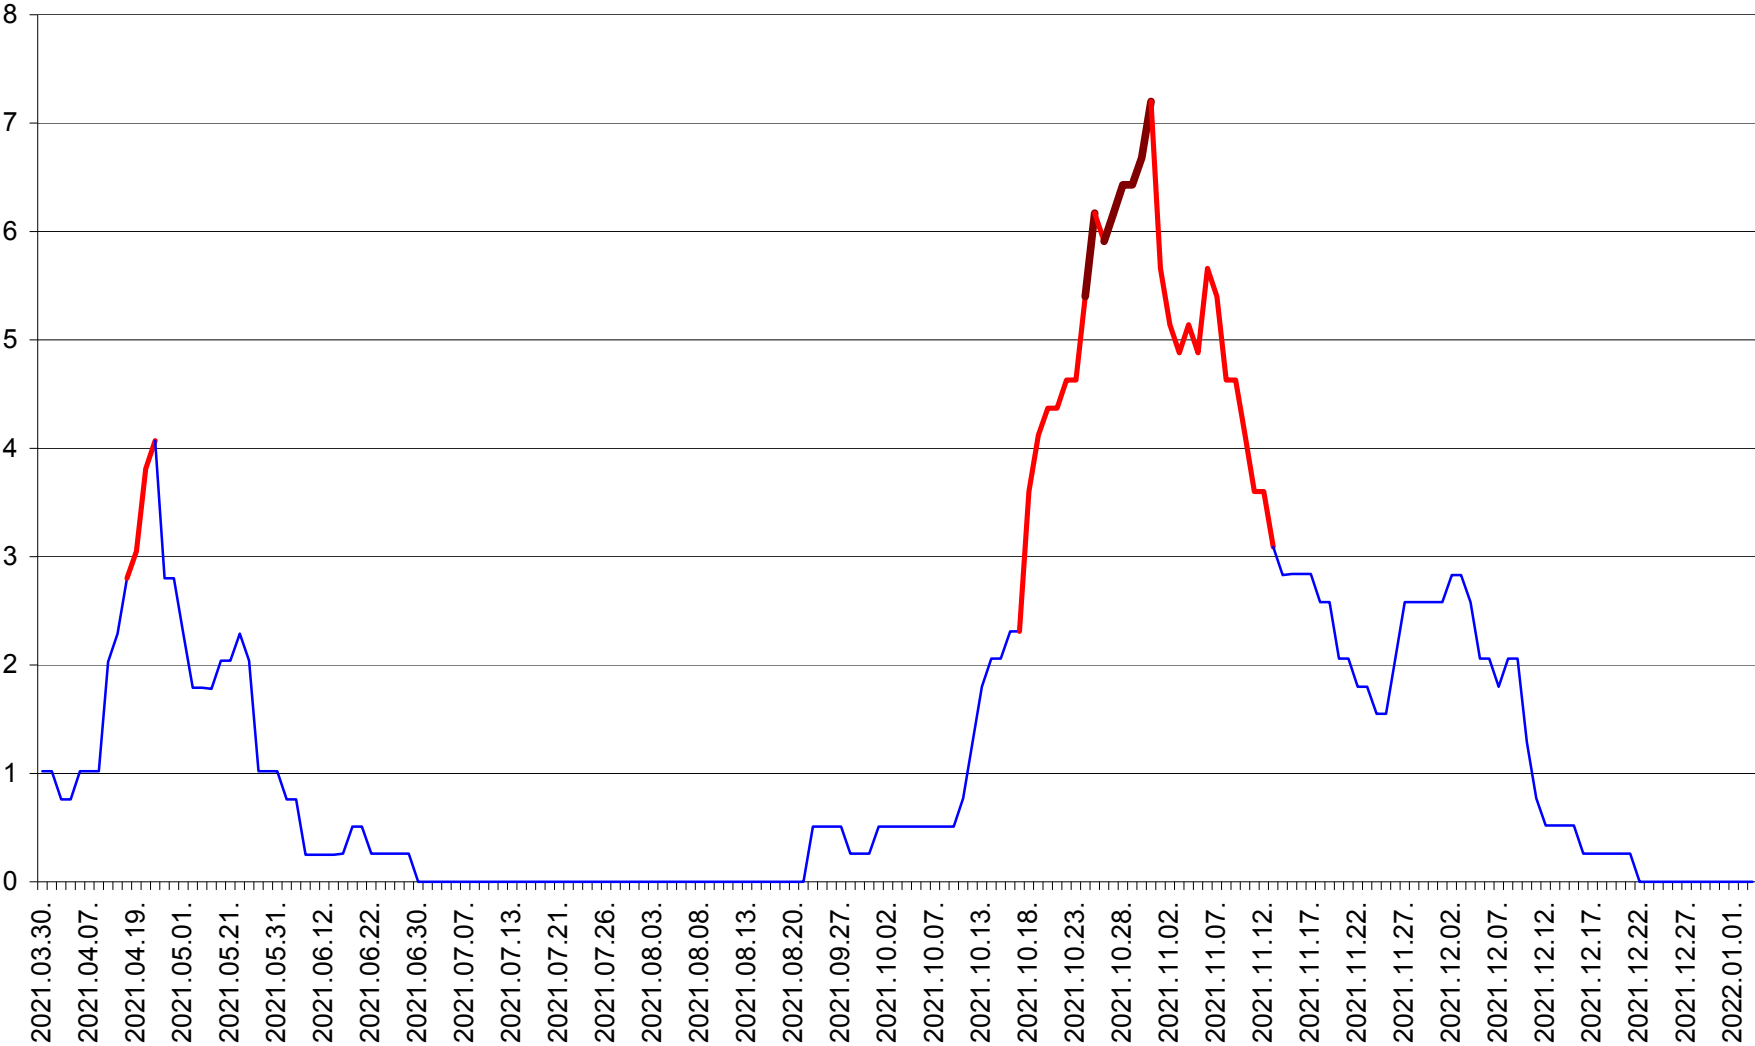

SUBCETATE - Evolutia incidentei cumulate pe 14 zile la ‰ de locuitori
2021.03.30. - 2022.01.03.