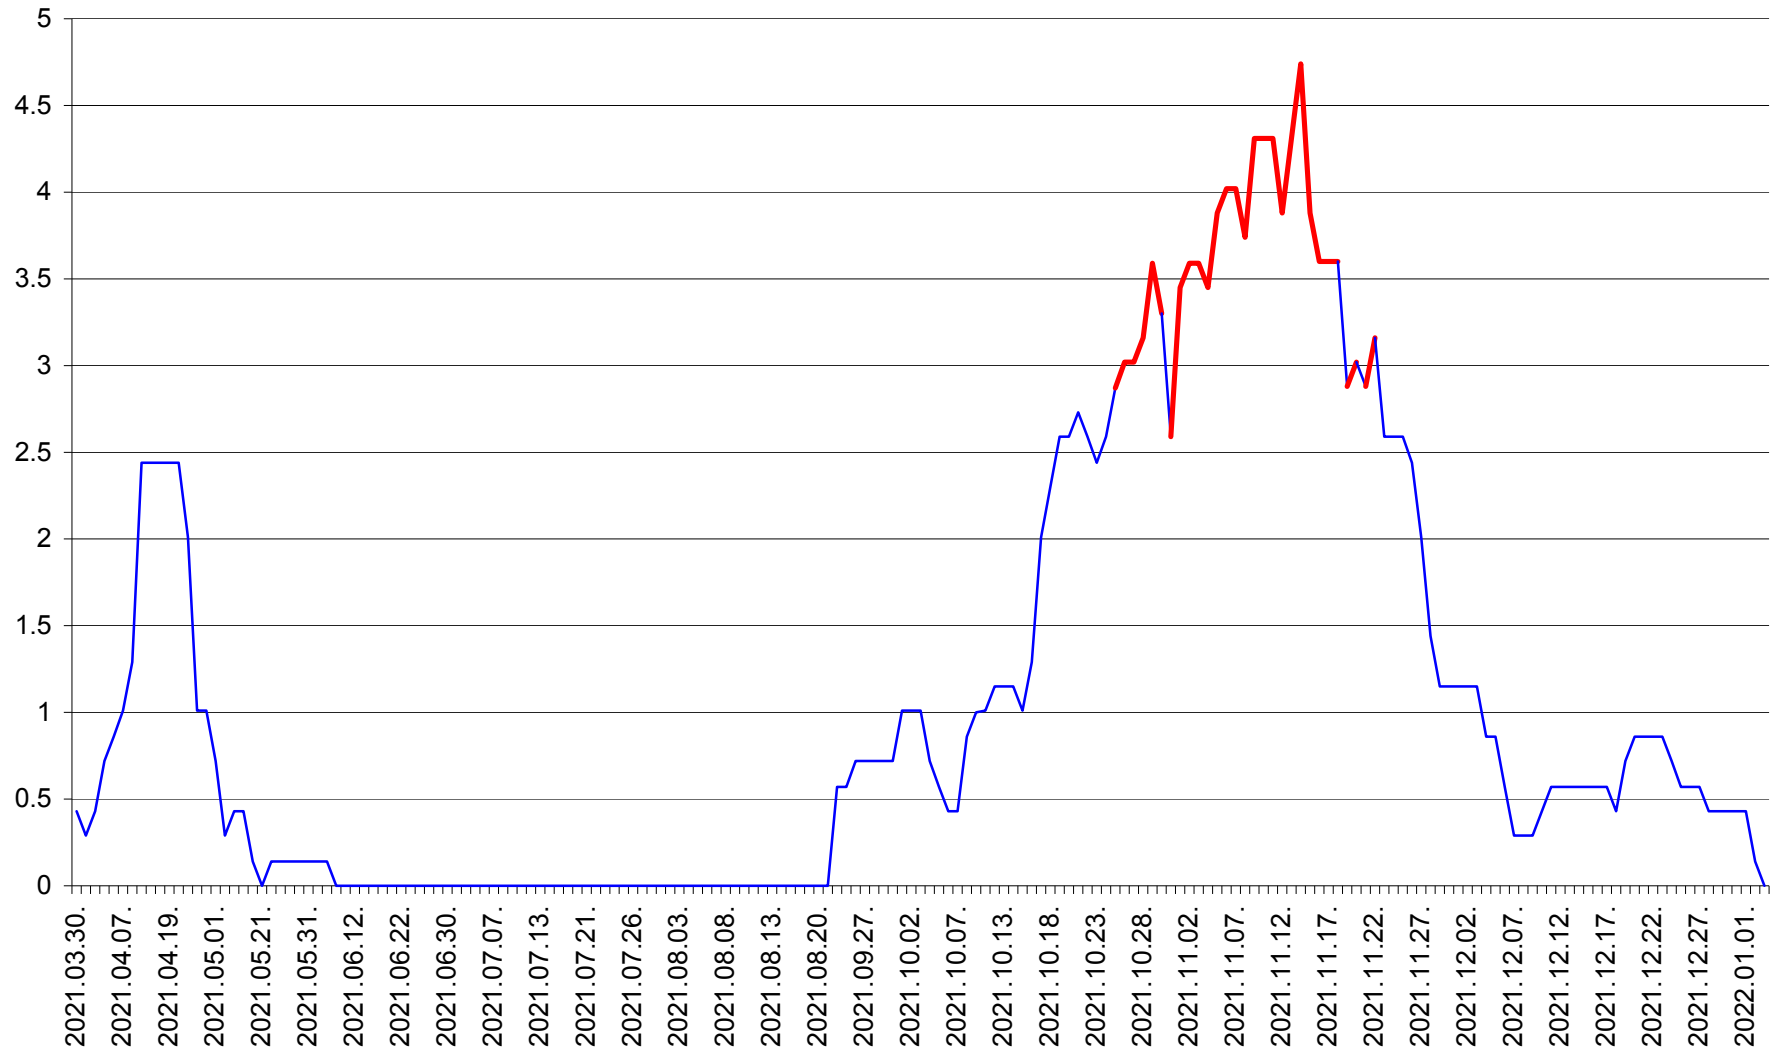

MIHĂILENI - Evolutia incidentei cumulate pe 14 zile la ‰ de locuitori
2021.03.30. - 2022.01.03.

MUGENI - Evolutia incidentei cumulate pe 14 zile la ‰ de locuitori
2021.03.30. - 2022.01.03.

OCLAND - Evolutia incidentei cumulate pe 14 zile la ‰ de locuitori
2021.03.30. - 2022.01.03.

MUNICIPIUL ODORHEIU SECUIESC - Evolutia incidentei cumulate pe 14 zile la % de locuitori
2021.03.30. - 2022.01.03.

PĂULENI-CIUC - Evolutia incidentei cumulate pe 14 zile la % de locuitori
2021.03.30. - 2022.01.03.

PLĂIEȘII DE JOS - Evolutia incidentei cumulate pe 14 zile la ‰ de locuitori
2021.03.30. - 2022.01.03.

PORUMBENI - Evolutia incidentei cumulate pe 14 zile la ‰ de locuitori
2021.03.30. - 2022.01.03.

PRAID - Evolutia incidentei cumulate pe 14 zile la ‰ de locuitori
2021.03.30. - 2022.01.03.