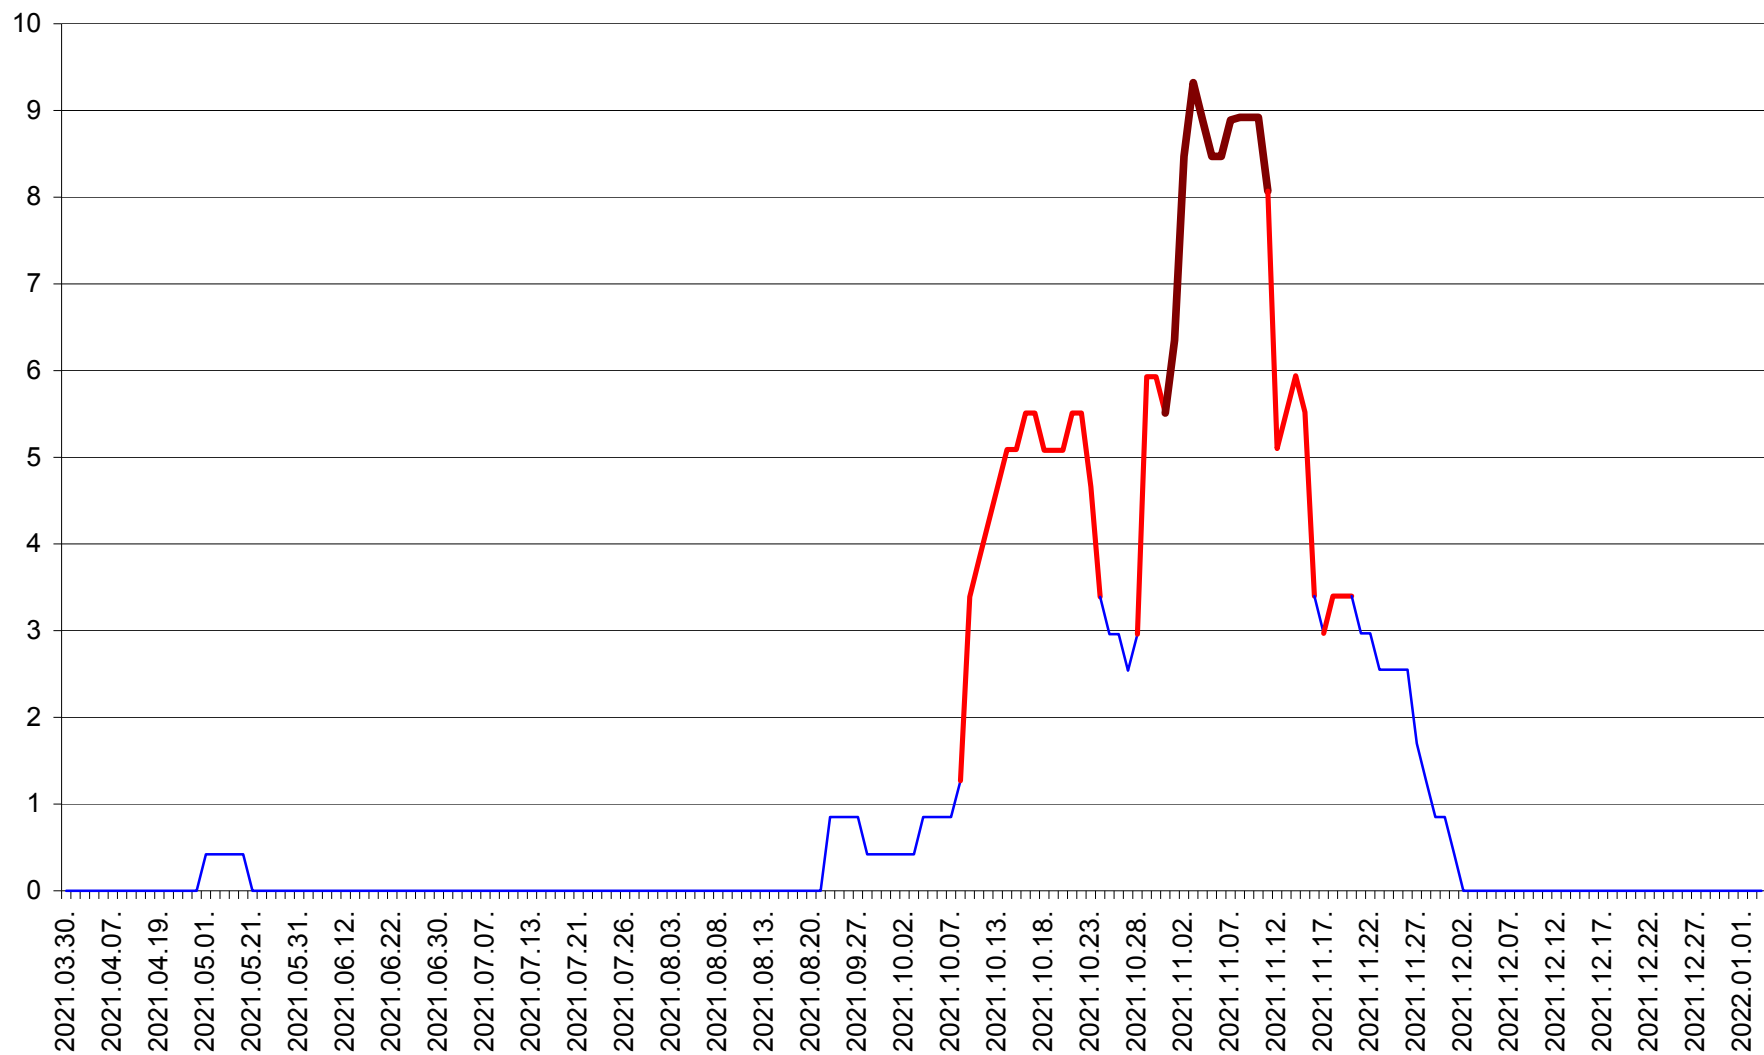

SÂNSIMION - Evolutia incidentei cumulate pe 14 zile la ‰ de locuitori
2021.03.30. - 2022.01.03.