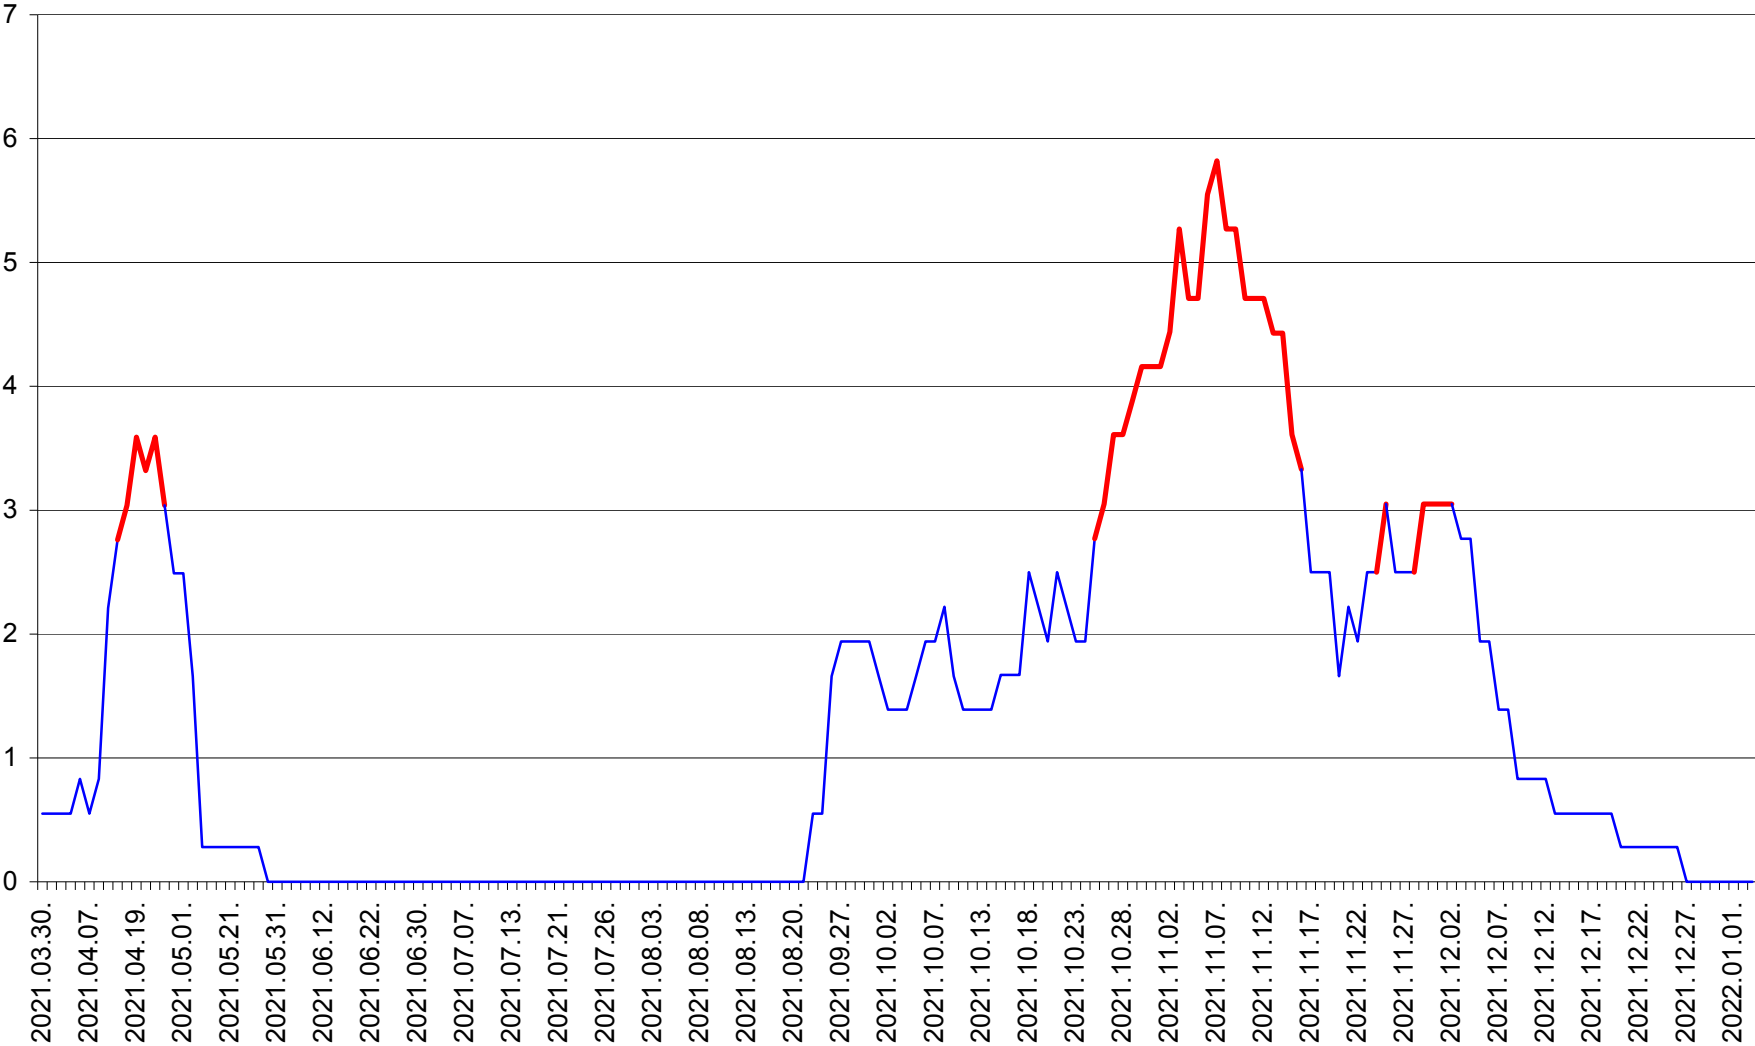

MĂRTINIȘ - Evolutia incidentei cumulate pe 14 zile la % de locuitori
2021.03.30. - 2022.01.03.

MEREȘTI - Evolutia incidentei cumulate pe 14 zile la ‰ de locuitori
2021.03.30. - 2022.01.03.

MUNICIPIUL MIERCUREA-CIUC - Evolutia incidentei cumulate pe 14 zile la ‰ de locuitori
2021.03.30. - 2022.01.03.

MIHĂILENI - Evolutia incidentei cumulate pe 14 zile la ‰ de locuitori
2021.03.30. - 2022.01.03.

MUGENI - Evolutia incidentei cumulate pe 14 zile la ‰ de locuitori
2021.03.30. - 2022.01.03.

OCLAND - Evolutia incidentei cumulate pe 14 zile la ‰ de locuitori
2021.03.30. - 2022.01.03.