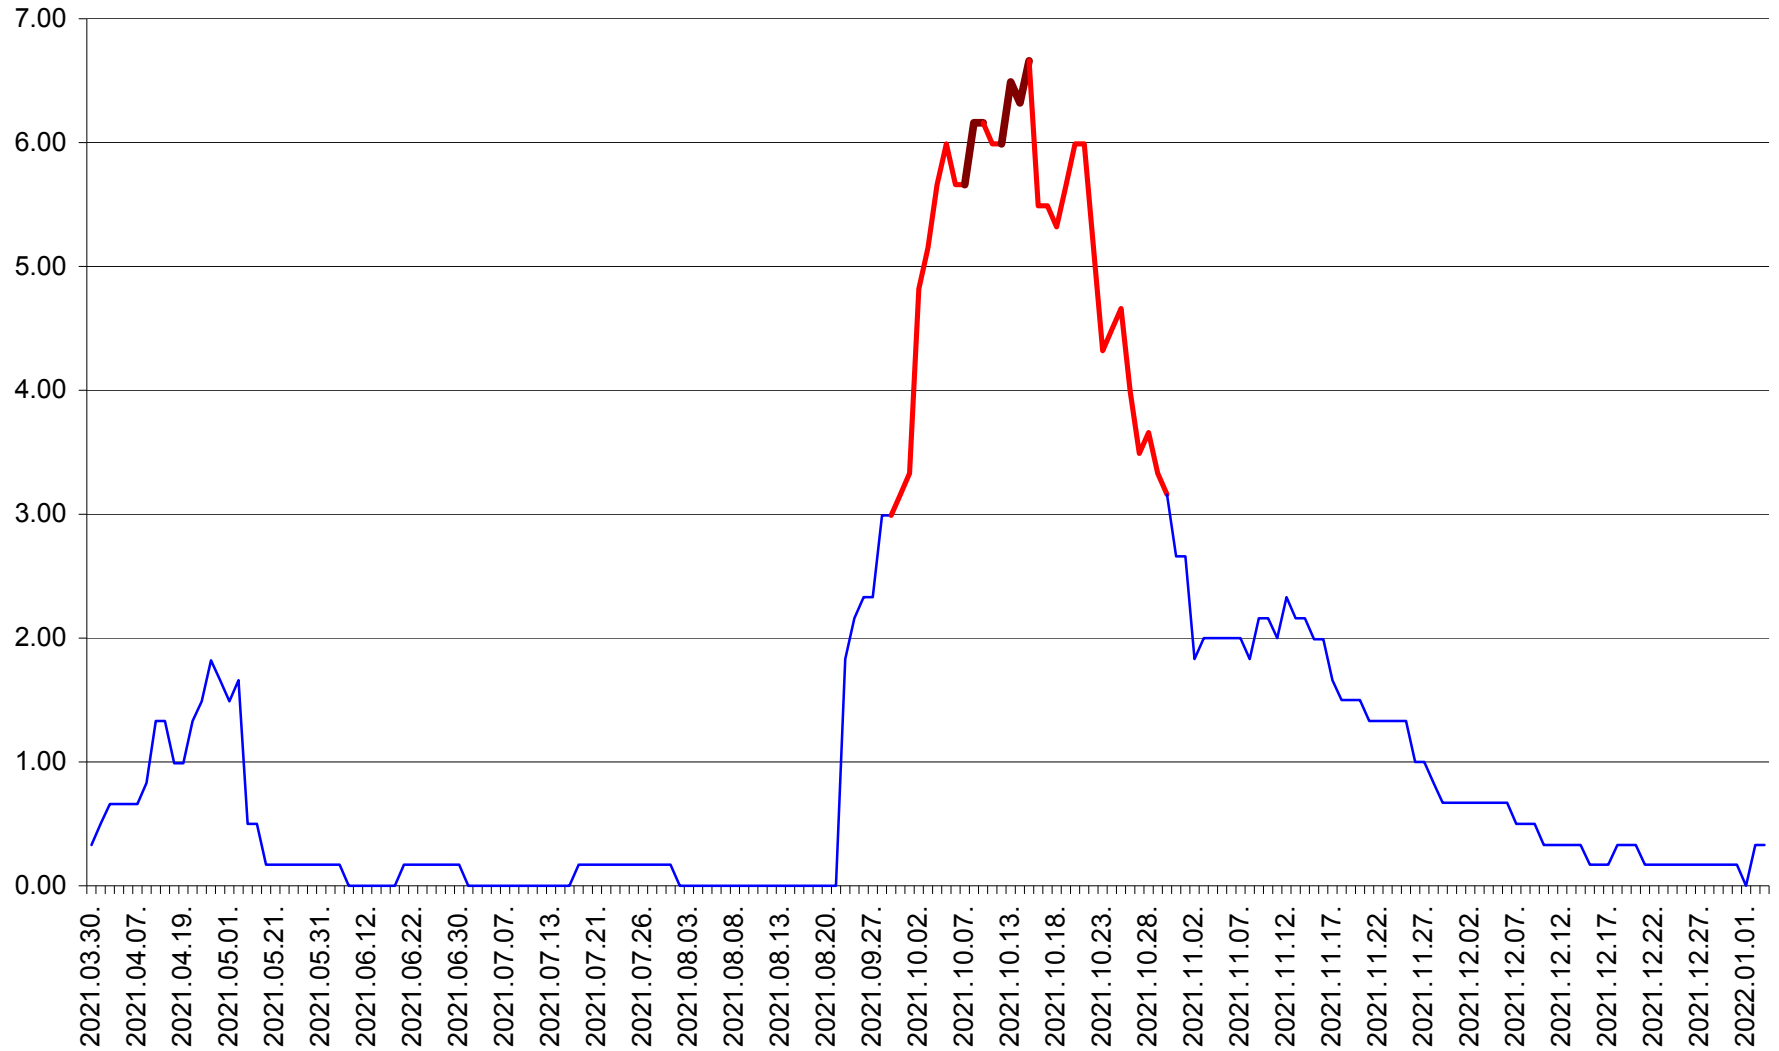

Total - Evolutia incidentei cumulate pe 14 zile la % de locuitori
2021.03.30. - 2022.01.03.