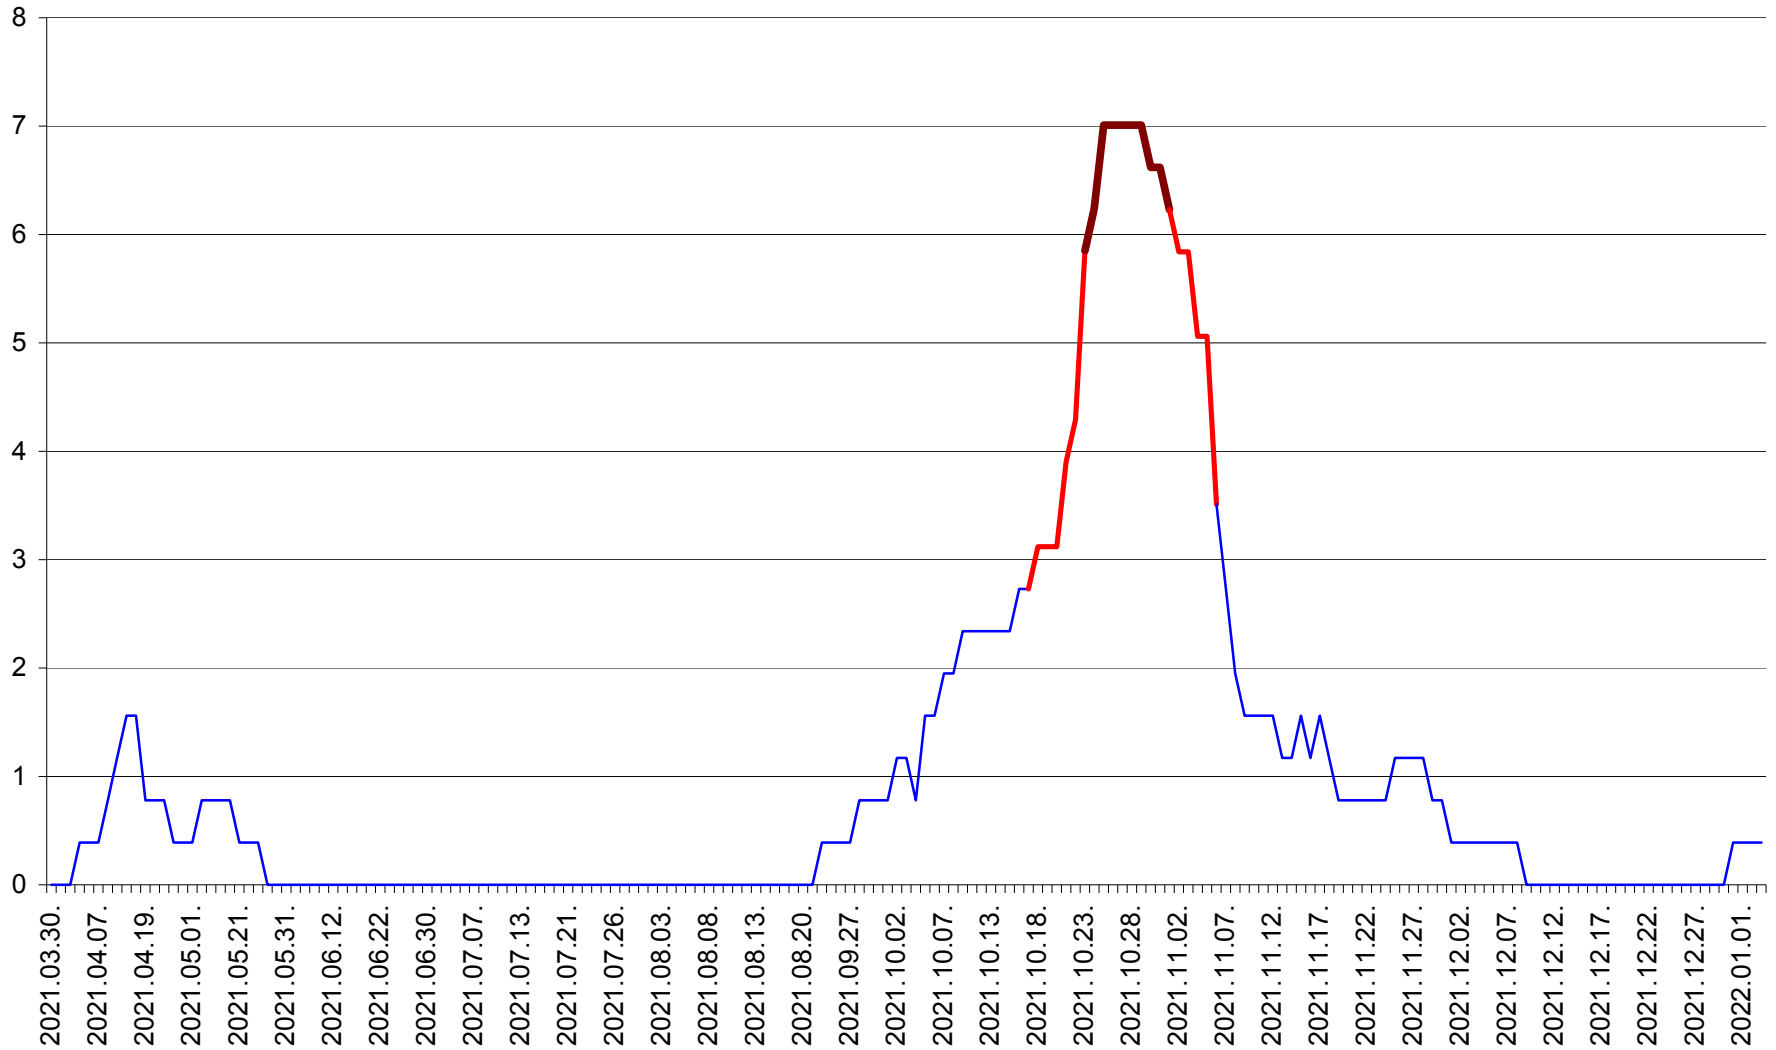

MUNICIPIUL TOPLIȚA - Evolutia incidentei cumulate pe 14 zile la ‰ de locuitori
2021.03.30. - 2022.01.03.

TOMEȘTI - Evolutia incidentei cumulate pe 14 zile la ‰ de locuitori
2021.03.30. - 2022.01.03.