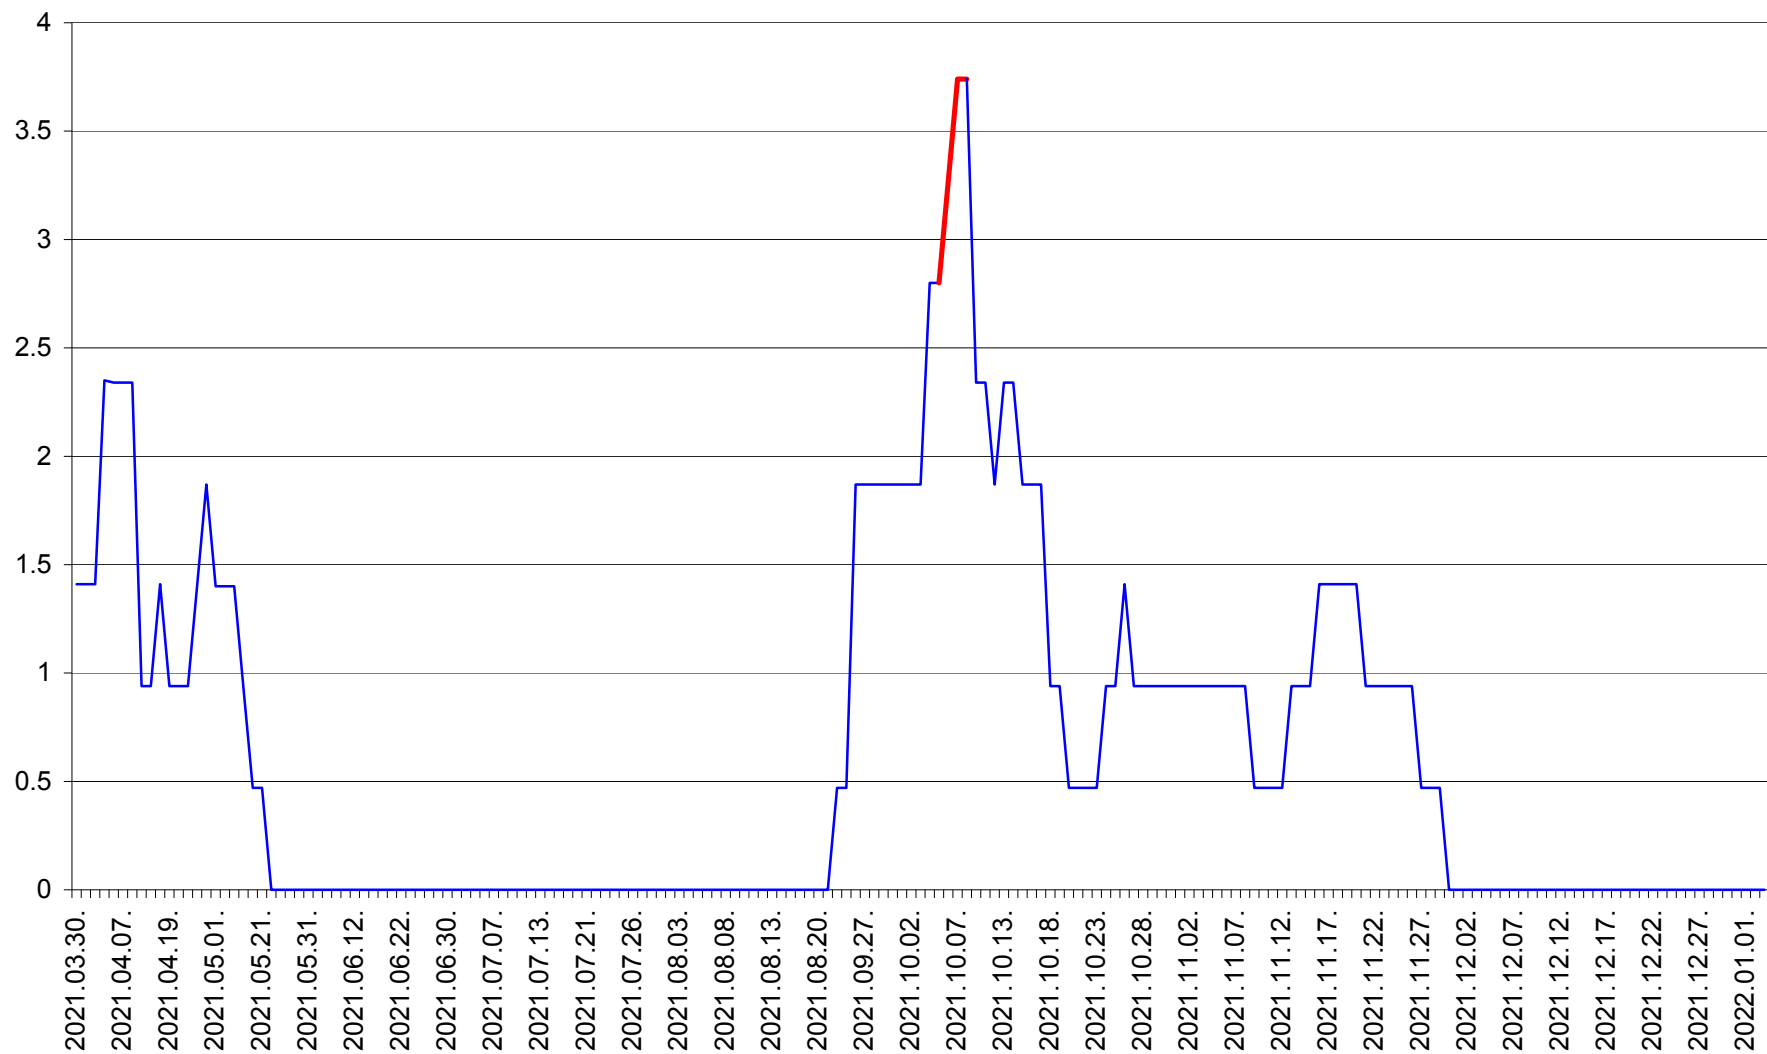

SECUIENI - Evolutia incidentei cumulate pe 14 zile la % de locuitori
2021.03.30. - 2022.01.03.