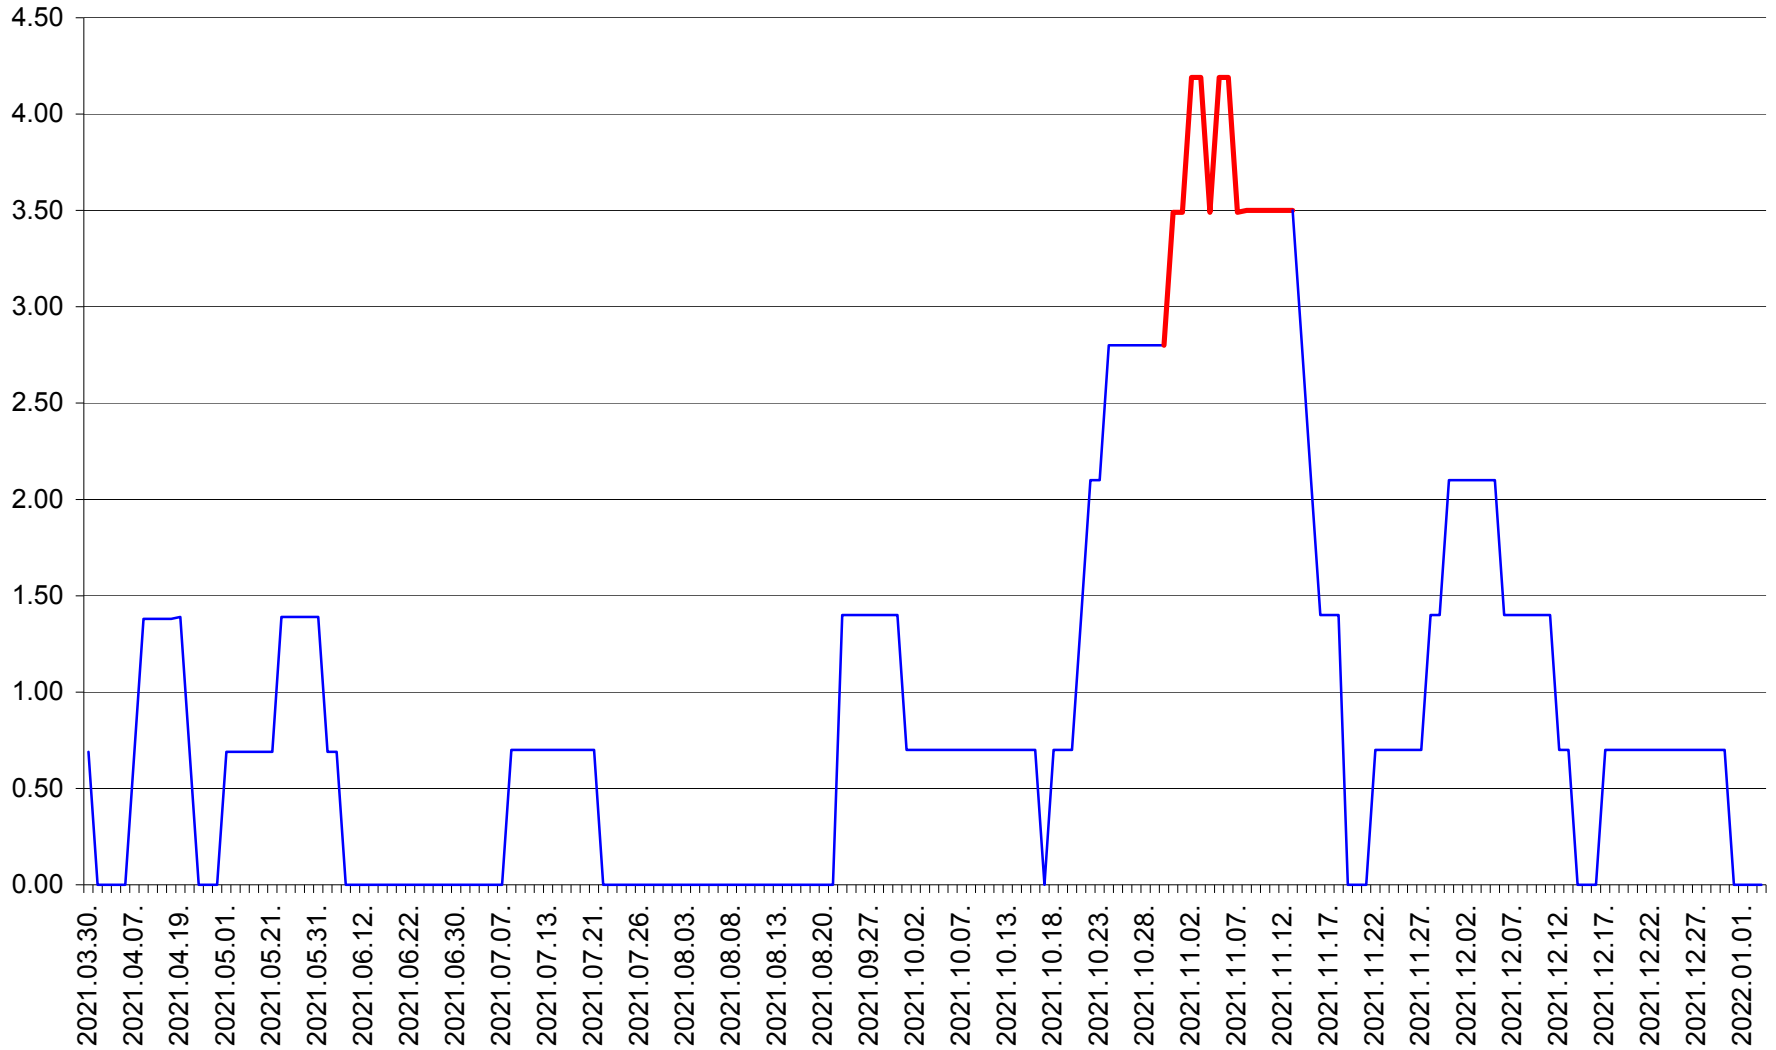

BRĂDEȘTI - Evolutia incidentei cumulate pe 14 zile la ‰ de locuitori
2021.03.30. - 2022.01.03.

CĂPÂLNIȚA - Evolutia incidentei cumulate pe 14 zile la ‰ de locuitori
2021.03.30. - 2022.01.03.

CÂRȚA - Evolutia incidentei cumulate pe 14 zile la ‰ de locuitori
2021.03.30. - 2022.01.03.

CICEU - Evolutia incidentei cumulate pe 14 zile la ‰ de locuitori
2021.03.30. - 2022.01.03.

CIUCSÂNGEORGIU - Evolutia incidentei cumulate pe 14 zile la % de locuitori
2021.03.30. - 2022.01.03.

CIUMANI - Evolutia incidentei cumulate pe 14 zile la ‰ de locuitori
2021.03.30. - 2022.01.03.

CORBU - Evolutia incidentei cumulate pe 14 zile la ‰ de locuitori
2021.03.30. - 2022.01.03.

CORUND - Evolutia incidentei cumulate pe 14 zile la ‰ de locuitori
2021.03.30. - 2022.01.03.

COZMENI - Evolutia incidentei cumulate pe 14 zile la ‰ de locuitori
2021.03.30. - 2022.01.03.