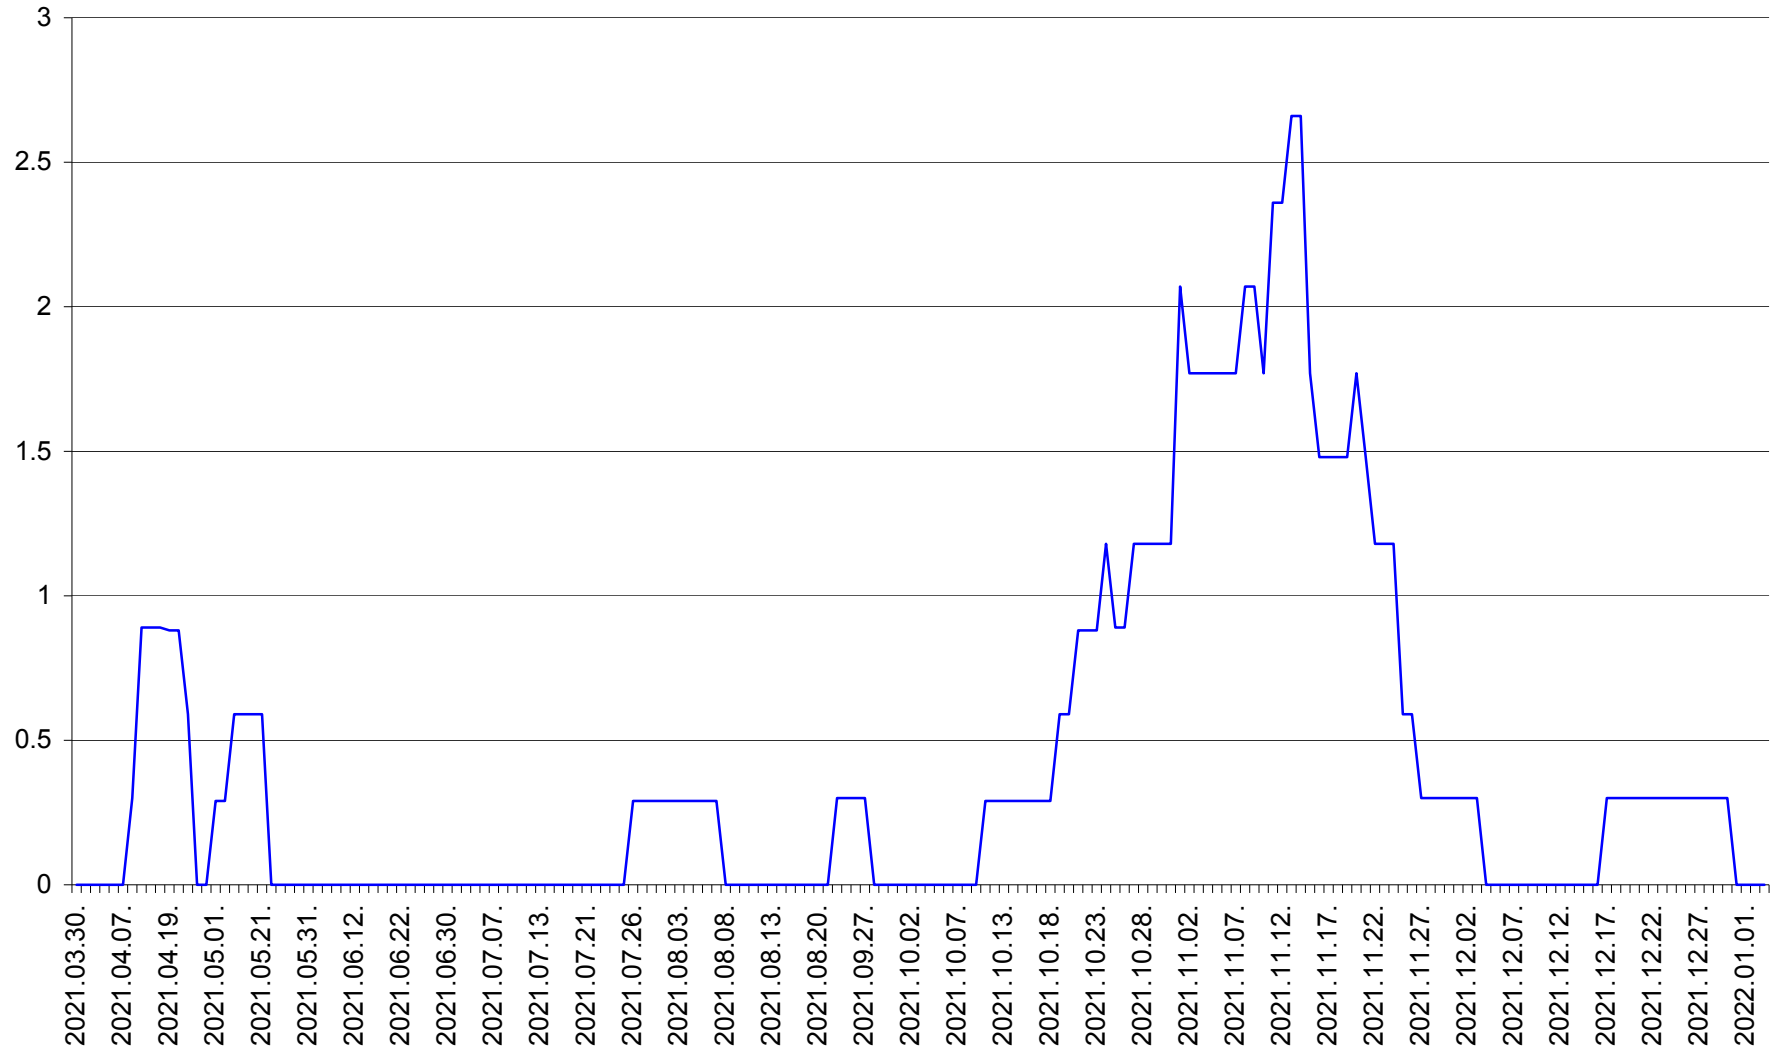

LELICENI - Evolutia incidentei cumulate pe 14 zile la % de locuitori
2021.03.30. - 2022.01.03.

LUETA - Evolutia incidentei cumulate pe 14 zile la ‰ de locuitori
2021.03.30. - 2022.01.03.

LUNCA DE JOS - Evolutia incidentei cumulate pe 14 zile la ‰ de locuitori
2021.03.30. - 2022.01.03.

LUNCA DE SUS - Evolutia incidentei cumulate pe 14 zile la ‰ de locuitori
2021.03.30. - 2022.01.03.

LUPENI - Evolutia incidentei cumulate pe 14 zile la ‰ de locuitori
2021.03.30. - 2022.01.03.

MĂDĂRAȘ - Evolutia incidentei cumulate pe 14 zile la ‰ de locuitori
2021.03.30. - 2022.01.03.