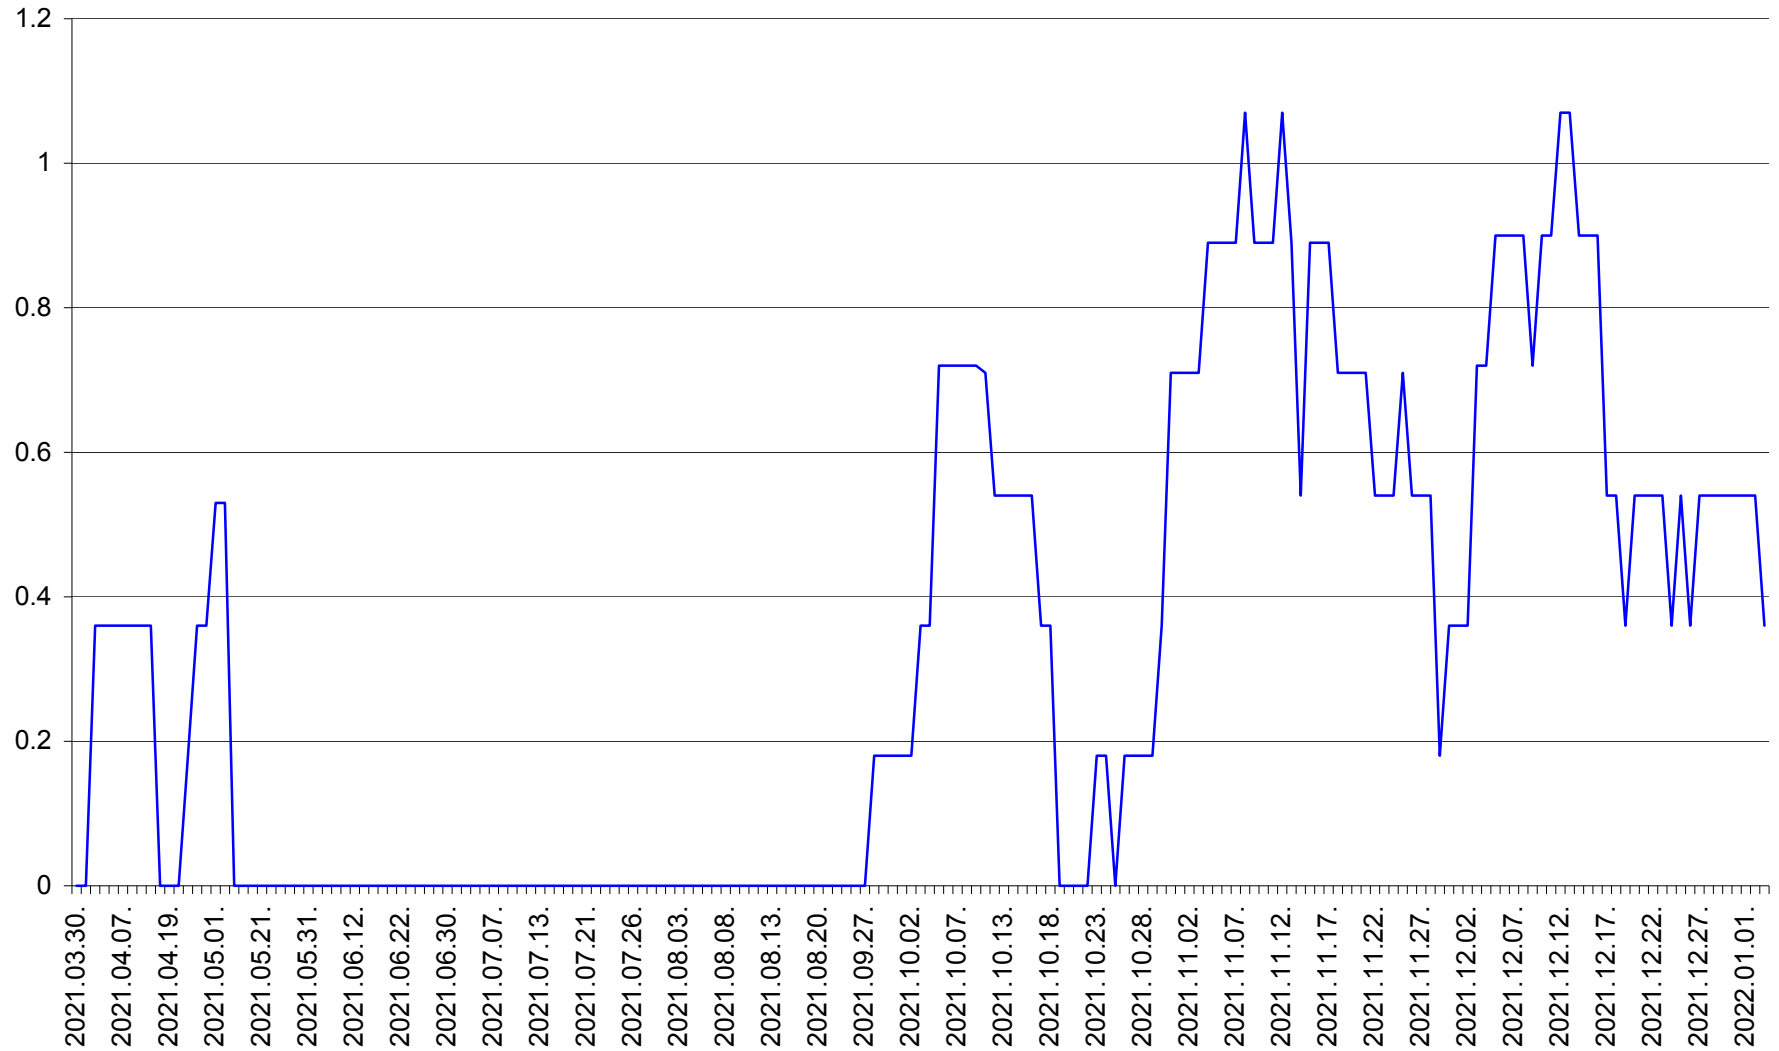

MUNICIPIUL GHEORGHENI - Evolutia incidentei cumulate pe 14 zile la % de locuitori
2021.03.30. - 2022.01.03.

JOSENI - Evolutia incidentei cumulate pe 14 zile la ‰ de locuitori
2021.03.30. - 2022.01.03.

LĂZAREA - Evolutia incidentei cumulate pe 14 zile la % de locuitori
2021.03.30. - 2022.01.03.

LELICENI - Evolutia incidentei cumulate pe 14 zile la % de locuitori
2021.03.30. - 2022.01.03.

LUETA - Evolutia incidentei cumulate pe 14 zile la ‰ de locuitori
2021.03.30. - 2022.01.03.

LUNCA DE JOS - Evolutia incidentei cumulate pe 14 zile la ‰ de locuitori
2021.03.30. - 2022.01.03.