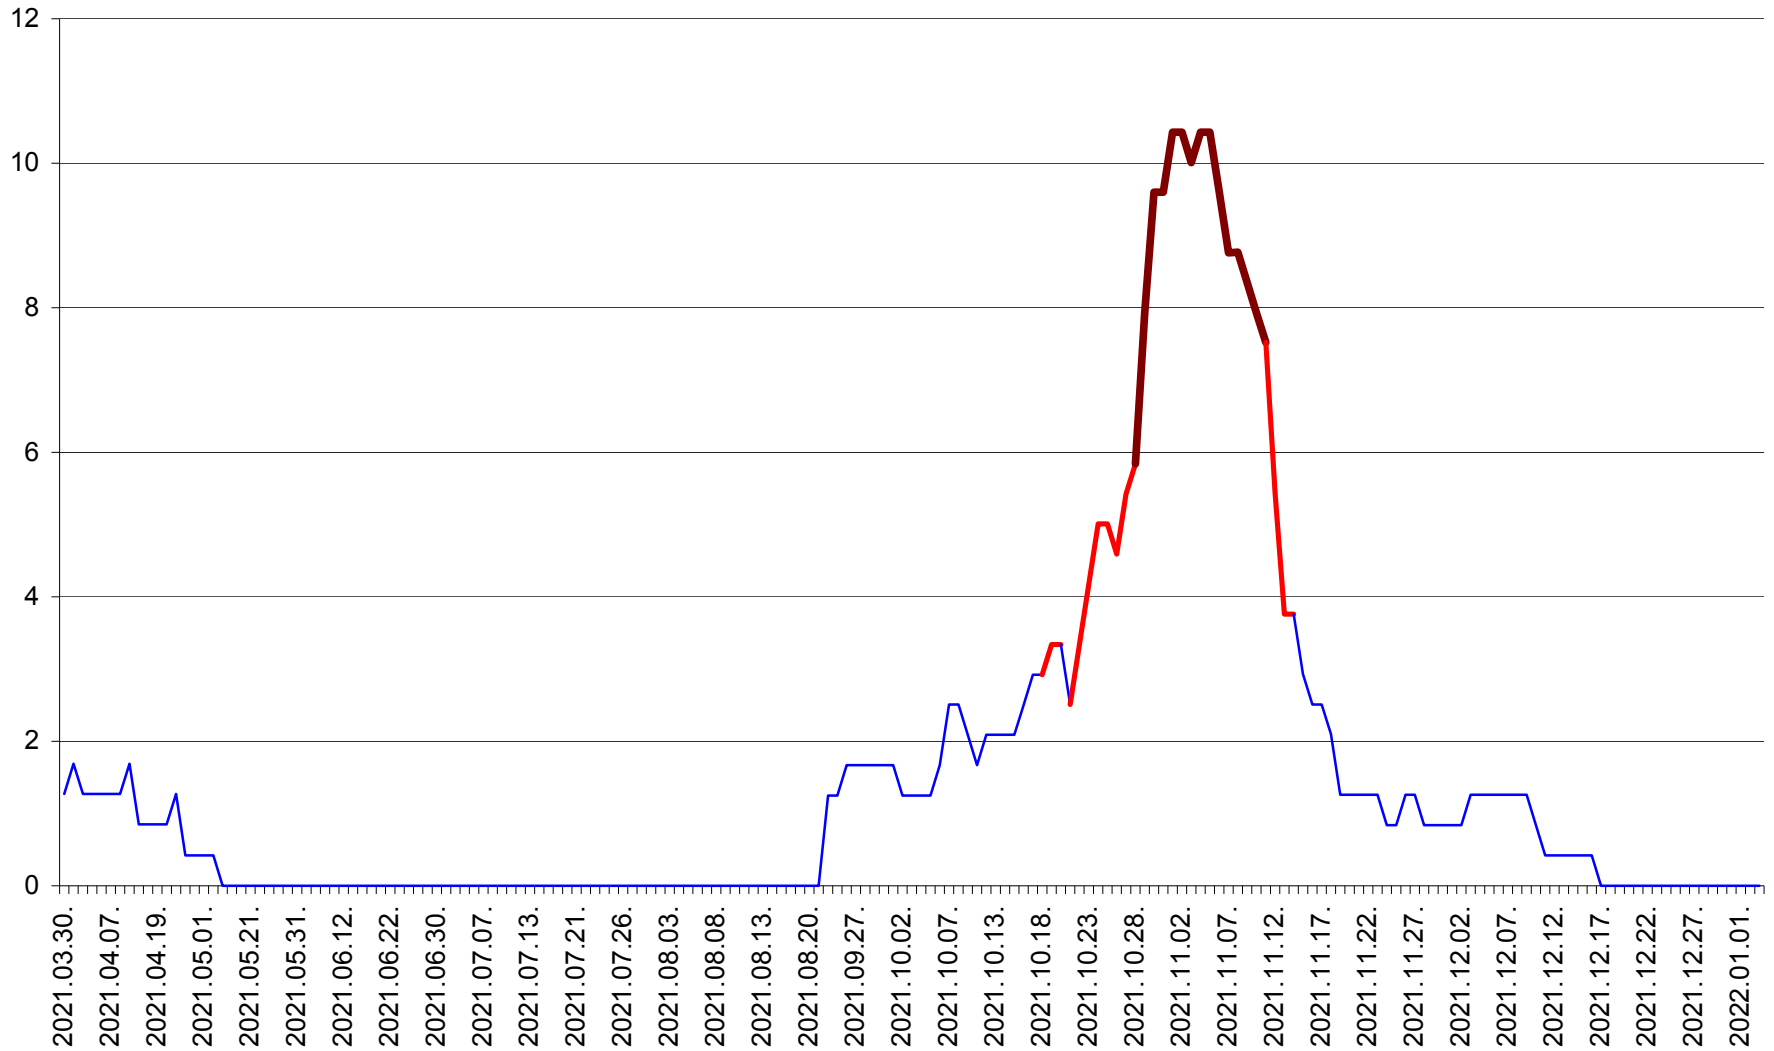

MUNICIPIUL GHEORGHENI - Evolutia incidentei cumulate pe 14 zile la % de locuitori
2021.03.30. - 2022.01.03.

JOSENI - Evolutia incidentei cumulate pe 14 zile la ‰ de locuitori
2021.03.30. - 2022.01.03.

LĂZAREA - Evolutia incidentei cumulate pe 14 zile la % de locuitori
2021.03.30. - 2022.01.03.

LELICENI - Evolutia incidentei cumulate pe 14 zile la % de locuitori
2021.03.30. - 2022.01.03.

LUETA - Evolutia incidentei cumulate pe 14 zile la ‰ de locuitori
2021.03.30. - 2022.01.03.

LUNCA DE JOS - Evolutia incidentei cumulate pe 14 zile la ‰ de locuitori
2021.03.30. - 2022.01.03.