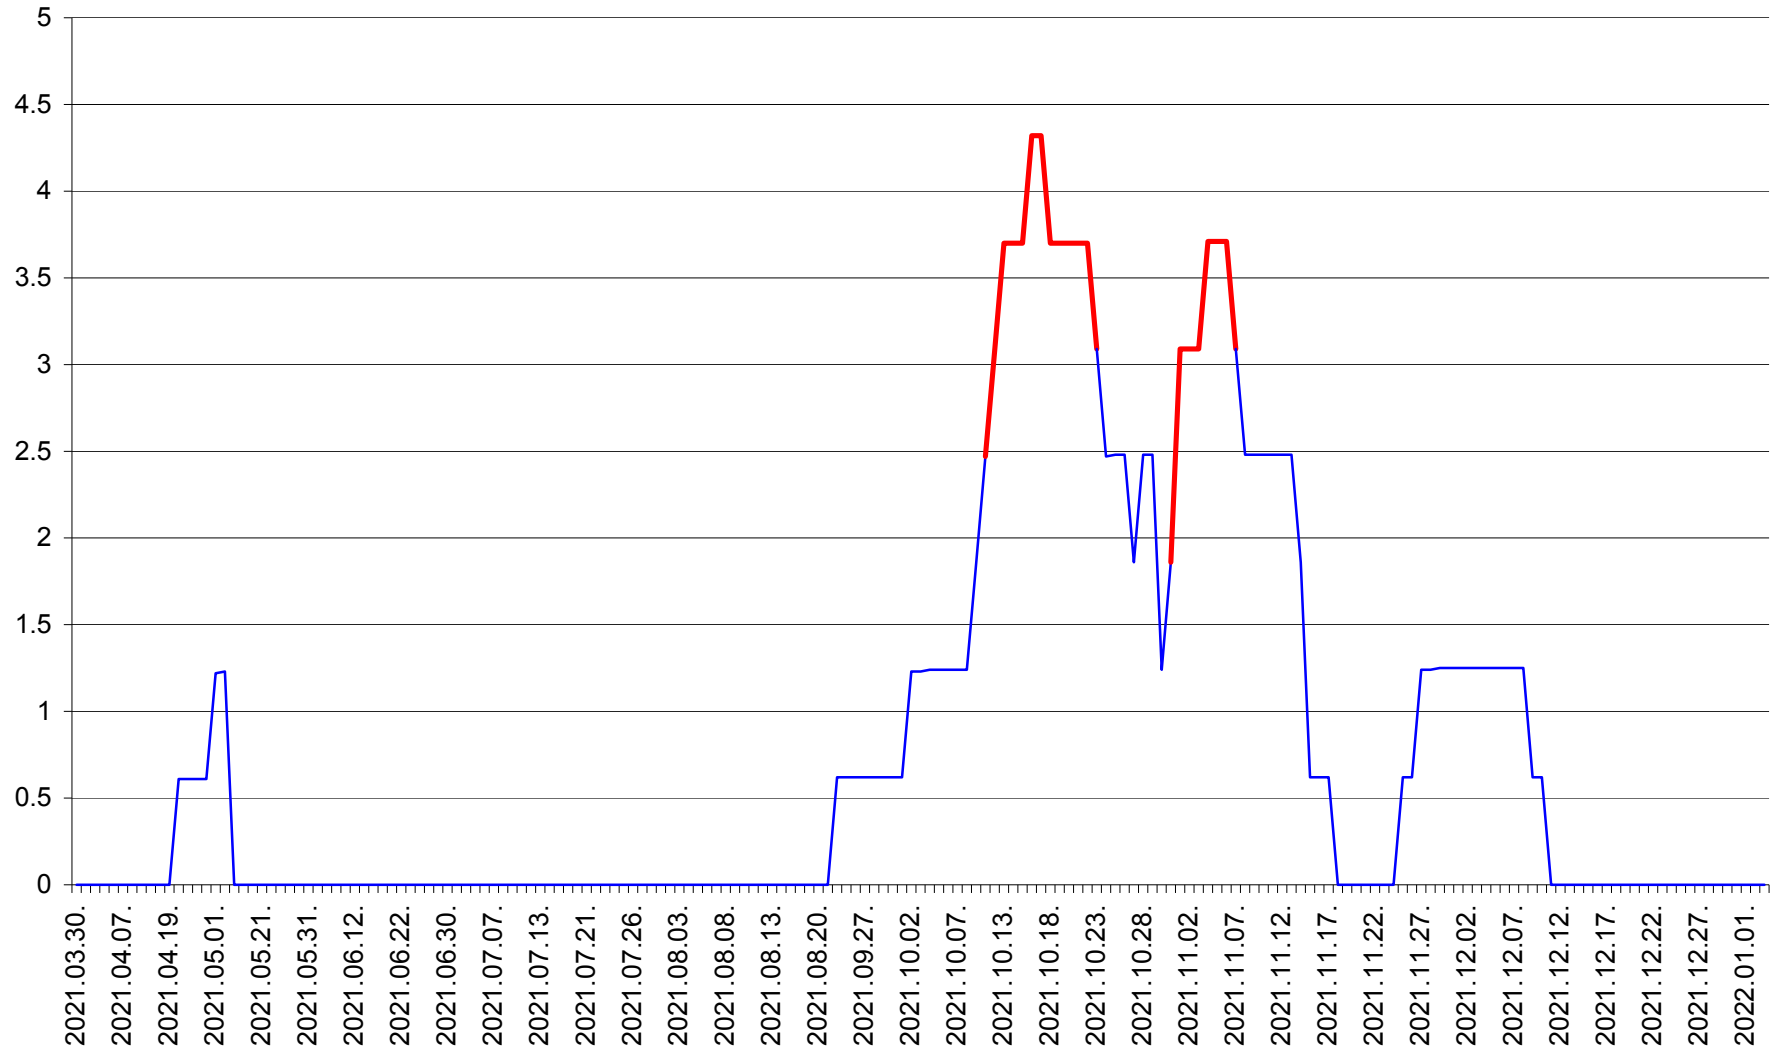

PLĂIEȘII DE JOS - Evolutia incidentei cumulate pe 14 zile la ‰ de locuitori
2021.03.30. - 2022.01.03.

PORUMBENI - Evolutia incidentei cumulate pe 14 zile la ‰ de locuitori
2021.03.30. - 2022.01.03.

PRAID - Evolutia incidentei cumulate pe 14 zile la ‰ de locuitori
2021.03.30. - 2022.01.03.

RACU - Evolutia incidentei cumulate pe 14 zile la ‰ de locuitori
2021.03.30. - 2022.01.03.

REMETEA - Evolutia incidentei cumulate pe 14 zile la % de locuitori
2021.03.30. - 2022.01.03.

SĂCEL - Evolutia incidentei cumulate pe 14 zile la ‰ de locuitori
2021.03.30. - 2022.01.03.