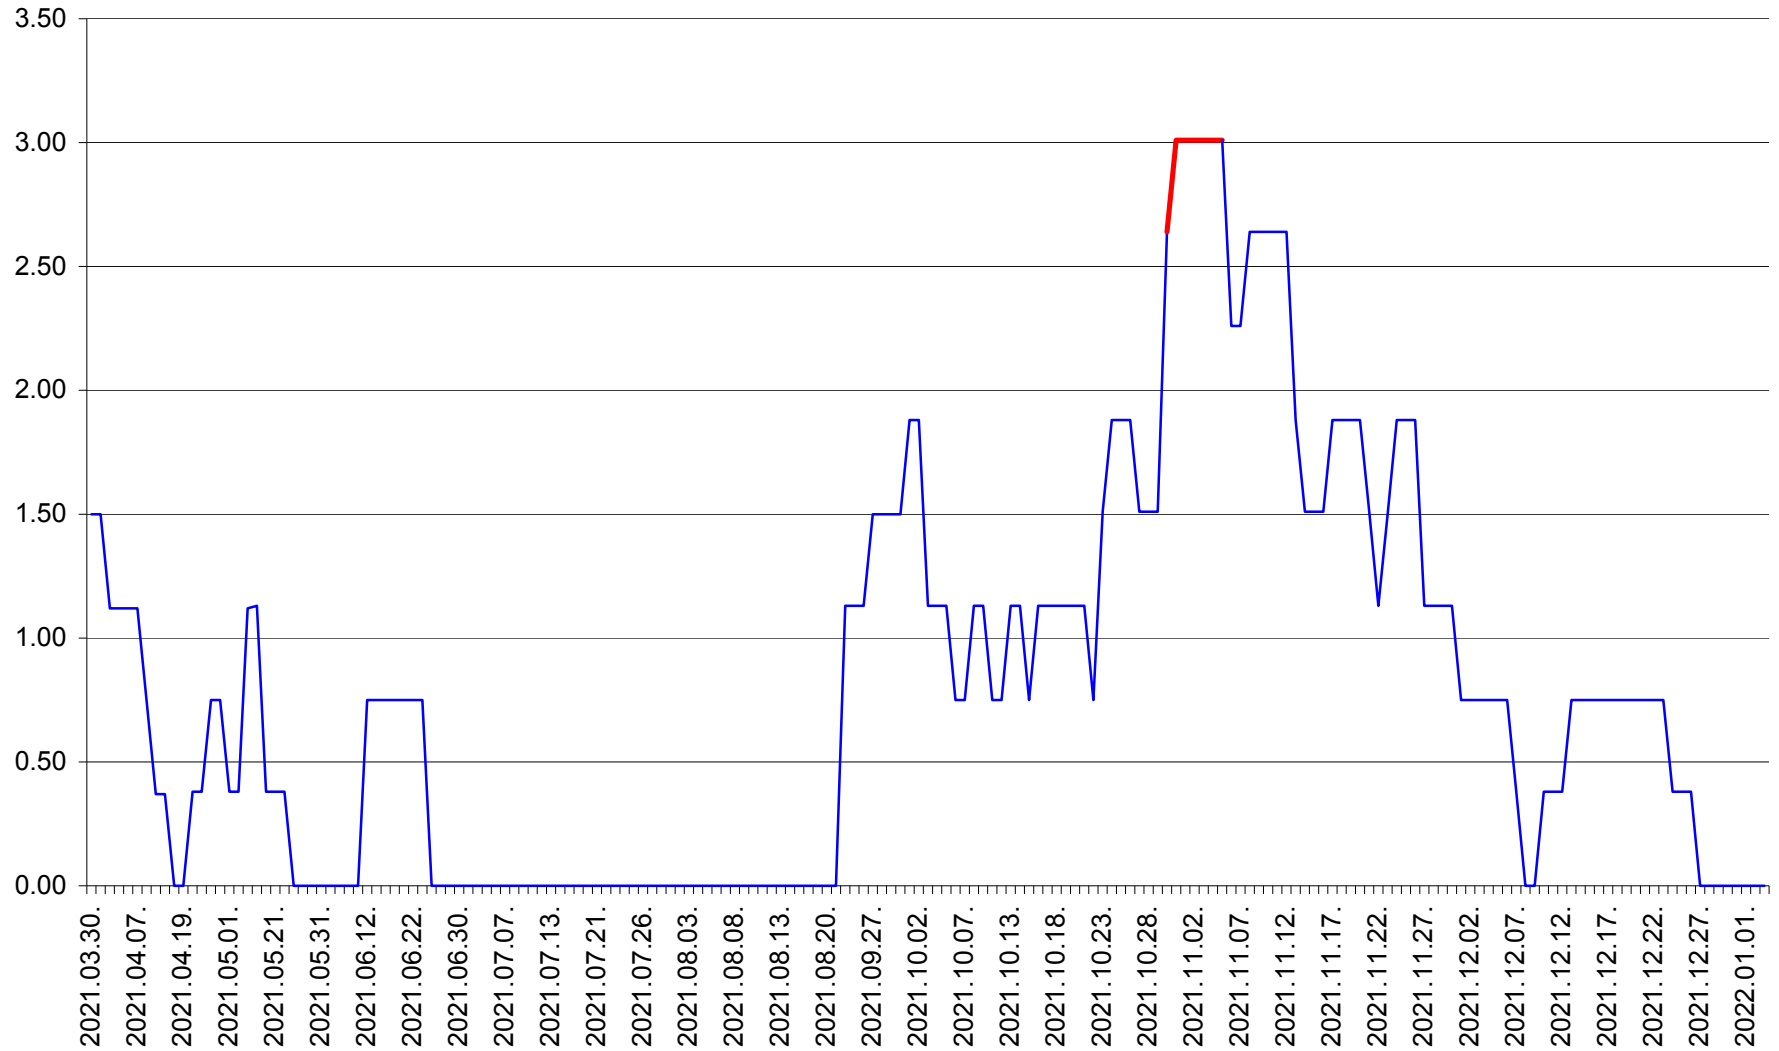

ATID - Evolutia incidentei cumulate pe 14 zile la % de locuitori
2021.03.30. - 2022.01.03.

AVRĂMEȘTI - Evolutia incidentei cumulate pe 14 zile la ‰ de locuitori
2021.03.30. - 2022.01.03.

ORAȘ BĂILE TUȘNAD - Evolutia incidentei cumulate pe 14 zile la ‰ de locuitori
2021.03.30. - 2022.01.03.

ORAȘ BĂLAN - Evolutia incidentei cumulate pe 14 zile la ‰ de locuitori
2021.03.30. - 2022.01.03.

BILBOR - Evolutia incidentei cumulate pe 14 zile la ‰ de locuitori
2021.03.30. - 2022.01.03.

ORAȘ BORSEC - Evolutia incidentei cumulate pe 14 zile la ‰ de locuitori
2021.03.30. - 2022.01.03.

BRĂDEȘTI - Evolutia incidentei cumulate pe 14 zile la ‰ de locuitori
2021.03.30. - 2022.01.03.

CĂPÂLNIȚA - Evolutia incidentei cumulate pe 14 zile la ‰ de locuitori
2021.03.30. - 2022.01.03.

CÂRȚA - Evolutia incidentei cumulate pe 14 zile la ‰ de locuitori
2021.03.30. - 2022.01.03.