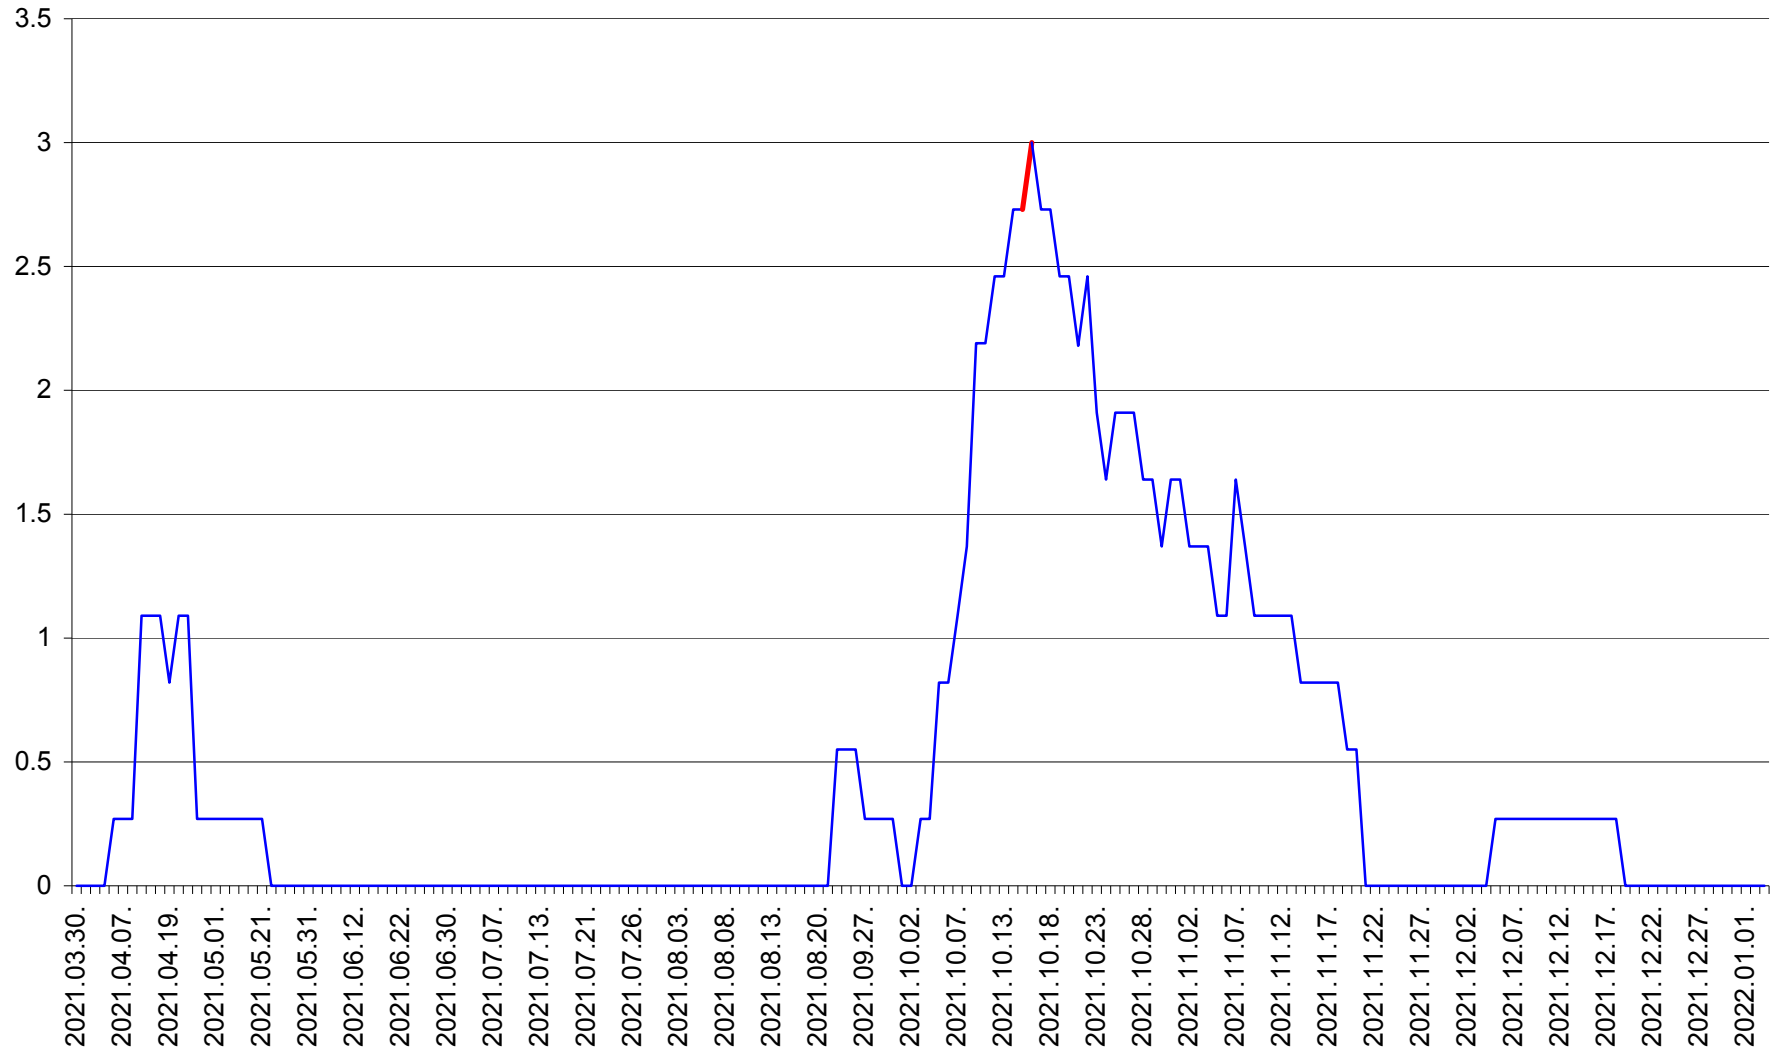

MUNICIPIUL GHEORGHENI - Evolutia incidentei cumulate pe 14 zile la % de locuitori
2021.03.30. - 2022.01.03.

JOSENI - Evolutia incidentei cumulate pe 14 zile la ‰ de locuitori
2021.03.30. - 2022.01.03.

LĂZAREA - Evolutia incidentei cumulate pe 14 zile la % de locuitori
2021.03.30. - 2022.01.03.

LELICENI - Evolutia incidentei cumulate pe 14 zile la % de locuitori
2021.03.30. - 2022.01.03.

LUETA - Evolutia incidentei cumulate pe 14 zile la ‰ de locuitori
2021.03.30. - 2022.01.03.

LUNCA DE JOS - Evolutia incidentei cumulate pe 14 zile la ‰ de locuitori
2021.03.30. - 2022.01.03.