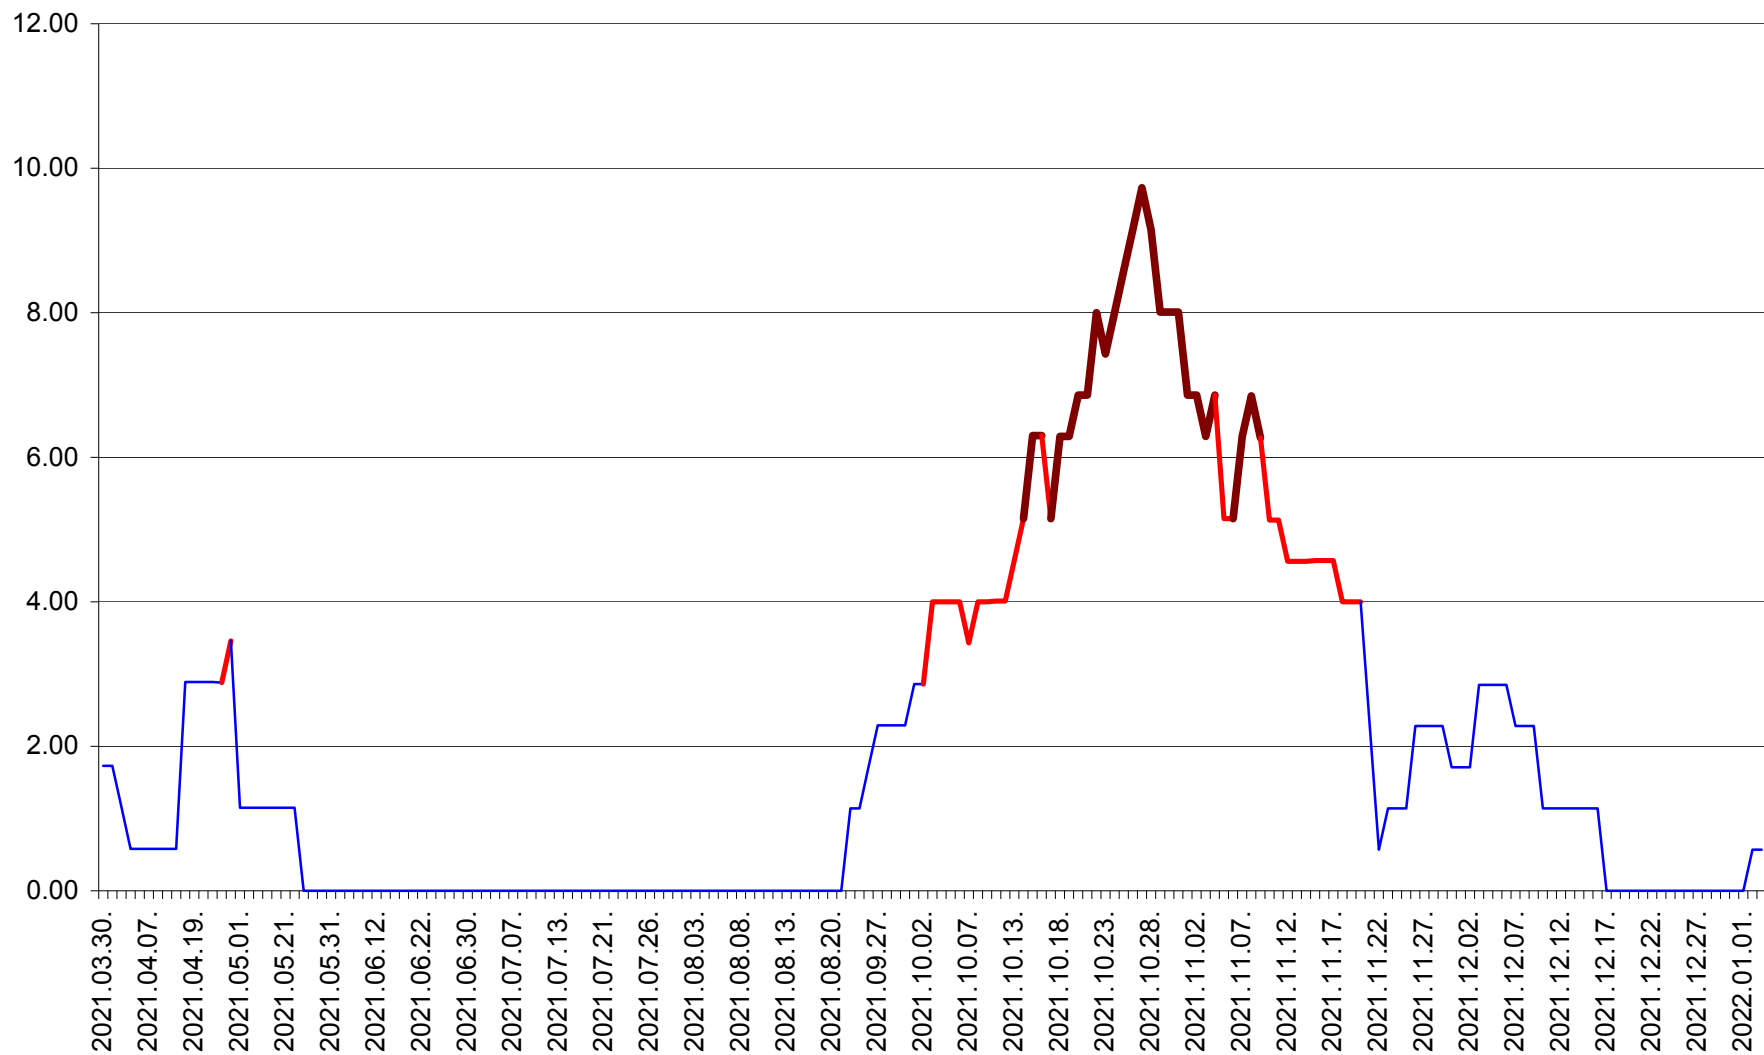

ORAȘ VLĂHIȚA - Evolutia incidentei cumulate pe 14 zile la ‰ de locuitori
2021.03.30. - 2022.01.03.