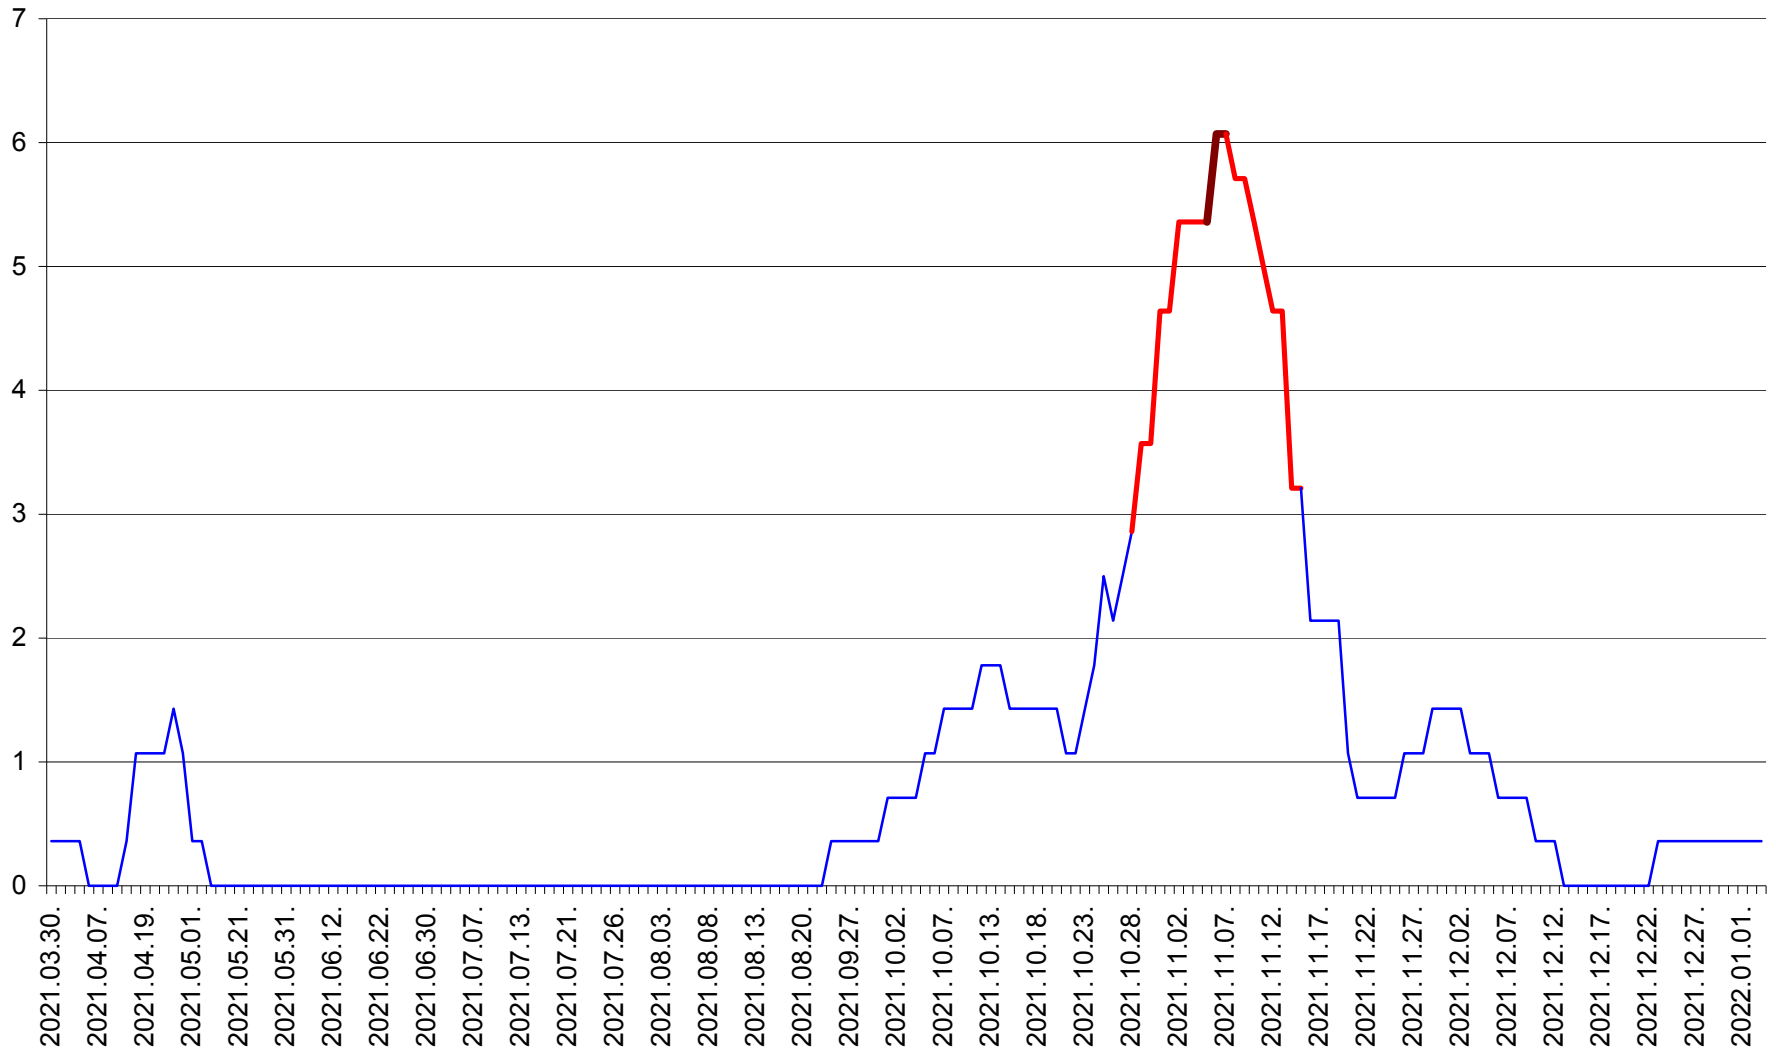

ȘIMONEȘTI - Evolutia incidentei cumulate pe 14 zile la ‰ de locuitori
2021.03.30. - 2022.01.03.