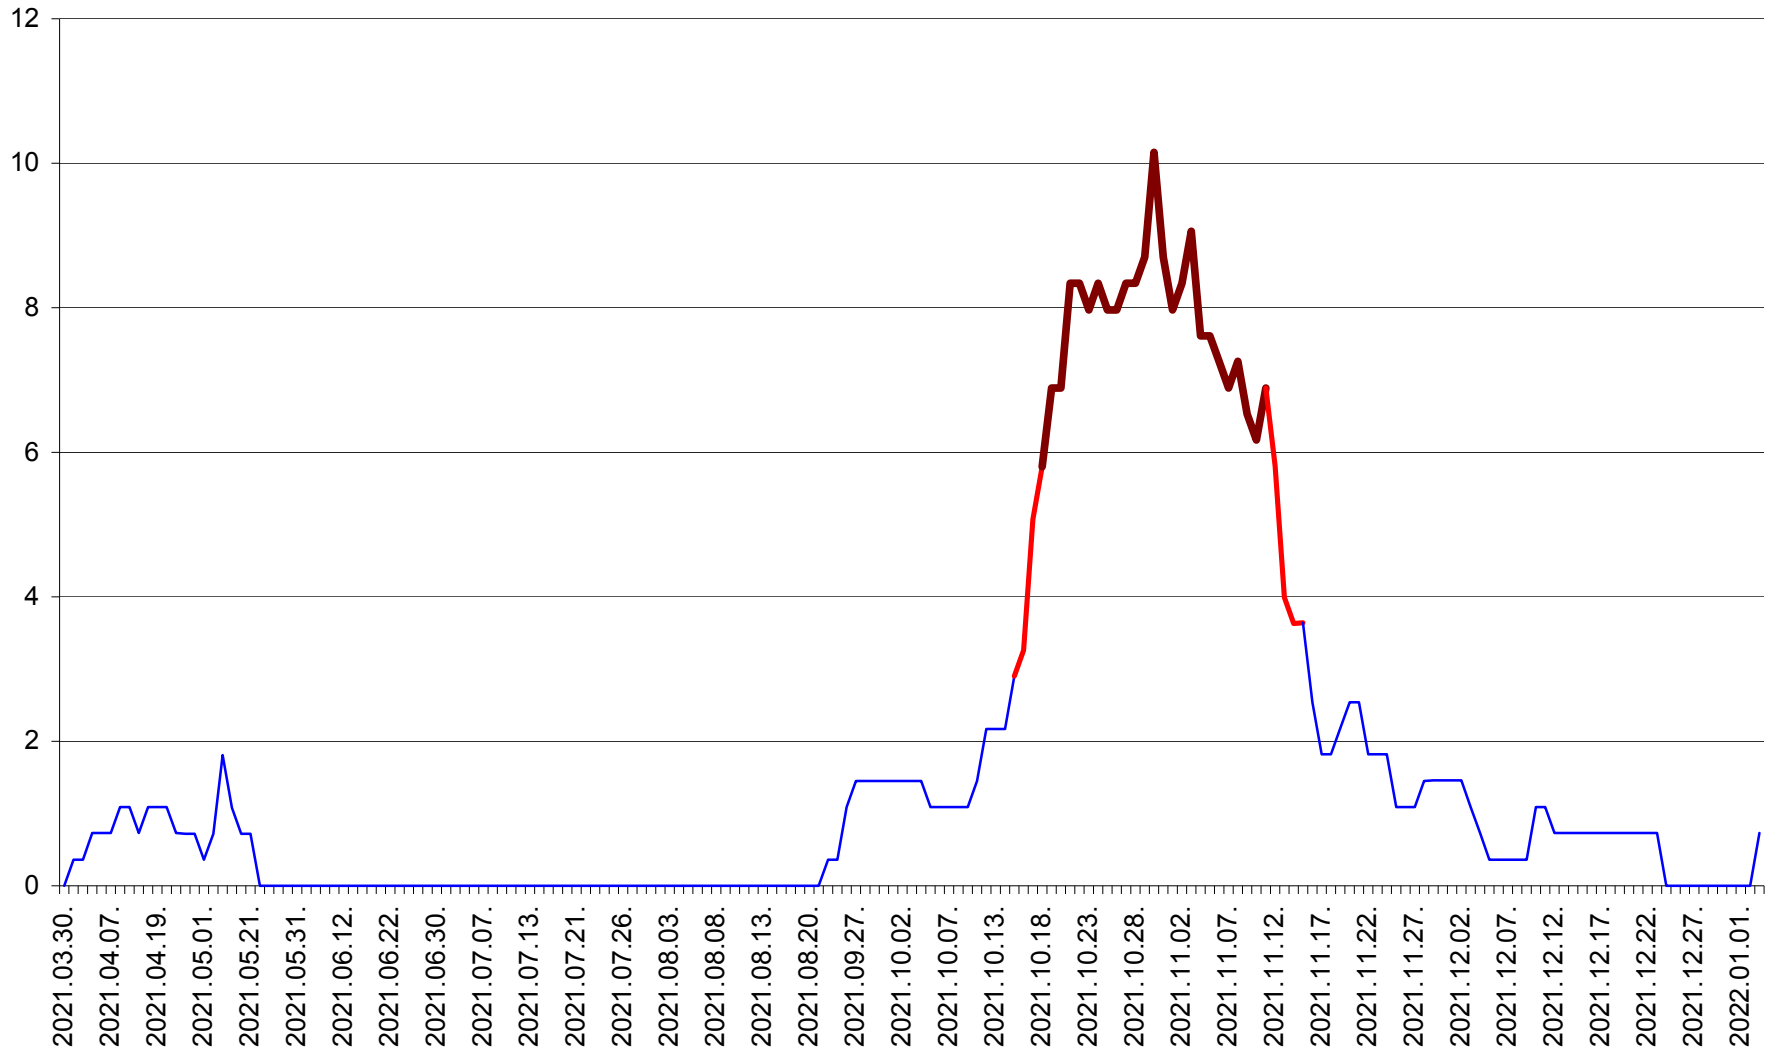

MĂRTINIȘ - Evolutia incidentei cumulate pe 14 zile la % de locuitori
2021.03.30. - 2022.01.03.

MEREȘTI - Evolutia incidentei cumulate pe 14 zile la ‰ de locuitori
2021.03.30. - 2022.01.03.

MUNICIPIUL MIERCUREA-CIUC - Evolutia incidentei cumulate pe 14 zile la ‰ de locuitori
2021.03.30. - 2022.01.03.

MIHĂILENI - Evolutia incidentei cumulate pe 14 zile la ‰ de locuitori
2021.03.30. - 2022.01.03.

MUGENI - Evolutia incidentei cumulate pe 14 zile la ‰ de locuitori
2021.03.30. - 2022.01.03.

OCLAND - Evolutia incidentei cumulate pe 14 zile la ‰ de locuitori
2021.03.30. - 2022.01.03.