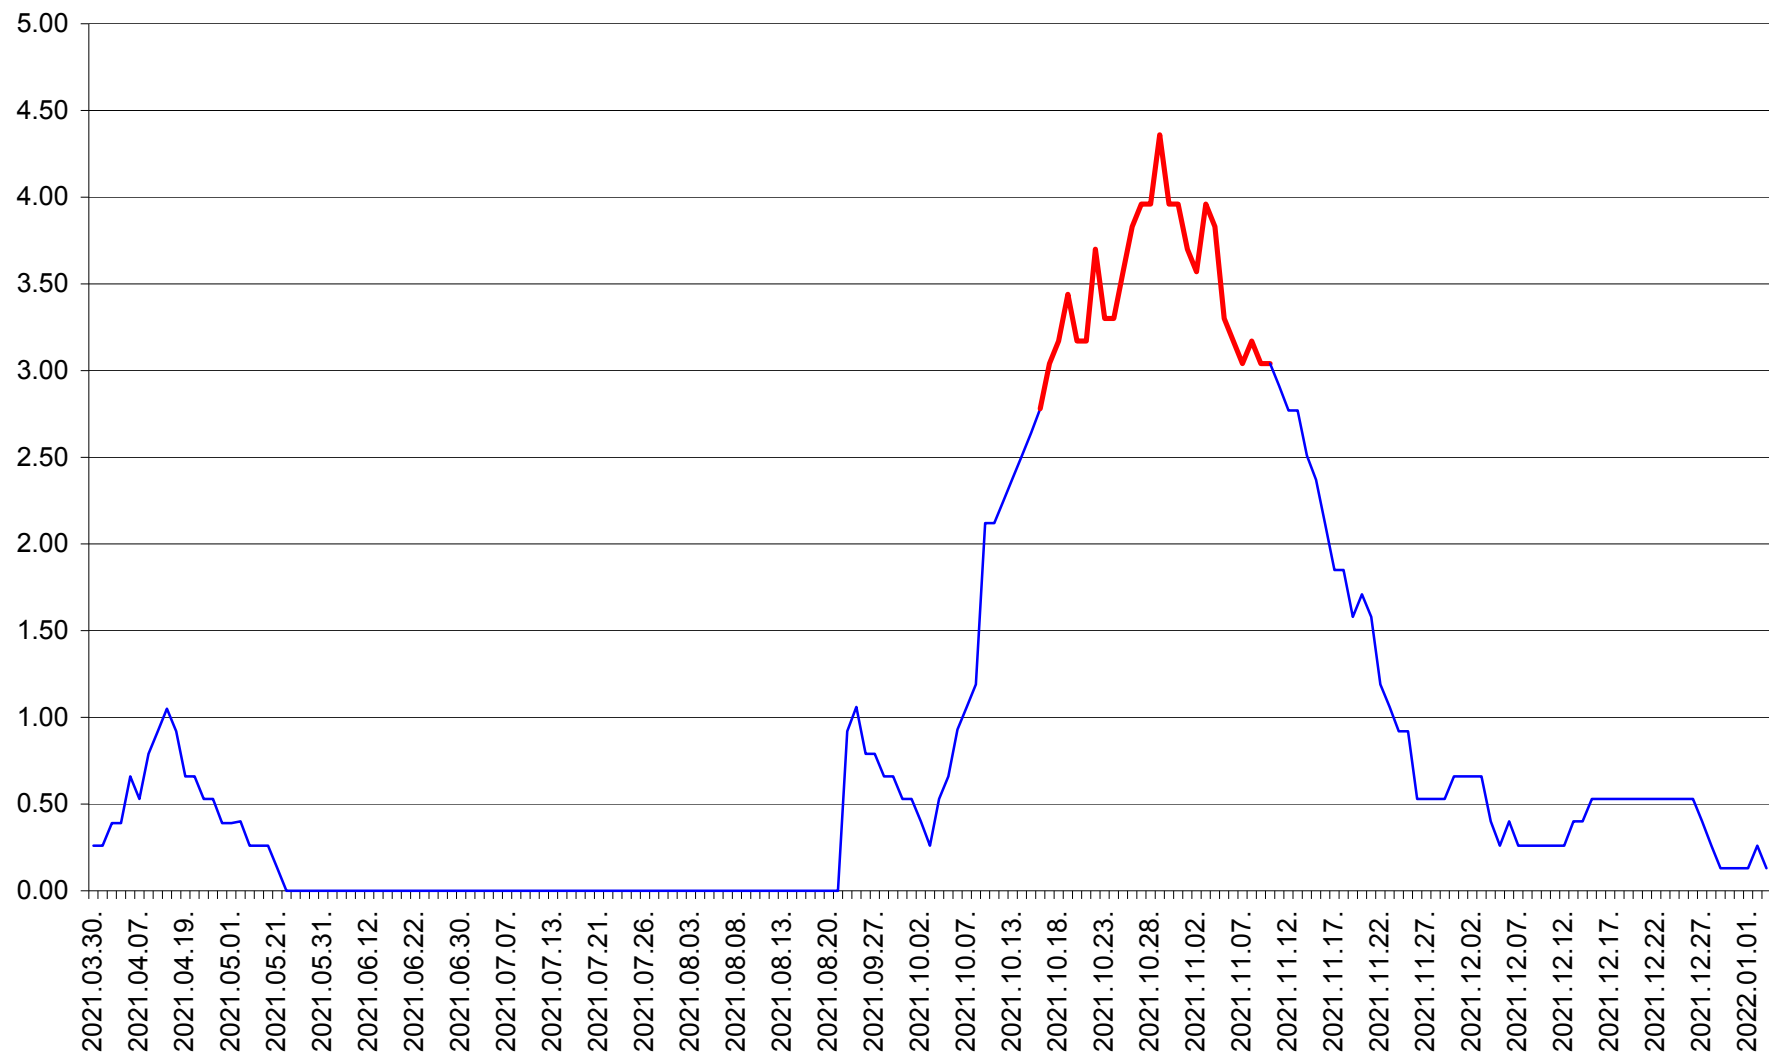

VOȘLĂBENI - Evolutia incidentei cumulate pe 14 zile la ‰ de locuitori
2021.03.30. - 2022.01.03.