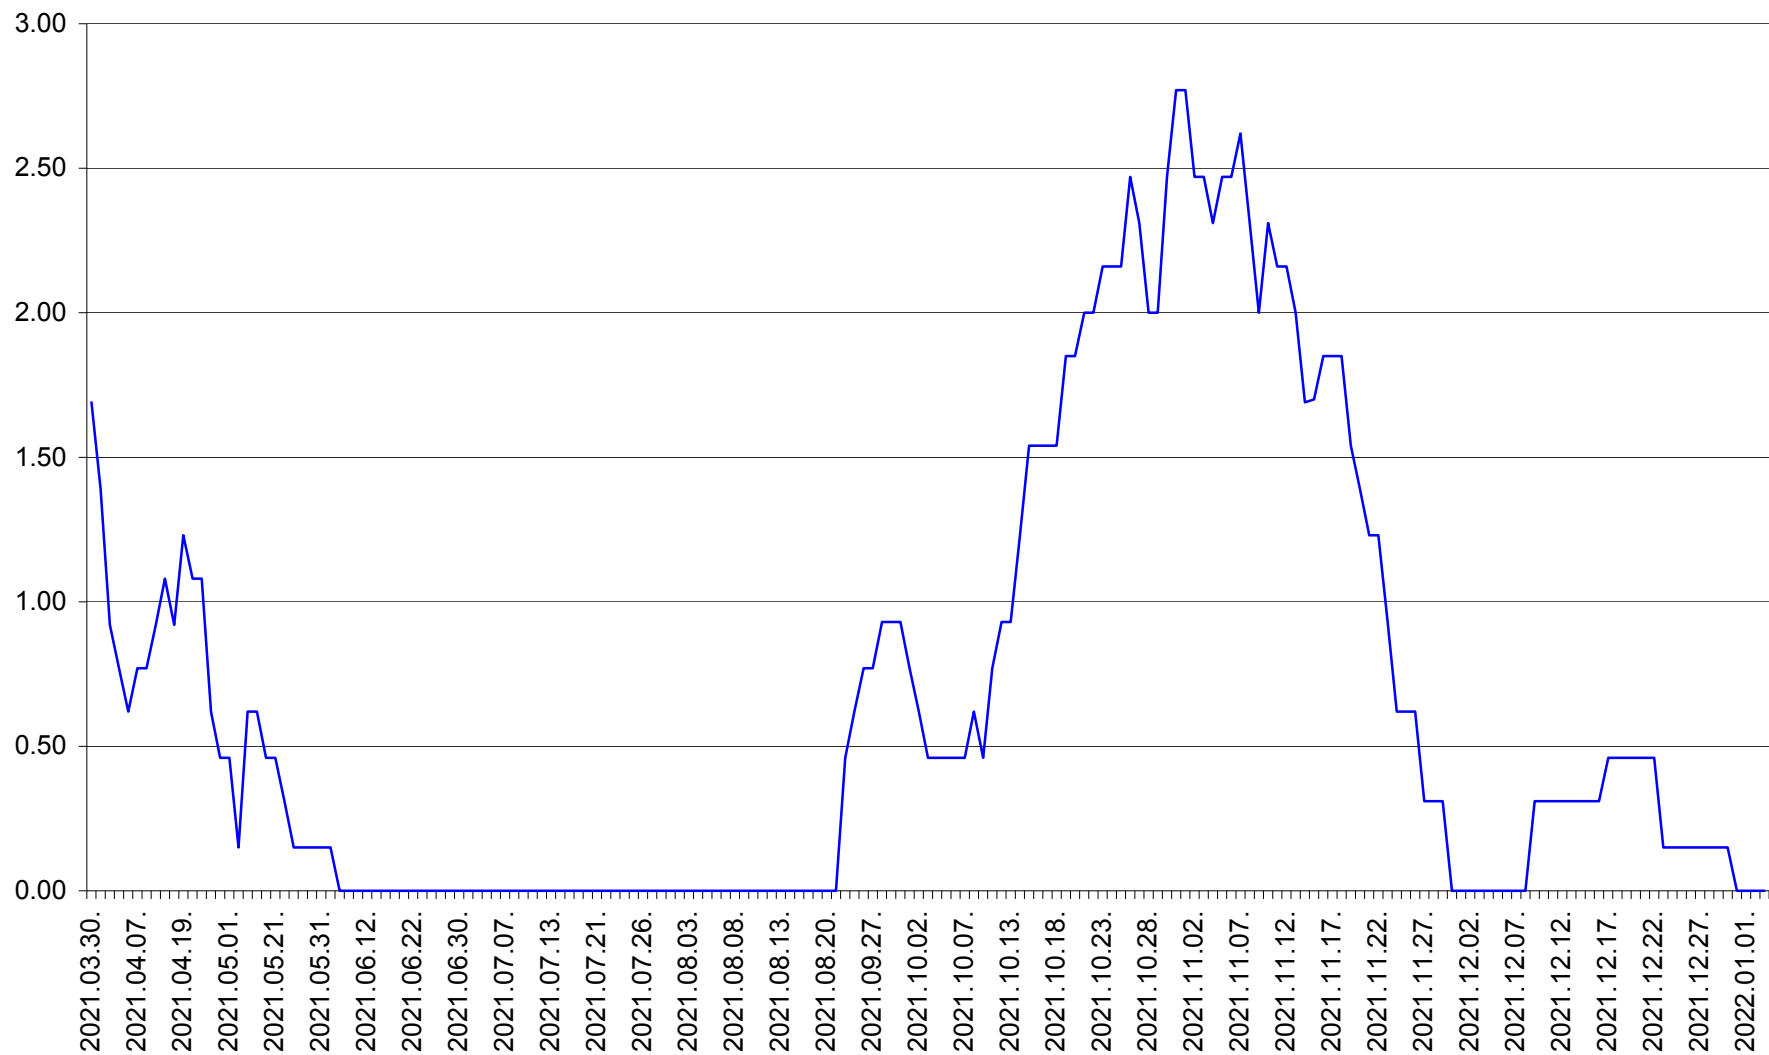

ORAȘ BĂLAN - Evolutia incidentei cumulate pe 14 zile la ‰ de locuitori
2021.03.30. - 2022.01.03.

BILBOR - Evolutia incidentei cumulate pe 14 zile la ‰ de locuitori
2021.03.30. - 2022.01.03.

ORAȘ BORSEC - Evolutia incidentei cumulate pe 14 zile la ‰ de locuitori
2021.03.30. - 2022.01.03.

BRĂDEȘTI - Evolutia incidentei cumulate pe 14 zile la ‰ de locuitori
2021.03.30. - 2022.01.03.

CĂPÂLNIȚA - Evolutia incidentei cumulate pe 14 zile la ‰ de locuitori
2021.03.30. - 2022.01.03.

CÂRȚA - Evolutia incidentei cumulate pe 14 zile la ‰ de locuitori
2021.03.30. - 2022.01.03.

CICEU - Evolutia incidentei cumulate pe 14 zile la ‰ de locuitori
2021.03.30. - 2022.01.03.

CIUCSÂNGEORGIU - Evolutia incidentei cumulate pe 14 zile la % de locuitori
2021.03.30. - 2022.01.03.

CIUMANI - Evolutia incidentei cumulate pe 14 zile la ‰ de locuitori
2021.03.30. - 2022.01.03.

CORBU - Evolutia incidentei cumulate pe 14 zile la ‰ de locuitori
2021.03.30. - 2022.01.03.

CORUND - Evolutia incidentei cumulate pe 14 zile la ‰ de locuitori
2021.03.30. - 2022.01.03.

COZMENI - Evolutia incidentei cumulate pe 14 zile la ‰ de locuitori
2021.03.30. - 2022.01.03.