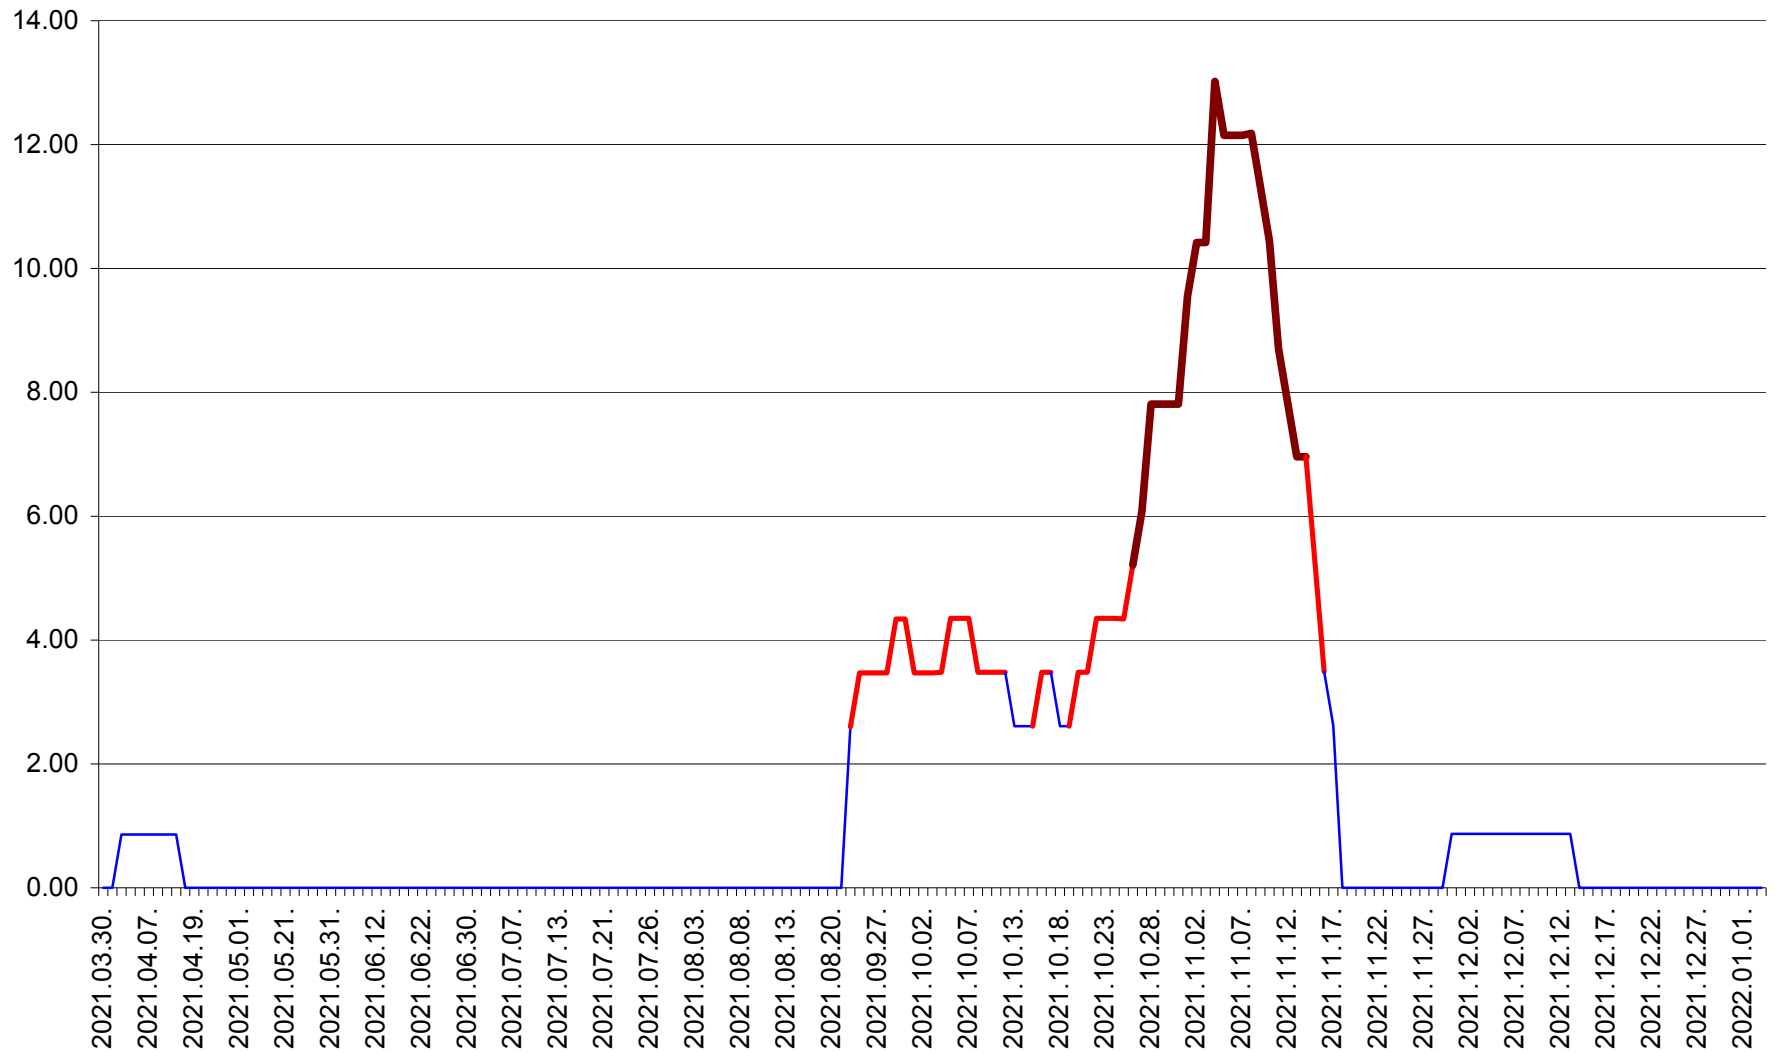

VĂRȘAG - Evolutia incidentei cumulate pe 14 zile la ‰ de locuitori
2021.03.30. - 2022.01.03.

ULIEȘ - Evoluția incidentei cumulate pe 14 zile la ‰ de locuitori
2021.03.30. - 2022.01.03.