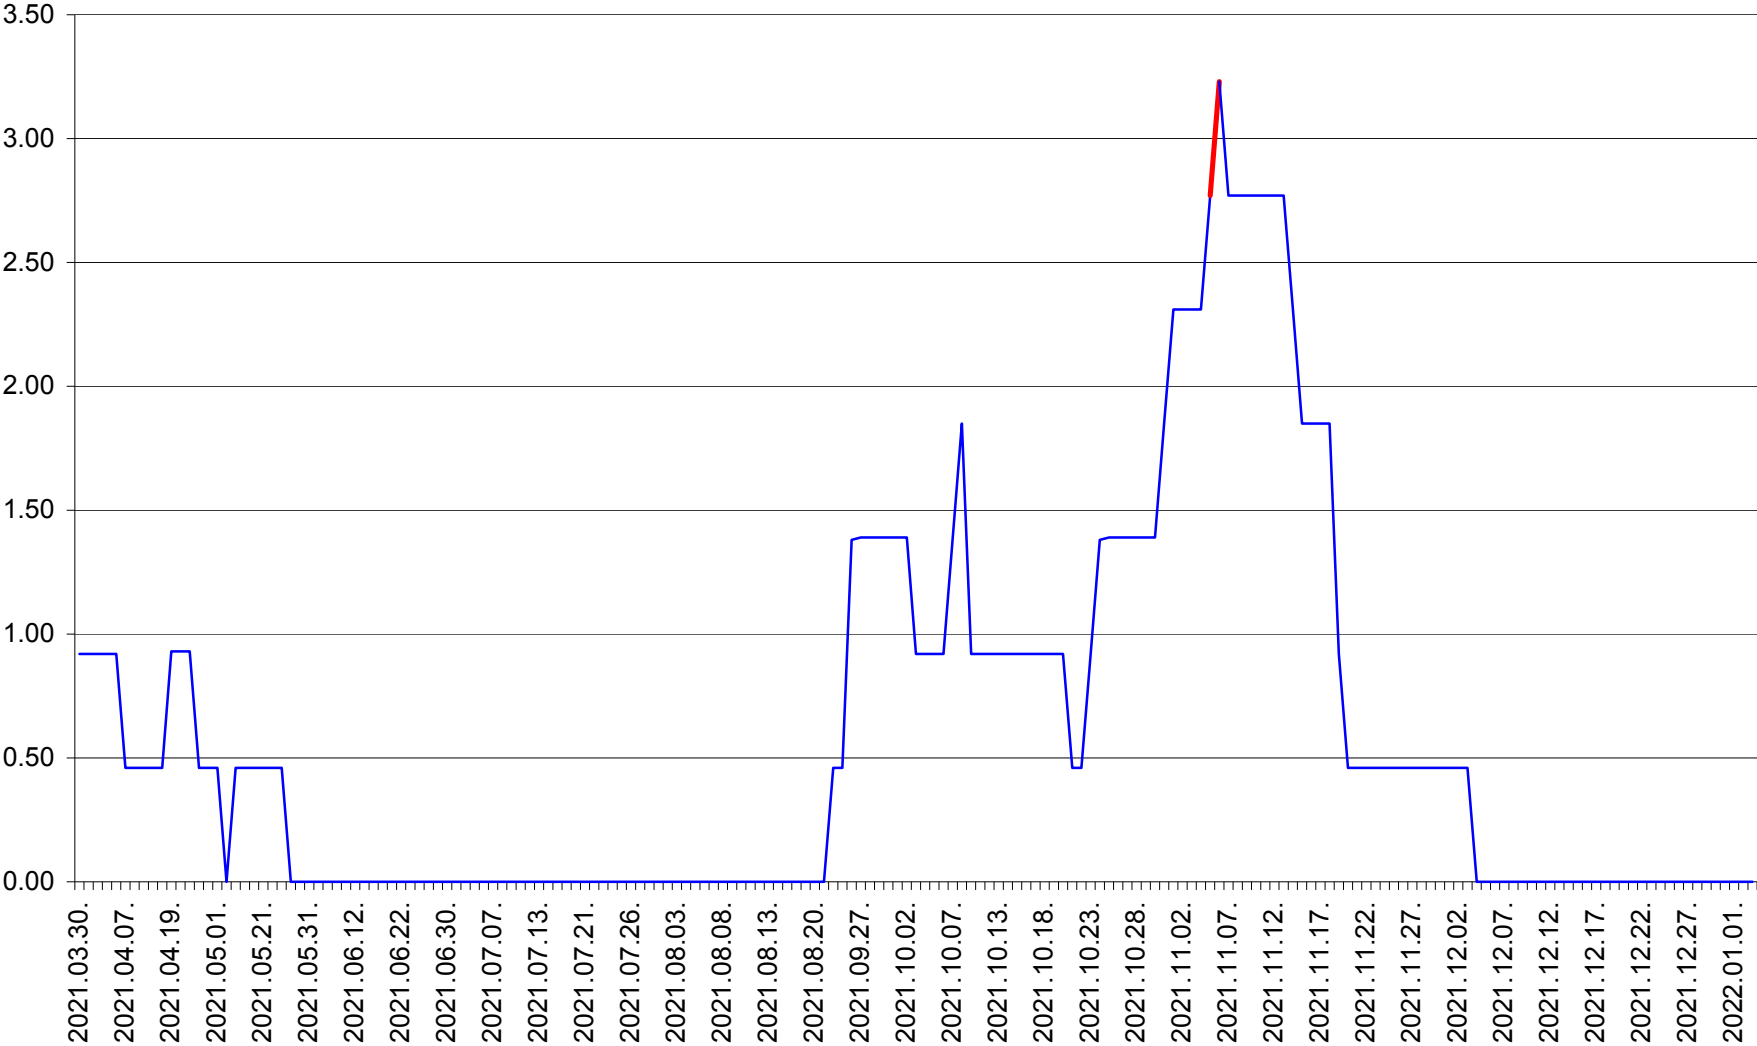

ATID - Evolutia incidentei cumulate pe 14 zile la % de locuitori
2021.03.30. - 2022.01.03.

AVRĂMEȘTI - Evolutia incidentei cumulate pe 14 zile la ‰ de locuitori
2021.03.30. - 2022.01.03.

ORAȘ BĂILE TUȘNAD - Evolutia incidentei cumulate pe 14 zile la ‰ de locuitori
2021.03.30. - 2022.01.03.

ORAȘ BĂLAN - Evolutia incidentei cumulate pe 14 zile la ‰ de locuitori
2021.03.30. - 2022.01.03.

BILBOR - Evolutia incidentei cumulate pe 14 zile la ‰ de locuitori
2021.03.30. - 2022.01.03.

ORAȘ BORSEC - Evolutia incidentei cumulate pe 14 zile la ‰ de locuitori
2021.03.30. - 2022.01.03.

BRĂDEȘTI - Evolutia incidentei cumulate pe 14 zile la ‰ de locuitori
2021.03.30. - 2022.01.03.

CĂPÂLNIȚA - Evolutia incidentei cumulate pe 14 zile la ‰ de locuitori
2021.03.30. - 2022.01.03.

CÂRȚA - Evolutia incidentei cumulate pe 14 zile la ‰ de locuitori
2021.03.30. - 2022.01.03.