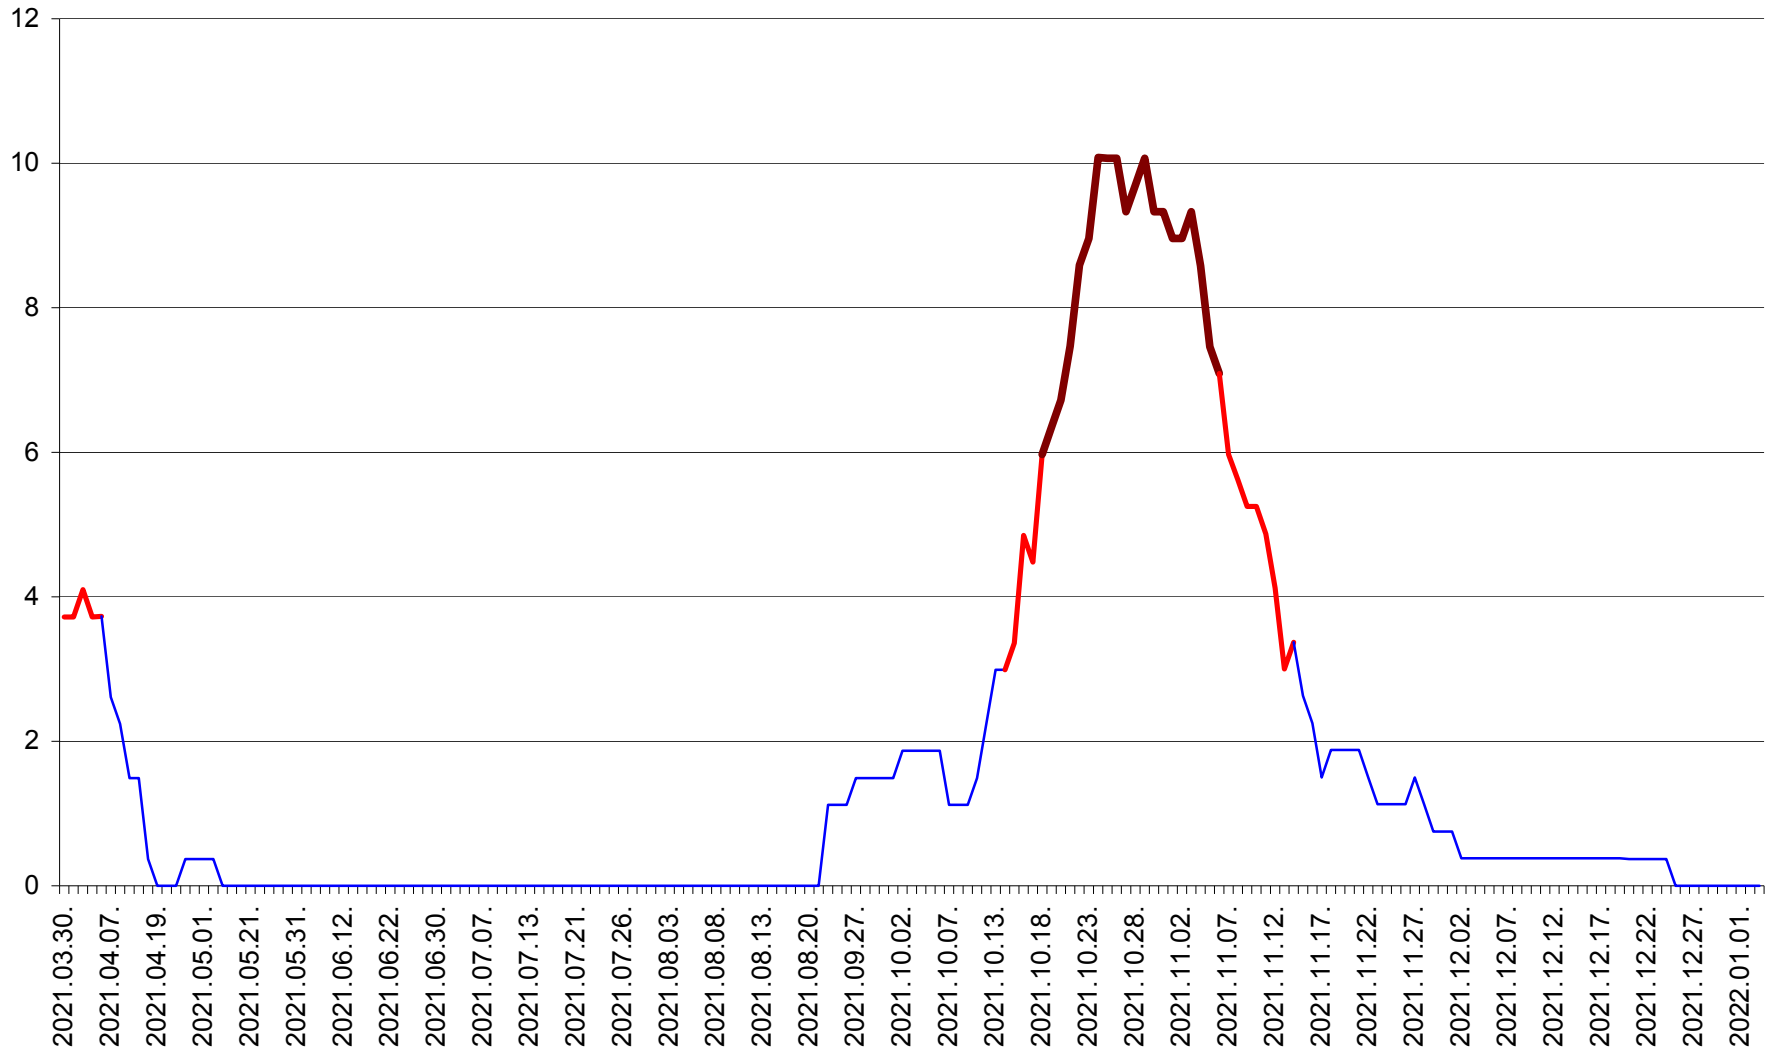

RACU - Evolutia incidentei cumulate pe 14 zile la ‰ de locuitori
2021.03.30. - 2022.01.03.

REMETEA - Evolutia incidentei cumulate pe 14 zile la % de locuitori
2021.03.30. - 2022.01.03.

SĂCEL - Evolutia incidentei cumulate pe 14 zile la ‰ de locuitori
2021.03.30. - 2022.01.03.

SÂNCRĂIENI - Evolutia incidentei cumulate pe 14 zile la ‰ de locuitori
2021.03.30. - 2022.01.03.

SÂNDOMINIC - Evolutia incidentei cumulate pe 14 zile la ‰ de locuitori
2021.03.30. - 2022.01.03.

SÂNMARTIN - Evolutia incidentei cumulate pe 14 zile la ‰ de locuitori
2021.03.30. - 2022.01.03.