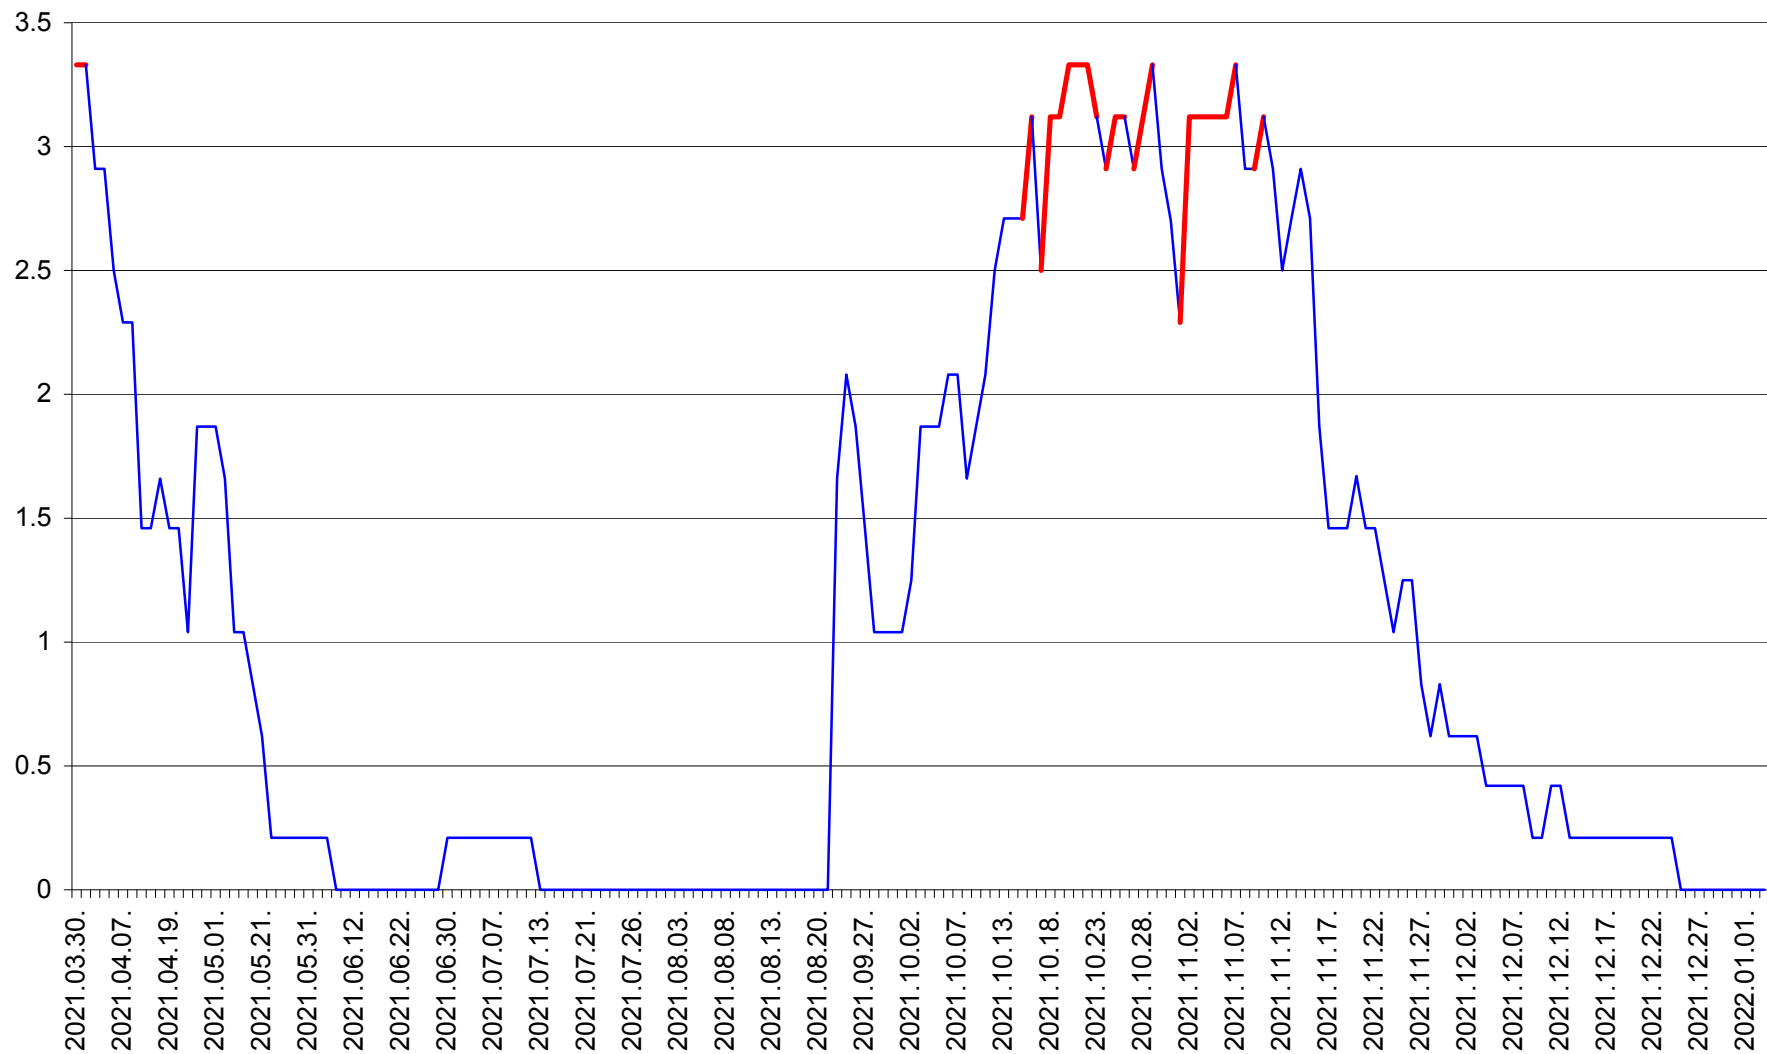

LELICENI - Evolutia incidentei cumulate pe 14 zile la % de locuitori
2021.03.30. - 2022.01.03.

LUETA - Evolutia incidentei cumulate pe 14 zile la ‰ de locuitori
2021.03.30. - 2022.01.03.

LUNCA DE JOS - Evolutia incidentei cumulate pe 14 zile la ‰ de locuitori
2021.03.30. - 2022.01.03.

LUNCA DE SUS - Evolutia incidentei cumulate pe 14 zile la ‰ de locuitori
2021.03.30. - 2022.01.03.

LUPENI - Evolutia incidentei cumulate pe 14 zile la ‰ de locuitori
2021.03.30. - 2022.01.03.

MĂDĂRAȘ - Evolutia incidentei cumulate pe 14 zile la ‰ de locuitori
2021.03.30. - 2022.01.03.