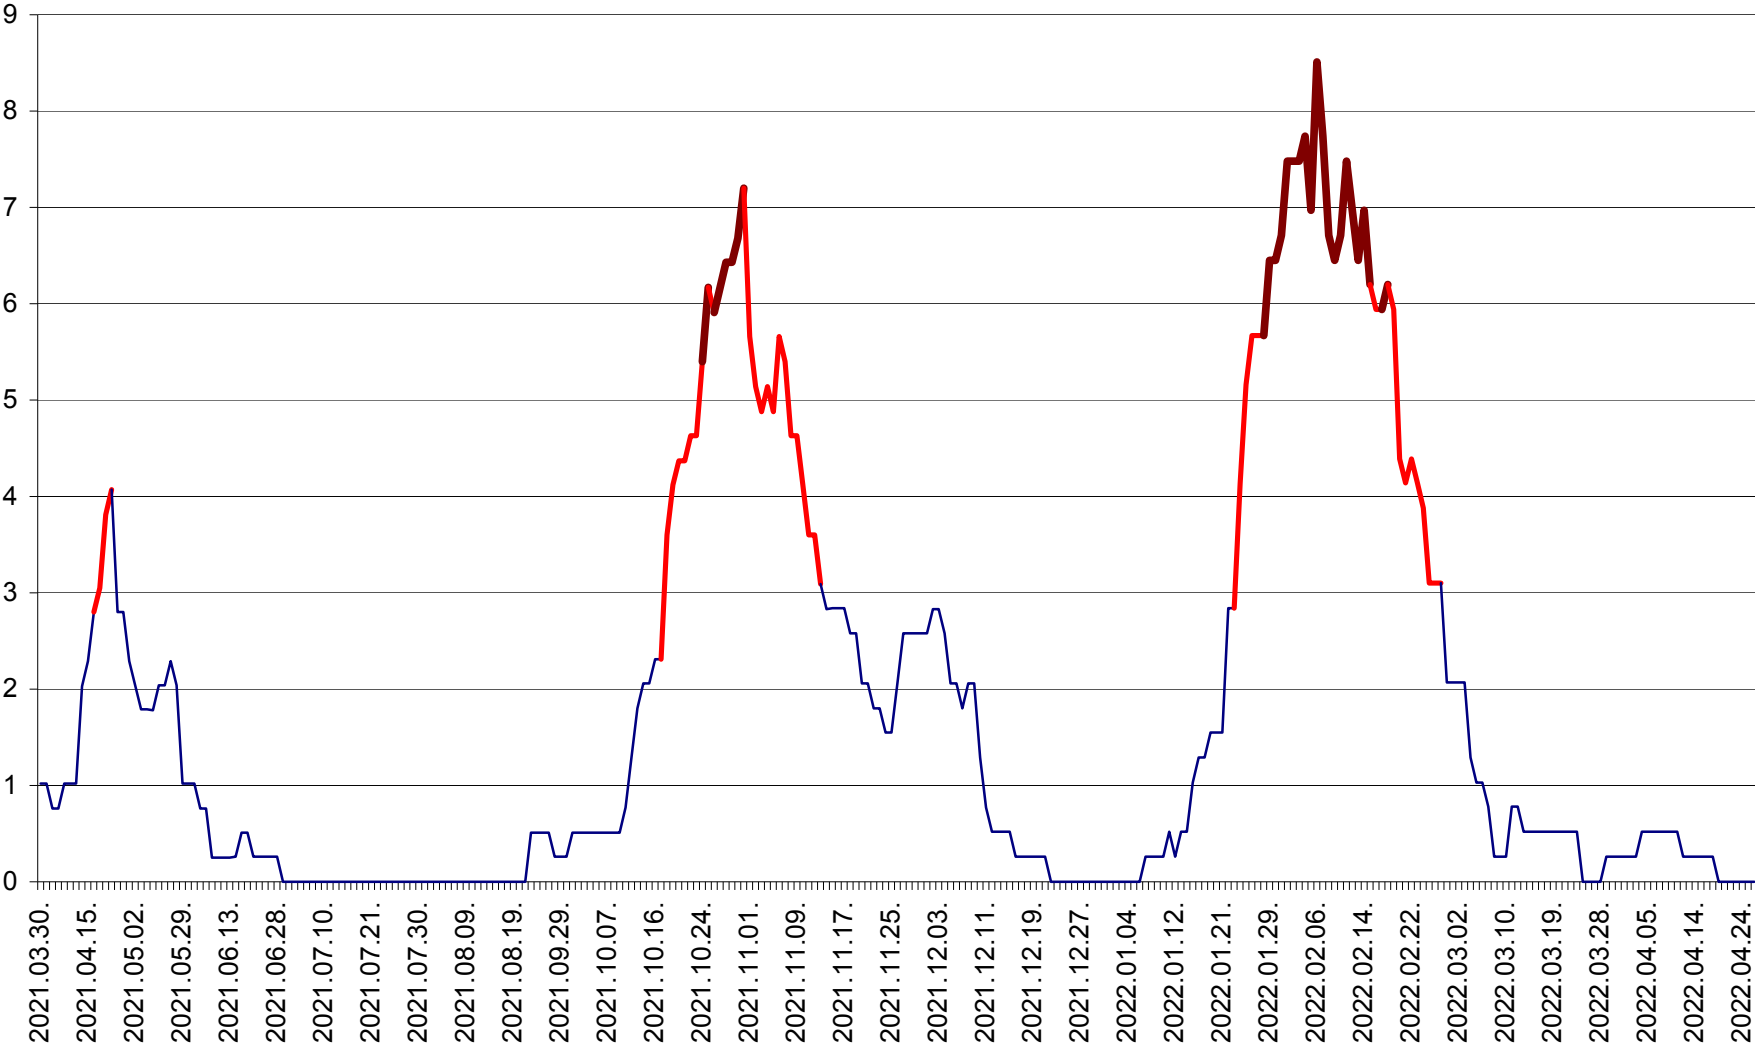

SÂNSIMION - Evolutia incidentei cumulate pe 14 zile la ‰ de locuitori
2021.04.01. - 2022.04.26.

SÂNTIMBRU - Evolutia incidentei cumulate pe 14 zile la ‰ de locuitori
2021.04.01. - 2022.04.26.

SĂRMAȘ - Evolutia incidentei cumulate pe 14 zile la ‰ de locuitori
2021.04.01. - 2022.04.26.

SATU MARE - Evolutia incidentei cumulate pe 14 zile la ‰ de locuitori
2021.04.01. - 2022.04.26.

SECUIENI - Evolutia incidentei cumulate pe 14 zile la ‰ de locuitori
2021.04.01. - 2022.04.26.

SICULENI - Evolutia incidentei cumulate pe 14 zile la ‰ de locuitori
2021.04.01. - 2022.04.26.

ȘIMONEȘTI - Evolutia incidentei cumulate pe 14 zile la ‰ de locuitori
2021.04.01. - 2022.04.26.

SUBCETATE - Evolutia incidentei cumulate pe 14 zile la ‰ de locuitori
2021.04.01. - 2022.04.26.

SUSENI - Evolutia incidentei cumulate pe 14 zile la ‰ de locuitori
2021.04.01. - 2022.04.26.