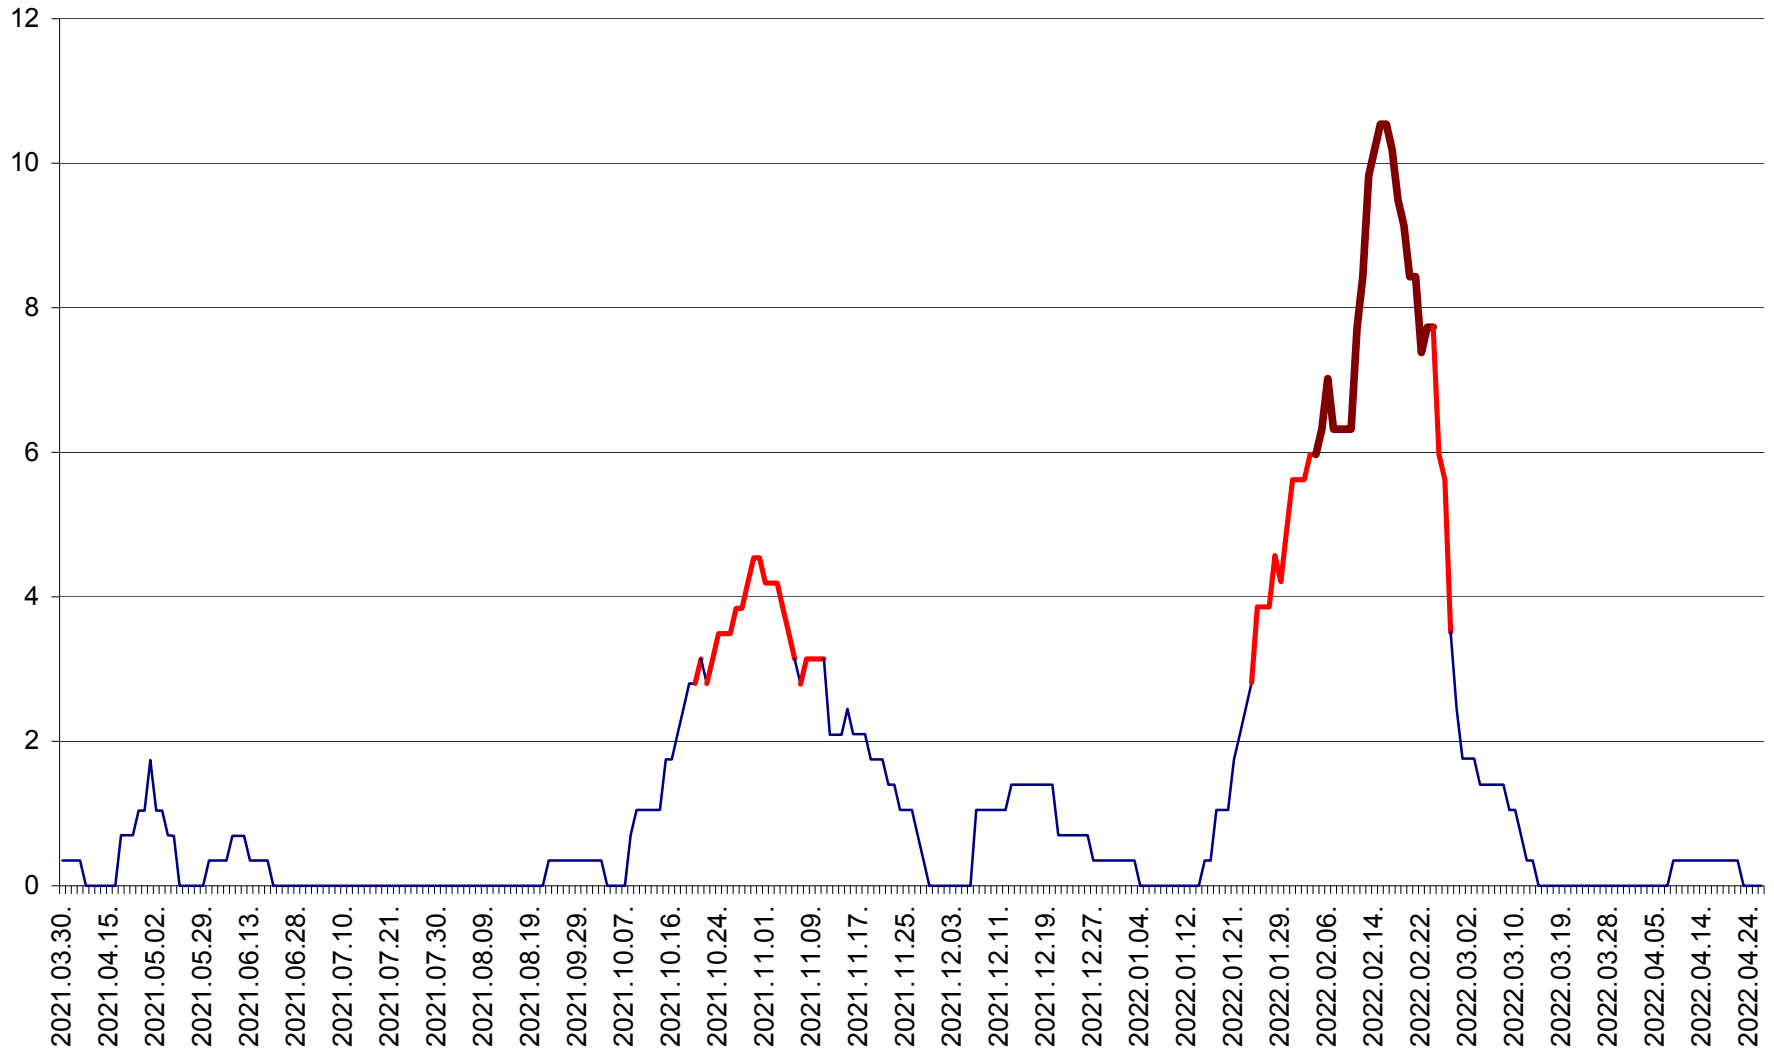

SICULENI - Evolutia incidentei cumulate pe 14 zile la ‰ de locuitori
2021.04.01. - 2022.04.26.