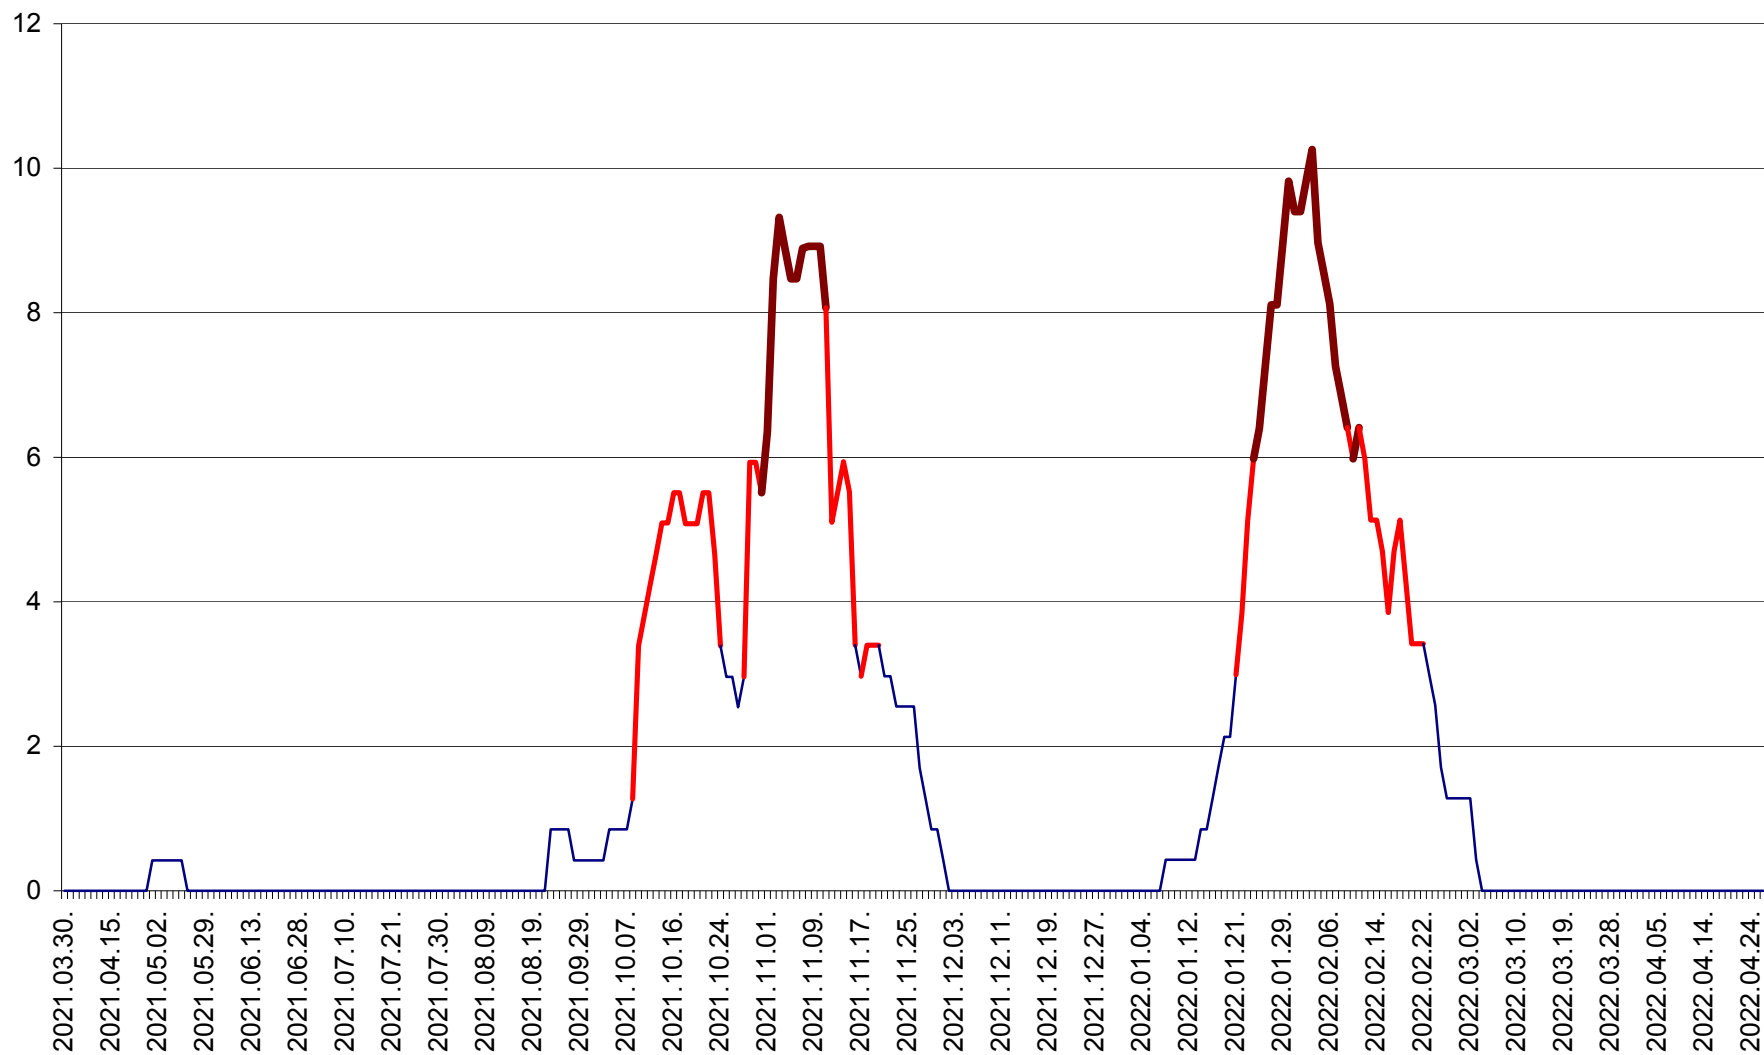

PLĂIEȘII DE JOS - Evolutia incidentei cumulate pe 14 zile la ‰ de locuitori
2021.04.01. - 2022.04.26.

PORUMBENI - Evolutia incidentei cumulate pe 14 zile la ‰ de locuitori
2021.04.01. - 2022.04.26.

PRAID - Evolutia incidentei cumulate pe 14 zile la ‰ de locuitori
2021.04.01. - 2022.04.26.

RACU - Evolutia incidentei cumulate pe 14 zile la ‰ de locuitori
2021.04.01. - 2022.04.26.

REMETEA - Evolutia incidentei cumulate pe 14 zile la % de locuitori
2021.04.01. - 2022.04.26.

SĂCEL - Evolutia incidentei cumulate pe 14 zile la ‰ de locuitori
2021.04.01. - 2022.04.26.

SÂNCRĂIENI - Evolutia incidentei cumulate pe 14 zile la ‰ de locuitori
2021.04.01. - 2022.04.26.

SÂNDOMINIC - Evolutia incidentei cumulate pe 14 zile la ‰ de locuitori
2021.04.01. - 2022.04.26.

SÂNMARTIN - Evolutia incidentei cumulate pe 14 zile la ‰ de locuitori
2021.04.01. - 2022.04.26.