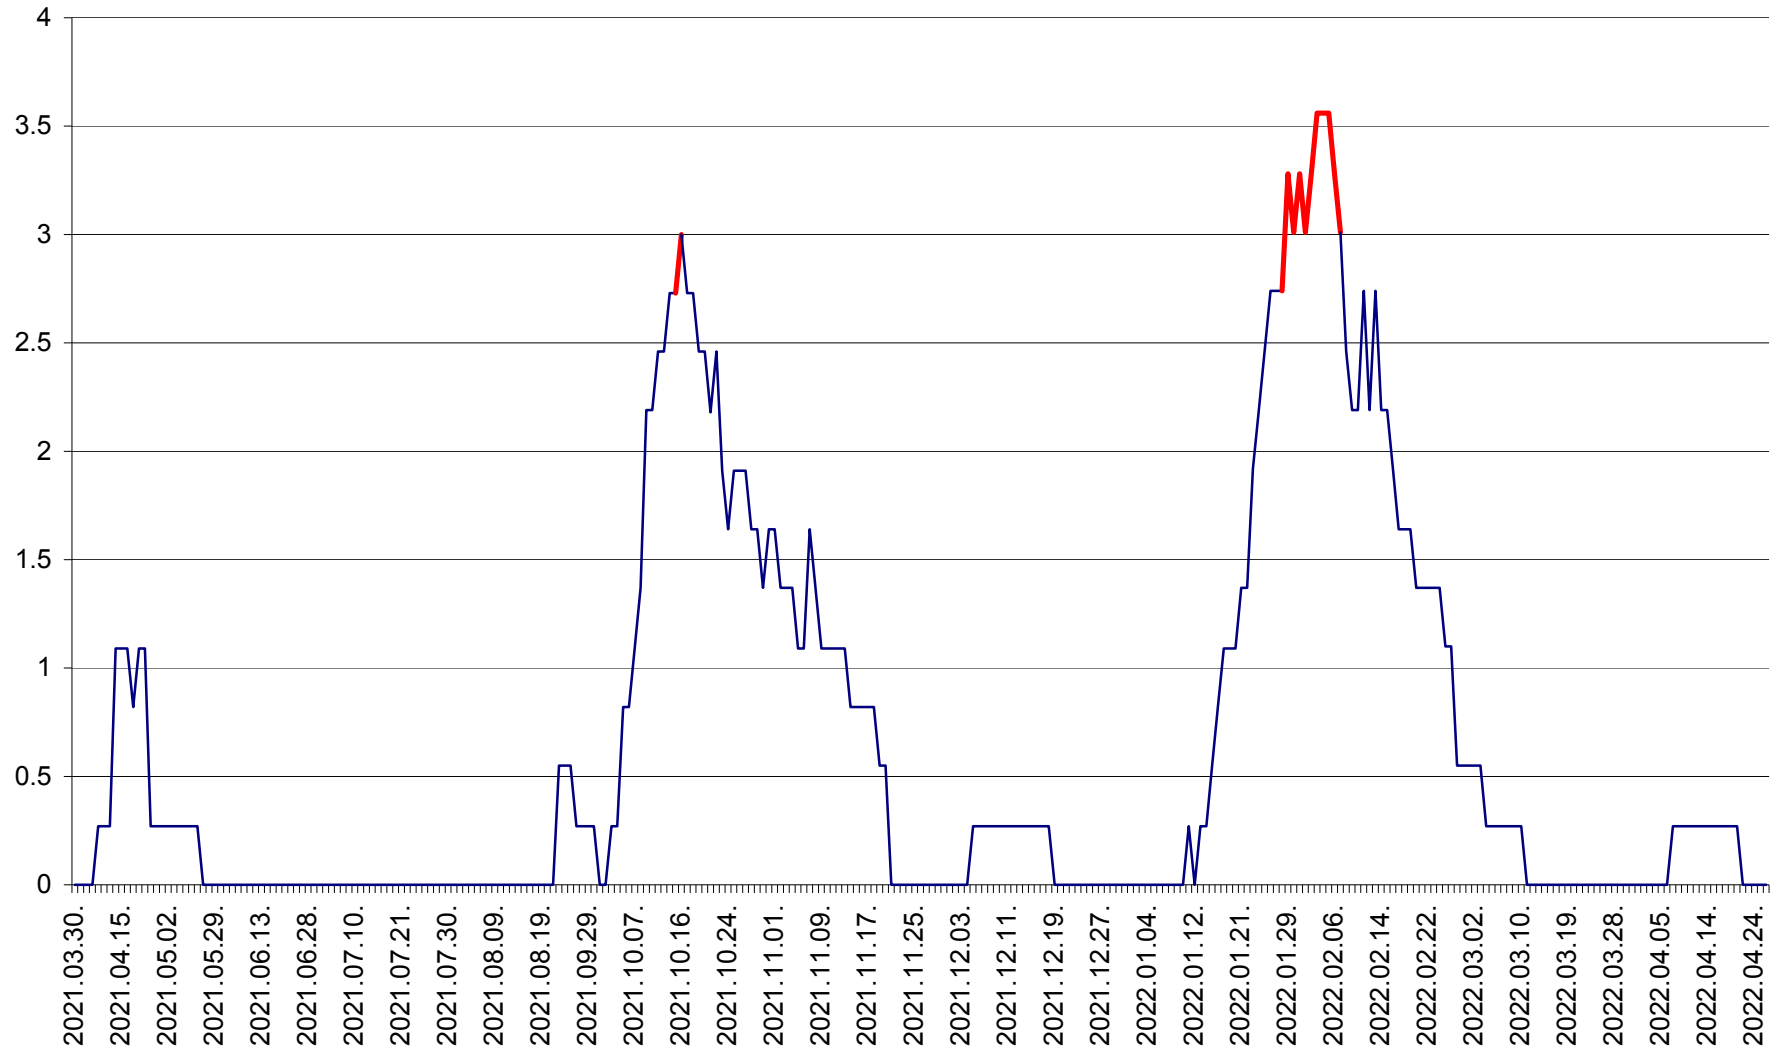

FELICENI - Evolutia incidentei cumulate pe 14 zile la % de locuitori
2021.04.01. - 2022.04.26.

FRUMOASA - Evolutia incidentei cumulate pe 14 zile la ‰ de locuitori
2021.04.01. - 2022.04.26.

GĂLĂUȚAȘ - Evolutia incidentei cumulate pe 14 zile la ‰ de locuitori
2021.04.01. - 2022.04.26.

MUNICIPIUL GHEORGHENI - Evolutia incidentei cumulate pe 14 zile la % de locuitori
2021.04.01. - 2022.04.26.

JOSENI - Evolutia incidentei cumulate pe 14 zile la ‰ de locuitori
2021.04.01. - 2022.04.26.

LĂZAREA - Evolutia incidentei cumulate pe 14 zile la % de locuitori
2021.04.01. - 2022.04.26.

LELICENI - Evolutia incidentei cumulate pe 14 zile la ‰ de locuitori
2021.04.01. - 2022.04.26.

LUETA - Evolutia incidentei cumulate pe 14 zile la ‰ de locuitori
2021.04.01. - 2022.04.26.

LUNCA DE JOS - Evolutia incidentei cumulate pe 14 zile la ‰ de locuitori
2021.04.01. - 2022.04.26.