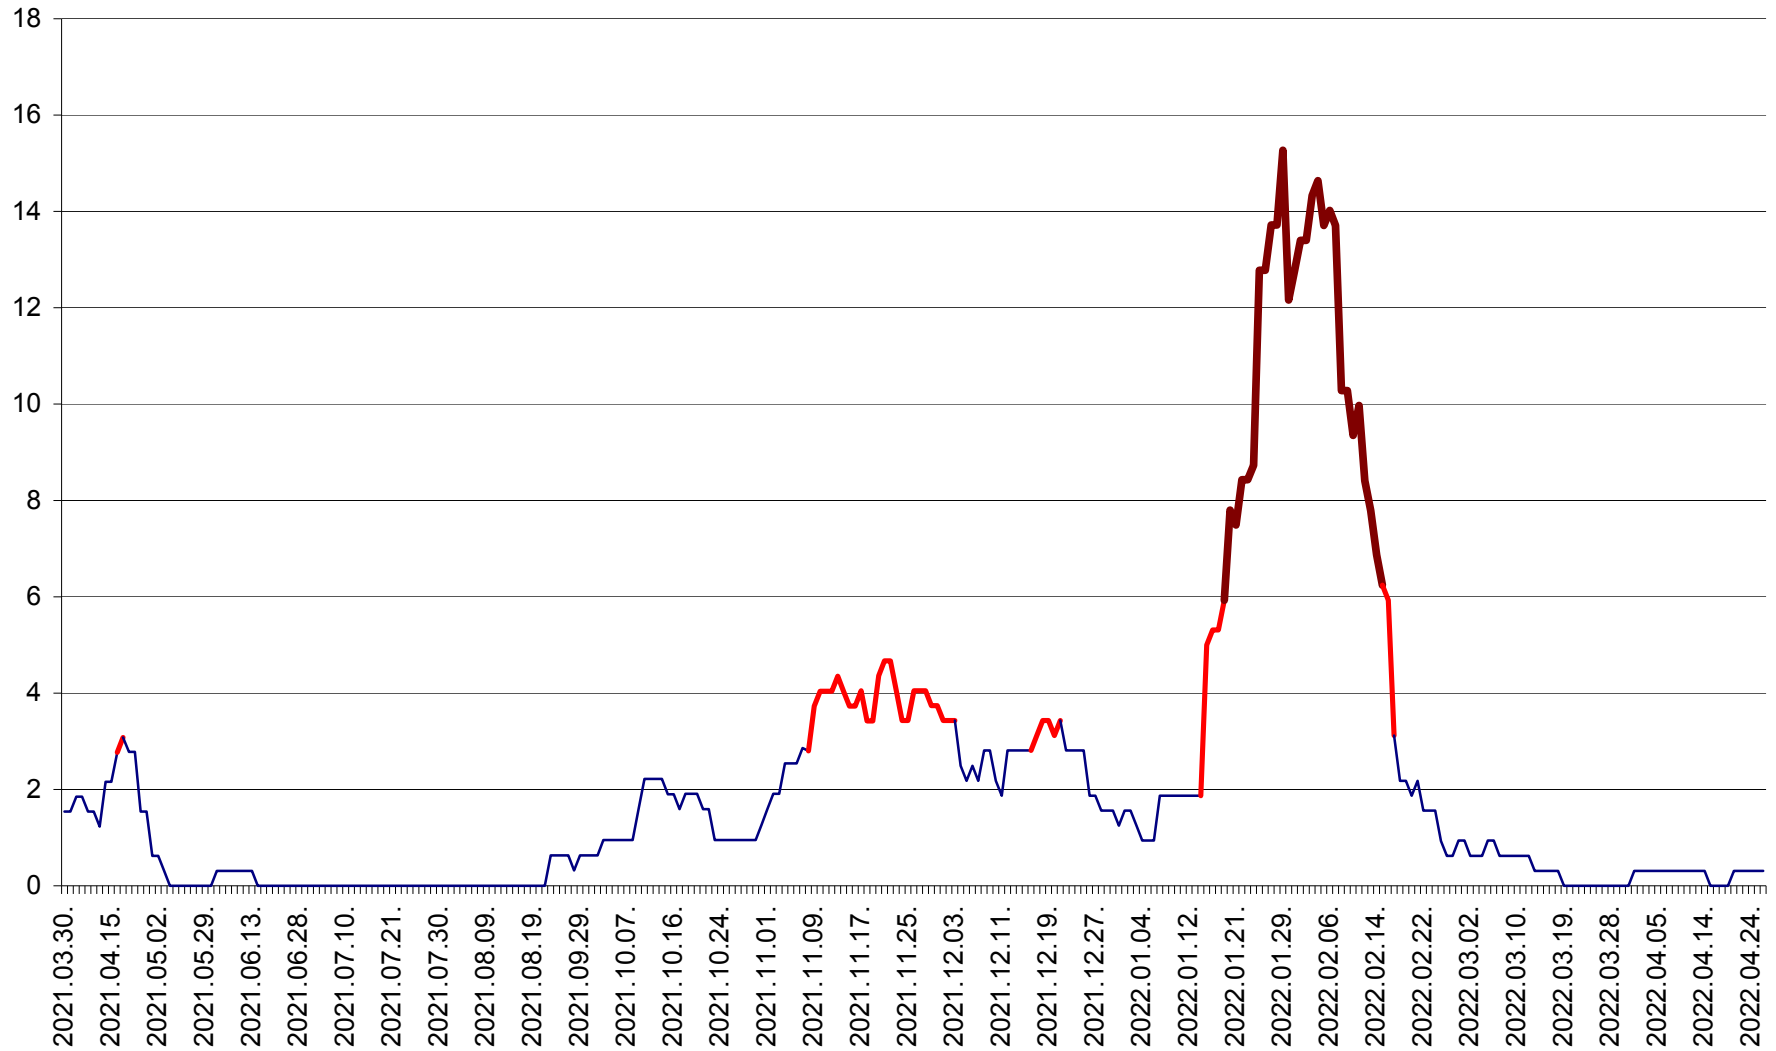

TUȘNAD - Evolutia incidentei cumulate pe 14 zile la ‰ de locuitori
2021.04.01. - 2022.04.26.