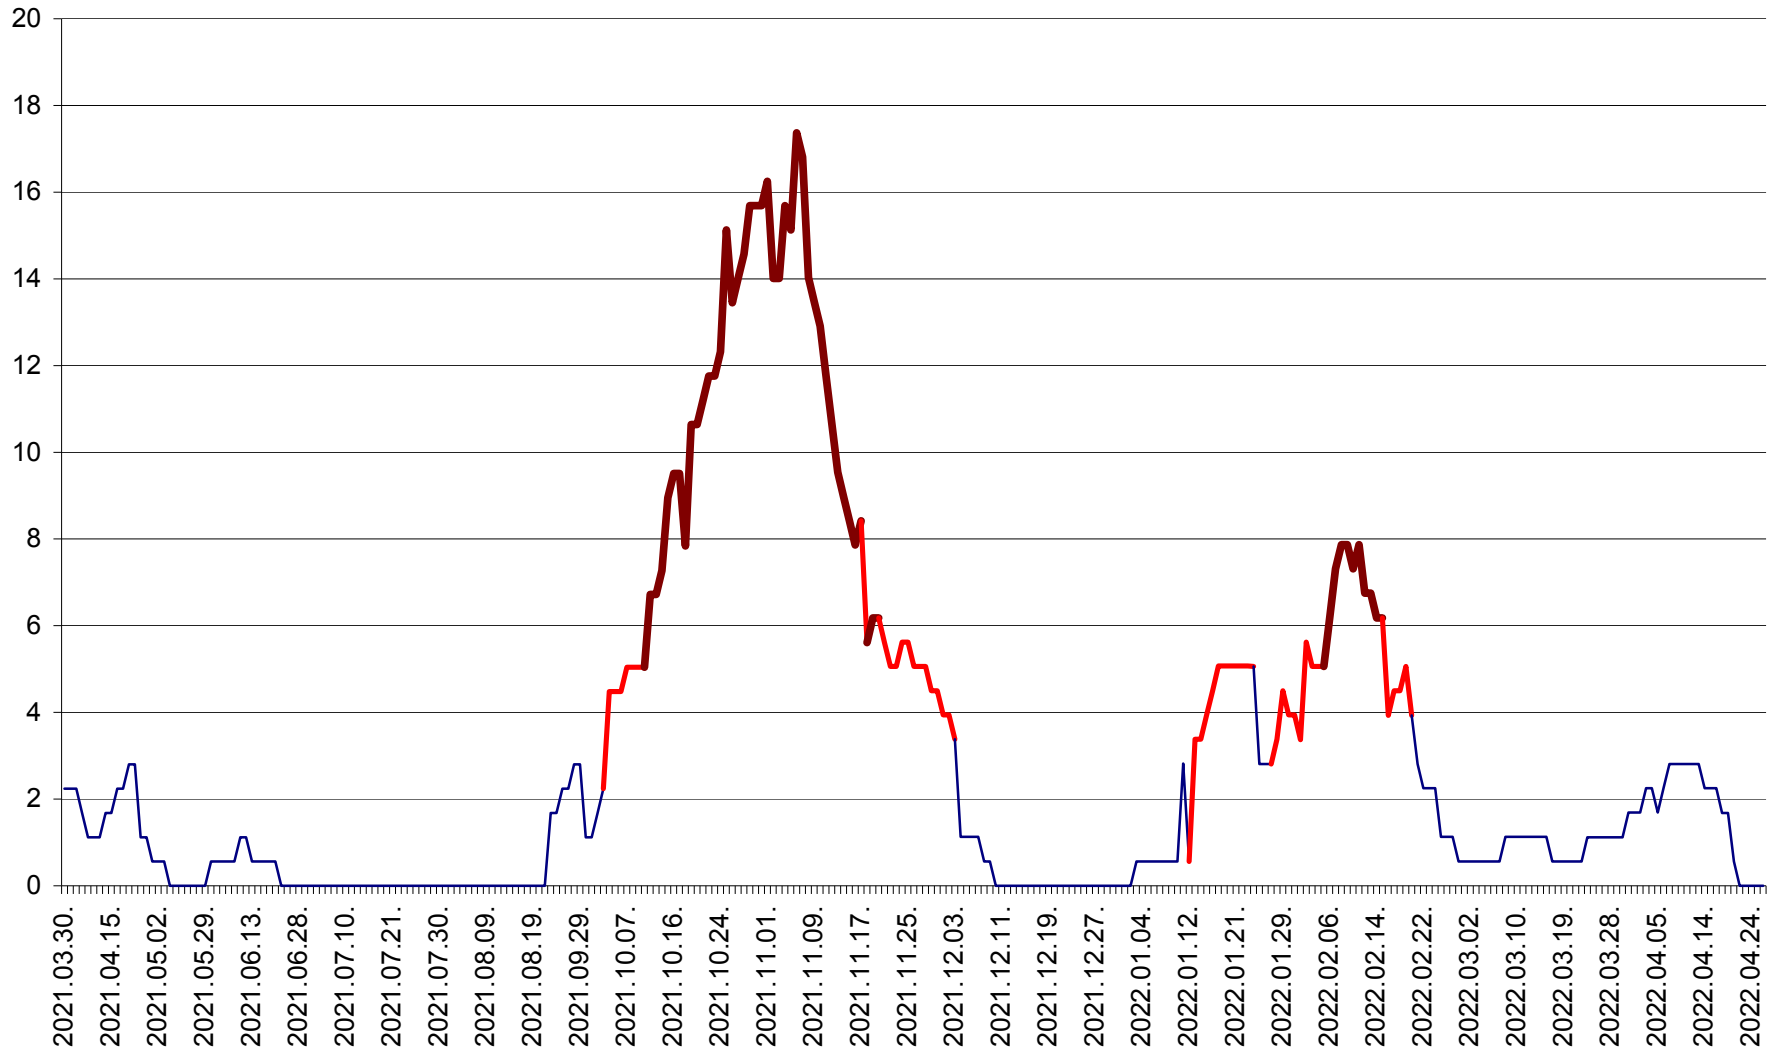

SÂNSIMION - Evolutia incidentei cumulate pe 14 zile la ‰ de locuitori
2021.04.01. - 2022.04.26.

SÂNTIMBRU - Evolutia incidentei cumulate pe 14 zile la ‰ de locuitori
2021.04.01. - 2022.04.26.

SĂRMAȘ - Evolutia incidentei cumulate pe 14 zile la ‰ de locuitori
2021.04.01. - 2022.04.26.

SATU MARE - Evolutia incidentei cumulate pe 14 zile la ‰ de locuitori
2021.04.01. - 2022.04.26.

SECUIENI - Evolutia incidentei cumulate pe 14 zile la ‰ de locuitori
2021.04.01. - 2022.04.26.

SICULENI - Evolutia incidentei cumulate pe 14 zile la ‰ de locuitori
2021.04.01. - 2022.04.26.

ȘIMONEȘTI - Evolutia incidentei cumulate pe 14 zile la ‰ de locuitori
2021.04.01. - 2022.04.26.

SUBCETATE - Evolutia incidentei cumulate pe 14 zile la ‰ de locuitori
2021.04.01. - 2022.04.26.

SUSENI - Evolutia incidentei cumulate pe 14 zile la ‰ de locuitori
2021.04.01. - 2022.04.26.