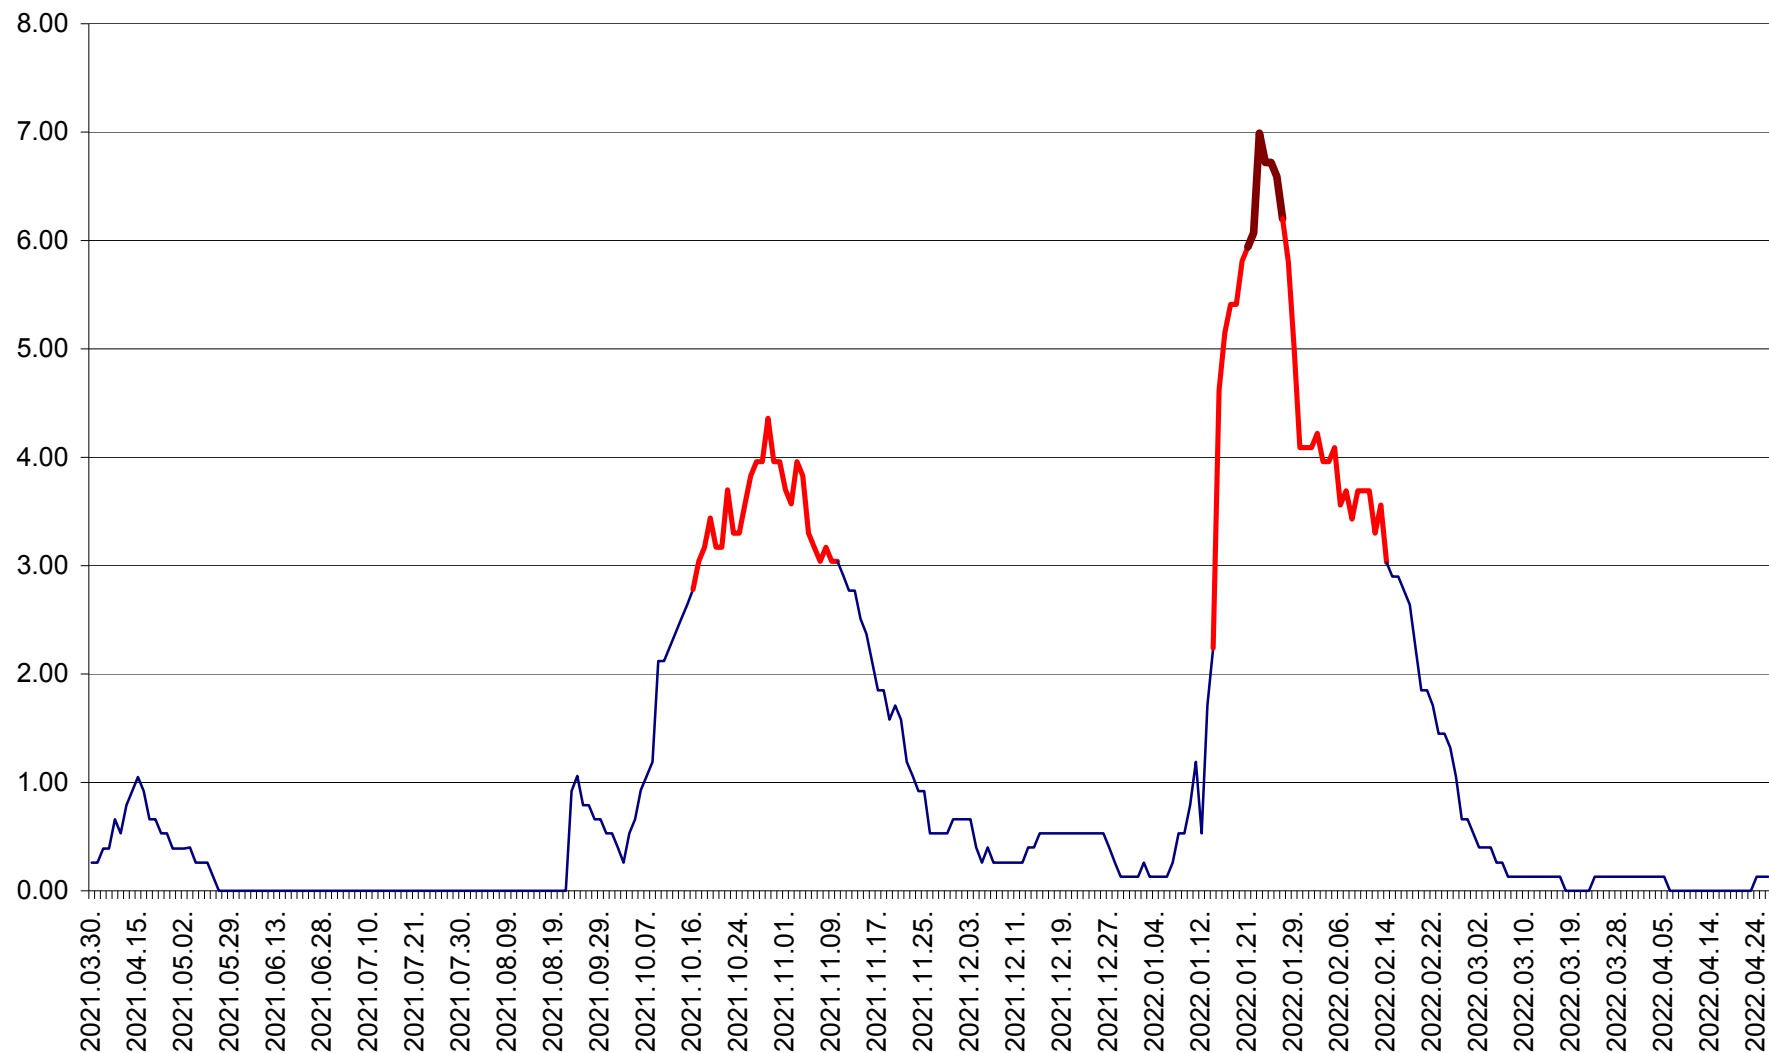

TUȘNAD - Evolutia incidentei cumulate pe 14 zile la ‰ de locuitori
2021.04.01. - 2022.04.26.

ULIEȘ - Evoluția incidenței cumulate pe 14 zile la ‰ de locuitori
2021.04.01. - 2022.04.26.

VĂRȘAG - Evolutia incidentei cumulate pe 14 zile la ‰ de locuitori
2021.04.01. - 2022.04.26.

ORAȘ VLĂHIȚA - Evolutia incidentei cumulate pe 14 zile la ‰ de locuitori
2021.04.01. - 2022.04.26.

VOȘLĂBENI - Evolutia incidentei cumulate pe 14 zile la ‰ de locuitori
2021.04.01. - 2022.04.26.

ZETEA - Evolutia incidentei cumulate pe 14 zile la ‰ de locuitori
2021.04.01. - 2022.04.26.