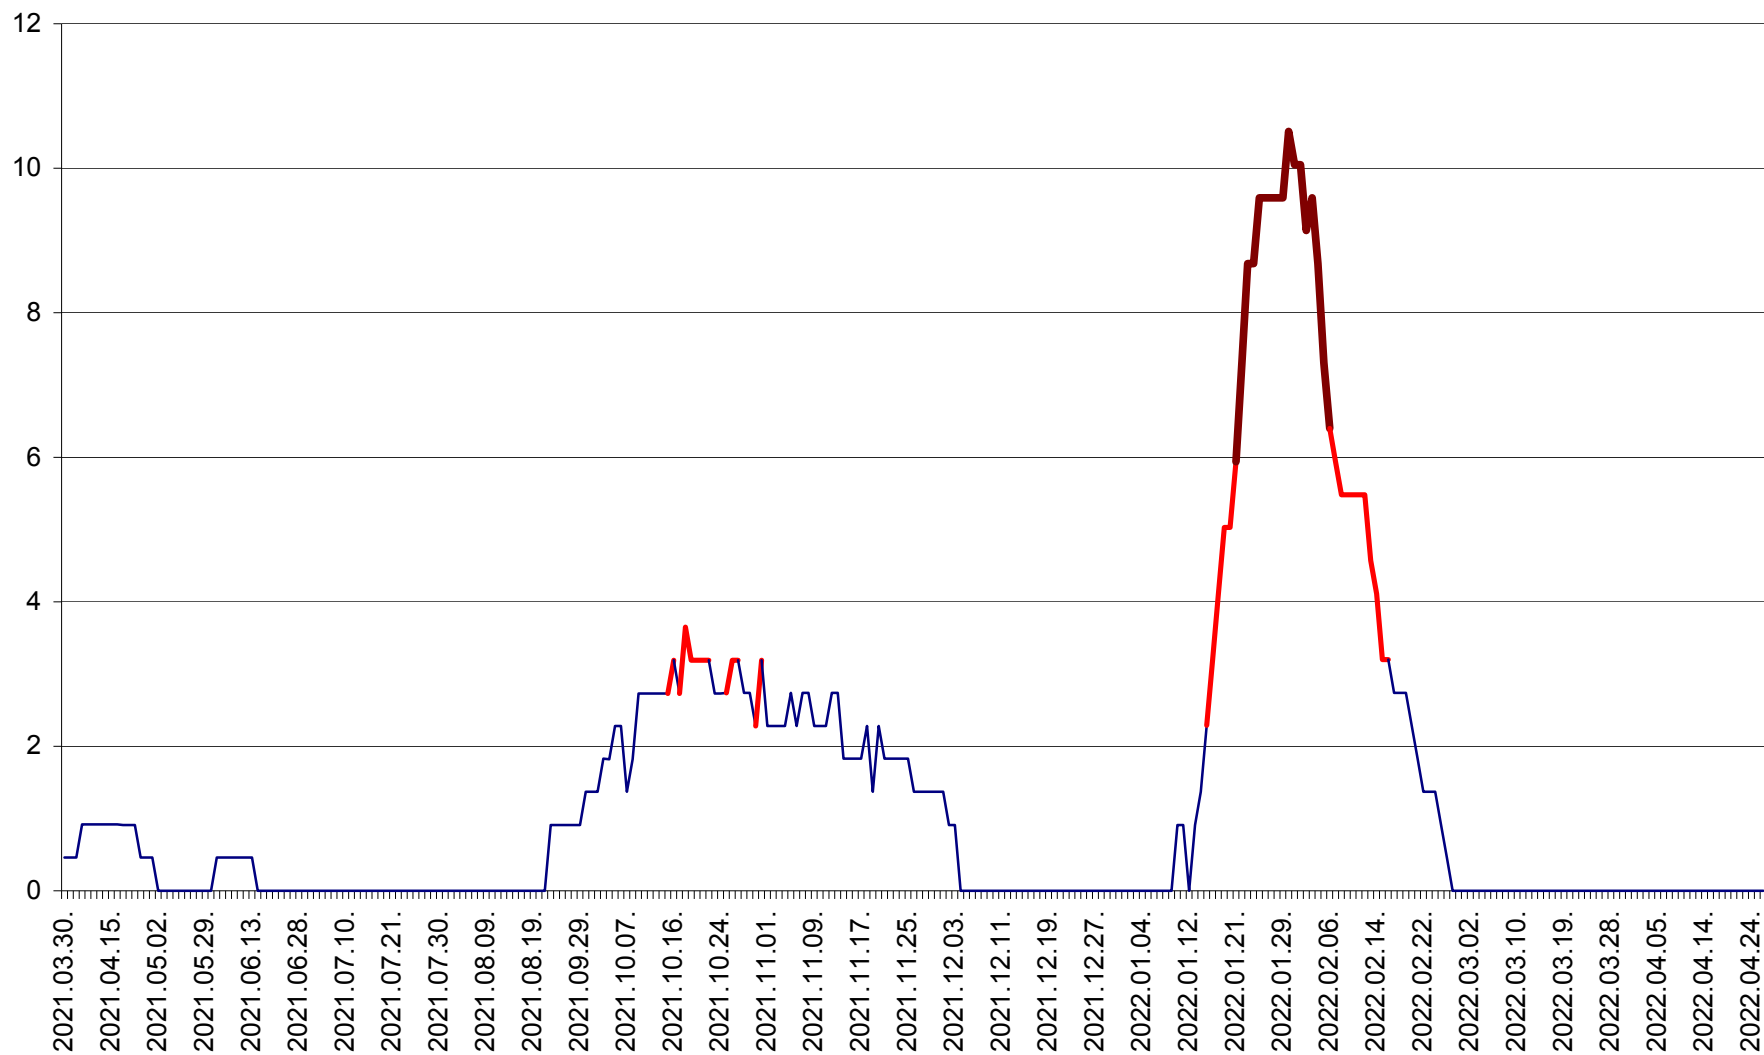

CICEU - Evolutia incidentei cumulate pe 14 zile la ‰ de locuitori
2021.04.01. - 2022.04.26.

CIUCSÂNGEORGIU - Evolutia incidentei cumulate pe 14 zile la % de locuitori
2021.04.01. - 2022.04.26.

CIUMANI - Evolutia incidentei cumulate pe 14 zile la ‰ de locuitori
2021.04.01. - 2022.04.26.

CORBU - Evolutia incidentei cumulate pe 14 zile la ‰ de locuitori
2021.04.01. - 2022.04.26.

CORUND - Evolutia incidentei cumulate pe 14 zile la ‰ de locuitori
2021.04.01. - 2022.04.26.

COZMENI - Evolutia incidentei cumulate pe 14 zile la ‰ de locuitori
2021.04.01. - 2022.04.26.

ORAȘ CRISTURU SECUIESC - Evolutia incidentei cumulate pe 14 zile la ‰ de locuitori
2021.04.01. - 2022.04.26.

DĂNEȘTI - Evolutia incidentei cumulate pe 14 zile la ‰ de locuitori
2021.04.01. - 2022.04.26.

DÂRJIU - Evolutia incidentei cumulate pe 14 zile la ‰ de locuitori
2021.04.01. - 2022.04.26.

DEALU - Evolutia incidentei cumulate pe 14 zile la ‰ de locuitori
2021.04.01. - 2022.04.26.

DITRĂU - Evolutia incidentei cumulate pe 14 zile la ‰ de locuitori
2021.04.01. - 2022.04.26.