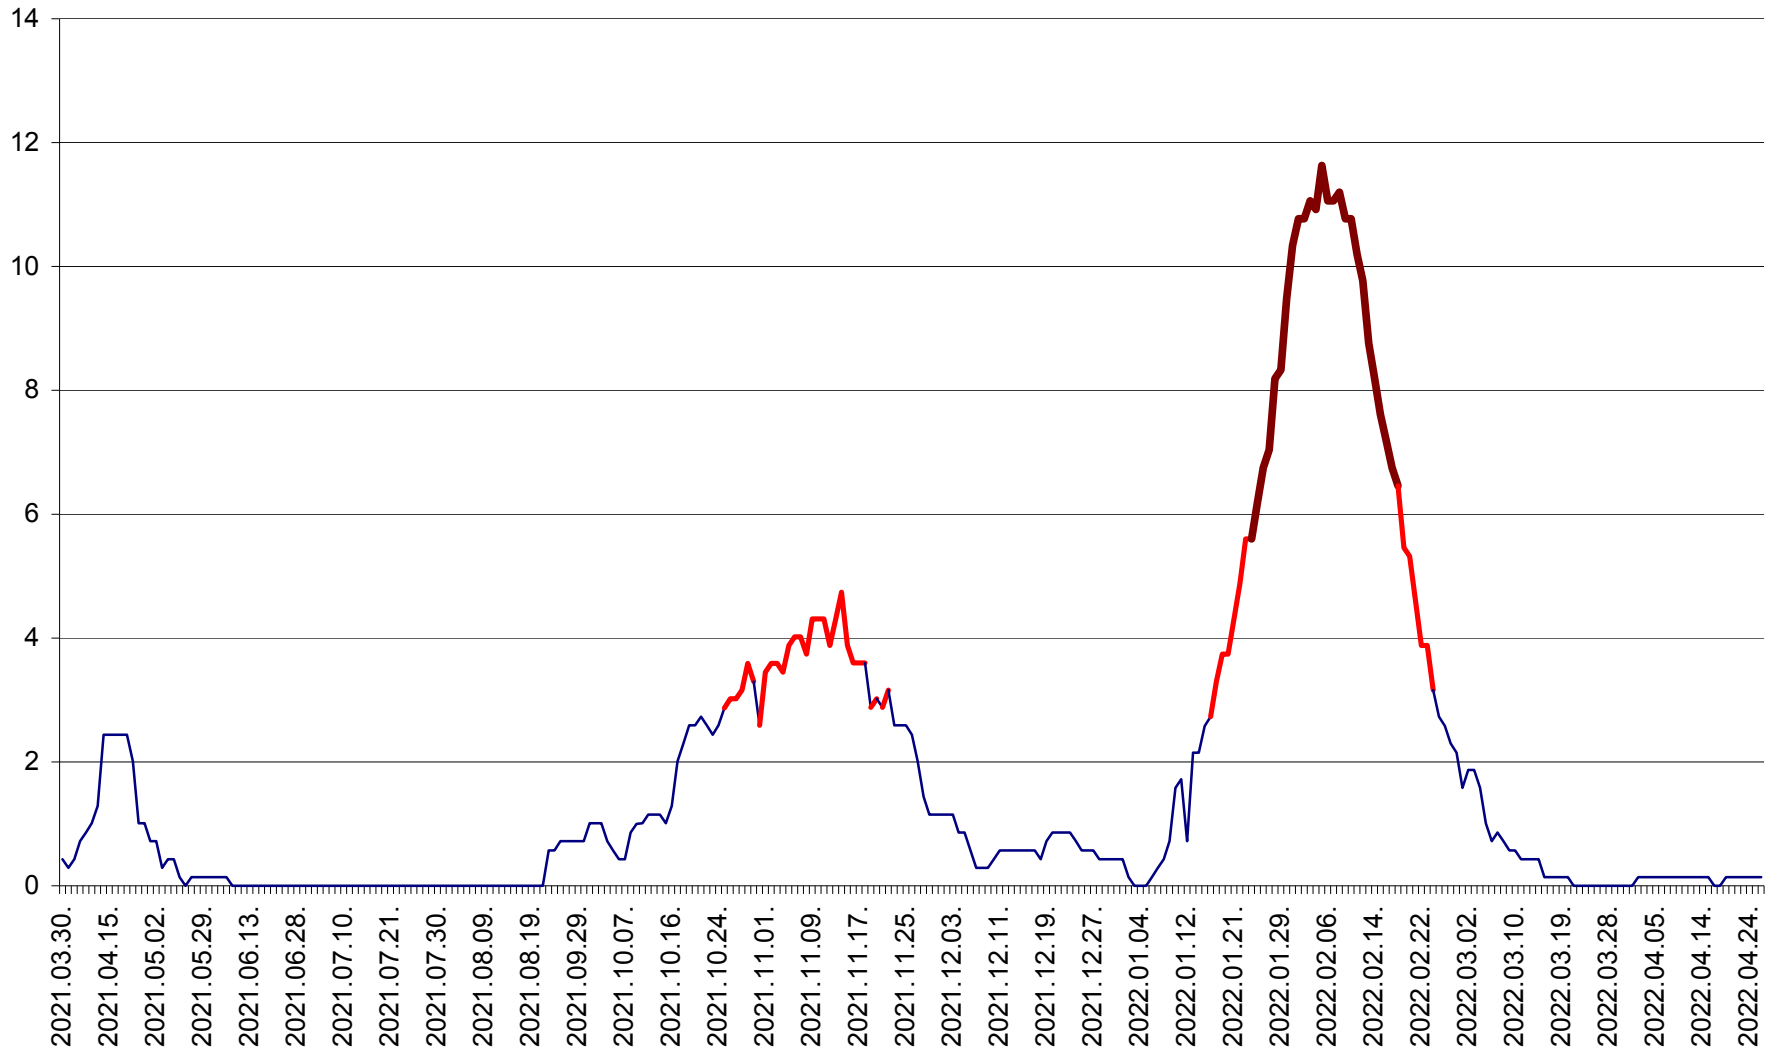

MIHĂILENI - Evolutia incidentei cumulate pe 14 zile la ‰ de locuitori
2021.04.01. - 2022.04.26.

MUGENI - Evolutia incidentei cumulate pe 14 zile la ‰ de locuitori
2021.04.01. - 2022.04.26.

OCLAND - Evolutia incidentei cumulate pe 14 zile la ‰ de locuitori
2021.04.01. - 2022.04.26.

MUNICIPIUL ODORHEIU SECUIESC - Evolutia incidentei cumulate pe 14 zile la % de locuitori
2021.04.01. - 2022.04.26.

PĂULENI-CIUC - Evolutia incidentei cumulate pe 14 zile la % de locuitori
2021.04.01. - 2022.04.26.

PLĂIEȘII DE JOS - Evolutia incidentei cumulate pe 14 zile la ‰ de locuitori
2021.04.01. - 2022.04.26.

PORUMBENI - Evolutia incidentei cumulate pe 14 zile la ‰ de locuitori
2021.04.01. - 2022.04.26.

PRAID - Evolutia incidentei cumulate pe 14 zile la ‰ de locuitori
2021.04.01. - 2022.04.26.