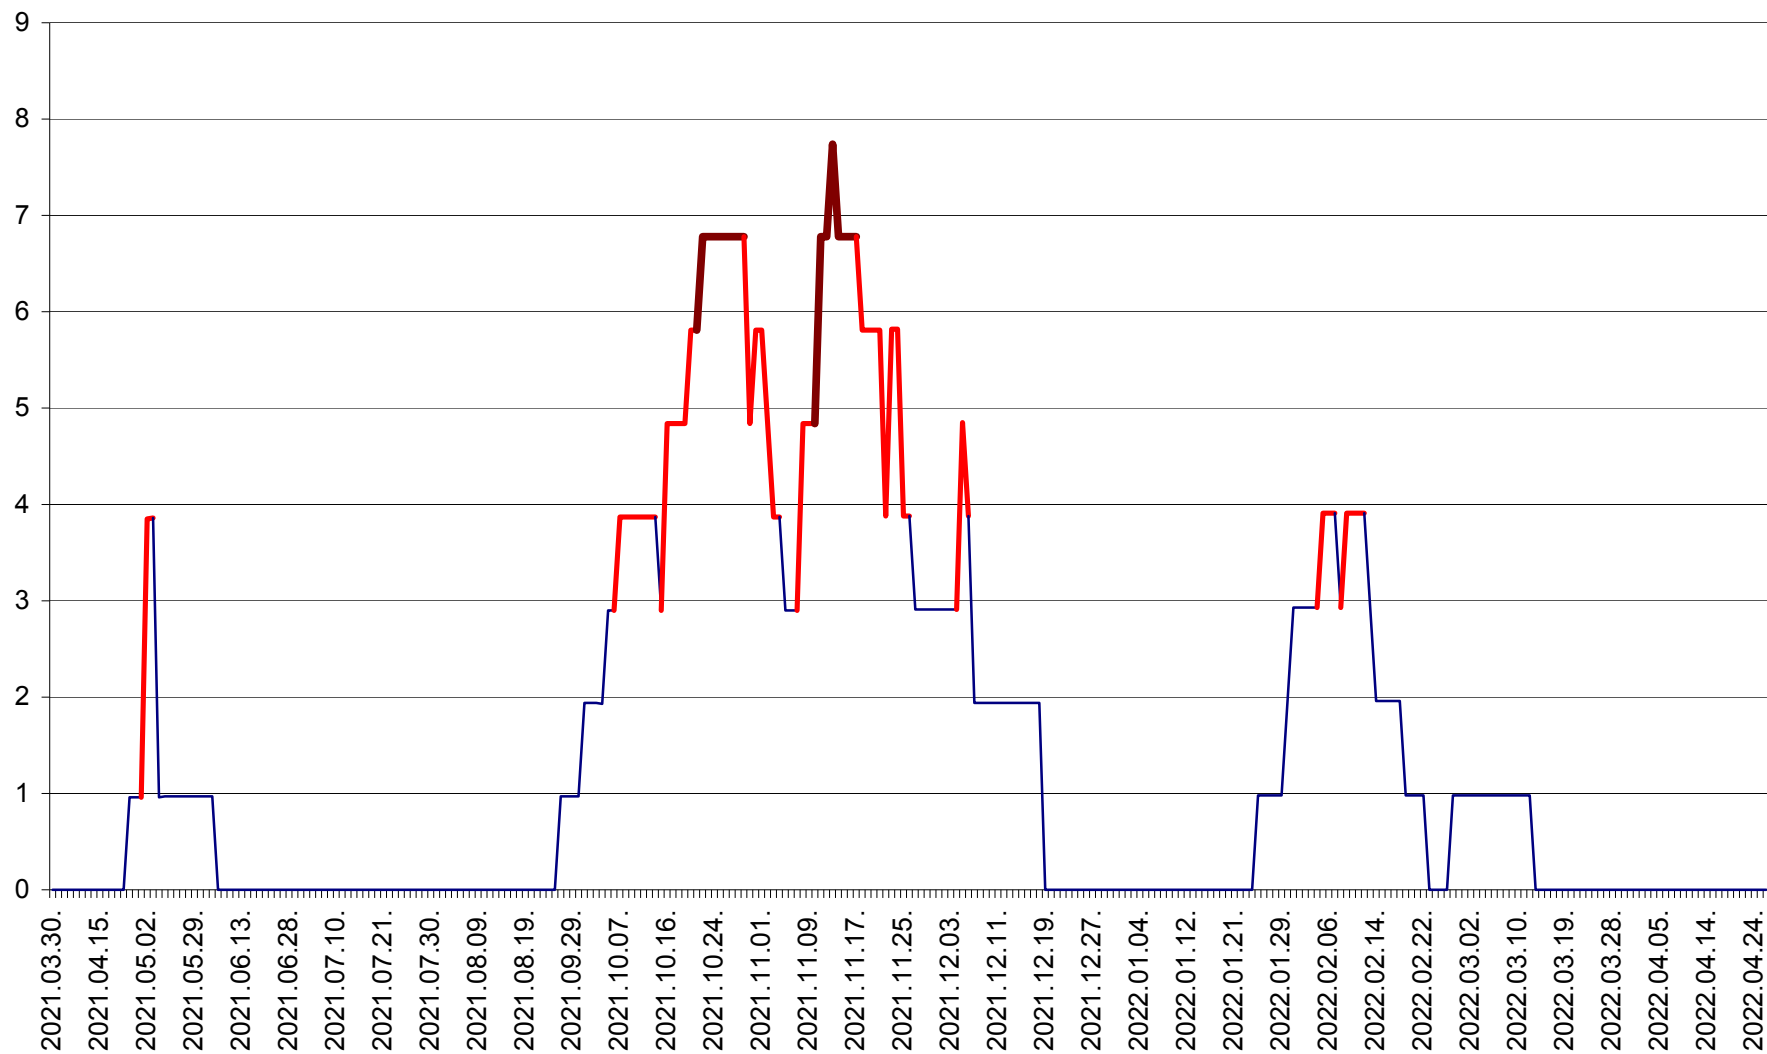

DEALU - Evolutia incidentei cumulate pe 14 zile la ‰ de locuitori
2021.04.01. - 2022.04.26.