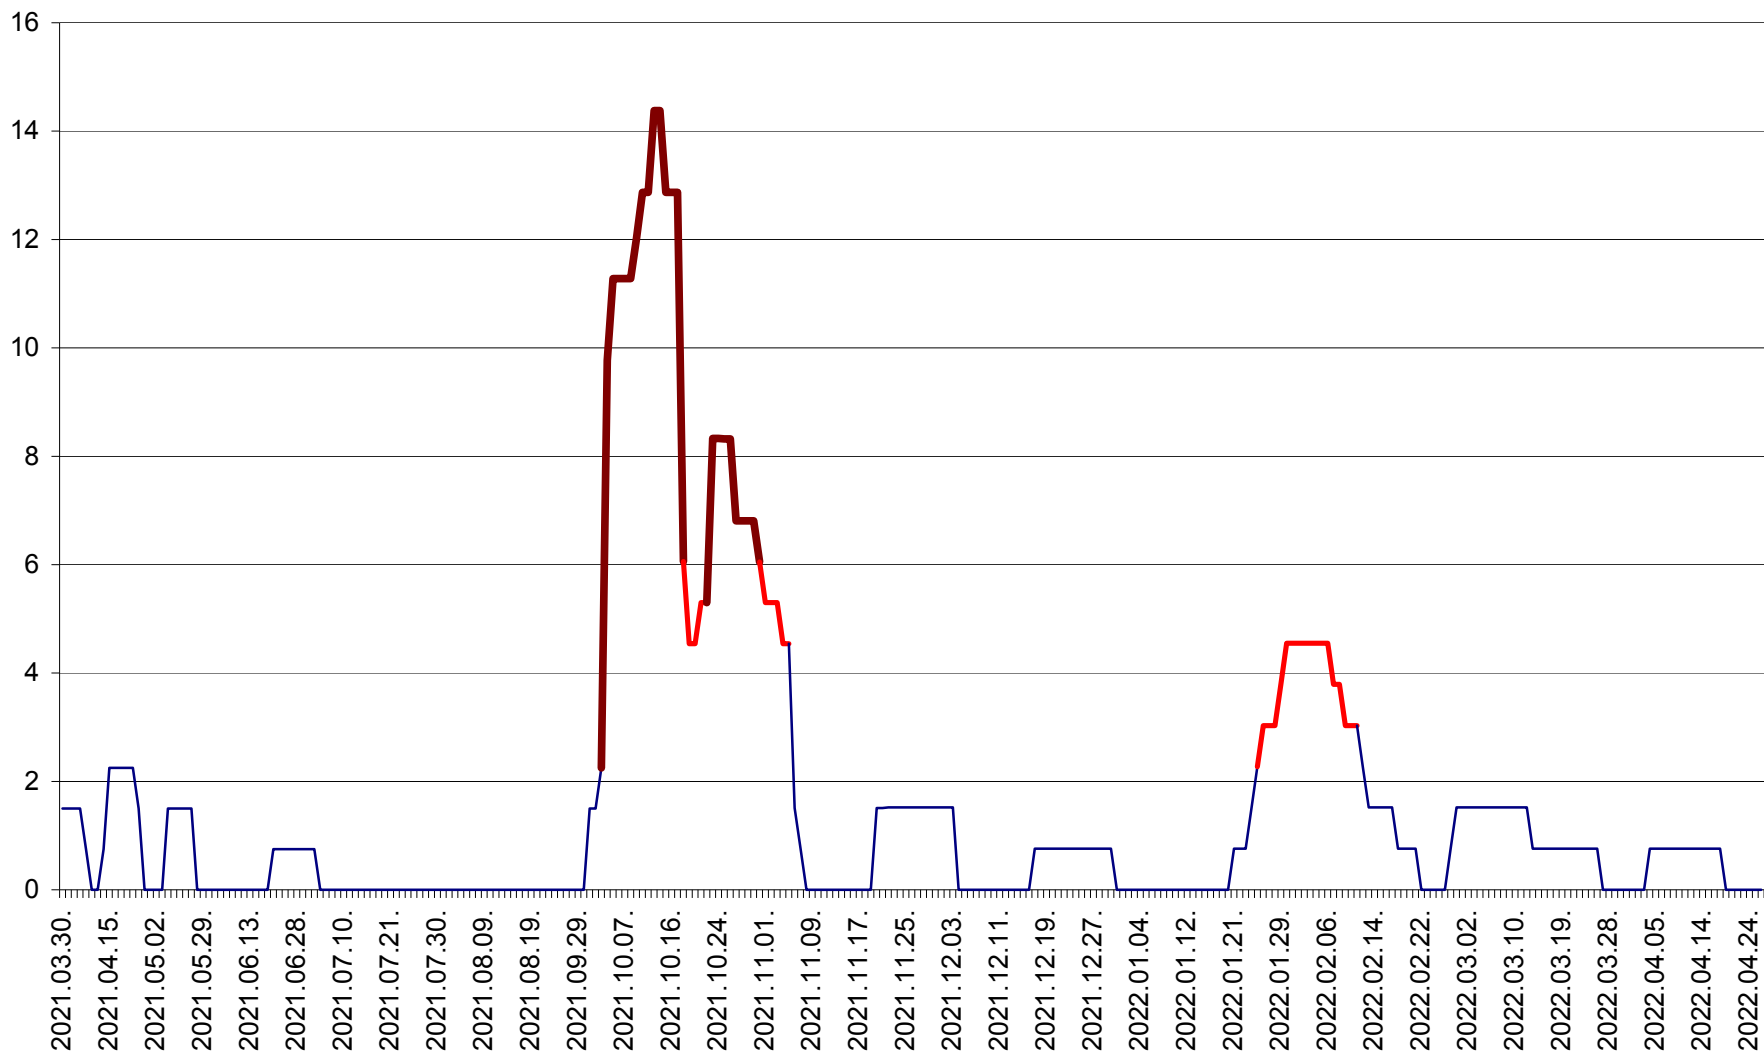

LUNCA DE SUS - Evolutia incidentei cumulate pe 14 zile la ‰ de locuitori
2021.04.01. - 2022.04.26.

LUPENI - Evolutia incidentei cumulate pe 14 zile la ‰ de locuitori
2021.04.01. - 2022.04.26.

MĂDĂRAȘ - Evolutia incidentei cumulate pe 14 zile la ‰ de locuitori
2021.04.01. - 2022.04.26.

MĂRTINIȘ - Evolutia incidentei cumulate pe 14 zile la ‰ de locuitori
2021.04.01. - 2022.04.26.

MEREȘTI - Evolutia incidentei cumulate pe 14 zile la ‰ de locuitori
2021.04.01. - 2022.04.26.

MUNICIPIUL MIERCUREA-CIUC - Evolutia incidentei cumulate pe 14 zile la ‰ de locuitori
2021.04.01. - 2022.04.26.

MIHĂILENI - Evolutia incidentei cumulate pe 14 zile la ‰ de locuitori
2021.04.01. - 2022.04.26.

MUGENI - Evolutia incidentei cumulate pe 14 zile la ‰ de locuitori
2021.04.01. - 2022.04.26.

OCLAND - Evolutia incidentei cumulate pe 14 zile la ‰ de locuitori
2021.04.01. - 2022.04.26.