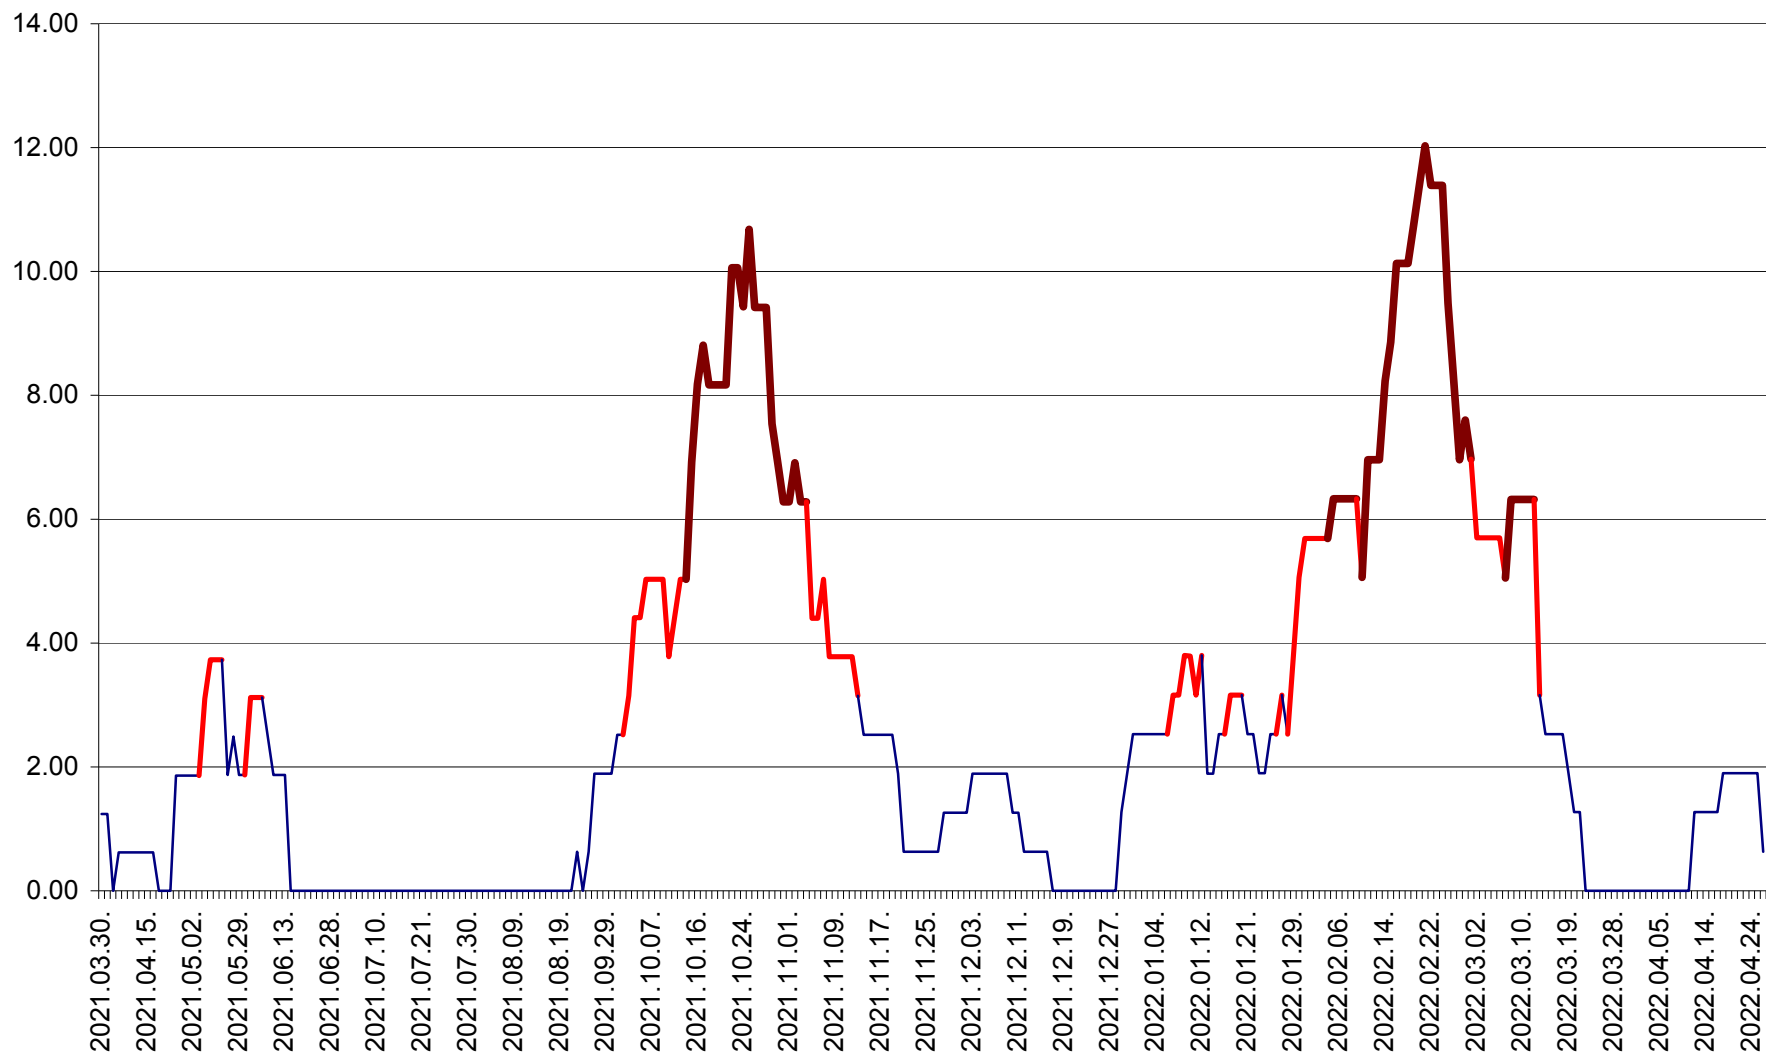

ATID - Evolutia incidentei cumulate pe 14 zile la ‰ de locuitori
2021.04.01. - 2022.04.26.

AVRĂMEȘTI - Evolutia incidentei cumulate pe 14 zile la ‰ de locuitori
2021.04.01. - 2022.04.26.

ORAȘ BĂILE TUȘNAD - Evolutia incidentei cumulate pe 14 zile la ‰ de locuitori
2021.04.01. - 2022.04.26.

ORAȘ BĂLAN - Evoluția incidenței cumulate pe 14 zile la ‰ de locuitori
2021.04.01. - 2022.04.26.

BILBOR - Evolutia incidentei cumulate pe 14 zile la ‰ de locuitori
2021.04.01. - 2022.04.26.

ORAȘ BORSEC - Evolutia incidentei cumulate pe 14 zile la ‰ de locuitori
2021.04.01. - 2022.04.26.

BRĂDEȘTI - Evolutia incidentei cumulate pe 14 zile la ‰ de locuitori
2021.04.01. - 2022.04.26.

CĂPÂLNIȚA - Evolutia incidentei cumulate pe 14 zile la ‰ de locuitori
2021.04.01. - 2022.04.26.

CÂRȚA - Evolutia incidentei cumulate pe 14 zile la ‰ de locuitori
2021.04.01. - 2022.04.26.