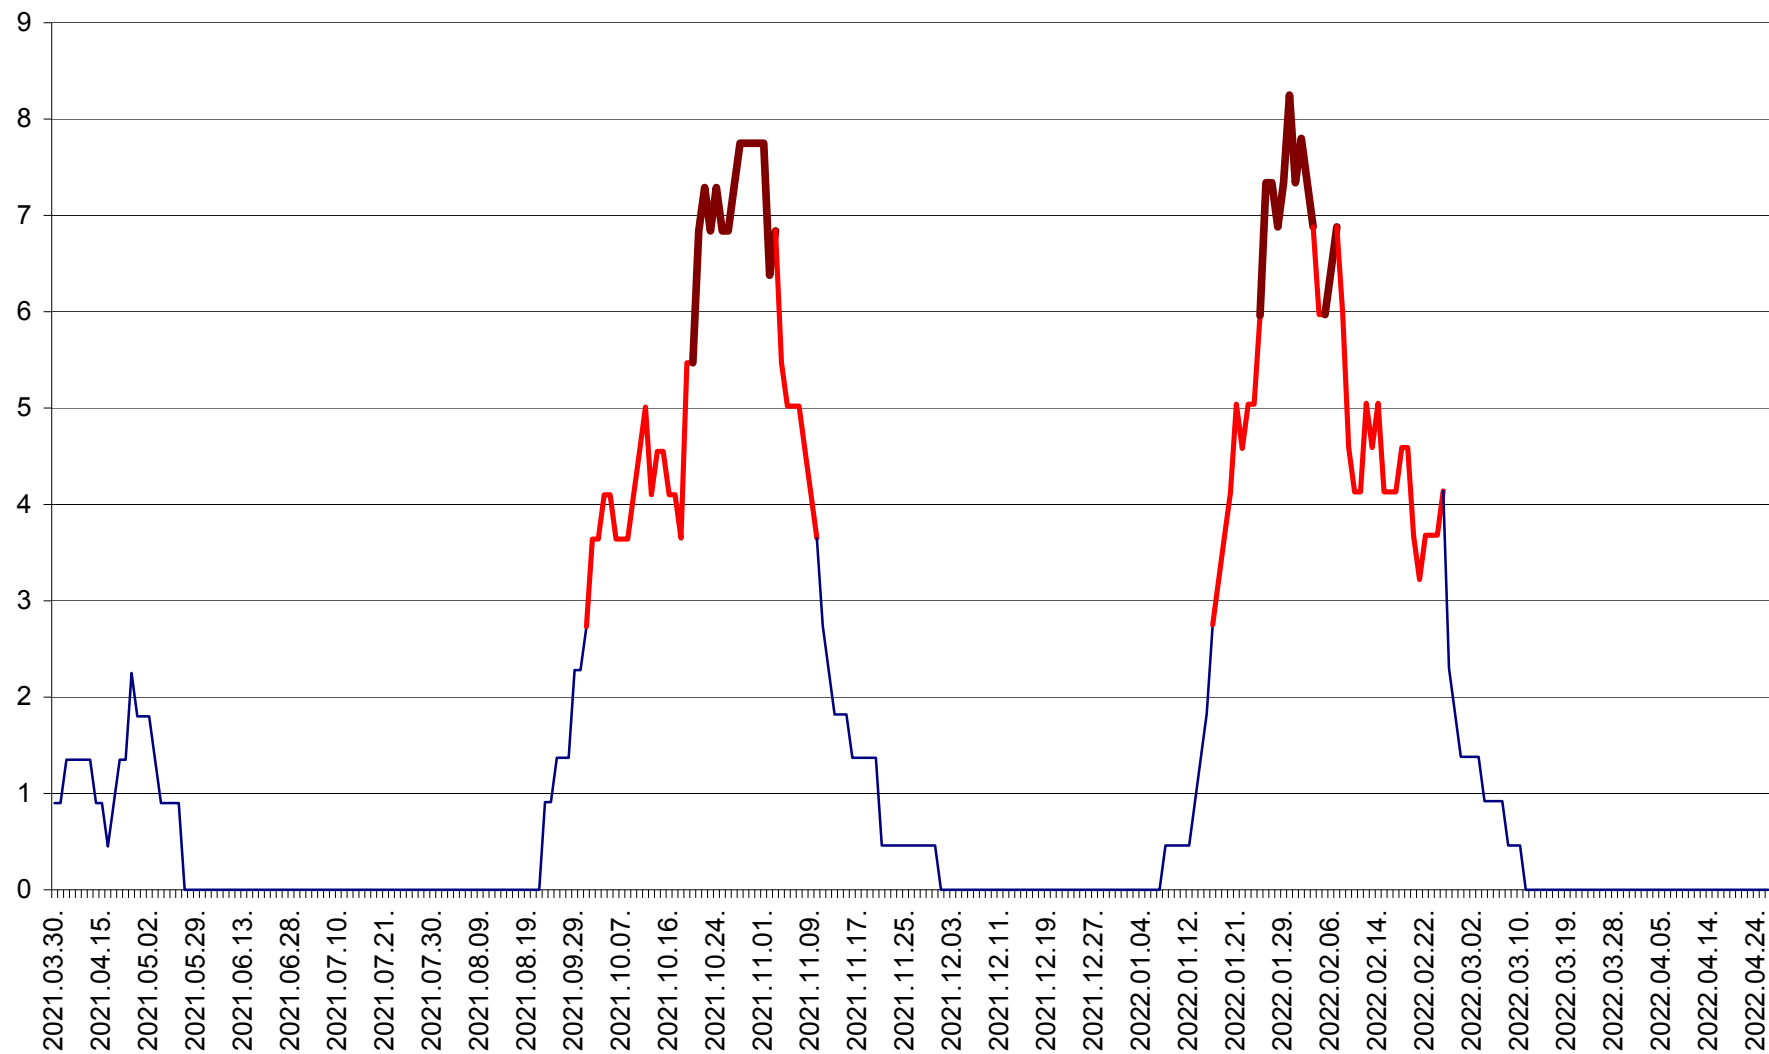

RACU - Evolutia incidentei cumulate pe 14 zile la ‰ de locuitori
2021.04.01. - 2022.04.26.

REMETEA - Evolutia incidentei cumulate pe 14 zile la % de locuitori
2021.04.01. - 2022.04.26.

SĂCEL - Evolutia incidentei cumulate pe 14 zile la ‰ de locuitori
2021.04.01. - 2022.04.26.

SÂNCRĂIENI - Evolutia incidentei cumulate pe 14 zile la ‰ de locuitori
2021.04.01. - 2022.04.26.

SÂNDOMINIC - Evolutia incidentei cumulate pe 14 zile la ‰ de locuitori
2021.04.01. - 2022.04.26.

SÂNMARTIN - Evolutia incidentei cumulate pe 14 zile la ‰ de locuitori
2021.04.01. - 2022.04.26.

SÂNSIMION - Evolutia incidentei cumulate pe 14 zile la ‰ de locuitori
2021.04.01. - 2022.04.26.

SÂNTIMBRU - Evolutia incidentei cumulate pe 14 zile la ‰ de locuitori
2021.04.01. - 2022.04.26.

SĂRMAȘ - Evolutia incidentei cumulate pe 14 zile la ‰ de locuitori
2021.04.01. - 2022.04.26.