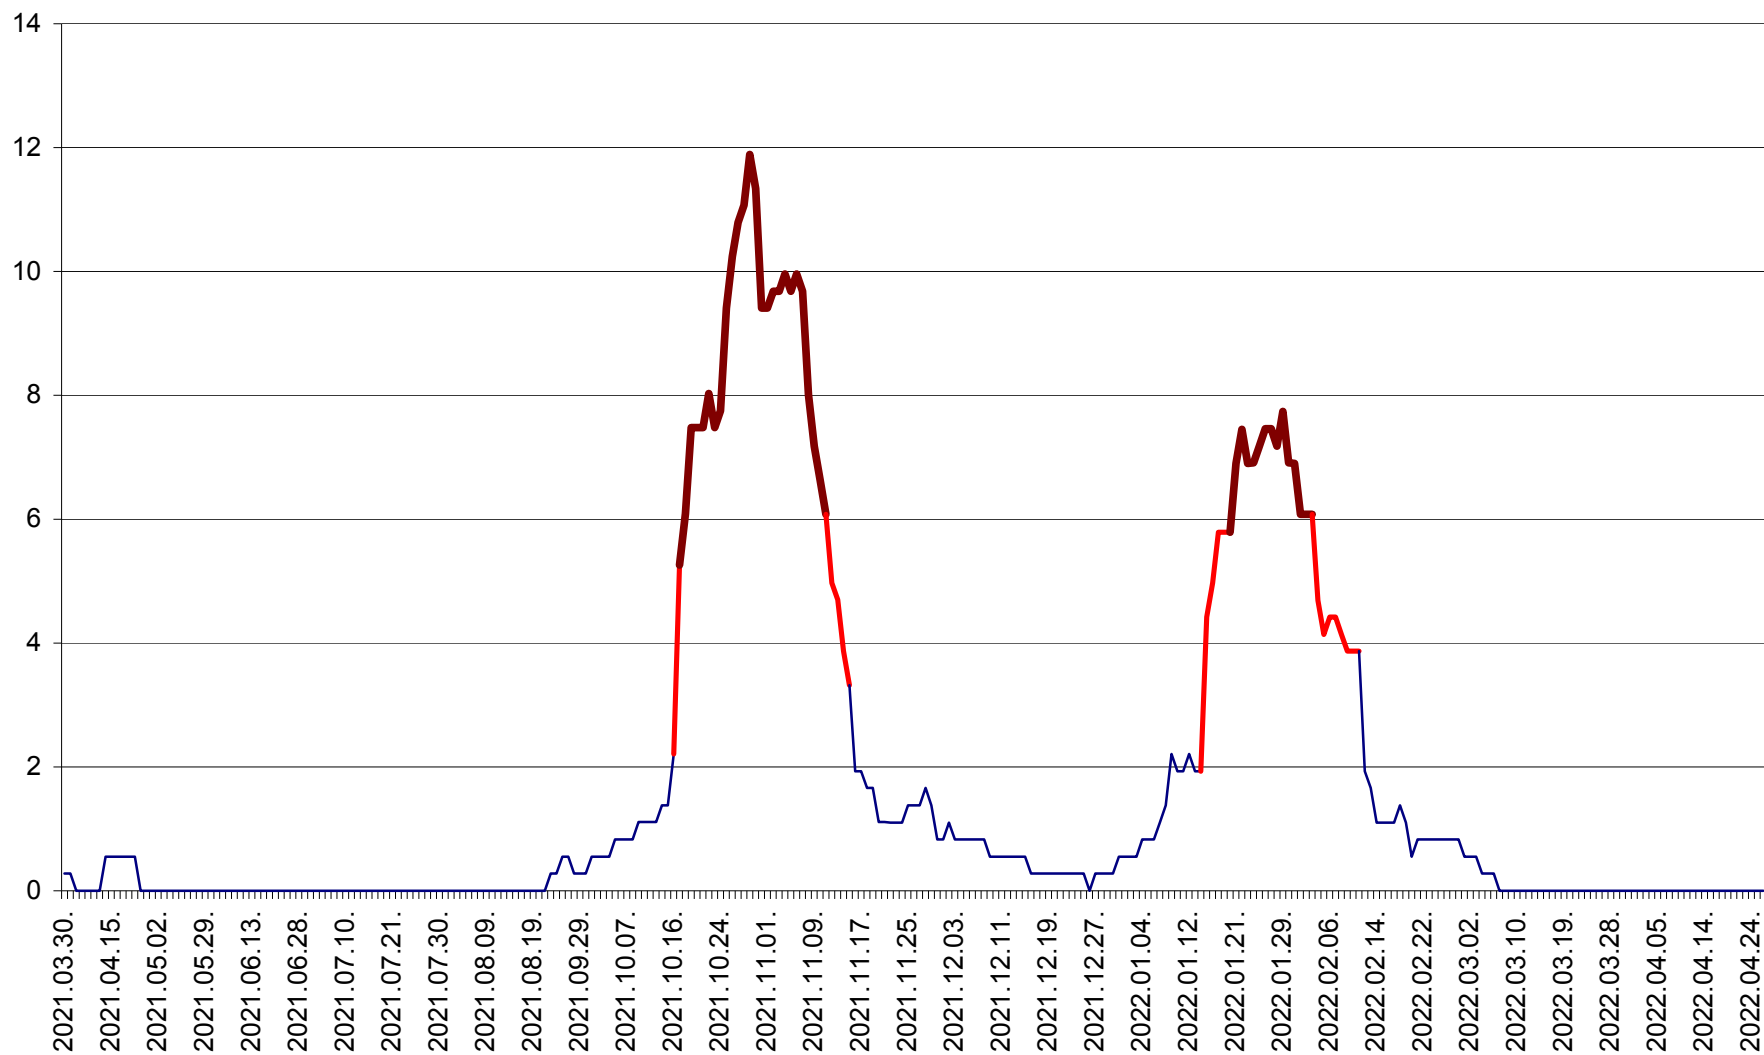

DÂRJIU - Evolutia incidentei cumulate pe 14 zile la ‰ de locuitori
2021.04.01. - 2022.04.26.

DEALU - Evolutia incidentei cumulate pe 14 zile la ‰ de locuitori
2021.04.01. - 2022.04.26.

DITRĂU - Evolutia incidentei cumulate pe 14 zile la ‰ de locuitori
2021.04.01. - 2022.04.26.

FELICENI - Evolutia incidentei cumulate pe 14 zile la % de locuitori
2021.04.01. - 2022.04.26.

FRUMOASA - Evolutia incidentei cumulate pe 14 zile la ‰ de locuitori
2021.04.01. - 2022.04.26.

GĂLĂUȚAȘ - Evolutia incidentei cumulate pe 14 zile la ‰ de locuitori
2021.04.01. - 2022.04.26.

MUNICIPIUL GHEORGHENI - Evolutia incidentei cumulate pe 14 zile la % de locuitori
2021.04.01. - 2022.04.26.

JOSENI - Evolutia incidentei cumulate pe 14 zile la ‰ de locuitori
2021.04.01. - 2022.04.26.

LĂZAREA - Evolutia incidentei cumulate pe 14 zile la % de locuitori
2021.04.01. - 2022.04.26.

LELICENI - Evolutia incidentei cumulate pe 14 zile la ‰ de locuitori
2021.04.01. - 2022.04.26.

LUETA - Evolutia incidentei cumulate pe 14 zile la ‰ de locuitori
2021.04.01. - 2022.04.26.

LUNCA DE JOS - Evolutia incidentei cumulate pe 14 zile la ‰ de locuitori
2021.04.01. - 2022.04.26.