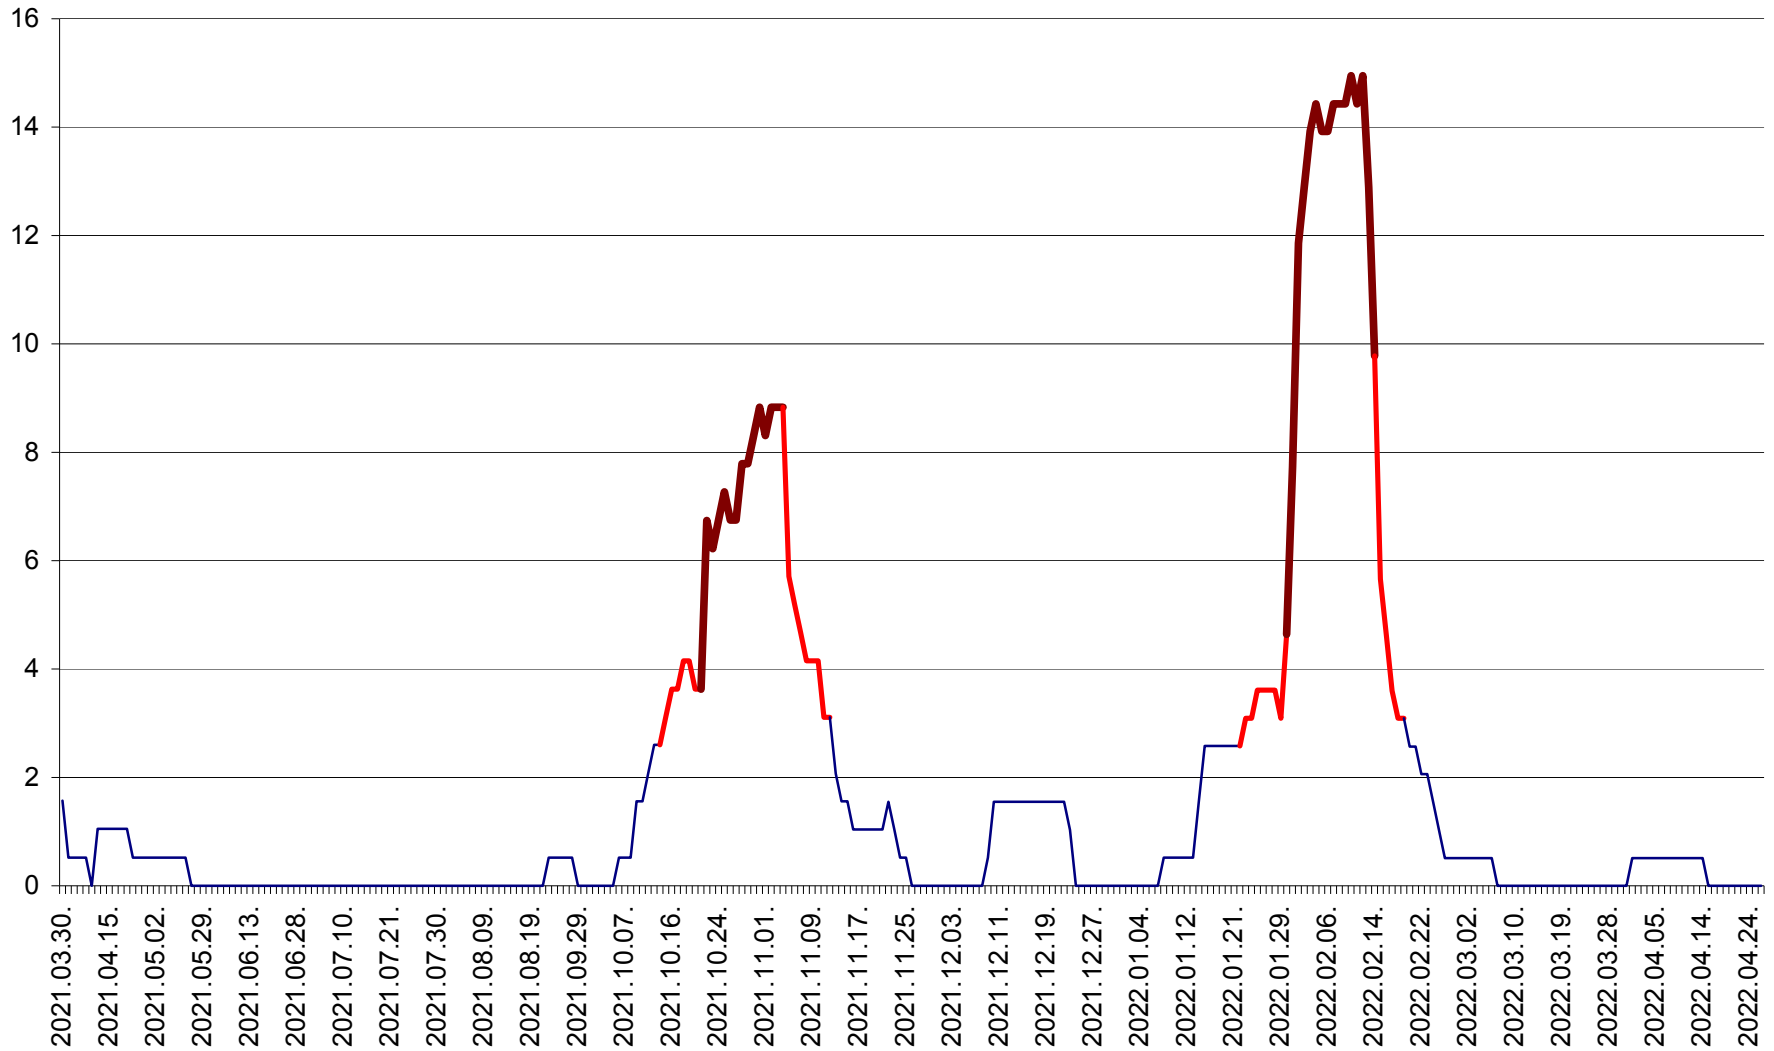

MIHĂILENI - Evolutia incidentei cumulate pe 14 zile la ‰ de locuitori
2021.04.01. - 2022.04.26.

MUGENI - Evolutia incidentei cumulate pe 14 zile la ‰ de locuitori
2021.04.01. - 2022.04.26.

OCLAND - Evolutia incidentei cumulate pe 14 zile la ‰ de locuitori
2021.04.01. - 2022.04.26.

MUNICIPIUL ODORHEIU SECUIESC - Evolutia incidentei cumulate pe 14 zile la % de locuitori
2021.04.01. - 2022.04.26.

PĂULENI-CIUC - Evolutia incidentei cumulate pe 14 zile la % de locuitori
2021.04.01. - 2022.04.26.

PLĂIEȘII DE JOS - Evolutia incidentei cumulate pe 14 zile la ‰ de locuitori
2021.04.01. - 2022.04.26.

PORUMBENI - Evolutia incidentei cumulate pe 14 zile la ‰ de locuitori
2021.04.01. - 2022.04.26.

PRAID - Evolutia incidentei cumulate pe 14 zile la ‰ de locuitori
2021.04.01. - 2022.04.26.