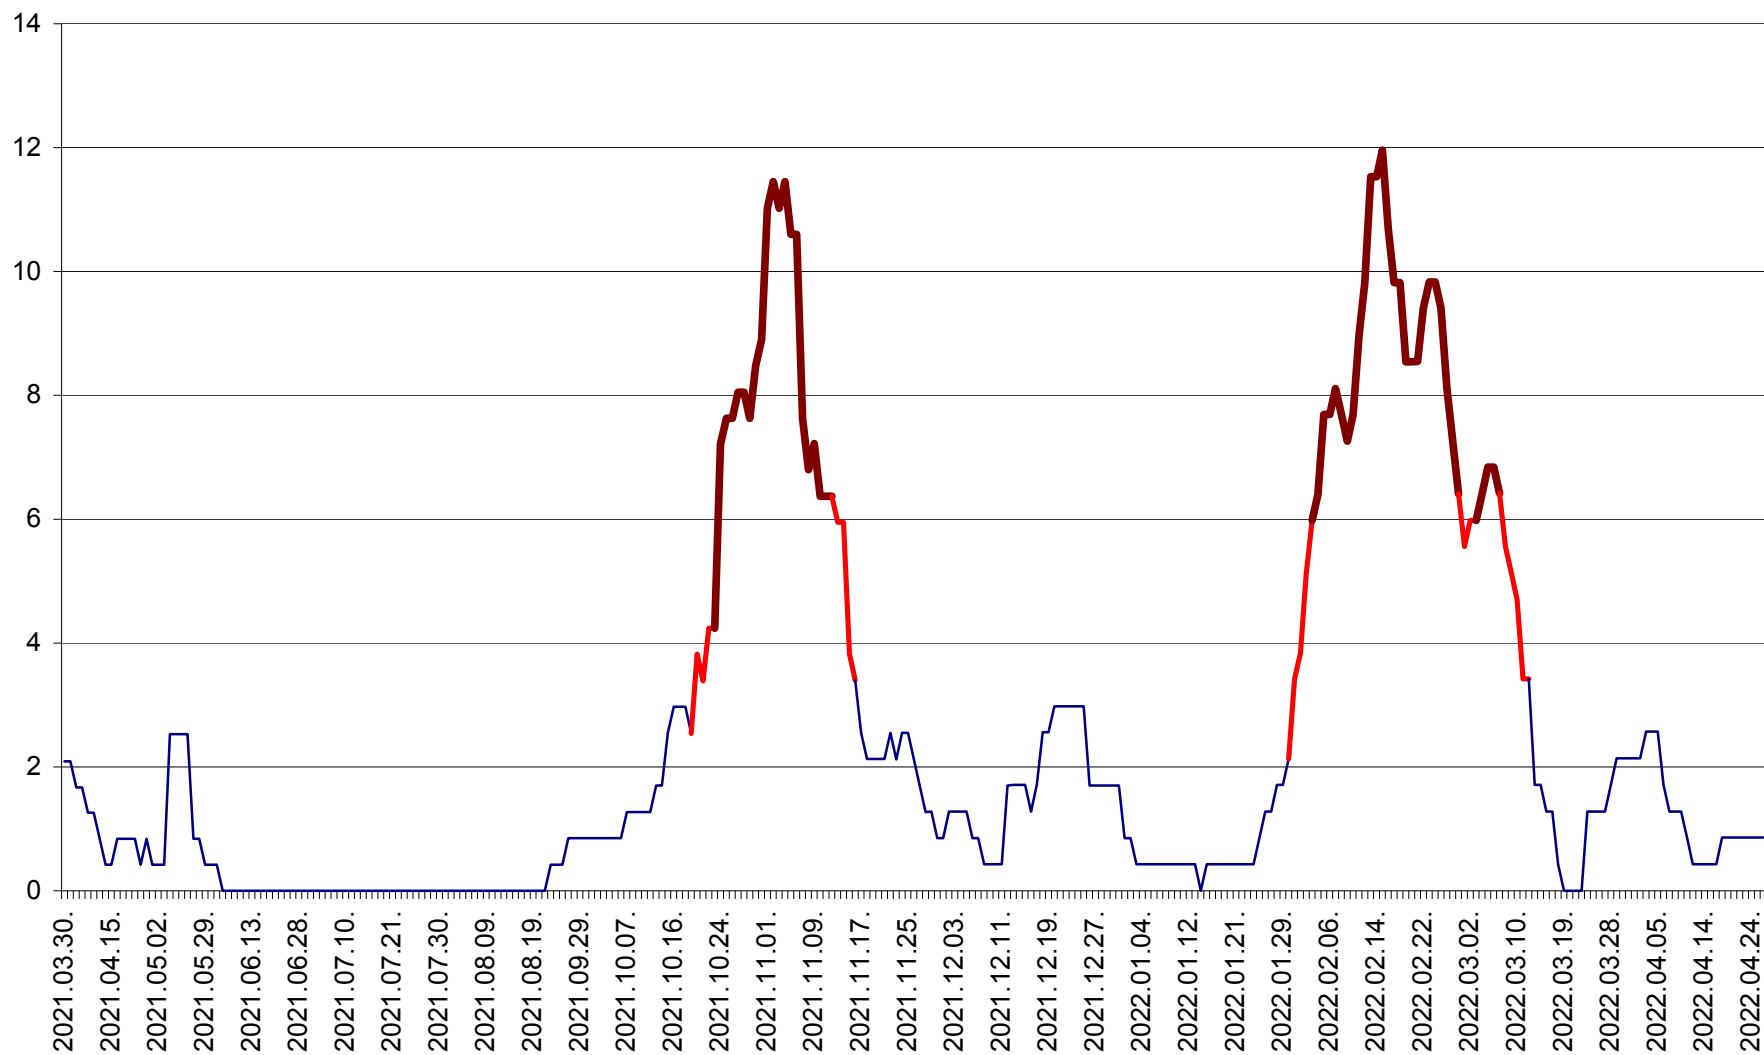

CORBU - Evolutia incidentei cumulate pe 14 zile la ‰ de locuitori
2021.04.01. - 2022.04.26.

CORUND - Evolutia incidentei cumulate pe 14 zile la ‰ de locuitori
2021.04.01. - 2022.04.26.

COZMENI - Evolutia incidentei cumulate pe 14 zile la ‰ de locuitori
2021.04.01. - 2022.04.26.

ORAȘ CRISTURU SECUIESC - Evolutia incidentei cumulate pe 14 zile la ‰ de locuitori
2021.04.01. - 2022.04.26.

DĂNEȘTI - Evolutia incidentei cumulate pe 14 zile la ‰ de locuitori
2021.04.01. - 2022.04.26.

DÂRJIU - Evolutia incidentei cumulate pe 14 zile la ‰ de locuitori
2021.04.01. - 2022.04.26.

DEALU - Evolutia incidentei cumulate pe 14 zile la ‰ de locuitori
2021.04.01. - 2022.04.26.

DITRĂU - Evolutia incidentei cumulate pe 14 zile la ‰ de locuitori
2021.04.01. - 2022.04.26.

FELICENI - Evolutia incidentei cumulate pe 14 zile la % de locuitori
2021.04.01. - 2022.04.26.

FRUMOASA - Evolutia incidentei cumulate pe 14 zile la ‰ de locuitori
2021.04.01. - 2022.04.26.

GĂLĂUȚAȘ - Evolutia incidentei cumulate pe 14 zile la ‰ de locuitori
2021.04.01. - 2022.04.26.