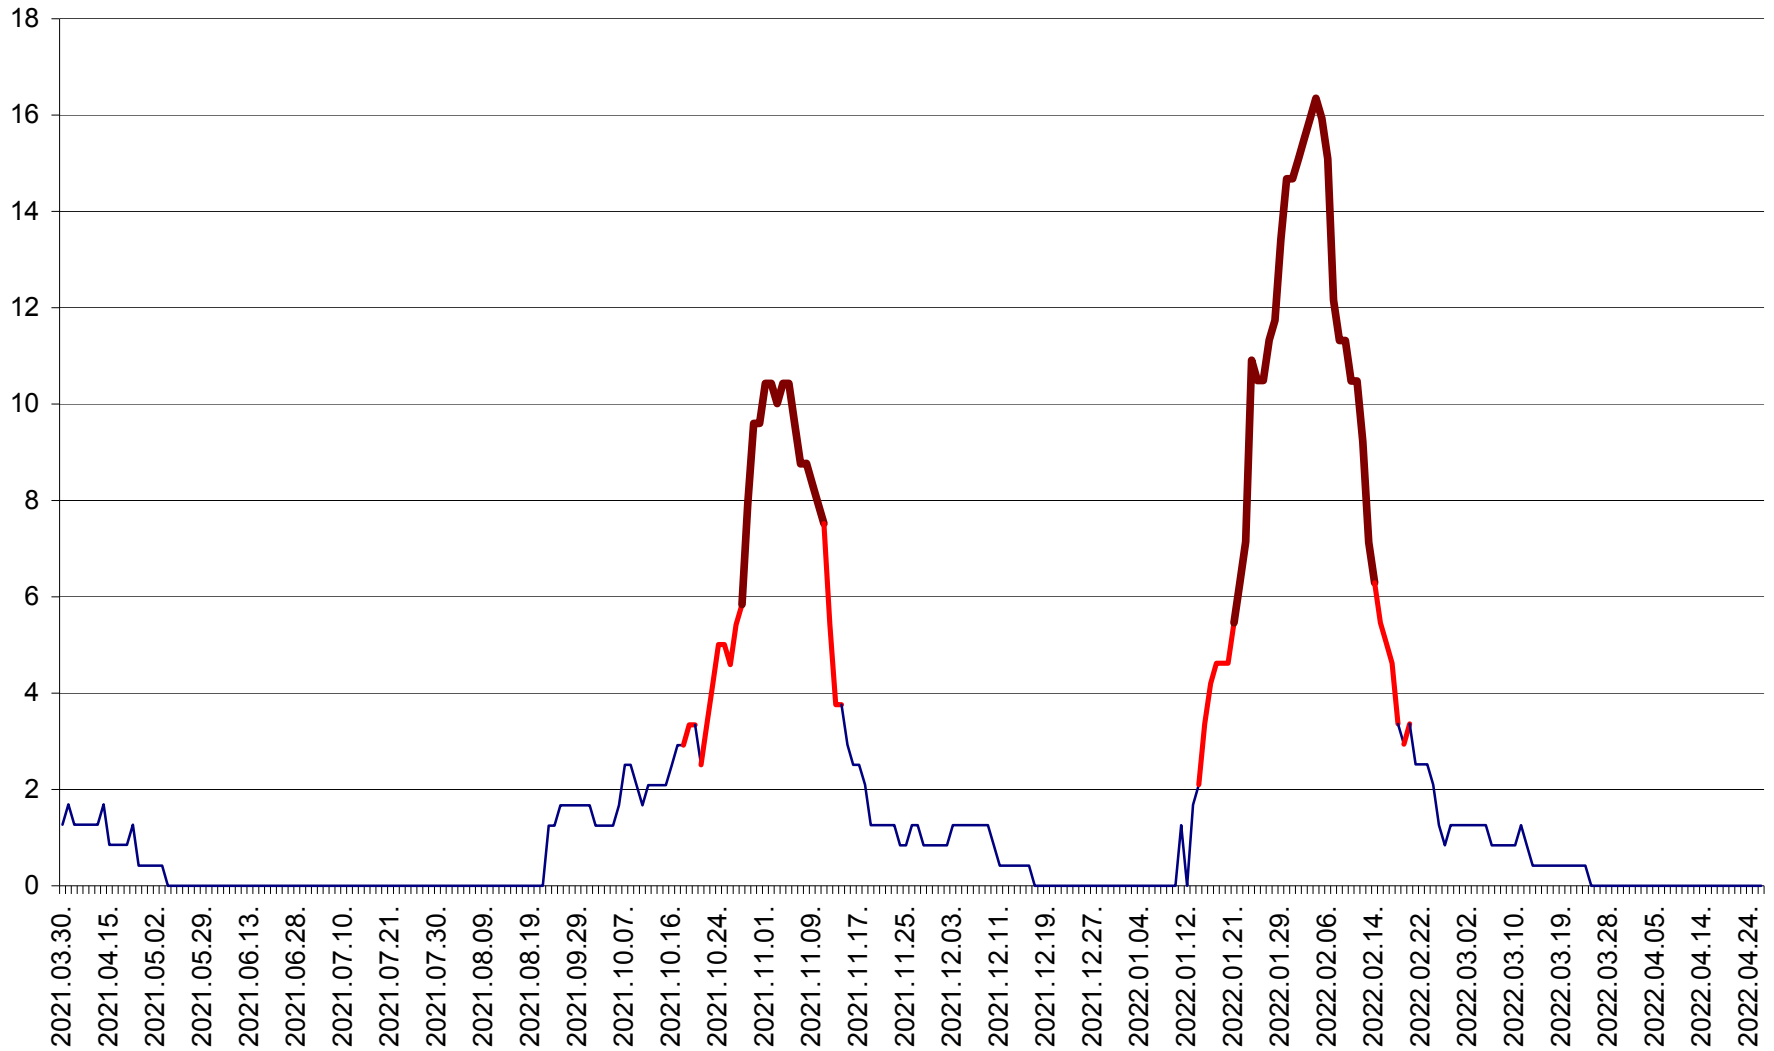

FELICENI - Evolutia incidentei cumulate pe 14 zile la % de locuitori
2021.04.01. - 2022.04.26.

FRUMOASA - Evolutia incidentei cumulate pe 14 zile la ‰ de locuitori
2021.04.01. - 2022.04.26.

GĂLĂUȚAȘ - Evolutia incidentei cumulate pe 14 zile la ‰ de locuitori
2021.04.01. - 2022.04.26.

MUNICIPIUL GHEORGHENI - Evolutia incidentei cumulate pe 14 zile la % de locuitori
2021.04.01. - 2022.04.26.

JOSENI - Evolutia incidentei cumulate pe 14 zile la ‰ de locuitori
2021.04.01. - 2022.04.26.

LĂZAREA - Evolutia incidentei cumulate pe 14 zile la % de locuitori
2021.04.01. - 2022.04.26.

LELICENI - Evolutia incidentei cumulate pe 14 zile la ‰ de locuitori
2021.04.01. - 2022.04.26.

LUETA - Evolutia incidentei cumulate pe 14 zile la ‰ de locuitori
2021.04.01. - 2022.04.26.

LUNCA DE JOS - Evolutia incidentei cumulate pe 14 zile la ‰ de locuitori
2021.04.01. - 2022.04.26.