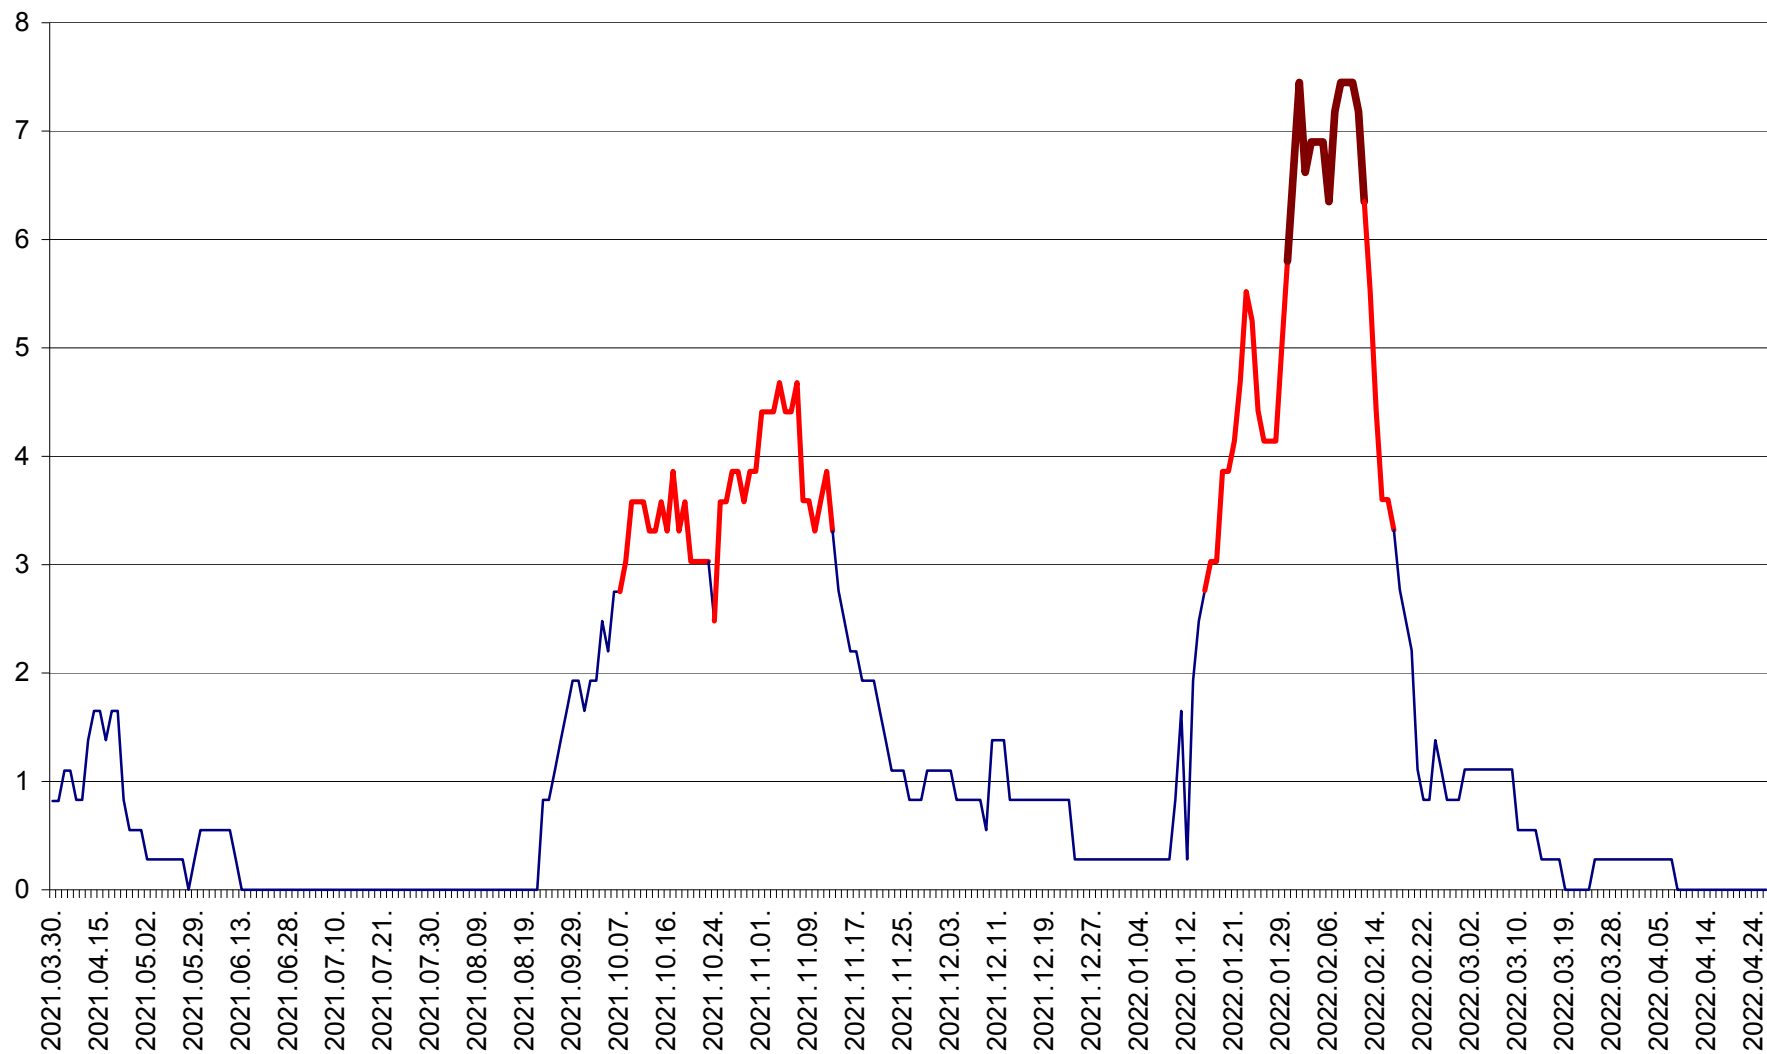

RACU - Evolutia incidentei cumulate pe 14 zile la ‰ de locuitori
2021.04.01. - 2022.04.26.

REMETEA - Evolutia incidentei cumulate pe 14 zile la % de locuitori
2021.04.01. - 2022.04.26.

SĂCEL - Evolutia incidentei cumulate pe 14 zile la ‰ de locuitori
2021.04.01. - 2022.04.26.

SÂNCRĂIENI - Evolutia incidentei cumulate pe 14 zile la ‰ de locuitori
2021.04.01. - 2022.04.26.

SÂNDOMINIC - Evolutia incidentei cumulate pe 14 zile la ‰ de locuitori
2021.04.01. - 2022.04.26.

SÂNMARTIN - Evolutia incidentei cumulate pe 14 zile la ‰ de locuitori
2021.04.01. - 2022.04.26.

SÂNSIMION - Evolutia incidentei cumulate pe 14 zile la ‰ de locuitori
2021.04.01. - 2022.04.26.

SÂNTIMBRU - Evolutia incidentei cumulate pe 14 zile la ‰ de locuitori
2021.04.01. - 2022.04.26.

SĂRMAȘ - Evolutia incidentei cumulate pe 14 zile la ‰ de locuitori
2021.04.01. - 2022.04.26.