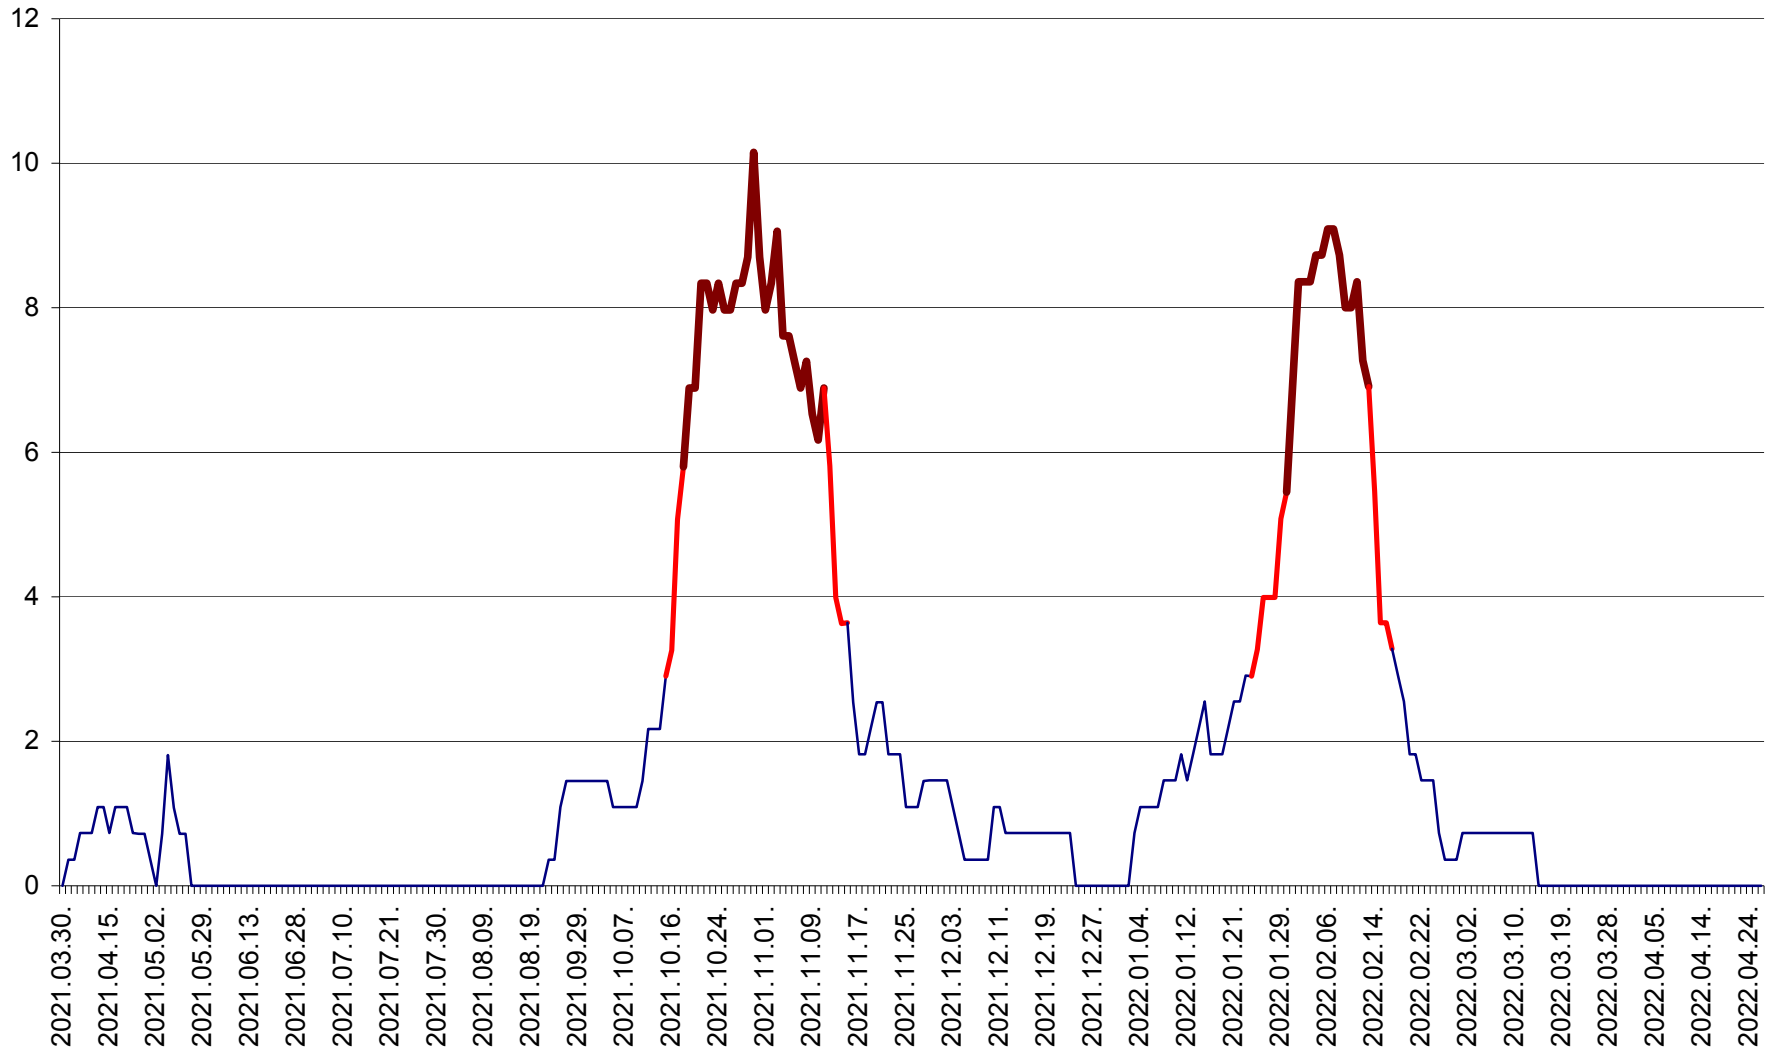

MĂRTINIȘ - Evolutia incidentei cumulate pe 14 zile la ‰ de locuitori
2021.04.01. - 2022.04.26.

MEREȘTI - Evolutia incidentei cumulate pe 14 zile la ‰ de locuitori
2021.04.01. - 2022.04.26.

MUNICIPIUL MIERCUREA-CIUC - Evolutia incidentei cumulate pe 14 zile la ‰ de locuitori
2021.04.01. - 2022.04.26.

MIHĂILENI - Evolutia incidentei cumulate pe 14 zile la ‰ de locuitori
2021.04.01. - 2022.04.26.

MUGENI - Evolutia incidentei cumulate pe 14 zile la ‰ de locuitori
2021.04.01. - 2022.04.26.

OCLAND - Evolutia incidentei cumulate pe 14 zile la ‰ de locuitori
2021.04.01. - 2022.04.26.