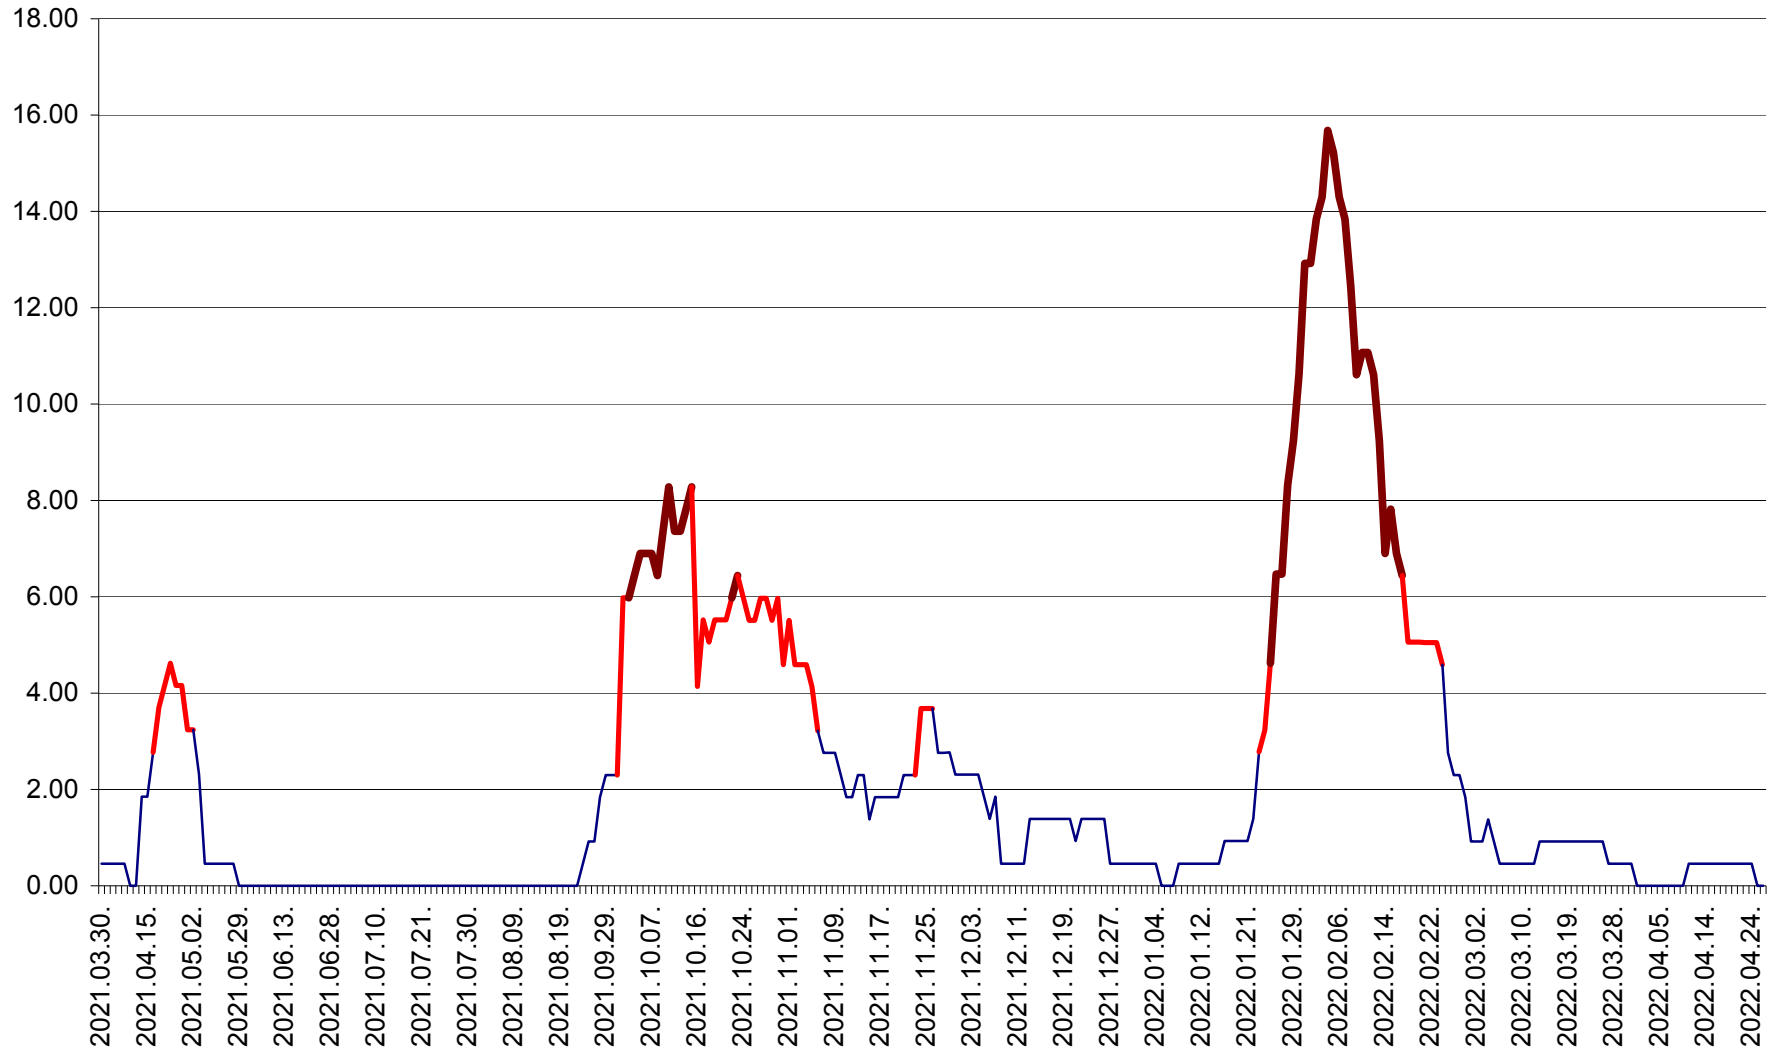

ATID - Evolutia incidentei cumulate pe 14 zile la ‰ de locuitori
2021.04.01. - 2022.04.26.

AVRĂMEȘTI - Evolutia incidentei cumulate pe 14 zile la ‰ de locuitori
2021.04.01. - 2022.04.26.

ORAȘ BĂILE TUȘNAD - Evolutia incidentei cumulate pe 14 zile la ‰ de locuitori
2021.04.01. - 2022.04.26.

ORAȘ BĂLAN - Evoluția incidenței cumulate pe 14 zile la ‰ de locuitori
2021.04.01. - 2022.04.26.

BILBOR - Evolutia incidentei cumulate pe 14 zile la ‰ de locuitori
2021.04.01. - 2022.04.26.

ORAȘ BORSEC - Evolutia incidentei cumulate pe 14 zile la ‰ de locuitori
2021.04.01. - 2022.04.26.

BRĂDEȘTI - Evolutia incidentei cumulate pe 14 zile la ‰ de locuitori
2021.04.01. - 2022.04.26.

CĂPÂLNIȚA - Evolutia incidentei cumulate pe 14 zile la ‰ de locuitori
2021.04.01. - 2022.04.26.

CÂRȚA - Evolutia incidentei cumulate pe 14 zile la ‰ de locuitori
2021.04.01. - 2022.04.26.

CICEU - Evolutia incidentei cumulate pe 14 zile la ‰ de locuitori
2021.04.01. - 2022.04.26.

CIUCSÂNGEORGIU - Evolutia incidentei cumulate pe 14 zile la % de locuitori
2021.04.01. - 2022.04.26.

CIUMANI - Evolutia incidentei cumulate pe 14 zile la ‰ de locuitori
2021.04.01. - 2022.04.26.