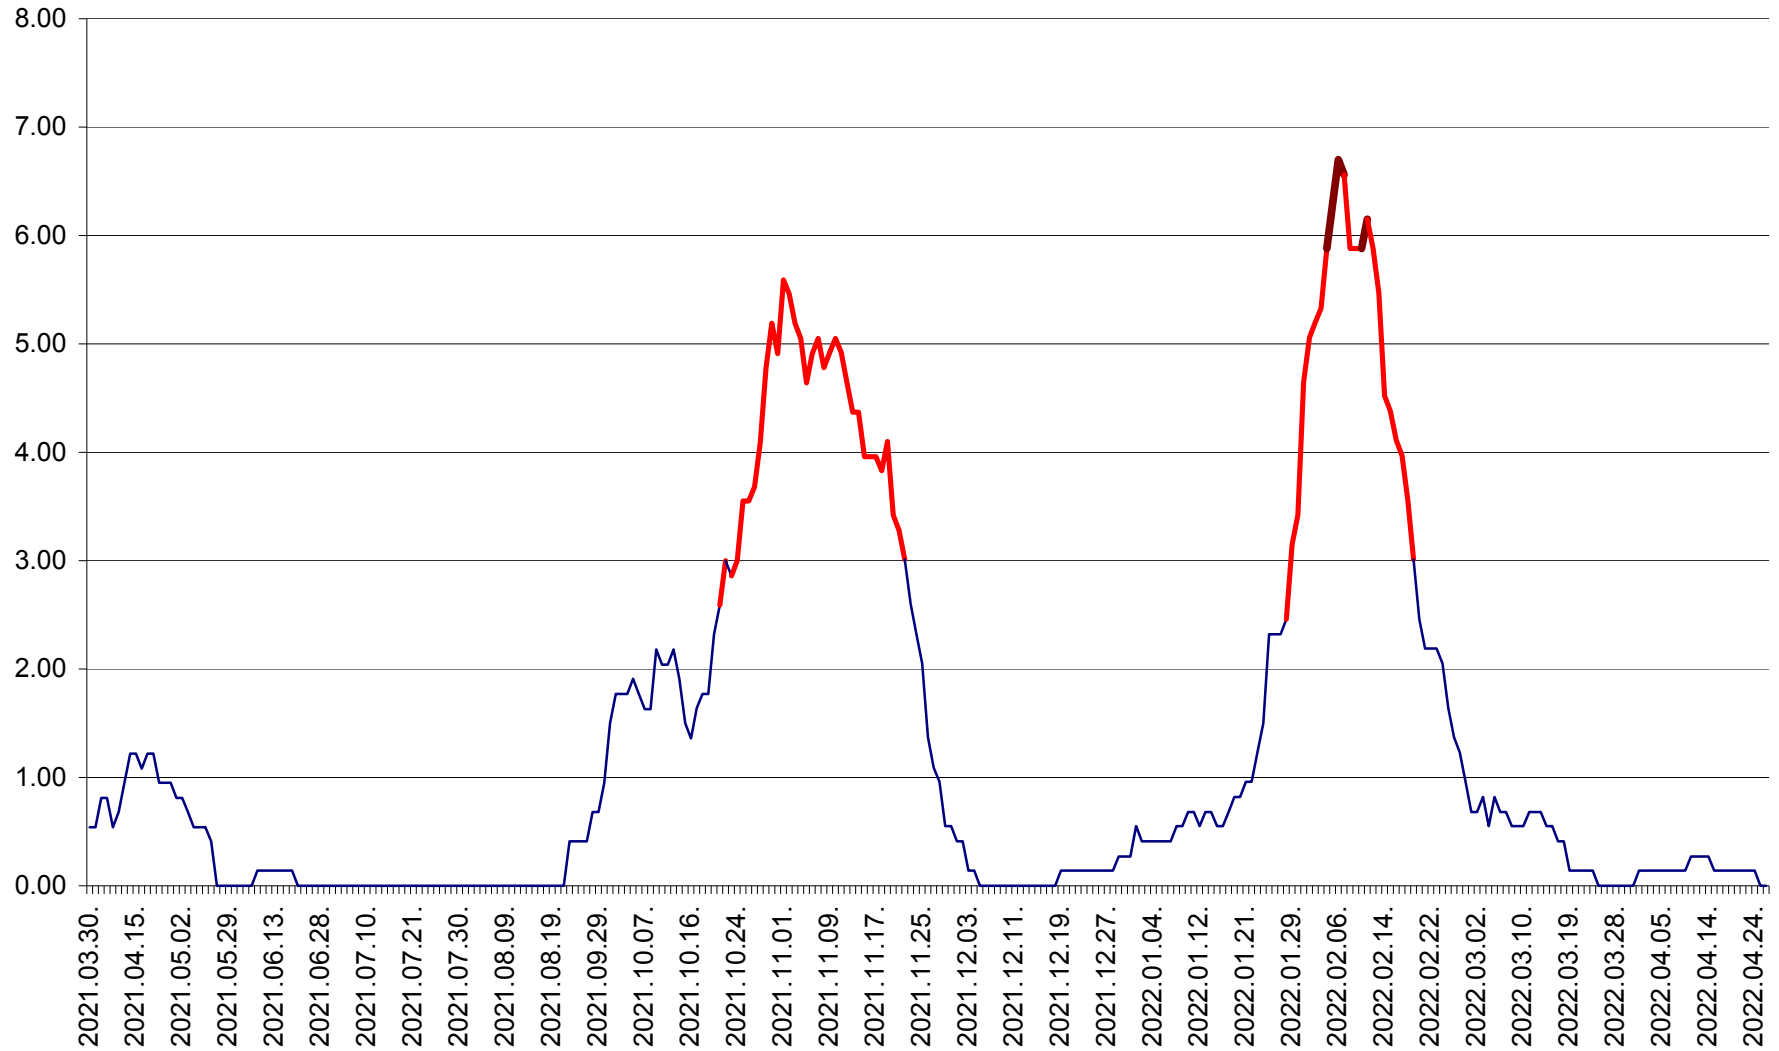

ATID - Evolutia incidentei cumulate pe 14 zile la ‰ de locuitori
2021.04.01. - 2022.04.26.

AVRĂMEȘTI - Evolutia incidentei cumulate pe 14 zile la ‰ de locuitori
2021.04.01. - 2022.04.26.

ORAȘ BĂILE TUȘNAD - Evolutia incidentei cumulate pe 14 zile la ‰ de locuitori
2021.04.01. - 2022.04.26.

ORAȘ BĂLAN - Evoluția incidenței cumulate pe 14 zile la ‰ de locuitori
2021.04.01. - 2022.04.26.

BILBOR - Evolutia incidentei cumulate pe 14 zile la ‰ de locuitori
2021.04.01. - 2022.04.26.

ORAȘ BORSEC - Evolutia incidentei cumulate pe 14 zile la ‰ de locuitori
2021.04.01. - 2022.04.26.

BRĂDEȘTI - Evolutia incidentei cumulate pe 14 zile la ‰ de locuitori
2021.04.01. - 2022.04.26.

CĂPÂLNIȚA - Evolutia incidentei cumulate pe 14 zile la ‰ de locuitori
2021.04.01. - 2022.04.26.

CÂRȚA - Evolutia incidentei cumulate pe 14 zile la ‰ de locuitori
2021.04.01. - 2022.04.26.