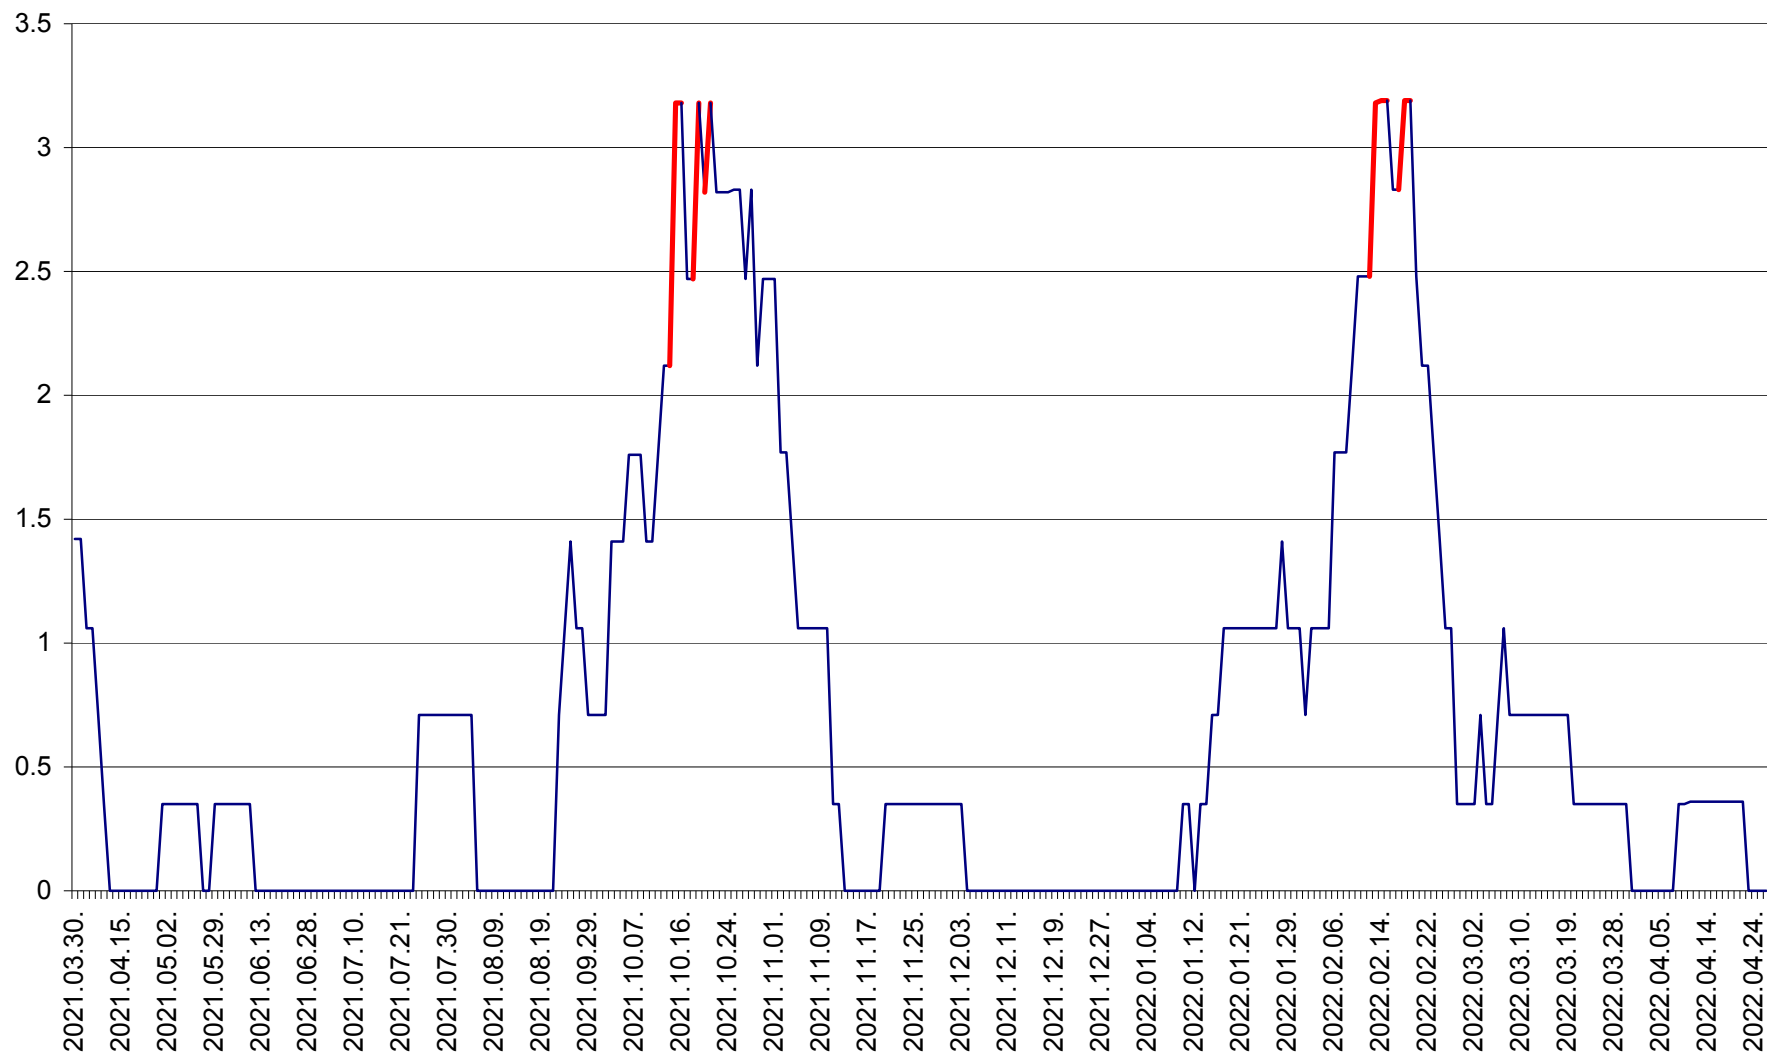

PORUMBENI - Evolutia incidentei cumulate pe 14 zile la ‰ de locuitori
2021.04.01. - 2022.04.26.