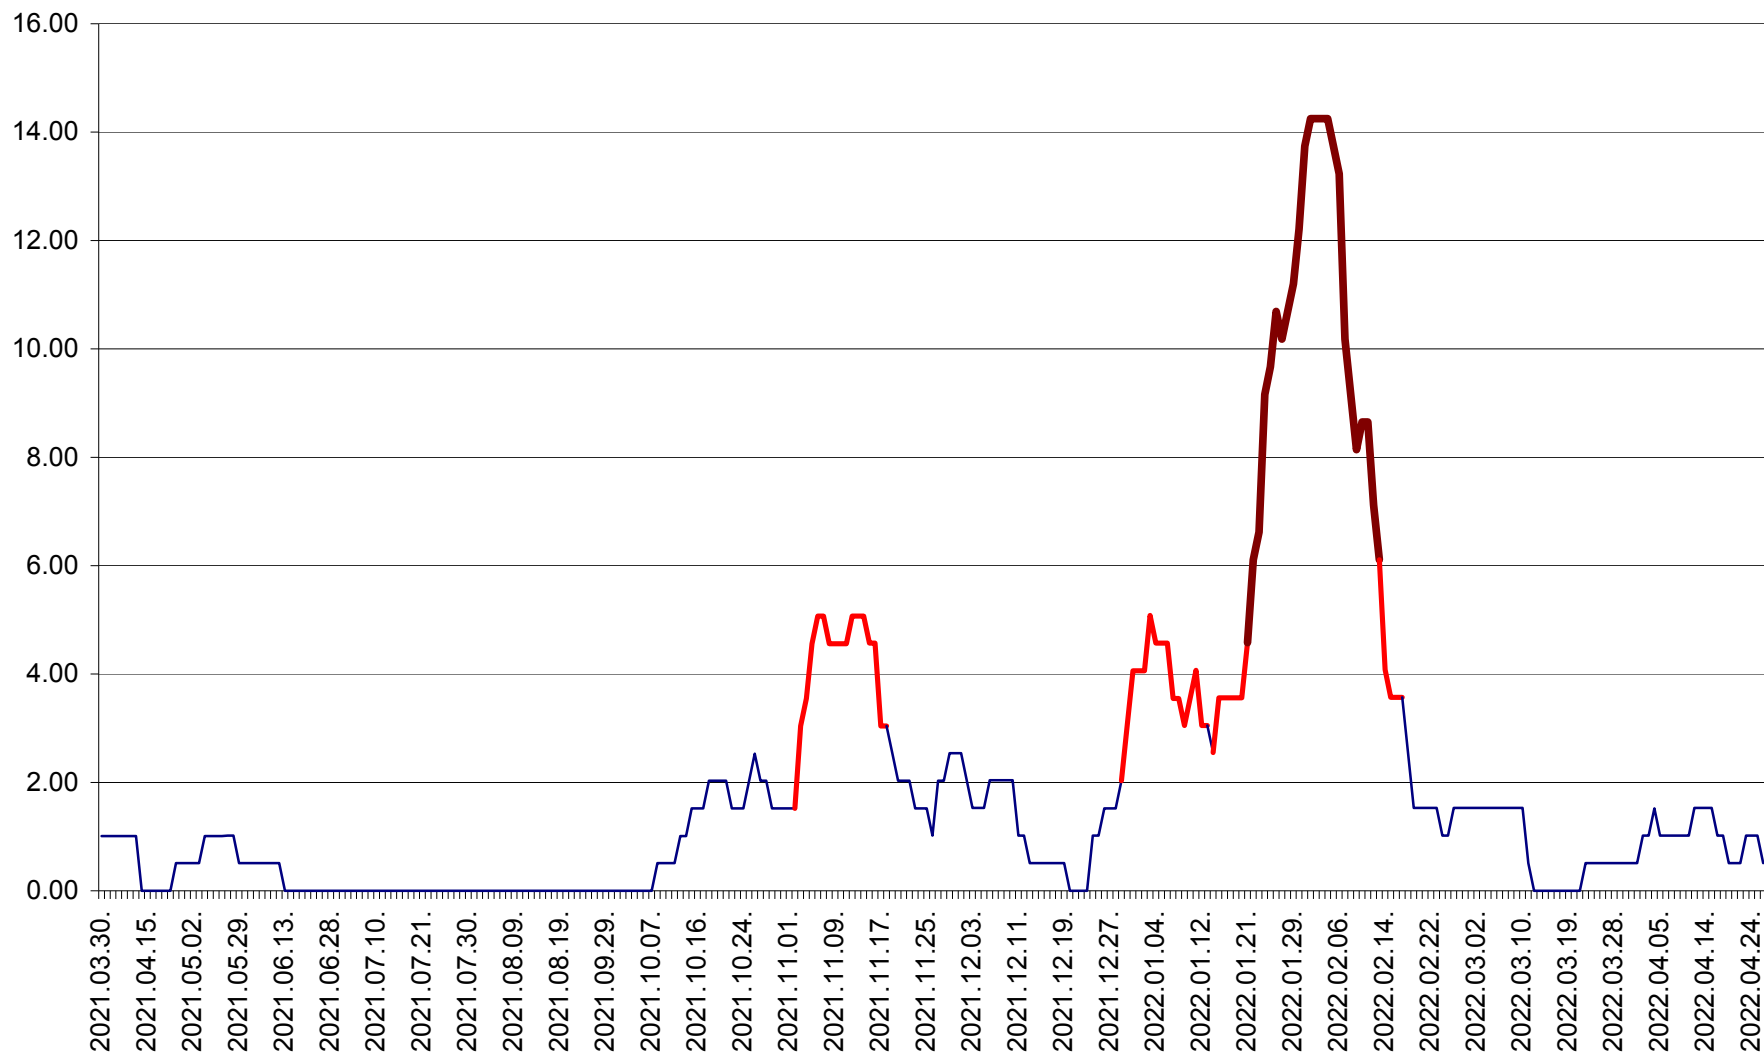

TUȘNAD - Evolutia incidentei cumulate pe 14 zile la ‰ de locuitori
2021.04.01. - 2022.04.26.

ULIEȘ - Evoluția incidenței cumulate pe 14 zile la ‰ de locuitori
2021.04.01. - 2022.04.26.

VĂRȘAG - Evolutia incidentei cumulate pe 14 zile la ‰ de locuitori
2021.04.01. - 2022.04.26.

ORAȘ VLĂHIȚA - Evolutia incidentei cumulate pe 14 zile la ‰ de locuitori
2021.04.01. - 2022.04.26.

VOȘLĂBENI - Evolutia incidentei cumulate pe 14 zile la ‰ de locuitori
2021.04.01. - 2022.04.26.

ZETEA - Evolutia incidentei cumulate pe 14 zile la ‰ de locuitori
2021.04.01. - 2022.04.26.