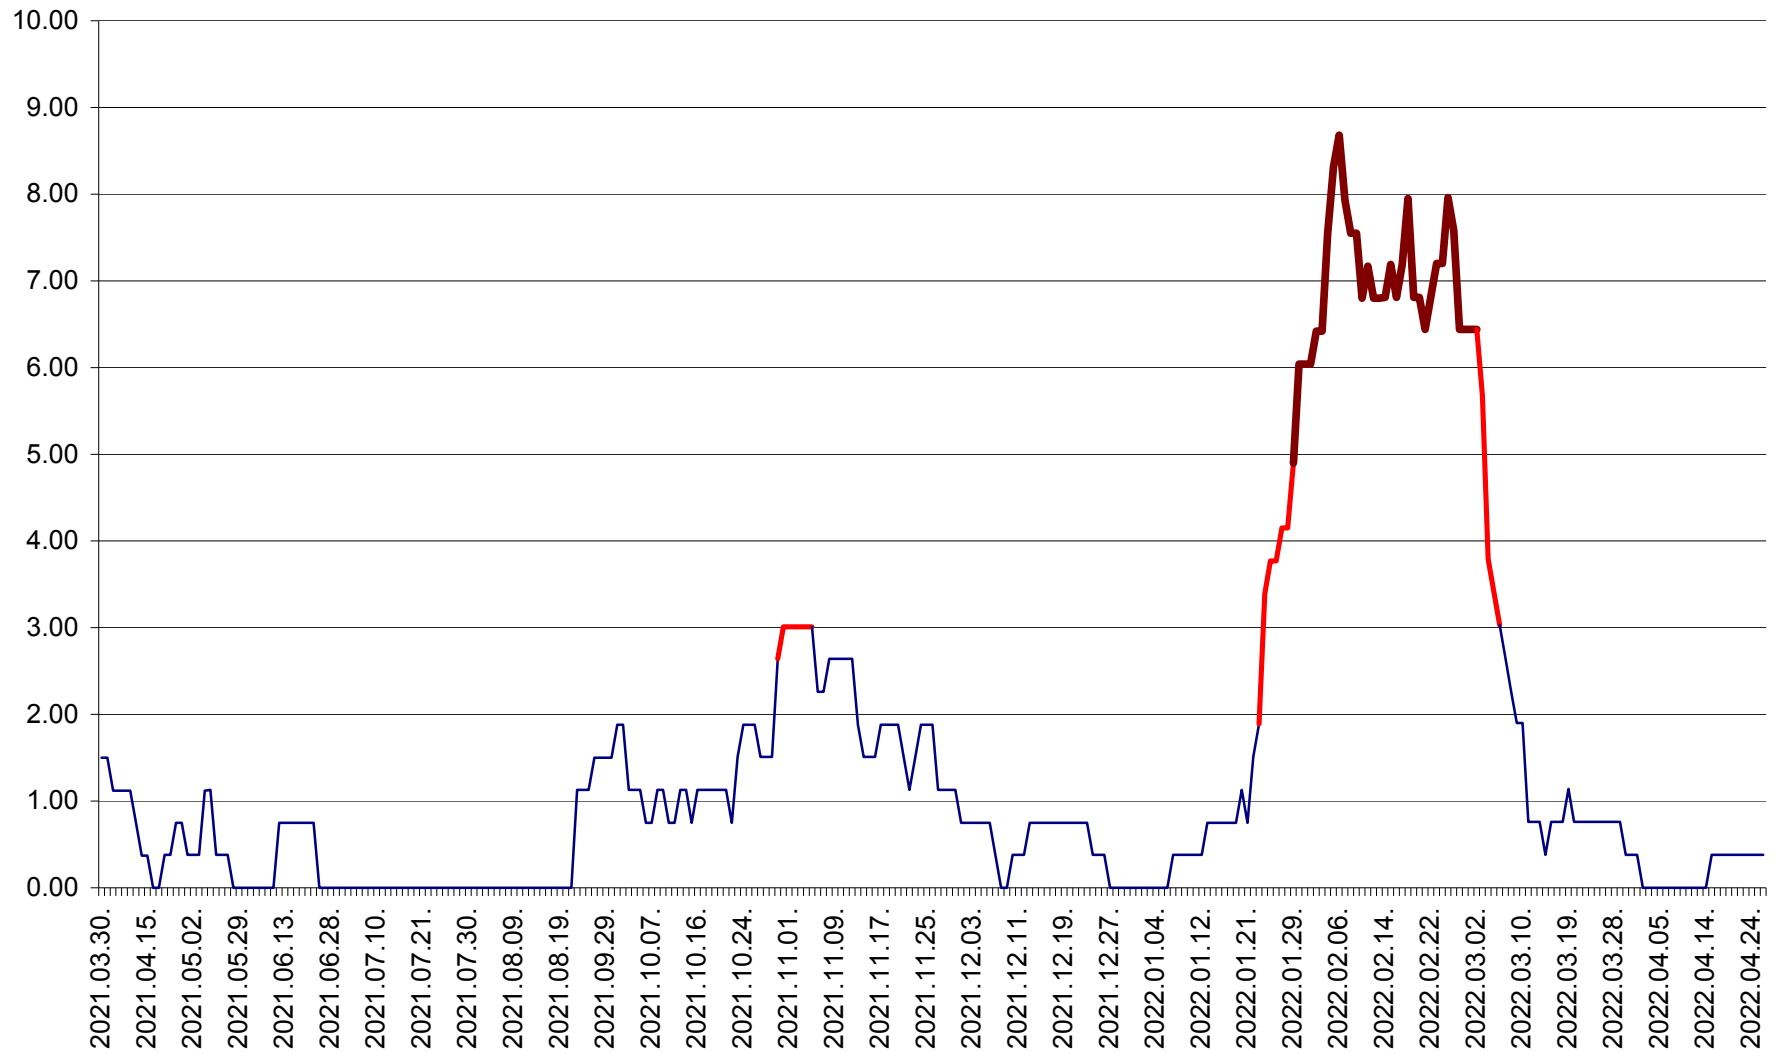

ATID - Evolutia incidentei cumulate pe 14 zile la ‰ de locuitori
2021.04.01. - 2022.04.26.

AVRĂMEȘTI - Evolutia incidentei cumulate pe 14 zile la ‰ de locuitori
2021.04.01. - 2022.04.26.

ORAȘ BĂILE TUȘNAD - Evolutia incidentei cumulate pe 14 zile la ‰ de locuitori
2021.04.01. - 2022.04.26.

ORAȘ BĂLAN - Evoluția incidenței cumulate pe 14 zile la ‰ de locuitori
2021.04.01. - 2022.04.26.

BILBOR - Evolutia incidentei cumulate pe 14 zile la ‰ de locuitori
2021.04.01. - 2022.04.26.

ORAȘ BORSEC - Evolutia incidentei cumulate pe 14 zile la ‰ de locuitori
2021.04.01. - 2022.04.26.

BRĂDEȘTI - Evolutia incidentei cumulate pe 14 zile la ‰ de locuitori
2021.04.01. - 2022.04.26.

CĂPÂLNIȚA - Evolutia incidentei cumulate pe 14 zile la ‰ de locuitori
2021.04.01. - 2022.04.26.

CÂRȚA - Evolutia incidentei cumulate pe 14 zile la ‰ de locuitori
2021.04.01. - 2022.04.26.