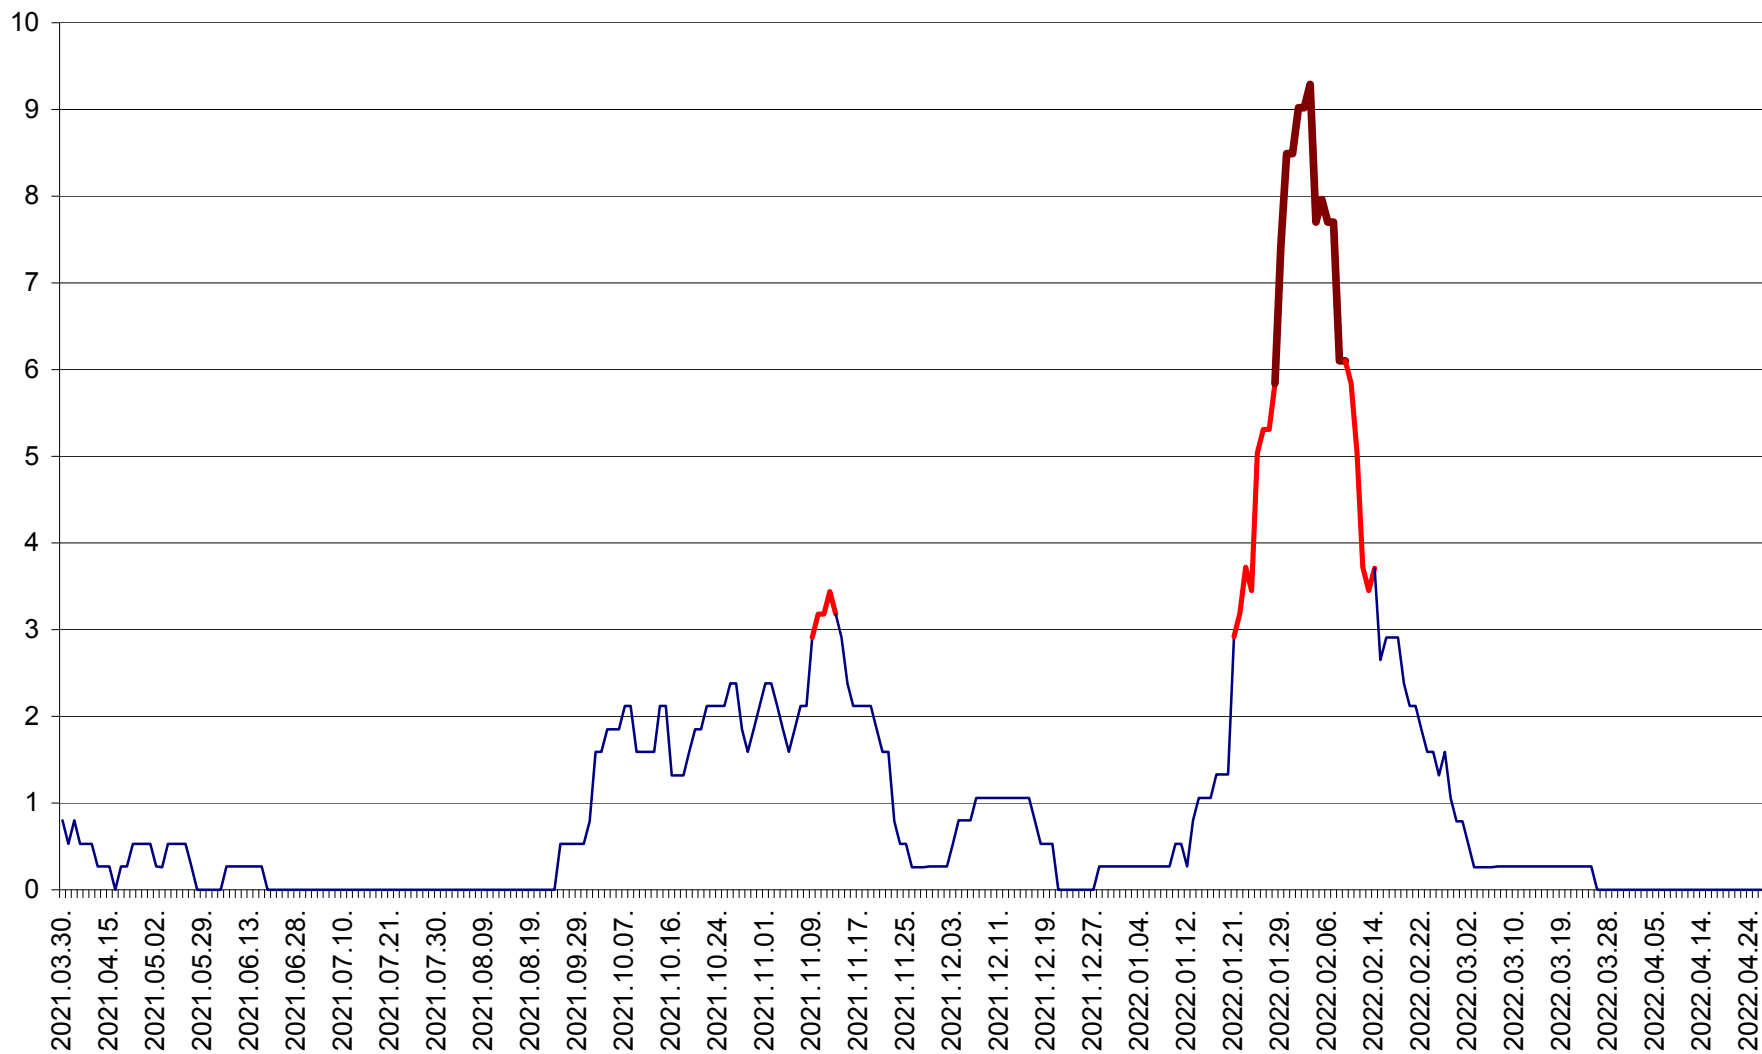

ORAȘ CRISTURU SECUIESC - Evolutia incidentei cumulate pe 14 zile la ‰ de locuitori
2021.04.01. - 2022.04.26.

DĂNEȘTI - Evolutia incidentei cumulate pe 14 zile la ‰ de locuitori
2021.04.01. - 2022.04.26.

DÂRJIU - Evolutia incidentei cumulate pe 14 zile la ‰ de locuitori
2021.04.01. - 2022.04.26.

DEALU - Evolutia incidentei cumulate pe 14 zile la ‰ de locuitori
2021.04.01. - 2022.04.26.

DITRĂU - Evolutia incidentei cumulate pe 14 zile la ‰ de locuitori
2021.04.01. - 2022.04.26.

FELICENI - Evolutia incidentei cumulate pe 14 zile la % de locuitori
2021.04.01. - 2022.04.26.

FRUMOASA - Evolutia incidentei cumulate pe 14 zile la ‰ de locuitori
2021.04.01. - 2022.04.26.

GĂLĂUȚAȘ - Evolutia incidentei cumulate pe 14 zile la ‰ de locuitori
2021.04.01. - 2022.04.26.