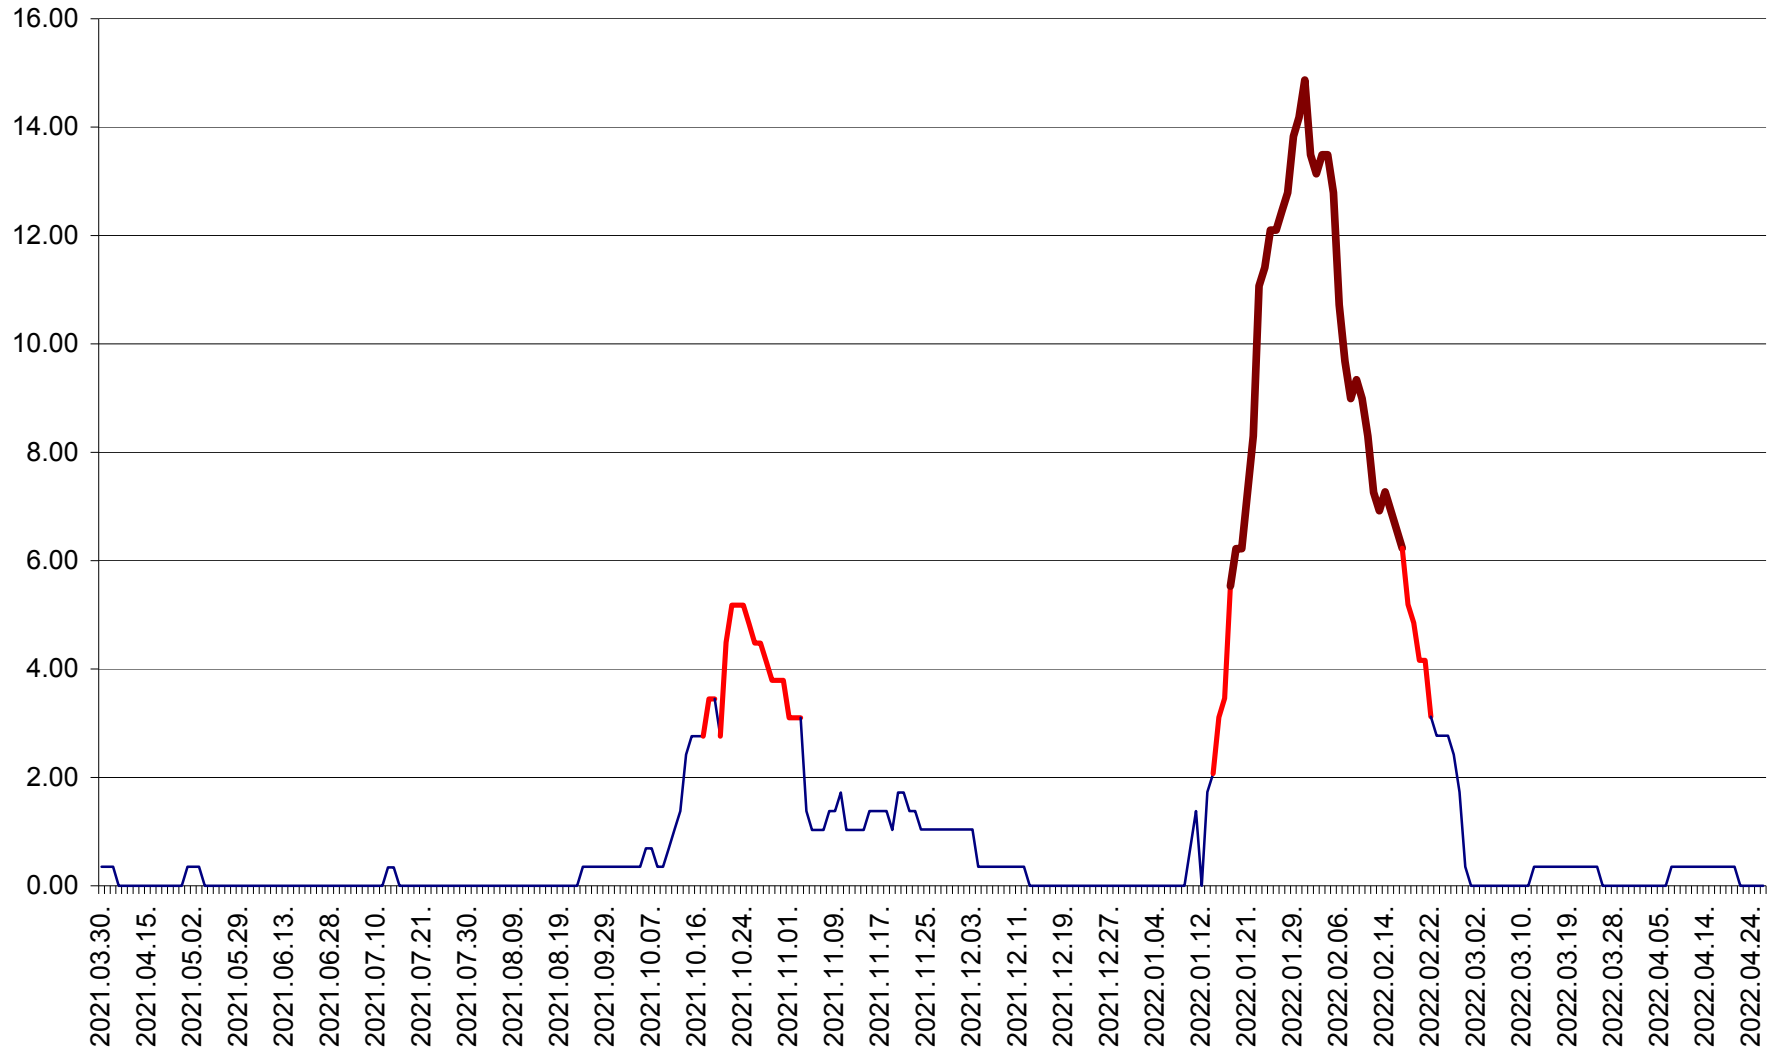

ORAȘ BĂLAN - Evoluția incidenței cumulate pe 14 zile la ‰ de locuitori
2021.04.01. - 2022.04.26.

BILBOR - Evolutia incidentei cumulate pe 14 zile la ‰ de locuitori
2021.04.01. - 2022.04.26.

ORAȘ BORSEC - Evolutia incidentei cumulate pe 14 zile la ‰ de locuitori
2021.04.01. - 2022.04.26.

BRĂDEȘTI - Evolutia incidentei cumulate pe 14 zile la ‰ de locuitori
2021.04.01. - 2022.04.26.

CĂPÂLNIȚA - Evolutia incidentei cumulate pe 14 zile la ‰ de locuitori
2021.04.01. - 2022.04.26.

CÂRȚA - Evolutia incidentei cumulate pe 14 zile la ‰ de locuitori
2021.04.01. - 2022.04.26.

CICEU - Evolutia incidentei cumulate pe 14 zile la ‰ de locuitori
2021.04.01. - 2022.04.26.

CIUCSÂNGEORGIU - Evolutia incidentei cumulate pe 14 zile la % de locuitori
2021.04.01. - 2022.04.26.

CIUMANI - Evolutia incidentei cumulate pe 14 zile la ‰ de locuitori
2021.04.01. - 2022.04.26.

CORBU - Evolutia incidentei cumulate pe 14 zile la ‰ de locuitori
2021.04.01. - 2022.04.26.

CORUND - Evolutia incidentei cumulate pe 14 zile la ‰ de locuitori
2021.04.01. - 2022.04.26.

COZMENI - Evolutia incidentei cumulate pe 14 zile la ‰ de locuitori
2021.04.01. - 2022.04.26.