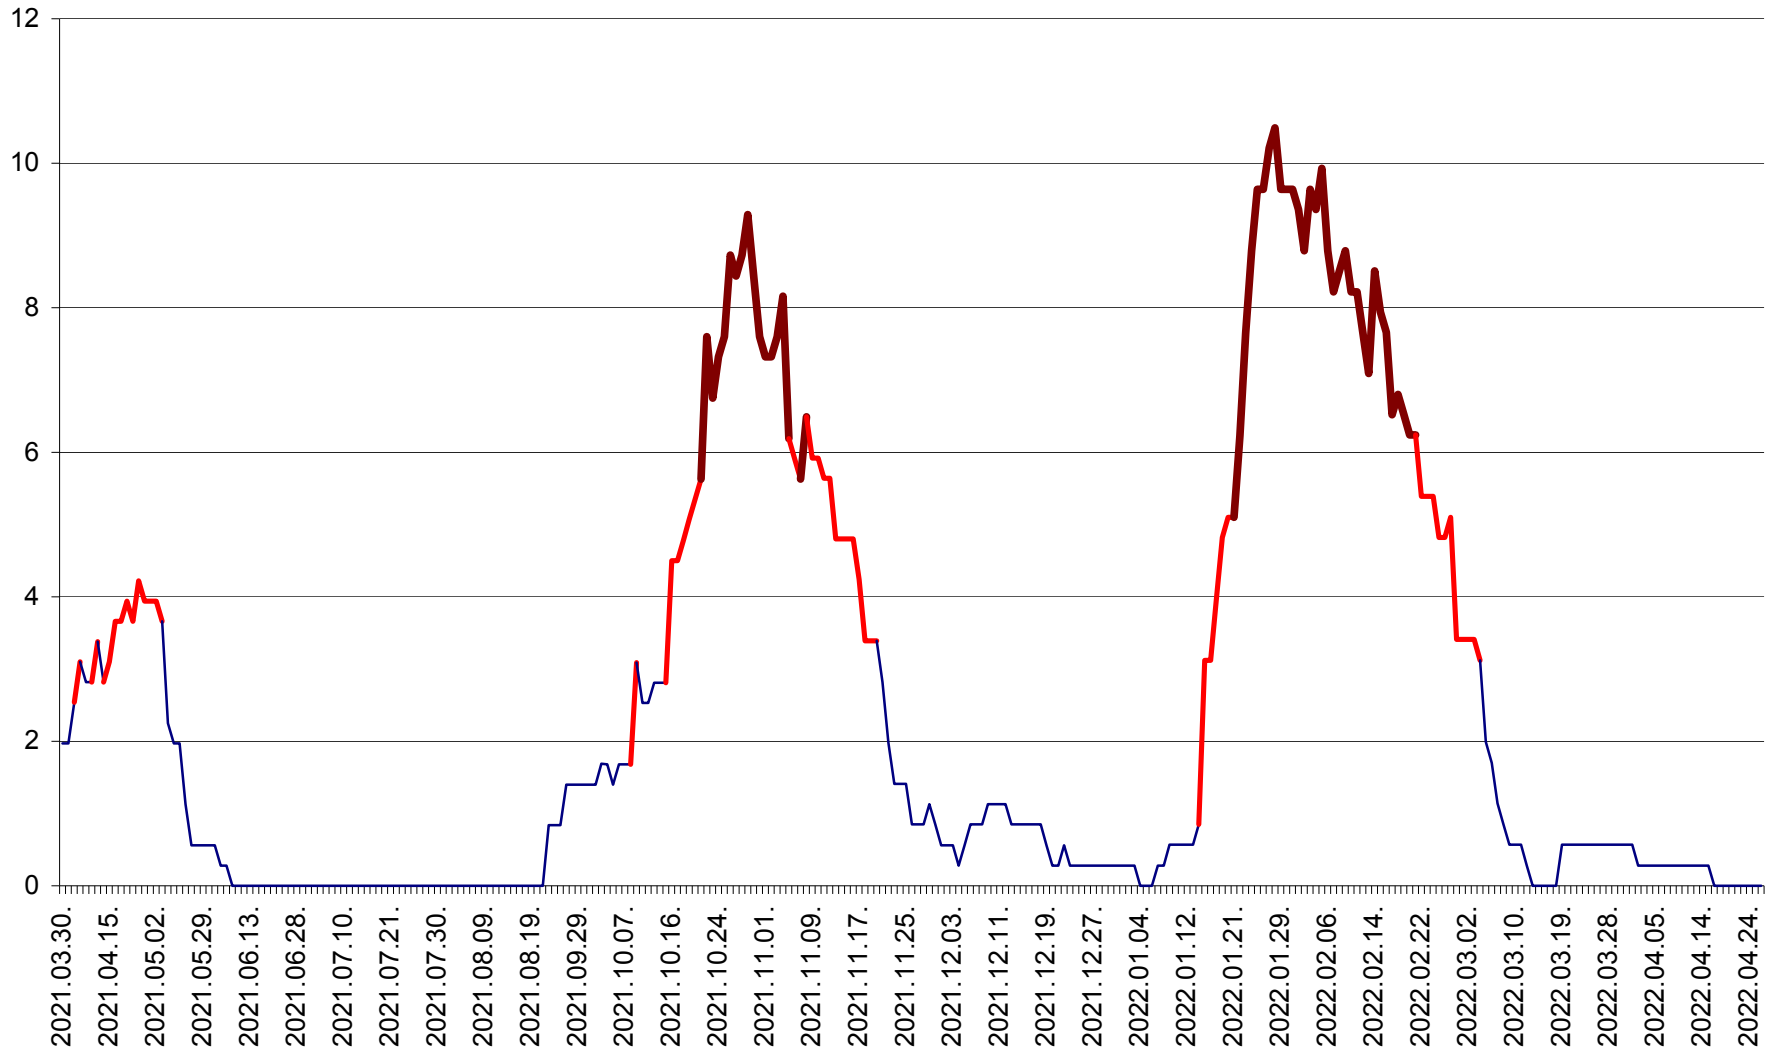

ORAȘ CRISTURU SECUIESC - Evolutia incidentei cumulate pe 14 zile la ‰ de locuitori
2021.04.01. - 2022.04.26.

DĂNEȘTI - Evolutia incidentei cumulate pe 14 zile la ‰ de locuitori
2021.04.01. - 2022.04.26.

DÂRJIU - Evolutia incidentei cumulate pe 14 zile la ‰ de locuitori
2021.04.01. - 2022.04.26.

DEALU - Evolutia incidentei cumulate pe 14 zile la ‰ de locuitori
2021.04.01. - 2022.04.26.

DITRĂU - Evolutia incidentei cumulate pe 14 zile la ‰ de locuitori
2021.04.01. - 2022.04.26.

FELICENI - Evolutia incidentei cumulate pe 14 zile la % de locuitori
2021.04.01. - 2022.04.26.

FRUMOASA - Evolutia incidentei cumulate pe 14 zile la ‰ de locuitori
2021.04.01. - 2022.04.26.

GĂLĂUȚAȘ - Evolutia incidentei cumulate pe 14 zile la ‰ de locuitori
2021.04.01. - 2022.04.26.