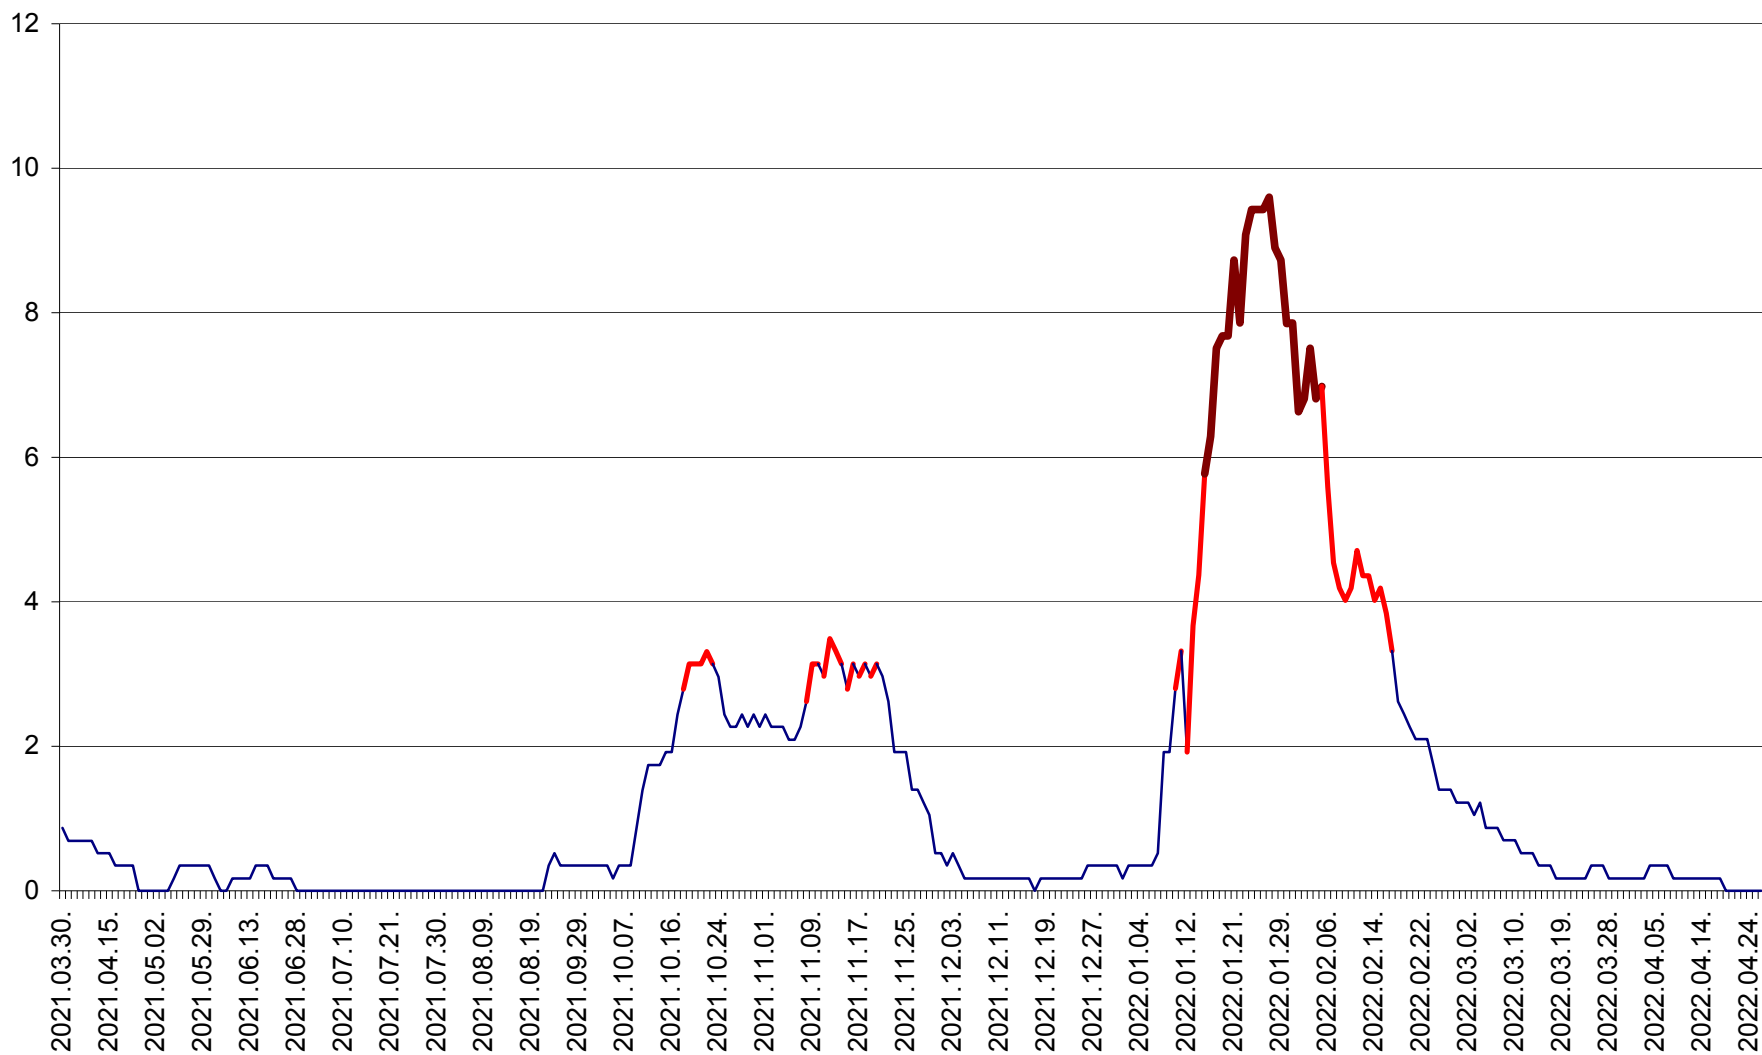

DÂRJIU - Evolutia incidentei cumulate pe 14 zile la ‰ de locuitori
2021.04.01. - 2022.04.26.

DEALU - Evolutia incidentei cumulate pe 14 zile la ‰ de locuitori
2021.04.01. - 2022.04.26.

DITRĂU - Evolutia incidentei cumulate pe 14 zile la ‰ de locuitori
2021.04.01. - 2022.04.26.

FELICENI - Evolutia incidentei cumulate pe 14 zile la % de locuitori
2021.04.01. - 2022.04.26.

FRUMOASA - Evolutia incidentei cumulate pe 14 zile la ‰ de locuitori
2021.04.01. - 2022.04.26.

GĂLĂUȚAȘ - Evolutia incidentei cumulate pe 14 zile la ‰ de locuitori
2021.04.01. - 2022.04.26.

MUNICIPIUL GHEORGHENI - Evolutia incidentei cumulate pe 14 zile la % de locuitori
2021.04.01. - 2022.04.26.

JOSENI - Evolutia incidentei cumulate pe 14 zile la ‰ de locuitori
2021.04.01. - 2022.04.26.

LĂZAREA - Evolutia incidentei cumulate pe 14 zile la % de locuitori
2021.04.01. - 2022.04.26.

LELICENI - Evolutia incidentei cumulate pe 14 zile la ‰ de locuitori
2021.04.01. - 2022.04.26.

LUETA - Evolutia incidentei cumulate pe 14 zile la ‰ de locuitori
2021.04.01. - 2022.04.26.

LUNCA DE JOS - Evolutia incidentei cumulate pe 14 zile la ‰ de locuitori
2021.04.01. - 2022.04.26.