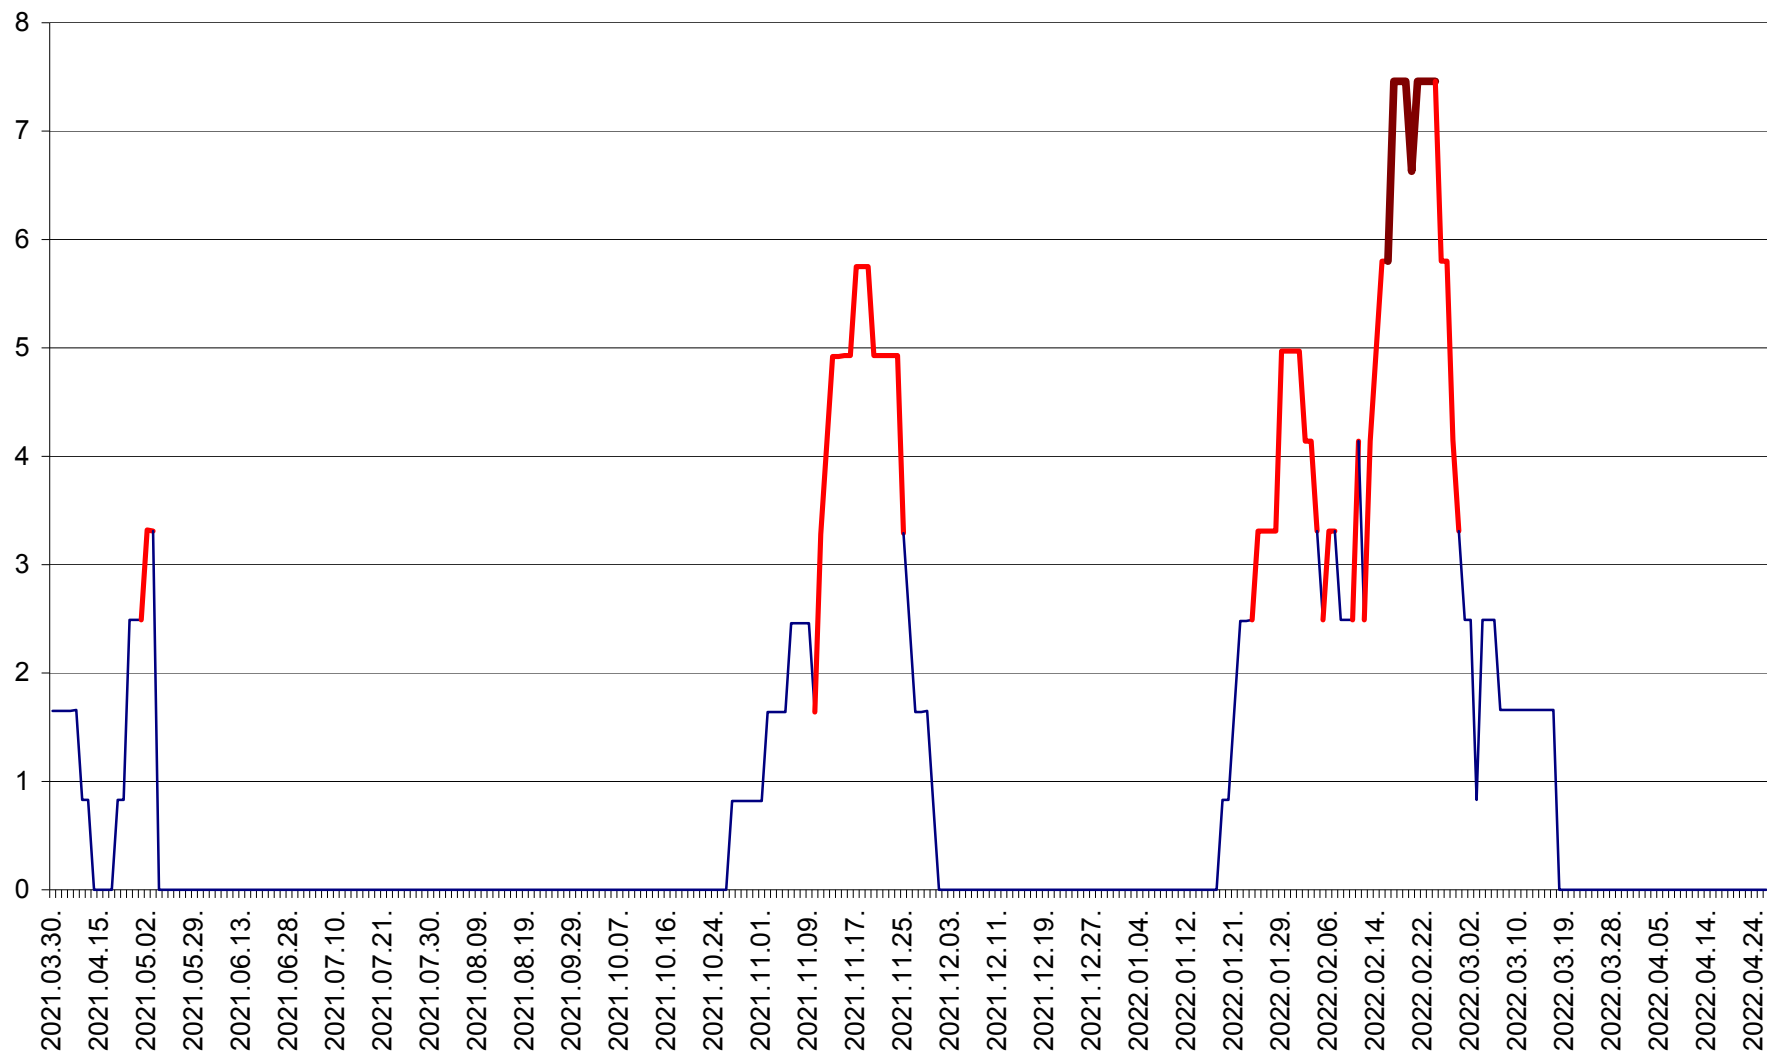

PLĂIEȘII DE JOS - Evolutia incidentei cumulate pe 14 zile la ‰ de locuitori
2021.04.01. - 2022.04.26.

PORUMBENI - Evolutia incidentei cumulate pe 14 zile la ‰ de locuitori
2021.04.01. - 2022.04.26.

PRAID - Evolutia incidentei cumulate pe 14 zile la ‰ de locuitori
2021.04.01. - 2022.04.26.

RACU - Evolutia incidentei cumulate pe 14 zile la ‰ de locuitori
2021.04.01. - 2022.04.26.

REMETEA - Evolutia incidentei cumulate pe 14 zile la % de locuitori
2021.04.01. - 2022.04.26.

SĂCEL - Evolutia incidentei cumulate pe 14 zile la ‰ de locuitori
2021.04.01. - 2022.04.26.