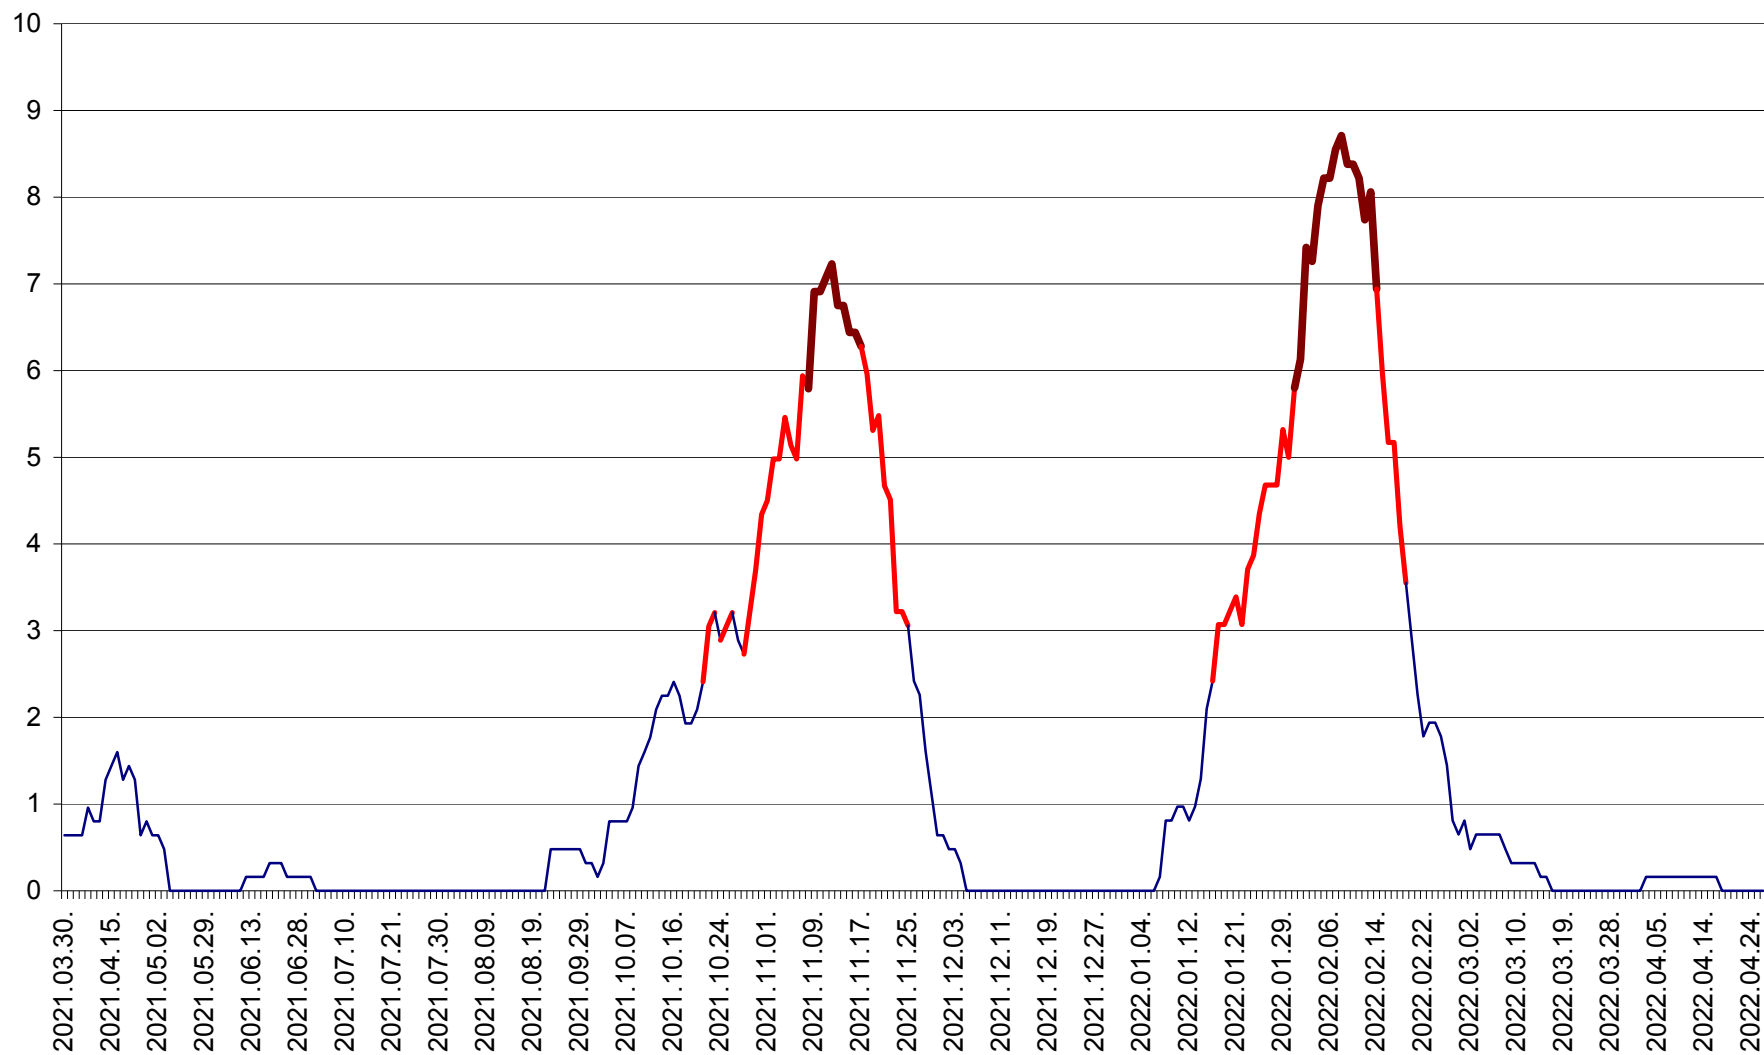

PLĂIEȘII DE JOS - Evolutia incidentei cumulate pe 14 zile la ‰ de locuitori
2021.04.01. - 2022.04.26.

PORUMBENI - Evolutia incidentei cumulate pe 14 zile la ‰ de locuitori
2021.04.01. - 2022.04.26.

PRAID - Evolutia incidentei cumulate pe 14 zile la ‰ de locuitori
2021.04.01. - 2022.04.26.

RACU - Evolutia incidentei cumulate pe 14 zile la ‰ de locuitori
2021.04.01. - 2022.04.26.

REMETEA - Evolutia incidentei cumulate pe 14 zile la % de locuitori
2021.04.01. - 2022.04.26.

SĂCEL - Evolutia incidentei cumulate pe 14 zile la ‰ de locuitori
2021.04.01. - 2022.04.26.

SÂNCRĂIENI - Evolutia incidentei cumulate pe 14 zile la ‰ de locuitori
2021.04.01. - 2022.04.26.

SÂNDOMINIC - Evolutia incidentei cumulate pe 14 zile la ‰ de locuitori
2021.04.01. - 2022.04.26.

SÂNMARTIN - Evolutia incidentei cumulate pe 14 zile la ‰ de locuitori
2021.04.01. - 2022.04.26.