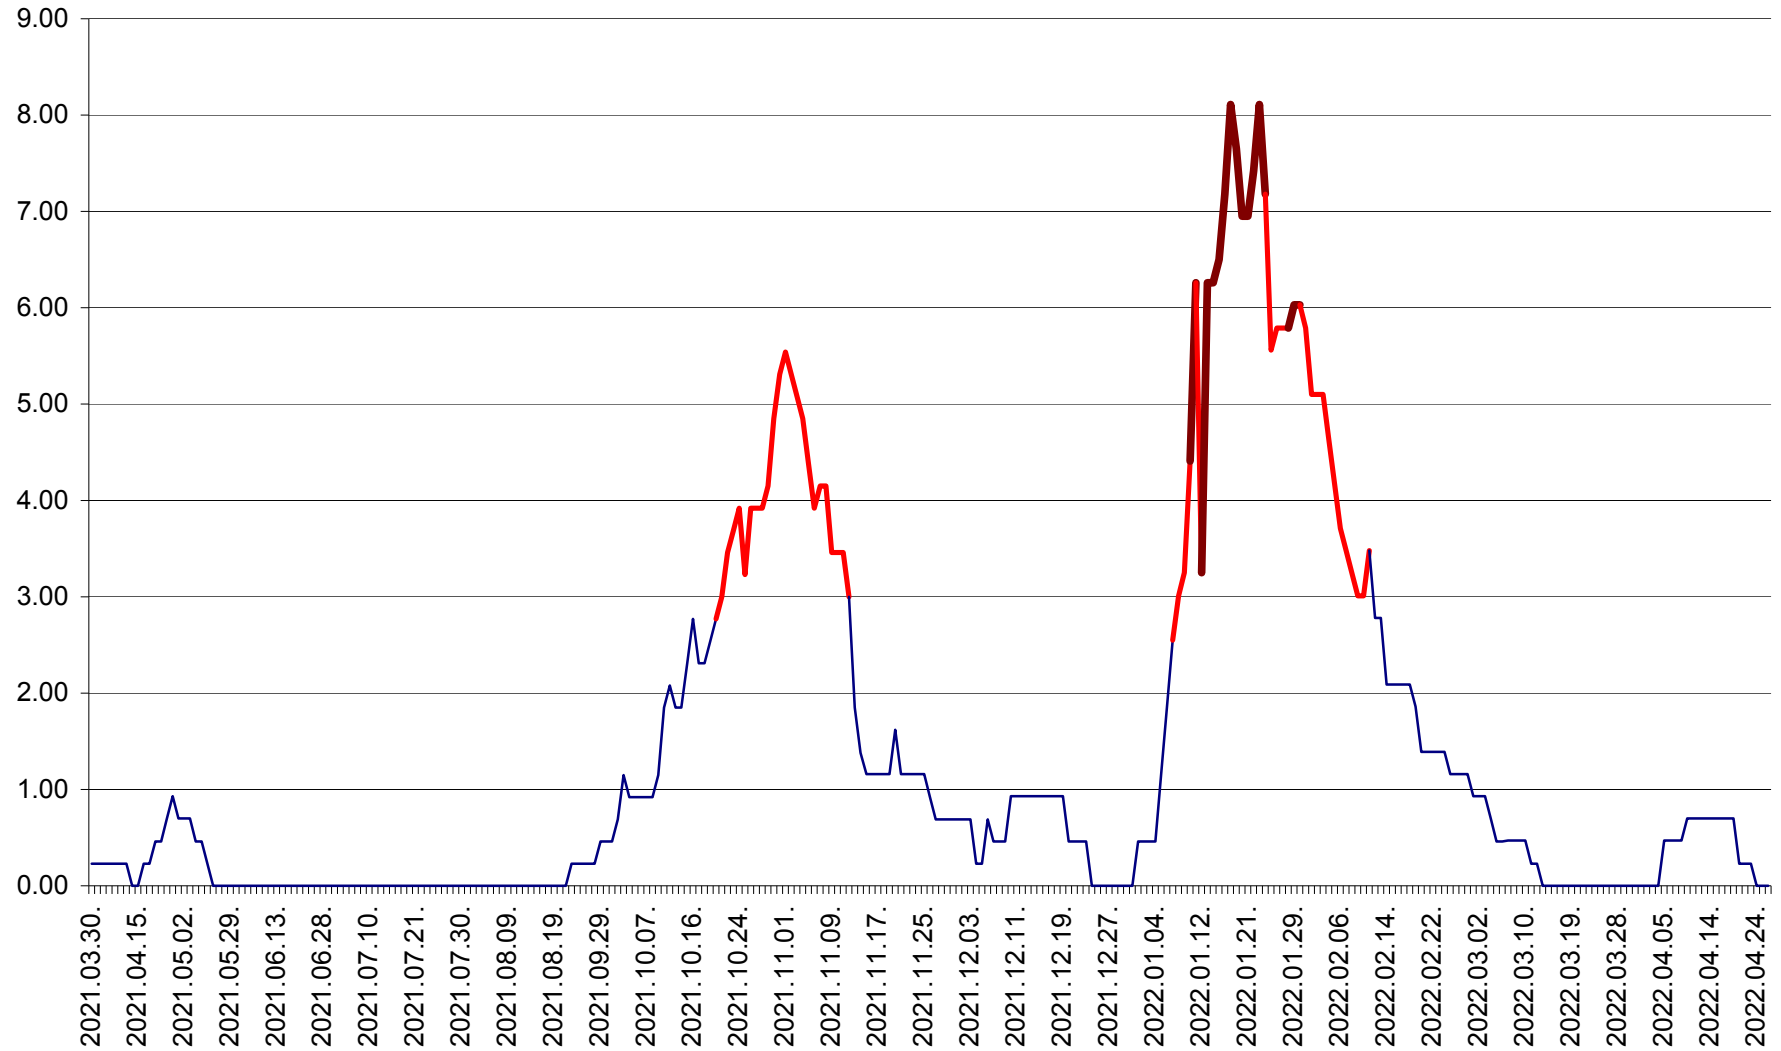

ORAȘ BĂLAN - Evoluția incidenței cumulate pe 14 zile la ‰ de locuitori
2021.04.01. - 2022.04.26.

BILBOR - Evolutia incidentei cumulate pe 14 zile la ‰ de locuitori
2021.04.01. - 2022.04.26.

ORAȘ BORSEC - Evolutia incidentei cumulate pe 14 zile la ‰ de locuitori
2021.04.01. - 2022.04.26.

BRĂDEȘTI - Evolutia incidentei cumulate pe 14 zile la ‰ de locuitori
2021.04.01. - 2022.04.26.

CĂPÂLNIȚA - Evolutia incidentei cumulate pe 14 zile la ‰ de locuitori
2021.04.01. - 2022.04.26.

CÂRȚA - Evolutia incidentei cumulate pe 14 zile la ‰ de locuitori
2021.04.01. - 2022.04.26.

CICEU - Evolutia incidentei cumulate pe 14 zile la ‰ de locuitori
2021.04.01. - 2022.04.26.

CIUCSÂNGEORGIU - Evolutia incidentei cumulate pe 14 zile la % de locuitori
2021.04.01. - 2022.04.26.

CIUMANI - Evolutia incidentei cumulate pe 14 zile la ‰ de locuitori
2021.04.01. - 2022.04.26.

CORBU - Evolutia incidentei cumulate pe 14 zile la ‰ de locuitori
2021.04.01. - 2022.04.26.

CORUND - Evolutia incidentei cumulate pe 14 zile la ‰ de locuitori
2021.04.01. - 2022.04.26.

COZMENI - Evolutia incidentei cumulate pe 14 zile la ‰ de locuitori
2021.04.01. - 2022.04.26.