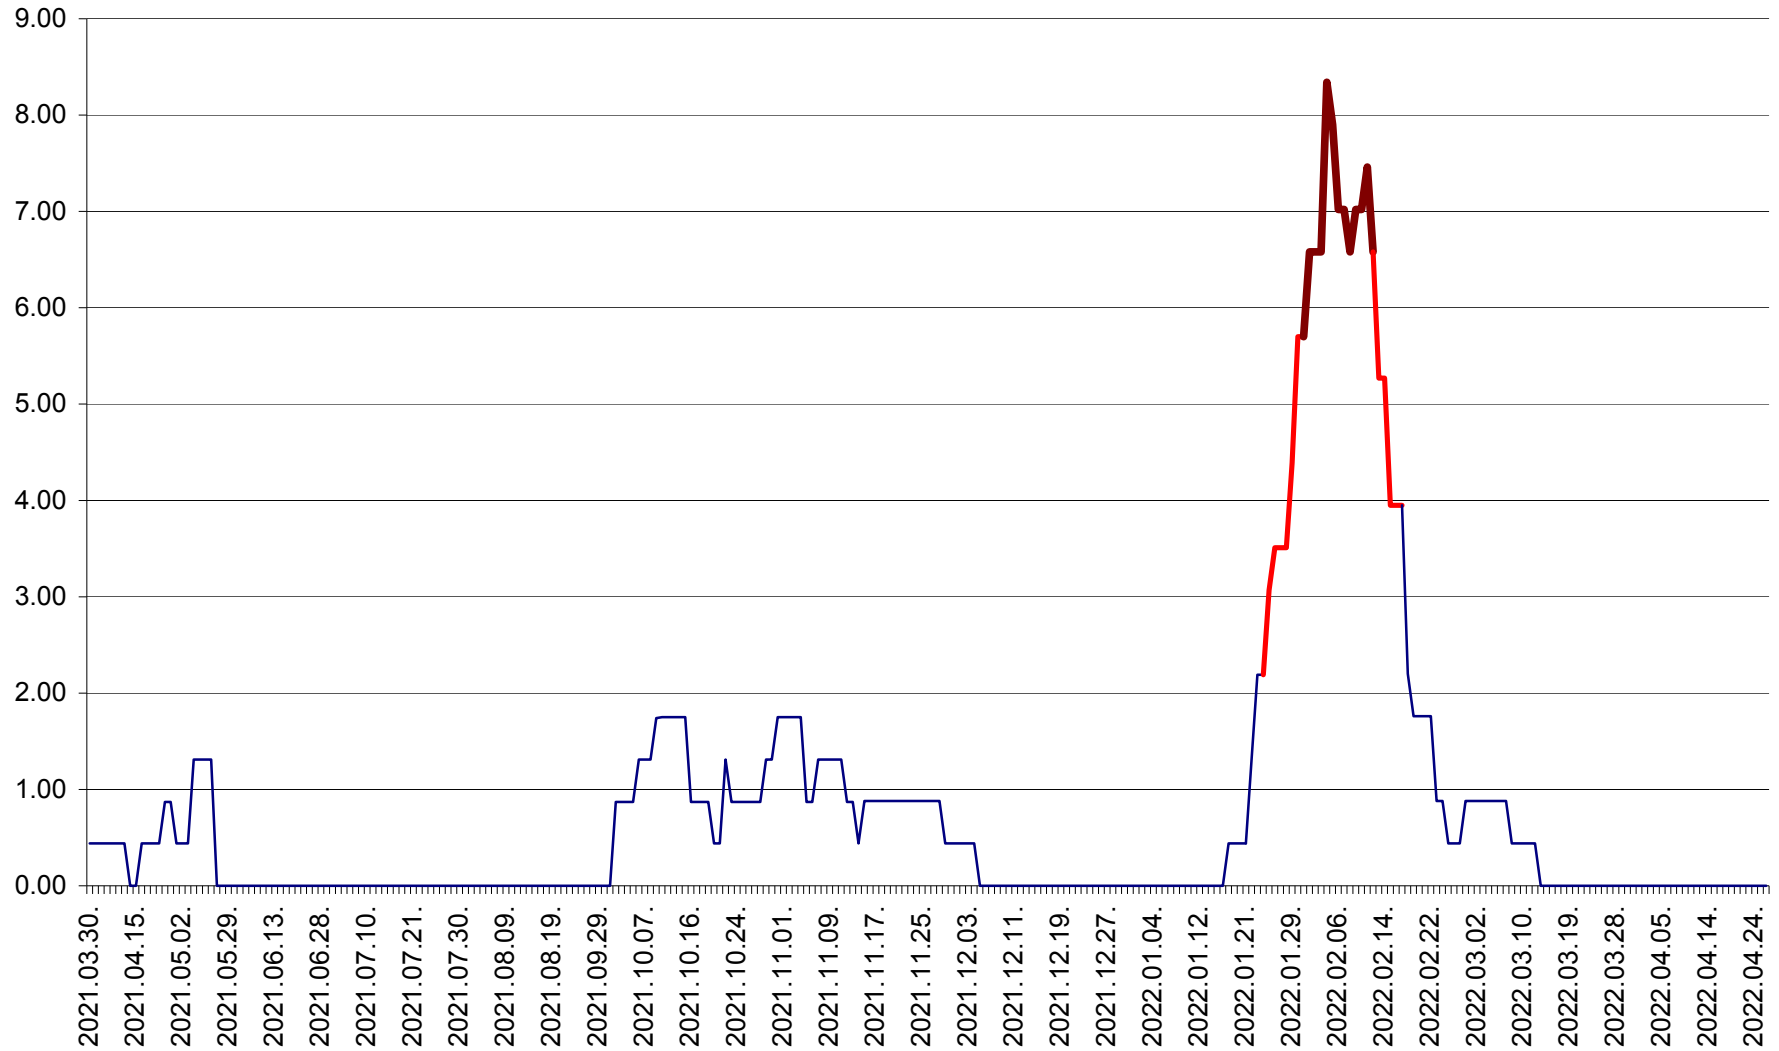

ORAȘ BĂLAN - Evoluția incidenței cumulate pe 14 zile la ‰ de locuitori
2021.04.01. - 2022.04.26.

BILBOR - Evolutia incidentei cumulate pe 14 zile la ‰ de locuitori
2021.04.01. - 2022.04.26.

ORAȘ BORSEC - Evolutia incidentei cumulate pe 14 zile la ‰ de locuitori
2021.04.01. - 2022.04.26.

BRĂDEȘTI - Evolutia incidentei cumulate pe 14 zile la ‰ de locuitori
2021.04.01. - 2022.04.26.

CĂPÂLNIȚA - Evolutia incidentei cumulate pe 14 zile la ‰ de locuitori
2021.04.01. - 2022.04.26.

CÂRȚA - Evolutia incidentei cumulate pe 14 zile la ‰ de locuitori
2021.04.01. - 2022.04.26.

CICEU - Evolutia incidentei cumulate pe 14 zile la ‰ de locuitori
2021.04.01. - 2022.04.26.

CIUCSÂNGEORGIU - Evolutia incidentei cumulate pe 14 zile la % de locuitori
2021.04.01. - 2022.04.26.

CIUMANI - Evolutia incidentei cumulate pe 14 zile la ‰ de locuitori
2021.04.01. - 2022.04.26.

CORBU - Evolutia incidentei cumulate pe 14 zile la ‰ de locuitori
2021.04.01. - 2022.04.26.

CORUND - Evolutia incidentei cumulate pe 14 zile la ‰ de locuitori
2021.04.01. - 2022.04.26.

COZMENI - Evolutia incidentei cumulate pe 14 zile la ‰ de locuitori
2021.04.01. - 2022.04.26.