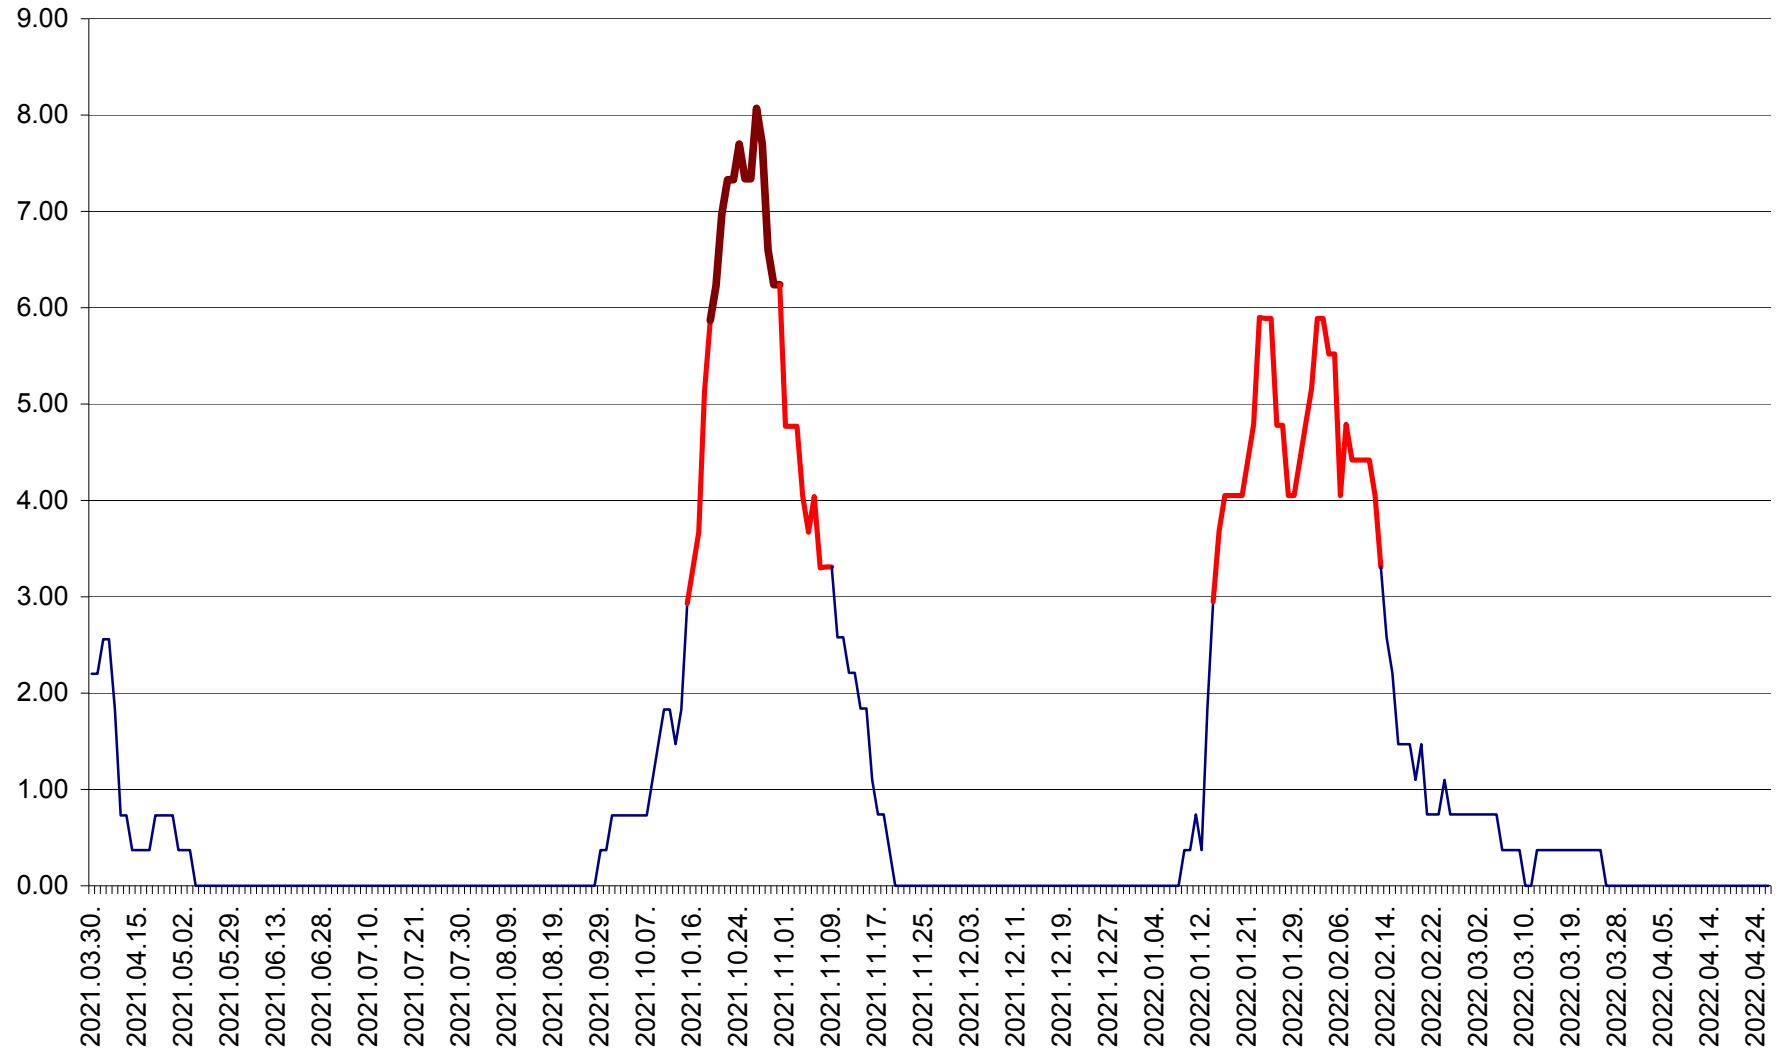

ATID - Evolutia incidentei cumulate pe 14 zile la ‰ de locuitori
2021.04.01. - 2022.04.26.

AVRĂMEȘTI - Evolutia incidentei cumulate pe 14 zile la ‰ de locuitori
2021.04.01. - 2022.04.26.

ORAȘ BĂILE TUȘNAD - Evolutia incidentei cumulate pe 14 zile la ‰ de locuitori
2021.04.01. - 2022.04.26.

ORAȘ BĂLAN - Evoluția incidenței cumulate pe 14 zile la ‰ de locuitori
2021.04.01. - 2022.04.26.

BILBOR - Evolutia incidentei cumulate pe 14 zile la ‰ de locuitori
2021.04.01. - 2022.04.26.

ORAȘ BORSEC - Evolutia incidentei cumulate pe 14 zile la ‰ de locuitori
2021.04.01. - 2022.04.26.

BRĂDEȘTI - Evolutia incidentei cumulate pe 14 zile la ‰ de locuitori
2021.04.01. - 2022.04.26.

CĂPÂLNIȚA - Evolutia incidentei cumulate pe 14 zile la ‰ de locuitori
2021.04.01. - 2022.04.26.

CÂRȚA - Evolutia incidentei cumulate pe 14 zile la ‰ de locuitori
2021.04.01. - 2022.04.26.

CICEU - Evolutia incidentei cumulate pe 14 zile la ‰ de locuitori
2021.04.01. - 2022.04.26.

CIUCSÂNGEORGIU - Evolutia incidentei cumulate pe 14 zile la % de locuitori
2021.04.01. - 2022.04.26.

CIUMANI - Evolutia incidentei cumulate pe 14 zile la ‰ de locuitori
2021.04.01. - 2022.04.26.