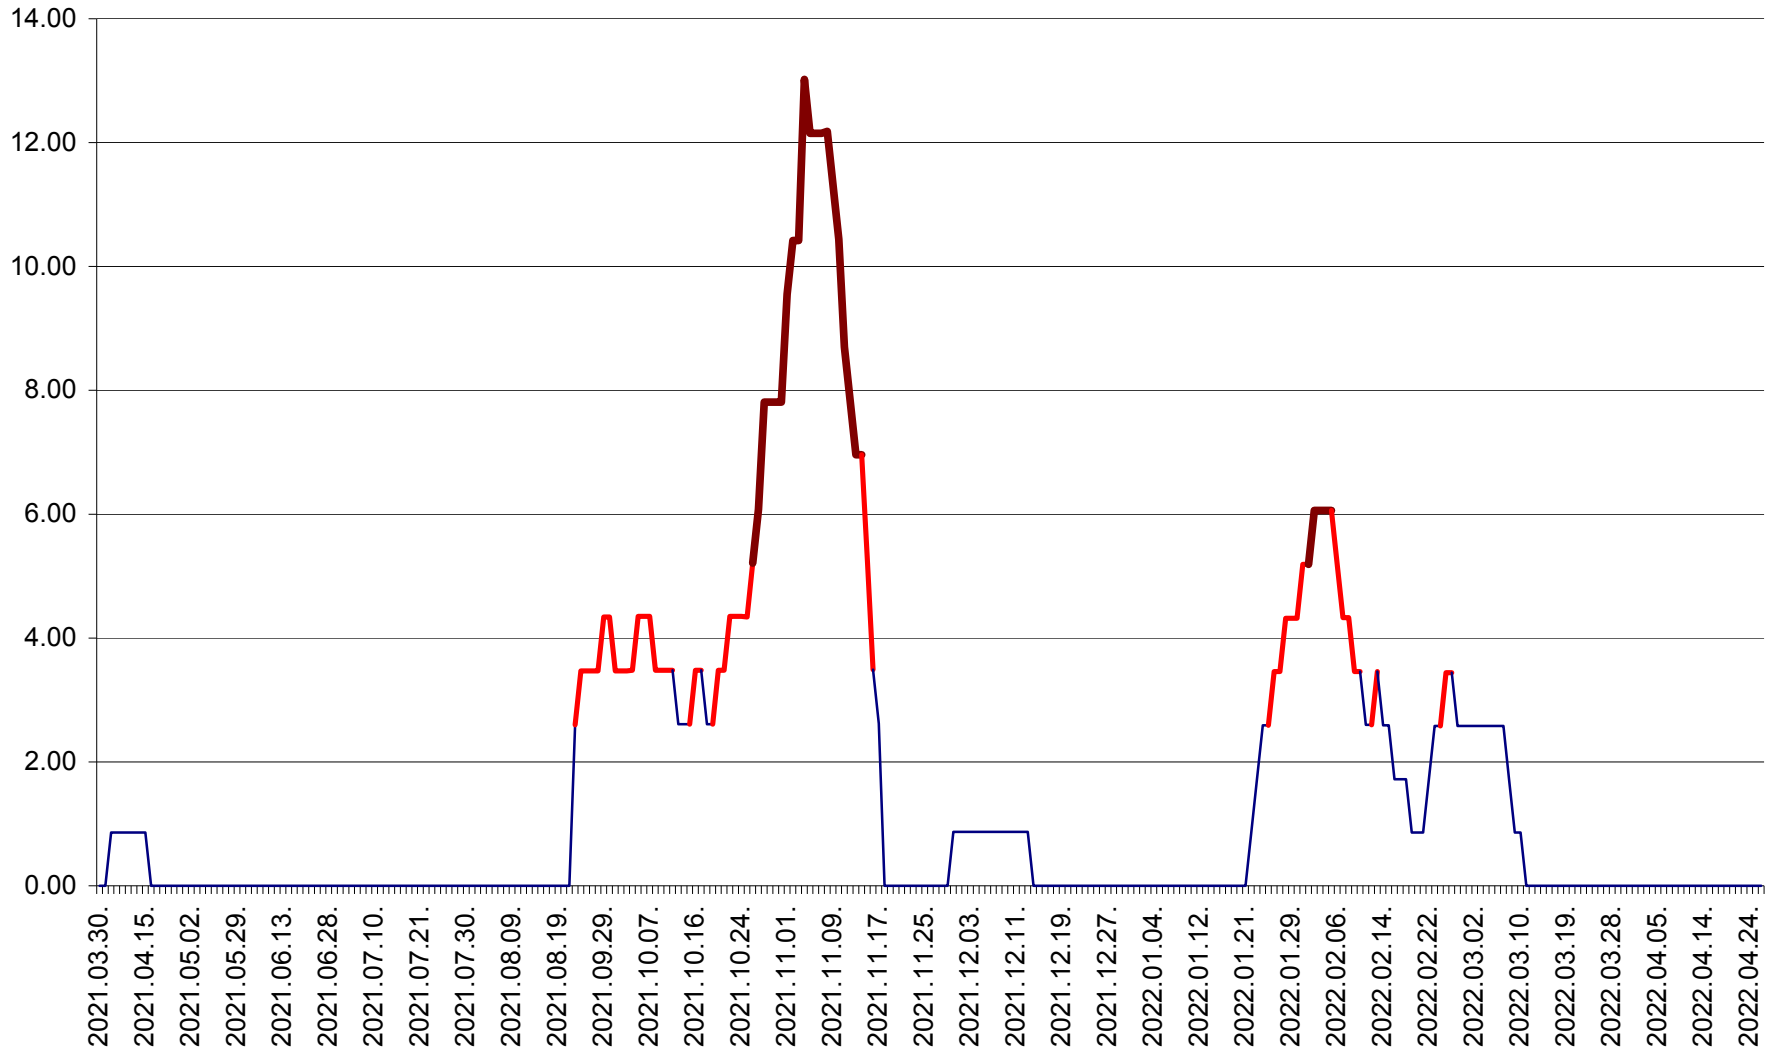

VĂRȘAG - Evolutia incidentei cumulate pe 14 zile la ‰ de locuitori
2021.04.01. - 2022.04.26.