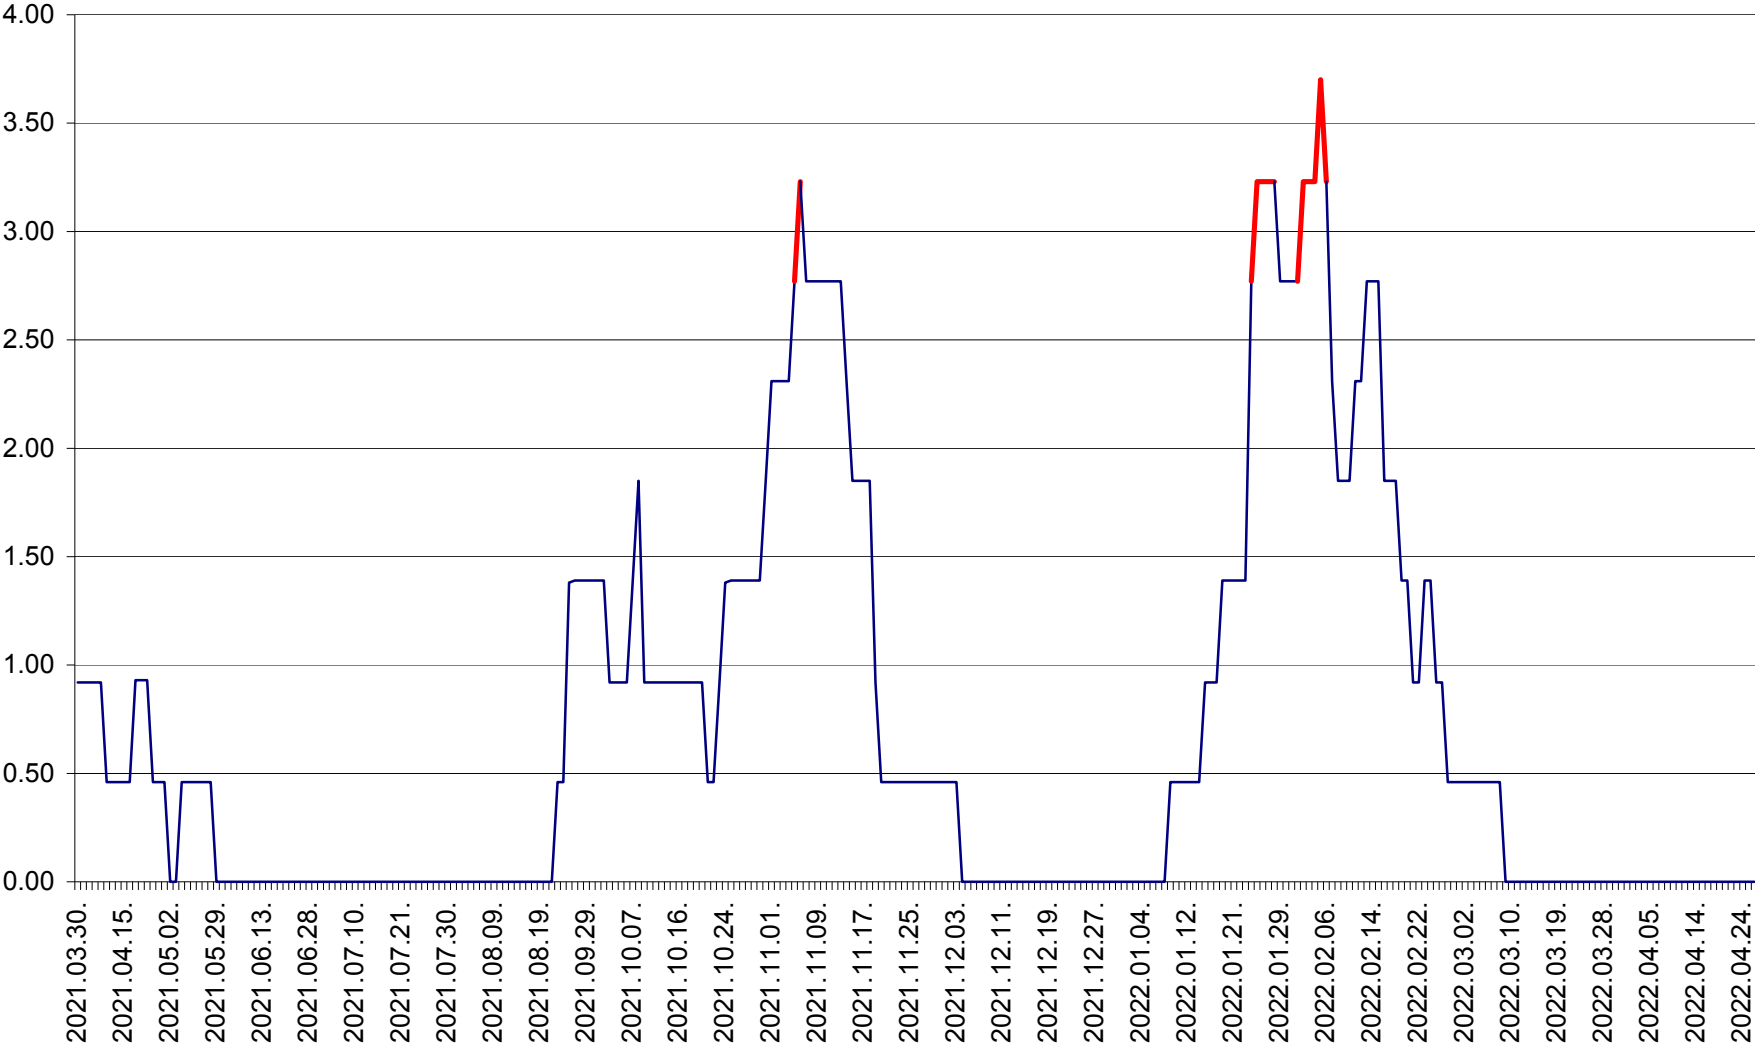

ATID - Evolutia incidentei cumulate pe 14 zile la ‰ de locuitori
2021.04.01. - 2022.04.26.

AVRĂMEȘTI - Evolutia incidentei cumulate pe 14 zile la ‰ de locuitori
2021.04.01. - 2022.04.26.

ORAȘ BĂILE TUȘNAD - Evolutia incidentei cumulate pe 14 zile la ‰ de locuitori
2021.04.01. - 2022.04.26.

ORAȘ BĂLAN - Evoluția incidenței cumulate pe 14 zile la ‰ de locuitori
2021.04.01. - 2022.04.26.

BILBOR - Evolutia incidentei cumulate pe 14 zile la ‰ de locuitori
2021.04.01. - 2022.04.26.

ORAȘ BORSEC - Evolutia incidentei cumulate pe 14 zile la ‰ de locuitori
2021.04.01. - 2022.04.26.

BRĂDEȘTI - Evolutia incidentei cumulate pe 14 zile la ‰ de locuitori
2021.04.01. - 2022.04.26.

CĂPÂLNIȚA - Evolutia incidentei cumulate pe 14 zile la ‰ de locuitori
2021.04.01. - 2022.04.26.

CÂRȚA - Evolutia incidentei cumulate pe 14 zile la ‰ de locuitori
2021.04.01. - 2022.04.26.