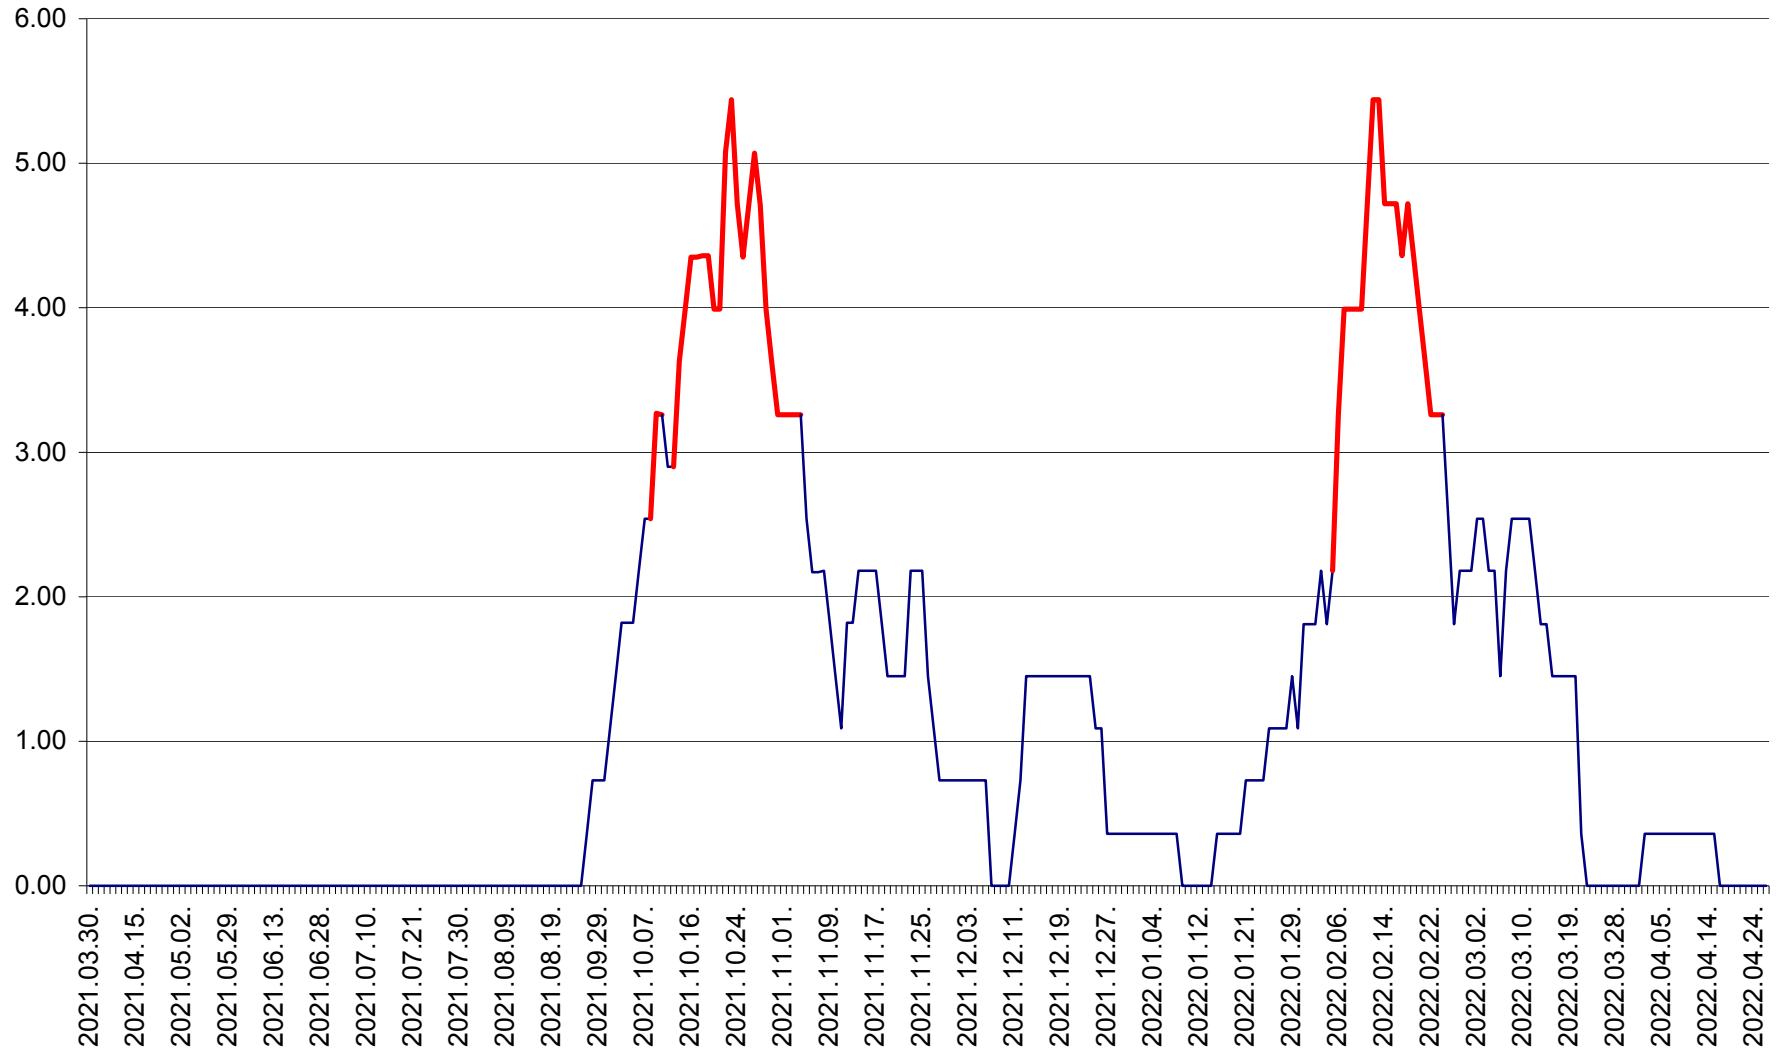

ATID - Evolutia incidentei cumulate pe 14 zile la ‰ de locuitori
2021.04.01. - 2022.04.26.

AVRĂMEȘTI - Evolutia incidentei cumulate pe 14 zile la ‰ de locuitori
2021.04.01. - 2022.04.26.

ORAȘ BĂILE TUȘNAD - Evolutia incidentei cumulate pe 14 zile la ‰ de locuitori
2021.04.01. - 2022.04.26.

ORAȘ BĂLAN - Evoluția incidenței cumulate pe 14 zile la ‰ de locuitori
2021.04.01. - 2022.04.26.

BILBOR - Evolutia incidentei cumulate pe 14 zile la ‰ de locuitori
2021.04.01. - 2022.04.26.

ORAȘ BORSEC - Evolutia incidentei cumulate pe 14 zile la ‰ de locuitori
2021.04.01. - 2022.04.26.

BRĂDEȘTI - Evolutia incidentei cumulate pe 14 zile la ‰ de locuitori
2021.04.01. - 2022.04.26.

CĂPÂLNIȚA - Evolutia incidentei cumulate pe 14 zile la ‰ de locuitori
2021.04.01. - 2022.04.26.

CÂRȚA - Evolutia incidentei cumulate pe 14 zile la ‰ de locuitori
2021.04.01. - 2022.04.26.