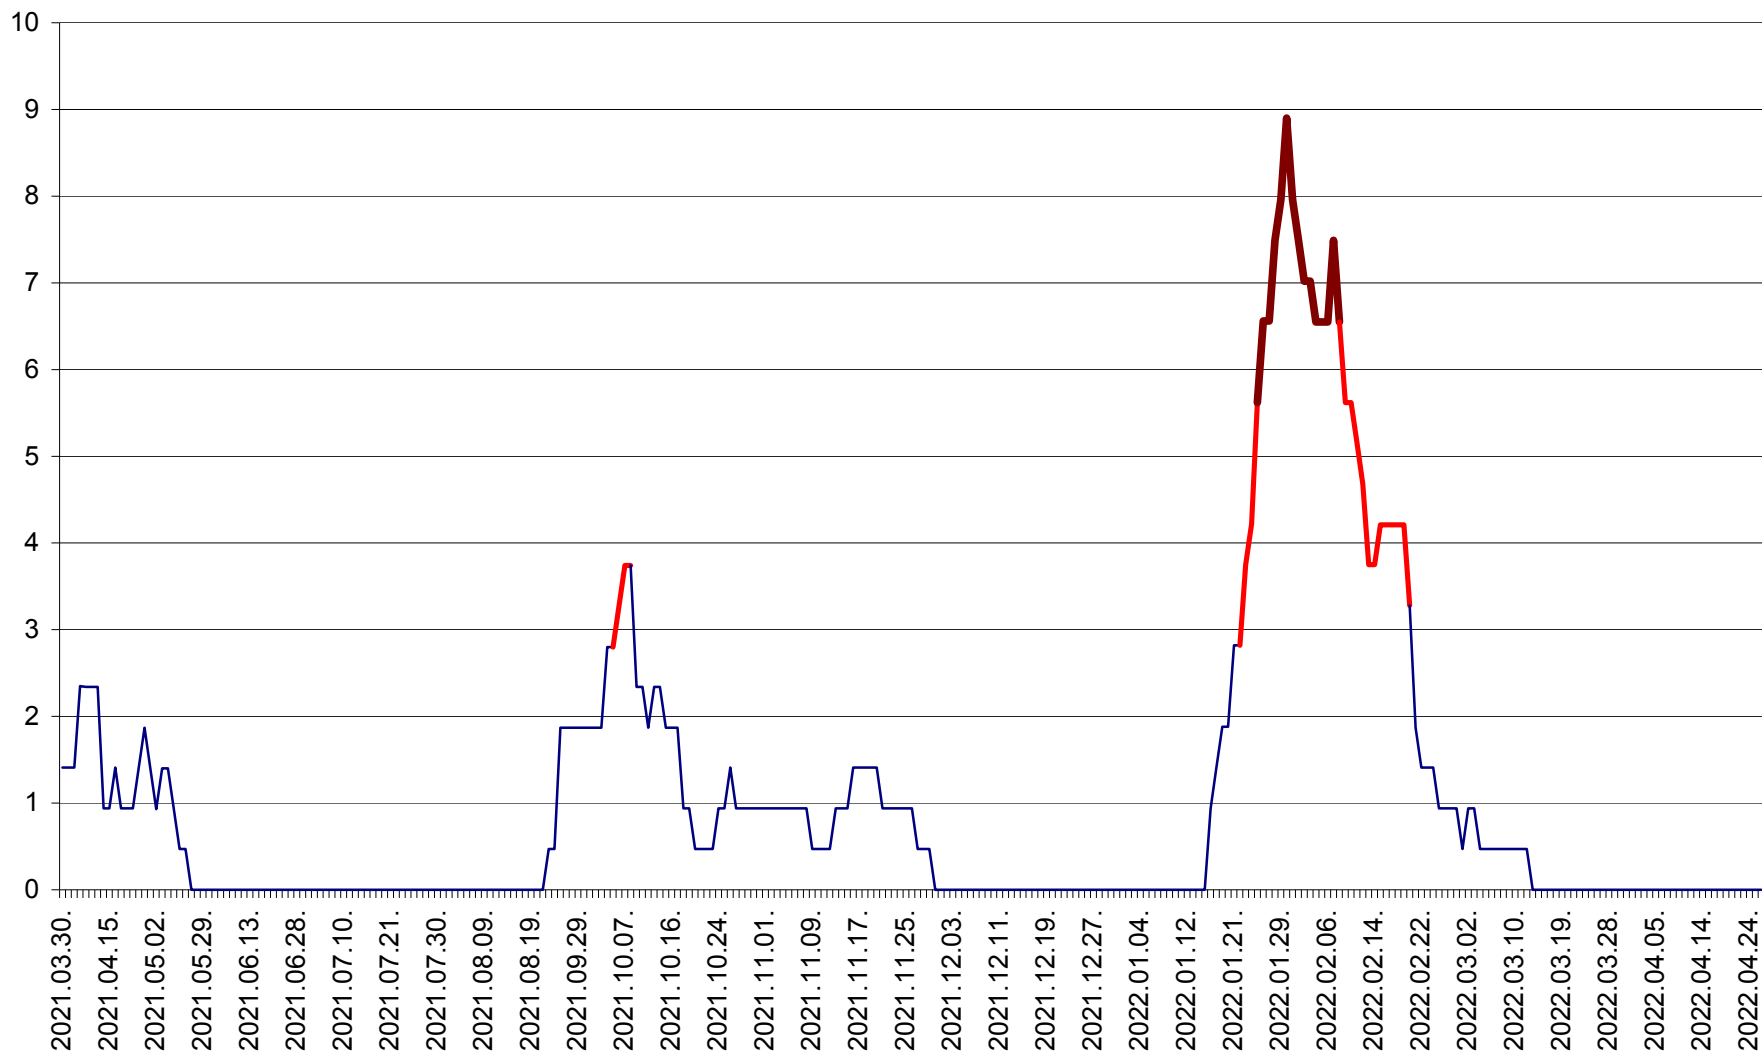

SECUIENI - Evolutia incidentei cumulate pe 14 zile la ‰ de locuitori
2021.04.01. - 2022.04.26.