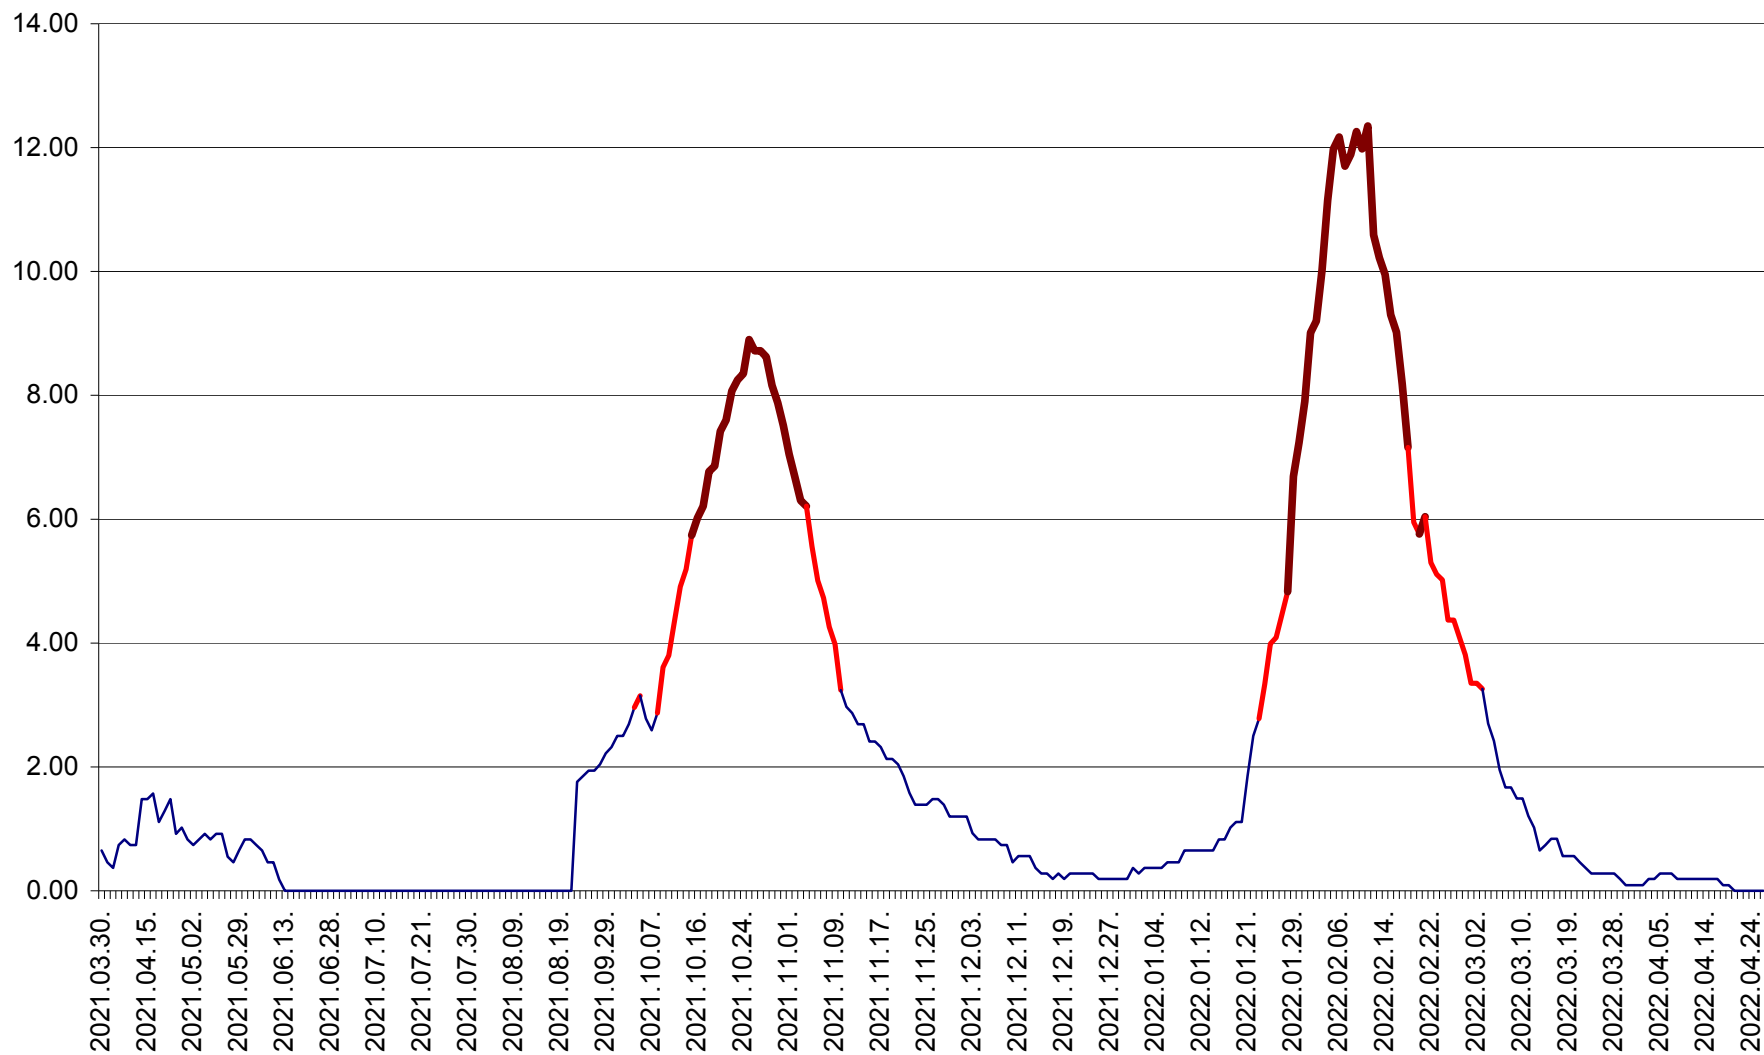

BRĂDEȘTI - Evolutia incidentei cumulate pe 14 zile la ‰ de locuitori
2021.04.01. - 2022.04.26.

CĂPÂLNIȚA - Evolutia incidentei cumulate pe 14 zile la ‰ de locuitori
2021.04.01. - 2022.04.26.

CÂRȚA - Evolutia incidentei cumulate pe 14 zile la ‰ de locuitori
2021.04.01. - 2022.04.26.

CICEU - Evolutia incidentei cumulate pe 14 zile la ‰ de locuitori
2021.04.01. - 2022.04.26.

CIUCSÂNGEORGIU - Evolutia incidentei cumulate pe 14 zile la % de locuitori
2021.04.01. - 2022.04.26.

CIUMANI - Evolutia incidentei cumulate pe 14 zile la ‰ de locuitori
2021.04.01. - 2022.04.26.

CORBU - Evolutia incidentei cumulate pe 14 zile la ‰ de locuitori
2021.04.01. - 2022.04.26.

CORUND - Evolutia incidentei cumulate pe 14 zile la ‰ de locuitori
2021.04.01. - 2022.04.26.

COZMENI - Evolutia incidentei cumulate pe 14 zile la ‰ de locuitori
2021.04.01. - 2022.04.26.

ORAȘ CRISTURU SECUIESC - Evolutia incidentei cumulate pe 14 zile la ‰ de locuitori
2021.04.01. - 2022.04.26.

DĂNEȘTI - Evolutia incidentei cumulate pe 14 zile la ‰ de locuitori
2021.04.01. - 2022.04.26.