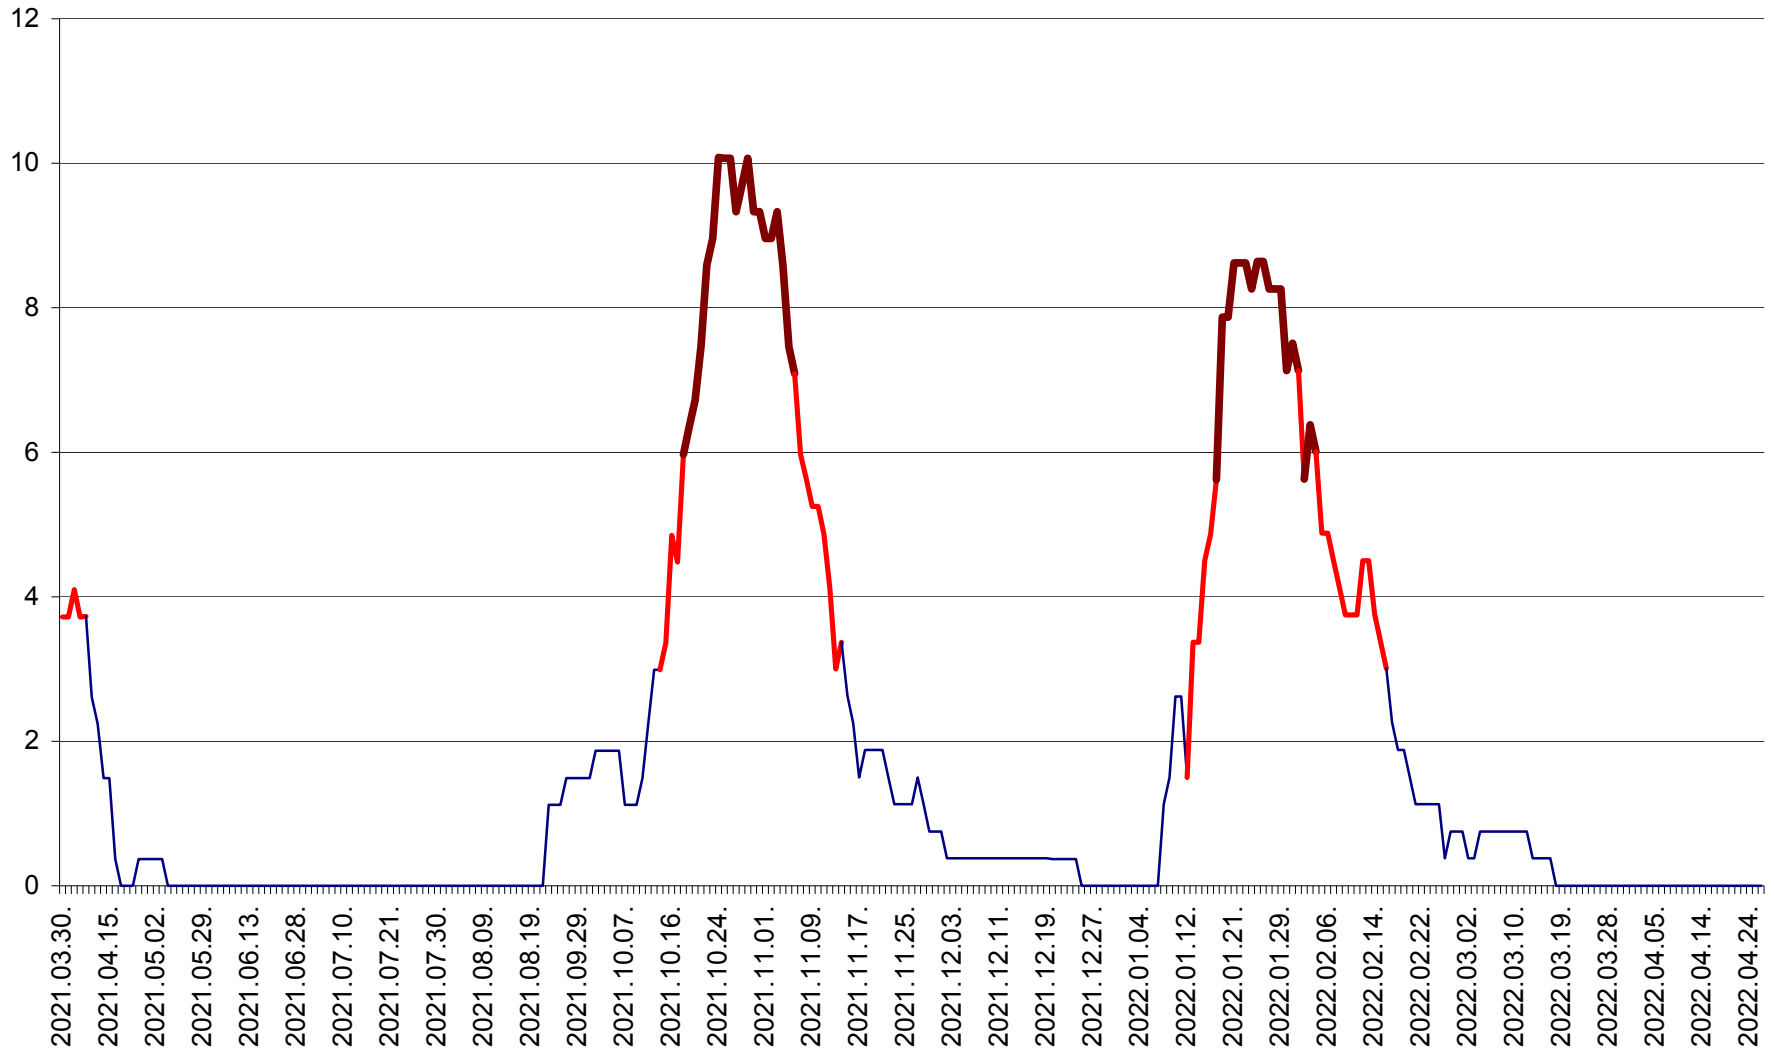

PLĂIEȘII DE JOS - Evolutia incidentei cumulate pe 14 zile la ‰ de locuitori
2021.04.01. - 2022.04.26.

PORUMBENI - Evolutia incidentei cumulate pe 14 zile la ‰ de locuitori
2021.04.01. - 2022.04.26.

PRAID - Evolutia incidentei cumulate pe 14 zile la ‰ de locuitori
2021.04.01. - 2022.04.26.

RACU - Evolutia incidentei cumulate pe 14 zile la ‰ de locuitori
2021.04.01. - 2022.04.26.

REMETEA - Evolutia incidentei cumulate pe 14 zile la % de locuitori
2021.04.01. - 2022.04.26.

SĂCEL - Evolutia incidentei cumulate pe 14 zile la ‰ de locuitori
2021.04.01. - 2022.04.26.

SÂNCRĂIENI - Evolutia incidentei cumulate pe 14 zile la ‰ de locuitori
2021.04.01. - 2022.04.26.

SÂNDOMINIC - Evolutia incidentei cumulate pe 14 zile la ‰ de locuitori
2021.04.01. - 2022.04.26.

SÂNMARTIN - Evolutia incidentei cumulate pe 14 zile la ‰ de locuitori
2021.04.01. - 2022.04.26.