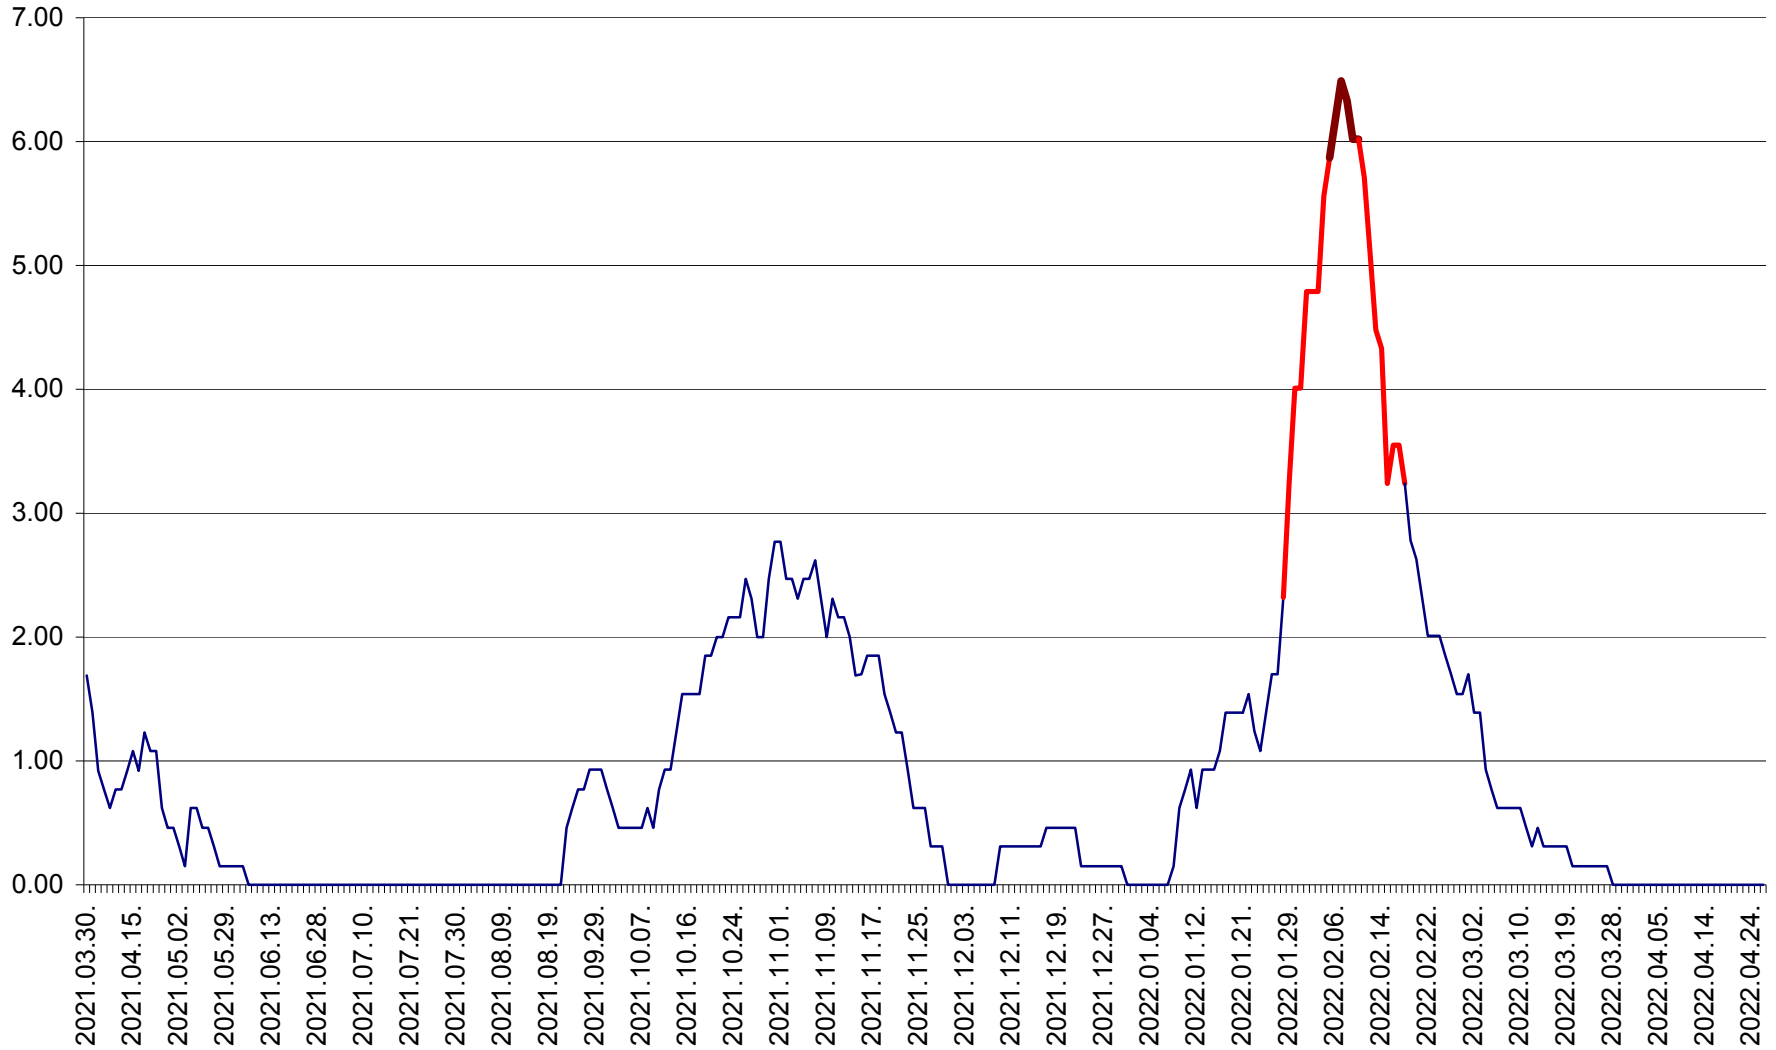

ORAȘ BĂLAN - Evoluția incidenței cumulate pe 14 zile la ‰ de locuitori
2021.04.01. - 2022.04.26.

BILBOR - Evolutia incidentei cumulate pe 14 zile la ‰ de locuitori
2021.04.01. - 2022.04.26.

ORAȘ BORSEC - Evolutia incidentei cumulate pe 14 zile la ‰ de locuitori
2021.04.01. - 2022.04.26.

BRĂDEȘTI - Evolutia incidentei cumulate pe 14 zile la ‰ de locuitori
2021.04.01. - 2022.04.26.

CĂPÂLNIȚA - Evolutia incidentei cumulate pe 14 zile la ‰ de locuitori
2021.04.01. - 2022.04.26.

CÂRȚA - Evolutia incidentei cumulate pe 14 zile la ‰ de locuitori
2021.04.01. - 2022.04.26.

CICEU - Evolutia incidentei cumulate pe 14 zile la ‰ de locuitori
2021.04.01. - 2022.04.26.

CIUCSÂNGEORGIU - Evolutia incidentei cumulate pe 14 zile la % de locuitori
2021.04.01. - 2022.04.26.

CIUMANI - Evolutia incidentei cumulate pe 14 zile la ‰ de locuitori
2021.04.01. - 2022.04.26.

CORBU - Evolutia incidentei cumulate pe 14 zile la ‰ de locuitori
2021.04.01. - 2022.04.26.

CORUND - Evolutia incidentei cumulate pe 14 zile la ‰ de locuitori
2021.04.01. - 2022.04.26.

COZMENI - Evolutia incidentei cumulate pe 14 zile la ‰ de locuitori
2021.04.01. - 2022.04.26.