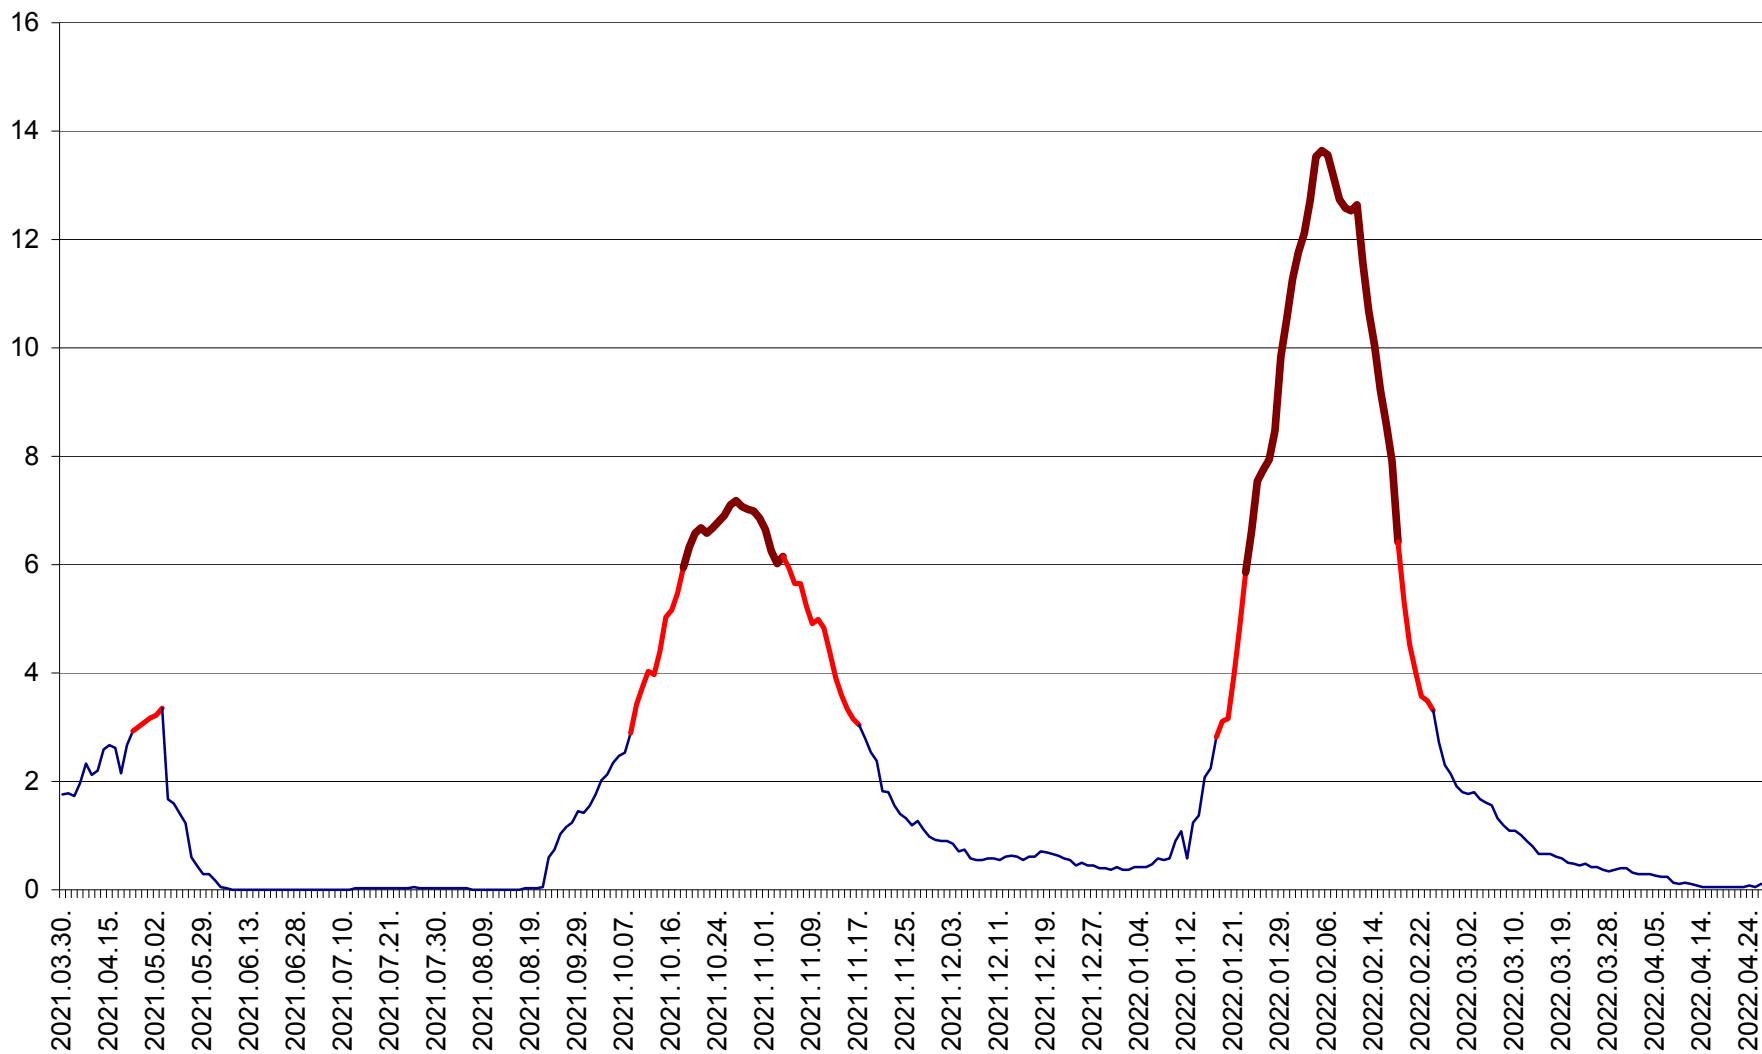

PĂULENI-CIUC - Evolutia incidentei cumulate pe 14 zile la % de locuitori
2021.04.01. - 2022.04.26.