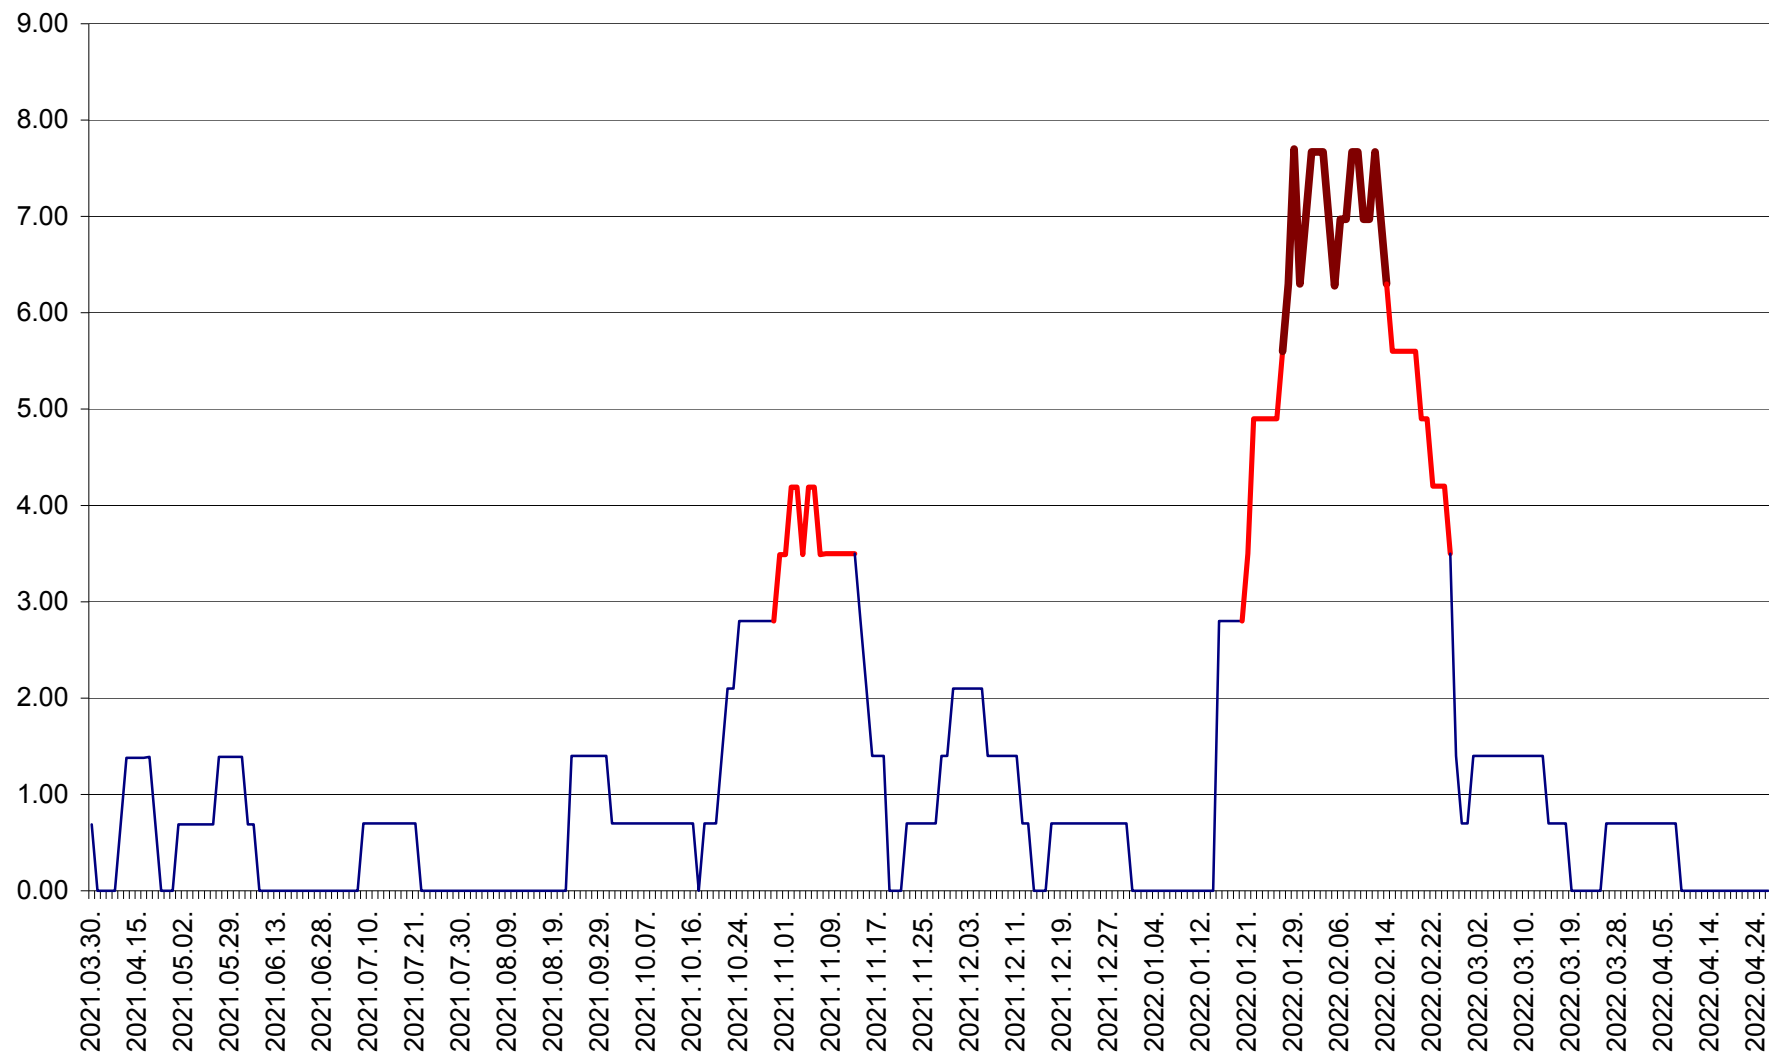

ORAȘ BĂLAN - Evoluția incidenței cumulate pe 14 zile la ‰ de locuitori
2021.04.01. - 2022.04.26.

BILBOR - Evolutia incidentei cumulate pe 14 zile la ‰ de locuitori
2021.04.01. - 2022.04.26.

ORAȘ BORSEC - Evolutia incidentei cumulate pe 14 zile la ‰ de locuitori
2021.04.01. - 2022.04.26.

BRĂDEȘTI - Evolutia incidentei cumulate pe 14 zile la ‰ de locuitori
2021.04.01. - 2022.04.26.

CĂPÂLNIȚA - Evolutia incidentei cumulate pe 14 zile la ‰ de locuitori
2021.04.01. - 2022.04.26.

CÂRȚA - Evolutia incidentei cumulate pe 14 zile la ‰ de locuitori
2021.04.01. - 2022.04.26.

CICEU - Evolutia incidentei cumulate pe 14 zile la ‰ de locuitori
2021.04.01. - 2022.04.26.

CIUCSÂNGEORGIU - Evolutia incidentei cumulate pe 14 zile la % de locuitori
2021.04.01. - 2022.04.26.

CIUMANI - Evolutia incidentei cumulate pe 14 zile la ‰ de locuitori
2021.04.01. - 2022.04.26.

CORBU - Evolutia incidentei cumulate pe 14 zile la ‰ de locuitori
2021.04.01. - 2022.04.26.

CORUND - Evolutia incidentei cumulate pe 14 zile la ‰ de locuitori
2021.04.01. - 2022.04.26.

COZMENI - Evolutia incidentei cumulate pe 14 zile la ‰ de locuitori
2021.04.01. - 2022.04.26.