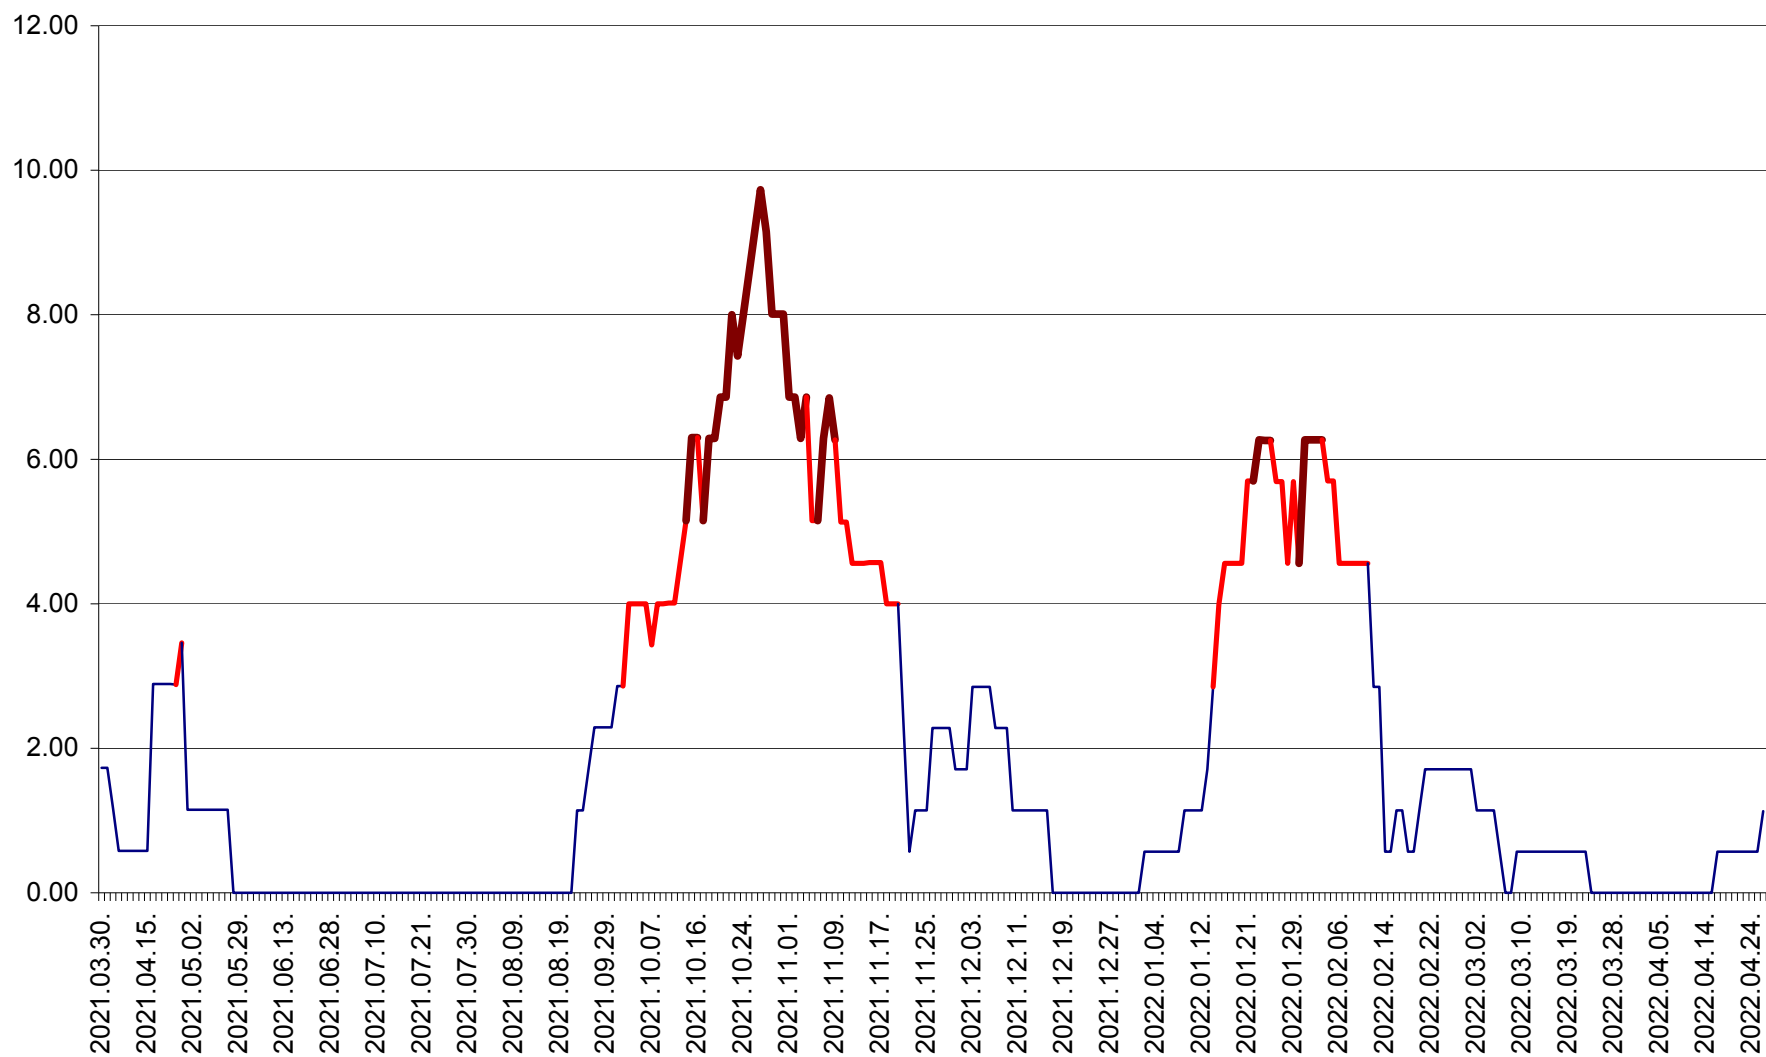

ORAȘ VLĂHIȚA - Evolutia incidentei cumulate pe 14 zile la ‰ de locuitori
2021.04.01. - 2022.04.26.

VĂRȘAG - Evolutia incidentei cumulate pe 14 zile la ‰ de locuitori
2021.04.01. - 2022.04.26.