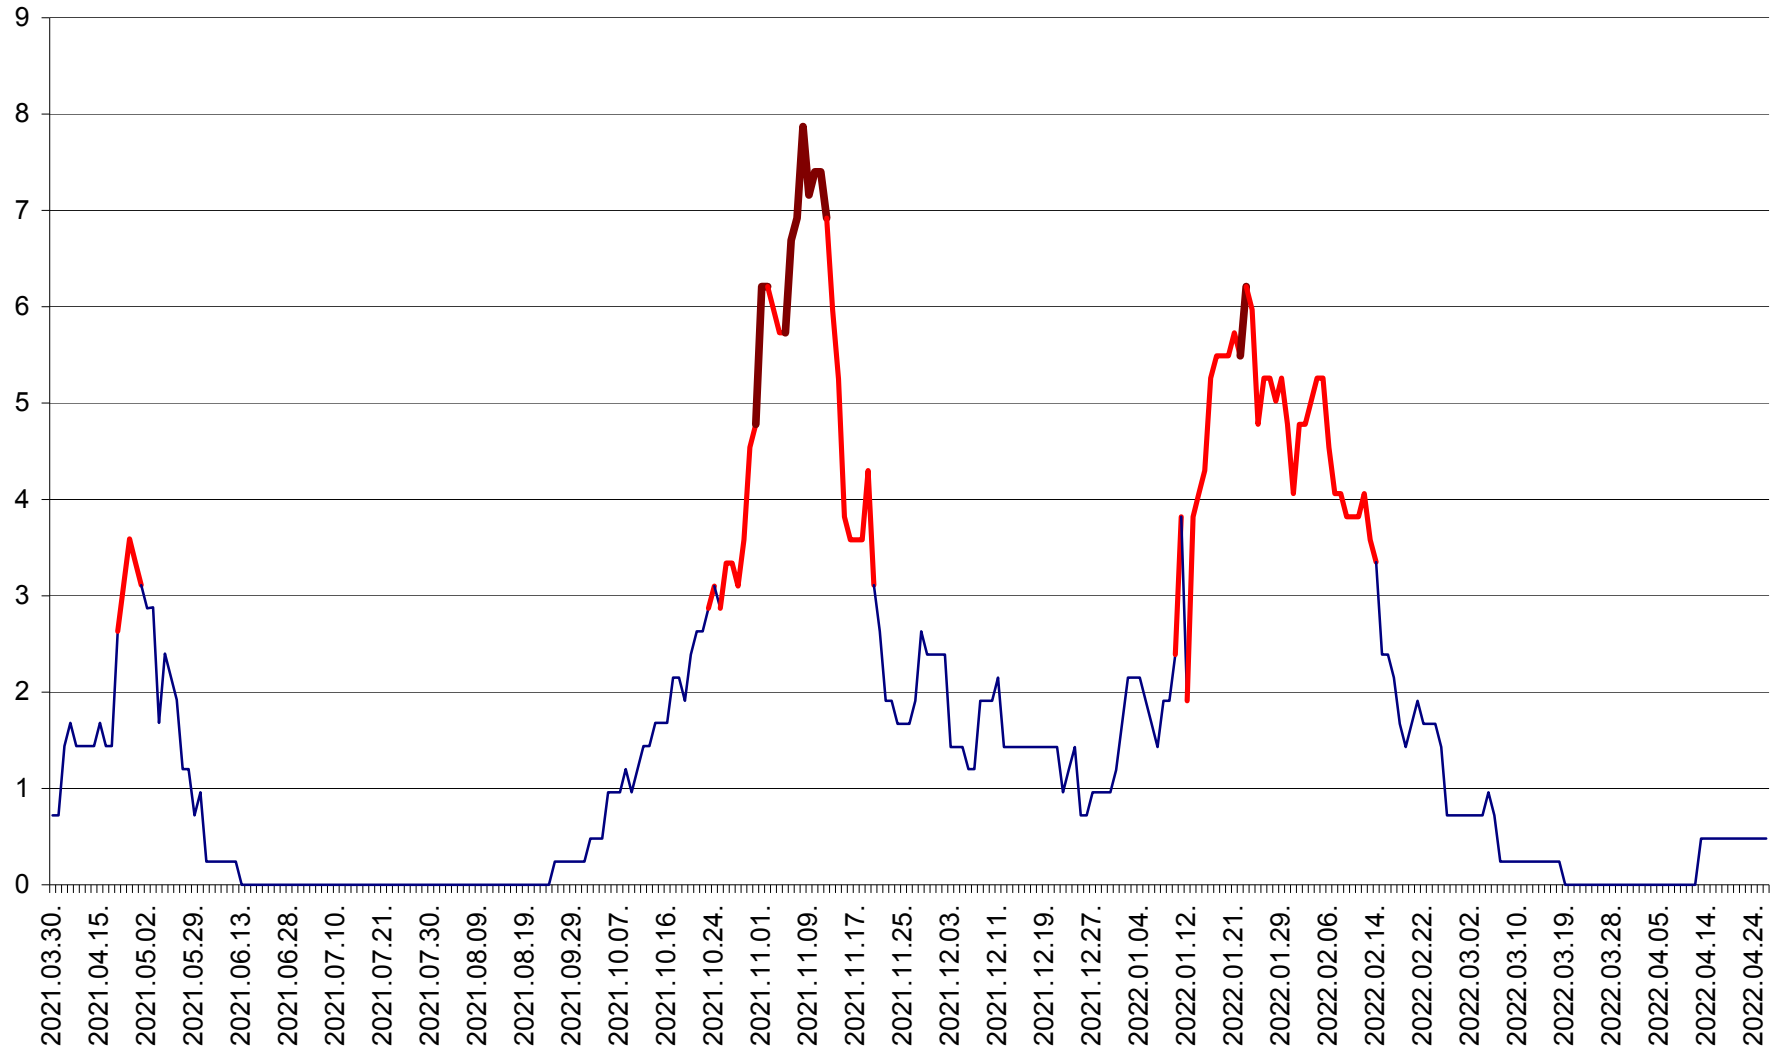

CORBU - Evolutia incidentei cumulate pe 14 zile la ‰ de locuitori
2021.04.01. - 2022.04.26.

CORUND - Evolutia incidentei cumulate pe 14 zile la ‰ de locuitori
2021.04.01. - 2022.04.26.

COZMENI - Evolutia incidentei cumulate pe 14 zile la ‰ de locuitori
2021.04.01. - 2022.04.26.

ORAȘ CRISTURU SECUIESC - Evolutia incidentei cumulate pe 14 zile la ‰ de locuitori
2021.04.01. - 2022.04.26.

DĂNEȘTI - Evolutia incidentei cumulate pe 14 zile la ‰ de locuitori
2021.04.01. - 2022.04.26.

DÂRJIU - Evolutia incidentei cumulate pe 14 zile la ‰ de locuitori
2021.04.01. - 2022.04.26.

DEALU - Evolutia incidentei cumulate pe 14 zile la ‰ de locuitori
2021.04.01. - 2022.04.26.

DITRĂU - Evolutia incidentei cumulate pe 14 zile la ‰ de locuitori
2021.04.01. - 2022.04.26.

FELICENI - Evolutia incidentei cumulate pe 14 zile la % de locuitori
2021.04.01. - 2022.04.26.

FRUMOASA - Evolutia incidentei cumulate pe 14 zile la ‰ de locuitori
2021.04.01. - 2022.04.26.

GĂLĂUȚAȘ - Evolutia incidentei cumulate pe 14 zile la ‰ de locuitori
2021.04.01. - 2022.04.26.