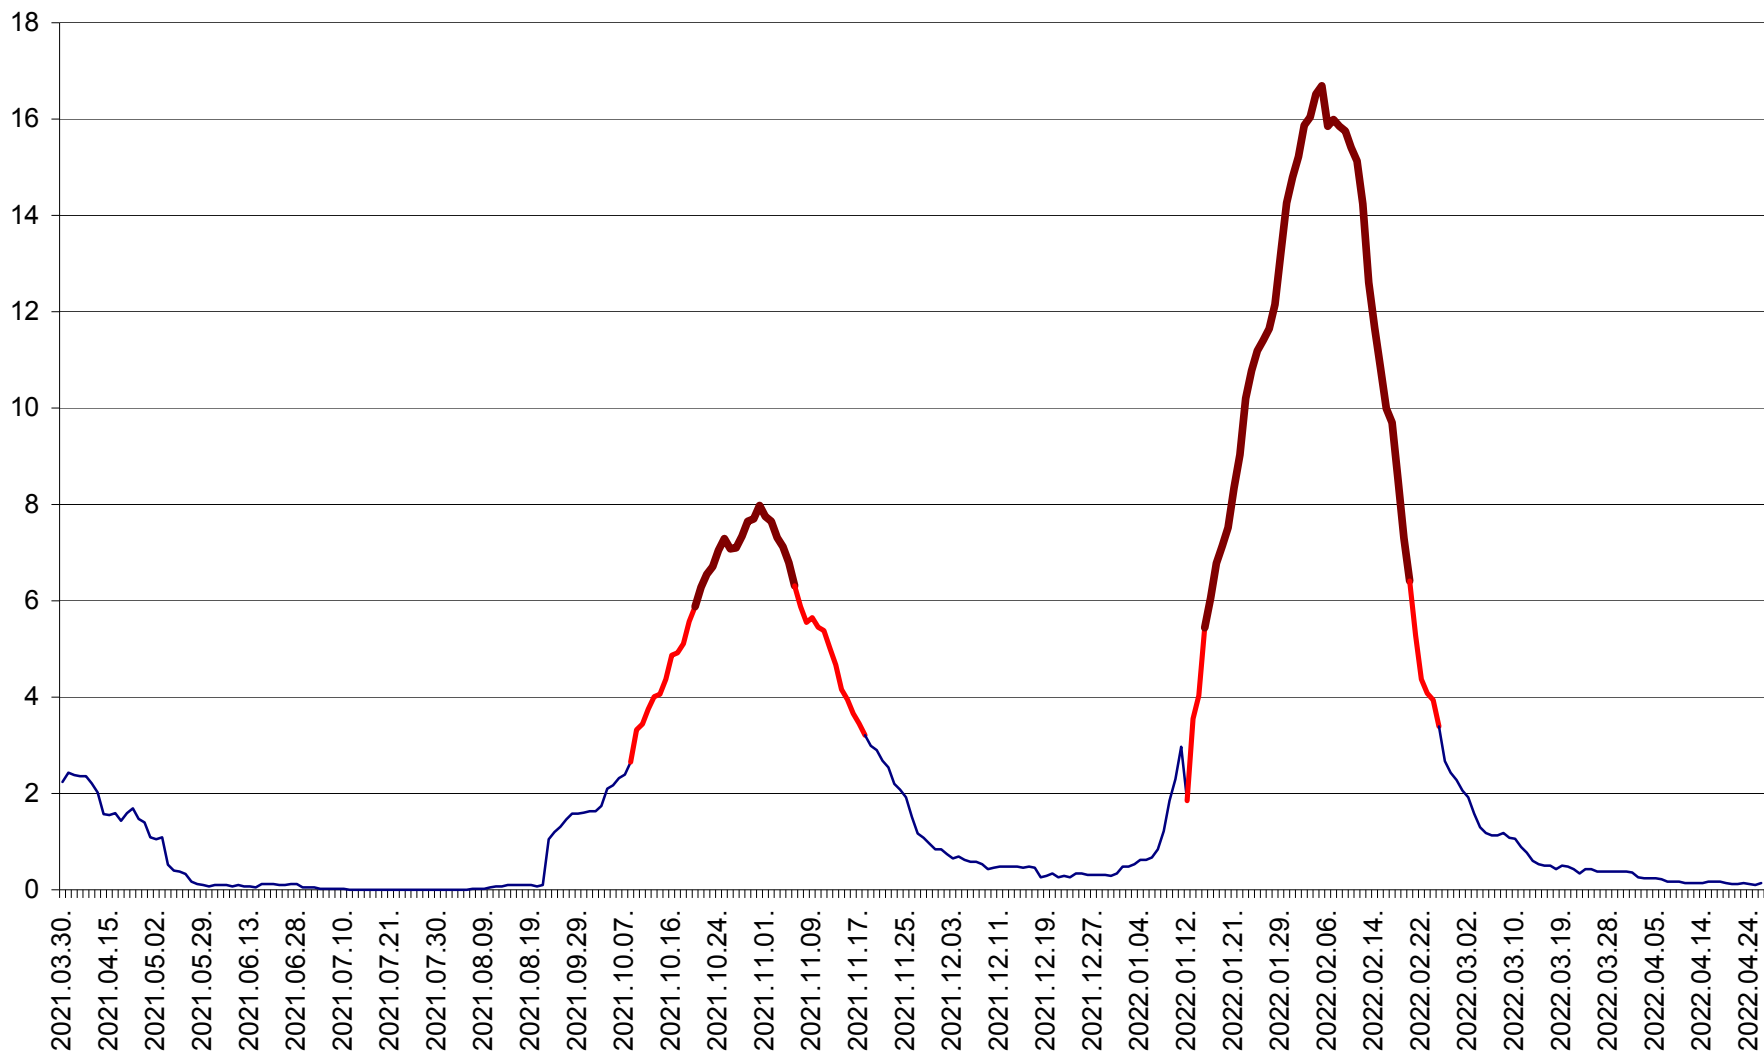

LELICENI - Evolutia incidentei cumulate pe 14 zile la ‰ de locuitori
2021.04.01. - 2022.04.26.

LUETA - Evolutia incidentei cumulate pe 14 zile la ‰ de locuitori
2021.04.01. - 2022.04.26.

LUNCA DE JOS - Evolutia incidentei cumulate pe 14 zile la ‰ de locuitori
2021.04.01. - 2022.04.26.

LUNCA DE SUS - Evolutia incidentei cumulate pe 14 zile la ‰ de locuitori
2021.04.01. - 2022.04.26.

LUPENI - Evolutia incidentei cumulate pe 14 zile la ‰ de locuitori
2021.04.01. - 2022.04.26.

MĂDĂRAȘ - Evolutia incidentei cumulate pe 14 zile la ‰ de locuitori
2021.04.01. - 2022.04.26.

MĂRTINIȘ - Evolutia incidentei cumulate pe 14 zile la ‰ de locuitori
2021.04.01. - 2022.04.26.

MEREȘTI - Evolutia incidentei cumulate pe 14 zile la ‰ de locuitori
2021.04.01. - 2022.04.26.

MUNICIPIUL MIERCUREA-CIUC - Evolutia incidentei cumulate pe 14 zile la ‰ de locuitori
2021.04.01. - 2022.04.26.