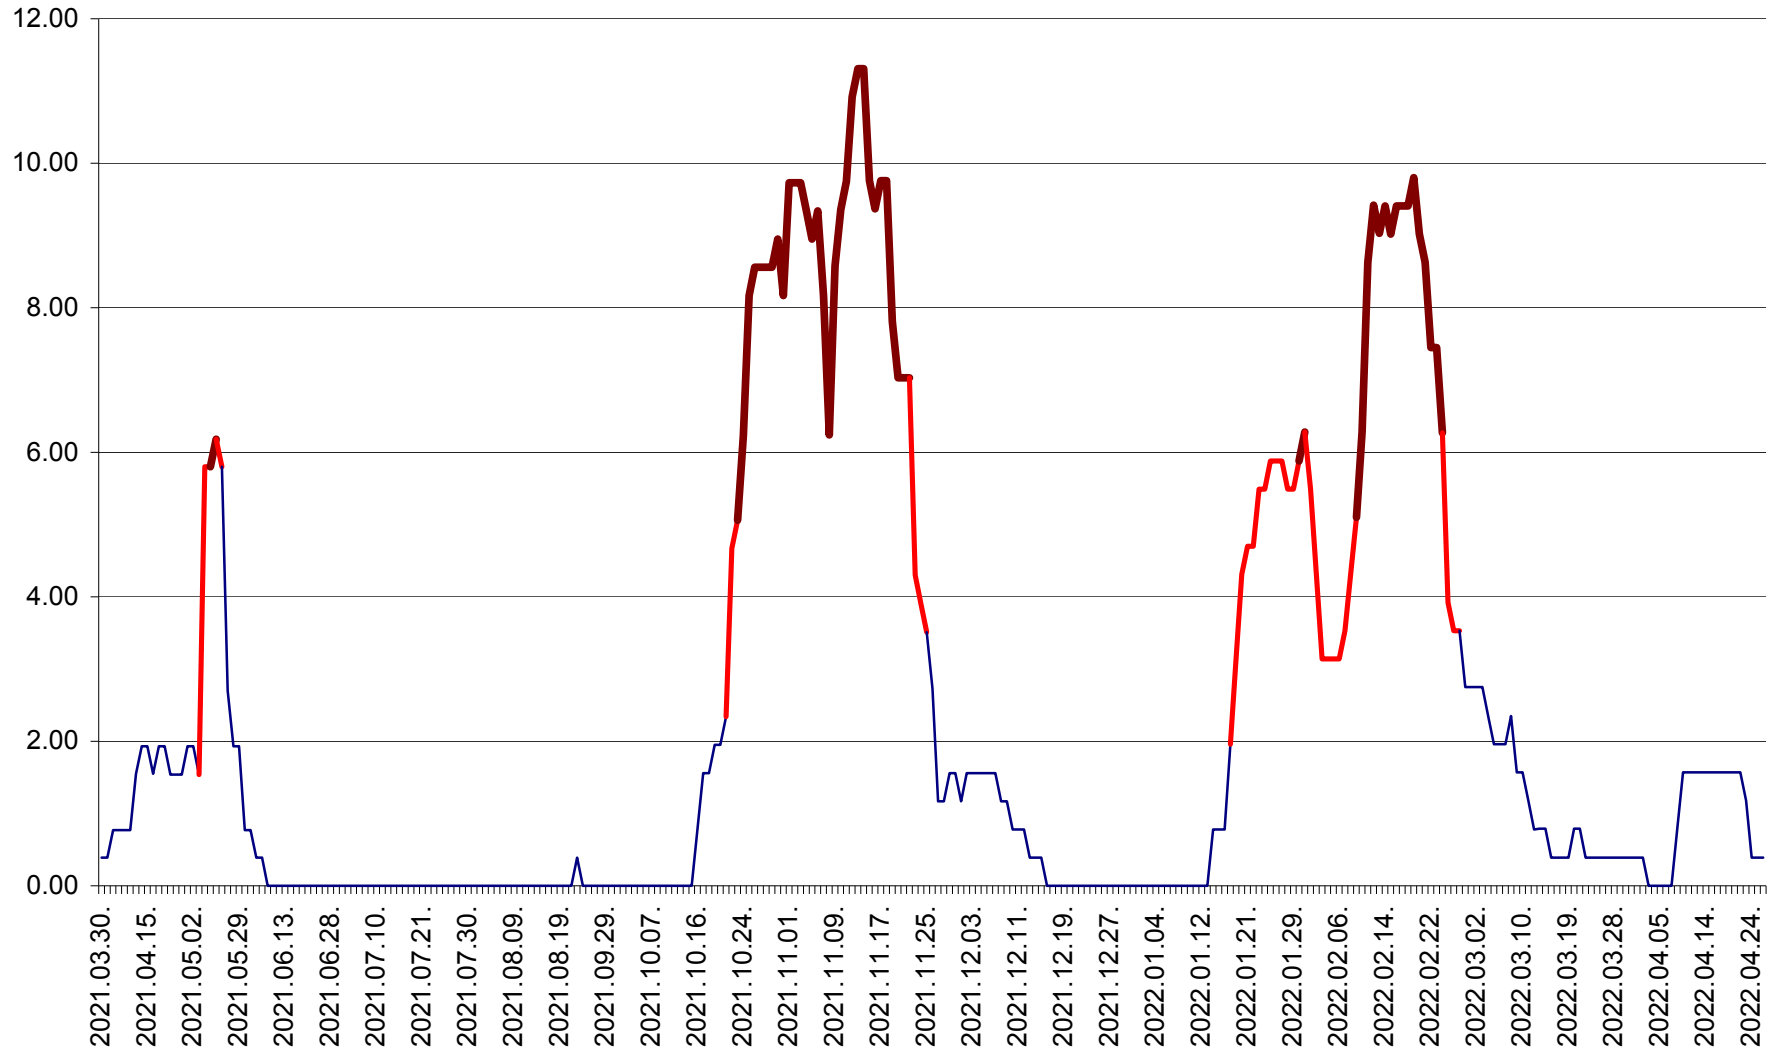

ATID - Evolutia incidentei cumulate pe 14 zile la ‰ de locuitori
2021.04.01. - 2022.04.26.

AVRĂMEȘTI - Evolutia incidentei cumulate pe 14 zile la ‰ de locuitori
2021.04.01. - 2022.04.26.

ORAȘ BĂILE TUȘNAD - Evolutia incidentei cumulate pe 14 zile la ‰ de locuitori
2021.04.01. - 2022.04.26.

ORAȘ BĂLAN - Evoluția incidenței cumulate pe 14 zile la ‰ de locuitori
2021.04.01. - 2022.04.26.

BILBOR - Evolutia incidentei cumulate pe 14 zile la ‰ de locuitori
2021.04.01. - 2022.04.26.

ORAȘ BORSEC - Evolutia incidentei cumulate pe 14 zile la ‰ de locuitori
2021.04.01. - 2022.04.26.

BRĂDEȘTI - Evolutia incidentei cumulate pe 14 zile la ‰ de locuitori
2021.04.01. - 2022.04.26.

CĂPÂLNIȚA - Evolutia incidentei cumulate pe 14 zile la ‰ de locuitori
2021.04.01. - 2022.04.26.

CÂRȚA - Evolutia incidentei cumulate pe 14 zile la ‰ de locuitori
2021.04.01. - 2022.04.26.