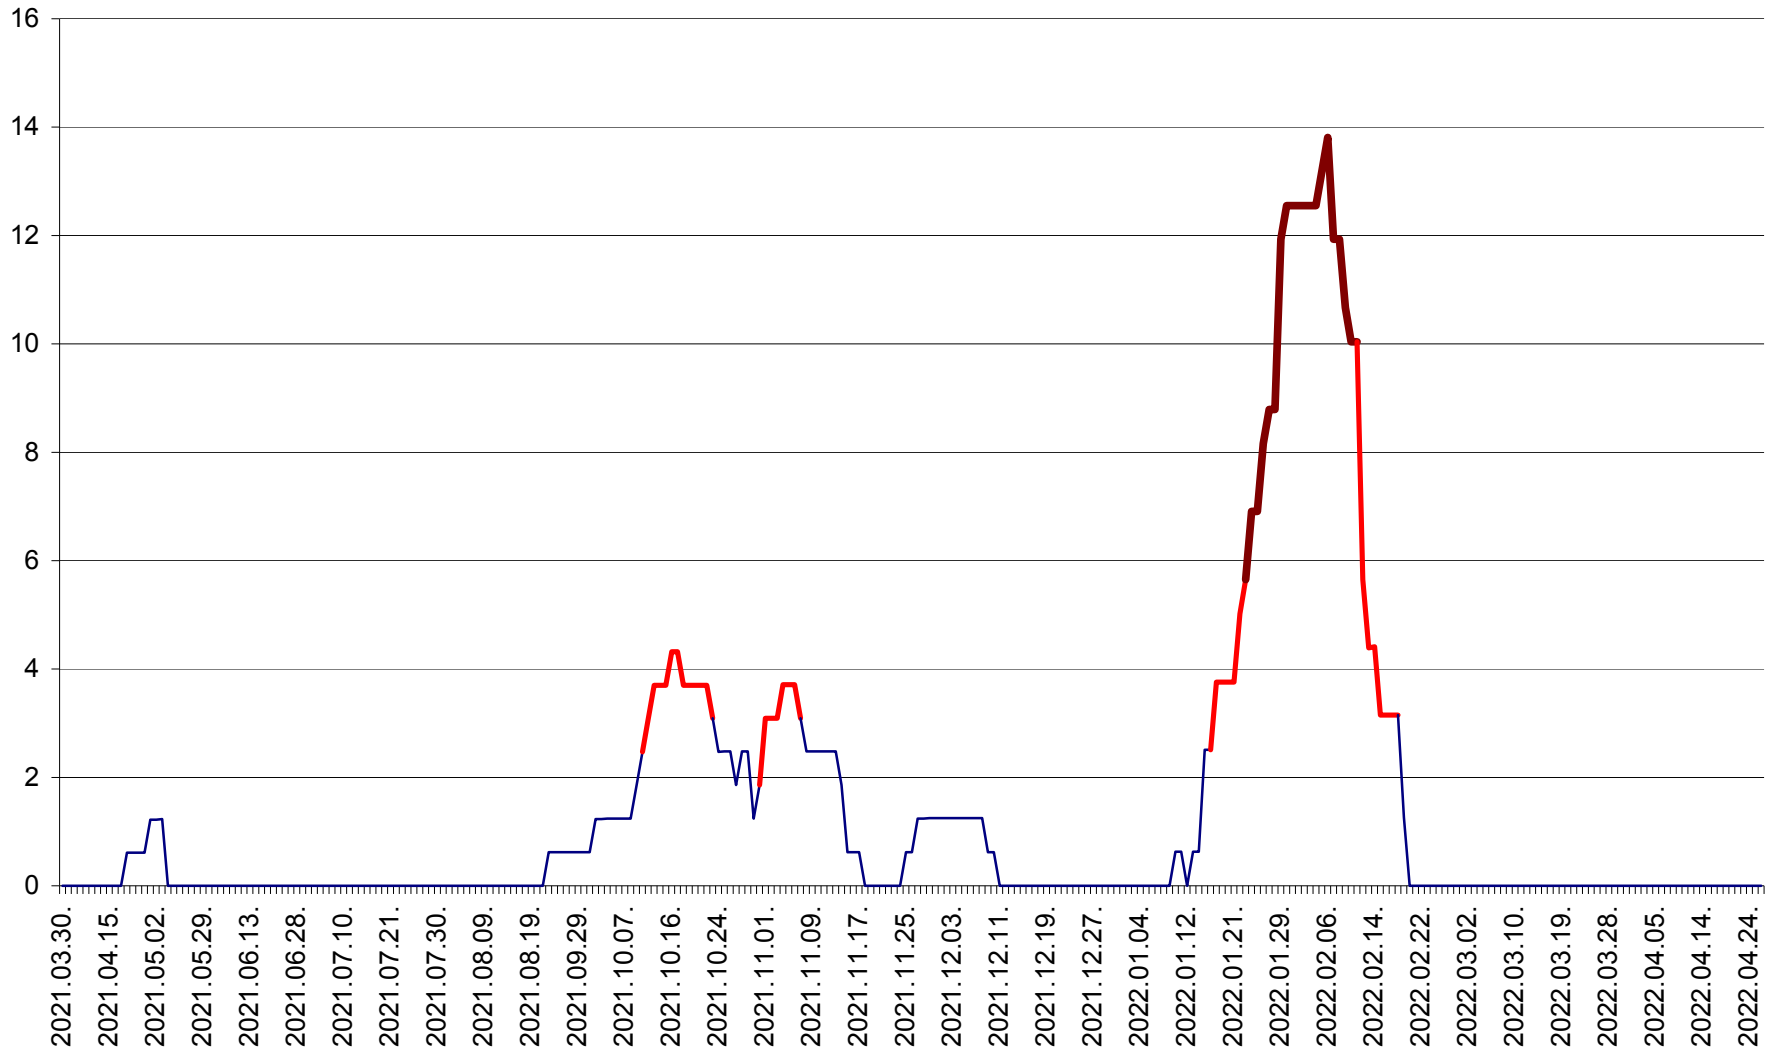

PLĂIEȘII DE JOS - Evolutia incidentei cumulate pe 14 zile la ‰ de locuitori
2021.04.01. - 2022.04.26.

PORUMBENI - Evolutia incidentei cumulate pe 14 zile la ‰ de locuitori
2021.04.01. - 2022.04.26.

PRAID - Evolutia incidentei cumulate pe 14 zile la ‰ de locuitori
2021.04.01. - 2022.04.26.

RACU - Evolutia incidentei cumulate pe 14 zile la ‰ de locuitori
2021.04.01. - 2022.04.26.

REMETEA - Evolutia incidentei cumulate pe 14 zile la % de locuitori
2021.04.01. - 2022.04.26.

SĂCEL - Evolutia incidentei cumulate pe 14 zile la ‰ de locuitori
2021.04.01. - 2022.04.26.