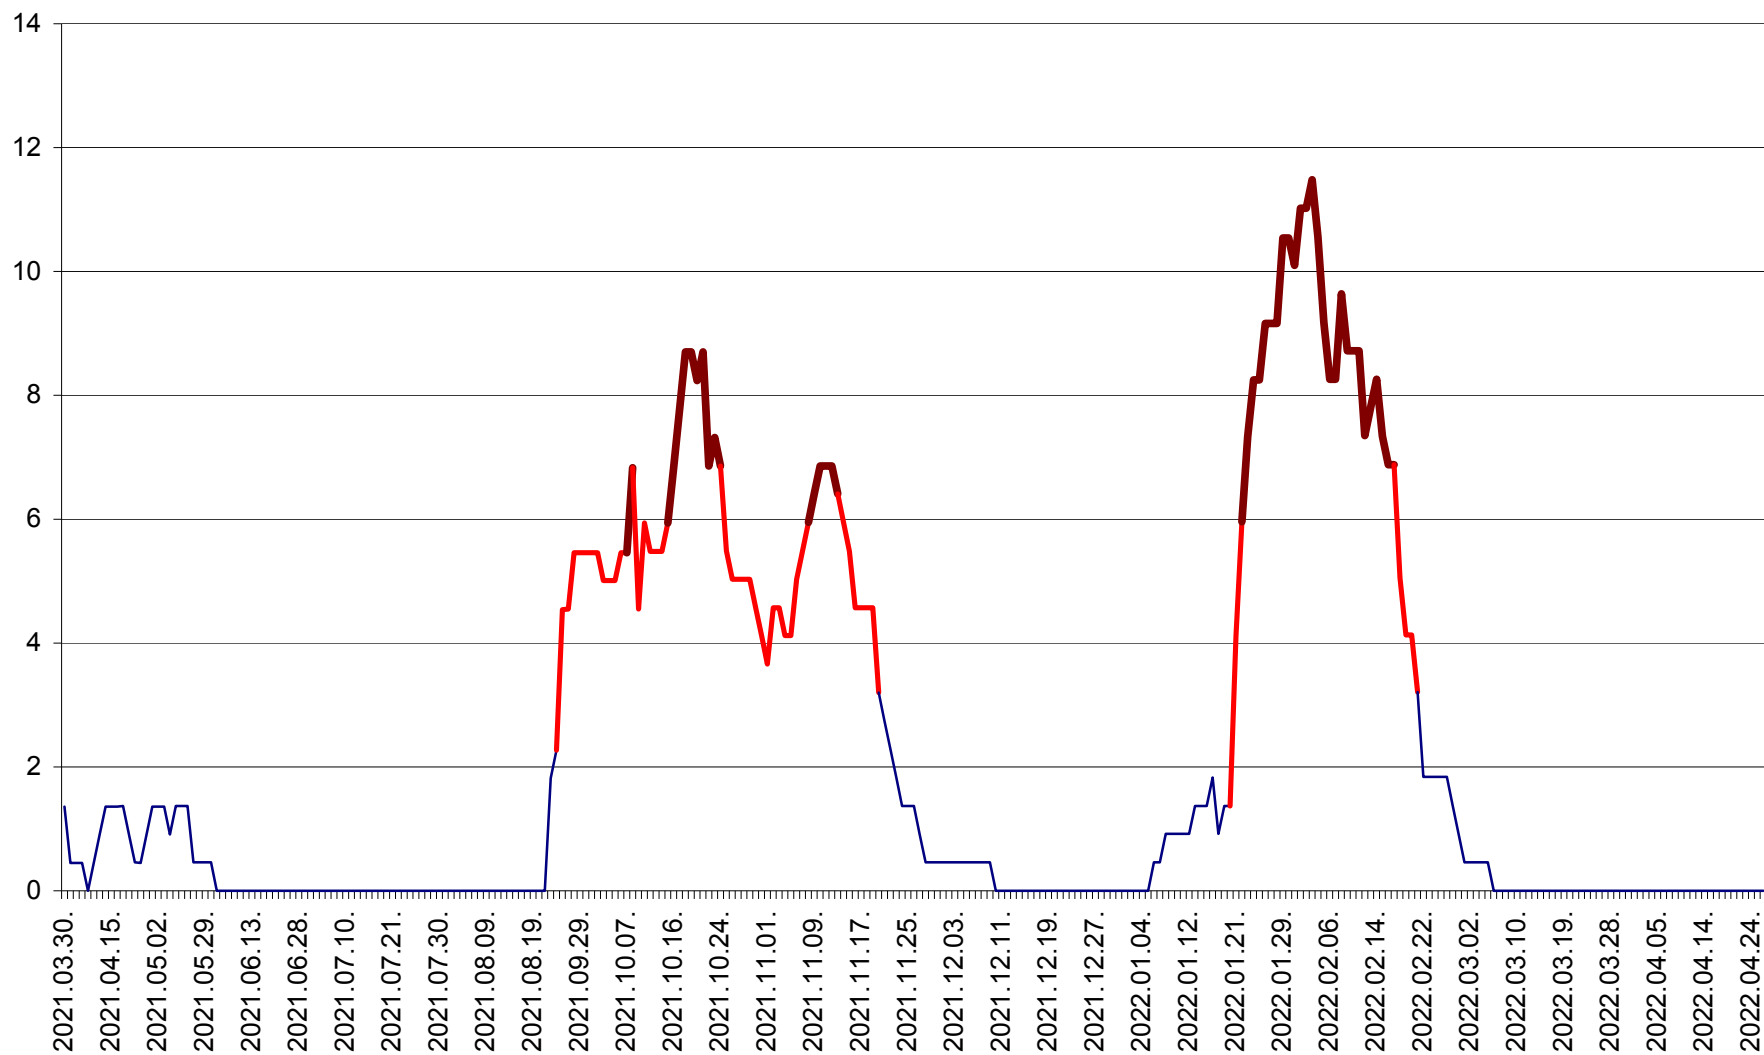

MUNICIPIUL GHEORGHENI - Evolutia incidentei cumulate pe 14 zile la % de locuitori
2021.04.01. - 2022.04.26.

JOSENI - Evolutia incidentei cumulate pe 14 zile la ‰ de locuitori
2021.04.01. - 2022.04.26.

LĂZAREA - Evolutia incidentei cumulate pe 14 zile la % de locuitori
2021.04.01. - 2022.04.26.

LELICENI - Evolutia incidentei cumulate pe 14 zile la ‰ de locuitori
2021.04.01. - 2022.04.26.

LUETA - Evolutia incidentei cumulate pe 14 zile la ‰ de locuitori
2021.04.01. - 2022.04.26.

LUNCA DE JOS - Evolutia incidentei cumulate pe 14 zile la ‰ de locuitori
2021.04.01. - 2022.04.26.

LUNCA DE SUS - Evolutia incidentei cumulate pe 14 zile la ‰ de locuitori
2021.04.01. - 2022.04.26.

LUPENI - Evolutia incidentei cumulate pe 14 zile la ‰ de locuitori
2021.04.01. - 2022.04.26.

MĂDĂRAȘ - Evolutia incidentei cumulate pe 14 zile la ‰ de locuitori
2021.04.01. - 2022.04.26.