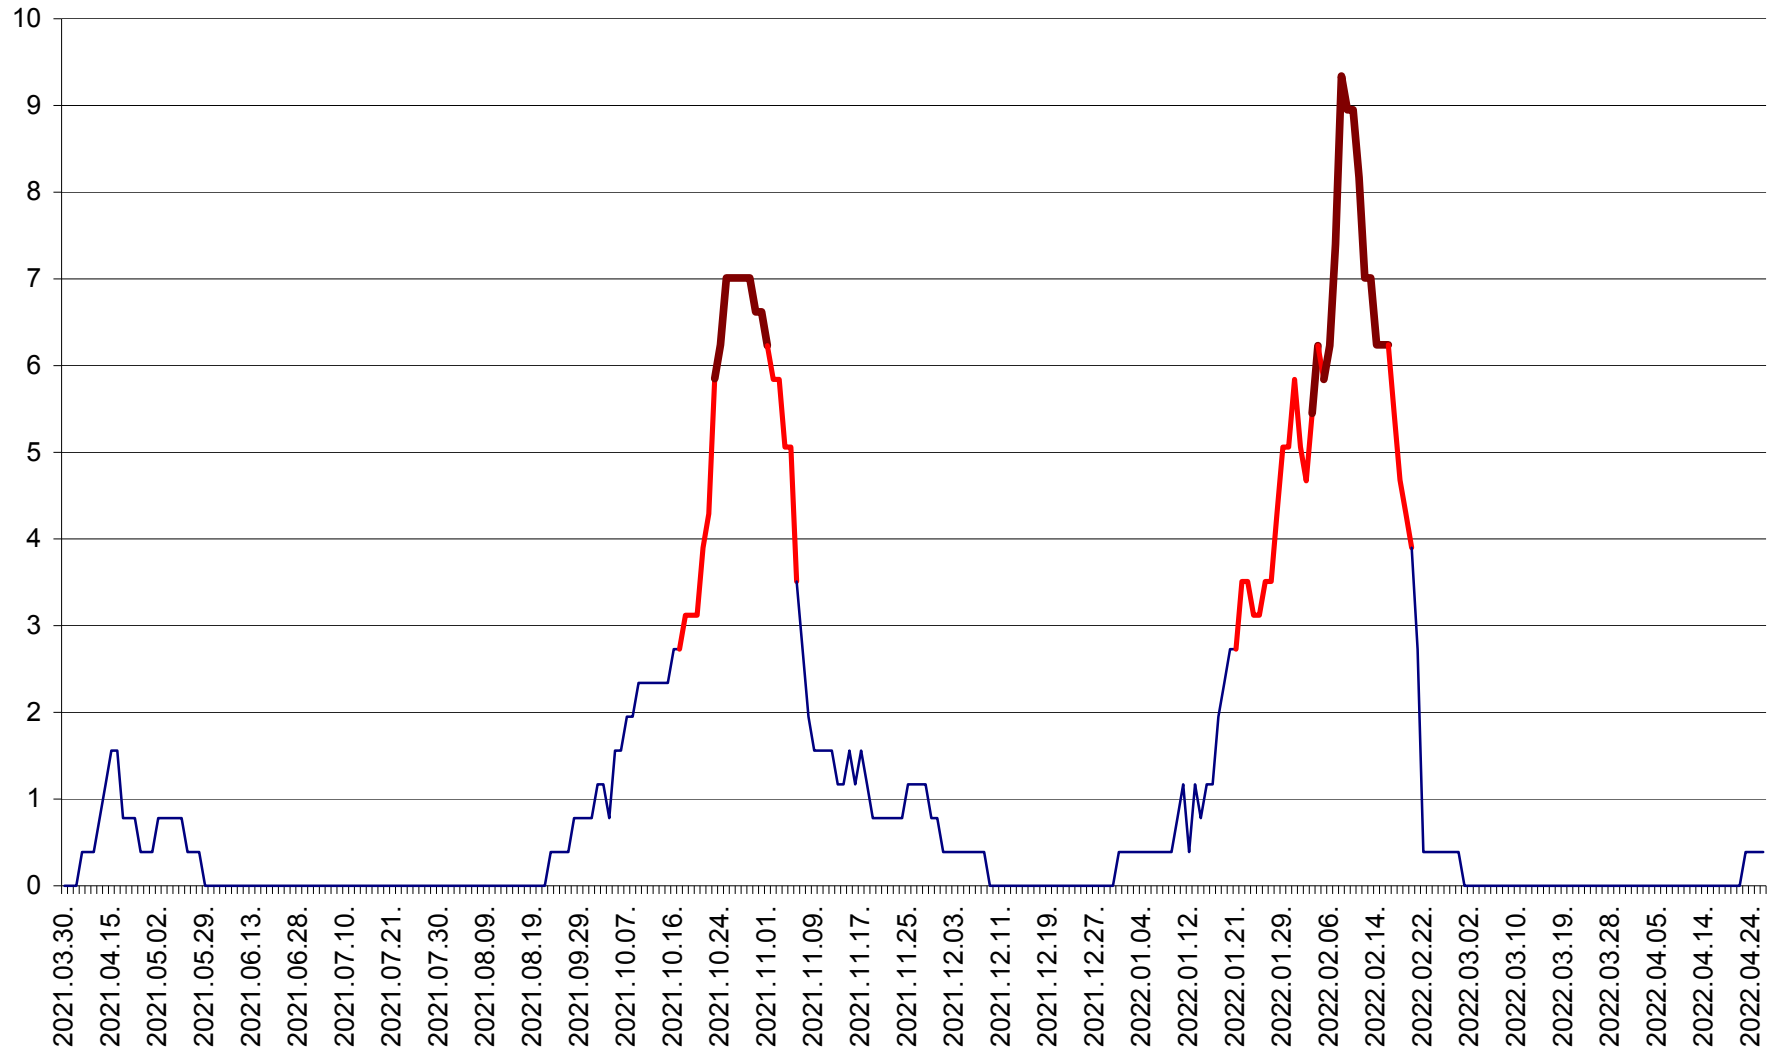

MUNICIPIUL TOPLIȚA - Evolutia incidentei cumulate pe 14 zile la ‰ de locuitori
2021.04.01. - 2022.04.26.