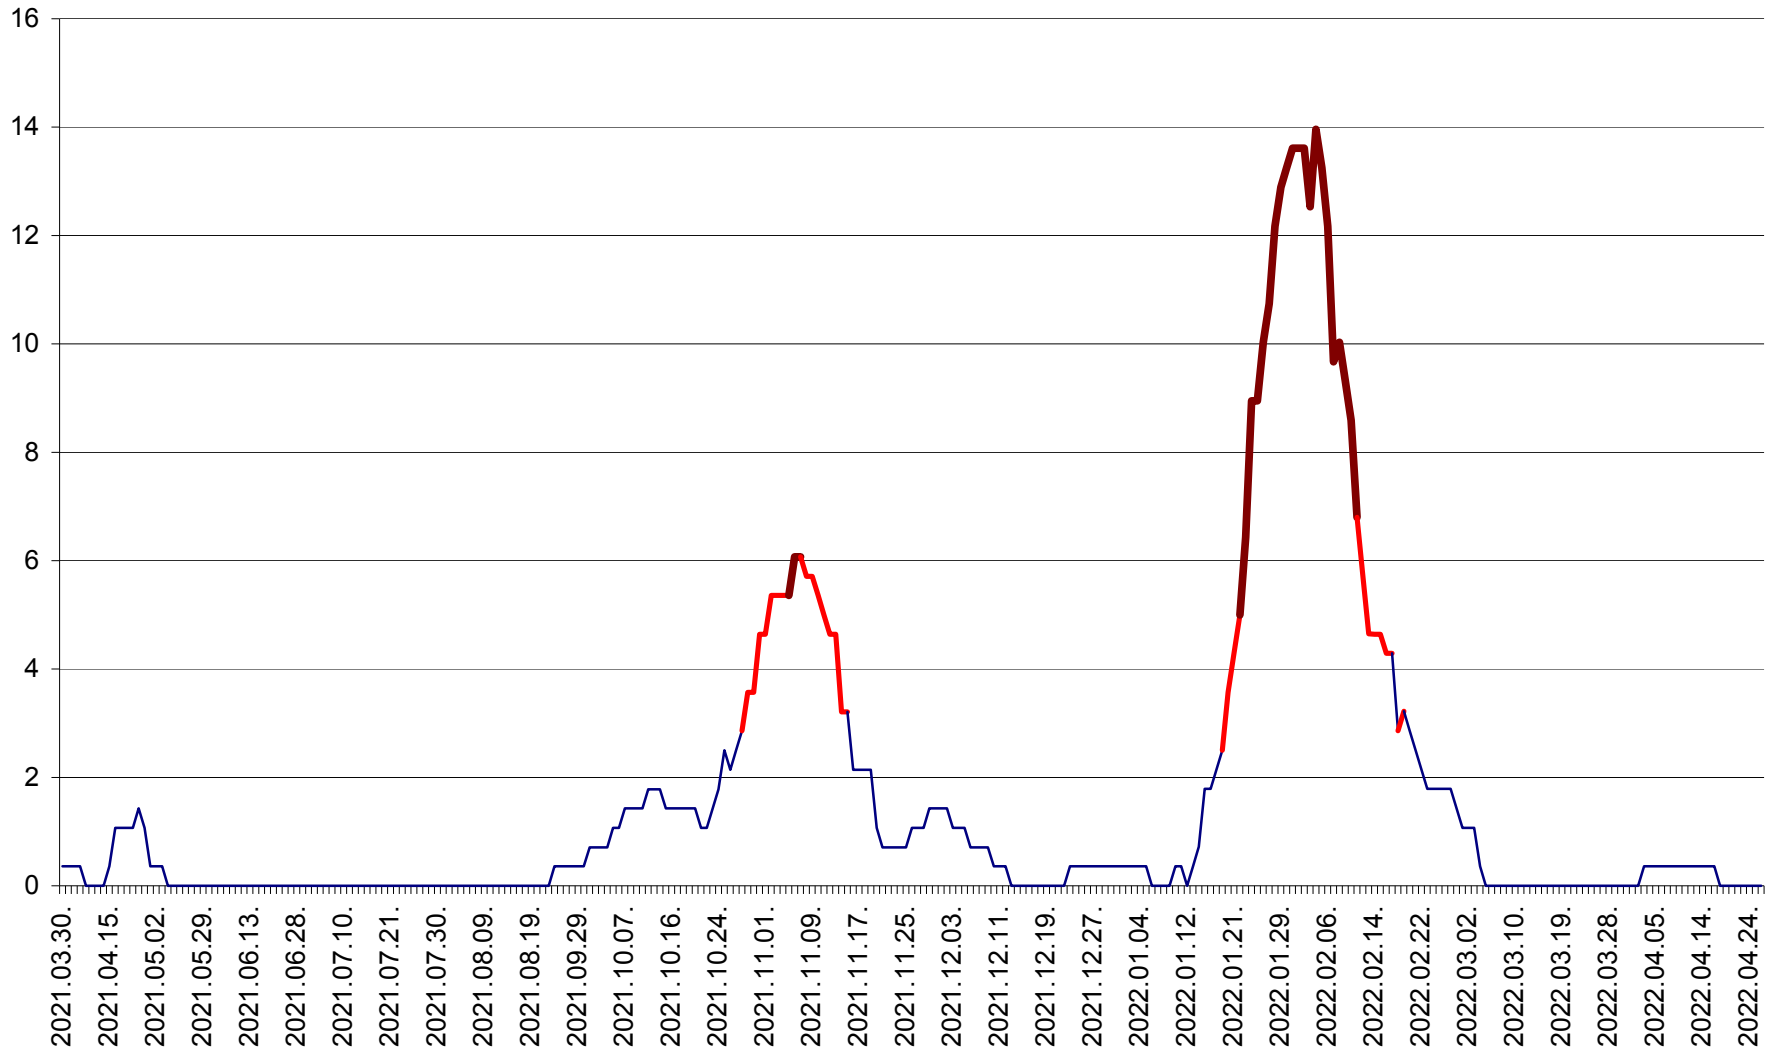

ȘIMONEȘTI - Evolutia incidentei cumulate pe 14 zile la ‰ de locuitori
2021.04.01. - 2022.04.26.