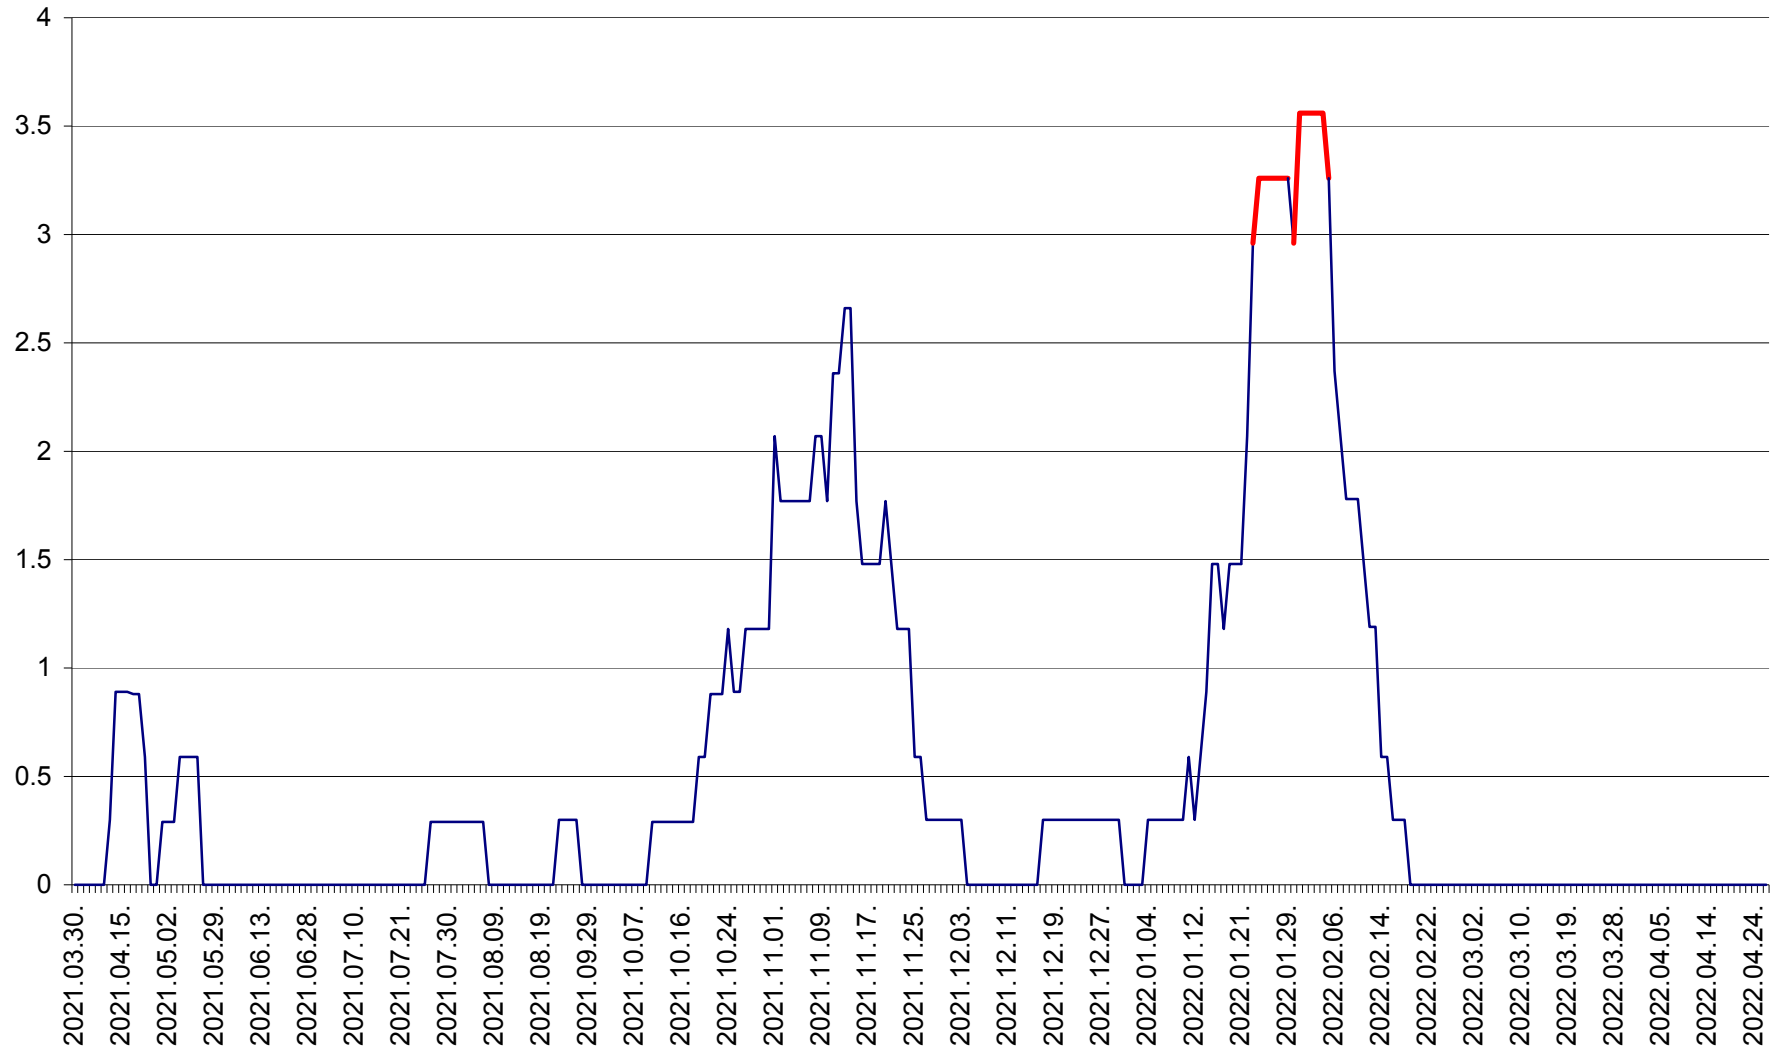

LELICENI - Evolutia incidentei cumulate pe 14 zile la ‰ de locuitori
2021.04.01. - 2022.04.26.

LUETA - Evolutia incidentei cumulate pe 14 zile la ‰ de locuitori
2021.04.01. - 2022.04.26.

LUNCA DE JOS - Evolutia incidentei cumulate pe 14 zile la ‰ de locuitori
2021.04.01. - 2022.04.26.

LUNCA DE SUS - Evolutia incidentei cumulate pe 14 zile la ‰ de locuitori
2021.04.01. - 2022.04.26.

LUPENI - Evolutia incidentei cumulate pe 14 zile la ‰ de locuitori
2021.04.01. - 2022.04.26.

MĂDĂRAȘ - Evolutia incidentei cumulate pe 14 zile la ‰ de locuitori
2021.04.01. - 2022.04.26.