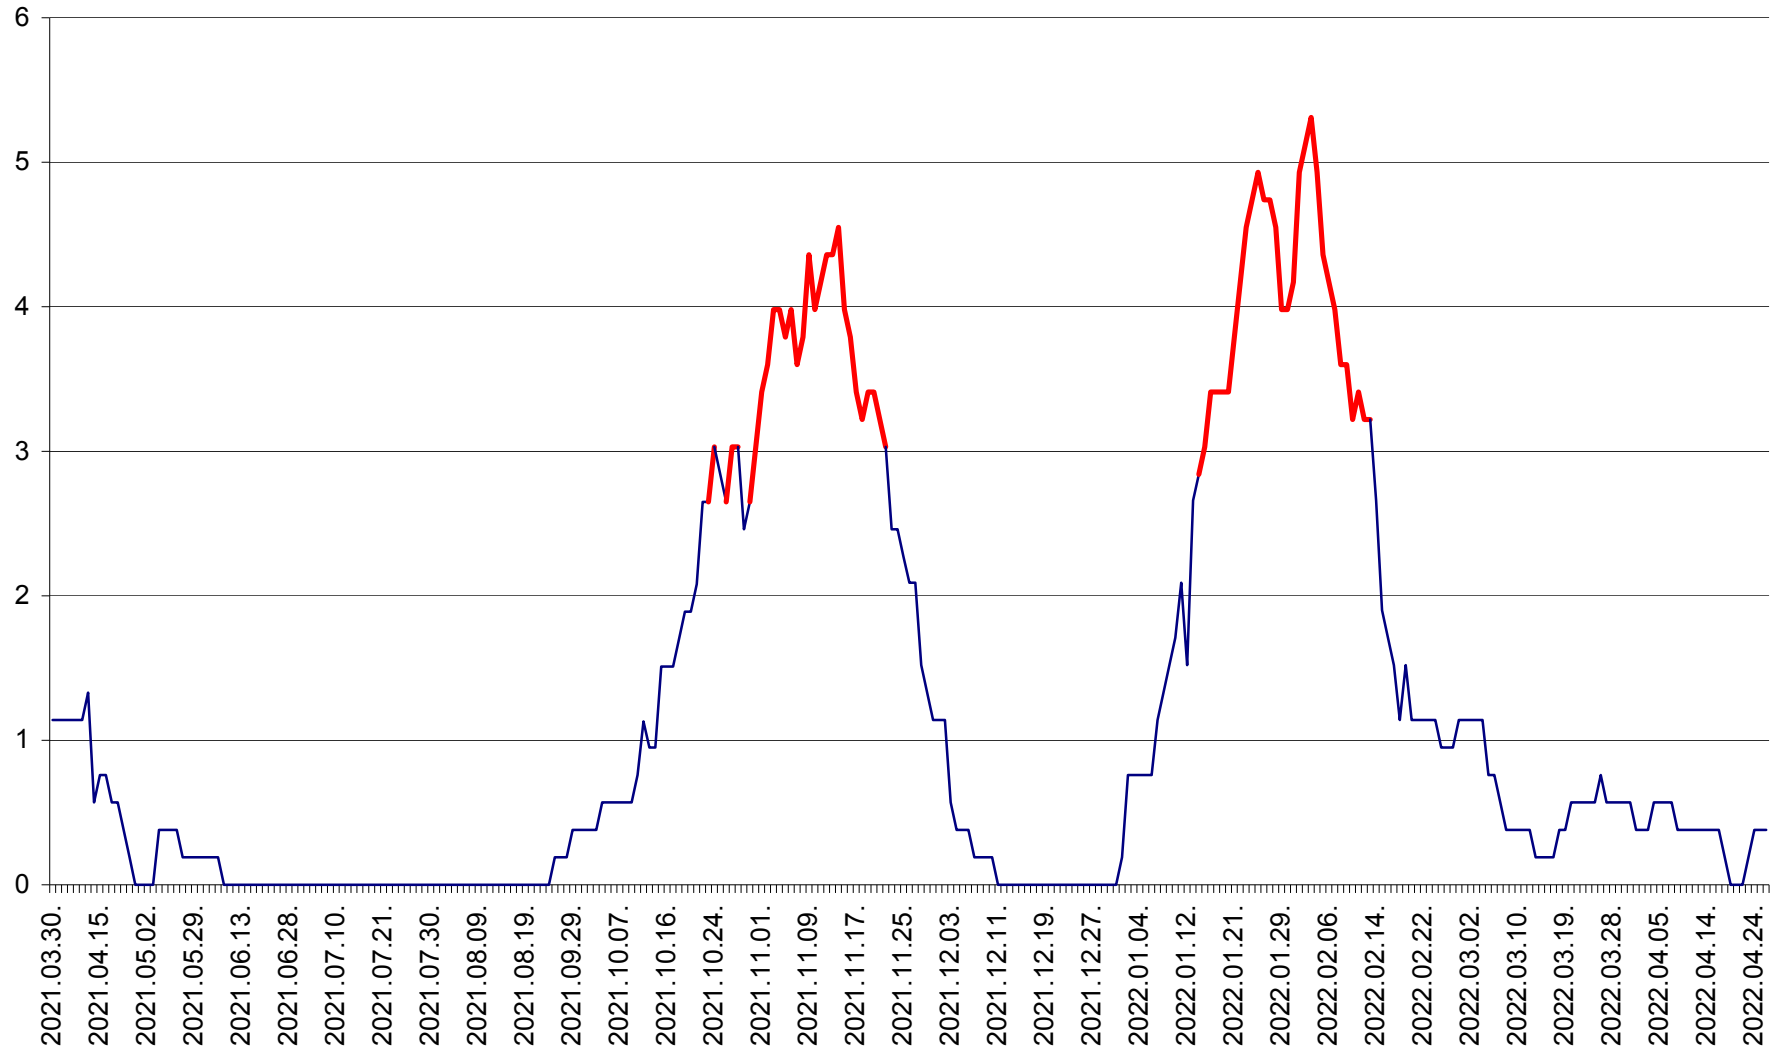

SÂNSIMION - Evolutia incidentei cumulate pe 14 zile la ‰ de locuitori
2021.04.01. - 2022.04.26.

SÂNTIMBRU - Evolutia incidentei cumulate pe 14 zile la ‰ de locuitori
2021.04.01. - 2022.04.26.

SĂRMAȘ - Evolutia incidentei cumulate pe 14 zile la ‰ de locuitori
2021.04.01. - 2022.04.26.

SATU MARE - Evolutia incidentei cumulate pe 14 zile la ‰ de locuitori
2021.04.01. - 2022.04.26.

SECUIENI - Evolutia incidentei cumulate pe 14 zile la ‰ de locuitori
2021.04.01. - 2022.04.26.

SICULENI - Evolutia incidentei cumulate pe 14 zile la ‰ de locuitori
2021.04.01. - 2022.04.26.

ȘIMONEȘTI - Evolutia incidentei cumulate pe 14 zile la ‰ de locuitori
2021.04.01. - 2022.04.26.

SUBCETATE - Evolutia incidentei cumulate pe 14 zile la ‰ de locuitori
2021.04.01. - 2022.04.26.

SUSENI - Evolutia incidentei cumulate pe 14 zile la ‰ de locuitori
2021.04.01. - 2022.04.26.