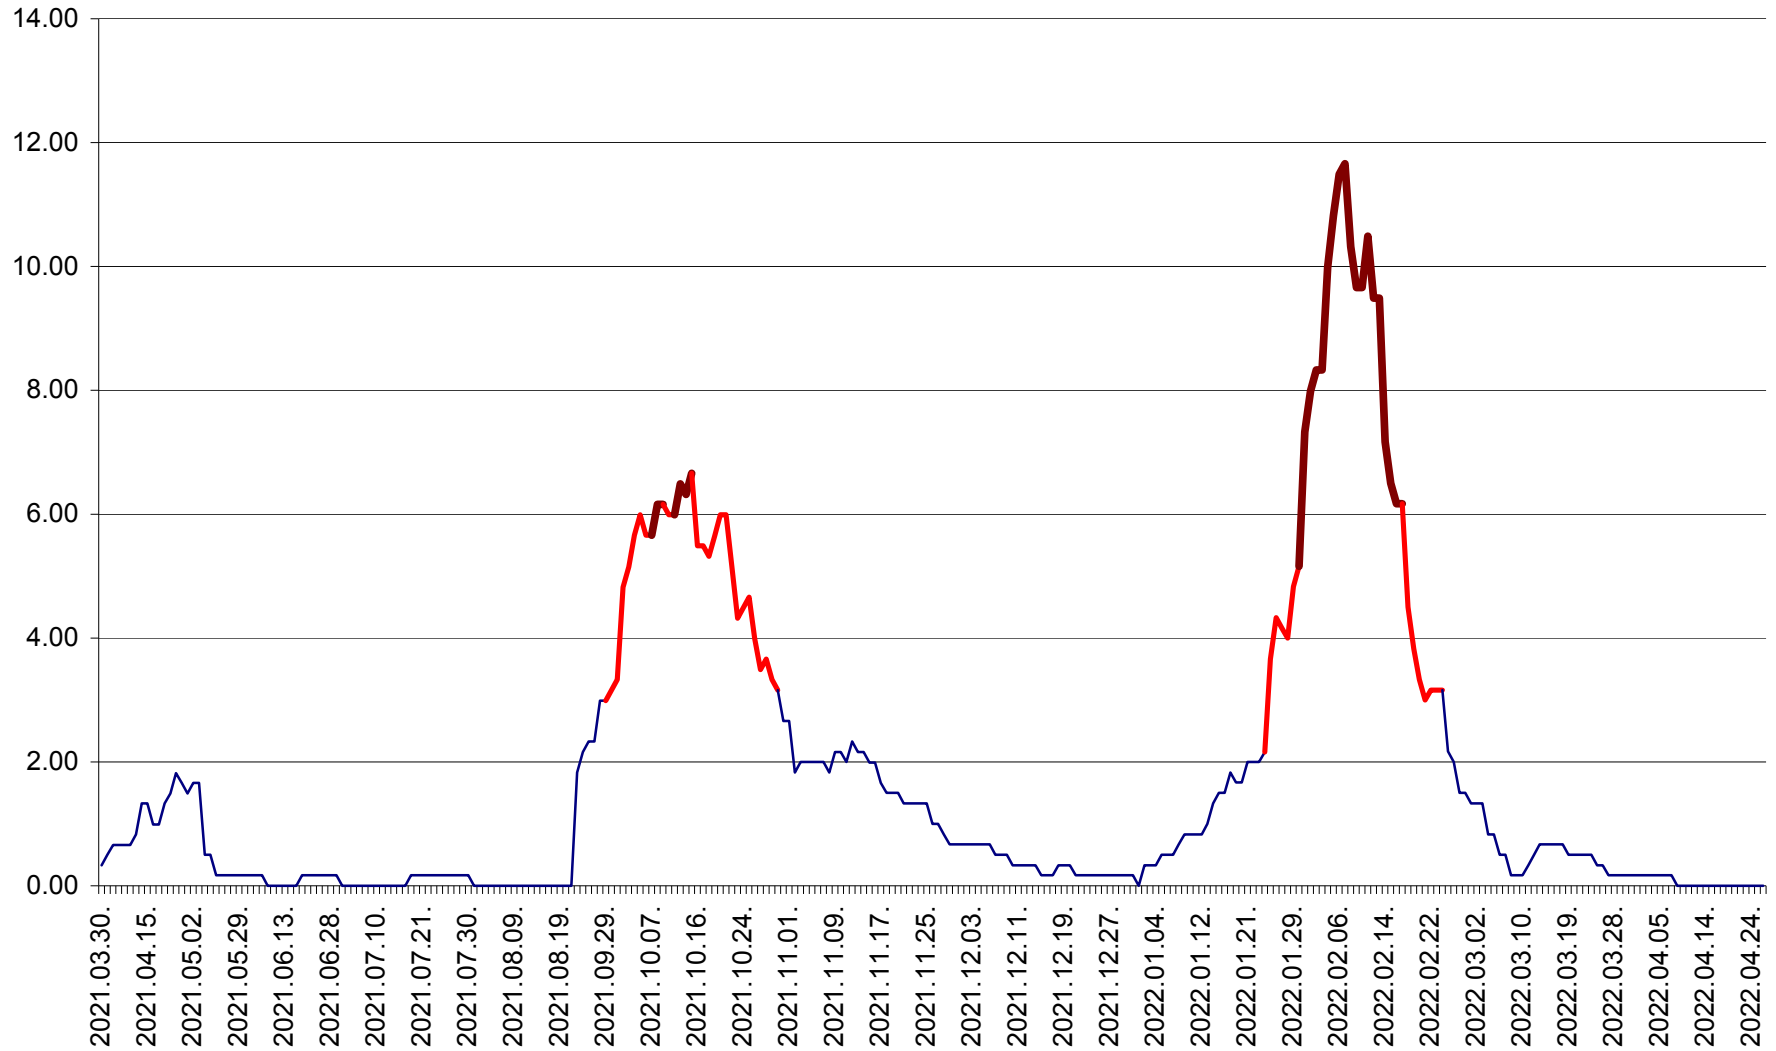

TUȘNAD - Evolutia incidentei cumulate pe 14 zile la ‰ de locuitori
2021.04.01. - 2022.04.26.

ULIEȘ - Evoluția incidenței cumulate pe 14 zile la ‰ de locuitori
2021.04.01. - 2022.04.26.

VĂRȘAG - Evolutia incidentei cumulate pe 14 zile la ‰ de locuitori
2021.04.01. - 2022.04.26.

ORAȘ VLĂHIȚA - Evolutia incidentei cumulate pe 14 zile la ‰ de locuitori
2021.04.01. - 2022.04.26.

VOȘLĂBENI - Evolutia incidentei cumulate pe 14 zile la ‰ de locuitori
2021.04.01. - 2022.04.26.

ZETEA - Evolutia incidentei cumulate pe 14 zile la ‰ de locuitori
2021.04.01. - 2022.04.26.