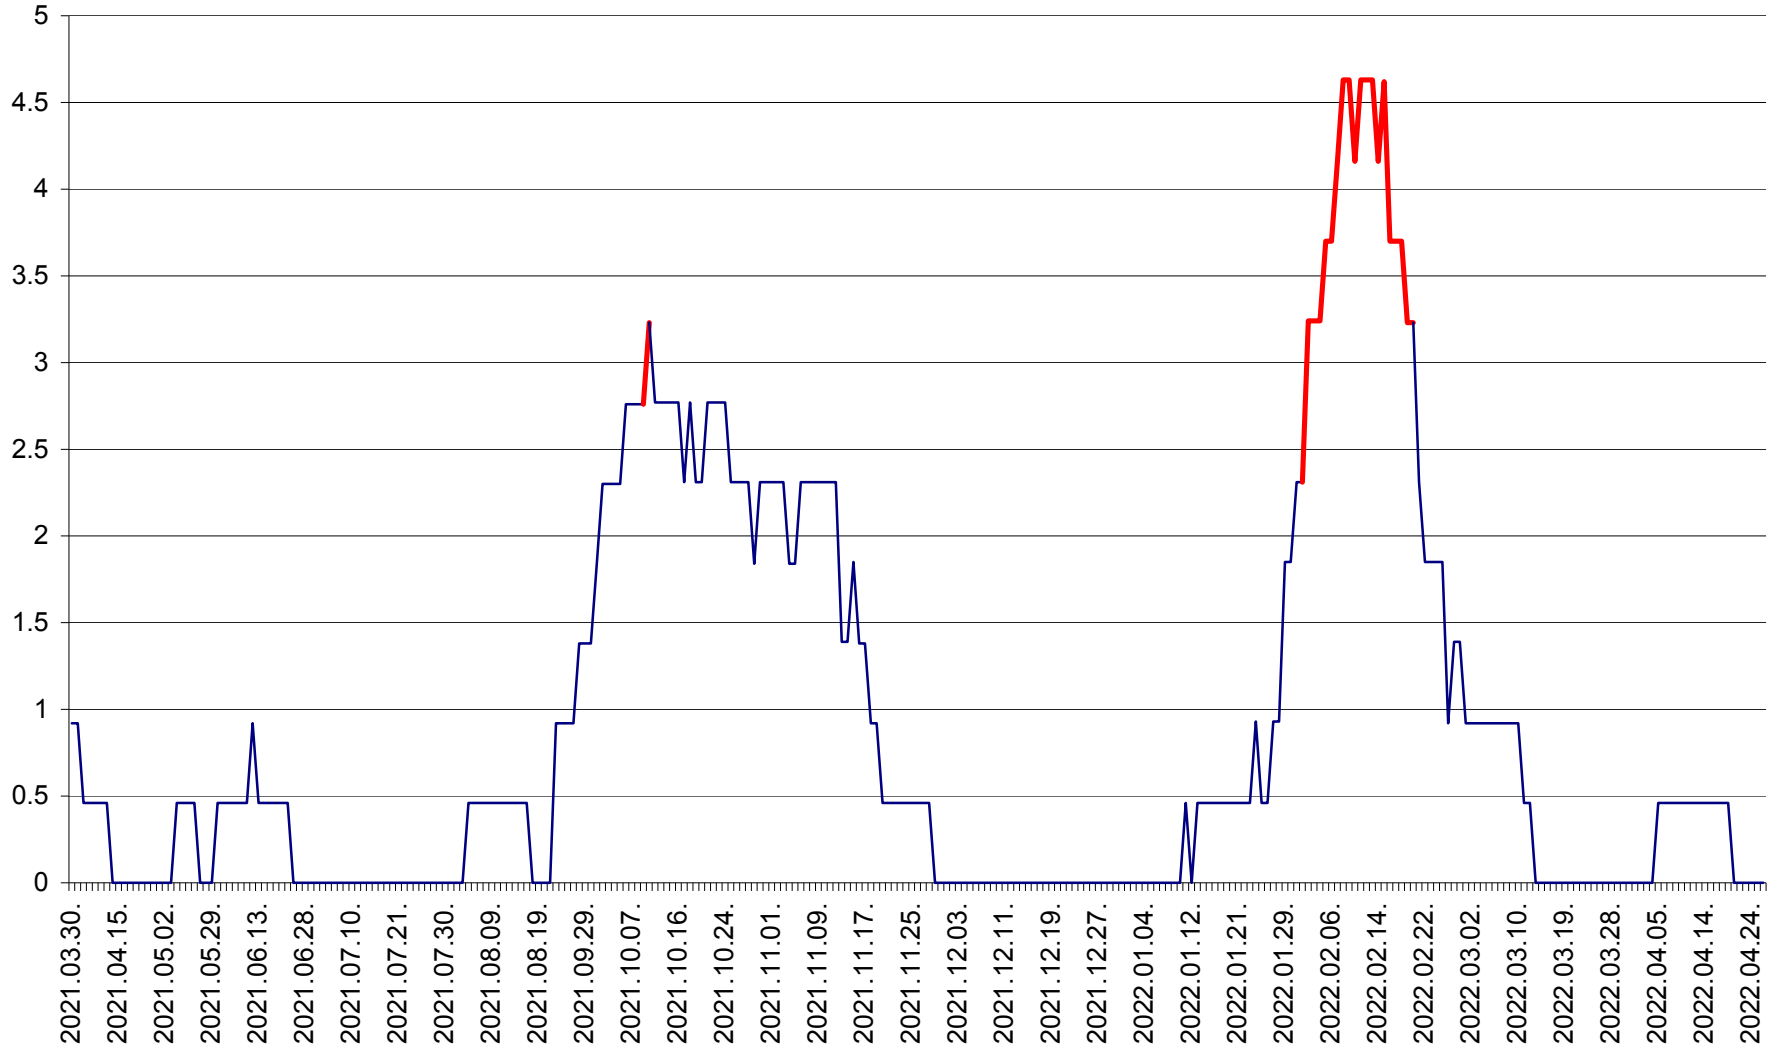

ULIEȘ - Evoluția incidenței cumulate pe 14 zile la ‰ de locuitori
2021.04.01. - 2022.04.26.