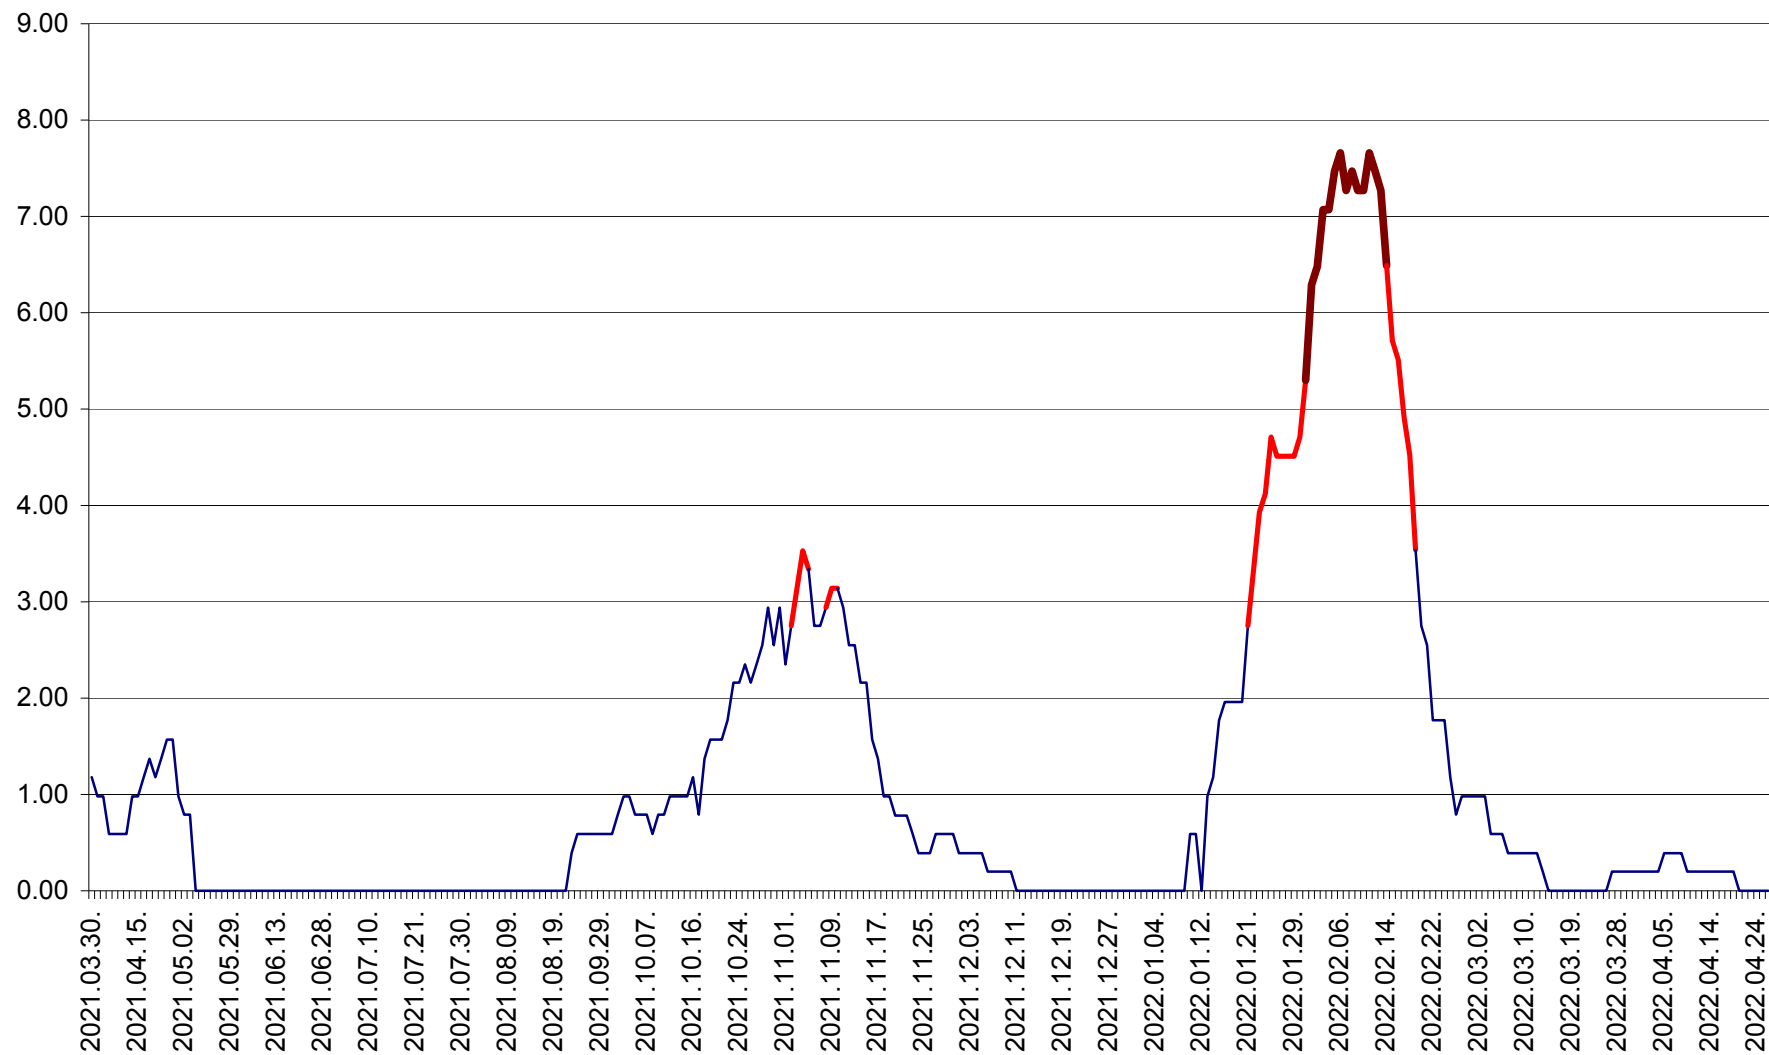

ORAȘ BĂLAN - Evoluția incidenței cumulate pe 14 zile la ‰ de locuitori
2021.04.01. - 2022.04.26.

BILBOR - Evolutia incidentei cumulate pe 14 zile la ‰ de locuitori
2021.04.01. - 2022.04.26.

ORAȘ BORSEC - Evolutia incidentei cumulate pe 14 zile la ‰ de locuitori
2021.04.01. - 2022.04.26.

BRĂDEȘTI - Evolutia incidentei cumulate pe 14 zile la ‰ de locuitori
2021.04.01. - 2022.04.26.

CĂPÂLNIȚA - Evolutia incidentei cumulate pe 14 zile la ‰ de locuitori
2021.04.01. - 2022.04.26.

CÂRȚA - Evolutia incidentei cumulate pe 14 zile la ‰ de locuitori
2021.04.01. - 2022.04.26.

CICEU - Evolutia incidentei cumulate pe 14 zile la ‰ de locuitori
2021.04.01. - 2022.04.26.

CIUCSÂNGEORGIU - Evolutia incidentei cumulate pe 14 zile la % de locuitori
2021.04.01. - 2022.04.26.

CIUMANI - Evolutia incidentei cumulate pe 14 zile la ‰ de locuitori
2021.04.01. - 2022.04.26.

CORBU - Evolutia incidentei cumulate pe 14 zile la ‰ de locuitori
2021.04.01. - 2022.04.26.

CORUND - Evolutia incidentei cumulate pe 14 zile la ‰ de locuitori
2021.04.01. - 2022.04.26.

COZMENI - Evolutia incidentei cumulate pe 14 zile la ‰ de locuitori
2021.04.01. - 2022.04.26.