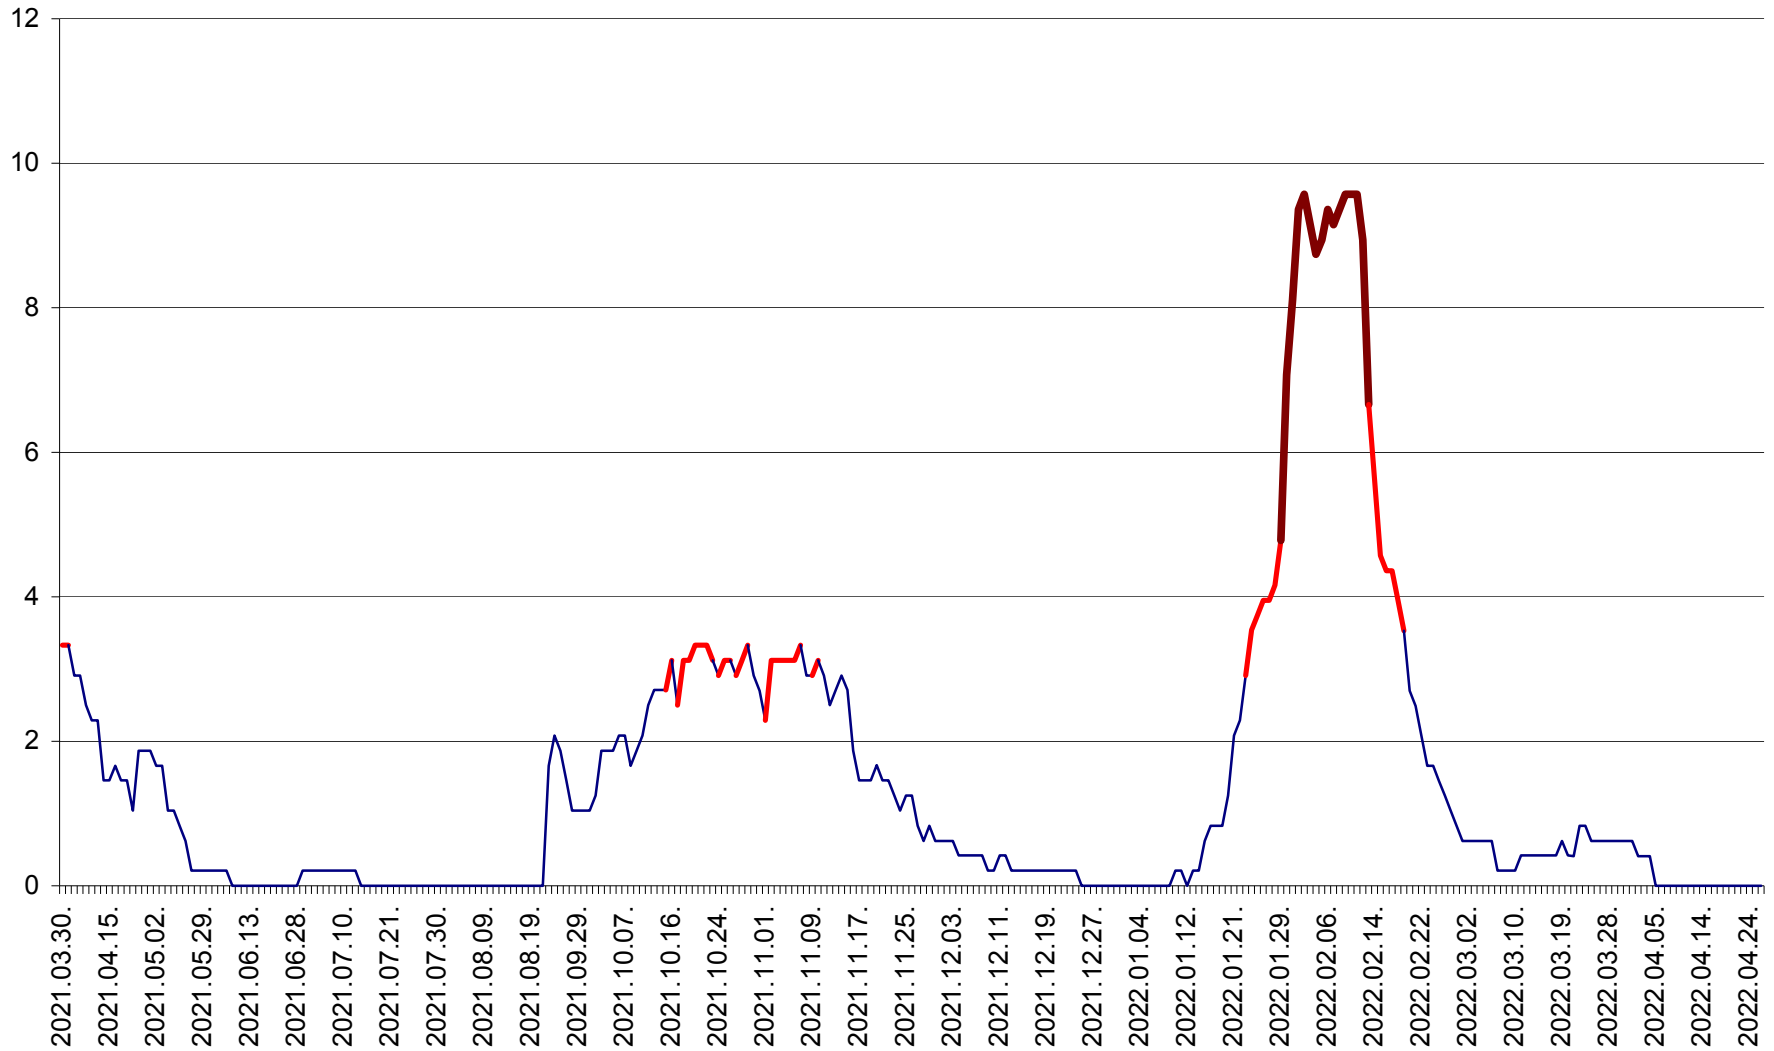

MUNICIPIUL GHEORGHENI - Evolutia incidentei cumulate pe 14 zile la % de locuitori
2021.04.01. - 2022.04.26.

JOSENI - Evolutia incidentei cumulate pe 14 zile la ‰ de locuitori
2021.04.01. - 2022.04.26.

LĂZAREA - Evolutia incidentei cumulate pe 14 zile la % de locuitori
2021.04.01. - 2022.04.26.

LELICENI - Evolutia incidentei cumulate pe 14 zile la ‰ de locuitori
2021.04.01. - 2022.04.26.

LUETA - Evolutia incidentei cumulate pe 14 zile la ‰ de locuitori
2021.04.01. - 2022.04.26.

LUNCA DE JOS - Evolutia incidentei cumulate pe 14 zile la ‰ de locuitori
2021.04.01. - 2022.04.26.

LUNCA DE SUS - Evolutia incidentei cumulate pe 14 zile la ‰ de locuitori
2021.04.01. - 2022.04.26.

LUPENI - Evolutia incidentei cumulate pe 14 zile la ‰ de locuitori
2021.04.01. - 2022.04.26.

MĂDĂRAȘ - Evolutia incidentei cumulate pe 14 zile la ‰ de locuitori
2021.04.01. - 2022.04.26.