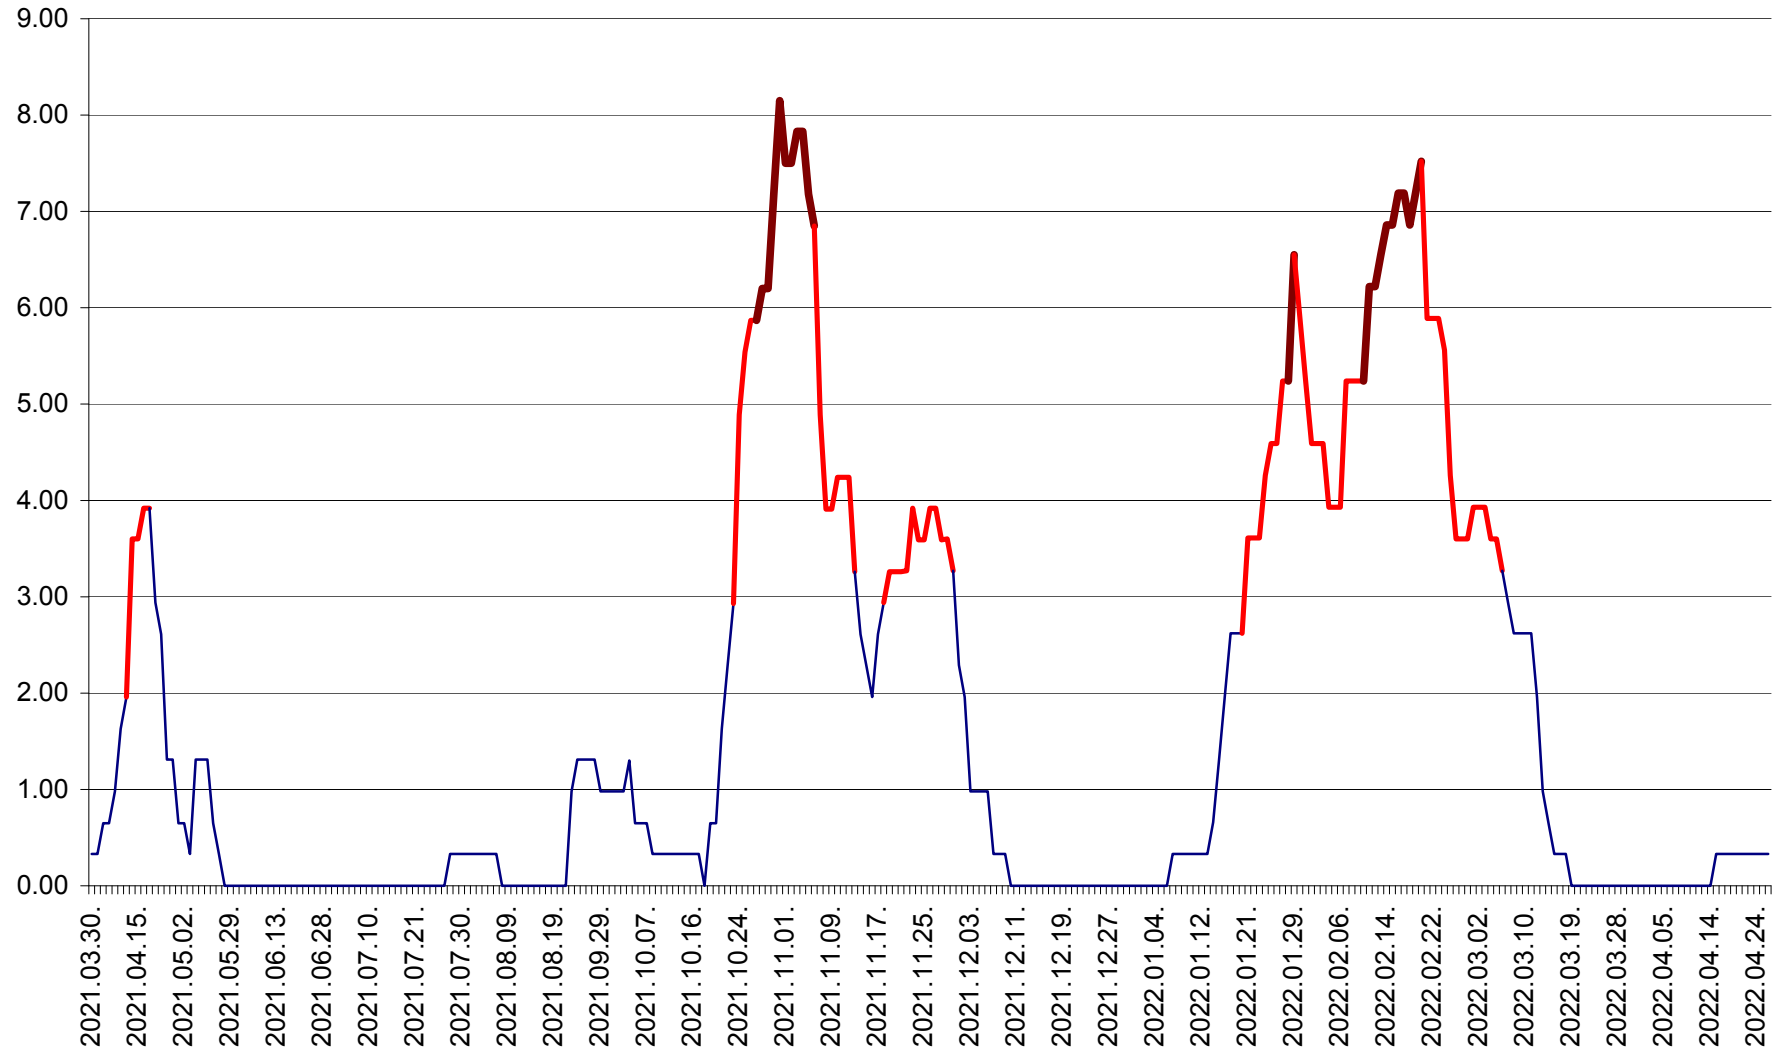

ATID - Evolutia incidentei cumulate pe 14 zile la ‰ de locuitori
2021.04.01. - 2022.04.26.

AVRĂMEȘTI - Evolutia incidentei cumulate pe 14 zile la ‰ de locuitori
2021.04.01. - 2022.04.26.

ORAȘ BĂILE TUȘNAD - Evolutia incidentei cumulate pe 14 zile la ‰ de locuitori
2021.04.01. - 2022.04.26.

ORAȘ BĂLAN - Evoluția incidenței cumulate pe 14 zile la ‰ de locuitori
2021.04.01. - 2022.04.26.

BILBOR - Evolutia incidentei cumulate pe 14 zile la ‰ de locuitori
2021.04.01. - 2022.04.26.

ORAȘ BORSEC - Evolutia incidentei cumulate pe 14 zile la ‰ de locuitori
2021.04.01. - 2022.04.26.

BRĂDEȘTI - Evolutia incidentei cumulate pe 14 zile la ‰ de locuitori
2021.04.01. - 2022.04.26.

CĂPÂLNIȚA - Evolutia incidentei cumulate pe 14 zile la ‰ de locuitori
2021.04.01. - 2022.04.26.

CÂRȚA - Evolutia incidentei cumulate pe 14 zile la ‰ de locuitori
2021.04.01. - 2022.04.26.