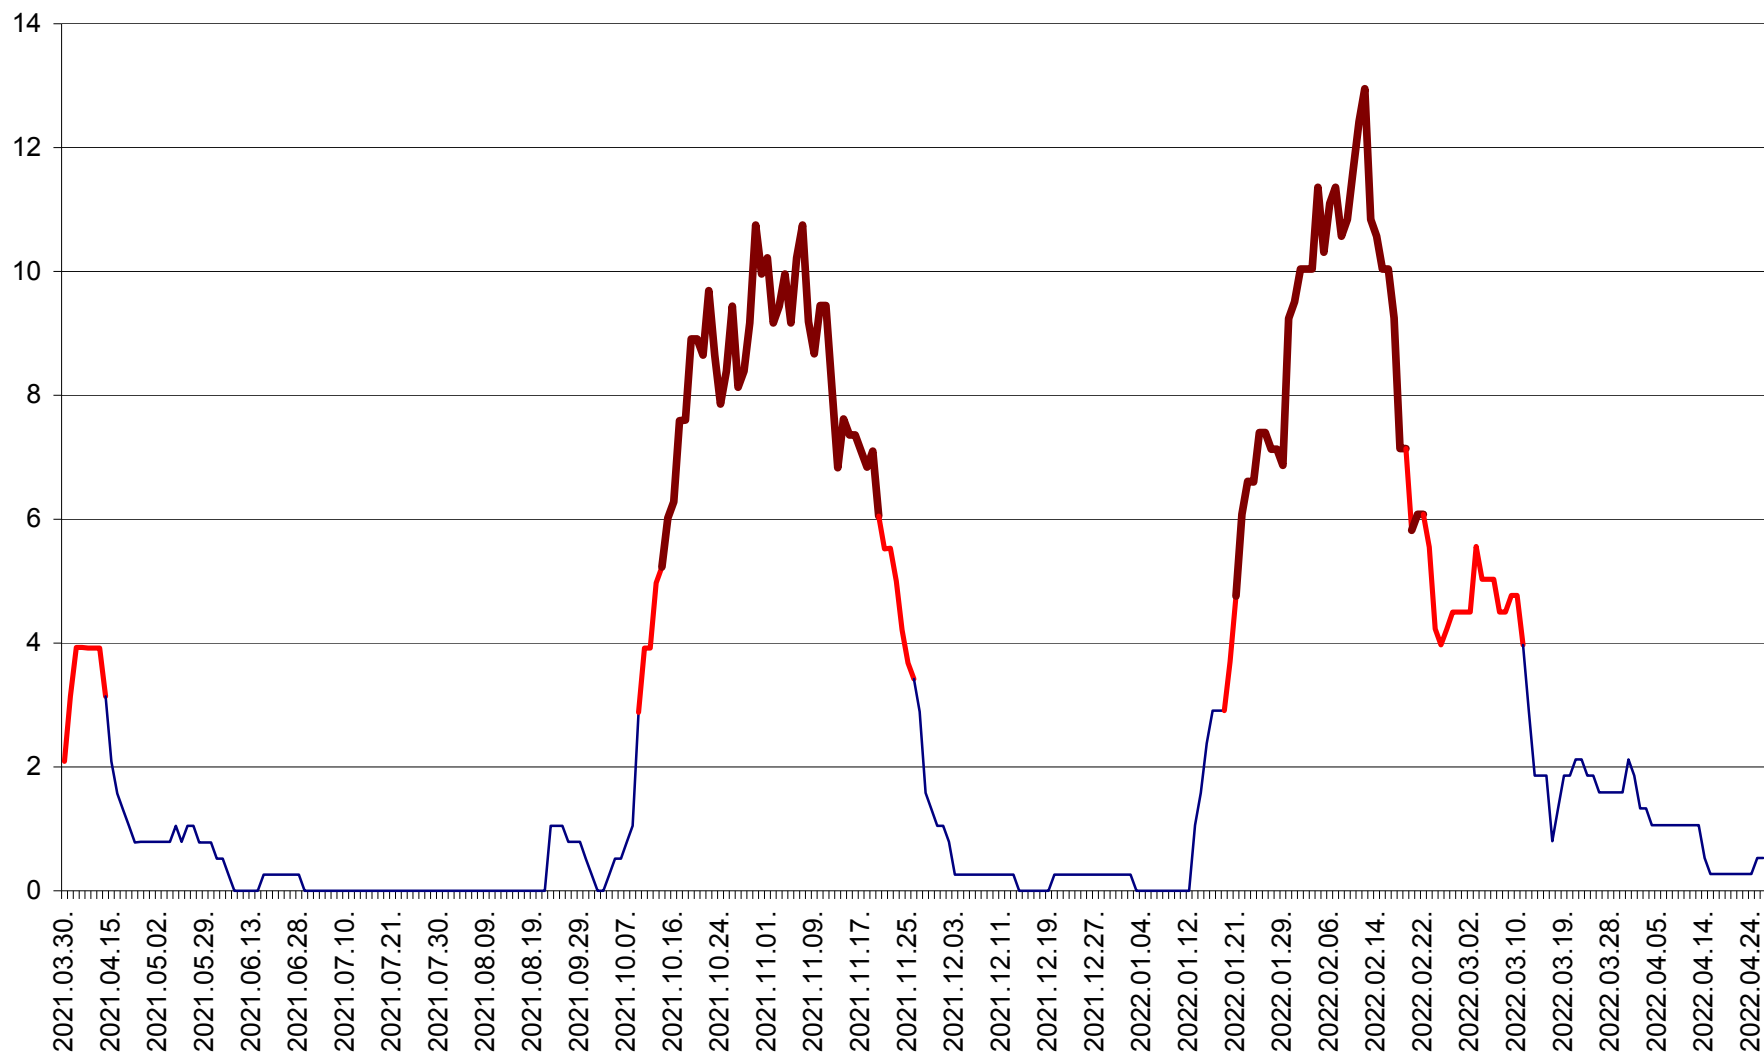

RACU - Evolutia incidentei cumulate pe 14 zile la ‰ de locuitori
2021.04.01. - 2022.04.26.

REMETEA - Evolutia incidentei cumulate pe 14 zile la % de locuitori
2021.04.01. - 2022.04.26.

SĂCEL - Evolutia incidentei cumulate pe 14 zile la ‰ de locuitori
2021.04.01. - 2022.04.26.

SÂNCRĂIENI - Evolutia incidentei cumulate pe 14 zile la ‰ de locuitori
2021.04.01. - 2022.04.26.

SÂNDOMINIC - Evolutia incidentei cumulate pe 14 zile la ‰ de locuitori
2021.04.01. - 2022.04.26.

SÂNMARTIN - Evolutia incidentei cumulate pe 14 zile la ‰ de locuitori
2021.04.01. - 2022.04.26.

SÂNSIMION - Evolutia incidentei cumulate pe 14 zile la ‰ de locuitori
2021.04.01. - 2022.04.26.

SÂNTIMBRU - Evolutia incidentei cumulate pe 14 zile la ‰ de locuitori
2021.04.01. - 2022.04.26.

SĂRMAȘ - Evolutia incidentei cumulate pe 14 zile la ‰ de locuitori
2021.04.01. - 2022.04.26.