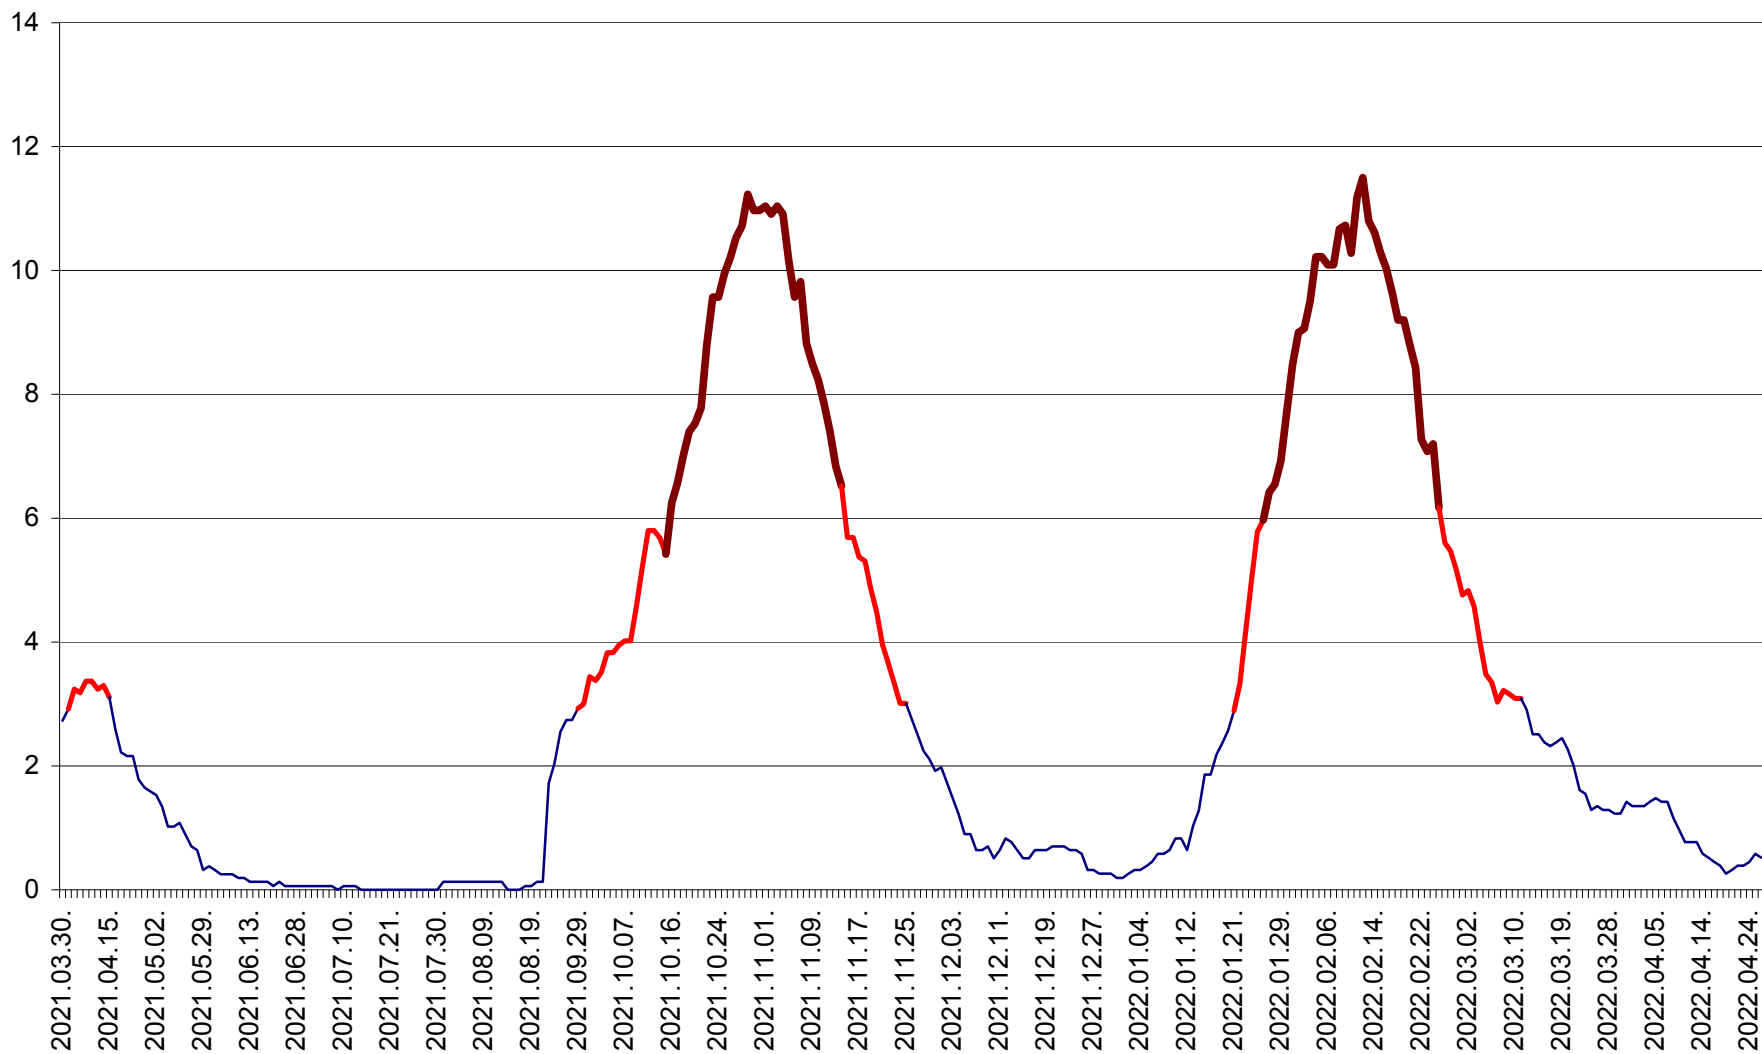

TULGHEȘ - Evolutia incidentei cumulate pe 14 zile la ‰ de locuitori
2021.04.01. - 2022.04.26.