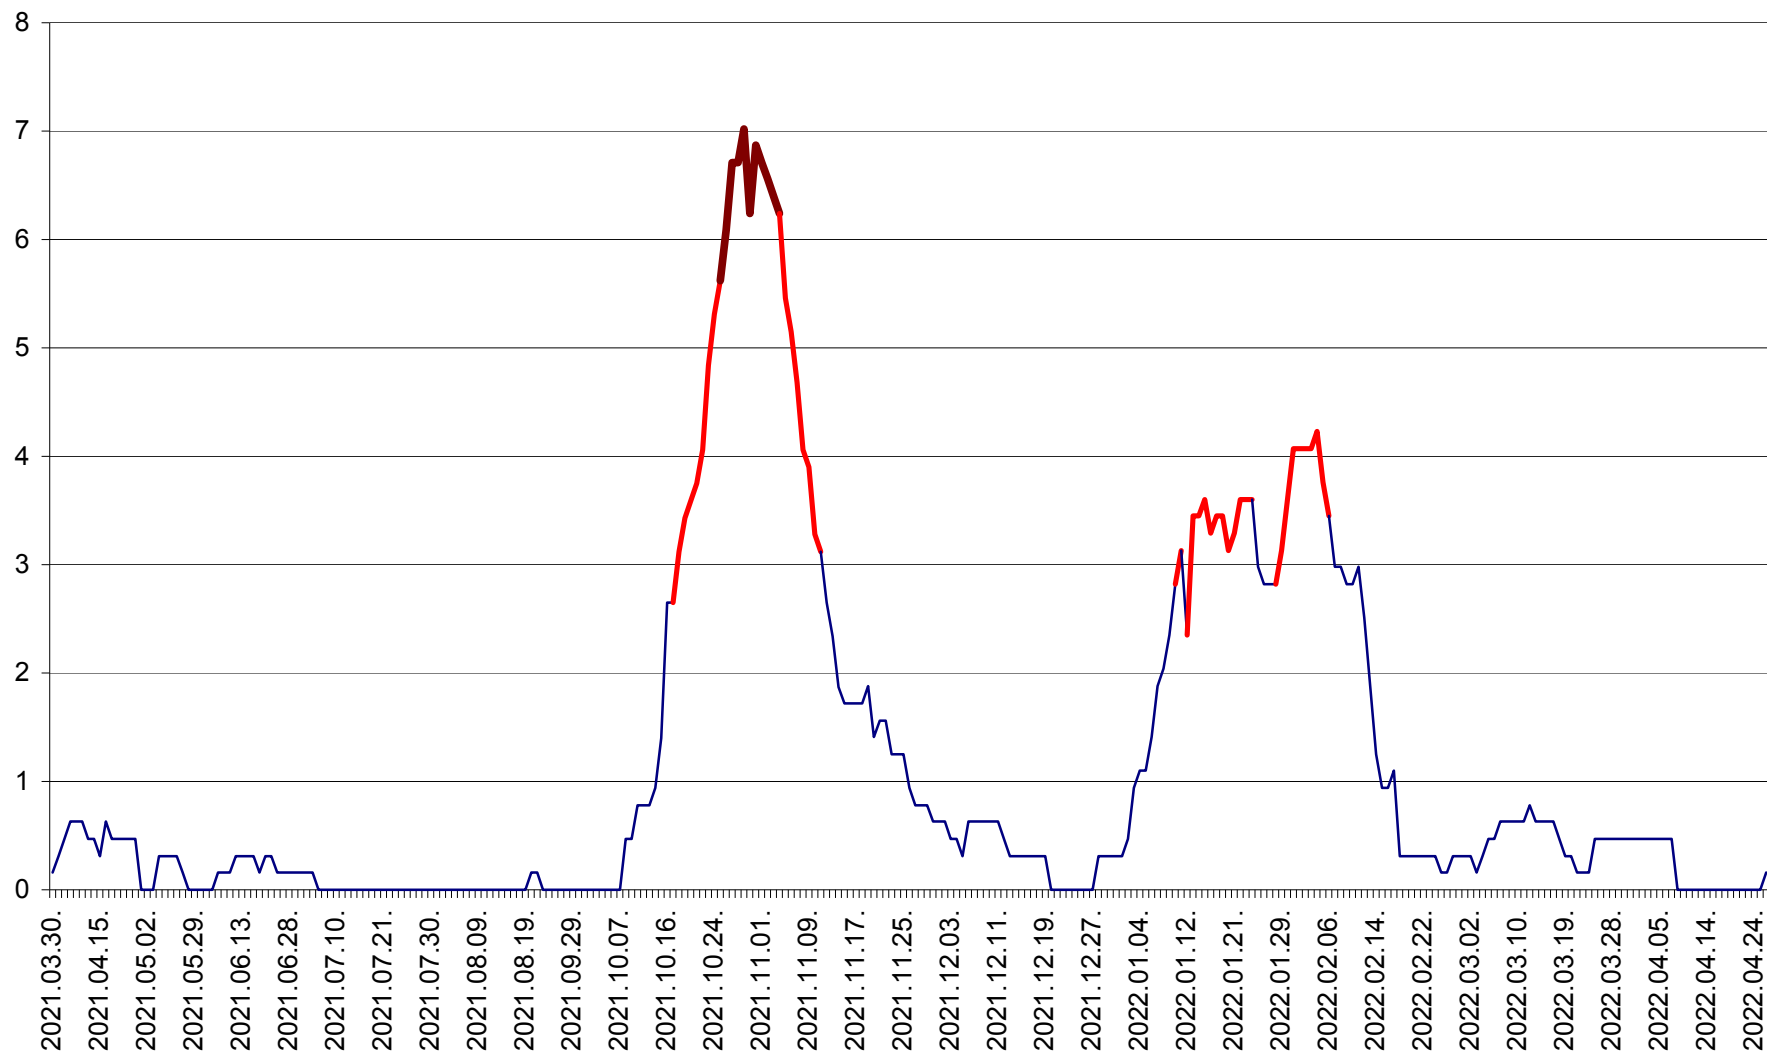

PLĂIEȘII DE JOS - Evolutia incidentei cumulate pe 14 zile la ‰ de locuitori
2021.04.01. - 2022.04.26.

PORUMBENI - Evolutia incidentei cumulate pe 14 zile la ‰ de locuitori
2021.04.01. - 2022.04.26.

PRAID - Evolutia incidentei cumulate pe 14 zile la ‰ de locuitori
2021.04.01. - 2022.04.26.

RACU - Evolutia incidentei cumulate pe 14 zile la ‰ de locuitori
2021.04.01. - 2022.04.26.

REMETEA - Evolutia incidentei cumulate pe 14 zile la % de locuitori
2021.04.01. - 2022.04.26.

SĂCEL - Evolutia incidentei cumulate pe 14 zile la ‰ de locuitori
2021.04.01. - 2022.04.26.