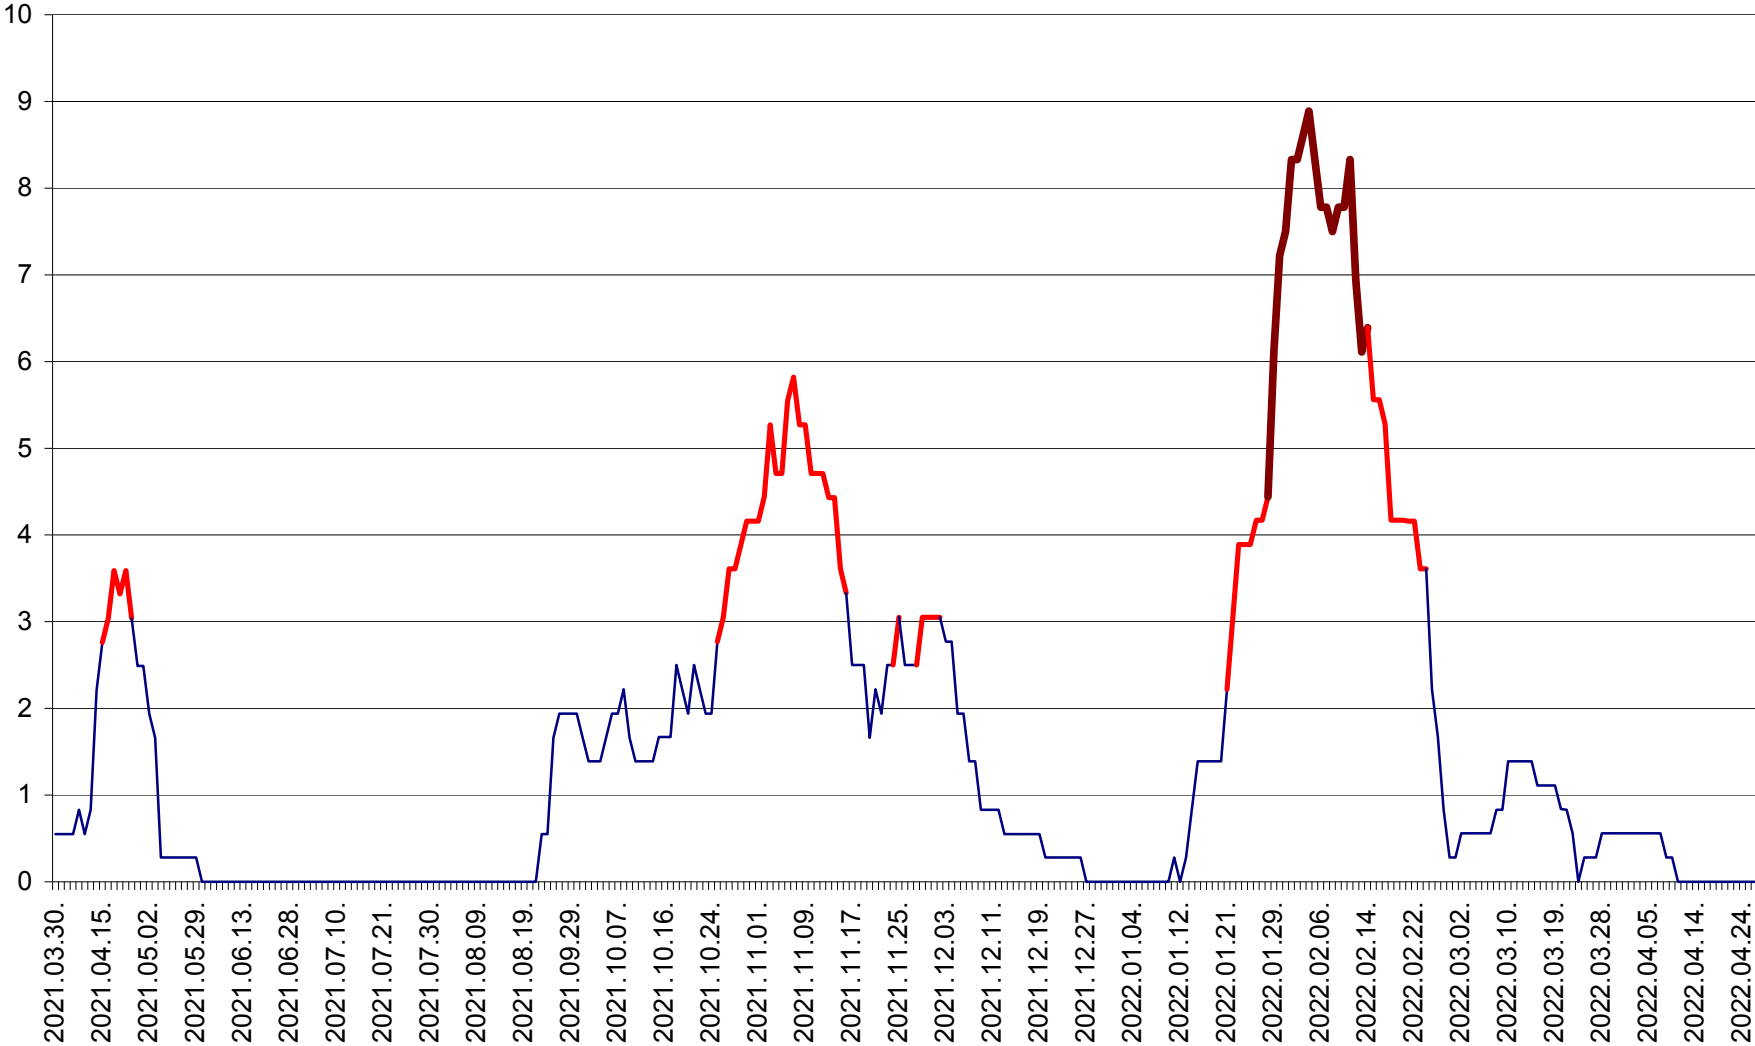

LELICENI - Evolutia incidentei cumulate pe 14 zile la ‰ de locuitori
2021.04.01. - 2022.04.26.

LUETA - Evolutia incidentei cumulate pe 14 zile la ‰ de locuitori
2021.04.01. - 2022.04.26.

LUNCA DE JOS - Evolutia incidentei cumulate pe 14 zile la ‰ de locuitori
2021.04.01. - 2022.04.26.

LUNCA DE SUS - Evolutia incidentei cumulate pe 14 zile la ‰ de locuitori
2021.04.01. - 2022.04.26.

LUPENI - Evolutia incidentei cumulate pe 14 zile la ‰ de locuitori
2021.04.01. - 2022.04.26.

MĂDĂRAȘ - Evolutia incidentei cumulate pe 14 zile la ‰ de locuitori
2021.04.01. - 2022.04.26.

MĂRTINIȘ - Evolutia incidentei cumulate pe 14 zile la ‰ de locuitori
2021.04.01. - 2022.04.26.

MEREȘTI - Evolutia incidentei cumulate pe 14 zile la ‰ de locuitori
2021.04.01. - 2022.04.26.

MUNICIPIUL MIERCUREA-CIUC - Evolutia incidentei cumulate pe 14 zile la ‰ de locuitori
2021.04.01. - 2022.04.26.

MIHĂILENI - Evolutia incidentei cumulate pe 14 zile la ‰ de locuitori
2021.04.01. - 2022.04.26.

MUGENI - Evolutia incidentei cumulate pe 14 zile la ‰ de locuitori
2021.04.01. - 2022.04.26.

OCLAND - Evolutia incidentei cumulate pe 14 zile la ‰ de locuitori
2021.04.01. - 2022.04.26.