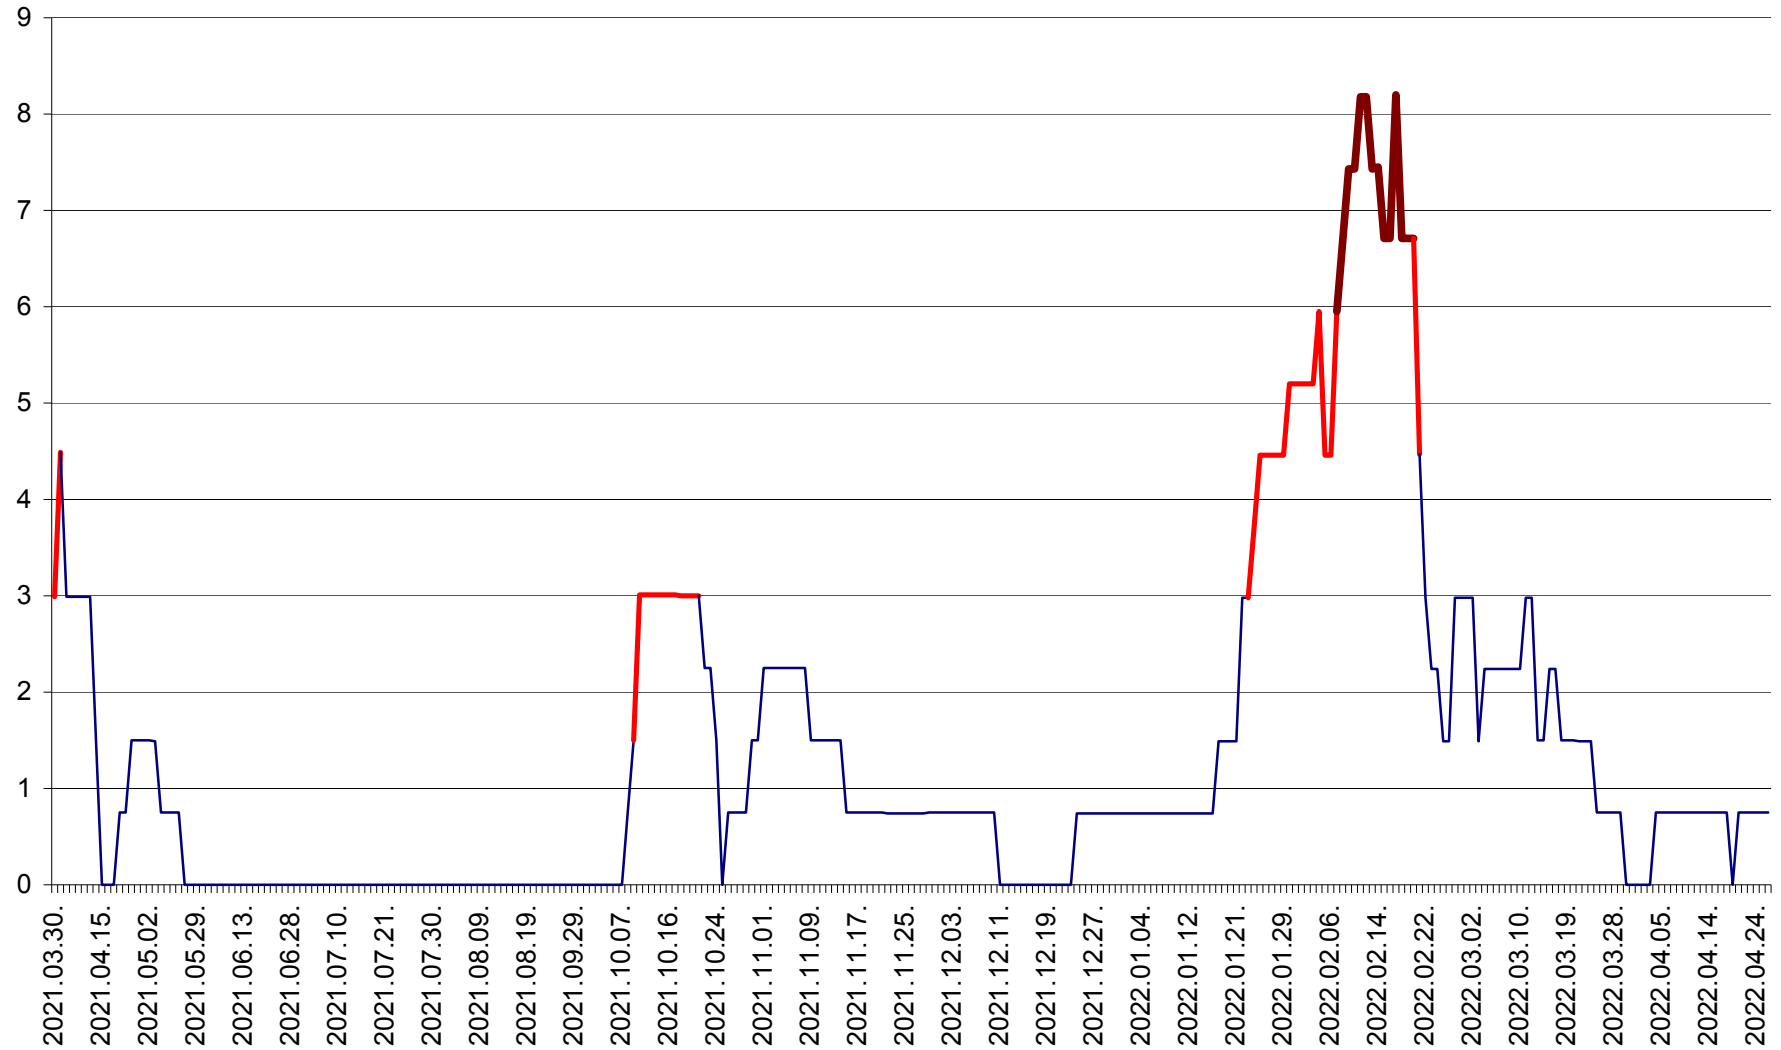

LELICENI - Evolutia incidentei cumulate pe 14 zile la ‰ de locuitori
2021.04.01. - 2022.04.26.

LUETA - Evolutia incidentei cumulate pe 14 zile la ‰ de locuitori
2021.04.01. - 2022.04.26.

LUNCA DE JOS - Evolutia incidentei cumulate pe 14 zile la ‰ de locuitori
2021.04.01. - 2022.04.26.

LUNCA DE SUS - Evolutia incidentei cumulate pe 14 zile la ‰ de locuitori
2021.04.01. - 2022.04.26.

LUPENI - Evolutia incidentei cumulate pe 14 zile la ‰ de locuitori
2021.04.01. - 2022.04.26.

MĂDĂRAȘ - Evolutia incidentei cumulate pe 14 zile la ‰ de locuitori
2021.04.01. - 2022.04.26.

MĂRTINIȘ - Evolutia incidentei cumulate pe 14 zile la ‰ de locuitori
2021.04.01. - 2022.04.26.

MEREȘTI - Evolutia incidentei cumulate pe 14 zile la ‰ de locuitori
2021.04.01. - 2022.04.26.

MUNICIPIUL MIERCUREA-CIUC - Evolutia incidentei cumulate pe 14 zile la ‰ de locuitori
2021.04.01. - 2022.04.26.