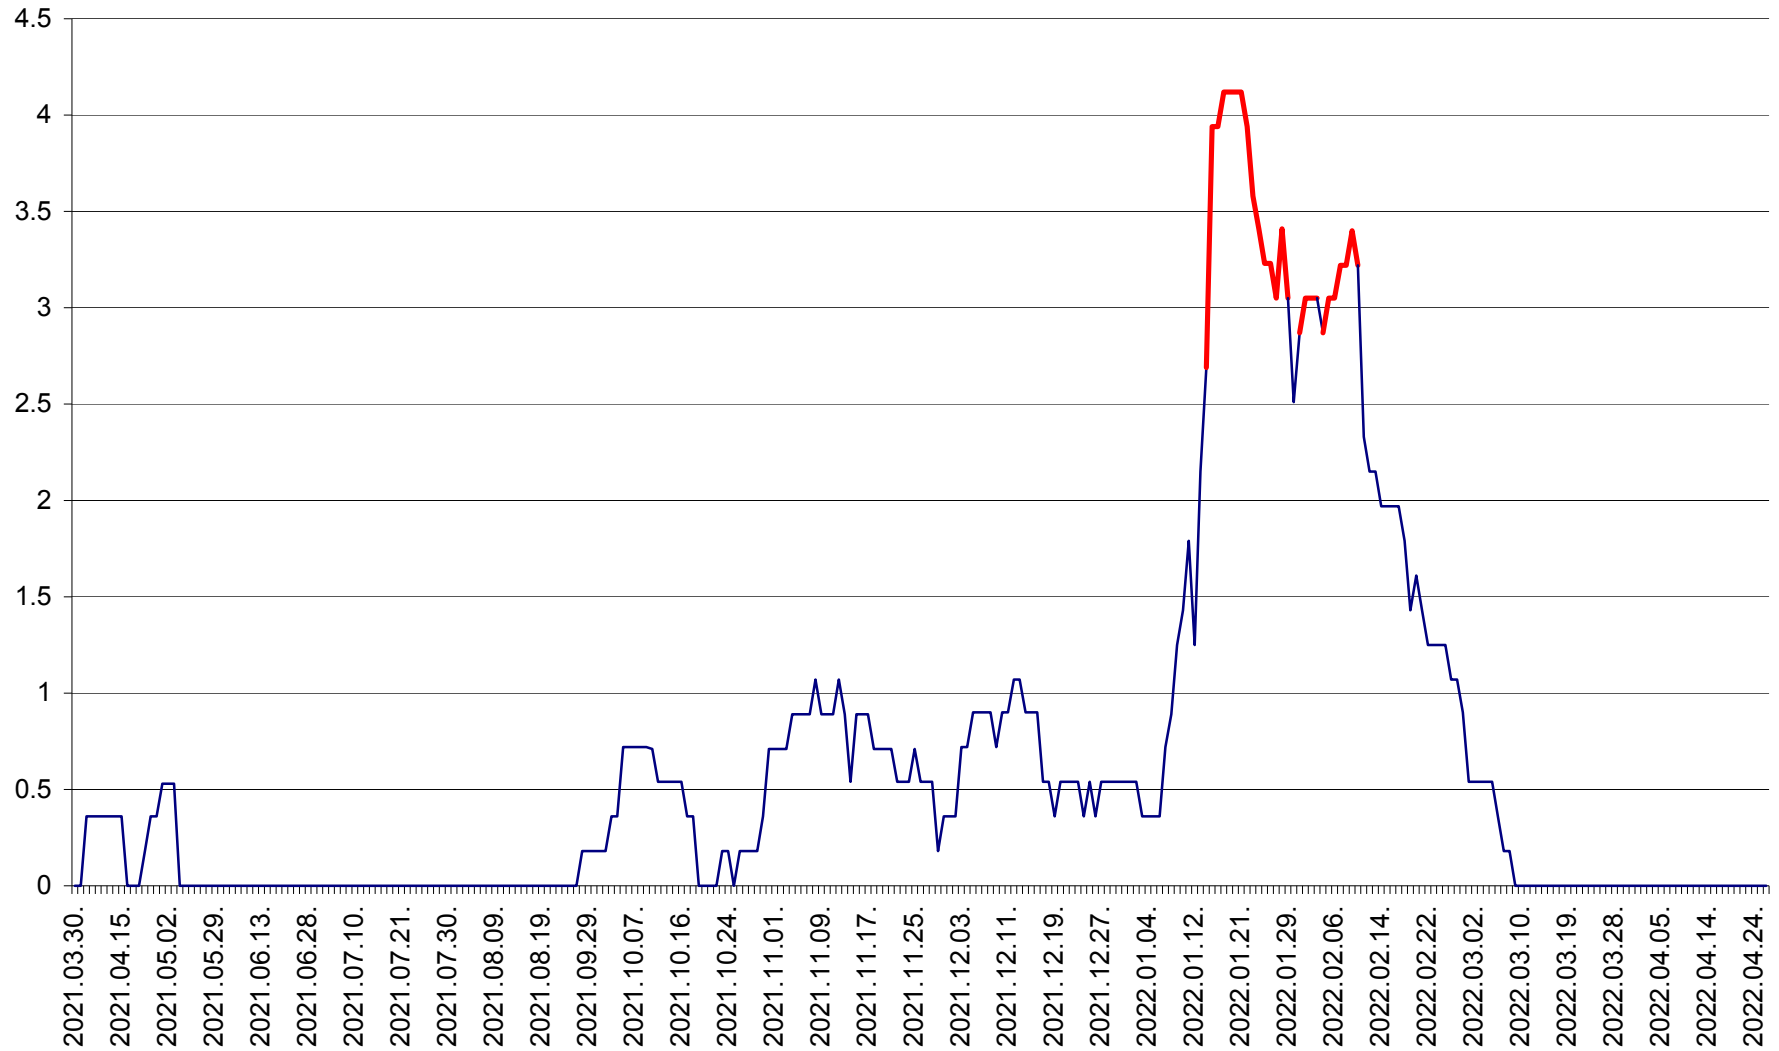

FELICENI - Evolutia incidentei cumulate pe 14 zile la % de locuitori
2021.04.01. - 2022.04.26.

FRUMOASA - Evolutia incidentei cumulate pe 14 zile la ‰ de locuitori
2021.04.01. - 2022.04.26.

GĂLĂUȚAȘ - Evolutia incidentei cumulate pe 14 zile la ‰ de locuitori
2021.04.01. - 2022.04.26.

MUNICIPIUL GHEORGHENI - Evolutia incidentei cumulate pe 14 zile la % de locuitori
2021.04.01. - 2022.04.26.

JOSENI - Evolutia incidentei cumulate pe 14 zile la ‰ de locuitori
2021.04.01. - 2022.04.26.

LĂZAREA - Evolutia incidentei cumulate pe 14 zile la % de locuitori
2021.04.01. - 2022.04.26.

LELICENI - Evolutia incidentei cumulate pe 14 zile la ‰ de locuitori
2021.04.01. - 2022.04.26.

LUETA - Evolutia incidentei cumulate pe 14 zile la ‰ de locuitori
2021.04.01. - 2022.04.26.

LUNCA DE JOS - Evolutia incidentei cumulate pe 14 zile la ‰ de locuitori
2021.04.01. - 2022.04.26.