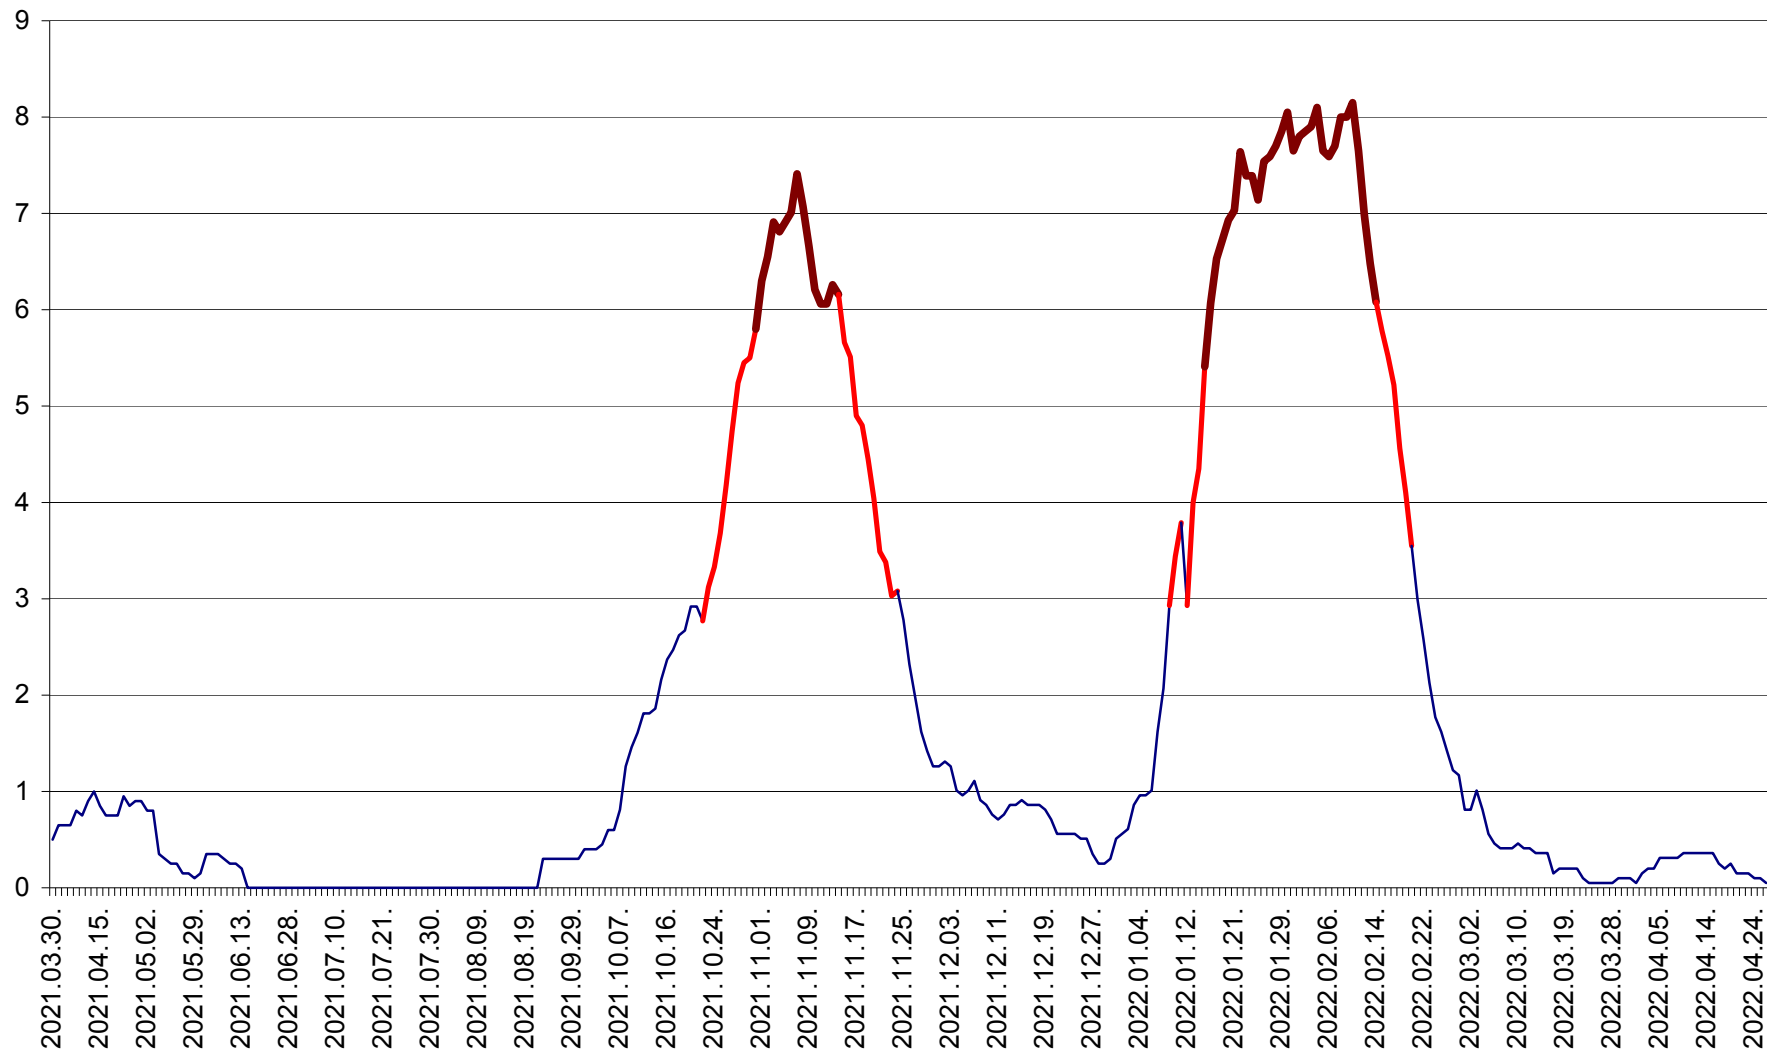

DÂRJIU - Evolutia incidentei cumulate pe 14 zile la ‰ de locuitori
2021.04.01. - 2022.04.26.

DEALU - Evolutia incidentei cumulate pe 14 zile la ‰ de locuitori
2021.04.01. - 2022.04.26.

DITRĂU - Evolutia incidentei cumulate pe 14 zile la ‰ de locuitori
2021.04.01. - 2022.04.26.

FELICENI - Evolutia incidentei cumulate pe 14 zile la % de locuitori
2021.04.01. - 2022.04.26.

FRUMOASA - Evolutia incidentei cumulate pe 14 zile la ‰ de locuitori
2021.04.01. - 2022.04.26.

GĂLĂUȚAȘ - Evolutia incidentei cumulate pe 14 zile la ‰ de locuitori
2021.04.01. - 2022.04.26.

MUNICIPIUL GHEORGHENI - Evolutia incidentei cumulate pe 14 zile la % de locuitori
2021.04.01. - 2022.04.26.

JOSENI - Evolutia incidentei cumulate pe 14 zile la ‰ de locuitori
2021.04.01. - 2022.04.26.

LĂZAREA - Evolutia incidentei cumulate pe 14 zile la % de locuitori
2021.04.01. - 2022.04.26.

LELICENI - Evolutia incidentei cumulate pe 14 zile la ‰ de locuitori
2021.04.01. - 2022.04.26.

LUETA - Evolutia incidentei cumulate pe 14 zile la ‰ de locuitori
2021.04.01. - 2022.04.26.

LUNCA DE JOS - Evolutia incidentei cumulate pe 14 zile la ‰ de locuitori
2021.04.01. - 2022.04.26.