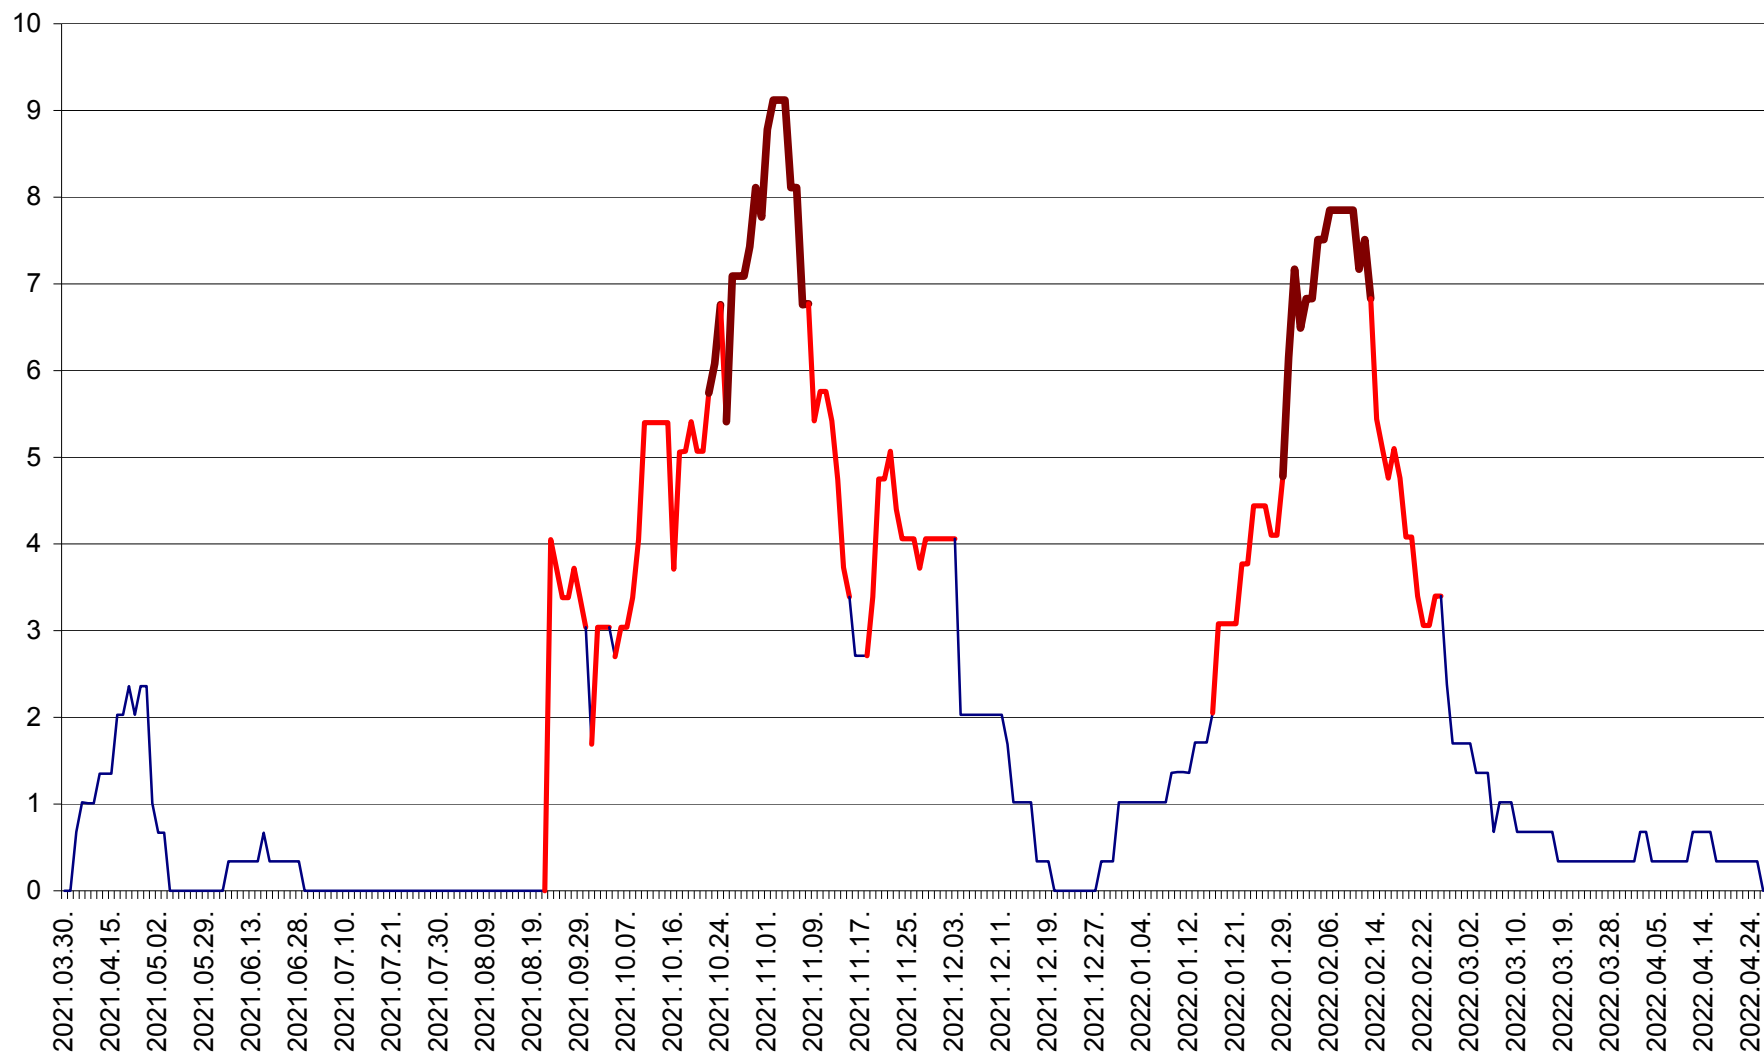

LELICENI - Evolutia incidentei cumulate pe 14 zile la ‰ de locuitori
2021.04.01. - 2022.04.26.

LUETA - Evolutia incidentei cumulate pe 14 zile la ‰ de locuitori
2021.04.01. - 2022.04.26.

LUNCA DE JOS - Evolutia incidentei cumulate pe 14 zile la ‰ de locuitori
2021.04.01. - 2022.04.26.

LUNCA DE SUS - Evolutia incidentei cumulate pe 14 zile la ‰ de locuitori
2021.04.01. - 2022.04.26.

LUPENI - Evolutia incidentei cumulate pe 14 zile la ‰ de locuitori
2021.04.01. - 2022.04.26.

MĂDĂRAȘ - Evolutia incidentei cumulate pe 14 zile la ‰ de locuitori
2021.04.01. - 2022.04.26.

MĂRTINIȘ - Evolutia incidentei cumulate pe 14 zile la ‰ de locuitori
2021.04.01. - 2022.04.26.

MEREȘTI - Evolutia incidentei cumulate pe 14 zile la ‰ de locuitori
2021.04.01. - 2022.04.26.

MUNICIPIUL MIERCUREA-CIUC - Evolutia incidentei cumulate pe 14 zile la ‰ de locuitori
2021.04.01. - 2022.04.26.