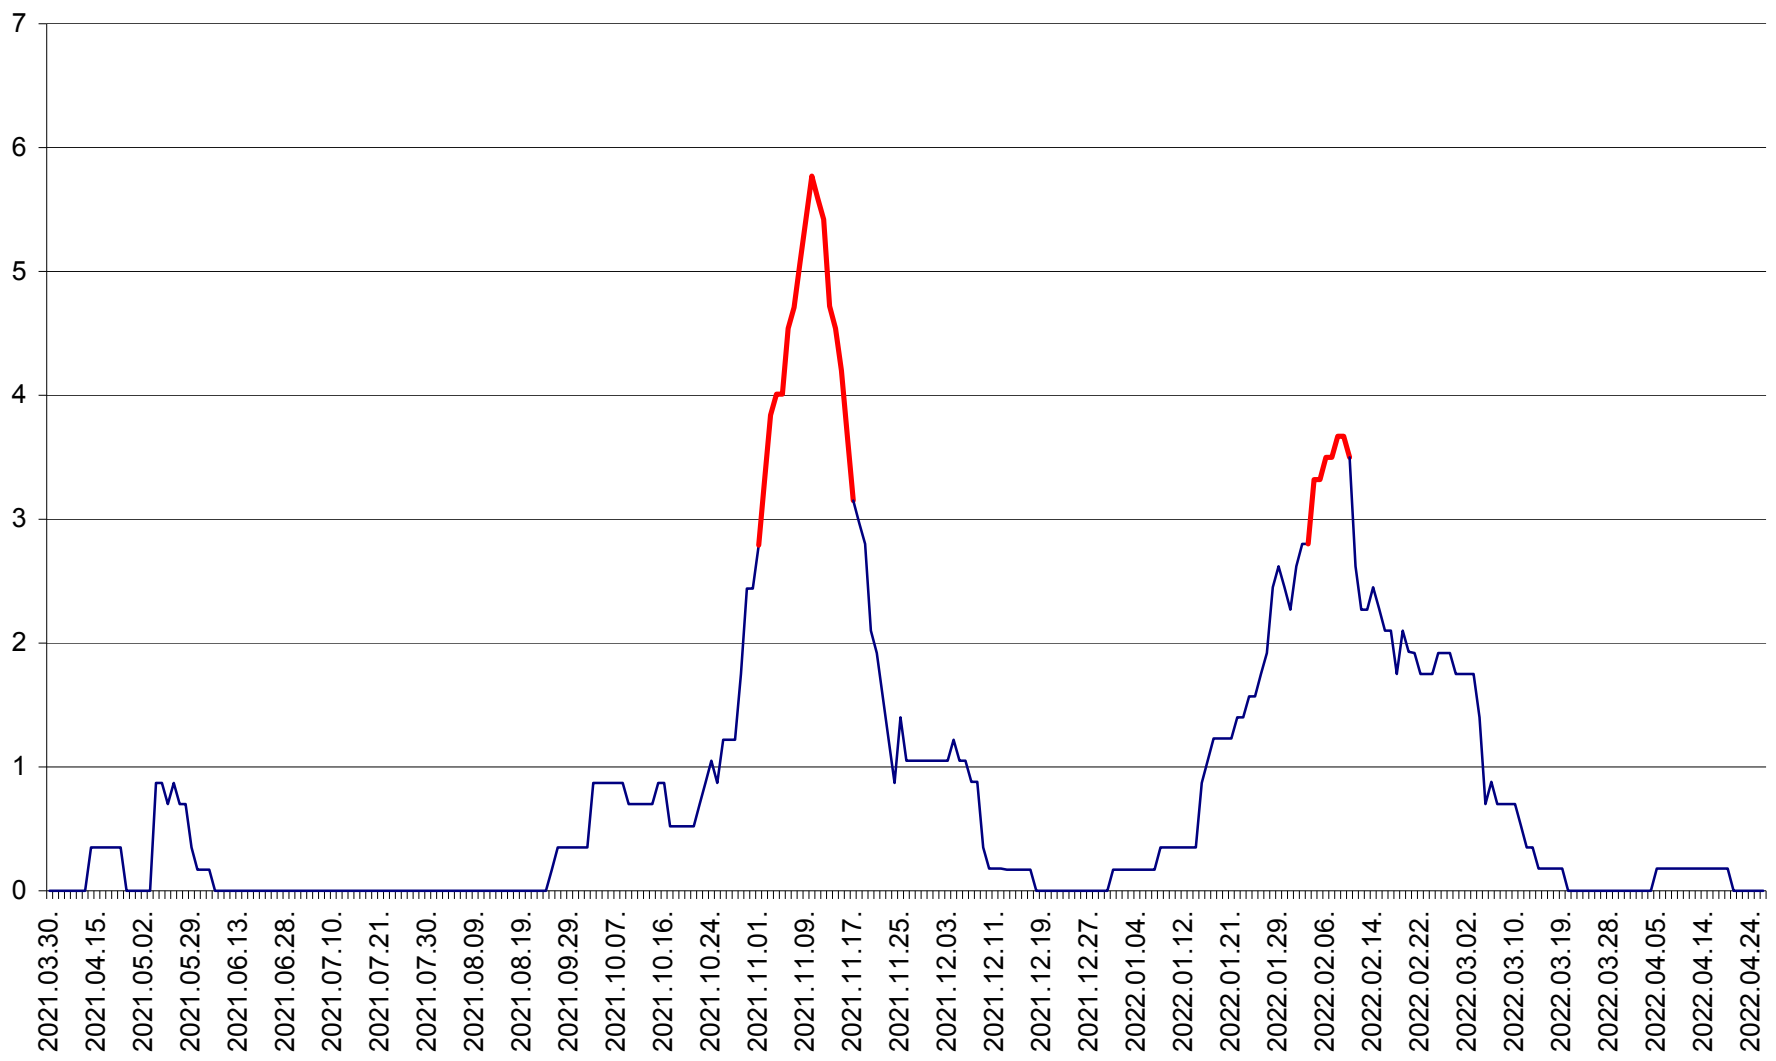

BRĂDEȘTI - Evolutia incidentei cumulate pe 14 zile la ‰ de locuitori
2021.04.01. - 2022.04.26.

CĂPÂLNIȚA - Evolutia incidentei cumulate pe 14 zile la ‰ de locuitori
2021.04.01. - 2022.04.26.

CÂRȚA - Evolutia incidentei cumulate pe 14 zile la ‰ de locuitori
2021.04.01. - 2022.04.26.

CORBU - Evolutia incidentei cumulate pe 14 zile la ‰ de locuitori
2021.04.01. - 2022.04.26.

CORUND - Evolutia incidentei cumulate pe 14 zile la ‰ de locuitori
2021.04.01. - 2022.04.26.

COZMENI - Evolutia incidentei cumulate pe 14 zile la ‰ de locuitori
2021.04.01. - 2022.04.26.

ORAȘ CRISTURU SECUIESC - Evolutia incidentei cumulate pe 14 zile la ‰ de locuitori
2021.04.01. - 2022.04.26.

DĂNEȘTI - Evolutia incidentei cumulate pe 14 zile la ‰ de locuitori
2021.04.01. - 2022.04.26.

DÂRJIU - Evolutia incidentei cumulate pe 14 zile la ‰ de locuitori
2021.04.01. - 2022.04.26.

DEALU - Evolutia incidentei cumulate pe 14 zile la ‰ de locuitori
2021.04.01. - 2022.04.26.

DITRĂU - Evolutia incidentei cumulate pe 14 zile la ‰ de locuitori
2021.04.01. - 2022.04.26.