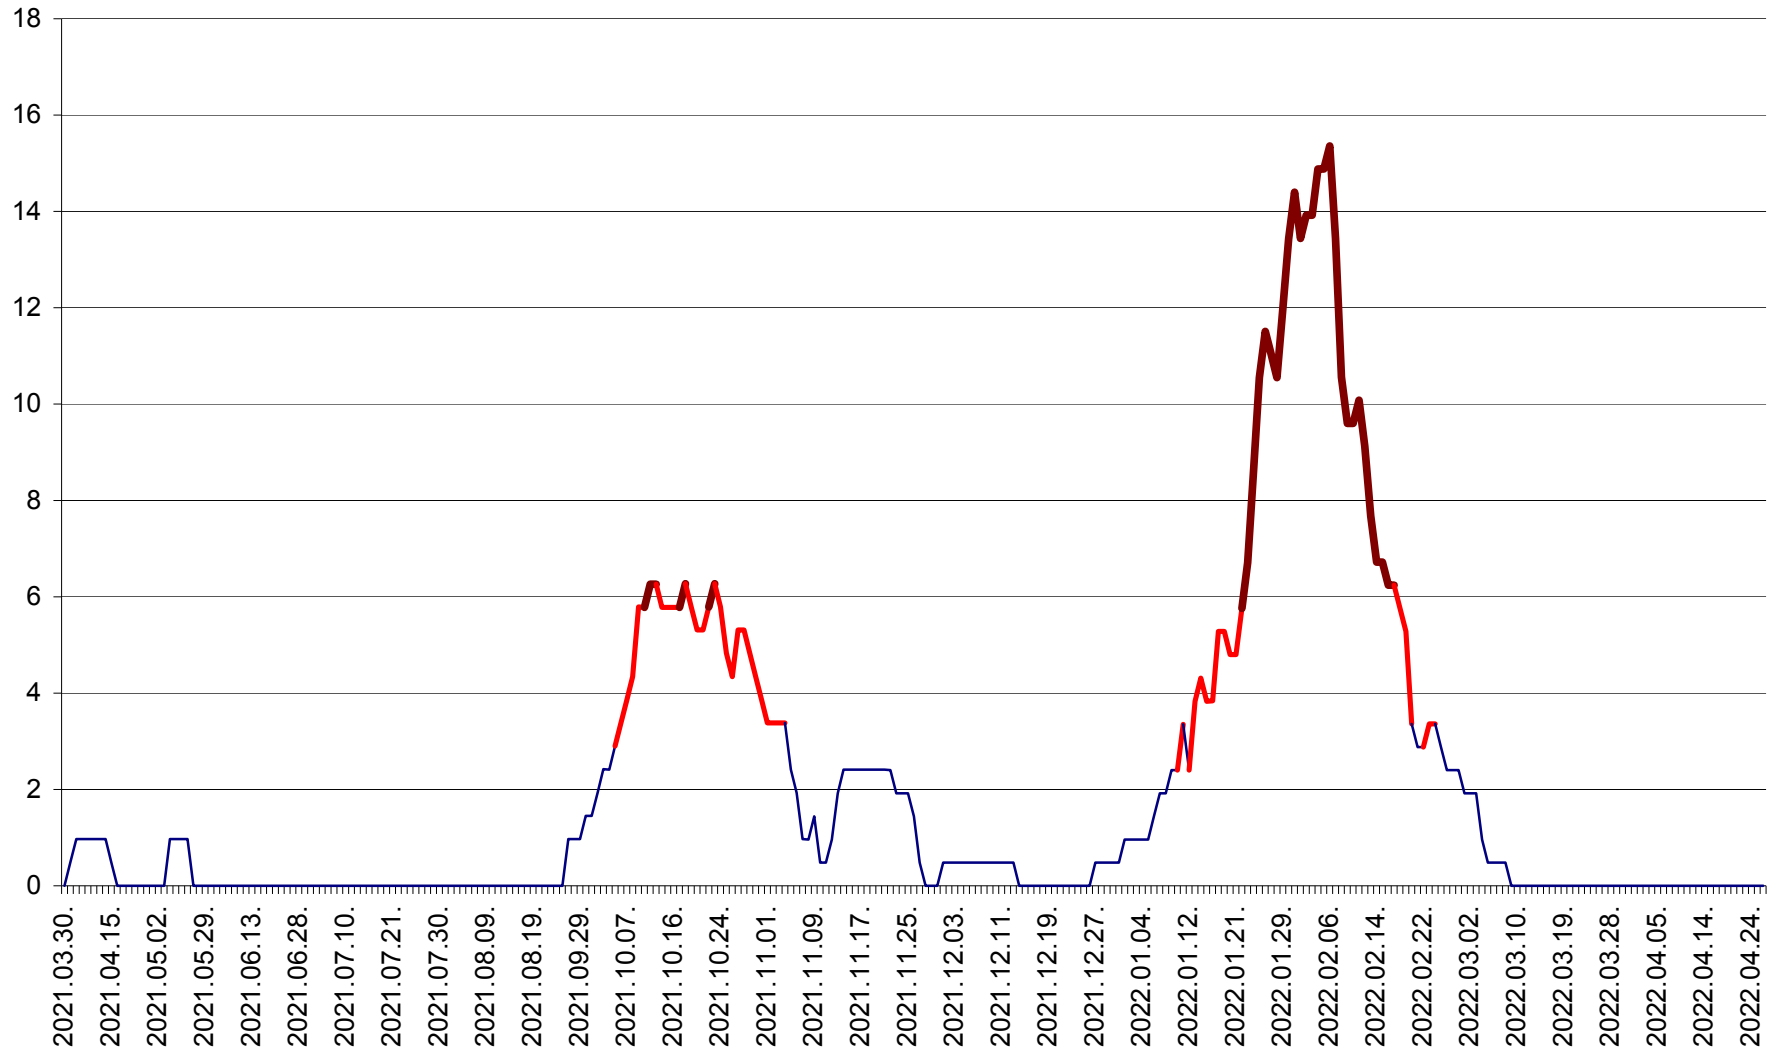

PLĂIEȘII DE JOS - Evolutia incidentei cumulate pe 14 zile la ‰ de locuitori
2021.04.01. - 2022.04.26.