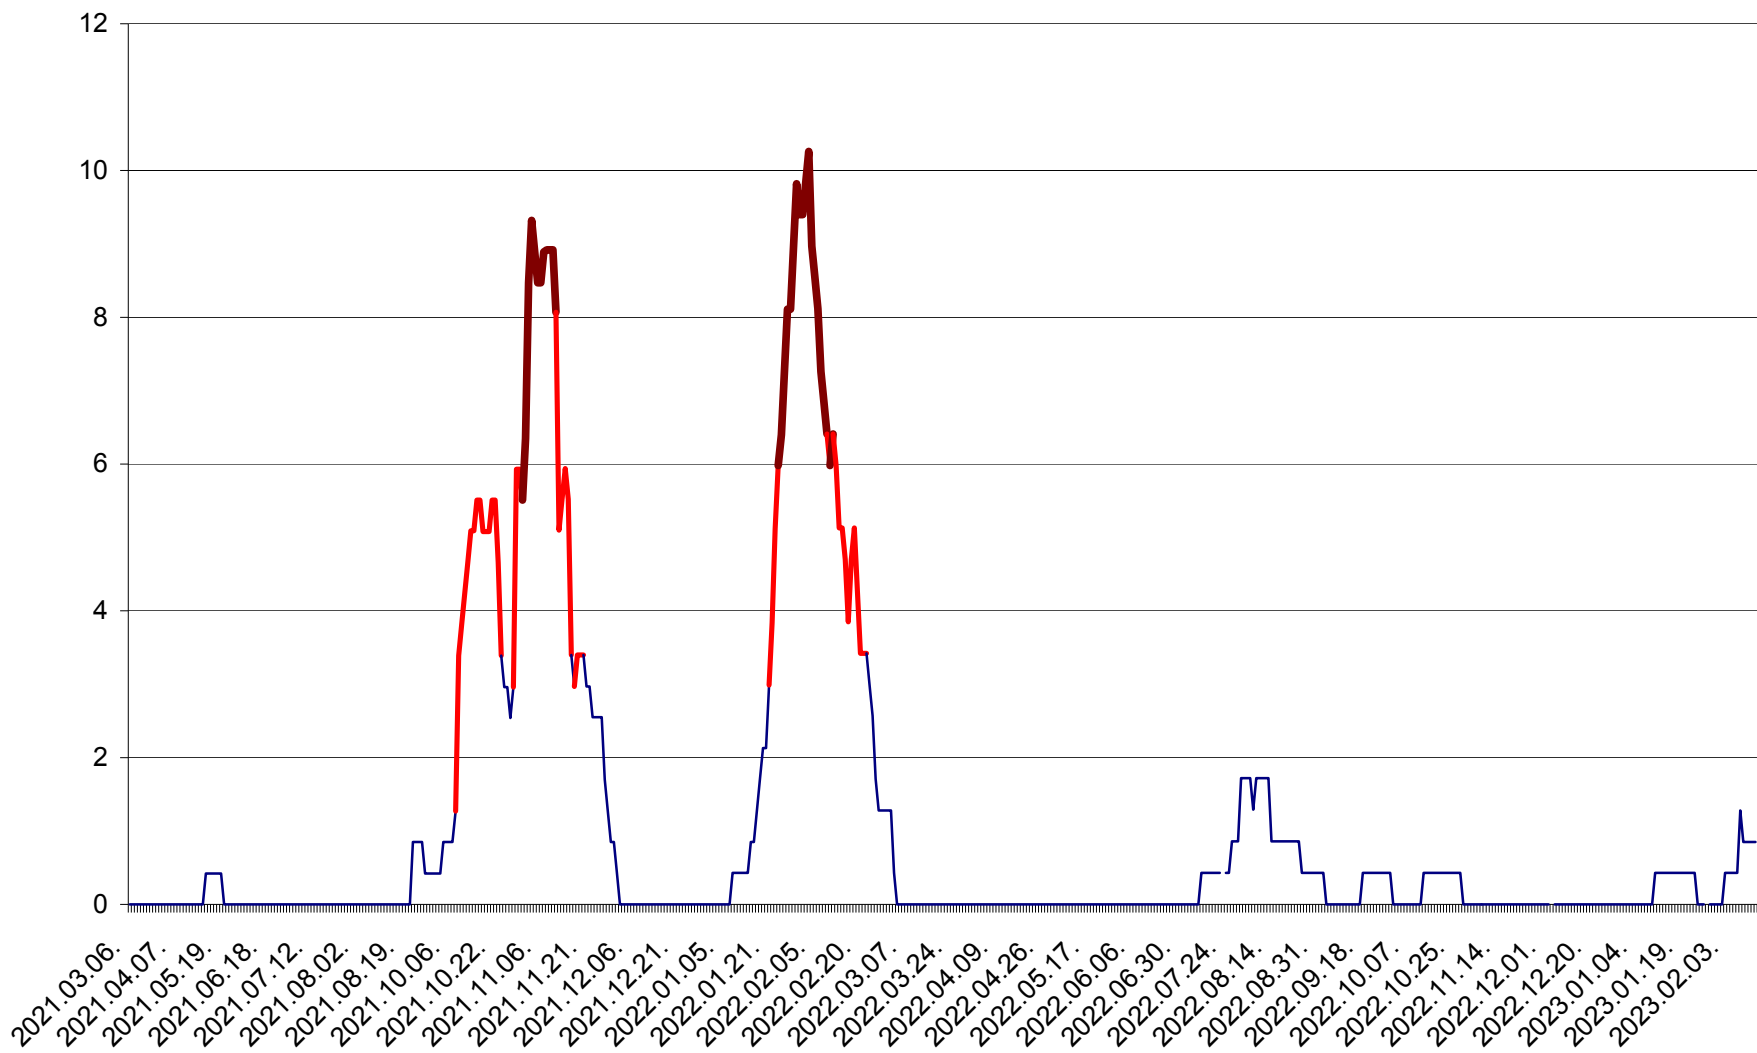

PLĂIEȘII DE JOS - Evoluția incidenței cumulate pe 14 zile la ‰ de locuitori
2021.03.07. - 2023.02.14.

PORUMBENI - Evolutia incidentei cumulate pe 14 zile la ‰ de locuitori
2021.03.07. - 2023.02.14.

PRAID - Evolutia incidentei cumulate pe 14 zile la ‰ de locuitori
2021.03.07. - 2023.02.14.

RACU - Evolutia incidentei cumulate pe 14 zile la ‰ de locuitori
2021.03.07. - 2023.02.14.

REMETEA - Evolutia incidentei cumulate pe 14 zile la ‰ de locuitori
2021.03.07. - 2023.02.14.

SĂCEL - Evolutia incidentei cumulate pe 14 zile la ‰ de locuitori
2021.03.07. - 2023.02.14.

SÂNCRĂIENI - Evolutia incidentei cumulate pe 14 zile la ‰ de locuitori
2021.03.07. - 2023.02.14.

SÂNDOMINIC - Evolutia incidentei cumulate pe 14 zile la ‰ de locuitori
2021.03.07. - 2023.02.14.

SÂNMARTIN - Evolutia incidentei cumulate pe 14 zile la ‰ de locuitori
2021.03.07. - 2023.02.14.