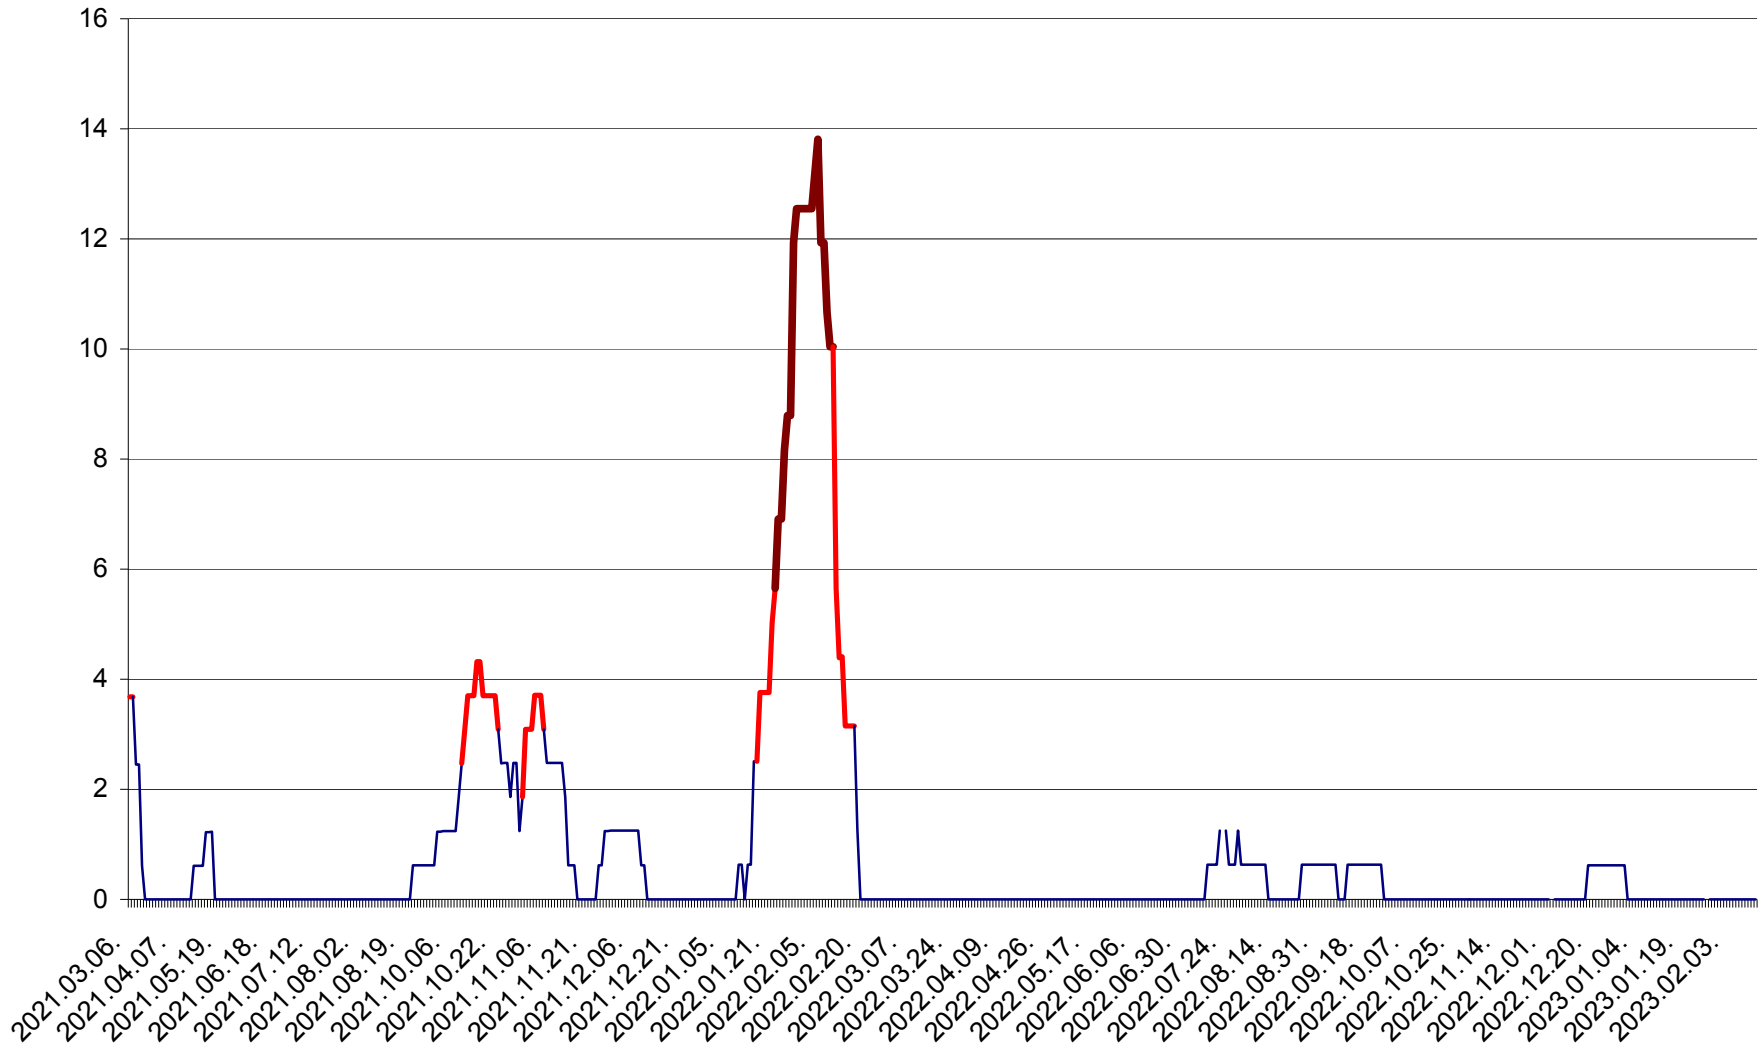

MUNICIPIUL ODORHEIU SECUIESC - Evolutia incidentei cumulate pe 14 zile la ‰ de locuitori
2021.03.07. - 2023.02.14.

PĂULENI-CIUC - Evolutia incidentei cumulate pe 14 zile la ‰ de locuitori
2021.03.07. - 2023.02.14.

PLĂIEȘII DE JOS - Evoluția incidenței cumulate pe 14 zile la ‰ de locuitori
2021.03.07. - 2023.02.14.

PORUMBENI - Evolutia incidentei cumulate pe 14 zile la ‰ de locuitori
2021.03.07. - 2023.02.14.

PRAID - Evolutia incidentei cumulate pe 14 zile la ‰ de locuitori
2021.03.07. - 2023.02.14.

RACU - Evolutia incidentei cumulate pe 14 zile la ‰ de locuitori
2021.03.07. - 2023.02.14.

REMETEA - Evolutia incidentei cumulate pe 14 zile la ‰ de locuitori
2021.03.07. - 2023.02.14.

SĂCEL - Evolutia incidentei cumulate pe 14 zile la ‰ de locuitori
2021.03.07. - 2023.02.14.