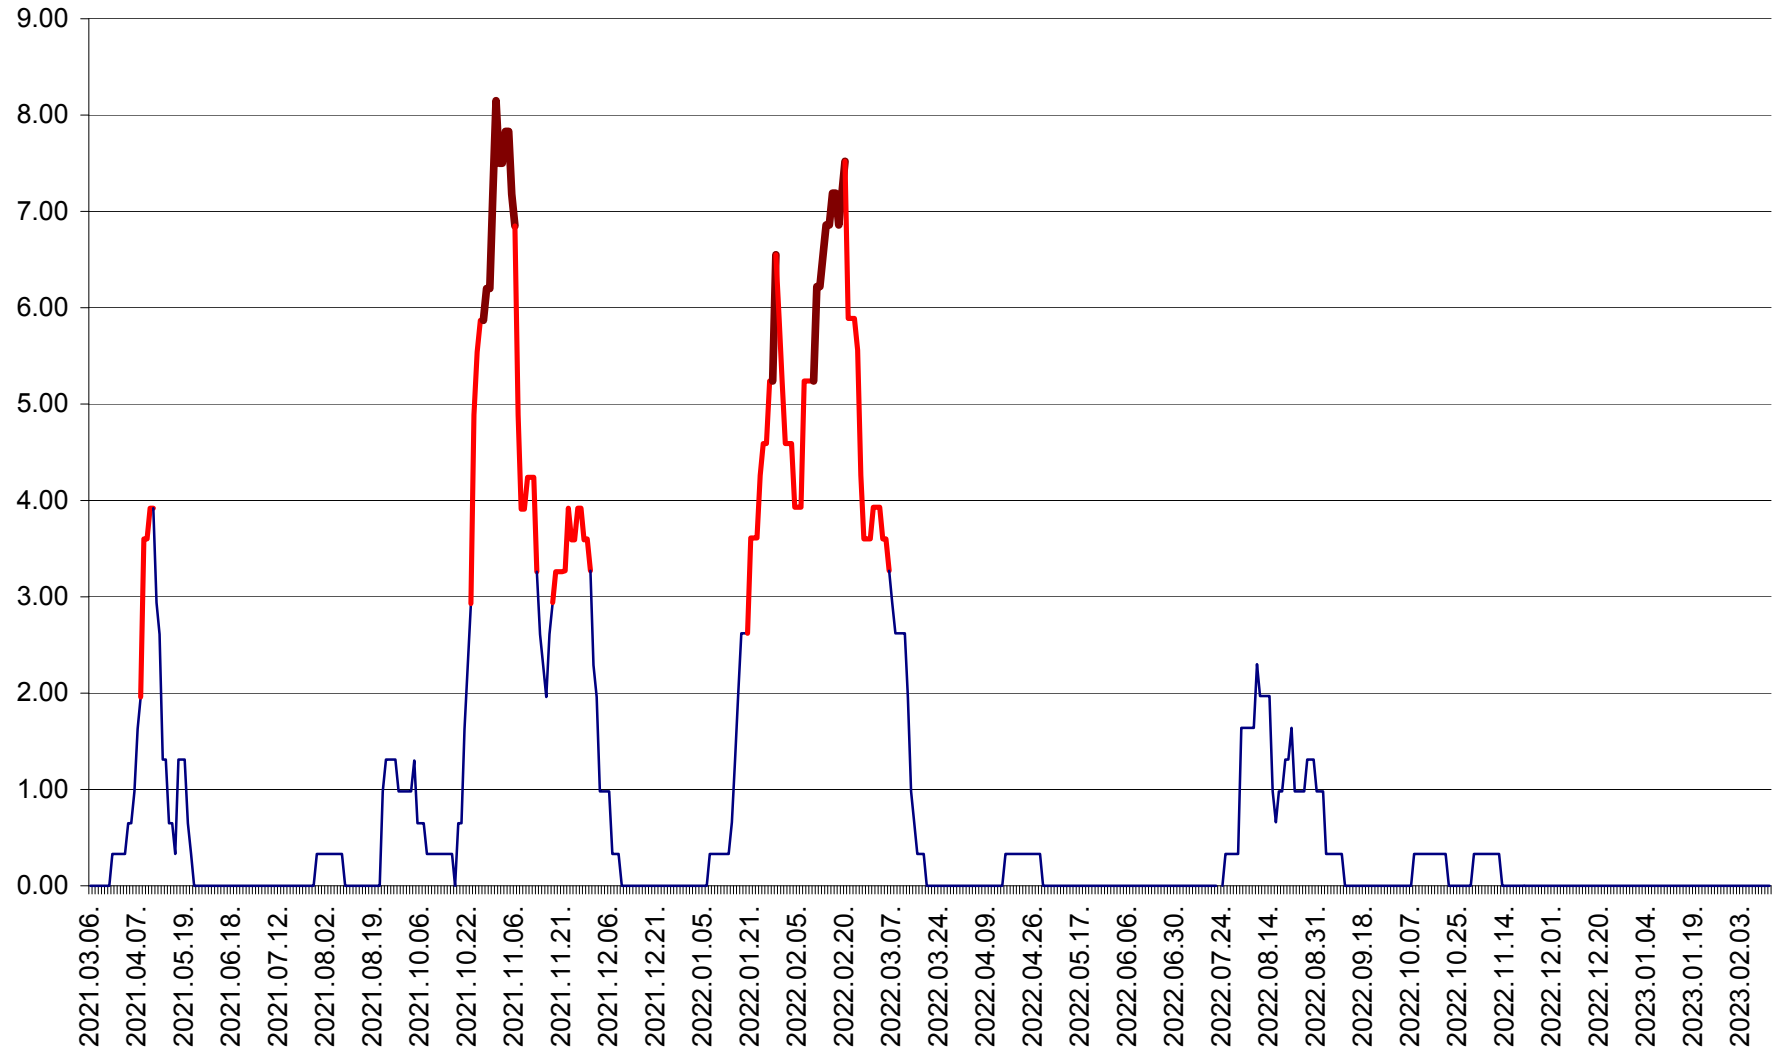

ATID - Evolutia incidentei cumulate pe 14 zile la ‰ de locuitori
2021.03.07. - 2023.02.14.

AVRĂMEȘTI - Evolutia incidentei cumulate pe 14 zile la ‰ de locuitori
2021.03.07. - 2023.02.14.

ORAȘ BĂILE TUȘNAD - Evoluția incidenței cumulate pe 14 zile la ‰ de locuitori
2021.03.07. - 2023.02.14.

ORAȘ BĂLAN - Evoluția incidenței cumulate pe 14 zile la ‰ de locuitori
2021.03.07. - 2023.02.14.

BILBOR - Evolutia incidentei cumulate pe 14 zile la ‰ de locuitori
2021.03.07. - 2023.02.14.

ORAȘ BORSEC - Evolutia incidentei cumulate pe 14 zile la ‰ de locuitori
2021.03.07. - 2023.02.14.

BRĂDEȘTI - Evoluția incidenței cumulate pe 14 zile la ‰ de locuitori
2021.03.07. - 2023.02.14.

CĂPÂLNIȚA - Evoluția incidenței cumulate pe 14 zile la ‰ de locuitori
2021.03.07. - 2023.02.14.

CÂRȚA - Evolutia incidentei cumulate pe 14 zile la ‰ de locuitori
2021.03.07. - 2023.02.14.