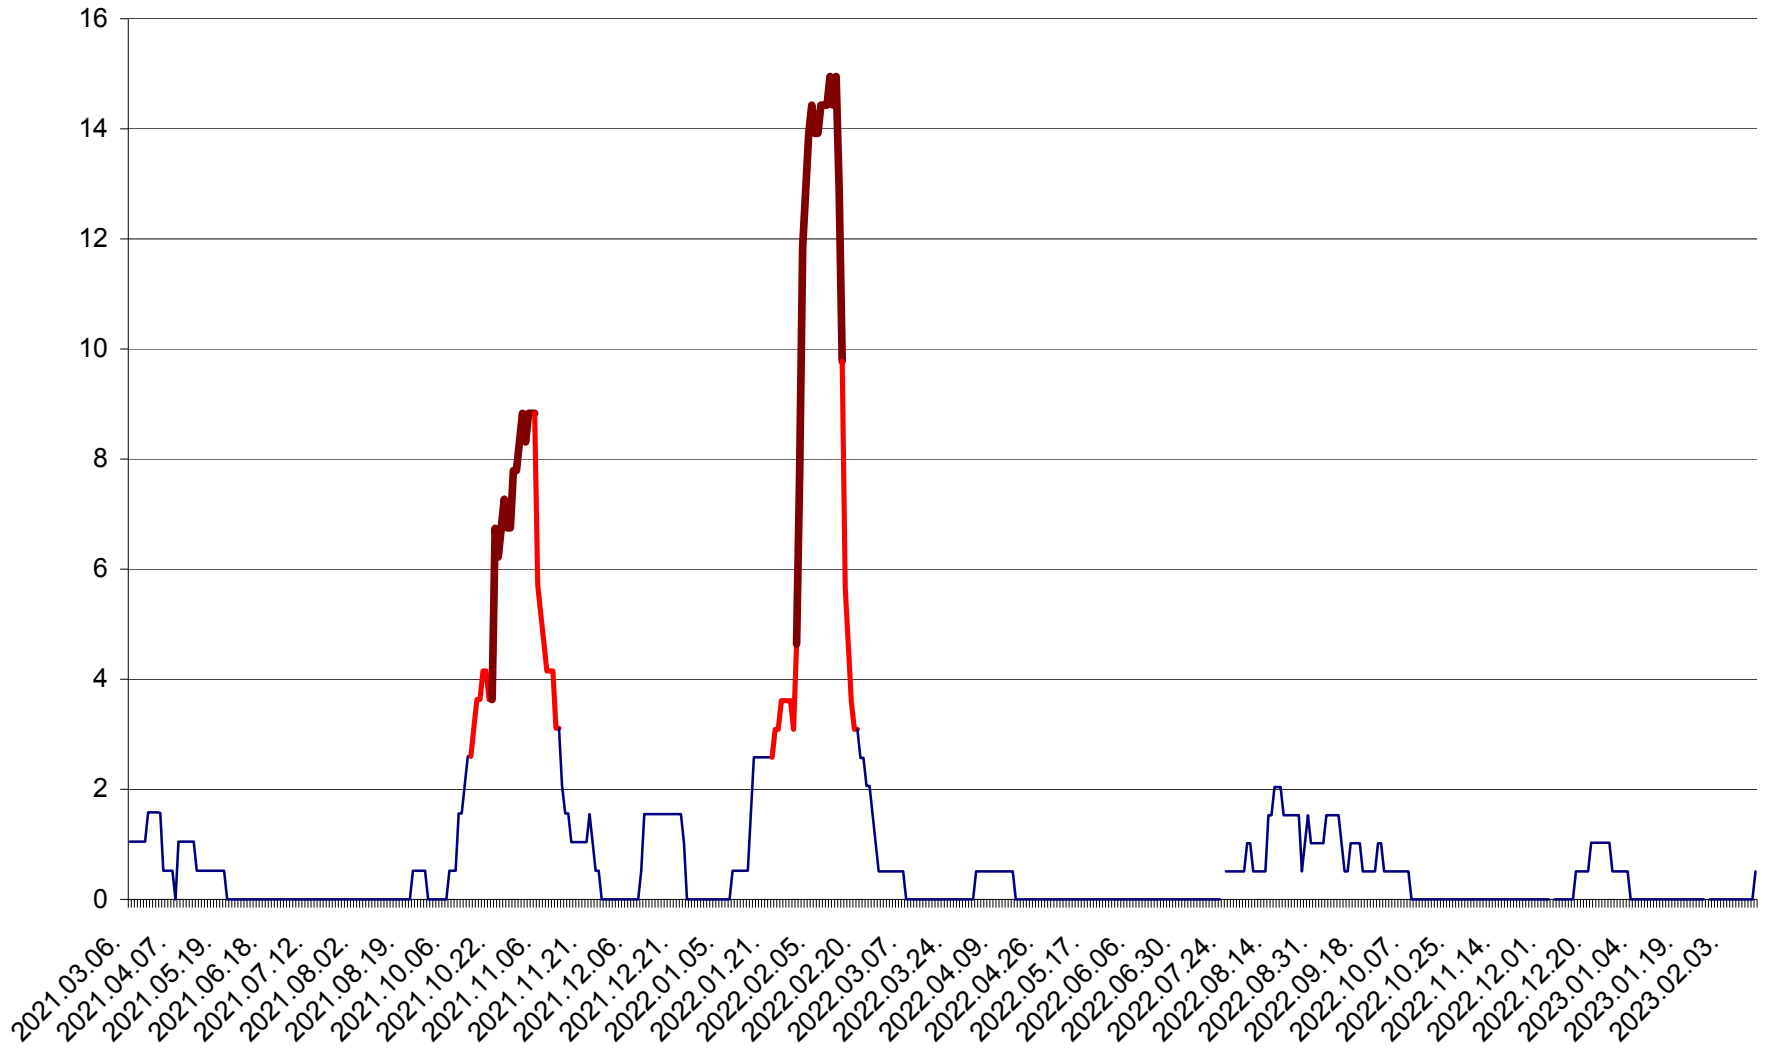

MIHĂILENI - Evolutia incidentei cumulate pe 14 zile la ‰ de locuitori
2021.03.07. - 2023.02.14.

MUGENI - Evolutia incidentei cumulate pe 14 zile la ‰ de locuitori
2021.03.07. - 2023.02.14.

OCLAND - Evolutia incidentei cumulate pe 14 zile la ‰ de locuitori
2021.03.07. - 2023.02.14.

MUNICIPIUL ODORHEIU SECUIESC - Evolutia incidentei cumulate pe 14 zile la ‰ de locuitori
2021.03.07. - 2023.02.14.

PĂULENI-CIUC - Evolutia incidentei cumulate pe 14 zile la ‰ de locuitori
2021.03.07. - 2023.02.14.

PLĂIEȘII DE JOS - Evoluția incidenței cumulate pe 14 zile la ‰ de locuitori
2021.03.07. - 2023.02.14.

PORUMBENI - Evolutia incidentei cumulate pe 14 zile la ‰ de locuitori
2021.03.07. - 2023.02.14.

PRAID - Evolutia incidentei cumulate pe 14 zile la ‰ de locuitori
2021.03.07. - 2023.02.14.