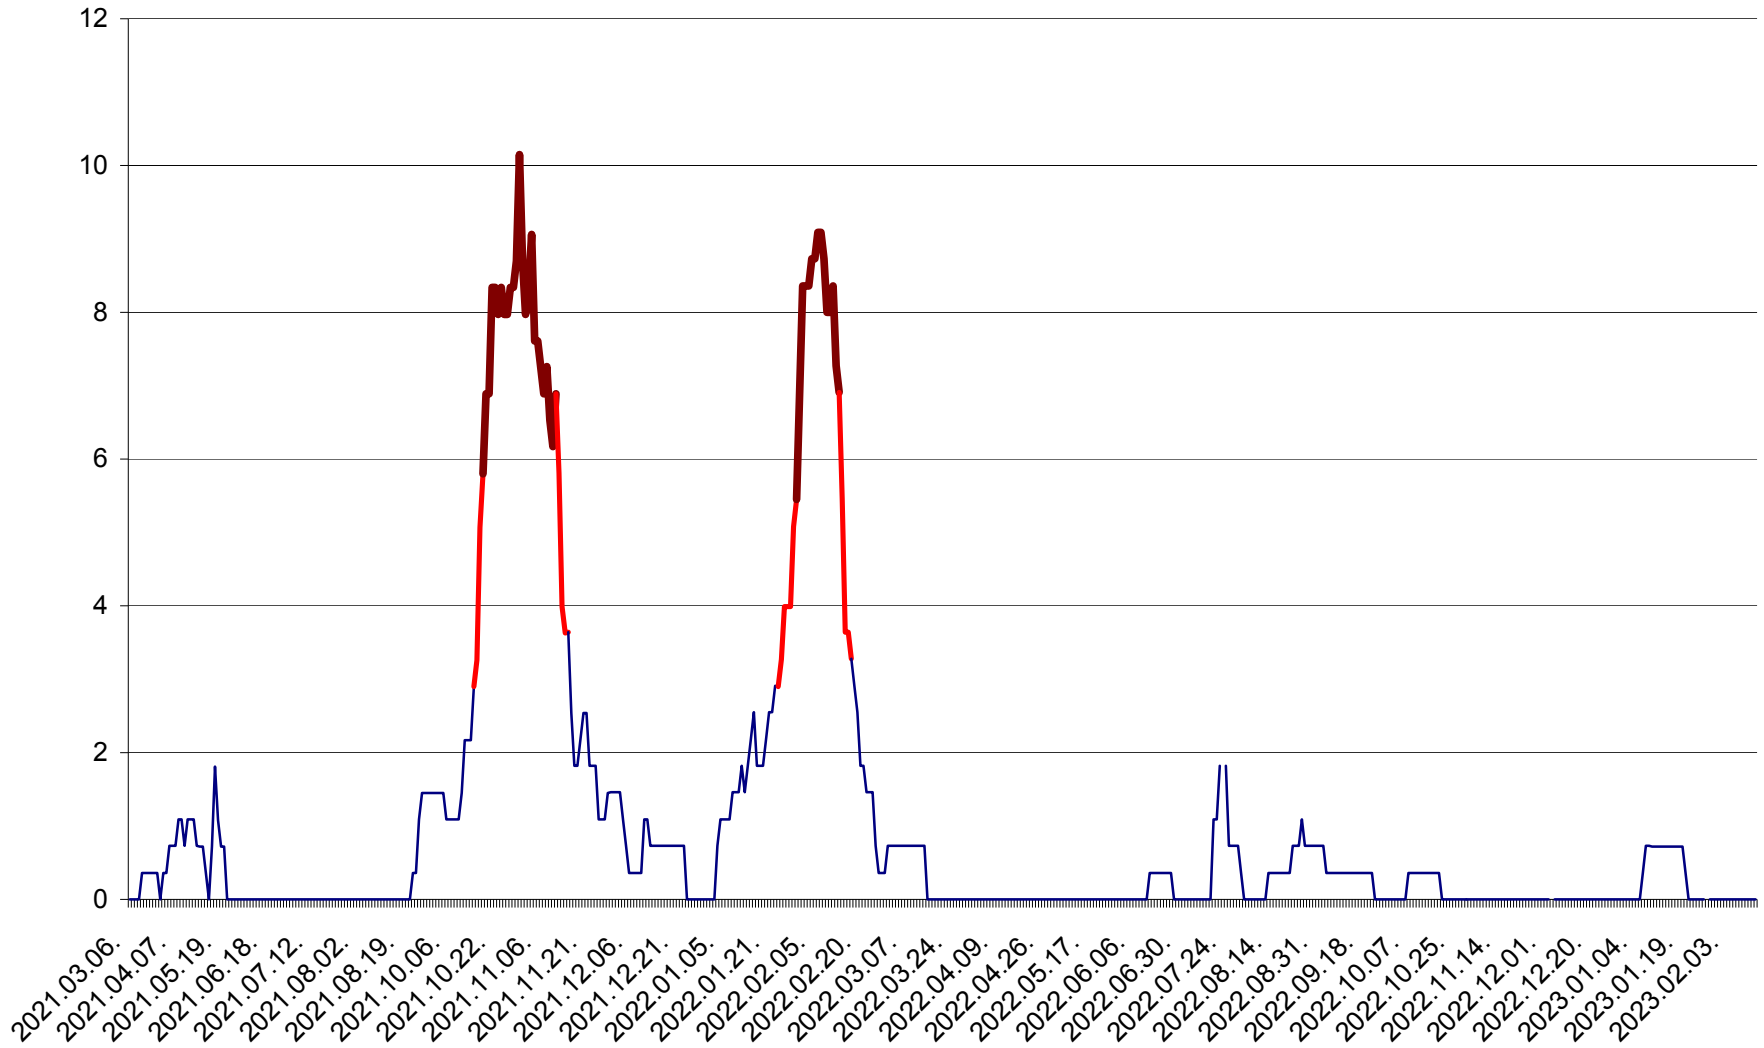

LELICENI - Evolutia incidentei cumulate pe 14 zile la ‰ de locuitori
2021.03.07. - 2023.02.14.

LUETA - Evolutia incidentei cumulate pe 14 zile la ‰ de locuitori
2021.03.07. - 2023.02.14.

LUNCA DE JOS - Evolutia incidentei cumulate pe 14 zile la ‰ de locuitori
2021.03.07. - 2023.02.14.

LUNCA DE SUS - Evolutia incidentei cumulate pe 14 zile la ‰ de locuitori
2021.03.07. - 2023.02.14.

LUPENI - Evolutia incidentei cumulate pe 14 zile la ‰ de locuitori
2021.03.07. - 2023.02.14.

MĂDĂRAȘ - Evolutia incidentei cumulate pe 14 zile la ‰ de locuitori
2021.03.07. - 2023.02.14.

MĂRTINIȘ - Evolutia incidentei cumulate pe 14 zile la ‰ de locuitori
2021.03.07. - 2023.02.14.

MEREȘTI - Evolutia incidentei cumulate pe 14 zile la ‰ de locuitori
2021.03.07. - 2023.02.14.

MUNICIPIUL MIERCUREA-CIUC - Evolutia incidentei cumulate pe 14 zile la ‰ de locuitori
2021.03.07. - 2023.02.14.

MIHĂILENI - Evolutia incidentei cumulate pe 14 zile la ‰ de locuitori
2021.03.07. - 2023.02.14.

MUGENI - Evolutia incidentei cumulate pe 14 zile la ‰ de locuitori
2021.03.07. - 2023.02.14.

OCLAND - Evolutia incidentei cumulate pe 14 zile la ‰ de locuitori
2021.03.07. - 2023.02.14.