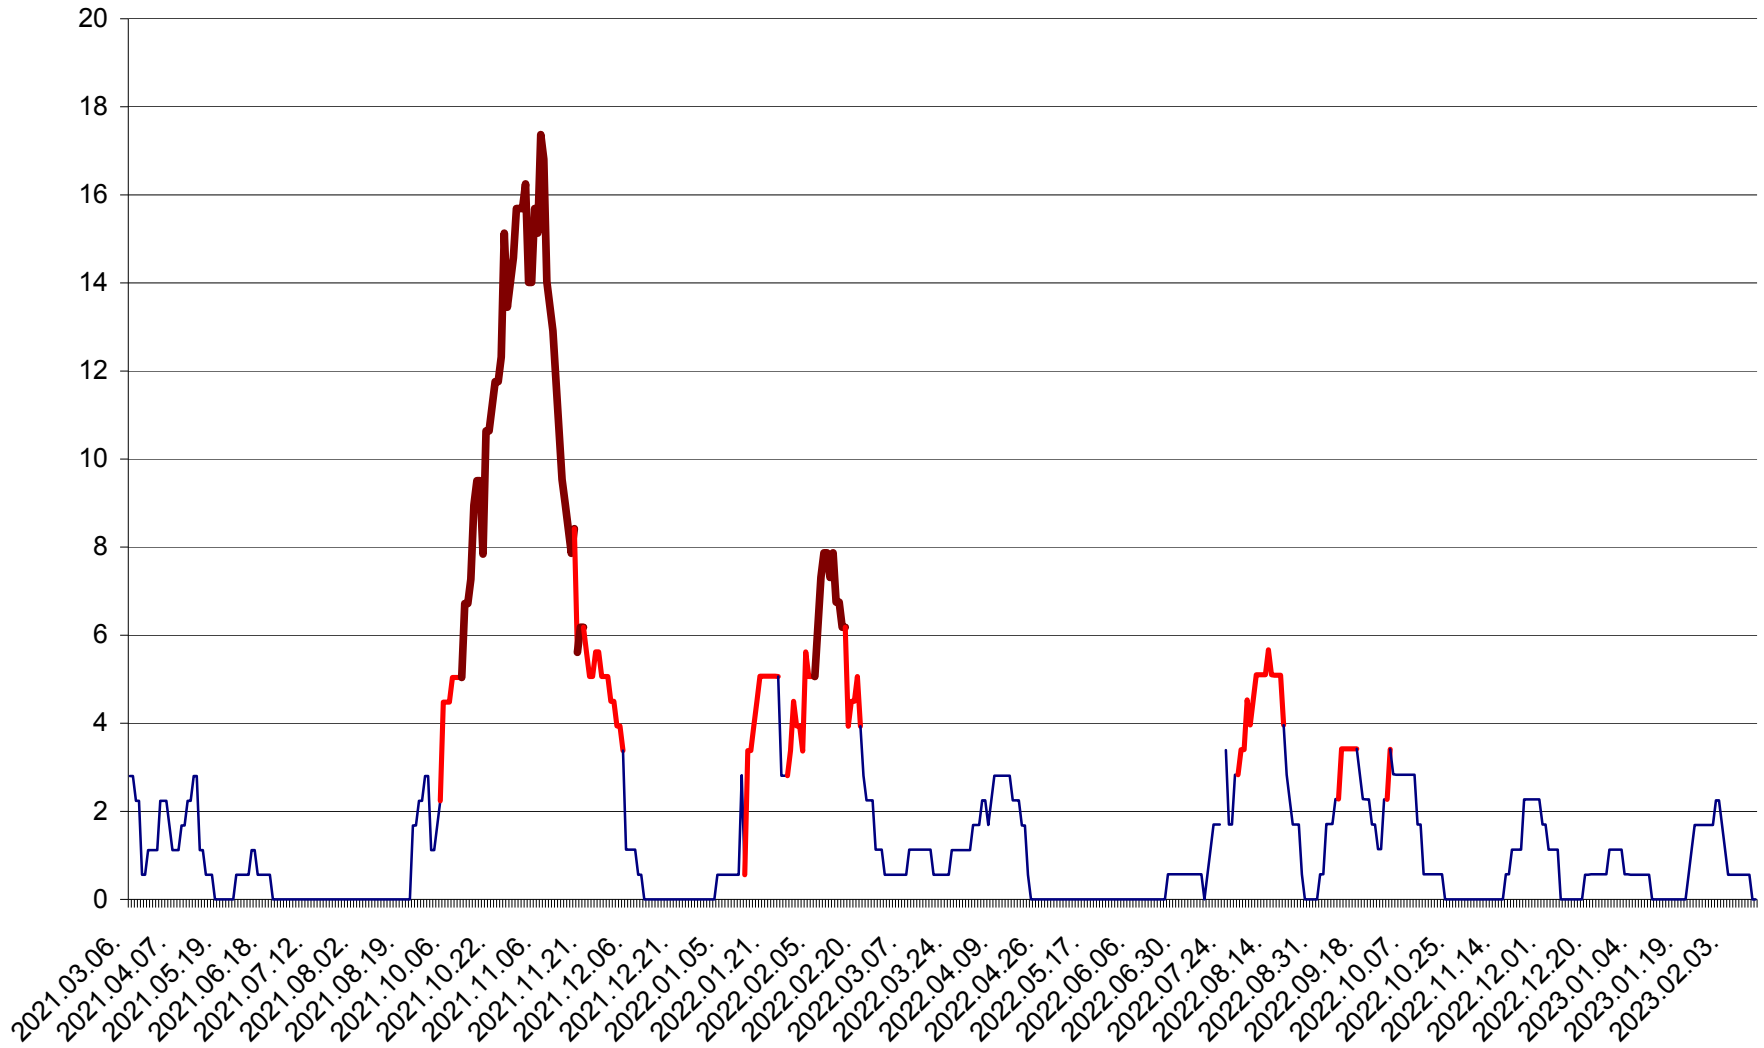

SÂNSIMION - Evolutia incidentei cumulate pe 14 zile la ‰ de locuitori
2021.03.07. - 2023.02.14.

SÂNTIMBRU - Evolutia incidentei cumulate pe 14 zile la ‰ de locuitori
2021.03.07. - 2023.02.14.

SĂRMAȘ - Evoluția incidenței cumulate pe 14 zile la ‰ de locuitori
2021.03.07. - 2023.02.14.

SATU MARE - Evolutia incidentei cumulate pe 14 zile la ‰ de locuitori
2021.03.07. - 2023.02.14.

SECUIENI - Evolutia incidentei cumulate pe 14 zile la ‰ de locuitori
2021.03.07. - 2023.02.14.

SICULENI - Evolutia incidentei cumulate pe 14 zile la ‰ de locuitori
2021.03.07. - 2023.02.14.

ȘIMONEȘTI - Evolutia incidentei cumulate pe 14 zile la ‰ de locuitori
2021.03.07. - 2023.02.14.

SUBCETATE - Evolutia incidentei cumulate pe 14 zile la ‰ de locuitori
2021.03.07. - 2023.02.14.

SUSENI - Evolutia incidentei cumulate pe 14 zile la ‰ de locuitori
2021.03.07. - 2023.02.14.