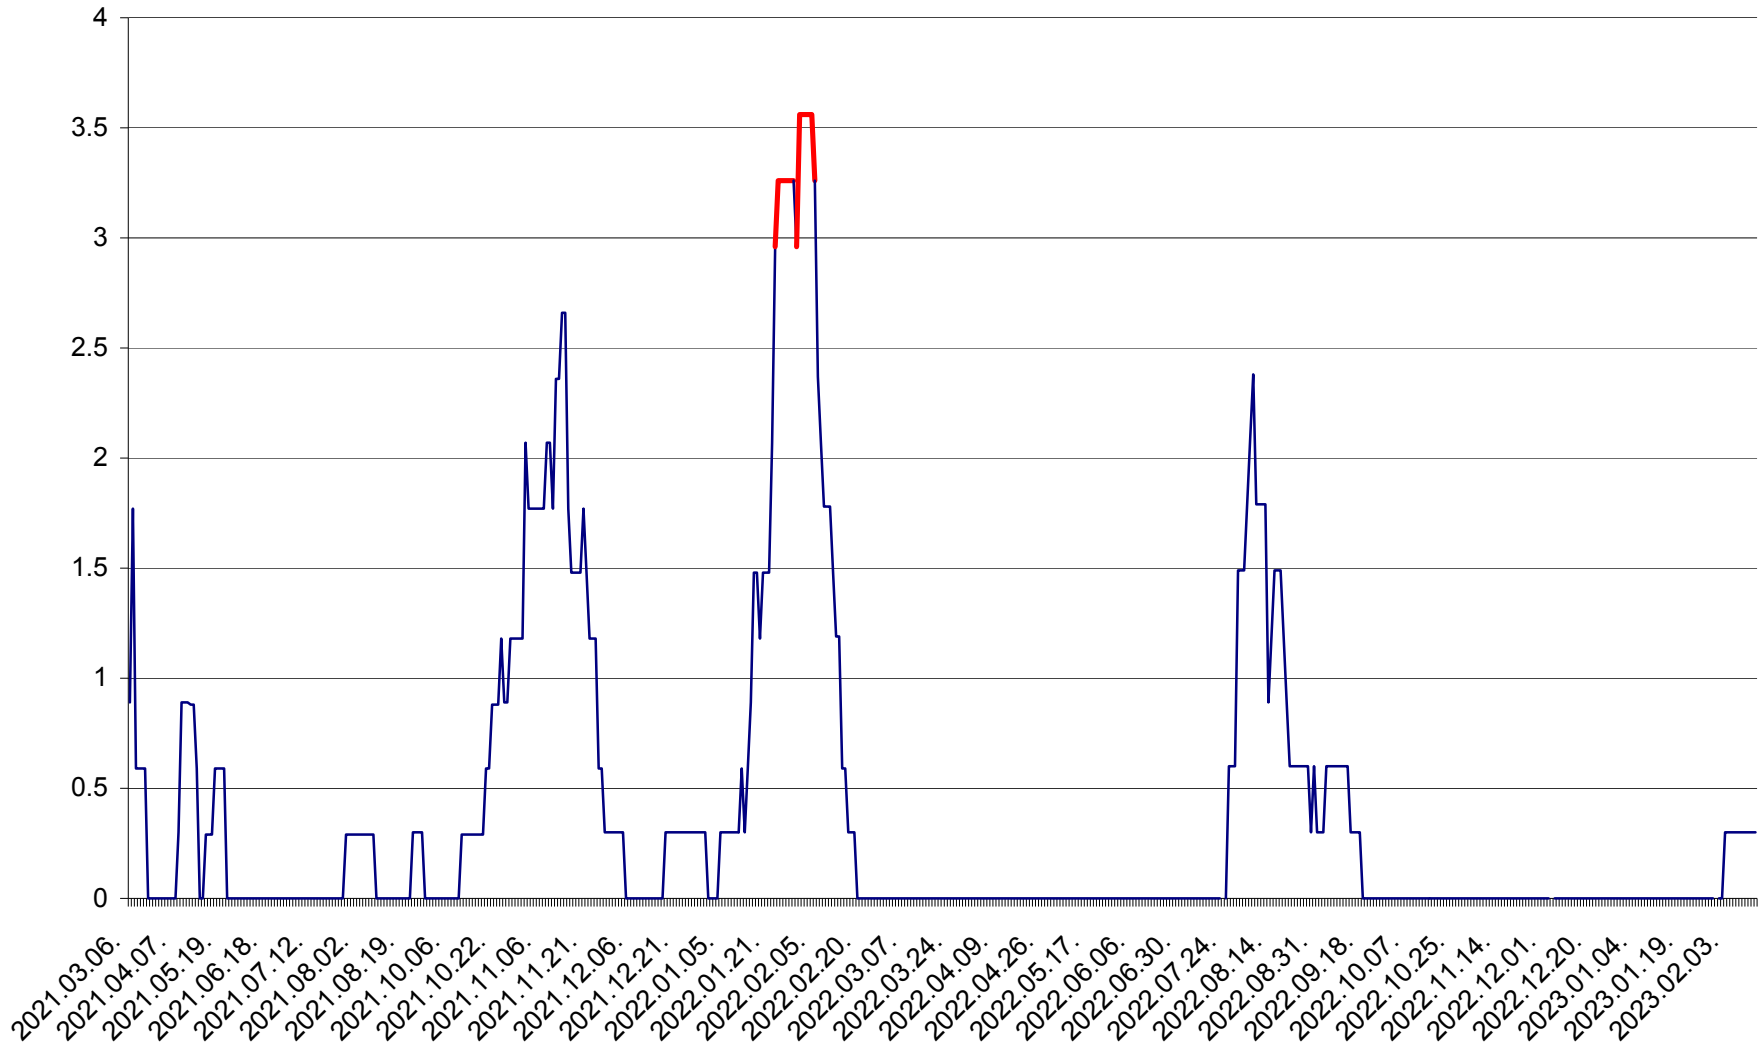

MUNICIPIUL GHEORGHENI - Evolutia incidentei cumulate pe 14 zile la ‰ de locuitori
2021.03.07. - 2023.02.14.

JOSENI - Evolutia incidentei cumulate pe 14 zile la ‰ de locuitori
2021.03.07. - 2023.02.14.

LĂZAREA - Evolutia incidentei cumulate pe 14 zile la % de locuitori
2021.03.07. - 2023.02.14.

LELICENI - Evolutia incidentei cumulate pe 14 zile la ‰ de locuitori
2021.03.07. - 2023.02.14.

LUETA - Evolutia incidentei cumulate pe 14 zile la ‰ de locuitori
2021.03.07. - 2023.02.14.

LUNCA DE JOS - Evolutia incidentei cumulate pe 14 zile la ‰ de locuitori
2021.03.07. - 2023.02.14.

LUNCA DE SUS - Evolutia incidentei cumulate pe 14 zile la ‰ de locuitori
2021.03.07. - 2023.02.14.

LUPENI - Evolutia incidentei cumulate pe 14 zile la ‰ de locuitori
2021.03.07. - 2023.02.14.

MĂDĂRAȘ - Evolutia incidentei cumulate pe 14 zile la ‰ de locuitori
2021.03.07. - 2023.02.14.