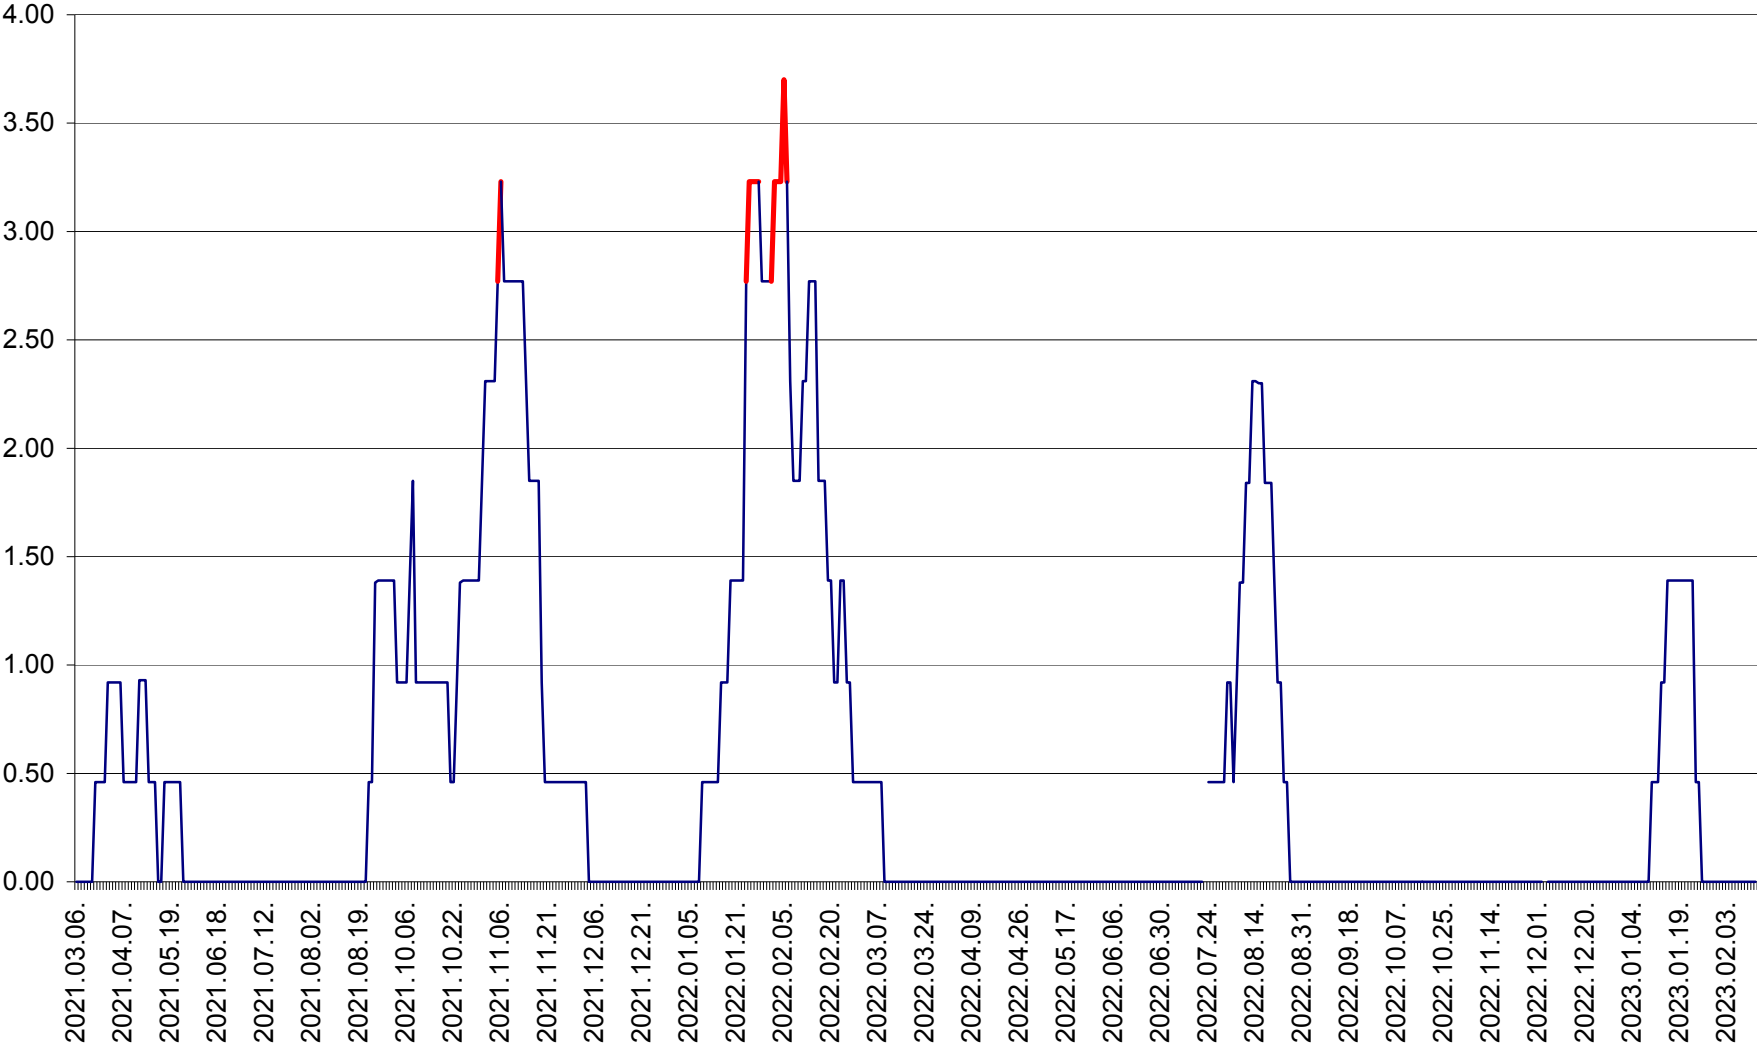

ATID - Evolutia incidentei cumulate pe 14 zile la ‰ de locuitori
2021.03.07. - 2023.02.14.

AVRĂMEȘTI - Evolutia incidentei cumulate pe 14 zile la ‰ de locuitori
2021.03.07. - 2023.02.14.

ORAȘ BĂILE TUȘNAD - Evoluția incidenței cumulate pe 14 zile la ‰ de locuitori
2021.03.07. - 2023.02.14.

ORAȘ BĂLAN - Evoluția incidenței cumulate pe 14 zile la ‰ de locuitori
2021.03.07. - 2023.02.14.

BILBOR - Evolutia incidentei cumulate pe 14 zile la ‰ de locuitori
2021.03.07. - 2023.02.14.

ORAȘ BORSEC - Evolutia incidentei cumulate pe 14 zile la ‰ de locuitori
2021.03.07. - 2023.02.14.

BRĂDEȘTI - Evoluția incidenței cumulate pe 14 zile la ‰ de locuitori
2021.03.07. - 2023.02.14.

CĂPÂLNIȚA - Evoluția incidenței cumulate pe 14 zile la ‰ de locuitori
2021.03.07. - 2023.02.14.

CÂRȚA - Evolutia incidentei cumulate pe 14 zile la ‰ de locuitori
2021.03.07. - 2023.02.14.

CICEU - Evolutia incidentei cumulate pe 14 zile la ‰ de locuitori
2021.03.07. - 2023.02.14.

CIUCSÂNGEORGIU - Evolutia incidentei cumulate pe 14 zile la ‰ de locuitori
2021.03.07. - 2023.02.14.

CIUMANI - Evolutia incidentei cumulate pe 14 zile la ‰ de locuitori
2021.03.07. - 2023.02.14.