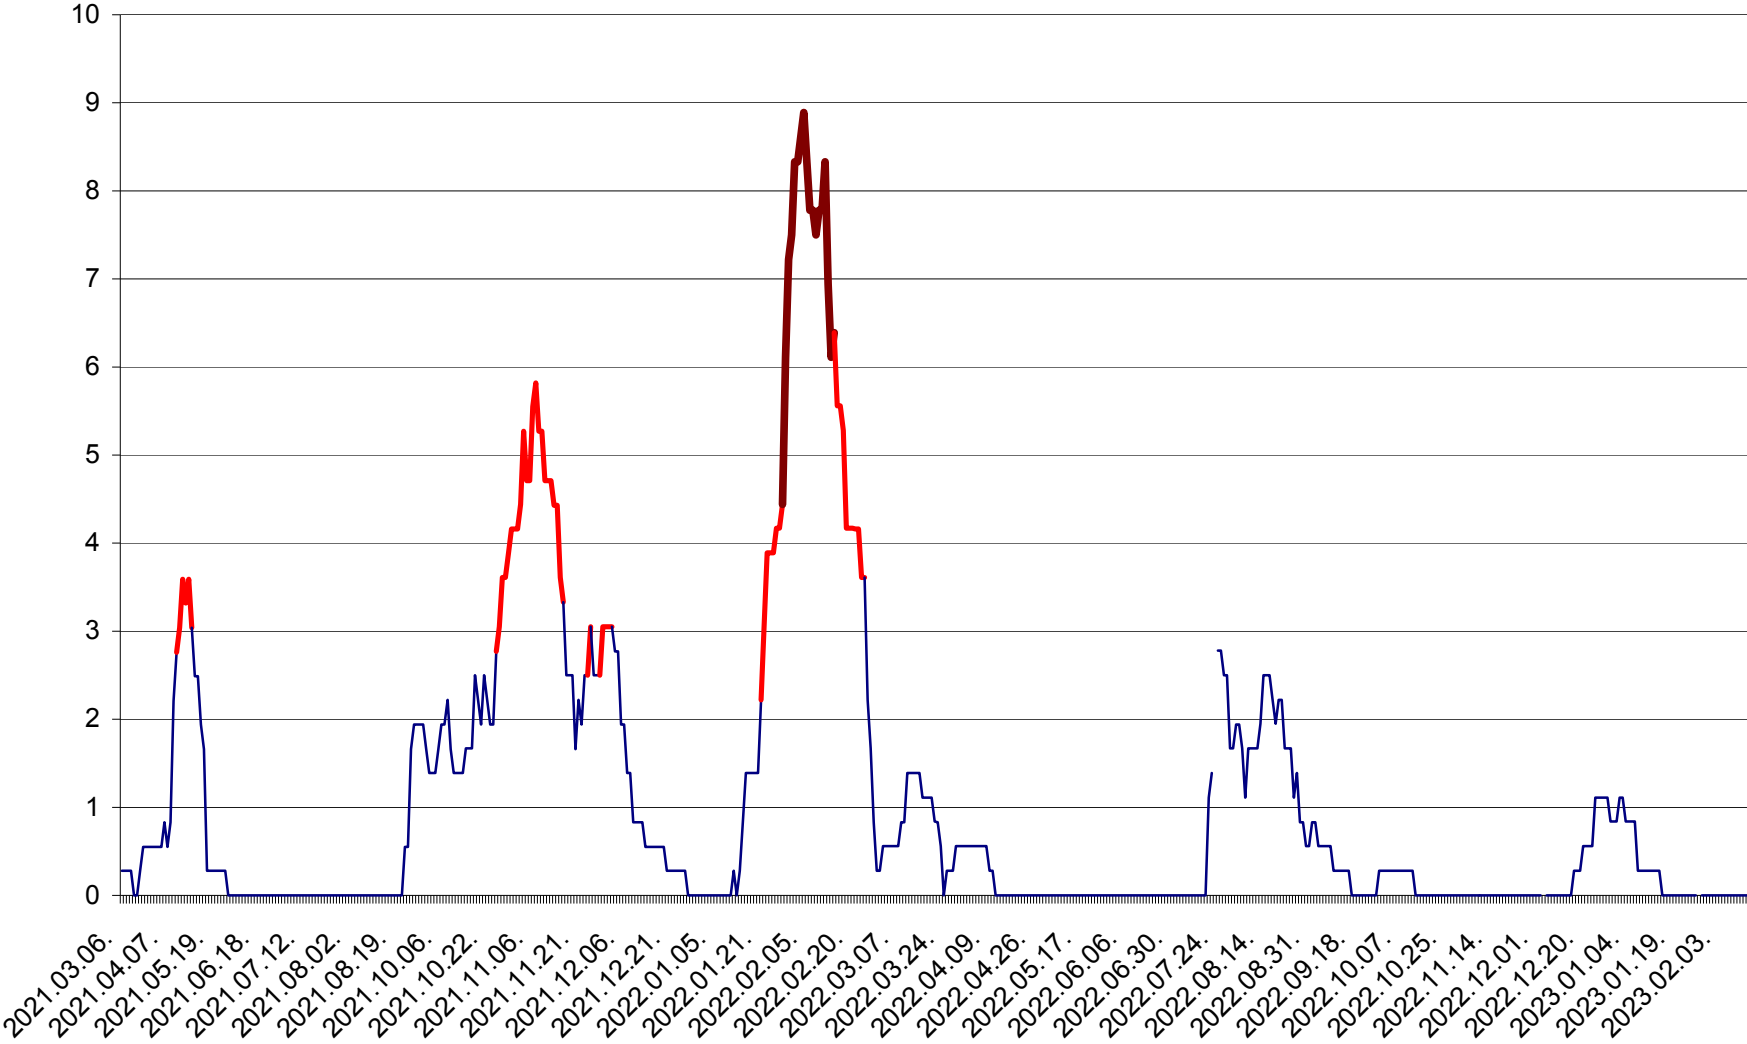

LELICENI - Evolutia incidentei cumulate pe 14 zile la ‰ de locuitori
2021.03.07. - 2023.02.14.

LUETA - Evolutia incidentei cumulate pe 14 zile la ‰ de locuitori
2021.03.07. - 2023.02.14.

LUNCA DE JOS - Evolutia incidentei cumulate pe 14 zile la ‰ de locuitori
2021.03.07. - 2023.02.14.

LUNCA DE SUS - Evolutia incidentei cumulate pe 14 zile la ‰ de locuitori
2021.03.07. - 2023.02.14.

LUPENI - Evolutia incidentei cumulate pe 14 zile la ‰ de locuitori
2021.03.07. - 2023.02.14.

MĂDĂRAȘ - Evolutia incidentei cumulate pe 14 zile la ‰ de locuitori
2021.03.07. - 2023.02.14.

MĂRTINIȘ - Evolutia incidentei cumulate pe 14 zile la ‰ de locuitori
2021.03.07. - 2023.02.14.

MEREȘTI - Evolutia incidentei cumulate pe 14 zile la ‰ de locuitori
2021.03.07. - 2023.02.14.

MUNICIPIUL MIERCUREA-CIUC - Evolutia incidentei cumulate pe 14 zile la ‰ de locuitori
2021.03.07. - 2023.02.14.

MIHĂILENI - Evolutia incidentei cumulate pe 14 zile la ‰ de locuitori
2021.03.07. - 2023.02.14.

MUGENI - Evolutia incidentei cumulate pe 14 zile la ‰ de locuitori
2021.03.07. - 2023.02.14.

OCLAND - Evolutia incidentei cumulate pe 14 zile la ‰ de locuitori
2021.03.07. - 2023.02.14.