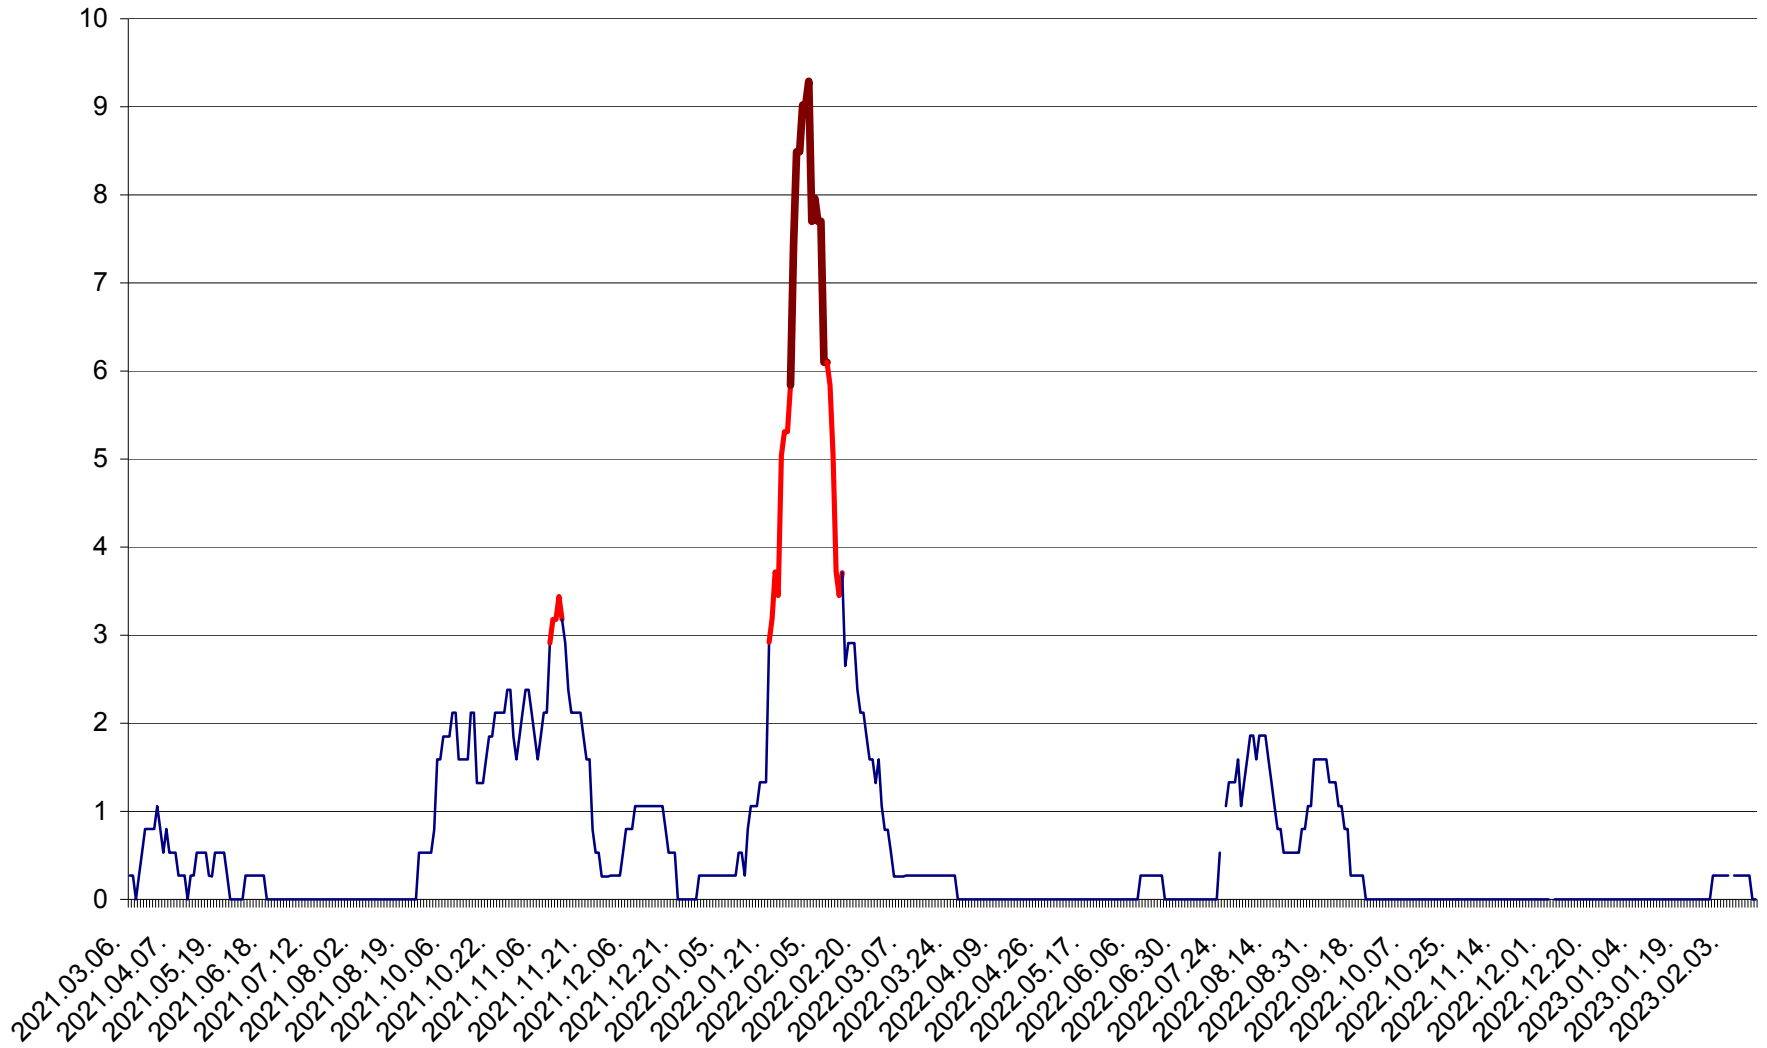

ORAȘ CRISTURU SECUIESC - Evolutia incidentei cumulate pe 14 zile la ‰ de locuitori
2021.03.07. - 2023.02.14.

DĂNEȘTI - Evolutia incidentei cumulate pe 14 zile la ‰ de locuitori
2021.03.07. - 2023.02.14.

DÂRJIU - Evolutia incidentei cumulate pe 14 zile la ‰ de locuitori
2021.03.07. - 2023.02.14.

DEALU - Evolutia incidentei cumulate pe 14 zile la ‰ de locuitori
2021.03.07. - 2023.02.14.

DITRĂU - Evolutia incidentei cumulate pe 14 zile la ‰ de locuitori
2021.03.07. - 2023.02.14.

FELICENI - Evolutia incidentei cumulate pe 14 zile la ‰ de locuitori
2021.03.07. - 2023.02.14.

FRUMOASA - Evolutia incidentei cumulate pe 14 zile la ‰ de locuitori
2021.03.07. - 2023.02.14.

GĂLĂUȚAȘ - Evolutia incidentei cumulate pe 14 zile la ‰ de locuitori
2021.03.07. - 2023.02.14.

LELICENI - Evolutia incidentei cumulate pe 14 zile la ‰ de locuitori
2021.03.07. - 2023.02.14.

LUETA - Evolutia incidentei cumulate pe 14 zile la ‰ de locuitori
2021.03.07. - 2023.02.14.

LUNCA DE JOS - Evolutia incidentei cumulate pe 14 zile la ‰ de locuitori
2021.03.07. - 2023.02.14.