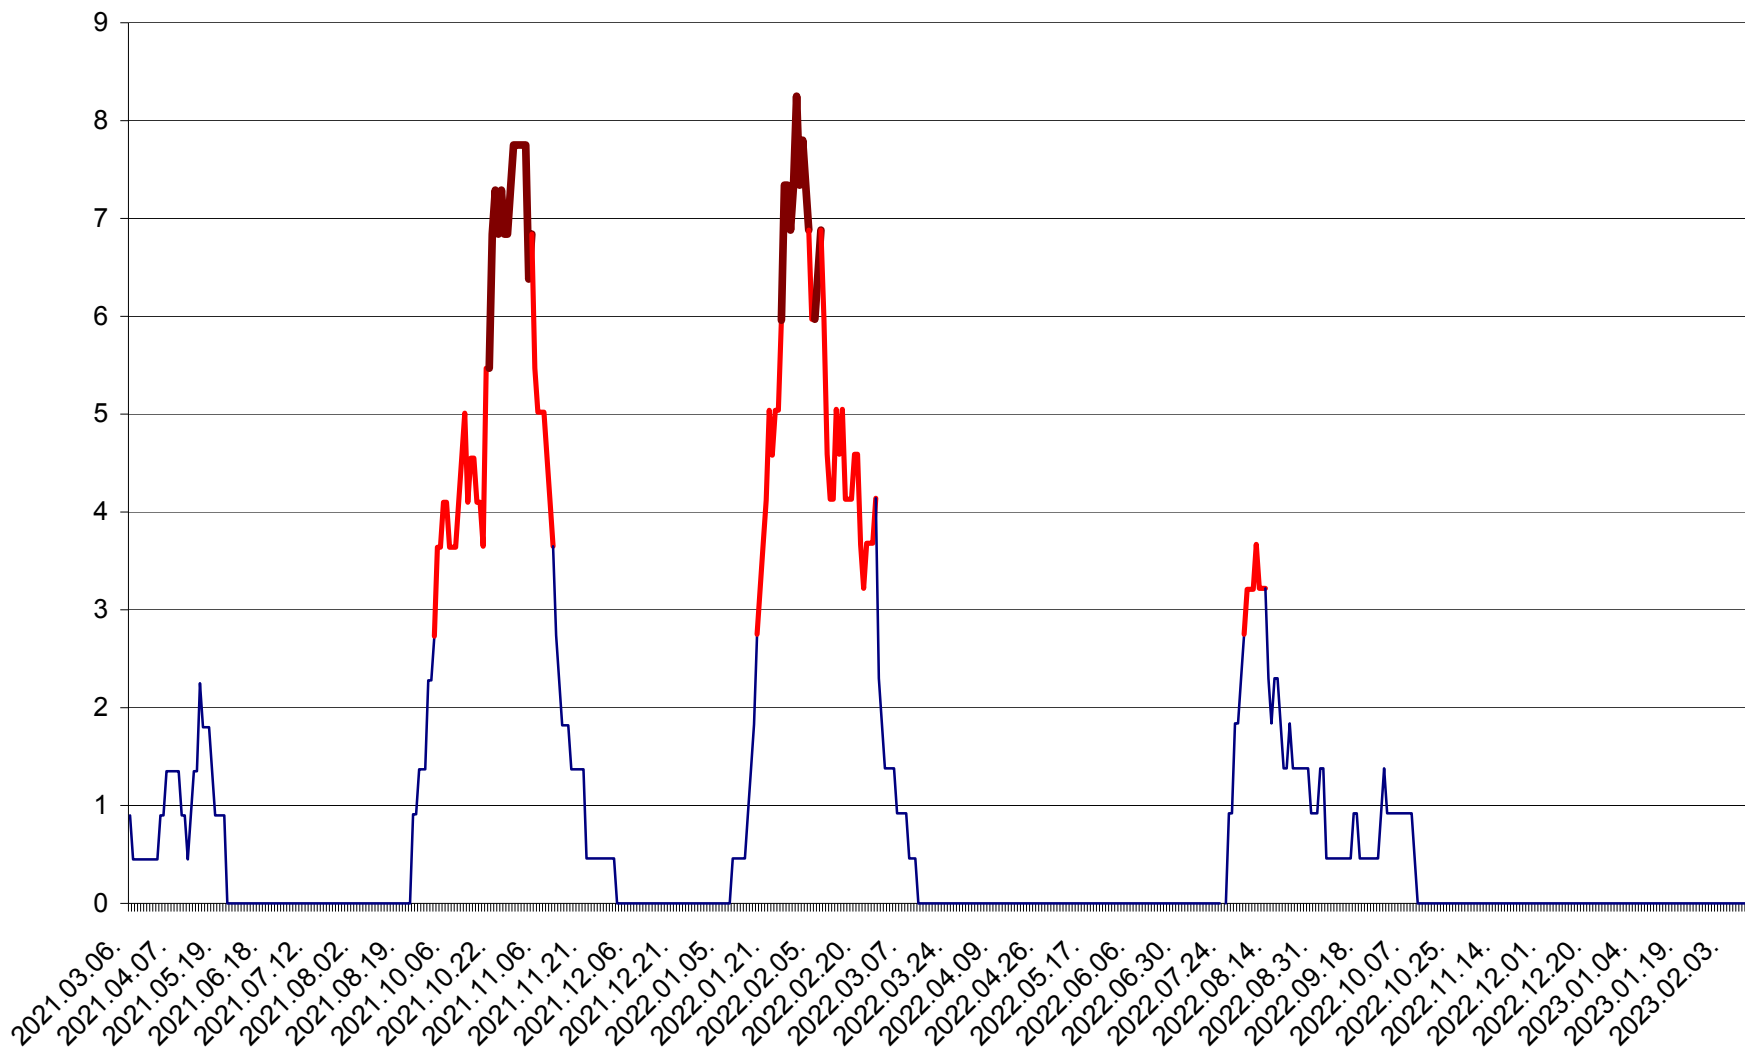

RACU - Evolutia incidentei cumulate pe 14 zile la ‰ de locuitori
2021.03.07. - 2023.02.14.

REMETEA - Evolutia incidentei cumulate pe 14 zile la ‰ de locuitori
2021.03.07. - 2023.02.14.

SĂCEL - Evolutia incidentei cumulate pe 14 zile la ‰ de locuitori
2021.03.07. - 2023.02.14.

SÂNCRĂIENI - Evolutia incidentei cumulate pe 14 zile la ‰ de locuitori
2021.03.07. - 2023.02.14.

SÂNDOMINIC - Evolutia incidentei cumulate pe 14 zile la ‰ de locuitori
2021.03.07. - 2023.02.14.

SÂNMARTIN - Evolutia incidentei cumulate pe 14 zile la ‰ de locuitori
2021.03.07. - 2023.02.14.

SÂNSIMION - Evolutia incidentei cumulate pe 14 zile la ‰ de locuitori
2021.03.07. - 2023.02.14.

SÂNTIMBRU - Evolutia incidentei cumulate pe 14 zile la ‰ de locuitori
2021.03.07. - 2023.02.14.

SĂRMAȘ - Evoluția incidenței cumulate pe 14 zile la ‰ de locuitori
2021.03.07. - 2023.02.14.