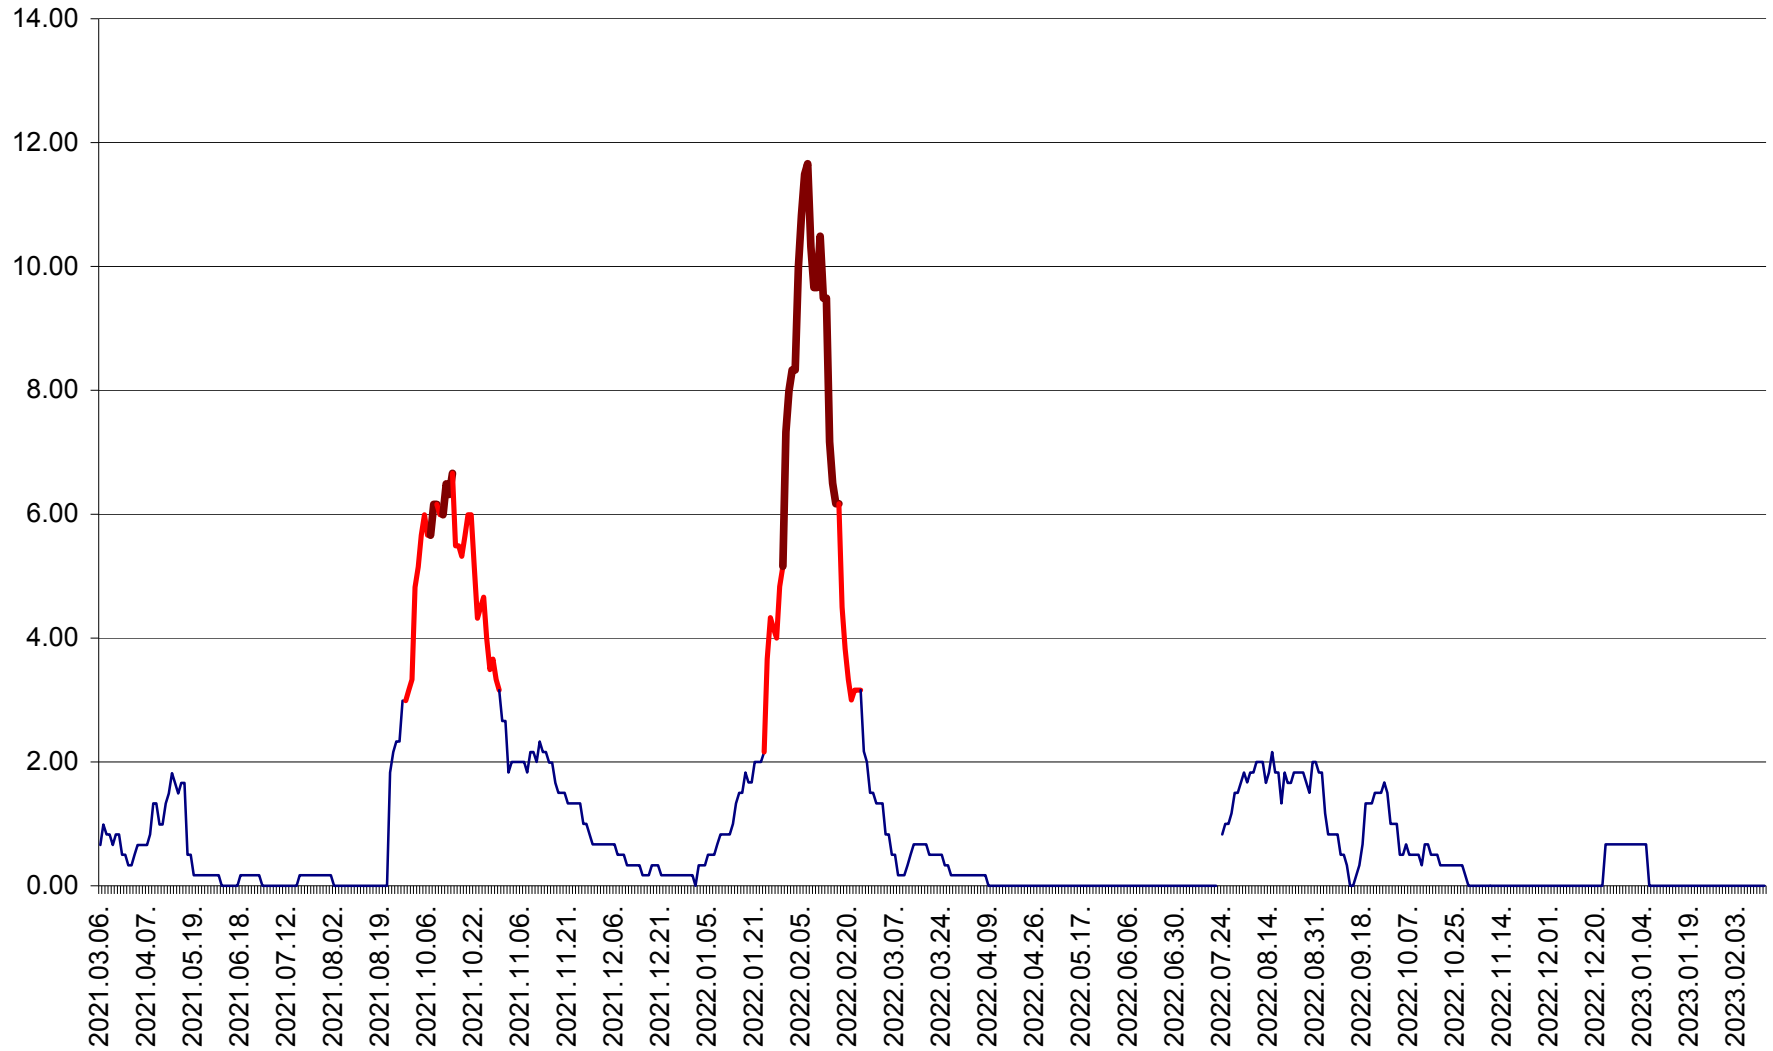

TUȘNAD - Evolutia incidentei cumulate pe 14 zile la ‰ de locuitori
2021.03.07. - 2023.02.14.

ULIEȘ - Evoluția incidentei cumulate pe 14 zile la ‰ de locuitori
2021.03.07. - 2023.02.14.

VĂRȘAG - Evolutia incidentei cumulate pe 14 zile la ‰ de locuitori
2021.03.07. - 2023.02.14.

ORAȘ VLĂHIȚA - Evolutia incidentei cumulate pe 14 zile la ‰ de locuitori
2021.03.07. - 2023.02.14.

VOȘLĂBENI - Evolutia incidentei cumulate pe 14 zile la ‰ de locuitori
2021.03.07. - 2023.02.14.

ZETEA - Evolutia incidentei cumulate pe 14 zile la ‰ de locuitori
2021.03.07. - 2023.02.14.