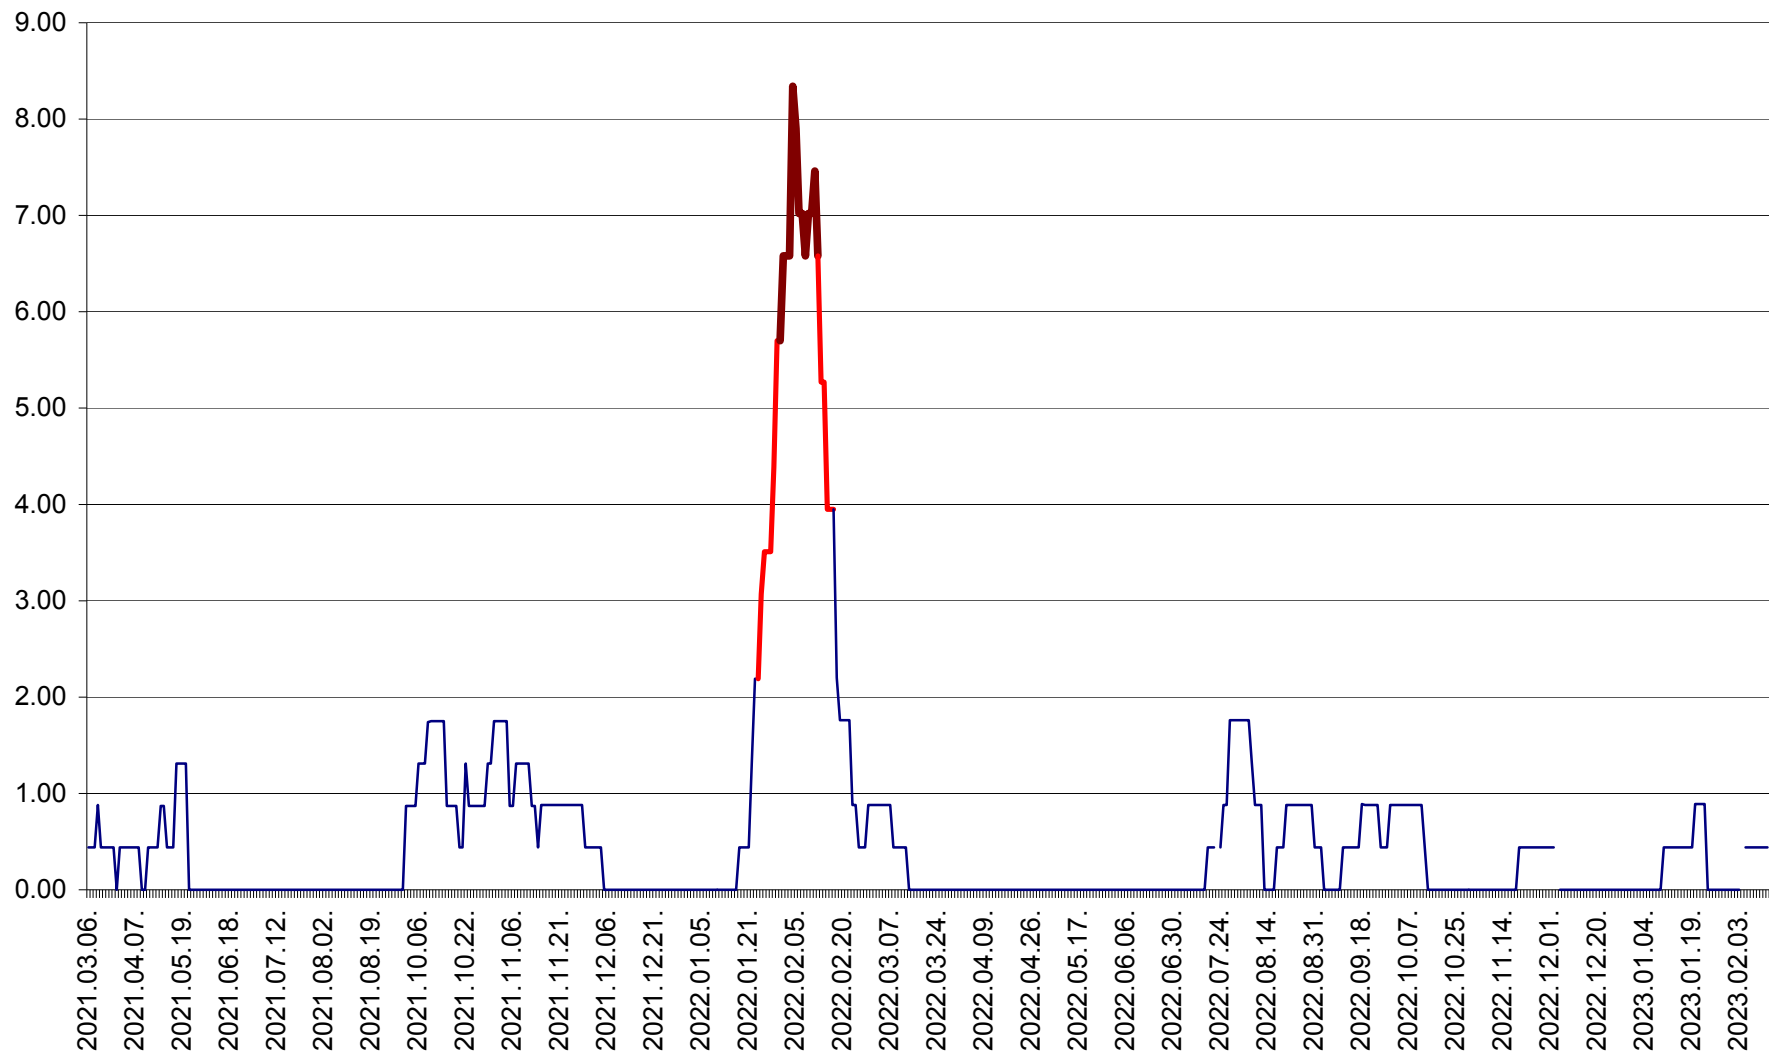

ORAȘ BĂLAN - Evoluția incidenței cumulate pe 14 zile la ‰ de locuitori
2021.03.07. - 2023.02.14.

BILBOR - Evolutia incidentei cumulate pe 14 zile la ‰ de locuitori
2021.03.07. - 2023.02.14.

ORAȘ BORSEC - Evolutia incidentei cumulate pe 14 zile la ‰ de locuitori
2021.03.07. - 2023.02.14.

BRĂDEȘTI - Evoluția incidenței cumulate pe 14 zile la ‰ de locuitori
2021.03.07. - 2023.02.14.

CĂPÂLNIȚA - Evoluția incidenței cumulate pe 14 zile la ‰ de locuitori
2021.03.07. - 2023.02.14.

CÂRȚA - Evolutia incidentei cumulate pe 14 zile la ‰ de locuitori
2021.03.07. - 2023.02.14.

CICEU - Evolutia incidentei cumulate pe 14 zile la ‰ de locuitori
2021.03.07. - 2023.02.14.

CIUCSÂNGEORGIU - Evolutia incidentei cumulate pe 14 zile la ‰ de locuitori
2021.03.07. - 2023.02.14.

CIUMANI - Evolutia incidentei cumulate pe 14 zile la ‰ de locuitori
2021.03.07. - 2023.02.14.

CORBU - Evolutia incidentei cumulate pe 14 zile la ‰ de locuitori
2021.03.07. - 2023.02.14.

CORUND - Evolutia incidentei cumulate pe 14 zile la ‰ de locuitori
2021.03.07. - 2023.02.14.

COZMENI - Evolutia incidentei cumulate pe 14 zile la ‰ de locuitori
2021.03.07. - 2023.02.14.