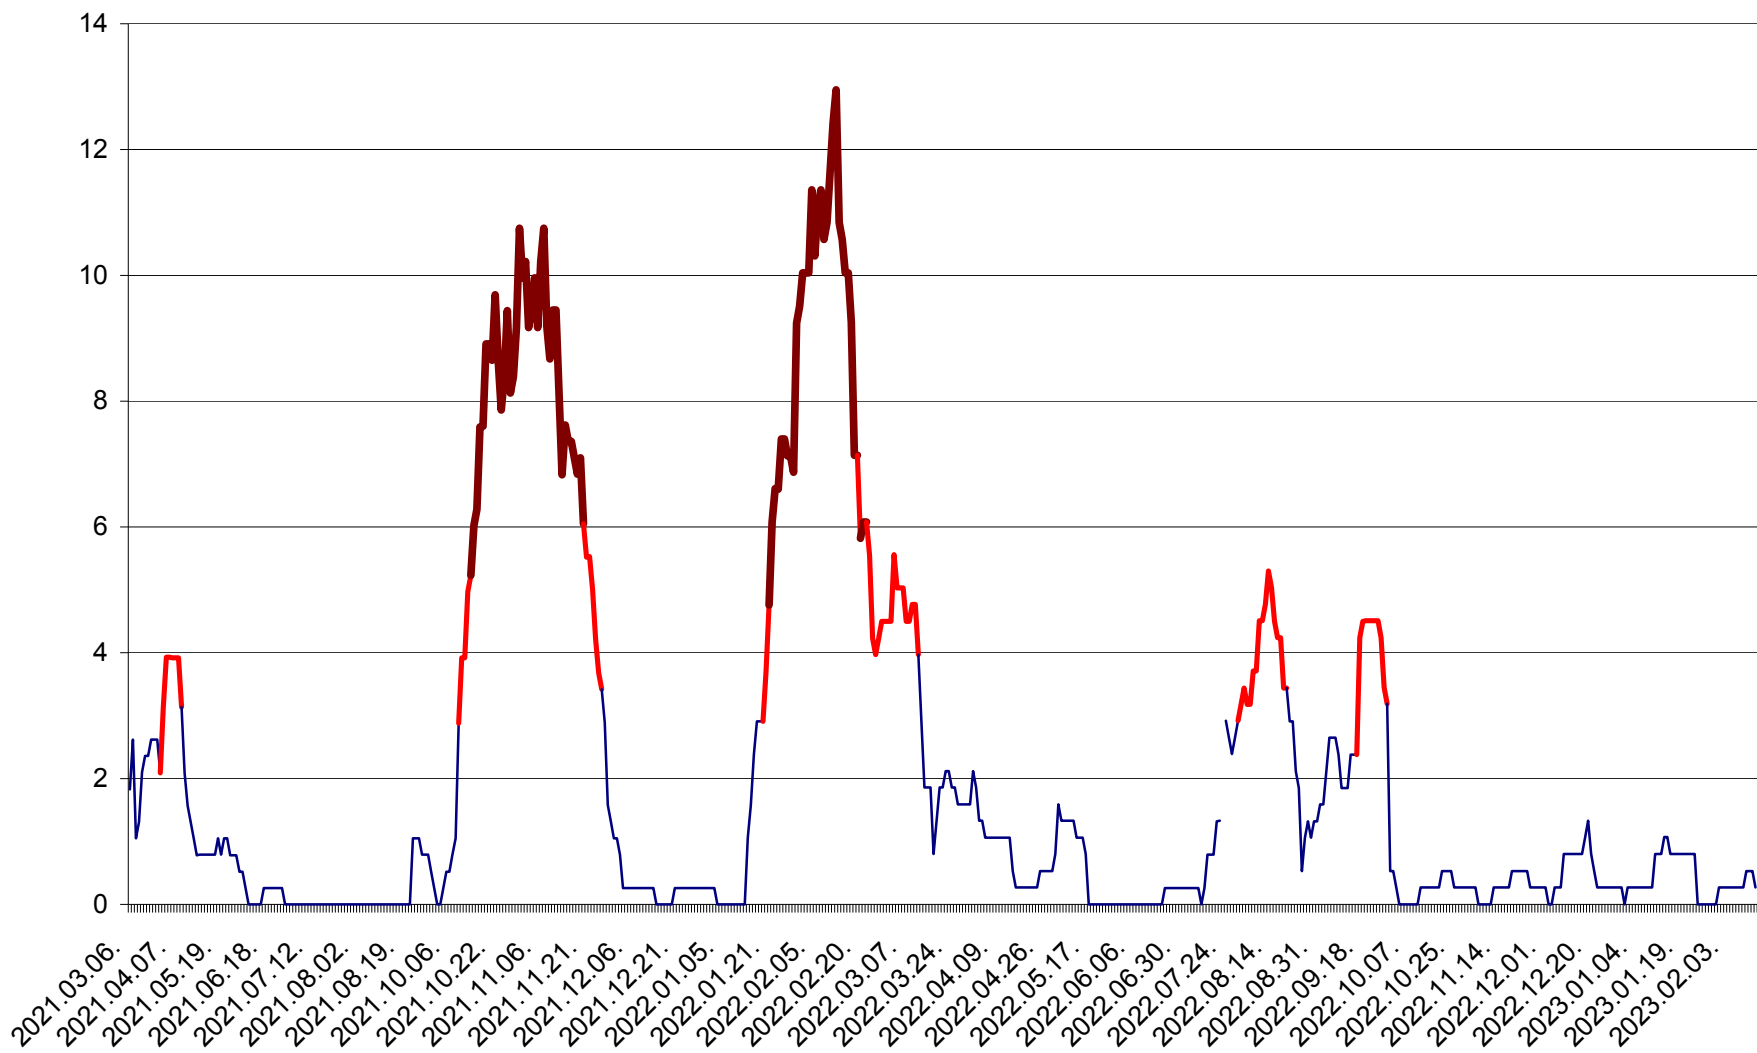

RACU - Evolutia incidentei cumulate pe 14 zile la ‰ de locuitori
2021.03.07. - 2023.02.14.

REMETEA - Evolutia incidentei cumulate pe 14 zile la ‰ de locuitori
2021.03.07. - 2023.02.14.

SĂCEL - Evolutia incidentei cumulate pe 14 zile la ‰ de locuitori
2021.03.07. - 2023.02.14.

SÂNCRĂIENI - Evolutia incidentei cumulate pe 14 zile la ‰ de locuitori
2021.03.07. - 2023.02.14.

SÂNDOMINIC - Evolutia incidentei cumulate pe 14 zile la ‰ de locuitori
2021.03.07. - 2023.02.14.

SÂNMARTIN - Evolutia incidentei cumulate pe 14 zile la ‰ de locuitori
2021.03.07. - 2023.02.14.

SÂNSIMION - Evolutia incidentei cumulate pe 14 zile la ‰ de locuitori
2021.03.07. - 2023.02.14.

SÂNTIMBRU - Evolutia incidentei cumulate pe 14 zile la ‰ de locuitori
2021.03.07. - 2023.02.14.

SĂRMAȘ - Evoluția incidenței cumulate pe 14 zile la ‰ de locuitori
2021.03.07. - 2023.02.14.