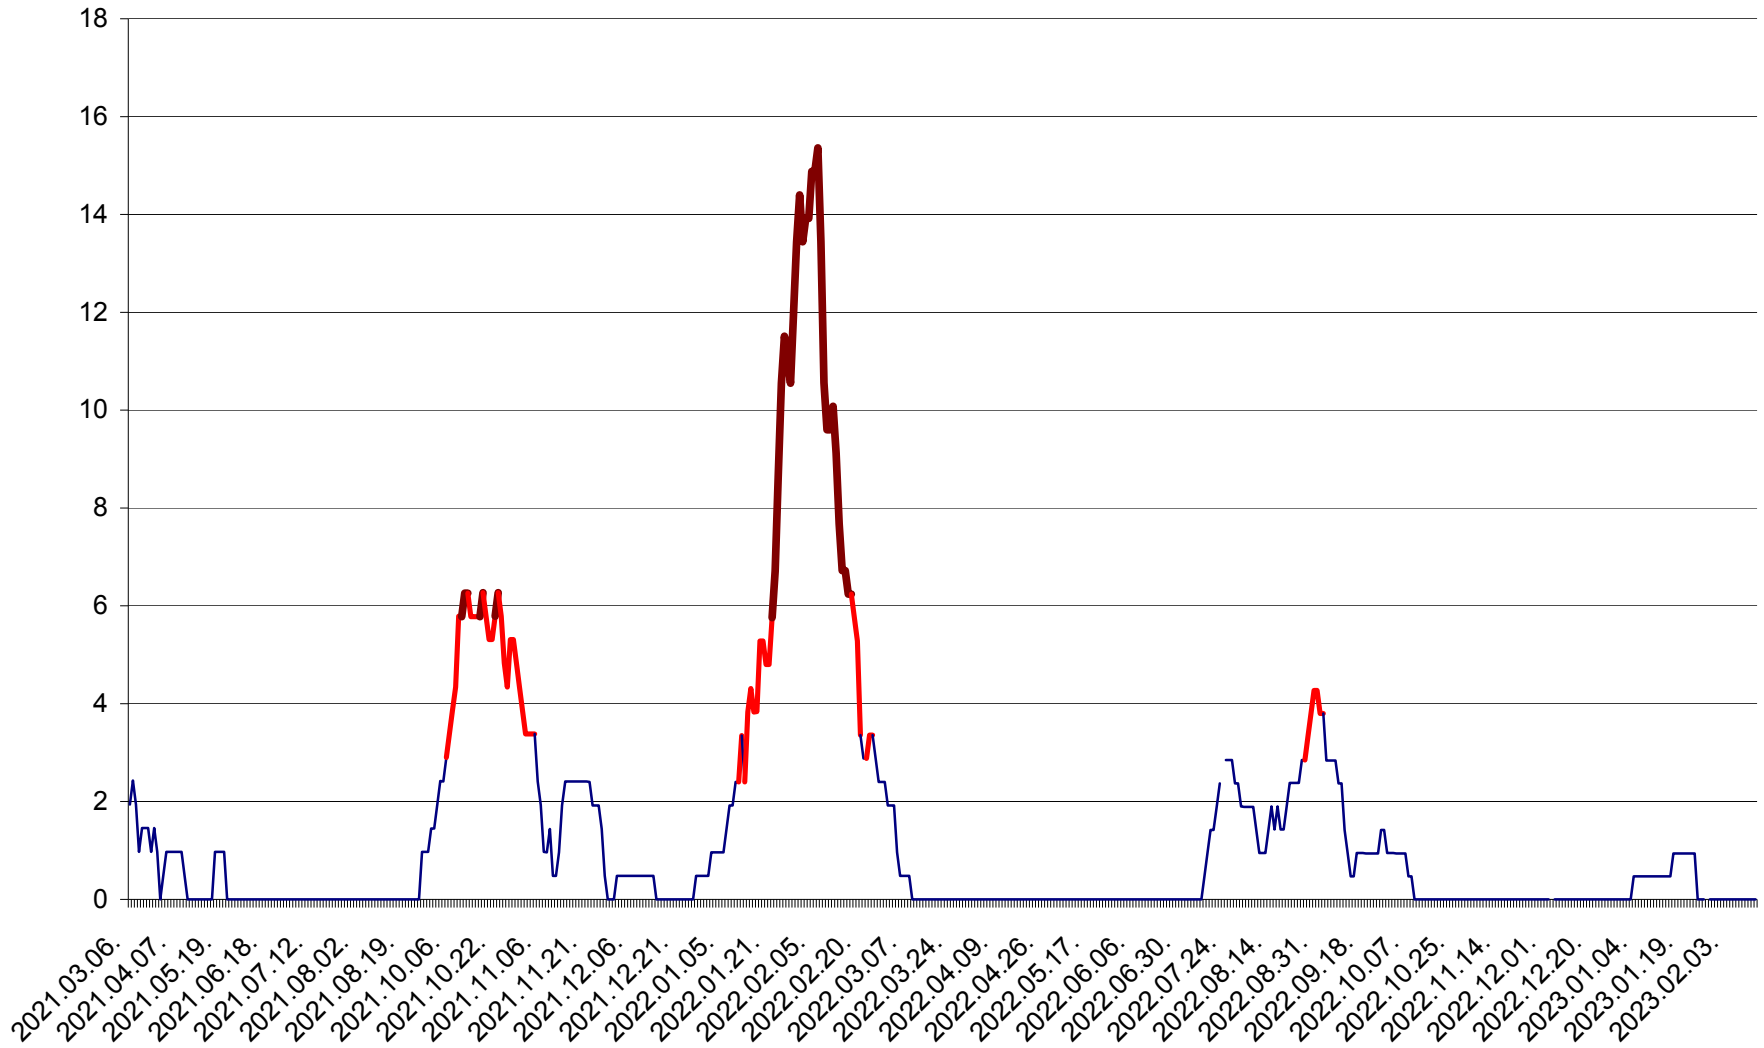

MĂRTINIȘ - Evolutia incidentei cumulate pe 14 zile la ‰ de locuitori
2021.03.07. - 2023.02.14.

MEREȘTI - Evolutia incidentei cumulate pe 14 zile la ‰ de locuitori
2021.03.07. - 2023.02.14.

MUNICIPIUL MIERCUREA-CIUC - Evolutia incidentei cumulate pe 14 zile la ‰ de locuitori
2021.03.07. - 2023.02.14.

MIHĂILENI - Evolutia incidentei cumulate pe 14 zile la ‰ de locuitori
2021.03.07. - 2023.02.14.

MUGENI - Evolutia incidentei cumulate pe 14 zile la ‰ de locuitori
2021.03.07. - 2023.02.14.

OCLAND - Evolutia incidentei cumulate pe 14 zile la ‰ de locuitori
2021.03.07. - 2023.02.14.

MUNICIPIUL ODORHEIU SECUIESC - Evolutia incidentei cumulate pe 14 zile la ‰ de locuitori
2021.03.07. - 2023.02.14.

PĂULENI-CIUC - Evolutia incidentei cumulate pe 14 zile la ‰ de locuitori
2021.03.07. - 2023.02.14.