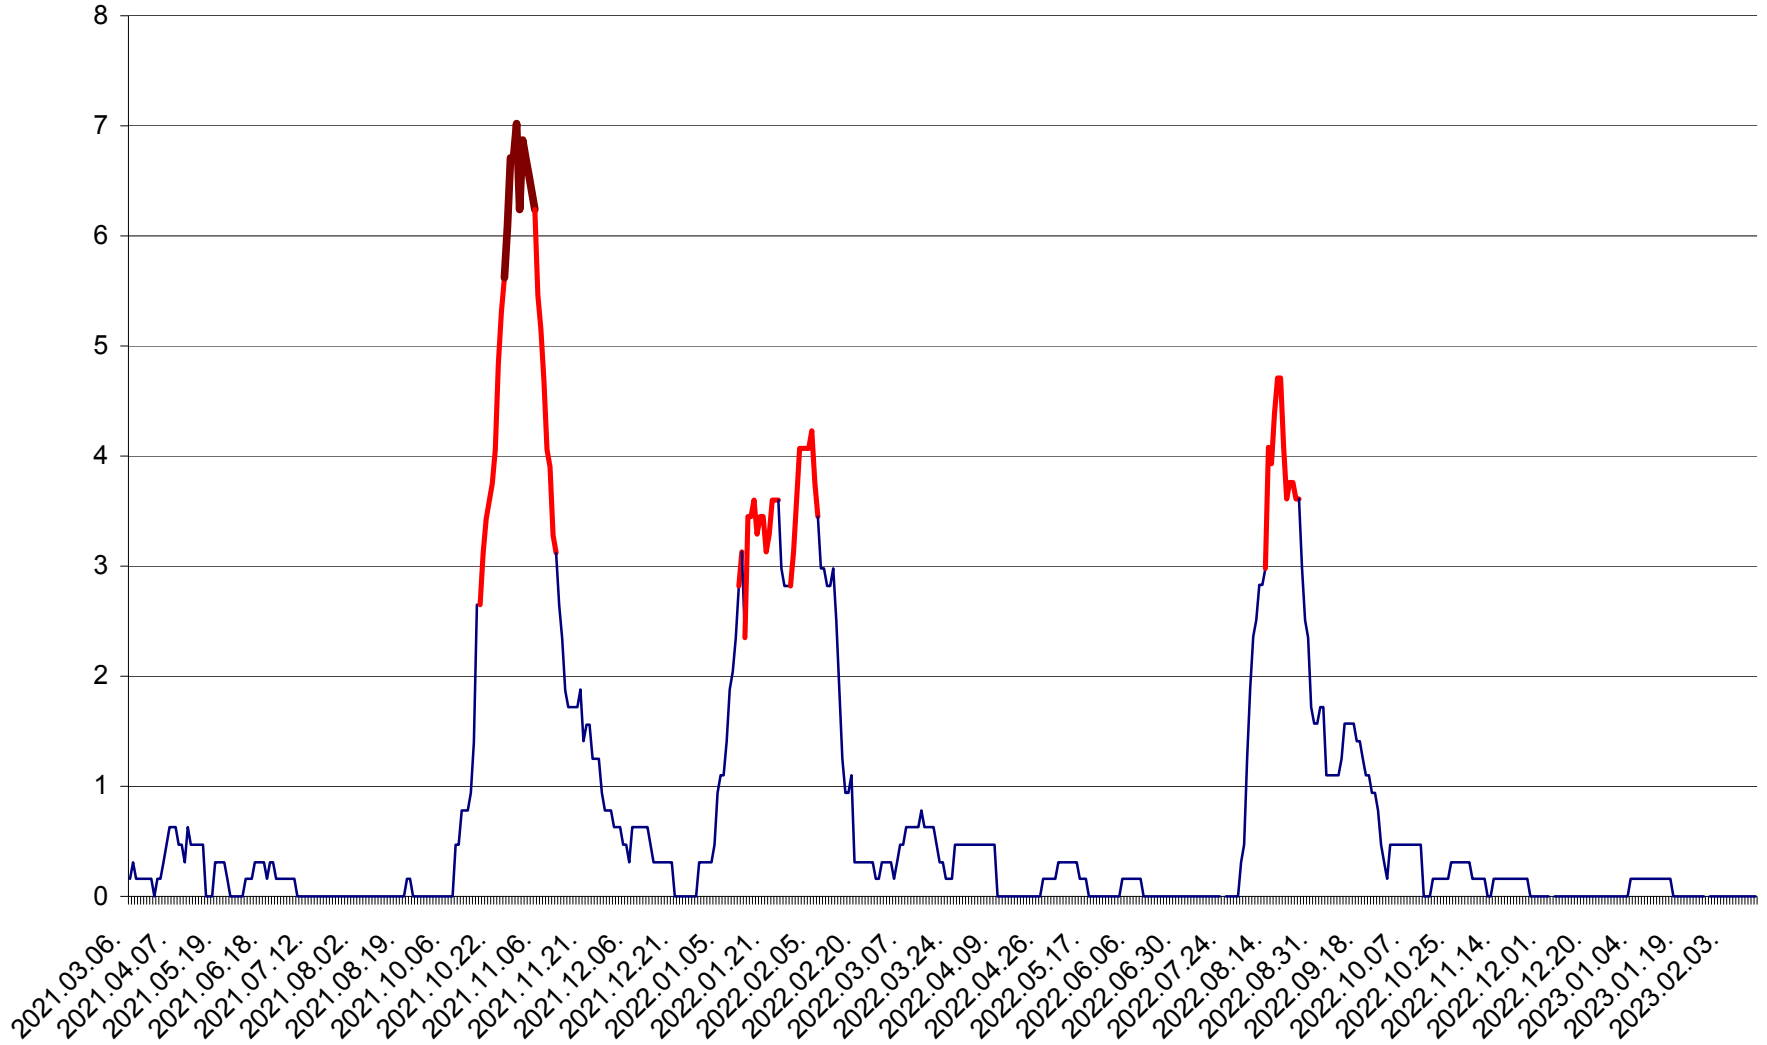

MUNICIPIUL ODORHEIU SECUIESC - Evolutia incidentei cumulate pe 14 zile la ‰ de locuitori
2021.03.07. - 2023.02.14.

PĂULENI-CIUC - Evolutia incidentei cumulate pe 14 zile la ‰ de locuitori
2021.03.07. - 2023.02.14.

PLĂIEȘII DE JOS - Evoluția incidenței cumulate pe 14 zile la ‰ de locuitori
2021.03.07. - 2023.02.14.

PORUMBENI - Evolutia incidentei cumulate pe 14 zile la ‰ de locuitori
2021.03.07. - 2023.02.14.

PRAID - Evolutia incidentei cumulate pe 14 zile la ‰ de locuitori
2021.03.07. - 2023.02.14.

RACU - Evolutia incidentei cumulate pe 14 zile la ‰ de locuitori
2021.03.07. - 2023.02.14.

REMETEA - Evolutia incidentei cumulate pe 14 zile la ‰ de locuitori
2021.03.07. - 2023.02.14.

SĂCEL - Evolutia incidentei cumulate pe 14 zile la ‰ de locuitori
2021.03.07. - 2023.02.14.