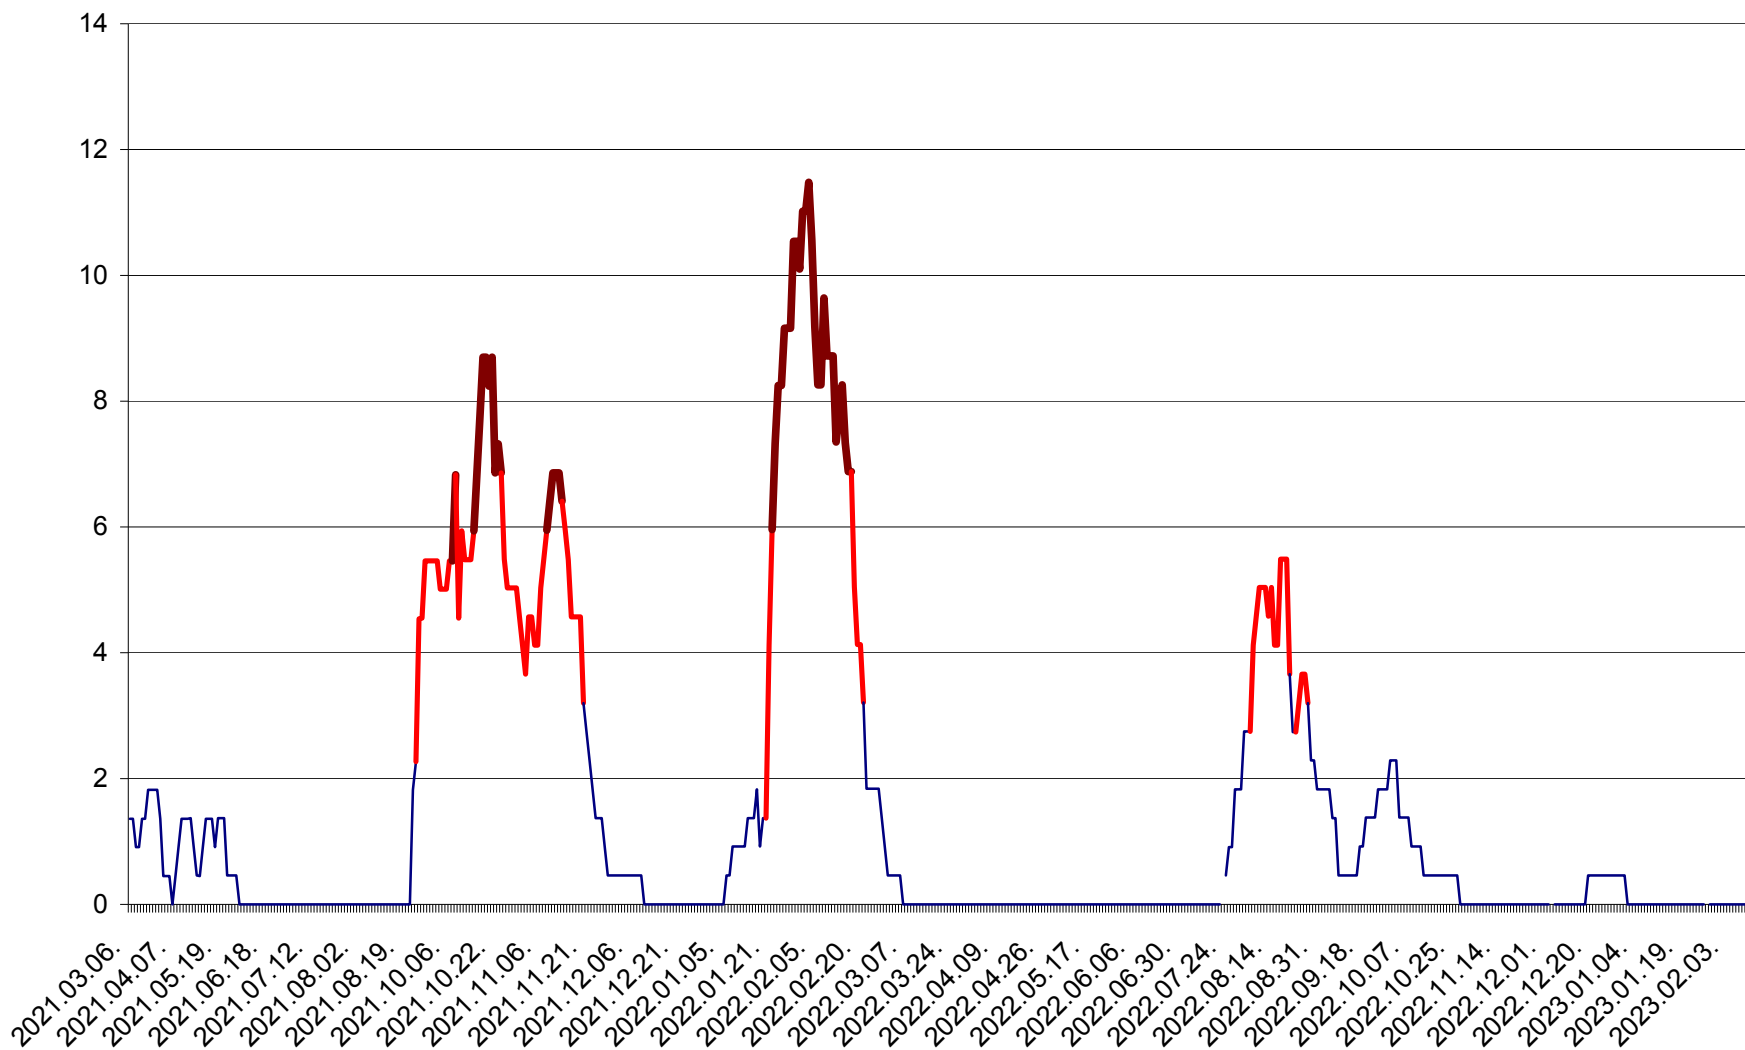

MUNICIPIUL GHEORGHENI - Evolutia incidentei cumulate pe 14 zile la ‰ de locuitori
2021.03.07. - 2023.02.14.

JOSENI - Evolutia incidentei cumulate pe 14 zile la ‰ de locuitori
2021.03.07. - 2023.02.14.

LĂZAREA - Evolutia incidentei cumulate pe 14 zile la % de locuitori
2021.03.07. - 2023.02.14.

LELICENI - Evolutia incidentei cumulate pe 14 zile la ‰ de locuitori
2021.03.07. - 2023.02.14.

LUETA - Evolutia incidentei cumulate pe 14 zile la ‰ de locuitori
2021.03.07. - 2023.02.14.

LUNCA DE JOS - Evolutia incidentei cumulate pe 14 zile la ‰ de locuitori
2021.03.07. - 2023.02.14.

LUNCA DE SUS - Evolutia incidentei cumulate pe 14 zile la ‰ de locuitori
2021.03.07. - 2023.02.14.

LUPENI - Evolutia incidentei cumulate pe 14 zile la ‰ de locuitori
2021.03.07. - 2023.02.14.

MĂDĂRAȘ - Evolutia incidentei cumulate pe 14 zile la ‰ de locuitori
2021.03.07. - 2023.02.14.