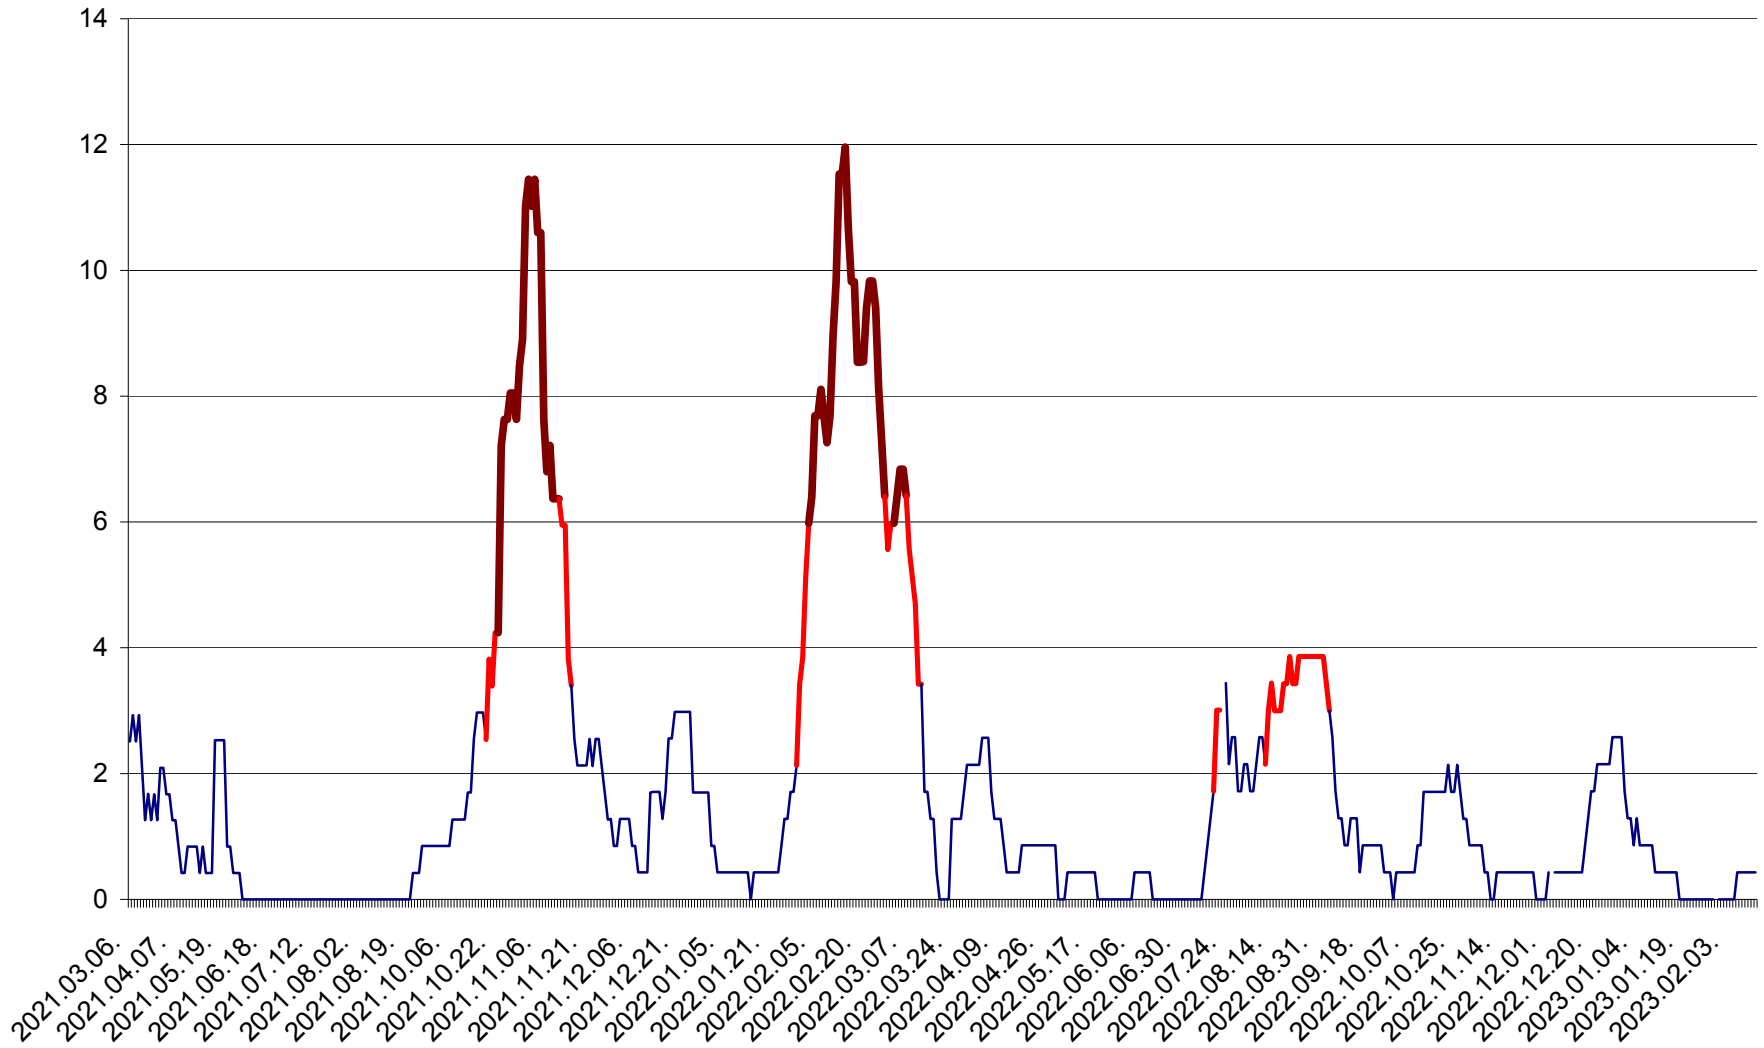

CORBU - Evolutia incidentei cumulate pe 14 zile la ‰ de locuitori
2021.03.07. - 2023.02.14.

CORUND - Evolutia incidentei cumulate pe 14 zile la ‰ de locuitori
2021.03.07. - 2023.02.14.

COZMENI - Evolutia incidentei cumulate pe 14 zile la ‰ de locuitori
2021.03.07. - 2023.02.14.

ORAȘ CRISTURU SECUIESC - Evolutia incidentei cumulate pe 14 zile la ‰ de locuitori
2021.03.07. - 2023.02.14.

DĂNEȘTI - Evolutia incidentei cumulate pe 14 zile la ‰ de locuitori
2021.03.07. - 2023.02.14.

DÂRJIU - Evolutia incidentei cumulate pe 14 zile la ‰ de locuitori
2021.03.07. - 2023.02.14.

DEALU - Evolutia incidentei cumulate pe 14 zile la ‰ de locuitori
2021.03.07. - 2023.02.14.

DITRĂU - Evolutia incidentei cumulate pe 14 zile la ‰ de locuitori
2021.03.07. - 2023.02.14.

FELICENI - Evolutia incidentei cumulate pe 14 zile la ‰ de locuitori
2021.03.07. - 2023.02.14.

FRUMOASA - Evolutia incidentei cumulate pe 14 zile la ‰ de locuitori
2021.03.07. - 2023.02.14.

GĂLĂUȚAȘ - Evolutia incidentei cumulate pe 14 zile la ‰ de locuitori
2021.03.07. - 2023.02.14.