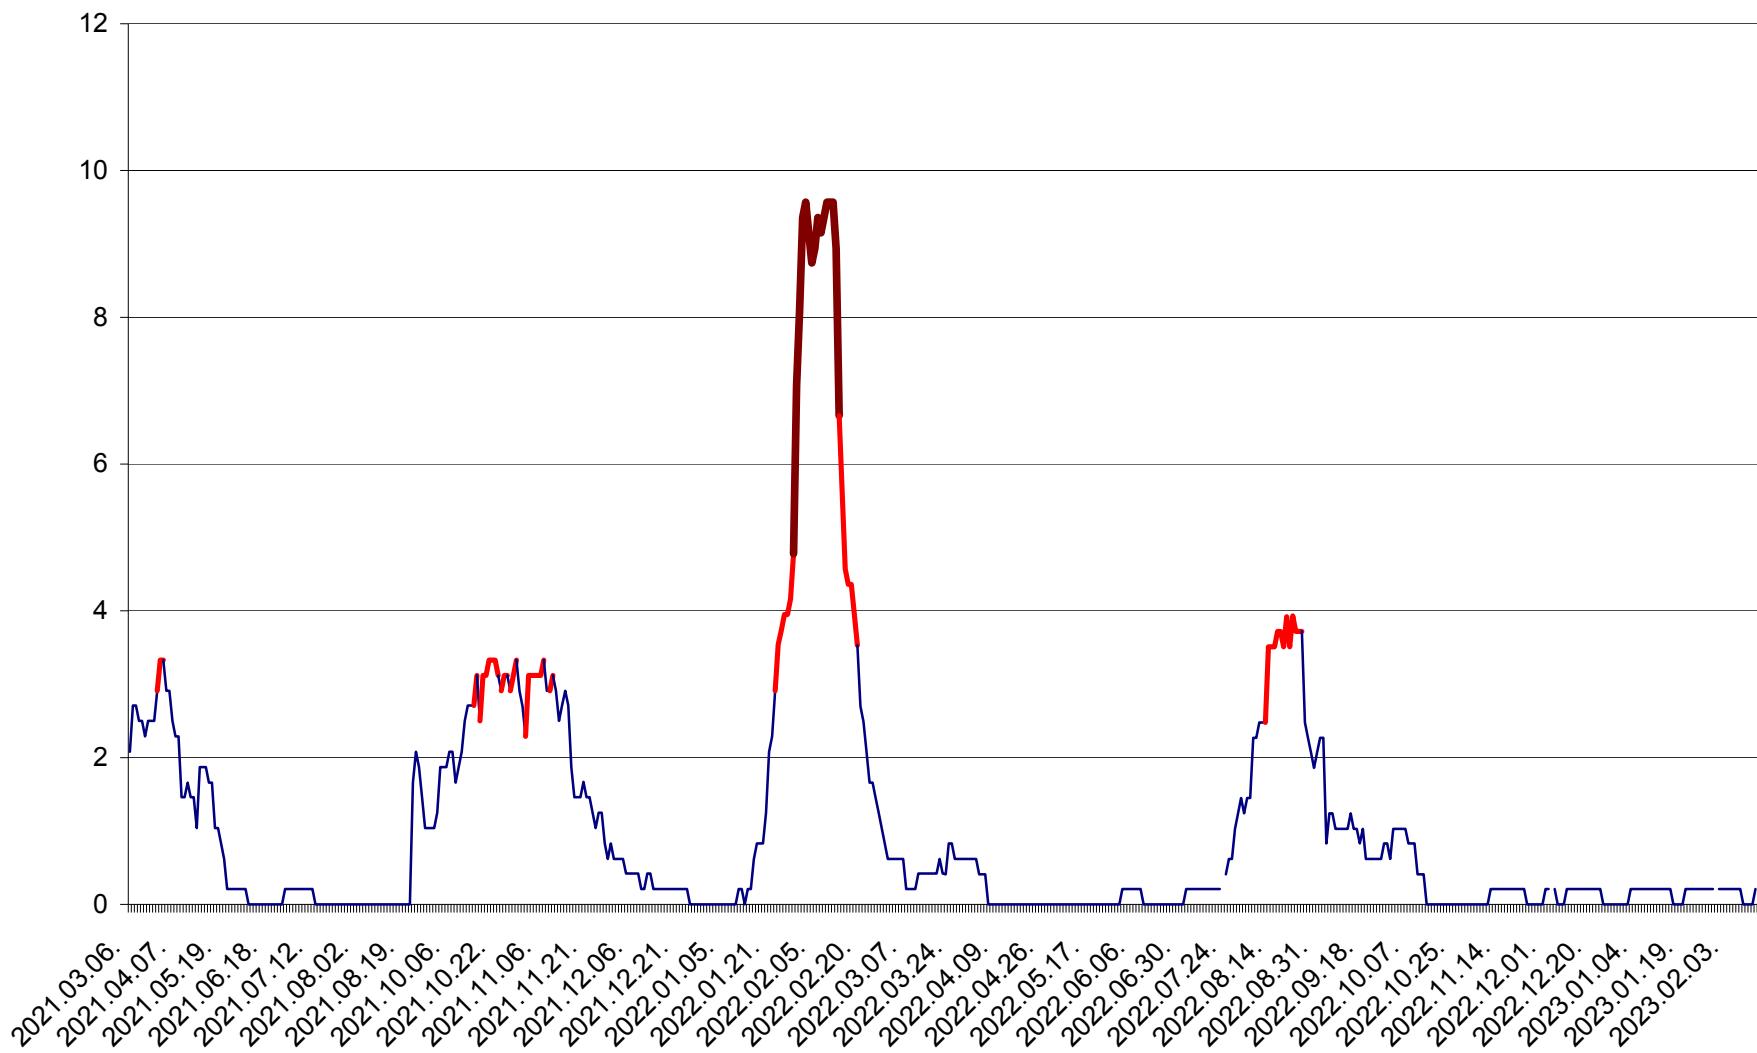

MUNICIPIUL GHEORGHENI - Evolutia incidentei cumulate pe 14 zile la ‰ de locuitori
2021.03.07. - 2023.02.14.

JOSENI - Evolutia incidentei cumulate pe 14 zile la ‰ de locuitori
2021.03.07. - 2023.02.14.

LĂZAREA - Evolutia incidentei cumulate pe 14 zile la % de locuitori
2021.03.07. - 2023.02.14.

LELICENI - Evolutia incidentei cumulate pe 14 zile la ‰ de locuitori
2021.03.07. - 2023.02.14.

LUETA - Evolutia incidentei cumulate pe 14 zile la ‰ de locuitori
2021.03.07. - 2023.02.14.

LUNCA DE JOS - Evolutia incidentei cumulate pe 14 zile la ‰ de locuitori
2021.03.07. - 2023.02.14.

LUNCA DE SUS - Evolutia incidentei cumulate pe 14 zile la ‰ de locuitori
2021.03.07. - 2023.02.14.

LUPENI - Evolutia incidentei cumulate pe 14 zile la ‰ de locuitori
2021.03.07. - 2023.02.14.

MĂDĂRAȘ - Evolutia incidentei cumulate pe 14 zile la ‰ de locuitori
2021.03.07. - 2023.02.14.