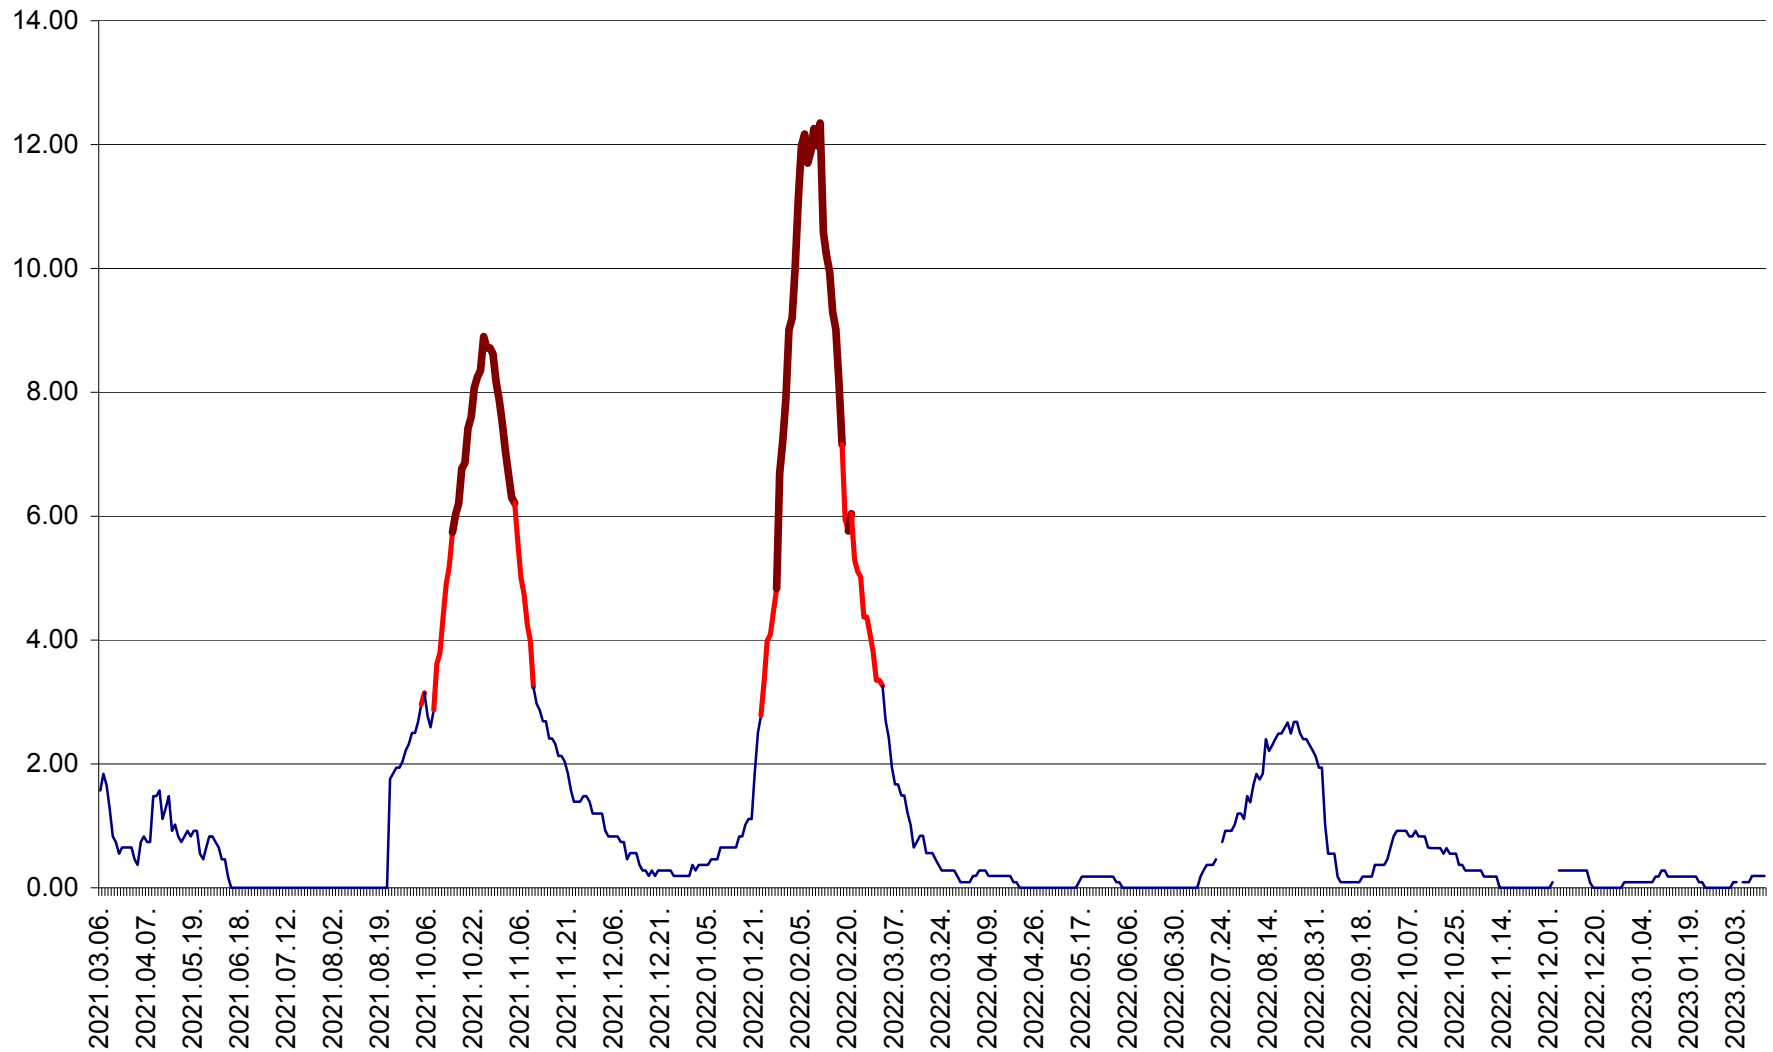

ORAȘ BĂLAN - Evoluția incidenței cumulate pe 14 zile la ‰ de locuitori
2021.03.07. - 2023.02.14.

BILBOR - Evolutia incidentei cumulate pe 14 zile la ‰ de locuitori
2021.03.07. - 2023.02.14.

ORAȘ BORSEC - Evolutia incidentei cumulate pe 14 zile la ‰ de locuitori
2021.03.07. - 2023.02.14.

CICEU - Evolutia incidentei cumulate pe 14 zile la ‰ de locuitori
2021.03.07. - 2023.02.14.

CIUCSÂNGEORGIU - Evolutia incidentei cumulate pe 14 zile la ‰ de locuitori
2021.03.07. - 2023.02.14.

CIUMANI - Evolutia incidentei cumulate pe 14 zile la ‰ de locuitori
2021.03.07. - 2023.02.14.

CORBU - Evolutia incidentei cumulate pe 14 zile la ‰ de locuitori
2021.03.07. - 2023.02.14.

CORUND - Evolutia incidentei cumulate pe 14 zile la ‰ de locuitori
2021.03.07. - 2023.02.14.

COZMENI - Evolutia incidentei cumulate pe 14 zile la ‰ de locuitori
2021.03.07. - 2023.02.14.

ORAȘ CRISTURU SECUIESC - Evolutia incidentei cumulate pe 14 zile la ‰ de locuitori
2021.03.07. - 2023.02.14.

DĂNEȘTI - Evolutia incidentei cumulate pe 14 zile la ‰ de locuitori
2021.03.07. - 2023.02.14.