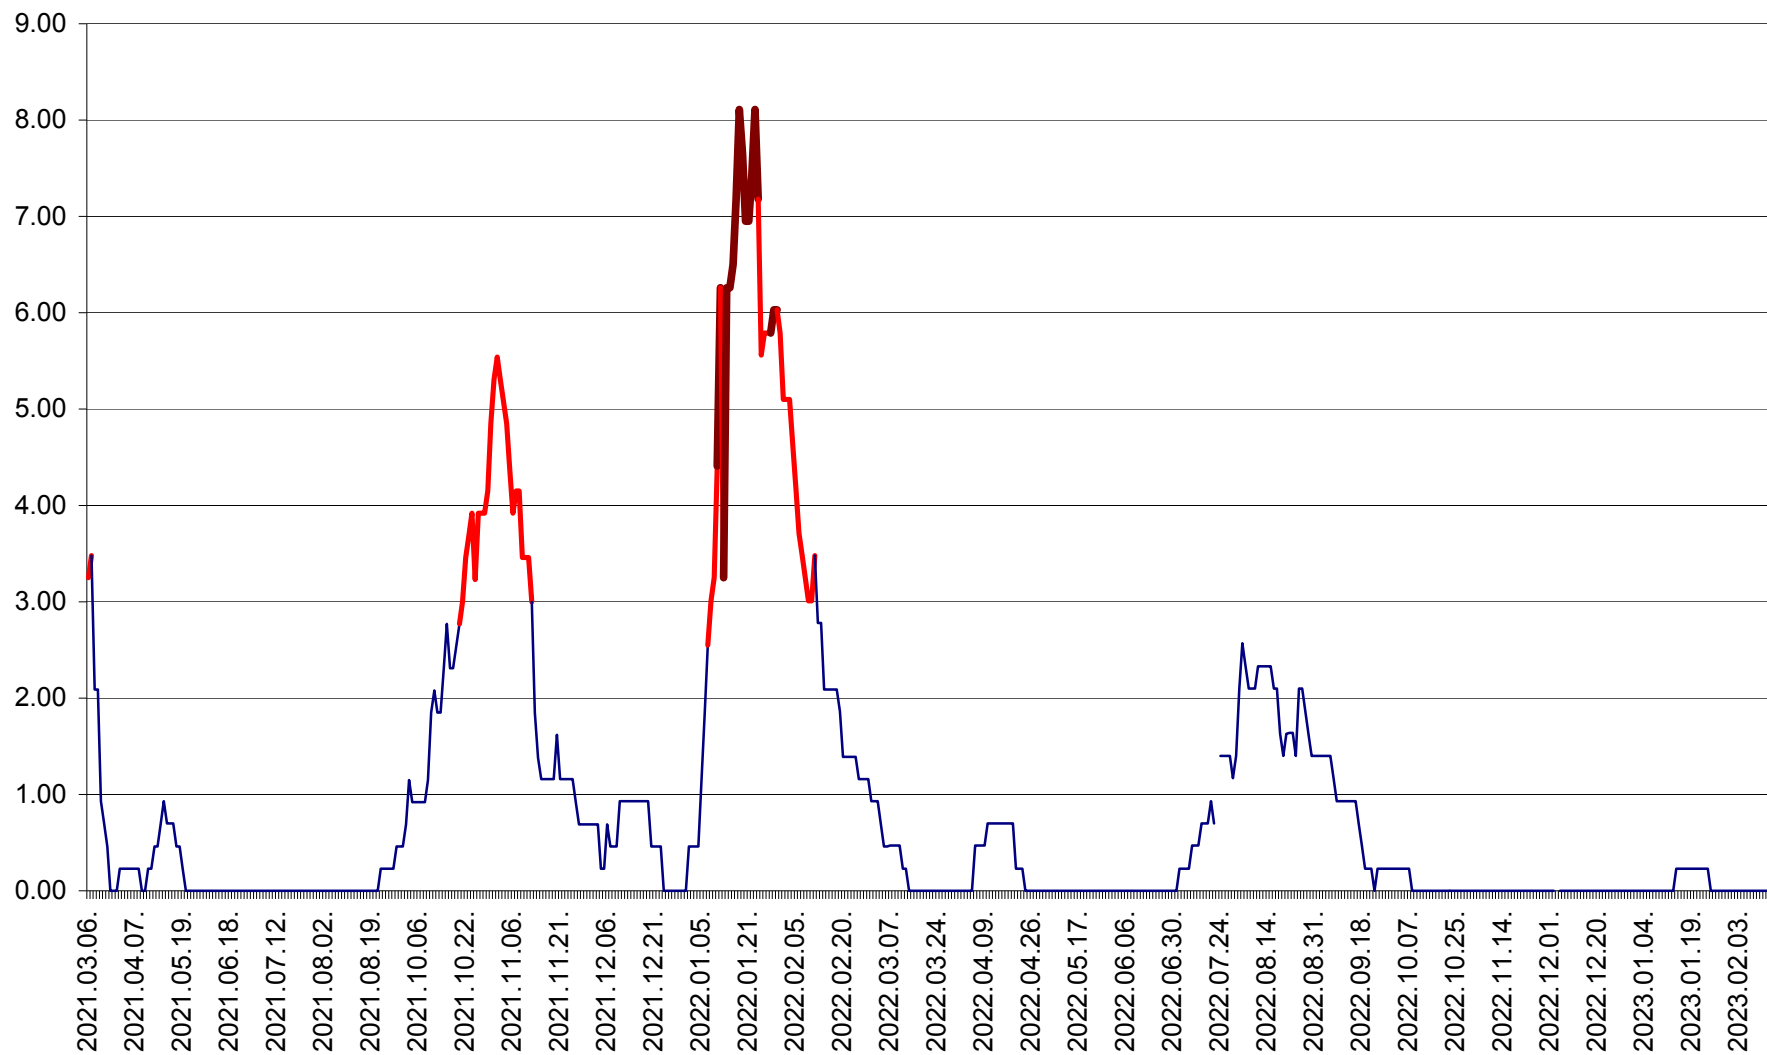

ORAȘ BĂLAN - Evoluția incidenței cumulate pe 14 zile la ‰ de locuitori
2021.03.07. - 2023.02.14.

BILBOR - Evolutia incidentei cumulate pe 14 zile la ‰ de locuitori
2021.03.07. - 2023.02.14.

ORAȘ BORSEC - Evolutia incidentei cumulate pe 14 zile la ‰ de locuitori
2021.03.07. - 2023.02.14.

BRĂDEȘTI - Evoluția incidenței cumulate pe 14 zile la ‰ de locuitori
2021.03.07. - 2023.02.14.

CĂPÂLNIȚA - Evoluția incidenței cumulate pe 14 zile la ‰ de locuitori
2021.03.07. - 2023.02.14.

CÂRȚA - Evolutia incidentei cumulate pe 14 zile la ‰ de locuitori
2021.03.07. - 2023.02.14.

CICEU - Evolutia incidentei cumulate pe 14 zile la ‰ de locuitori
2021.03.07. - 2023.02.14.

CIUCSÂNGEORGIU - Evolutia incidentei cumulate pe 14 zile la ‰ de locuitori
2021.03.07. - 2023.02.14.

CIUMANI - Evolutia incidentei cumulate pe 14 zile la ‰ de locuitori
2021.03.07. - 2023.02.14.

CORBU - Evolutia incidentei cumulate pe 14 zile la ‰ de locuitori
2021.03.07. - 2023.02.14.

CORUND - Evolutia incidentei cumulate pe 14 zile la ‰ de locuitori
2021.03.07. - 2023.02.14.

COZMENI - Evolutia incidentei cumulate pe 14 zile la ‰ de locuitori
2021.03.07. - 2023.02.14.