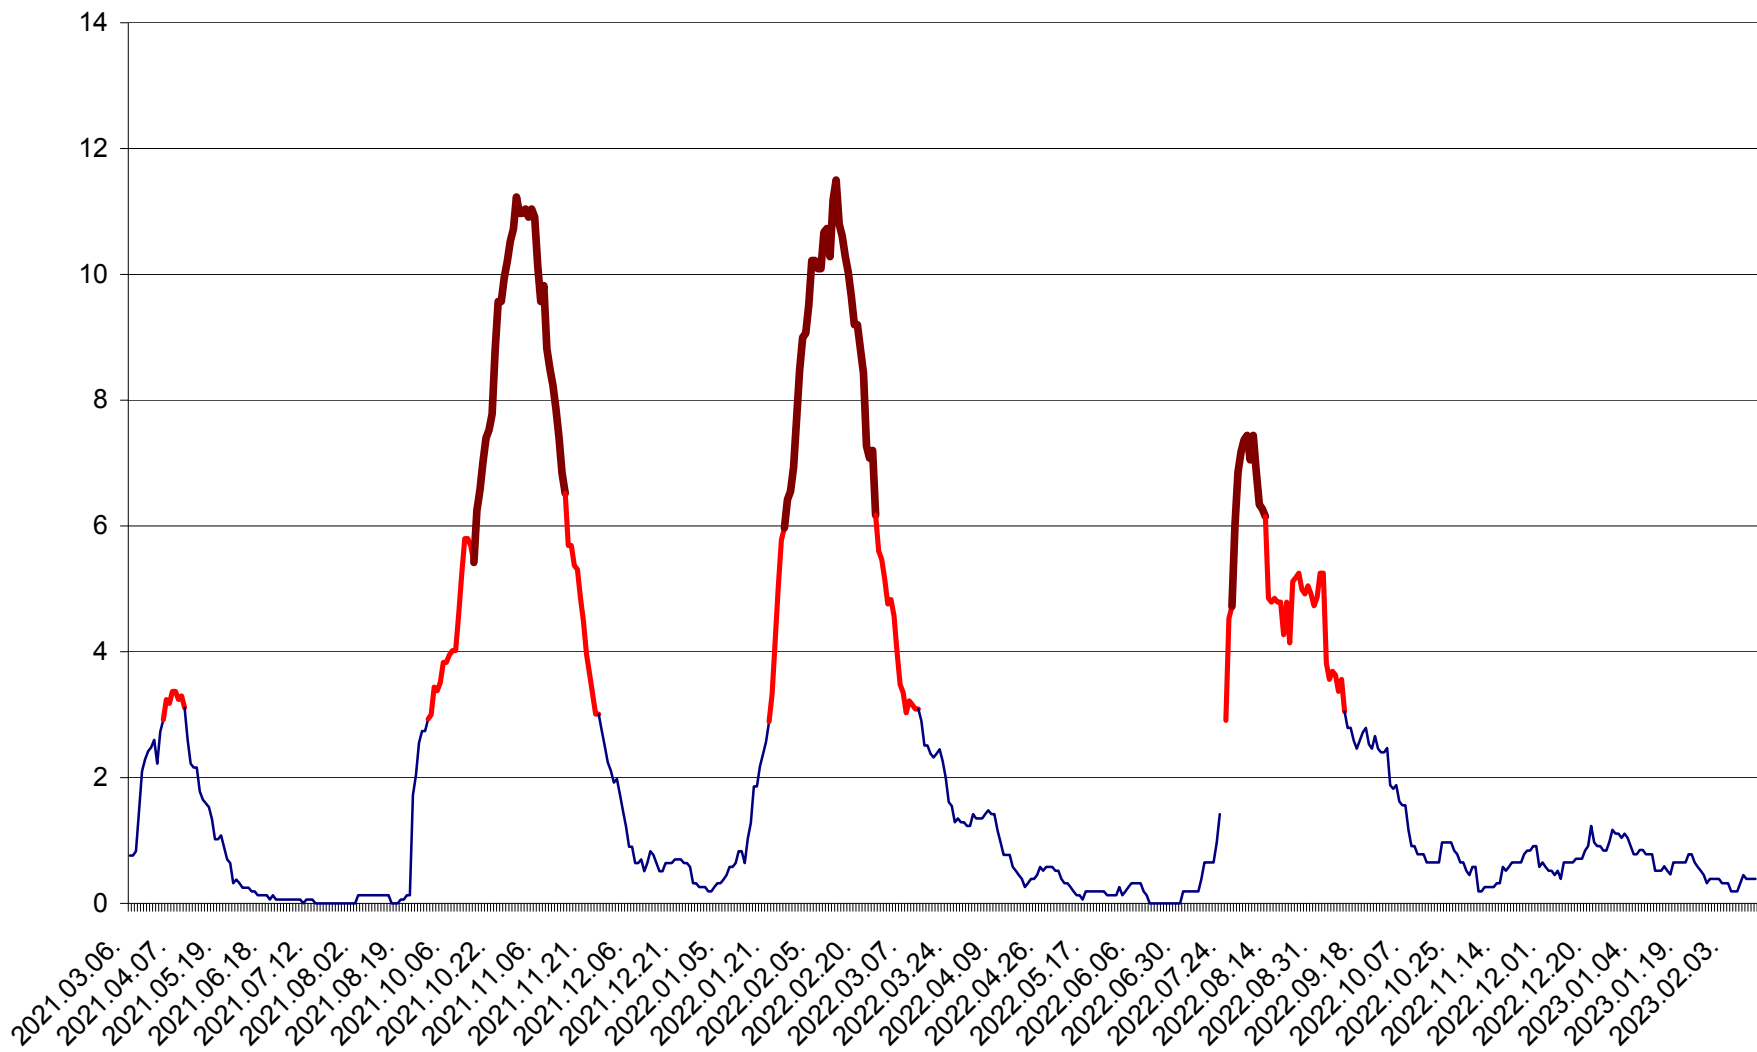

ȘIMONEȘTI - Evolutia incidentei cumulate pe 14 zile la ‰ de locuitori
2021.03.07. - 2023.02.14.

SUBCETATE - Evolutia incidentei cumulate pe 14 zile la ‰ de locuitori
2021.03.07. - 2023.02.14.

SUSENI - Evolutia incidentei cumulate pe 14 zile la ‰ de locuitori
2021.03.07. - 2023.02.14.

TOMEȘTI - Evolutia incidentei cumulate pe 14 zile la ‰ de locuitori
2021.03.07. - 2023.02.14.

MUNICIPIUL TOPLIȚA - Evolutia incidentei cumulate pe 14 zile la ‰ de locuitori
2021.03.07. - 2023.02.14.

TULGHEȘ - Evolutia incidentei cumulate pe 14 zile la ‰ de locuitori
2021.03.07. - 2023.02.14.