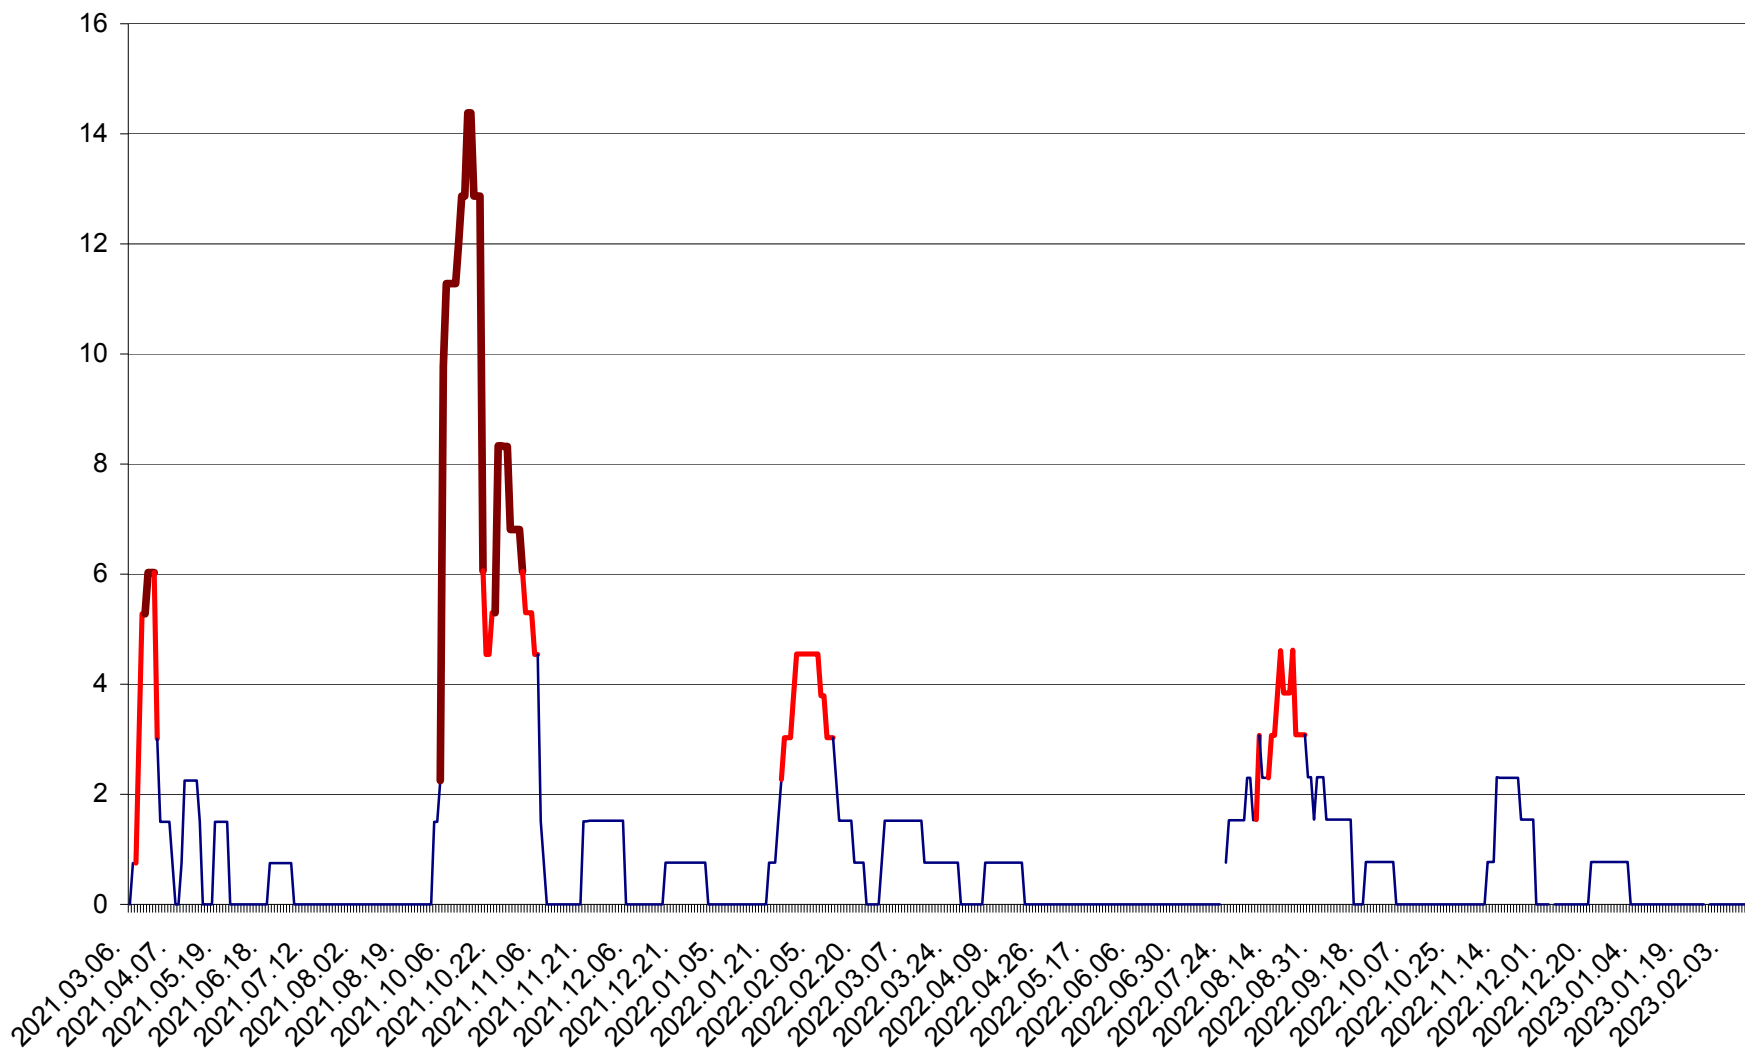

LELICENI - Evolutia incidentei cumulate pe 14 zile la ‰ de locuitori
2021.03.07. - 2023.02.14.

LUETA - Evolutia incidentei cumulate pe 14 zile la ‰ de locuitori
2021.03.07. - 2023.02.14.

LUNCA DE JOS - Evolutia incidentei cumulate pe 14 zile la ‰ de locuitori
2021.03.07. - 2023.02.14.

LUNCA DE SUS - Evolutia incidentei cumulate pe 14 zile la ‰ de locuitori
2021.03.07. - 2023.02.14.

LUPENI - Evolutia incidentei cumulate pe 14 zile la ‰ de locuitori
2021.03.07. - 2023.02.14.

MĂDĂRAȘ - Evolutia incidentei cumulate pe 14 zile la ‰ de locuitori
2021.03.07. - 2023.02.14.

MĂRTINIȘ - Evolutia incidentei cumulate pe 14 zile la ‰ de locuitori
2021.03.07. - 2023.02.14.

MEREȘTI - Evolutia incidentei cumulate pe 14 zile la ‰ de locuitori
2021.03.07. - 2023.02.14.

MUNICIPIUL MIERCUREA-CIUC - Evolutia incidentei cumulate pe 14 zile la ‰ de locuitori
2021.03.07. - 2023.02.14.

MIHĂILENI - Evolutia incidentei cumulate pe 14 zile la ‰ de locuitori
2021.03.07. - 2023.02.14.

MUGENI - Evolutia incidentei cumulate pe 14 zile la ‰ de locuitori
2021.03.07. - 2023.02.14.

OCLAND - Evolutia incidentei cumulate pe 14 zile la ‰ de locuitori
2021.03.07. - 2023.02.14.