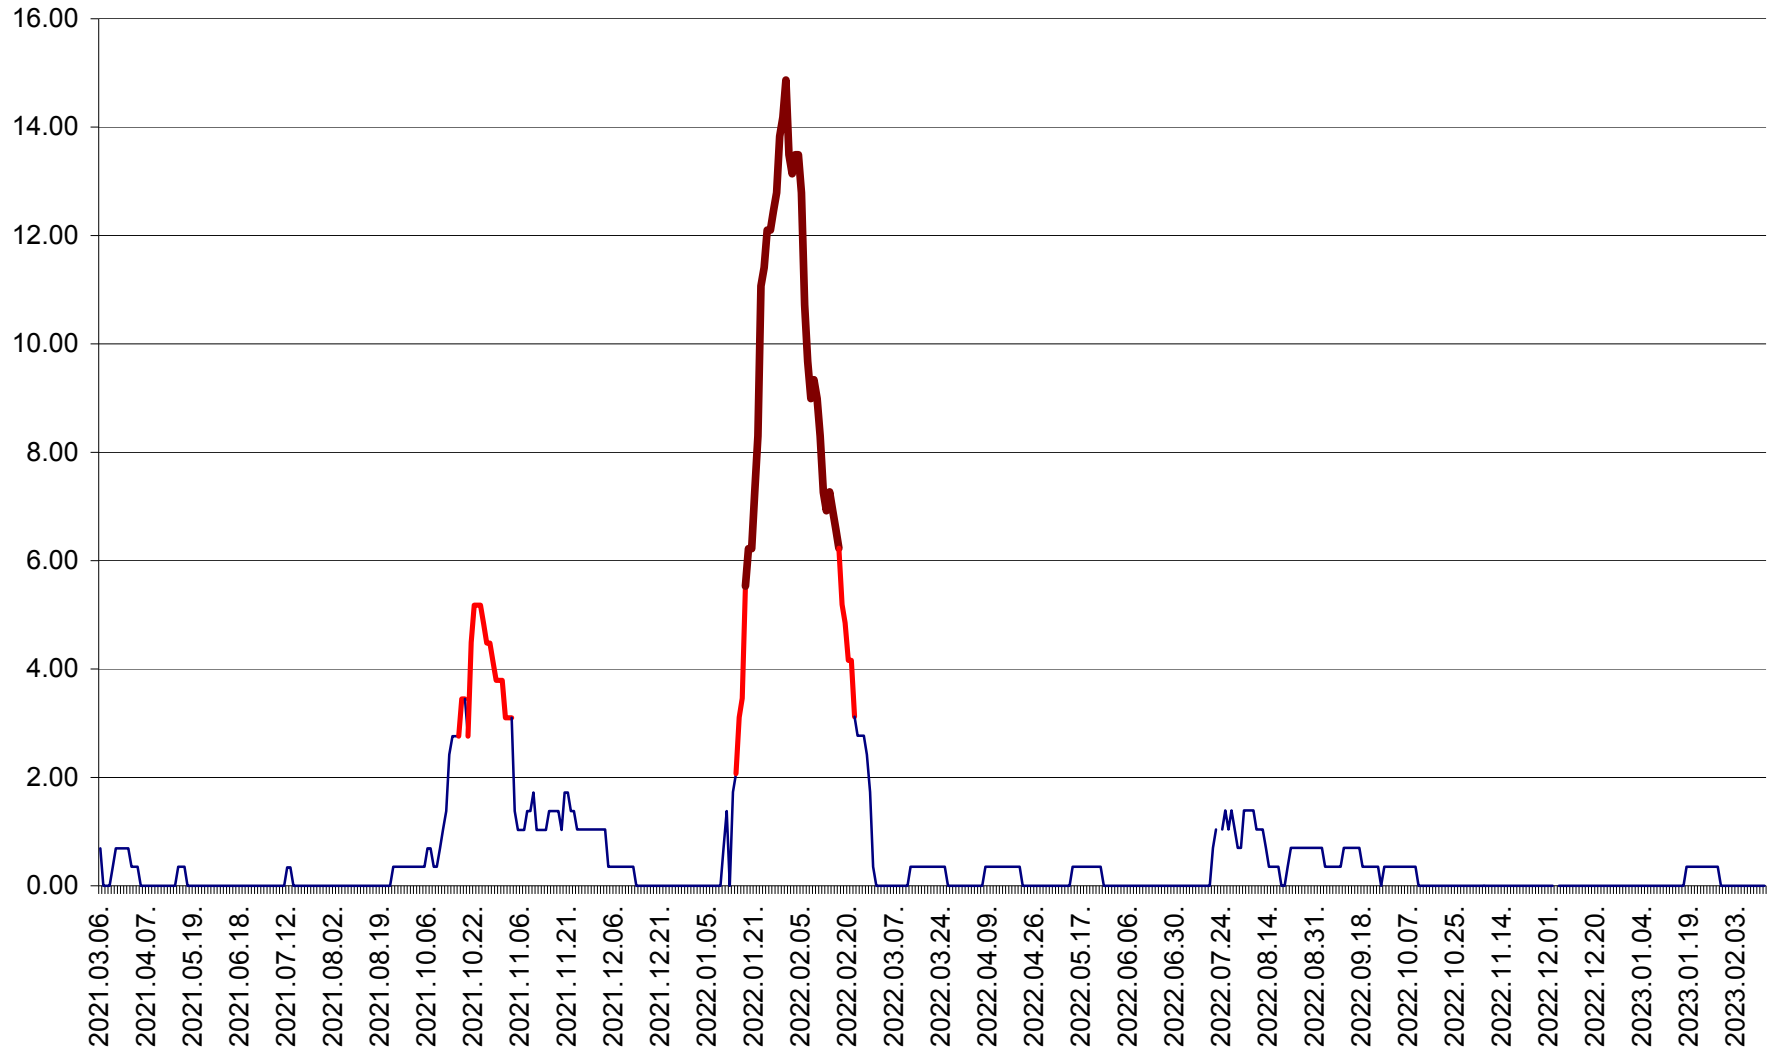

ORAȘ BĂLAN - Evoluția incidenței cumulate pe 14 zile la ‰ de locuitori
2021.03.07. - 2023.02.14.

BILBOR - Evolutia incidentei cumulate pe 14 zile la ‰ de locuitori
2021.03.07. - 2023.02.14.

ORAȘ BORSEC - Evolutia incidentei cumulate pe 14 zile la ‰ de locuitori
2021.03.07. - 2023.02.14.

BRĂDEȘTI - Evoluția incidenței cumulate pe 14 zile la ‰ de locuitori
2021.03.07. - 2023.02.14.

CĂPÂLNIȚA - Evoluția incidenței cumulate pe 14 zile la ‰ de locuitori
2021.03.07. - 2023.02.14.

CÂRȚA - Evolutia incidentei cumulate pe 14 zile la ‰ de locuitori
2021.03.07. - 2023.02.14.

CICEU - Evolutia incidentei cumulate pe 14 zile la ‰ de locuitori
2021.03.07. - 2023.02.14.

CIUCSÂNGEORGIU - Evolutia incidentei cumulate pe 14 zile la ‰ de locuitori
2021.03.07. - 2023.02.14.

CIUMANI - Evolutia incidentei cumulate pe 14 zile la ‰ de locuitori
2021.03.07. - 2023.02.14.

CORBU - Evolutia incidentei cumulate pe 14 zile la ‰ de locuitori
2021.03.07. - 2023.02.14.

CORUND - Evolutia incidentei cumulate pe 14 zile la ‰ de locuitori
2021.03.07. - 2023.02.14.

COZMENI - Evolutia incidentei cumulate pe 14 zile la ‰ de locuitori
2021.03.07. - 2023.02.14.