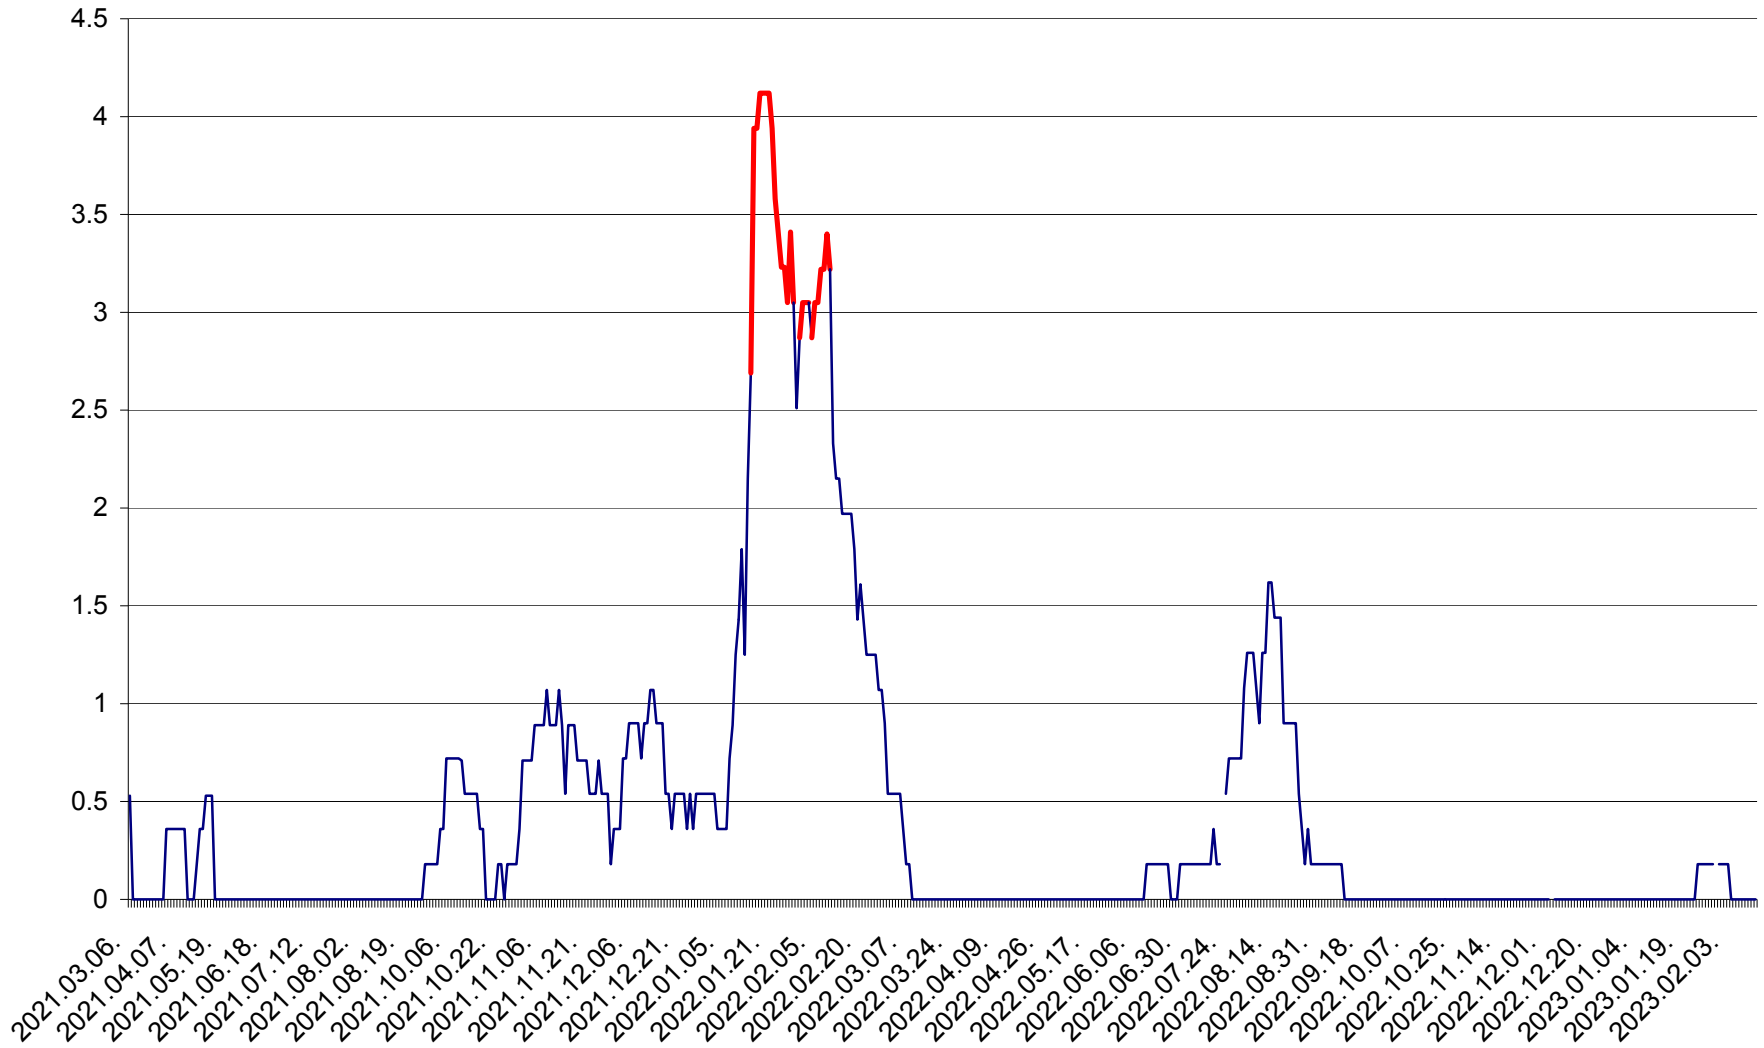

FELICENI - Evolutia incidentei cumulate pe 14 zile la ‰ de locuitori
2021.03.07. - 2023.02.14.

FRUMOASA - Evolutia incidentei cumulate pe 14 zile la ‰ de locuitori
2021.03.07. - 2023.02.14.

GĂLĂUȚAȘ - Evolutia incidentei cumulate pe 14 zile la ‰ de locuitori
2021.03.07. - 2023.02.14.

MUNICIPIUL GHEORGHENI - Evolutia incidentei cumulate pe 14 zile la ‰ de locuitori
2021.03.07. - 2023.02.14.

JOSENI - Evolutia incidentei cumulate pe 14 zile la ‰ de locuitori
2021.03.07. - 2023.02.14.

LĂZAREA - Evolutia incidentei cumulate pe 14 zile la % de locuitori
2021.03.07. - 2023.02.14.

LELICENI - Evolutia incidentei cumulate pe 14 zile la ‰ de locuitori
2021.03.07. - 2023.02.14.

LUETA - Evolutia incidentei cumulate pe 14 zile la ‰ de locuitori
2021.03.07. - 2023.02.14.

LUNCA DE JOS - Evolutia incidentei cumulate pe 14 zile la ‰ de locuitori
2021.03.07. - 2023.02.14.