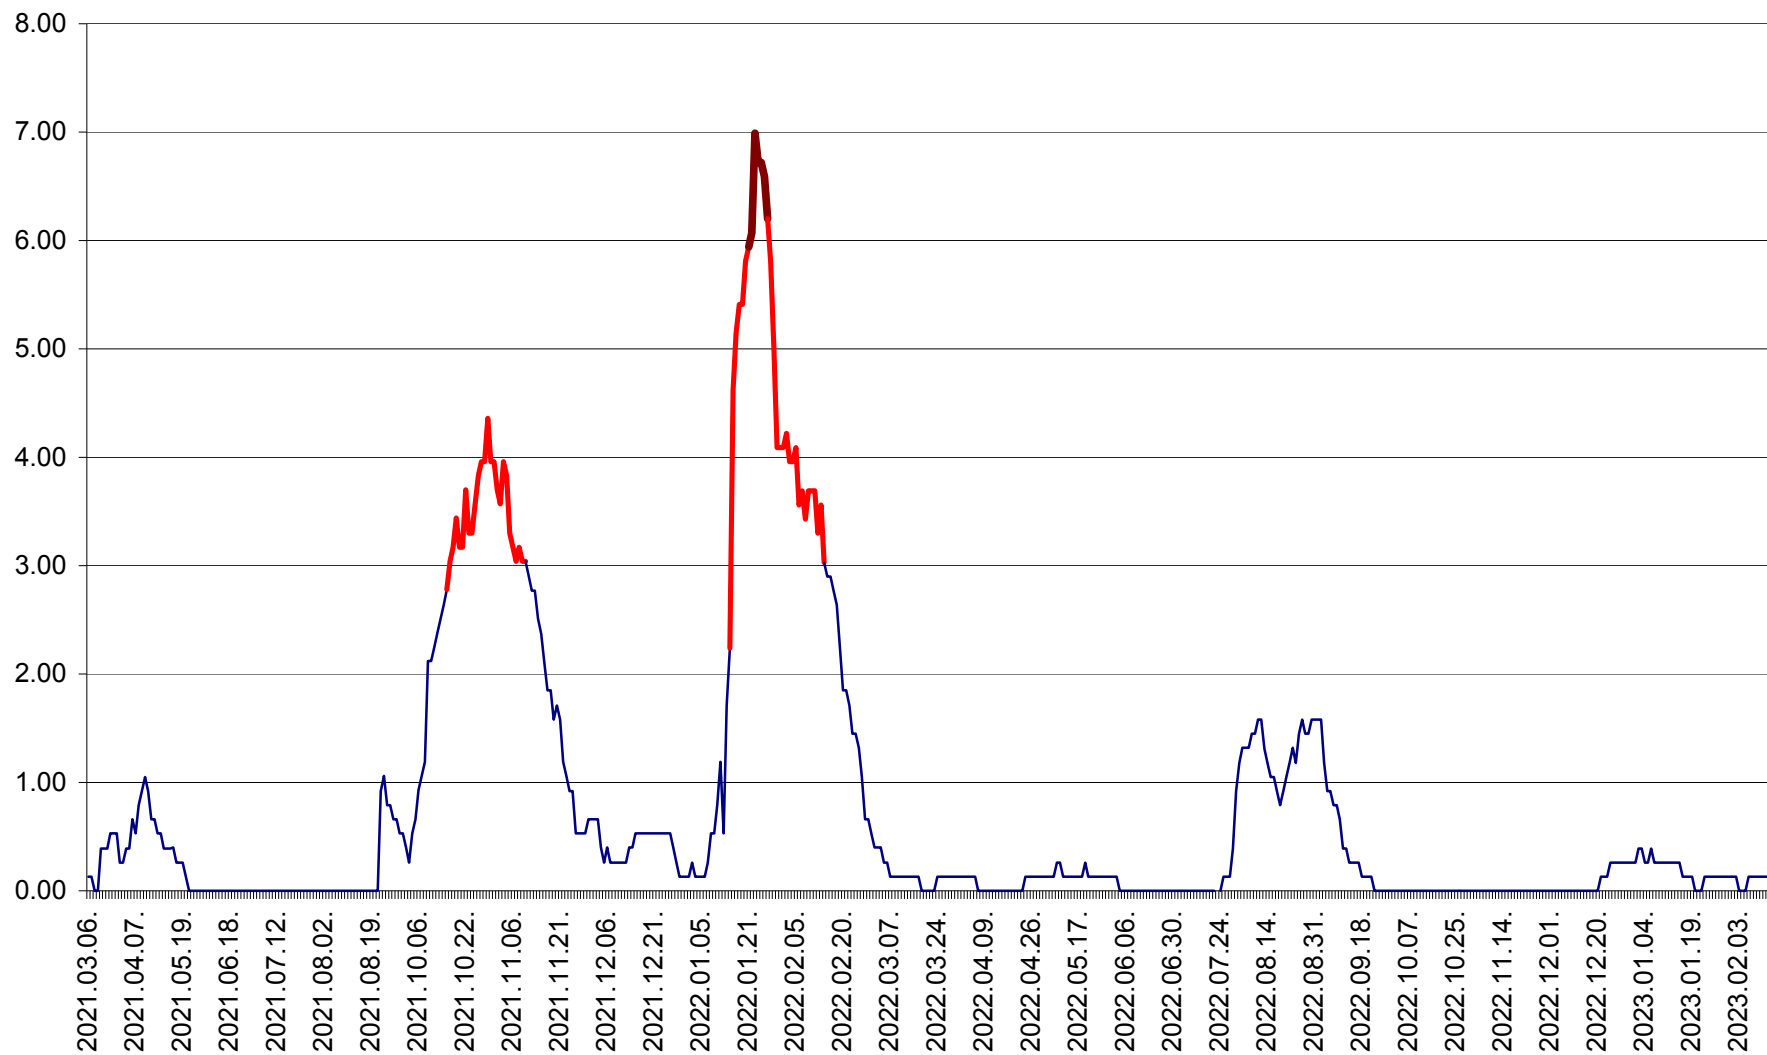

TUȘNAD - Evolutia incidentei cumulate pe 14 zile la ‰ de locuitori
2021.03.07. - 2023.02.14.

ULIEȘ - Evoluția incidentei cumulate pe 14 zile la ‰ de locuitori
2021.03.07. - 2023.02.14.

VĂRȘAG - Evolutia incidentei cumulate pe 14 zile la ‰ de locuitori
2021.03.07. - 2023.02.14.

ORAȘ VLĂHIȚA - Evolutia incidentei cumulate pe 14 zile la ‰ de locuitori
2021.03.07. - 2023.02.14.

VOȘLĂBENI - Evolutia incidentei cumulate pe 14 zile la ‰ de locuitori
2021.03.07. - 2023.02.14.

ZETEA - Evolutia incidentei cumulate pe 14 zile la ‰ de locuitori
2021.03.07. - 2023.02.14.