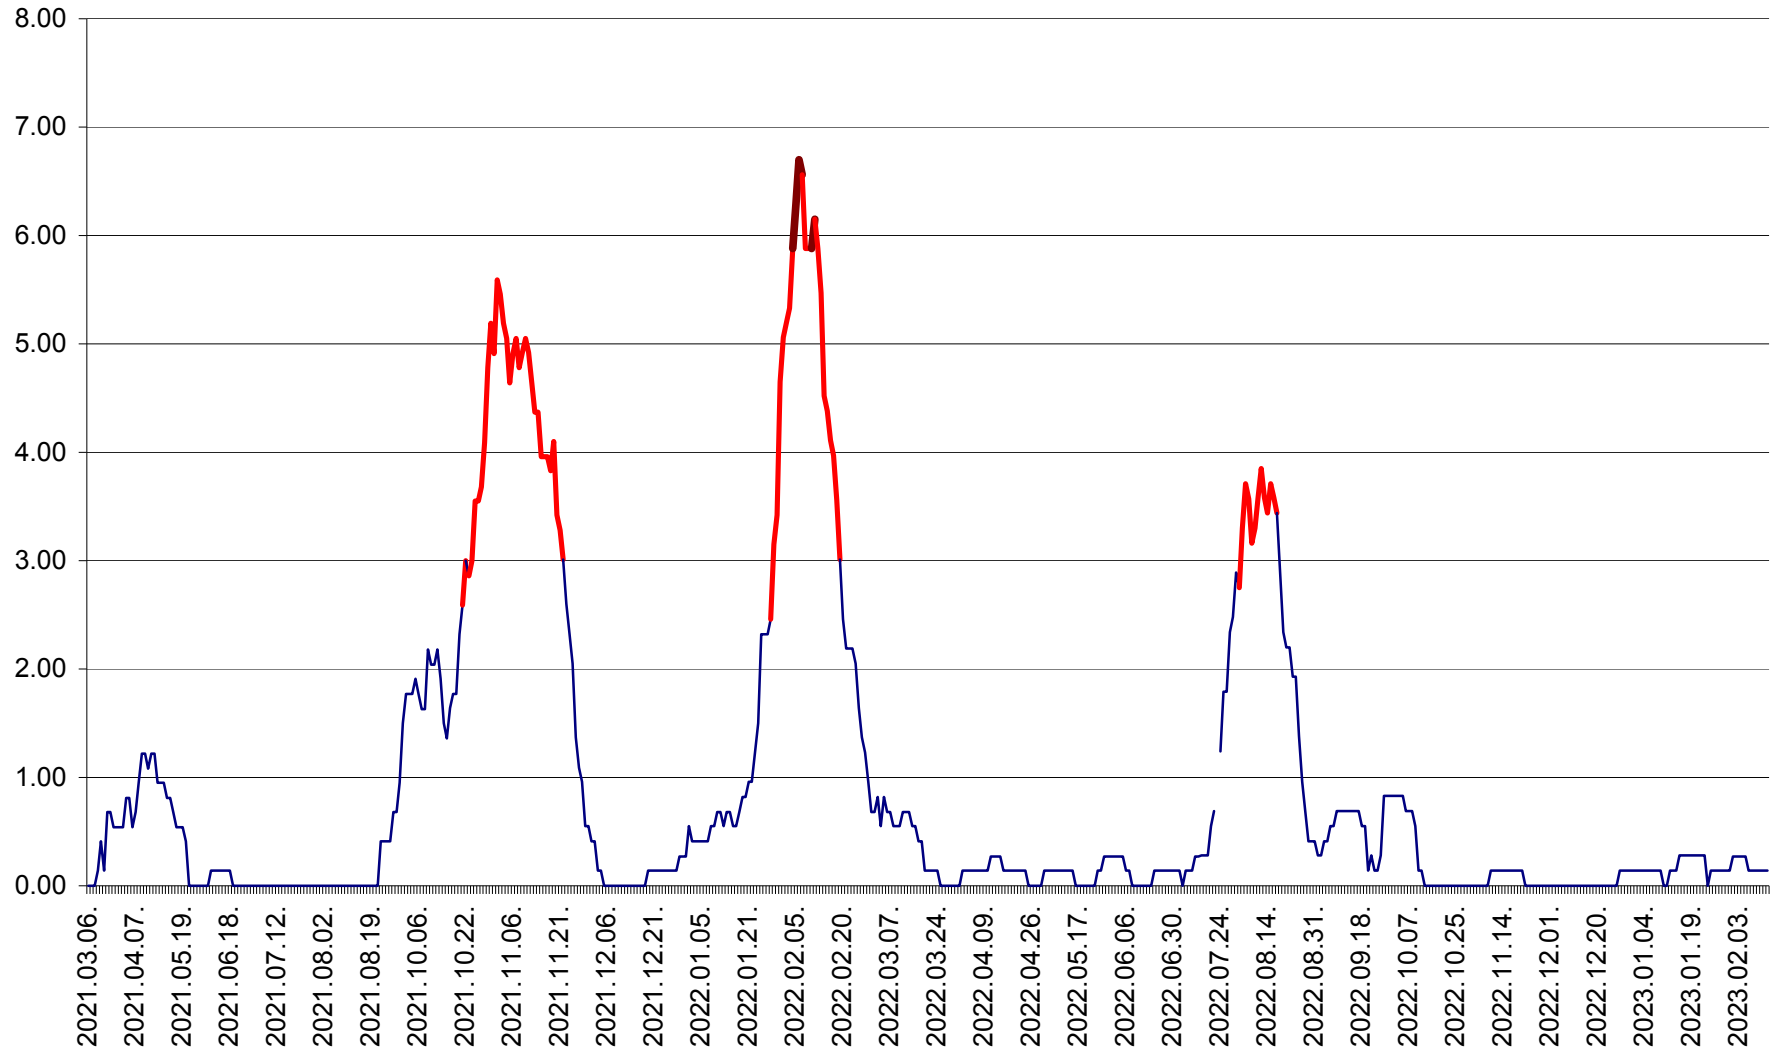

ATID - Evolutia incidentei cumulate pe 14 zile la ‰ de locuitori
2021.03.07. - 2023.02.14.

AVRĂMEȘTI - Evolutia incidentei cumulate pe 14 zile la ‰ de locuitori
2021.03.07. - 2023.02.14.

ORAȘ BĂILE TUȘNAD - Evoluția incidenței cumulate pe 14 zile la ‰ de locuitori
2021.03.07. - 2023.02.14.

ORAȘ BĂLAN - Evoluția incidenței cumulate pe 14 zile la ‰ de locuitori
2021.03.07. - 2023.02.14.

BILBOR - Evolutia incidentei cumulate pe 14 zile la ‰ de locuitori
2021.03.07. - 2023.02.14.

ORAȘ BORSEC - Evolutia incidentei cumulate pe 14 zile la ‰ de locuitori
2021.03.07. - 2023.02.14.

BRĂDEȘTI - Evoluția incidenței cumulate pe 14 zile la ‰ de locuitori
2021.03.07. - 2023.02.14.

CĂPÂLNIȚA - Evoluția incidenței cumulate pe 14 zile la ‰ de locuitori
2021.03.07. - 2023.02.14.

CÂRȚA - Evolutia incidentei cumulate pe 14 zile la ‰ de locuitori
2021.03.07. - 2023.02.14.