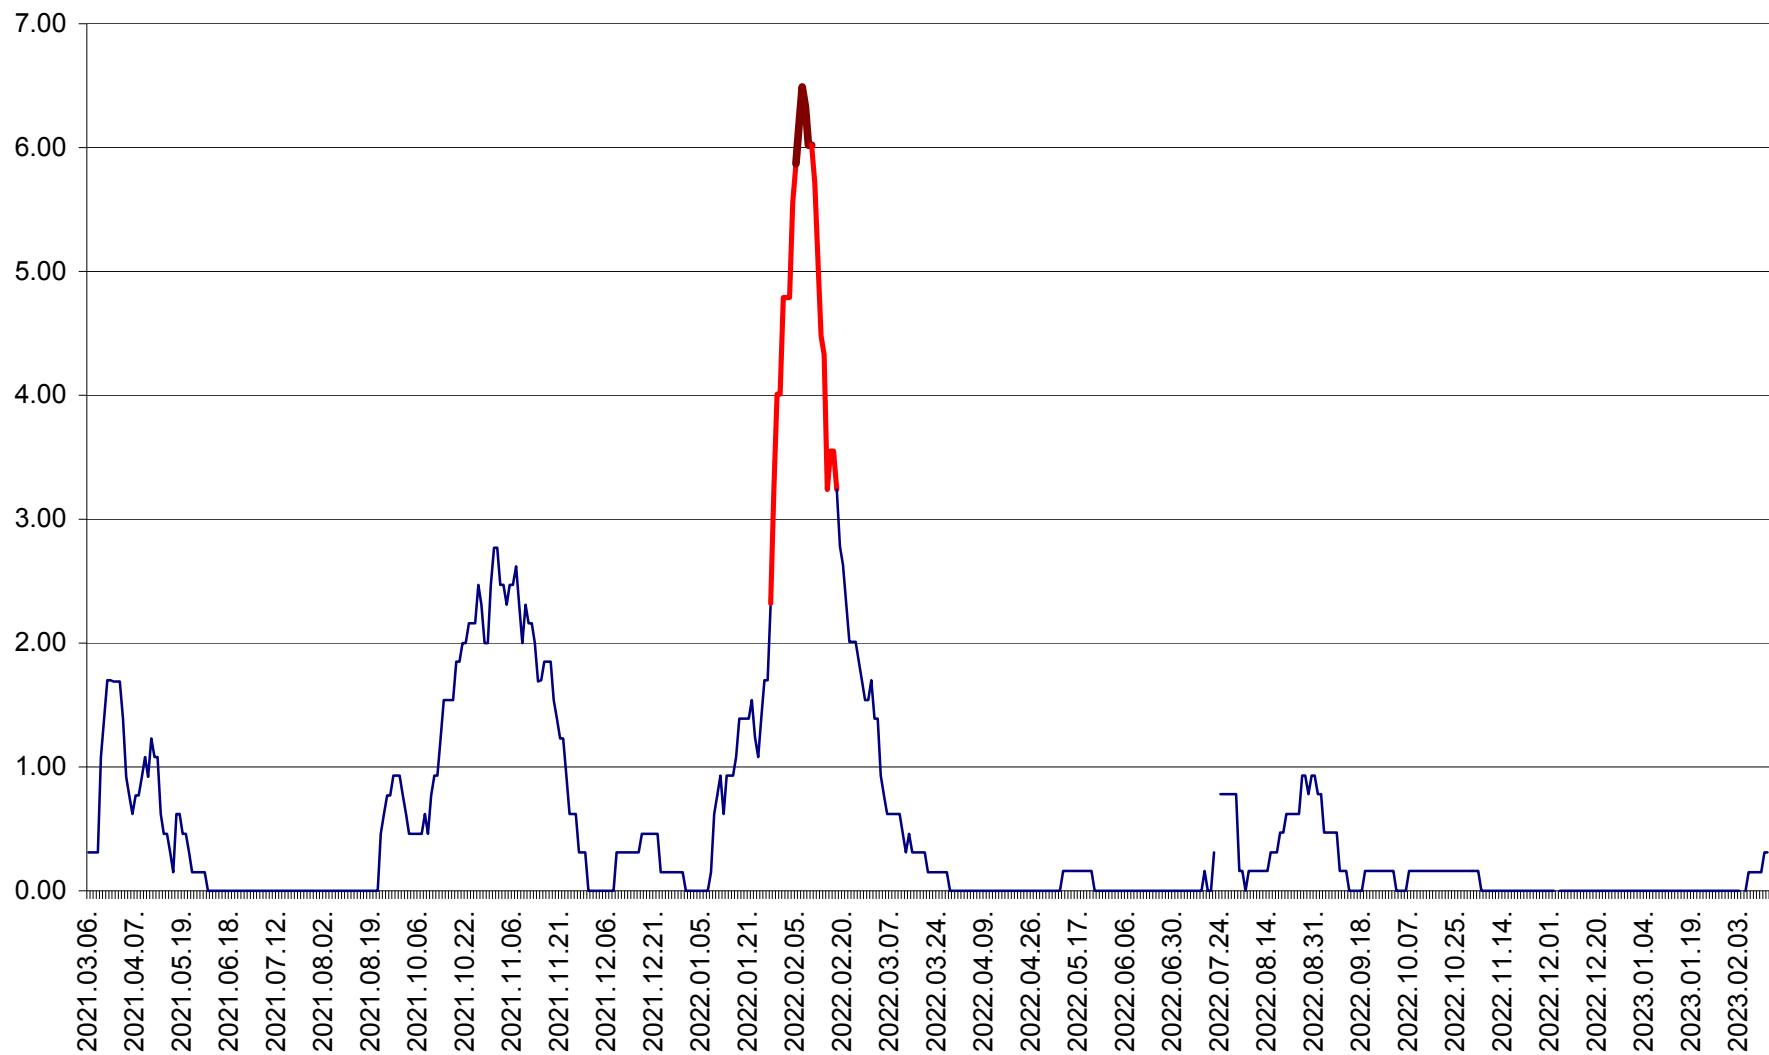

ORAȘ BĂLAN - Evoluția incidenței cumulate pe 14 zile la ‰ de locuitori
2021.03.07. - 2023.02.14.

BILBOR - Evolutia incidentei cumulate pe 14 zile la ‰ de locuitori
2021.03.07. - 2023.02.14.

ORAȘ BORSEC - Evolutia incidentei cumulate pe 14 zile la ‰ de locuitori
2021.03.07. - 2023.02.14.

BRĂDEȘTI - Evoluția incidenței cumulate pe 14 zile la ‰ de locuitori
2021.03.07. - 2023.02.14.

CĂPÂLNIȚA - Evoluția incidenței cumulate pe 14 zile la ‰ de locuitori
2021.03.07. - 2023.02.14.

CÂRȚA - Evolutia incidentei cumulate pe 14 zile la ‰ de locuitori
2021.03.07. - 2023.02.14.

CICEU - Evolutia incidentei cumulate pe 14 zile la ‰ de locuitori
2021.03.07. - 2023.02.14.

CIUCSÂNGEORGIU - Evolutia incidentei cumulate pe 14 zile la ‰ de locuitori
2021.03.07. - 2023.02.14.

CIUMANI - Evolutia incidentei cumulate pe 14 zile la ‰ de locuitori
2021.03.07. - 2023.02.14.

CORBU - Evolutia incidentei cumulate pe 14 zile la ‰ de locuitori
2021.03.07. - 2023.02.14.

CORUND - Evolutia incidentei cumulate pe 14 zile la ‰ de locuitori
2021.03.07. - 2023.02.14.

COZMENI - Evolutia incidentei cumulate pe 14 zile la ‰ de locuitori
2021.03.07. - 2023.02.14.