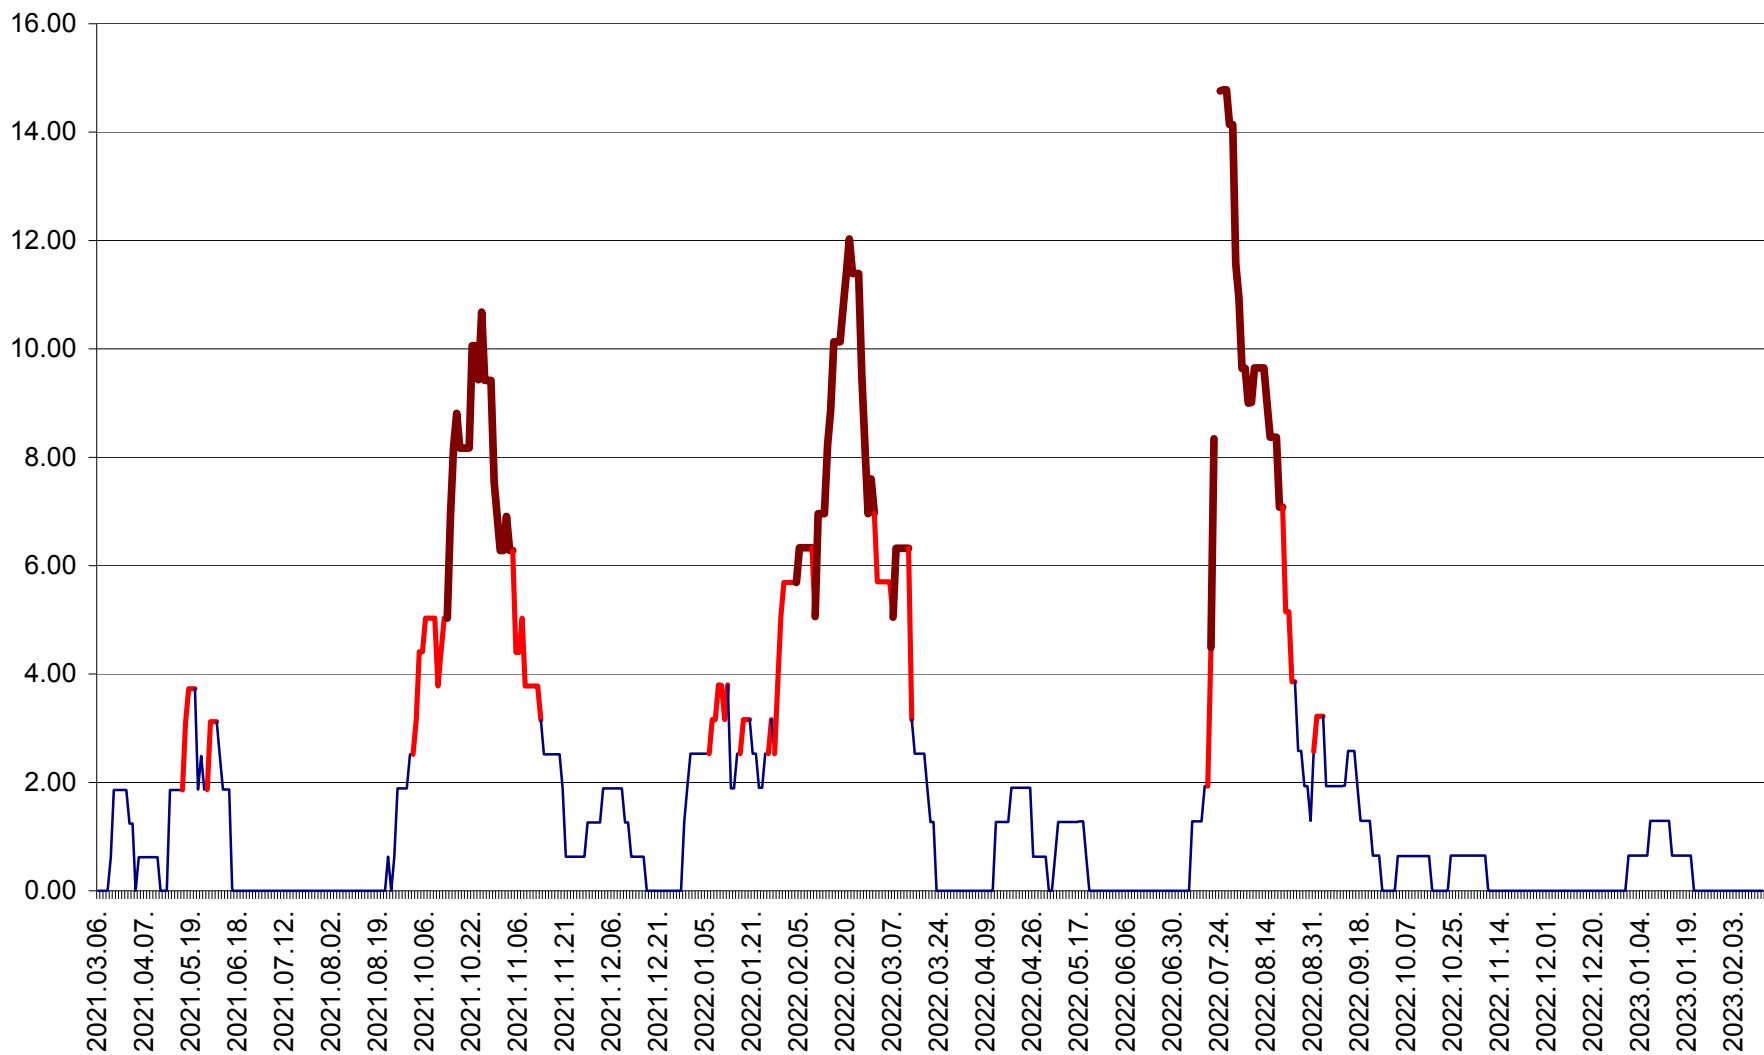

ATID - Evolutia incidentei cumulate pe 14 zile la ‰ de locuitori
2021.03.07. - 2023.02.14.

AVRĂMEȘTI - Evolutia incidentei cumulate pe 14 zile la ‰ de locuitori
2021.03.07. - 2023.02.14.

ORAȘ BĂILE TUȘNAD - Evoluția incidenței cumulate pe 14 zile la ‰ de locuitori
2021.03.07. - 2023.02.14.

ORAȘ BĂLAN - Evoluția incidenței cumulate pe 14 zile la ‰ de locuitori
2021.03.07. - 2023.02.14.

BILBOR - Evolutia incidentei cumulate pe 14 zile la ‰ de locuitori
2021.03.07. - 2023.02.14.

ORAȘ BORSEC - Evolutia incidentei cumulate pe 14 zile la ‰ de locuitori
2021.03.07. - 2023.02.14.

BRĂDEȘTI - Evoluția incidenței cumulate pe 14 zile la ‰ de locuitori
2021.03.07. - 2023.02.14.

CĂPÂLNIȚA - Evoluția incidenței cumulate pe 14 zile la ‰ de locuitori
2021.03.07. - 2023.02.14.

CÂRȚA - Evolutia incidentei cumulate pe 14 zile la ‰ de locuitori
2021.03.07. - 2023.02.14.