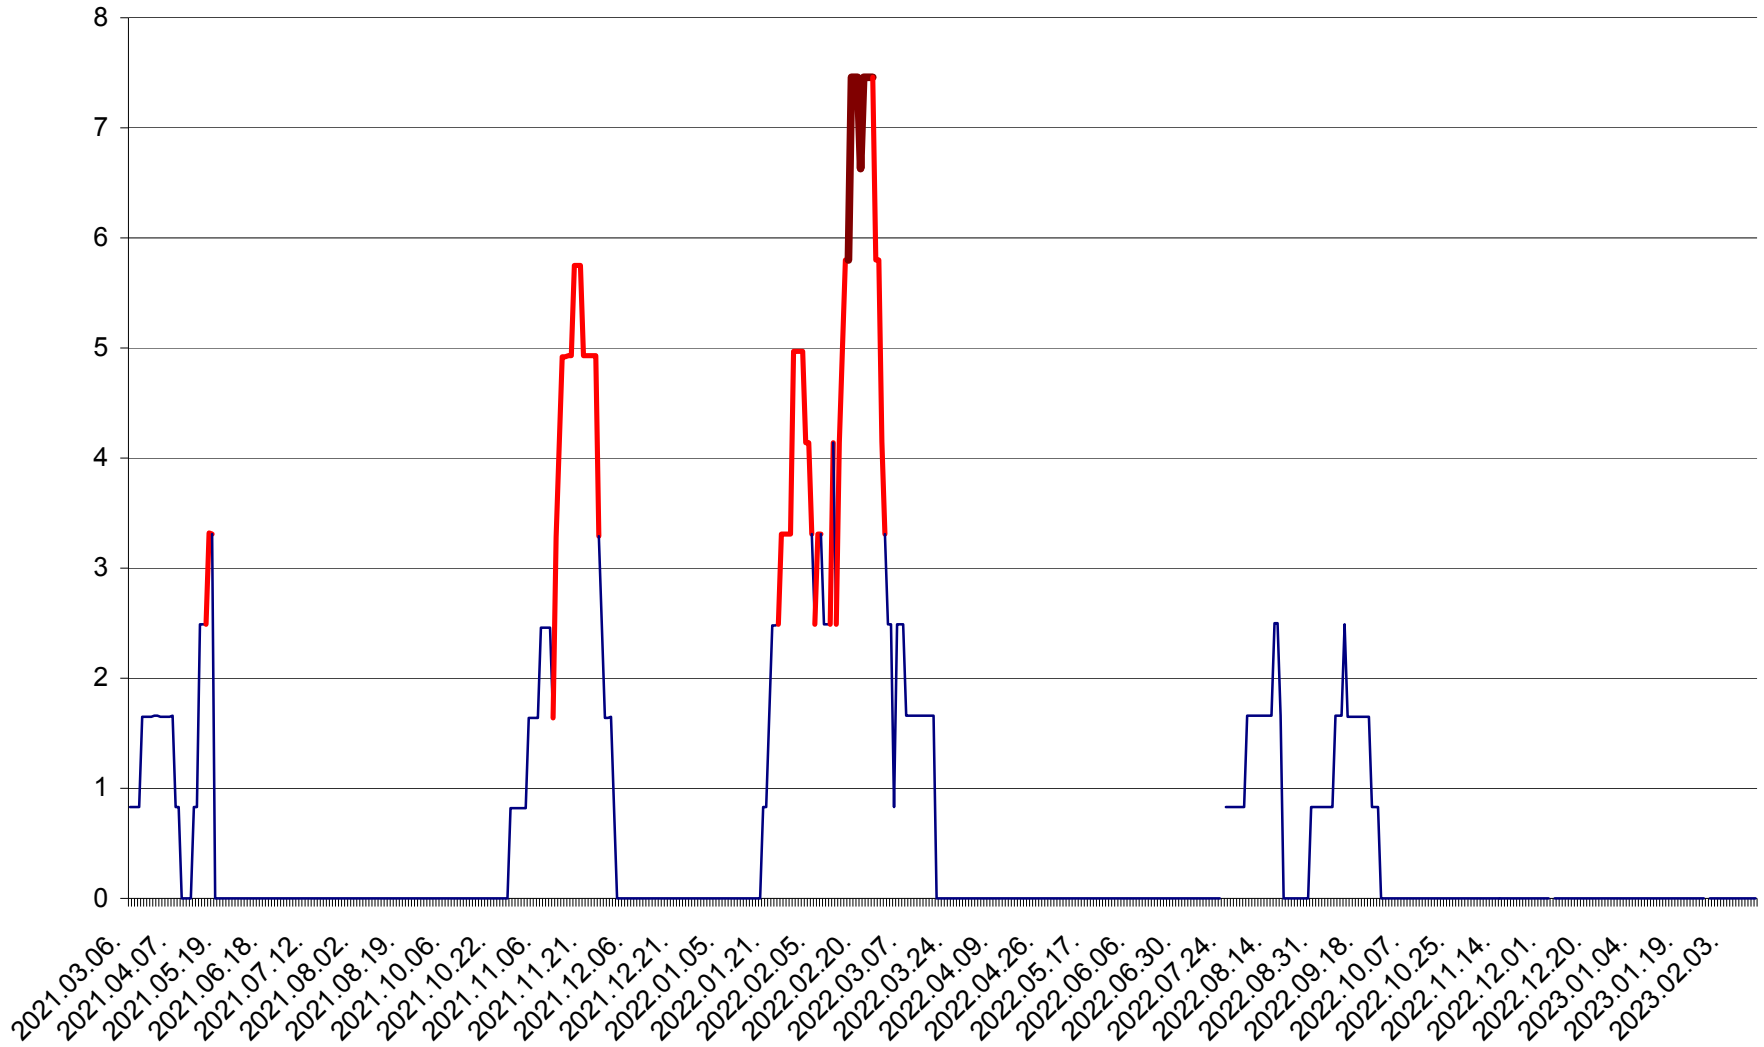

MUNICIPIUL ODORHEIU SECUIESC - Evolutia incidentei cumulate pe 14 zile la ‰ de locuitori
2021.03.07. - 2023.02.14.

PĂULENI-CIUC - Evolutia incidentei cumulate pe 14 zile la ‰ de locuitori
2021.03.07. - 2023.02.14.

PLĂIEȘII DE JOS - Evoluția incidenței cumulate pe 14 zile la ‰ de locuitori
2021.03.07. - 2023.02.14.

PORUMBENI - Evolutia incidentei cumulate pe 14 zile la ‰ de locuitori
2021.03.07. - 2023.02.14.

PRAID - Evolutia incidentei cumulate pe 14 zile la ‰ de locuitori
2021.03.07. - 2023.02.14.

RACU - Evolutia incidentei cumulate pe 14 zile la ‰ de locuitori
2021.03.07. - 2023.02.14.

REMETEA - Evolutia incidentei cumulate pe 14 zile la ‰ de locuitori
2021.03.07. - 2023.02.14.

SĂCEL - Evolutia incidentei cumulate pe 14 zile la ‰ de locuitori
2021.03.07. - 2023.02.14.