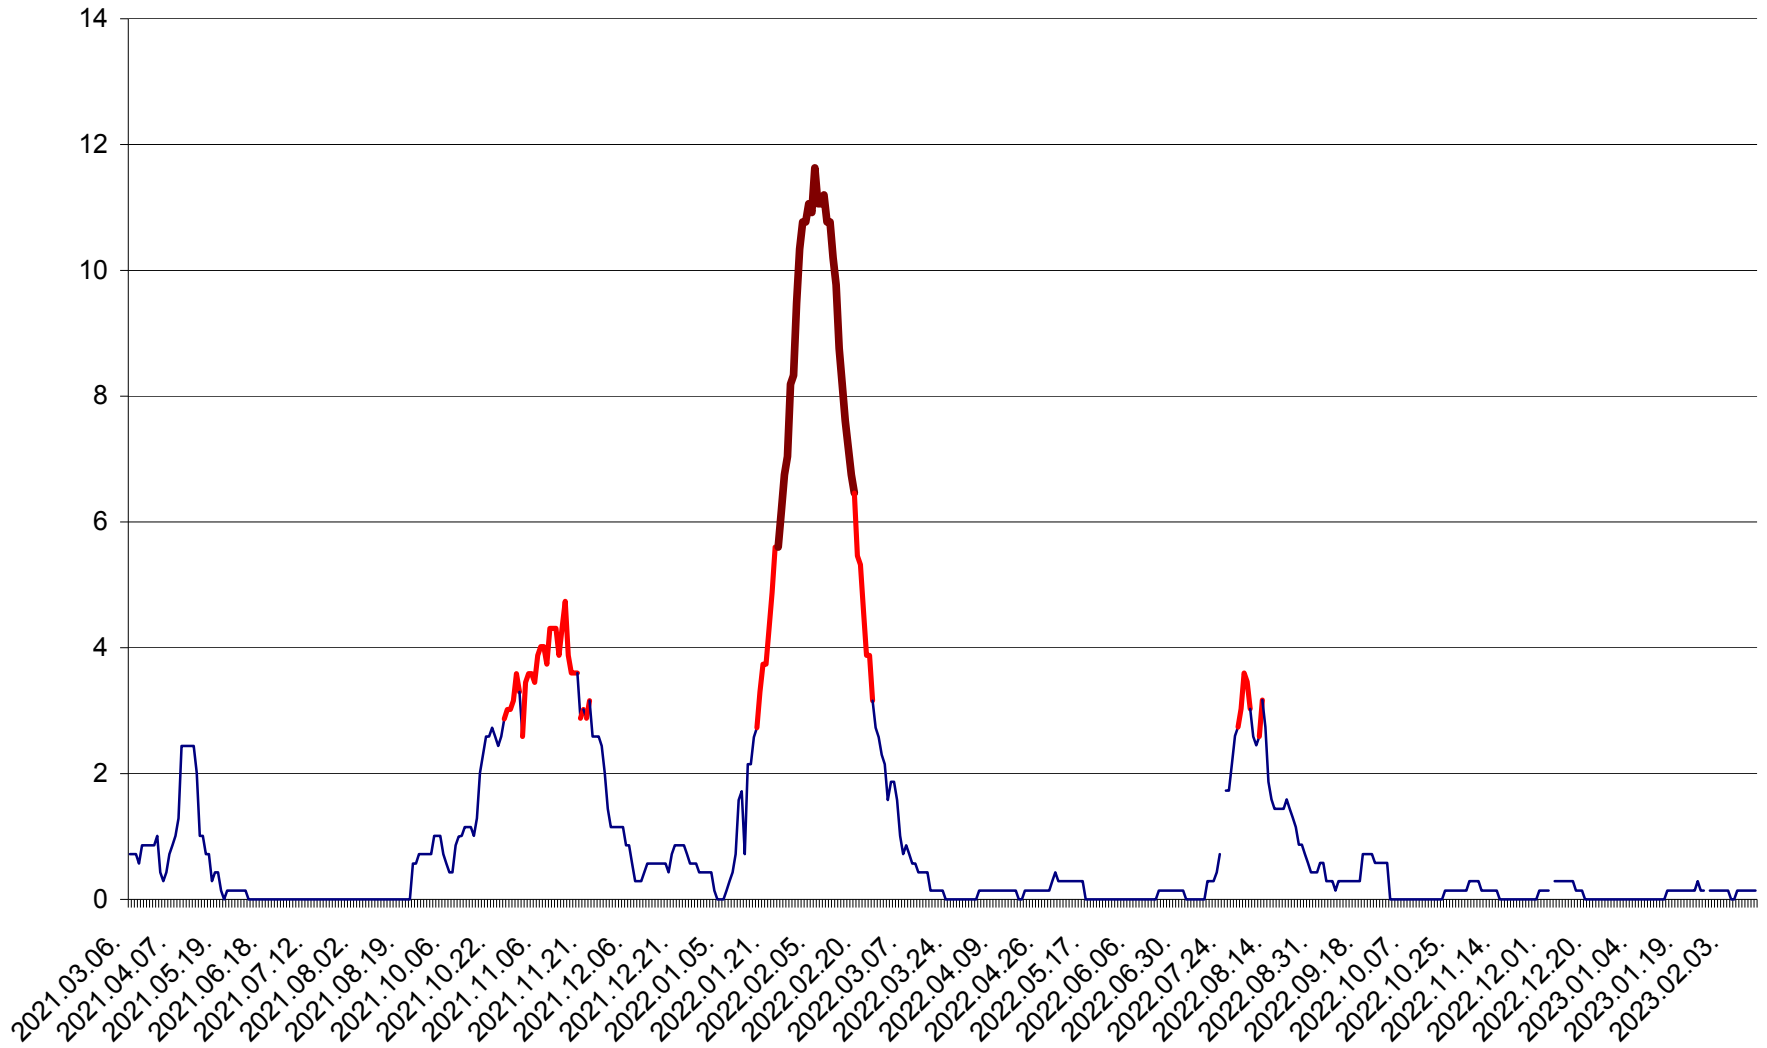

MIHĂILENI - Evolutia incidentei cumulate pe 14 zile la ‰ de locuitori
2021.03.07. - 2023.02.14.

MUGENI - Evolutia incidentei cumulate pe 14 zile la ‰ de locuitori
2021.03.07. - 2023.02.14.

OCLAND - Evolutia incidentei cumulate pe 14 zile la ‰ de locuitori
2021.03.07. - 2023.02.14.

MUNICIPIUL ODORHEIU SECUIESC - Evolutia incidentei cumulate pe 14 zile la ‰ de locuitori
2021.03.07. - 2023.02.14.

PĂULENI-CIUC - Evolutia incidentei cumulate pe 14 zile la ‰ de locuitori
2021.03.07. - 2023.02.14.

PLĂIEȘII DE JOS - Evoluția incidenței cumulate pe 14 zile la ‰ de locuitori
2021.03.07. - 2023.02.14.

PORUMBENI - Evolutia incidentei cumulate pe 14 zile la ‰ de locuitori
2021.03.07. - 2023.02.14.

PRAID - Evolutia incidentei cumulate pe 14 zile la ‰ de locuitori
2021.03.07. - 2023.02.14.