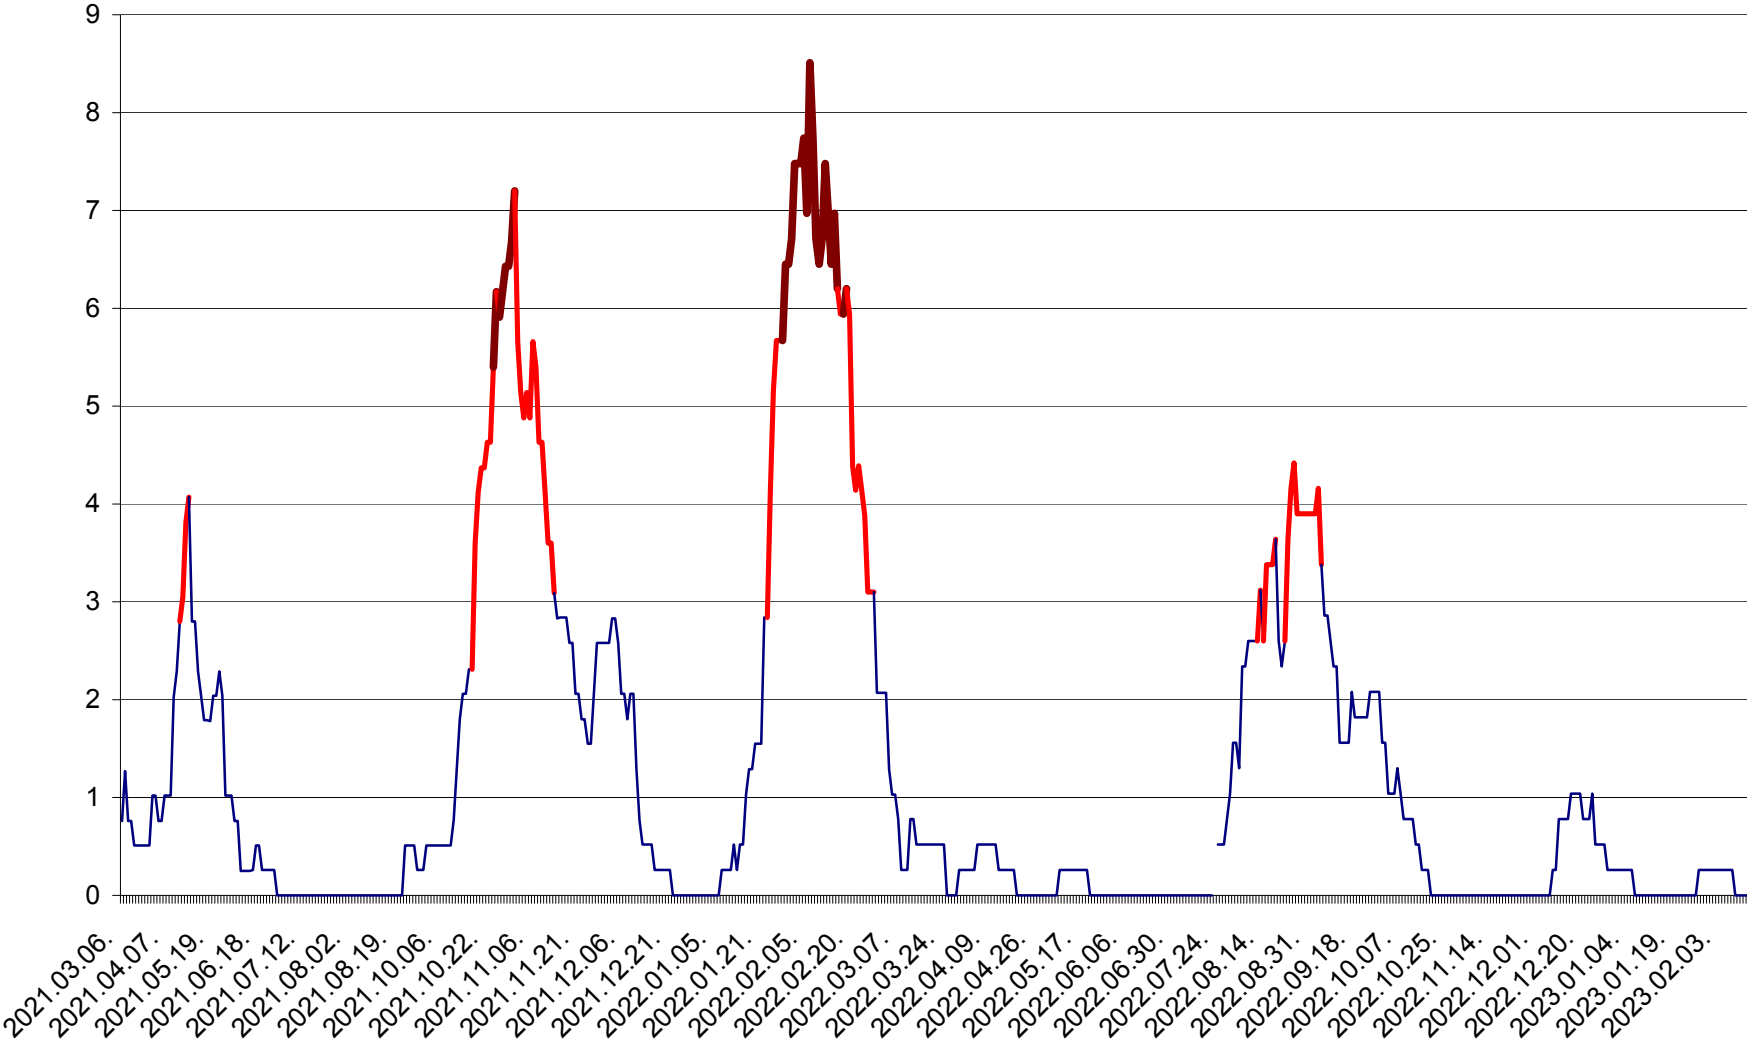

SÂNSIMION - Evolutia incidentei cumulate pe 14 zile la ‰ de locuitori
2021.03.07. - 2023.02.14.

SÂNTIMBRU - Evolutia incidentei cumulate pe 14 zile la ‰ de locuitori
2021.03.07. - 2023.02.14.

SĂRMAȘ - Evoluția incidenței cumulate pe 14 zile la ‰ de locuitori
2021.03.07. - 2023.02.14.

SATU MARE - Evolutia incidentei cumulate pe 14 zile la ‰ de locuitori
2021.03.07. - 2023.02.14.

SECUIENI - Evolutia incidentei cumulate pe 14 zile la ‰ de locuitori
2021.03.07. - 2023.02.14.

SICULENI - Evolutia incidentei cumulate pe 14 zile la ‰ de locuitori
2021.03.07. - 2023.02.14.

ȘIMONEȘTI - Evolutia incidentei cumulate pe 14 zile la ‰ de locuitori
2021.03.07. - 2023.02.14.

SUBCETATE - Evolutia incidentei cumulate pe 14 zile la ‰ de locuitori
2021.03.07. - 2023.02.14.

SUSENI - Evolutia incidentei cumulate pe 14 zile la ‰ de locuitori
2021.03.07. - 2023.02.14.