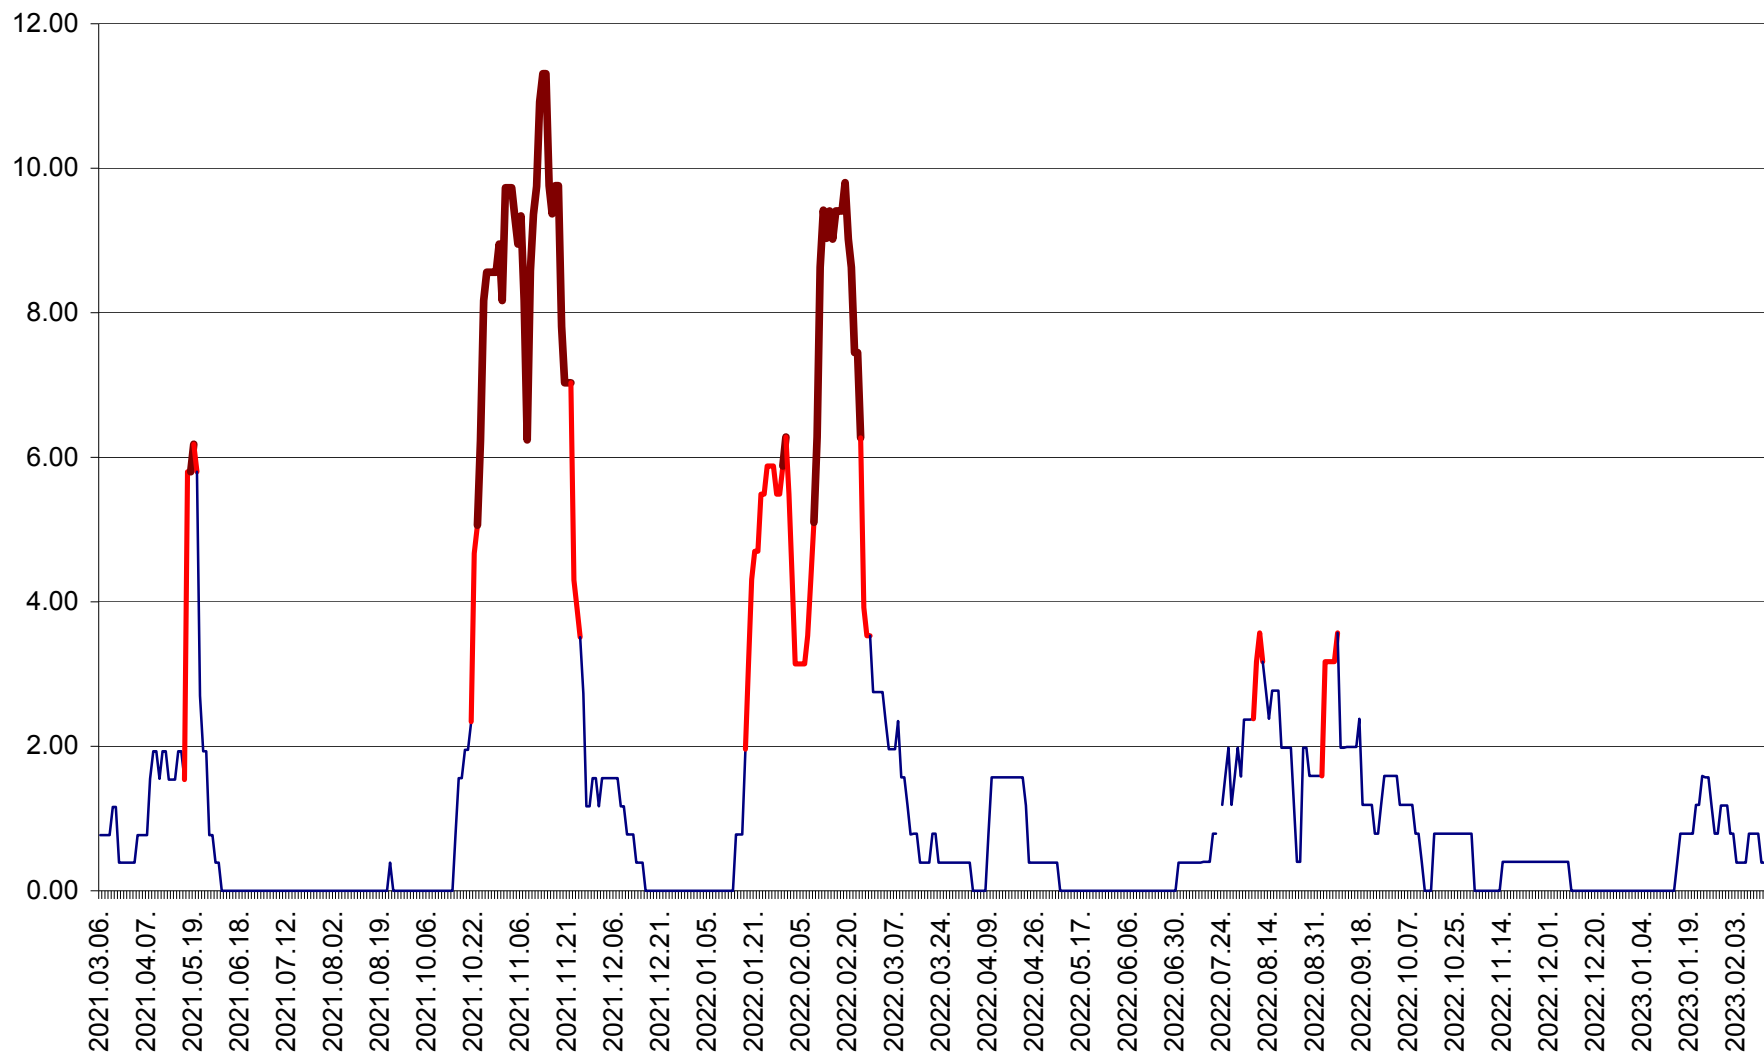

ATID - Evolutia incidentei cumulate pe 14 zile la ‰ de locuitori
2021.03.07. - 2023.02.14.

AVRĂMEȘTI - Evolutia incidentei cumulate pe 14 zile la ‰ de locuitori
2021.03.07. - 2023.02.14.

ORAȘ BĂILE TUȘNAD - Evoluția incidenței cumulate pe 14 zile la ‰ de locuitori
2021.03.07. - 2023.02.14.

ORAȘ BĂLAN - Evoluția incidenței cumulate pe 14 zile la ‰ de locuitori
2021.03.07. - 2023.02.14.

BILBOR - Evolutia incidentei cumulate pe 14 zile la ‰ de locuitori
2021.03.07. - 2023.02.14.

ORAȘ BORSEC - Evolutia incidentei cumulate pe 14 zile la ‰ de locuitori
2021.03.07. - 2023.02.14.

BRĂDEȘTI - Evoluția incidenței cumulate pe 14 zile la ‰ de locuitori
2021.03.07. - 2023.02.14.

CĂPÂLNIȚA - Evoluția incidenței cumulate pe 14 zile la ‰ de locuitori
2021.03.07. - 2023.02.14.

CÂRȚA - Evolutia incidentei cumulate pe 14 zile la ‰ de locuitori
2021.03.07. - 2023.02.14.