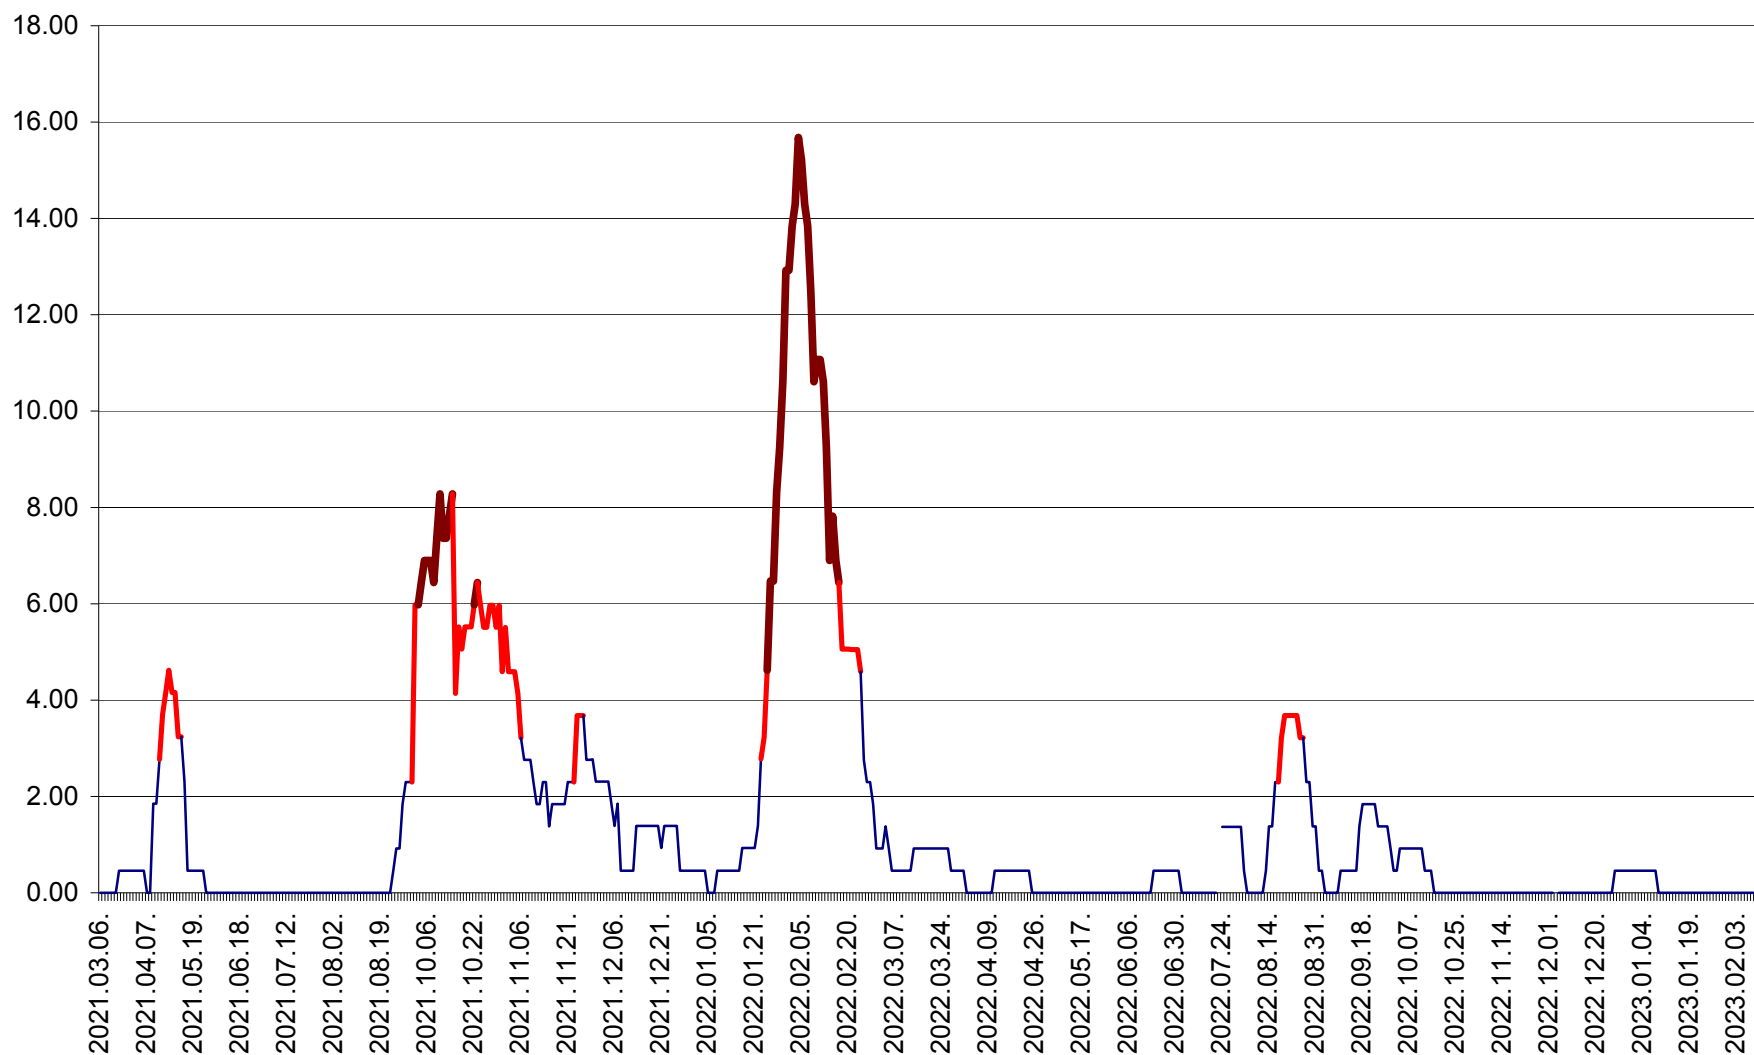

ATID - Evolutia incidentei cumulate pe 14 zile la ‰ de locuitori
2021.03.07. - 2023.02.14.

AVRĂMEȘTI - Evolutia incidentei cumulate pe 14 zile la ‰ de locuitori
2021.03.07. - 2023.02.14.

ORAȘ BĂILE TUȘNAD - Evoluția incidenței cumulate pe 14 zile la ‰ de locuitori
2021.03.07. - 2023.02.14.

ORAȘ BĂLAN - Evoluția incidenței cumulate pe 14 zile la ‰ de locuitori
2021.03.07. - 2023.02.14.

BILBOR - Evolutia incidentei cumulate pe 14 zile la ‰ de locuitori
2021.03.07. - 2023.02.14.

ORAȘ BORSEC - Evolutia incidentei cumulate pe 14 zile la ‰ de locuitori
2021.03.07. - 2023.02.14.

BRĂDEȘTI - Evoluția incidenței cumulate pe 14 zile la ‰ de locuitori
2021.03.07. - 2023.02.14.

CĂPÂLNIȚA - Evoluția incidenței cumulate pe 14 zile la ‰ de locuitori
2021.03.07. - 2023.02.14.

CÂRȚA - Evolutia incidentei cumulate pe 14 zile la ‰ de locuitori
2021.03.07. - 2023.02.14.

CICEU - Evolutia incidentei cumulate pe 14 zile la ‰ de locuitori
2021.03.07. - 2023.02.14.

CIUCSÂNGEORGIU - Evolutia incidentei cumulate pe 14 zile la ‰ de locuitori
2021.03.07. - 2023.02.14.

CIUMANI - Evolutia incidentei cumulate pe 14 zile la ‰ de locuitori
2021.03.07. - 2023.02.14.