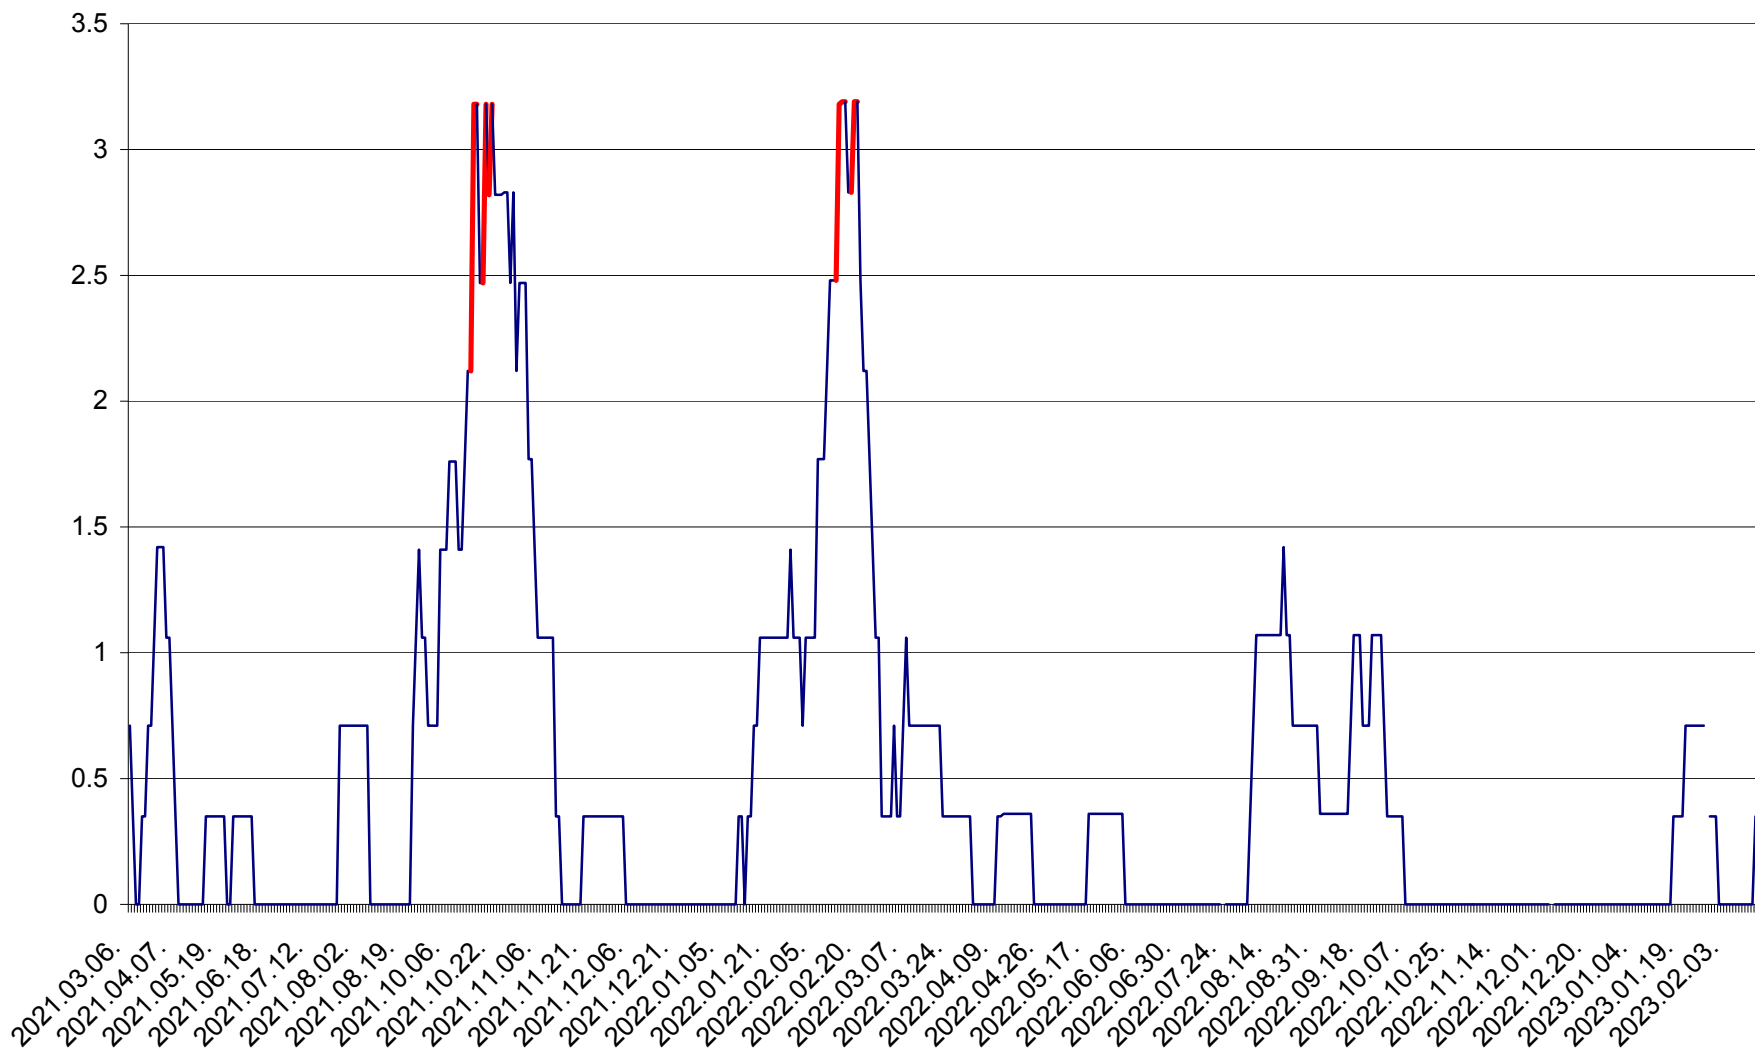

PORUMBENI - Evolutia incidentei cumulate pe 14 zile la ‰ de locuitori
2021.03.07. - 2023.02.14.