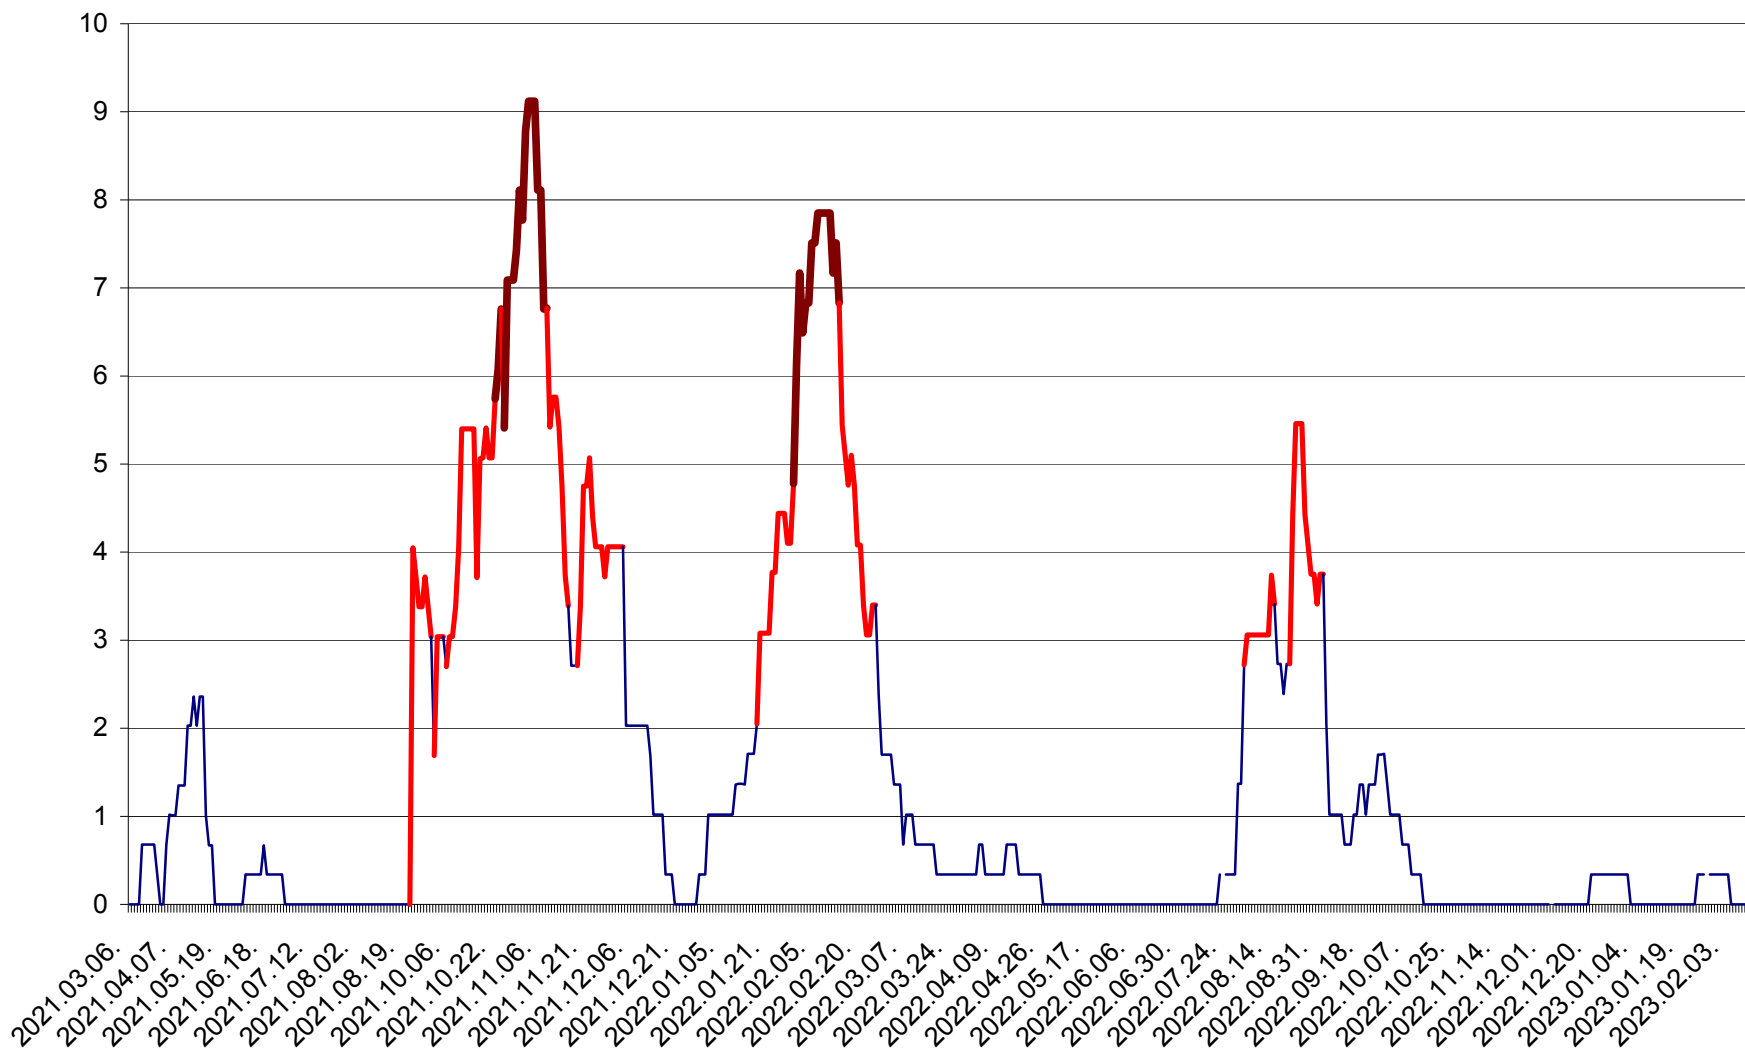

LELICENI - Evolutia incidentei cumulate pe 14 zile la ‰ de locuitori
2021.03.07. - 2023.02.14.

LUETA - Evolutia incidentei cumulate pe 14 zile la ‰ de locuitori
2021.03.07. - 2023.02.14.

LUNCA DE JOS - Evolutia incidentei cumulate pe 14 zile la ‰ de locuitori
2021.03.07. - 2023.02.14.

LUNCA DE SUS - Evolutia incidentei cumulate pe 14 zile la ‰ de locuitori
2021.03.07. - 2023.02.14.

LUPENI - Evolutia incidentei cumulate pe 14 zile la ‰ de locuitori
2021.03.07. - 2023.02.14.

MĂDĂRAȘ - Evolutia incidentei cumulate pe 14 zile la ‰ de locuitori
2021.03.07. - 2023.02.14.

MĂRTINIȘ - Evolutia incidentei cumulate pe 14 zile la ‰ de locuitori
2021.03.07. - 2023.02.14.

MEREȘTI - Evolutia incidentei cumulate pe 14 zile la ‰ de locuitori
2021.03.07. - 2023.02.14.

MUNICIPIUL MIERCUREA-CIUC - Evolutia incidentei cumulate pe 14 zile la ‰ de locuitori
2021.03.07. - 2023.02.14.