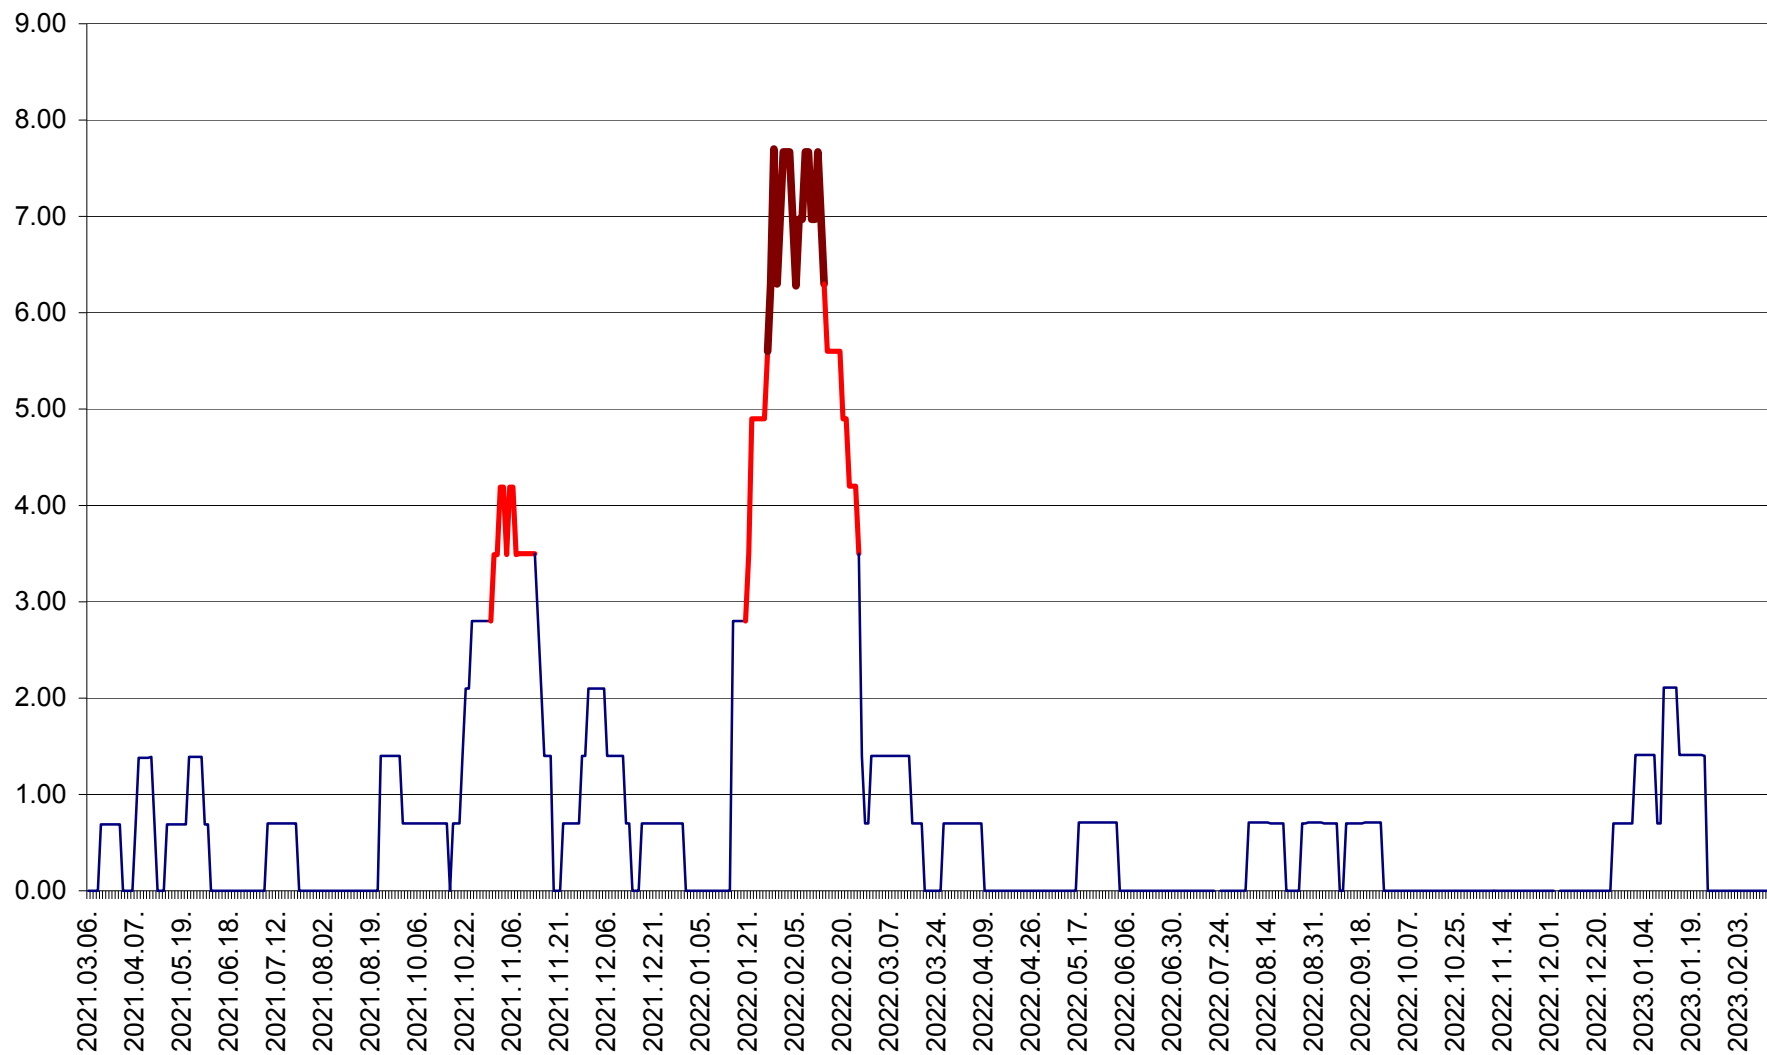

ORAȘ BĂLAN - Evoluția incidenței cumulate pe 14 zile la ‰ de locuitori
2021.03.07. - 2023.02.14.

BILBOR - Evolutia incidentei cumulate pe 14 zile la ‰ de locuitori
2021.03.07. - 2023.02.14.

ORAȘ BORSEC - Evolutia incidentei cumulate pe 14 zile la ‰ de locuitori
2021.03.07. - 2023.02.14.

BRĂDEȘTI - Evoluția incidenței cumulate pe 14 zile la ‰ de locuitori
2021.03.07. - 2023.02.14.

CĂPÂLNIȚA - Evoluția incidenței cumulate pe 14 zile la ‰ de locuitori
2021.03.07. - 2023.02.14.

CÂRȚA - Evolutia incidentei cumulate pe 14 zile la ‰ de locuitori
2021.03.07. - 2023.02.14.

CICEU - Evolutia incidentei cumulate pe 14 zile la ‰ de locuitori
2021.03.07. - 2023.02.14.

CIUCSÂNGEORGIU - Evolutia incidentei cumulate pe 14 zile la ‰ de locuitori
2021.03.07. - 2023.02.14.

CIUMANI - Evolutia incidentei cumulate pe 14 zile la ‰ de locuitori
2021.03.07. - 2023.02.14.

CORBU - Evolutia incidentei cumulate pe 14 zile la ‰ de locuitori
2021.03.07. - 2023.02.14.

CORUND - Evolutia incidentei cumulate pe 14 zile la ‰ de locuitori
2021.03.07. - 2023.02.14.

COZMENI - Evolutia incidentei cumulate pe 14 zile la ‰ de locuitori
2021.03.07. - 2023.02.14.