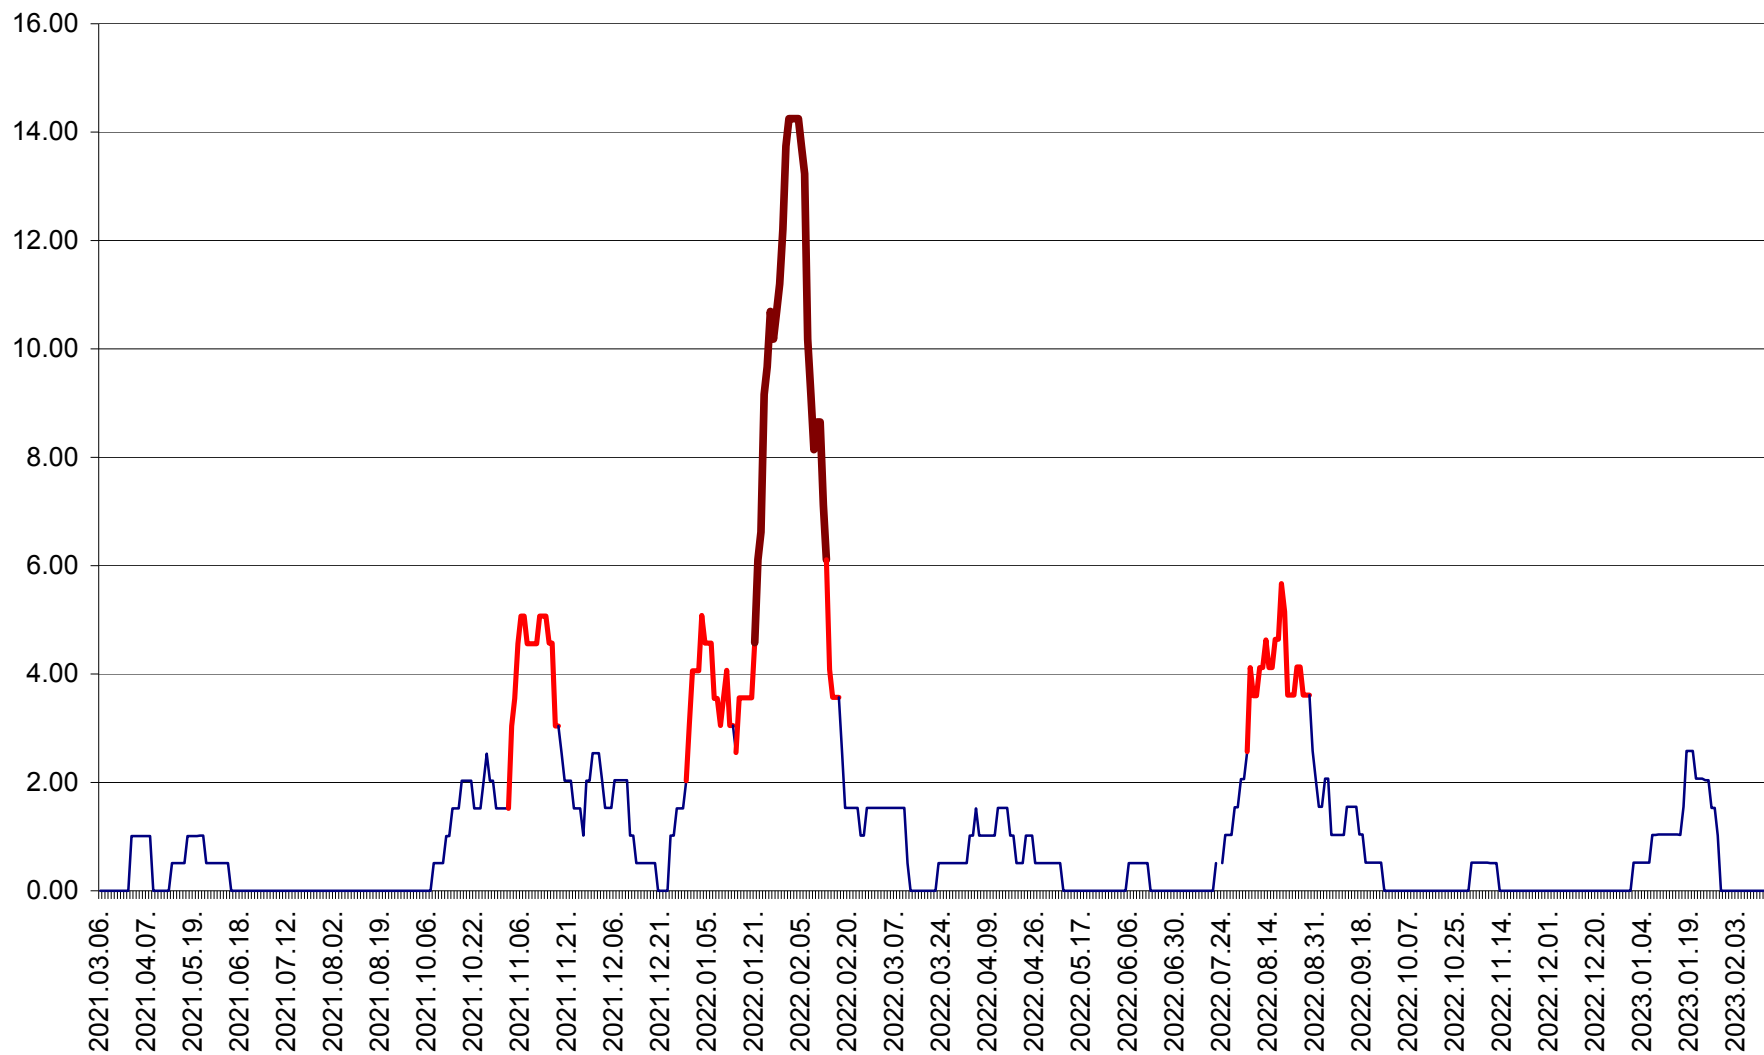

TUȘNAD - Evolutia incidentei cumulate pe 14 zile la ‰ de locuitori
2021.03.07. - 2023.02.14.

ULIEȘ - Evoluția incidentei cumulate pe 14 zile la ‰ de locuitori
2021.03.07. - 2023.02.14.

VĂRȘAG - Evolutia incidentei cumulate pe 14 zile la ‰ de locuitori
2021.03.07. - 2023.02.14.

ORAȘ VLĂHIȚA - Evolutia incidentei cumulate pe 14 zile la ‰ de locuitori
2021.03.07. - 2023.02.14.

VOȘLĂBENI - Evolutia incidentei cumulate pe 14 zile la ‰ de locuitori
2021.03.07. - 2023.02.14.

ZETEA - Evolutia incidentei cumulate pe 14 zile la ‰ de locuitori
2021.03.07. - 2023.02.14.