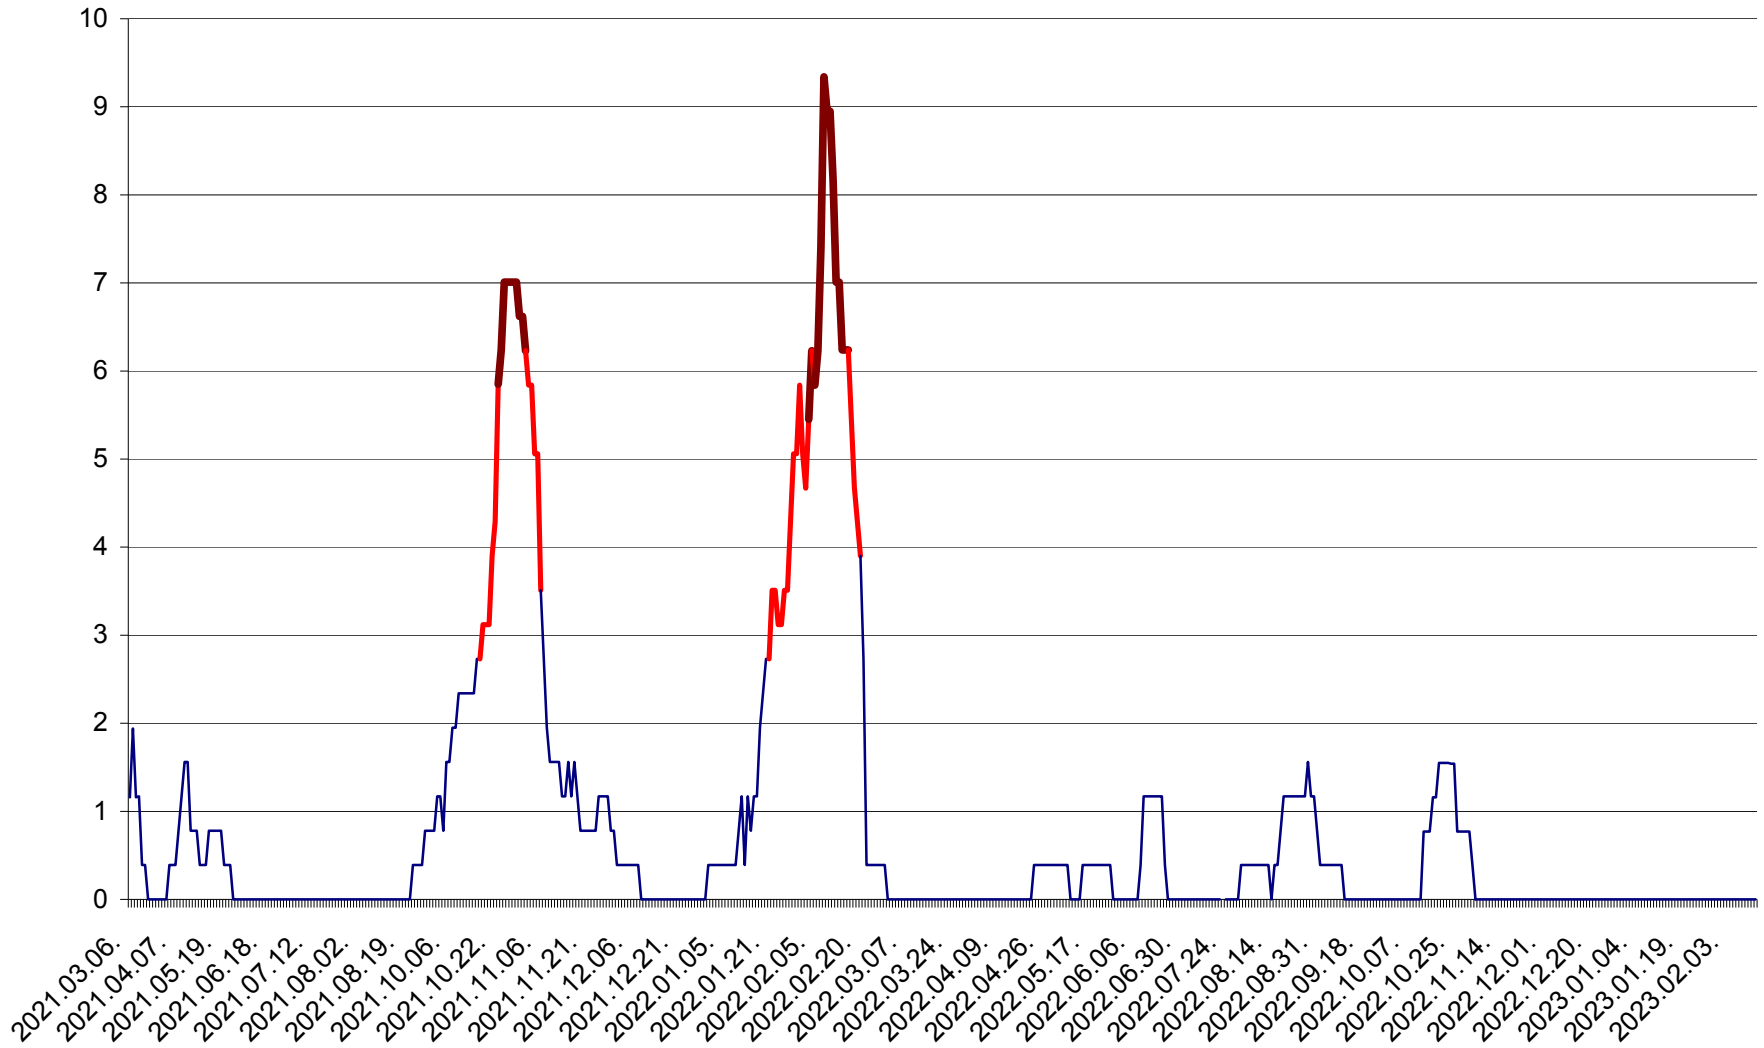

ȘIMONEȘTI - Evolutia incidentei cumulate pe 14 zile la ‰ de locuitori
2021.03.07. - 2023.02.14.

SUBCETATE - Evolutia incidentei cumulate pe 14 zile la ‰ de locuitori
2021.03.07. - 2023.02.14.

SUSENI - Evolutia incidentei cumulate pe 14 zile la ‰ de locuitori
2021.03.07. - 2023.02.14.

TOMEȘTI - Evolutia incidentei cumulate pe 14 zile la ‰ de locuitori
2021.03.07. - 2023.02.14.

MUNICIPIUL TOPLIȚA - Evolutia incidentei cumulate pe 14 zile la ‰ de locuitori
2021.03.07. - 2023.02.14.

TULGHEȘ - Evolutia incidentei cumulate pe 14 zile la ‰ de locuitori
2021.03.07. - 2023.02.14.