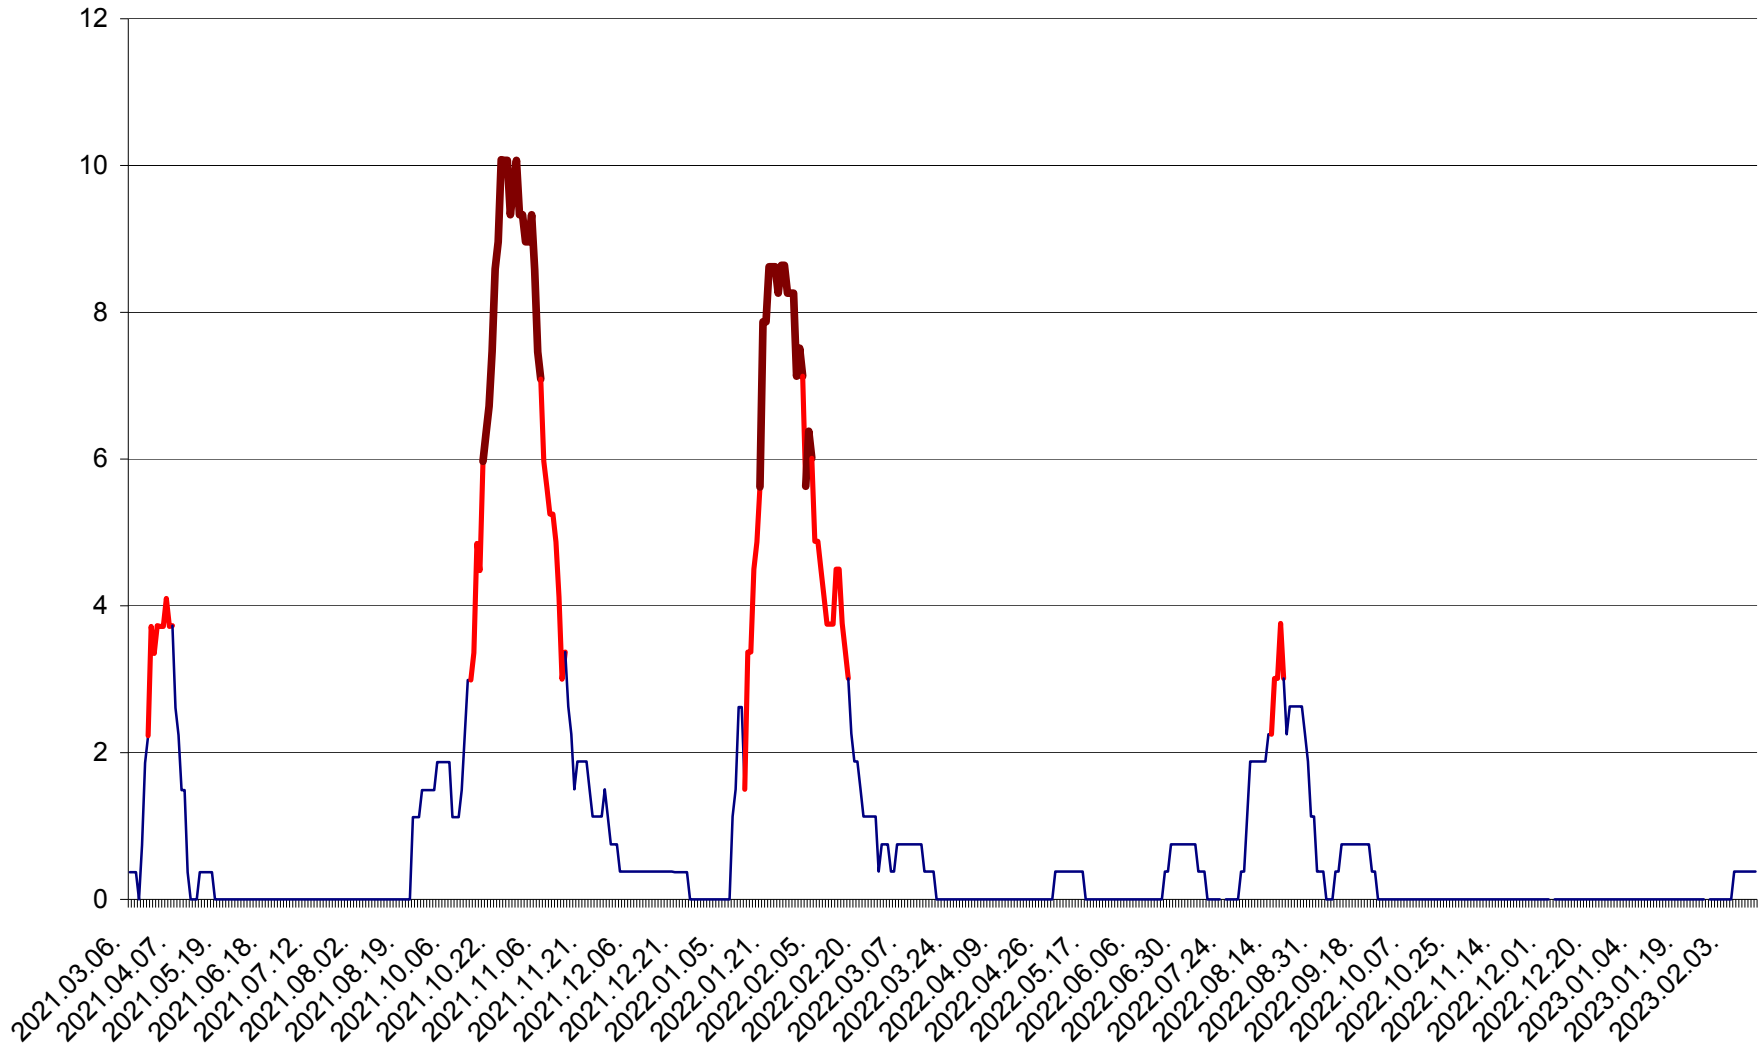

PLĂIEȘII DE JOS - Evoluția incidenței cumulate pe 14 zile la ‰ de locuitori
2021.03.07. - 2023.02.14.

PORUMBENI - Evolutia incidentei cumulate pe 14 zile la ‰ de locuitori
2021.03.07. - 2023.02.14.

PRAID - Evolutia incidentei cumulate pe 14 zile la ‰ de locuitori
2021.03.07. - 2023.02.14.

RACU - Evolutia incidentei cumulate pe 14 zile la ‰ de locuitori
2021.03.07. - 2023.02.14.

REMETEA - Evolutia incidentei cumulate pe 14 zile la ‰ de locuitori
2021.03.07. - 2023.02.14.

SĂCEL - Evolutia incidentei cumulate pe 14 zile la ‰ de locuitori
2021.03.07. - 2023.02.14.

SÂNCRĂIENI - Evolutia incidentei cumulate pe 14 zile la ‰ de locuitori
2021.03.07. - 2023.02.14.

SÂNDOMINIC - Evolutia incidentei cumulate pe 14 zile la ‰ de locuitori
2021.03.07. - 2023.02.14.

SÂNMARTIN - Evolutia incidentei cumulate pe 14 zile la ‰ de locuitori
2021.03.07. - 2023.02.14.