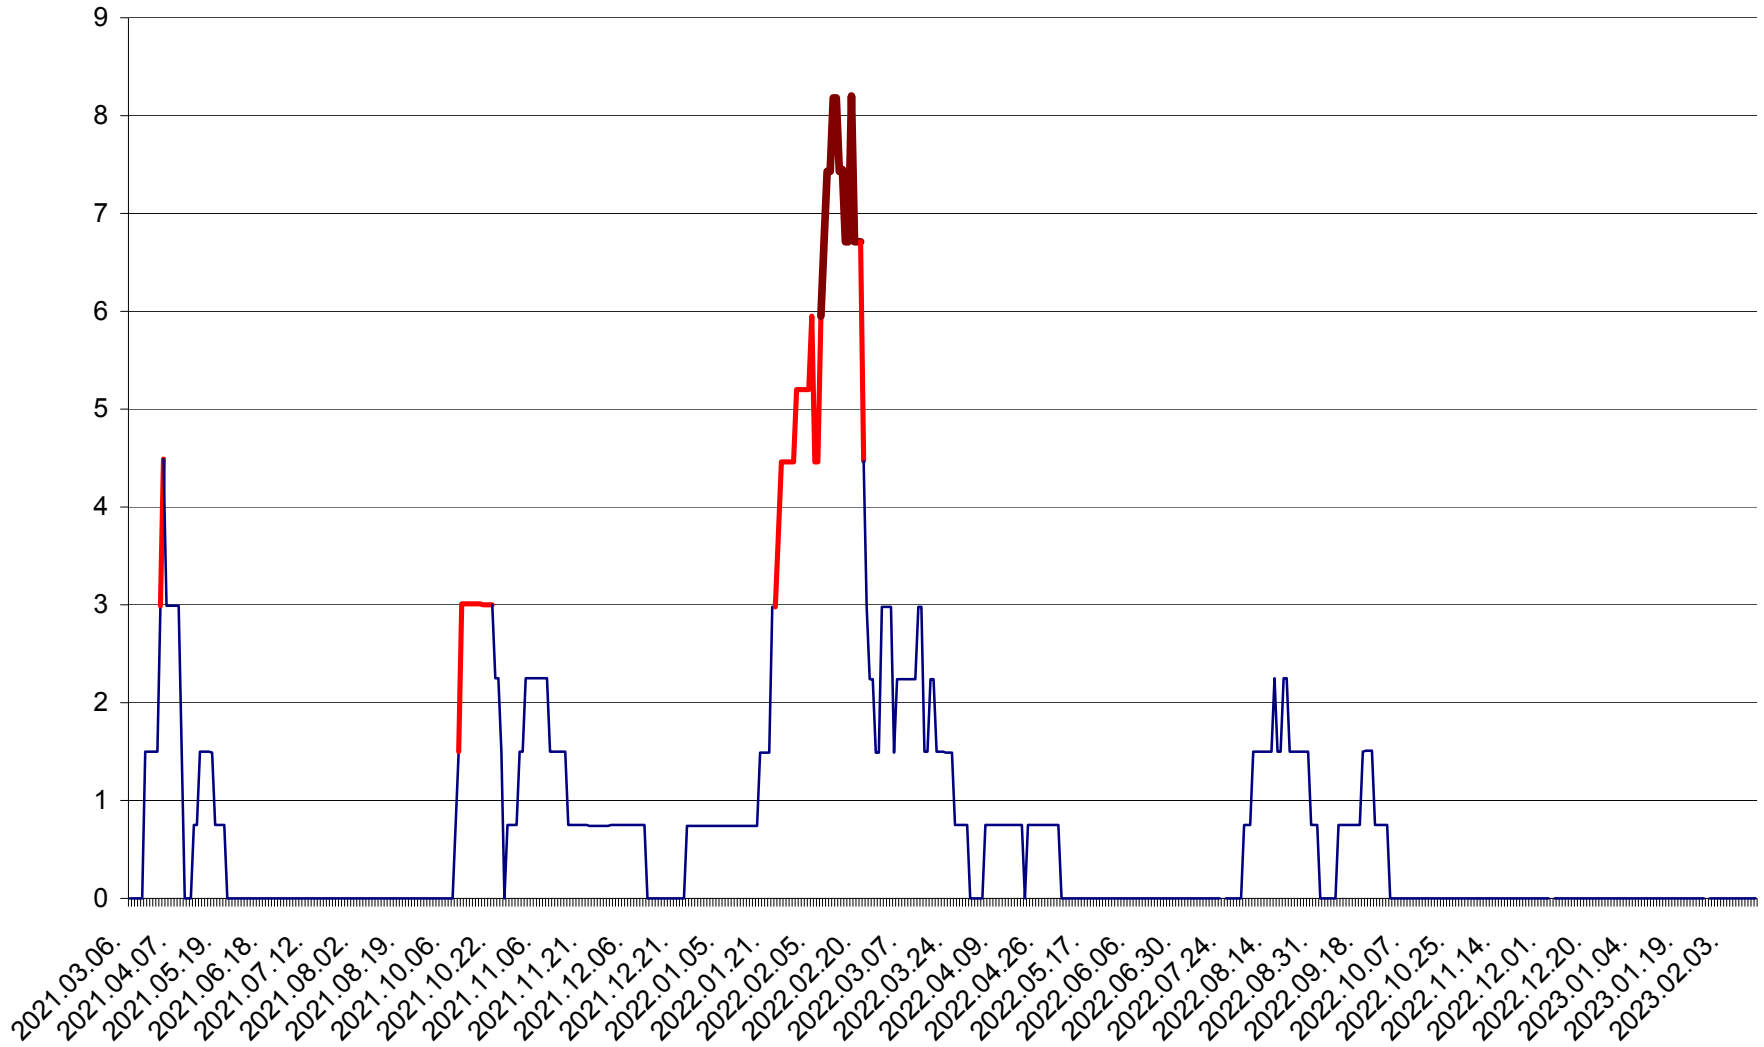

LELICENI - Evolutia incidentei cumulate pe 14 zile la ‰ de locuitori
2021.03.07. - 2023.02.14.

LUETA - Evolutia incidentei cumulate pe 14 zile la ‰ de locuitori
2021.03.07. - 2023.02.14.

LUNCA DE JOS - Evolutia incidentei cumulate pe 14 zile la ‰ de locuitori
2021.03.07. - 2023.02.14.

LUNCA DE SUS - Evolutia incidentei cumulate pe 14 zile la ‰ de locuitori
2021.03.07. - 2023.02.14.

LUPENI - Evolutia incidentei cumulate pe 14 zile la ‰ de locuitori
2021.03.07. - 2023.02.14.

MĂDĂRAȘ - Evolutia incidentei cumulate pe 14 zile la ‰ de locuitori
2021.03.07. - 2023.02.14.

MĂRTINIȘ - Evolutia incidentei cumulate pe 14 zile la ‰ de locuitori
2021.03.07. - 2023.02.14.

MEREȘTI - Evolutia incidentei cumulate pe 14 zile la ‰ de locuitori
2021.03.07. - 2023.02.14.

MUNICIPIUL MIERCUREA-CIUC - Evolutia incidentei cumulate pe 14 zile la ‰ de locuitori
2021.03.07. - 2023.02.14.