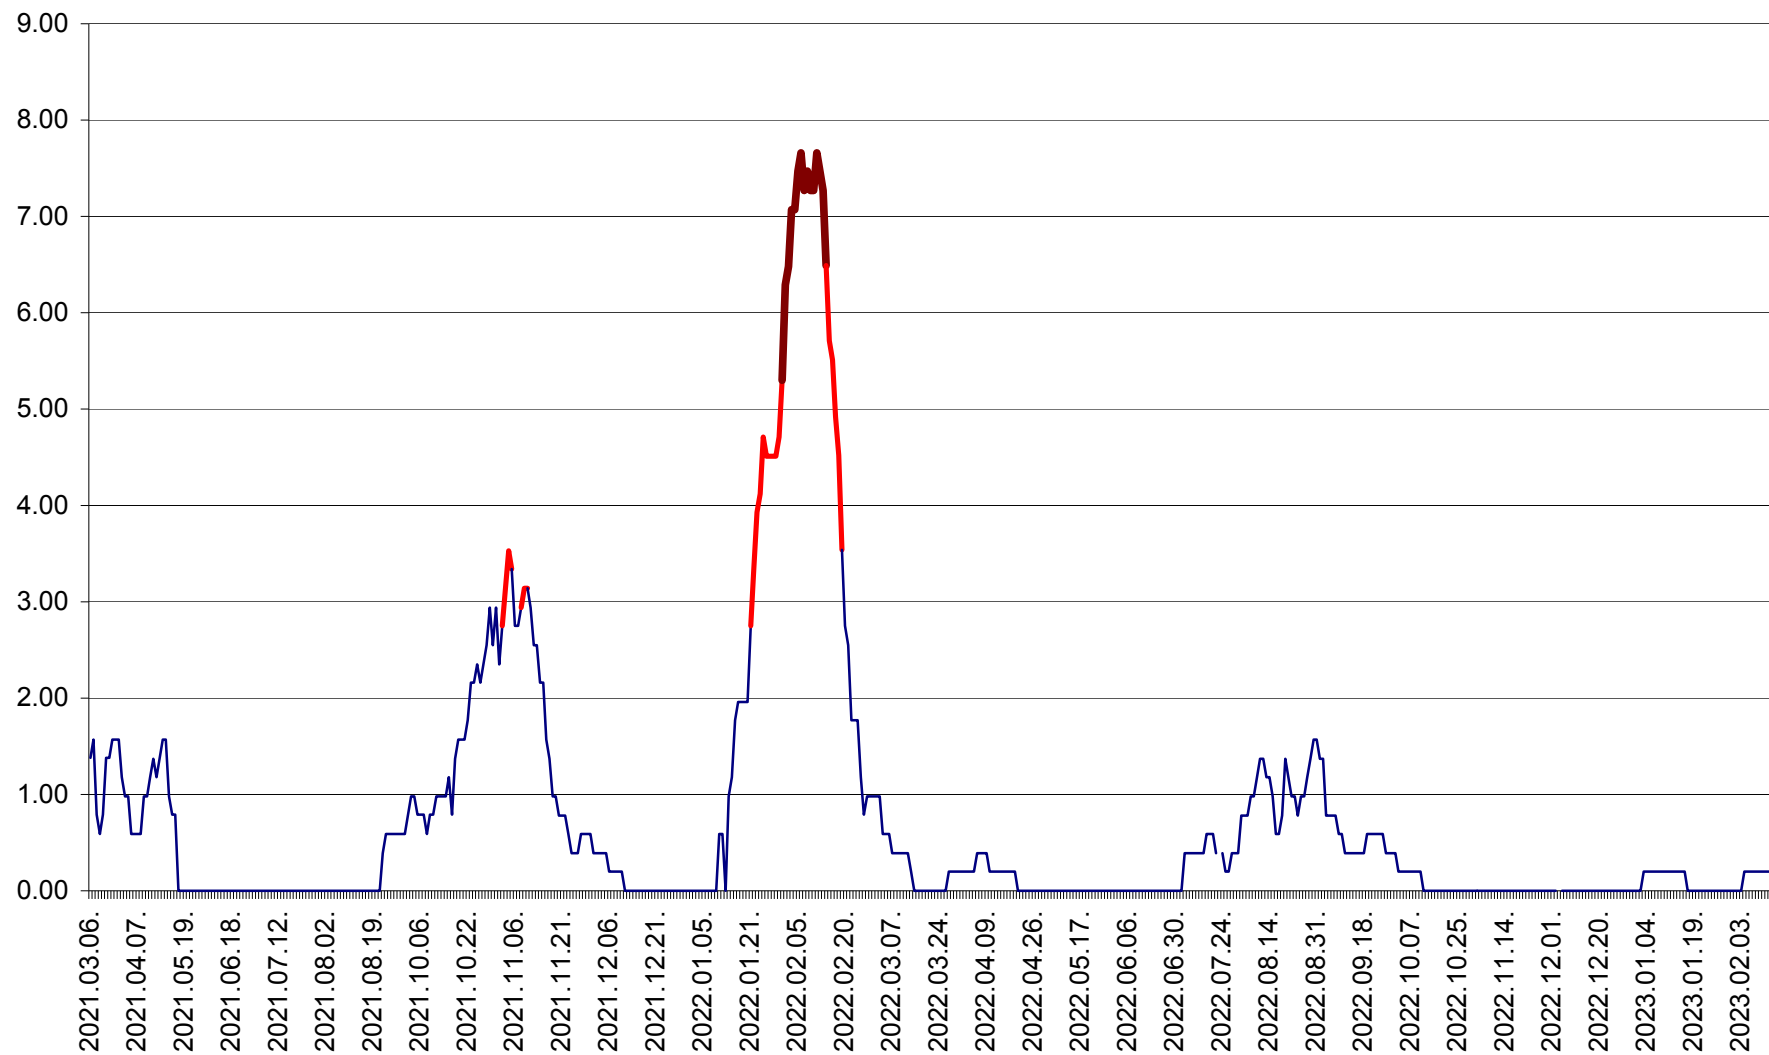

ORAȘ BĂLAN - Evoluția incidenței cumulate pe 14 zile la ‰ de locuitori
2021.03.07. - 2023.02.14.

BILBOR - Evolutia incidentei cumulate pe 14 zile la ‰ de locuitori
2021.03.07. - 2023.02.14.

ORAȘ BORSEC - Evolutia incidentei cumulate pe 14 zile la ‰ de locuitori
2021.03.07. - 2023.02.14.

BRĂDEȘTI - Evoluția incidenței cumulate pe 14 zile la ‰ de locuitori
2021.03.07. - 2023.02.14.

CĂPÂLNIȚA - Evoluția incidenței cumulate pe 14 zile la ‰ de locuitori
2021.03.07. - 2023.02.14.

CÂRȚA - Evolutia incidentei cumulate pe 14 zile la ‰ de locuitori
2021.03.07. - 2023.02.14.

CICEU - Evolutia incidentei cumulate pe 14 zile la ‰ de locuitori
2021.03.07. - 2023.02.14.

CIUCSÂNGEORGIU - Evolutia incidentei cumulate pe 14 zile la ‰ de locuitori
2021.03.07. - 2023.02.14.

CIUMANI - Evolutia incidentei cumulate pe 14 zile la ‰ de locuitori
2021.03.07. - 2023.02.14.

CORBU - Evolutia incidentei cumulate pe 14 zile la ‰ de locuitori
2021.03.07. - 2023.02.14.

CORUND - Evolutia incidentei cumulate pe 14 zile la ‰ de locuitori
2021.03.07. - 2023.02.14.

COZMENI - Evolutia incidentei cumulate pe 14 zile la ‰ de locuitori
2021.03.07. - 2023.02.14.