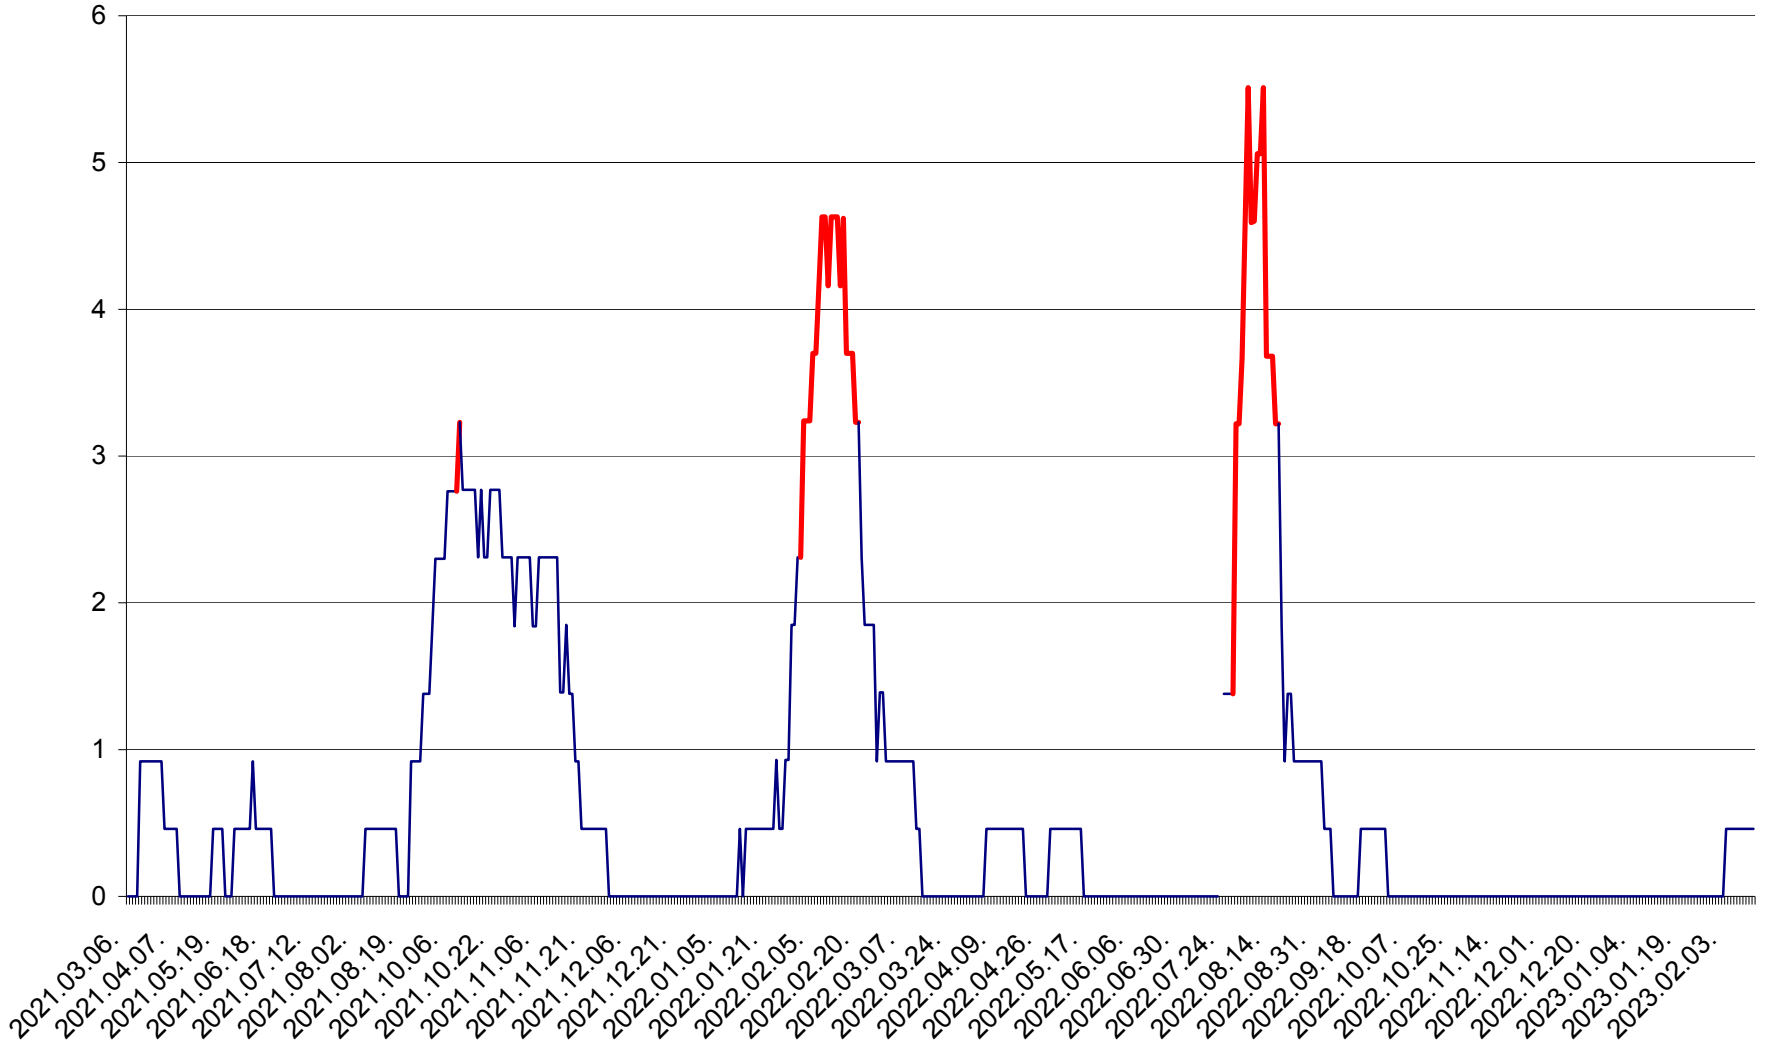

ULIEȘ - Evoluția incidentei cumulate pe 14 zile la ‰ de locuitori
2021.03.07. - 2023.02.14.