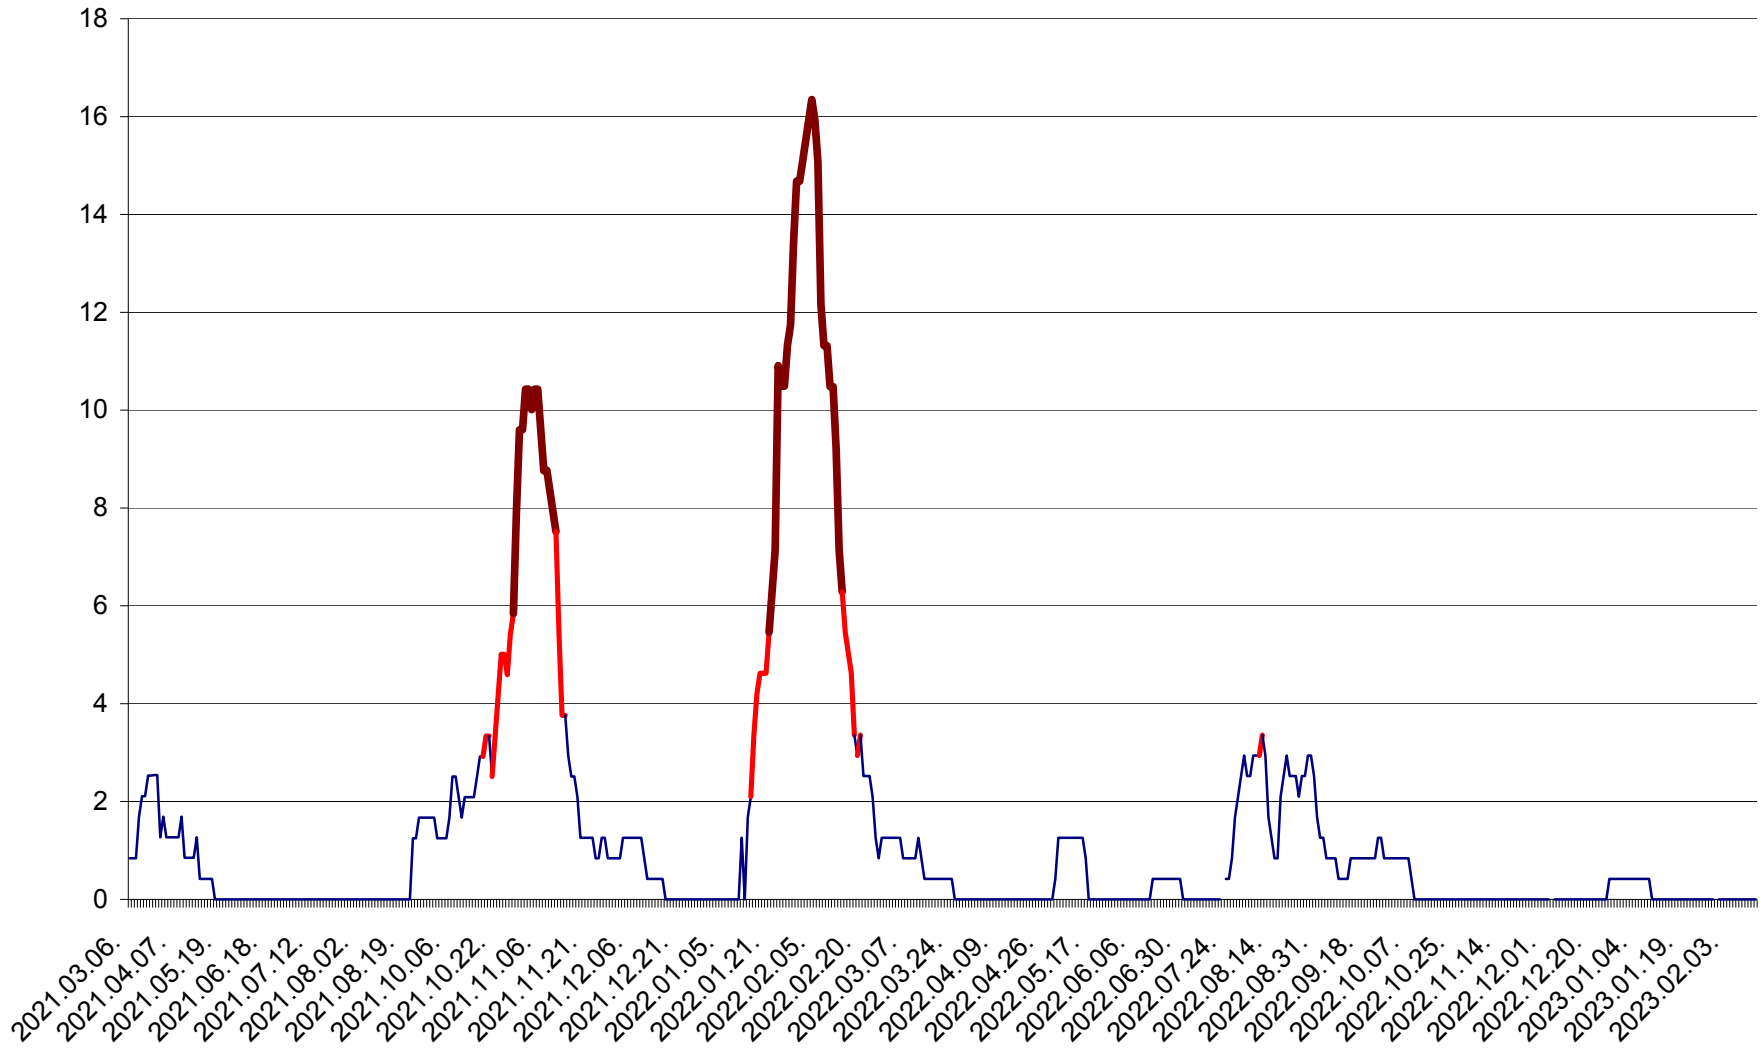

FELICENI - Evolutia incidentei cumulate pe 14 zile la ‰ de locuitori
2021.03.07. - 2023.02.14.

FRUMOASA - Evolutia incidentei cumulate pe 14 zile la ‰ de locuitori
2021.03.07. - 2023.02.14.

GĂLĂUȚAȘ - Evolutia incidentei cumulate pe 14 zile la ‰ de locuitori
2021.03.07. - 2023.02.14.

MUNICIPIUL GHEORGHENI - Evolutia incidentei cumulate pe 14 zile la ‰ de locuitori
2021.03.07. - 2023.02.14.

JOSENI - Evolutia incidentei cumulate pe 14 zile la ‰ de locuitori
2021.03.07. - 2023.02.14.

LĂZAREA - Evolutia incidentei cumulate pe 14 zile la % de locuitori
2021.03.07. - 2023.02.14.

LELICENI - Evolutia incidentei cumulate pe 14 zile la ‰ de locuitori
2021.03.07. - 2023.02.14.

LUETA - Evolutia incidentei cumulate pe 14 zile la ‰ de locuitori
2021.03.07. - 2023.02.14.

LUNCA DE JOS - Evolutia incidentei cumulate pe 14 zile la ‰ de locuitori
2021.03.07. - 2023.02.14.