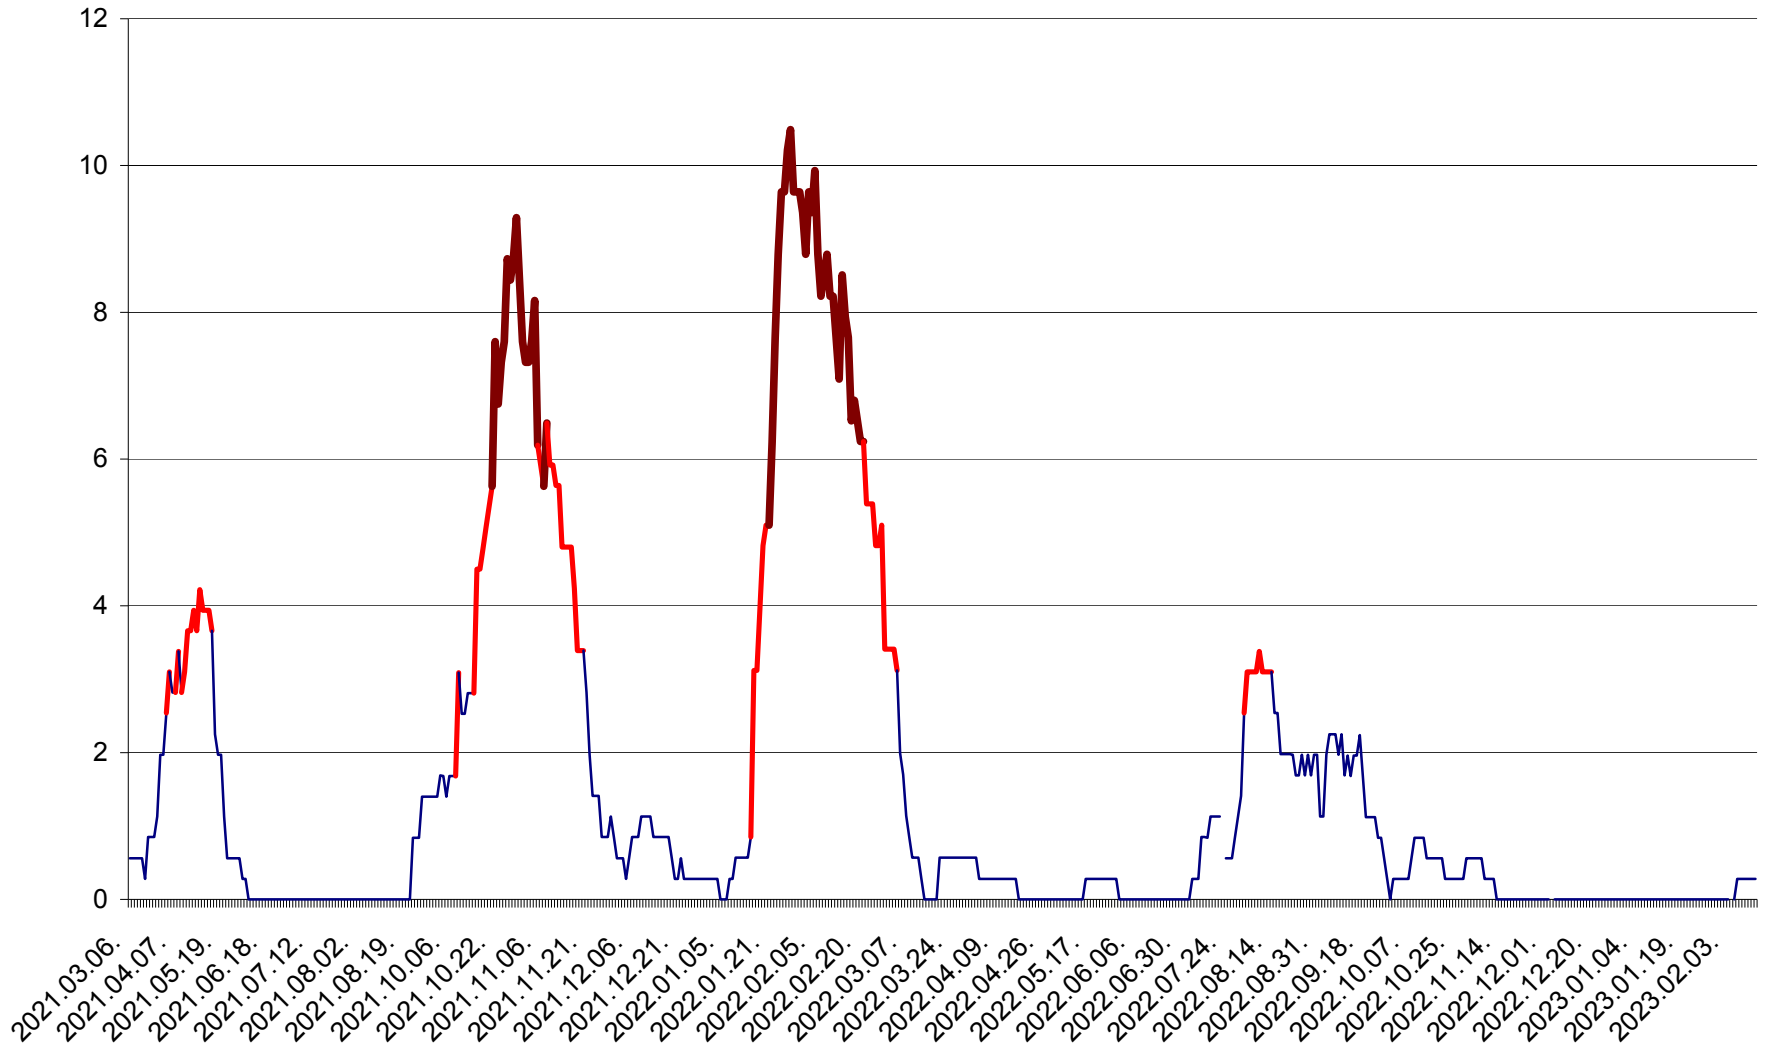

CORBU - Evolutia incidentei cumulate pe 14 zile la ‰ de locuitori
2021.03.07. - 2023.02.14.

CORUND - Evolutia incidentei cumulate pe 14 zile la ‰ de locuitori
2021.03.07. - 2023.02.14.

COZMENI - Evolutia incidentei cumulate pe 14 zile la ‰ de locuitori
2021.03.07. - 2023.02.14.

ORAȘ CRISTURU SECUIESC - Evolutia incidentei cumulate pe 14 zile la ‰ de locuitori
2021.03.07. - 2023.02.14.

DĂNEȘTI - Evolutia incidentei cumulate pe 14 zile la ‰ de locuitori
2021.03.07. - 2023.02.14.

DÂRJIU - Evolutia incidentei cumulate pe 14 zile la ‰ de locuitori
2021.03.07. - 2023.02.14.

DEALU - Evolutia incidentei cumulate pe 14 zile la ‰ de locuitori
2021.03.07. - 2023.02.14.

DITRĂU - Evolutia incidentei cumulate pe 14 zile la ‰ de locuitori
2021.03.07. - 2023.02.14.

FELICENI - Evolutia incidentei cumulate pe 14 zile la ‰ de locuitori
2021.03.07. - 2023.02.14.

FRUMOASA - Evolutia incidentei cumulate pe 14 zile la ‰ de locuitori
2021.03.07. - 2023.02.14.

GĂLĂUȚAȘ - Evolutia incidentei cumulate pe 14 zile la ‰ de locuitori
2021.03.07. - 2023.02.14.