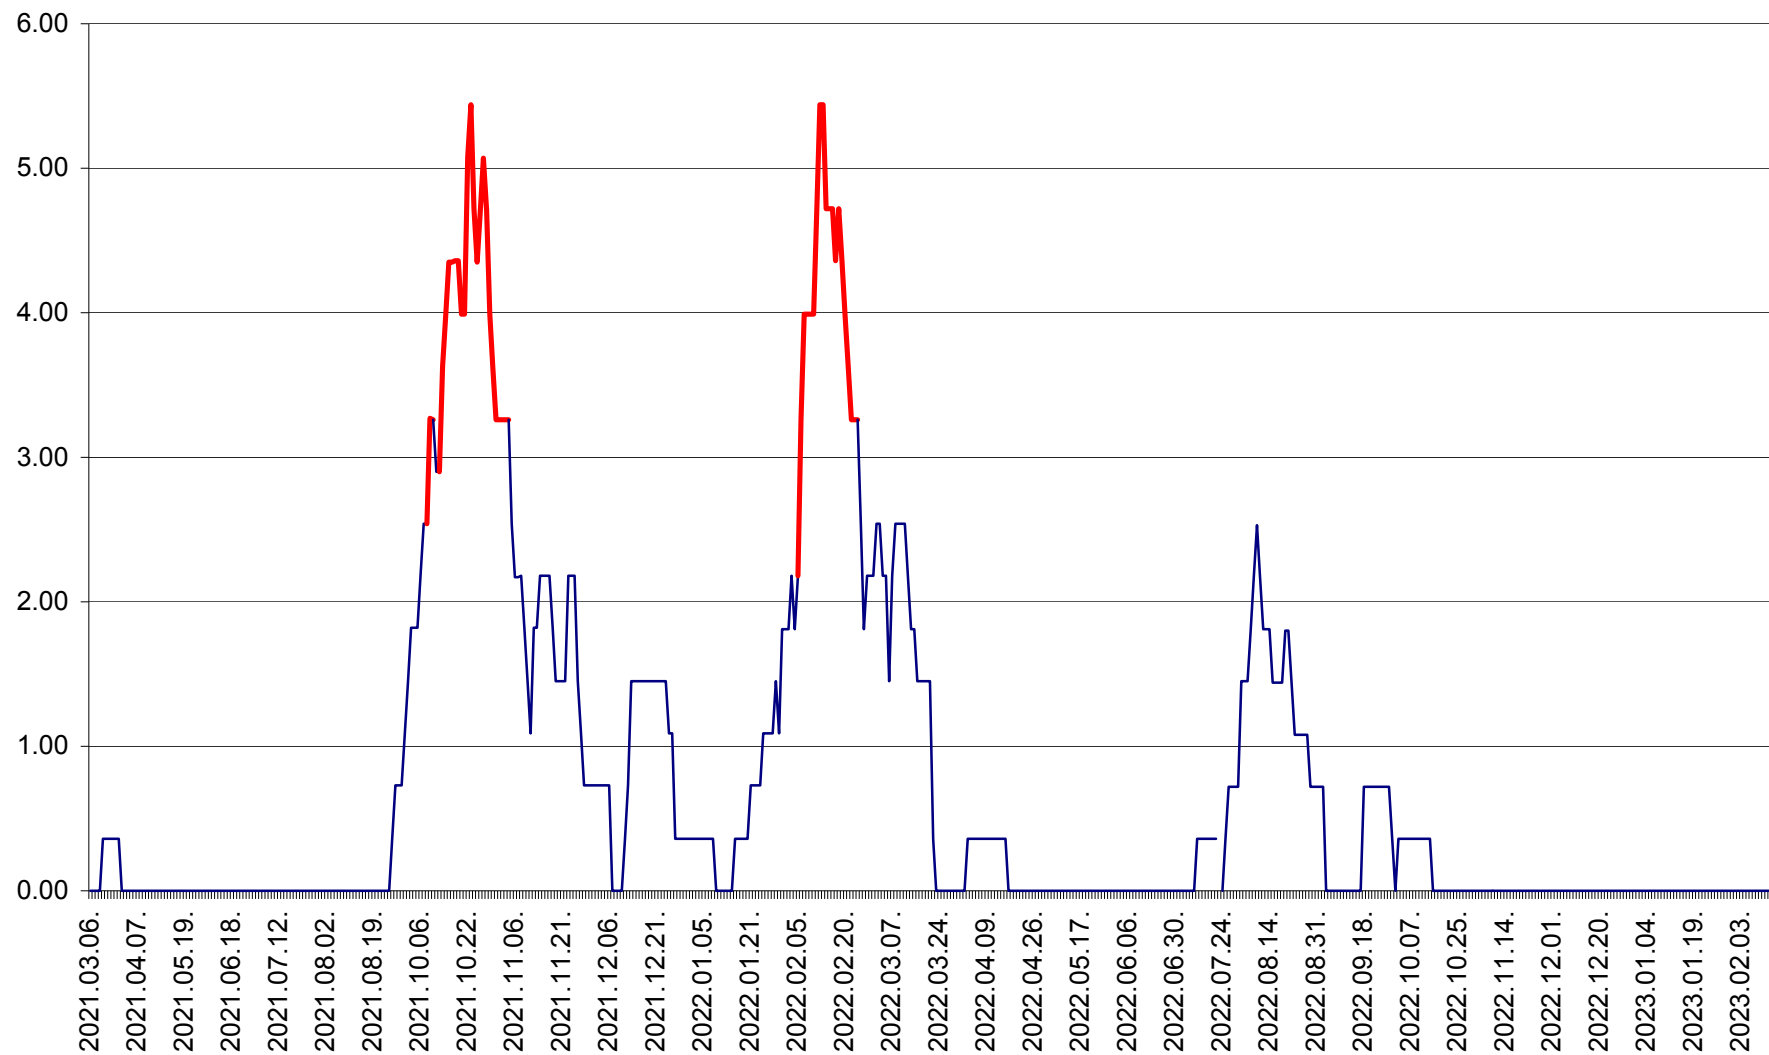

ATID - Evolutia incidentei cumulate pe 14 zile la ‰ de locuitori
2021.03.07. - 2023.02.14.

AVRĂMEȘTI - Evolutia incidentei cumulate pe 14 zile la ‰ de locuitori
2021.03.07. - 2023.02.14.

ORAȘ BĂILE TUȘNAD - Evoluția incidenței cumulate pe 14 zile la ‰ de locuitori
2021.03.07. - 2023.02.14.

ORAȘ BĂLAN - Evoluția incidenței cumulate pe 14 zile la ‰ de locuitori
2021.03.07. - 2023.02.14.

BILBOR - Evolutia incidentei cumulate pe 14 zile la ‰ de locuitori
2021.03.07. - 2023.02.14.

ORAȘ BORSEC - Evolutia incidentei cumulate pe 14 zile la ‰ de locuitori
2021.03.07. - 2023.02.14.

BRĂDEȘTI - Evoluția incidenței cumulate pe 14 zile la ‰ de locuitori
2021.03.07. - 2023.02.14.

CĂPÂLNIȚA - Evoluția incidenței cumulate pe 14 zile la ‰ de locuitori
2021.03.07. - 2023.02.14.

CÂRȚA - Evolutia incidentei cumulate pe 14 zile la ‰ de locuitori
2021.03.07. - 2023.02.14.