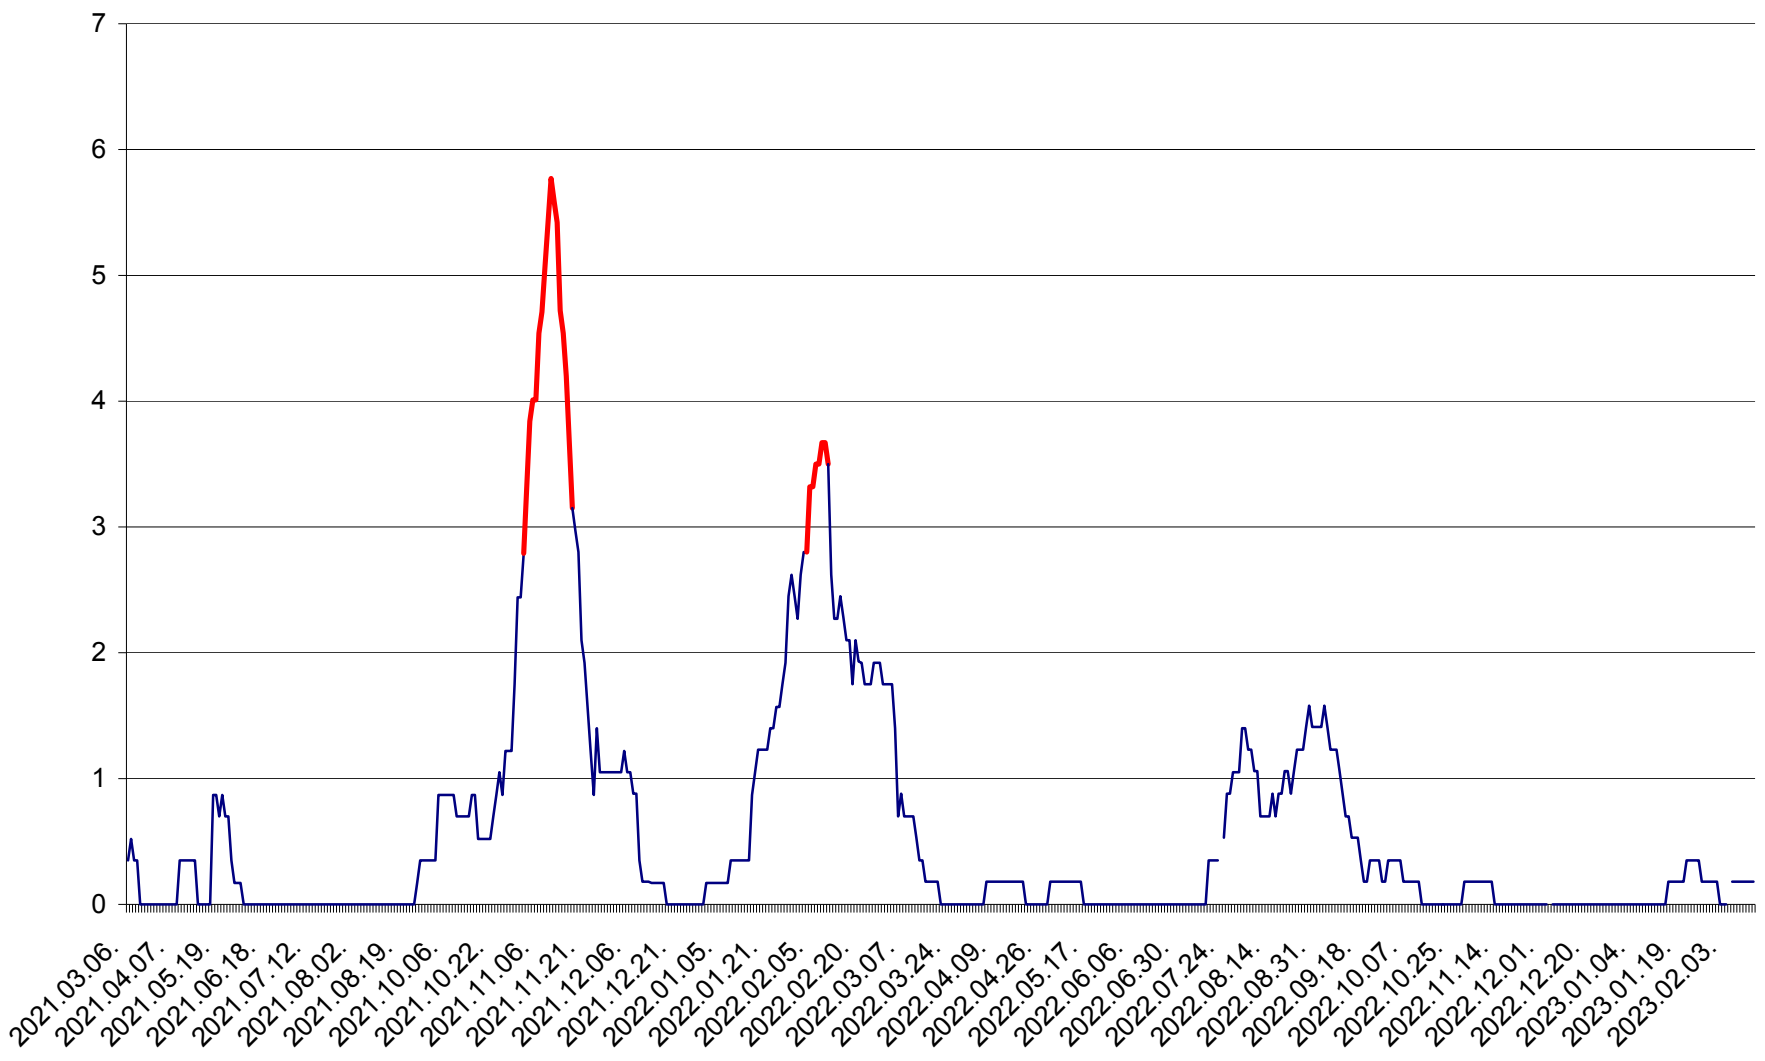

ORAȘ BĂLAN - Evoluția incidenței cumulate pe 14 zile la ‰ de locuitori
2021.03.07. - 2023.02.14.

BILBOR - Evolutia incidentei cumulate pe 14 zile la ‰ de locuitori
2021.03.07. - 2023.02.14.

ORAȘ BORSEC - Evolutia incidentei cumulate pe 14 zile la ‰ de locuitori
2021.03.07. - 2023.02.14.

CORBU - Evolutia incidentei cumulate pe 14 zile la ‰ de locuitori
2021.03.07. - 2023.02.14.

CORUND - Evolutia incidentei cumulate pe 14 zile la ‰ de locuitori
2021.03.07. - 2023.02.14.

COZMENI - Evolutia incidentei cumulate pe 14 zile la ‰ de locuitori
2021.03.07. - 2023.02.14.

ORAȘ CRISTURU SECUIESC - Evolutia incidentei cumulate pe 14 zile la ‰ de locuitori
2021.03.07. - 2023.02.14.

DĂNEȘTI - Evolutia incidentei cumulate pe 14 zile la ‰ de locuitori
2021.03.07. - 2023.02.14.

DÂRJIU - Evolutia incidentei cumulate pe 14 zile la ‰ de locuitori
2021.03.07. - 2023.02.14.

DEALU - Evolutia incidentei cumulate pe 14 zile la ‰ de locuitori
2021.03.07. - 2023.02.14.

DITRĂU - Evolutia incidentei cumulate pe 14 zile la ‰ de locuitori
2021.03.07. - 2023.02.14.