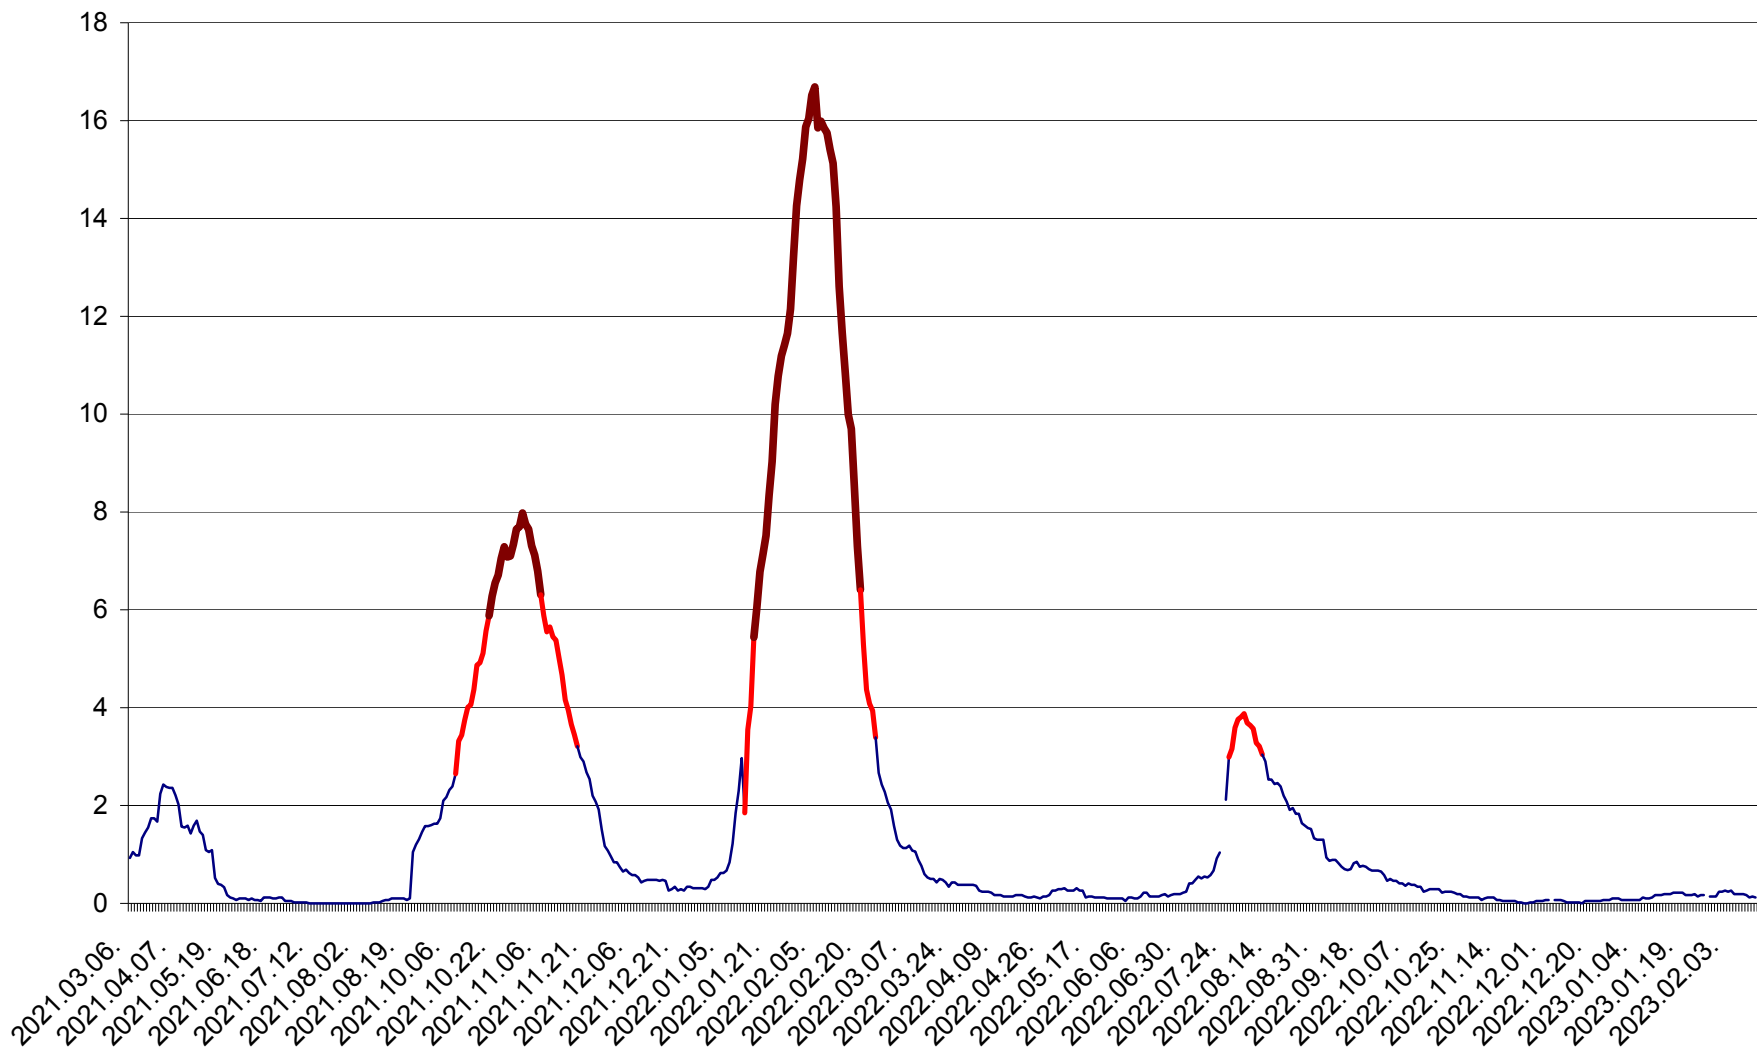

LELICENI - Evolutia incidentei cumulate pe 14 zile la ‰ de locuitori
2021.03.07. - 2023.02.14.

LUETA - Evolutia incidentei cumulate pe 14 zile la ‰ de locuitori
2021.03.07. - 2023.02.14.

LUNCA DE JOS - Evolutia incidentei cumulate pe 14 zile la ‰ de locuitori
2021.03.07. - 2023.02.14.

LUNCA DE SUS - Evolutia incidentei cumulate pe 14 zile la ‰ de locuitori
2021.03.07. - 2023.02.14.

LUPENI - Evolutia incidentei cumulate pe 14 zile la ‰ de locuitori
2021.03.07. - 2023.02.14.

MĂDĂRAȘ - Evolutia incidentei cumulate pe 14 zile la ‰ de locuitori
2021.03.07. - 2023.02.14.

MĂRTINIȘ - Evolutia incidentei cumulate pe 14 zile la ‰ de locuitori
2021.03.07. - 2023.02.14.

MEREȘTI - Evolutia incidentei cumulate pe 14 zile la ‰ de locuitori
2021.03.07. - 2023.02.14.

MUNICIPIUL MIERCUREA-CIUC - Evolutia incidentei cumulate pe 14 zile la ‰ de locuitori
2021.03.07. - 2023.02.14.