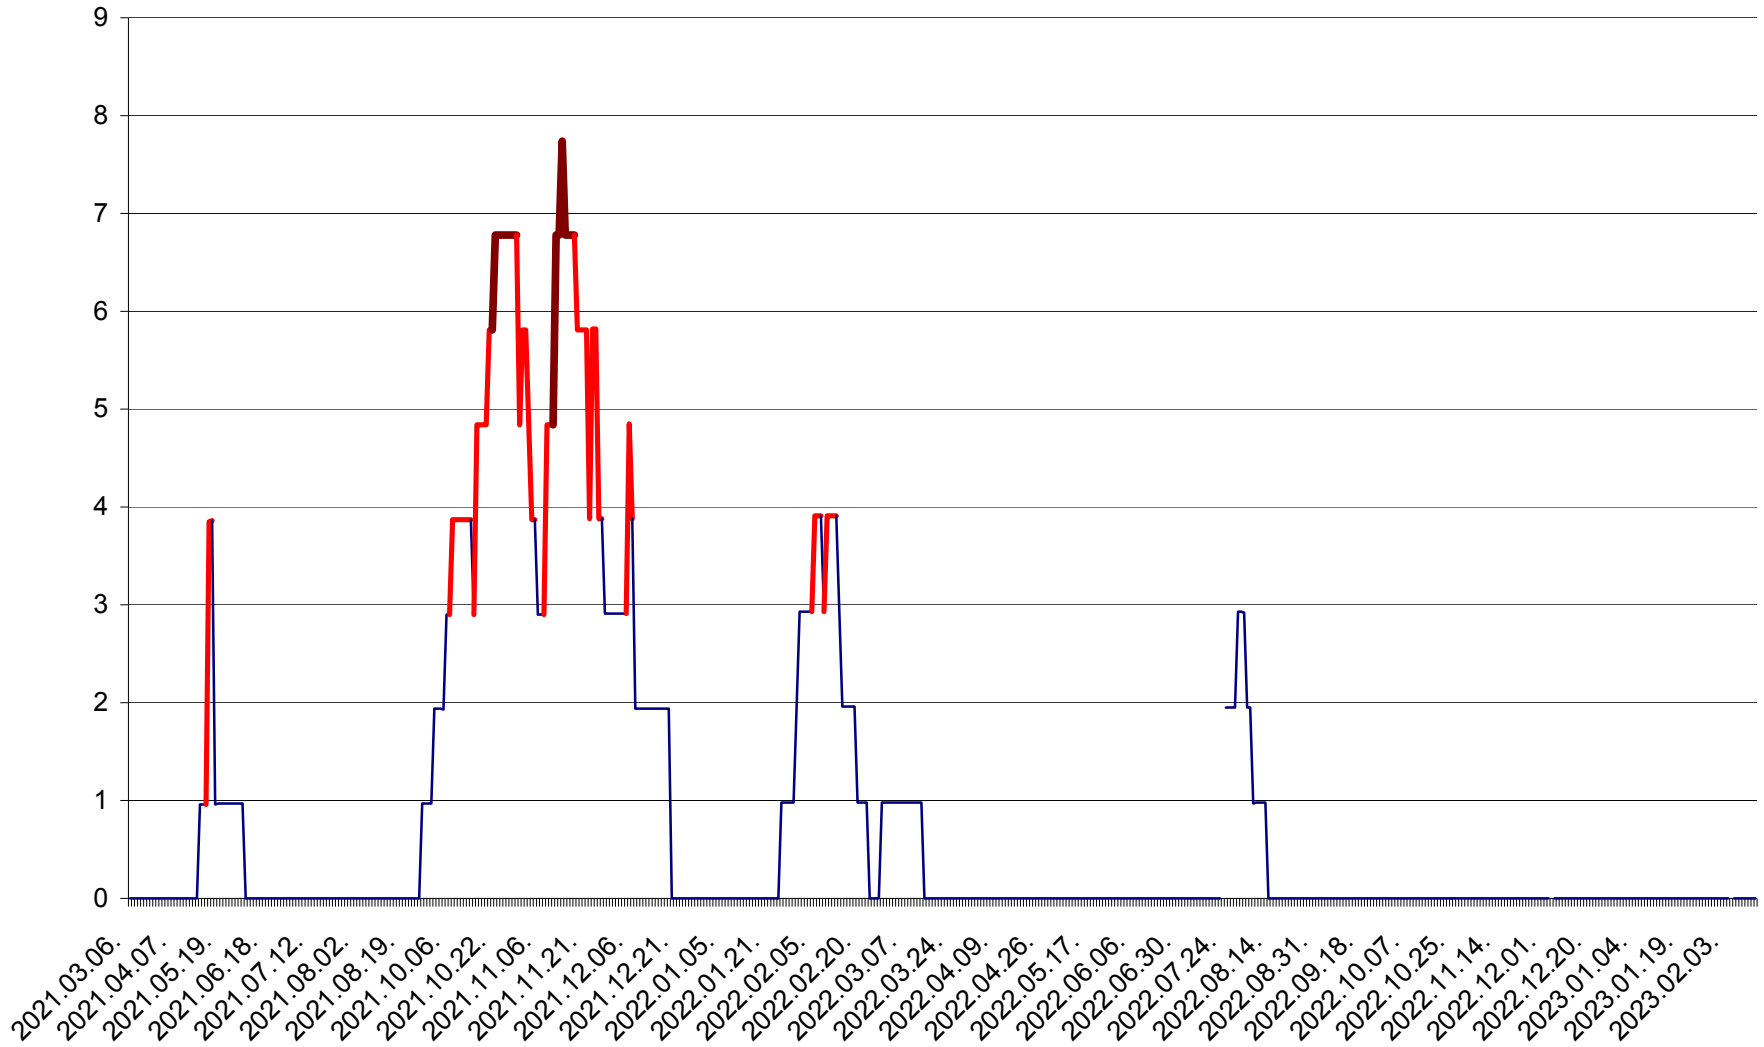

CICEU - Evolutia incidentei cumulate pe 14 zile la ‰ de locuitori
2021.03.07. - 2023.02.14.

CIUCSÂNGEORGIU - Evolutia incidentei cumulate pe 14 zile la ‰ de locuitori
2021.03.07. - 2023.02.14.

CIUMANI - Evolutia incidentei cumulate pe 14 zile la ‰ de locuitori
2021.03.07. - 2023.02.14.

CORBU - Evolutia incidentei cumulate pe 14 zile la ‰ de locuitori
2021.03.07. - 2023.02.14.

CORUND - Evolutia incidentei cumulate pe 14 zile la ‰ de locuitori
2021.03.07. - 2023.02.14.

COZMENI - Evolutia incidentei cumulate pe 14 zile la ‰ de locuitori
2021.03.07. - 2023.02.14.

ORAȘ CRISTURU SECUIESC - Evolutia incidentei cumulate pe 14 zile la ‰ de locuitori
2021.03.07. - 2023.02.14.

DĂNEȘTI - Evolutia incidentei cumulate pe 14 zile la ‰ de locuitori
2021.03.07. - 2023.02.14.

DÂRJIU - Evolutia incidentei cumulate pe 14 zile la ‰ de locuitori
2021.03.07. - 2023.02.14.

DEALU - Evolutia incidentei cumulate pe 14 zile la ‰ de locuitori
2021.03.07. - 2023.02.14.

DITRĂU - Evolutia incidentei cumulate pe 14 zile la ‰ de locuitori
2021.03.07. - 2023.02.14.