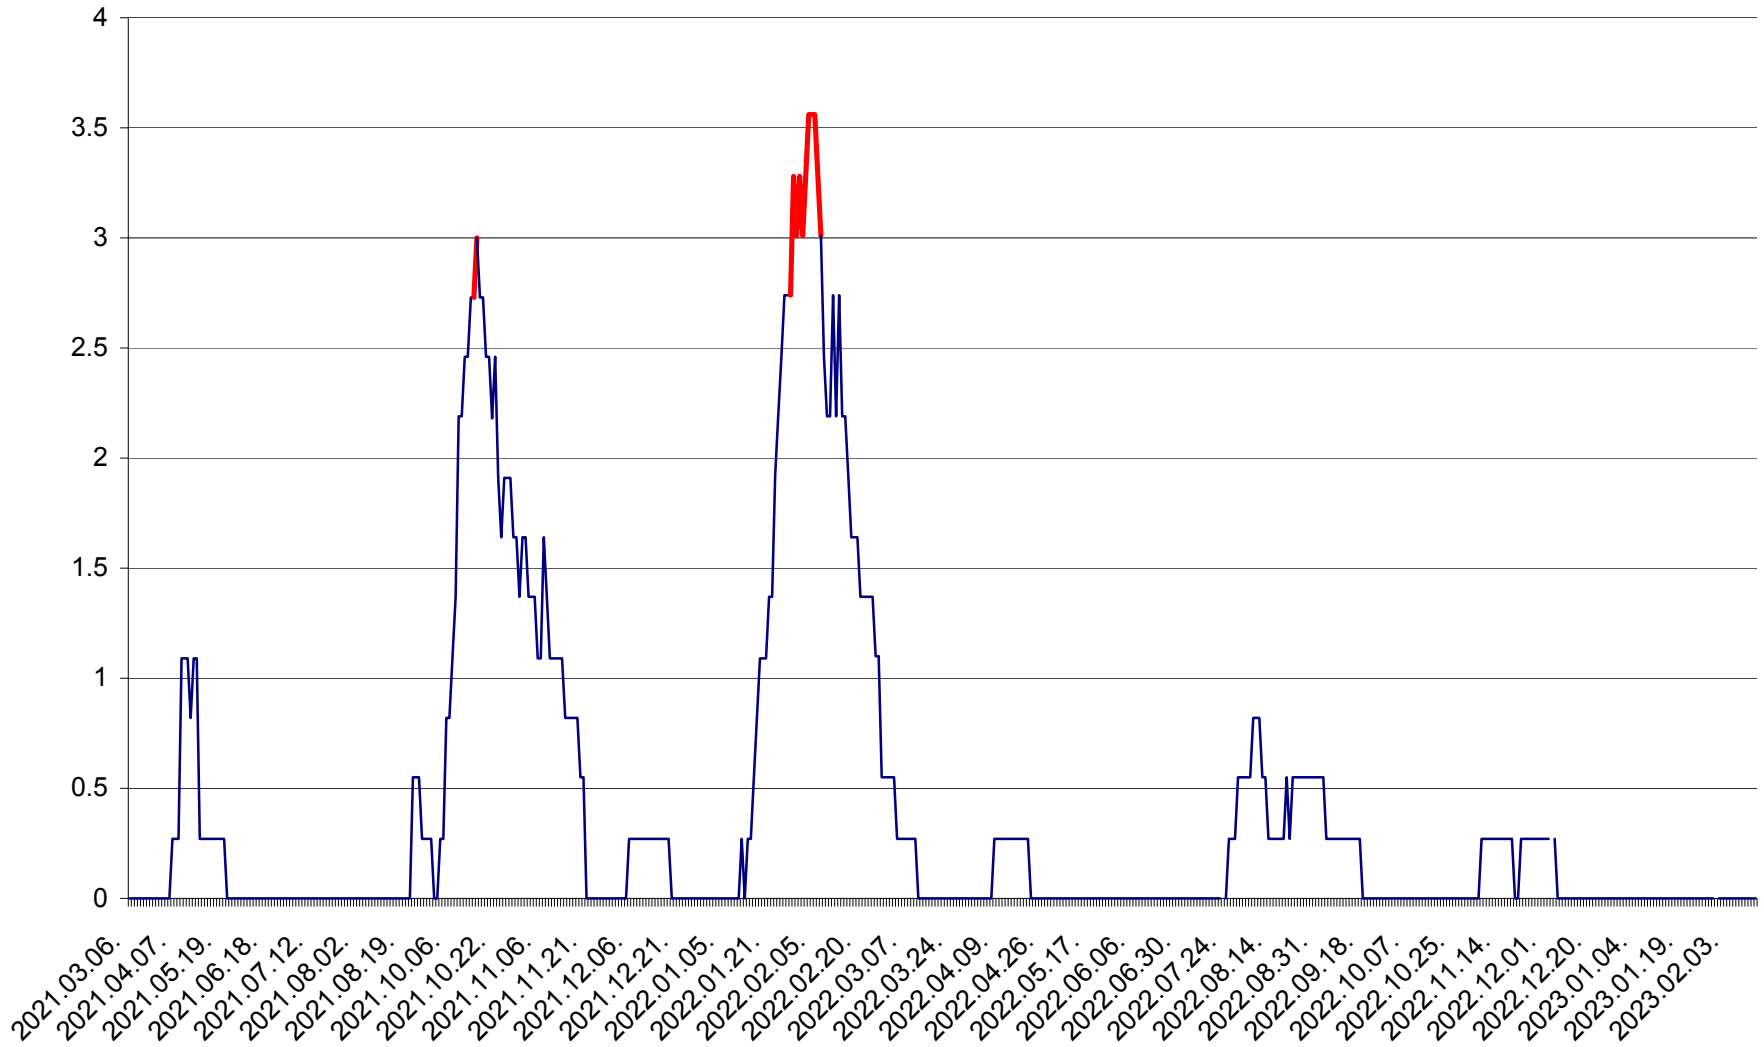

FELICENI - Evolutia incidentei cumulate pe 14 zile la ‰ de locuitori
2021.03.07. - 2023.02.14.

FRUMOASA - Evolutia incidentei cumulate pe 14 zile la ‰ de locuitori
2021.03.07. - 2023.02.14.

GĂLĂUȚAȘ - Evolutia incidentei cumulate pe 14 zile la ‰ de locuitori
2021.03.07. - 2023.02.14.

MUNICIPIUL GHEORGHENI - Evolutia incidentei cumulate pe 14 zile la ‰ de locuitori
2021.03.07. - 2023.02.14.

JOSENI - Evolutia incidentei cumulate pe 14 zile la ‰ de locuitori
2021.03.07. - 2023.02.14.

LĂZAREA - Evolutia incidentei cumulate pe 14 zile la % de locuitori
2021.03.07. - 2023.02.14.

LELICENI - Evolutia incidentei cumulate pe 14 zile la ‰ de locuitori
2021.03.07. - 2023.02.14.

LUETA - Evolutia incidentei cumulate pe 14 zile la ‰ de locuitori
2021.03.07. - 2023.02.14.

LUNCA DE JOS - Evolutia incidentei cumulate pe 14 zile la ‰ de locuitori
2021.03.07. - 2023.02.14.