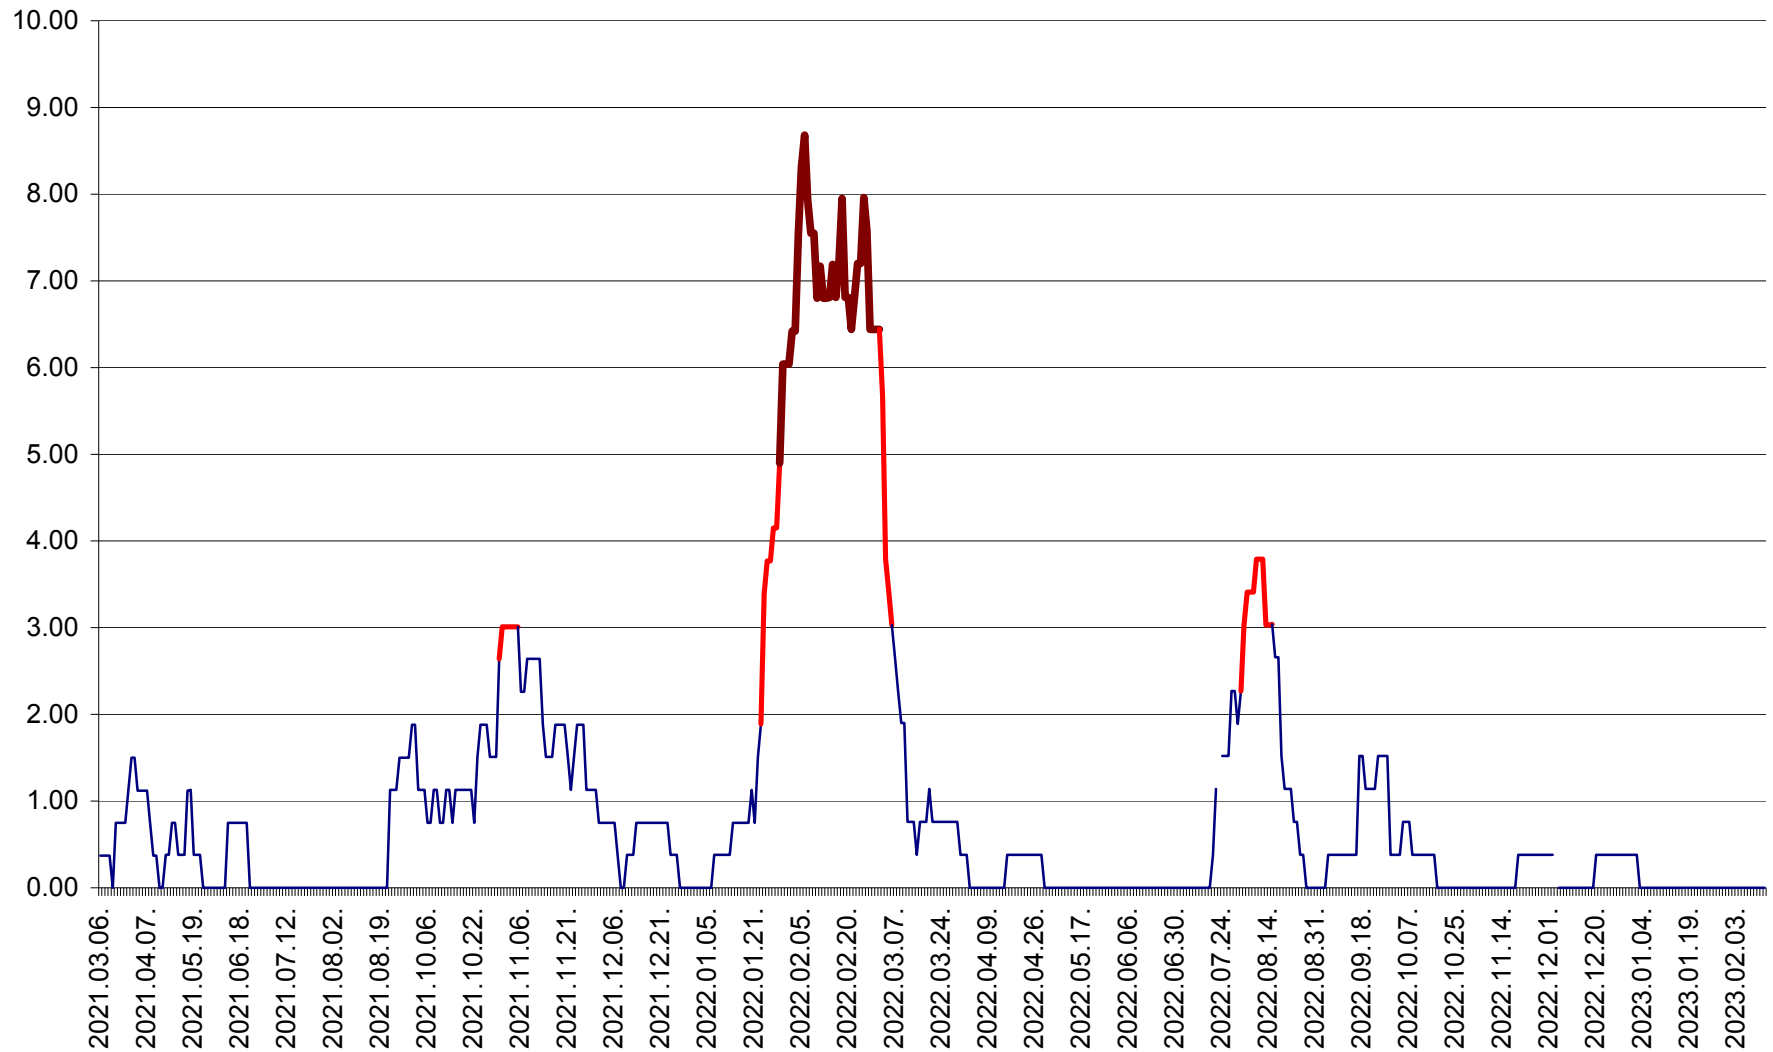

ATID - Evolutia incidentei cumulate pe 14 zile la ‰ de locuitori
2021.03.07. - 2023.02.14.

AVRĂMEȘTI - Evolutia incidentei cumulate pe 14 zile la ‰ de locuitori
2021.03.07. - 2023.02.14.

ORAȘ BĂILE TUȘNAD - Evoluția incidenței cumulate pe 14 zile la ‰ de locuitori
2021.03.07. - 2023.02.14.

ORAȘ BĂLAN - Evoluția incidenței cumulate pe 14 zile la ‰ de locuitori
2021.03.07. - 2023.02.14.

BILBOR - Evolutia incidentei cumulate pe 14 zile la ‰ de locuitori
2021.03.07. - 2023.02.14.

ORAȘ BORSEC - Evolutia incidentei cumulate pe 14 zile la ‰ de locuitori
2021.03.07. - 2023.02.14.

BRĂDEȘTI - Evoluția incidenței cumulate pe 14 zile la ‰ de locuitori
2021.03.07. - 2023.02.14.

CĂPÂLNIȚA - Evoluția incidenței cumulate pe 14 zile la ‰ de locuitori
2021.03.07. - 2023.02.14.

CÂRȚA - Evolutia incidentei cumulate pe 14 zile la ‰ de locuitori
2021.03.07. - 2023.02.14.