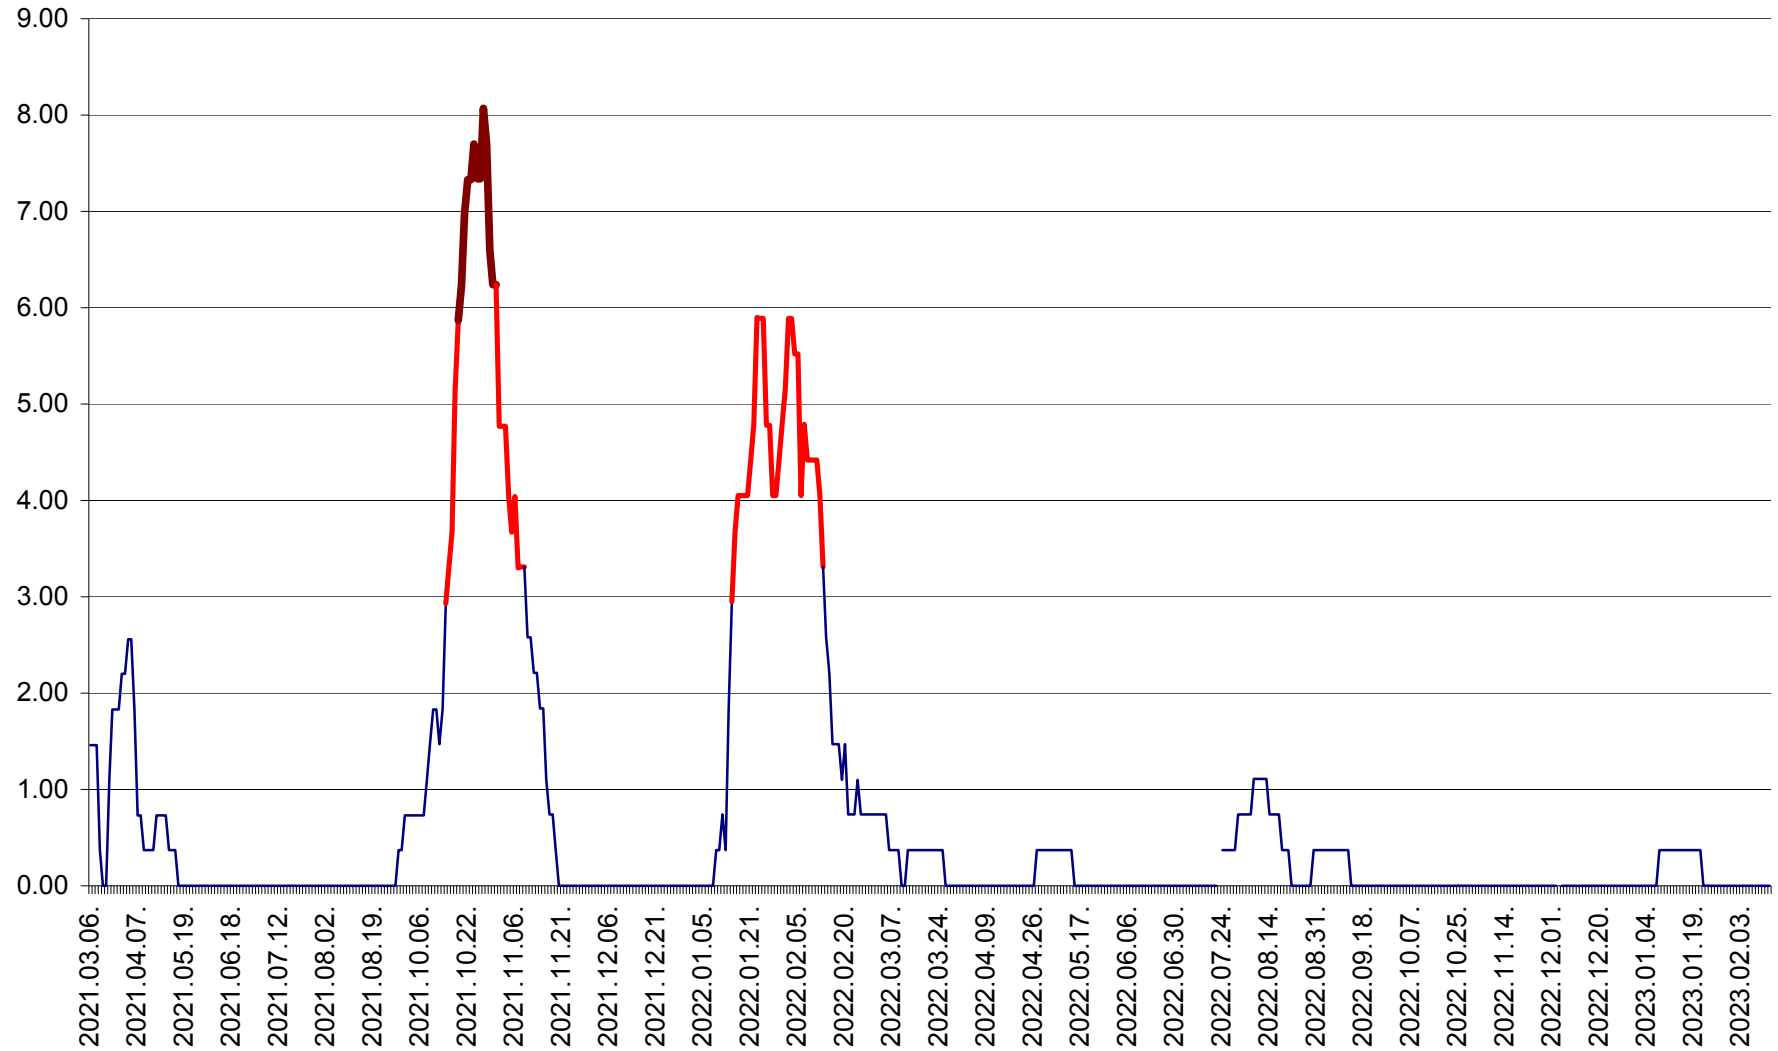

ATID - Evolutia incidentei cumulate pe 14 zile la ‰ de locuitori
2021.03.07. - 2023.02.14.

AVRĂMEȘTI - Evolutia incidentei cumulate pe 14 zile la ‰ de locuitori
2021.03.07. - 2023.02.14.

ORAȘ BĂILE TUȘNAD - Evoluția incidenței cumulate pe 14 zile la ‰ de locuitori
2021.03.07. - 2023.02.14.

ORAȘ BĂLAN - Evoluția incidenței cumulate pe 14 zile la ‰ de locuitori
2021.03.07. - 2023.02.14.

BILBOR - Evolutia incidentei cumulate pe 14 zile la ‰ de locuitori
2021.03.07. - 2023.02.14.

ORAȘ BORSEC - Evolutia incidentei cumulate pe 14 zile la ‰ de locuitori
2021.03.07. - 2023.02.14.

BRĂDEȘTI - Evoluția incidenței cumulate pe 14 zile la ‰ de locuitori
2021.03.07. - 2023.02.14.

CĂPÂLNIȚA - Evoluția incidenței cumulate pe 14 zile la ‰ de locuitori
2021.03.07. - 2023.02.14.

CÂRȚA - Evolutia incidentei cumulate pe 14 zile la ‰ de locuitori
2021.03.07. - 2023.02.14.

CICEU - Evolutia incidentei cumulate pe 14 zile la ‰ de locuitori
2021.03.07. - 2023.02.14.

CIUCSÂNGEORGIU - Evolutia incidentei cumulate pe 14 zile la ‰ de locuitori
2021.03.07. - 2023.02.14.

CIUMANI - Evolutia incidentei cumulate pe 14 zile la ‰ de locuitori
2021.03.07. - 2023.02.14.