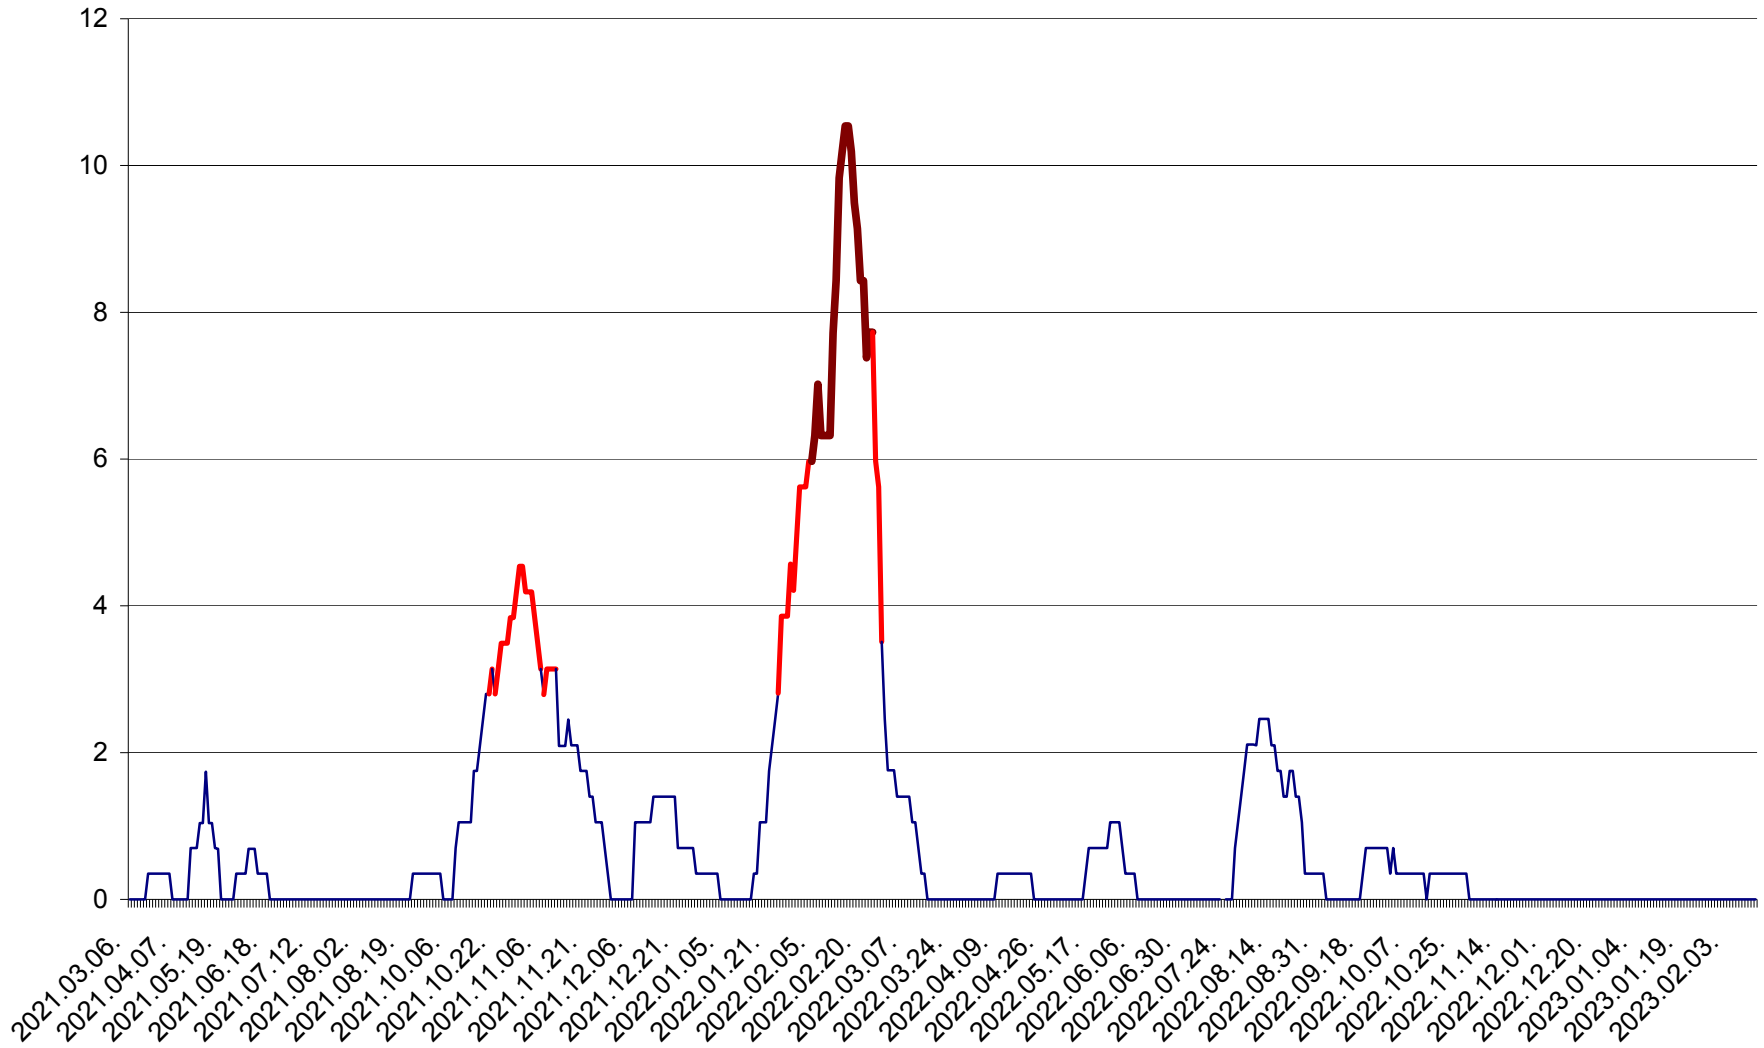

SICULENI - Evolutia incidentei cumulate pe 14 zile la ‰ de locuitori
2021.03.07. - 2023.02.14.