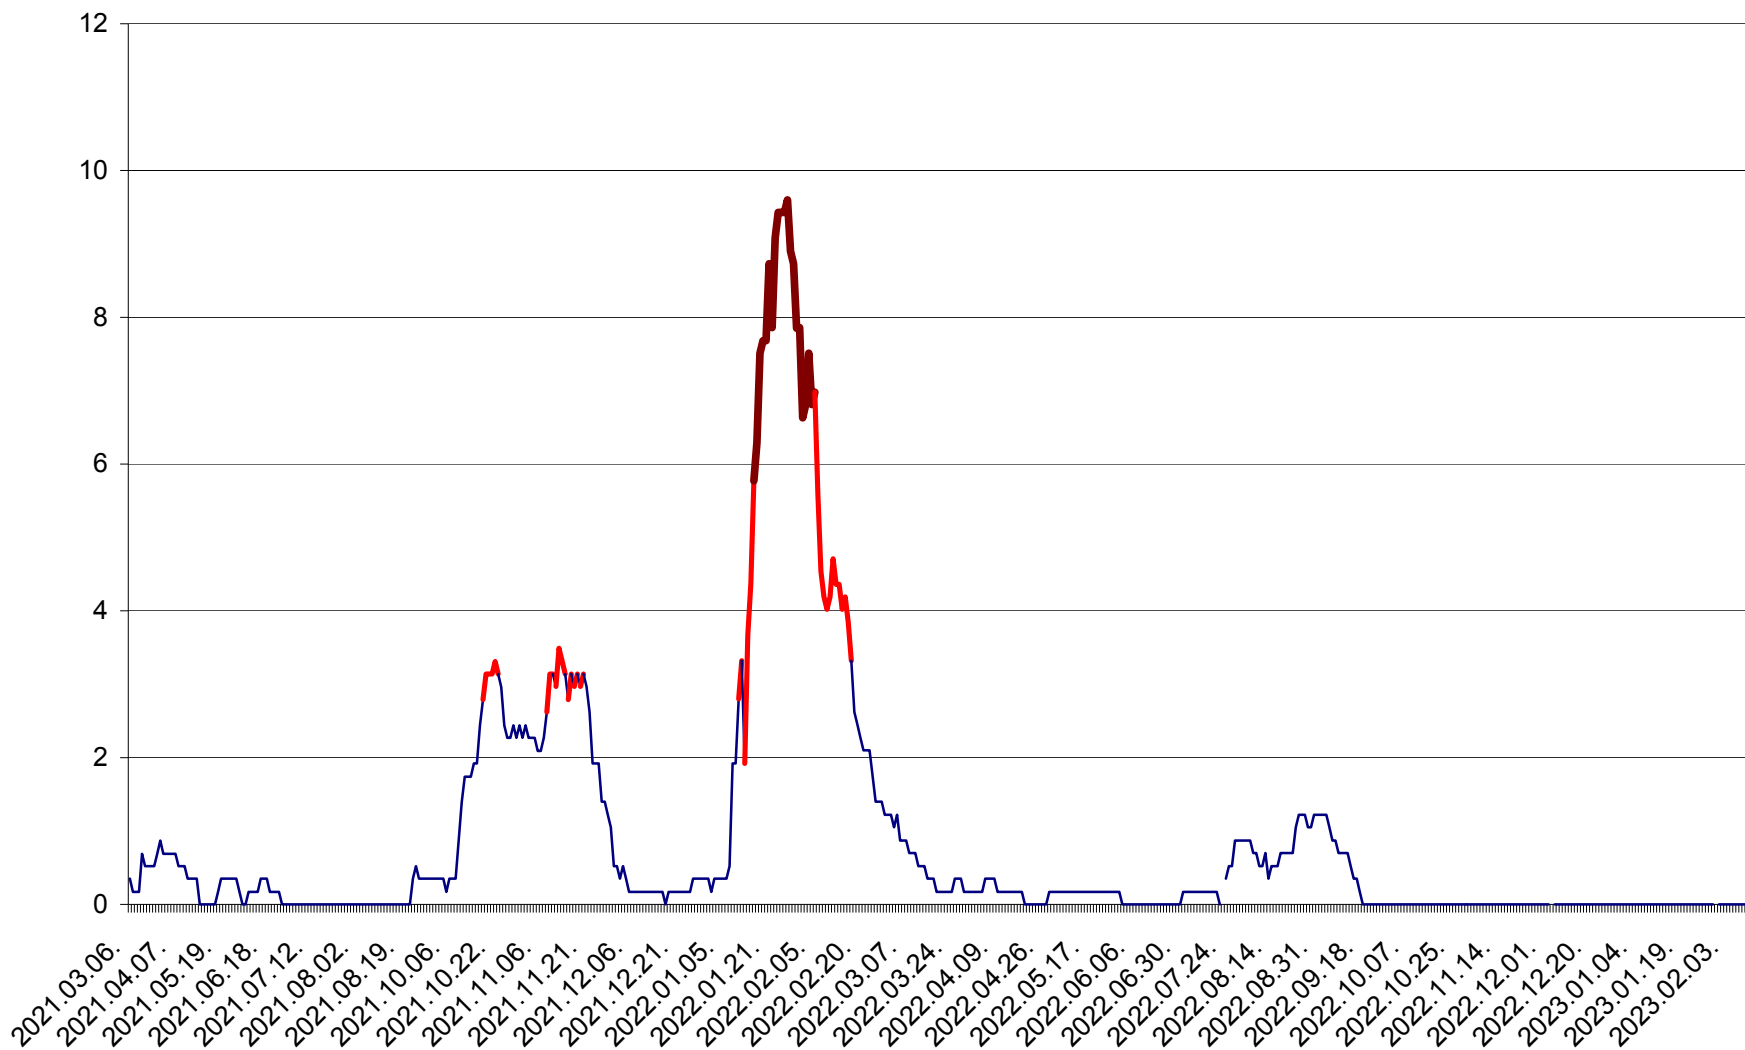

DÂRJIU - Evolutia incidentei cumulate pe 14 zile la ‰ de locuitori
2021.03.07. - 2023.02.14.

DEALU - Evolutia incidentei cumulate pe 14 zile la ‰ de locuitori
2021.03.07. - 2023.02.14.

DITRĂU - Evolutia incidentei cumulate pe 14 zile la ‰ de locuitori
2021.03.07. - 2023.02.14.

FELICENI - Evolutia incidentei cumulate pe 14 zile la ‰ de locuitori
2021.03.07. - 2023.02.14.

FRUMOASA - Evolutia incidentei cumulate pe 14 zile la ‰ de locuitori
2021.03.07. - 2023.02.14.

GĂLĂUȚAȘ - Evolutia incidentei cumulate pe 14 zile la ‰ de locuitori
2021.03.07. - 2023.02.14.

MUNICIPIUL GHEORGHENI - Evolutia incidentei cumulate pe 14 zile la ‰ de locuitori
2021.03.07. - 2023.02.14.

JOSENI - Evolutia incidentei cumulate pe 14 zile la ‰ de locuitori
2021.03.07. - 2023.02.14.

LĂZAREA - Evolutia incidentei cumulate pe 14 zile la % de locuitori
2021.03.07. - 2023.02.14.

LELICENI - Evolutia incidentei cumulate pe 14 zile la ‰ de locuitori
2021.03.07. - 2023.02.14.

LUETA - Evolutia incidentei cumulate pe 14 zile la ‰ de locuitori
2021.03.07. - 2023.02.14.

LUNCA DE JOS - Evolutia incidentei cumulate pe 14 zile la ‰ de locuitori
2021.03.07. - 2023.02.14.