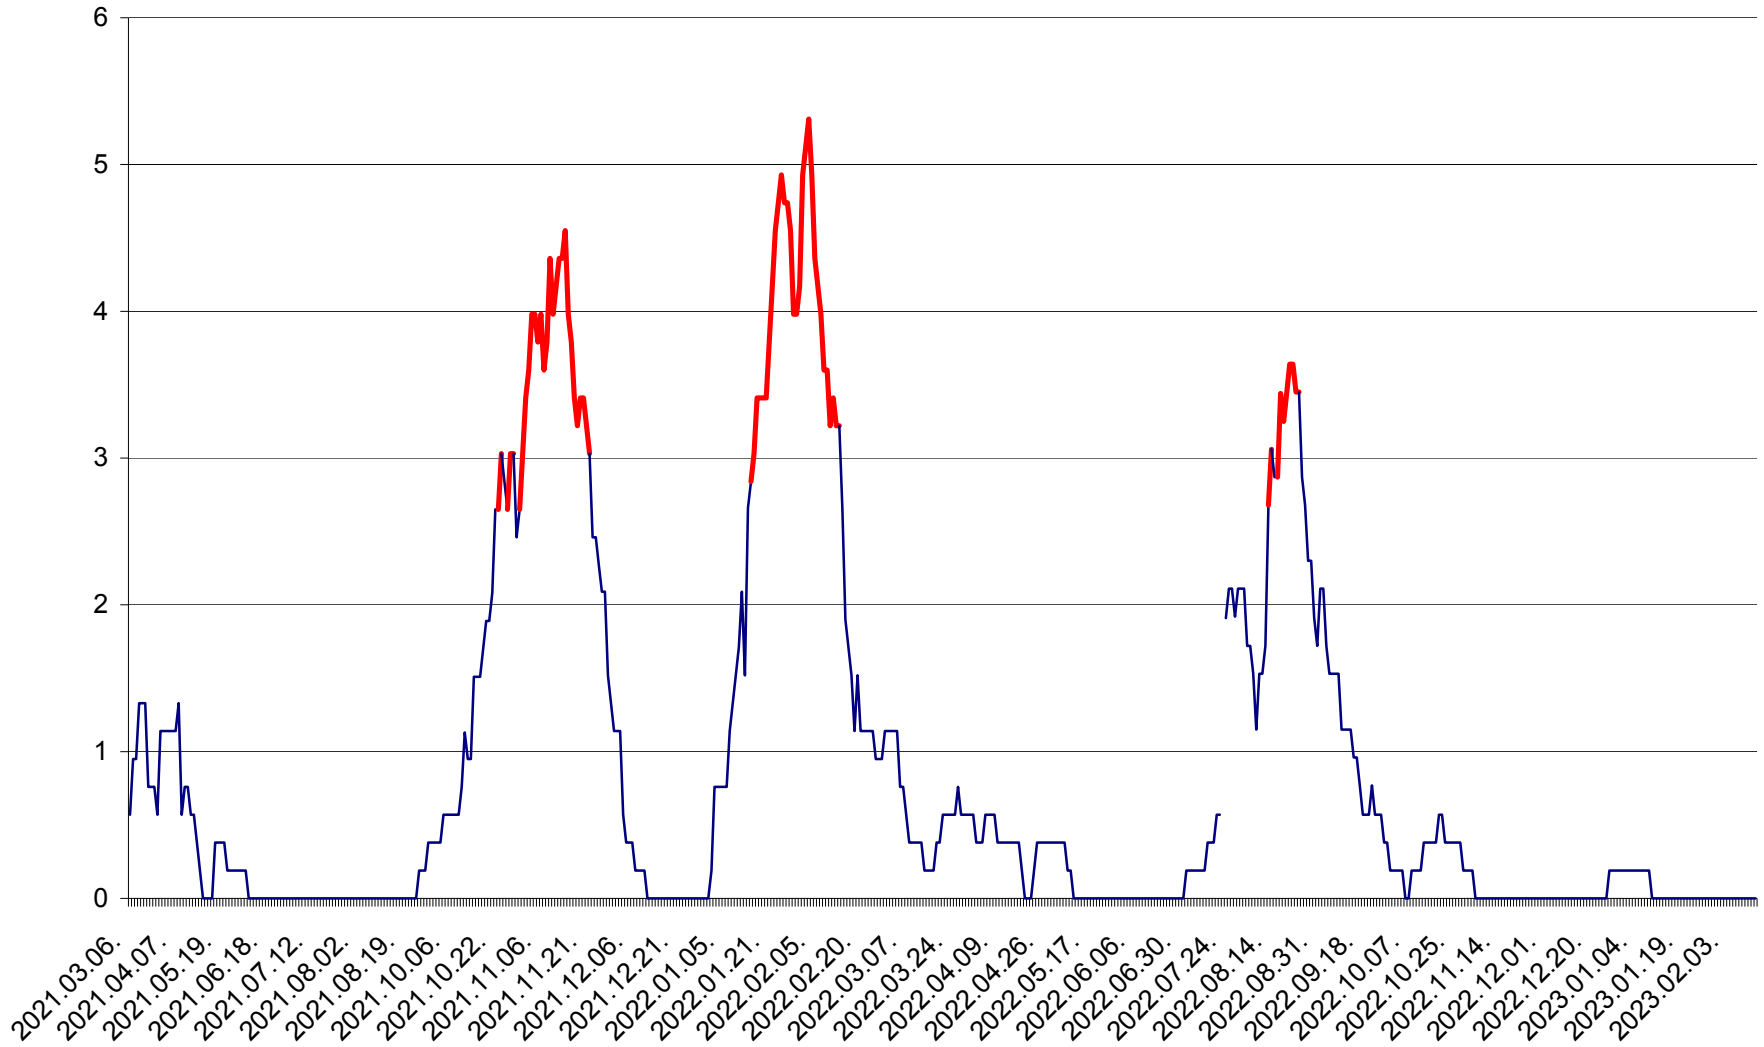

SÂNSIMION - Evolutia incidentei cumulate pe 14 zile la ‰ de locuitori
2021.03.07. - 2023.02.14.

SÂNTIMBRU - Evolutia incidentei cumulate pe 14 zile la ‰ de locuitori
2021.03.07. - 2023.02.14.

SĂRMAȘ - Evoluția incidenței cumulate pe 14 zile la ‰ de locuitori
2021.03.07. - 2023.02.14.

SATU MARE - Evolutia incidentei cumulate pe 14 zile la ‰ de locuitori
2021.03.07. - 2023.02.14.

SECUIENI - Evolutia incidentei cumulate pe 14 zile la ‰ de locuitori
2021.03.07. - 2023.02.14.

SICULENI - Evolutia incidentei cumulate pe 14 zile la ‰ de locuitori
2021.03.07. - 2023.02.14.

ȘIMONEȘTI - Evolutia incidentei cumulate pe 14 zile la ‰ de locuitori
2021.03.07. - 2023.02.14.

SUBCETATE - Evolutia incidentei cumulate pe 14 zile la ‰ de locuitori
2021.03.07. - 2023.02.14.

SUSENI - Evolutia incidentei cumulate pe 14 zile la ‰ de locuitori
2021.03.07. - 2023.02.14.