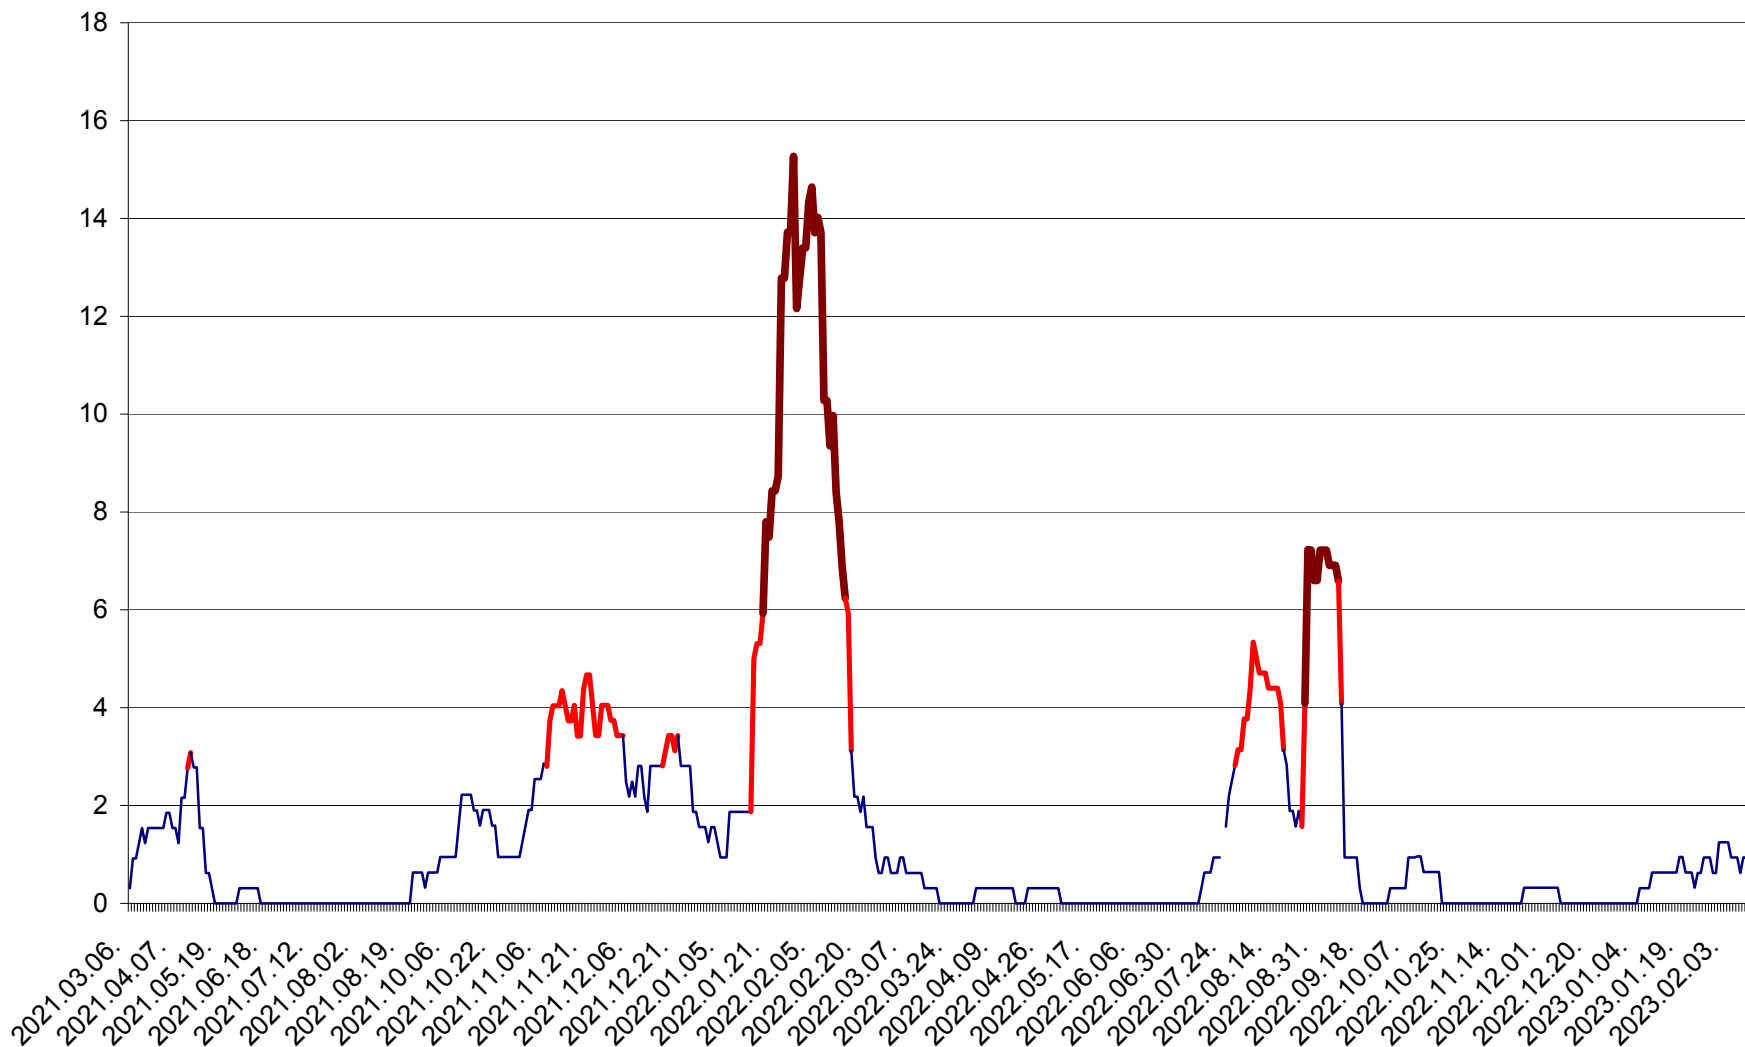

ȘIMONEȘTI - Evolutia incidentei cumulate pe 14 zile la ‰ de locuitori
2021.03.07. - 2023.02.14.

SUBCETATE - Evolutia incidentei cumulate pe 14 zile la ‰ de locuitori
2021.03.07. - 2023.02.14.

SUSENI - Evolutia incidentei cumulate pe 14 zile la ‰ de locuitori
2021.03.07. - 2023.02.14.

TOMEȘTI - Evolutia incidentei cumulate pe 14 zile la ‰ de locuitori
2021.03.07. - 2023.02.14.

MUNICIPIUL TOPLIȚA - Evolutia incidentei cumulate pe 14 zile la ‰ de locuitori
2021.03.07. - 2023.02.14.

TULGHEȘ - Evolutia incidentei cumulate pe 14 zile la ‰ de locuitori
2021.03.07. - 2023.02.14.