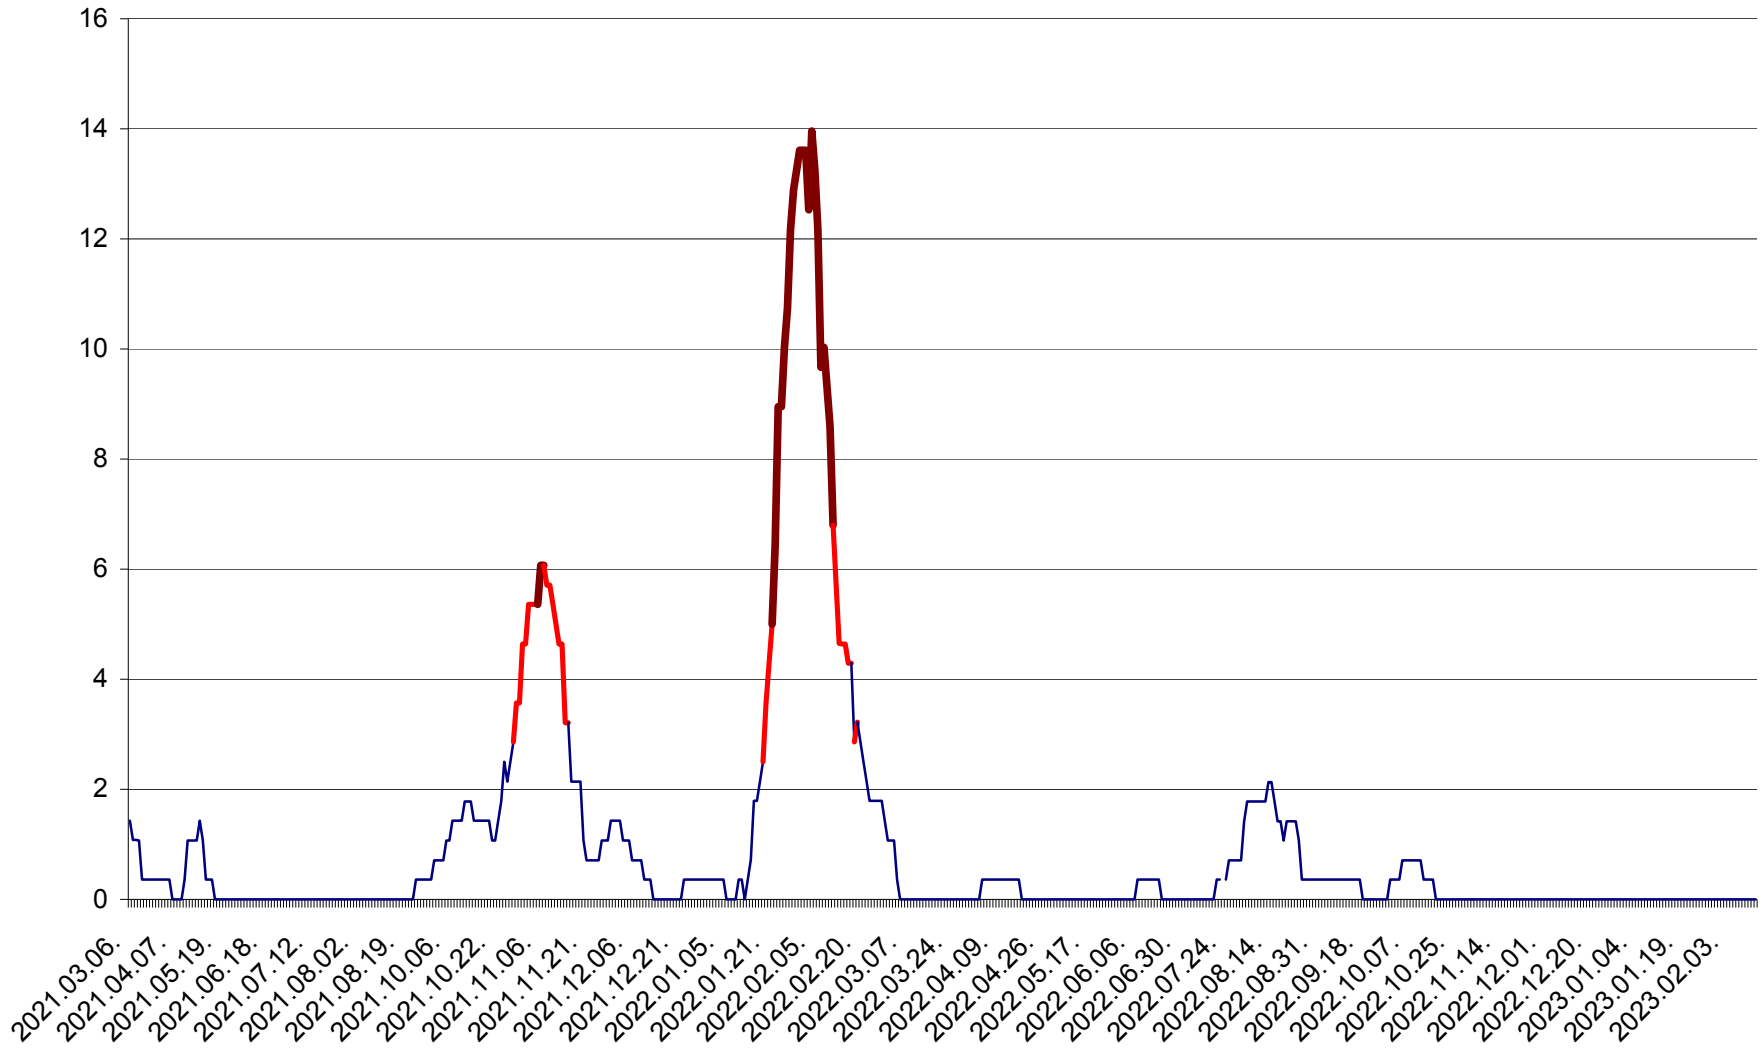

ȘIMONEȘTI - Evolutia incidentei cumulate pe 14 zile la ‰ de locuitori
2021.03.07. - 2023.02.14.