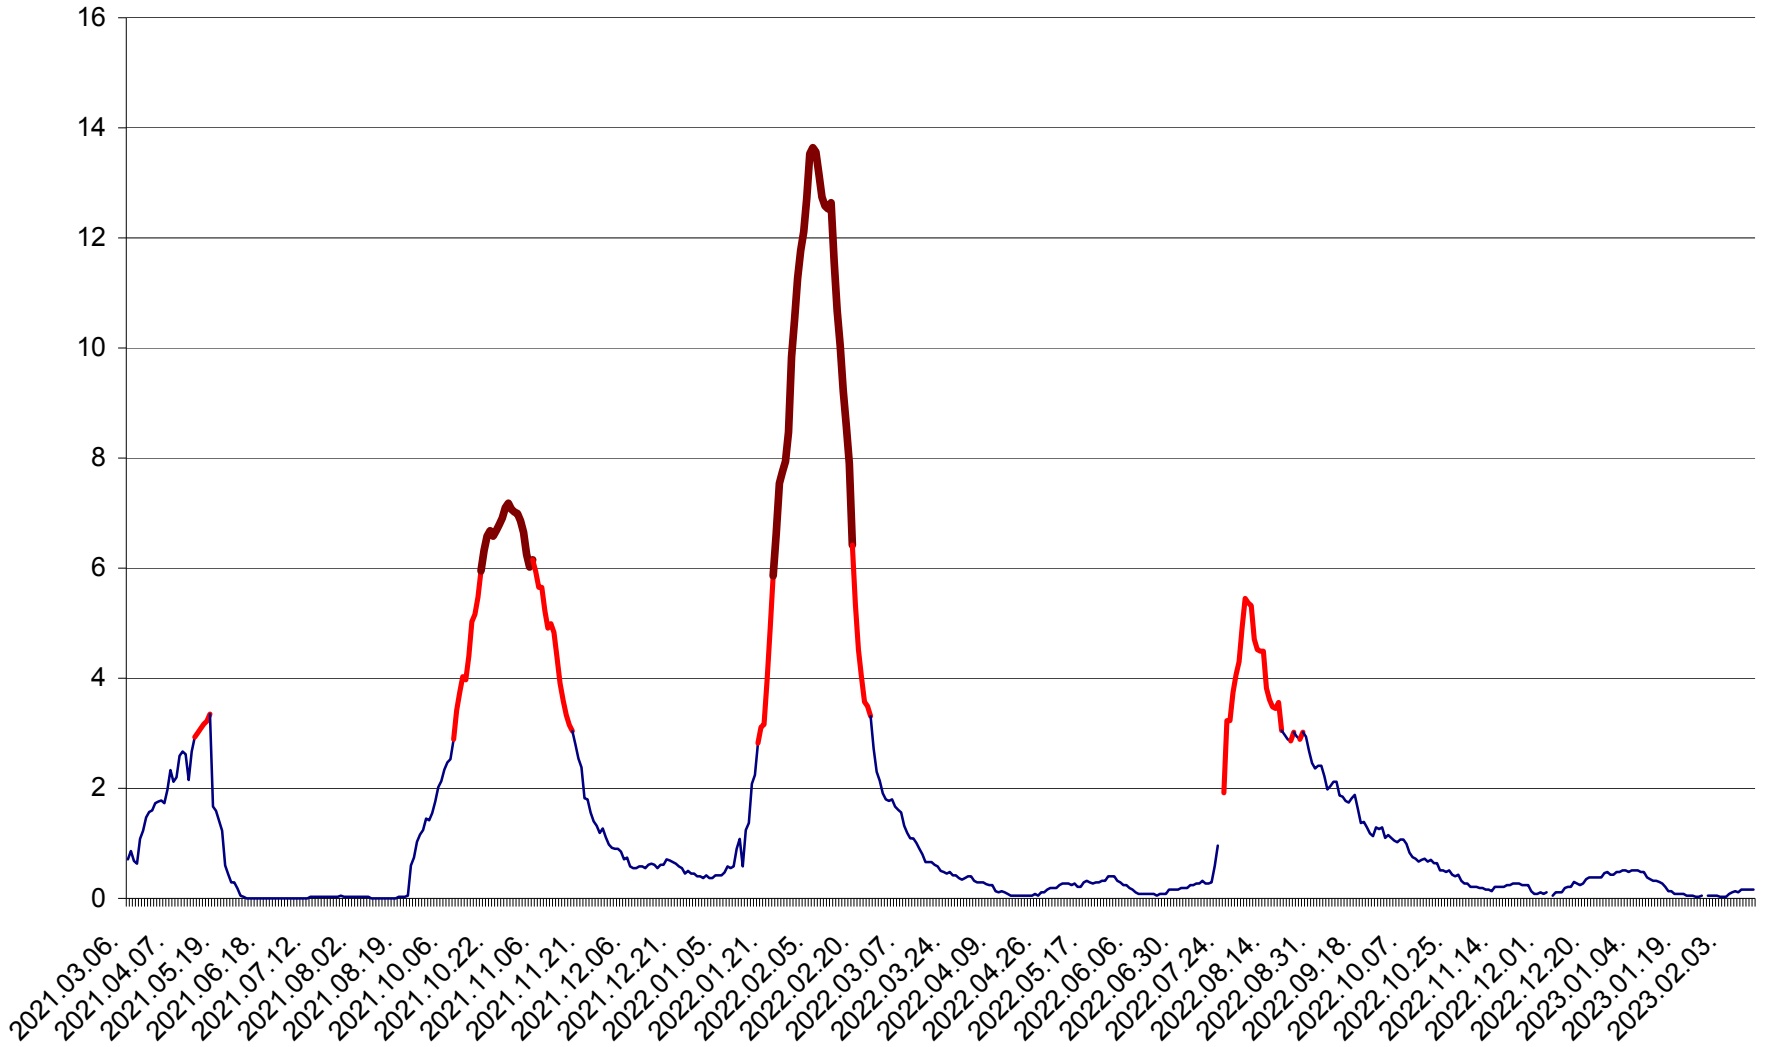

MĂRTINIȘ - Evolutia incidentei cumulate pe 14 zile la ‰ de locuitori
2021.03.07. - 2023.02.14.

MEREȘTI - Evolutia incidentei cumulate pe 14 zile la ‰ de locuitori
2021.03.07. - 2023.02.14.

MUNICIPIUL MIERCUREA-CIUC - Evolutia incidentei cumulate pe 14 zile la ‰ de locuitori
2021.03.07. - 2023.02.14.

MIHĂILENI - Evolutia incidentei cumulate pe 14 zile la ‰ de locuitori
2021.03.07. - 2023.02.14.

MUGENI - Evolutia incidentei cumulate pe 14 zile la ‰ de locuitori
2021.03.07. - 2023.02.14.

OCLAND - Evolutia incidentei cumulate pe 14 zile la ‰ de locuitori
2021.03.07. - 2023.02.14.

MUNICIPIUL ODORHEIU SECUIESC - Evolutia incidentei cumulate pe 14 zile la ‰ de locuitori
2021.03.07. - 2023.02.14.

PĂULENI-CIUC - Evolutia incidentei cumulate pe 14 zile la ‰ de locuitori
2021.03.07. - 2023.02.14.