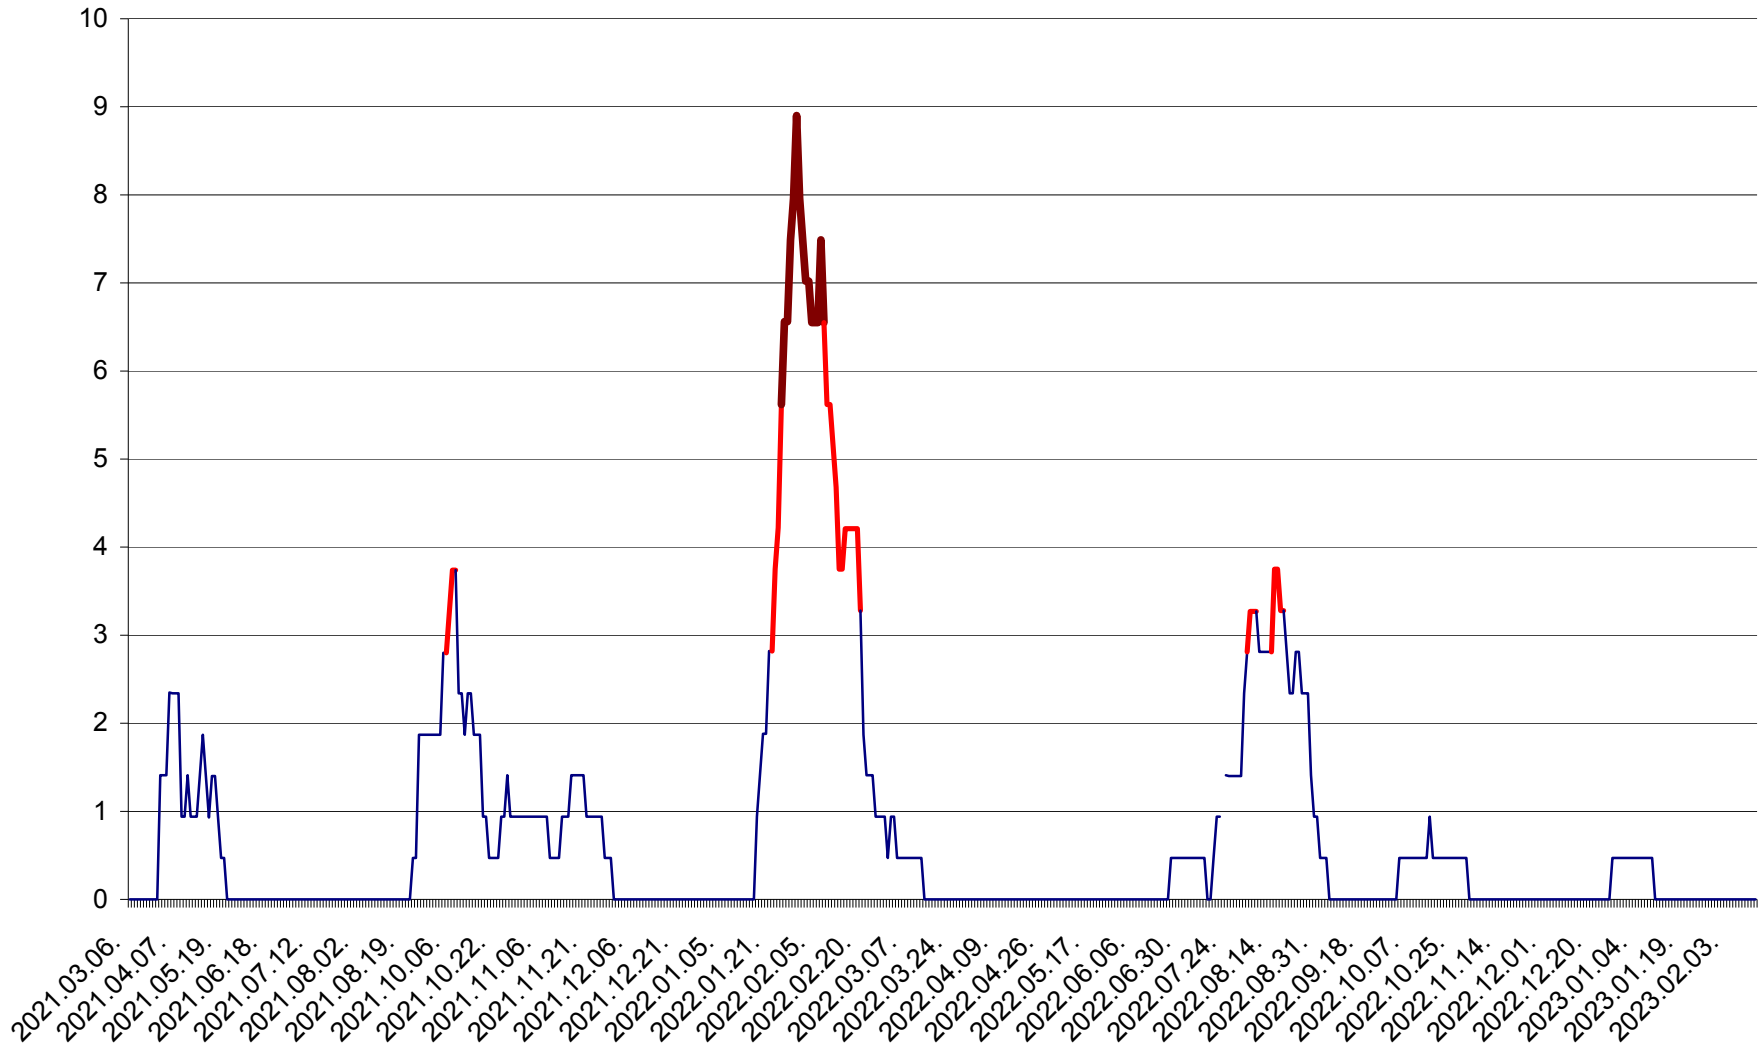

SECUIENI - Evolutia incidentei cumulate pe 14 zile la ‰ de locuitori
2021.03.07. - 2023.02.14.