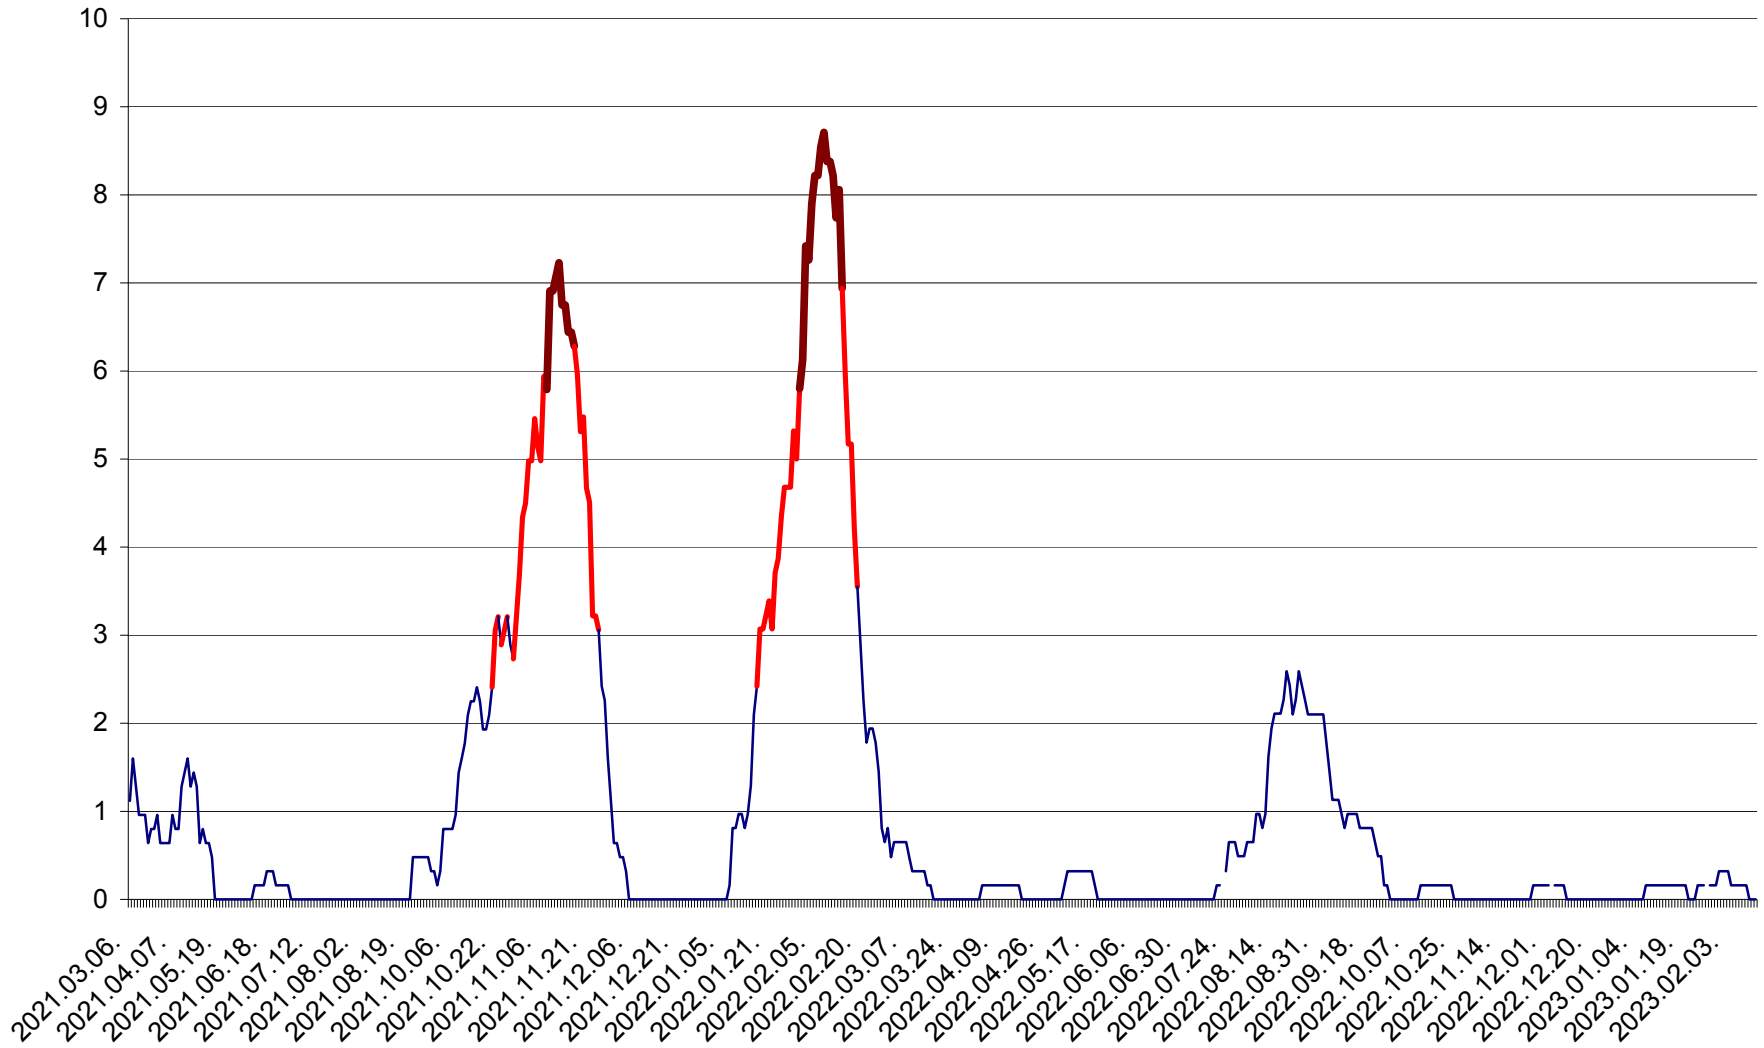

PLĂIEȘII DE JOS - Evoluția incidenței cumulate pe 14 zile la ‰ de locuitori
2021.03.07. - 2023.02.14.

PORUMBENI - Evolutia incidentei cumulate pe 14 zile la ‰ de locuitori
2021.03.07. - 2023.02.14.

PRAID - Evolutia incidentei cumulate pe 14 zile la ‰ de locuitori
2021.03.07. - 2023.02.14.

RACU - Evolutia incidentei cumulate pe 14 zile la ‰ de locuitori
2021.03.07. - 2023.02.14.

REMETEA - Evolutia incidentei cumulate pe 14 zile la ‰ de locuitori
2021.03.07. - 2023.02.14.

SĂCEL - Evolutia incidentei cumulate pe 14 zile la ‰ de locuitori
2021.03.07. - 2023.02.14.

SÂNCRĂIENI - Evolutia incidentei cumulate pe 14 zile la ‰ de locuitori
2021.03.07. - 2023.02.14.

SÂNDOMINIC - Evolutia incidentei cumulate pe 14 zile la ‰ de locuitori
2021.03.07. - 2023.02.14.

SÂNMARTIN - Evolutia incidentei cumulate pe 14 zile la ‰ de locuitori
2021.03.07. - 2023.02.14.