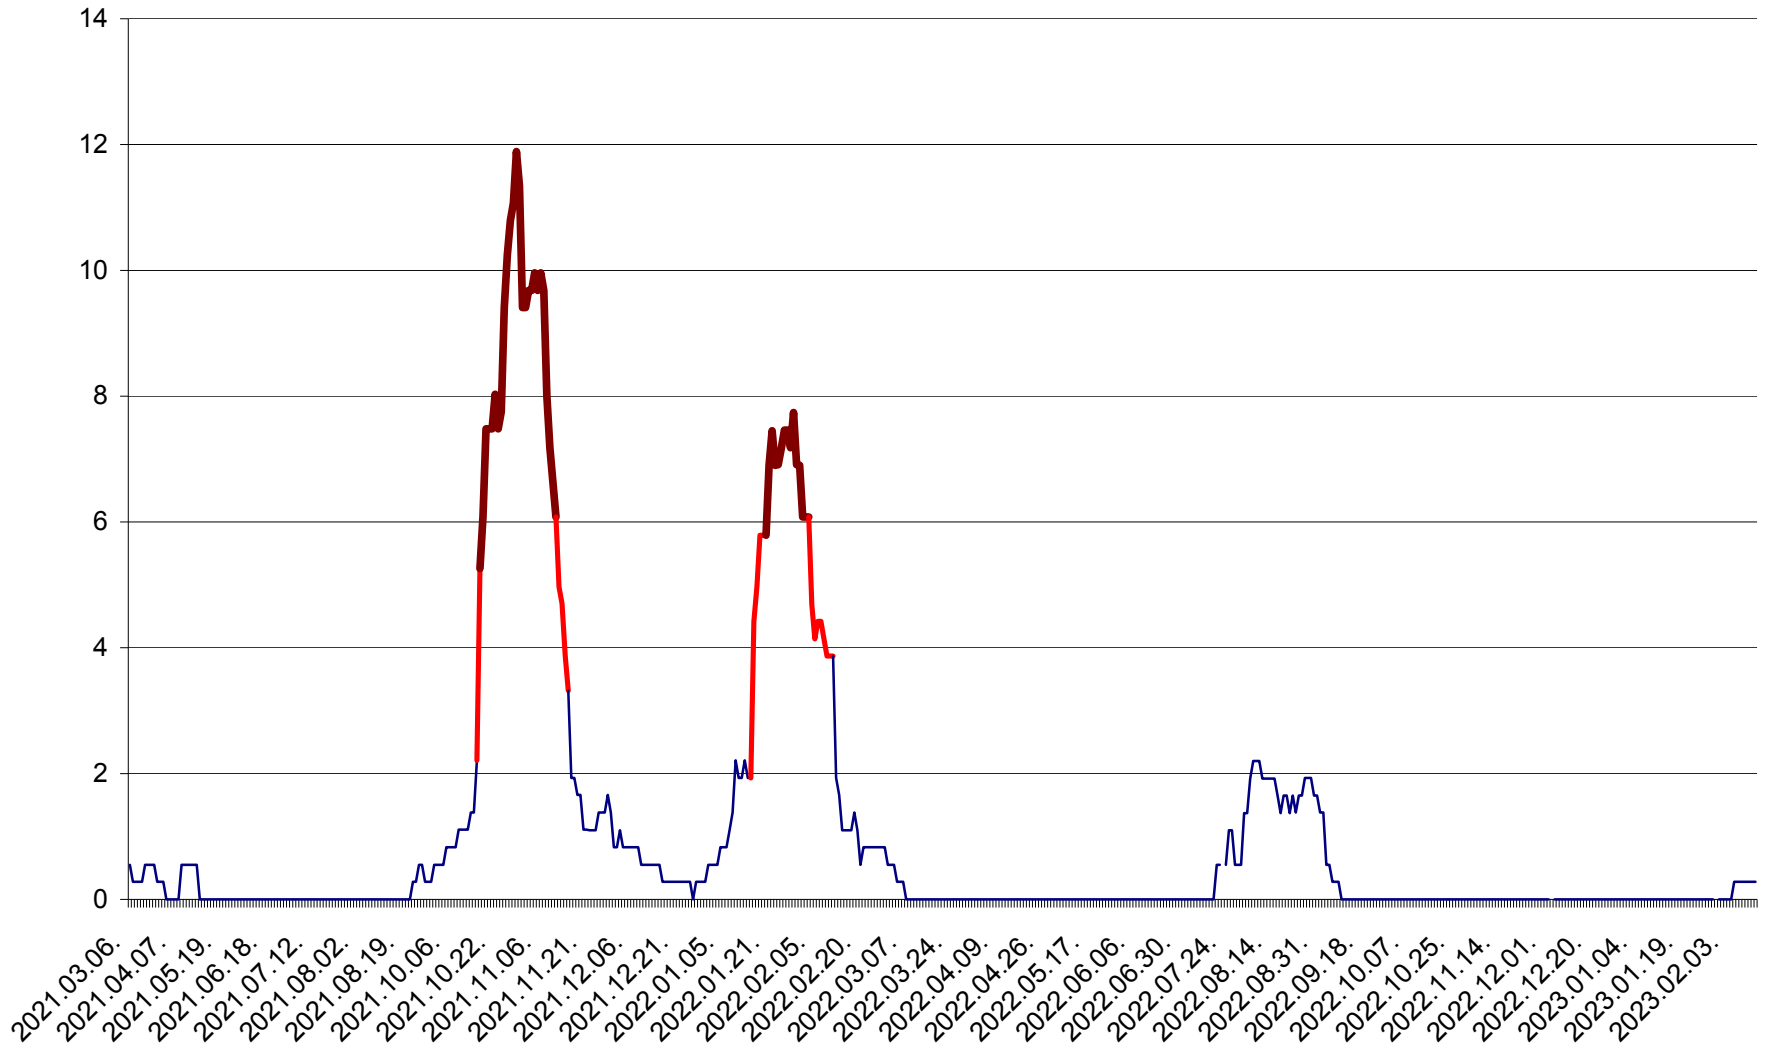

DÂRJIU - Evolutia incidentei cumulate pe 14 zile la ‰ de locuitori
2021.03.07. - 2023.02.14.

DEALU - Evolutia incidentei cumulate pe 14 zile la ‰ de locuitori
2021.03.07. - 2023.02.14.

DITRĂU - Evolutia incidentei cumulate pe 14 zile la ‰ de locuitori
2021.03.07. - 2023.02.14.

FELICENI - Evolutia incidentei cumulate pe 14 zile la ‰ de locuitori
2021.03.07. - 2023.02.14.

FRUMOASA - Evolutia incidentei cumulate pe 14 zile la ‰ de locuitori
2021.03.07. - 2023.02.14.

GĂLĂUȚAȘ - Evolutia incidentei cumulate pe 14 zile la ‰ de locuitori
2021.03.07. - 2023.02.14.

MUNICIPIUL GHEORGHENI - Evolutia incidentei cumulate pe 14 zile la ‰ de locuitori
2021.03.07. - 2023.02.14.

JOSENI - Evolutia incidentei cumulate pe 14 zile la ‰ de locuitori
2021.03.07. - 2023.02.14.

LĂZAREA - Evolutia incidentei cumulate pe 14 zile la % de locuitori
2021.03.07. - 2023.02.14.

LELICENI - Evolutia incidentei cumulate pe 14 zile la ‰ de locuitori
2021.03.07. - 2023.02.14.

LUETA - Evolutia incidentei cumulate pe 14 zile la ‰ de locuitori
2021.03.07. - 2023.02.14.

LUNCA DE JOS - Evolutia incidentei cumulate pe 14 zile la ‰ de locuitori
2021.03.07. - 2023.02.14.