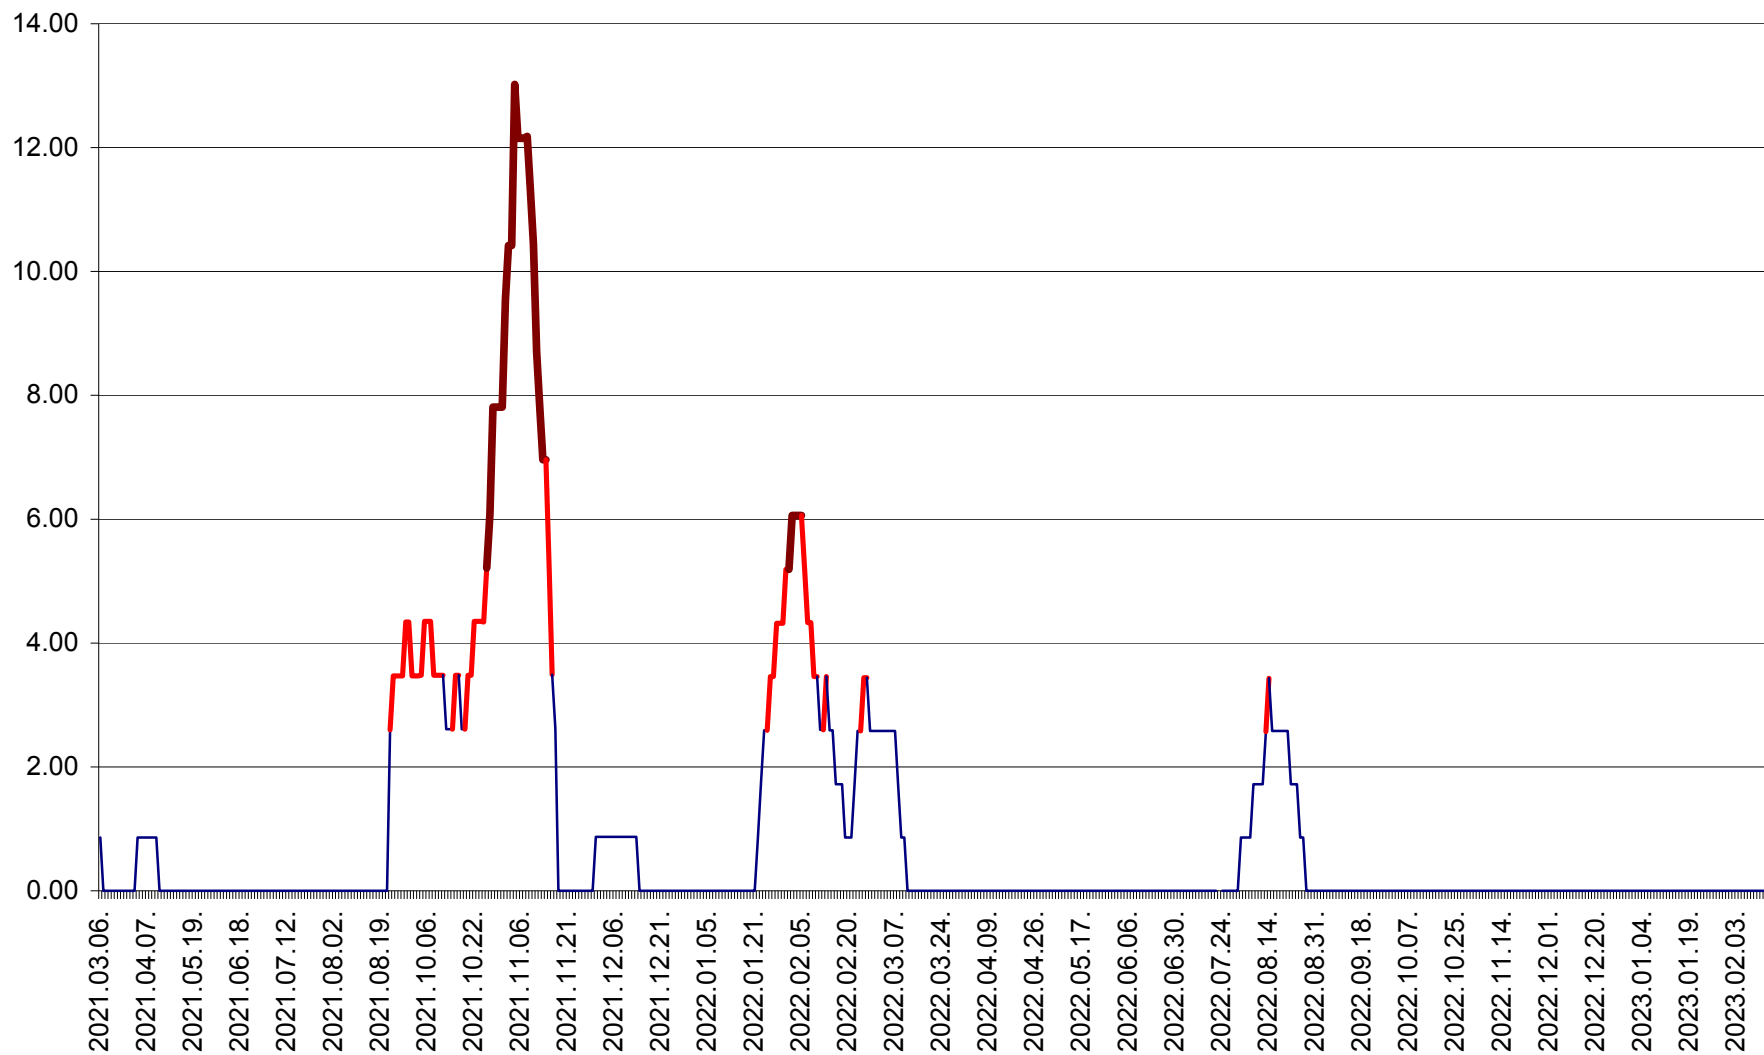

VĂRȘAG - Evolutia incidentei cumulate pe 14 zile la ‰ de locuitori
2021.03.07. - 2023.02.14.