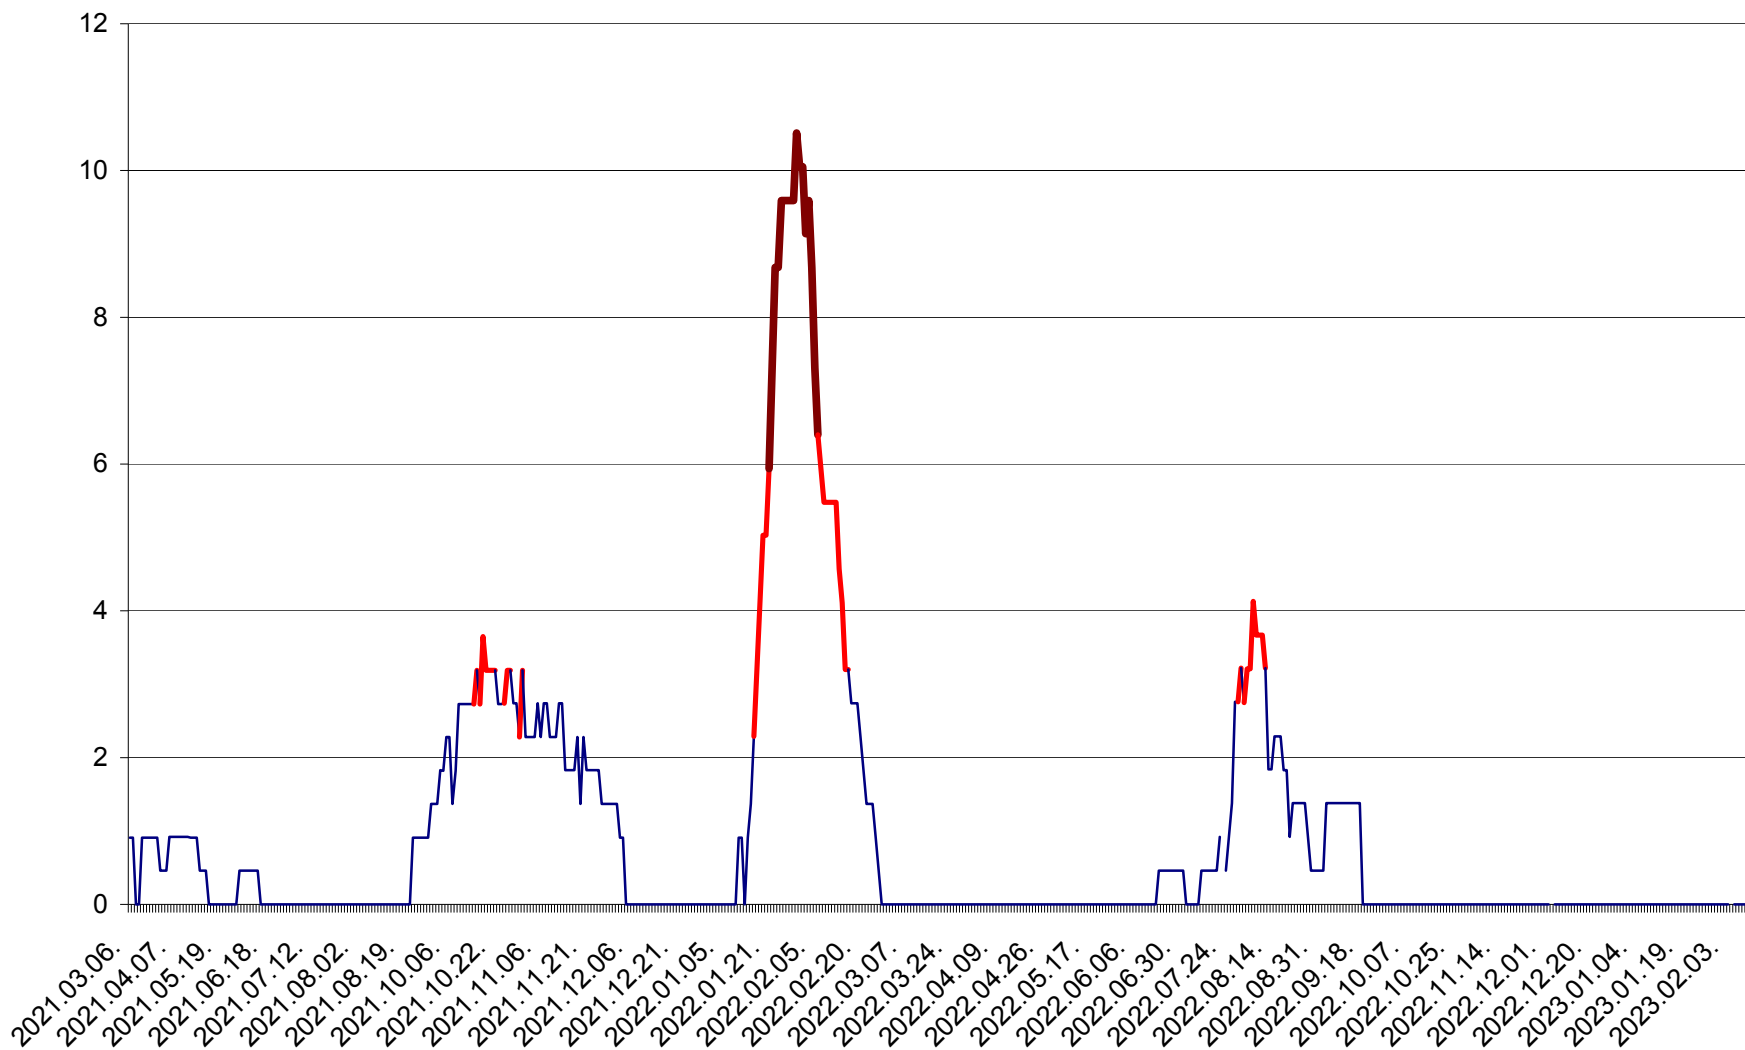

CICEU - Evolutia incidentei cumulate pe 14 zile la ‰ de locuitori
2021.03.07. - 2023.02.14.

CIUCSÂNGEORGIU - Evolutia incidentei cumulate pe 14 zile la ‰ de locuitori
2021.03.07. - 2023.02.14.

CIUMANI - Evolutia incidentei cumulate pe 14 zile la ‰ de locuitori
2021.03.07. - 2023.02.14.

CORBU - Evolutia incidentei cumulate pe 14 zile la ‰ de locuitori
2021.03.07. - 2023.02.14.

CORUND - Evolutia incidentei cumulate pe 14 zile la ‰ de locuitori
2021.03.07. - 2023.02.14.

COZMENI - Evolutia incidentei cumulate pe 14 zile la ‰ de locuitori
2021.03.07. - 2023.02.14.

ORAȘ CRISTURU SECUIESC - Evolutia incidentei cumulate pe 14 zile la ‰ de locuitori
2021.03.07. - 2023.02.14.

DĂNEȘTI - Evolutia incidentei cumulate pe 14 zile la ‰ de locuitori
2021.03.07. - 2023.02.14.

DÂRJIU - Evolutia incidentei cumulate pe 14 zile la ‰ de locuitori
2021.03.07. - 2023.02.14.

DEALU - Evolutia incidentei cumulate pe 14 zile la ‰ de locuitori
2021.03.07. - 2023.02.14.

DITRĂU - Evolutia incidentei cumulate pe 14 zile la ‰ de locuitori
2021.03.07. - 2023.02.14.