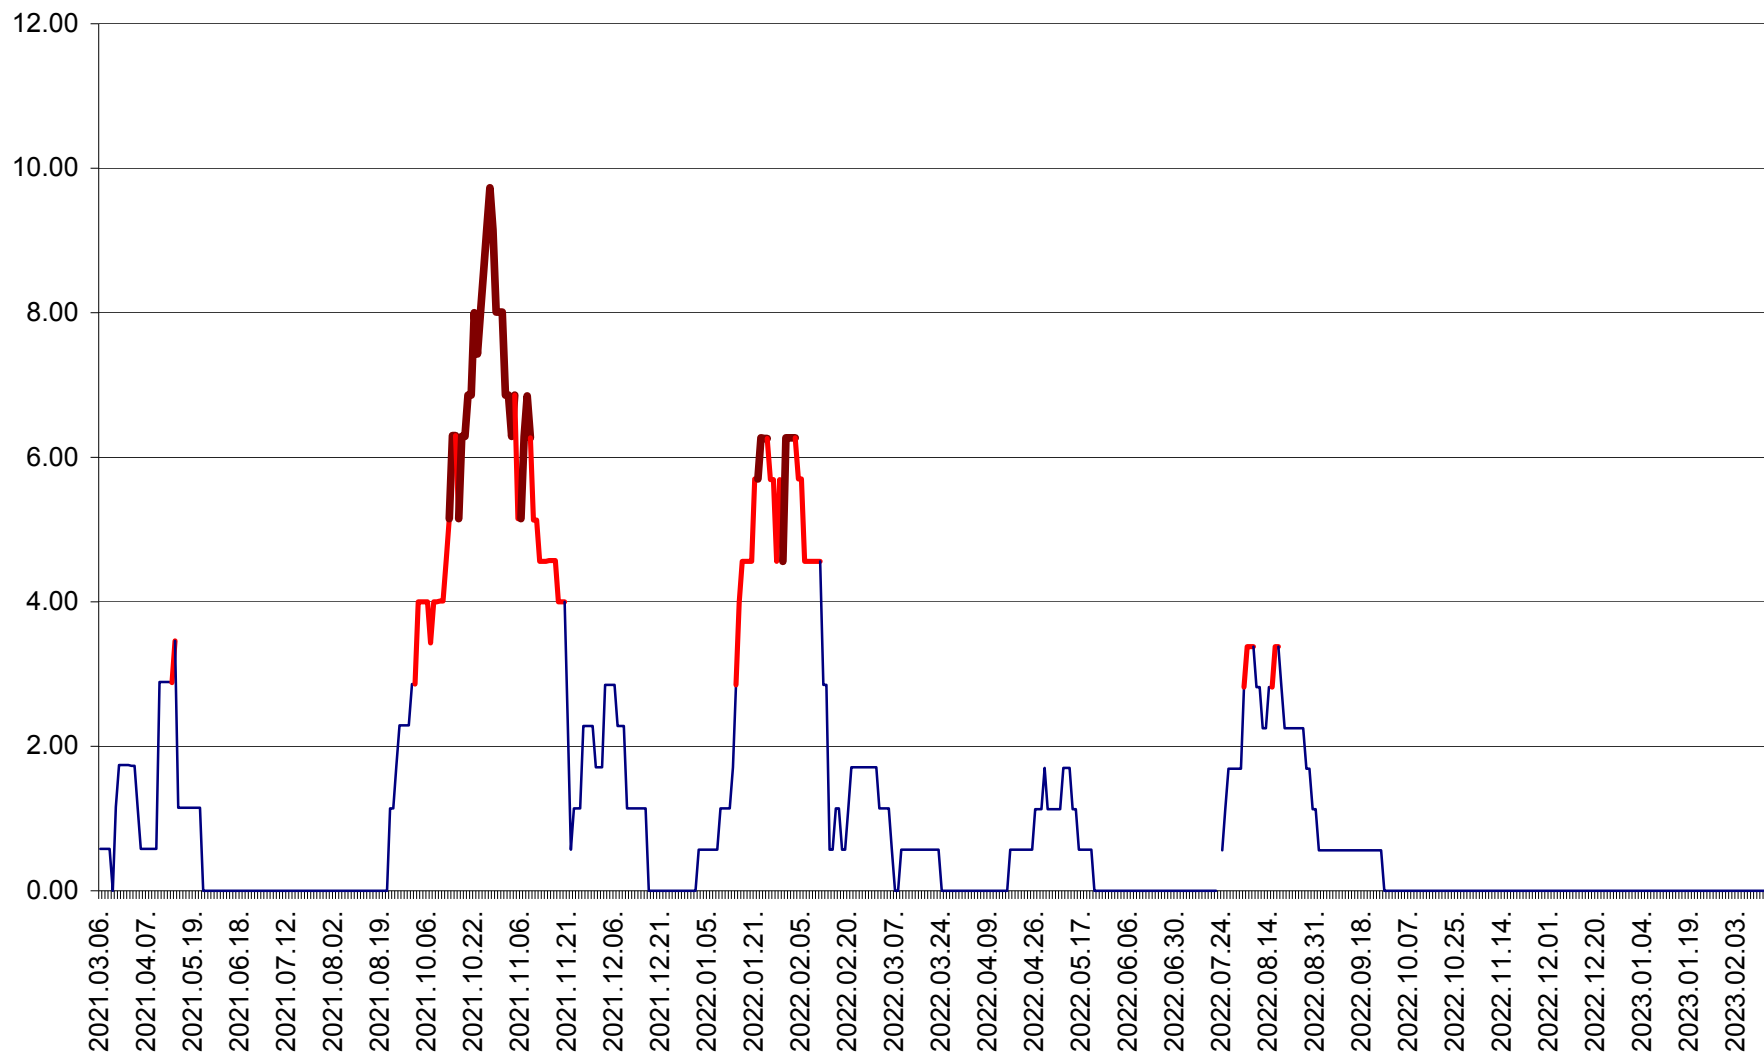

ORAȘ VLĂHIȚA - Evolutia incidentei cumulate pe 14 zile la ‰ de locuitori
2021.03.07. - 2023.02.14.