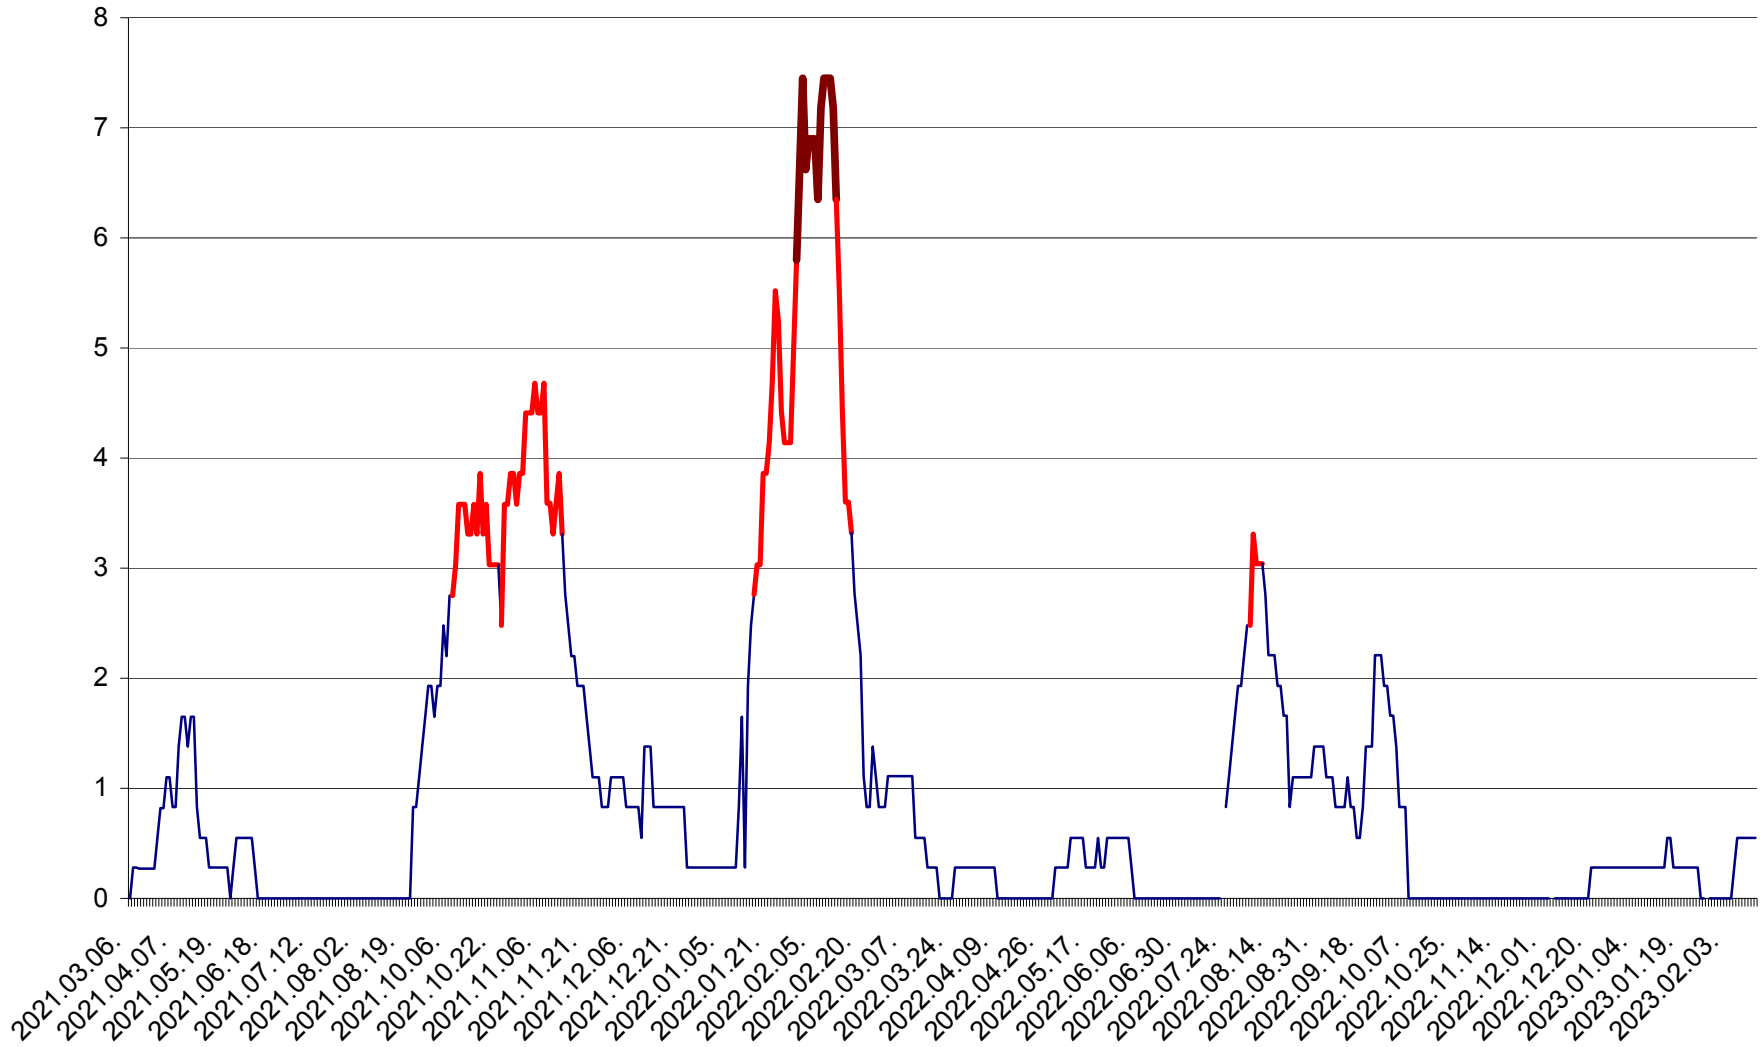

RACU - Evolutia incidentei cumulate pe 14 zile la ‰ de locuitori
2021.03.07. - 2023.02.14.

REMETEA - Evolutia incidentei cumulate pe 14 zile la ‰ de locuitori
2021.03.07. - 2023.02.14.

SĂCEL - Evolutia incidentei cumulate pe 14 zile la ‰ de locuitori
2021.03.07. - 2023.02.14.

SÂNCRĂIENI - Evolutia incidentei cumulate pe 14 zile la ‰ de locuitori
2021.03.07. - 2023.02.14.

SÂNDOMINIC - Evolutia incidentei cumulate pe 14 zile la ‰ de locuitori
2021.03.07. - 2023.02.14.

SÂNMARTIN - Evolutia incidentei cumulate pe 14 zile la ‰ de locuitori
2021.03.07. - 2023.02.14.

SÂNSIMION - Evolutia incidentei cumulate pe 14 zile la ‰ de locuitori
2021.03.07. - 2023.02.14.

SÂNTIMBRU - Evolutia incidentei cumulate pe 14 zile la ‰ de locuitori
2021.03.07. - 2023.02.14.

SĂRMAȘ - Evoluția incidenței cumulate pe 14 zile la ‰ de locuitori
2021.03.07. - 2023.02.14.