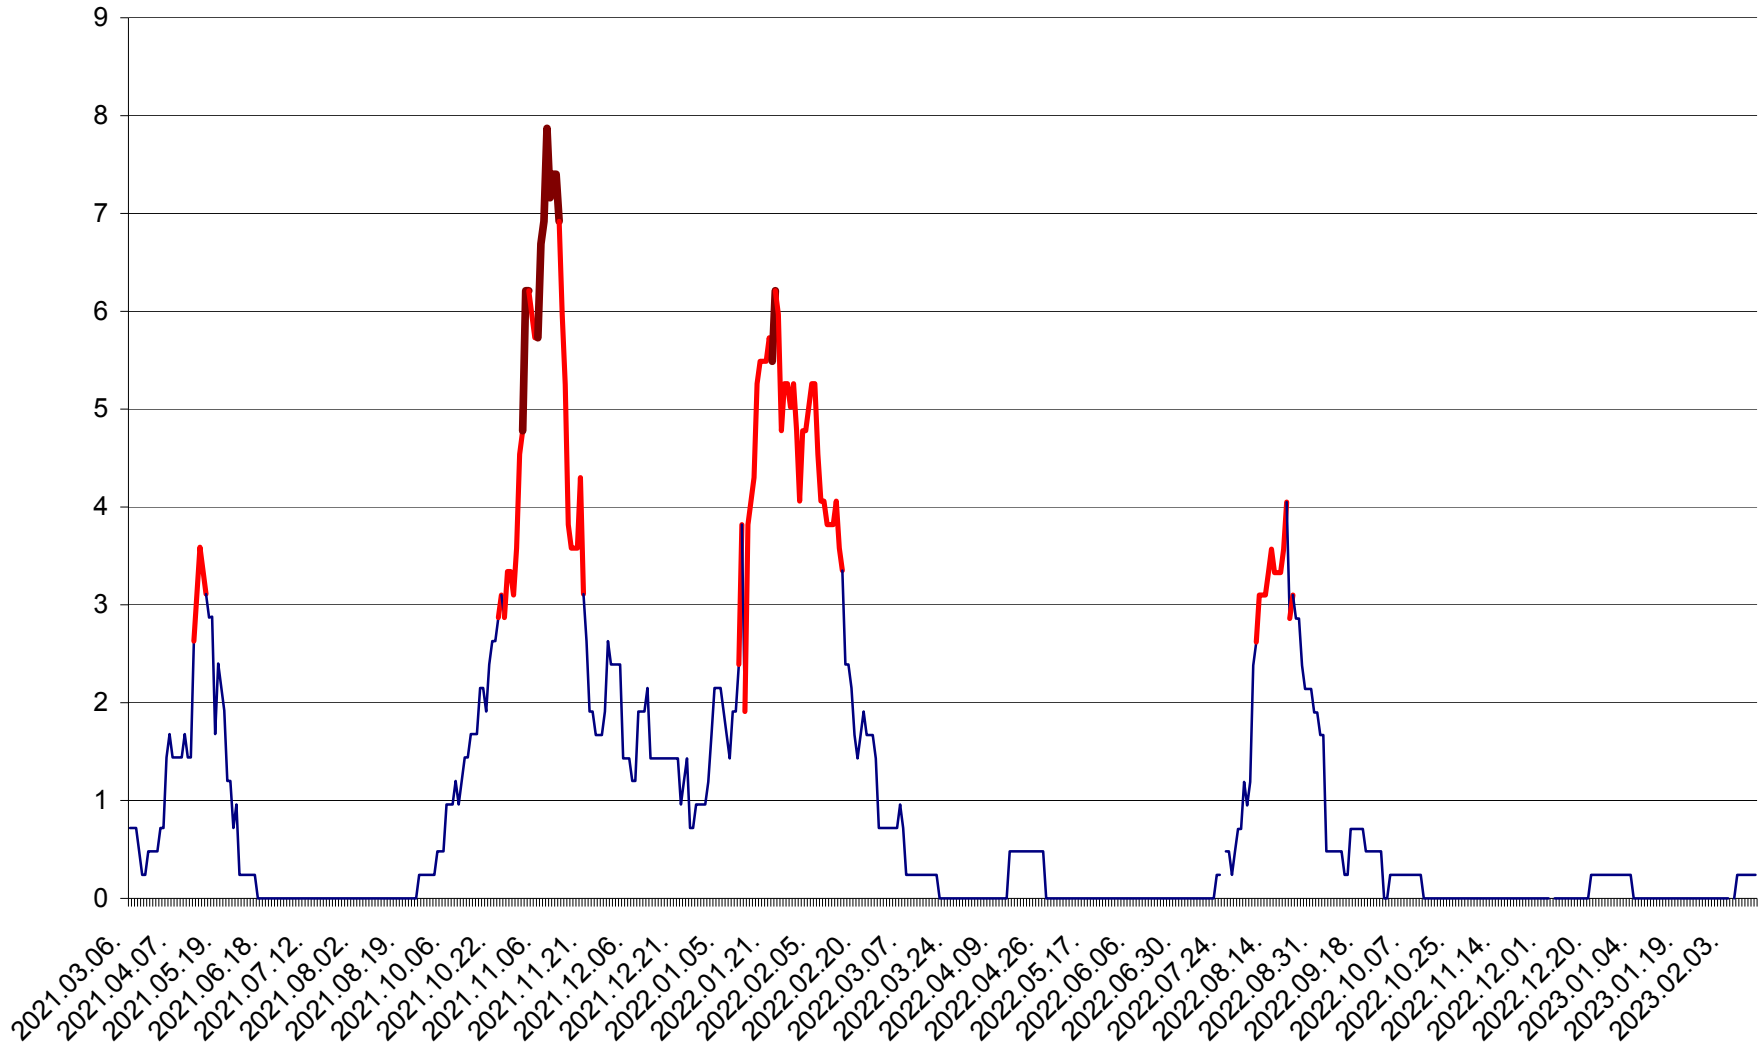

CORBU - Evolutia incidentei cumulate pe 14 zile la ‰ de locuitori
2021.03.07. - 2023.02.14.

CORUND - Evolutia incidentei cumulate pe 14 zile la ‰ de locuitori
2021.03.07. - 2023.02.14.

COZMENI - Evolutia incidentei cumulate pe 14 zile la ‰ de locuitori
2021.03.07. - 2023.02.14.

ORAȘ CRISTURU SECUIESC - Evolutia incidentei cumulate pe 14 zile la ‰ de locuitori
2021.03.07. - 2023.02.14.

DĂNEȘTI - Evolutia incidentei cumulate pe 14 zile la ‰ de locuitori
2021.03.07. - 2023.02.14.

DÂRJIU - Evolutia incidentei cumulate pe 14 zile la ‰ de locuitori
2021.03.07. - 2023.02.14.

DEALU - Evolutia incidentei cumulate pe 14 zile la ‰ de locuitori
2021.03.07. - 2023.02.14.

DITRĂU - Evolutia incidentei cumulate pe 14 zile la ‰ de locuitori
2021.03.07. - 2023.02.14.

FELICENI - Evolutia incidentei cumulate pe 14 zile la ‰ de locuitori
2021.03.07. - 2023.02.14.

FRUMOASA - Evolutia incidentei cumulate pe 14 zile la ‰ de locuitori
2021.03.07. - 2023.02.14.

GĂLĂUȚAȘ - Evolutia incidentei cumulate pe 14 zile la ‰ de locuitori
2021.03.07. - 2023.02.14.