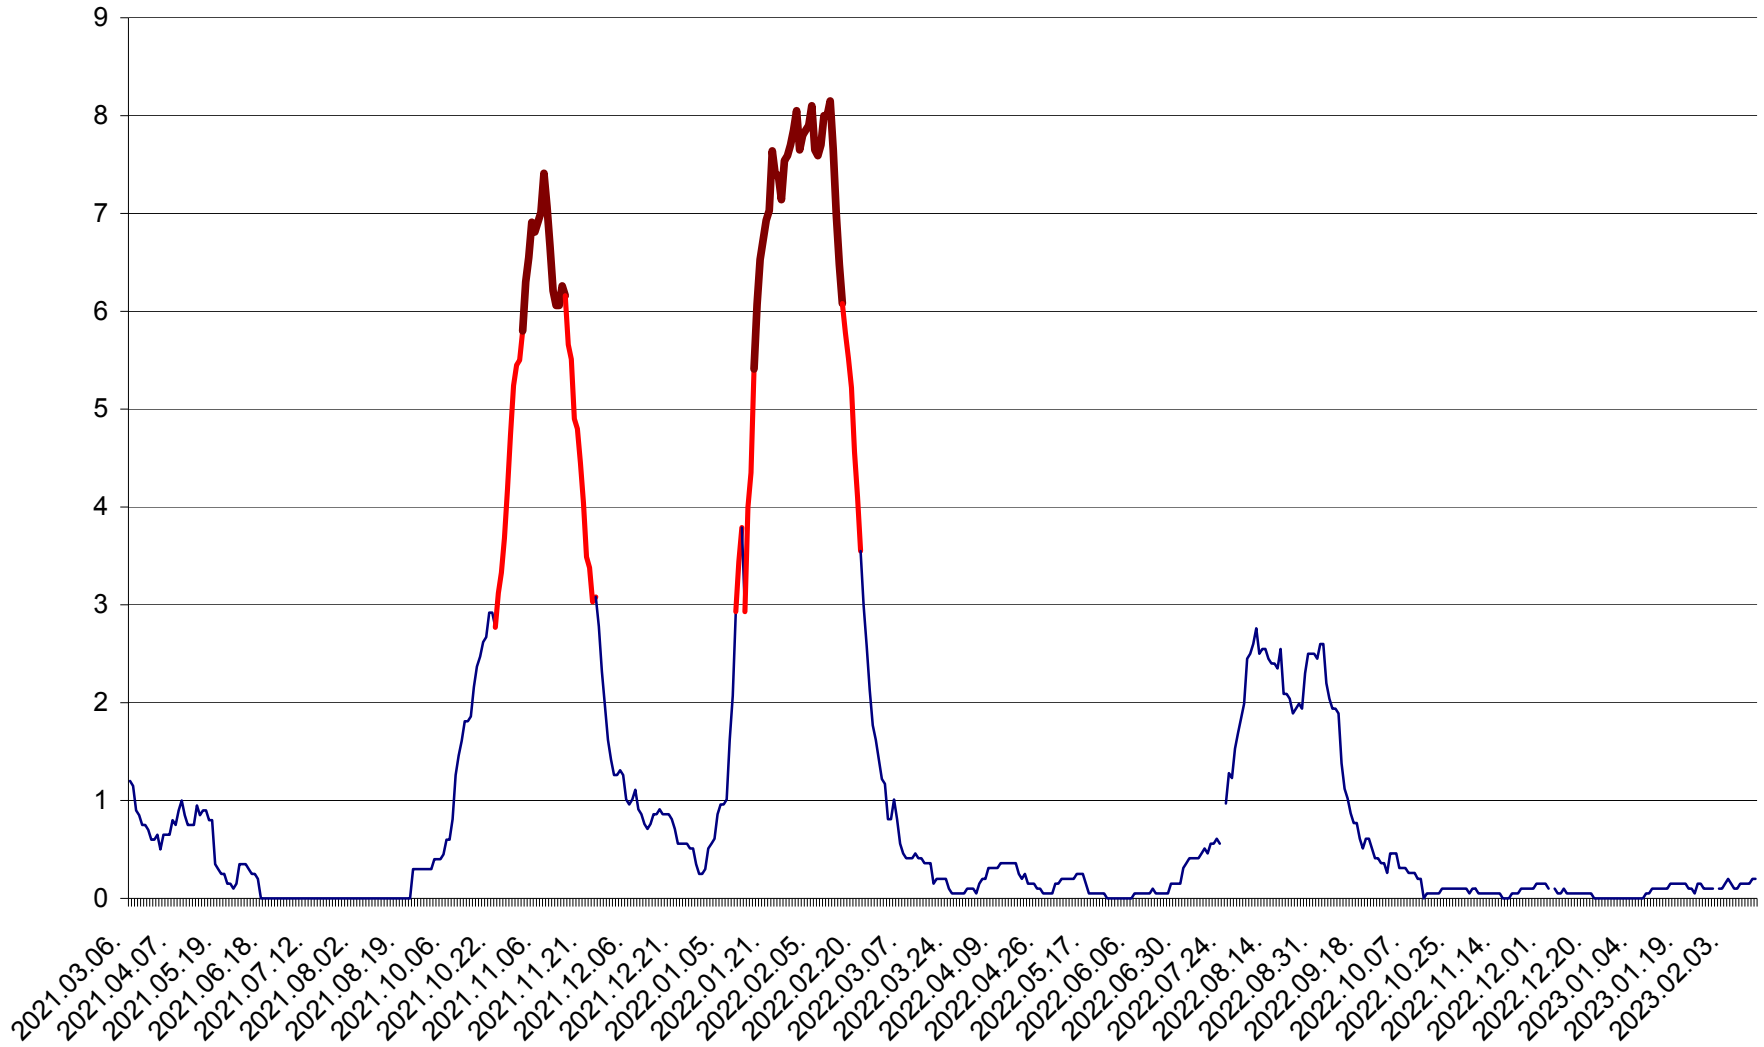

DÂRJIU - Evolutia incidentei cumulate pe 14 zile la ‰ de locuitori
2021.03.07. - 2023.02.14.

DEALU - Evolutia incidentei cumulate pe 14 zile la ‰ de locuitori
2021.03.07. - 2023.02.14.

DITRĂU - Evolutia incidentei cumulate pe 14 zile la ‰ de locuitori
2021.03.07. - 2023.02.14.

FELICENI - Evolutia incidentei cumulate pe 14 zile la ‰ de locuitori
2021.03.07. - 2023.02.14.

FRUMOASA - Evolutia incidentei cumulate pe 14 zile la ‰ de locuitori
2021.03.07. - 2023.02.14.

GĂLĂUȚAȘ - Evolutia incidentei cumulate pe 14 zile la ‰ de locuitori
2021.03.07. - 2023.02.14.

MUNICIPIUL GHEORGHENI - Evolutia incidentei cumulate pe 14 zile la ‰ de locuitori
2021.03.07. - 2023.02.14.

JOSENI - Evolutia incidentei cumulate pe 14 zile la ‰ de locuitori
2021.03.07. - 2023.02.14.

LĂZAREA - Evolutia incidentei cumulate pe 14 zile la % de locuitori
2021.03.07. - 2023.02.14.

LELICENI - Evolutia incidentei cumulate pe 14 zile la ‰ de locuitori
2021.03.07. - 2023.02.14.

LUETA - Evolutia incidentei cumulate pe 14 zile la ‰ de locuitori
2021.03.07. - 2023.02.14.

LUNCA DE JOS - Evolutia incidentei cumulate pe 14 zile la ‰ de locuitori
2021.03.07. - 2023.02.14.