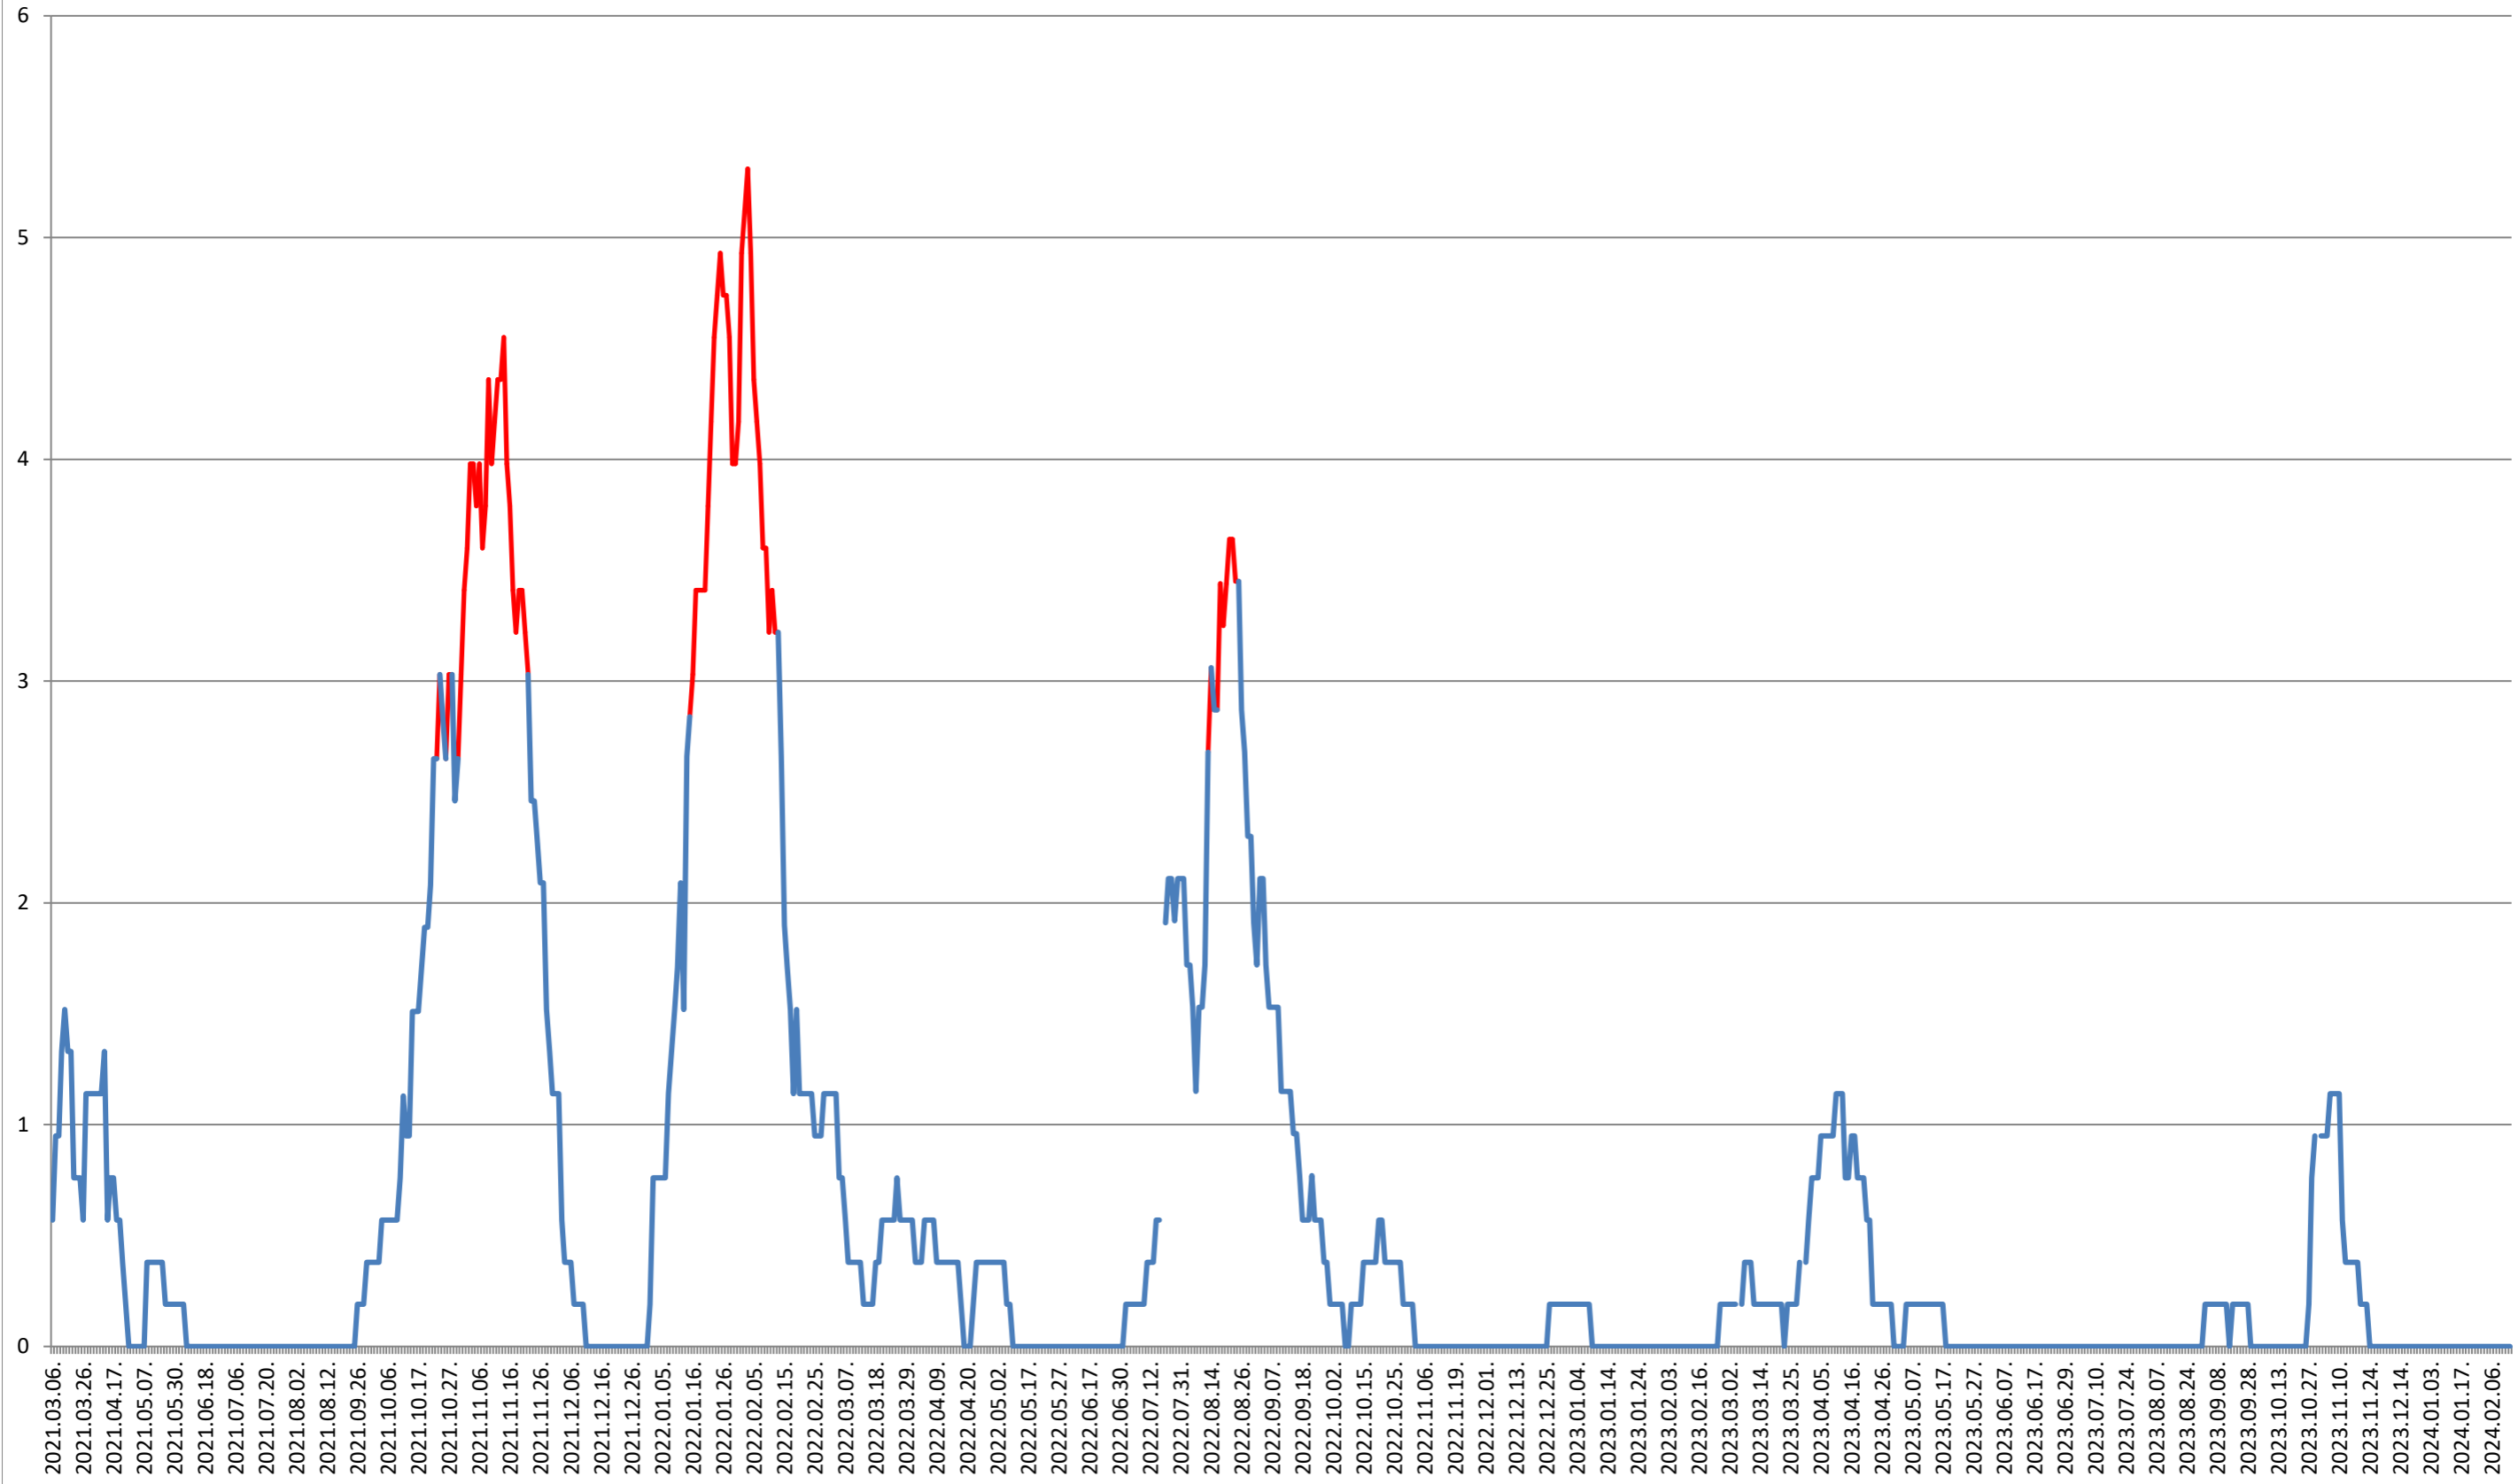

SUSENI - Evolutia incidentei cumulate pe 14 zile la ‰ de locuitori 2021.03.07. - 2024.02.19.