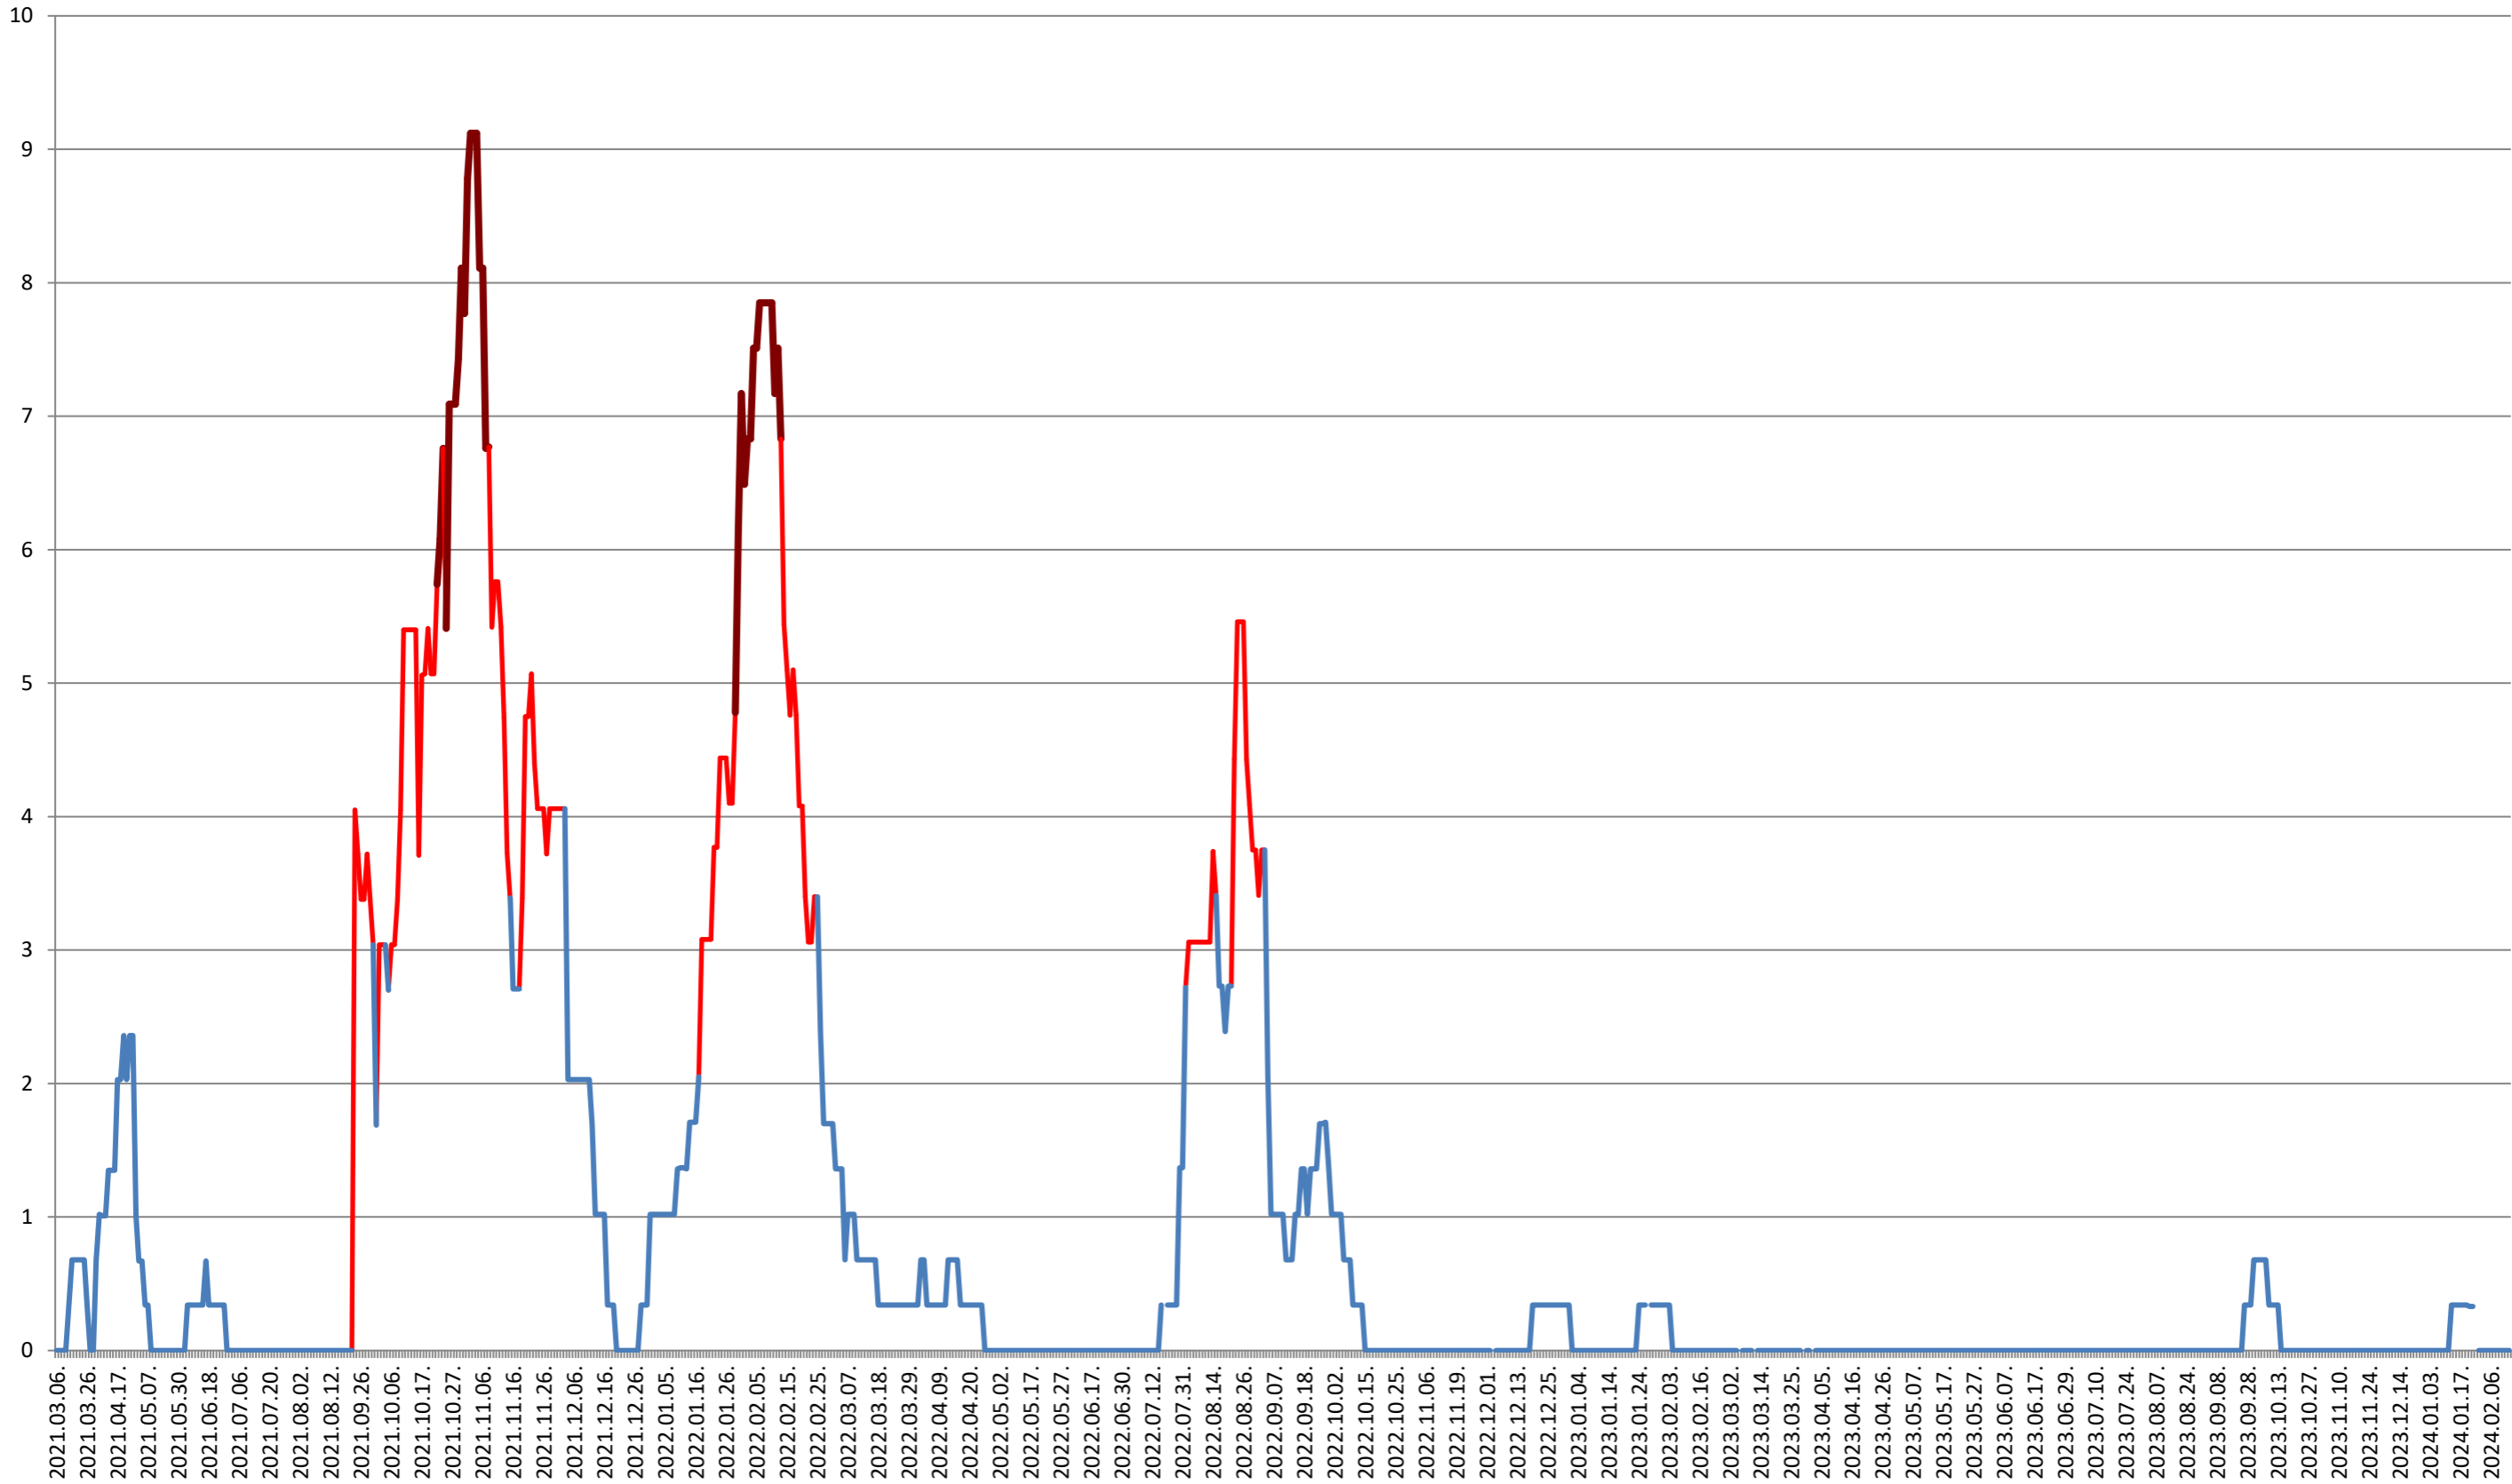

MĂRTINIȘ - Evolutia incidentei cumulate pe 14 zile la % de locuitori
2021.03.07. - 2024.02.19.