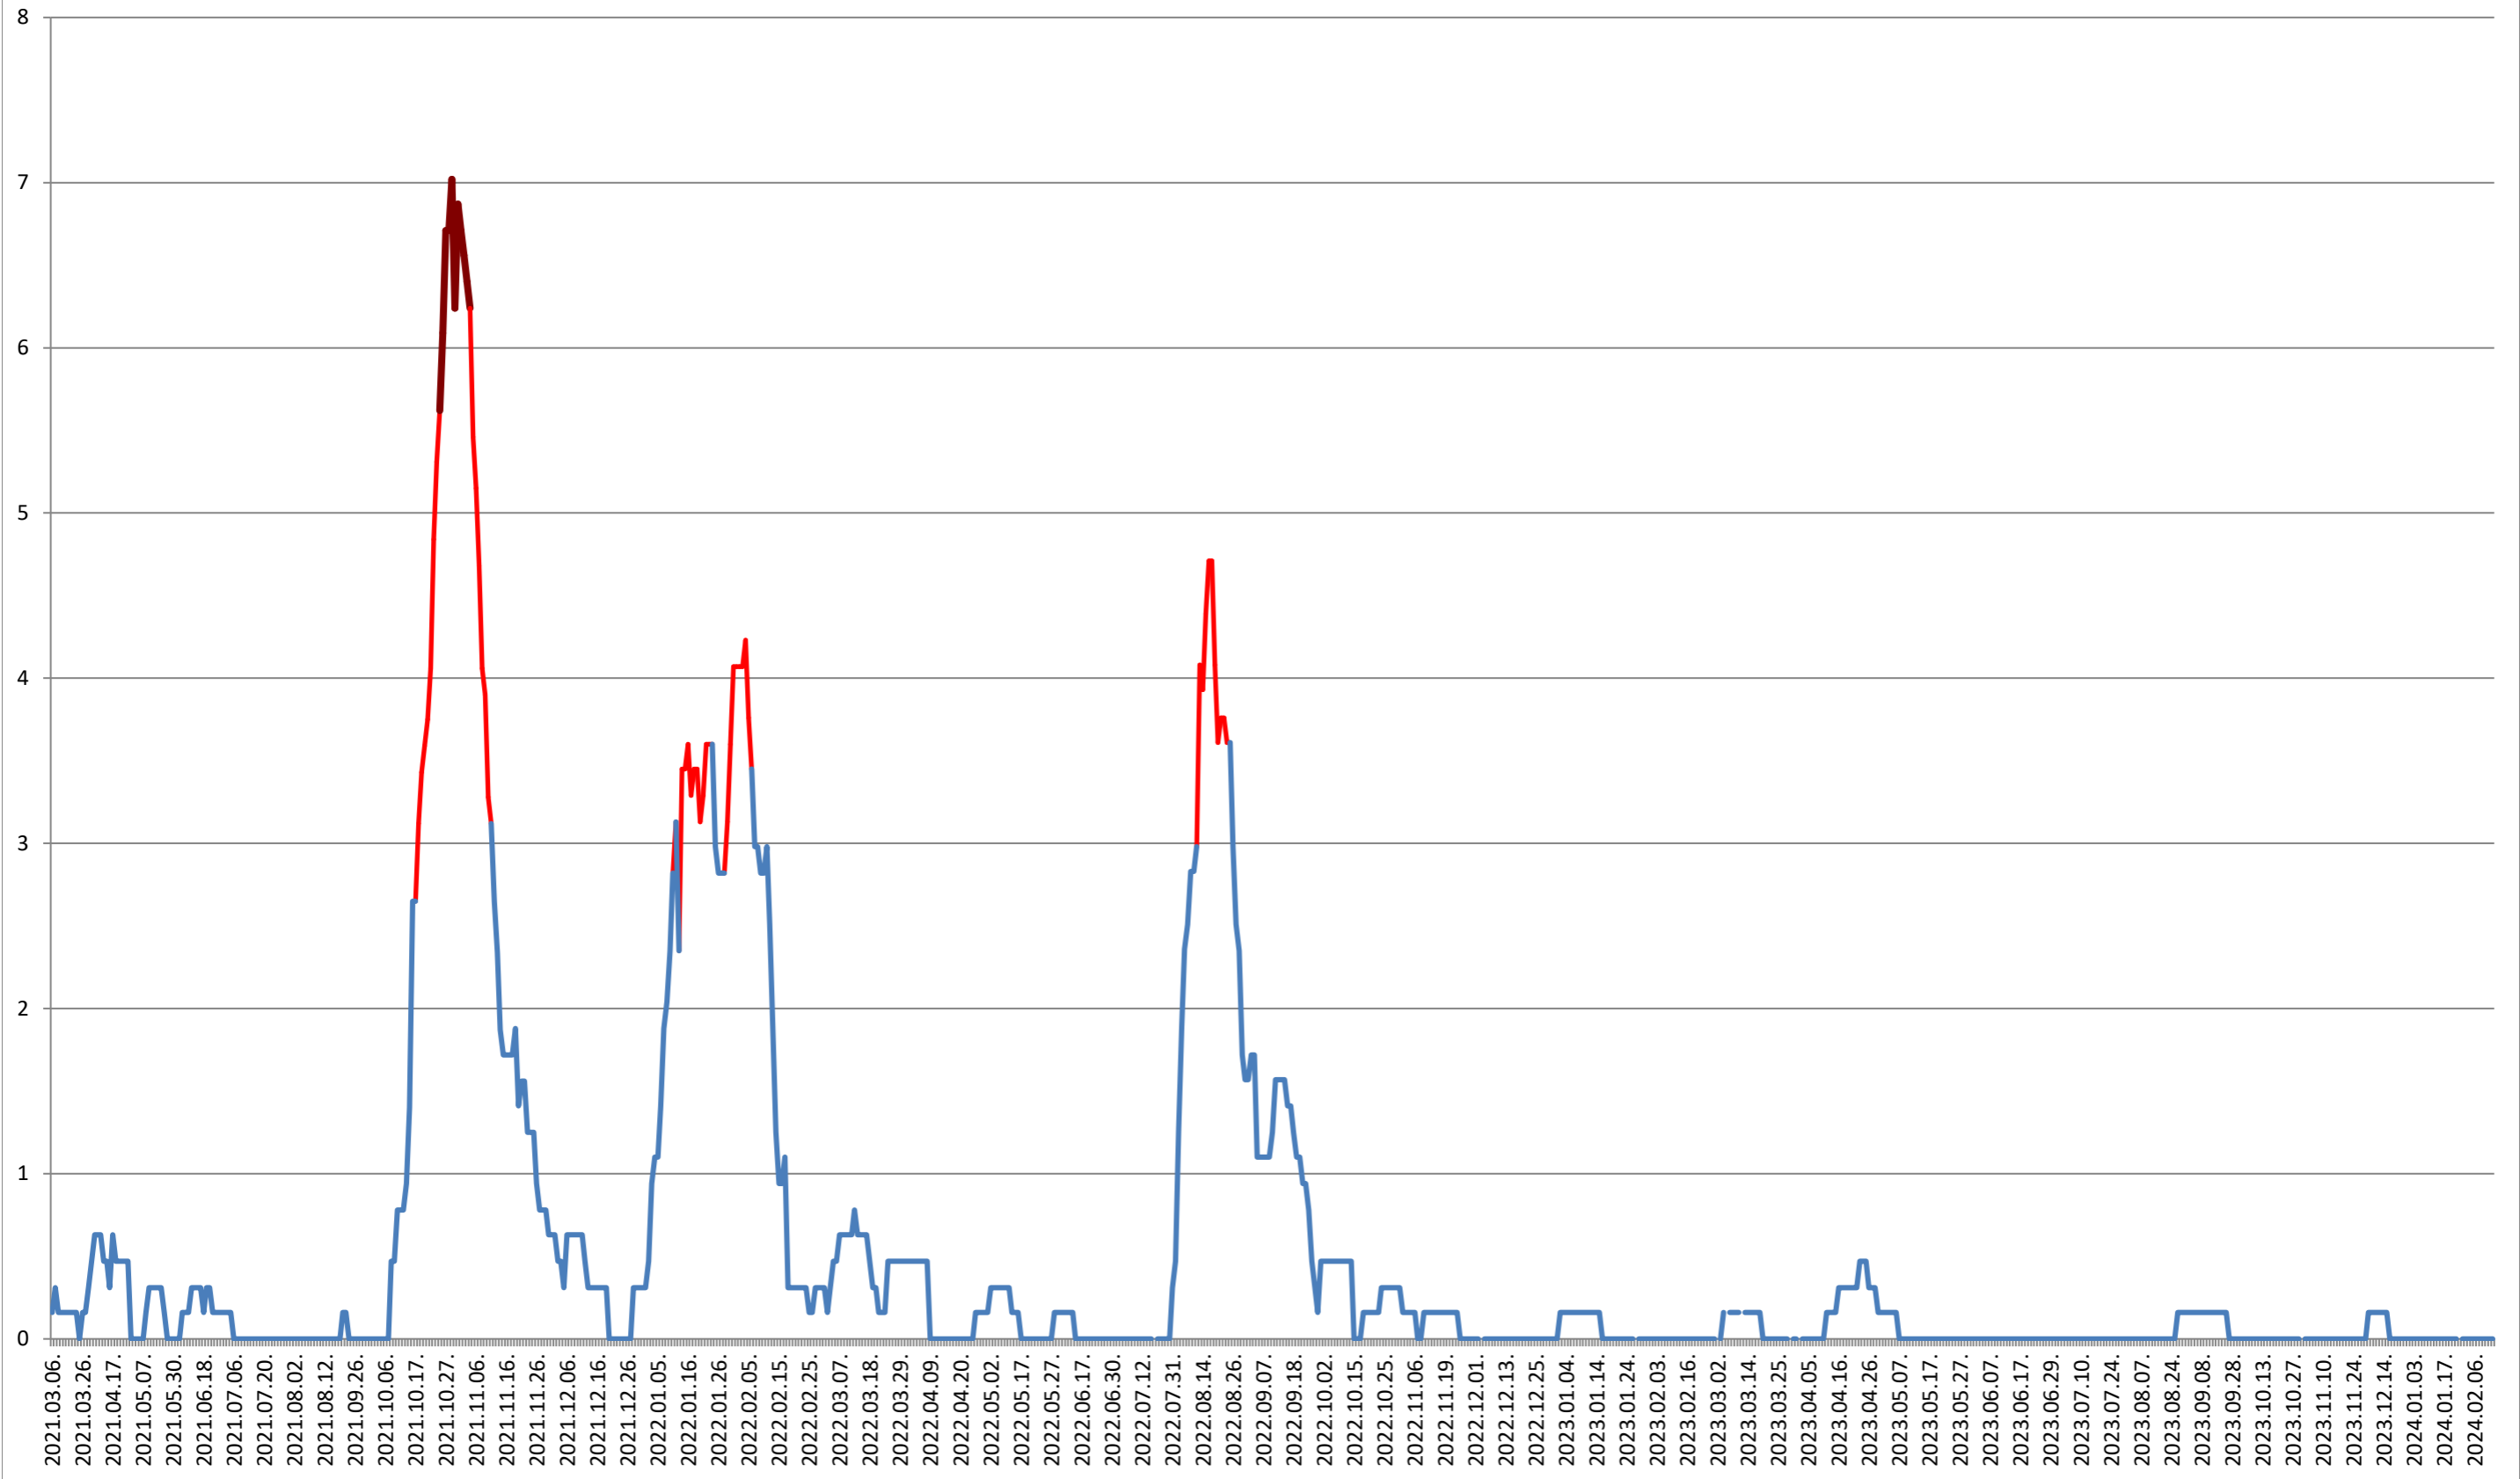

REMETEA - Evolutia incidentei cumulate pe 14 zile la % de locuitori 2021.03.07. - 2024.02.19.