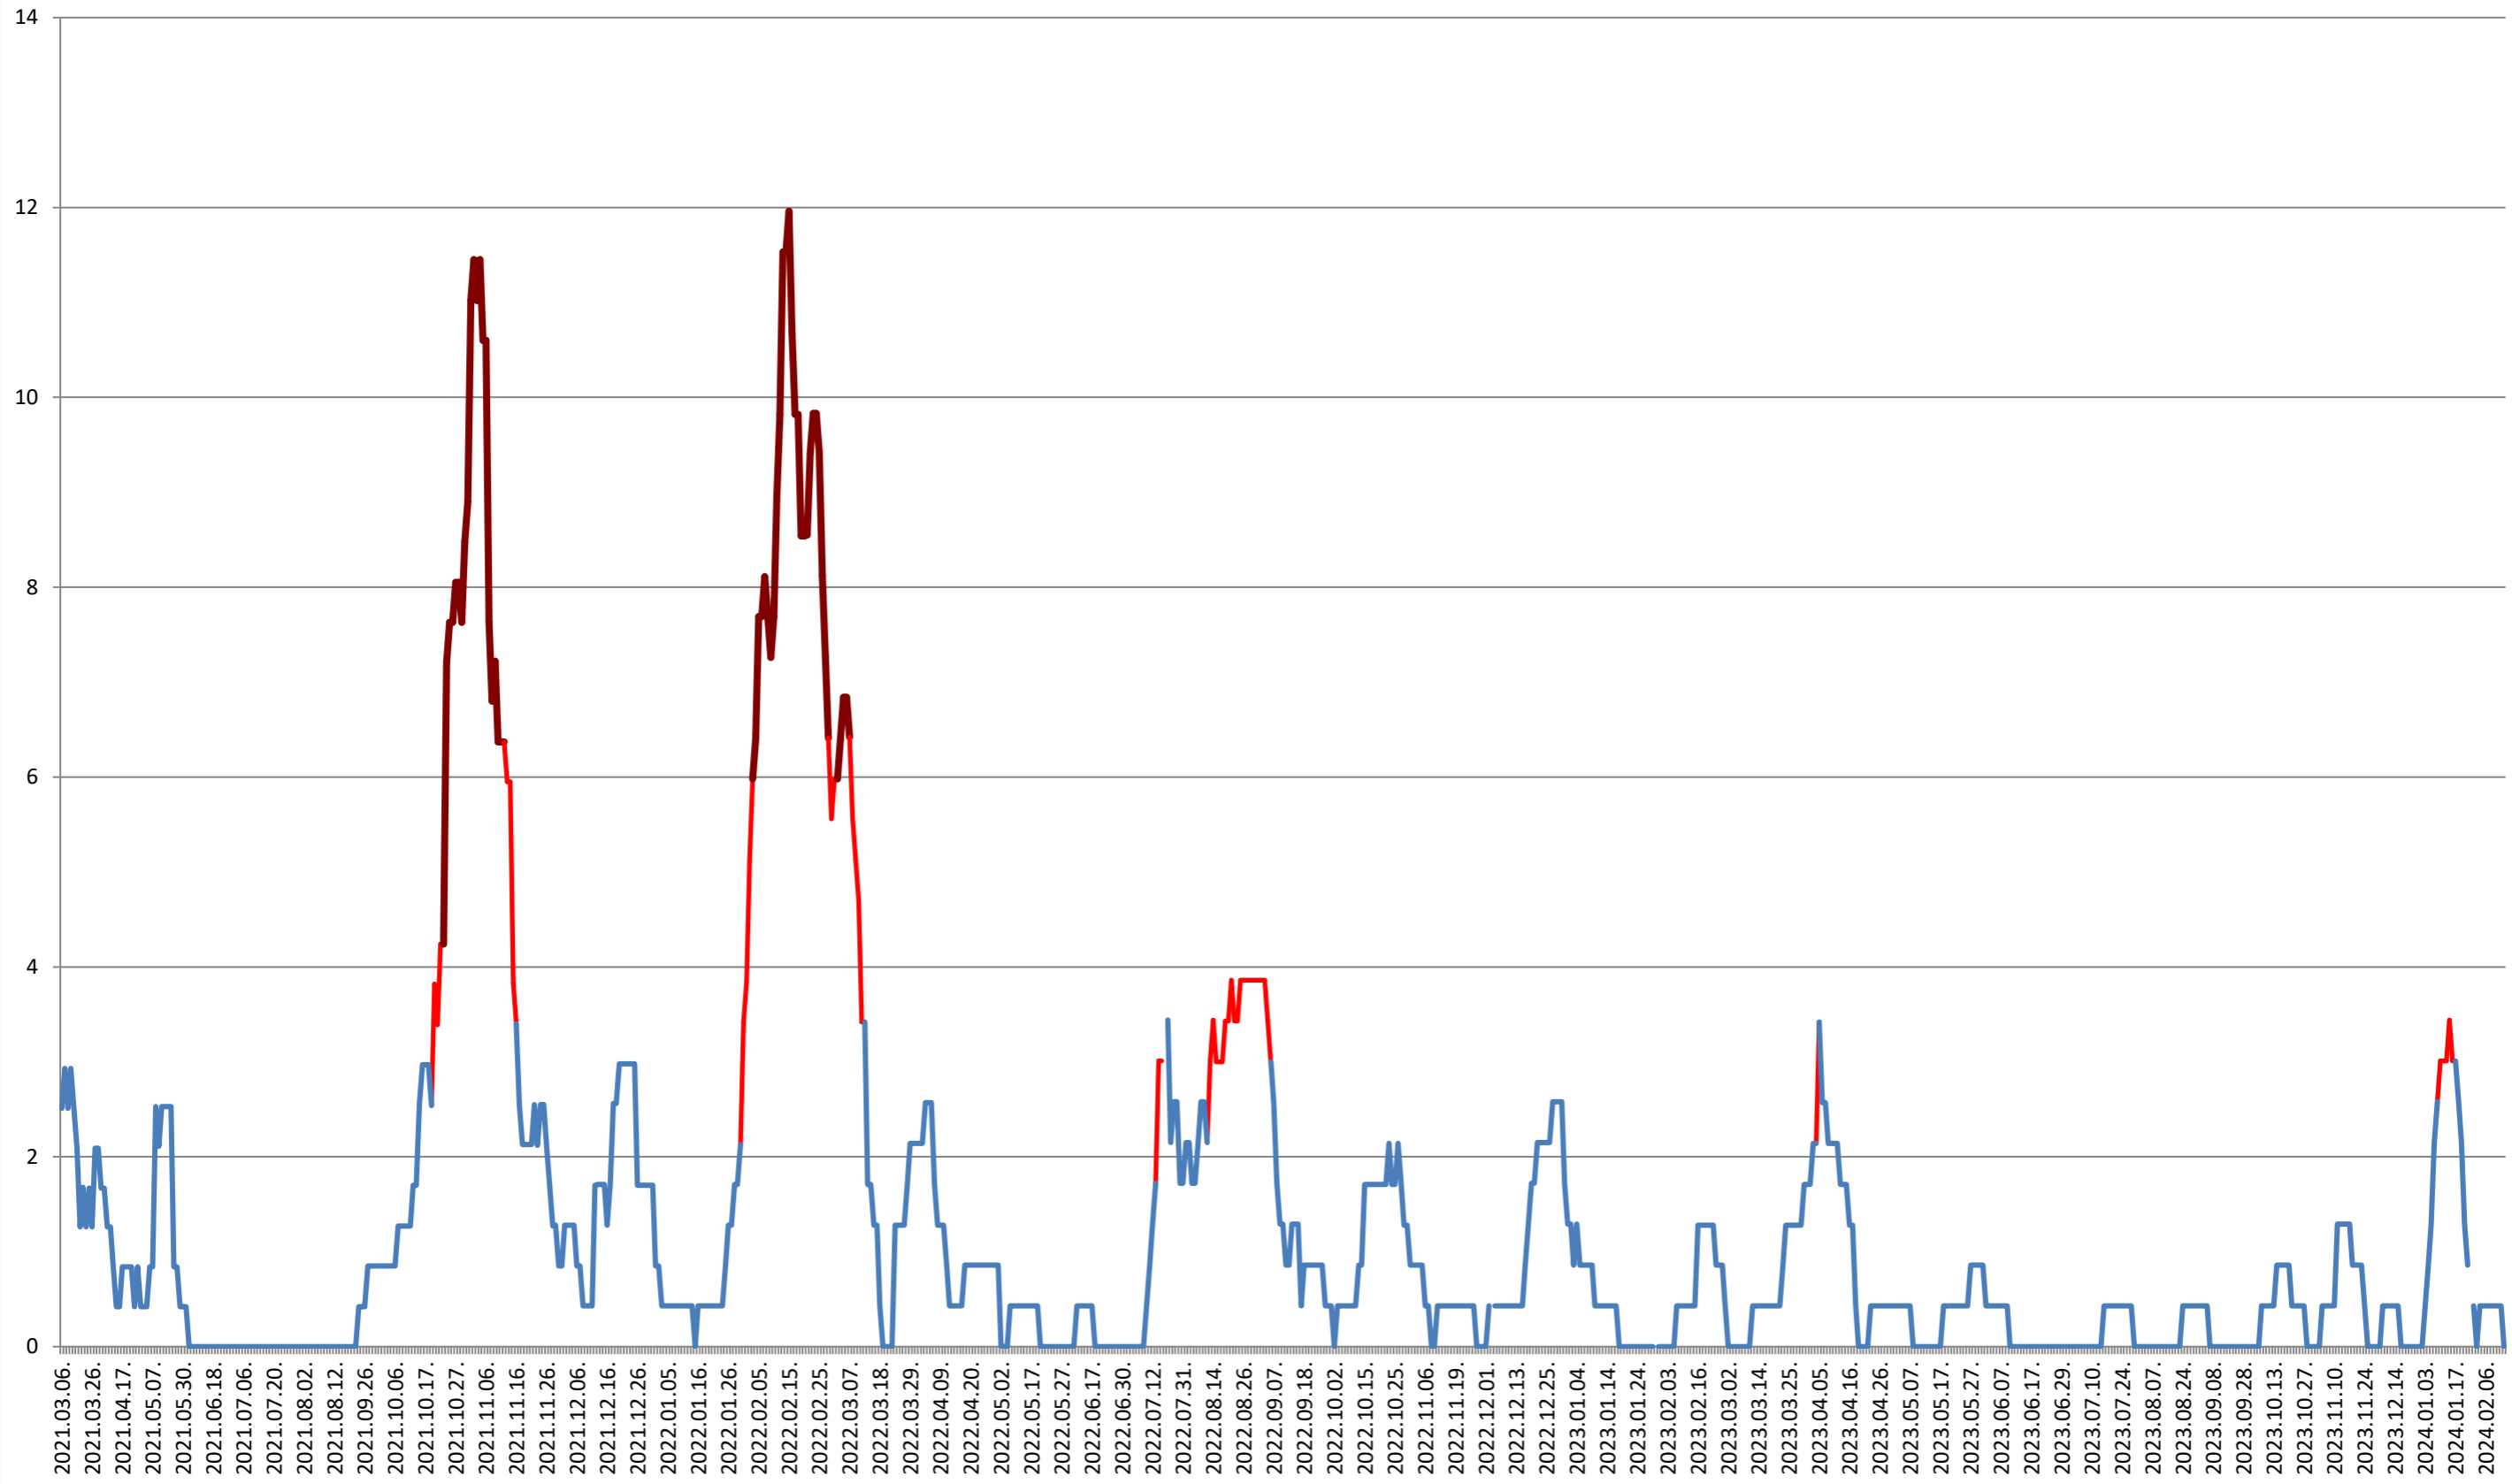

GĂLĂUȚAȘ - Evolutia incidentei cumulate pe 14 zile la ‰ de locuitori 2021.03.07. - 2024.02.19.