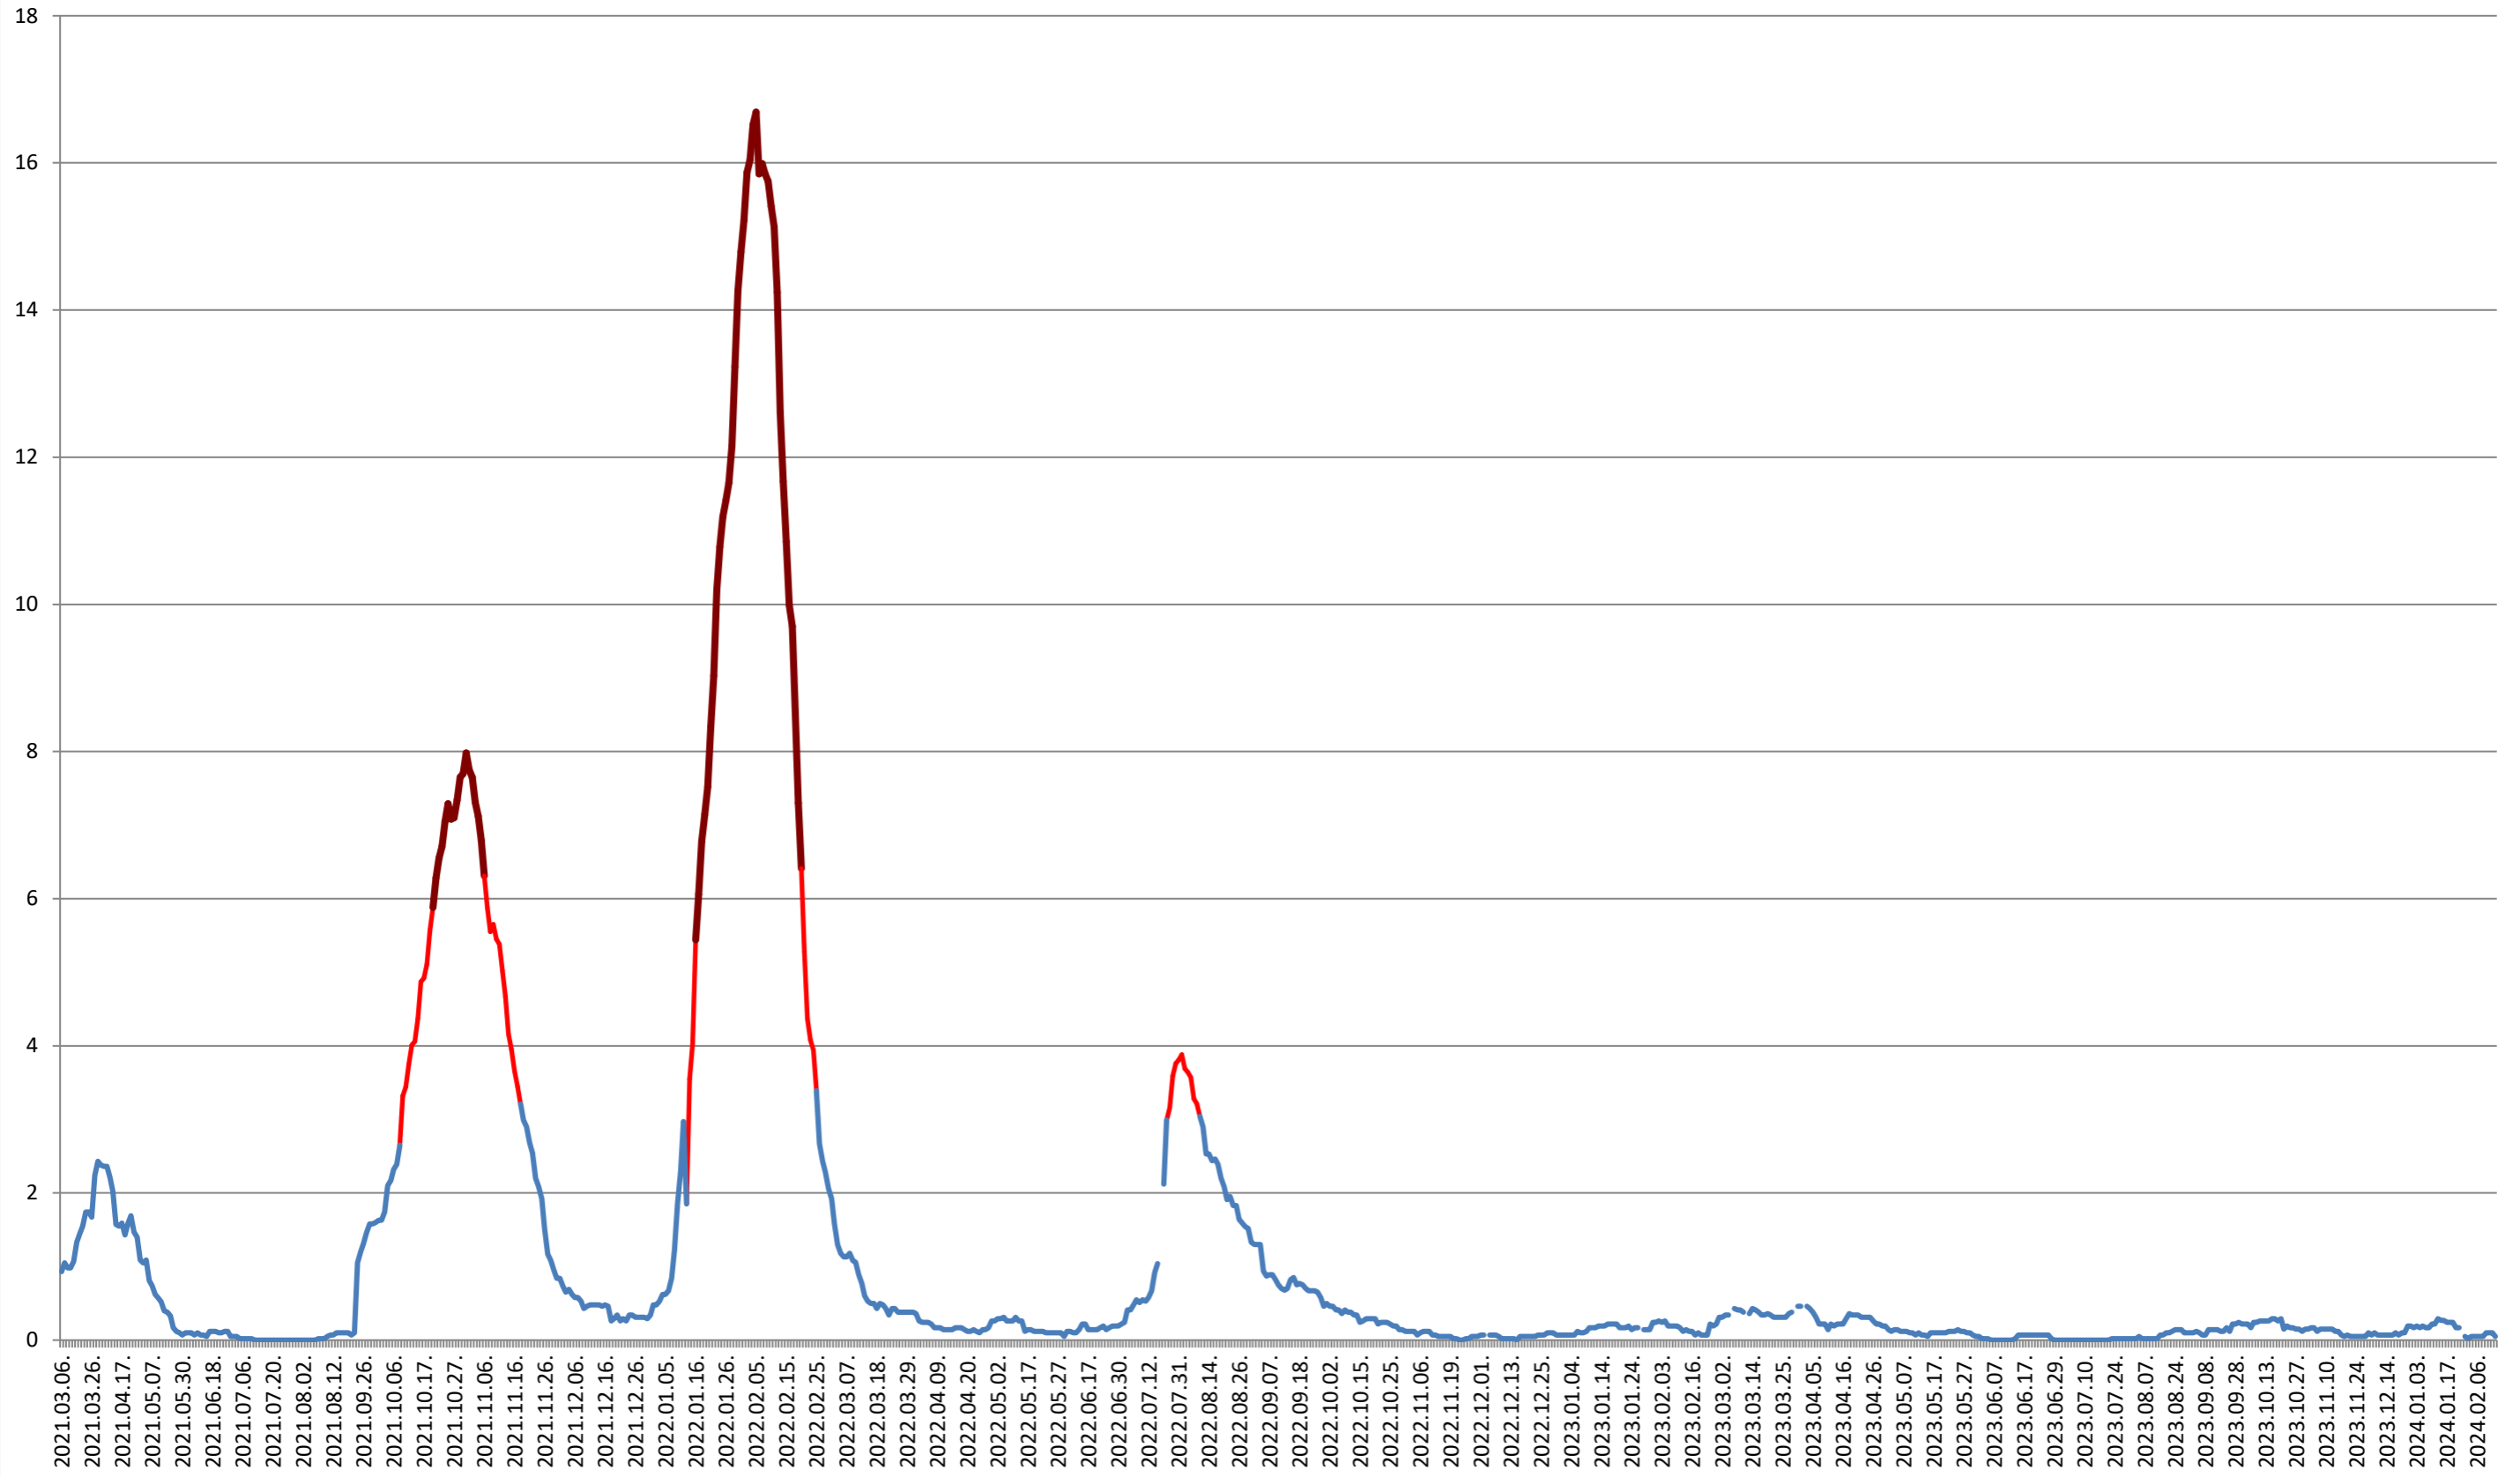

### MEREȘTI - Evolutia incidentei cumulate pe 14 zile la ‰ de locuitori 2021.03.07. - 2024.02.19.

**MUNICIPIUL MIERCUREA-CIUC - Evolutia incidentei cumulate pe 14 zile la % de locuitori**  
**2021.03.07. - 2024.02.19.**