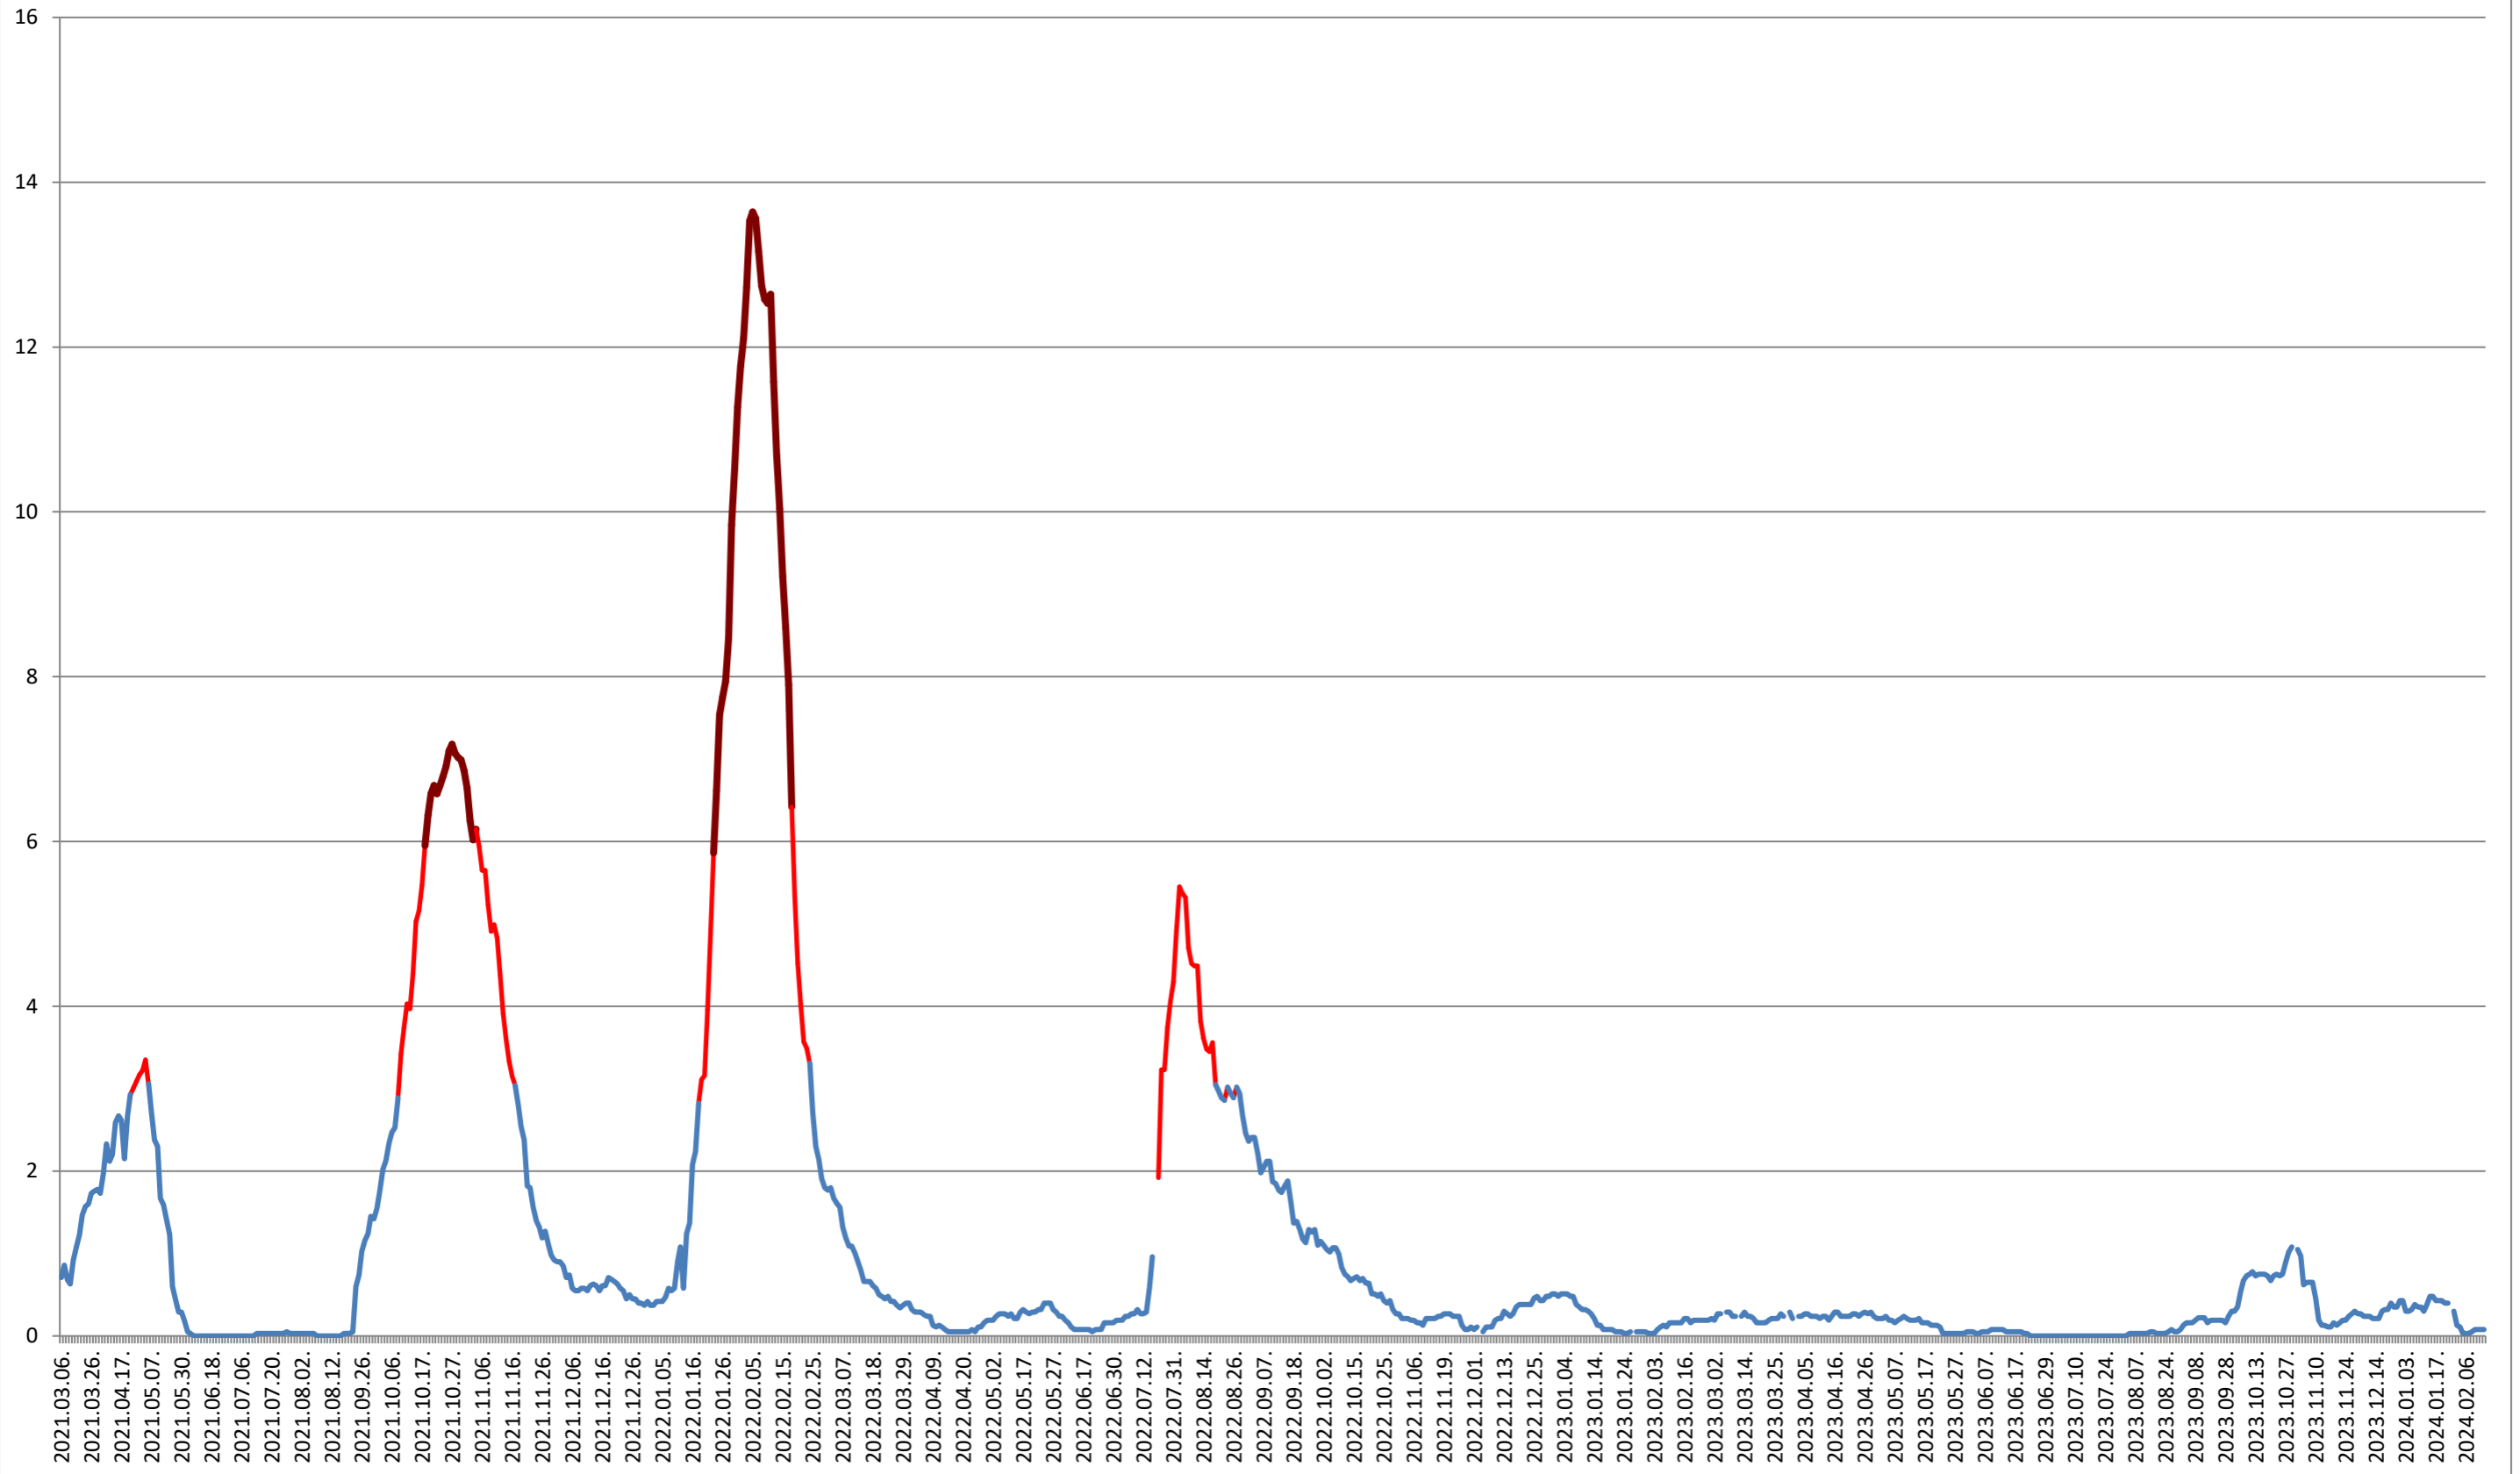

MUNICIPIUL ODORHEIU SECUIESC - Evolutia incidentei cumulate pe 14 zile la % de locuitori 2021.03.07. - 2024.02.19.