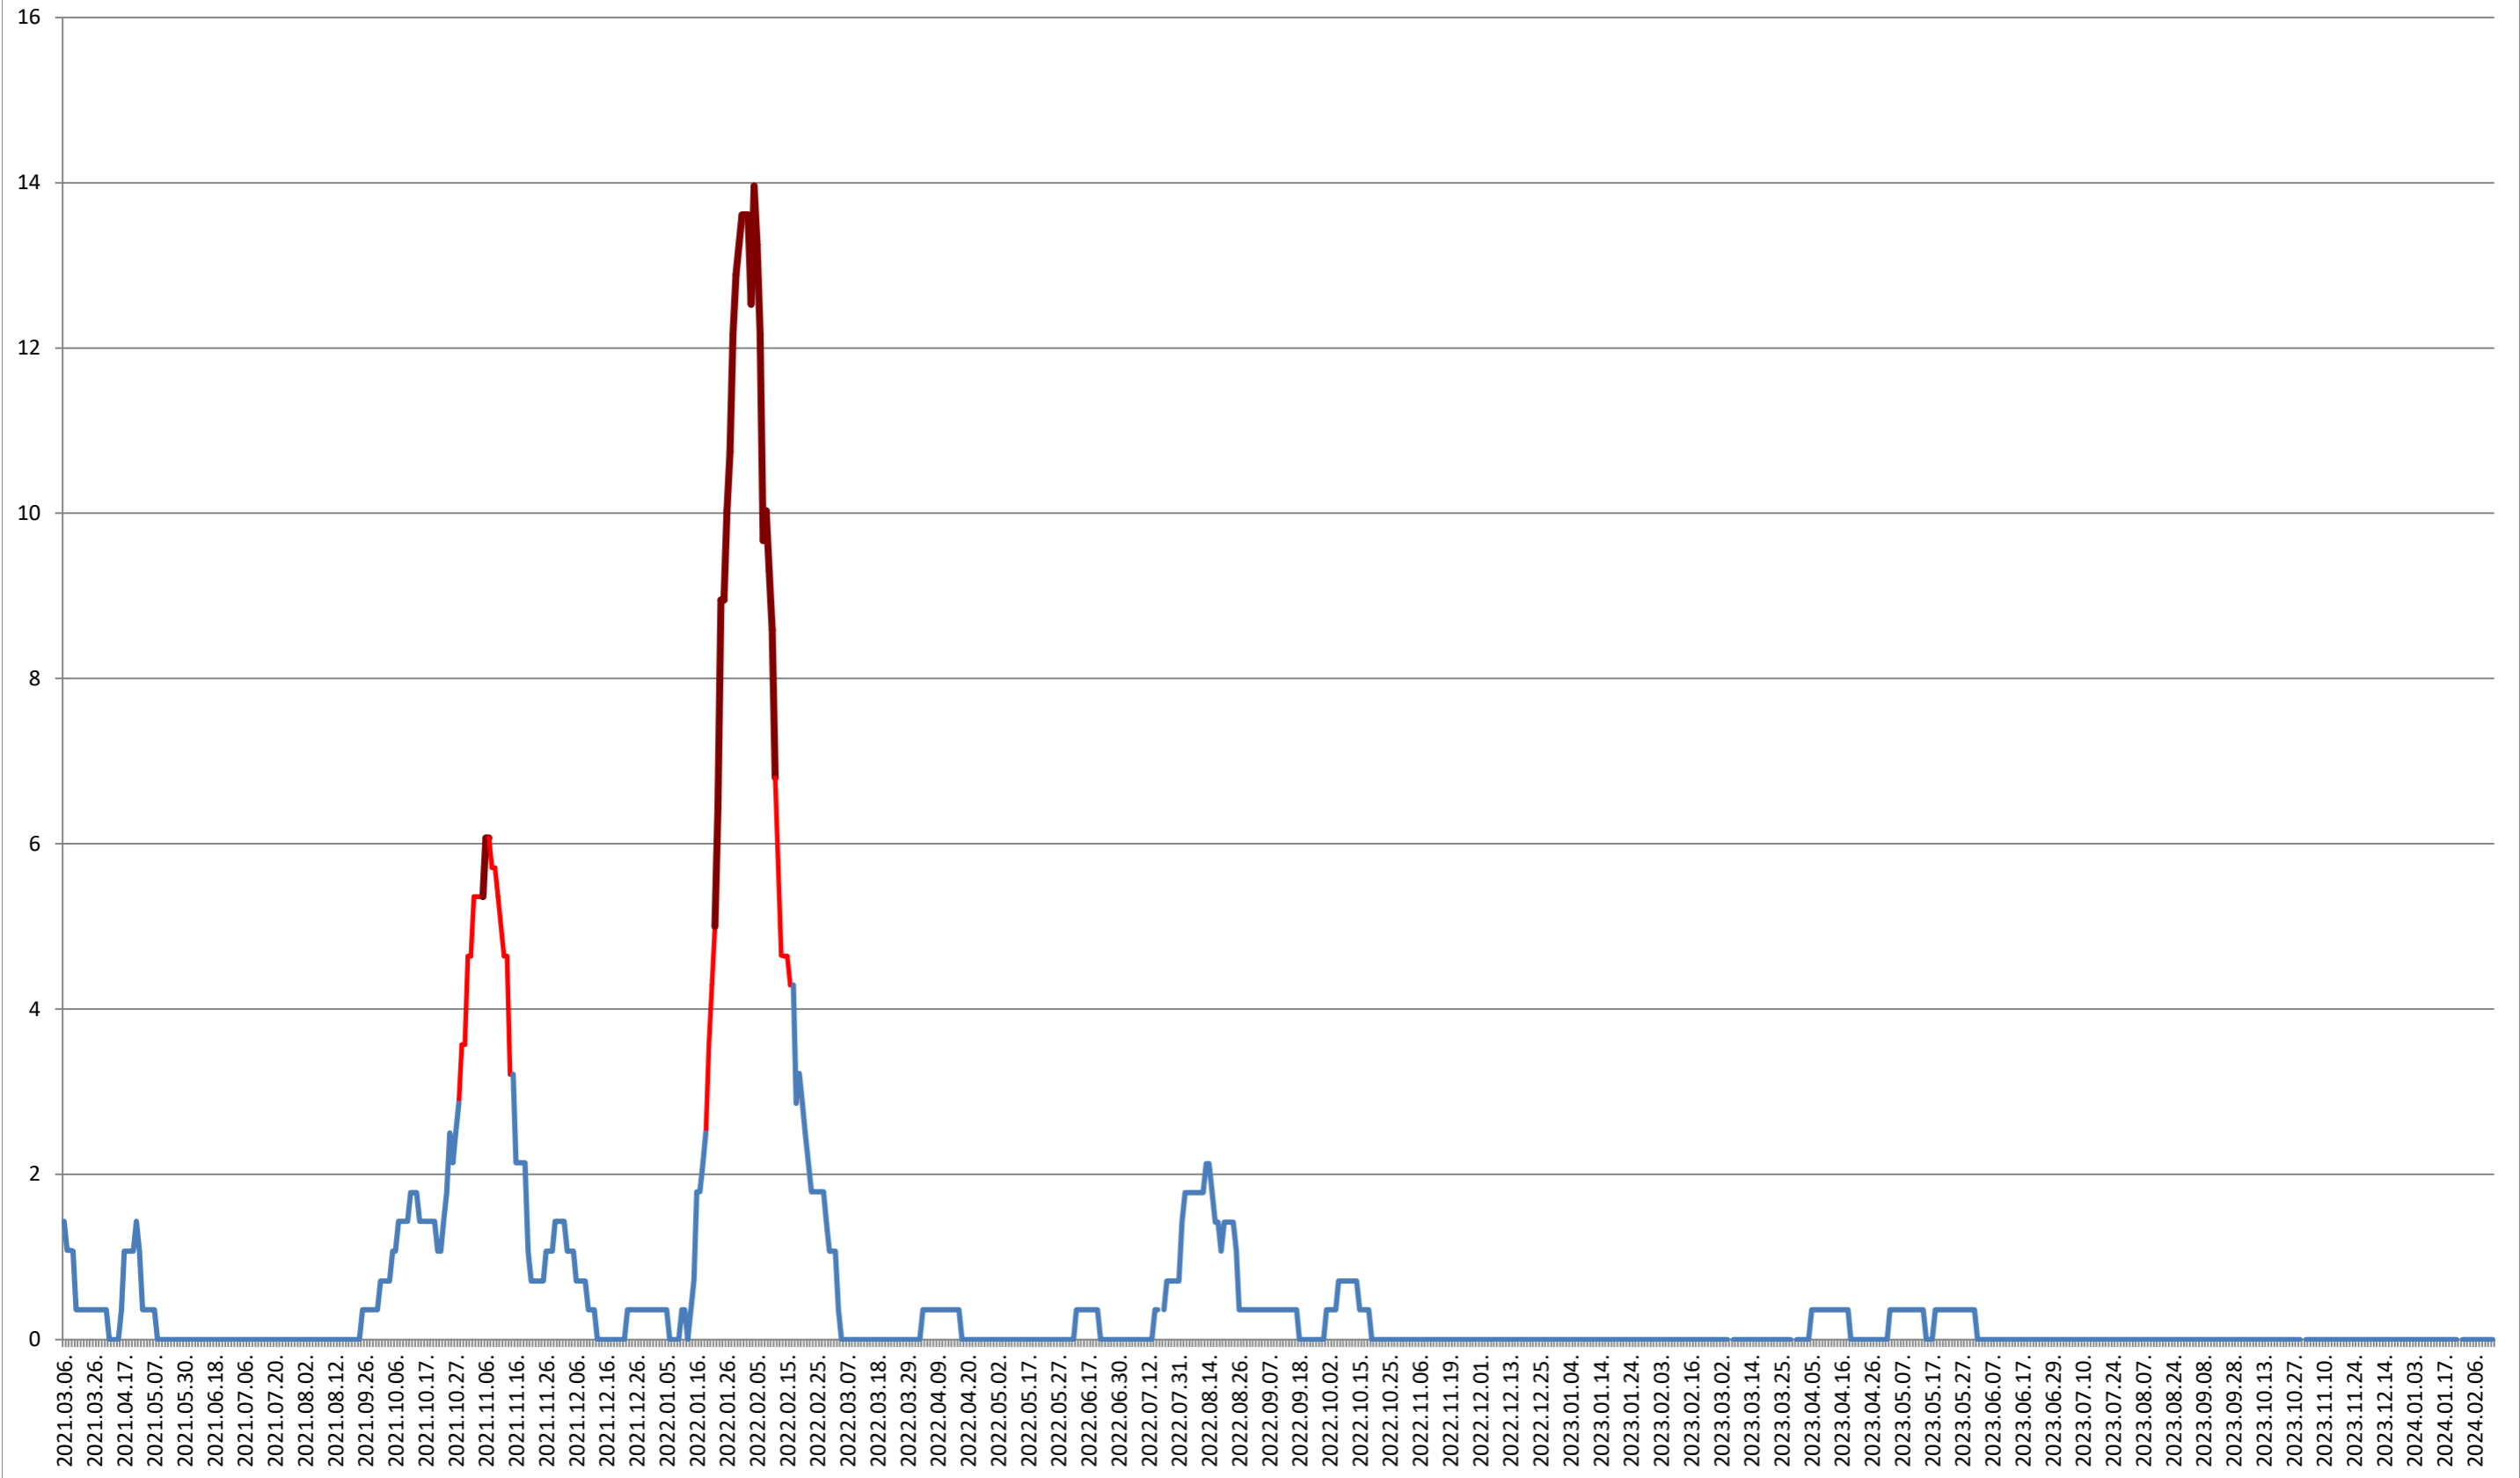

SICULENI - Evolutia incidentei cumulate pe 14 zile la ‰ de locuitori 2021.03.07. - 2024.02.19.