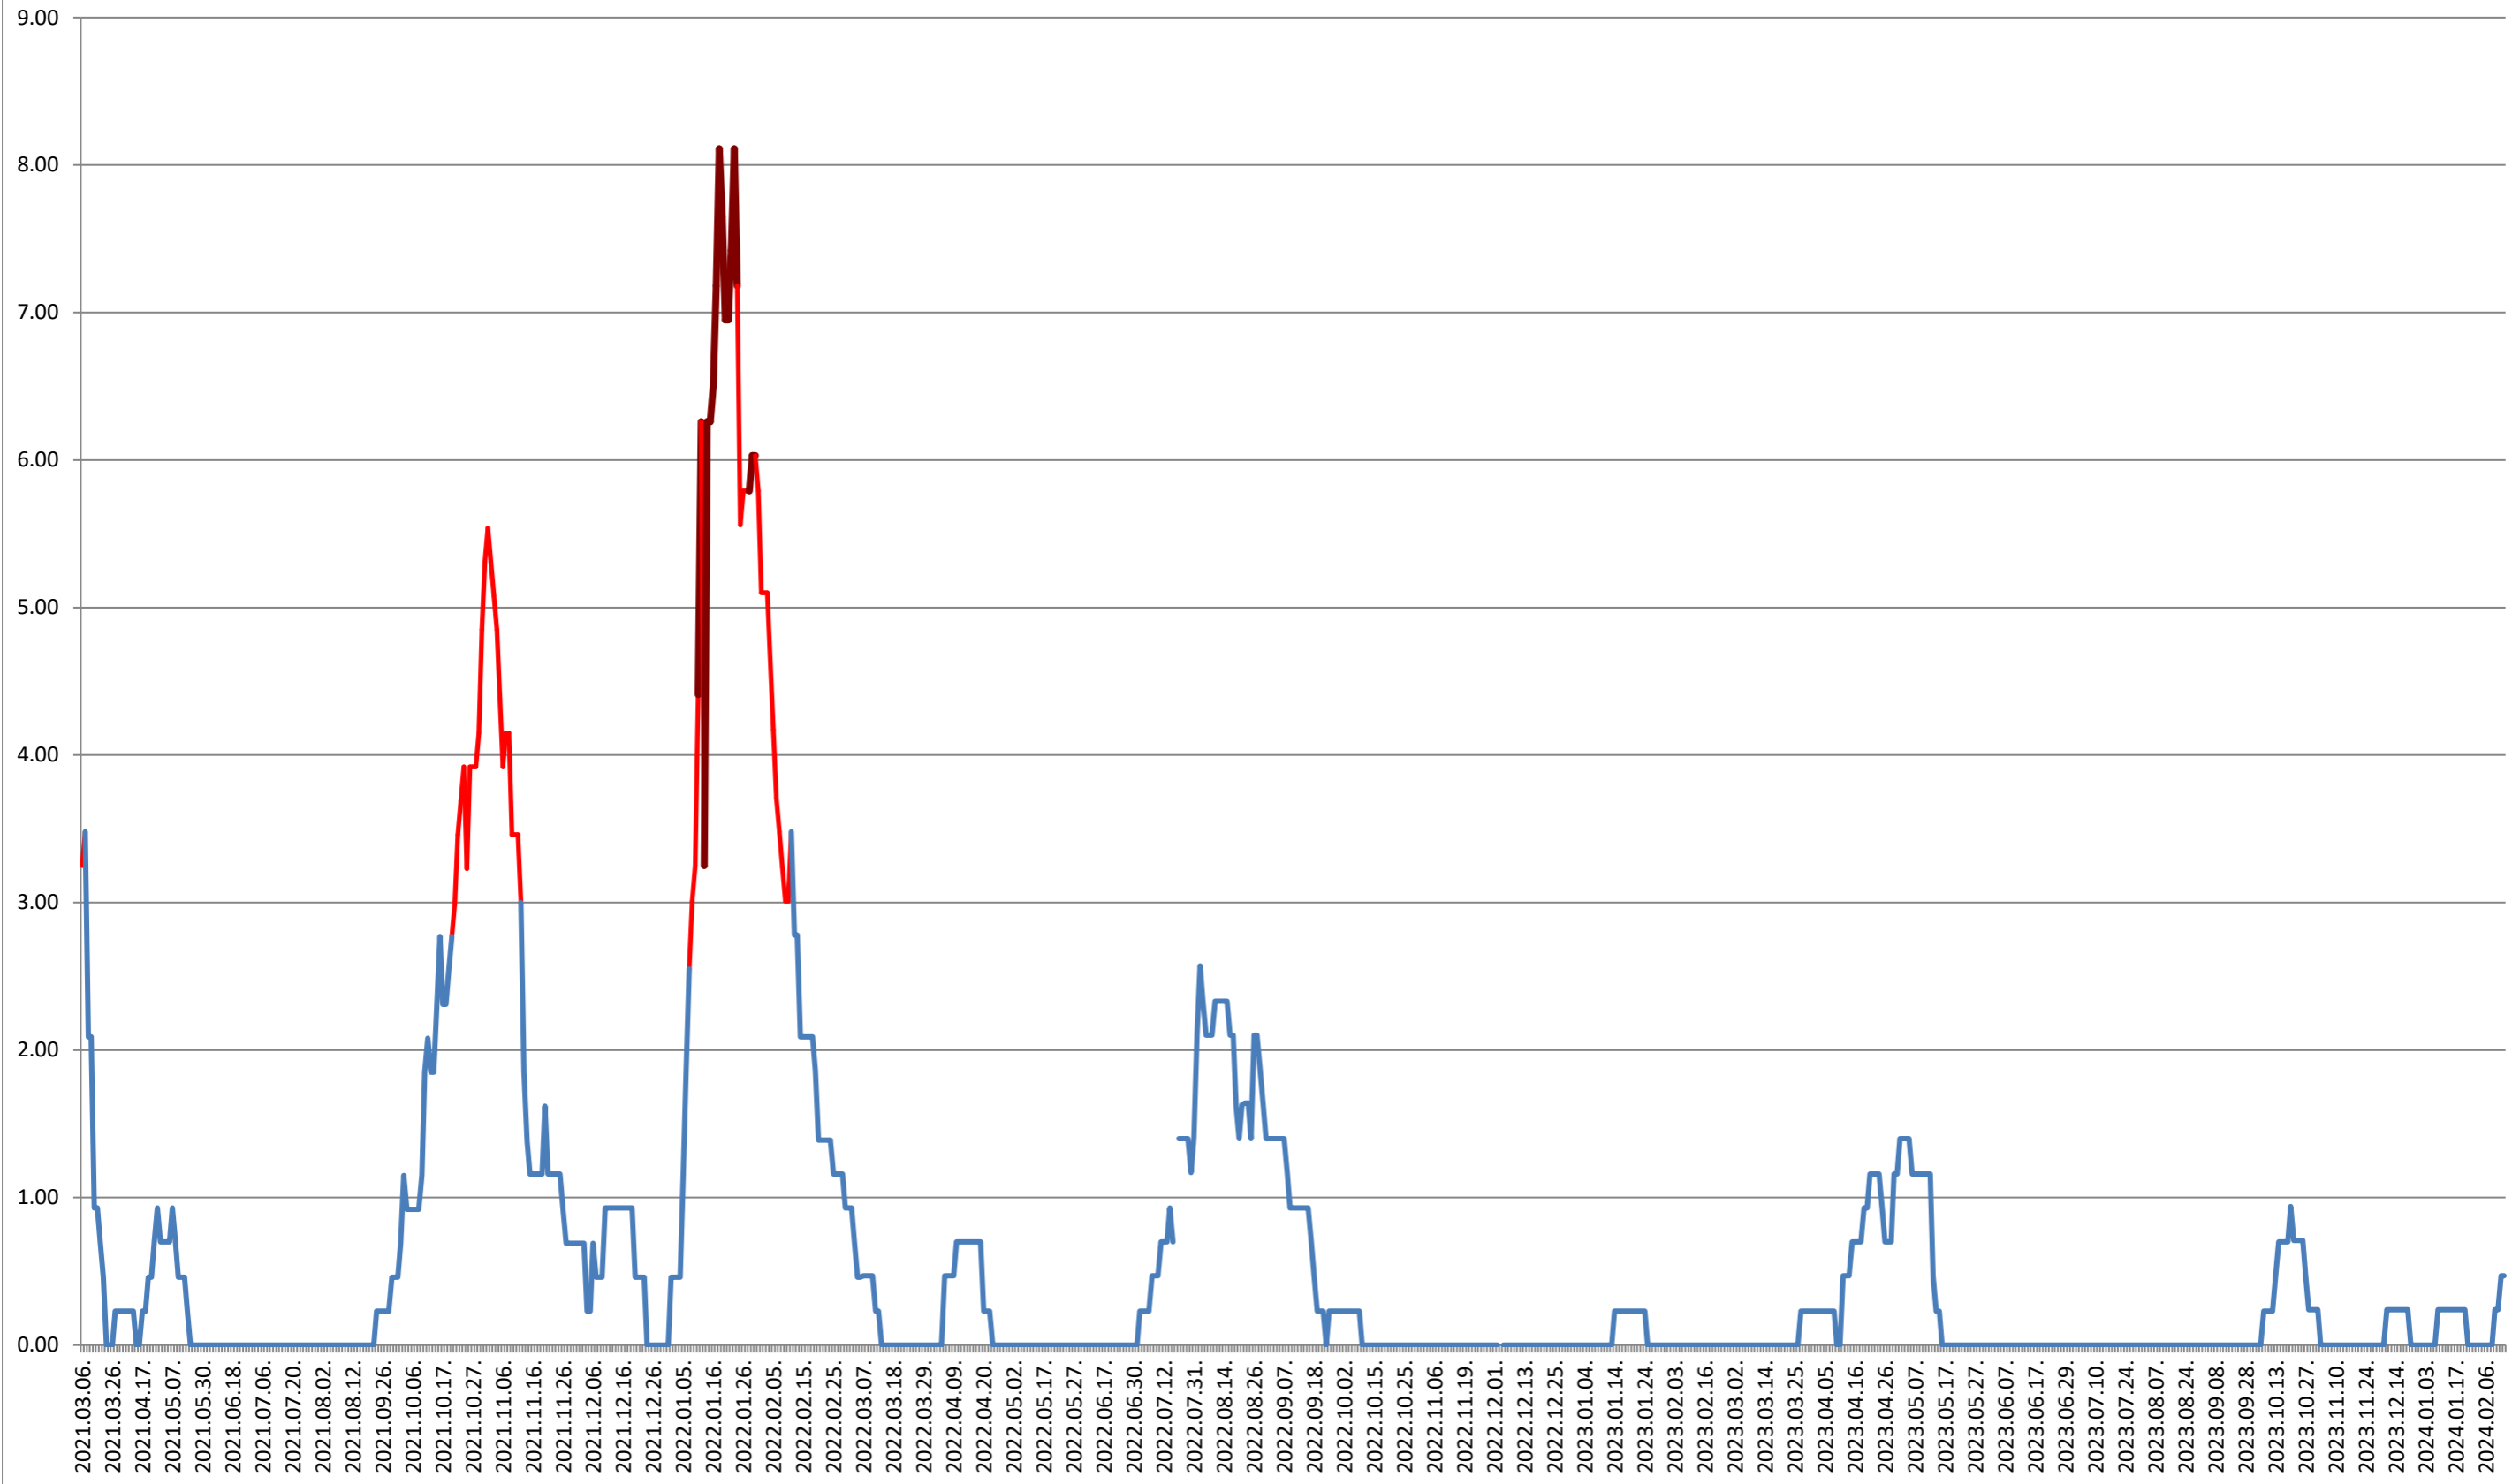

CIUMANI - Evolutia incidentei cumulate pe 14 zile la ‰ de locuitori 2021.03.07. - 2024.02.19.