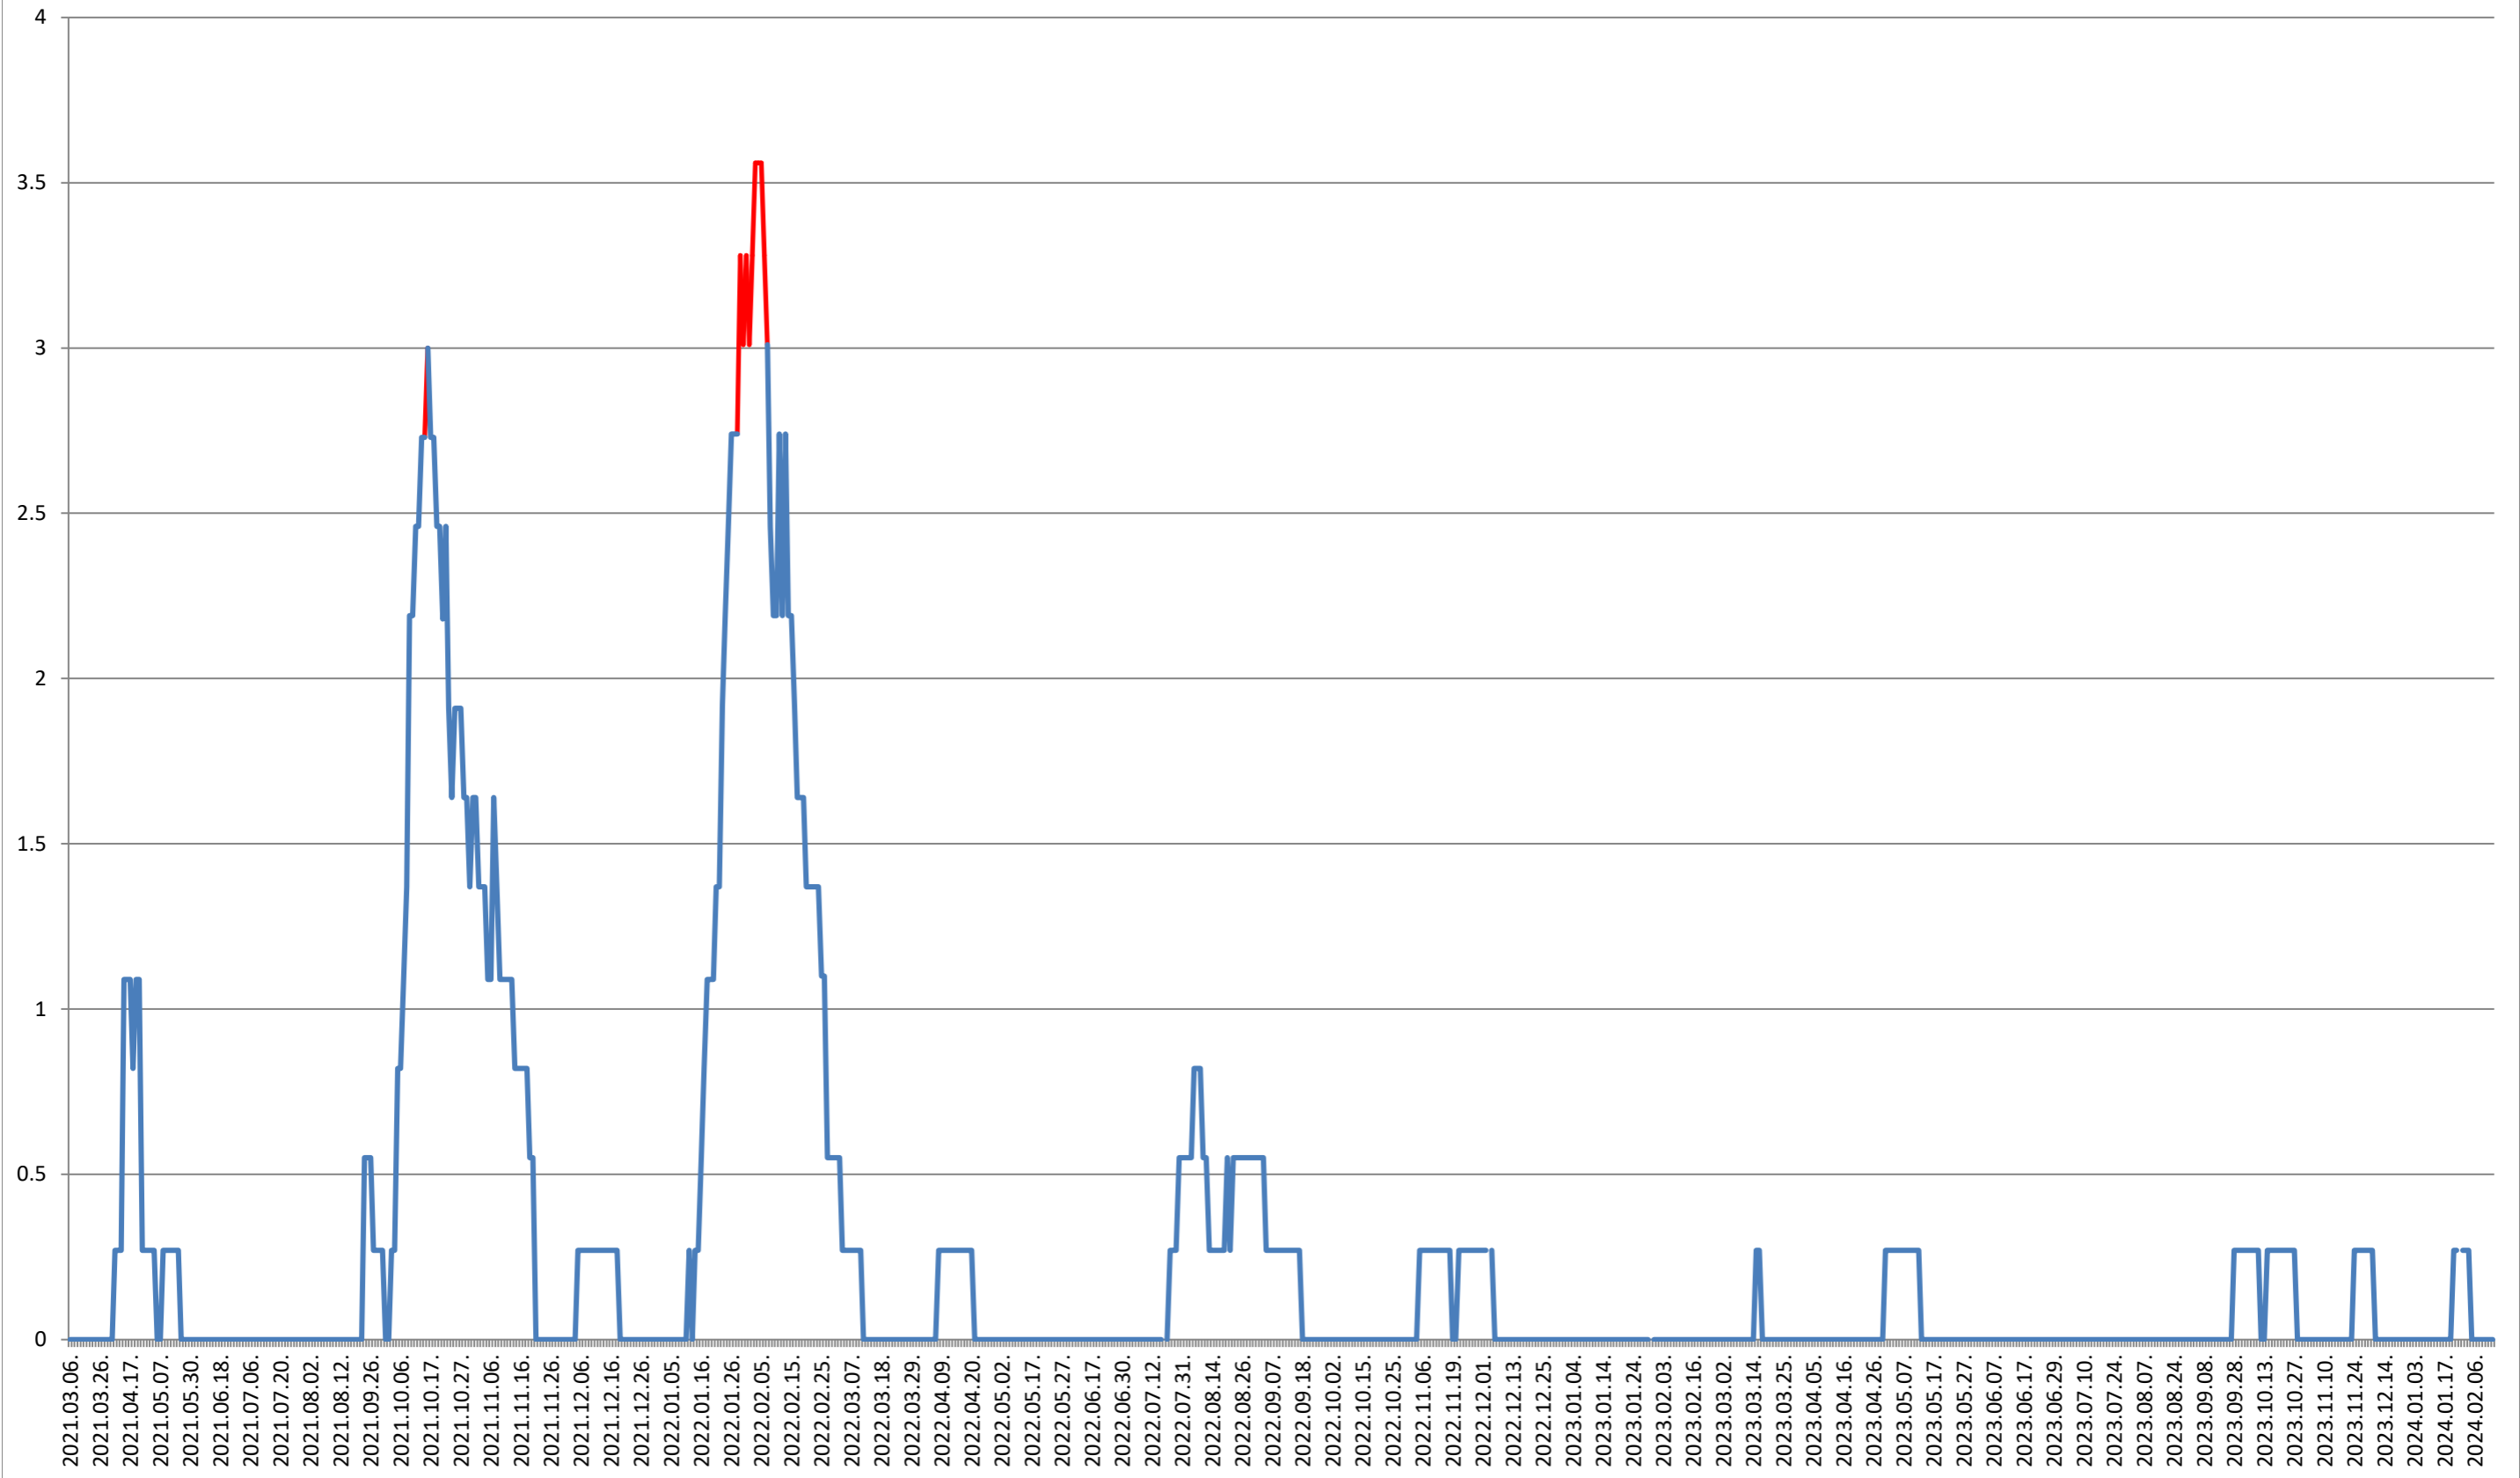

### JOSENI - Evolutia incidentei cumulate pe 14 zile la ‰ de locuitori 2021.03.07. - 2024.02.19.

# LĂZAREA - Evolutia incidentei cumulate pe 14 zile la ‰ de locuitori

2021.03.07. - 2024.02.19.

**LELICENI - Evolutia incidentei cumulate pe 14 zile la % de locuitori**  
**2021.03.07. - 2024.02.19.**

### LUETA - Evolutia incidentei cumulate pe 14 zile la % de locuitori 2021.03.07. - 2024.02.19.