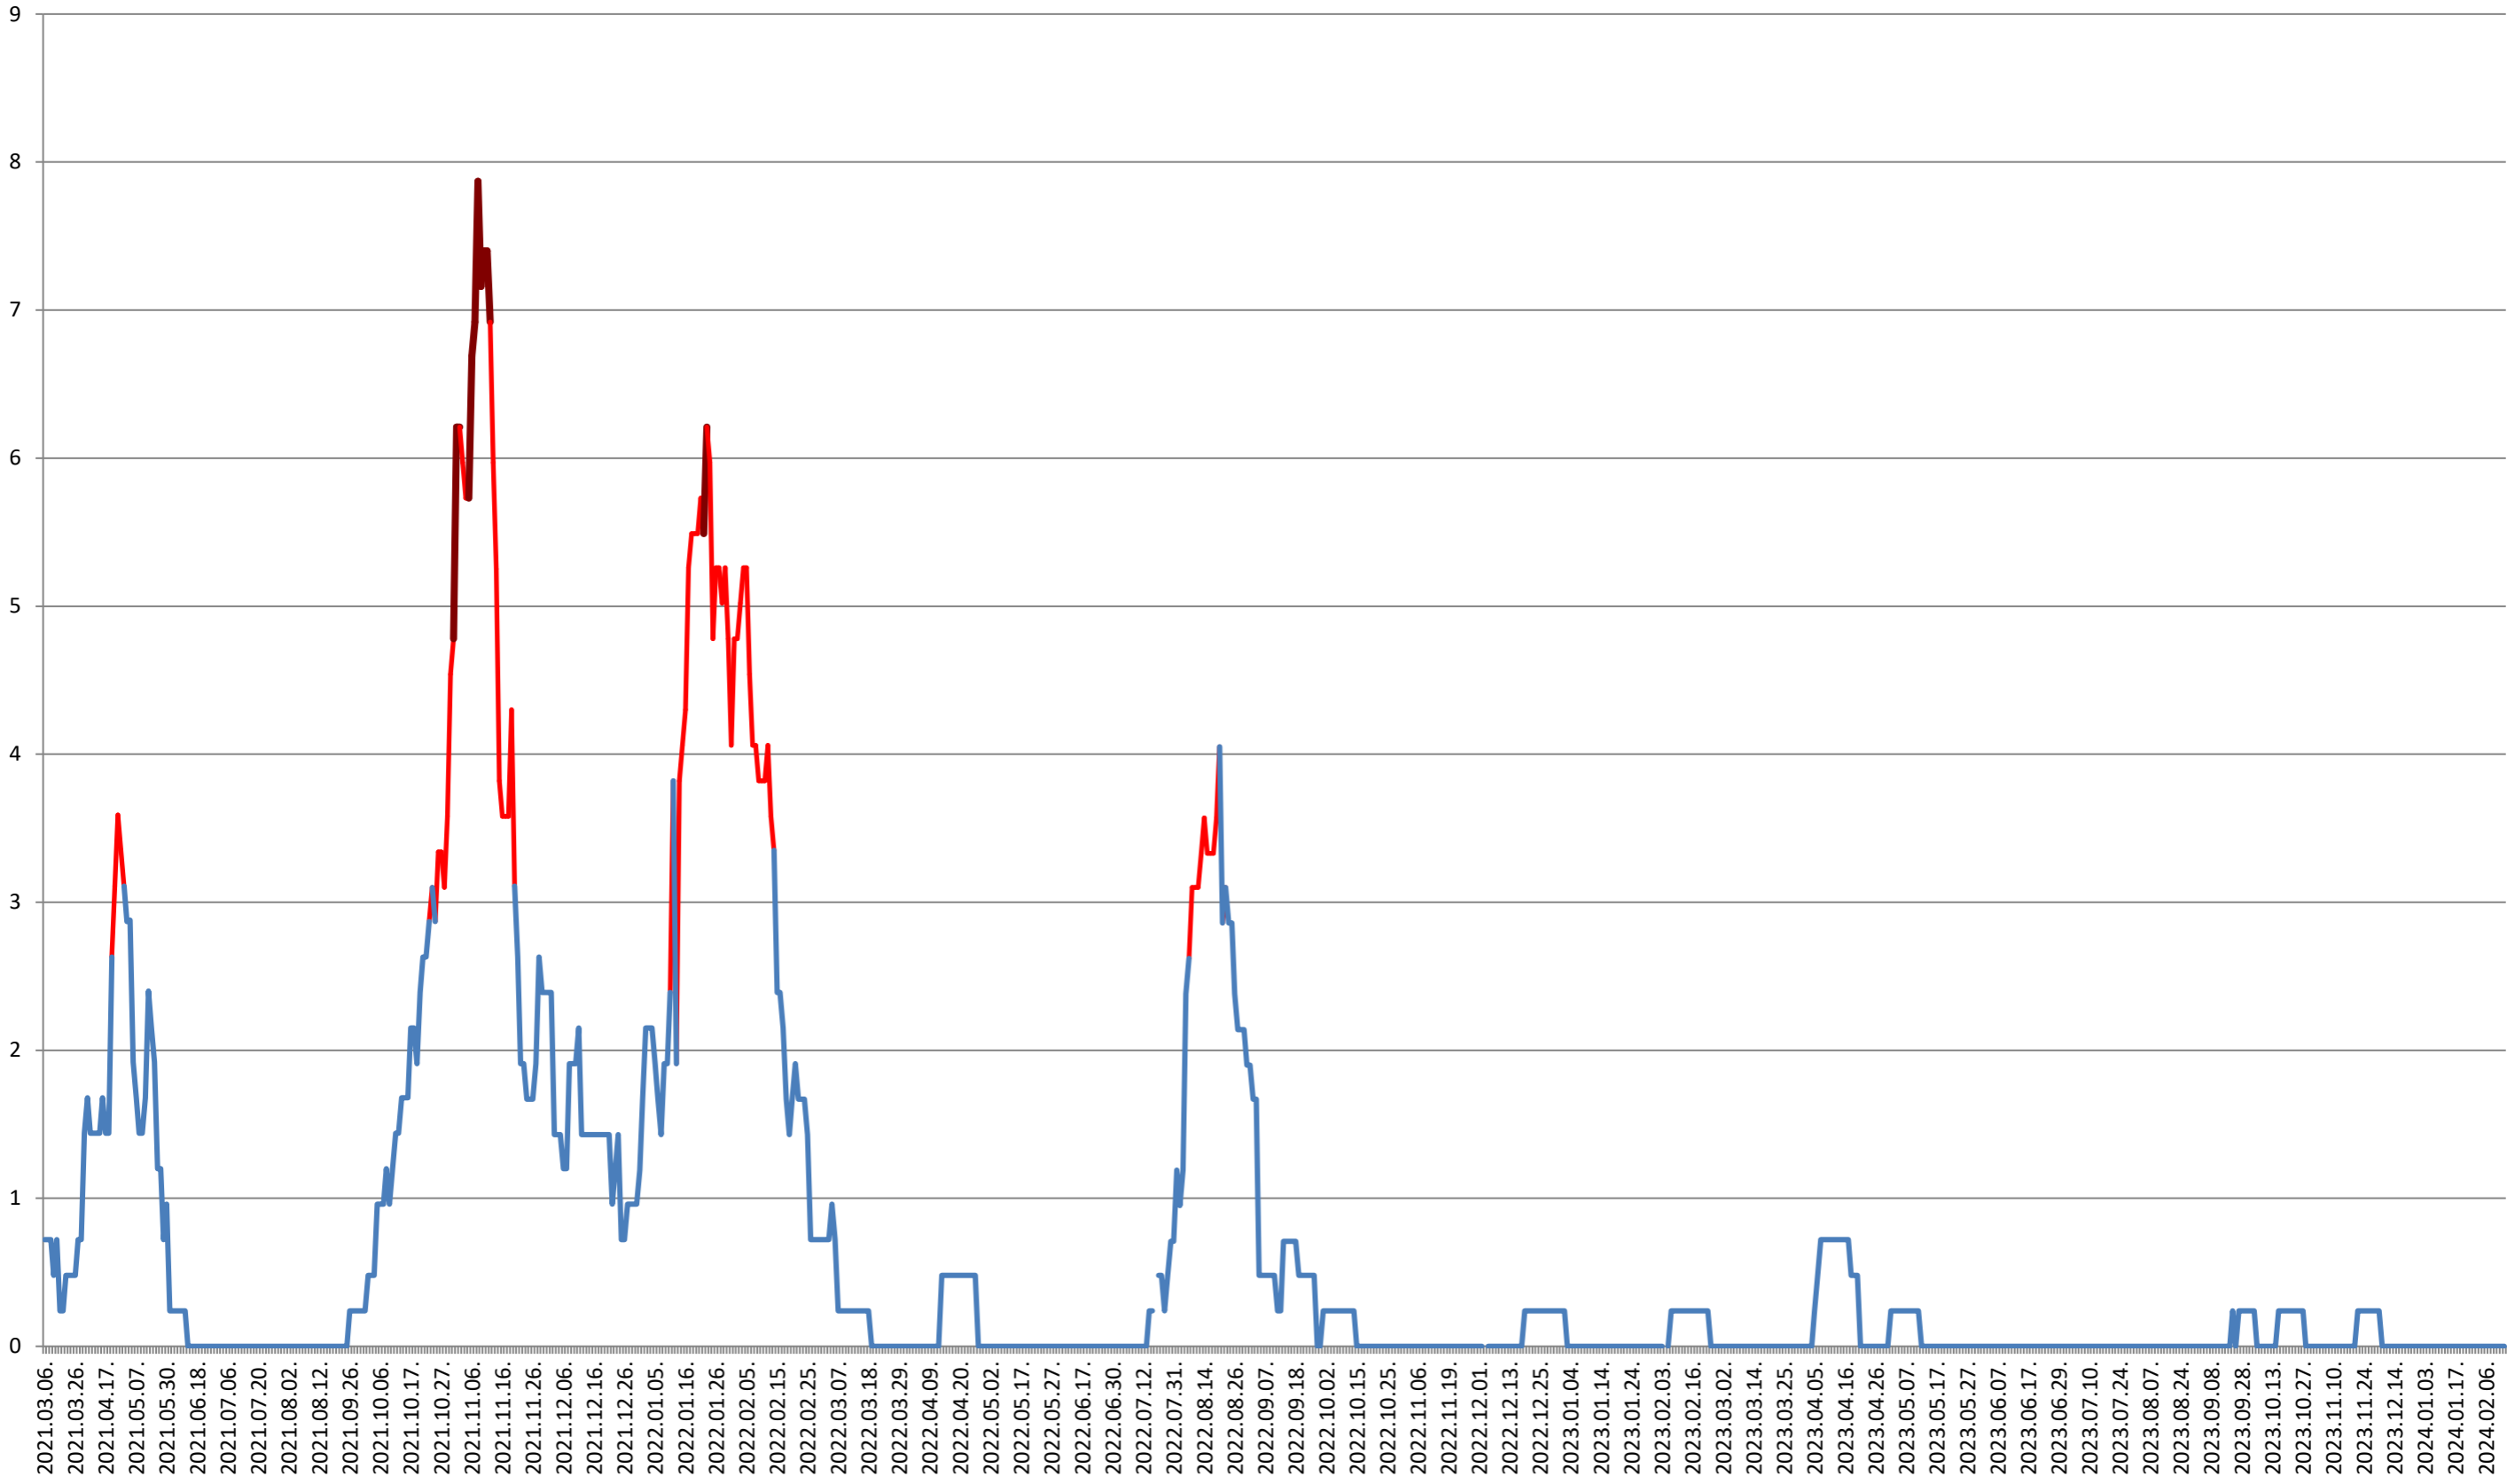

DEALU - Evolutia incidentei cumulate pe 14 zile la ‰ de locuitori
2021.03.07. - 2024.02.19.