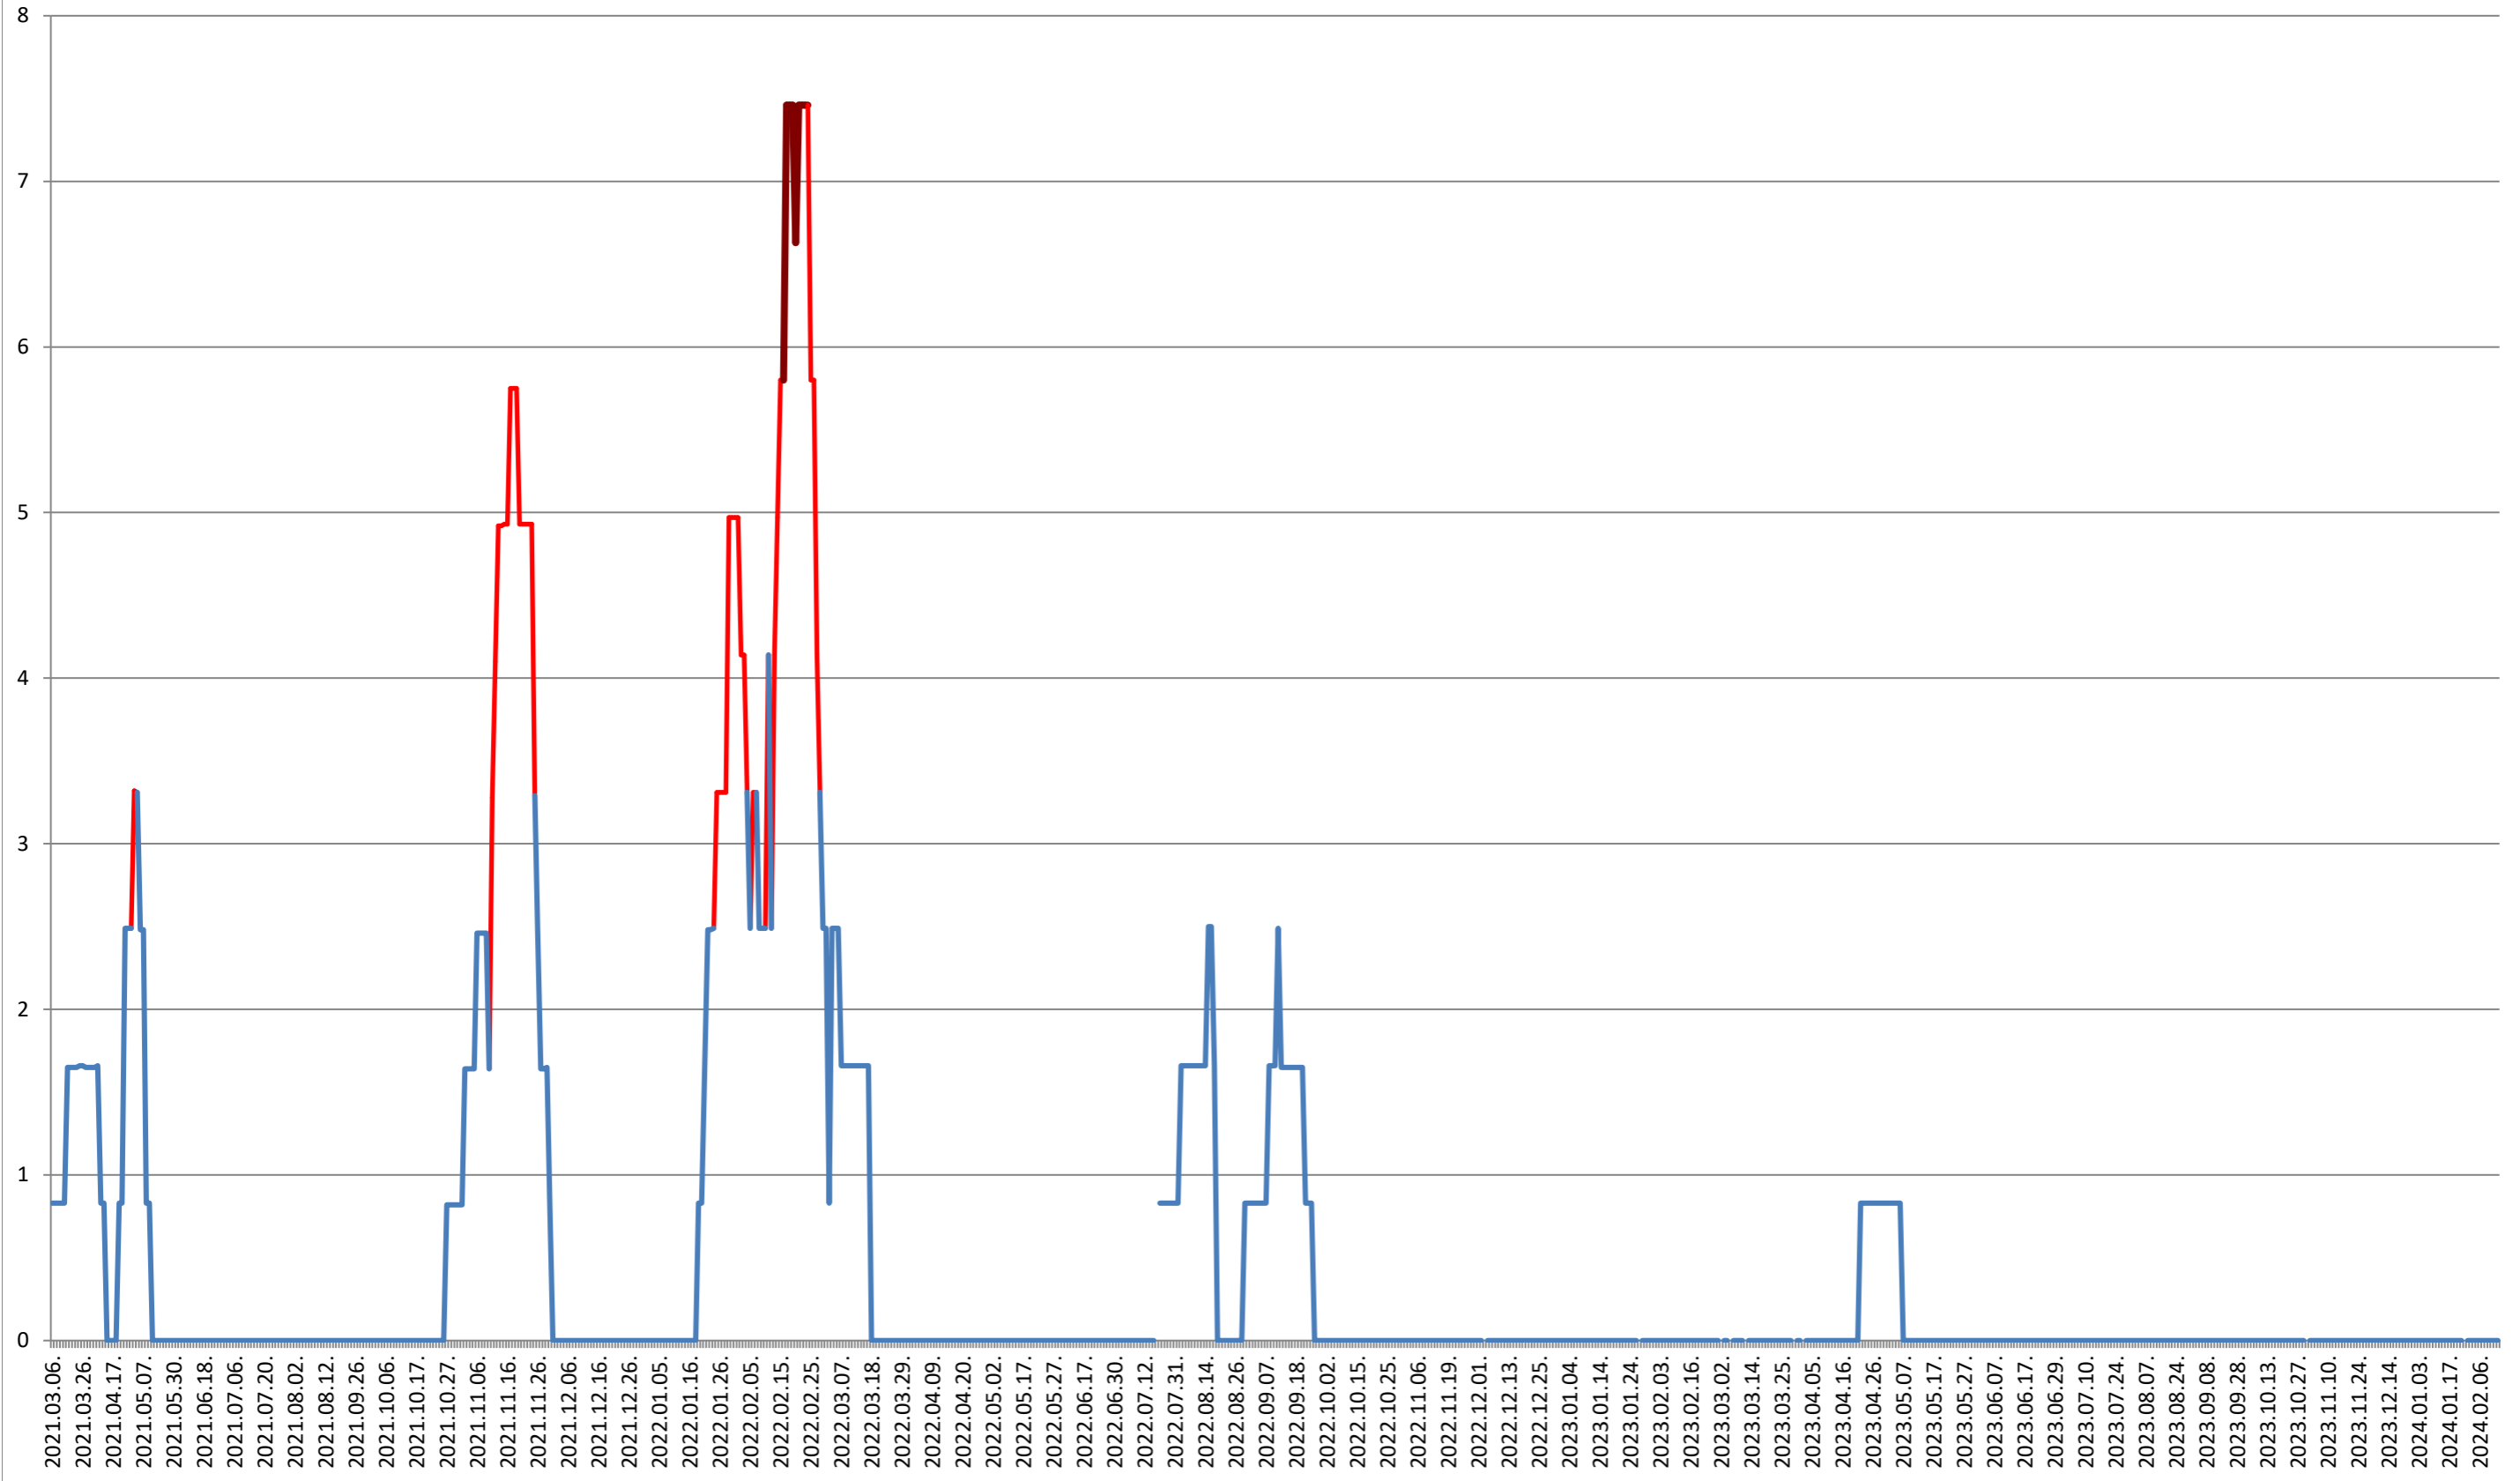

SĂCEL - Evolutia incidentei cumulate pe 14 zile la ‰ de locuitori 2021.03.07. - 2024.02.19.