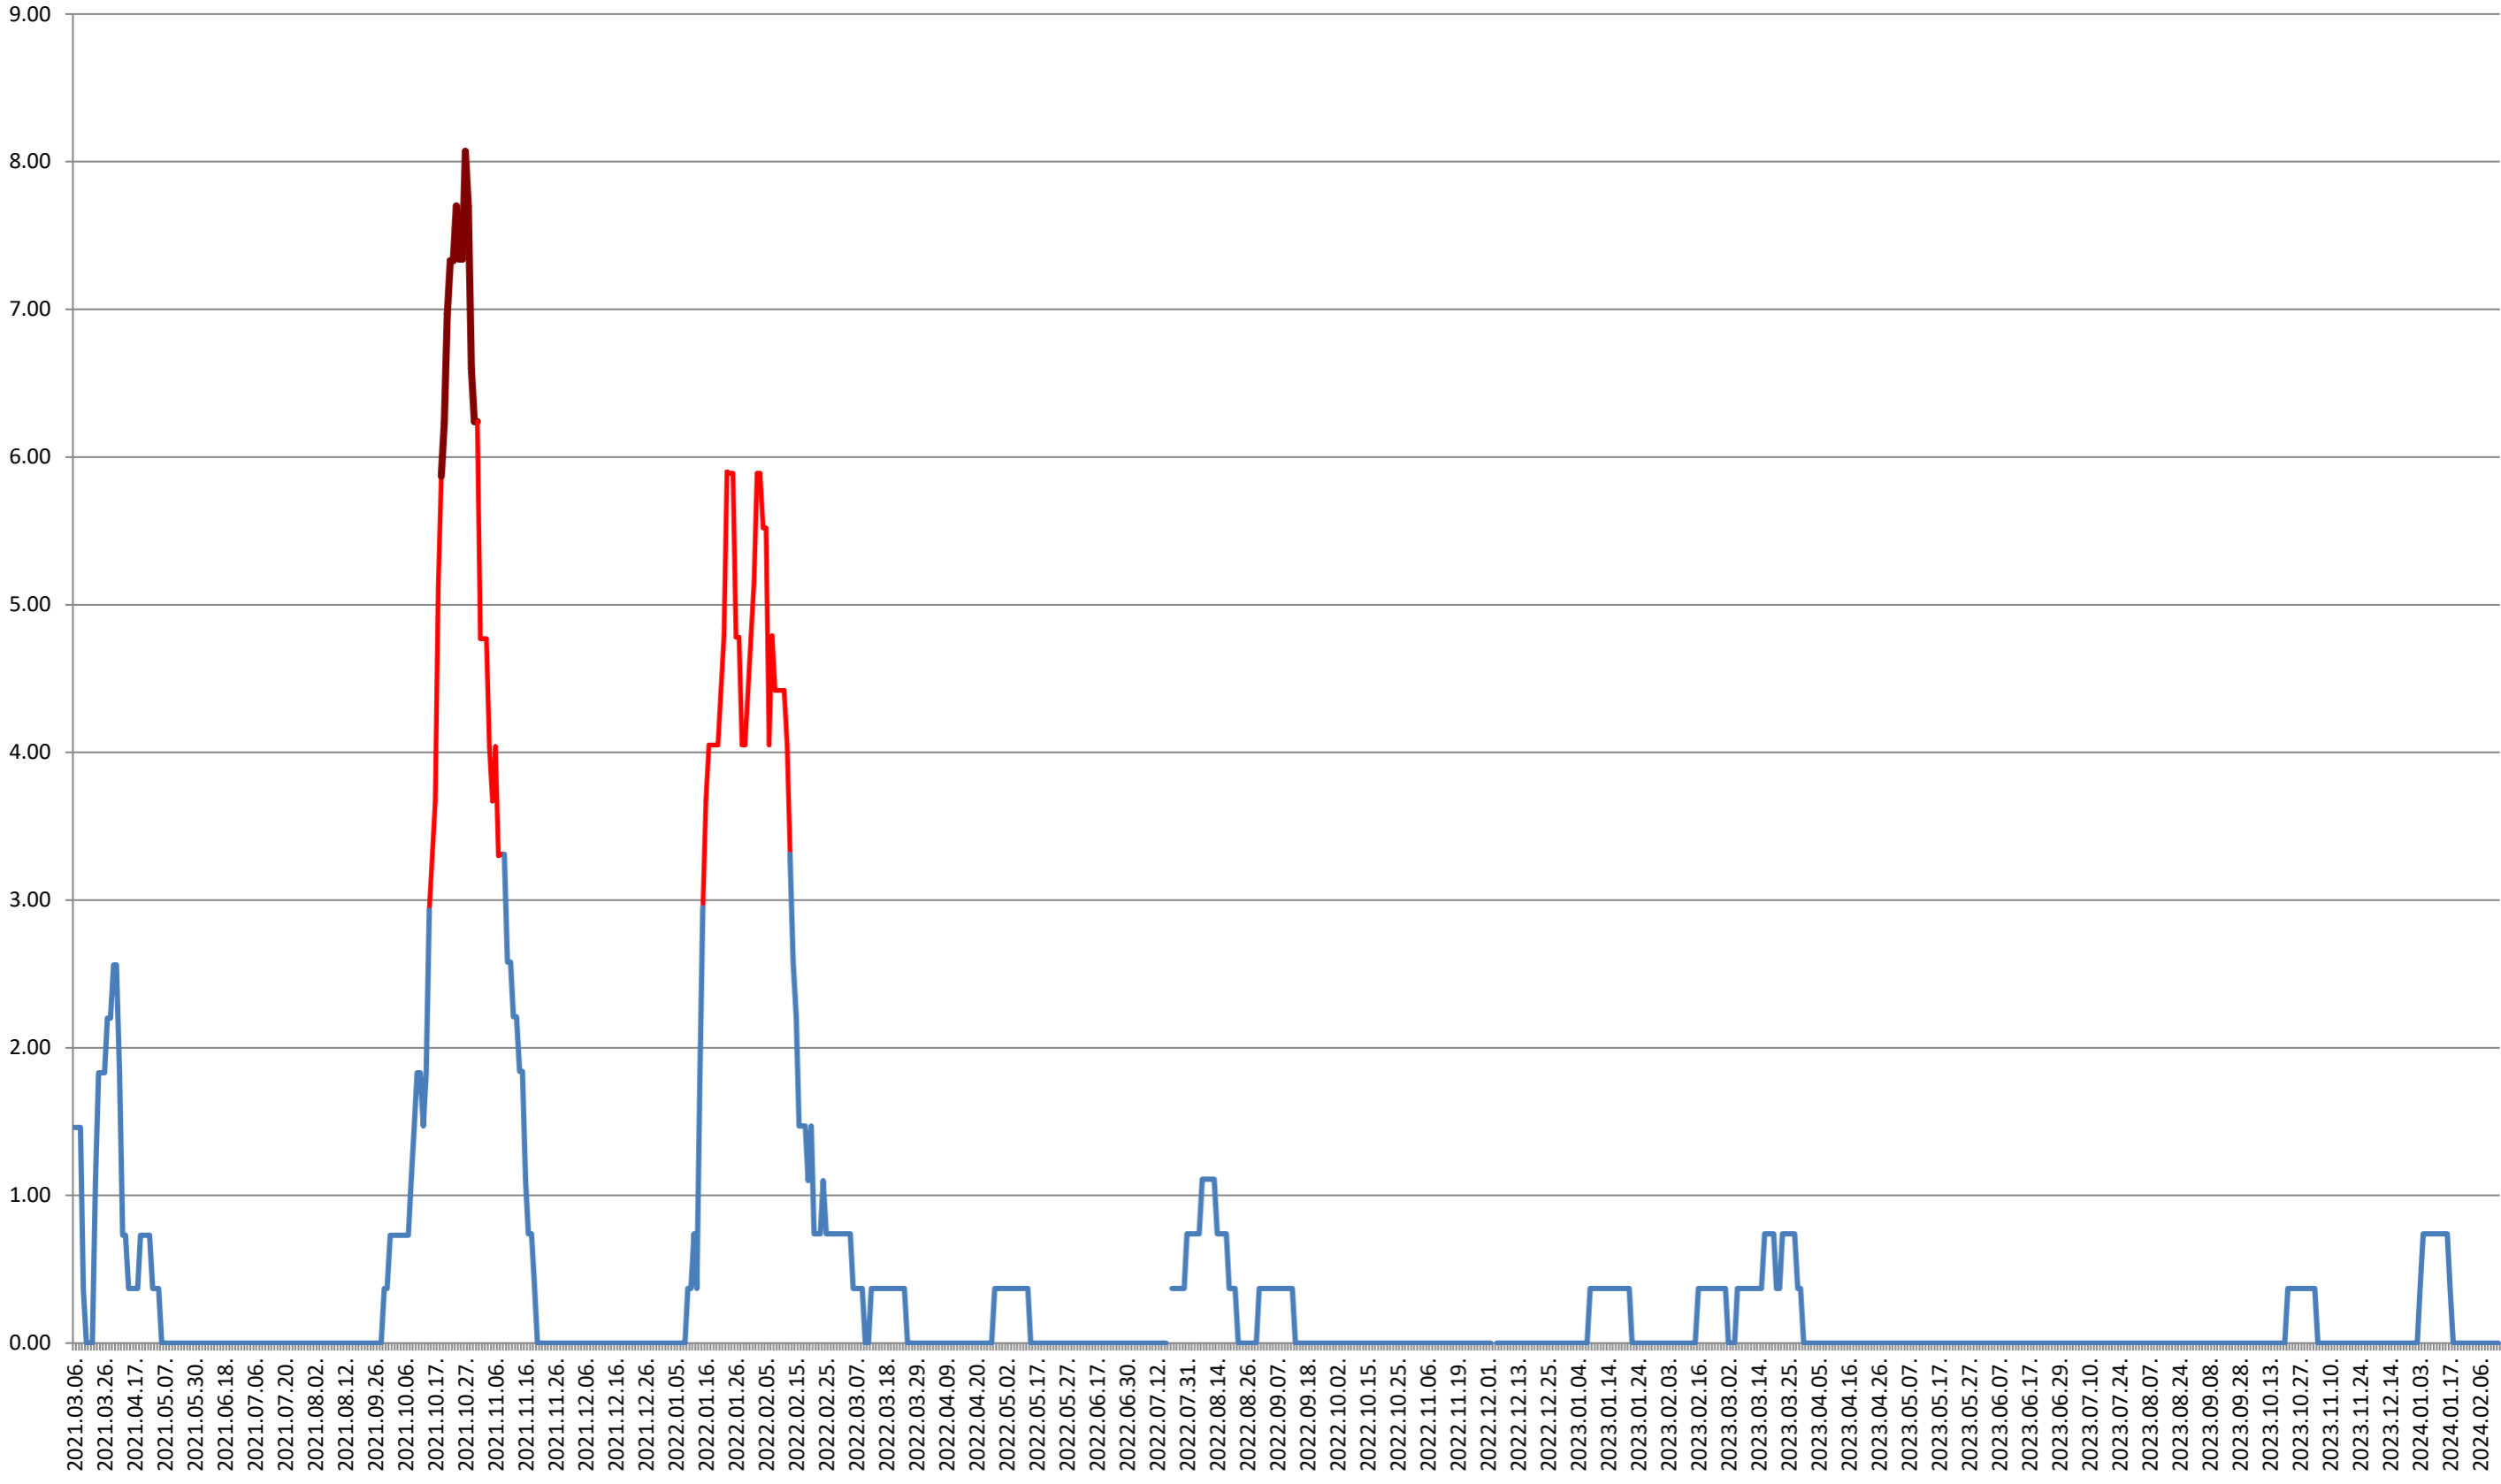

### BILBOR - Evolutia incidentei cumulate pe 14 zile la ‰ de locuitori 2021.03.07. - 2024.02.19.

# ORAȘ BORSEC - Evolutia incidentei cumulate pe 14 zile la ‰ de locuitori 2021.03.07. - 2024.02.19.

# BRĂDEȘTI - Evolutia incidentei cumulate pe 14 zile la % de locuitori 2021.03.07. - 2024.02.19.

### CĂPĂLNIȚA - Evolutia incidentei cumulate pe 14 zile la ‰ de locuitori 2021.03.07. - 2024.02.19.

**CÂRȚA - Evolutia incidentei cumulate pe 14 zile la ‰ de locuitori**  
**2021.03.07. - 2024.02.19.**