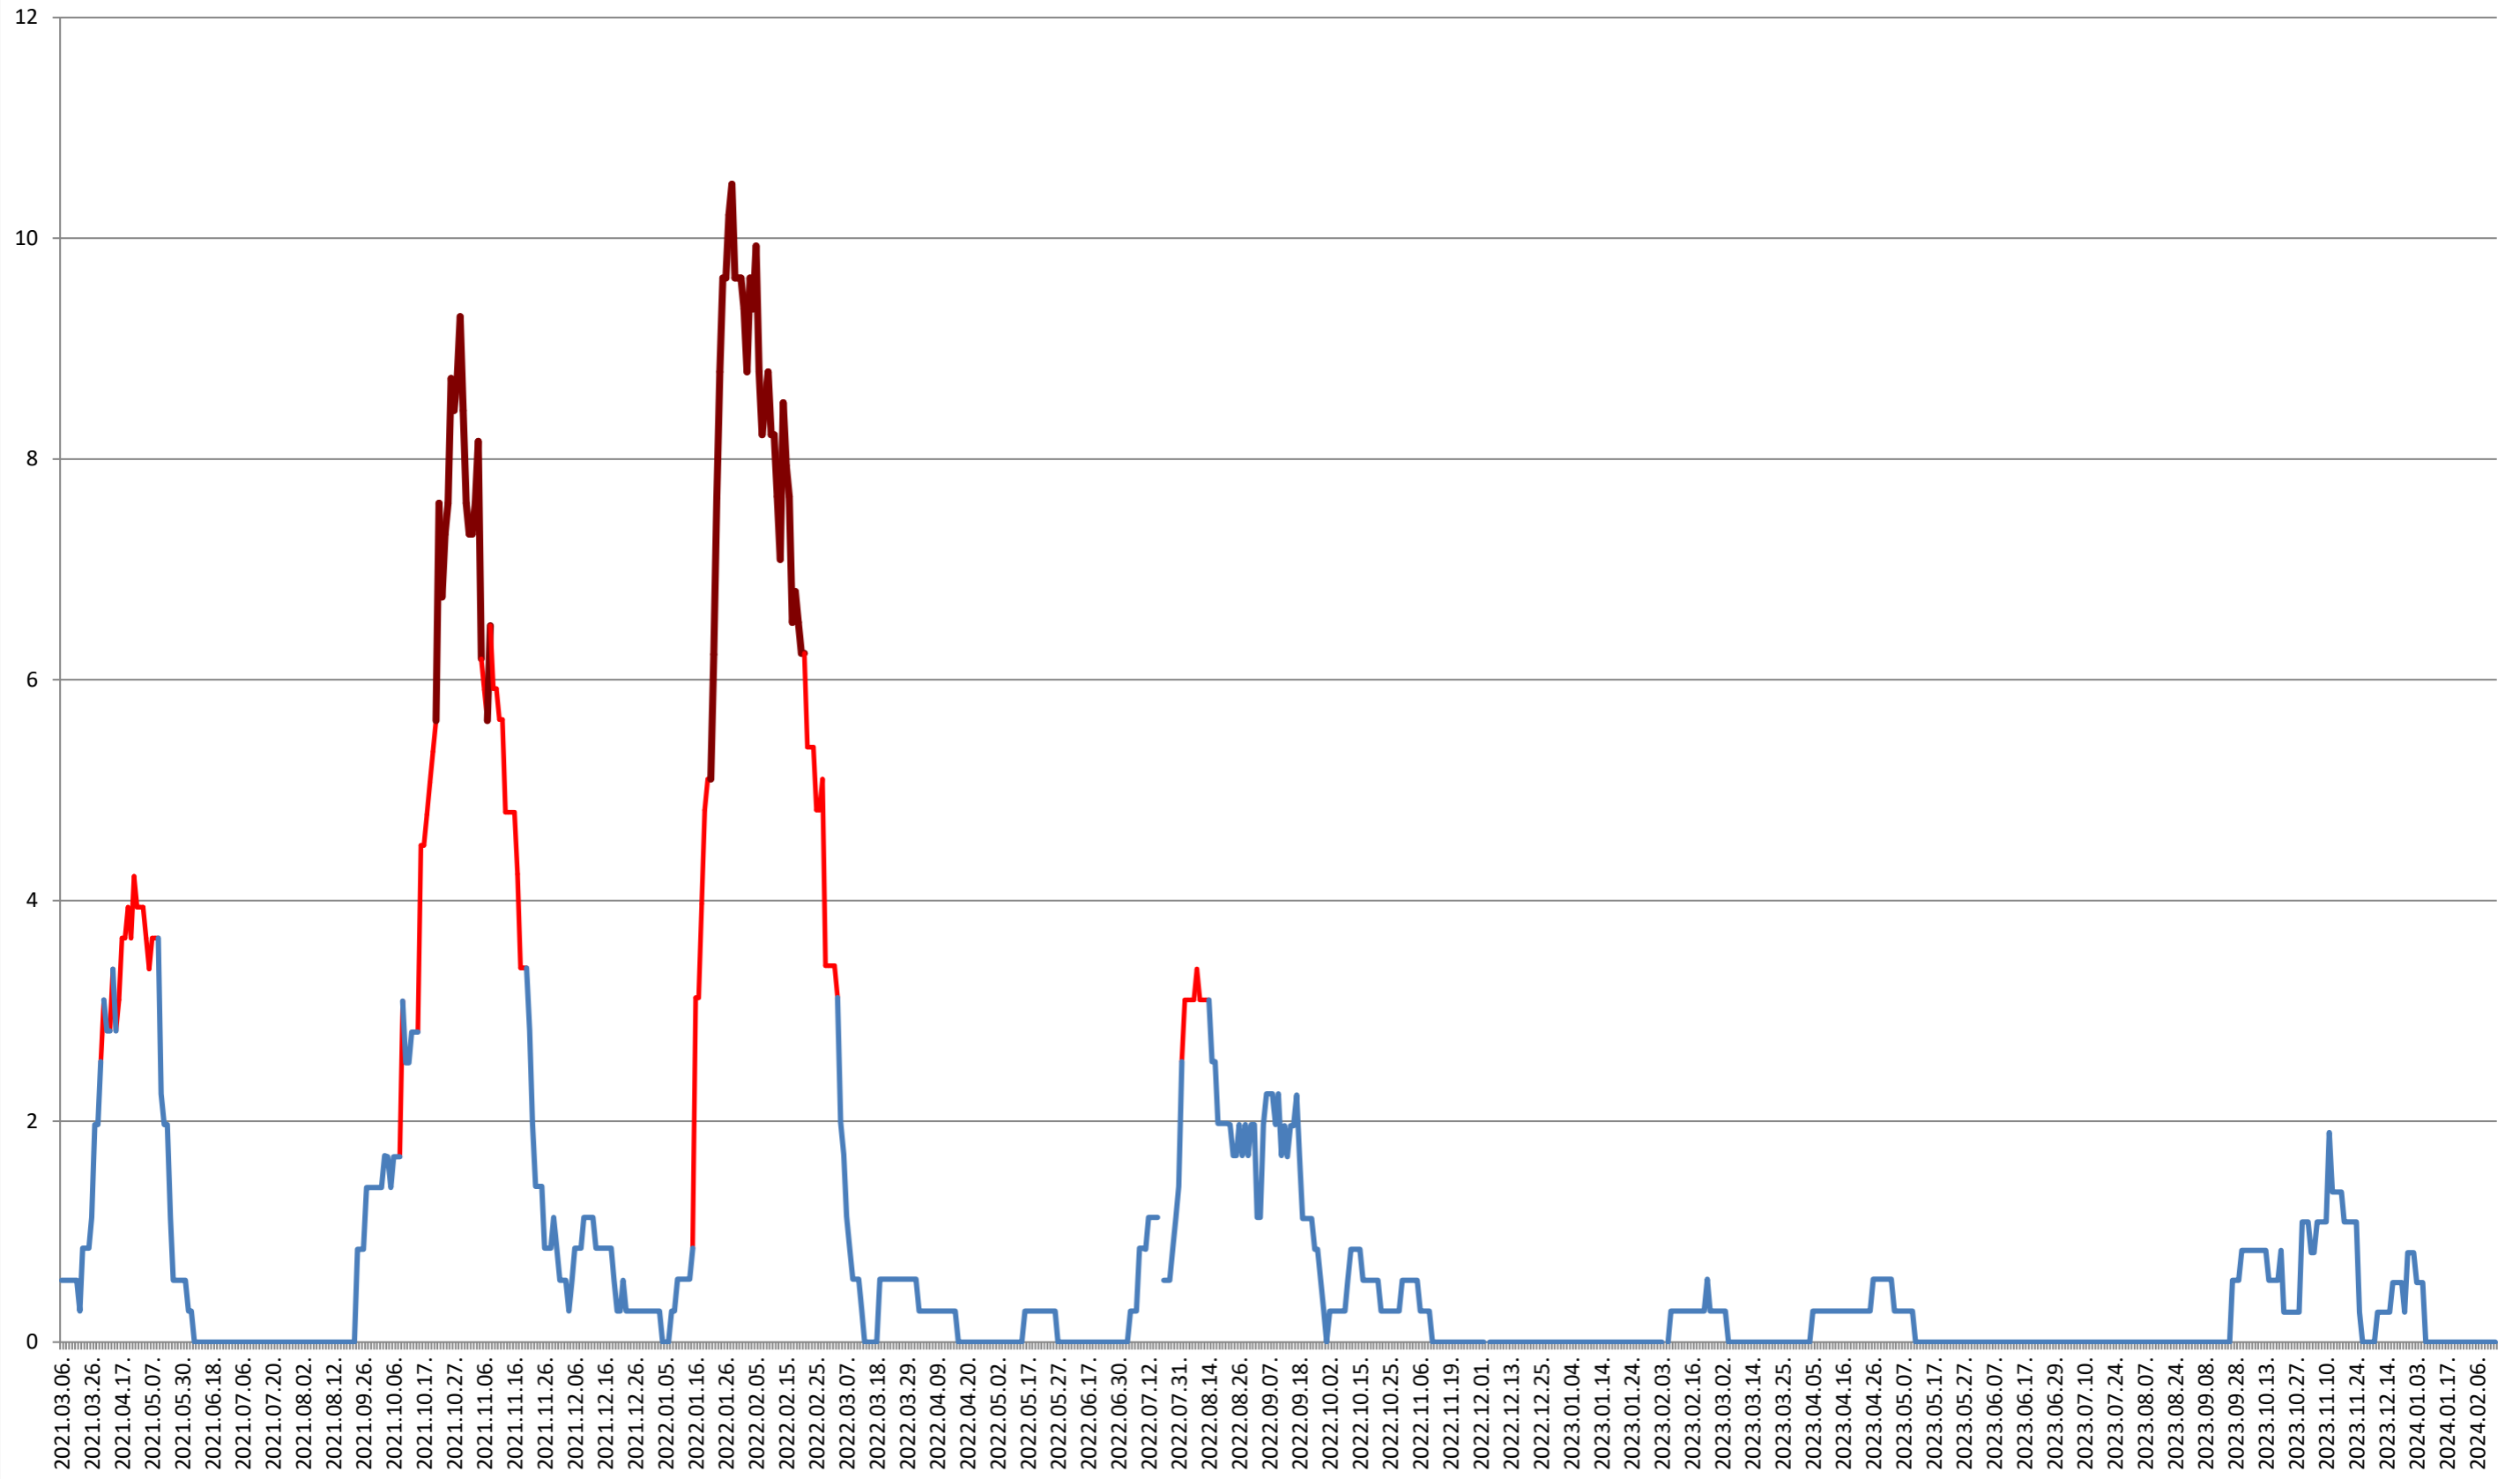

FELICENI - Evolutia incidentei cumulate pe 14 zile la ‰ de locuitori 2021.03.07. - 2024.02.19.