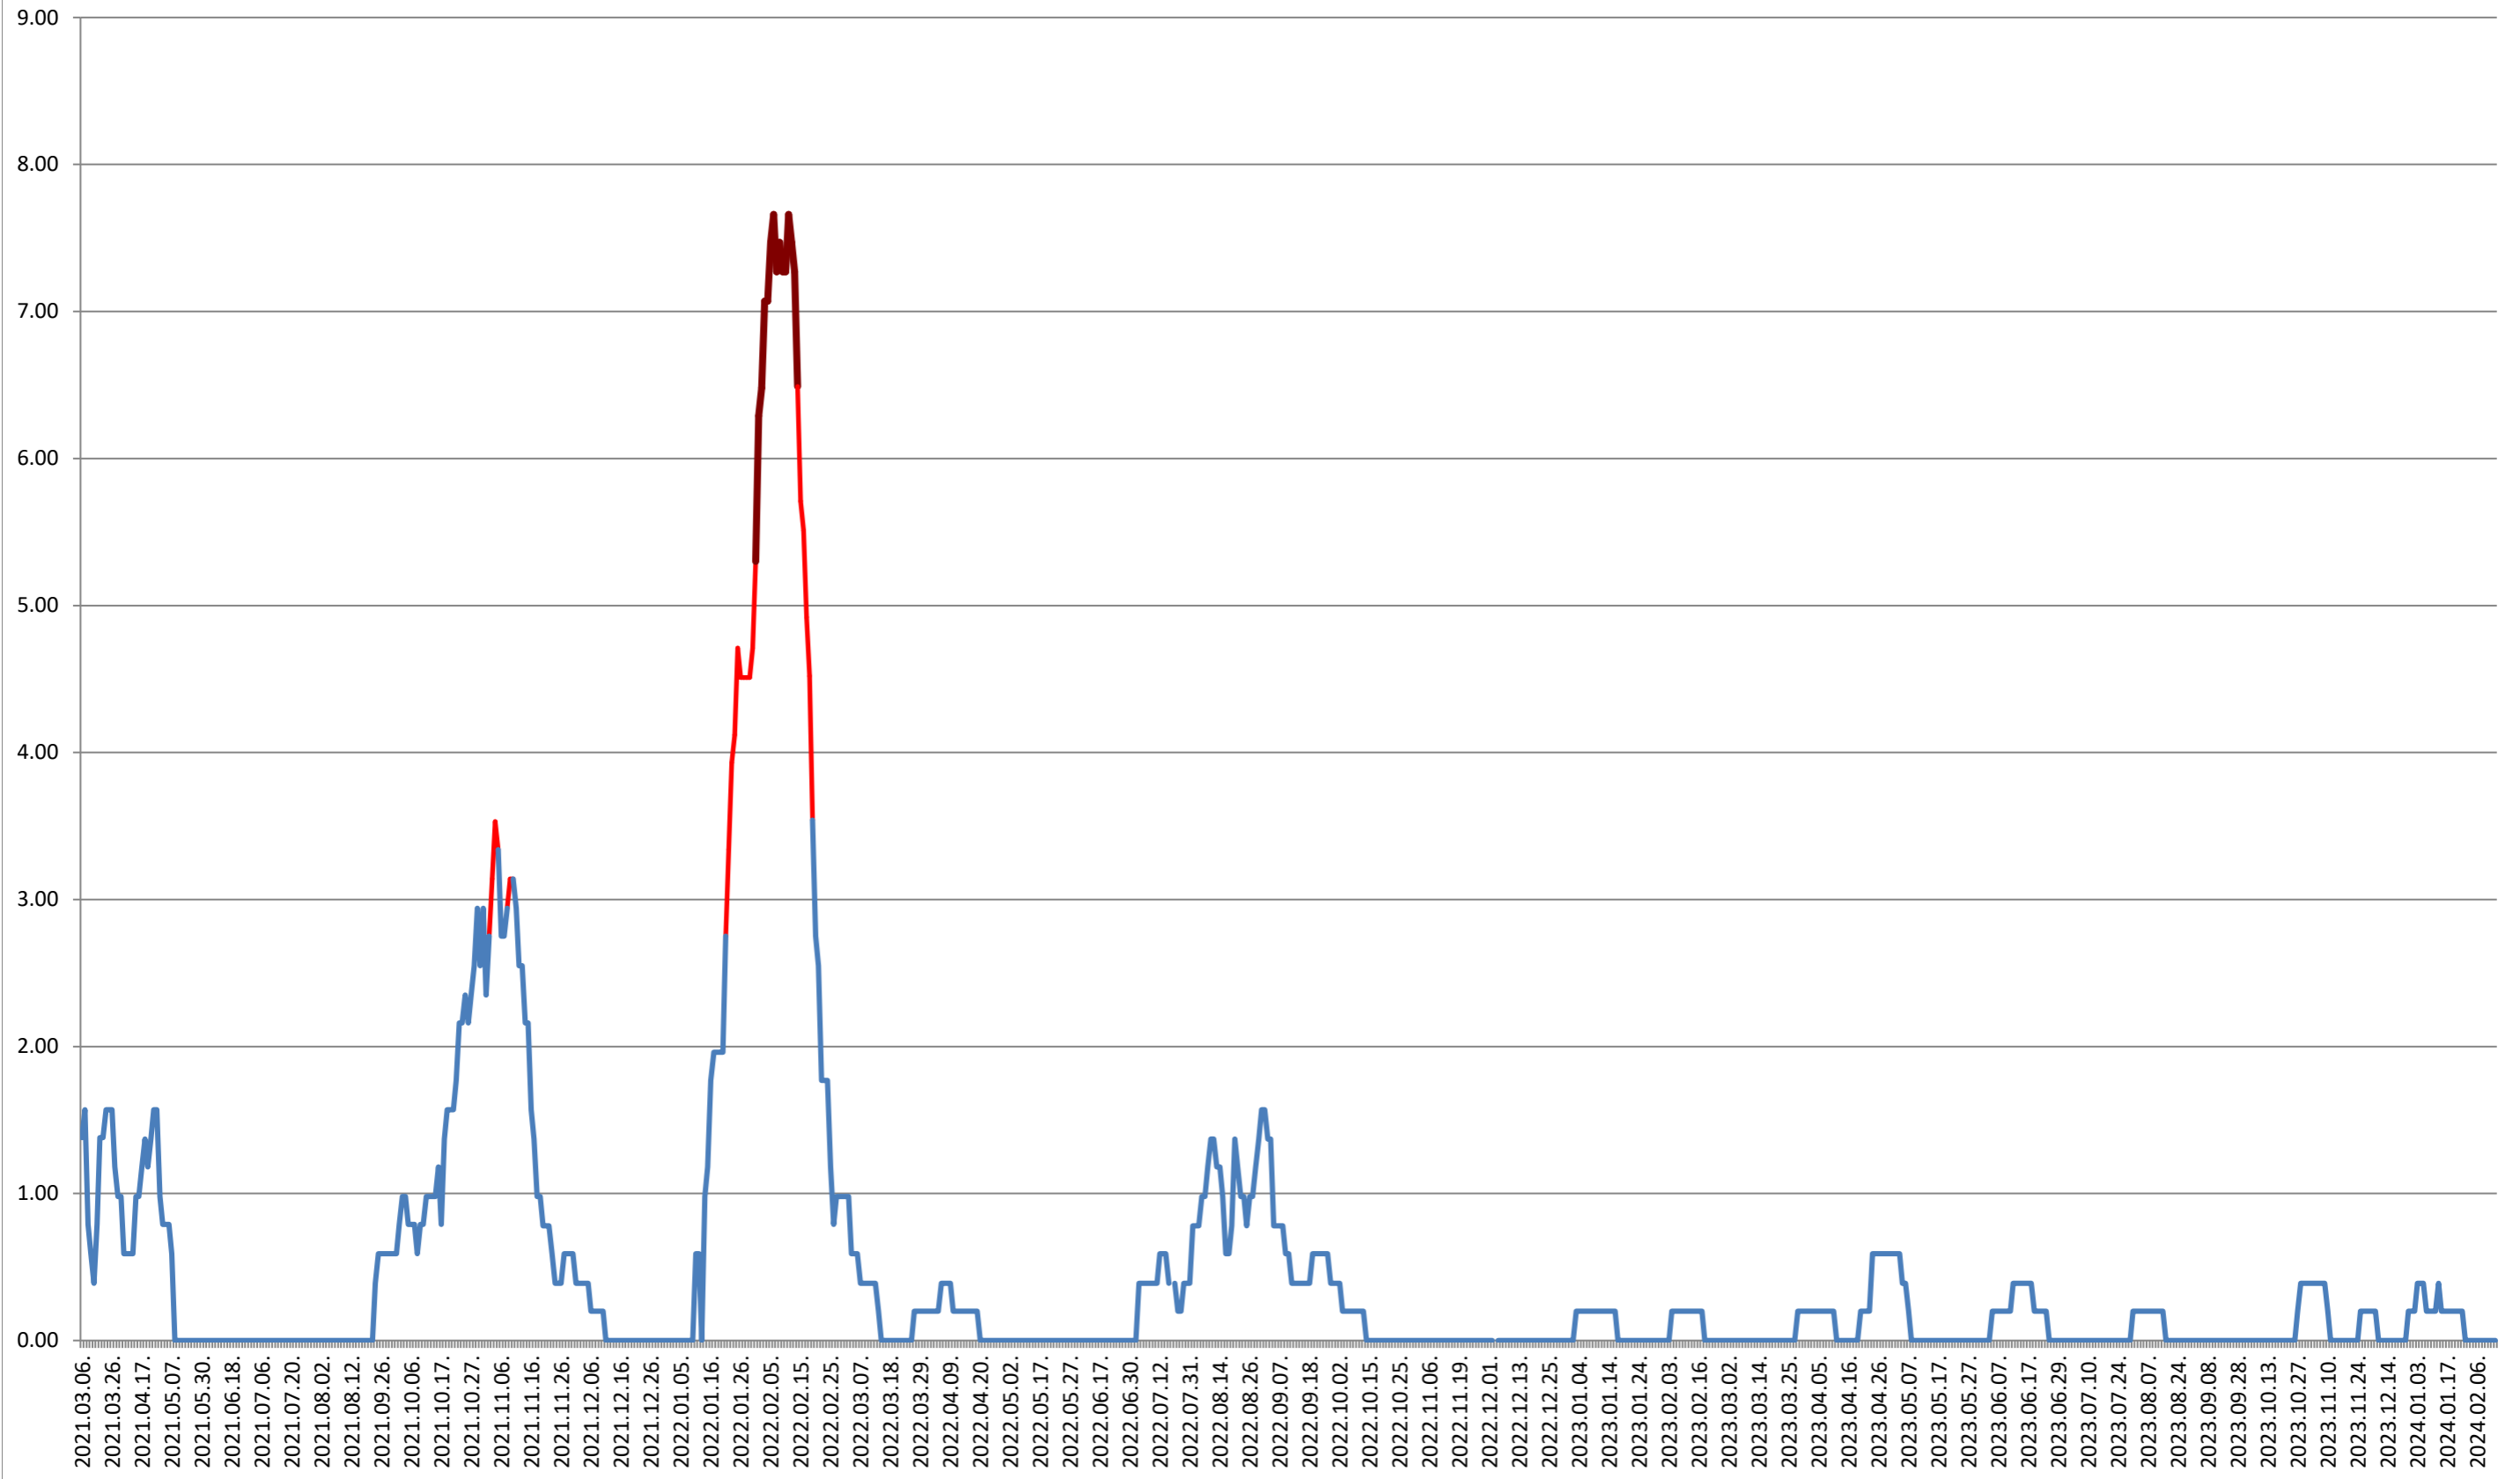

CIUCSÂNGEORGIU - Evolutia incidentei cumulate pe 14 zile la % de locuitori

2021.03.07. - 2024.02.19.