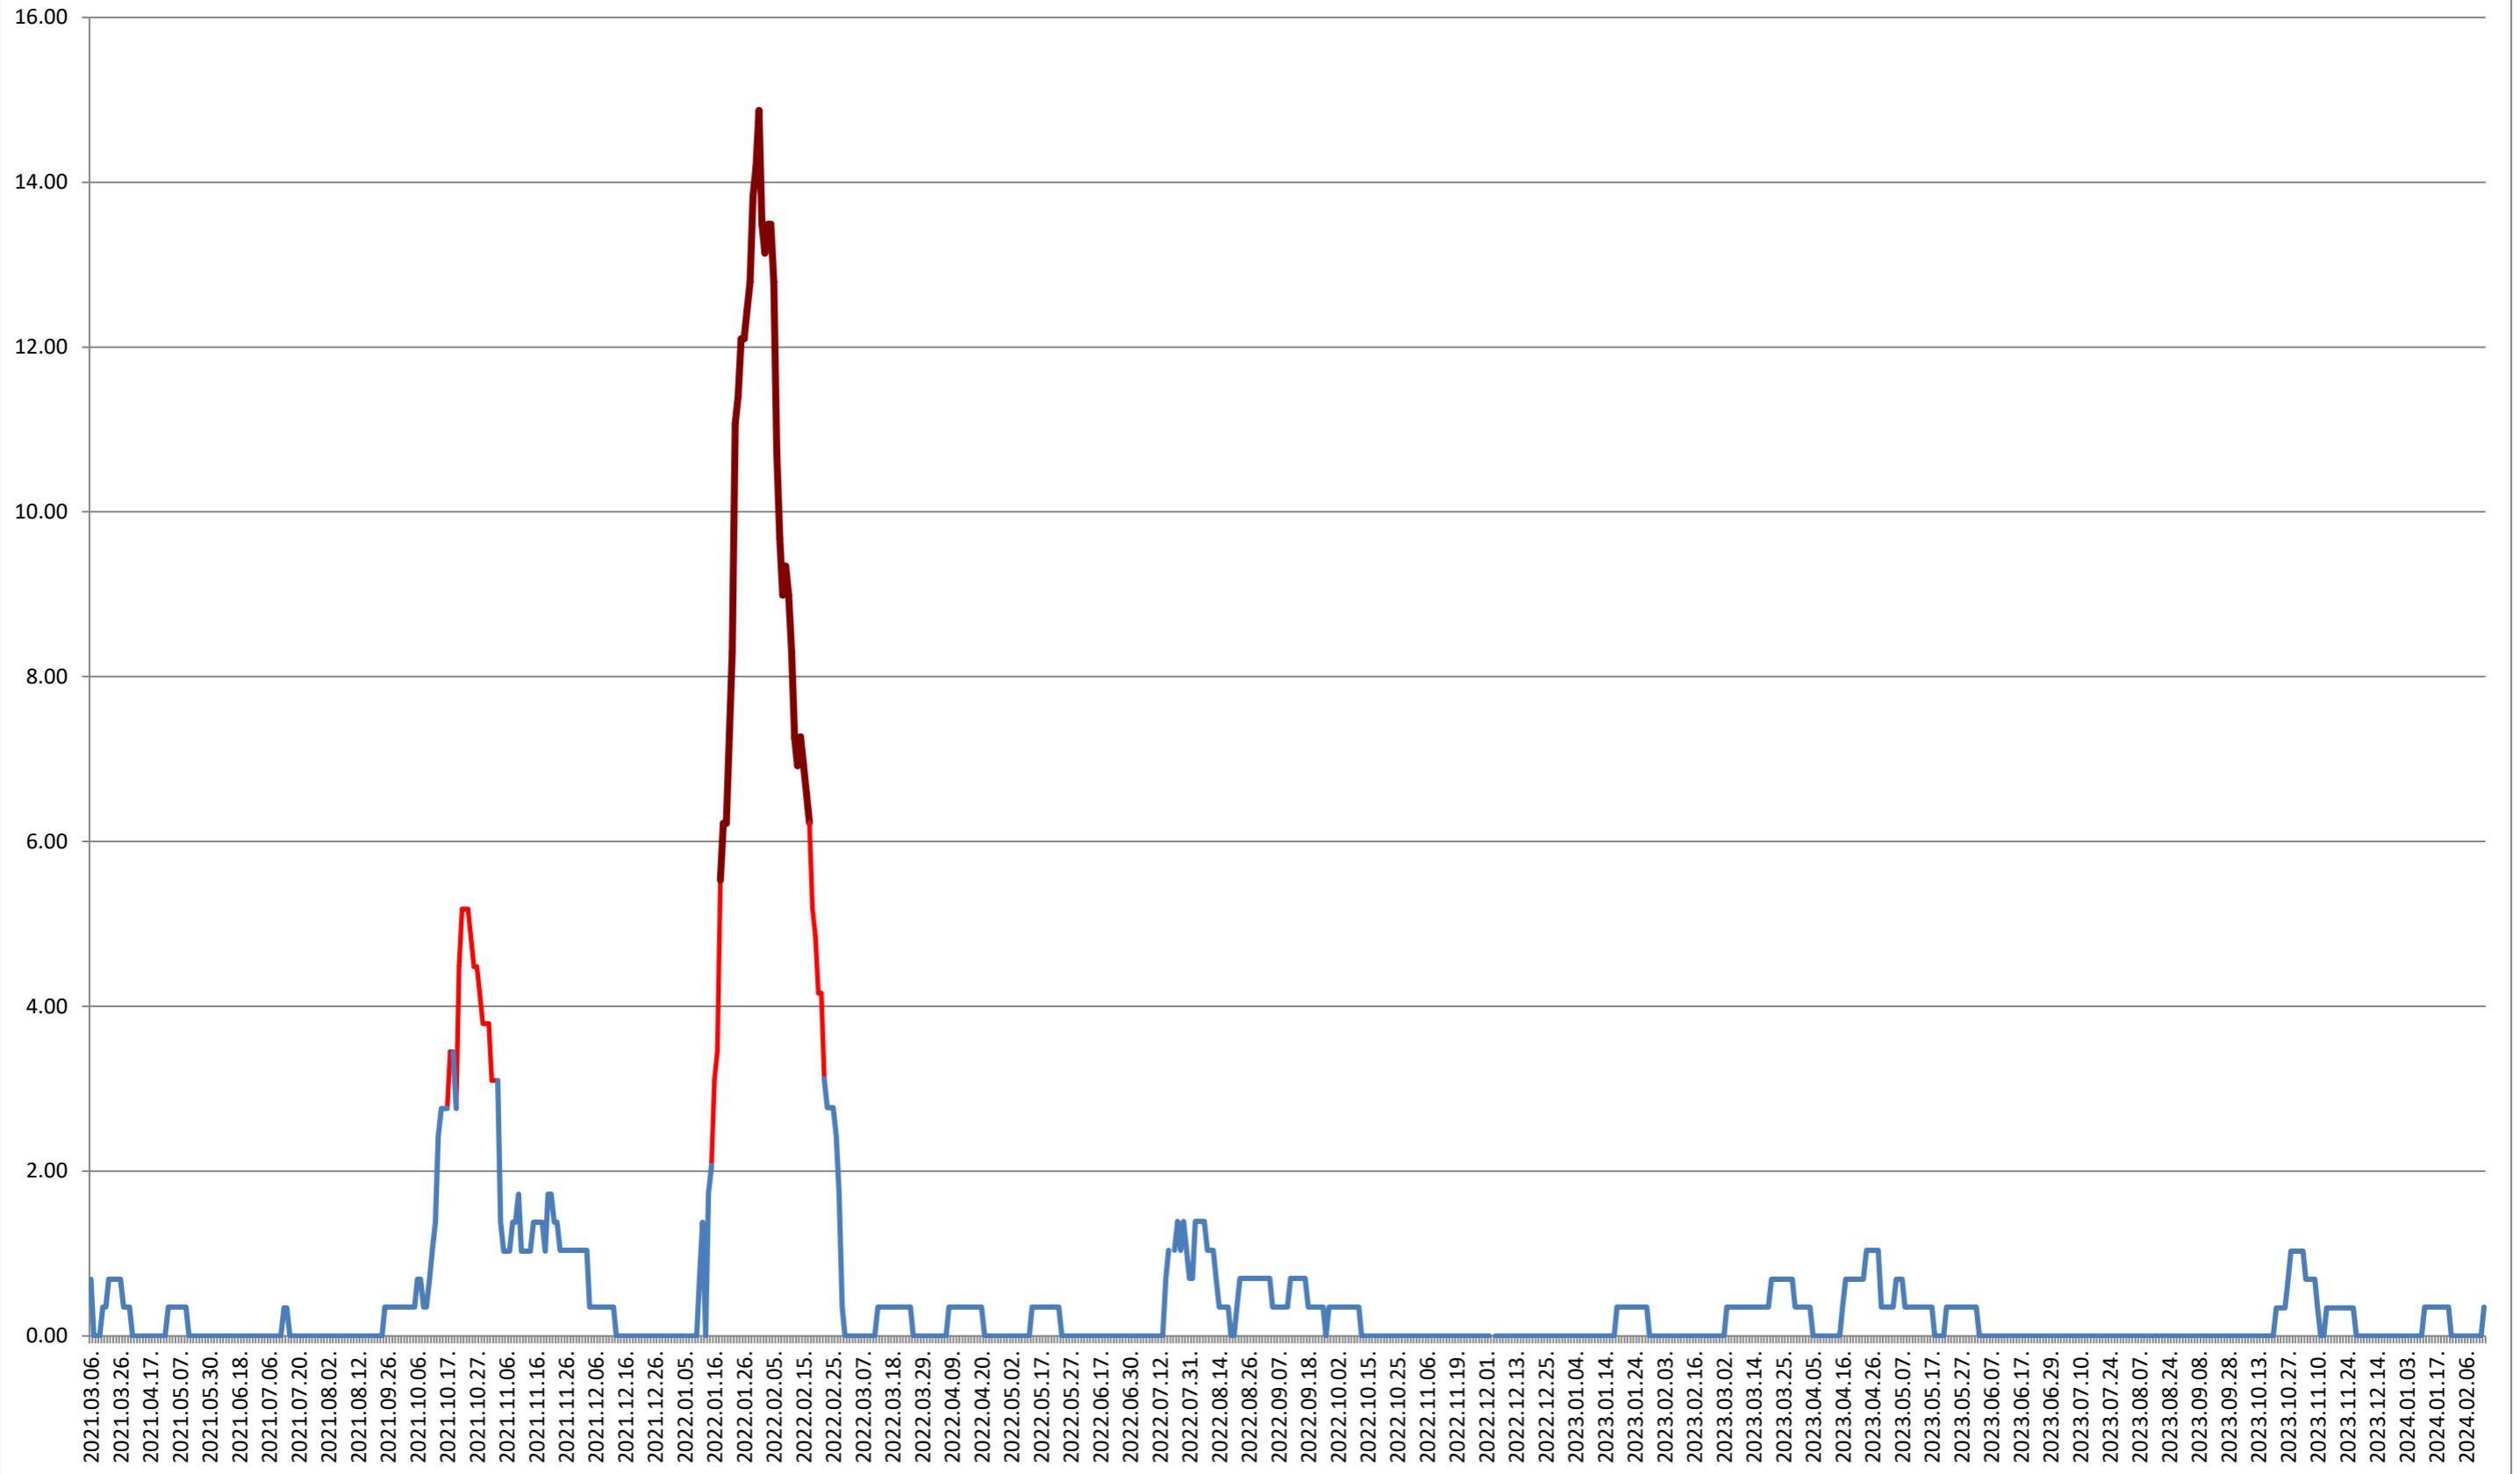

CICEU - Evolutia incidentei cumulate pe 14 zile la ‰ de locuitori 2021.03.07. - 2024.02.19.