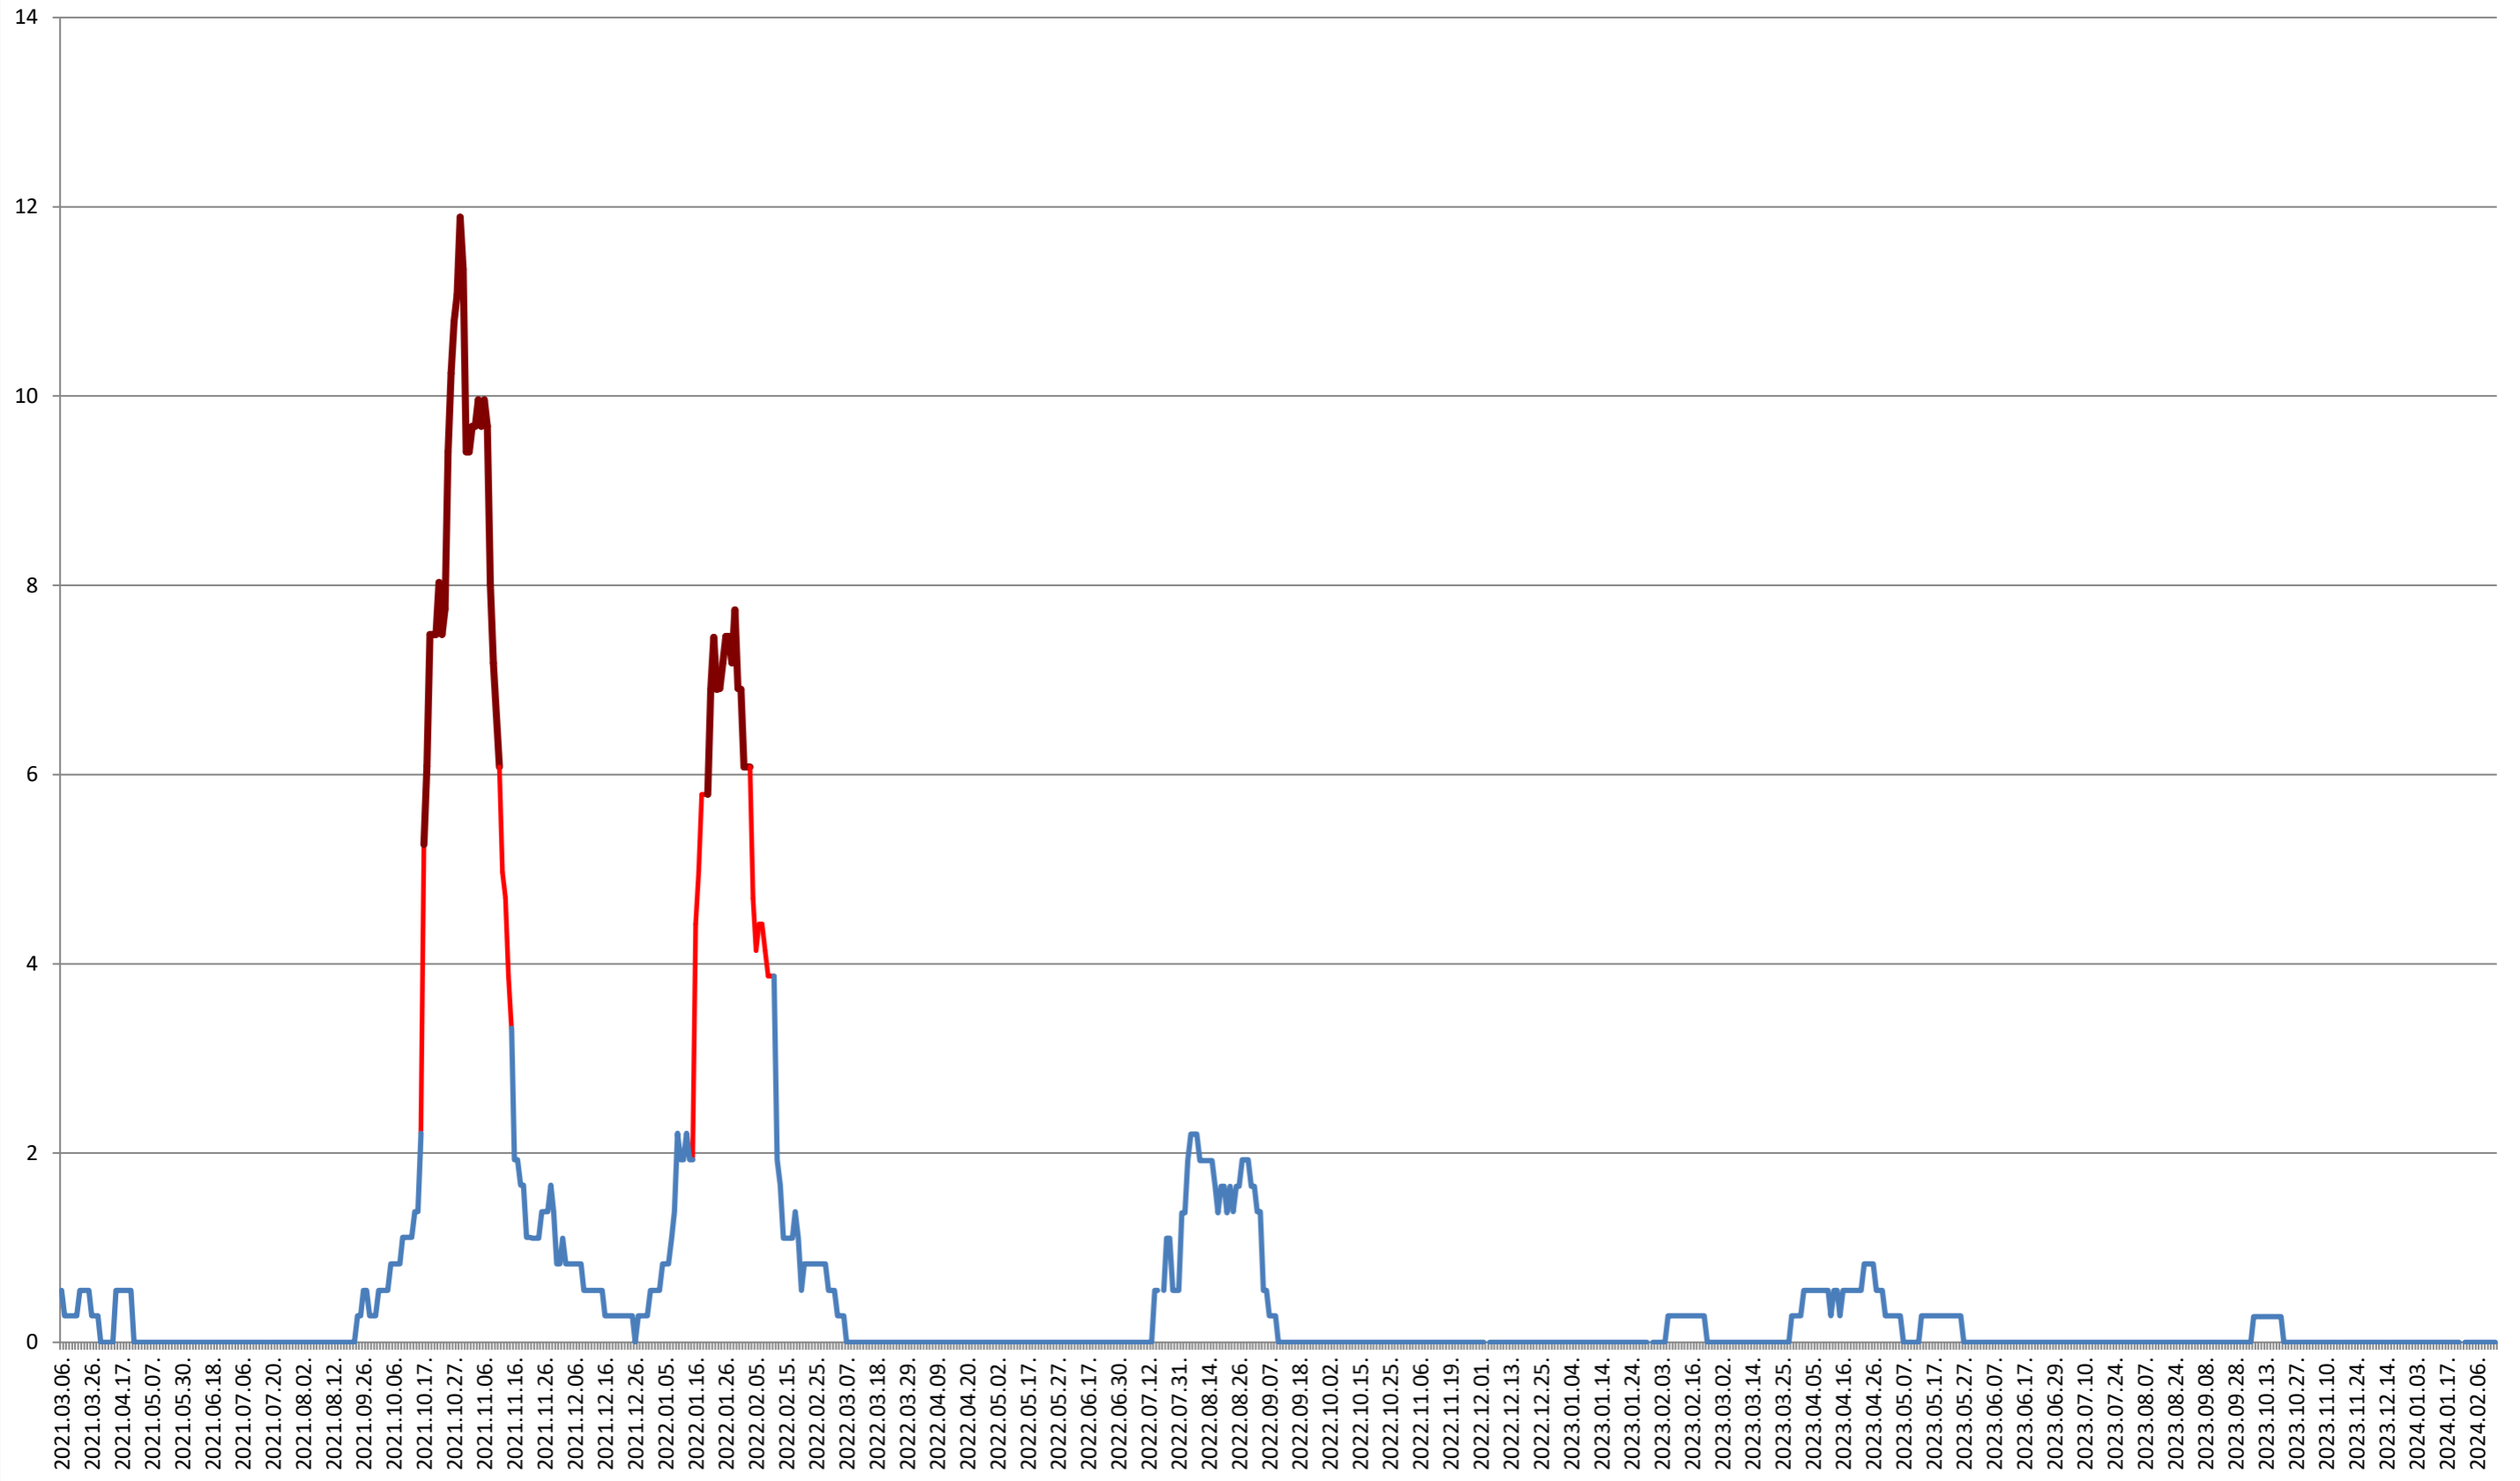

LĂZAREA - Evolutia incidentei cumulate pe 14 zile la ‰ de locuitori

2021.03.07. - 2024.02.19.