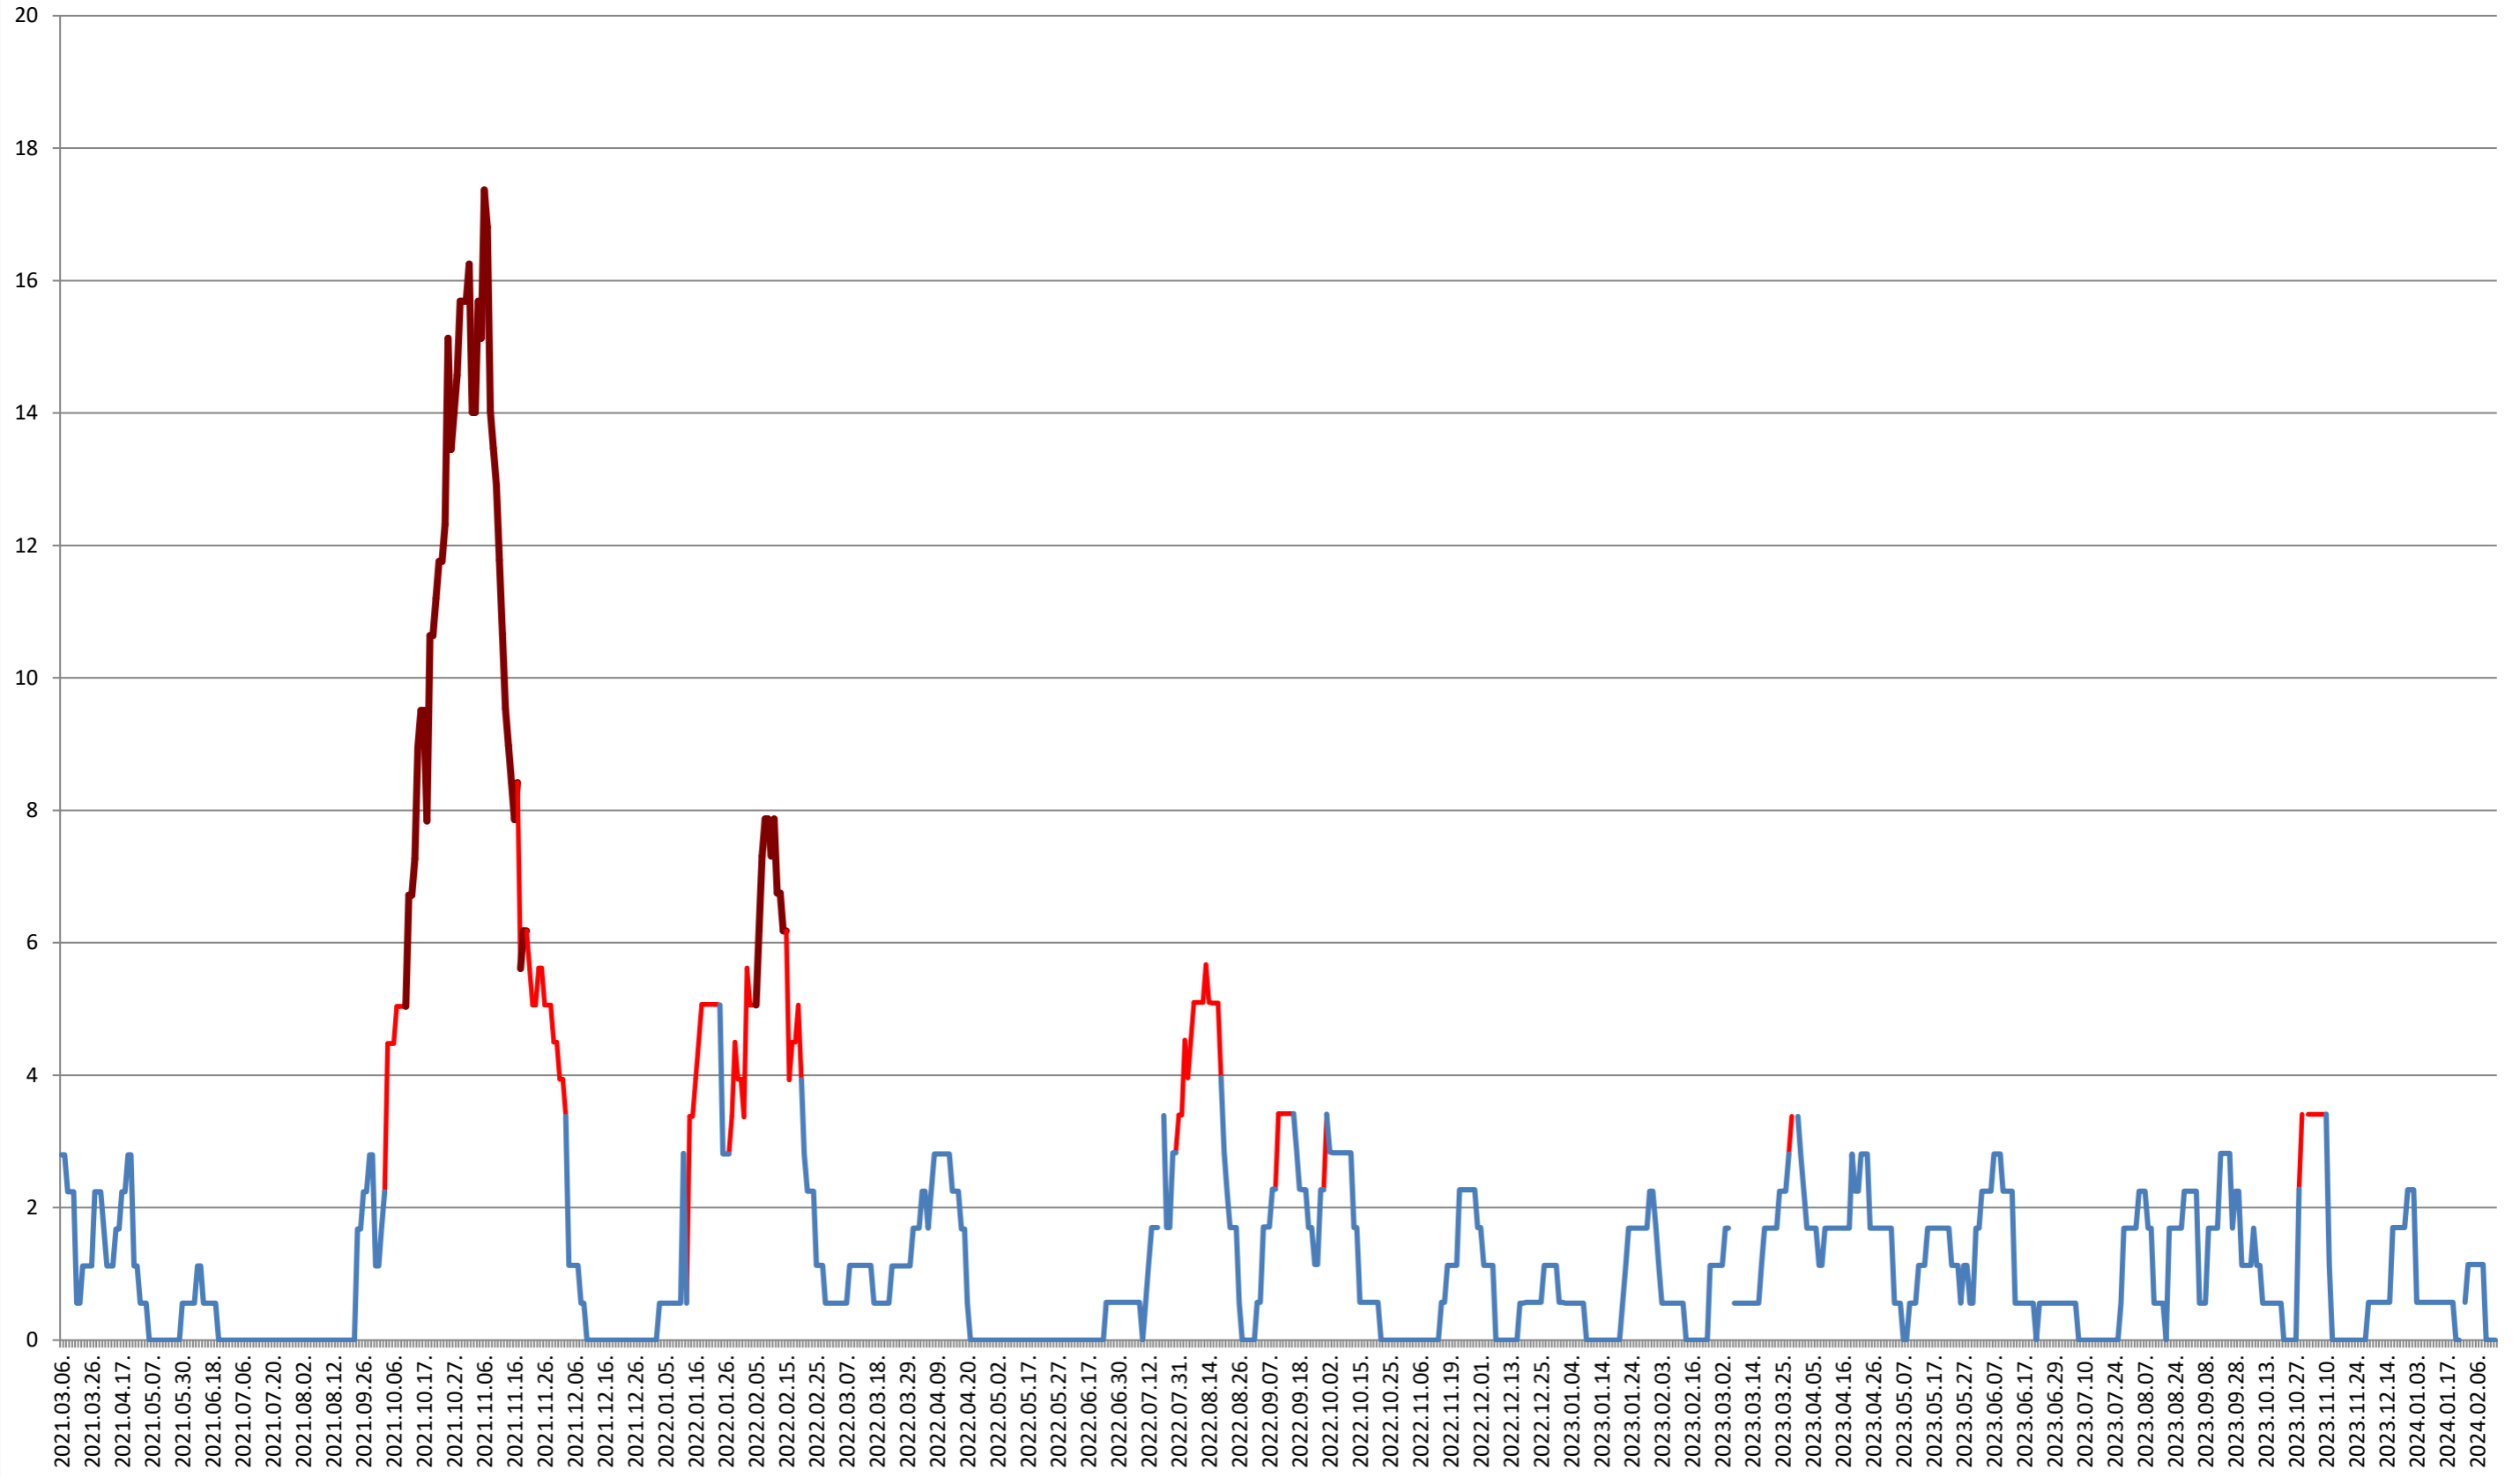

SUBCETATE - Evolutia incidentei cumulate pe 14 zile la ‰ de locuitori
2021.03.07. - 2024.02.19.