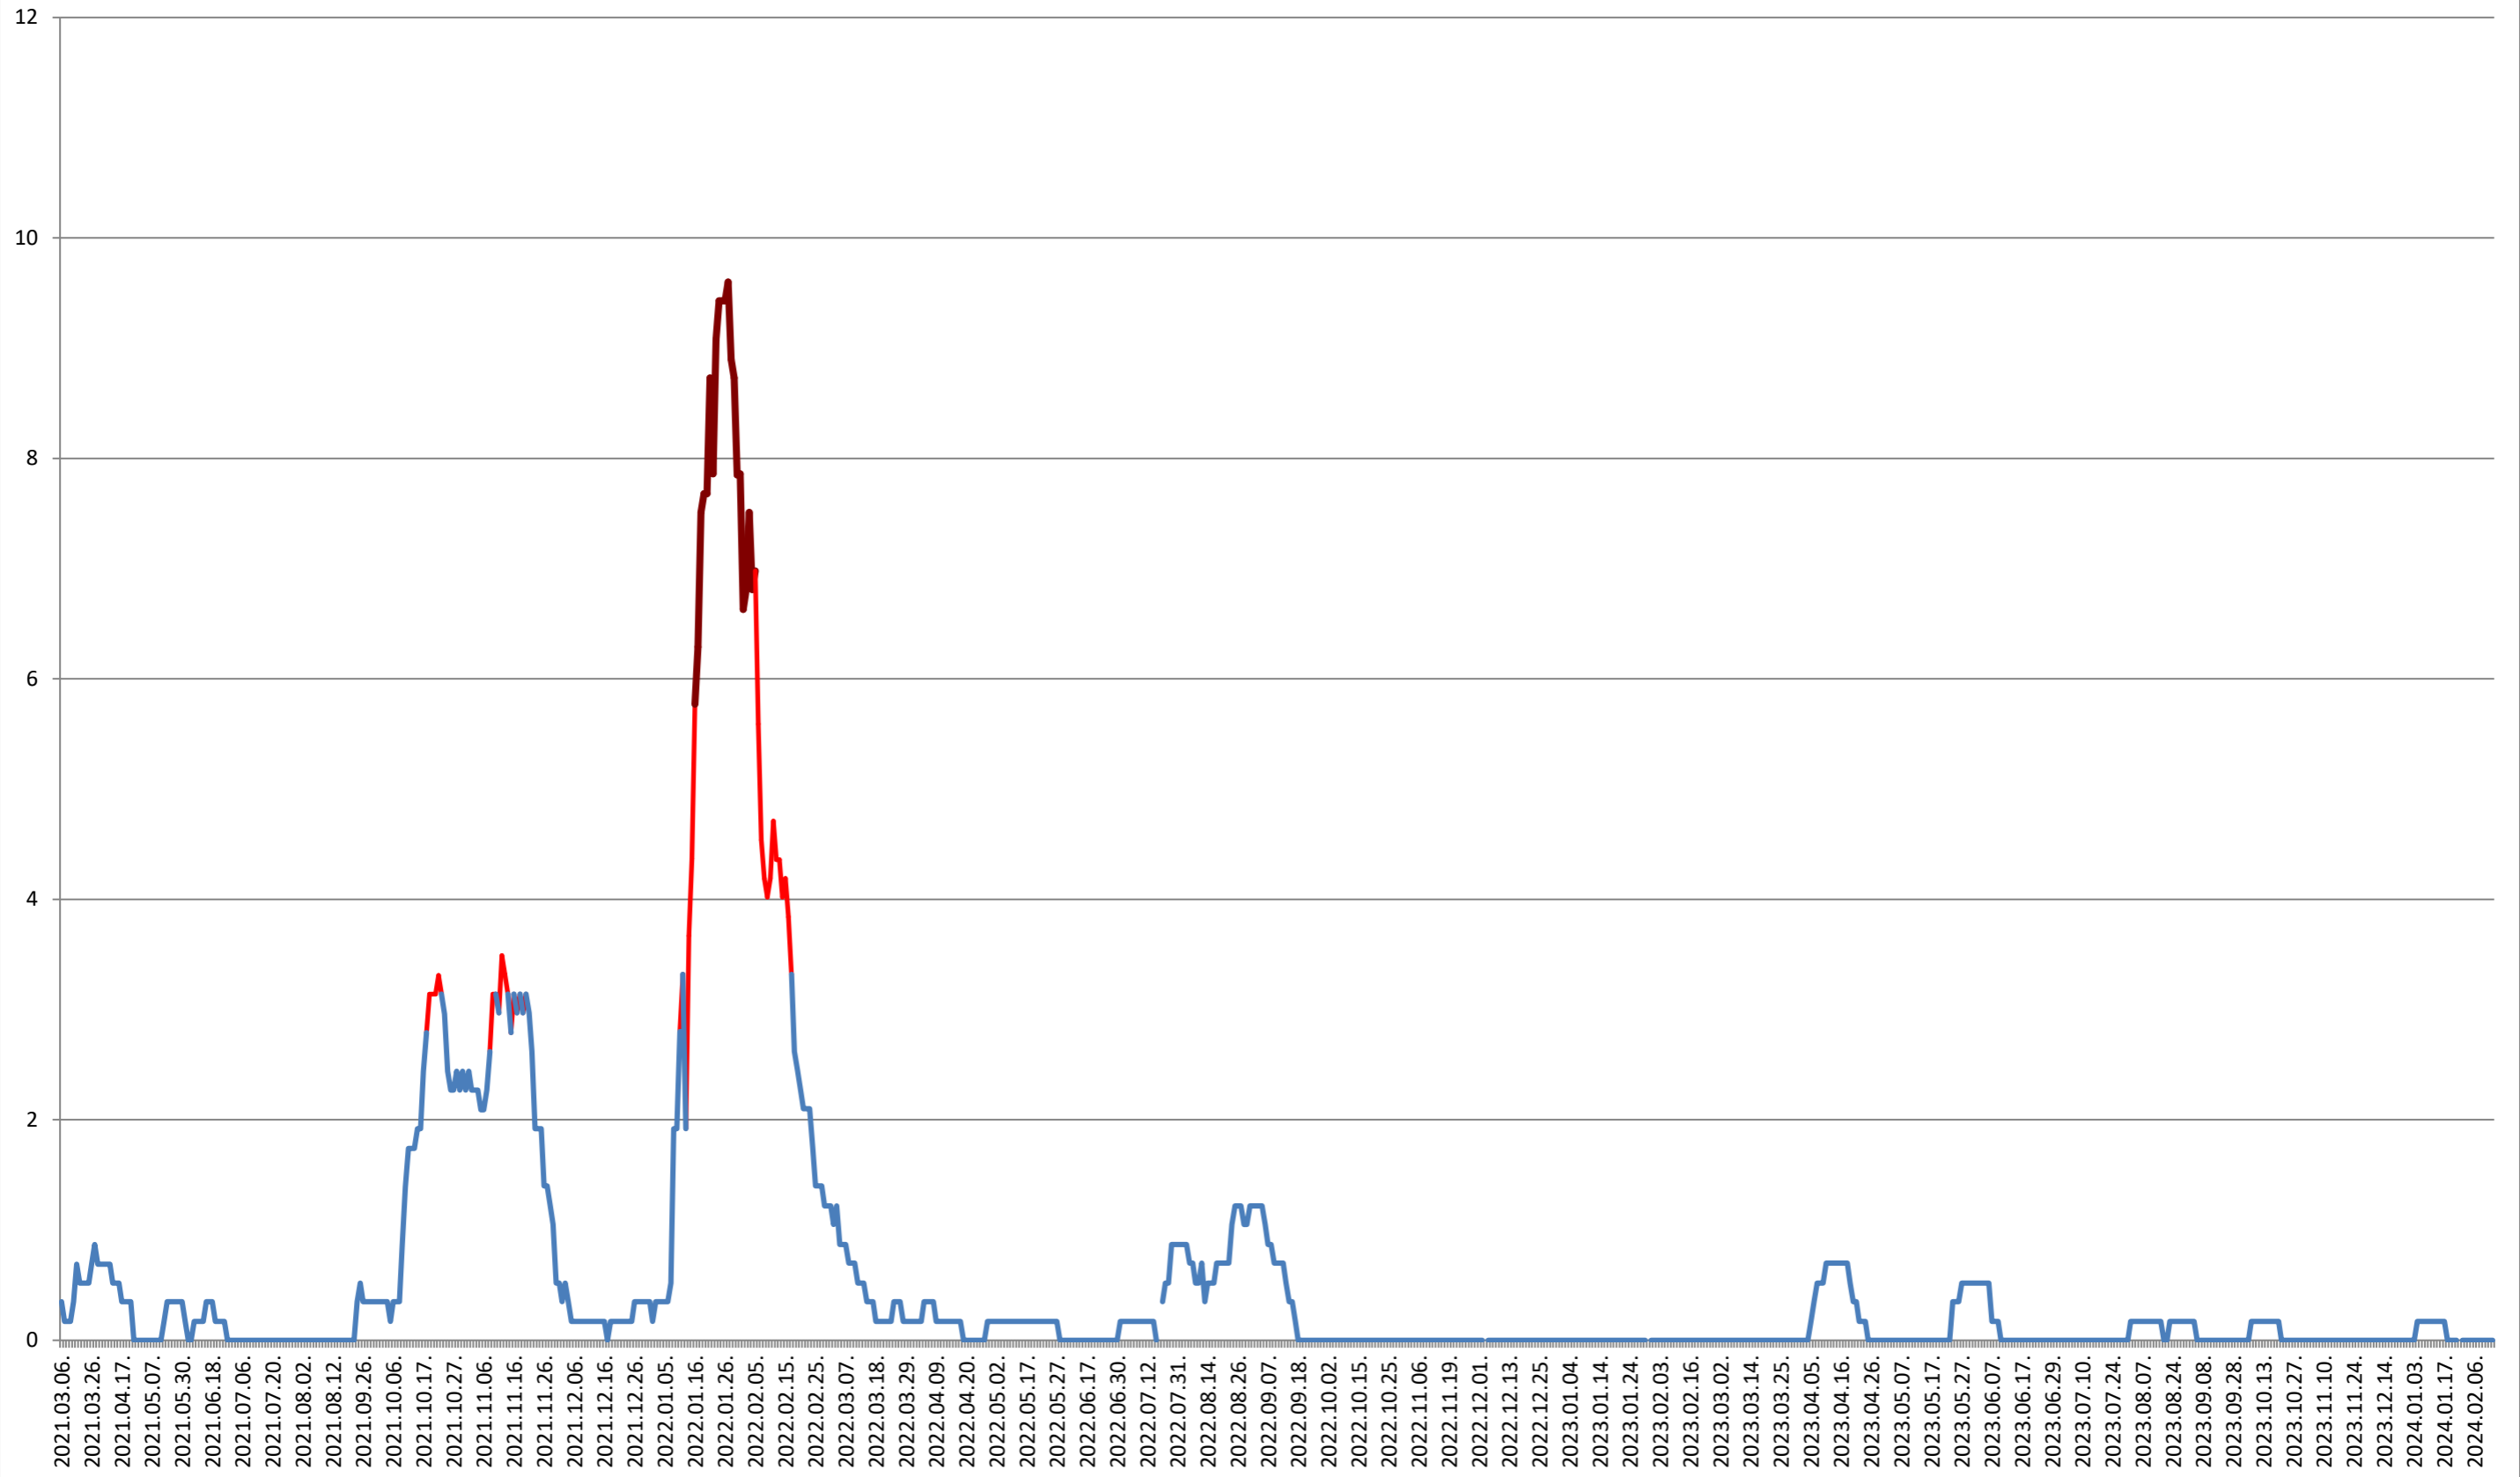

JOSENI - Evolutia incidentei cumulate pe 14 zile la ‰ de locuitori 2021.03.07. - 2024.02.19.