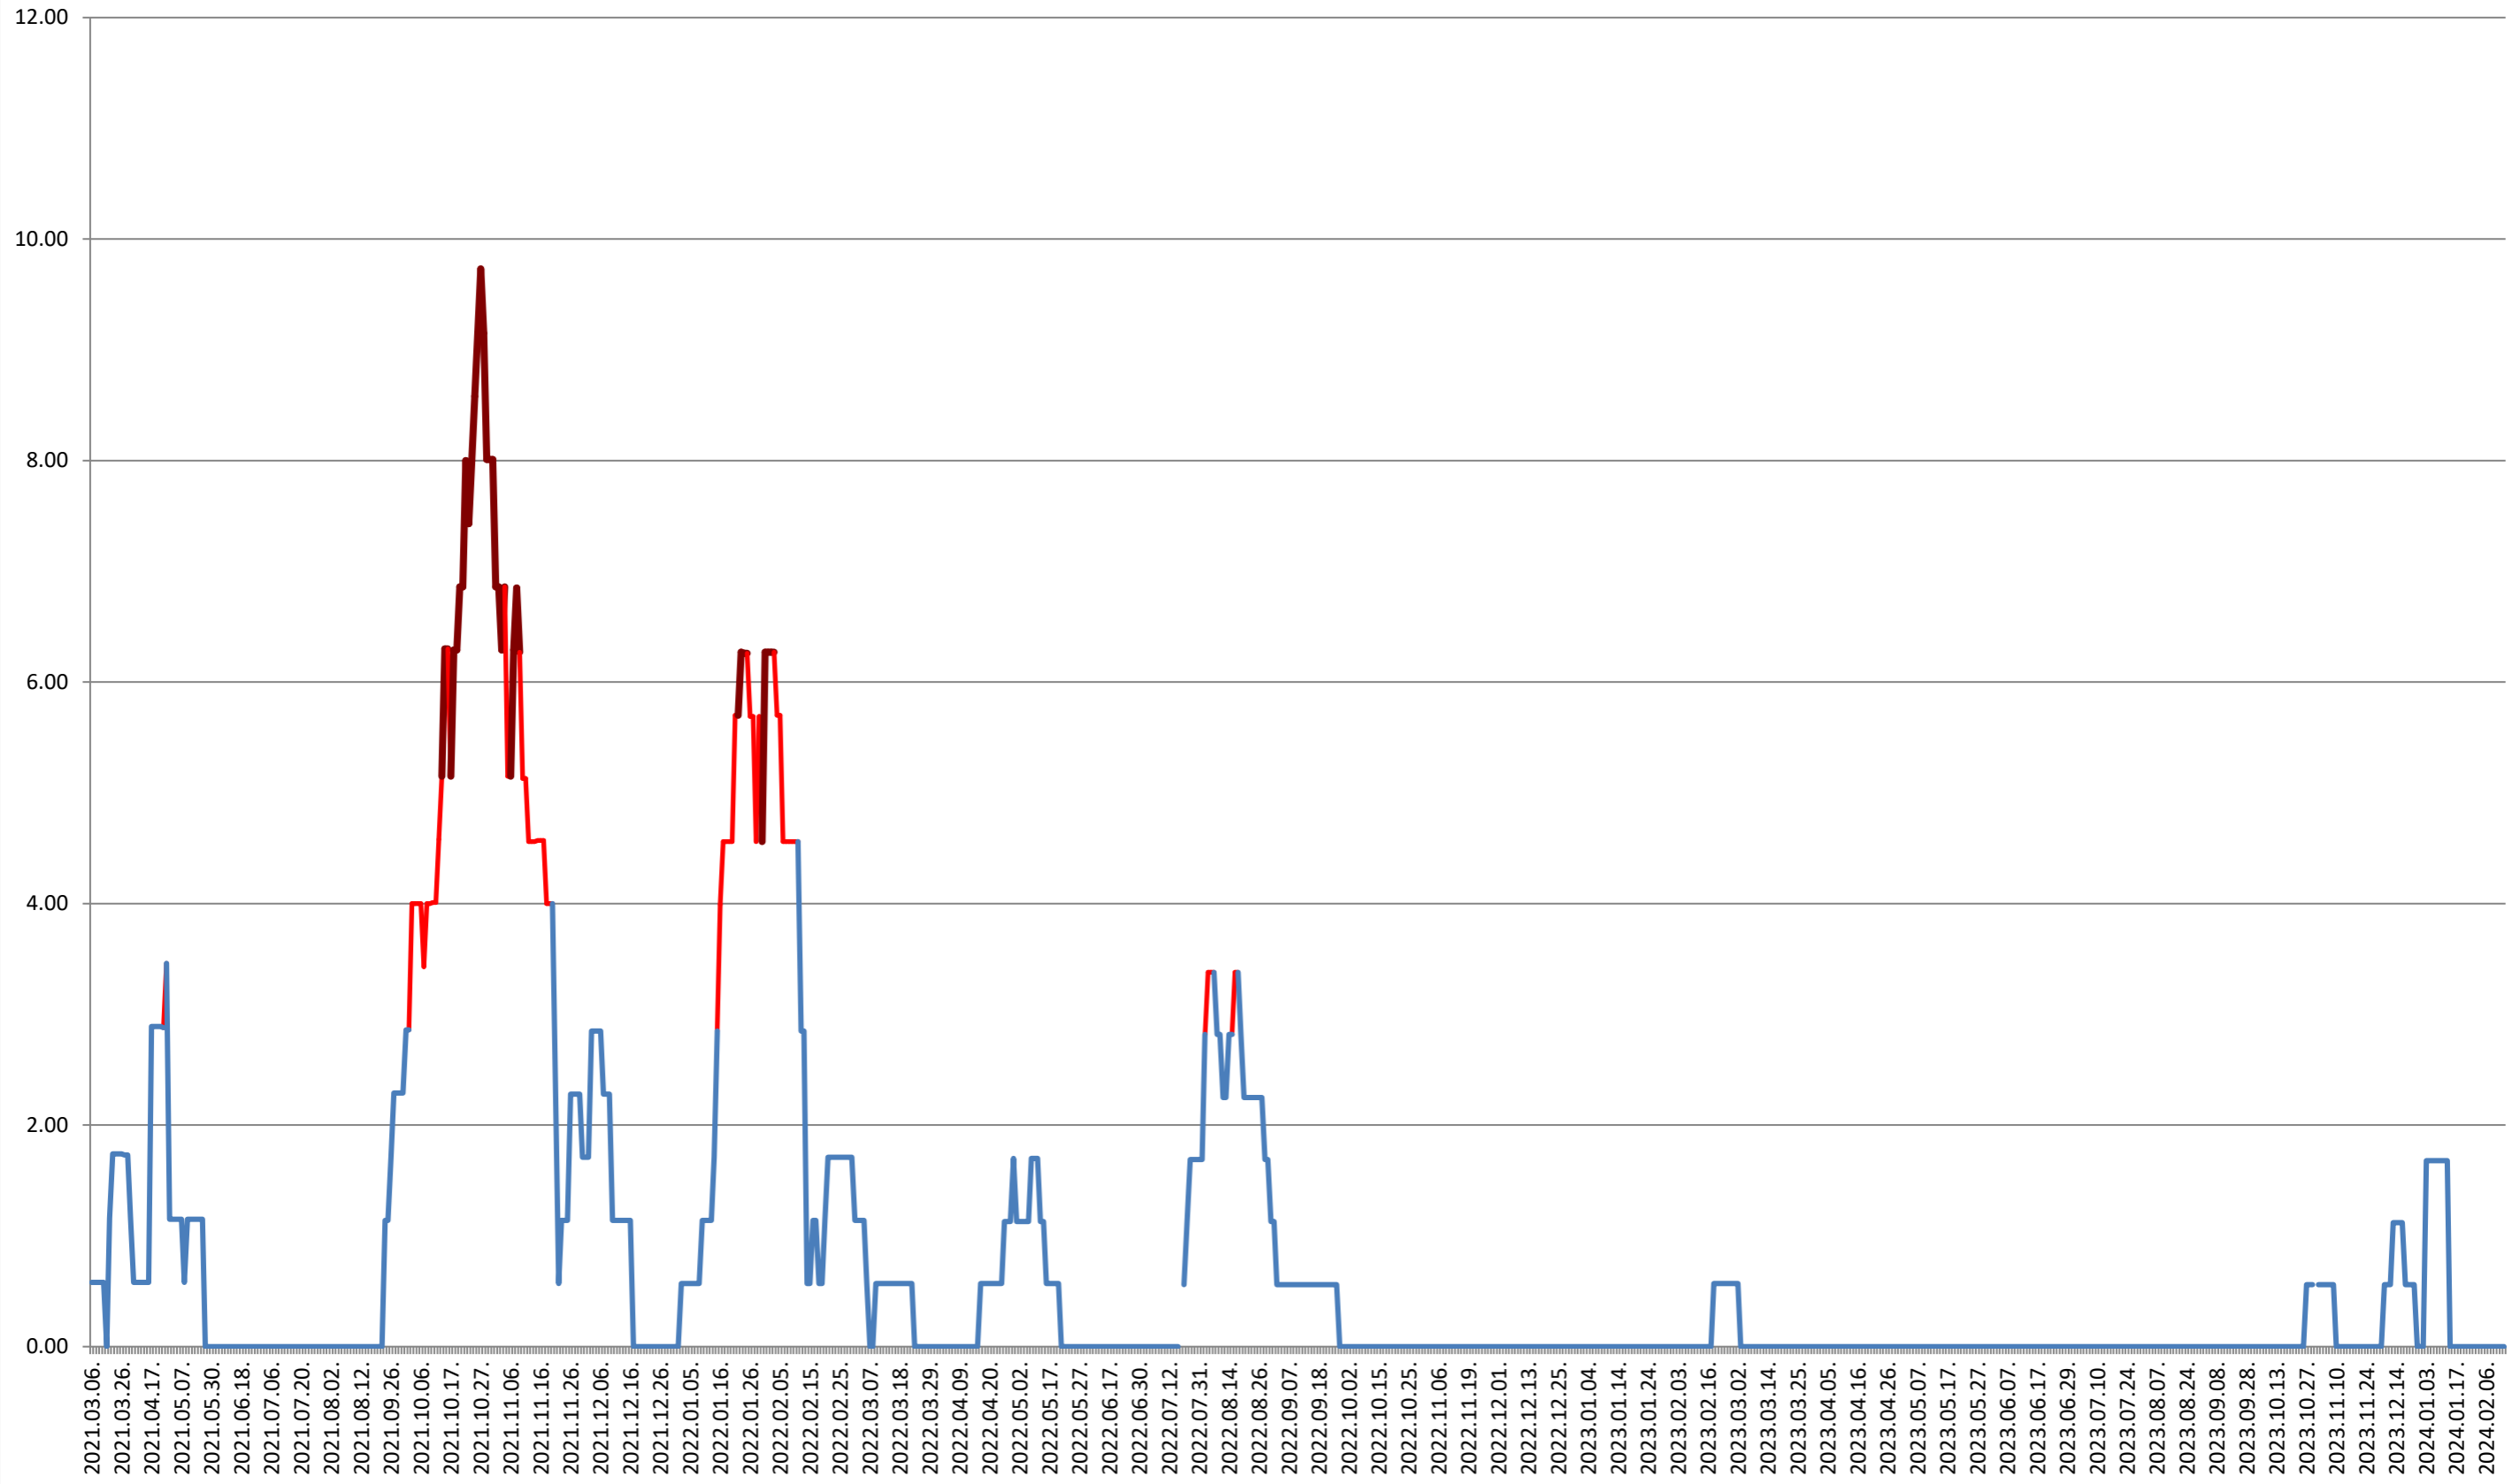

VĂRȘAG - Evolutia incidentei cumulate pe 14 zile la % de locuitori

2021.03.07. - 2024.02.19.