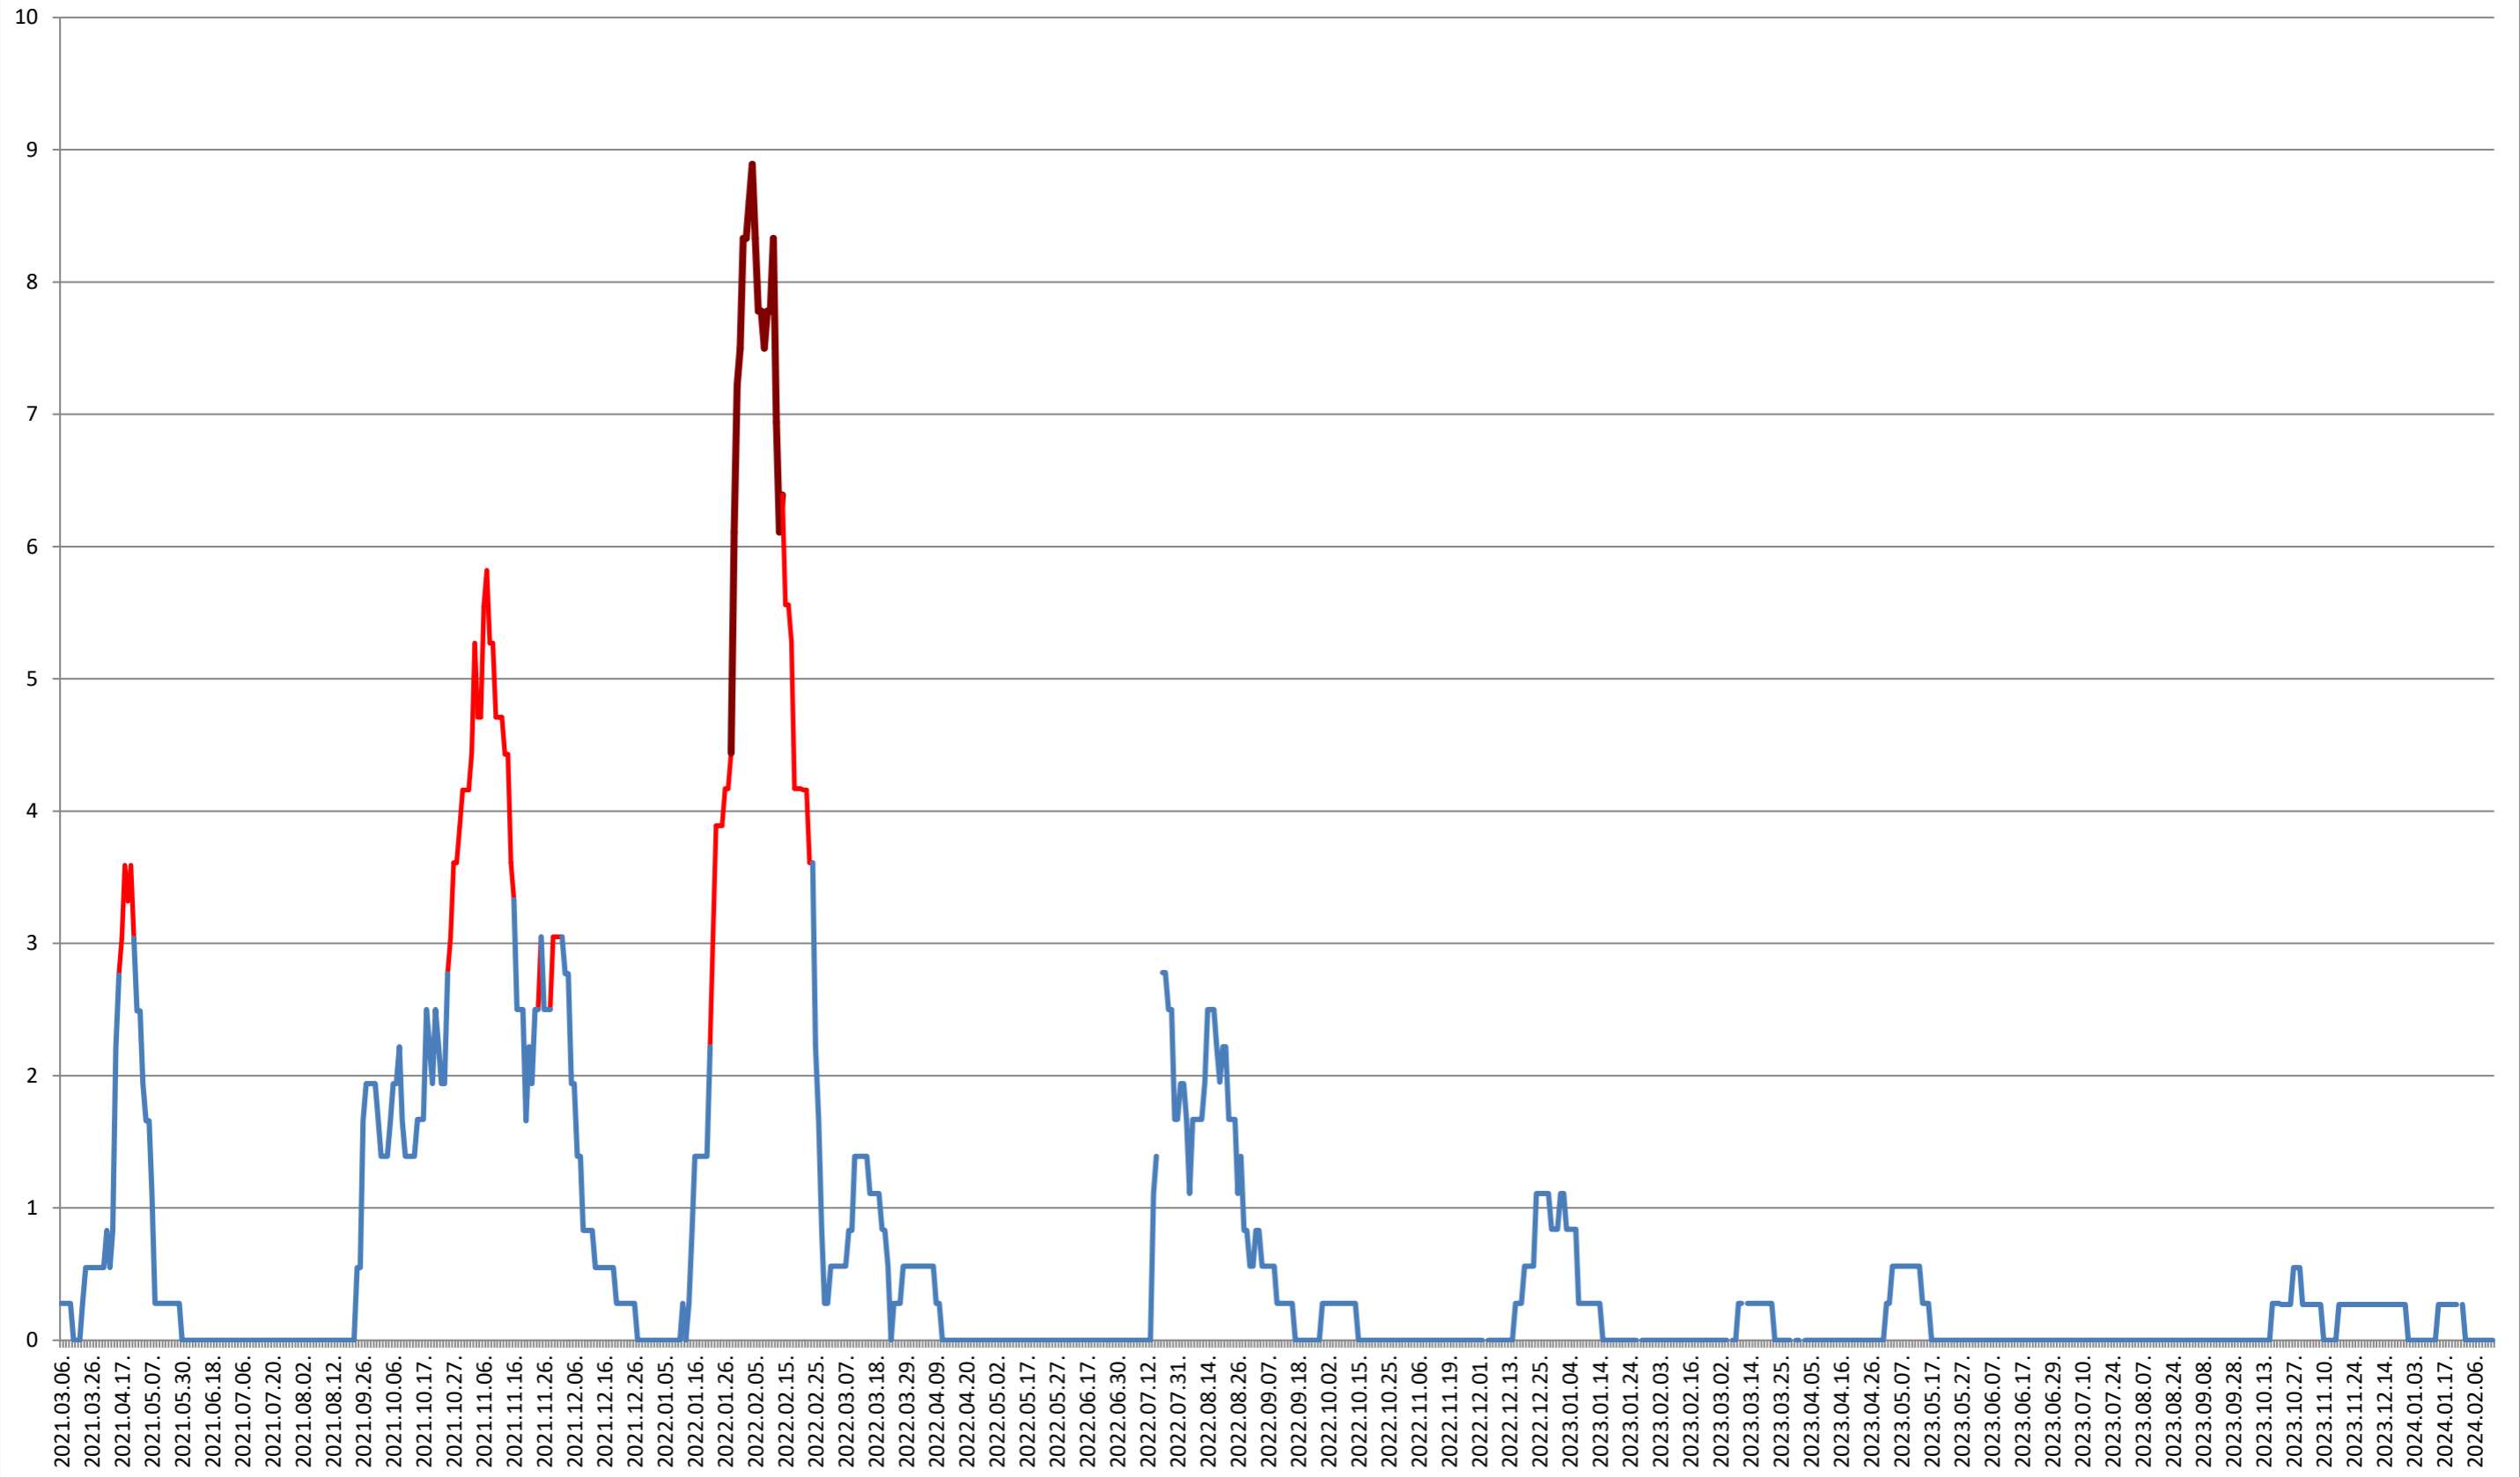

MUGENI - Evolutia incidentei cumulate pe 14 zile la ‰ de locuitori 2021.03.07. - 2024.02.19.