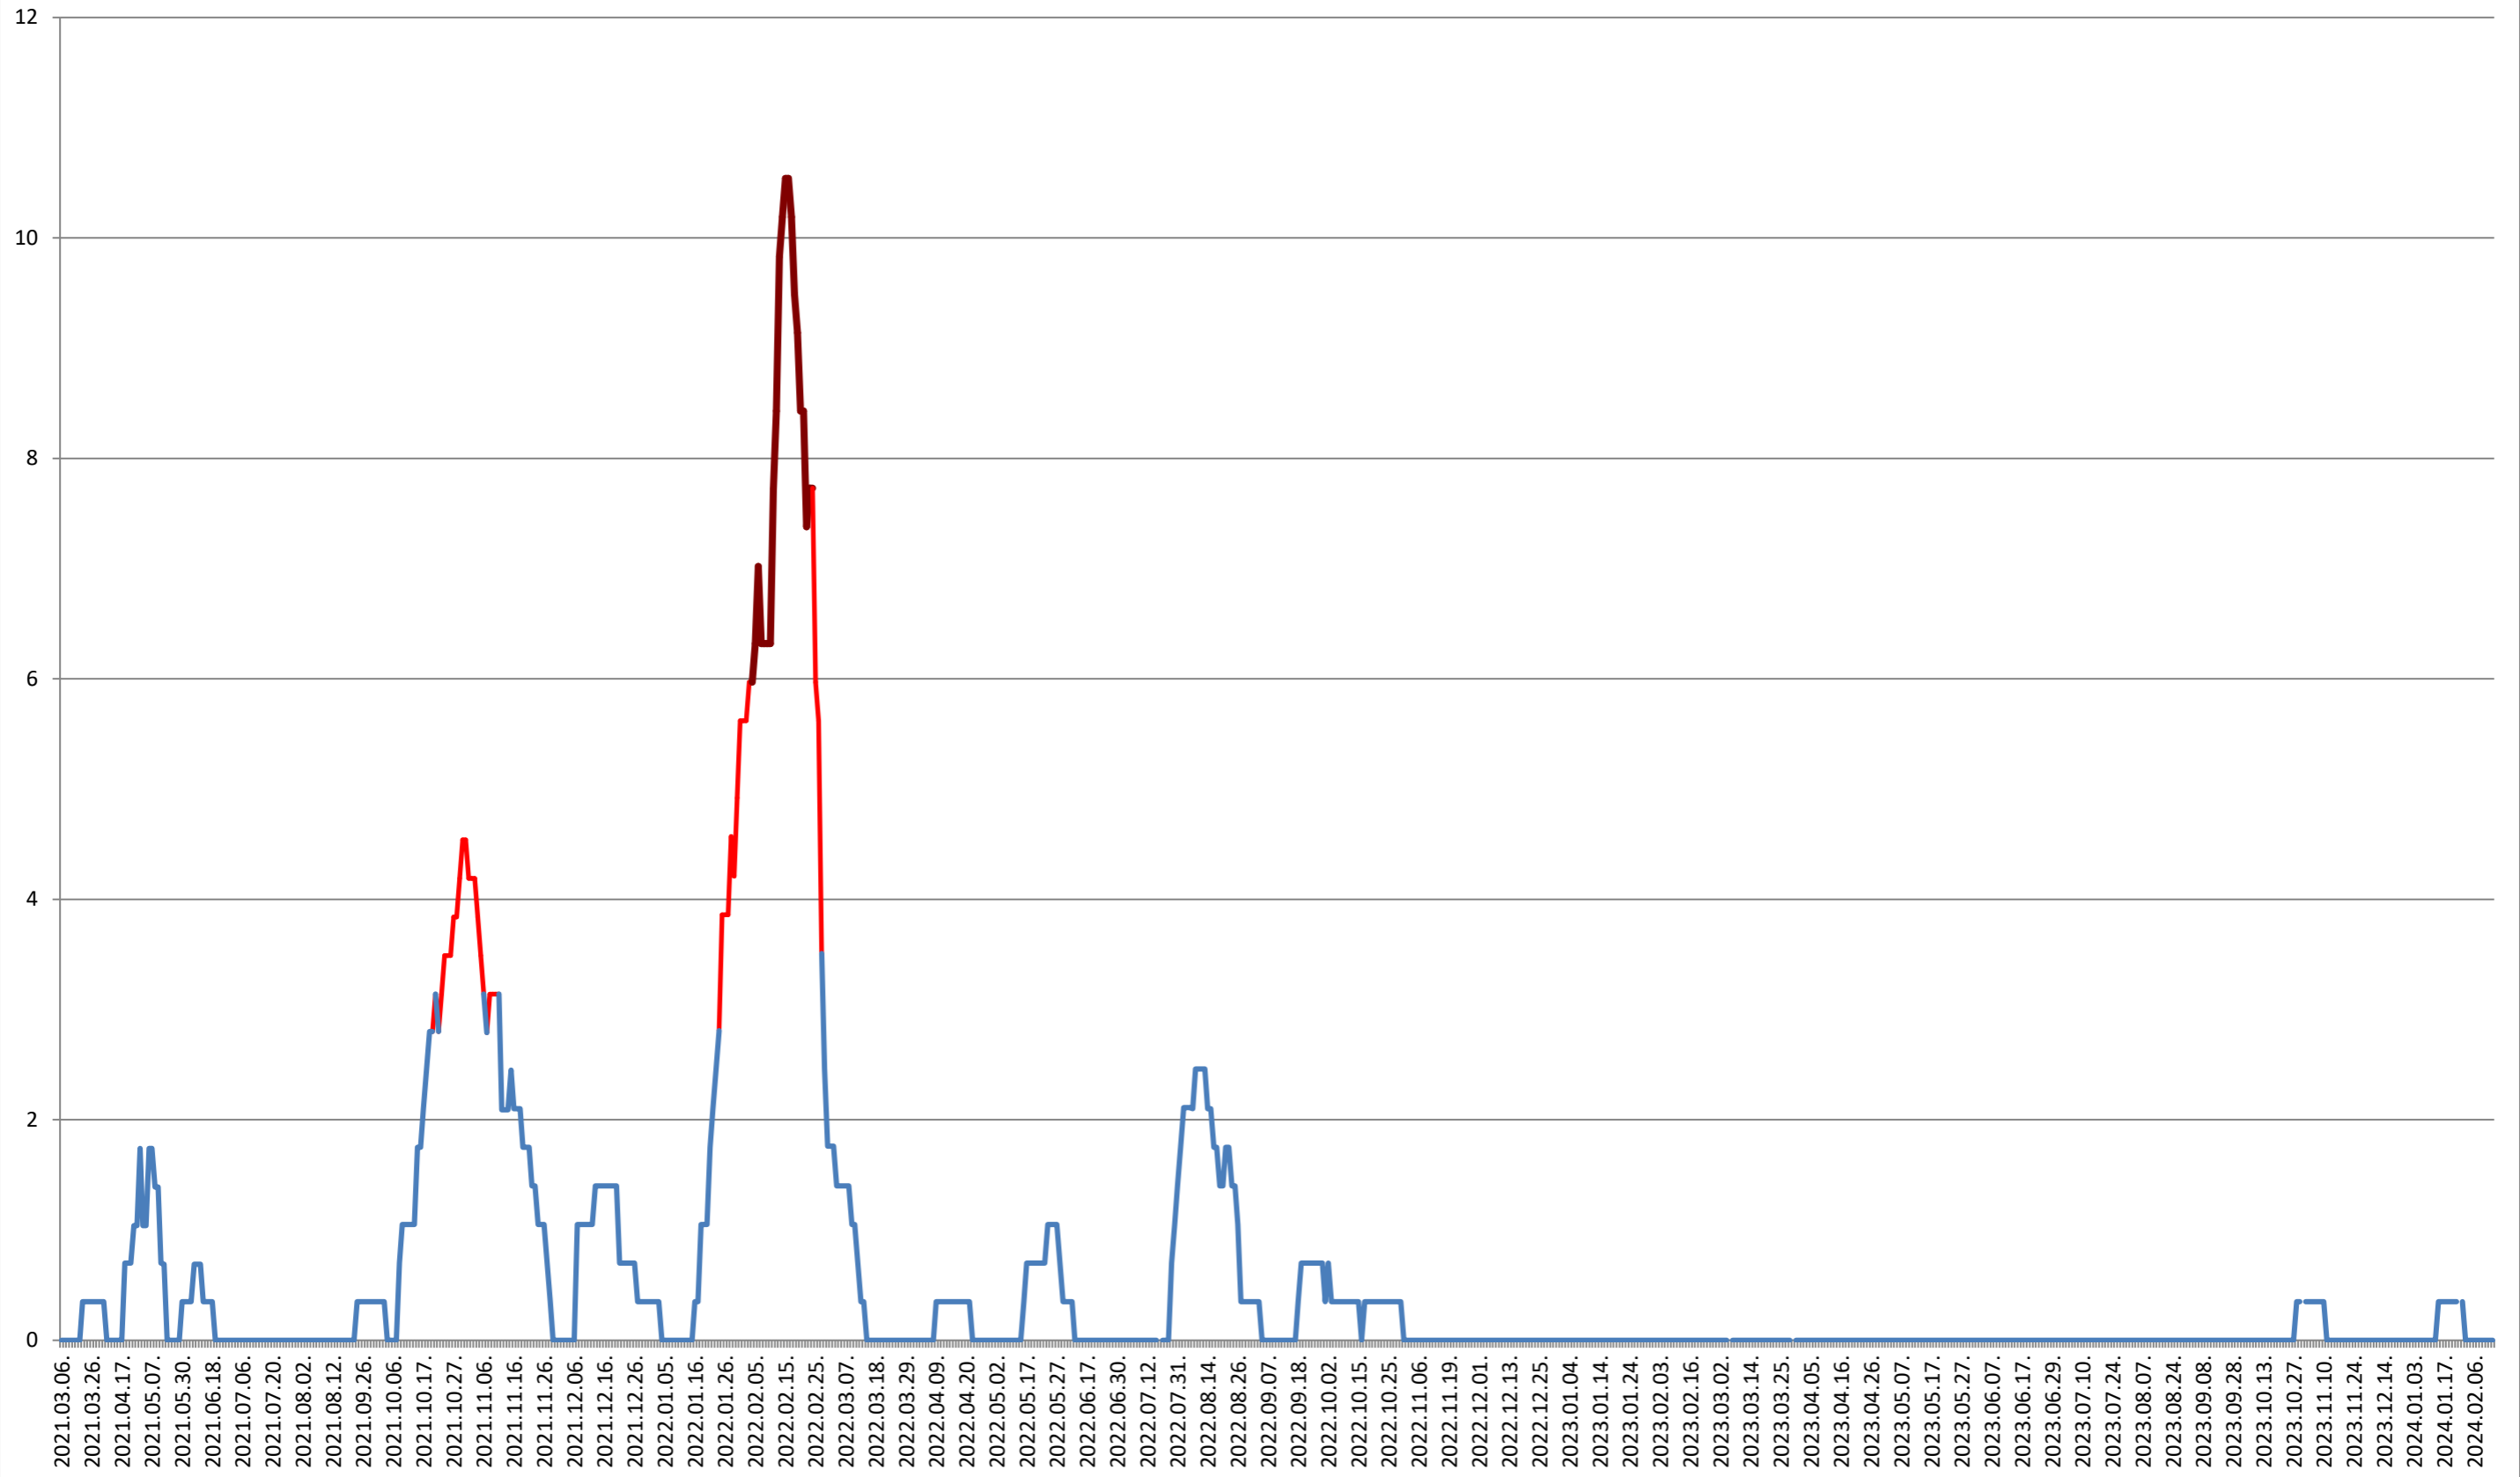

SECUIENI - Evolutia incidentei cumulate pe 14 zile la ‰ de locuitori 2021.03.07. - 2024.02.19.