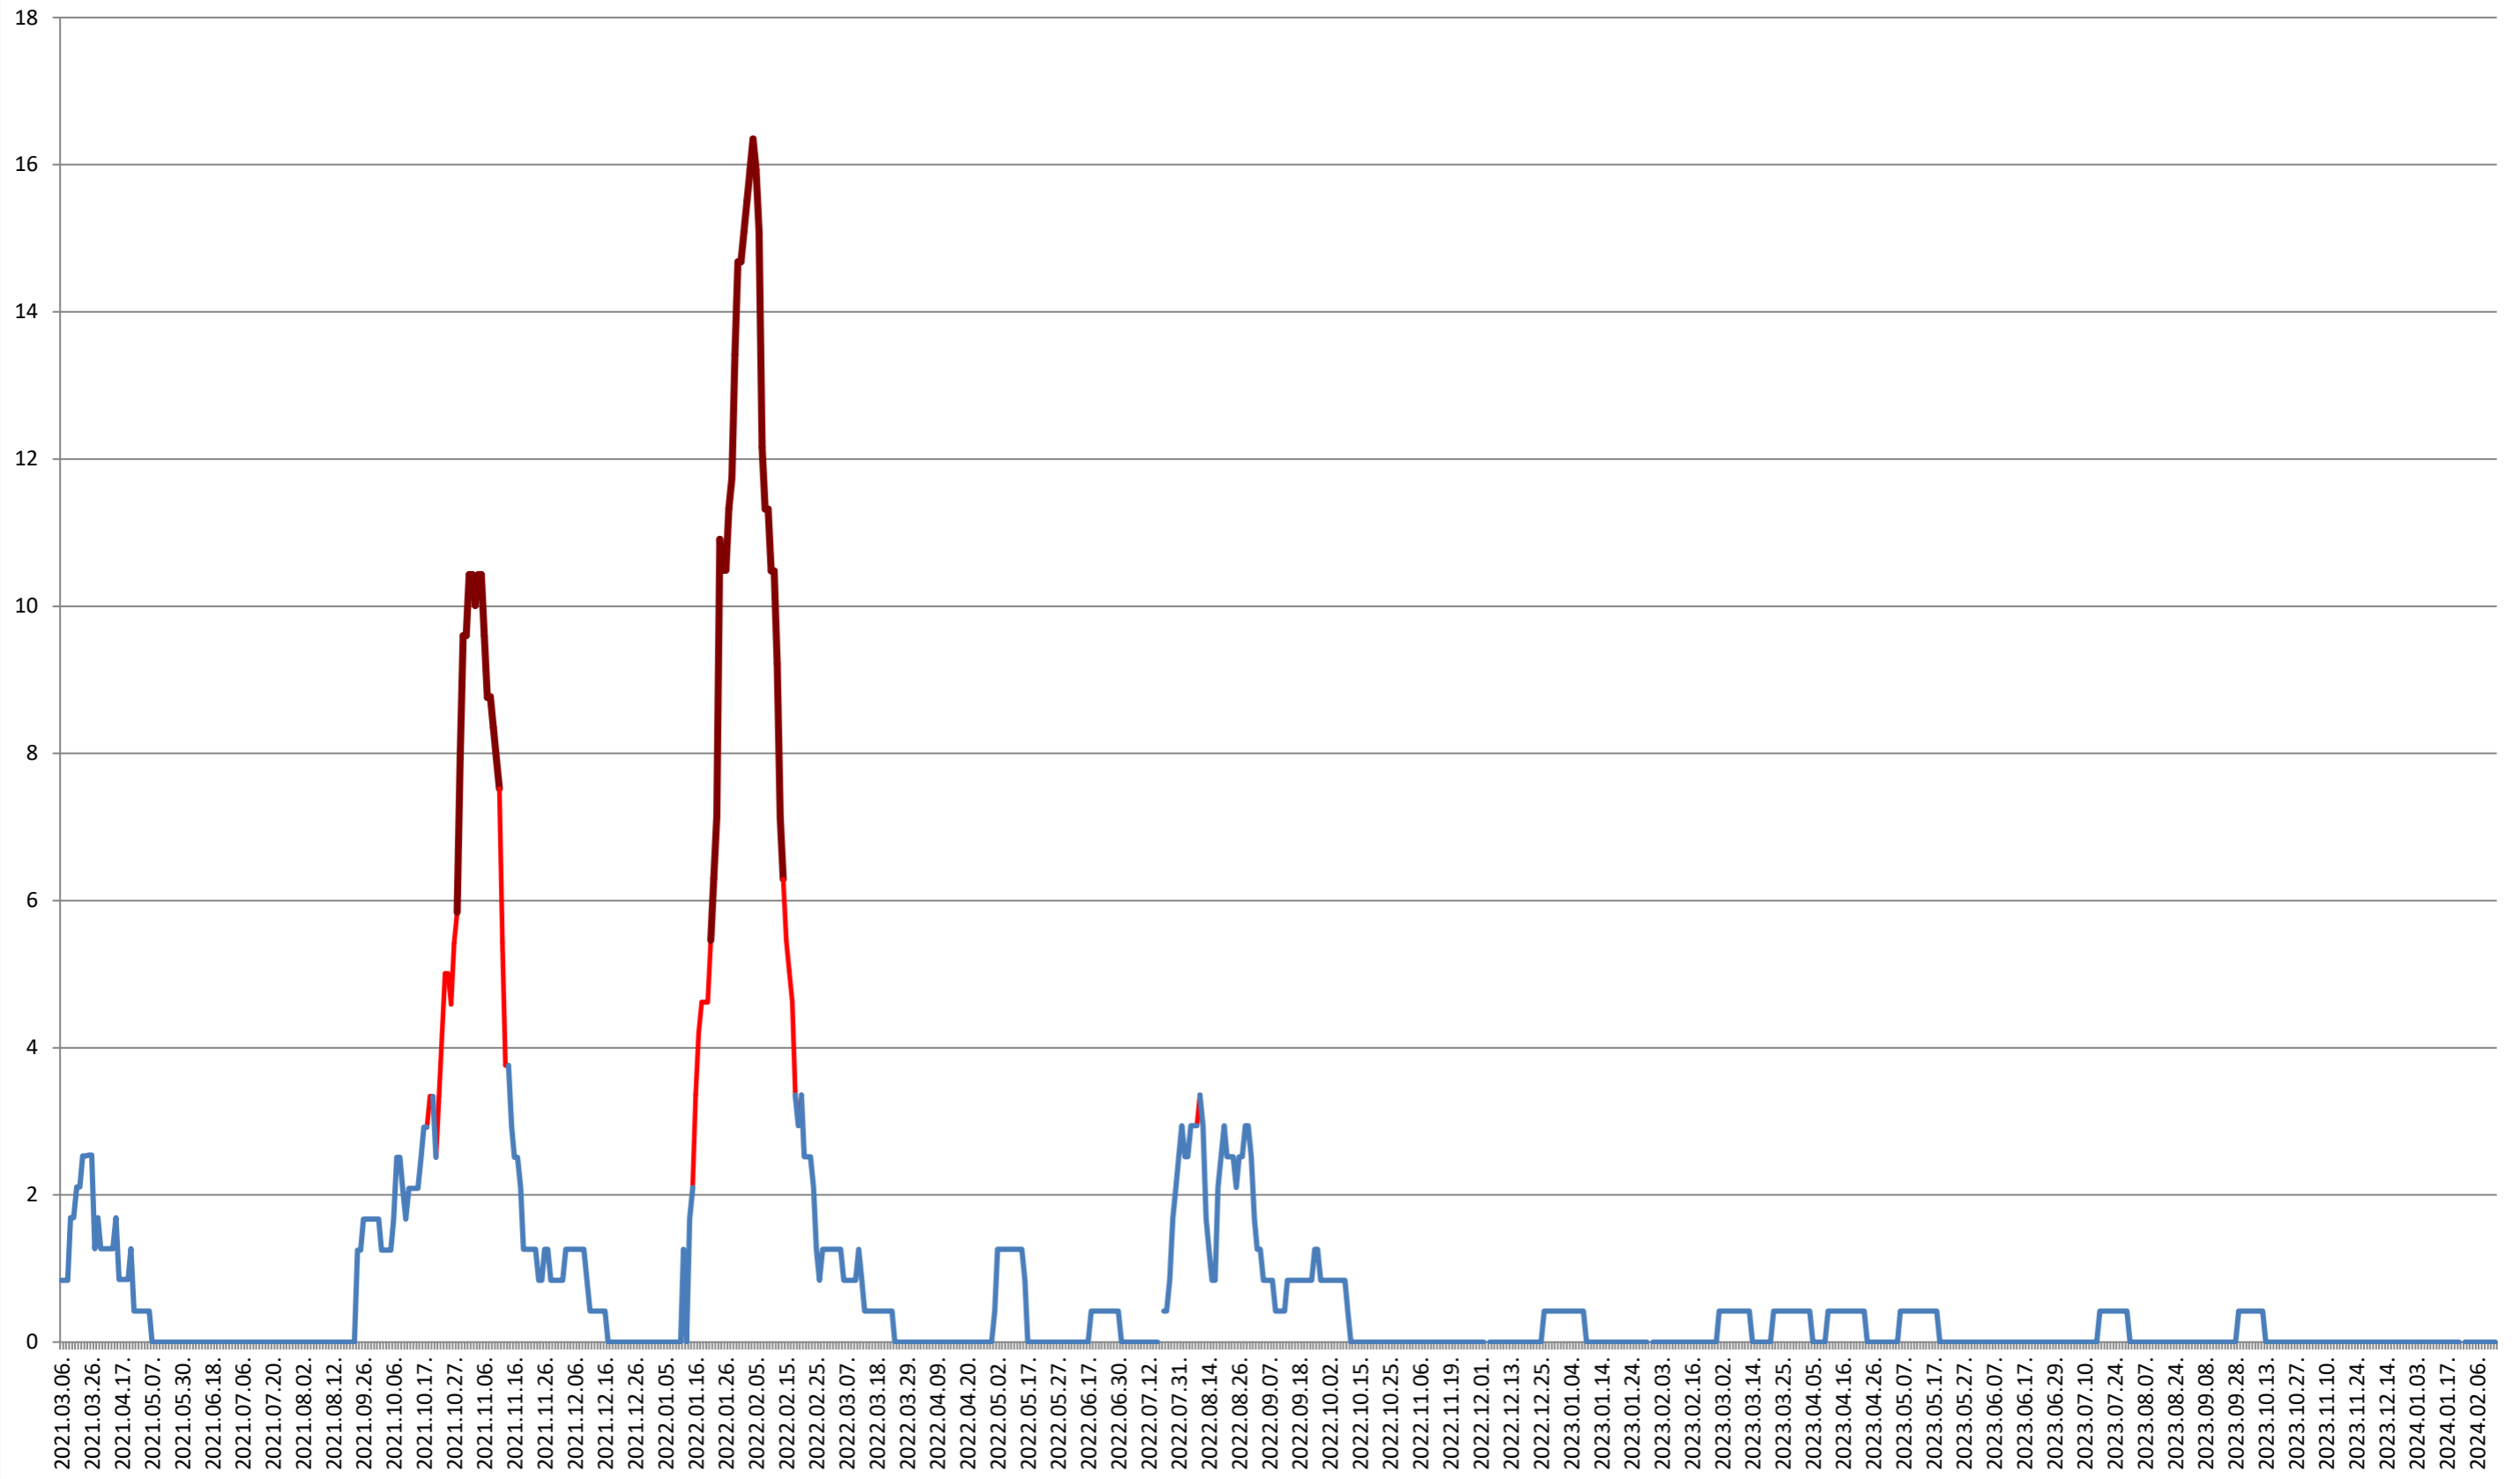

LELICENI - Evolutia incidentei cumulate pe 14 zile la % de locuitori
2021.03.07. - 2024.02.19.