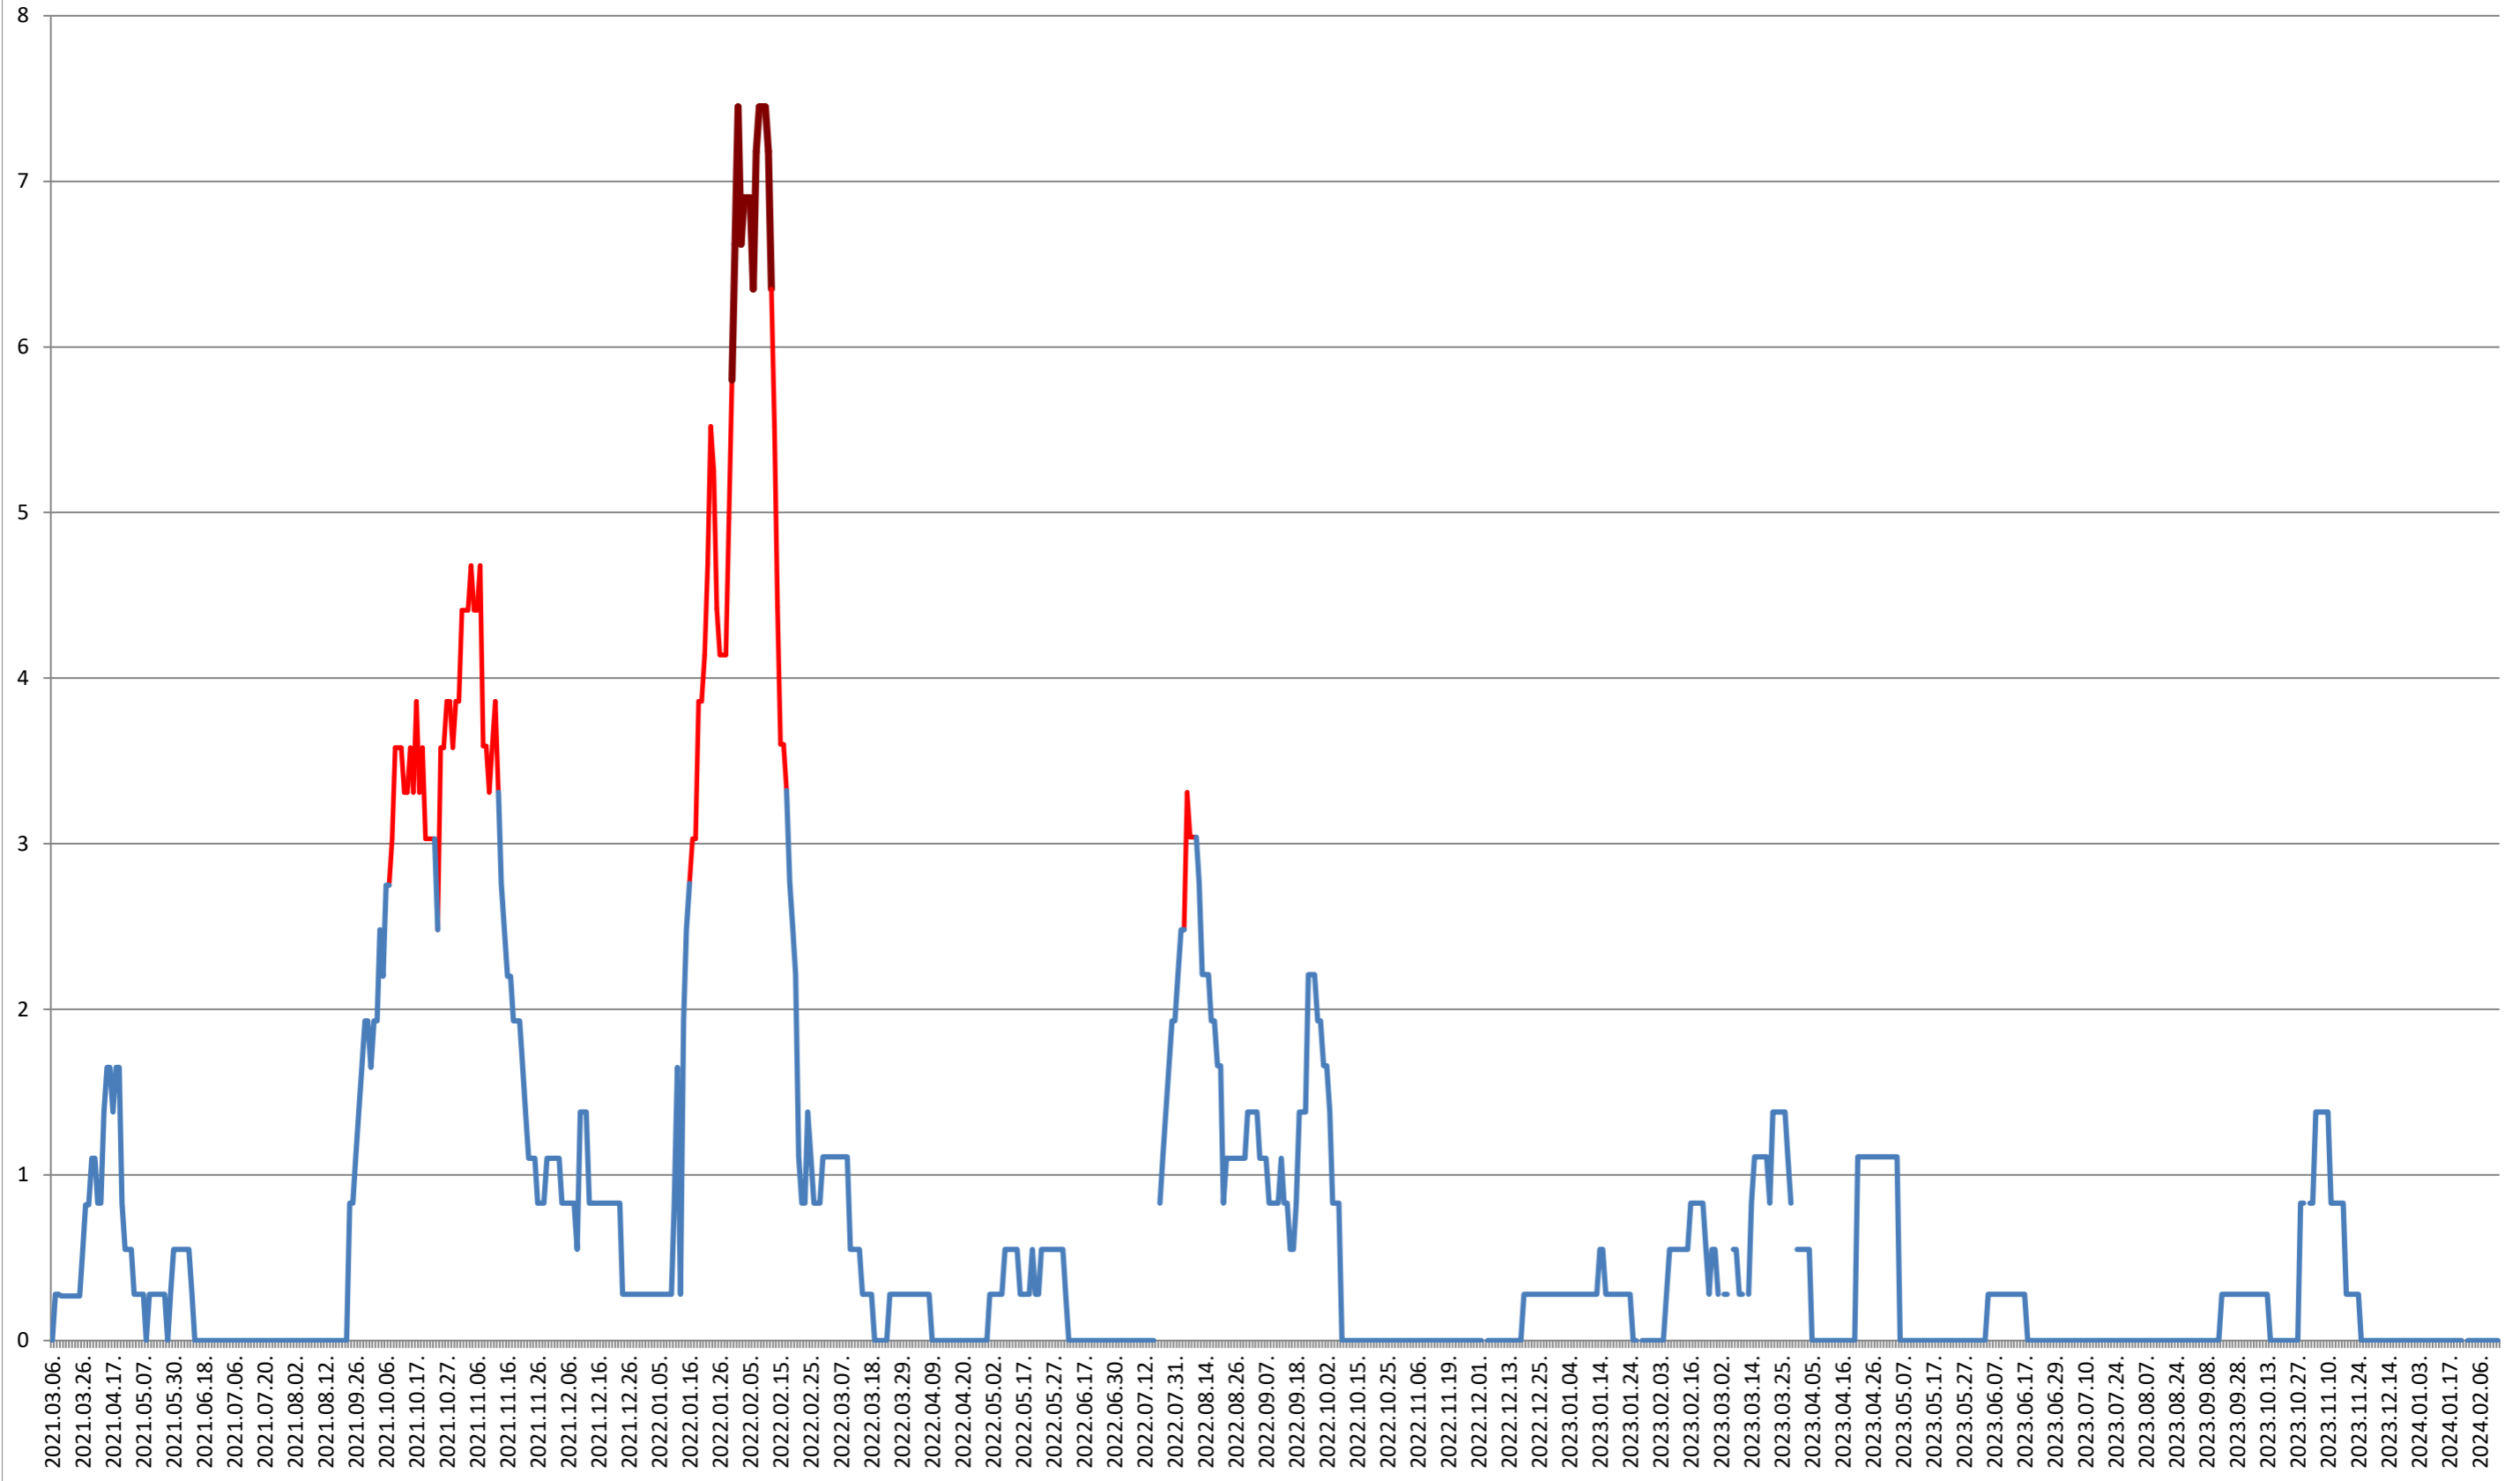

SÂNSIMION - Evolutia incidentei cumulate pe 14 zile la ‰ de locuitori 2021.03.07. - 2024.02.19.