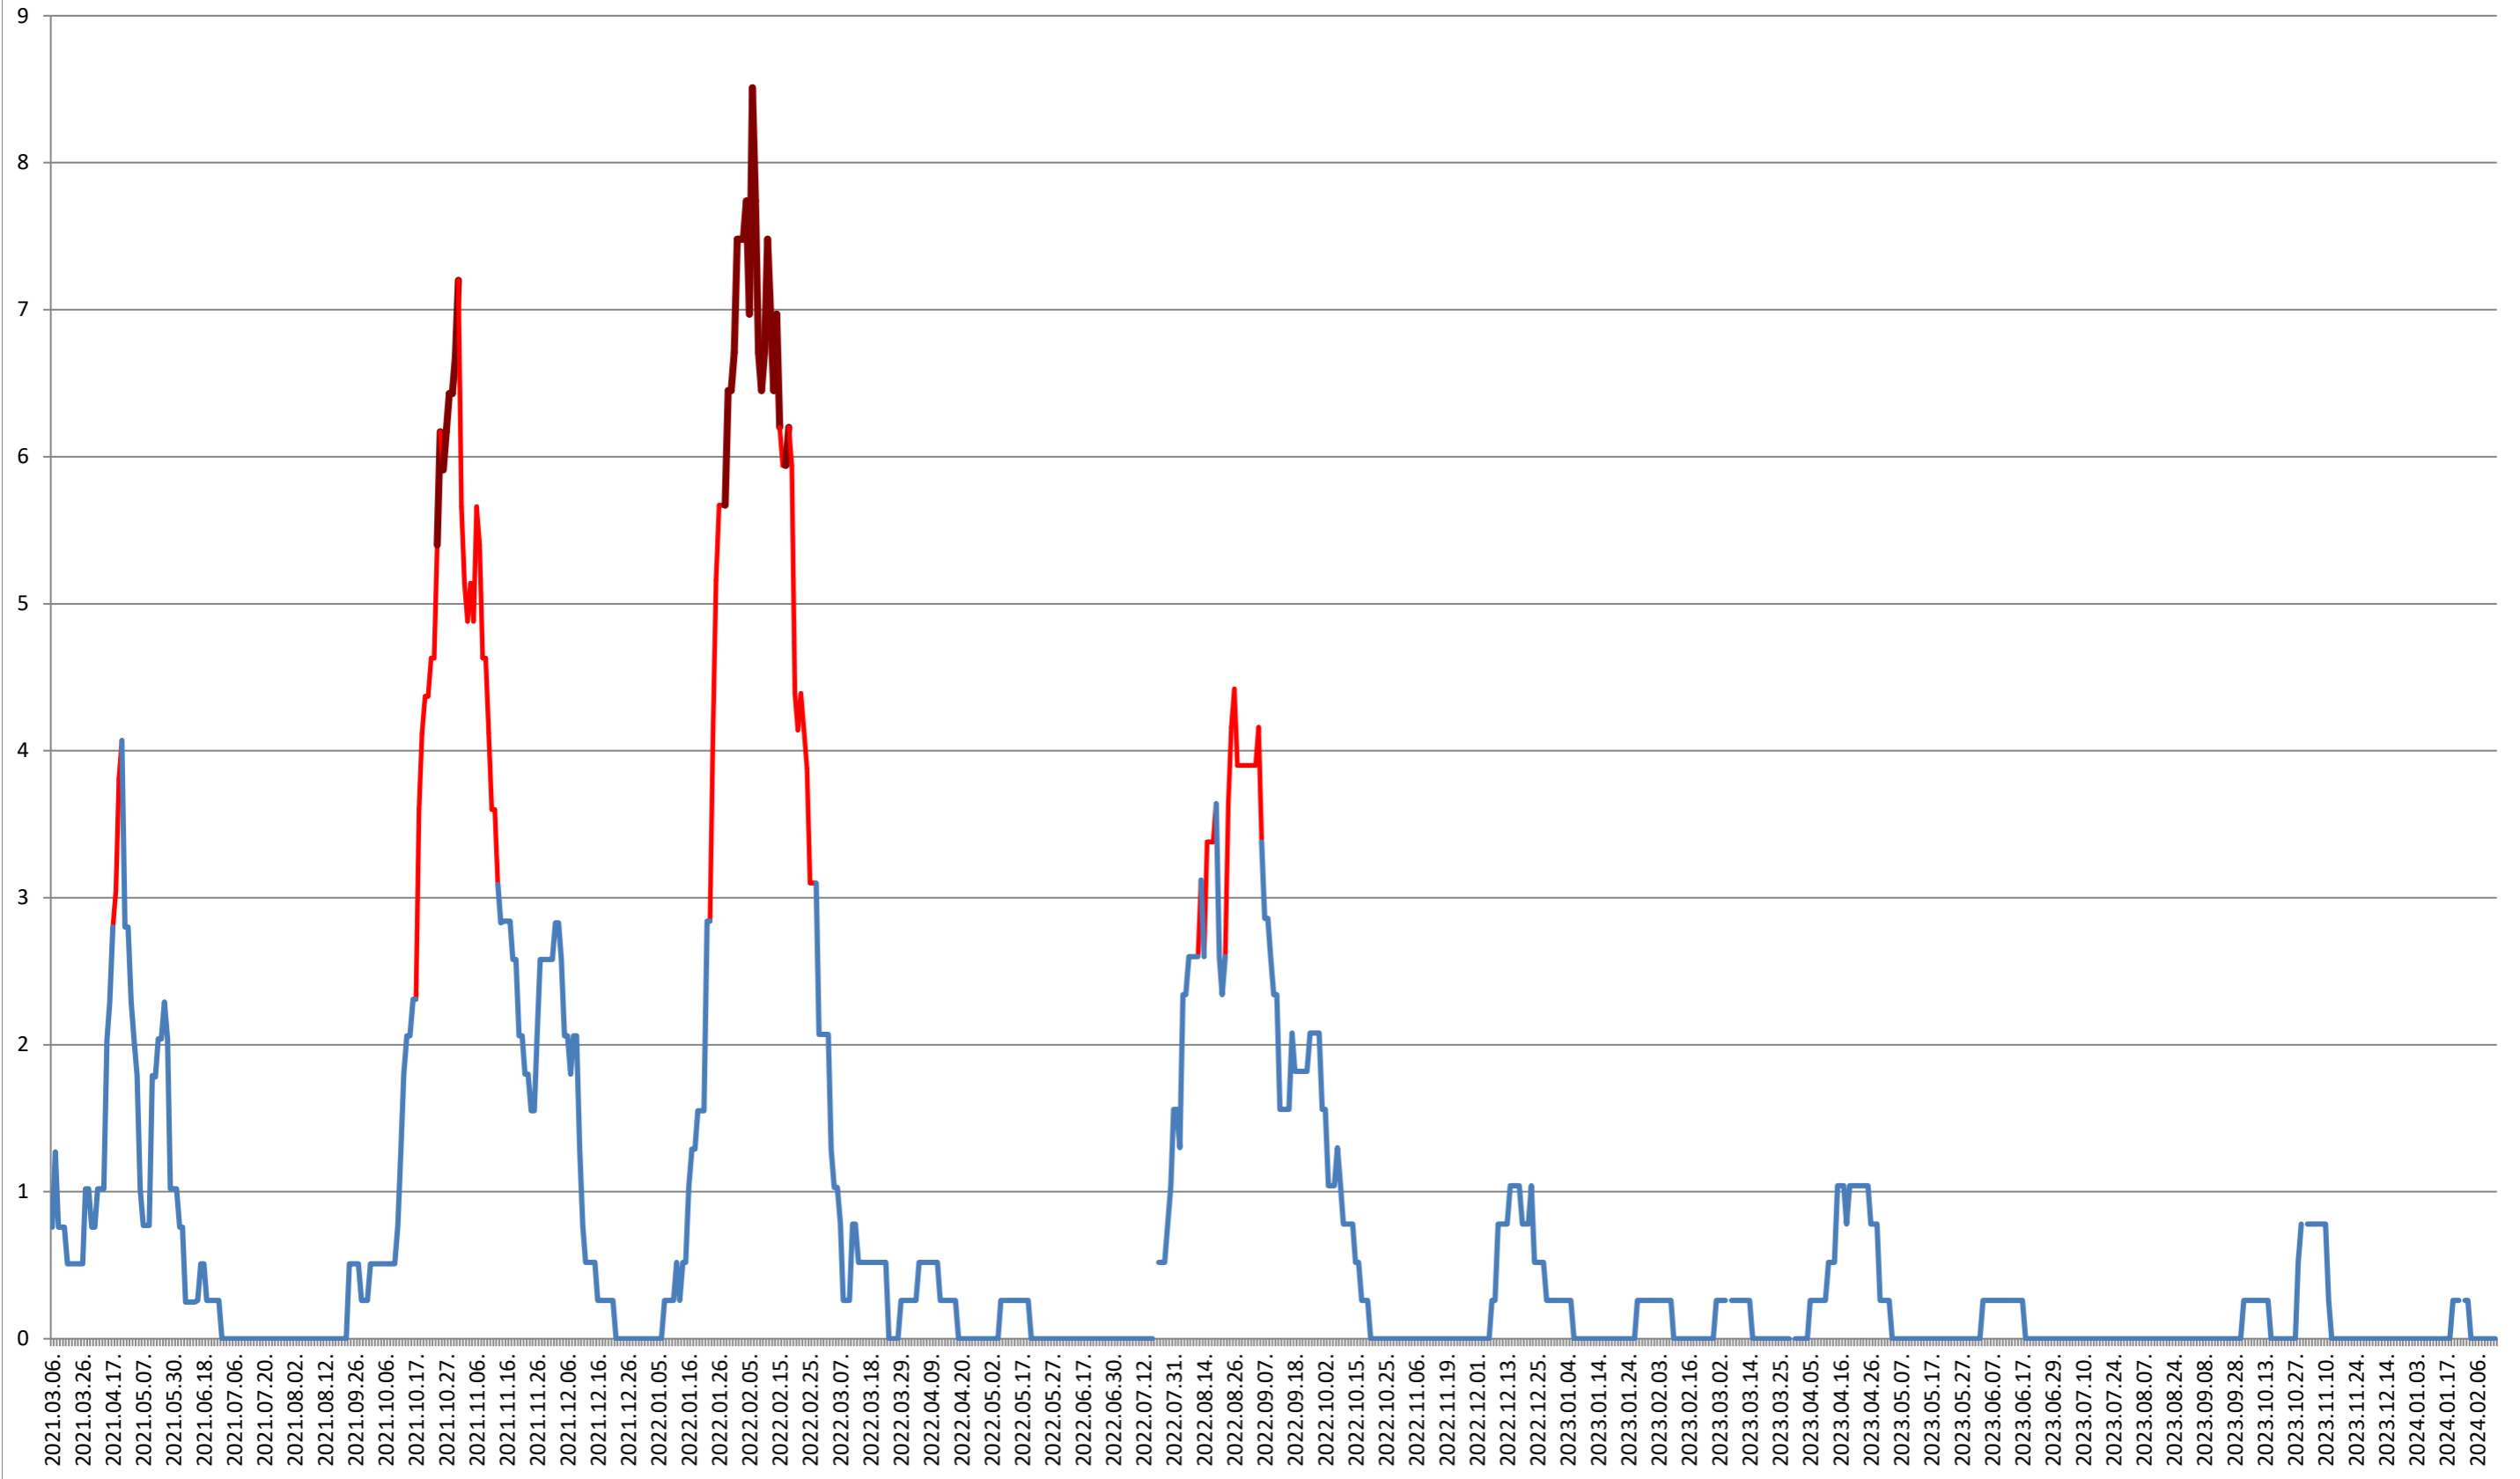

ȘIMONEȘTI - Evolutia incidentei cumulate pe 14 zile la ‰ de locuitori 2021.03.07. - 2024.02.19.