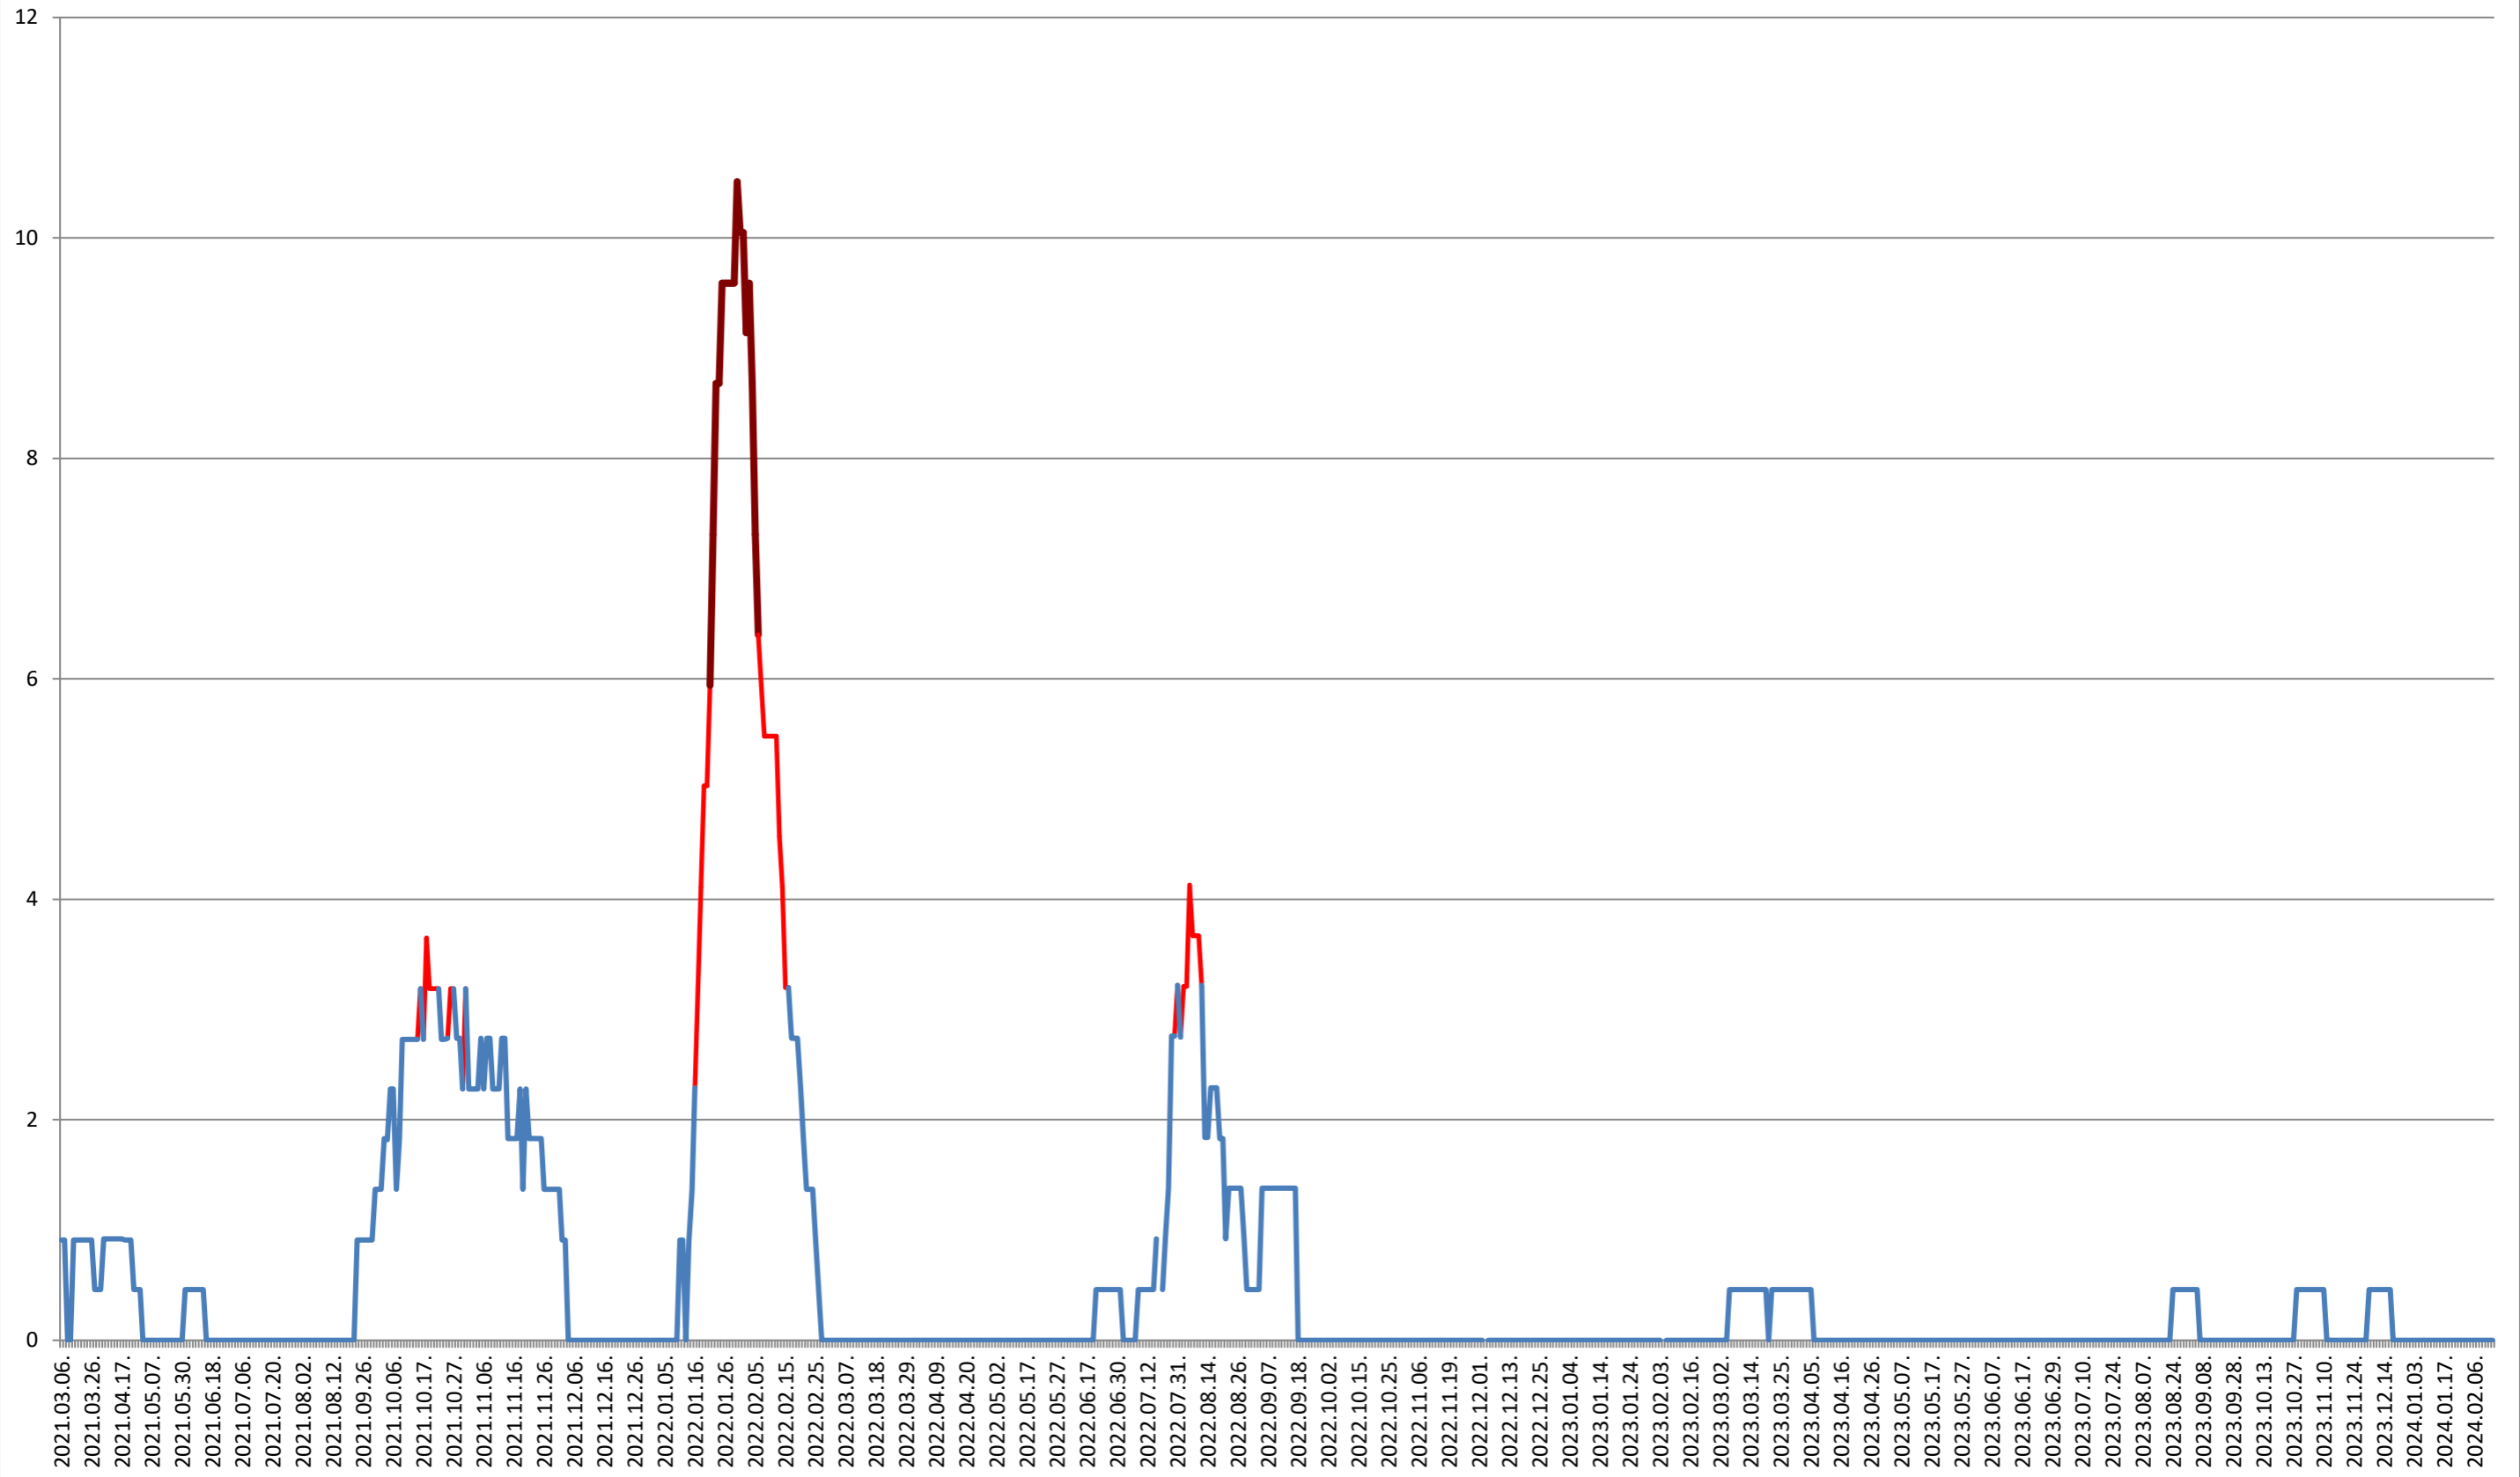

### CORUND - Evolutia incidentei cumulate pe 14 zile la ‰ de locuitori 2021.03.07. - 2024.02.19.

### COZMENI - Evolutia incidentei cumulate pe 14 zile la % de locuitori 2021.03.07. - 2024.02.19.

**ORAȘ CRISTURU SECUIESC - Evolutia incidentei cumulate pe 14 zile la ‰ de locuitori**  
**2021.03.07. - 2024.02.19.**

### DĂNEȘTI - Evolutia incidentei cumulate pe 14 zile la ‰ de locuitori 2021.03.07. - 2024.02.19.