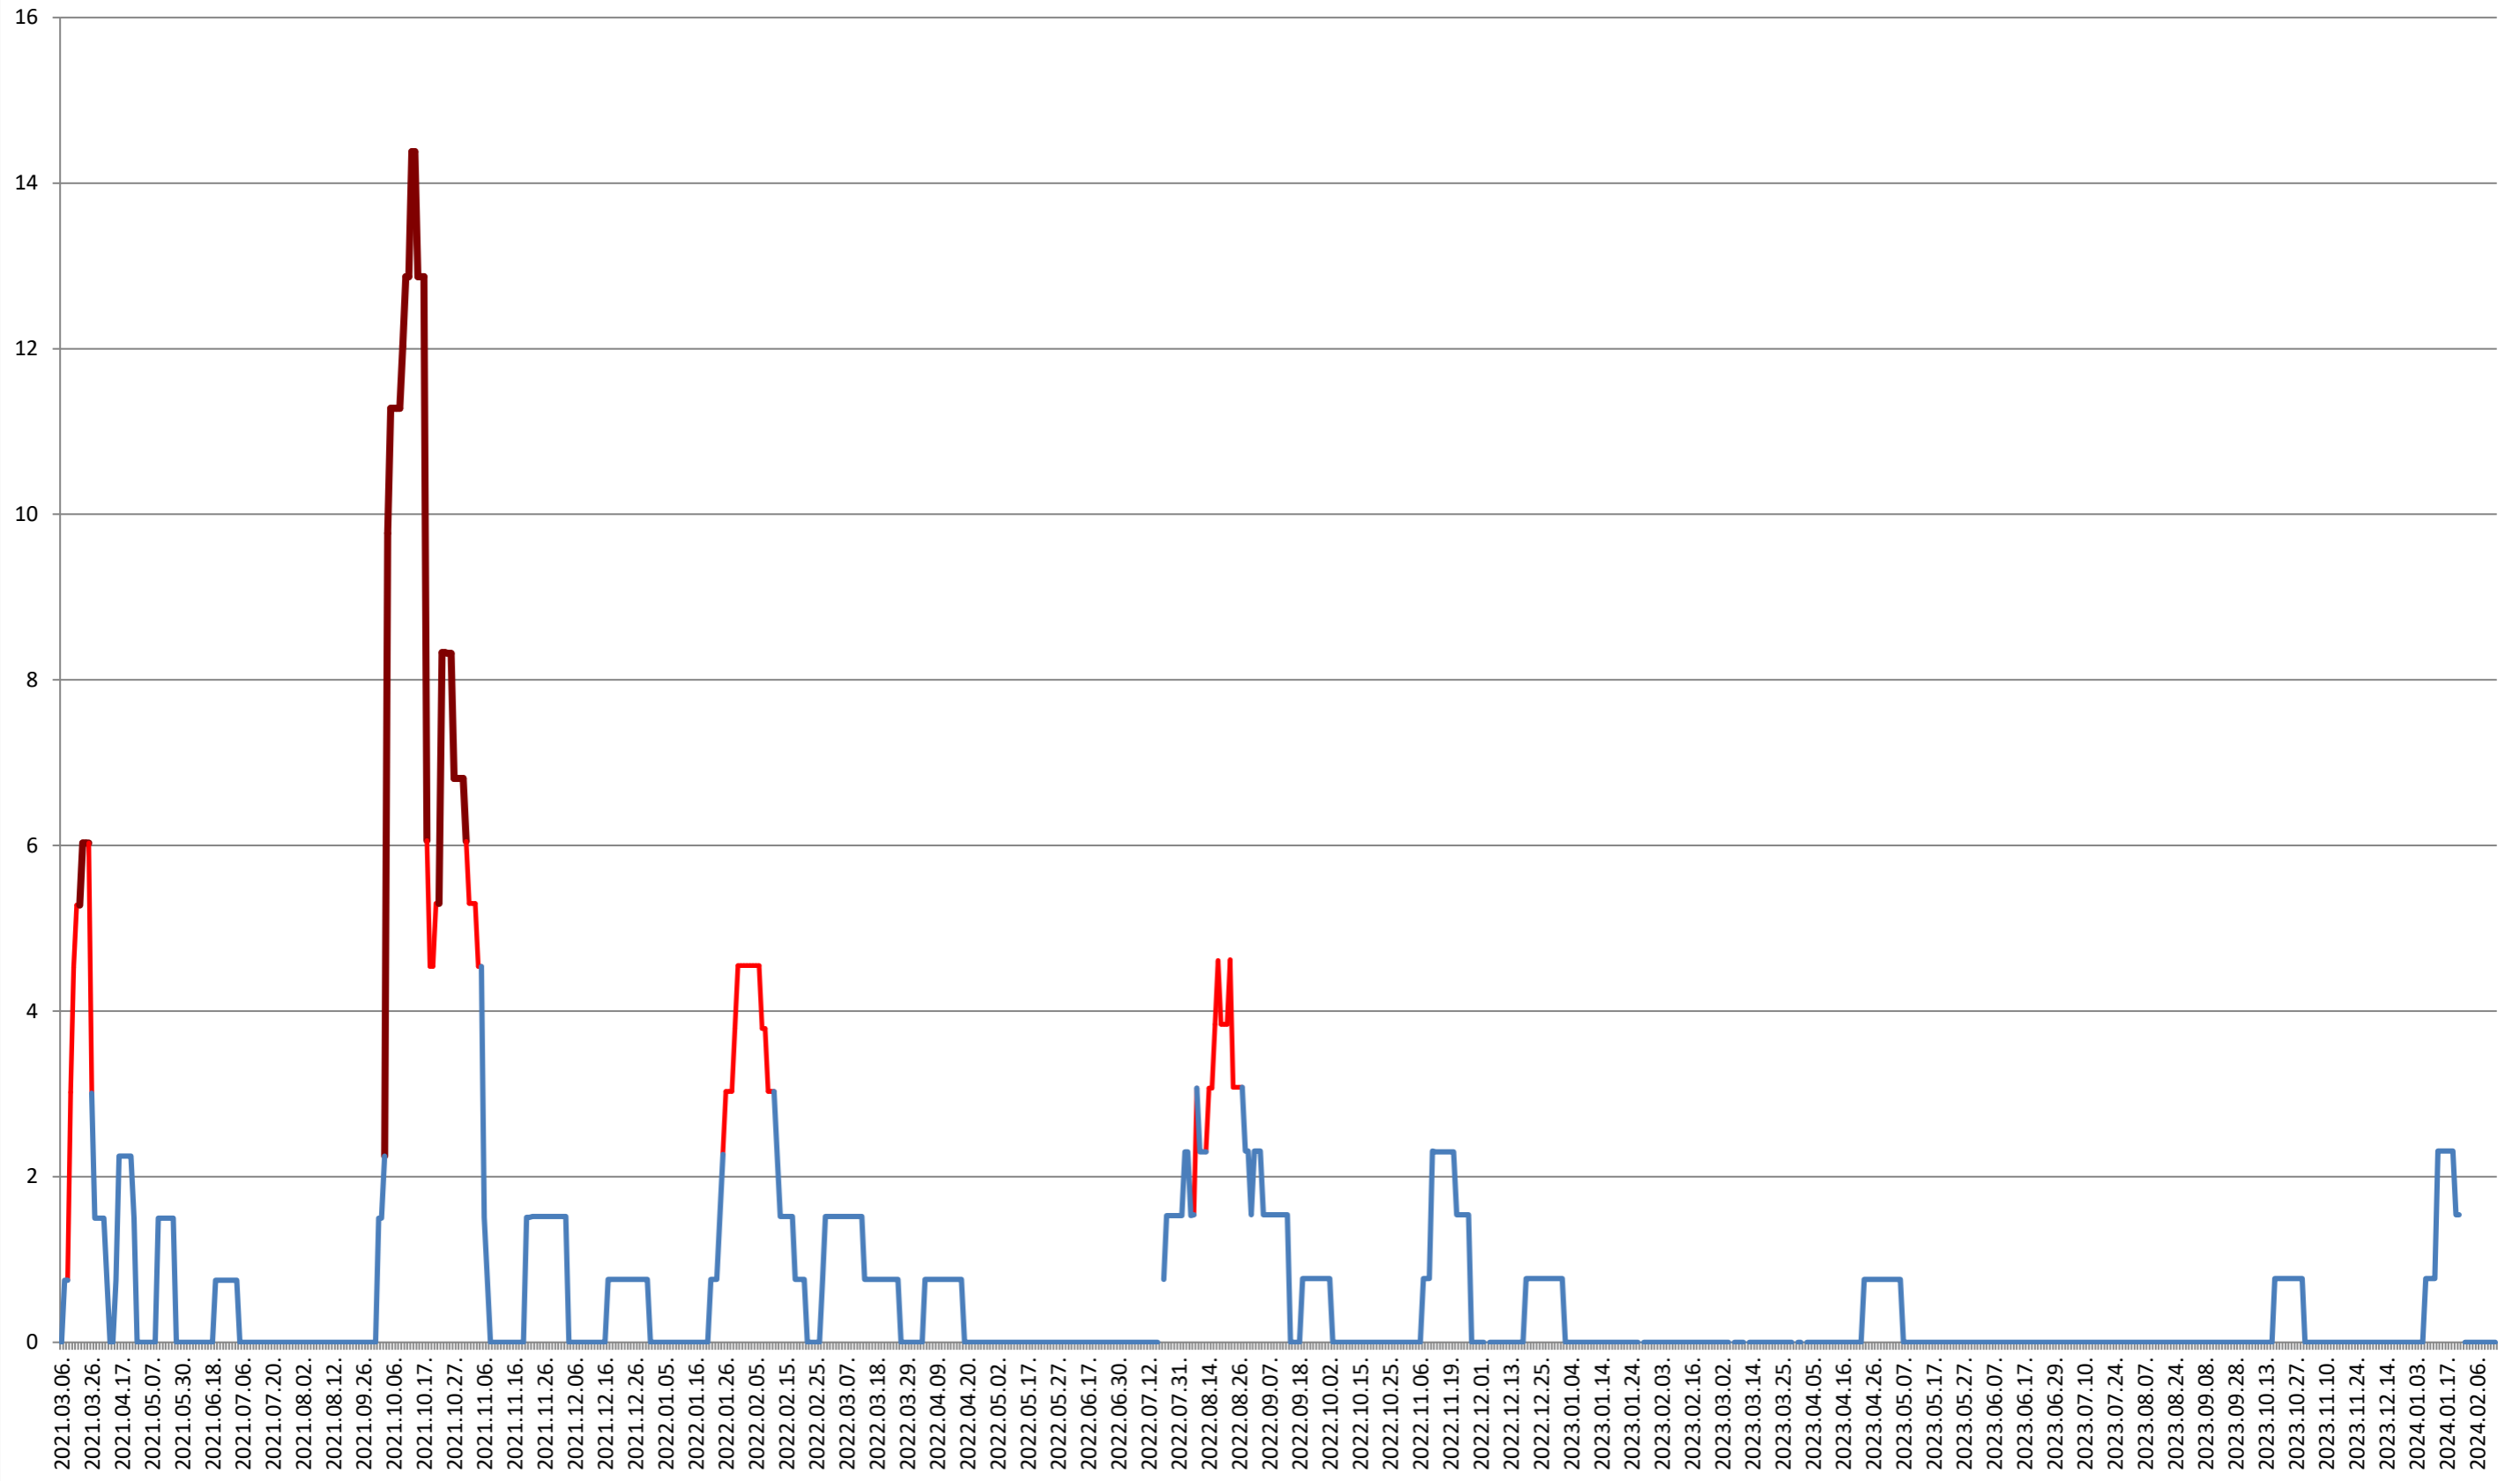

OCLAND - Evolutia incidentei cumulate pe 14 zile la % de locuitori 2021.03.07. - 2024.02.19.