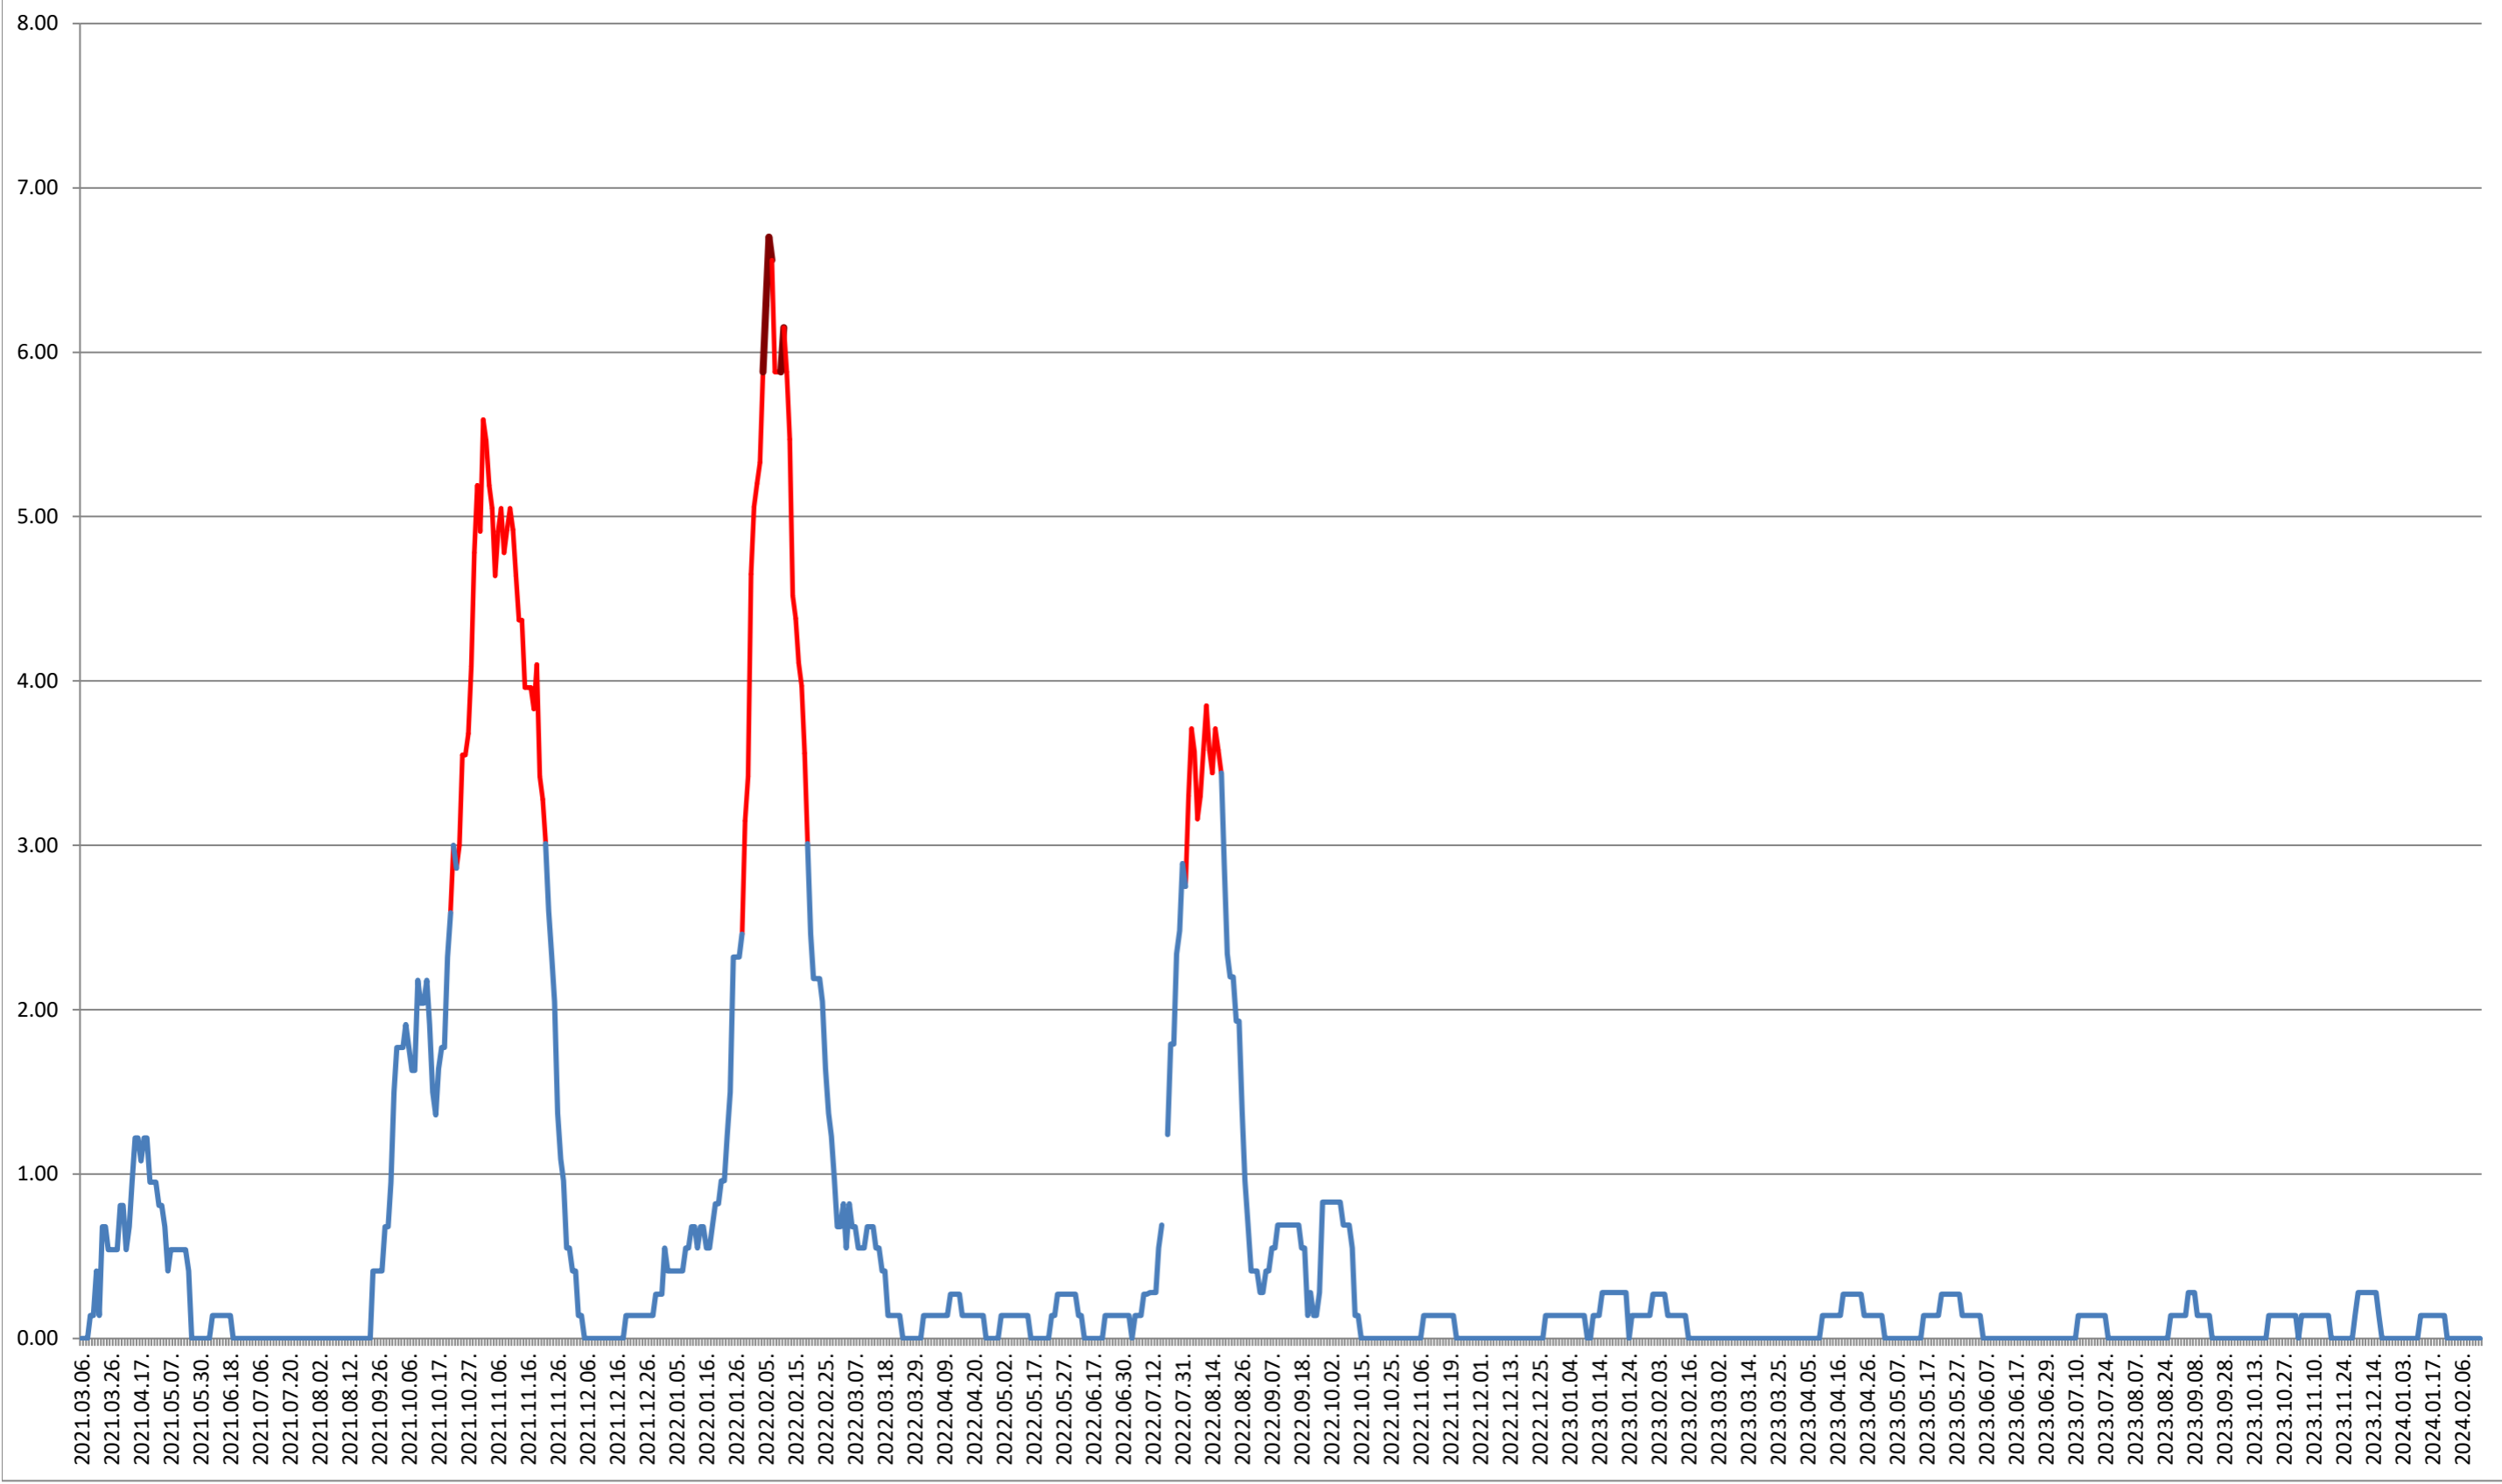

### ATID - Evolutia incidentei cumulate pe 14 zile la % de locuitori 2021.03.07. - 2024.02.19.

### AVRĂMEȘTI - Evolutia incidentei cumulate pe 14 zile la % de locuitori 2021.03.07. - 2024.02.19.

**ORAȘ BĂILE TUȘNAD - Evolutia incidentei cumulate pe 14 zile la ‰ de locuitori**  
**2021.03.07. - 2024.02.19.**

**ORAȘ BĂLAN - Evolutia incidentei cumulate pe 14 zile la % de locuitori**  
**2021.03.07. - 2024.02.19.**

### BILBOR - Evolutia incidentei cumulate pe 14 zile la ‰ de locuitori 2021.03.07. - 2024.02.19.