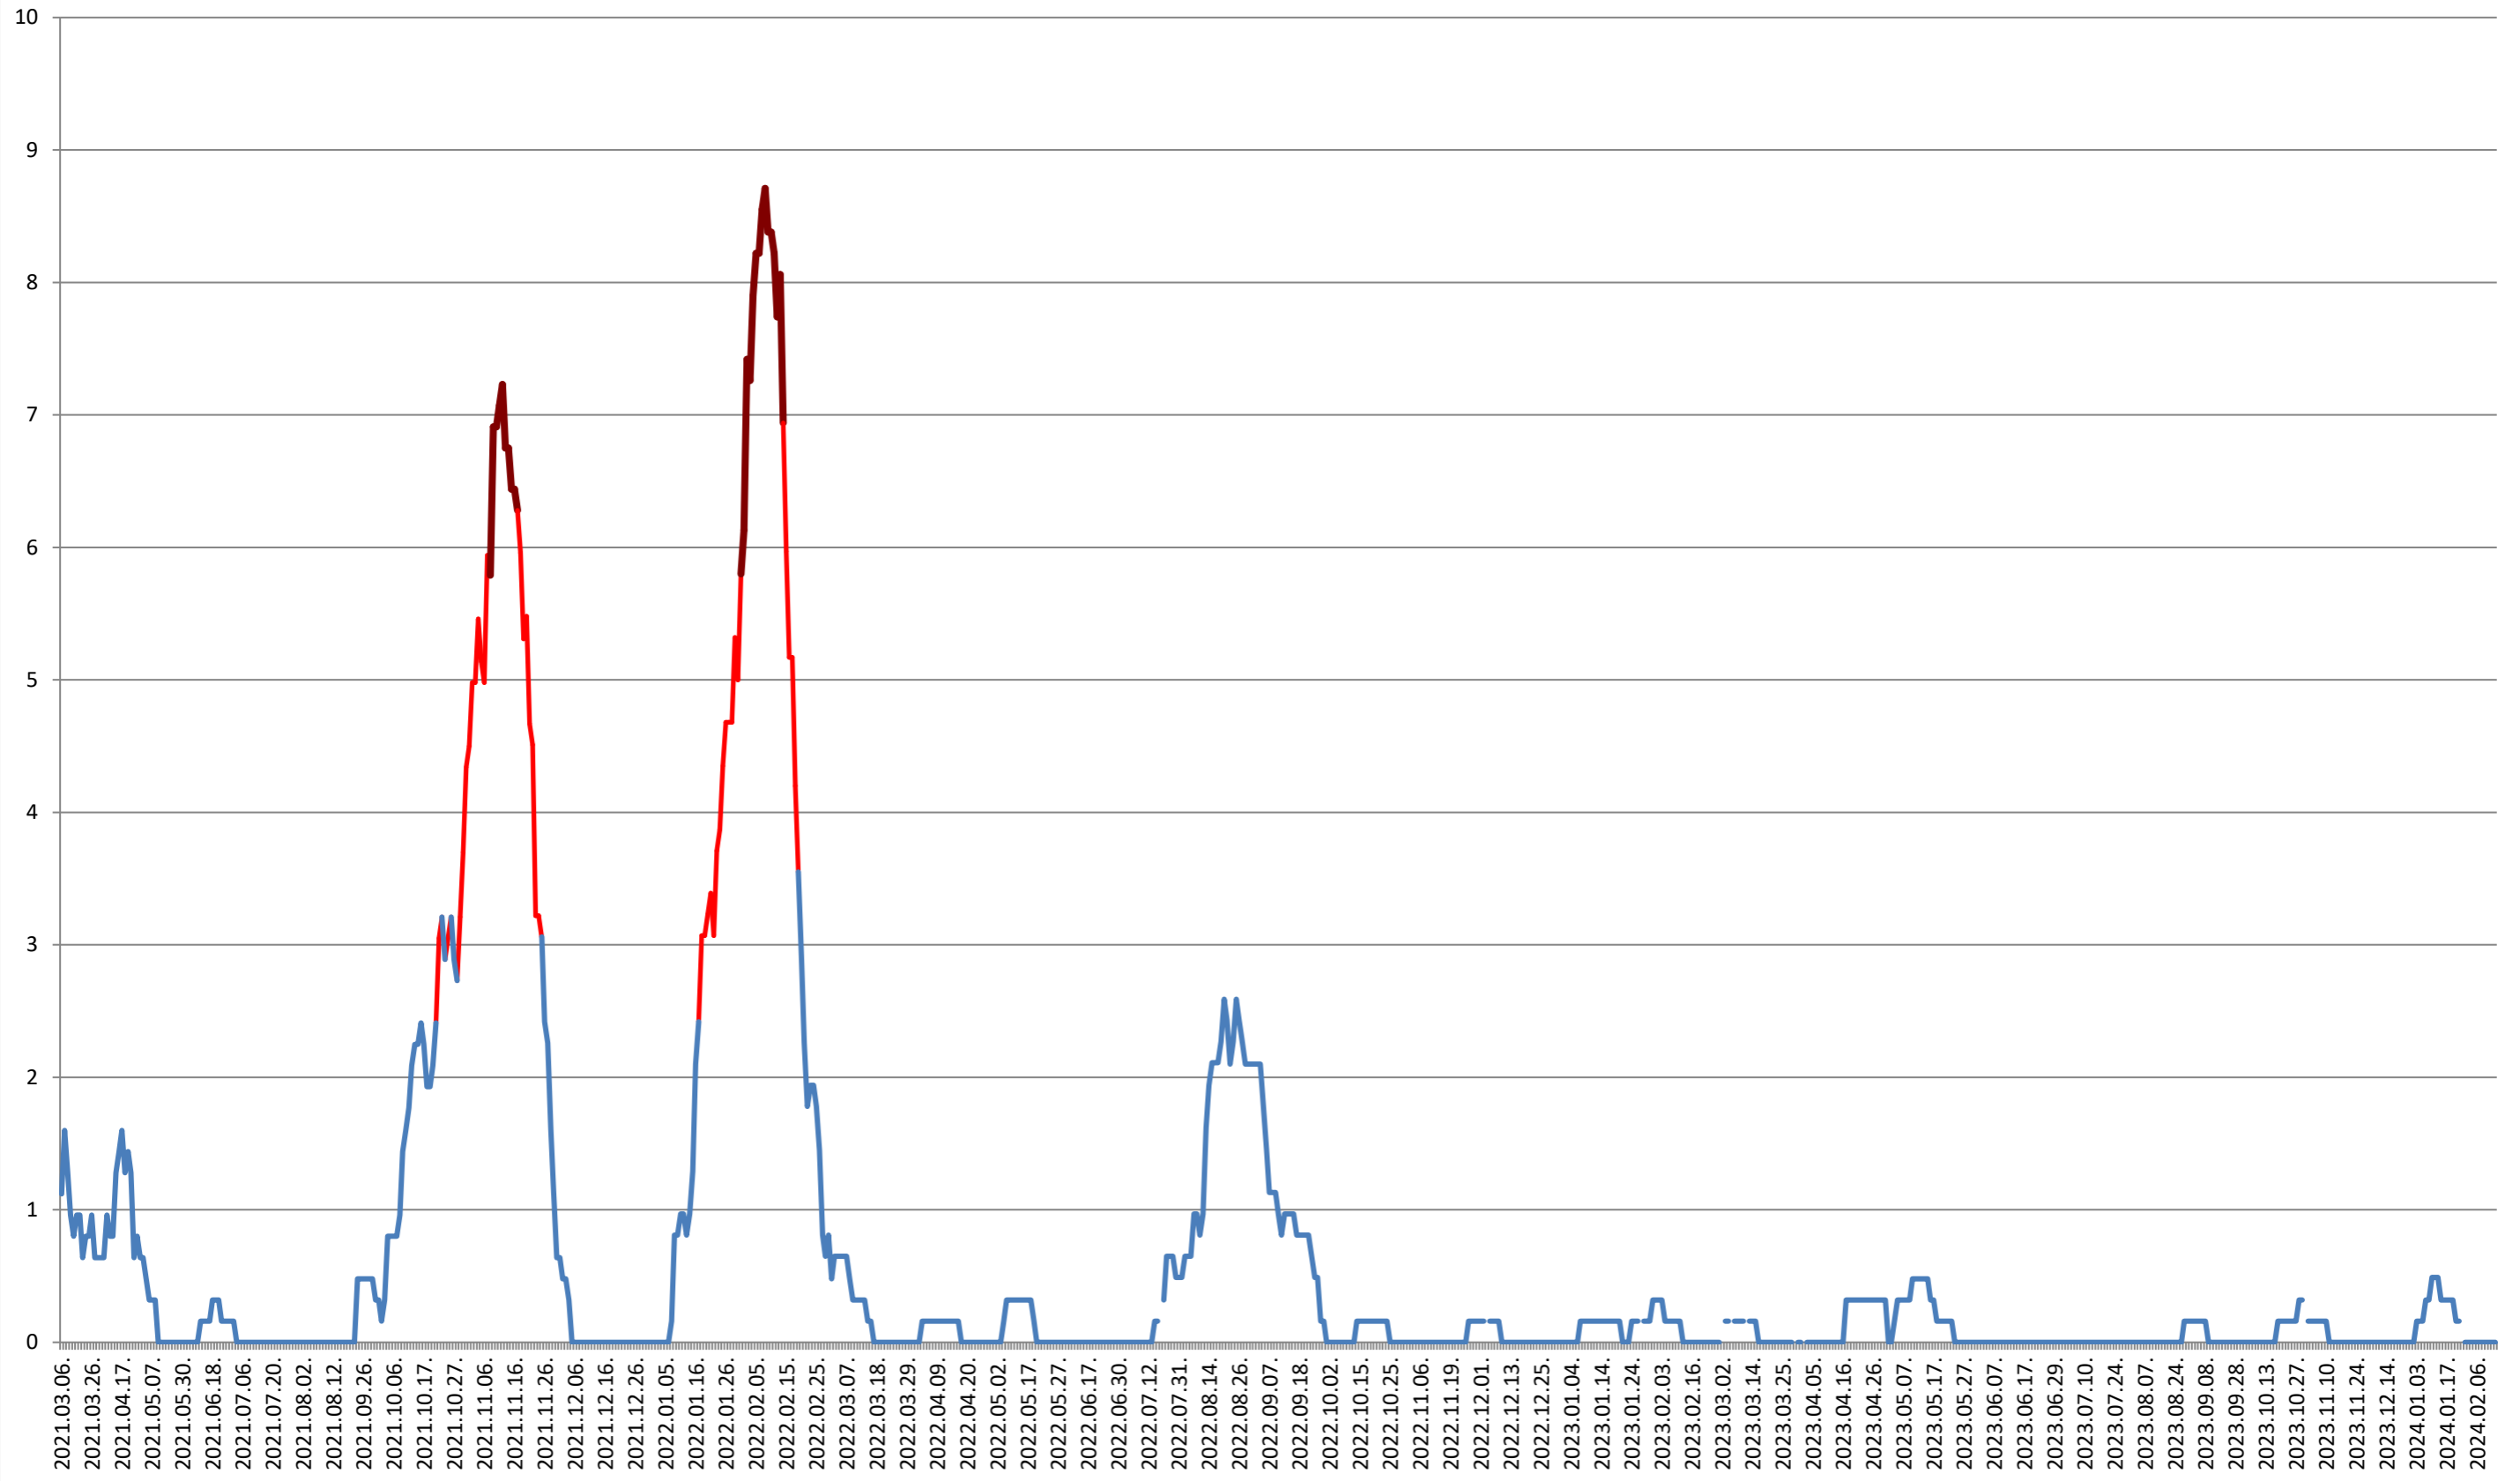

SÂNDOMINIC - Evolutia incidentei cumulate pe 14 zile la % de locuitori

2021.03.07. - 2024.02.19.