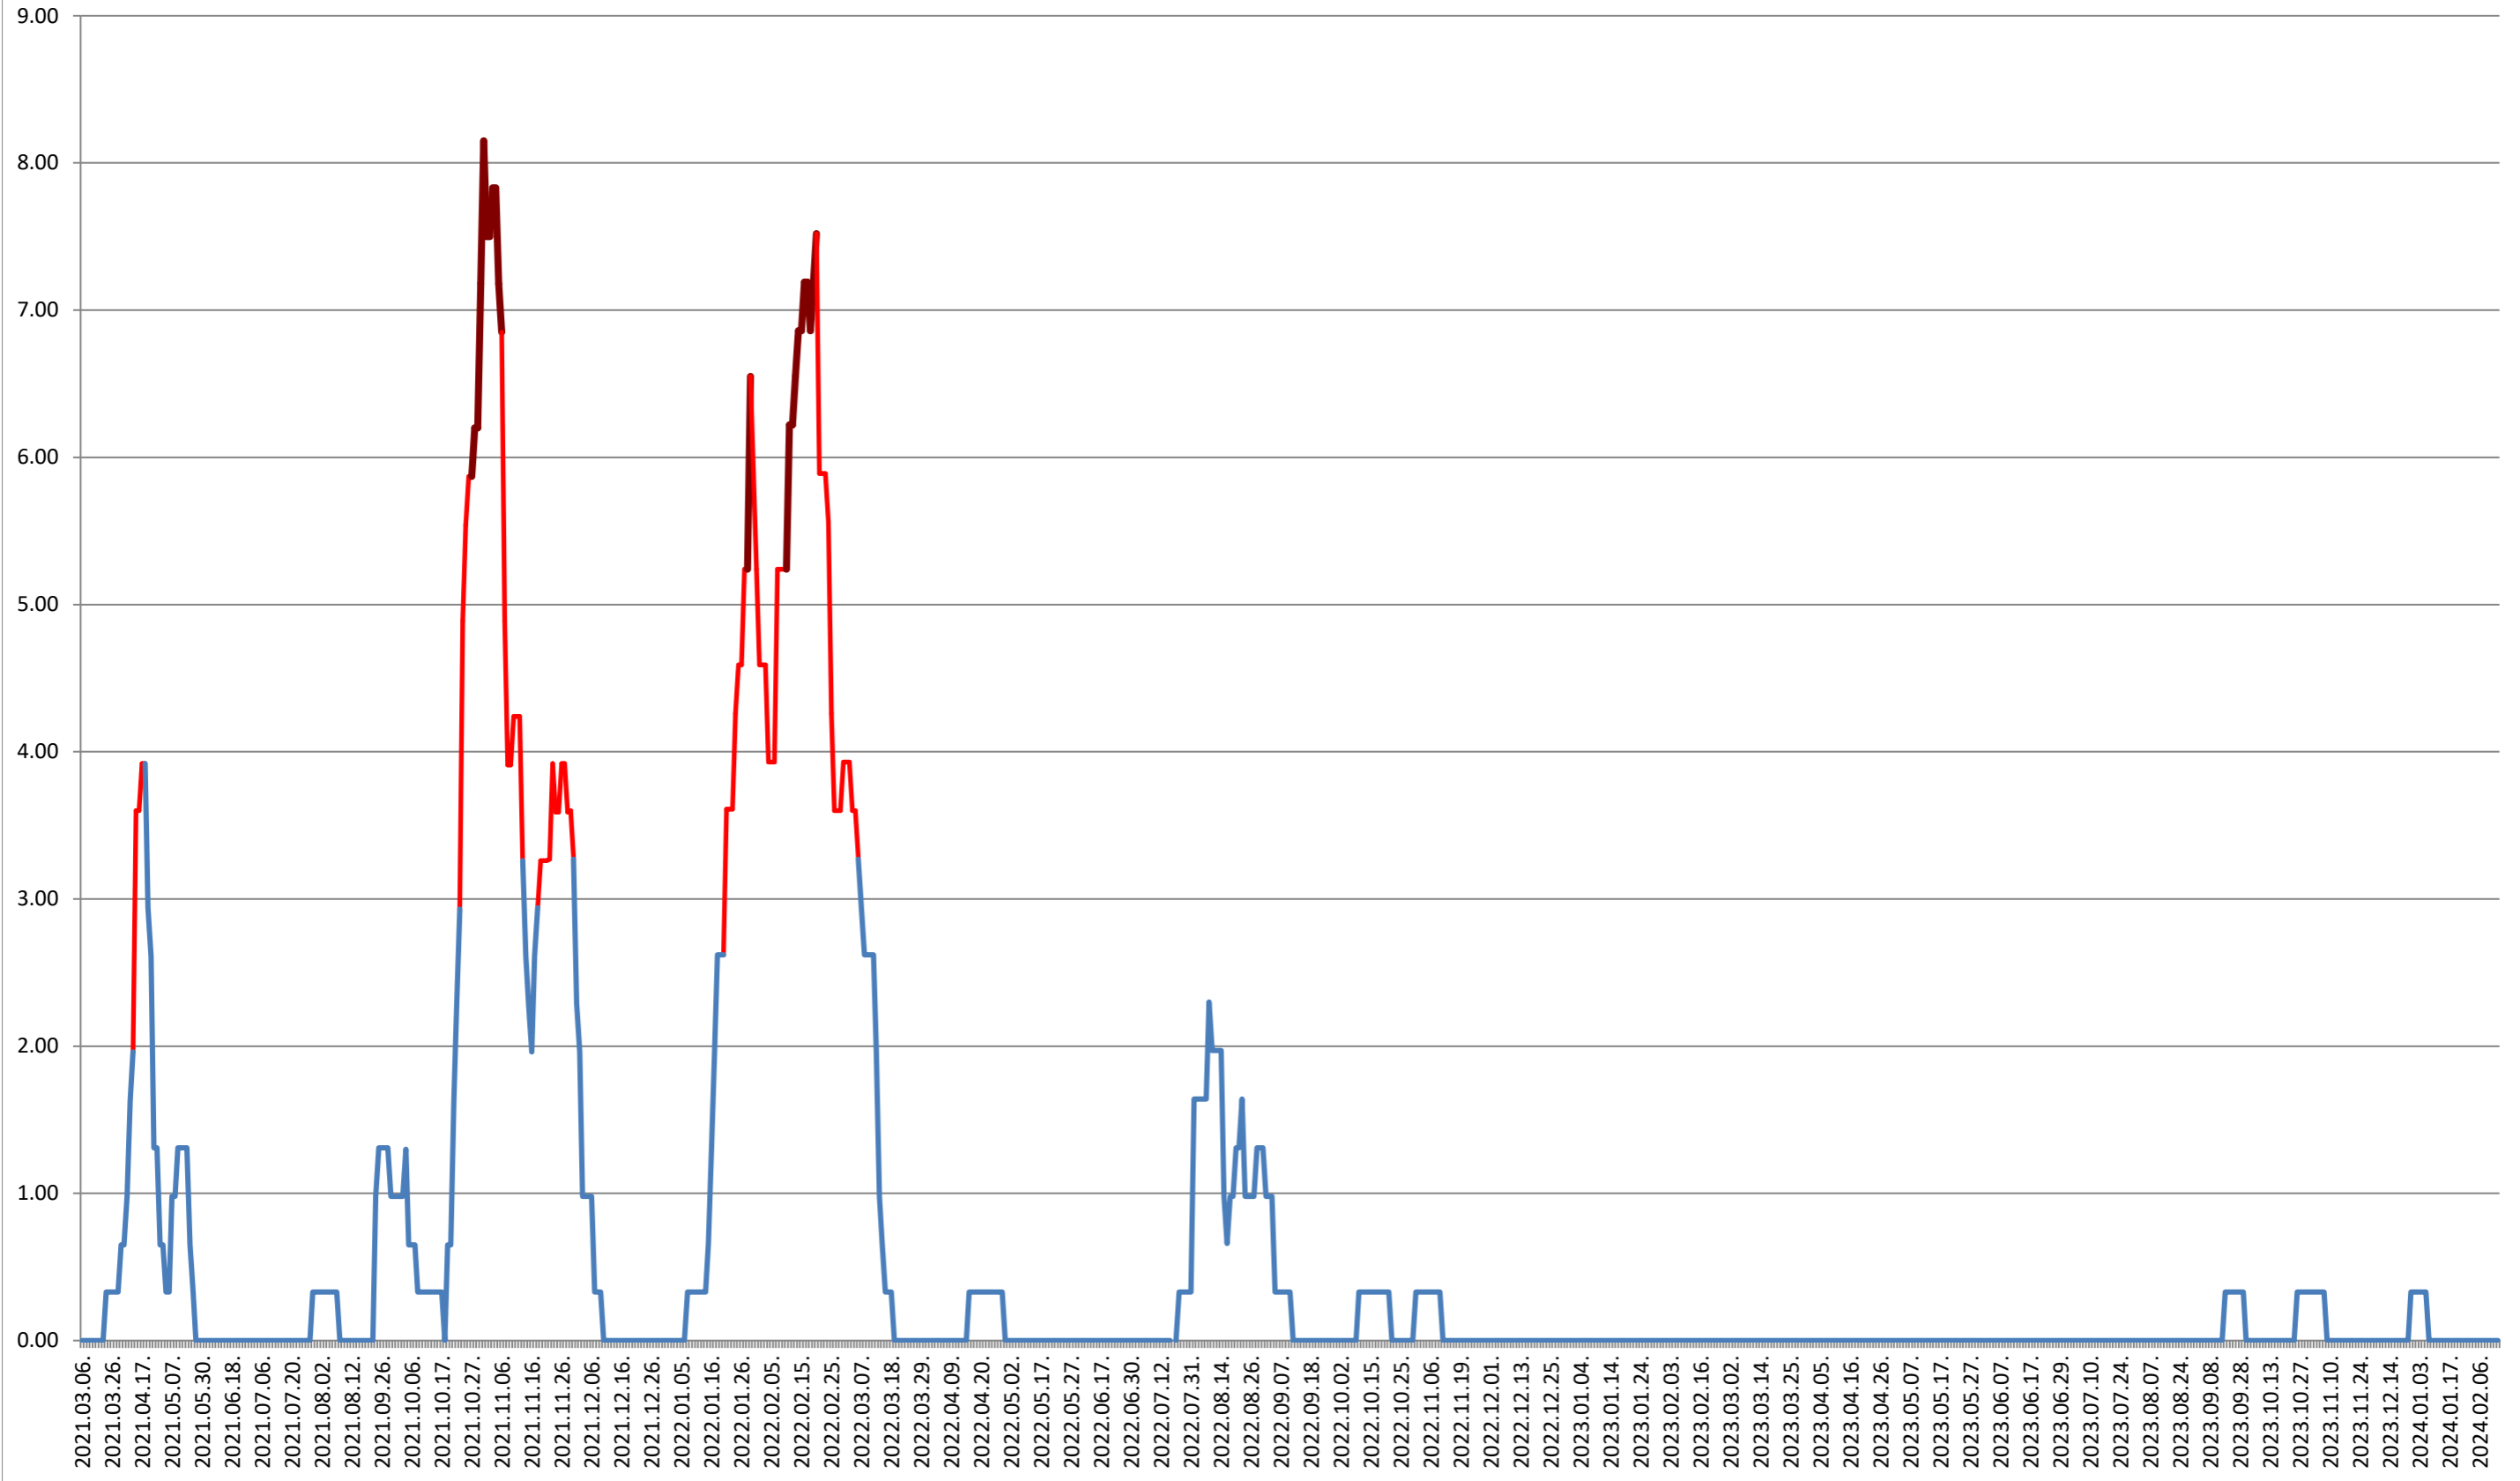

### ATID - Evolutia incidentei cumulate pe 14 zile la % de locuitori 2021.03.07. - 2024.02.19.

### AVRĂMEȘTI - Evolutia incidentei cumulate pe 14 zile la % de locuitori 2021.03.07. - 2024.02.19.

**ORAȘ BĂILE TUȘNAD - Evolutia incidentei cumulate pe 14 zile la ‰ de locuitori**  
**2021.03.07. - 2024.02.19.**