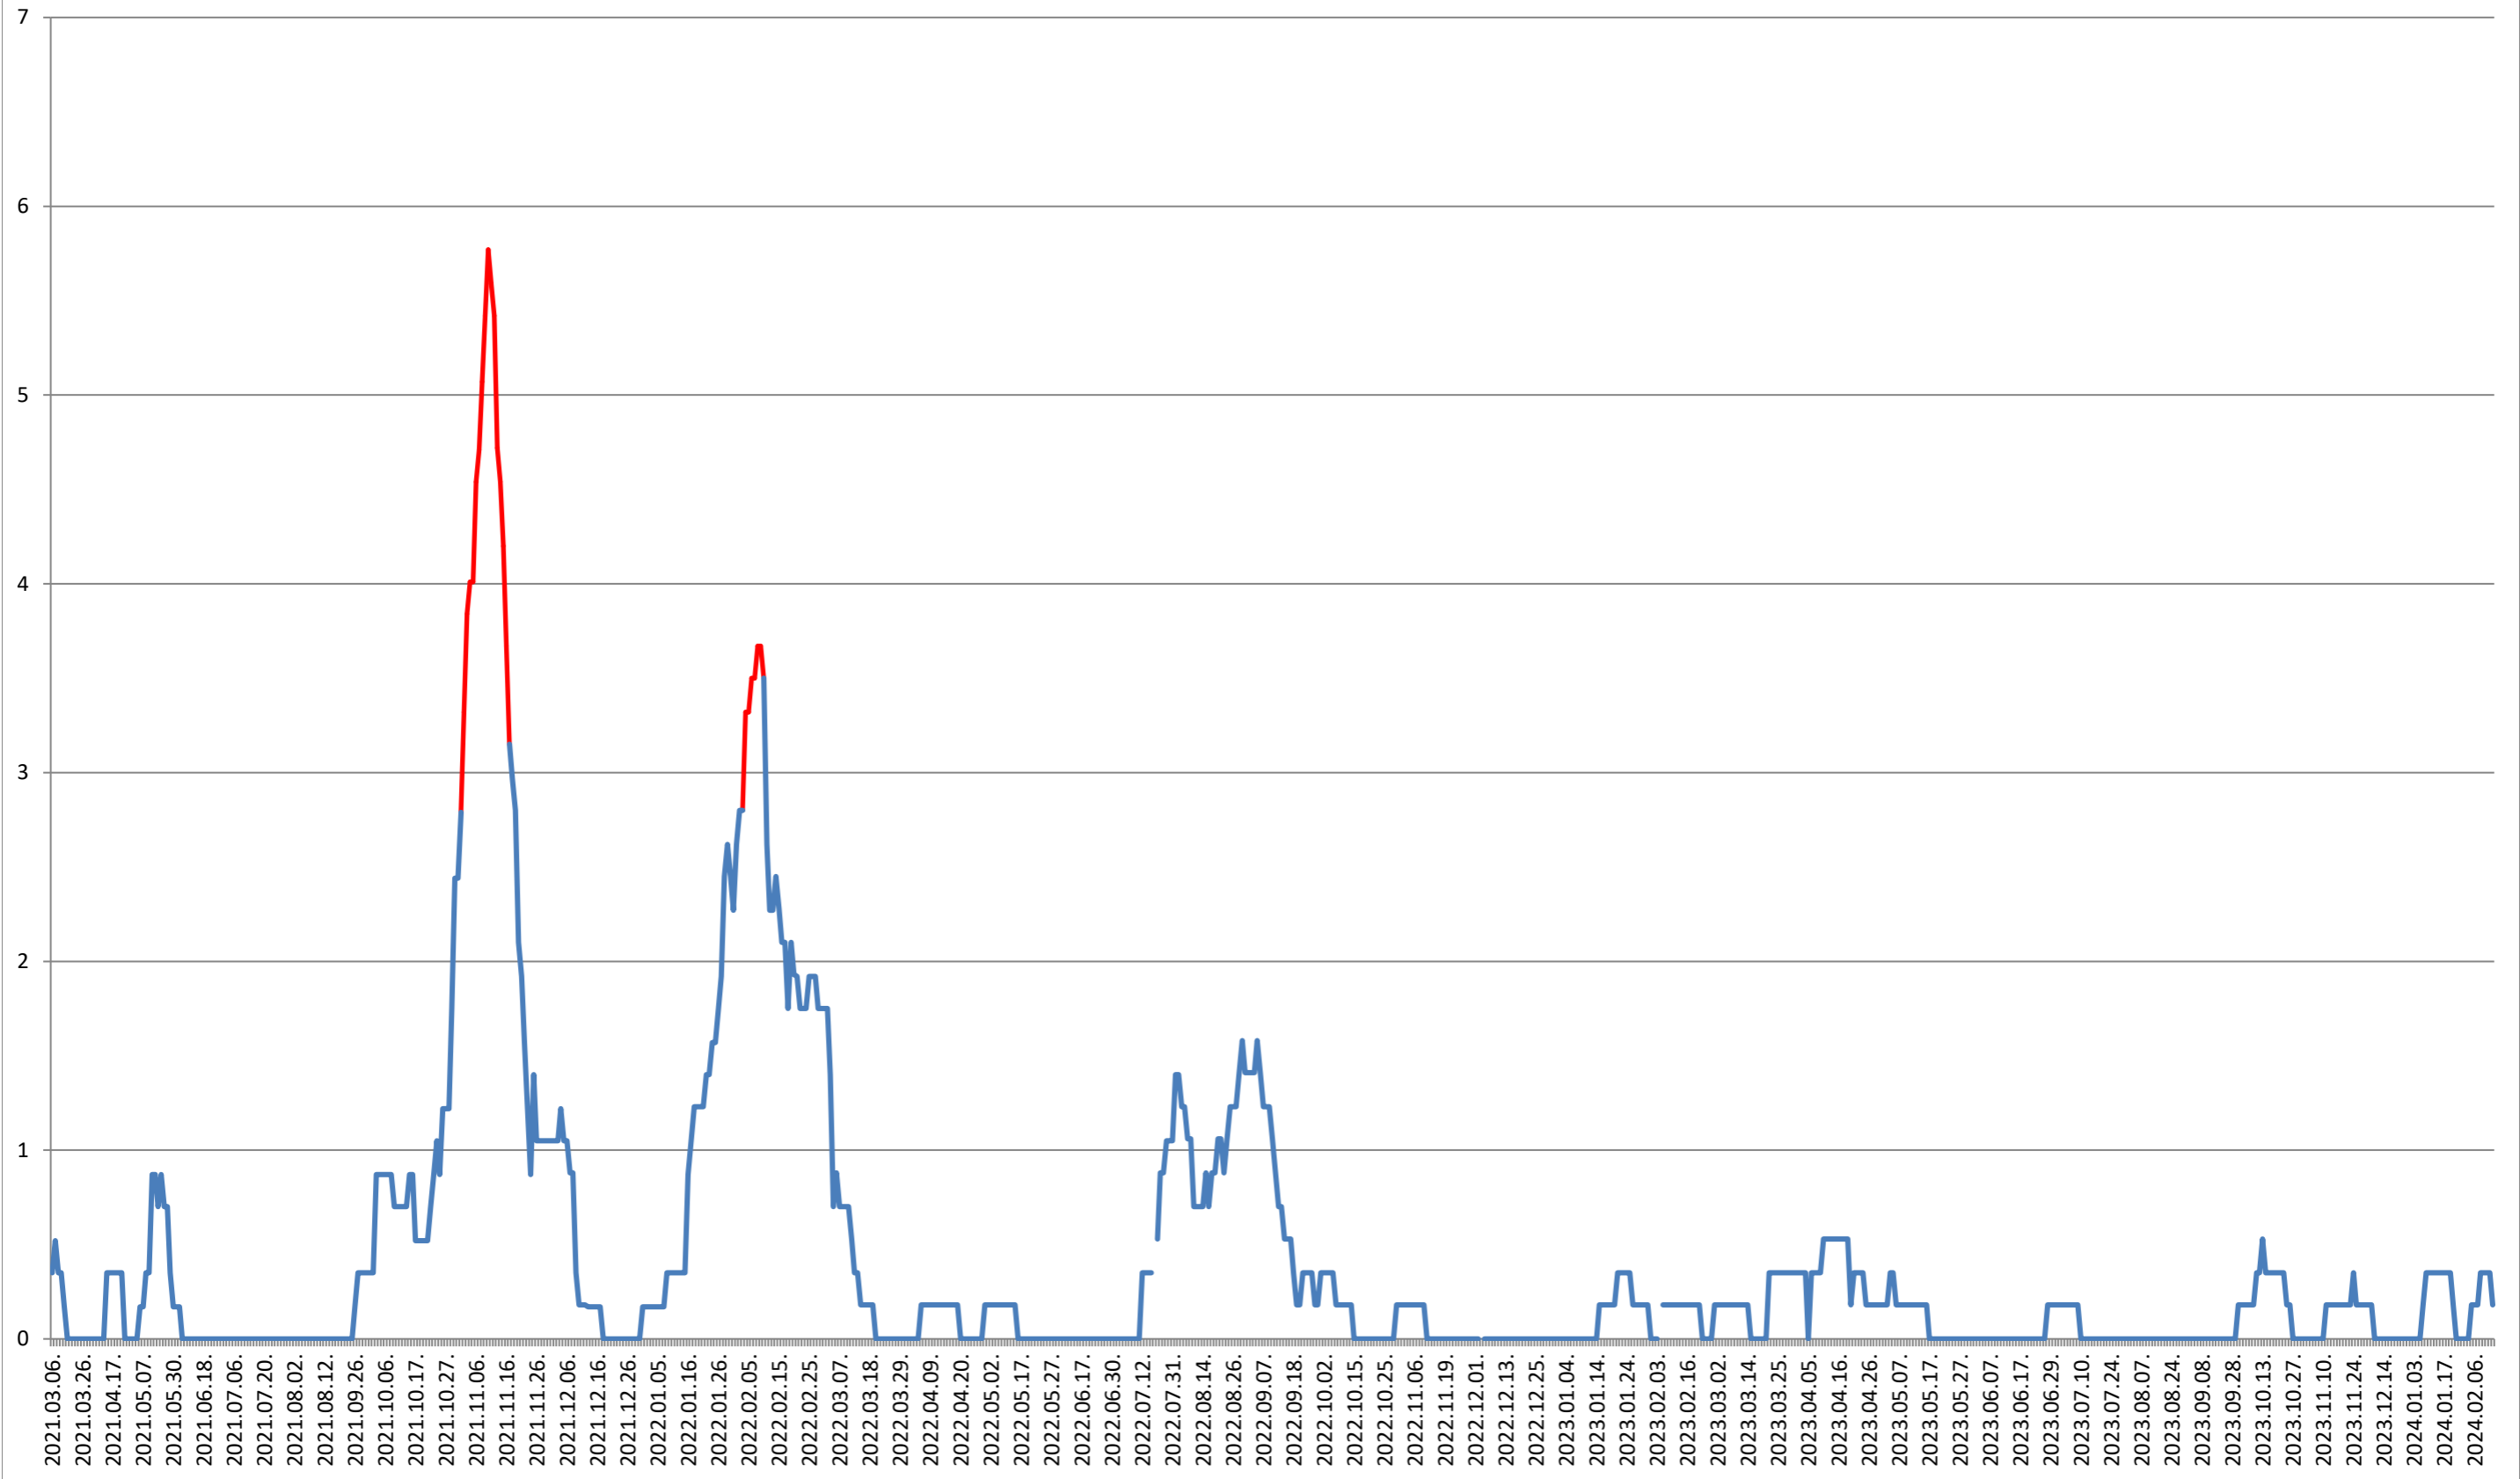

DITRĂU - Evolutia incidentei cumulate pe 14 zile la ‰ de locuitori 2021.03.07. - 2024.02.19.