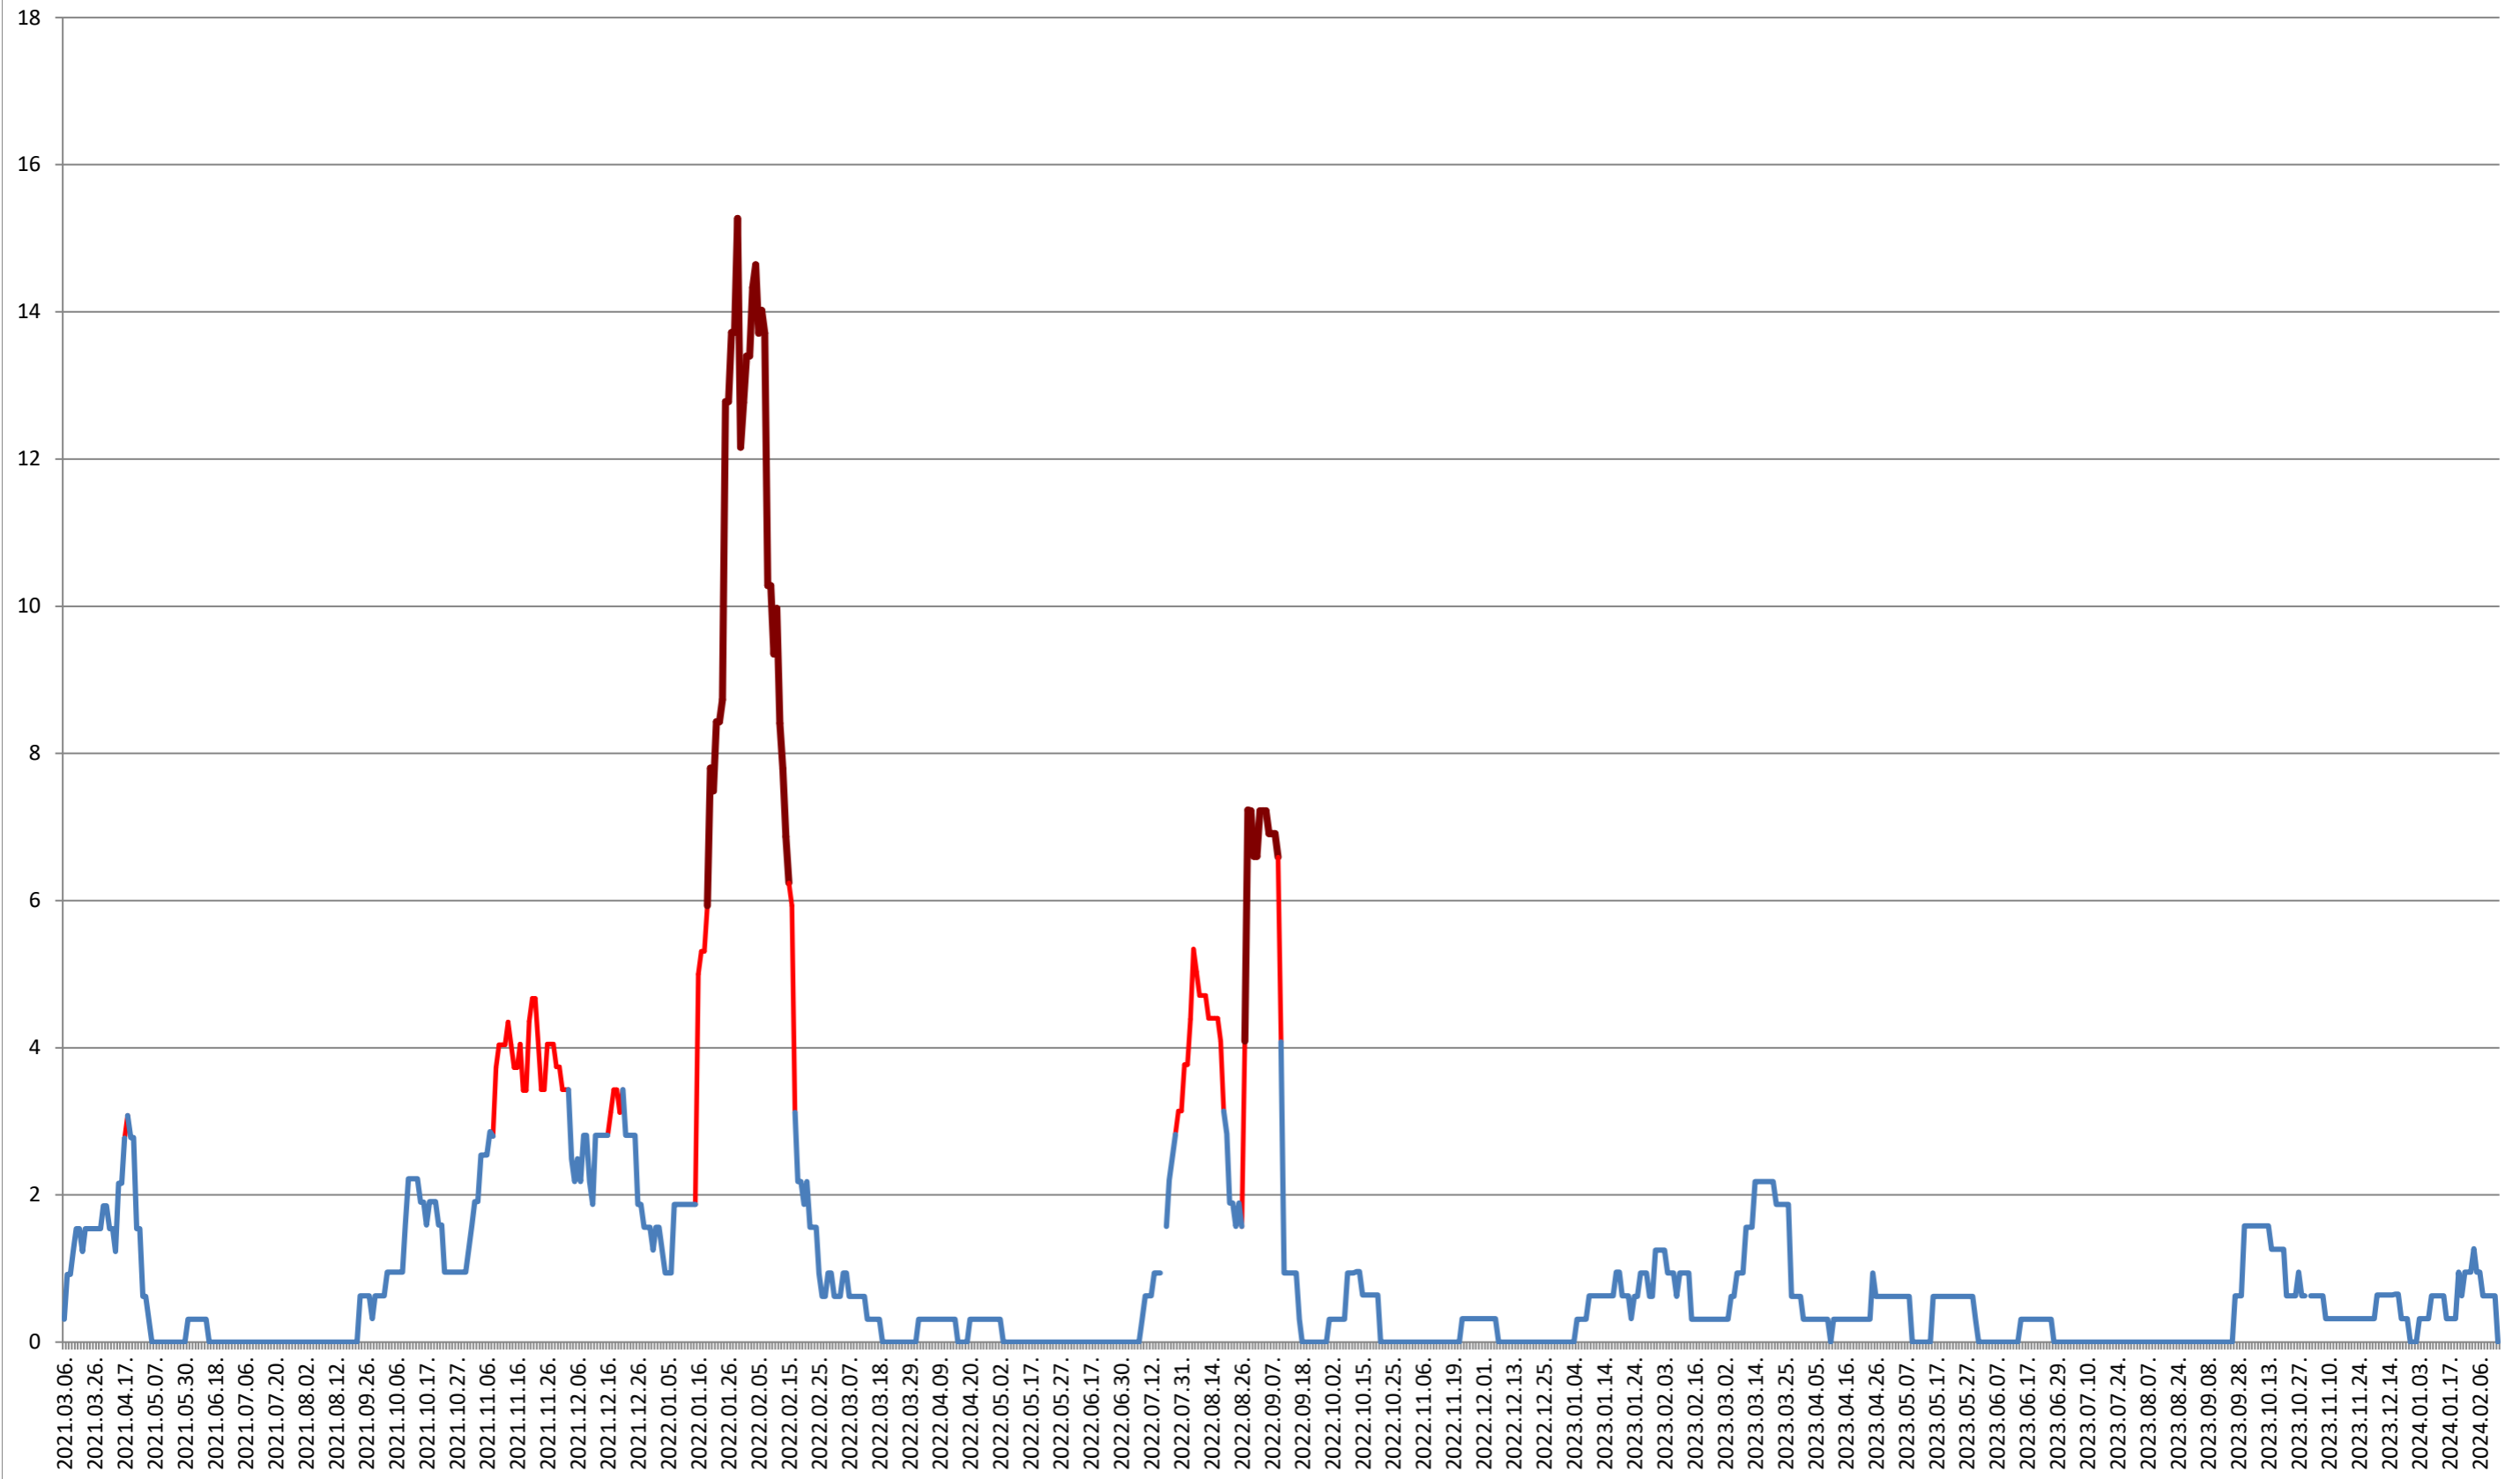

TULGHEȘ - Evolutia incidentei cumulate pe 14 zile la ‰ de locuitori 2021.03.07. - 2024.02.19.