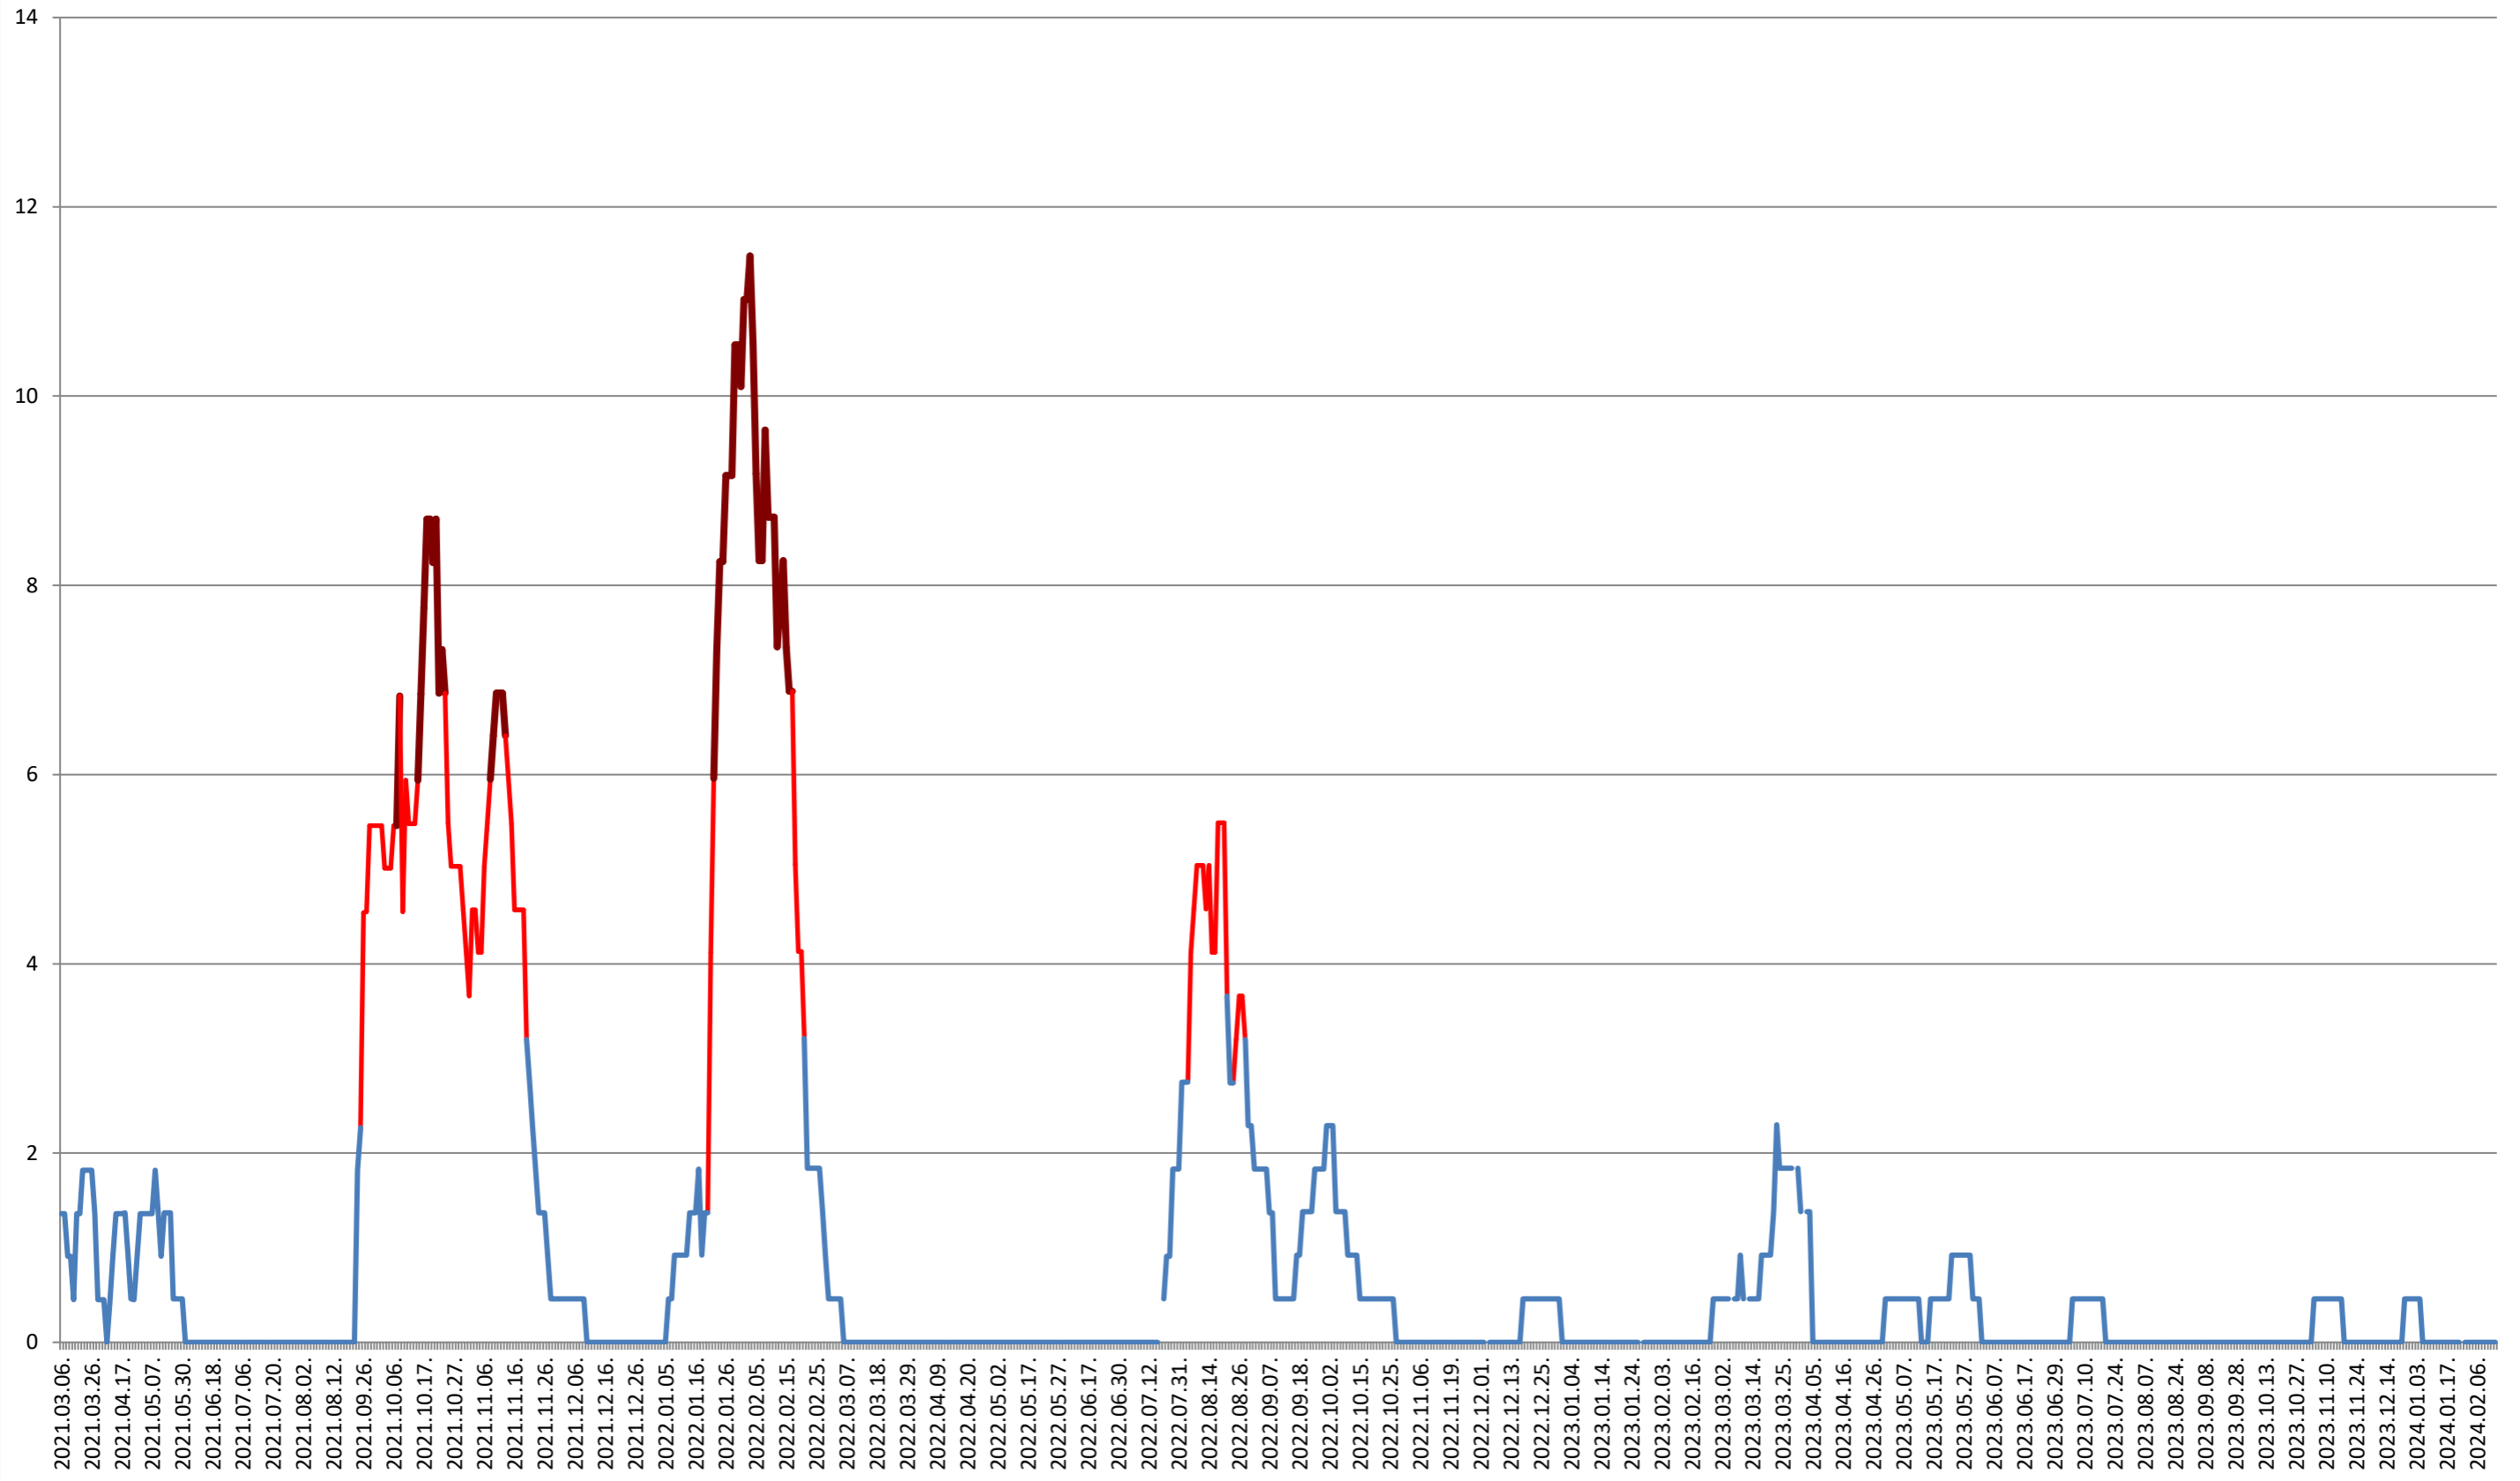

MĂDĂRAȘ - Evolutia incidentei cumulate pe 14 zile la ‰ de locuitori 2021.03.07. - 2024.02.19.