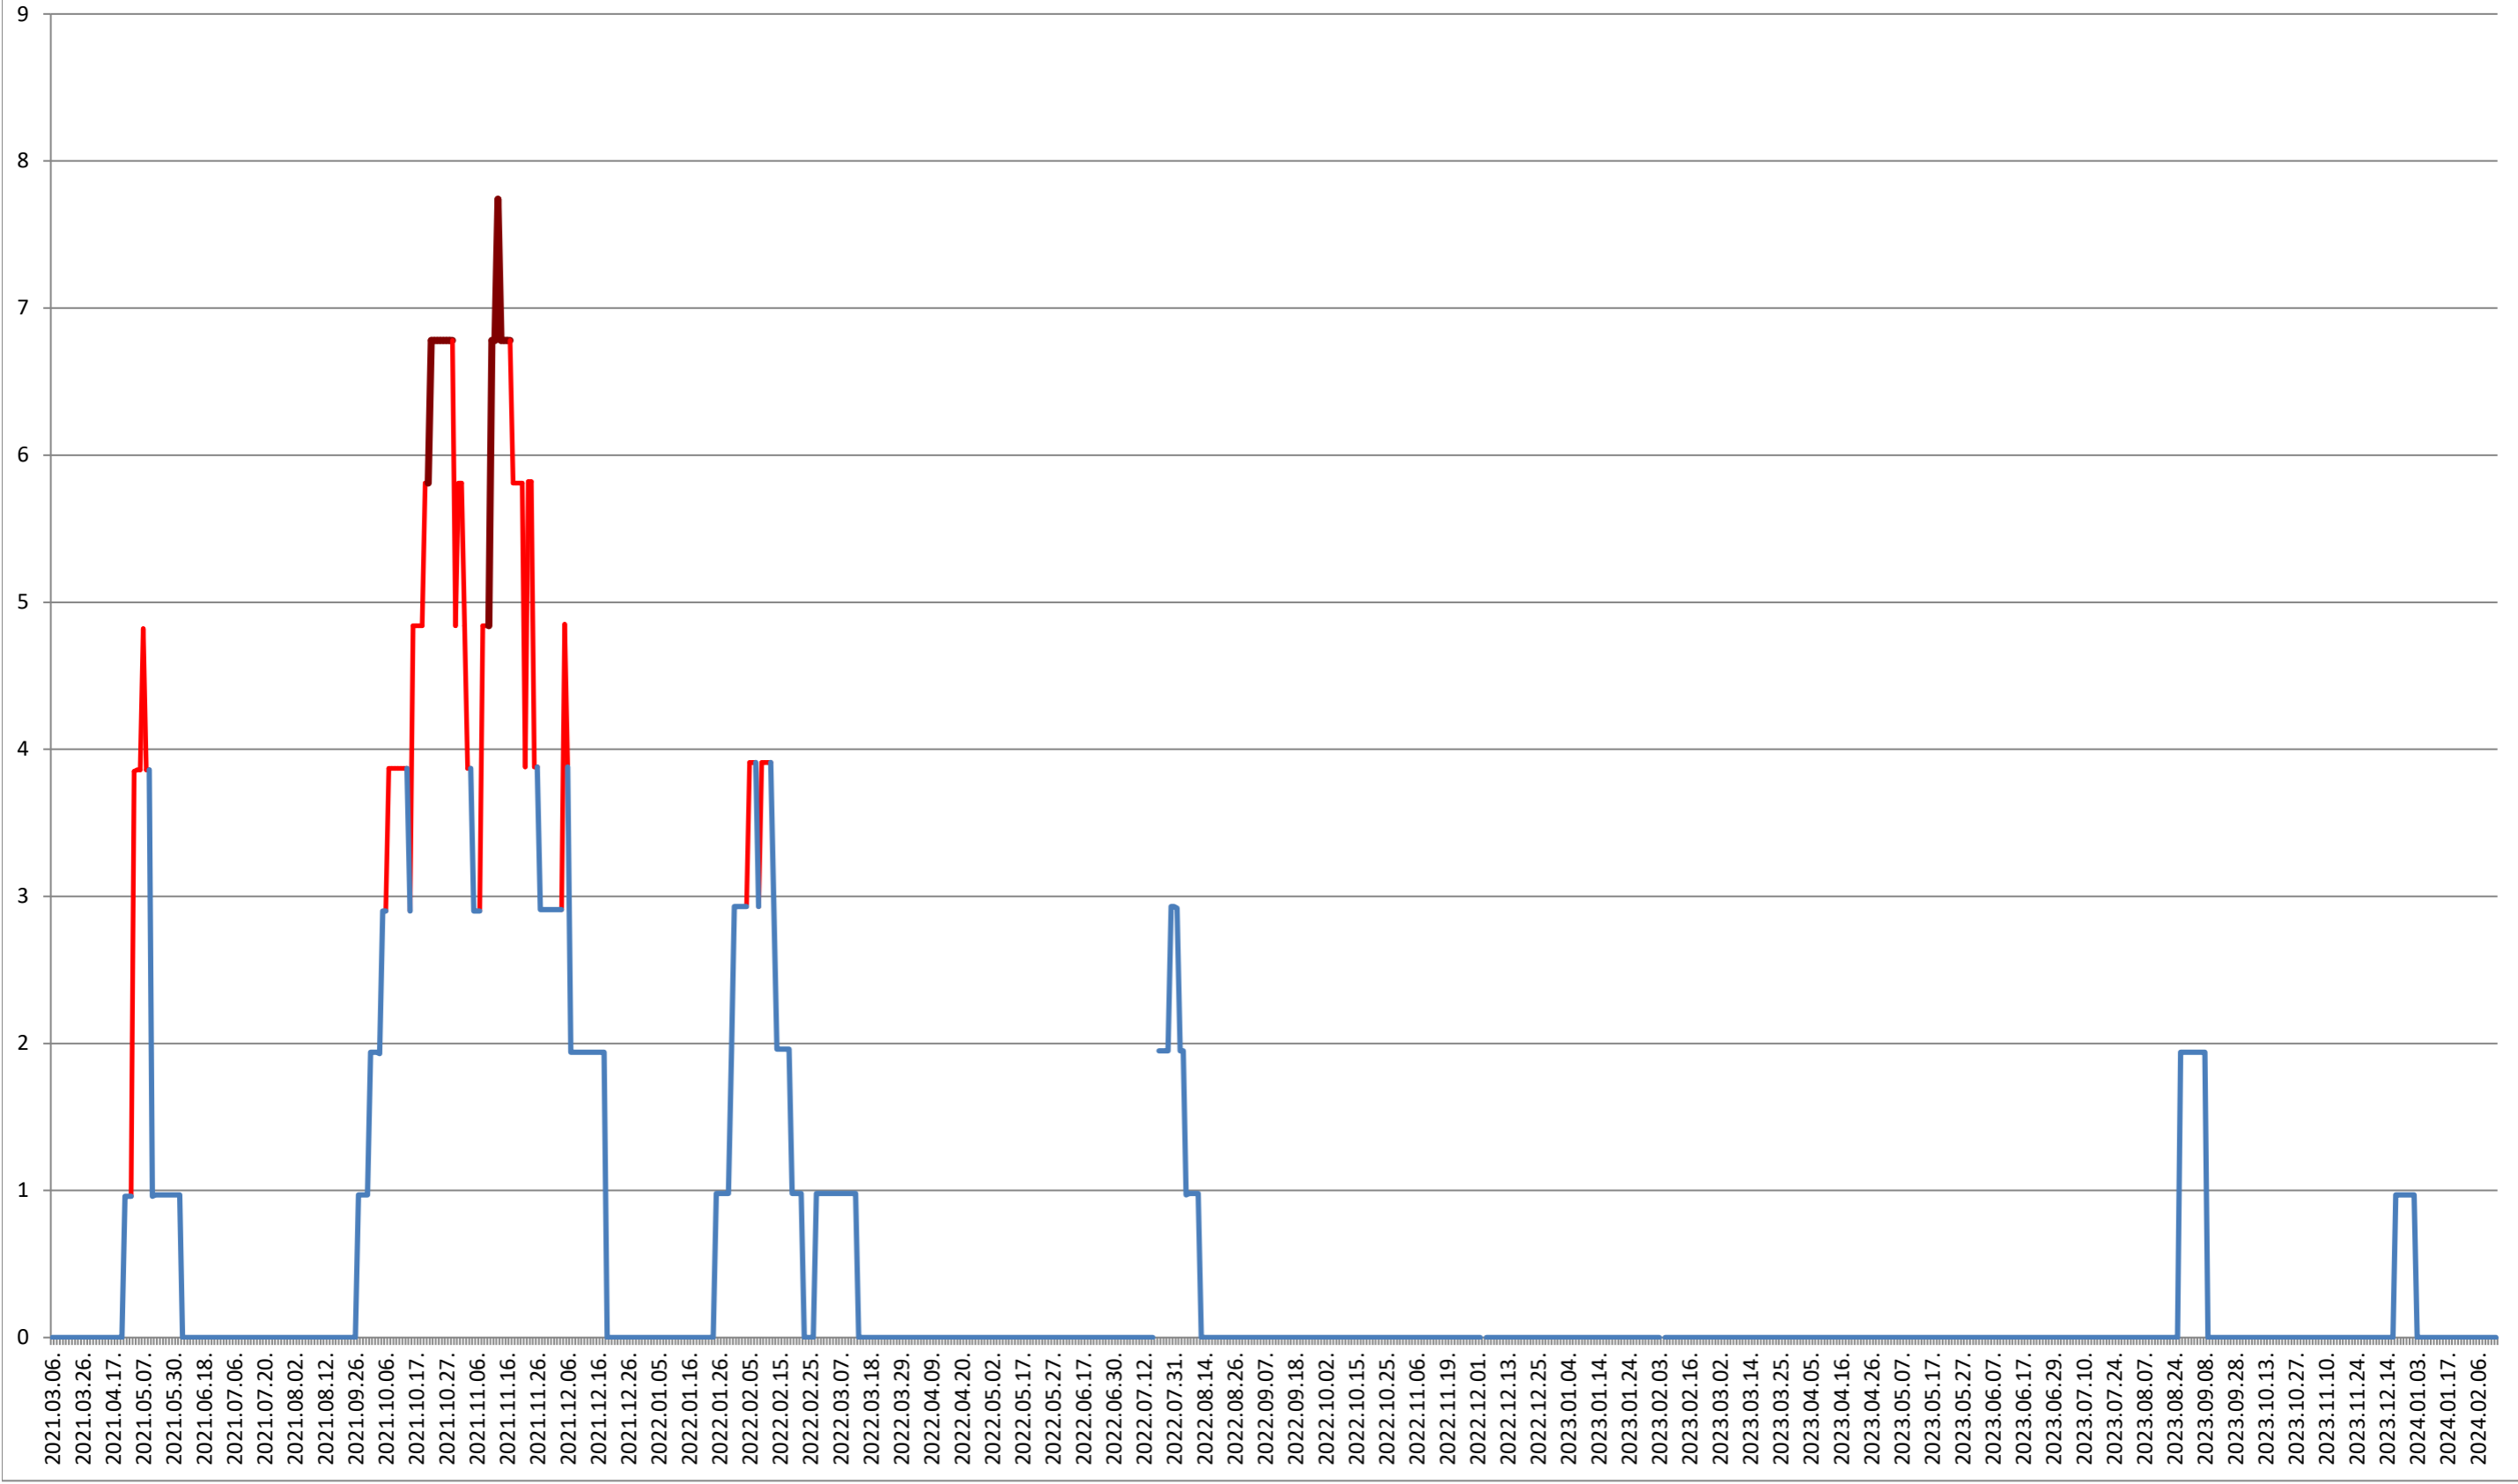

DÂRJIU - Evolutia incidentei cumulate pe 14 zile la ‰ de locuitori 2021.03.07. - 2024.02.19.