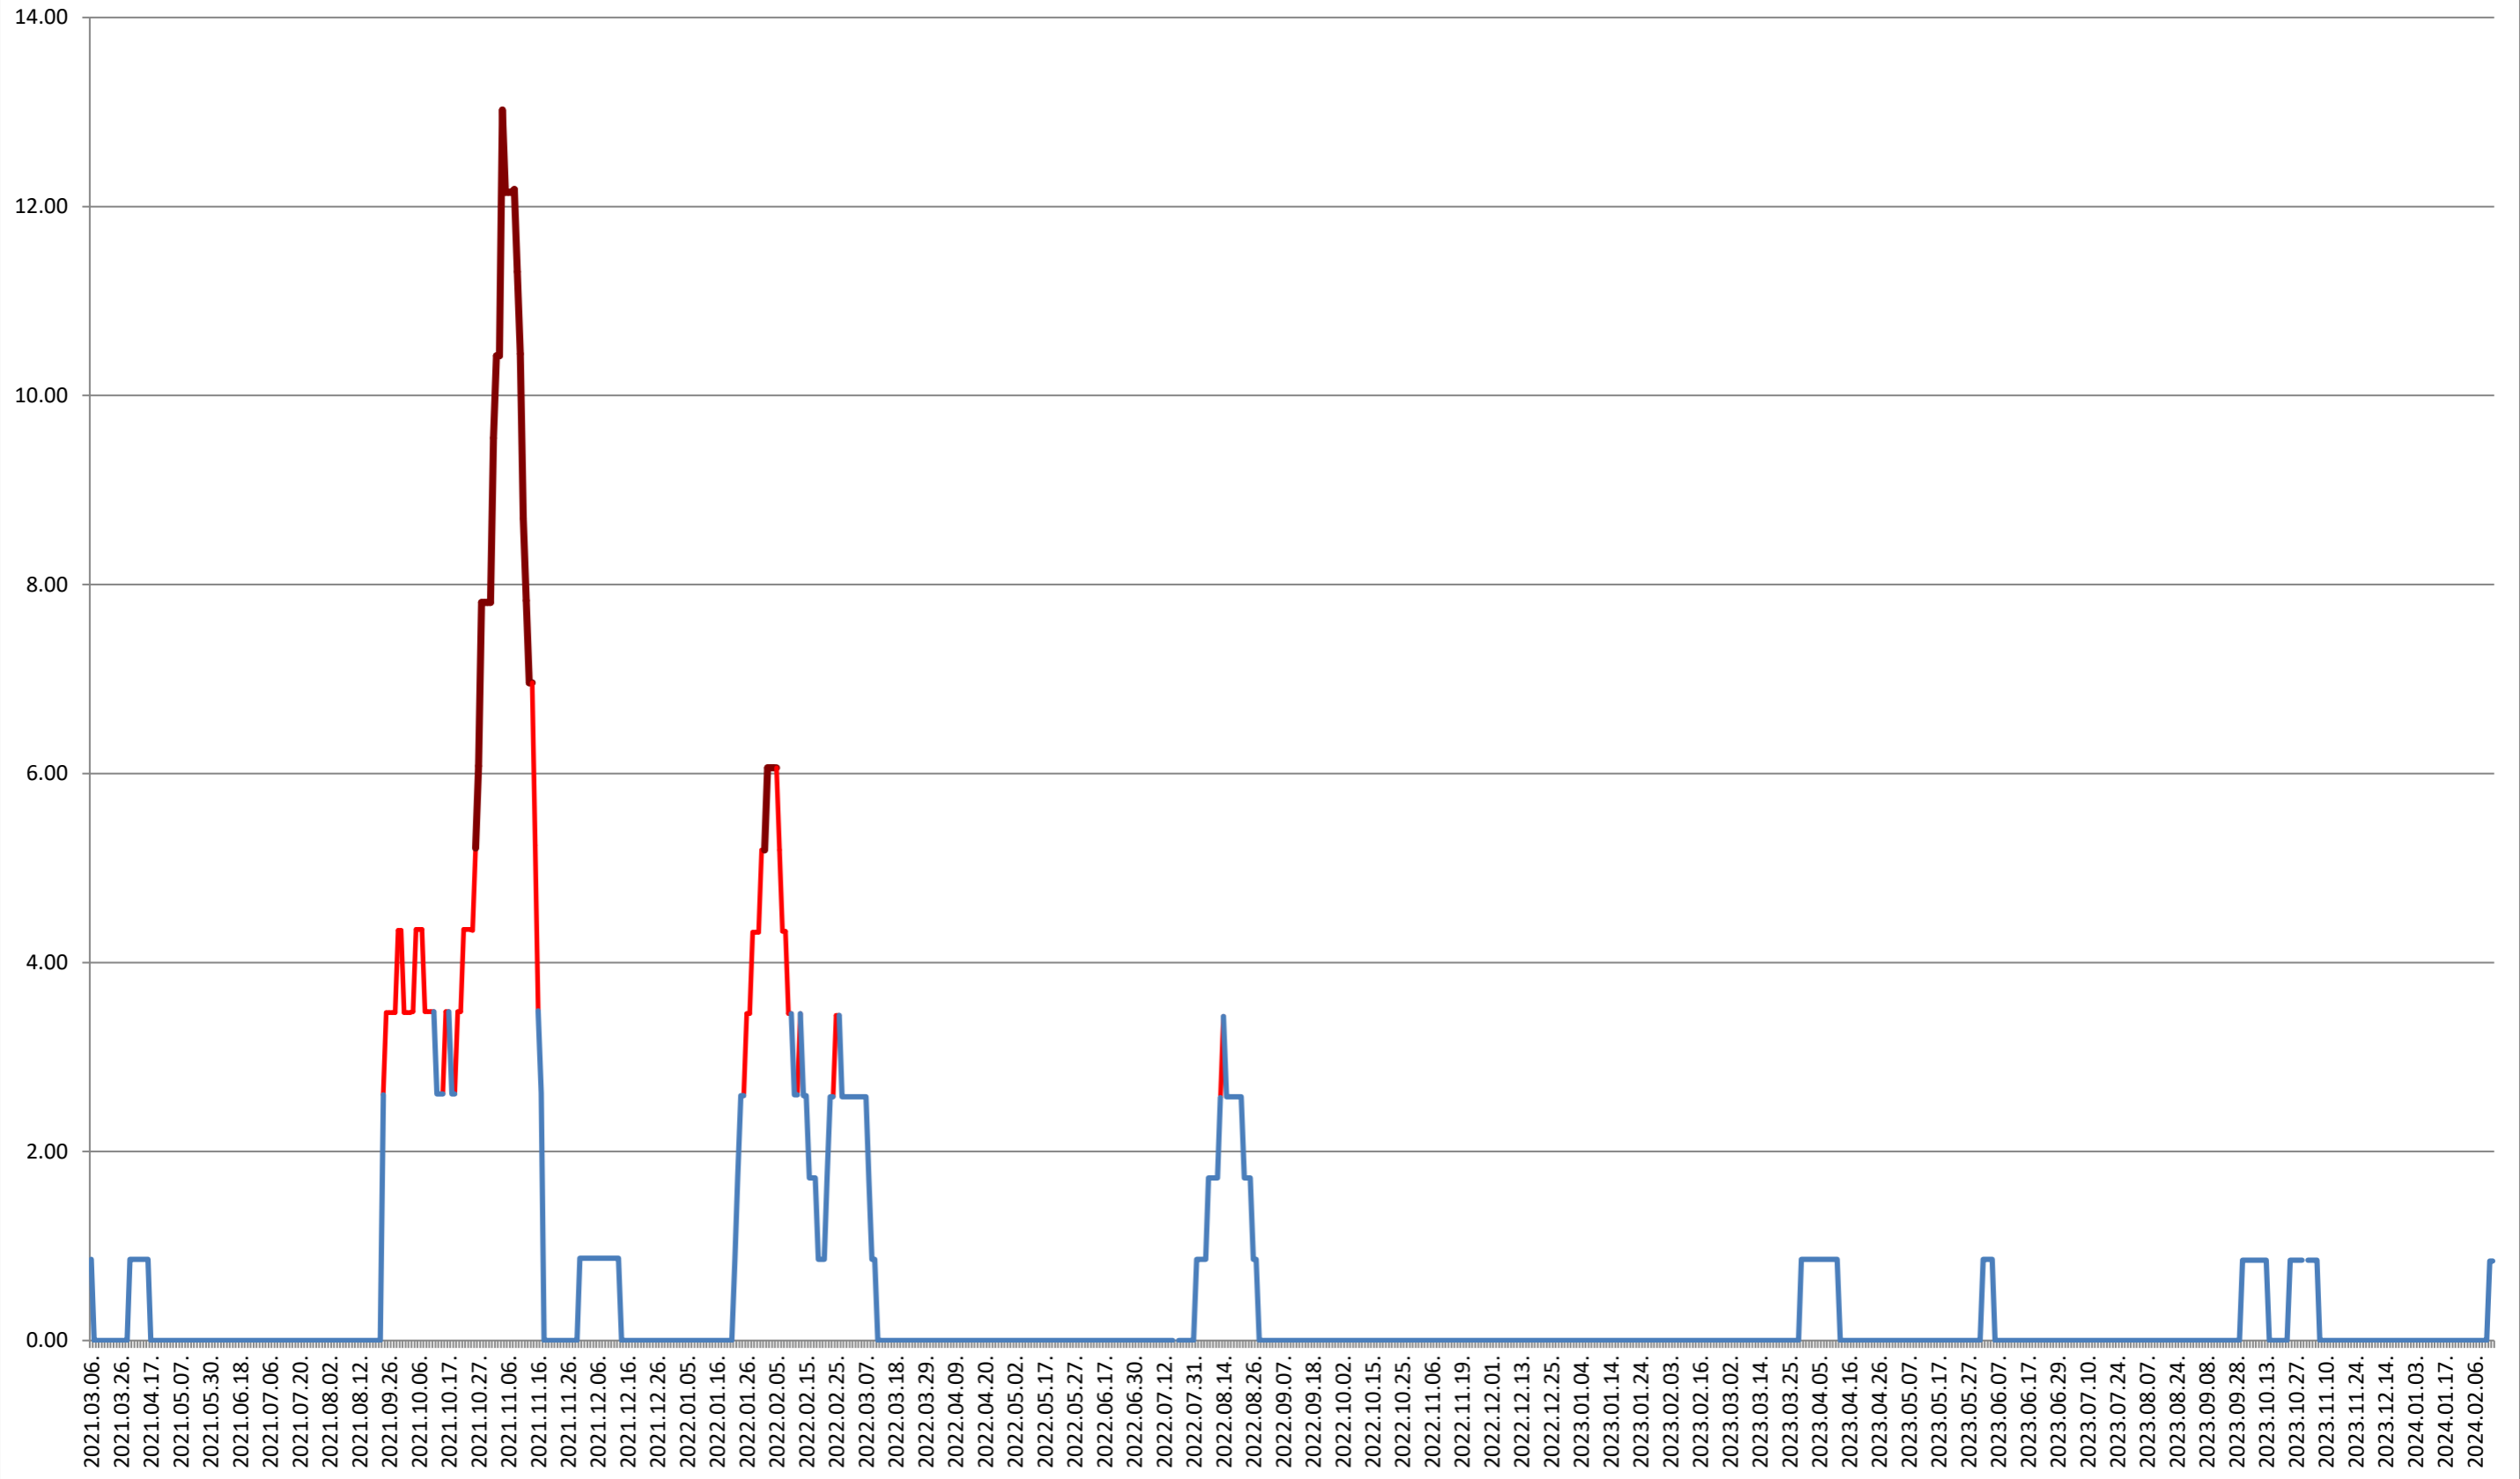

ULIEȘ - Evolutia incidentei cumulate pe 14 zile la ‰ de locuitori 2021.03.07. - 2024.02.19.