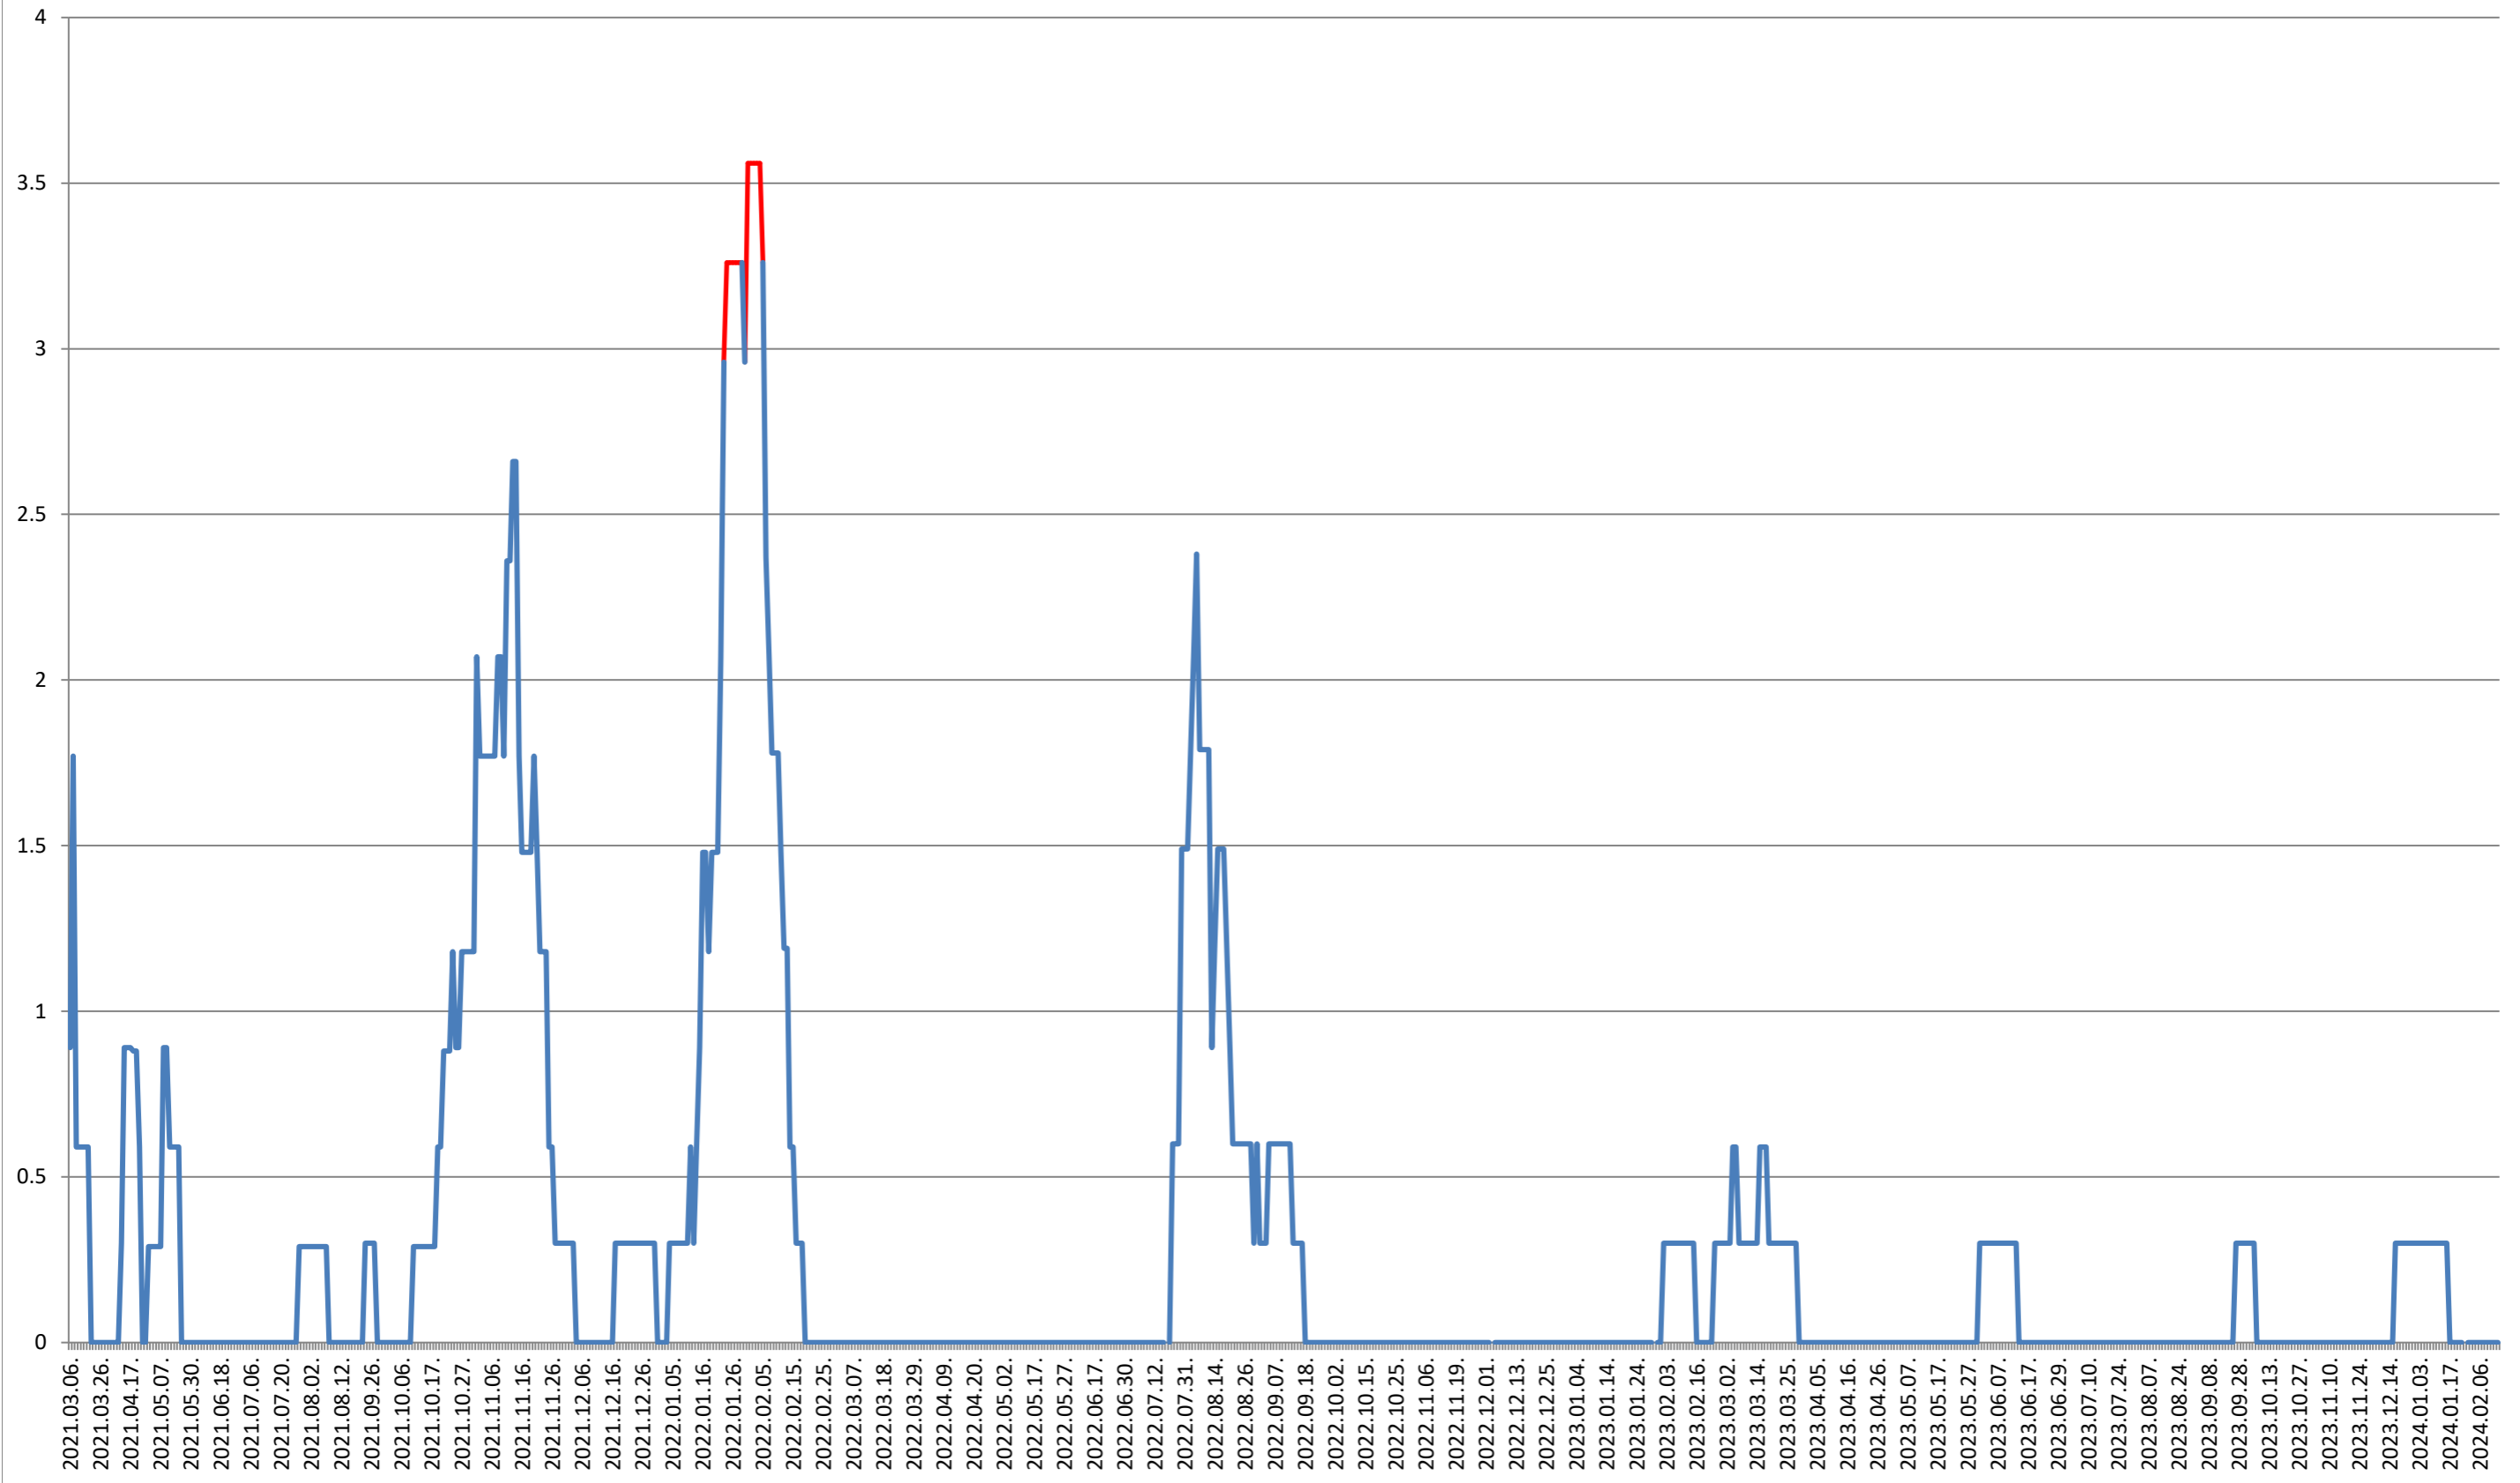

LUNCA DE SUS - Evolutia incidentei cumulate pe 14 zile la ‰ de locuitori 2021.03.07. - 2024.02.19.