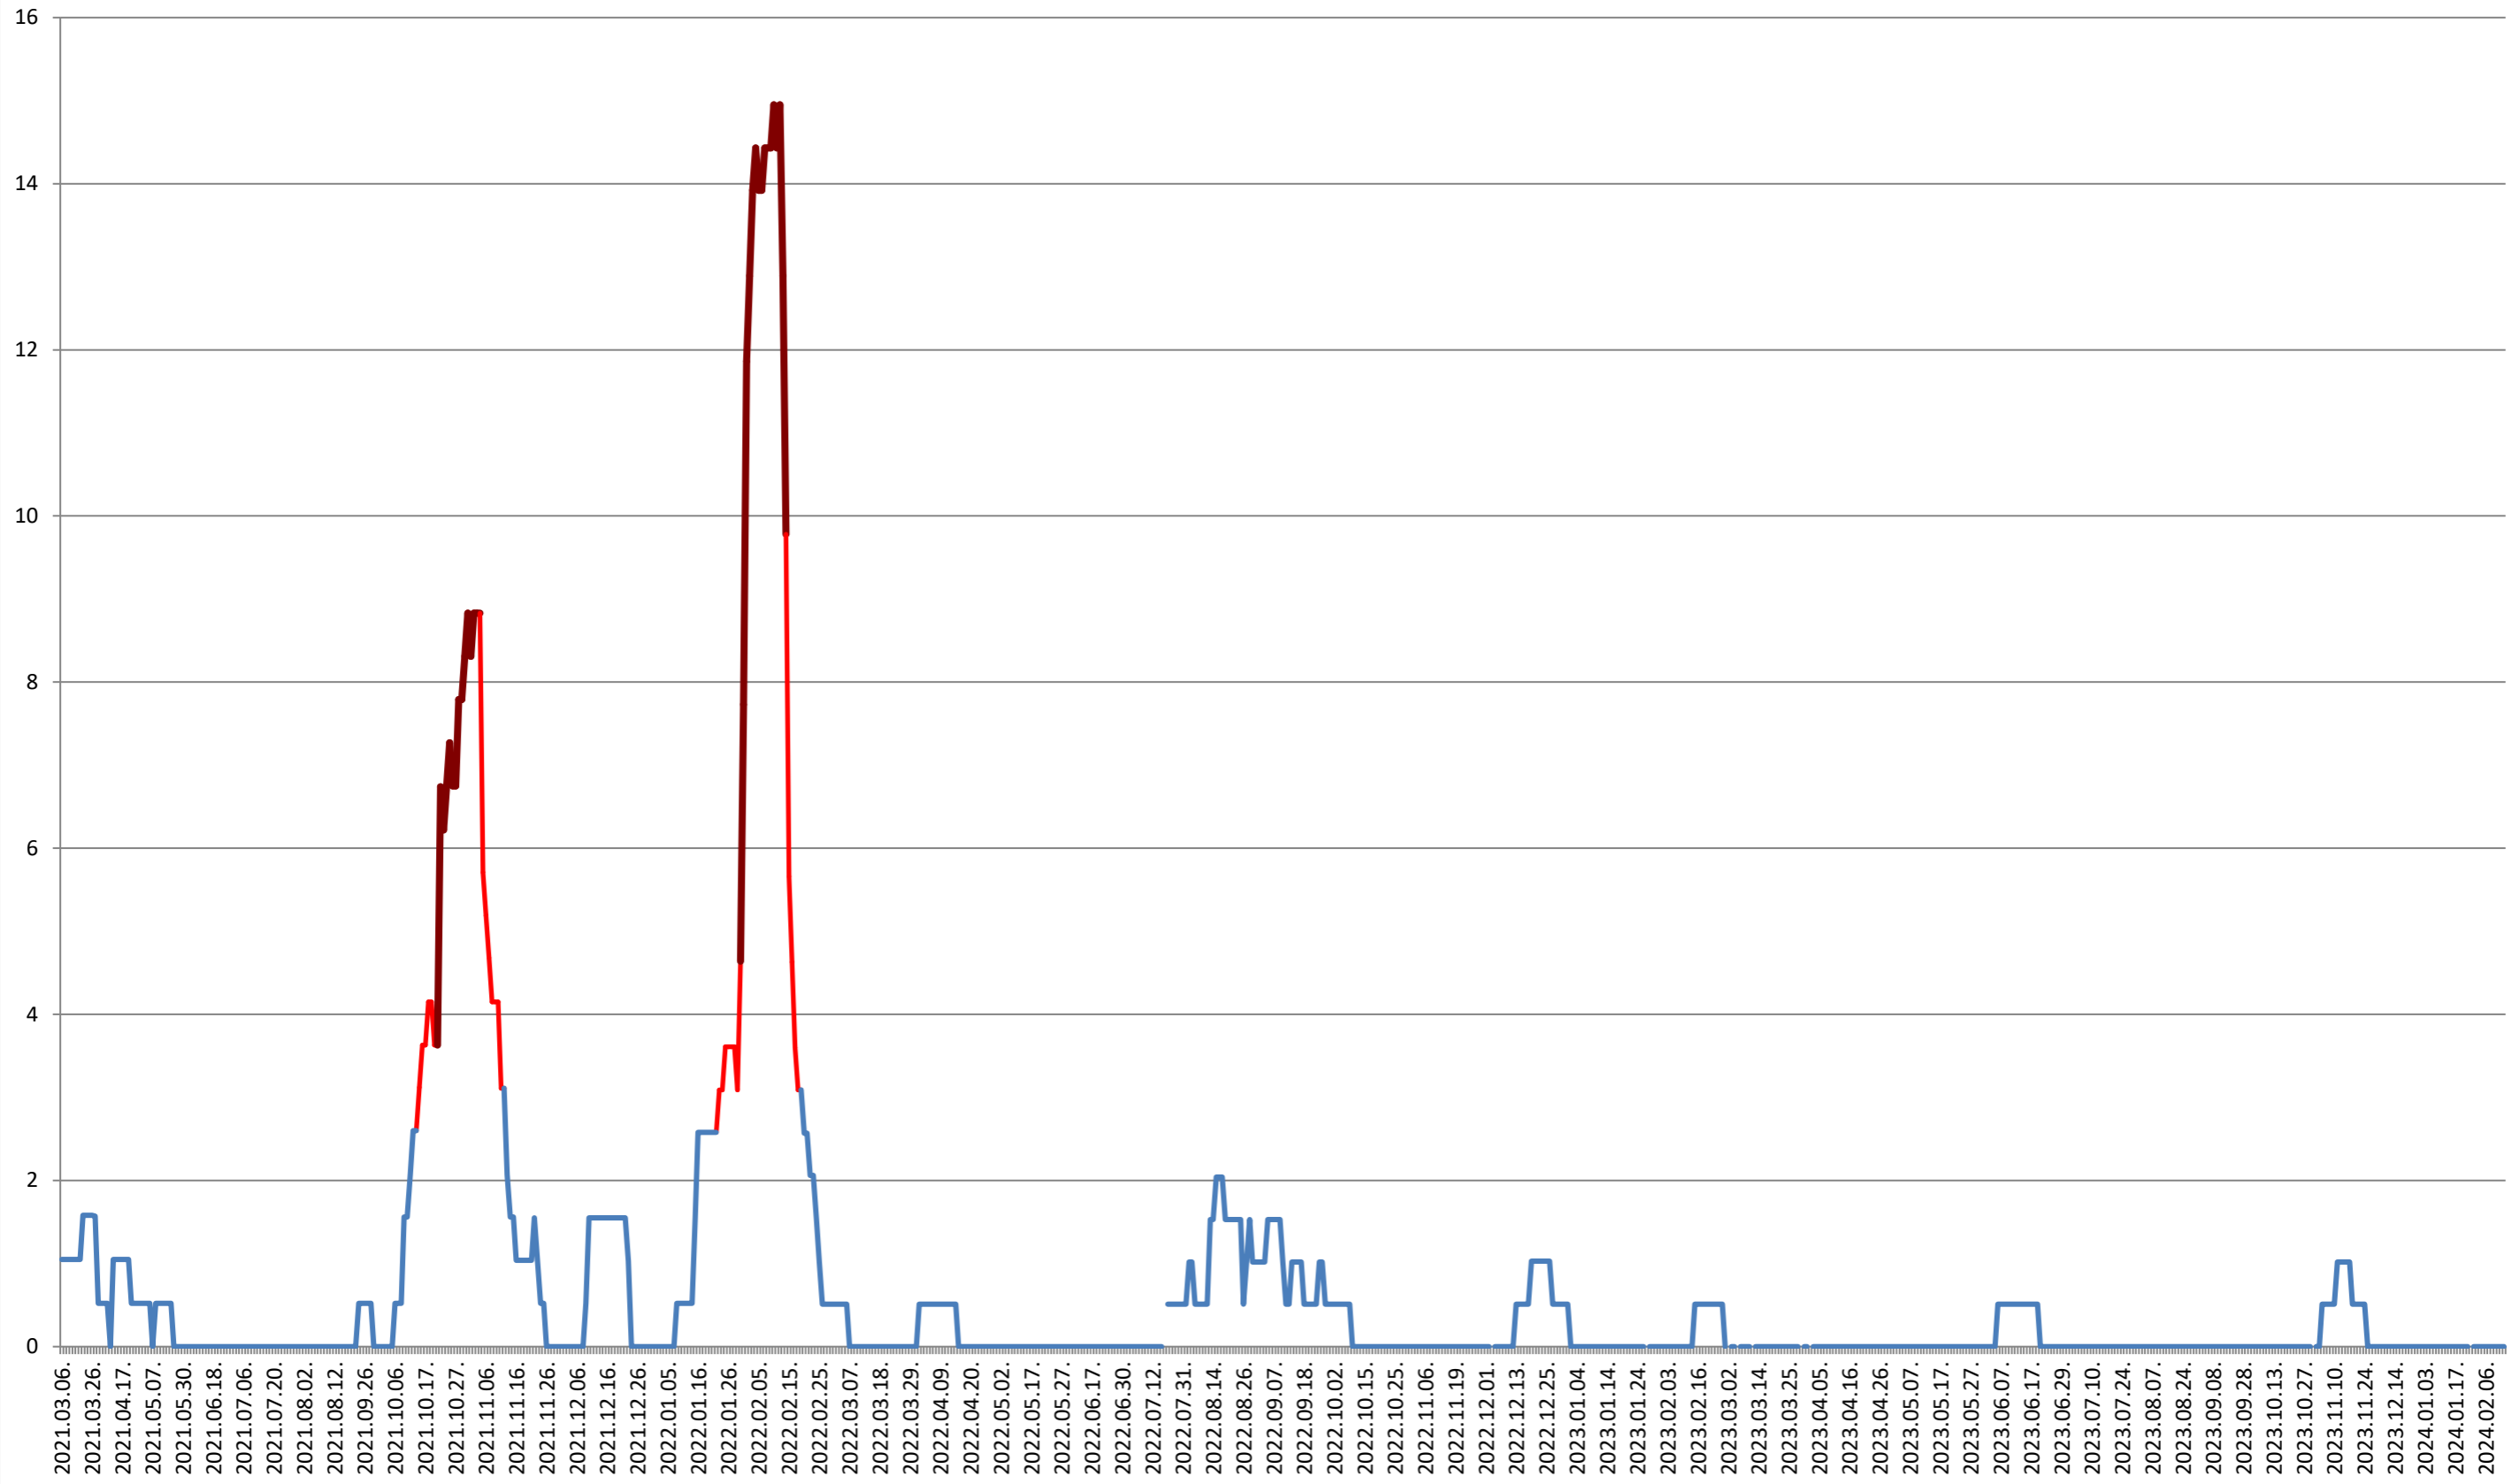

PORUMBENI - Evolutia incidentei cumulate pe 14 zile la % de locuitori
2021.03.07. - 2024.02.19.