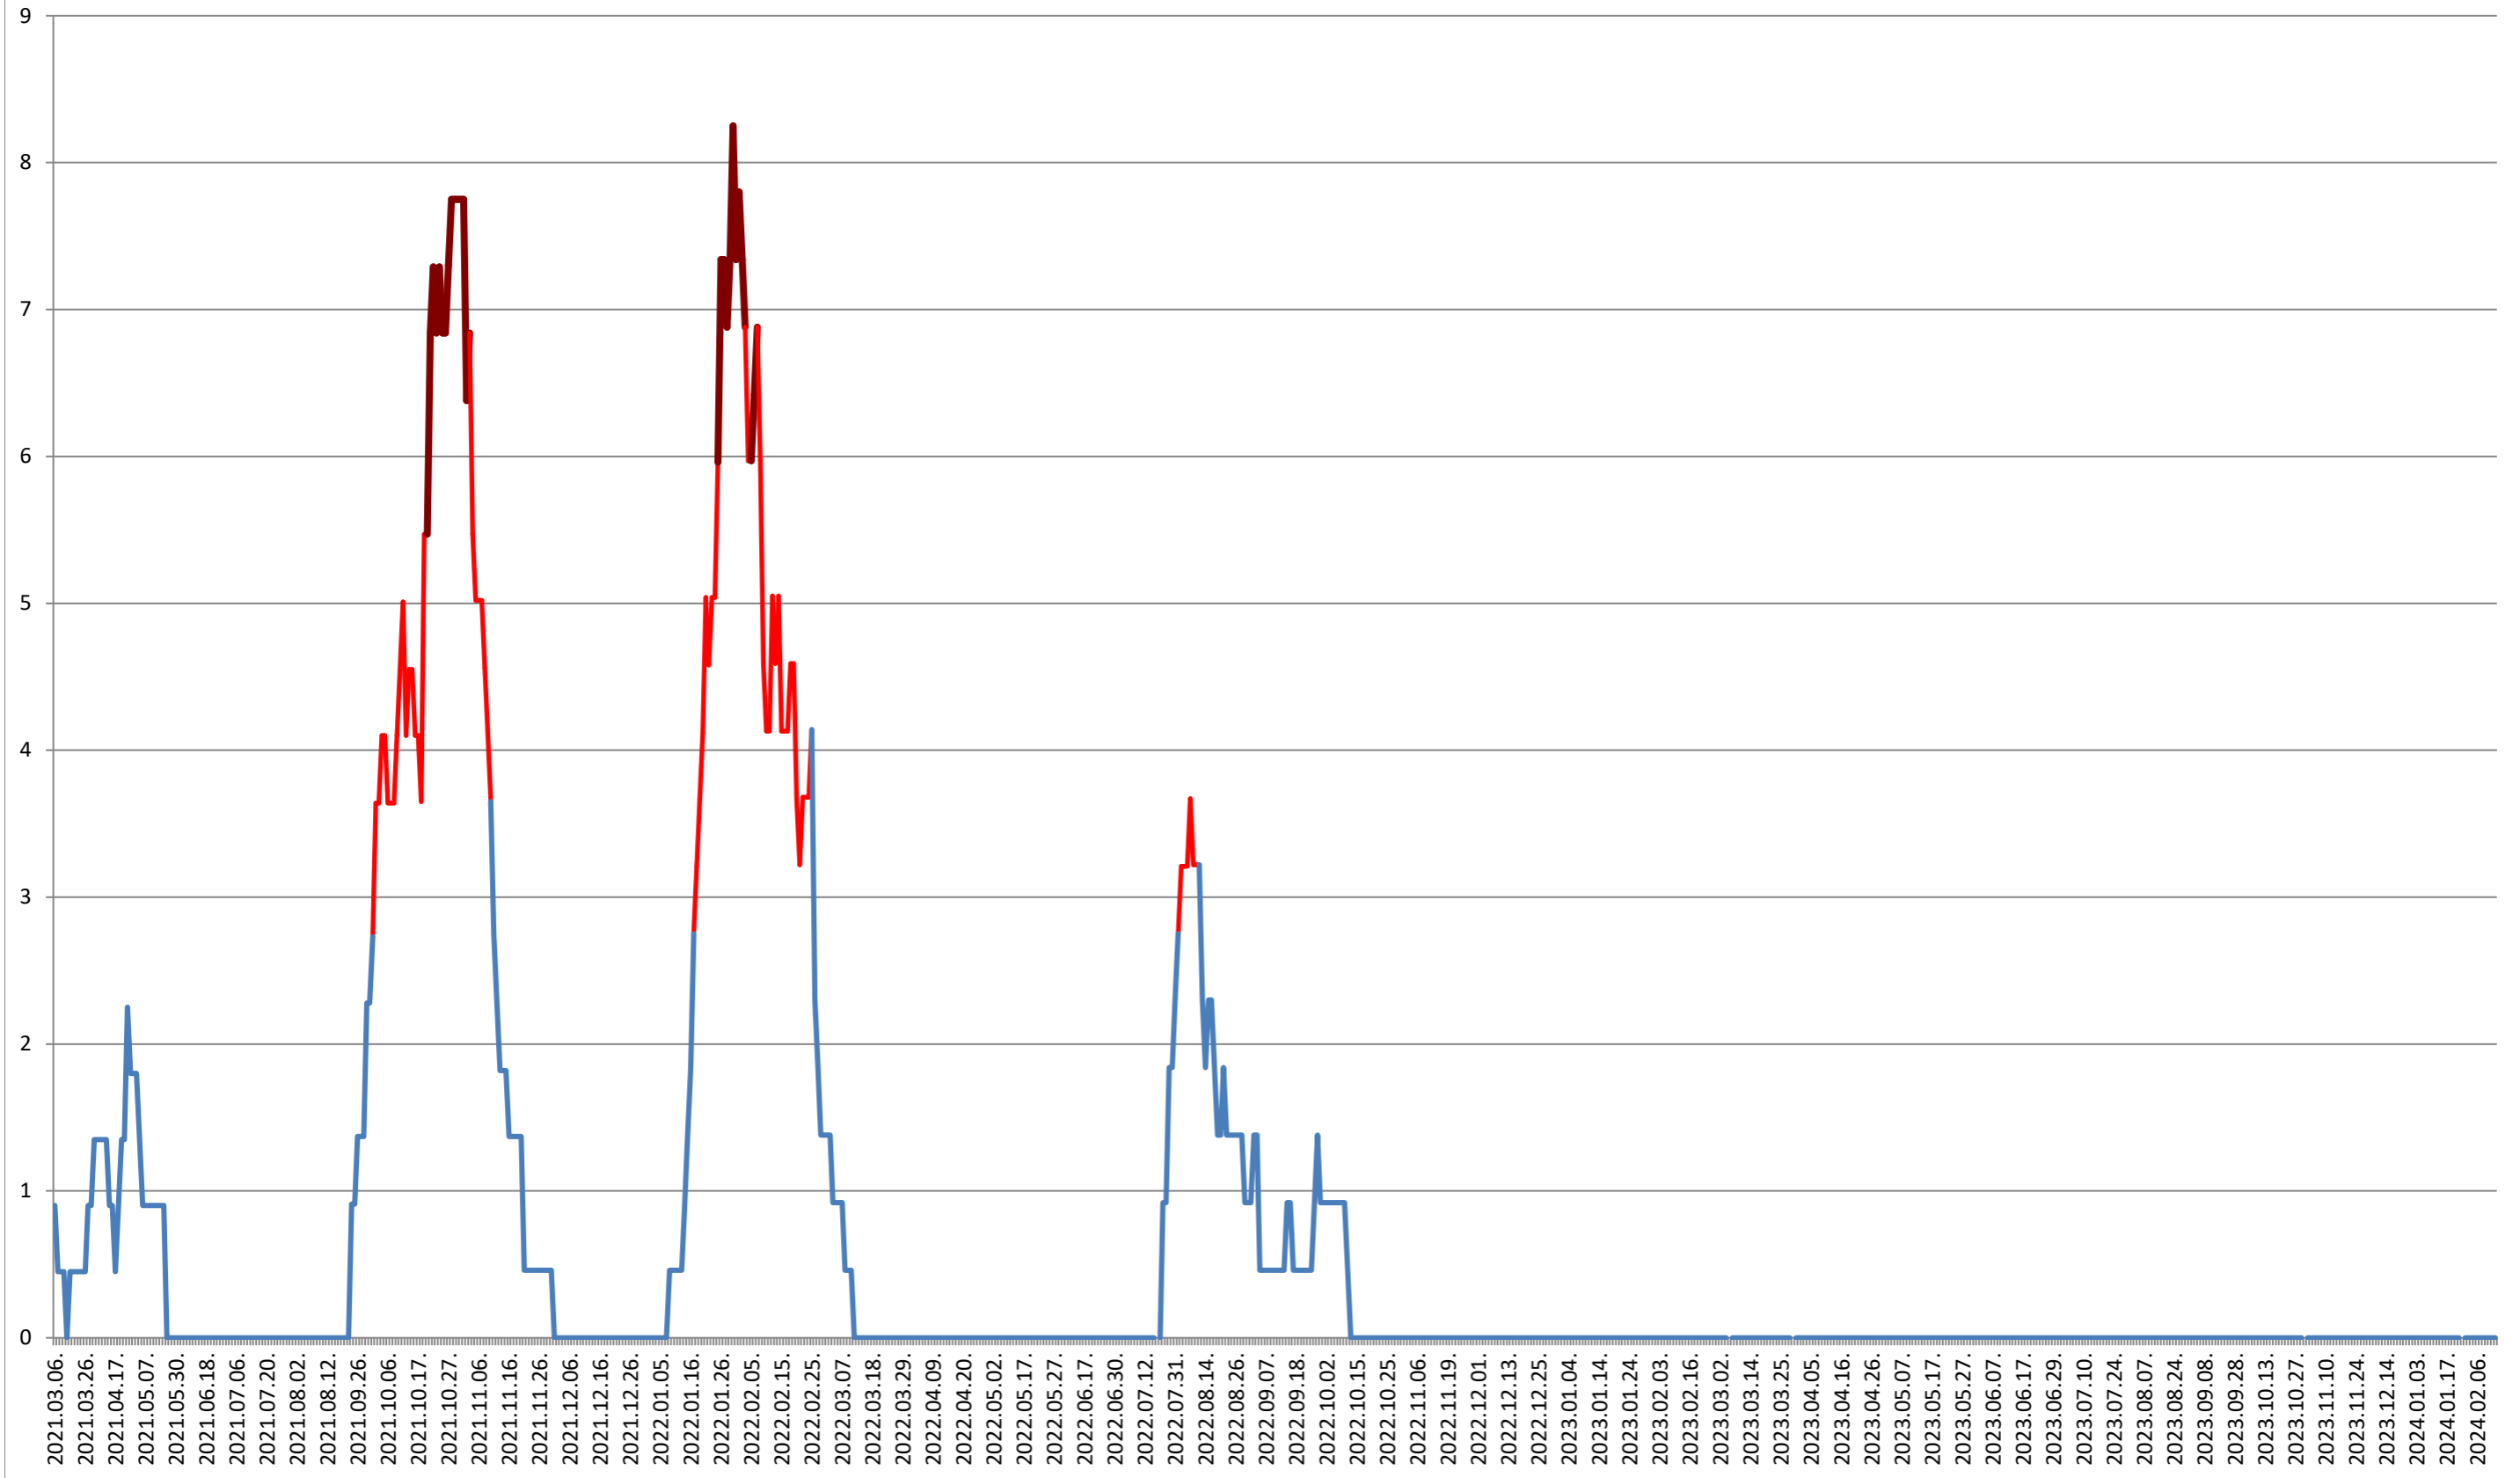

SÂNTIMBRU - Evolutia incidentei cumulate pe 14 zile la ‰ de locuitori 2021.03.07. - 2024.02.19.