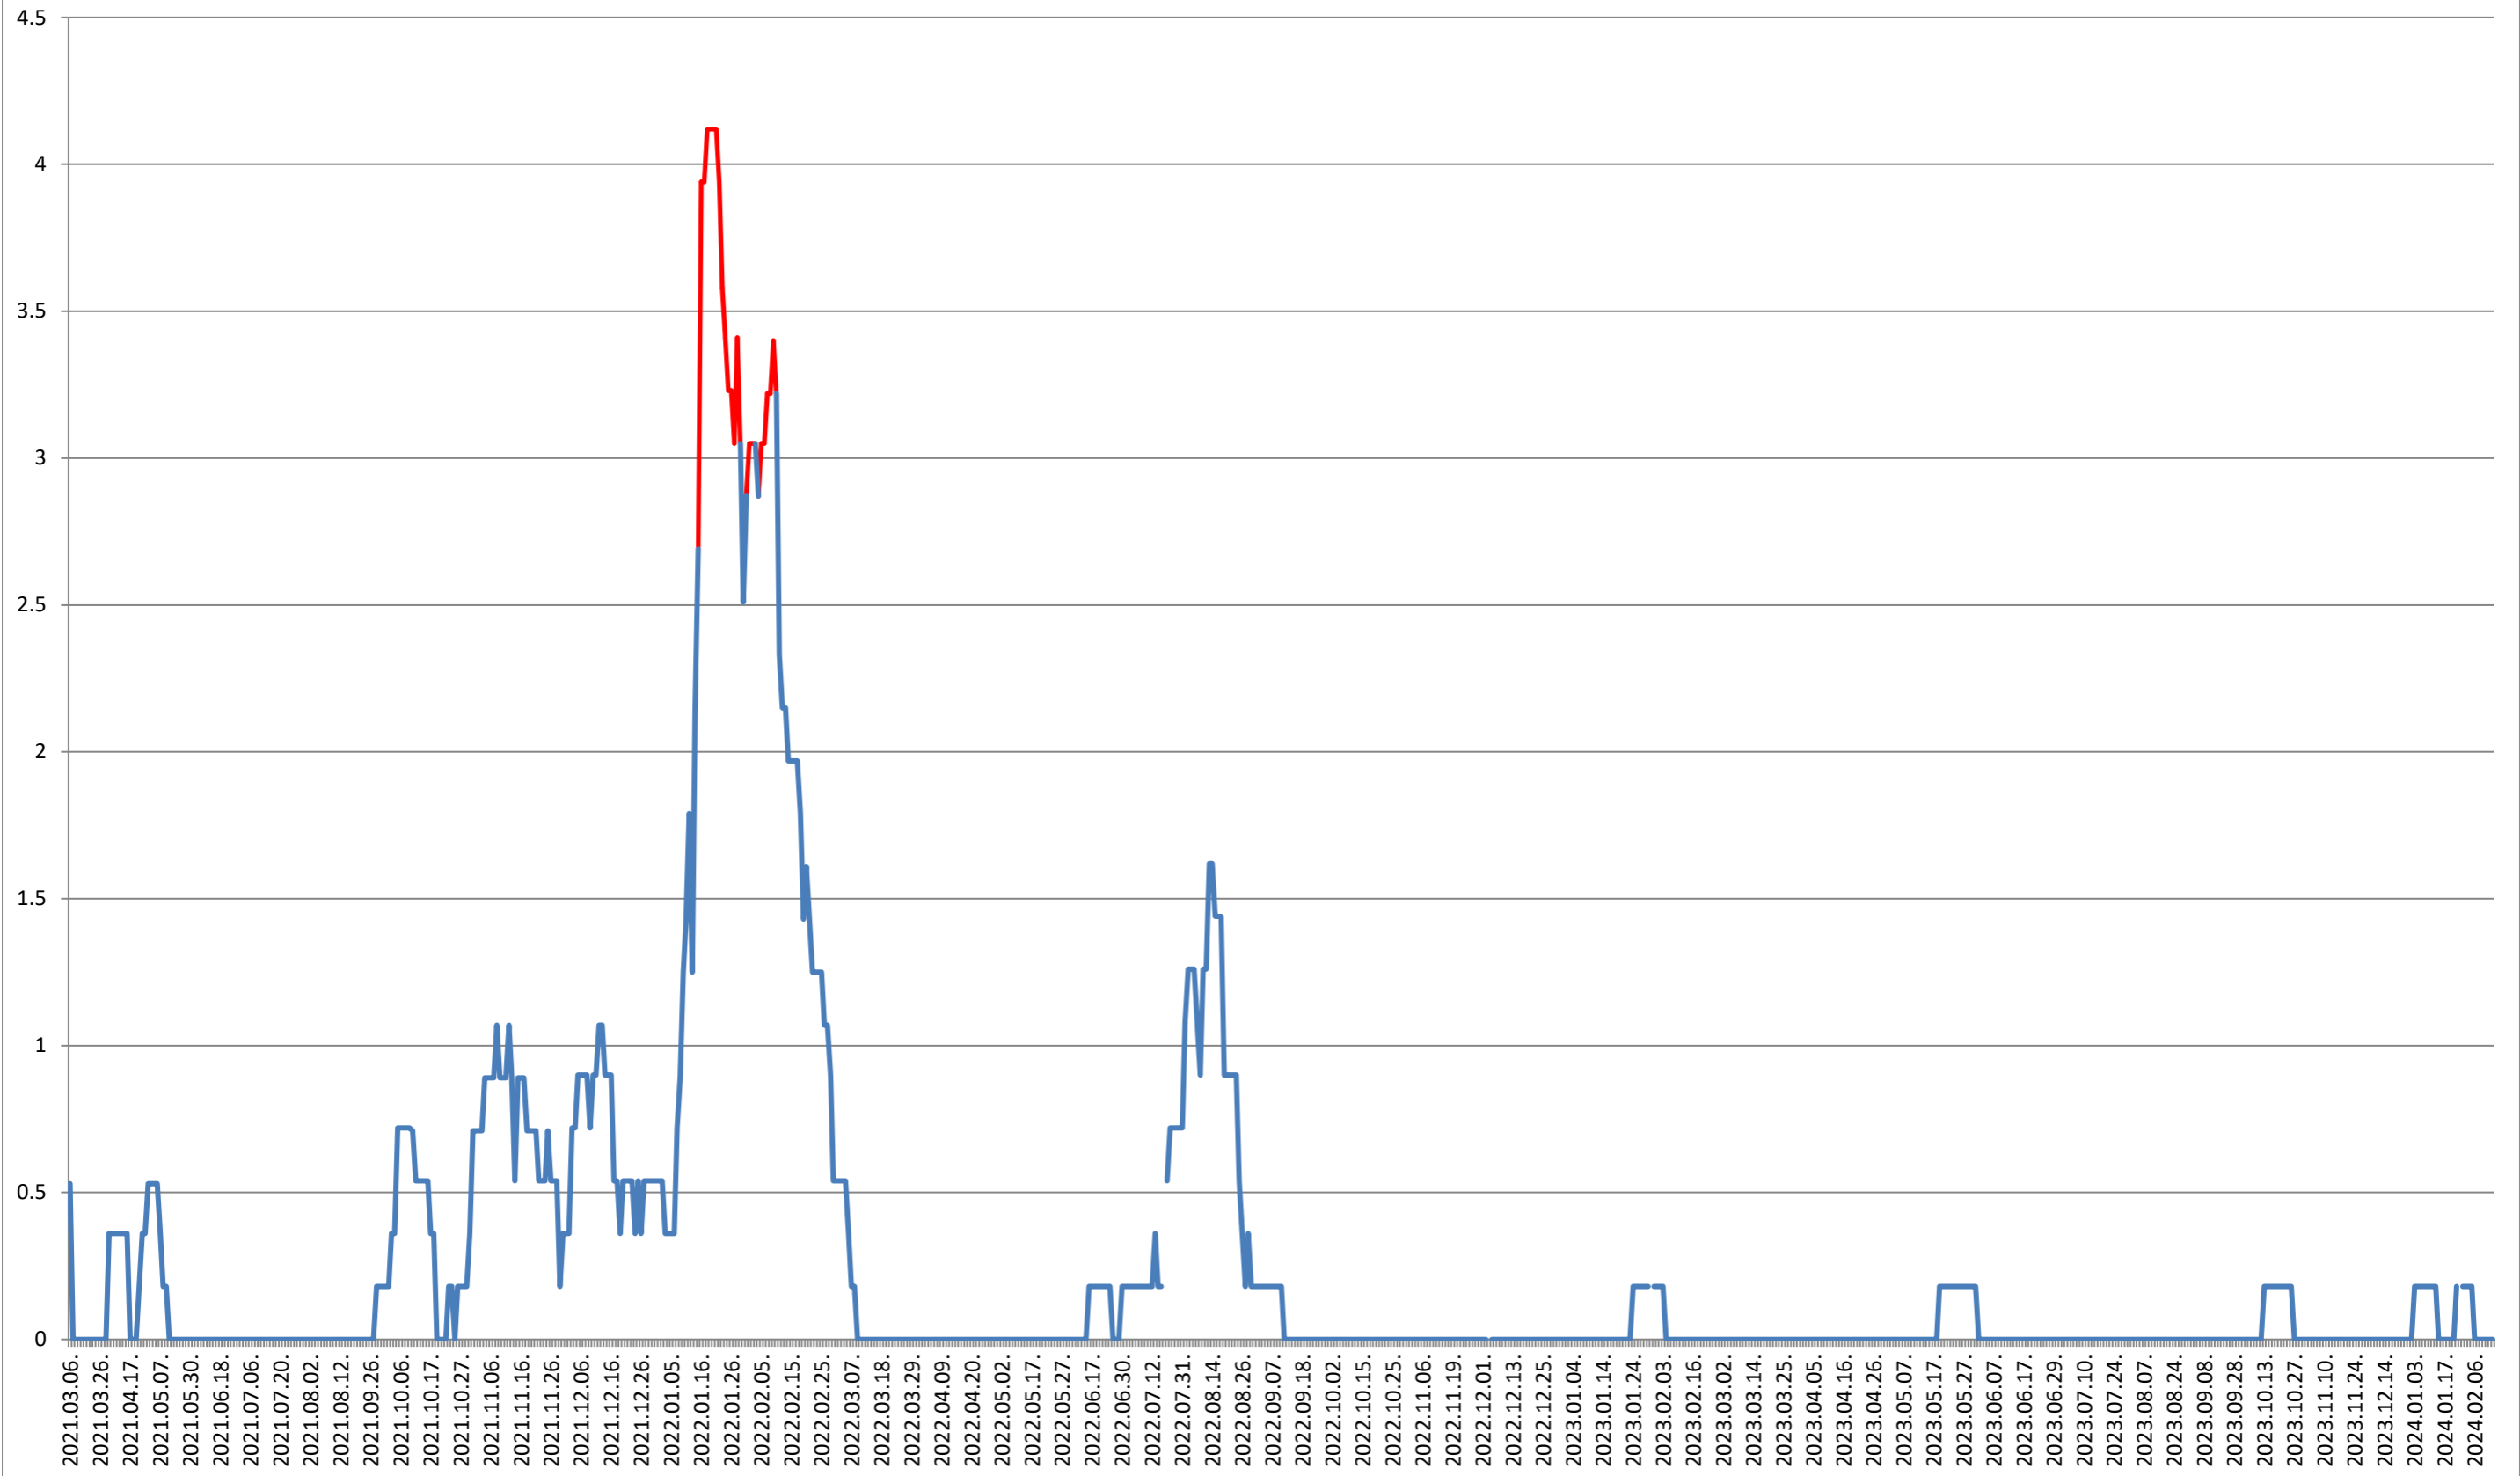

LUNCA DE JOS - Evolutia incidentei cumulate pe 14 zile la ‰ de locuitori 2021.03.07. - 2024.02.19.