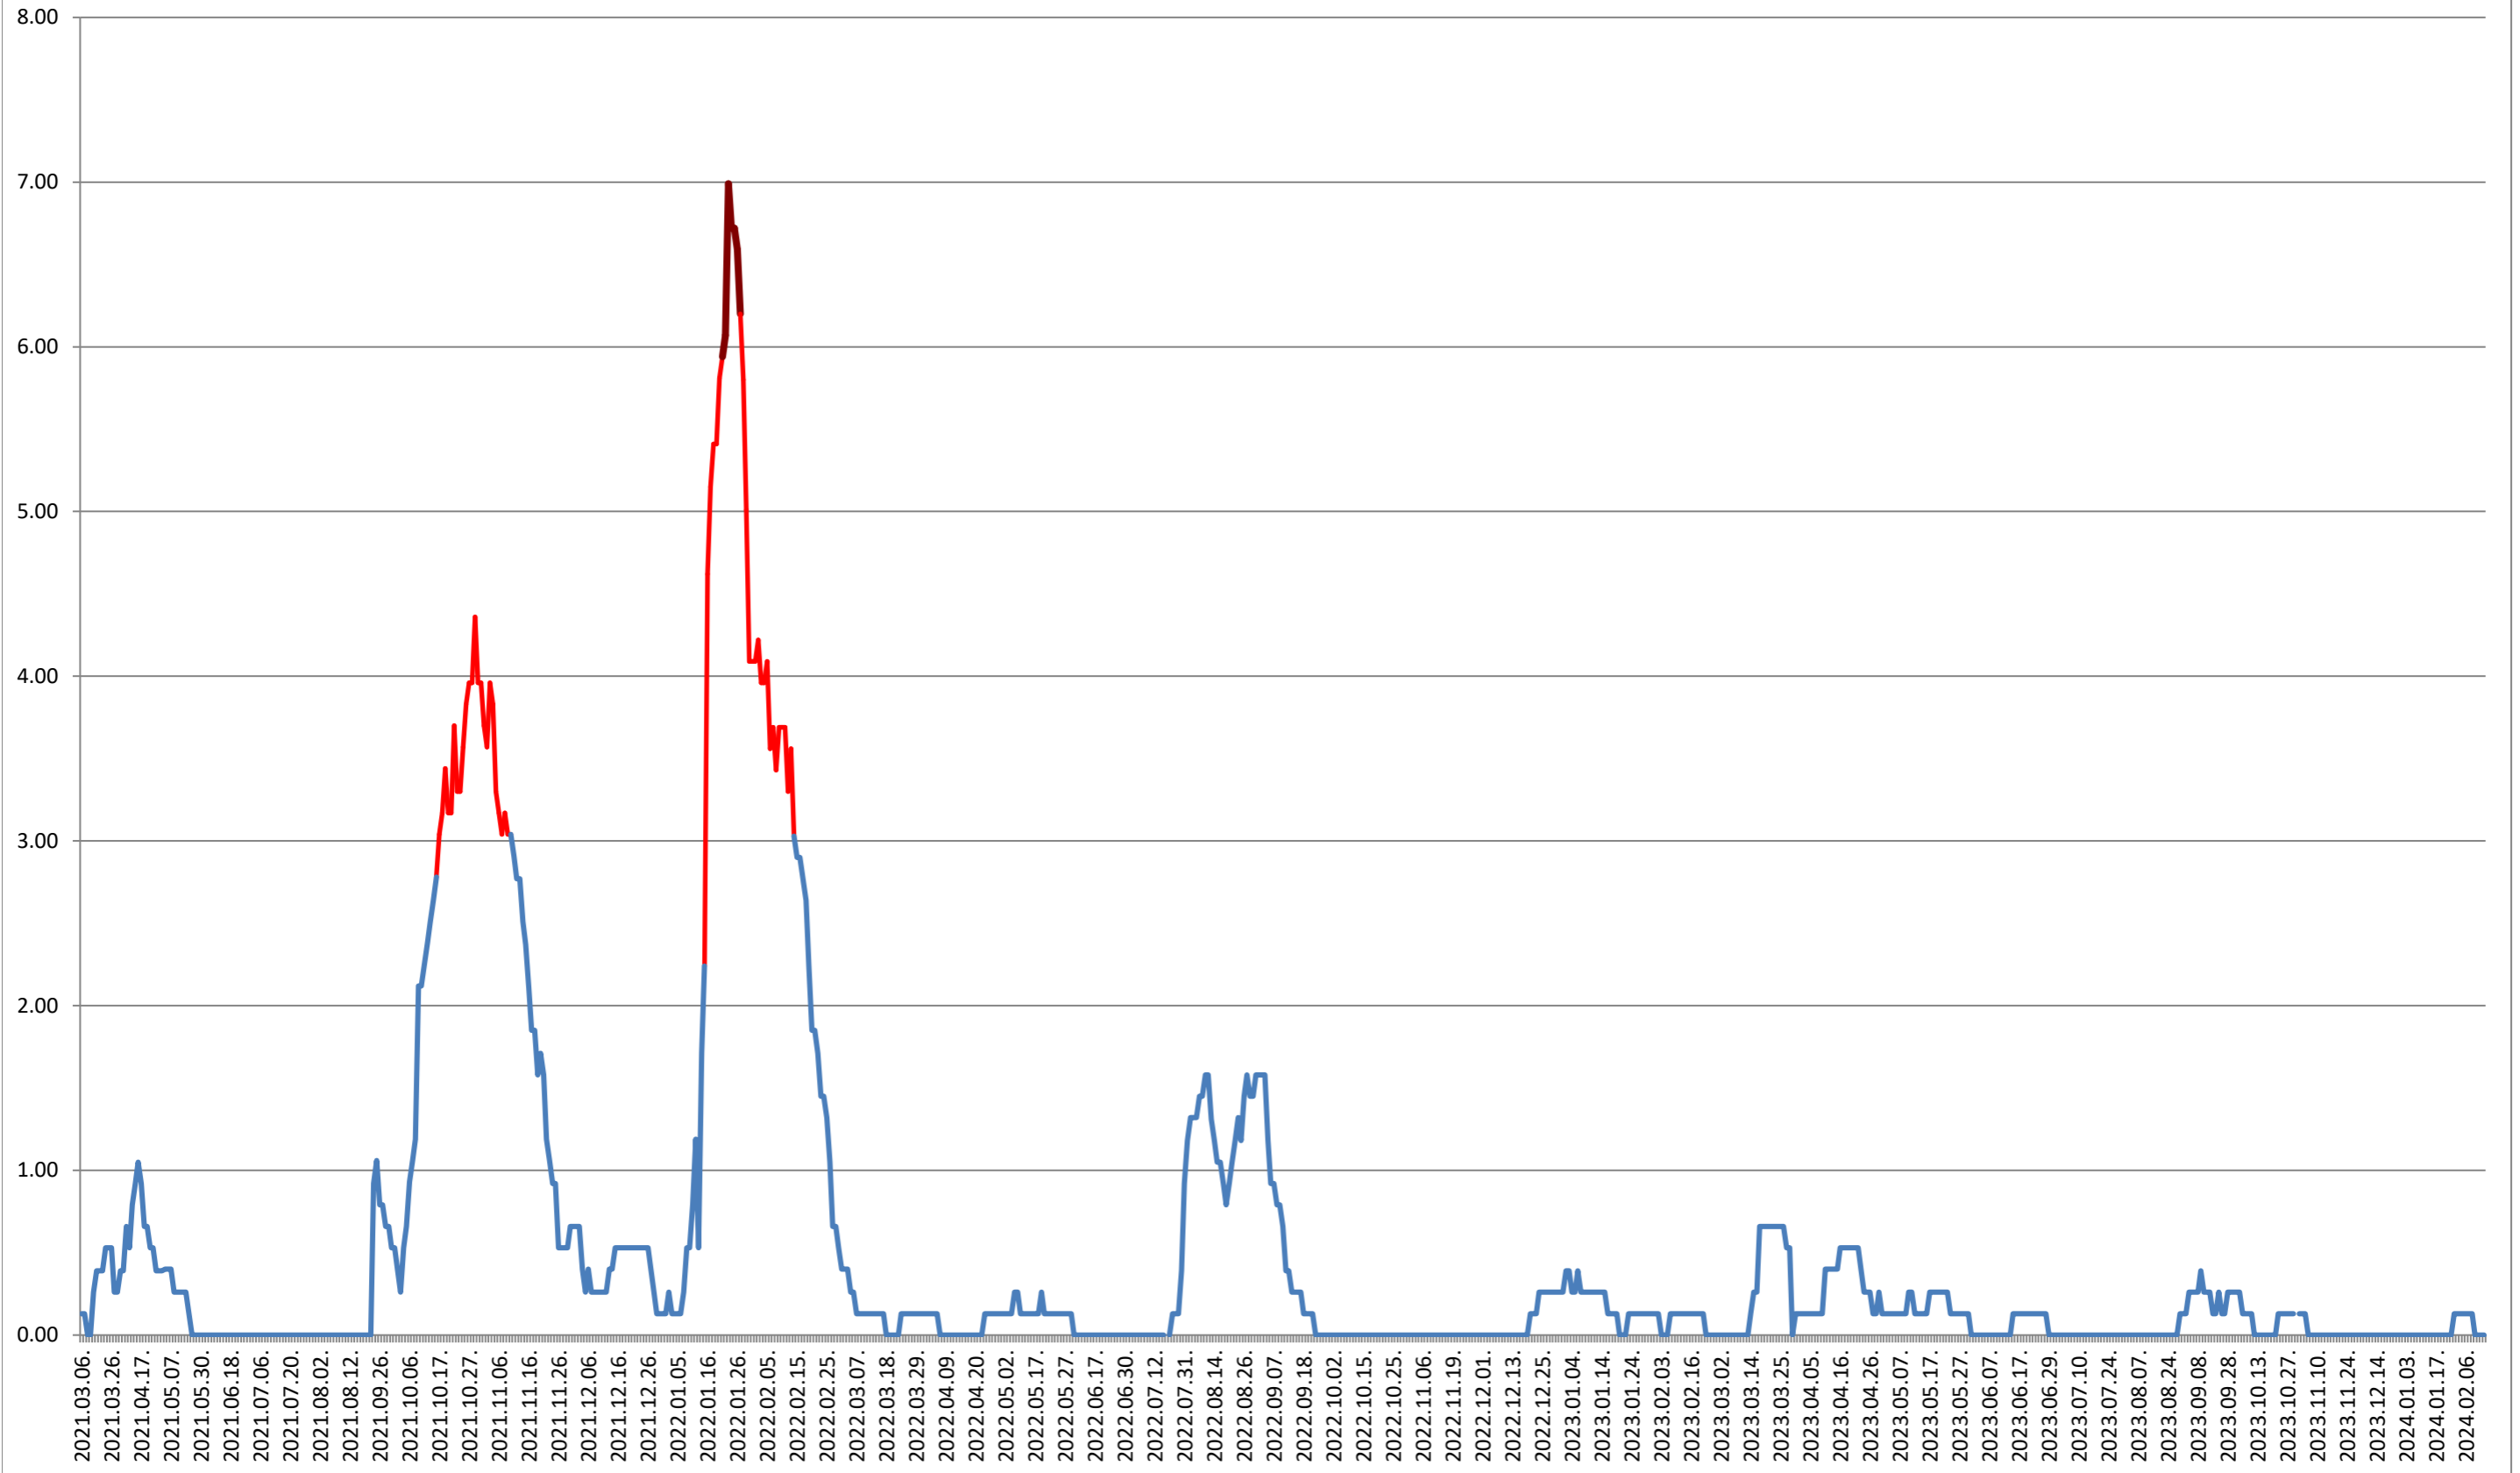

ORAȘ VLĂHIȚA - Evolutia incidentei cumulate pe 14 zile la % de locuitori

2021.03.07. - 2024.02.19.