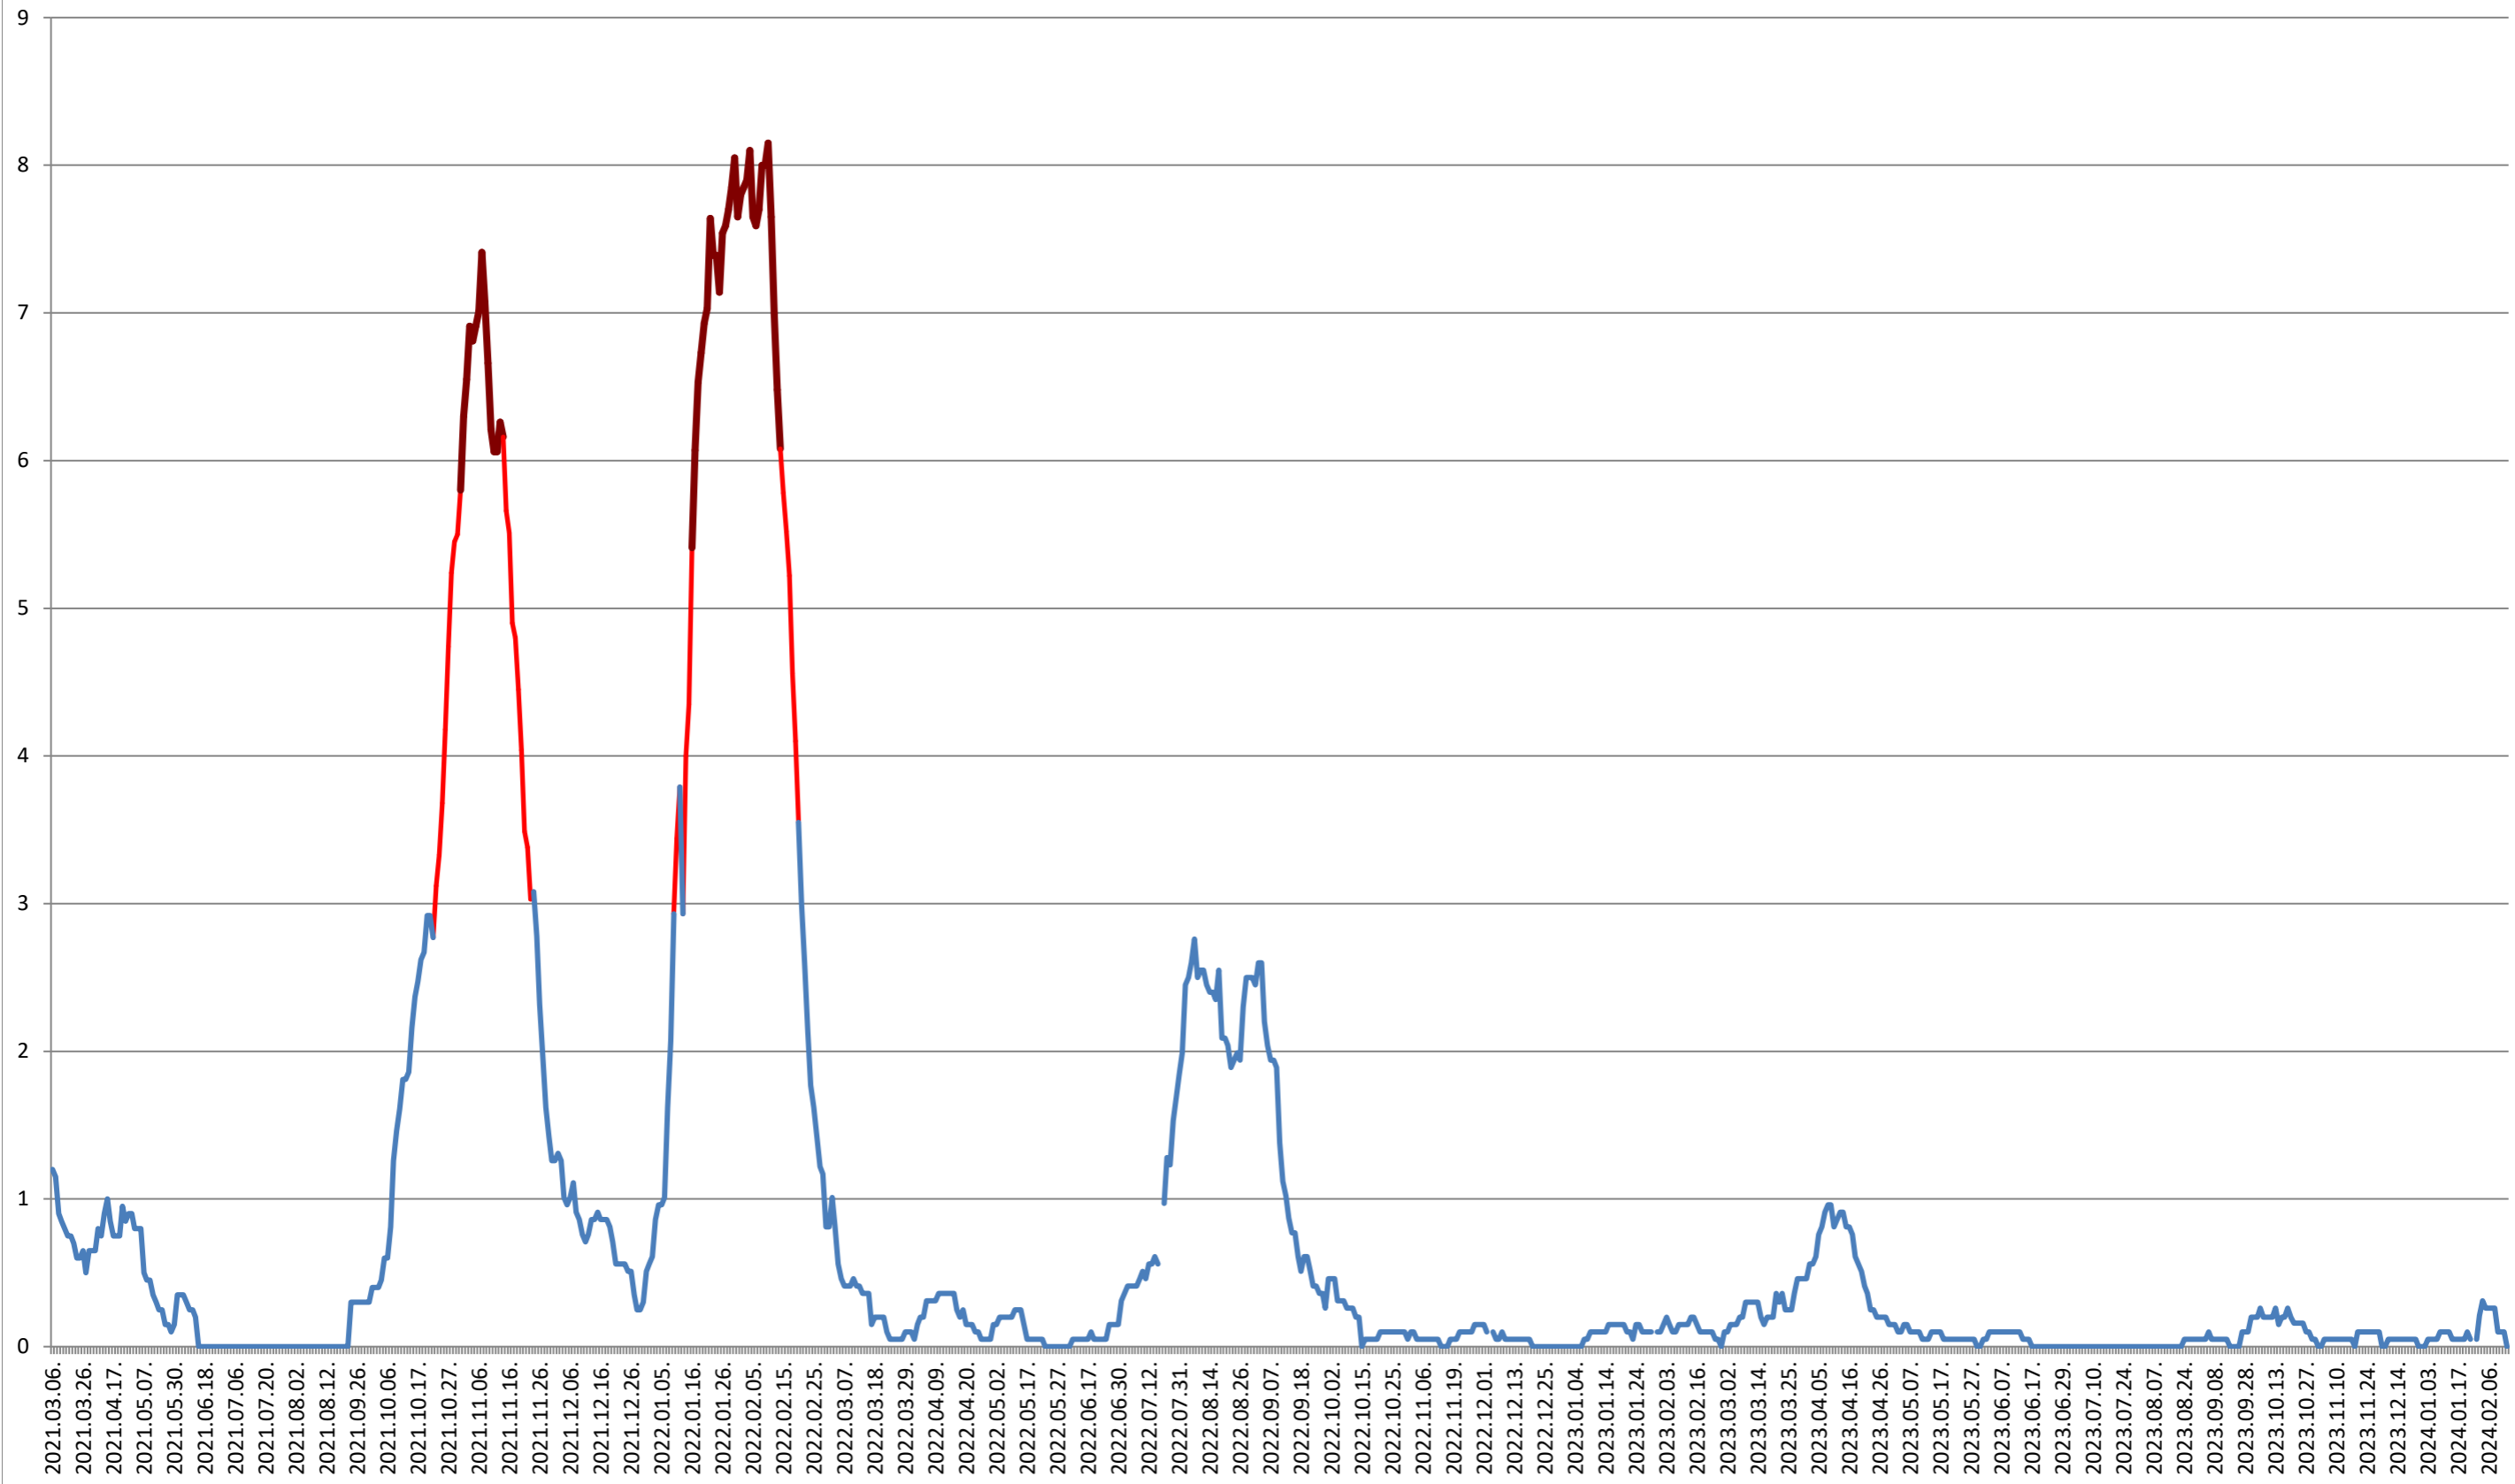

MUNICIPIUL GHEORGHENI - Evolutia incidentei cumulate pe 14 zile la % de locuitori 2021.03.07. - 2024.02.19.