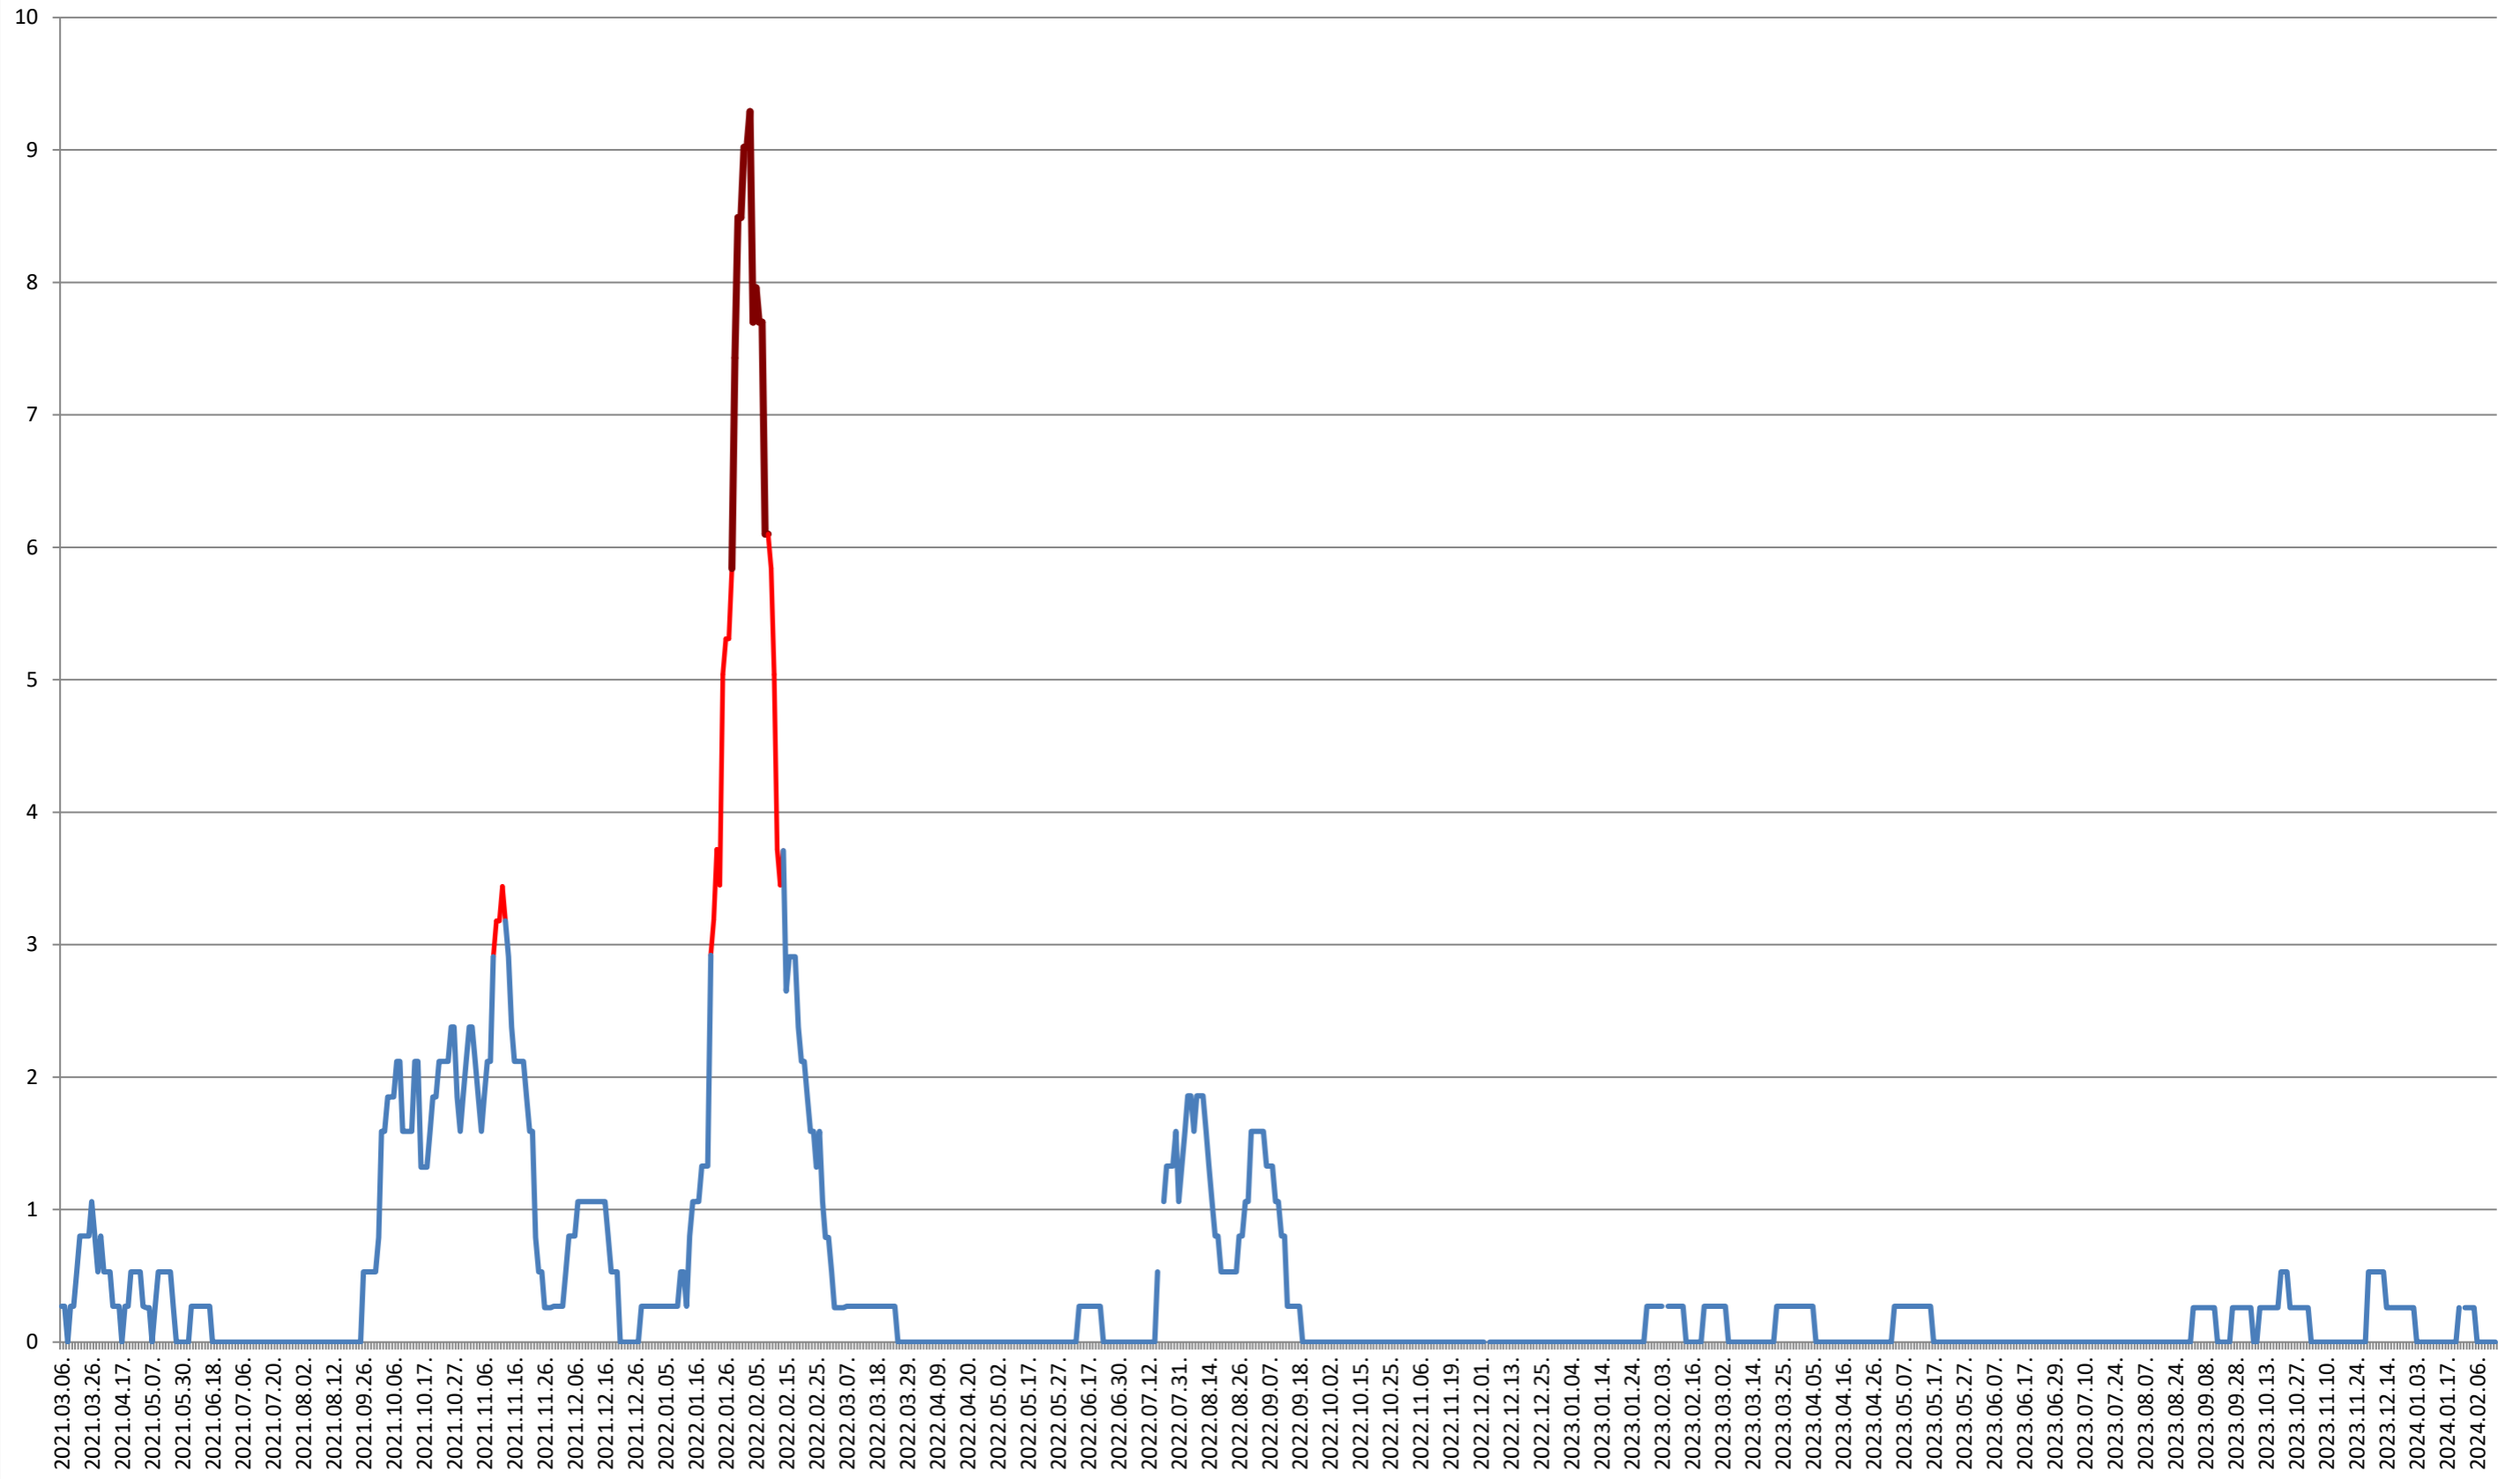

FRUMOASA - Evolutia incidentei cumulate pe 14 zile la % de locuitori
2021.03.07. - 2024.02.19.