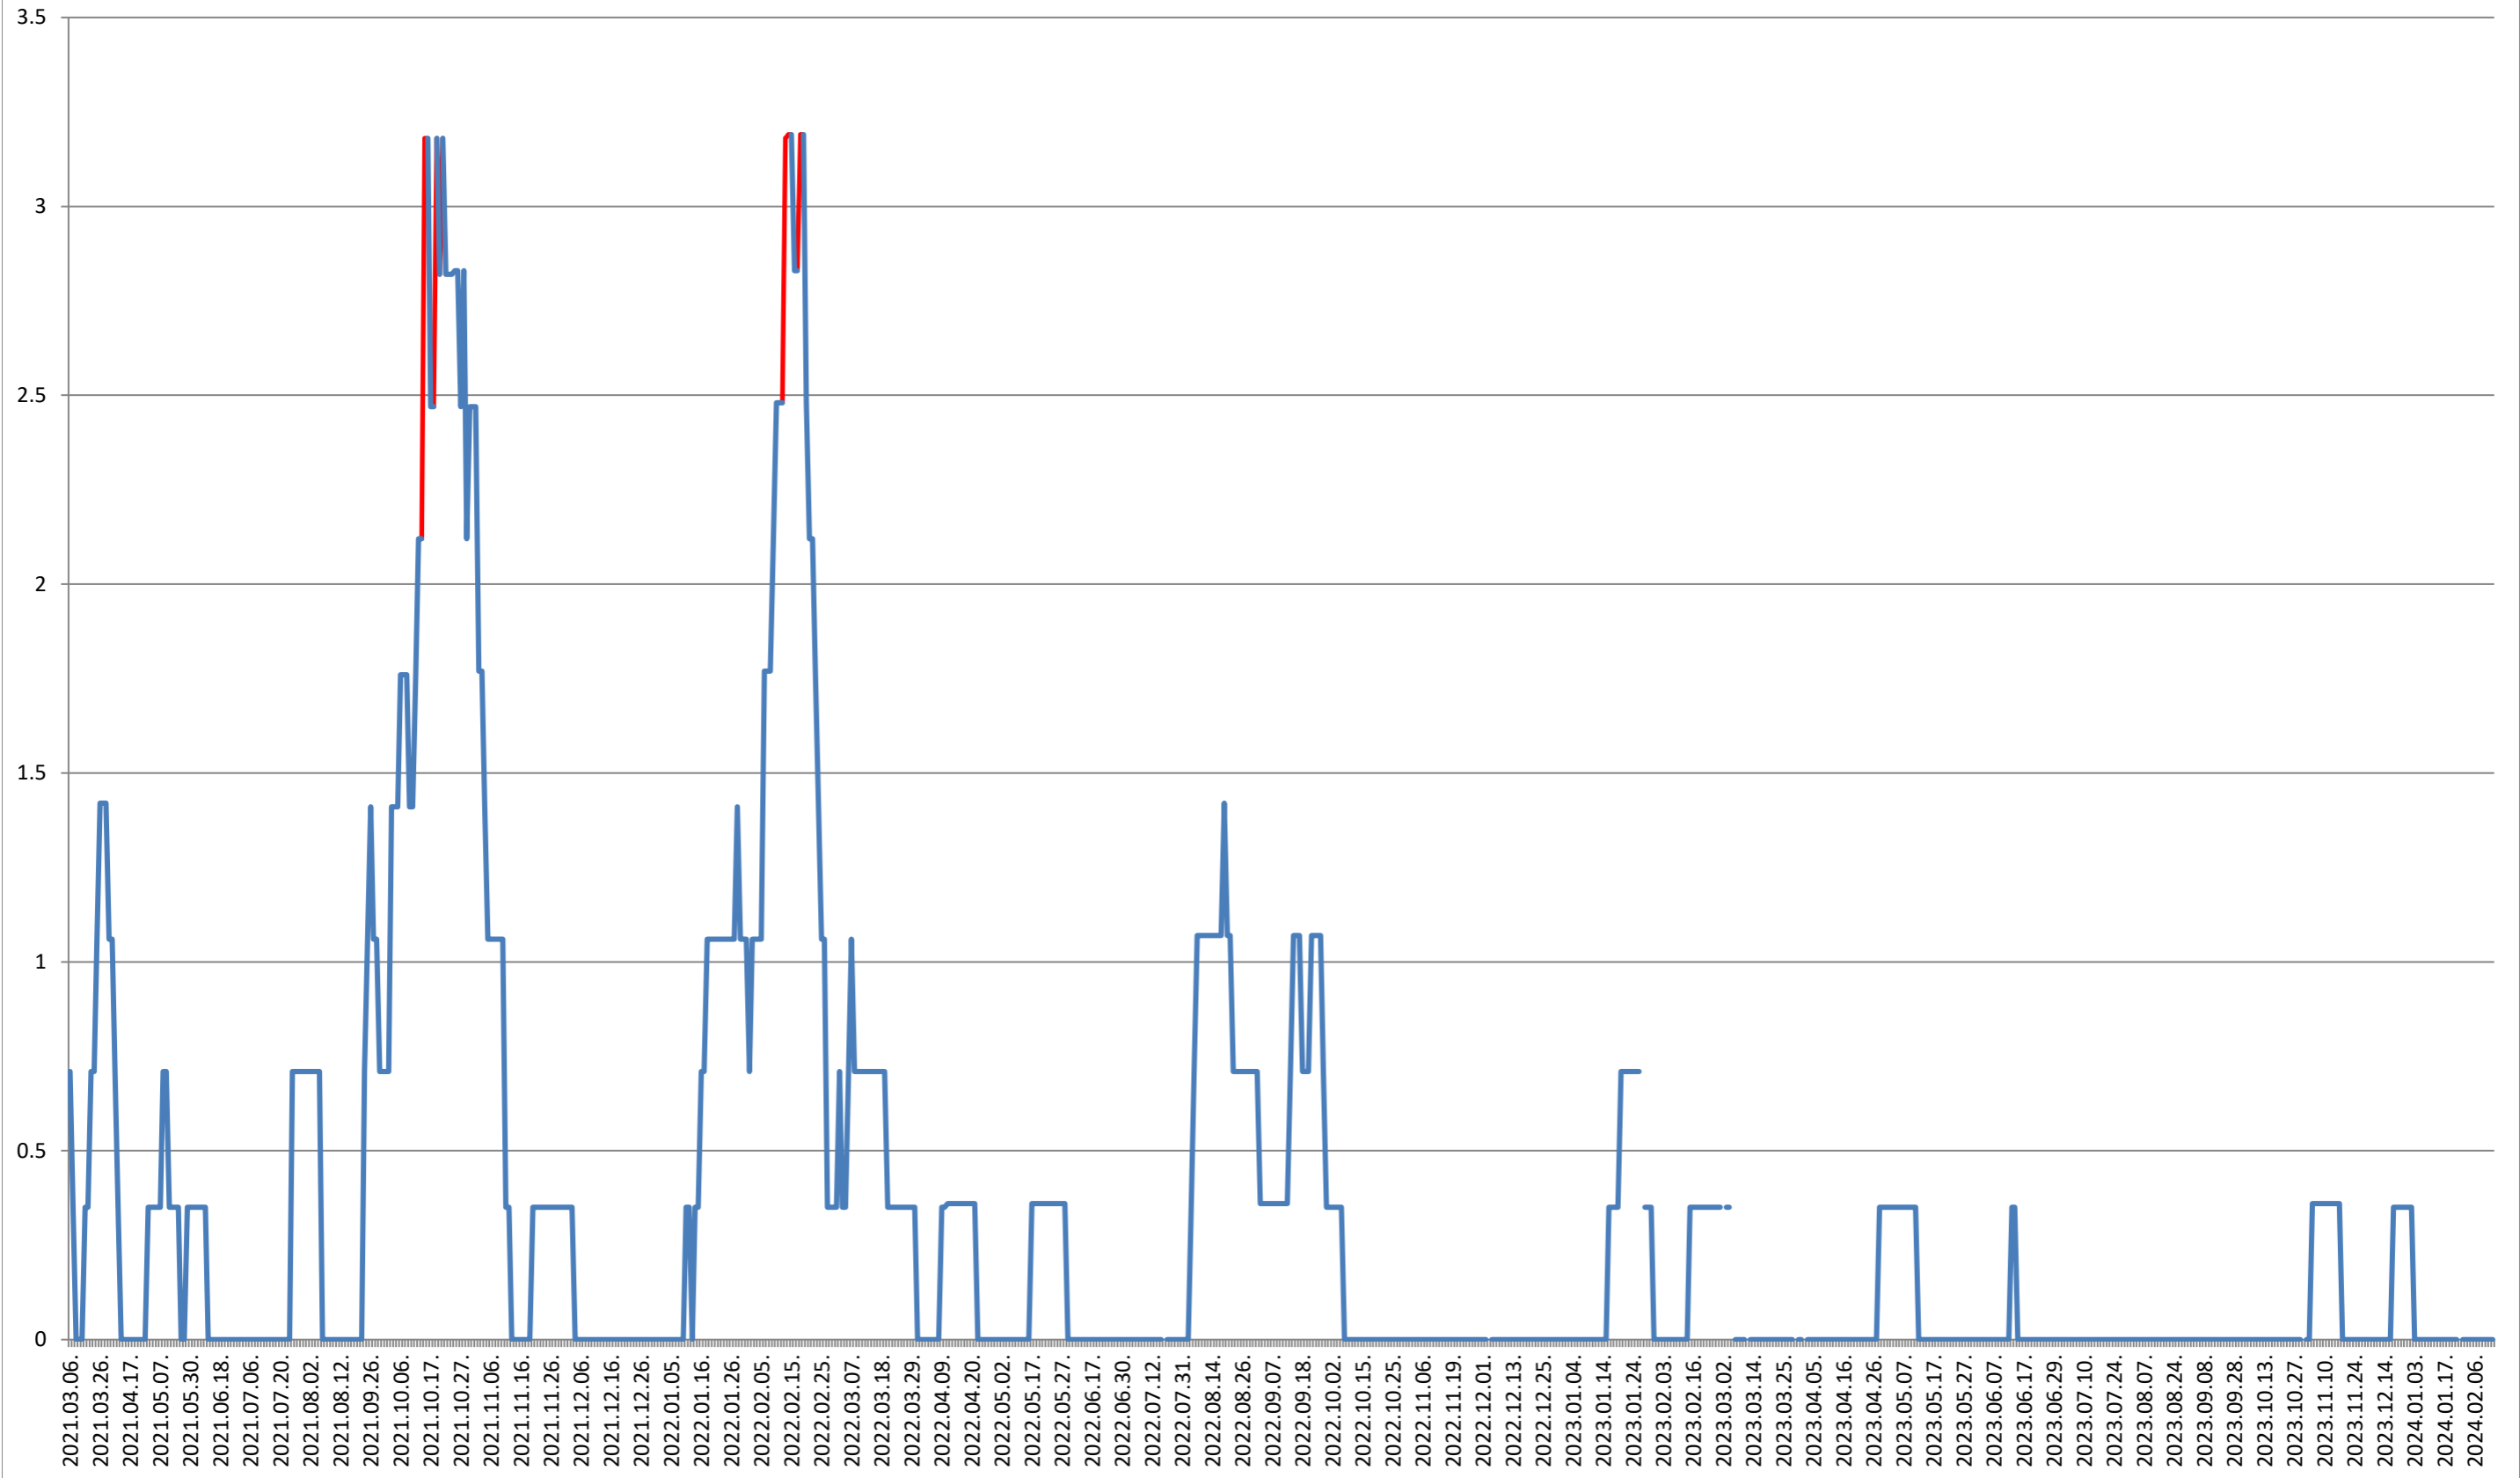

PLĂIEȘII DE JOS - Evolutia incidentei cumulate pe 14 zile la % de locuitori 2021.03.07. - 2024.02.19.