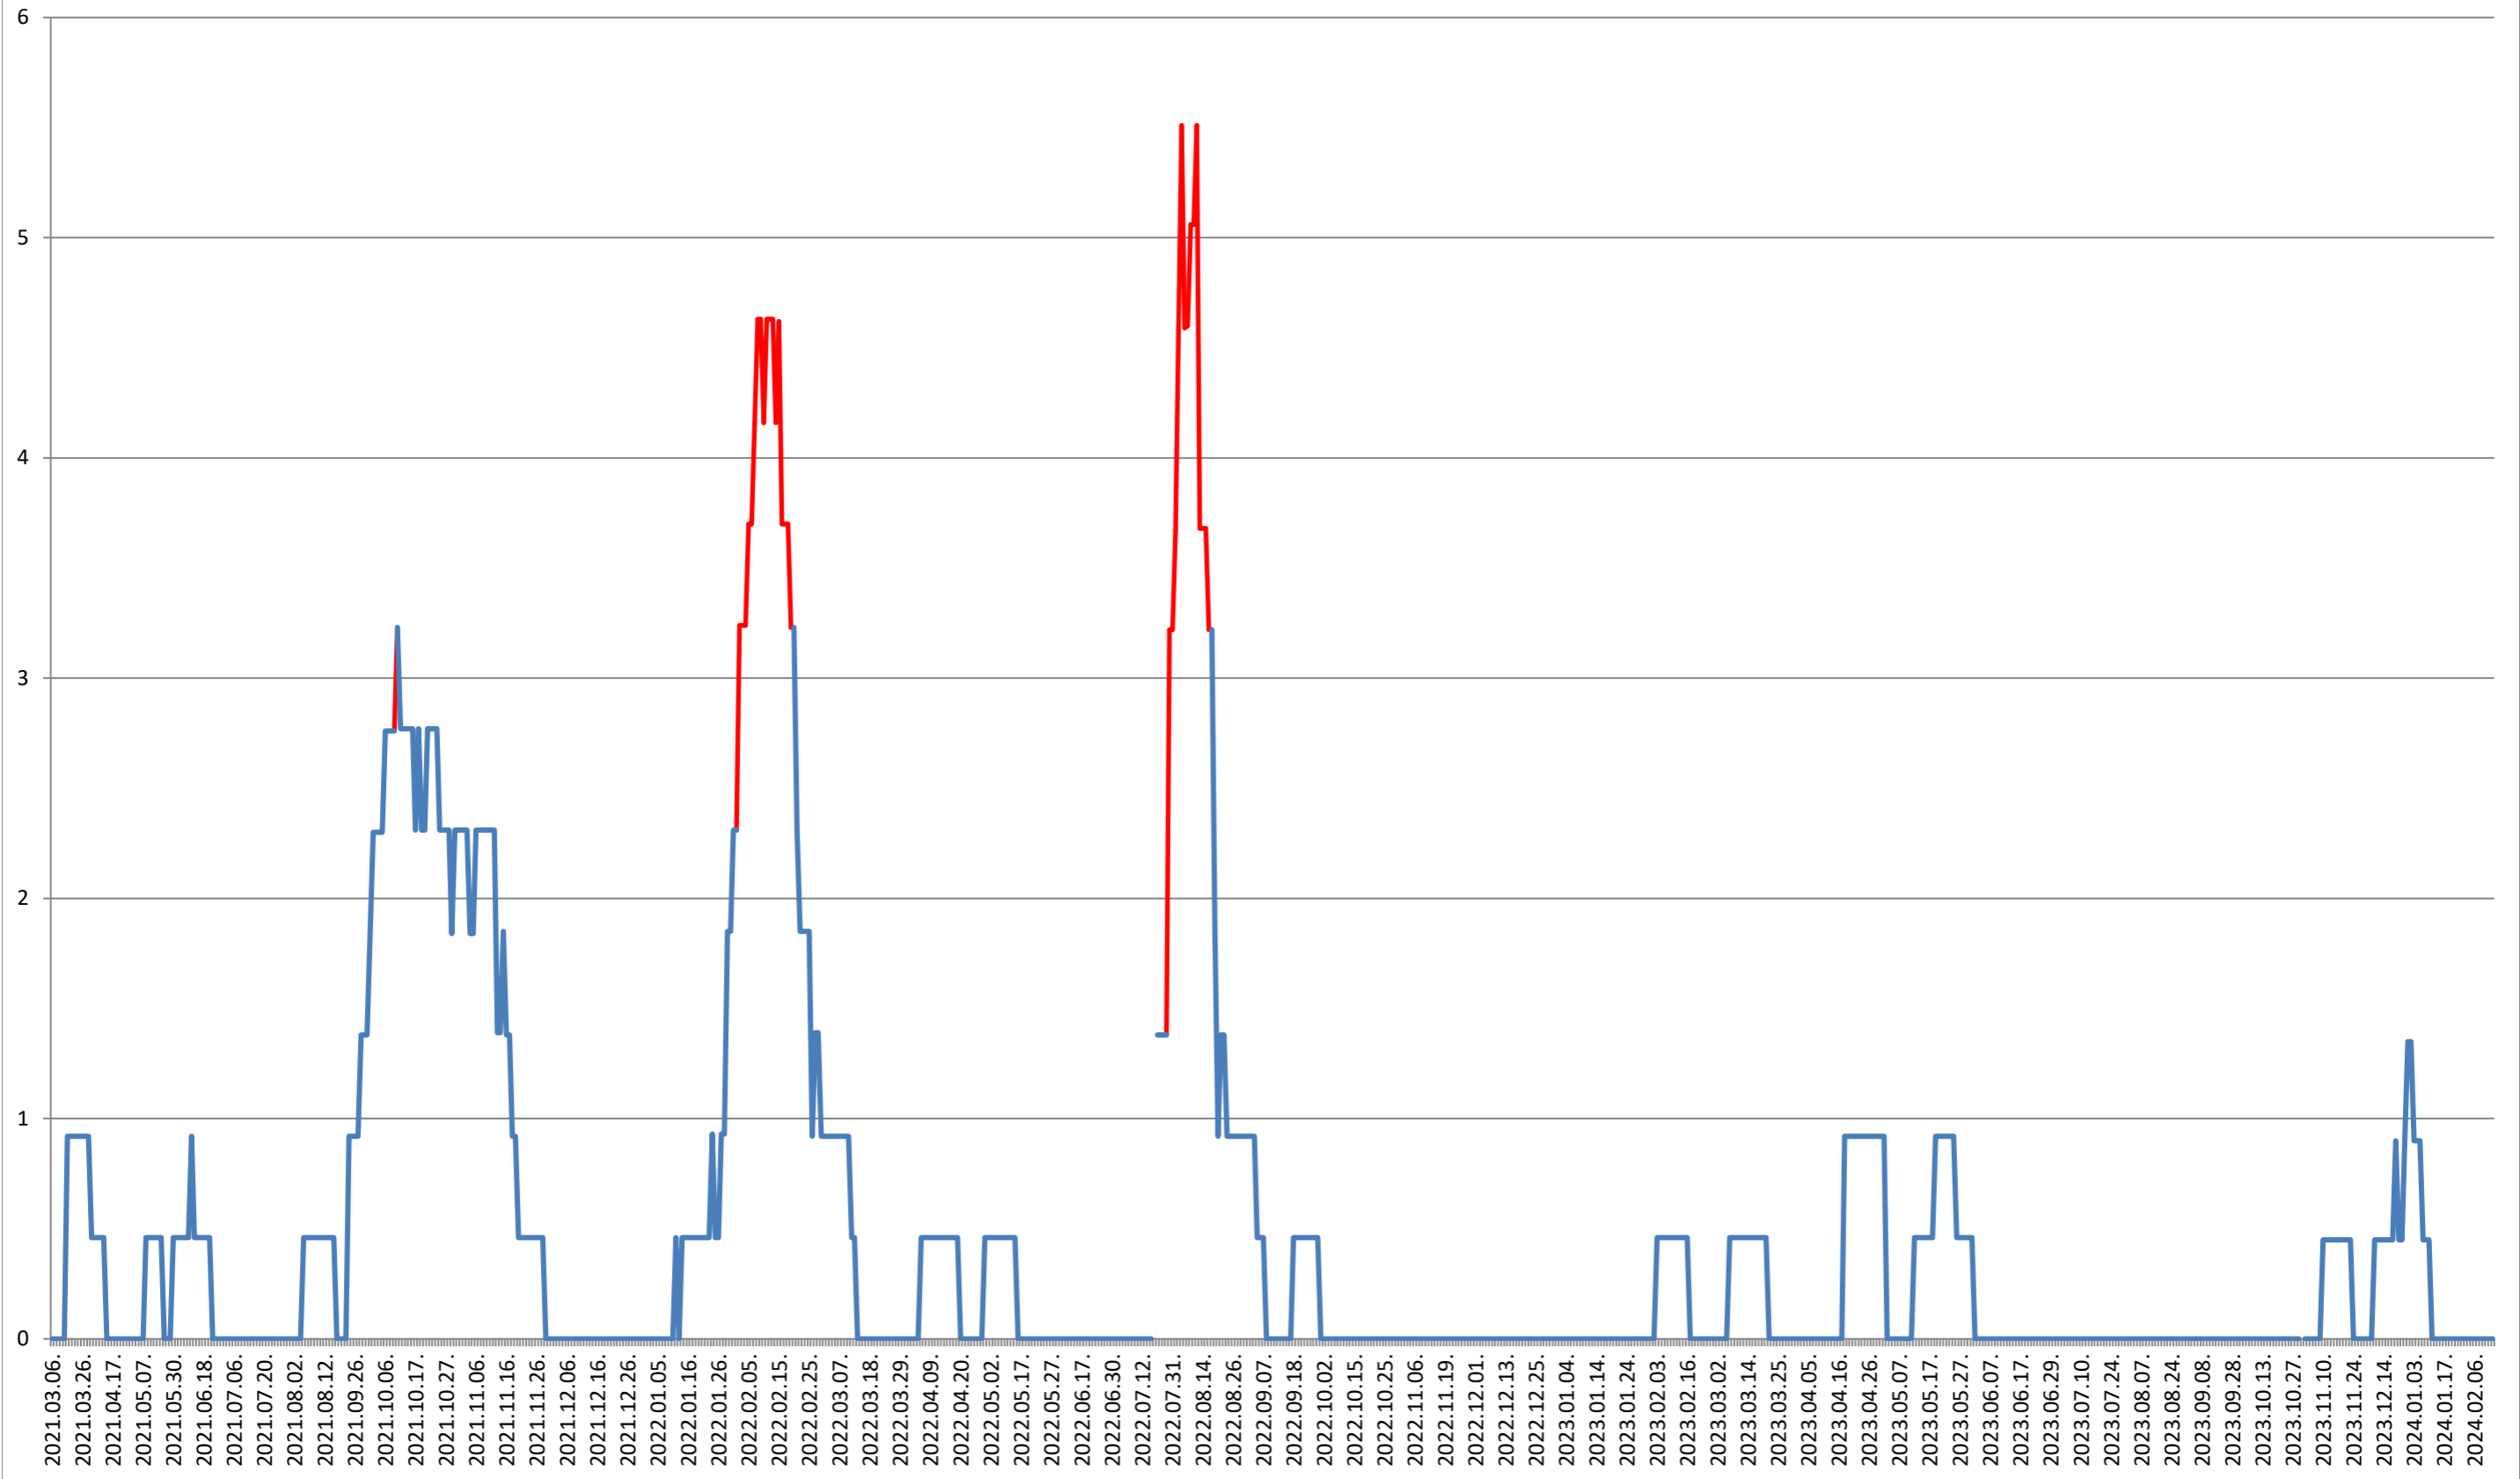

TUȘNAD - Evolutia incidentei cumulate pe 14 zile la % de locuitori 2021.03.07. - 2024.02.19.