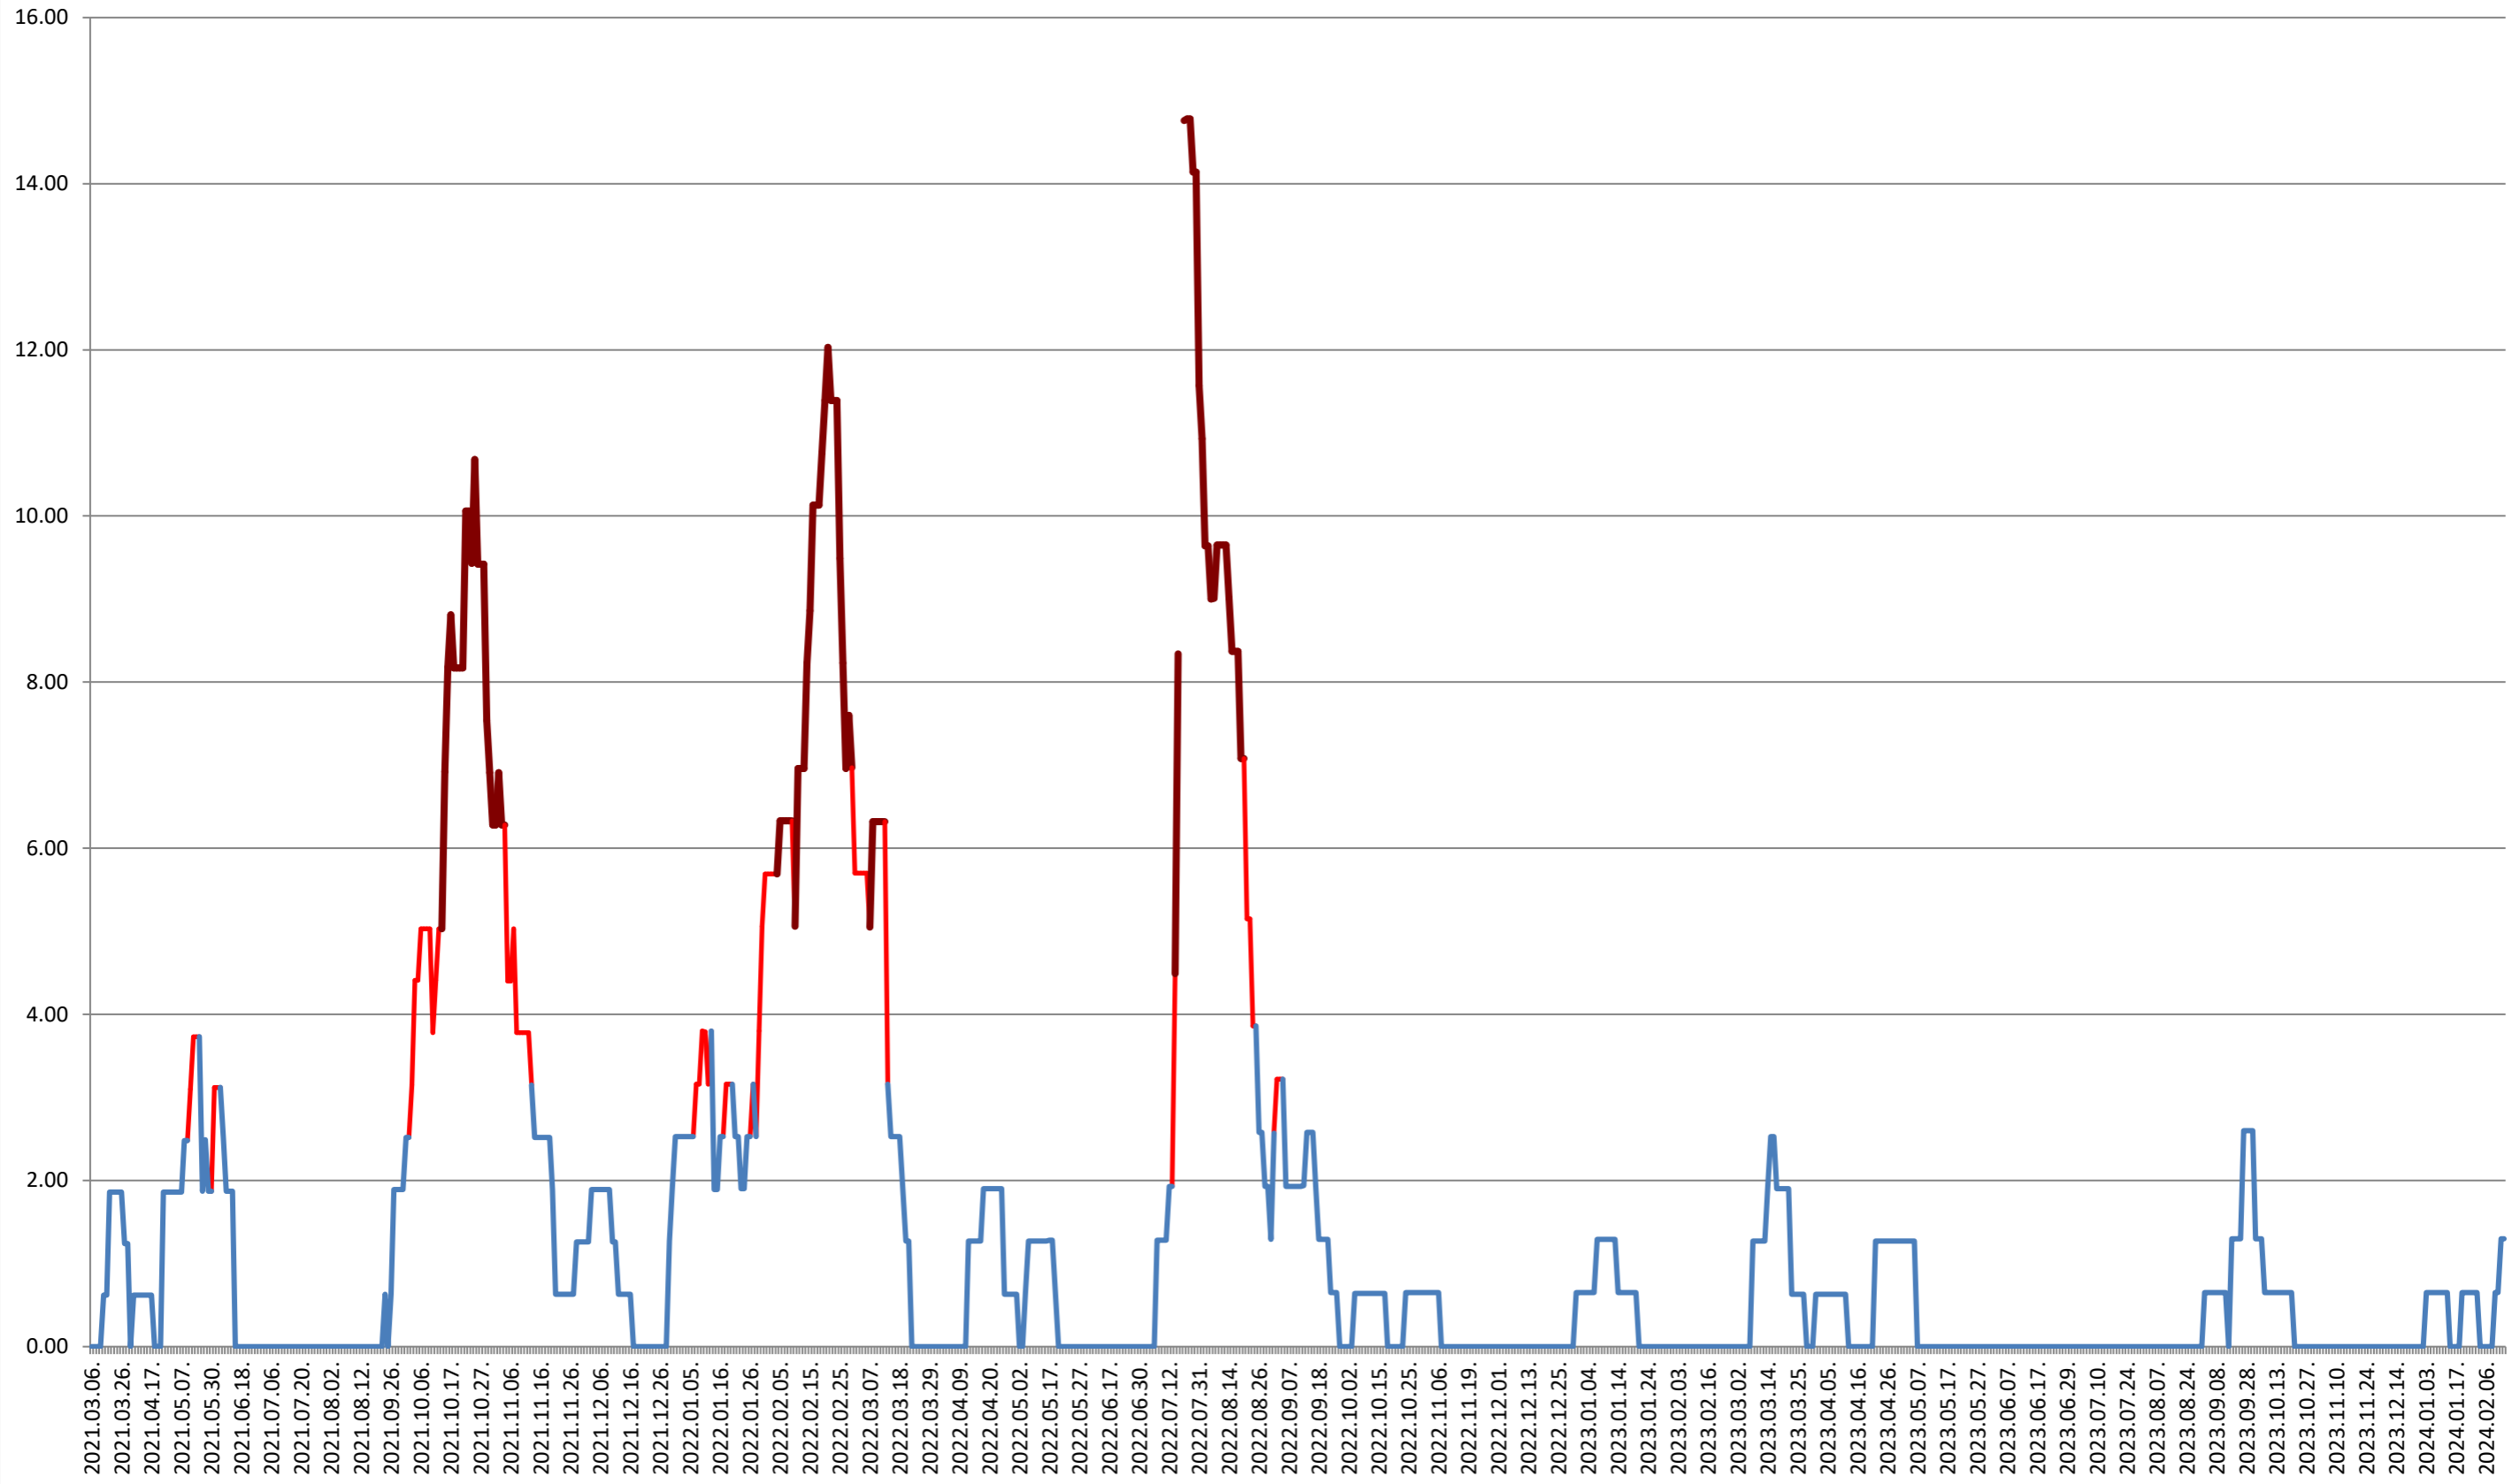

### ATID - Evolutia incidentei cumulate pe 14 zile la % de locuitori 2021.03.07. - 2024.02.19.

### AVRĂMEȘTI - Evolutia incidentei cumulate pe 14 zile la % de locuitori 2021.03.07. - 2024.02.19.

**ORAȘ BĂILE TUȘNAD - Evolutia incidentei cumulate pe 14 zile la ‰ de locuitori**  
**2021.03.07. - 2024.02.19.**

**ORAȘ BĂLAN - Evolutia incidentei cumulate pe 14 zile la % de locuitori**  
**2021.03.07. - 2024.02.19.**

### BILBOR - Evolutia incidentei cumulate pe 14 zile la ‰ de locuitori 2021.03.07. - 2024.02.19.