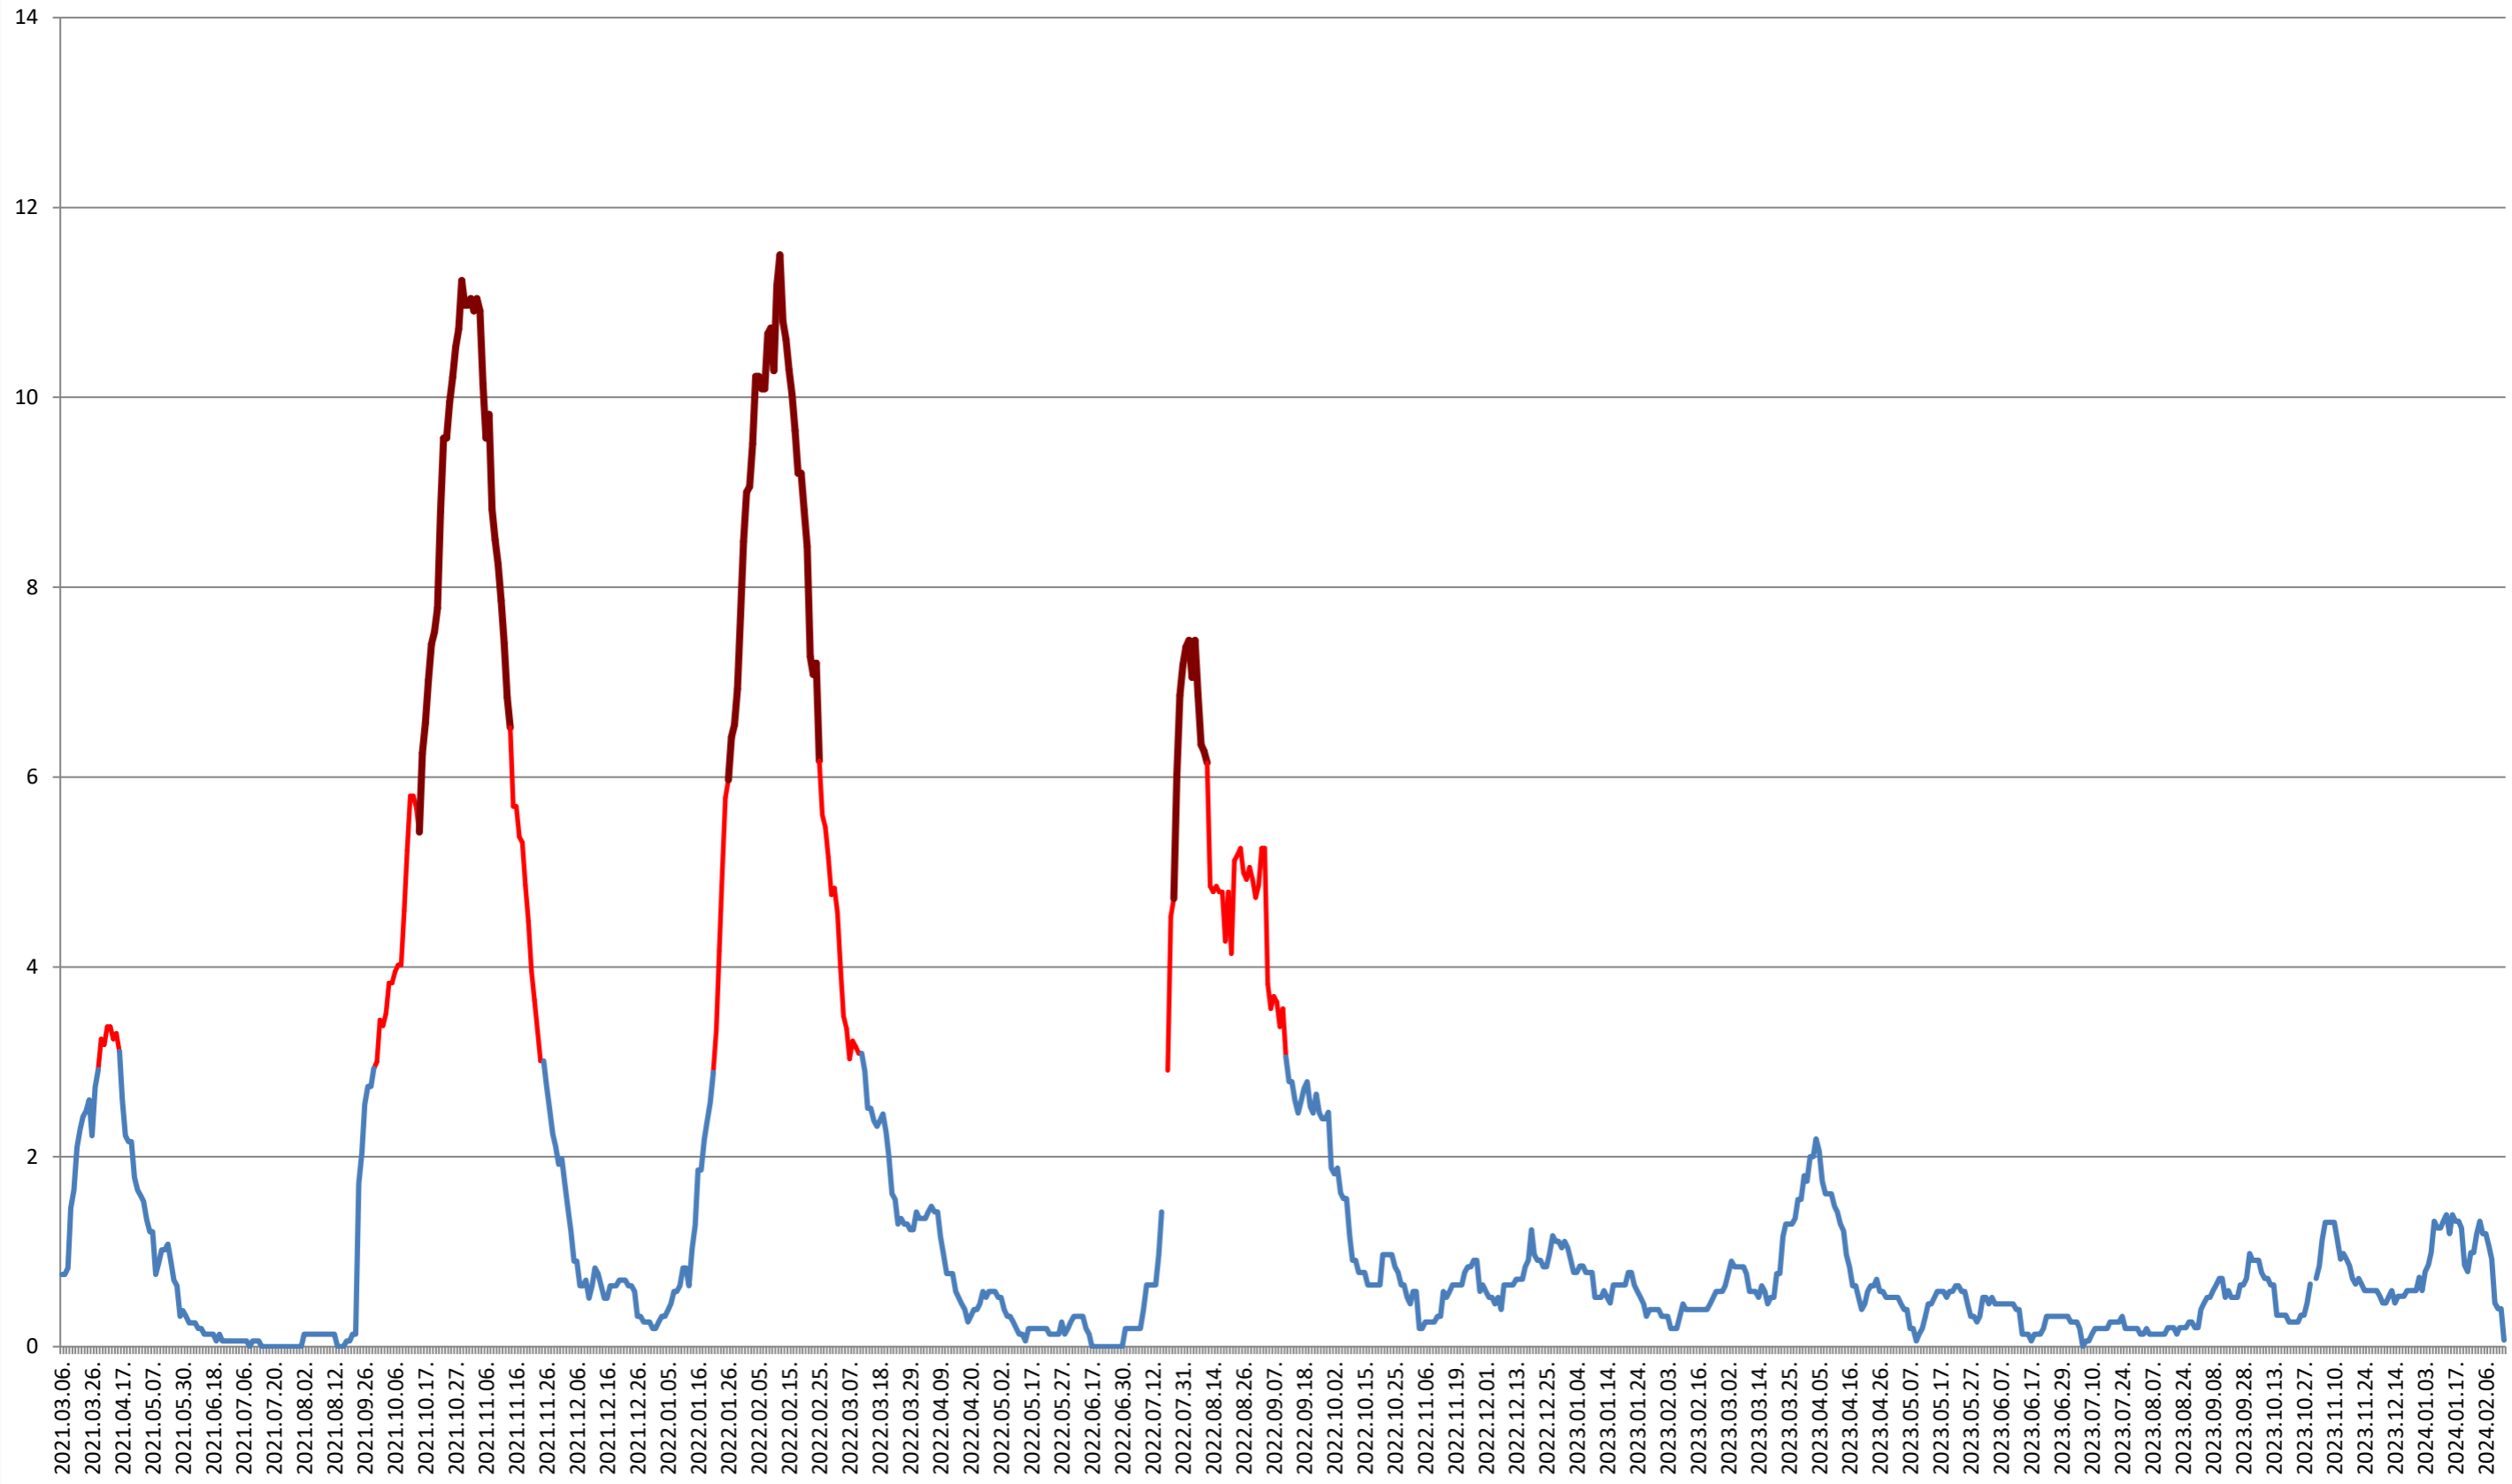

MUNICIPIUL TOPLIȚA - Evolutia incidentei cumulate pe 14 zile la ‰ de locuitori 2021.03.07. - 2024.02.19.