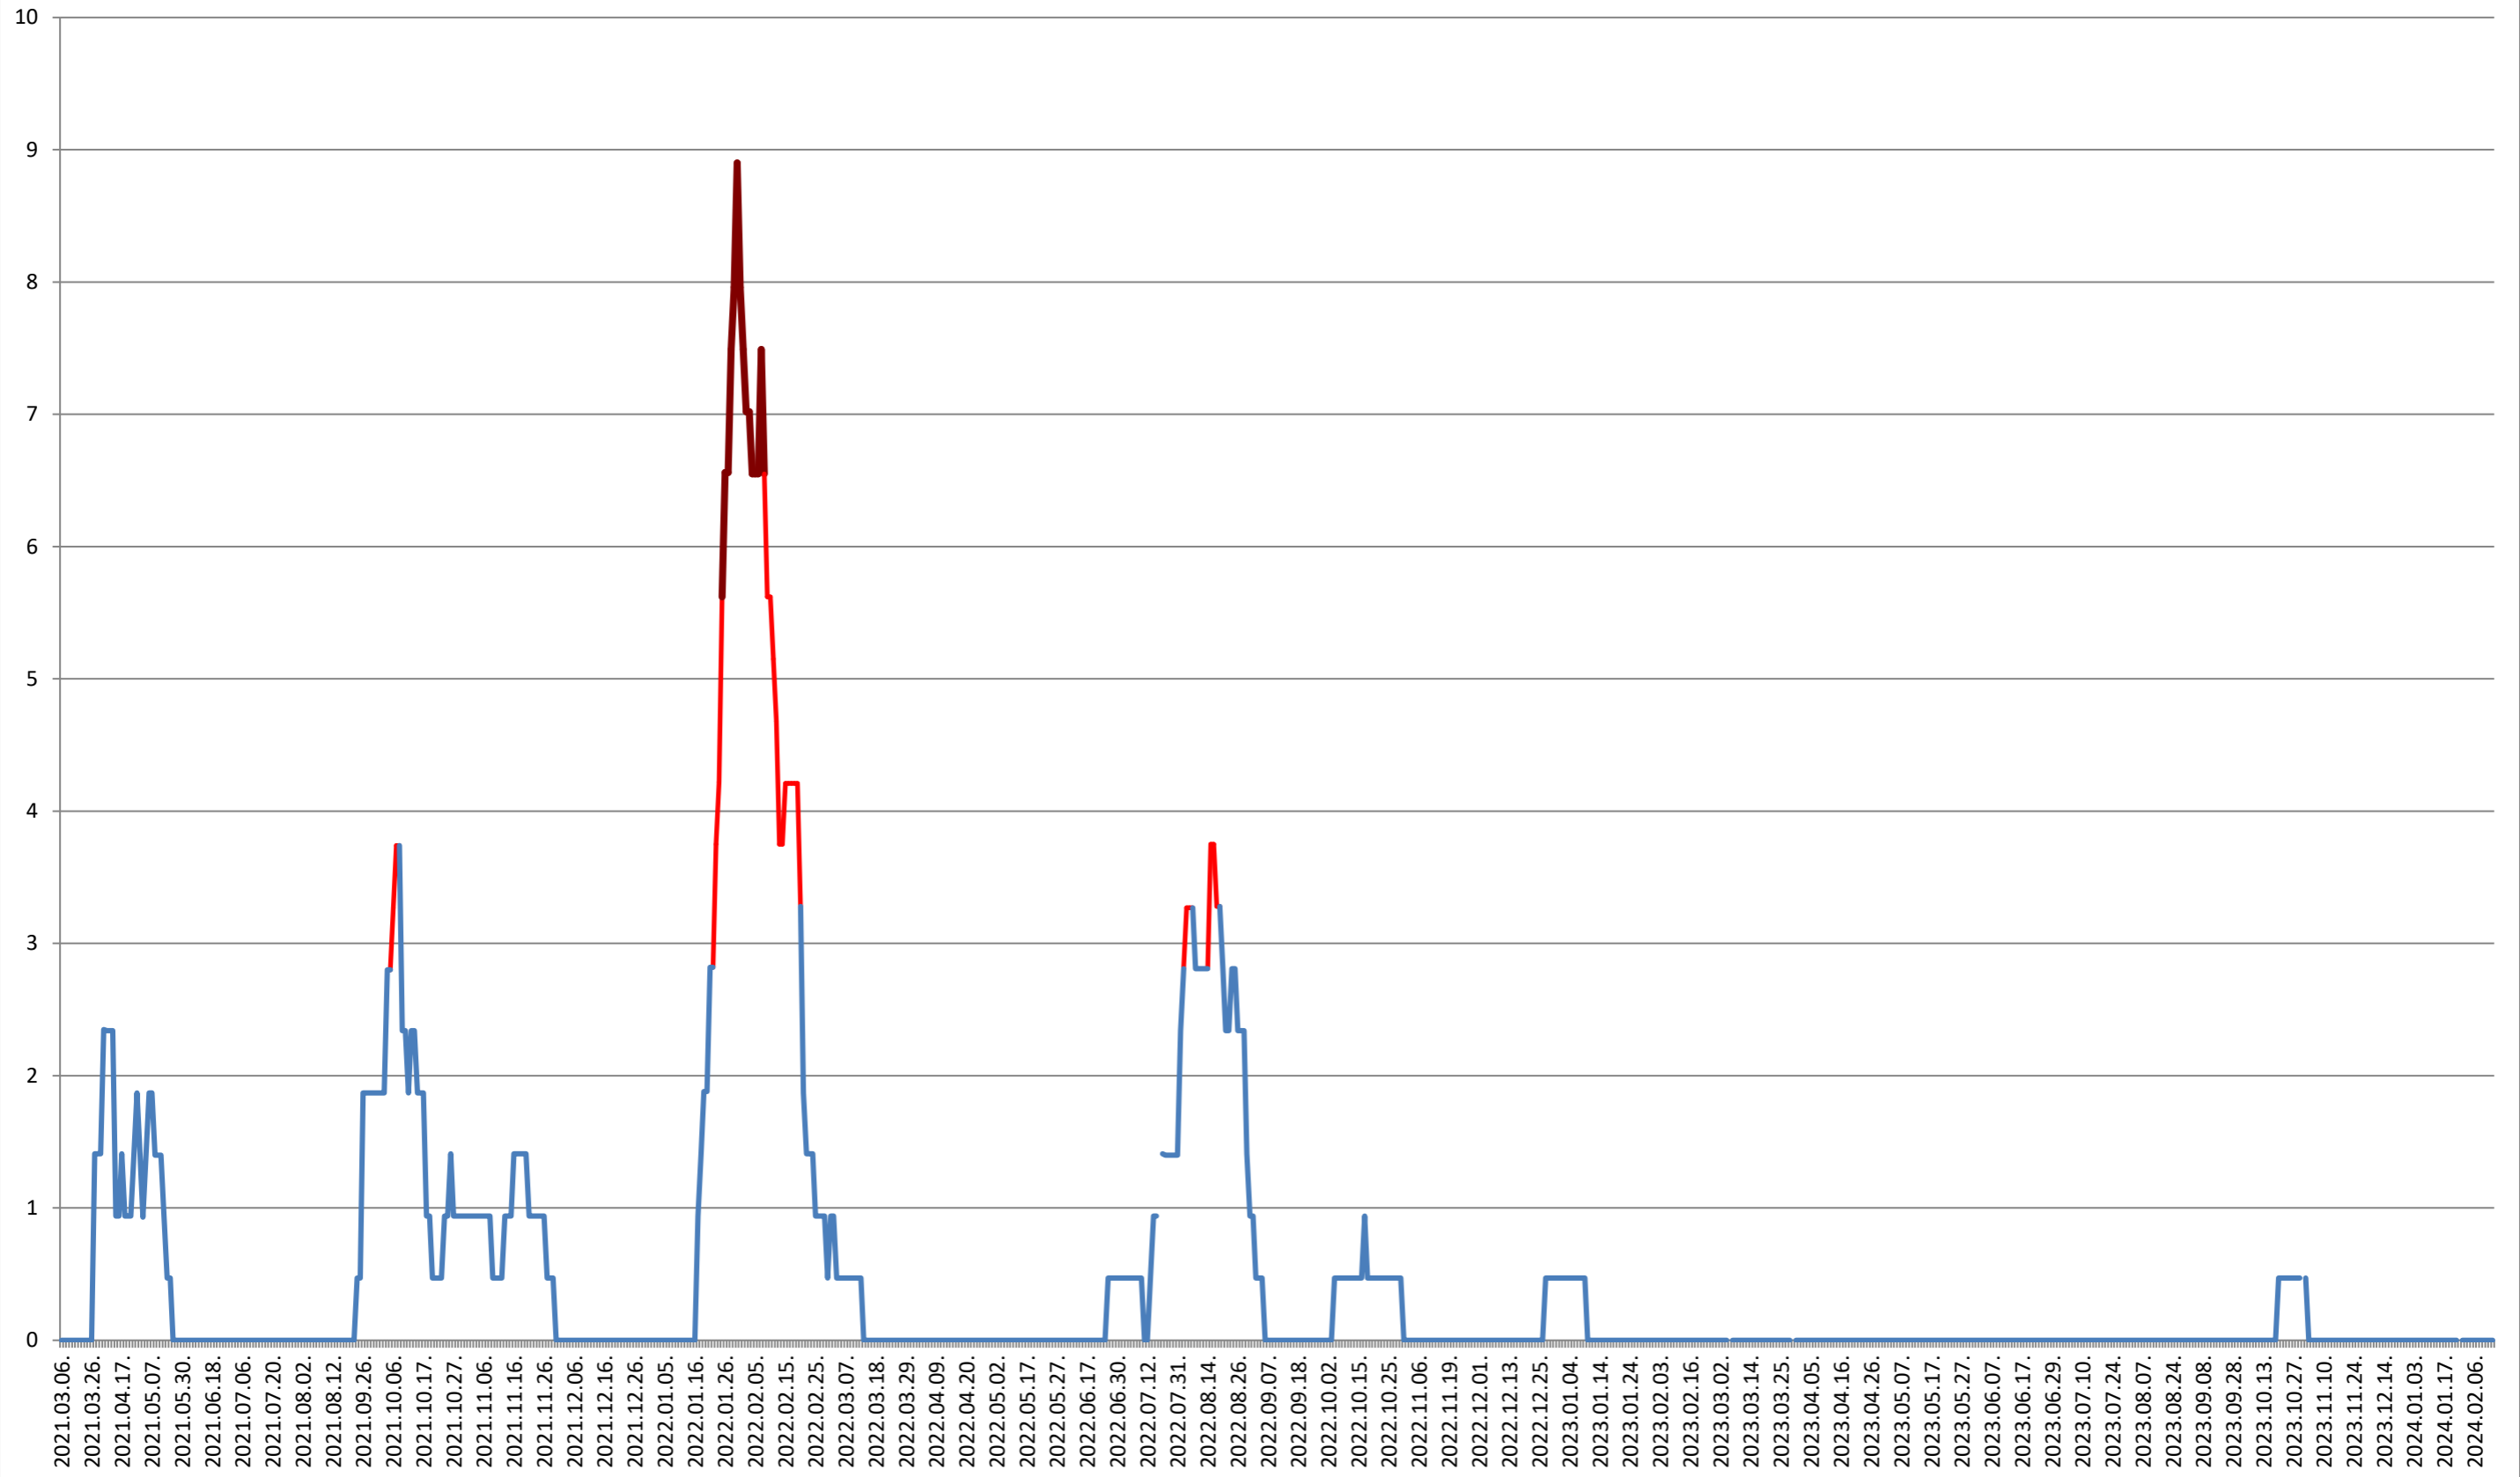

SATU MARE - Evolutia incidentei cumulate pe 14 zile la ‰ de locuitori 2021.03.07. - 2024.02.19.