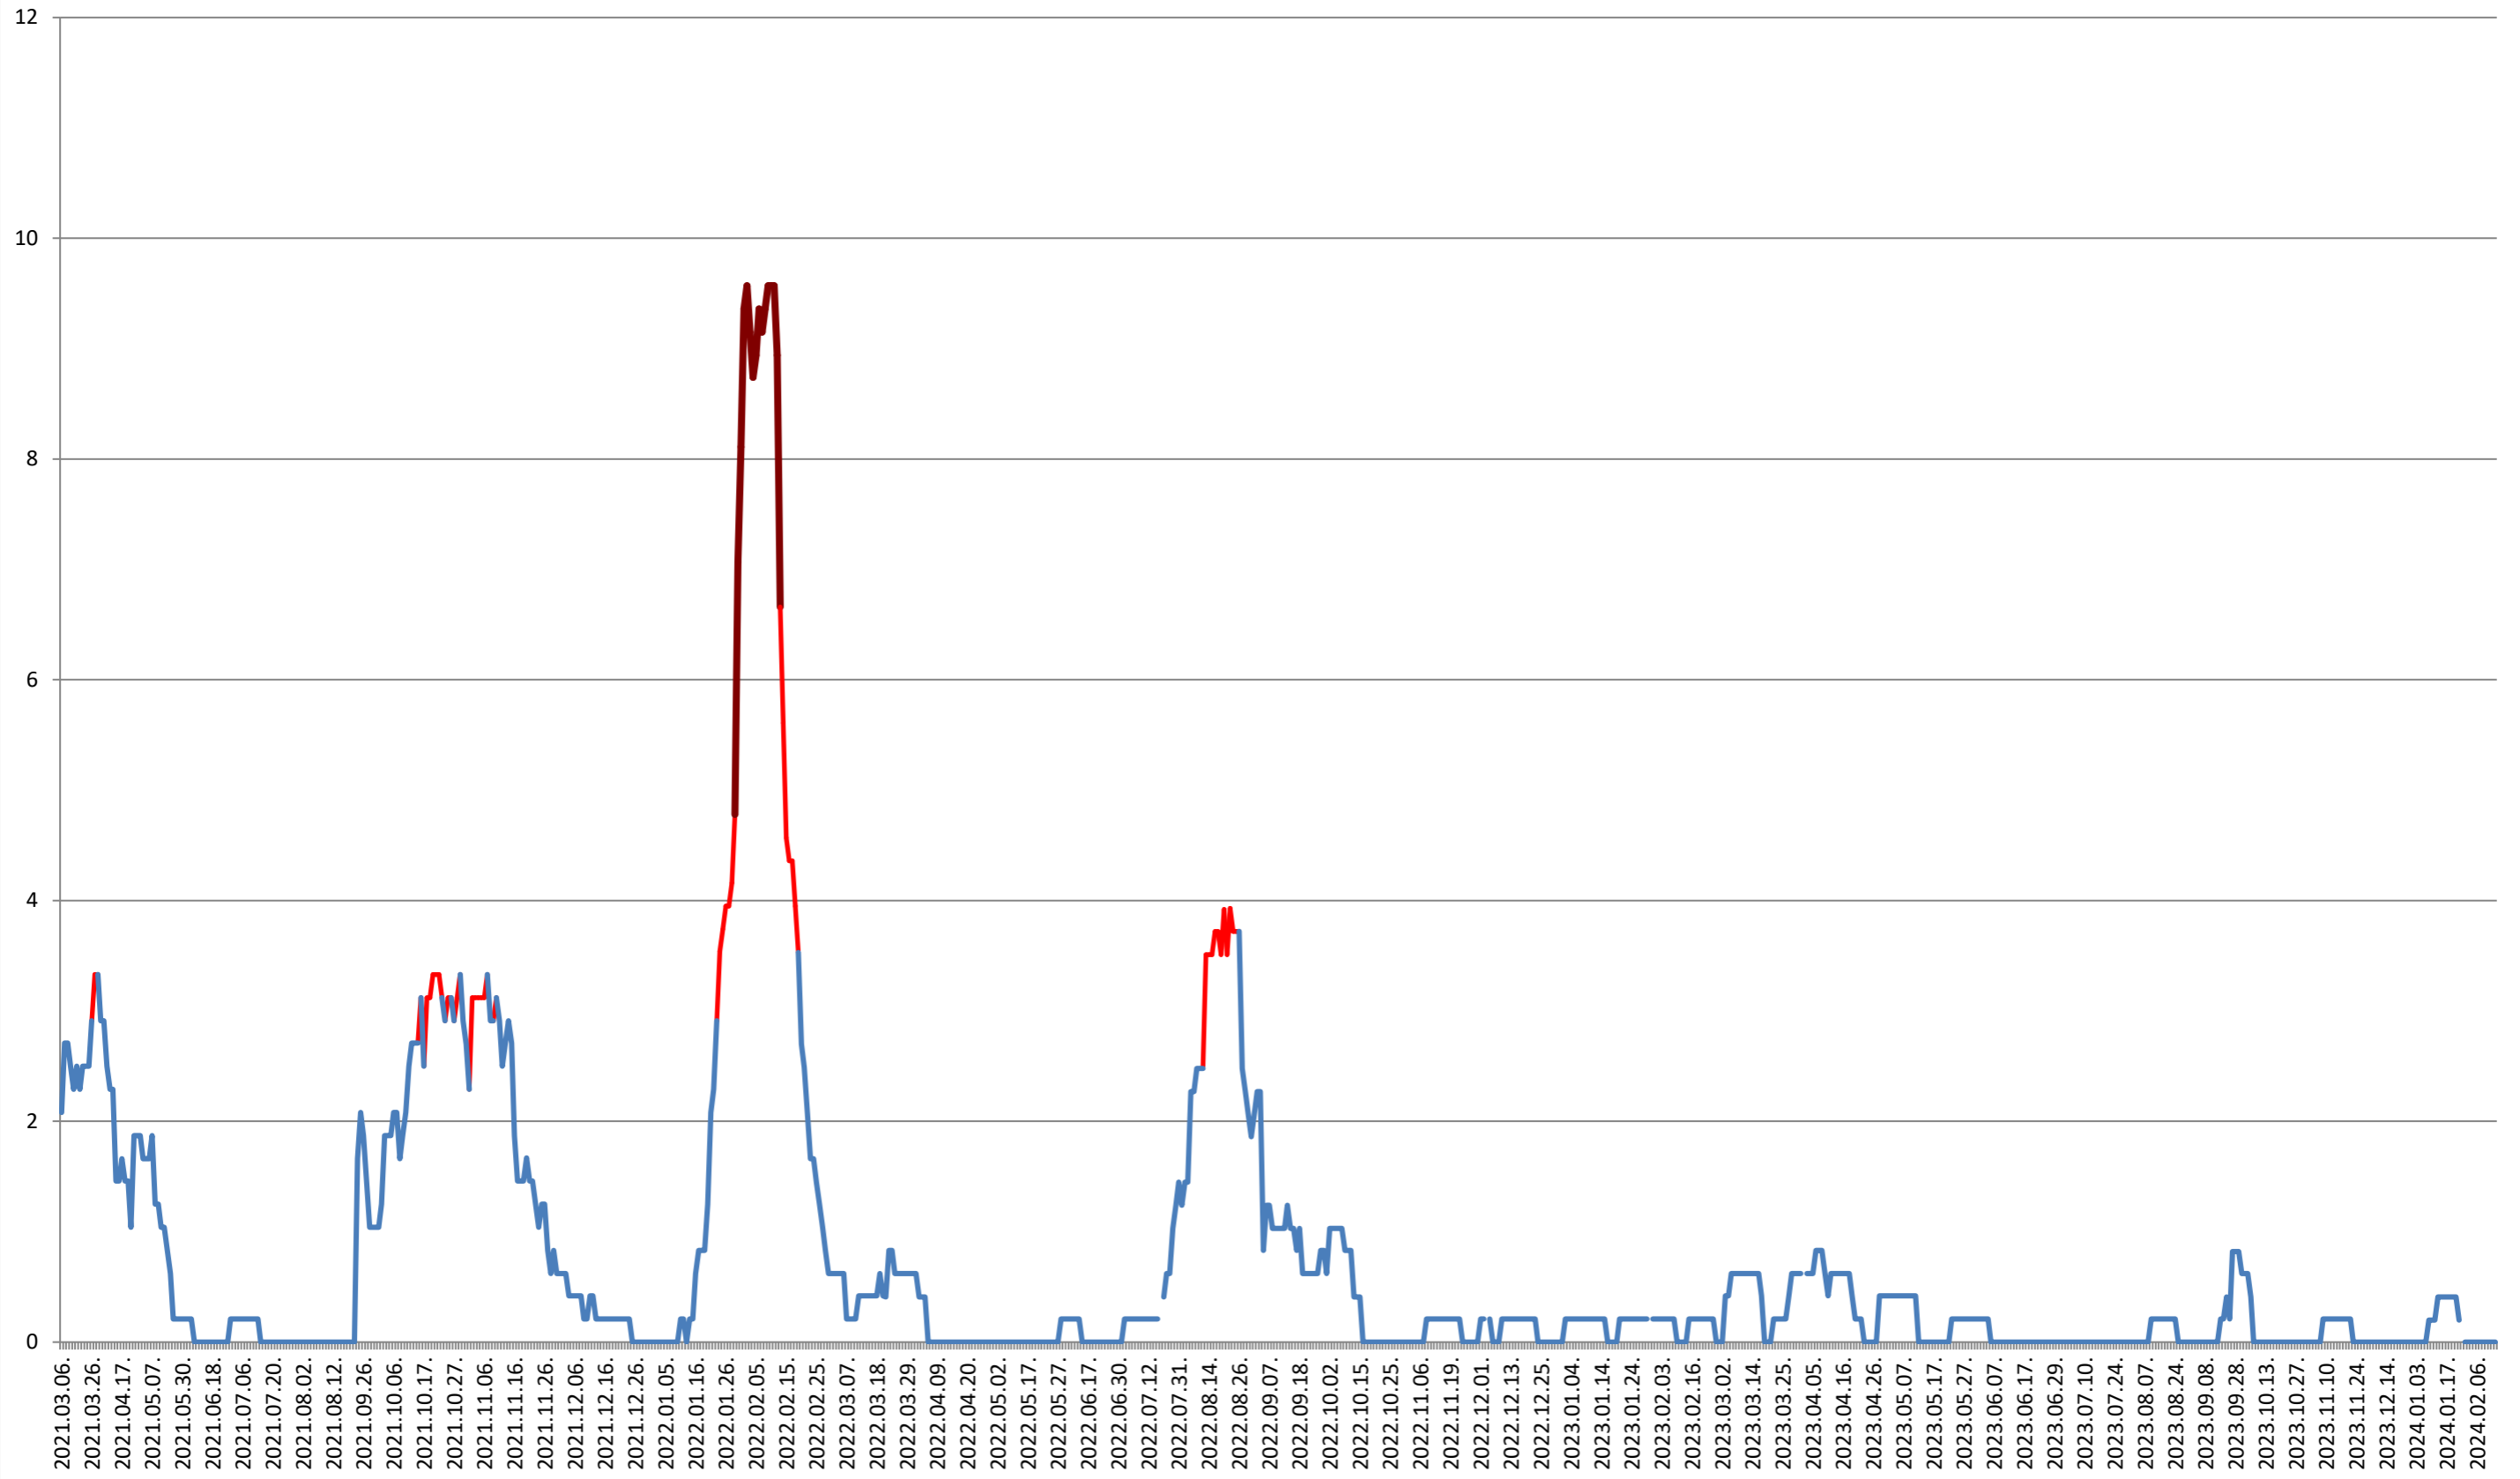

LUPENI - Evolutia incidentei cumulate pe 14 zile la ‰ de locuitori 2021.03.07. - 2024.02.19.