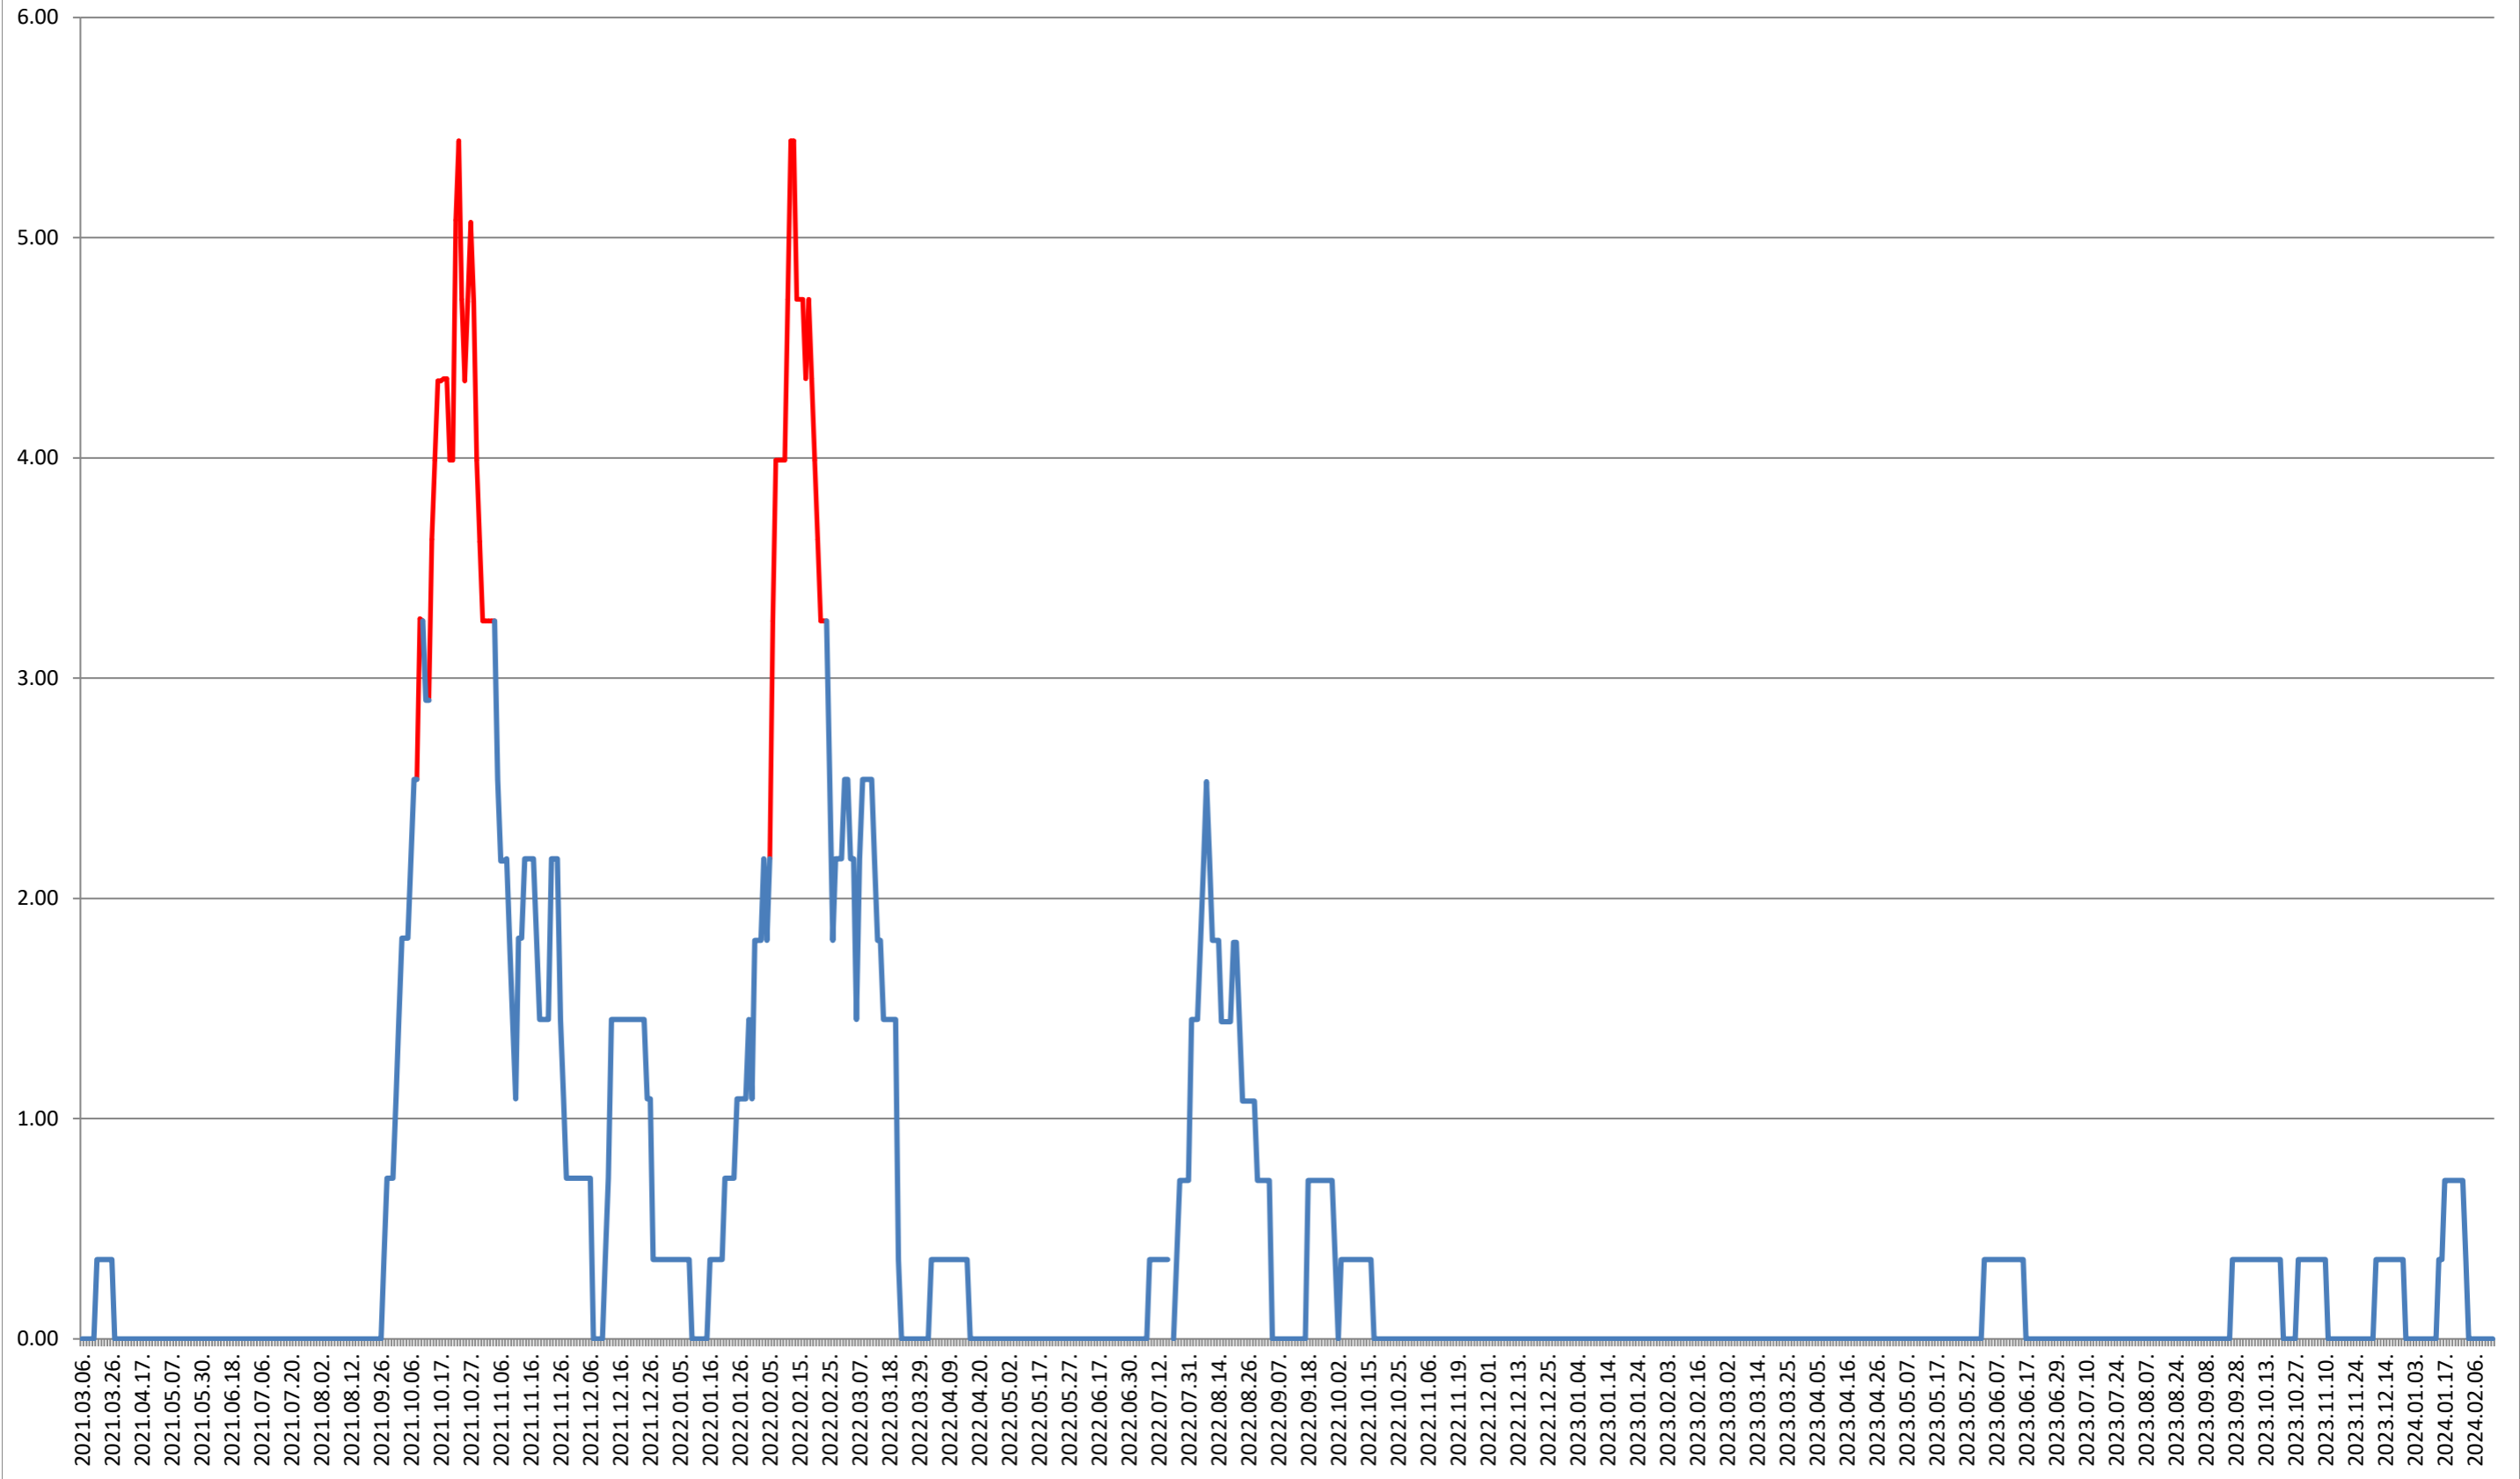

### ATID - Evolutia incidentei cumulate pe 14 zile la % de locuitori 2021.03.07. - 2024.02.19.

### AVRĂMEȘTI - Evolutia incidentei cumulate pe 14 zile la % de locuitori 2021.03.07. - 2024.02.19.

**ORAȘ BĂILE TUȘNAD - Evolutia incidentei cumulate pe 14 zile la ‰ de locuitori**  
**2021.03.07. - 2024.02.19.**