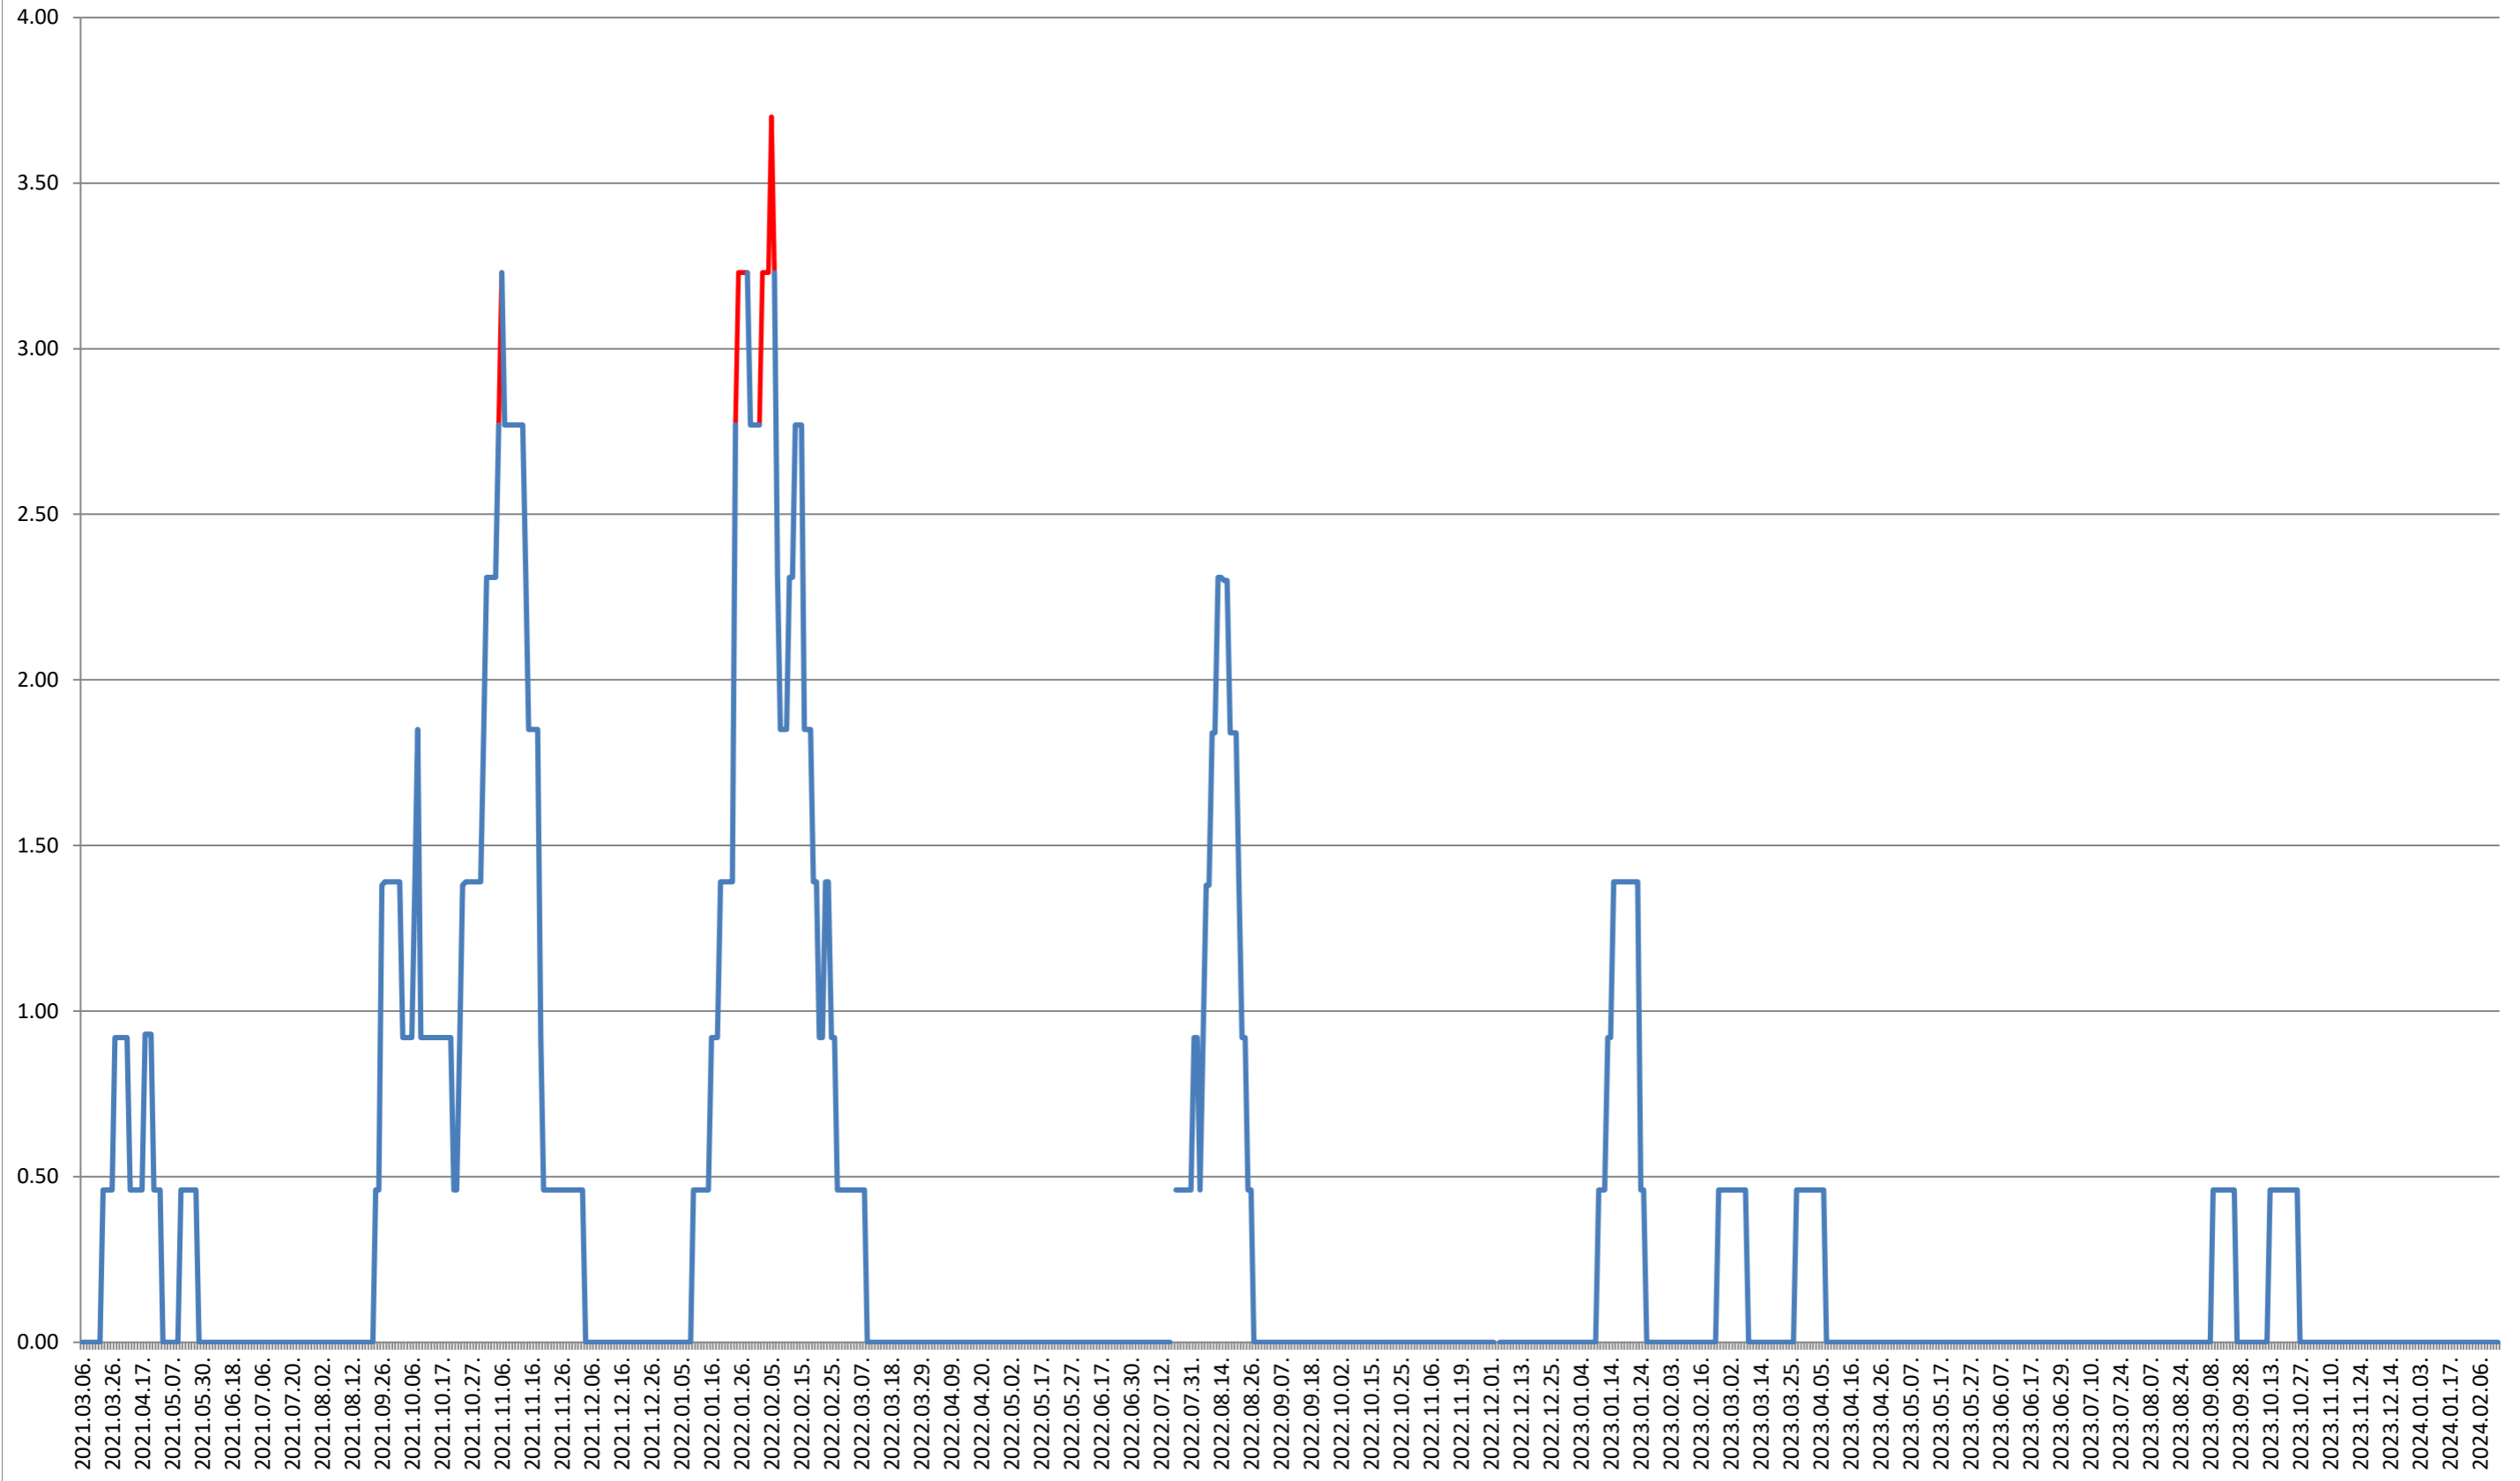

CĂPĂLNIȚA - Evolutia incidentei cumulate pe 14 zile la ‰ de locuitori 2021.03.07. - 2024.02.19.