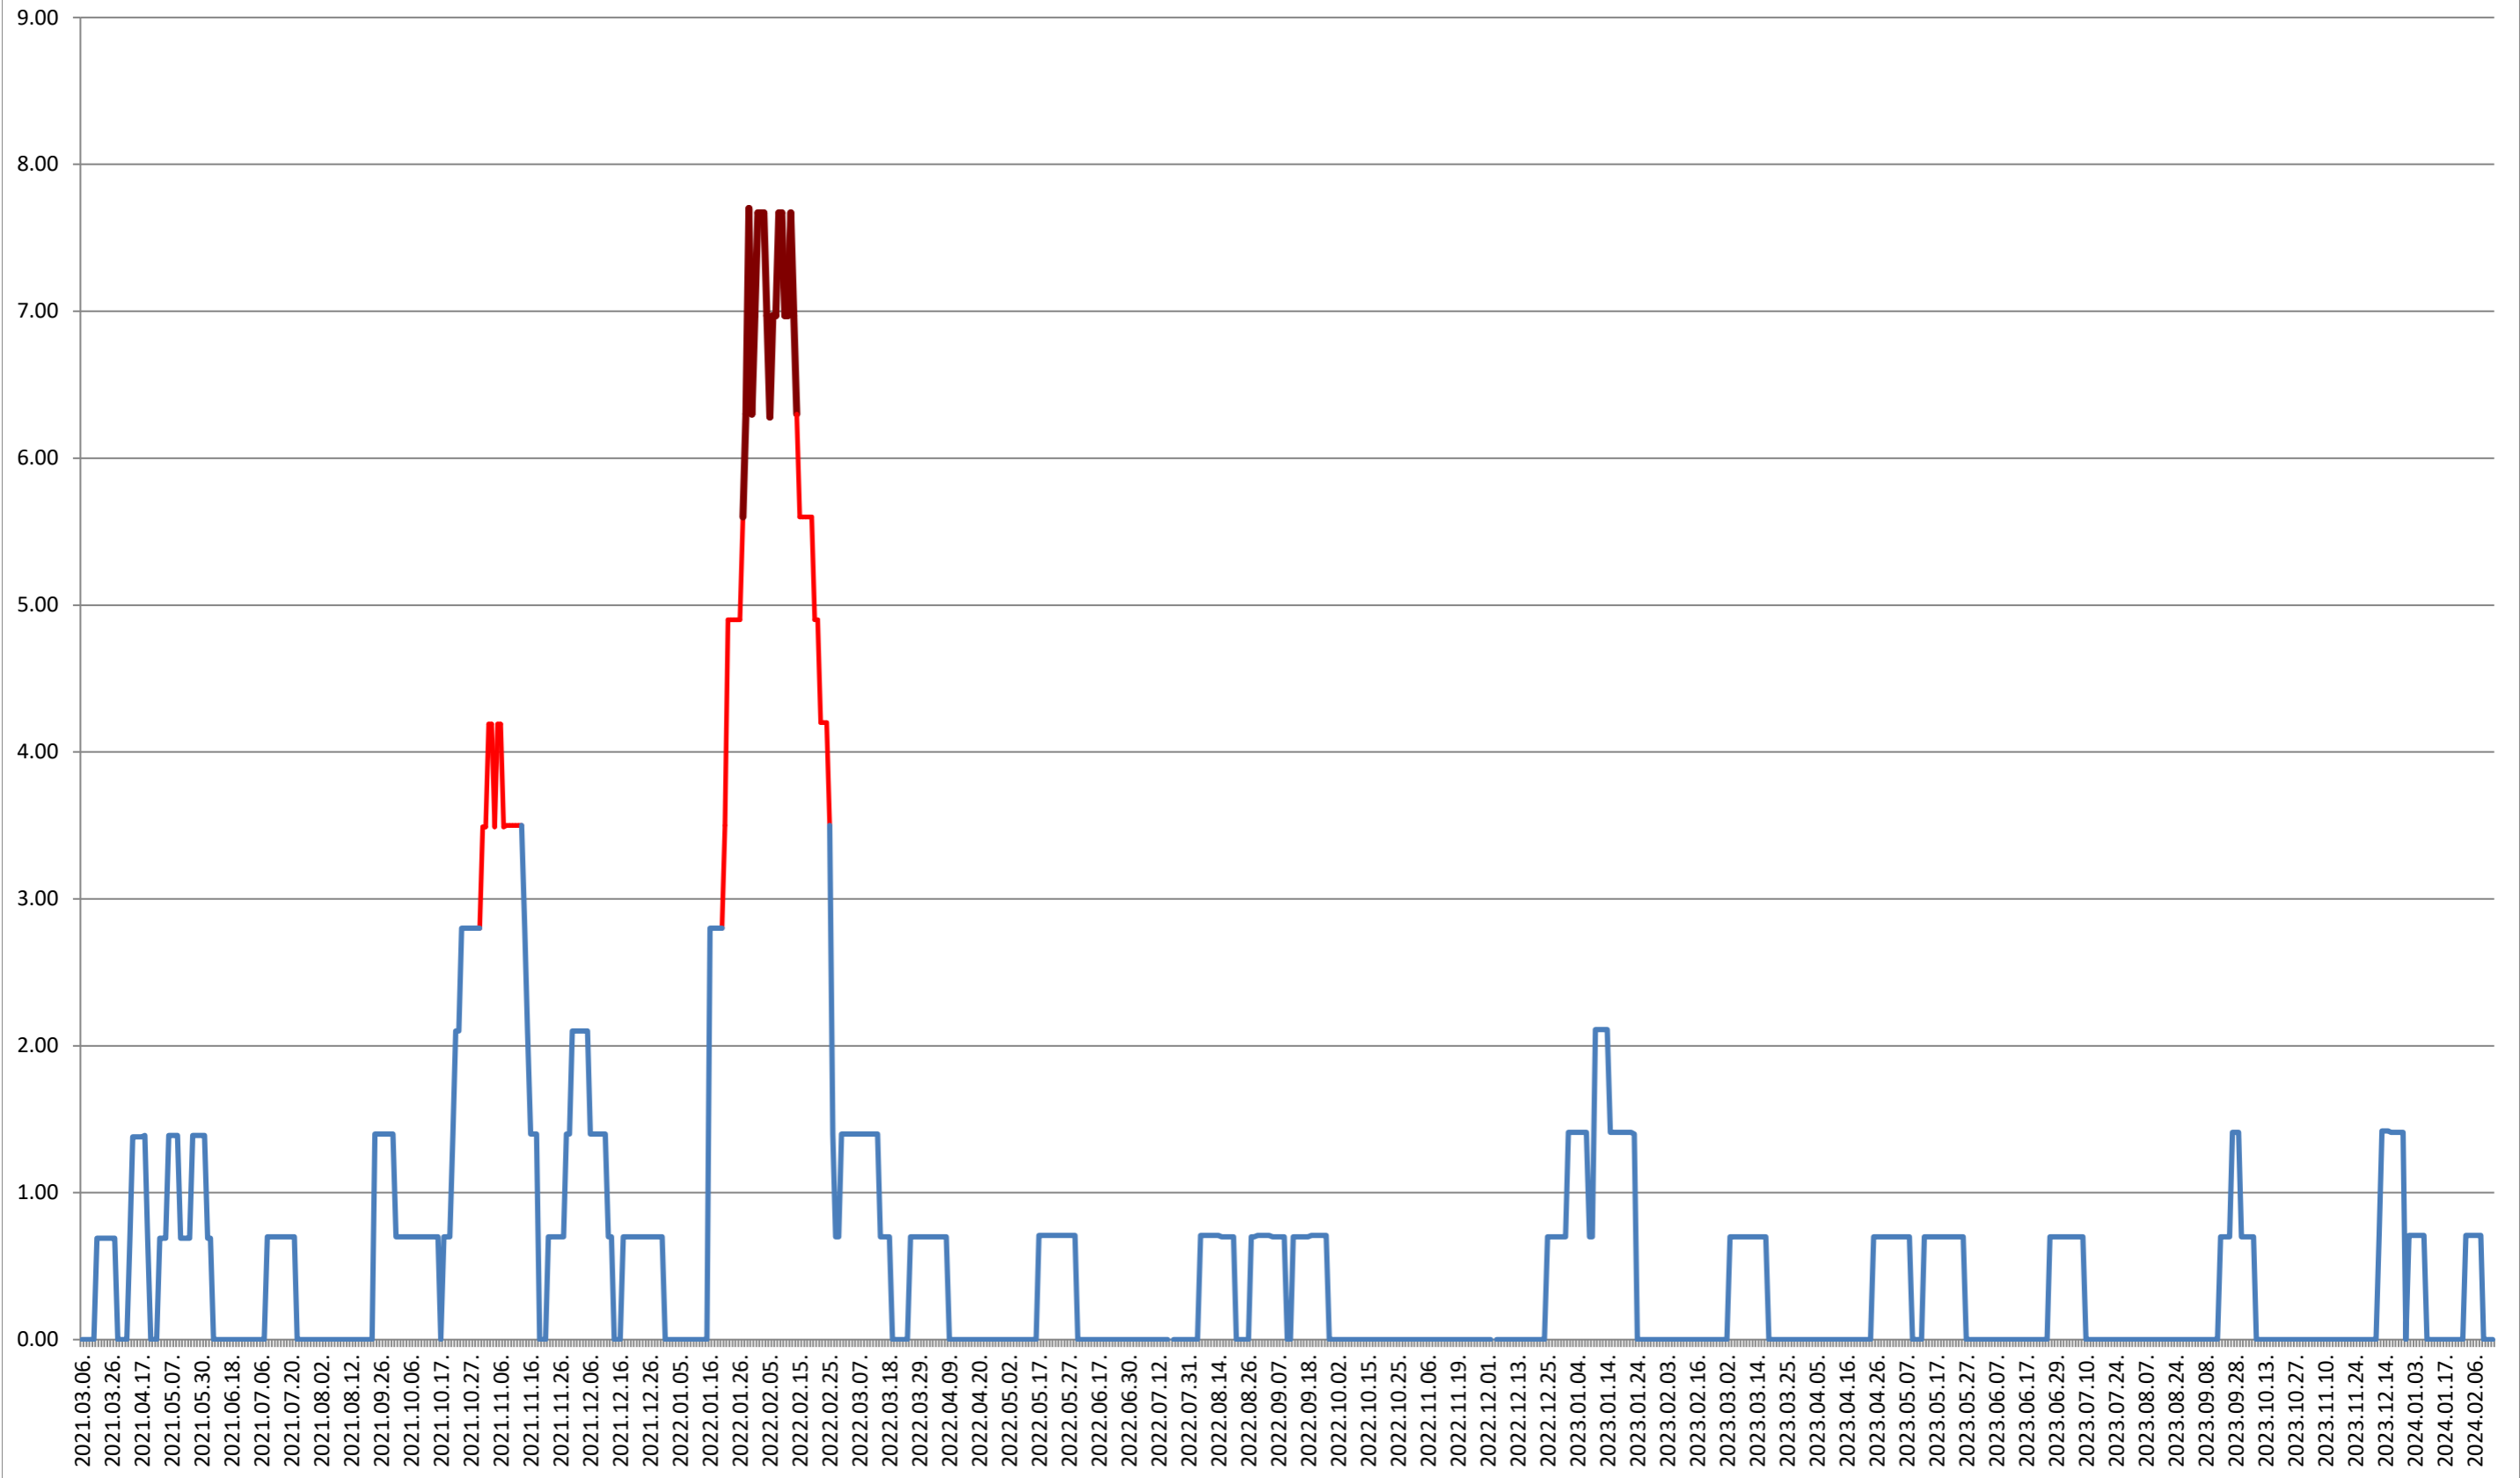

CORBU - Evolutia incidentei cumulate pe 14 zile la ‰ de locuitori 2021.03.07. - 2024.02.19.