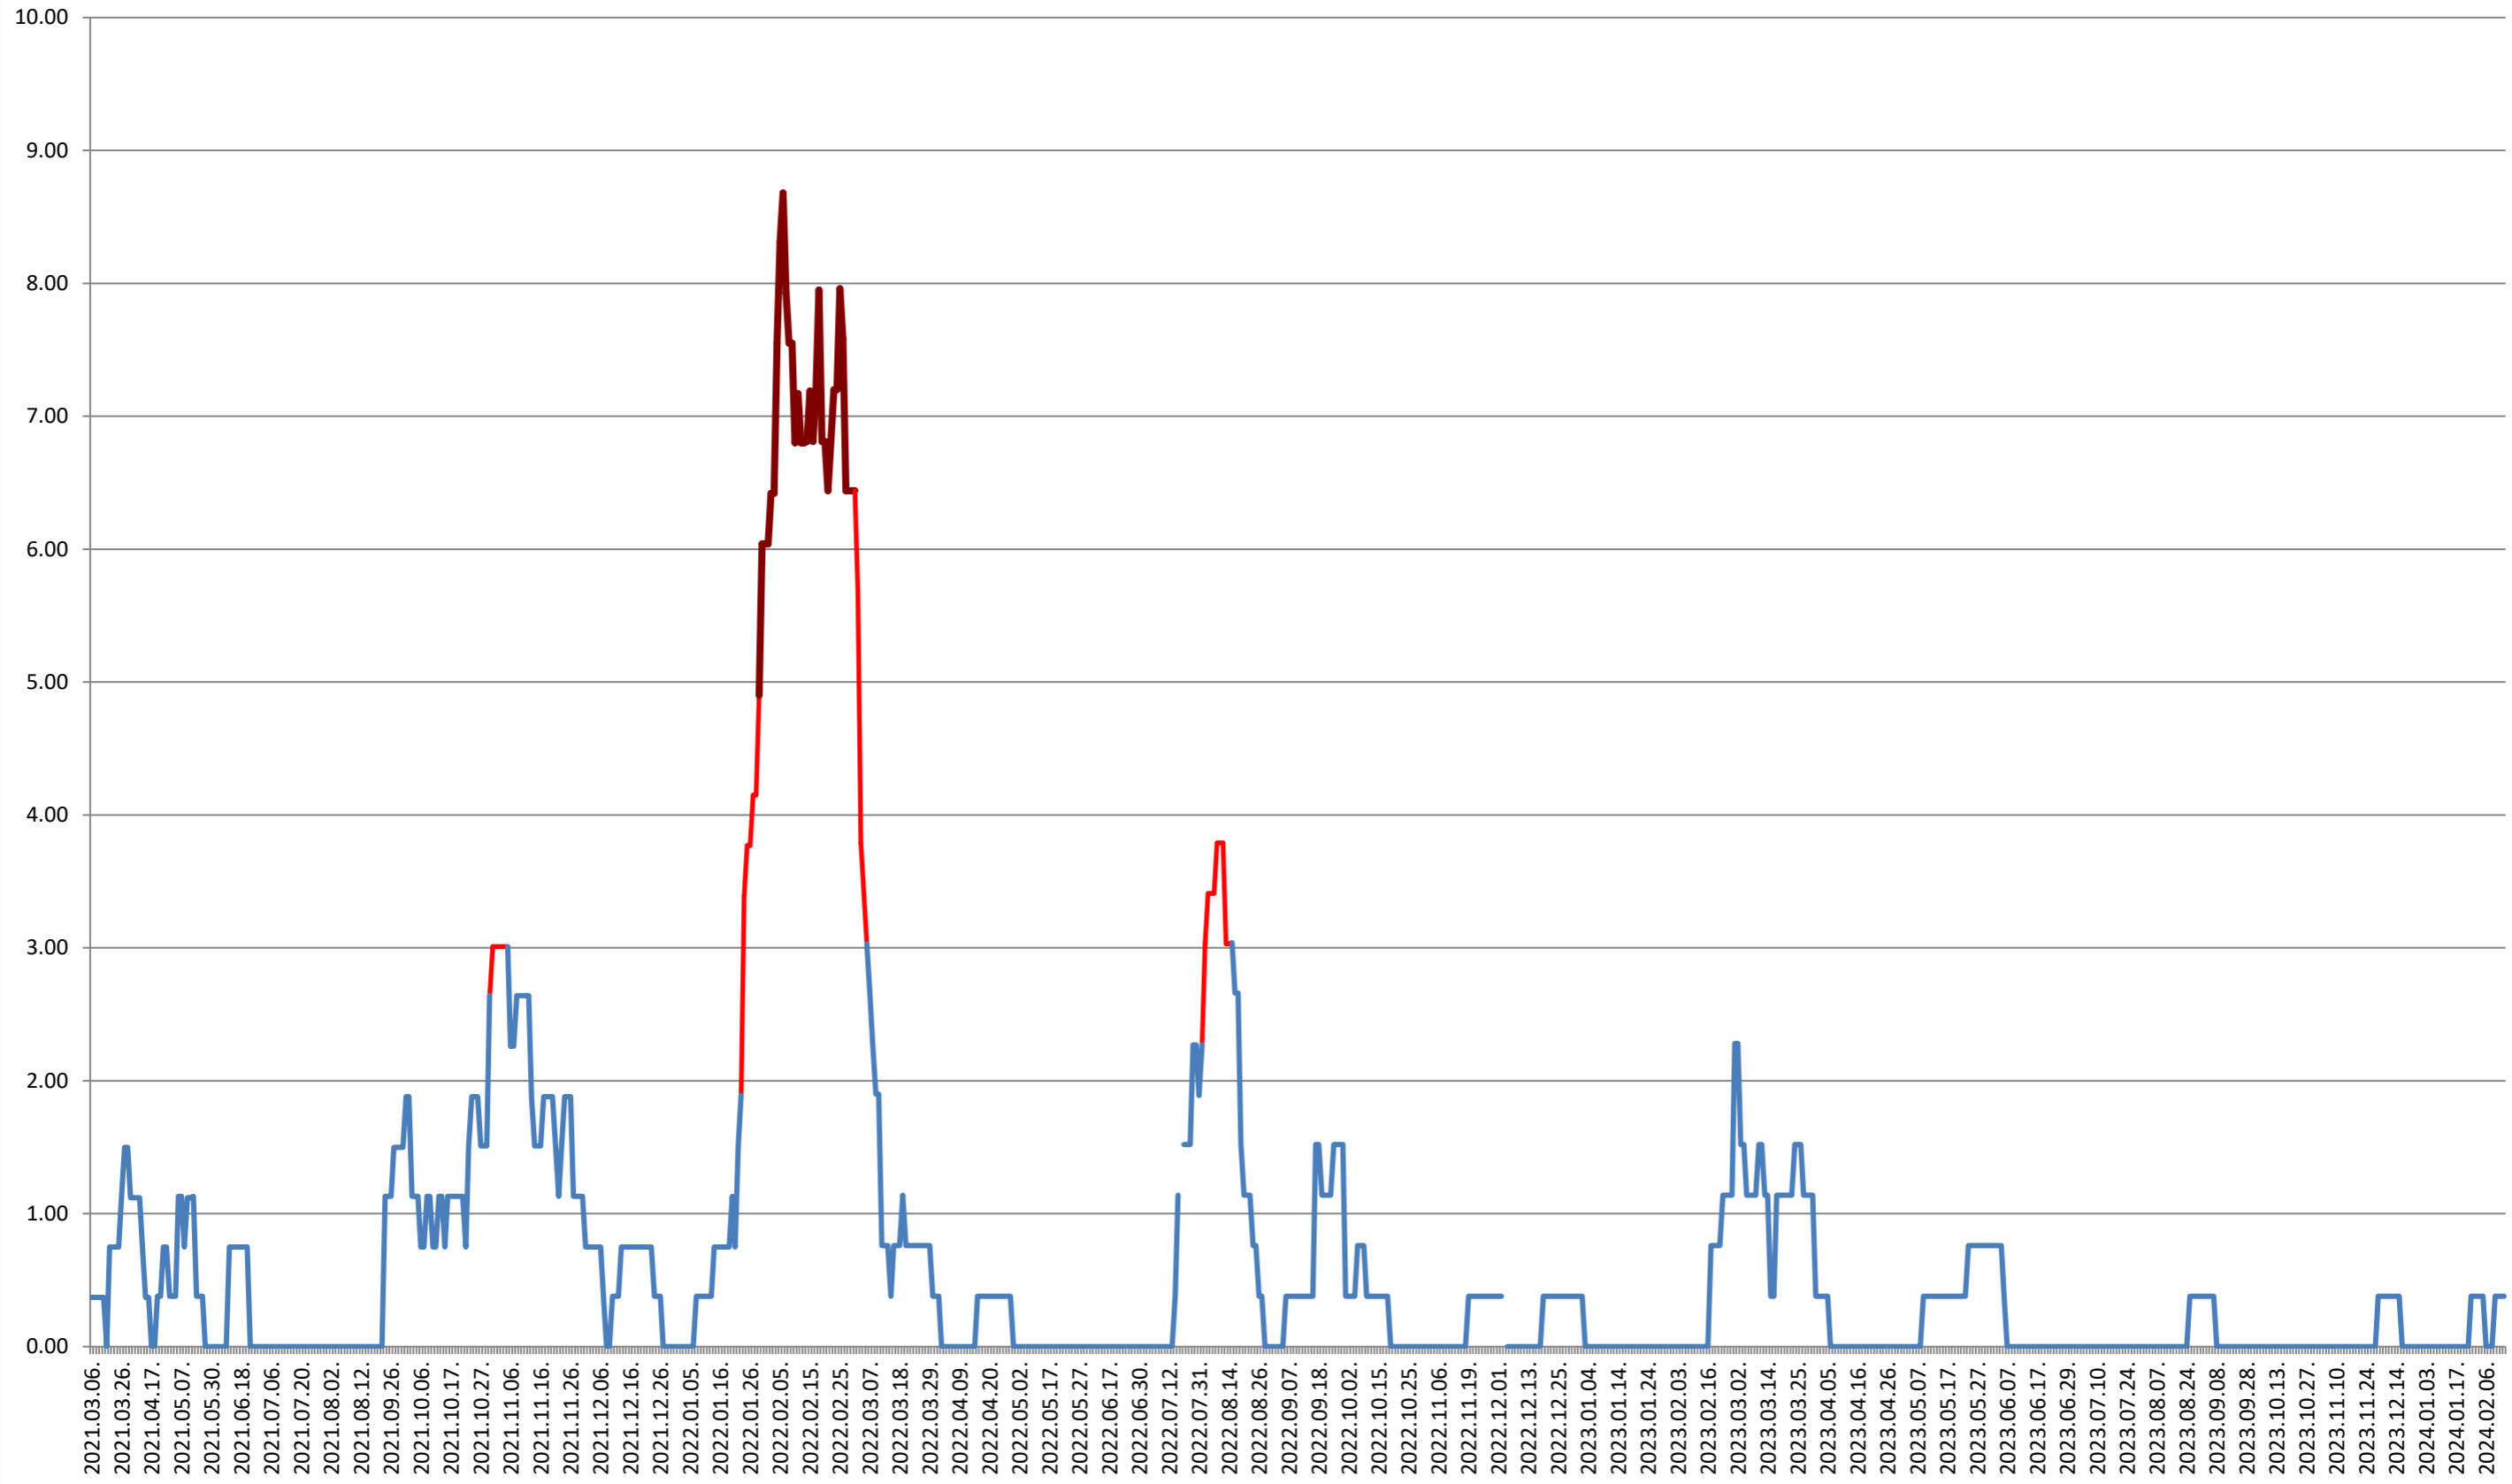

ORAȘ BORSEC - Evolutia incidentei cumulate pe 14 zile la ‰ de locuitori 2021.03.07. - 2024.02.19.