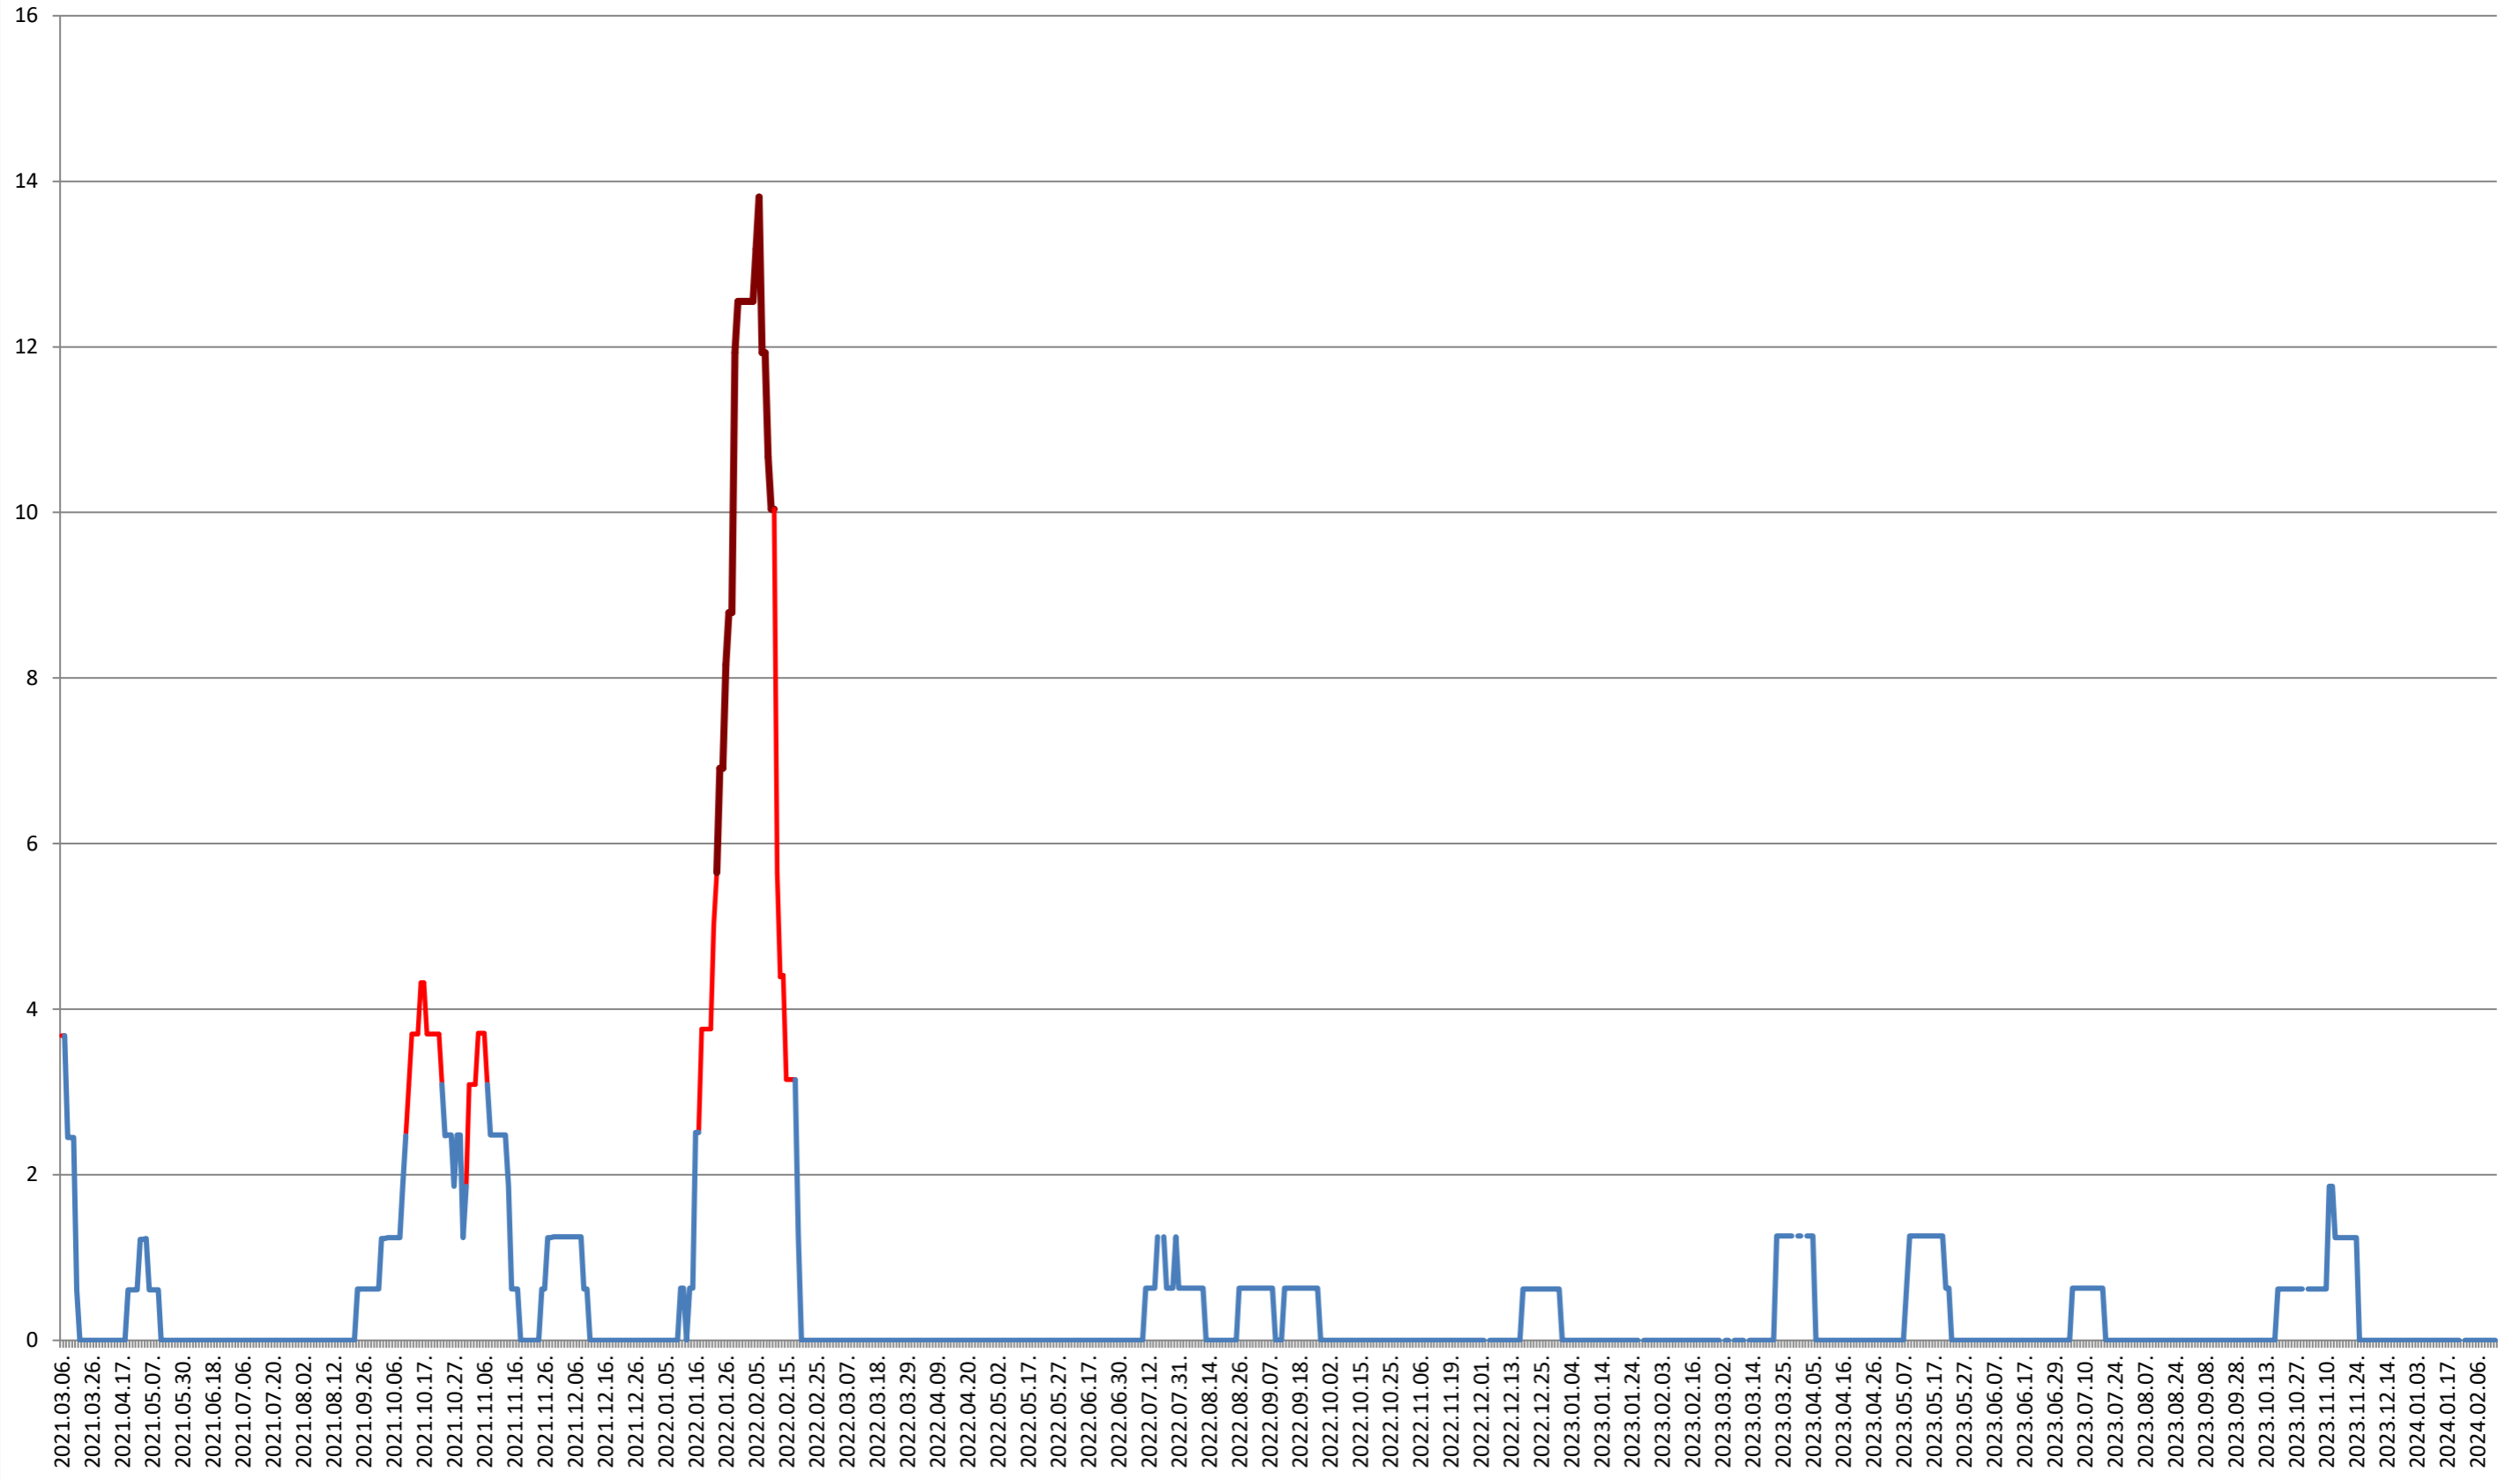

RACU - Evolutia incidentei cumulate pe 14 zile la ‰ de locuitori 2021.03.07. - 2024.02.19.