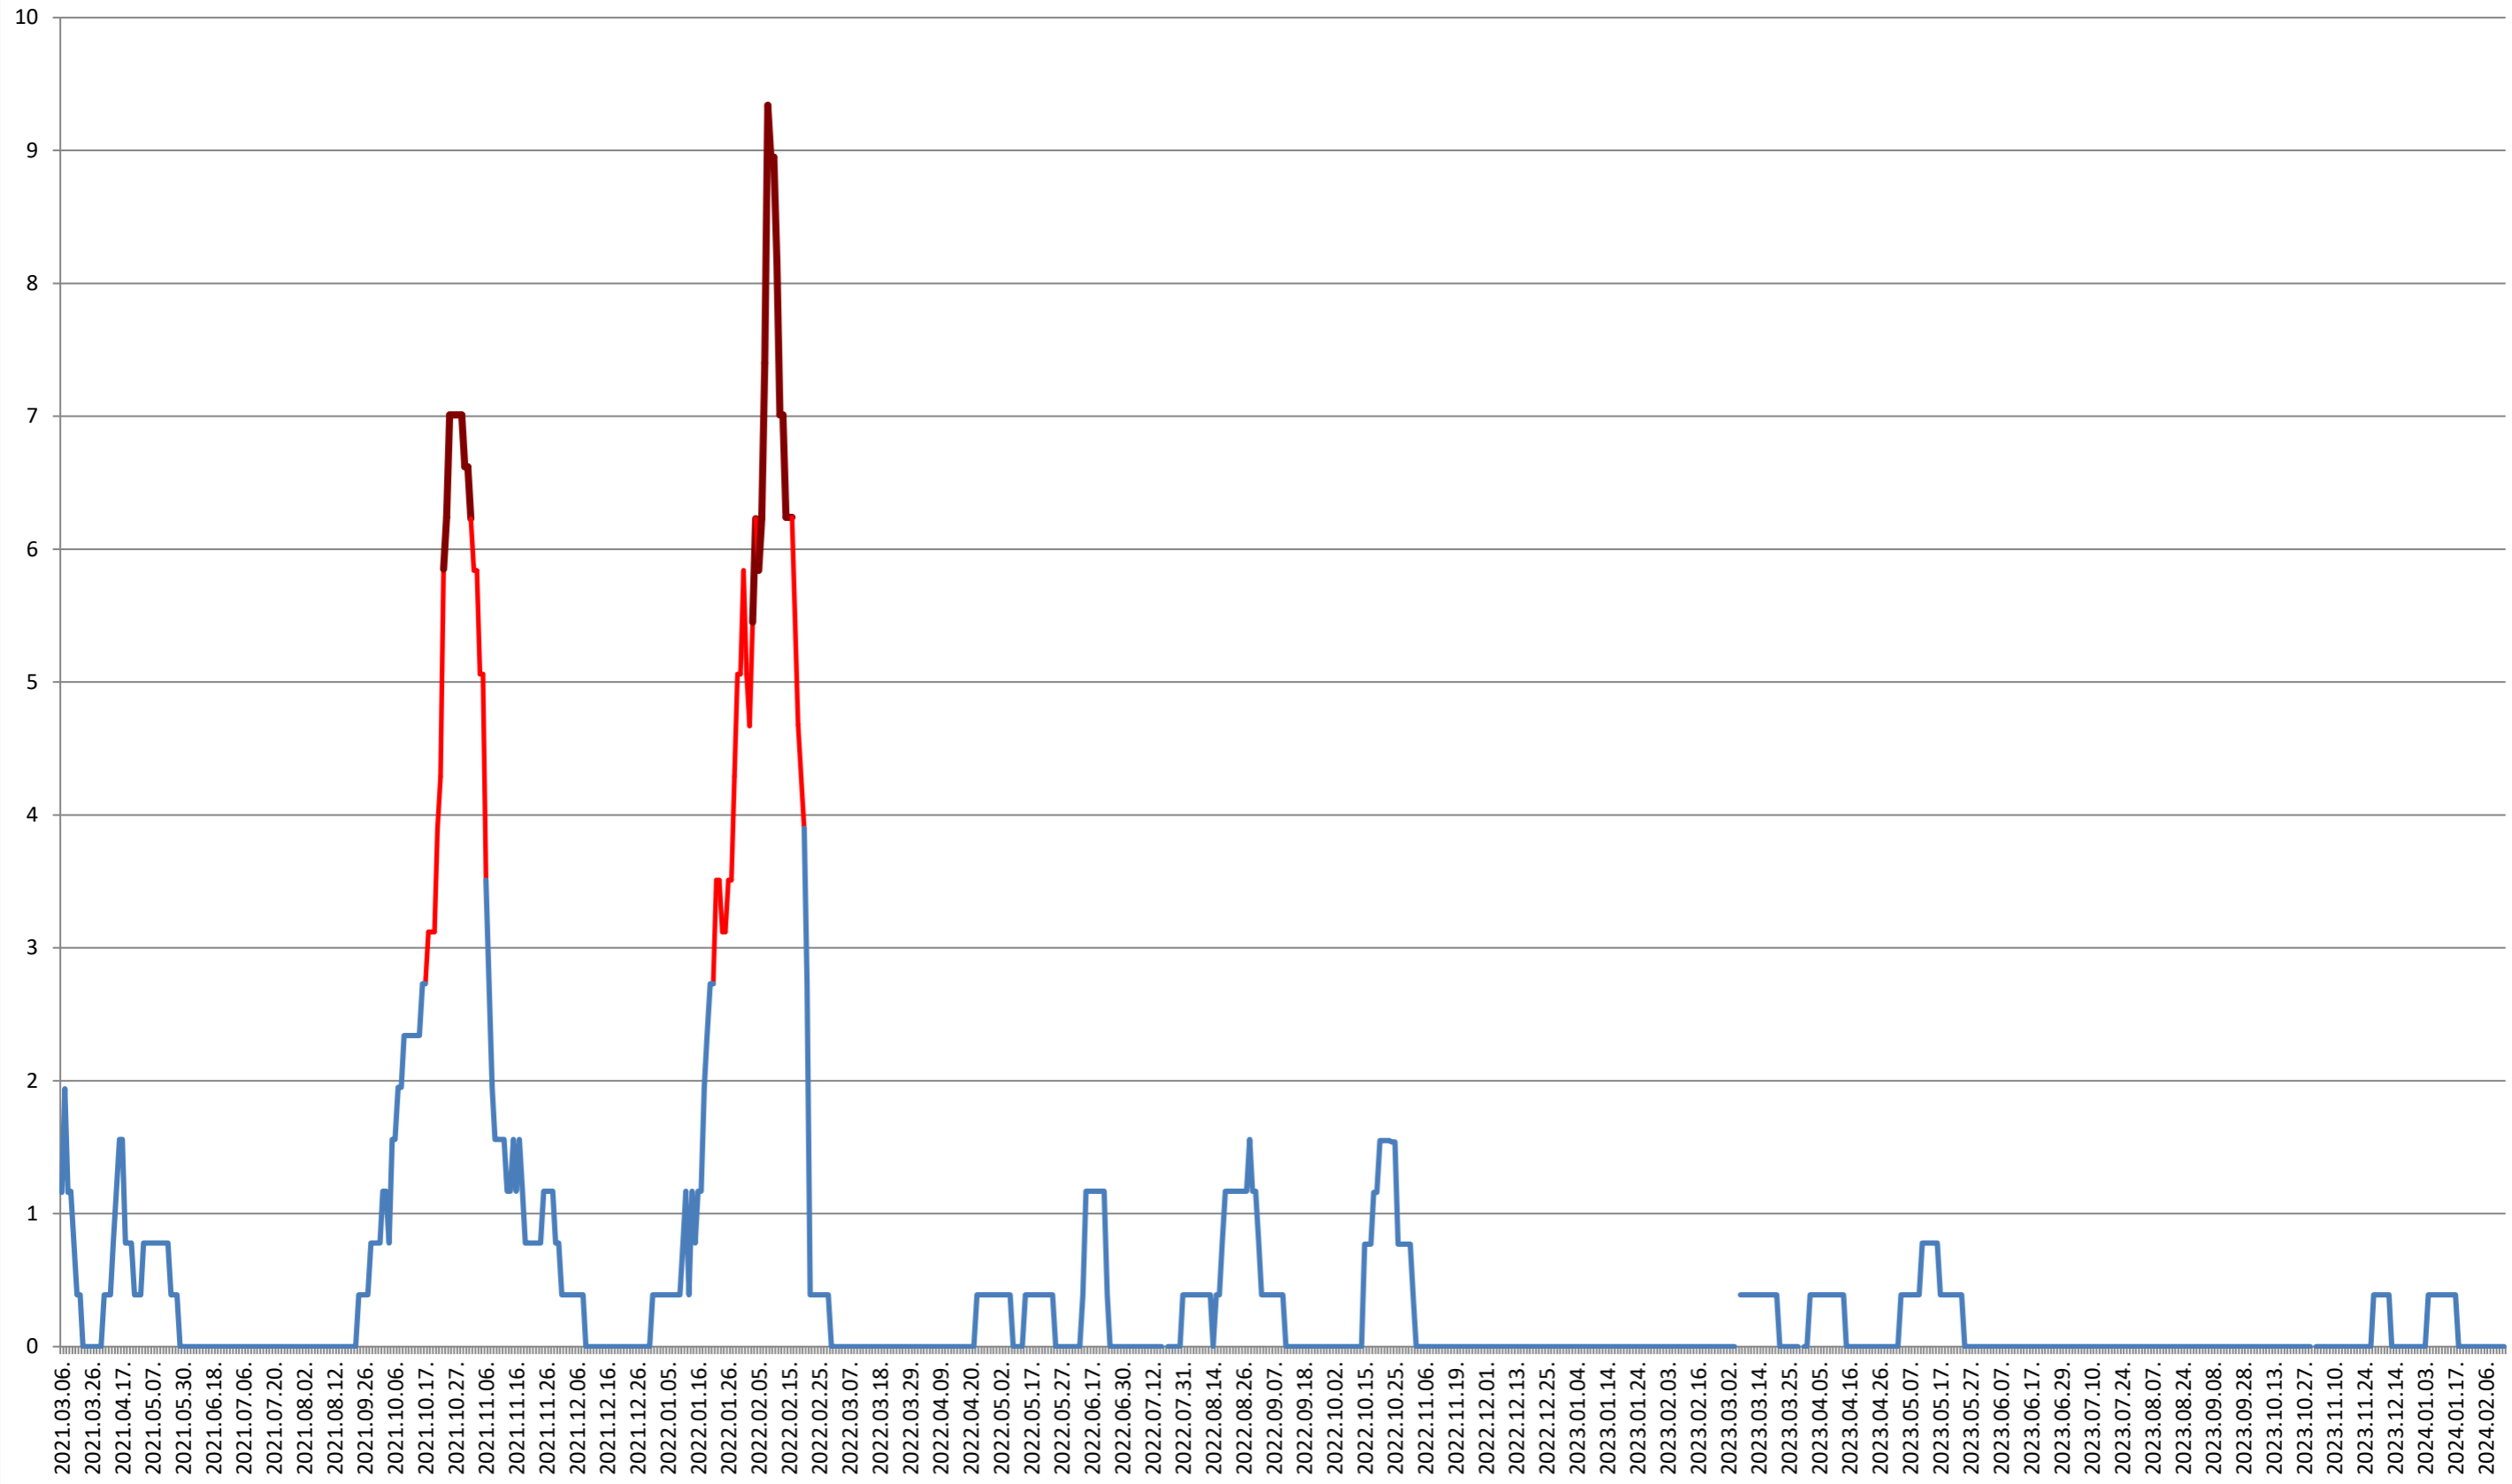

TOMEȘTI - Evolutia incidentei cumulate pe 14 zile la ‰ de locuitori 2021.03.07. - 2024.02.19.