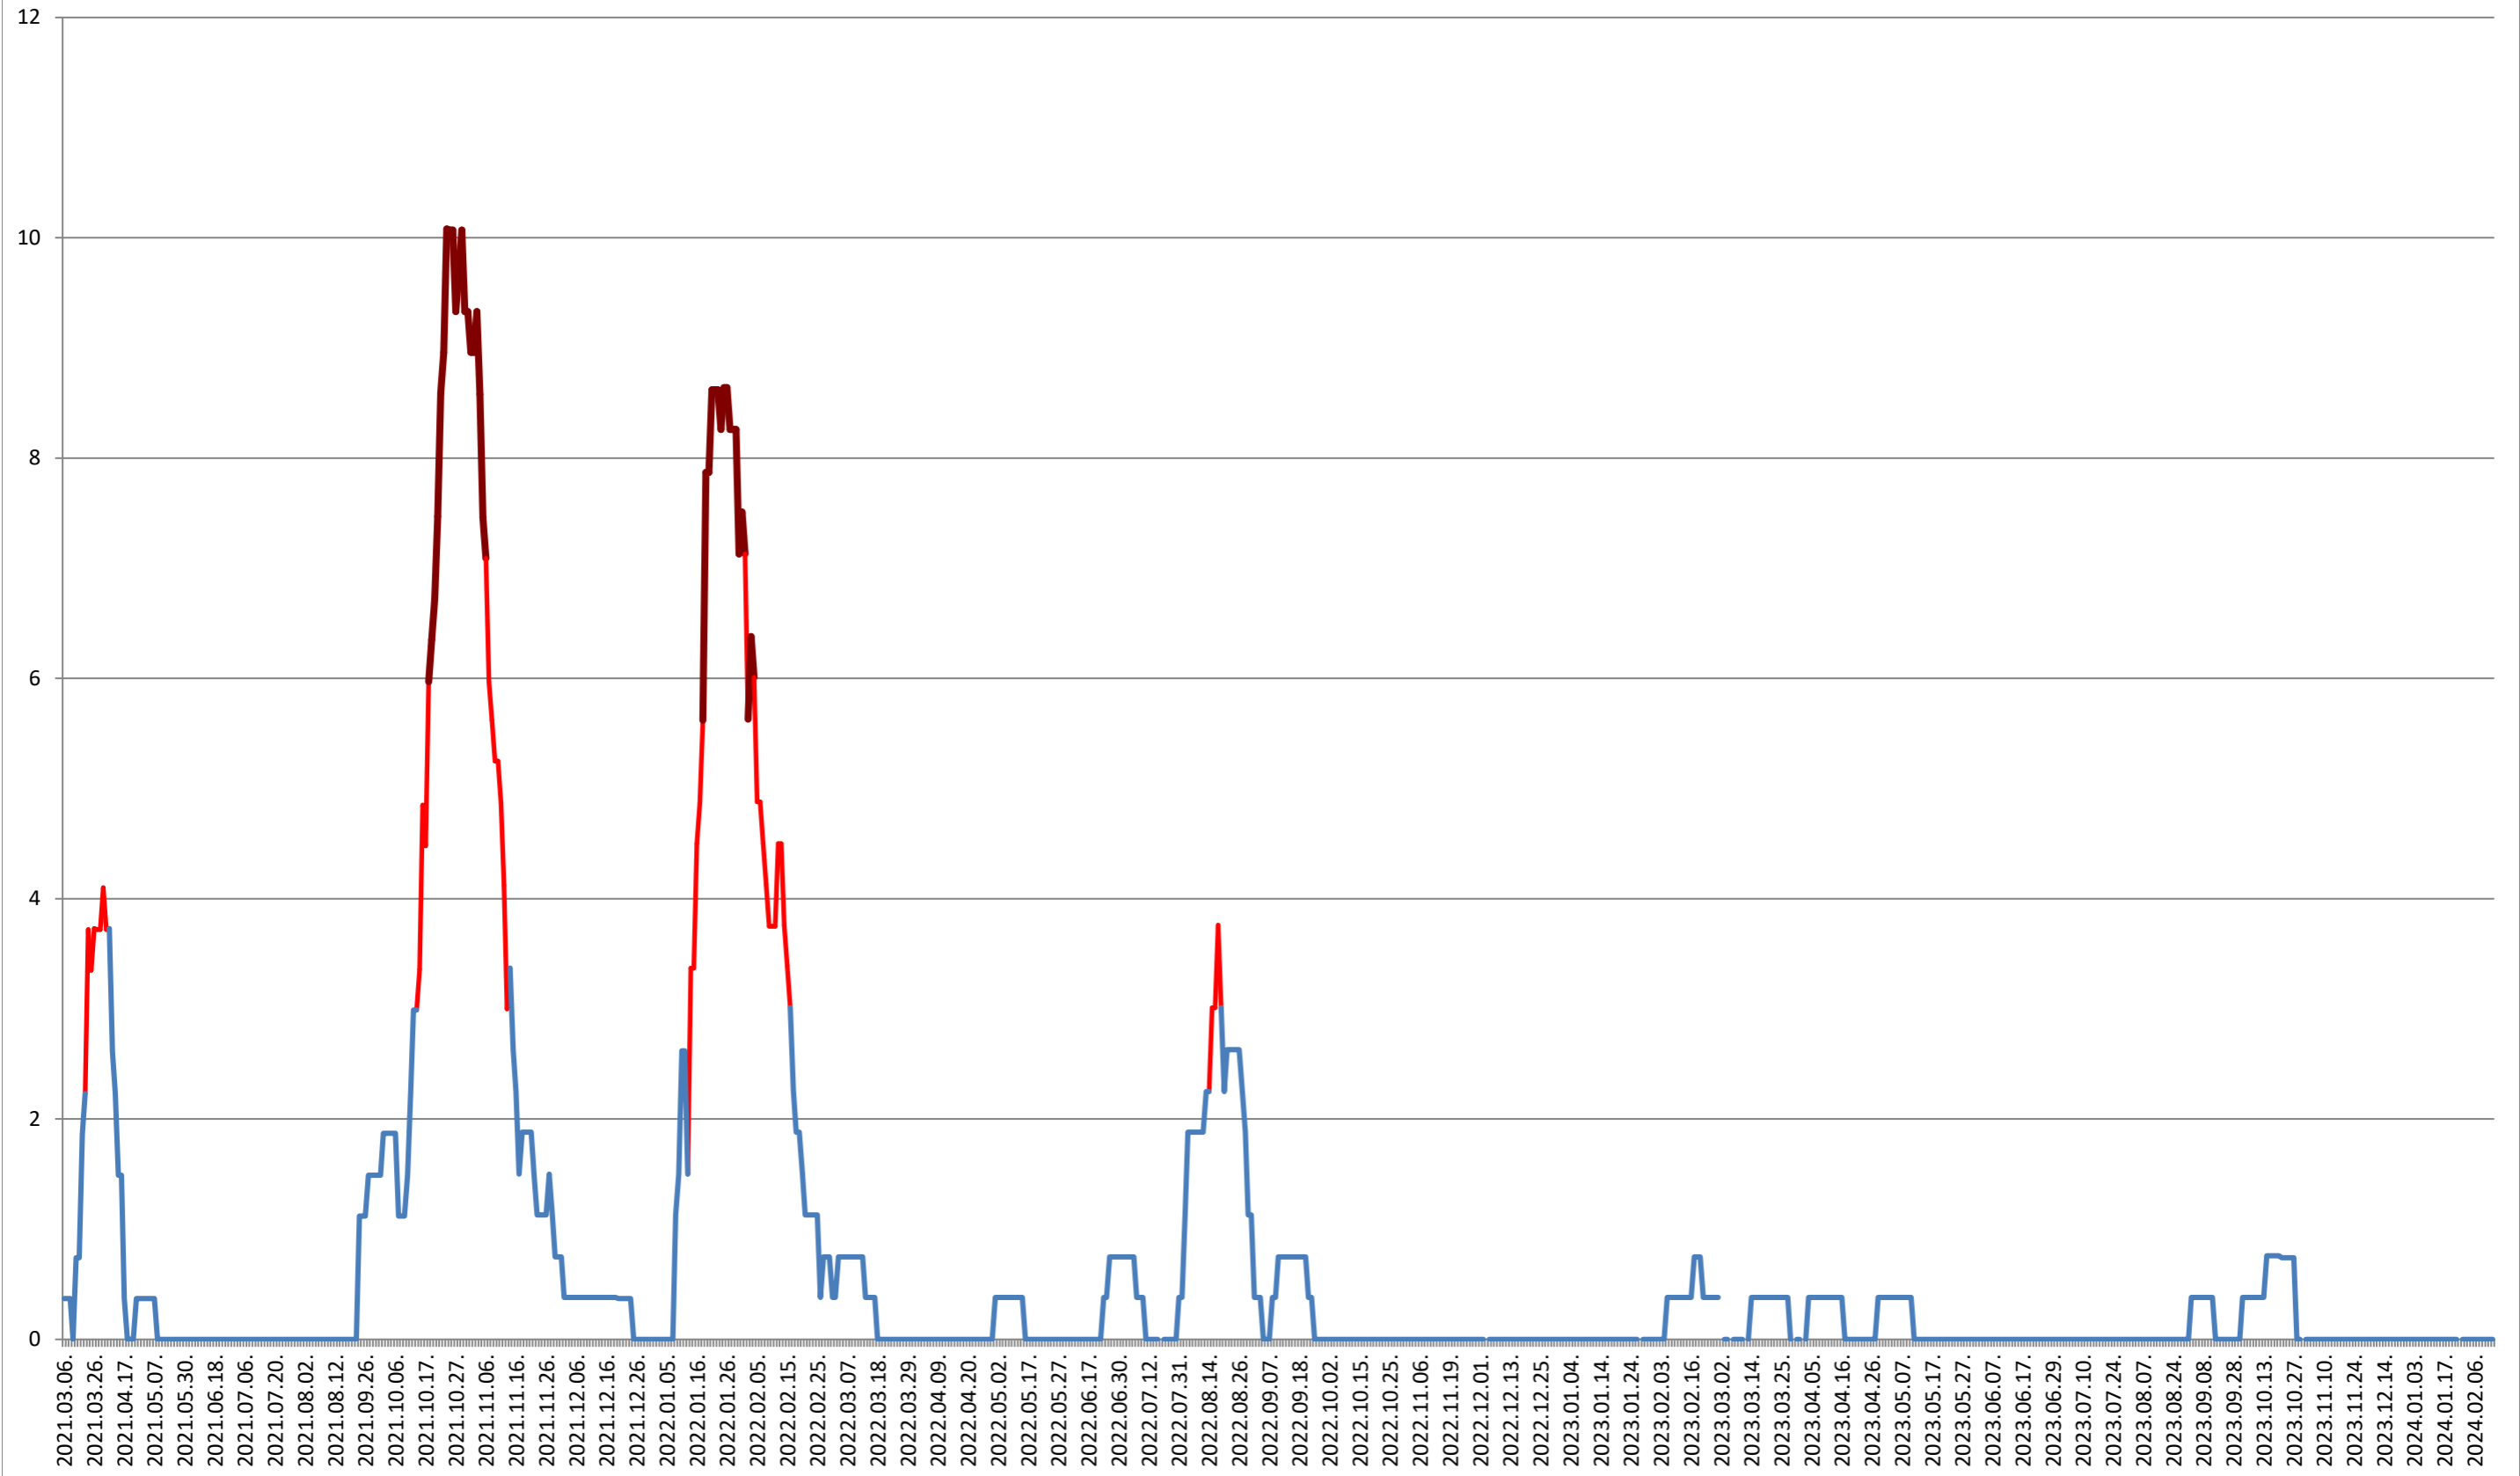

SÂNCRĂIENI - Evolutia incidentei cumulate pe 14 zile la ‰ de locuitori 2021.03.07. - 2024.02.19.