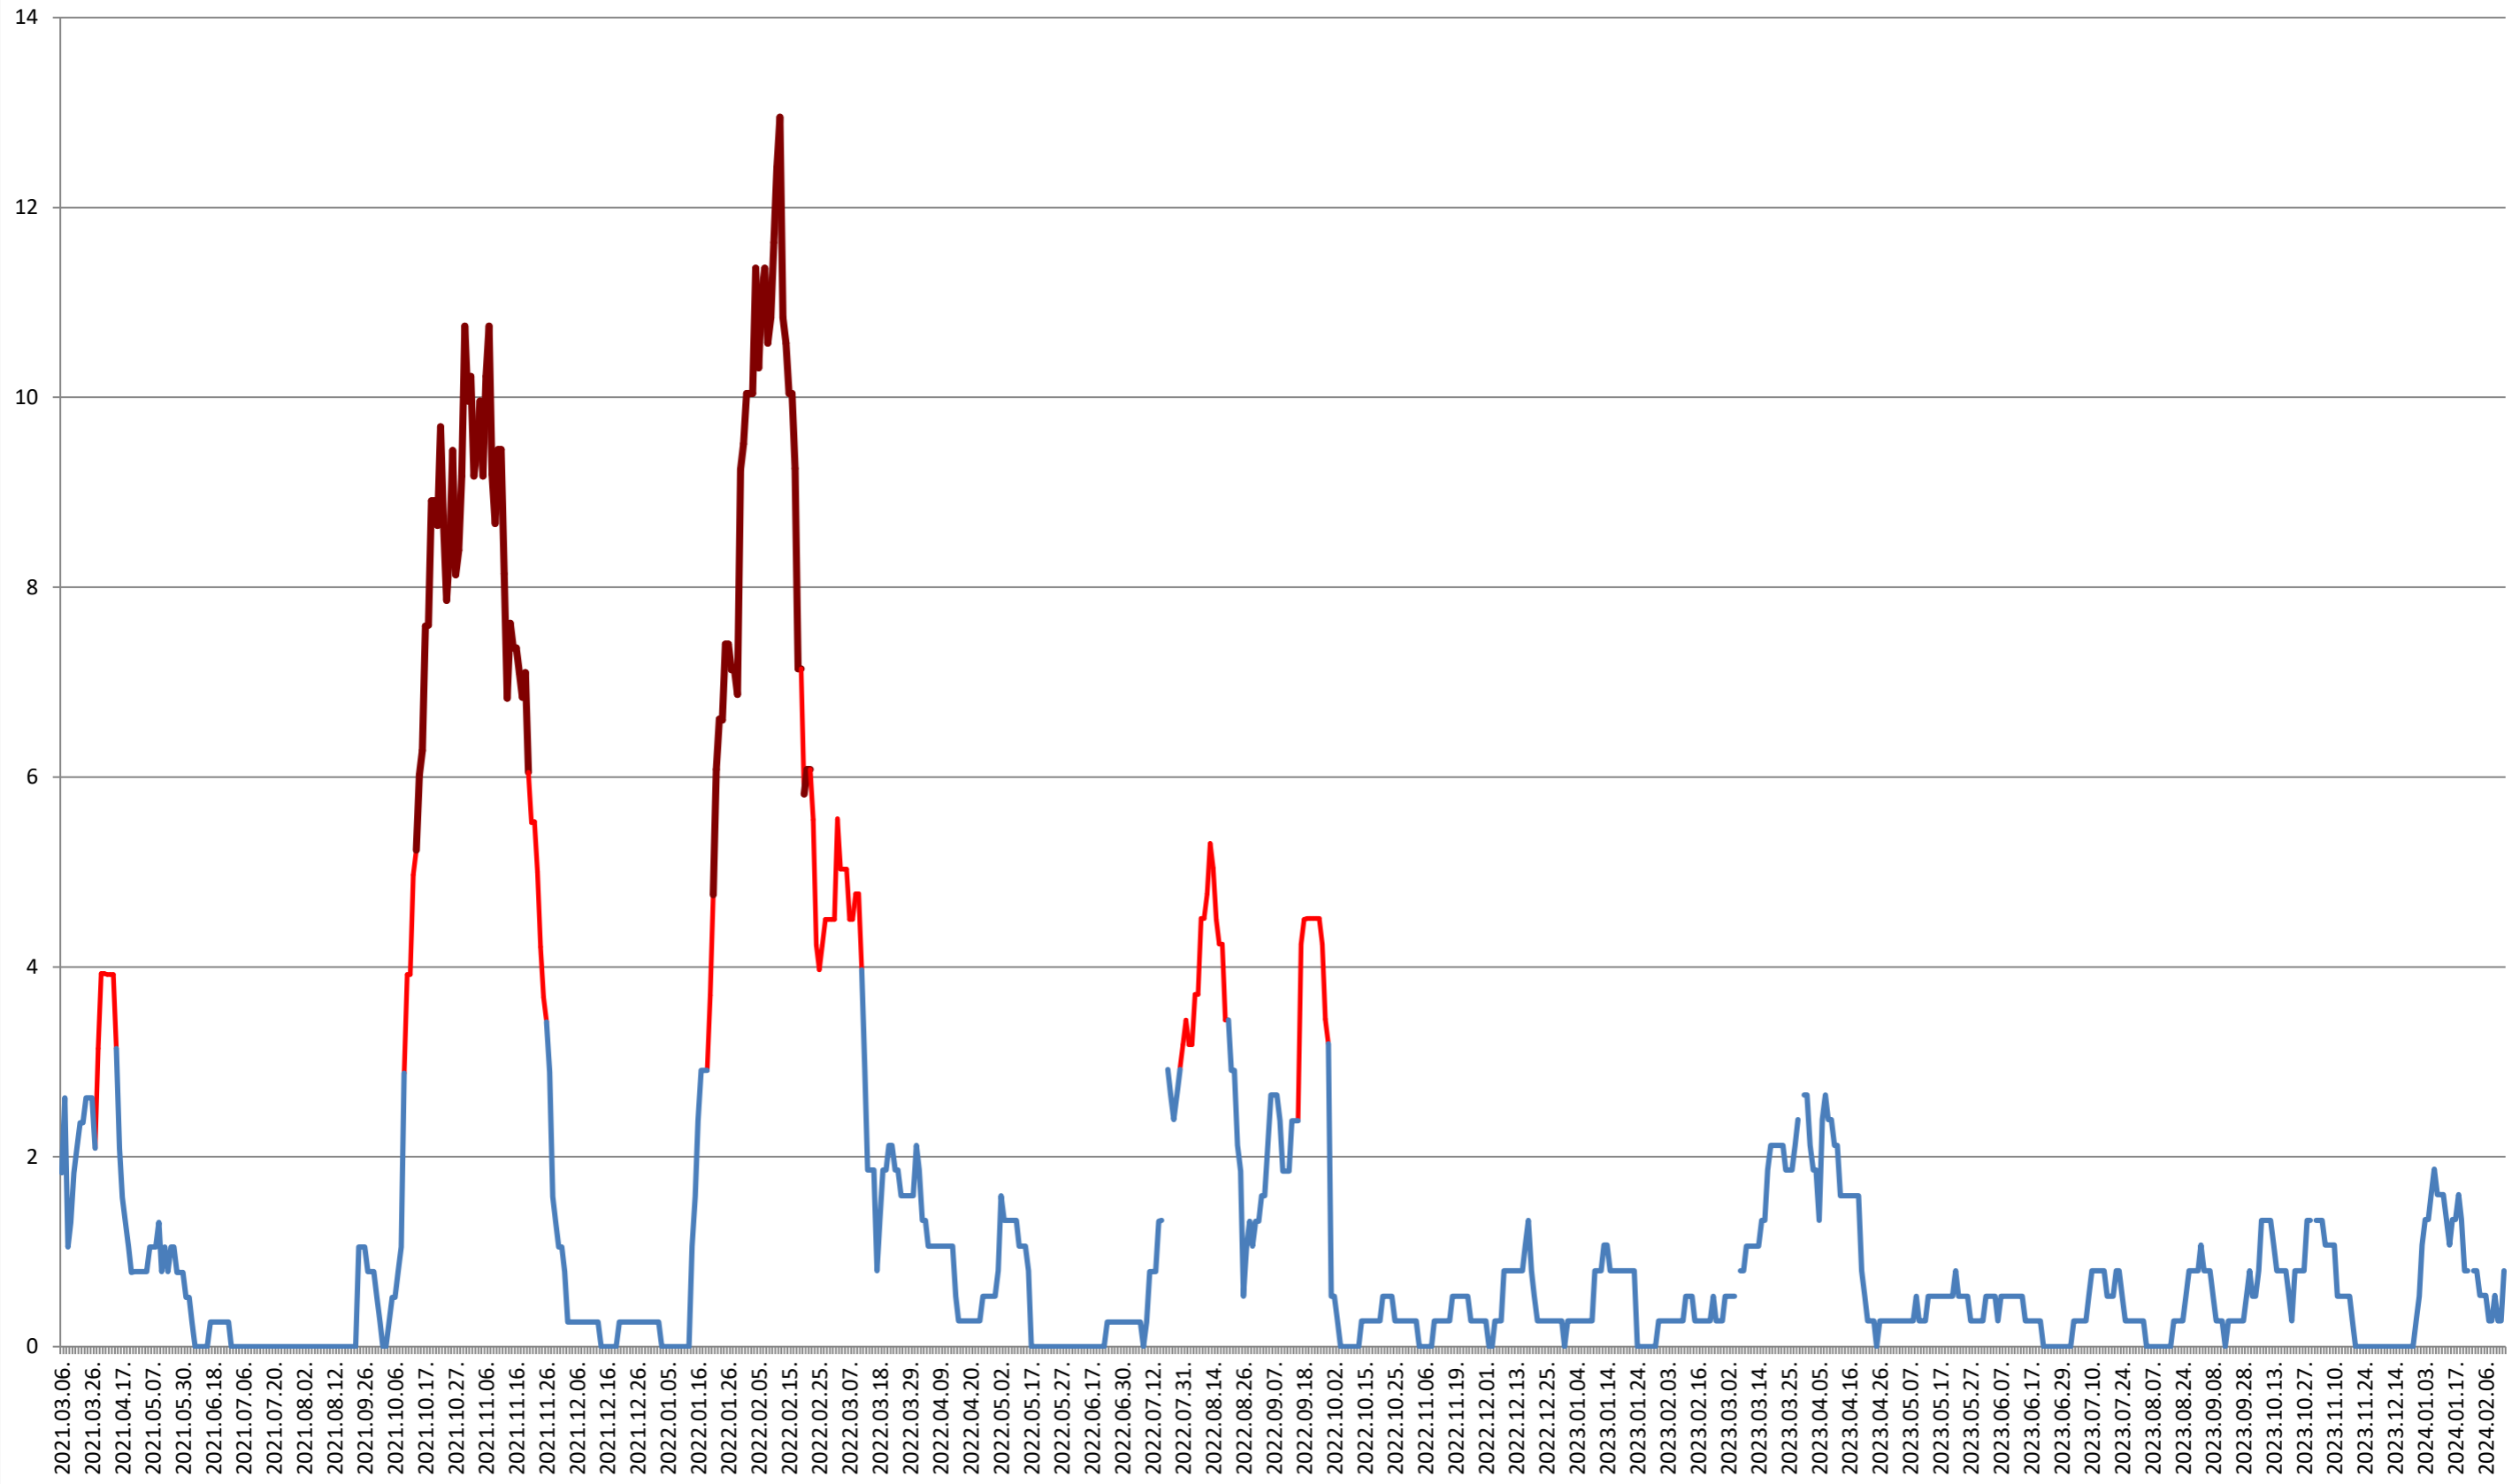

SĂRMAȘ - Evolutia incidentei cumulate pe 14 zile la ‰ de locuitori

2021.03.07. - 2024.02.19.