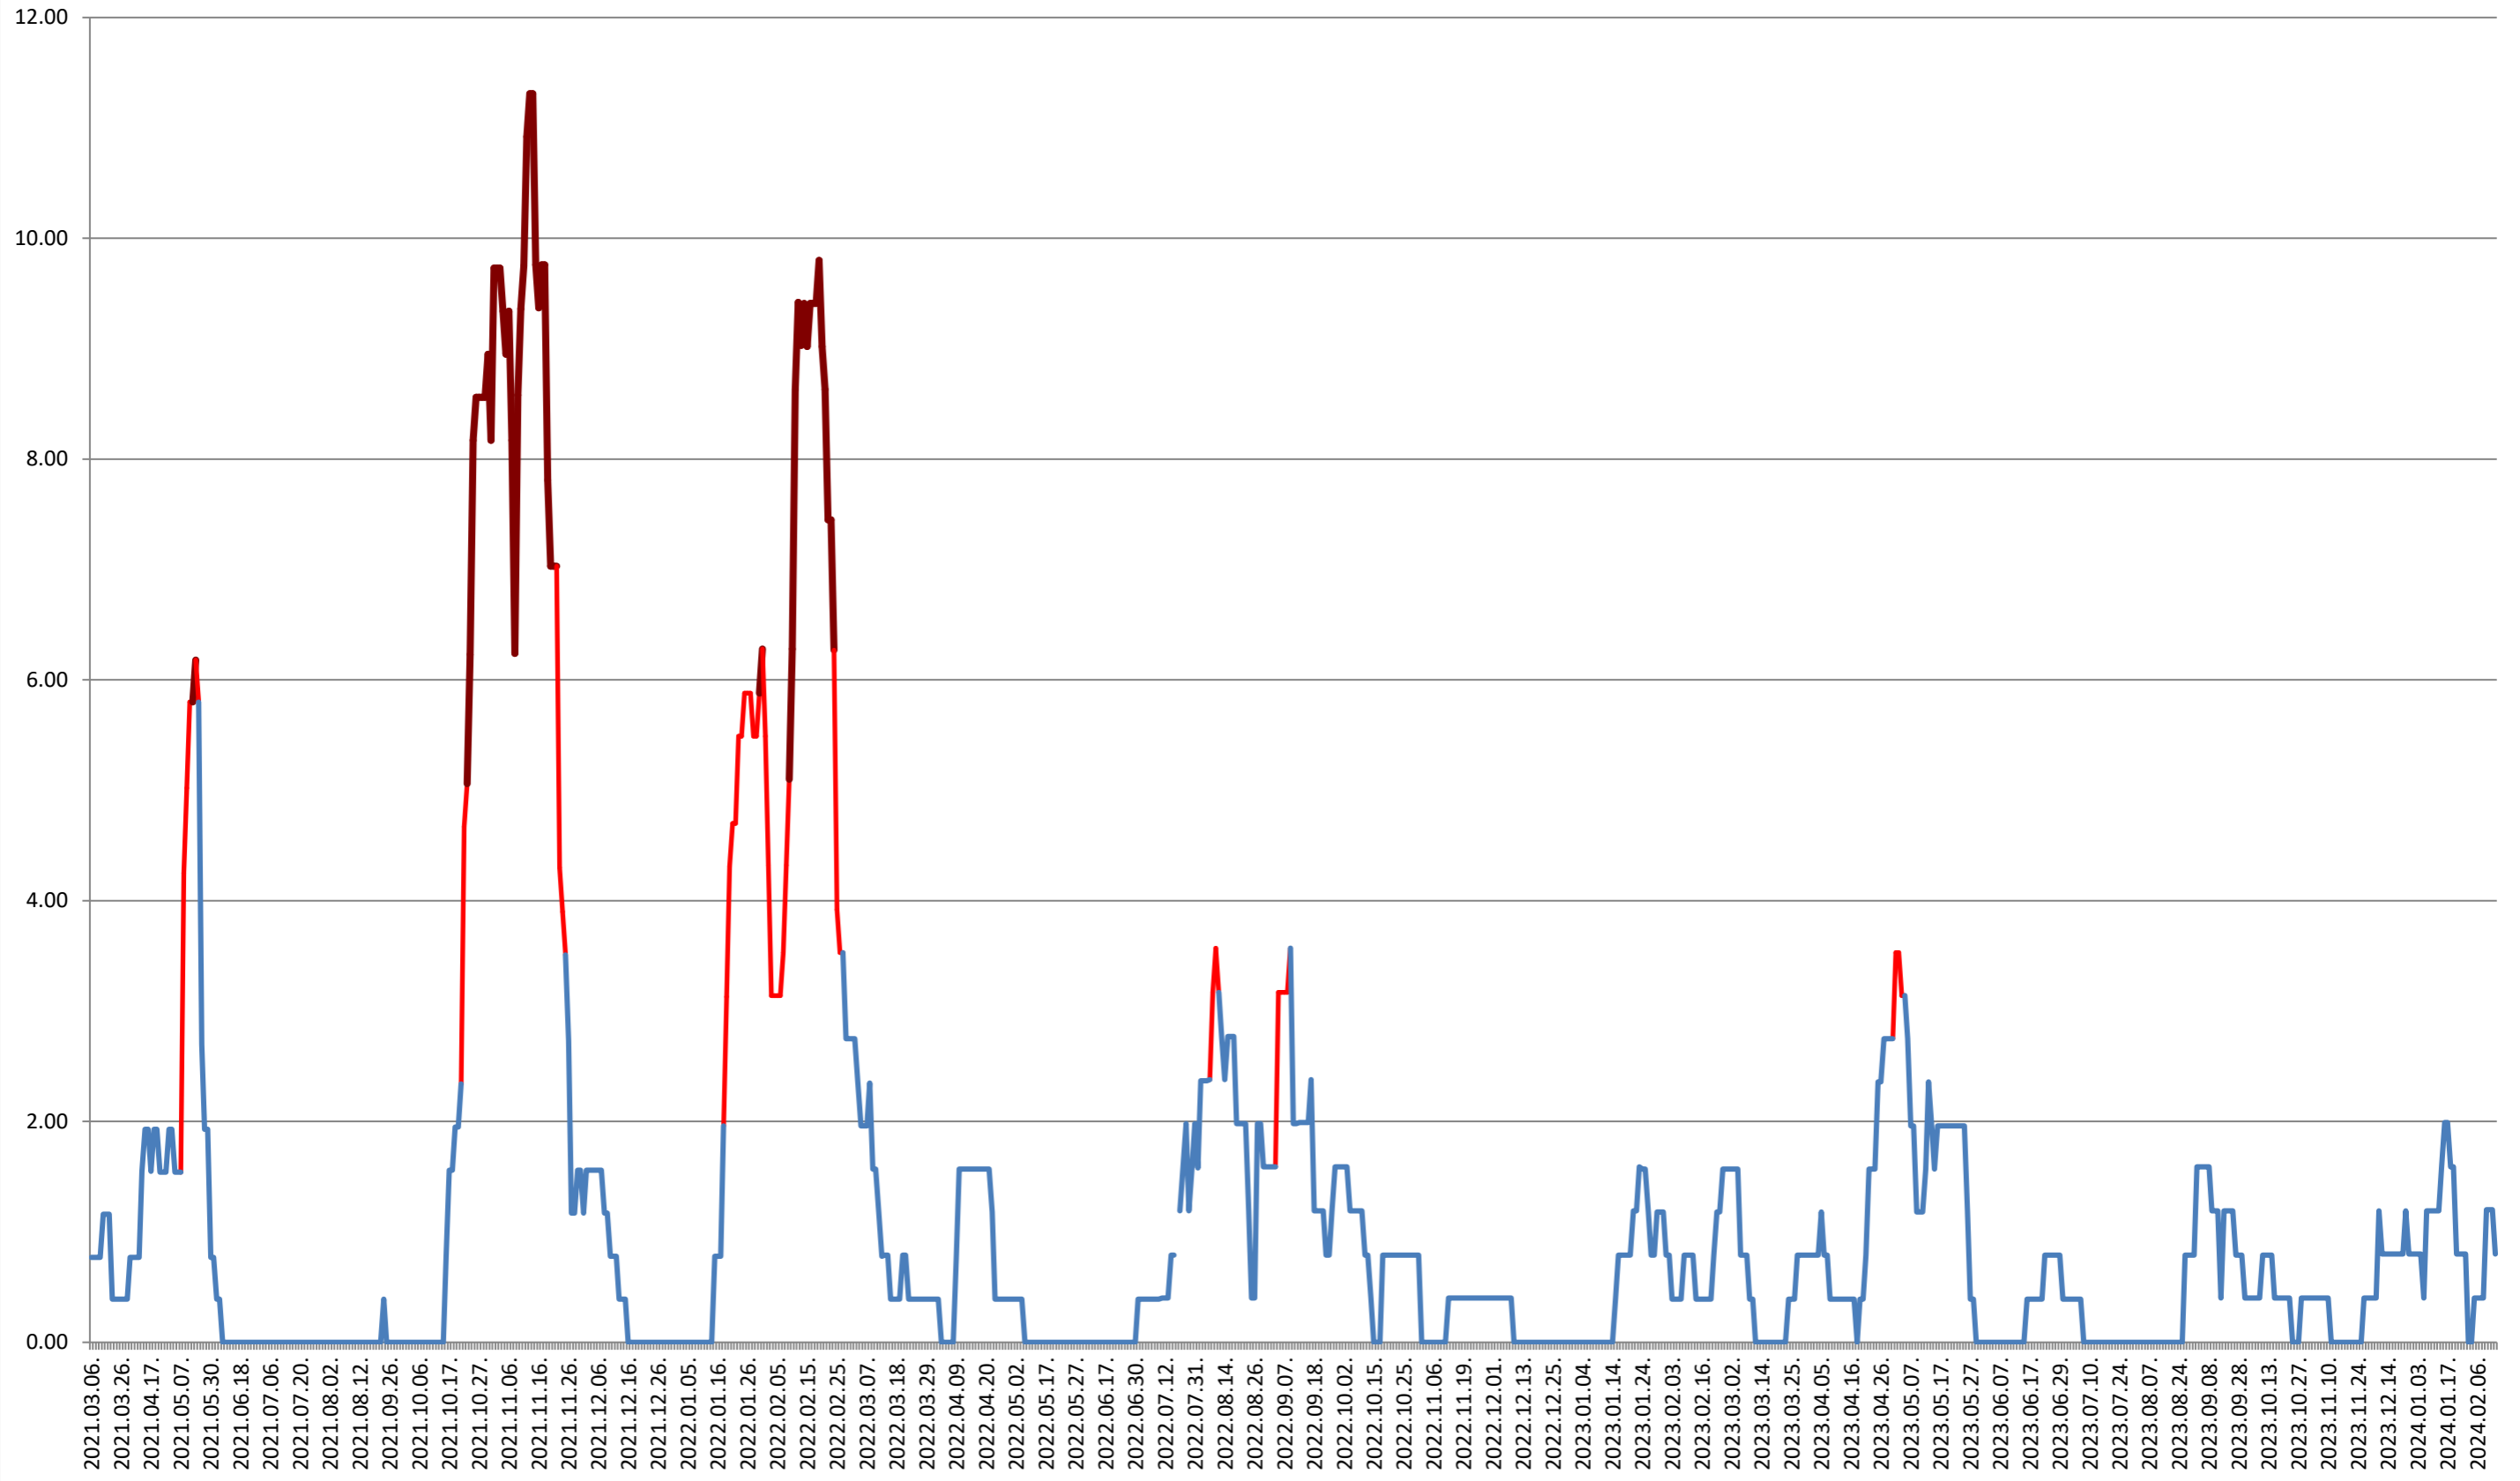

### ATID - Evolutia incidentei cumulate pe 14 zile la % de locuitori 2021.03.07. - 2024.02.19.

### AVRĂMEȘTI - Evolutia incidentei cumulate pe 14 zile la % de locuitori 2021.03.07. - 2024.02.19.

**ORAȘ BĂILE TUȘNAD - Evolutia incidentei cumulate pe 14 zile la ‰ de locuitori**  
**2021.03.07. - 2024.02.19.**

**ORAȘ BĂLAN - Evolutia incidentei cumulate pe 14 zile la % de locuitori**  
**2021.03.07. - 2024.02.19.**

### BILBOR - Evolutia incidentei cumulate pe 14 zile la ‰ de locuitori 2021.03.07. - 2024.02.19.