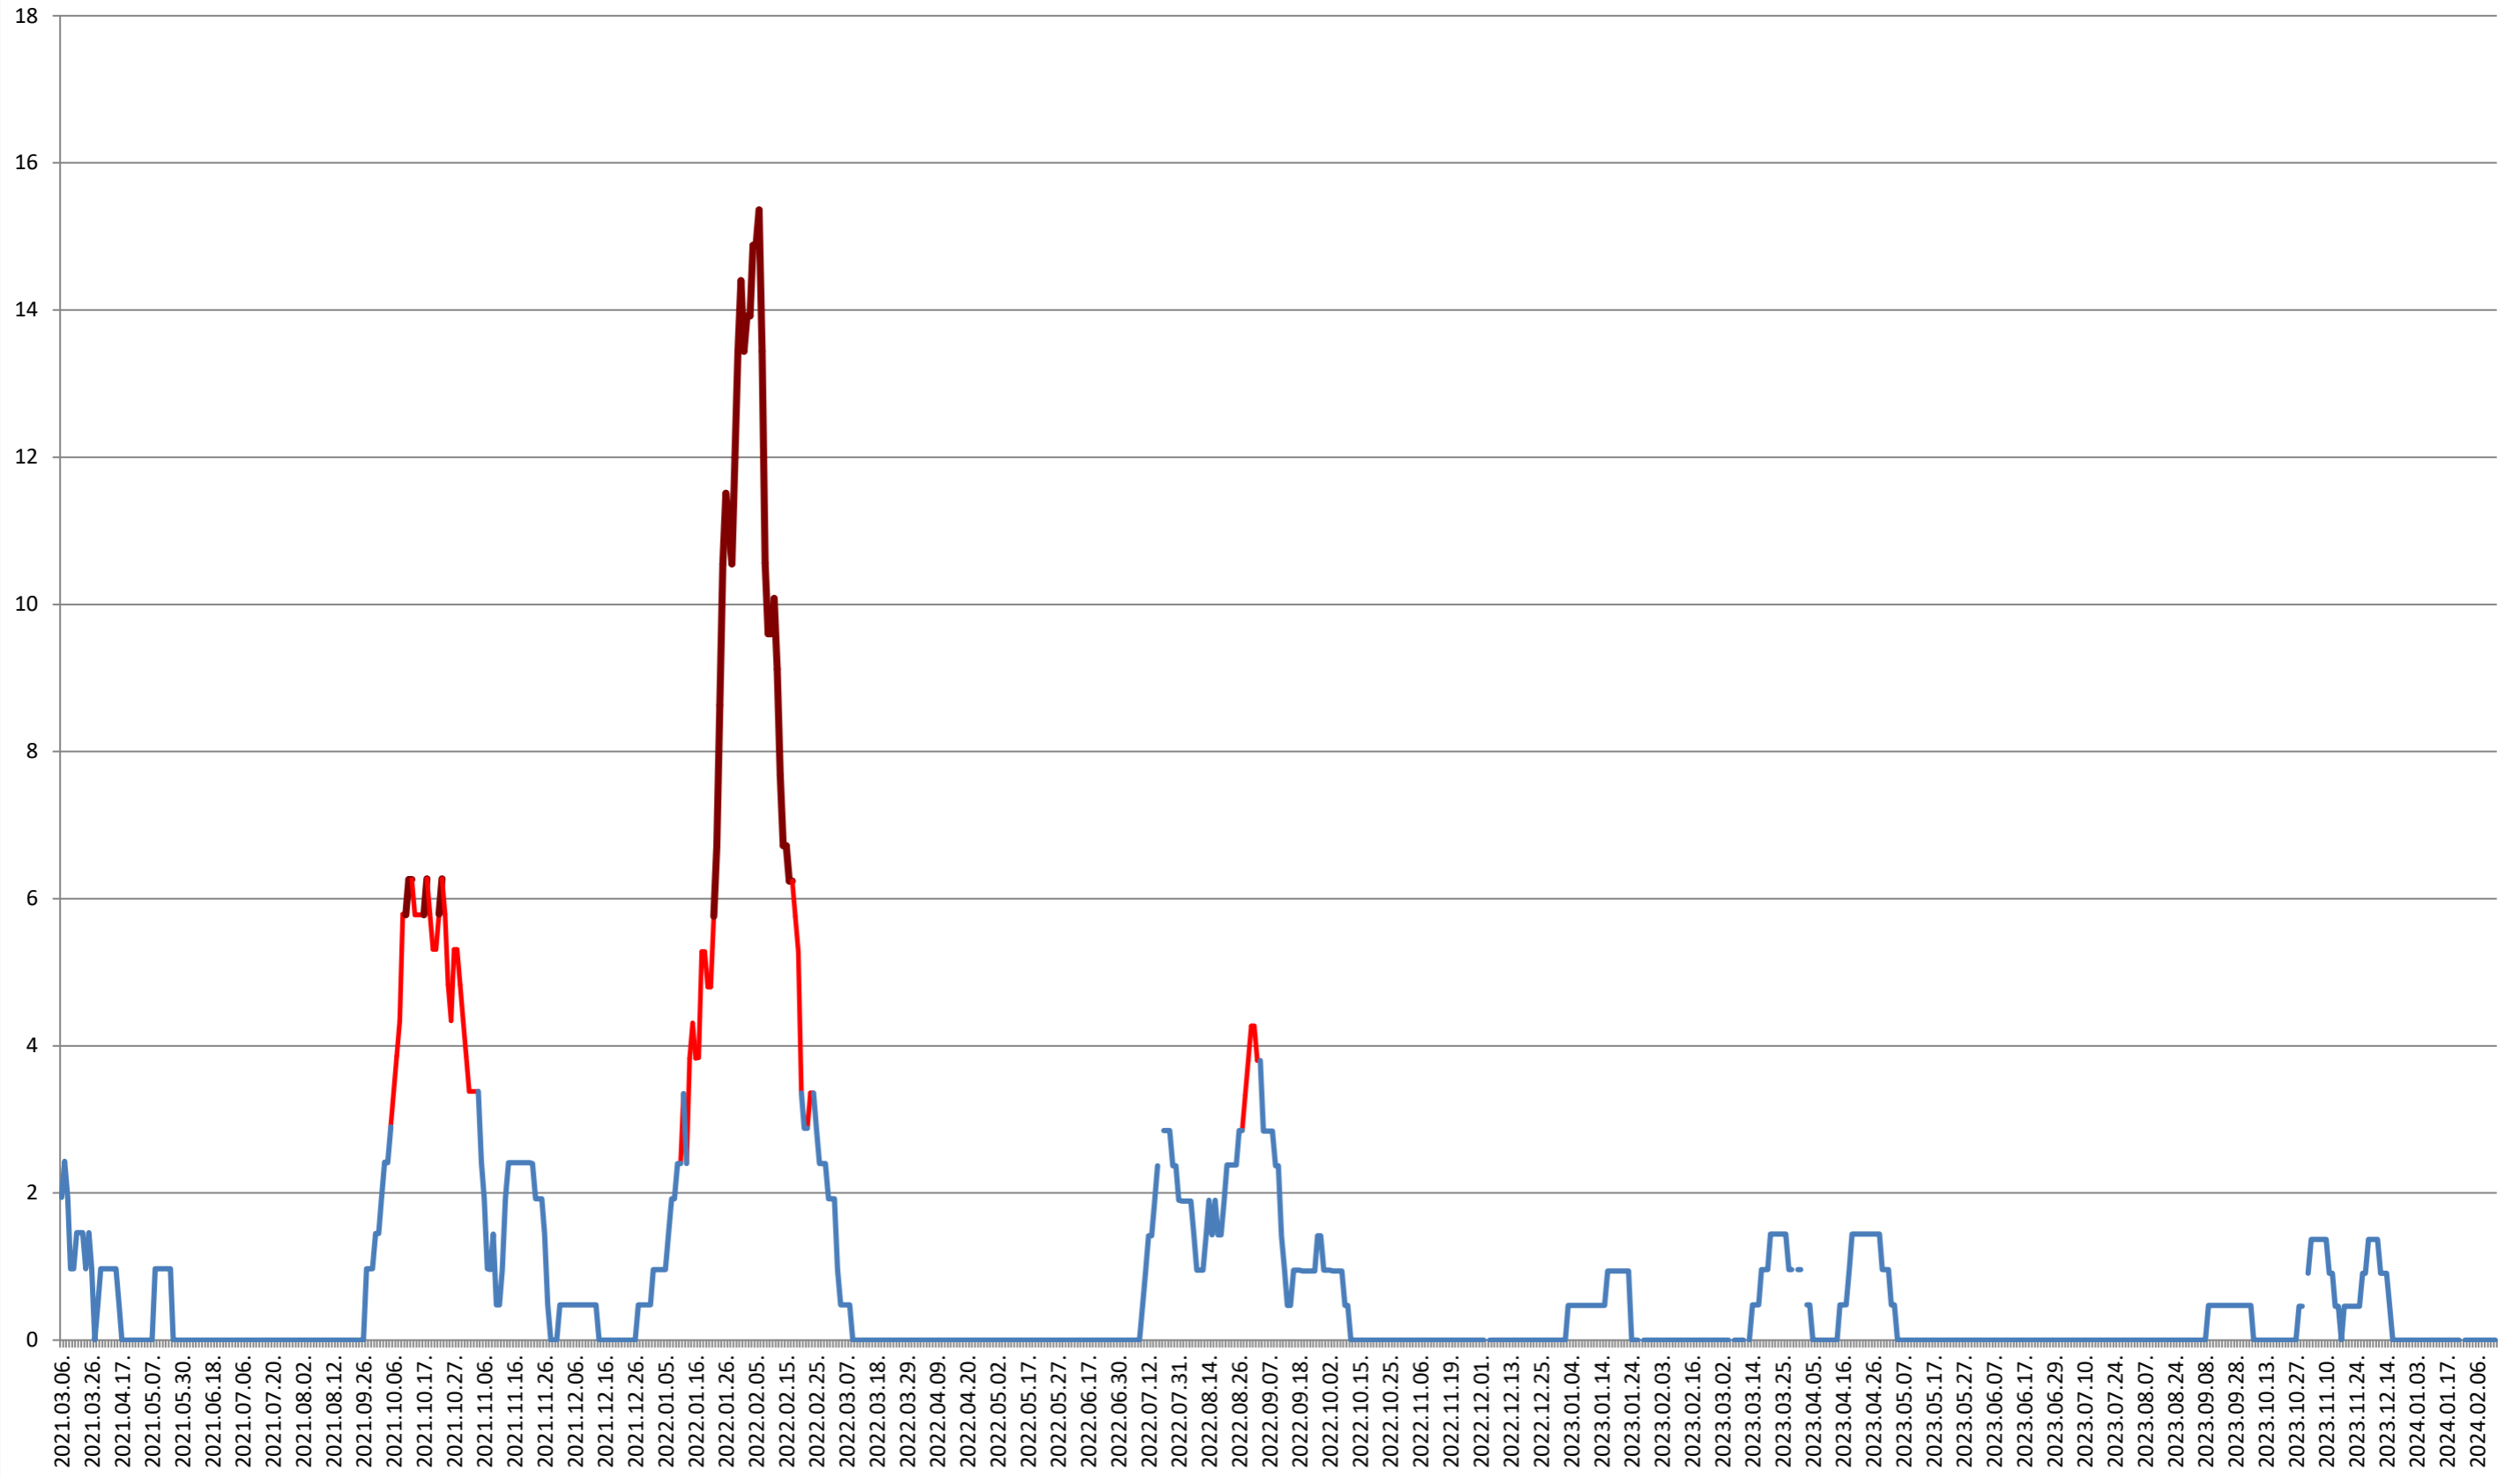

PĂULENI-CIUC - Evolutia incidentei cumulate pe 14 zile la ‰ de locuitori
2021.03.07. - 2024.02.19.