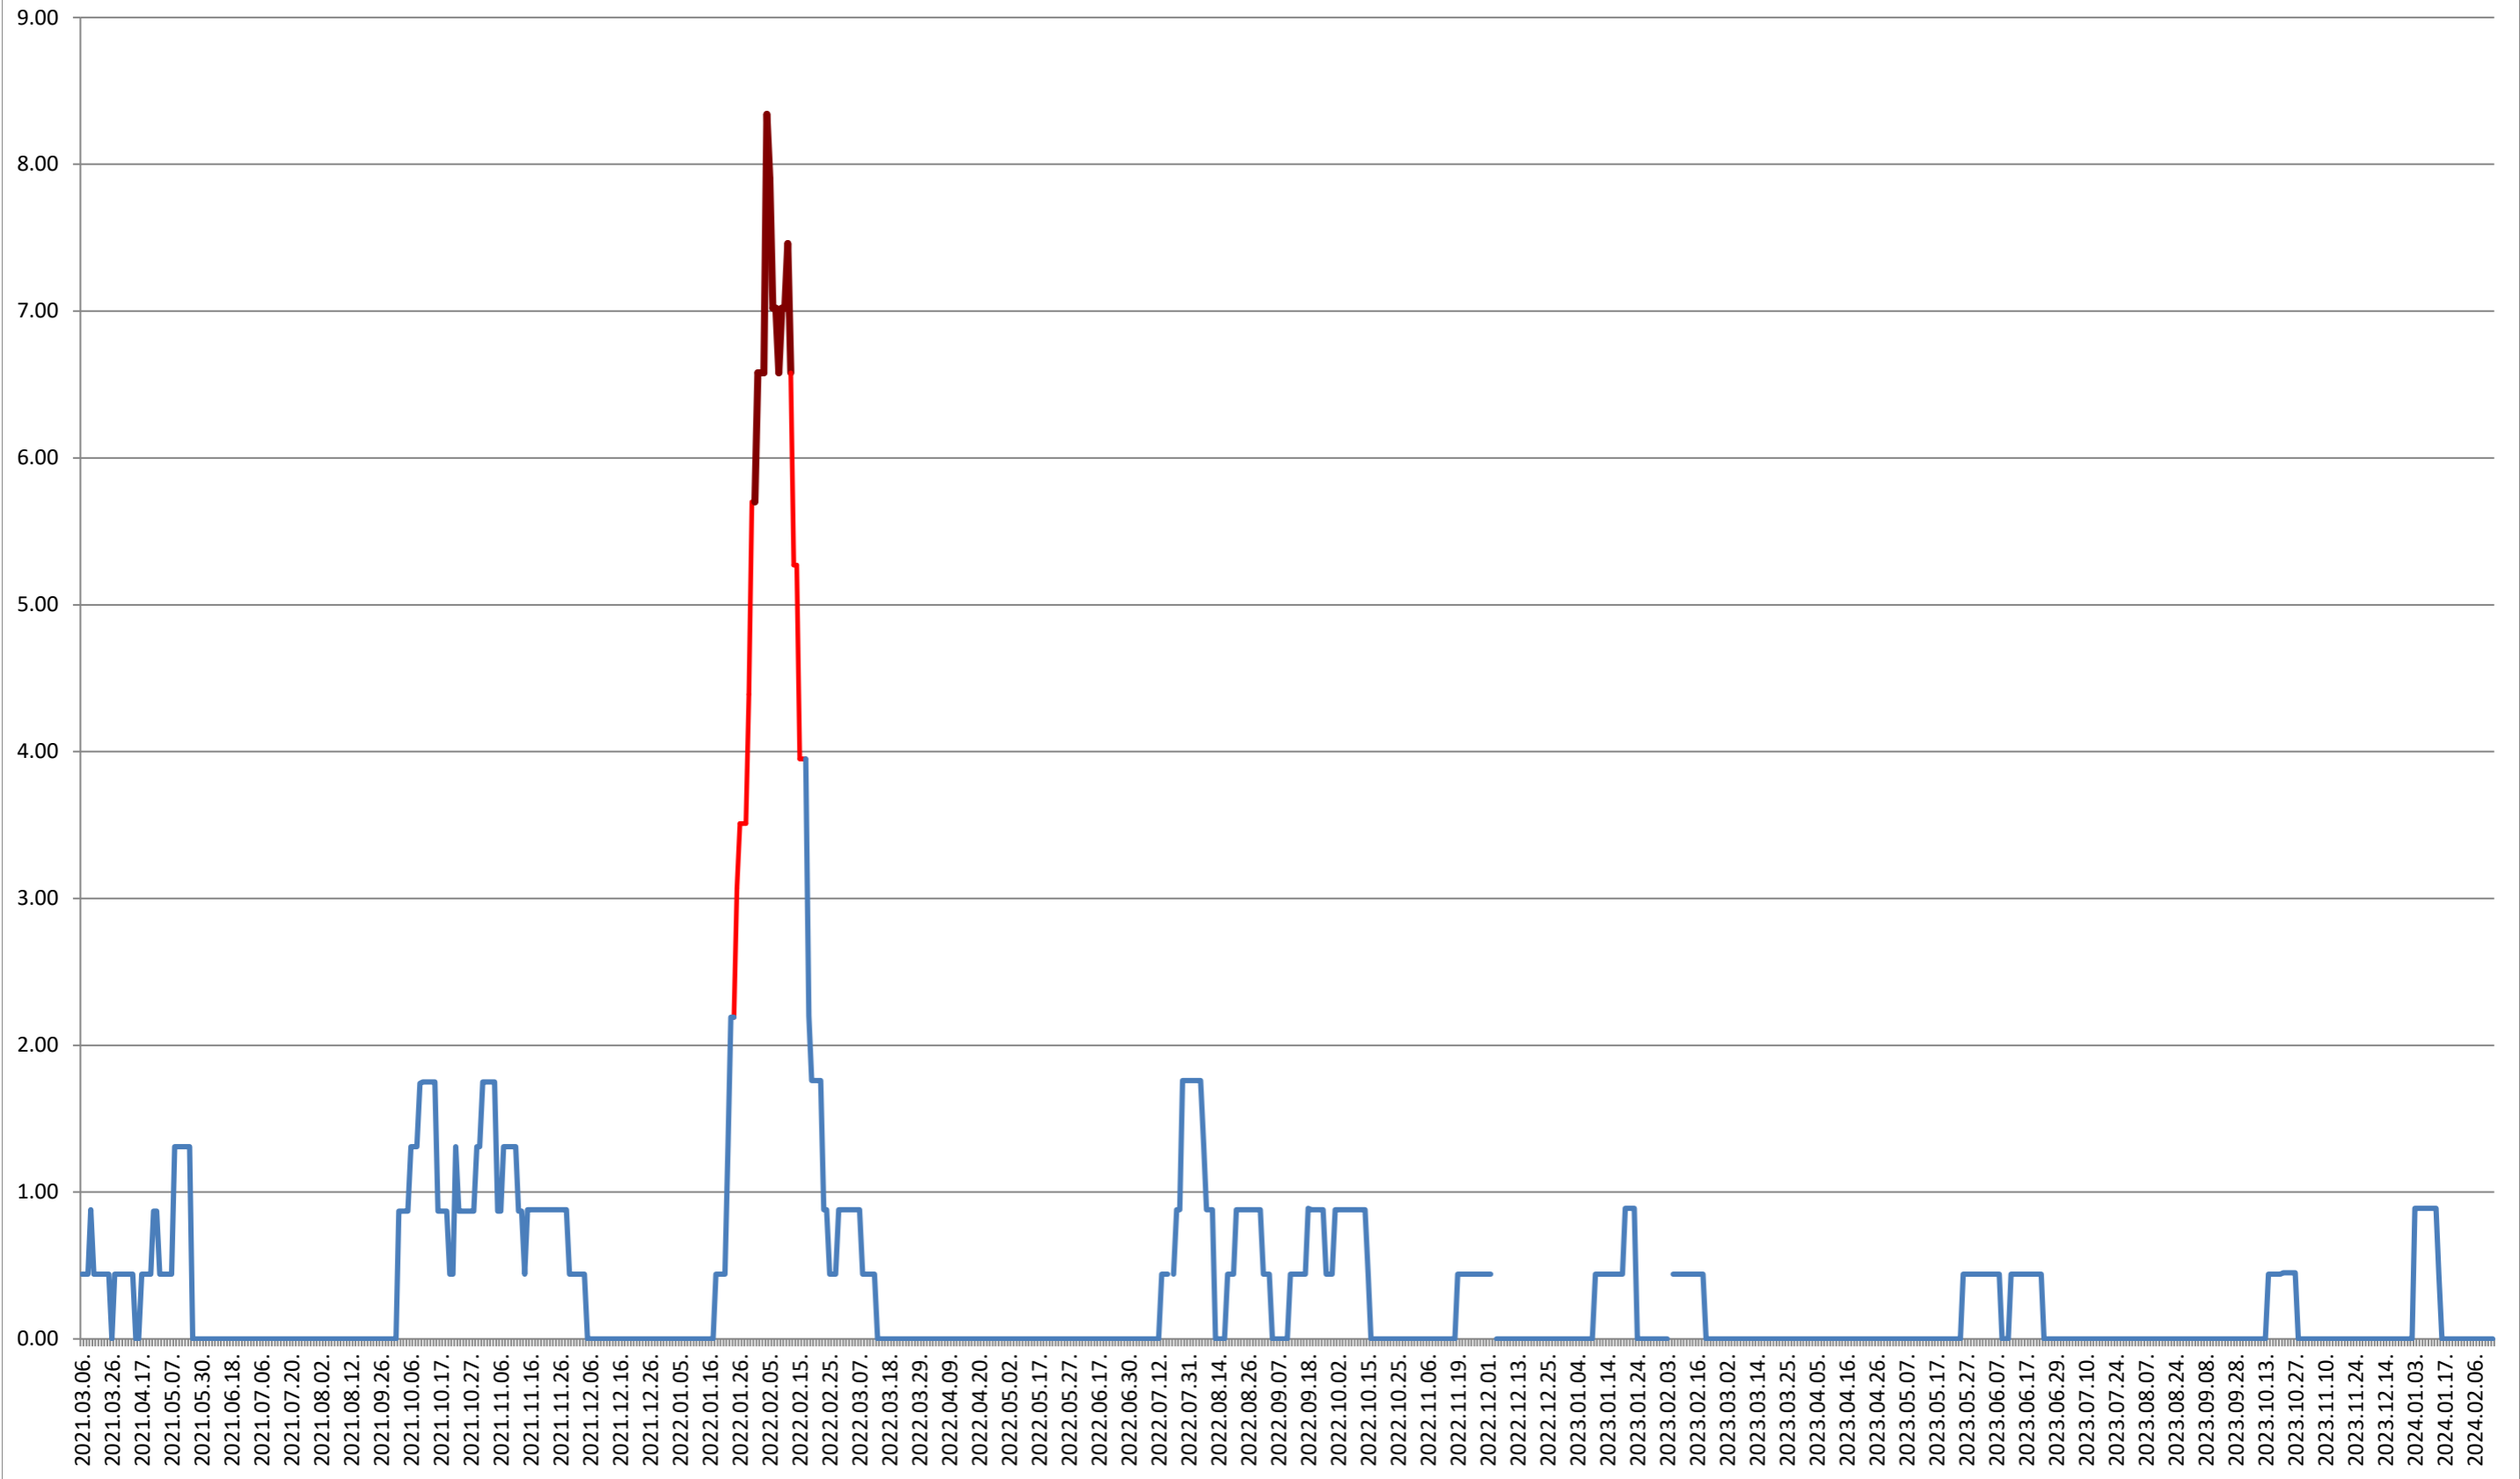

COZMENI - Evolutia incidentei cumulate pe 14 zile la % de locuitori 2021.03.07. - 2024.02.19.