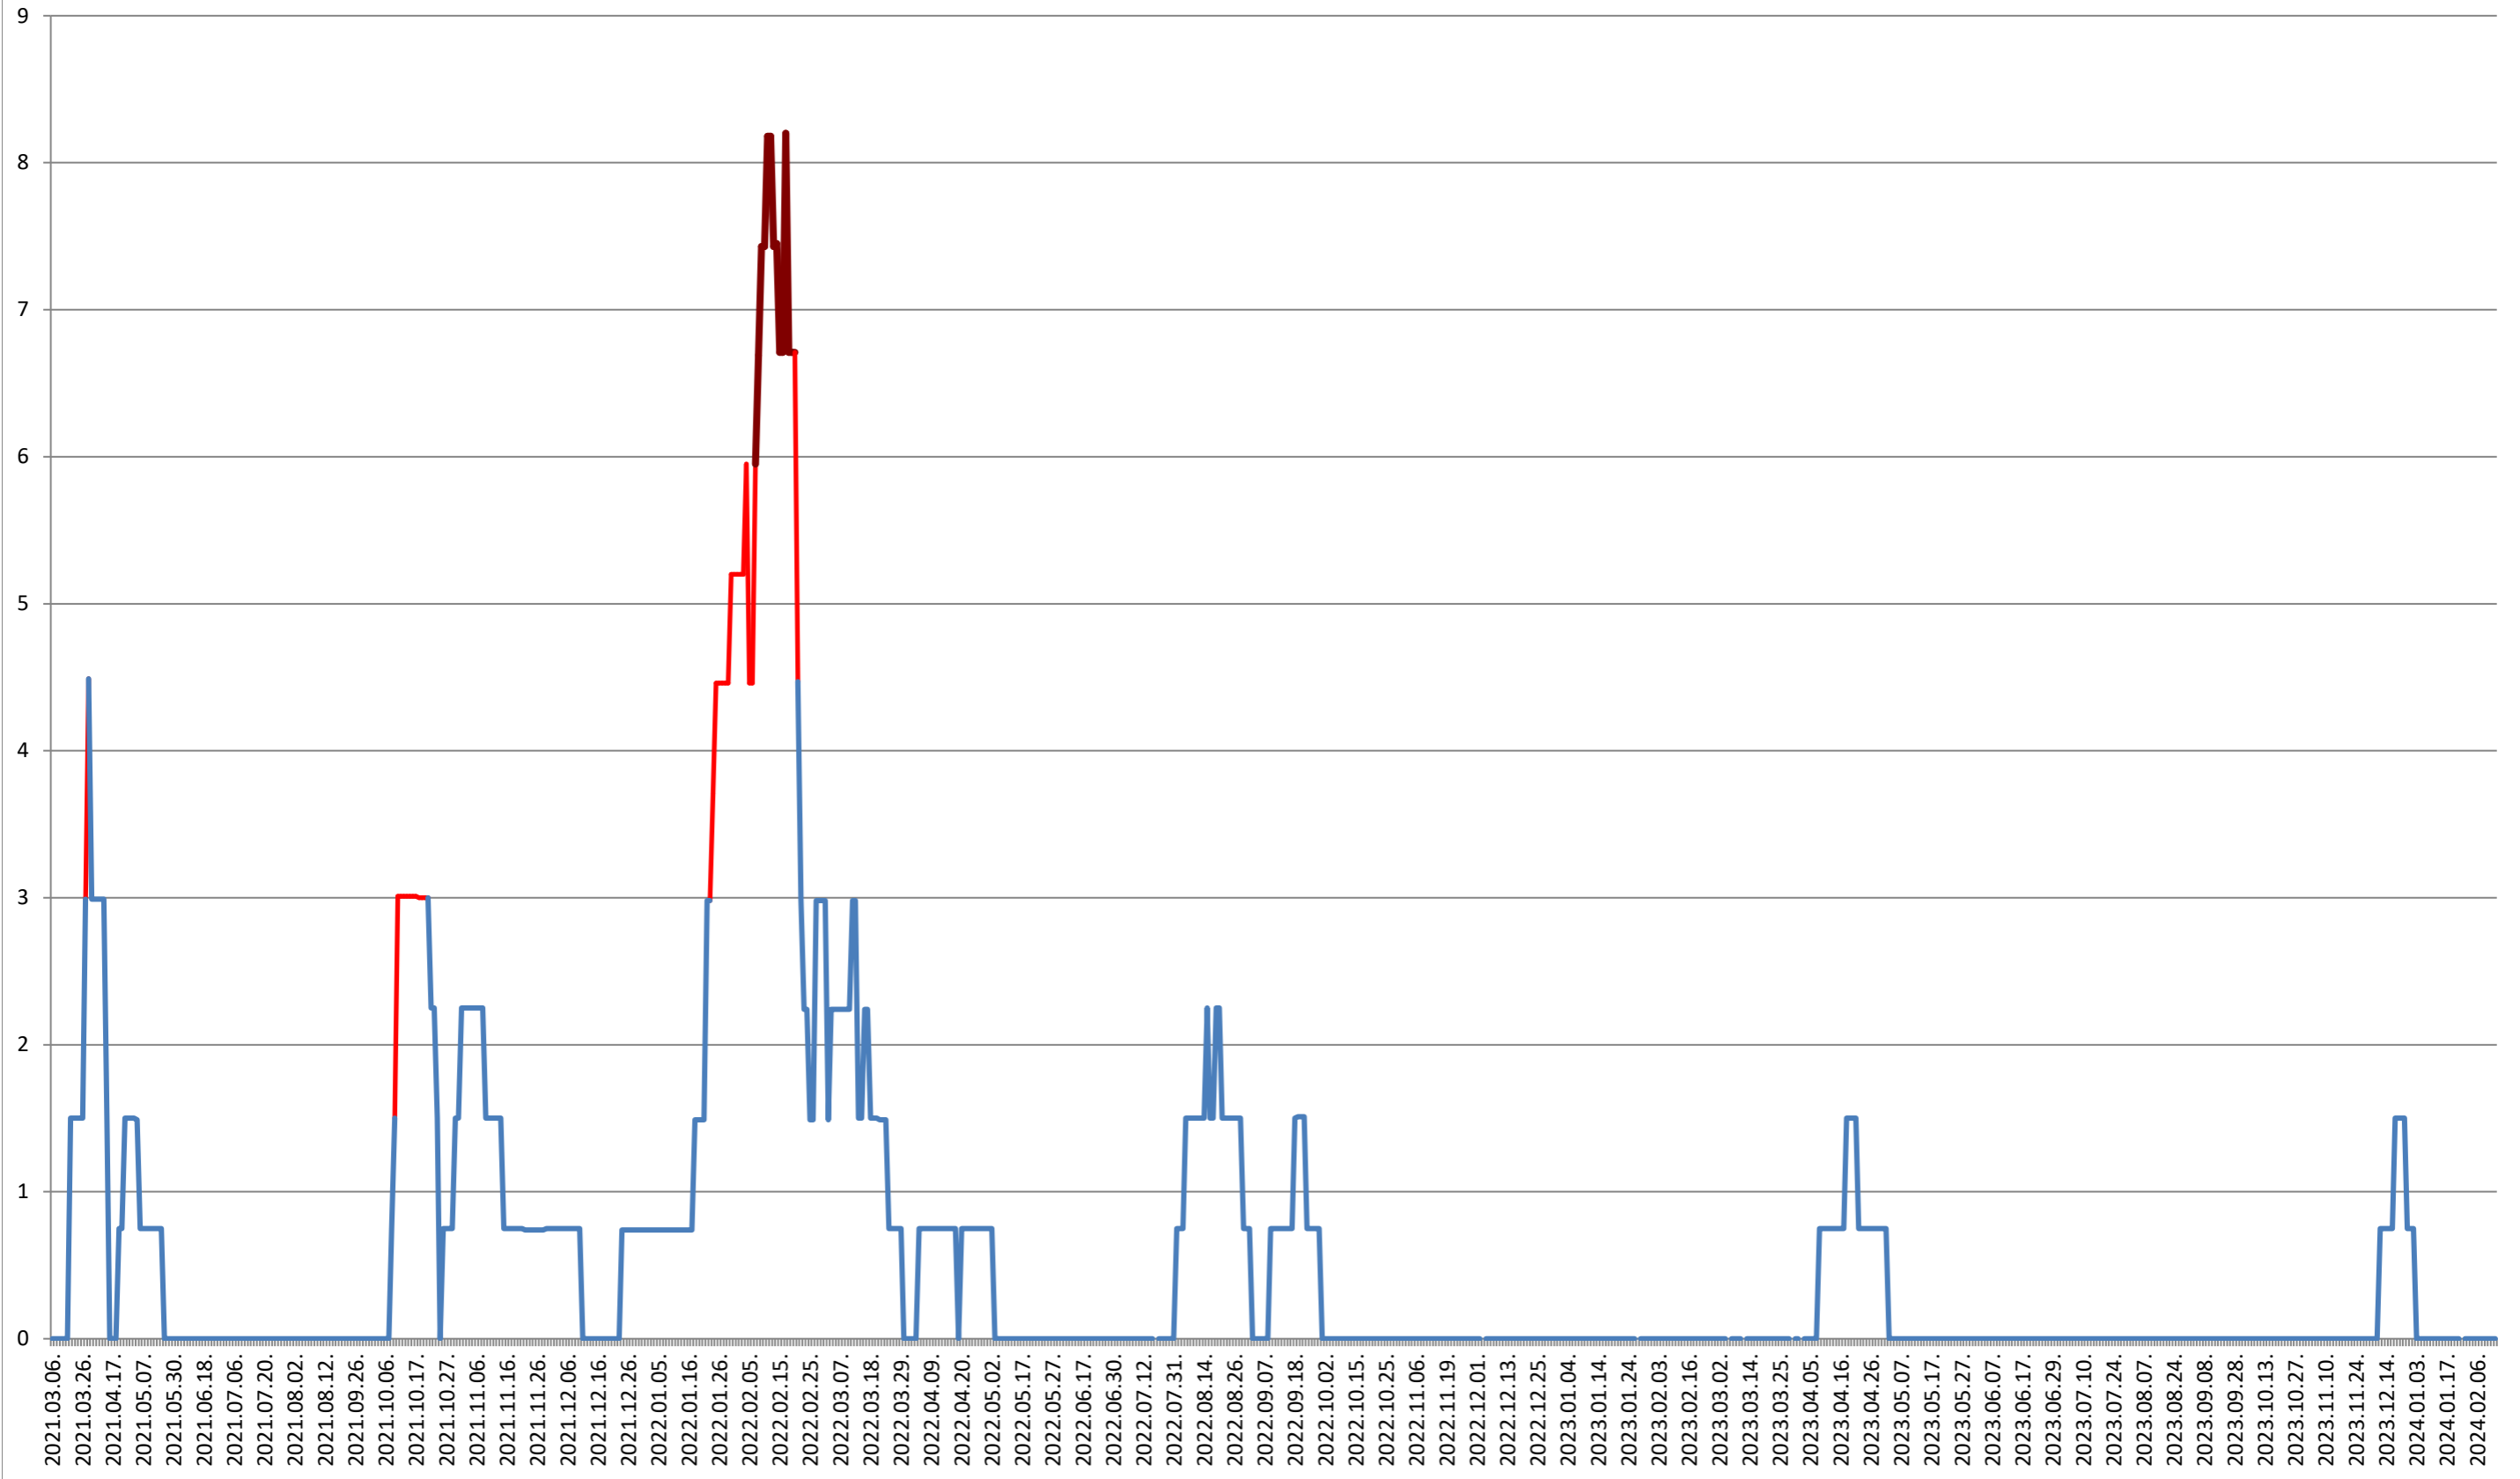

### MEREȘTI - Evolutia incidentei cumulate pe 14 zile la ‰ de locuitori 2021.03.07. - 2024.02.19.

**MUNICIPIUL MIERCUREA-CIUC - Evolutia incidentei cumulate pe 14 zile la % de locuitori**  
**2021.03.07. - 2024.02.19.**