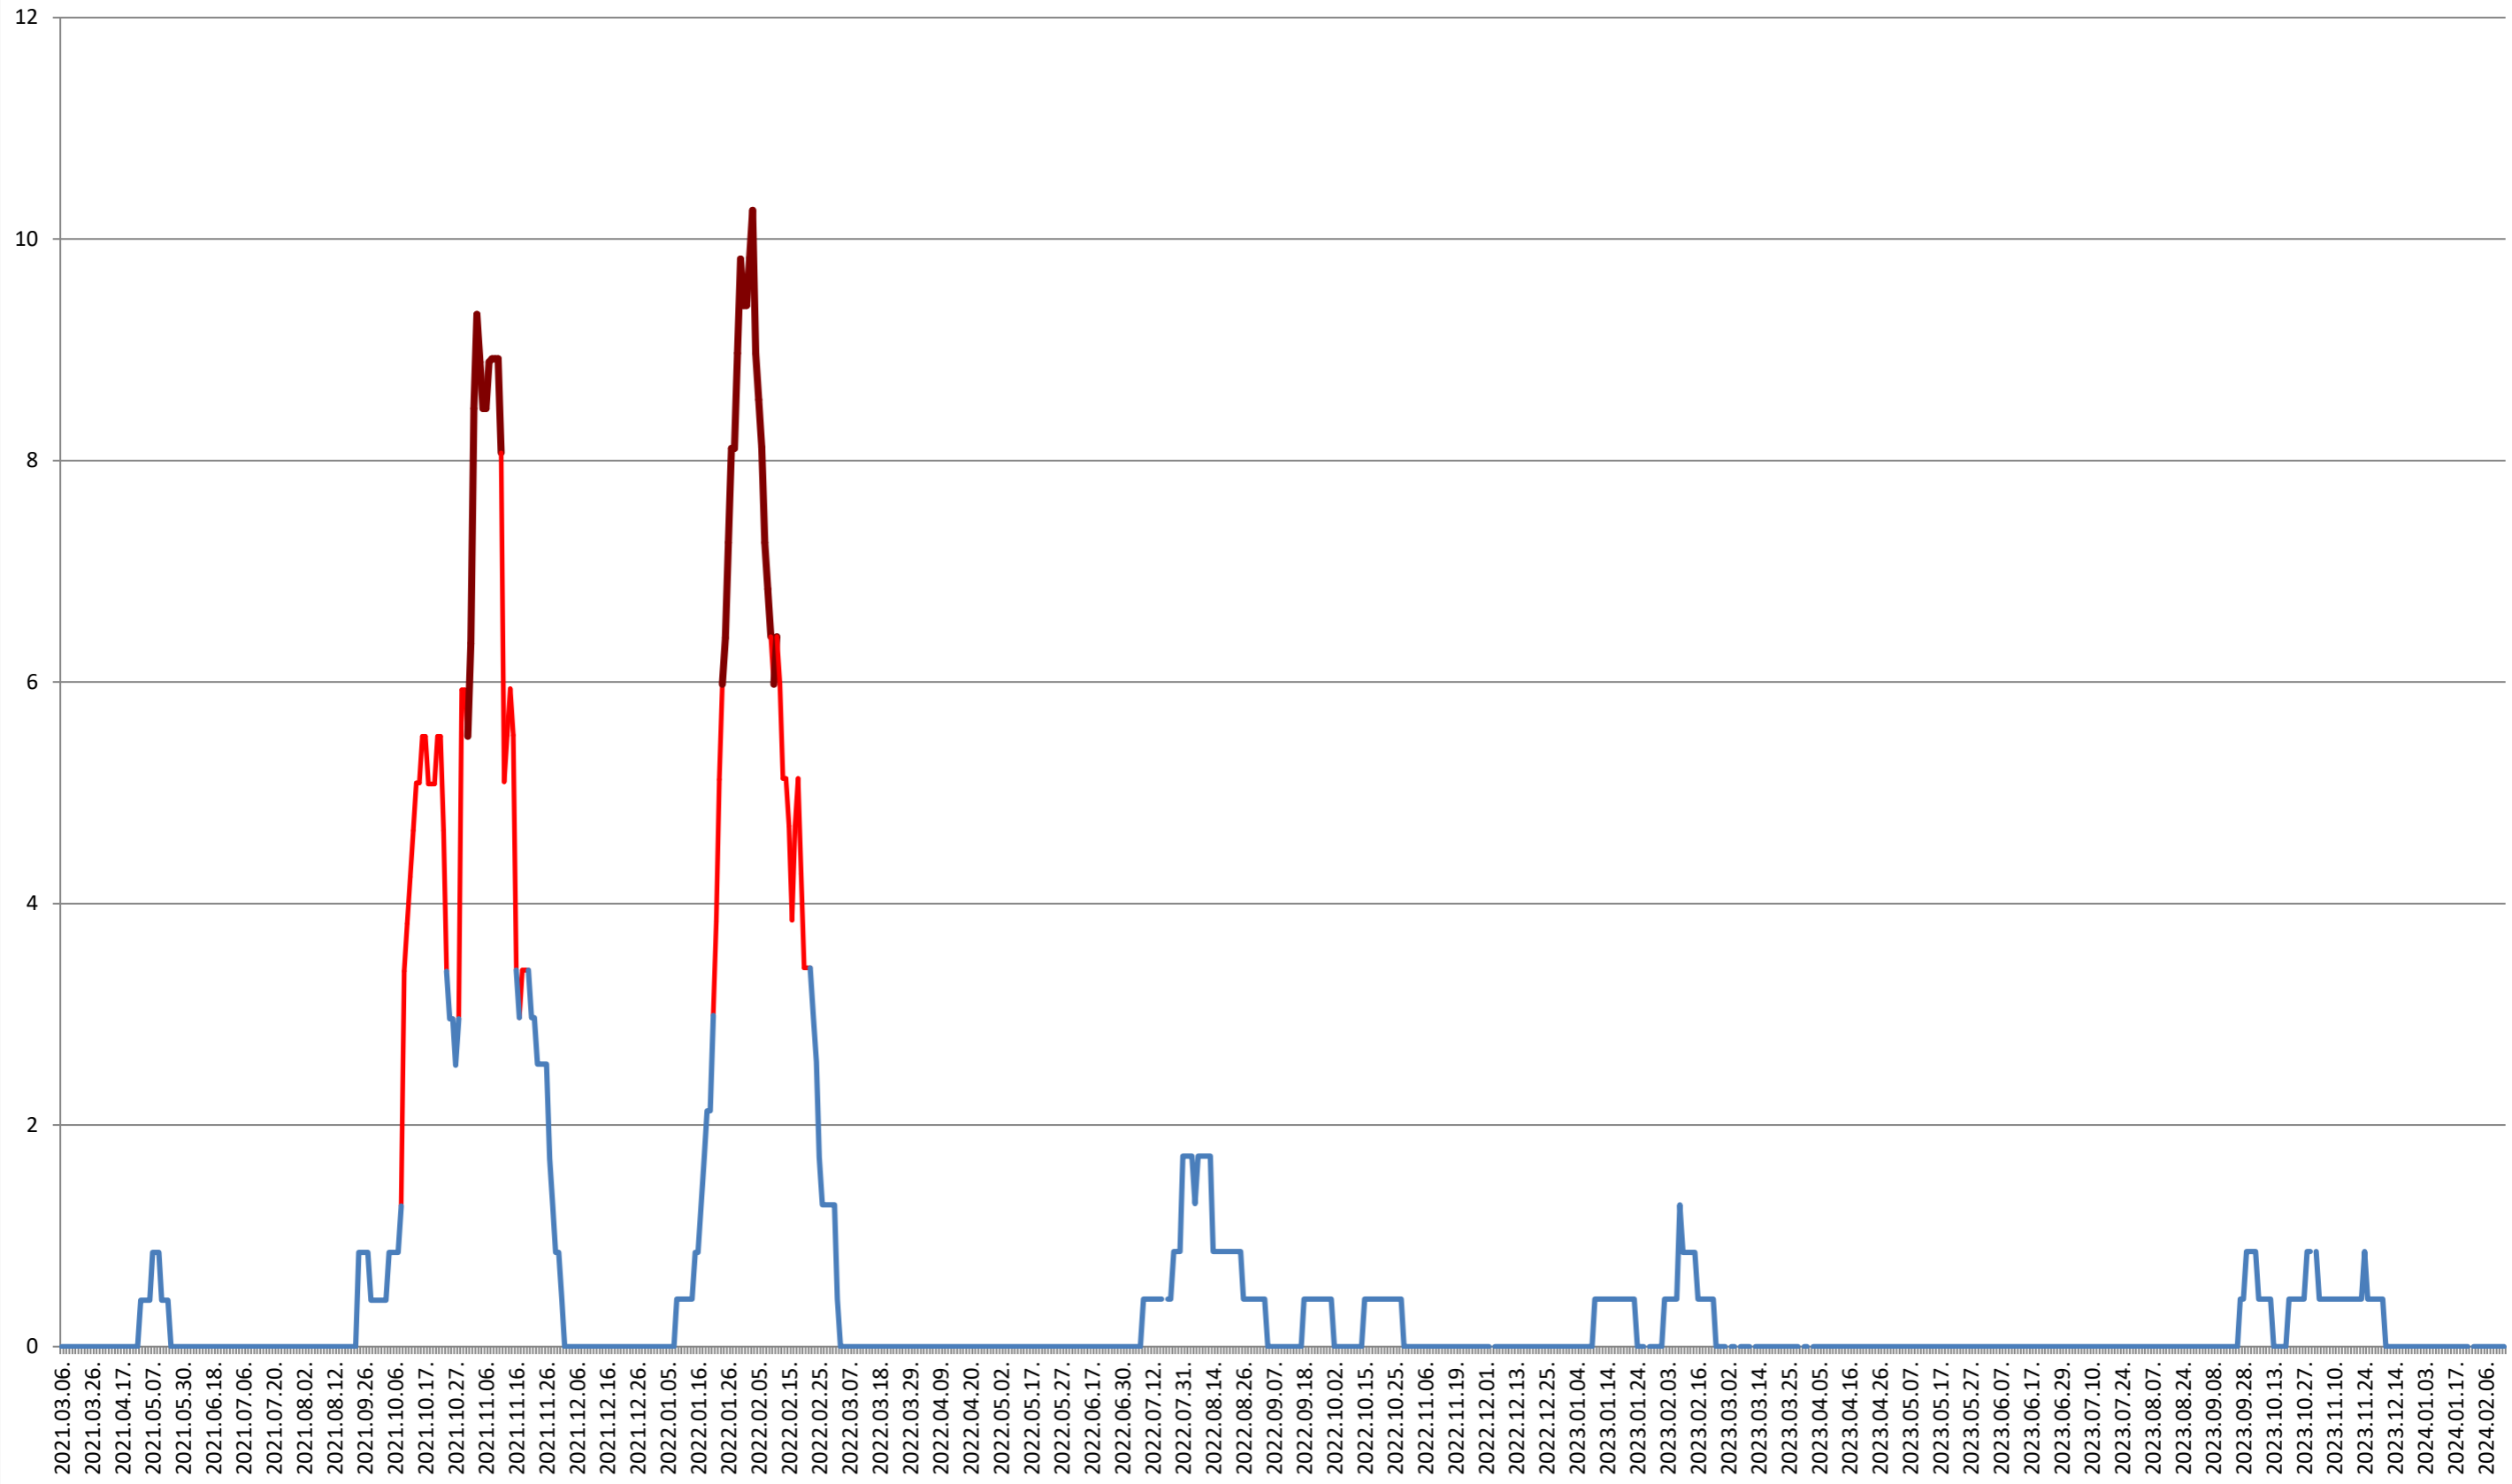

SÂNMARTIN - Evolutia incidentei cumulate pe 14 zile la ‰ de locuitori

2021.03.07. - 2024.02.19.