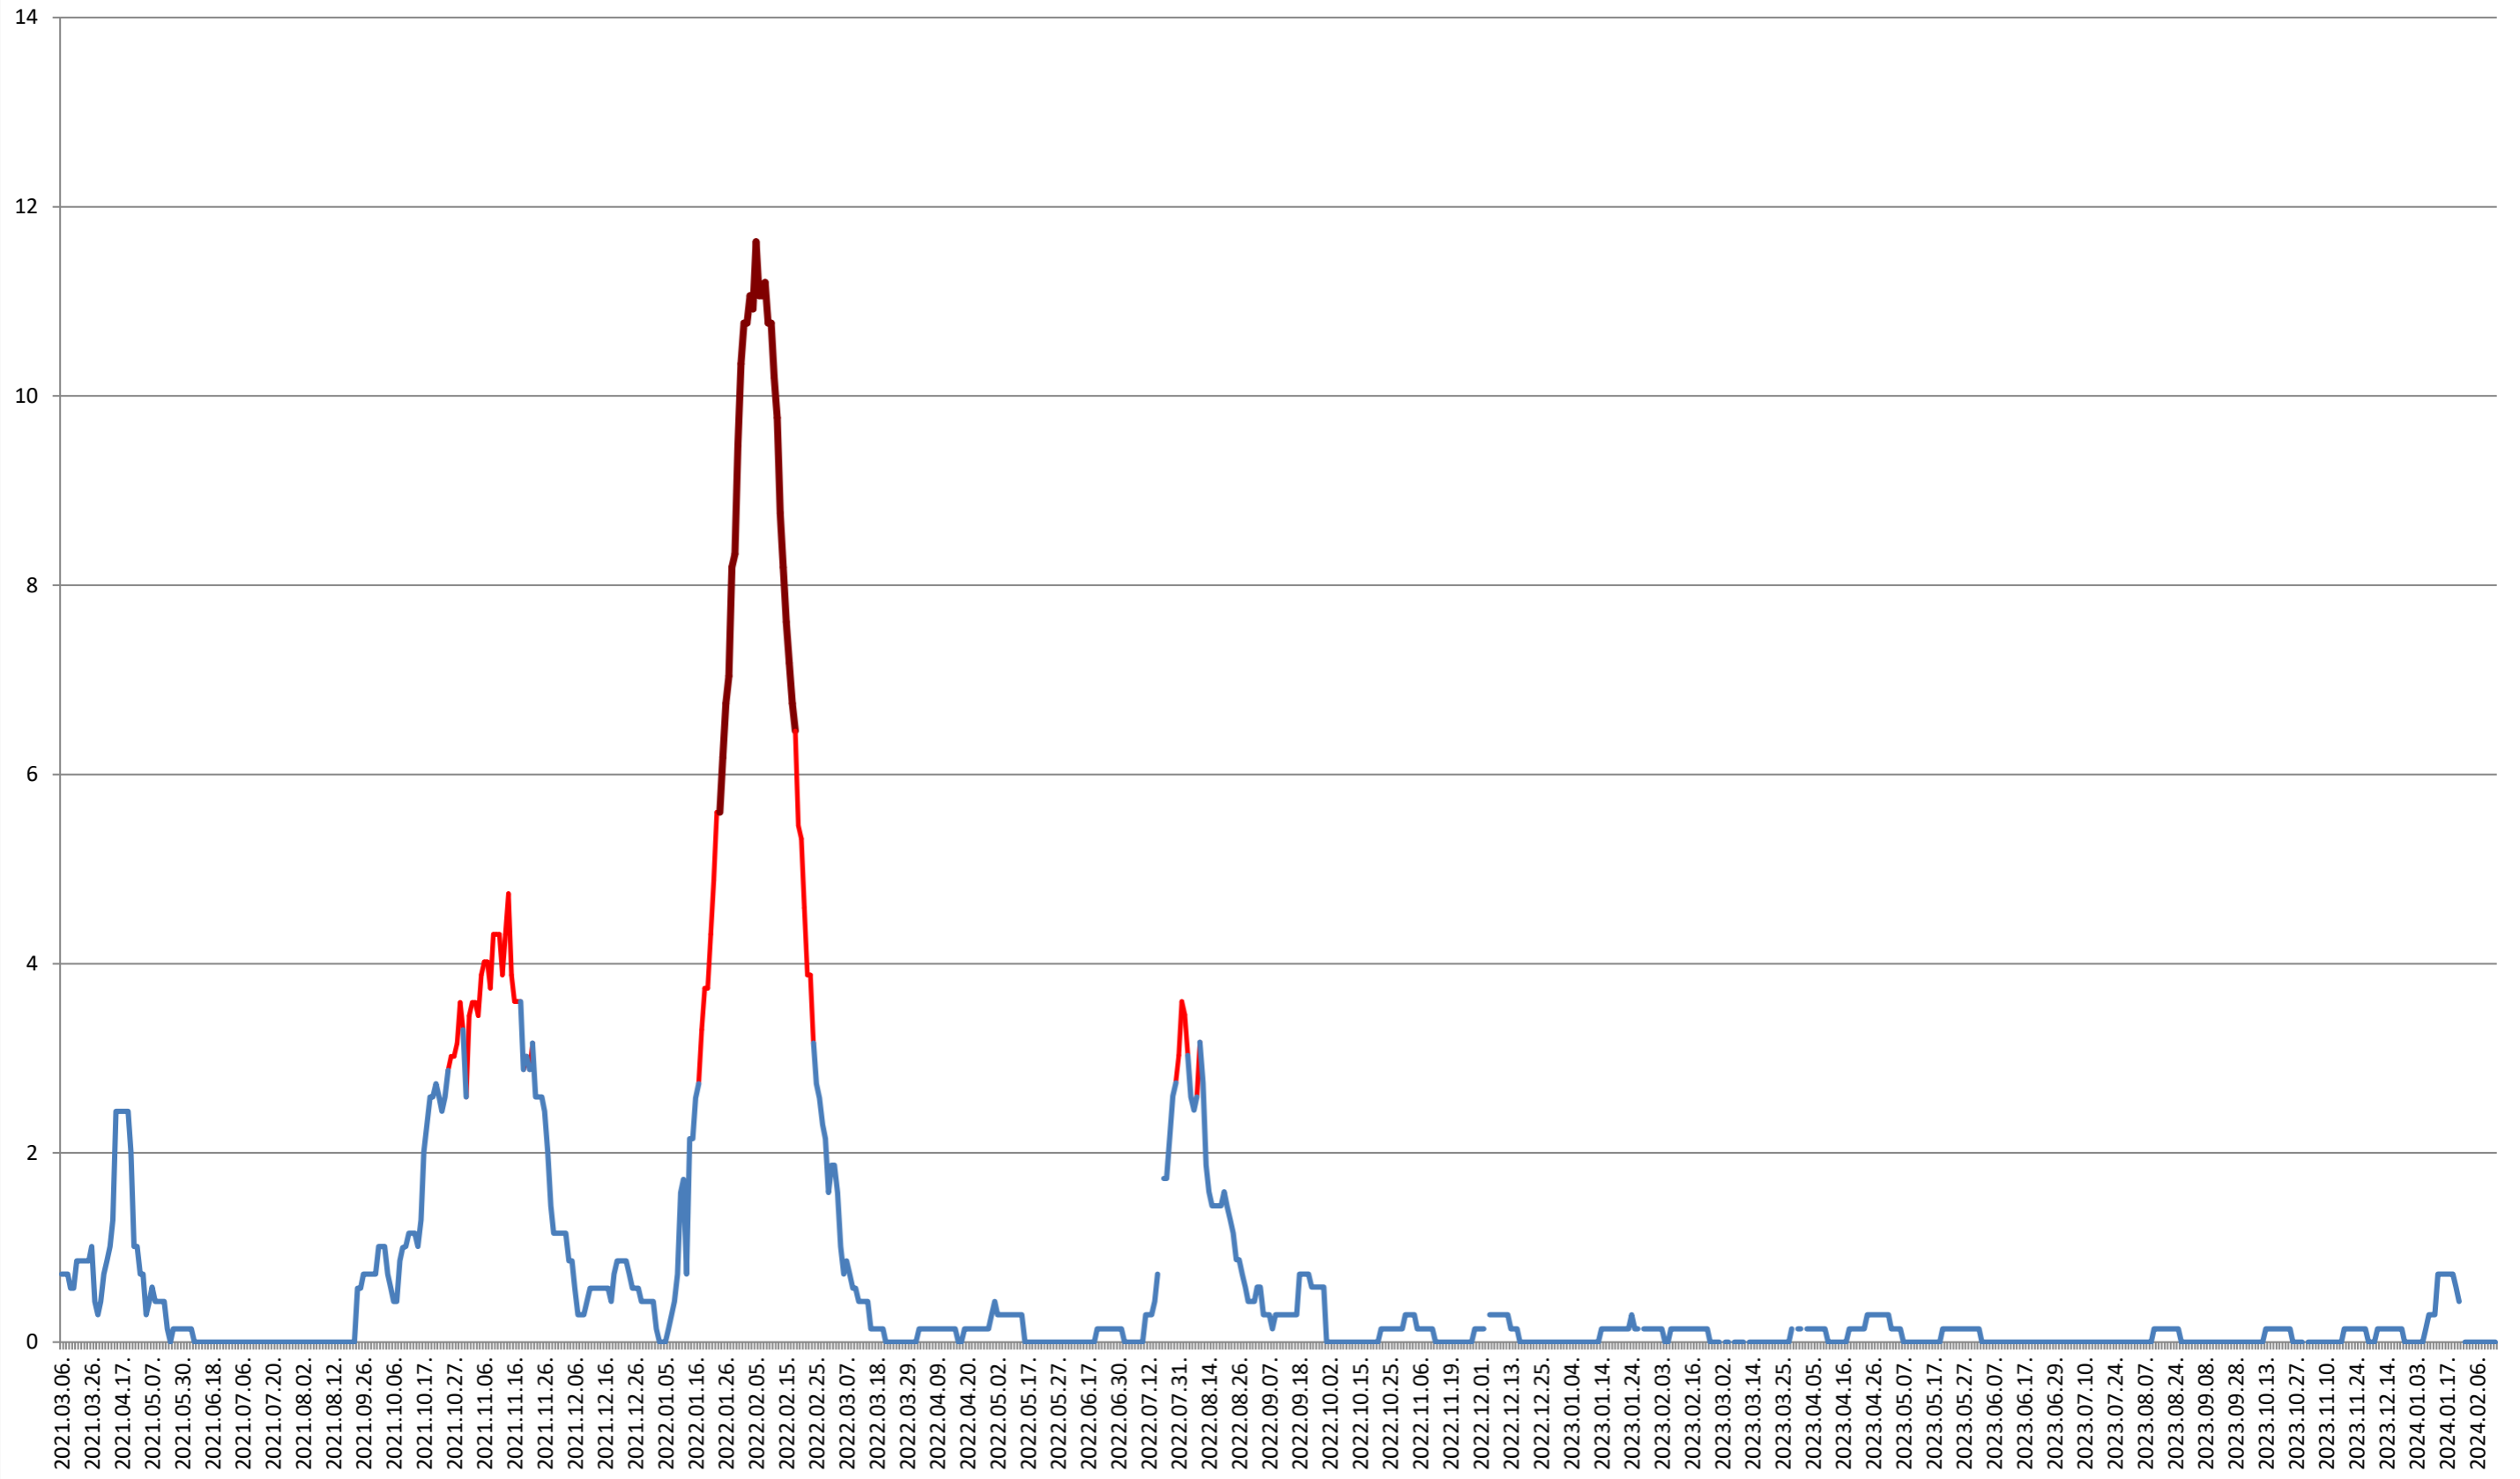

PRAID - Evolutia incidentei cumulate pe 14 zile la % de locuitori 2021.03.07. - 2024.02.19.