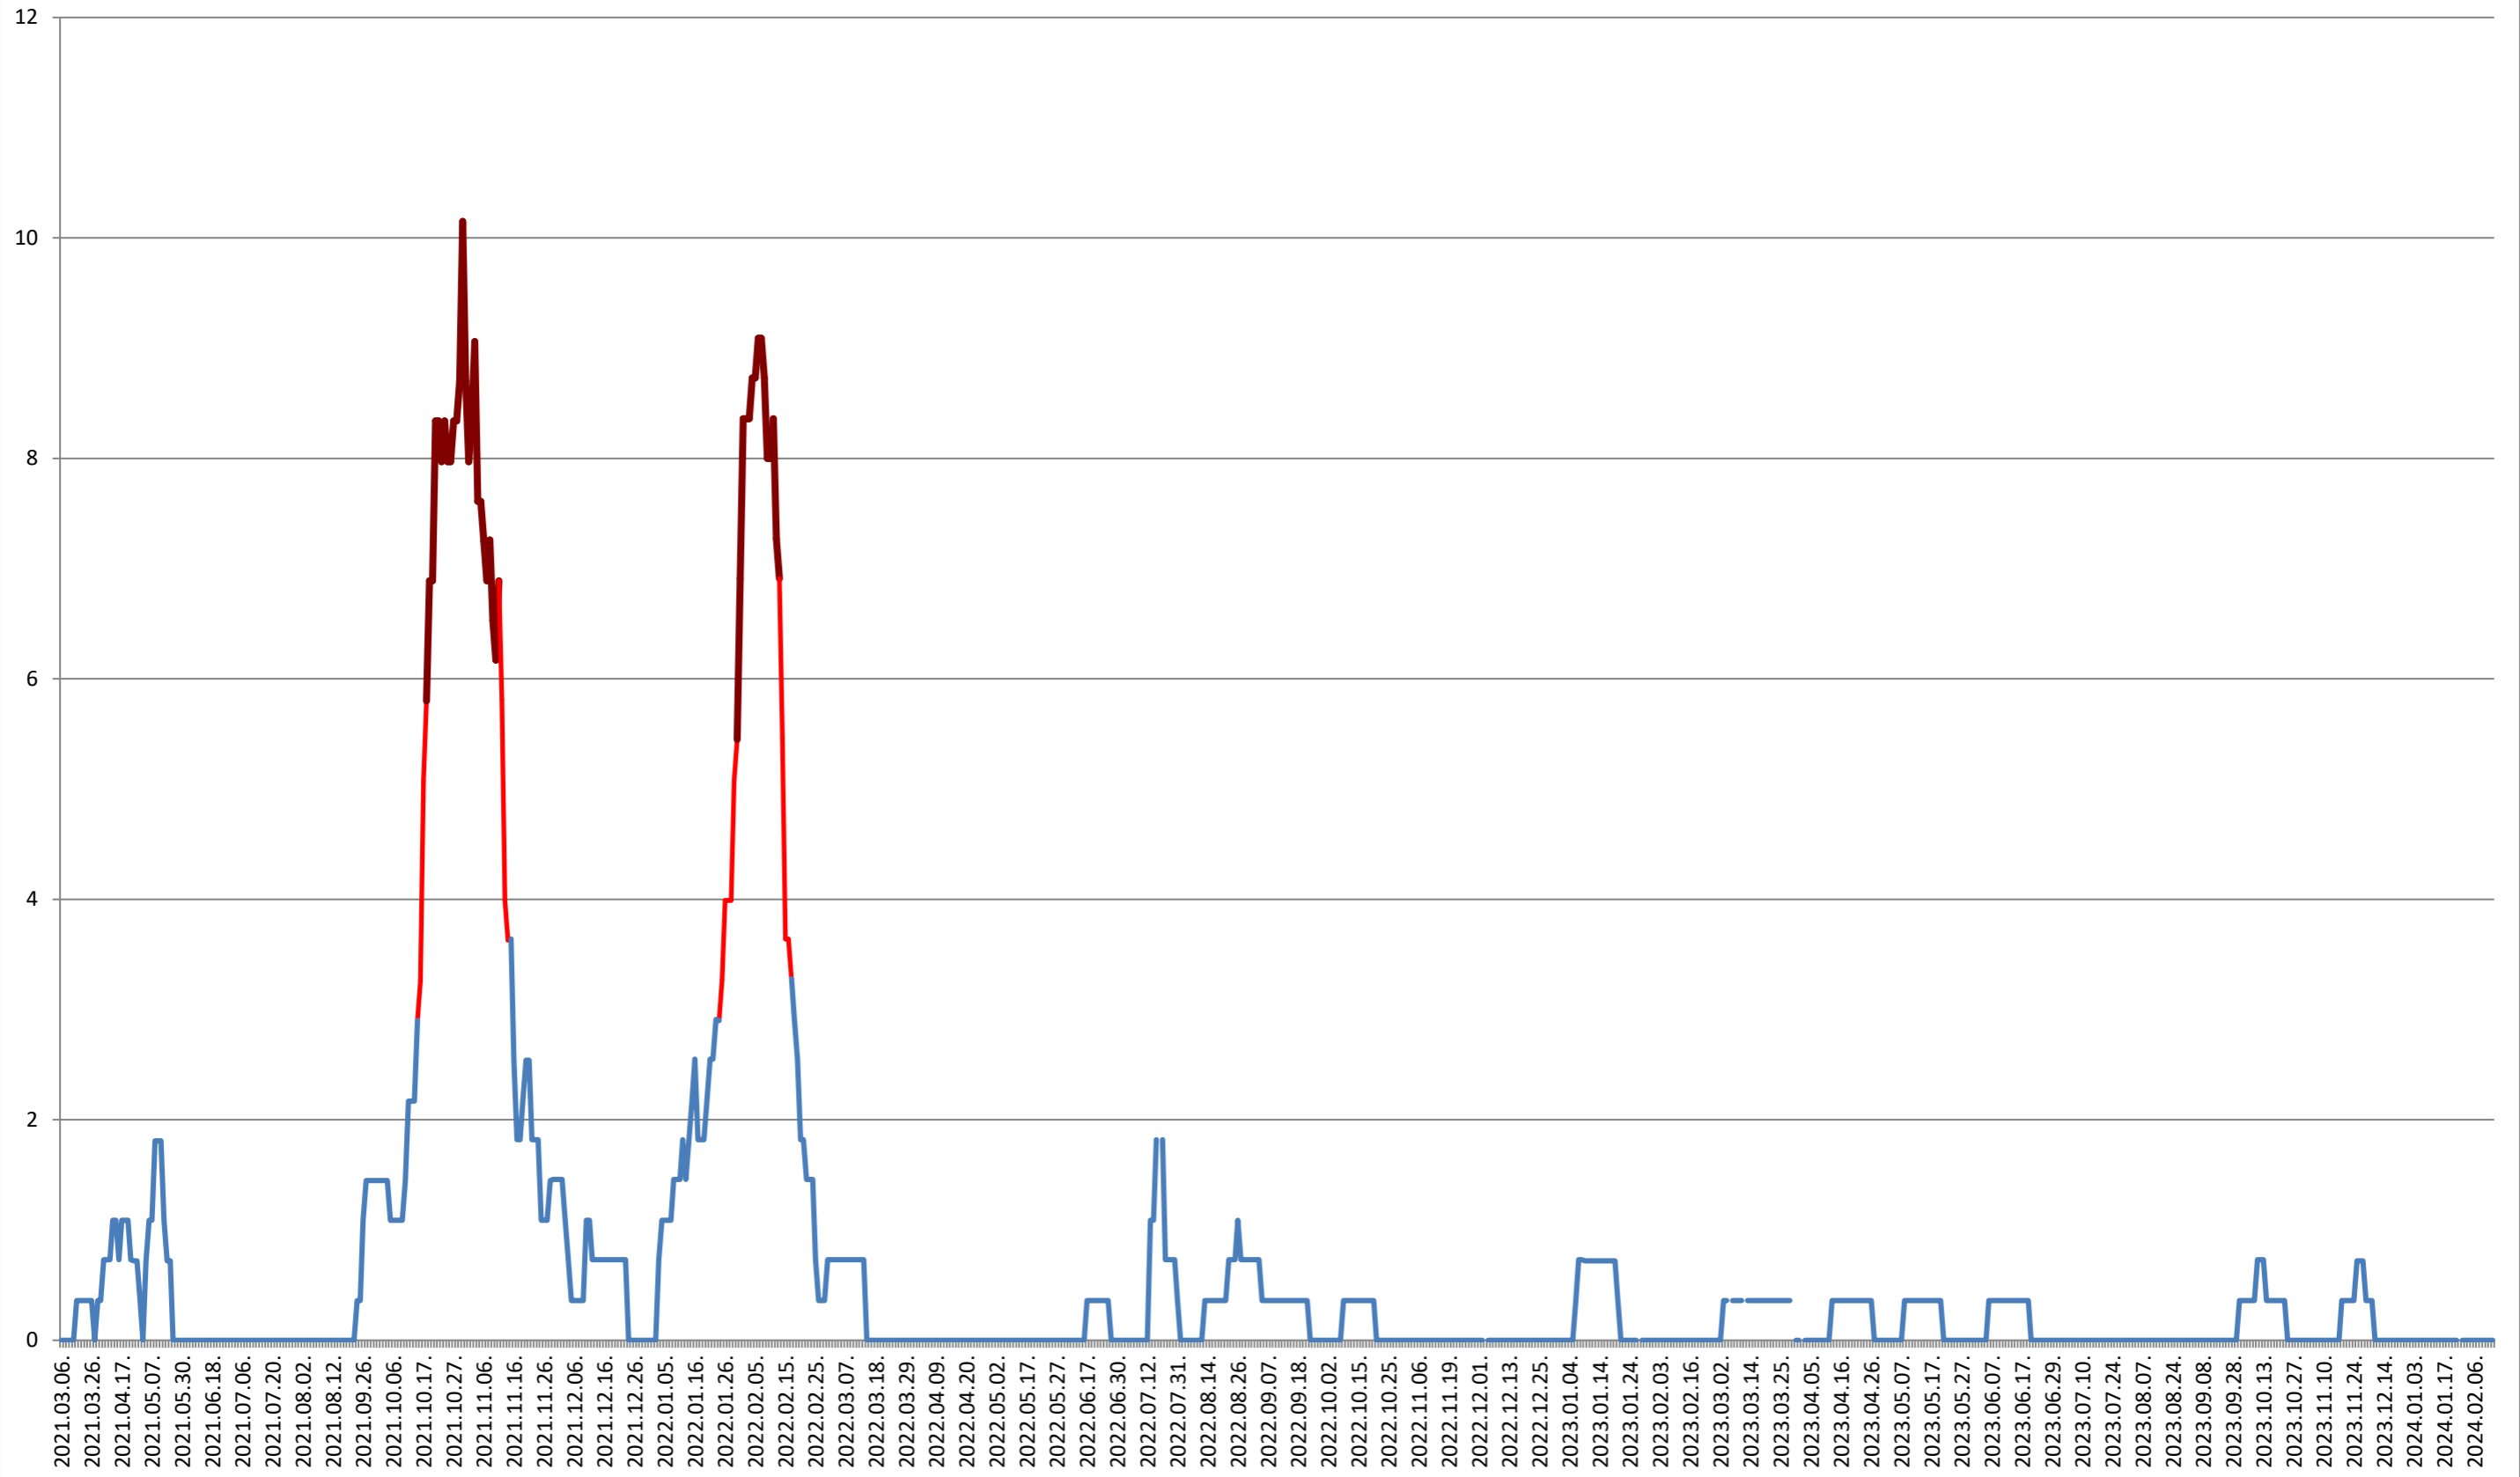

MIHĂILENI - Evolutia incidentei cumulate pe 14 zile la ‰ de locuitori 2021.03.07. - 2024.02.19.