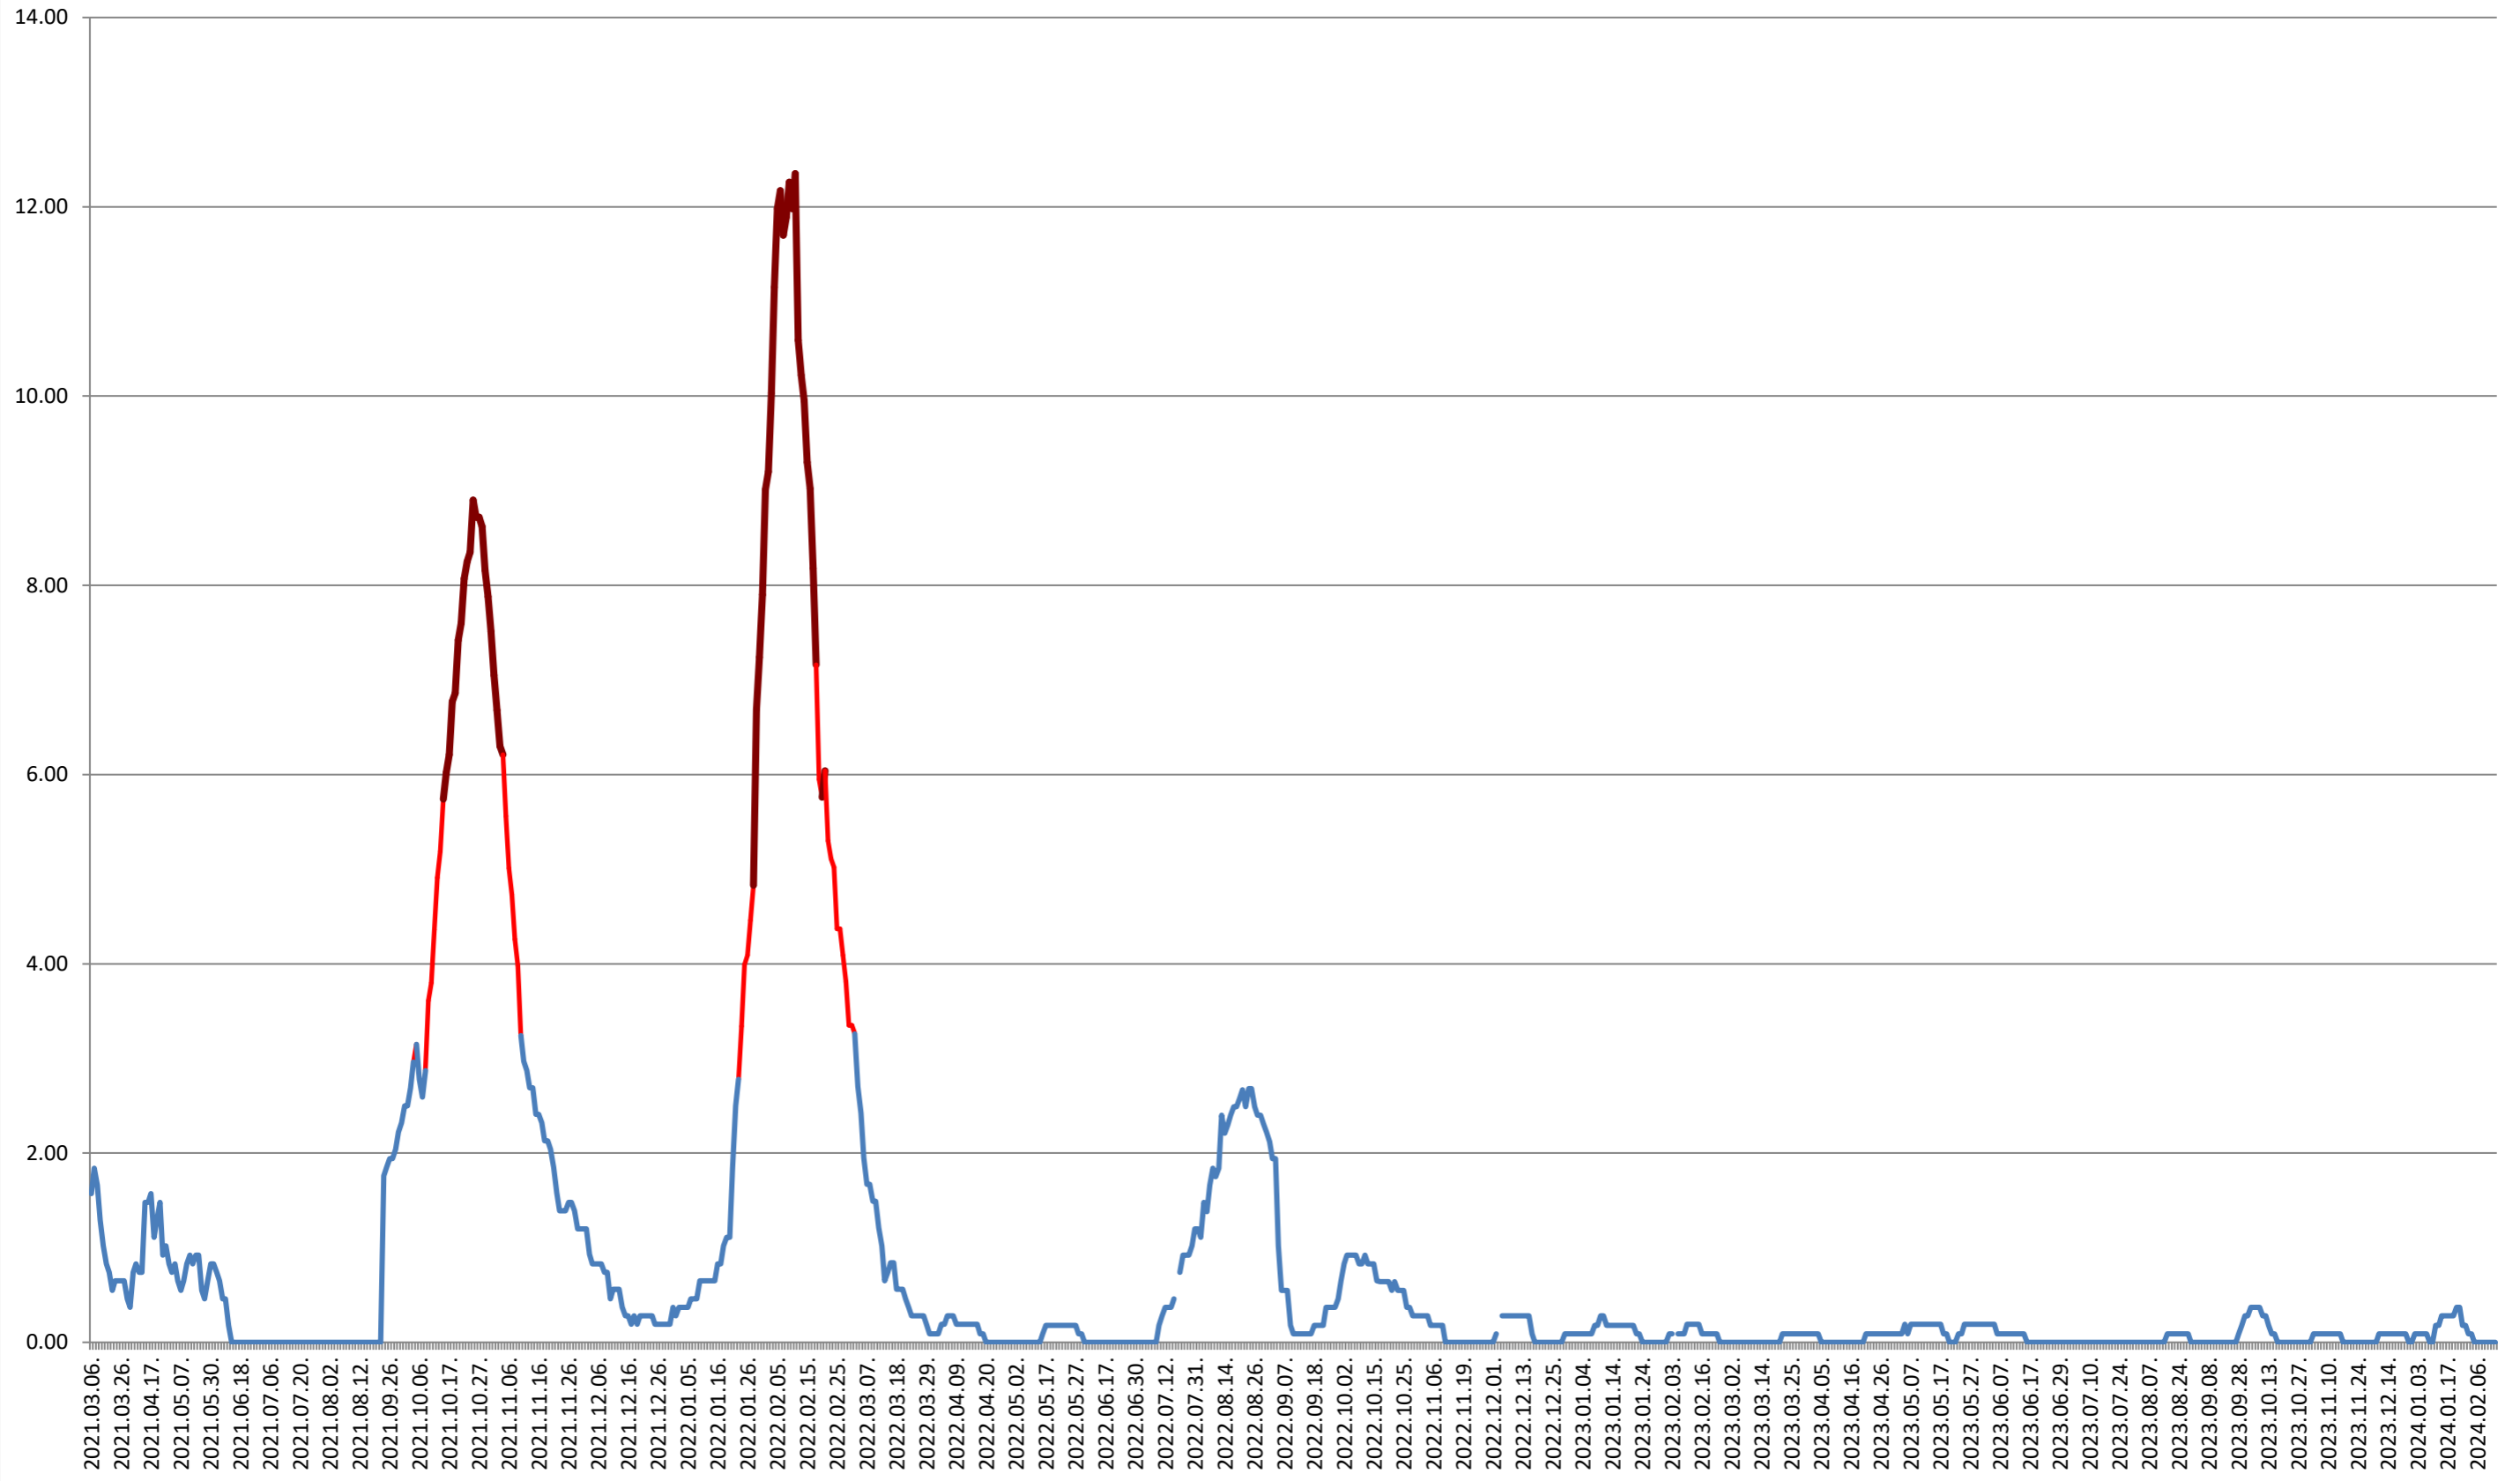

ORAȘ CRISTURU SECUIESC - Evolutia incidentei cumulate pe 14 zile la ‰ de locuitori
2021.03.07. - 2024.02.19.