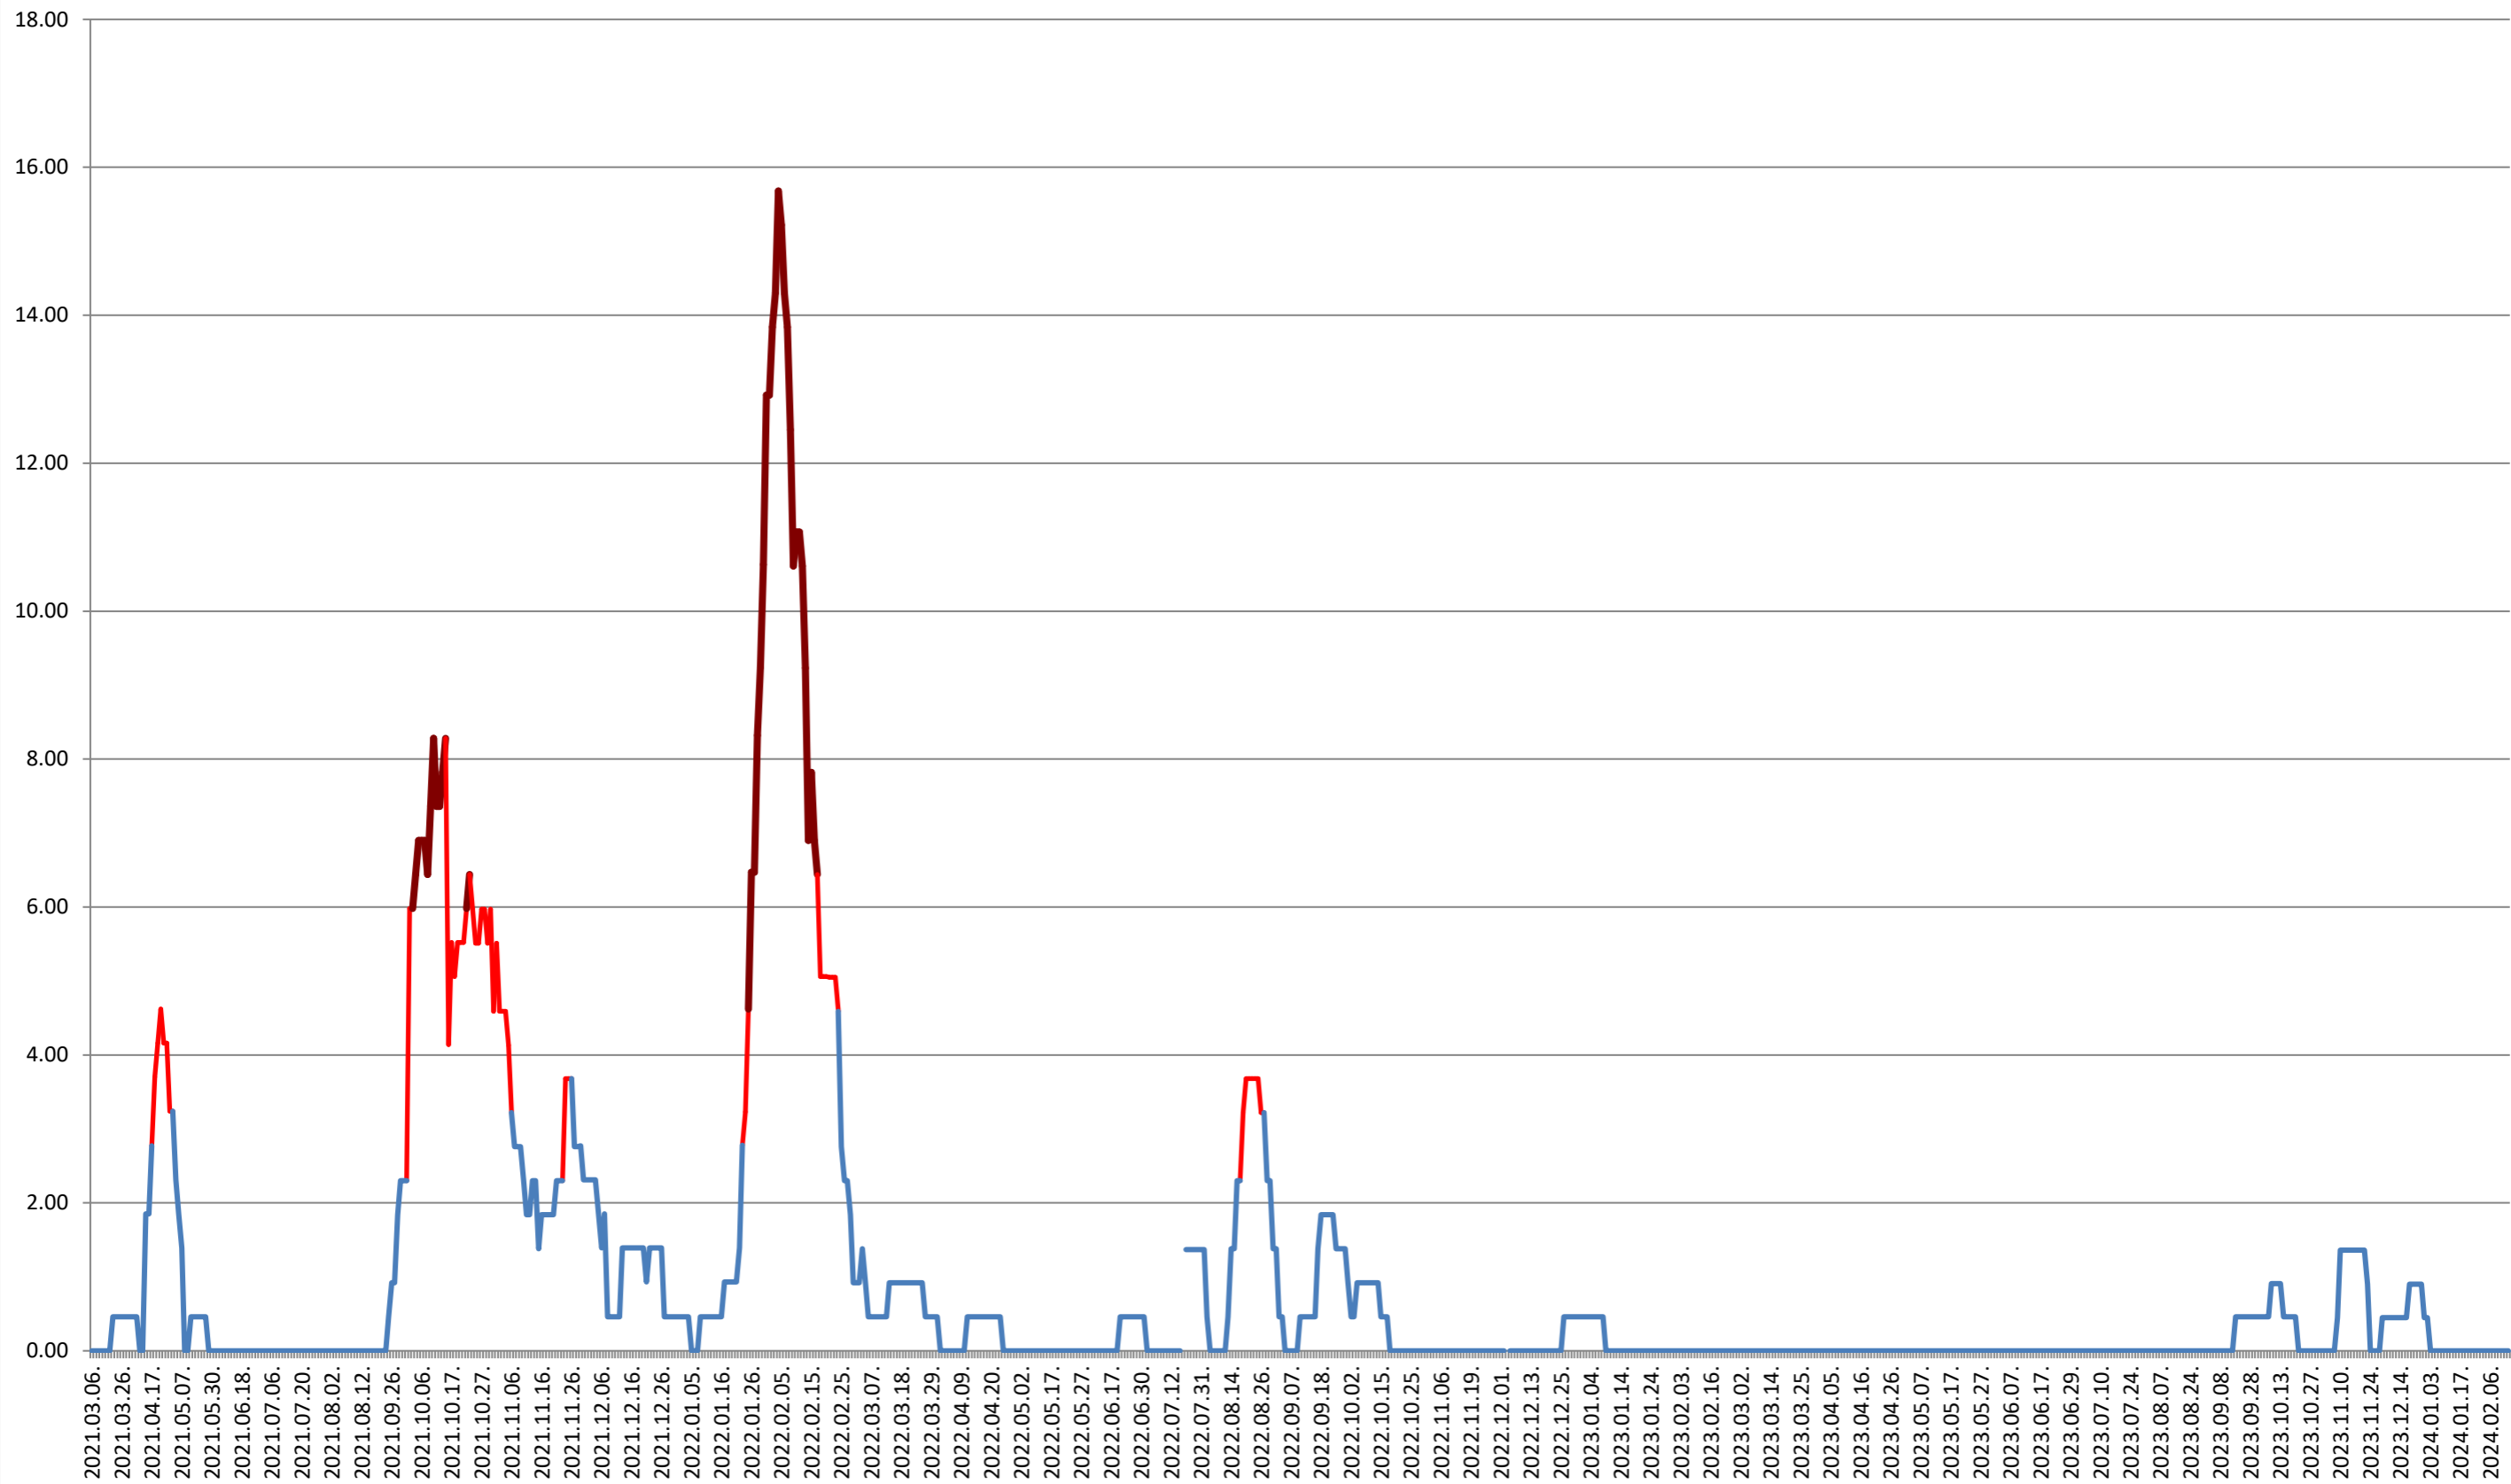

BRĂDEȘTI - Evolutia incidentei cumulate pe 14 zile la % de locuitori 2021.03.07. - 2024.02.19.