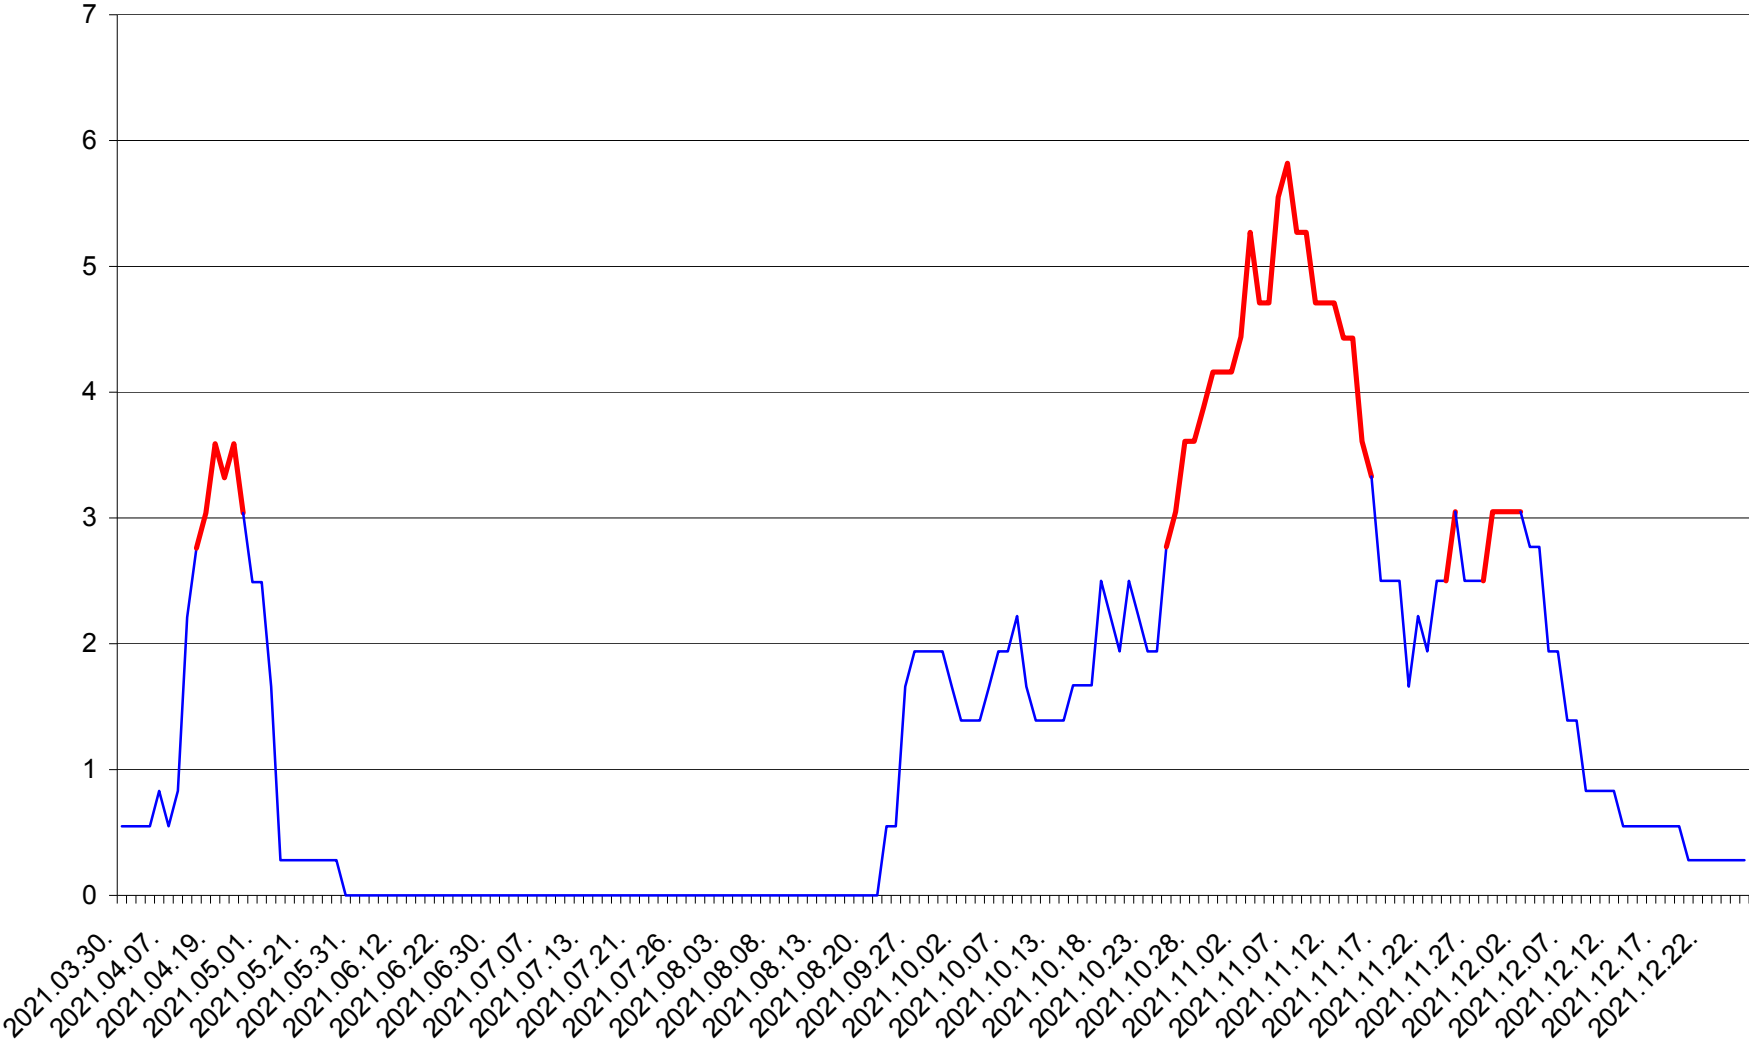

LELICENI - Evolutia incidentei cumulate pe 14 zile la % de locuitori
2021.03.30. - 2021.12.26.

LUETA - Evolutia incidentei cumulate pe 14 zile la ‰ de locuitori
2021.03.30. - 2021.12.26.

LUNCA DE JOS - Evolutia incidentei cumulate pe 14 zile la ‰ de locuitori
2021.03.30. - 2021.12.26.

LUNCA DE SUS - Evolutia incidentei cumulate pe 14 zile la ‰ de locuitori
2021.03.30. - 2021.12.26.

LUPENI - Evolutia incidentei cumulate pe 14 zile la ‰ de locuitori
2021.03.30. - 2021.12.26.

MĂDĂRAȘ - Evolutia incidentei cumulate pe 14 zile la ‰ de locuitori
2021.03.30. - 2021.12.26.

MĂRTINIȘ - Evolutia incidentei cumulate pe 14 zile la ‰ de locuitori
2021.03.30. - 2021.12.26.

MEREȘTI - Evolutia incidentei cumulate pe 14 zile la ‰ de locuitori
2021.03.30. - 2021.12.26.

MUNICIPIUL MIERCUREA-CIUC - Evolutia incidentei cumulate pe 14 zile la ‰ de locuitori
2021.03.30. - 2021.12.26.

MIHĂILENI - Evolutia incidentei cumulate pe 14 zile la ‰ de locuitori
2021.03.30. - 2021.12.26.

MUGENI - Evolutia incidentei cumulate pe 14 zile la ‰ de locuitori
2021.03.30. - 2021.12.26.

OCLAND - Evolutia incidentei cumulate pe 14 zile la ‰ de locuitori
2021.03.30. - 2021.12.26.