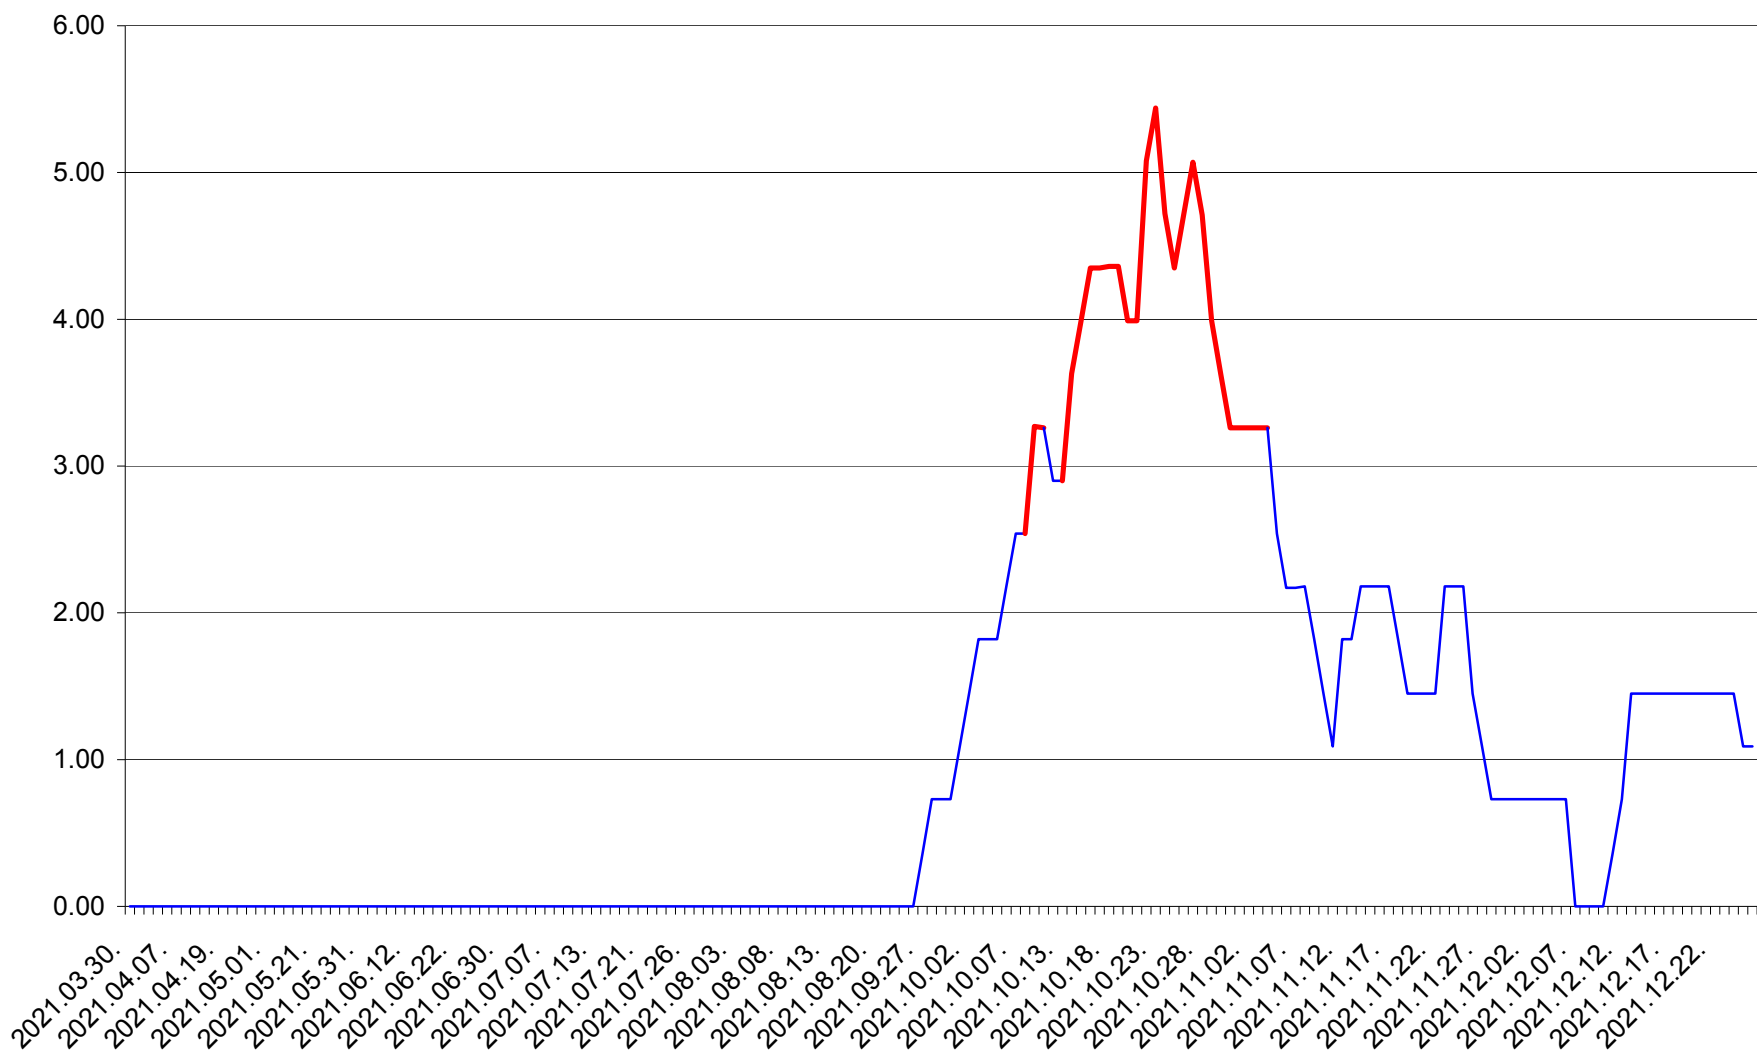

ATID - Evolutia incidentei cumulate pe 14 zile la ‰ de locuitori
2021.03.30. - 2021.12.26.

AVRĂMEȘTI - Evolutia incidentei cumulate pe 14 zile la ‰ de locuitori
2021.03.30. - 2021.12.26.

ORAȘ BĂILE TUȘNAD - Evolutia incidentei cumulate pe 14 zile la ‰ de locuitori
2021.03.30. - 2021.12.26.

ORAȘ BĂLAN - Evolutia incidentei cumulate pe 14 zile la ‰ de locuitori
2021.03.30. - 2021.12.26.

BILBOR - Evolutia incidentei cumulate pe 14 zile la ‰ de locuitori
2021.03.30. - 2021.12.26.

ORAȘ BORSEC - Evolutia incidentei cumulate pe 14 zile la ‰ de locuitori
2021.03.30. - 2021.12.26.

BRĂDEȘTI - Evolutia incidentei cumulate pe 14 zile la ‰ de locuitori
2021.03.30. - 2021.12.26.

CĂPÂLNIȚA - Evolutia incidentei cumulate pe 14 zile la ‰ de locuitori
2021.03.30. - 2021.12.26.

CÂRȚA - Evolutia incidentei cumulate pe 14 zile la ‰ de locuitori
2021.03.30. - 2021.12.26.