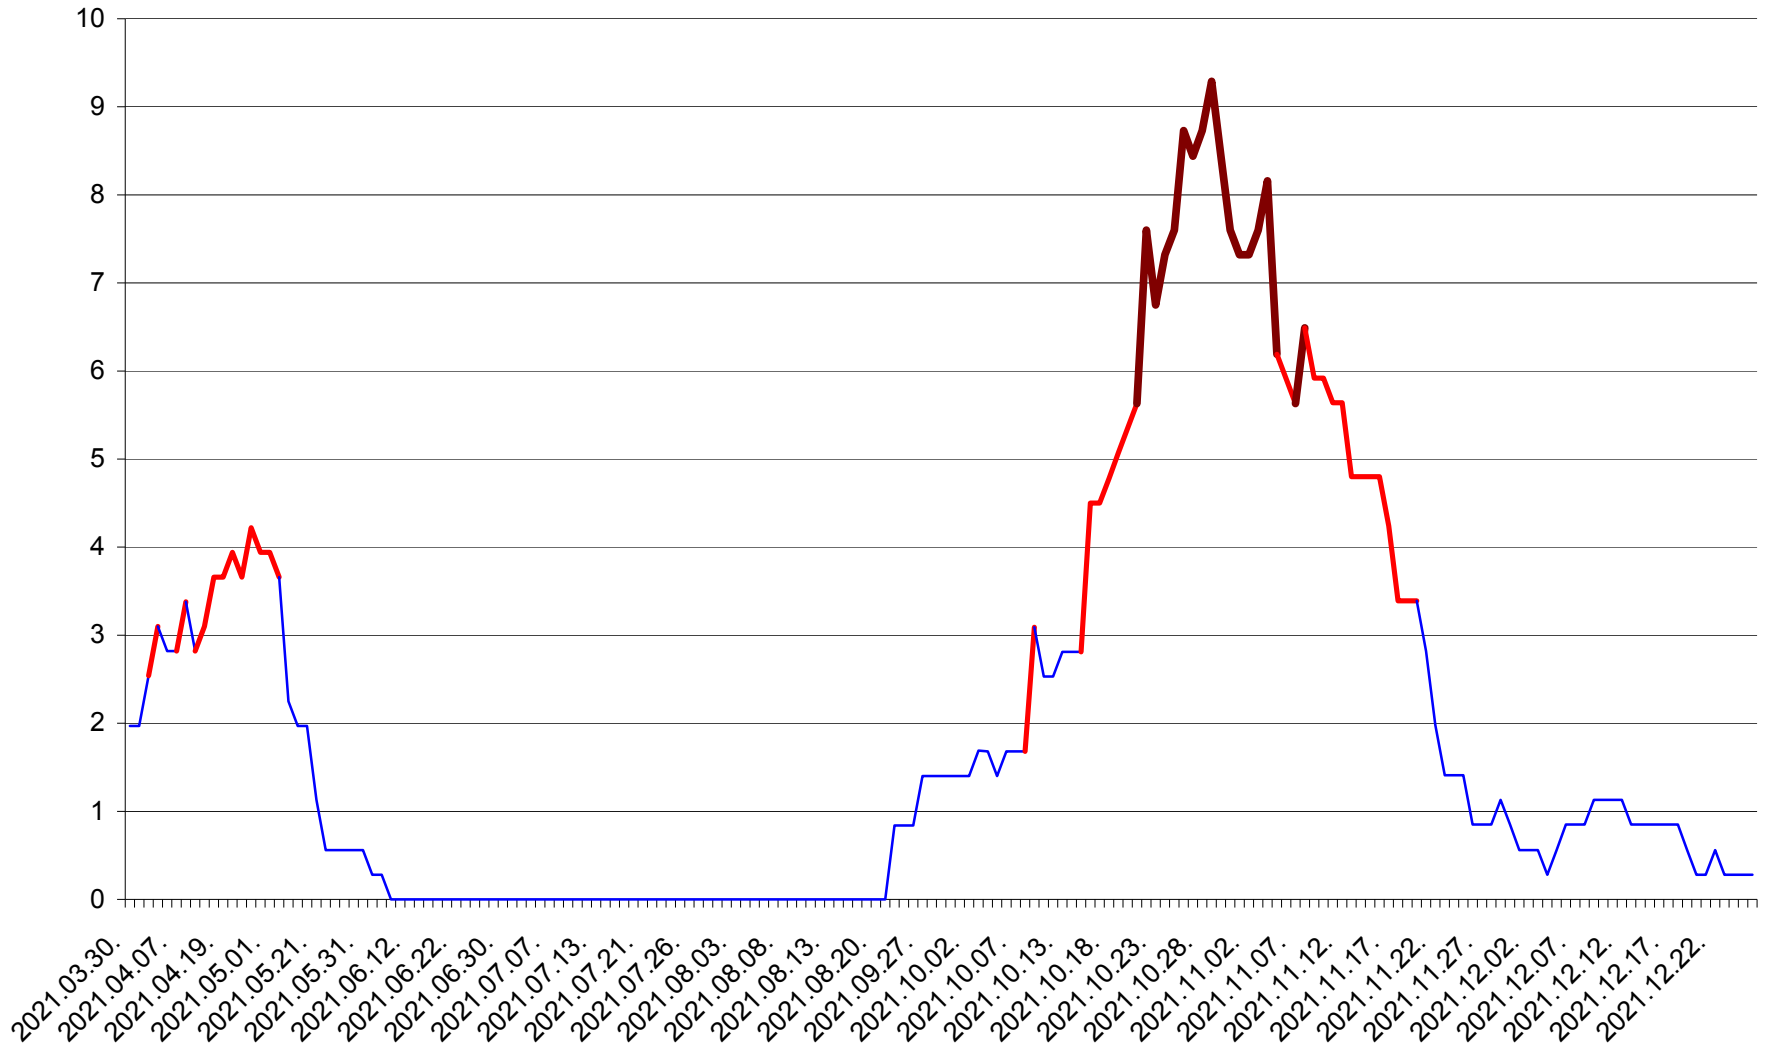

ORAȘ CRISTURU SECUIESC - Evolutia incidentei cumulate pe 14 zile la ‰ de locuitori
2021.03.30. - 2021.12.26.

DĂNEȘTI - Evolutia incidentei cumulate pe 14 zile la ‰ de locuitori
2021.03.30. - 2021.12.26.

DÂRJIU - Evolutia incidentei cumulate pe 14 zile la ‰ de locuitori
2021.03.30. - 2021.12.26.

DEALU - Evolutia incidentei cumulate pe 14 zile la ‰ de locuitori
2021.03.30. - 2021.12.26.

DITRĂU - Evolutia incidentei cumulate pe 14 zile la ‰ de locuitori
2021.03.30. - 2021.12.26.

FELICENI - Evolutia incidentei cumulate pe 14 zile la % de locuitori
2021.03.30. - 2021.12.26.

FRUMOASA - Evolutia incidentei cumulate pe 14 zile la ‰ de locuitori
2021.03.30. - 2021.12.26.

GĂLĂUȚAȘ - Evolutia incidentei cumulate pe 14 zile la ‰ de locuitori
2021.03.30. - 2021.12.26.