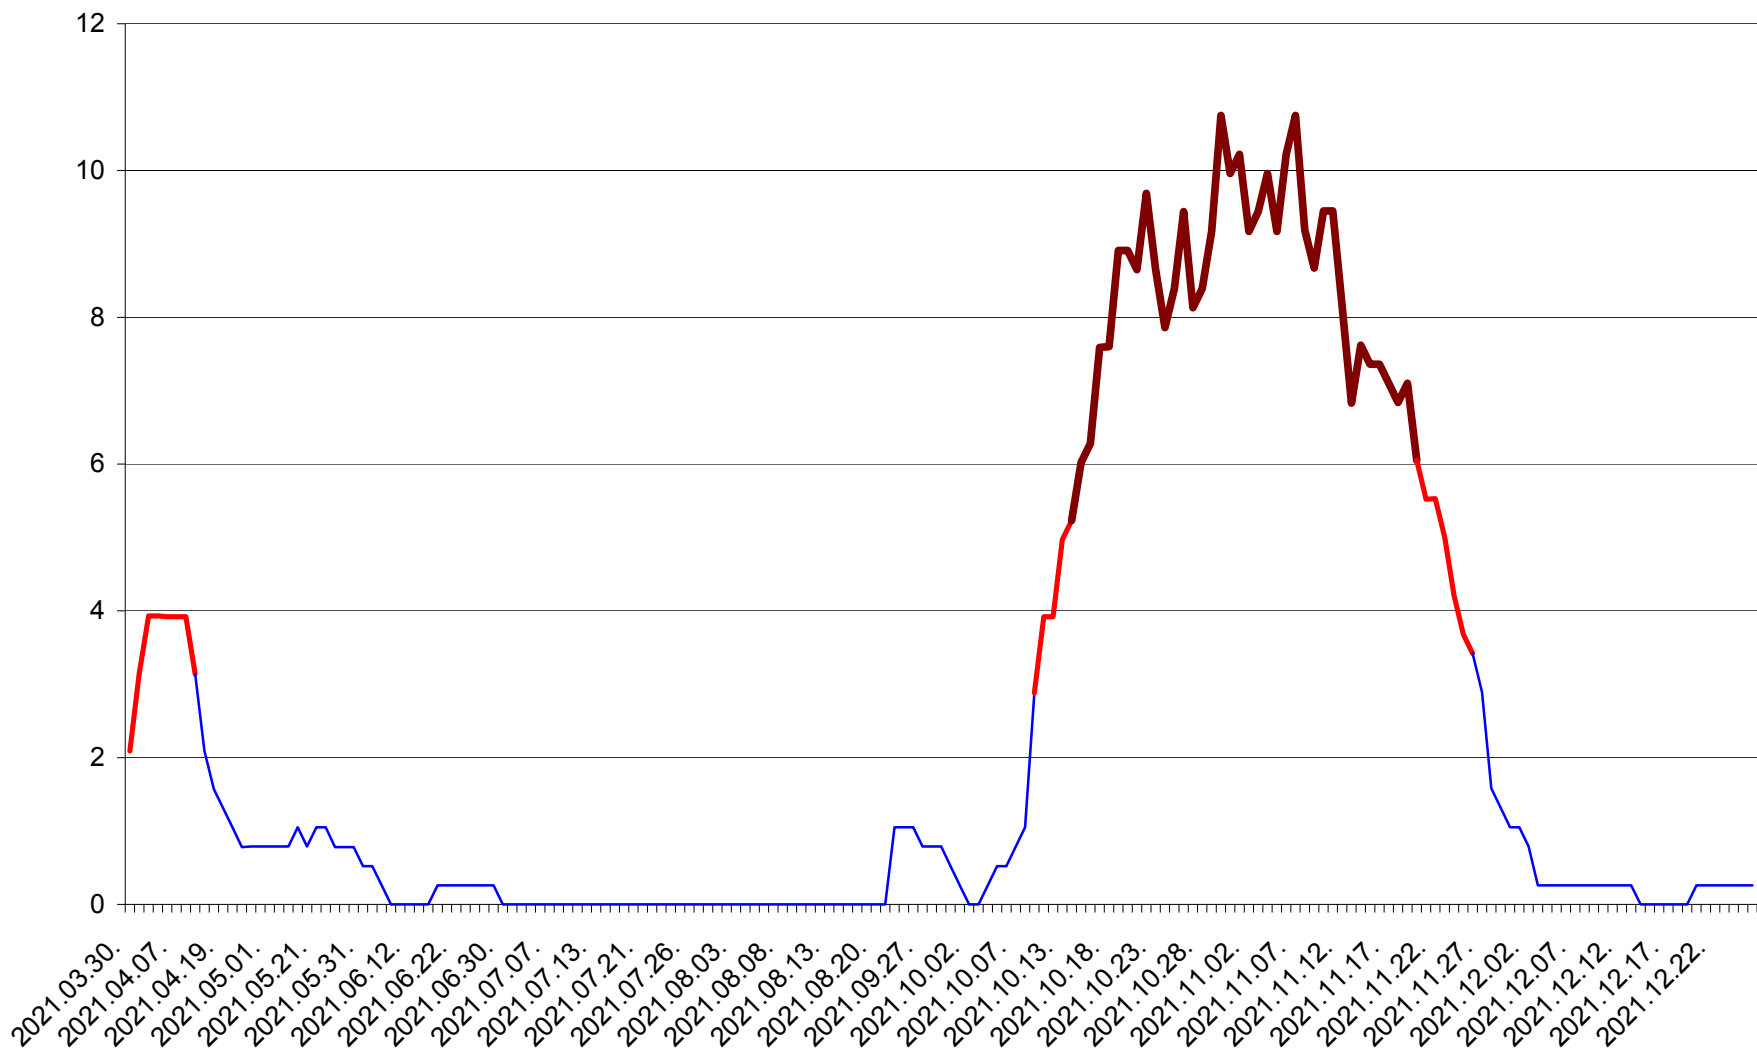

RACU - Evolutia incidentei cumulate pe 14 zile la ‰ de locuitori
2021.03.30. - 2021.12.26.

REMETEA - Evolutia incidentei cumulate pe 14 zile la % de locuitori
2021.03.30. - 2021.12.26.

SĂCEL - Evolutia incidentei cumulate pe 14 zile la ‰ de locuitori
2021.03.30. - 2021.12.26.

SÂNCRĂIENI - Evolutia incidentei cumulate pe 14 zile la ‰ de locuitori
2021.03.30. - 2021.12.26.

SÂNDOMINIC - Evolutia incidentei cumulate pe 14 zile la ‰ de locuitori
2021.03.30. - 2021.12.26.

SÂNMARTIN - Evolutia incidentei cumulate pe 14 zile la ‰ de locuitori
2021.03.30. - 2021.12.26.

SÂNSIMION - Evolutia incidentei cumulate pe 14 zile la ‰ de locuitori
2021.03.30. - 2021.12.26.

SÂNTIMBRU - Evolutia incidentei cumulate pe 14 zile la ‰ de locuitori
2021.03.30. - 2021.12.26.

SĂRMAȘ - Evolutia incidentei cumulate pe 14 zile la ‰ de locuitori
2021.03.30. - 2021.12.26.