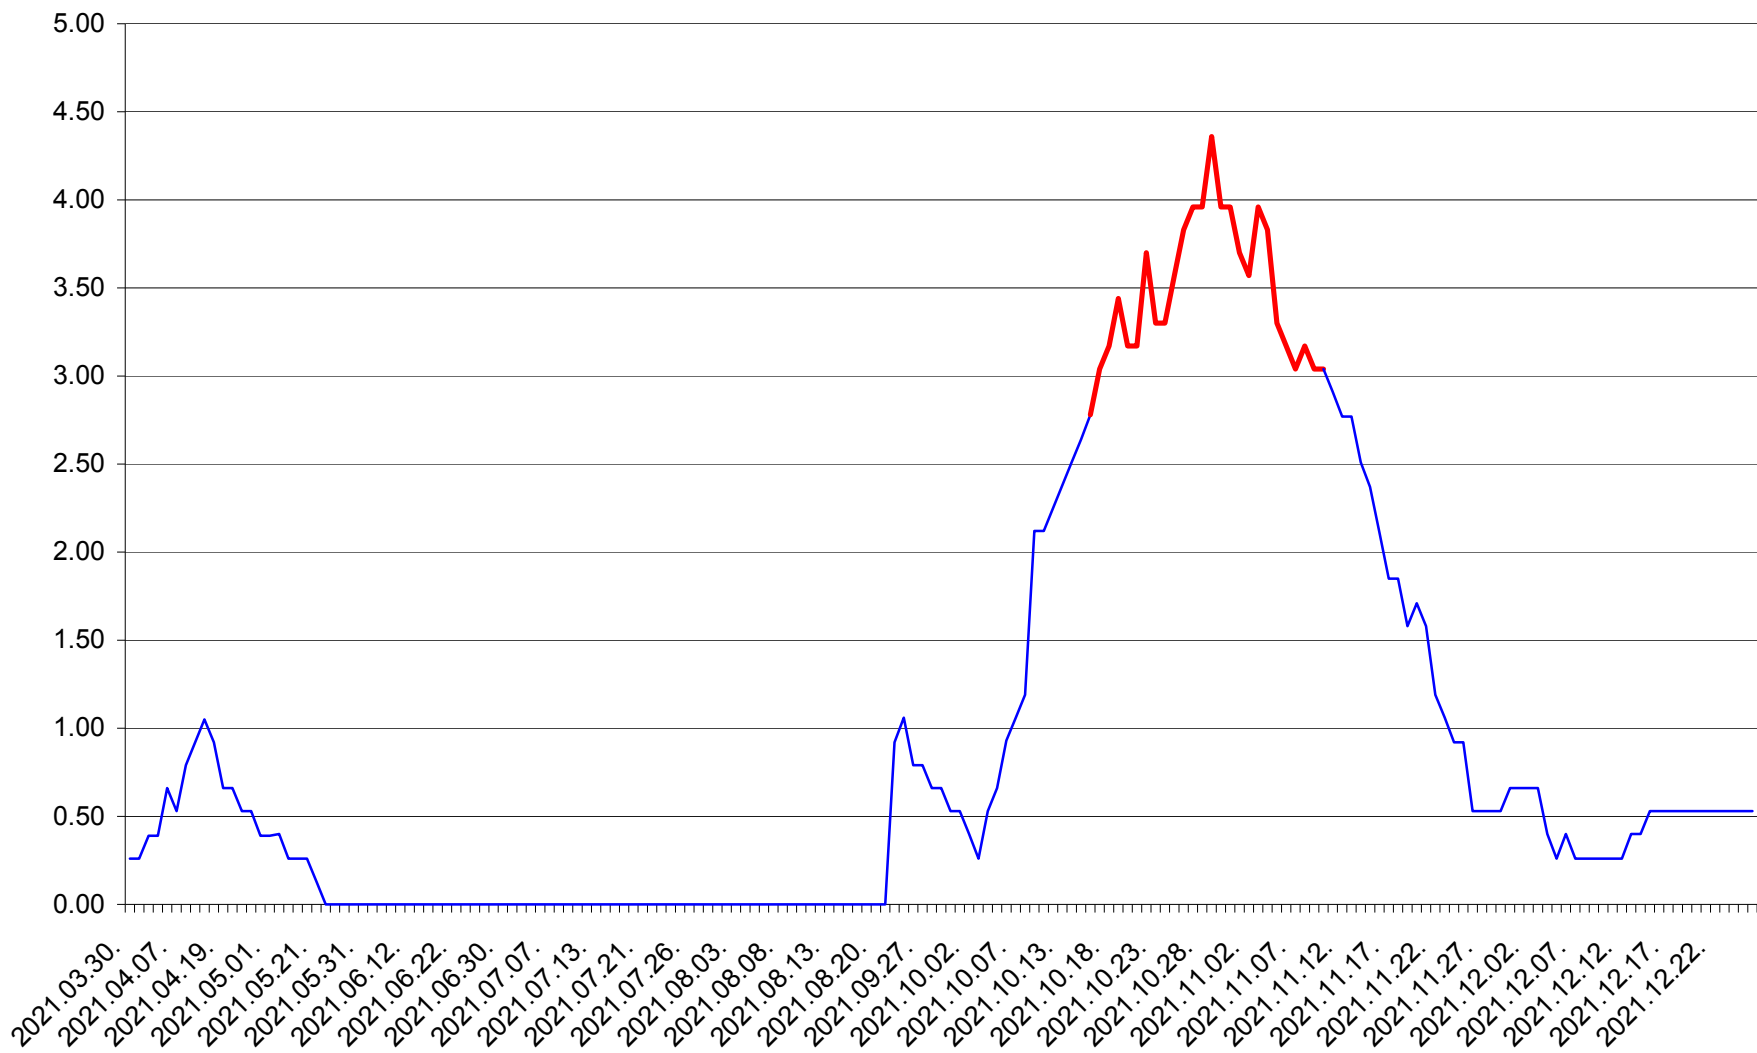

VOȘLĂBENI - Evolutia incidentei cumulate pe 14 zile la ‰ de locuitori
2021.03.30. - 2021.12.26.