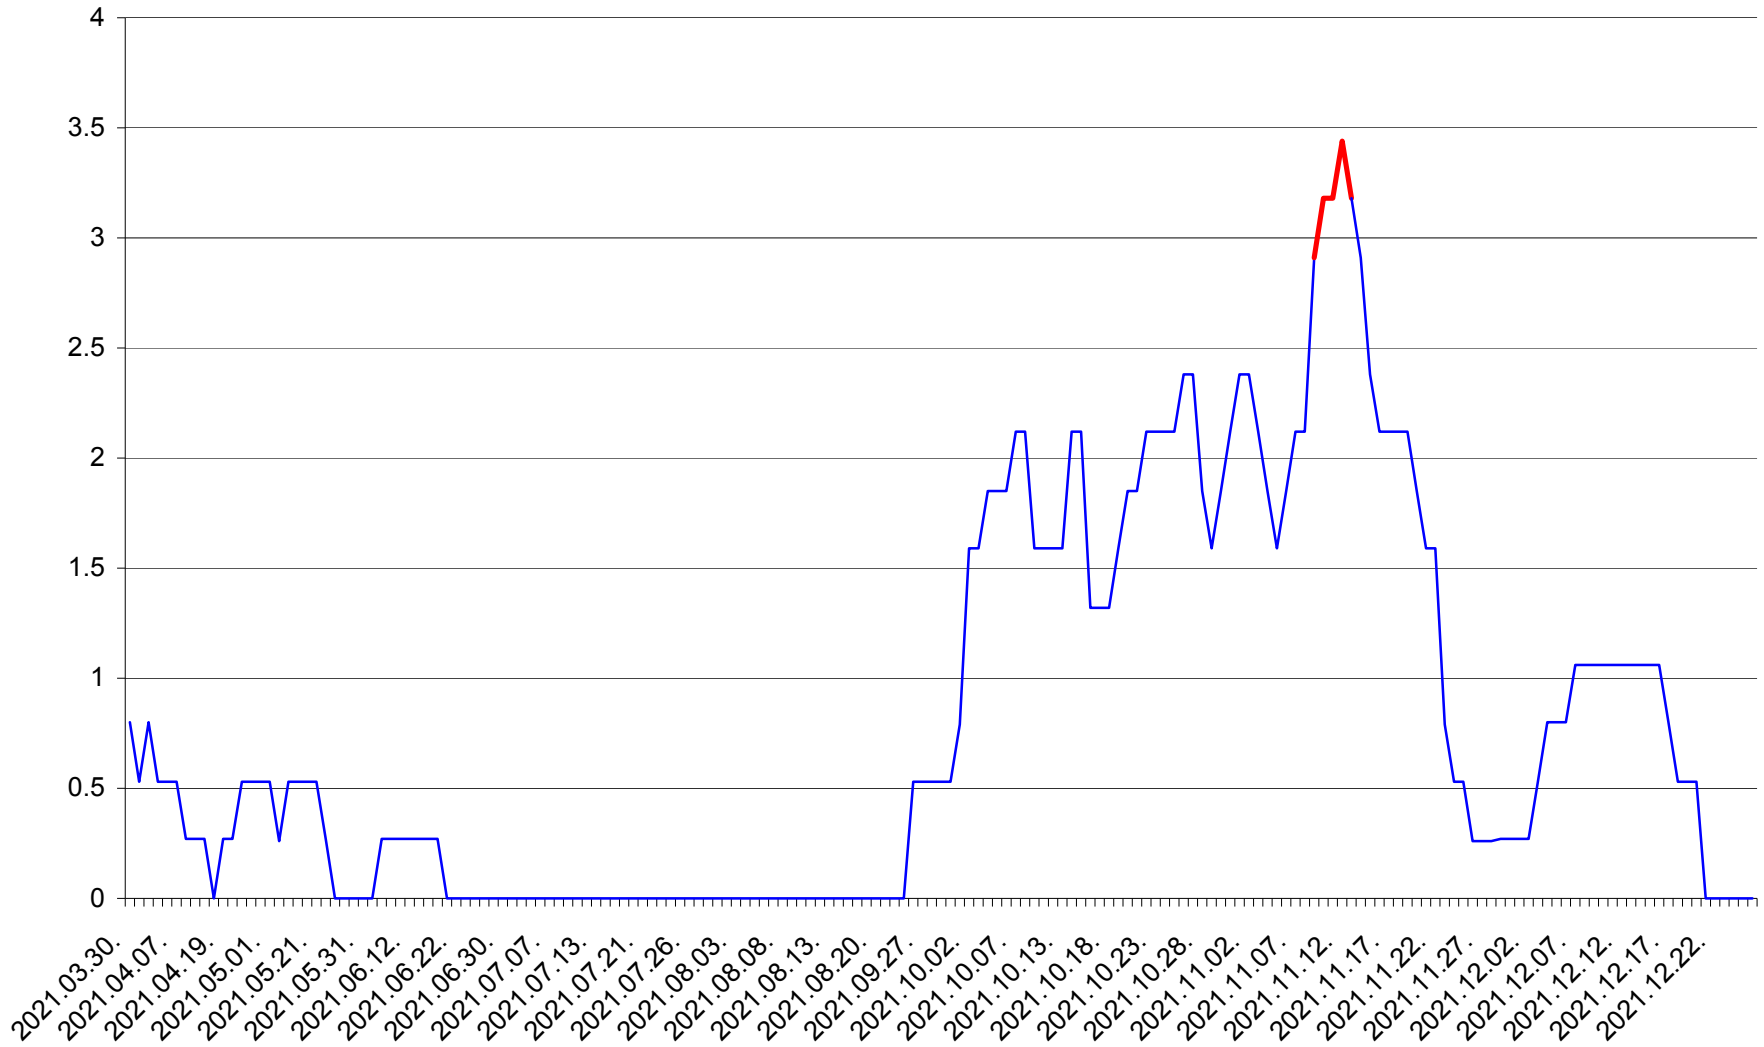

ORAȘ CRISTURU SECUIESC - Evolutia incidentei cumulate pe 14 zile la ‰ de locuitori
2021.03.30. - 2021.12.26.

DĂNEȘTI - Evolutia incidentei cumulate pe 14 zile la ‰ de locuitori
2021.03.30. - 2021.12.26.

DÂRJIU - Evolutia incidentei cumulate pe 14 zile la ‰ de locuitori
2021.03.30. - 2021.12.26.

DEALU - Evolutia incidentei cumulate pe 14 zile la ‰ de locuitori
2021.03.30. - 2021.12.26.

DITRĂU - Evolutia incidentei cumulate pe 14 zile la ‰ de locuitori
2021.03.30. - 2021.12.26.

FELICENI - Evolutia incidentei cumulate pe 14 zile la % de locuitori
2021.03.30. - 2021.12.26.

FRUMOASA - Evolutia incidentei cumulate pe 14 zile la ‰ de locuitori
2021.03.30. - 2021.12.26.

GĂLĂUȚAȘ - Evolutia incidentei cumulate pe 14 zile la ‰ de locuitori
2021.03.30. - 2021.12.26.