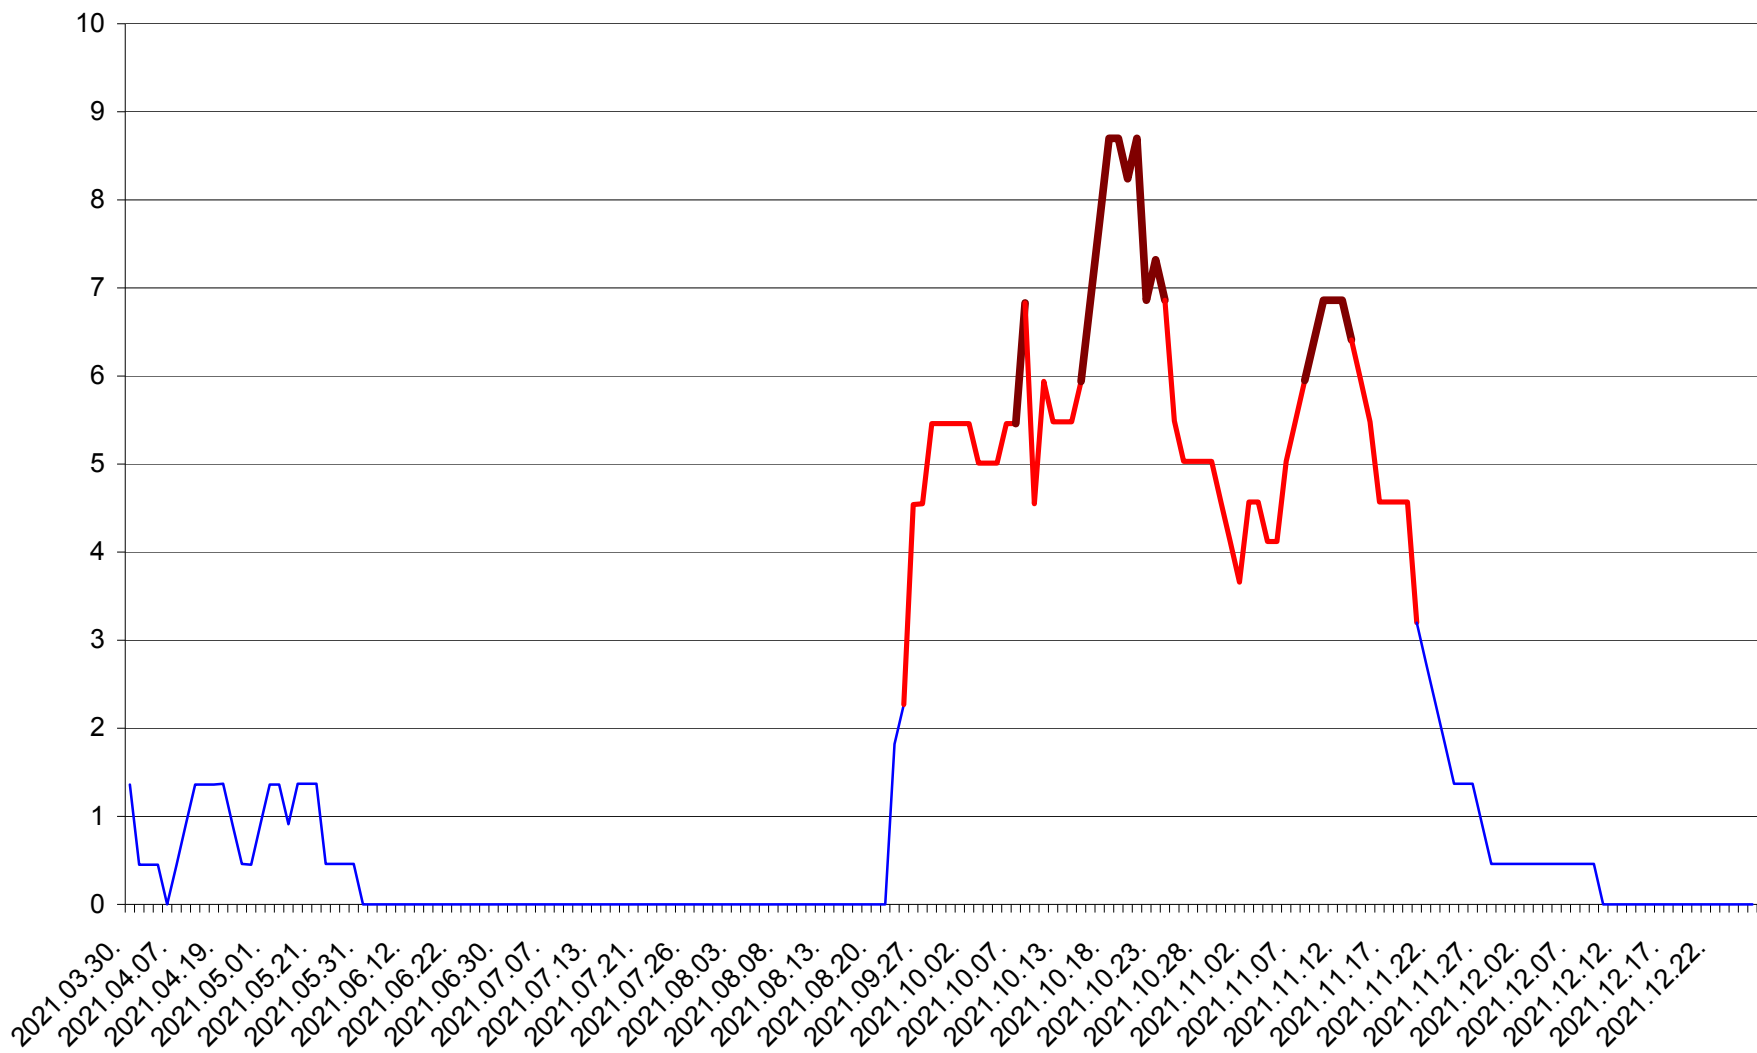

MUNICIPIUL GHEORGHENI - Evolutia incidentei cumulate pe 14 zile la % de locuitori
2021.03.30. - 2021.12.26.

JOSENI - Evolutia incidentei cumulate pe 14 zile la ‰ de locuitori
2021.03.30. - 2021.12.26.

LĂZAREA - Evolutia incidentei cumulate pe 14 zile la ‰ de locuitori
2021.03.30. - 2021.12.26.

LELICENI - Evolutia incidentei cumulate pe 14 zile la % de locuitori
2021.03.30. - 2021.12.26.

LUETA - Evolutia incidentei cumulate pe 14 zile la ‰ de locuitori
2021.03.30. - 2021.12.26.

LUNCA DE JOS - Evolutia incidentei cumulate pe 14 zile la ‰ de locuitori
2021.03.30. - 2021.12.26.

LUNCA DE SUS - Evolutia incidentei cumulate pe 14 zile la ‰ de locuitori
2021.03.30. - 2021.12.26.

LUPENI - Evolutia incidentei cumulate pe 14 zile la ‰ de locuitori
2021.03.30. - 2021.12.26.

MĂDĂRAȘ - Evolutia incidentei cumulate pe 14 zile la ‰ de locuitori
2021.03.30. - 2021.12.26.