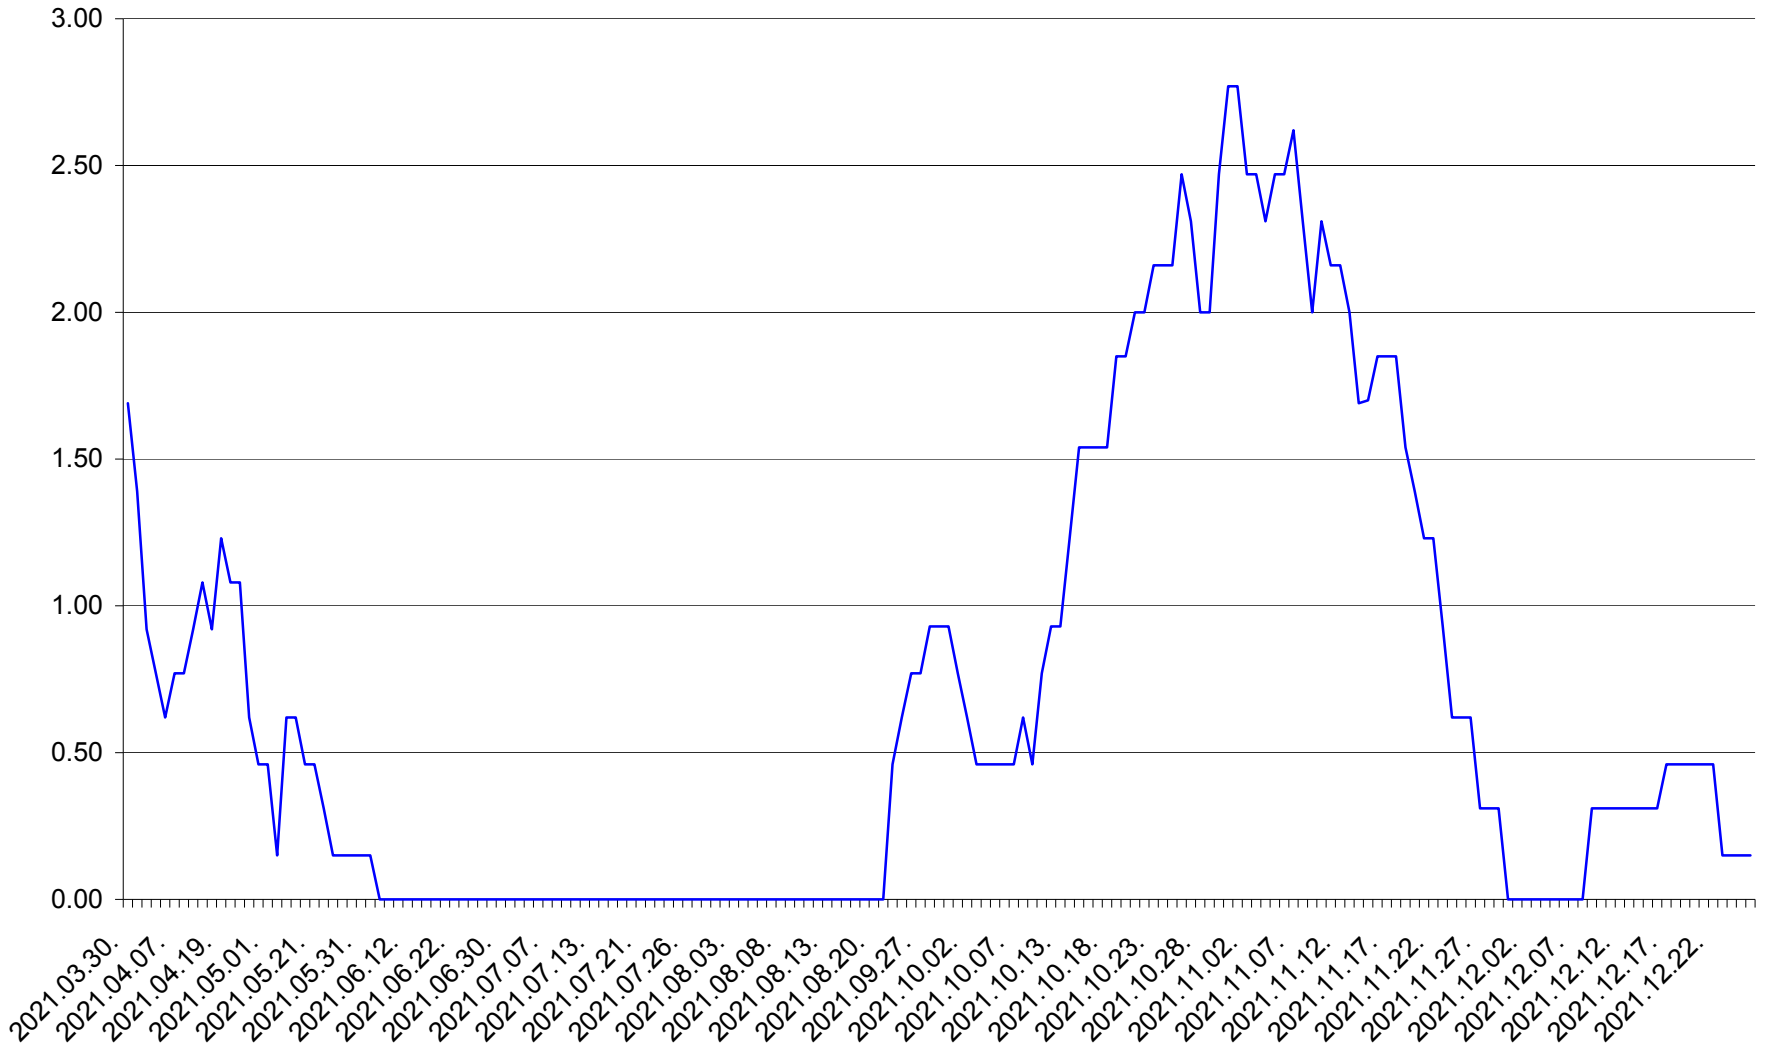

ORAȘ BĂLAN - Evolutia incidentei cumulate pe 14 zile la ‰ de locuitori
2021.03.30. - 2021.12.26.

BILBOR - Evolutia incidentei cumulate pe 14 zile la ‰ de locuitori
2021.03.30. - 2021.12.26.

ORAȘ BORSEC - Evolutia incidentei cumulate pe 14 zile la ‰ de locuitori
2021.03.30. - 2021.12.26.

BRĂDEȘTI - Evolutia incidentei cumulate pe 14 zile la ‰ de locuitori
2021.03.30. - 2021.12.26.

CĂPÂLNIȚA - Evolutia incidentei cumulate pe 14 zile la ‰ de locuitori
2021.03.30. - 2021.12.26.

CÂRȚA - Evolutia incidentei cumulate pe 14 zile la ‰ de locuitori
2021.03.30. - 2021.12.26.

CICEU - Evolutia incidentei cumulate pe 14 zile la ‰ de locuitori
2021.03.30. - 2021.12.26.

CIUCSÂNGEORGIU - Evolutia incidentei cumulate pe 14 zile la ‰ de locuitori
2021.03.30. - 2021.12.26.

CIUMANI - Evolutia incidentei cumulate pe 14 zile la ‰ de locuitori
2021.03.30. - 2021.12.26.

CORBU - Evolutia incidentei cumulate pe 14 zile la ‰ de locuitori
2021.03.30. - 2021.12.26.

CORUND - Evolutia incidentei cumulate pe 14 zile la ‰ de locuitori
2021.03.30. - 2021.12.26.

COZMENI - Evolutia incidentei cumulate pe 14 zile la ‰ de locuitori
2021.03.30. - 2021.12.26.