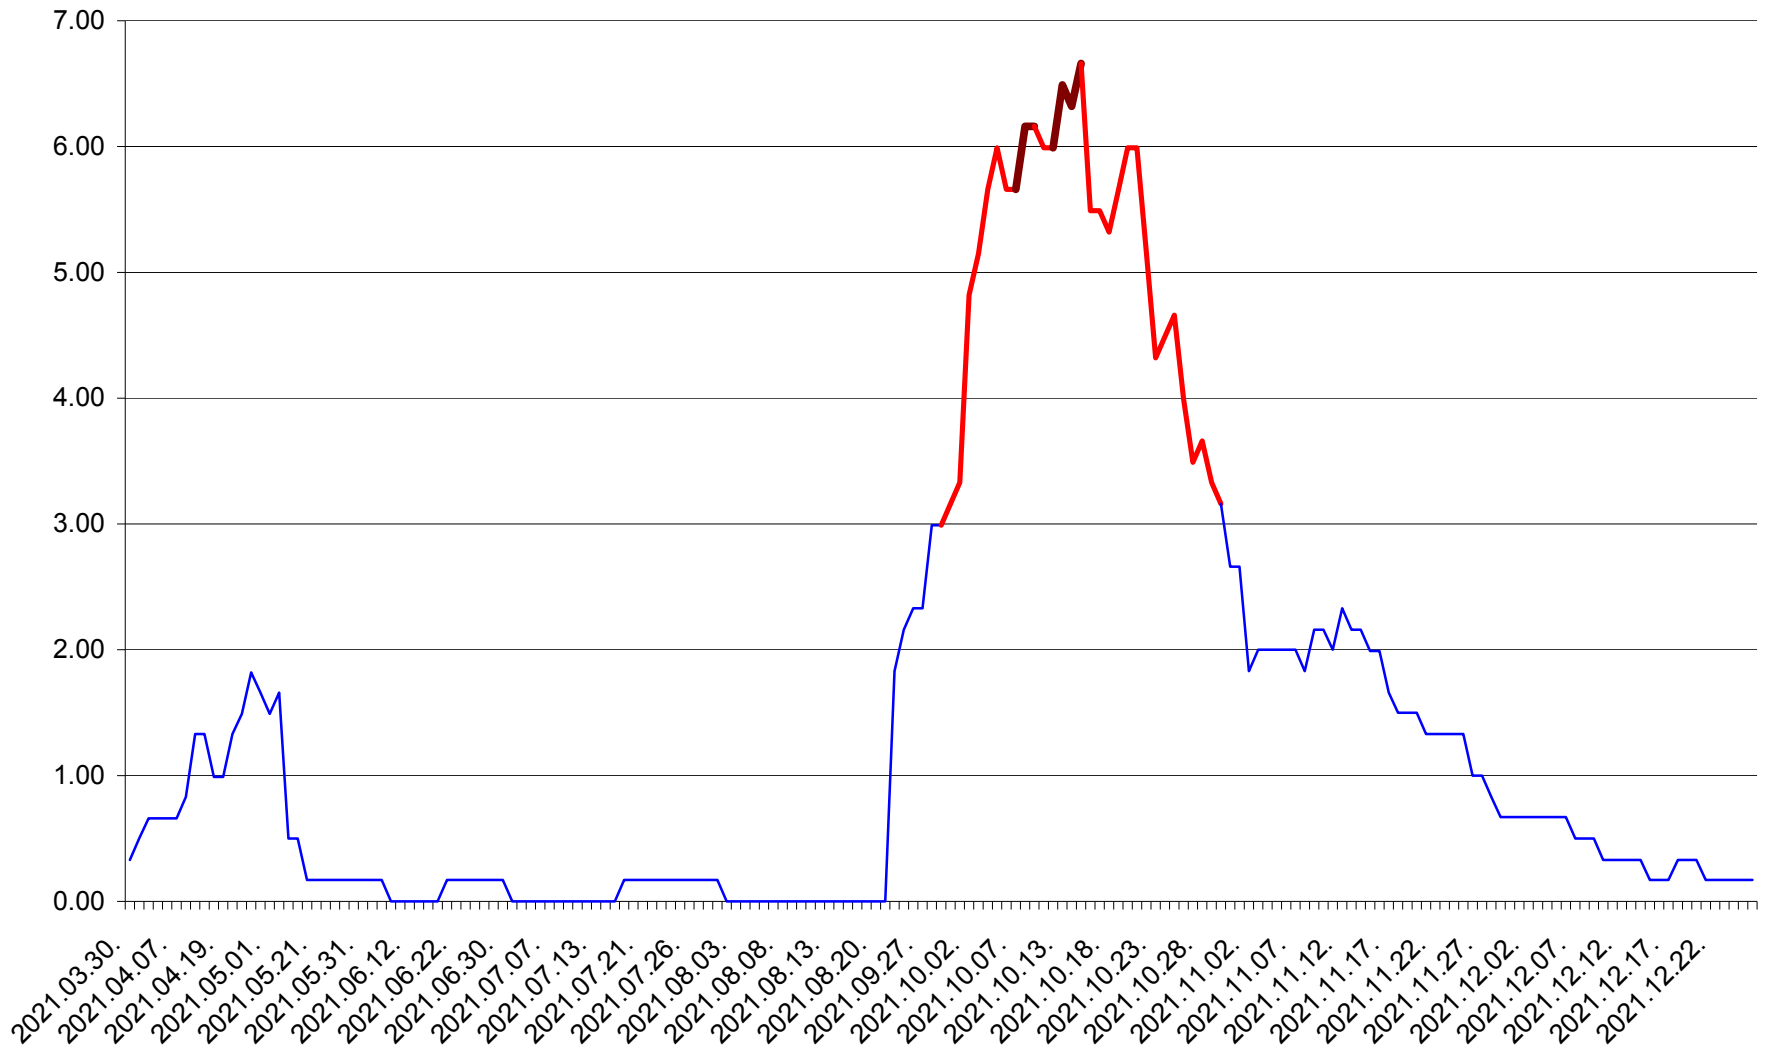

Total - Evolutia incidentei cumulate pe 14 zile la % de locuitori
2021.03.30. - 2021.12.26.

ZETEA - Evolutia incidentei cumulate pe 14 zile la ‰ de locuitori
2021.03.30. - 2021.12.26.