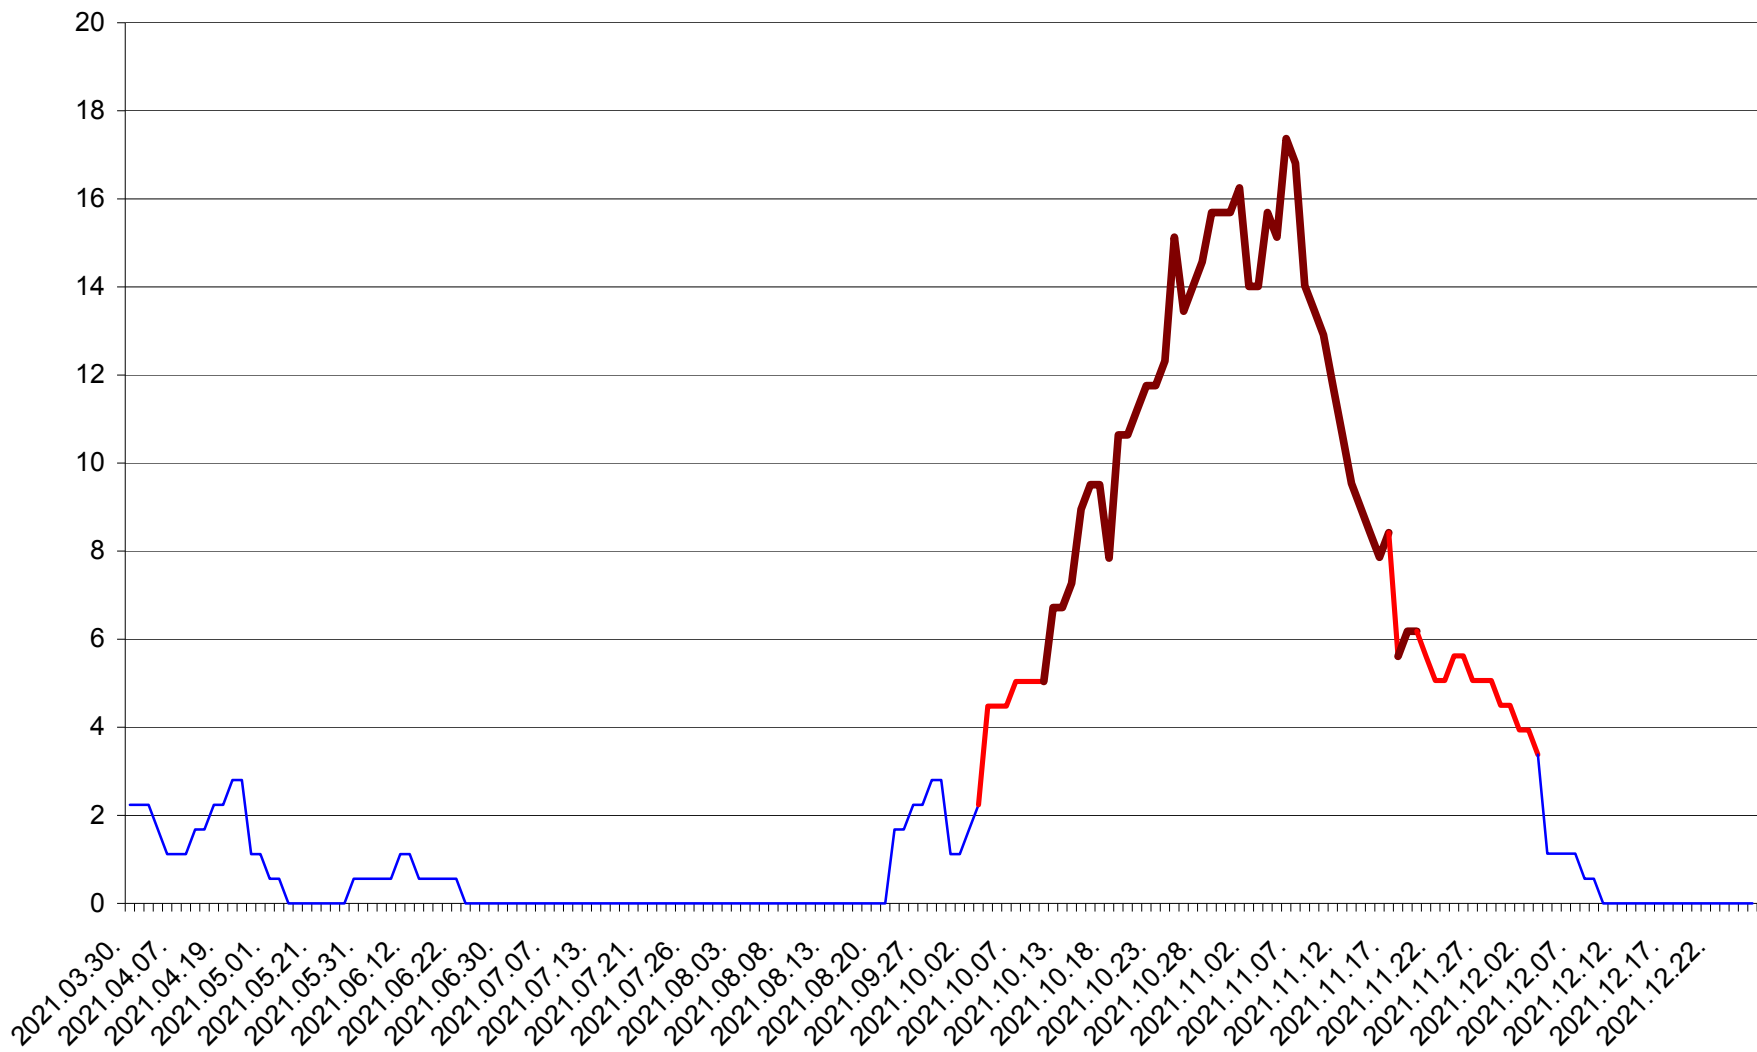

SÂNSIMION - Evolutia incidentei cumulate pe 14 zile la ‰ de locuitori
2021.03.30. - 2021.12.26.

SÂNTIMBRU - Evolutia incidentei cumulate pe 14 zile la ‰ de locuitori
2021.03.30. - 2021.12.26.

SĂRMAȘ - Evolutia incidentei cumulate pe 14 zile la ‰ de locuitori
2021.03.30. - 2021.12.26.

SATU MARE - Evolutia incidentei cumulate pe 14 zile la ‰ de locuitori
2021.03.30. - 2021.12.26.

SECUIENI - Evolutia incidentei cumulate pe 14 zile la % de locuitori
2021.03.30. - 2021.12.26.

SICULENI - Evolutia incidentei cumulate pe 14 zile la ‰ de locuitori
2021.03.30. - 2021.12.26.

ȘIMONEȘTI - Evolutia incidentei cumulate pe 14 zile la ‰ de locuitori
2021.03.30. - 2021.12.26.

SUBCETATE - Evolutia incidentei cumulate pe 14 zile la ‰ de locuitori
2021.03.30. - 2021.12.26.

SUSENI - Evolutia incidentei cumulate pe 14 zile la ‰ de locuitori
2021.03.30. - 2021.12.26.