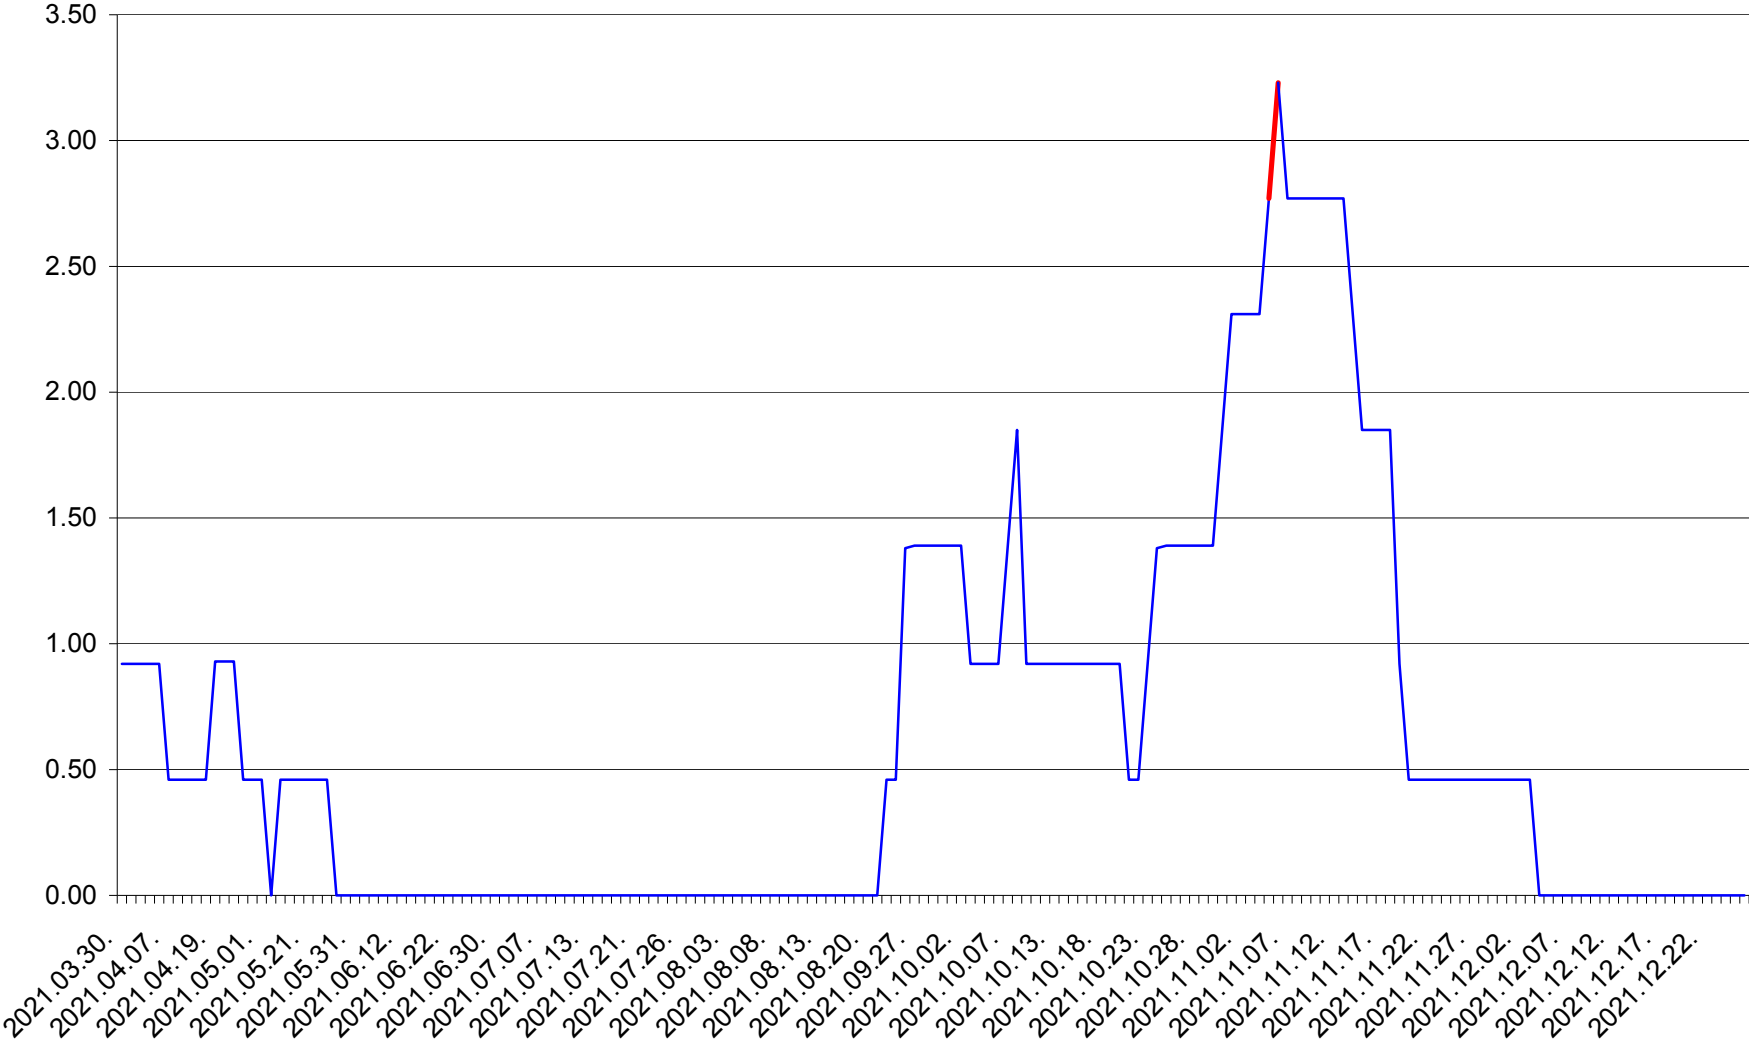

ATID - Evolutia incidentei cumulate pe 14 zile la ‰ de locuitori
2021.03.30. - 2021.12.26.

AVRĂMEȘTI - Evolutia incidentei cumulate pe 14 zile la ‰ de locuitori
2021.03.30. - 2021.12.26.

ORAȘ BĂILE TUȘNAD - Evolutia incidentei cumulate pe 14 zile la ‰ de locuitori
2021.03.30. - 2021.12.26.

ORAȘ BĂLAN - Evolutia incidentei cumulate pe 14 zile la ‰ de locuitori
2021.03.30. - 2021.12.26.

BILBOR - Evolutia incidentei cumulate pe 14 zile la ‰ de locuitori
2021.03.30. - 2021.12.26.

ORAȘ BORSEC - Evolutia incidentei cumulate pe 14 zile la ‰ de locuitori
2021.03.30. - 2021.12.26.

BRĂDEȘTI - Evolutia incidentei cumulate pe 14 zile la ‰ de locuitori
2021.03.30. - 2021.12.26.

CĂPÂLNIȚA - Evolutia incidentei cumulate pe 14 zile la ‰ de locuitori
2021.03.30. - 2021.12.26.

CÂRȚA - Evolutia incidentei cumulate pe 14 zile la ‰ de locuitori
2021.03.30. - 2021.12.26.

CICEU - Evolutia incidentei cumulate pe 14 zile la ‰ de locuitori
2021.03.30. - 2021.12.26.

CIUCSÂNGEORGIU - Evolutia incidentei cumulate pe 14 zile la ‰ de locuitori
2021.03.30. - 2021.12.26.

CIUMANI - Evolutia incidentei cumulate pe 14 zile la ‰ de locuitori
2021.03.30. - 2021.12.26.