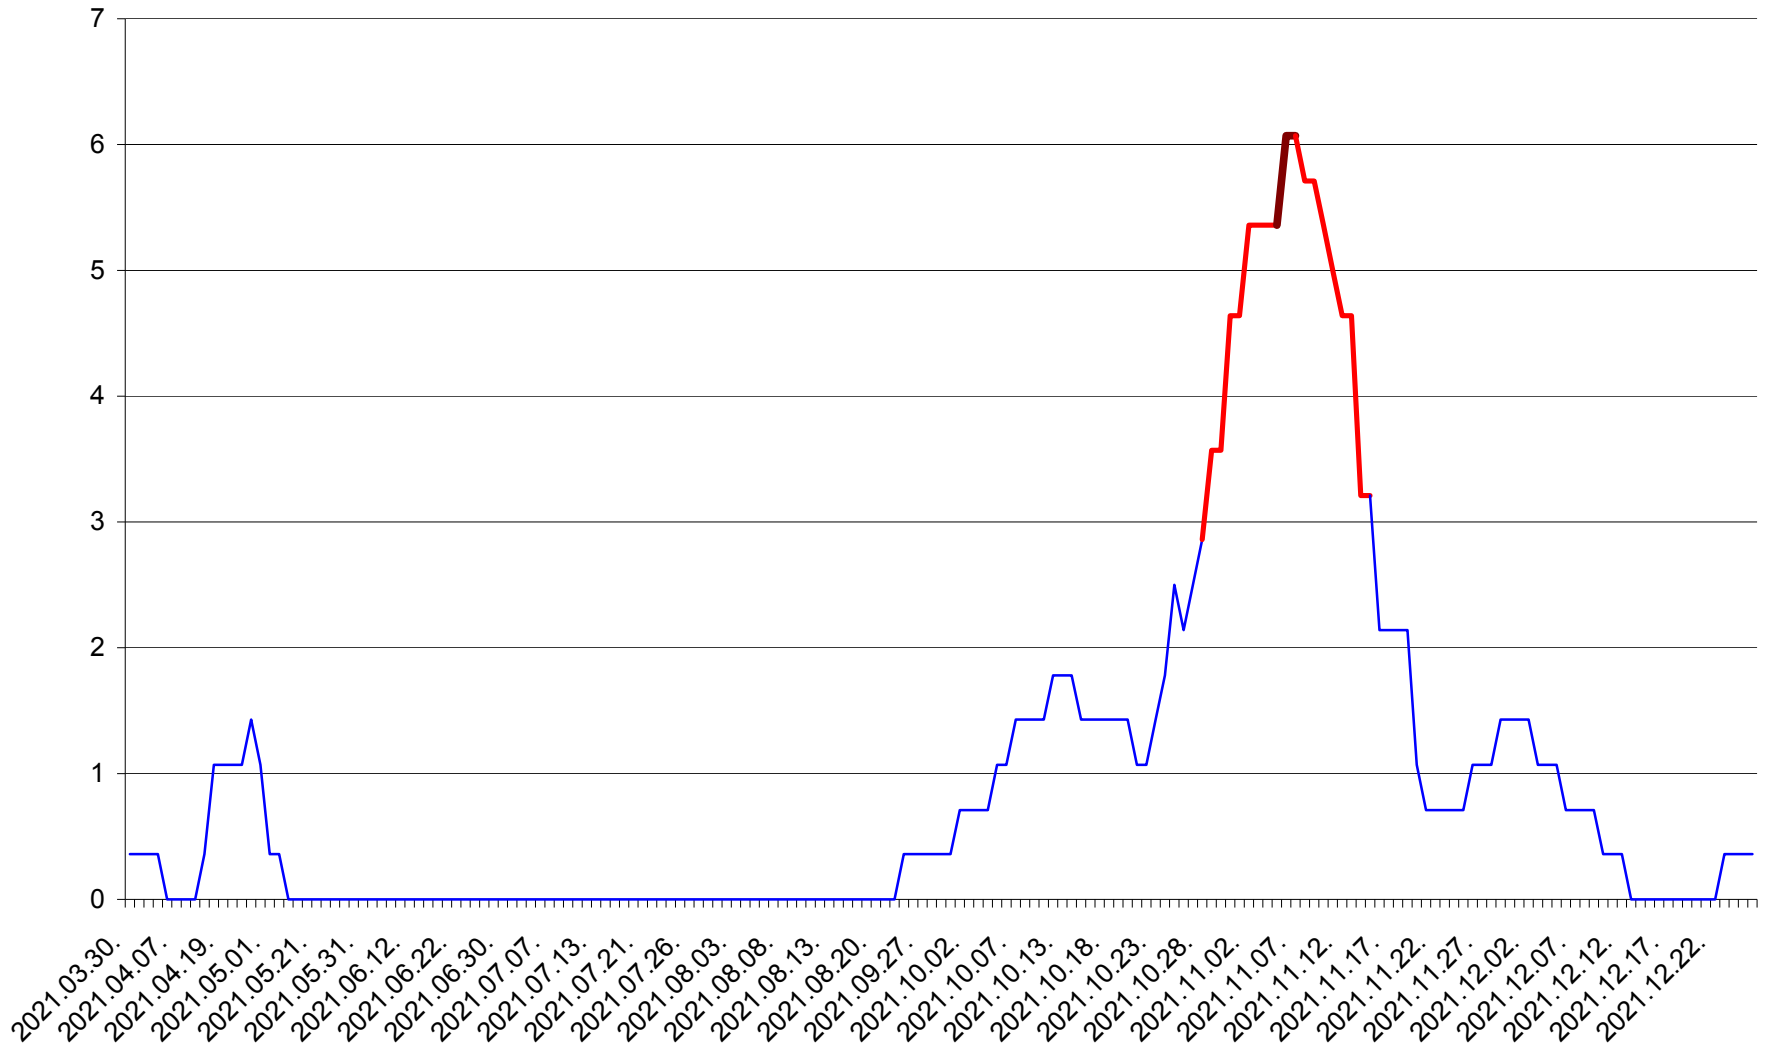

ȘIMONEȘTI - Evolutia incidentei cumulate pe 14 zile la ‰ de locuitori
2021.03.30. - 2021.12.26.