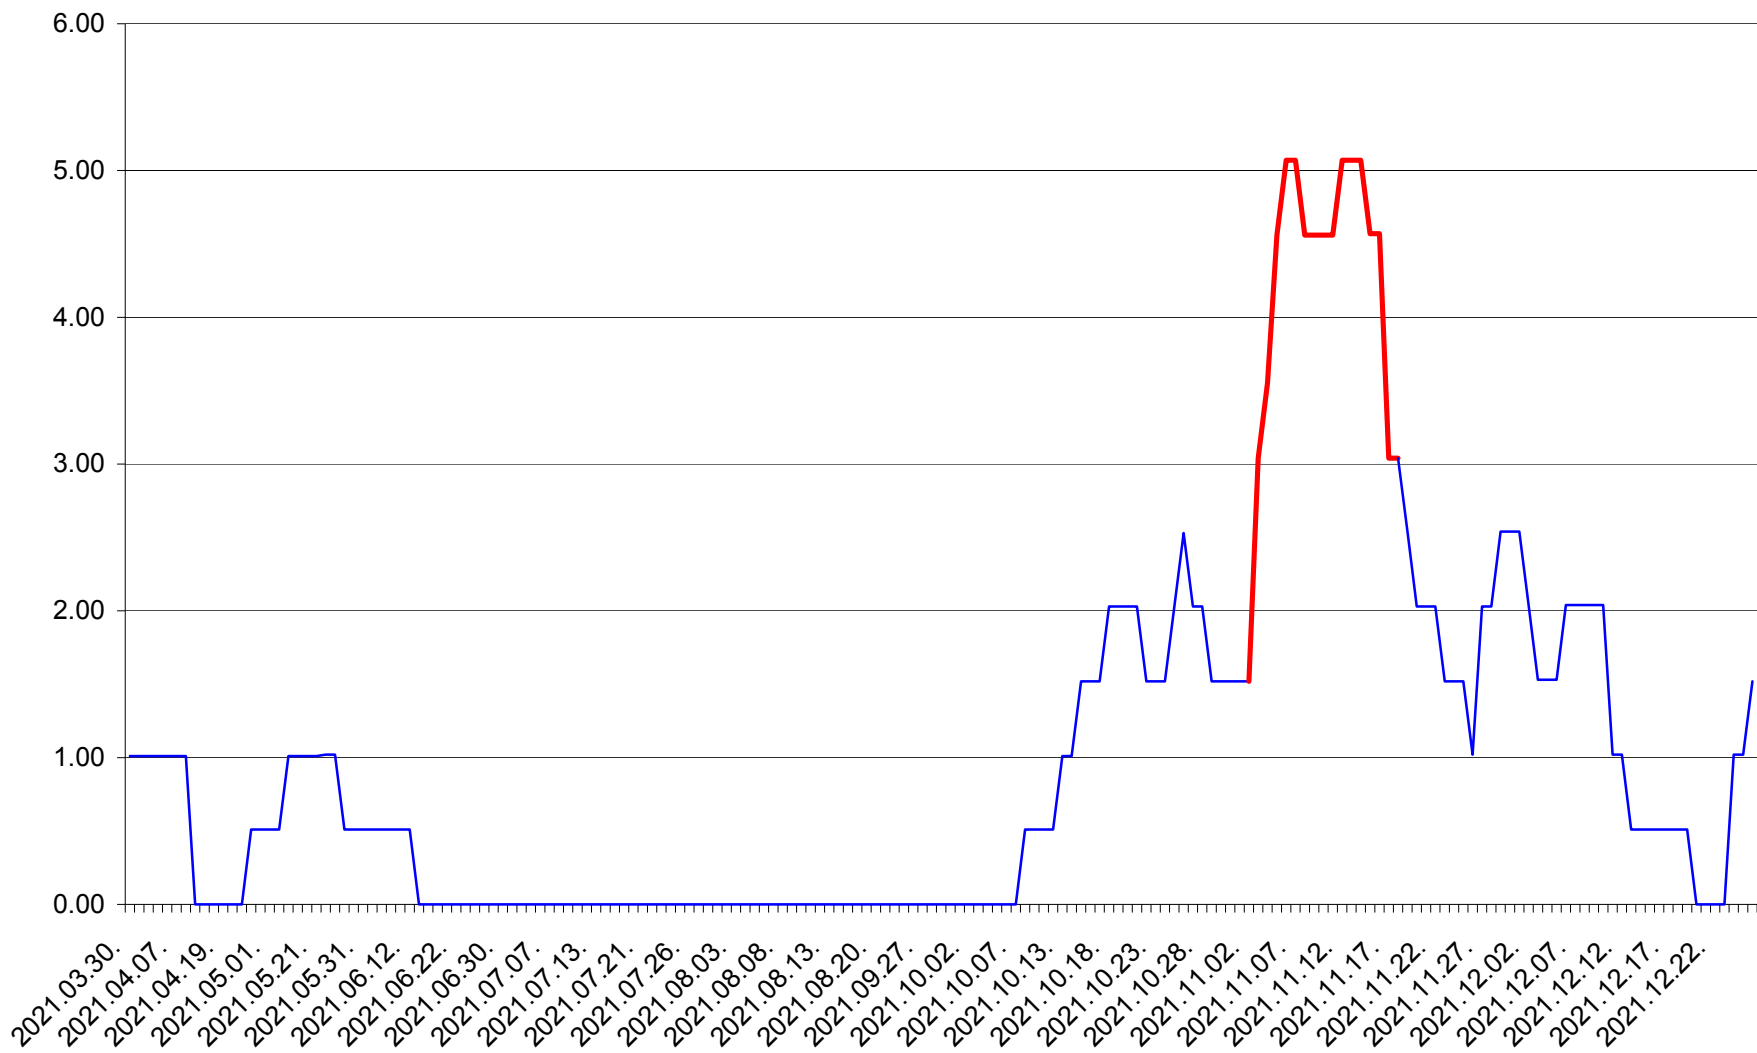

ZETEA - Evolutia incidentei cumulate pe 14 zile la ‰ de locuitori
2021.03.30. - 2021.12.26.