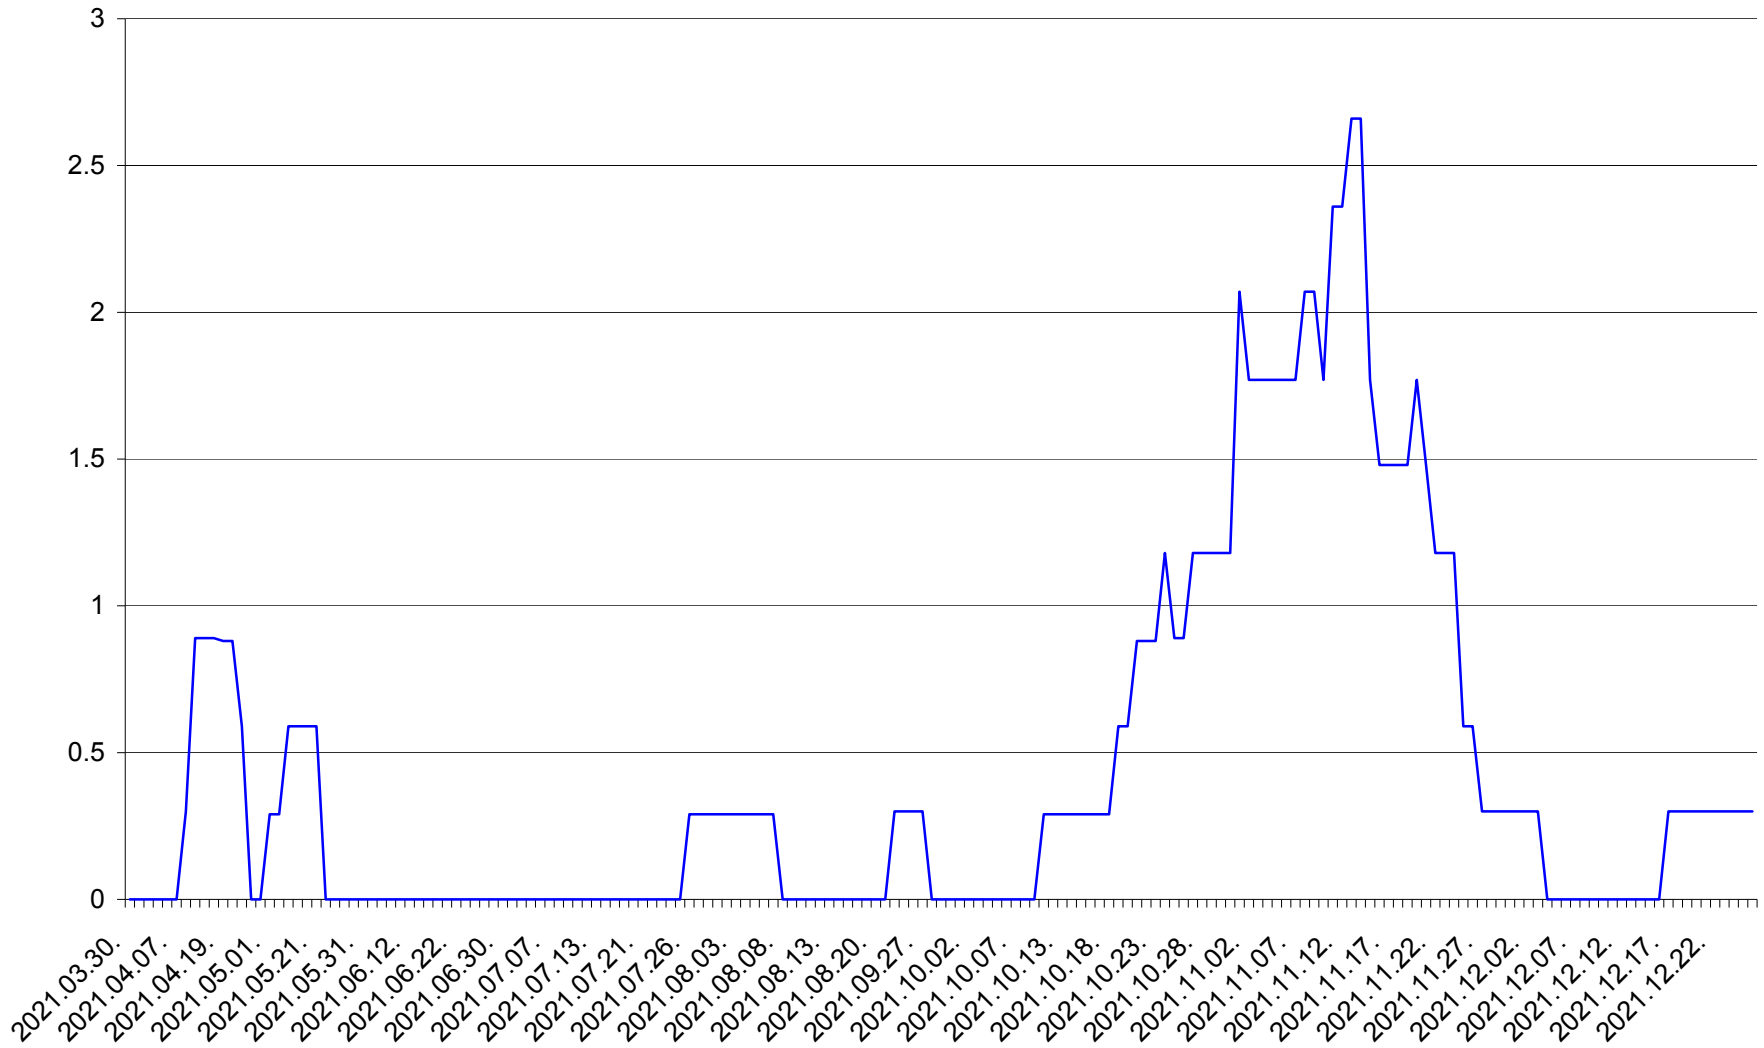

MUNICIPIUL GHEORGHENI - Evolutia incidentei cumulate pe 14 zile la % de locuitori
2021.03.30. - 2021.12.26.

JOSENI - Evolutia incidentei cumulate pe 14 zile la ‰ de locuitori
2021.03.30. - 2021.12.26.

LĂZAREA - Evolutia incidentei cumulate pe 14 zile la ‰ de locuitori
2021.03.30. - 2021.12.26.

LELICENI - Evolutia incidentei cumulate pe 14 zile la % de locuitori
2021.03.30. - 2021.12.26.

LUETA - Evolutia incidentei cumulate pe 14 zile la ‰ de locuitori
2021.03.30. - 2021.12.26.

LUNCA DE JOS - Evolutia incidentei cumulate pe 14 zile la ‰ de locuitori
2021.03.30. - 2021.12.26.

LUNCA DE SUS - Evolutia incidentei cumulate pe 14 zile la ‰ de locuitori
2021.03.30. - 2021.12.26.

LUPENI - Evolutia incidentei cumulate pe 14 zile la ‰ de locuitori
2021.03.30. - 2021.12.26.

MĂDĂRAȘ - Evolutia incidentei cumulate pe 14 zile la ‰ de locuitori
2021.03.30. - 2021.12.26.