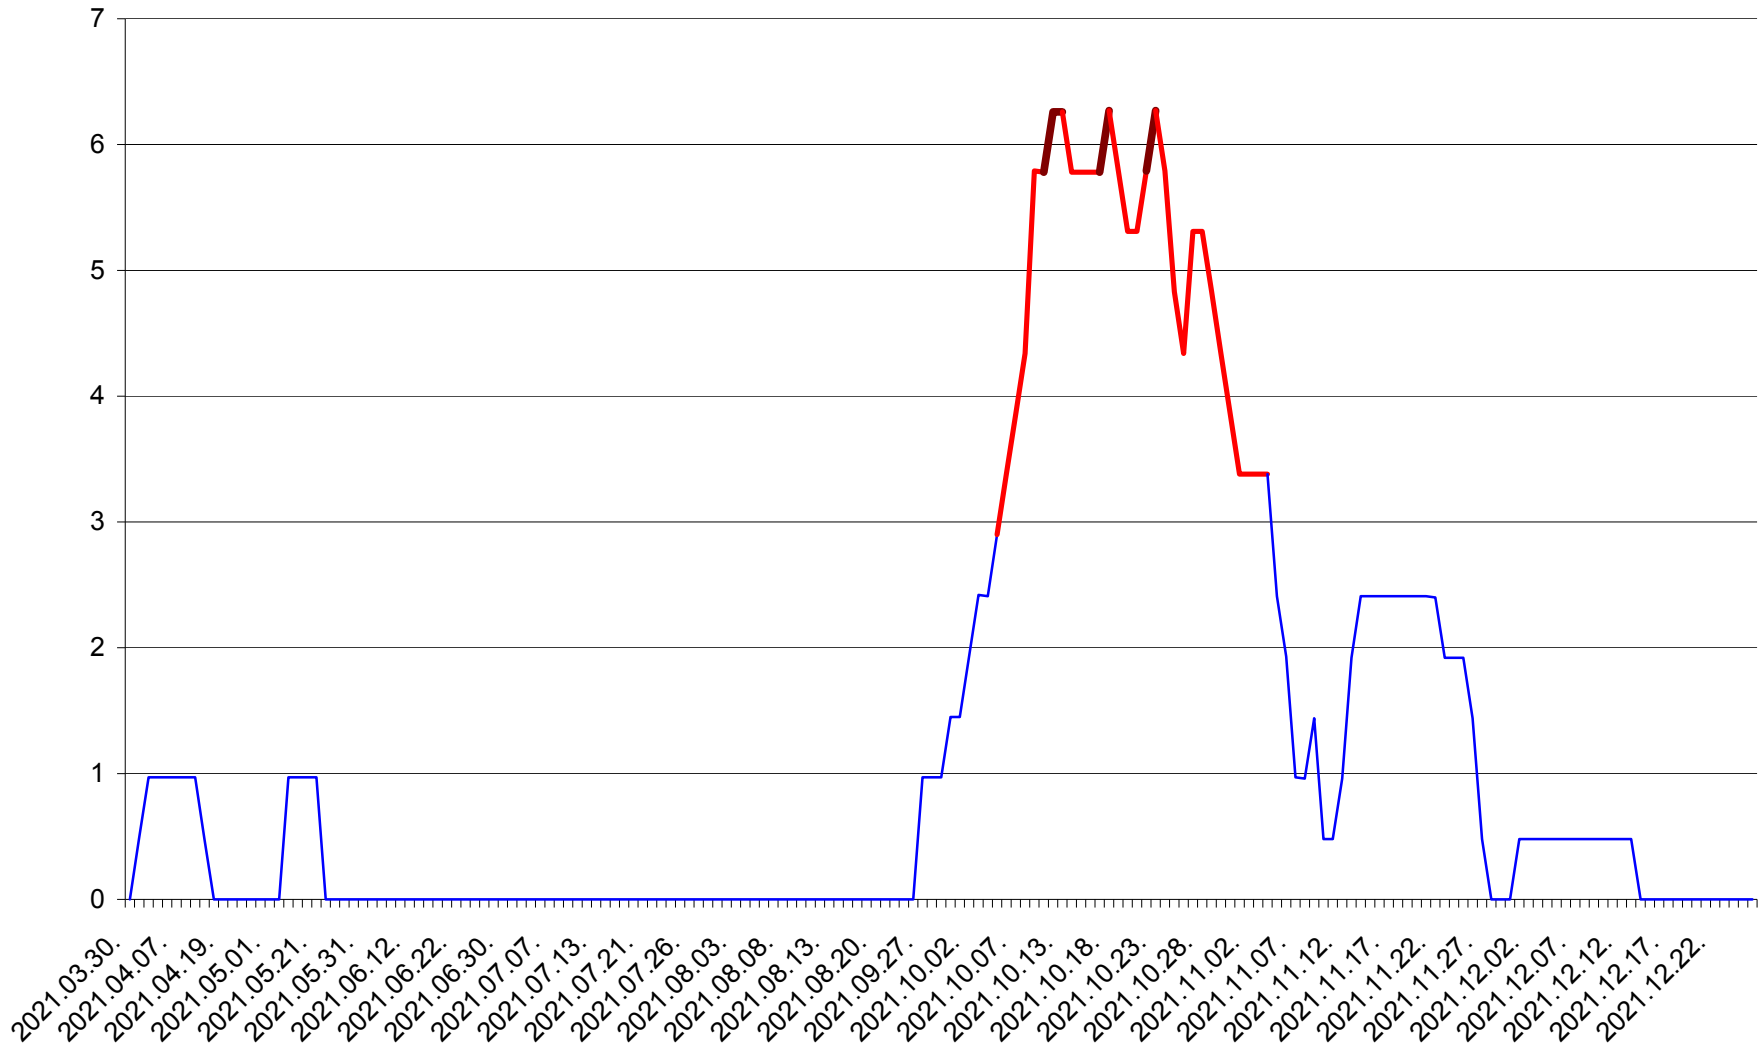

PLĂIEȘII DE JOS - Evolutia incidentei cumulate pe 14 zile la ‰ de locuitori
2021.03.30. - 2021.12.26.