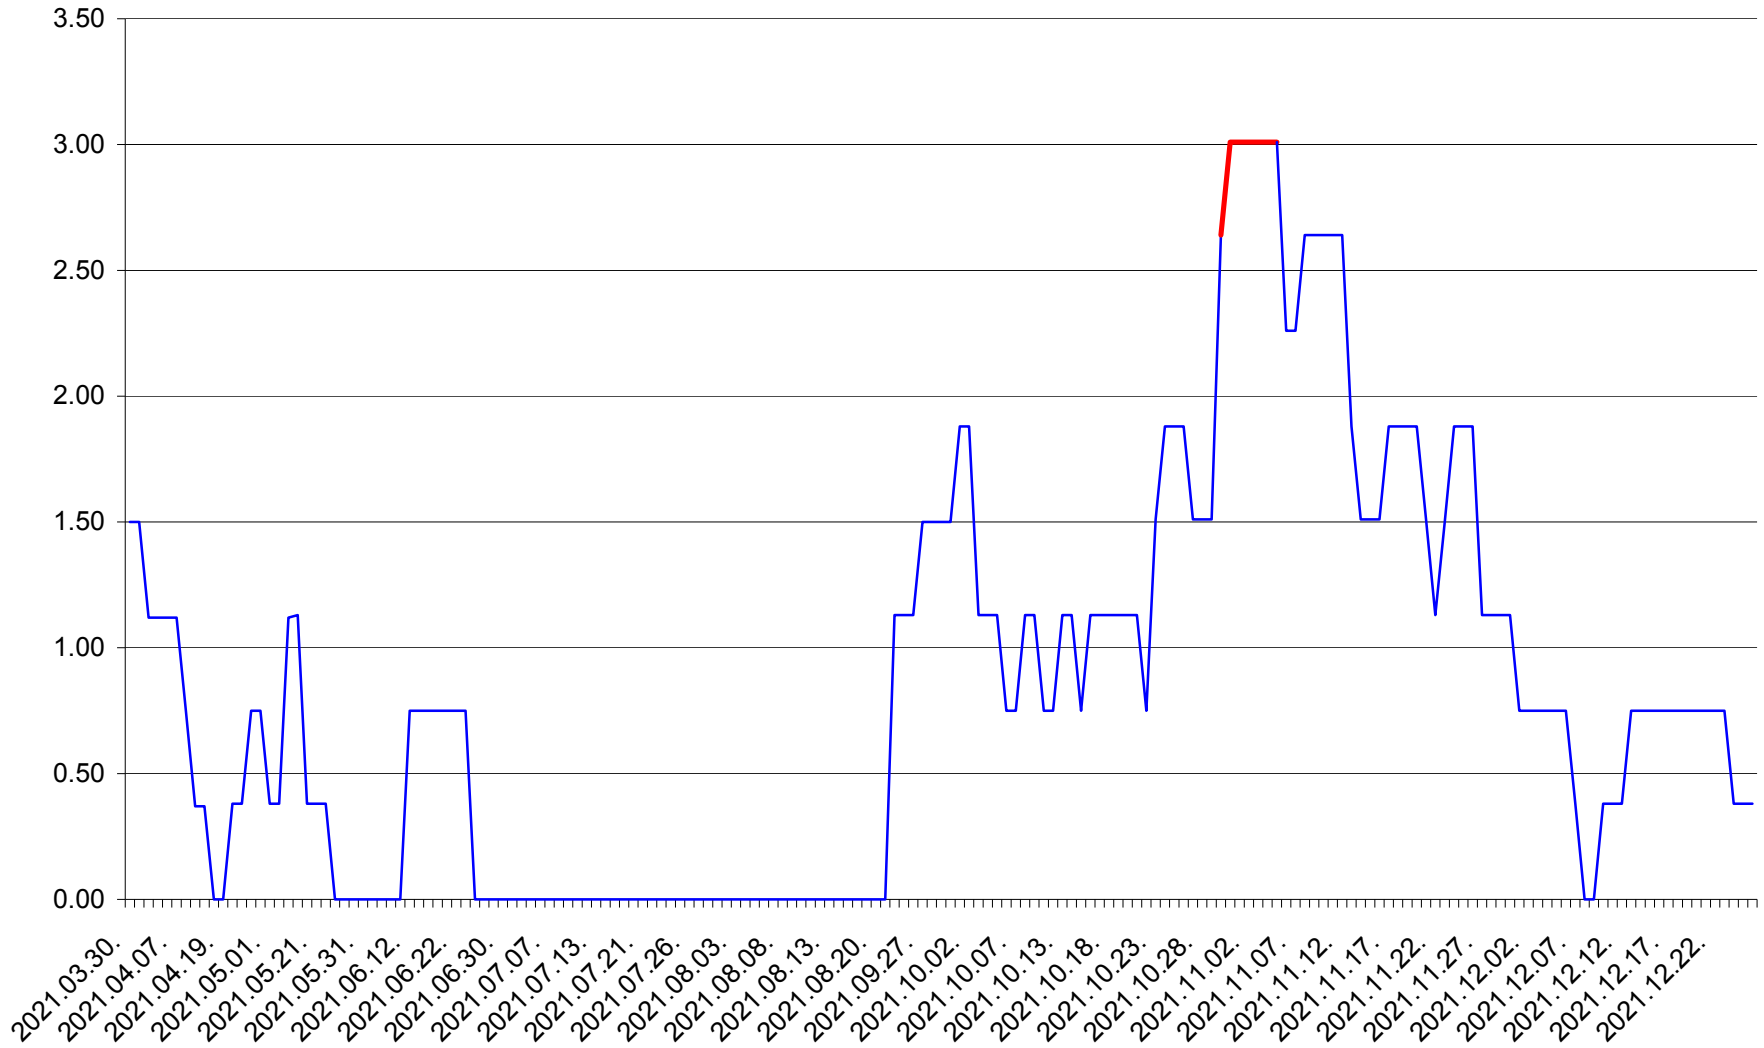

ATID - Evolutia incidentei cumulate pe 14 zile la ‰ de locuitori
2021.03.30. - 2021.12.26.

AVRĂMEȘTI - Evolutia incidentei cumulate pe 14 zile la ‰ de locuitori
2021.03.30. - 2021.12.26.

ORAȘ BĂILE TUȘNAD - Evolutia incidentei cumulate pe 14 zile la ‰ de locuitori
2021.03.30. - 2021.12.26.

ORAȘ BĂLAN - Evolutia incidentei cumulate pe 14 zile la ‰ de locuitori
2021.03.30. - 2021.12.26.

BILBOR - Evolutia incidentei cumulate pe 14 zile la ‰ de locuitori
2021.03.30. - 2021.12.26.

ORAȘ BORSEC - Evolutia incidentei cumulate pe 14 zile la ‰ de locuitori
2021.03.30. - 2021.12.26.

BRĂDEȘTI - Evolutia incidentei cumulate pe 14 zile la ‰ de locuitori
2021.03.30. - 2021.12.26.

CĂPÂLNIȚA - Evolutia incidentei cumulate pe 14 zile la ‰ de locuitori
2021.03.30. - 2021.12.26.

CÂRȚA - Evolutia incidentei cumulate pe 14 zile la ‰ de locuitori
2021.03.30. - 2021.12.26.