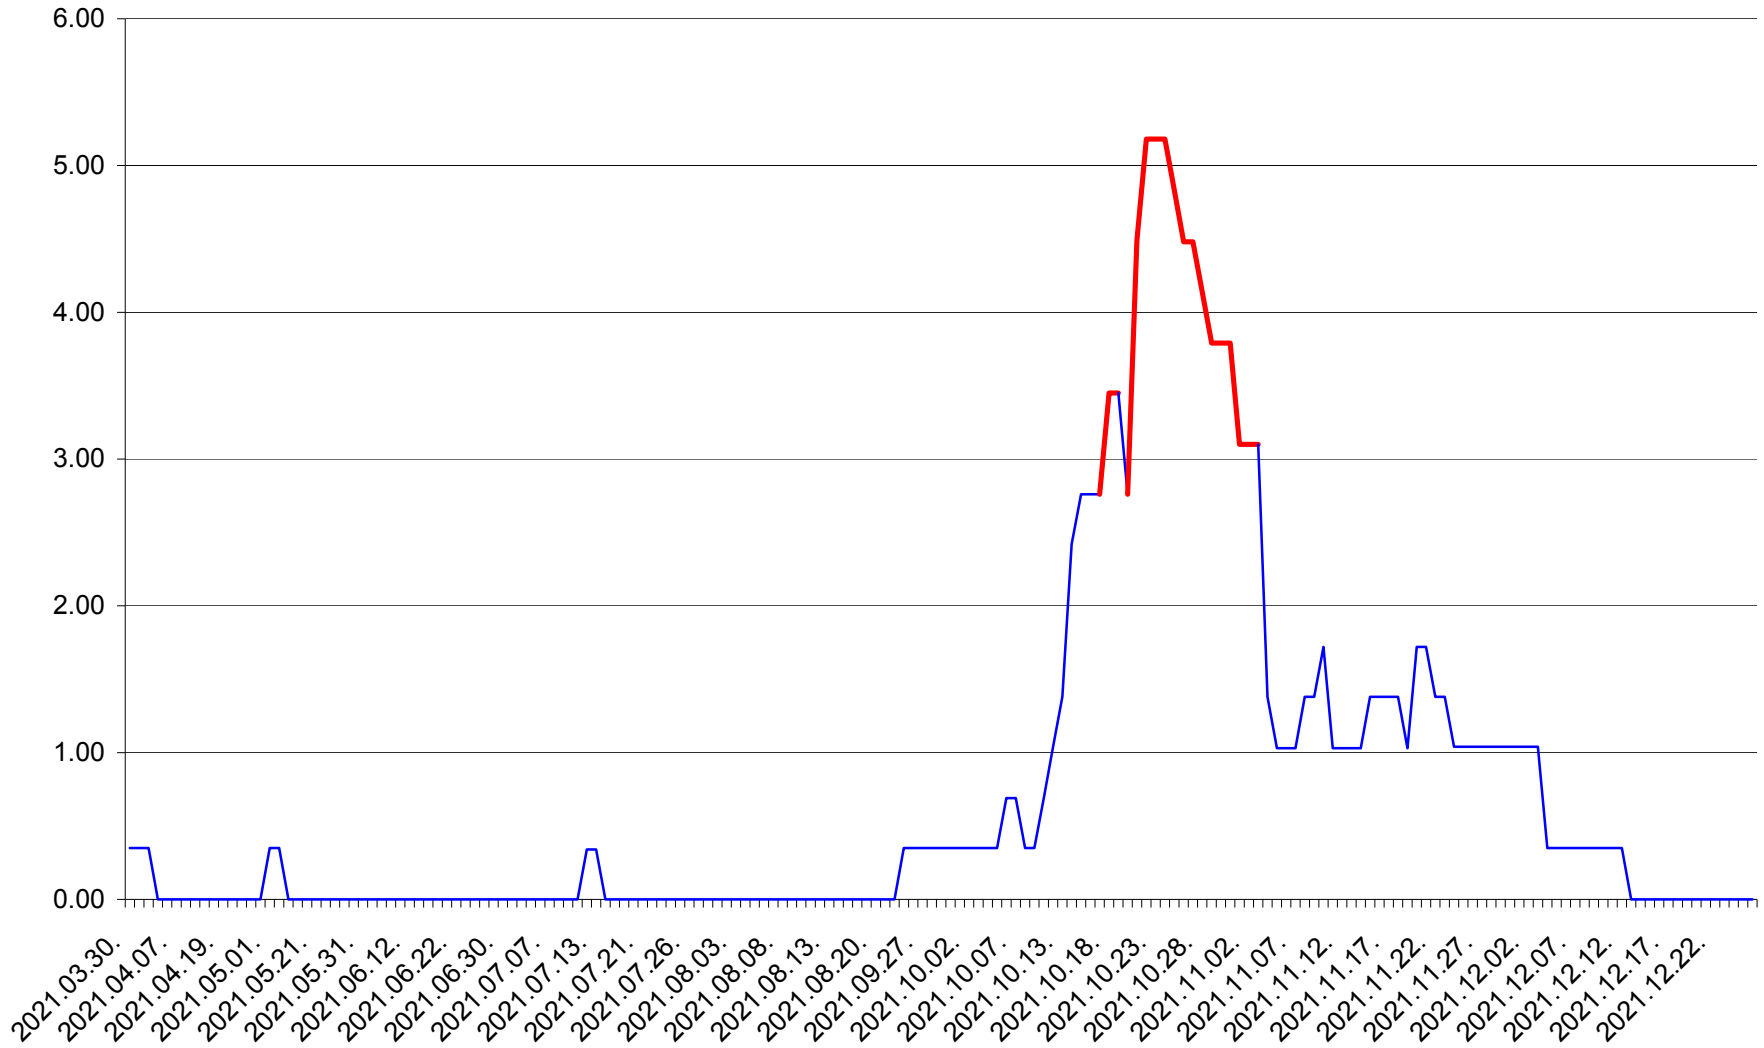

ORAȘ BĂLAN - Evolutia incidentei cumulate pe 14 zile la ‰ de locuitori
2021.03.30. - 2021.12.26.

BILBOR - Evolutia incidentei cumulate pe 14 zile la ‰ de locuitori
2021.03.30. - 2021.12.26.

ORAȘ BORSEC - Evolutia incidentei cumulate pe 14 zile la ‰ de locuitori
2021.03.30. - 2021.12.26.

BRĂDEȘTI - Evolutia incidentei cumulate pe 14 zile la ‰ de locuitori
2021.03.30. - 2021.12.26.

CĂPÂLNIȚA - Evolutia incidentei cumulate pe 14 zile la ‰ de locuitori
2021.03.30. - 2021.12.26.

CÂRȚA - Evolutia incidentei cumulate pe 14 zile la ‰ de locuitori
2021.03.30. - 2021.12.26.

CICEU - Evolutia incidentei cumulate pe 14 zile la ‰ de locuitori
2021.03.30. - 2021.12.26.

CIUCSÂNGEORGIU - Evolutia incidentei cumulate pe 14 zile la ‰ de locuitori
2021.03.30. - 2021.12.26.

CIUMANI - Evolutia incidentei cumulate pe 14 zile la ‰ de locuitori
2021.03.30. - 2021.12.26.

CORBU - Evolutia incidentei cumulate pe 14 zile la ‰ de locuitori
2021.03.30. - 2021.12.26.

CORUND - Evolutia incidentei cumulate pe 14 zile la ‰ de locuitori
2021.03.30. - 2021.12.26.

COZMENI - Evolutia incidentei cumulate pe 14 zile la ‰ de locuitori
2021.03.30. - 2021.12.26.