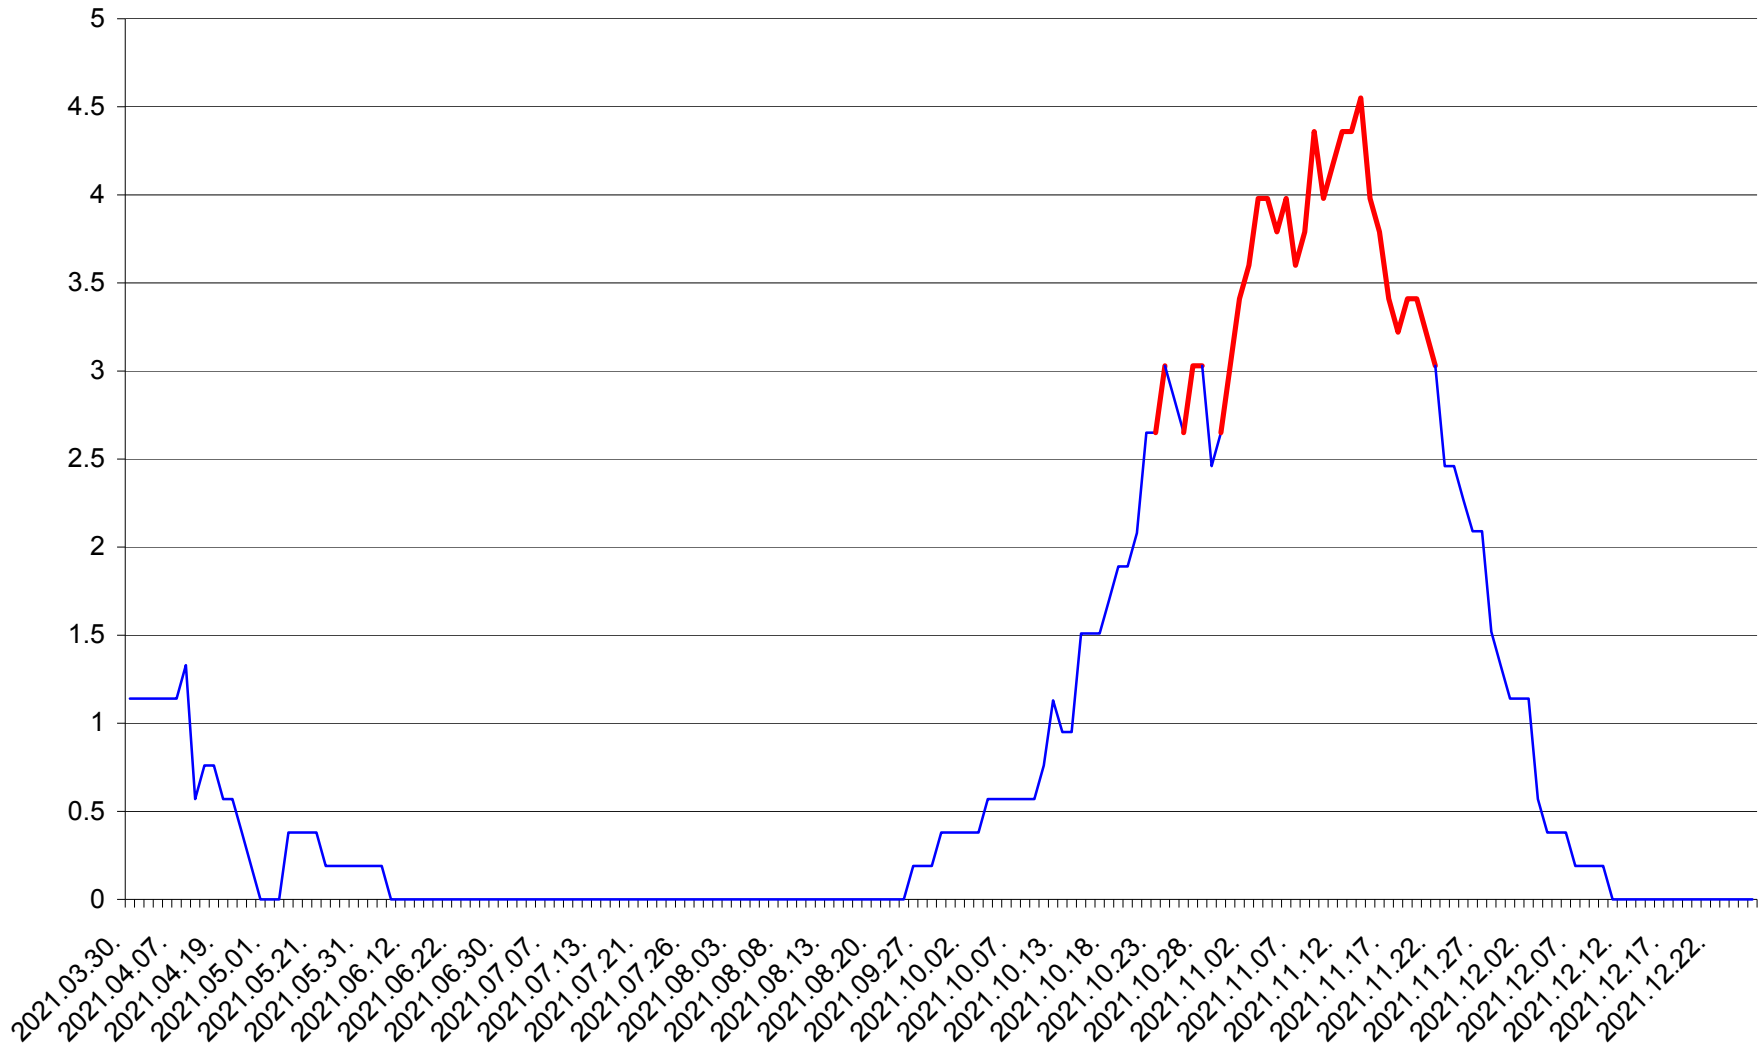

SÂNSIMION - Evolutia incidentei cumulate pe 14 zile la ‰ de locuitori
2021.03.30. - 2021.12.26.

SÂNTIMBRU - Evolutia incidentei cumulate pe 14 zile la ‰ de locuitori
2021.03.30. - 2021.12.26.

SĂRMAȘ - Evolutia incidentei cumulate pe 14 zile la ‰ de locuitori
2021.03.30. - 2021.12.26.

SATU MARE - Evolutia incidentei cumulate pe 14 zile la ‰ de locuitori
2021.03.30. - 2021.12.26.

SECUIENI - Evolutia incidentei cumulate pe 14 zile la % de locuitori
2021.03.30. - 2021.12.26.

SICULENI - Evolutia incidentei cumulate pe 14 zile la ‰ de locuitori
2021.03.30. - 2021.12.26.

ȘIMONEȘTI - Evolutia incidentei cumulate pe 14 zile la ‰ de locuitori
2021.03.30. - 2021.12.26.

SUBCETATE - Evolutia incidentei cumulate pe 14 zile la ‰ de locuitori
2021.03.30. - 2021.12.26.

SUSENI - Evolutia incidentei cumulate pe 14 zile la ‰ de locuitori
2021.03.30. - 2021.12.26.