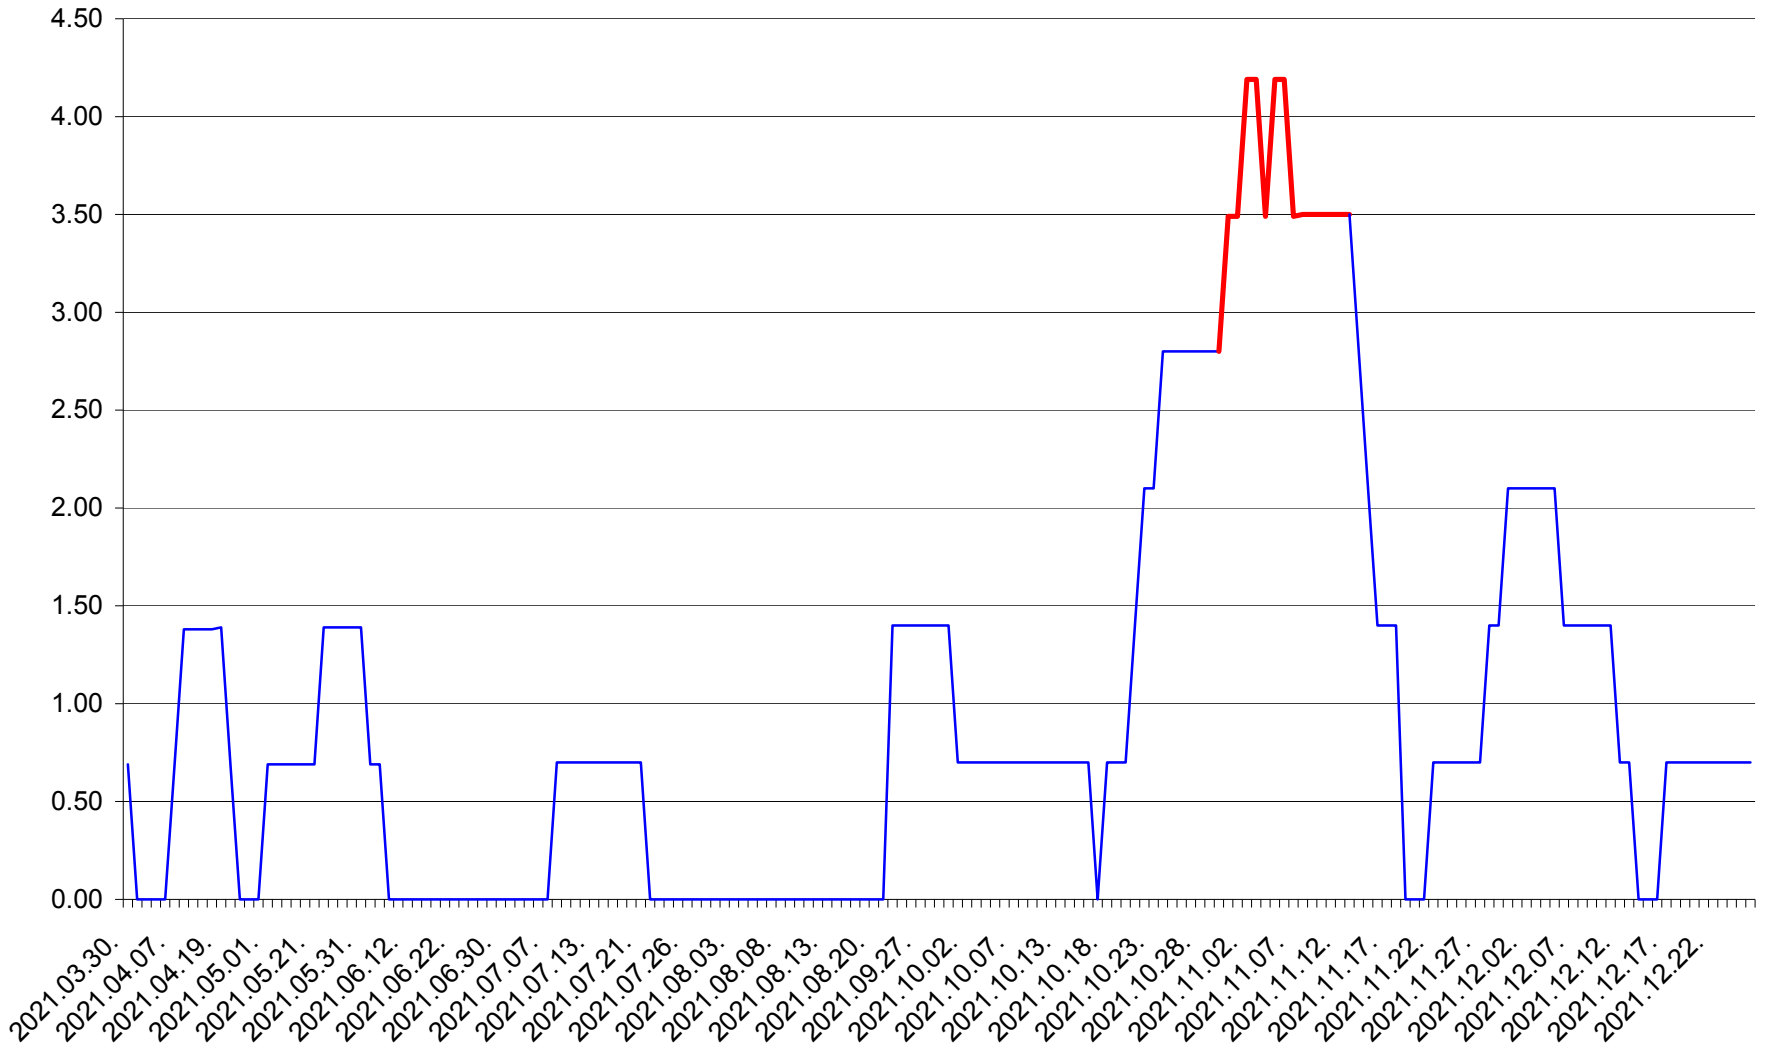

ORAȘ BĂLAN - Evolutia incidentei cumulate pe 14 zile la ‰ de locuitori
2021.03.30. - 2021.12.26.

BILBOR - Evolutia incidentei cumulate pe 14 zile la ‰ de locuitori
2021.03.30. - 2021.12.26.

ORAȘ BORSEC - Evolutia incidentei cumulate pe 14 zile la ‰ de locuitori
2021.03.30. - 2021.12.26.

BRĂDEȘTI - Evolutia incidentei cumulate pe 14 zile la ‰ de locuitori
2021.03.30. - 2021.12.26.

CĂPÂLNIȚA - Evolutia incidentei cumulate pe 14 zile la ‰ de locuitori
2021.03.30. - 2021.12.26.

CÂRȚA - Evolutia incidentei cumulate pe 14 zile la ‰ de locuitori
2021.03.30. - 2021.12.26.

CICEU - Evolutia incidentei cumulate pe 14 zile la ‰ de locuitori
2021.03.30. - 2021.12.26.

CIUCSÂNGEORGIU - Evolutia incidentei cumulate pe 14 zile la ‰ de locuitori
2021.03.30. - 2021.12.26.

CIUMANI - Evolutia incidentei cumulate pe 14 zile la ‰ de locuitori
2021.03.30. - 2021.12.26.

CORBU - Evolutia incidentei cumulate pe 14 zile la ‰ de locuitori
2021.03.30. - 2021.12.26.

CORUND - Evolutia incidentei cumulate pe 14 zile la ‰ de locuitori
2021.03.30. - 2021.12.26.

COZMENI - Evolutia incidentei cumulate pe 14 zile la ‰ de locuitori
2021.03.30. - 2021.12.26.