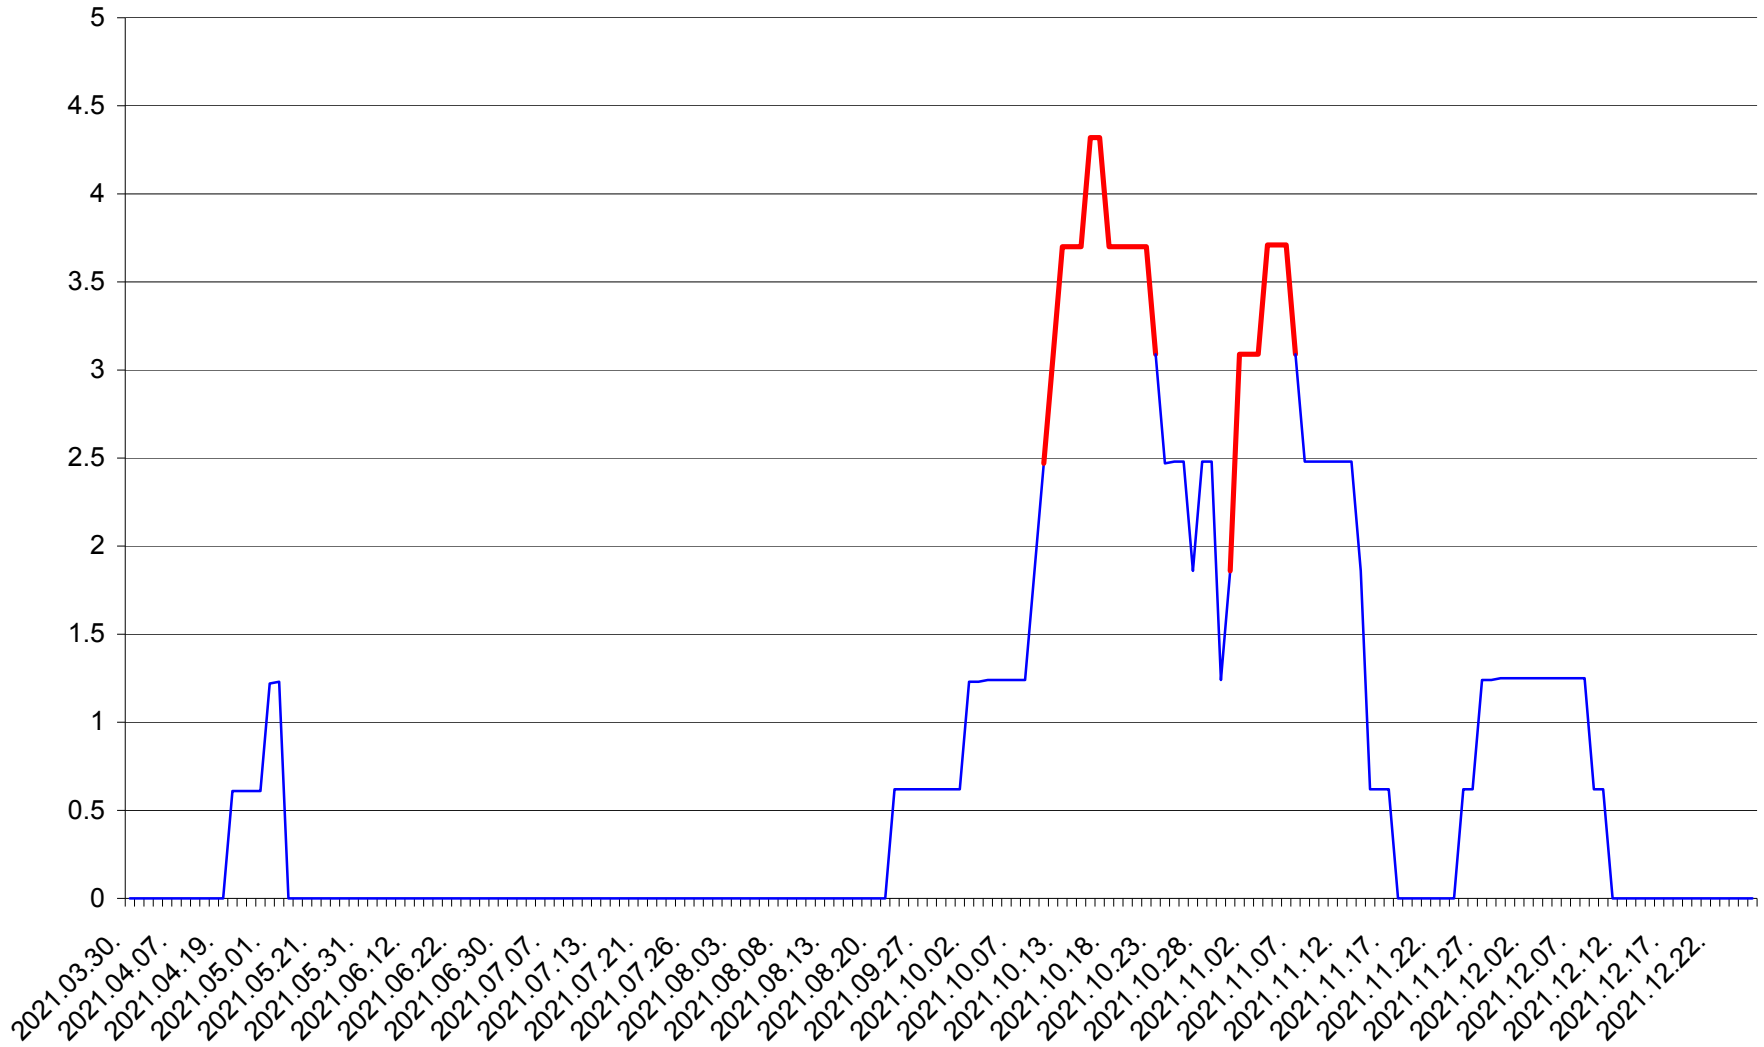

PLĂIEȘII DE JOS - Evolutia incidentei cumulate pe 14 zile la ‰ de locuitori
2021.03.30. - 2021.12.26.

PORUMBENI - Evolutia incidentei cumulate pe 14 zile la ‰ de locuitori
2021.03.30. - 2021.12.26.

PRAID - Evolutia incidentei cumulate pe 14 zile la ‰ de locuitori
2021.03.30. - 2021.12.26.

RACU - Evolutia incidentei cumulate pe 14 zile la ‰ de locuitori
2021.03.30. - 2021.12.26.

REMETEA - Evolutia incidentei cumulate pe 14 zile la % de locuitori
2021.03.30. - 2021.12.26.

SĂCEL - Evolutia incidentei cumulate pe 14 zile la ‰ de locuitori
2021.03.30. - 2021.12.26.