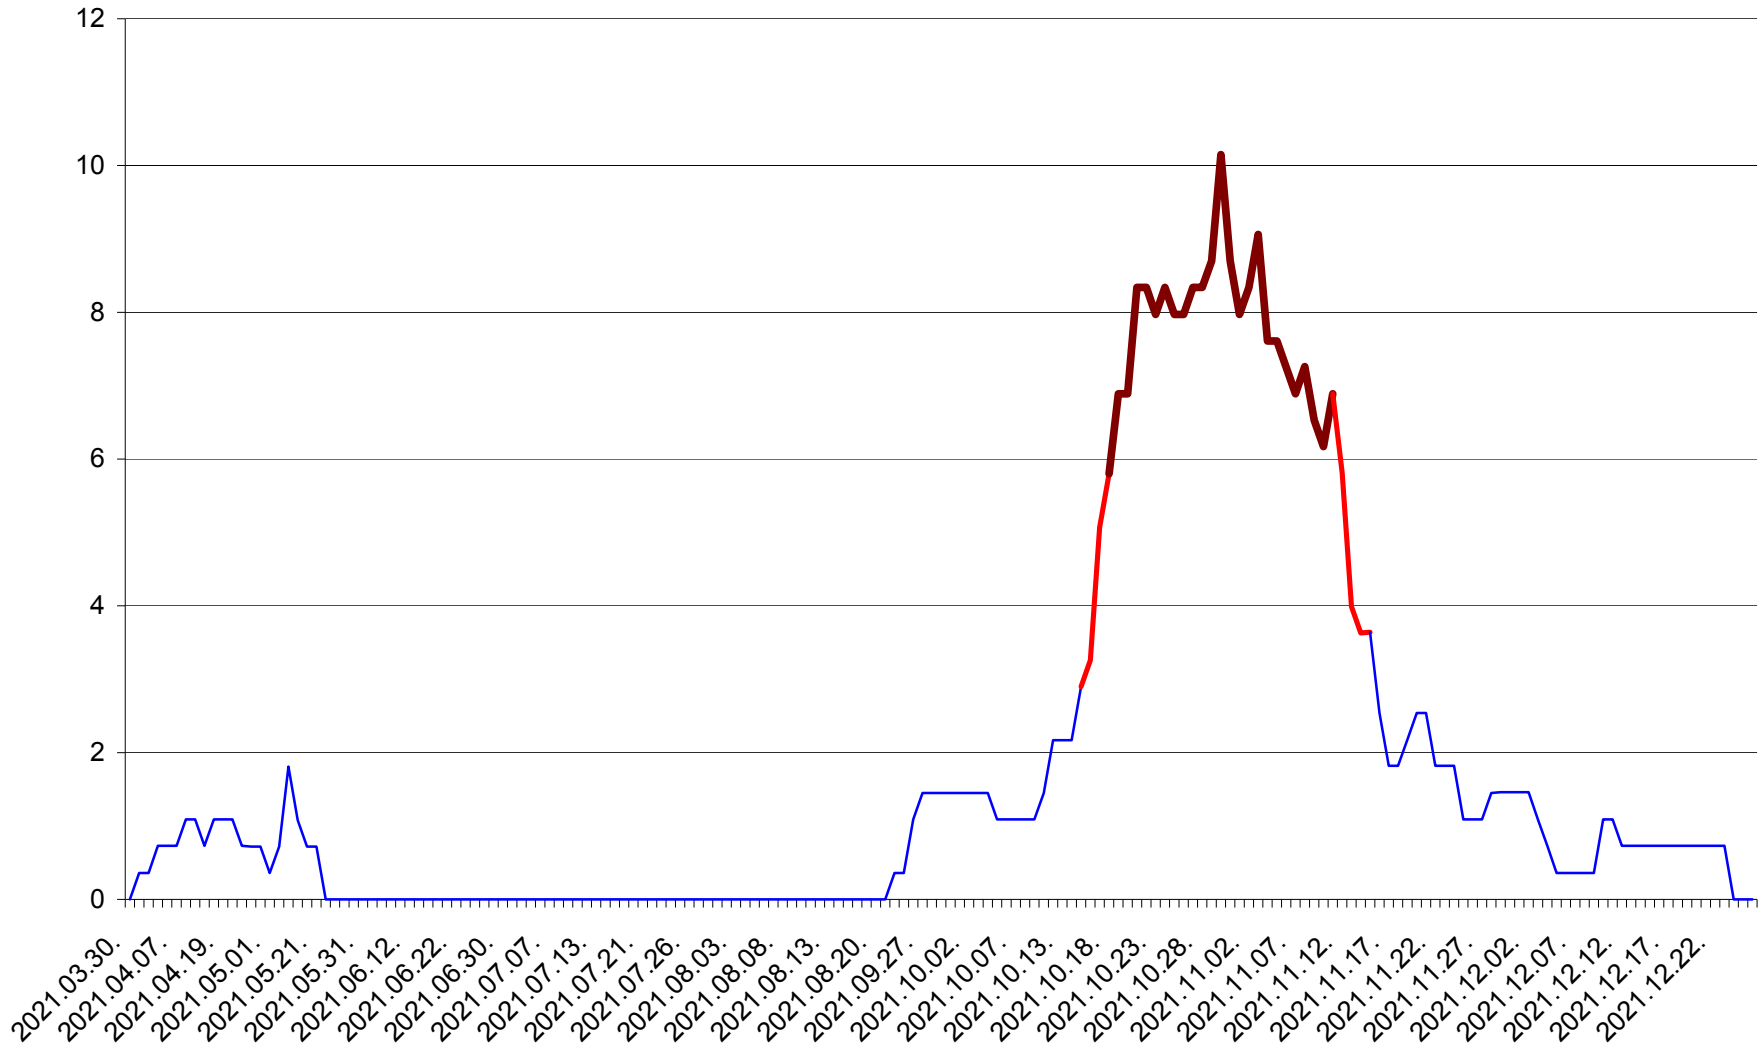

LUNCA DE SUS - Evolutia incidentei cumulate pe 14 zile la ‰ de locuitori
2021.03.30. - 2021.12.26.

LUPENI - Evolutia incidentei cumulate pe 14 zile la ‰ de locuitori
2021.03.30. - 2021.12.26.

MĂDĂRAȘ - Evolutia incidentei cumulate pe 14 zile la ‰ de locuitori
2021.03.30. - 2021.12.26.

MĂRTINIȘ - Evolutia incidentei cumulate pe 14 zile la ‰ de locuitori
2021.03.30. - 2021.12.26.

MEREȘTI - Evolutia incidentei cumulate pe 14 zile la ‰ de locuitori
2021.03.30. - 2021.12.26.

MUNICIPIUL MIERCUREA-CIUC - Evolutia incidentei cumulate pe 14 zile la ‰ de locuitori
2021.03.30. - 2021.12.26.

MIHĂILENI - Evolutia incidentei cumulate pe 14 zile la ‰ de locuitori
2021.03.30. - 2021.12.26.

MUGENI - Evolutia incidentei cumulate pe 14 zile la ‰ de locuitori
2021.03.30. - 2021.12.26.

OCLAND - Evolutia incidentei cumulate pe 14 zile la ‰ de locuitori
2021.03.30. - 2021.12.26.