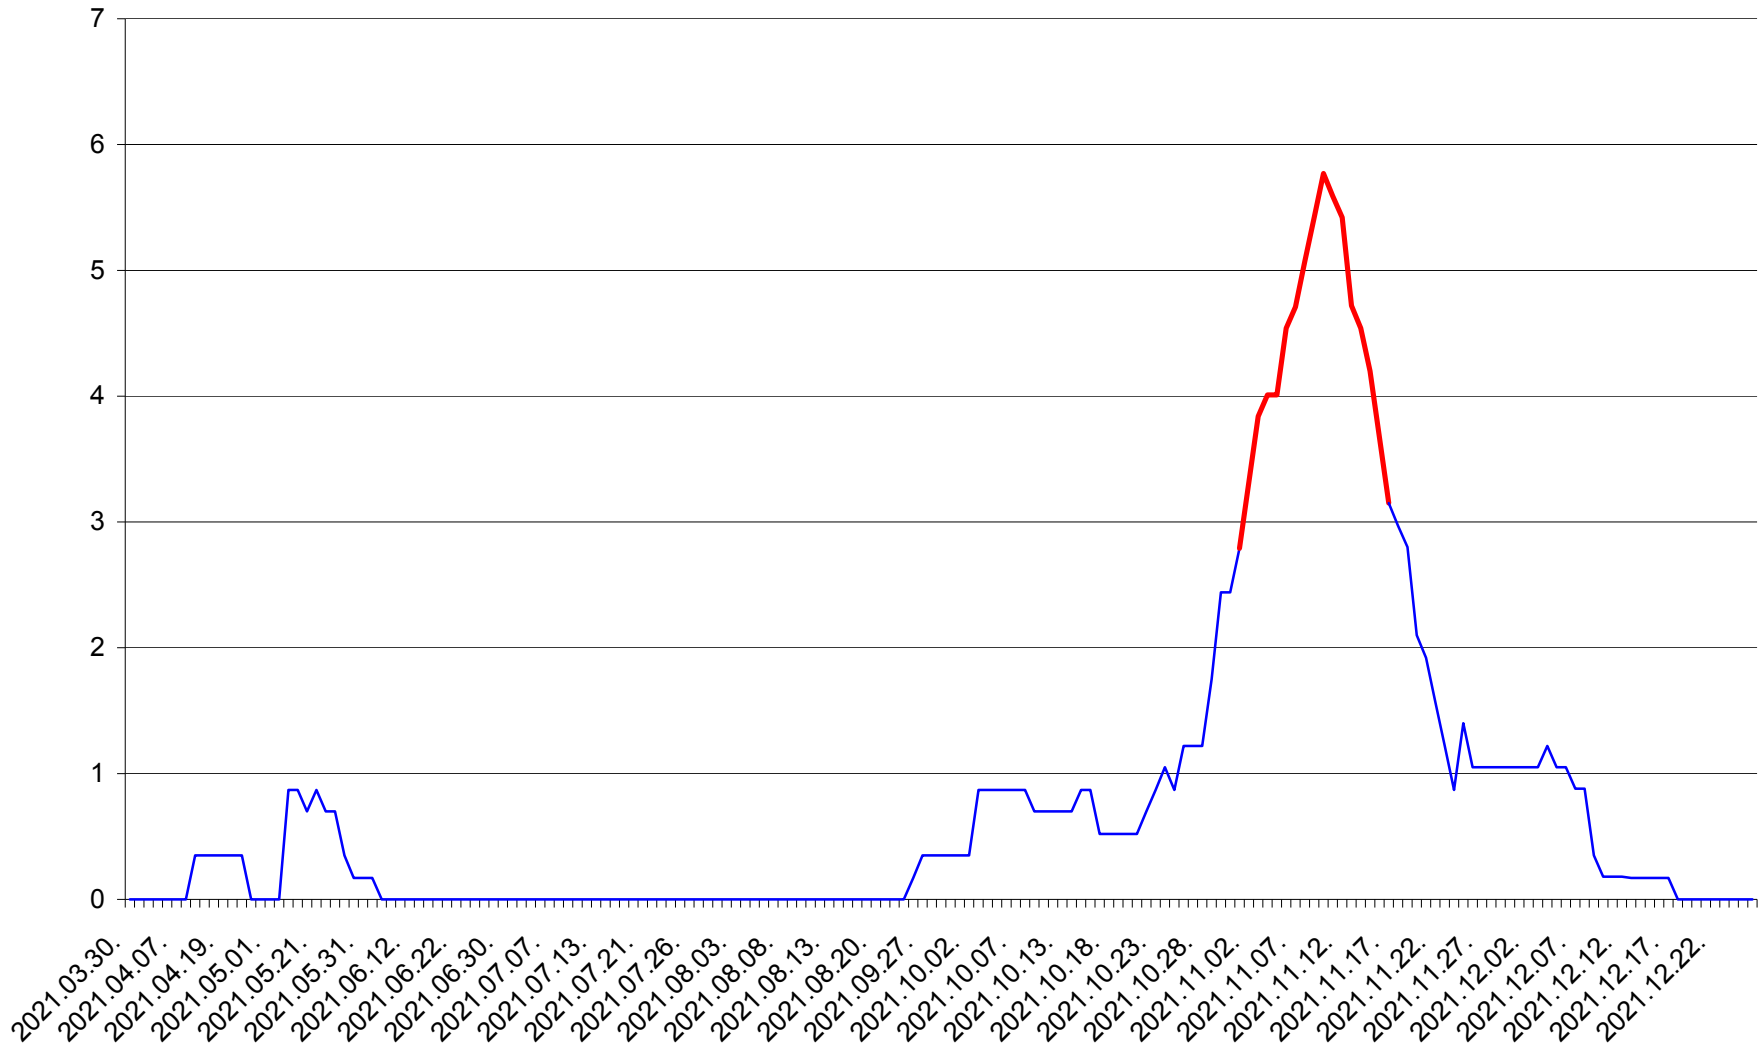

BRĂDEȘTI - Evolutia incidentei cumulate pe 14 zile la ‰ de locuitori
2021.03.30. - 2021.12.26.

CĂPÂLNIȚA - Evolutia incidentei cumulate pe 14 zile la ‰ de locuitori
2021.03.30. - 2021.12.26.

CÂRȚA - Evolutia incidentei cumulate pe 14 zile la ‰ de locuitori
2021.03.30. - 2021.12.26.

CORBU - Evolutia incidentei cumulate pe 14 zile la ‰ de locuitori
2021.03.30. - 2021.12.26.

CORUND - Evolutia incidentei cumulate pe 14 zile la ‰ de locuitori
2021.03.30. - 2021.12.26.

COZMENI - Evolutia incidentei cumulate pe 14 zile la ‰ de locuitori
2021.03.30. - 2021.12.26.

ORAȘ CRISTURU SECUIESC - Evolutia incidentei cumulate pe 14 zile la ‰ de locuitori
2021.03.30. - 2021.12.26.

DĂNEȘTI - Evolutia incidentei cumulate pe 14 zile la ‰ de locuitori
2021.03.30. - 2021.12.26.

DÂRJIU - Evolutia incidentei cumulate pe 14 zile la ‰ de locuitori
2021.03.30. - 2021.12.26.

DEALU - Evolutia incidentei cumulate pe 14 zile la ‰ de locuitori
2021.03.30. - 2021.12.26.

DITRĂU - Evolutia incidentei cumulate pe 14 zile la ‰ de locuitori
2021.03.30. - 2021.12.26.