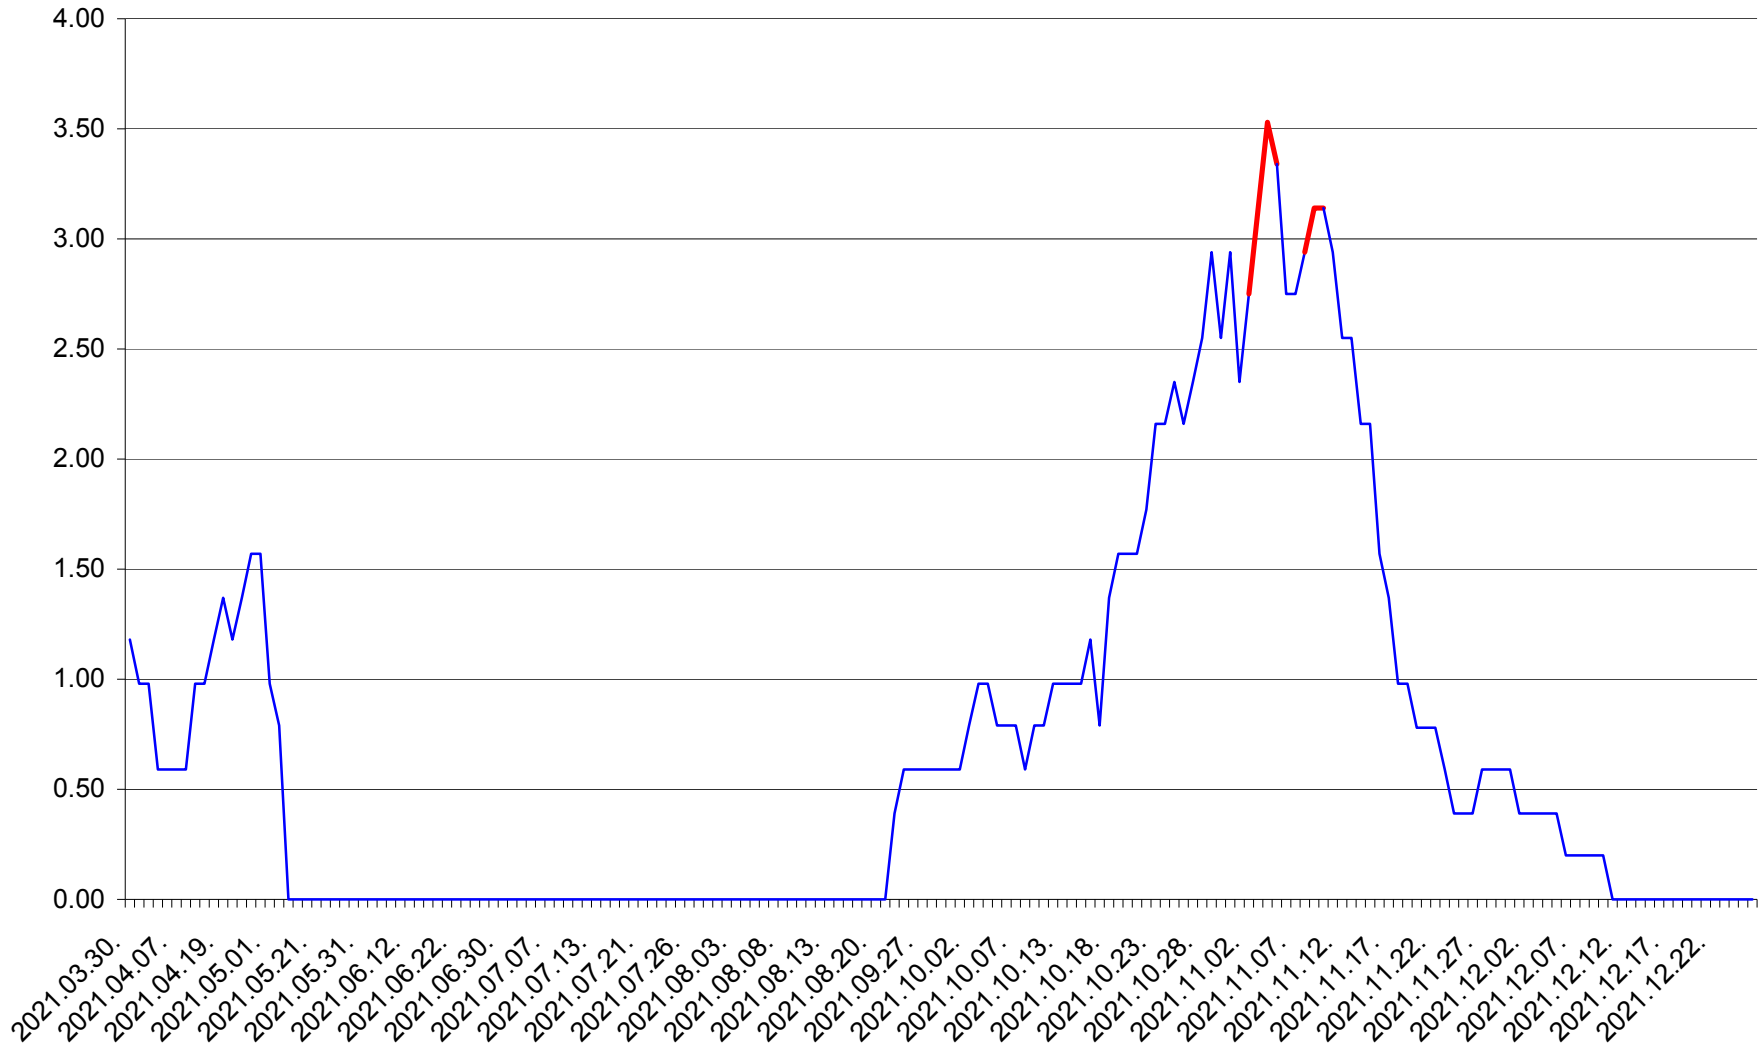

ORAȘ BĂLAN - Evolutia incidentei cumulate pe 14 zile la ‰ de locuitori
2021.03.30. - 2021.12.26.

BILBOR - Evolutia incidentei cumulate pe 14 zile la ‰ de locuitori
2021.03.30. - 2021.12.26.

ORAȘ BORSEC - Evolutia incidentei cumulate pe 14 zile la ‰ de locuitori
2021.03.30. - 2021.12.26.

BRĂDEȘTI - Evolutia incidentei cumulate pe 14 zile la ‰ de locuitori
2021.03.30. - 2021.12.26.

CĂPÂLNIȚA - Evolutia incidentei cumulate pe 14 zile la ‰ de locuitori
2021.03.30. - 2021.12.26.

CÂRȚA - Evolutia incidentei cumulate pe 14 zile la ‰ de locuitori
2021.03.30. - 2021.12.26.

CICEU - Evolutia incidentei cumulate pe 14 zile la ‰ de locuitori
2021.03.30. - 2021.12.26.

CIUCSÂNGEORGIU - Evolutia incidentei cumulate pe 14 zile la ‰ de locuitori
2021.03.30. - 2021.12.26.

CIUMANI - Evolutia incidentei cumulate pe 14 zile la ‰ de locuitori
2021.03.30. - 2021.12.26.

CORBU - Evolutia incidentei cumulate pe 14 zile la ‰ de locuitori
2021.03.30. - 2021.12.26.

CORUND - Evolutia incidentei cumulate pe 14 zile la ‰ de locuitori
2021.03.30. - 2021.12.26.

COZMENI - Evolutia incidentei cumulate pe 14 zile la ‰ de locuitori
2021.03.30. - 2021.12.26.