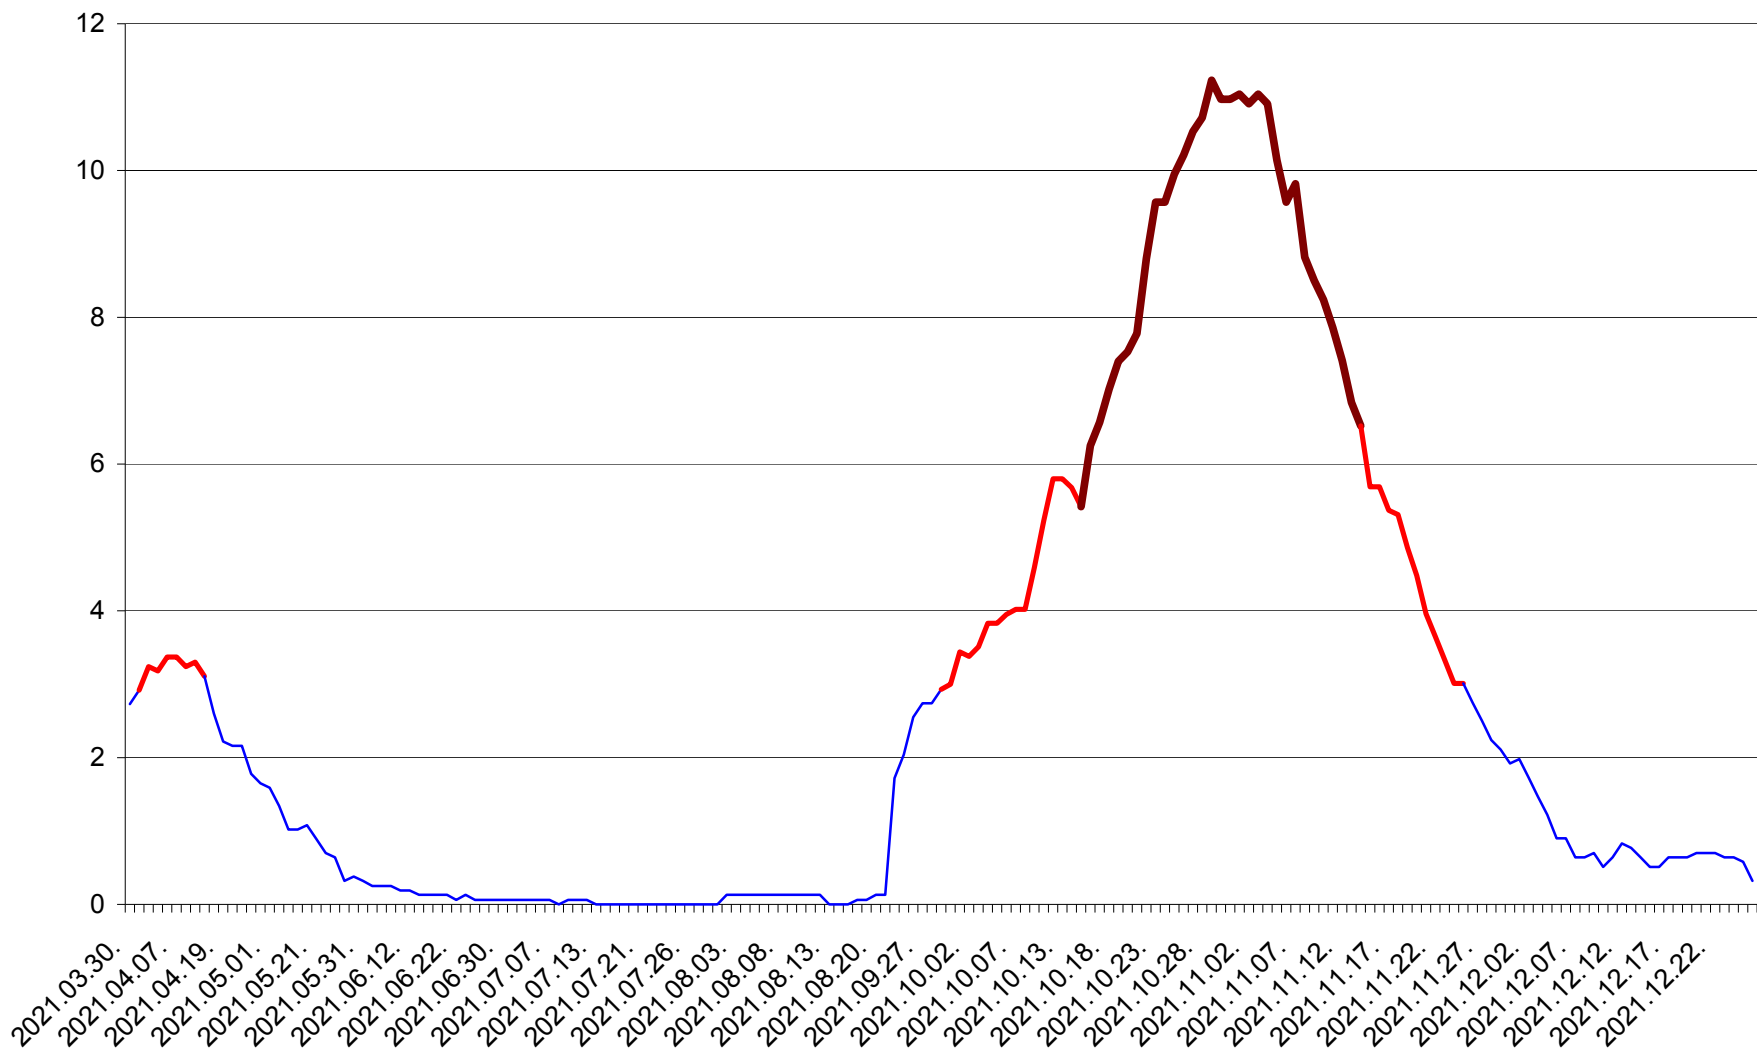

TULGHEȘ - Evolutia incidentei cumulate pe 14 zile la % de locuitori
2021.03.30. - 2021.12.26.