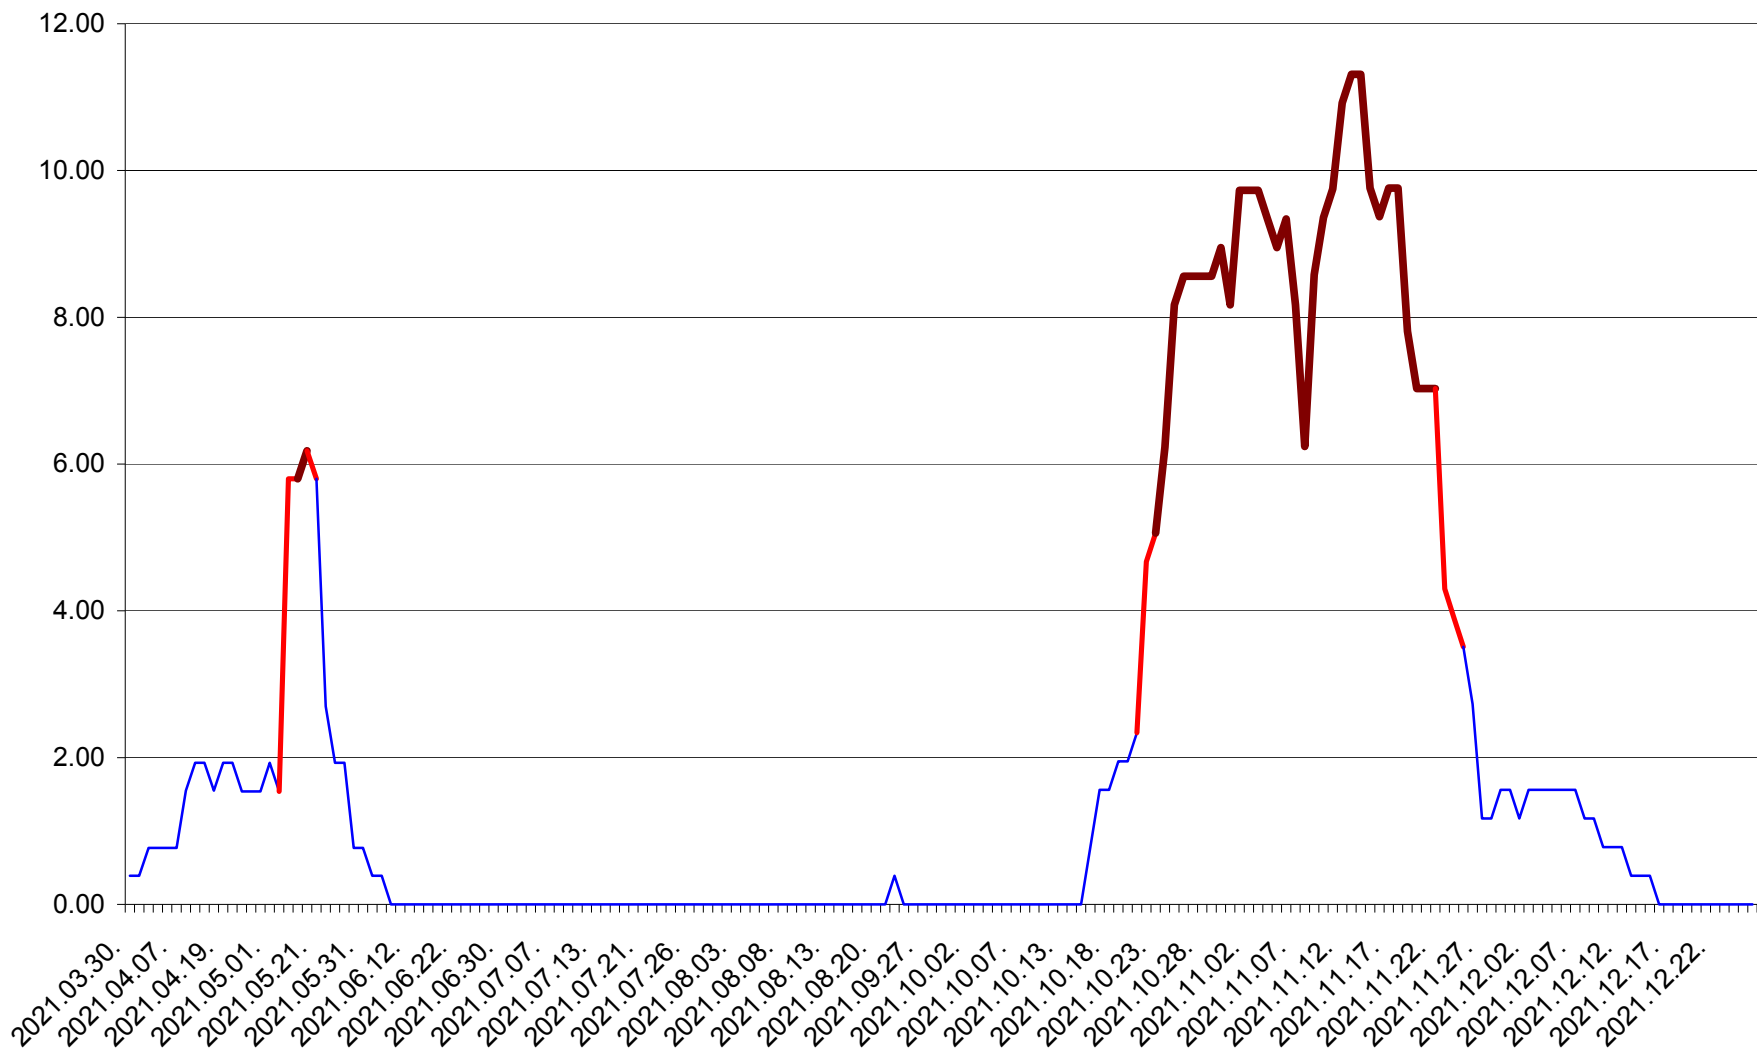

ATID - Evolutia incidentei cumulate pe 14 zile la ‰ de locuitori
2021.03.30. - 2021.12.26.

AVRĂMEȘTI - Evolutia incidentei cumulate pe 14 zile la ‰ de locuitori
2021.03.30. - 2021.12.26.

ORAȘ BĂILE TUȘNAD - Evolutia incidentei cumulate pe 14 zile la ‰ de locuitori
2021.03.30. - 2021.12.26.

ORAȘ BĂLAN - Evolutia incidentei cumulate pe 14 zile la ‰ de locuitori
2021.03.30. - 2021.12.26.

BILBOR - Evolutia incidentei cumulate pe 14 zile la ‰ de locuitori
2021.03.30. - 2021.12.26.

ORAȘ BORSEC - Evolutia incidentei cumulate pe 14 zile la ‰ de locuitori
2021.03.30. - 2021.12.26.

BRĂDEȘTI - Evolutia incidentei cumulate pe 14 zile la ‰ de locuitori
2021.03.30. - 2021.12.26.

CĂPÂLNIȚA - Evolutia incidentei cumulate pe 14 zile la ‰ de locuitori
2021.03.30. - 2021.12.26.

CÂRȚA - Evolutia incidentei cumulate pe 14 zile la ‰ de locuitori
2021.03.30. - 2021.12.26.