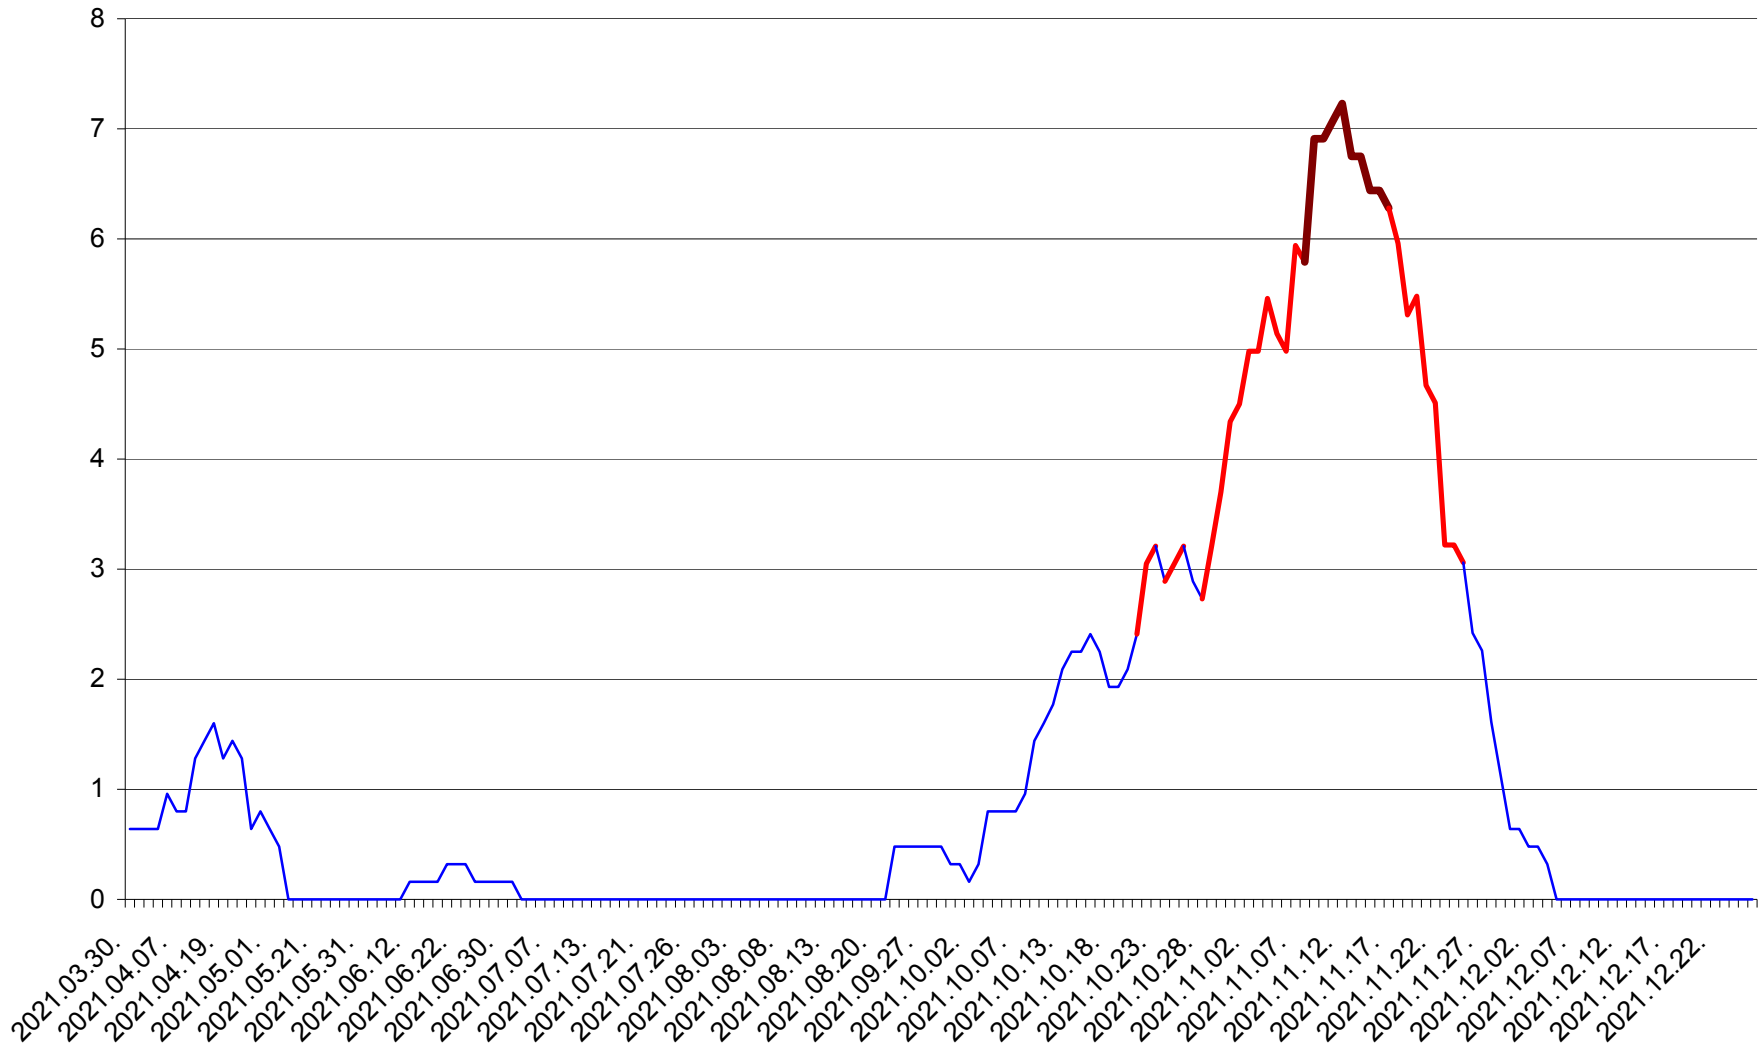

RACU - Evolutia incidentei cumulate pe 14 zile la ‰ de locuitori
2021.03.30. - 2021.12.26.

REMETEA - Evolutia incidentei cumulate pe 14 zile la % de locuitori
2021.03.30. - 2021.12.26.

SĂCEL - Evolutia incidentei cumulate pe 14 zile la ‰ de locuitori
2021.03.30. - 2021.12.26.

SÂNCRĂIENI - Evolutia incidentei cumulate pe 14 zile la ‰ de locuitori
2021.03.30. - 2021.12.26.

SÂNDOMINIC - Evolutia incidentei cumulate pe 14 zile la ‰ de locuitori
2021.03.30. - 2021.12.26.

SÂNMARTIN - Evolutia incidentei cumulate pe 14 zile la ‰ de locuitori
2021.03.30. - 2021.12.26.