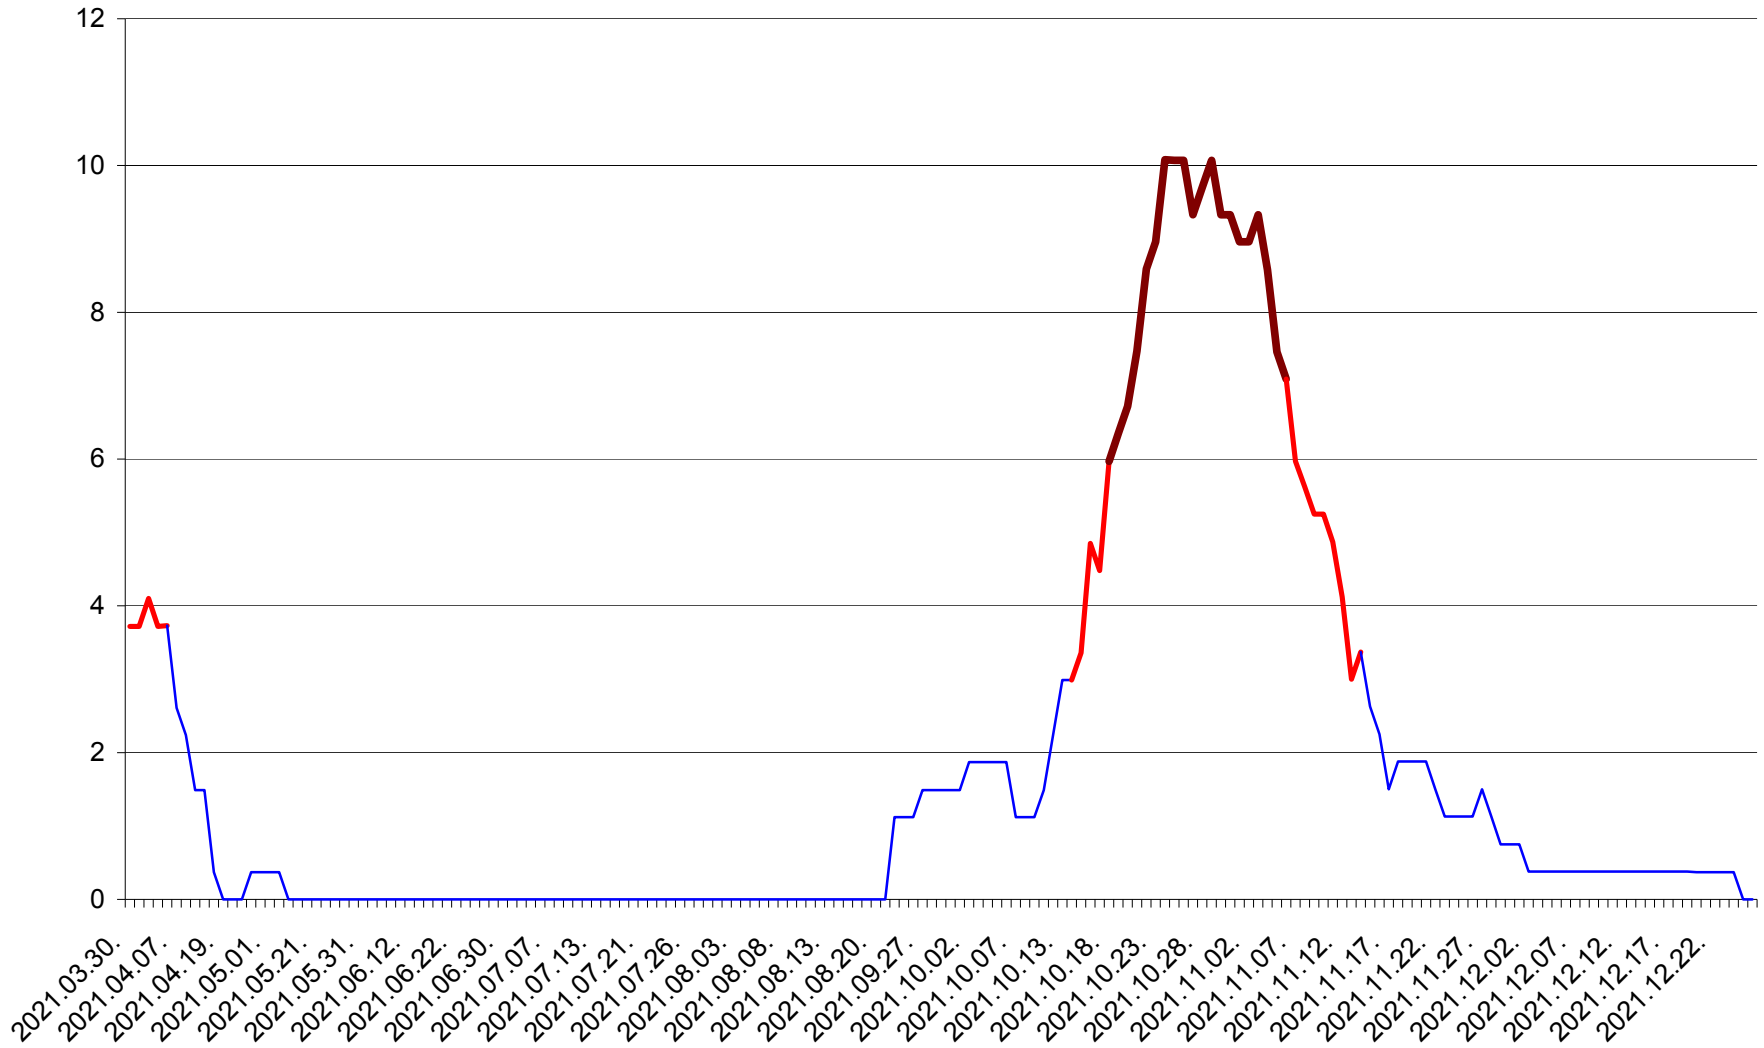

RACU - Evolutia incidentei cumulate pe 14 zile la ‰ de locuitori
2021.03.30. - 2021.12.26.

REMETEA - Evolutia incidentei cumulate pe 14 zile la % de locuitori
2021.03.30. - 2021.12.26.

SĂCEL - Evolutia incidentei cumulate pe 14 zile la ‰ de locuitori
2021.03.30. - 2021.12.26.

SÂNCRĂIENI - Evolutia incidentei cumulate pe 14 zile la ‰ de locuitori
2021.03.30. - 2021.12.26.

SÂNDOMINIC - Evolutia incidentei cumulate pe 14 zile la ‰ de locuitori
2021.03.30. - 2021.12.26.

SÂNMARTIN - Evolutia incidentei cumulate pe 14 zile la ‰ de locuitori
2021.03.30. - 2021.12.26.