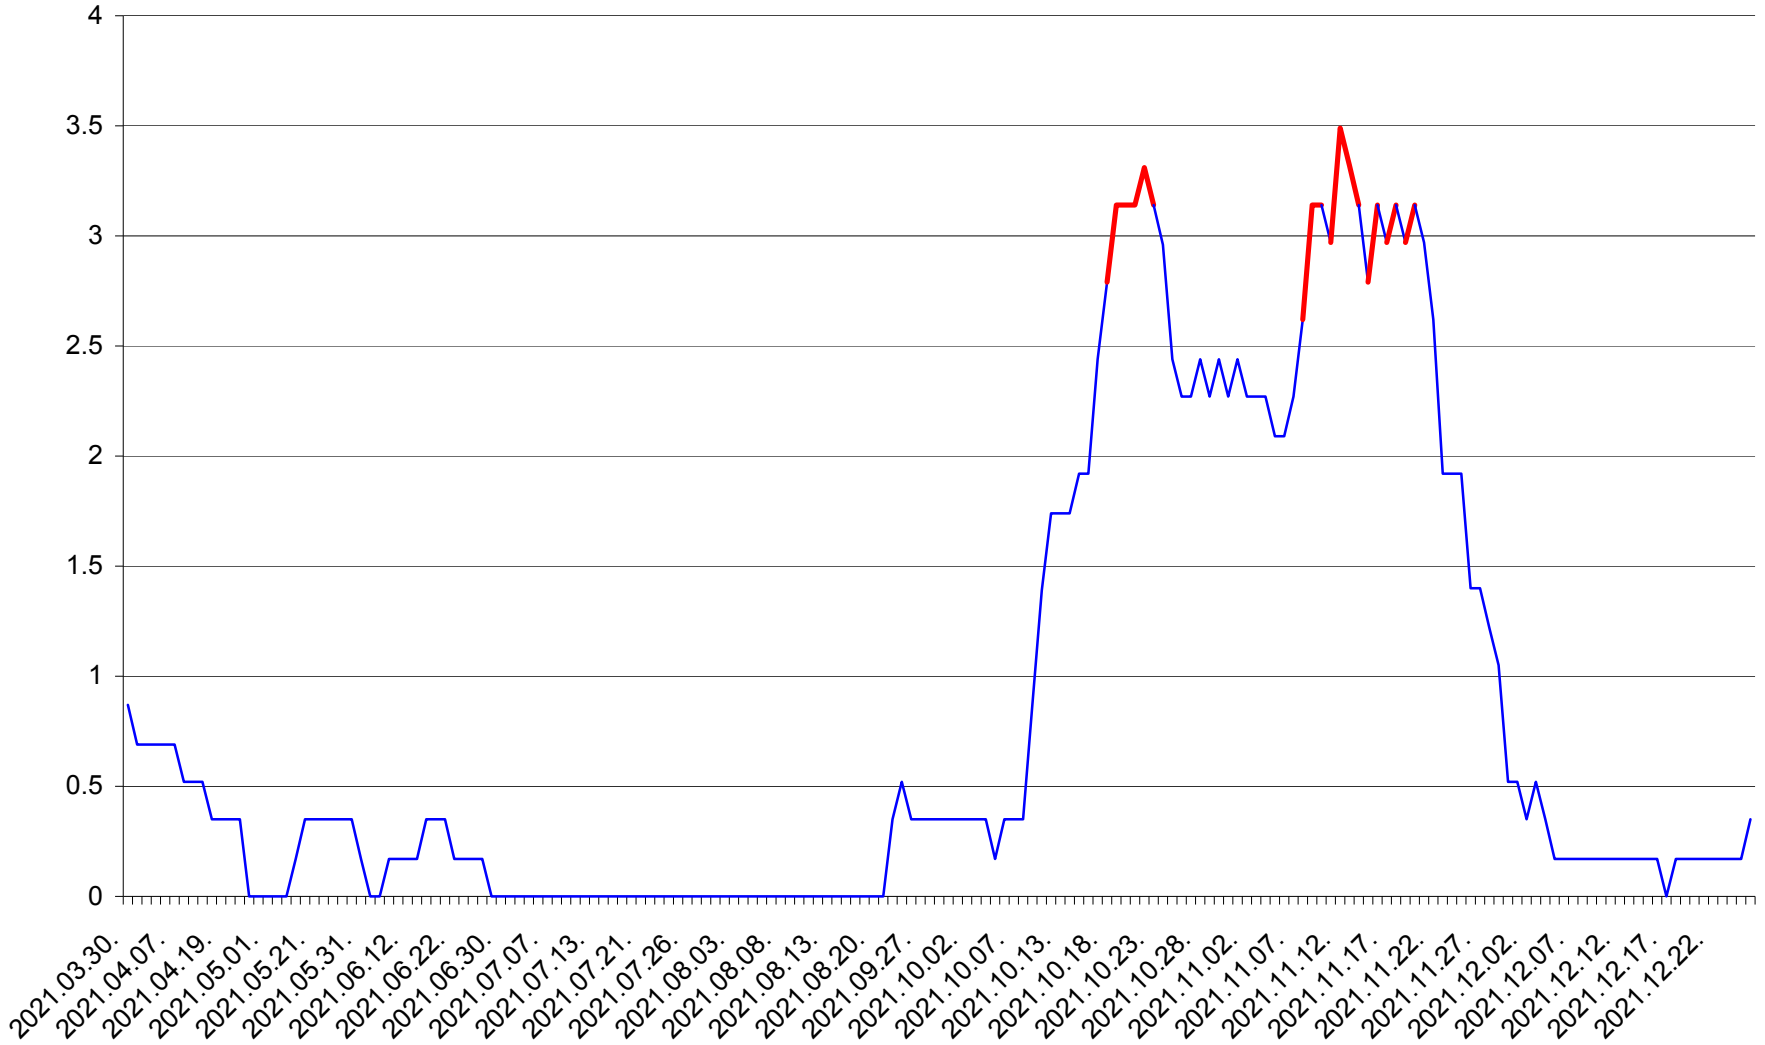

DÂRJIU - Evolutia incidentei cumulate pe 14 zile la ‰ de locuitori
2021.03.30. - 2021.12.26.

DEALU - Evolutia incidentei cumulate pe 14 zile la ‰ de locuitori
2021.03.30. - 2021.12.26.

DITRĂU - Evolutia incidentei cumulate pe 14 zile la ‰ de locuitori
2021.03.30. - 2021.12.26.

FELICENI - Evolutia incidentei cumulate pe 14 zile la % de locuitori
2021.03.30. - 2021.12.26.

FRUMOASA - Evolutia incidentei cumulate pe 14 zile la ‰ de locuitori
2021.03.30. - 2021.12.26.

GĂLĂUȚAȘ - Evolutia incidentei cumulate pe 14 zile la ‰ de locuitori
2021.03.30. - 2021.12.26.

MUNICIPIUL GHEORGHENI - Evolutia incidentei cumulate pe 14 zile la % de locuitori
2021.03.30. - 2021.12.26.

JOSENI - Evolutia incidentei cumulate pe 14 zile la ‰ de locuitori
2021.03.30. - 2021.12.26.

LĂZAREA - Evolutia incidentei cumulate pe 14 zile la ‰ de locuitori
2021.03.30. - 2021.12.26.

LELICENI - Evolutia incidentei cumulate pe 14 zile la % de locuitori
2021.03.30. - 2021.12.26.

LUETA - Evolutia incidentei cumulate pe 14 zile la ‰ de locuitori
2021.03.30. - 2021.12.26.

LUNCA DE JOS - Evolutia incidentei cumulate pe 14 zile la ‰ de locuitori
2021.03.30. - 2021.12.26.