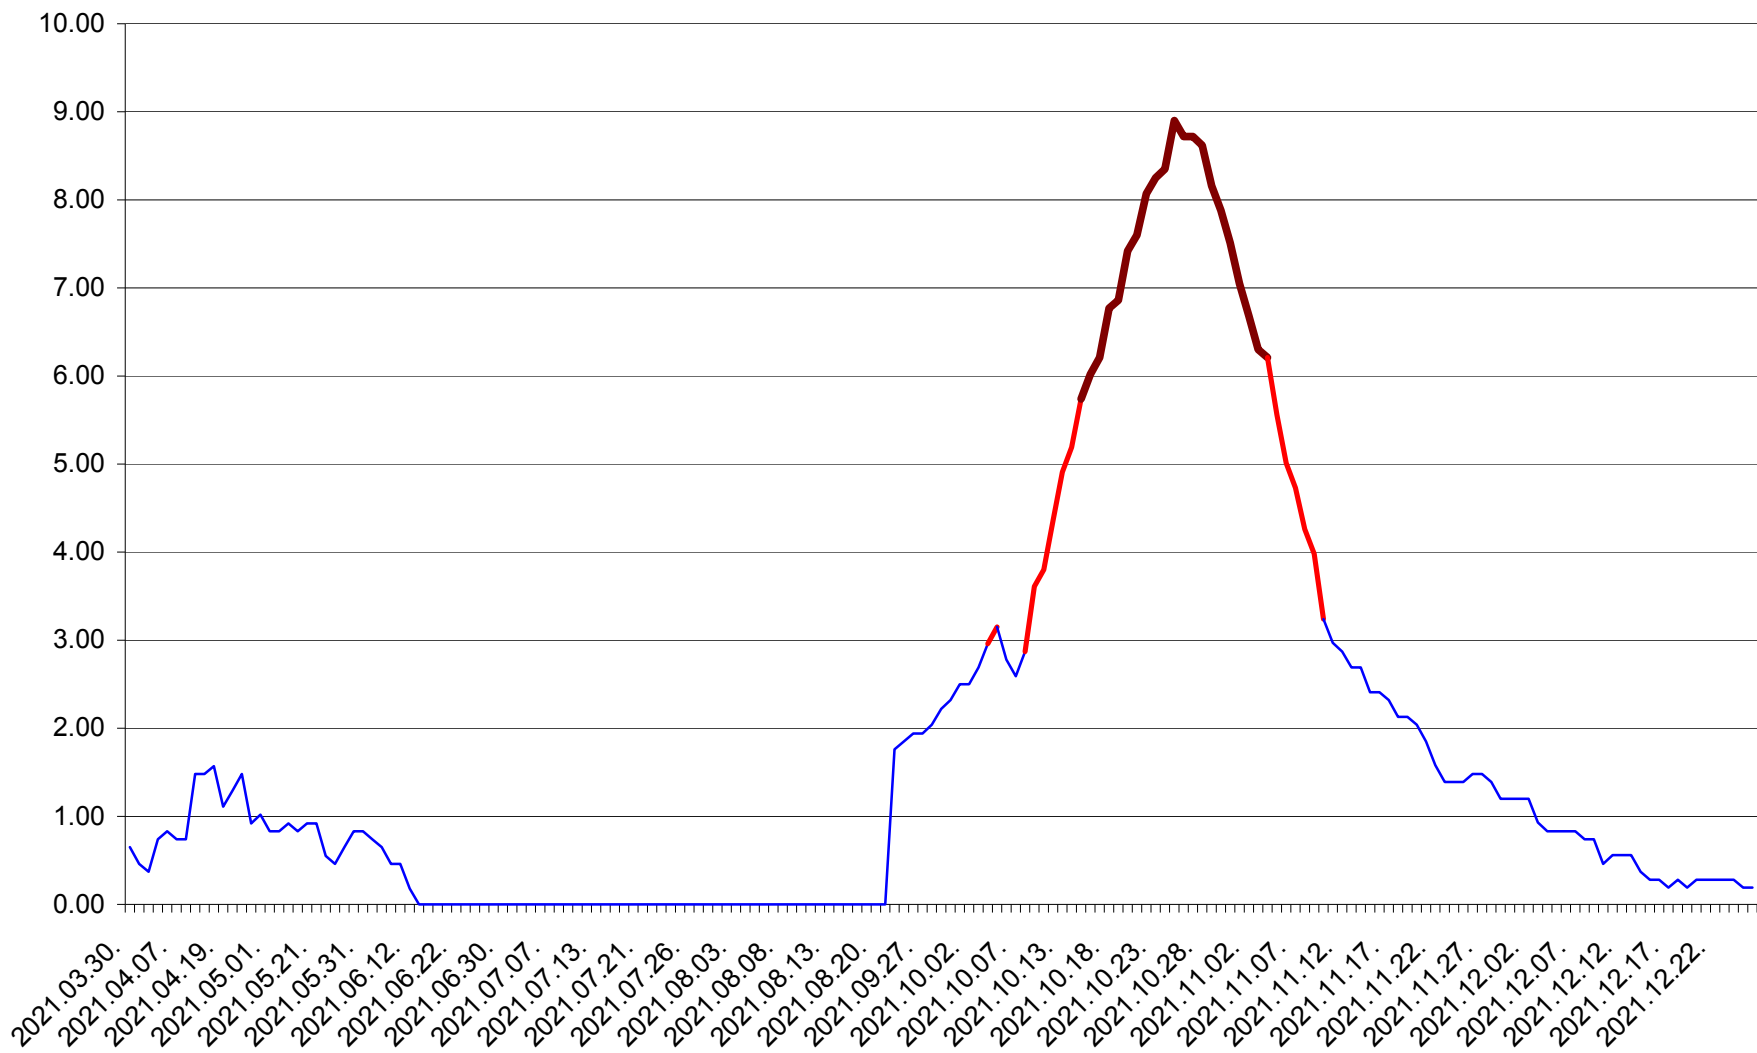

BRĂDEȘTI - Evolutia incidentei cumulate pe 14 zile la ‰ de locuitori
2021.03.30. - 2021.12.26.

CĂPÂLNIȚA - Evolutia incidentei cumulate pe 14 zile la ‰ de locuitori
2021.03.30. - 2021.12.26.

CÂRȚA - Evolutia incidentei cumulate pe 14 zile la ‰ de locuitori
2021.03.30. - 2021.12.26.

CICEU - Evolutia incidentei cumulate pe 14 zile la ‰ de locuitori
2021.03.30. - 2021.12.26.

CIUCSÂNGEORGIU - Evolutia incidentei cumulate pe 14 zile la ‰ de locuitori
2021.03.30. - 2021.12.26.

CIUMANI - Evolutia incidentei cumulate pe 14 zile la ‰ de locuitori
2021.03.30. - 2021.12.26.

CORBU - Evolutia incidentei cumulate pe 14 zile la ‰ de locuitori
2021.03.30. - 2021.12.26.

CORUND - Evolutia incidentei cumulate pe 14 zile la ‰ de locuitori
2021.03.30. - 2021.12.26.

COZMENI - Evolutia incidentei cumulate pe 14 zile la ‰ de locuitori
2021.03.30. - 2021.12.26.

ORAȘ CRISTURU SECUIESC - Evolutia incidentei cumulate pe 14 zile la ‰ de locuitori
2021.03.30. - 2021.12.26.

DĂNEȘTI - Evolutia incidentei cumulate pe 14 zile la ‰ de locuitori
2021.03.30. - 2021.12.26.