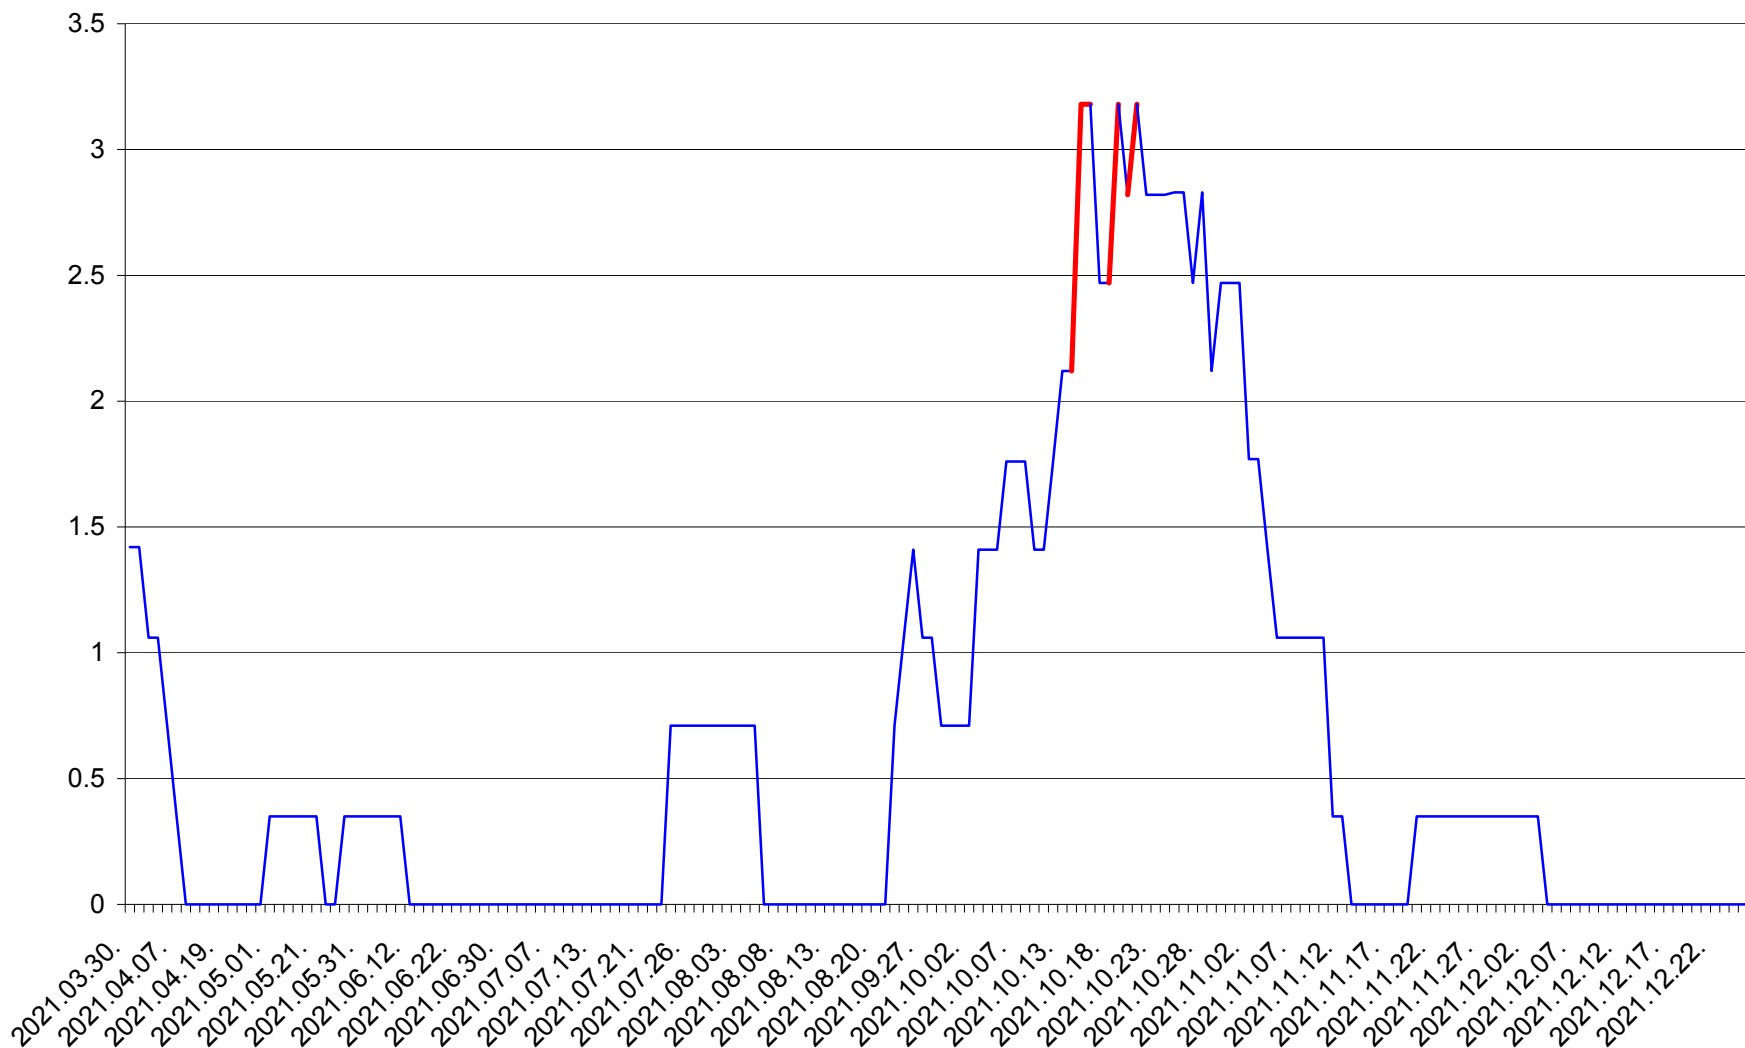

PORUMBENI - Evolutia incidentei cumulate pe 14 zile la ‰ de locuitori
2021.03.30. - 2021.12.26.