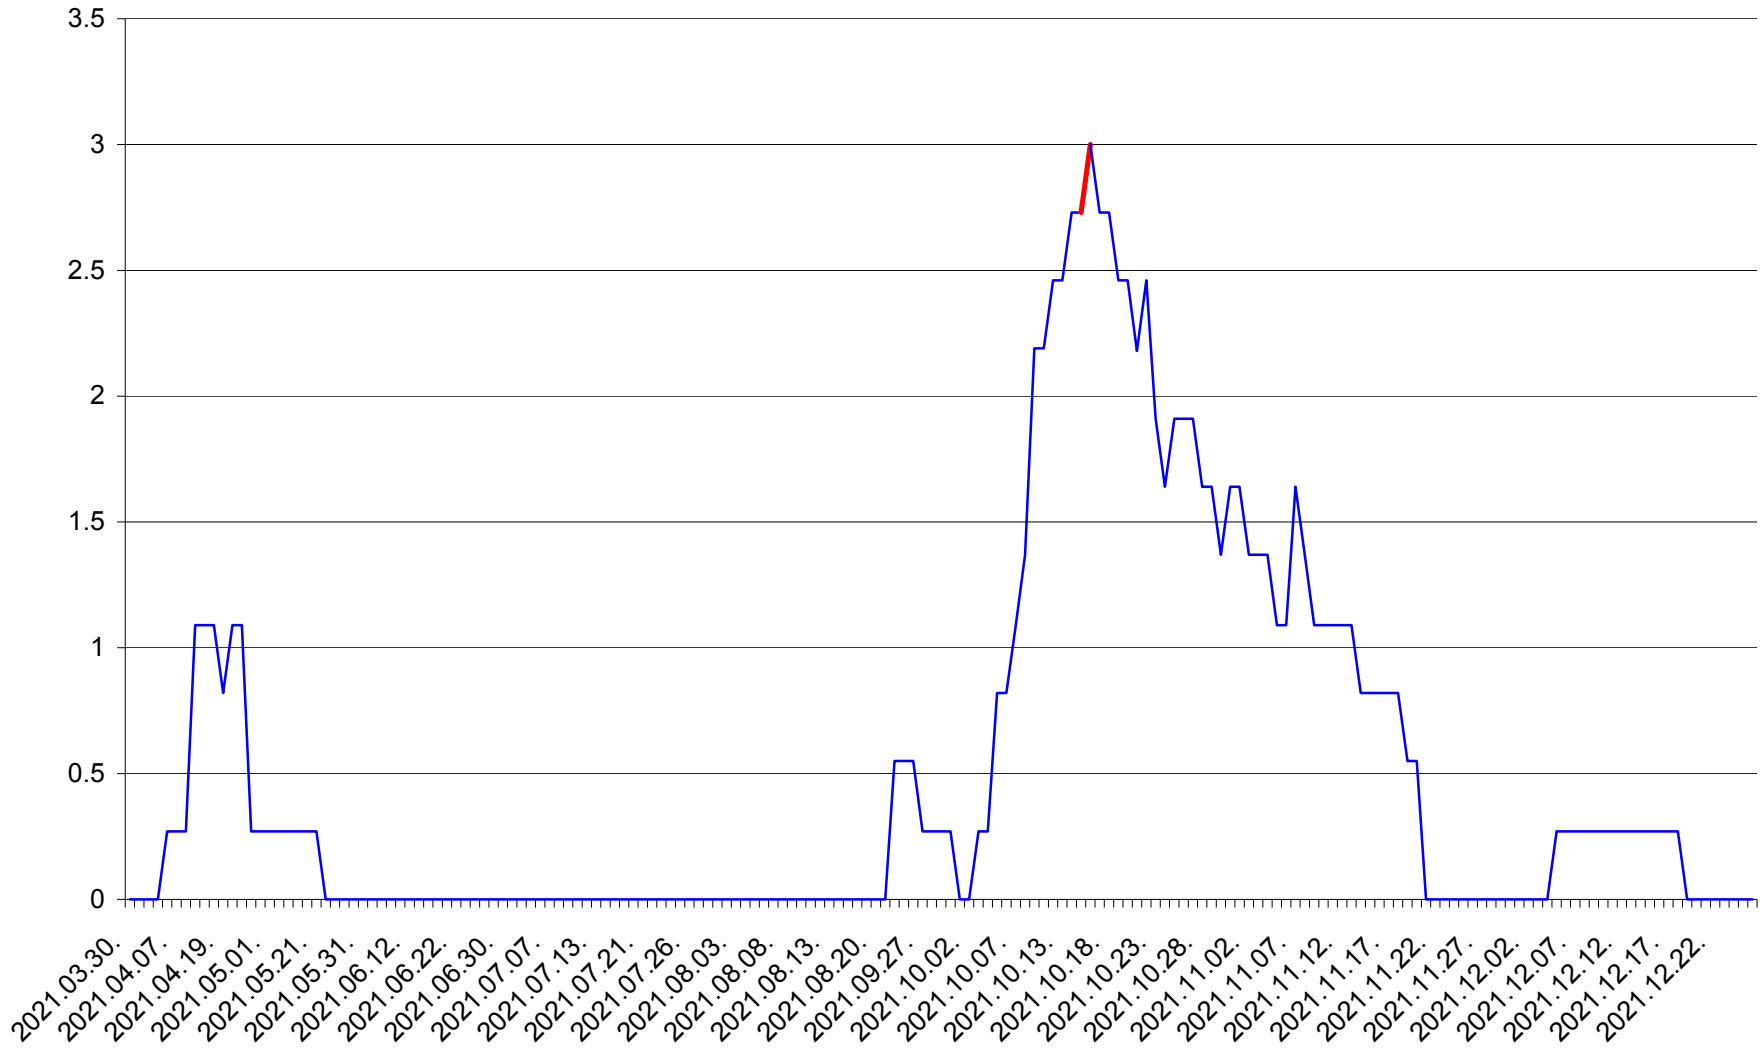

FELICENI - Evolutia incidentei cumulate pe 14 zile la % de locuitori
2021.03.30. - 2021.12.26.

FRUMOASA - Evolutia incidentei cumulate pe 14 zile la ‰ de locuitori
2021.03.30. - 2021.12.26.

GĂLĂUȚAȘ - Evolutia incidentei cumulate pe 14 zile la ‰ de locuitori
2021.03.30. - 2021.12.26.

MUNICIPIUL GHEORGHENI - Evolutia incidentei cumulate pe 14 zile la % de locuitori
2021.03.30. - 2021.12.26.

JOSENI - Evolutia incidentei cumulate pe 14 zile la ‰ de locuitori
2021.03.30. - 2021.12.26.

LĂZAREA - Evolutia incidentei cumulate pe 14 zile la ‰ de locuitori
2021.03.30. - 2021.12.26.

LELICENI - Evolutia incidentei cumulate pe 14 zile la % de locuitori
2021.03.30. - 2021.12.26.

LUETA - Evolutia incidentei cumulate pe 14 zile la ‰ de locuitori
2021.03.30. - 2021.12.26.

LUNCA DE JOS - Evolutia incidentei cumulate pe 14 zile la ‰ de locuitori
2021.03.30. - 2021.12.26.