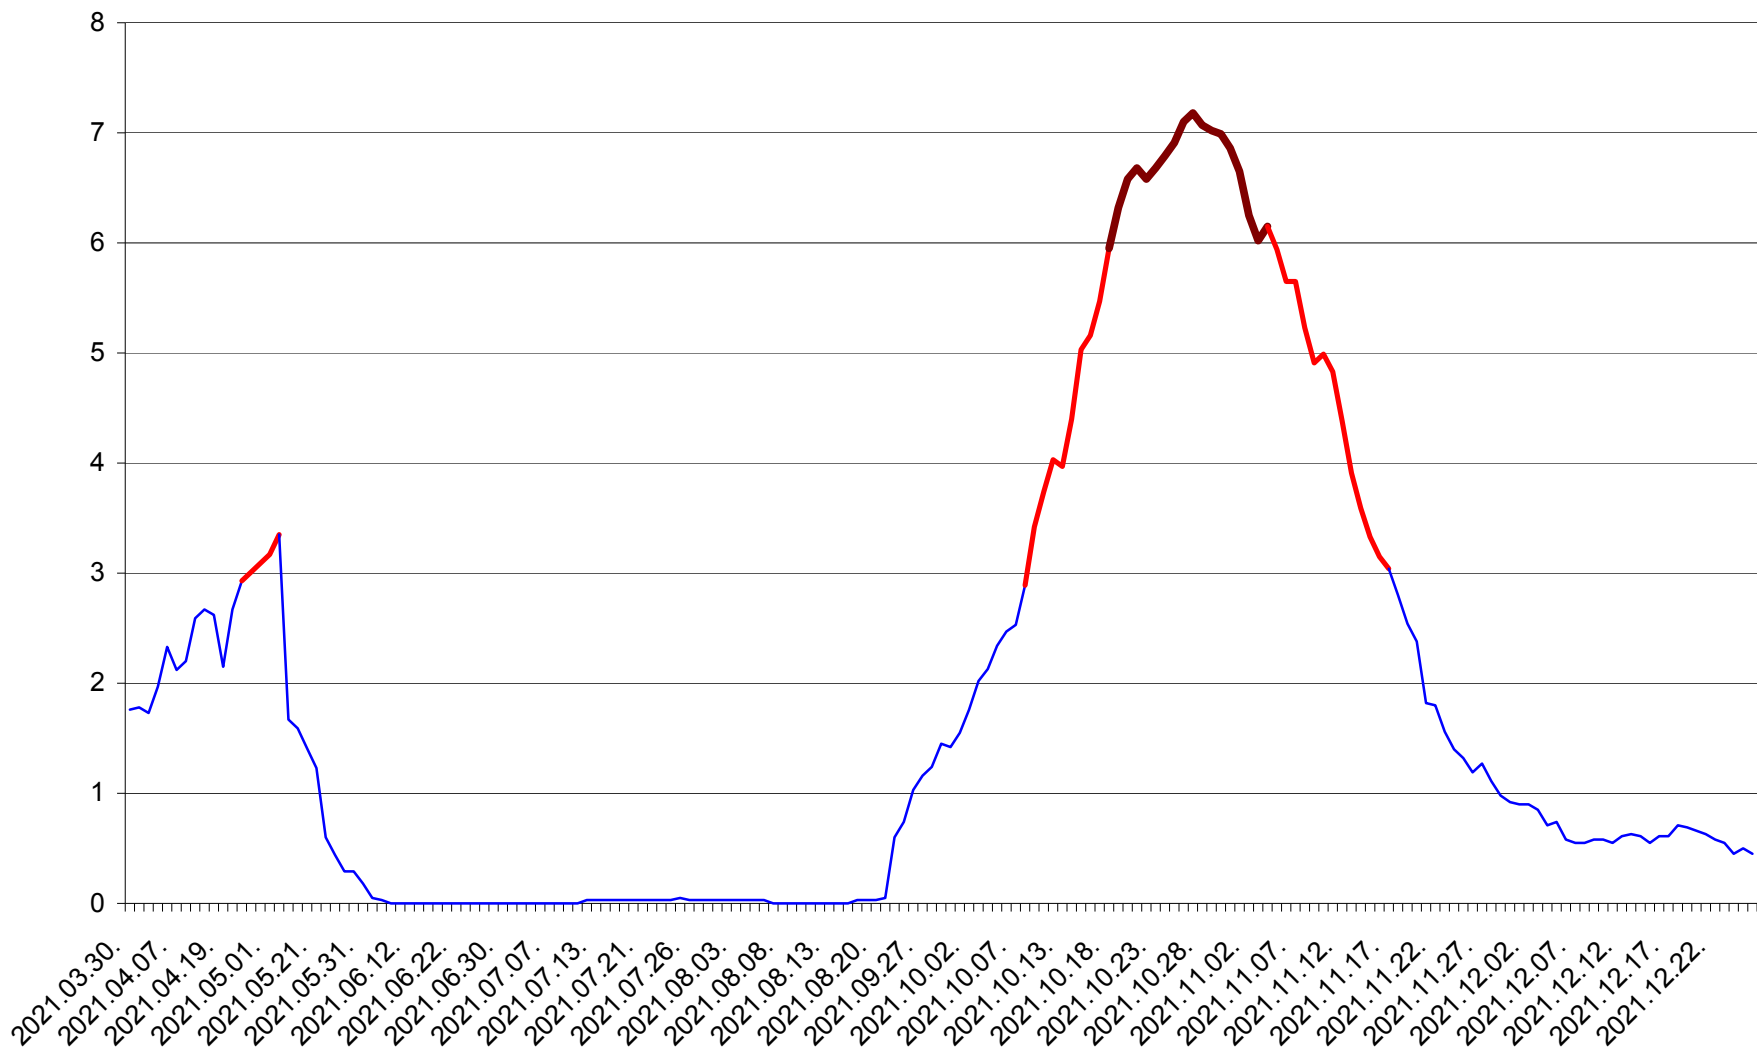

PĂULENI-CIUC - Evolutia incidentei cumulate pe 14 zile la % de locuitori
2021.03.30. - 2021.12.26.