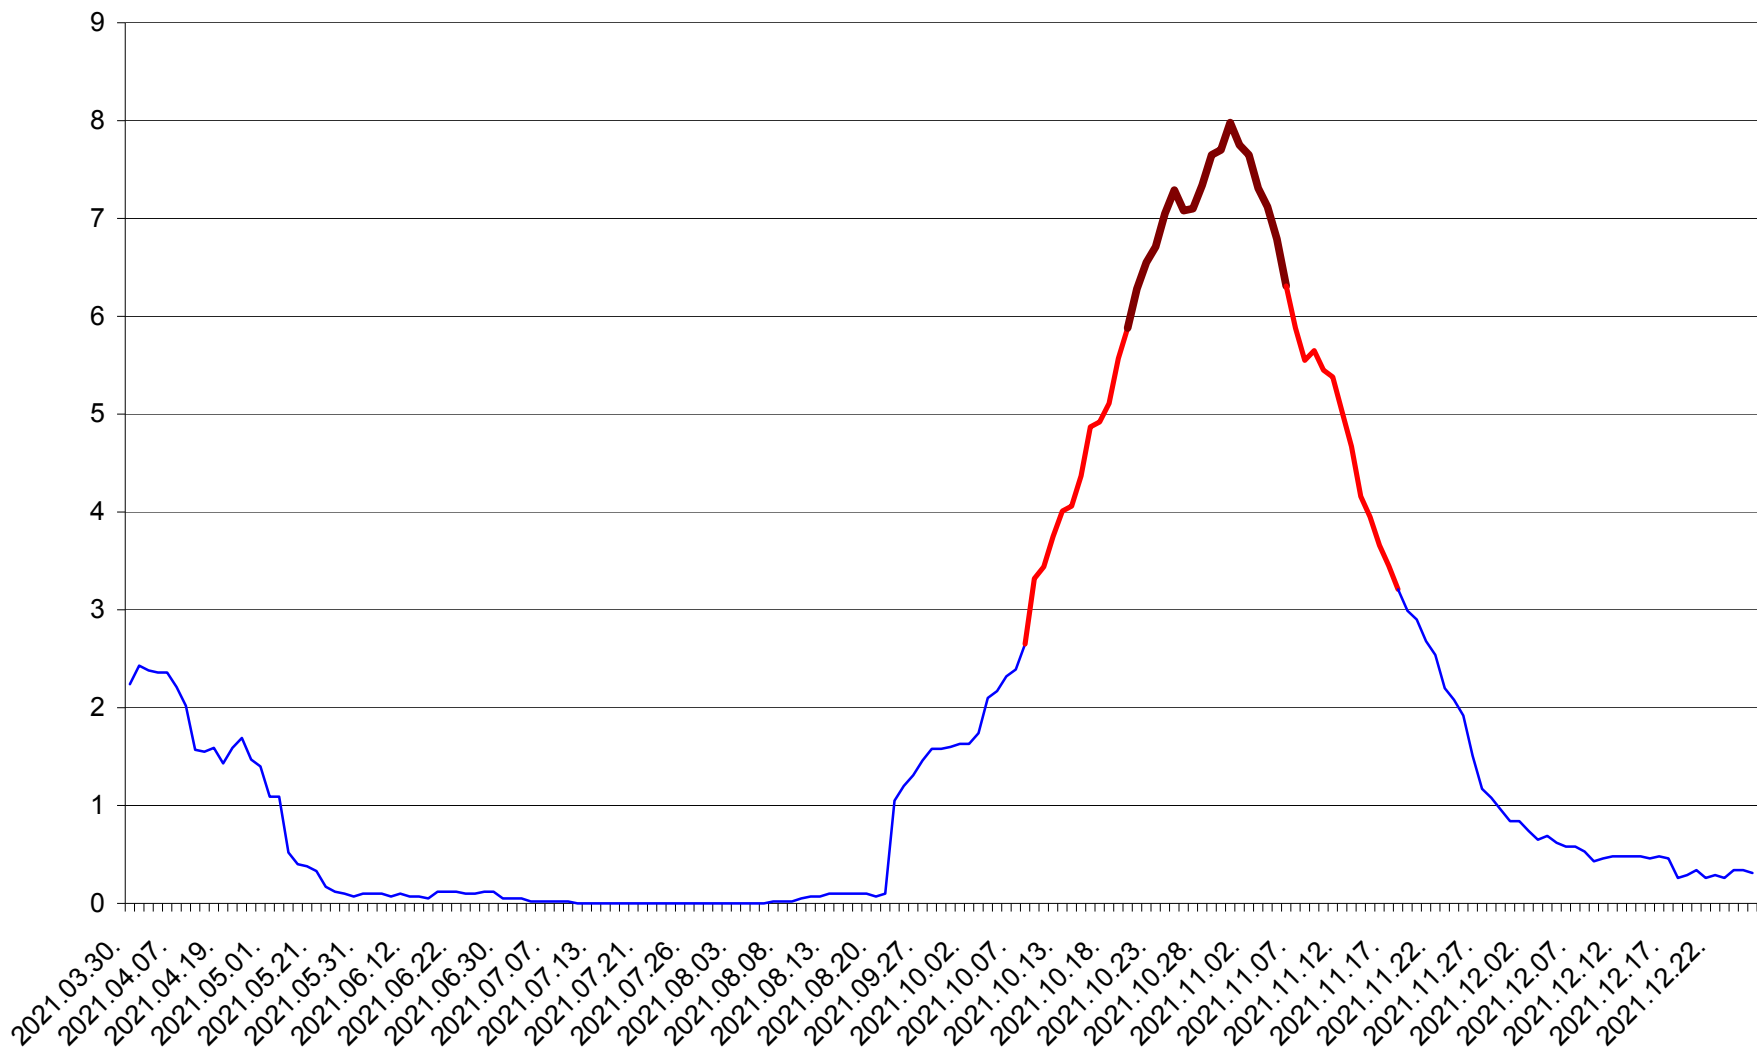

LELICENI - Evolutia incidentei cumulate pe 14 zile la % de locuitori
2021.03.30. - 2021.12.26.

LUETA - Evolutia incidentei cumulate pe 14 zile la ‰ de locuitori
2021.03.30. - 2021.12.26.

LUNCA DE JOS - Evolutia incidentei cumulate pe 14 zile la ‰ de locuitori
2021.03.30. - 2021.12.26.

LUNCA DE SUS - Evolutia incidentei cumulate pe 14 zile la ‰ de locuitori
2021.03.30. - 2021.12.26.

LUPENI - Evolutia incidentei cumulate pe 14 zile la ‰ de locuitori
2021.03.30. - 2021.12.26.

MĂDĂRAȘ - Evolutia incidentei cumulate pe 14 zile la ‰ de locuitori
2021.03.30. - 2021.12.26.

MĂRTINIȘ - Evolutia incidentei cumulate pe 14 zile la ‰ de locuitori
2021.03.30. - 2021.12.26.

MEREȘTI - Evolutia incidentei cumulate pe 14 zile la ‰ de locuitori
2021.03.30. - 2021.12.26.

MUNICIPIUL MIERCUREA-CIUC - Evolutia incidentei cumulate pe 14 zile la ‰ de locuitori
2021.03.30. - 2021.12.26.