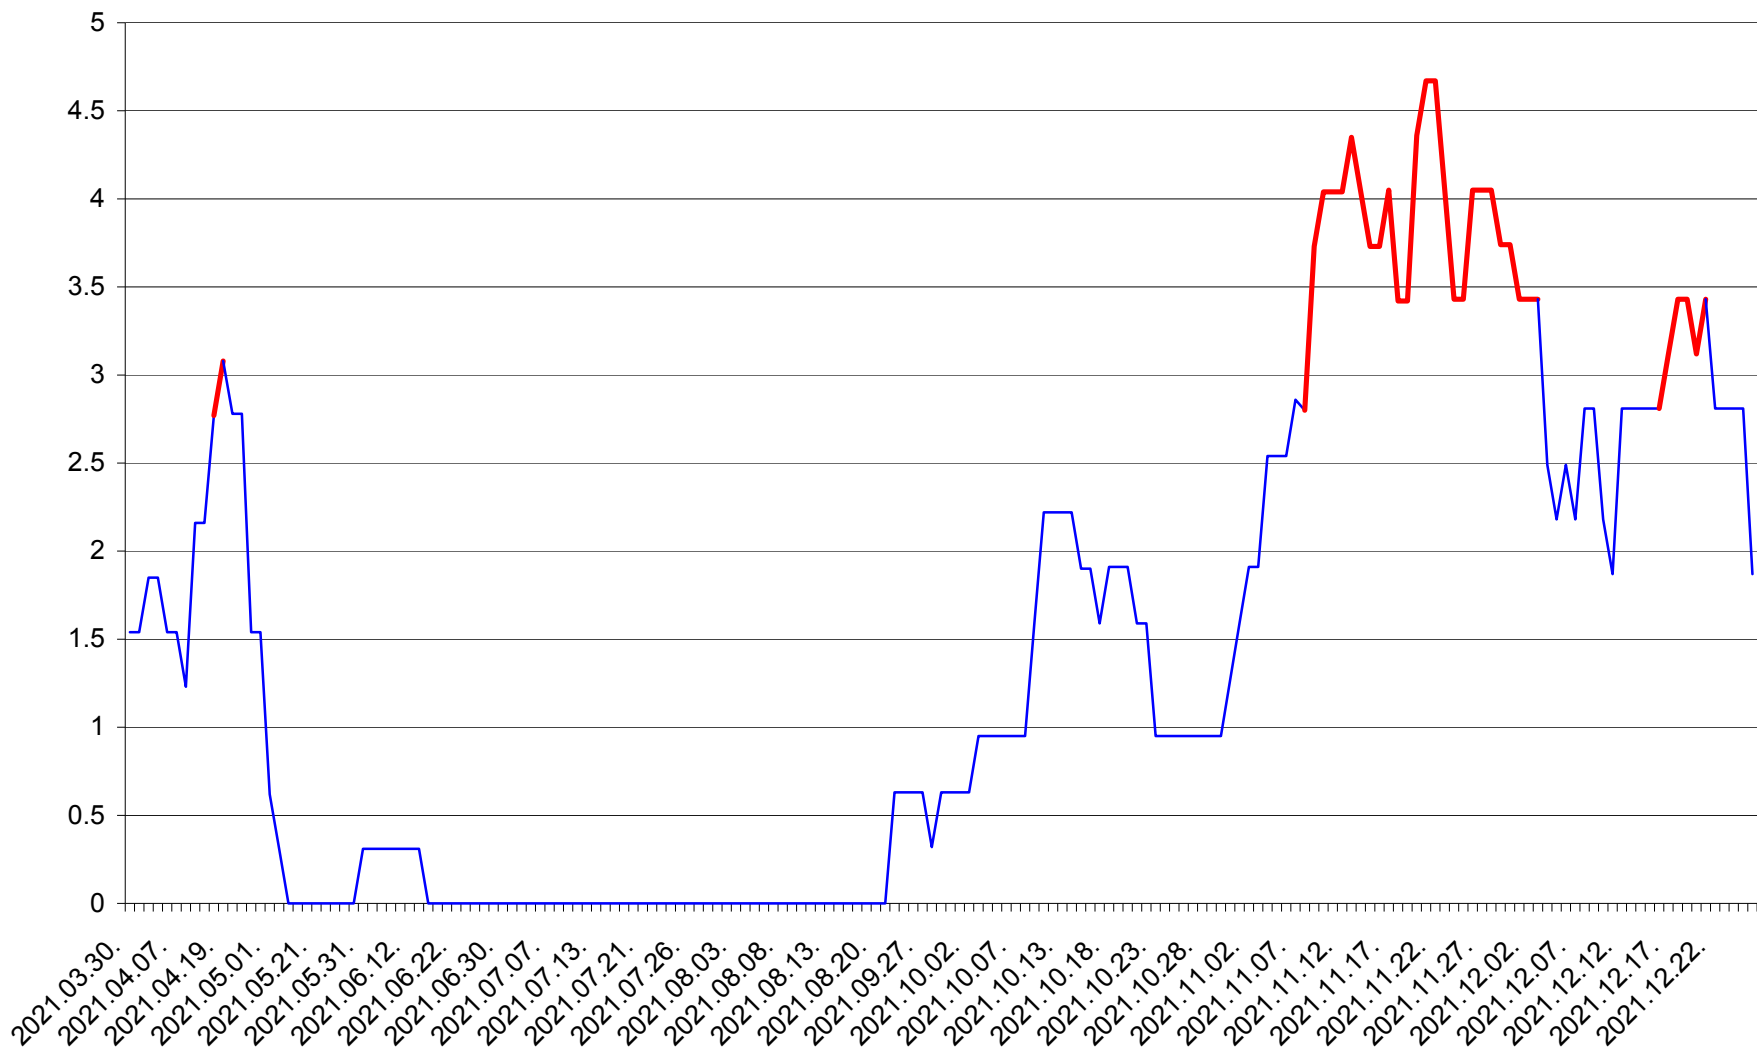

TUȘNAD - Evolutia incidentei cumulate pe 14 zile la ‰ de locuitori
2021.03.30. - 2021.12.26.