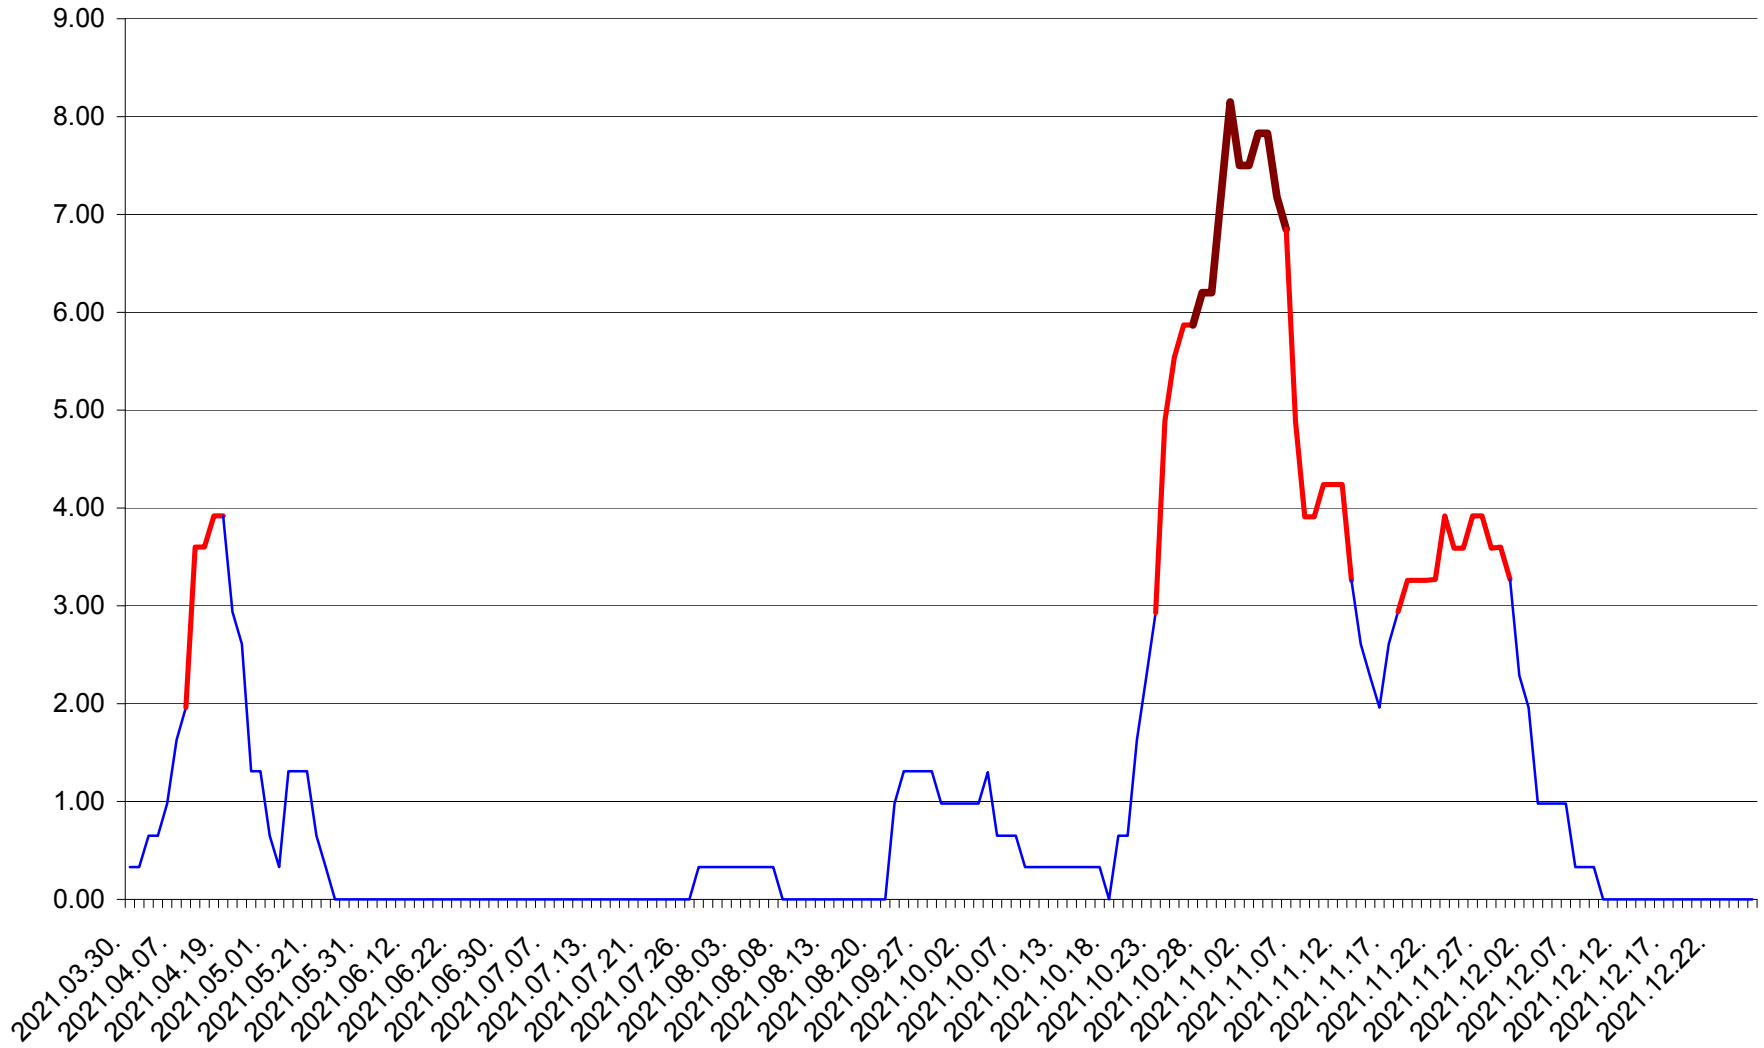

ATID - Evolutia incidentei cumulate pe 14 zile la ‰ de locuitori
2021.03.30. - 2021.12.26.

AVRĂMEȘTI - Evolutia incidentei cumulate pe 14 zile la ‰ de locuitori
2021.03.30. - 2021.12.26.

ORAȘ BĂILE TUȘNAD - Evolutia incidentei cumulate pe 14 zile la ‰ de locuitori
2021.03.30. - 2021.12.26.

ORAȘ BĂLAN - Evolutia incidentei cumulate pe 14 zile la ‰ de locuitori
2021.03.30. - 2021.12.26.

BILBOR - Evolutia incidentei cumulate pe 14 zile la ‰ de locuitori
2021.03.30. - 2021.12.26.

ORAȘ BORSEC - Evolutia incidentei cumulate pe 14 zile la ‰ de locuitori
2021.03.30. - 2021.12.26.

BRĂDEȘTI - Evolutia incidentei cumulate pe 14 zile la ‰ de locuitori
2021.03.30. - 2021.12.26.

CĂPÂLNIȚA - Evolutia incidentei cumulate pe 14 zile la ‰ de locuitori
2021.03.30. - 2021.12.26.

CÂRȚA - Evolutia incidentei cumulate pe 14 zile la ‰ de locuitori
2021.03.30. - 2021.12.26.