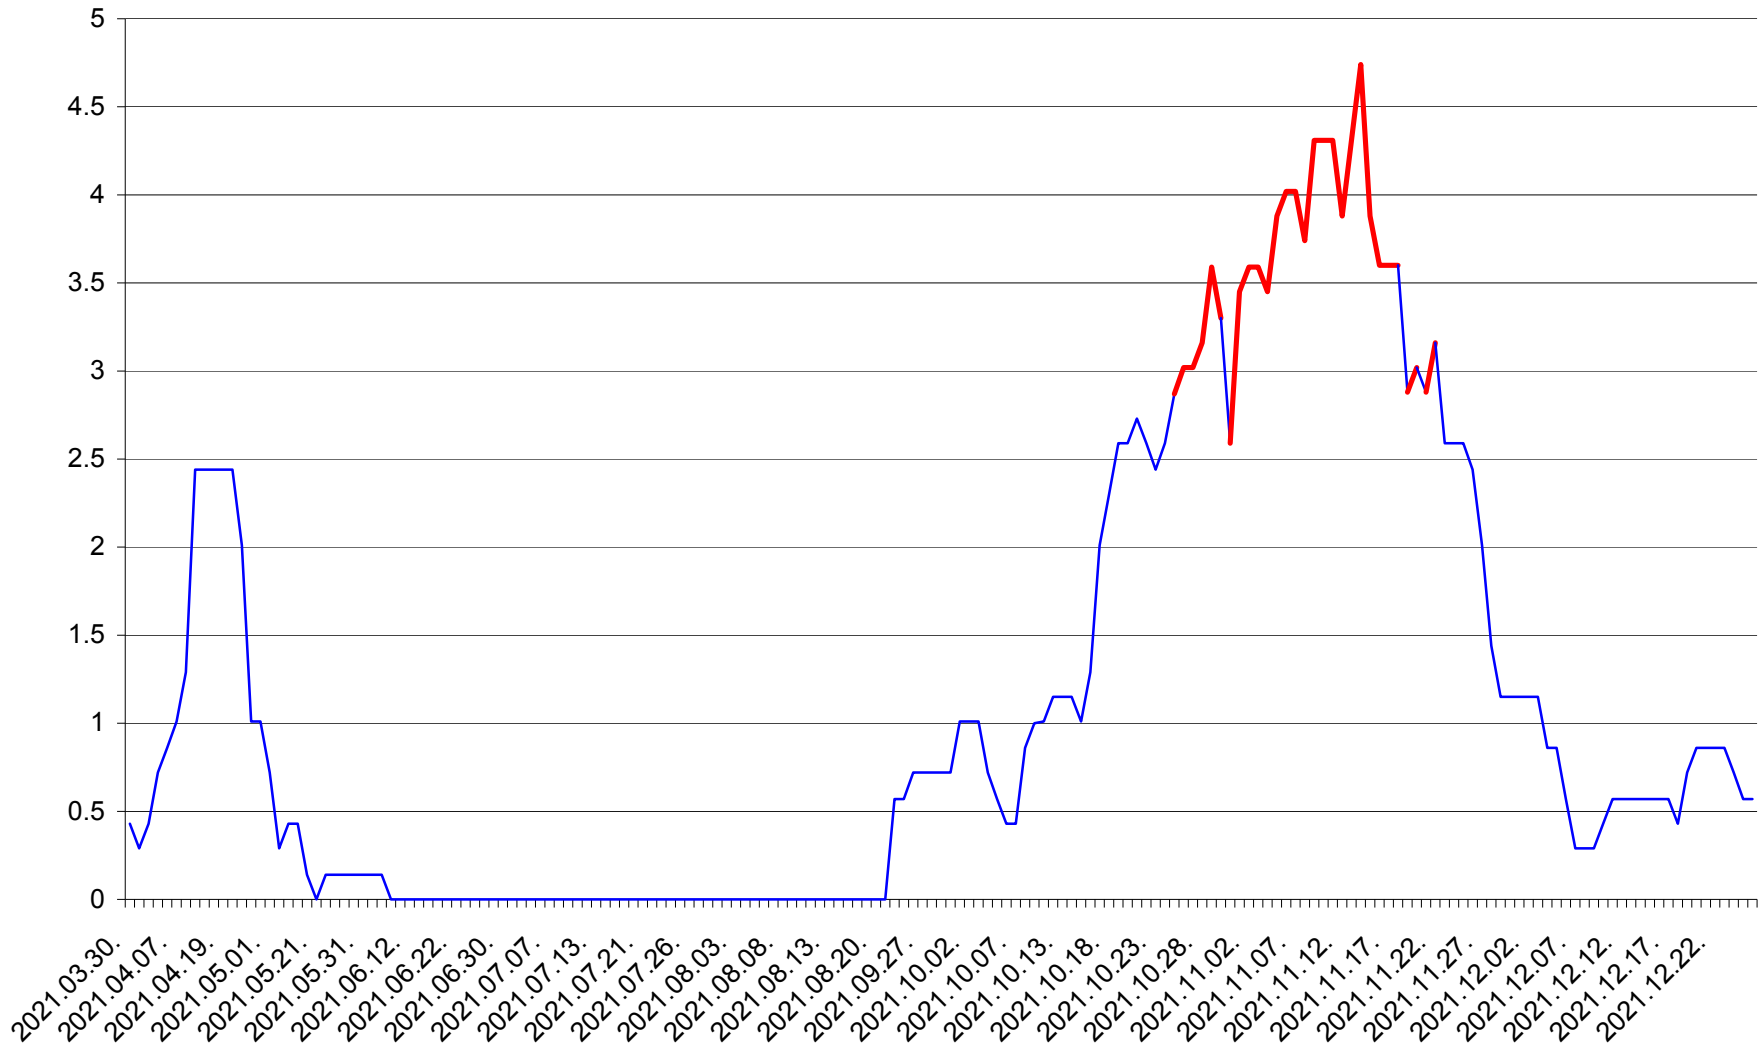

MIHĂILENI - Evolutia incidentei cumulate pe 14 zile la ‰ de locuitori
2021.03.30. - 2021.12.26.

MUGENI - Evolutia incidentei cumulate pe 14 zile la ‰ de locuitori
2021.03.30. - 2021.12.26.

OCLAND - Evolutia incidentei cumulate pe 14 zile la ‰ de locuitori
2021.03.30. - 2021.12.26.

MUNICIPIUL ODORHEIU SECUIESC - Evolutia incidentei cumulate pe 14 zile la % de locuitori
2021.03.30. - 2021.12.26.

PĂULENI-CIUC - Evolutia incidentei cumulate pe 14 zile la % de locuitori
2021.03.30. - 2021.12.26.

PLĂIEȘII DE JOS - Evolutia incidentei cumulate pe 14 zile la ‰ de locuitori
2021.03.30. - 2021.12.26.

PORUMBENI - Evolutia incidentei cumulate pe 14 zile la ‰ de locuitori
2021.03.30. - 2021.12.26.

PRAID - Evolutia incidentei cumulate pe 14 zile la ‰ de locuitori
2021.03.30. - 2021.12.26.