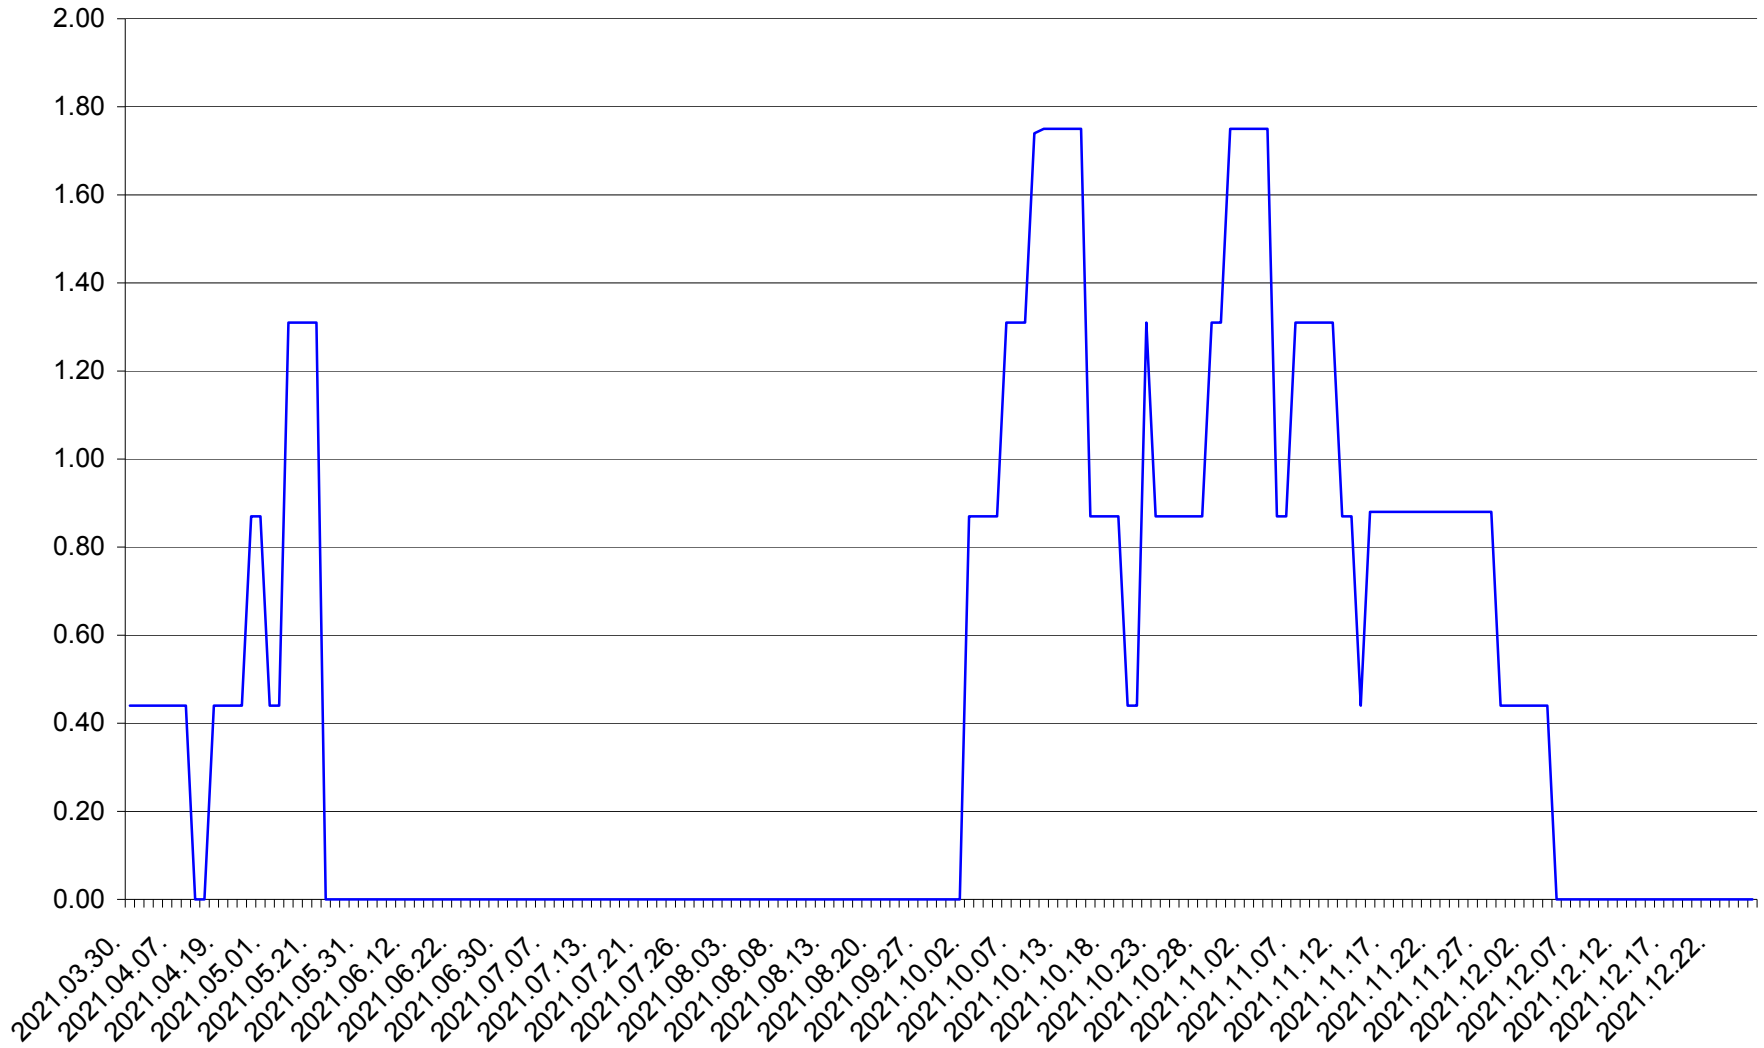

ORAȘ BĂLAN - Evolutia incidentei cumulate pe 14 zile la ‰ de locuitori
2021.03.30. - 2021.12.26.

BILBOR - Evolutia incidentei cumulate pe 14 zile la ‰ de locuitori
2021.03.30. - 2021.12.26.

ORAȘ BORSEC - Evolutia incidentei cumulate pe 14 zile la ‰ de locuitori
2021.03.30. - 2021.12.26.

BRĂDEȘTI - Evolutia incidentei cumulate pe 14 zile la ‰ de locuitori
2021.03.30. - 2021.12.26.

CĂPÂLNIȚA - Evolutia incidentei cumulate pe 14 zile la ‰ de locuitori
2021.03.30. - 2021.12.26.

CÂRȚA - Evolutia incidentei cumulate pe 14 zile la ‰ de locuitori
2021.03.30. - 2021.12.26.

CICEU - Evolutia incidentei cumulate pe 14 zile la ‰ de locuitori
2021.03.30. - 2021.12.26.

CIUCSÂNGEORGIU - Evolutia incidentei cumulate pe 14 zile la ‰ de locuitori
2021.03.30. - 2021.12.26.

CIUMANI - Evolutia incidentei cumulate pe 14 zile la ‰ de locuitori
2021.03.30. - 2021.12.26.

CORBU - Evolutia incidentei cumulate pe 14 zile la ‰ de locuitori
2021.03.30. - 2021.12.26.

CORUND - Evolutia incidentei cumulate pe 14 zile la ‰ de locuitori
2021.03.30. - 2021.12.26.

COZMENI - Evolutia incidentei cumulate pe 14 zile la ‰ de locuitori
2021.03.30. - 2021.12.26.