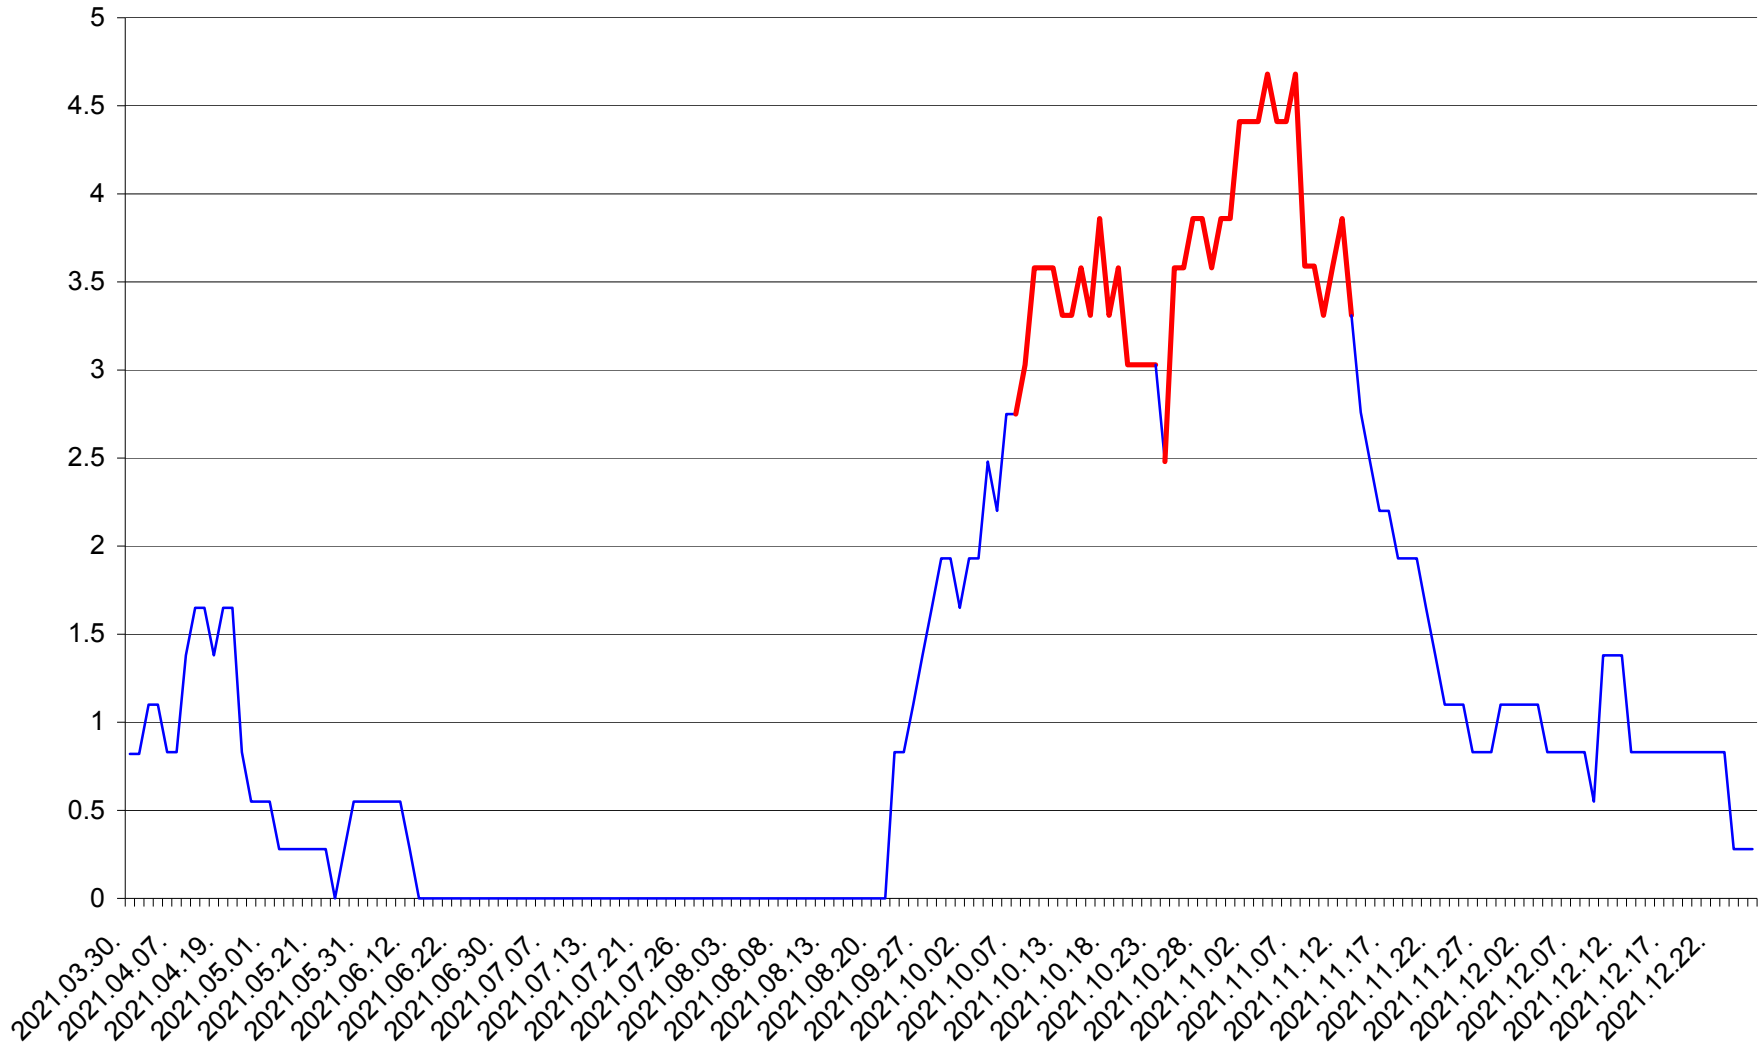

RACU - Evolutia incidentei cumulate pe 14 zile la ‰ de locuitori
2021.03.30. - 2021.12.26.

REMETEA - Evolutia incidentei cumulate pe 14 zile la % de locuitori
2021.03.30. - 2021.12.26.

SĂCEL - Evolutia incidentei cumulate pe 14 zile la ‰ de locuitori
2021.03.30. - 2021.12.26.

SÂNCRĂIENI - Evolutia incidentei cumulate pe 14 zile la ‰ de locuitori
2021.03.30. - 2021.12.26.

SÂNDOMINIC - Evolutia incidentei cumulate pe 14 zile la ‰ de locuitori
2021.03.30. - 2021.12.26.

SÂNMARTIN - Evolutia incidentei cumulate pe 14 zile la ‰ de locuitori
2021.03.30. - 2021.12.26.

SÂNSIMION - Evolutia incidentei cumulate pe 14 zile la ‰ de locuitori
2021.03.30. - 2021.12.26.

SÂNTIMBRU - Evolutia incidentei cumulate pe 14 zile la ‰ de locuitori
2021.03.30. - 2021.12.26.

SĂRMAȘ - Evolutia incidentei cumulate pe 14 zile la ‰ de locuitori
2021.03.30. - 2021.12.26.