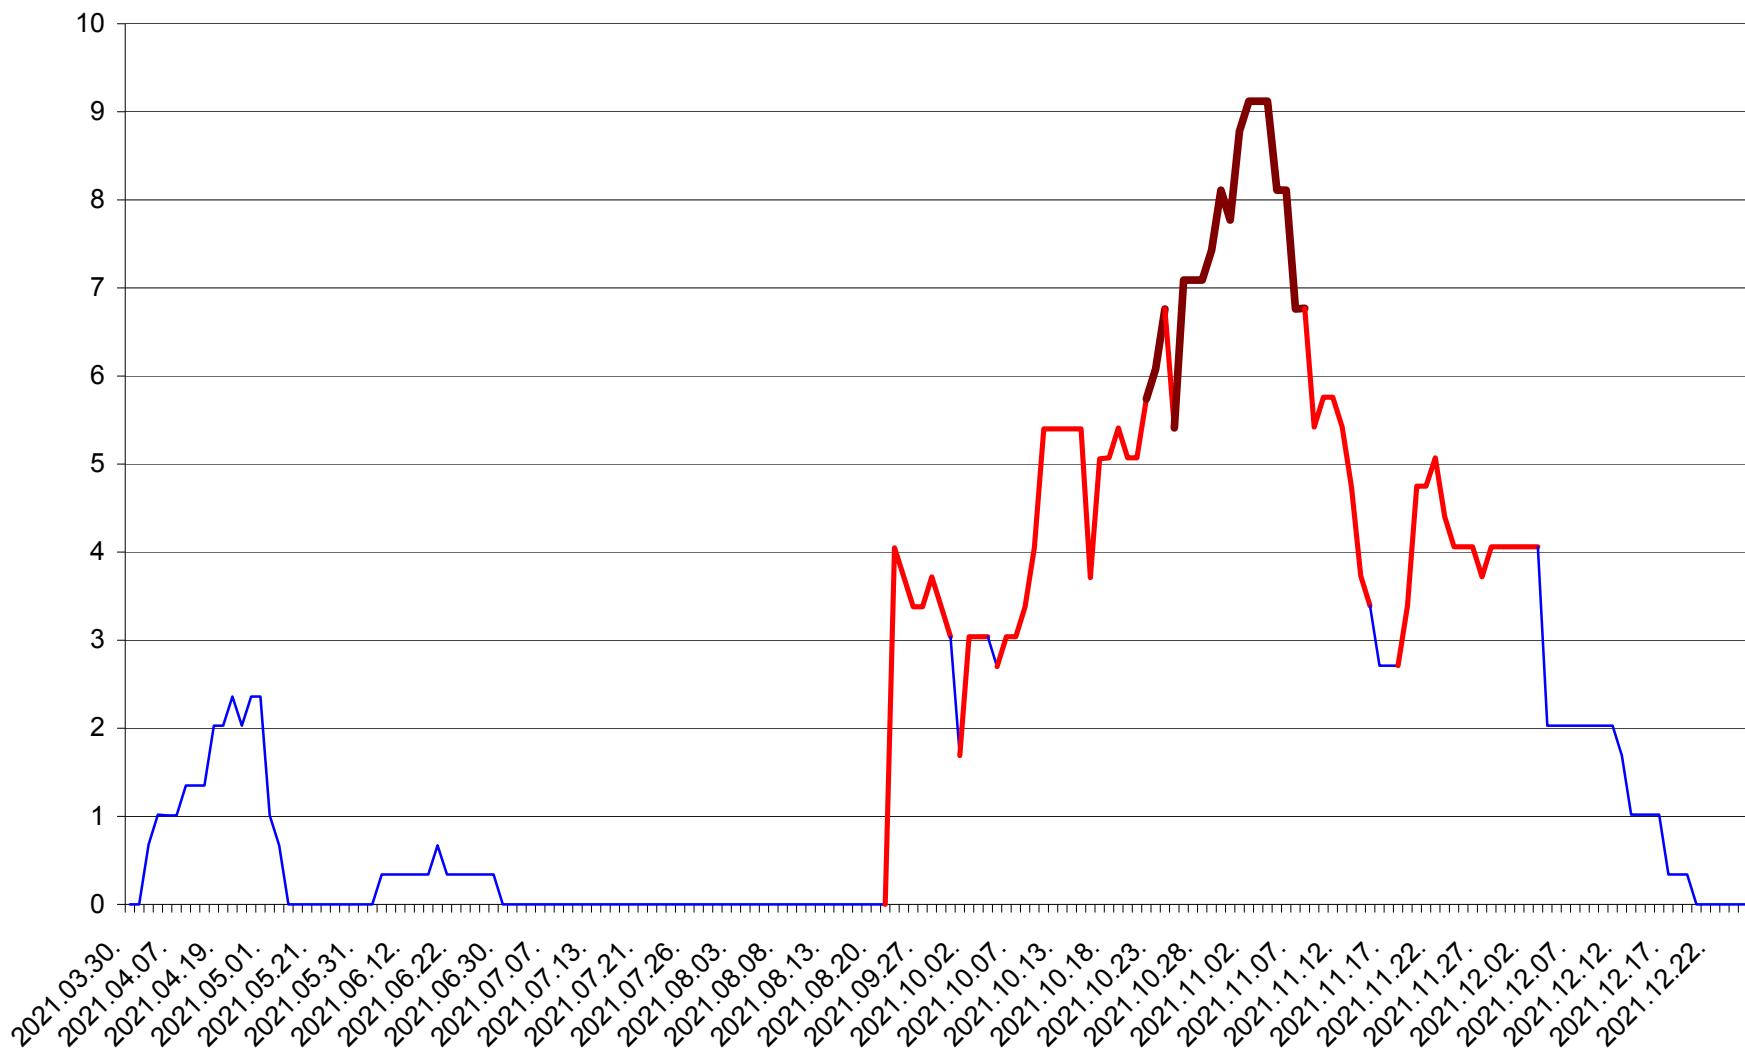

LELICENI - Evolutia incidentei cumulate pe 14 zile la % de locuitori
2021.03.30. - 2021.12.26.

LUETA - Evolutia incidentei cumulate pe 14 zile la ‰ de locuitori
2021.03.30. - 2021.12.26.

LUNCA DE JOS - Evolutia incidentei cumulate pe 14 zile la ‰ de locuitori
2021.03.30. - 2021.12.26.

LUNCA DE SUS - Evolutia incidentei cumulate pe 14 zile la ‰ de locuitori
2021.03.30. - 2021.12.26.

LUPENI - Evolutia incidentei cumulate pe 14 zile la ‰ de locuitori
2021.03.30. - 2021.12.26.

MĂDĂRAȘ - Evolutia incidentei cumulate pe 14 zile la ‰ de locuitori
2021.03.30. - 2021.12.26.

MĂRTINIȘ - Evolutia incidentei cumulate pe 14 zile la ‰ de locuitori
2021.03.30. - 2021.12.26.

MEREȘTI - Evolutia incidentei cumulate pe 14 zile la ‰ de locuitori
2021.03.30. - 2021.12.26.

MUNICIPIUL MIERCUREA-CIUC - Evolutia incidentei cumulate pe 14 zile la ‰ de locuitori
2021.03.30. - 2021.12.26.