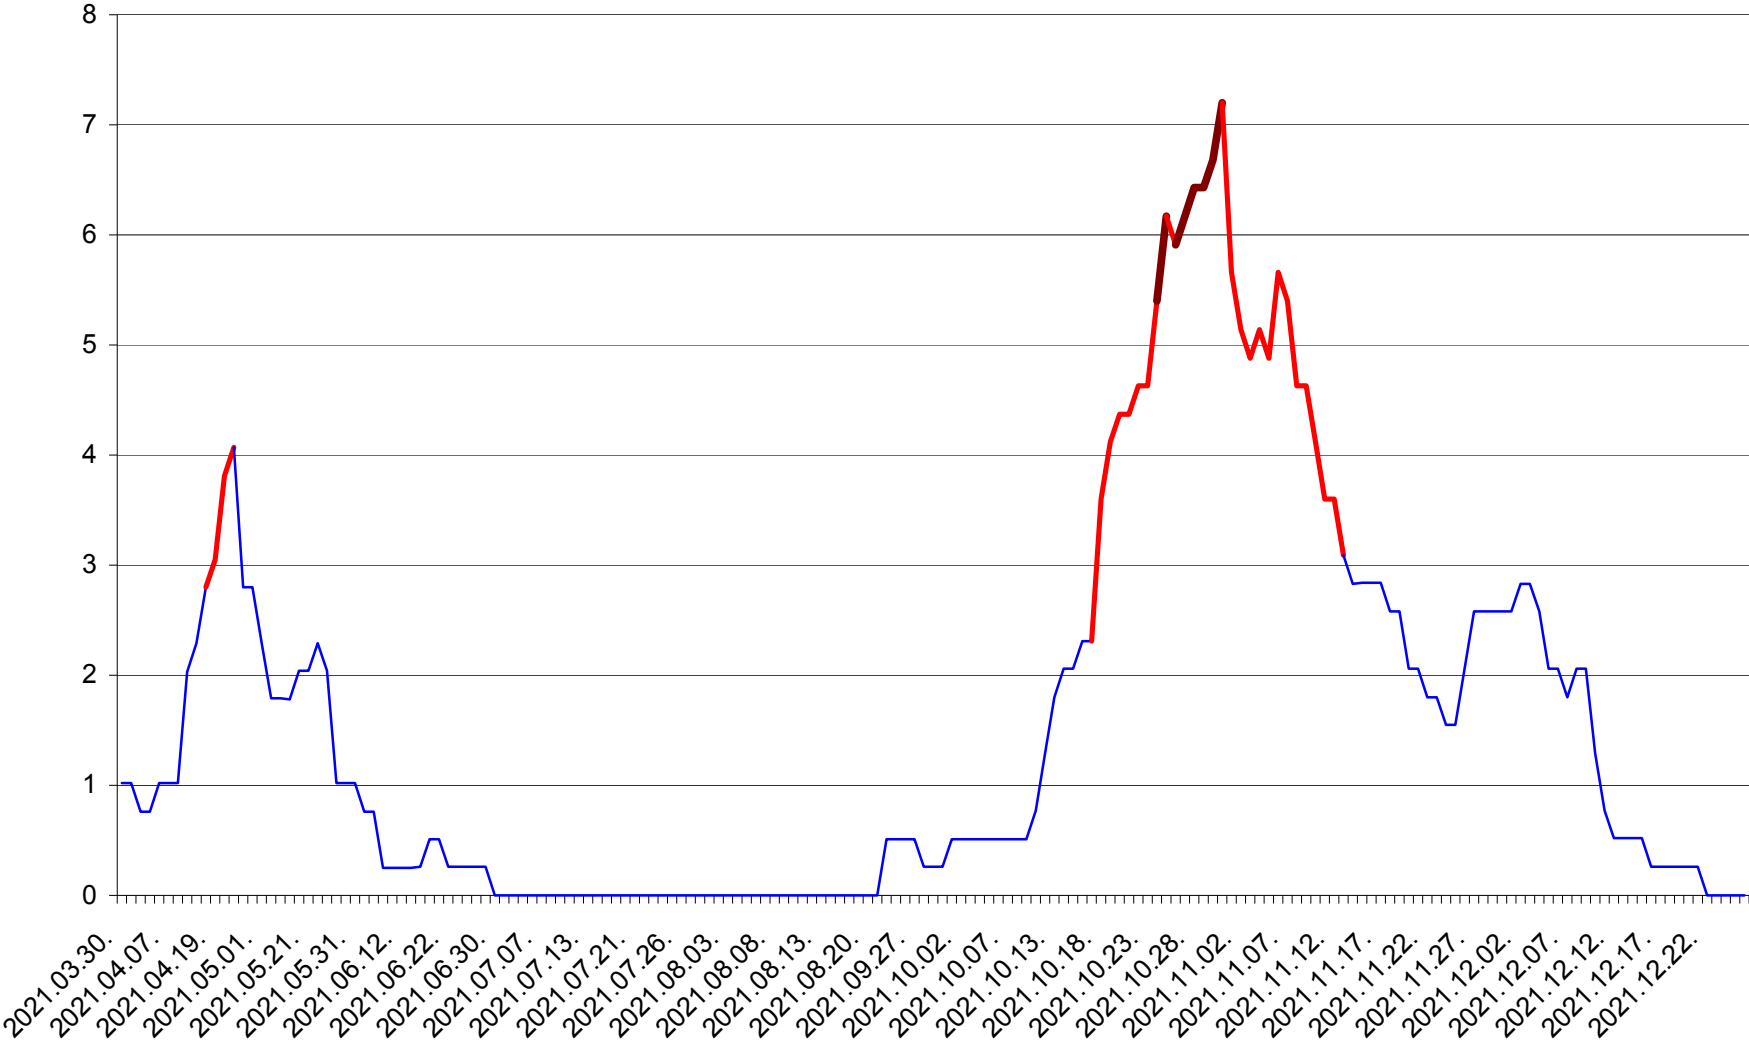

SUBCETATE - Evolutia incidentei cumulate pe 14 zile la ‰ de locuitori
2021.03.30. - 2021.12.26.