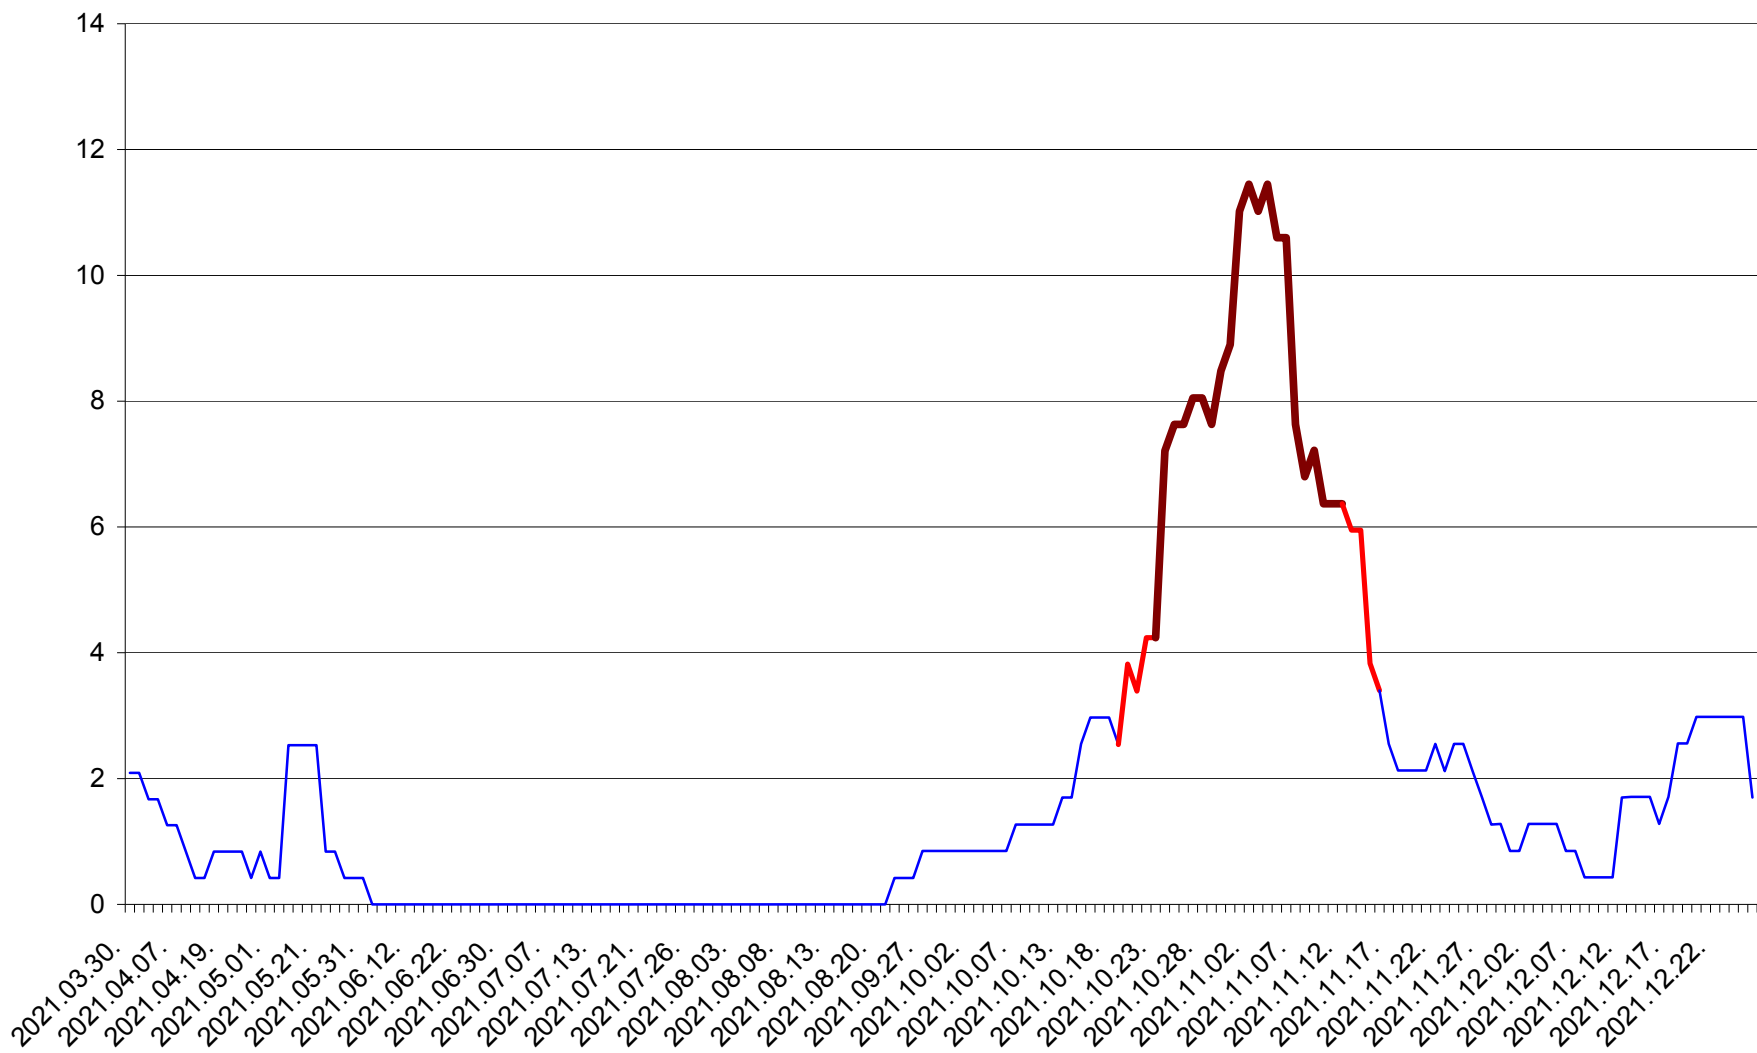

ORAȘ CRISTURU SECUIESC - Evolutia incidentei cumulate pe 14 zile la ‰ de locuitori
2021.03.30. - 2021.12.26.

DĂNEȘTI - Evolutia incidentei cumulate pe 14 zile la ‰ de locuitori
2021.03.30. - 2021.12.26.

DÂRJIU - Evolutia incidentei cumulate pe 14 zile la ‰ de locuitori
2021.03.30. - 2021.12.26.

DEALU - Evolutia incidentei cumulate pe 14 zile la ‰ de locuitori
2021.03.30. - 2021.12.26.

DITRĂU - Evolutia incidentei cumulate pe 14 zile la ‰ de locuitori
2021.03.30. - 2021.12.26.

FELICENI - Evolutia incidentei cumulate pe 14 zile la % de locuitori
2021.03.30. - 2021.12.26.

FRUMOASA - Evolutia incidentei cumulate pe 14 zile la ‰ de locuitori
2021.03.30. - 2021.12.26.

GĂLĂUȚAȘ - Evolutia incidentei cumulate pe 14 zile la ‰ de locuitori
2021.03.30. - 2021.12.26.