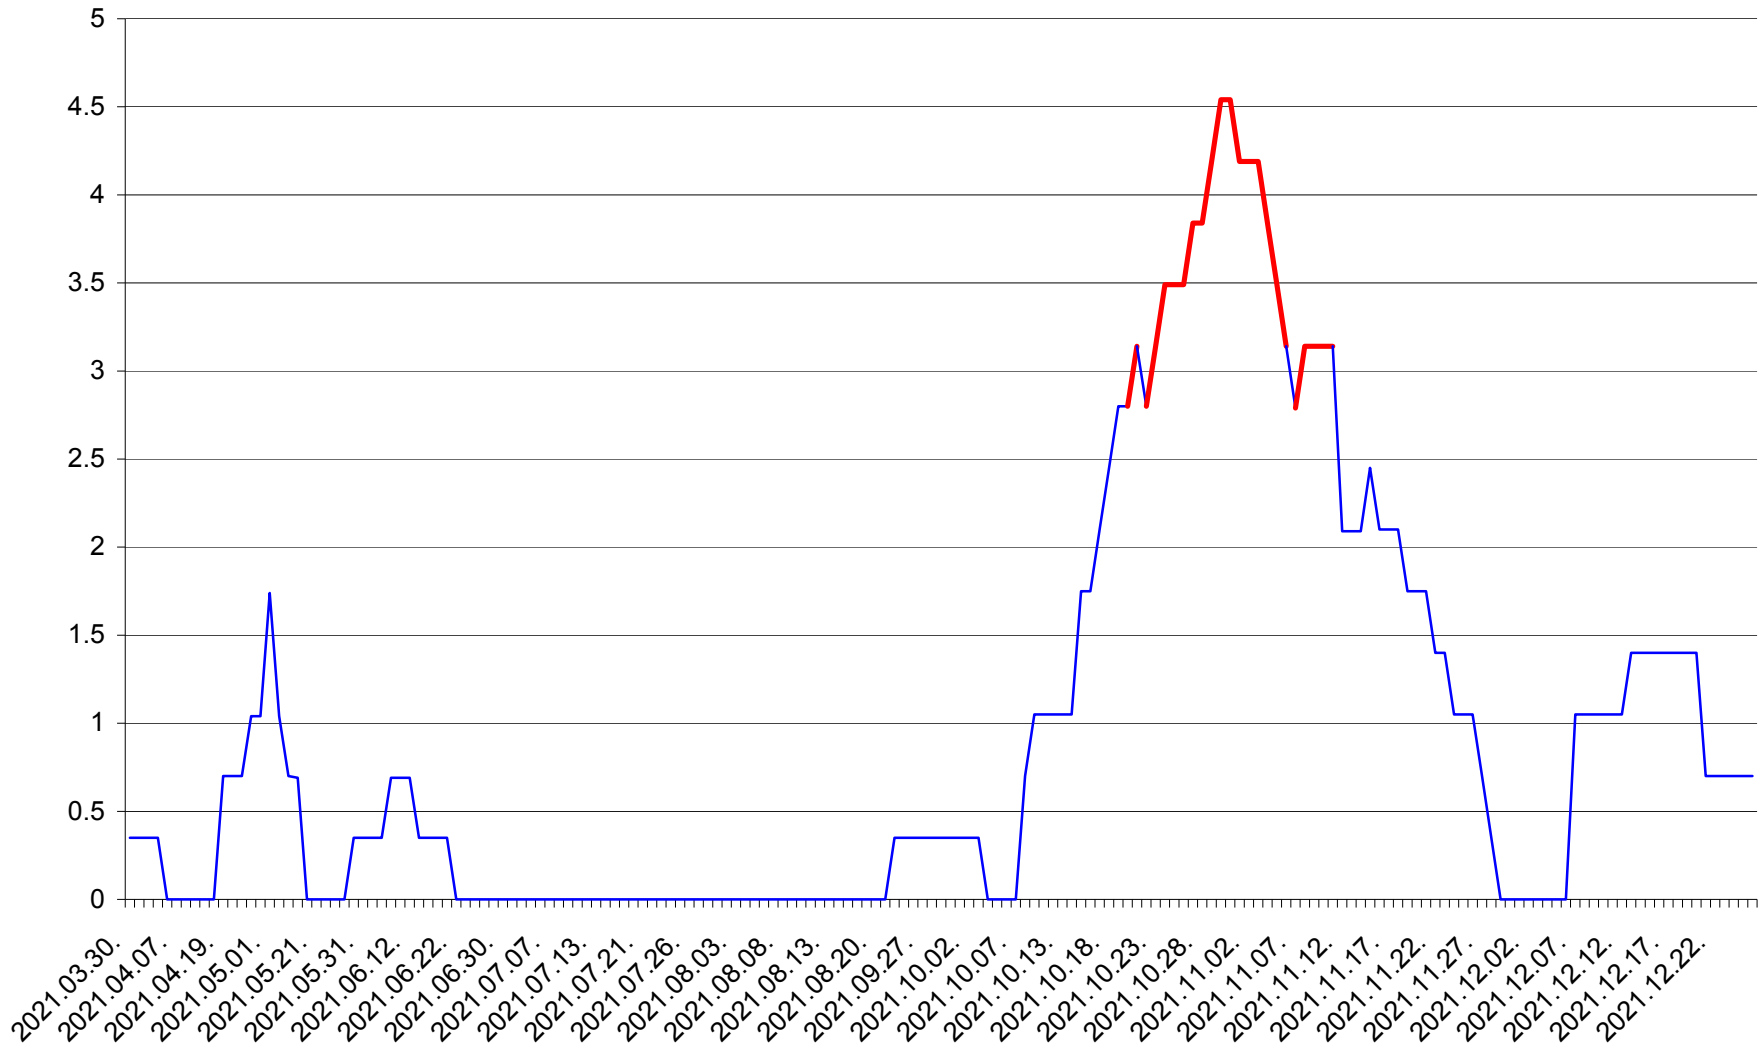

SICULENI - Evolutia incidentei cumulate pe 14 zile la ‰ de locuitori
2021.03.30. - 2021.12.26.