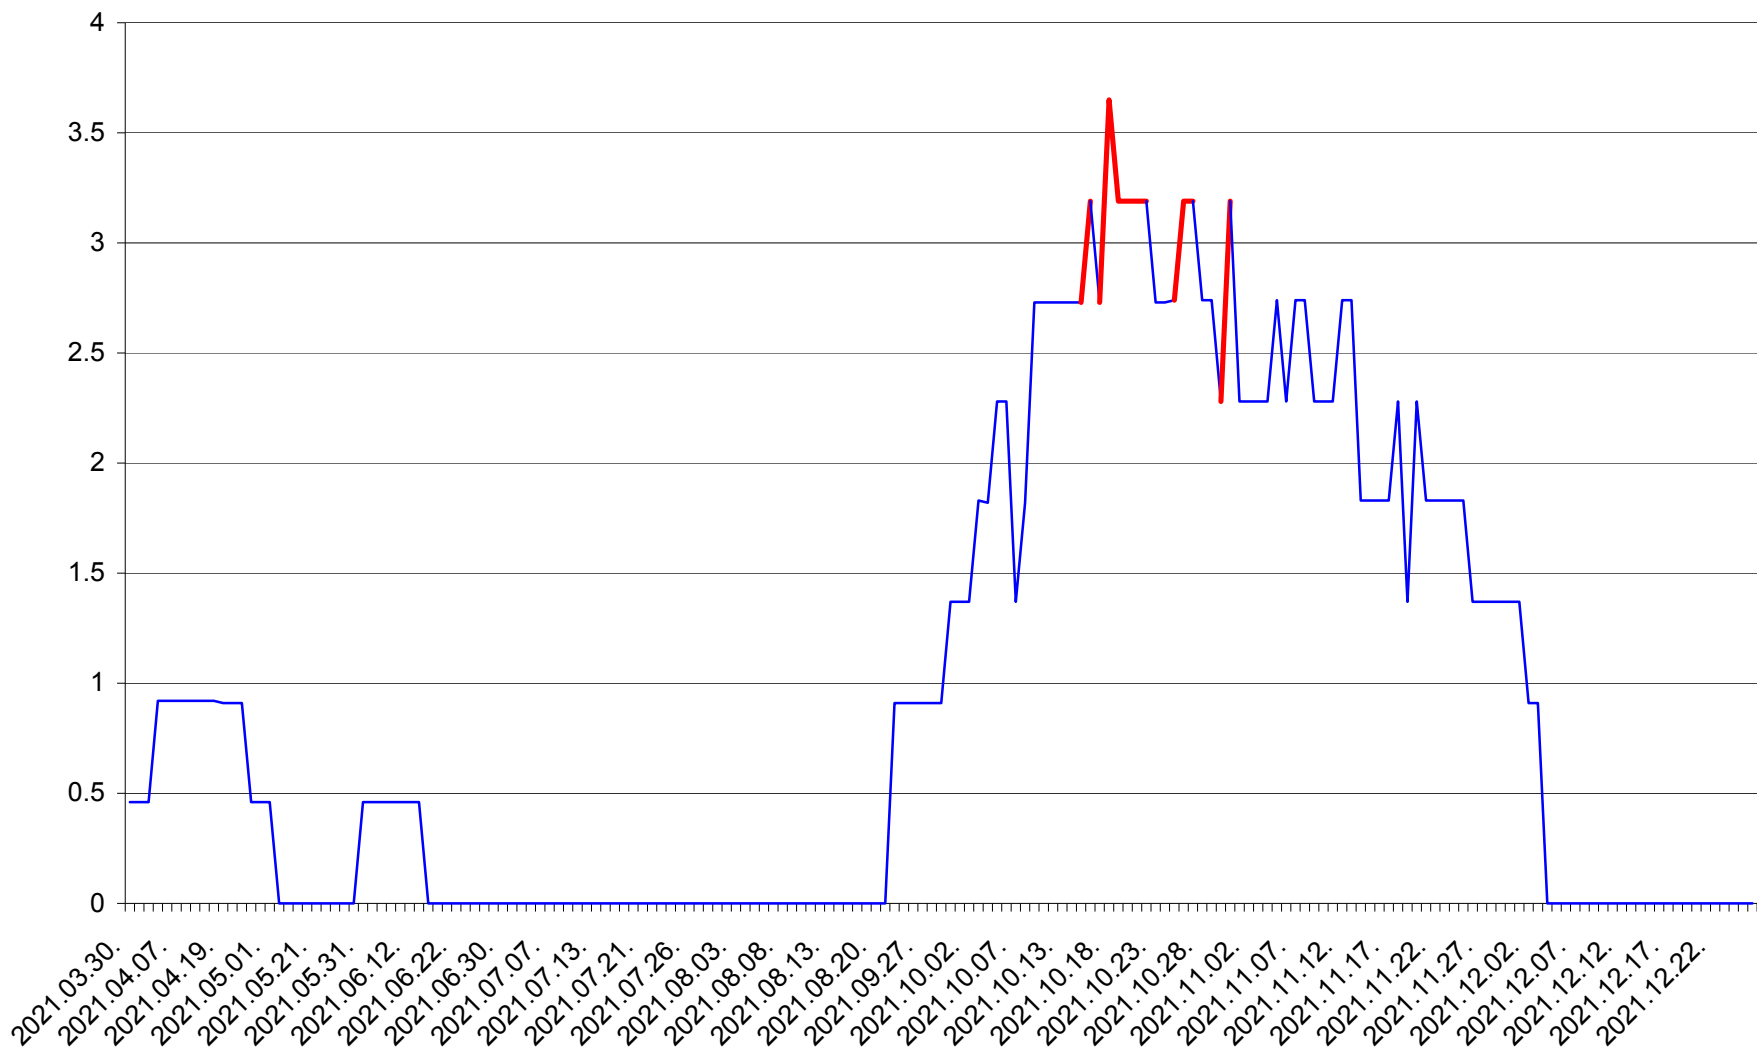

BRĂDEȘTI - Evolutia incidentei cumulate pe 14 zile la ‰ de locuitori
2021.03.30. - 2021.12.26.

CĂPÂLNIȚA - Evolutia incidentei cumulate pe 14 zile la ‰ de locuitori
2021.03.30. - 2021.12.26.

CÂRȚA - Evolutia incidentei cumulate pe 14 zile la ‰ de locuitori
2021.03.30. - 2021.12.26.

CICEU - Evolutia incidentei cumulate pe 14 zile la ‰ de locuitori
2021.03.30. - 2021.12.26.

CIUCSÂNGEORGIU - Evolutia incidentei cumulate pe 14 zile la ‰ de locuitori
2021.03.30. - 2021.12.26.

CIUMANI - Evolutia incidentei cumulate pe 14 zile la ‰ de locuitori
2021.03.30. - 2021.12.26.

CORBU - Evolutia incidentei cumulate pe 14 zile la ‰ de locuitori
2021.03.30. - 2021.12.26.

CORUND - Evolutia incidentei cumulate pe 14 zile la ‰ de locuitori
2021.03.30. - 2021.12.26.

COZMENI - Evolutia incidentei cumulate pe 14 zile la ‰ de locuitori
2021.03.30. - 2021.12.26.

ORAȘ CRISTURU SECUIESC - Evolutia incidentei cumulate pe 14 zile la ‰ de locuitori
2021.03.30. - 2021.12.26.

DĂNEȘTI - Evolutia incidentei cumulate pe 14 zile la ‰ de locuitori
2021.03.30. - 2021.12.26.