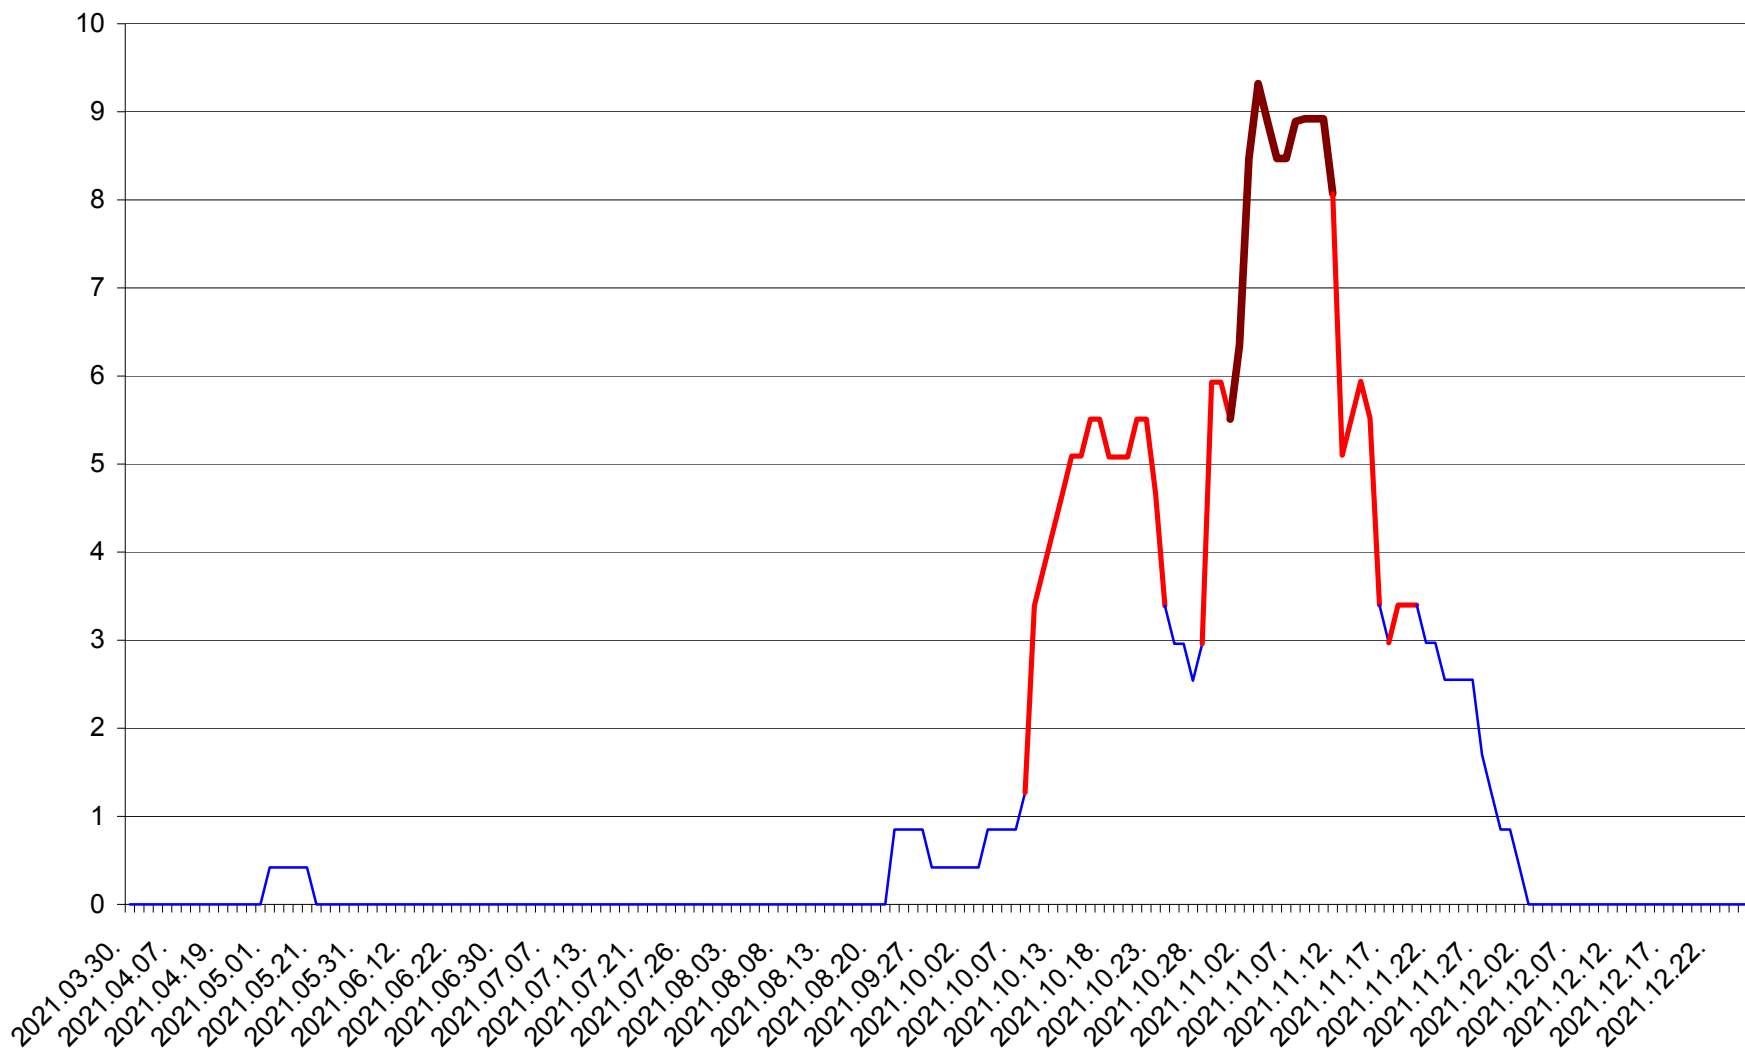

PLĂIEȘII DE JOS - Evolutia incidentei cumulate pe 14 zile la ‰ de locuitori
2021.03.30. - 2021.12.26.

PORUMBENI - Evolutia incidentei cumulate pe 14 zile la ‰ de locuitori
2021.03.30. - 2021.12.26.

PRAID - Evolutia incidentei cumulate pe 14 zile la ‰ de locuitori
2021.03.30. - 2021.12.26.

RACU - Evolutia incidentei cumulate pe 14 zile la ‰ de locuitori
2021.03.30. - 2021.12.26.

REMETEA - Evolutia incidentei cumulate pe 14 zile la % de locuitori
2021.03.30. - 2021.12.26.

SĂCEL - Evolutia incidentei cumulate pe 14 zile la ‰ de locuitori
2021.03.30. - 2021.12.26.

SÂNCRĂIENI - Evolutia incidentei cumulate pe 14 zile la ‰ de locuitori
2021.03.30. - 2021.12.26.

SÂNDOMINIC - Evolutia incidentei cumulate pe 14 zile la ‰ de locuitori
2021.03.30. - 2021.12.26.

SÂNMARTIN - Evolutia incidentei cumulate pe 14 zile la ‰ de locuitori
2021.03.30. - 2021.12.26.