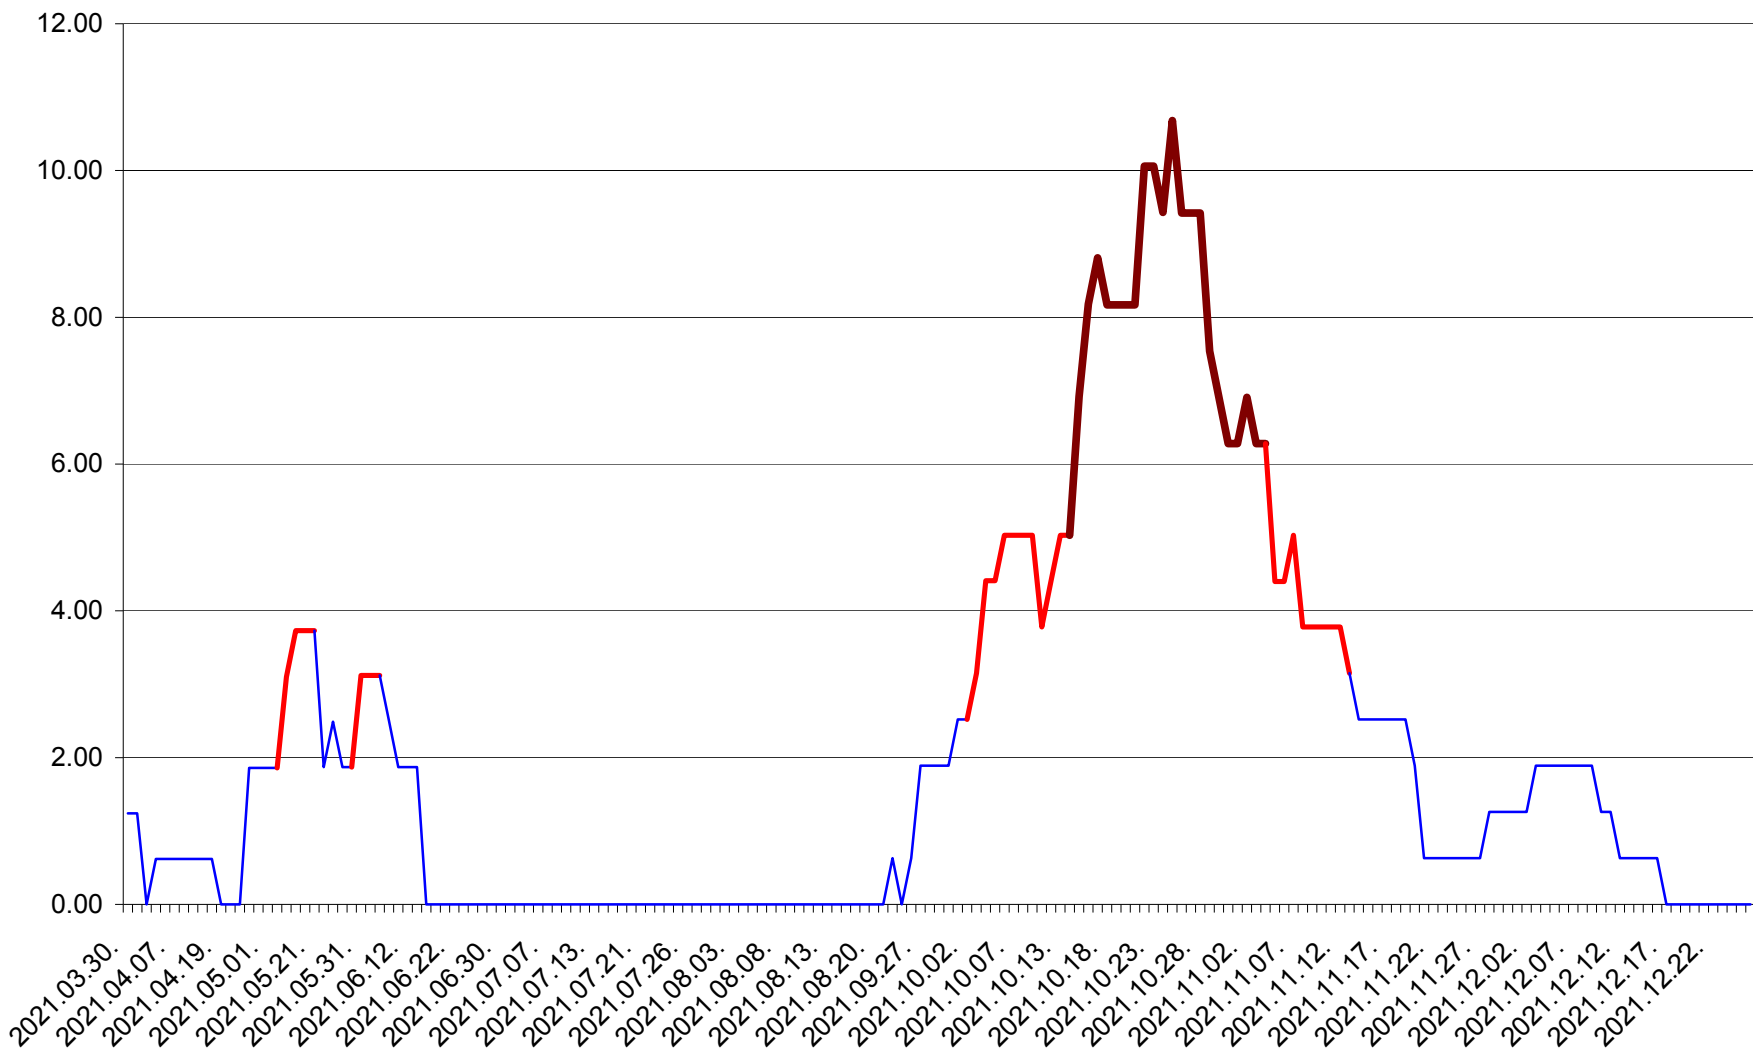

ATID - Evolutia incidentei cumulate pe 14 zile la ‰ de locuitori
2021.03.30. - 2021.12.26.

AVRĂMEȘTI - Evolutia incidentei cumulate pe 14 zile la ‰ de locuitori
2021.03.30. - 2021.12.26.

ORAȘ BĂILE TUȘNAD - Evolutia incidentei cumulate pe 14 zile la ‰ de locuitori
2021.03.30. - 2021.12.26.

ORAȘ BĂLAN - Evolutia incidentei cumulate pe 14 zile la ‰ de locuitori
2021.03.30. - 2021.12.26.

BILBOR - Evolutia incidentei cumulate pe 14 zile la ‰ de locuitori
2021.03.30. - 2021.12.26.

ORAȘ BORSEC - Evolutia incidentei cumulate pe 14 zile la ‰ de locuitori
2021.03.30. - 2021.12.26.

BRĂDEȘTI - Evolutia incidentei cumulate pe 14 zile la ‰ de locuitori
2021.03.30. - 2021.12.26.

CĂPÂLNIȚA - Evolutia incidentei cumulate pe 14 zile la ‰ de locuitori
2021.03.30. - 2021.12.26.

CÂRȚA - Evolutia incidentei cumulate pe 14 zile la ‰ de locuitori
2021.03.30. - 2021.12.26.