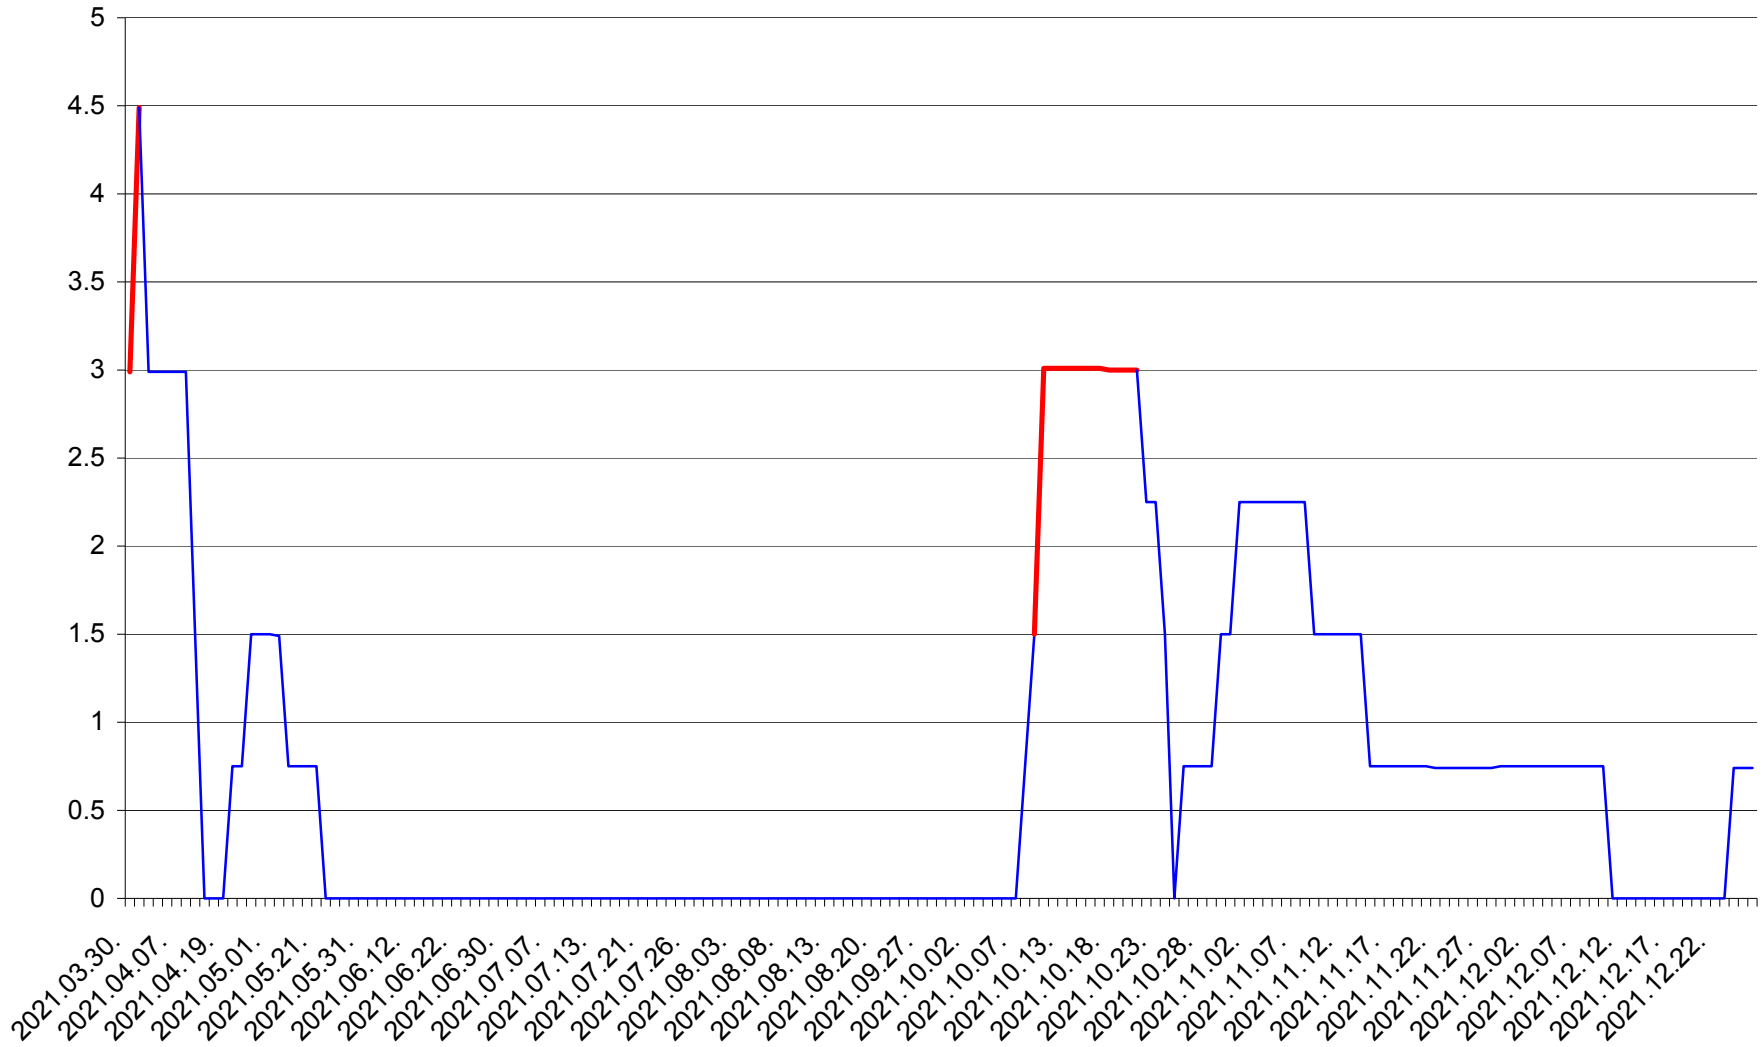

LELICENI - Evolutia incidentei cumulate pe 14 zile la % de locuitori
2021.03.30. - 2021.12.26.

LUETA - Evolutia incidentei cumulate pe 14 zile la ‰ de locuitori
2021.03.30. - 2021.12.26.

LUNCA DE JOS - Evolutia incidentei cumulate pe 14 zile la ‰ de locuitori
2021.03.30. - 2021.12.26.

LUNCA DE SUS - Evolutia incidentei cumulate pe 14 zile la ‰ de locuitori
2021.03.30. - 2021.12.26.

LUPENI - Evolutia incidentei cumulate pe 14 zile la ‰ de locuitori
2021.03.30. - 2021.12.26.

MĂDĂRAȘ - Evolutia incidentei cumulate pe 14 zile la ‰ de locuitori
2021.03.30. - 2021.12.26.

MĂRTINIȘ - Evolutia incidentei cumulate pe 14 zile la ‰ de locuitori
2021.03.30. - 2021.12.26.

MEREȘTI - Evolutia incidentei cumulate pe 14 zile la ‰ de locuitori
2021.03.30. - 2021.12.26.

MUNICIPIUL MIERCUREA-CIUC - Evolutia incidentei cumulate pe 14 zile la ‰ de locuitori
2021.03.30. - 2021.12.26.