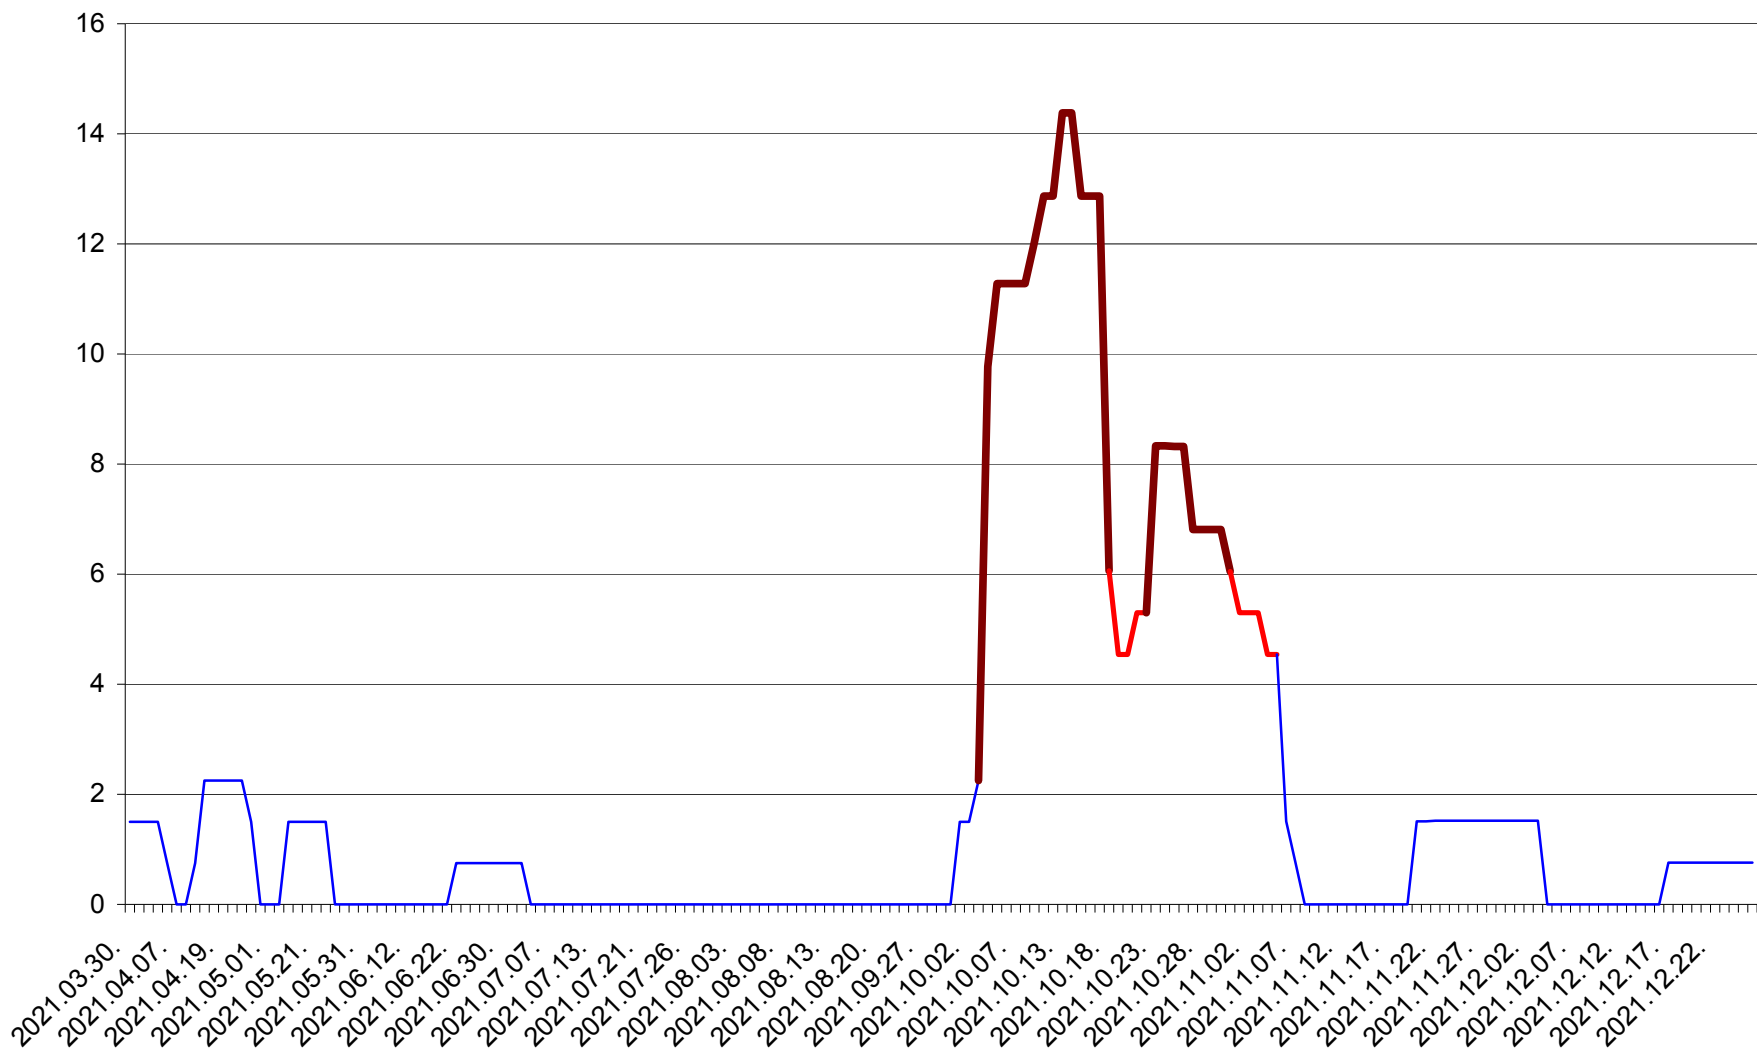

LUNCA DE SUS - Evolutia incidentei cumulate pe 14 zile la ‰ de locuitori
2021.03.30. - 2021.12.26.

LUPENI - Evolutia incidentei cumulate pe 14 zile la ‰ de locuitori
2021.03.30. - 2021.12.26.

MĂDĂRAȘ - Evolutia incidentei cumulate pe 14 zile la ‰ de locuitori
2021.03.30. - 2021.12.26.

MĂRTINIȘ - Evolutia incidentei cumulate pe 14 zile la ‰ de locuitori
2021.03.30. - 2021.12.26.

MEREȘTI - Evolutia incidentei cumulate pe 14 zile la ‰ de locuitori
2021.03.30. - 2021.12.26.

MUNICIPIUL MIERCUREA-CIUC - Evolutia incidentei cumulate pe 14 zile la ‰ de locuitori
2021.03.30. - 2021.12.26.

MIHĂILENI - Evolutia incidentei cumulate pe 14 zile la ‰ de locuitori
2021.03.30. - 2021.12.26.

MUGENI - Evolutia incidentei cumulate pe 14 zile la ‰ de locuitori
2021.03.30. - 2021.12.26.

OCLAND - Evolutia incidentei cumulate pe 14 zile la ‰ de locuitori
2021.03.30. - 2021.12.26.