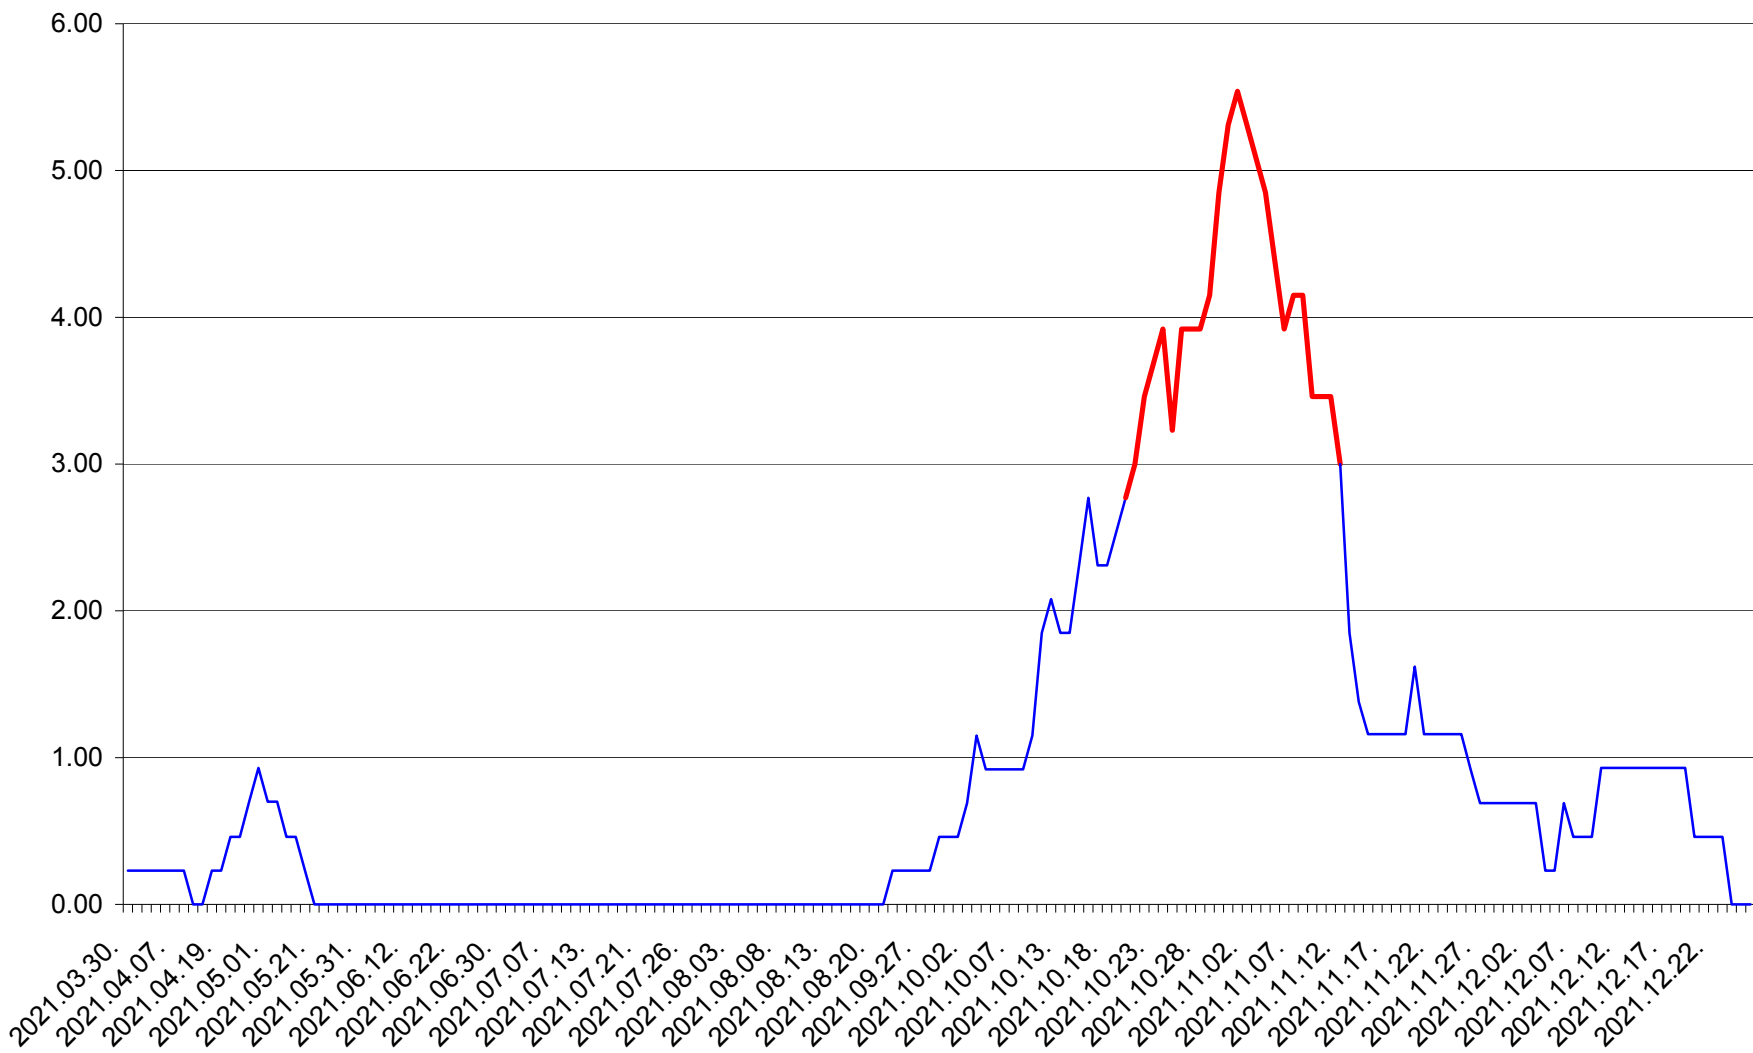

ORAȘ BĂLAN - Evolutia incidentei cumulate pe 14 zile la ‰ de locuitori
2021.03.30. - 2021.12.26.

BILBOR - Evolutia incidentei cumulate pe 14 zile la ‰ de locuitori
2021.03.30. - 2021.12.26.

ORAȘ BORSEC - Evolutia incidentei cumulate pe 14 zile la ‰ de locuitori
2021.03.30. - 2021.12.26.

BRĂDEȘTI - Evolutia incidentei cumulate pe 14 zile la ‰ de locuitori
2021.03.30. - 2021.12.26.

CĂPÂLNIȚA - Evolutia incidentei cumulate pe 14 zile la ‰ de locuitori
2021.03.30. - 2021.12.26.

CÂRȚA - Evolutia incidentei cumulate pe 14 zile la ‰ de locuitori
2021.03.30. - 2021.12.26.

CICEU - Evolutia incidentei cumulate pe 14 zile la ‰ de locuitori
2021.03.30. - 2021.12.26.

CIUCSÂNGEORGIU - Evolutia incidentei cumulate pe 14 zile la ‰ de locuitori
2021.03.30. - 2021.12.26.

CIUMANI - Evolutia incidentei cumulate pe 14 zile la ‰ de locuitori
2021.03.30. - 2021.12.26.

CORBU - Evolutia incidentei cumulate pe 14 zile la ‰ de locuitori
2021.03.30. - 2021.12.26.

CORUND - Evolutia incidentei cumulate pe 14 zile la ‰ de locuitori
2021.03.30. - 2021.12.26.

COZMENI - Evolutia incidentei cumulate pe 14 zile la ‰ de locuitori
2021.03.30. - 2021.12.26.