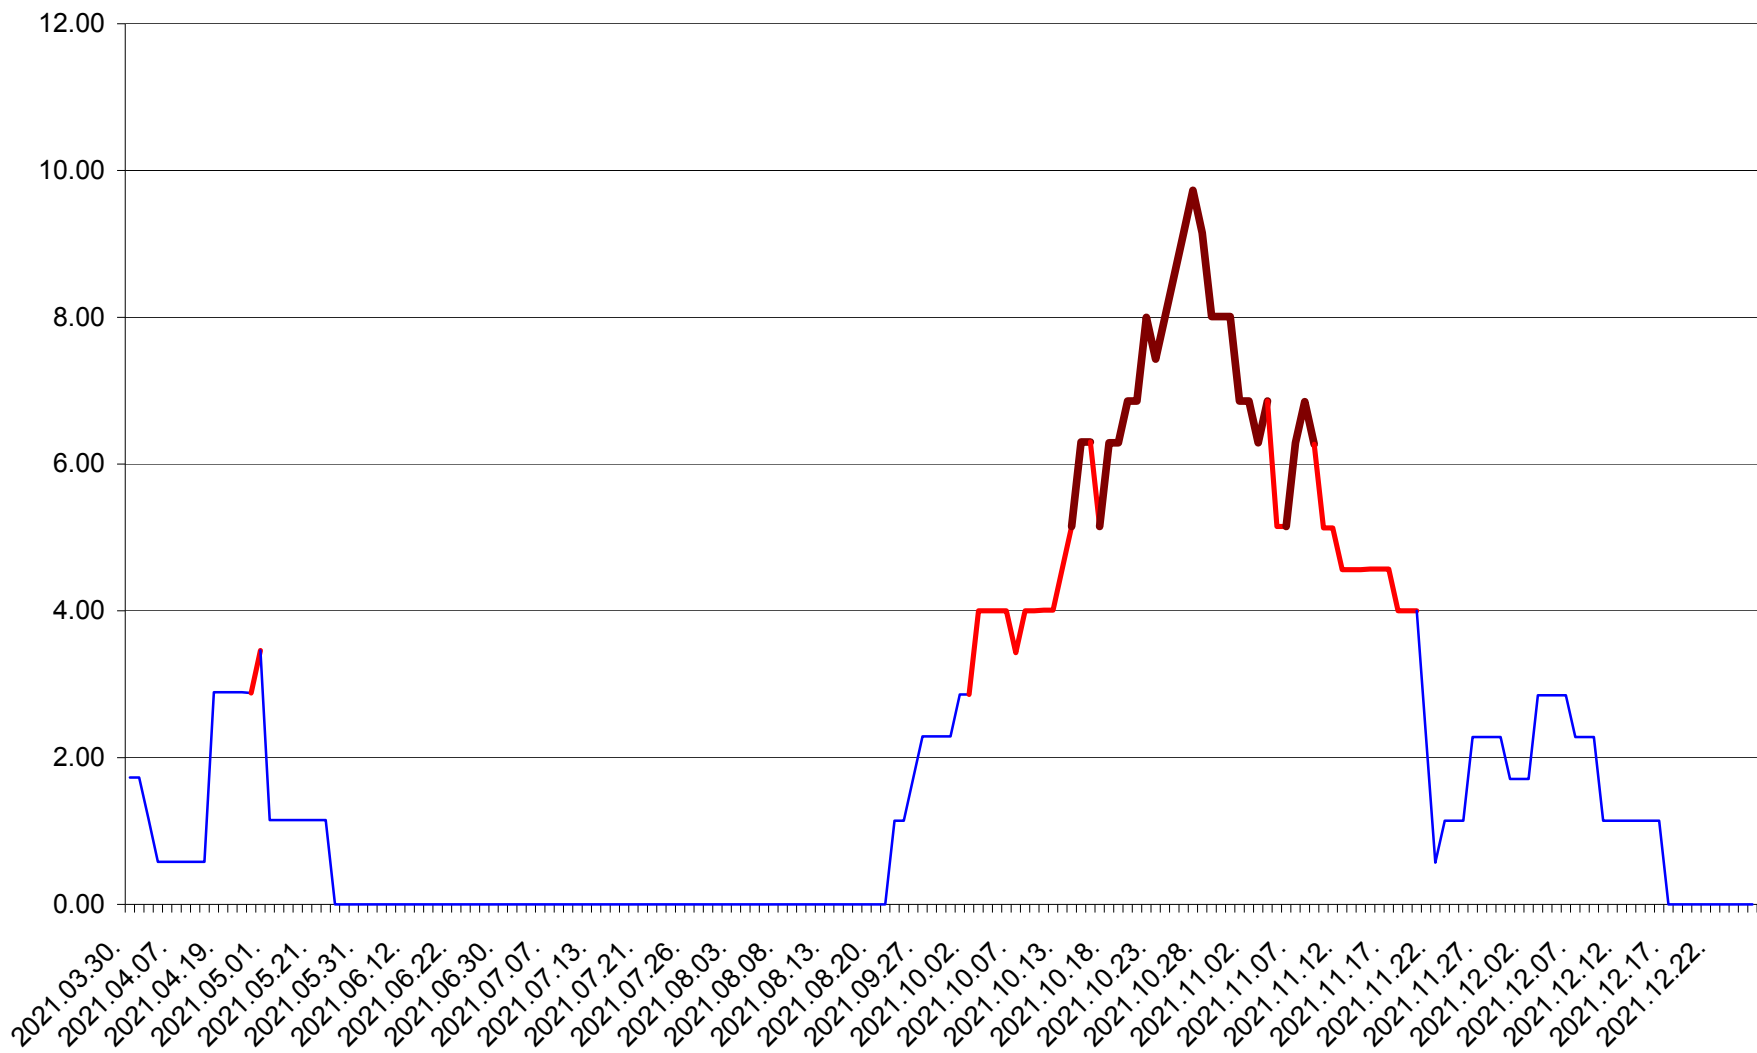

ORAȘ VLĂHIȚA - Evolutia incidentei cumulate pe 14 zile la ‰ de locuitori
2021.03.30. - 2021.12.26.