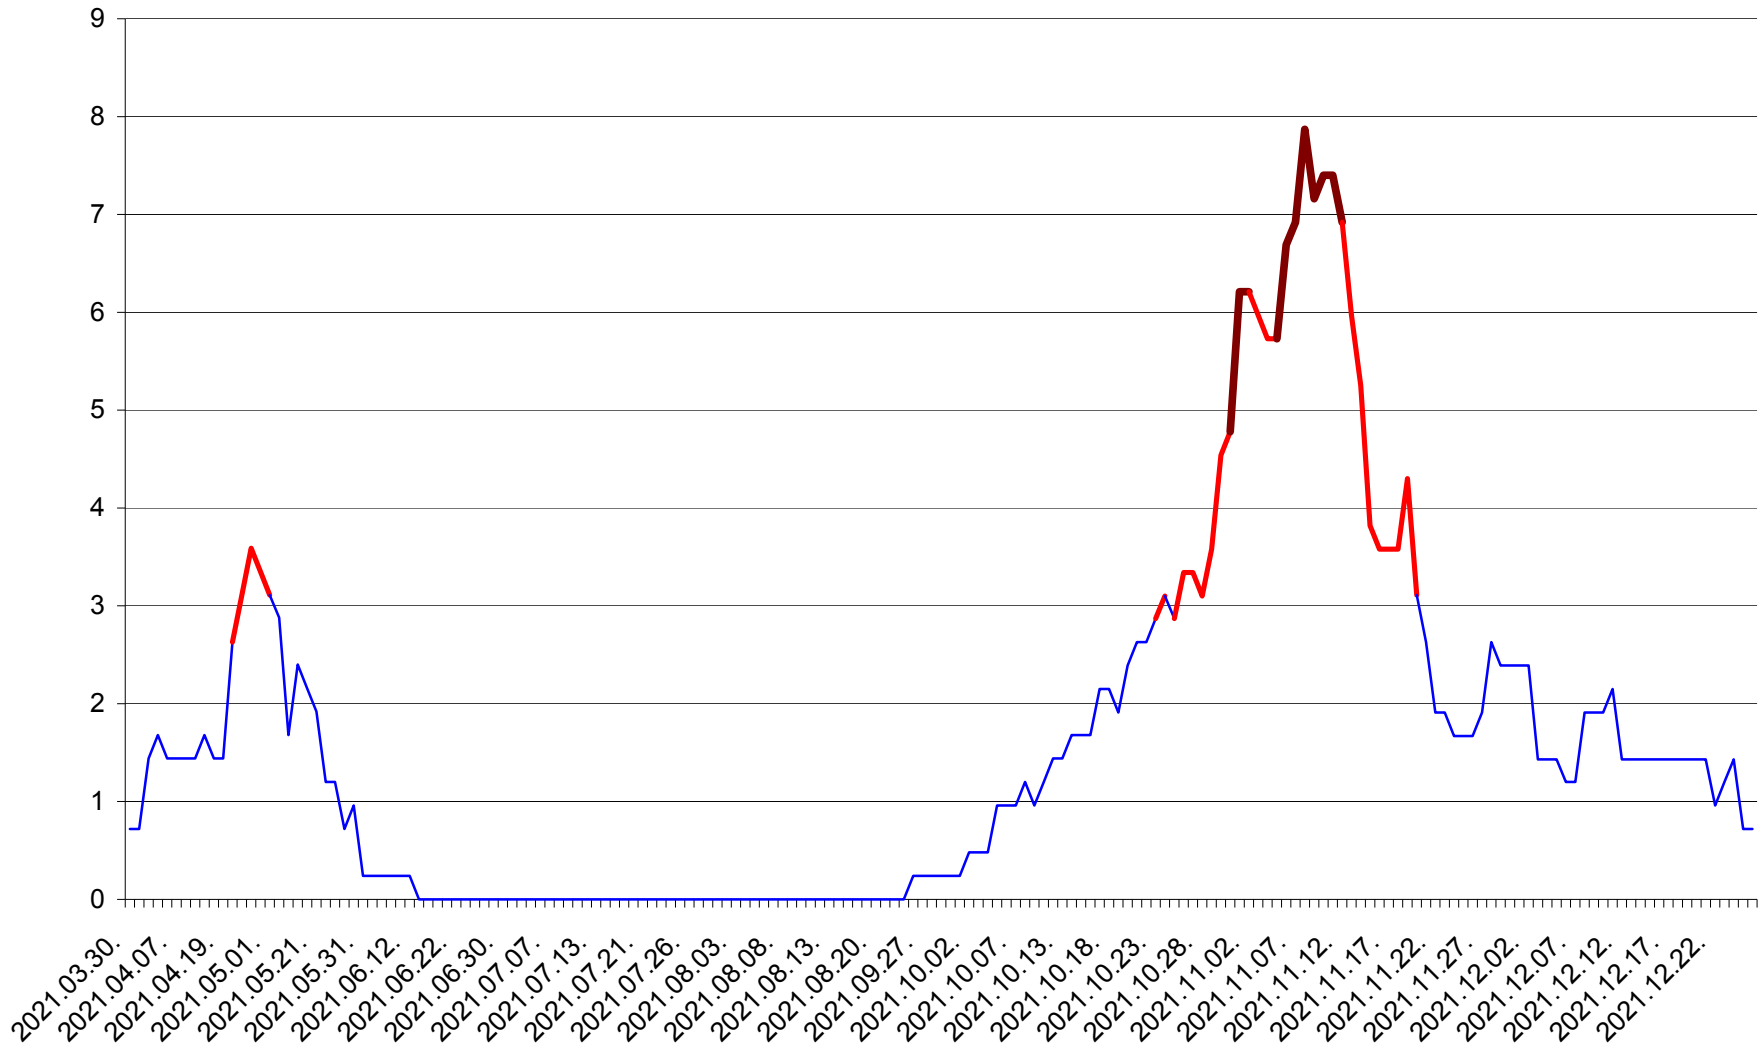

CORBU - Evolutia incidentei cumulate pe 14 zile la ‰ de locuitori
2021.03.30. - 2021.12.26.

CORUND - Evolutia incidentei cumulate pe 14 zile la ‰ de locuitori
2021.03.30. - 2021.12.26.

COZMENI - Evolutia incidentei cumulate pe 14 zile la ‰ de locuitori
2021.03.30. - 2021.12.26.

ORAȘ CRISTURU SECUIESC - Evolutia incidentei cumulate pe 14 zile la ‰ de locuitori
2021.03.30. - 2021.12.26.

DĂNEȘTI - Evolutia incidentei cumulate pe 14 zile la ‰ de locuitori
2021.03.30. - 2021.12.26.

DÂRJIU - Evolutia incidentei cumulate pe 14 zile la ‰ de locuitori
2021.03.30. - 2021.12.26.

DEALU - Evolutia incidentei cumulate pe 14 zile la ‰ de locuitori
2021.03.30. - 2021.12.26.

DITRĂU - Evolutia incidentei cumulate pe 14 zile la ‰ de locuitori
2021.03.30. - 2021.12.26.

FELICENI - Evolutia incidentei cumulate pe 14 zile la % de locuitori
2021.03.30. - 2021.12.26.

FRUMOASA - Evolutia incidentei cumulate pe 14 zile la ‰ de locuitori
2021.03.30. - 2021.12.26.

GĂLĂUȚAȘ - Evolutia incidentei cumulate pe 14 zile la ‰ de locuitori
2021.03.30. - 2021.12.26.