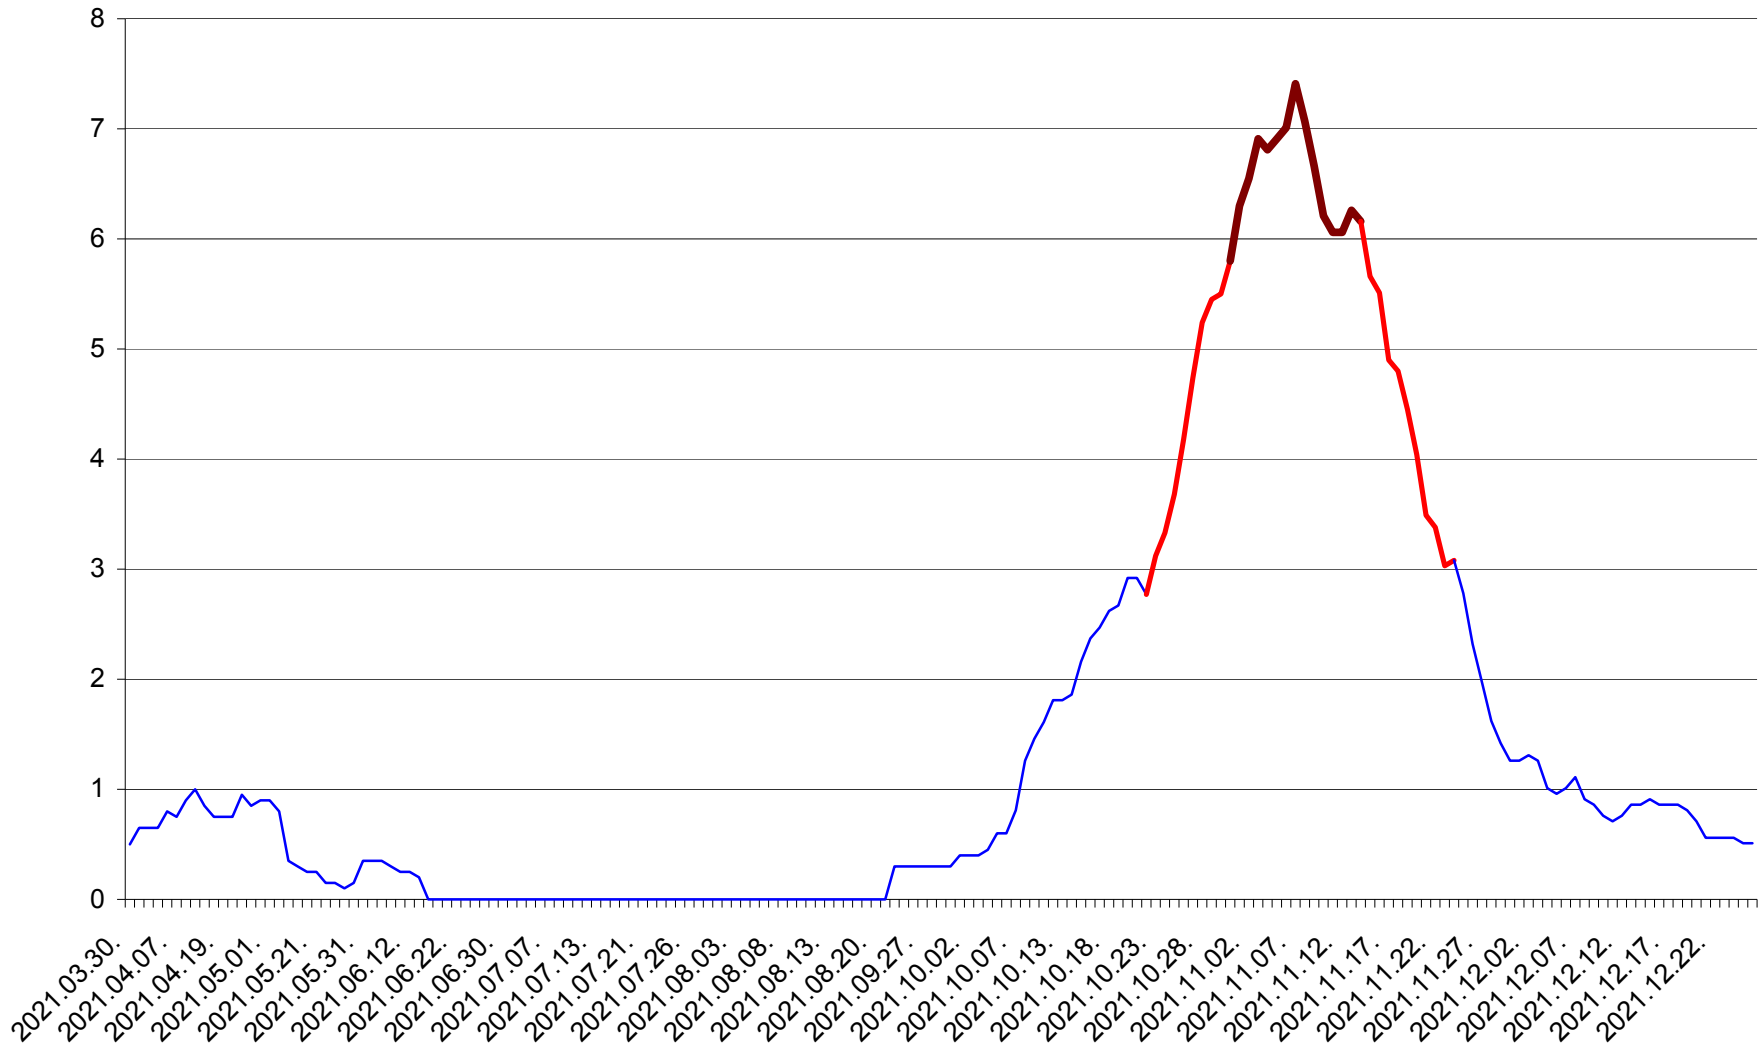

DÂRJIU - Evolutia incidentei cumulate pe 14 zile la ‰ de locuitori
2021.03.30. - 2021.12.26.

DEALU - Evolutia incidentei cumulate pe 14 zile la ‰ de locuitori
2021.03.30. - 2021.12.26.

DITRĂU - Evolutia incidentei cumulate pe 14 zile la ‰ de locuitori
2021.03.30. - 2021.12.26.

FELICENI - Evolutia incidentei cumulate pe 14 zile la % de locuitori
2021.03.30. - 2021.12.26.

FRUMOASA - Evolutia incidentei cumulate pe 14 zile la ‰ de locuitori
2021.03.30. - 2021.12.26.

GĂLĂUȚAȘ - Evolutia incidentei cumulate pe 14 zile la ‰ de locuitori
2021.03.30. - 2021.12.26.

MUNICIPIUL GHEORGHENI - Evolutia incidentei cumulate pe 14 zile la % de locuitori
2021.03.30. - 2021.12.26.

JOSENI - Evolutia incidentei cumulate pe 14 zile la ‰ de locuitori
2021.03.30. - 2021.12.26.

LĂZAREA - Evolutia incidentei cumulate pe 14 zile la ‰ de locuitori
2021.03.30. - 2021.12.26.

LELICENI - Evolutia incidentei cumulate pe 14 zile la % de locuitori
2021.03.30. - 2021.12.26.

LUETA - Evolutia incidentei cumulate pe 14 zile la ‰ de locuitori
2021.03.30. - 2021.12.26.

LUNCA DE JOS - Evolutia incidentei cumulate pe 14 zile la ‰ de locuitori
2021.03.30. - 2021.12.26.