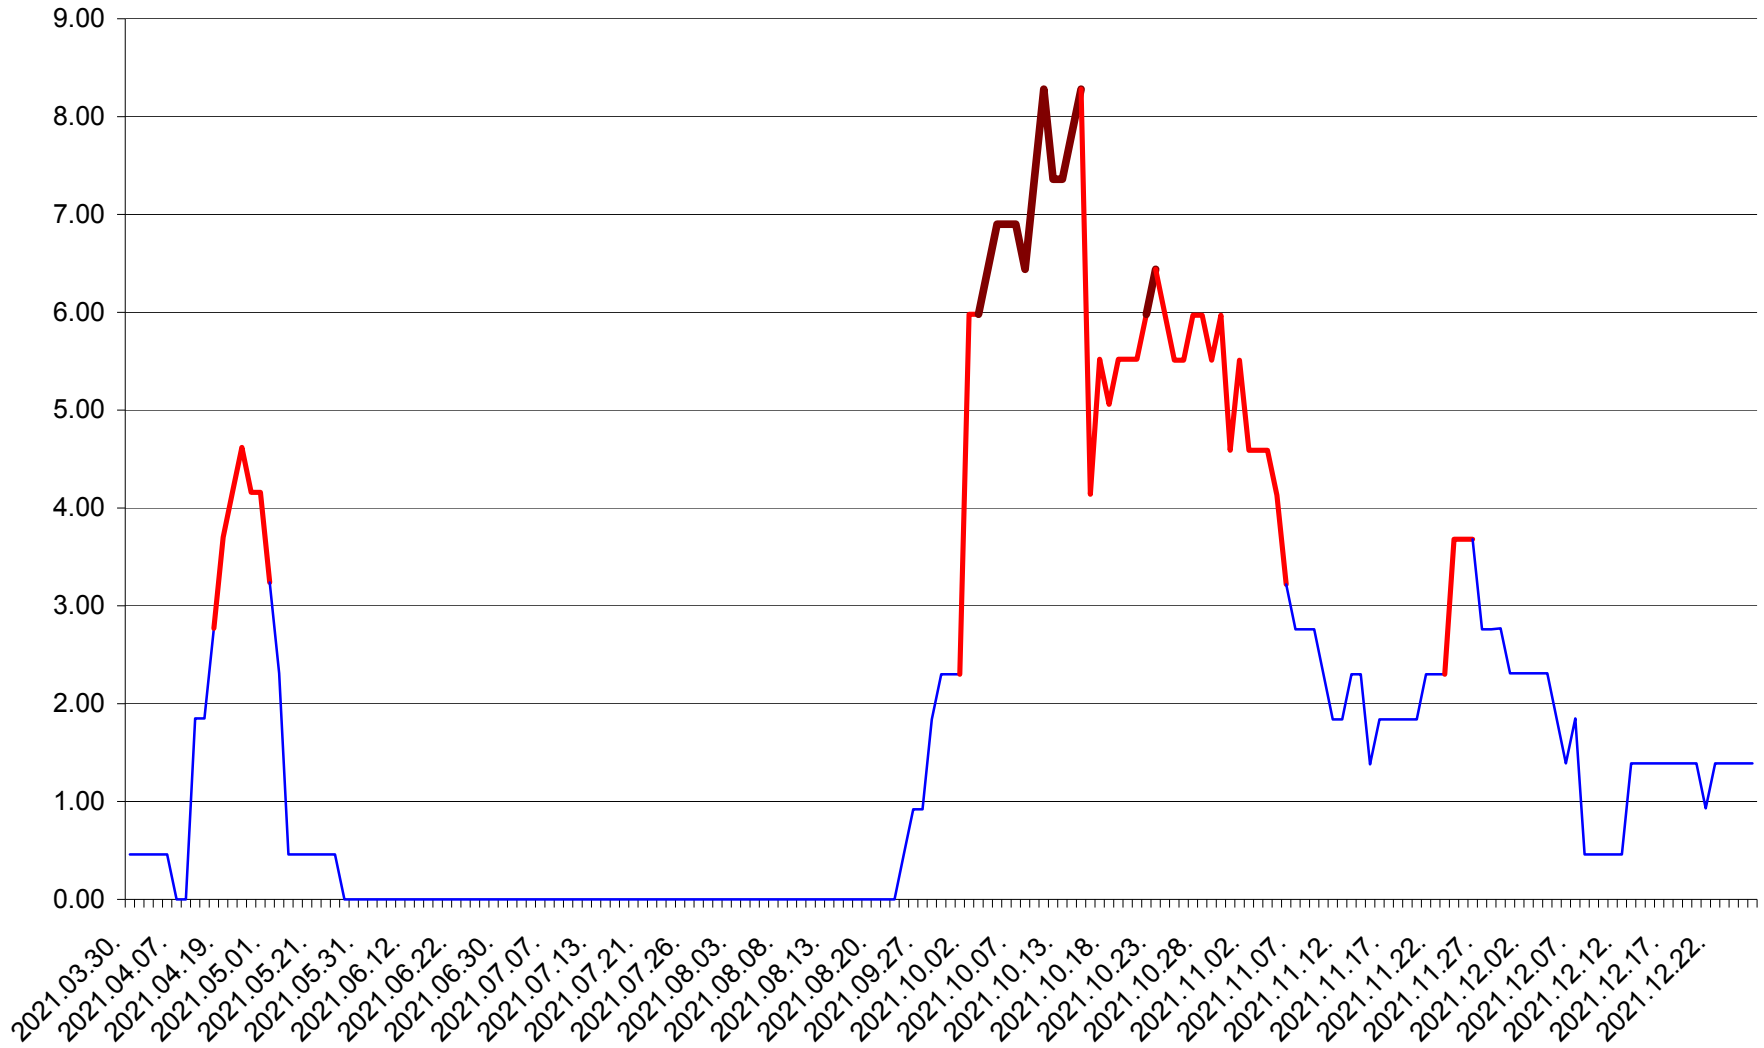

ATID - Evolutia incidentei cumulate pe 14 zile la ‰ de locuitori
2021.03.30. - 2021.12.26.

AVRĂMEȘTI - Evolutia incidentei cumulate pe 14 zile la ‰ de locuitori
2021.03.30. - 2021.12.26.

ORAȘ BĂILE TUȘNAD - Evolutia incidentei cumulate pe 14 zile la ‰ de locuitori
2021.03.30. - 2021.12.26.

ORAȘ BĂLAN - Evolutia incidentei cumulate pe 14 zile la ‰ de locuitori
2021.03.30. - 2021.12.26.

BILBOR - Evolutia incidentei cumulate pe 14 zile la ‰ de locuitori
2021.03.30. - 2021.12.26.

ORAȘ BORSEC - Evolutia incidentei cumulate pe 14 zile la ‰ de locuitori
2021.03.30. - 2021.12.26.

BRĂDEȘTI - Evolutia incidentei cumulate pe 14 zile la ‰ de locuitori
2021.03.30. - 2021.12.26.

CĂPÂLNIȚA - Evolutia incidentei cumulate pe 14 zile la ‰ de locuitori
2021.03.30. - 2021.12.26.

CÂRȚA - Evolutia incidentei cumulate pe 14 zile la ‰ de locuitori
2021.03.30. - 2021.12.26.

CICEU - Evolutia incidentei cumulate pe 14 zile la ‰ de locuitori
2021.03.30. - 2021.12.26.

CIUCSÂNGEORGIU - Evolutia incidentei cumulate pe 14 zile la ‰ de locuitori
2021.03.30. - 2021.12.26.

CIUMANI - Evolutia incidentei cumulate pe 14 zile la ‰ de locuitori
2021.03.30. - 2021.12.26.