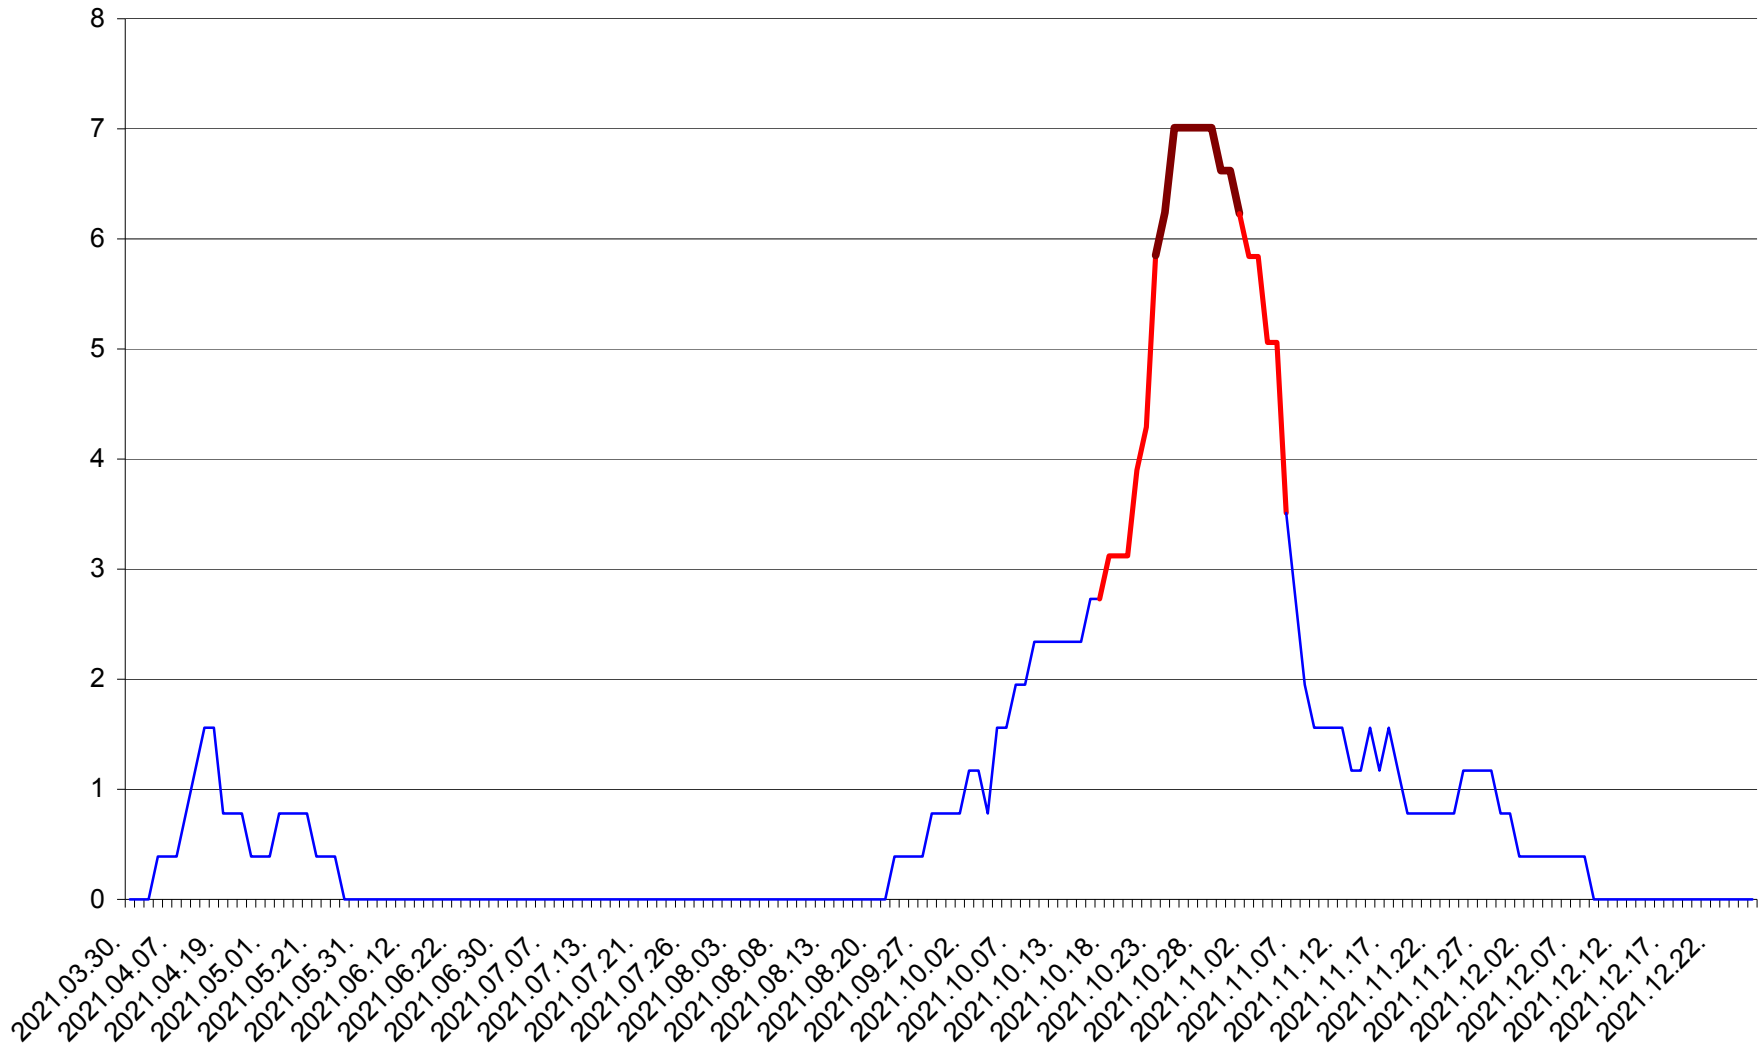

MUNICIPIUL TOPLIȚA - Evolutia incidentei cumulate pe 14 zile la ‰ de locuitori
2021.03.30. - 2021.12.26.