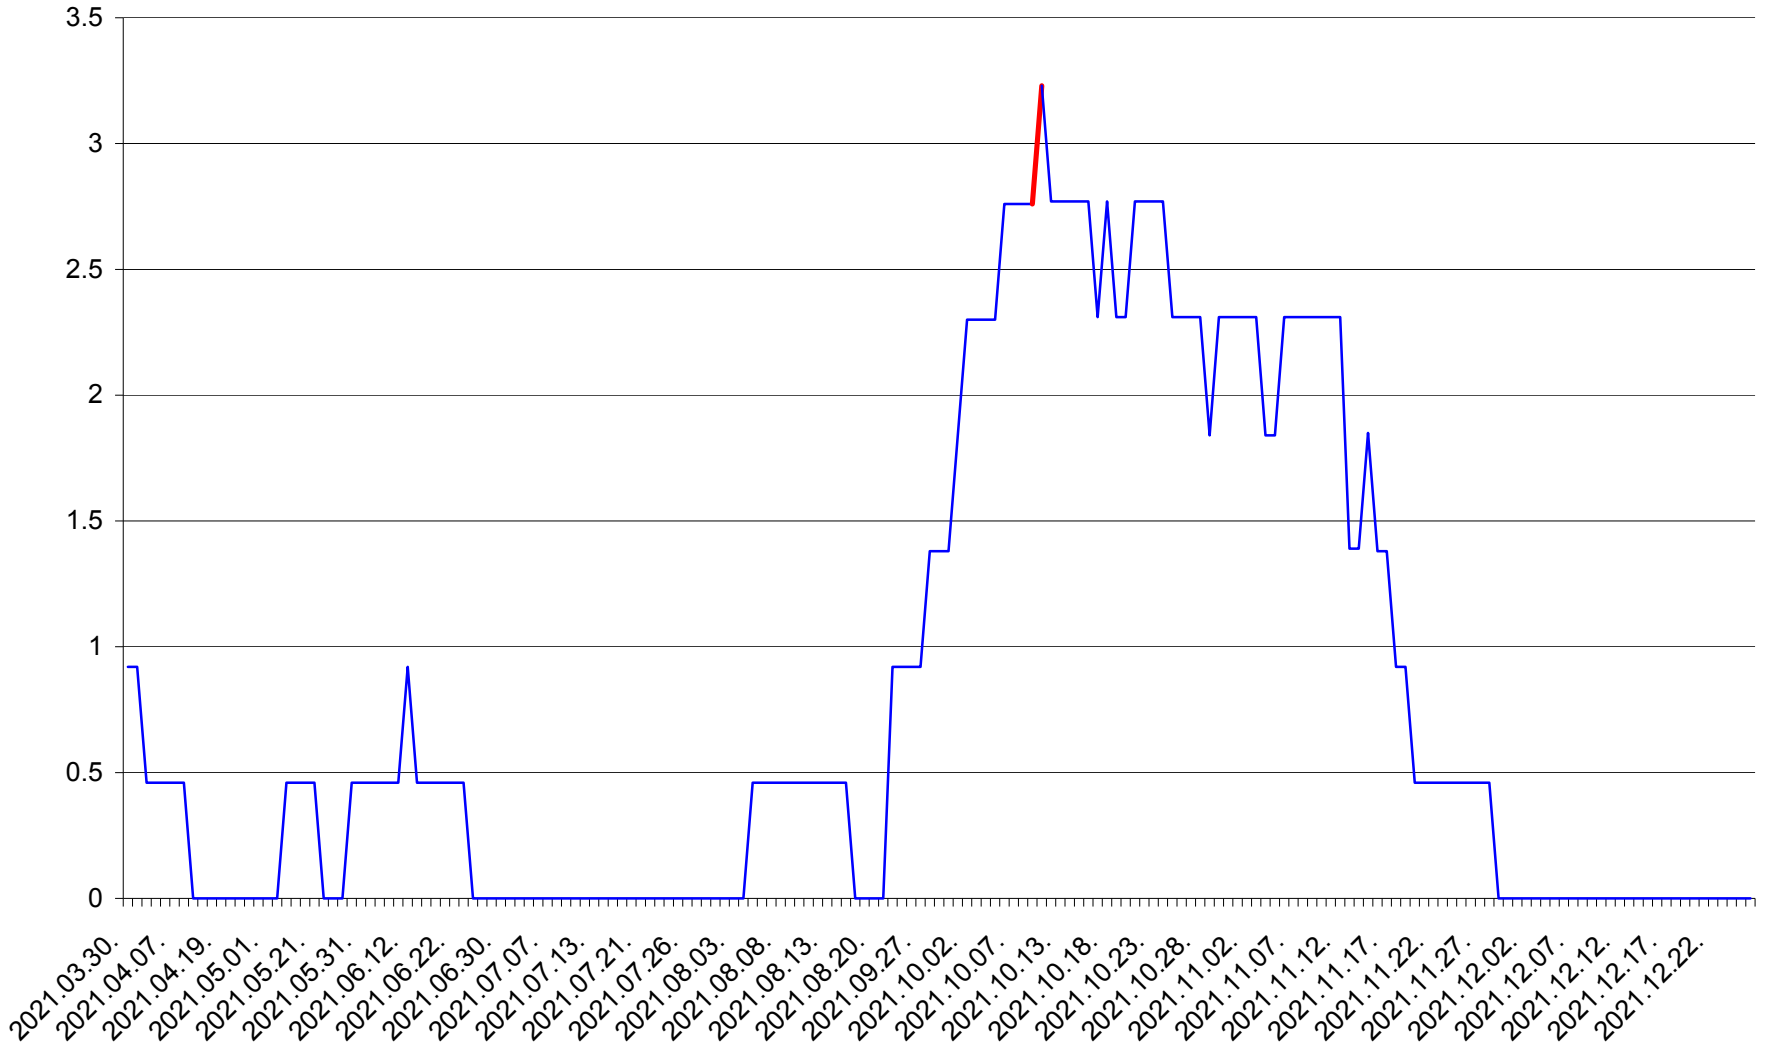

ULIEȘ - Evoluția incidenței cumulate pe 14 zile la ‰ de locuitori
2021.03.30. - 2021.12.26.

TUȘNAD - Evolutia incidentei cumulate pe 14 zile la ‰ de locuitori
2021.03.30. - 2021.12.26.