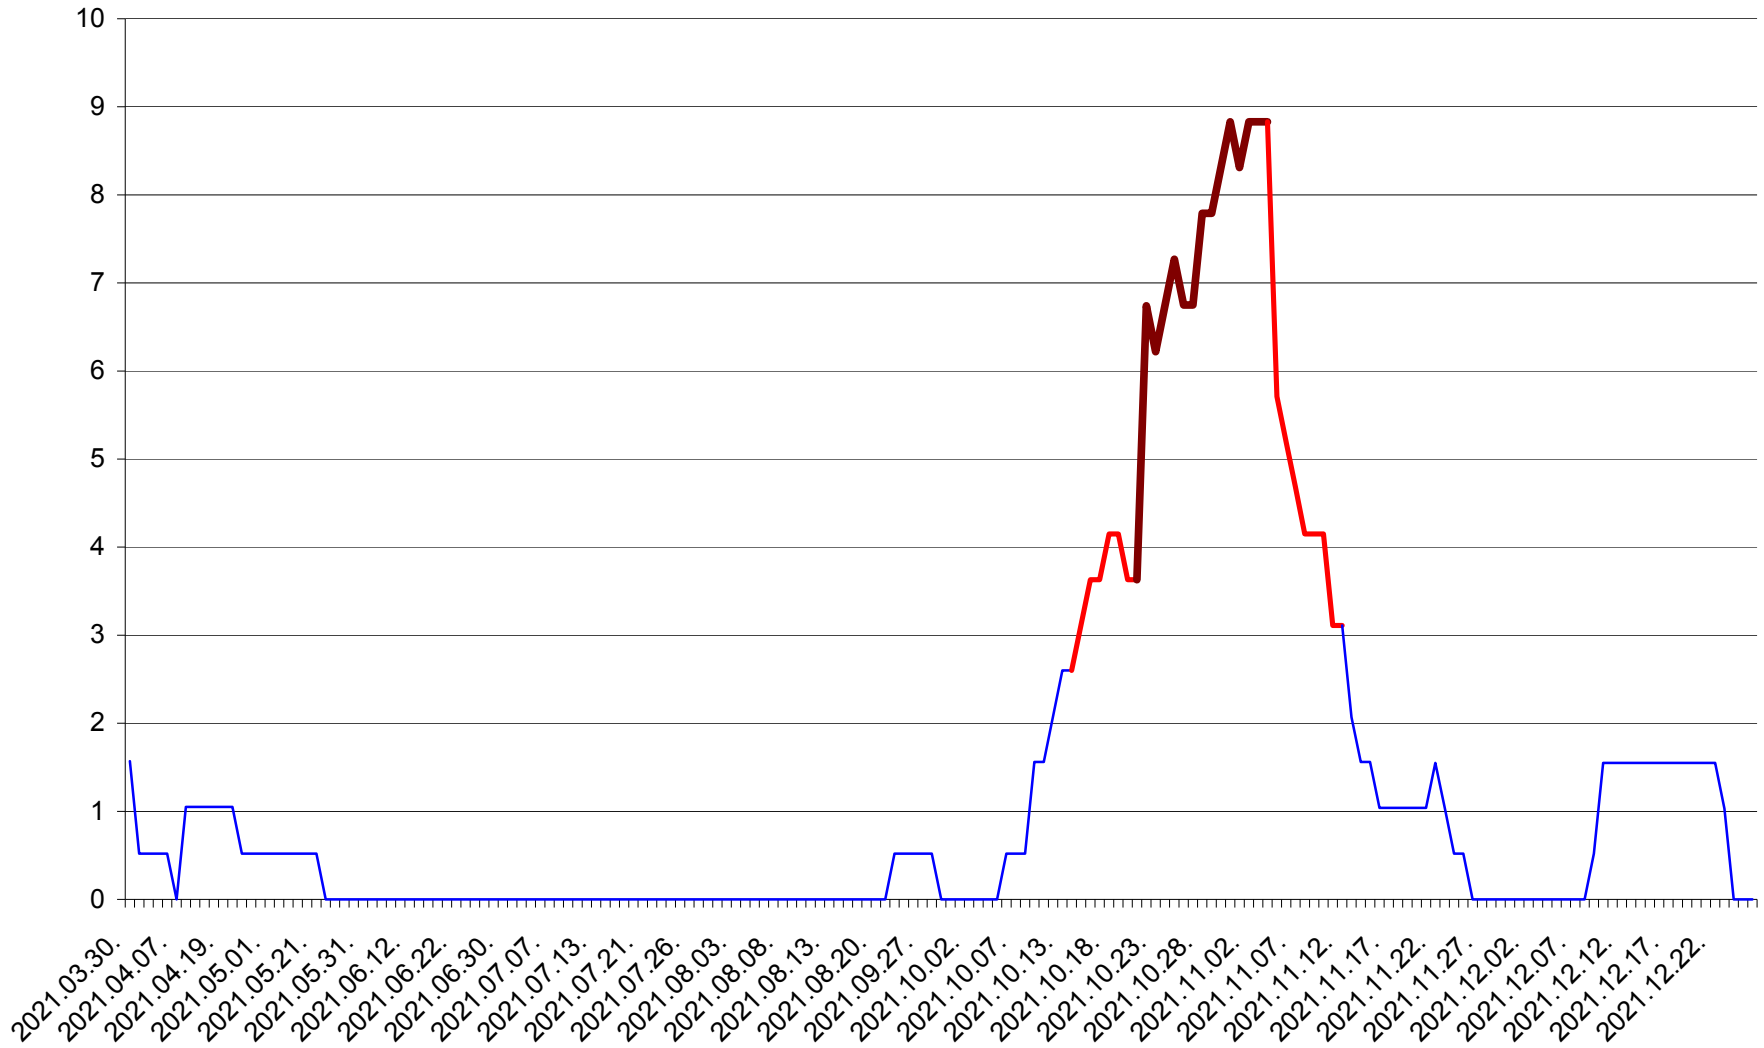

MIHĂILENI - Evolutia incidentei cumulate pe 14 zile la ‰ de locuitori
2021.03.30. - 2021.12.26.

MUGENI - Evolutia incidentei cumulate pe 14 zile la ‰ de locuitori
2021.03.30. - 2021.12.26.

OCLAND - Evolutia incidentei cumulate pe 14 zile la ‰ de locuitori
2021.03.30. - 2021.12.26.

MUNICIPIUL ODORHEIU SECUIESC - Evolutia incidentei cumulate pe 14 zile la % de locuitori
2021.03.30. - 2021.12.26.

PĂULENI-CIUC - Evolutia incidentei cumulate pe 14 zile la % de locuitori
2021.03.30. - 2021.12.26.

PLĂIEȘII DE JOS - Evolutia incidentei cumulate pe 14 zile la ‰ de locuitori
2021.03.30. - 2021.12.26.

PORUMBENI - Evolutia incidentei cumulate pe 14 zile la ‰ de locuitori
2021.03.30. - 2021.12.26.

PRAID - Evolutia incidentei cumulate pe 14 zile la ‰ de locuitori
2021.03.30. - 2021.12.26.