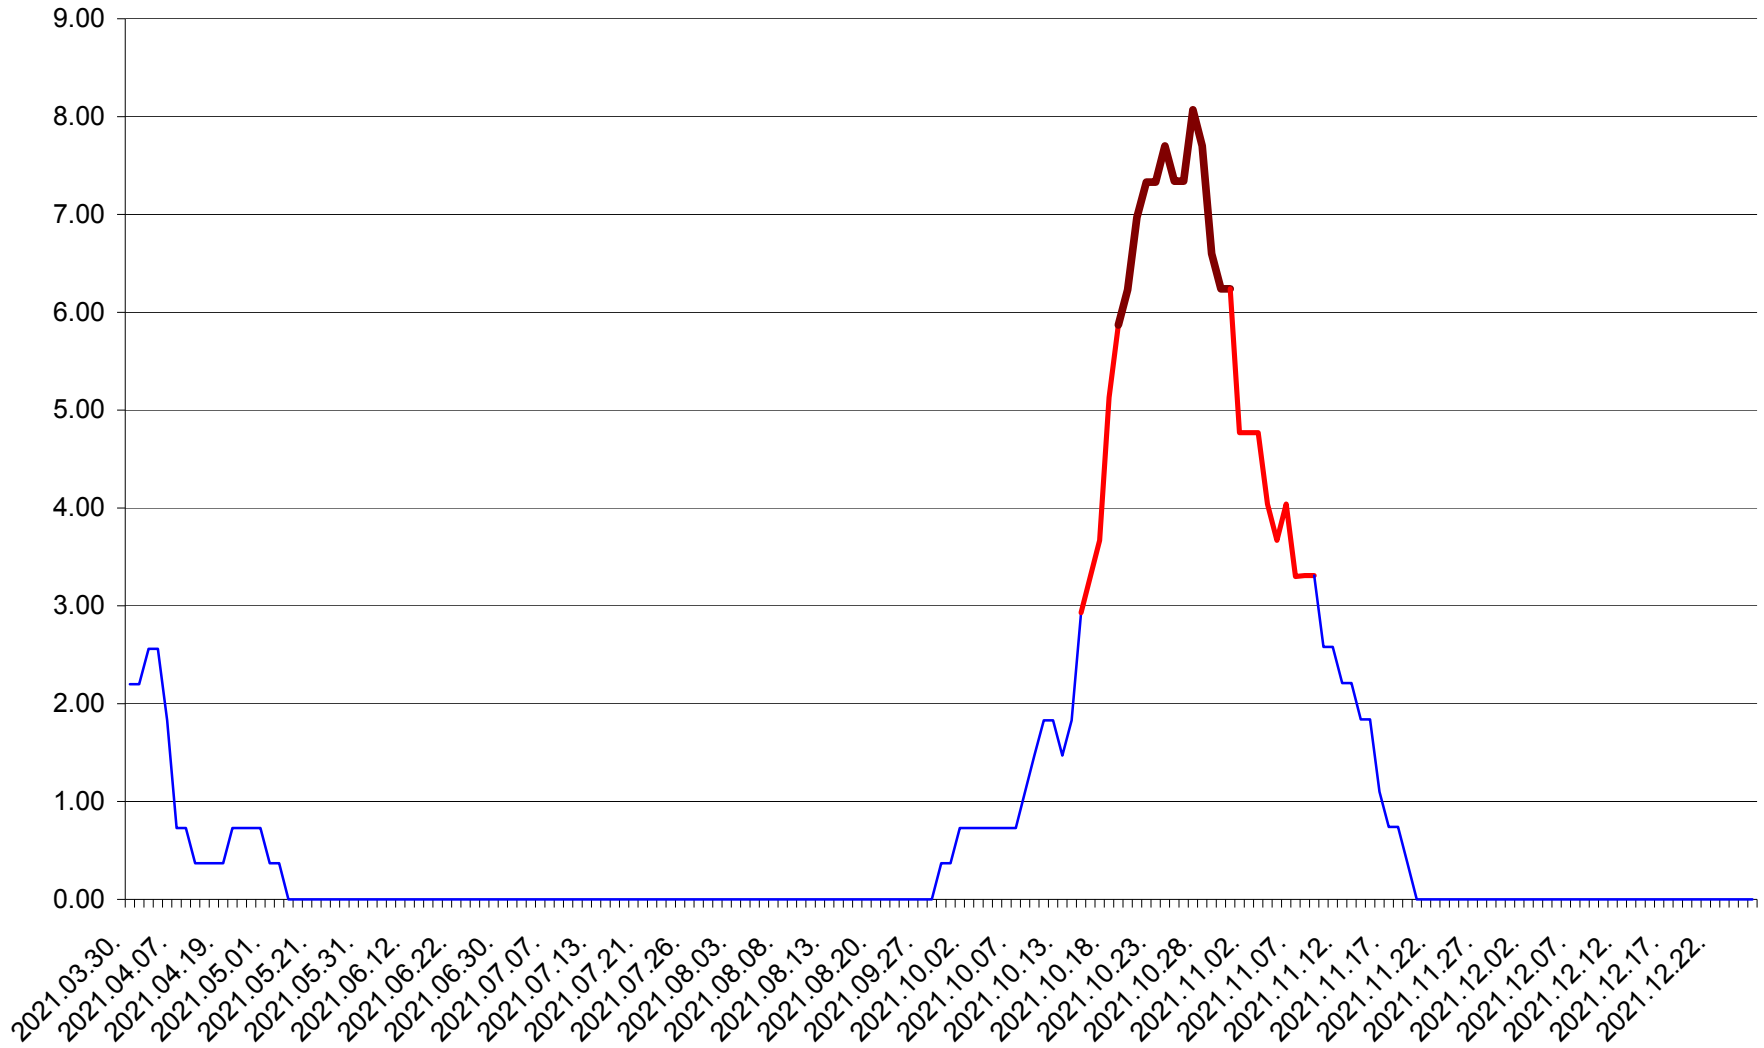

ATID - Evolutia incidentei cumulate pe 14 zile la ‰ de locuitori
2021.03.30. - 2021.12.26.

AVRĂMEȘTI - Evolutia incidentei cumulate pe 14 zile la ‰ de locuitori
2021.03.30. - 2021.12.26.

ORAȘ BĂILE TUȘNAD - Evolutia incidentei cumulate pe 14 zile la ‰ de locuitori
2021.03.30. - 2021.12.26.

ORAȘ BĂLAN - Evolutia incidentei cumulate pe 14 zile la ‰ de locuitori
2021.03.30. - 2021.12.26.

BILBOR - Evolutia incidentei cumulate pe 14 zile la ‰ de locuitori
2021.03.30. - 2021.12.26.

ORAȘ BORSEC - Evolutia incidentei cumulate pe 14 zile la ‰ de locuitori
2021.03.30. - 2021.12.26.

BRĂDEȘTI - Evolutia incidentei cumulate pe 14 zile la ‰ de locuitori
2021.03.30. - 2021.12.26.

CĂPÂLNIȚA - Evolutia incidentei cumulate pe 14 zile la ‰ de locuitori
2021.03.30. - 2021.12.26.

CÂRȚA - Evolutia incidentei cumulate pe 14 zile la ‰ de locuitori
2021.03.30. - 2021.12.26.

CICEU - Evolutia incidentei cumulate pe 14 zile la ‰ de locuitori
2021.03.30. - 2021.12.26.

CIUCSÂNGEORGIU - Evolutia incidentei cumulate pe 14 zile la ‰ de locuitori
2021.03.30. - 2021.12.26.

CIUMANI - Evolutia incidentei cumulate pe 14 zile la ‰ de locuitori
2021.03.30. - 2021.12.26.