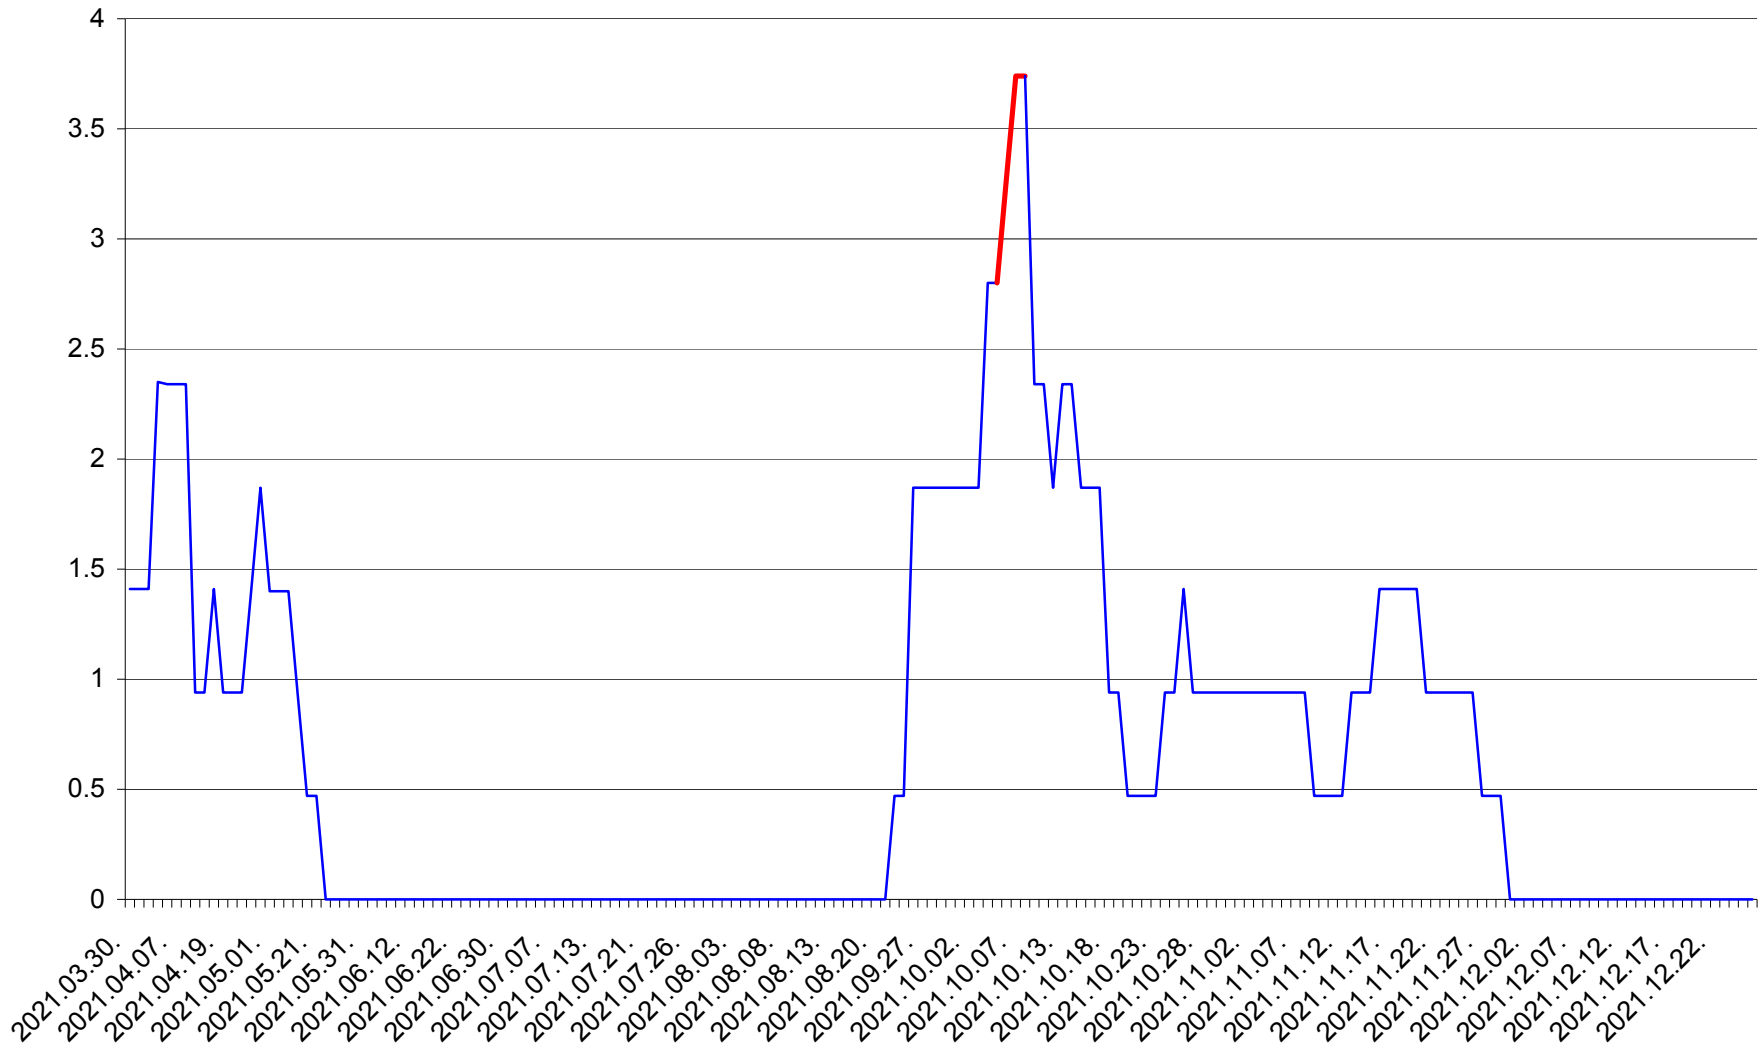

SECUIENI - Evolutia incidentei cumulate pe 14 zile la % de locuitori
2021.03.30. - 2021.12.26.