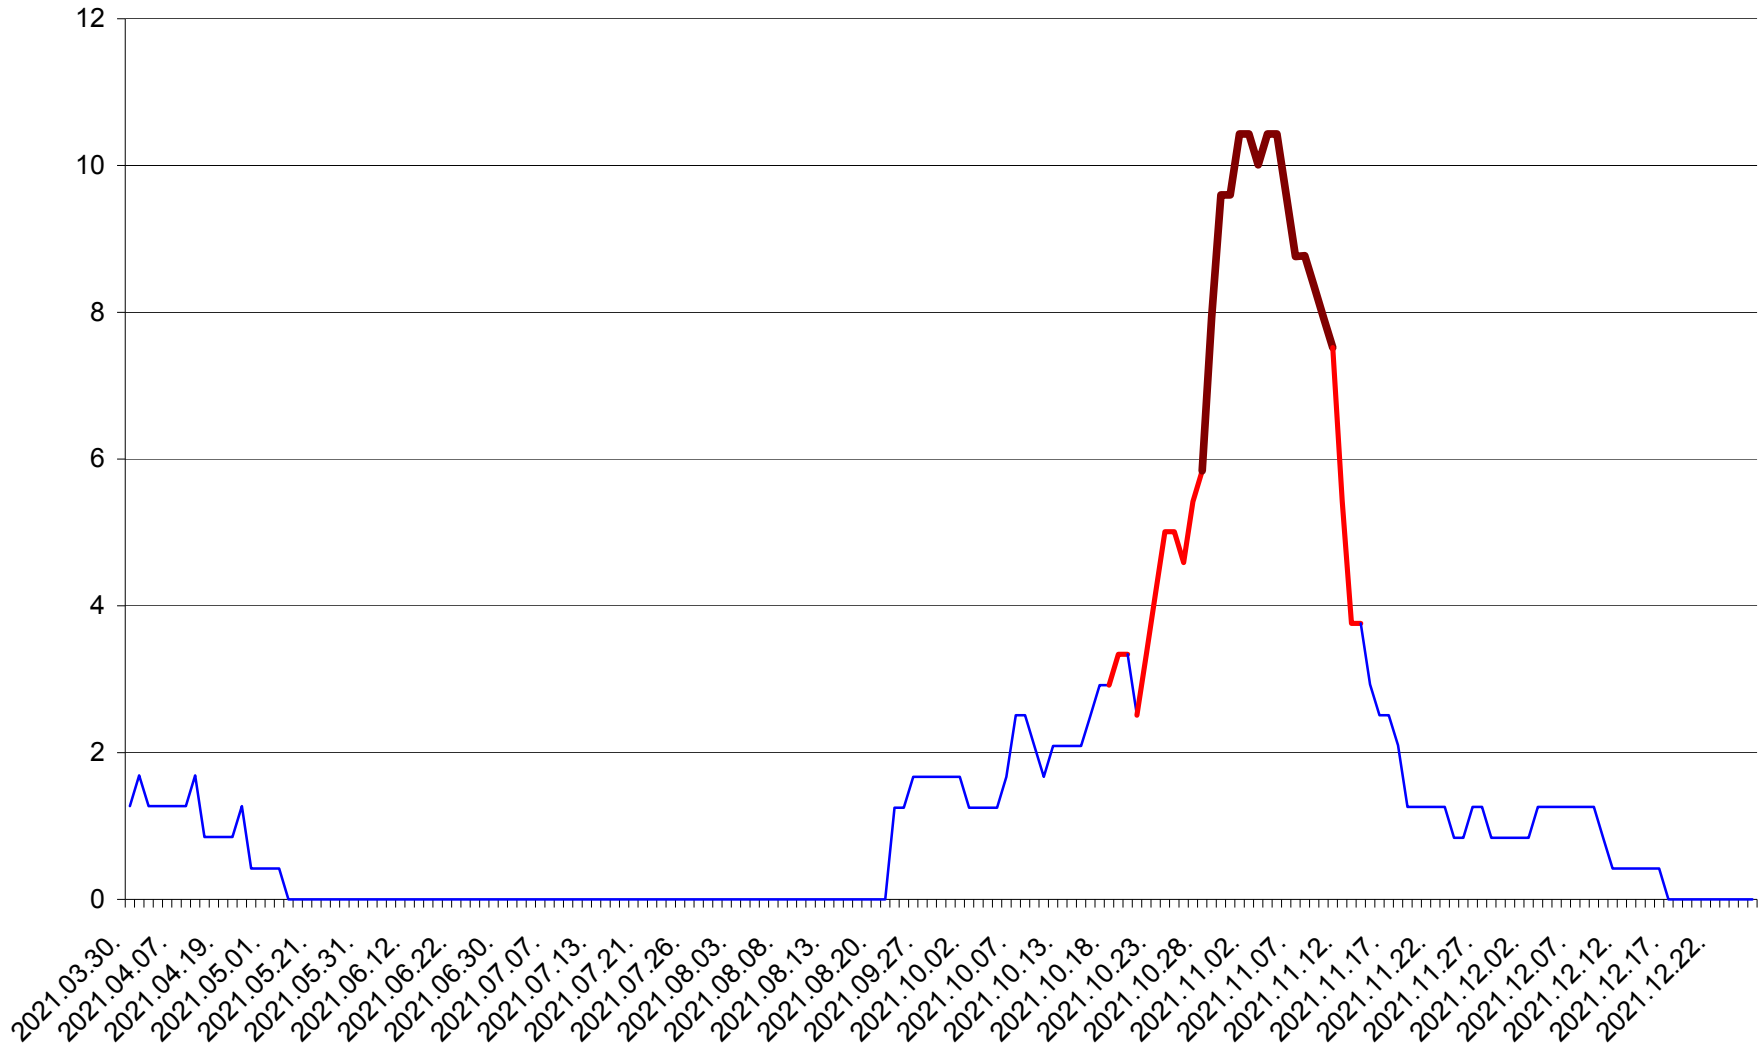

FELICENI - Evolutia incidentei cumulate pe 14 zile la % de locuitori
2021.03.30. - 2021.12.26.

FRUMOASA - Evolutia incidentei cumulate pe 14 zile la ‰ de locuitori
2021.03.30. - 2021.12.26.

GĂLĂUȚAȘ - Evolutia incidentei cumulate pe 14 zile la ‰ de locuitori
2021.03.30. - 2021.12.26.

MUNICIPIUL GHEORGHENI - Evolutia incidentei cumulate pe 14 zile la % de locuitori
2021.03.30. - 2021.12.26.

JOSENI - Evolutia incidentei cumulate pe 14 zile la ‰ de locuitori
2021.03.30. - 2021.12.26.

LĂZAREA - Evolutia incidentei cumulate pe 14 zile la ‰ de locuitori
2021.03.30. - 2021.12.26.

LELICENI - Evolutia incidentei cumulate pe 14 zile la % de locuitori
2021.03.30. - 2021.12.26.

LUETA - Evolutia incidentei cumulate pe 14 zile la ‰ de locuitori
2021.03.30. - 2021.12.26.

LUNCA DE JOS - Evolutia incidentei cumulate pe 14 zile la ‰ de locuitori
2021.03.30. - 2021.12.26.