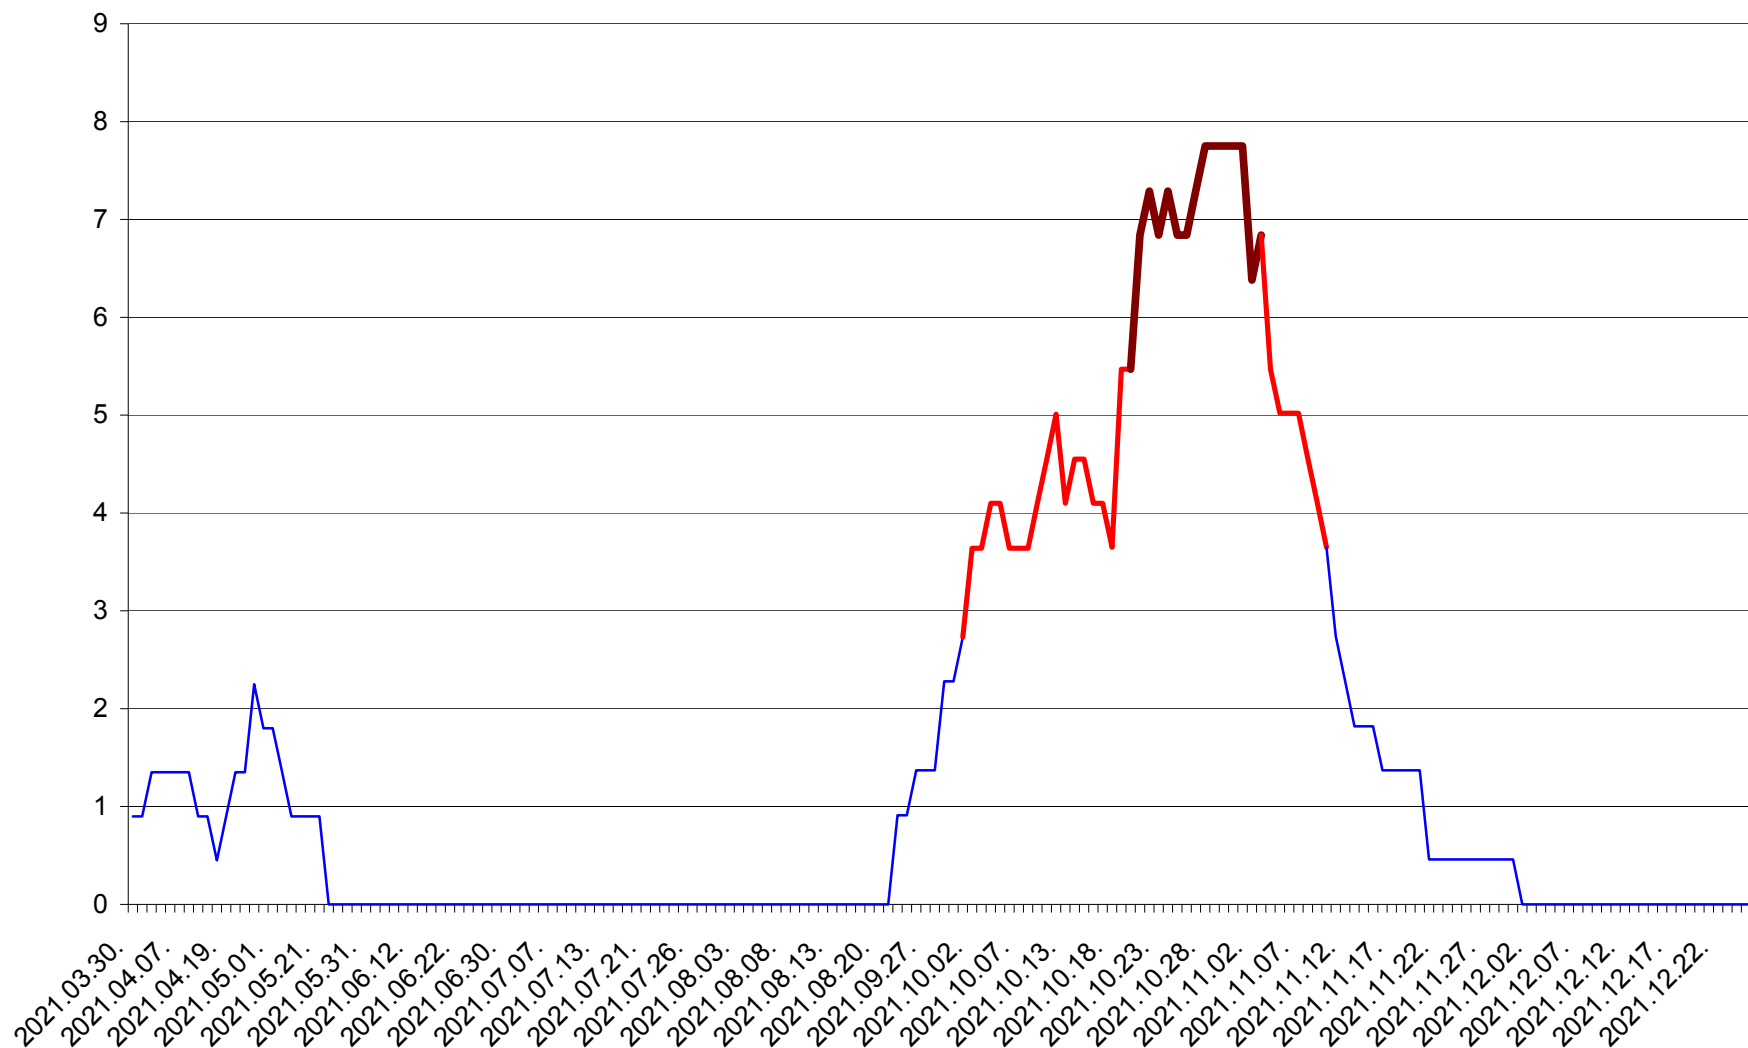

RACU - Evolutia incidentei cumulate pe 14 zile la ‰ de locuitori
2021.03.30. - 2021.12.26.

REMETEA - Evolutia incidentei cumulate pe 14 zile la % de locuitori
2021.03.30. - 2021.12.26.

SĂCEL - Evolutia incidentei cumulate pe 14 zile la ‰ de locuitori
2021.03.30. - 2021.12.26.

SÂNCRĂIENI - Evolutia incidentei cumulate pe 14 zile la ‰ de locuitori
2021.03.30. - 2021.12.26.

SÂNDOMINIC - Evolutia incidentei cumulate pe 14 zile la ‰ de locuitori
2021.03.30. - 2021.12.26.

SÂNMARTIN - Evolutia incidentei cumulate pe 14 zile la ‰ de locuitori
2021.03.30. - 2021.12.26.

SÂNSIMION - Evolutia incidentei cumulate pe 14 zile la ‰ de locuitori
2021.03.30. - 2021.12.26.

SÂNTIMBRU - Evolutia incidentei cumulate pe 14 zile la ‰ de locuitori
2021.03.30. - 2021.12.26.

SĂRMAȘ - Evolutia incidentei cumulate pe 14 zile la ‰ de locuitori
2021.03.30. - 2021.12.26.