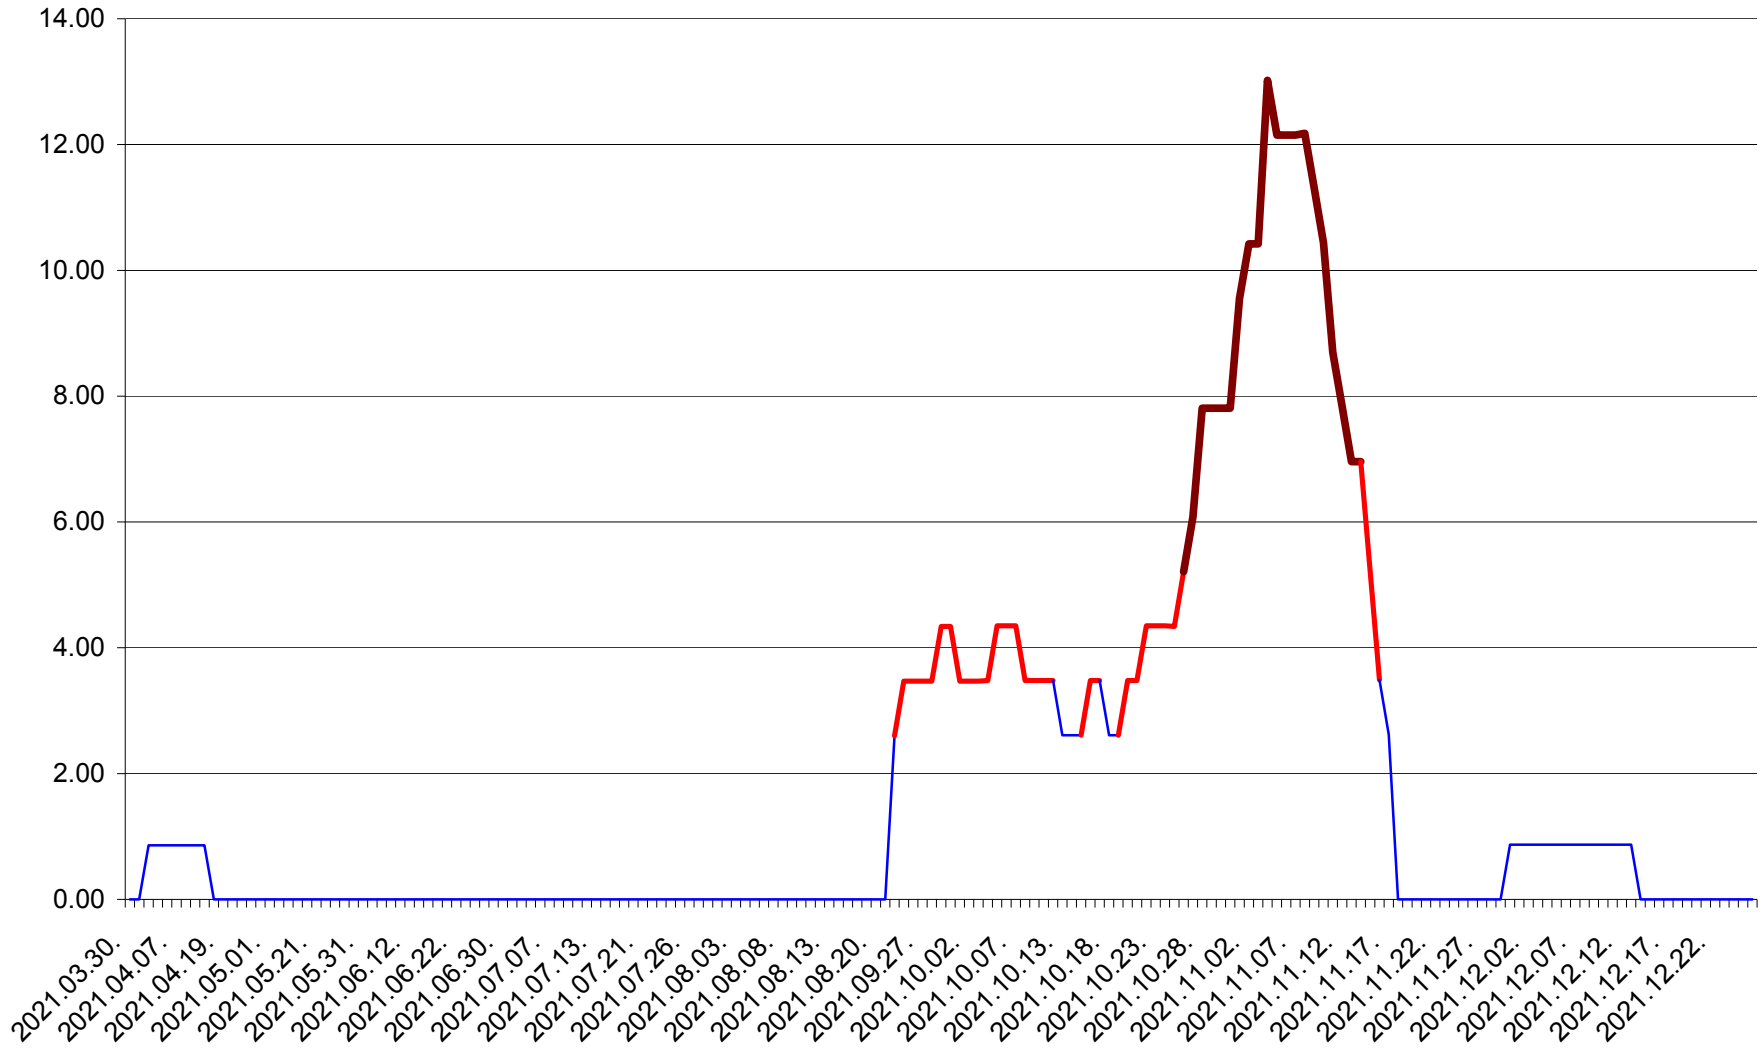

VĂRȘAG - Evolutia incidentei cumulate pe 14 zile la ‰ de locuitori
2021.03.30. - 2021.12.26.