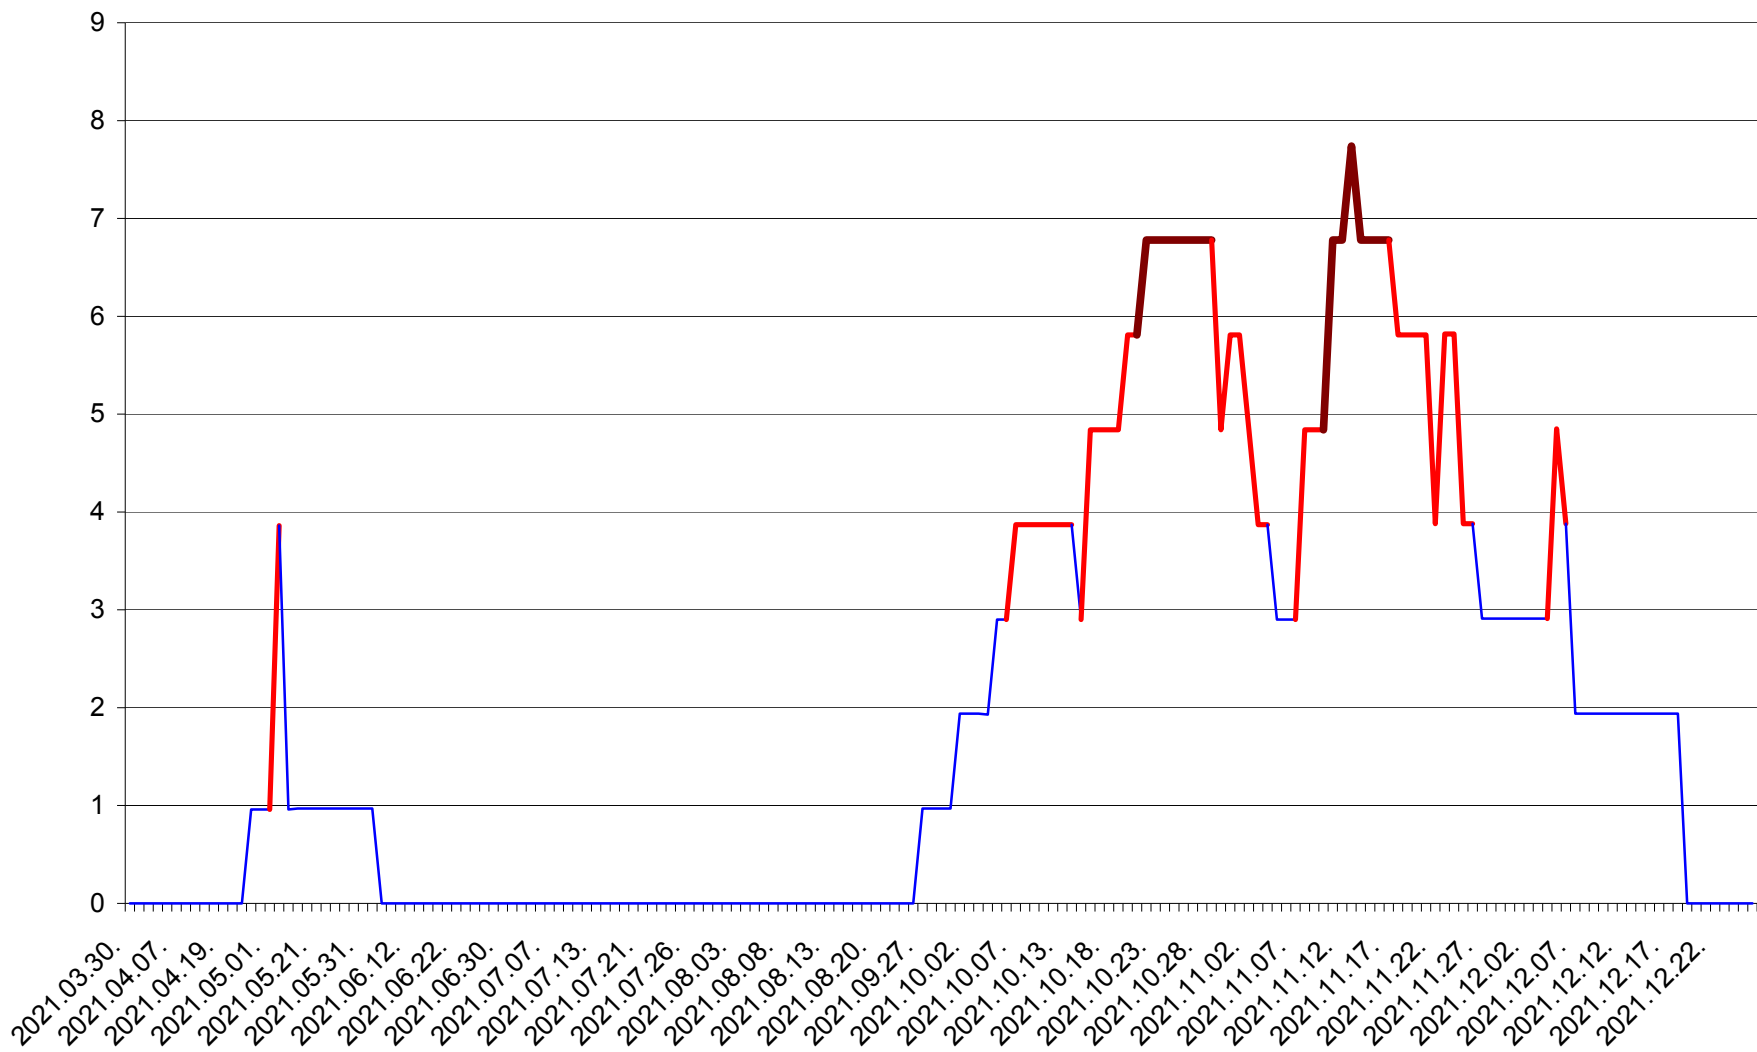

DEALU - Evolutia incidentei cumulate pe 14 zile la ‰ de locuitori
2021.03.30. - 2021.12.26.