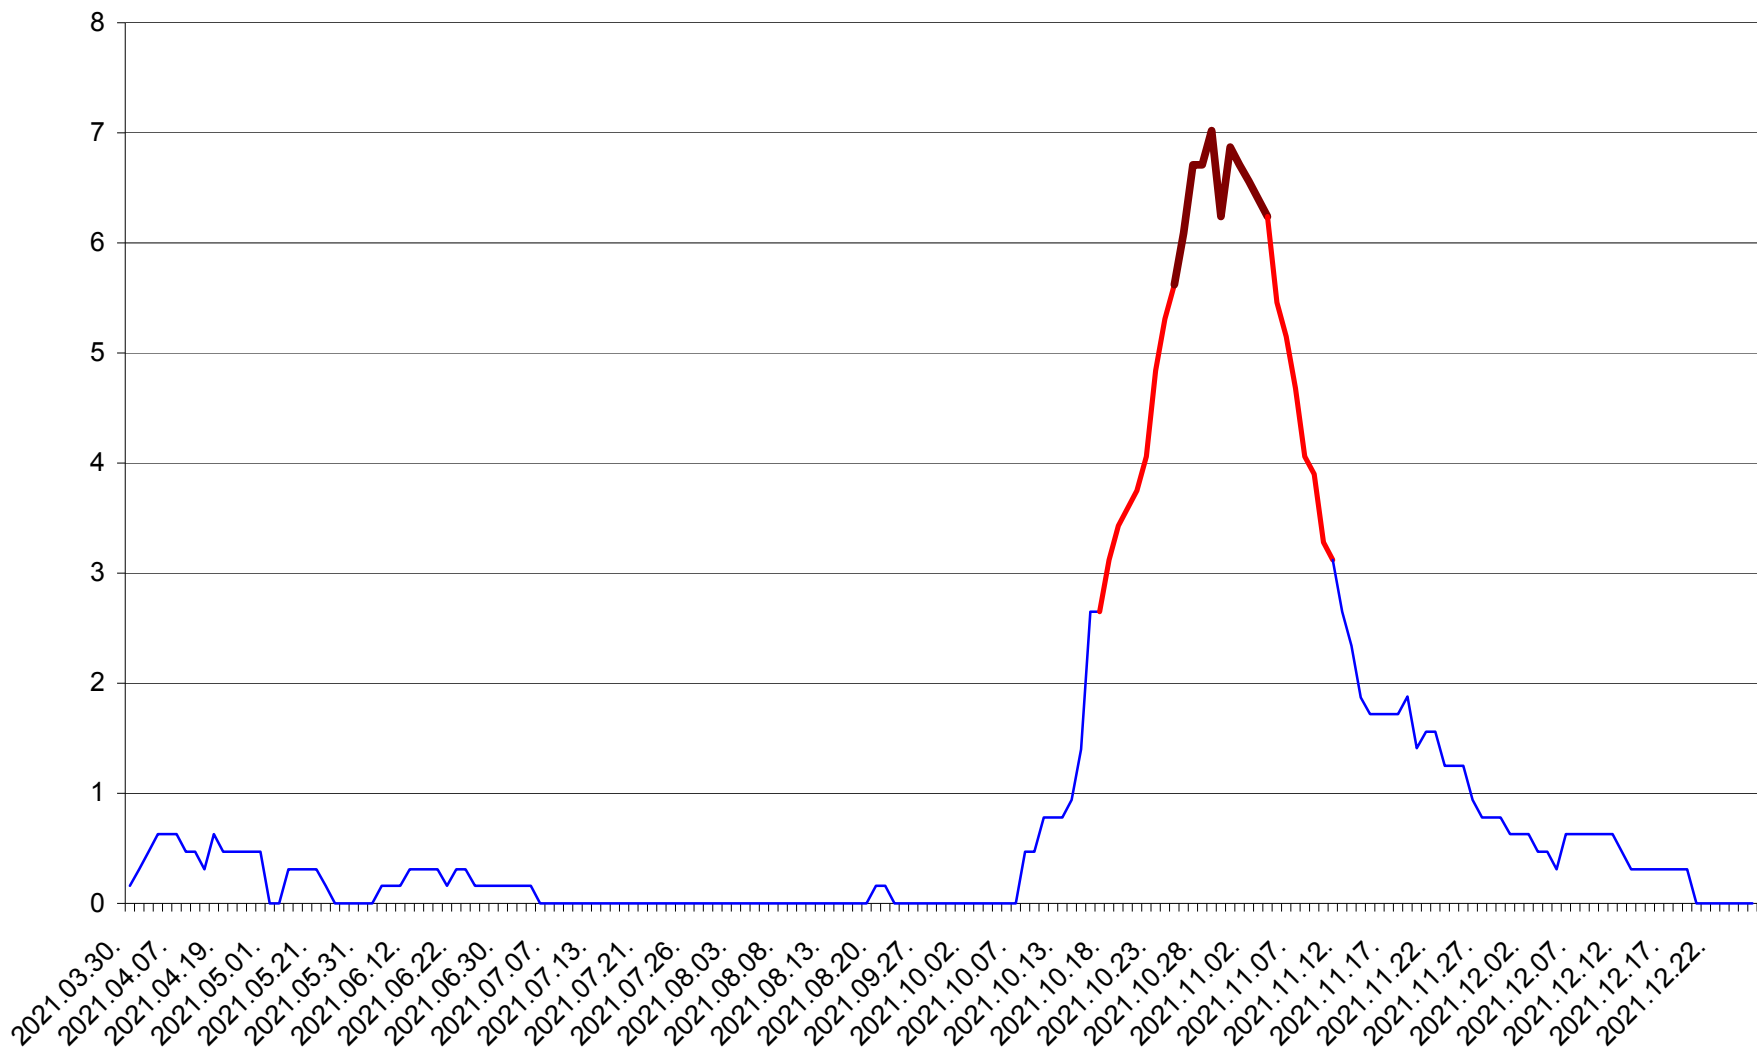

PLĂIEȘII DE JOS - Evolutia incidentei cumulate pe 14 zile la ‰ de locuitori
2021.03.30. - 2021.12.26.

PORUMBENI - Evolutia incidentei cumulate pe 14 zile la ‰ de locuitori
2021.03.30. - 2021.12.26.

PRAID - Evolutia incidentei cumulate pe 14 zile la ‰ de locuitori
2021.03.30. - 2021.12.26.

RACU - Evolutia incidentei cumulate pe 14 zile la ‰ de locuitori
2021.03.30. - 2021.12.26.

REMETEA - Evolutia incidentei cumulate pe 14 zile la % de locuitori
2021.03.30. - 2021.12.26.

SĂCEL - Evolutia incidentei cumulate pe 14 zile la ‰ de locuitori
2021.03.30. - 2021.12.26.