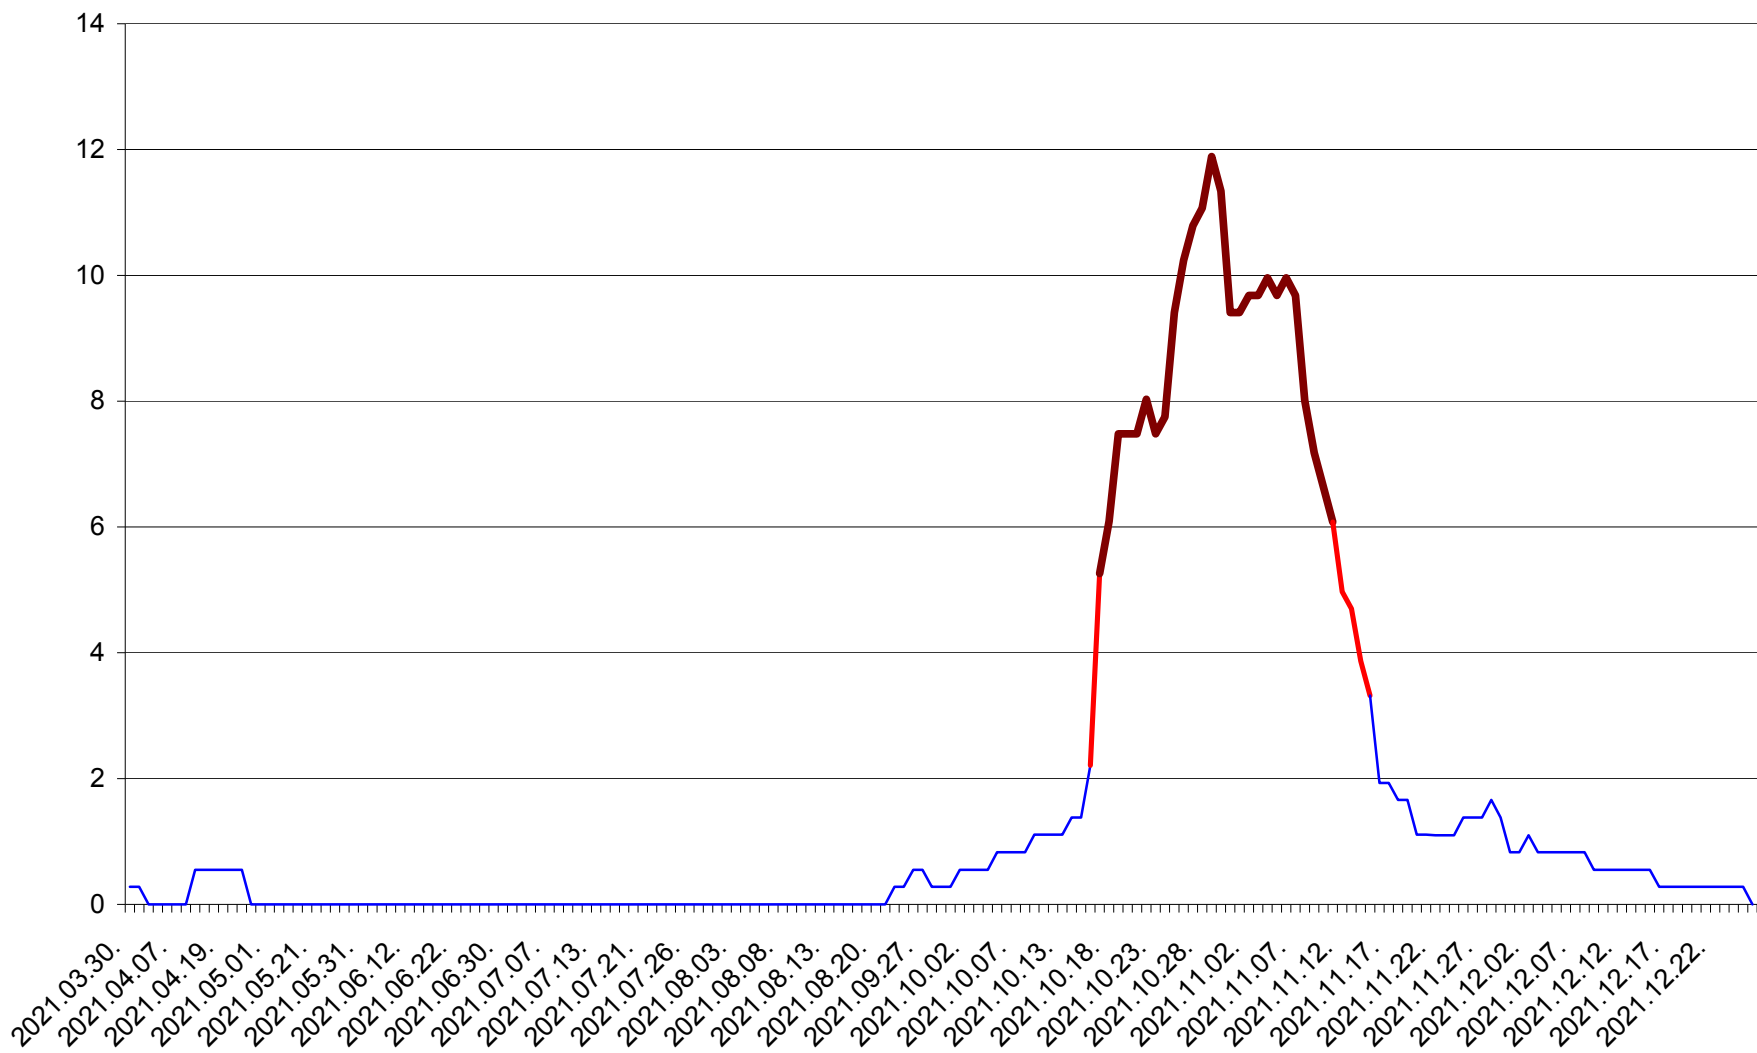

DÂRJIU - Evolutia incidentei cumulate pe 14 zile la ‰ de locuitori
2021.03.30. - 2021.12.26.

DEALU - Evolutia incidentei cumulate pe 14 zile la ‰ de locuitori
2021.03.30. - 2021.12.26.

DITRĂU - Evolutia incidentei cumulate pe 14 zile la ‰ de locuitori
2021.03.30. - 2021.12.26.

FELICENI - Evolutia incidentei cumulate pe 14 zile la % de locuitori
2021.03.30. - 2021.12.26.

FRUMOASA - Evolutia incidentei cumulate pe 14 zile la ‰ de locuitori
2021.03.30. - 2021.12.26.

GĂLĂUȚAȘ - Evolutia incidentei cumulate pe 14 zile la ‰ de locuitori
2021.03.30. - 2021.12.26.

MUNICIPIUL GHEORGHENI - Evolutia incidentei cumulate pe 14 zile la % de locuitori
2021.03.30. - 2021.12.26.

JOSENI - Evolutia incidentei cumulate pe 14 zile la ‰ de locuitori
2021.03.30. - 2021.12.26.

LĂZAREA - Evolutia incidentei cumulate pe 14 zile la ‰ de locuitori
2021.03.30. - 2021.12.26.

LELICENI - Evolutia incidentei cumulate pe 14 zile la % de locuitori
2021.03.30. - 2021.12.26.

LUETA - Evolutia incidentei cumulate pe 14 zile la ‰ de locuitori
2021.03.30. - 2021.12.26.

LUNCA DE JOS - Evolutia incidentei cumulate pe 14 zile la ‰ de locuitori
2021.03.30. - 2021.12.26.