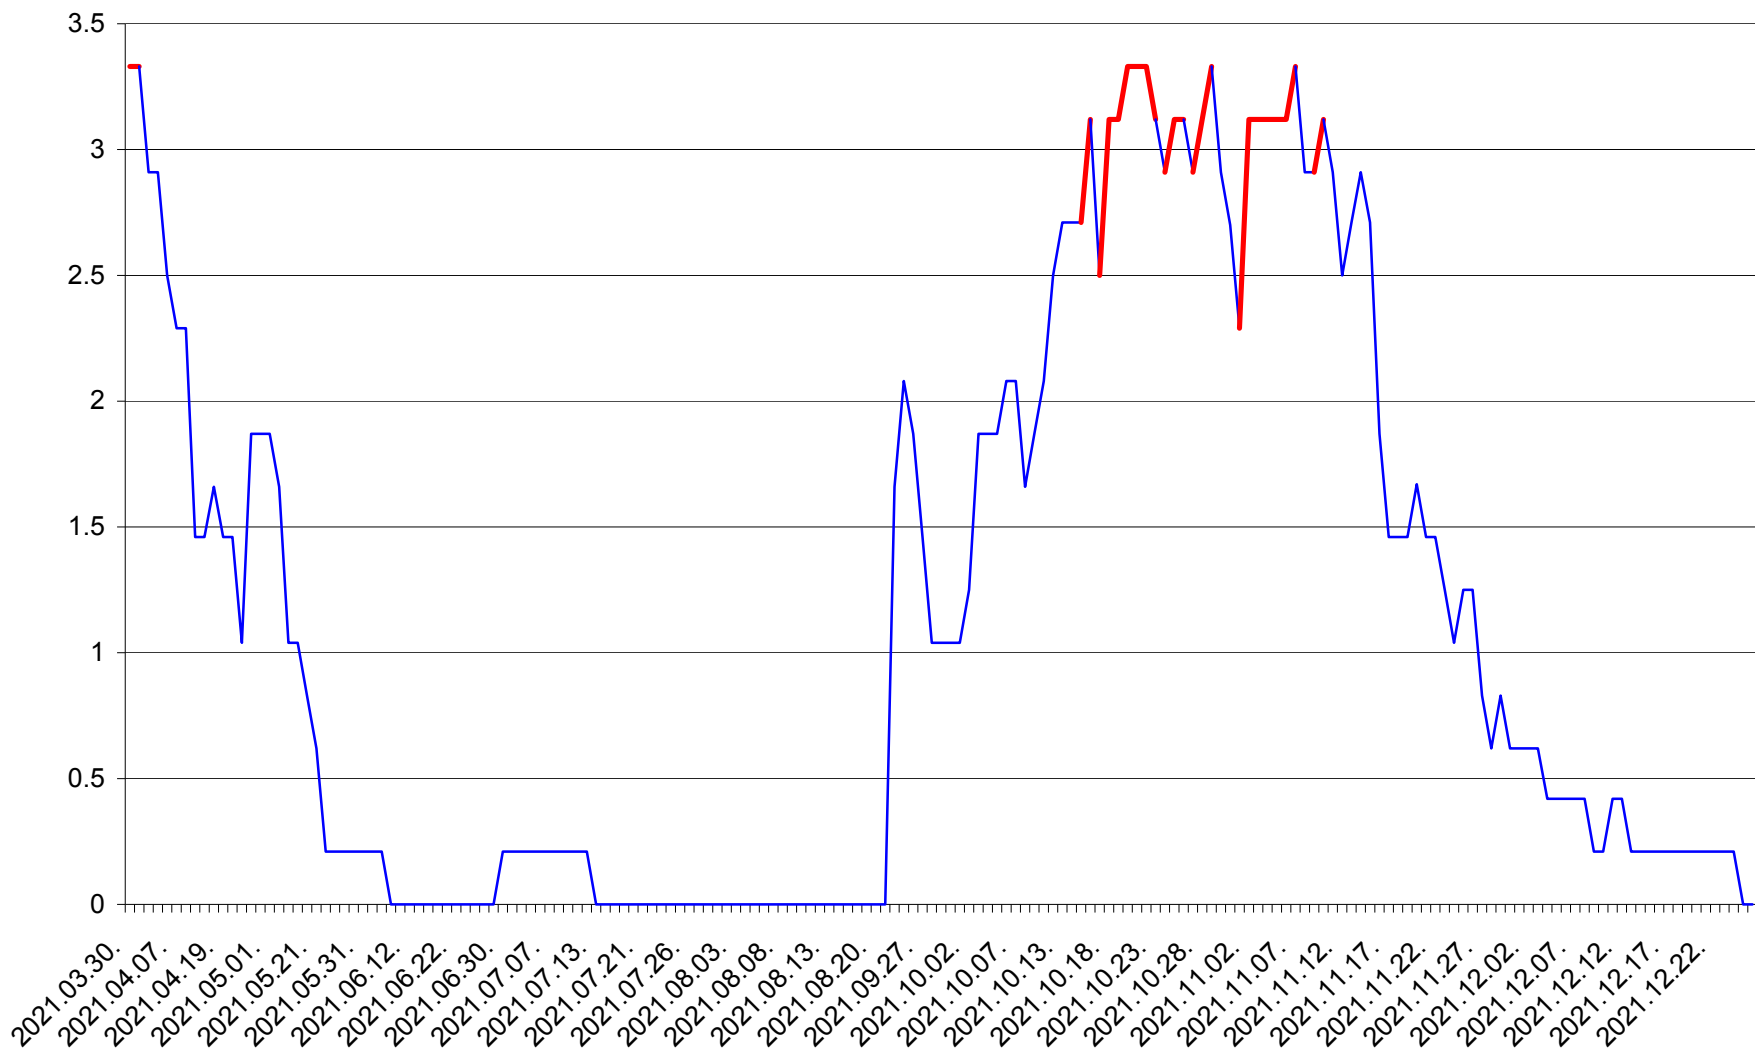

MUNICIPIUL GHEORGHENI - Evolutia incidentei cumulate pe 14 zile la % de locuitori
2021.03.30. - 2021.12.26.

JOSENI - Evolutia incidentei cumulate pe 14 zile la ‰ de locuitori
2021.03.30. - 2021.12.26.

LĂZAREA - Evolutia incidentei cumulate pe 14 zile la ‰ de locuitori
2021.03.30. - 2021.12.26.

LELICENI - Evolutia incidentei cumulate pe 14 zile la % de locuitori
2021.03.30. - 2021.12.26.

LUETA - Evolutia incidentei cumulate pe 14 zile la ‰ de locuitori
2021.03.30. - 2021.12.26.

LUNCA DE JOS - Evolutia incidentei cumulate pe 14 zile la ‰ de locuitori
2021.03.30. - 2021.12.26.

LUNCA DE SUS - Evolutia incidentei cumulate pe 14 zile la ‰ de locuitori
2021.03.30. - 2021.12.26.

LUPENI - Evolutia incidentei cumulate pe 14 zile la ‰ de locuitori
2021.03.30. - 2021.12.26.

MĂDĂRAȘ - Evolutia incidentei cumulate pe 14 zile la ‰ de locuitori
2021.03.30. - 2021.12.26.