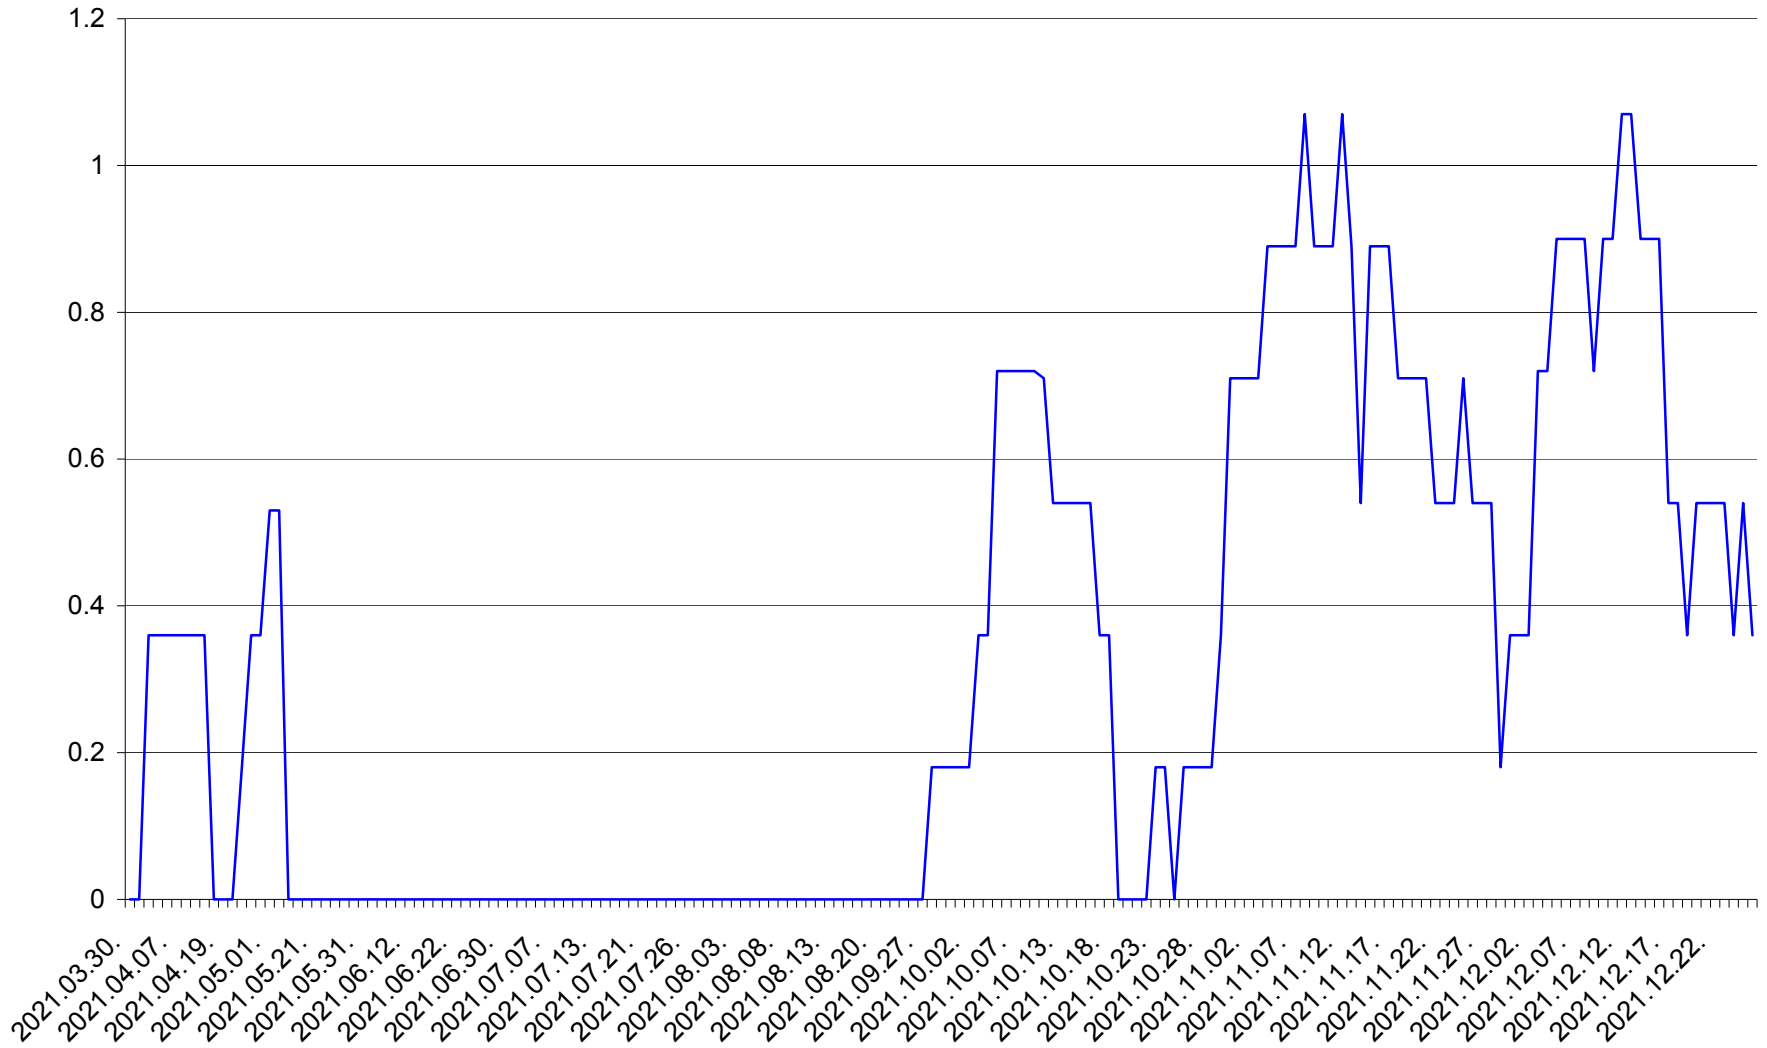

FELICENI - Evolutia incidentei cumulate pe 14 zile la % de locuitori
2021.03.30. - 2021.12.26.

FRUMOASA - Evolutia incidentei cumulate pe 14 zile la ‰ de locuitori
2021.03.30. - 2021.12.26.

GĂLĂUȚAȘ - Evolutia incidentei cumulate pe 14 zile la ‰ de locuitori
2021.03.30. - 2021.12.26.

MUNICIPIUL GHEORGHENI - Evolutia incidentei cumulate pe 14 zile la % de locuitori
2021.03.30. - 2021.12.26.

JOSENI - Evolutia incidentei cumulate pe 14 zile la ‰ de locuitori
2021.03.30. - 2021.12.26.

LĂZAREA - Evolutia incidentei cumulate pe 14 zile la ‰ de locuitori
2021.03.30. - 2021.12.26.

LELICENI - Evolutia incidentei cumulate pe 14 zile la % de locuitori
2021.03.30. - 2021.12.26.

LUETA - Evolutia incidentei cumulate pe 14 zile la ‰ de locuitori
2021.03.30. - 2021.12.26.

LUNCA DE JOS - Evolutia incidentei cumulate pe 14 zile la ‰ de locuitori
2021.03.30. - 2021.12.26.