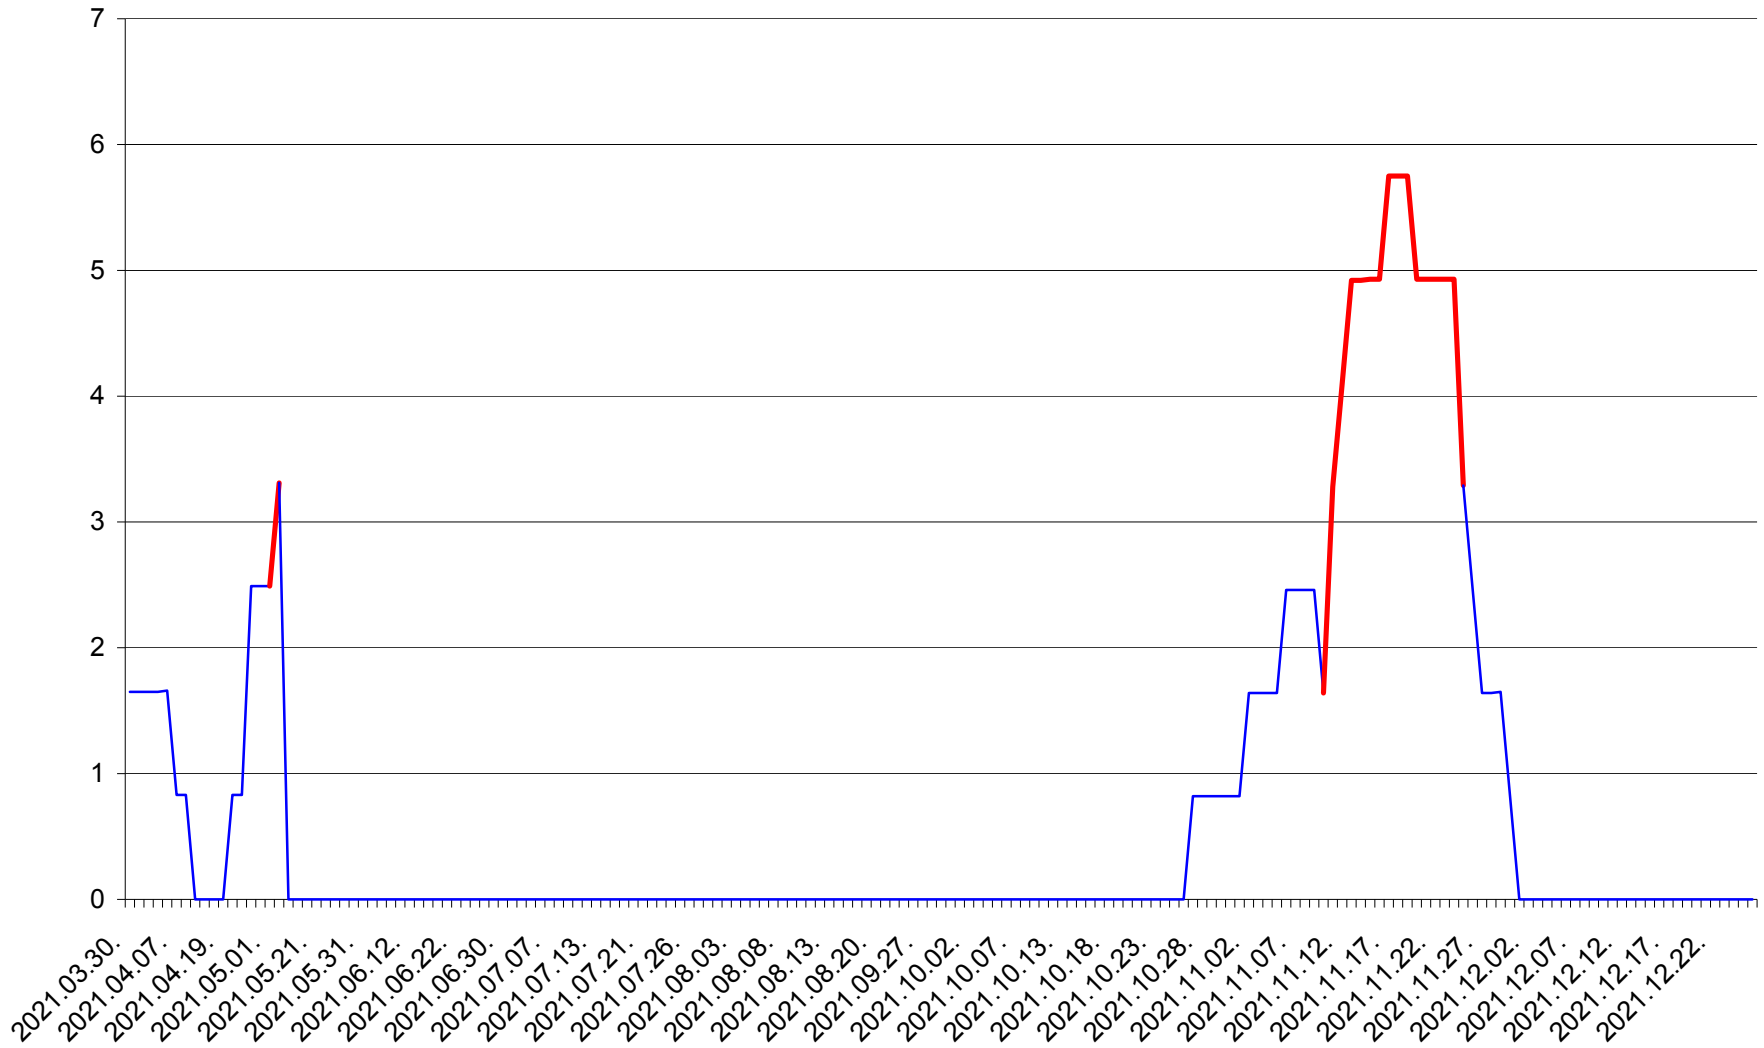

PLĂIEȘII DE JOS - Evolutia incidentei cumulate pe 14 zile la ‰ de locuitori
2021.03.30. - 2021.12.26.

PORUMBENI - Evolutia incidentei cumulate pe 14 zile la ‰ de locuitori
2021.03.30. - 2021.12.26.

PRAID - Evolutia incidentei cumulate pe 14 zile la ‰ de locuitori
2021.03.30. - 2021.12.26.

RACU - Evolutia incidentei cumulate pe 14 zile la ‰ de locuitori
2021.03.30. - 2021.12.26.

REMETEA - Evolutia incidentei cumulate pe 14 zile la % de locuitori
2021.03.30. - 2021.12.26.

SĂCEL - Evolutia incidentei cumulate pe 14 zile la ‰ de locuitori
2021.03.30. - 2021.12.26.