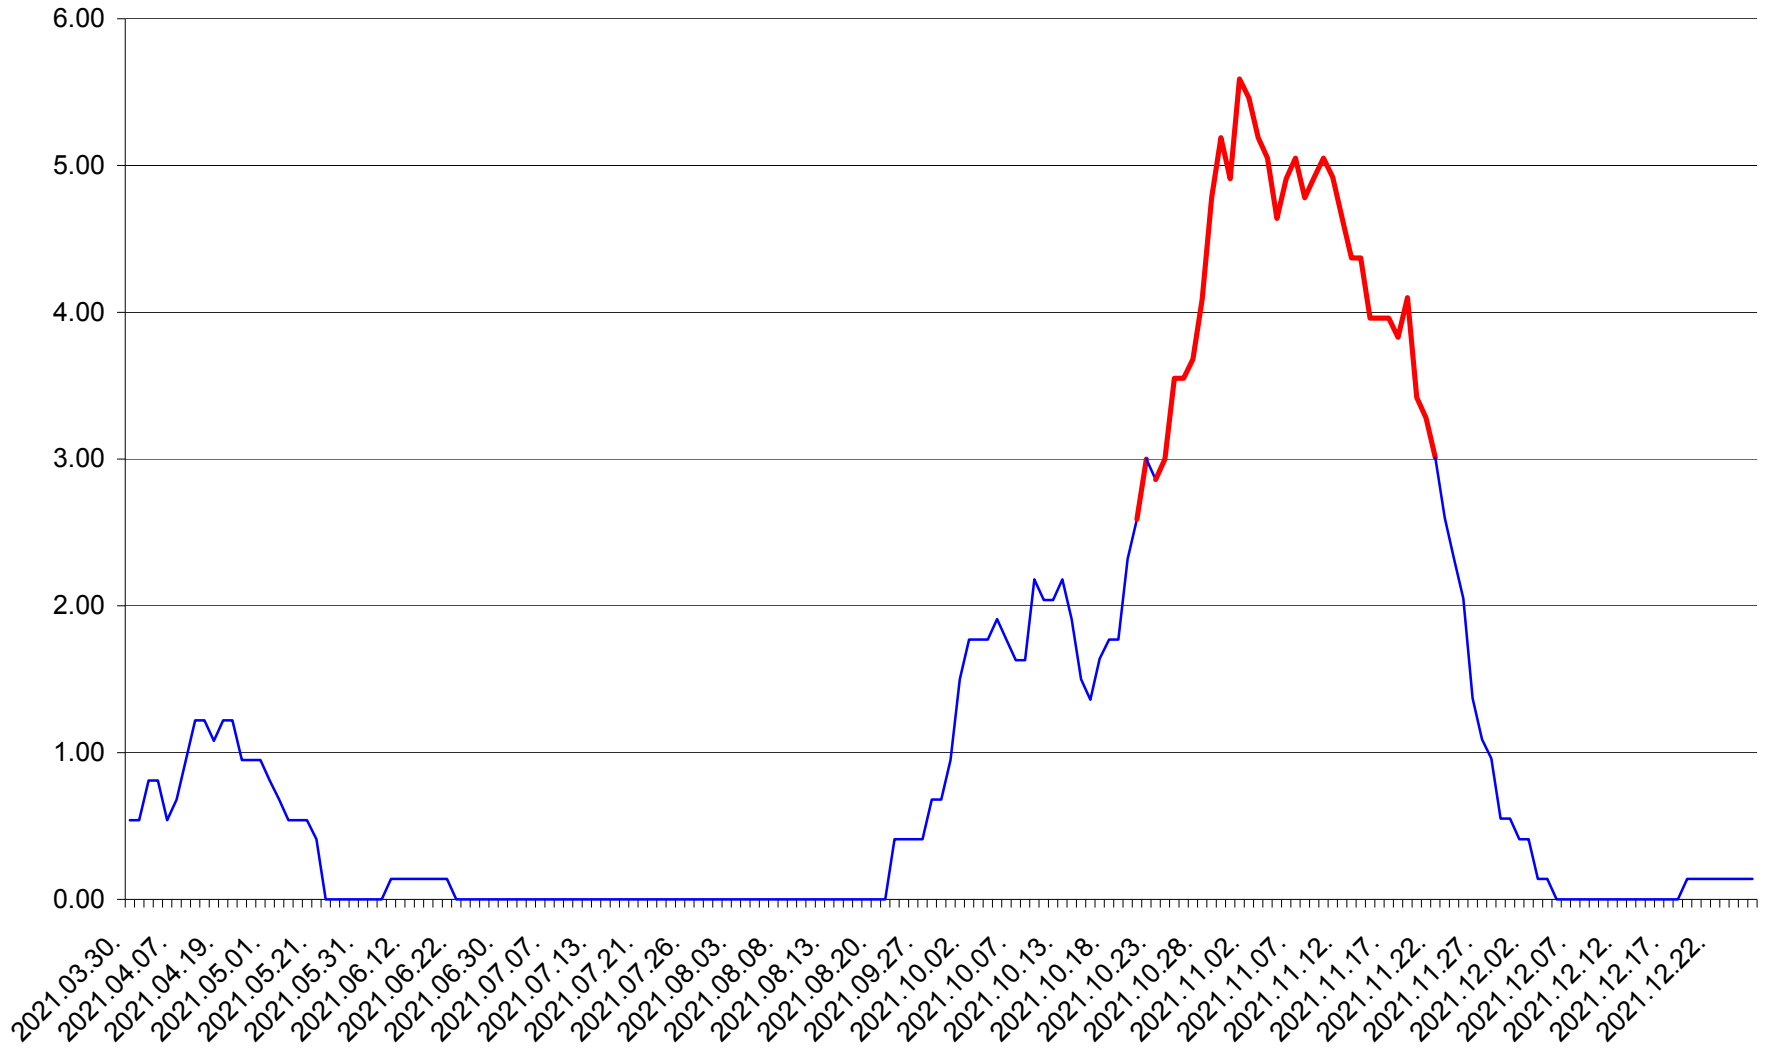

ATID - Evolutia incidentei cumulate pe 14 zile la ‰ de locuitori
2021.03.30. - 2021.12.26.

AVRĂMEȘTI - Evolutia incidentei cumulate pe 14 zile la ‰ de locuitori
2021.03.30. - 2021.12.26.

ORAȘ BĂILE TUȘNAD - Evolutia incidentei cumulate pe 14 zile la ‰ de locuitori
2021.03.30. - 2021.12.26.

ORAȘ BĂLAN - Evolutia incidentei cumulate pe 14 zile la ‰ de locuitori
2021.03.30. - 2021.12.26.

BILBOR - Evolutia incidentei cumulate pe 14 zile la ‰ de locuitori
2021.03.30. - 2021.12.26.

ORAȘ BORSEC - Evolutia incidentei cumulate pe 14 zile la ‰ de locuitori
2021.03.30. - 2021.12.26.

BRĂDEȘTI - Evolutia incidentei cumulate pe 14 zile la ‰ de locuitori
2021.03.30. - 2021.12.26.

CĂPÂLNIȚA - Evolutia incidentei cumulate pe 14 zile la ‰ de locuitori
2021.03.30. - 2021.12.26.

CÂRȚA - Evolutia incidentei cumulate pe 14 zile la ‰ de locuitori
2021.03.30. - 2021.12.26.