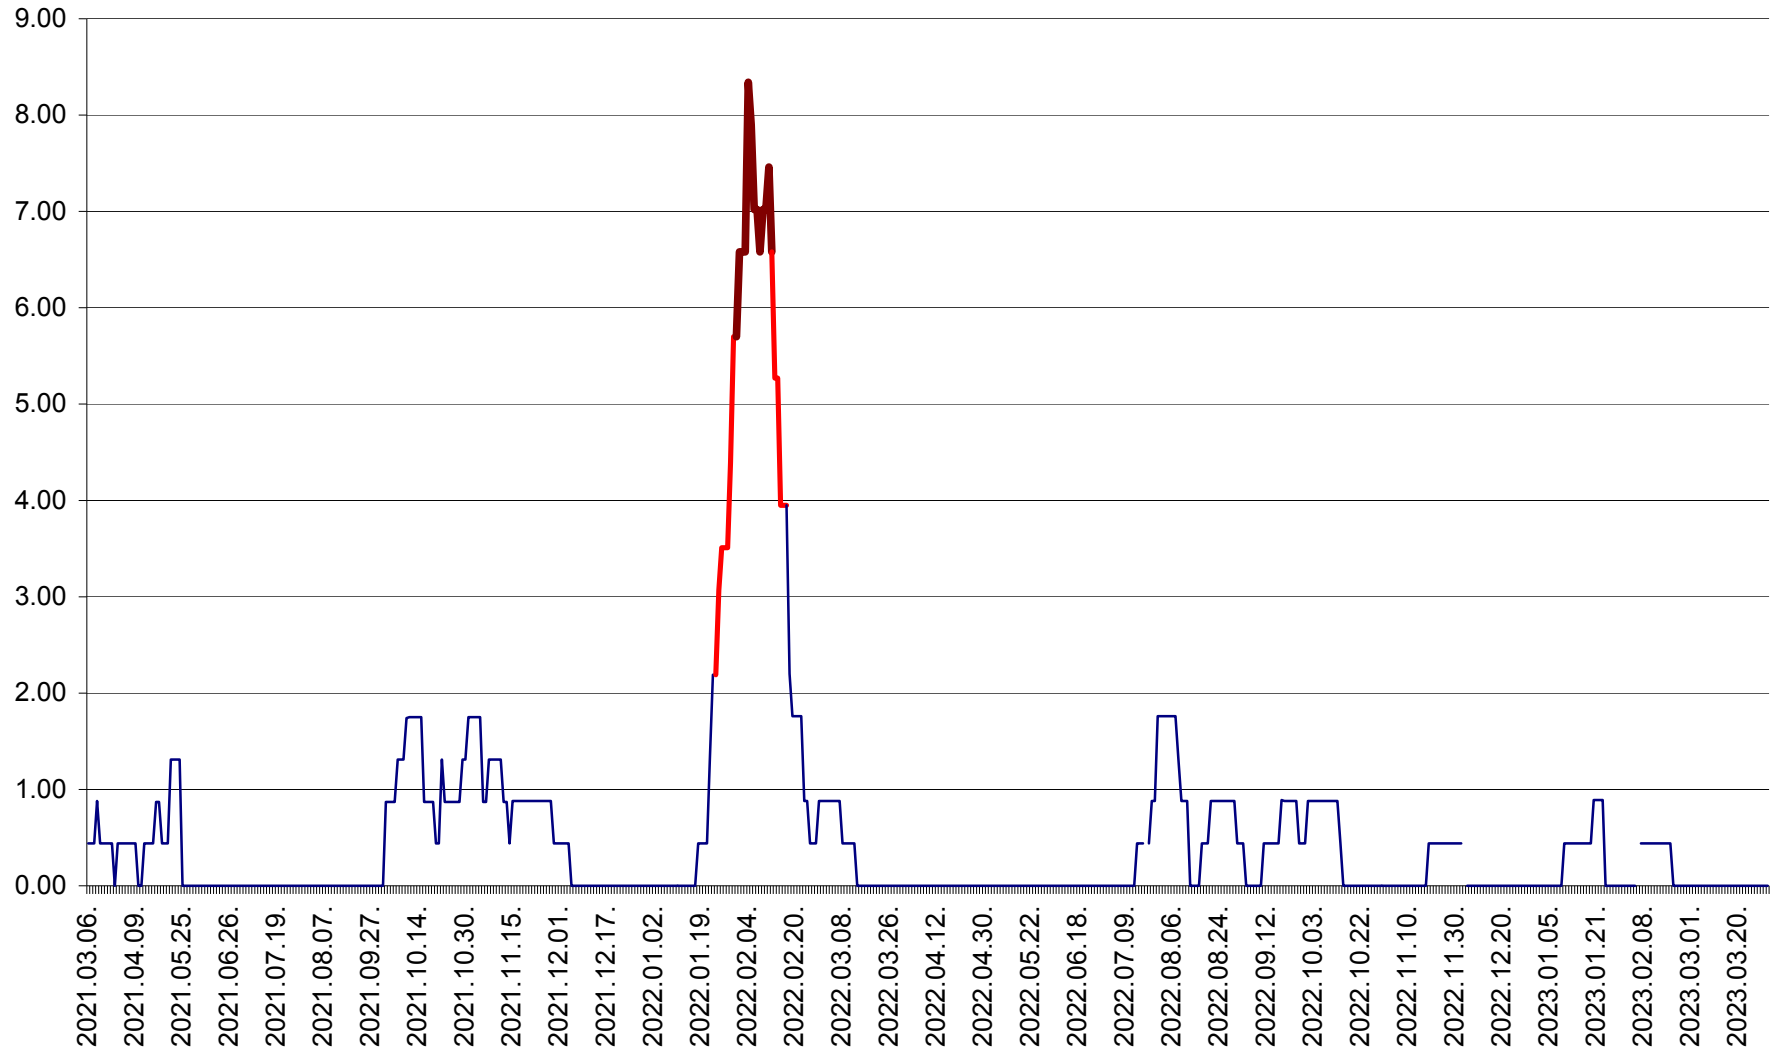

ORAȘ BĂLAN - Evoluția incidenței cumulate pe 14 zile la ‰ de locuitori  
2021.03.07. - 2023.03.30.

BILBOR - Evolutia incidentei cumulate pe 14 zile la ‰ de locuitori  
2021.03.07. - 2023.03.30.

ORAȘ BORSEC - Evolutia incidentei cumulate pe 14 zile la ‰ de locuitori  
2021.03.07. - 2023.03.30.

BRĂDEȘTI - Evolutia incidentei cumulate pe 14 zile la ‰ de locuitori  
2021.03.07. - 2023.03.30.

CĂPÂLNIȚA - Evoluția incidenței cumulate pe 14 zile la ‰ de locuitori  
2021.03.07. - 2023.03.30.

CÂRȚA - Evolutia incidentei cumulate pe 14 zile la ‰ de locuitori  
2021.03.07. - 2023.03.30.

CICEU - Evolutia incidentei cumulate pe 14 zile la ‰ de locuitori  
2021.03.07. - 2023.03.30.

CIUCSÂNGEORGIU - Evolutia incidentei cumulate pe 14 zile la ‰ de locuitori  
2021.03.07. - 2023.03.30.

CIUMANI - Evolutia incidentei cumulate pe 14 zile la ‰ de locuitori  
2021.03.07. - 2023.03.30.

CORBU - Evolutia incidentei cumulate pe 14 zile la ‰ de locuitori  
2021.03.07. - 2023.03.30.

CORUND - Evolutia incidentei cumulate pe 14 zile la ‰ de locuitori  
2021.03.07. - 2023.03.30.

COZMENI - Evolutia incidentei cumulate pe 14 zile la ‰ de locuitori  
2021.03.07. - 2023.03.30.