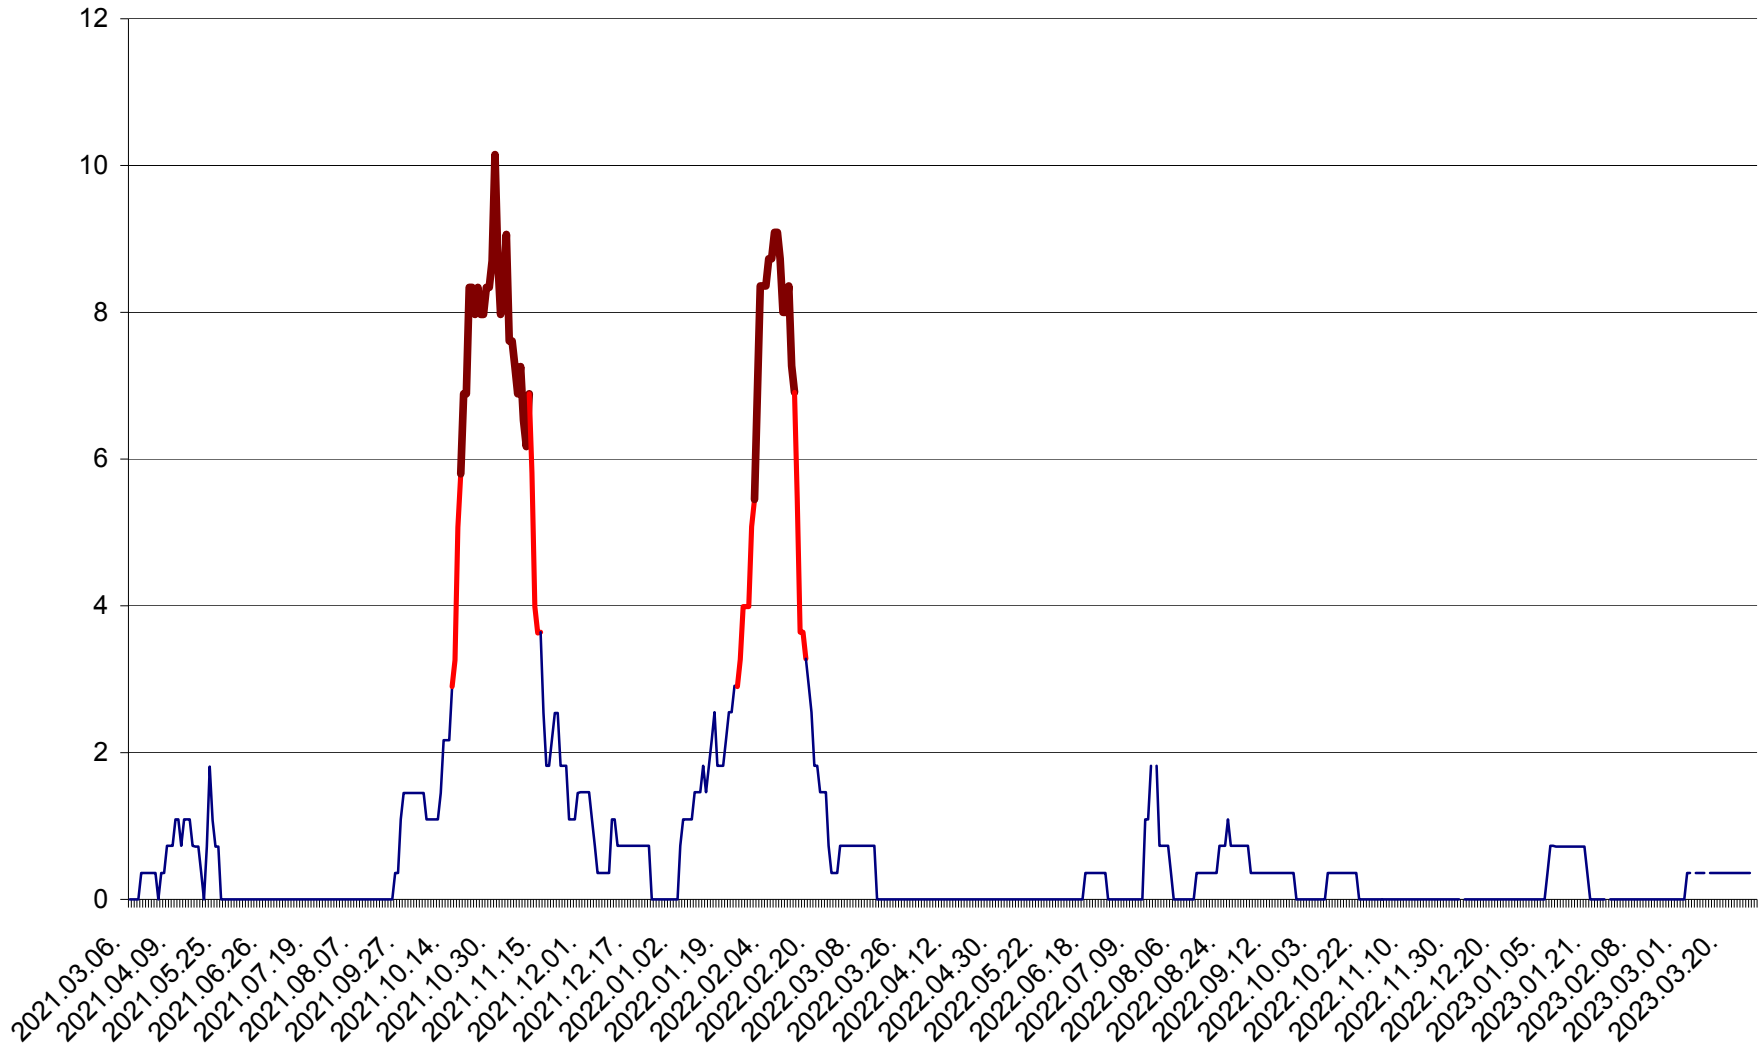

MUGENI - Evolutia incidentei cumulate pe 14 zile la ‰ de locuitori
2021.03.07. - 2023.03.30.