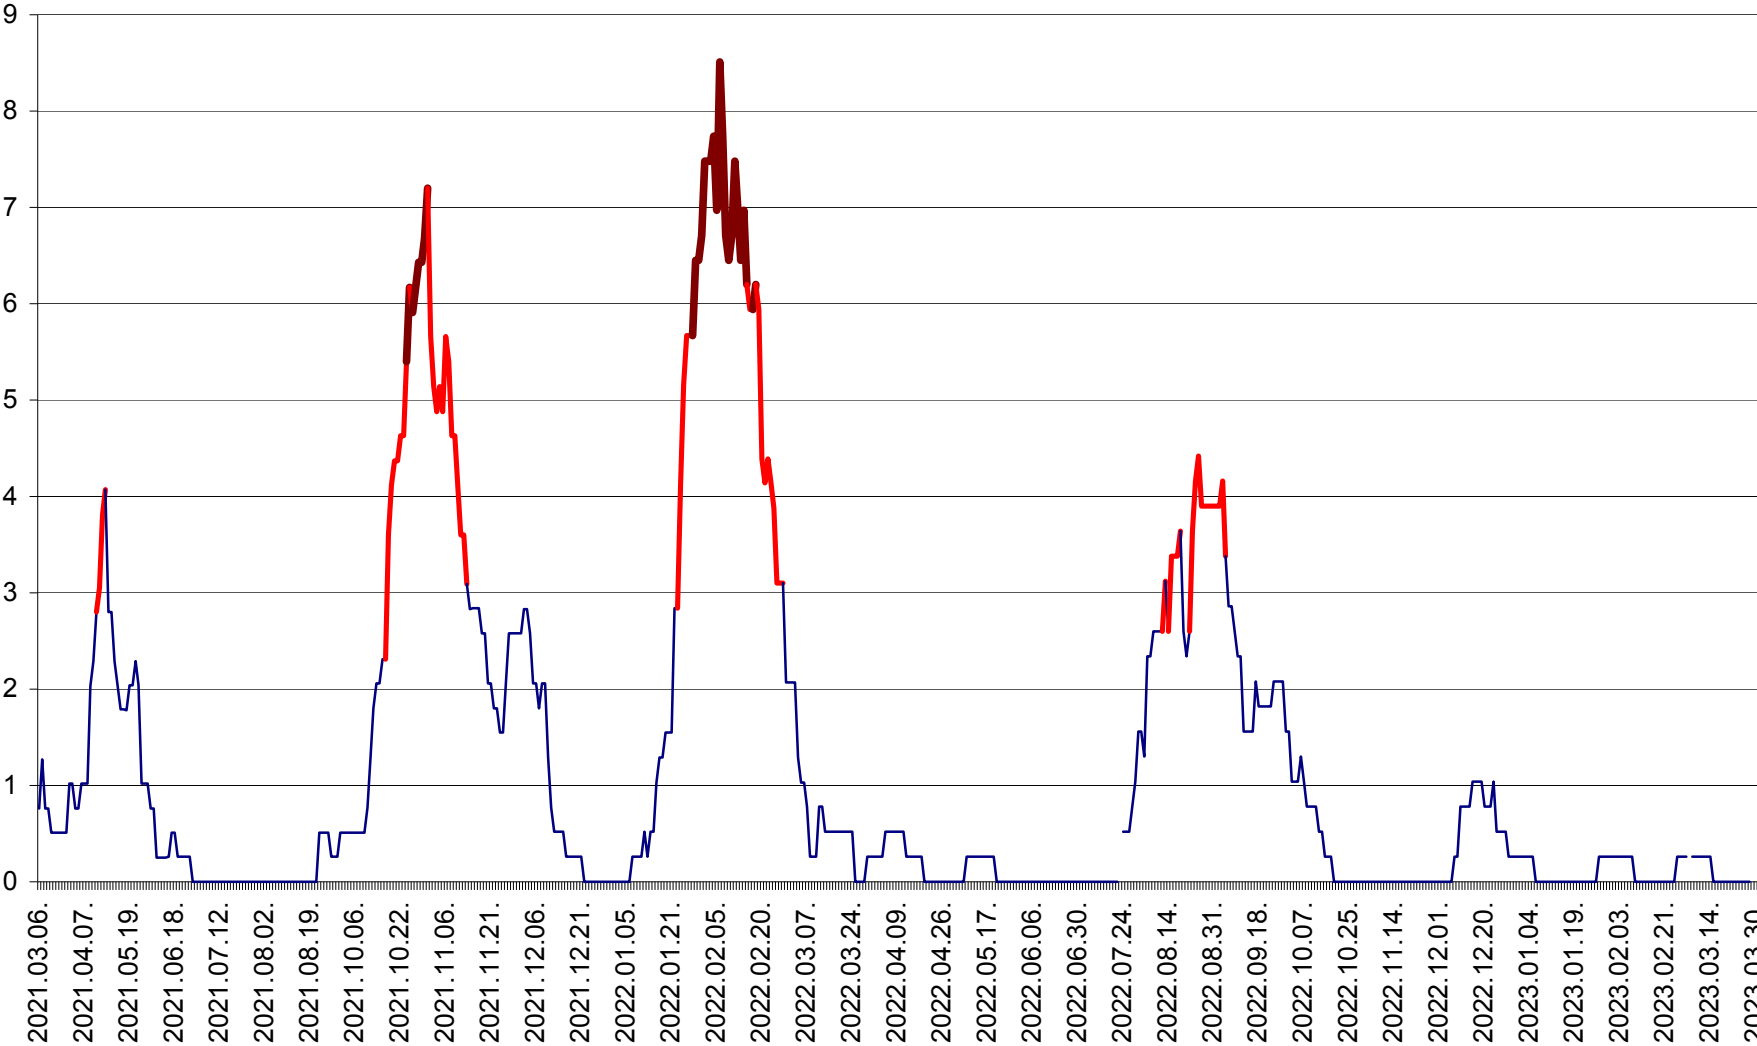

SUBCETATE - Evolutia incidentei cumulate pe 14 zile la ‰ de locuitori
2021.03.07. - 2023.03.30.