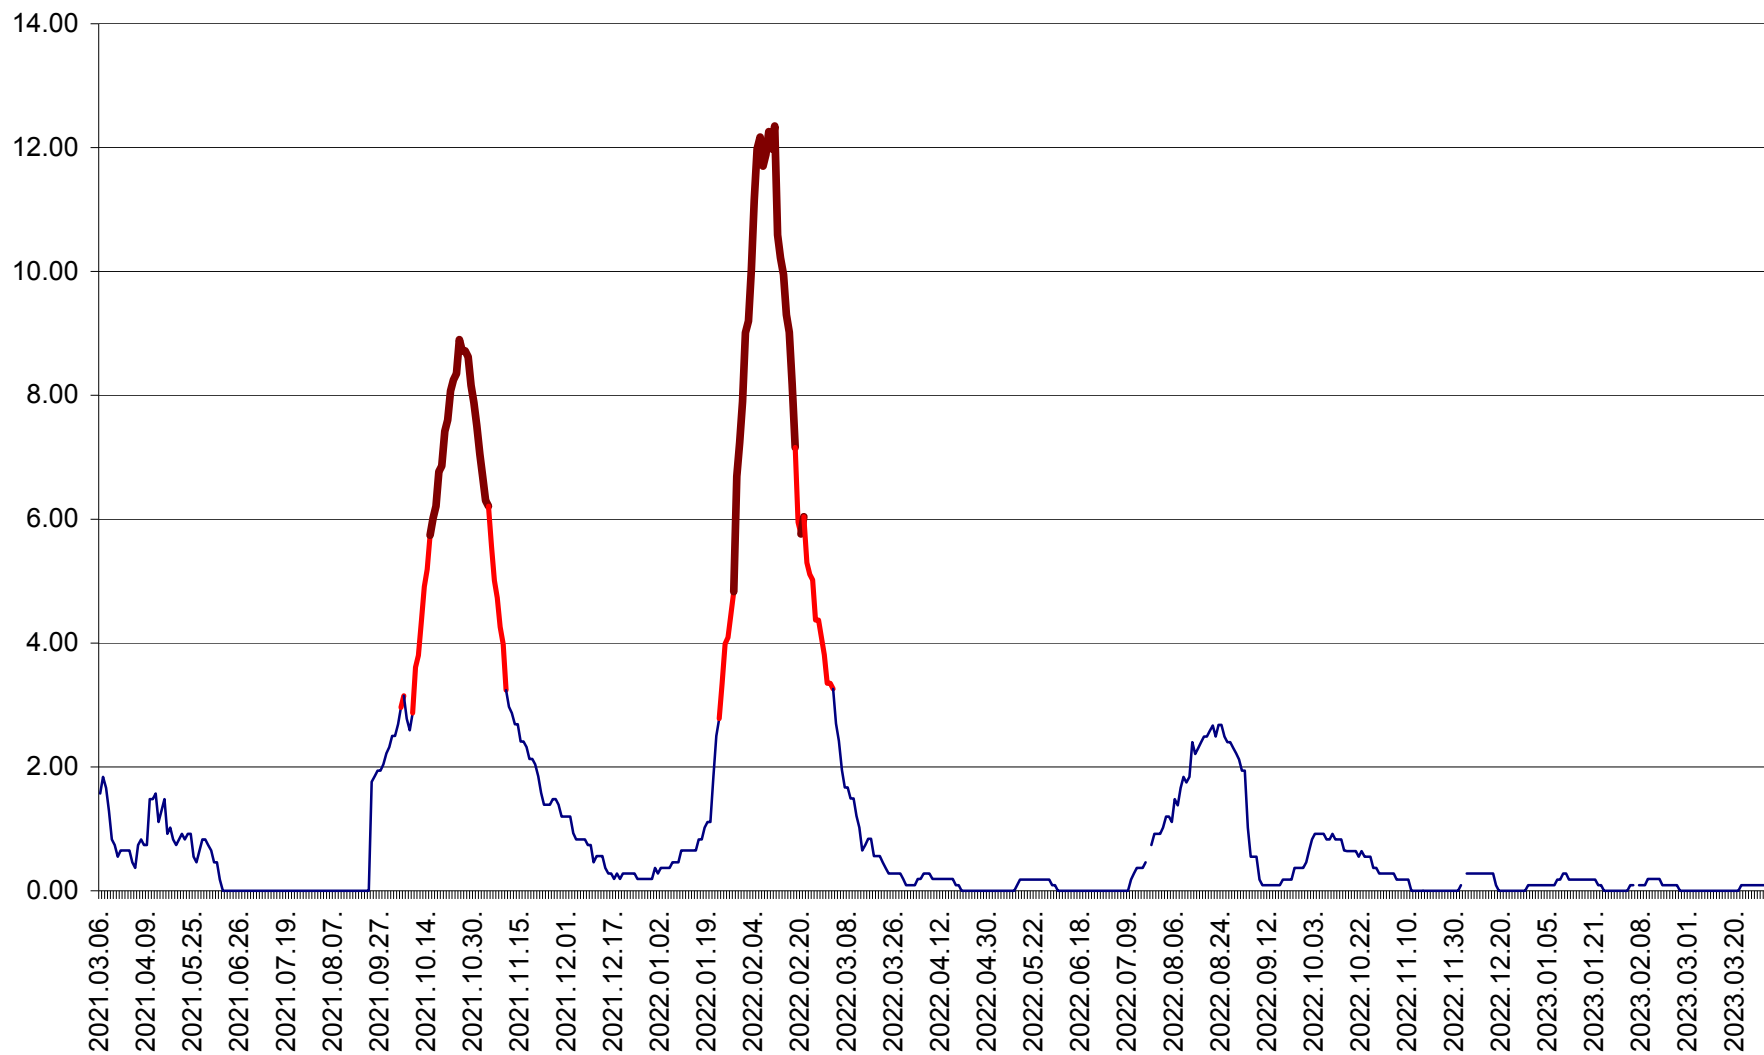

ORAȘ BĂLAN - Evoluția incidenței cumulate pe 14 zile la ‰ de locuitori  
2021.03.07. - 2023.03.30.

BILBOR - Evolutia incidentei cumulate pe 14 zile la ‰ de locuitori  
2021.03.07. - 2023.03.30.

ORAȘ BORSEC - Evolutia incidentei cumulate pe 14 zile la ‰ de locuitori  
2021.03.07. - 2023.03.30.

CICEU - Evolutia incidentei cumulate pe 14 zile la ‰ de locuitori  
2021.03.07. - 2023.03.30.

CIUCSÂNGEORGIU - Evolutia incidentei cumulate pe 14 zile la ‰ de locuitori  
2021.03.07. - 2023.03.30.

CIUMANI - Evolutia incidentei cumulate pe 14 zile la ‰ de locuitori  
2021.03.07. - 2023.03.30.

CORBU - Evolutia incidentei cumulate pe 14 zile la ‰ de locuitori  
2021.03.07. - 2023.03.30.

CORUND - Evolutia incidentei cumulate pe 14 zile la ‰ de locuitori  
2021.03.07. - 2023.03.30.

COZMENI - Evolutia incidentei cumulate pe 14 zile la ‰ de locuitori  
2021.03.07. - 2023.03.30.

ORAȘ CRISTURU SECUIESC - Evolutia incidentei cumulate pe 14 zile la ‰ de locuitori  
2021.03.07. - 2023.03.30.

DĂNEȘTI - Evolutia incidentei cumulate pe 14 zile la ‰ de locuitori  
2021.03.07. - 2023.03.30.