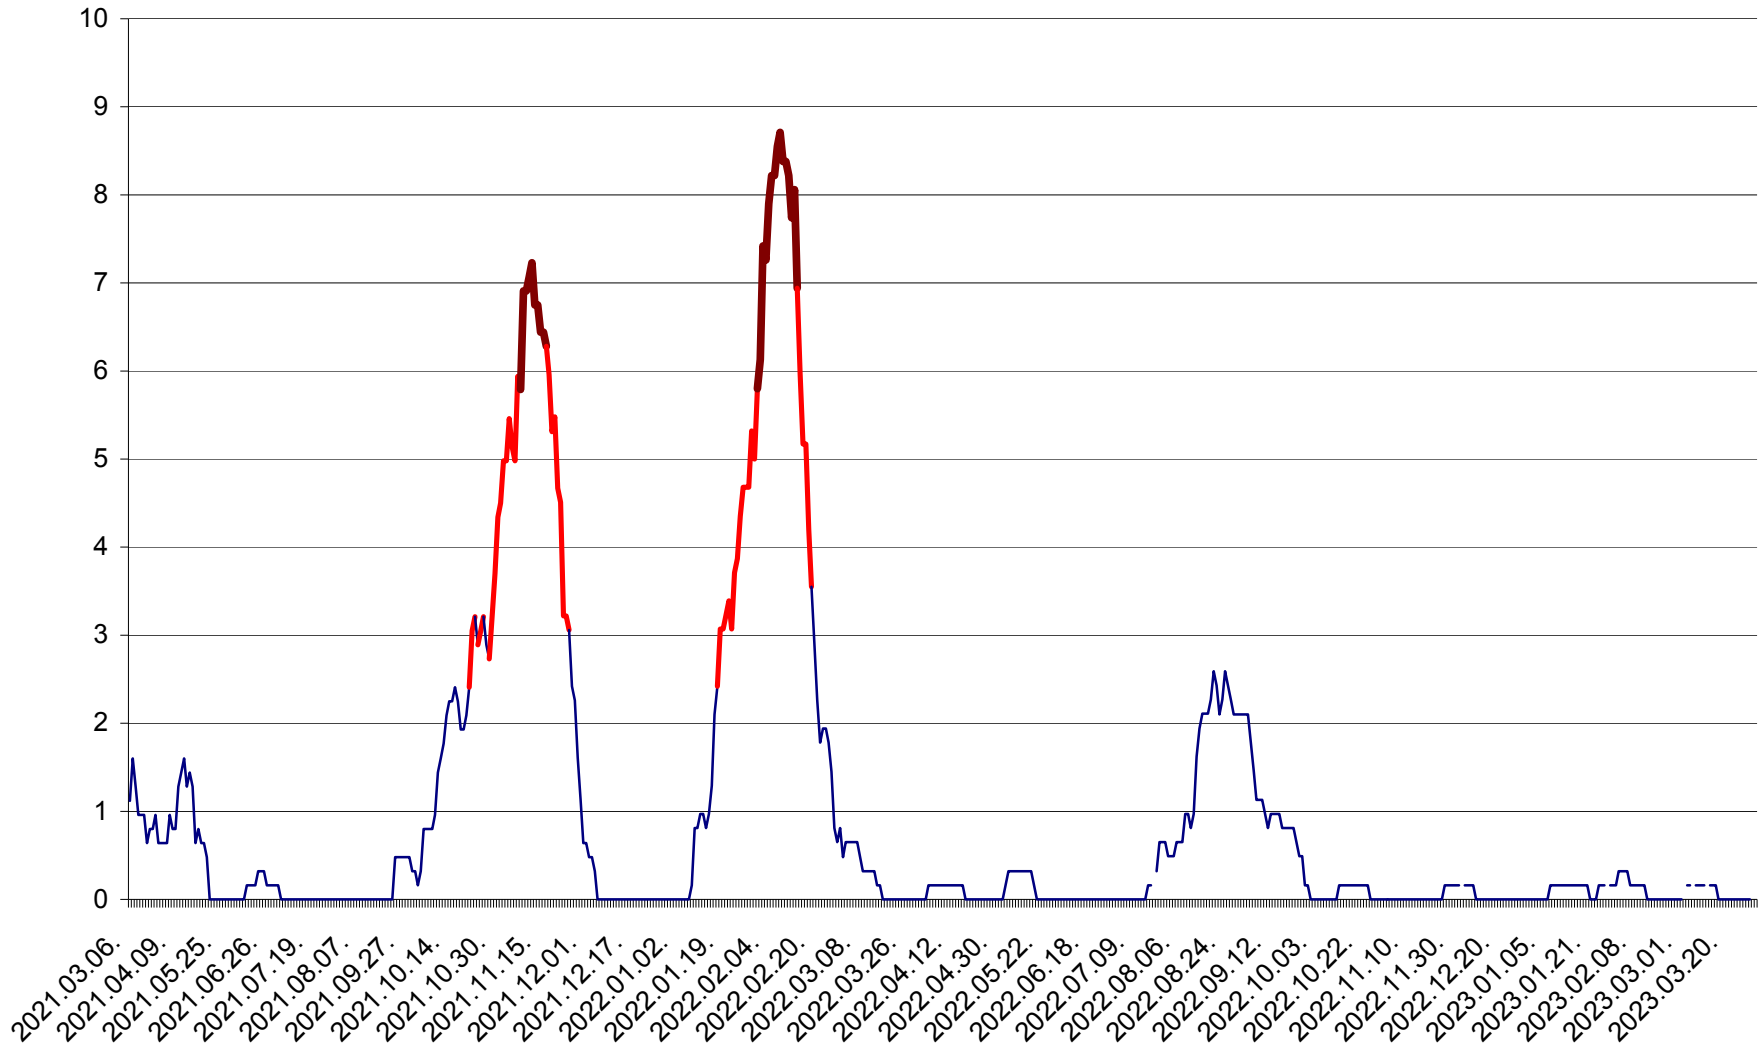

PRAID - Evolutia incidentei cumulate pe 14 zile la ‰ de locuitori  
2021.03.07. - 2023.03.30.

RACU - Evolutia incidentei cumulate pe 14 zile la ‰ de locuitori  
2021.03.07. - 2023.03.30.

REMETEA - Evolutia incidentei cumulate pe 14 zile la % de locuitori  
2021.03.07. - 2023.03.30.

SĂCEL - Evolutia incidentei cumulate pe 14 zile la ‰ de locuitori  
2021.03.07. - 2023.03.30.

SÂNCRĂIENI - Evolutia incidentei cumulate pe 14 zile la ‰ de locuitori  
2021.03.07. - 2023.03.30.

SÂNDOMINIC - Evolutia incidentei cumulate pe 14 zile la ‰ de locuitori  
2021.03.07. - 2023.03.30.