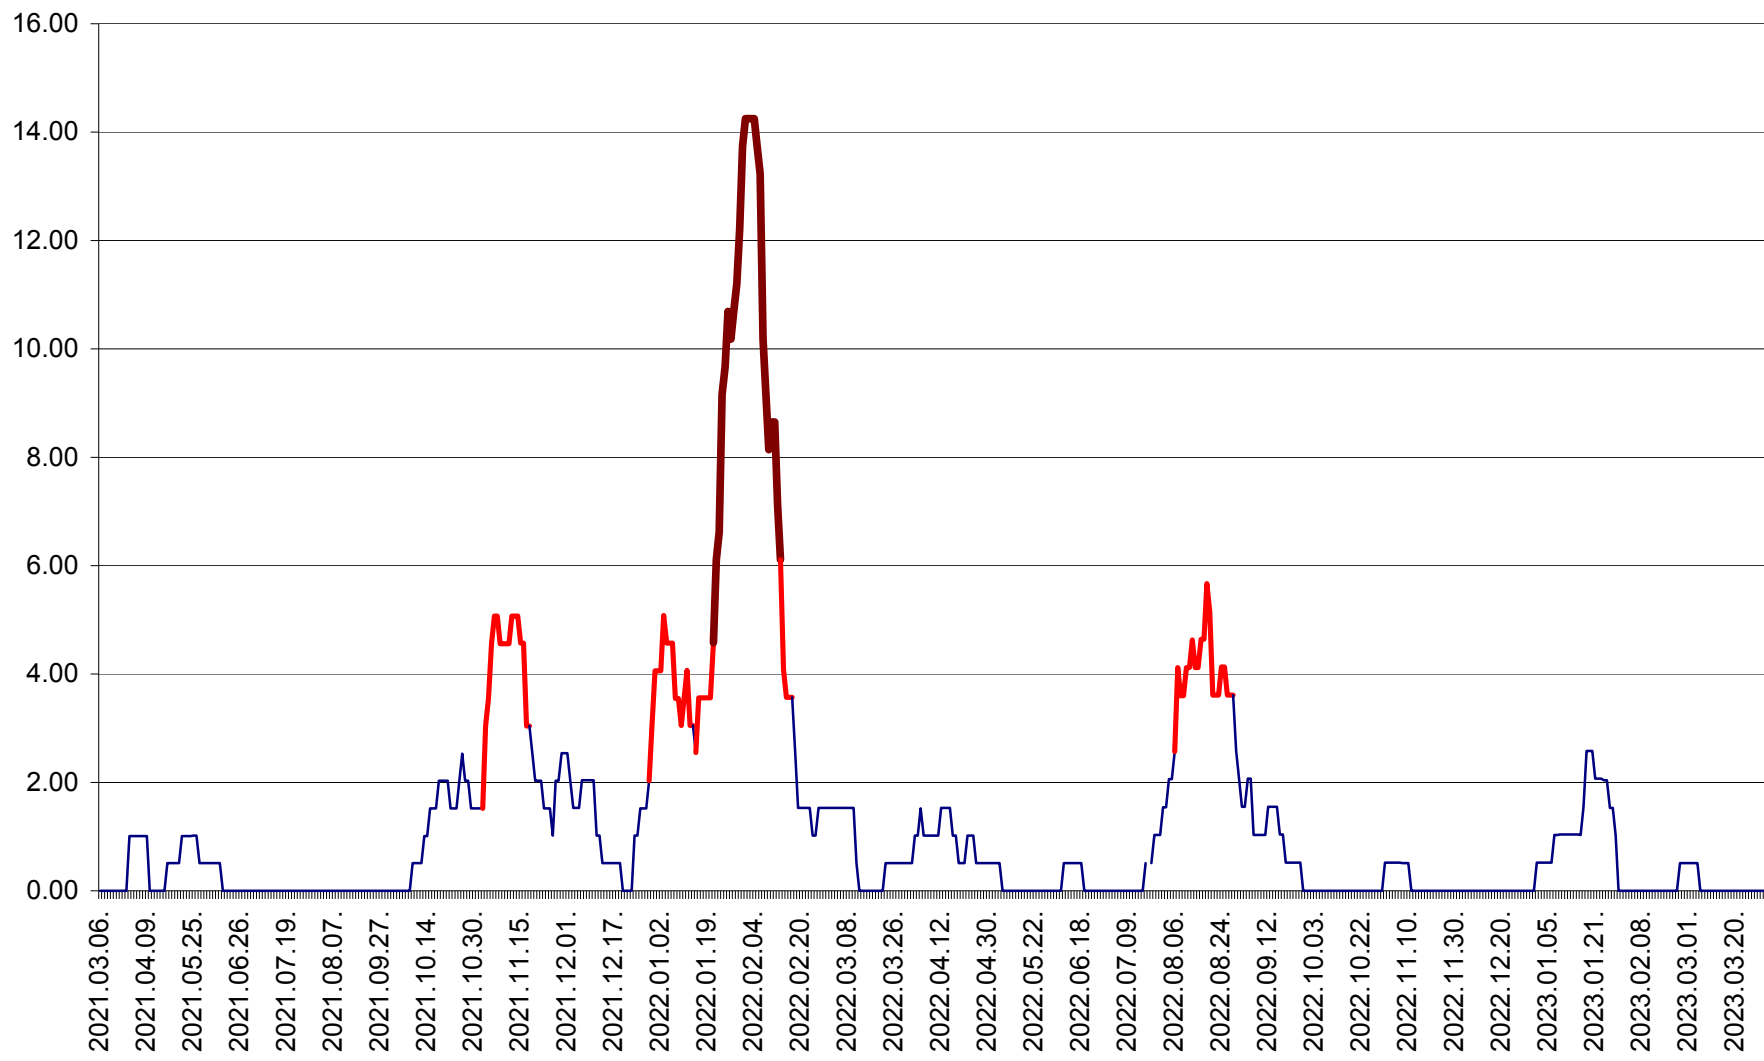

VĂRȘAG - Evolutia incidentei cumulate pe 14 zile la ‰ de locuitori  
2021.03.07. - 2023.03.30.

ORAȘ VLĂHIȚA - Evolutia incidentei cumulate pe 14 zile la ‰ de locuitori  
2021.03.07. - 2023.03.30.

VOȘLĂBENI - Evolutia incidentei cumulate pe 14 zile la ‰ de locuitori  
2021.03.07. - 2023.03.30.

ZETEA - Evolutia incidentei cumulate pe 14 zile la ‰ de locuitori  
2021.03.07. - 2023.03.30.

Total - Evolutia incidentei cumulate pe 14 zile la ‰ de locuitori  
2021.03.07. - 2023.03.30.