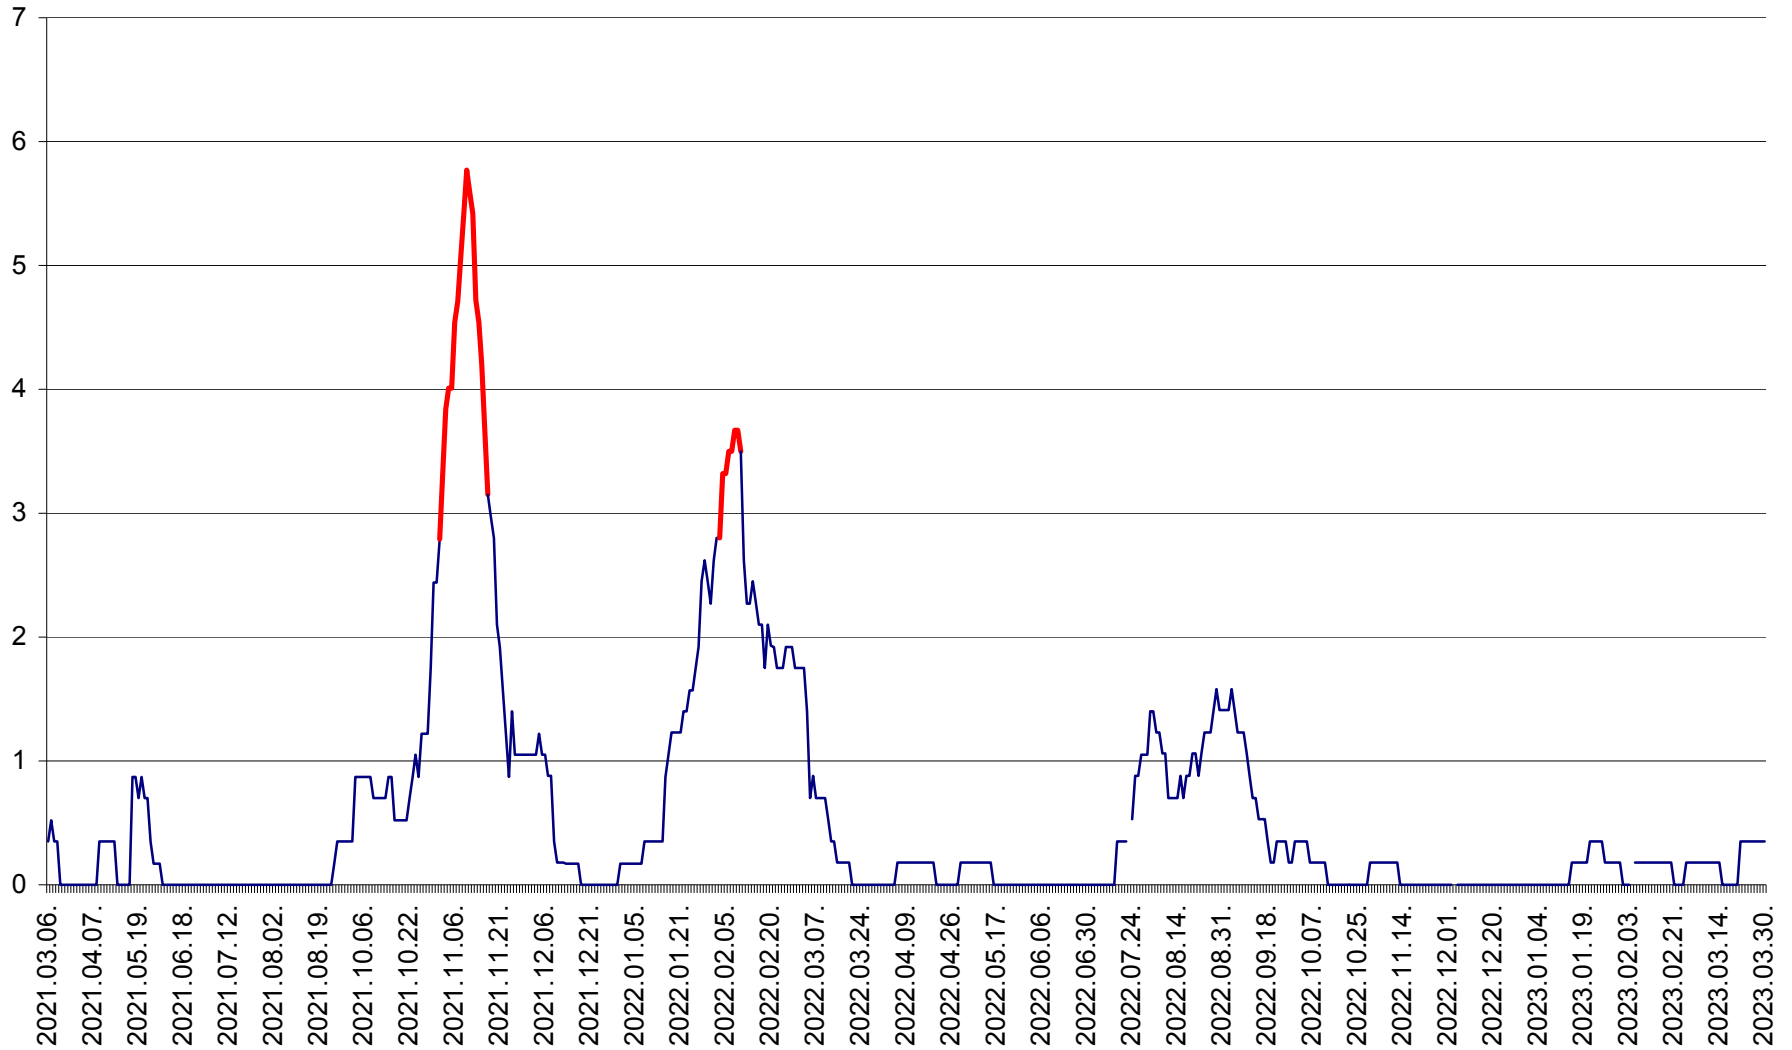

CORBU - Evolutia incidentei cumulate pe 14 zile la ‰ de locuitori  
2021.03.07. - 2023.03.30.

CORUND - Evolutia incidentei cumulate pe 14 zile la ‰ de locuitori  
2021.03.07. - 2023.03.30.

COZMENI - Evolutia incidentei cumulate pe 14 zile la ‰ de locuitori  
2021.03.07. - 2023.03.30.

ORAȘ CRISTURU SECUIESC - Evolutia incidentei cumulate pe 14 zile la ‰ de locuitori  
2021.03.07. - 2023.03.30.

DĂNEȘTI - Evolutia incidentei cumulate pe 14 zile la ‰ de locuitori  
2021.03.07. - 2023.03.30.

DÂRJIU - Evolutia incidentei cumulate pe 14 zile la ‰ de locuitori  
2021.03.07. - 2023.03.30.

DEALU - Evolutia incidentei cumulate pe 14 zile la ‰ de locuitori  
2021.03.07. - 2023.03.30.

DITRĂU - Evolutia incidentei cumulate pe 14 zile la ‰ de locuitori  
2021.03.07. - 2023.03.30.