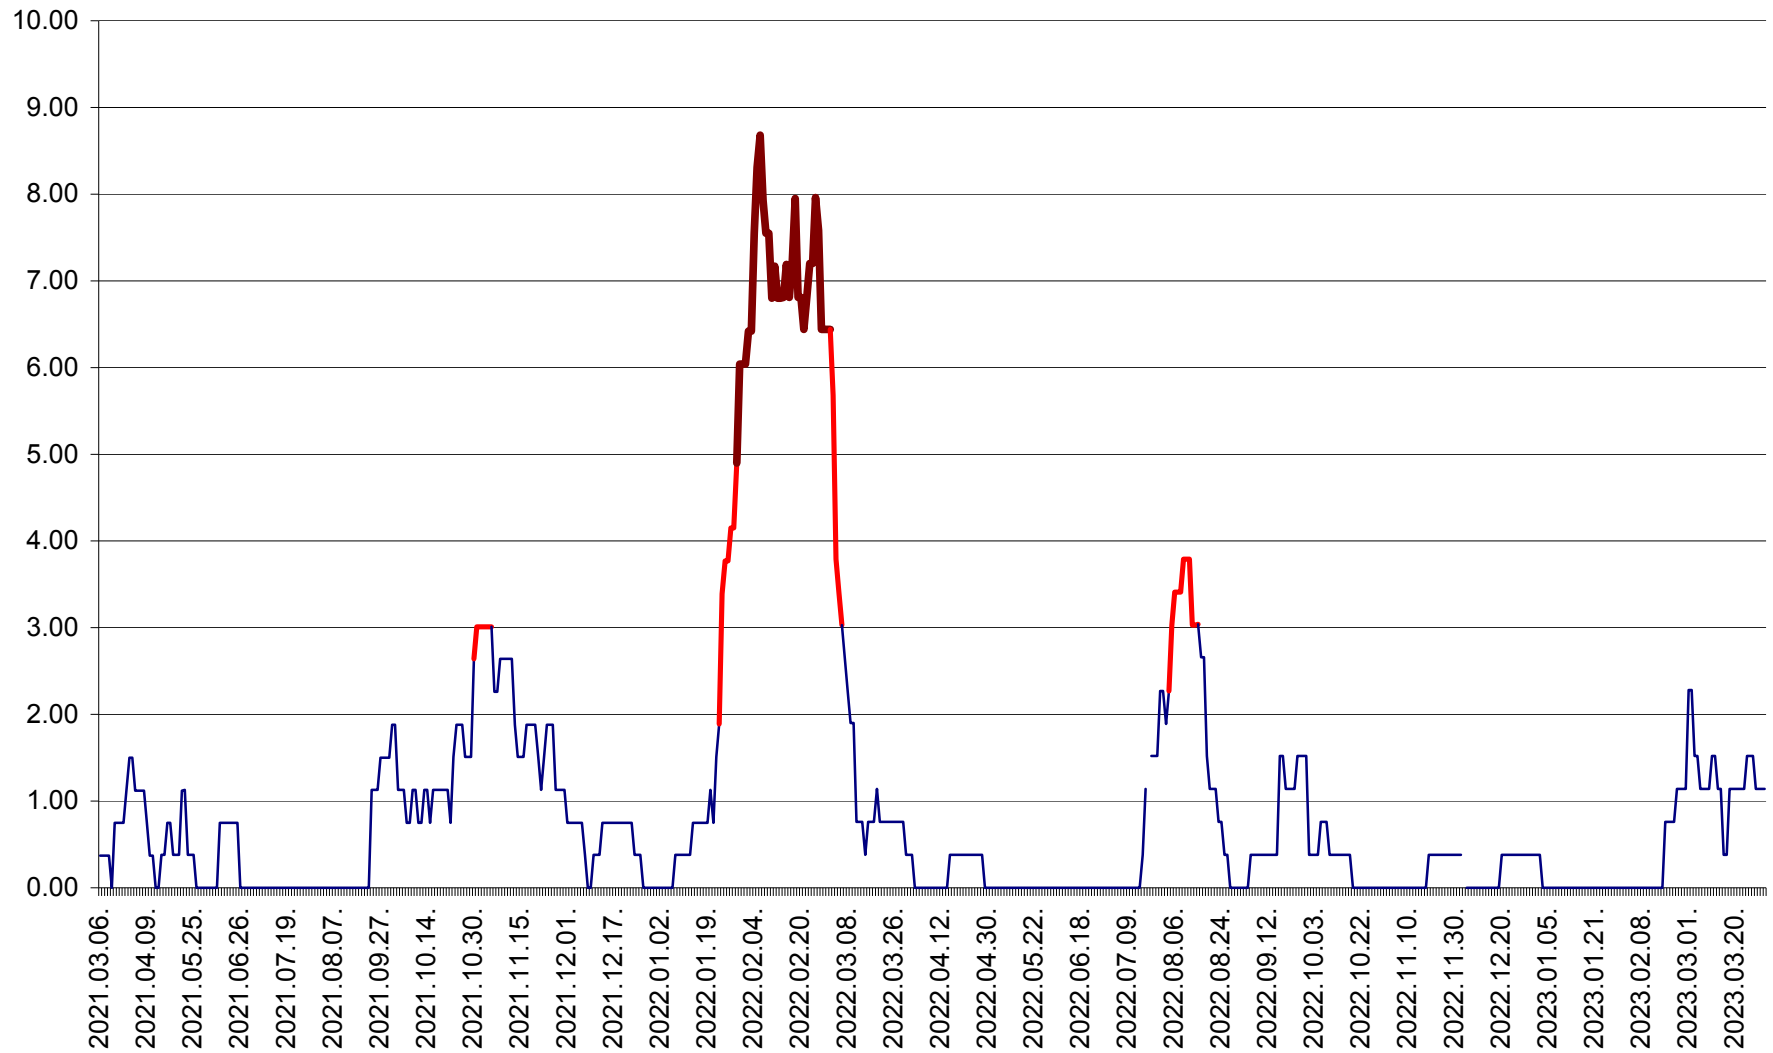

ATID - Evolutia incidentei cumulate pe 14 zile la ‰ de locuitori  
2021.03.07. - 2023.03.30.

AVRĂMEȘTI - Evolutia incidentei cumulate pe 14 zile la ‰ de locuitori  
2021.03.07. - 2023.03.30.

ORAȘ BĂILE TUȘNAD - Evoluția incidenței cumulate pe 14 zile la ‰ de locuitori  
2021.03.07. - 2023.03.30.

ORAȘ BĂLAN - Evoluția incidenței cumulate pe 14 zile la ‰ de locuitori  
2021.03.07. - 2023.03.30.

BILBOR - Evolutia incidentei cumulate pe 14 zile la ‰ de locuitori  
2021.03.07. - 2023.03.30.

ORAȘ BORSEC - Evolutia incidentei cumulate pe 14 zile la ‰ de locuitori  
2021.03.07. - 2023.03.30.

BRĂDEȘTI - Evolutia incidentei cumulate pe 14 zile la ‰ de locuitori  
2021.03.07. - 2023.03.30.

CĂPÂLNIȚA - Evoluția incidenței cumulate pe 14 zile la ‰ de locuitori  
2021.03.07. - 2023.03.30.

CÂRȚA - Evolutia incidentei cumulate pe 14 zile la ‰ de locuitori  
2021.03.07. - 2023.03.30.