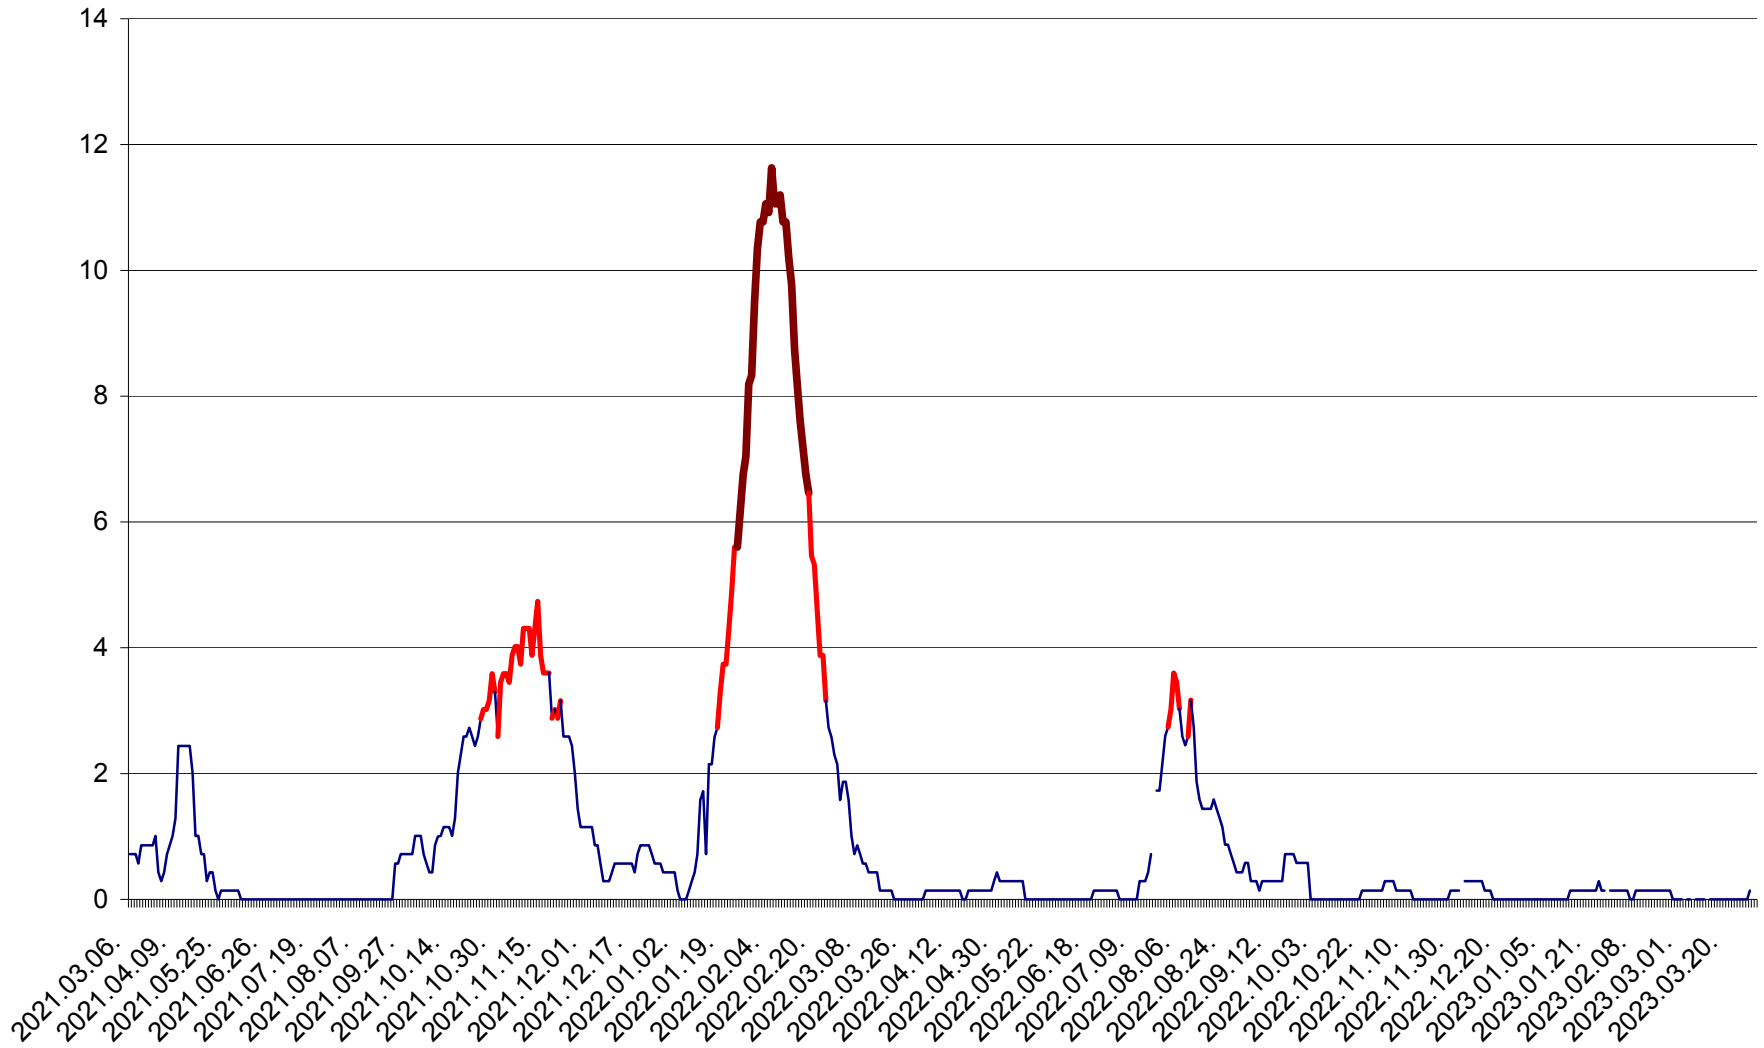

RACU - Evolutia incidentei cumulate pe 14 zile la ‰ de locuitori
2021.03.07. - 2023.03.30.