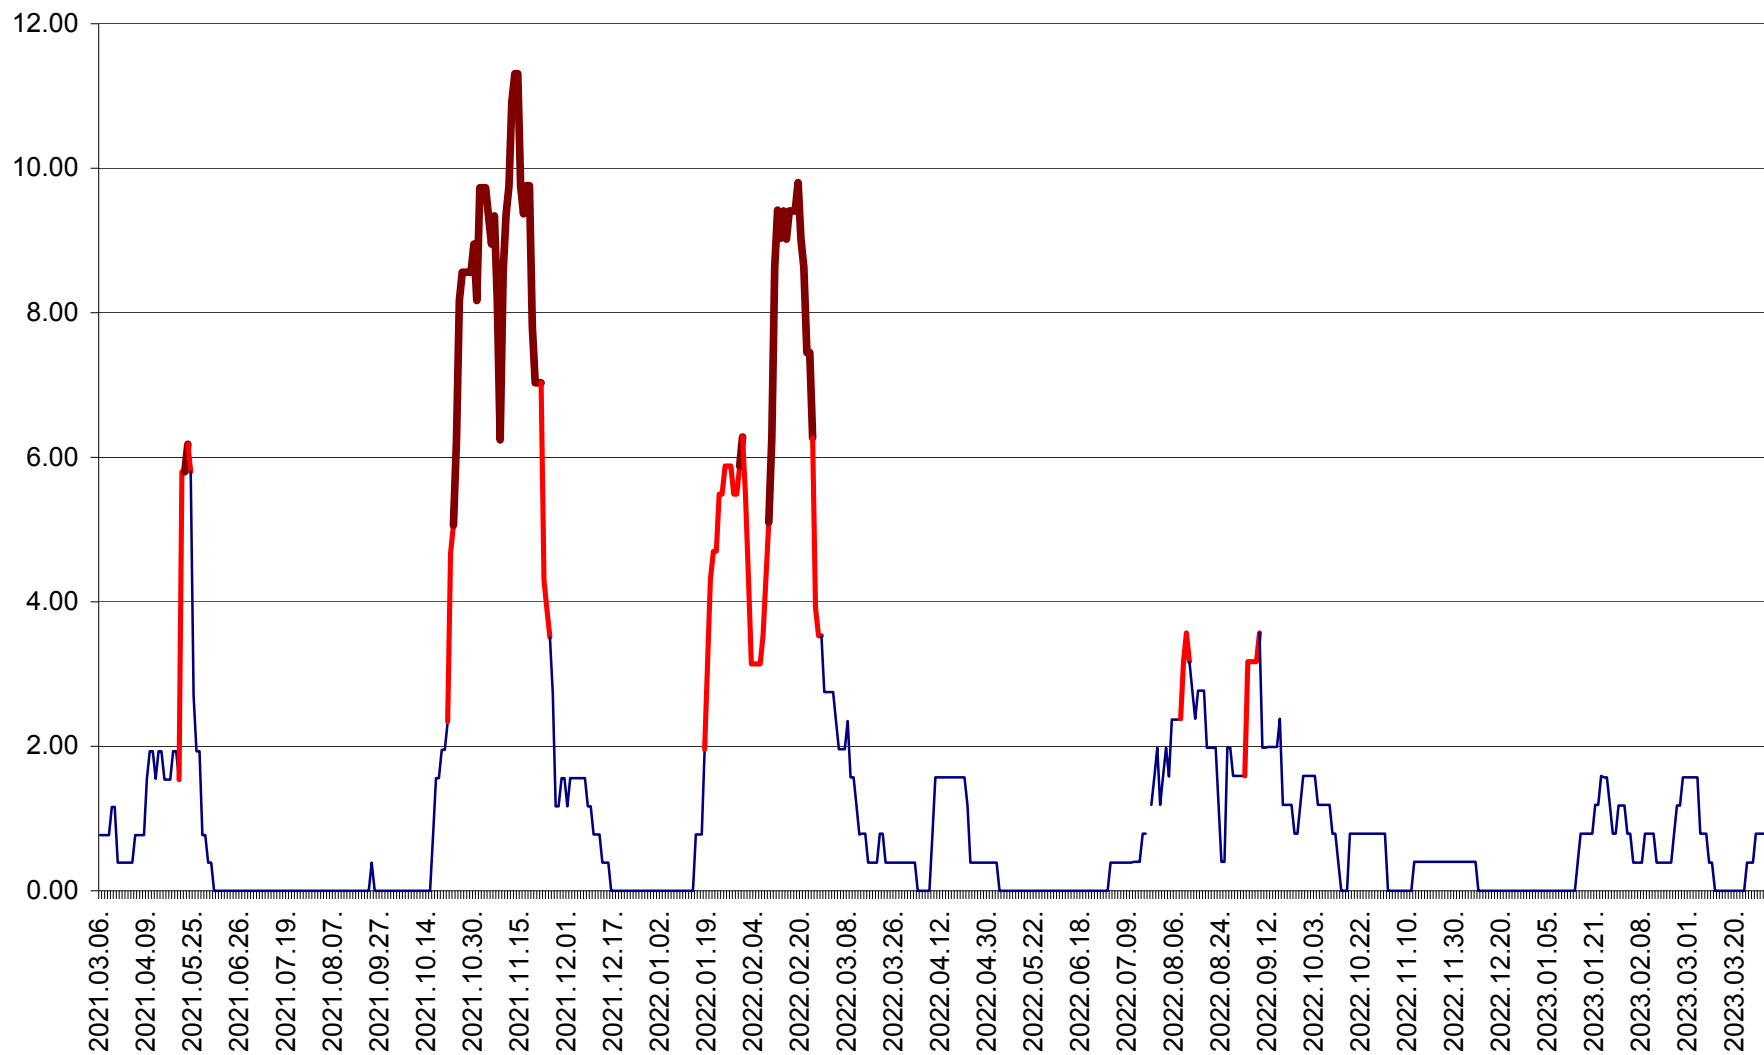

ATID - Evolutia incidentei cumulate pe 14 zile la ‰ de locuitori  
2021.03.07. - 2023.03.30.

AVRĂMEȘTI - Evolutia incidentei cumulate pe 14 zile la ‰ de locuitori  
2021.03.07. - 2023.03.30.

ORAȘ BĂILE TUȘNAD - Evoluția incidenței cumulate pe 14 zile la ‰ de locuitori  
2021.03.07. - 2023.03.30.

ORAȘ BĂLAN - Evoluția incidenței cumulate pe 14 zile la ‰ de locuitori  
2021.03.07. - 2023.03.30.

BILBOR - Evolutia incidentei cumulate pe 14 zile la ‰ de locuitori  
2021.03.07. - 2023.03.30.

ORAȘ BORSEC - Evolutia incidentei cumulate pe 14 zile la ‰ de locuitori  
2021.03.07. - 2023.03.30.

BRĂDEȘTI - Evolutia incidentei cumulate pe 14 zile la ‰ de locuitori  
2021.03.07. - 2023.03.30.

CĂPÂLNIȚA - Evoluția incidenței cumulate pe 14 zile la ‰ de locuitori  
2021.03.07. - 2023.03.30.

CÂRȚA - Evolutia incidentei cumulate pe 14 zile la ‰ de locuitori  
2021.03.07. - 2023.03.30.