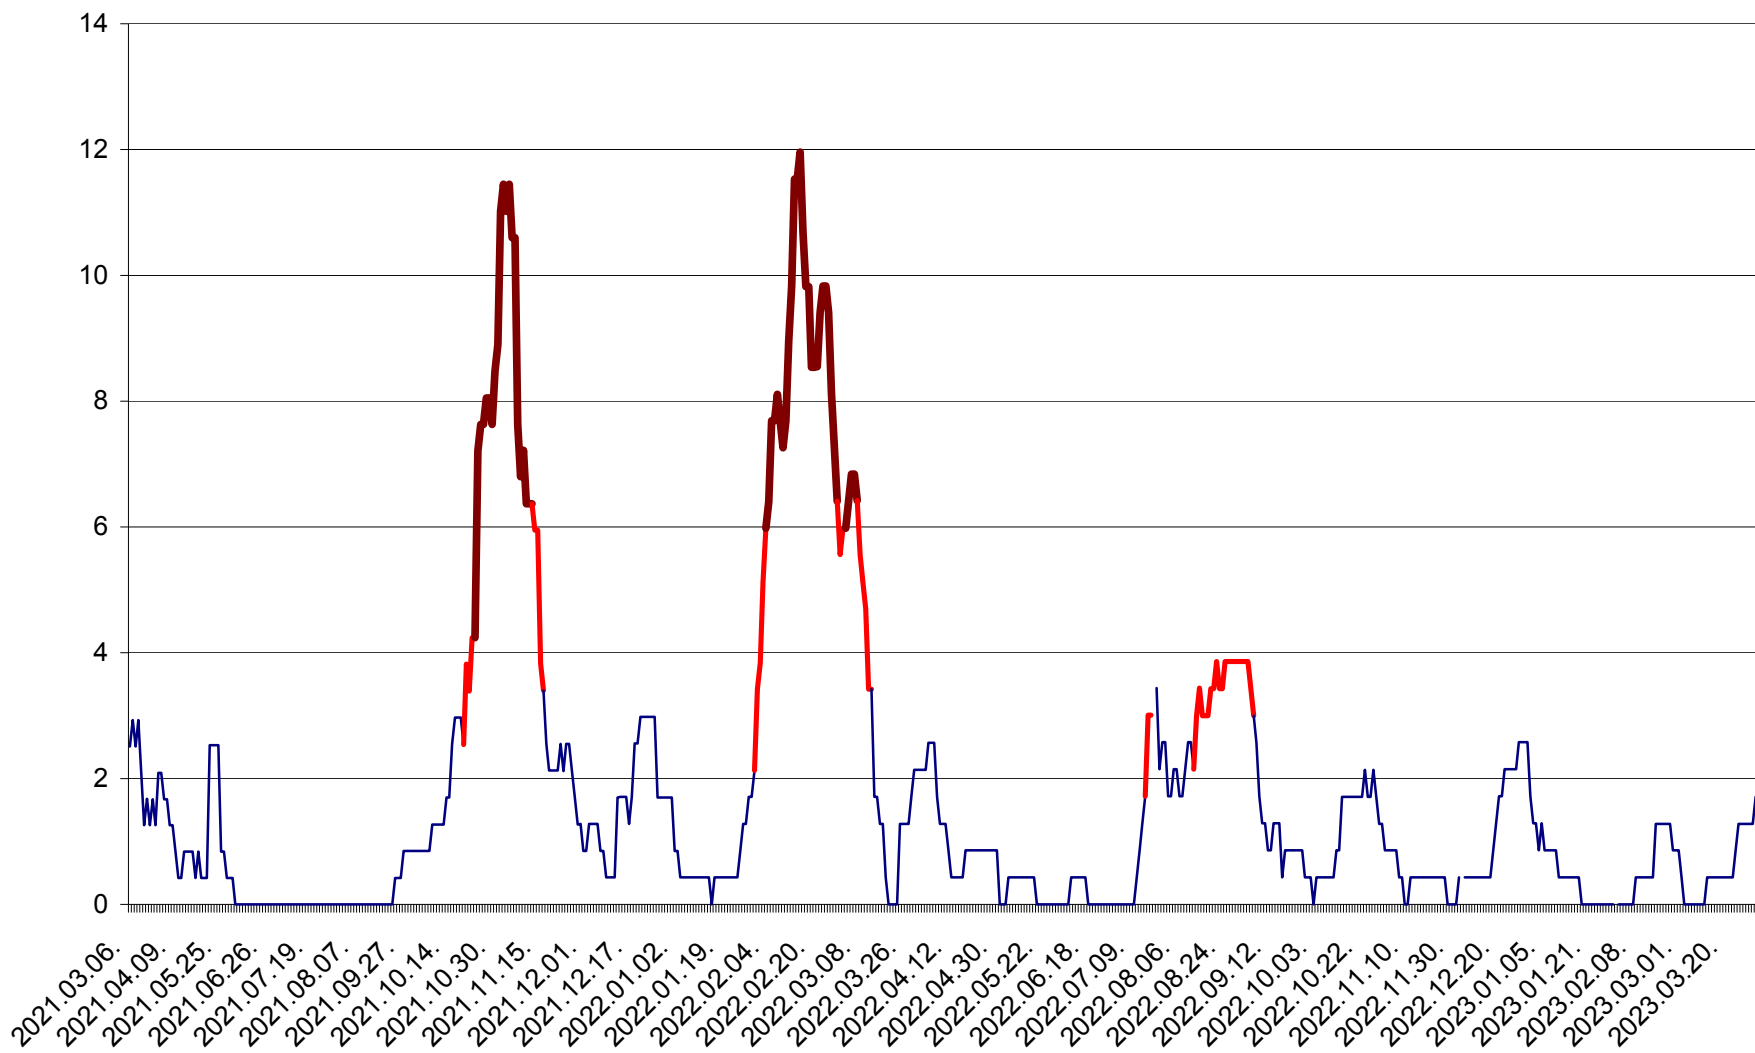

CORBU - Evolutia incidentei cumulate pe 14 zile la ‰ de locuitori  
2021.03.07. - 2023.03.30.

CORUND - Evolutia incidentei cumulate pe 14 zile la ‰ de locuitori  
2021.03.07. - 2023.03.30.

COZMENI - Evolutia incidentei cumulate pe 14 zile la ‰ de locuitori  
2021.03.07. - 2023.03.30.

ORAȘ CRISTURU SECUIESC - Evolutia incidentei cumulate pe 14 zile la ‰ de locuitori  
2021.03.07. - 2023.03.30.

DĂNEȘTI - Evolutia incidentei cumulate pe 14 zile la ‰ de locuitori  
2021.03.07. - 2023.03.30.

DÂRJIU - Evolutia incidentei cumulate pe 14 zile la ‰ de locuitori  
2021.03.07. - 2023.03.30.

DEALU - Evolutia incidentei cumulate pe 14 zile la ‰ de locuitori  
2021.03.07. - 2023.03.30.

DITRĂU - Evolutia incidentei cumulate pe 14 zile la ‰ de locuitori  
2021.03.07. - 2023.03.30.

FELICENI - Evolutia incidentei cumulate pe 14 zile la ‰ de locuitori  
2021.03.07. - 2023.03.30.

FRUMOASA - Evolutia incidentei cumulate pe 14 zile la ‰ de locuitori  
2021.03.07. - 2023.03.30.

GĂLĂUȚAȘ - Evolutia incidentei cumulate pe 14 zile la ‰ de locuitori  
2021.03.07. - 2023.03.30.