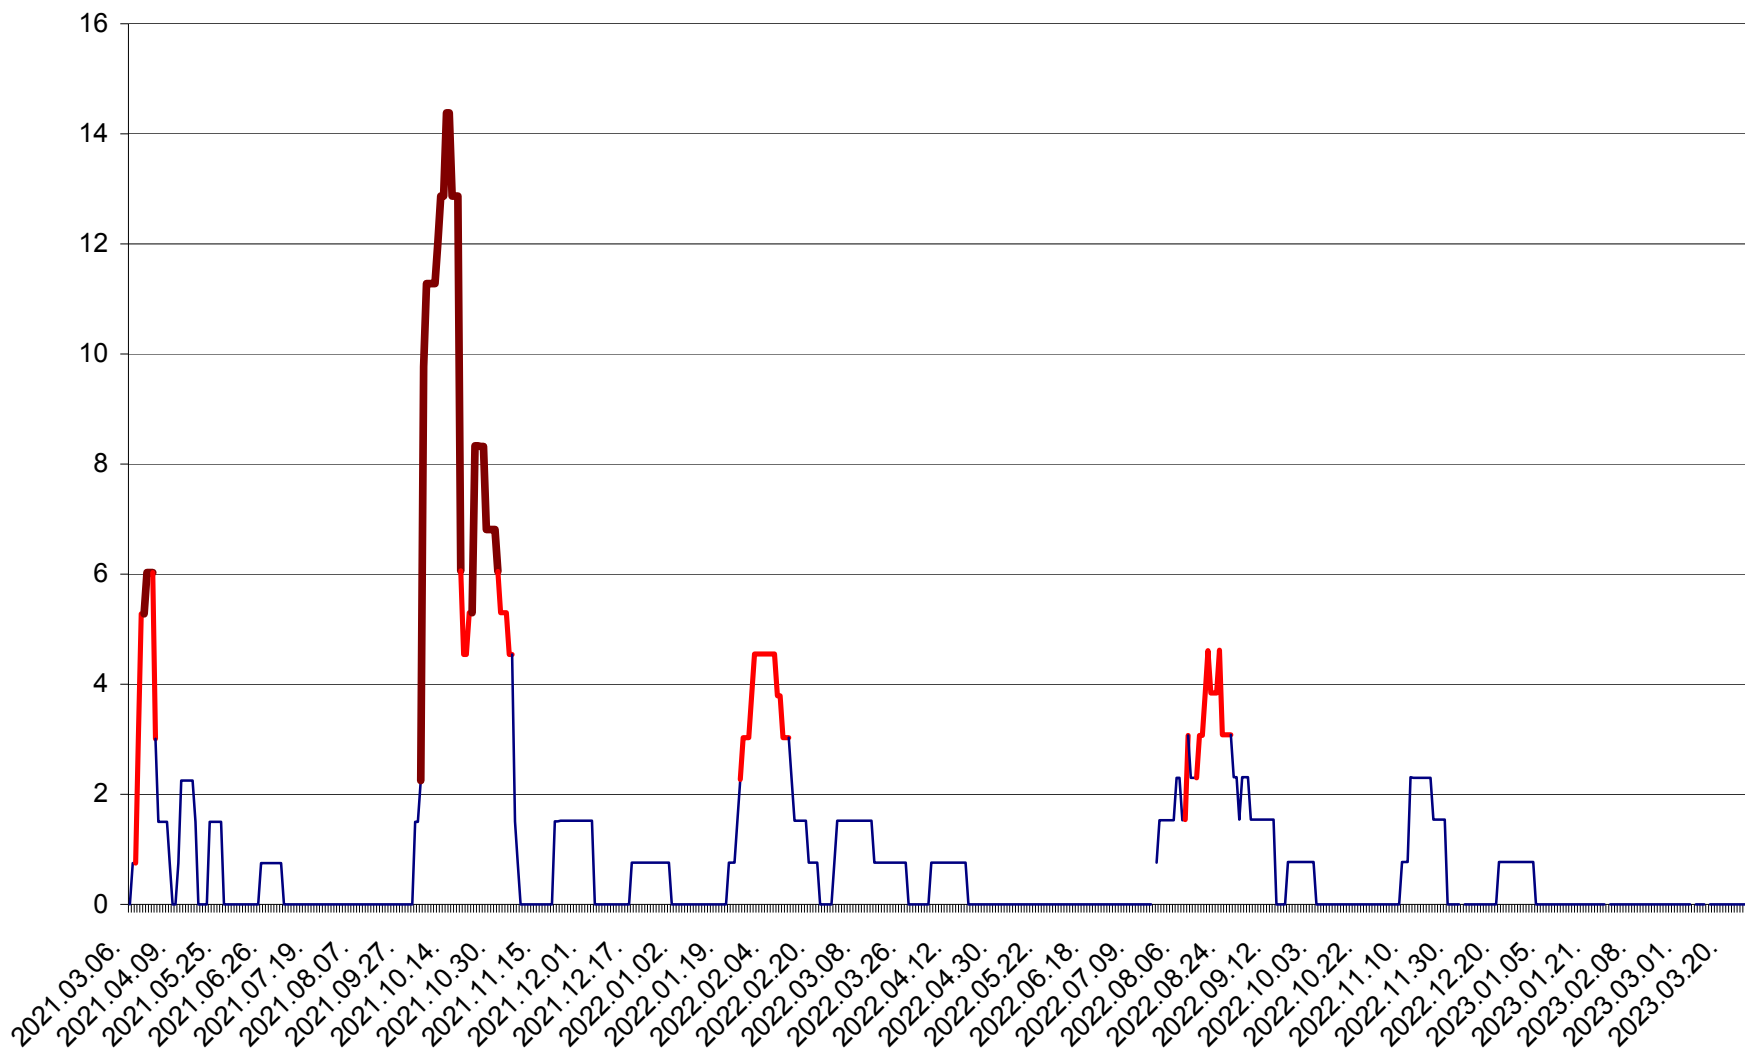

LUPENI - Evolutia incidentei cumulate pe 14 zile la ‰ de locuitori  
2021.03.07. - 2023.03.30.

MĂDĂRAȘ - Evolutia incidentei cumulate pe 14 zile la ‰ de locuitori  
2021.03.07. - 2023.03.30.

MĂRTINIȘ - Evolutia incidentei cumulate pe 14 zile la ‰ de locuitori  
2021.03.07. - 2023.03.30.

MEREȘTI - Evolutia incidentei cumulate pe 14 zile la ‰ de locuitori  
2021.03.07. - 2023.03.30.

MUNICIPIUL MIERCUREA-CIUC - Evolutia incidentei cumulate pe 14 zile la ‰ de locuitori  
2021.03.07. - 2023.03.30.

MIHĂILENI - Evolutia incidentei cumulate pe 14 zile la ‰ de locuitori  
2021.03.07. - 2023.03.30.

MUGENI - Evolutia incidentei cumulate pe 14 zile la ‰ de locuitori  
2021.03.07. - 2023.03.30.

OCLAND - Evolutia incidentei cumulate pe 14 zile la ‰ de locuitori  
2021.03.07. - 2023.03.30.