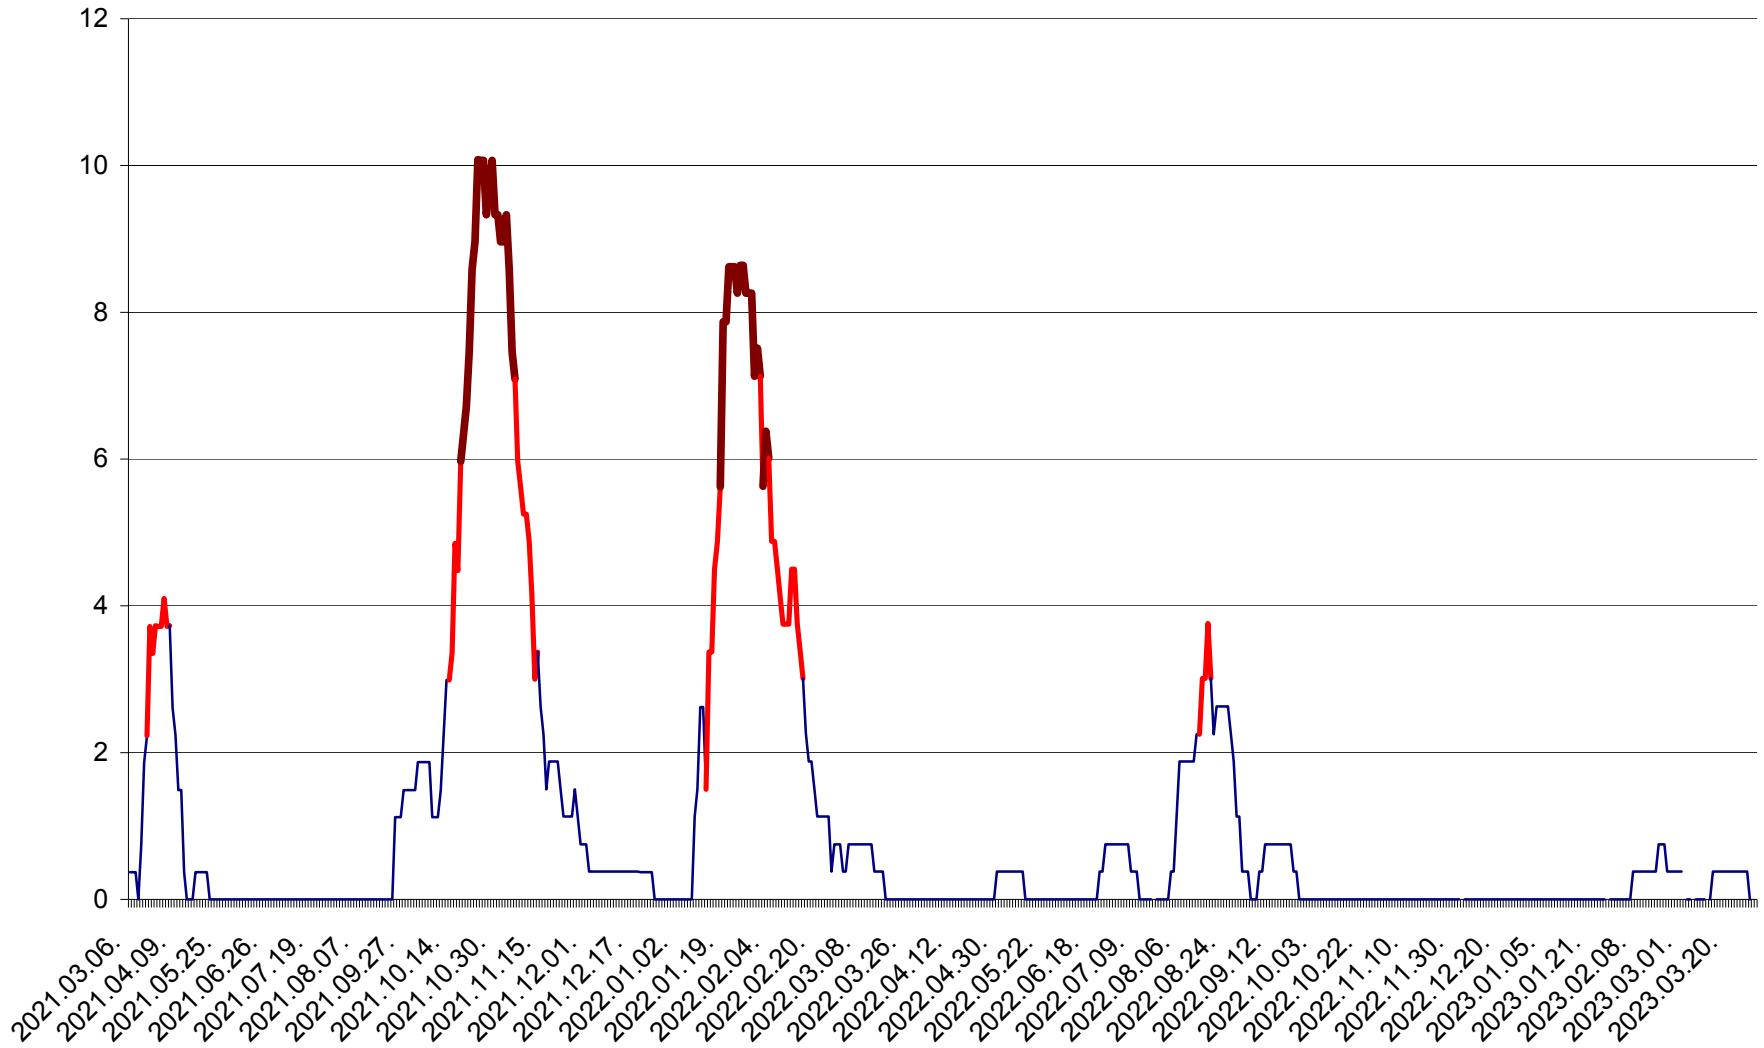

PRAID - Evolutia incidentei cumulate pe 14 zile la ‰ de locuitori  
2021.03.07. - 2023.03.30.

RACU - Evolutia incidentei cumulate pe 14 zile la ‰ de locuitori  
2021.03.07. - 2023.03.30.

REMETEA - Evolutia incidentei cumulate pe 14 zile la % de locuitori  
2021.03.07. - 2023.03.30.

SĂCEL - Evolutia incidentei cumulate pe 14 zile la ‰ de locuitori  
2021.03.07. - 2023.03.30.

SÂNCRĂIENI - Evolutia incidentei cumulate pe 14 zile la ‰ de locuitori  
2021.03.07. - 2023.03.30.

SÂNDOMINIC - Evolutia incidentei cumulate pe 14 zile la ‰ de locuitori  
2021.03.07. - 2023.03.30.