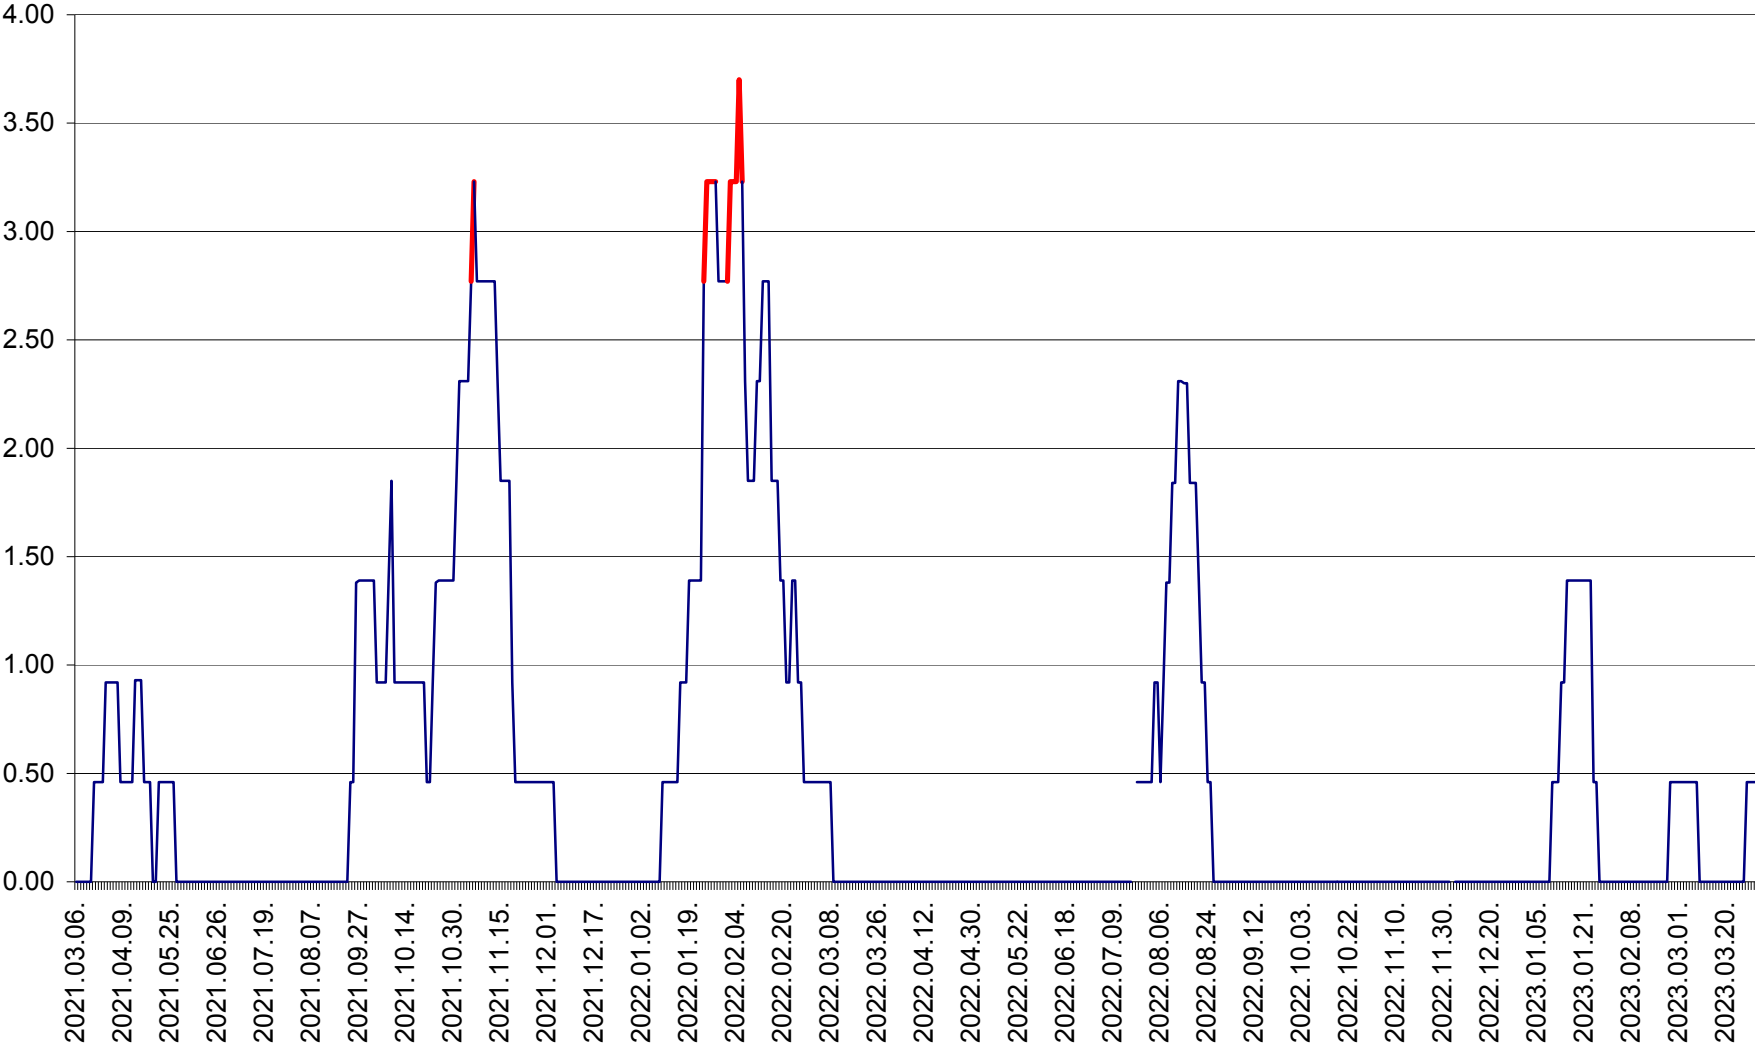

ATID - Evolutia incidentei cumulate pe 14 zile la ‰ de locuitori  
2021.03.07. - 2023.03.30.

AVRĂMEȘTI - Evolutia incidentei cumulate pe 14 zile la ‰ de locuitori  
2021.03.07. - 2023.03.30.

ORAȘ BĂILE TUȘNAD - Evoluția incidenței cumulate pe 14 zile la ‰ de locuitori  
2021.03.07. - 2023.03.30.

ORAȘ BĂLAN - Evoluția incidenței cumulate pe 14 zile la ‰ de locuitori  
2021.03.07. - 2023.03.30.

BILBOR - Evolutia incidentei cumulate pe 14 zile la ‰ de locuitori  
2021.03.07. - 2023.03.30.

ORAȘ BORSEC - Evolutia incidentei cumulate pe 14 zile la ‰ de locuitori  
2021.03.07. - 2023.03.30.

BRĂDEȘTI - Evolutia incidentei cumulate pe 14 zile la ‰ de locuitori  
2021.03.07. - 2023.03.30.

CĂPÂLNIȚA - Evoluția incidenței cumulate pe 14 zile la ‰ de locuitori  
2021.03.07. - 2023.03.30.

CÂRȚA - Evolutia incidentei cumulate pe 14 zile la ‰ de locuitori  
2021.03.07. - 2023.03.30.

CICEU - Evolutia incidentei cumulate pe 14 zile la ‰ de locuitori  
2021.03.07. - 2023.03.30.

CIUCSÂNGEORGIU - Evolutia incidentei cumulate pe 14 zile la ‰ de locuitori  
2021.03.07. - 2023.03.30.

CIUMANI - Evolutia incidentei cumulate pe 14 zile la ‰ de locuitori  
2021.03.07. - 2023.03.30.