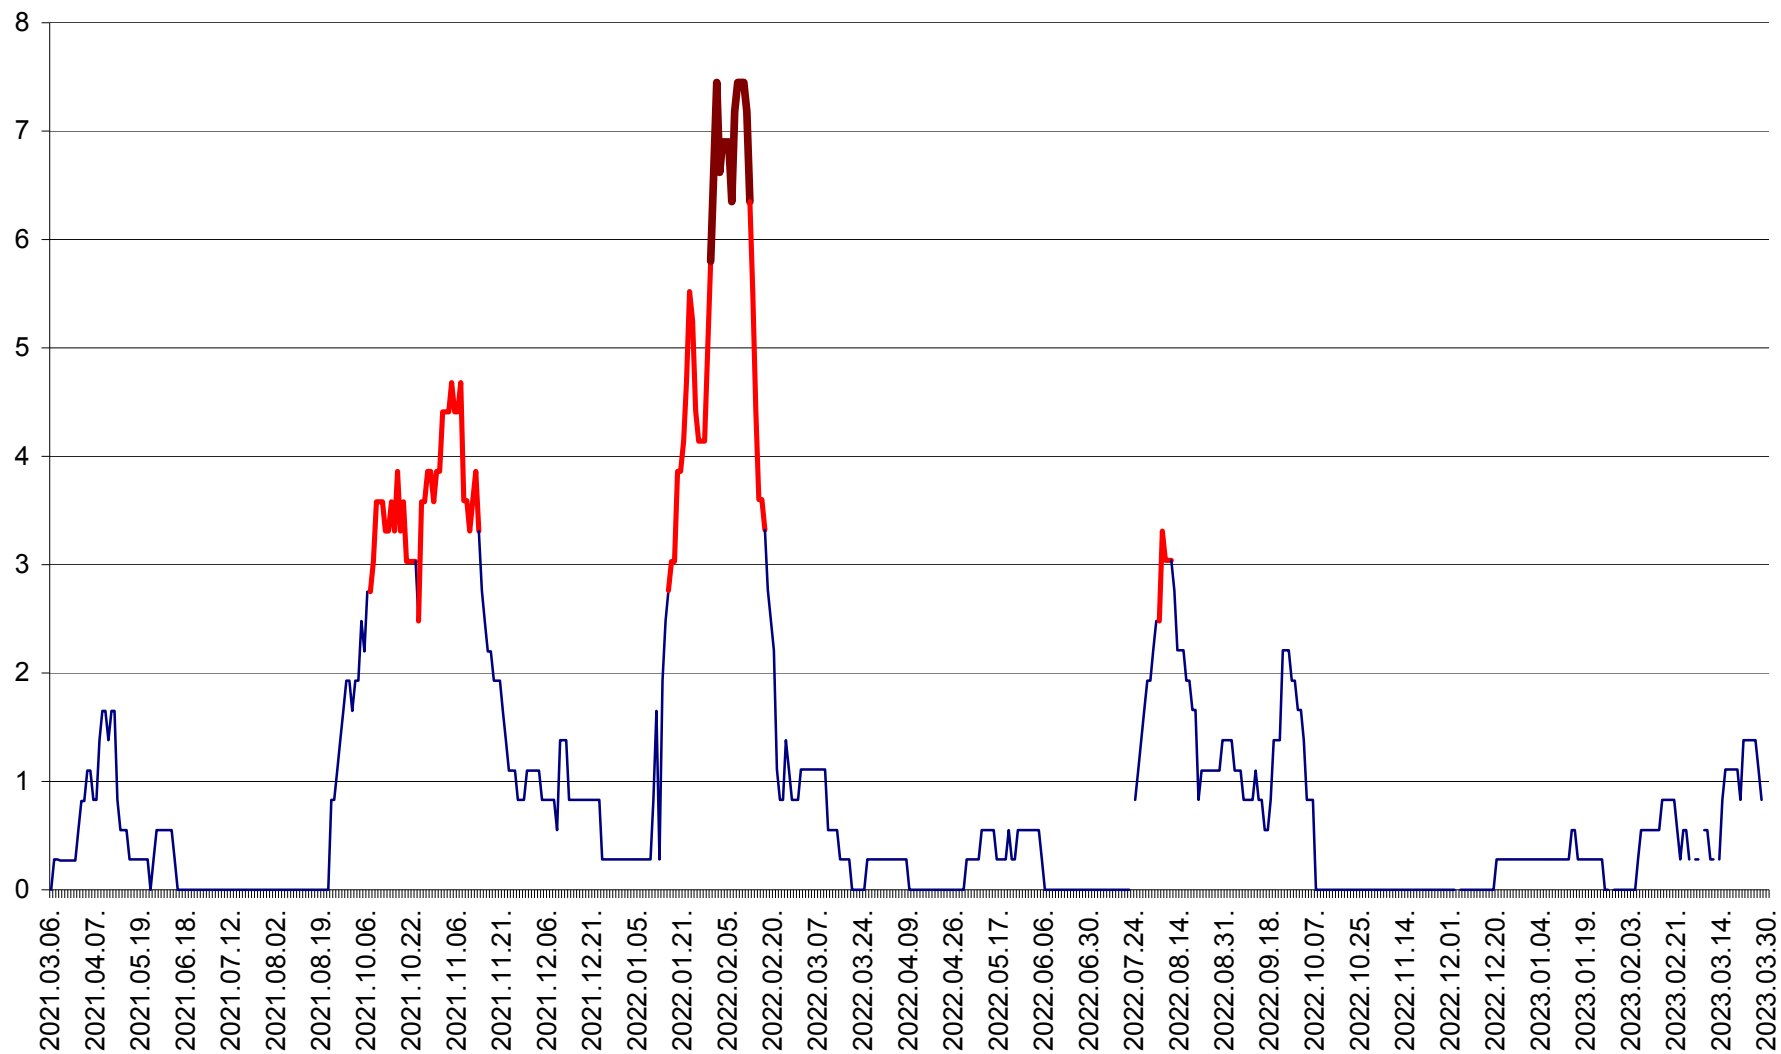

SĂCEL - Evolutia incidentei cumulate pe 14 zile la ‰ de locuitori  
2021.03.07. - 2023.03.30.

SÂNCRĂIENI - Evolutia incidentei cumulate pe 14 zile la ‰ de locuitori  
2021.03.07. - 2023.03.30.

SÂNDOMINIC - Evolutia incidentei cumulate pe 14 zile la ‰ de locuitori  
2021.03.07. - 2023.03.30.

SÂNMARTIN - Evolutia incidentei cumulate pe 14 zile la ‰ de locuitori  
2021.03.07. - 2023.03.30.

SÂNSIMION - Evolutia incidentei cumulate pe 14 zile la ‰ de locuitori  
2021.03.07. - 2023.03.30.

SÂNTIMBRU - Evolutia incidentei cumulate pe 14 zile la ‰ de locuitori  
2021.03.07. - 2023.03.30.