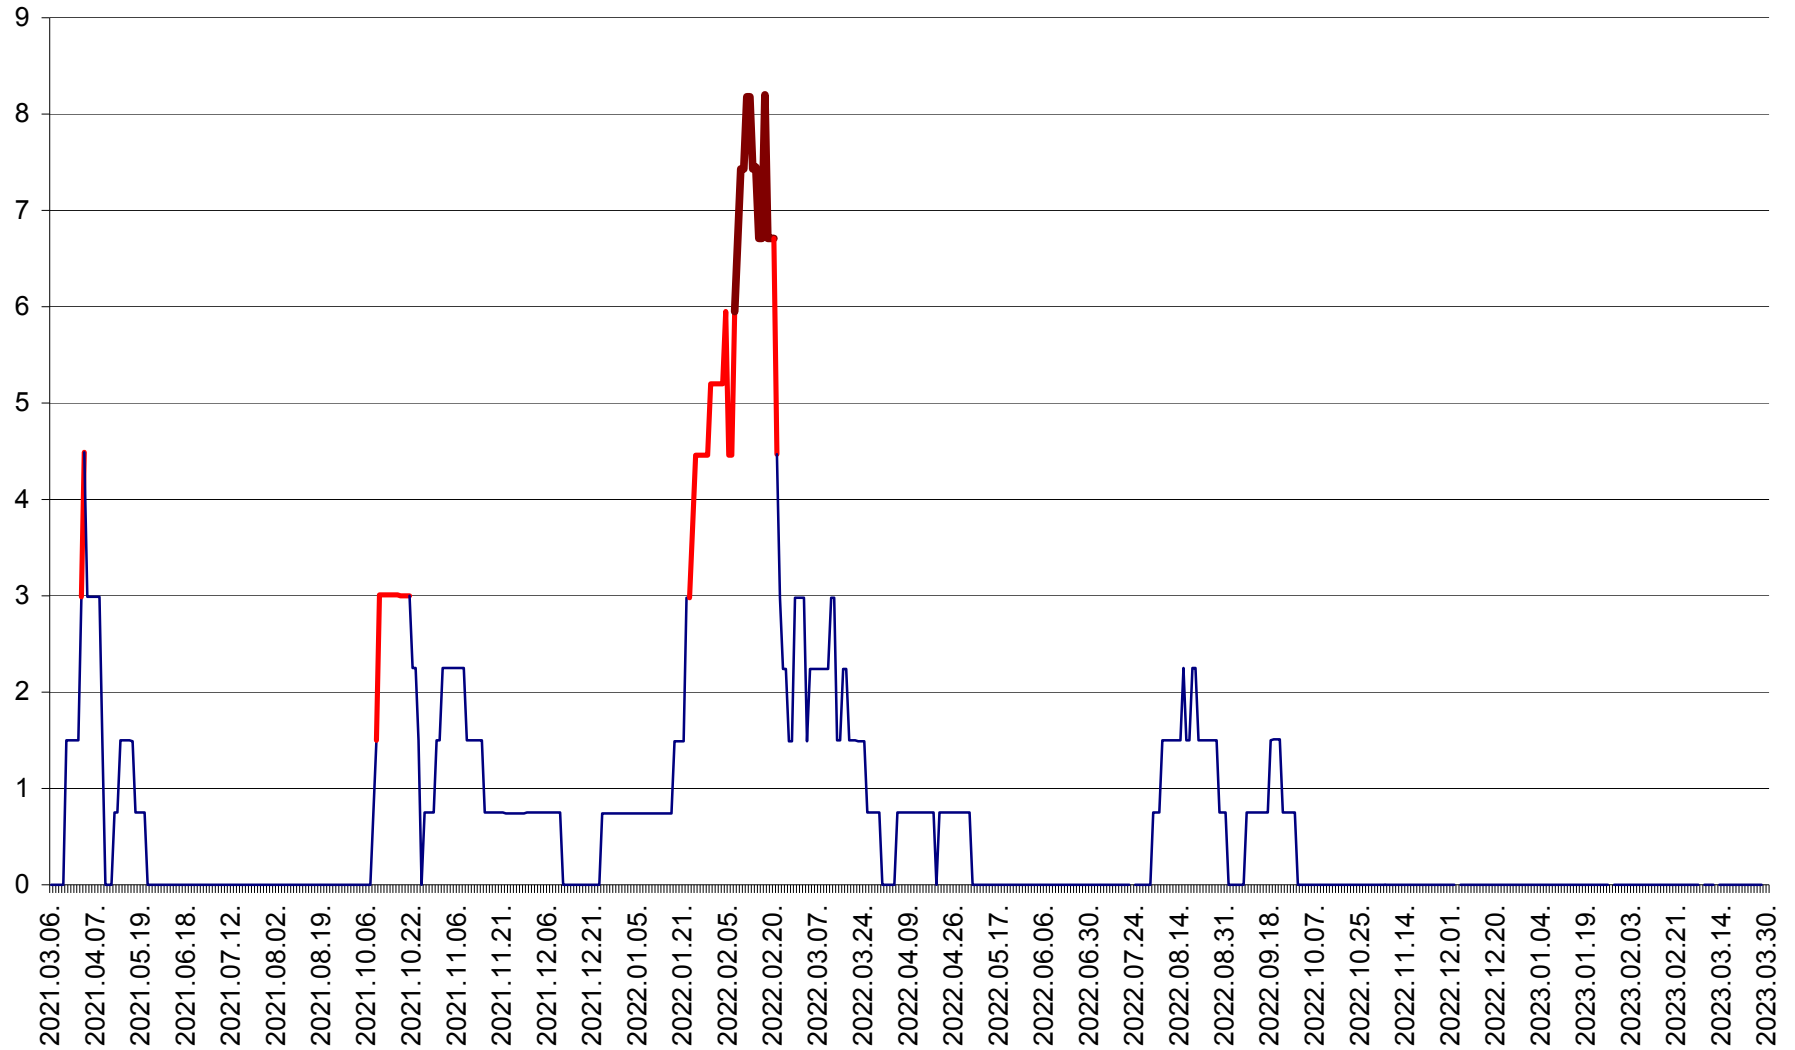

LUNCA DE JOS - Evolutia incidentei cumulate pe 14 zile la ‰ de locuitori  
2021.03.07. - 2023.03.30.

LUNCA DE SUS - Evolutia incidentei cumulate pe 14 zile la ‰ de locuitori  
2021.03.07. - 2023.03.30.

LUPENI - Evolutia incidentei cumulate pe 14 zile la ‰ de locuitori  
2021.03.07. - 2023.03.30.

MĂDĂRAȘ - Evolutia incidentei cumulate pe 14 zile la ‰ de locuitori  
2021.03.07. - 2023.03.30.

MĂRTINIȘ - Evolutia incidentei cumulate pe 14 zile la ‰ de locuitori  
2021.03.07. - 2023.03.30.

MEREȘTI - Evolutia incidentei cumulate pe 14 zile la ‰ de locuitori  
2021.03.07. - 2023.03.30.

MUNICIPIUL MIERCUREA-CIUC - Evolutia incidentei cumulate pe 14 zile la ‰ de locuitori  
2021.03.07. - 2023.03.30.