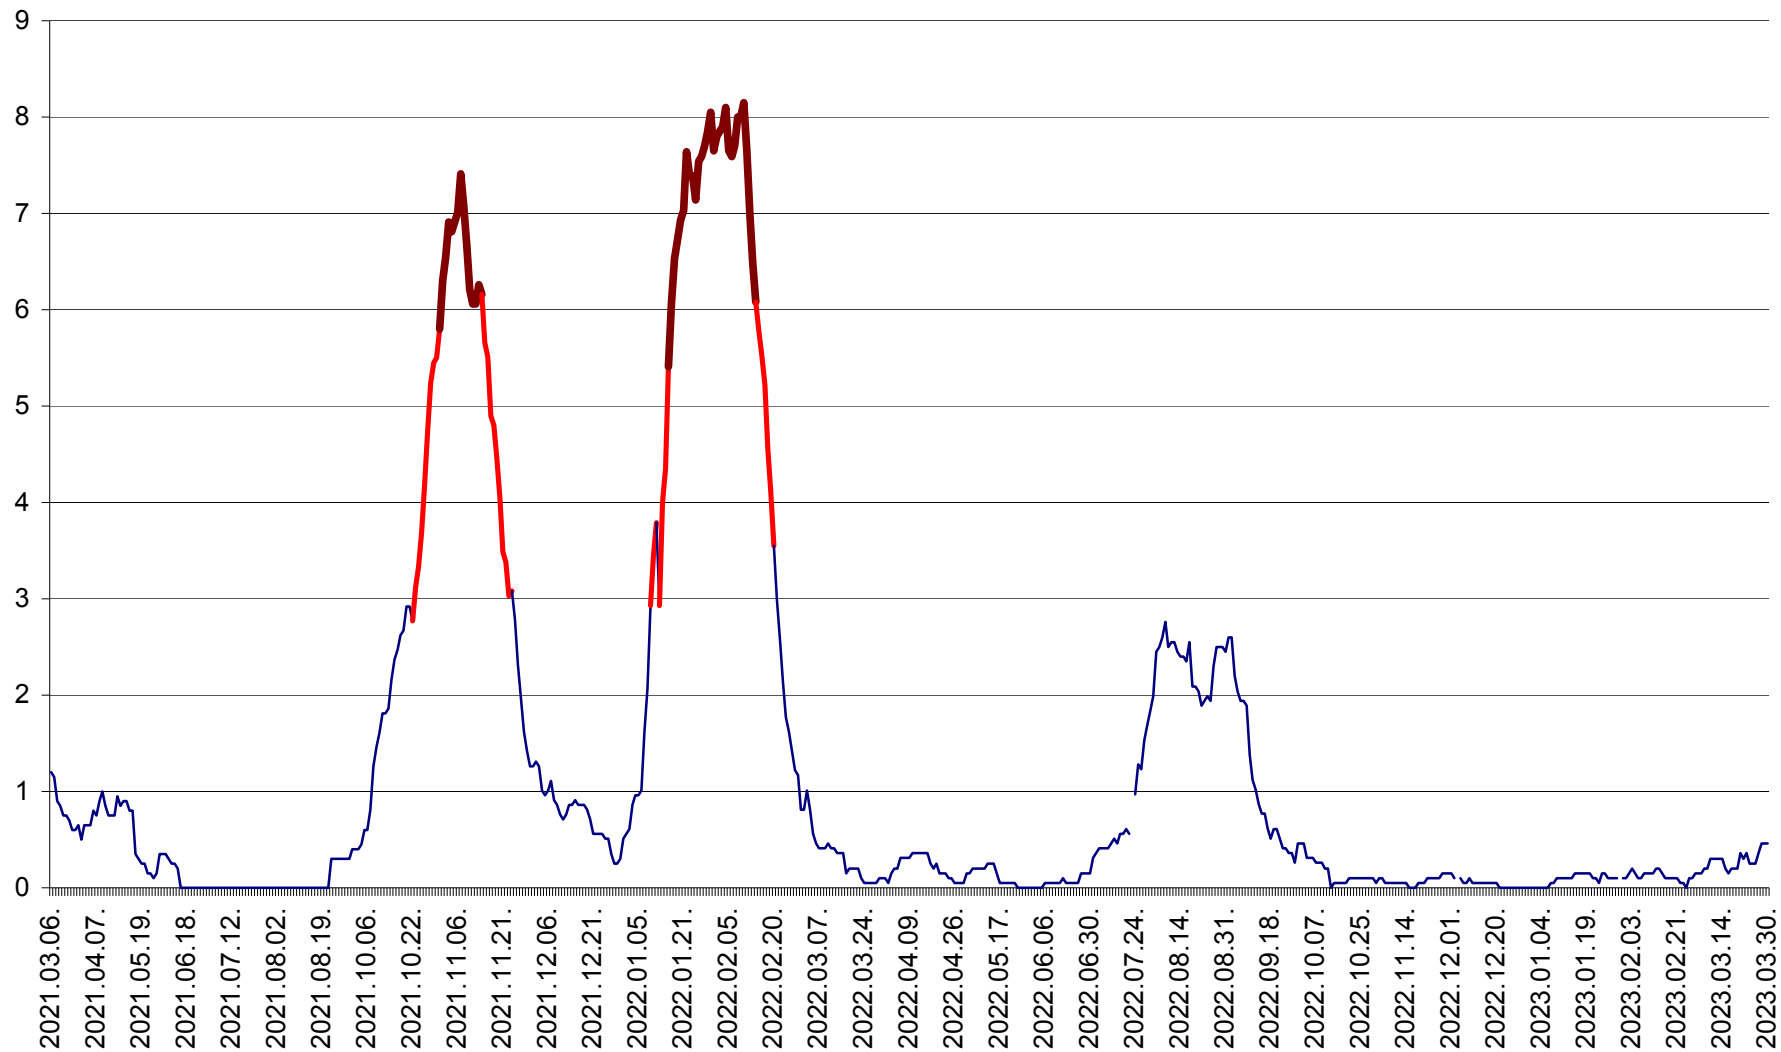

DÂRJIU - Evolutia incidentei cumulate pe 14 zile la ‰ de locuitori  
2021.03.07. - 2023.03.30.

DEALU - Evolutia incidentei cumulate pe 14 zile la ‰ de locuitori  
2021.03.07. - 2023.03.30.

DITRĂU - Evolutia incidentei cumulate pe 14 zile la ‰ de locuitori  
2021.03.07. - 2023.03.30.

FELICENI - Evolutia incidentei cumulate pe 14 zile la ‰ de locuitori  
2021.03.07. - 2023.03.30.

FRUMOASA - Evolutia incidentei cumulate pe 14 zile la ‰ de locuitori  
2021.03.07. - 2023.03.30.

GĂLĂUȚAȘ - Evolutia incidentei cumulate pe 14 zile la ‰ de locuitori  
2021.03.07. - 2023.03.30.

MUNICIPIUL GHEORGHENI - Evolutia incidentei cumulate pe 14 zile la ‰ de locuitori  
2021.03.07. - 2023.03.30.

JOSENI - Evolutia incidentei cumulate pe 14 zile la ‰ de locuitori  
2021.03.07. - 2023.03.30.

LĂZAREA - Evolutia incidentei cumulate pe 14 zile la % de locuitori  
2021.03.07. - 2023.03.30.

LELICENI - Evolutia incidentei cumulate pe 14 zile la ‰ de locuitori  
2021.03.07. - 2023.03.30.

LUETA - Evolutia incidentei cumulate pe 14 zile la ‰ de locuitori  
2021.03.07. - 2023.03.30.