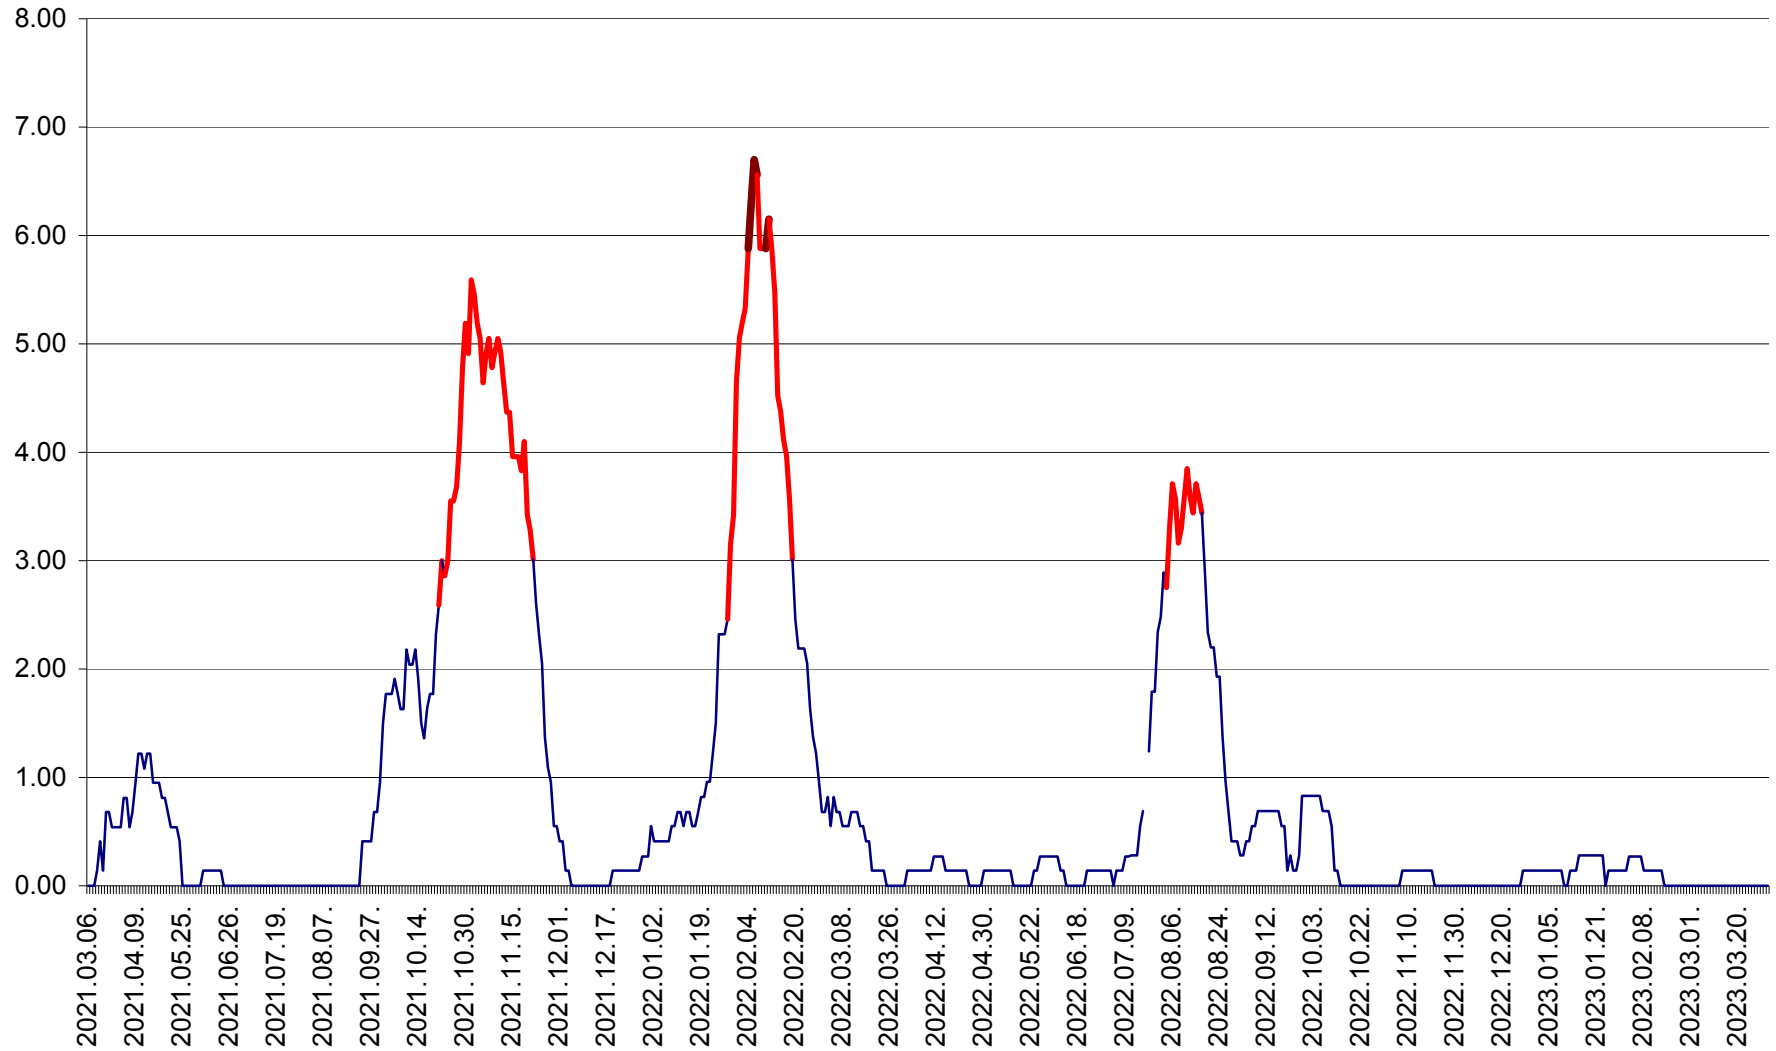

ATID - Evolutia incidentei cumulate pe 14 zile la ‰ de locuitori  
2021.03.07. - 2023.03.30.

AVRĂMEȘTI - Evolutia incidentei cumulate pe 14 zile la ‰ de locuitori  
2021.03.07. - 2023.03.30.

ORAȘ BĂILE TUȘNAD - Evoluția incidenței cumulate pe 14 zile la ‰ de locuitori  
2021.03.07. - 2023.03.30.

ORAȘ BĂLAN - Evoluția incidenței cumulate pe 14 zile la ‰ de locuitori  
2021.03.07. - 2023.03.30.

BILBOR - Evolutia incidentei cumulate pe 14 zile la ‰ de locuitori  
2021.03.07. - 2023.03.30.

ORAȘ BORSEC - Evolutia incidentei cumulate pe 14 zile la ‰ de locuitori  
2021.03.07. - 2023.03.30.

BRĂDEȘTI - Evolutia incidentei cumulate pe 14 zile la ‰ de locuitori  
2021.03.07. - 2023.03.30.

CĂPÂLNIȚA - Evoluția incidenței cumulate pe 14 zile la ‰ de locuitori  
2021.03.07. - 2023.03.30.

CÂRȚA - Evolutia incidentei cumulate pe 14 zile la ‰ de locuitori  
2021.03.07. - 2023.03.30.