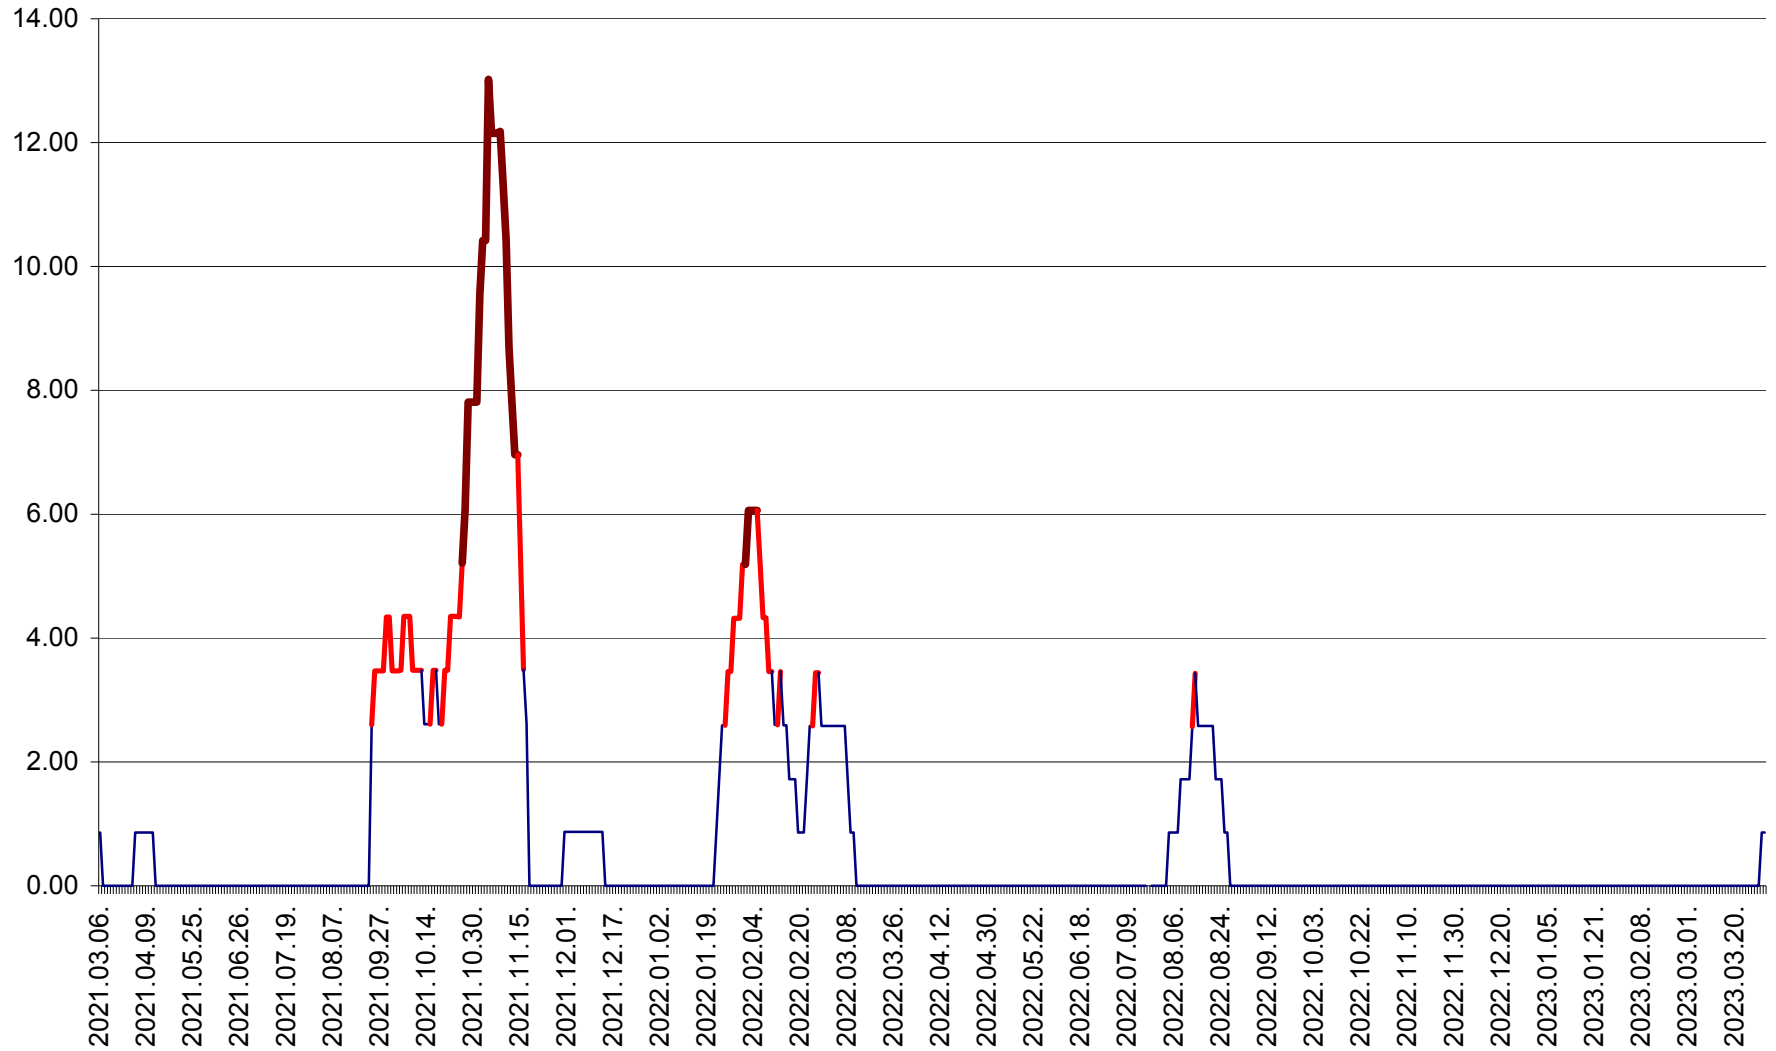

VĂRȘAG - Evolutia incidentei cumulate pe 14 zile la ‰ de locuitori
2021.03.07. - 2023.03.30.

ULIEȘ - Evoluția incidenței cumulate pe 14 zile la ‰ de locuitori
2021.03.07. - 2023.03.30.