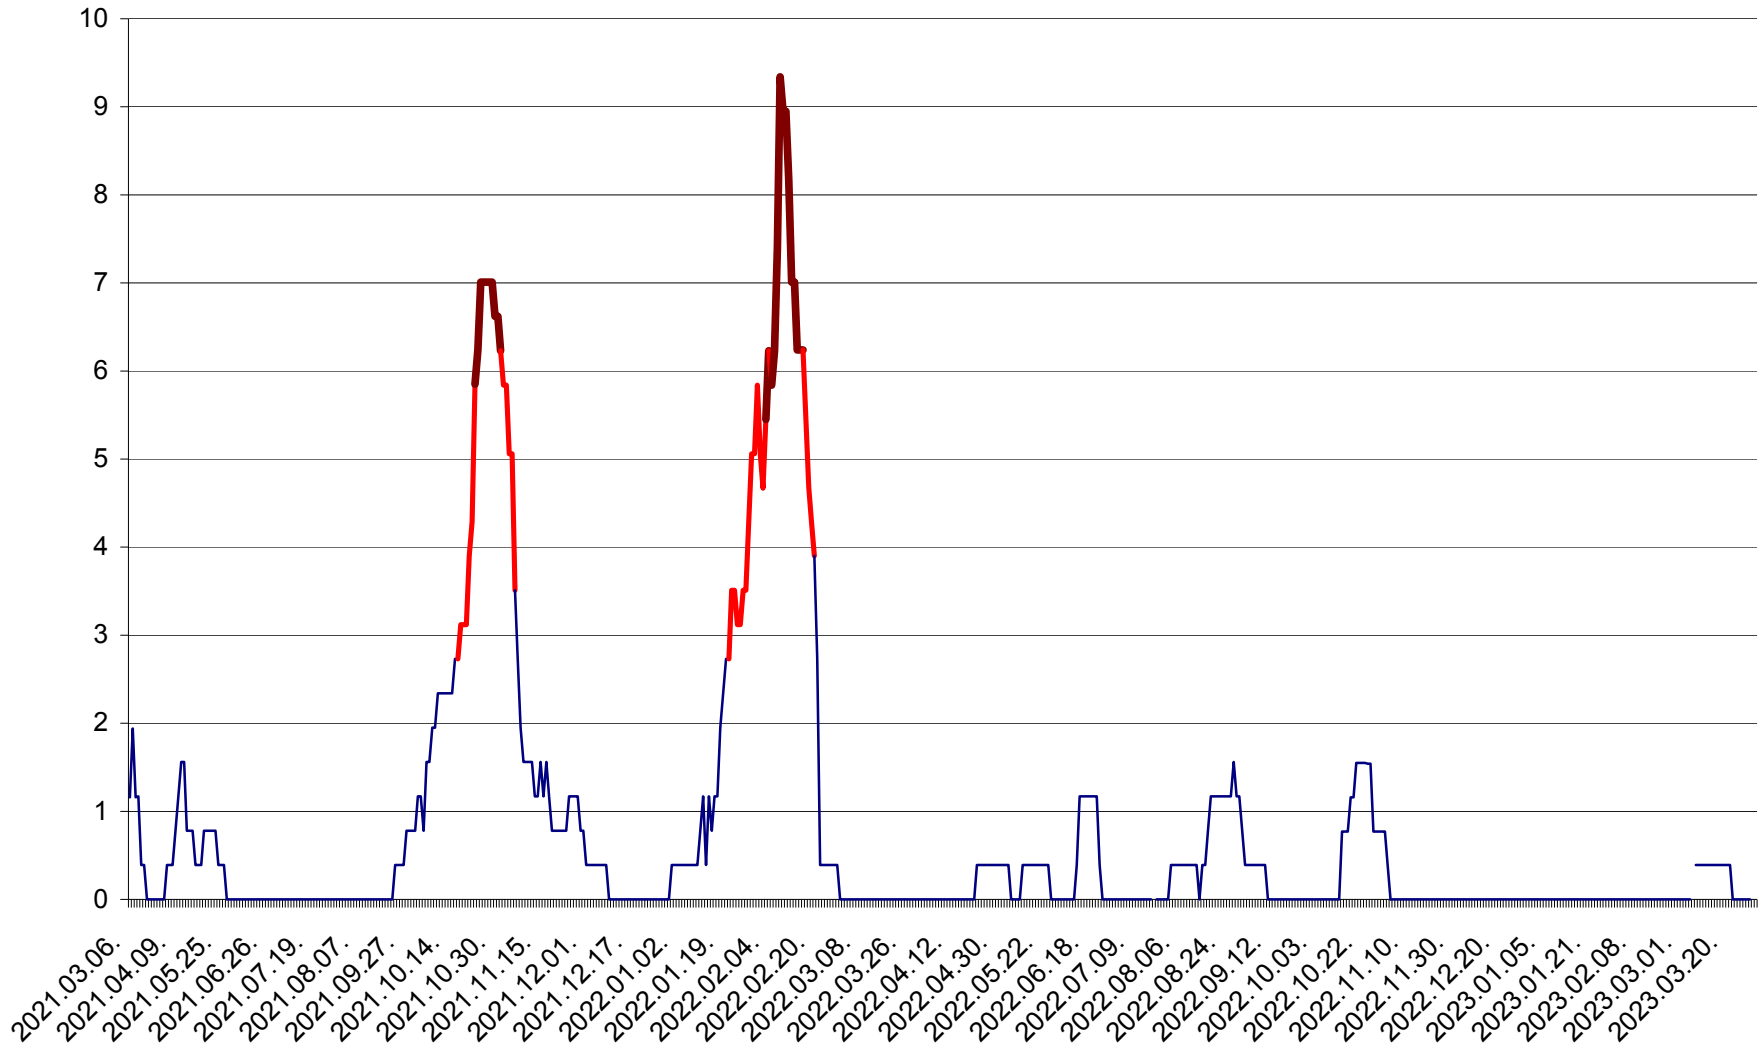

MUNICIPIUL TOPLIȚA - Evolutia incidentei cumulate pe 14 zile la ‰ de locuitori
2021.03.07. - 2023.03.30.