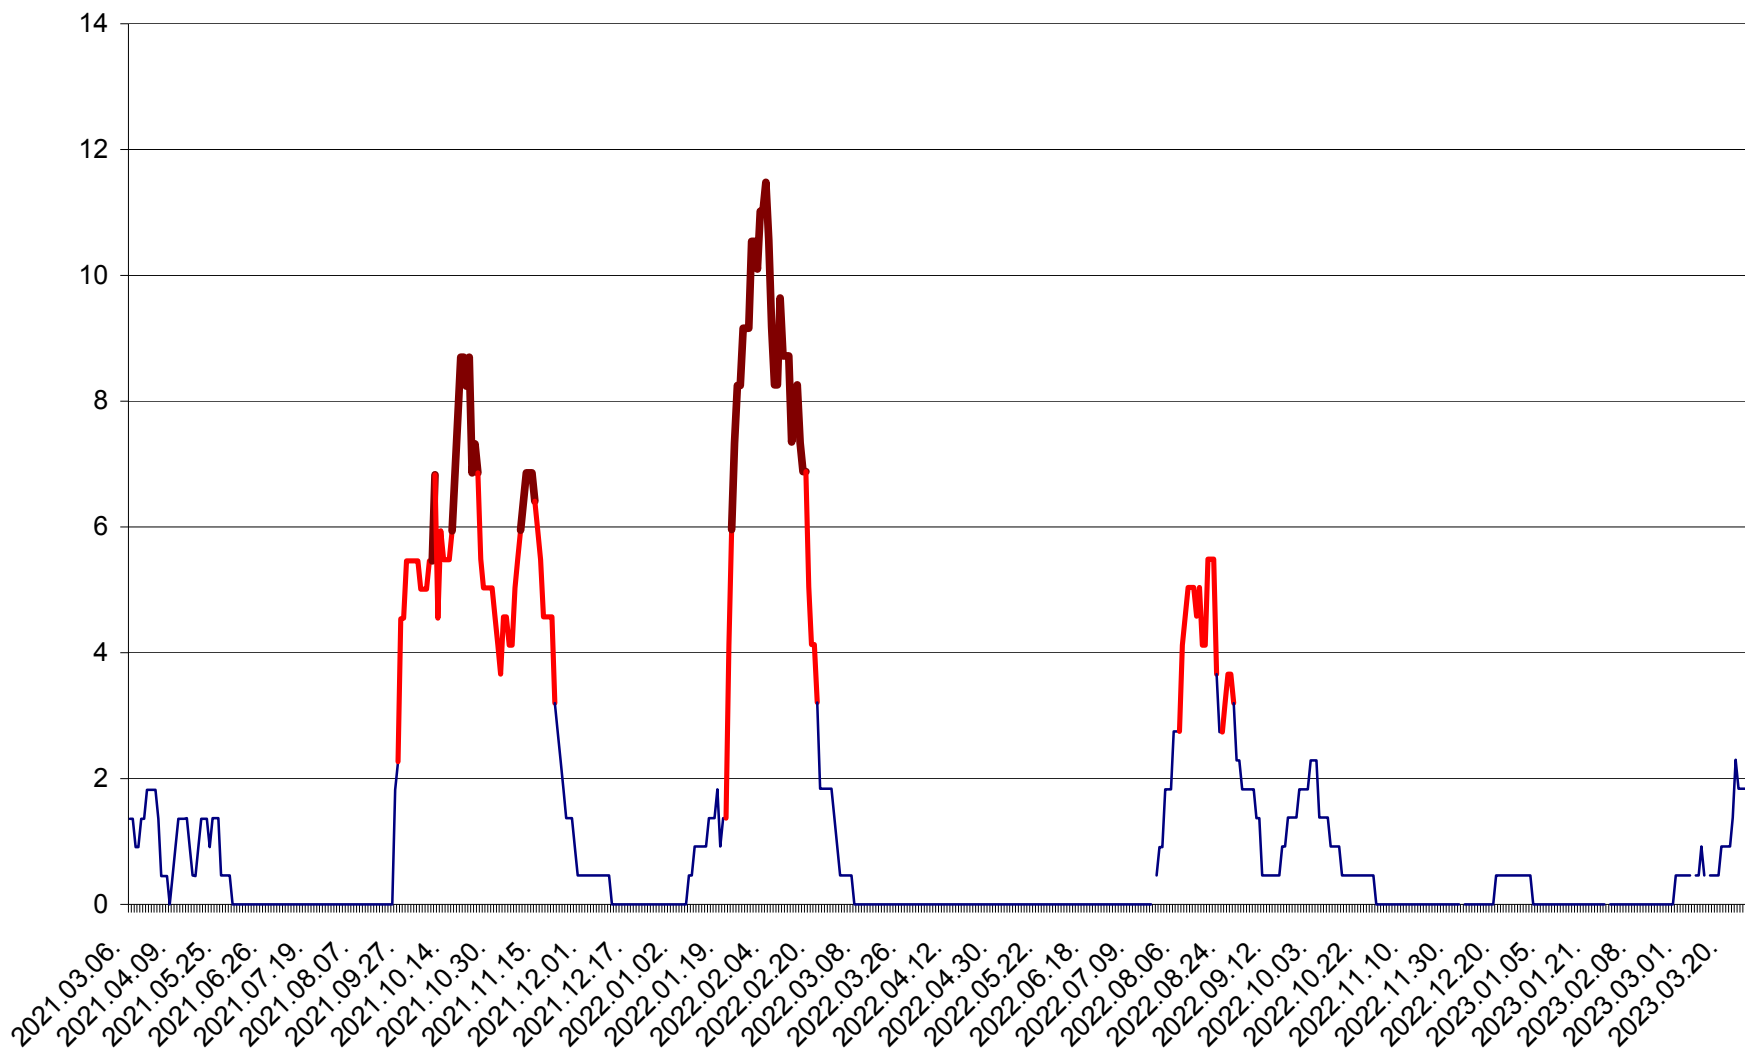

LĂZAREA - Evolutia incidentei cumulate pe 14 zile la % de locuitori  
2021.03.07. - 2023.03.30.

LELICENI - Evolutia incidentei cumulate pe 14 zile la ‰ de locuitori  
2021.03.07. - 2023.03.30.

LUETA - Evolutia incidentei cumulate pe 14 zile la ‰ de locuitori  
2021.03.07. - 2023.03.30.

LUNCA DE JOS - Evolutia incidentei cumulate pe 14 zile la ‰ de locuitori  
2021.03.07. - 2023.03.30.

LUNCA DE SUS - Evolutia incidentei cumulate pe 14 zile la ‰ de locuitori  
2021.03.07. - 2023.03.30.

LUPENI - Evolutia incidentei cumulate pe 14 zile la ‰ de locuitori  
2021.03.07. - 2023.03.30.

MĂDĂRAȘ - Evolutia incidentei cumulate pe 14 zile la ‰ de locuitori  
2021.03.07. - 2023.03.30.

MĂRTINIȘ - Evolutia incidentei cumulate pe 14 zile la ‰ de locuitori  
2021.03.07. - 2023.03.30.

MEREȘTI - Evolutia incidentei cumulate pe 14 zile la ‰ de locuitori  
2021.03.07. - 2023.03.30.

MUNICIPIUL MIERCUREA-CIUC - Evolutia incidentei cumulate pe 14 zile la ‰ de locuitori  
2021.03.07. - 2023.03.30.