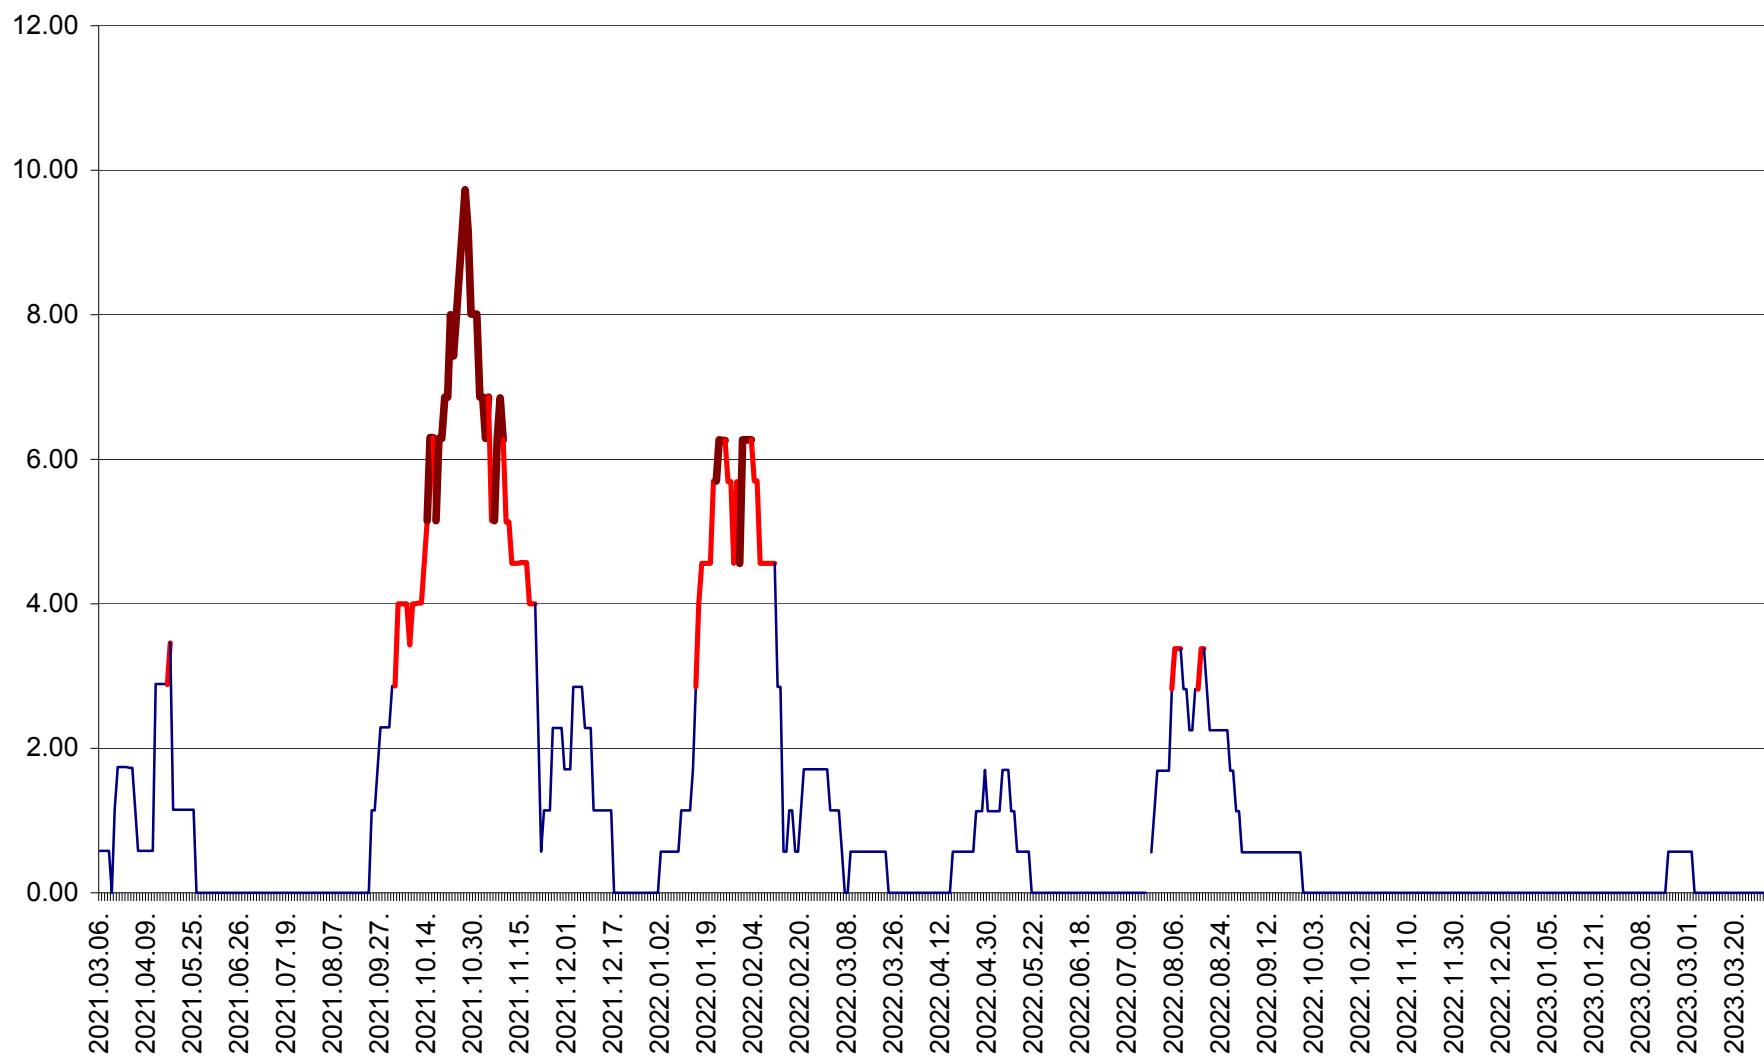

ORAȘ VLĂHIȚA - Evolutia incidentei cumulate pe 14 zile la ‰ de locuitori
2021.03.07. - 2023.03.30.

VĂRȘAG - Evolutia incidentei cumulate pe 14 zile la ‰ de locuitori
2021.03.07. - 2023.03.30.