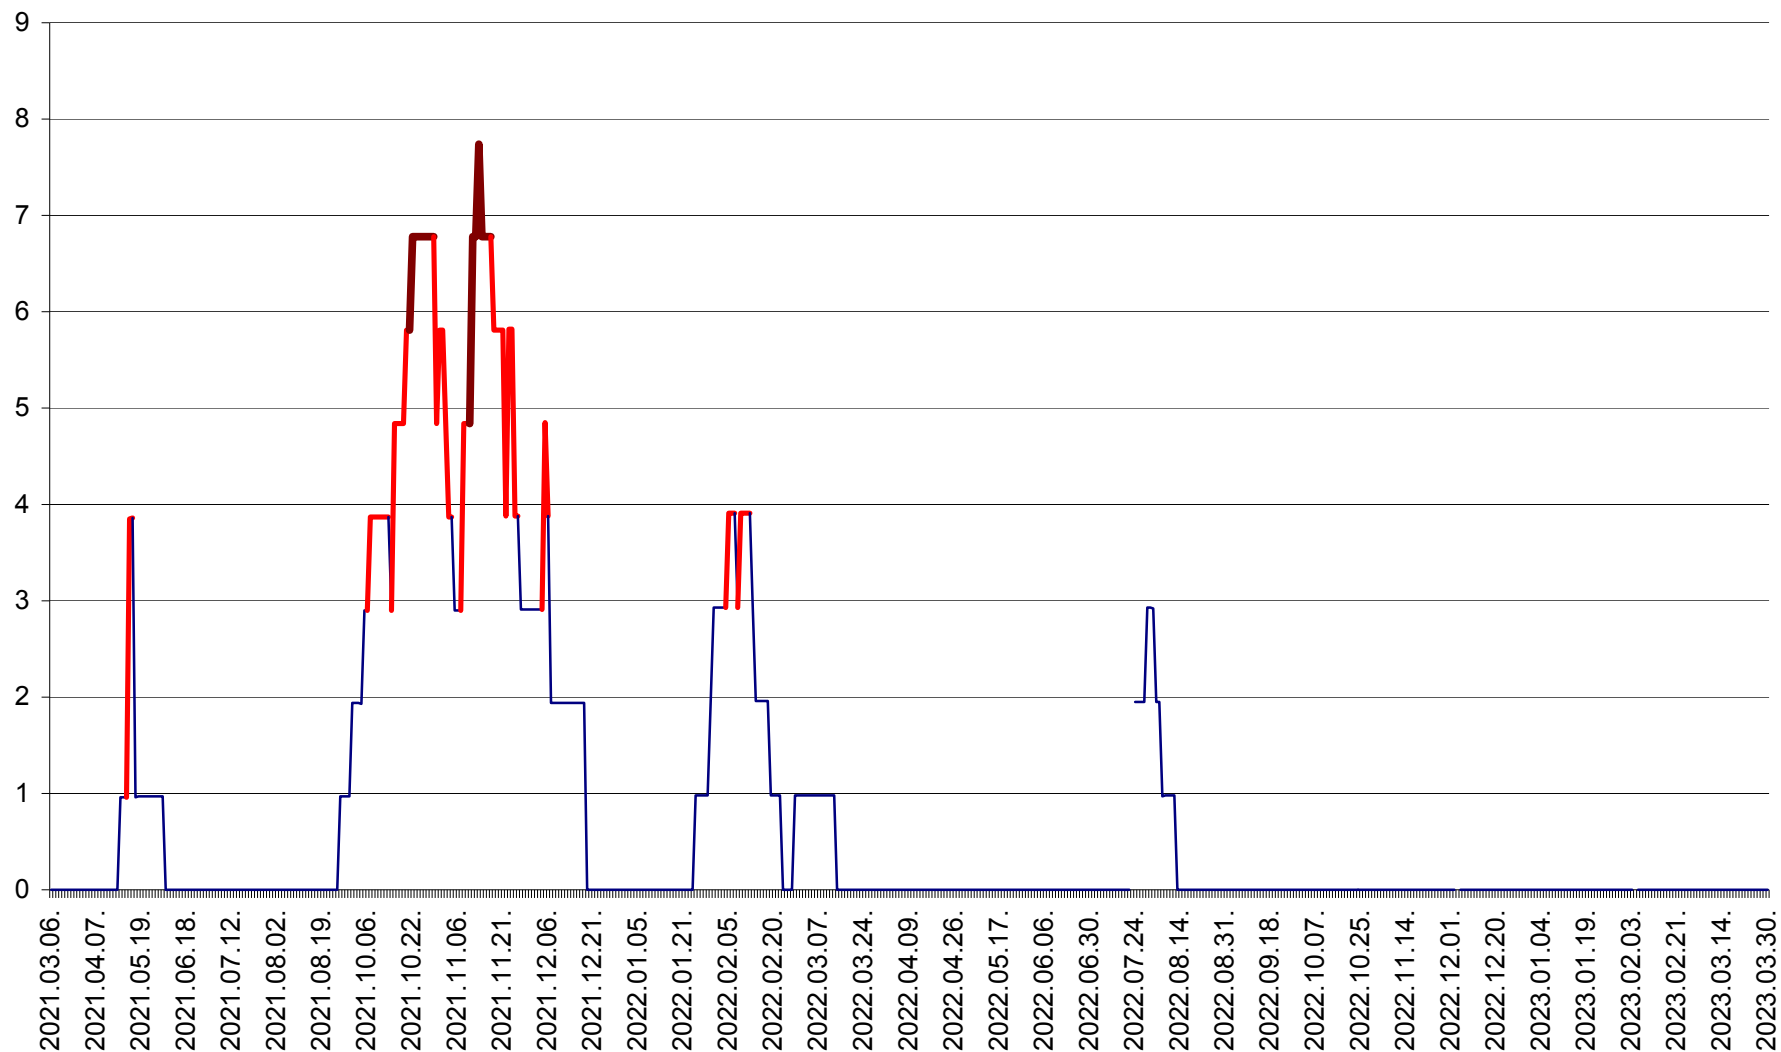

CORBU - Evolutia incidentei cumulate pe 14 zile la ‰ de locuitori  
2021.03.07. - 2023.03.30.

CORUND - Evolutia incidentei cumulate pe 14 zile la ‰ de locuitori  
2021.03.07. - 2023.03.30.

COZMENI - Evolutia incidentei cumulate pe 14 zile la ‰ de locuitori  
2021.03.07. - 2023.03.30.

ORAȘ CRISTURU SECUIESC - Evolutia incidentei cumulate pe 14 zile la ‰ de locuitori  
2021.03.07. - 2023.03.30.

DĂNEȘTI - Evolutia incidentei cumulate pe 14 zile la ‰ de locuitori  
2021.03.07. - 2023.03.30.

DÂRJIU - Evolutia incidentei cumulate pe 14 zile la ‰ de locuitori  
2021.03.07. - 2023.03.30.

DEALU - Evolutia incidentei cumulate pe 14 zile la ‰ de locuitori  
2021.03.07. - 2023.03.30.

DITRĂU - Evolutia incidentei cumulate pe 14 zile la ‰ de locuitori  
2021.03.07. - 2023.03.30.