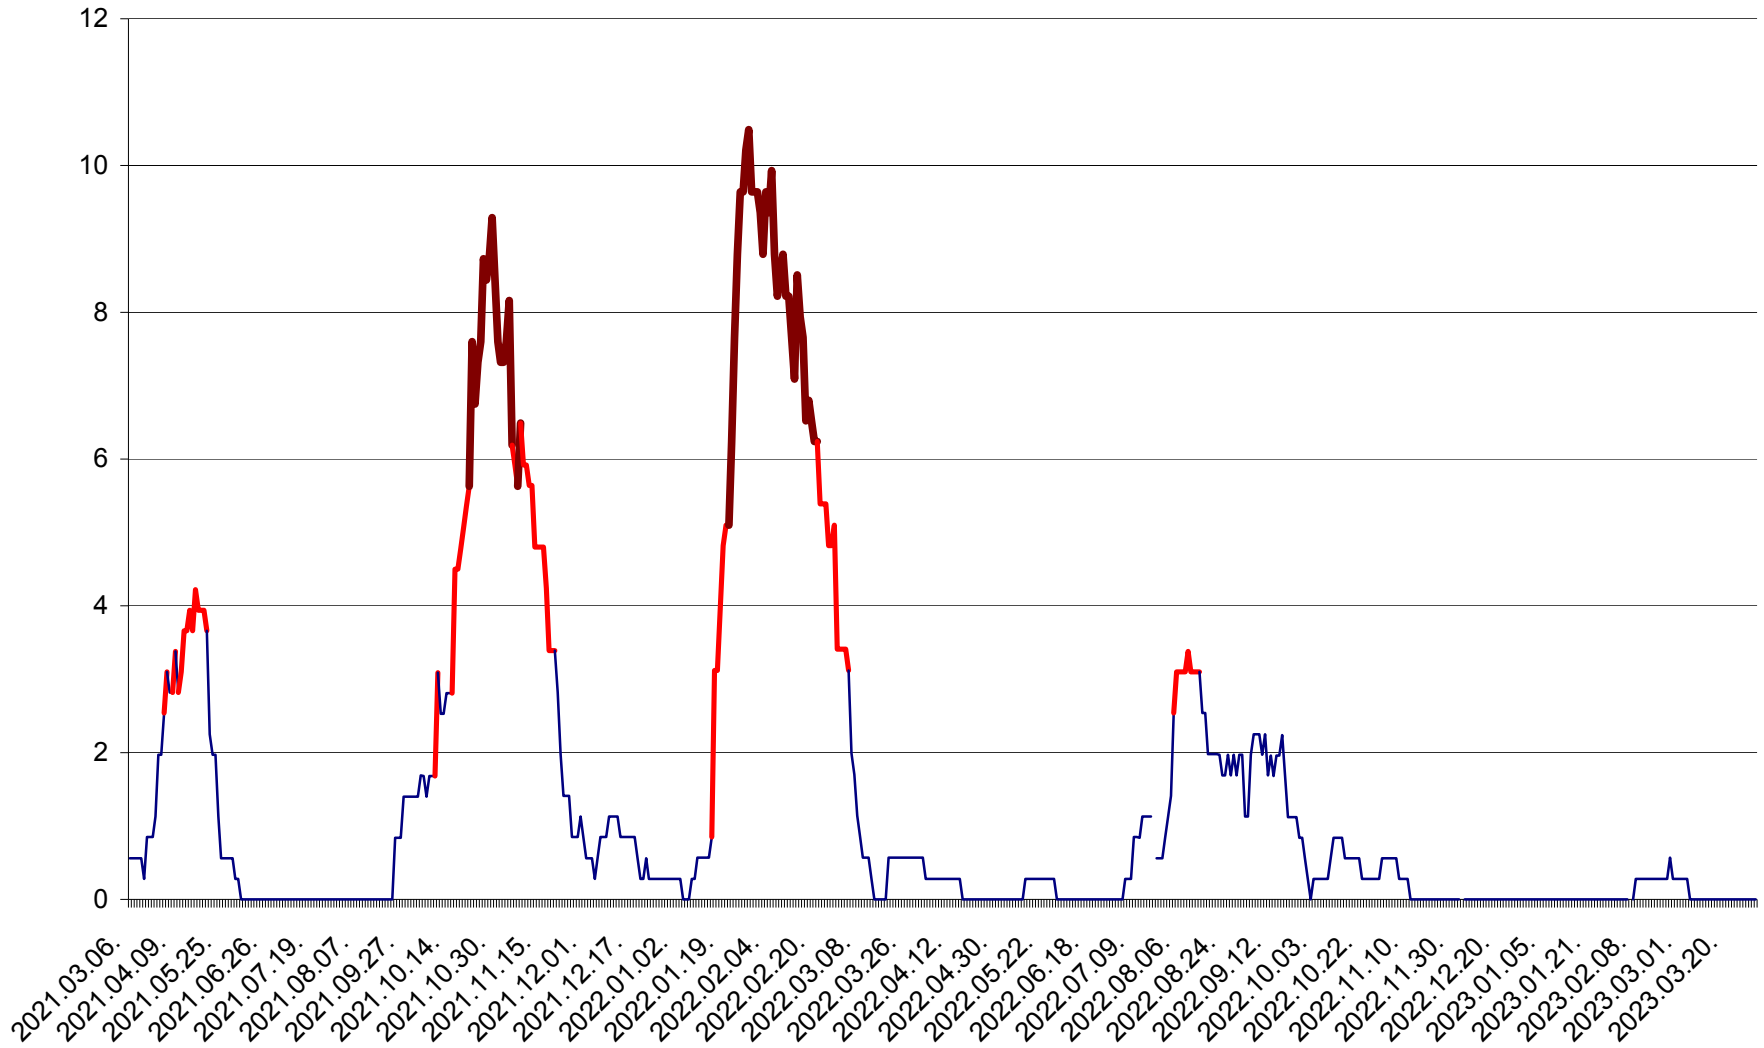

ORAȘ CRISTURU SECUIESC - Evolutia incidentei cumulate pe 14 zile la ‰ de locuitori  
2021.03.07. - 2023.03.30.

DĂNEȘTI - Evolutia incidentei cumulate pe 14 zile la ‰ de locuitori  
2021.03.07. - 2023.03.30.

DÂRJIU - Evolutia incidentei cumulate pe 14 zile la ‰ de locuitori  
2021.03.07. - 2023.03.30.

DEALU - Evolutia incidentei cumulate pe 14 zile la ‰ de locuitori  
2021.03.07. - 2023.03.30.

DITRĂU - Evolutia incidentei cumulate pe 14 zile la ‰ de locuitori  
2021.03.07. - 2023.03.30.

FELICENI - Evolutia incidentei cumulate pe 14 zile la ‰ de locuitori  
2021.03.07. - 2023.03.30.

FRUMOASA - Evolutia incidentei cumulate pe 14 zile la ‰ de locuitori  
2021.03.07. - 2023.03.30.

GĂLĂUȚAȘ - Evolutia incidentei cumulate pe 14 zile la ‰ de locuitori  
2021.03.07. - 2023.03.30.