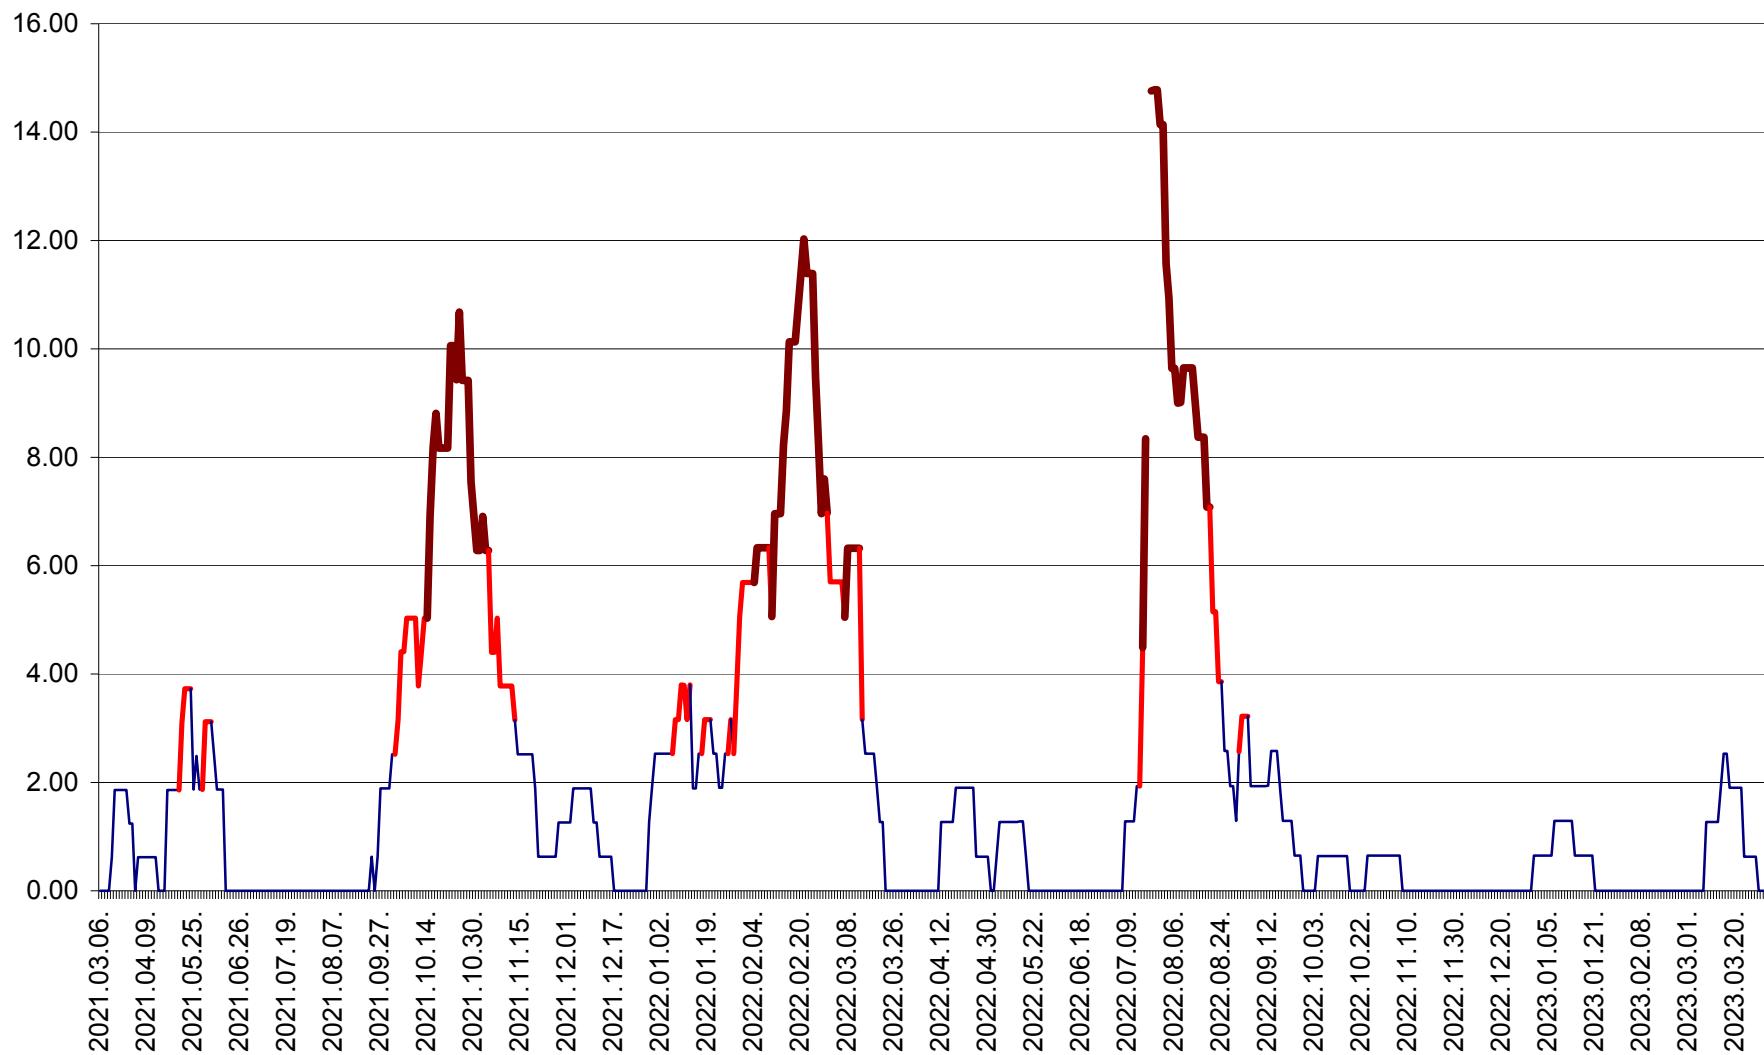

ATID - Evolutia incidentei cumulate pe 14 zile la ‰ de locuitori  
2021.03.07. - 2023.03.30.

AVRĂMEȘTI - Evolutia incidentei cumulate pe 14 zile la ‰ de locuitori  
2021.03.07. - 2023.03.30.

ORAȘ BĂILE TUȘNAD - Evoluția incidenței cumulate pe 14 zile la ‰ de locuitori  
2021.03.07. - 2023.03.30.

ORAȘ BĂLAN - Evoluția incidenței cumulate pe 14 zile la ‰ de locuitori  
2021.03.07. - 2023.03.30.

BILBOR - Evolutia incidentei cumulate pe 14 zile la ‰ de locuitori  
2021.03.07. - 2023.03.30.

ORAȘ BORSEC - Evolutia incidentei cumulate pe 14 zile la ‰ de locuitori  
2021.03.07. - 2023.03.30.

BRĂDEȘTI - Evolutia incidentei cumulate pe 14 zile la ‰ de locuitori  
2021.03.07. - 2023.03.30.

CĂPÂLNIȚA - Evoluția incidenței cumulate pe 14 zile la ‰ de locuitori  
2021.03.07. - 2023.03.30.

CÂRȚA - Evolutia incidentei cumulate pe 14 zile la ‰ de locuitori  
2021.03.07. - 2023.03.30.