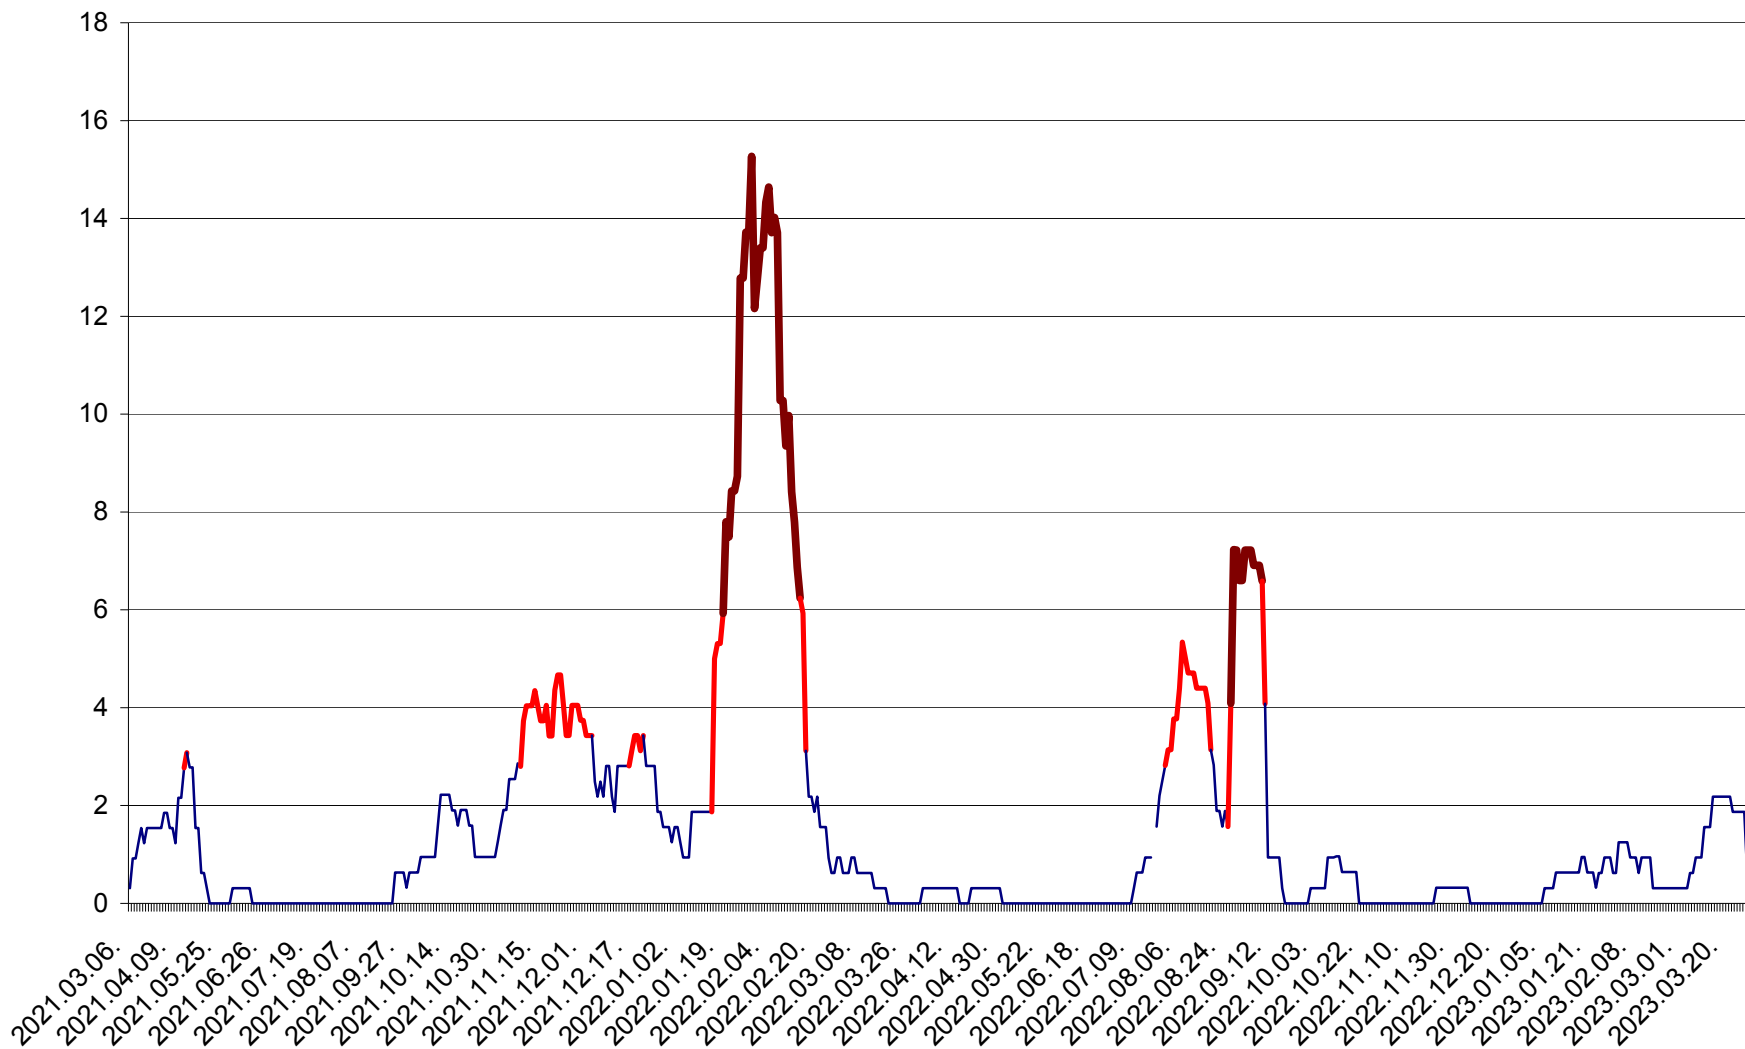

TUȘNAD - Evolutia incidentei cumulate pe 14 zile la ‰ de locuitori
2021.03.07. - 2023.03.30.