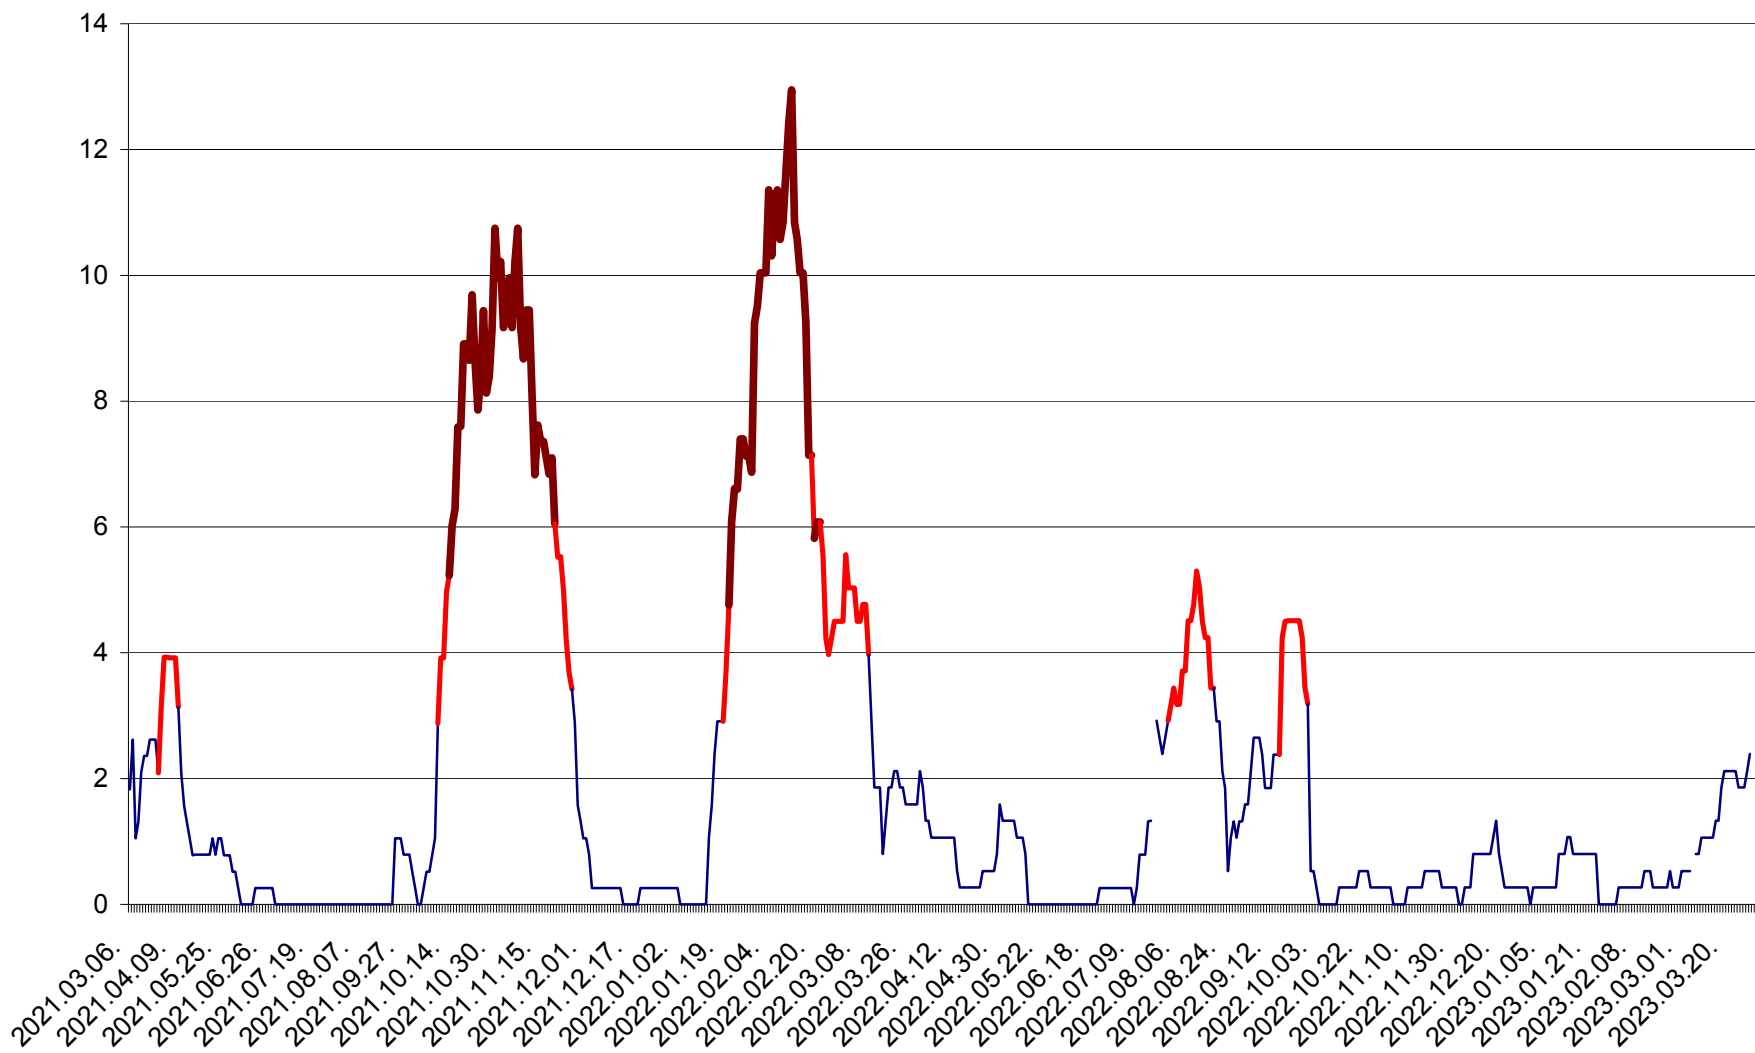

SATU MARE - Evolutia incidentei cumulate pe 14 zile la ‰ de locuitori
2021.03.07. - 2023.03.30.