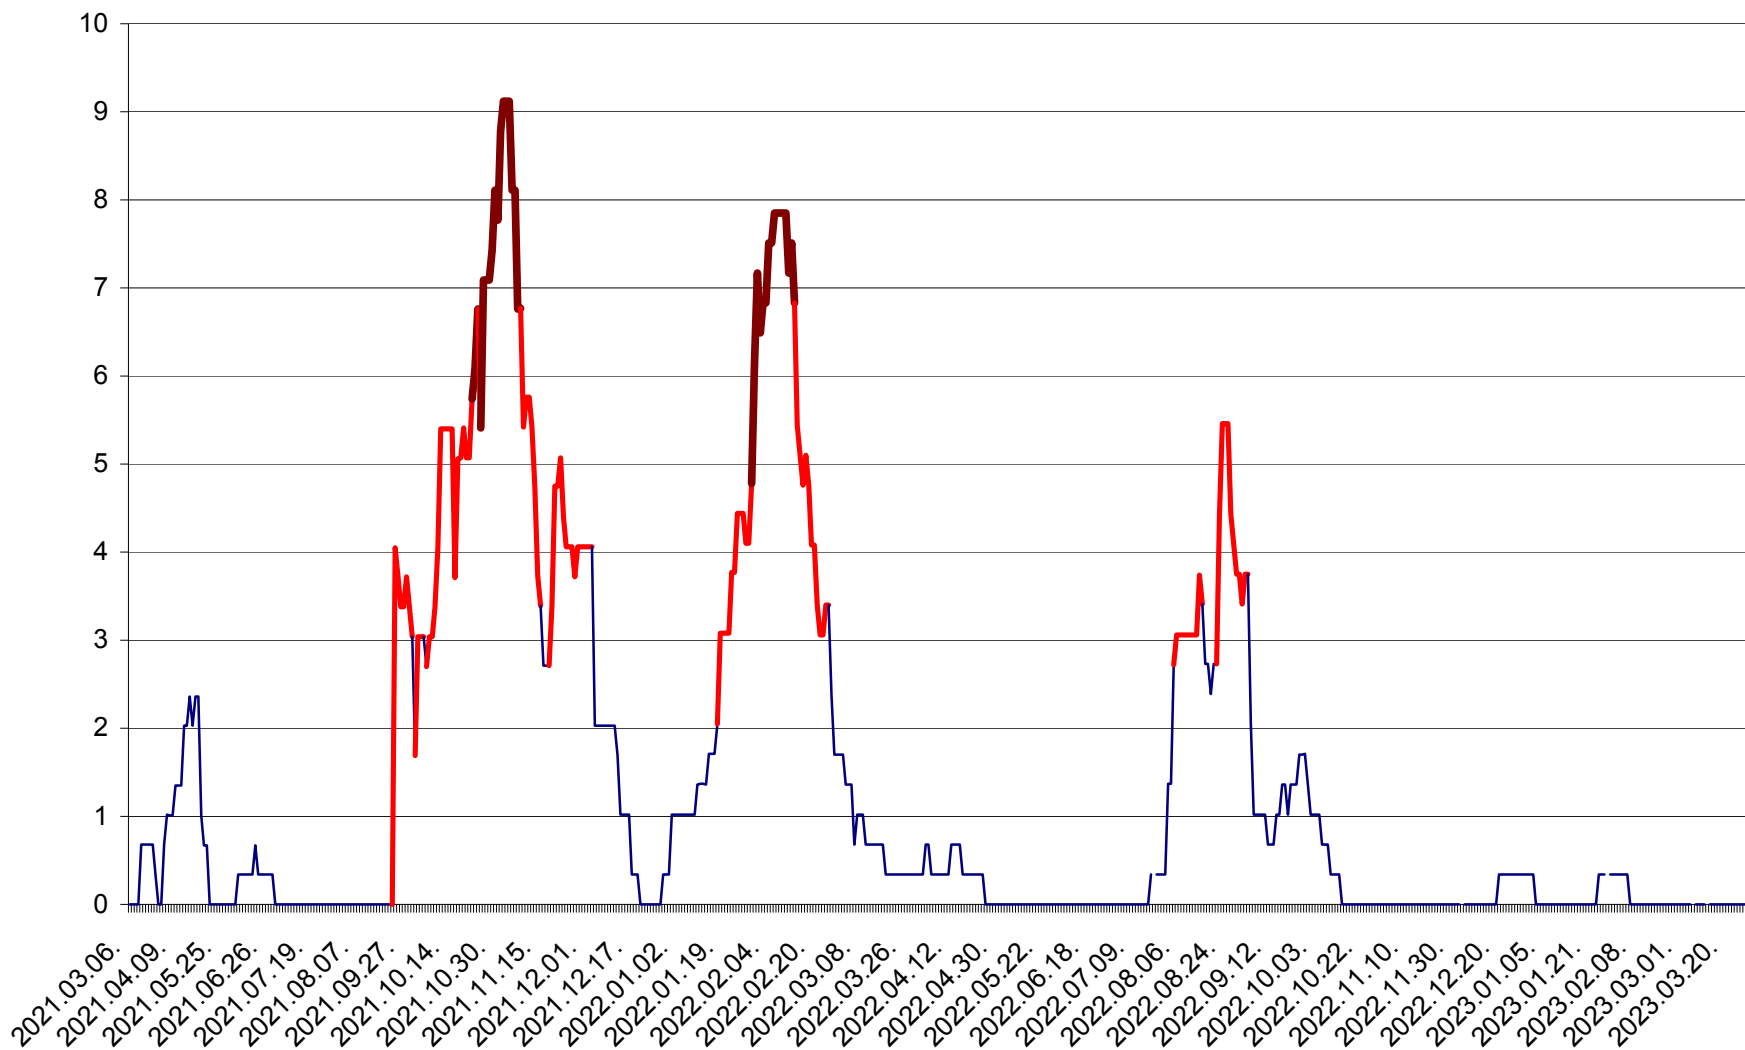

LUNCA DE JOS - Evolutia incidentei cumulate pe 14 zile la ‰ de locuitori  
2021.03.07. - 2023.03.30.

LUNCA DE SUS - Evolutia incidentei cumulate pe 14 zile la ‰ de locuitori  
2021.03.07. - 2023.03.30.

LUPENI - Evolutia incidentei cumulate pe 14 zile la ‰ de locuitori  
2021.03.07. - 2023.03.30.

MĂDĂRAȘ - Evolutia incidentei cumulate pe 14 zile la ‰ de locuitori  
2021.03.07. - 2023.03.30.

MĂRTINIȘ - Evolutia incidentei cumulate pe 14 zile la ‰ de locuitori  
2021.03.07. - 2023.03.30.

MEREȘTI - Evolutia incidentei cumulate pe 14 zile la ‰ de locuitori  
2021.03.07. - 2023.03.30.

MUNICIPIUL MIERCUREA-CIUC - Evolutia incidentei cumulate pe 14 zile la ‰ de locuitori  
2021.03.07. - 2023.03.30.