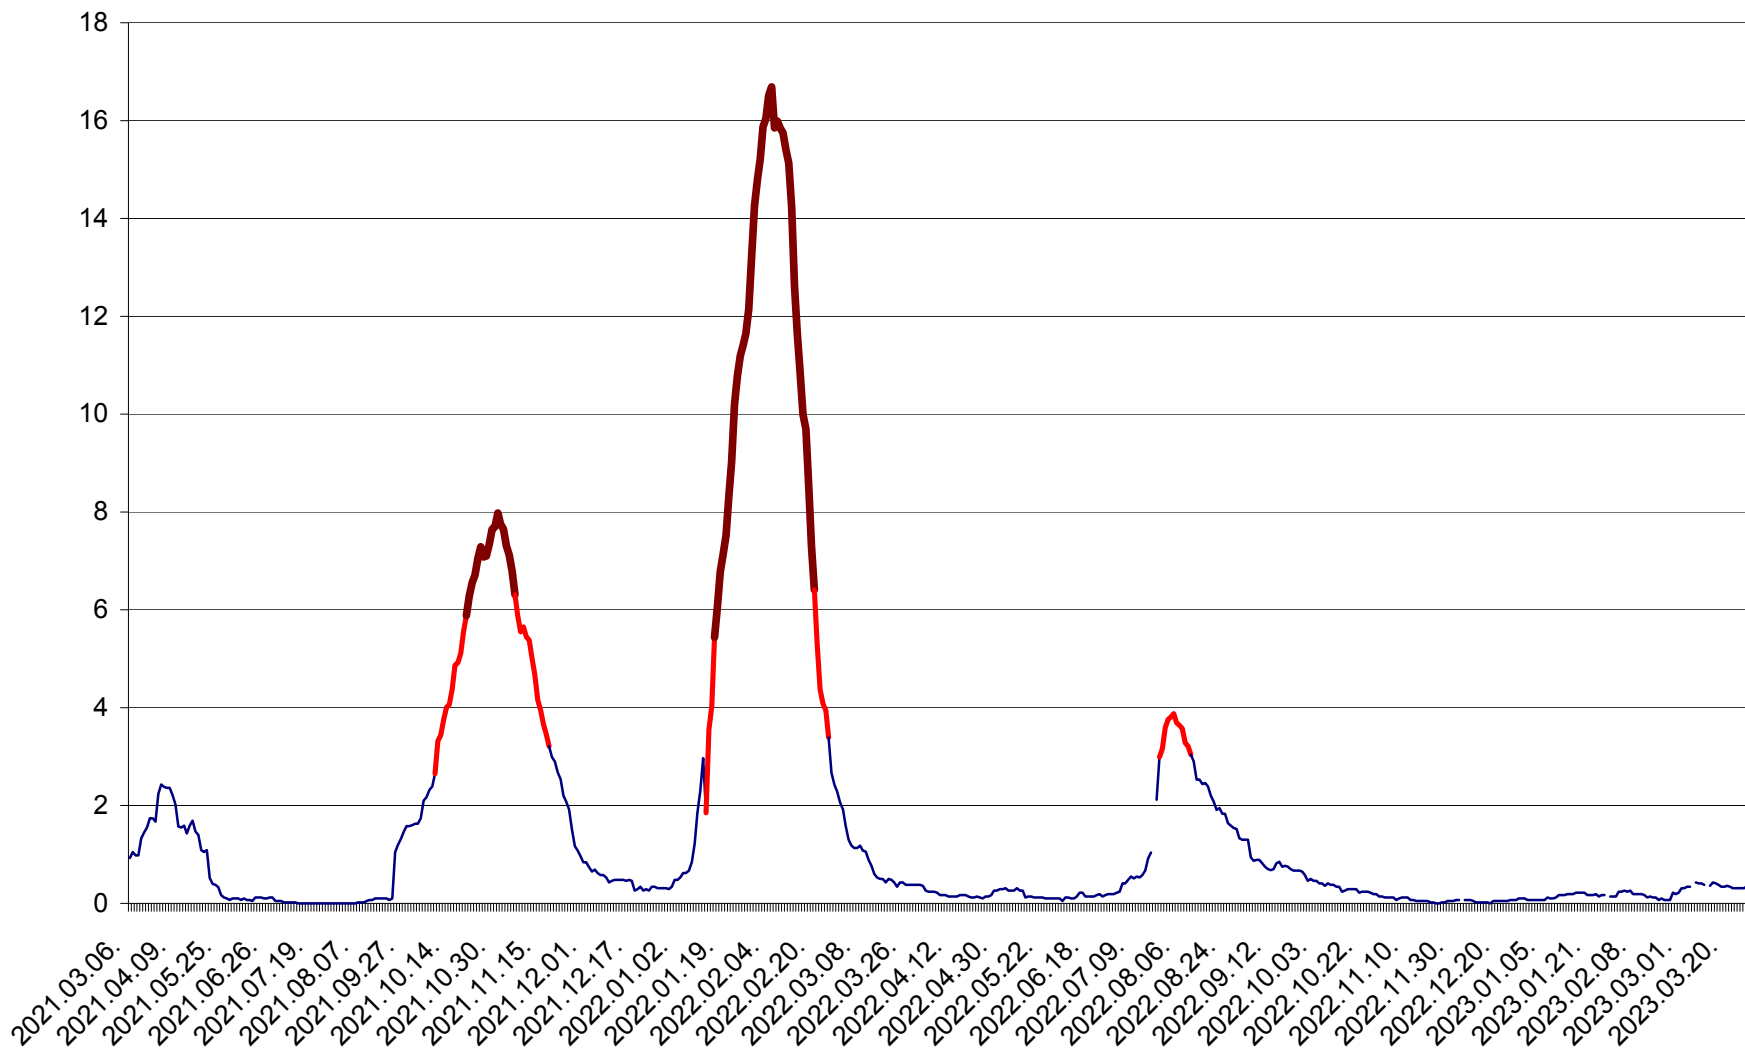

LUNCA DE JOS - Evolutia incidentei cumulate pe 14 zile la ‰ de locuitori  
2021.03.07. - 2023.03.30.

LUNCA DE SUS - Evolutia incidentei cumulate pe 14 zile la ‰ de locuitori  
2021.03.07. - 2023.03.30.

LUPENI - Evolutia incidentei cumulate pe 14 zile la ‰ de locuitori  
2021.03.07. - 2023.03.30.

MĂDĂRAȘ - Evolutia incidentei cumulate pe 14 zile la ‰ de locuitori  
2021.03.07. - 2023.03.30.

MĂRTINIȘ - Evolutia incidentei cumulate pe 14 zile la ‰ de locuitori  
2021.03.07. - 2023.03.30.

MEREȘTI - Evolutia incidentei cumulate pe 14 zile la ‰ de locuitori  
2021.03.07. - 2023.03.30.

MUNICIPIUL MIERCUREA-CIUC - Evolutia incidentei cumulate pe 14 zile la ‰ de locuitori  
2021.03.07. - 2023.03.30.