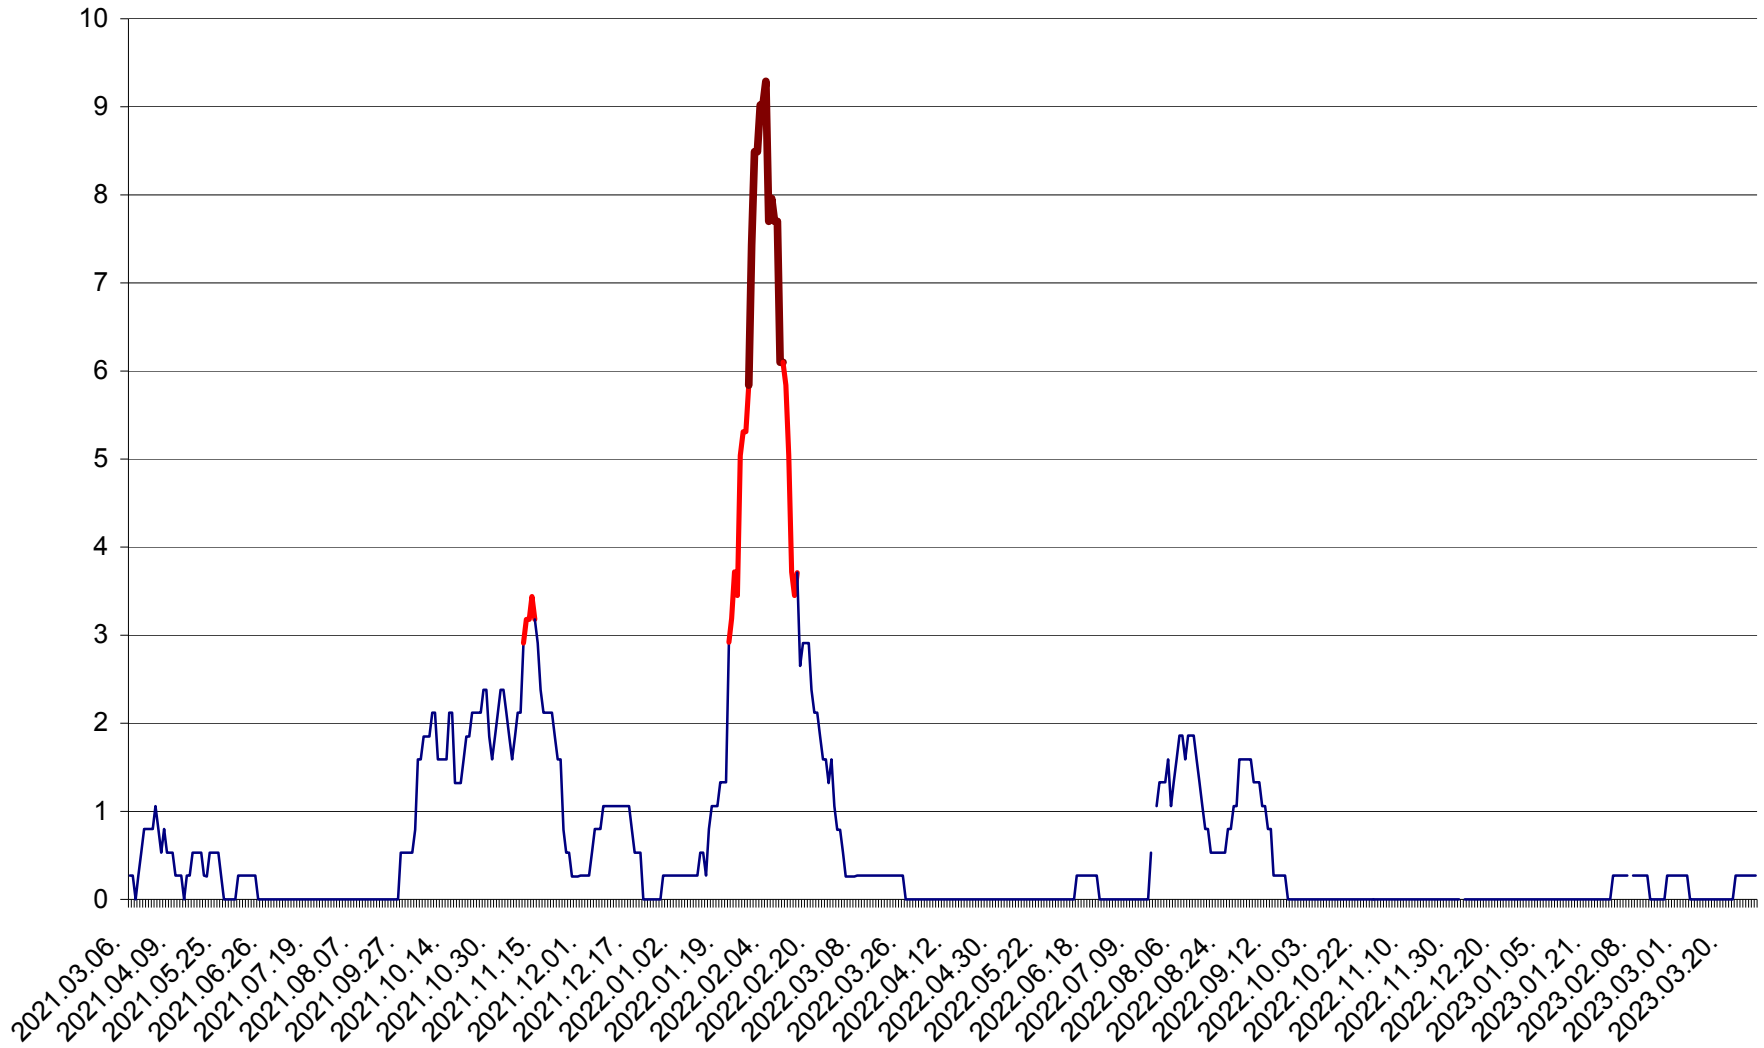

ORAȘ BĂLAN - Evoluția incidenței cumulate pe 14 zile la ‰ de locuitori  
2021.03.07. - 2023.03.30.

BILBOR - Evolutia incidentei cumulate pe 14 zile la ‰ de locuitori  
2021.03.07. - 2023.03.30.

ORAȘ BORSEC - Evolutia incidentei cumulate pe 14 zile la ‰ de locuitori  
2021.03.07. - 2023.03.30.

ORAȘ CRISTURU SECUIESC - Evolutia incidentei cumulate pe 14 zile la ‰ de locuitori  
2021.03.07. - 2023.03.30.

DĂNEȘTI - Evolutia incidentei cumulate pe 14 zile la ‰ de locuitori  
2021.03.07. - 2023.03.30.

DÂRJIU - Evolutia incidentei cumulate pe 14 zile la ‰ de locuitori  
2021.03.07. - 2023.03.30.

DEALU - Evolutia incidentei cumulate pe 14 zile la ‰ de locuitori  
2021.03.07. - 2023.03.30.

DITRĂU - Evolutia incidentei cumulate pe 14 zile la ‰ de locuitori  
2021.03.07. - 2023.03.30.

FELICENI - Evolutia incidentei cumulate pe 14 zile la ‰ de locuitori  
2021.03.07. - 2023.03.30.

FRUMOASA - Evolutia incidentei cumulate pe 14 zile la ‰ de locuitori  
2021.03.07. - 2023.03.30.

GĂLĂUȚAȘ - Evolutia incidentei cumulate pe 14 zile la ‰ de locuitori  
2021.03.07. - 2023.03.30.