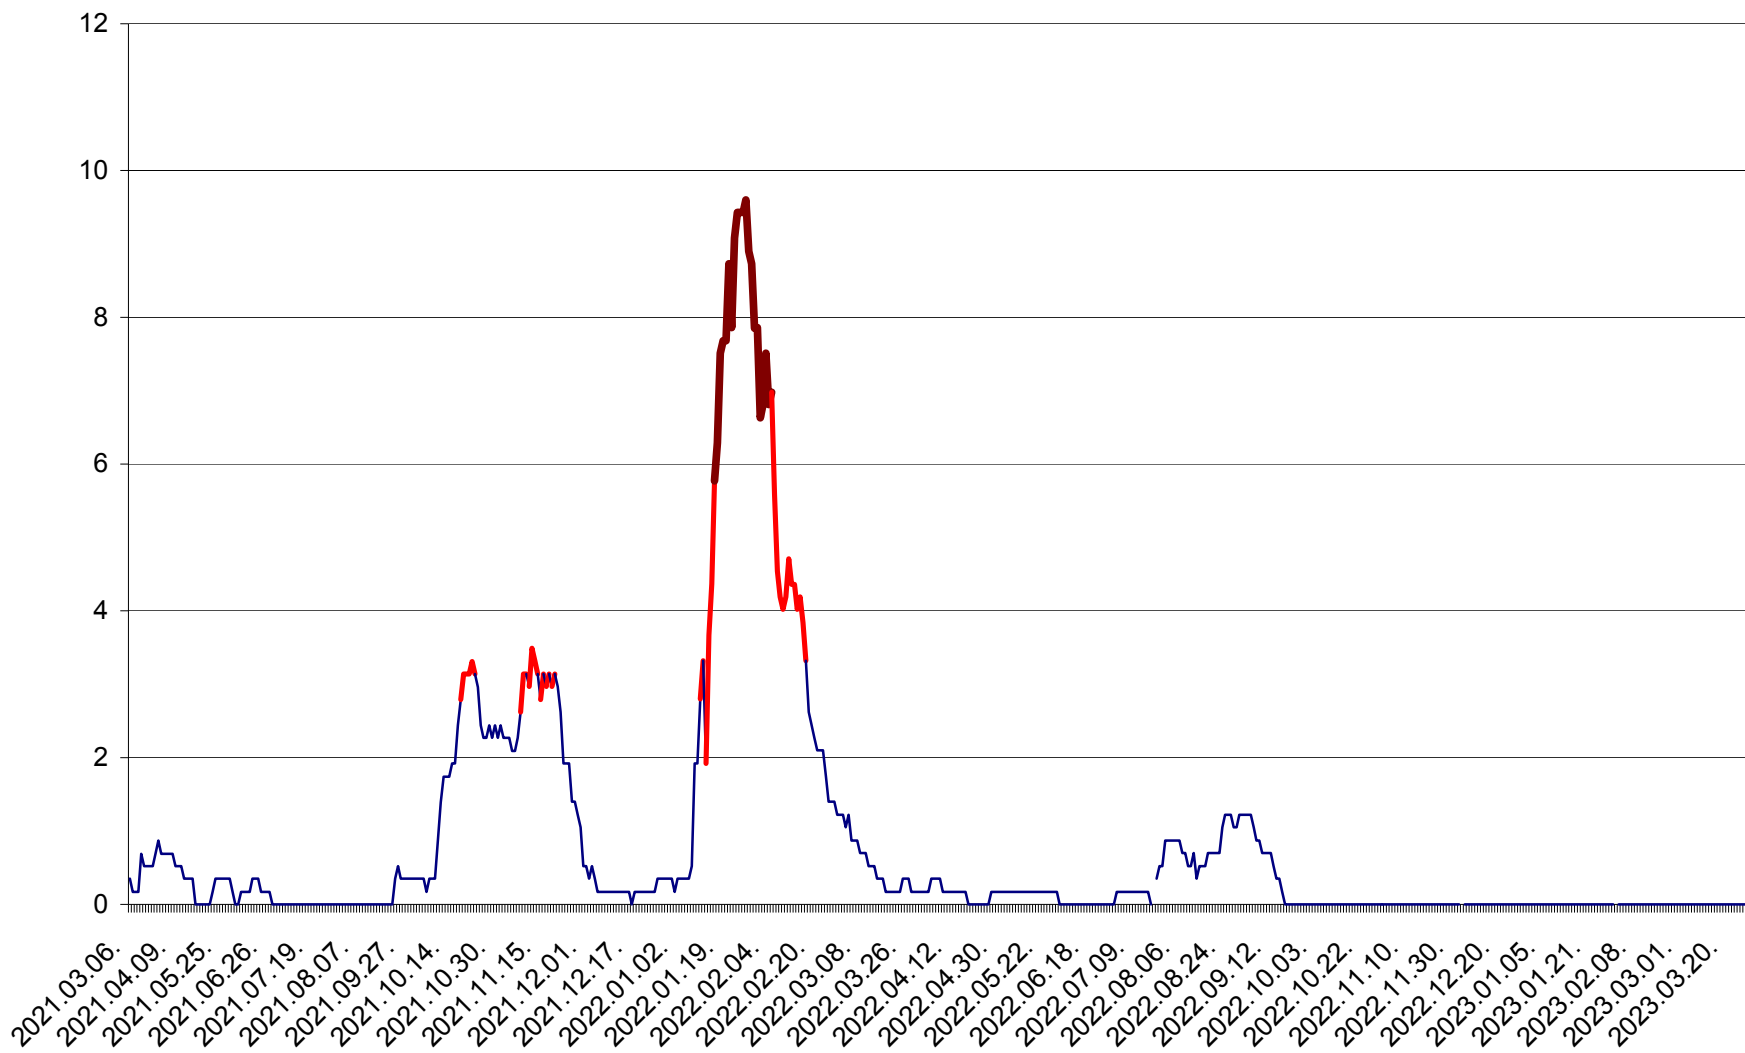

DÂRJIU - Evolutia incidentei cumulate pe 14 zile la ‰ de locuitori  
2021.03.07. - 2023.03.30.

DEALU - Evolutia incidentei cumulate pe 14 zile la ‰ de locuitori  
2021.03.07. - 2023.03.30.

DITRĂU - Evolutia incidentei cumulate pe 14 zile la ‰ de locuitori  
2021.03.07. - 2023.03.30.

FELICENI - Evolutia incidentei cumulate pe 14 zile la ‰ de locuitori  
2021.03.07. - 2023.03.30.

FRUMOASA - Evolutia incidentei cumulate pe 14 zile la ‰ de locuitori  
2021.03.07. - 2023.03.30.

GĂLĂUȚAȘ - Evolutia incidentei cumulate pe 14 zile la ‰ de locuitori  
2021.03.07. - 2023.03.30.

MUNICIPIUL GHEORGHENI - Evolutia incidentei cumulate pe 14 zile la ‰ de locuitori  
2021.03.07. - 2023.03.30.

JOSENI - Evolutia incidentei cumulate pe 14 zile la ‰ de locuitori  
2021.03.07. - 2023.03.30.

LĂZAREA - Evolutia incidentei cumulate pe 14 zile la % de locuitori  
2021.03.07. - 2023.03.30.

LELICENI - Evolutia incidentei cumulate pe 14 zile la ‰ de locuitori  
2021.03.07. - 2023.03.30.

LUETA - Evolutia incidentei cumulate pe 14 zile la ‰ de locuitori  
2021.03.07. - 2023.03.30.