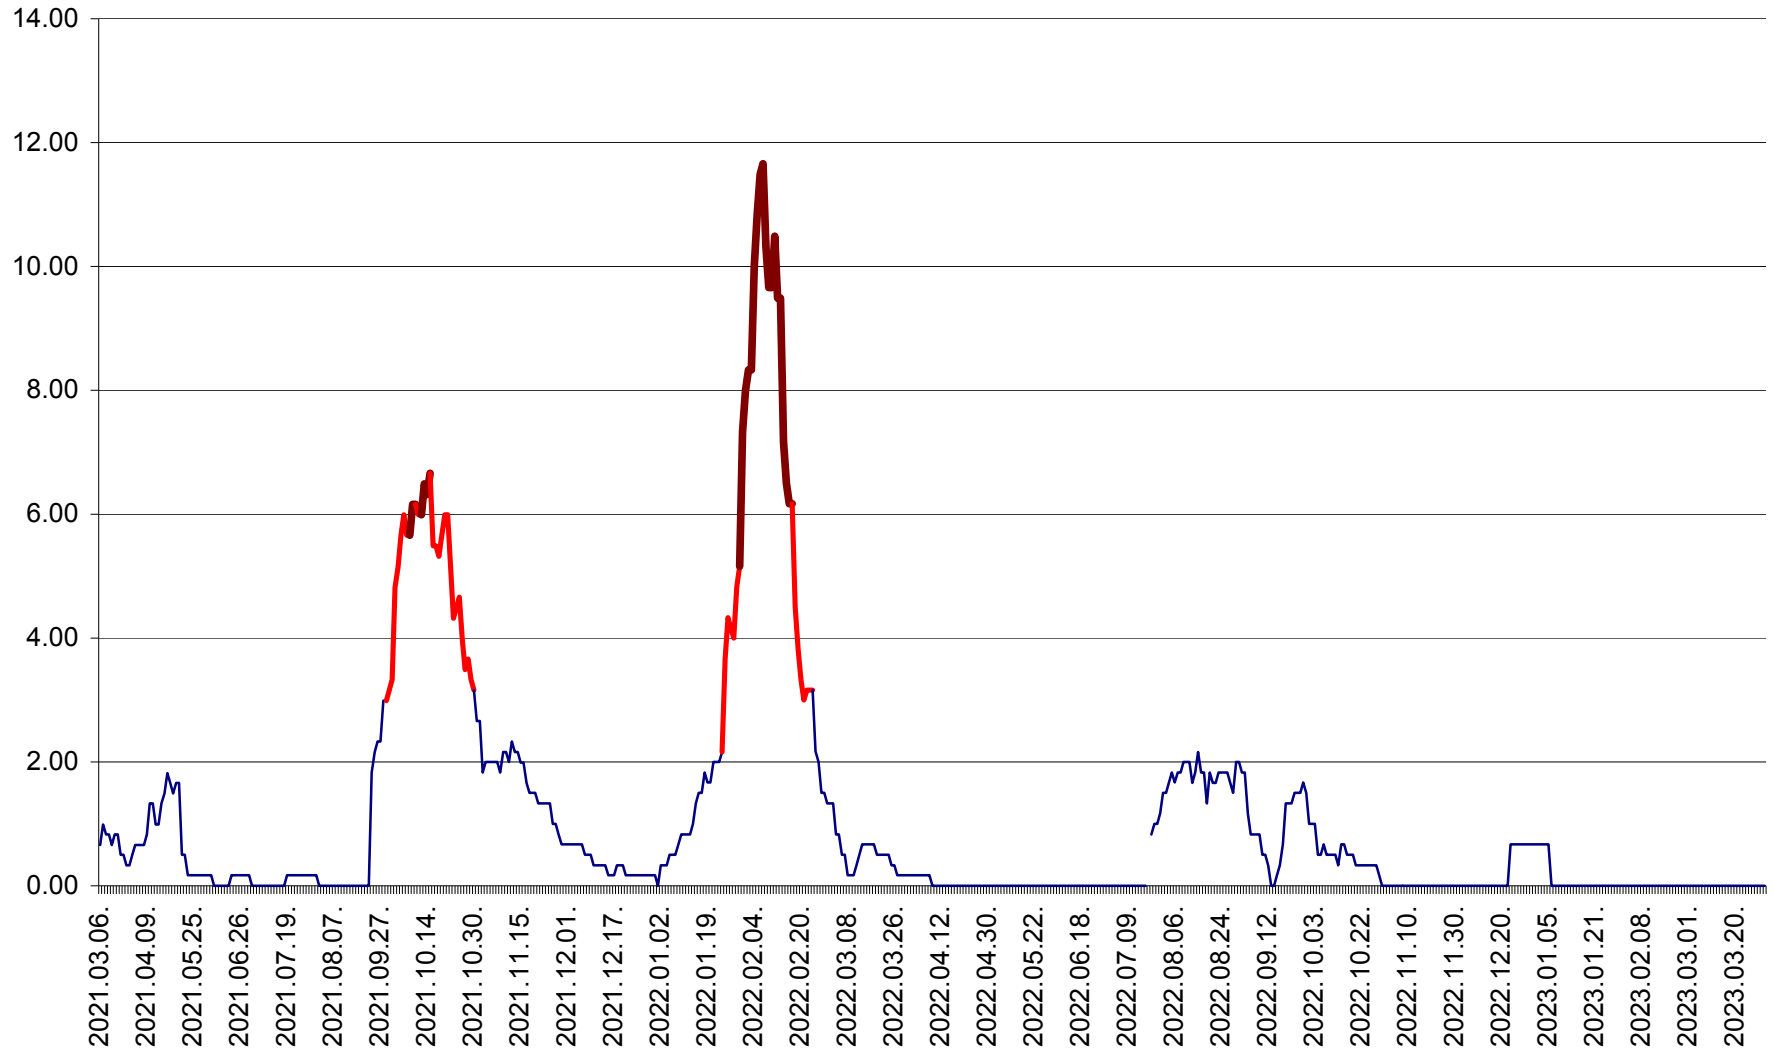

VĂRȘAG - Evolutia incidentei cumulate pe 14 zile la ‰ de locuitori  
2021.03.07. - 2023.03.30.

ORAȘ VLĂHIȚA - Evolutia incidentei cumulate pe 14 zile la ‰ de locuitori  
2021.03.07. - 2023.03.30.

VOȘLĂBENI - Evolutia incidentei cumulate pe 14 zile la ‰ de locuitori  
2021.03.07. - 2023.03.30.

ZETEA - Evolutia incidentei cumulate pe 14 zile la ‰ de locuitori  
2021.03.07. - 2023.03.30.

Total - Evolutia incidentei cumulate pe 14 zile la ‰ de locuitori  
2021.03.07. - 2023.03.30.