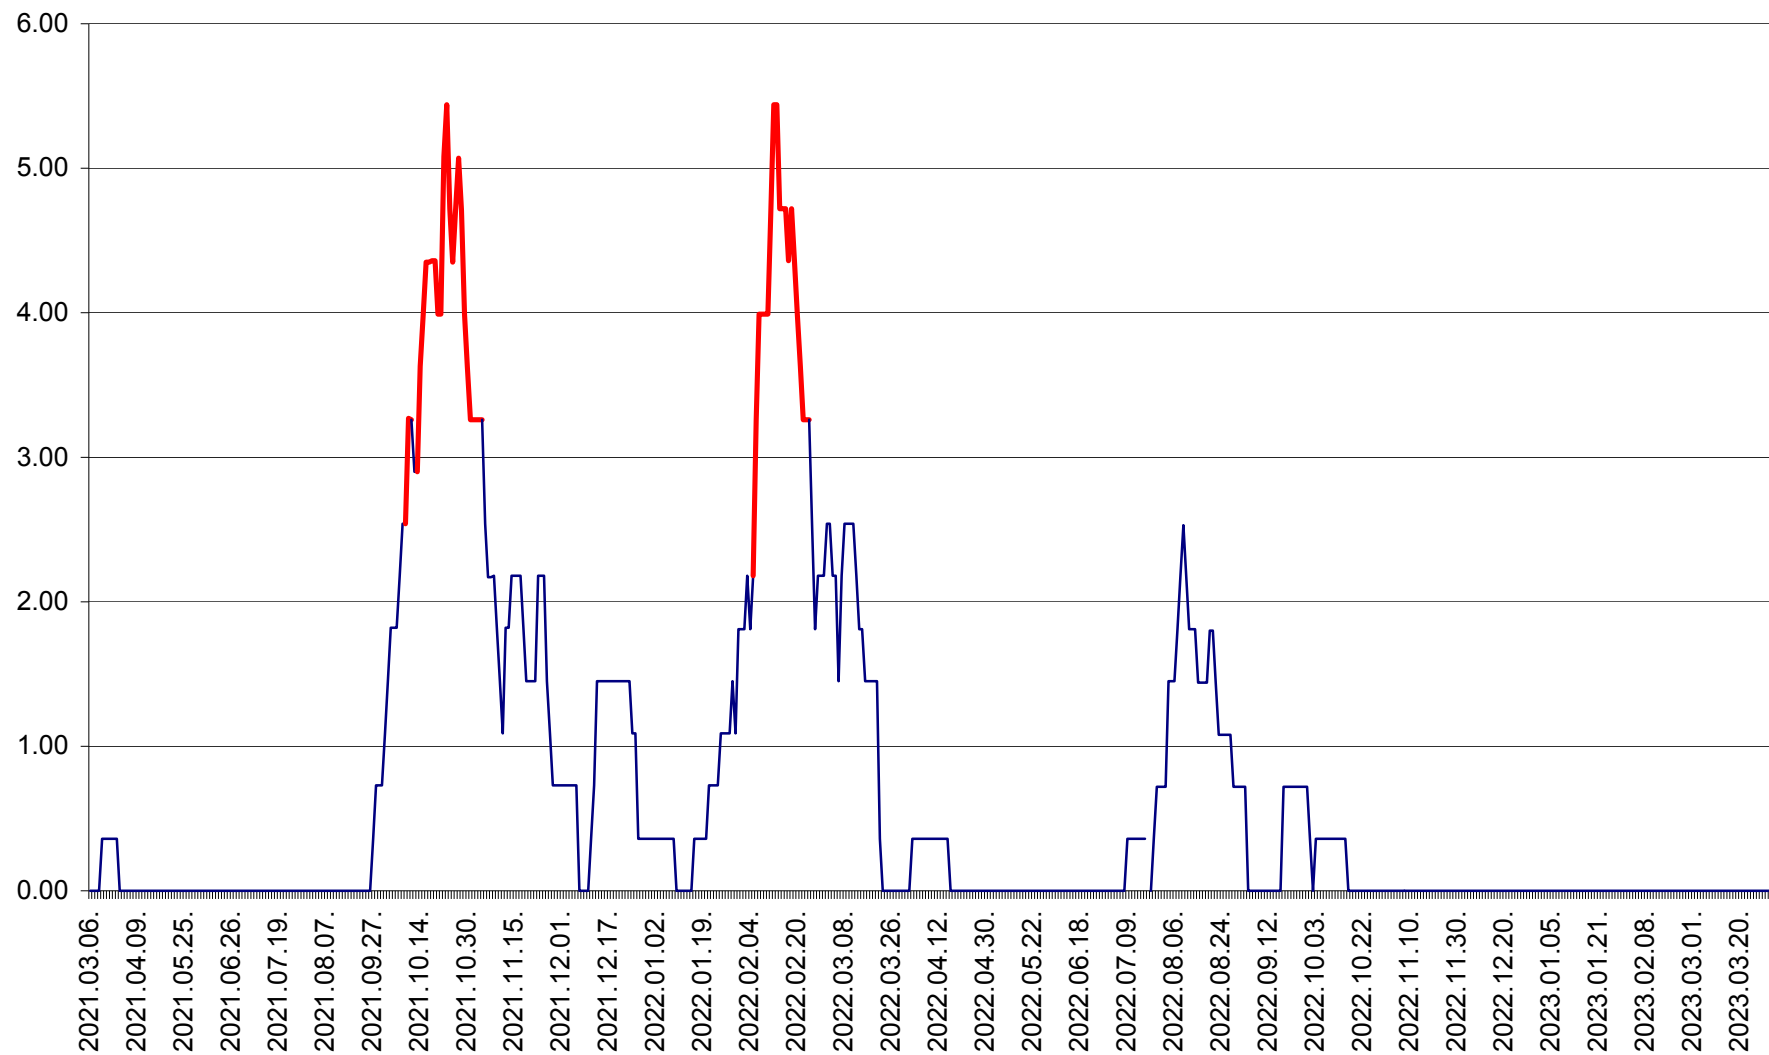

ATID - Evolutia incidentei cumulate pe 14 zile la ‰ de locuitori  
2021.03.07. - 2023.03.30.

AVRĂMEȘTI - Evolutia incidentei cumulate pe 14 zile la ‰ de locuitori  
2021.03.07. - 2023.03.30.

ORAȘ BĂILE TUȘNAD - Evoluția incidenței cumulate pe 14 zile la ‰ de locuitori  
2021.03.07. - 2023.03.30.

ORAȘ BĂLAN - Evoluția incidenței cumulate pe 14 zile la ‰ de locuitori  
2021.03.07. - 2023.03.30.

BILBOR - Evolutia incidentei cumulate pe 14 zile la ‰ de locuitori  
2021.03.07. - 2023.03.30.

ORAȘ BORSEC - Evolutia incidentei cumulate pe 14 zile la ‰ de locuitori  
2021.03.07. - 2023.03.30.

BRĂDEȘTI - Evolutia incidentei cumulate pe 14 zile la ‰ de locuitori  
2021.03.07. - 2023.03.30.

CĂPÂLNIȚA - Evoluția incidenței cumulate pe 14 zile la ‰ de locuitori  
2021.03.07. - 2023.03.30.

CÂRȚA - Evolutia incidentei cumulate pe 14 zile la ‰ de locuitori  
2021.03.07. - 2023.03.30.