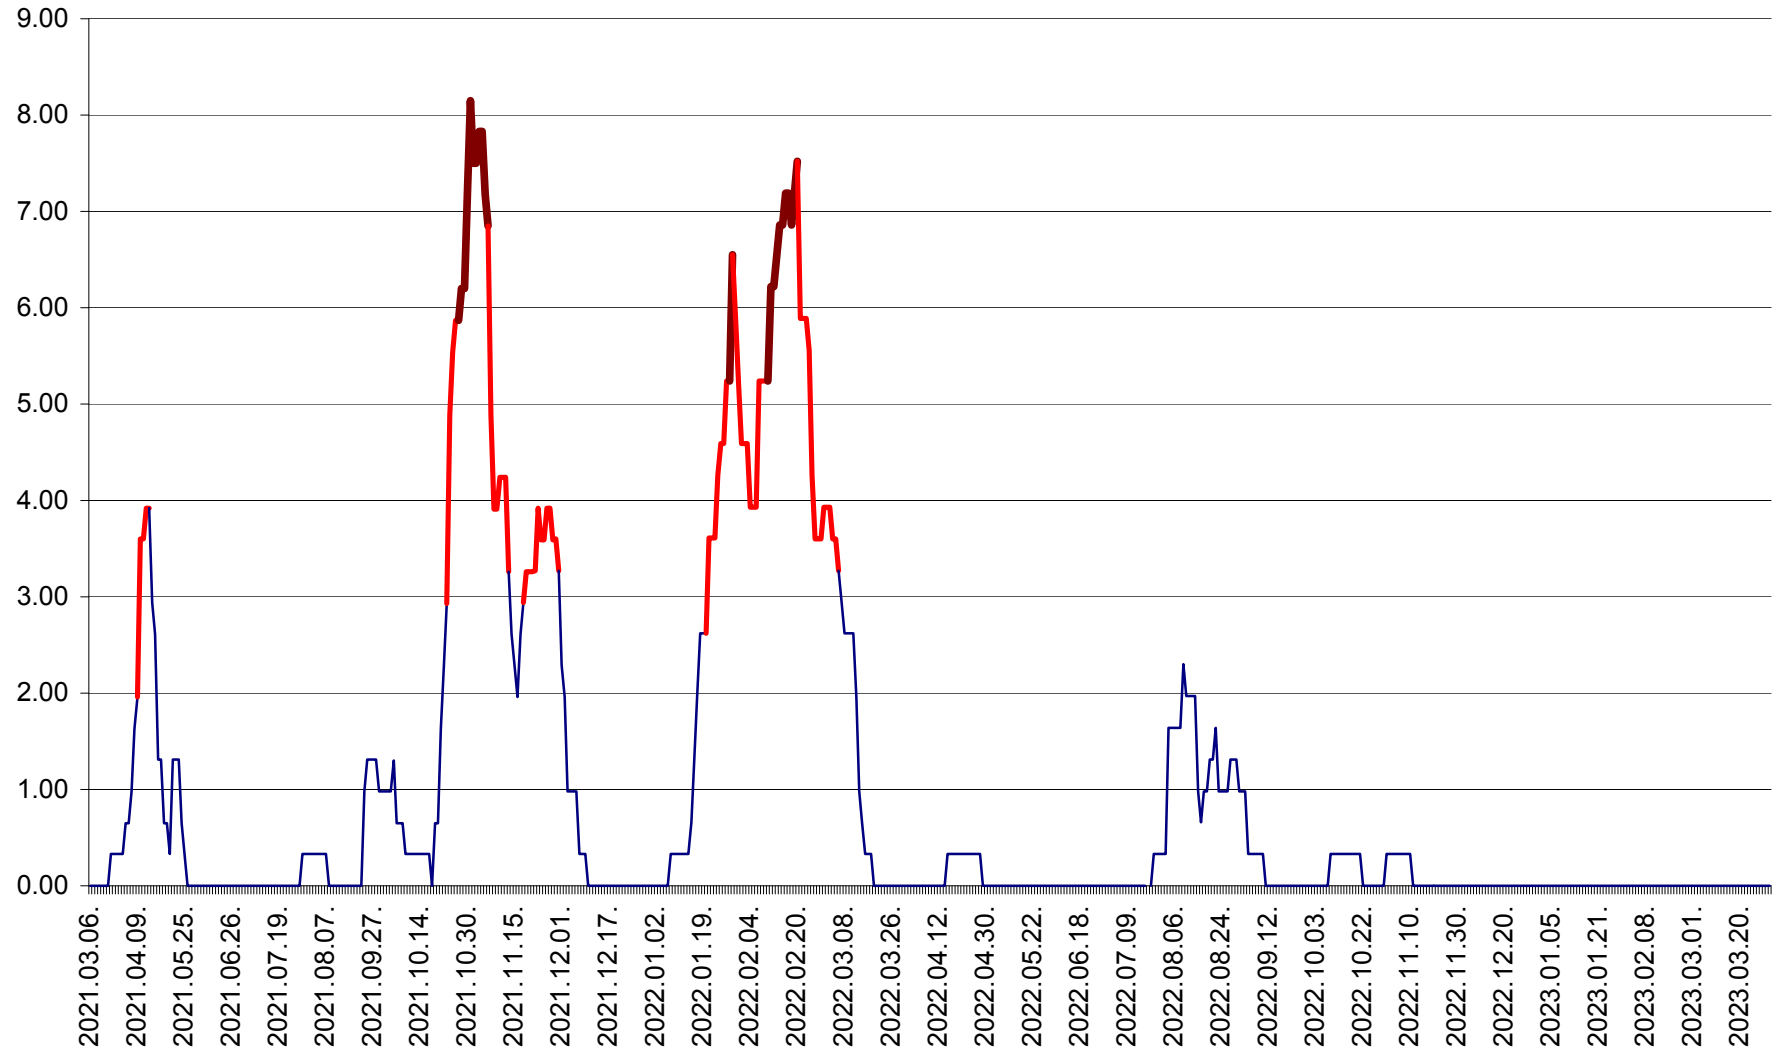

ATID - Evolutia incidentei cumulate pe 14 zile la ‰ de locuitori  
2021.03.07. - 2023.03.30.

AVRĂMEȘTI - Evolutia incidentei cumulate pe 14 zile la ‰ de locuitori  
2021.03.07. - 2023.03.30.

ORAȘ BĂILE TUȘNAD - Evoluția incidenței cumulate pe 14 zile la ‰ de locuitori  
2021.03.07. - 2023.03.30.

ORAȘ BĂLAN - Evoluția incidenței cumulate pe 14 zile la ‰ de locuitori  
2021.03.07. - 2023.03.30.

BILBOR - Evolutia incidentei cumulate pe 14 zile la ‰ de locuitori  
2021.03.07. - 2023.03.30.

ORAȘ BORSEC - Evolutia incidentei cumulate pe 14 zile la ‰ de locuitori  
2021.03.07. - 2023.03.30.

BRĂDEȘTI - Evolutia incidentei cumulate pe 14 zile la ‰ de locuitori  
2021.03.07. - 2023.03.30.

CĂPÂLNIȚA - Evoluția incidenței cumulate pe 14 zile la ‰ de locuitori  
2021.03.07. - 2023.03.30.

CÂRȚA - Evolutia incidentei cumulate pe 14 zile la ‰ de locuitori  
2021.03.07. - 2023.03.30.