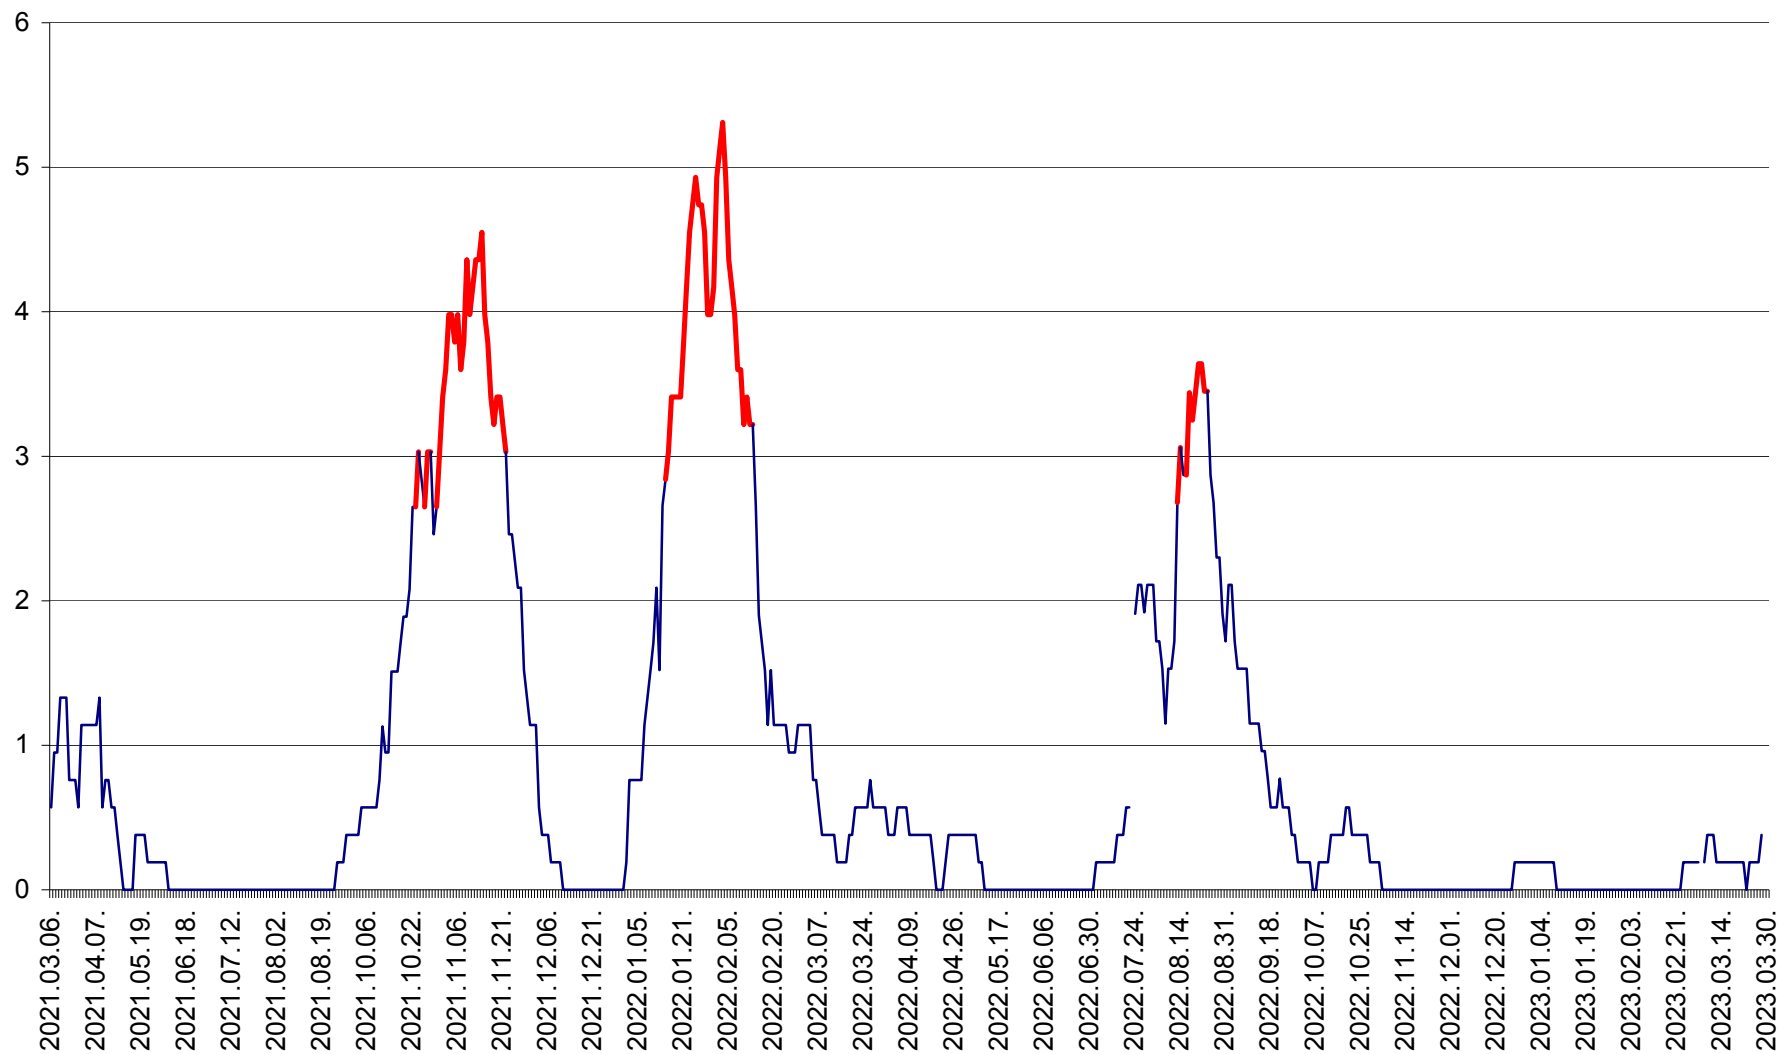

TOMEȘTI - Evolutia incidentei cumulate pe 14 zile la ‰ de locuitori
2021.03.07. - 2023.03.30.