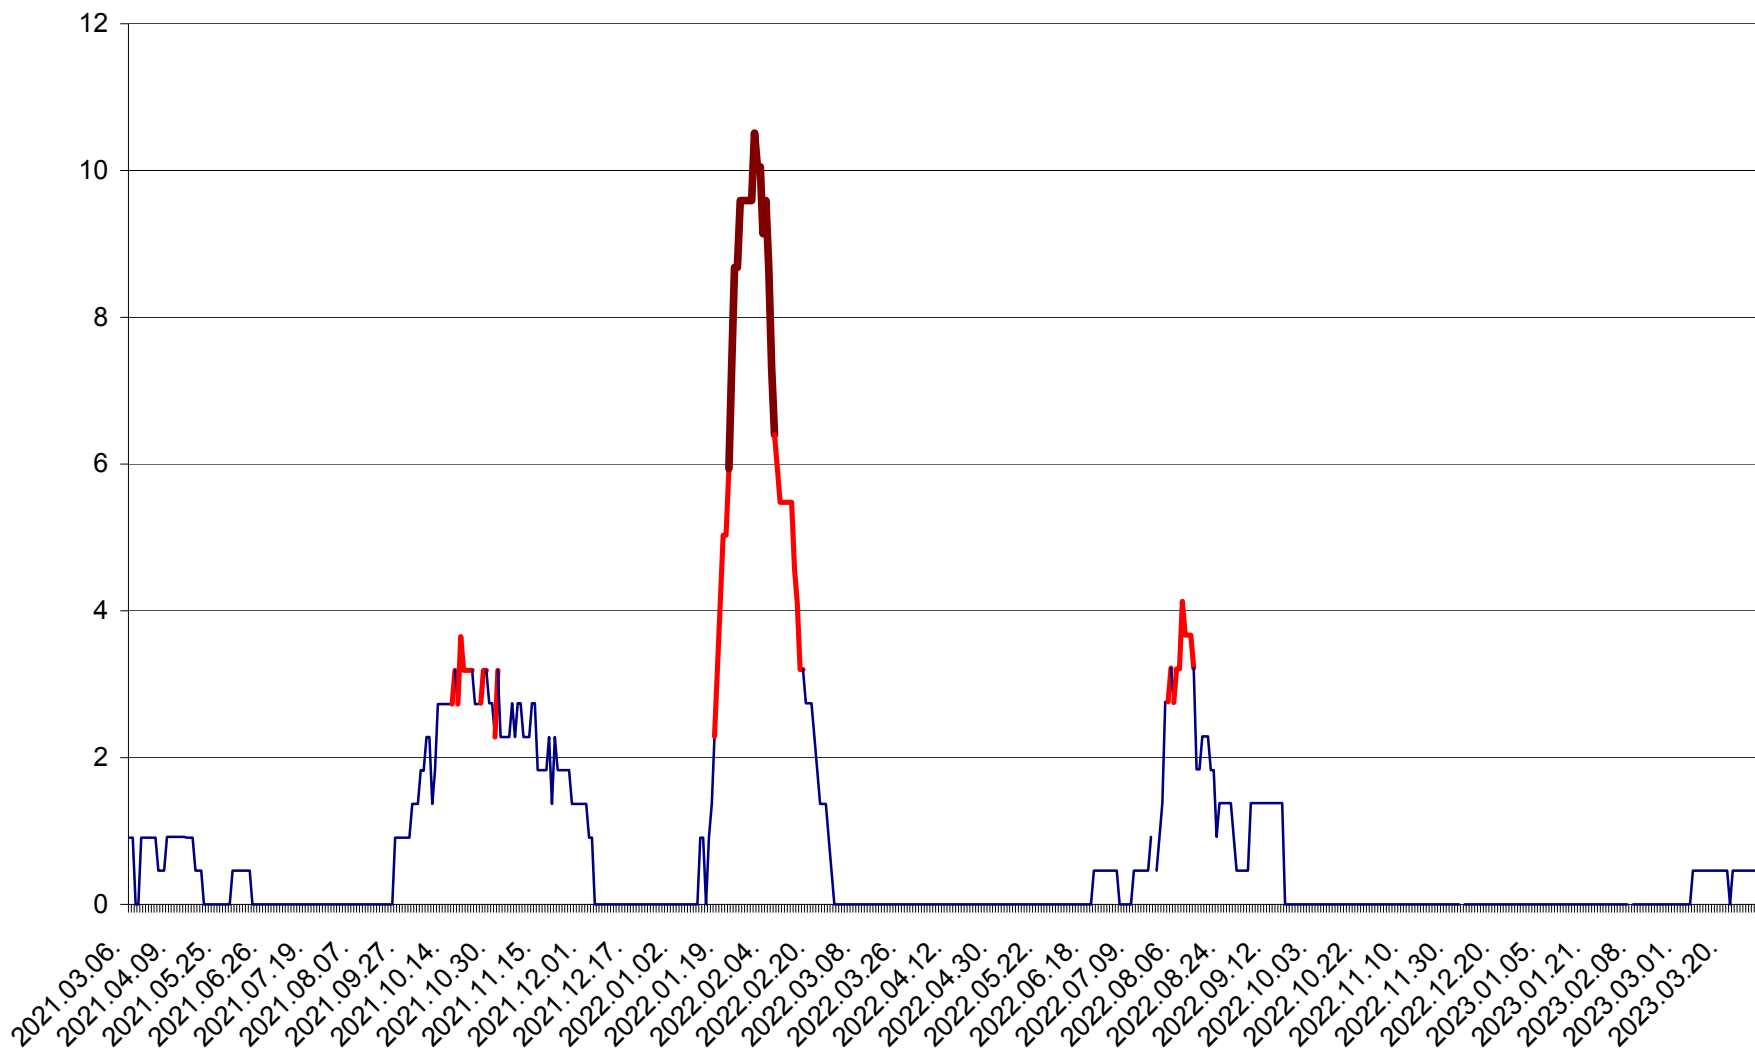

ORAȘ BĂLAN - Evoluția incidenței cumulate pe 14 zile la ‰ de locuitori  
2021.03.07. - 2023.03.30.

BILBOR - Evolutia incidentei cumulate pe 14 zile la ‰ de locuitori  
2021.03.07. - 2023.03.30.

ORAȘ BORSEC - Evolutia incidentei cumulate pe 14 zile la ‰ de locuitori  
2021.03.07. - 2023.03.30.

CICEU - Evolutia incidentei cumulate pe 14 zile la ‰ de locuitori  
2021.03.07. - 2023.03.30.

CIUCSÂNGEORGIU - Evolutia incidentei cumulate pe 14 zile la ‰ de locuitori  
2021.03.07. - 2023.03.30.

CIUMANI - Evolutia incidentei cumulate pe 14 zile la ‰ de locuitori  
2021.03.07. - 2023.03.30.

CORBU - Evolutia incidentei cumulate pe 14 zile la ‰ de locuitori  
2021.03.07. - 2023.03.30.

CORUND - Evolutia incidentei cumulate pe 14 zile la ‰ de locuitori  
2021.03.07. - 2023.03.30.

COZMENI - Evolutia incidentei cumulate pe 14 zile la ‰ de locuitori  
2021.03.07. - 2023.03.30.

ORAȘ CRISTURU SECUIESC - Evolutia incidentei cumulate pe 14 zile la ‰ de locuitori  
2021.03.07. - 2023.03.30.

DĂNEȘTI - Evolutia incidentei cumulate pe 14 zile la ‰ de locuitori  
2021.03.07. - 2023.03.30.