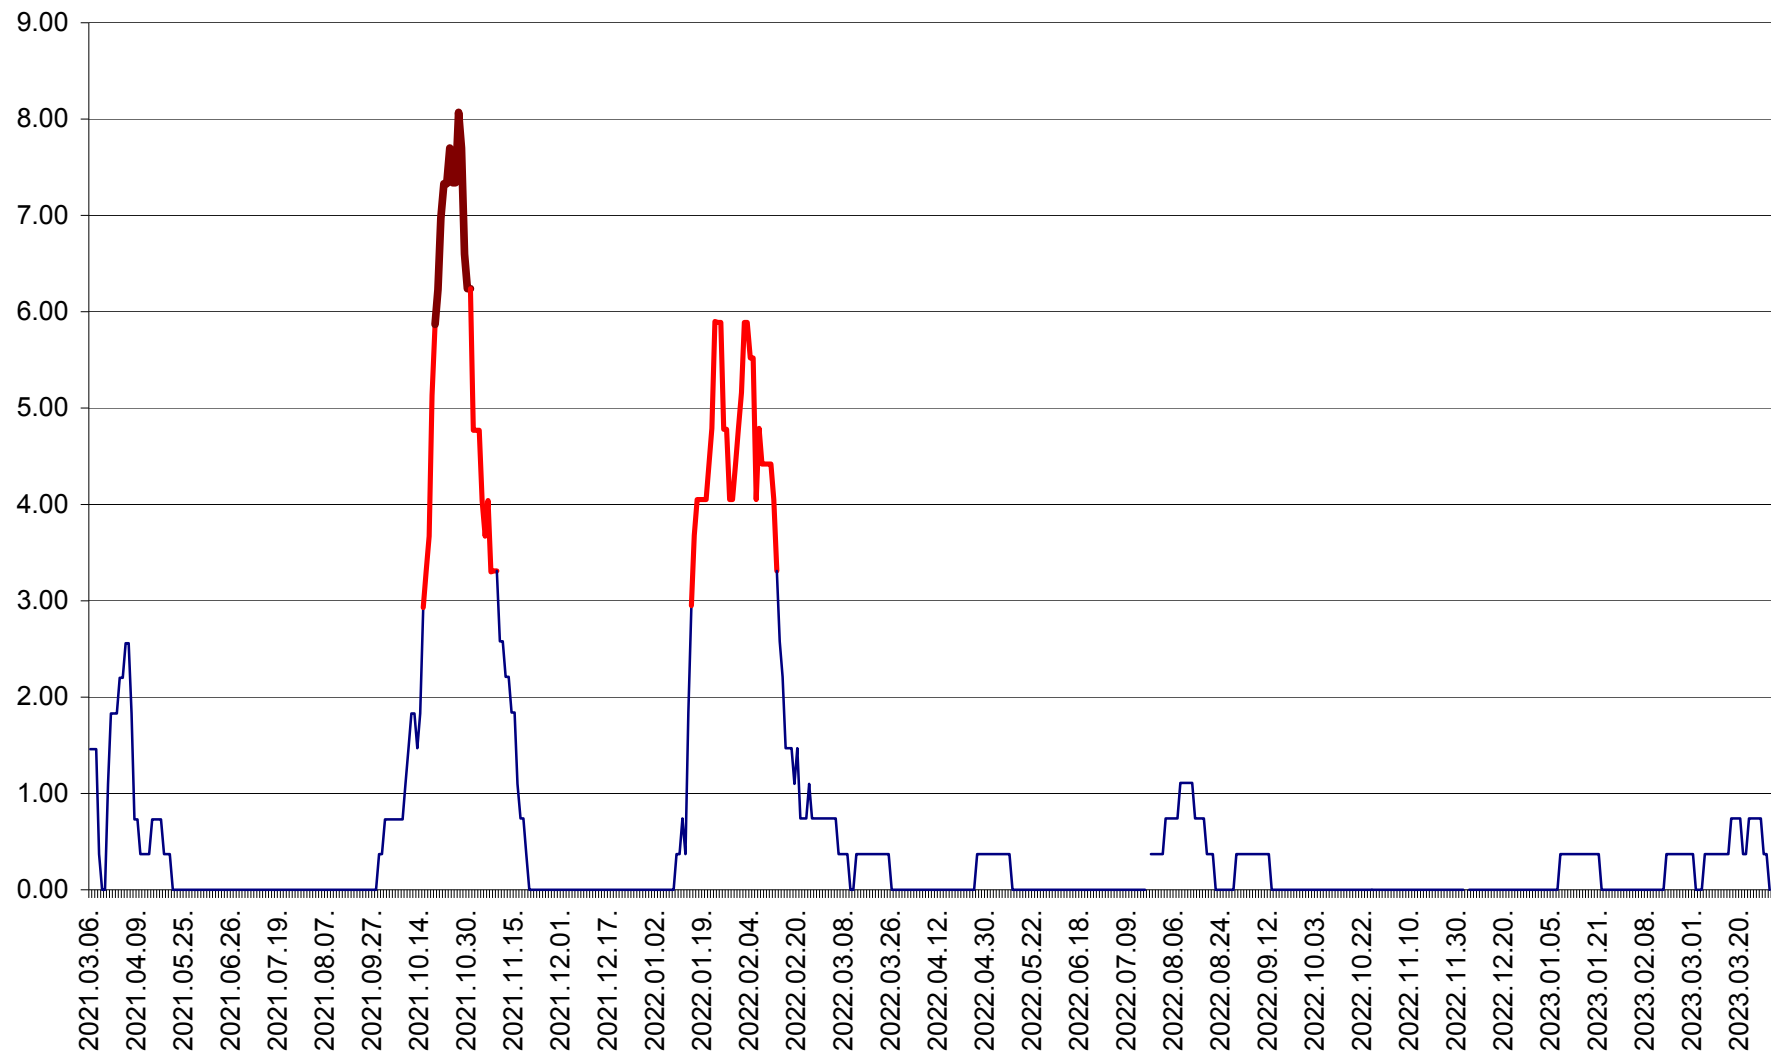

ORAȘ BĂLAN - Evoluția incidenței cumulate pe 14 zile la ‰ de locuitori  
2021.03.07. - 2023.03.30.

BILBOR - Evolutia incidentei cumulate pe 14 zile la ‰ de locuitori  
2021.03.07. - 2023.03.30.

ORAȘ BORSEC - Evolutia incidentei cumulate pe 14 zile la ‰ de locuitori  
2021.03.07. - 2023.03.30.

BRĂDEȘTI - Evolutia incidentei cumulate pe 14 zile la ‰ de locuitori  
2021.03.07. - 2023.03.30.

CĂPÂLNIȚA - Evoluția incidenței cumulate pe 14 zile la ‰ de locuitori  
2021.03.07. - 2023.03.30.

CÂRȚA - Evolutia incidentei cumulate pe 14 zile la ‰ de locuitori  
2021.03.07. - 2023.03.30.

CICEU - Evolutia incidentei cumulate pe 14 zile la ‰ de locuitori  
2021.03.07. - 2023.03.30.

CIUCSÂNGEORGIU - Evolutia incidentei cumulate pe 14 zile la ‰ de locuitori  
2021.03.07. - 2023.03.30.

CIUMANI - Evolutia incidentei cumulate pe 14 zile la ‰ de locuitori  
2021.03.07. - 2023.03.30.

CORBU - Evolutia incidentei cumulate pe 14 zile la ‰ de locuitori  
2021.03.07. - 2023.03.30.

CORUND - Evolutia incidentei cumulate pe 14 zile la ‰ de locuitori  
2021.03.07. - 2023.03.30.

COZMENI - Evolutia incidentei cumulate pe 14 zile la ‰ de locuitori  
2021.03.07. - 2023.03.30.