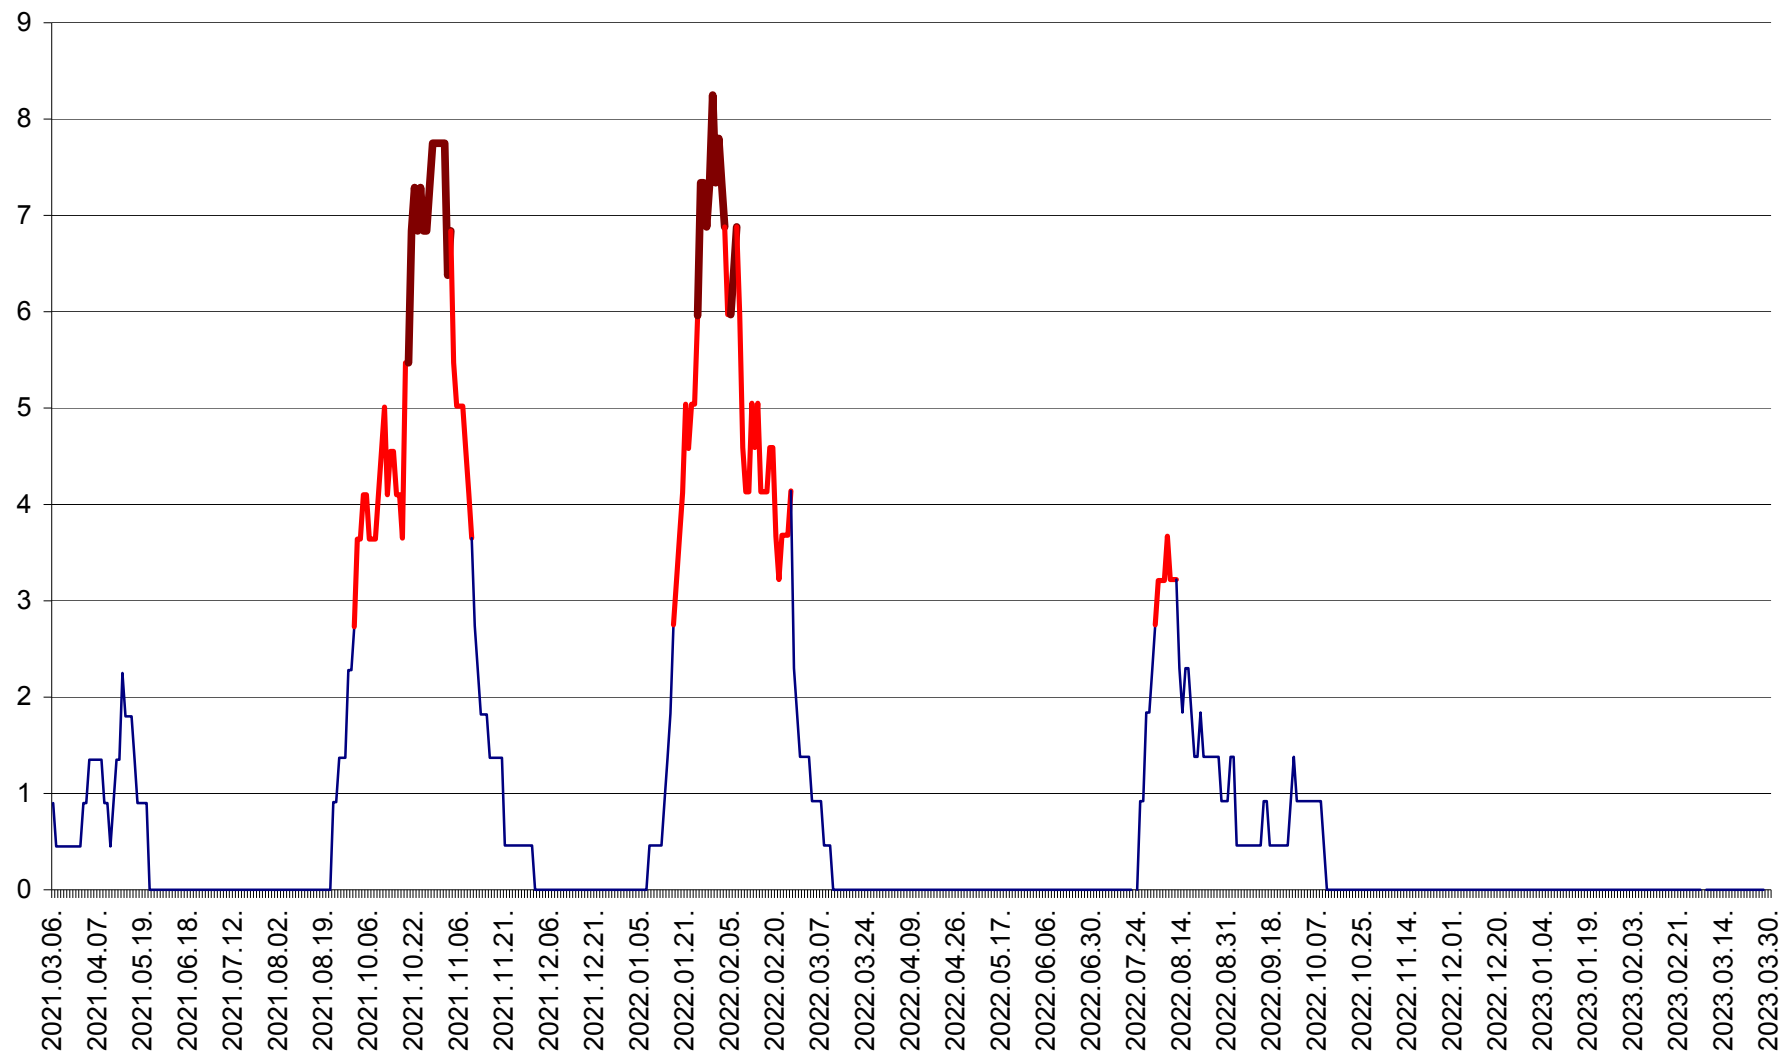

SĂCEL - Evolutia incidentei cumulate pe 14 zile la ‰ de locuitori  
2021.03.07. - 2023.03.30.

SÂNCRĂIENI - Evolutia incidentei cumulate pe 14 zile la ‰ de locuitori  
2021.03.07. - 2023.03.30.

SÂNDOMINIC - Evolutia incidentei cumulate pe 14 zile la ‰ de locuitori  
2021.03.07. - 2023.03.30.

SÂNMARTIN - Evolutia incidentei cumulate pe 14 zile la ‰ de locuitori  
2021.03.07. - 2023.03.30.

SÂNSIMION - Evolutia incidentei cumulate pe 14 zile la ‰ de locuitori  
2021.03.07. - 2023.03.30.

SÂNTIMBRU - Evolutia incidentei cumulate pe 14 zile la ‰ de locuitori  
2021.03.07. - 2023.03.30.