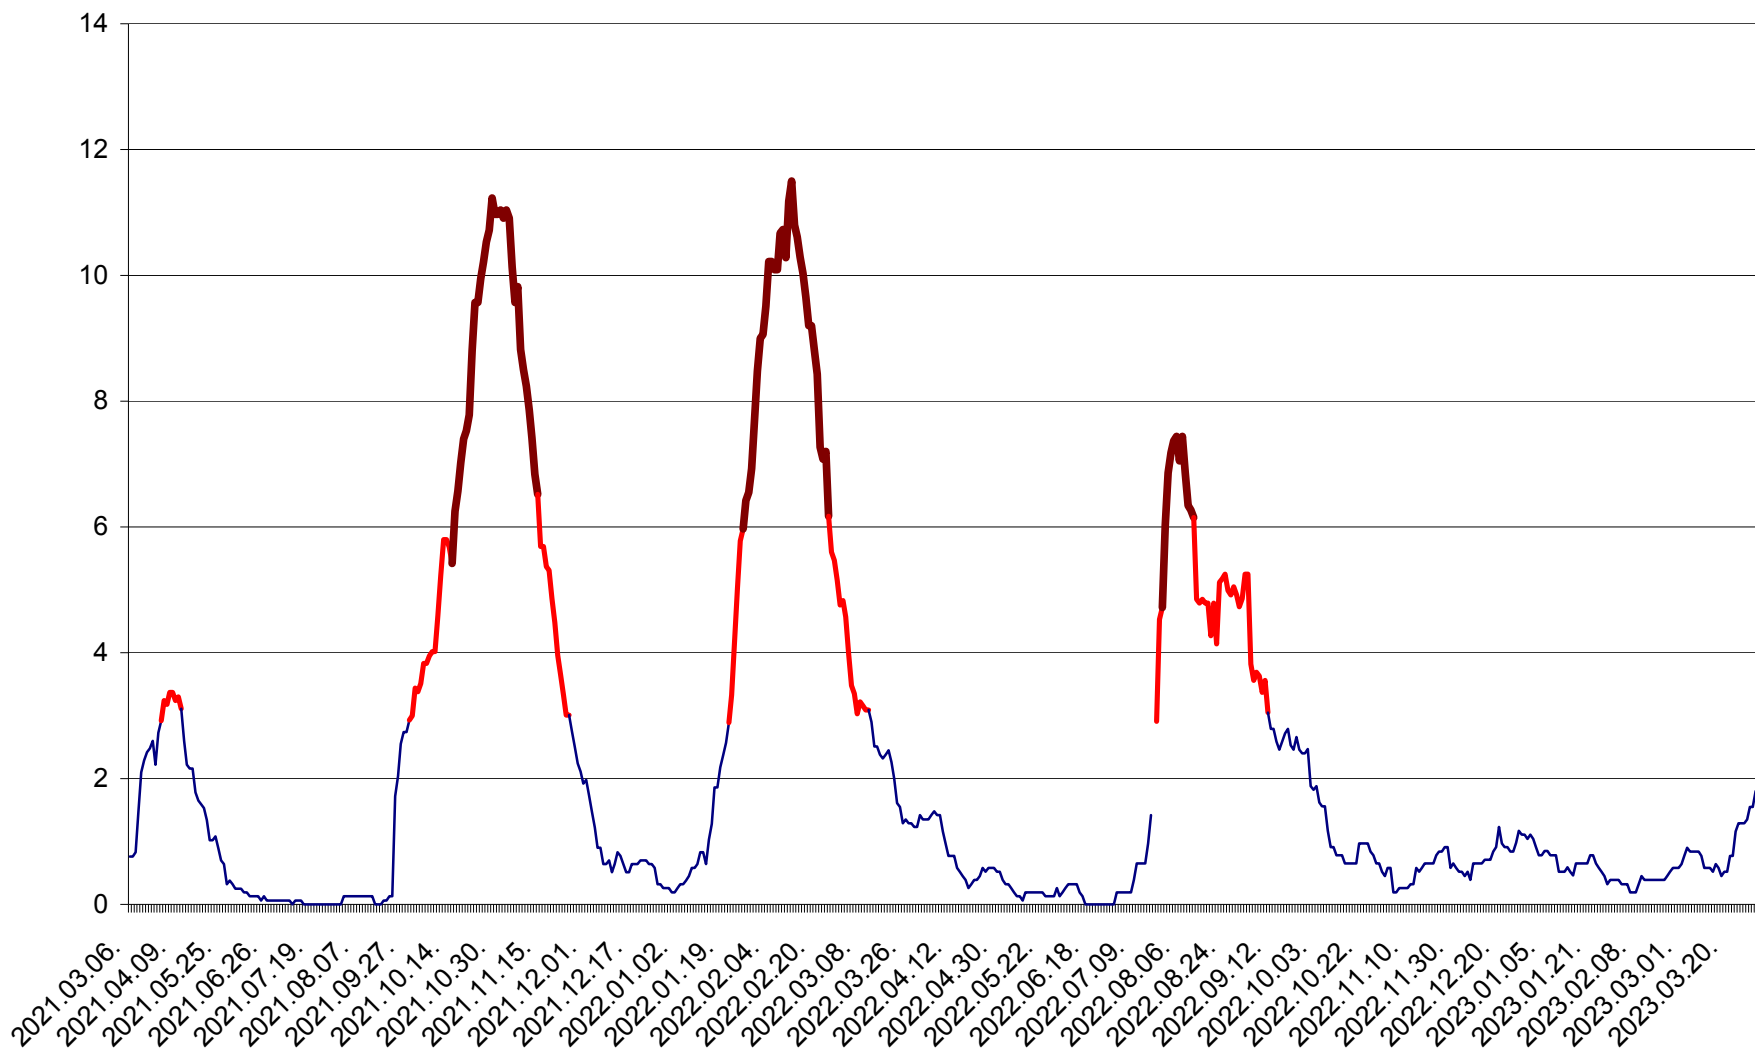

TULGHEȘ - Evolutia incidentei cumulate pe 14 zile la ‰ de locuitori
2021.03.07. - 2023.03.30.