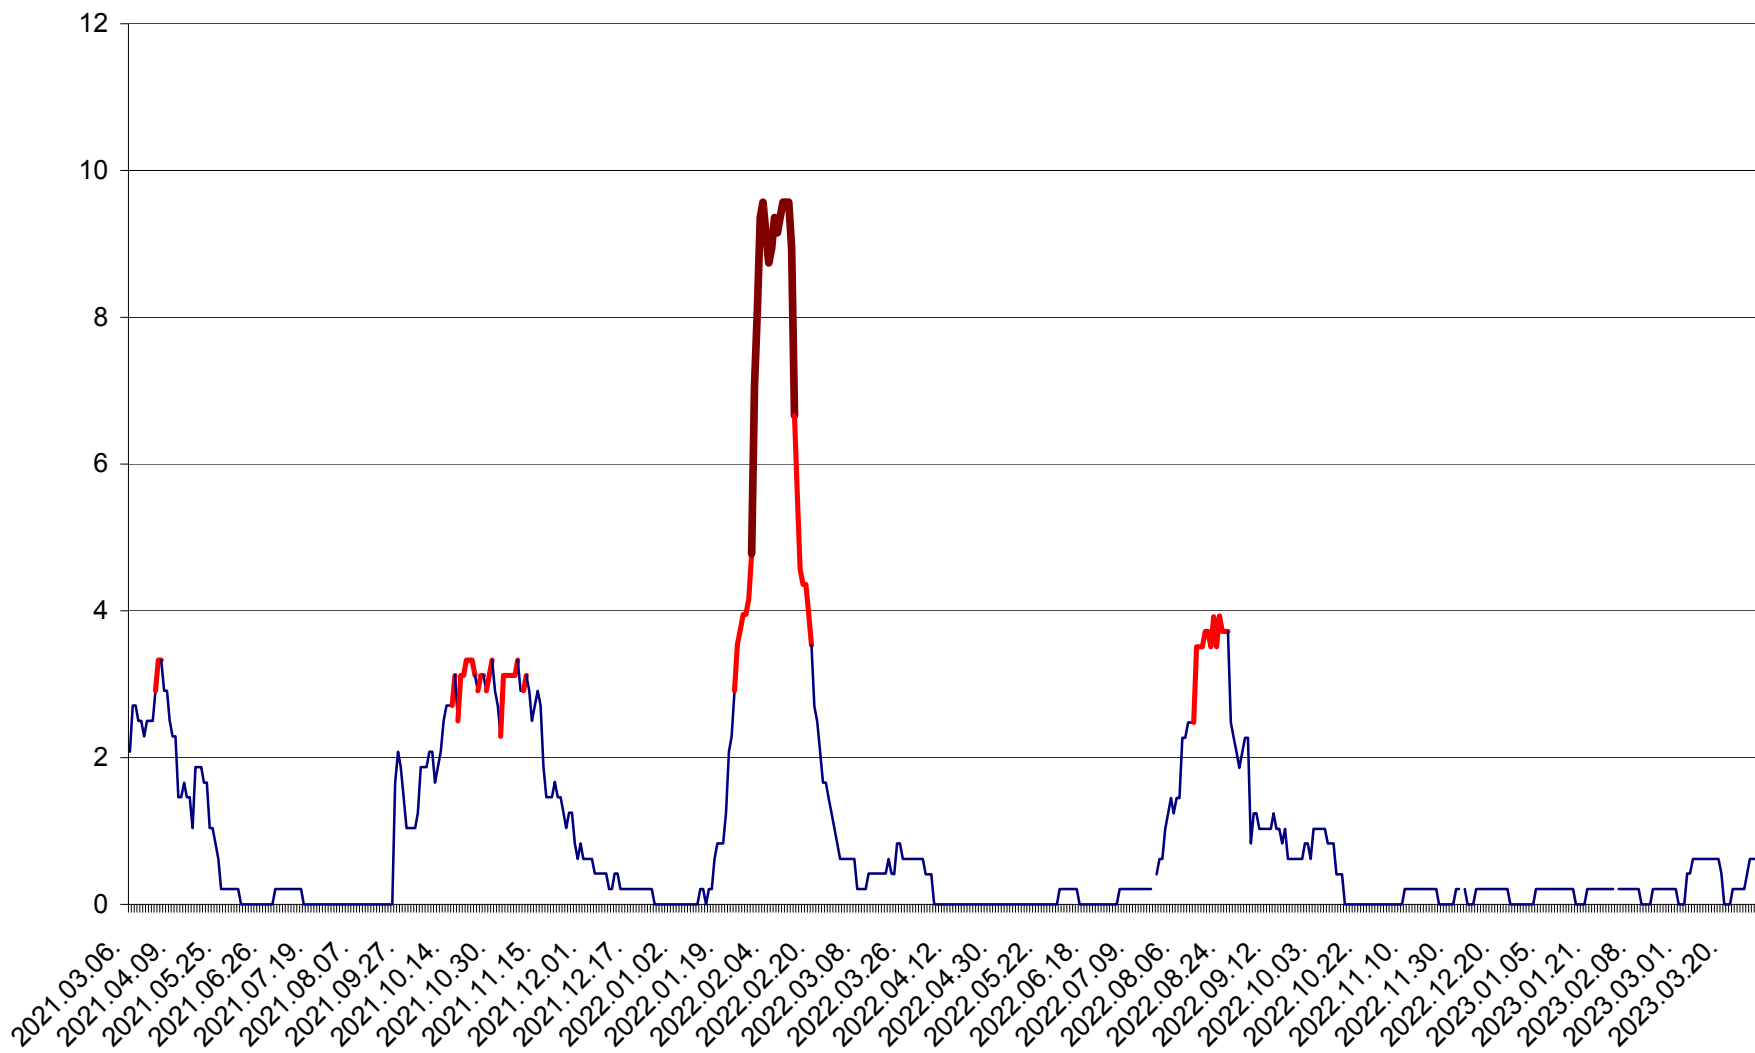

MĂDĂRAȘ - Evolutia incidentei cumulate pe 14 zile la ‰ de locuitori
2021.03.07. - 2023.03.30.