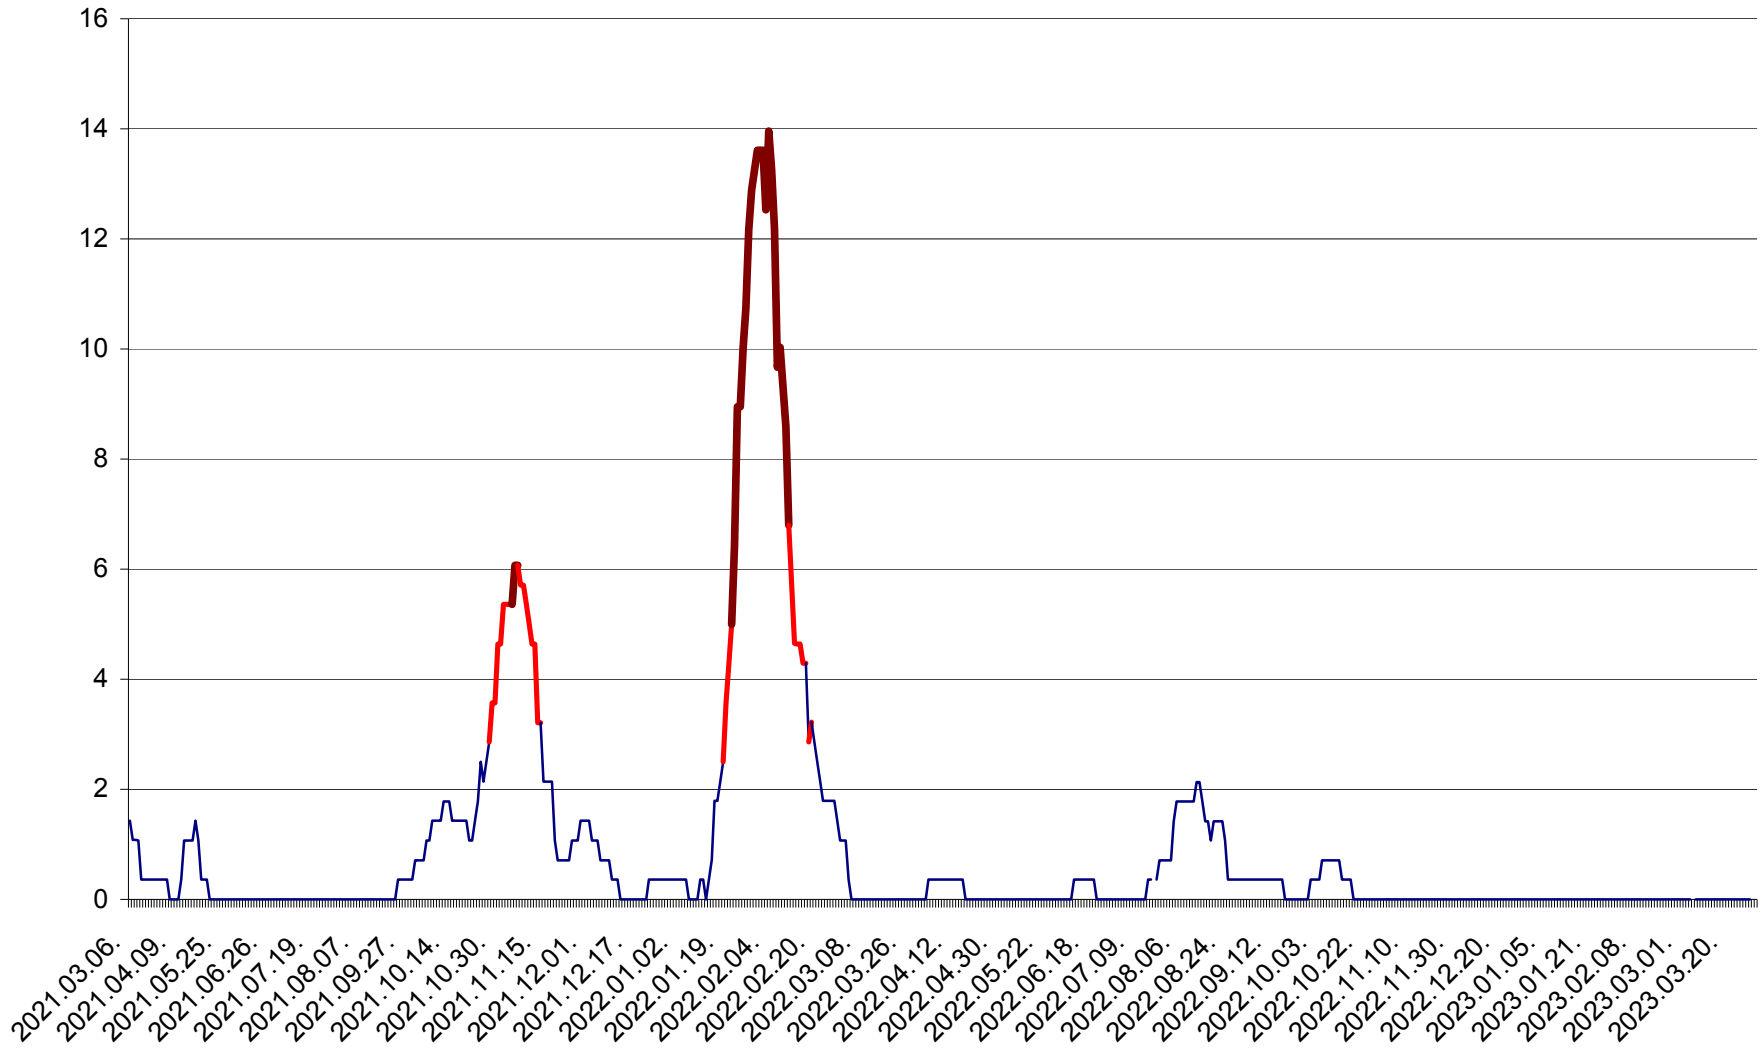

ȘIMONEȘTI - Evolutia incidentei cumulate pe 14 zile la ‰ de locuitori
2021.03.07. - 2023.03.30.

SICULENI - Evolutia incidentei cumulate pe 14 zile la ‰ de locuitori
2021.03.07. - 2023.03.30.