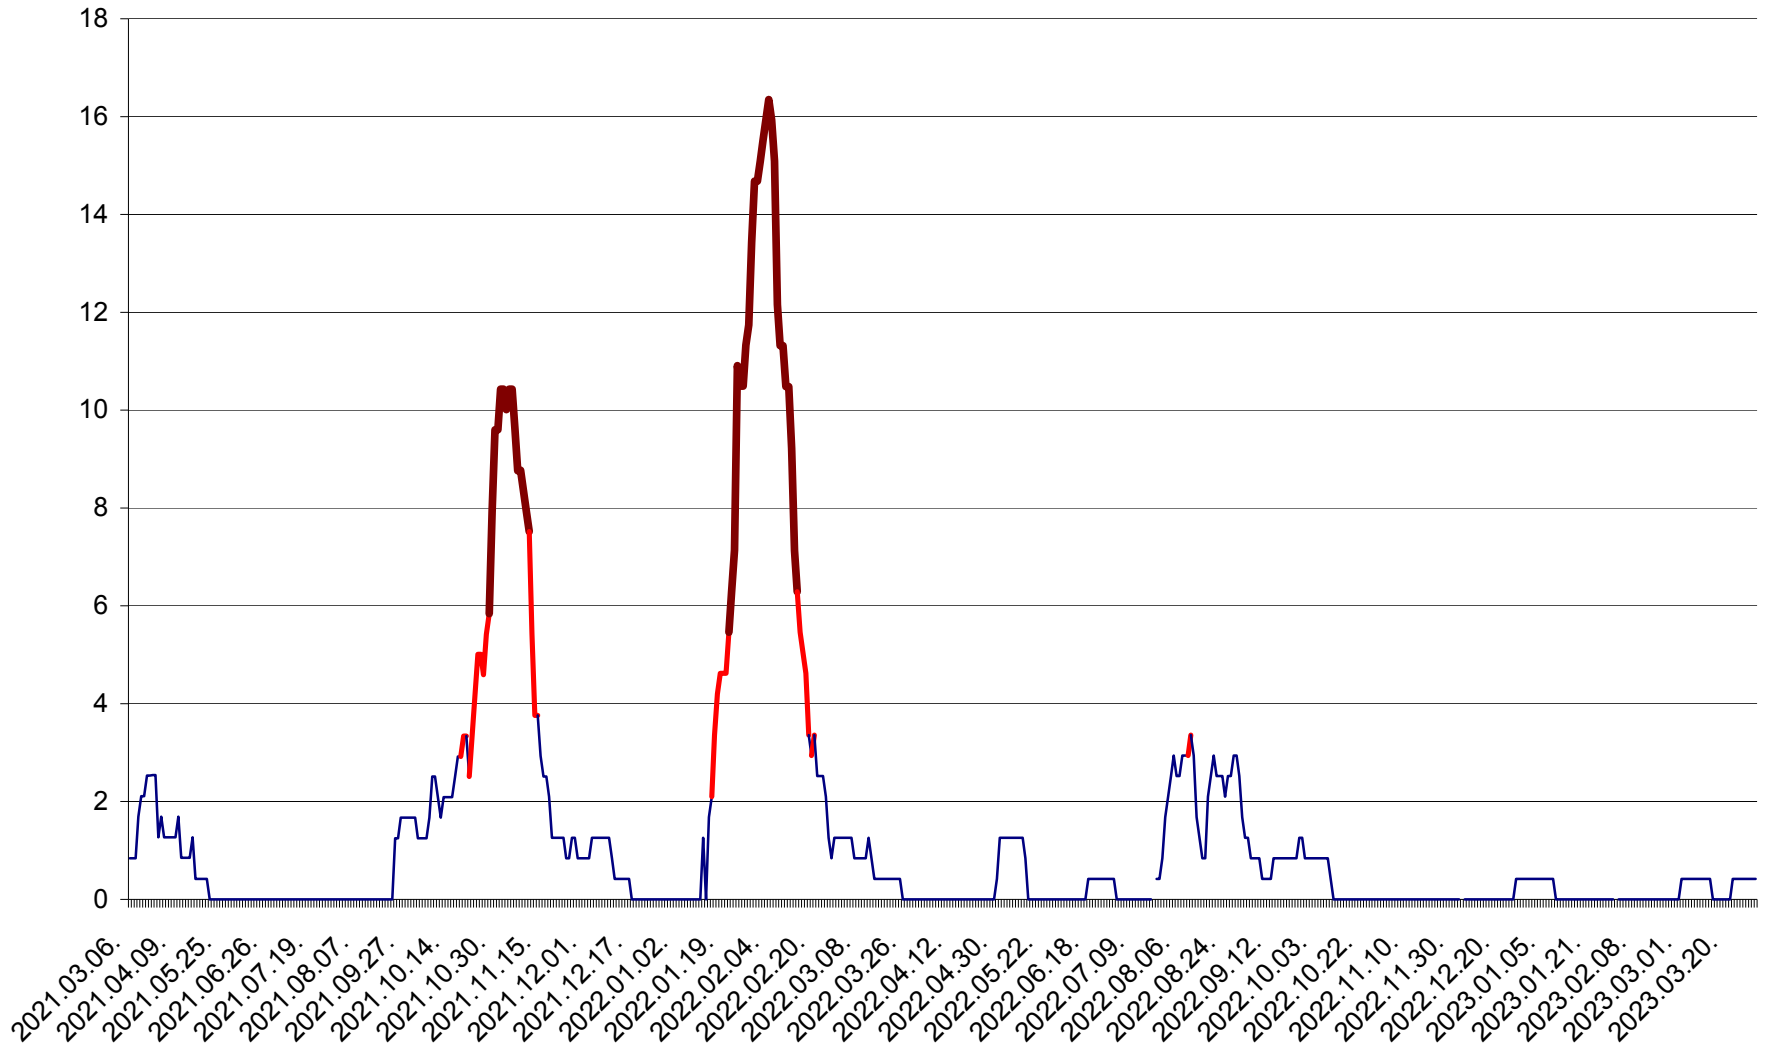

FELICENI - Evolutia incidentei cumulate pe 14 zile la ‰ de locuitori  
2021.03.07. - 2023.03.30.

FRUMOASA - Evolutia incidentei cumulate pe 14 zile la ‰ de locuitori  
2021.03.07. - 2023.03.30.

GĂLĂUȚAȘ - Evolutia incidentei cumulate pe 14 zile la ‰ de locuitori  
2021.03.07. - 2023.03.30.

MUNICIPIUL GHEORGHENI - Evolutia incidentei cumulate pe 14 zile la ‰ de locuitori  
2021.03.07. - 2023.03.30.

JOSENI - Evolutia incidentei cumulate pe 14 zile la ‰ de locuitori  
2021.03.07. - 2023.03.30.

LĂZAREA - Evolutia incidentei cumulate pe 14 zile la % de locuitori  
2021.03.07. - 2023.03.30.

LELICENI - Evolutia incidentei cumulate pe 14 zile la ‰ de locuitori  
2021.03.07. - 2023.03.30.

LUETA - Evolutia incidentei cumulate pe 14 zile la ‰ de locuitori  
2021.03.07. - 2023.03.30.

LUNCA DE JOS - Evolutia incidentei cumulate pe 14 zile la ‰ de locuitori  
2021.03.07. - 2023.03.30.

LUNCA DE SUS - Evolutia incidentei cumulate pe 14 zile la ‰ de locuitori  
2021.03.07. - 2023.03.30.