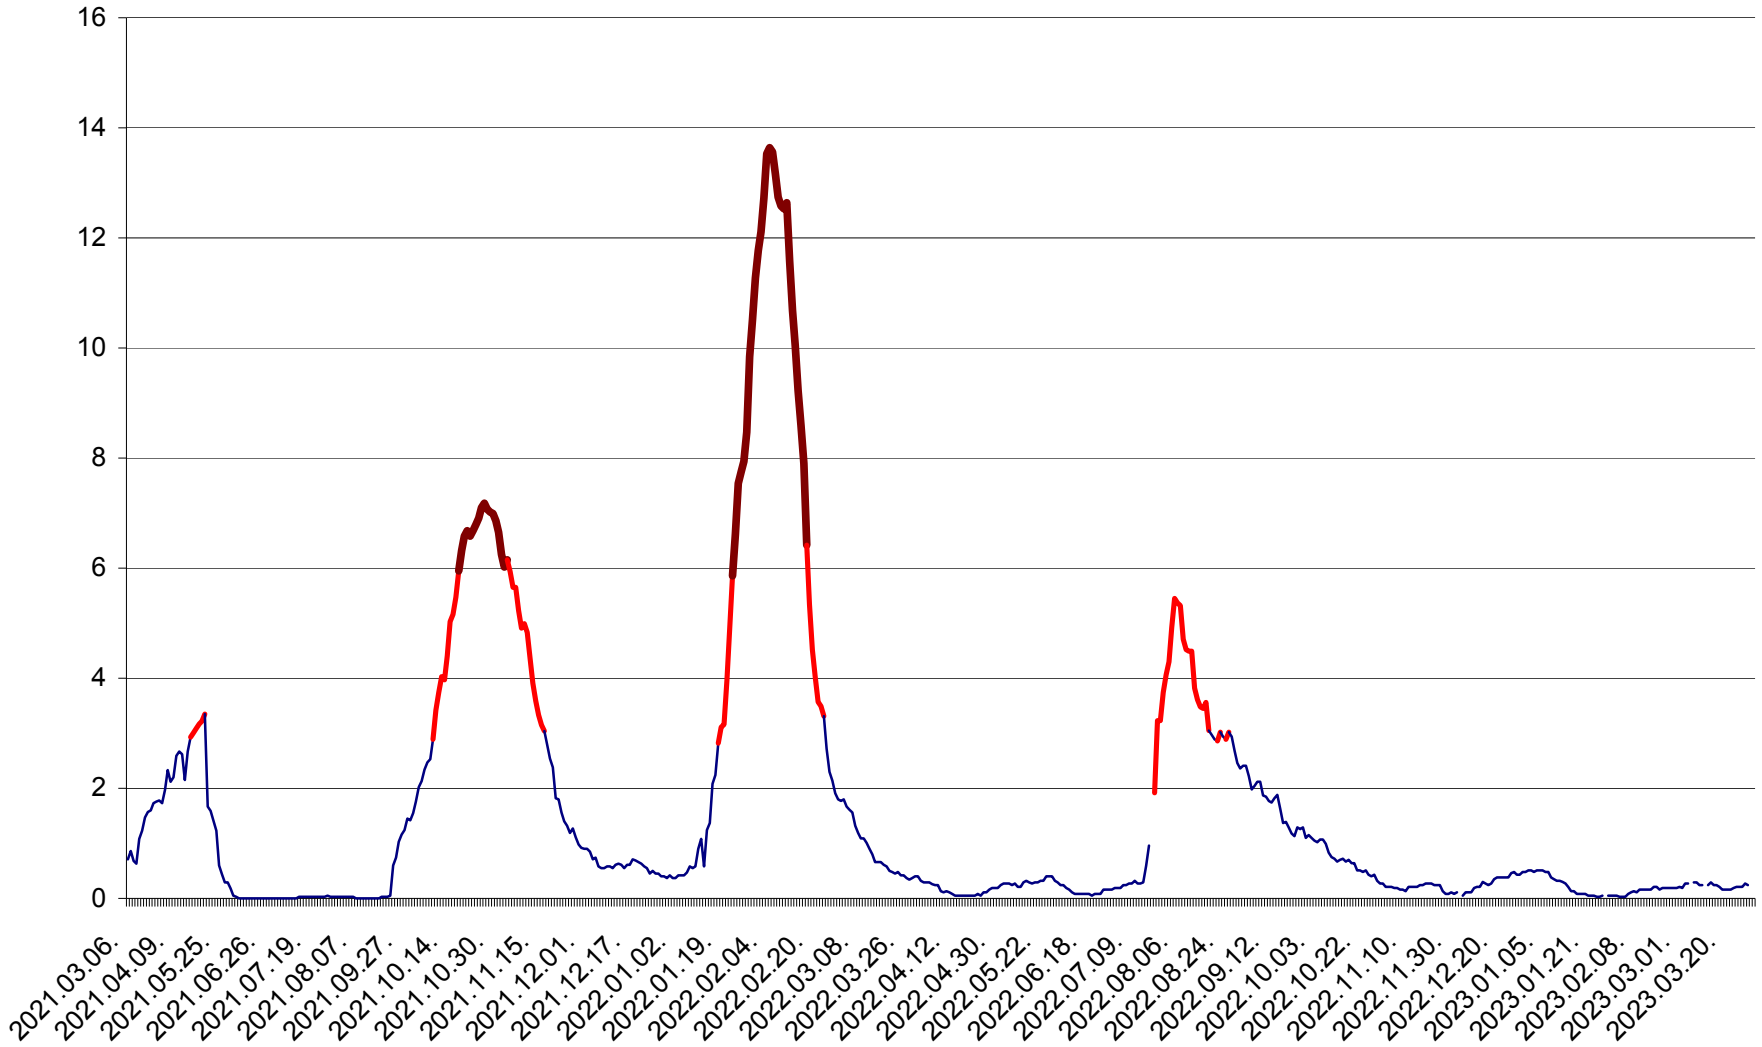

PĂULENI-CIUC - Evolutia incidentei cumulate pe 14 zile la ‰ de locuitori
2021.03.07. - 2023.03.30.

MUNICIPIUL ODORHEIU SECUIESC - Evolutia incidentei cumulate pe 14 zile la ‰ de locuitori
2021.03.07. - 2023.03.30.