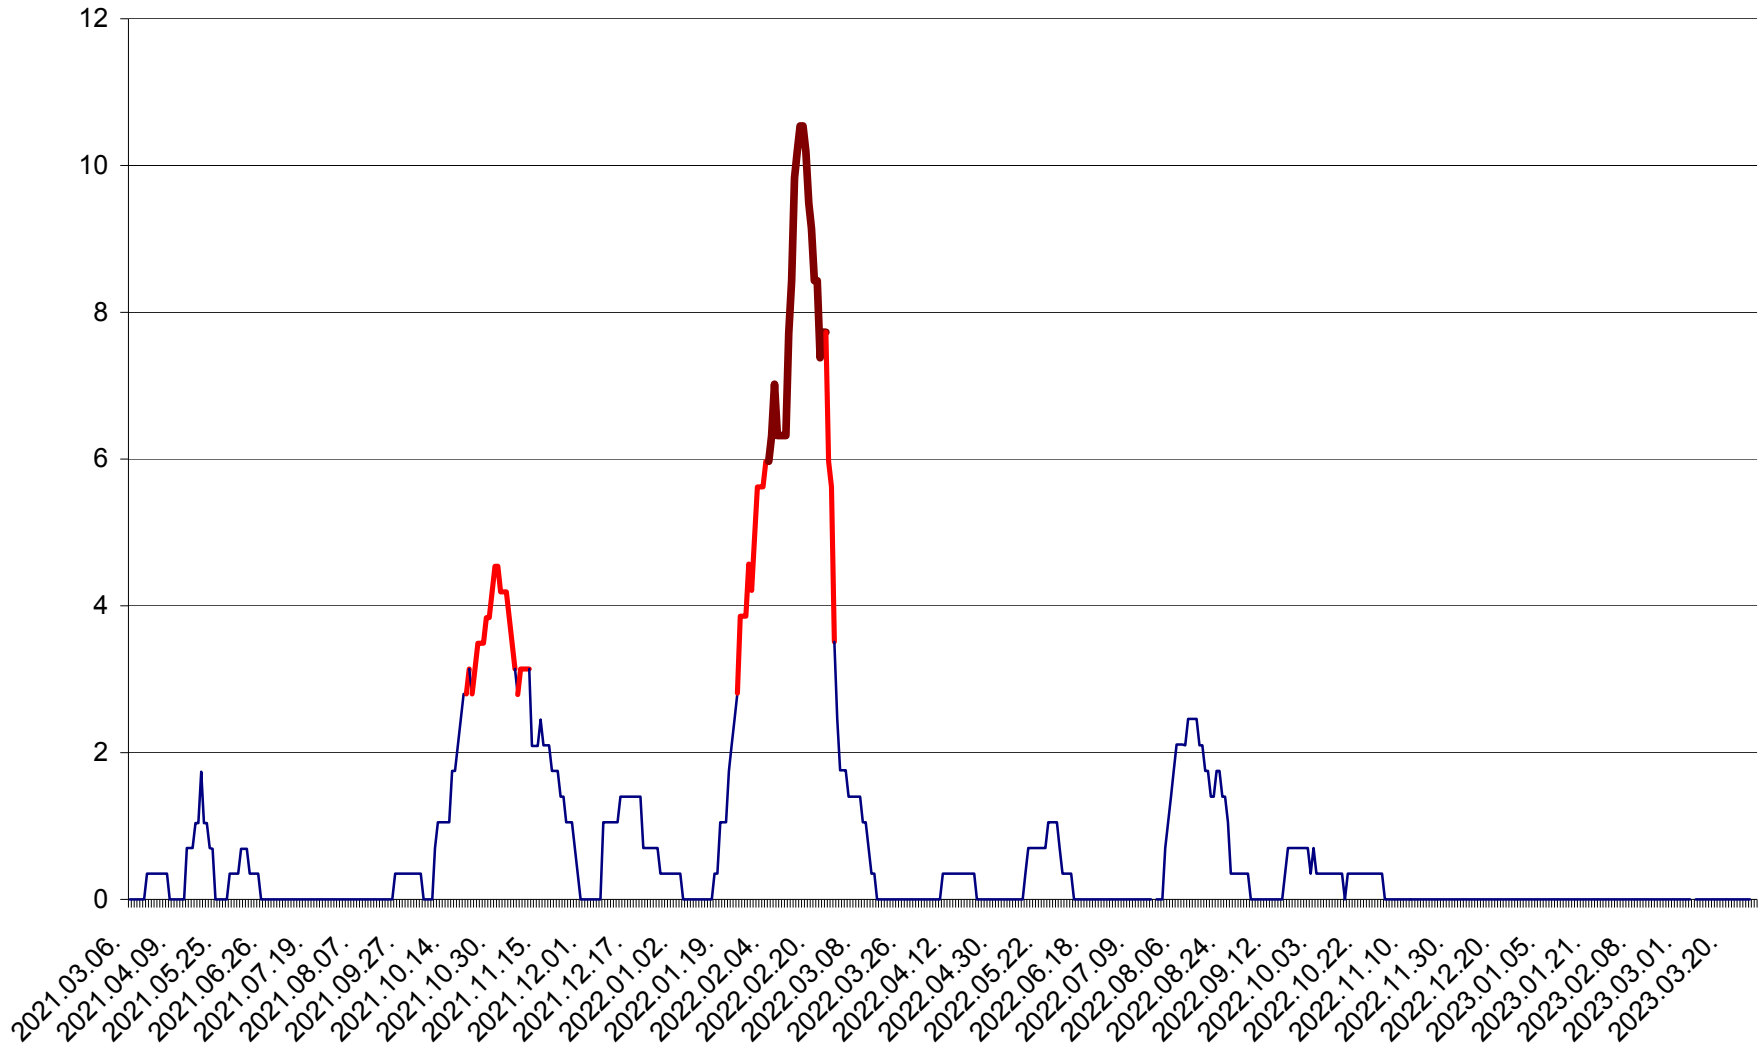

SICULENI - Evolutia incidentei cumulate pe 14 zile la ‰ de locuitori
2021.03.07. - 2023.03.30.