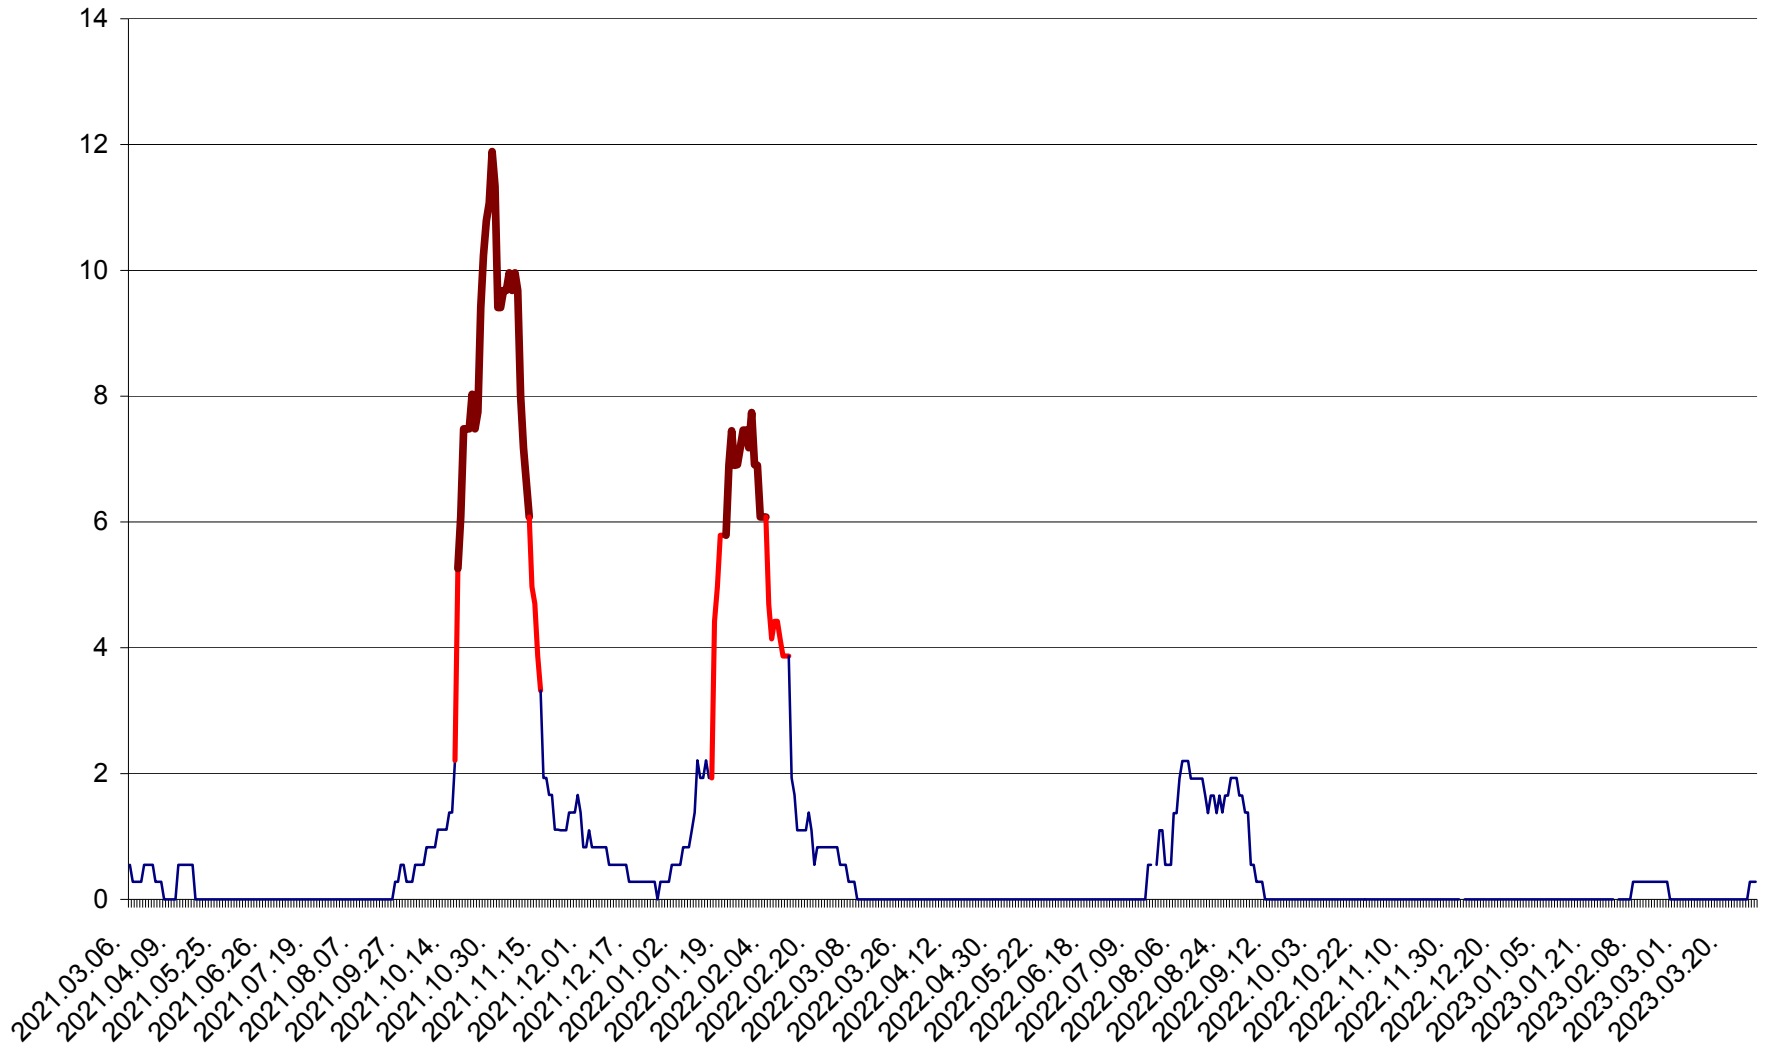

FELICENI - Evolutia incidentei cumulate pe 14 zile la ‰ de locuitori  
2021.03.07. - 2023.03.30.

FRUMOASA - Evolutia incidentei cumulate pe 14 zile la ‰ de locuitori  
2021.03.07. - 2023.03.30.

GĂLĂUȚAȘ - Evolutia incidentei cumulate pe 14 zile la ‰ de locuitori  
2021.03.07. - 2023.03.30.

MUNICIPIUL GHEORGHENI - Evolutia incidentei cumulate pe 14 zile la ‰ de locuitori  
2021.03.07. - 2023.03.30.

JOSENI - Evolutia incidentei cumulate pe 14 zile la ‰ de locuitori  
2021.03.07. - 2023.03.30.

LĂZAREA - Evolutia incidentei cumulate pe 14 zile la % de locuitori  
2021.03.07. - 2023.03.30.

LELICENI - Evolutia incidentei cumulate pe 14 zile la ‰ de locuitori  
2021.03.07. - 2023.03.30.

LUETA - Evolutia incidentei cumulate pe 14 zile la ‰ de locuitori  
2021.03.07. - 2023.03.30.

LUNCA DE JOS - Evolutia incidentei cumulate pe 14 zile la ‰ de locuitori  
2021.03.07. - 2023.03.30.

LUNCA DE SUS - Evolutia incidentei cumulate pe 14 zile la ‰ de locuitori  
2021.03.07. - 2023.03.30.