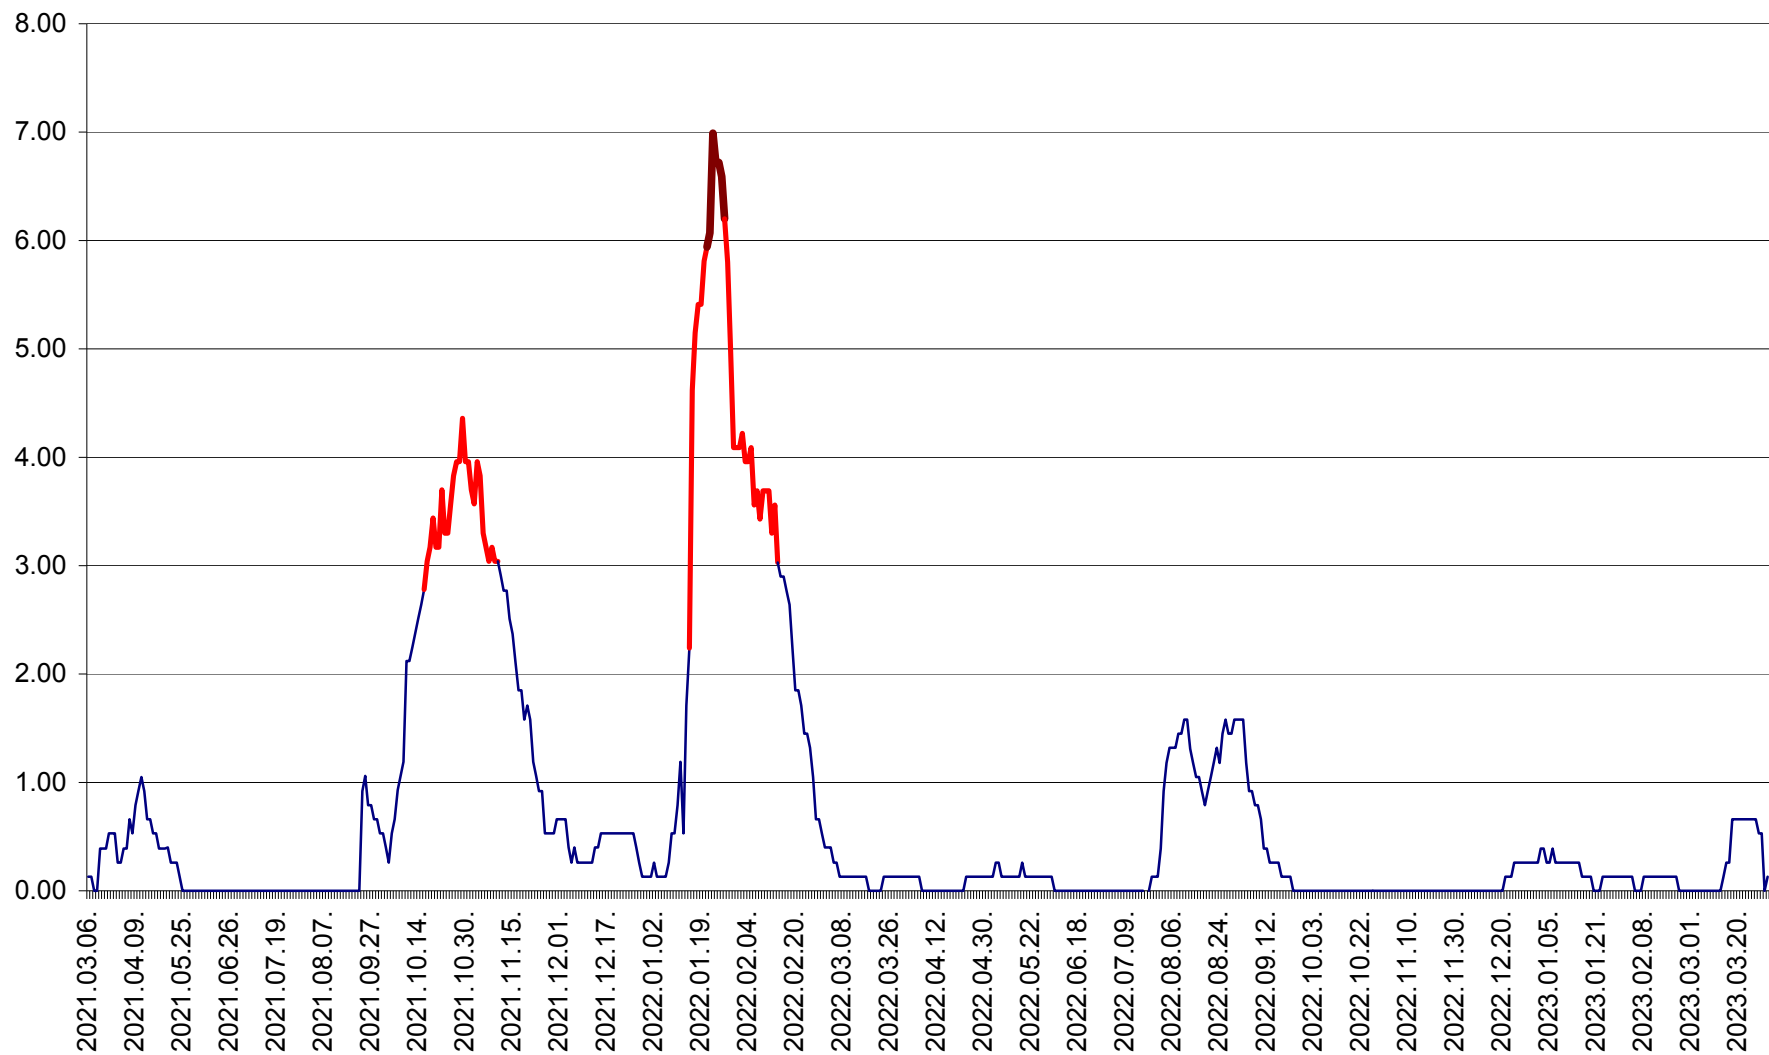

VOȘLĂBENI - Evolutia incidentei cumulate pe 14 zile la ‰ de locuitori
2021.03.07. - 2023.03.30.