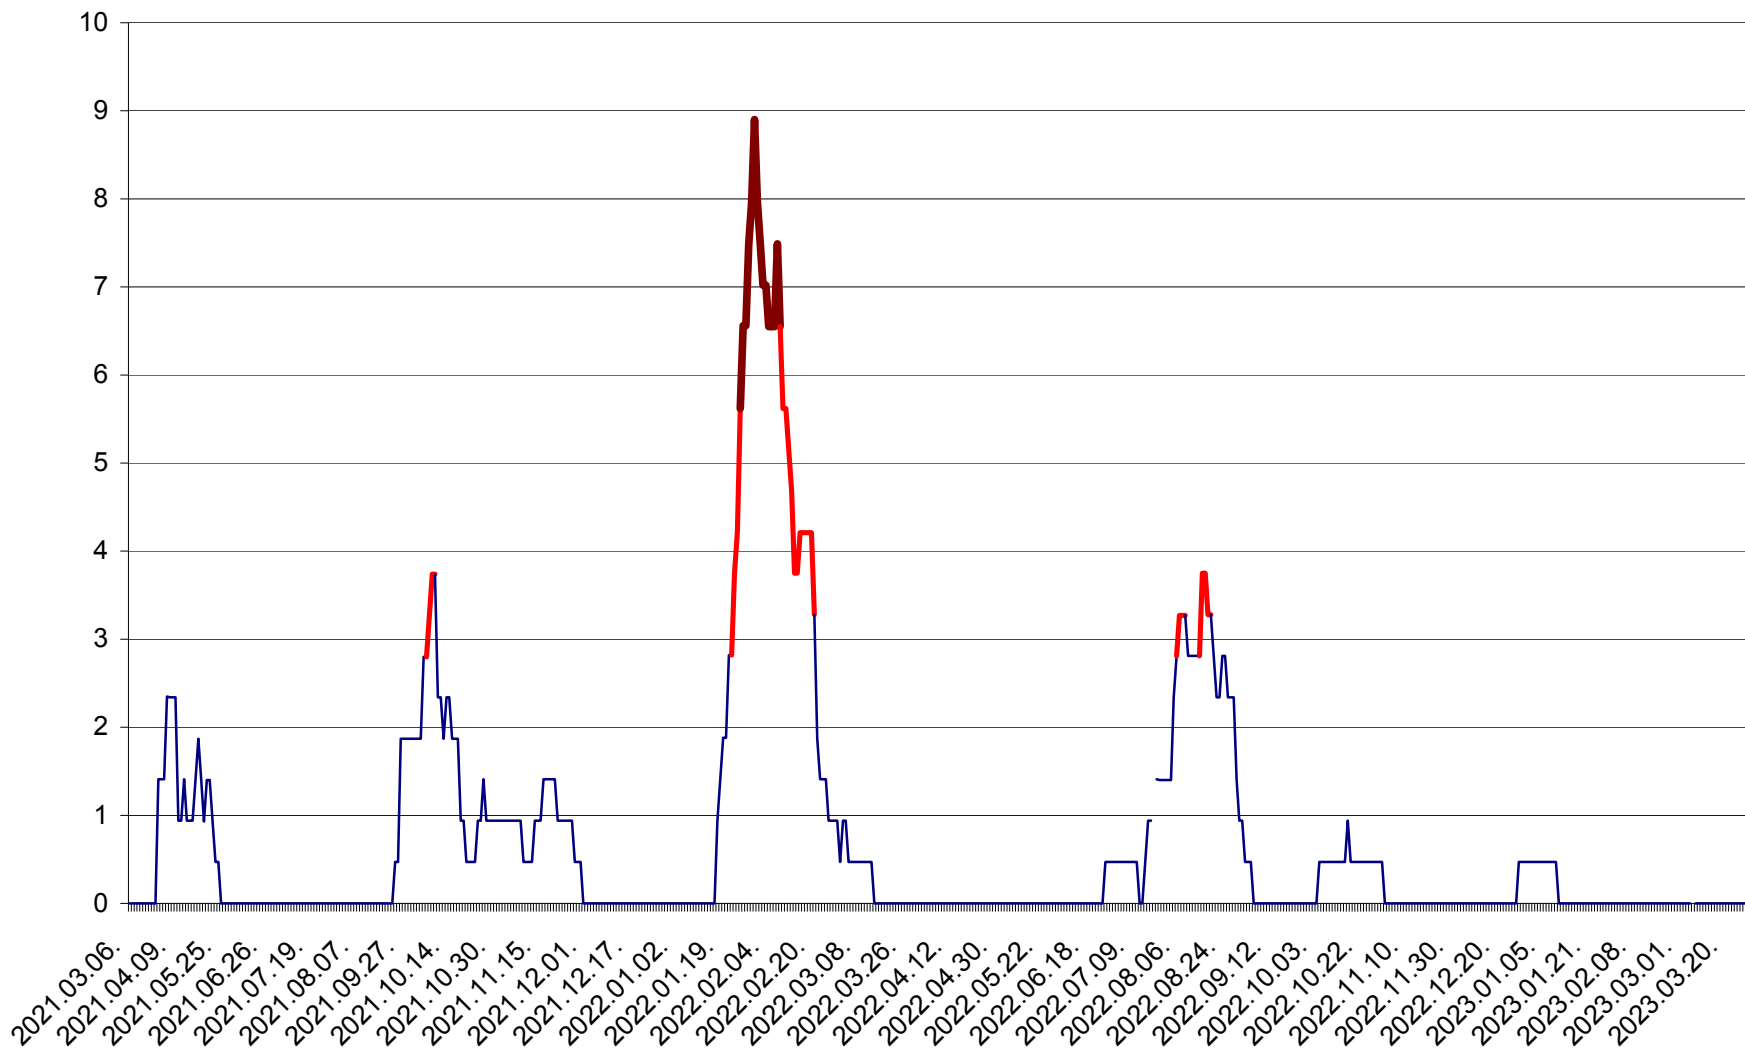

SECUIENI - Evolutia incidentei cumulate pe 14 zile la ‰ de locuitori
2021.03.07. - 2023.03.30.