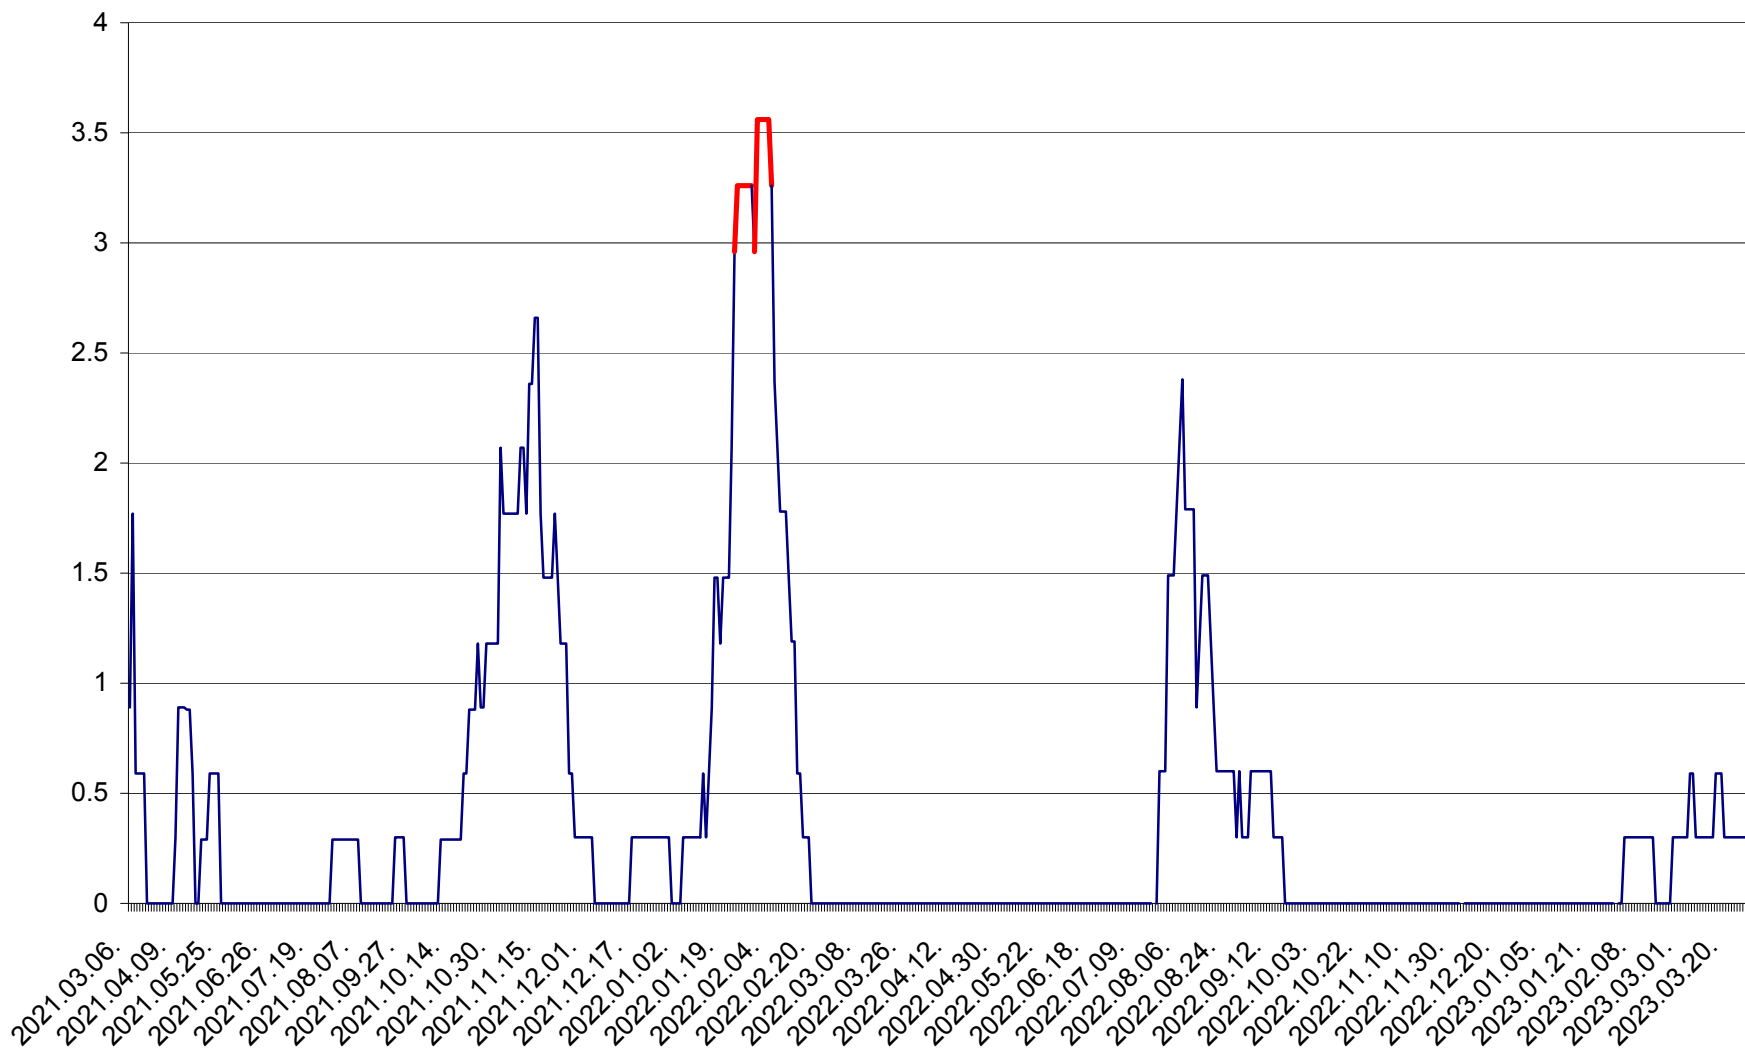

MUNICIPIUL GHEORGHENI - Evolutia incidentei cumulate pe 14 zile la ‰ de locuitori  
2021.03.07. - 2023.03.30.

JOSENI - Evolutia incidentei cumulate pe 14 zile la ‰ de locuitori  
2021.03.07. - 2023.03.30.

LĂZAREA - Evolutia incidentei cumulate pe 14 zile la % de locuitori  
2021.03.07. - 2023.03.30.

LELICENI - Evolutia incidentei cumulate pe 14 zile la ‰ de locuitori  
2021.03.07. - 2023.03.30.

LUETA - Evolutia incidentei cumulate pe 14 zile la ‰ de locuitori  
2021.03.07. - 2023.03.30.

LUNCA DE JOS - Evolutia incidentei cumulate pe 14 zile la ‰ de locuitori  
2021.03.07. - 2023.03.30.

LUNCA DE SUS - Evolutia incidentei cumulate pe 14 zile la ‰ de locuitori  
2021.03.07. - 2023.03.30.