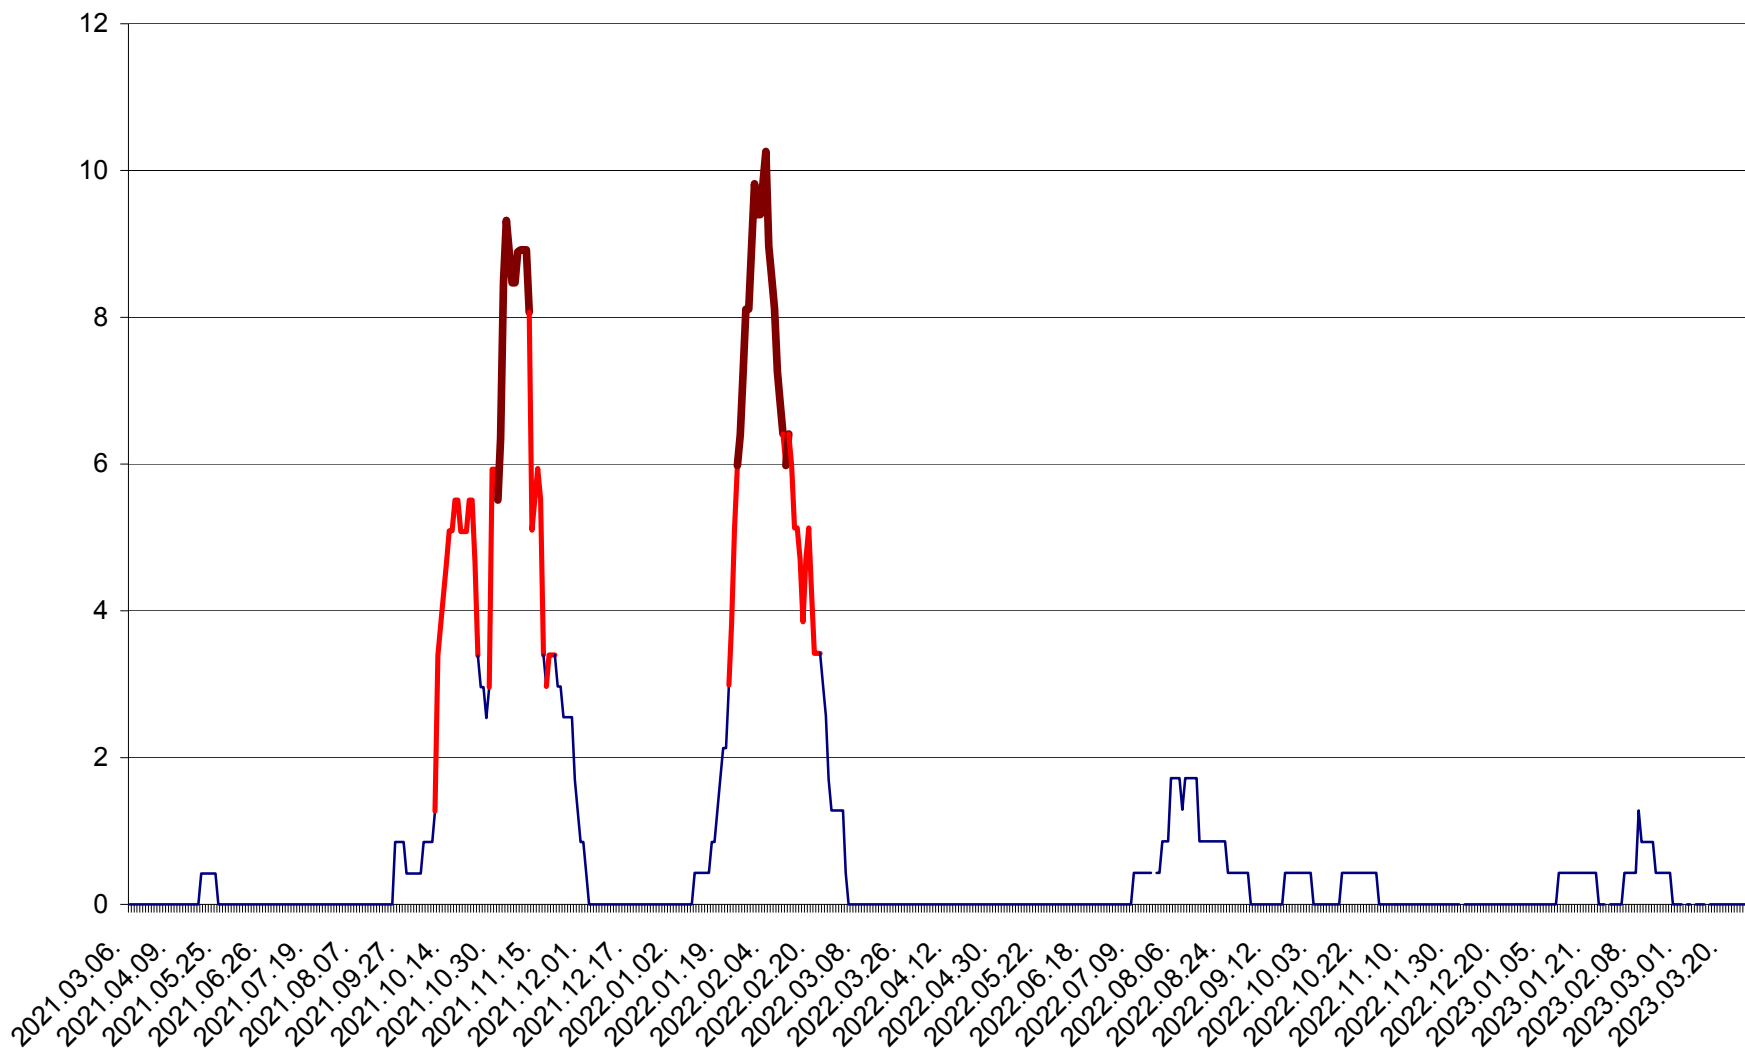

PRAID - Evolutia incidentei cumulate pe 14 zile la ‰ de locuitori  
2021.03.07. - 2023.03.30.

RACU - Evolutia incidentei cumulate pe 14 zile la ‰ de locuitori  
2021.03.07. - 2023.03.30.

REMETEA - Evolutia incidentei cumulate pe 14 zile la % de locuitori  
2021.03.07. - 2023.03.30.

SĂCEL - Evolutia incidentei cumulate pe 14 zile la ‰ de locuitori  
2021.03.07. - 2023.03.30.

SÂNCRĂIENI - Evolutia incidentei cumulate pe 14 zile la ‰ de locuitori  
2021.03.07. - 2023.03.30.

SÂNDOMINIC - Evolutia incidentei cumulate pe 14 zile la ‰ de locuitori  
2021.03.07. - 2023.03.30.

SÂNMARTIN - Evolutia incidentei cumulate pe 14 zile la ‰ de locuitori  
2021.03.07. - 2023.03.30.

SÂNSIMION - Evolutia incidentei cumulate pe 14 zile la ‰ de locuitori  
2021.03.07. - 2023.03.30.

SÂNTIMBRU - Evolutia incidentei cumulate pe 14 zile la ‰ de locuitori  
2021.03.07. - 2023.03.30.