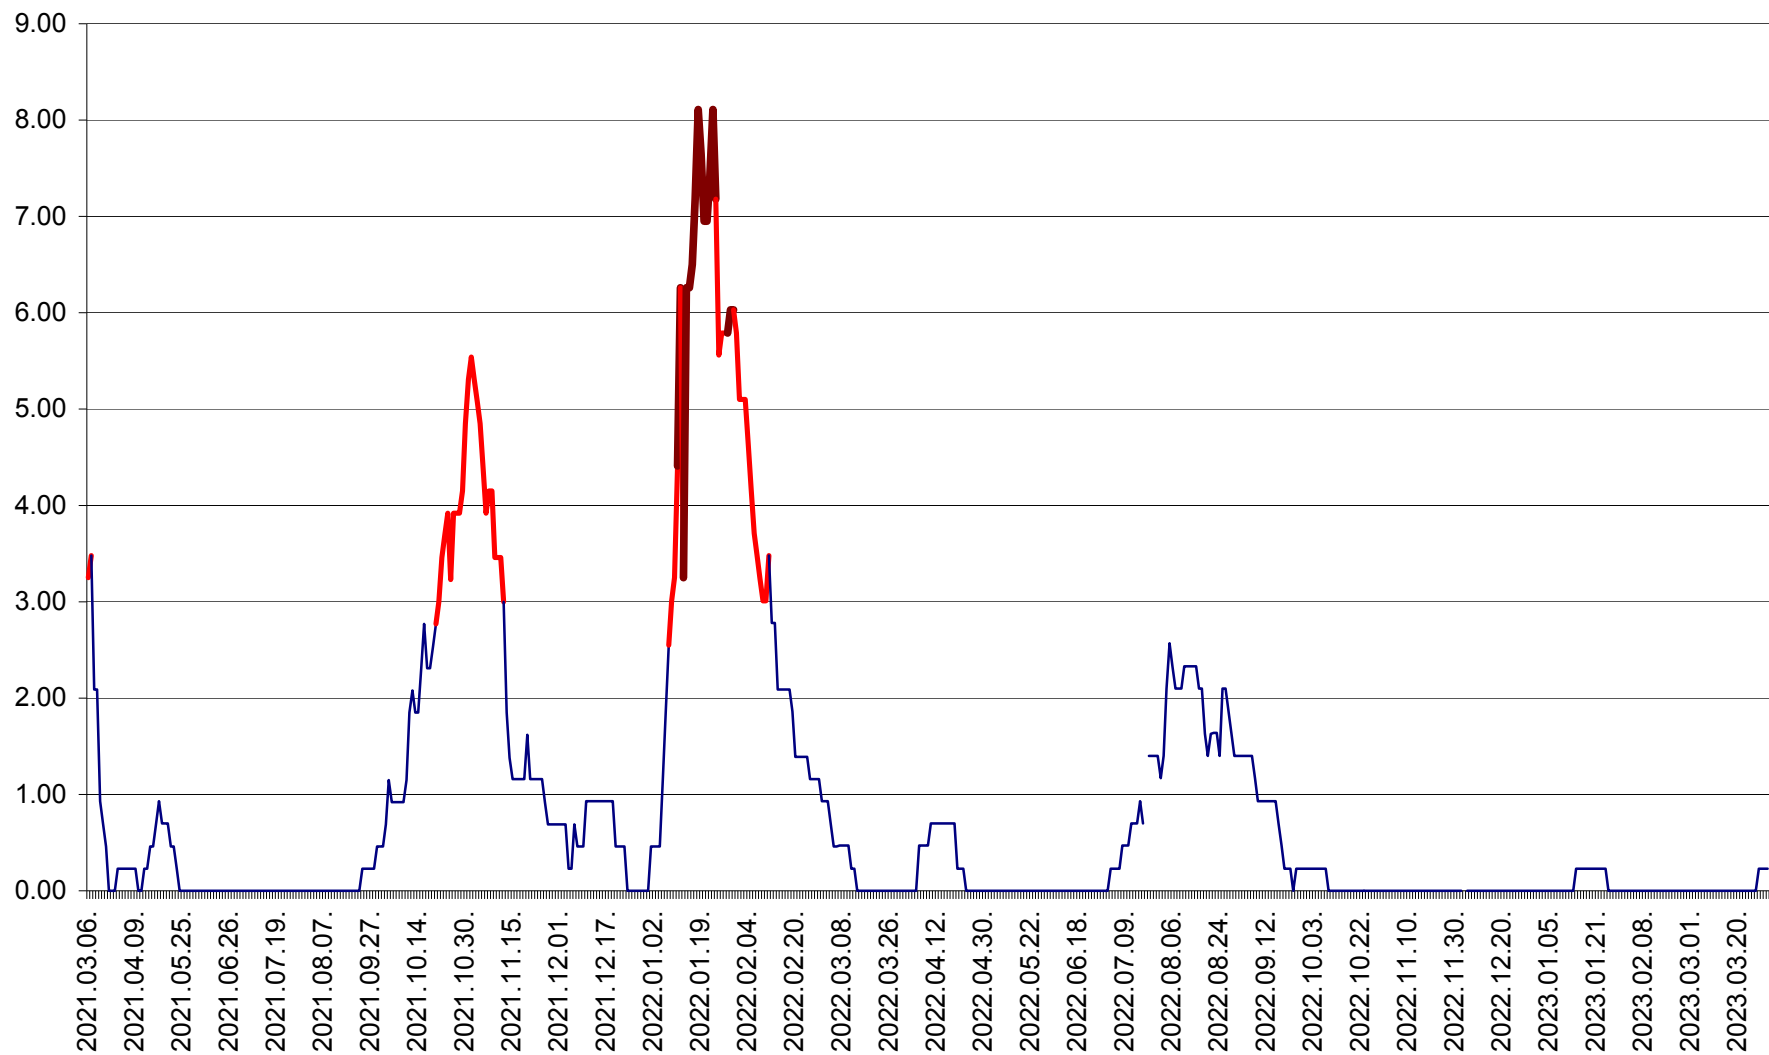

ORAȘ BĂLAN - Evoluția incidenței cumulate pe 14 zile la ‰ de locuitori  
2021.03.07. - 2023.03.30.

BILBOR - Evolutia incidentei cumulate pe 14 zile la ‰ de locuitori  
2021.03.07. - 2023.03.30.

ORAȘ BORSEC - Evolutia incidentei cumulate pe 14 zile la ‰ de locuitori  
2021.03.07. - 2023.03.30.

BRĂDEȘTI - Evolutia incidentei cumulate pe 14 zile la ‰ de locuitori  
2021.03.07. - 2023.03.30.

CĂPÂLNIȚA - Evoluția incidenței cumulate pe 14 zile la ‰ de locuitori  
2021.03.07. - 2023.03.30.

CÂRȚA - Evolutia incidentei cumulate pe 14 zile la ‰ de locuitori  
2021.03.07. - 2023.03.30.

CICEU - Evolutia incidentei cumulate pe 14 zile la ‰ de locuitori  
2021.03.07. - 2023.03.30.

CIUCSÂNGEORGIU - Evolutia incidentei cumulate pe 14 zile la ‰ de locuitori  
2021.03.07. - 2023.03.30.

CIUMANI - Evolutia incidentei cumulate pe 14 zile la ‰ de locuitori  
2021.03.07. - 2023.03.30.

CORBU - Evolutia incidentei cumulate pe 14 zile la ‰ de locuitori  
2021.03.07. - 2023.03.30.

CORUND - Evolutia incidentei cumulate pe 14 zile la ‰ de locuitori  
2021.03.07. - 2023.03.30.

COZMENI - Evolutia incidentei cumulate pe 14 zile la ‰ de locuitori  
2021.03.07. - 2023.03.30.