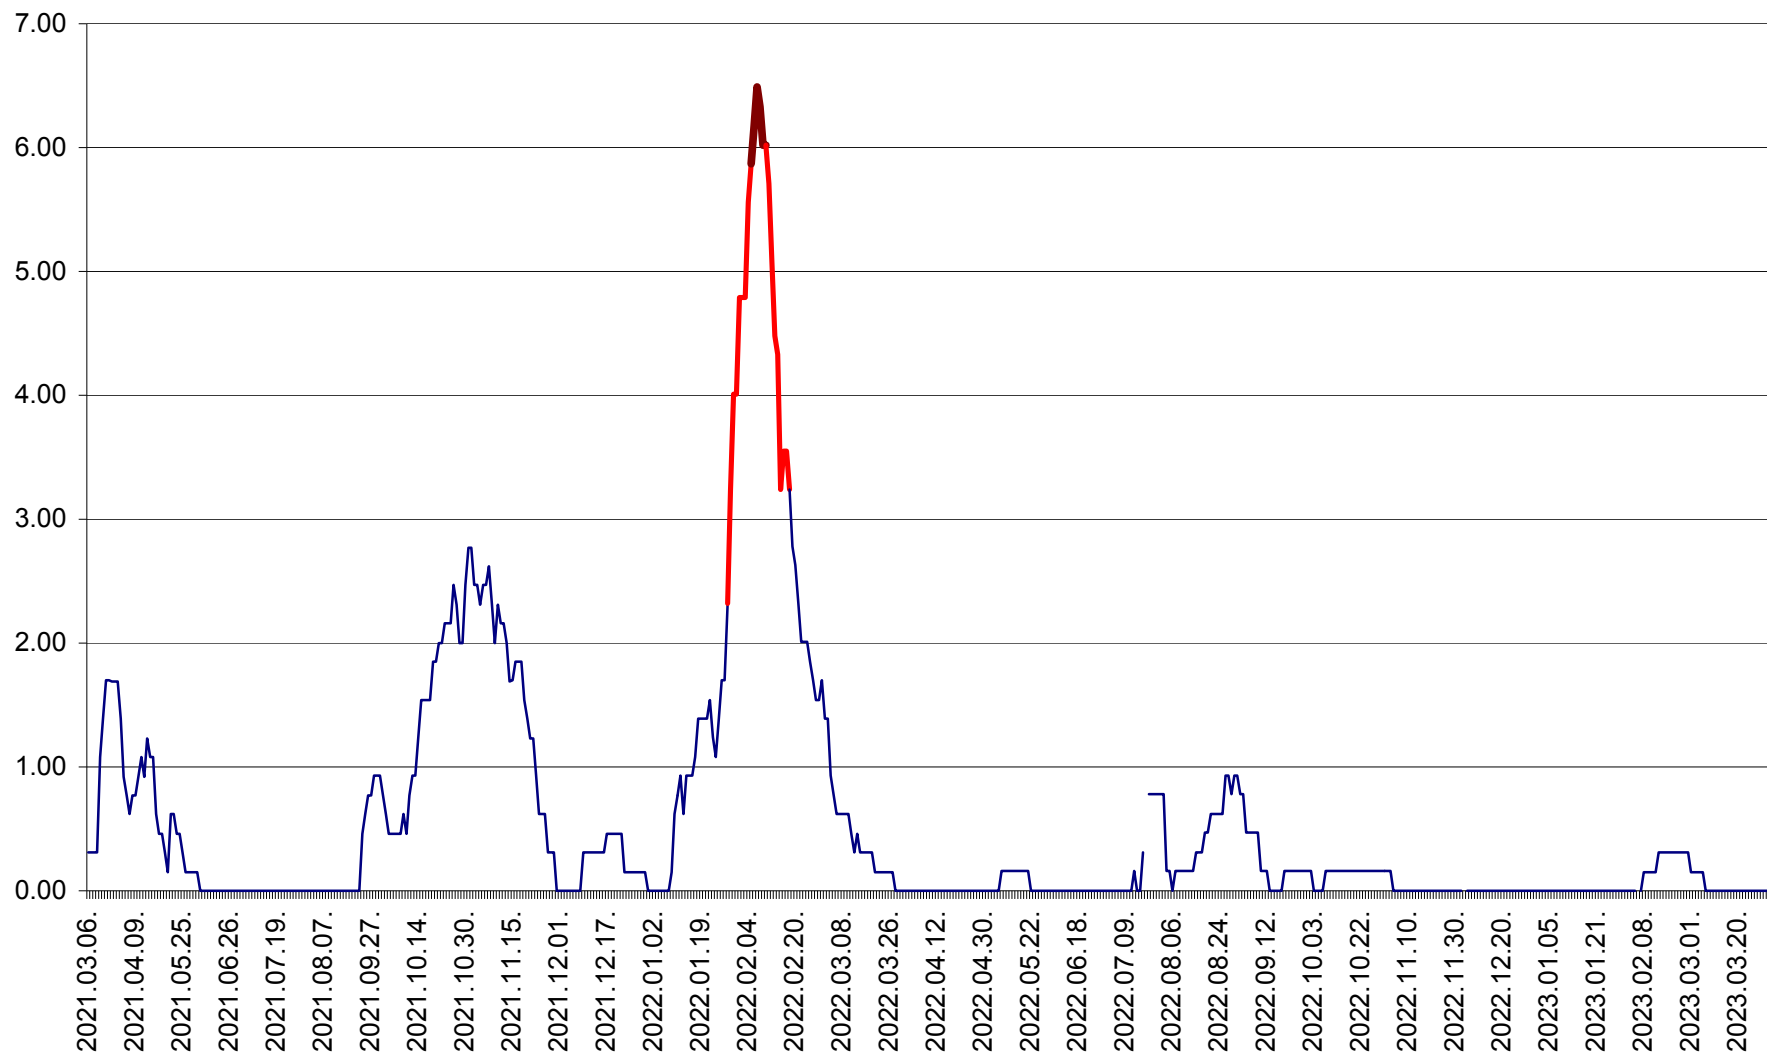

ORAȘ BĂLAN - Evoluția incidenței cumulate pe 14 zile la ‰ de locuitori  
2021.03.07. - 2023.03.30.

BILBOR - Evolutia incidentei cumulate pe 14 zile la ‰ de locuitori  
2021.03.07. - 2023.03.30.

ORAȘ BORSEC - Evolutia incidentei cumulate pe 14 zile la ‰ de locuitori  
2021.03.07. - 2023.03.30.

BRĂDEȘTI - Evolutia incidentei cumulate pe 14 zile la ‰ de locuitori  
2021.03.07. - 2023.03.30.

CĂPÂLNIȚA - Evoluția incidenței cumulate pe 14 zile la ‰ de locuitori  
2021.03.07. - 2023.03.30.

CÂRȚA - Evolutia incidentei cumulate pe 14 zile la ‰ de locuitori  
2021.03.07. - 2023.03.30.

CICEU - Evolutia incidentei cumulate pe 14 zile la ‰ de locuitori  
2021.03.07. - 2023.03.30.

CIUCSÂNGEORGIU - Evolutia incidentei cumulate pe 14 zile la ‰ de locuitori  
2021.03.07. - 2023.03.30.

CIUMANI - Evolutia incidentei cumulate pe 14 zile la ‰ de locuitori  
2021.03.07. - 2023.03.30.

CORBU - Evolutia incidentei cumulate pe 14 zile la ‰ de locuitori  
2021.03.07. - 2023.03.30.

CORUND - Evolutia incidentei cumulate pe 14 zile la ‰ de locuitori  
2021.03.07. - 2023.03.30.

COZMENI - Evolutia incidentei cumulate pe 14 zile la ‰ de locuitori  
2021.03.07. - 2023.03.30.