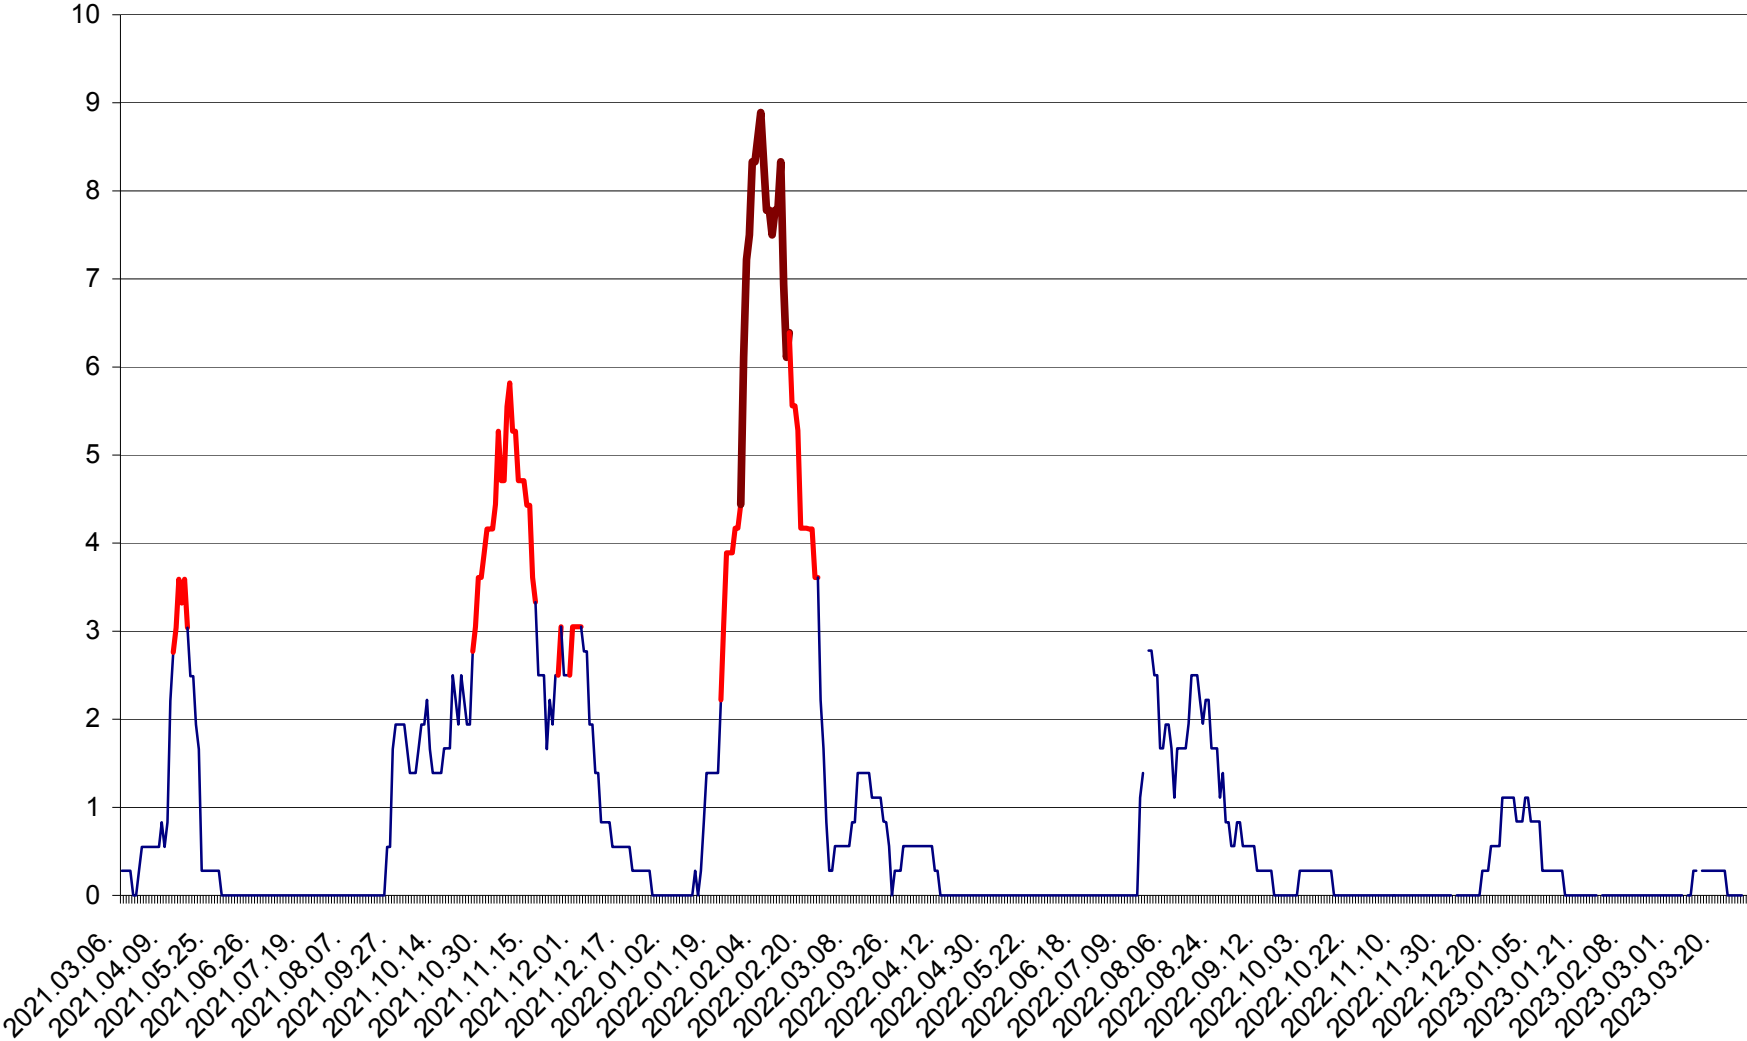

LUPENI - Evolutia incidentei cumulate pe 14 zile la ‰ de locuitori  
2021.03.07. - 2023.03.30.

MĂDĂRAȘ - Evolutia incidentei cumulate pe 14 zile la ‰ de locuitori  
2021.03.07. - 2023.03.30.

MĂRTINIȘ - Evolutia incidentei cumulate pe 14 zile la ‰ de locuitori  
2021.03.07. - 2023.03.30.

MEREȘTI - Evolutia incidentei cumulate pe 14 zile la ‰ de locuitori  
2021.03.07. - 2023.03.30.

MUNICIPIUL MIERCUREA-CIUC - Evolutia incidentei cumulate pe 14 zile la ‰ de locuitori  
2021.03.07. - 2023.03.30.

MIHĂILENI - Evolutia incidentei cumulate pe 14 zile la ‰ de locuitori  
2021.03.07. - 2023.03.30.

MUGENI - Evolutia incidentei cumulate pe 14 zile la ‰ de locuitori  
2021.03.07. - 2023.03.30.

OCLAND - Evolutia incidentei cumulate pe 14 zile la ‰ de locuitori  
2021.03.07. - 2023.03.30.