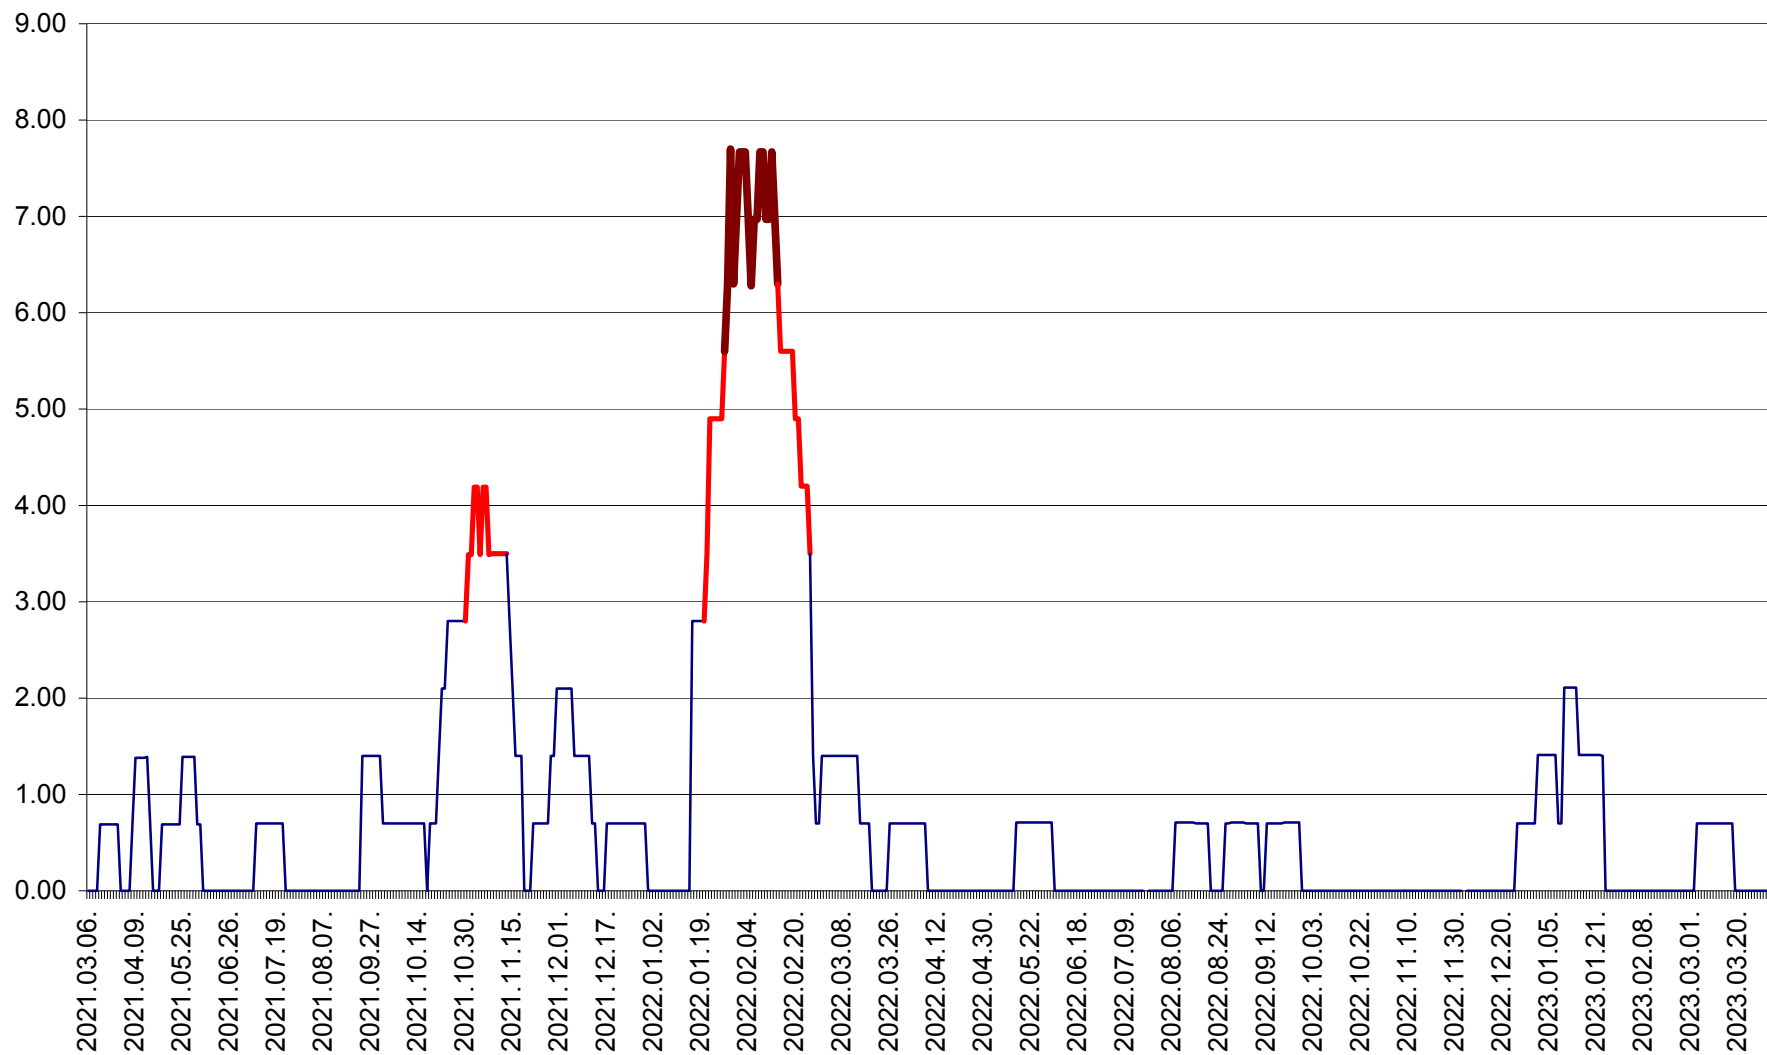

ORAȘ BĂLAN - Evoluția incidenței cumulate pe 14 zile la ‰ de locuitori  
2021.03.07. - 2023.03.30.

BILBOR - Evolutia incidentei cumulate pe 14 zile la ‰ de locuitori  
2021.03.07. - 2023.03.30.

ORAȘ BORSEC - Evolutia incidentei cumulate pe 14 zile la ‰ de locuitori  
2021.03.07. - 2023.03.30.

BRĂDEȘTI - Evolutia incidentei cumulate pe 14 zile la ‰ de locuitori  
2021.03.07. - 2023.03.30.

CĂPÂLNIȚA - Evoluția incidenței cumulate pe 14 zile la ‰ de locuitori  
2021.03.07. - 2023.03.30.

CÂRȚA - Evolutia incidentei cumulate pe 14 zile la ‰ de locuitori  
2021.03.07. - 2023.03.30.

CICEU - Evolutia incidentei cumulate pe 14 zile la ‰ de locuitori  
2021.03.07. - 2023.03.30.

CIUCSÂNGEORGIU - Evolutia incidentei cumulate pe 14 zile la ‰ de locuitori  
2021.03.07. - 2023.03.30.

CIUMANI - Evolutia incidentei cumulate pe 14 zile la ‰ de locuitori  
2021.03.07. - 2023.03.30.

CORBU - Evolutia incidentei cumulate pe 14 zile la ‰ de locuitori  
2021.03.07. - 2023.03.30.

CORUND - Evolutia incidentei cumulate pe 14 zile la ‰ de locuitori  
2021.03.07. - 2023.03.30.

COZMENI - Evolutia incidentei cumulate pe 14 zile la ‰ de locuitori  
2021.03.07. - 2023.03.30.