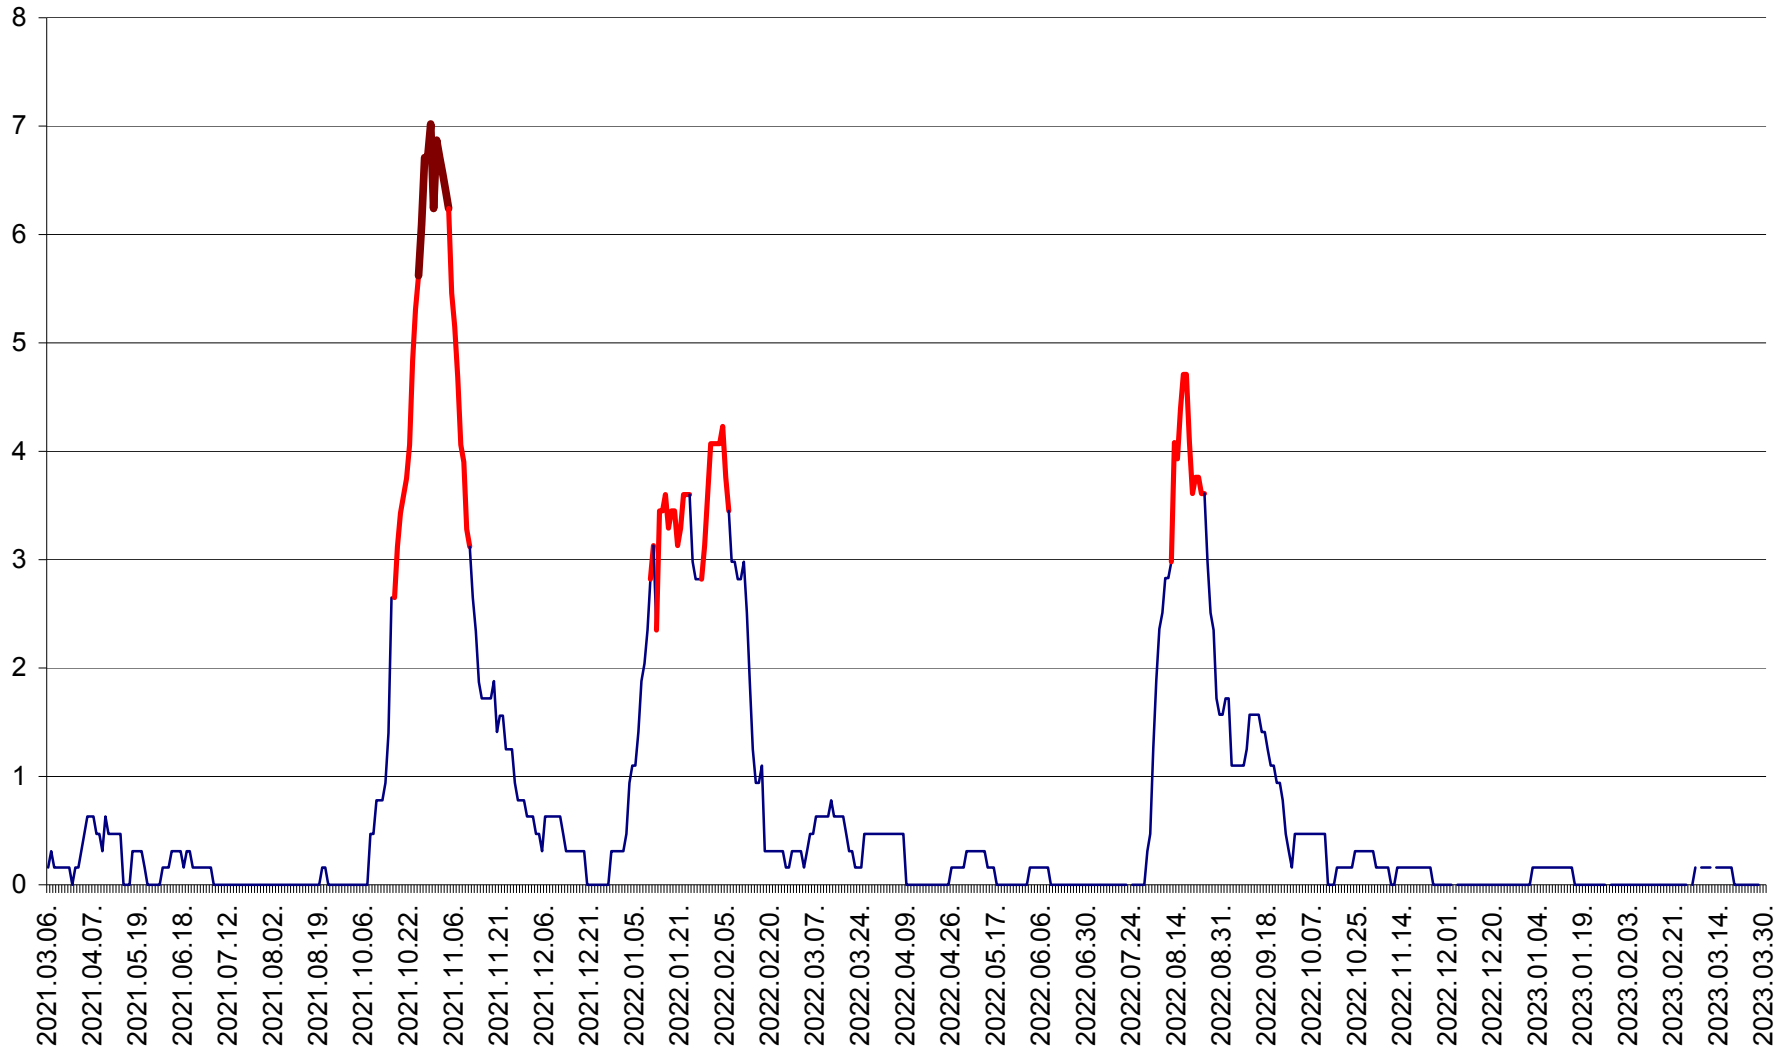

PLĂIEȘII DE JOS - Evolutia incidentei cumulate pe 14 zile la ‰ de locuitori  
2021.03.07. - 2023.03.30.

PORUMBENI - Evolutia incidentei cumulate pe 14 zile la ‰ de locuitori  
2021.03.07. - 2023.03.30.

PRAID - Evolutia incidentei cumulate pe 14 zile la ‰ de locuitori  
2021.03.07. - 2023.03.30.

RACU - Evolutia incidentei cumulate pe 14 zile la ‰ de locuitori  
2021.03.07. - 2023.03.30.

REMETEA - Evolutia incidentei cumulate pe 14 zile la % de locuitori  
2021.03.07. - 2023.03.30.