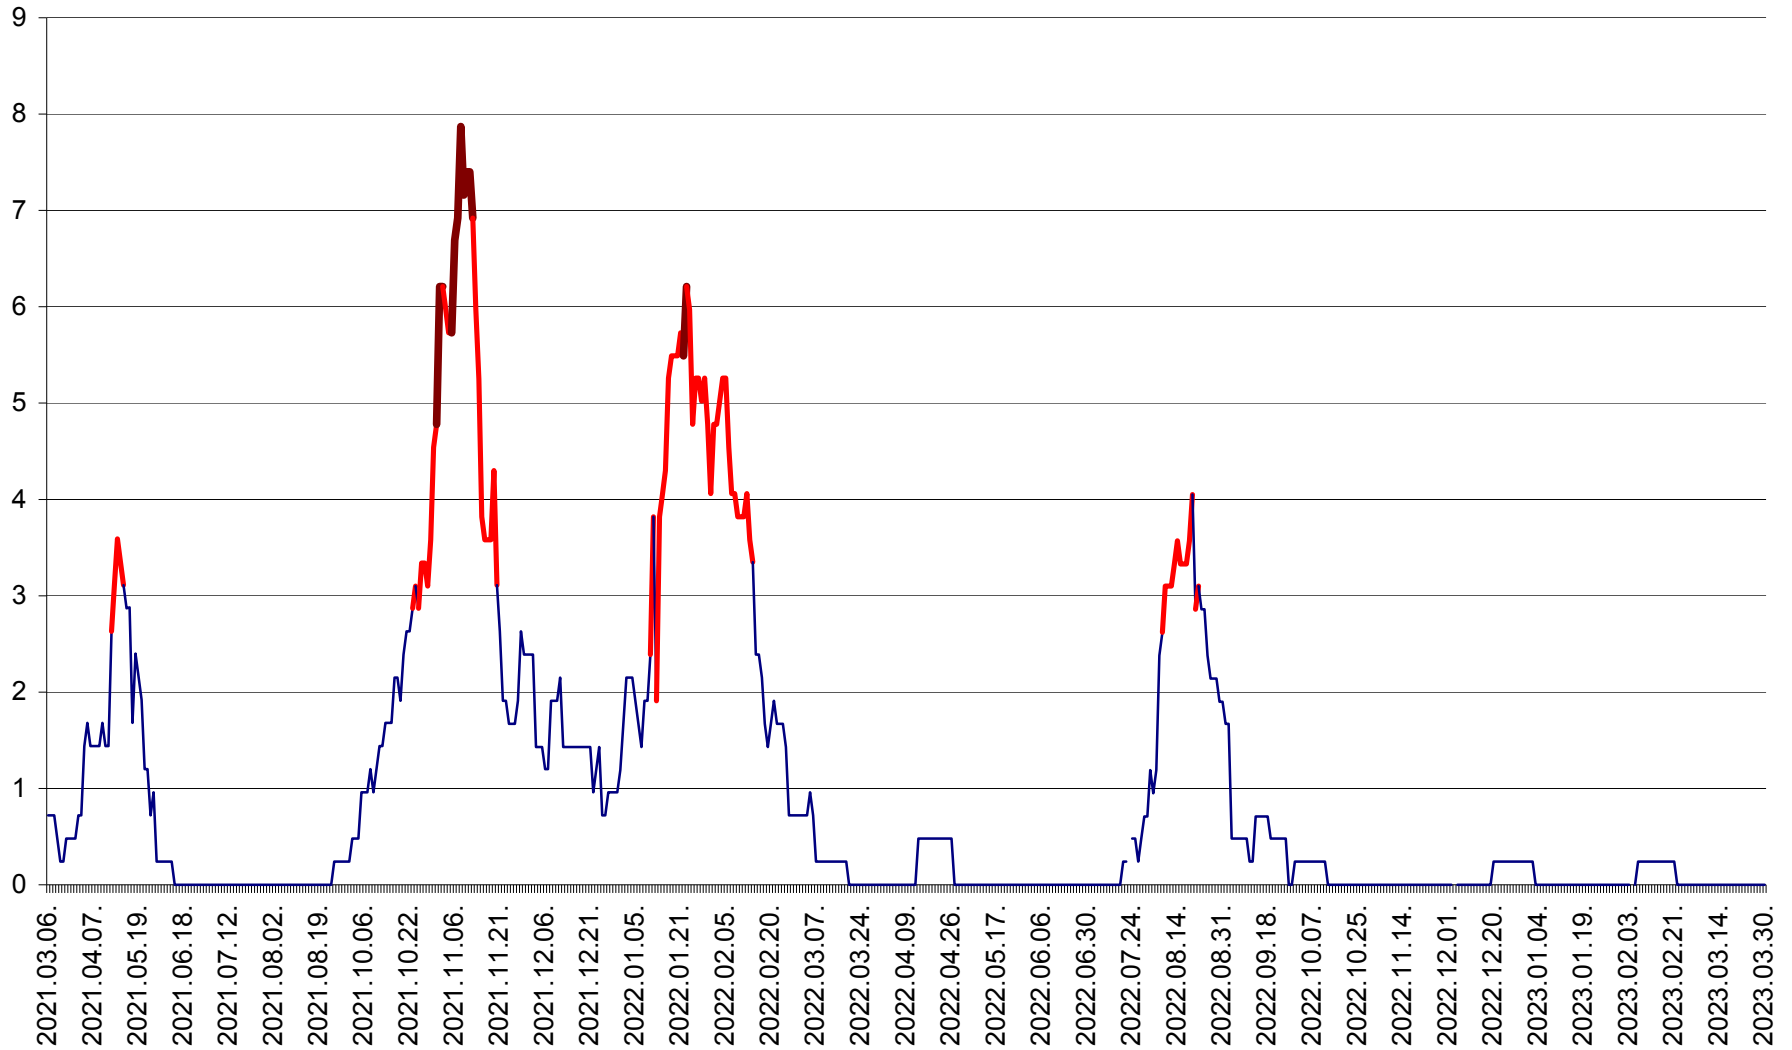

CORBU - Evolutia incidentei cumulate pe 14 zile la ‰ de locuitori  
2021.03.07. - 2023.03.30.

CORUND - Evolutia incidentei cumulate pe 14 zile la ‰ de locuitori  
2021.03.07. - 2023.03.30.

COZMENI - Evolutia incidentei cumulate pe 14 zile la ‰ de locuitori  
2021.03.07. - 2023.03.30.

ORAȘ CRISTURU SECUIESC - Evolutia incidentei cumulate pe 14 zile la ‰ de locuitori  
2021.03.07. - 2023.03.30.

DĂNEȘTI - Evolutia incidentei cumulate pe 14 zile la ‰ de locuitori  
2021.03.07. - 2023.03.30.

DÂRJIU - Evolutia incidentei cumulate pe 14 zile la ‰ de locuitori  
2021.03.07. - 2023.03.30.

DEALU - Evolutia incidentei cumulate pe 14 zile la ‰ de locuitori  
2021.03.07. - 2023.03.30.

DITRĂU - Evolutia incidentei cumulate pe 14 zile la ‰ de locuitori  
2021.03.07. - 2023.03.30.