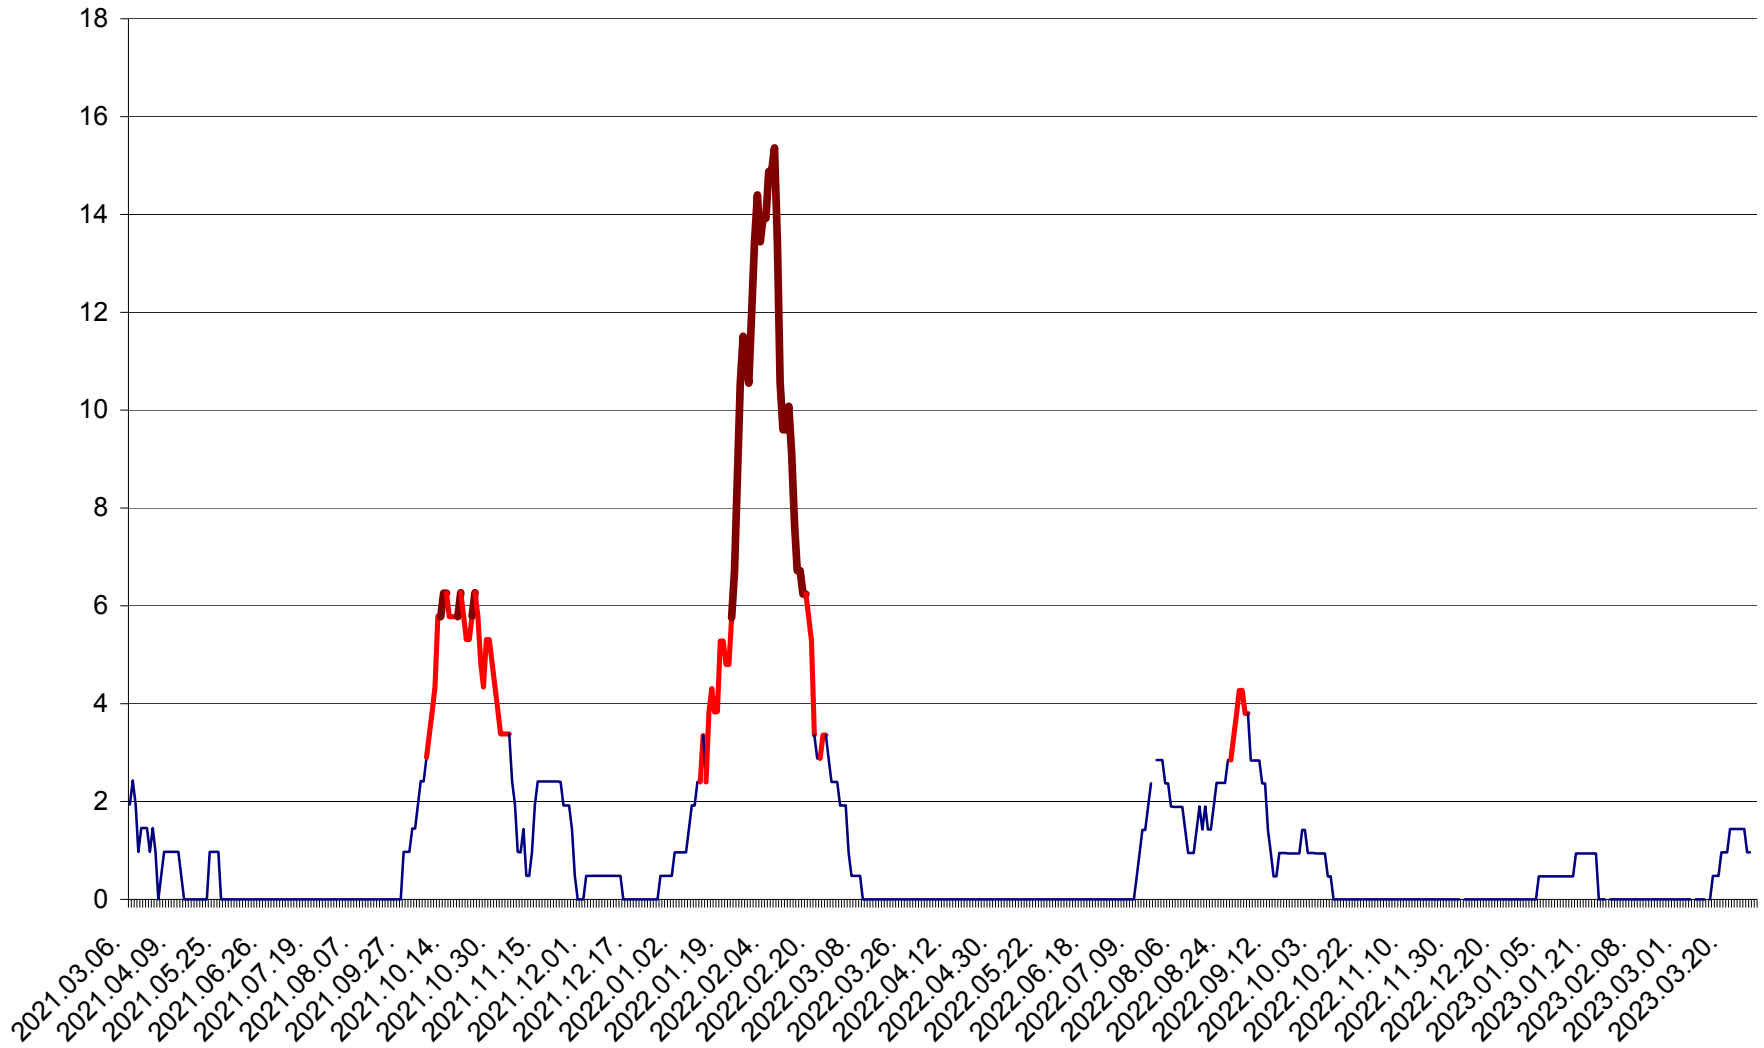

PLĂIEȘII DE JOS - Evolutia incidentei cumulate pe 14 zile la ‰ de locuitori
2021.03.07. - 2023.03.30.