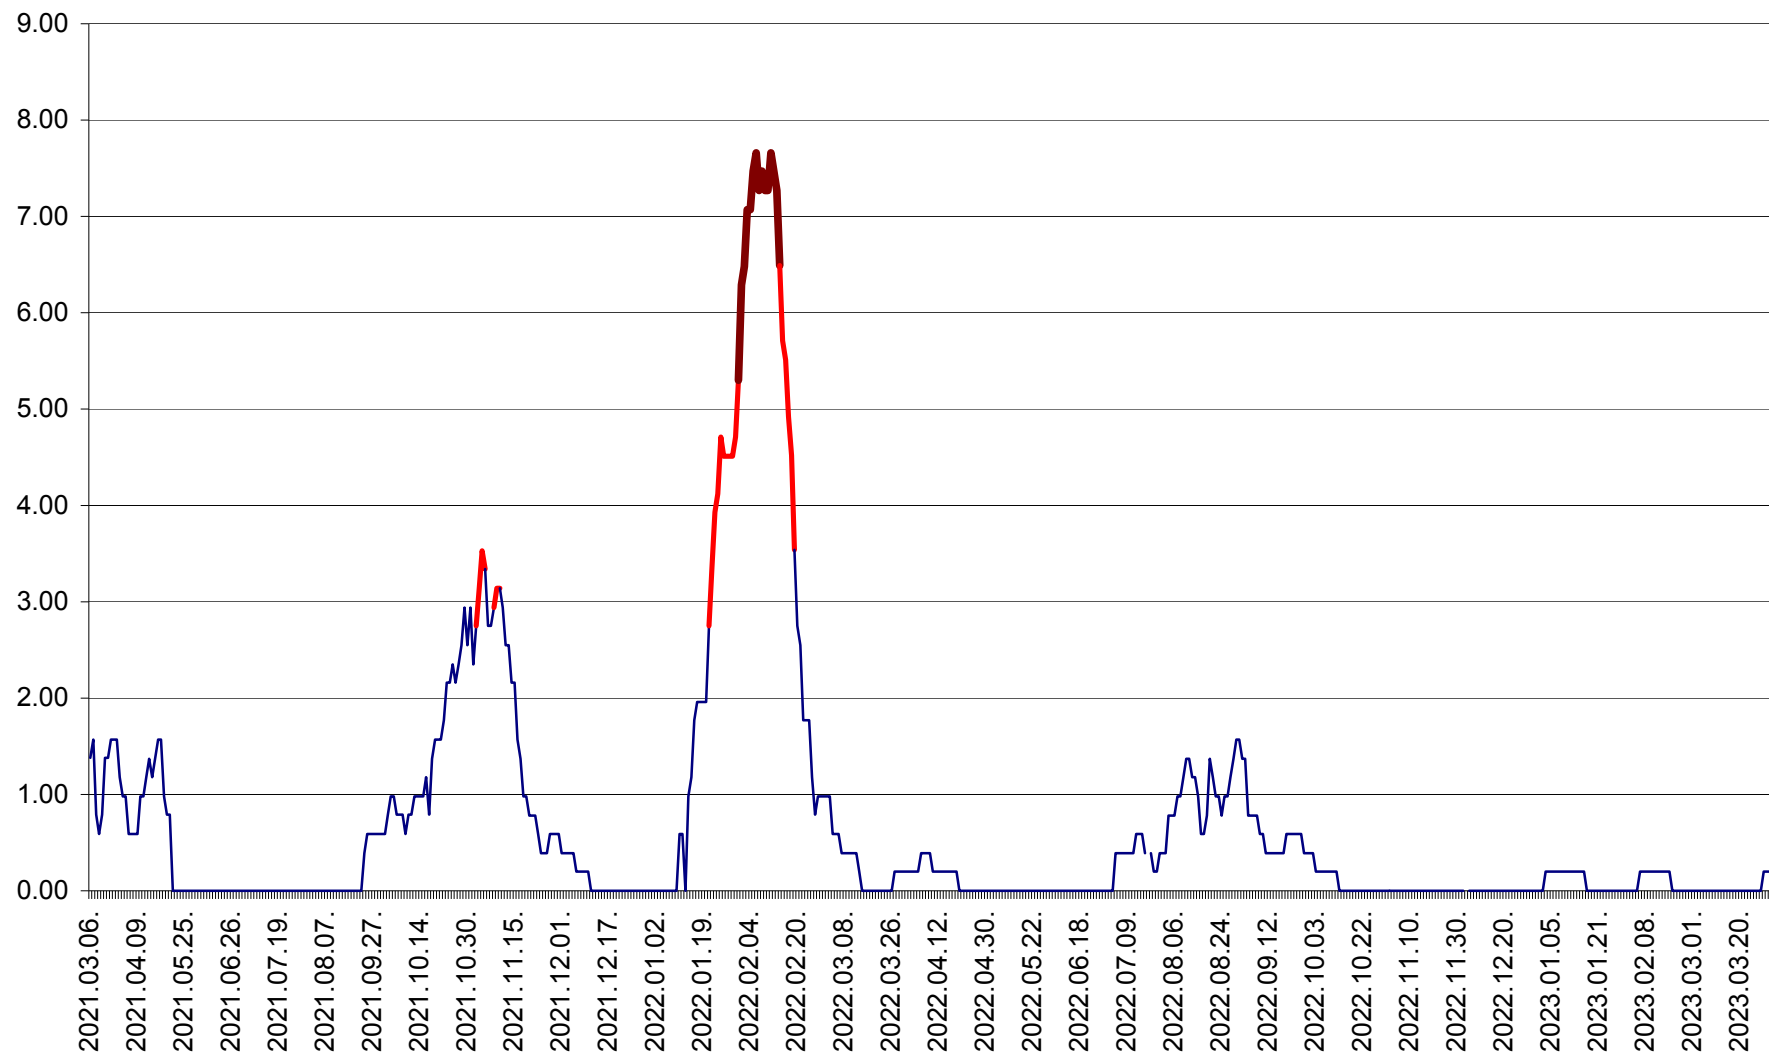

ORAȘ BĂLAN - Evoluția incidenței cumulate pe 14 zile la ‰ de locuitori  
2021.03.07. - 2023.03.30.

BILBOR - Evolutia incidentei cumulate pe 14 zile la ‰ de locuitori  
2021.03.07. - 2023.03.30.

ORAȘ BORSEC - Evolutia incidentei cumulate pe 14 zile la ‰ de locuitori  
2021.03.07. - 2023.03.30.

BRĂDEȘTI - Evolutia incidentei cumulate pe 14 zile la ‰ de locuitori  
2021.03.07. - 2023.03.30.

CĂPÂLNIȚA - Evoluția incidenței cumulate pe 14 zile la ‰ de locuitori  
2021.03.07. - 2023.03.30.

CÂRȚA - Evolutia incidentei cumulate pe 14 zile la ‰ de locuitori  
2021.03.07. - 2023.03.30.

CICEU - Evolutia incidentei cumulate pe 14 zile la ‰ de locuitori  
2021.03.07. - 2023.03.30.

CIUCSÂNGEORGIU - Evolutia incidentei cumulate pe 14 zile la ‰ de locuitori  
2021.03.07. - 2023.03.30.

CIUMANI - Evolutia incidentei cumulate pe 14 zile la ‰ de locuitori  
2021.03.07. - 2023.03.30.

CORBU - Evolutia incidentei cumulate pe 14 zile la ‰ de locuitori  
2021.03.07. - 2023.03.30.

CORUND - Evolutia incidentei cumulate pe 14 zile la ‰ de locuitori  
2021.03.07. - 2023.03.30.

COZMENI - Evolutia incidentei cumulate pe 14 zile la ‰ de locuitori  
2021.03.07. - 2023.03.30.