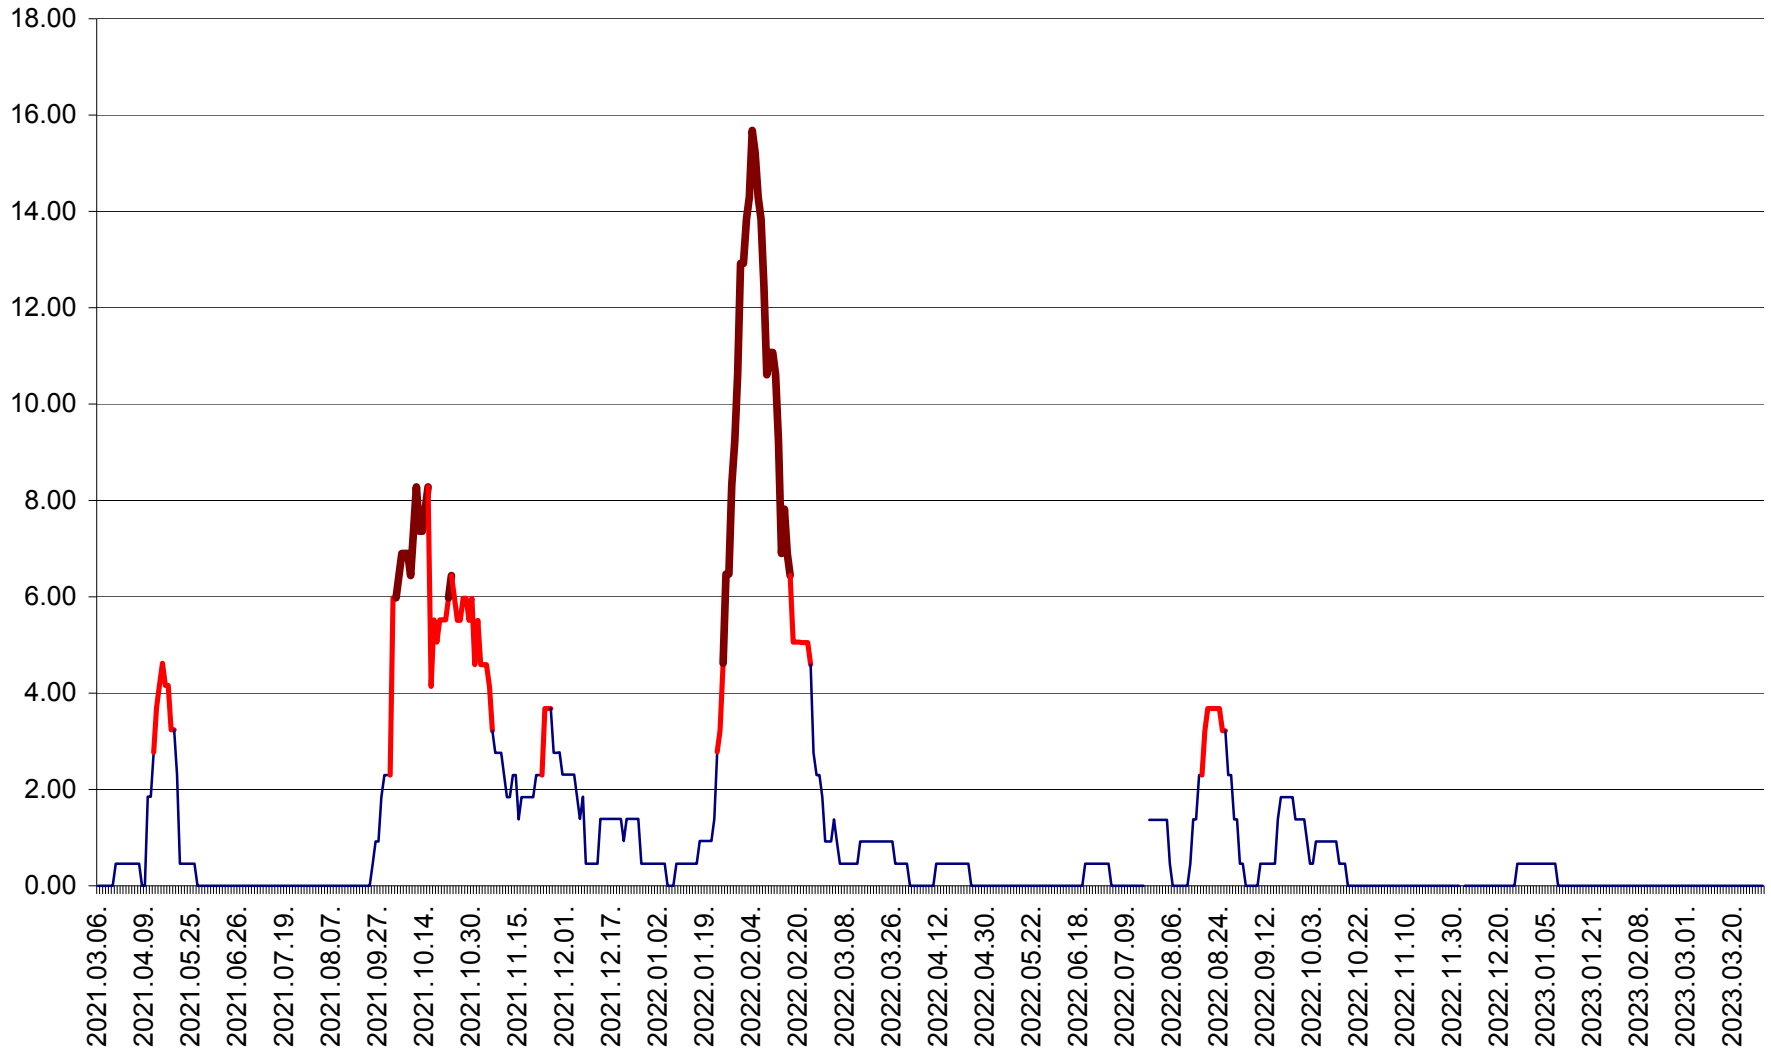

ATID - Evolutia incidentei cumulate pe 14 zile la ‰ de locuitori  
2021.03.07. - 2023.03.30.

AVRĂMEȘTI - Evolutia incidentei cumulate pe 14 zile la ‰ de locuitori  
2021.03.07. - 2023.03.30.

ORAȘ BĂILE TUȘNAD - Evoluția incidenței cumulate pe 14 zile la ‰ de locuitori  
2021.03.07. - 2023.03.30.

ORAȘ BĂLAN - Evoluția incidenței cumulate pe 14 zile la ‰ de locuitori  
2021.03.07. - 2023.03.30.

BILBOR - Evolutia incidentei cumulate pe 14 zile la ‰ de locuitori  
2021.03.07. - 2023.03.30.

ORAȘ BORSEC - Evolutia incidentei cumulate pe 14 zile la ‰ de locuitori  
2021.03.07. - 2023.03.30.

BRĂDEȘTI - Evolutia incidentei cumulate pe 14 zile la ‰ de locuitori  
2021.03.07. - 2023.03.30.

CĂPÂLNIȚA - Evoluția incidenței cumulate pe 14 zile la ‰ de locuitori  
2021.03.07. - 2023.03.30.

CÂRȚA - Evolutia incidentei cumulate pe 14 zile la ‰ de locuitori  
2021.03.07. - 2023.03.30.

CICEU - Evolutia incidentei cumulate pe 14 zile la ‰ de locuitori  
2021.03.07. - 2023.03.30.

CIUCSÂNGEORGIU - Evolutia incidentei cumulate pe 14 zile la ‰ de locuitori  
2021.03.07. - 2023.03.30.

CIUMANI - Evolutia incidentei cumulate pe 14 zile la ‰ de locuitori  
2021.03.07. - 2023.03.30.