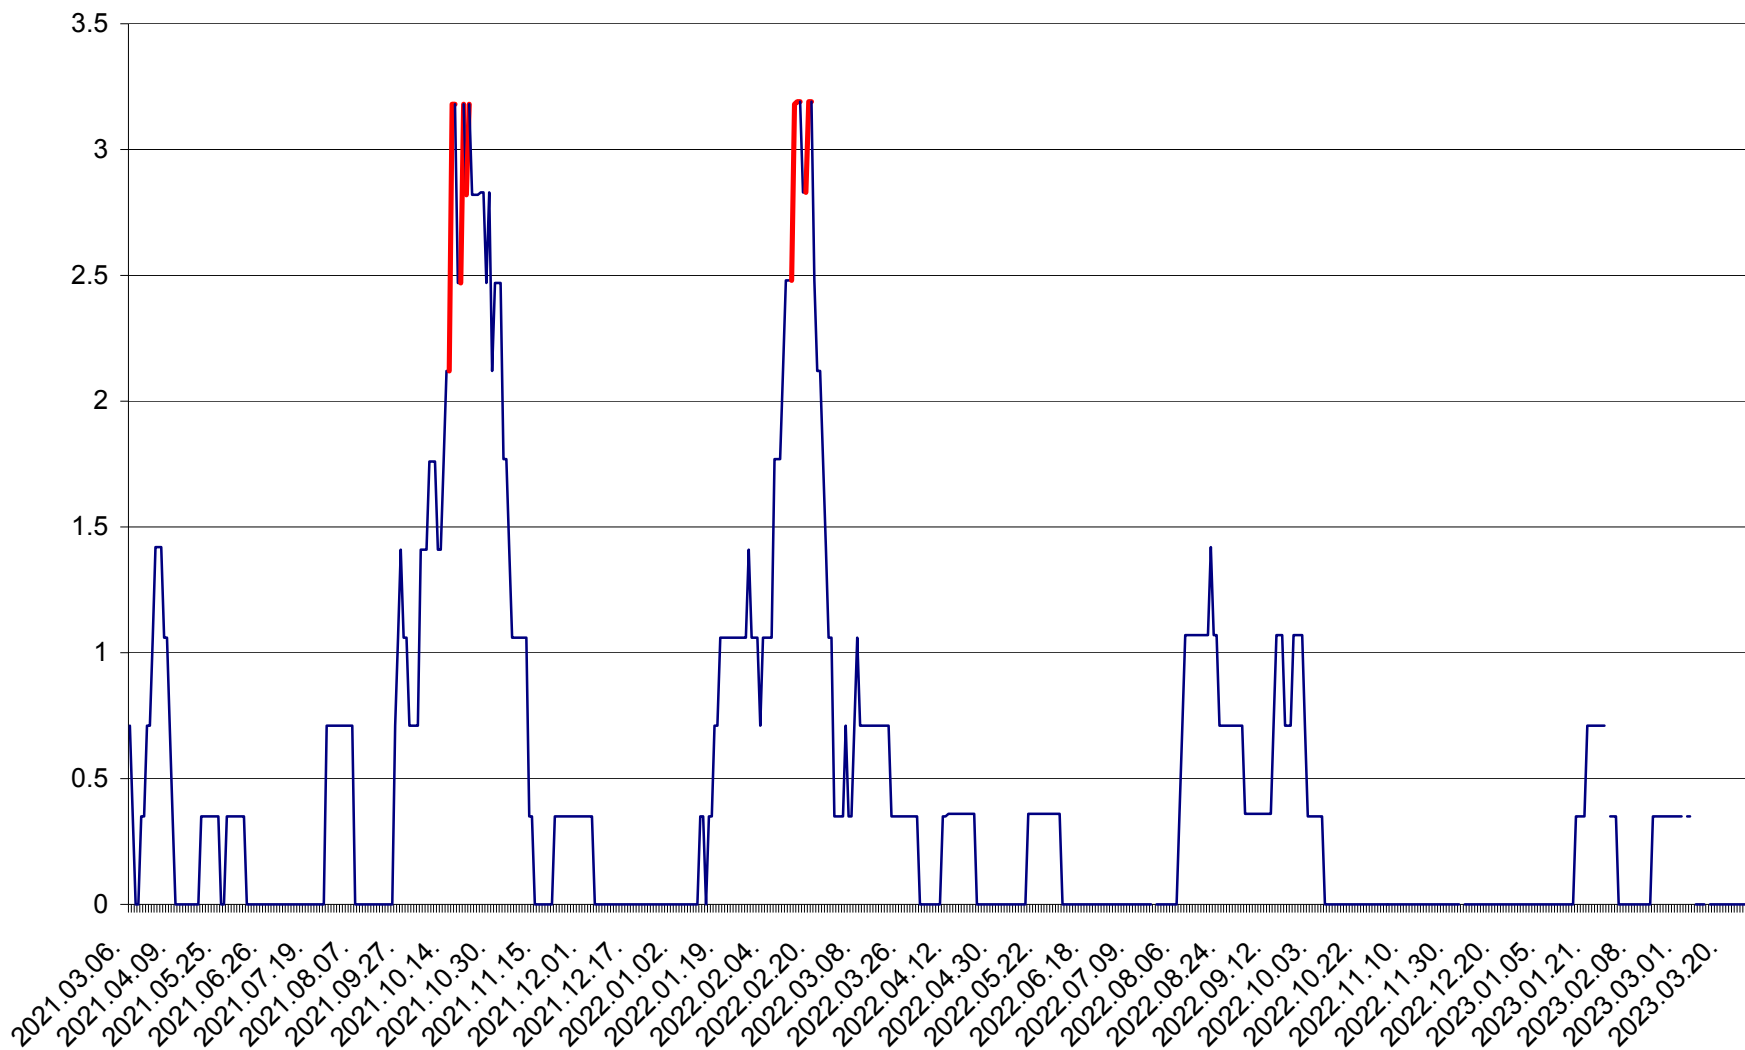

MIHĂILENI - Evolutia incidentei cumulate pe 14 zile la ‰ de locuitori  
2021.03.07. - 2023.03.30.

MUGENI - Evolutia incidentei cumulate pe 14 zile la ‰ de locuitori  
2021.03.07. - 2023.03.30.

OCLAND - Evolutia incidentei cumulate pe 14 zile la ‰ de locuitori  
2021.03.07. - 2023.03.30.

MUNICIPIUL ODORHEIU SECUIESC - Evolutia incidentei cumulate pe 14 zile la ‰ de locuitori  
2021.03.07. - 2023.03.30.

PĂULENI-CIUC - Evolutia incidentei cumulate pe 14 zile la ‰ de locuitori  
2021.03.07. - 2023.03.30.

PLĂIEȘII DE JOS - Evolutia incidentei cumulate pe 14 zile la ‰ de locuitori  
2021.03.07. - 2023.03.30.

PORUMBENI - Evolutia incidentei cumulate pe 14 zile la ‰ de locuitori  
2021.03.07. - 2023.03.30.