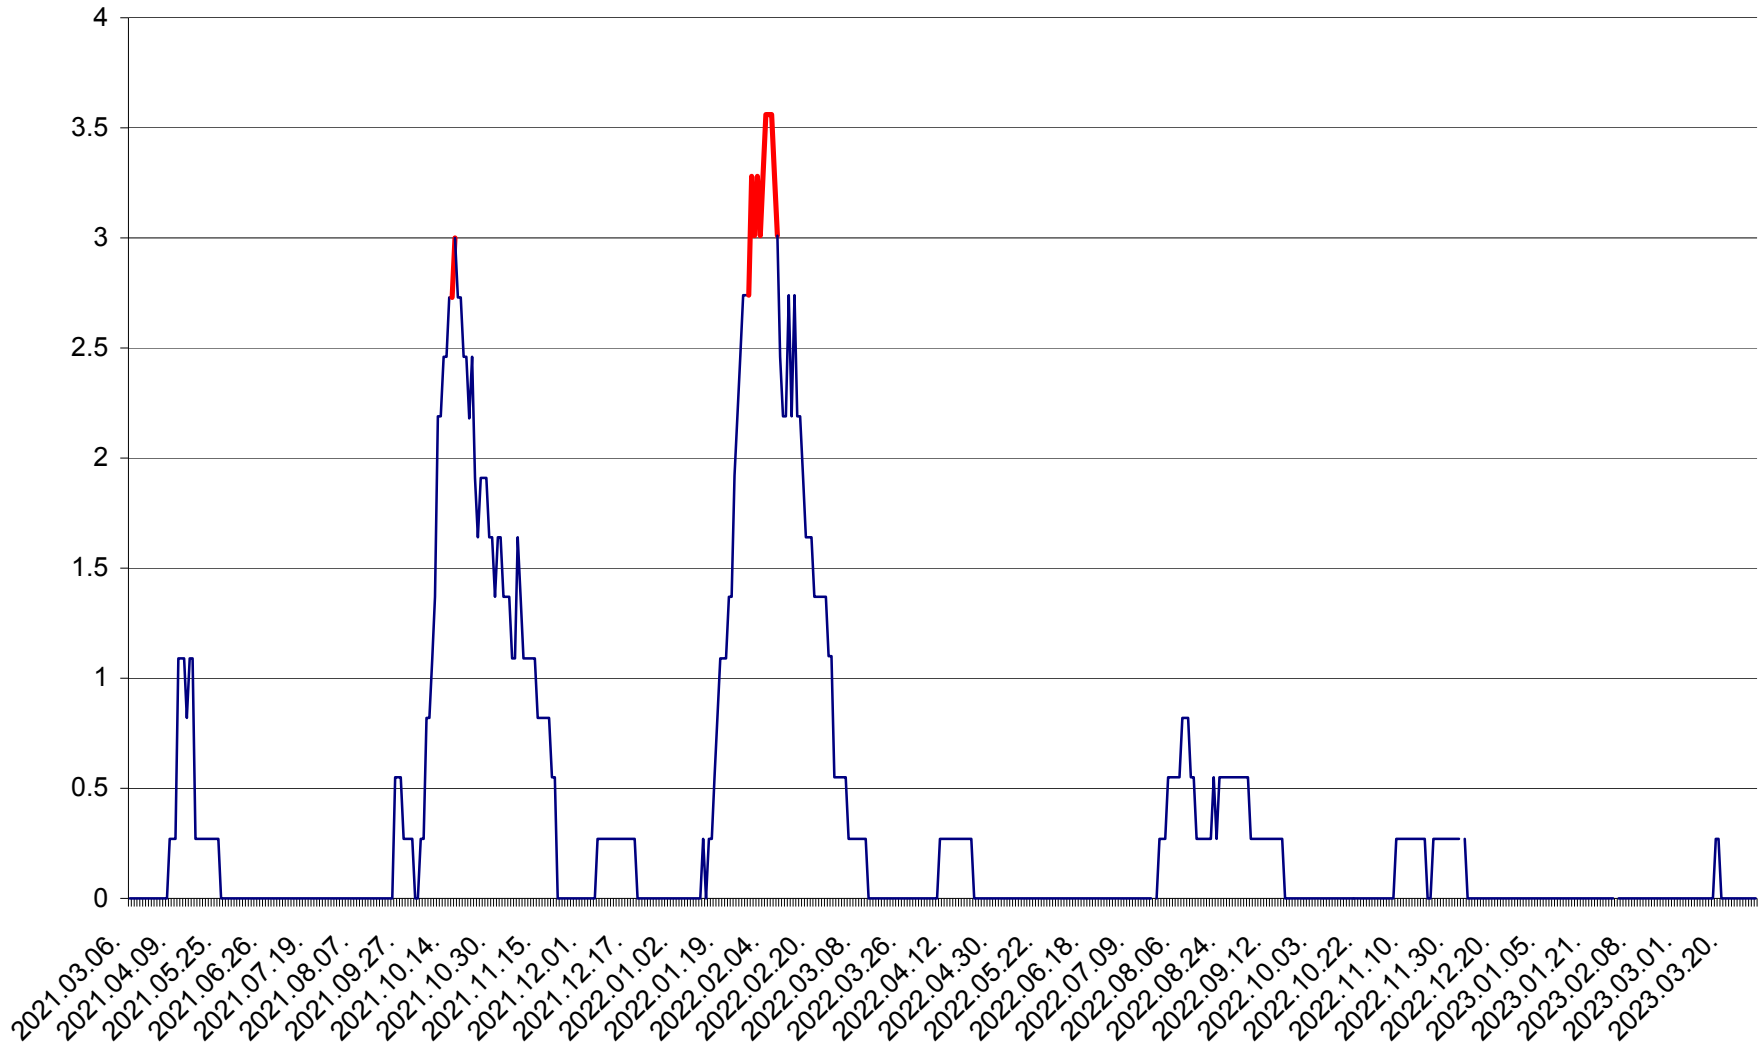

FELICENI - Evolutia incidentei cumulate pe 14 zile la ‰ de locuitori  
2021.03.07. - 2023.03.30.

FRUMOASA - Evolutia incidentei cumulate pe 14 zile la ‰ de locuitori  
2021.03.07. - 2023.03.30.

GĂLĂUȚAȘ - Evolutia incidentei cumulate pe 14 zile la ‰ de locuitori  
2021.03.07. - 2023.03.30.

MUNICIPIUL GHEORGHENI - Evolutia incidentei cumulate pe 14 zile la ‰ de locuitori  
2021.03.07. - 2023.03.30.

JOSENI - Evolutia incidentei cumulate pe 14 zile la ‰ de locuitori  
2021.03.07. - 2023.03.30.

LĂZAREA - Evolutia incidentei cumulate pe 14 zile la % de locuitori  
2021.03.07. - 2023.03.30.

LELICENI - Evolutia incidentei cumulate pe 14 zile la ‰ de locuitori  
2021.03.07. - 2023.03.30.

LUETA - Evolutia incidentei cumulate pe 14 zile la ‰ de locuitori  
2021.03.07. - 2023.03.30.

LUNCA DE JOS - Evolutia incidentei cumulate pe 14 zile la ‰ de locuitori  
2021.03.07. - 2023.03.30.

LUNCA DE SUS - Evolutia incidentei cumulate pe 14 zile la ‰ de locuitori  
2021.03.07. - 2023.03.30.