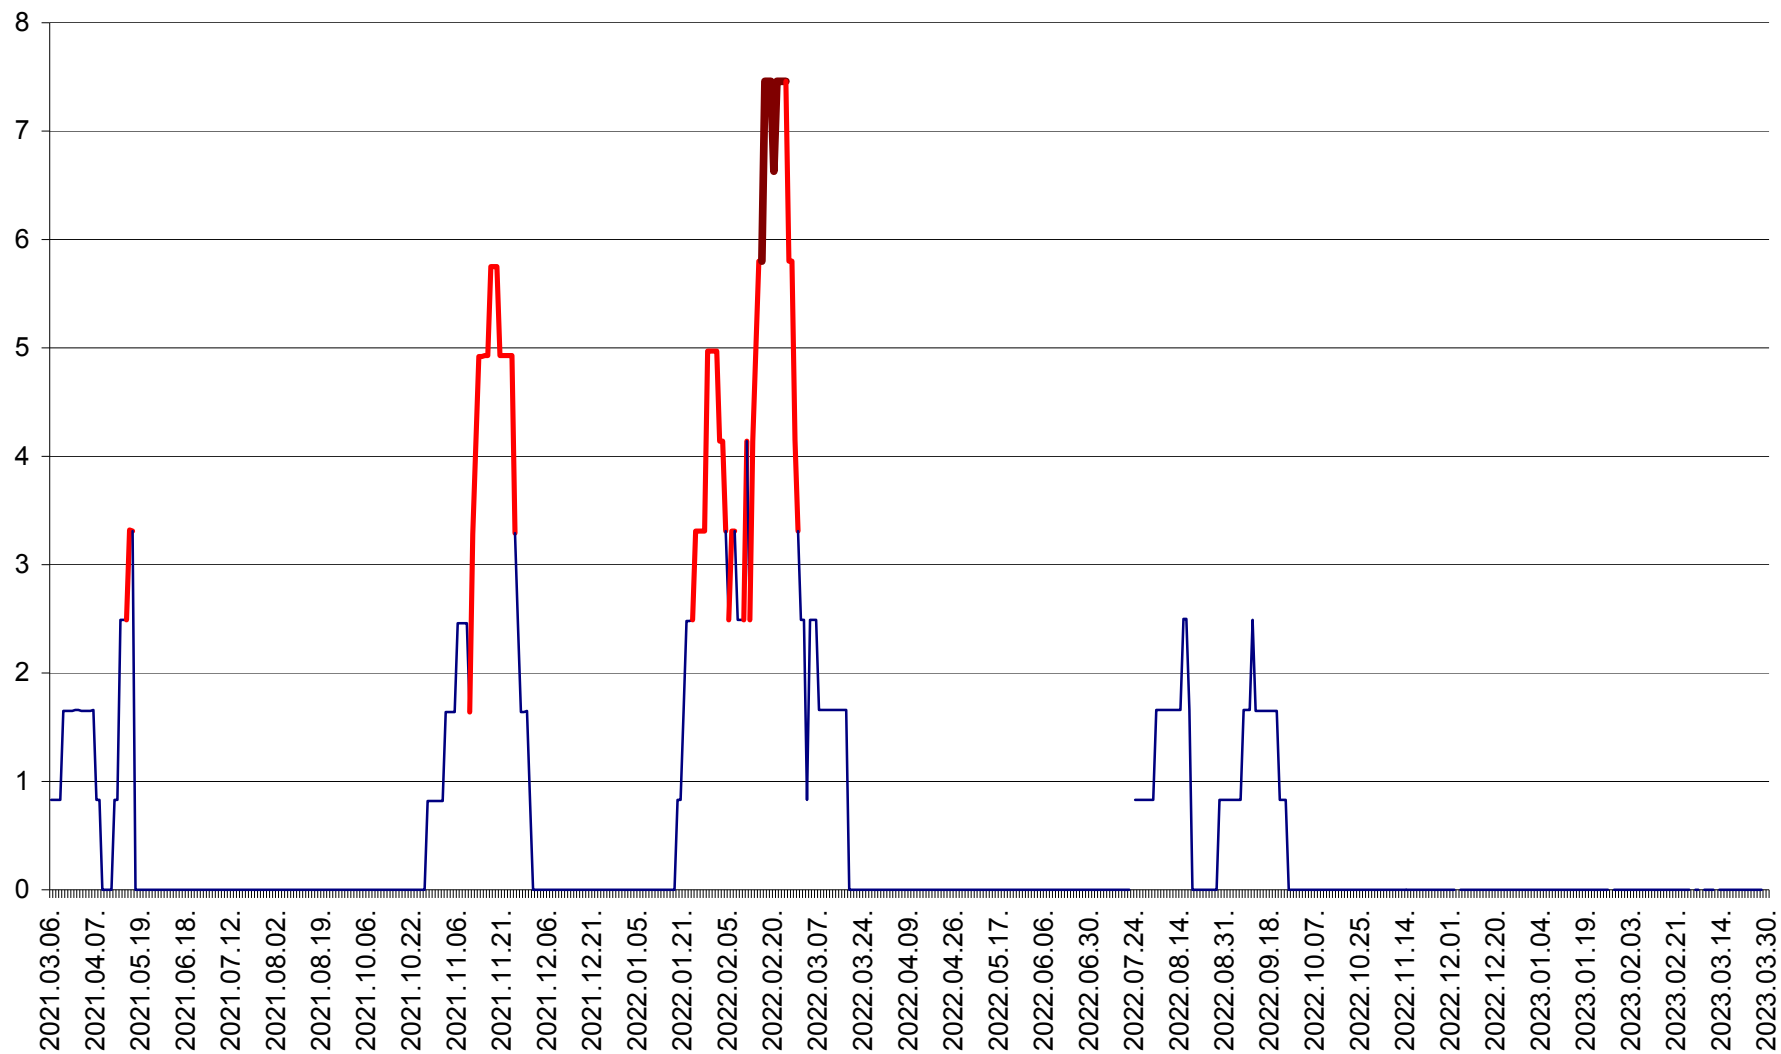

PRAID - Evolutia incidentei cumulate pe 14 zile la ‰ de locuitori  
2021.03.07. - 2023.03.30.

RACU - Evolutia incidentei cumulate pe 14 zile la ‰ de locuitori  
2021.03.07. - 2023.03.30.

REMETEA - Evolutia incidentei cumulate pe 14 zile la % de locuitori  
2021.03.07. - 2023.03.30.

SĂCEL - Evolutia incidentei cumulate pe 14 zile la ‰ de locuitori  
2021.03.07. - 2023.03.30.

SÂNCRĂIENI - Evolutia incidentei cumulate pe 14 zile la ‰ de locuitori  
2021.03.07. - 2023.03.30.

SÂNDOMINIC - Evolutia incidentei cumulate pe 14 zile la ‰ de locuitori  
2021.03.07. - 2023.03.30.