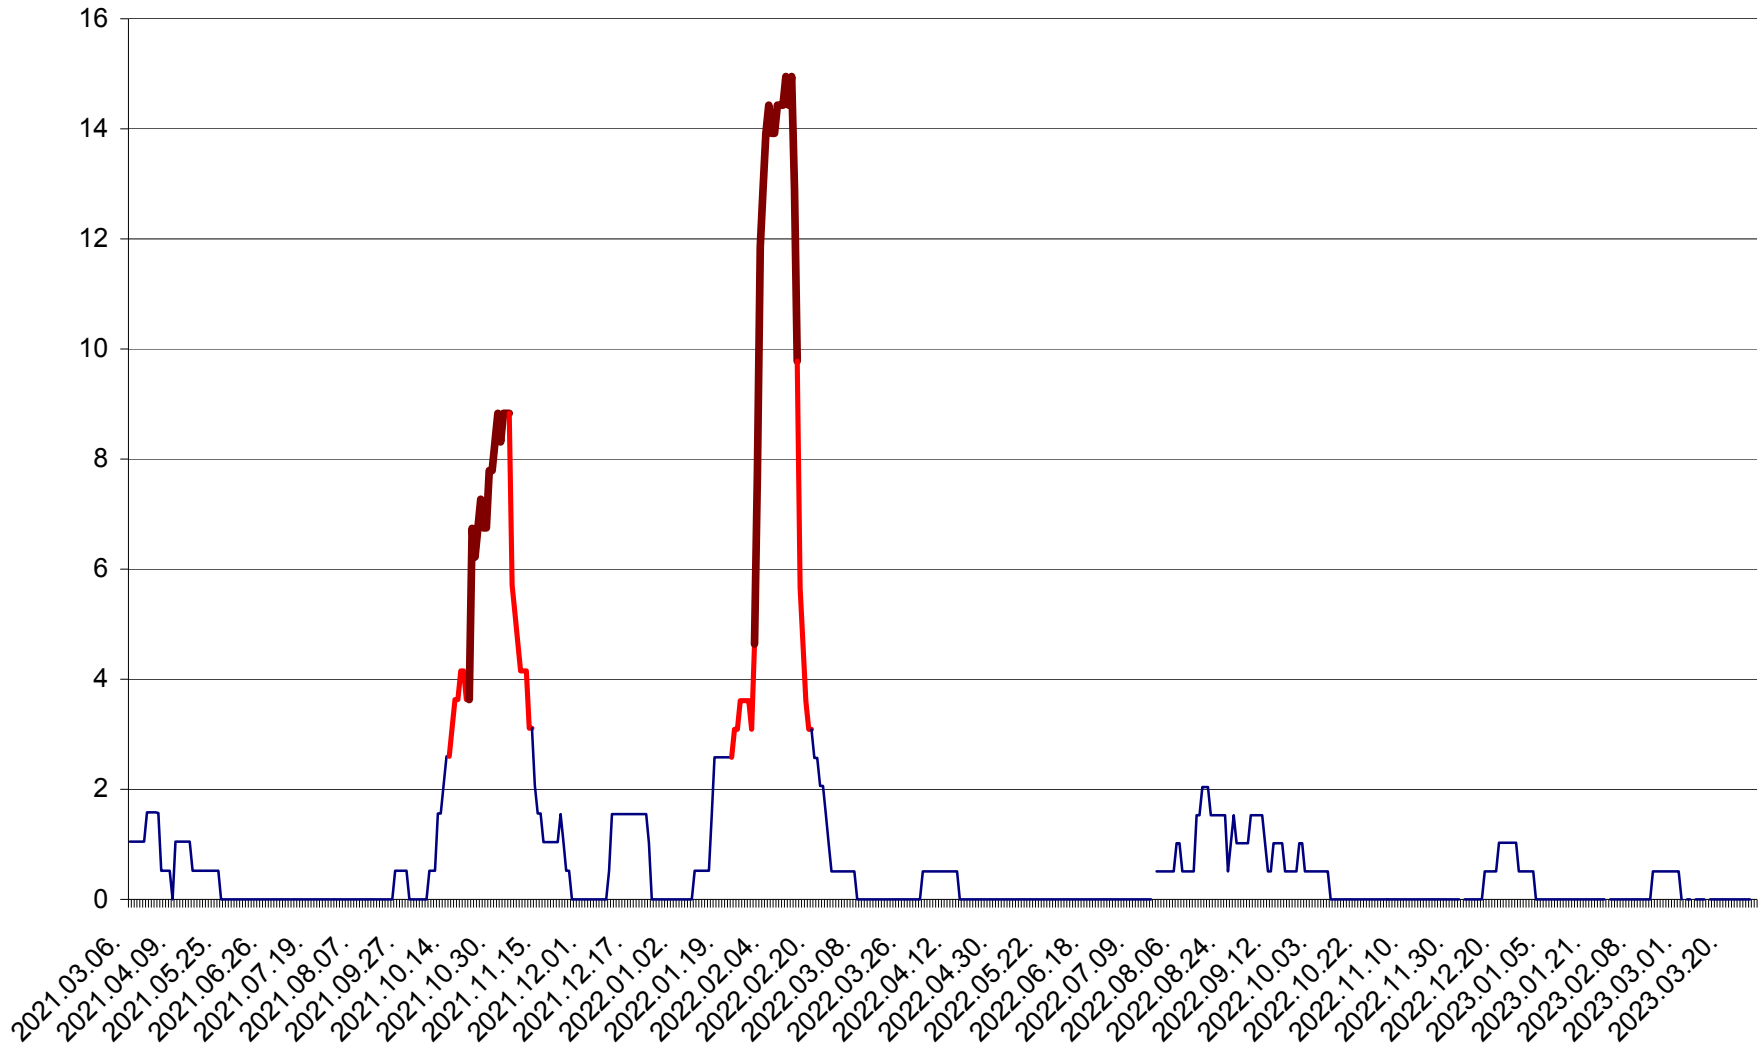

MIHĂILENI - Evolutia incidentei cumulate pe 14 zile la ‰ de locuitori  
2021.03.07. - 2023.03.30.

MUGENI - Evolutia incidentei cumulate pe 14 zile la ‰ de locuitori  
2021.03.07. - 2023.03.30.

OCLAND - Evolutia incidentei cumulate pe 14 zile la ‰ de locuitori  
2021.03.07. - 2023.03.30.

MUNICIPIUL ODORHEIU SECUIESC - Evolutia incidentei cumulate pe 14 zile la ‰ de locuitori  
2021.03.07. - 2023.03.30.

PĂULENI-CIUC - Evolutia incidentei cumulate pe 14 zile la ‰ de locuitori  
2021.03.07. - 2023.03.30.

PLĂIEȘII DE JOS - Evolutia incidentei cumulate pe 14 zile la ‰ de locuitori  
2021.03.07. - 2023.03.30.

PORUMBENI - Evolutia incidentei cumulate pe 14 zile la ‰ de locuitori  
2021.03.07. - 2023.03.30.