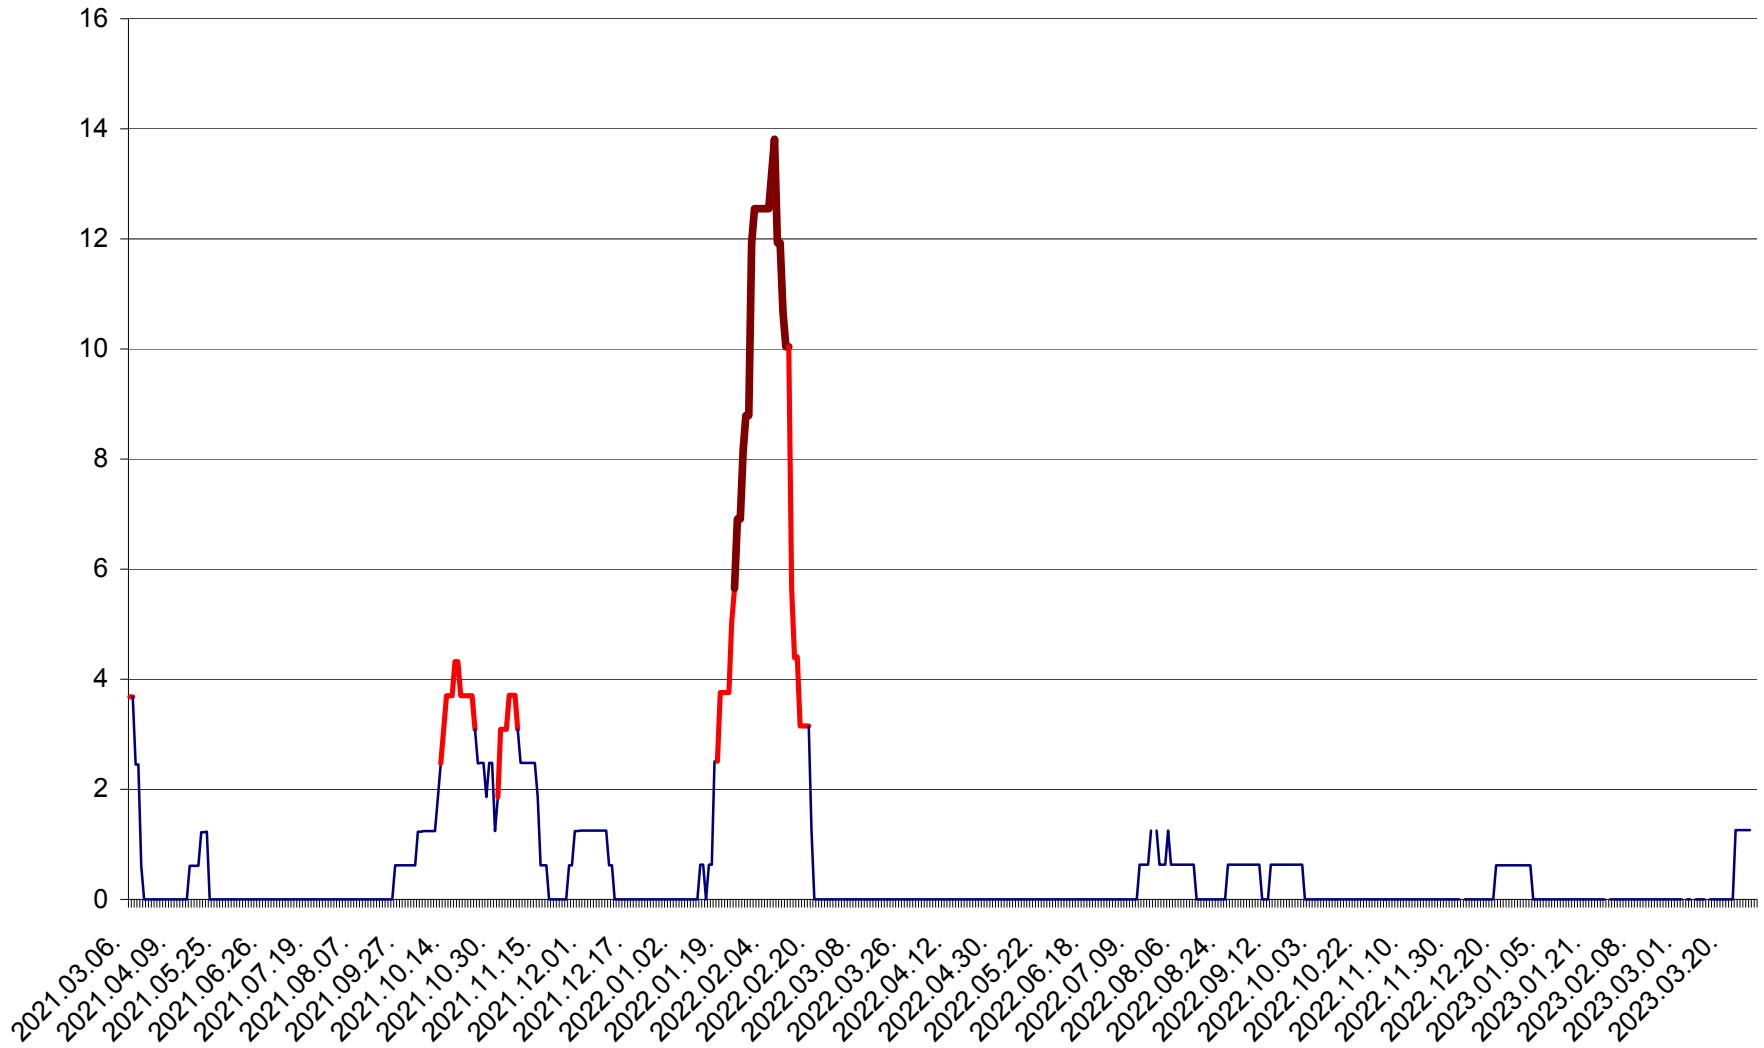

PLĂIEȘII DE JOS - Evolutia incidentei cumulate pe 14 zile la ‰ de locuitori  
2021.03.07. - 2023.03.30.

PORUMBENI - Evolutia incidentei cumulate pe 14 zile la ‰ de locuitori  
2021.03.07. - 2023.03.30.

PRAID - Evolutia incidentei cumulate pe 14 zile la ‰ de locuitori  
2021.03.07. - 2023.03.30.

RACU - Evolutia incidentei cumulate pe 14 zile la ‰ de locuitori  
2021.03.07. - 2023.03.30.

REMETEA - Evolutia incidentei cumulate pe 14 zile la % de locuitori  
2021.03.07. - 2023.03.30.