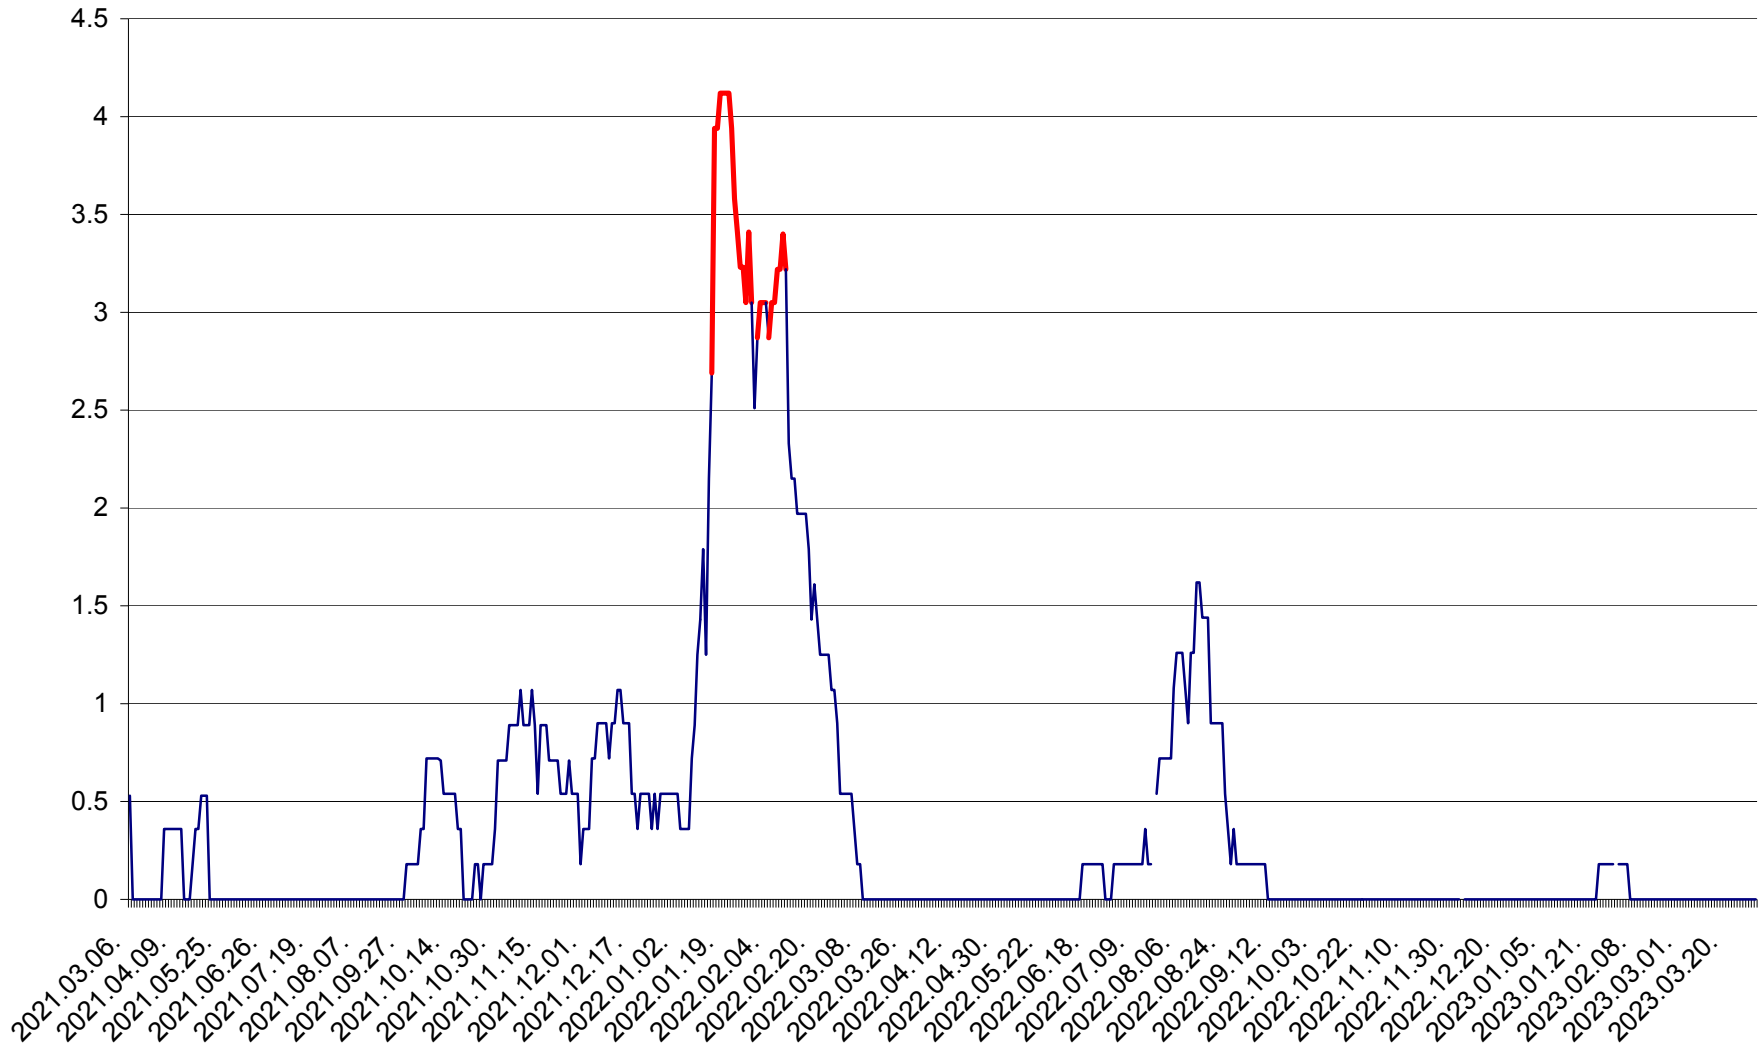

MUNICIPIUL GHEORGHENI - Evolutia incidentei cumulate pe 14 zile la ‰ de locuitori  
2021.03.07. - 2023.03.30.

JOSENI - Evolutia incidentei cumulate pe 14 zile la ‰ de locuitori  
2021.03.07. - 2023.03.30.

LĂZAREA - Evolutia incidentei cumulate pe 14 zile la % de locuitori  
2021.03.07. - 2023.03.30.

LELICENI - Evolutia incidentei cumulate pe 14 zile la ‰ de locuitori  
2021.03.07. - 2023.03.30.

LUETA - Evolutia incidentei cumulate pe 14 zile la ‰ de locuitori  
2021.03.07. - 2023.03.30.

LUNCA DE JOS - Evolutia incidentei cumulate pe 14 zile la ‰ de locuitori  
2021.03.07. - 2023.03.30.

LUNCA DE SUS - Evolutia incidentei cumulate pe 14 zile la ‰ de locuitori  
2021.03.07. - 2023.03.30.