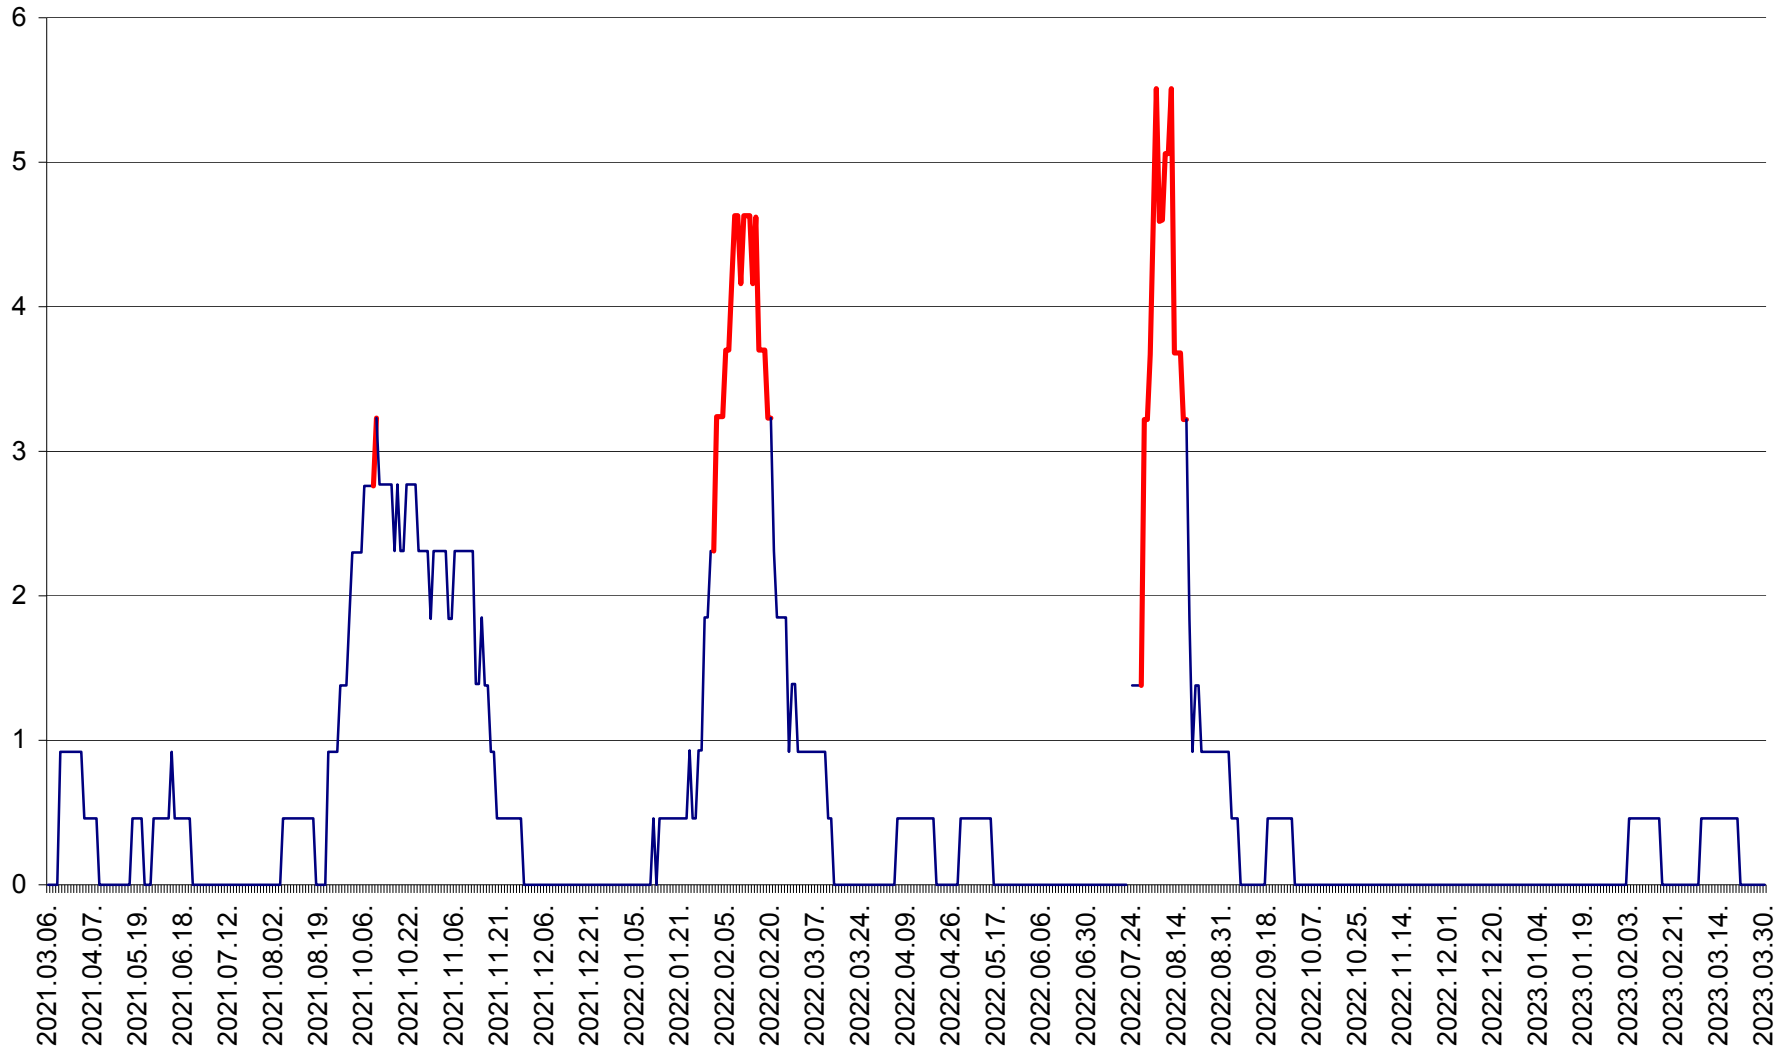

ULIEȘ - Evoluția incidenței cumulate pe 14 zile la ‰ de locuitori
2021.03.07. - 2023.03.30.

TUȘNAD - Evolutia incidentei cumulate pe 14 zile la ‰ de locuitori
2021.03.07. - 2023.03.30.