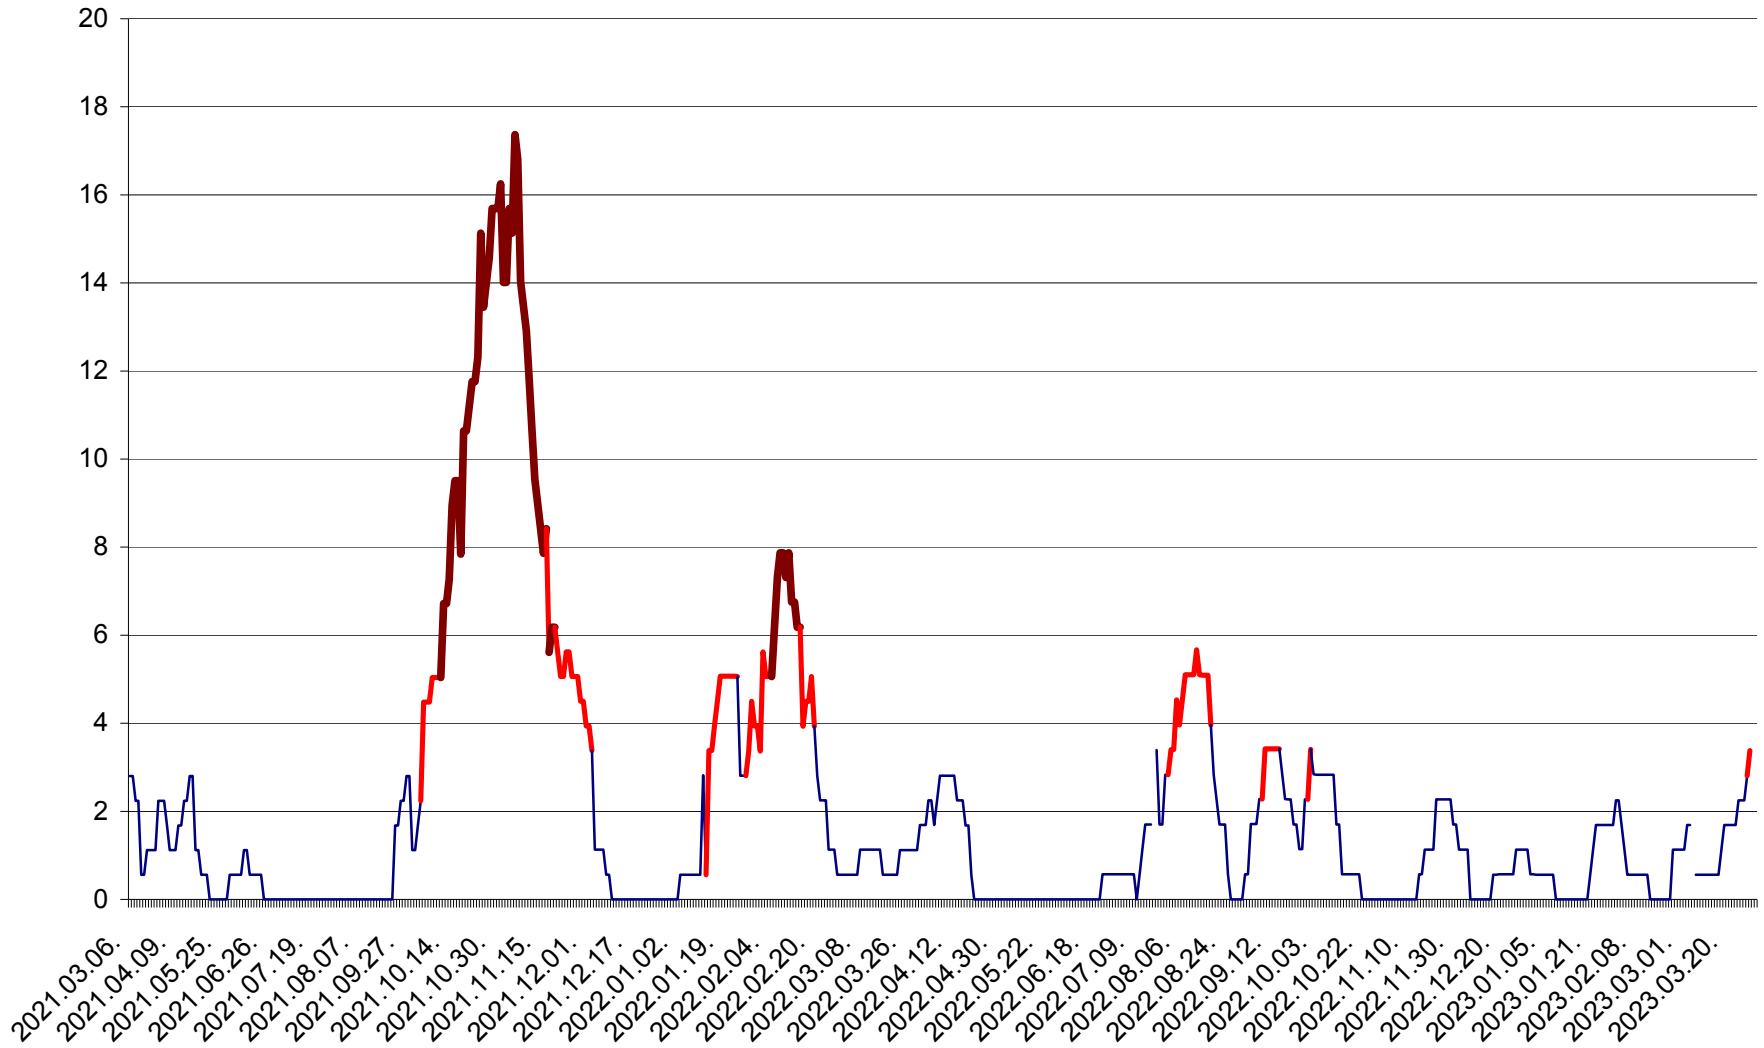

SICULENI - Evolutia incidentei cumulate pe 14 zile la ‰ de locuitori  
2021.03.07. - 2023.03.30.

ȘIMONEȘTI - Evolutia incidentei cumulate pe 14 zile la ‰ de locuitori  
2021.03.07. - 2023.03.30.

SUBCETATE - Evolutia incidentei cumulate pe 14 zile la ‰ de locuitori  
2021.03.07. - 2023.03.30.