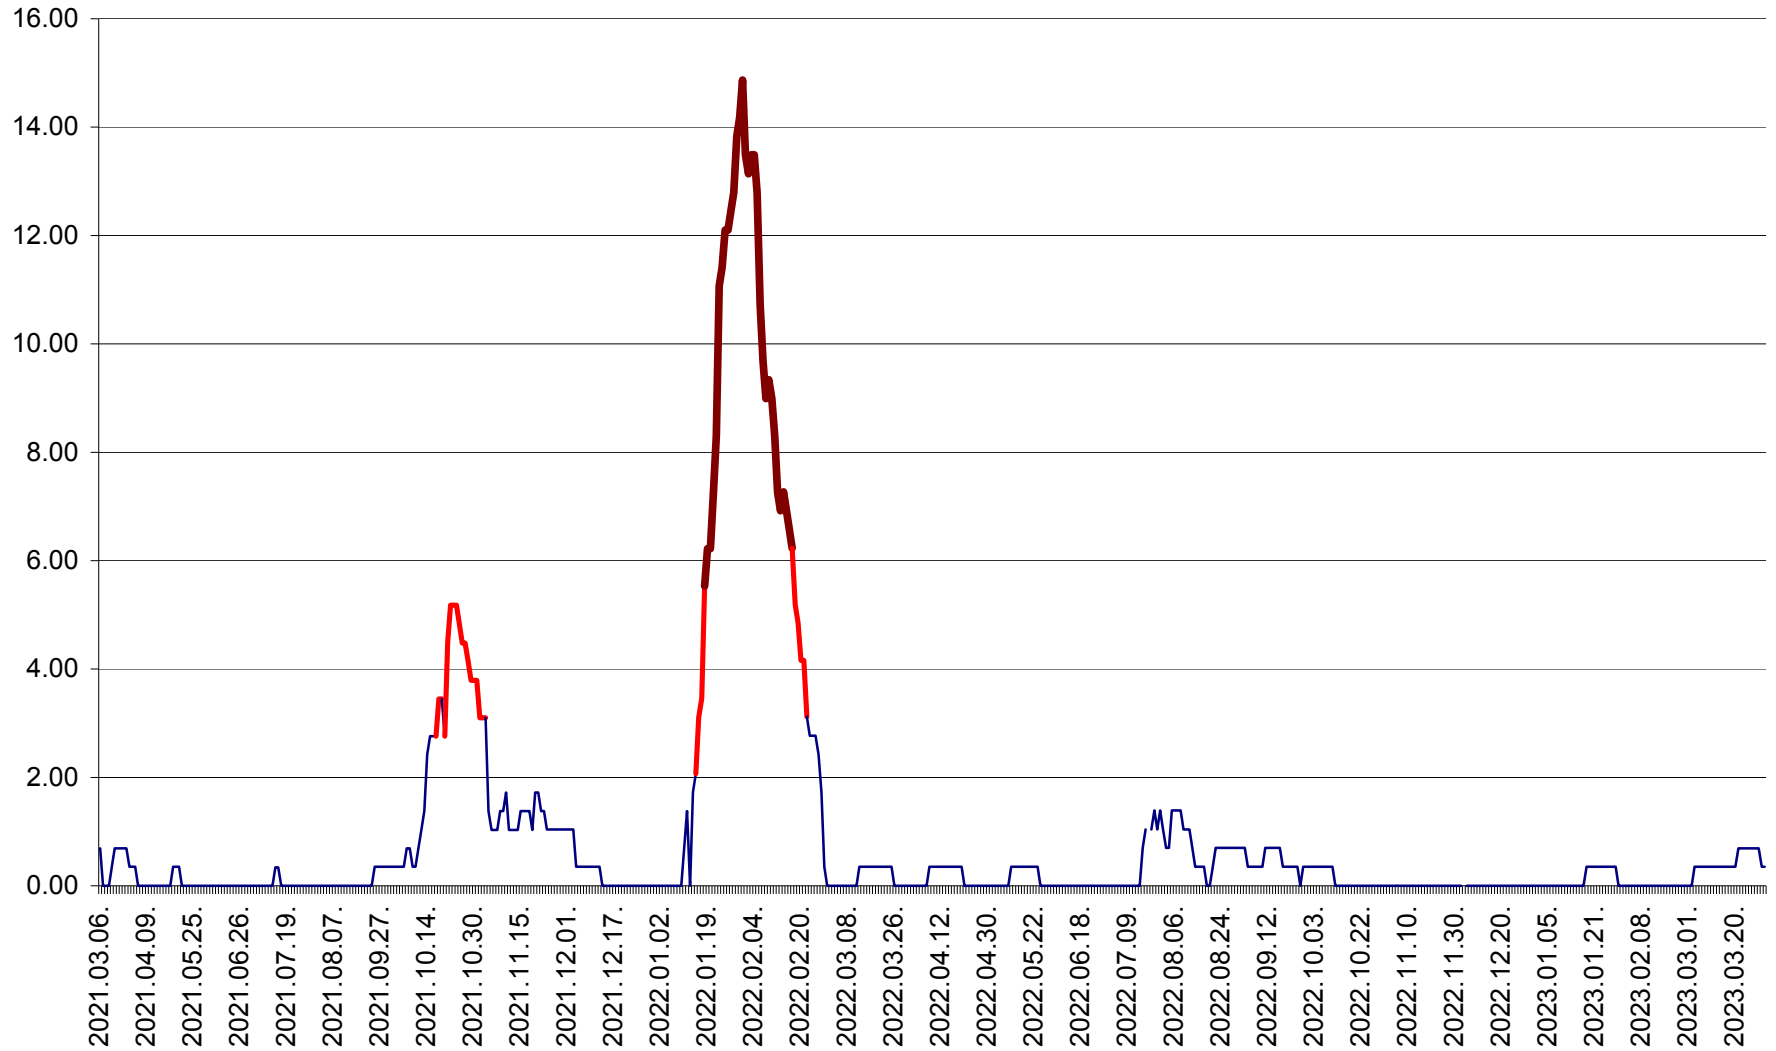

ORAȘ BĂLAN - Evoluția incidenței cumulate pe 14 zile la ‰ de locuitori  
2021.03.07. - 2023.03.30.

BILBOR - Evolutia incidentei cumulate pe 14 zile la ‰ de locuitori  
2021.03.07. - 2023.03.30.

ORAȘ BORSEC - Evolutia incidentei cumulate pe 14 zile la ‰ de locuitori  
2021.03.07. - 2023.03.30.

BRĂDEȘTI - Evolutia incidentei cumulate pe 14 zile la ‰ de locuitori  
2021.03.07. - 2023.03.30.

CĂPÂLNIȚA - Evoluția incidenței cumulate pe 14 zile la ‰ de locuitori  
2021.03.07. - 2023.03.30.

CÂRȚA - Evolutia incidentei cumulate pe 14 zile la ‰ de locuitori  
2021.03.07. - 2023.03.30.

CICEU - Evolutia incidentei cumulate pe 14 zile la ‰ de locuitori  
2021.03.07. - 2023.03.30.

CIUCSÂNGEORGIU - Evolutia incidentei cumulate pe 14 zile la ‰ de locuitori  
2021.03.07. - 2023.03.30.

CIUMANI - Evolutia incidentei cumulate pe 14 zile la ‰ de locuitori  
2021.03.07. - 2023.03.30.

CORBU - Evolutia incidentei cumulate pe 14 zile la ‰ de locuitori  
2021.03.07. - 2023.03.30.

CORUND - Evolutia incidentei cumulate pe 14 zile la ‰ de locuitori  
2021.03.07. - 2023.03.30.

COZMENI - Evolutia incidentei cumulate pe 14 zile la ‰ de locuitori  
2021.03.07. - 2023.03.30.