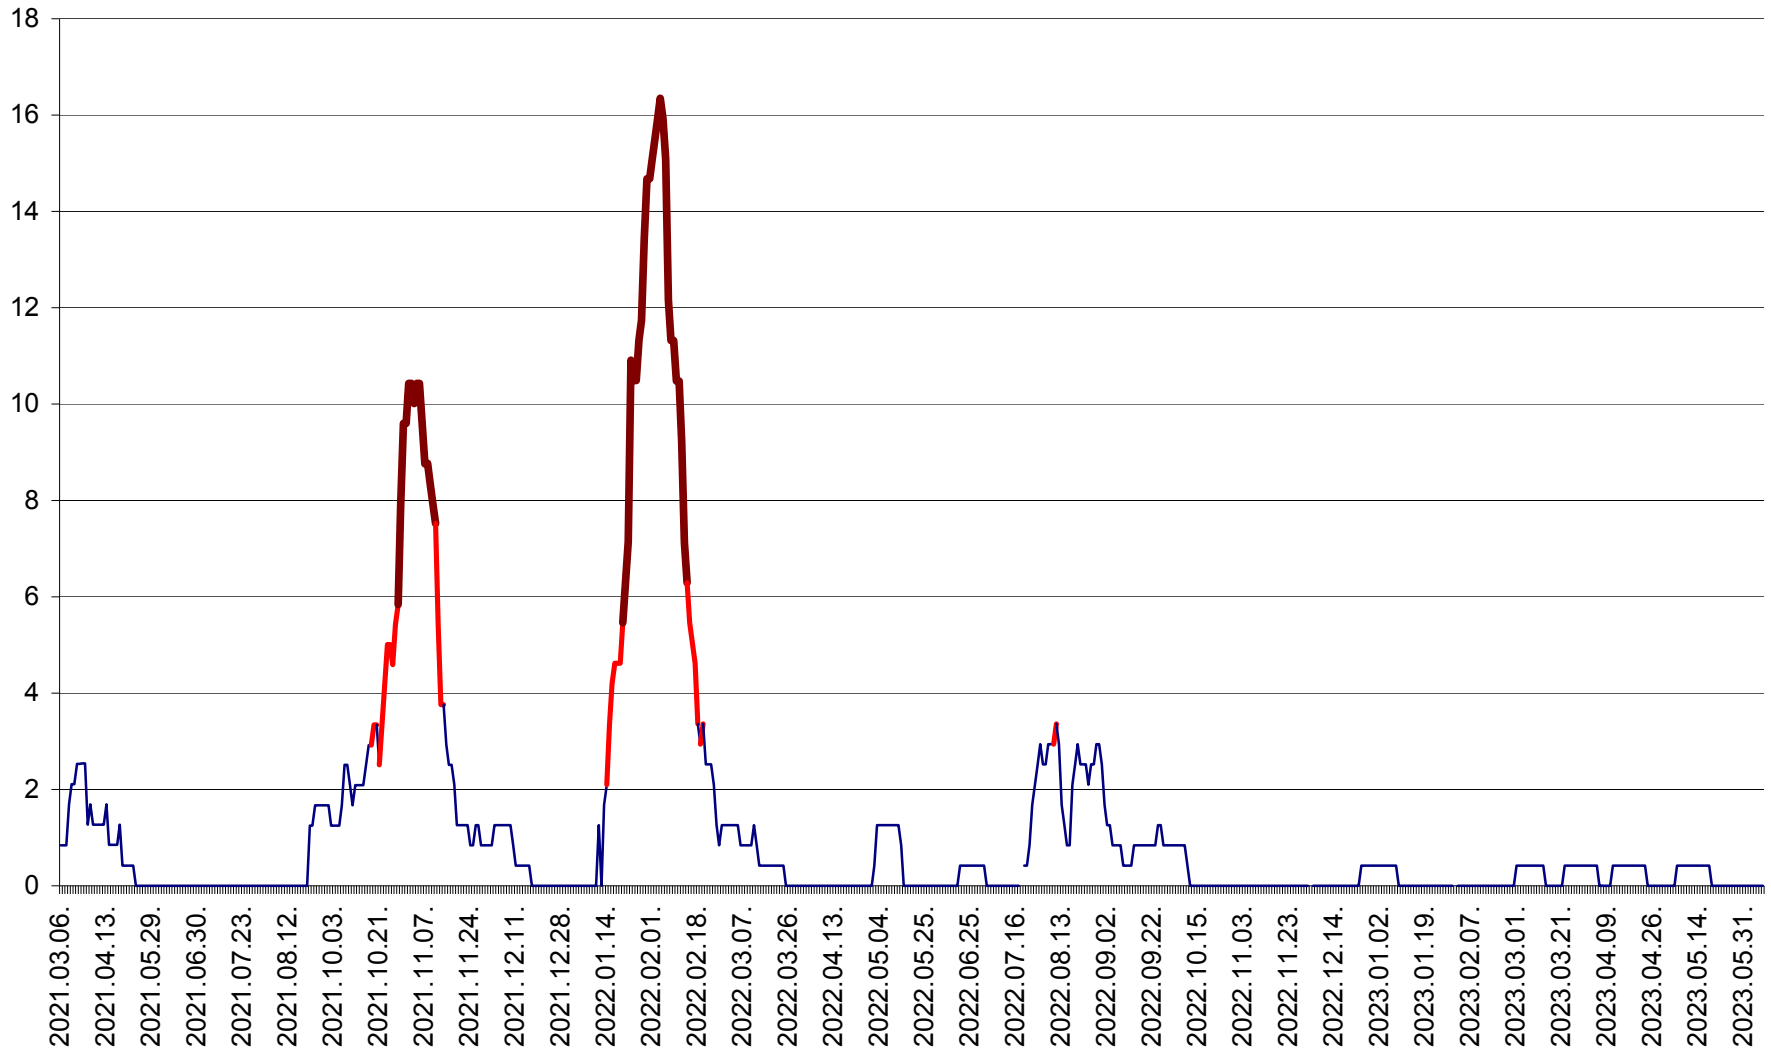

FELICENI - Evolutia incidentei cumulate pe 14 zile la ‰ de locuitori  
2021.03.07. - 2023.06.08.

FRUMOASA - Evolutia incidentei cumulate pe 14 zile la ‰ de locuitori  
2021.03.07. - 2023.06.08.

GĂLĂUȚAȘ - Evoluția incidenței cumulate pe 14 zile la ‰ de locuitori  
2021.03.07. - 2023.06.08.

MUNICIPIUL GHEORGHENI - Evolutia incidentei cumulate pe 14 zile la % de locuitori  
2021.03.07. - 2023.06.08.

JOSENI - Evolutia incidentei cumulate pe 14 zile la ‰ de locuitori  
2021.03.07. - 2023.06.08.

LĂZAREA - Evolutia incidentei cumulate pe 14 zile la % de locuitori  
2021.03.07. - 2023.06.08.

LELICENI - Evolutia incidentei cumulate pe 14 zile la ‰ de locuitori  
2021.03.07. - 2023.06.08.

LUETA - Evolutia incidentei cumulate pe 14 zile la ‰ de locuitori  
2021.03.07. - 2023.06.08.

LUNCA DE JOS - Evolutia incidentei cumulate pe 14 zile la ‰ de locuitori  
2021.03.07. - 2023.06.08.

LUNCA DE SUS - Evolutia incidentei cumulate pe 14 zile la ‰ de locuitori  
2021.03.07. - 2023.06.08.