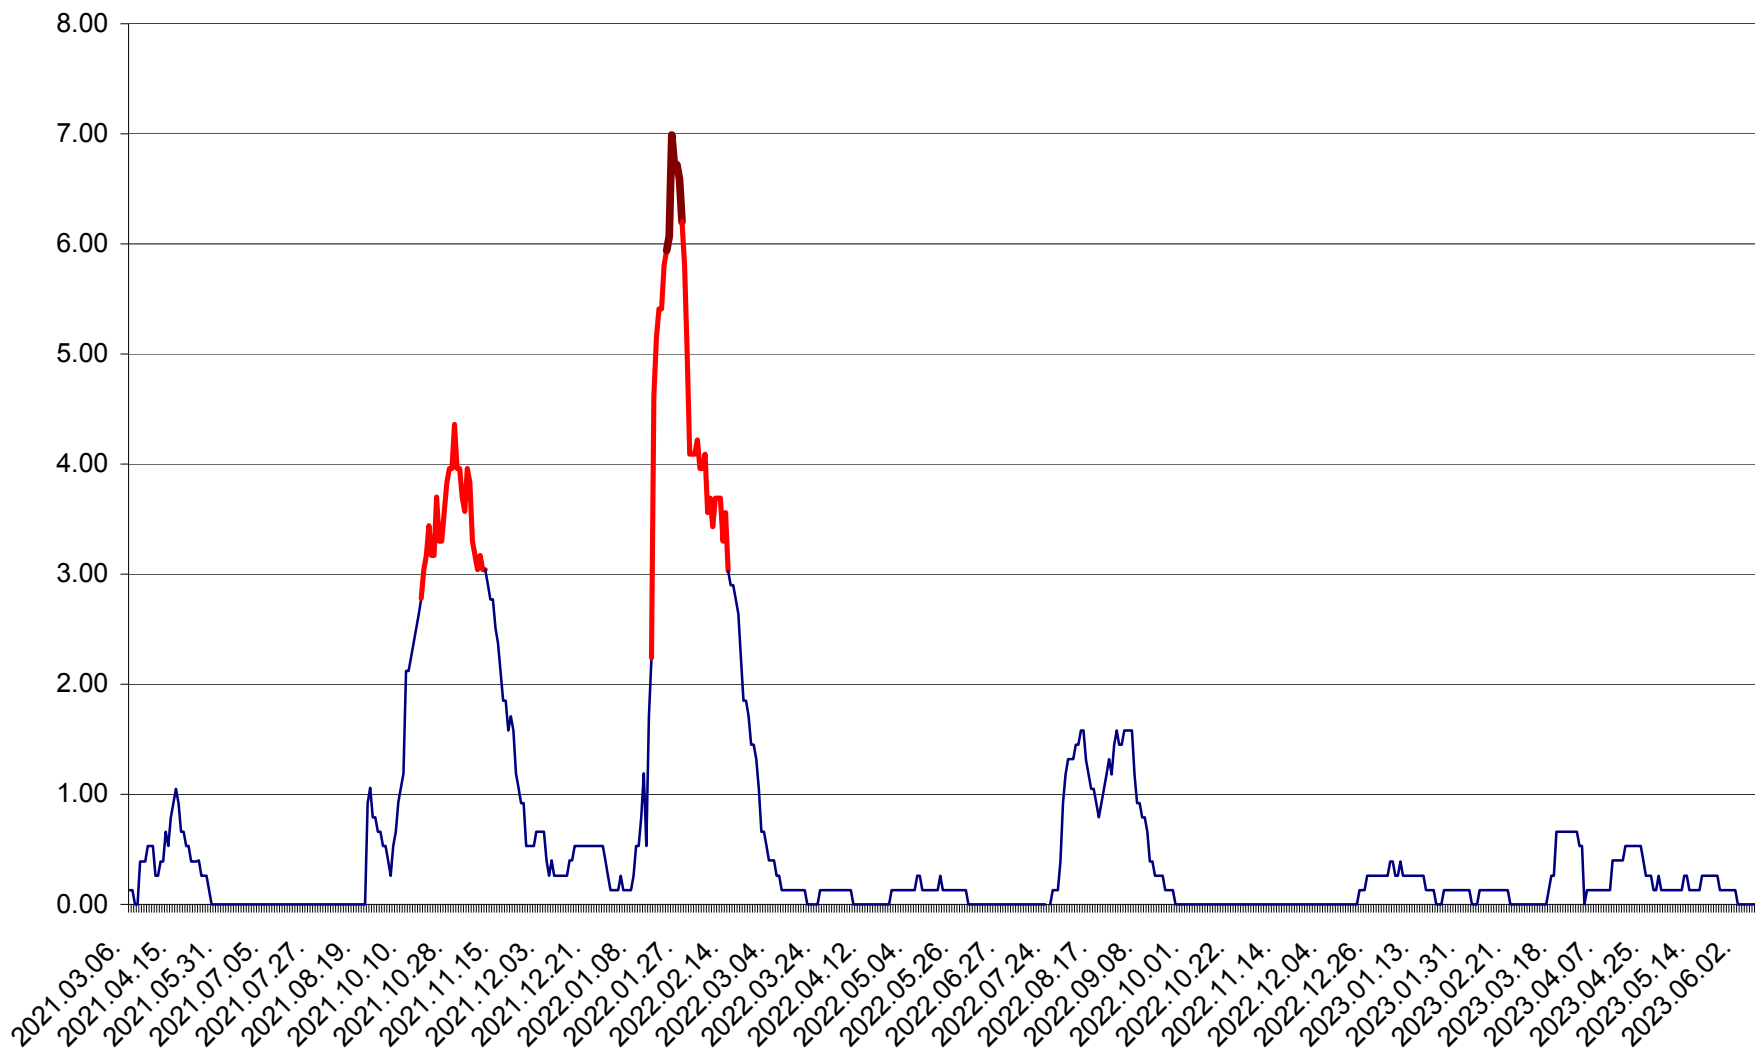

VOȘLĂBENI - Evolutia incidentei cumulate pe 14 zile la ‰ de locuitori
2021.03.07. - 2023.06.08.