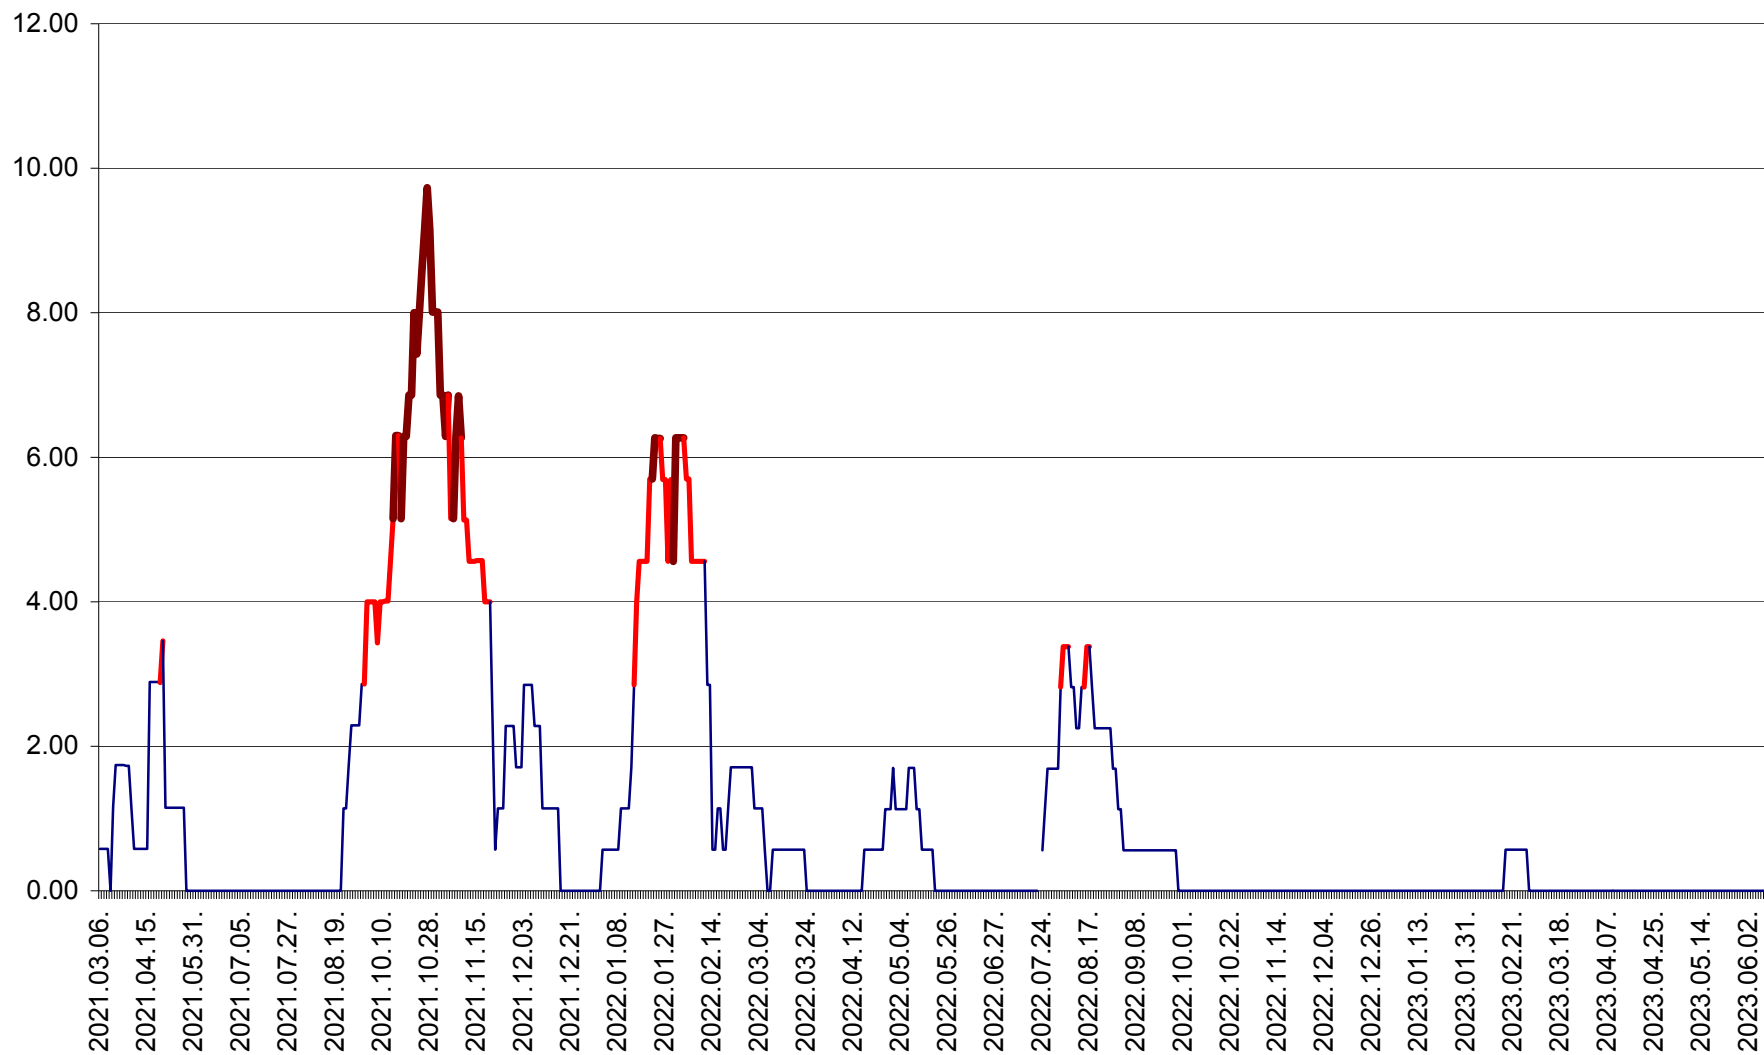

ORAȘ VLĂHIȚA - Evolutia incidentei cumulate pe 14 zile la ‰ de locuitori
2021.03.07. - 2023.06.08.