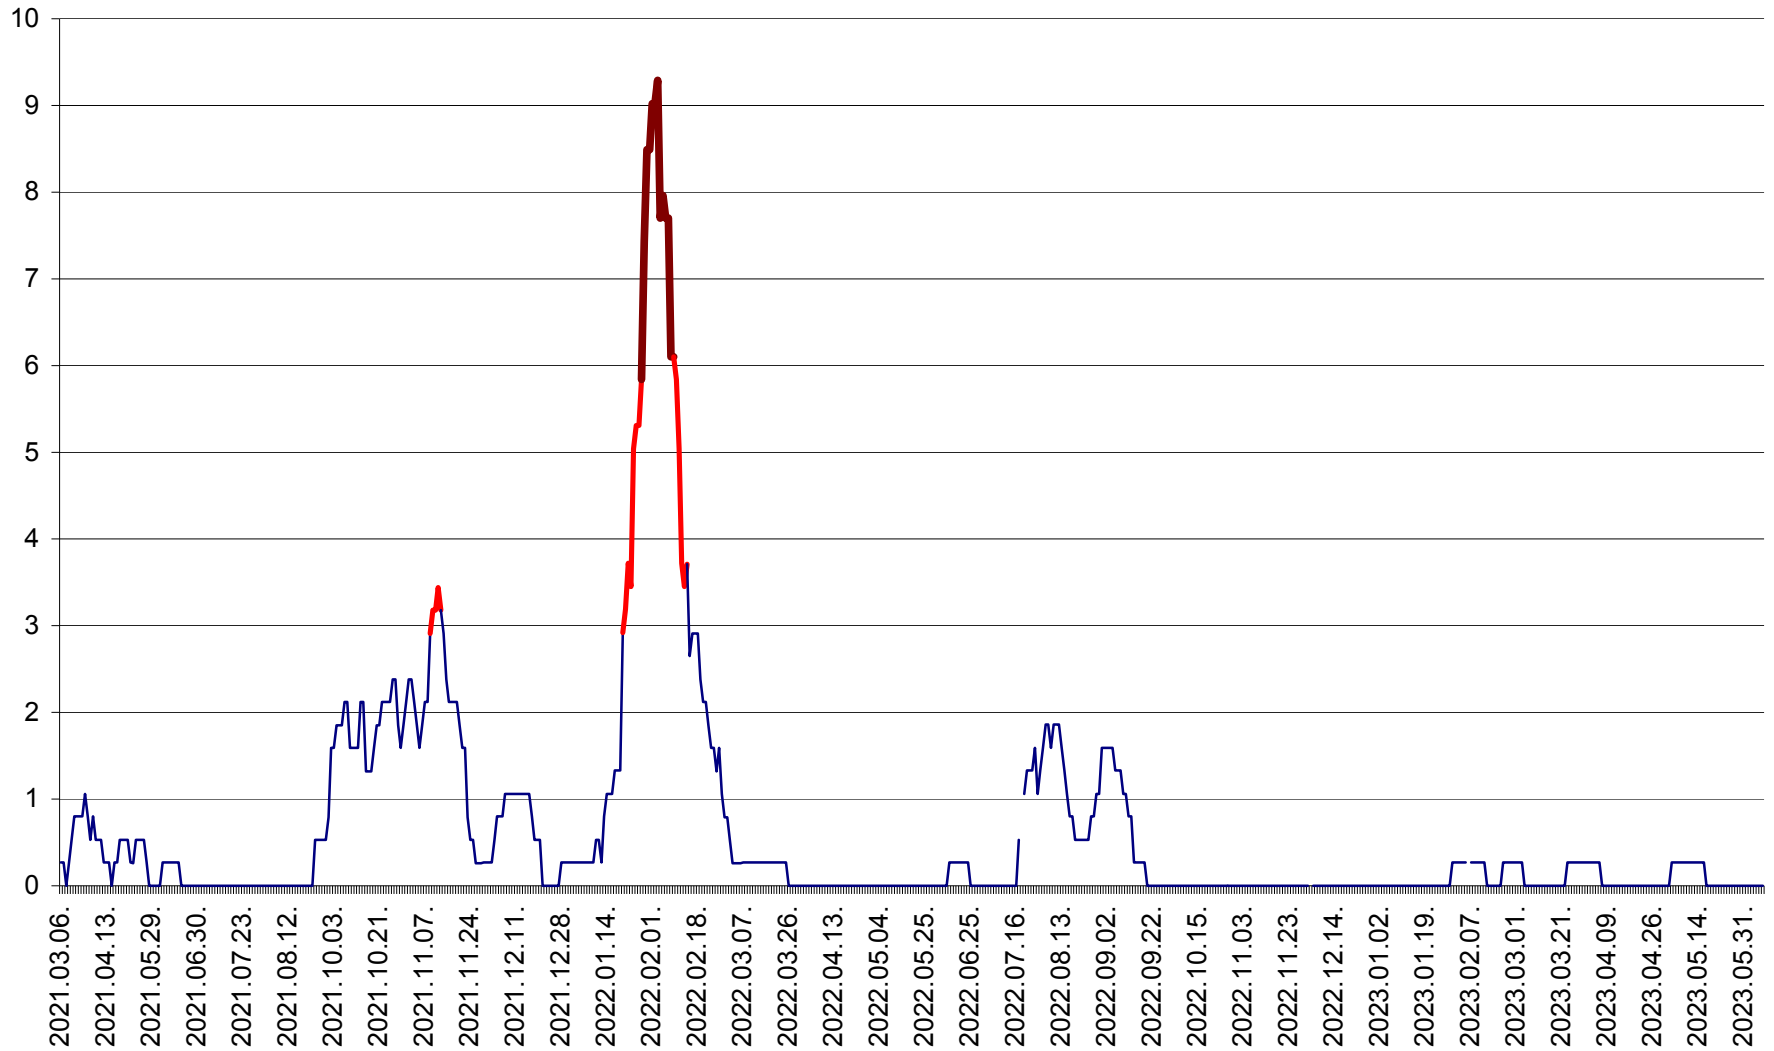

ORAȘ CRISTURU SECUIESC - Evolutia incidentei cumulate pe 14 zile la ‰ de locuitori  
2021.03.07. - 2023.06.08.

DĂNEȘTI - Evolutia incidentei cumulate pe 14 zile la ‰ de locuitori  
2021.03.07. - 2023.06.08.

DÂRJIU - Evolutia incidentei cumulate pe 14 zile la ‰ de locuitori  
2021.03.07. - 2023.06.08.

DEALU - Evolutia incidentei cumulate pe 14 zile la ‰ de locuitori  
2021.03.07. - 2023.06.08.

DITRĂU - Evolutia incidentei cumulate pe 14 zile la ‰ de locuitori  
2021.03.07. - 2023.06.08.

FELICENI - Evolutia incidentei cumulate pe 14 zile la ‰ de locuitori  
2021.03.07. - 2023.06.08.

FRUMOASA - Evolutia incidentei cumulate pe 14 zile la ‰ de locuitori  
2021.03.07. - 2023.06.08.

GĂLĂUȚAȘ - Evoluția incidenței cumulate pe 14 zile la ‰ de locuitori  
2021.03.07. - 2023.06.08.