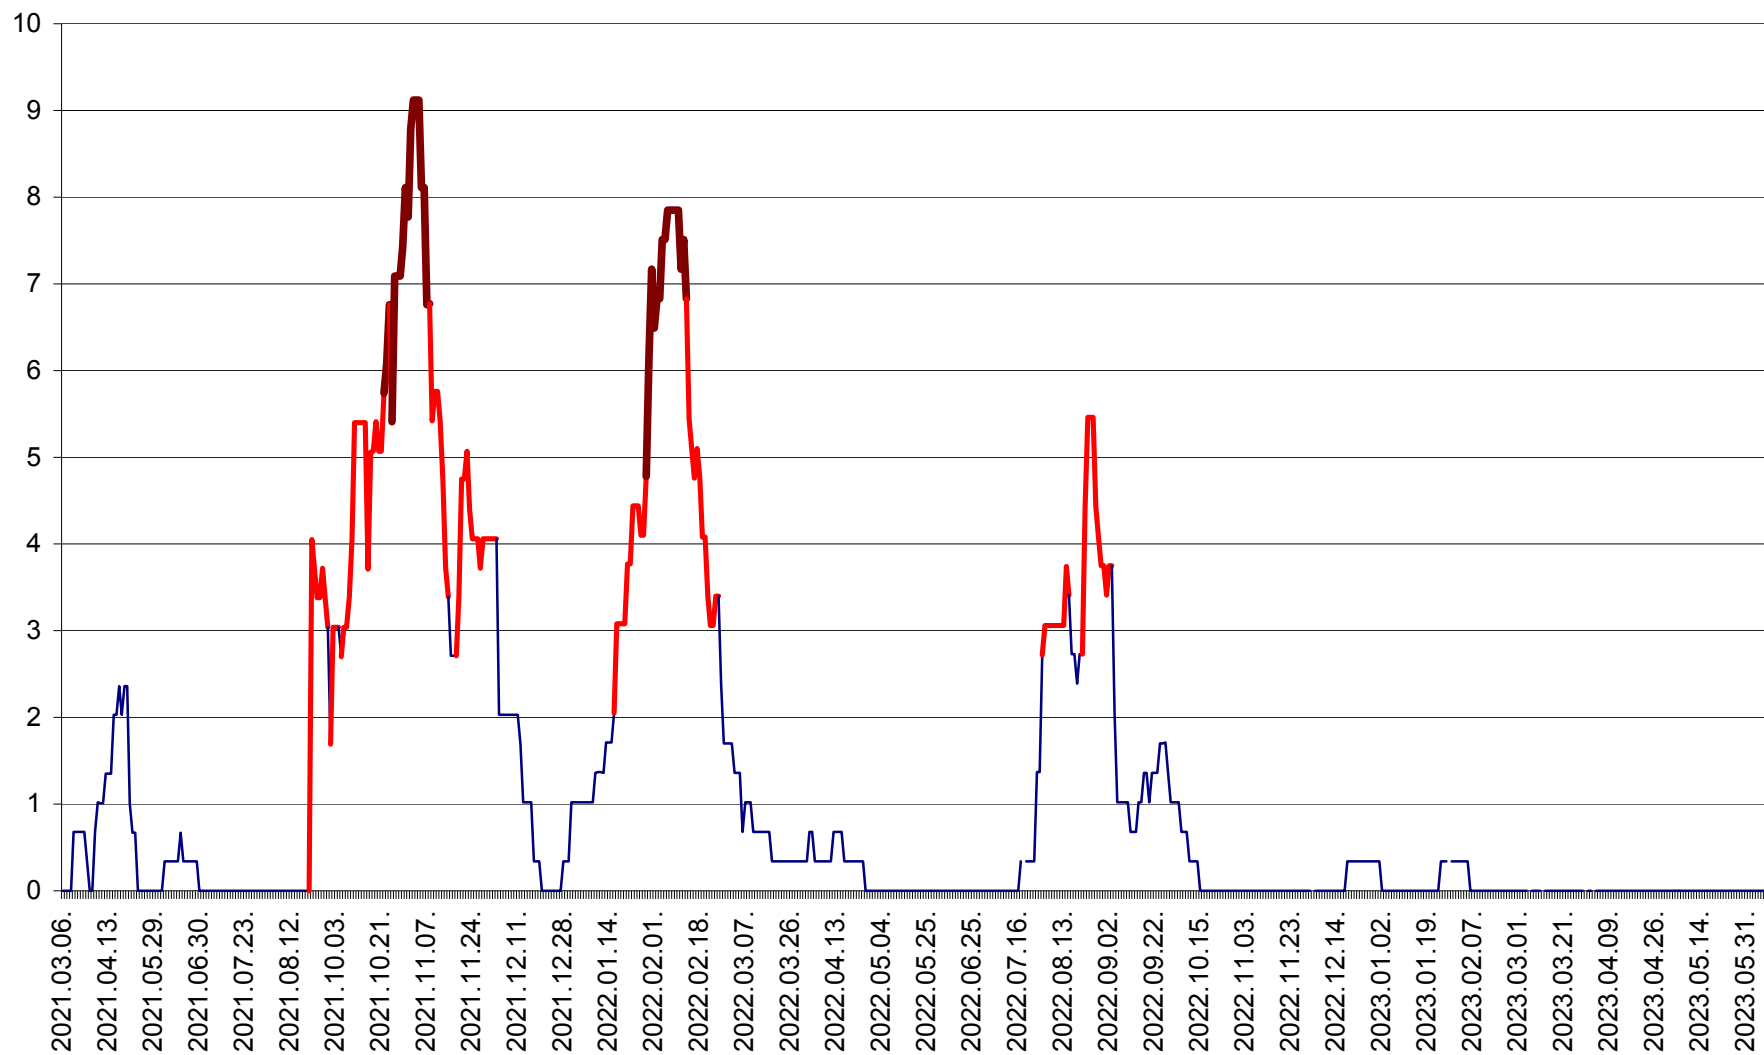

LUNCA DE JOS - Evolutia incidentei cumulate pe 14 zile la ‰ de locuitori  
2021.03.07. - 2023.06.08.

LUNCA DE SUS - Evolutia incidentei cumulate pe 14 zile la ‰ de locuitori  
2021.03.07. - 2023.06.08.

LUPENI - Evolutia incidentei cumulate pe 14 zile la ‰ de locuitori  
2021.03.07. - 2023.06.08.

MĂDĂRAȘ - Evolutia incidentei cumulate pe 14 zile la ‰ de locuitori  
2021.03.07. - 2023.06.08.

MĂRTINIȘ - Evolutia incidentei cumulate pe 14 zile la ‰ de locuitori  
2021.03.07. - 2023.06.08.

MEREȘTI - Evolutia incidentei cumulate pe 14 zile la ‰ de locuitori  
2021.03.07. - 2023.06.08.

MUNICIPIUL MIERCUREA-CIUC - Evolutia incidentei cumulate pe 14 zile la ‰ de locuitori  
2021.03.07. - 2023.06.08.