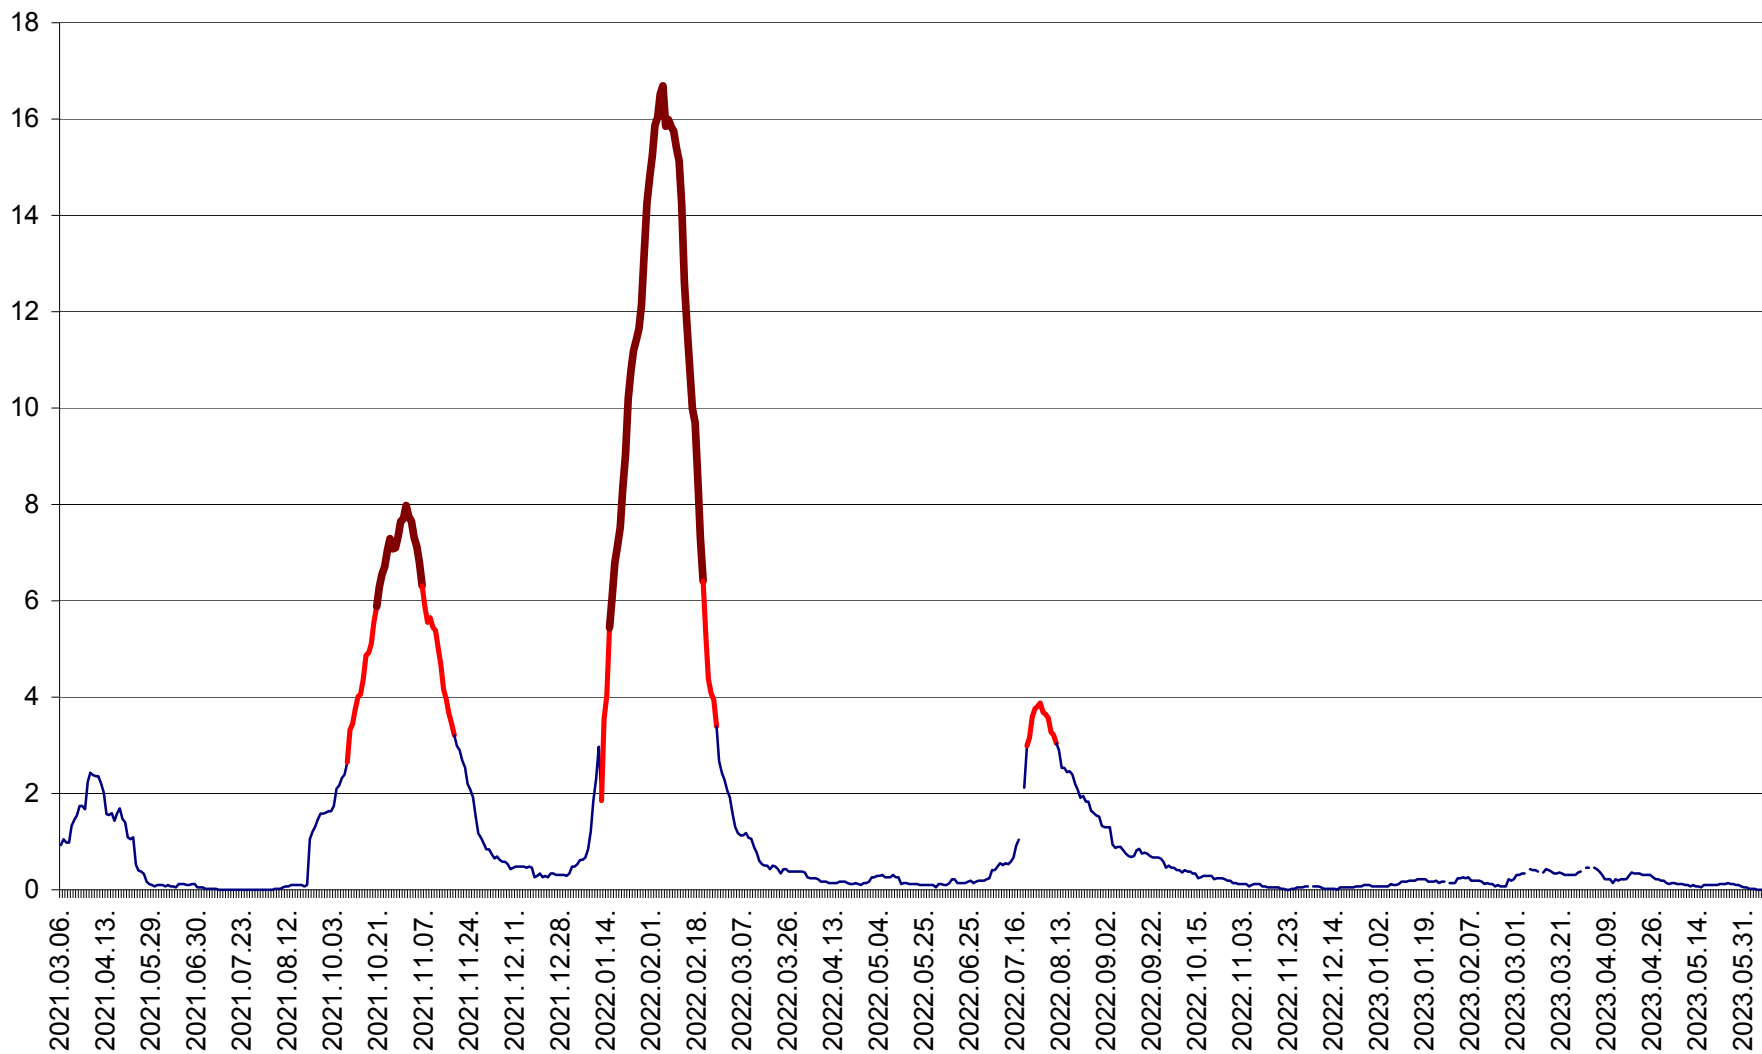

LUNCA DE JOS - Evolutia incidentei cumulate pe 14 zile la ‰ de locuitori  
2021.03.07. - 2023.06.08.

LUNCA DE SUS - Evolutia incidentei cumulate pe 14 zile la ‰ de locuitori  
2021.03.07. - 2023.06.08.

LUPENI - Evolutia incidentei cumulate pe 14 zile la ‰ de locuitori  
2021.03.07. - 2023.06.08.

MĂDĂRAȘ - Evolutia incidentei cumulate pe 14 zile la ‰ de locuitori  
2021.03.07. - 2023.06.08.

MĂRTINIȘ - Evolutia incidentei cumulate pe 14 zile la ‰ de locuitori  
2021.03.07. - 2023.06.08.

MEREȘTI - Evolutia incidentei cumulate pe 14 zile la ‰ de locuitori  
2021.03.07. - 2023.06.08.

MUNICIPIUL MIERCUREA-CIUC - Evolutia incidentei cumulate pe 14 zile la ‰ de locuitori  
2021.03.07. - 2023.06.08.