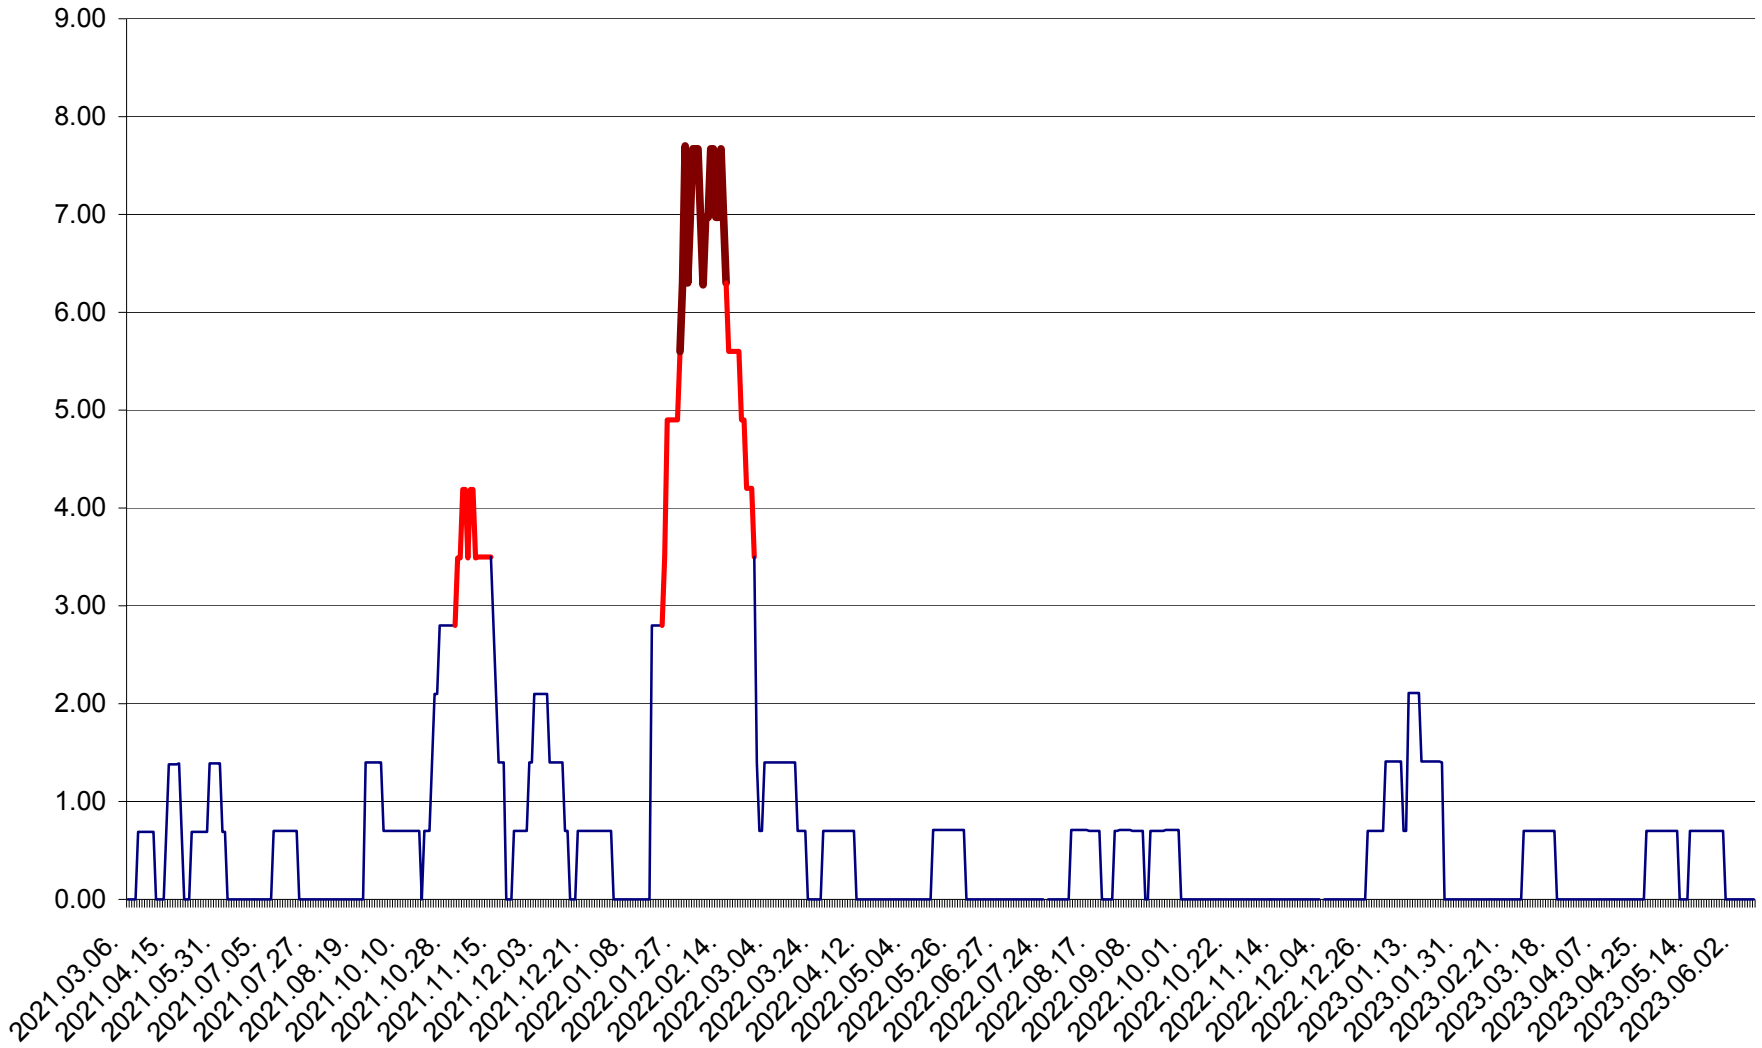

ORAȘ BĂLAN - Evoluția incidenței cumulate pe 14 zile la ‰ de locuitori  
2021.03.07. - 2023.06.08.

BILBOR - Evolutia incidentei cumulate pe 14 zile la ‰ de locuitori  
2021.03.07. - 2023.06.08.

ORAȘ BORSEC - Evolutia incidentei cumulate pe 14 zile la ‰ de locuitori  
2021.03.07. - 2023.06.08.

BRĂDEȘTI - Evoluția incidenței cumulate pe 14 zile la ‰ de locuitori  
2021.03.07. - 2023.06.08.

CĂPÂLNIȚA - Evoluția incidenței cumulate pe 14 zile la ‰ de locuitori  
2021.03.07. - 2023.06.08.

CÂRȚA - Evolutia incidentei cumulate pe 14 zile la ‰ de locuitori  
2021.03.07. - 2023.06.08.

CICEU - Evolutia incidentei cumulate pe 14 zile la ‰ de locuitori  
2021.03.07. - 2023.06.08.

CIUCSÂNGEORGIU - Evolutia incidentei cumulate pe 14 zile la ‰ de locuitori  
2021.03.07. - 2023.06.08.

CIUMANI - Evolutia incidentei cumulate pe 14 zile la ‰ de locuitori  
2021.03.07. - 2023.06.08.

CORBU - Evolutia incidentei cumulate pe 14 zile la ‰ de locuitori  
2021.03.07. - 2023.06.08.

CORUND - Evolutia incidentei cumulate pe 14 zile la ‰ de locuitori  
2021.03.07. - 2023.06.08.

COZMENI - Evolutia incidentei cumulate pe 14 zile la ‰ de locuitori  
2021.03.07. - 2023.06.08.