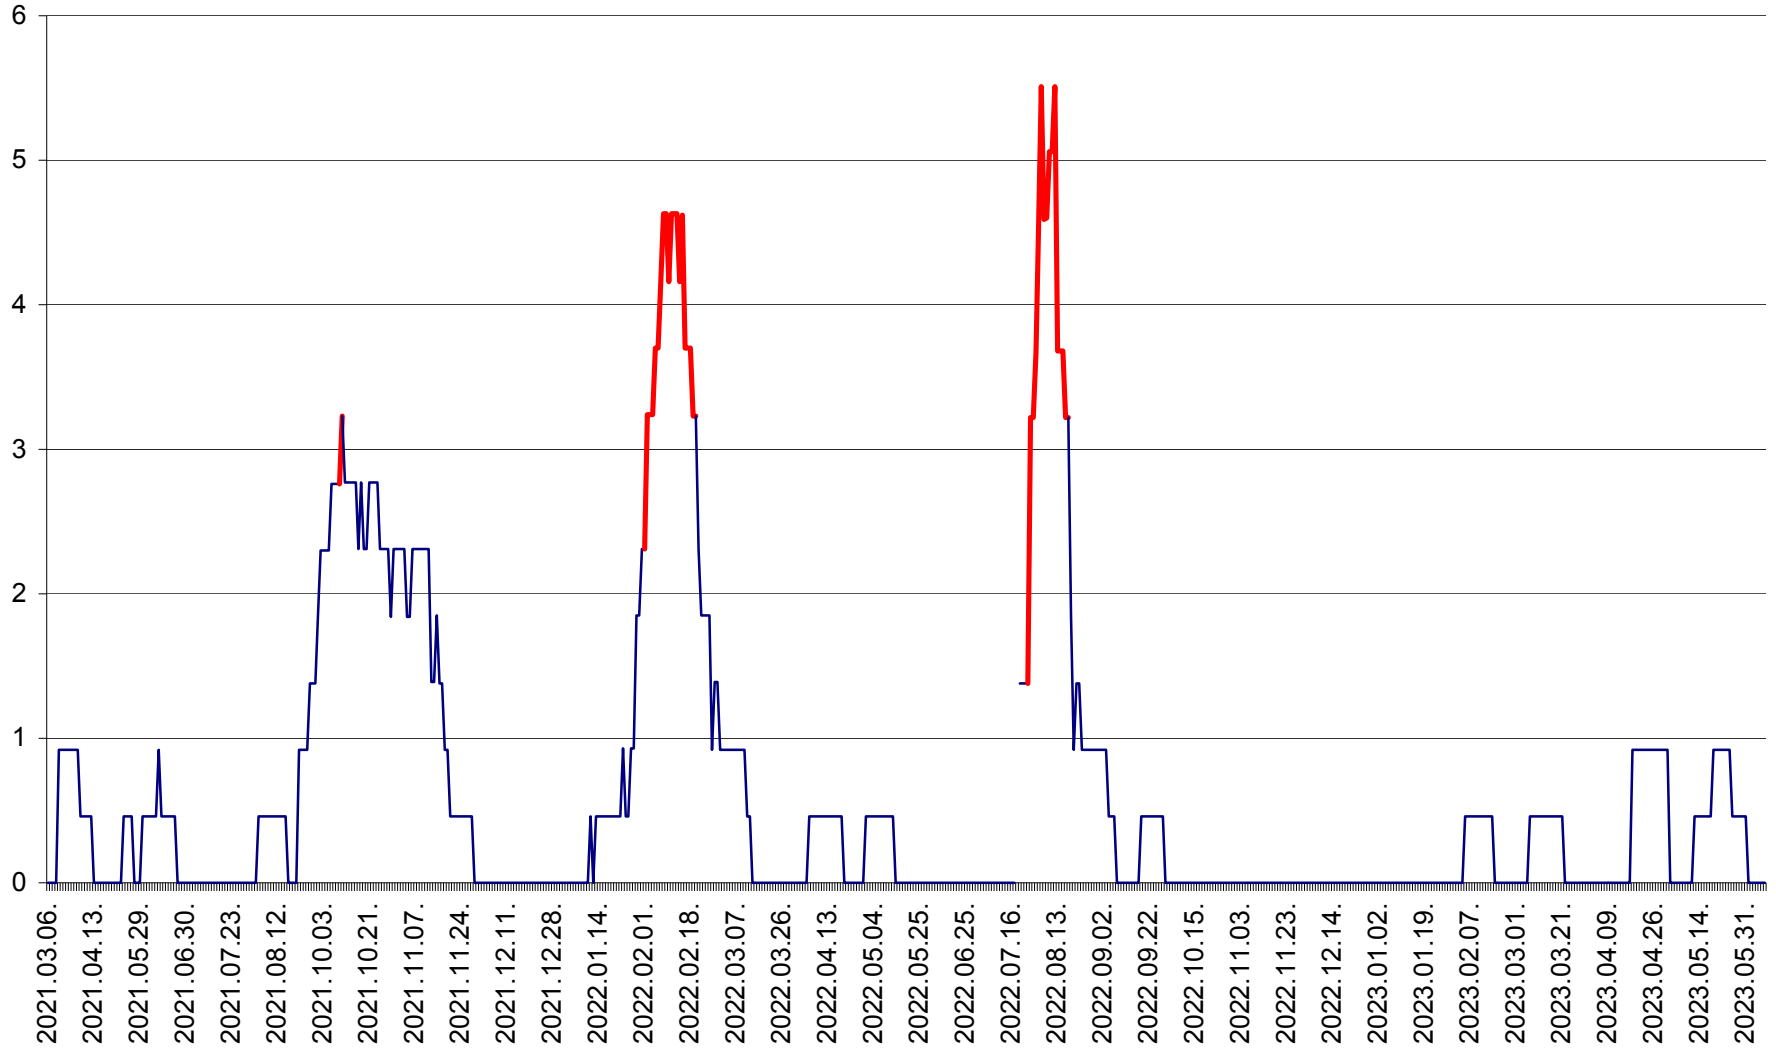

ULIEȘ - Evoluția incidenței cumulate pe 14 zile la ‰ de locuitori
2021.03.07. - 2023.06.08.