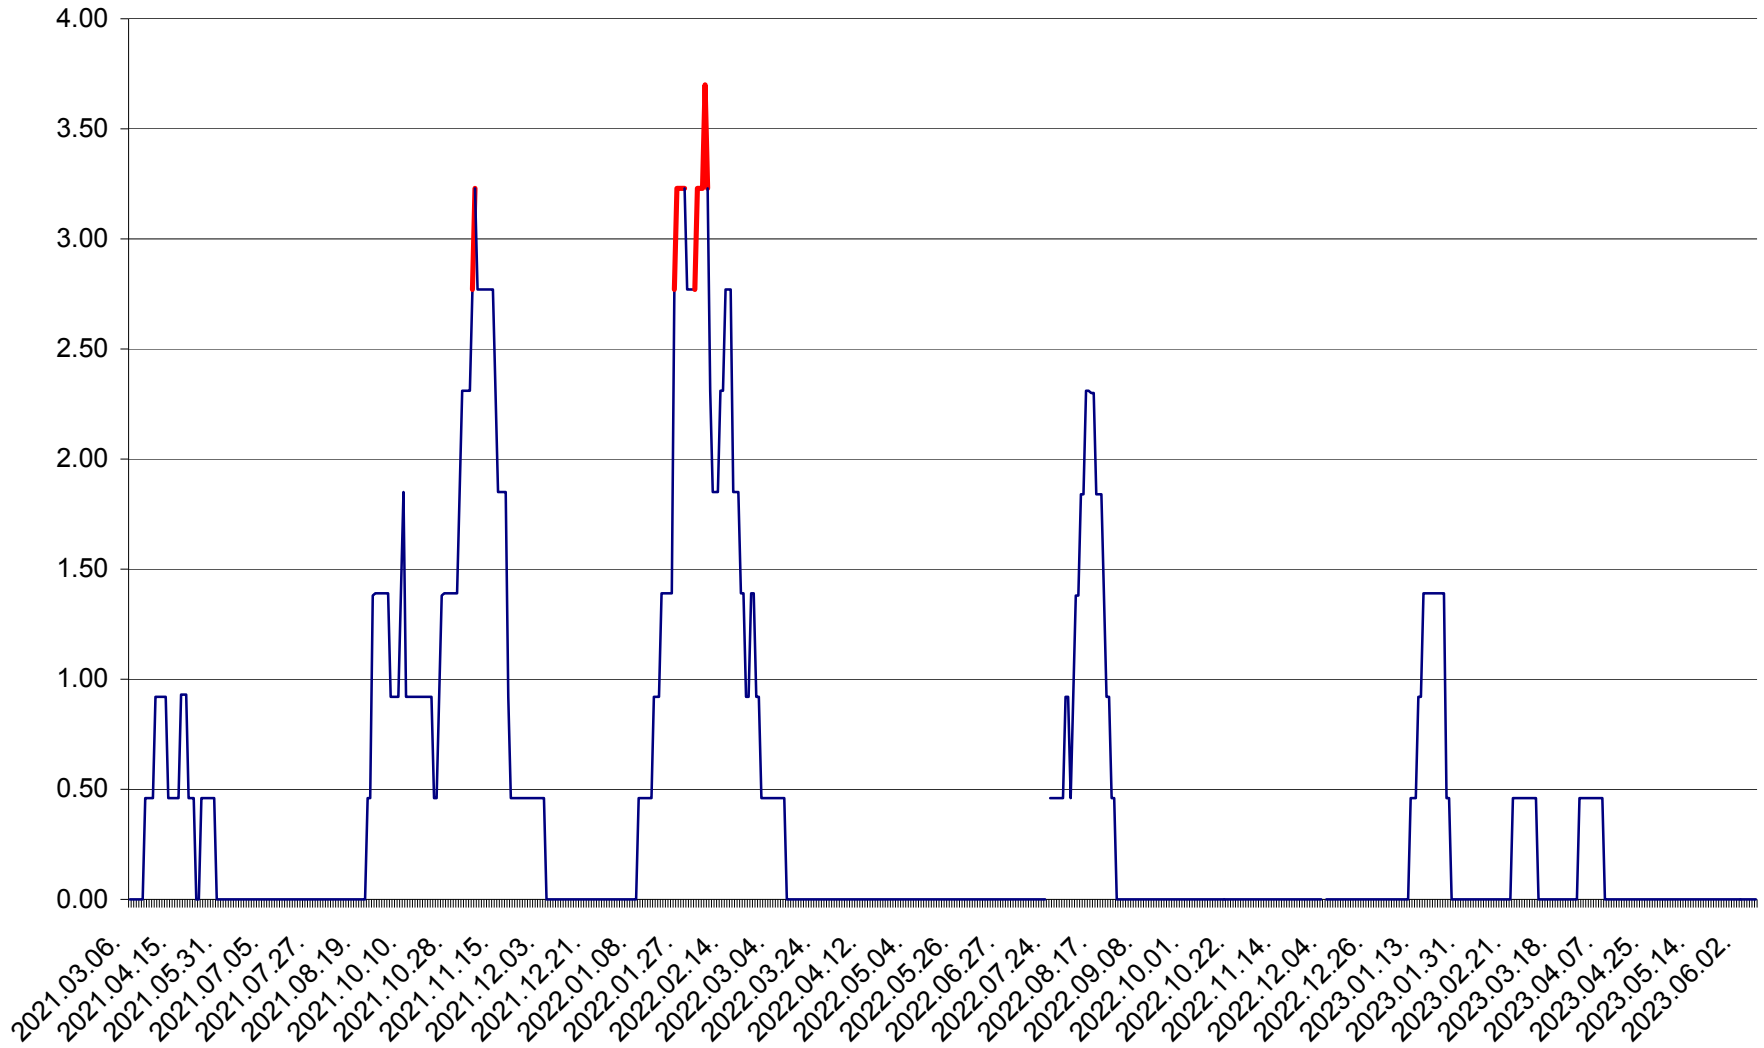

ATID - Evolutia incidentei cumulate pe 14 zile la ‰ de locuitori  
2021.03.07. - 2023.06.08.

AVRĂMEȘTI - Evolutia incidentei cumulate pe 14 zile la ‰ de locuitori  
2021.03.07. - 2023.06.08.

ORAȘ BĂILE TUȘNAD - Evolutia incidentei cumulate pe 14 zile la ‰ de locuitori  
2021.03.07. - 2023.06.08.

ORAȘ BĂLAN - Evoluția incidenței cumulate pe 14 zile la ‰ de locuitori  
2021.03.07. - 2023.06.08.

BILBOR - Evolutia incidentei cumulate pe 14 zile la ‰ de locuitori  
2021.03.07. - 2023.06.08.

ORAȘ BORSEC - Evolutia incidentei cumulate pe 14 zile la ‰ de locuitori  
2021.03.07. - 2023.06.08.

BRĂDEȘTI - Evoluția incidenței cumulate pe 14 zile la ‰ de locuitori  
2021.03.07. - 2023.06.08.

CĂPÂLNIȚA - Evoluția incidenței cumulate pe 14 zile la ‰ de locuitori  
2021.03.07. - 2023.06.08.

CÂRȚA - Evolutia incidentei cumulate pe 14 zile la ‰ de locuitori  
2021.03.07. - 2023.06.08.

CICEU - Evolutia incidentei cumulate pe 14 zile la ‰ de locuitori  
2021.03.07. - 2023.06.08.

CIUCSÂNGEORGIU - Evolutia incidentei cumulate pe 14 zile la ‰ de locuitori  
2021.03.07. - 2023.06.08.

CIUMANI - Evolutia incidentei cumulate pe 14 zile la ‰ de locuitori  
2021.03.07. - 2023.06.08.