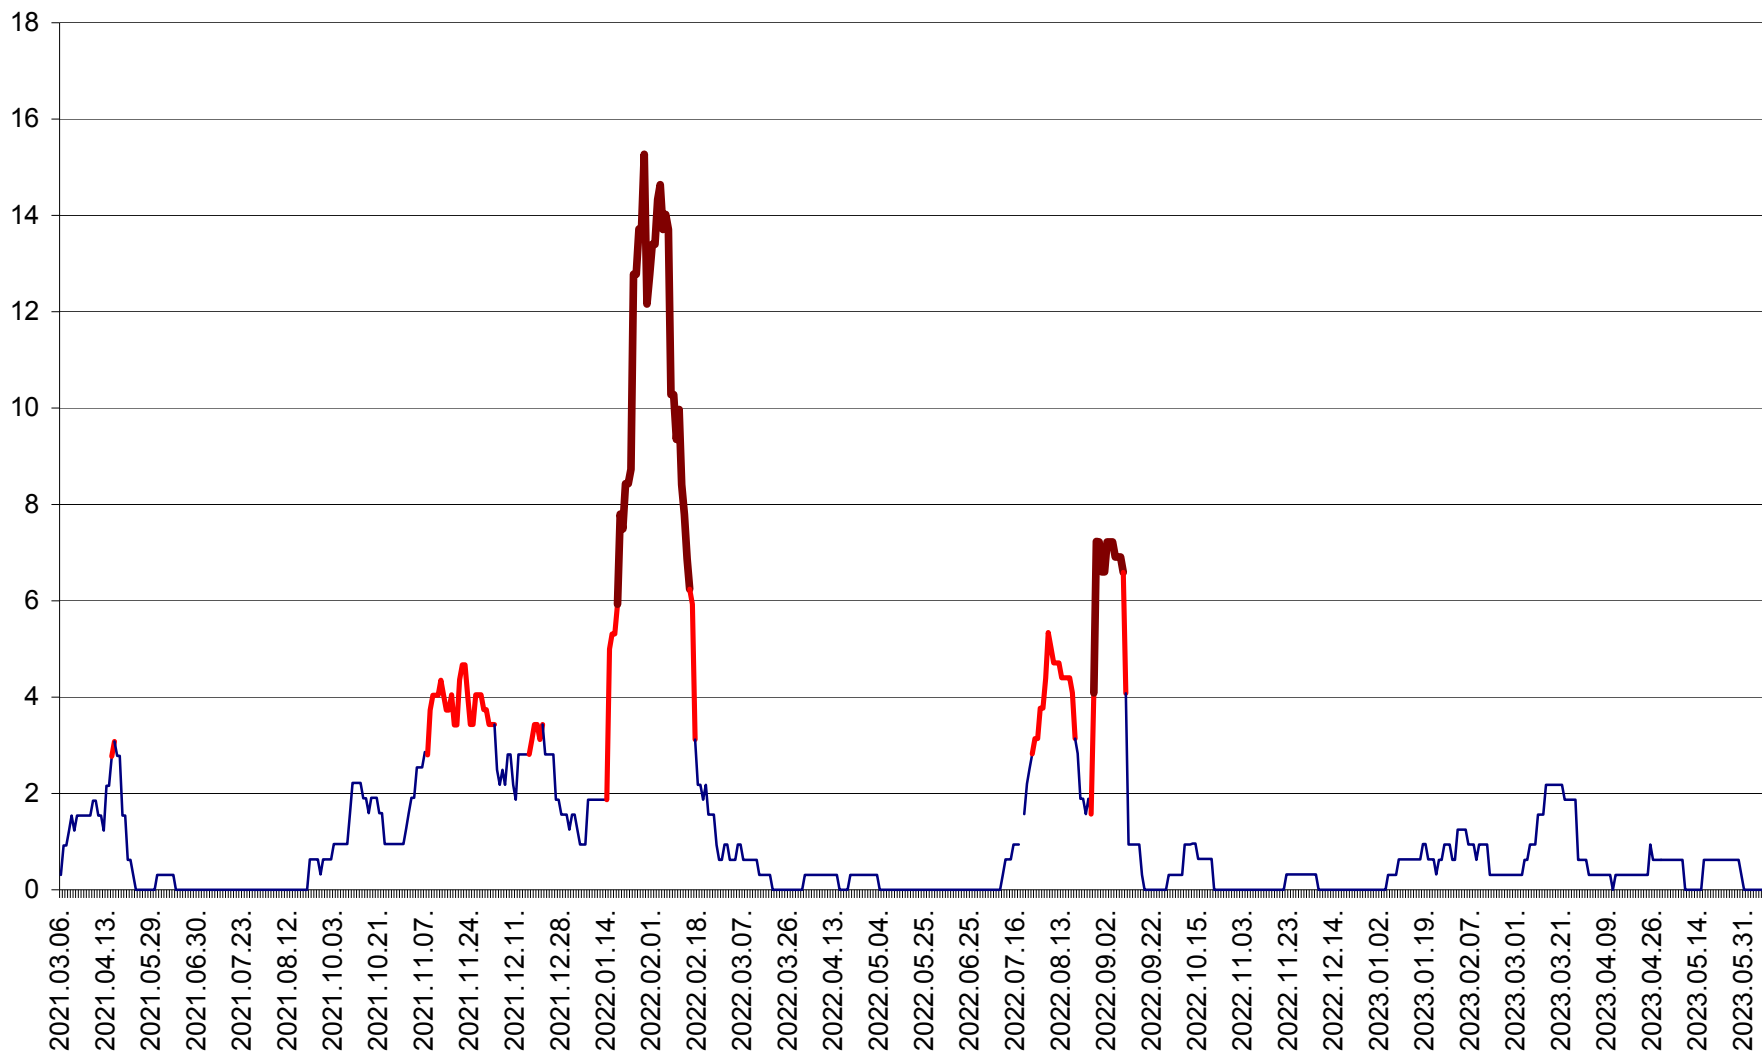

TUȘNAD - Evolutia incidentei cumulate pe 14 zile la ‰ de locuitori
2021.03.07. - 2023.06.08.