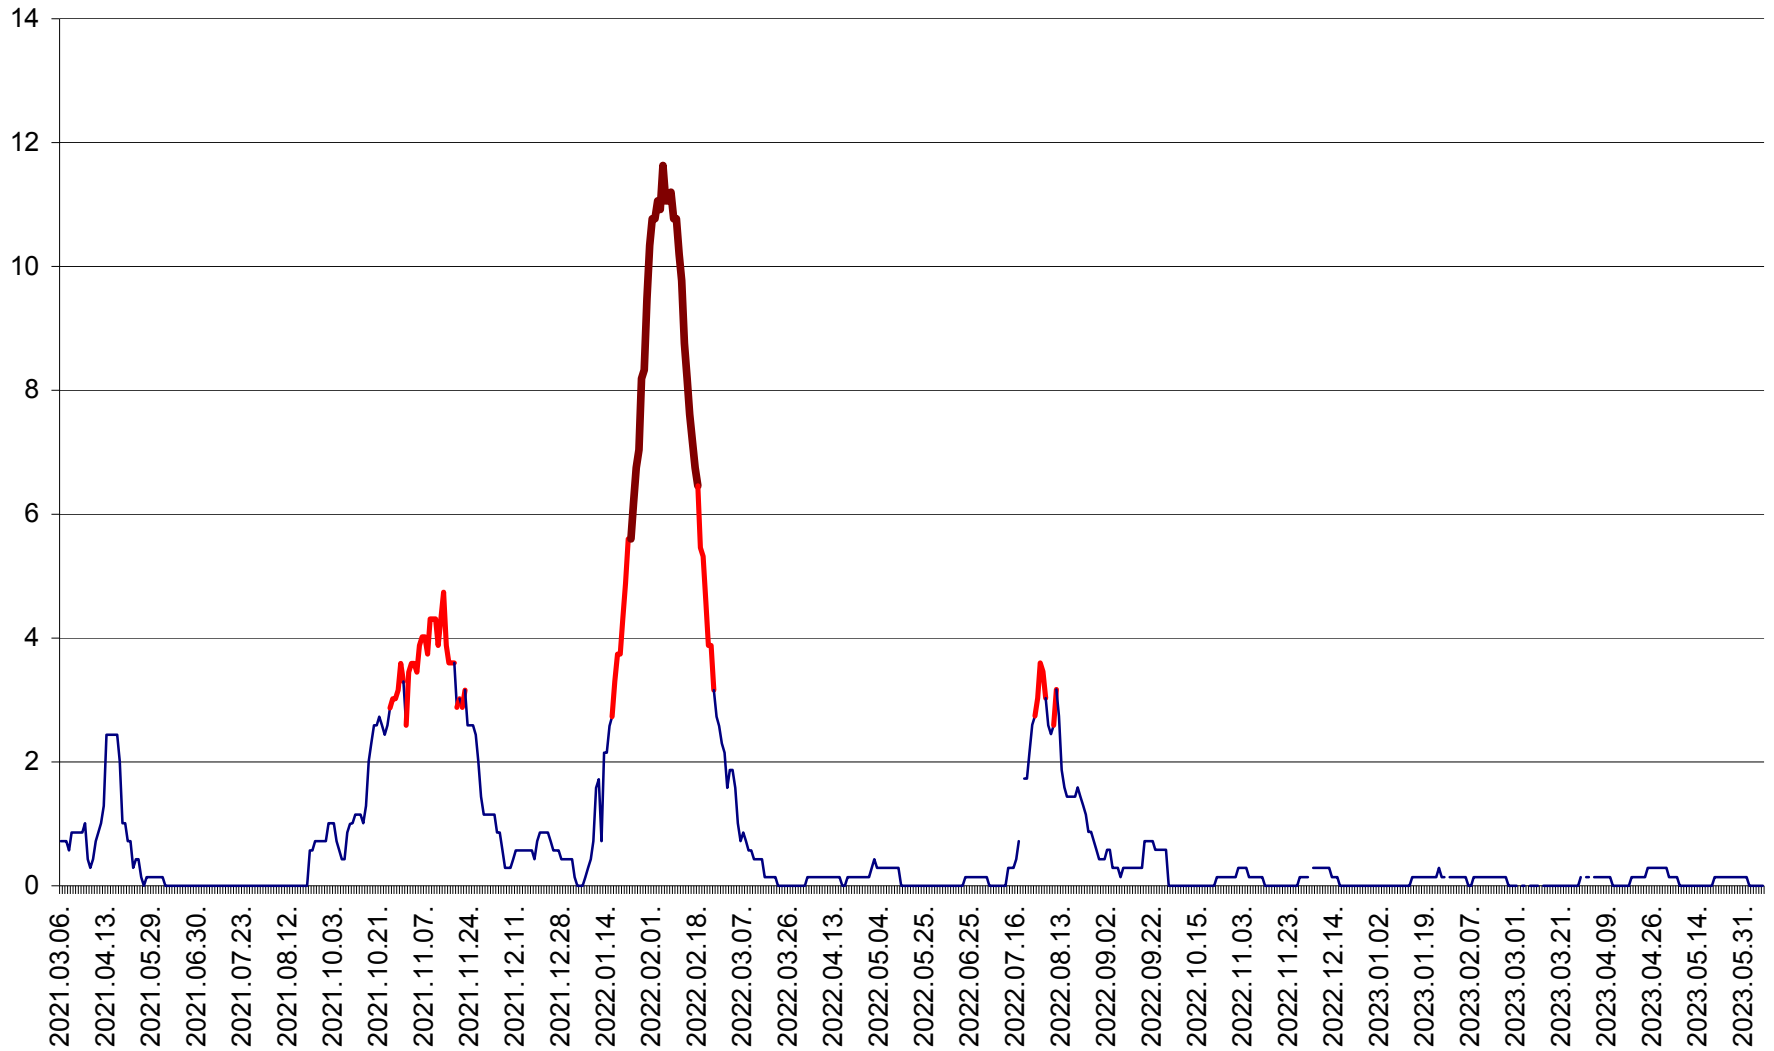

RACU - Evolutia incidentei cumulate pe 14 zile la ‰ de locuitori
2021.03.07. - 2023.06.08.