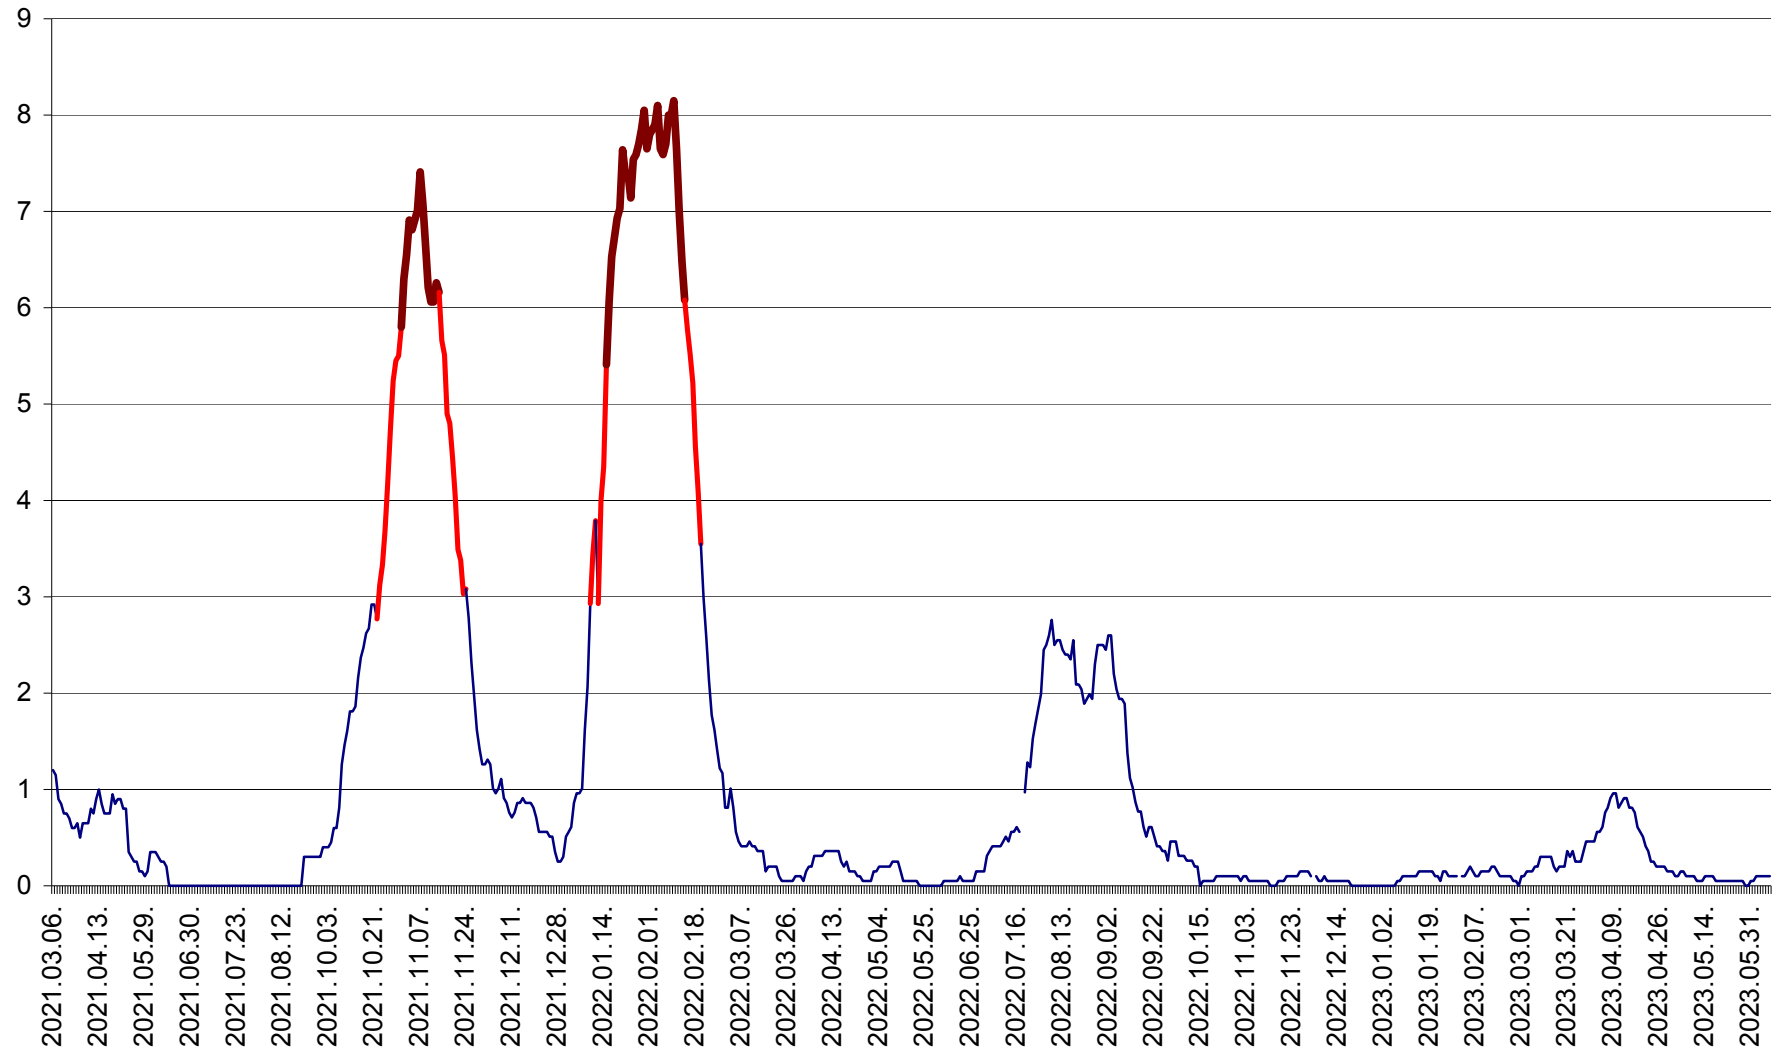

DÂRJIU - Evolutia incidentei cumulate pe 14 zile la ‰ de locuitori  
2021.03.07. - 2023.06.08.

DEALU - Evolutia incidentei cumulate pe 14 zile la ‰ de locuitori  
2021.03.07. - 2023.06.08.

DITRĂU - Evolutia incidentei cumulate pe 14 zile la ‰ de locuitori  
2021.03.07. - 2023.06.08.

FELICENI - Evolutia incidentei cumulate pe 14 zile la ‰ de locuitori  
2021.03.07. - 2023.06.08.

FRUMOASA - Evolutia incidentei cumulate pe 14 zile la ‰ de locuitori  
2021.03.07. - 2023.06.08.

GĂLĂUȚAȘ - Evoluția incidenței cumulate pe 14 zile la ‰ de locuitori  
2021.03.07. - 2023.06.08.

MUNICIPIUL GHEORGHENI - Evolutia incidentei cumulate pe 14 zile la % de locuitori  
2021.03.07. - 2023.06.08.

JOSENI - Evolutia incidentei cumulate pe 14 zile la ‰ de locuitori  
2021.03.07. - 2023.06.08.

LĂZAREA - Evolutia incidentei cumulate pe 14 zile la % de locuitori  
2021.03.07. - 2023.06.08.

LELICENI - Evolutia incidentei cumulate pe 14 zile la ‰ de locuitori  
2021.03.07. - 2023.06.08.

LUETA - Evolutia incidentei cumulate pe 14 zile la ‰ de locuitori  
2021.03.07. - 2023.06.08.