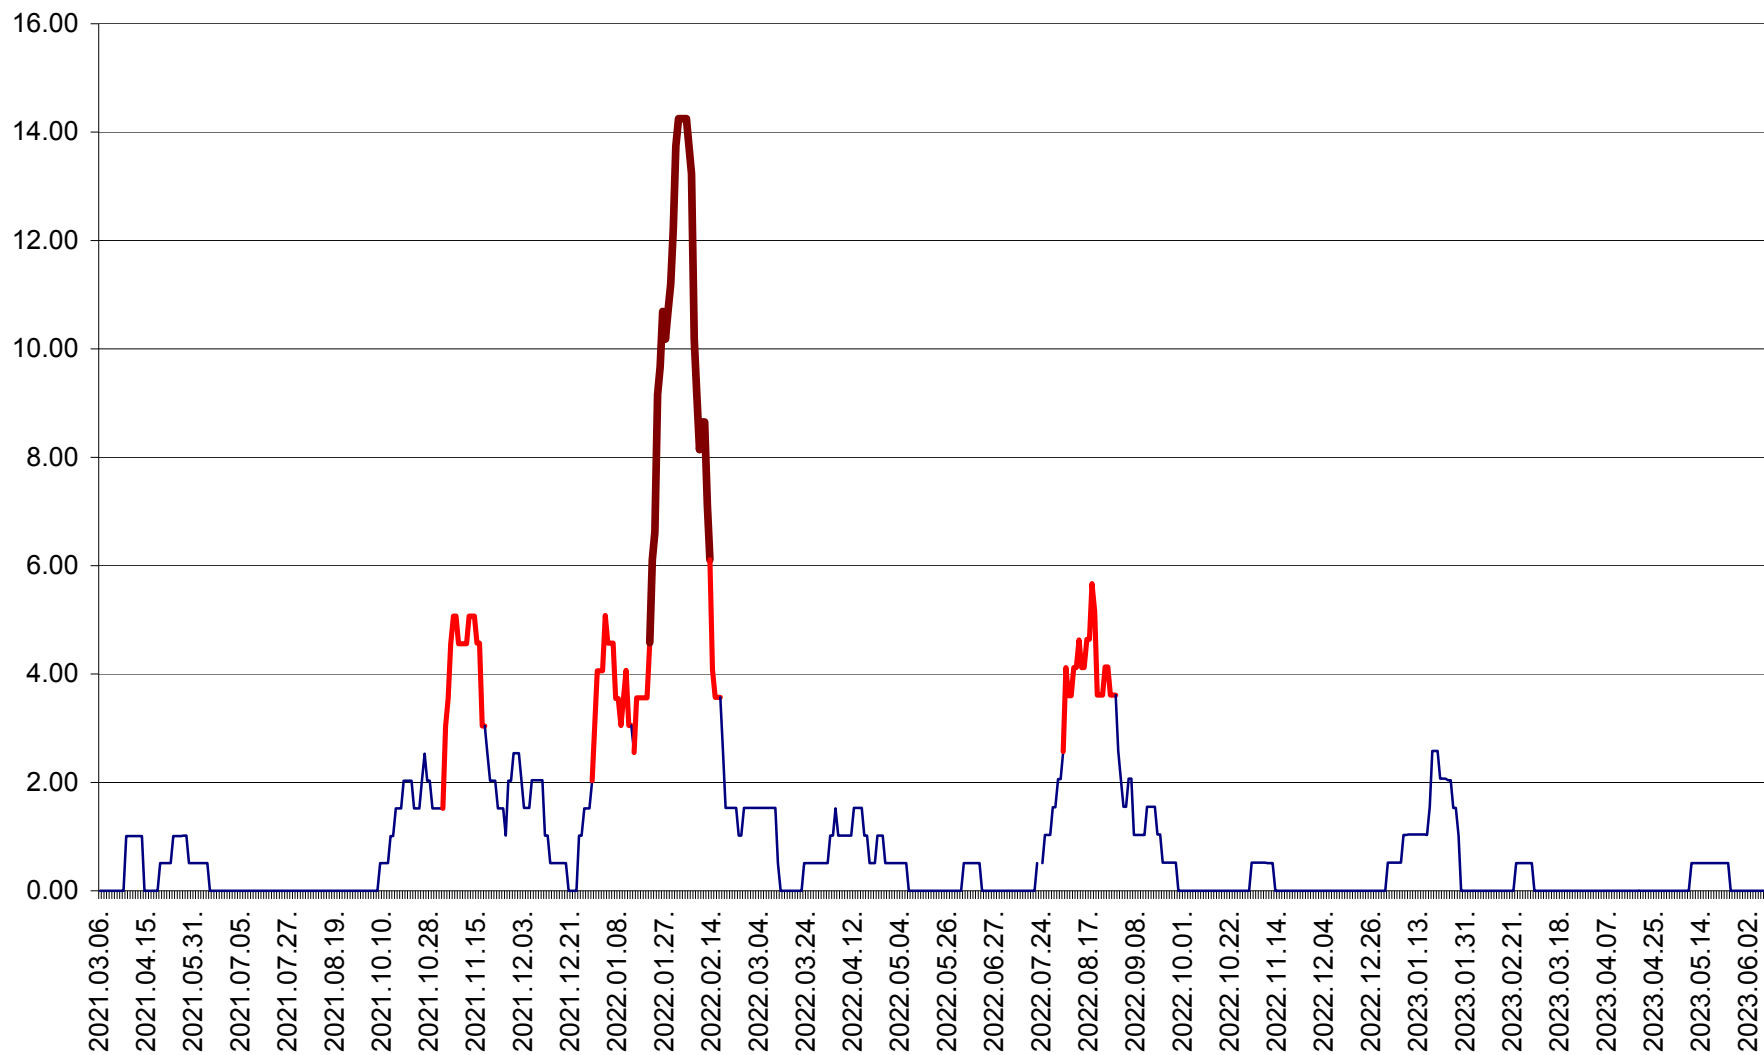

VĂRȘAG - Evolutia incidentei cumulate pe 14 zile la ‰ de locuitori  
2021.03.07. - 2023.06.08.

ORAȘ VLĂHIȚA - Evolutia incidentei cumulate pe 14 zile la ‰ de locuitori  
2021.03.07. - 2023.06.08.

VOȘLĂBENI - Evolutia incidentei cumulate pe 14 zile la ‰ de locuitori  
2021.03.07. - 2023.06.08.

ZETEA - Evolutia incidentei cumulate pe 14 zile la ‰ de locuitori  
2021.03.07. - 2023.06.08.

Total - Evolutia incidentei cumulate pe 14 zile la ‰ de locuitori  
2021.03.07. - 2023.06.08.