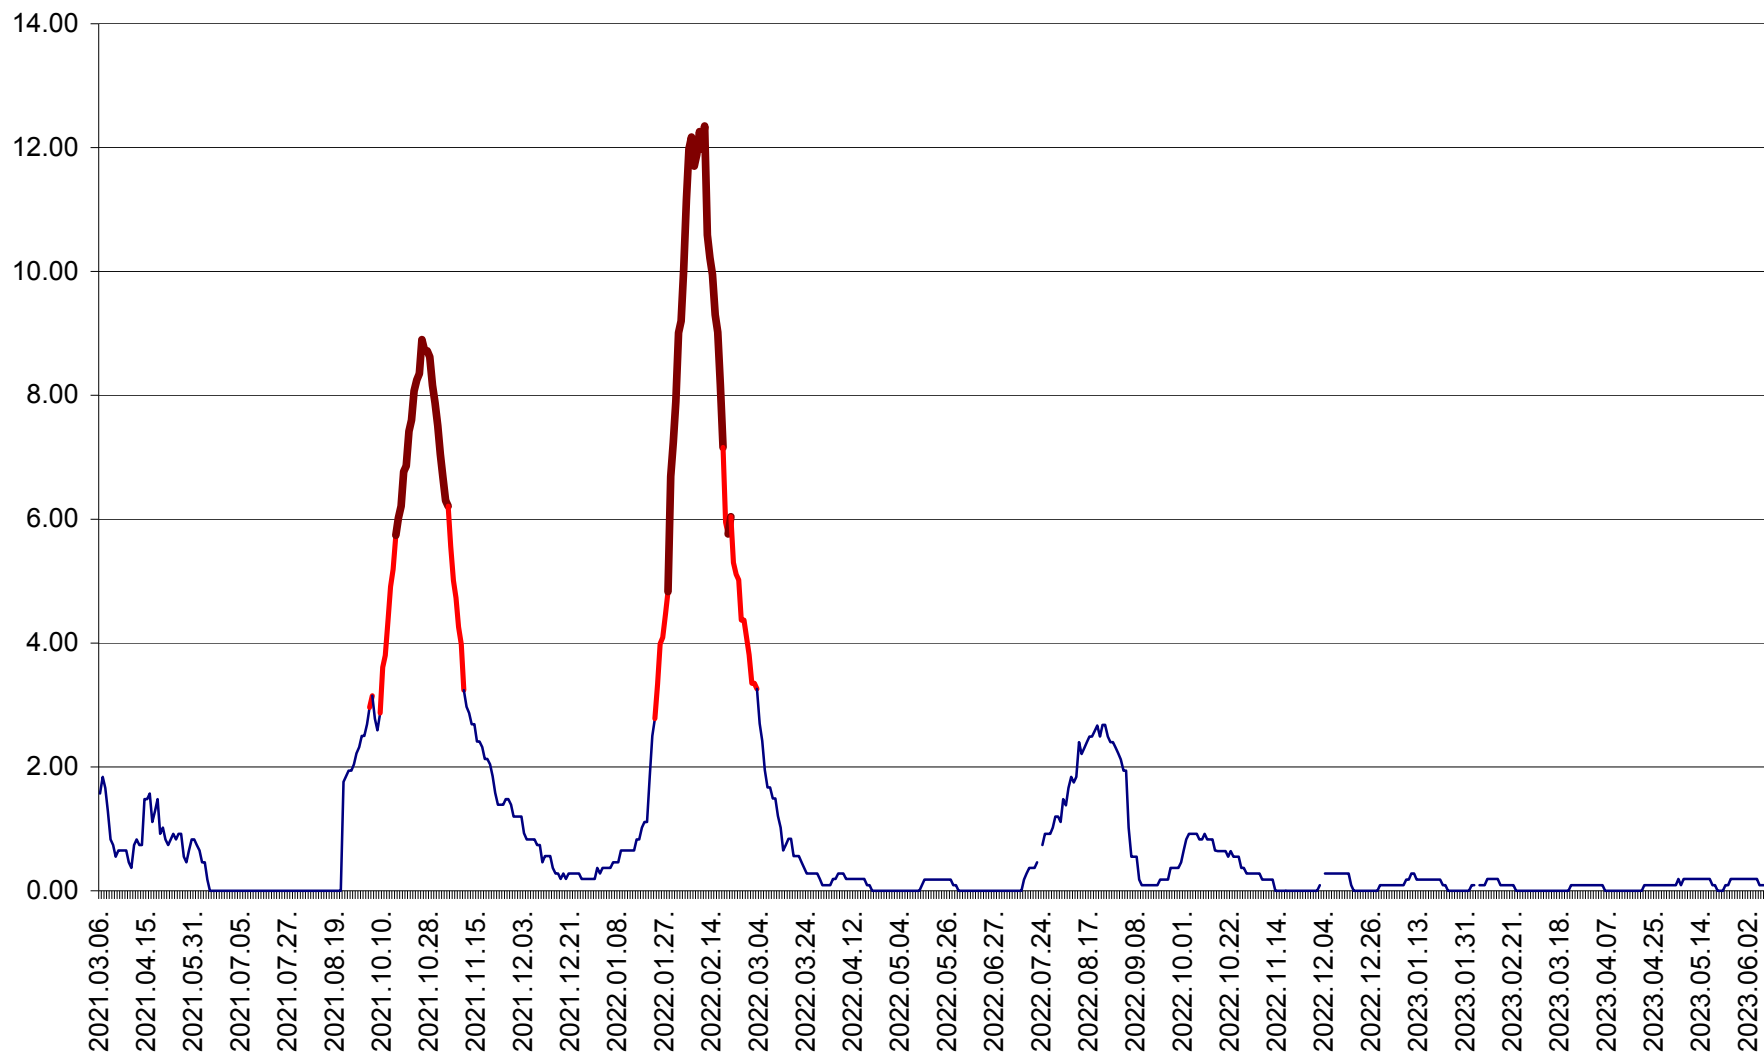

ORAȘ BĂLAN - Evoluția incidenței cumulate pe 14 zile la ‰ de locuitori  
2021.03.07. - 2023.06.08.

BILBOR - Evolutia incidentei cumulate pe 14 zile la ‰ de locuitori  
2021.03.07. - 2023.06.08.

ORAȘ BORSEC - Evolutia incidentei cumulate pe 14 zile la ‰ de locuitori  
2021.03.07. - 2023.06.08.

CICEU - Evolutia incidentei cumulate pe 14 zile la ‰ de locuitori  
2021.03.07. - 2023.06.08.

CIUCSÂNGEORGIU - Evolutia incidentei cumulate pe 14 zile la ‰ de locuitori  
2021.03.07. - 2023.06.08.

CIUMANI - Evolutia incidentei cumulate pe 14 zile la ‰ de locuitori  
2021.03.07. - 2023.06.08.

CORBU - Evolutia incidentei cumulate pe 14 zile la ‰ de locuitori  
2021.03.07. - 2023.06.08.

CORUND - Evolutia incidentei cumulate pe 14 zile la ‰ de locuitori  
2021.03.07. - 2023.06.08.

COZMENI - Evolutia incidentei cumulate pe 14 zile la ‰ de locuitori  
2021.03.07. - 2023.06.08.

ORAȘ CRISTURU SECUIESC - Evolutia incidentei cumulate pe 14 zile la ‰ de locuitori  
2021.03.07. - 2023.06.08.

DĂNEȘTI - Evolutia incidentei cumulate pe 14 zile la ‰ de locuitori  
2021.03.07. - 2023.06.08.