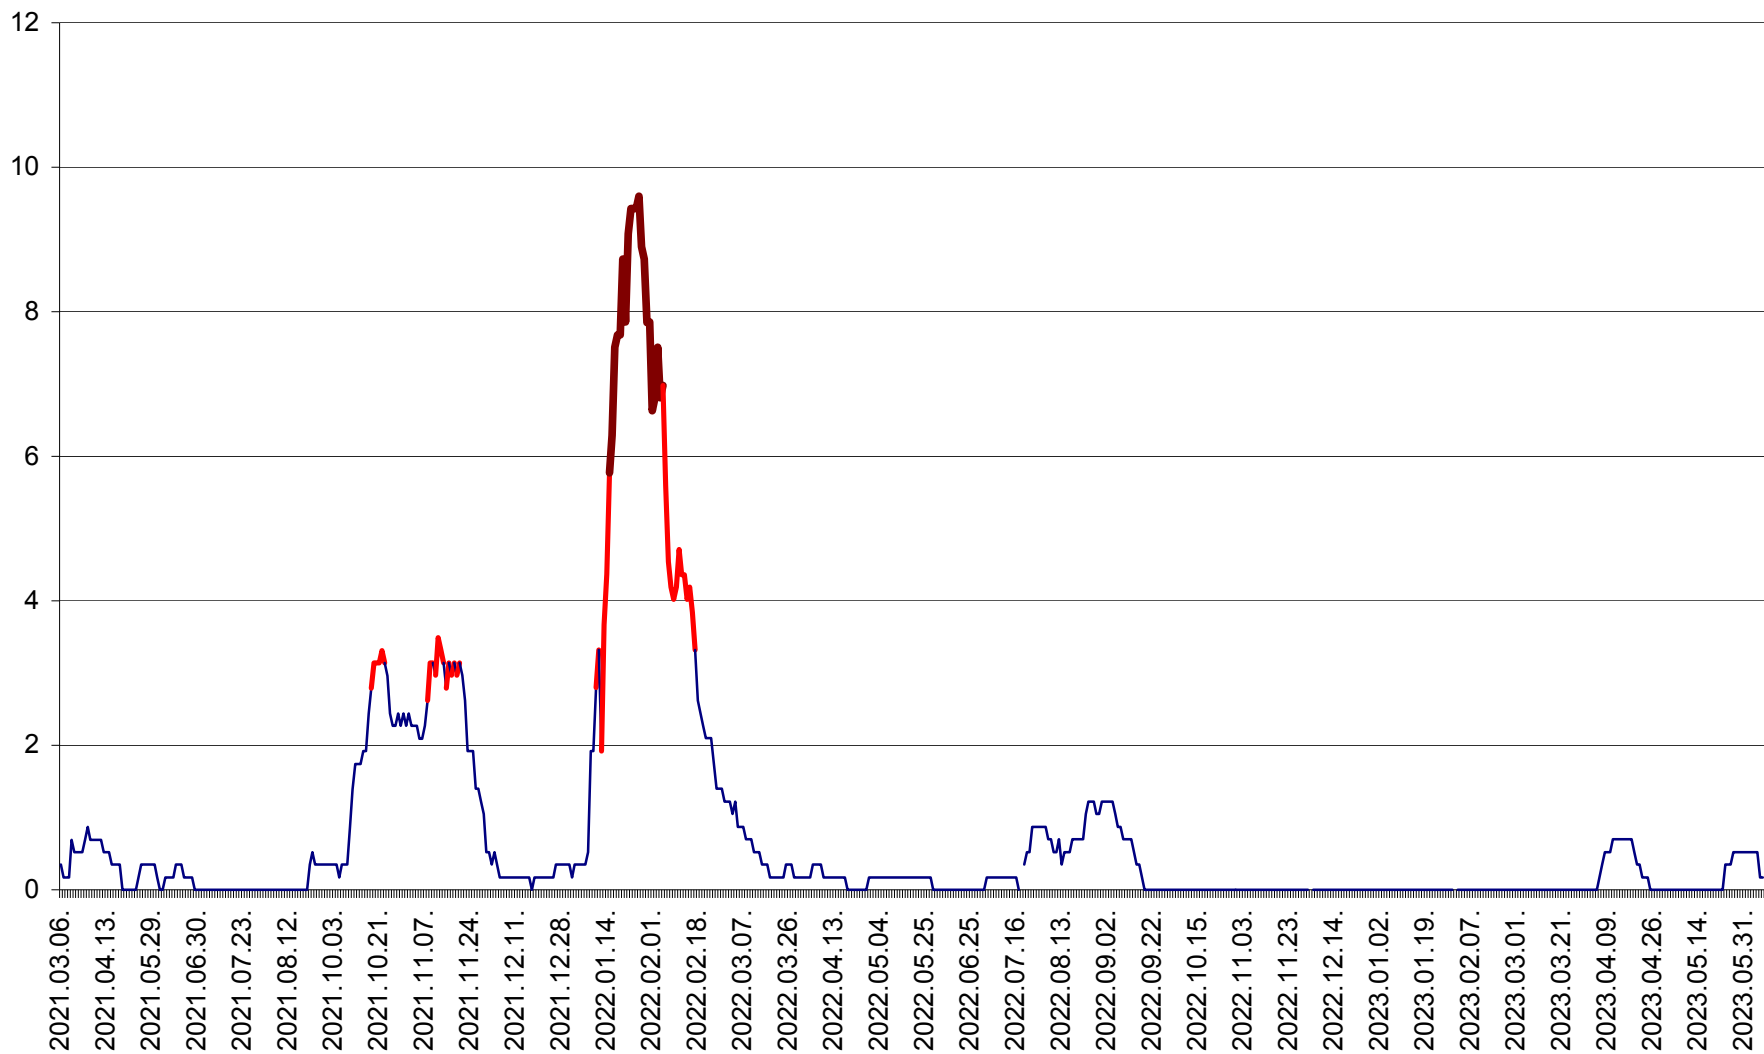

DÂRJIU - Evolutia incidentei cumulate pe 14 zile la ‰ de locuitori  
2021.03.07. - 2023.06.08.

DEALU - Evolutia incidentei cumulate pe 14 zile la ‰ de locuitori  
2021.03.07. - 2023.06.08.

DITRĂU - Evolutia incidentei cumulate pe 14 zile la ‰ de locuitori  
2021.03.07. - 2023.06.08.

FELICENI - Evolutia incidentei cumulate pe 14 zile la ‰ de locuitori  
2021.03.07. - 2023.06.08.

FRUMOASA - Evolutia incidentei cumulate pe 14 zile la ‰ de locuitori  
2021.03.07. - 2023.06.08.

GĂLĂUȚAȘ - Evoluția incidenței cumulate pe 14 zile la ‰ de locuitori  
2021.03.07. - 2023.06.08.

MUNICIPIUL GHEORGHENI - Evolutia incidentei cumulate pe 14 zile la % de locuitori  
2021.03.07. - 2023.06.08.

JOSENI - Evolutia incidentei cumulate pe 14 zile la ‰ de locuitori  
2021.03.07. - 2023.06.08.

LĂZAREA - Evolutia incidentei cumulate pe 14 zile la % de locuitori  
2021.03.07. - 2023.06.08.

LELICENI - Evolutia incidentei cumulate pe 14 zile la ‰ de locuitori  
2021.03.07. - 2023.06.08.

LUETA - Evolutia incidentei cumulate pe 14 zile la ‰ de locuitori  
2021.03.07. - 2023.06.08.