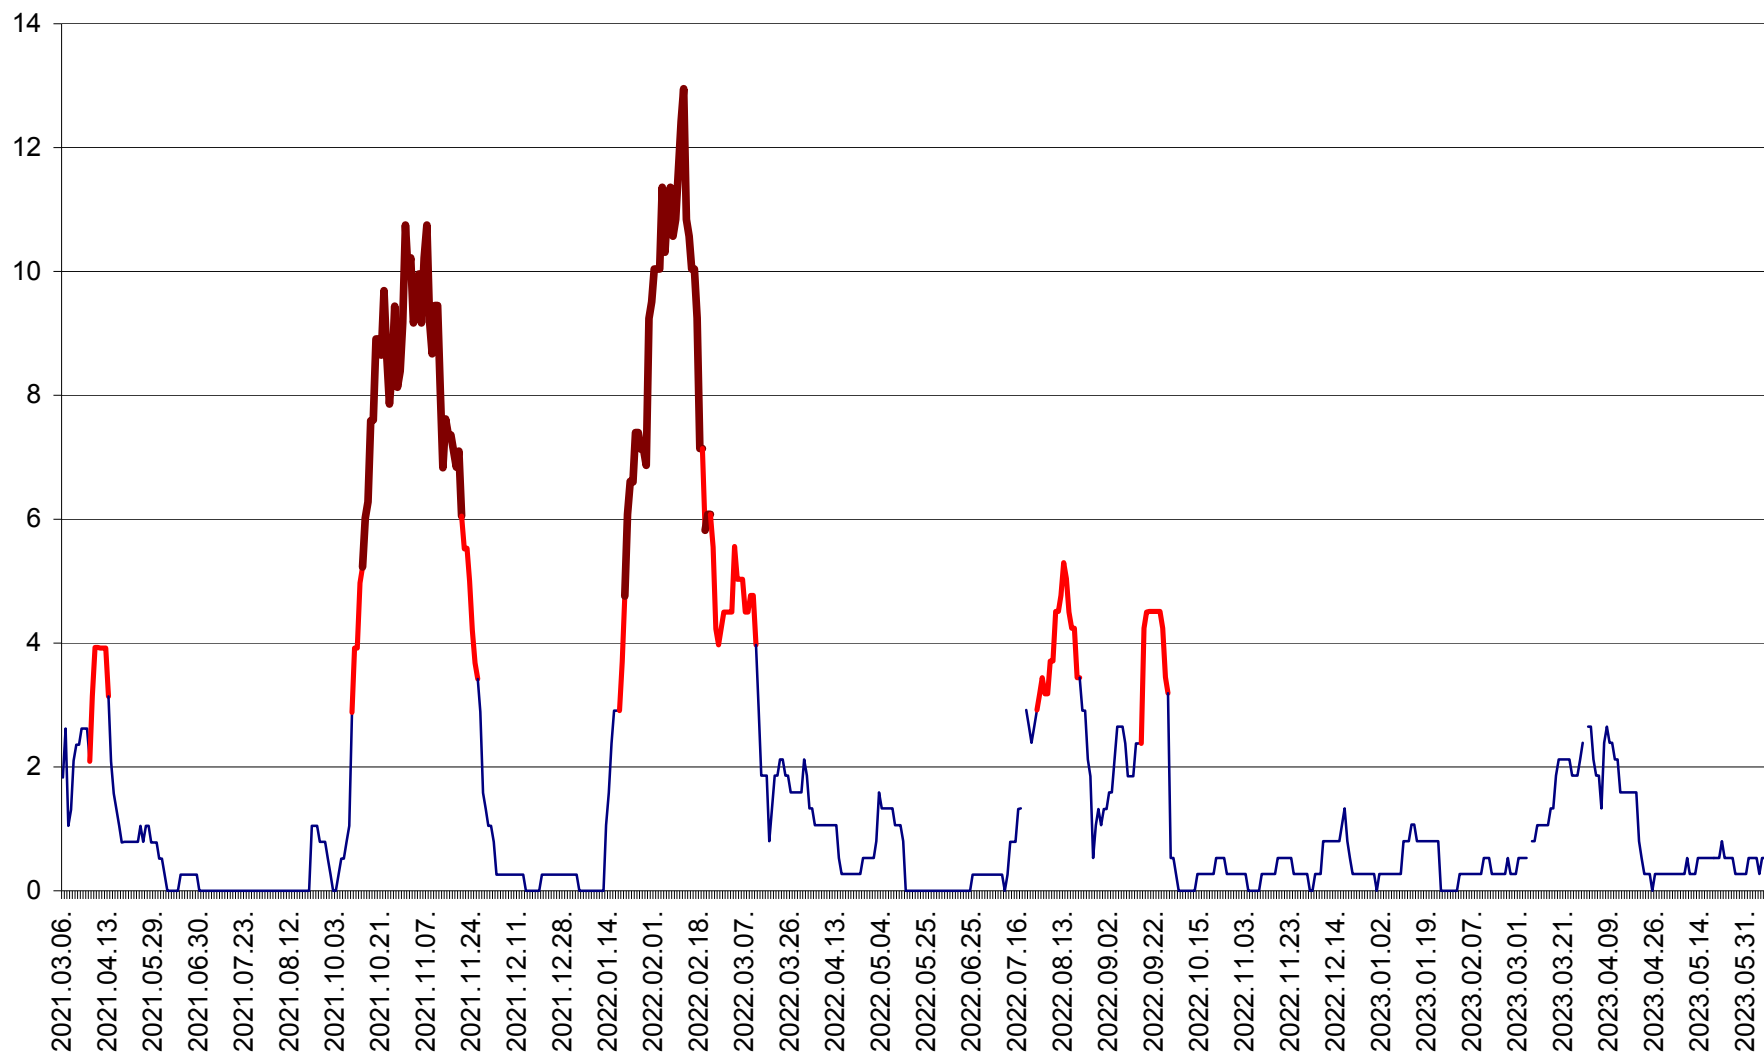

SATU MARE - Evolutia incidentei cumulate pe 14 zile la ‰ de locuitori
2021.03.07. - 2023.06.08.