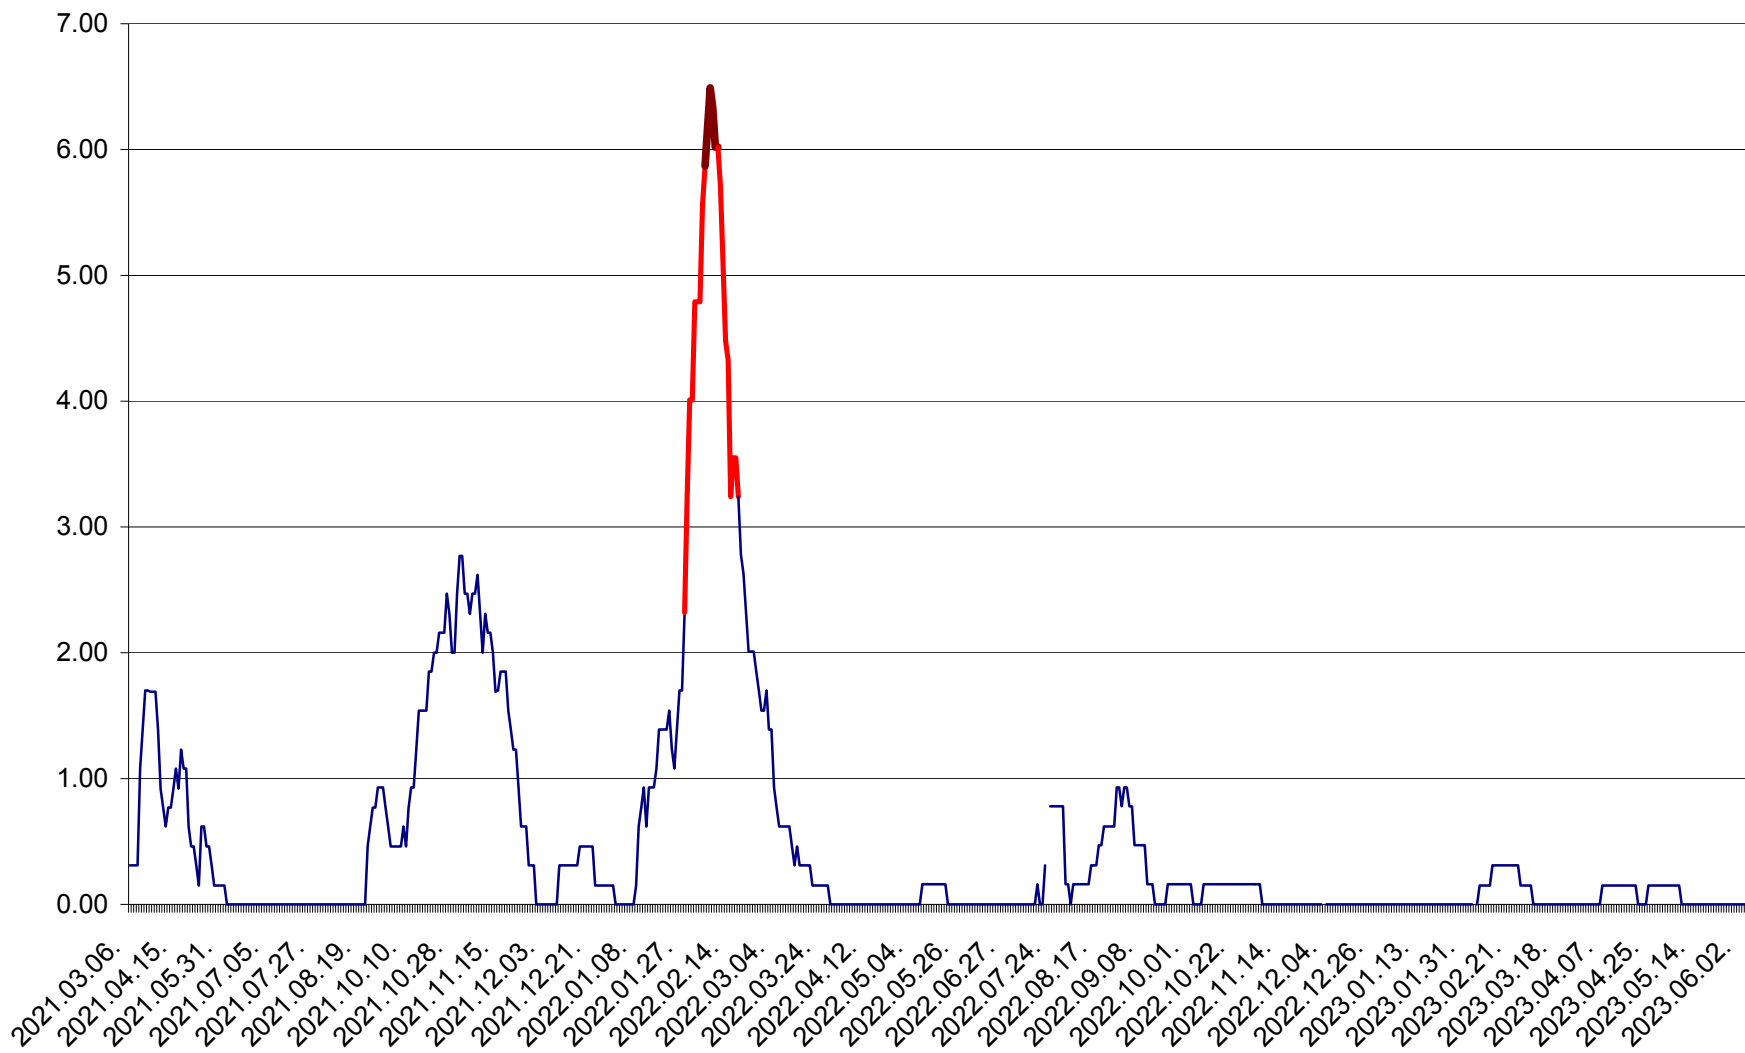

ORAȘ BĂLAN - Evoluția incidenței cumulate pe 14 zile la ‰ de locuitori  
2021.03.07. - 2023.06.08.

BILBOR - Evolutia incidentei cumulate pe 14 zile la ‰ de locuitori  
2021.03.07. - 2023.06.08.

ORAȘ BORSEC - Evolutia incidentei cumulate pe 14 zile la ‰ de locuitori  
2021.03.07. - 2023.06.08.

BRĂDEȘTI - Evoluția incidenței cumulate pe 14 zile la ‰ de locuitori  
2021.03.07. - 2023.06.08.

CĂPÂLNIȚA - Evoluția incidenței cumulate pe 14 zile la ‰ de locuitori  
2021.03.07. - 2023.06.08.

CÂRȚA - Evolutia incidentei cumulate pe 14 zile la ‰ de locuitori  
2021.03.07. - 2023.06.08.

CICEU - Evolutia incidentei cumulate pe 14 zile la ‰ de locuitori  
2021.03.07. - 2023.06.08.

CIUCSÂNGEORGIU - Evolutia incidentei cumulate pe 14 zile la ‰ de locuitori  
2021.03.07. - 2023.06.08.

CIUMANI - Evolutia incidentei cumulate pe 14 zile la ‰ de locuitori  
2021.03.07. - 2023.06.08.

CORBU - Evolutia incidentei cumulate pe 14 zile la ‰ de locuitori  
2021.03.07. - 2023.06.08.

CORUND - Evolutia incidentei cumulate pe 14 zile la ‰ de locuitori  
2021.03.07. - 2023.06.08.

COZMENI - Evolutia incidentei cumulate pe 14 zile la ‰ de locuitori  
2021.03.07. - 2023.06.08.