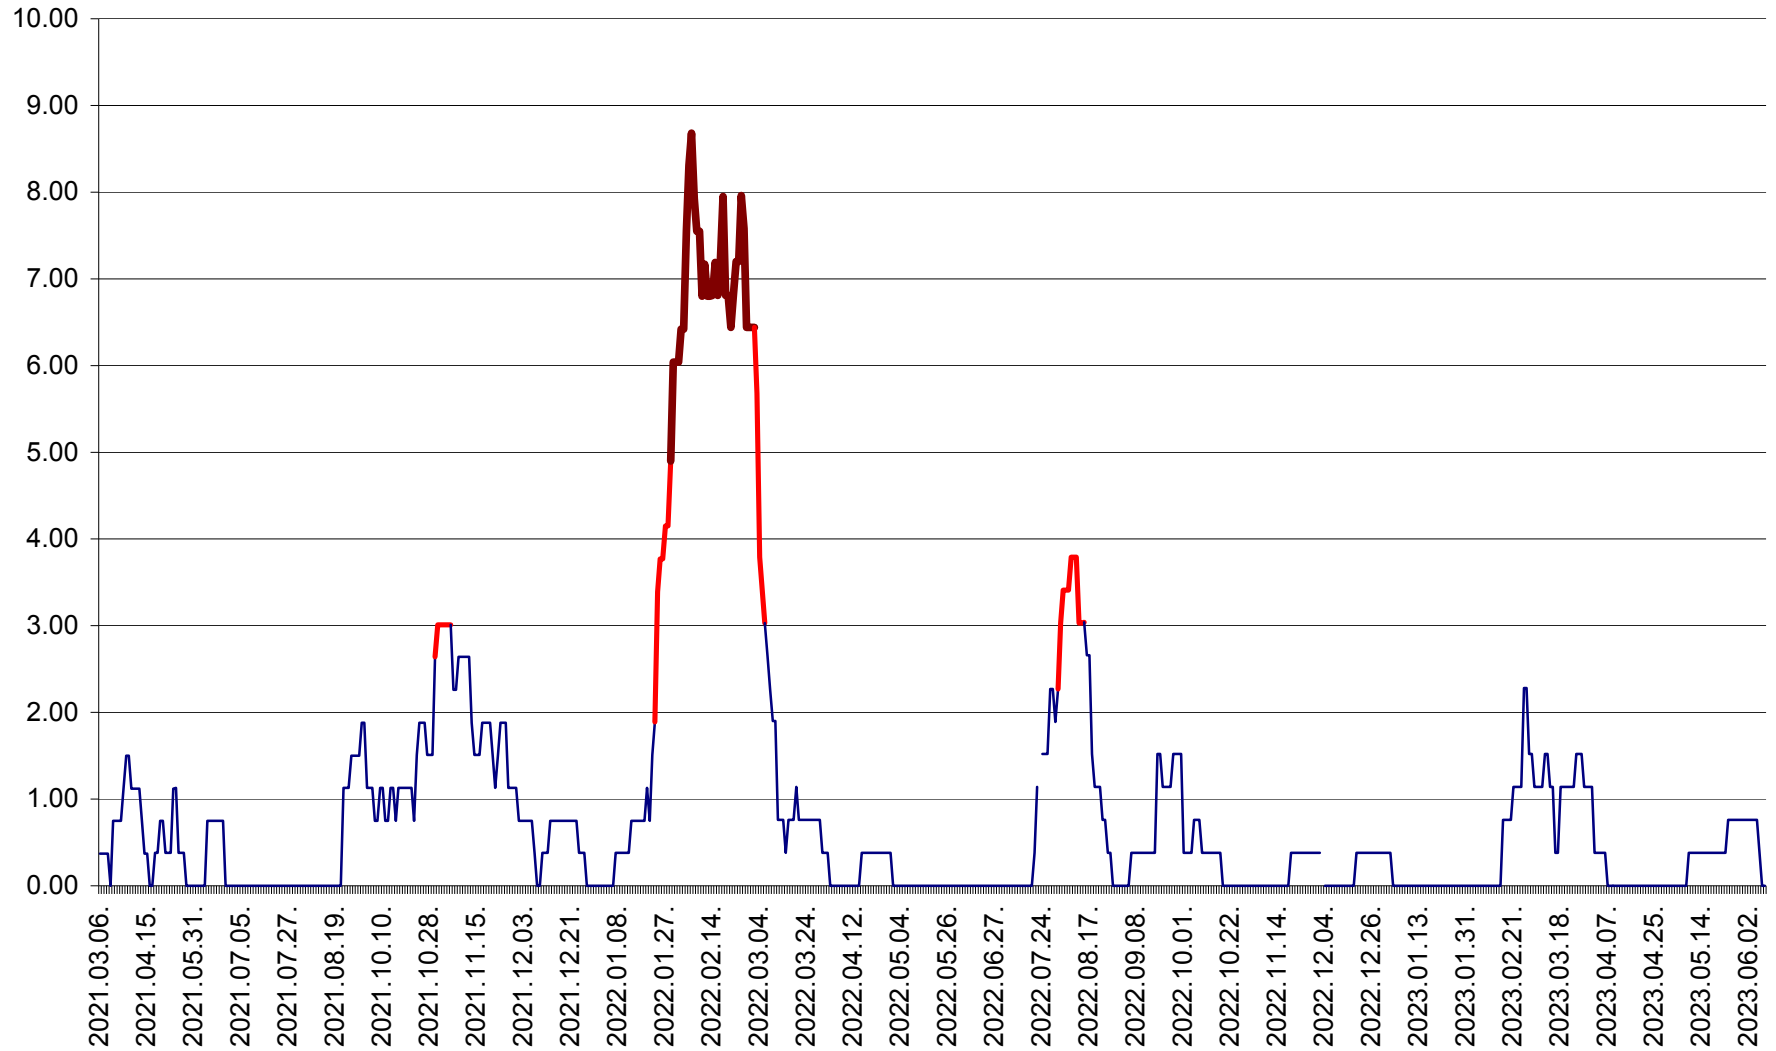

ATID - Evolutia incidentei cumulate pe 14 zile la ‰ de locuitori  
2021.03.07. - 2023.06.08.

AVRĂMEȘTI - Evolutia incidentei cumulate pe 14 zile la ‰ de locuitori  
2021.03.07. - 2023.06.08.

ORAȘ BĂILE TUȘNAD - Evolutia incidentei cumulate pe 14 zile la ‰ de locuitori  
2021.03.07. - 2023.06.08.

ORAȘ BĂLAN - Evoluția incidenței cumulate pe 14 zile la ‰ de locuitori  
2021.03.07. - 2023.06.08.

BILBOR - Evolutia incidentei cumulate pe 14 zile la ‰ de locuitori  
2021.03.07. - 2023.06.08.

ORAȘ BORSEC - Evolutia incidentei cumulate pe 14 zile la ‰ de locuitori  
2021.03.07. - 2023.06.08.

BRĂDEȘTI - Evoluția incidenței cumulate pe 14 zile la ‰ de locuitori  
2021.03.07. - 2023.06.08.

CĂPÂLNIȚA - Evoluția incidenței cumulate pe 14 zile la ‰ de locuitori  
2021.03.07. - 2023.06.08.

CÂRȚA - Evolutia incidentei cumulate pe 14 zile la ‰ de locuitori  
2021.03.07. - 2023.06.08.