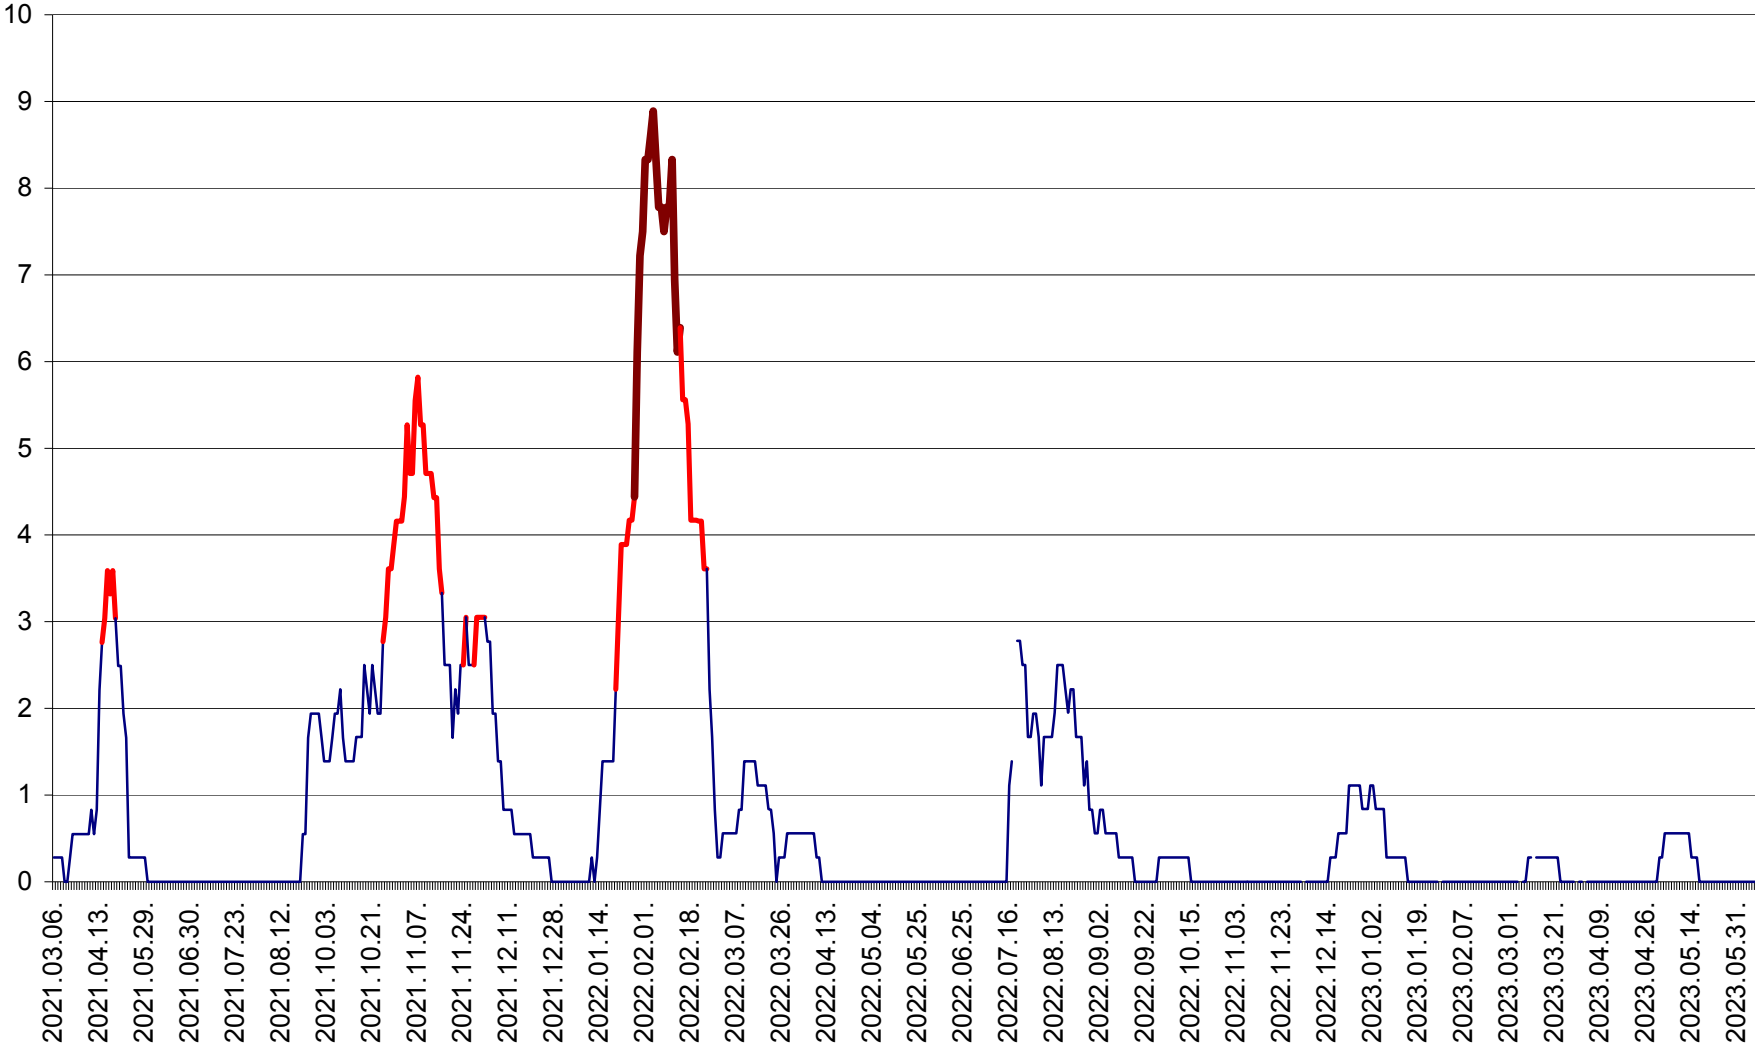

MEREȘTI - Evolutia incidentei cumulate pe 14 zile la ‰ de locuitori  
2021.03.07. - 2023.06.08.

MUNICIPIUL MIERCUREA-CIUC - Evolutia incidentei cumulate pe 14 zile la ‰ de locuitori  
2021.03.07. - 2023.06.08.

MIHĂILENI - Evolutia incidentei cumulate pe 14 zile la ‰ de locuitori  
2021.03.07. - 2023.06.08.

MUGENI - Evolutia incidentei cumulate pe 14 zile la ‰ de locuitori  
2021.03.07. - 2023.06.08.

OCLAND - Evolutia incidentei cumulate pe 14 zile la ‰ de locuitori  
2021.03.07. - 2023.06.08.