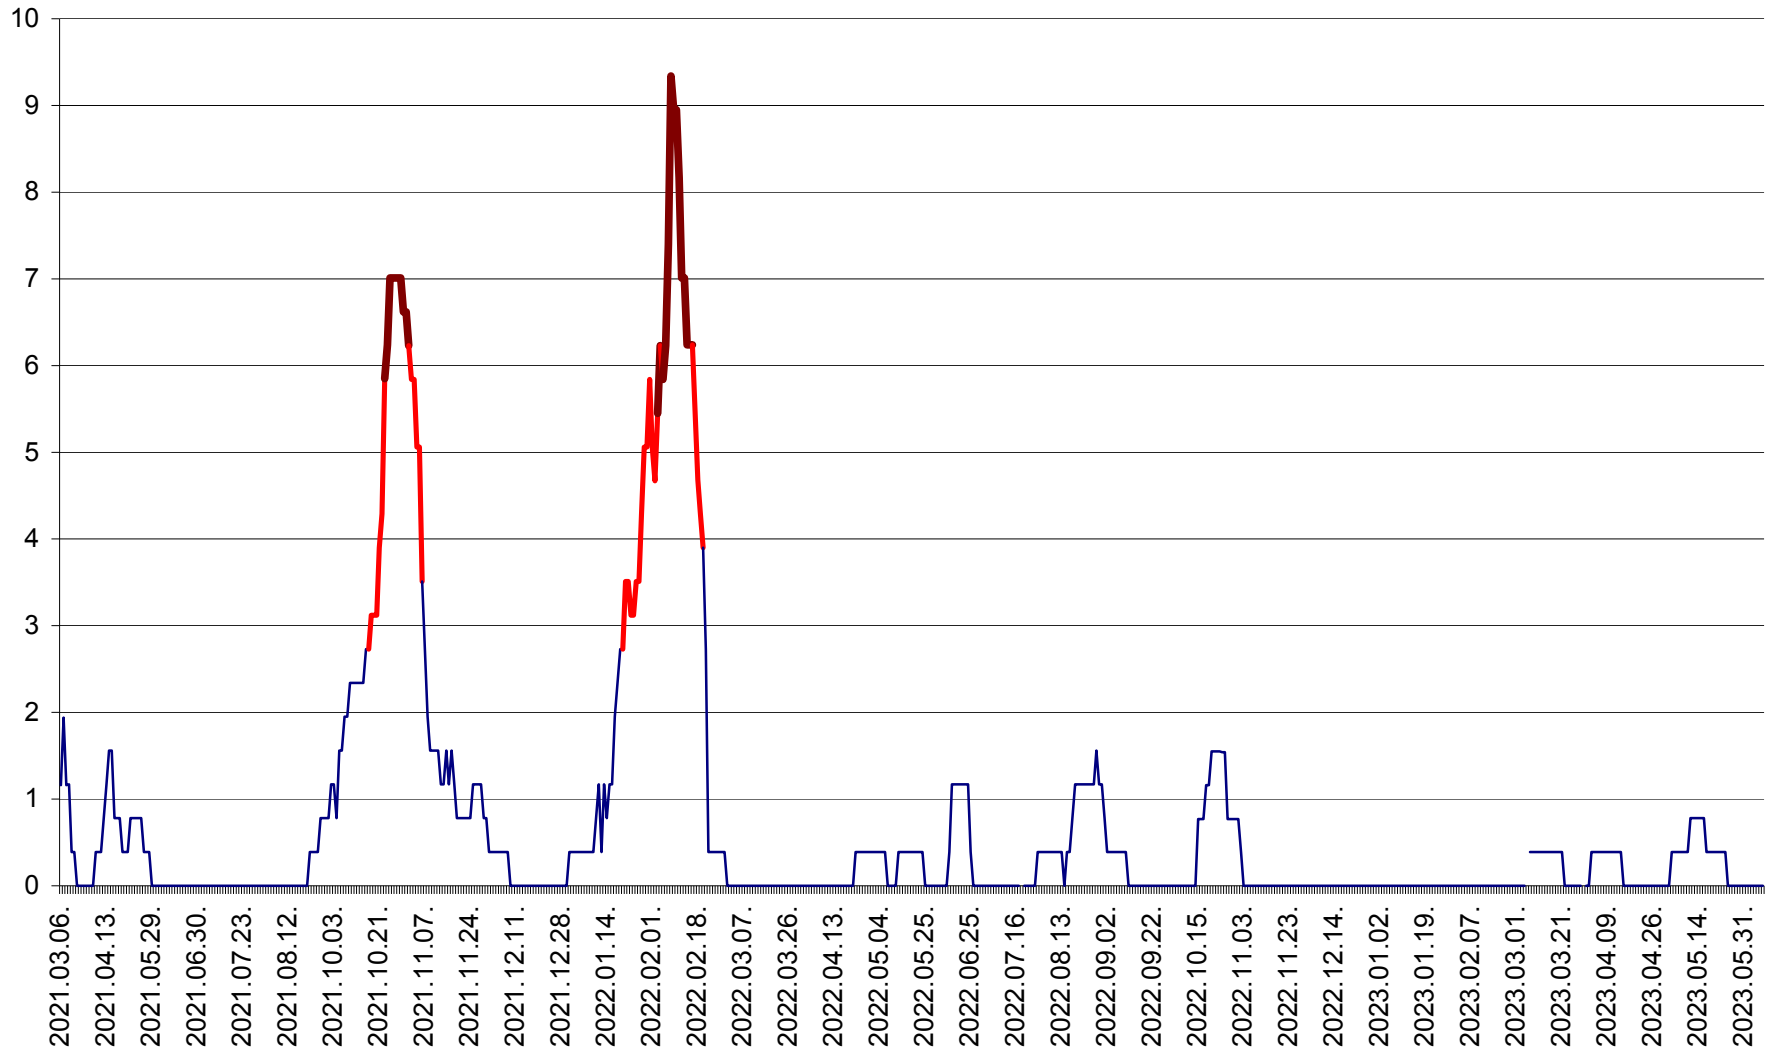

MUNICIPIUL TOPLIȚA - Evolutia incidentei cumulate pe 14 zile la ‰ de locuitori
2021.03.07. - 2023.06.08.

TOMEȘTI - Evolutia incidentei cumulate pe 14 zile la ‰ de locuitori
2021.03.07. - 2023.06.08.