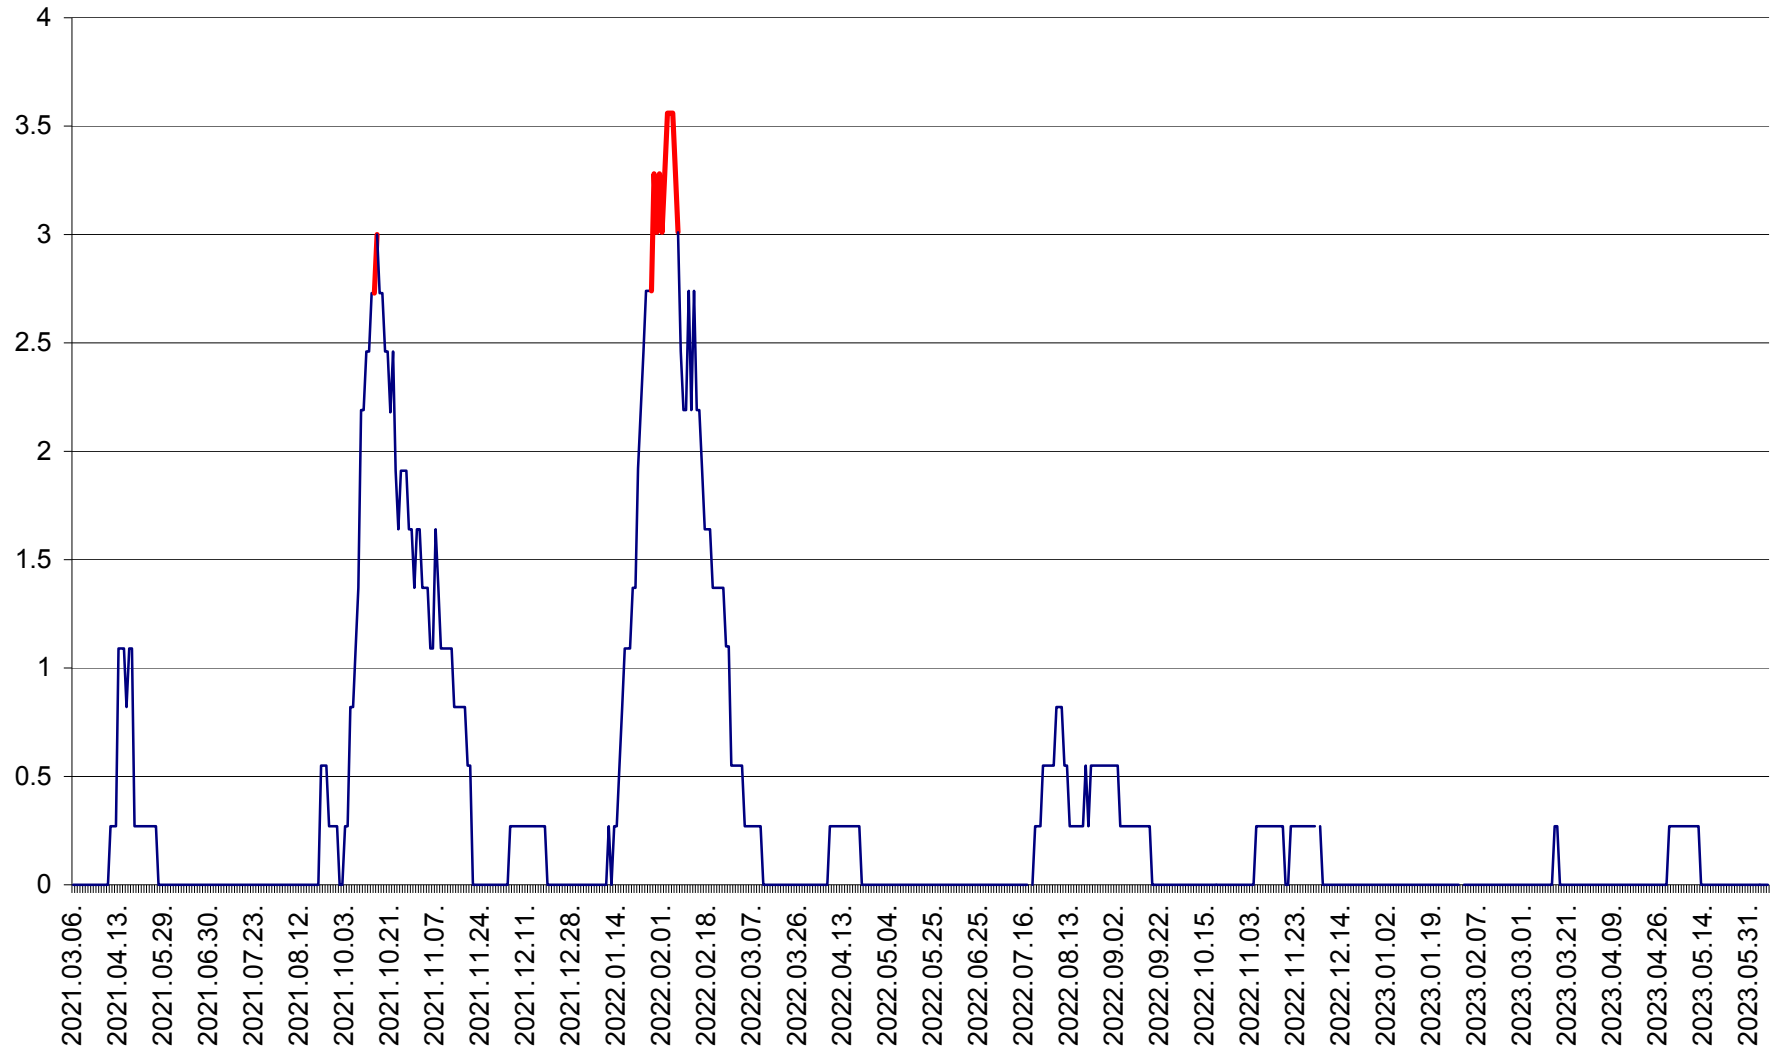

FELICENI - Evolutia incidentei cumulate pe 14 zile la ‰ de locuitori  
2021.03.07. - 2023.06.08.

FRUMOASA - Evolutia incidentei cumulate pe 14 zile la ‰ de locuitori  
2021.03.07. - 2023.06.08.

GĂLĂUȚAȘ - Evoluția incidenței cumulate pe 14 zile la ‰ de locuitori  
2021.03.07. - 2023.06.08.

MUNICIPIUL GHEORGHENI - Evolutia incidentei cumulate pe 14 zile la % de locuitori  
2021.03.07. - 2023.06.08.

JOSENI - Evolutia incidentei cumulate pe 14 zile la ‰ de locuitori  
2021.03.07. - 2023.06.08.

LĂZAREA - Evolutia incidentei cumulate pe 14 zile la % de locuitori  
2021.03.07. - 2023.06.08.

LELICENI - Evolutia incidentei cumulate pe 14 zile la ‰ de locuitori  
2021.03.07. - 2023.06.08.

LUETA - Evolutia incidentei cumulate pe 14 zile la ‰ de locuitori  
2021.03.07. - 2023.06.08.

LUNCA DE JOS - Evolutia incidentei cumulate pe 14 zile la ‰ de locuitori  
2021.03.07. - 2023.06.08.

LUNCA DE SUS - Evolutia incidentei cumulate pe 14 zile la ‰ de locuitori  
2021.03.07. - 2023.06.08.