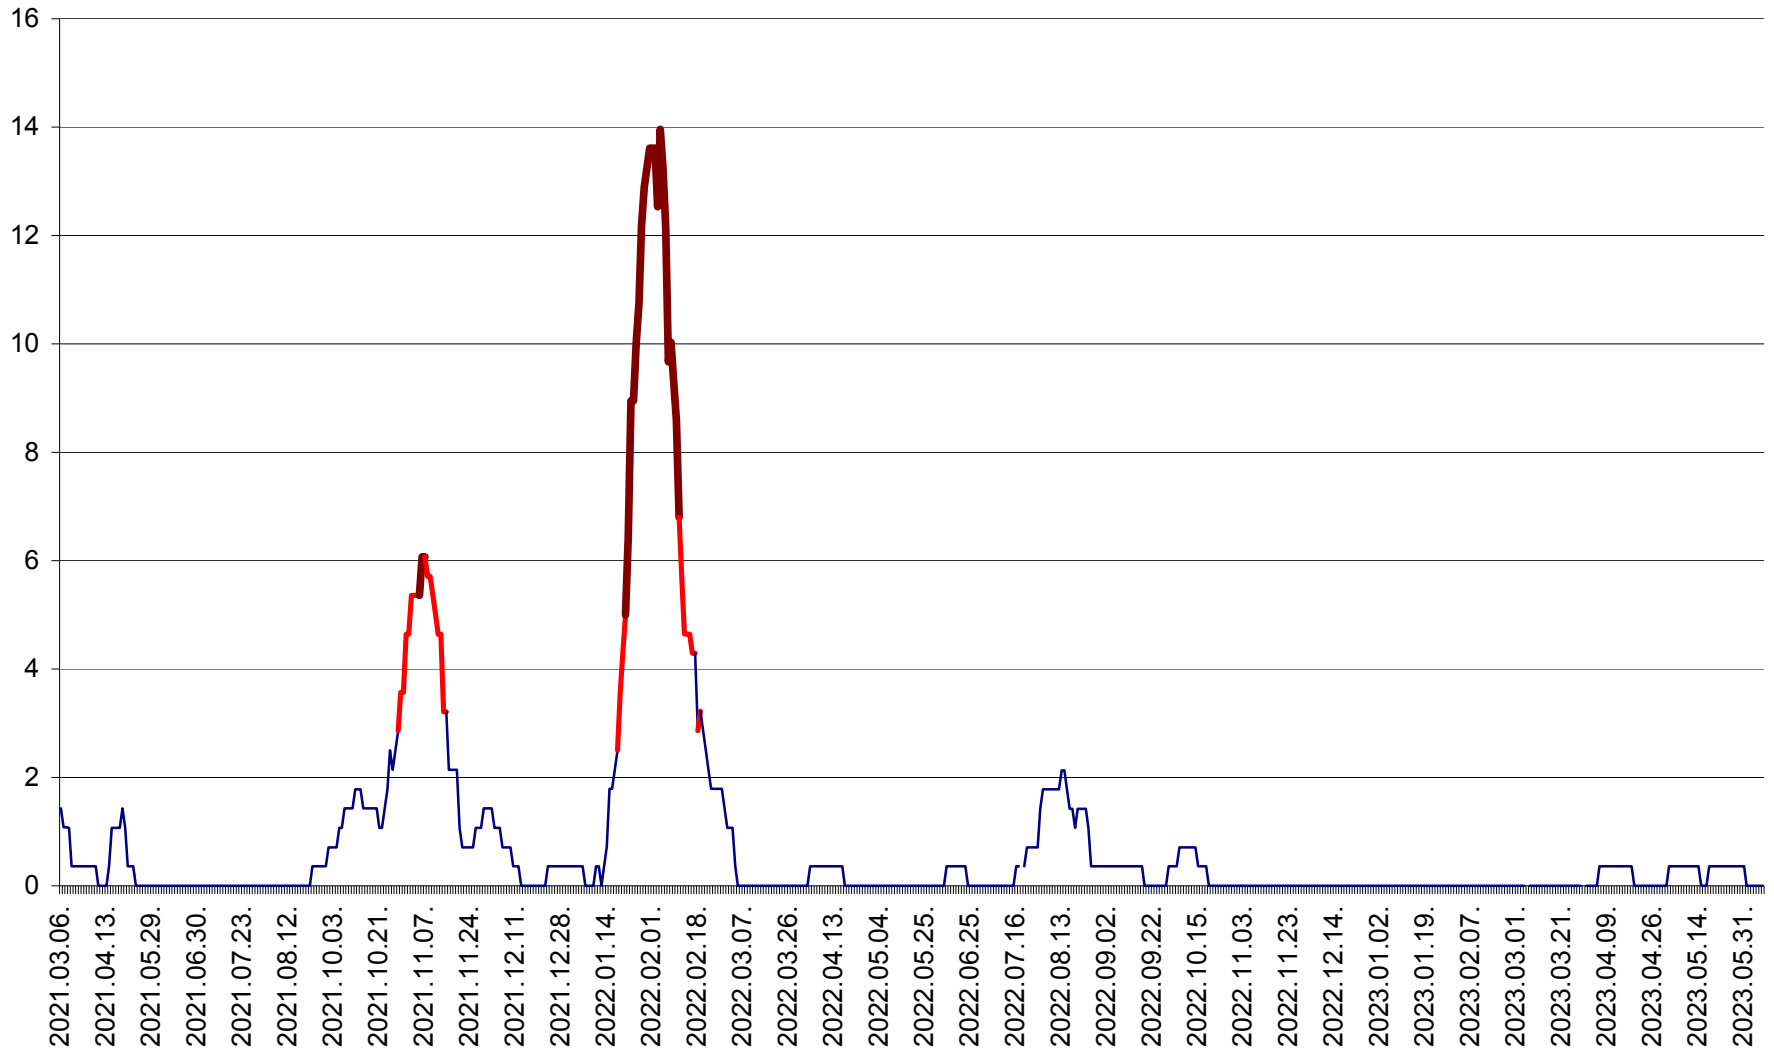

ȘIMONEȘTI - Evolutia incidentei cumulate pe 14 zile la ‰ de locuitori
2021.03.07. - 2023.06.08.

SICULENI - Evolutia incidentei cumulate pe 14 zile la ‰ de locuitori
2021.03.07. - 2023.06.08.