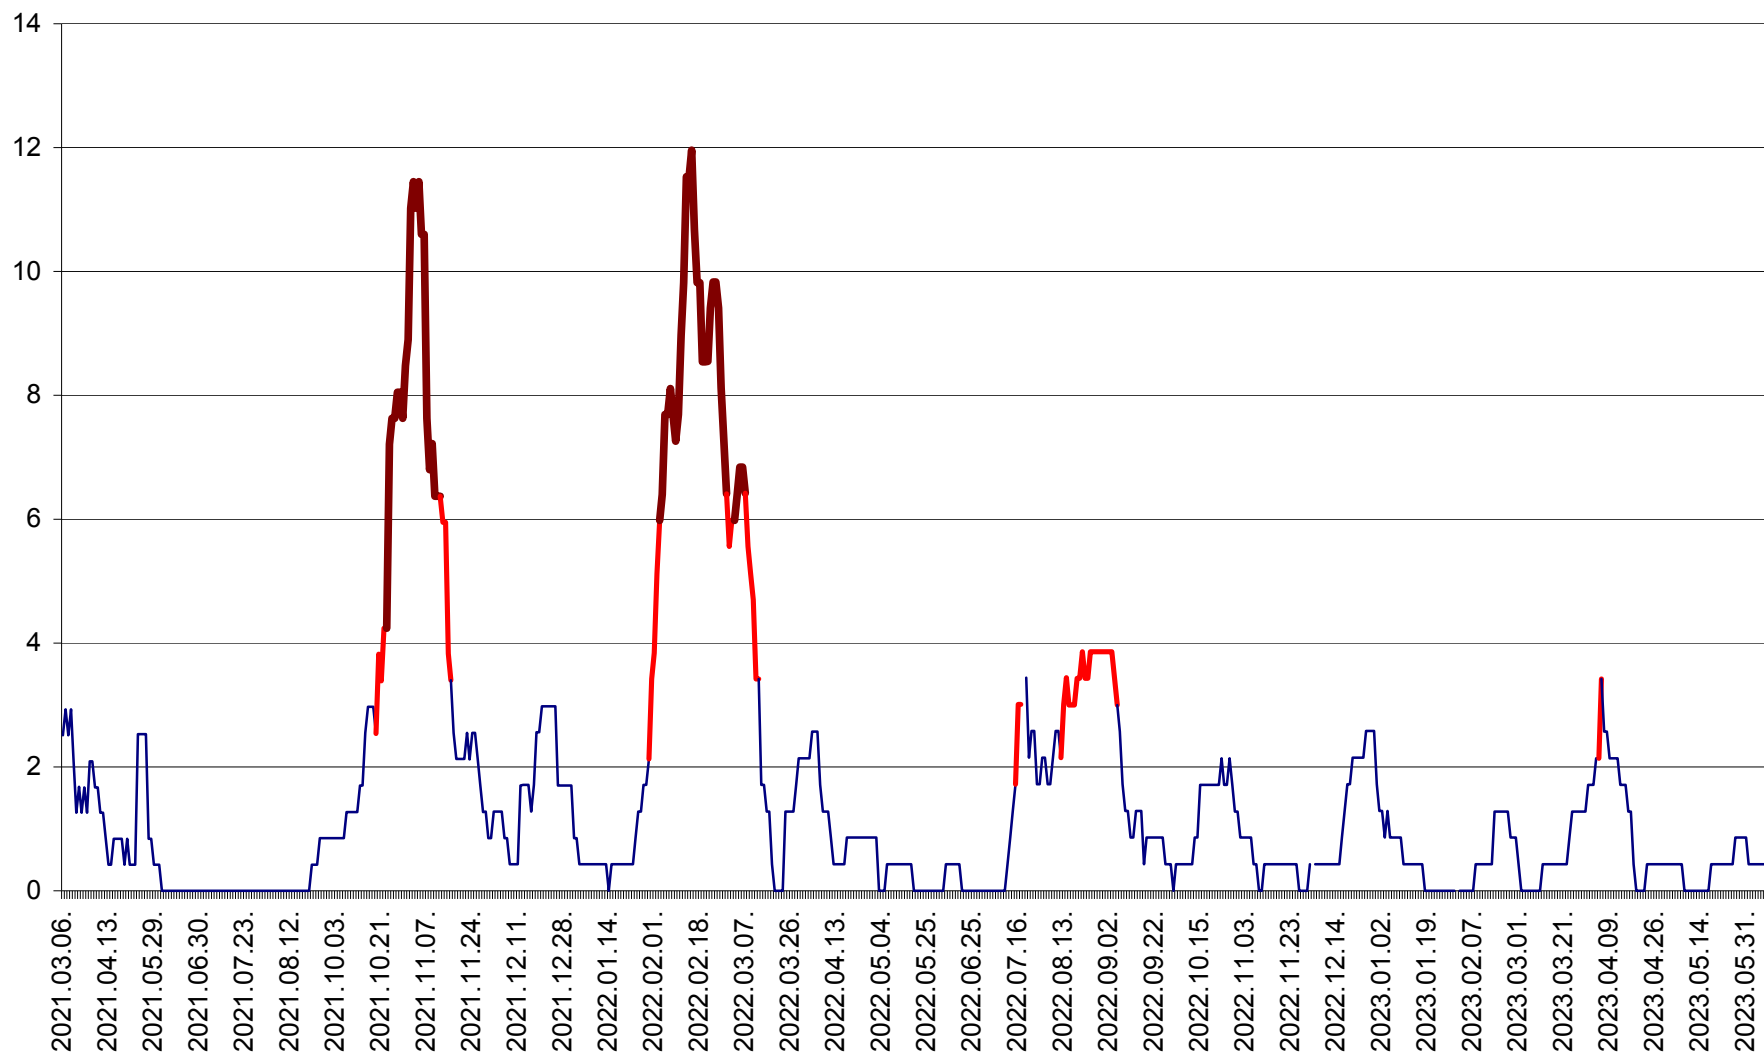

ORAȘ CRISTURU SECUIESC - Evolutia incidentei cumulate pe 14 zile la ‰ de locuitori  
2021.03.07. - 2023.06.08.

DĂNEȘTI - Evolutia incidentei cumulate pe 14 zile la ‰ de locuitori  
2021.03.07. - 2023.06.08.

DÂRJIU - Evolutia incidentei cumulate pe 14 zile la ‰ de locuitori  
2021.03.07. - 2023.06.08.

DEALU - Evolutia incidentei cumulate pe 14 zile la ‰ de locuitori  
2021.03.07. - 2023.06.08.

DITRĂU - Evolutia incidentei cumulate pe 14 zile la ‰ de locuitori  
2021.03.07. - 2023.06.08.

FELICENI - Evolutia incidentei cumulate pe 14 zile la ‰ de locuitori  
2021.03.07. - 2023.06.08.

FRUMOASA - Evolutia incidentei cumulate pe 14 zile la ‰ de locuitori  
2021.03.07. - 2023.06.08.

GĂLĂUȚAȘ - Evoluția incidenței cumulate pe 14 zile la ‰ de locuitori  
2021.03.07. - 2023.06.08.