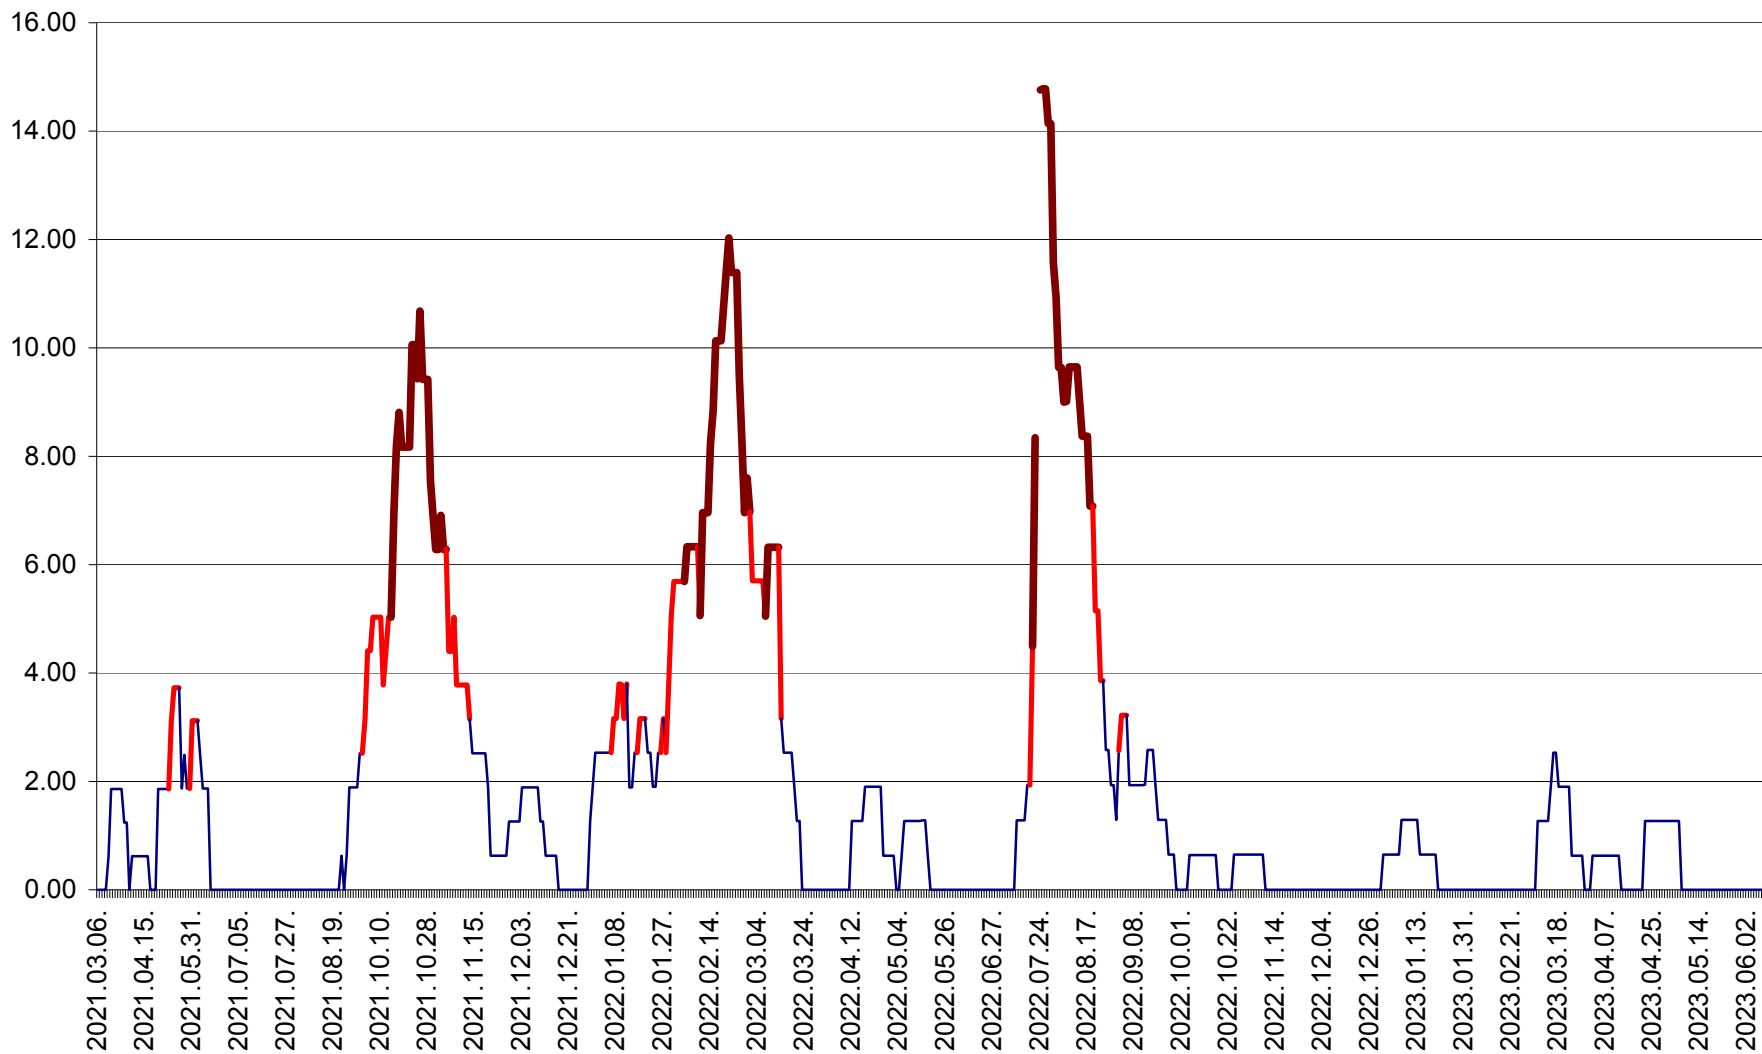

ATID - Evolutia incidentei cumulate pe 14 zile la ‰ de locuitori  
2021.03.07. - 2023.06.08.

AVRĂMEȘTI - Evolutia incidentei cumulate pe 14 zile la ‰ de locuitori  
2021.03.07. - 2023.06.08.

ORAȘ BĂILE TUȘNAD - Evolutia incidentei cumulate pe 14 zile la ‰ de locuitori  
2021.03.07. - 2023.06.08.

ORAȘ BĂLAN - Evoluția incidenței cumulate pe 14 zile la ‰ de locuitori  
2021.03.07. - 2023.06.08.

BILBOR - Evolutia incidentei cumulate pe 14 zile la ‰ de locuitori  
2021.03.07. - 2023.06.08.

ORAȘ BORSEC - Evolutia incidentei cumulate pe 14 zile la ‰ de locuitori  
2021.03.07. - 2023.06.08.

BRĂDEȘTI - Evoluția incidenței cumulate pe 14 zile la ‰ de locuitori  
2021.03.07. - 2023.06.08.

CĂPÂLNIȚA - Evoluția incidenței cumulate pe 14 zile la ‰ de locuitori  
2021.03.07. - 2023.06.08.

CÂRȚA - Evolutia incidentei cumulate pe 14 zile la ‰ de locuitori  
2021.03.07. - 2023.06.08.