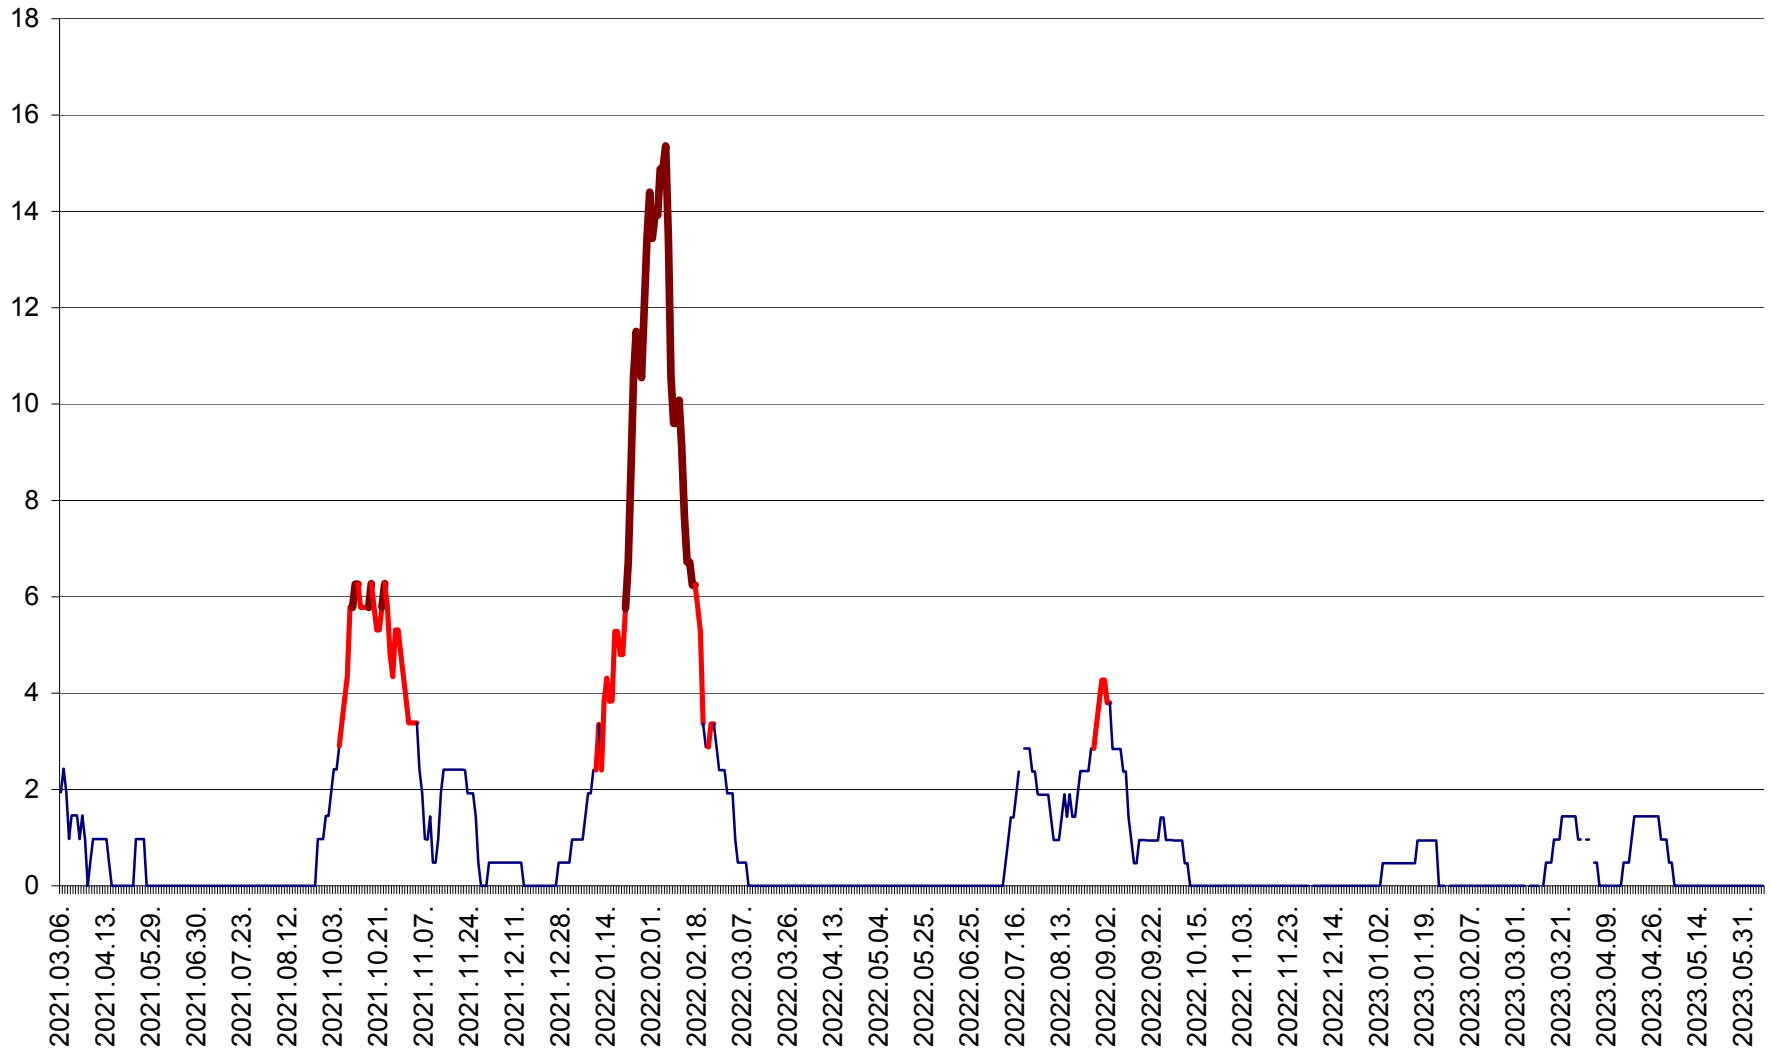

PLĂIEȘII DE JOS - Evoluția incidenței cumulate pe 14 zile la ‰ de locuitori
2021.03.07. - 2023.06.08.