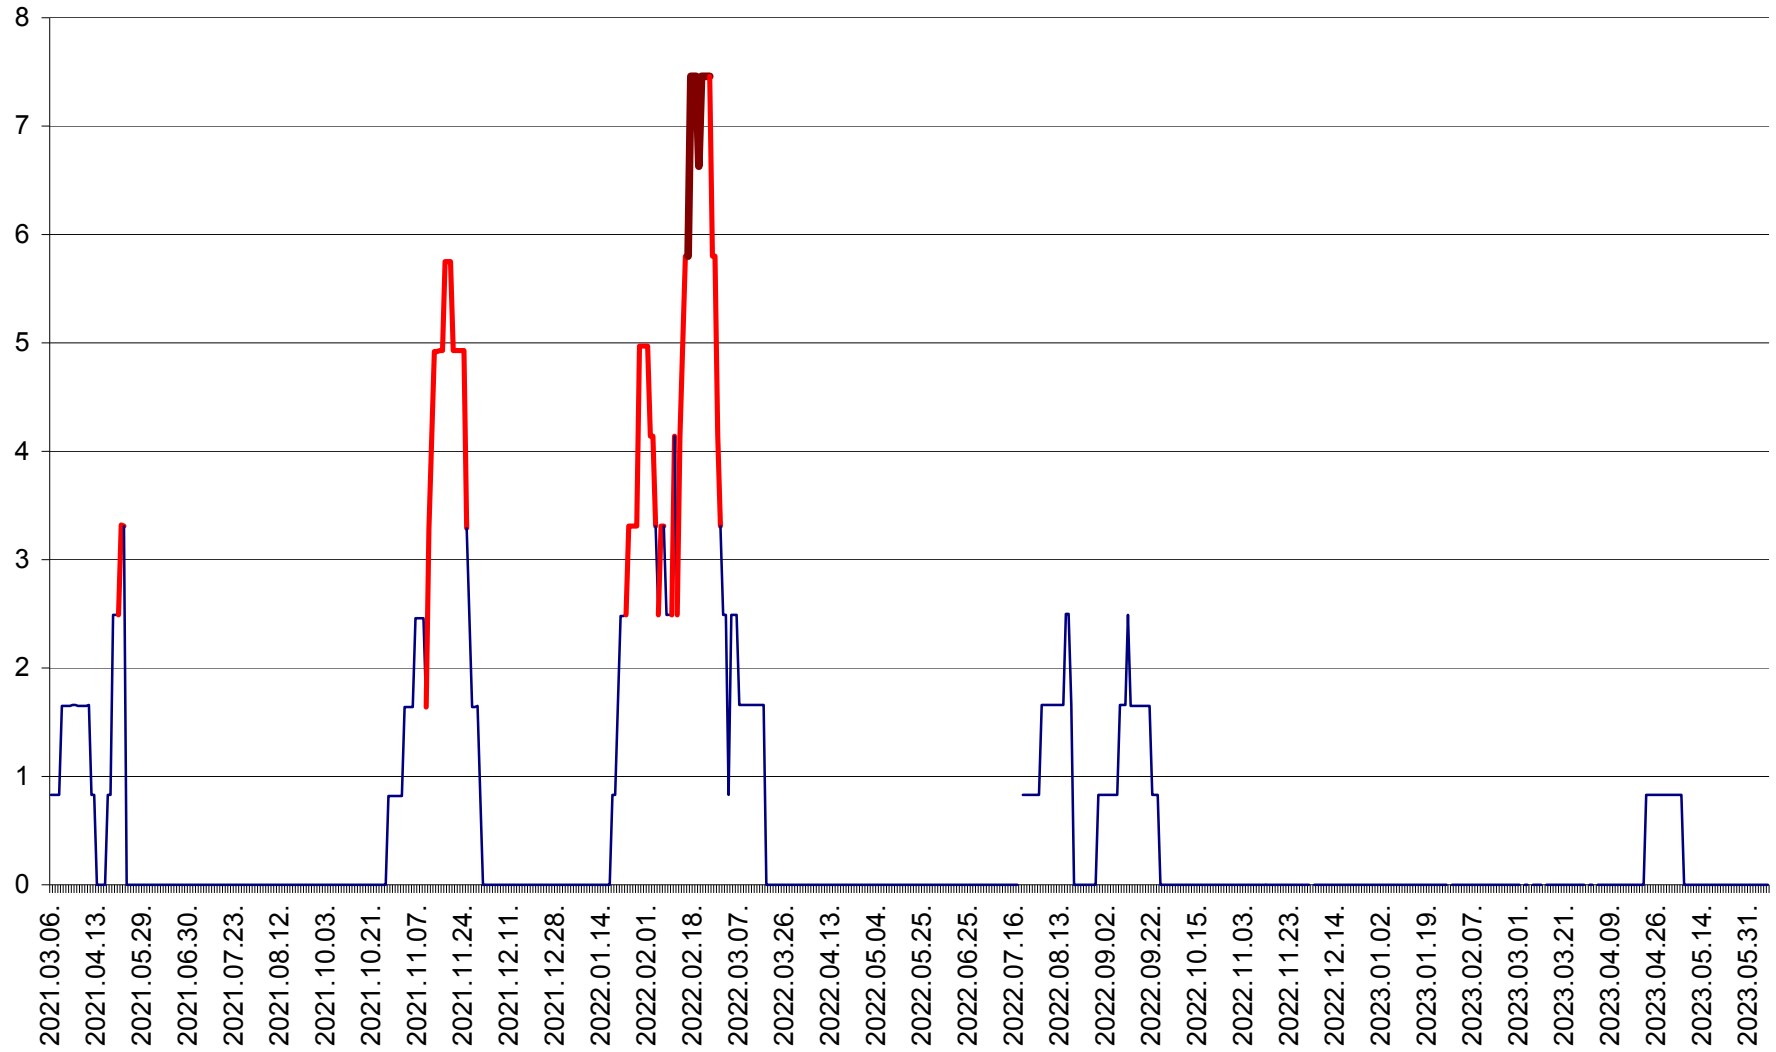

PRAID - Evolutia incidentei cumulate pe 14 zile la ‰ de locuitori  
2021.03.07. - 2023.06.08.

RACU - Evolutia incidentei cumulate pe 14 zile la ‰ de locuitori  
2021.03.07. - 2023.06.08.

REMETEA - Evolutia incidentei cumulate pe 14 zile la % de locuitori  
2021.03.07. - 2023.06.08.

SĂCEL - Evolutia incidentei cumulate pe 14 zile la ‰ de locuitori  
2021.03.07. - 2023.06.08.

SÂNCRĂIENI - Evolutia incidentei cumulate pe 14 zile la ‰ de locuitori  
2021.03.07. - 2023.06.08.

SÂNDOMIC - Evolutia incidentei cumulate pe 14 zile la ‰ de locuitori  
2021.03.07. - 2023.06.08.