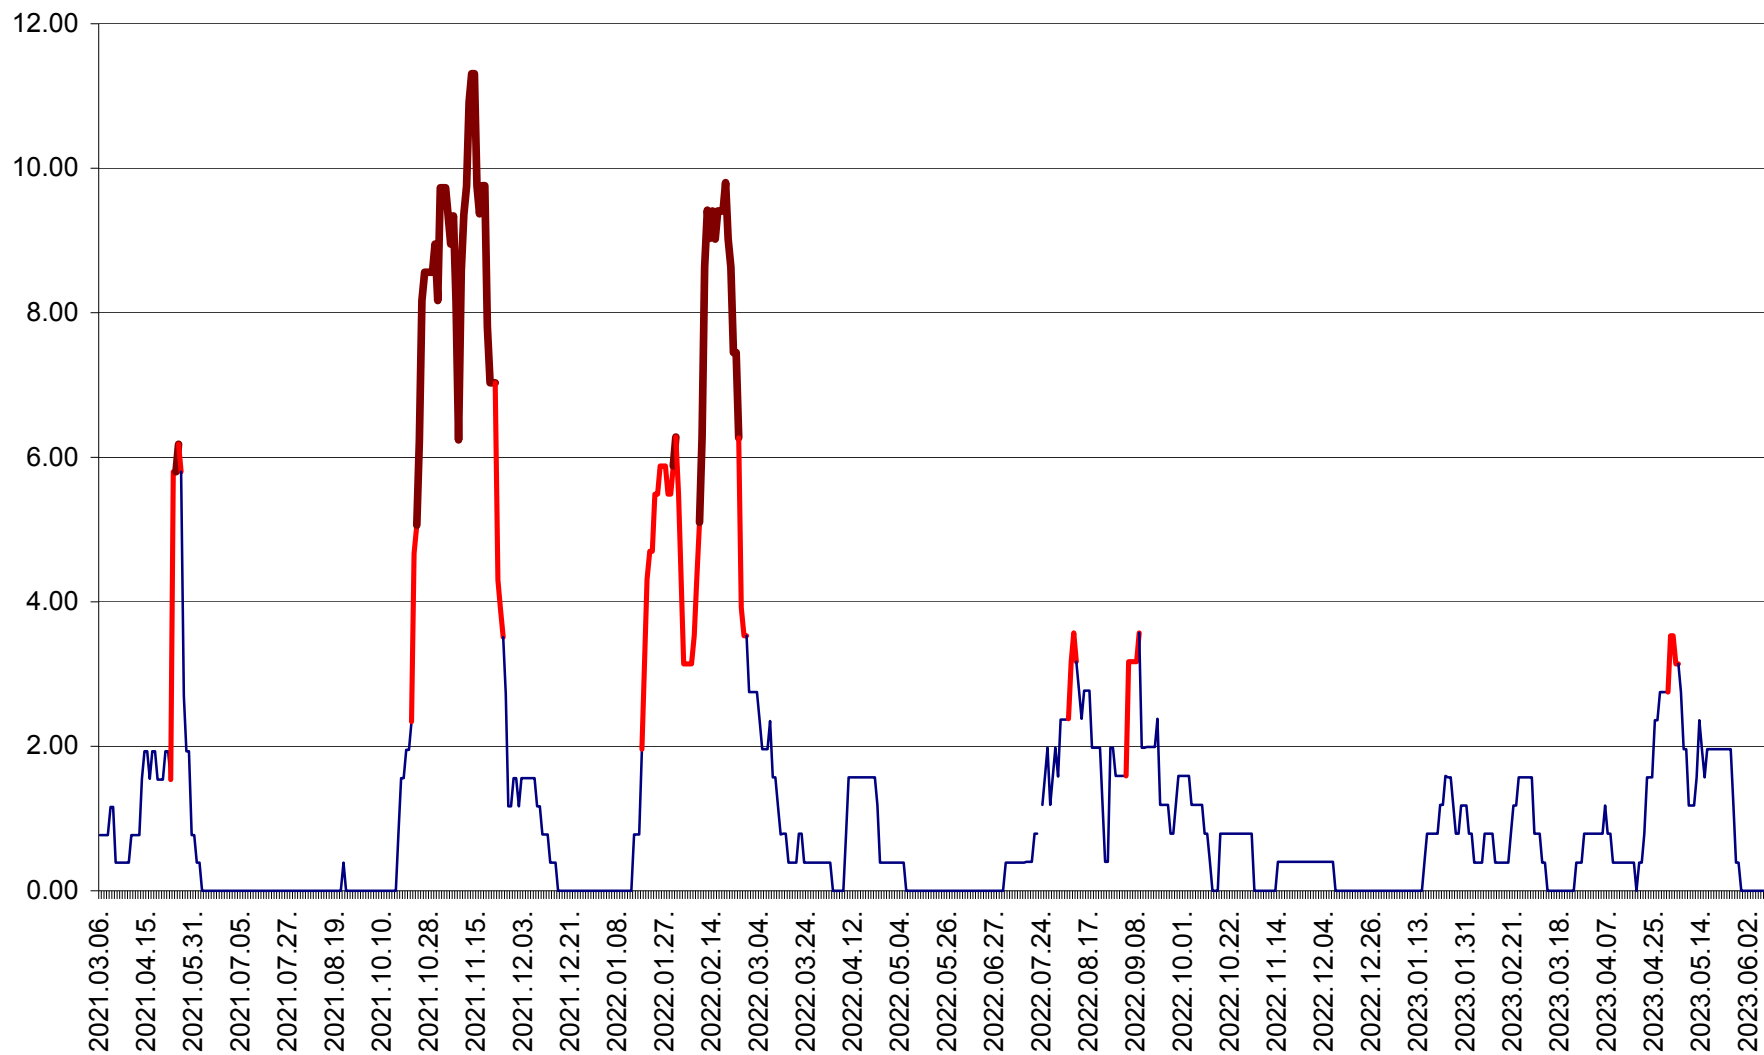

ATID - Evolutia incidentei cumulate pe 14 zile la ‰ de locuitori  
2021.03.07. - 2023.06.08.

AVRĂMEȘTI - Evolutia incidentei cumulate pe 14 zile la ‰ de locuitori  
2021.03.07. - 2023.06.08.

ORAȘ BĂILE TUȘNAD - Evolutia incidentei cumulate pe 14 zile la ‰ de locuitori  
2021.03.07. - 2023.06.08.

ORAȘ BĂLAN - Evoluția incidenței cumulate pe 14 zile la ‰ de locuitori  
2021.03.07. - 2023.06.08.

BILBOR - Evolutia incidentei cumulate pe 14 zile la ‰ de locuitori  
2021.03.07. - 2023.06.08.

ORAȘ BORSEC - Evolutia incidentei cumulate pe 14 zile la ‰ de locuitori  
2021.03.07. - 2023.06.08.

BRĂDEȘTI - Evoluția incidenței cumulate pe 14 zile la ‰ de locuitori  
2021.03.07. - 2023.06.08.

CĂPÂLNIȚA - Evoluția incidenței cumulate pe 14 zile la ‰ de locuitori  
2021.03.07. - 2023.06.08.

CÂRȚA - Evolutia incidentei cumulate pe 14 zile la ‰ de locuitori  
2021.03.07. - 2023.06.08.