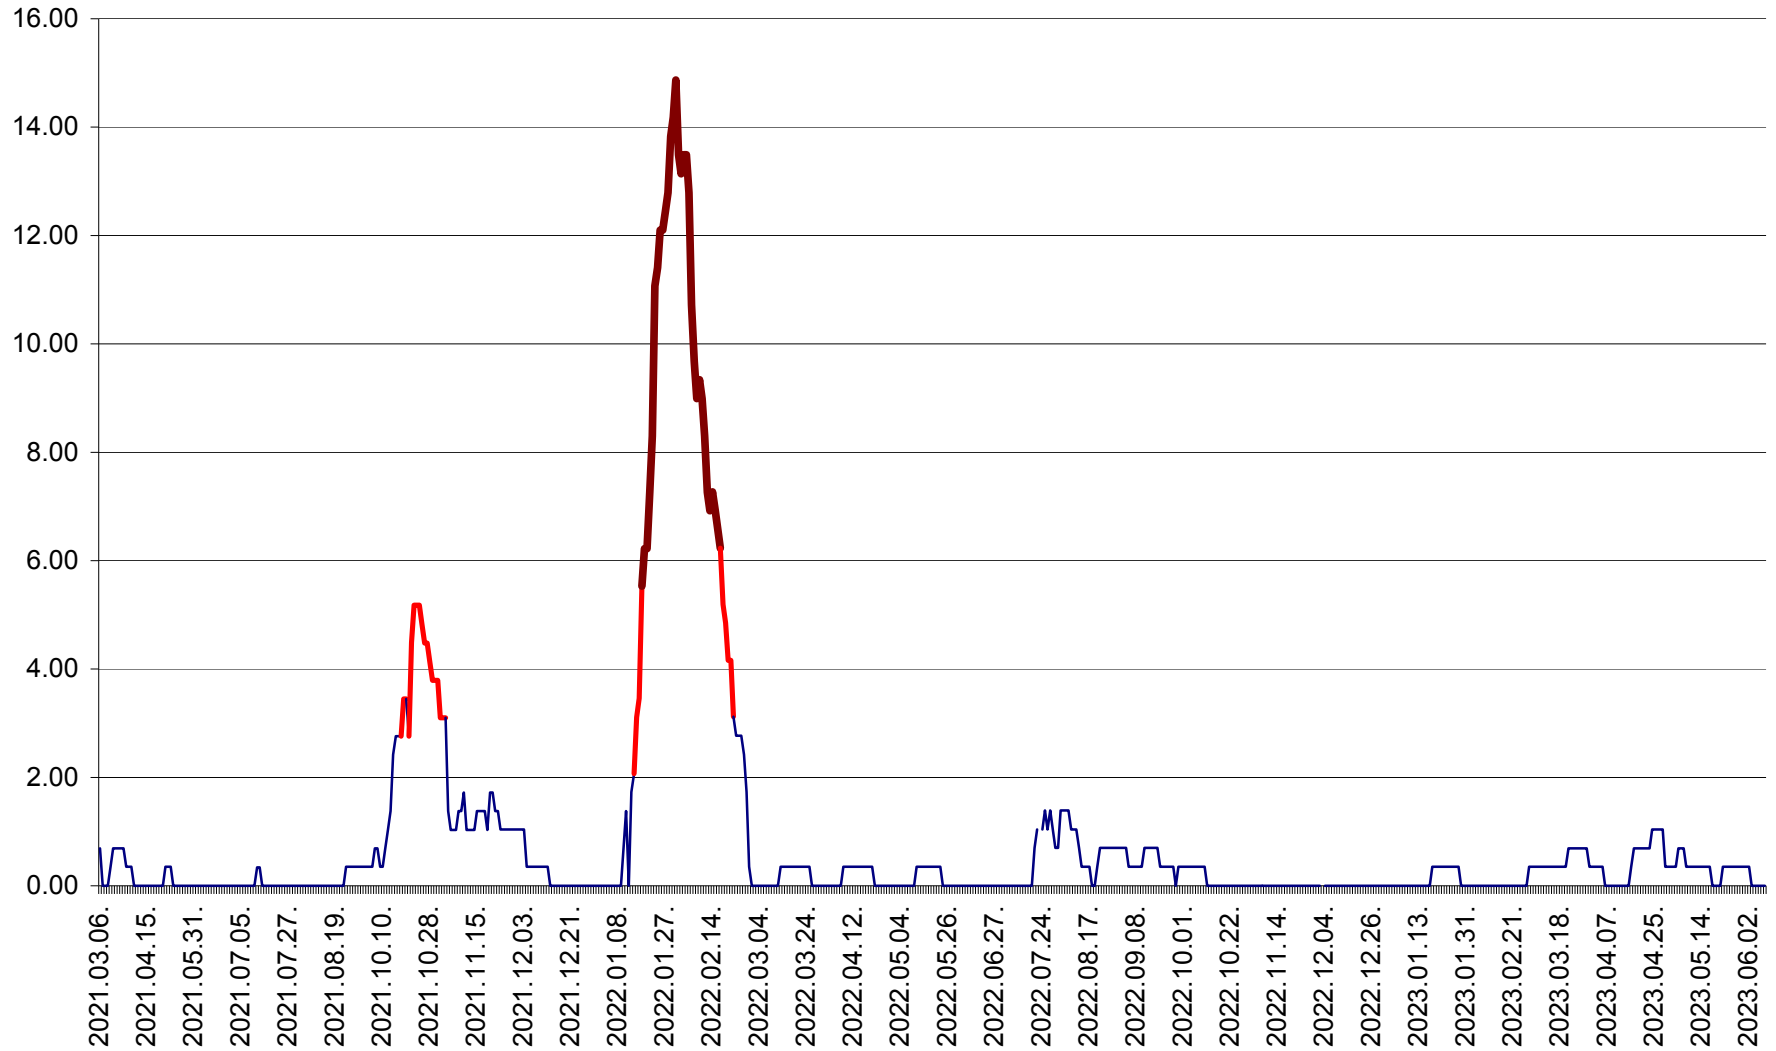

ORAȘ BĂLAN - Evoluția incidenței cumulate pe 14 zile la ‰ de locuitori  
2021.03.07. - 2023.06.08.

BILBOR - Evolutia incidentei cumulate pe 14 zile la ‰ de locuitori  
2021.03.07. - 2023.06.08.

ORAȘ BORSEC - Evolutia incidentei cumulate pe 14 zile la ‰ de locuitori  
2021.03.07. - 2023.06.08.

BRĂDEȘTI - Evoluția incidenței cumulate pe 14 zile la ‰ de locuitori  
2021.03.07. - 2023.06.08.

CĂPÂLNIȚA - Evoluția incidenței cumulate pe 14 zile la ‰ de locuitori  
2021.03.07. - 2023.06.08.

CÂRȚA - Evolutia incidentei cumulate pe 14 zile la ‰ de locuitori  
2021.03.07. - 2023.06.08.

CICEU - Evolutia incidentei cumulate pe 14 zile la ‰ de locuitori  
2021.03.07. - 2023.06.08.

CIUCSÂNGEORGIU - Evolutia incidentei cumulate pe 14 zile la ‰ de locuitori  
2021.03.07. - 2023.06.08.

CIUMANI - Evolutia incidentei cumulate pe 14 zile la ‰ de locuitori  
2021.03.07. - 2023.06.08.

CORBU - Evolutia incidentei cumulate pe 14 zile la ‰ de locuitori  
2021.03.07. - 2023.06.08.

CORUND - Evolutia incidentei cumulate pe 14 zile la ‰ de locuitori  
2021.03.07. - 2023.06.08.

COZMENI - Evolutia incidentei cumulate pe 14 zile la ‰ de locuitori  
2021.03.07. - 2023.06.08.