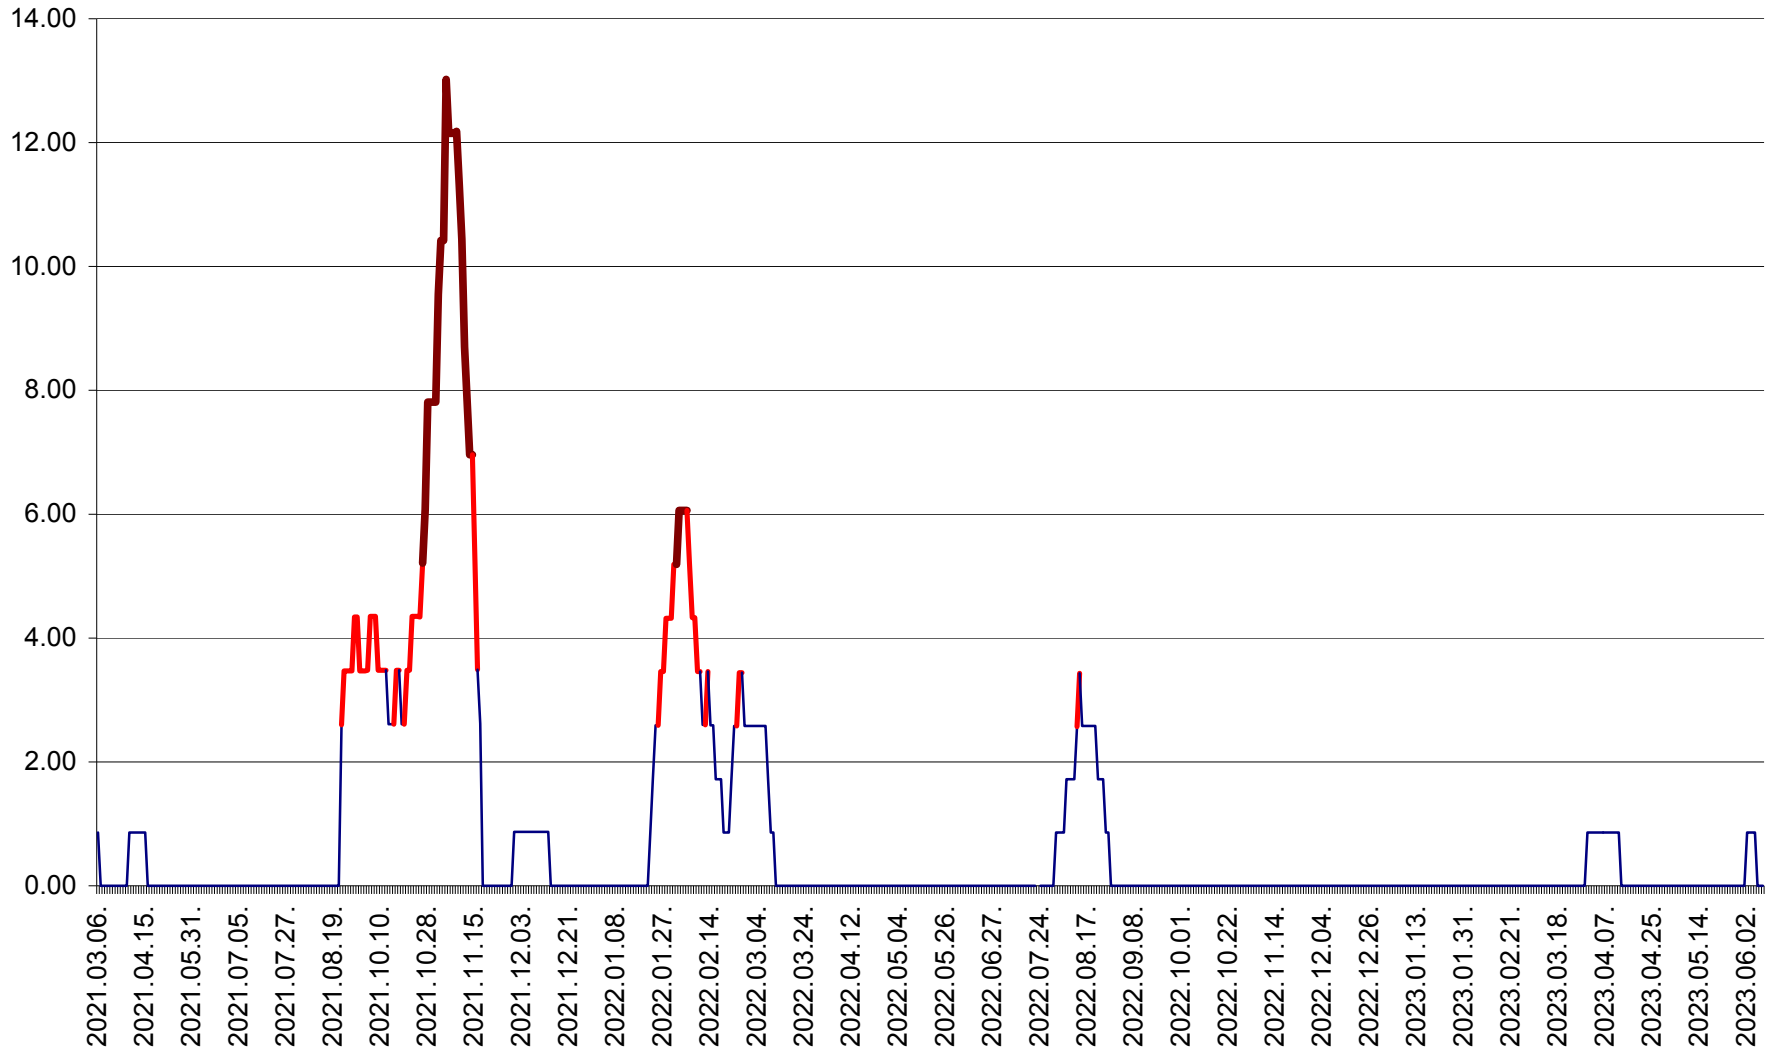

VĂRȘAG - Evolutia incidentei cumulate pe 14 zile la ‰ de locuitori
2021.03.07. - 2023.06.08.

ULIEȘ - Evoluția incidenței cumulate pe 14 zile la ‰ de locuitori
2021.03.07. - 2023.06.08.