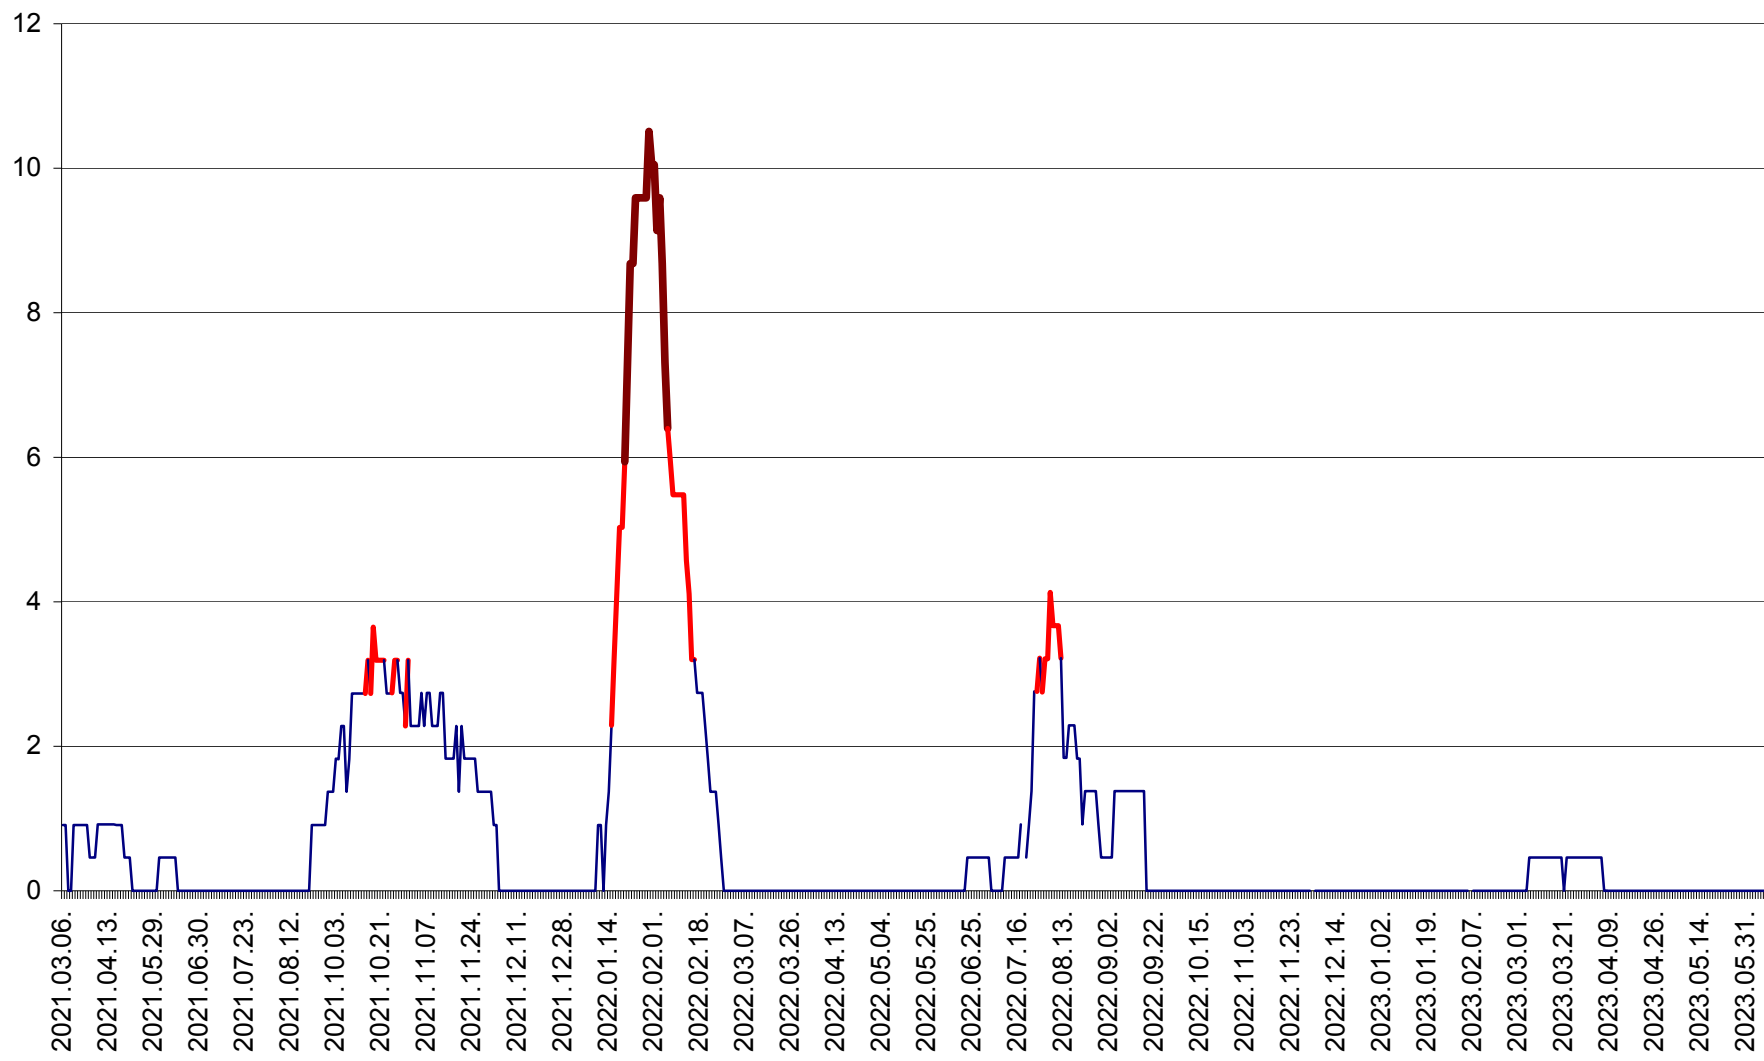

CICEU - Evolutia incidentei cumulate pe 14 zile la ‰ de locuitori  
2021.03.07. - 2023.06.08.

CIUCSÂNGEORGIU - Evolutia incidentei cumulate pe 14 zile la ‰ de locuitori  
2021.03.07. - 2023.06.08.

CIUMANI - Evolutia incidentei cumulate pe 14 zile la ‰ de locuitori  
2021.03.07. - 2023.06.08.

CORBU - Evolutia incidentei cumulate pe 14 zile la ‰ de locuitori  
2021.03.07. - 2023.06.08.

CORUND - Evolutia incidentei cumulate pe 14 zile la ‰ de locuitori  
2021.03.07. - 2023.06.08.

COZMENI - Evolutia incidentei cumulate pe 14 zile la ‰ de locuitori  
2021.03.07. - 2023.06.08.

ORAȘ CRISTURU SECUIESC - Evolutia incidentei cumulate pe 14 zile la ‰ de locuitori  
2021.03.07. - 2023.06.08.

DĂNEȘTI - Evolutia incidentei cumulate pe 14 zile la ‰ de locuitori  
2021.03.07. - 2023.06.08.

DÂRJIU - Evolutia incidentei cumulate pe 14 zile la ‰ de locuitori  
2021.03.07. - 2023.06.08.

DEALU - Evolutia incidentei cumulate pe 14 zile la ‰ de locuitori  
2021.03.07. - 2023.06.08.

DITRĂU - Evolutia incidentei cumulate pe 14 zile la ‰ de locuitori  
2021.03.07. - 2023.06.08.