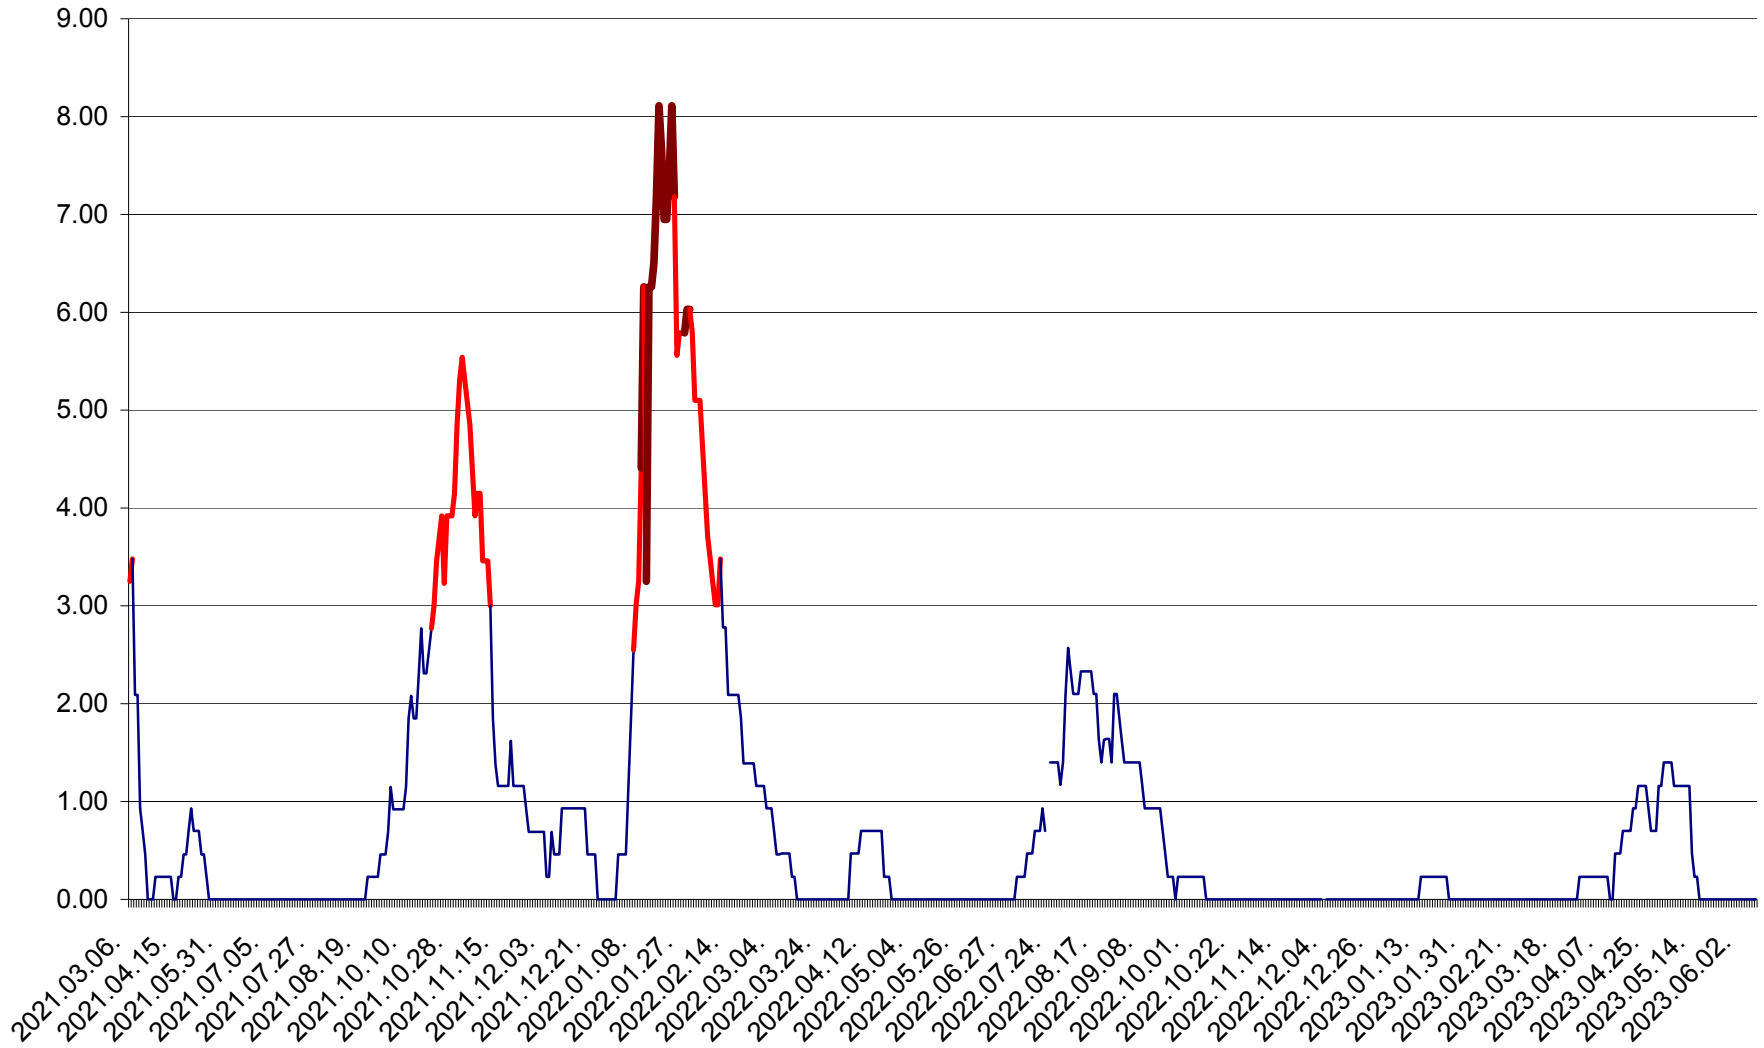

ORAȘ BĂLAN - Evoluția incidenței cumulate pe 14 zile la ‰ de locuitori  
2021.03.07. - 2023.06.08.

BILBOR - Evolutia incidentei cumulate pe 14 zile la ‰ de locuitori  
2021.03.07. - 2023.06.08.

ORAȘ BORSEC - Evolutia incidentei cumulate pe 14 zile la ‰ de locuitori  
2021.03.07. - 2023.06.08.

BRĂDEȘTI - Evoluția incidenței cumulate pe 14 zile la ‰ de locuitori  
2021.03.07. - 2023.06.08.

CĂPÂLNIȚA - Evoluția incidenței cumulate pe 14 zile la ‰ de locuitori  
2021.03.07. - 2023.06.08.

CÂRȚA - Evolutia incidentei cumulate pe 14 zile la ‰ de locuitori  
2021.03.07. - 2023.06.08.

CICEU - Evolutia incidentei cumulate pe 14 zile la ‰ de locuitori  
2021.03.07. - 2023.06.08.

CIUCSÂNGEORGIU - Evolutia incidentei cumulate pe 14 zile la ‰ de locuitori  
2021.03.07. - 2023.06.08.

CIUMANI - Evolutia incidentei cumulate pe 14 zile la ‰ de locuitori  
2021.03.07. - 2023.06.08.

CORBU - Evolutia incidentei cumulate pe 14 zile la ‰ de locuitori  
2021.03.07. - 2023.06.08.

CORUND - Evolutia incidentei cumulate pe 14 zile la ‰ de locuitori  
2021.03.07. - 2023.06.08.

COZMENI - Evolutia incidentei cumulate pe 14 zile la ‰ de locuitori  
2021.03.07. - 2023.06.08.