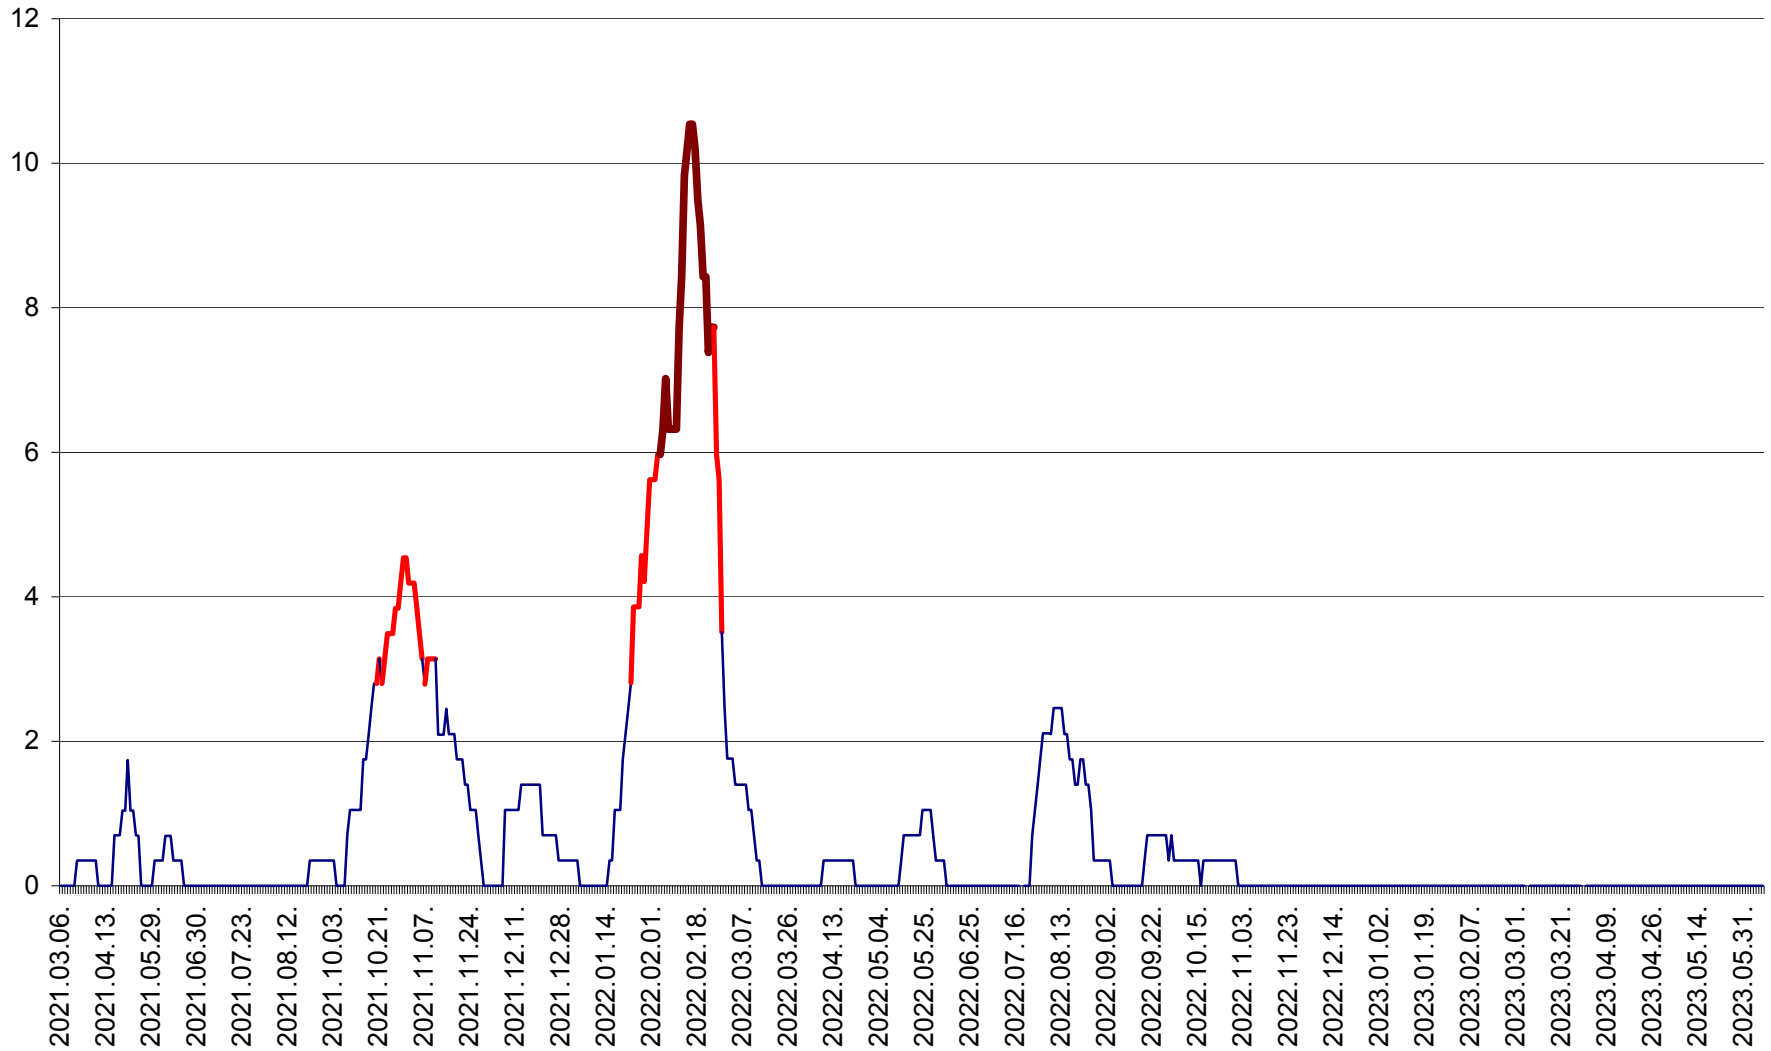

SICULENI - Evolutia incidentei cumulate pe 14 zile la ‰ de locuitori
2021.03.07. - 2023.06.08.

SECUIENI - Evolutia incidentei cumulate pe 14 zile la % de locuitori
2021.03.07. - 2023.06.08.