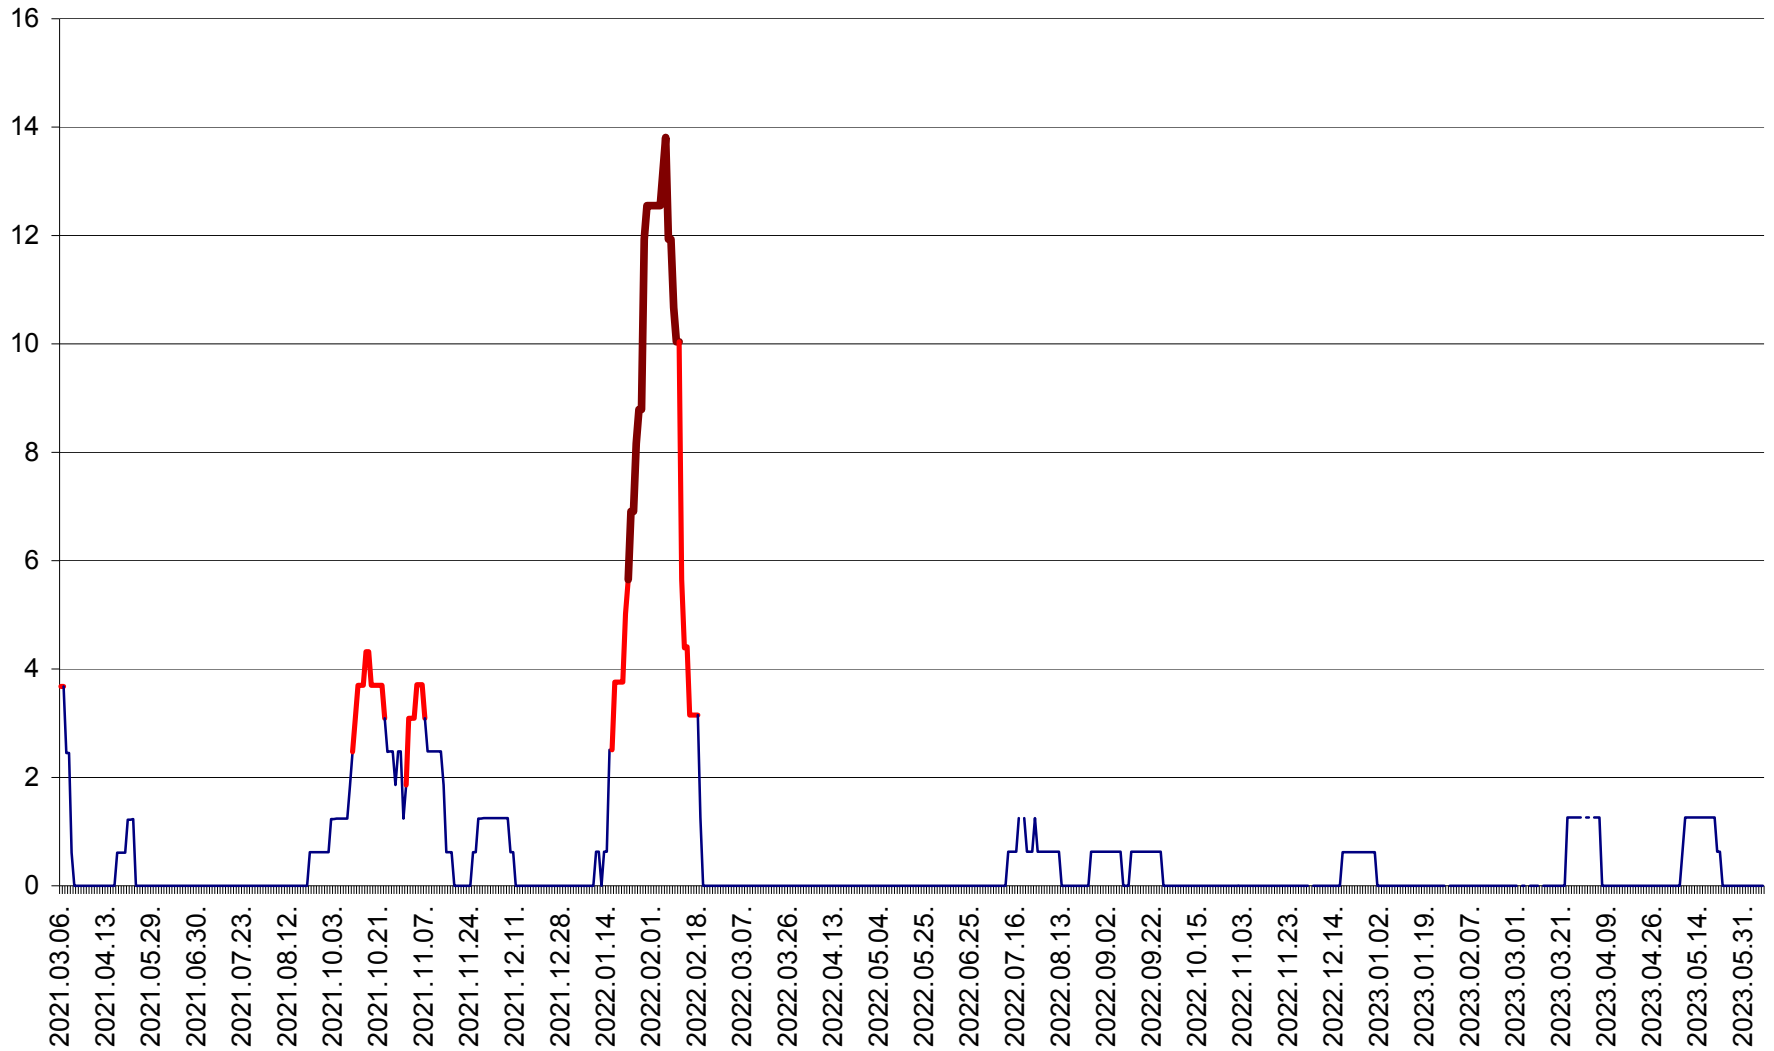

PLĂIEȘII DE JOS - Evoluția incidenței cumulate pe 14 zile la ‰ de locuitori  
2021.03.07. - 2023.06.08.

PORUMBENI - Evolutia incidentei cumulate pe 14 zile la ‰ de locuitori  
2021.03.07. - 2023.06.08.

PRAID - Evolutia incidentei cumulate pe 14 zile la ‰ de locuitori  
2021.03.07. - 2023.06.08.

RACU - Evolutia incidentei cumulate pe 14 zile la ‰ de locuitori  
2021.03.07. - 2023.06.08.

REMETEA - Evolutia incidentei cumulate pe 14 zile la % de locuitori  
2021.03.07. - 2023.06.08.