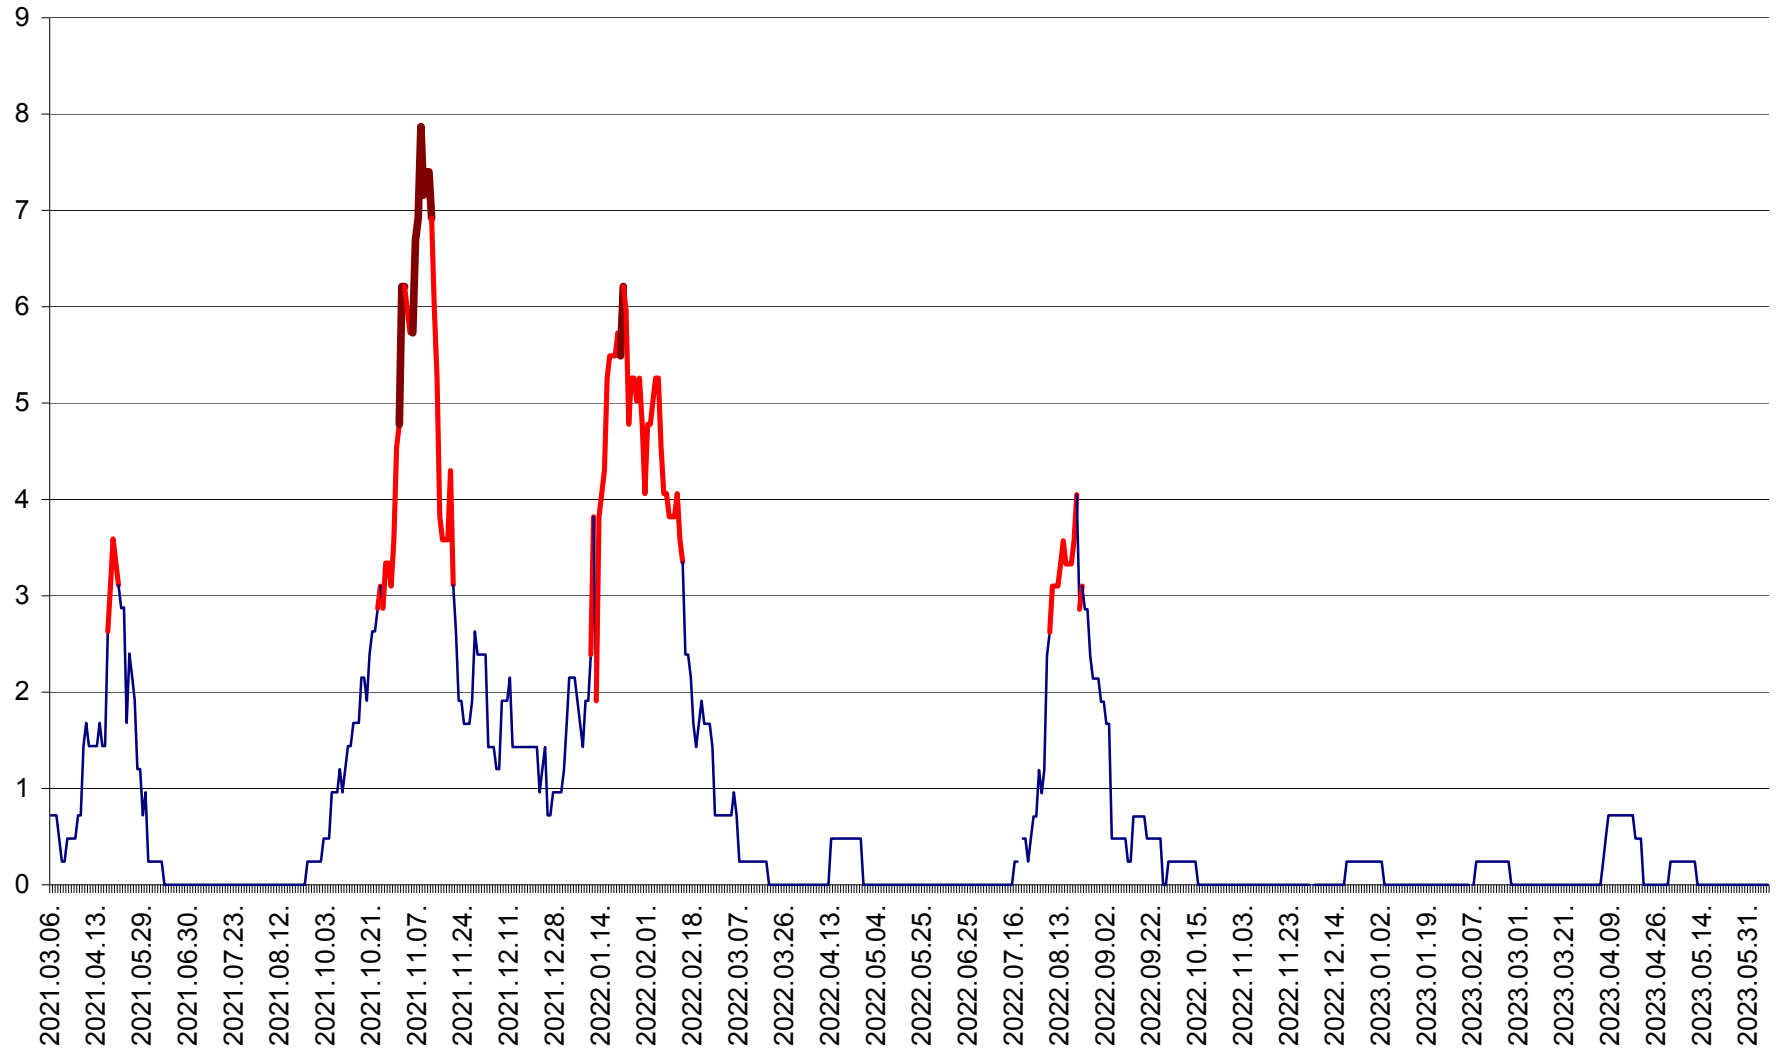

CORBU - Evolutia incidentei cumulate pe 14 zile la ‰ de locuitori  
2021.03.07. - 2023.06.08.

CORUND - Evolutia incidentei cumulate pe 14 zile la ‰ de locuitori  
2021.03.07. - 2023.06.08.

COZMENI - Evolutia incidentei cumulate pe 14 zile la ‰ de locuitori  
2021.03.07. - 2023.06.08.

ORAȘ CRISTURU SECUIESC - Evolutia incidentei cumulate pe 14 zile la ‰ de locuitori  
2021.03.07. - 2023.06.08.

DĂNEȘTI - Evolutia incidentei cumulate pe 14 zile la ‰ de locuitori  
2021.03.07. - 2023.06.08.

DÂRJIU - Evolutia incidentei cumulate pe 14 zile la ‰ de locuitori  
2021.03.07. - 2023.06.08.

DEALU - Evolutia incidentei cumulate pe 14 zile la ‰ de locuitori  
2021.03.07. - 2023.06.08.

DITRĂU - Evolutia incidentei cumulate pe 14 zile la ‰ de locuitori  
2021.03.07. - 2023.06.08.

FELICENI - Evolutia incidentei cumulate pe 14 zile la ‰ de locuitori  
2021.03.07. - 2023.06.08.

FRUMOASA - Evolutia incidentei cumulate pe 14 zile la ‰ de locuitori  
2021.03.07. - 2023.06.08.

GĂLĂUȚAȘ - Evoluția incidenței cumulate pe 14 zile la ‰ de locuitori  
2021.03.07. - 2023.06.08.