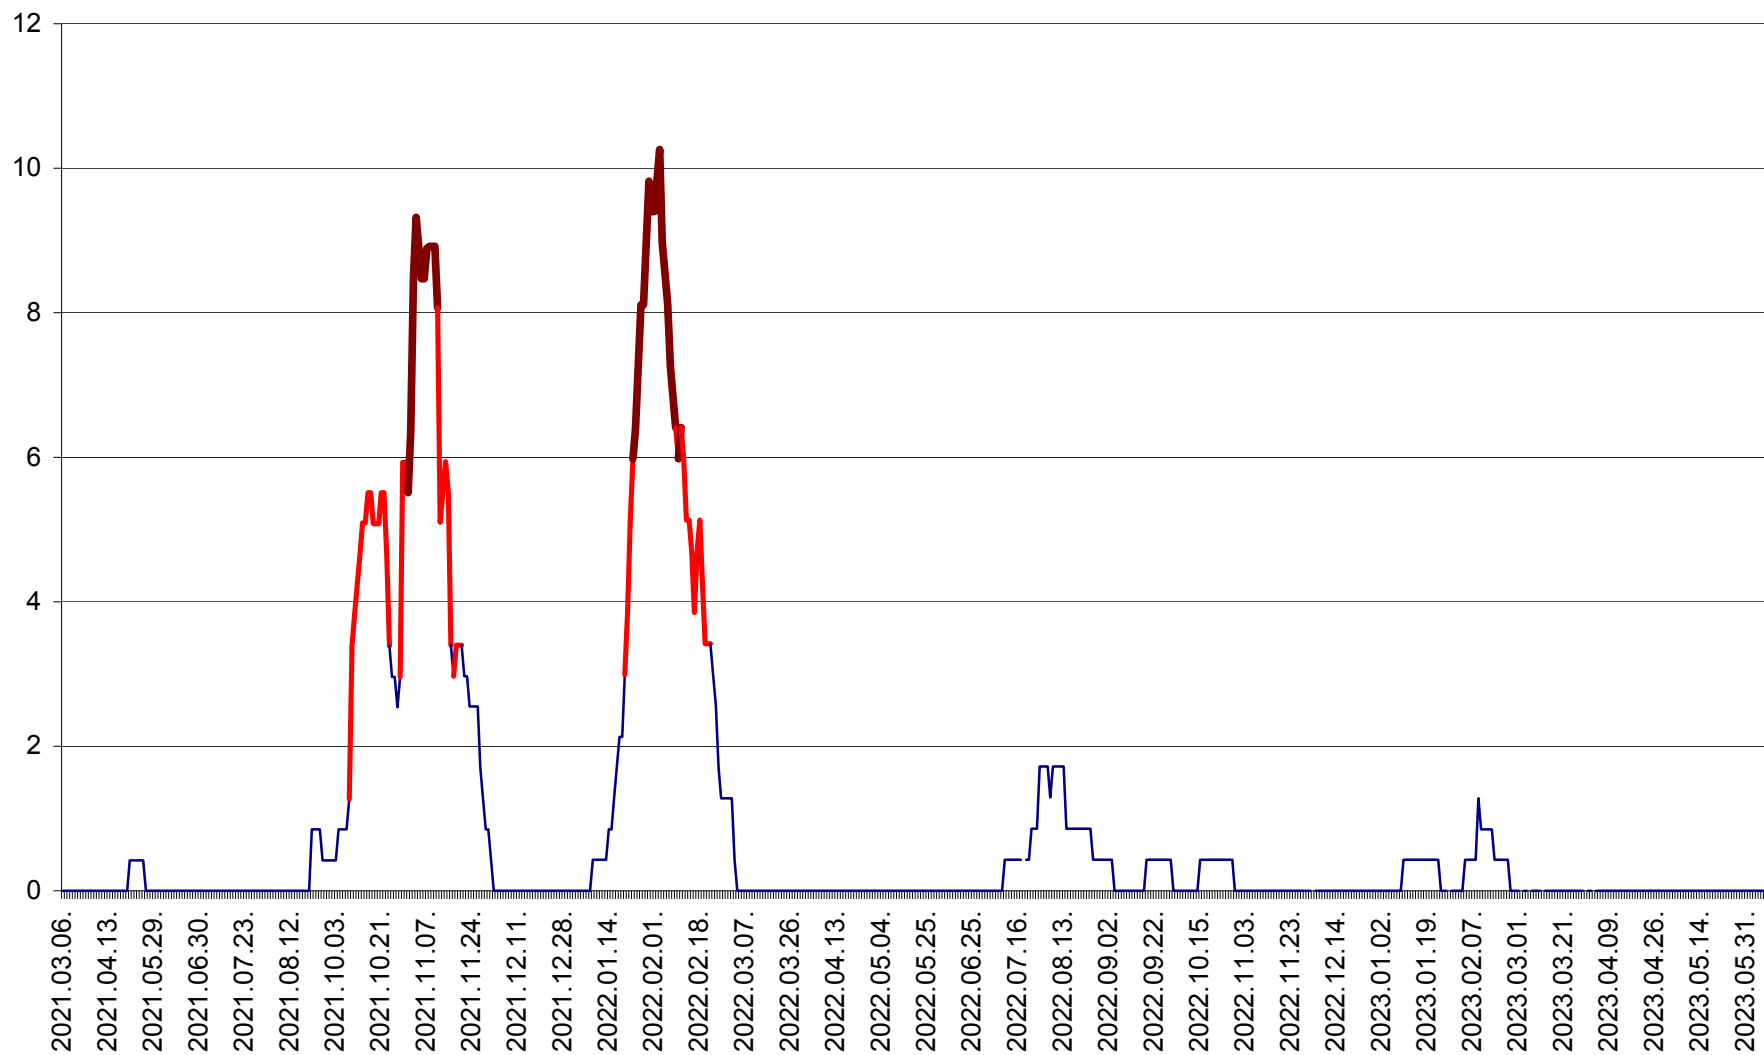

SĂCEL - Evolutia incidentei cumulate pe 14 zile la ‰ de locuitori  
2021.03.07. - 2023.06.08.

SÂNCRĂIENI - Evolutia incidentei cumulate pe 14 zile la ‰ de locuitori  
2021.03.07. - 2023.06.08.

SÂNDOMIC - Evolutia incidentei cumulate pe 14 zile la ‰ de locuitori  
2021.03.07. - 2023.06.08.

SÂNMARTIN - Evolutia incidentei cumulate pe 14 zile la ‰ de locuitori  
2021.03.07. - 2023.06.08.

SÂNSIMION - Evolutia incidentei cumulate pe 14 zile la ‰ de locuitori  
2021.03.07. - 2023.06.08.

SÂNTIMBRU - Evolutia incidentei cumulate pe 14 zile la ‰ de locuitori  
2021.03.07. - 2023.06.08.