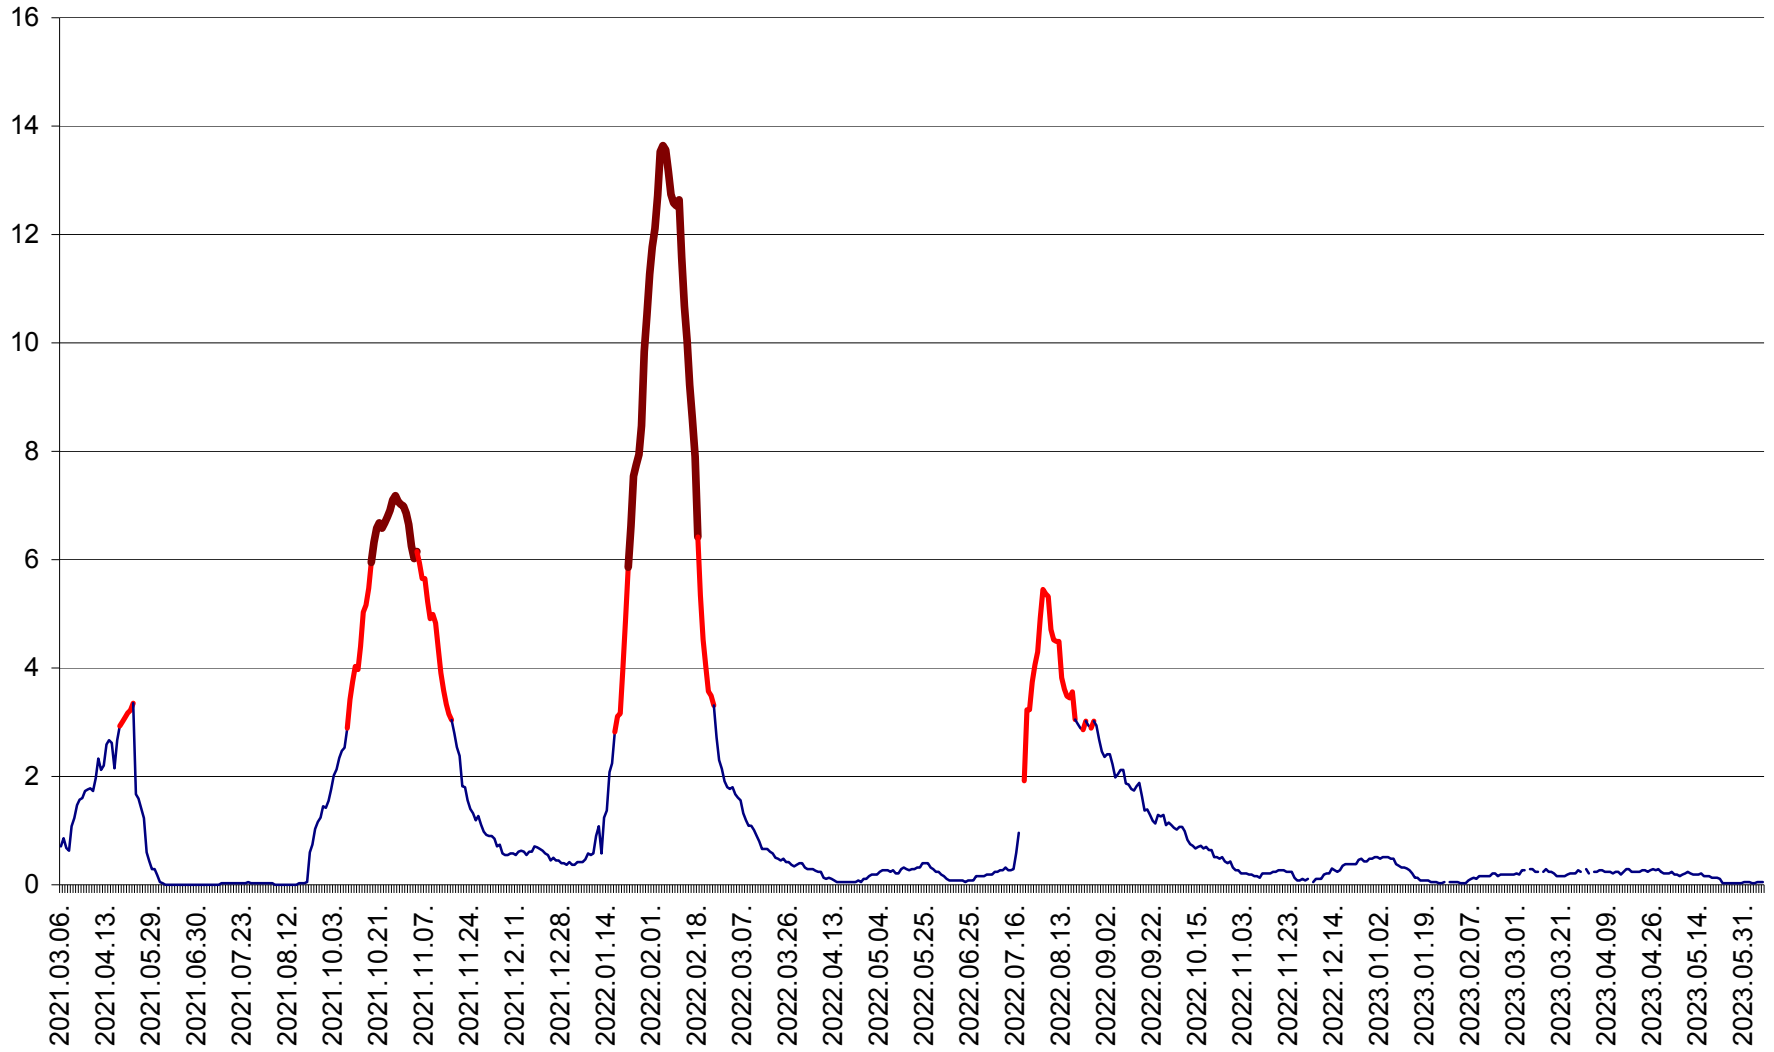

PĂULENI-CIUC - Evolutia incidentei cumulate pe 14 zile la % de locuitori
2021.03.07. - 2023.06.08.

MUNICIPIUL ODORHEIU SECUIESC - Evolutia incidentei cumulate pe 14 zile la ‰ de locuitori
2021.03.07. - 2023.06.08.