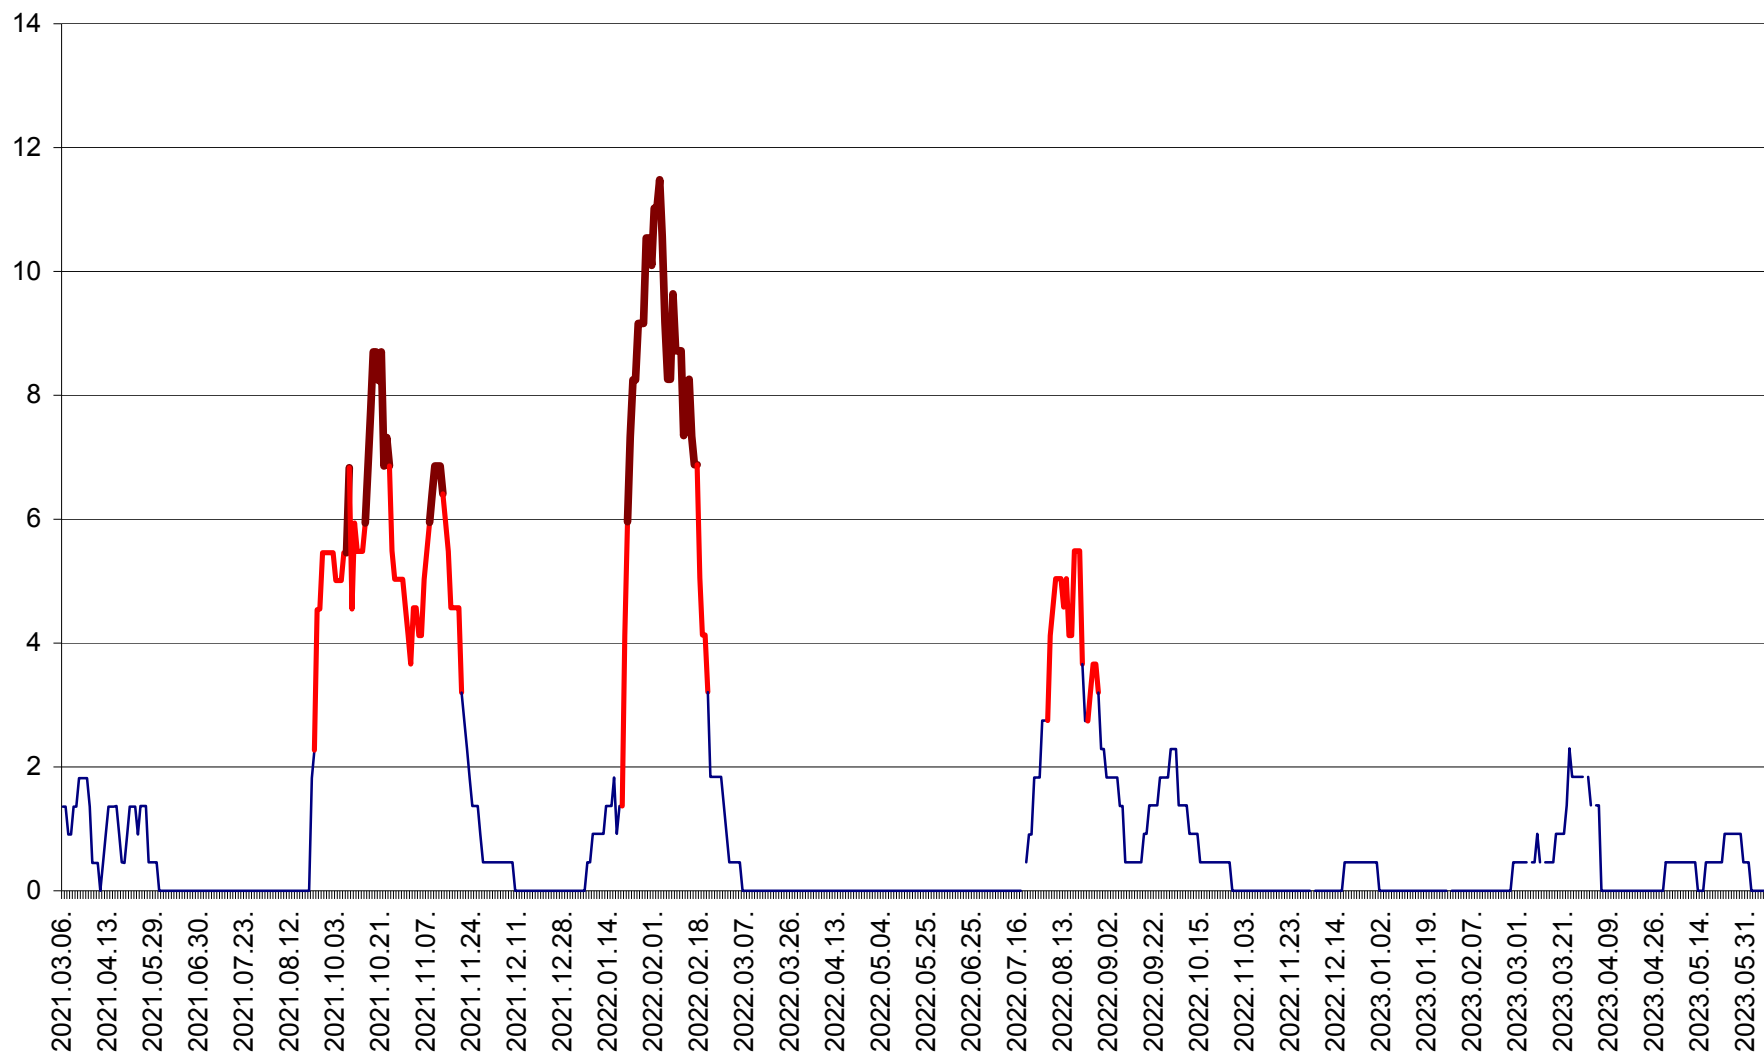

LĂZAREA - Evolutia incidentei cumulate pe 14 zile la % de locuitori  
2021.03.07. - 2023.06.08.

LELICENI - Evolutia incidentei cumulate pe 14 zile la ‰ de locuitori  
2021.03.07. - 2023.06.08.

LUETA - Evolutia incidentei cumulate pe 14 zile la ‰ de locuitori  
2021.03.07. - 2023.06.08.

LUNCA DE JOS - Evolutia incidentei cumulate pe 14 zile la ‰ de locuitori  
2021.03.07. - 2023.06.08.

LUNCA DE SUS - Evolutia incidentei cumulate pe 14 zile la ‰ de locuitori  
2021.03.07. - 2023.06.08.

LUPENI - Evolutia incidentei cumulate pe 14 zile la ‰ de locuitori  
2021.03.07. - 2023.06.08.

MĂDĂRAȘ - Evolutia incidentei cumulate pe 14 zile la ‰ de locuitori  
2021.03.07. - 2023.06.08.

MĂRTINIȘ - Evolutia incidentei cumulate pe 14 zile la ‰ de locuitori  
2021.03.07. - 2023.06.08.