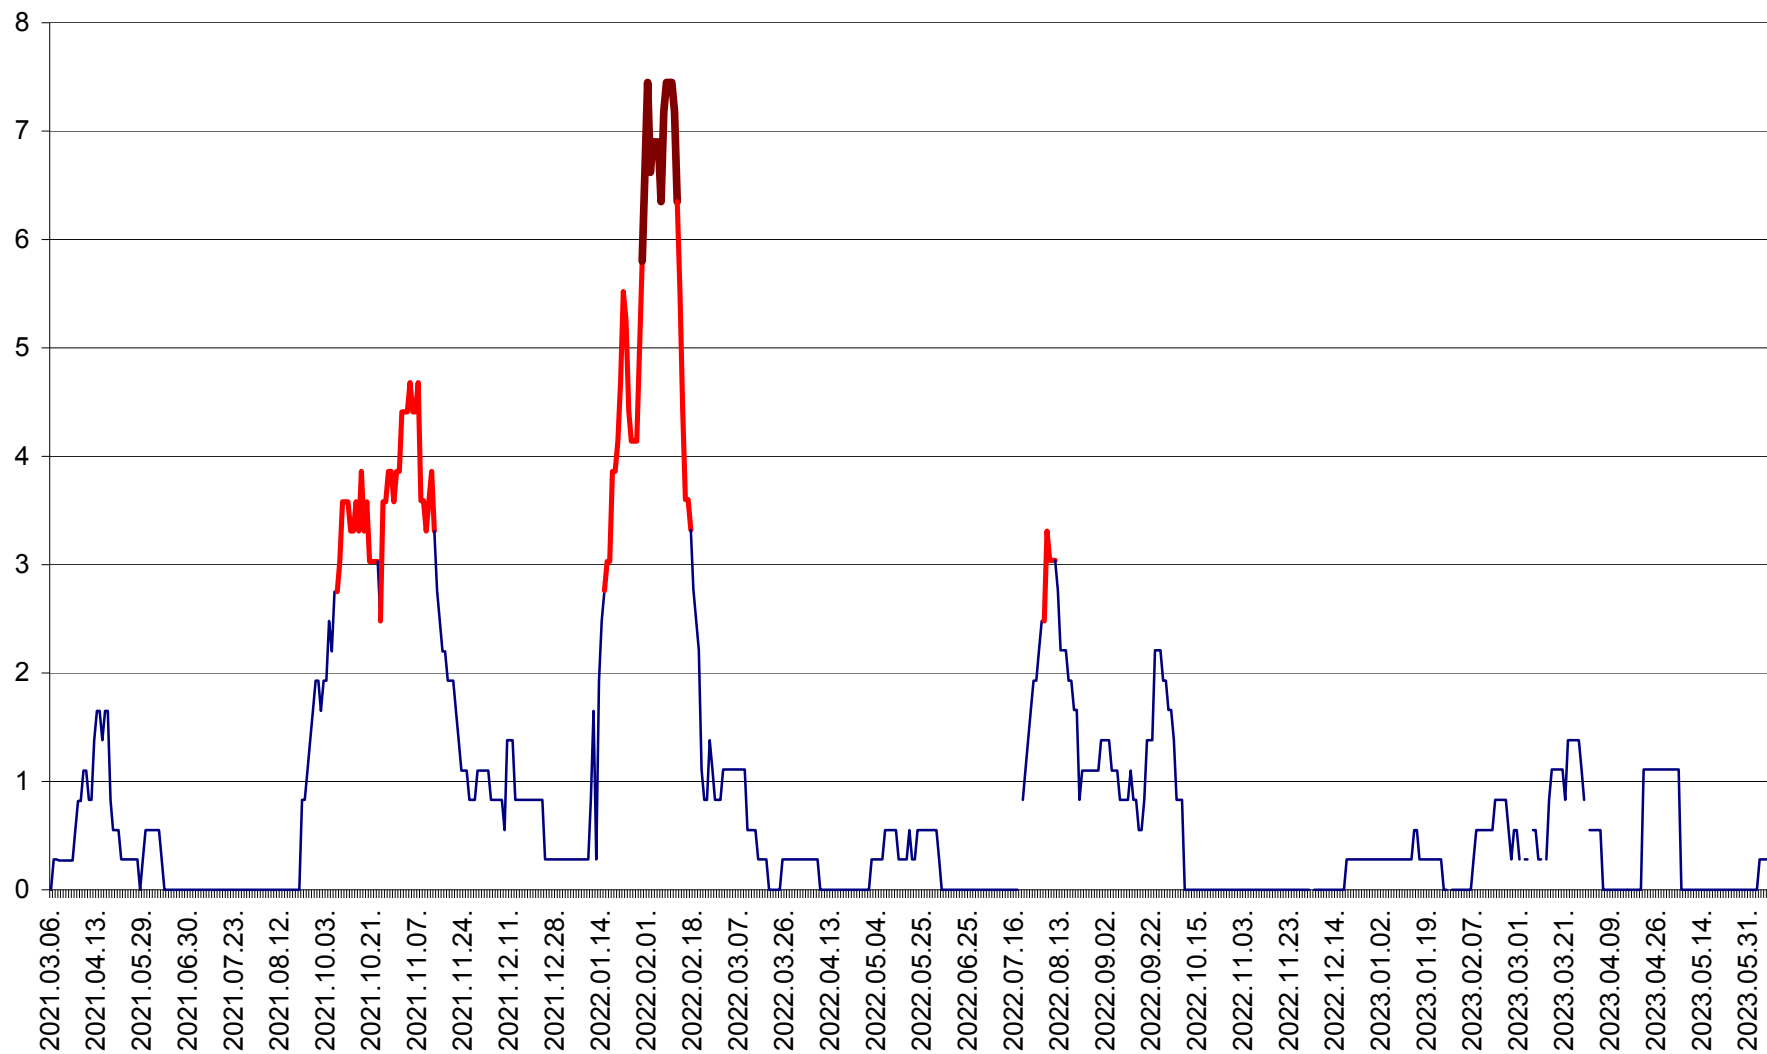

SĂCEL - Evolutia incidentei cumulate pe 14 zile la ‰ de locuitori  
2021.03.07. - 2023.06.08.

SÂNCRĂIENI - Evolutia incidentei cumulate pe 14 zile la ‰ de locuitori  
2021.03.07. - 2023.06.08.

SÂNDOMIC - Evolutia incidentei cumulate pe 14 zile la ‰ de locuitori  
2021.03.07. - 2023.06.08.

SÂNMARTIN - Evolutia incidentei cumulate pe 14 zile la ‰ de locuitori  
2021.03.07. - 2023.06.08.

SÂNSIMION - Evolutia incidentei cumulate pe 14 zile la ‰ de locuitori  
2021.03.07. - 2023.06.08.

SÂNTIMBRU - Evolutia incidentei cumulate pe 14 zile la ‰ de locuitori  
2021.03.07. - 2023.06.08.