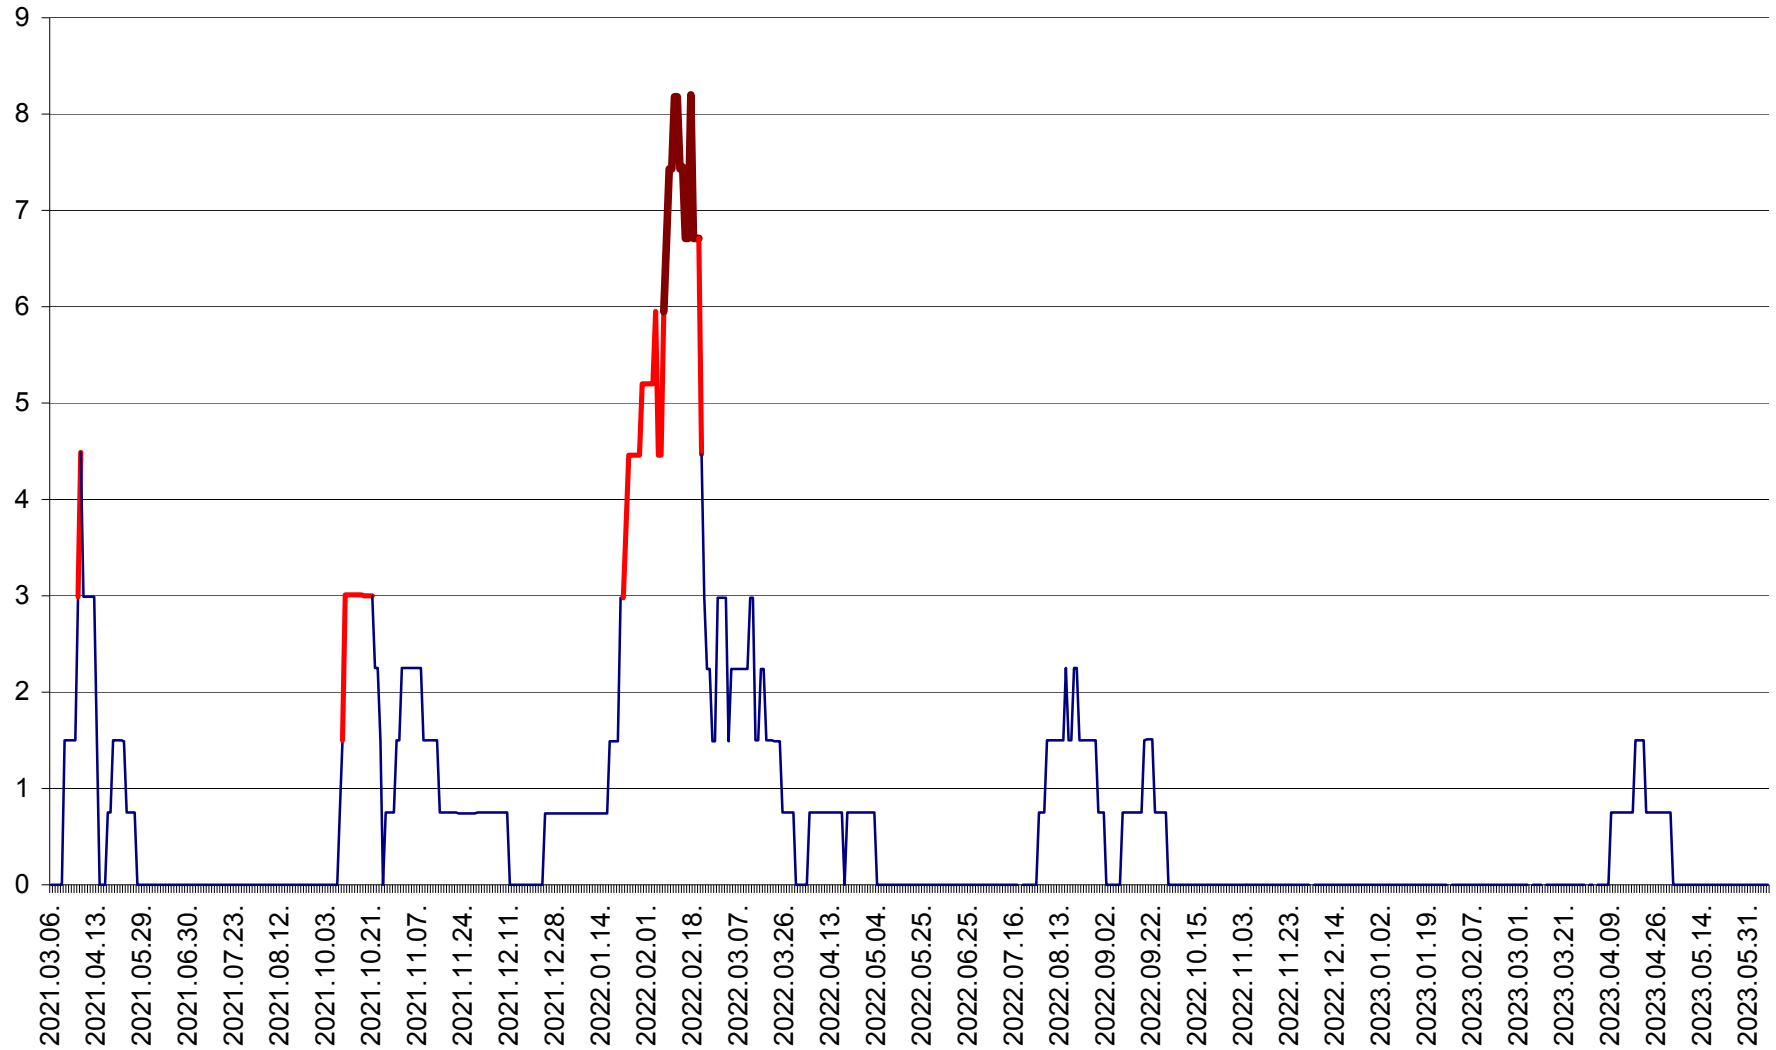

LUNCA DE JOS - Evolutia incidentei cumulate pe 14 zile la ‰ de locuitori  
2021.03.07. - 2023.06.08.

LUNCA DE SUS - Evolutia incidentei cumulate pe 14 zile la ‰ de locuitori  
2021.03.07. - 2023.06.08.

LUPENI - Evolutia incidentei cumulate pe 14 zile la ‰ de locuitori  
2021.03.07. - 2023.06.08.

MĂDĂRAȘ - Evolutia incidentei cumulate pe 14 zile la ‰ de locuitori  
2021.03.07. - 2023.06.08.

MĂRTINIȘ - Evolutia incidentei cumulate pe 14 zile la ‰ de locuitori  
2021.03.07. - 2023.06.08.

MEREȘTI - Evolutia incidentei cumulate pe 14 zile la ‰ de locuitori  
2021.03.07. - 2023.06.08.

MUNICIPIUL MIERCUREA-CIUC - Evolutia incidentei cumulate pe 14 zile la ‰ de locuitori  
2021.03.07. - 2023.06.08.