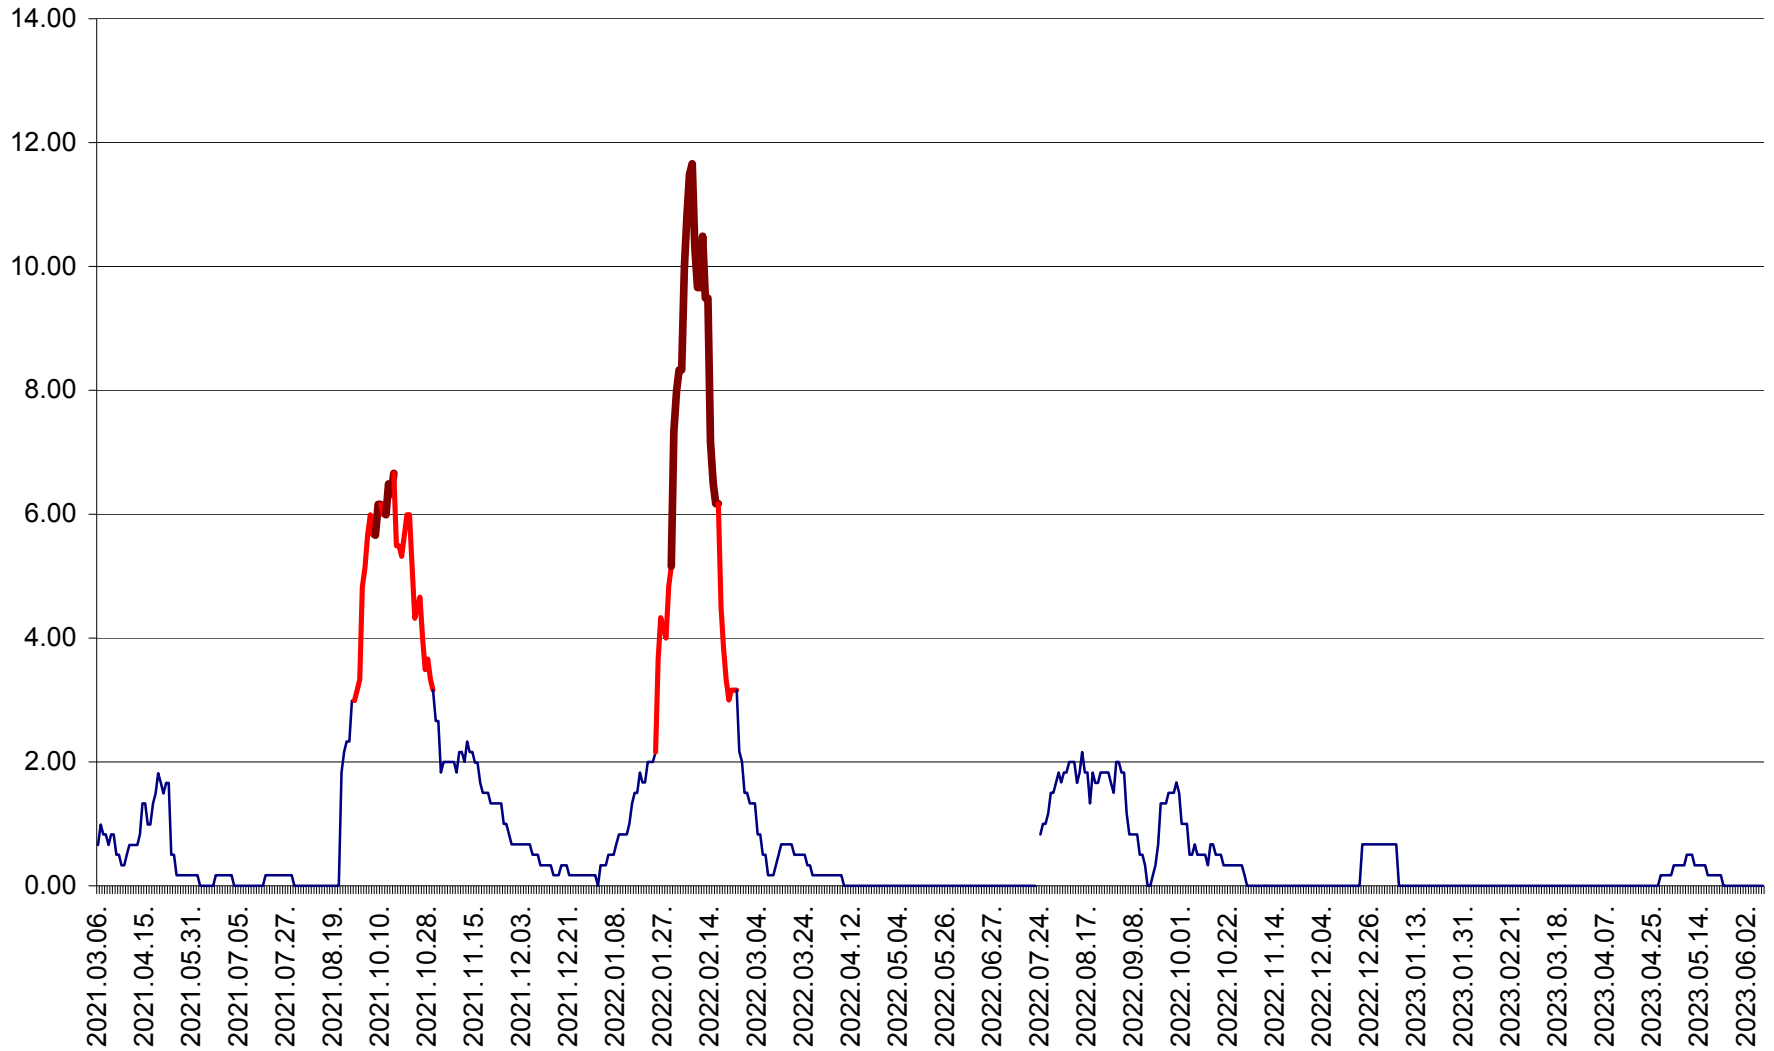

VĂRȘAG - Evolutia incidentei cumulate pe 14 zile la ‰ de locuitori  
2021.03.07. - 2023.06.08.

ORAȘ VLĂHIȚA - Evolutia incidentei cumulate pe 14 zile la ‰ de locuitori  
2021.03.07. - 2023.06.08.

VOȘLĂBENI - Evolutia incidentei cumulate pe 14 zile la ‰ de locuitori  
2021.03.07. - 2023.06.08.

ZETEA - Evolutia incidentei cumulate pe 14 zile la ‰ de locuitori  
2021.03.07. - 2023.06.08.

Total - Evolutia incidentei cumulate pe 14 zile la ‰ de locuitori  
2021.03.07. - 2023.06.08.