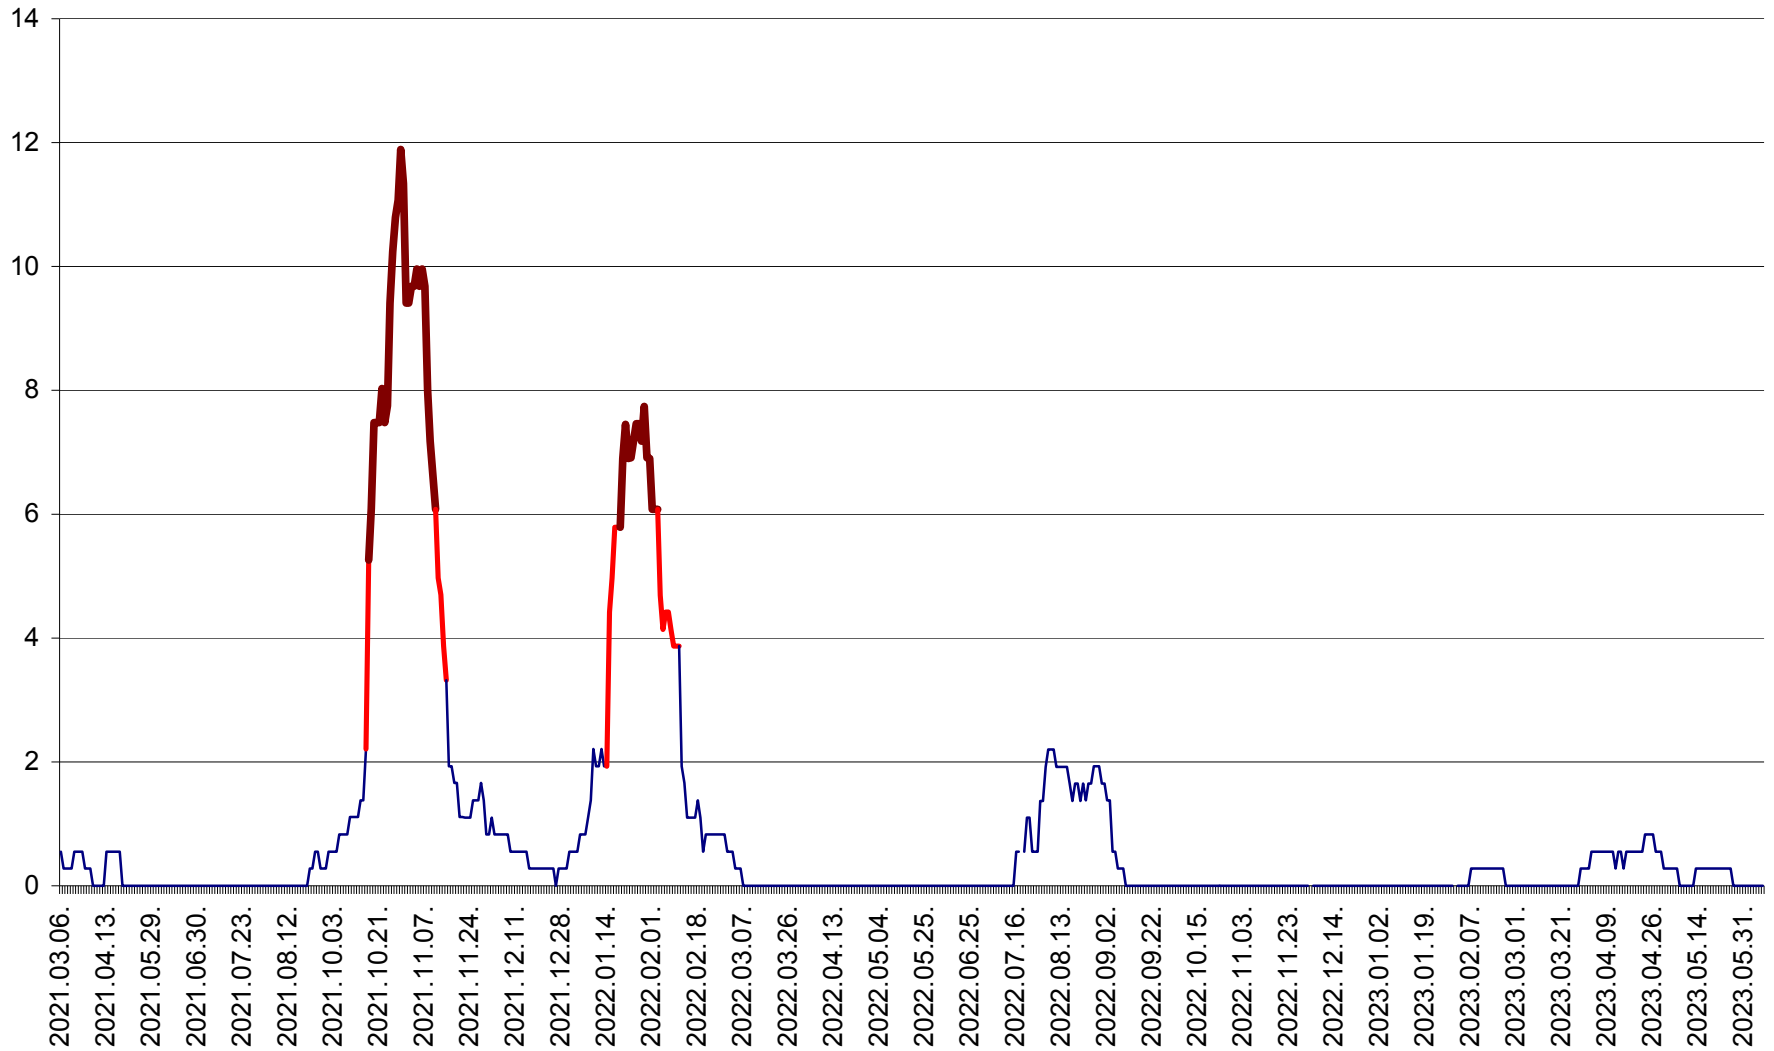

FELICENI - Evolutia incidentei cumulate pe 14 zile la ‰ de locuitori  
2021.03.07. - 2023.06.08.

FRUMOASA - Evolutia incidentei cumulate pe 14 zile la ‰ de locuitori  
2021.03.07. - 2023.06.08.

GĂLĂUȚAȘ - Evoluția incidenței cumulate pe 14 zile la ‰ de locuitori  
2021.03.07. - 2023.06.08.

MUNICIPIUL GHEORGHENI - Evolutia incidentei cumulate pe 14 zile la % de locuitori  
2021.03.07. - 2023.06.08.

JOSENI - Evolutia incidentei cumulate pe 14 zile la ‰ de locuitori  
2021.03.07. - 2023.06.08.

LĂZAREA - Evolutia incidentei cumulate pe 14 zile la % de locuitori  
2021.03.07. - 2023.06.08.

LELICENI - Evolutia incidentei cumulate pe 14 zile la ‰ de locuitori  
2021.03.07. - 2023.06.08.

LUETA - Evolutia incidentei cumulate pe 14 zile la ‰ de locuitori  
2021.03.07. - 2023.06.08.

LUNCA DE JOS - Evolutia incidentei cumulate pe 14 zile la ‰ de locuitori  
2021.03.07. - 2023.06.08.

LUNCA DE SUS - Evolutia incidentei cumulate pe 14 zile la ‰ de locuitori  
2021.03.07. - 2023.06.08.