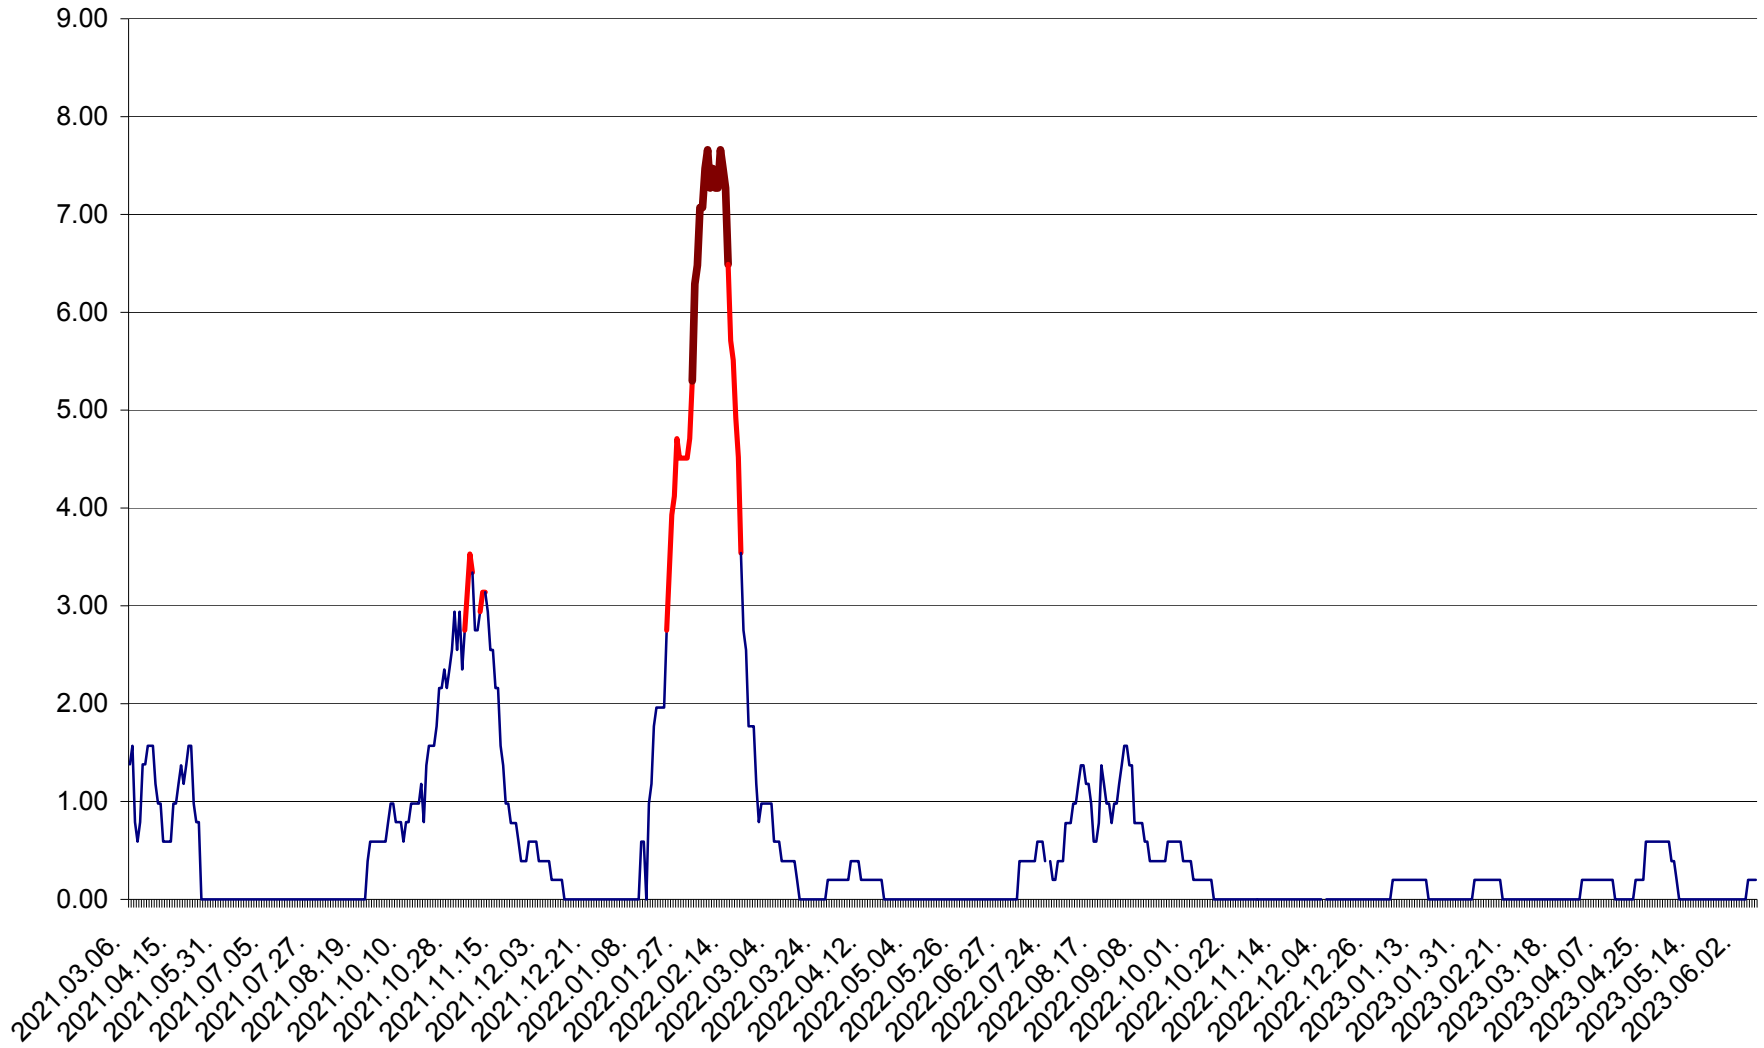

ORAȘ BĂLAN - Evoluția incidenței cumulate pe 14 zile la ‰ de locuitori  
2021.03.07. - 2023.06.08.

BILBOR - Evolutia incidentei cumulate pe 14 zile la ‰ de locuitori  
2021.03.07. - 2023.06.08.

ORAȘ BORSEC - Evolutia incidentei cumulate pe 14 zile la ‰ de locuitori  
2021.03.07. - 2023.06.08.

BRĂDEȘTI - Evoluția incidenței cumulate pe 14 zile la ‰ de locuitori  
2021.03.07. - 2023.06.08.

CĂPÂLNIȚA - Evoluția incidenței cumulate pe 14 zile la ‰ de locuitori  
2021.03.07. - 2023.06.08.

CÂRȚA - Evolutia incidentei cumulate pe 14 zile la ‰ de locuitori  
2021.03.07. - 2023.06.08.

CICEU - Evolutia incidentei cumulate pe 14 zile la ‰ de locuitori  
2021.03.07. - 2023.06.08.

CIUCSÂNGEORGIU - Evolutia incidentei cumulate pe 14 zile la ‰ de locuitori  
2021.03.07. - 2023.06.08.

CIUMANI - Evolutia incidentei cumulate pe 14 zile la ‰ de locuitori  
2021.03.07. - 2023.06.08.

CORBU - Evolutia incidentei cumulate pe 14 zile la ‰ de locuitori  
2021.03.07. - 2023.06.08.

CORUND - Evolutia incidentei cumulate pe 14 zile la ‰ de locuitori  
2021.03.07. - 2023.06.08.

COZMENI - Evolutia incidentei cumulate pe 14 zile la ‰ de locuitori  
2021.03.07. - 2023.06.08.