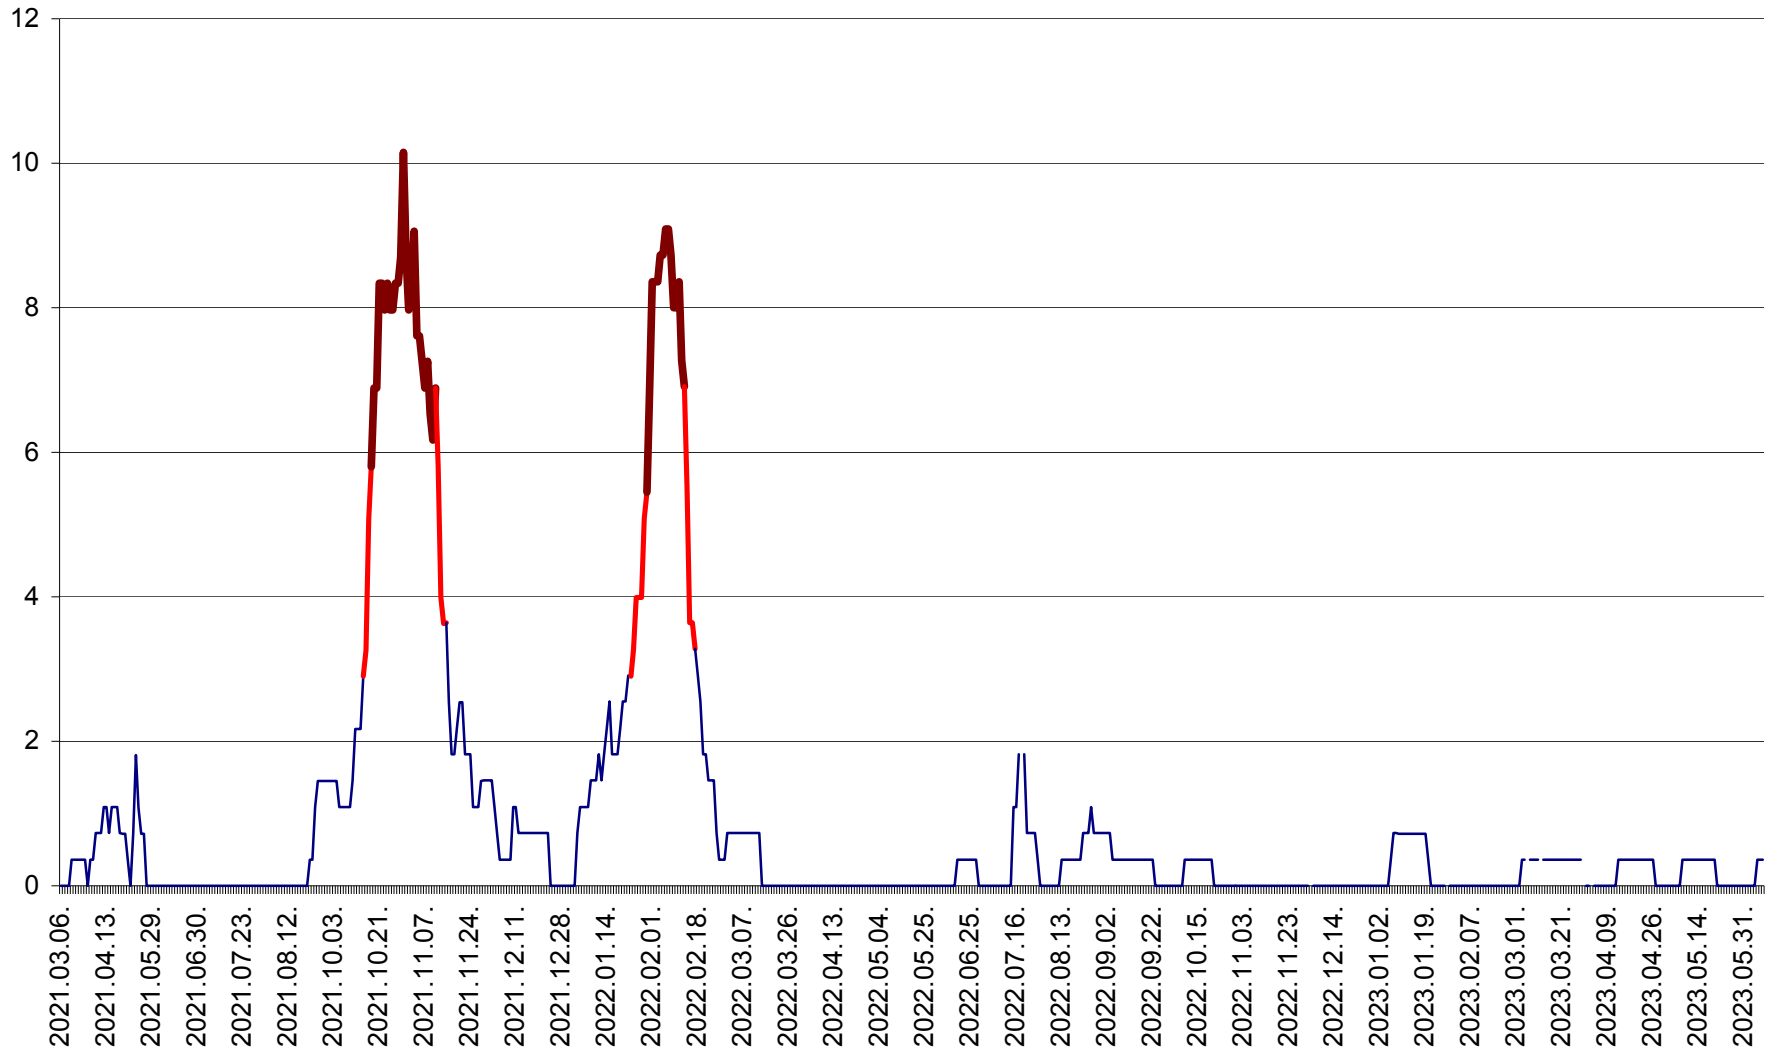

MUGENI - Evolutia incidentei cumulate pe 14 zile la ‰ de locuitori
2021.03.07. - 2023.06.08.