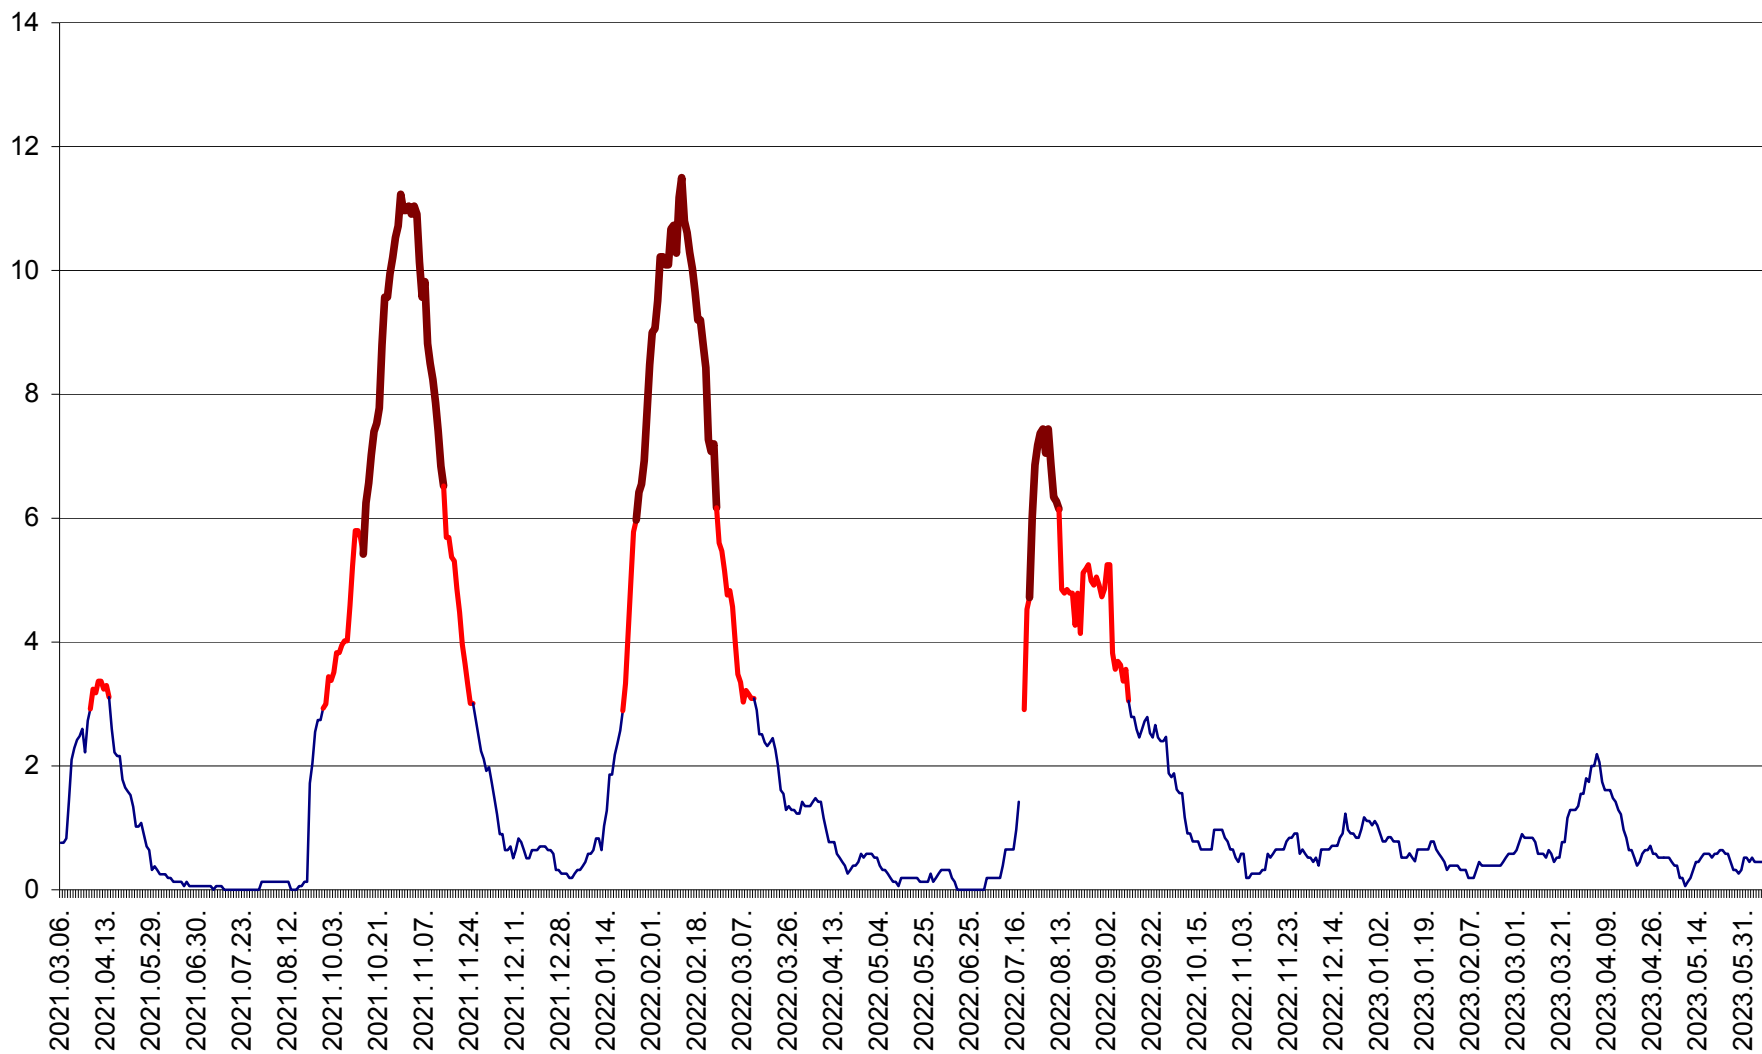

TULGHEȘ - Evolutia incidentei cumulate pe 14 zile la ‰ de locuitori
2021.03.07. - 2023.06.08.