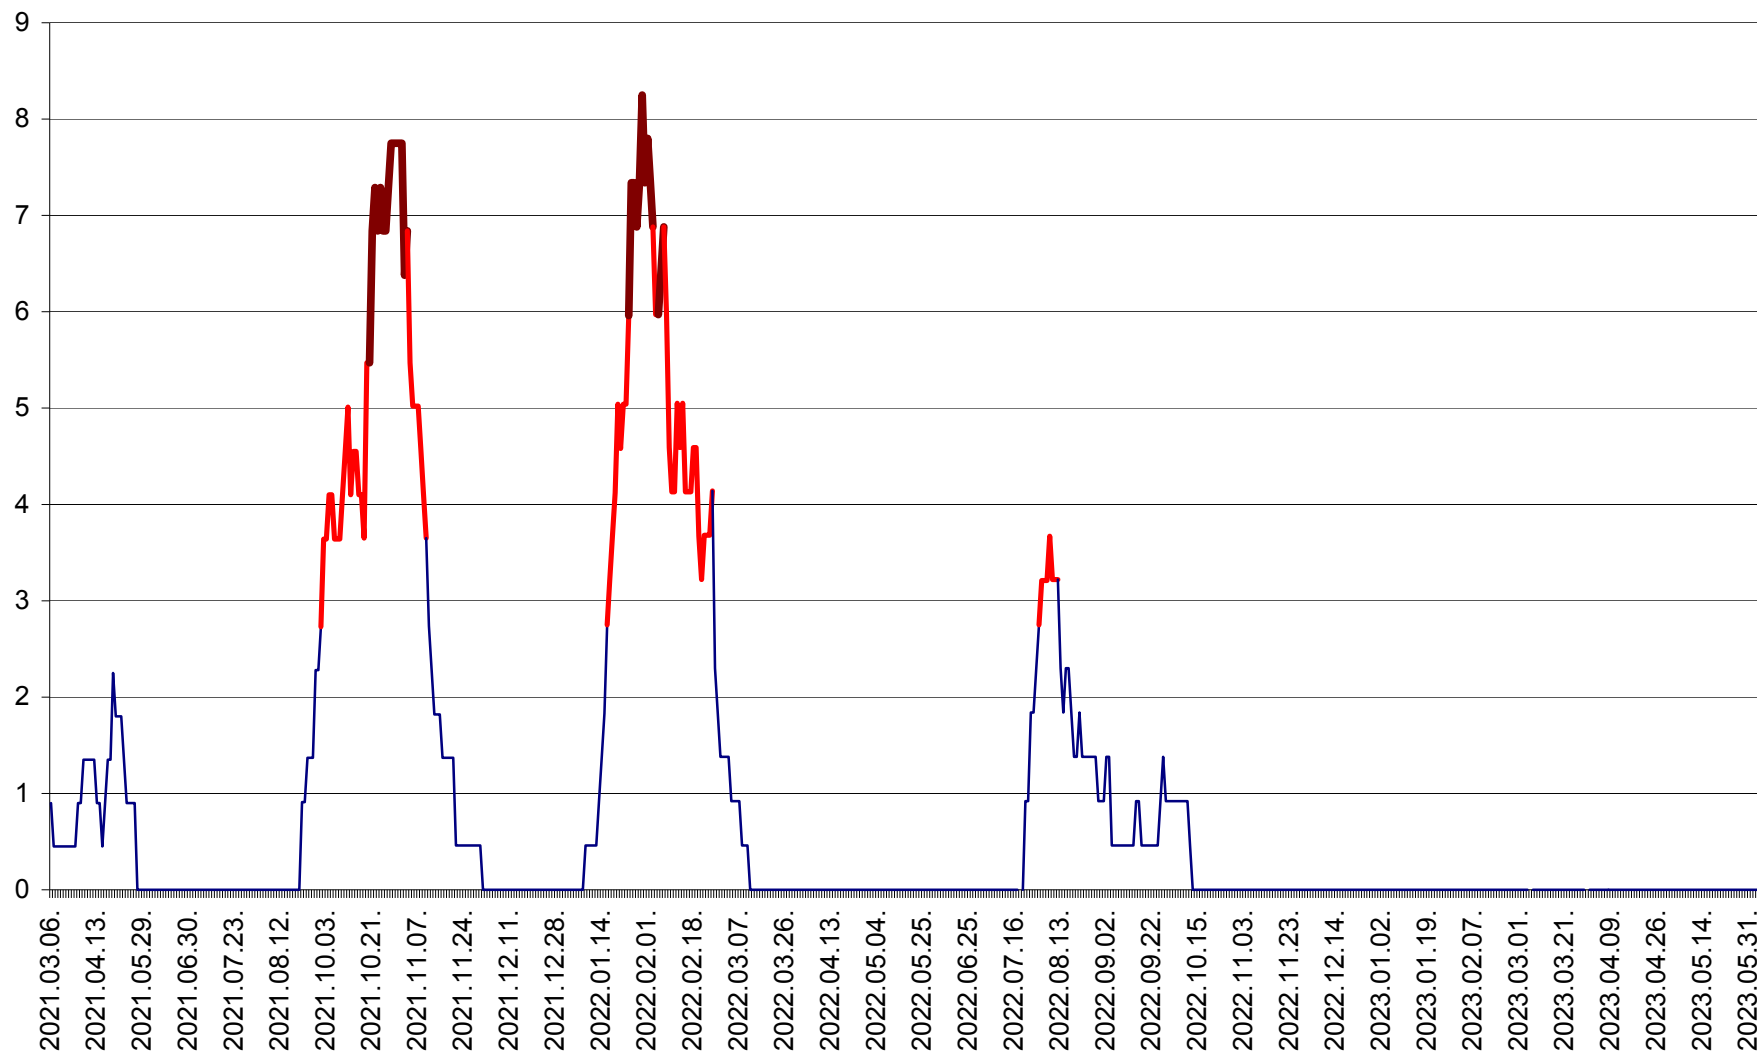

SĂCEL - Evolutia incidentei cumulate pe 14 zile la ‰ de locuitori  
2021.03.07. - 2023.06.08.

SÂNCRĂIENI - Evolutia incidentei cumulate pe 14 zile la ‰ de locuitori  
2021.03.07. - 2023.06.08.

SÂNDOMIC - Evolutia incidentei cumulate pe 14 zile la ‰ de locuitori  
2021.03.07. - 2023.06.08.

SÂNMARTIN - Evolutia incidentei cumulate pe 14 zile la ‰ de locuitori  
2021.03.07. - 2023.06.08.

SÂNSIMION - Evolutia incidentei cumulate pe 14 zile la ‰ de locuitori  
2021.03.07. - 2023.06.08.

SÂNTIMBRU - Evolutia incidentei cumulate pe 14 zile la ‰ de locuitori  
2021.03.07. - 2023.06.08.