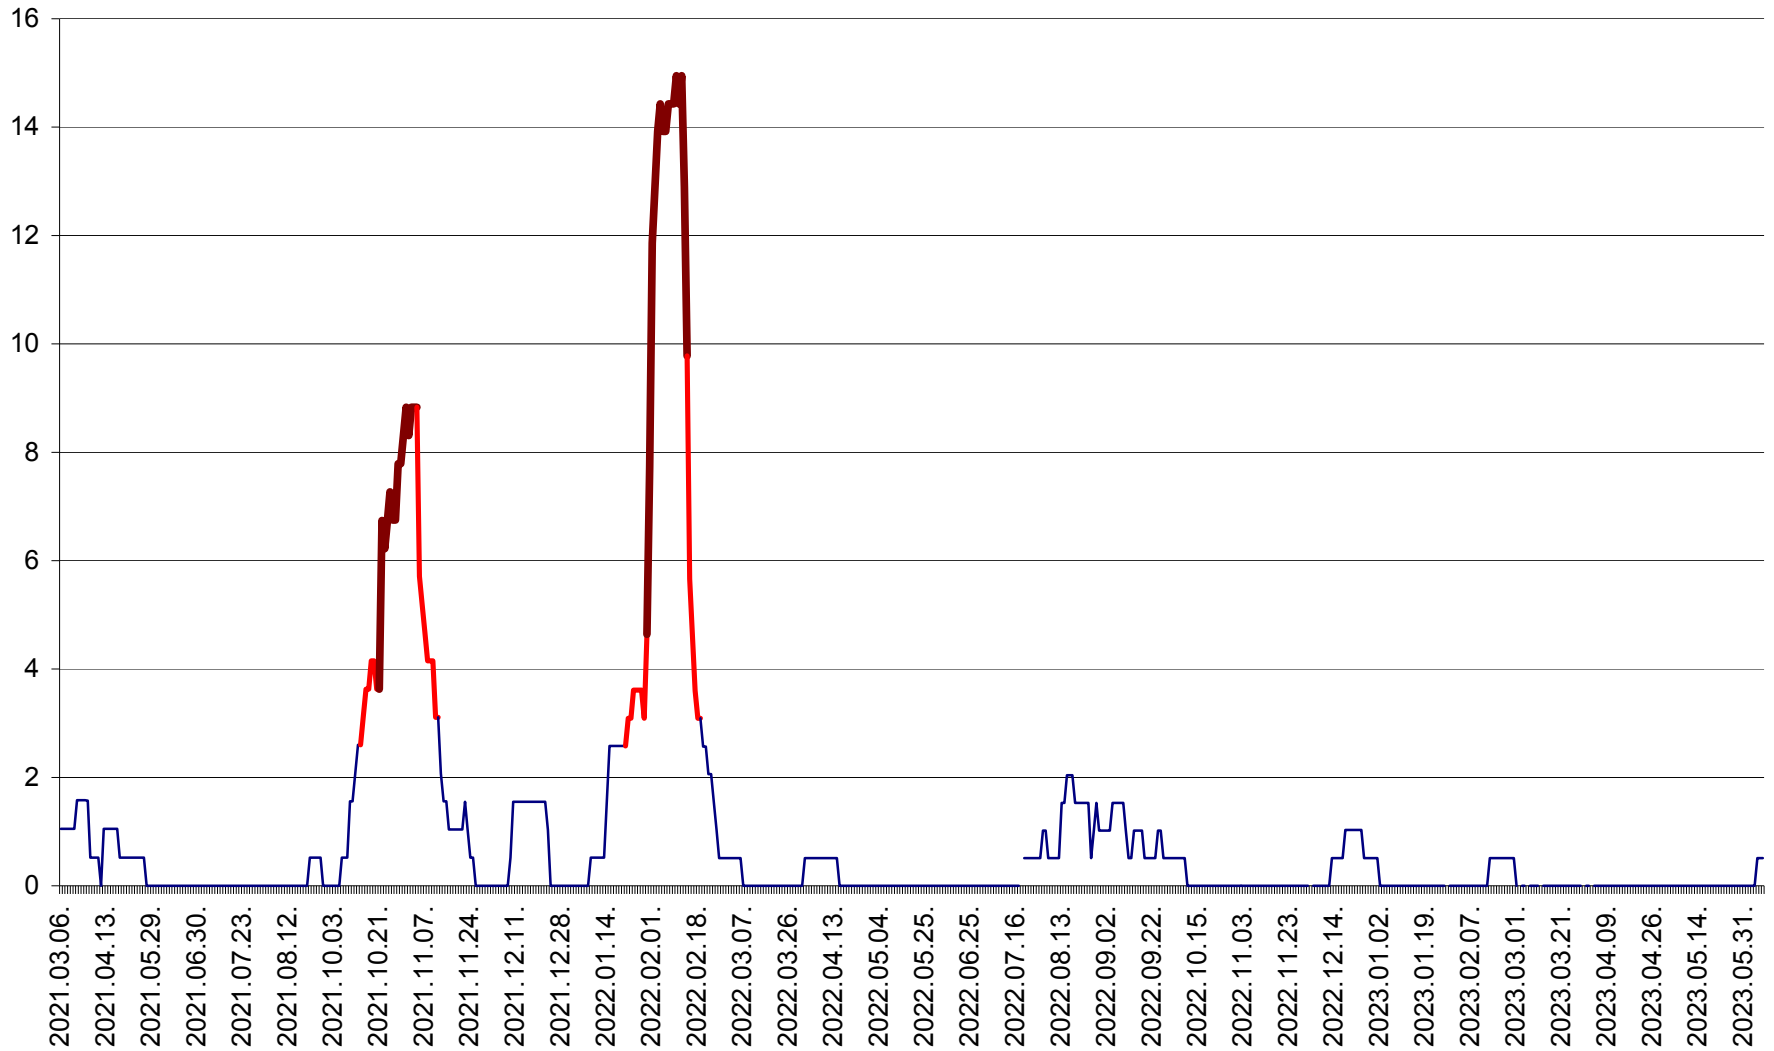

PRAID - Evolutia incidentei cumulate pe 14 zile la ‰ de locuitori
2021.03.07. - 2023.06.08.