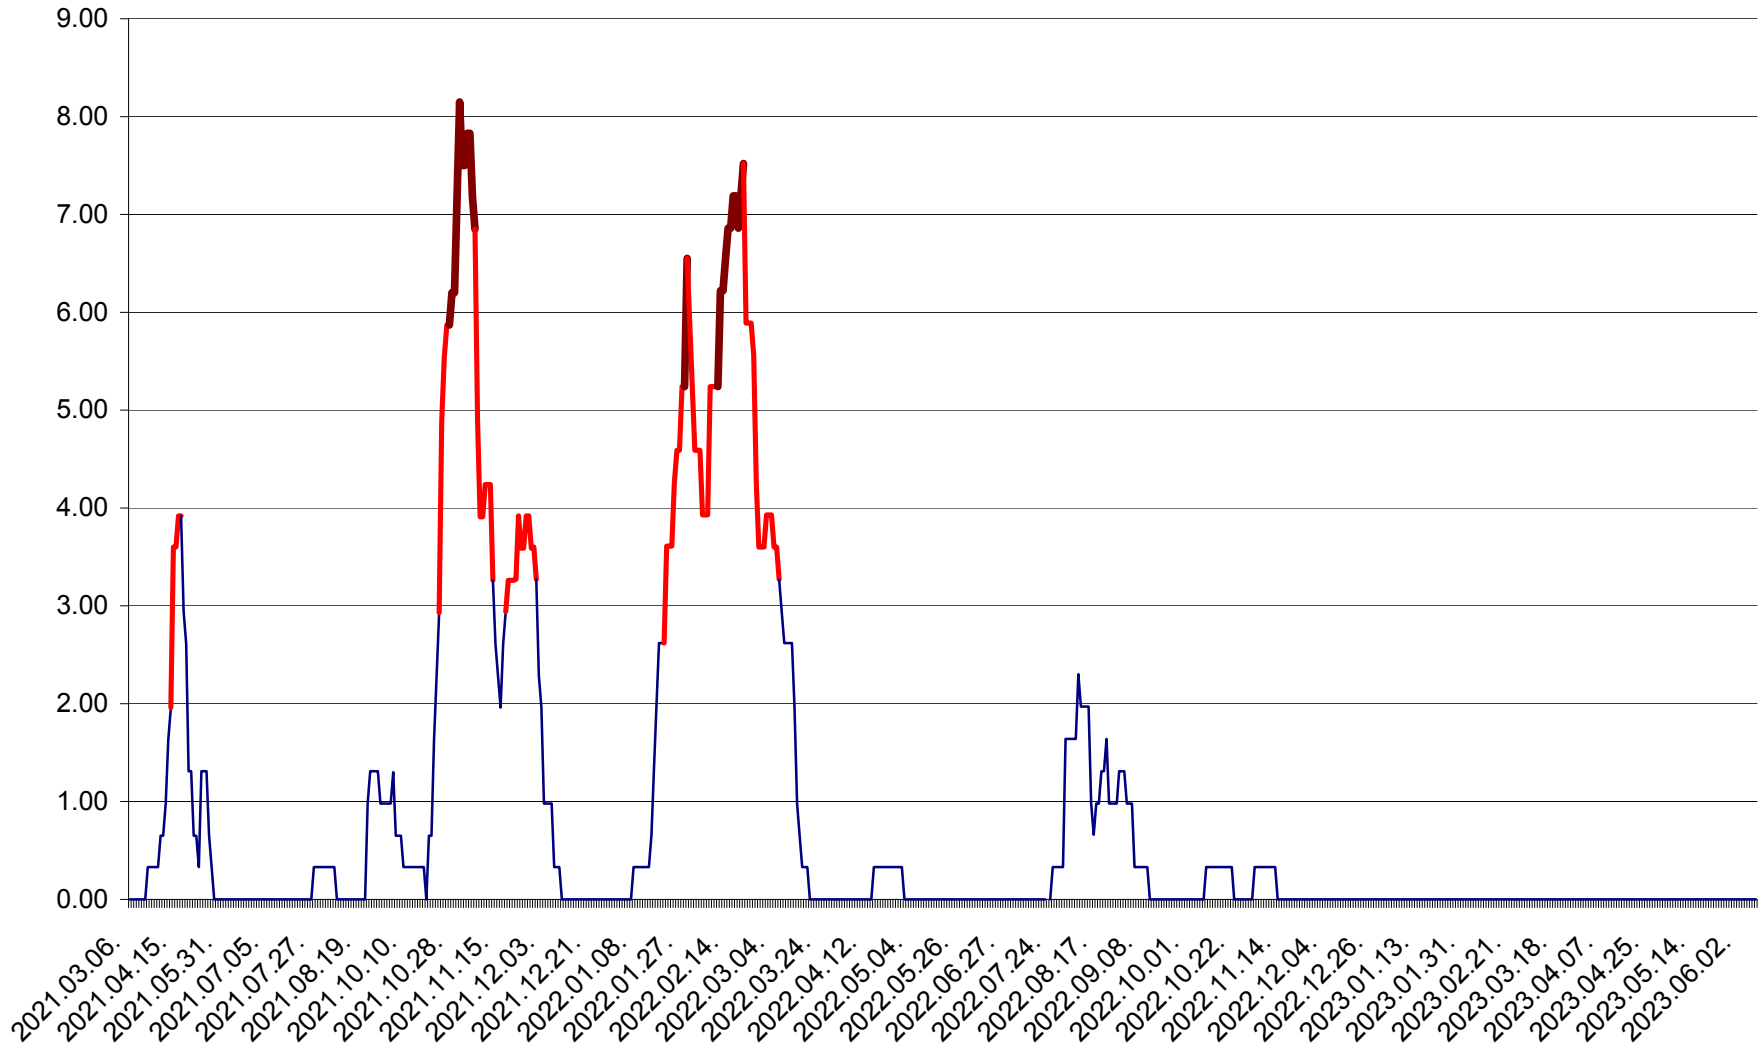

ATID - Evolutia incidentei cumulate pe 14 zile la ‰ de locuitori  
2021.03.07. - 2023.06.08.

AVRĂMEȘTI - Evolutia incidentei cumulate pe 14 zile la ‰ de locuitori  
2021.03.07. - 2023.06.08.

ORAȘ BĂILE TUȘNAD - Evolutia incidentei cumulate pe 14 zile la ‰ de locuitori  
2021.03.07. - 2023.06.08.

ORAȘ BĂLAN - Evoluția incidenței cumulate pe 14 zile la ‰ de locuitori  
2021.03.07. - 2023.06.08.

BILBOR - Evolutia incidentei cumulate pe 14 zile la ‰ de locuitori  
2021.03.07. - 2023.06.08.

ORAȘ BORSEC - Evolutia incidentei cumulate pe 14 zile la ‰ de locuitori  
2021.03.07. - 2023.06.08.

BRĂDEȘTI - Evoluția incidenței cumulate pe 14 zile la ‰ de locuitori  
2021.03.07. - 2023.06.08.

CĂPÂLNIȚA - Evoluția incidenței cumulate pe 14 zile la ‰ de locuitori  
2021.03.07. - 2023.06.08.

CÂRȚA - Evolutia incidentei cumulate pe 14 zile la ‰ de locuitori  
2021.03.07. - 2023.06.08.