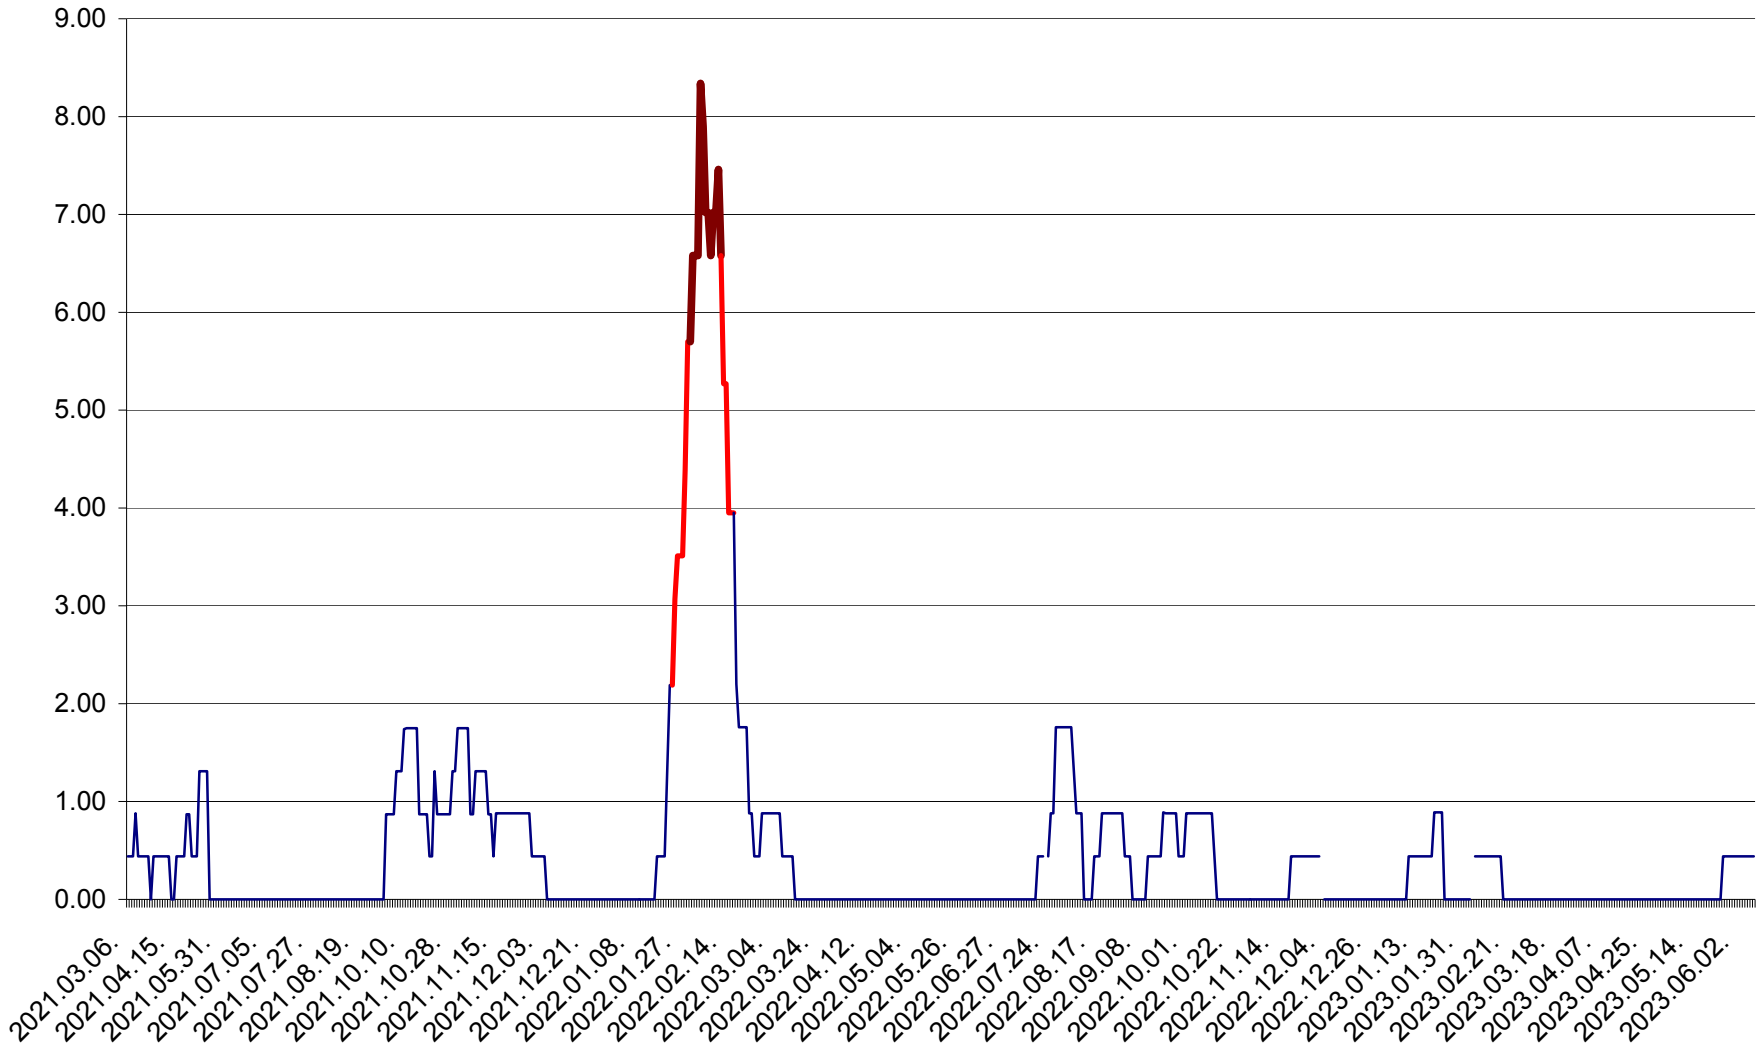

ORAȘ BĂLAN - Evoluția incidenței cumulate pe 14 zile la ‰ de locuitori  
2021.03.07. - 2023.06.08.

BILBOR - Evolutia incidentei cumulate pe 14 zile la ‰ de locuitori  
2021.03.07. - 2023.06.08.

ORAȘ BORSEC - Evolutia incidentei cumulate pe 14 zile la ‰ de locuitori  
2021.03.07. - 2023.06.08.

BRĂDEȘTI - Evoluția incidenței cumulate pe 14 zile la ‰ de locuitori  
2021.03.07. - 2023.06.08.

CĂPÂLNIȚA - Evoluția incidenței cumulate pe 14 zile la ‰ de locuitori  
2021.03.07. - 2023.06.08.

CÂRȚA - Evolutia incidentei cumulate pe 14 zile la ‰ de locuitori  
2021.03.07. - 2023.06.08.

CICEU - Evolutia incidentei cumulate pe 14 zile la ‰ de locuitori  
2021.03.07. - 2023.06.08.

CIUCSÂNGEORGIU - Evolutia incidentei cumulate pe 14 zile la ‰ de locuitori  
2021.03.07. - 2023.06.08.

CIUMANI - Evolutia incidentei cumulate pe 14 zile la ‰ de locuitori  
2021.03.07. - 2023.06.08.

CORBU - Evolutia incidentei cumulate pe 14 zile la ‰ de locuitori  
2021.03.07. - 2023.06.08.

CORUND - Evolutia incidentei cumulate pe 14 zile la ‰ de locuitori  
2021.03.07. - 2023.06.08.

COZMENI - Evolutia incidentei cumulate pe 14 zile la ‰ de locuitori  
2021.03.07. - 2023.06.08.