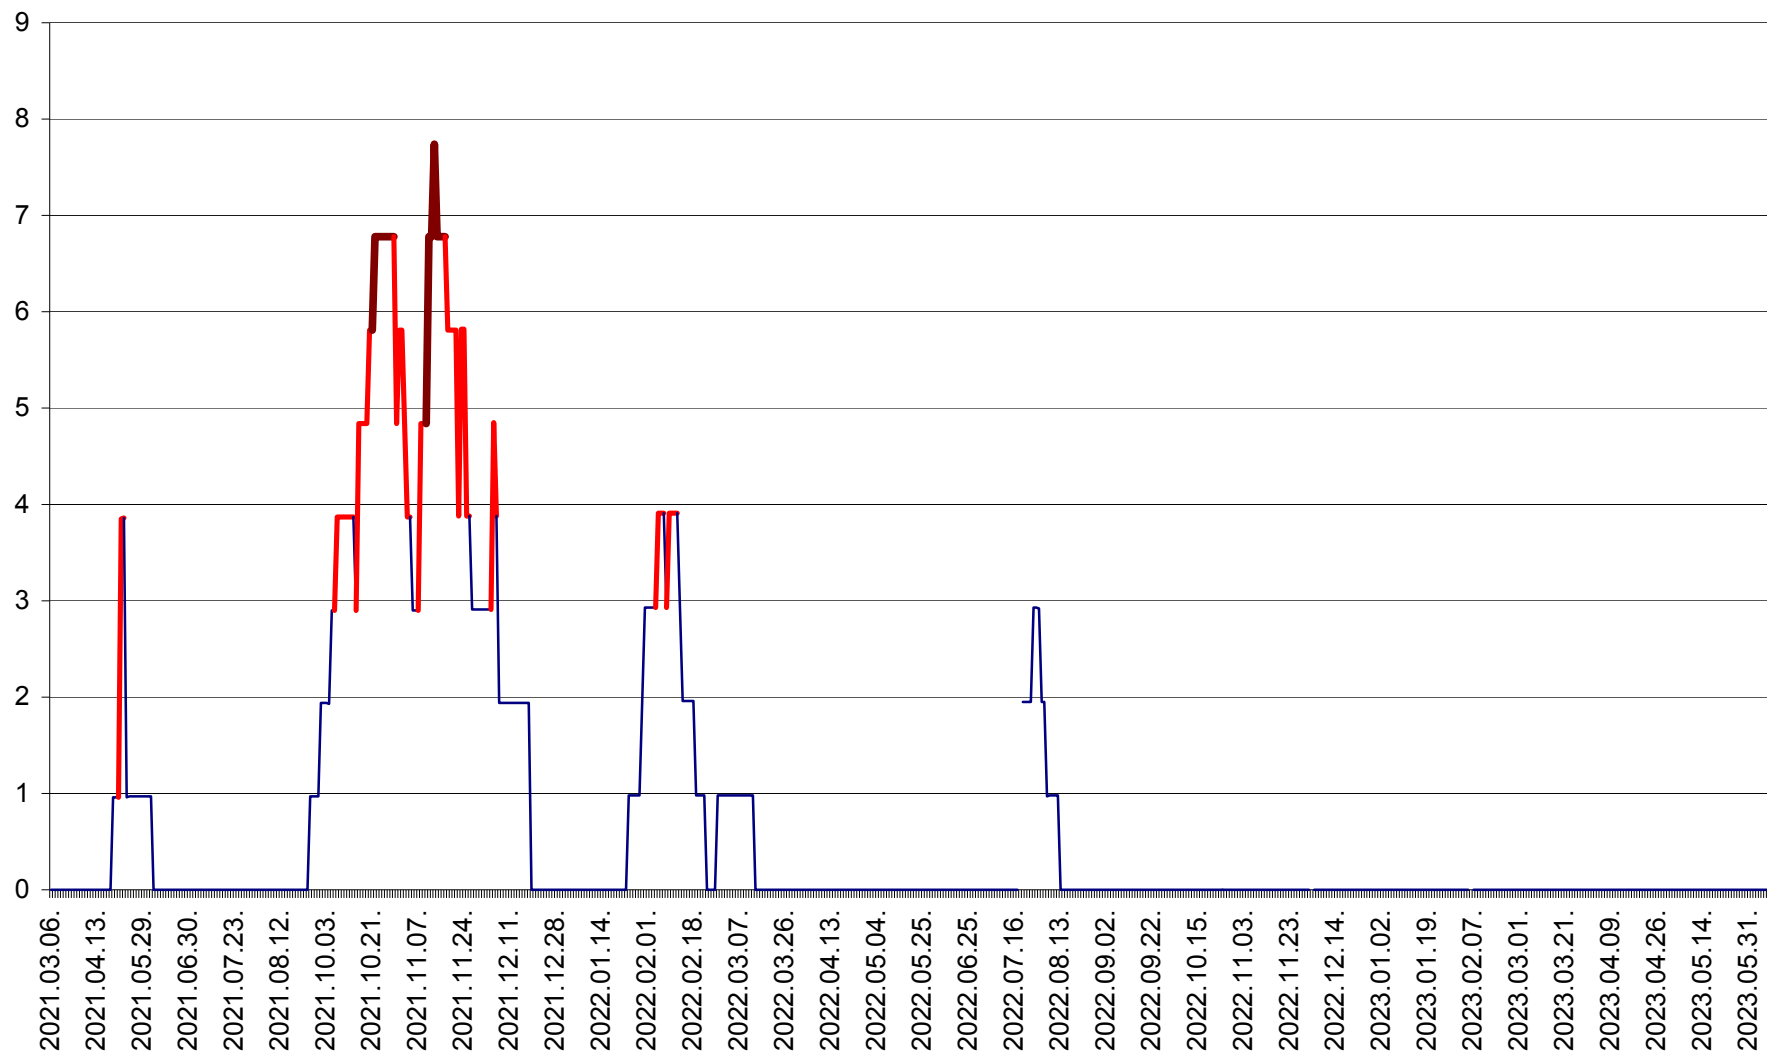

CORBU - Evolutia incidentei cumulate pe 14 zile la ‰ de locuitori  
2021.03.07. - 2023.06.08.

CORUND - Evolutia incidentei cumulate pe 14 zile la ‰ de locuitori  
2021.03.07. - 2023.06.08.

COZMENI - Evolutia incidentei cumulate pe 14 zile la ‰ de locuitori  
2021.03.07. - 2023.06.08.

ORAȘ CRISTURU SECUIESC - Evolutia incidentei cumulate pe 14 zile la ‰ de locuitori  
2021.03.07. - 2023.06.08.

DĂNEȘTI - Evolutia incidentei cumulate pe 14 zile la ‰ de locuitori  
2021.03.07. - 2023.06.08.

DÂRJIU - Evolutia incidentei cumulate pe 14 zile la ‰ de locuitori  
2021.03.07. - 2023.06.08.

DEALU - Evolutia incidentei cumulate pe 14 zile la ‰ de locuitori  
2021.03.07. - 2023.06.08.

DITRĂU - Evolutia incidentei cumulate pe 14 zile la ‰ de locuitori  
2021.03.07. - 2023.06.08.