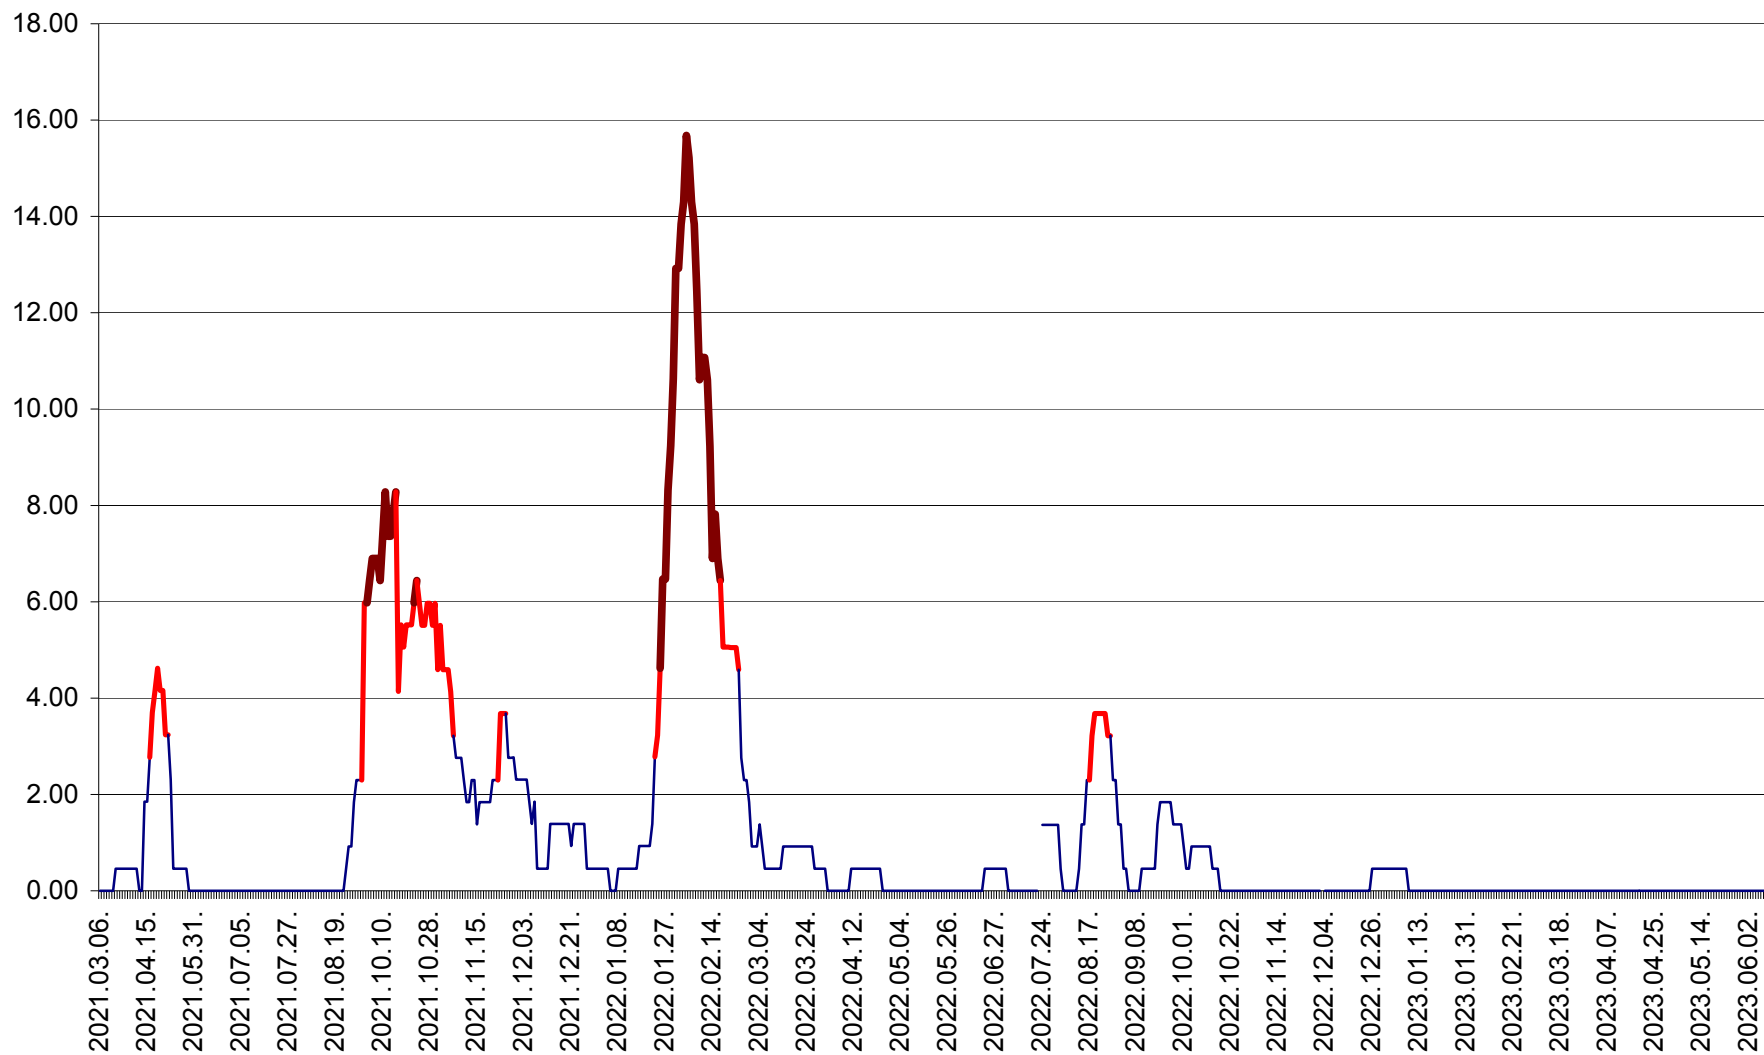

ATID - Evolutia incidentei cumulate pe 14 zile la ‰ de locuitori  
2021.03.07. - 2023.06.08.

AVRĂMEȘTI - Evolutia incidentei cumulate pe 14 zile la ‰ de locuitori  
2021.03.07. - 2023.06.08.

ORAȘ BĂILE TUȘNAD - Evolutia incidentei cumulate pe 14 zile la ‰ de locuitori  
2021.03.07. - 2023.06.08.

ORAȘ BĂLAN - Evoluția incidenței cumulate pe 14 zile la ‰ de locuitori  
2021.03.07. - 2023.06.08.

BILBOR - Evolutia incidentei cumulate pe 14 zile la ‰ de locuitori  
2021.03.07. - 2023.06.08.

ORAȘ BORSEC - Evolutia incidentei cumulate pe 14 zile la ‰ de locuitori  
2021.03.07. - 2023.06.08.

BRĂDEȘTI - Evoluția incidenței cumulate pe 14 zile la ‰ de locuitori  
2021.03.07. - 2023.06.08.

CĂPÂLNIȚA - Evoluția incidenței cumulate pe 14 zile la ‰ de locuitori  
2021.03.07. - 2023.06.08.

CÂRȚA - Evolutia incidentei cumulate pe 14 zile la ‰ de locuitori  
2021.03.07. - 2023.06.08.

CICEU - Evolutia incidentei cumulate pe 14 zile la ‰ de locuitori  
2021.03.07. - 2023.06.08.

CIUCSÂNGEORGIU - Evolutia incidentei cumulate pe 14 zile la ‰ de locuitori  
2021.03.07. - 2023.06.08.

CIUMANI - Evolutia incidentei cumulate pe 14 zile la ‰ de locuitori  
2021.03.07. - 2023.06.08.