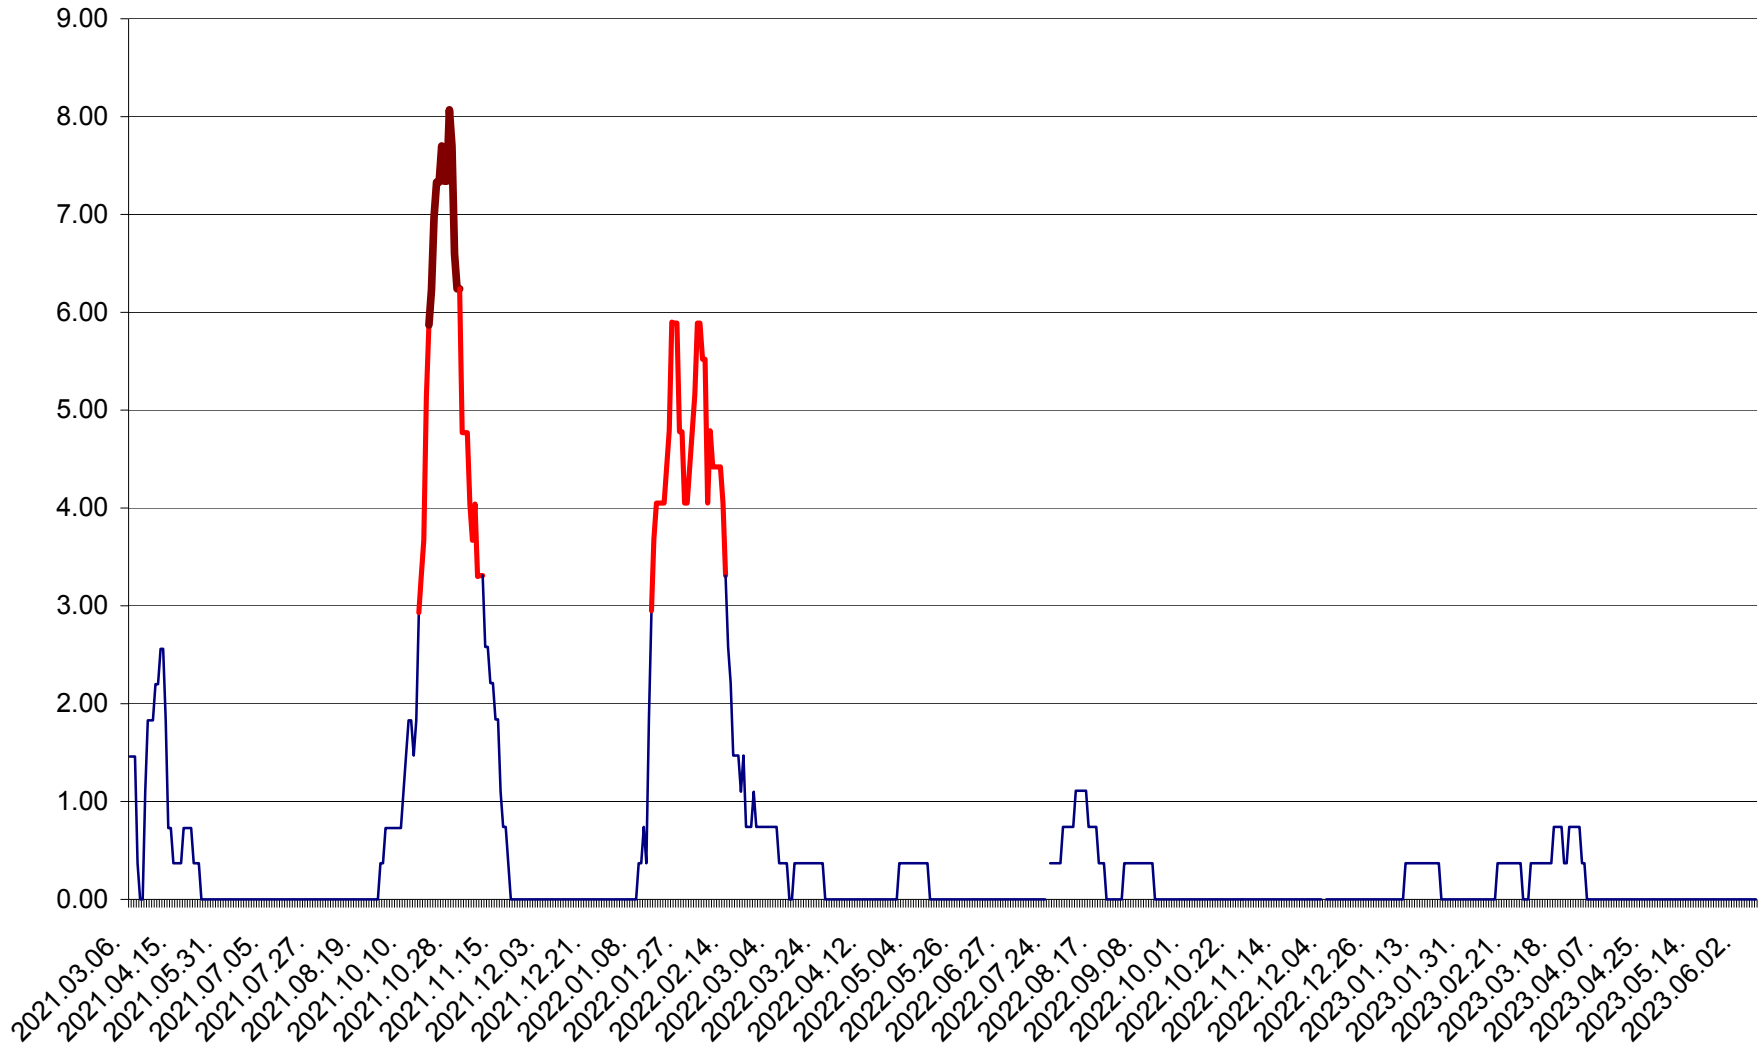

ORAȘ BĂLAN - Evoluția incidenței cumulate pe 14 zile la ‰ de locuitori  
2021.03.07. - 2023.06.08.

BILBOR - Evolutia incidentei cumulate pe 14 zile la ‰ de locuitori  
2021.03.07. - 2023.06.08.

ORAȘ BORSEC - Evolutia incidentei cumulate pe 14 zile la ‰ de locuitori  
2021.03.07. - 2023.06.08.

BRĂDEȘTI - Evoluția incidenței cumulate pe 14 zile la ‰ de locuitori  
2021.03.07. - 2023.06.08.

CĂPÂLNIȚA - Evoluția incidenței cumulate pe 14 zile la ‰ de locuitori  
2021.03.07. - 2023.06.08.

CÂRȚA - Evolutia incidentei cumulate pe 14 zile la ‰ de locuitori  
2021.03.07. - 2023.06.08.

CICEU - Evolutia incidentei cumulate pe 14 zile la ‰ de locuitori  
2021.03.07. - 2023.06.08.

CIUCSÂNGEORGIU - Evolutia incidentei cumulate pe 14 zile la ‰ de locuitori  
2021.03.07. - 2023.06.08.

CIUMANI - Evolutia incidentei cumulate pe 14 zile la ‰ de locuitori  
2021.03.07. - 2023.06.08.

CORBU - Evolutia incidentei cumulate pe 14 zile la ‰ de locuitori  
2021.03.07. - 2023.06.08.

CORUND - Evolutia incidentei cumulate pe 14 zile la ‰ de locuitori  
2021.03.07. - 2023.06.08.

COZMENI - Evolutia incidentei cumulate pe 14 zile la ‰ de locuitori  
2021.03.07. - 2023.06.08.