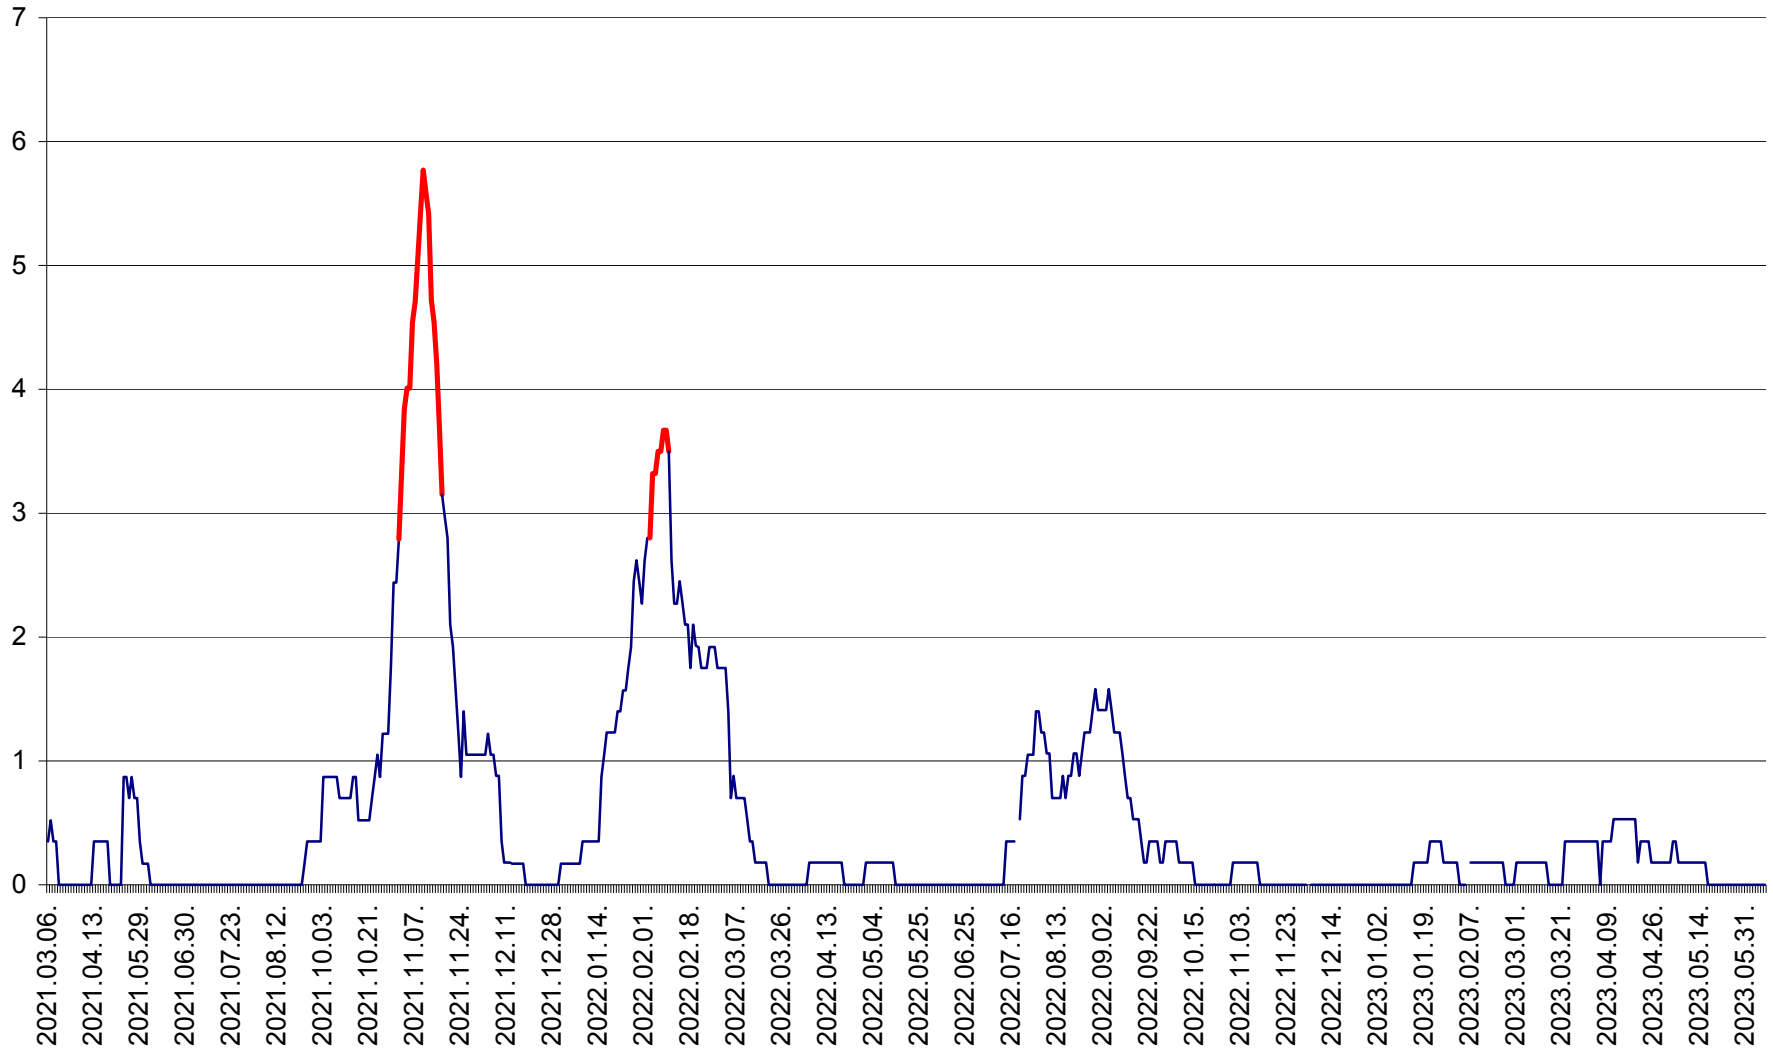

ORAȘ BĂLAN - Evoluția incidenței cumulate pe 14 zile la ‰ de locuitori  
2021.03.07. - 2023.06.08.

BILBOR - Evolutia incidentei cumulate pe 14 zile la ‰ de locuitori  
2021.03.07. - 2023.06.08.

ORAȘ BORSEC - Evolutia incidentei cumulate pe 14 zile la ‰ de locuitori  
2021.03.07. - 2023.06.08.

CORBU - Evolutia incidentei cumulate pe 14 zile la ‰ de locuitori  
2021.03.07. - 2023.06.08.

CORUND - Evolutia incidentei cumulate pe 14 zile la ‰ de locuitori  
2021.03.07. - 2023.06.08.

COZMENI - Evolutia incidentei cumulate pe 14 zile la ‰ de locuitori  
2021.03.07. - 2023.06.08.

ORAȘ CRISTURU SECUIESC - Evolutia incidentei cumulate pe 14 zile la ‰ de locuitori  
2021.03.07. - 2023.06.08.

DĂNEȘTI - Evolutia incidentei cumulate pe 14 zile la ‰ de locuitori  
2021.03.07. - 2023.06.08.

DÂRJIU - Evolutia incidentei cumulate pe 14 zile la ‰ de locuitori  
2021.03.07. - 2023.06.08.

DEALU - Evolutia incidentei cumulate pe 14 zile la ‰ de locuitori  
2021.03.07. - 2023.06.08.

DITRĂU - Evolutia incidentei cumulate pe 14 zile la ‰ de locuitori  
2021.03.07. - 2023.06.08.