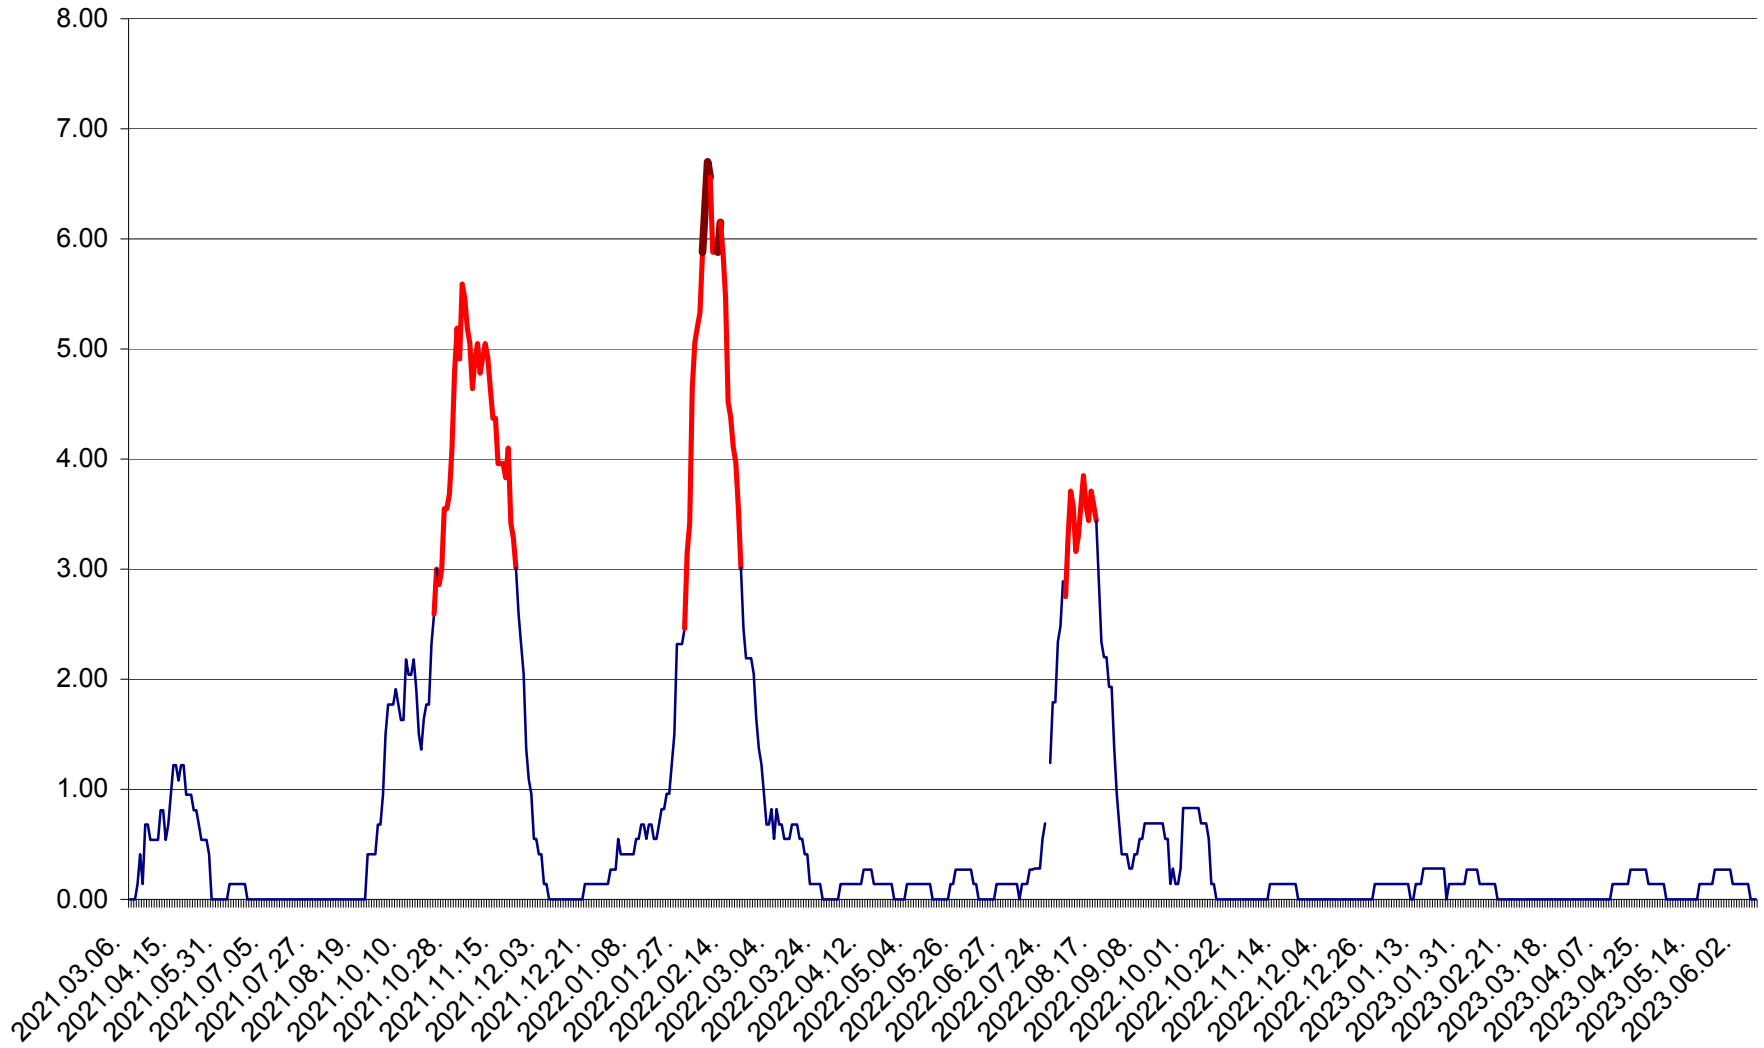

ATID - Evolutia incidentei cumulate pe 14 zile la ‰ de locuitori  
2021.03.07. - 2023.06.08.

AVRĂMEȘTI - Evolutia incidentei cumulate pe 14 zile la ‰ de locuitori  
2021.03.07. - 2023.06.08.

ORAȘ BĂILE TUȘNAD - Evolutia incidentei cumulate pe 14 zile la ‰ de locuitori  
2021.03.07. - 2023.06.08.

ORAȘ BĂLAN - Evoluția incidenței cumulate pe 14 zile la ‰ de locuitori  
2021.03.07. - 2023.06.08.

BILBOR - Evolutia incidentei cumulate pe 14 zile la ‰ de locuitori  
2021.03.07. - 2023.06.08.

ORAȘ BORSEC - Evolutia incidentei cumulate pe 14 zile la ‰ de locuitori  
2021.03.07. - 2023.06.08.

BRĂDEȘTI - Evoluția incidenței cumulate pe 14 zile la ‰ de locuitori  
2021.03.07. - 2023.06.08.

CĂPÂLNIȚA - Evoluția incidenței cumulate pe 14 zile la ‰ de locuitori  
2021.03.07. - 2023.06.08.

CÂRȚA - Evolutia incidentei cumulate pe 14 zile la ‰ de locuitori  
2021.03.07. - 2023.06.08.