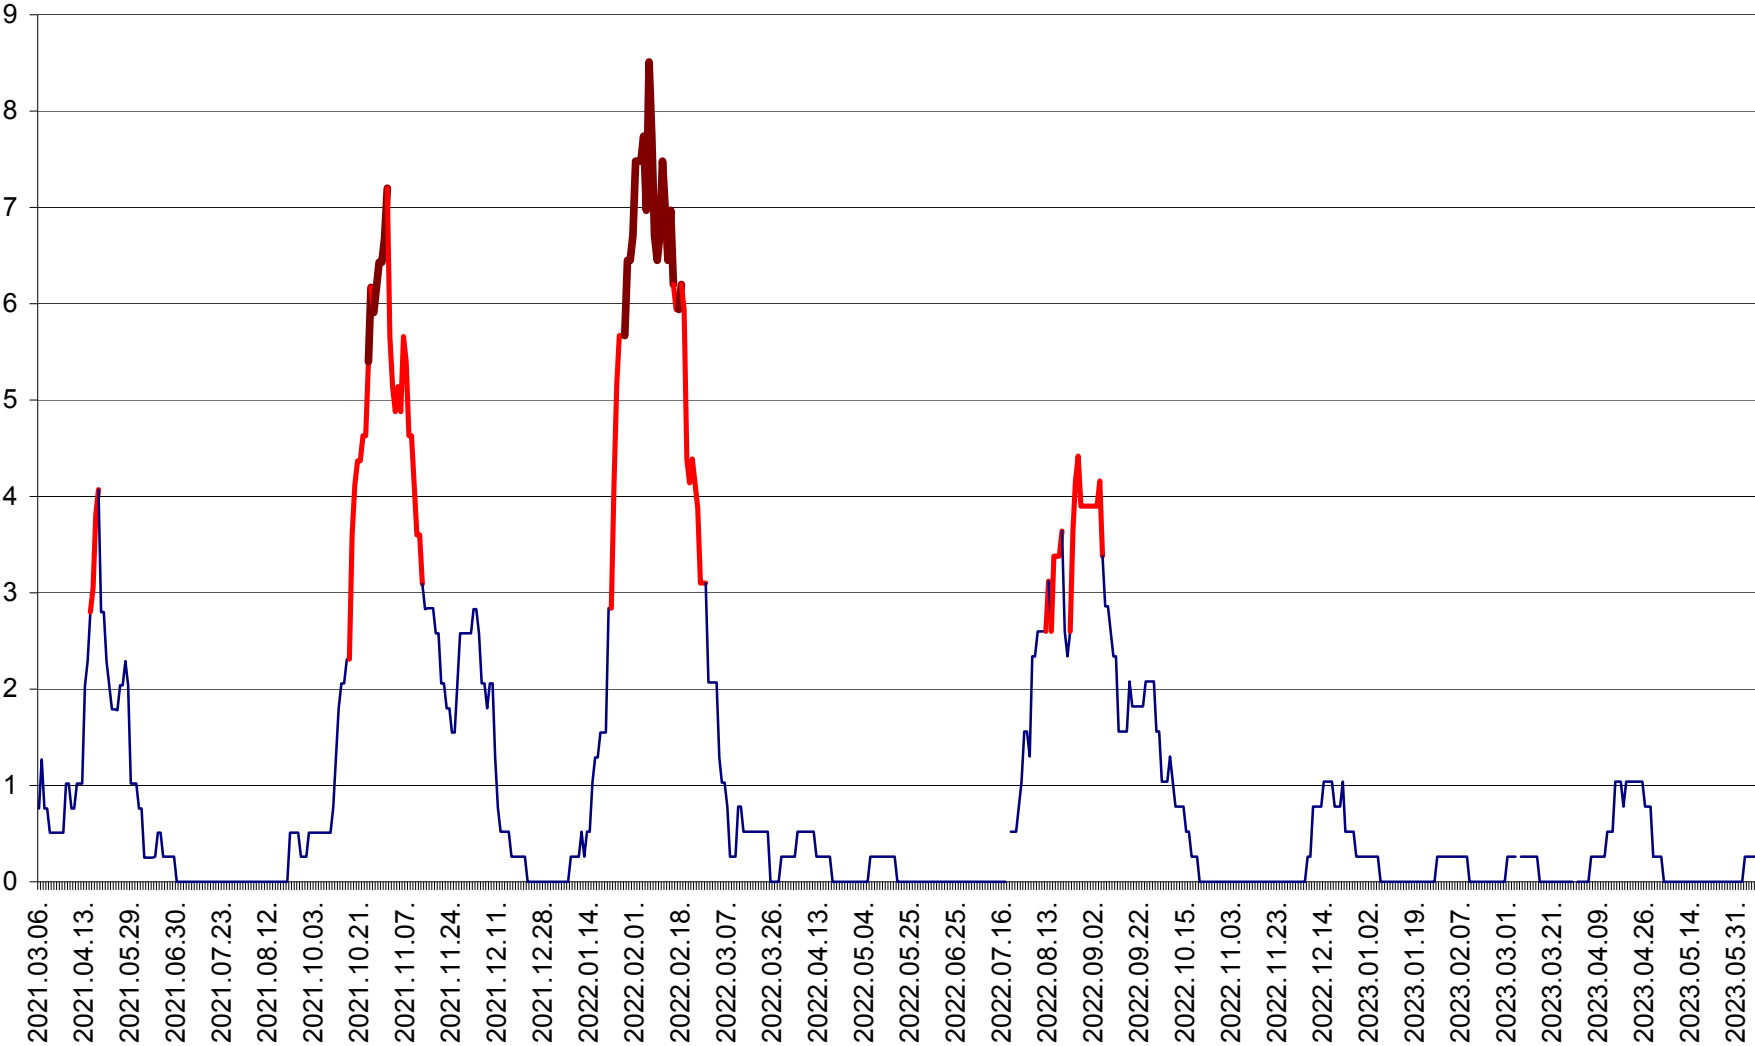

SÂNMARTIN - Evolutia incidentei cumulate pe 14 zile la ‰ de locuitori  
2021.03.07. - 2023.06.08.

SÂNSIMION - Evolutia incidentei cumulate pe 14 zile la ‰ de locuitori  
2021.03.07. - 2023.06.08.

SÂNTIMBRU - Evolutia incidentei cumulate pe 14 zile la ‰ de locuitori  
2021.03.07. - 2023.06.08.

SĂRMAȘ - Evolutia incidentei cumulate pe 14 zile la ‰ de locuitori  
2021.03.07. - 2023.06.08.

SATU MARE - Evolutia incidentei cumulate pe 14 zile la ‰ de locuitori  
2021.03.07. - 2023.06.08.

SECUIENI - Evolutia incidentei cumulate pe 14 zile la % de locuitori  
2021.03.07. - 2023.06.08.

SICULENI - Evolutia incidentei cumulate pe 14 zile la ‰ de locuitori  
2021.03.07. - 2023.06.08.

ȘIMONEȘTI - Evolutia incidentei cumulate pe 14 zile la ‰ de locuitori  
2021.03.07. - 2023.06.08.

SUBCETATE - Evolutia incidentei cumulate pe 14 zile la ‰ de locuitori  
2021.03.07. - 2023.06.08.