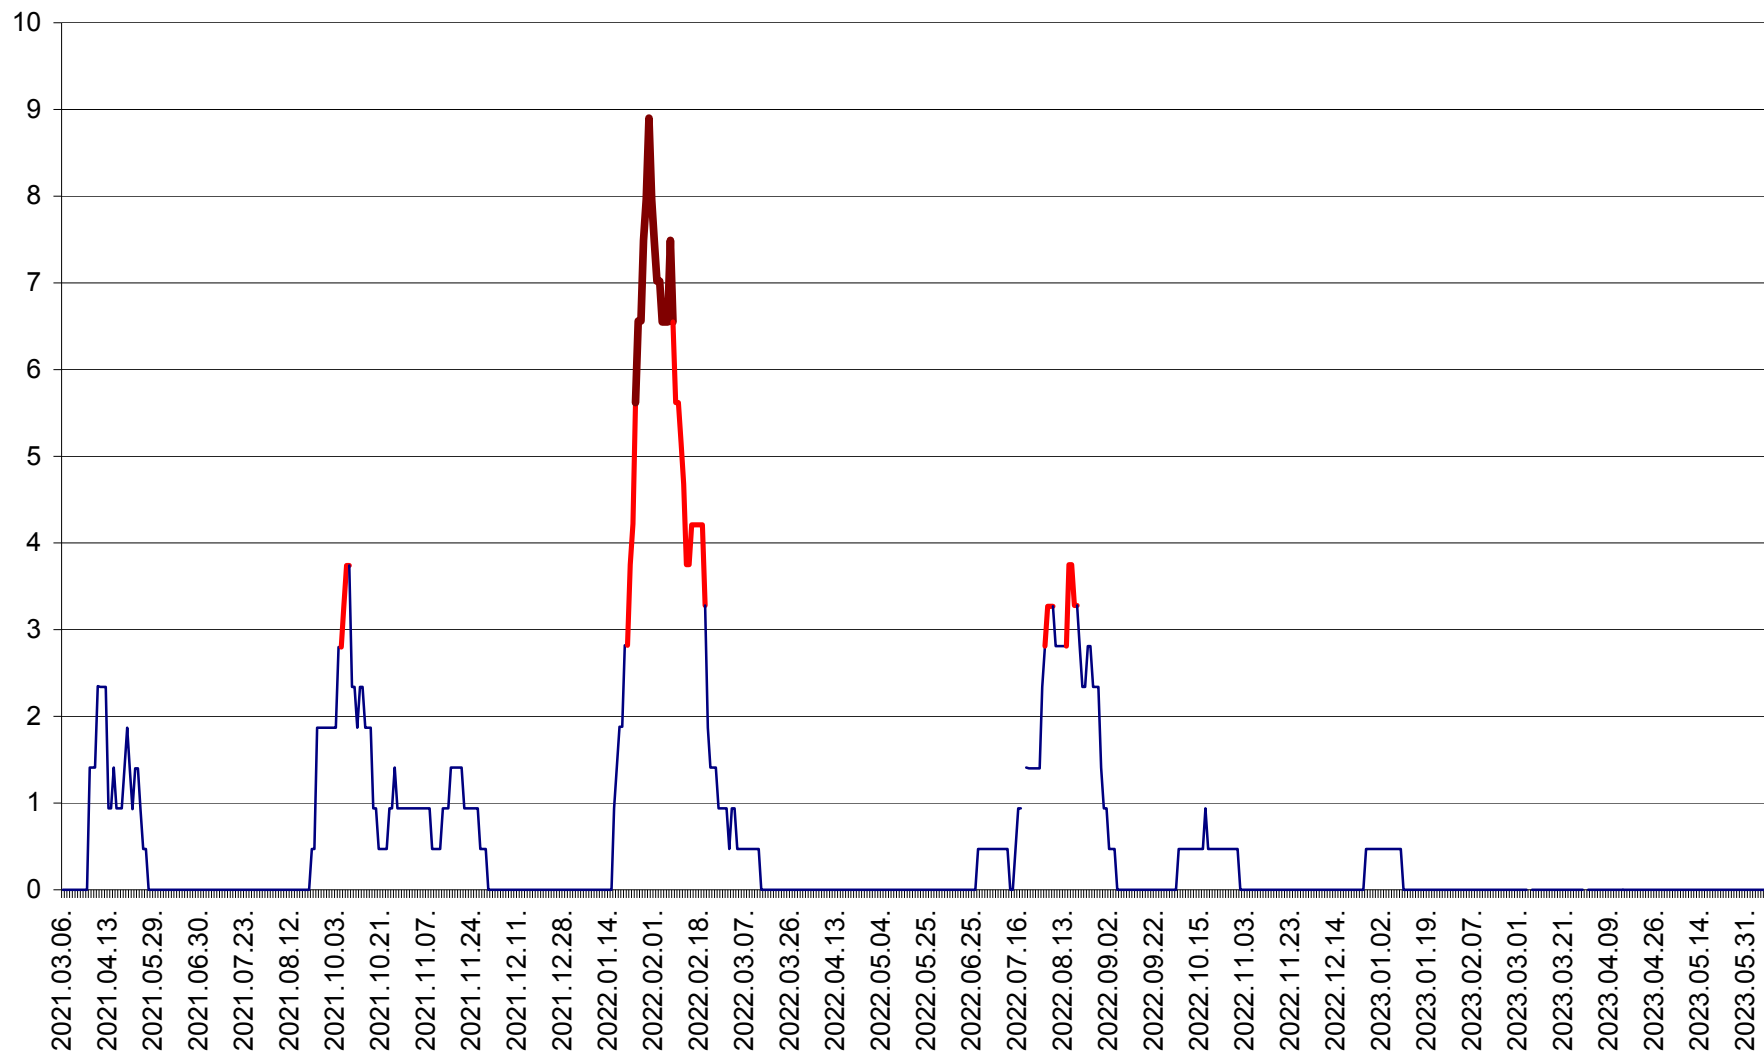

SECUIENI - Evolutia incidentei cumulate pe 14 zile la % de locuitori
2021.03.07. - 2023.06.08.