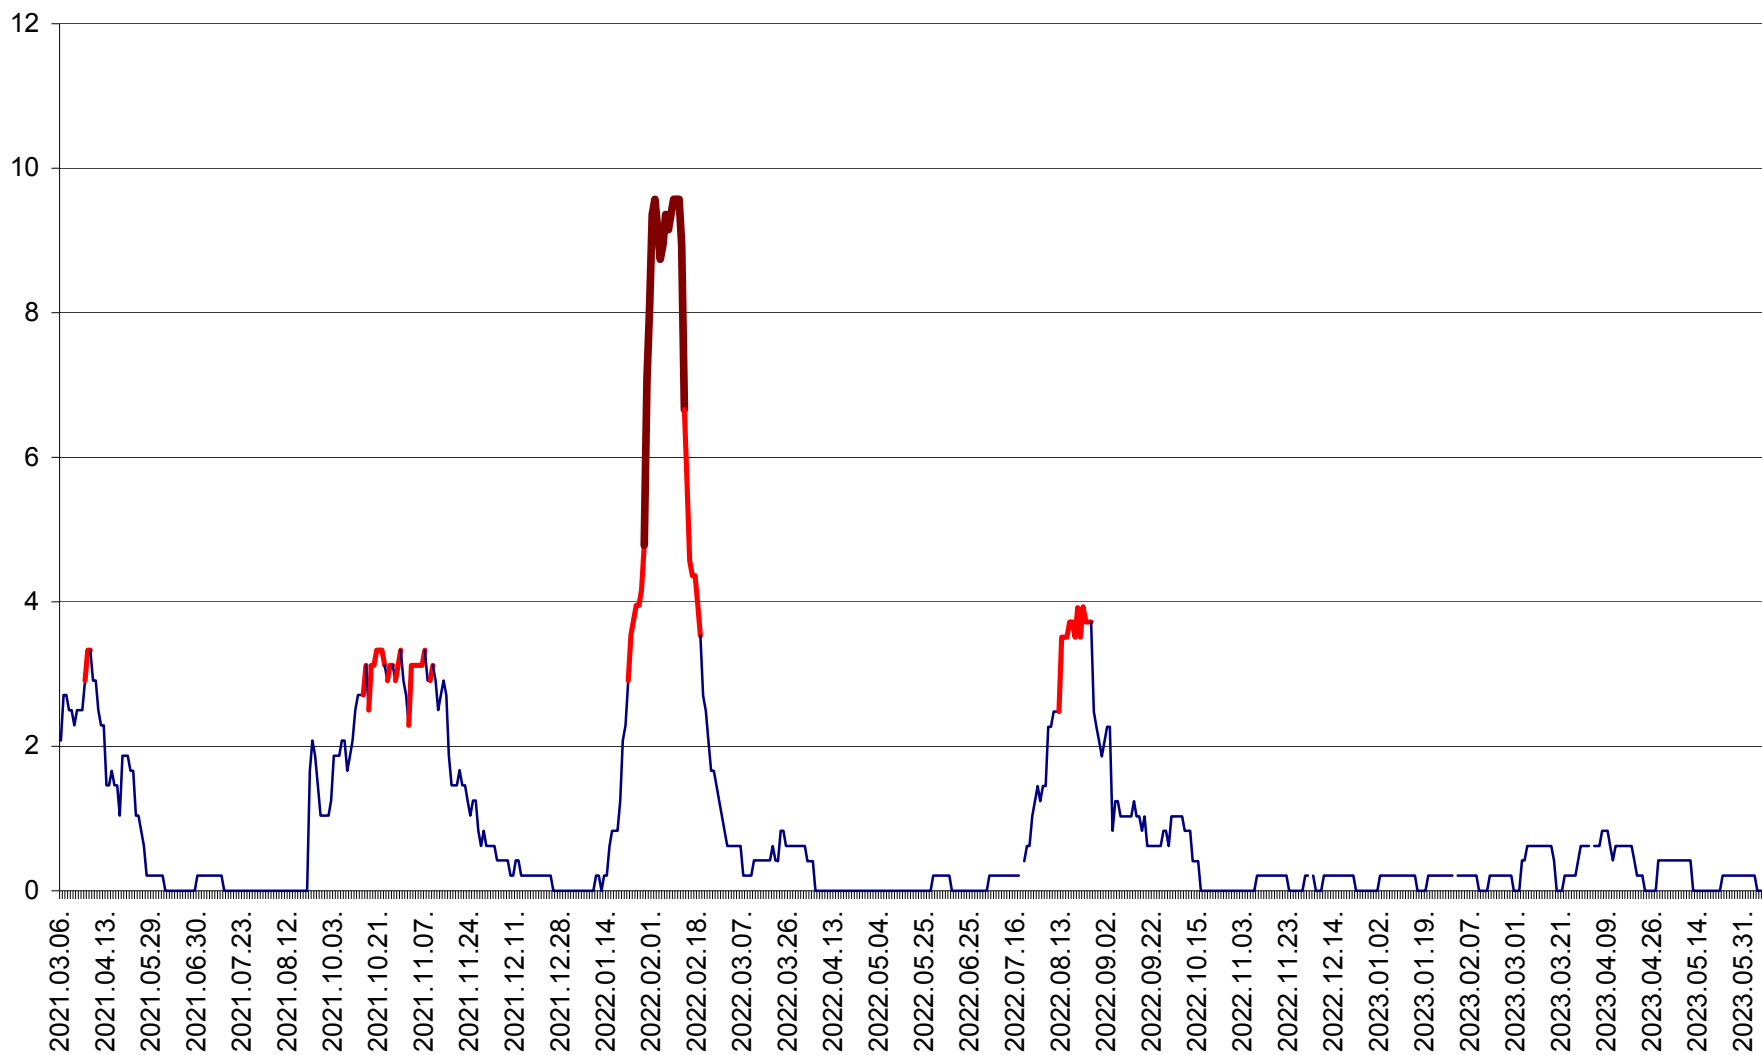

MĂDĂRAȘ - Evolutia incidentei cumulate pe 14 zile la ‰ de locuitori
2021.03.07. - 2023.06.08.