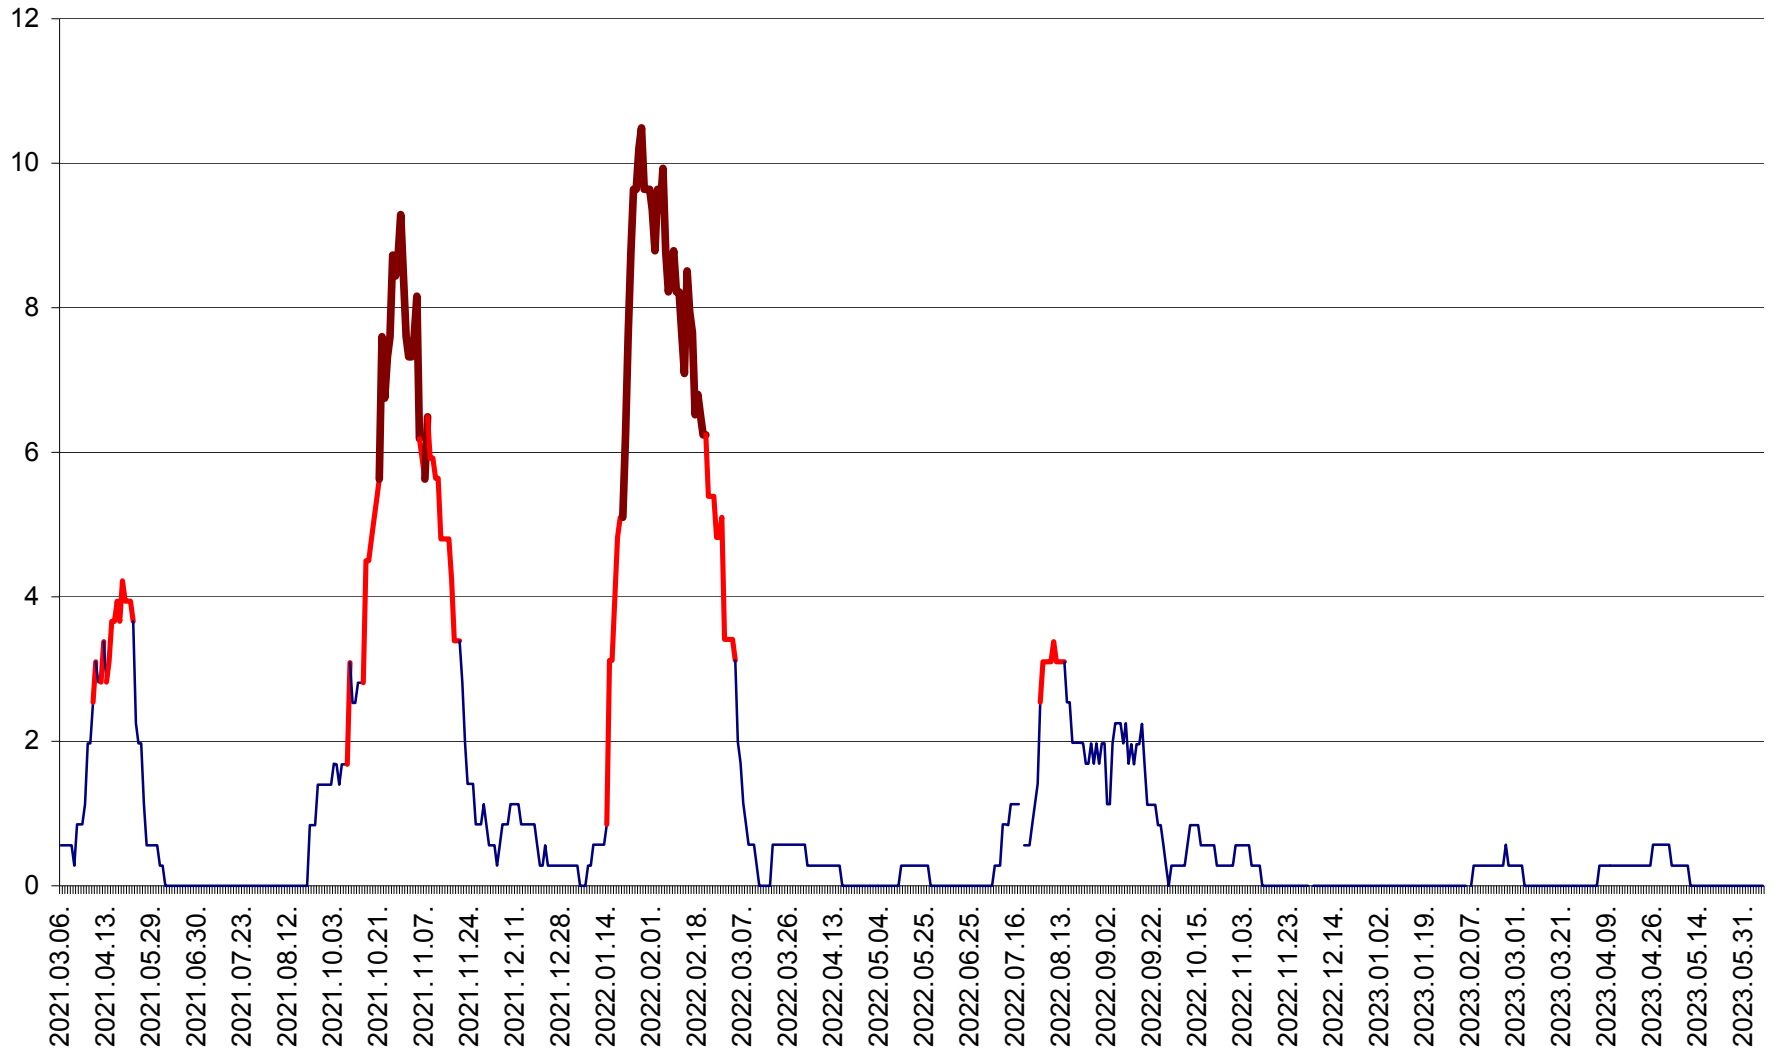

ORAȘ CRISTURU SECUIESC - Evolutia incidentei cumulate pe 14 zile la ‰ de locuitori  
2021.03.07. - 2023.06.08.

DĂNEȘTI - Evolutia incidentei cumulate pe 14 zile la ‰ de locuitori  
2021.03.07. - 2023.06.08.

DÂRJIU - Evolutia incidentei cumulate pe 14 zile la ‰ de locuitori  
2021.03.07. - 2023.06.08.

DEALU - Evolutia incidentei cumulate pe 14 zile la ‰ de locuitori  
2021.03.07. - 2023.06.08.

DITRĂU - Evolutia incidentei cumulate pe 14 zile la ‰ de locuitori  
2021.03.07. - 2023.06.08.

FELICENI - Evolutia incidentei cumulate pe 14 zile la ‰ de locuitori  
2021.03.07. - 2023.06.08.

FRUMOASA - Evolutia incidentei cumulate pe 14 zile la ‰ de locuitori  
2021.03.07. - 2023.06.08.

GĂLĂUȚAȘ - Evoluția incidenței cumulate pe 14 zile la ‰ de locuitori  
2021.03.07. - 2023.06.08.