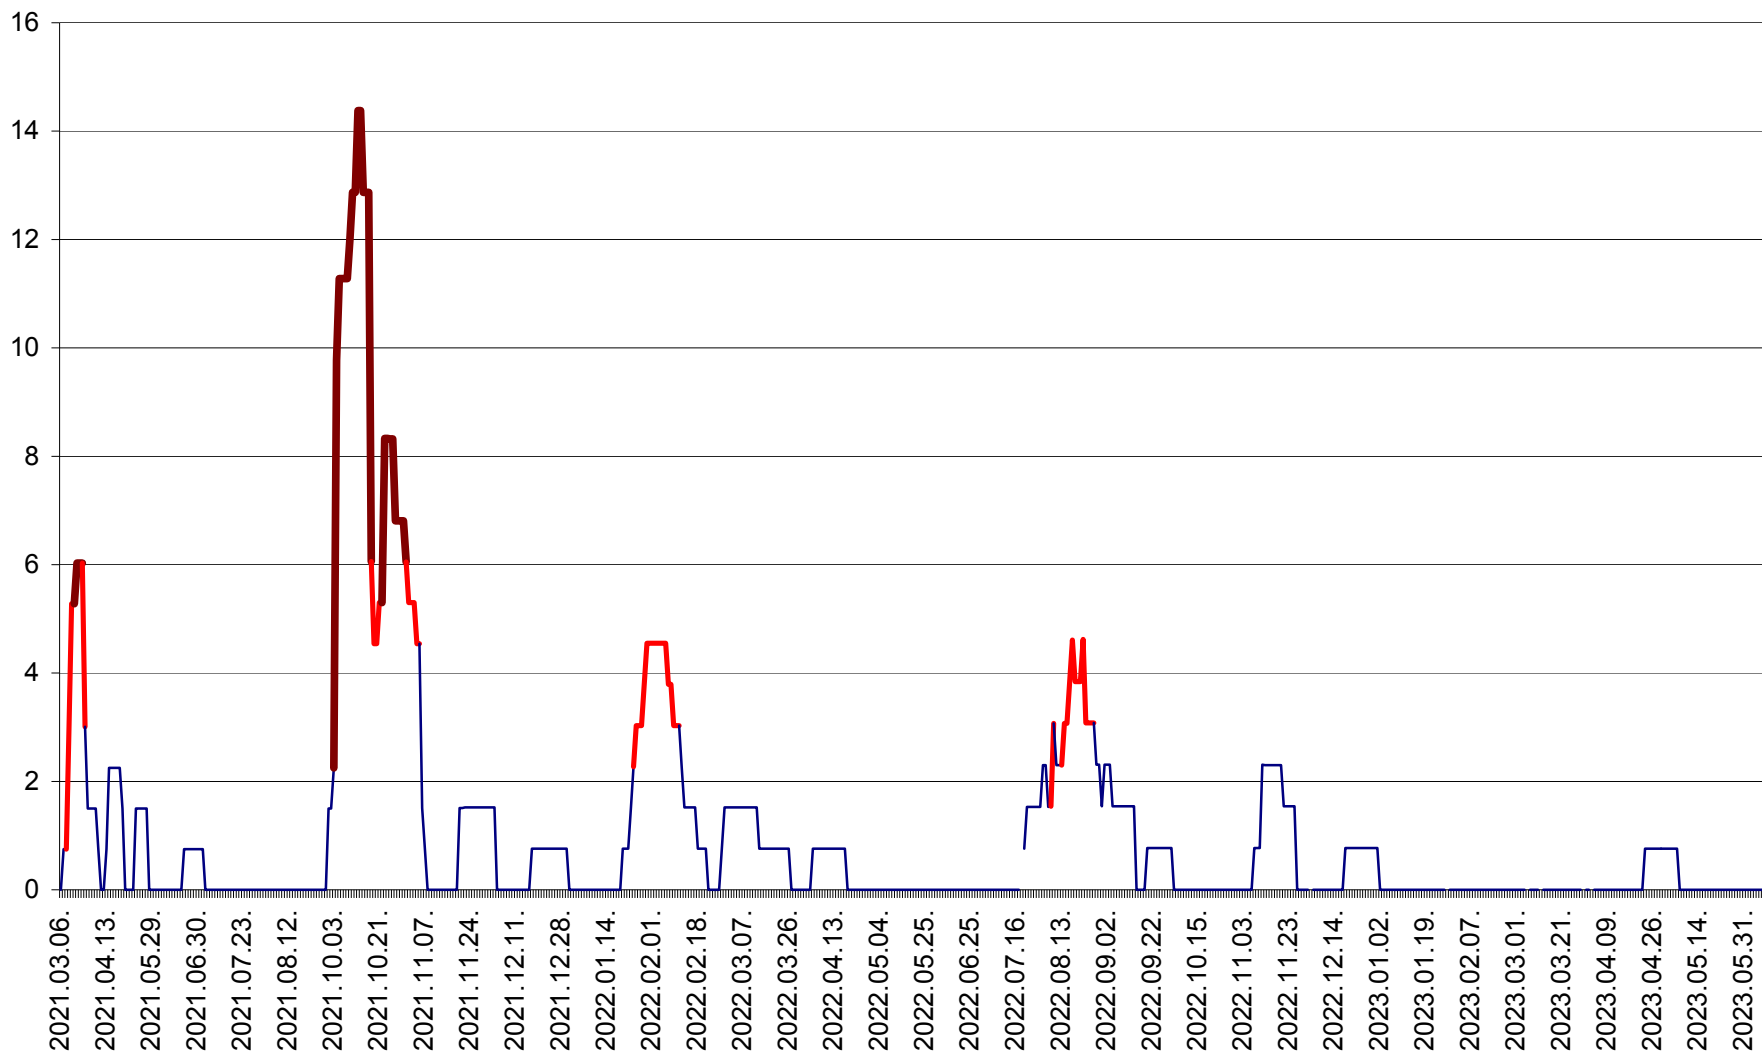

MEREȘTI - Evolutia incidentei cumulate pe 14 zile la ‰ de locuitori  
2021.03.07. - 2023.06.08.

MUNICIPIUL MIERCUREA-CIUC - Evolutia incidentei cumulate pe 14 zile la ‰ de locuitori  
2021.03.07. - 2023.06.08.

MIHĂILENI - Evolutia incidentei cumulate pe 14 zile la ‰ de locuitori  
2021.03.07. - 2023.06.08.

MUGENI - Evolutia incidentei cumulate pe 14 zile la ‰ de locuitori  
2021.03.07. - 2023.06.08.

OCLAND - Evolutia incidentei cumulate pe 14 zile la ‰ de locuitori  
2021.03.07. - 2023.06.08.