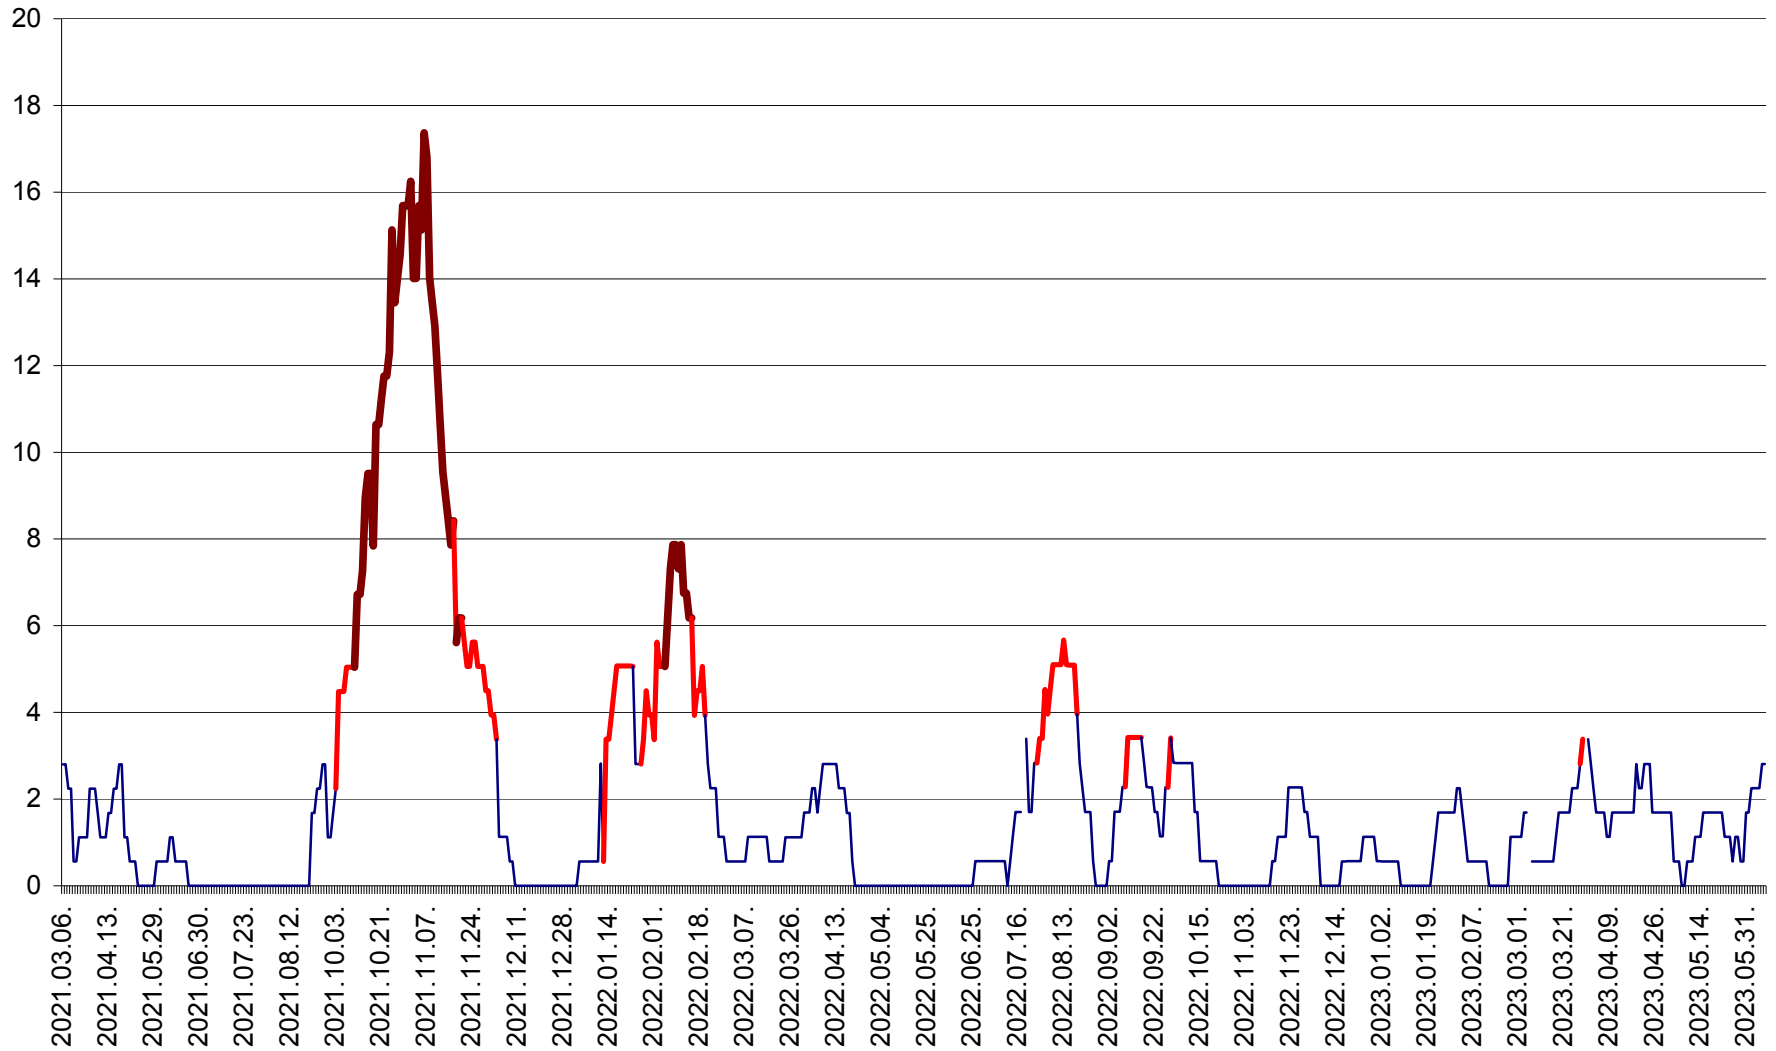

SICULENI - Evolutia incidentei cumulate pe 14 zile la ‰ de locuitori  
2021.03.07. - 2023.06.08.

ȘIMONEȘTI - Evolutia incidentei cumulate pe 14 zile la ‰ de locuitori  
2021.03.07. - 2023.06.08.

SUBCETATE - Evolutia incidentei cumulate pe 14 zile la ‰ de locuitori  
2021.03.07. - 2023.06.08.