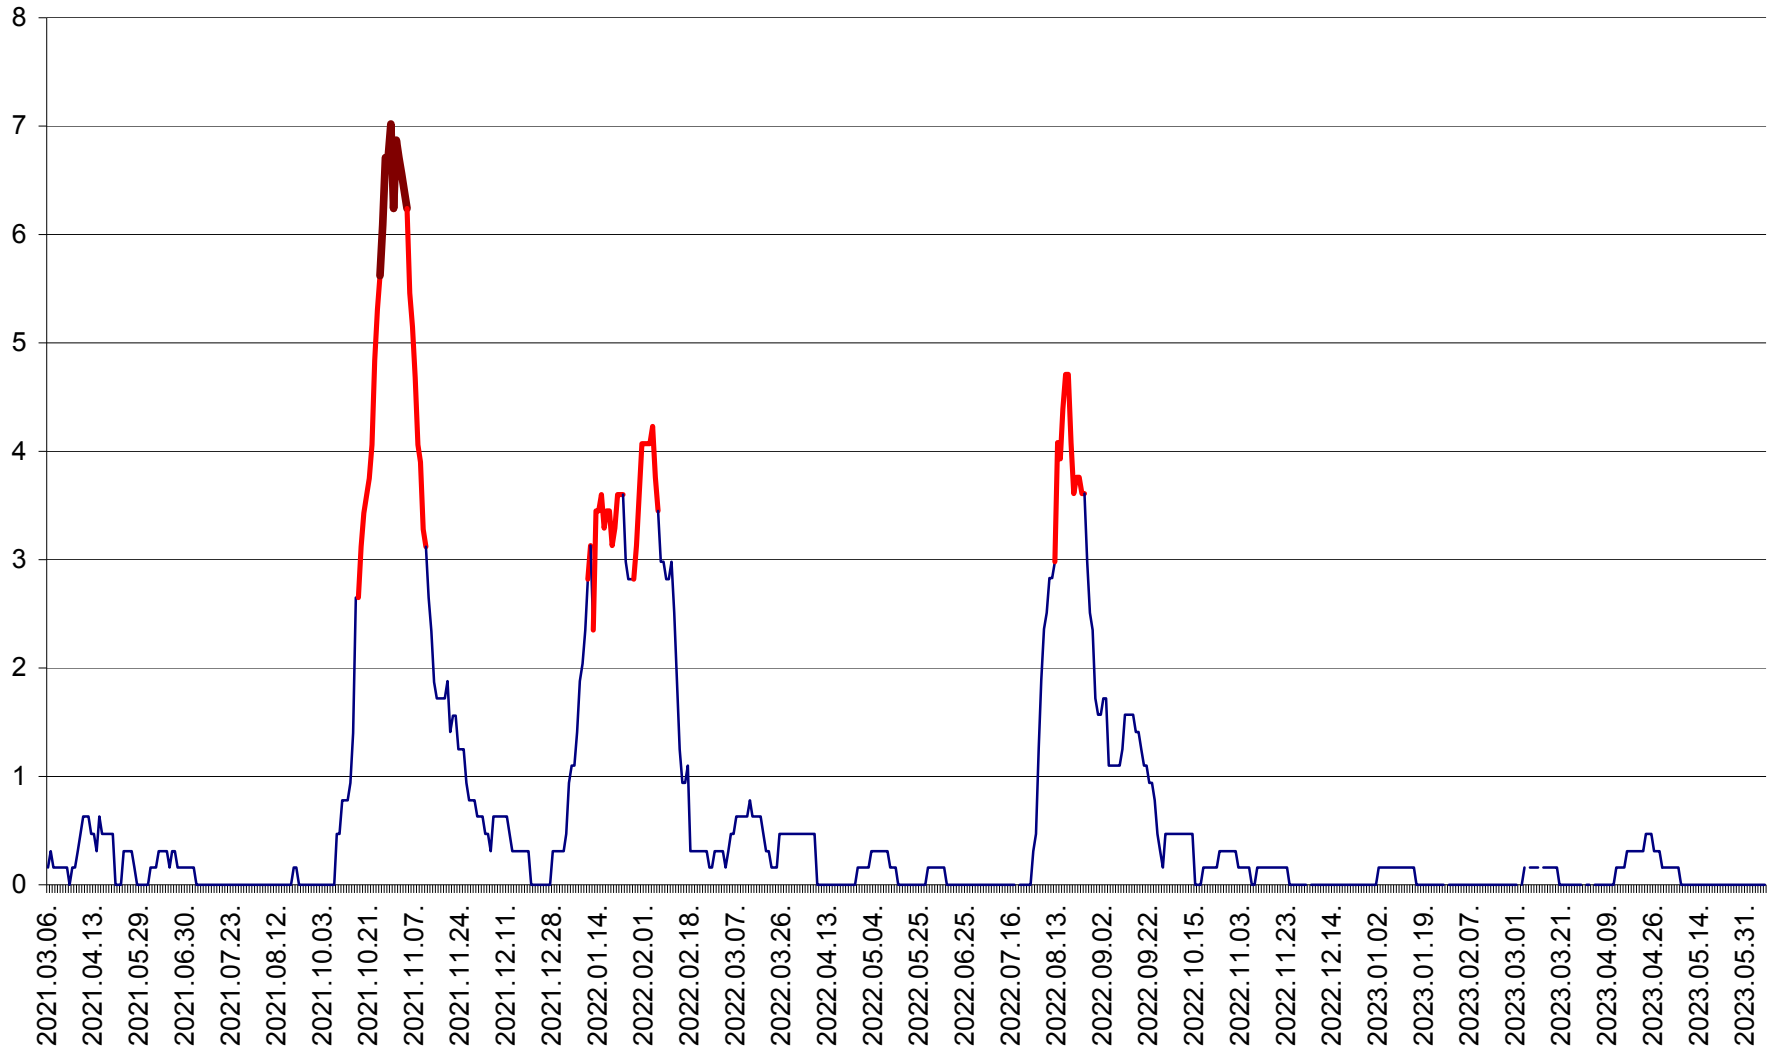

PLĂIEȘII DE JOS - Evoluția incidenței cumulate pe 14 zile la ‰ de locuitori  
2021.03.07. - 2023.06.08.

PORUMBENI - Evolutia incidentei cumulate pe 14 zile la ‰ de locuitori  
2021.03.07. - 2023.06.08.

PRAID - Evolutia incidentei cumulate pe 14 zile la ‰ de locuitori  
2021.03.07. - 2023.06.08.

RACU - Evolutia incidentei cumulate pe 14 zile la ‰ de locuitori  
2021.03.07. - 2023.06.08.

REMETEA - Evolutia incidentei cumulate pe 14 zile la % de locuitori  
2021.03.07. - 2023.06.08.