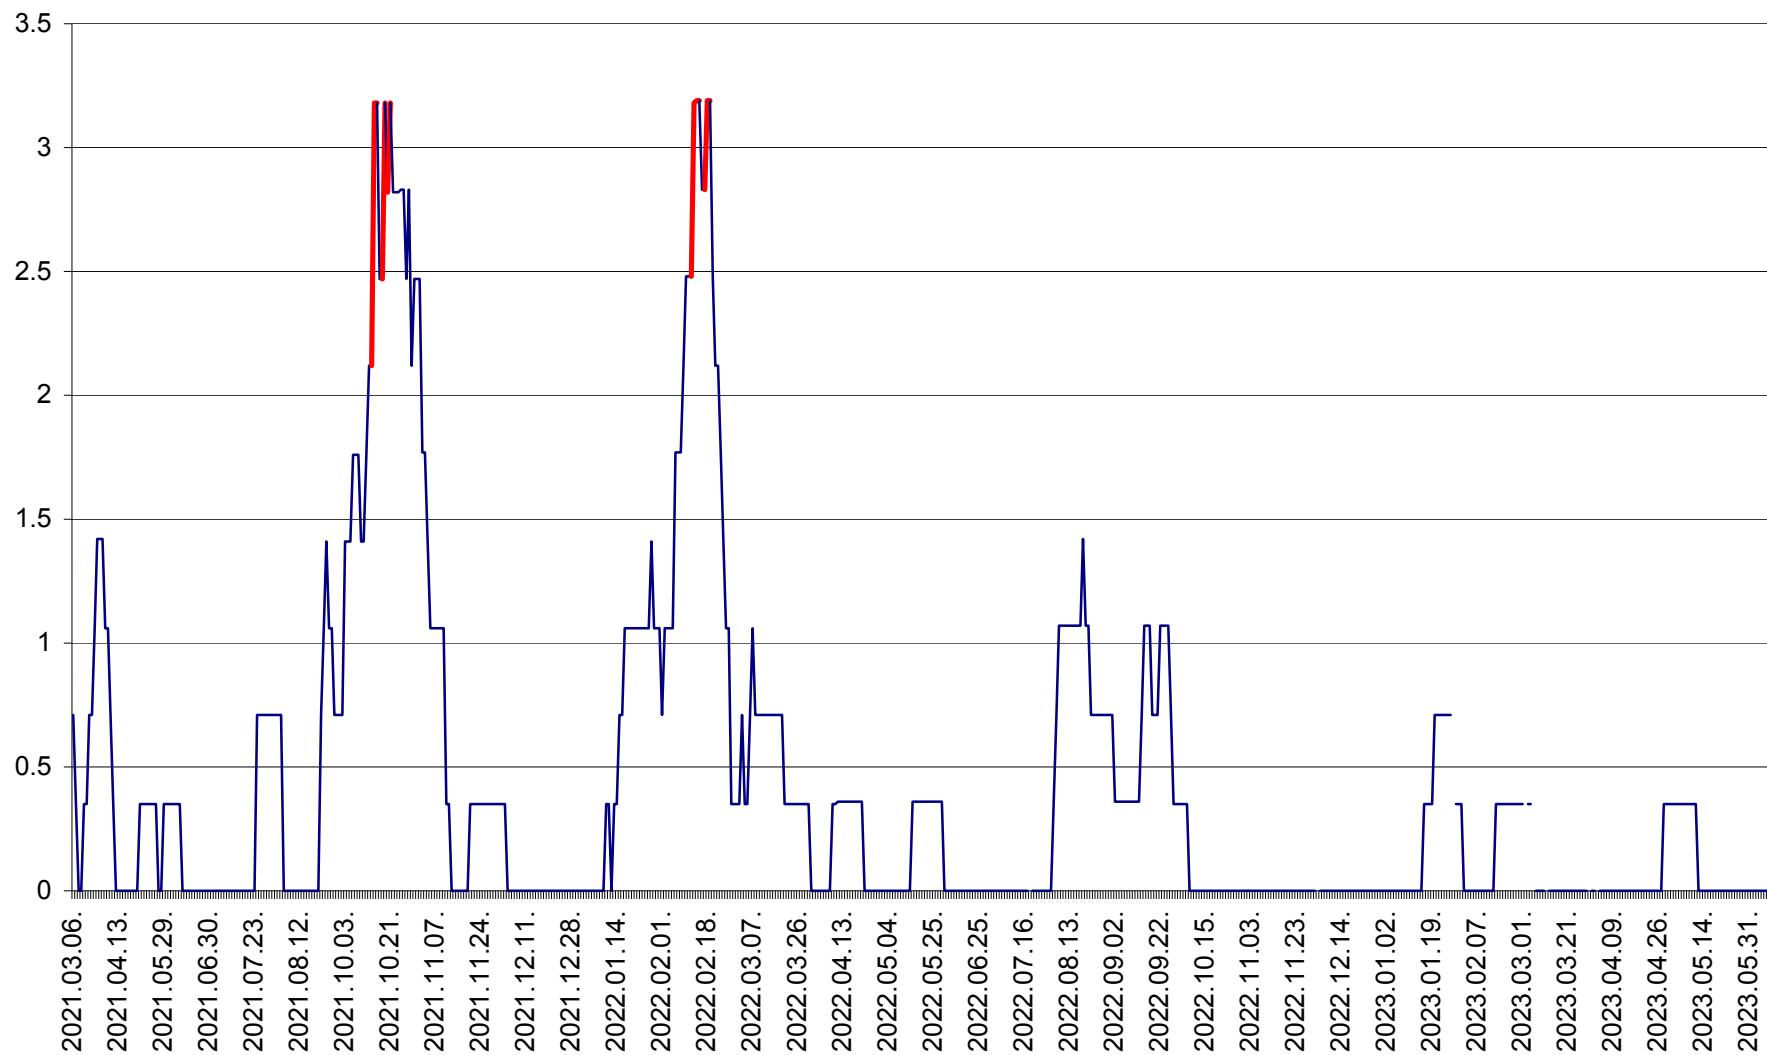

MIHĂILENI - Evolutia incidentei cumulate pe 14 zile la ‰ de locuitori  
2021.03.07. - 2023.06.08.

MUGENI - Evolutia incidentei cumulate pe 14 zile la ‰ de locuitori  
2021.03.07. - 2023.06.08.

OCLAND - Evolutia incidentei cumulate pe 14 zile la ‰ de locuitori  
2021.03.07. - 2023.06.08.

MUNICIPIUL ODORHEIU SECUIESC - Evolutia incidentei cumulate pe 14 zile la ‰ de locuitori  
2021.03.07. - 2023.06.08.

PĂULENI-CIUC - Evolutia incidentei cumulate pe 14 zile la % de locuitori  
2021.03.07. - 2023.06.08.

PLĂIEȘII DE JOS - Evoluția incidenței cumulate pe 14 zile la ‰ de locuitori  
2021.03.07. - 2023.06.08.

PORUMBENI - Evolutia incidentei cumulate pe 14 zile la ‰ de locuitori  
2021.03.07. - 2023.06.08.