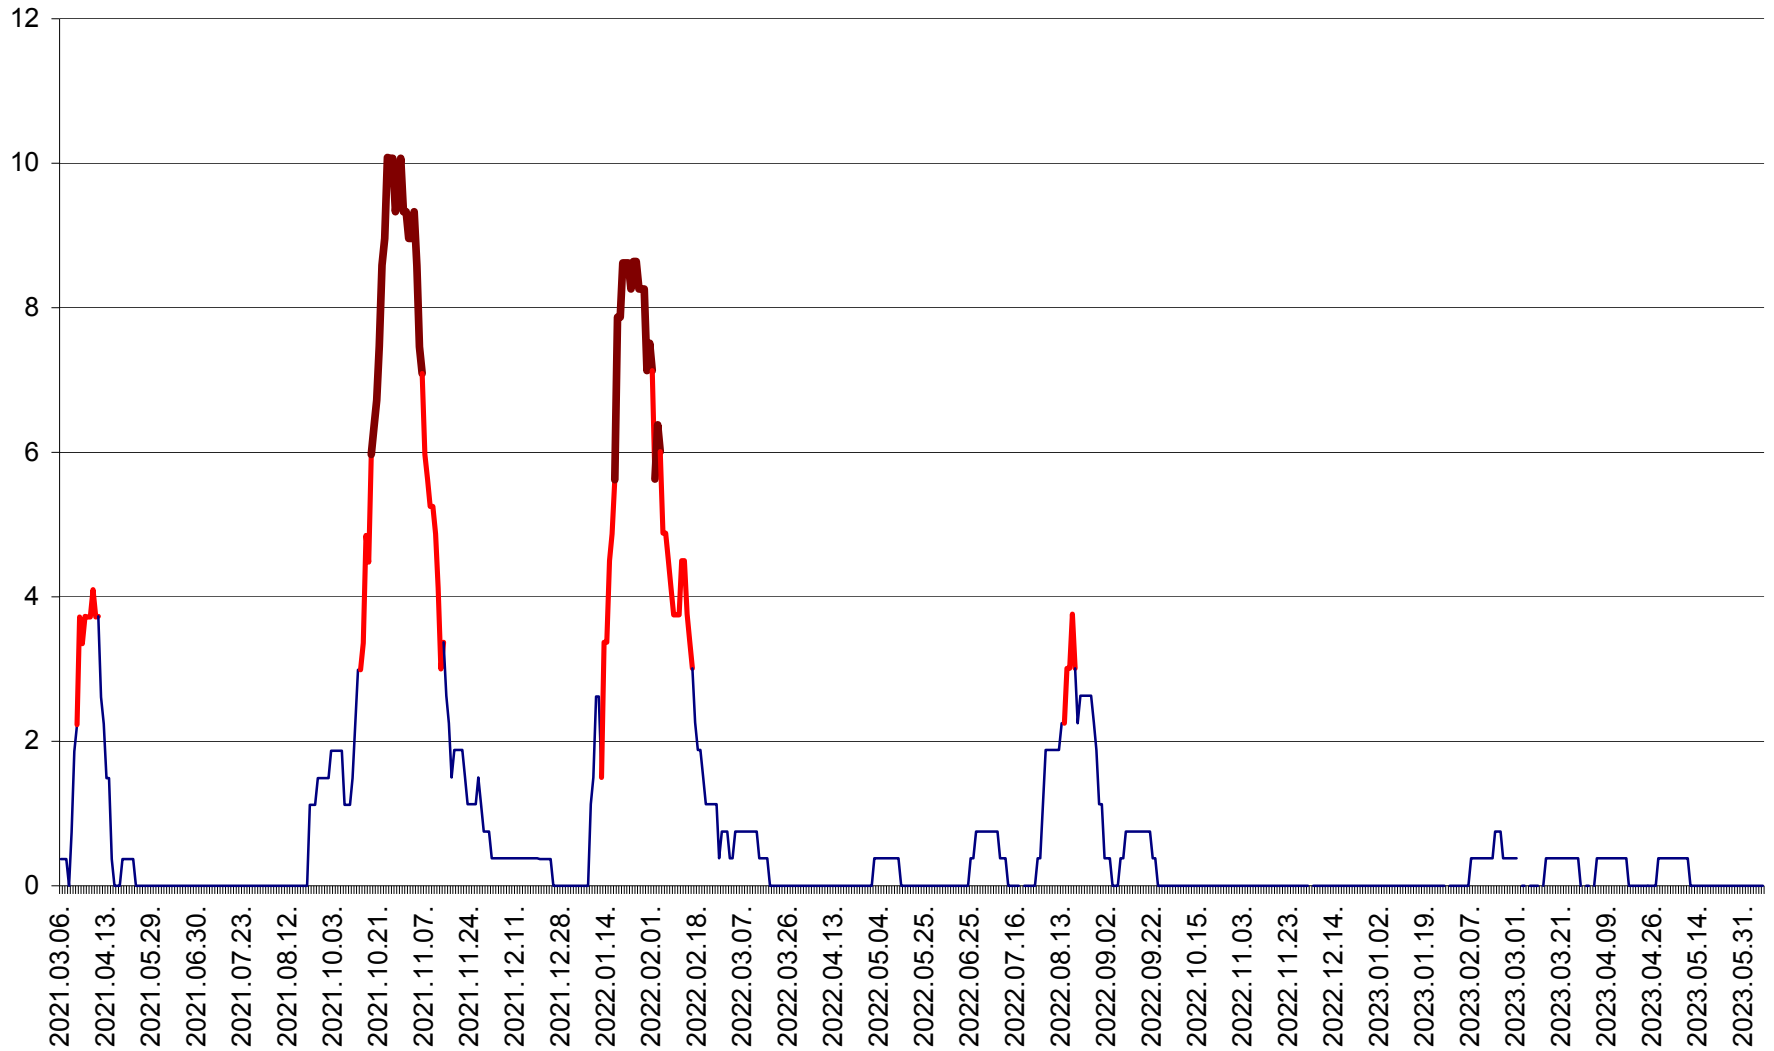

PRAID - Evolutia incidentei cumulate pe 14 zile la ‰ de locuitori  
2021.03.07. - 2023.06.08.

RACU - Evolutia incidentei cumulate pe 14 zile la ‰ de locuitori  
2021.03.07. - 2023.06.08.

REMETEA - Evolutia incidentei cumulate pe 14 zile la % de locuitori  
2021.03.07. - 2023.06.08.

SĂCEL - Evolutia incidentei cumulate pe 14 zile la ‰ de locuitori  
2021.03.07. - 2023.06.08.

SÂNCRĂIENI - Evolutia incidentei cumulate pe 14 zile la ‰ de locuitori  
2021.03.07. - 2023.06.08.

SÂNDOMIC - Evolutia incidentei cumulate pe 14 zile la ‰ de locuitori  
2021.03.07. - 2023.06.08.