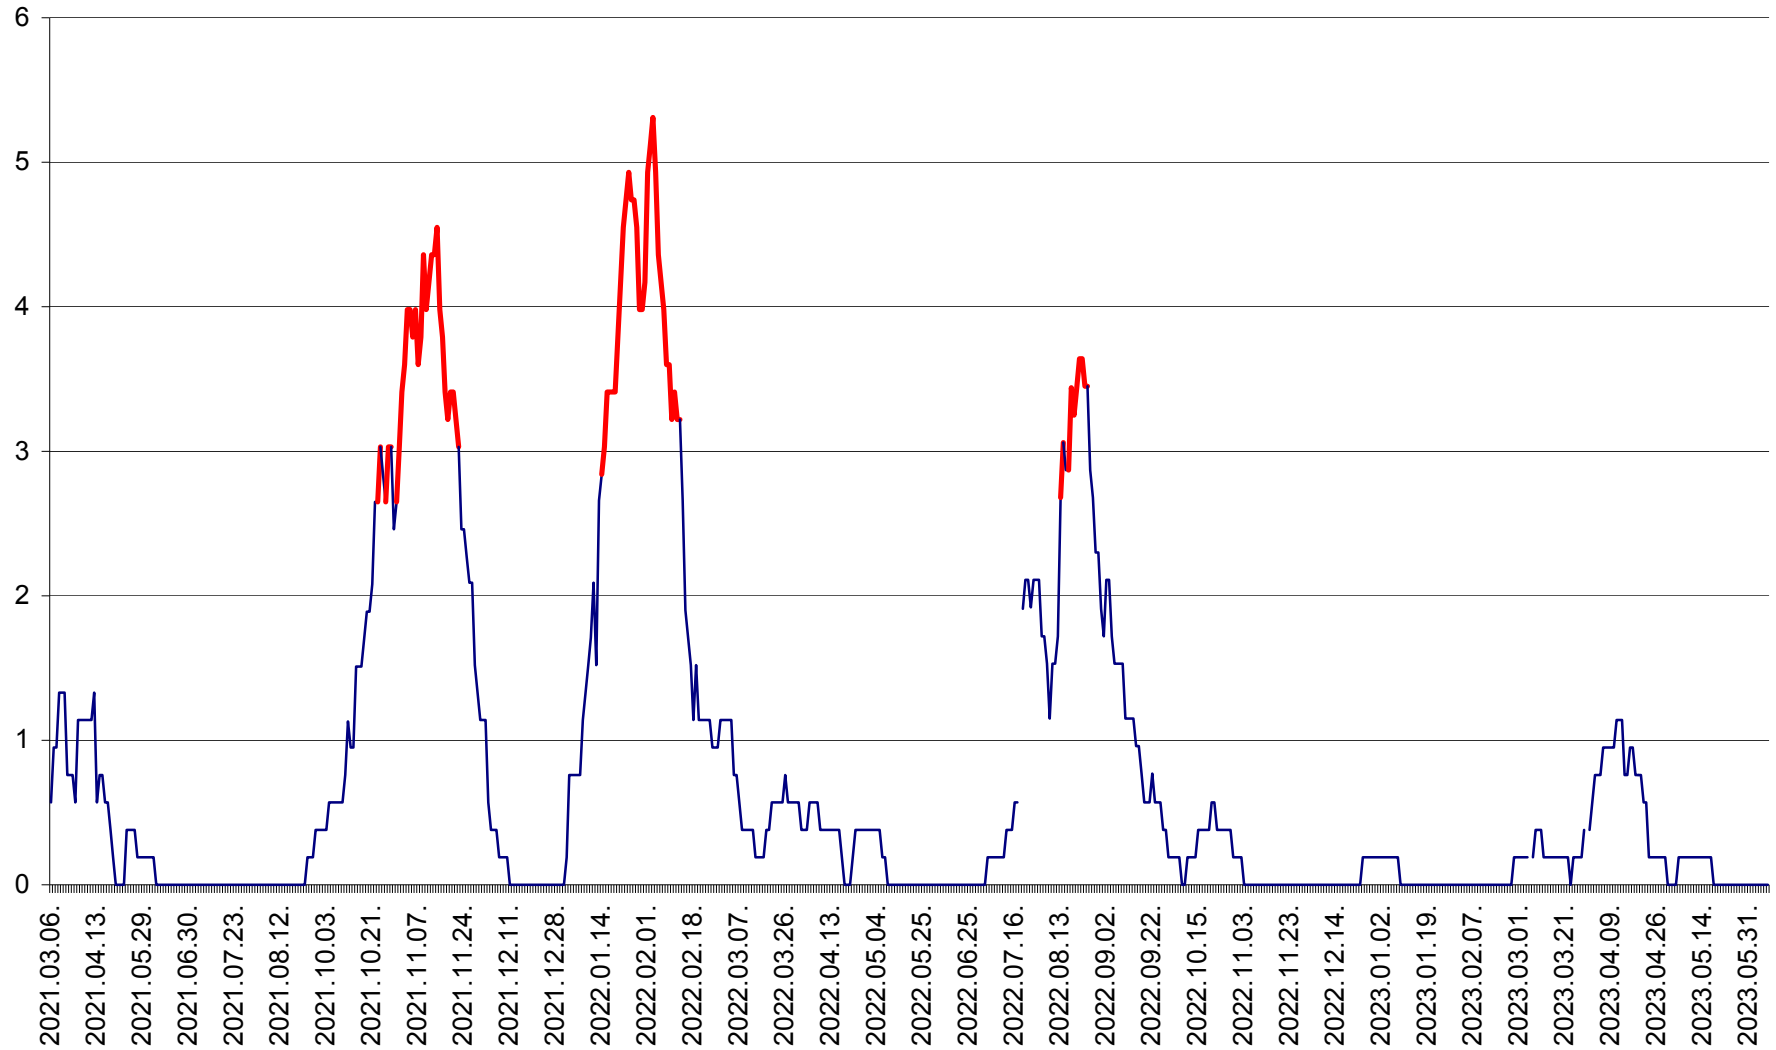

TOMEȘTI - Evolutia incidentei cumulate pe 14 zile la ‰ de locuitori
2021.03.07. - 2023.06.08.