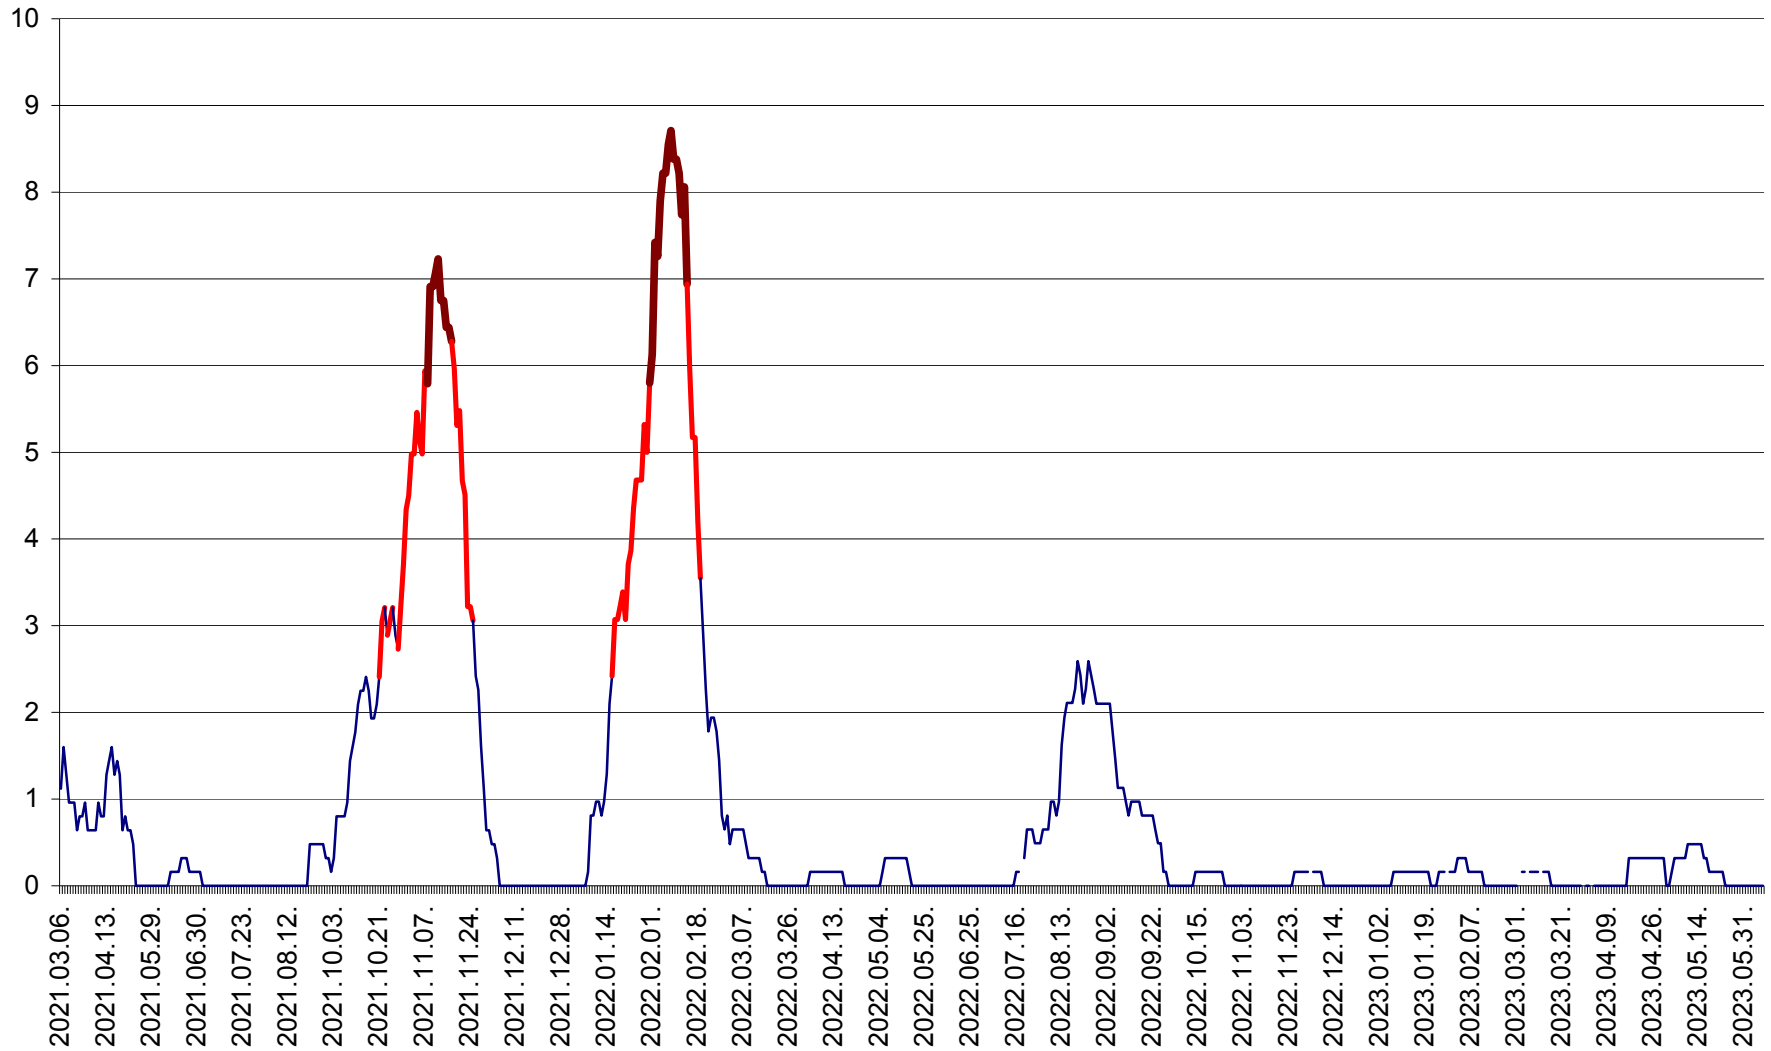

PRAID - Evolutia incidentei cumulate pe 14 zile la ‰ de locuitori  
2021.03.07. - 2023.06.08.

RACU - Evolutia incidentei cumulate pe 14 zile la ‰ de locuitori  
2021.03.07. - 2023.06.08.

REMETEA - Evolutia incidentei cumulate pe 14 zile la % de locuitori  
2021.03.07. - 2023.06.08.

SĂCEL - Evolutia incidentei cumulate pe 14 zile la ‰ de locuitori  
2021.03.07. - 2023.06.08.

SÂNCRĂIENI - Evolutia incidentei cumulate pe 14 zile la ‰ de locuitori  
2021.03.07. - 2023.06.08.

SÂNDOMIC - Evolutia incidentei cumulate pe 14 zile la ‰ de locuitori  
2021.03.07. - 2023.06.08.