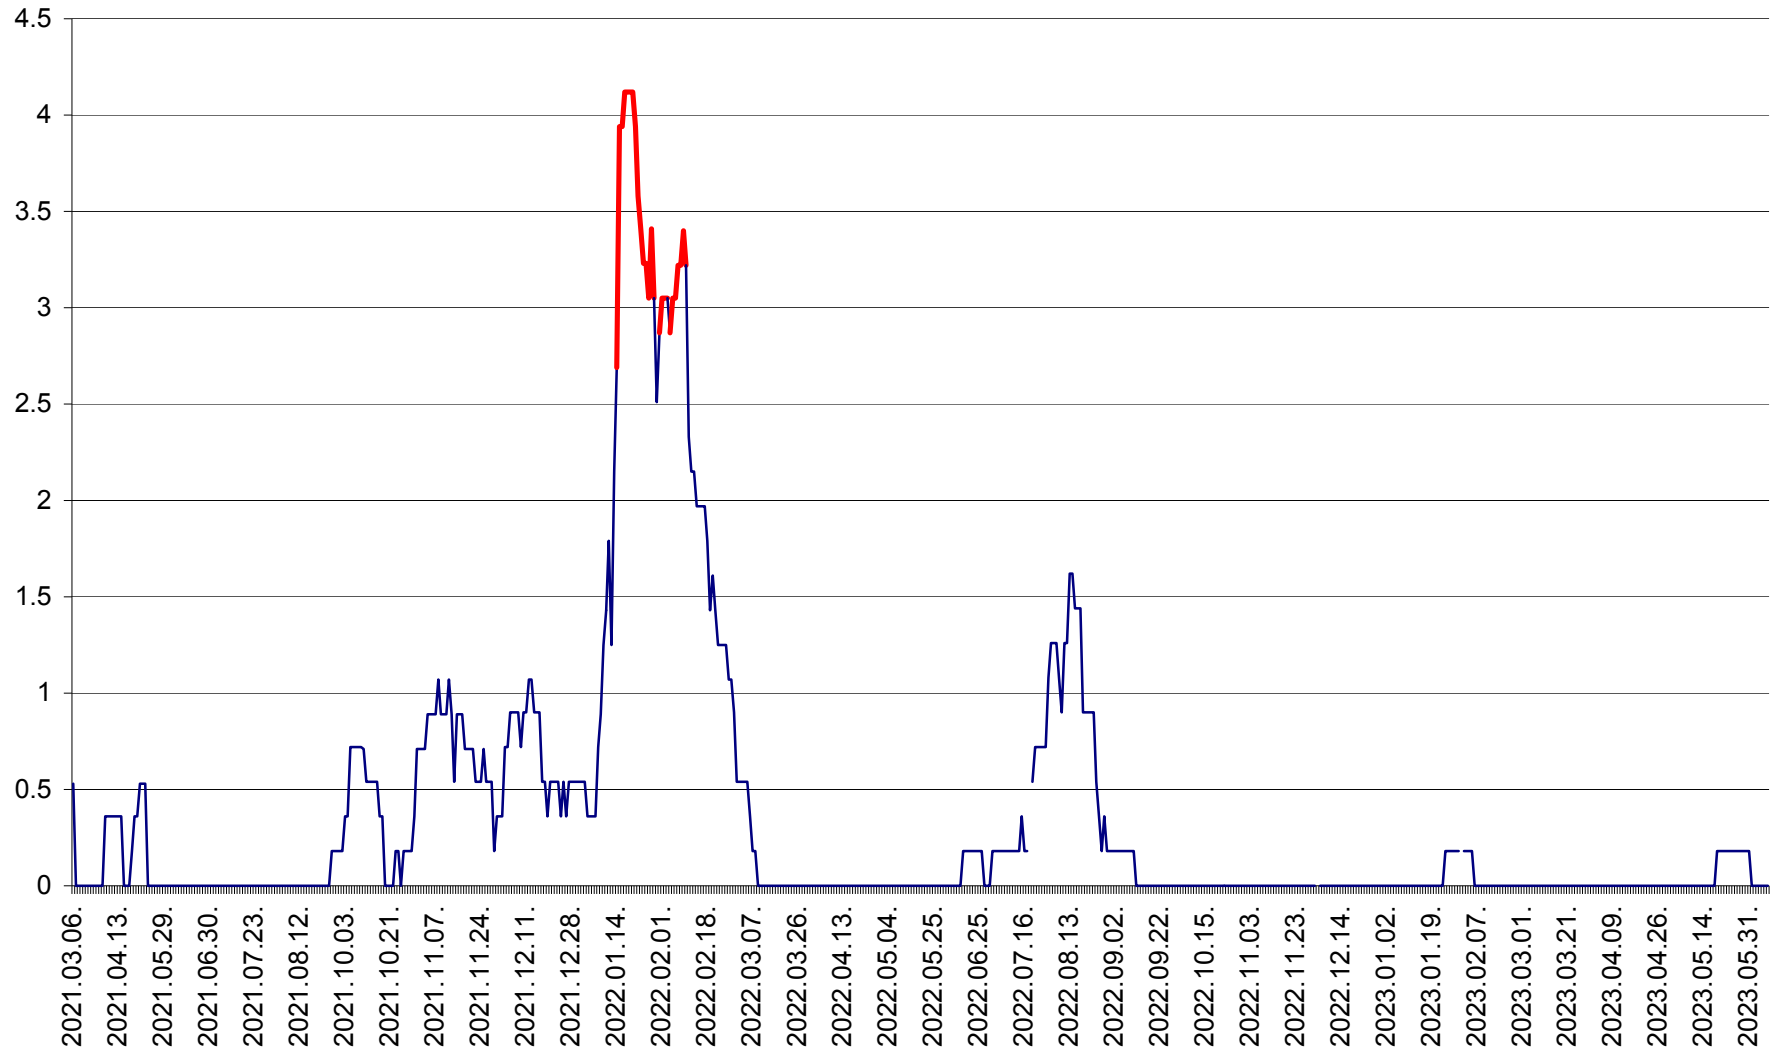

MUNICIPIUL GHEORGHENI - Evolutia incidentei cumulate pe 14 zile la % de locuitori  
2021.03.07. - 2023.06.08.

JOSENI - Evolutia incidentei cumulate pe 14 zile la ‰ de locuitori  
2021.03.07. - 2023.06.08.

LĂZAREA - Evolutia incidentei cumulate pe 14 zile la % de locuitori  
2021.03.07. - 2023.06.08.

LELICENI - Evolutia incidentei cumulate pe 14 zile la ‰ de locuitori  
2021.03.07. - 2023.06.08.

LUETA - Evolutia incidentei cumulate pe 14 zile la ‰ de locuitori  
2021.03.07. - 2023.06.08.

LUNCA DE JOS - Evolutia incidentei cumulate pe 14 zile la ‰ de locuitori  
2021.03.07. - 2023.06.08.

LUNCA DE SUS - Evolutia incidentei cumulate pe 14 zile la ‰ de locuitori  
2021.03.07. - 2023.06.08.