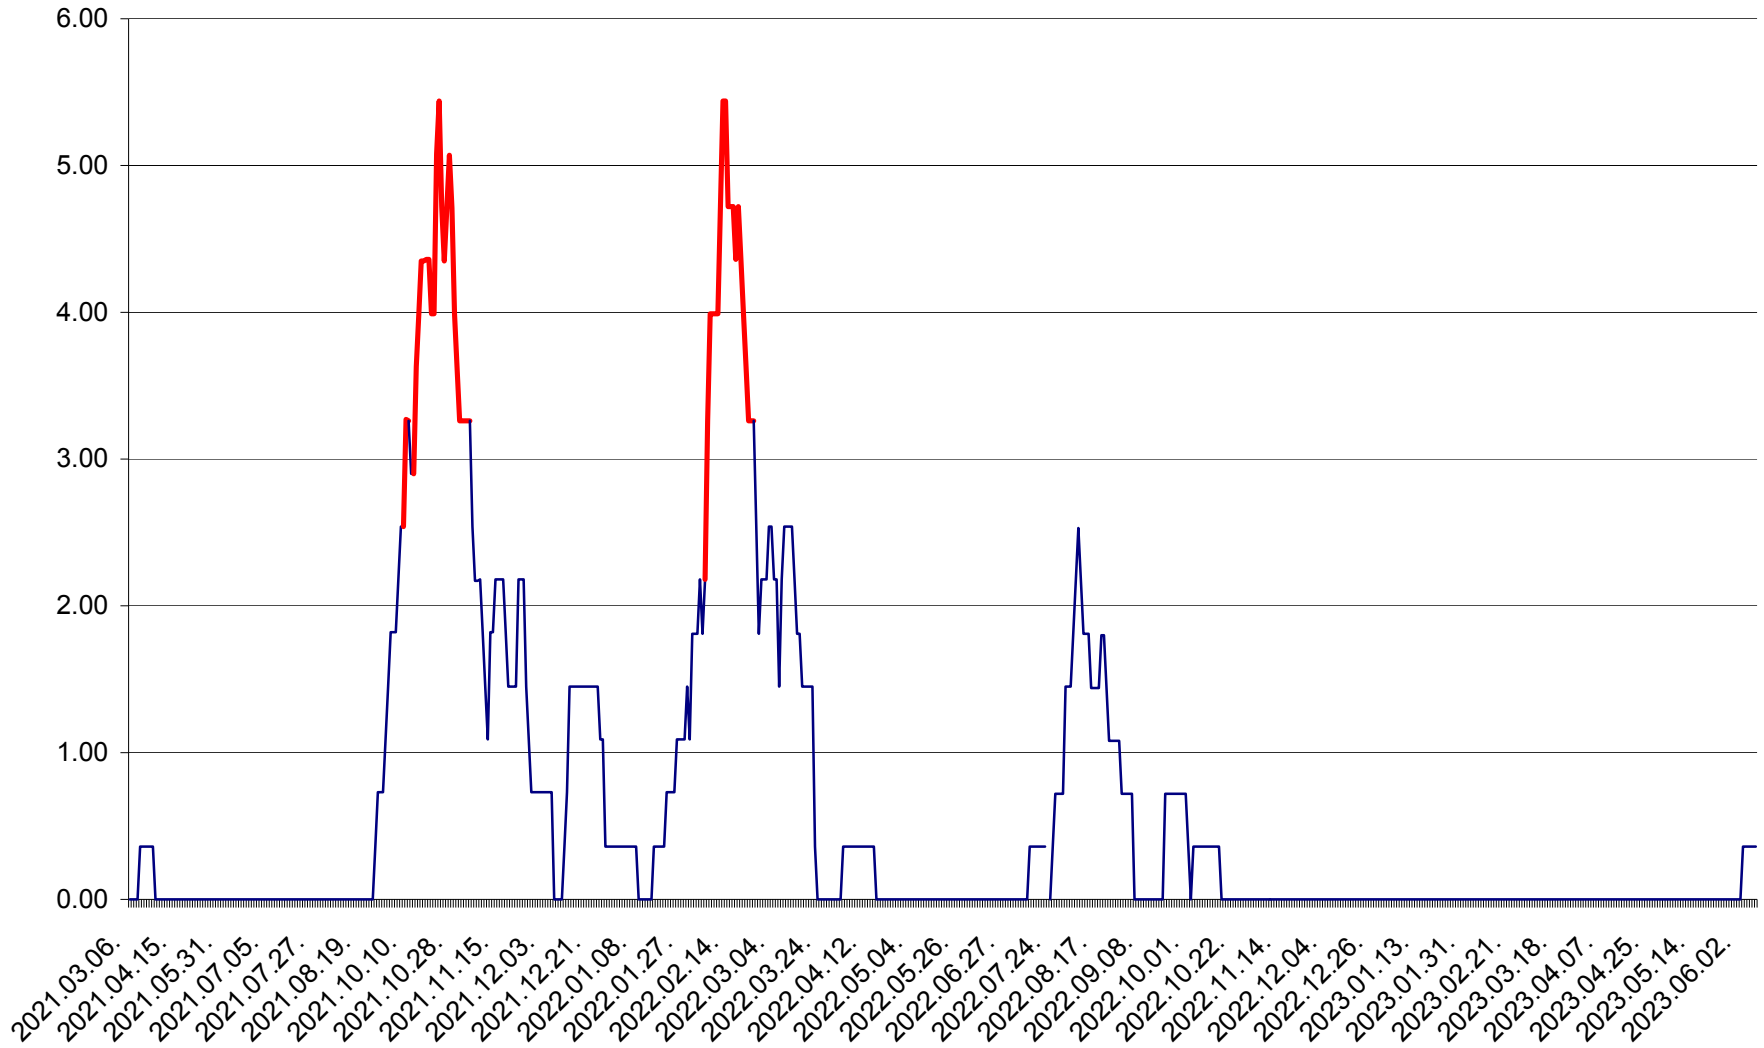

ATID - Evolutia incidentei cumulate pe 14 zile la ‰ de locuitori  
2021.03.07. - 2023.06.08.

AVRĂMEȘTI - Evolutia incidentei cumulate pe 14 zile la ‰ de locuitori  
2021.03.07. - 2023.06.08.

ORAȘ BĂILE TUȘNAD - Evolutia incidentei cumulate pe 14 zile la ‰ de locuitori  
2021.03.07. - 2023.06.08.

ORAȘ BĂLAN - Evoluția incidenței cumulate pe 14 zile la ‰ de locuitori  
2021.03.07. - 2023.06.08.

BILBOR - Evolutia incidentei cumulate pe 14 zile la ‰ de locuitori  
2021.03.07. - 2023.06.08.

ORAȘ BORSEC - Evolutia incidentei cumulate pe 14 zile la ‰ de locuitori  
2021.03.07. - 2023.06.08.

BRĂDEȘTI - Evoluția incidenței cumulate pe 14 zile la ‰ de locuitori  
2021.03.07. - 2023.06.08.

CĂPÂLNIȚA - Evoluția incidenței cumulate pe 14 zile la ‰ de locuitori  
2021.03.07. - 2023.06.08.

CÂRȚA - Evolutia incidentei cumulate pe 14 zile la ‰ de locuitori  
2021.03.07. - 2023.06.08.