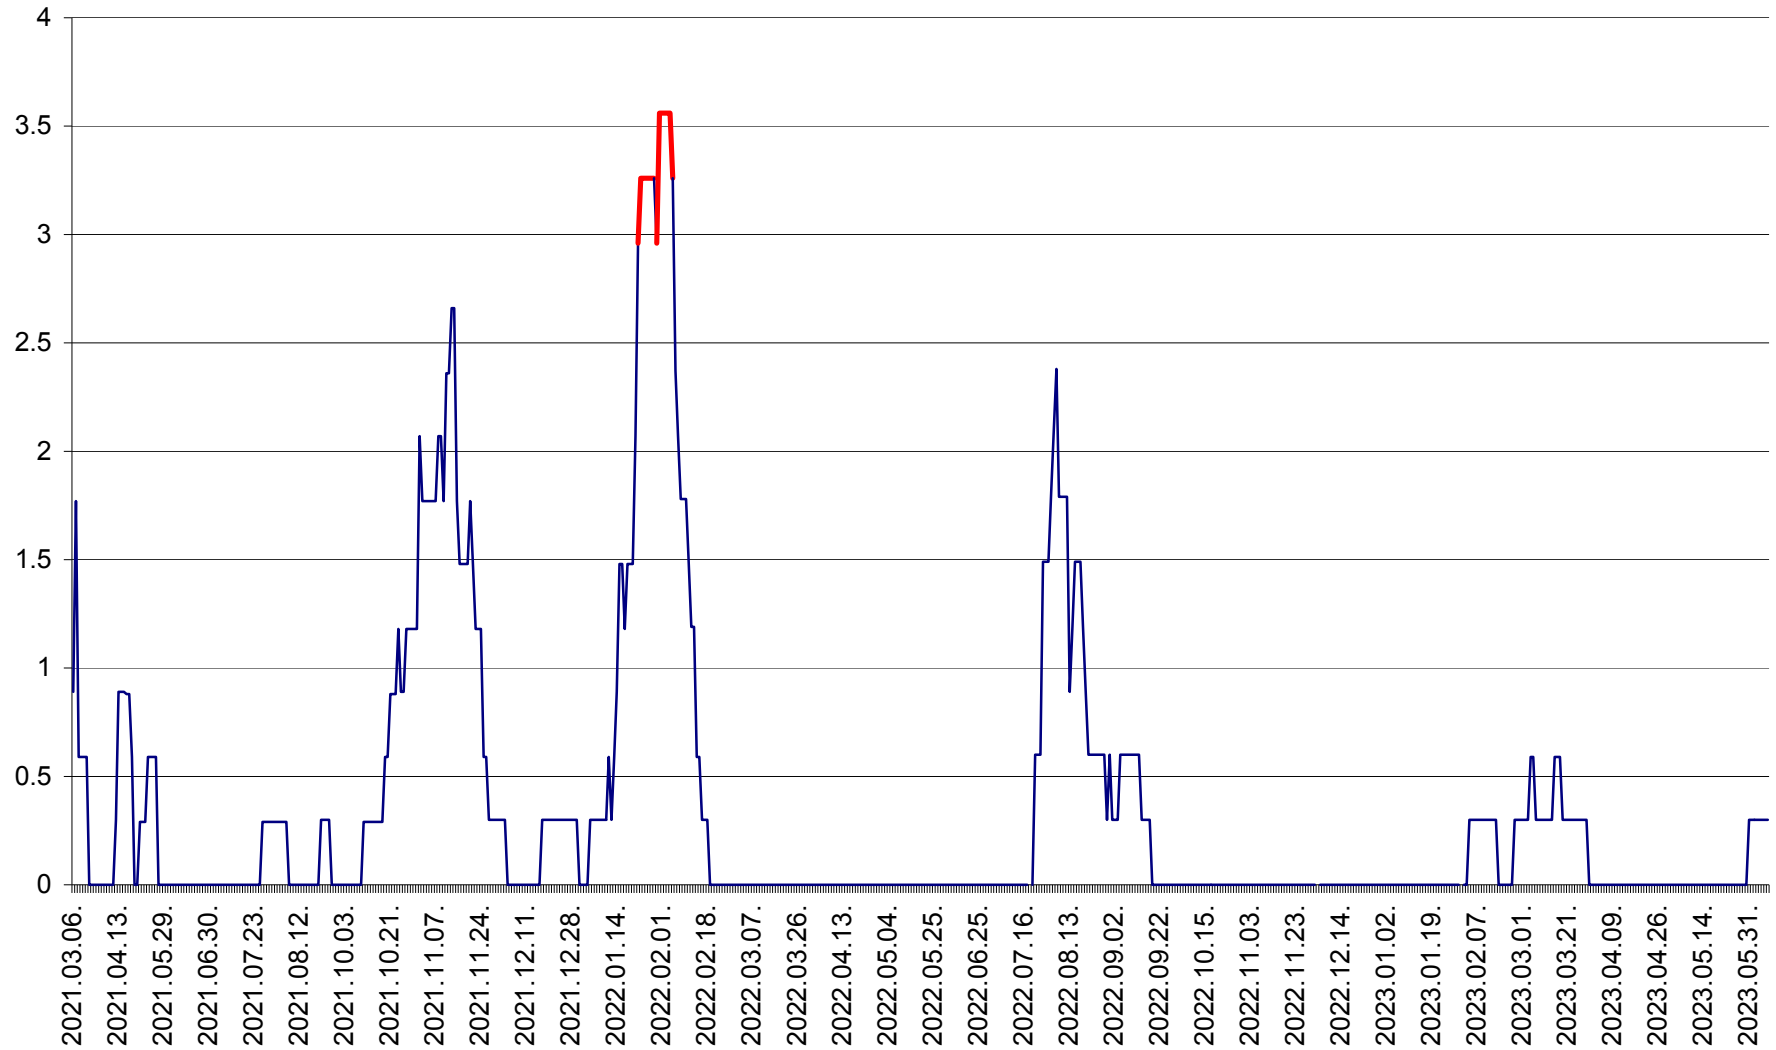

MUNICIPIUL GHEORGHENI - Evolutia incidentei cumulate pe 14 zile la % de locuitori  
2021.03.07. - 2023.06.08.

JOSENI - Evolutia incidentei cumulate pe 14 zile la ‰ de locuitori  
2021.03.07. - 2023.06.08.

LĂZAREA - Evolutia incidentei cumulate pe 14 zile la % de locuitori  
2021.03.07. - 2023.06.08.

LELICENI - Evolutia incidentei cumulate pe 14 zile la ‰ de locuitori  
2021.03.07. - 2023.06.08.

LUETA - Evolutia incidentei cumulate pe 14 zile la ‰ de locuitori  
2021.03.07. - 2023.06.08.

LUNCA DE JOS - Evolutia incidentei cumulate pe 14 zile la ‰ de locuitori  
2021.03.07. - 2023.06.08.

LUNCA DE SUS - Evolutia incidentei cumulate pe 14 zile la ‰ de locuitori  
2021.03.07. - 2023.06.08.