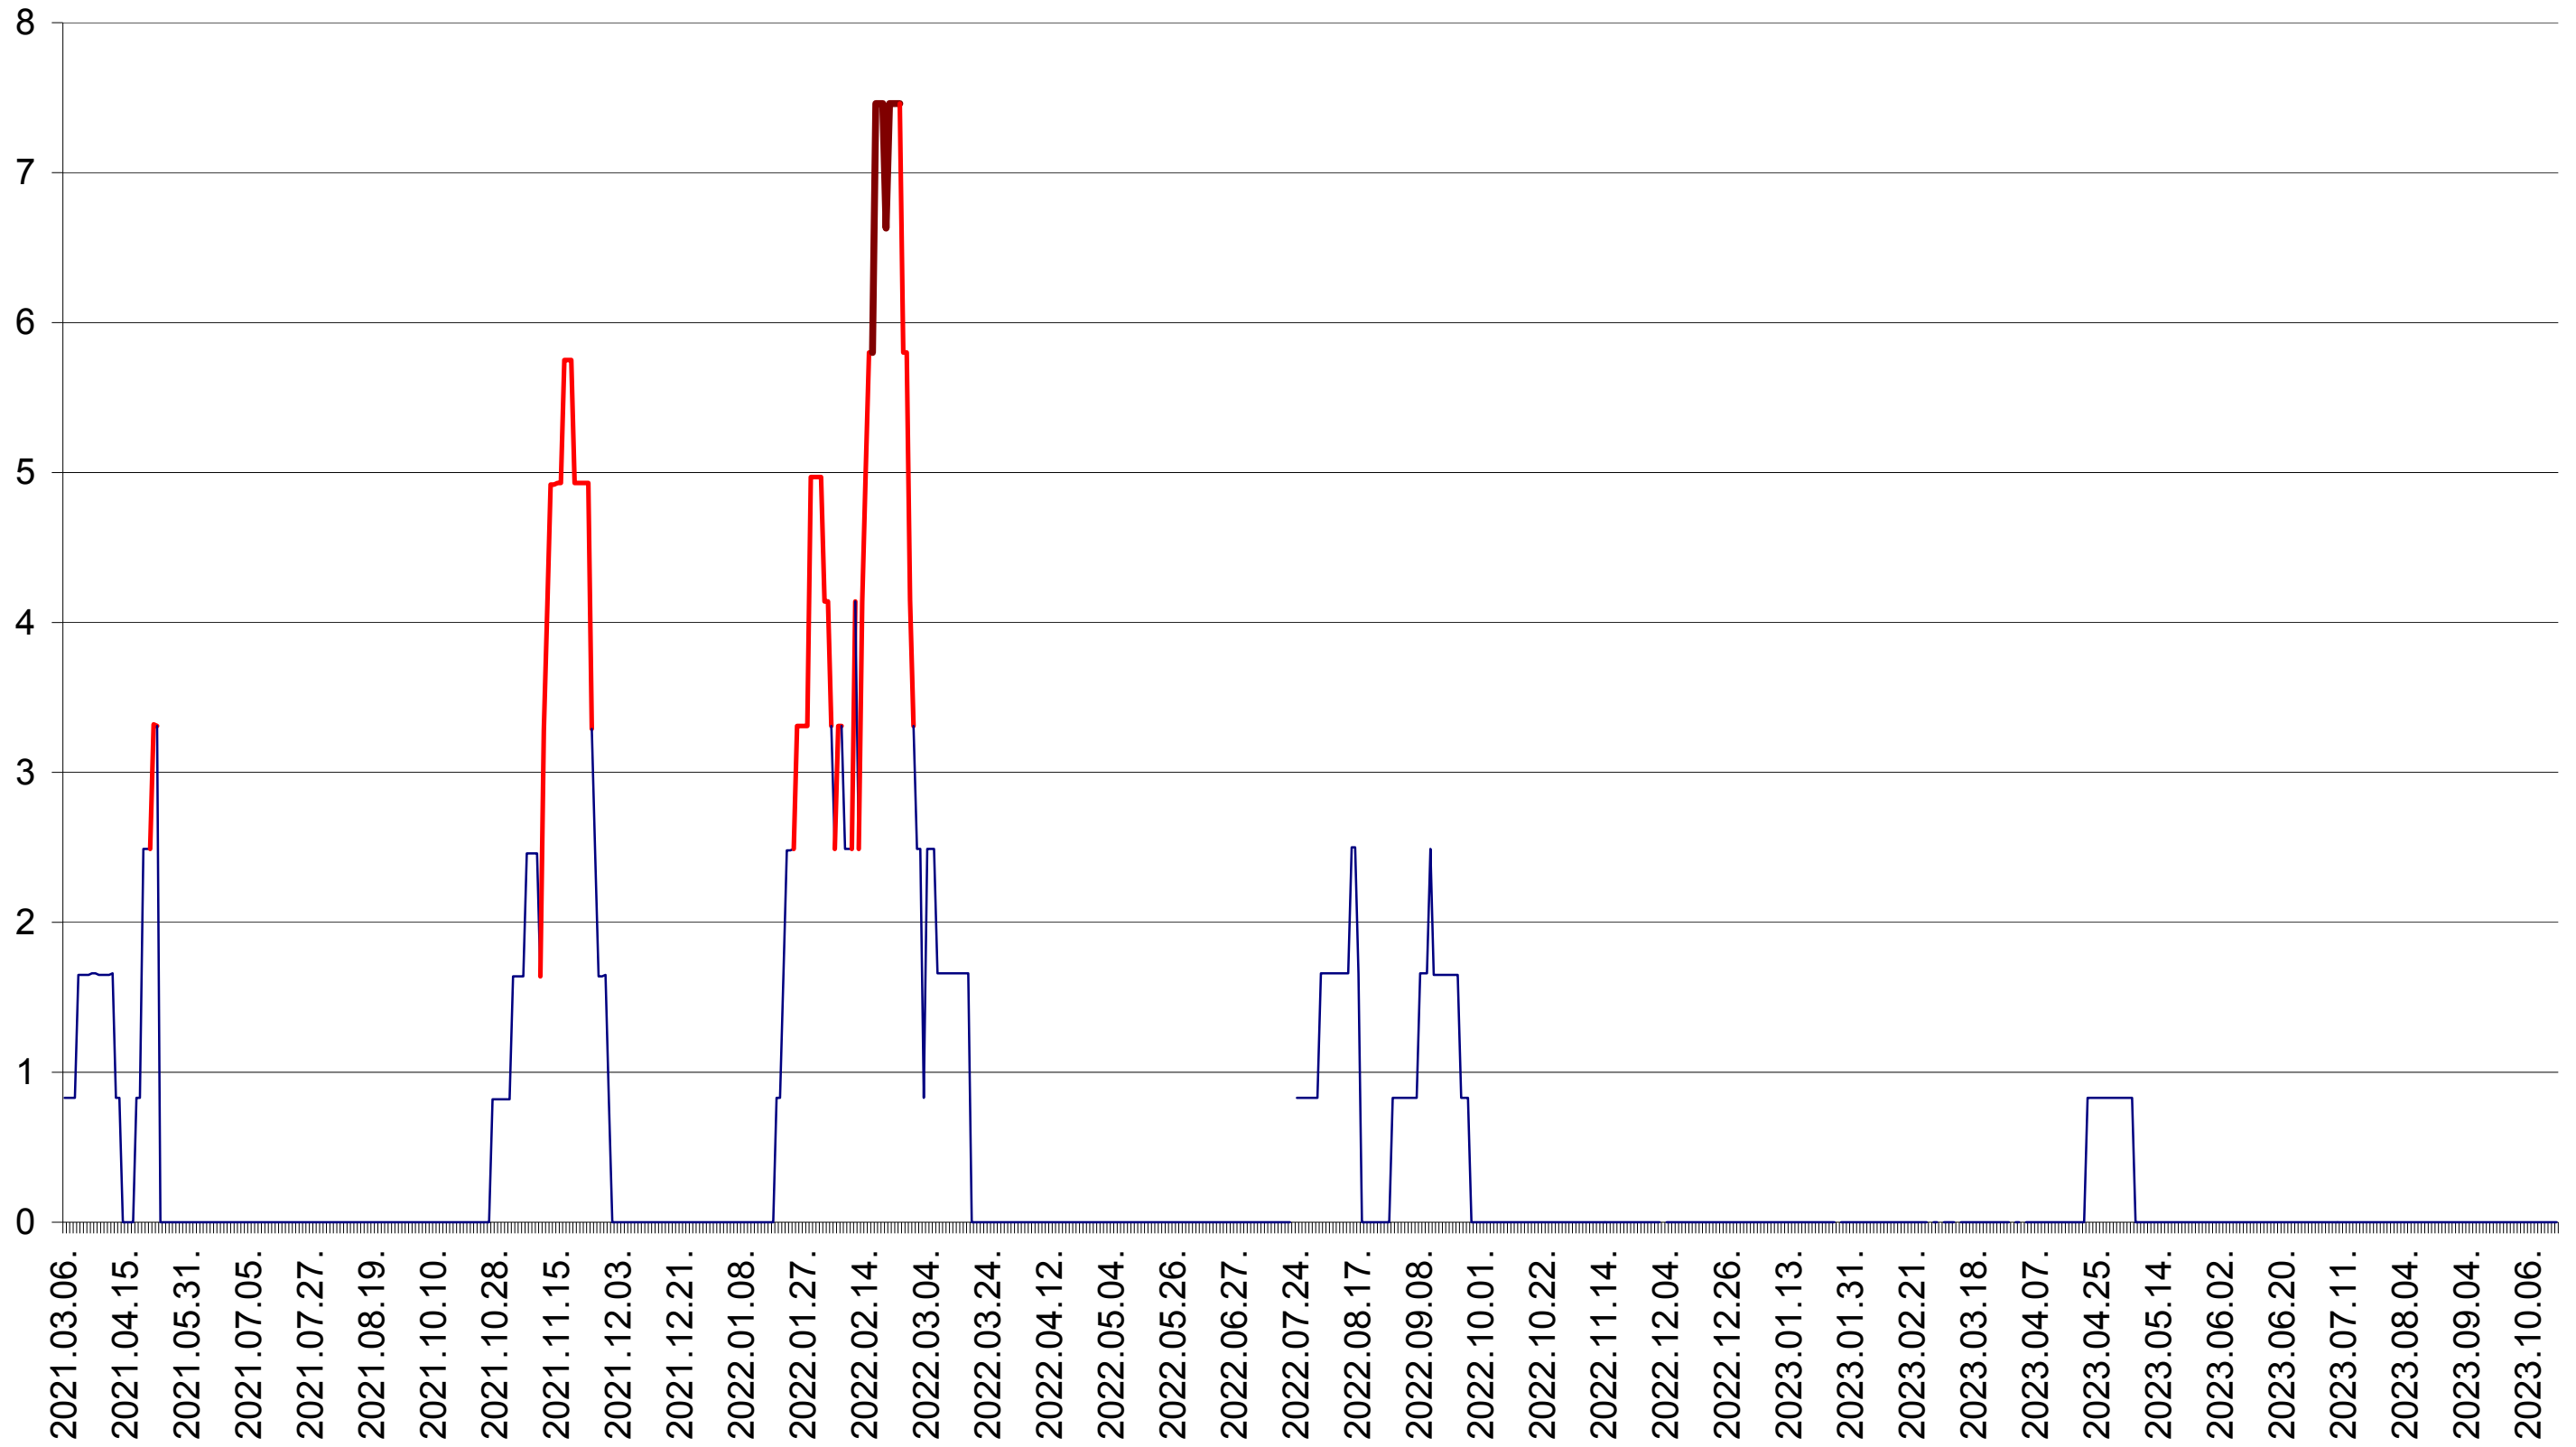

SÂNCRĂIENI - Evolutia incidentei cumulate pe 14 zile la ‰ de locuitori
2021.03.07. - 2023.10.18.

SĂCEL - Evolutia incidentei cumulate pe 14 zile la ‰ de locuitori
2021.03.07. - 2023.10.18.