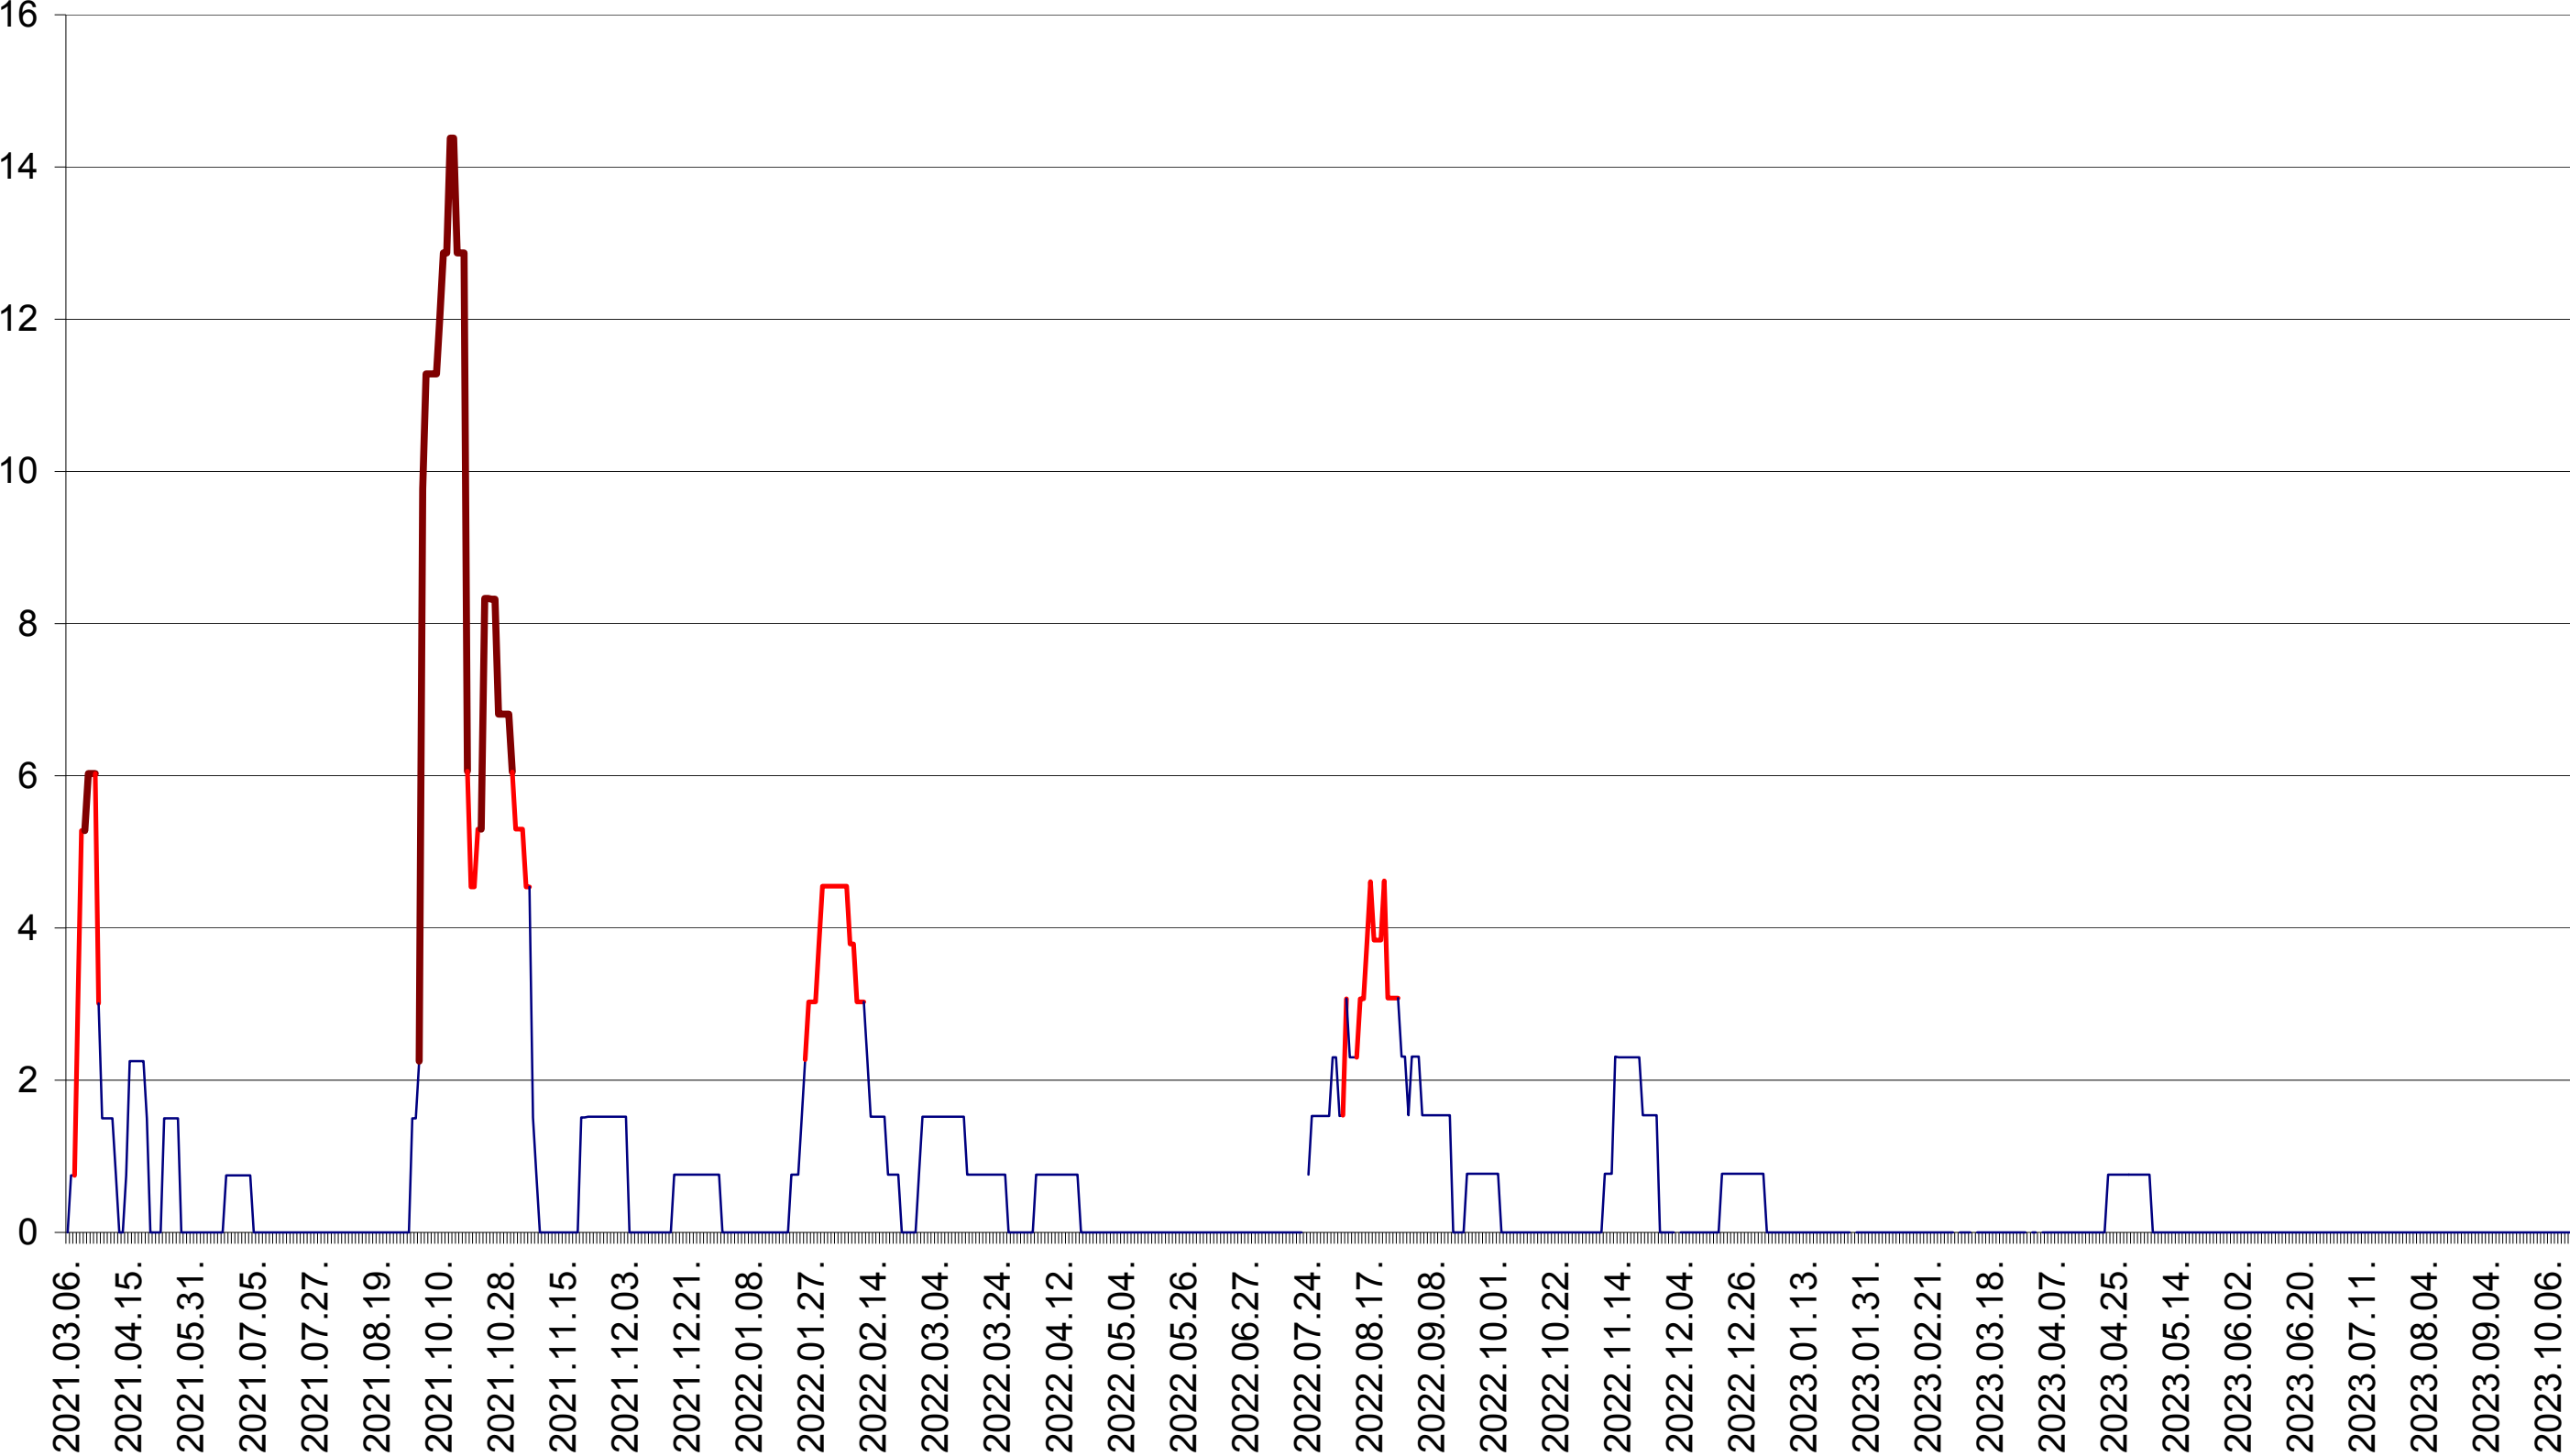

LELICENI - Evolutia incidentei cumulate pe 14 zile la ‰ de locuitori
2021.03.07. - 2023.10.18.

LUETA - Evolutia incidentei cumulate pe 14 zile la ‰ de locuitori
2021.03.07. - 2023.10.18.

LUNCA DE JOS - Evolutia incidentei cumulate pe 14 zile la ‰ de locuitori
2021.03.07. - 2023.10.18.

MĂRTINIȘ - Evolutia incidentei cumulate pe 14 zile la ‰ de locuitori
2021.03.07. - 2023.10.18.

MEREȘTI - Evolutia incidentei cumulate pe 14 zile la ‰ de locuitori
2021.03.07. - 2023.10.18.

MUNICIPIUL MIERCUREA-CIUC - Evolutia incidentei cumulate pe 14 zile la ‰ de locuitori
2021.03.07. - 2023.10.18.

MIHĂILENI - Evolutia incidentei cumulate pe 14 zile la ‰ de locuitori
2021.03.07. - 2023.10.18.

MUGENI - Evolutia incidentei cumulate pe 14 zile la ‰ de locuitori
2021.03.07. - 2023.10.18.

OCLAND - Evolutia incidentei cumulate pe 14 zile la ‰ de locuitori
2021.03.07. - 2023.10.18.