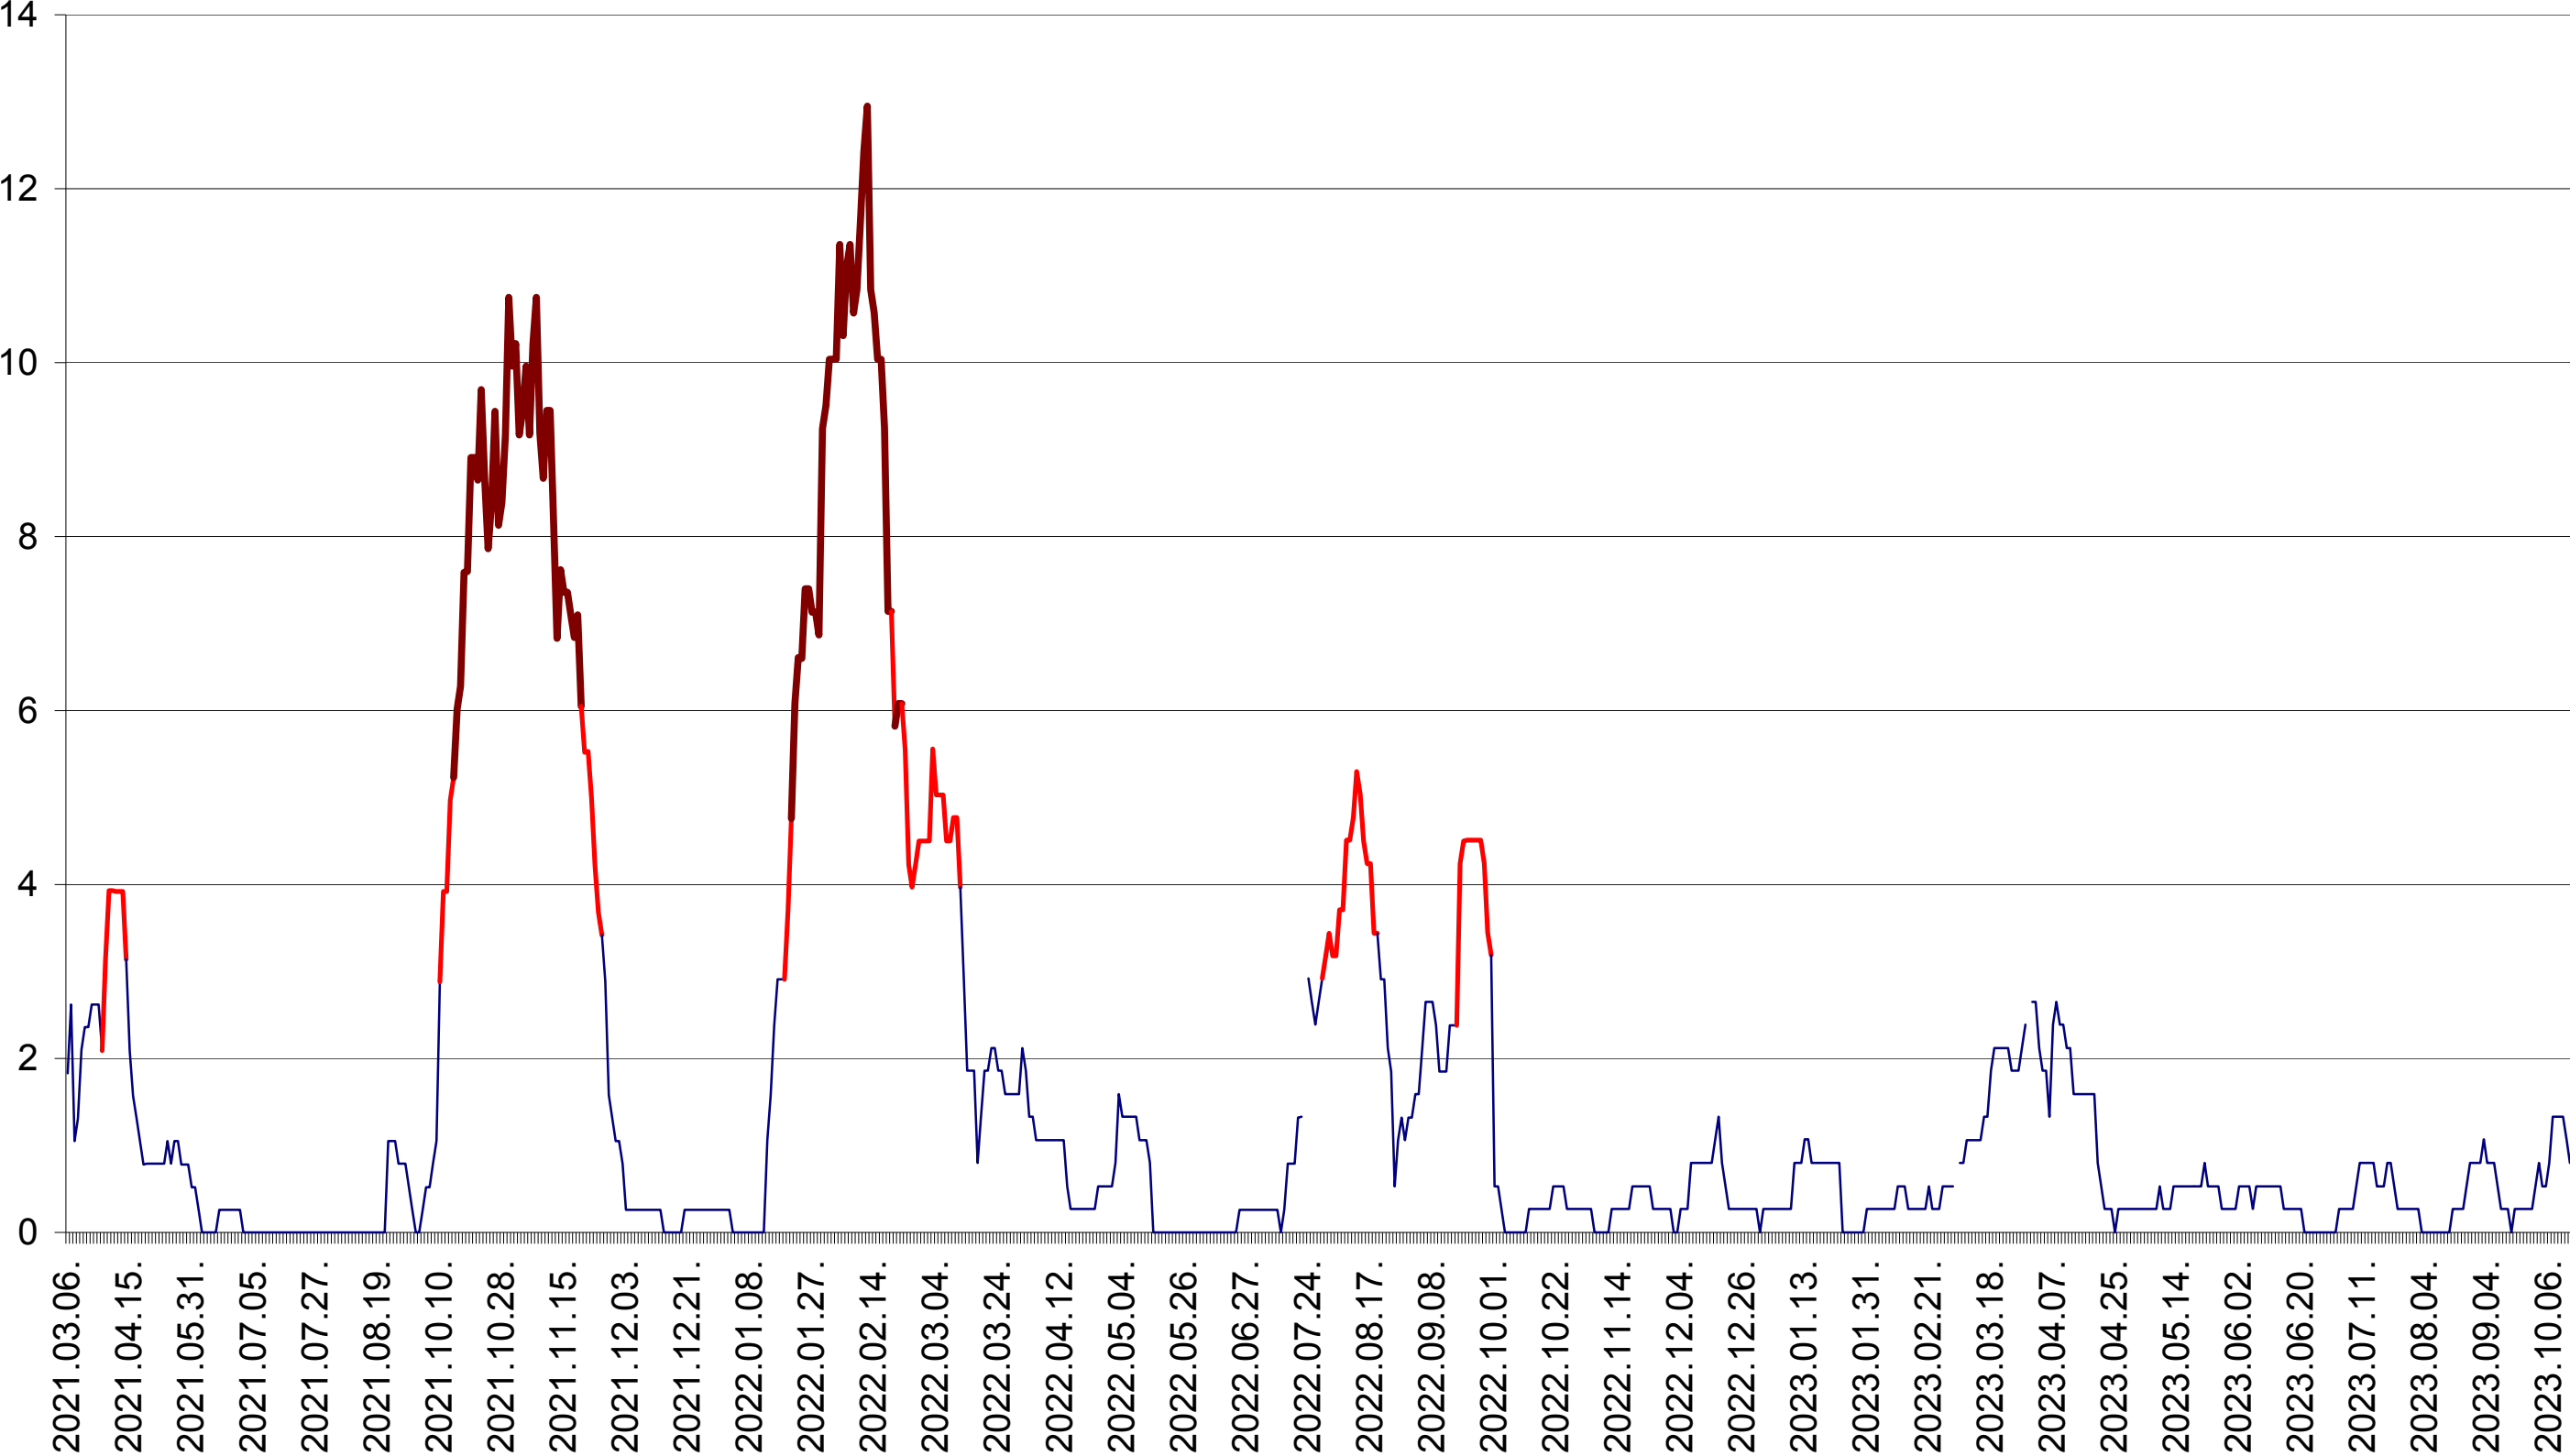

SÂNCRĂIENI - Evolutia incidentei cumulate pe 14 zile la ‰ de locuitori
2021.03.07. - 2023.10.18.

SÂNDOMINIC - Evolutia incidentei cumulate pe 14 zile la ‰ de locuitori
2021.03.07. - 2023.10.18.

SÂNMARTIN - Evolutia incidentei cumulate pe 14 zile la ‰ de locuitori
2021.03.07. - 2023.10.18.

SÂNSIMION - Evolutia incidentei cumulate pe 14 zile la ‰ de locuitori
2021.03.07. - 2023.10.18.

SÂNTIMBRU - Evolutia incidentei cumulate pe 14 zile la ‰ de locuitori
2021.03.07. - 2023.10.18.

SĂRMAȘ - Evolutia incidentei cumulate pe 14 zile la ‰ de locuitori
2021.03.07. - 2023.10.18.