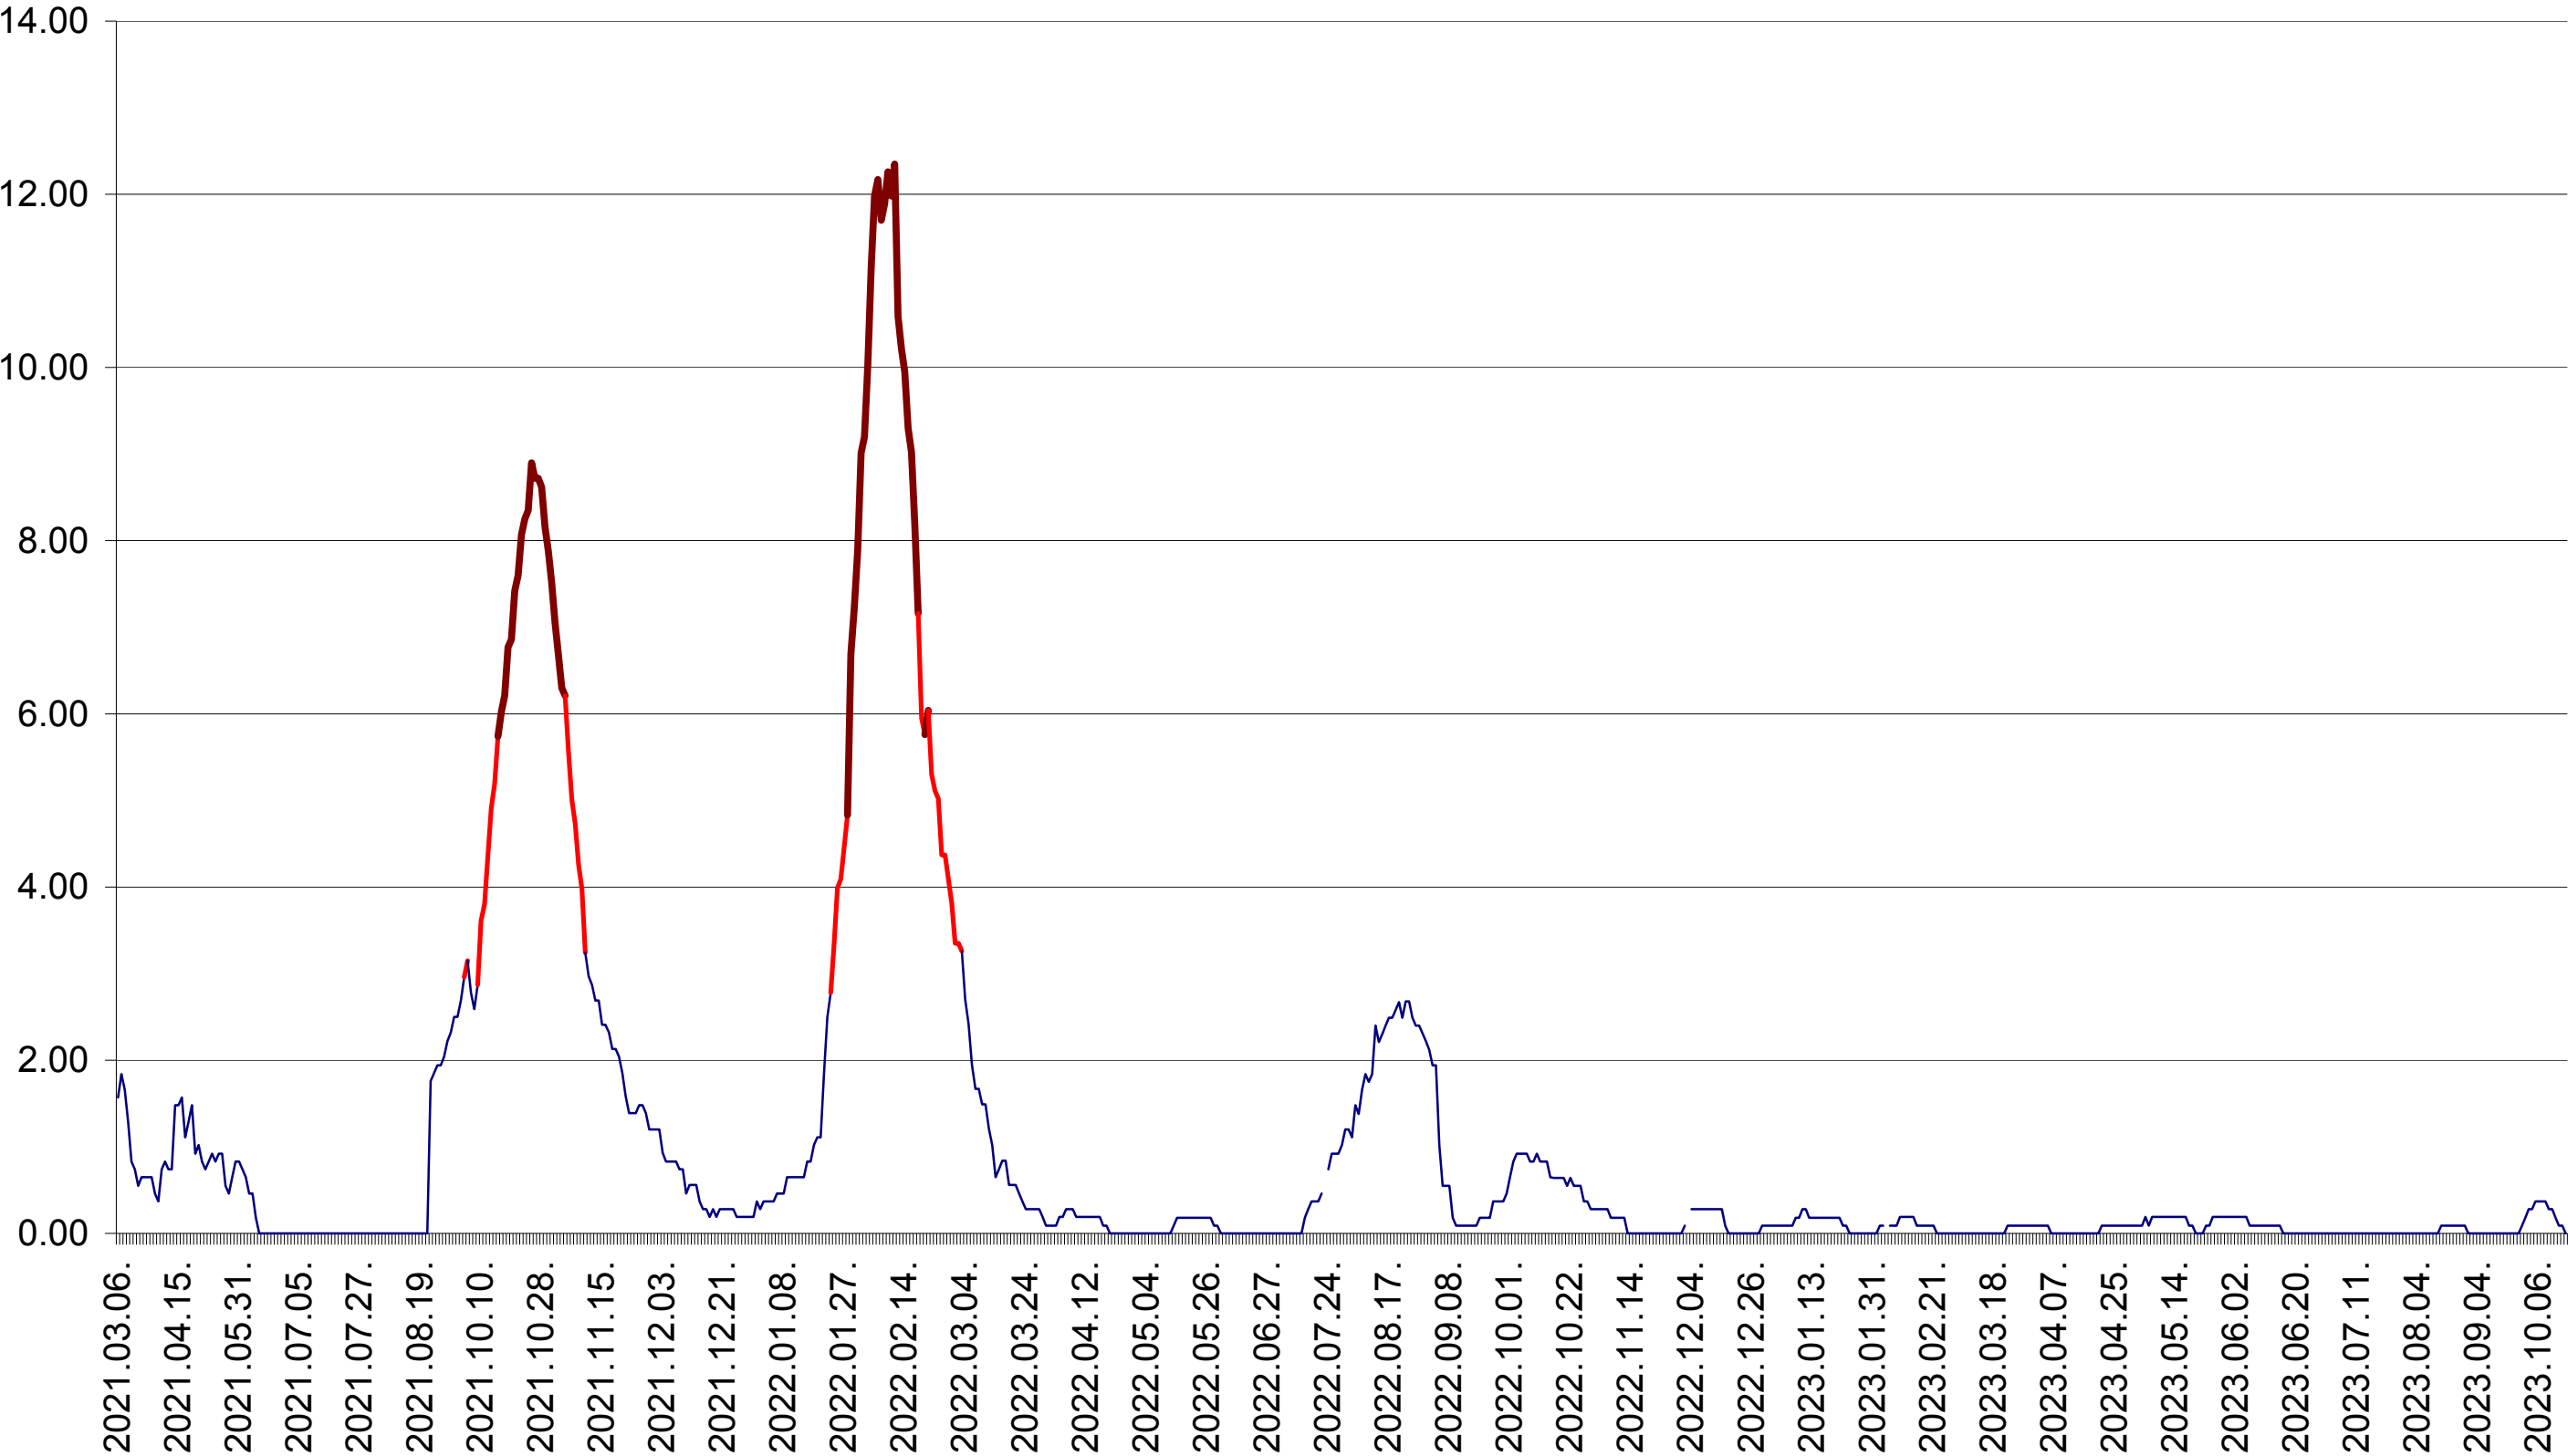

ORAȘ BĂLAN - Evolutia incidentei cumulate pe 14 zile la ‰ de locuitori
2021.03.07. - 2023.10.18.

BILBOR - Evolutia incidentei cumulate pe 14 zile la ‰ de locuitori
2021.03.07. - 2023.10.18.

ORAȘ BORSEC - Evolutia incidentei cumulate pe 14 zile la ‰ de locuitori
2021.03.07. - 2023.10.18.

CICEU - Evolutia incidentei cumulate pe 14 zile la ‰ de locuitori
2021.03.07. - 2023.10.18.

CIUCSÂNGEORGIU - Evolutia incidentei cumulate pe 14 zile la ‰ de locuitori
2021.03.07. - 2023.10.18.

CIUMANI - Evolutia incidentei cumulate pe 14 zile la ‰ de locuitori
2021.03.07. - 2023.10.18.

CORBU - Evolutia incidentei cumulate pe 14 zile la ‰ de locuitori
2021.03.07. - 2023.10.18.

CORUND - Evolutia incidentei cumulate pe 14 zile la ‰ de locuitori
2021.03.07. - 2023.10.18.

COZMENI - Evolutia incidentei cumulate pe 14 zile la ‰ de locuitori
2021.03.07. - 2023.10.18.

ORAȘ CRISTURU SECUIESC - Evolutia incidentei cumulate pe 14 zile la ‰ de locuitori
2021.03.07. - 2023.10.18.

DĂNEȘTI - Evolutia incidentei cumulate pe 14 zile la ‰ de locuitori
2021.03.07. - 2023.10.18.