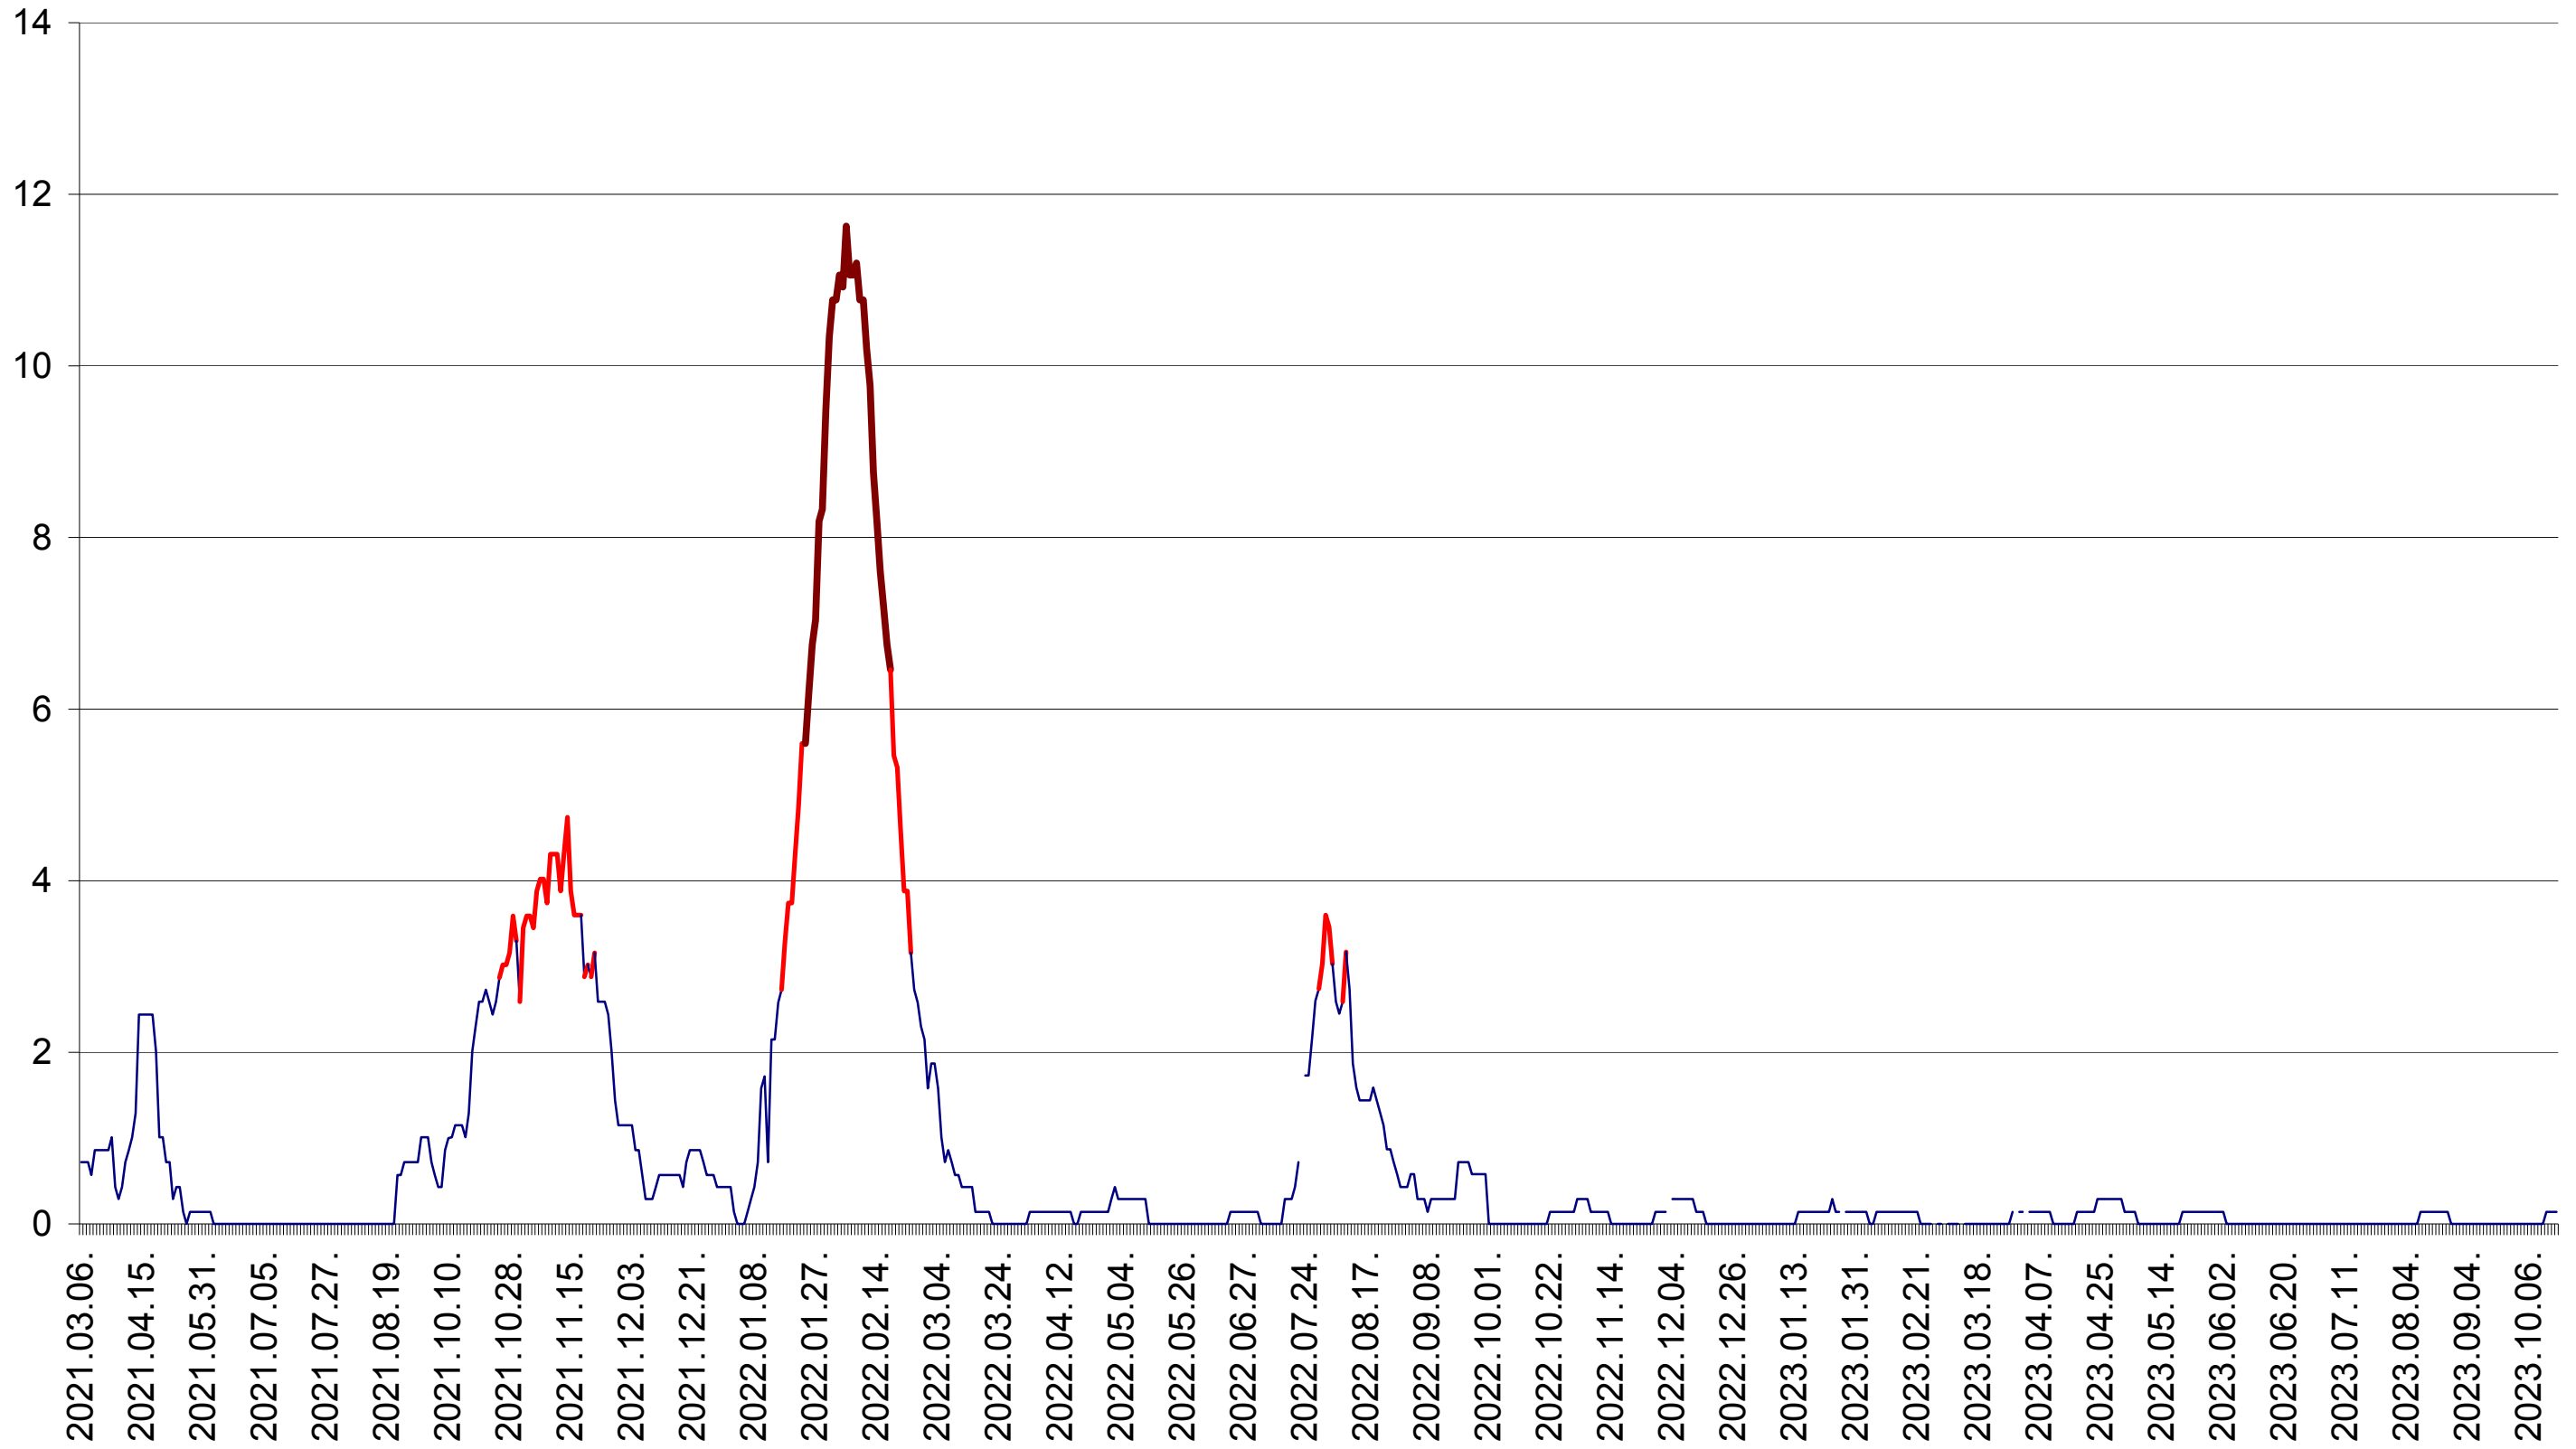

MIHĂILENI - Evolutia incidentei cumulate pe 14 zile la ‰ de locuitori
2021.03.07. - 2023.10.18.

MUGENI - Evolutia incidentei cumulate pe 14 zile la ‰ de locuitori
2021.03.07. - 2023.10.18.

OCLAND - Evolutia incidentei cumulate pe 14 zile la ‰ de locuitori
2021.03.07. - 2023.10.18.

MUNICIPIUL ODORHEIU SECUIESC - Evolutia incidentei cumulate pe 14 zile la ‰ de locuitori
2021.03.07. - 2023.10.18.

PĂULENI-CIUC - Evolutia incidentei cumulate pe 14 zile la ‰ de locuitori
2021.03.07. - 2023.10.18.

PLĂIEȘII DE JOS - Evolutia incidentei cumulate pe 14 zile la ‰ de locuitori
2021.03.07. - 2023.10.18.

PORUMBENI - Evolutia incidentei cumulate pe 14 zile la ‰ de locuitori
2021.03.07. - 2023.10.18.

PRAID - Evolutia incidentei cumulate pe 14 zile la ‰ de locuitori
2021.03.07. - 2023.10.18.