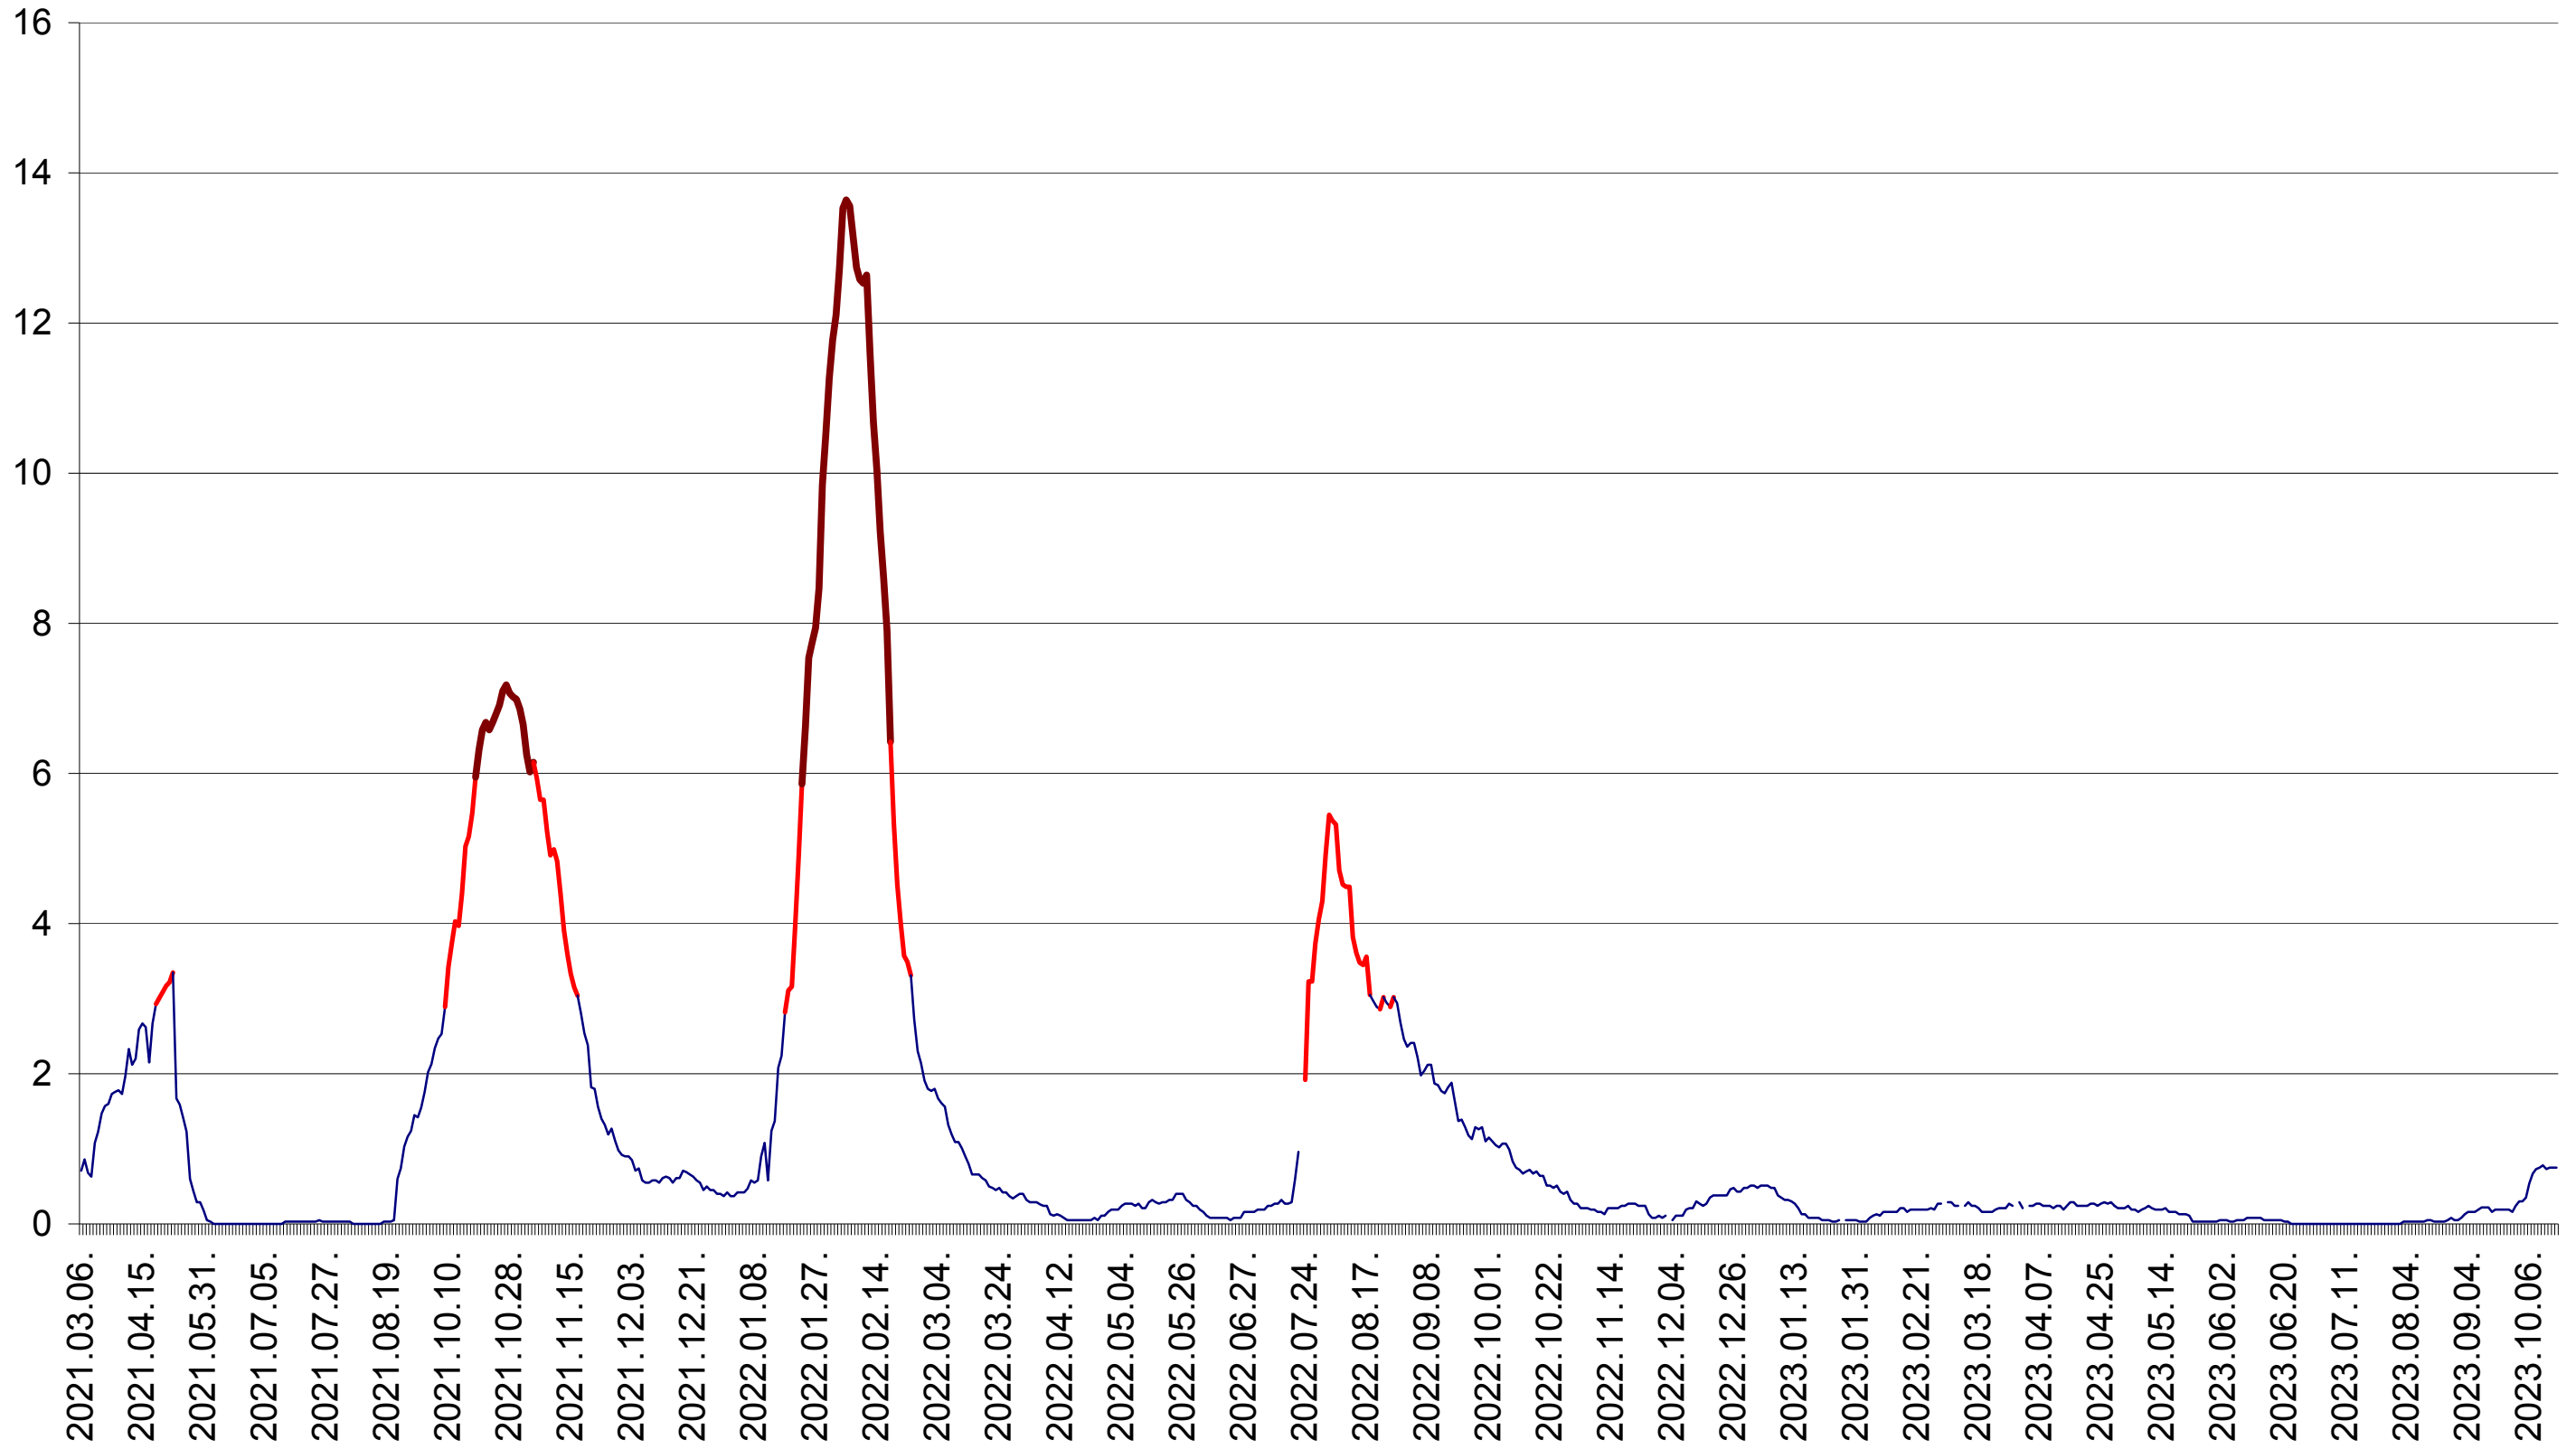

PĂULENI-CIUC - Evolutia incidentei cumulate pe 14 zile la ‰ de locuitori
2021.03.07. - 2023.10.18.

MUNICIPIUL ODORHEIU SECUIESC - Evolutia incidentei cumulate pe 14 zile la ‰ de locuitori
2021.03.07. - 2023.10.18.