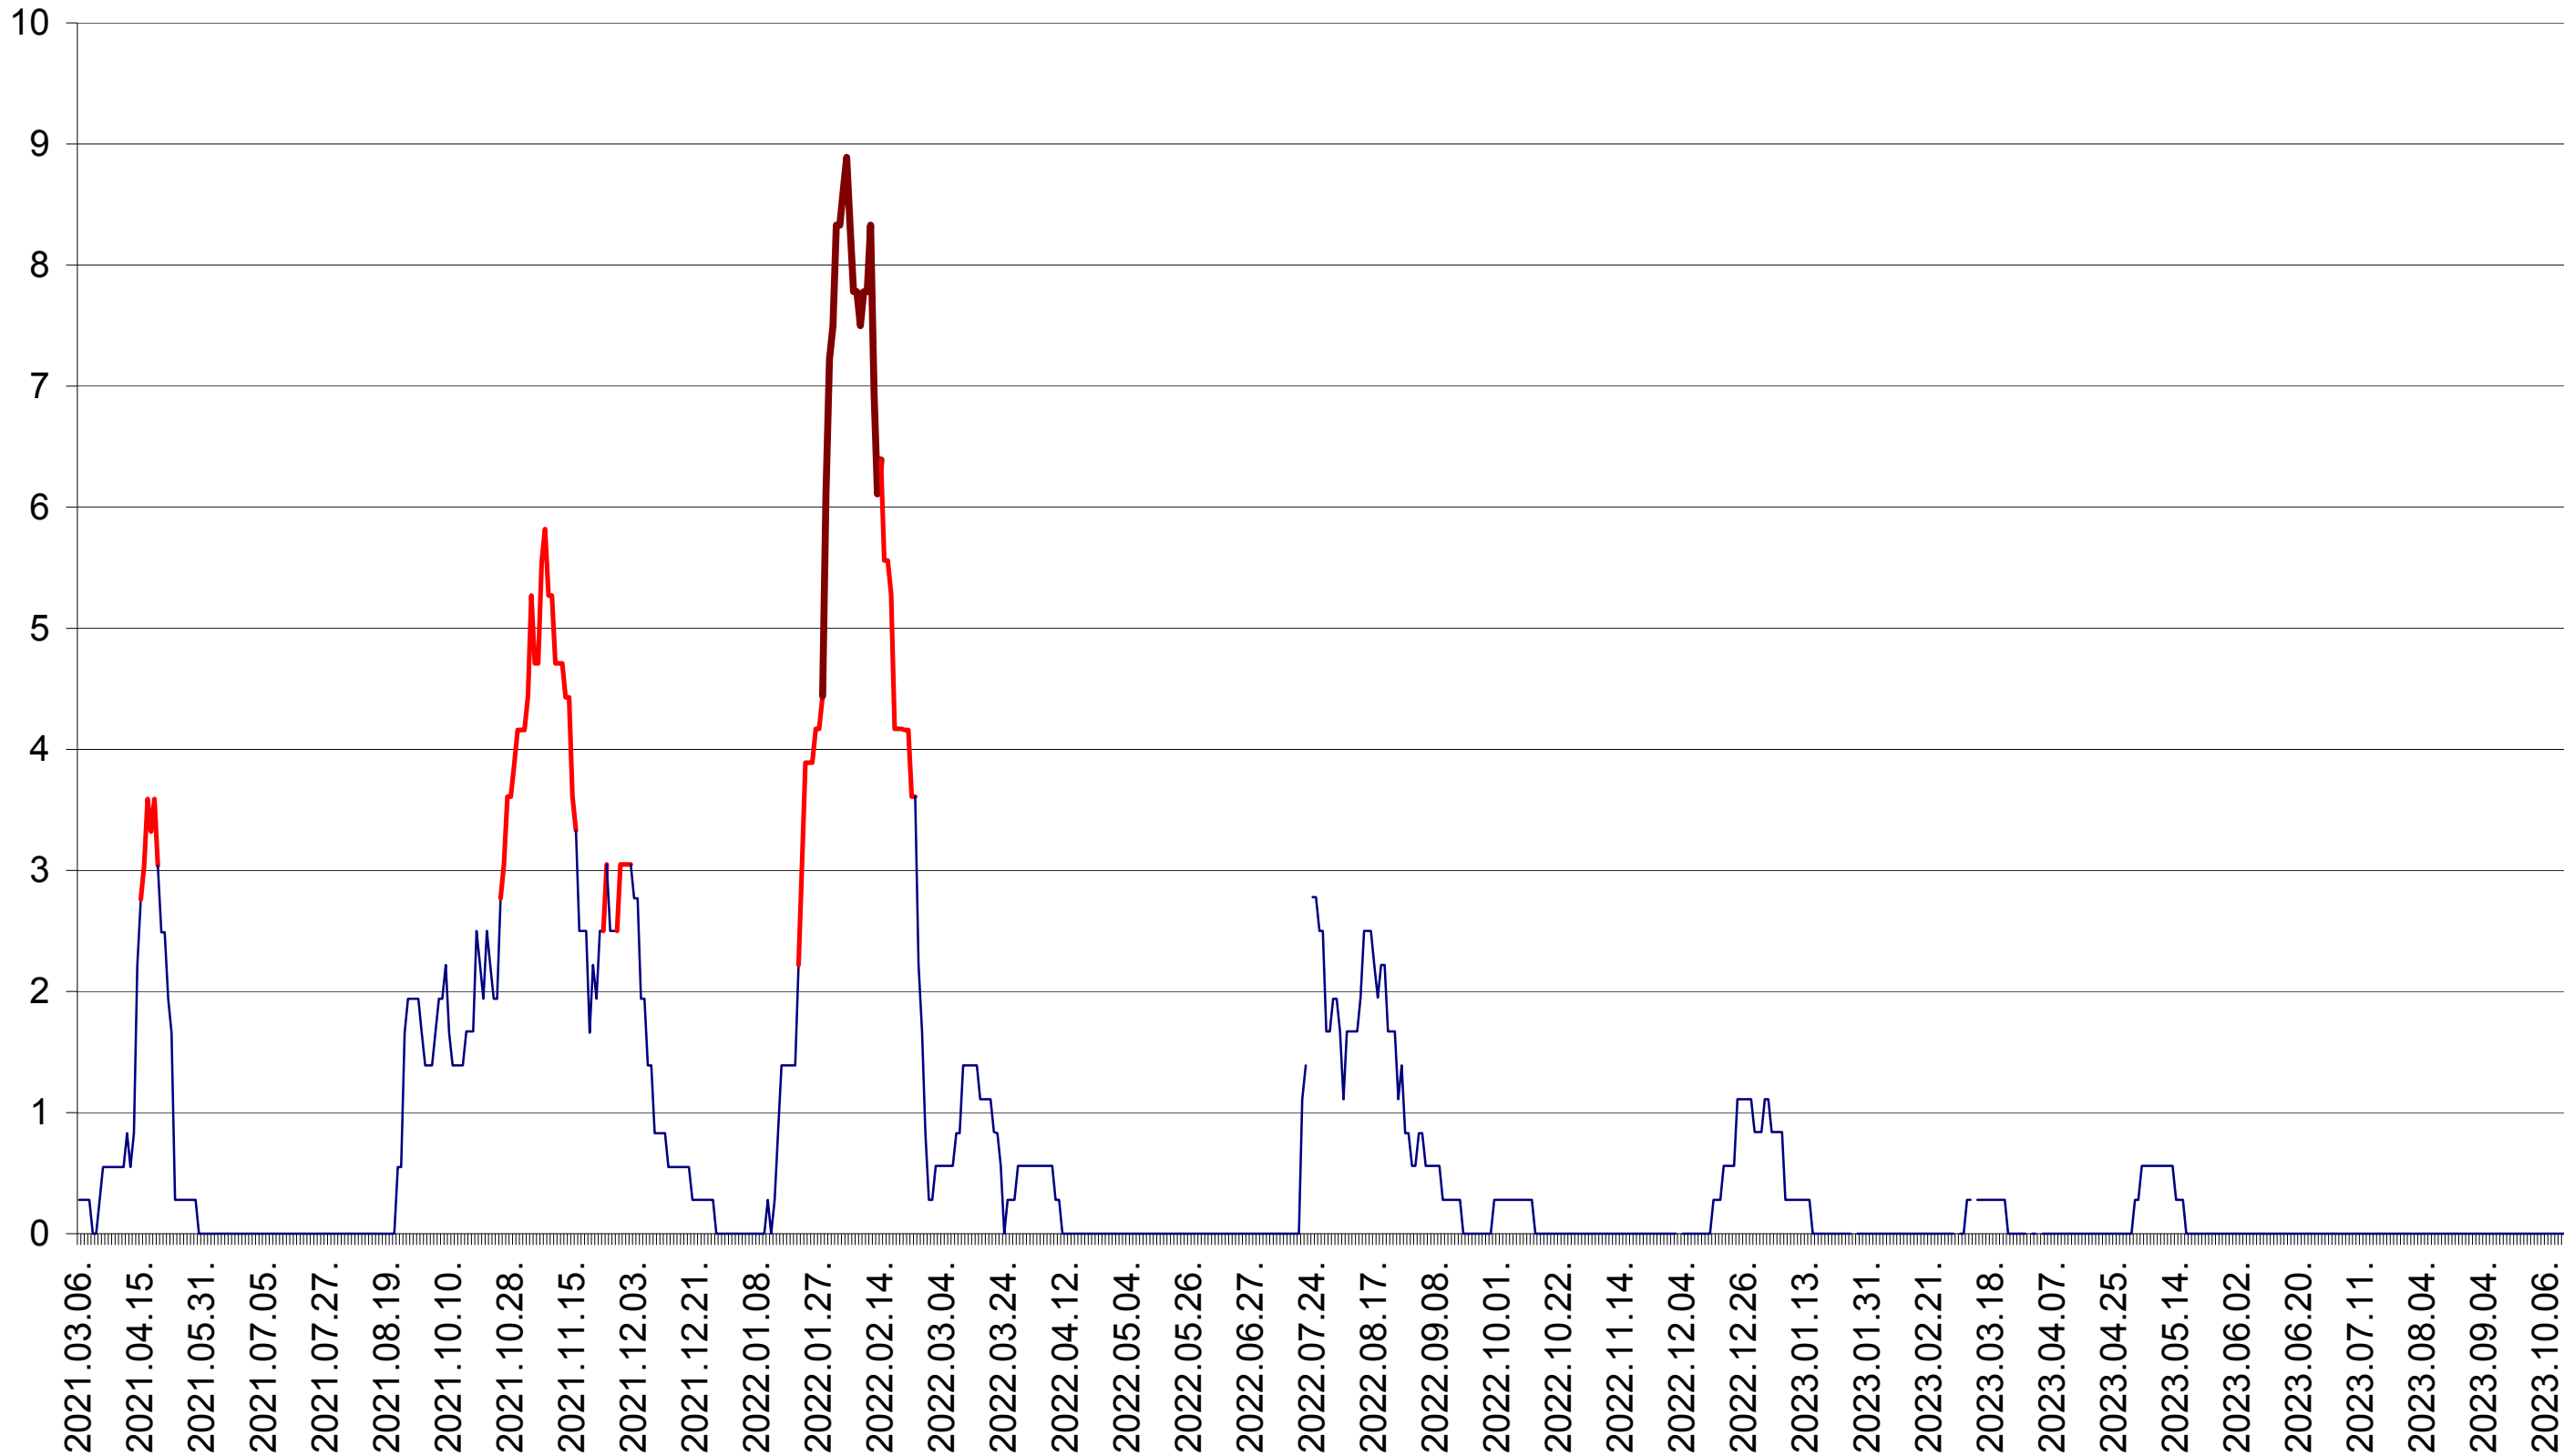

MĂRTINIȘ - Evolutia incidentei cumulate pe 14 zile la ‰ de locuitori
2021.03.07. - 2023.10.18.

MEREȘTI - Evolutia incidentei cumulate pe 14 zile la ‰ de locuitori
2021.03.07. - 2023.10.18.

MUNICIPIUL MIERCUREA-CIUC - Evolutia incidentei cumulate pe 14 zile la ‰ de locuitori
2021.03.07. - 2023.10.18.

MIHĂILENI - Evolutia incidentei cumulate pe 14 zile la ‰ de locuitori
2021.03.07. - 2023.10.18.

MUGENI - Evolutia incidentei cumulate pe 14 zile la ‰ de locuitori
2021.03.07. - 2023.10.18.

OCLAND - Evolutia incidentei cumulate pe 14 zile la ‰ de locuitori
2021.03.07. - 2023.10.18.