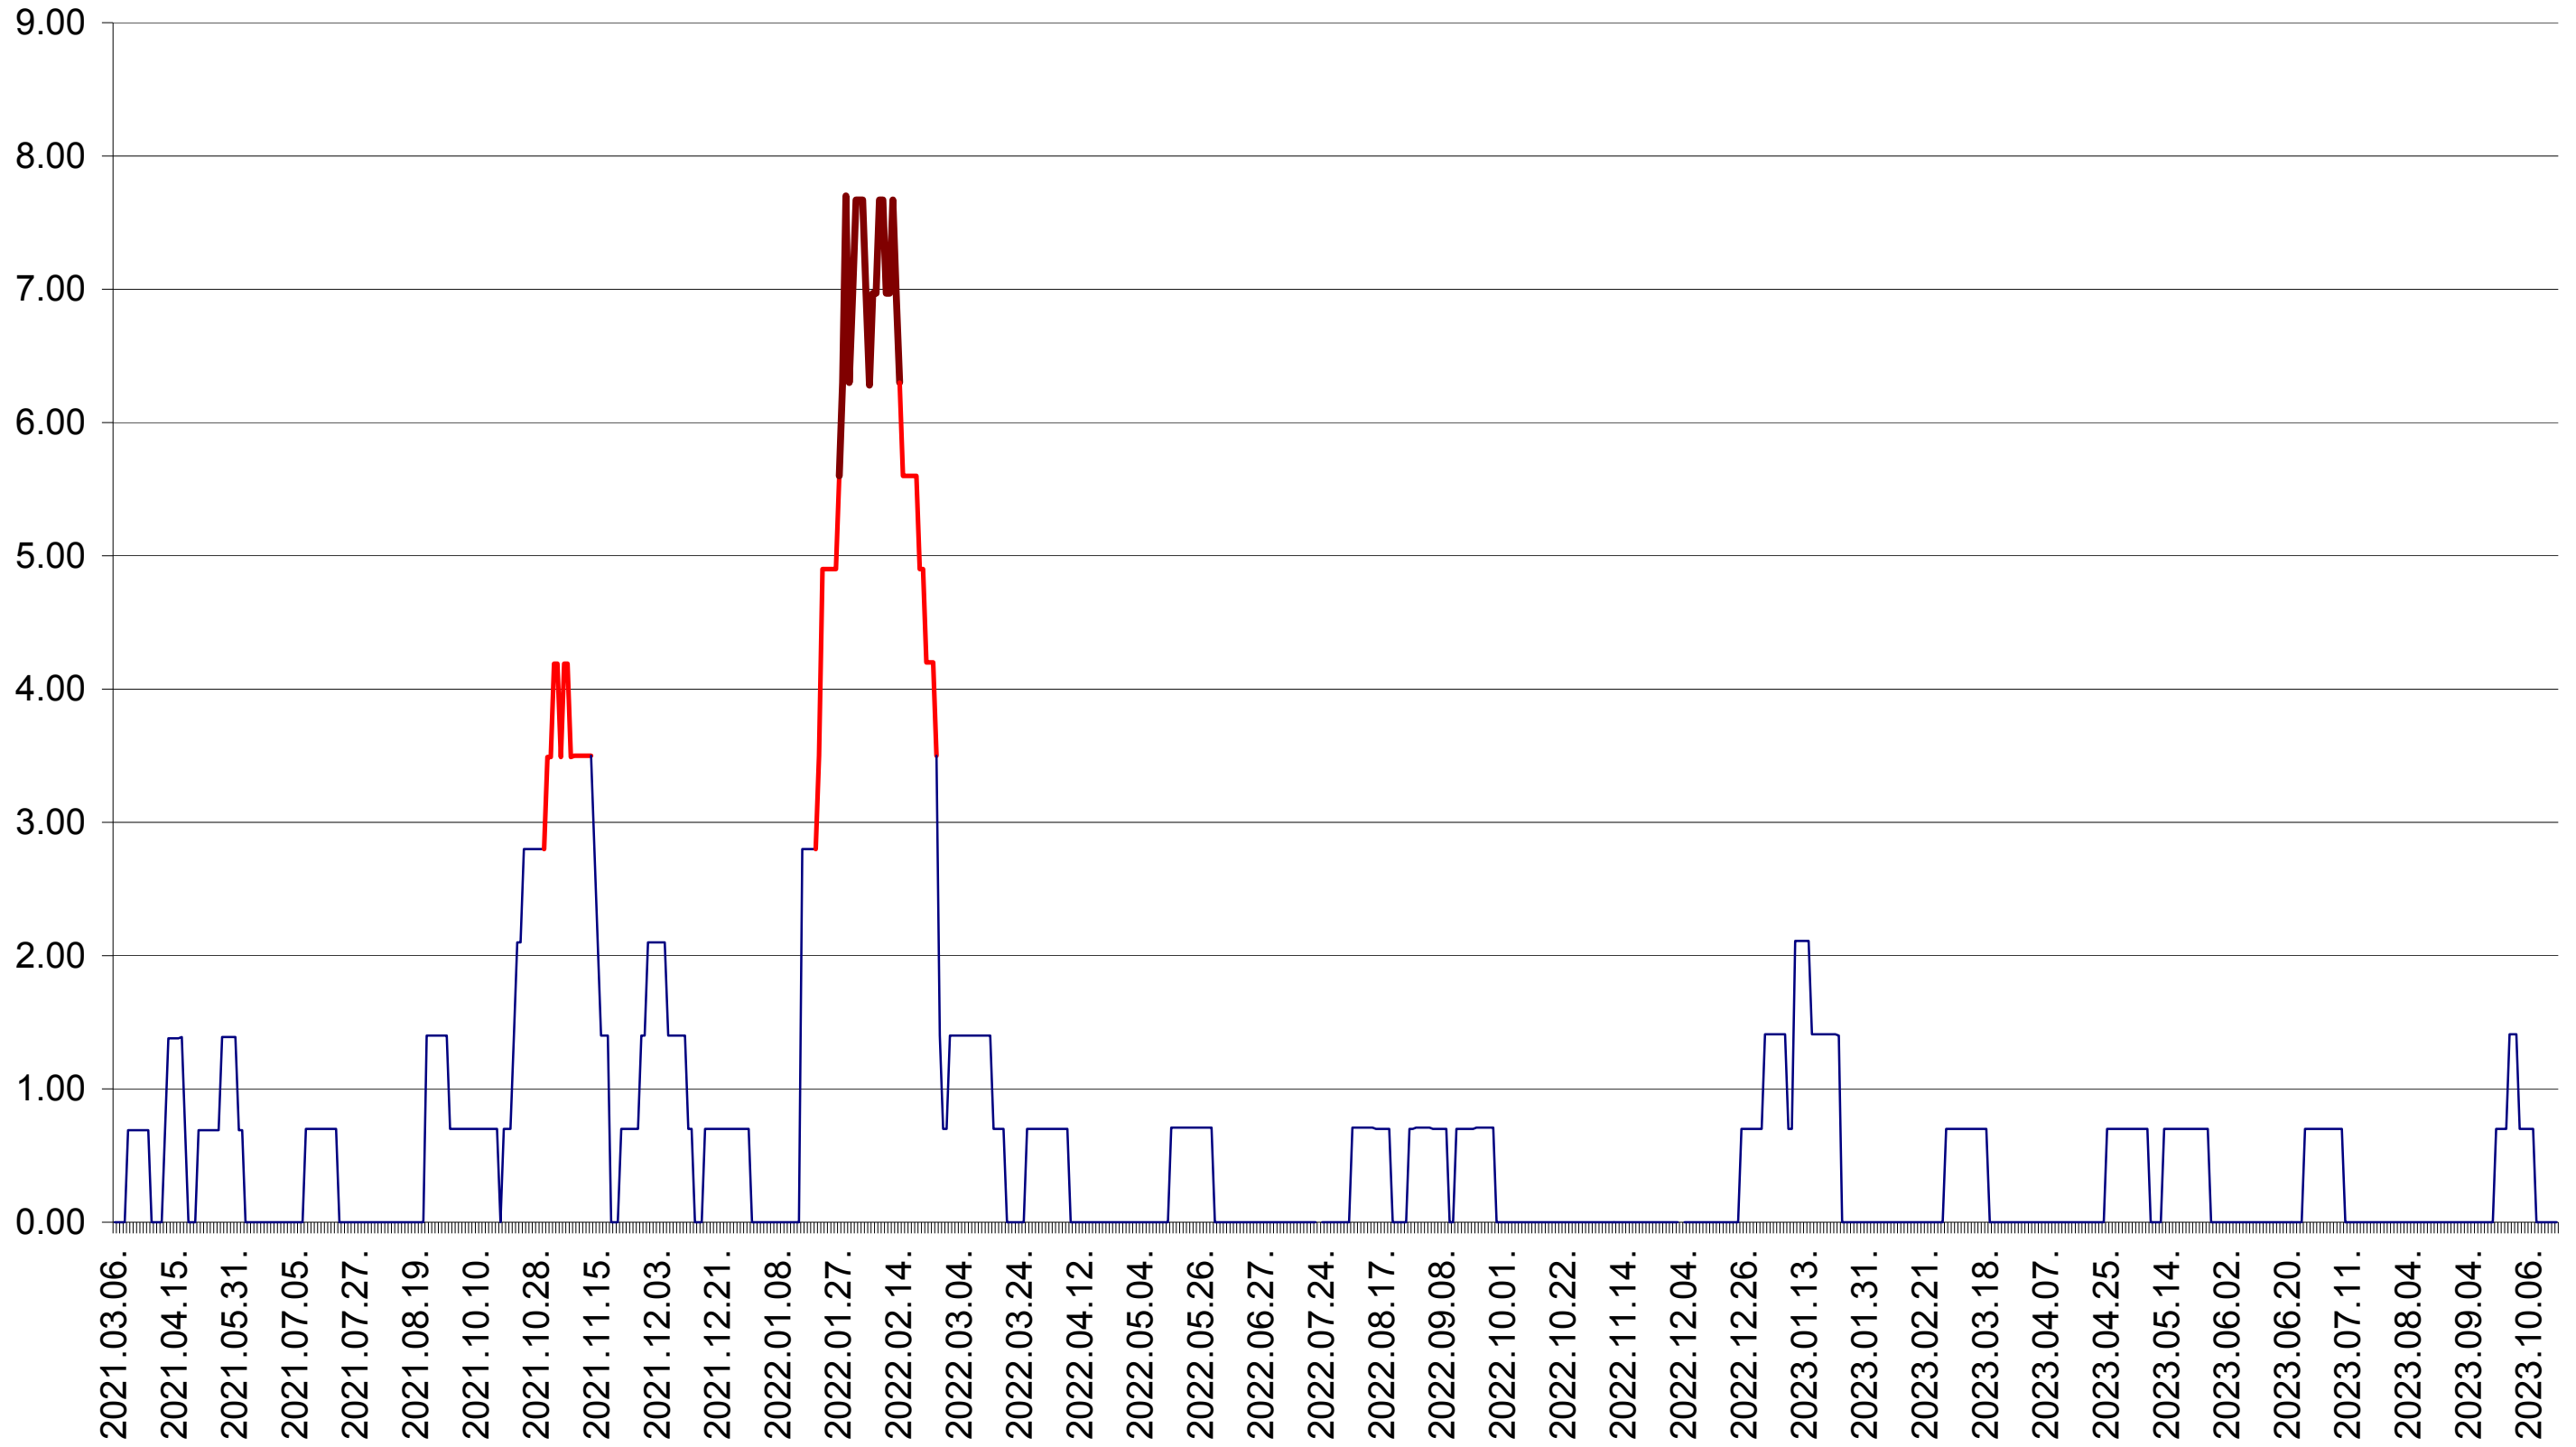

ORAȘ BĂLAN - Evolutia incidentei cumulate pe 14 zile la ‰ de locuitori
2021.03.07. - 2023.10.18.

BILBOR - Evolutia incidentei cumulate pe 14 zile la ‰ de locuitori
2021.03.07. - 2023.10.18.

ORAȘ BORSEC - Evolutia incidentei cumulate pe 14 zile la ‰ de locuitori
2021.03.07. - 2023.10.18.

BRĂDEȘTI - Evolutia incidentei cumulate pe 14 zile la ‰ de locuitori
2021.03.07. - 2023.10.18.

CĂPÂLNIȚA - Evolutia incidentei cumulate pe 14 zile la ‰ de locuitori
2021.03.07. - 2023.10.18.

CÂRȚA - Evolutia incidentei cumulate pe 14 zile la ‰ de locuitori
2021.03.07. - 2023.10.18.

CICEU - Evolutia incidentei cumulate pe 14 zile la ‰ de locuitori
2021.03.07. - 2023.10.18.

CIUCSÂNGEORGIU - Evolutia incidentei cumulate pe 14 zile la ‰ de locuitori
2021.03.07. - 2023.10.18.

CIUMANI - Evolutia incidentei cumulate pe 14 zile la ‰ de locuitori
2021.03.07. - 2023.10.18.

CORBU - Evolutia incidentei cumulate pe 14 zile la ‰ de locuitori
2021.03.07. - 2023.10.18.

CORUND - Evolutia incidentei cumulate pe 14 zile la ‰ de locuitori
2021.03.07. - 2023.10.18.

COZMENI - Evolutia incidentei cumulate pe 14 zile la ‰ de locuitori
2021.03.07. - 2023.10.18.