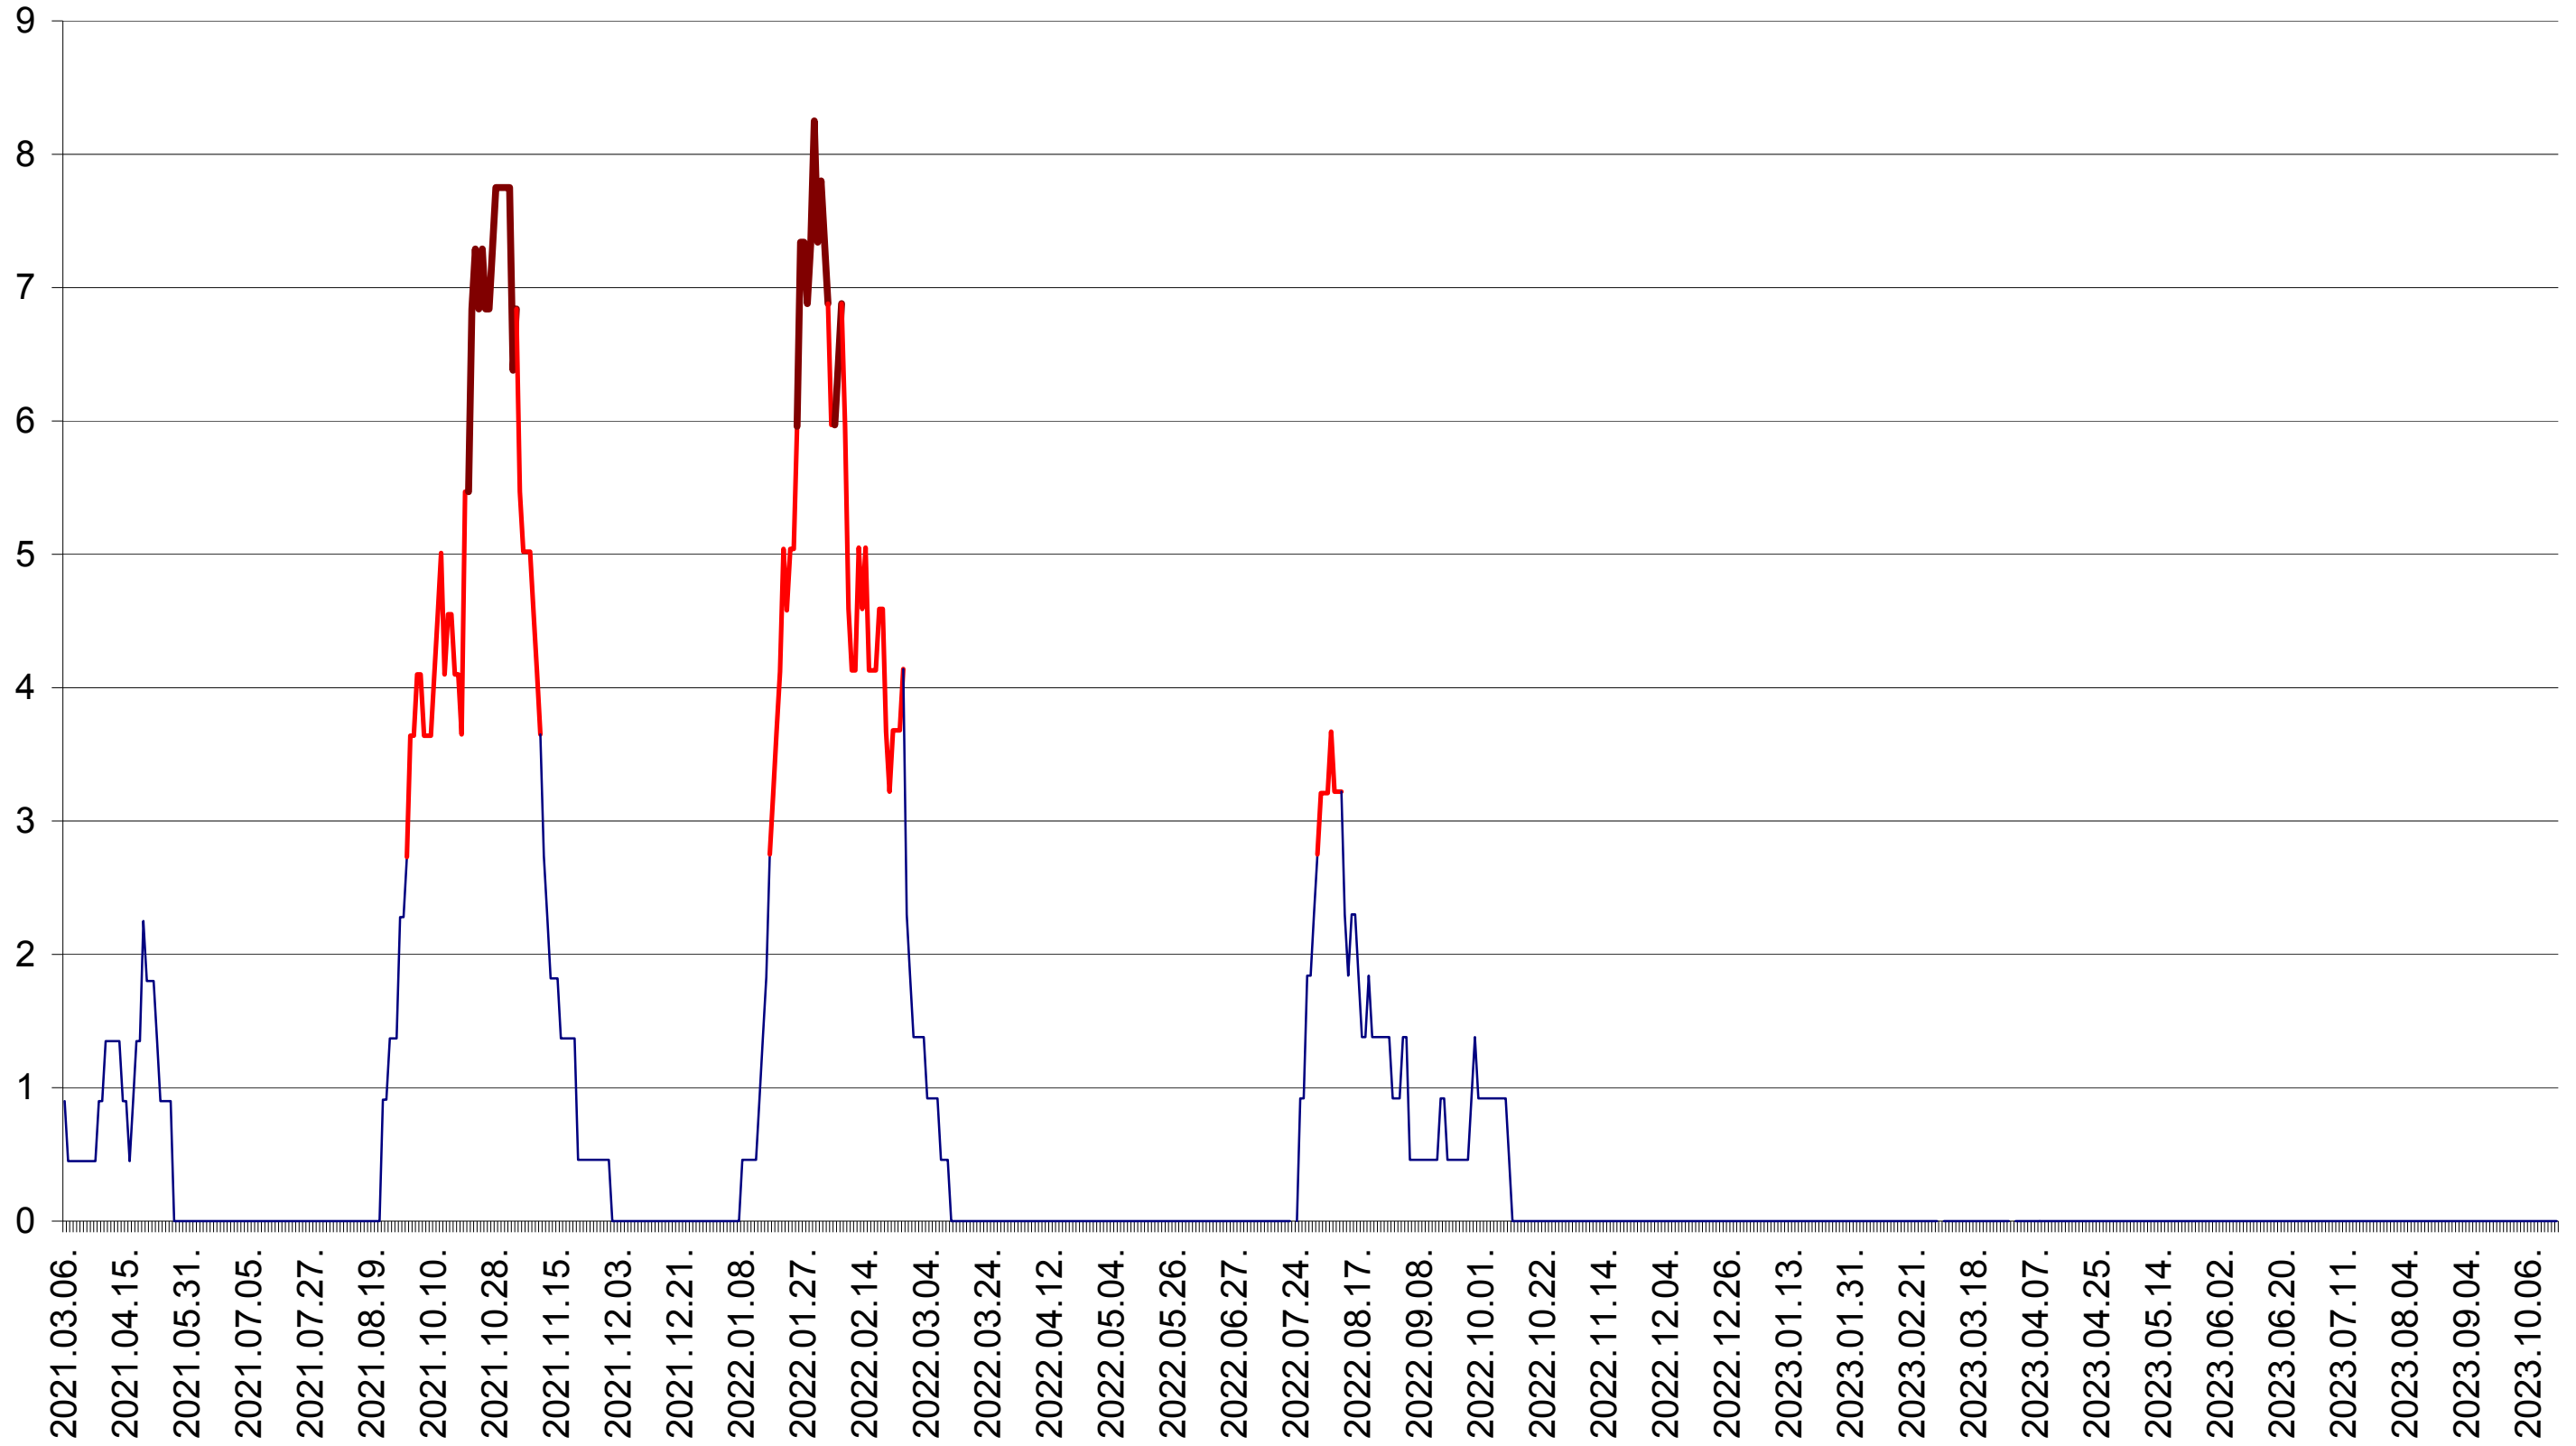

SĂRMAȘ - Evolutia incidentei cumulate pe 14 zile la ‰ de locuitori
2021.03.07. - 2023.10.18.

SÂNTIMBRU - Evolutia incidentei cumulate pe 14 zile la ‰ de locuitori
2021.03.07. - 2023.10.18.