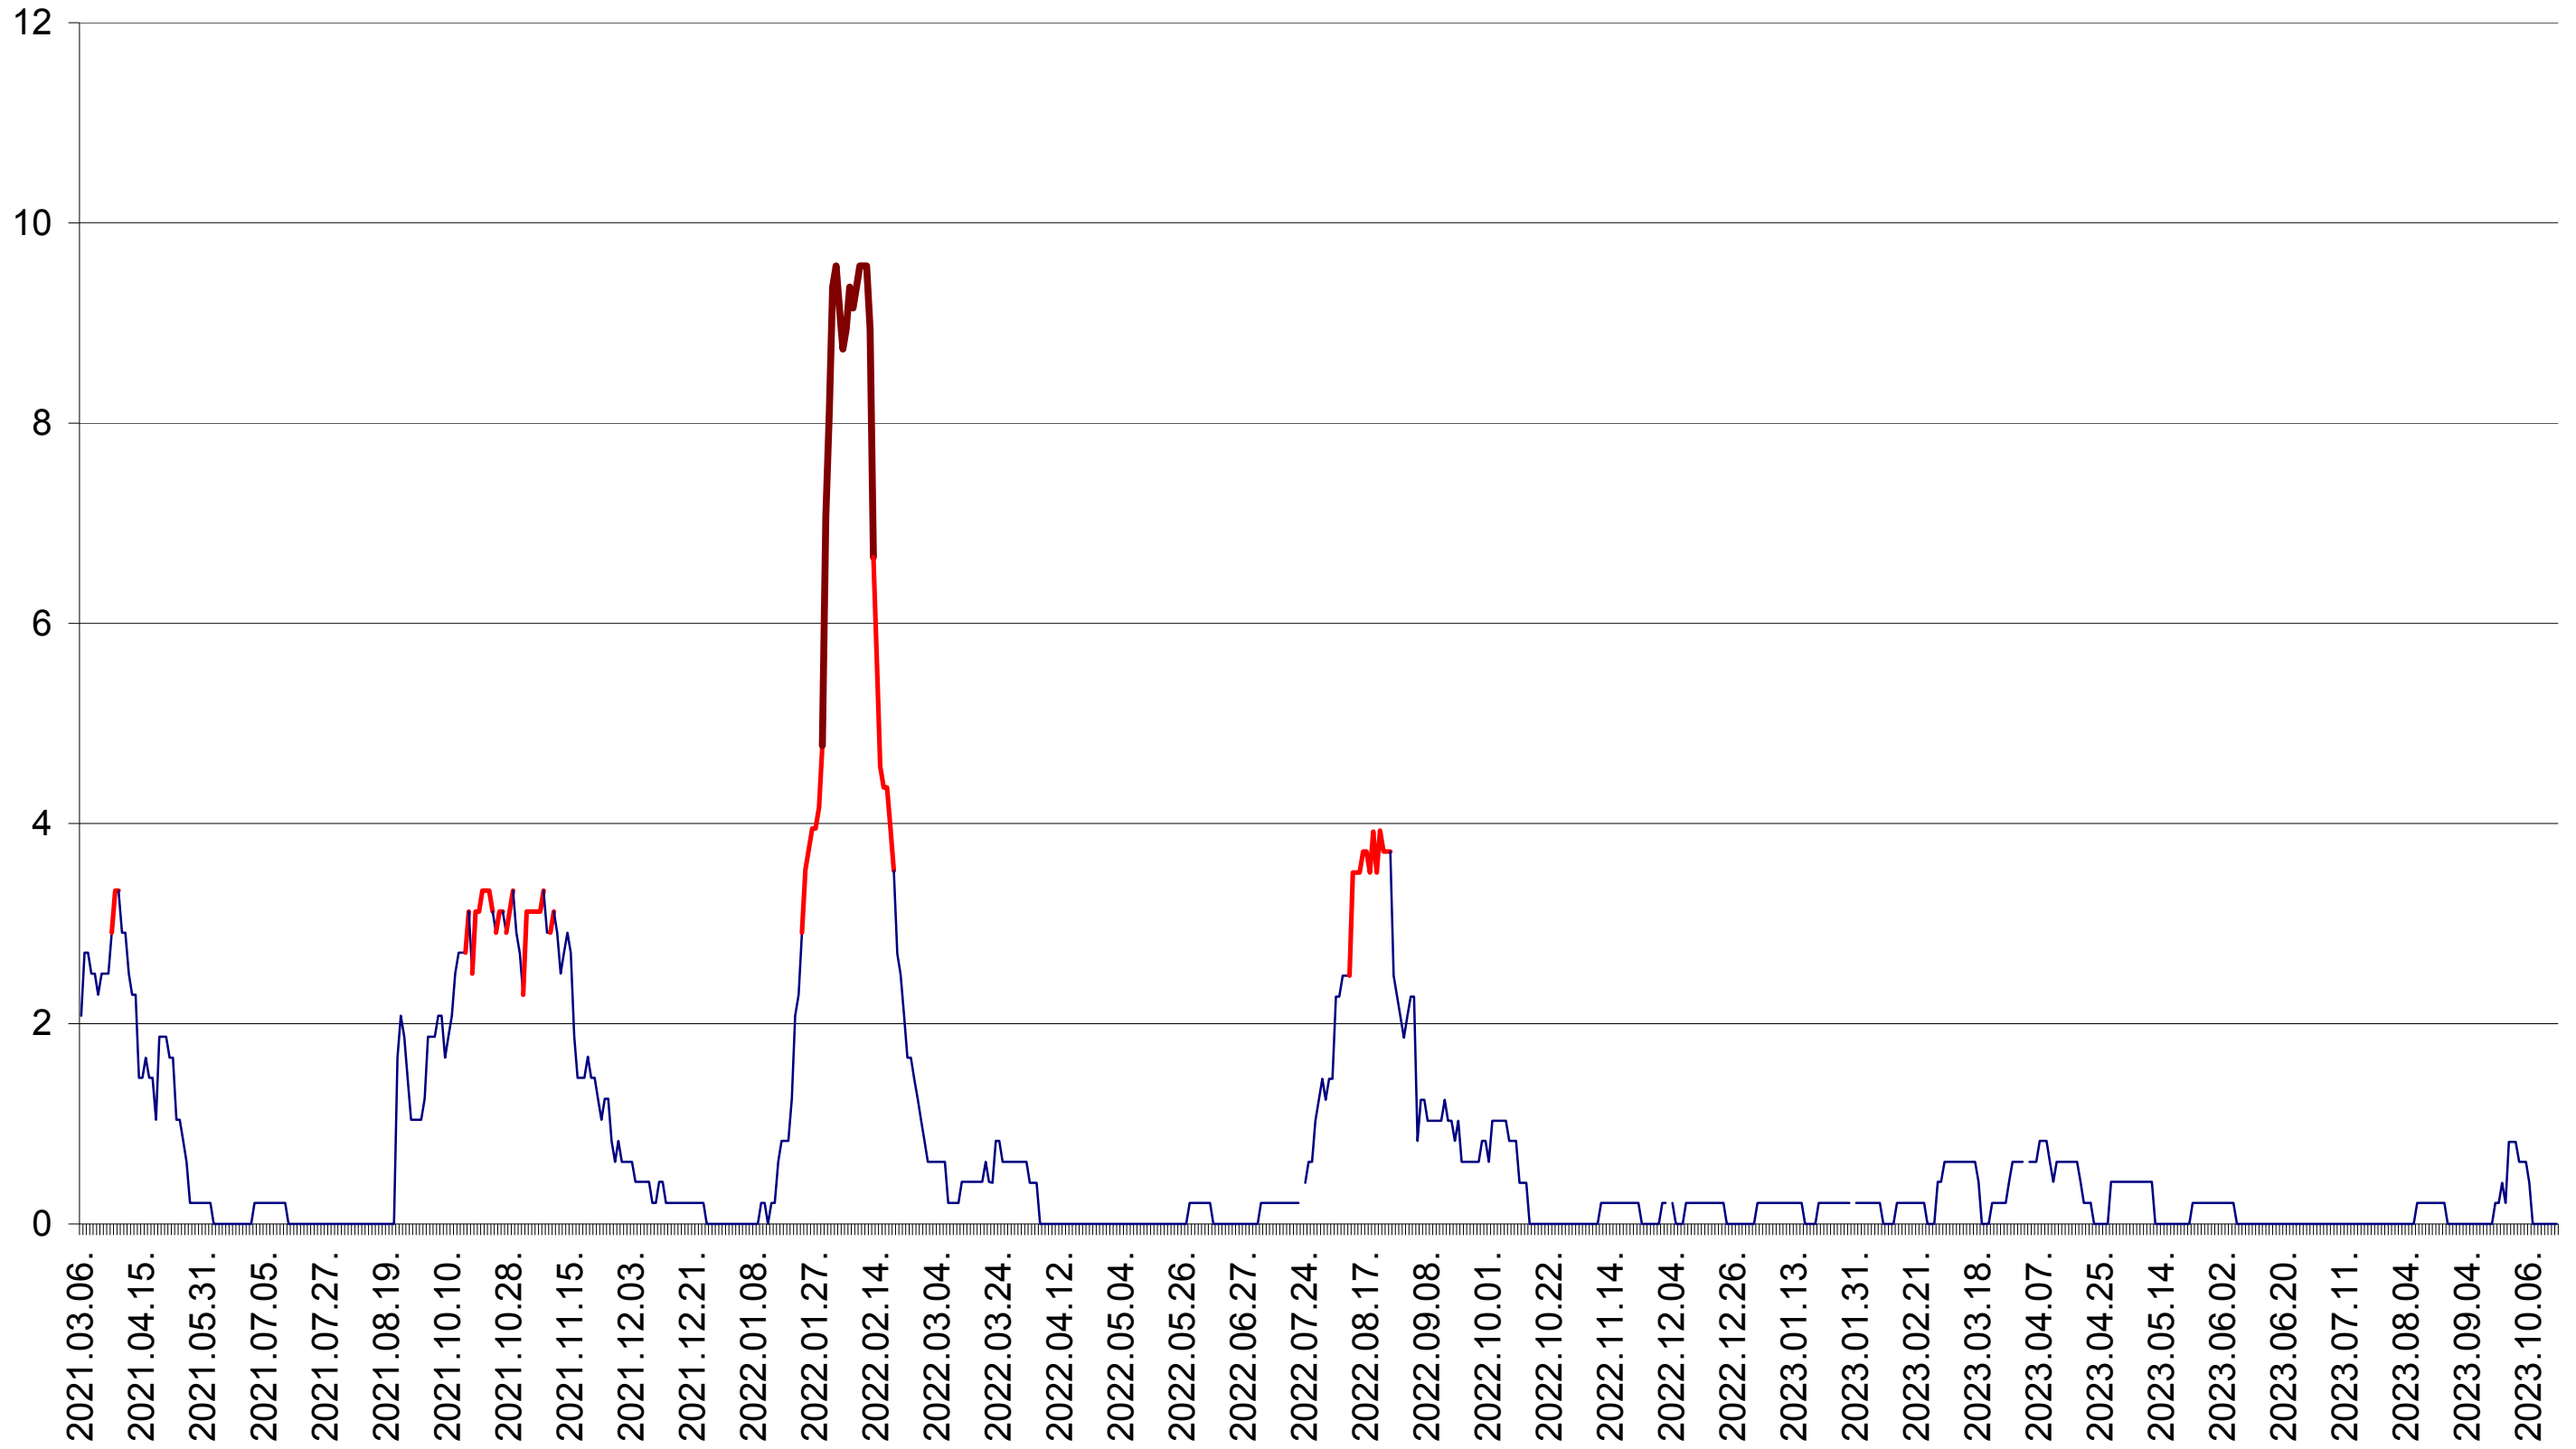

MUNICIPIUL GHEORGHENI - Evolutia incidentei cumulate pe 14 zile la ‰ de locuitori
2021.03.07. - 2023.10.18.

JOSENI - Evolutia incidentei cumulate pe 14 zile la ‰ de locuitori
2021.03.07. - 2023.10.18.

LĂZAREA - Evolutia incidentei cumulate pe 14 zile la ‰ de locuitori
2021.03.07. - 2023.10.18.

LELICENI - Evolutia incidentei cumulate pe 14 zile la ‰ de locuitori
2021.03.07. - 2023.10.18.

LUETA - Evolutia incidentei cumulate pe 14 zile la ‰ de locuitori
2021.03.07. - 2023.10.18.

LUNCA DE JOS - Evolutia incidentei cumulate pe 14 zile la ‰ de locuitori
2021.03.07. - 2023.10.18.

LUNCA DE SUS - Evolutia incidentei cumulate pe 14 zile la ‰ de locuitori
2021.03.07. - 2023.10.18.

LUPENI - Evolutia incidentei cumulate pe 14 zile la ‰ de locuitori
2021.03.07. - 2023.10.18.

MĂDĂRAȘ - Evolutia incidentei cumulate pe 14 zile la ‰ de locuitori
2021.03.07. - 2023.10.18.