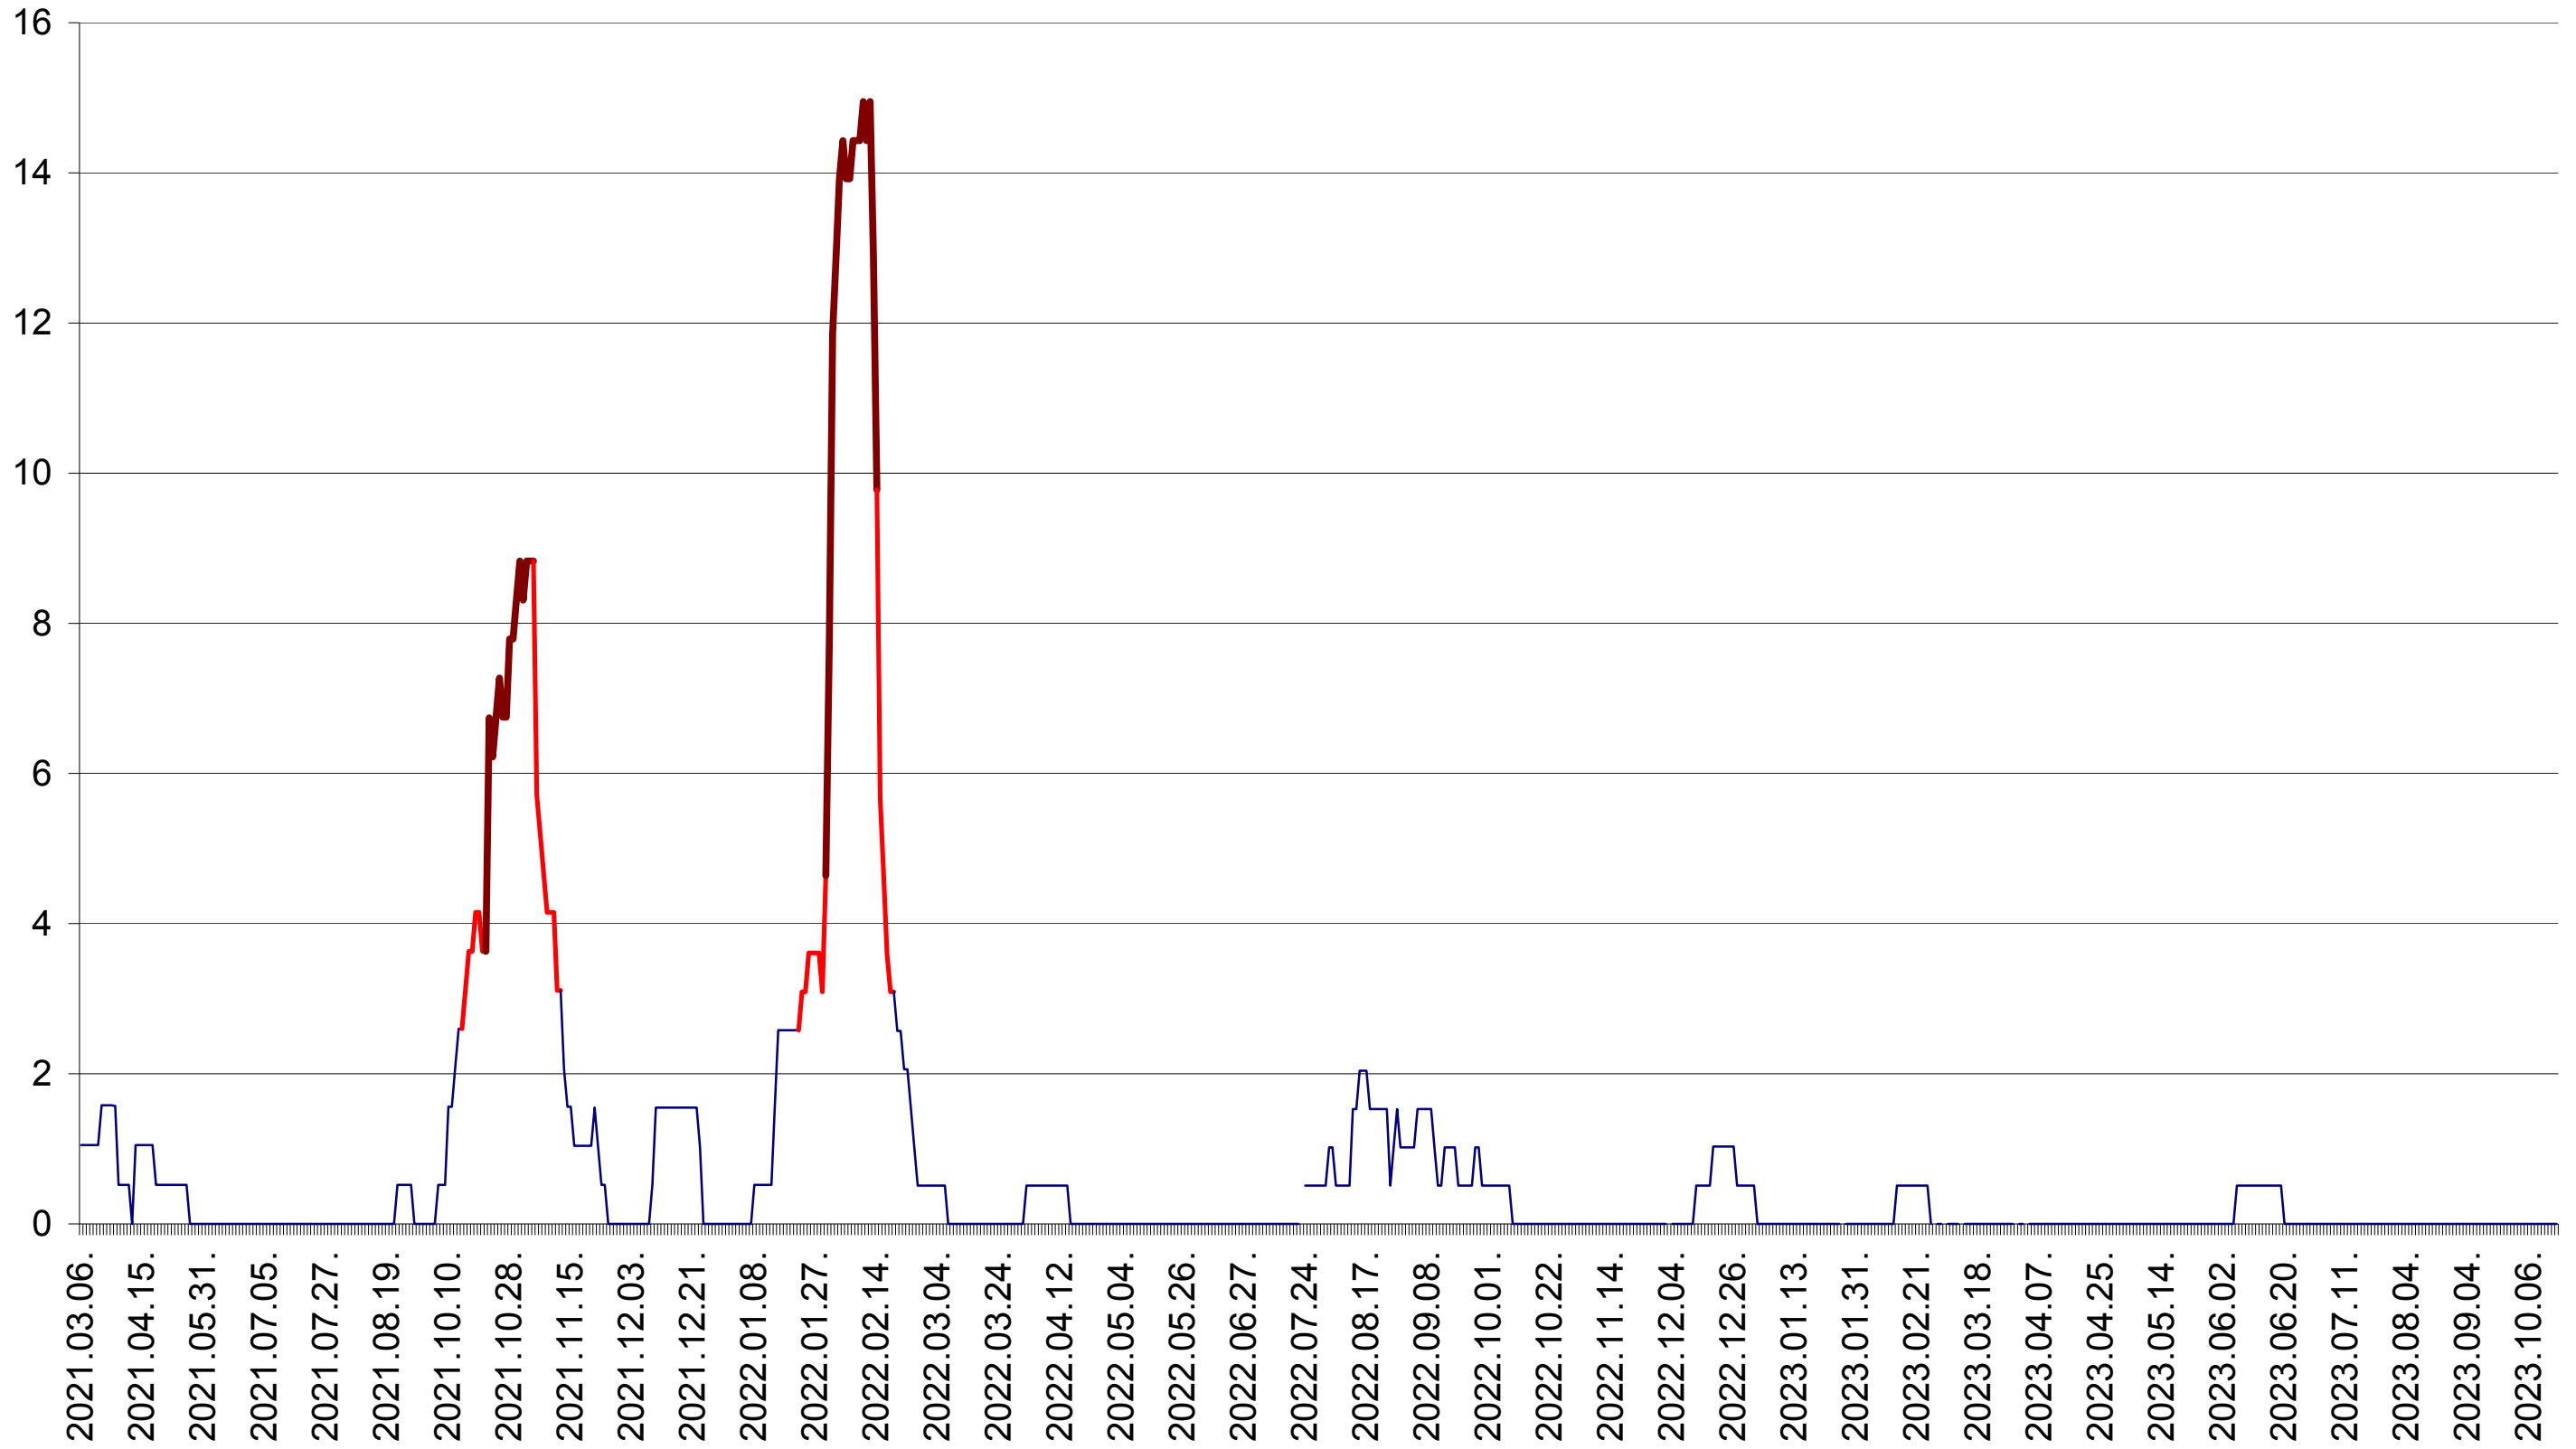

MIHĂILENI - Evolutia incidentei cumulate pe 14 zile la ‰ de locuitori
2021.03.07. - 2023.10.18.

MUGENI - Evolutia incidentei cumulate pe 14 zile la ‰ de locuitori
2021.03.07. - 2023.10.18.

OCLAND - Evolutia incidentei cumulate pe 14 zile la ‰ de locuitori
2021.03.07. - 2023.10.18.

MUNICIPIUL ODORHEIU SECUIESC - Evolutia incidentei cumulate pe 14 zile la ‰ de locuitori
2021.03.07. - 2023.10.18.

PĂULENI-CIUC - Evolutia incidentei cumulate pe 14 zile la ‰ de locuitori
2021.03.07. - 2023.10.18.

PLĂIEȘII DE JOS - Evolutia incidentei cumulate pe 14 zile la ‰ de locuitori
2021.03.07. - 2023.10.18.

PORUMBENI - Evolutia incidentei cumulate pe 14 zile la ‰ de locuitori
2021.03.07. - 2023.10.18.

PRAID - Evolutia incidentei cumulate pe 14 zile la ‰ de locuitori
2021.03.07. - 2023.10.18.