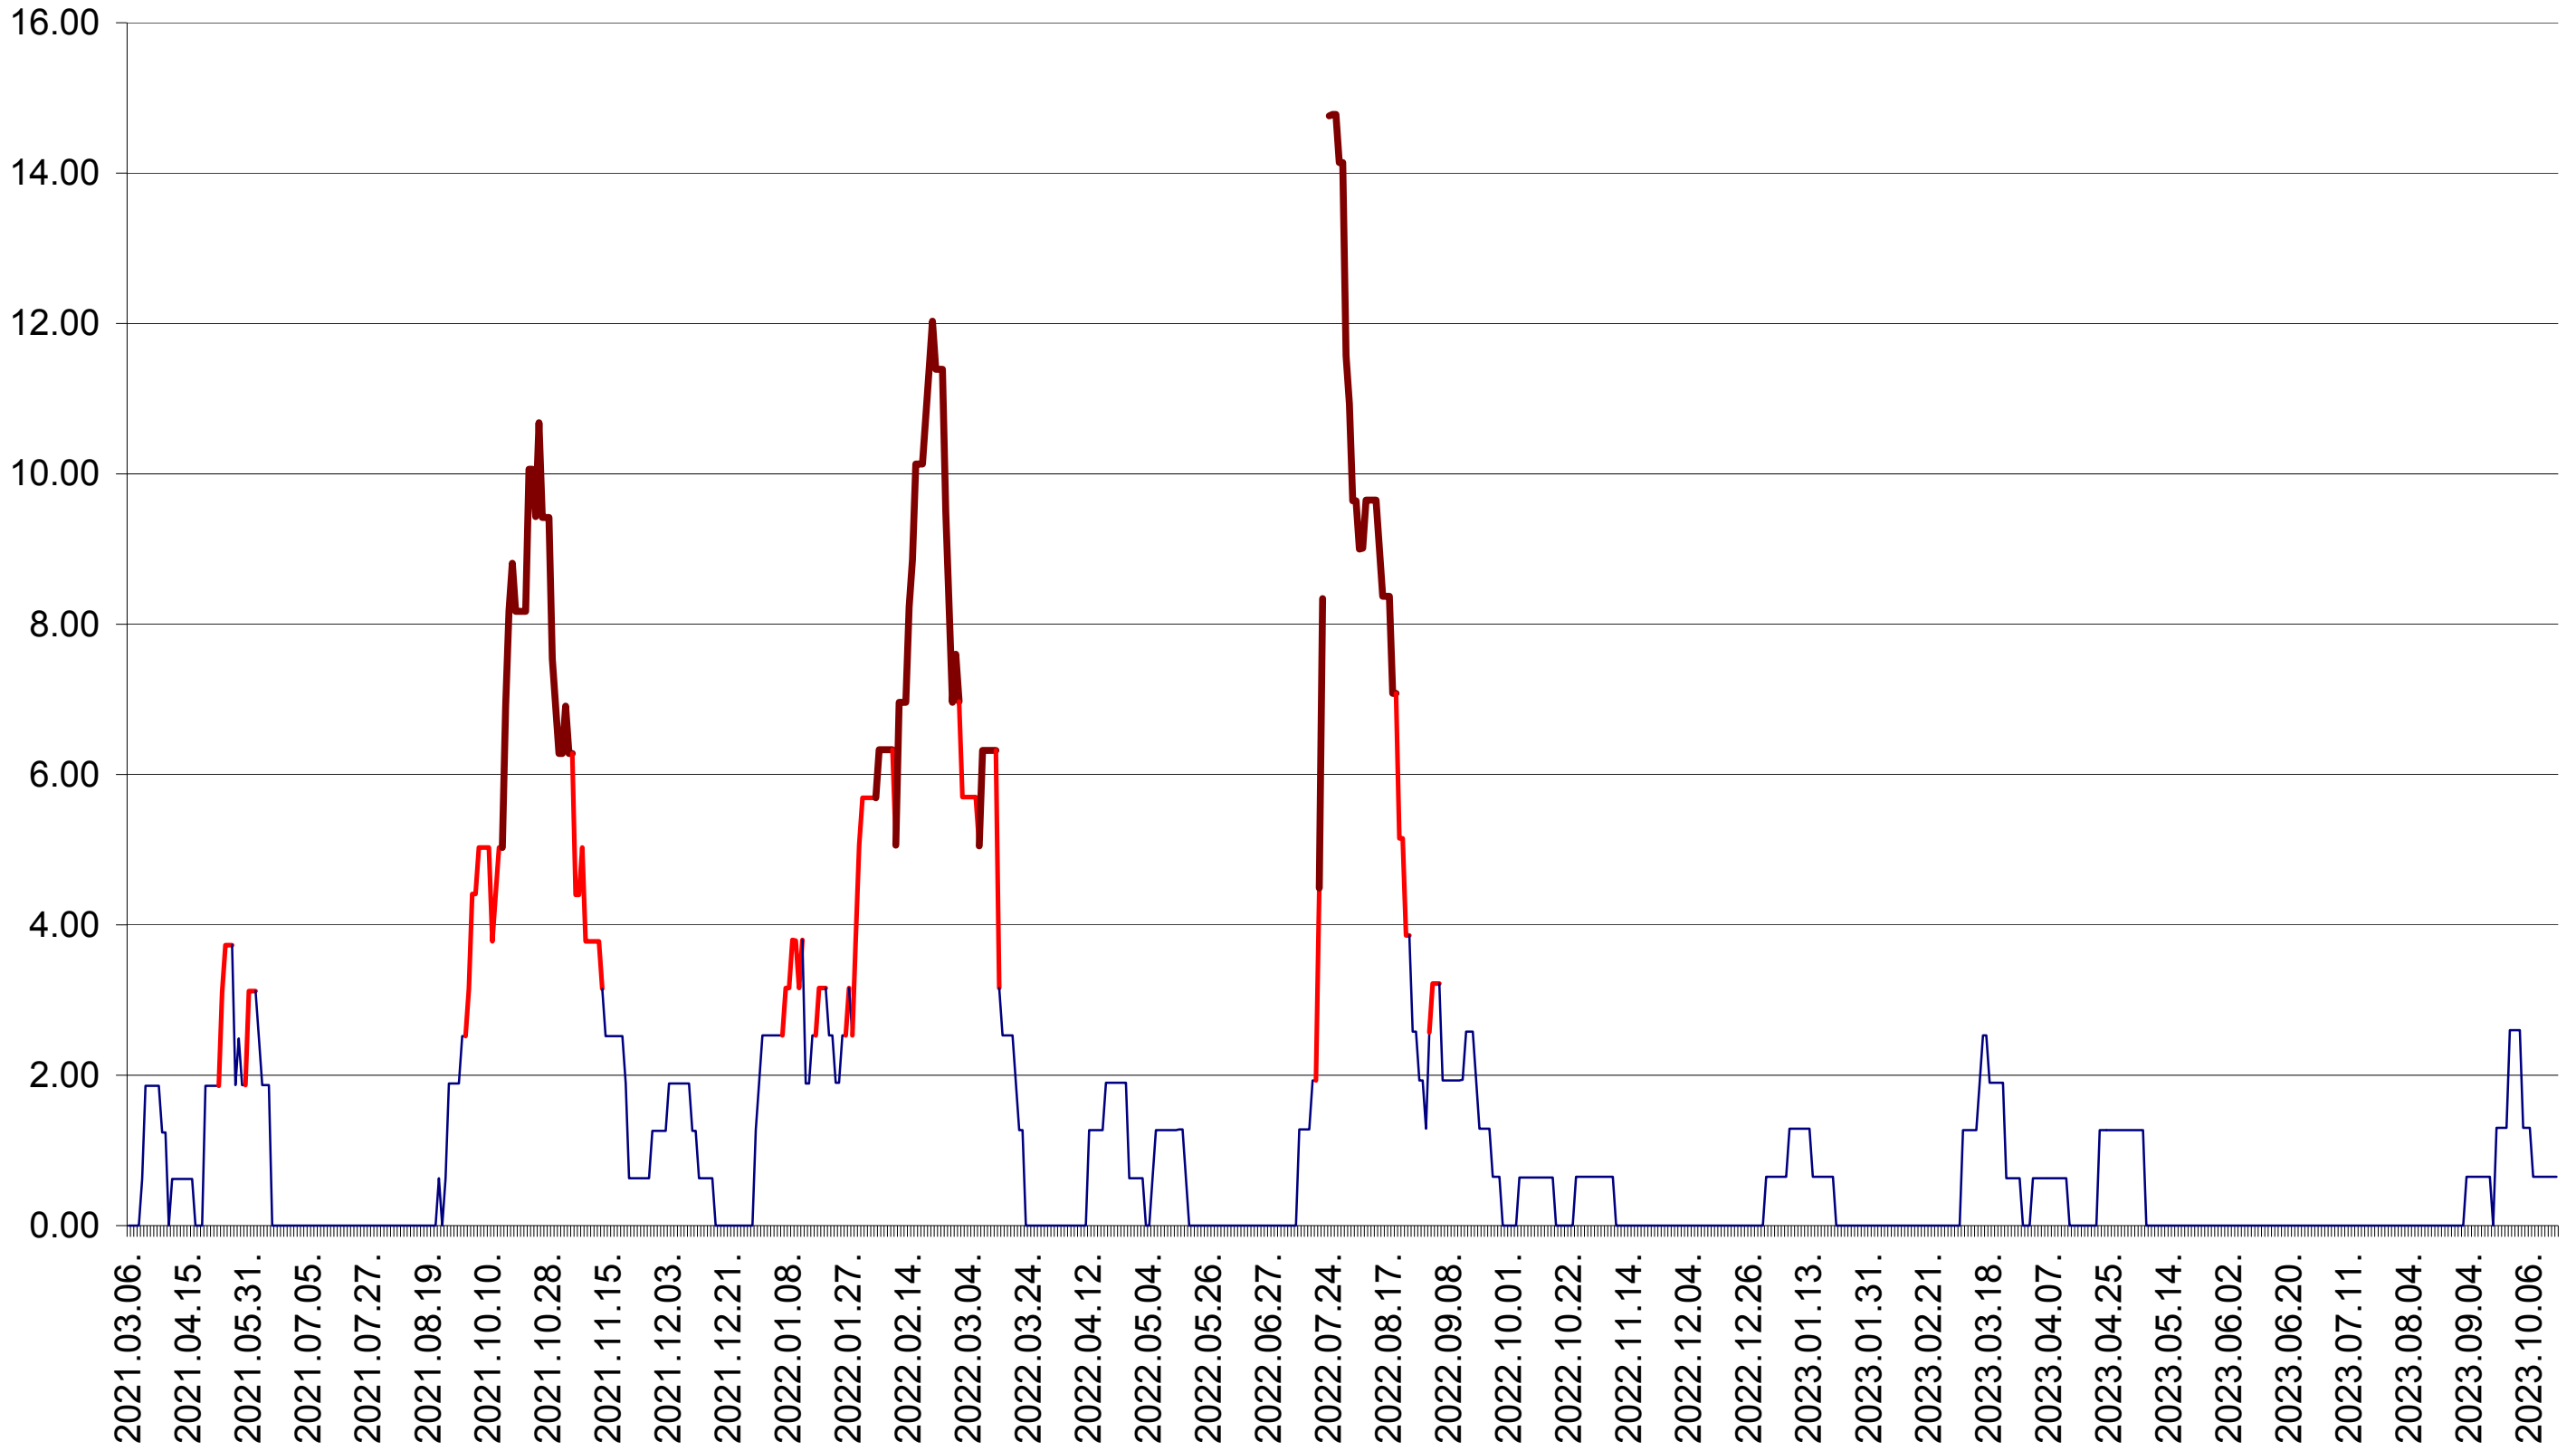

ATID - Evolutia incidentei cumulate pe 14 zile la ‰ de locuitori
2021.03.07. - 2023.10.18.

AVRĂMEȘTI - Evolutia incidentei cumulate pe 14 zile la ‰ de locuitori
2021.03.07. - 2023.10.18.

ORAȘ BĂILE TUȘNAD - Evolutia incidentei cumulate pe 14 zile la ‰ de locuitori
2021.03.07. - 2023.10.18.

ORAȘ BĂLAN - Evolutia incidentei cumulate pe 14 zile la ‰ de locuitori
2021.03.07. - 2023.10.18.

BILBOR - Evolutia incidentei cumulate pe 14 zile la ‰ de locuitori
2021.03.07. - 2023.10.18.

ORAȘ BORSEC - Evolutia incidentei cumulate pe 14 zile la ‰ de locuitori
2021.03.07. - 2023.10.18.

BRĂDEȘTI - Evolutia incidentei cumulate pe 14 zile la ‰ de locuitori
2021.03.07. - 2023.10.18.

CĂPÂLNIȚA - Evolutia incidentei cumulate pe 14 zile la ‰ de locuitori
2021.03.07. - 2023.10.18.

CÂRȚA - Evolutia incidentei cumulate pe 14 zile la ‰ de locuitori
2021.03.07. - 2023.10.18.