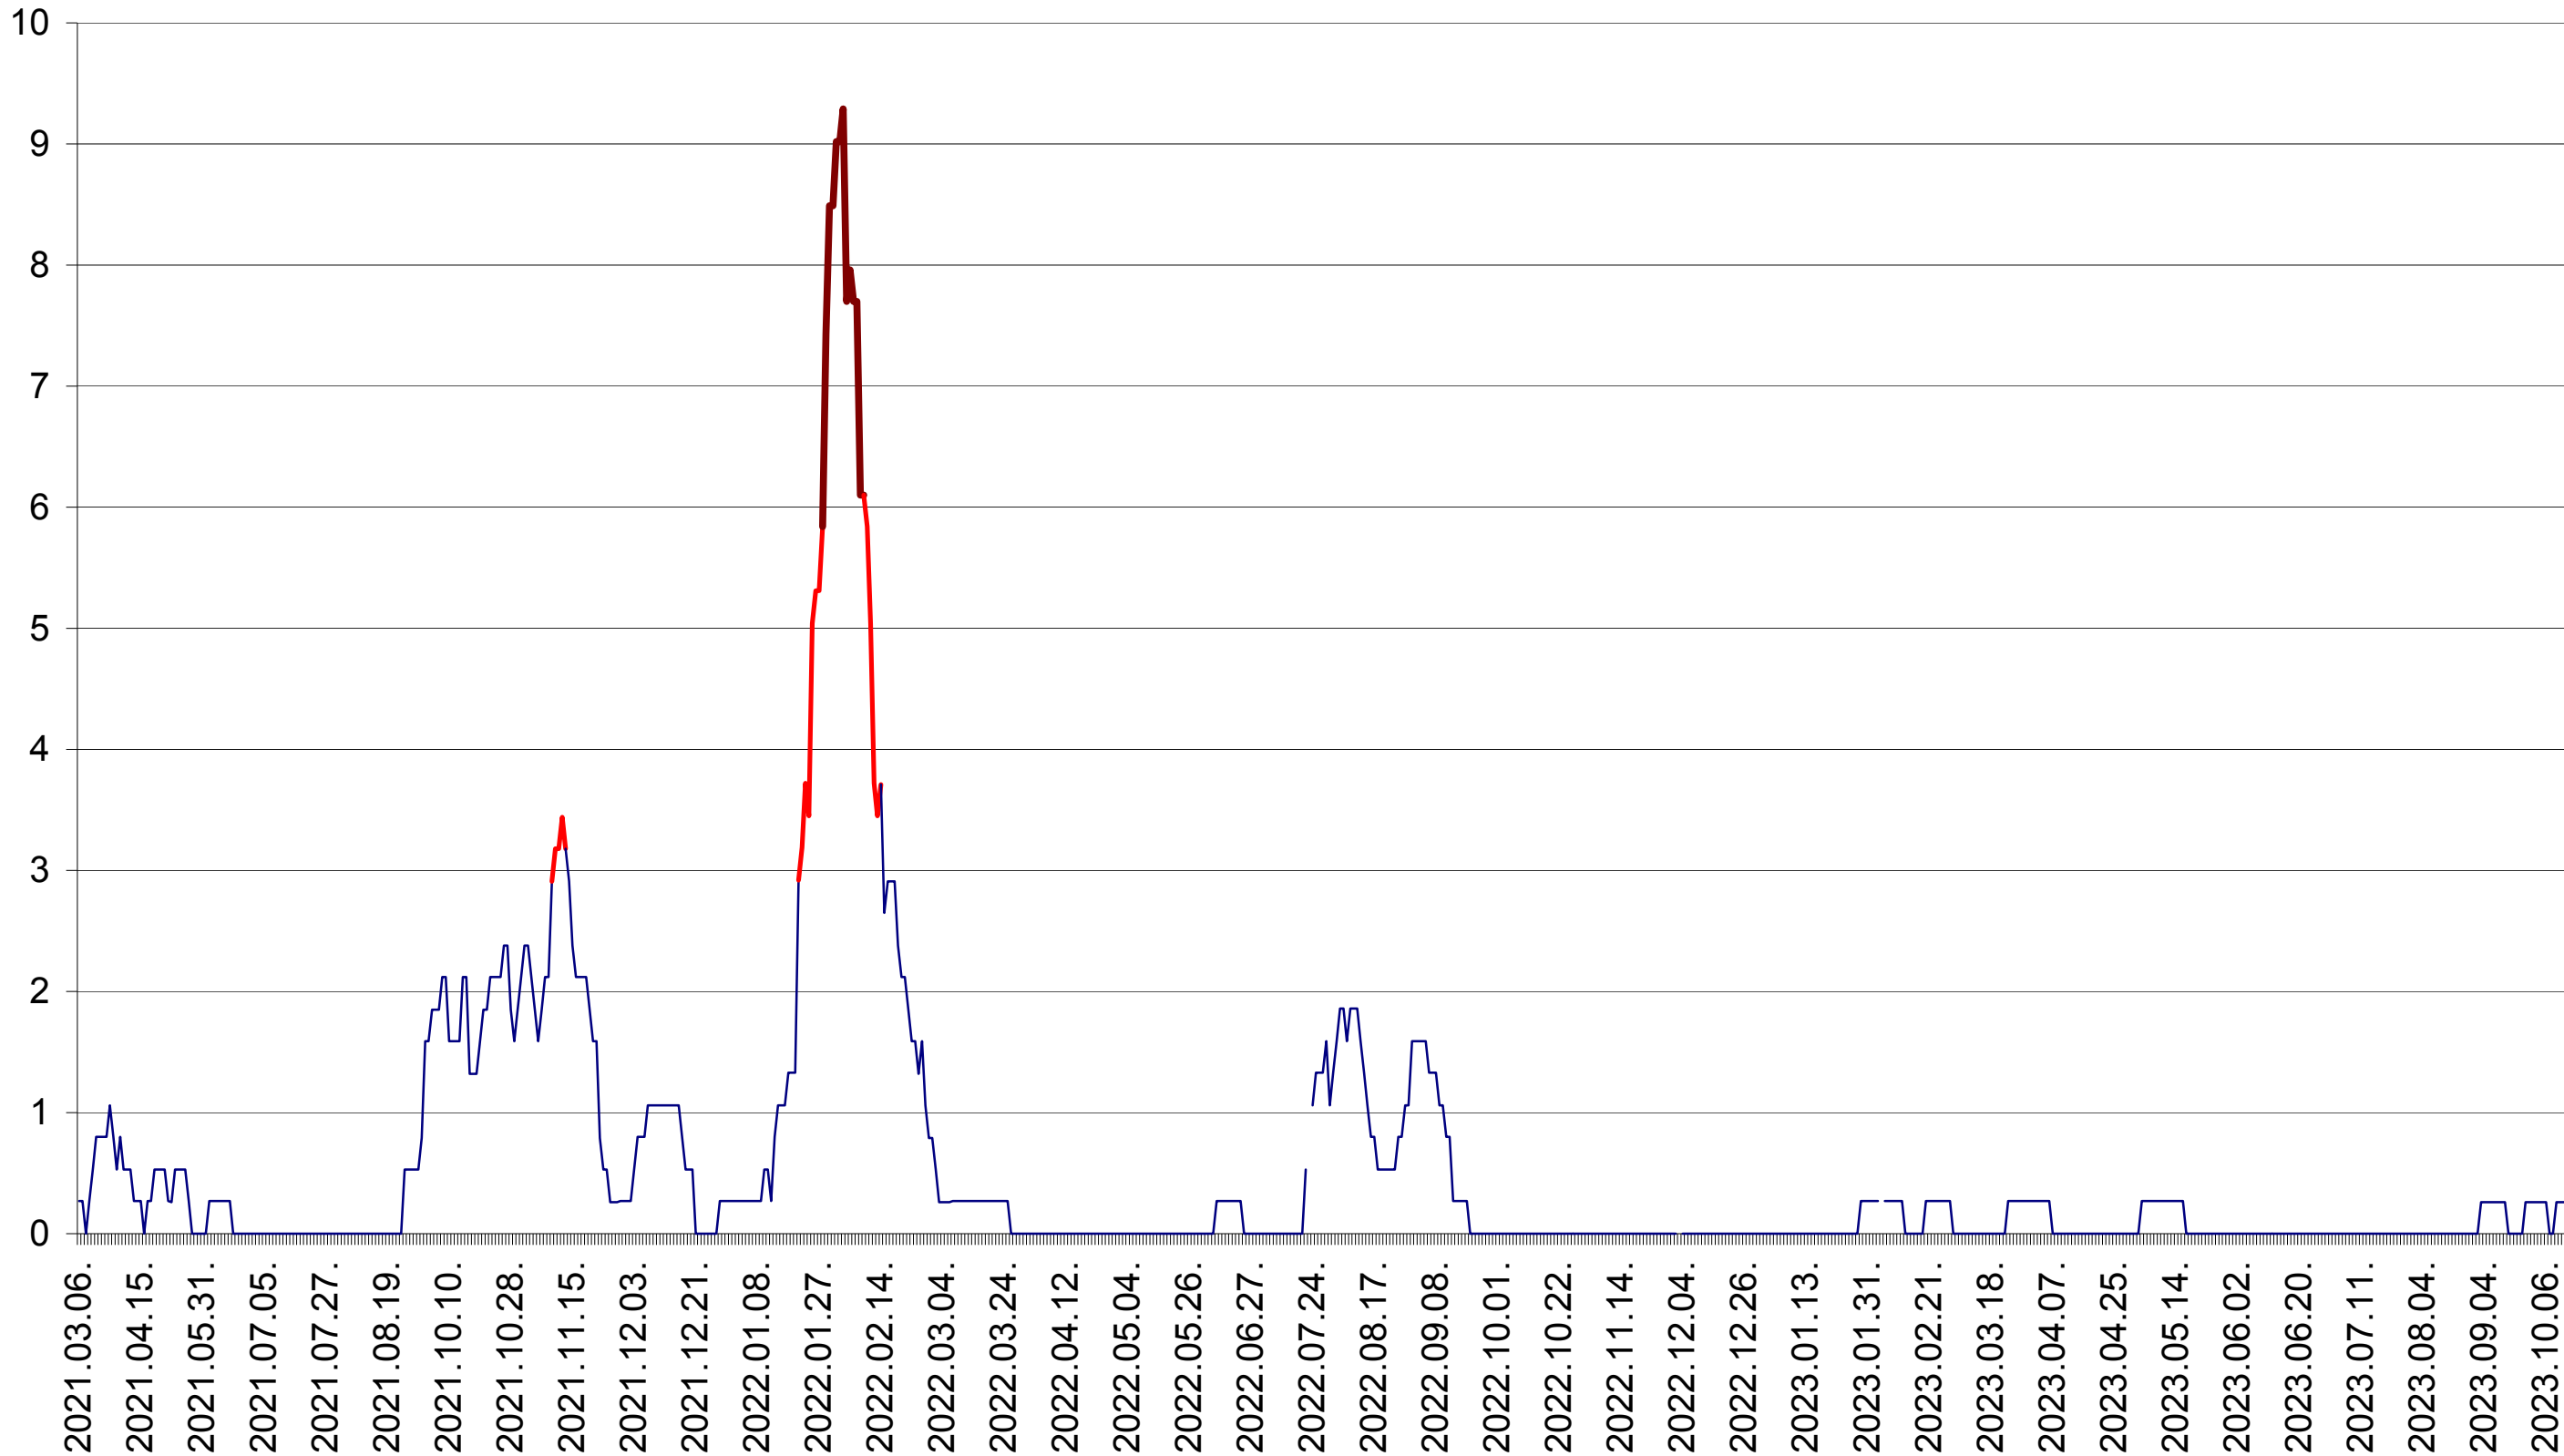

ORAȘ CRISTURU SECUIESC - Evolutia incidentei cumulate pe 14 zile la ‰ de locuitori
2021.03.07. - 2023.10.18.

DĂNEȘTI - Evolutia incidentei cumulate pe 14 zile la ‰ de locuitori
2021.03.07. - 2023.10.18.

DÂRJIU - Evolutia incidentei cumulate pe 14 zile la ‰ de locuitori
2021.03.07. - 2023.10.18.

DEALU - Evolutia incidentei cumulate pe 14 zile la ‰ de locuitori
2021.03.07. - 2023.10.18.

DITRĂU - Evolutia incidentei cumulate pe 14 zile la ‰ de locuitori
2021.03.07. - 2023.10.18.

FELICENI - Evolutia incidentei cumulate pe 14 zile la ‰ de locuitori
2021.03.07. - 2023.10.18.

FRUMOASA - Evolutia incidentei cumulate pe 14 zile la ‰ de locuitori
2021.03.07. - 2023.10.18.

GĂLĂUȚAȘ - Evolutia incidentei cumulate pe 14 zile la ‰ de locuitori
2021.03.07. - 2023.10.18.