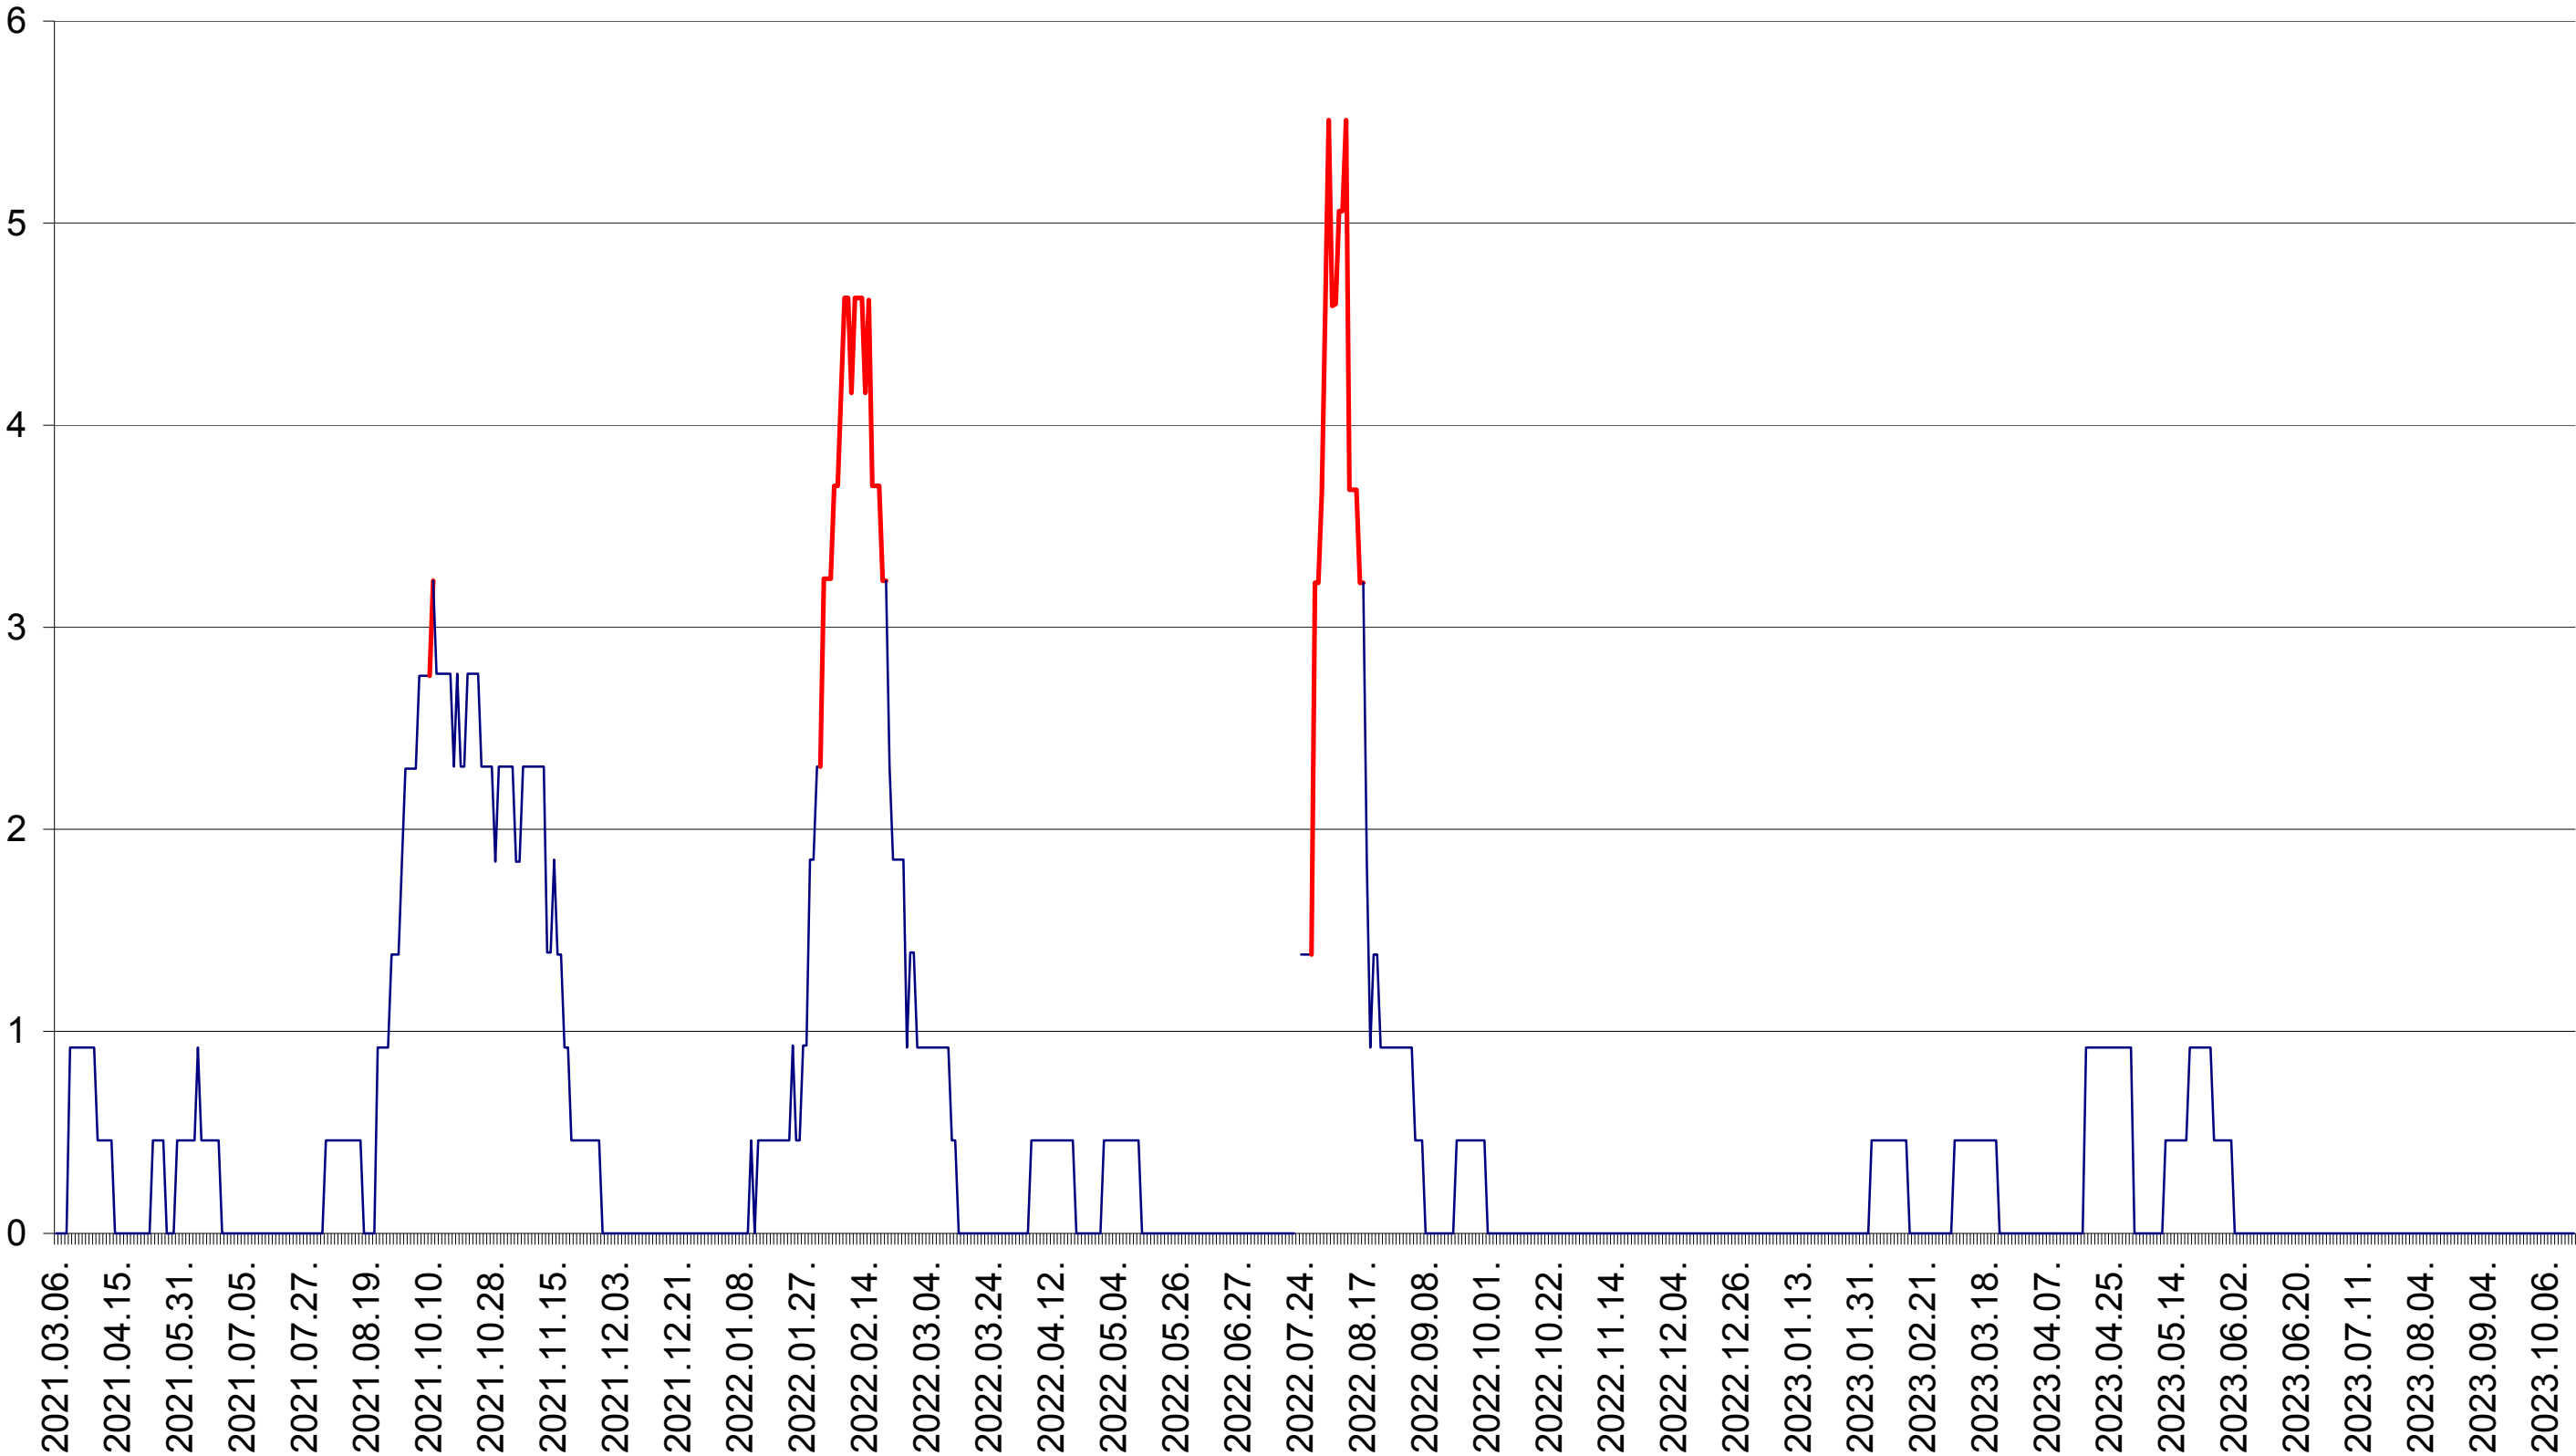

ULIEȘ - Evolutia incidentei cumulate pe 14 zile la ‰ de locuitori
2021.03.07. - 2023.10.18.