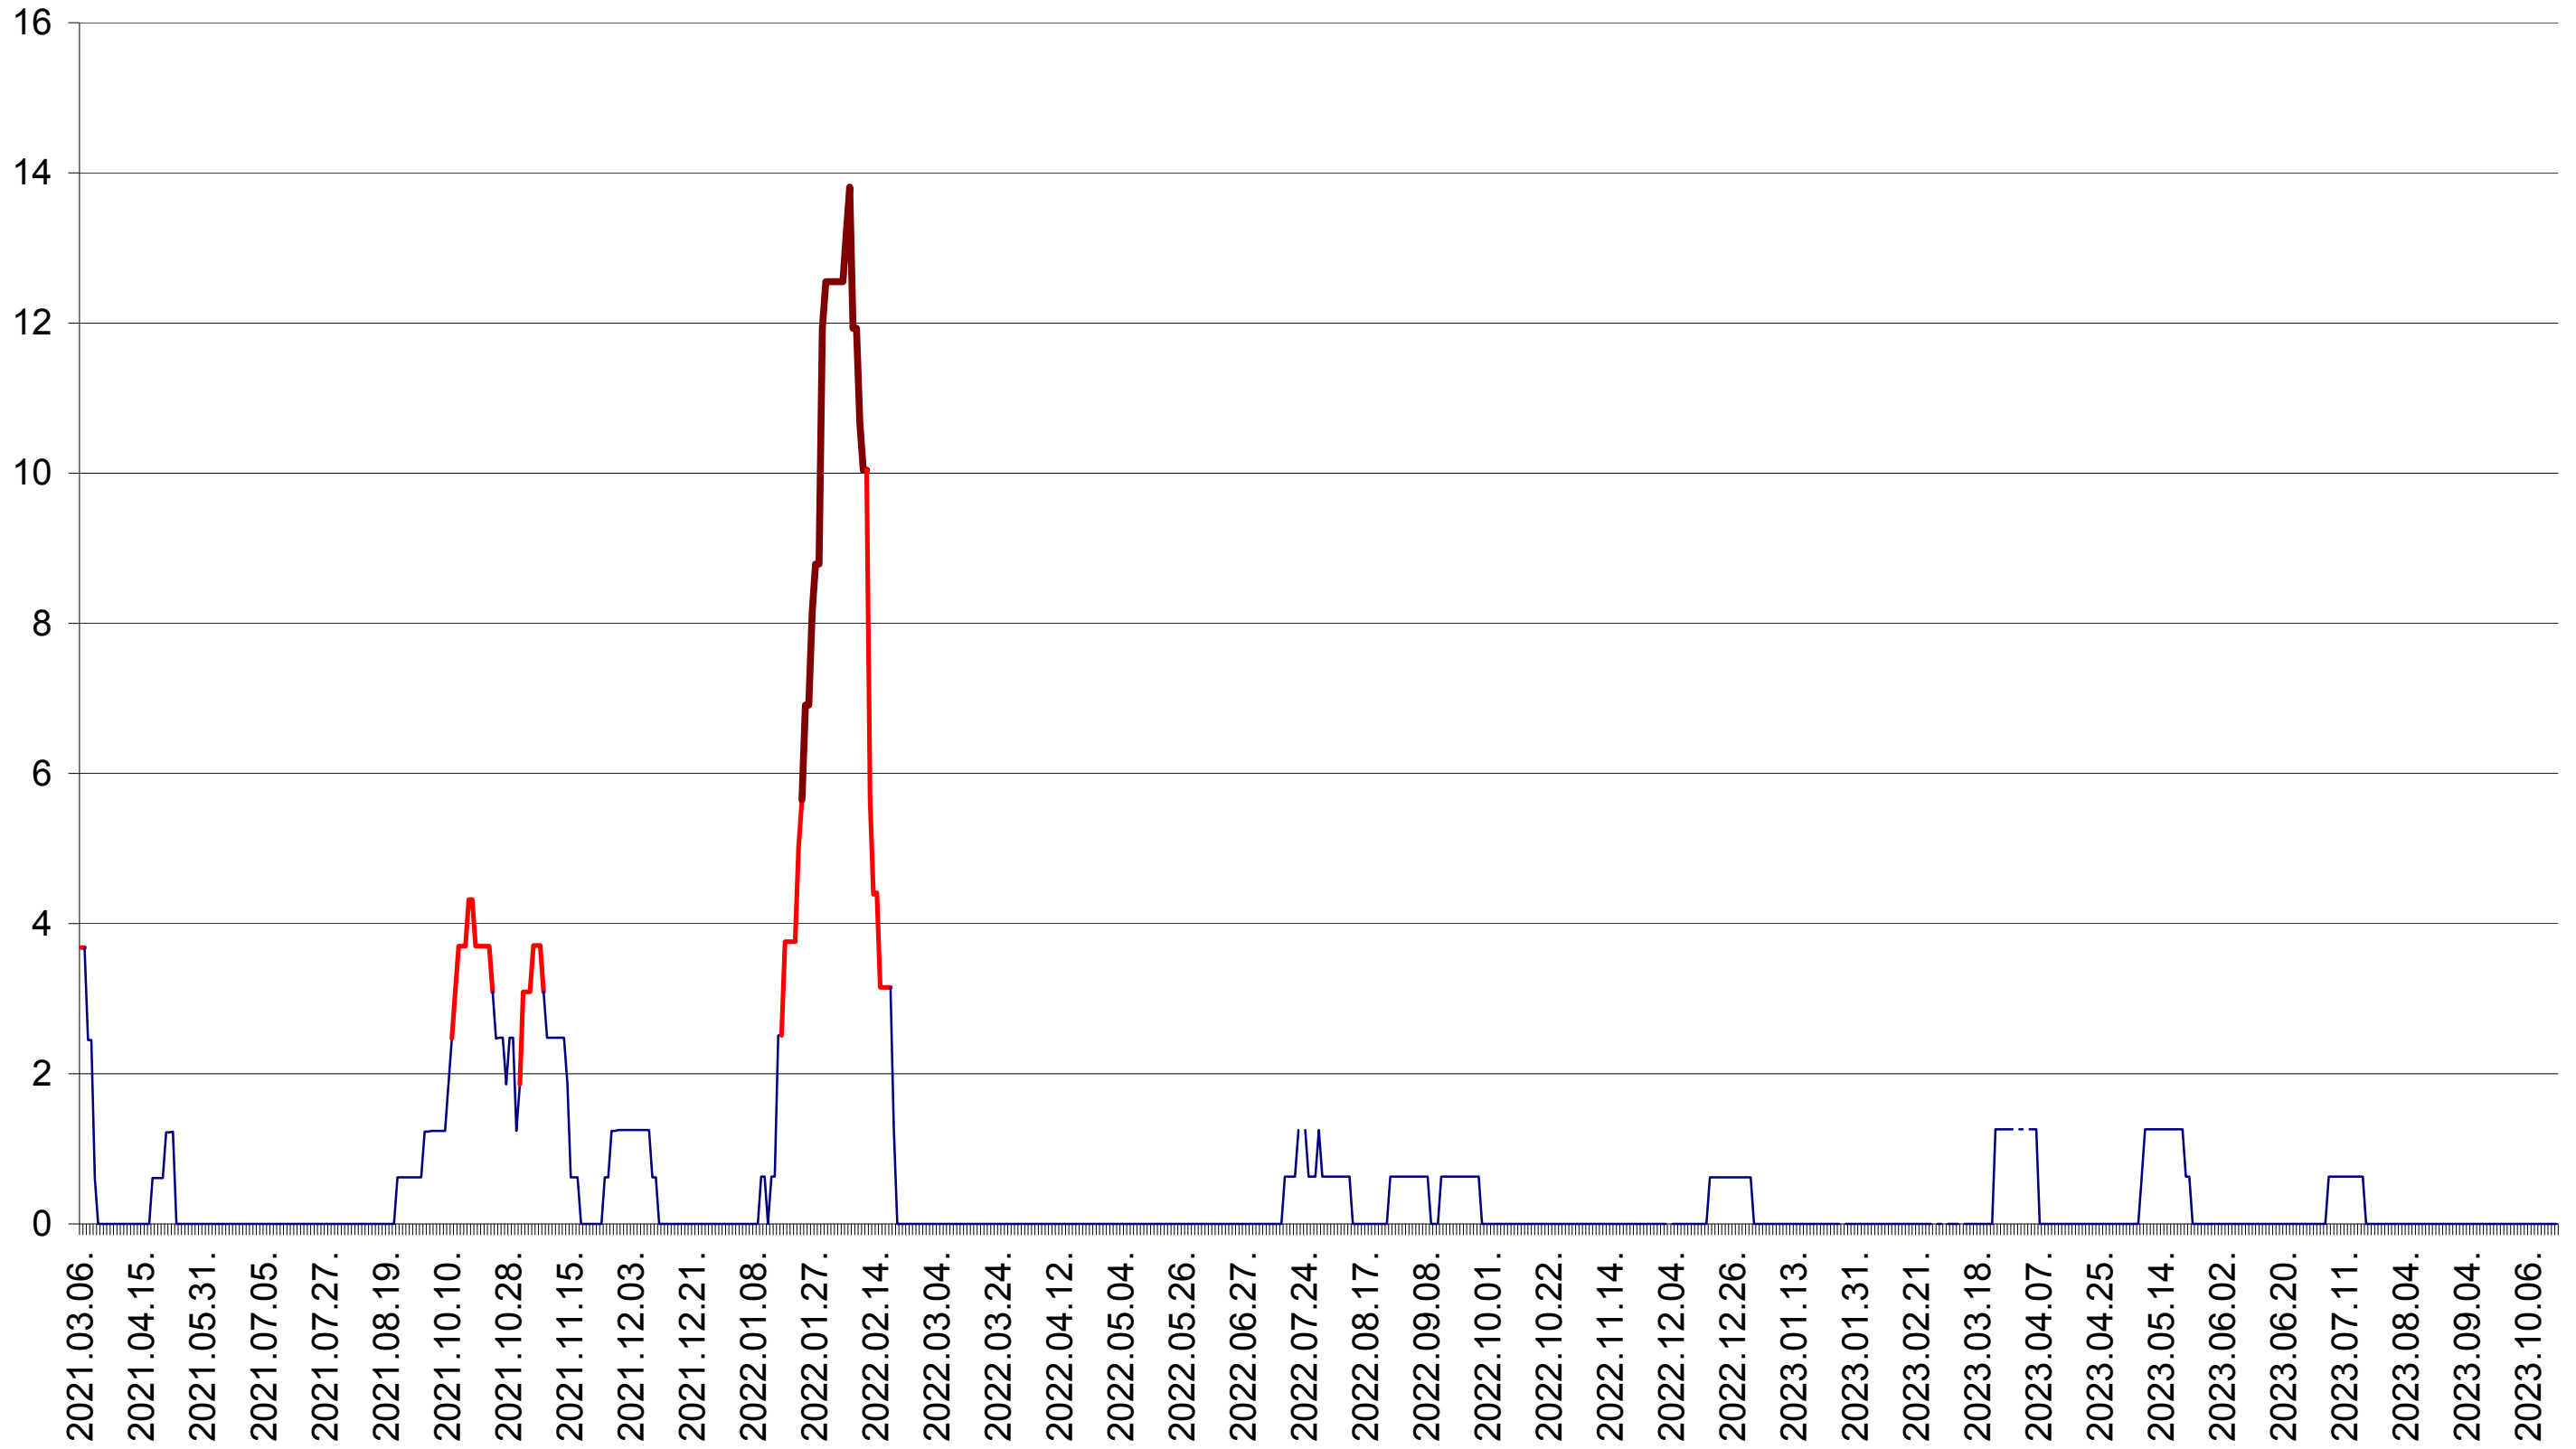

REMETEA - Evolutia incidentei cumulate pe 14 zile la ‰ de locuitori
2021.03.07. - 2023.10.18.

RACU - Evolutia incidentei cumulate pe 14 zile la ‰ de locuitori
2021.03.07. - 2023.10.18.