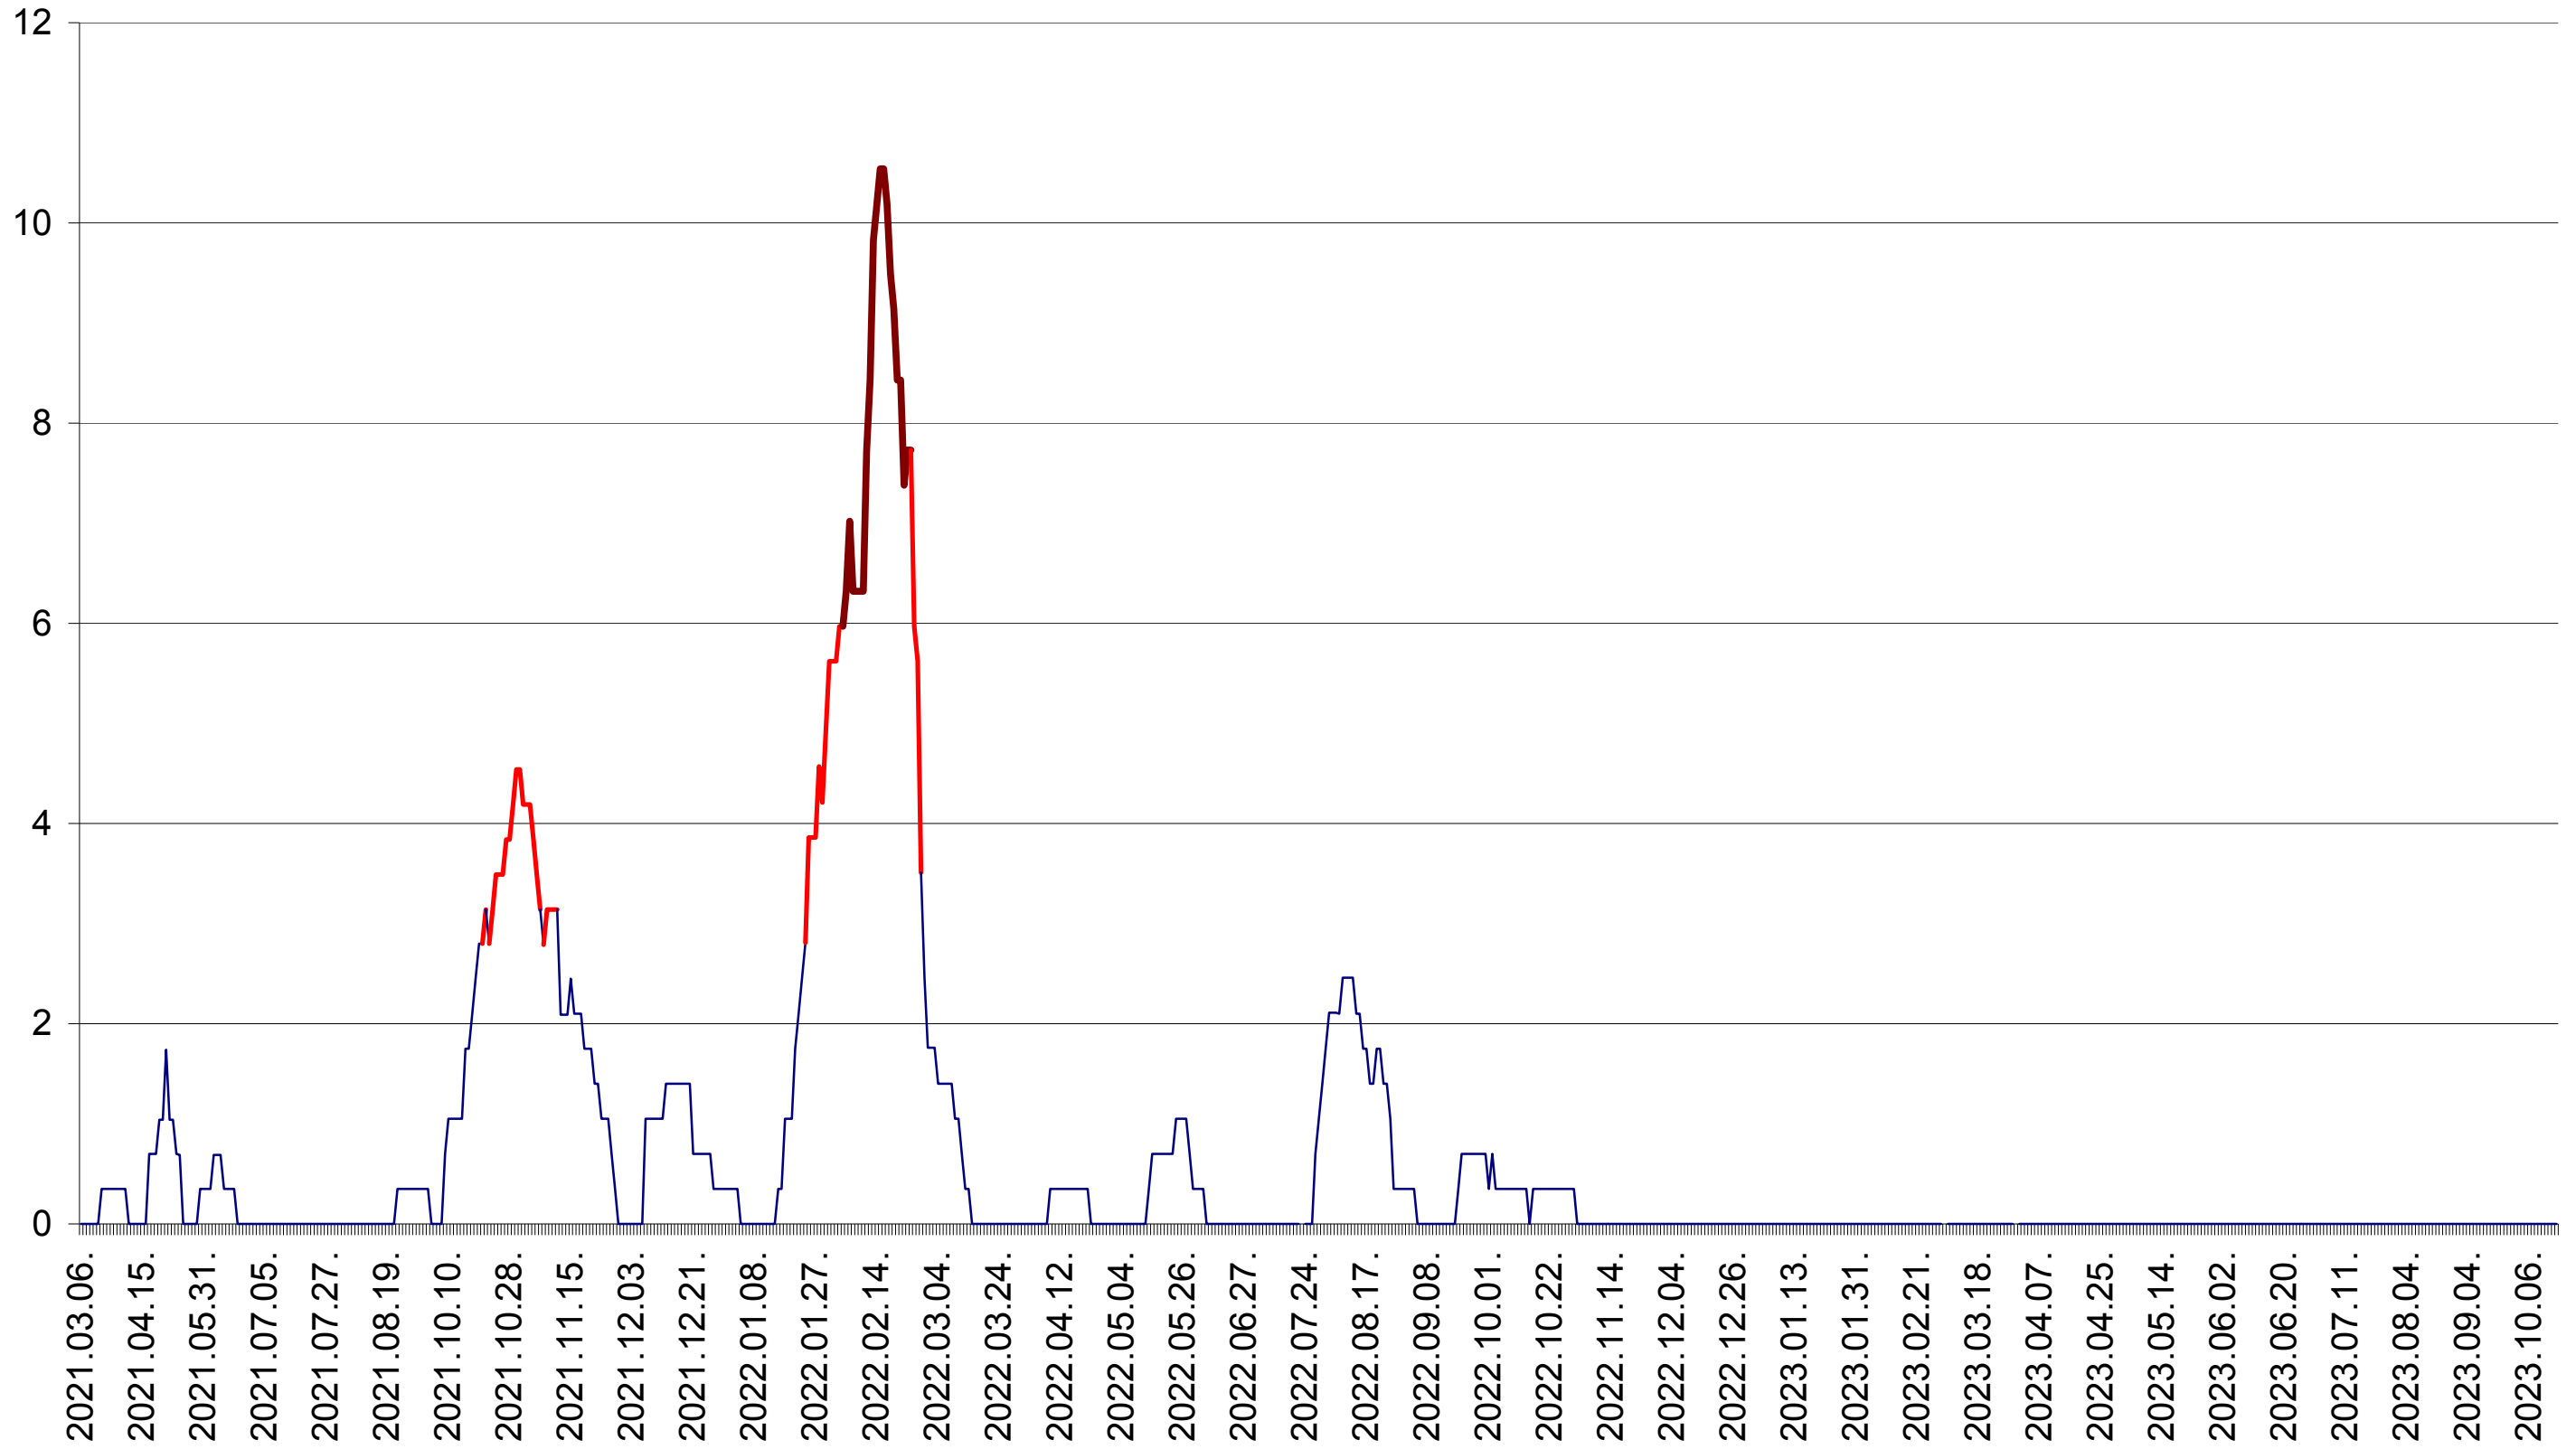

SICULENI - Evolutia incidentei cumulate pe 14 zile la ‰ de locuitori
2021.03.07. - 2023.10.18.

SECUIENI - Evolutia incidentei cumulate pe 14 zile la ‰ de locuitori
2021.03.07. - 2023.10.18.