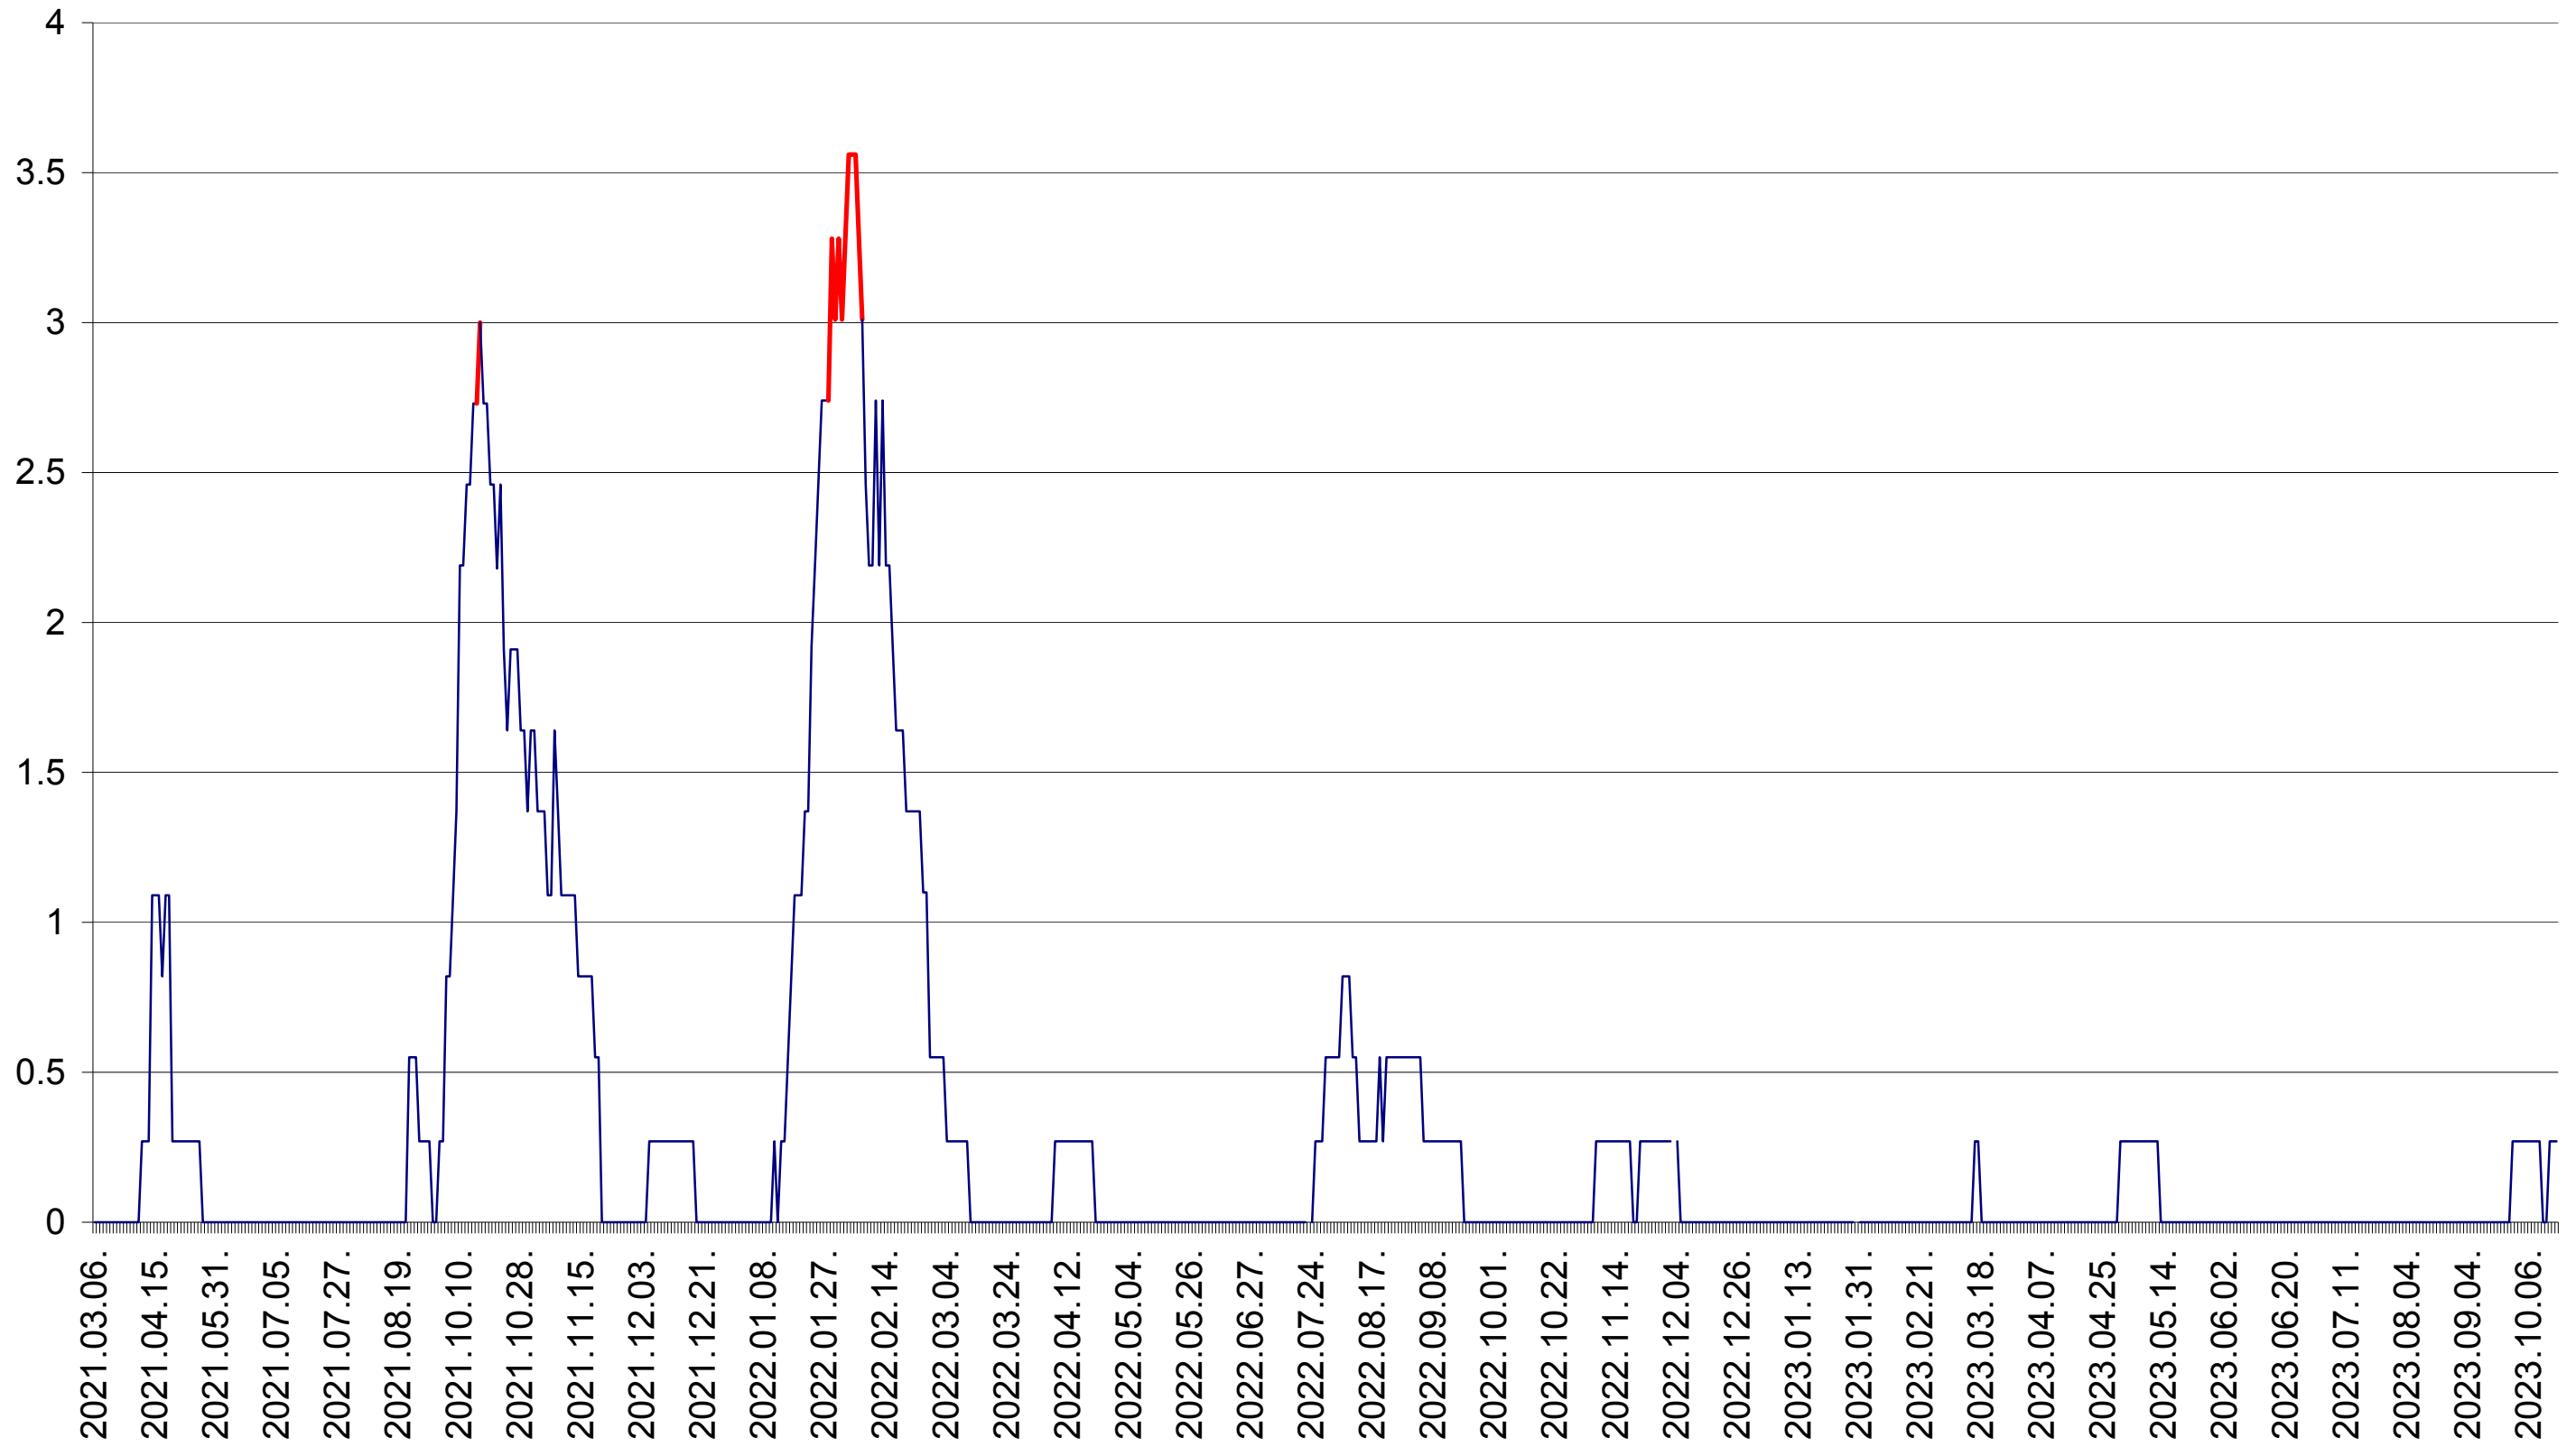

FELICENI - Evolutia incidentei cumulate pe 14 zile la ‰ de locuitori
2021.03.07. - 2023.10.18.

FRUMOASA - Evolutia incidentei cumulate pe 14 zile la ‰ de locuitori
2021.03.07. - 2023.10.18.

GĂLĂUȚAȘ - Evolutia incidentei cumulate pe 14 zile la ‰ de locuitori
2021.03.07. - 2023.10.18.

MUNICIPIUL GHEORGHENI - Evolutia incidentei cumulate pe 14 zile la ‰ de locuitori
2021.03.07. - 2023.10.18.

JOSENI - Evolutia incidentei cumulate pe 14 zile la ‰ de locuitori
2021.03.07. - 2023.10.18.

LĂZAREA - Evolutia incidentei cumulate pe 14 zile la ‰ de locuitori
2021.03.07. - 2023.10.18.

LELICENI - Evolutia incidentei cumulate pe 14 zile la ‰ de locuitori
2021.03.07. - 2023.10.18.

LUETA - Evolutia incidentei cumulate pe 14 zile la ‰ de locuitori
2021.03.07. - 2023.10.18.

LUNCA DE JOS - Evolutia incidentei cumulate pe 14 zile la ‰ de locuitori
2021.03.07. - 2023.10.18.