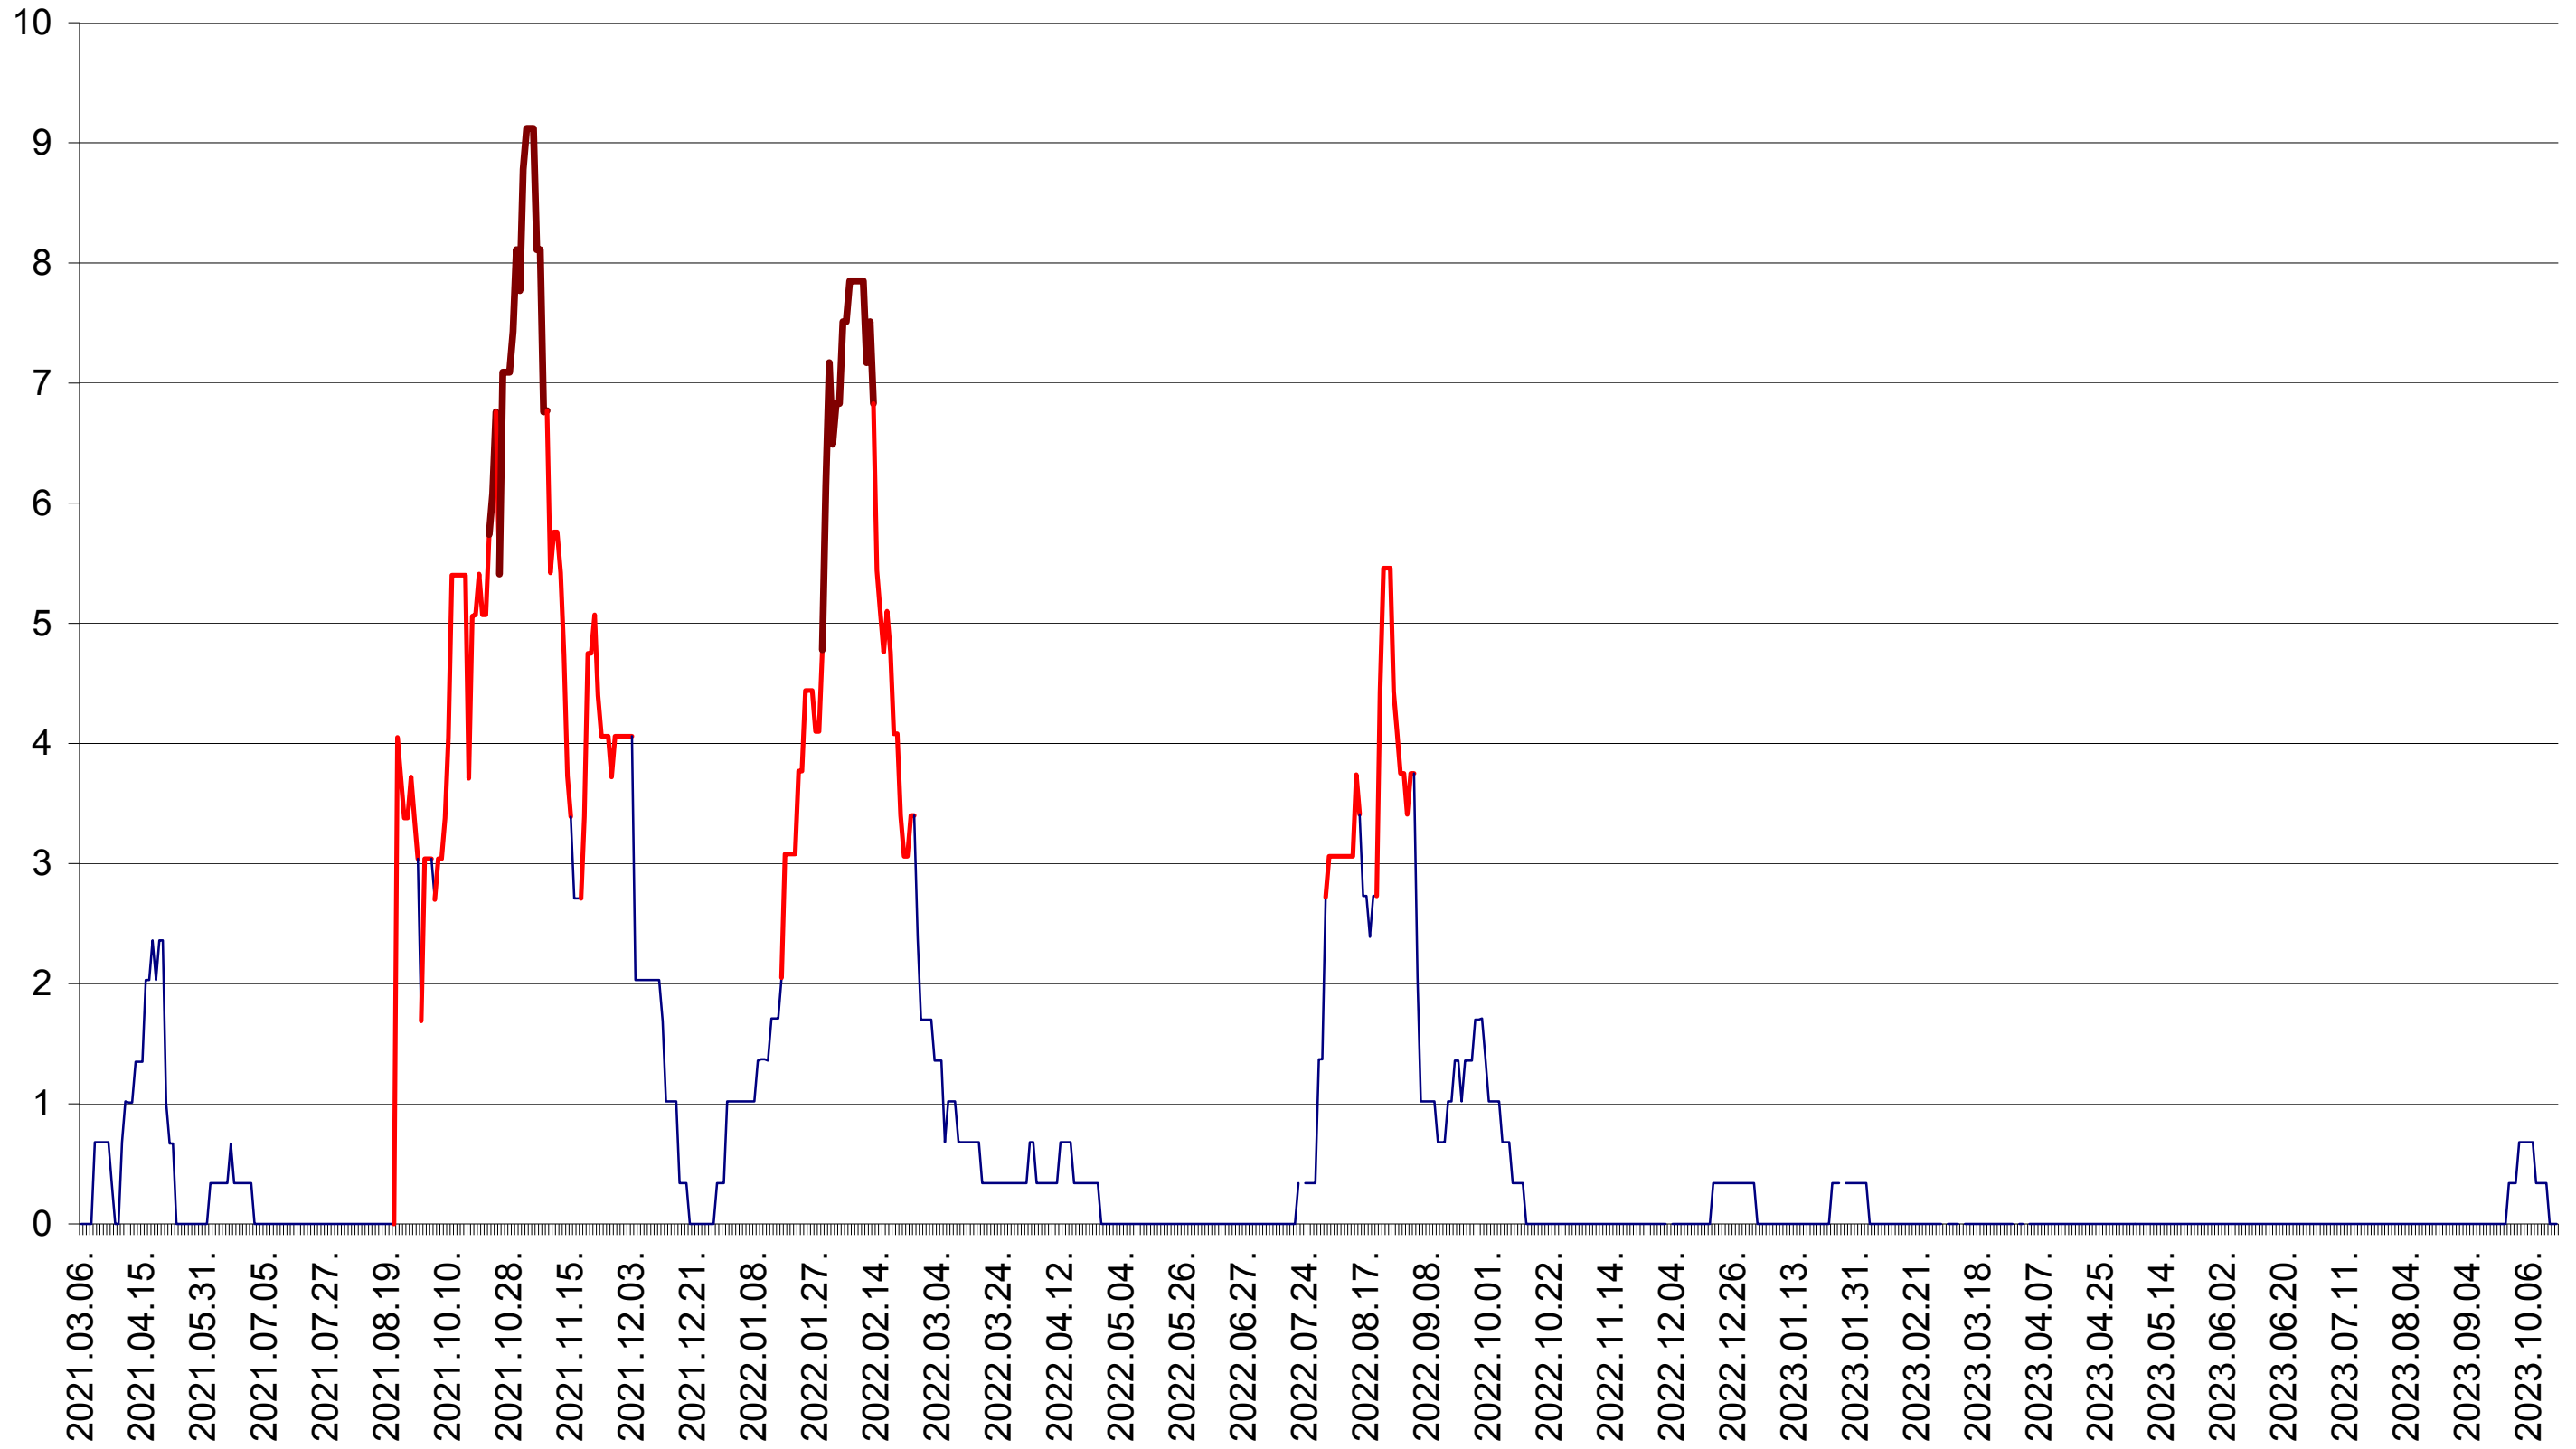

LELICENI - Evolutia incidentei cumulate pe 14 zile la ‰ de locuitori
2021.03.07. - 2023.10.18.

LUETA - Evolutia incidentei cumulate pe 14 zile la ‰ de locuitori
2021.03.07. - 2023.10.18.

LUNCA DE JOS - Evolutia incidentei cumulate pe 14 zile la ‰ de locuitori
2021.03.07. - 2023.10.18.

LUNCA DE SUS - Evolutia incidentei cumulate pe 14 zile la ‰ de locuitori
2021.03.07. - 2023.10.18.

LUPENI - Evolutia incidentei cumulate pe 14 zile la ‰ de locuitori
2021.03.07. - 2023.10.18.

MĂDĂRAȘ - Evolutia incidentei cumulate pe 14 zile la ‰ de locuitori
2021.03.07. - 2023.10.18.

MĂRTINIȘ - Evolutia incidentei cumulate pe 14 zile la ‰ de locuitori
2021.03.07. - 2023.10.18.

MEREȘTI - Evolutia incidentei cumulate pe 14 zile la ‰ de locuitori
2021.03.07. - 2023.10.18.

MUNICIPIUL MIERCUREA-CIUC - Evolutia incidentei cumulate pe 14 zile la ‰ de locuitori
2021.03.07. - 2023.10.18.