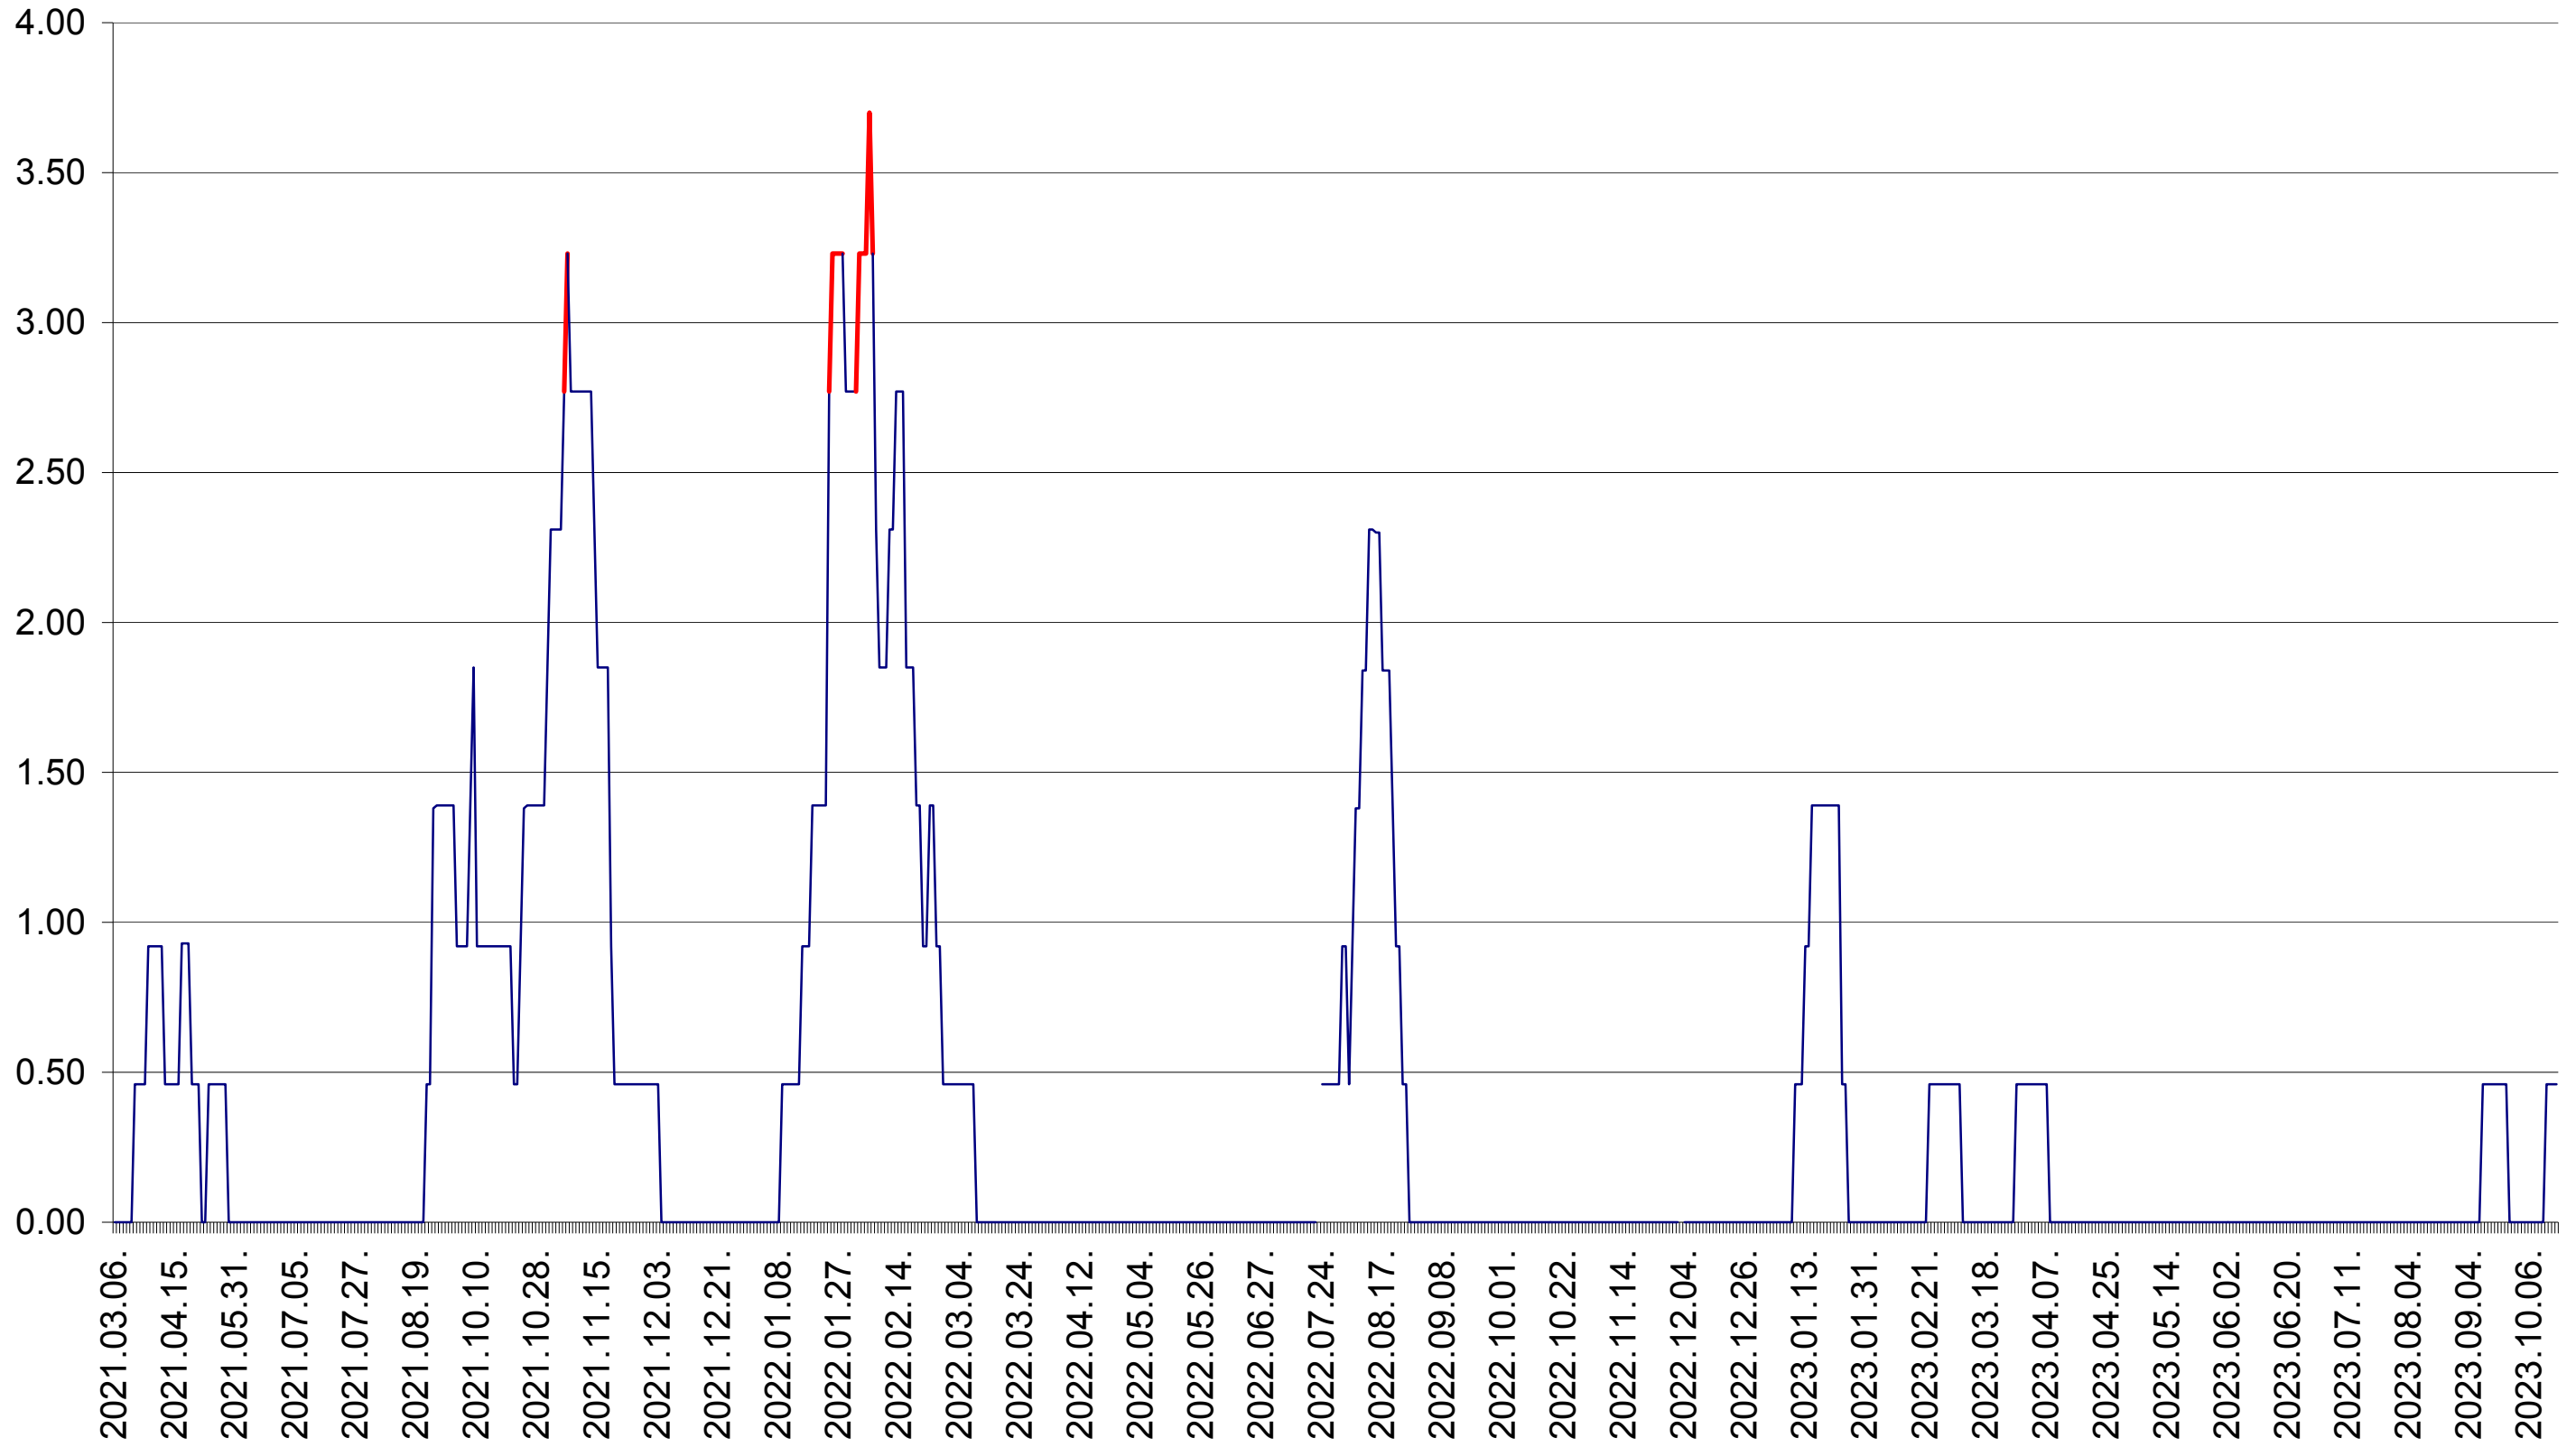

ATID - Evolutia incidentei cumulate pe 14 zile la ‰ de locuitori
2021.03.07. - 2023.10.18.

AVRĂMEȘTI - Evolutia incidentei cumulate pe 14 zile la ‰ de locuitori
2021.03.07. - 2023.10.18.

ORAȘ BĂILE TUȘNAD - Evolutia incidentei cumulate pe 14 zile la ‰ de locuitori
2021.03.07. - 2023.10.18.

ORAȘ BĂLAN - Evolutia incidentei cumulate pe 14 zile la ‰ de locuitori
2021.03.07. - 2023.10.18.

BILBOR - Evolutia incidentei cumulate pe 14 zile la ‰ de locuitori
2021.03.07. - 2023.10.18.

ORAȘ BORSEC - Evolutia incidentei cumulate pe 14 zile la ‰ de locuitori
2021.03.07. - 2023.10.18.

BRĂDEȘTI - Evolutia incidentei cumulate pe 14 zile la ‰ de locuitori
2021.03.07. - 2023.10.18.

CĂPÂLNIȚA - Evolutia incidentei cumulate pe 14 zile la ‰ de locuitori
2021.03.07. - 2023.10.18.

CÂRȚA - Evolutia incidentei cumulate pe 14 zile la ‰ de locuitori
2021.03.07. - 2023.10.18.