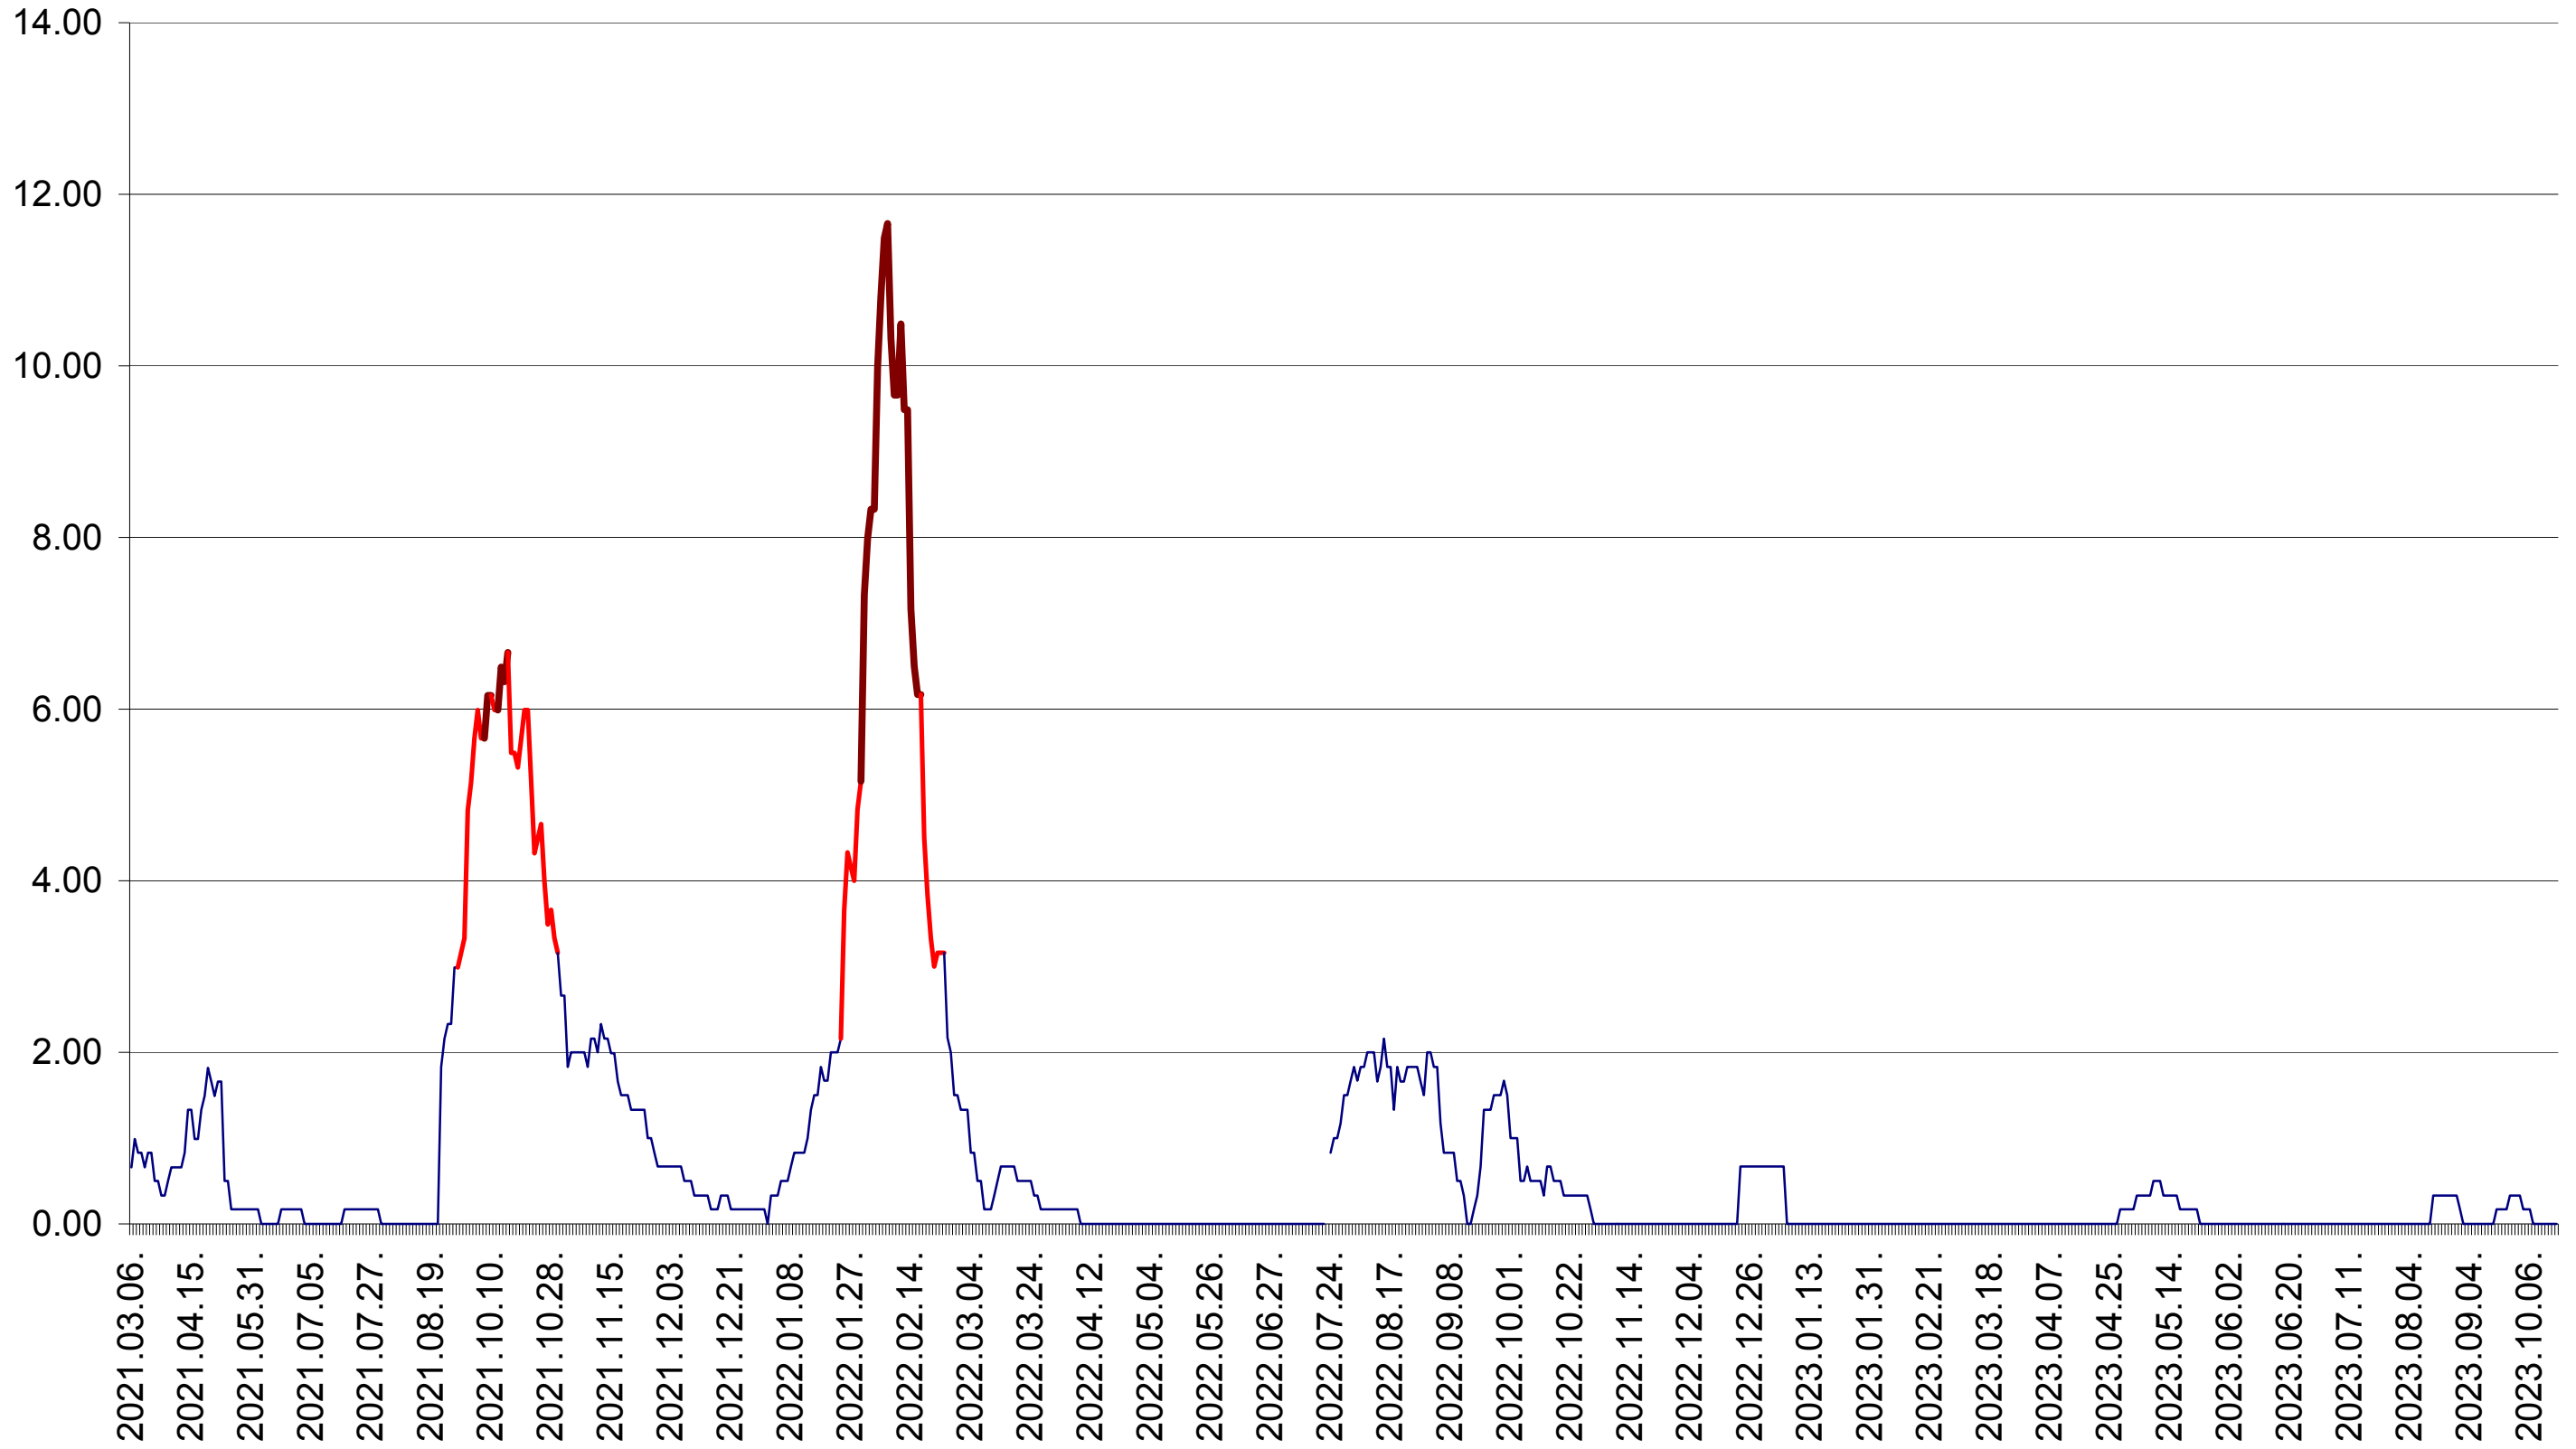

Total - Evolutia incidentei cumulate pe 14 zile la ‰ de locuitori
2021.03.07. - 2023.10.18.

ZETEA - Evolutia incidentei cumulate pe 14 zile la ‰ de locuitori
2021.03.07. - 2023.10.18.