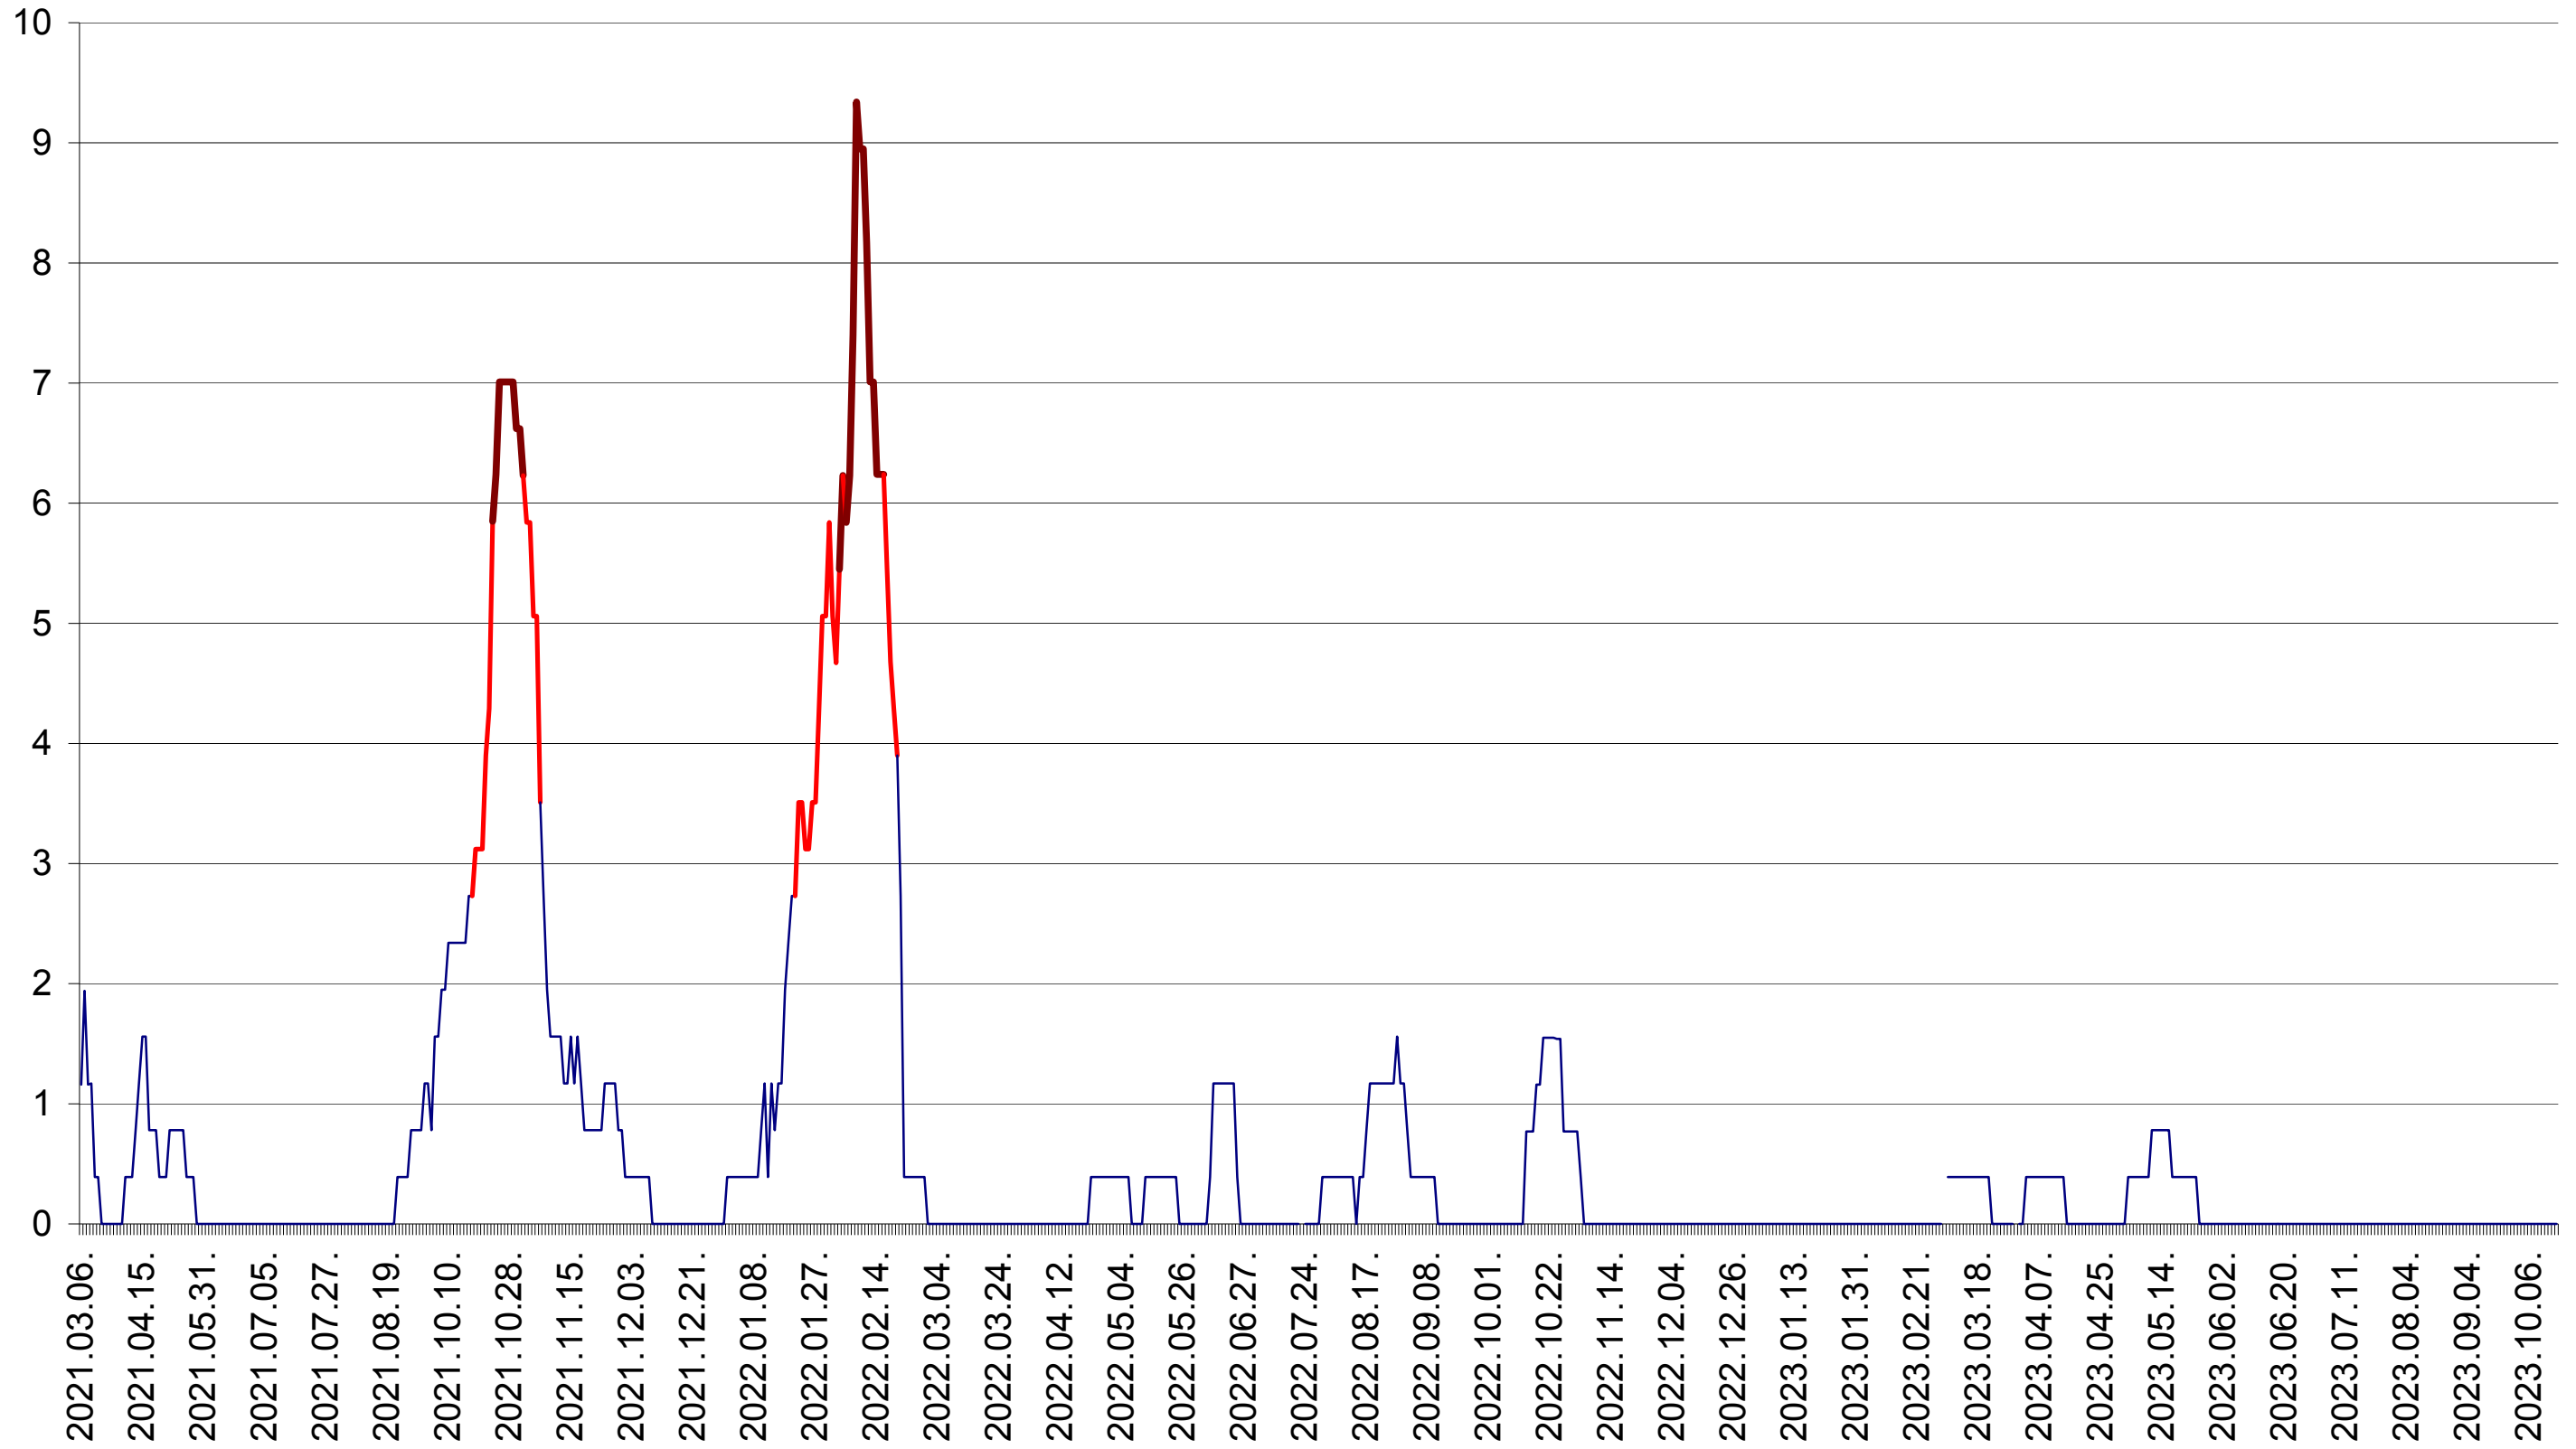

MUNICIPIUL TOPLIȚA - Evolutia incidentei cumulate pe 14 zile la ‰ de locuitori
2021.03.07. - 2023.10.18.

TOMEȘTI - Evolutia incidentei cumulate pe 14 zile la ‰ de locuitori
2021.03.07. - 2023.10.18.