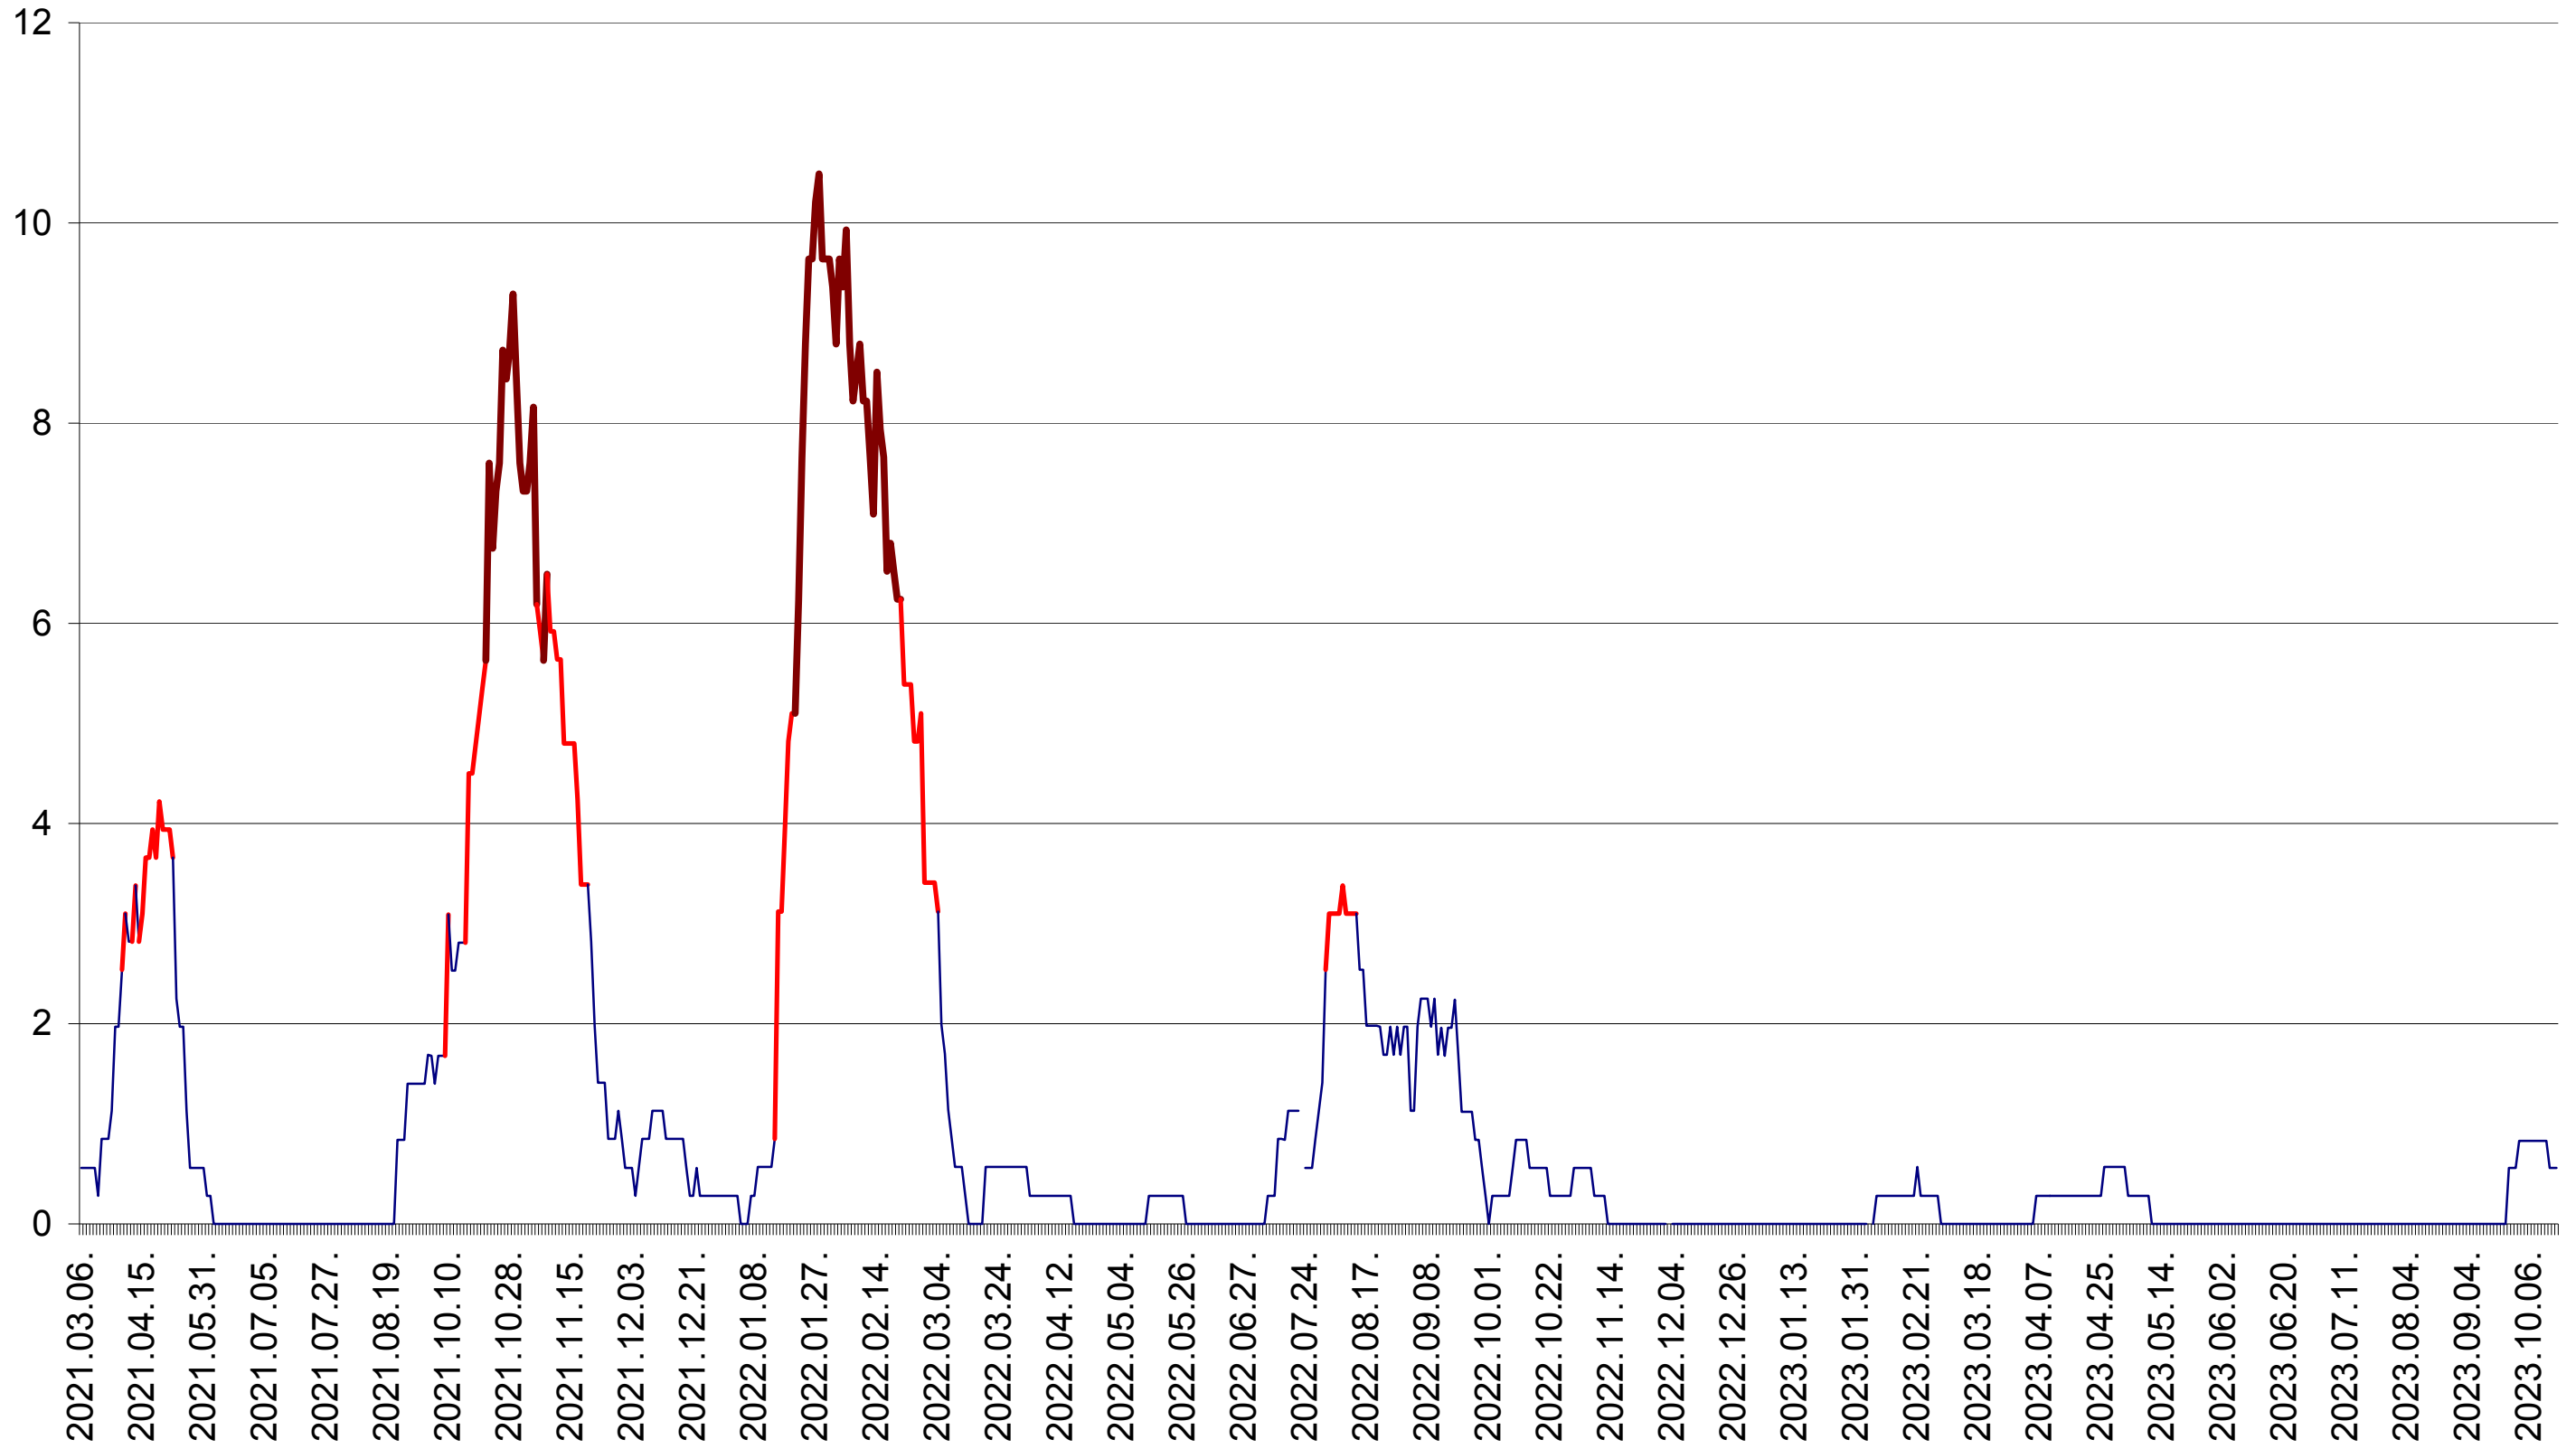

ORAȘ CRISTURU SECUIESC - Evolutia incidentei cumulate pe 14 zile la ‰ de locuitori
2021.03.07. - 2023.10.18.

DĂNEȘTI - Evolutia incidentei cumulate pe 14 zile la ‰ de locuitori
2021.03.07. - 2023.10.18.

DÂRJIU - Evolutia incidentei cumulate pe 14 zile la ‰ de locuitori
2021.03.07. - 2023.10.18.

DEALU - Evolutia incidentei cumulate pe 14 zile la ‰ de locuitori
2021.03.07. - 2023.10.18.

DITRĂU - Evolutia incidentei cumulate pe 14 zile la ‰ de locuitori
2021.03.07. - 2023.10.18.

FELICENI - Evolutia incidentei cumulate pe 14 zile la ‰ de locuitori
2021.03.07. - 2023.10.18.

FRUMOASA - Evolutia incidentei cumulate pe 14 zile la ‰ de locuitori
2021.03.07. - 2023.10.18.

GĂLĂUȚAȘ - Evolutia incidentei cumulate pe 14 zile la ‰ de locuitori
2021.03.07. - 2023.10.18.