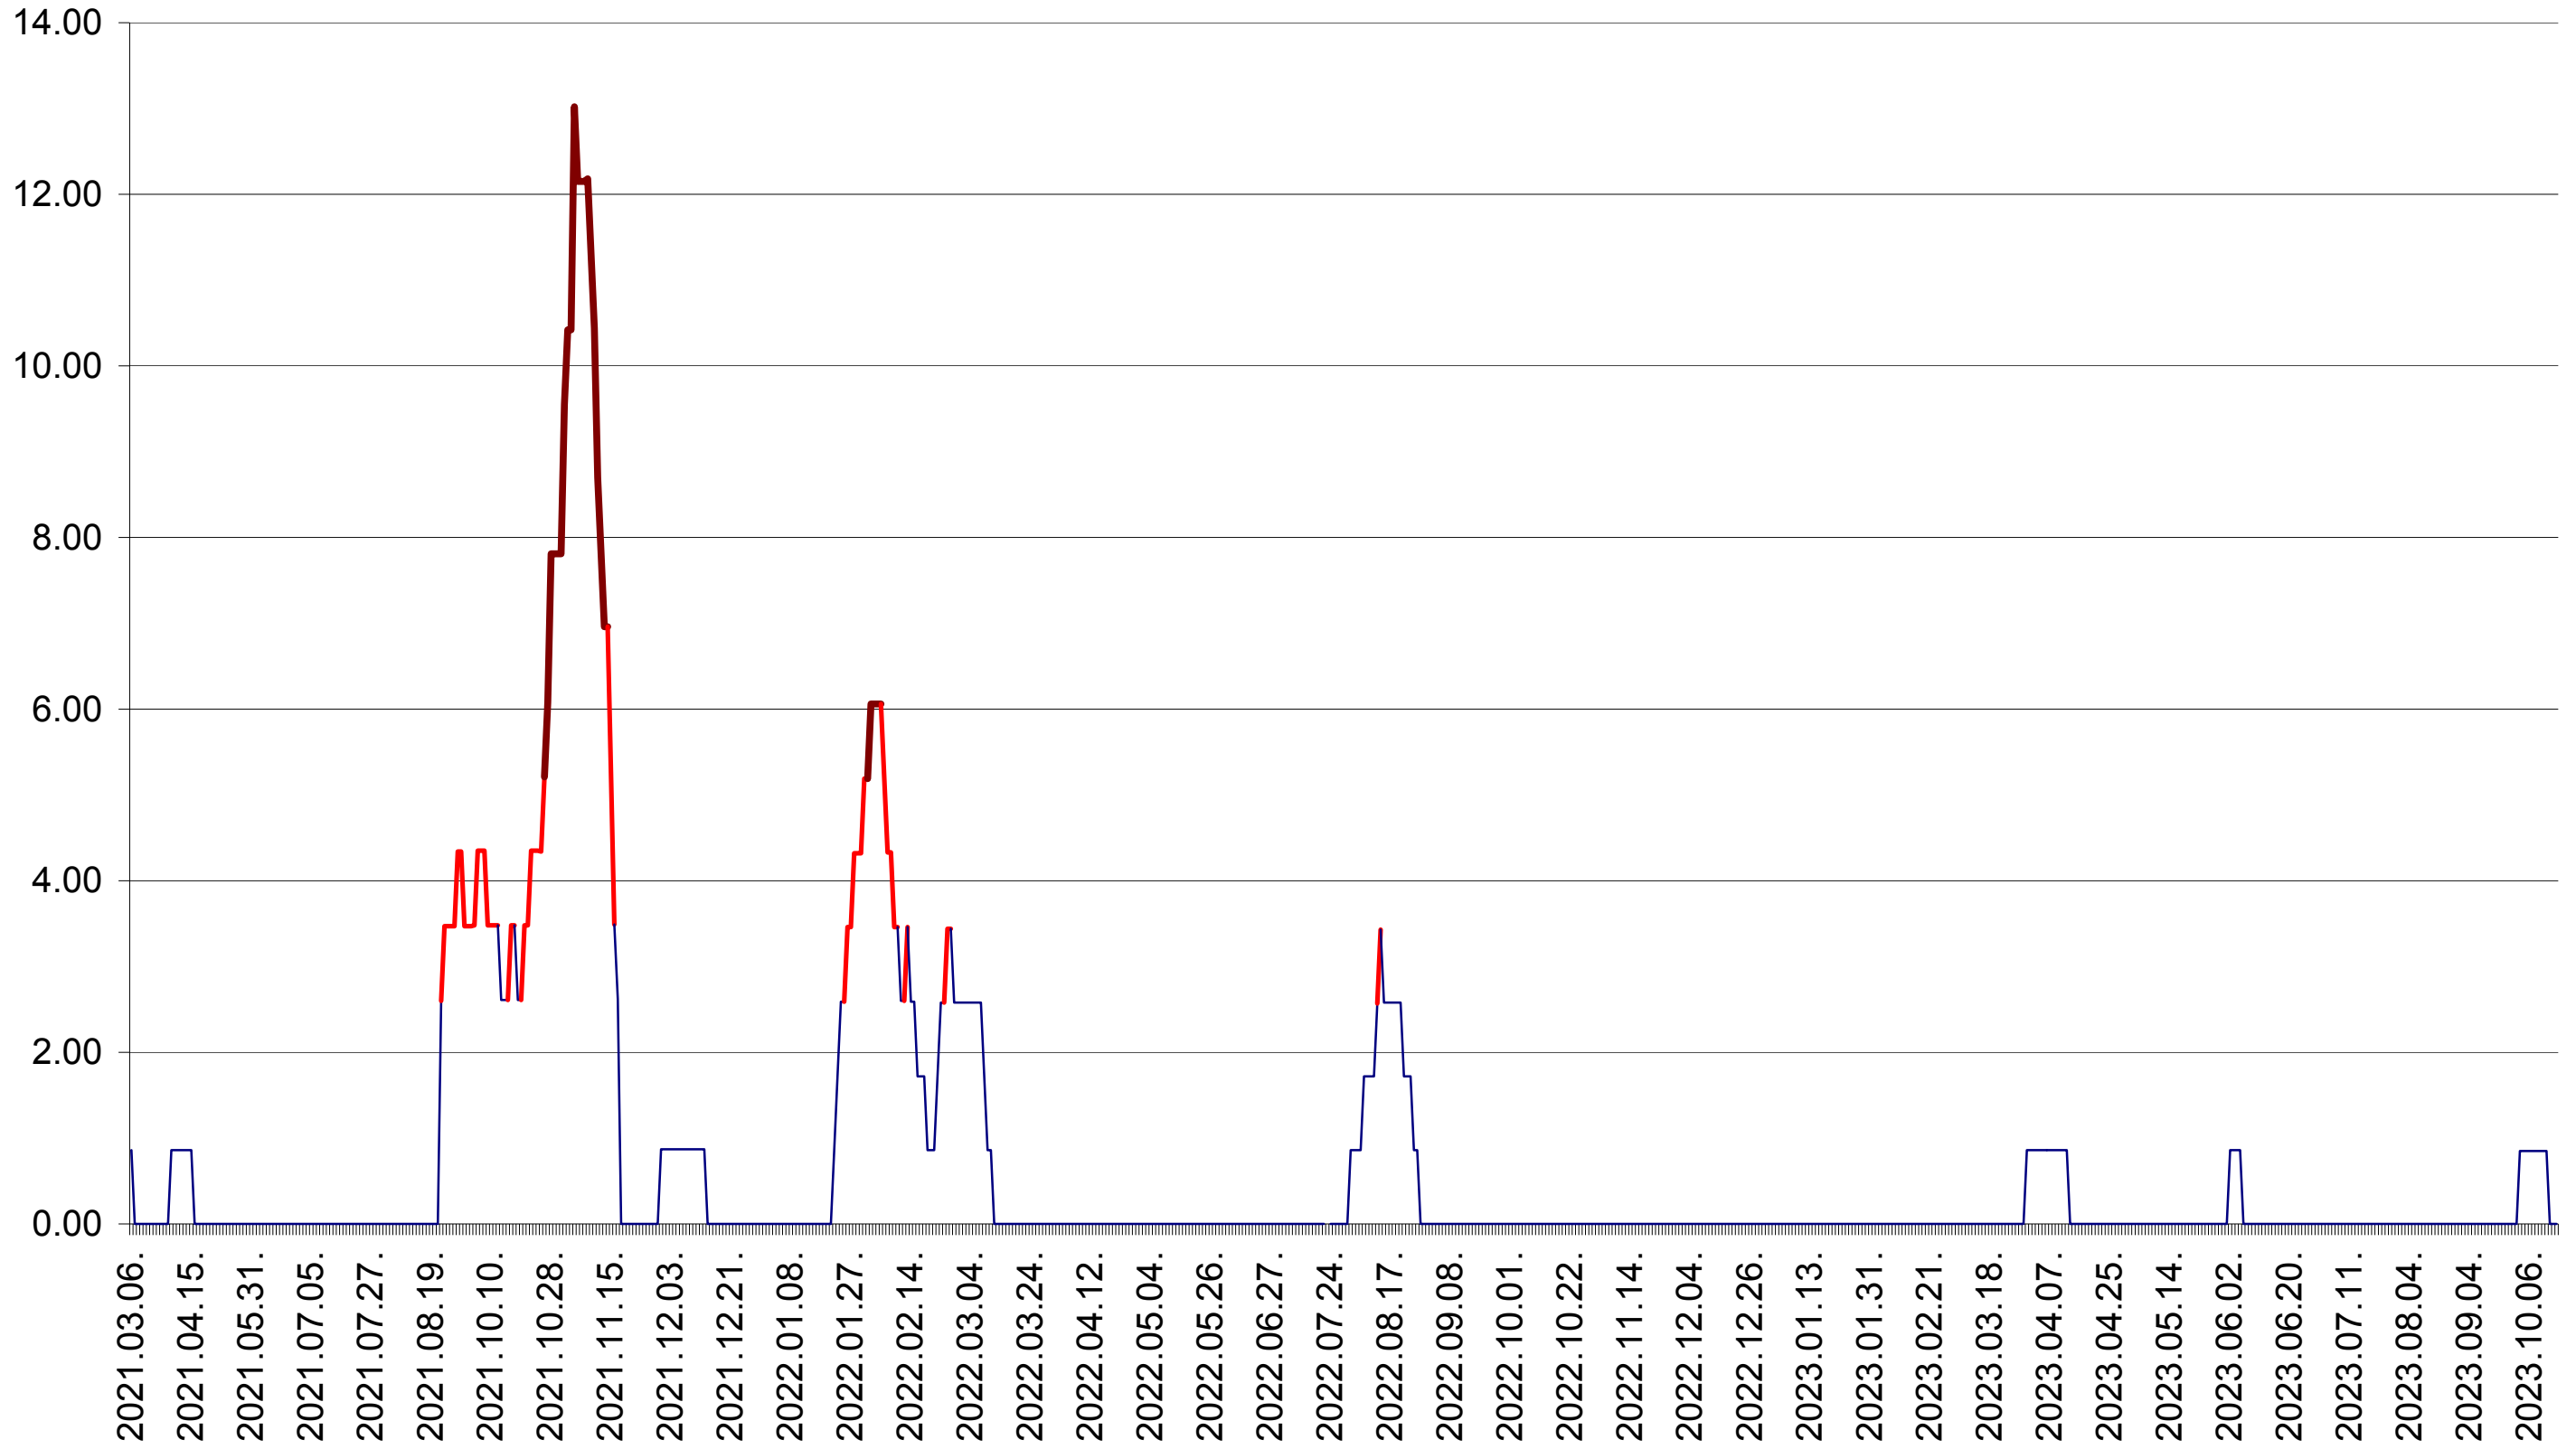

VĂRȘAG - Evolutia incidentei cumulate pe 14 zile la ‰ de locuitori
2021.03.07. - 2023.10.18.

ULIEȘ - Evolutia incidentei cumulate pe 14 zile la ‰ de locuitori
2021.03.07. - 2023.10.18.