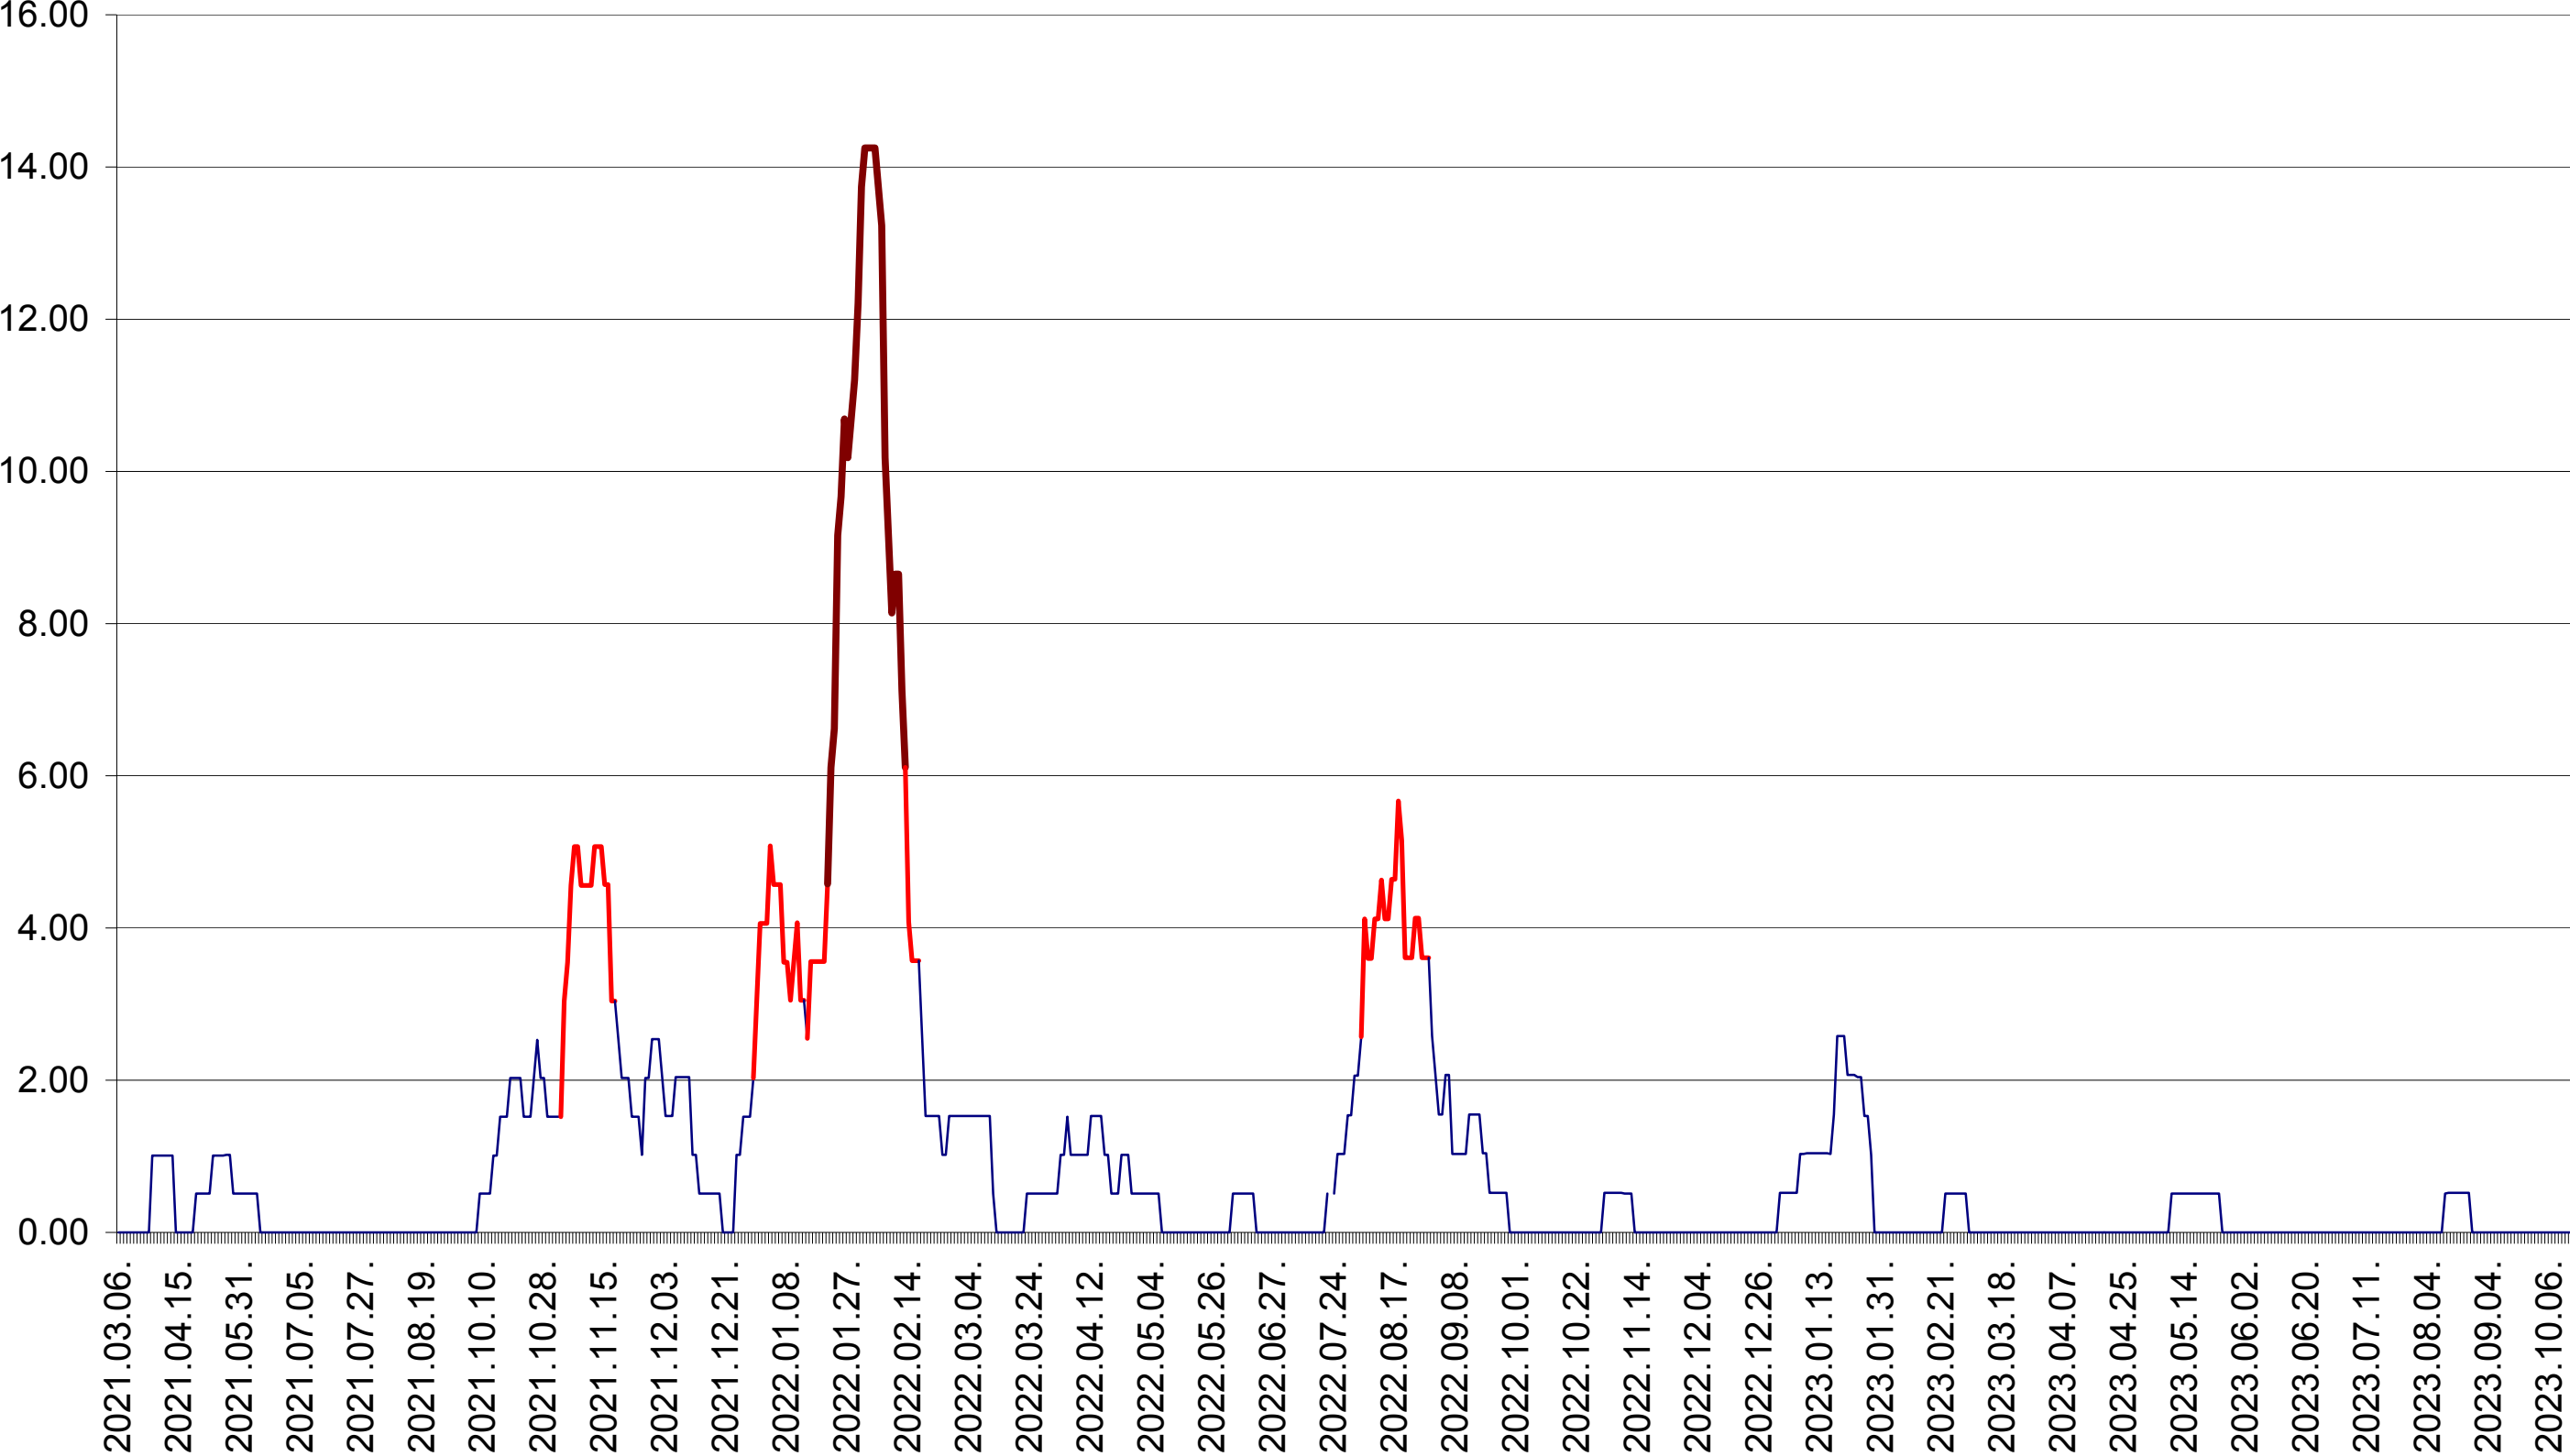

ZETEA - Evolutia incidentei cumulate pe 14 zile la ‰ de locuitori
2021.03.07. - 2023.10.18.