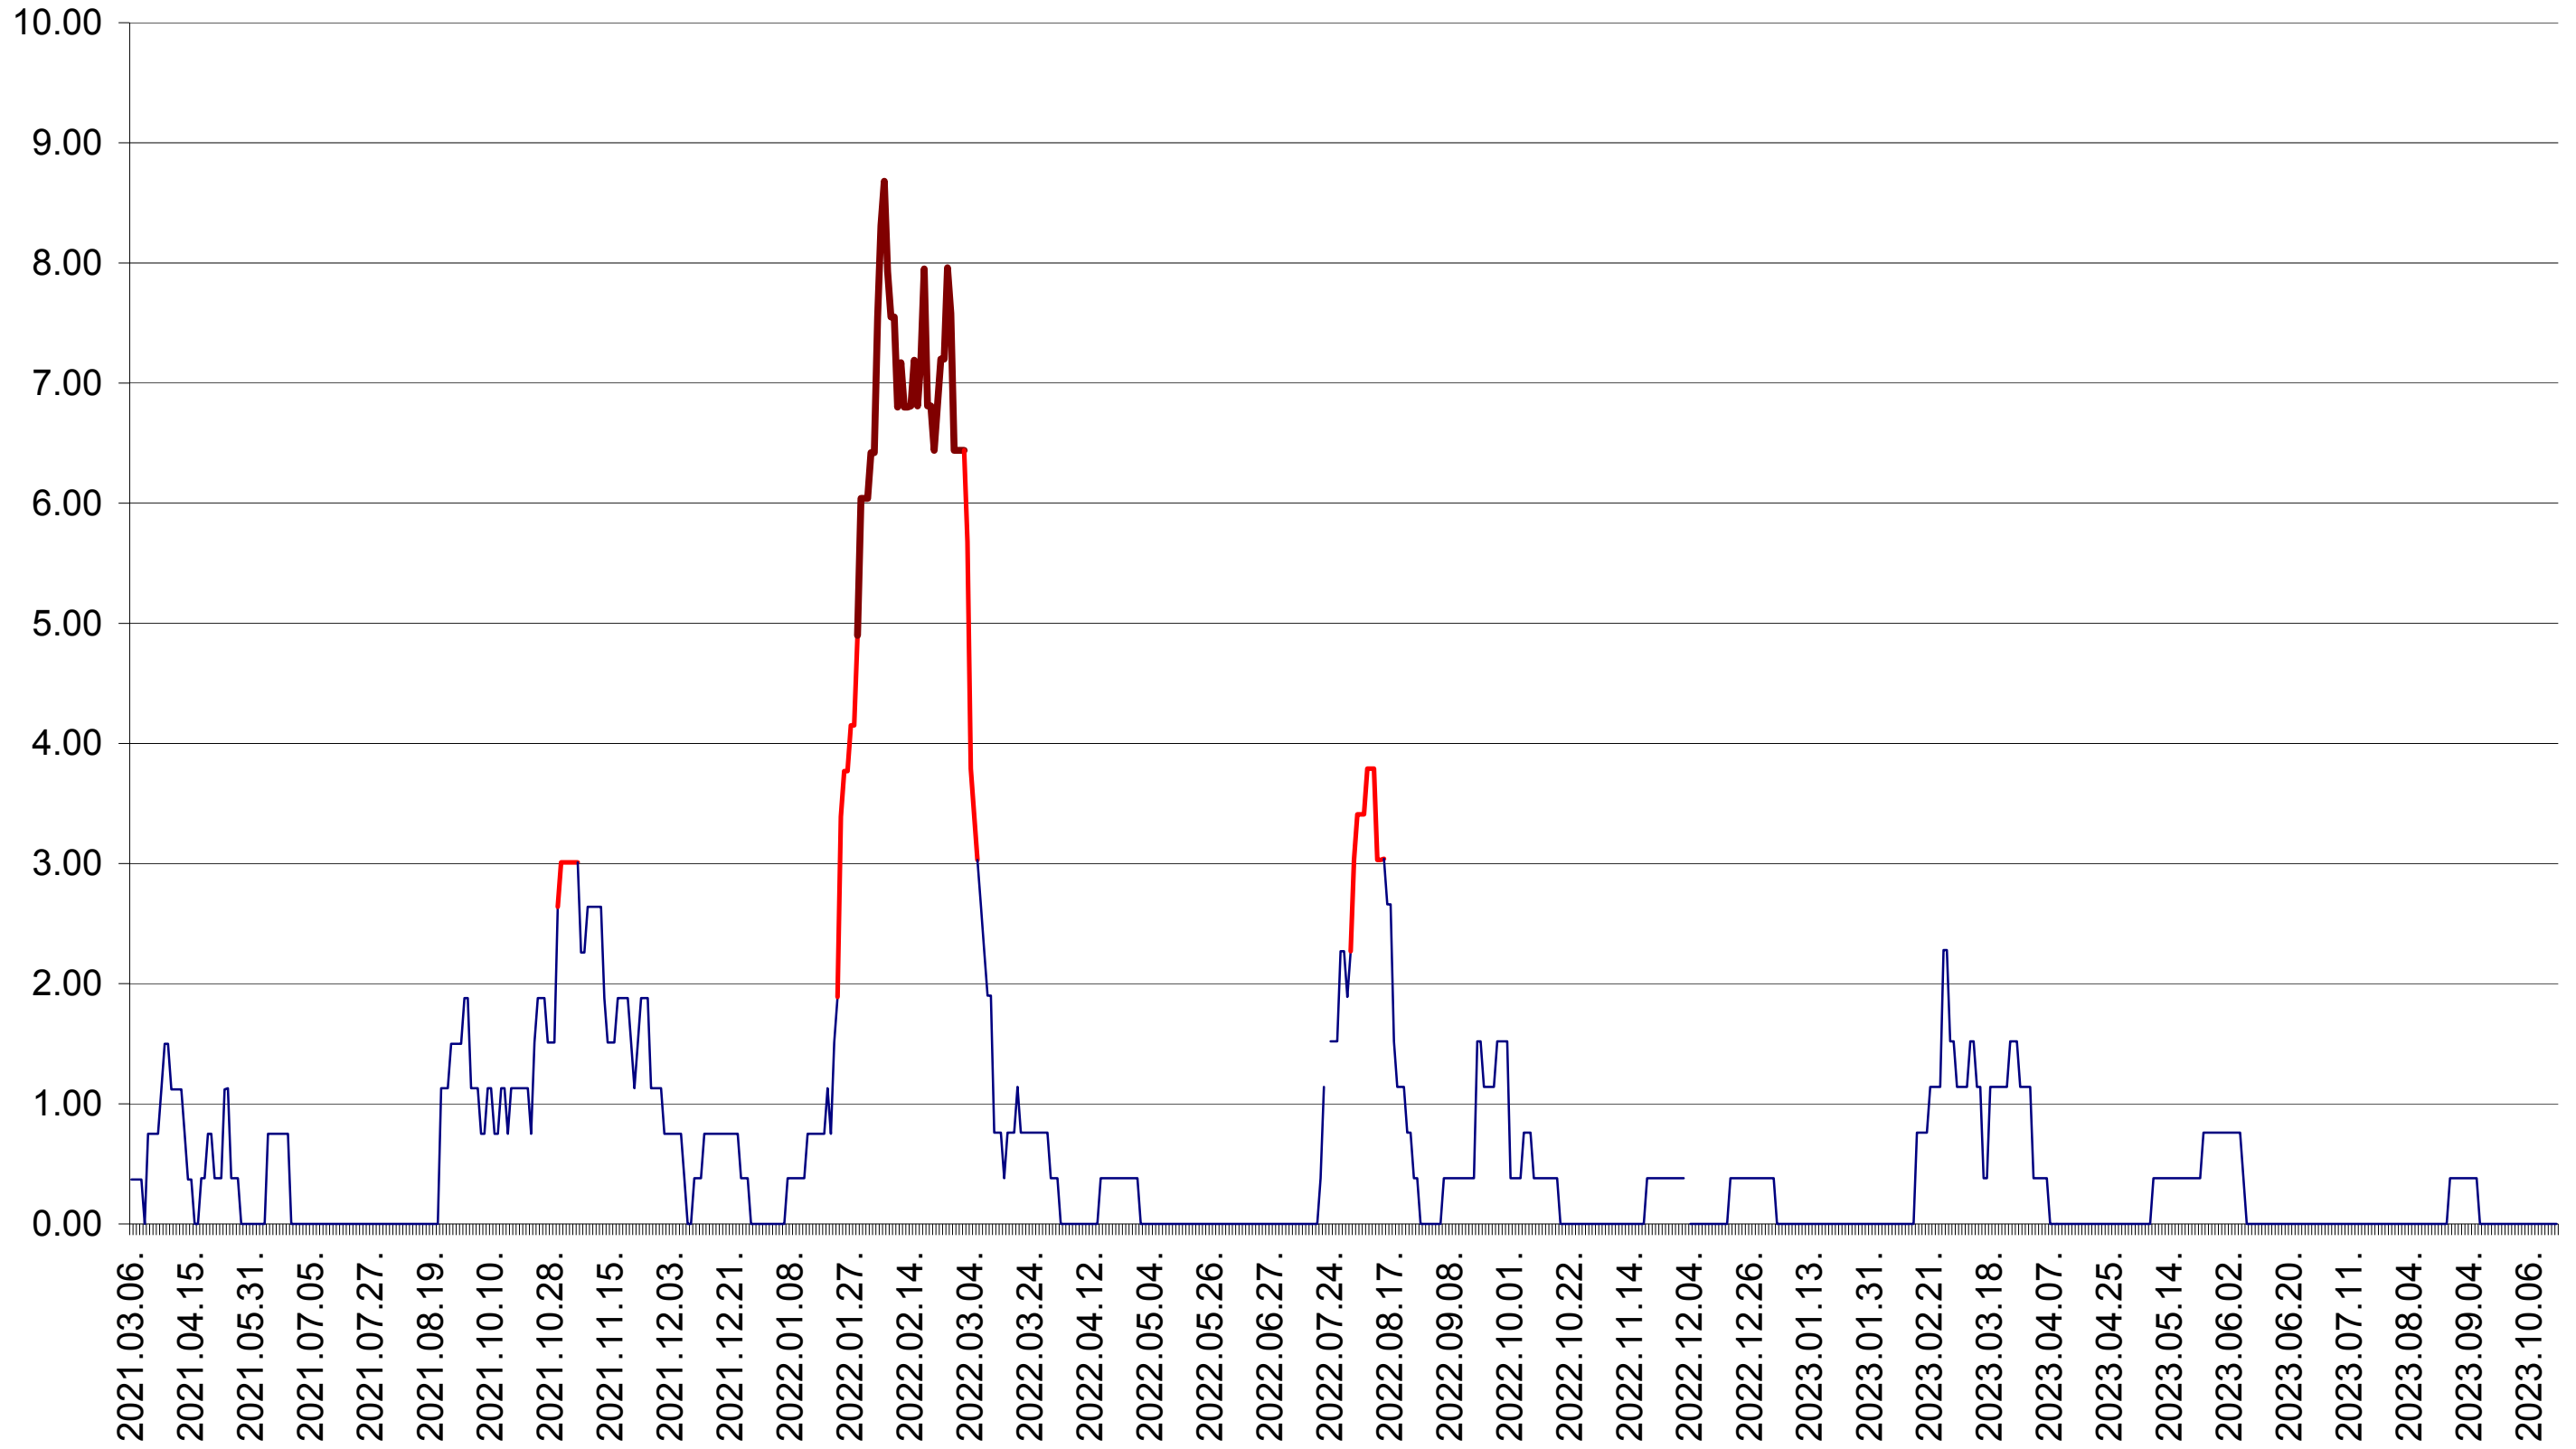

ATID - Evolutia incidentei cumulate pe 14 zile la ‰ de locuitori
2021.03.07. - 2023.10.18.

AVRĂMEȘTI - Evolutia incidentei cumulate pe 14 zile la ‰ de locuitori
2021.03.07. - 2023.10.18.

ORAȘ BĂILE TUȘNAD - Evolutia incidentei cumulate pe 14 zile la ‰ de locuitori
2021.03.07. - 2023.10.18.

ORAȘ BĂLAN - Evolutia incidentei cumulate pe 14 zile la ‰ de locuitori
2021.03.07. - 2023.10.18.

BILBOR - Evolutia incidentei cumulate pe 14 zile la ‰ de locuitori
2021.03.07. - 2023.10.18.

ORAȘ BORSEC - Evolutia incidentei cumulate pe 14 zile la ‰ de locuitori
2021.03.07. - 2023.10.18.

BRĂDEȘTI - Evolutia incidentei cumulate pe 14 zile la ‰ de locuitori
2021.03.07. - 2023.10.18.

CĂPÂLNIȚA - Evolutia incidentei cumulate pe 14 zile la ‰ de locuitori
2021.03.07. - 2023.10.18.

CÂRȚA - Evolutia incidentei cumulate pe 14 zile la ‰ de locuitori
2021.03.07. - 2023.10.18.