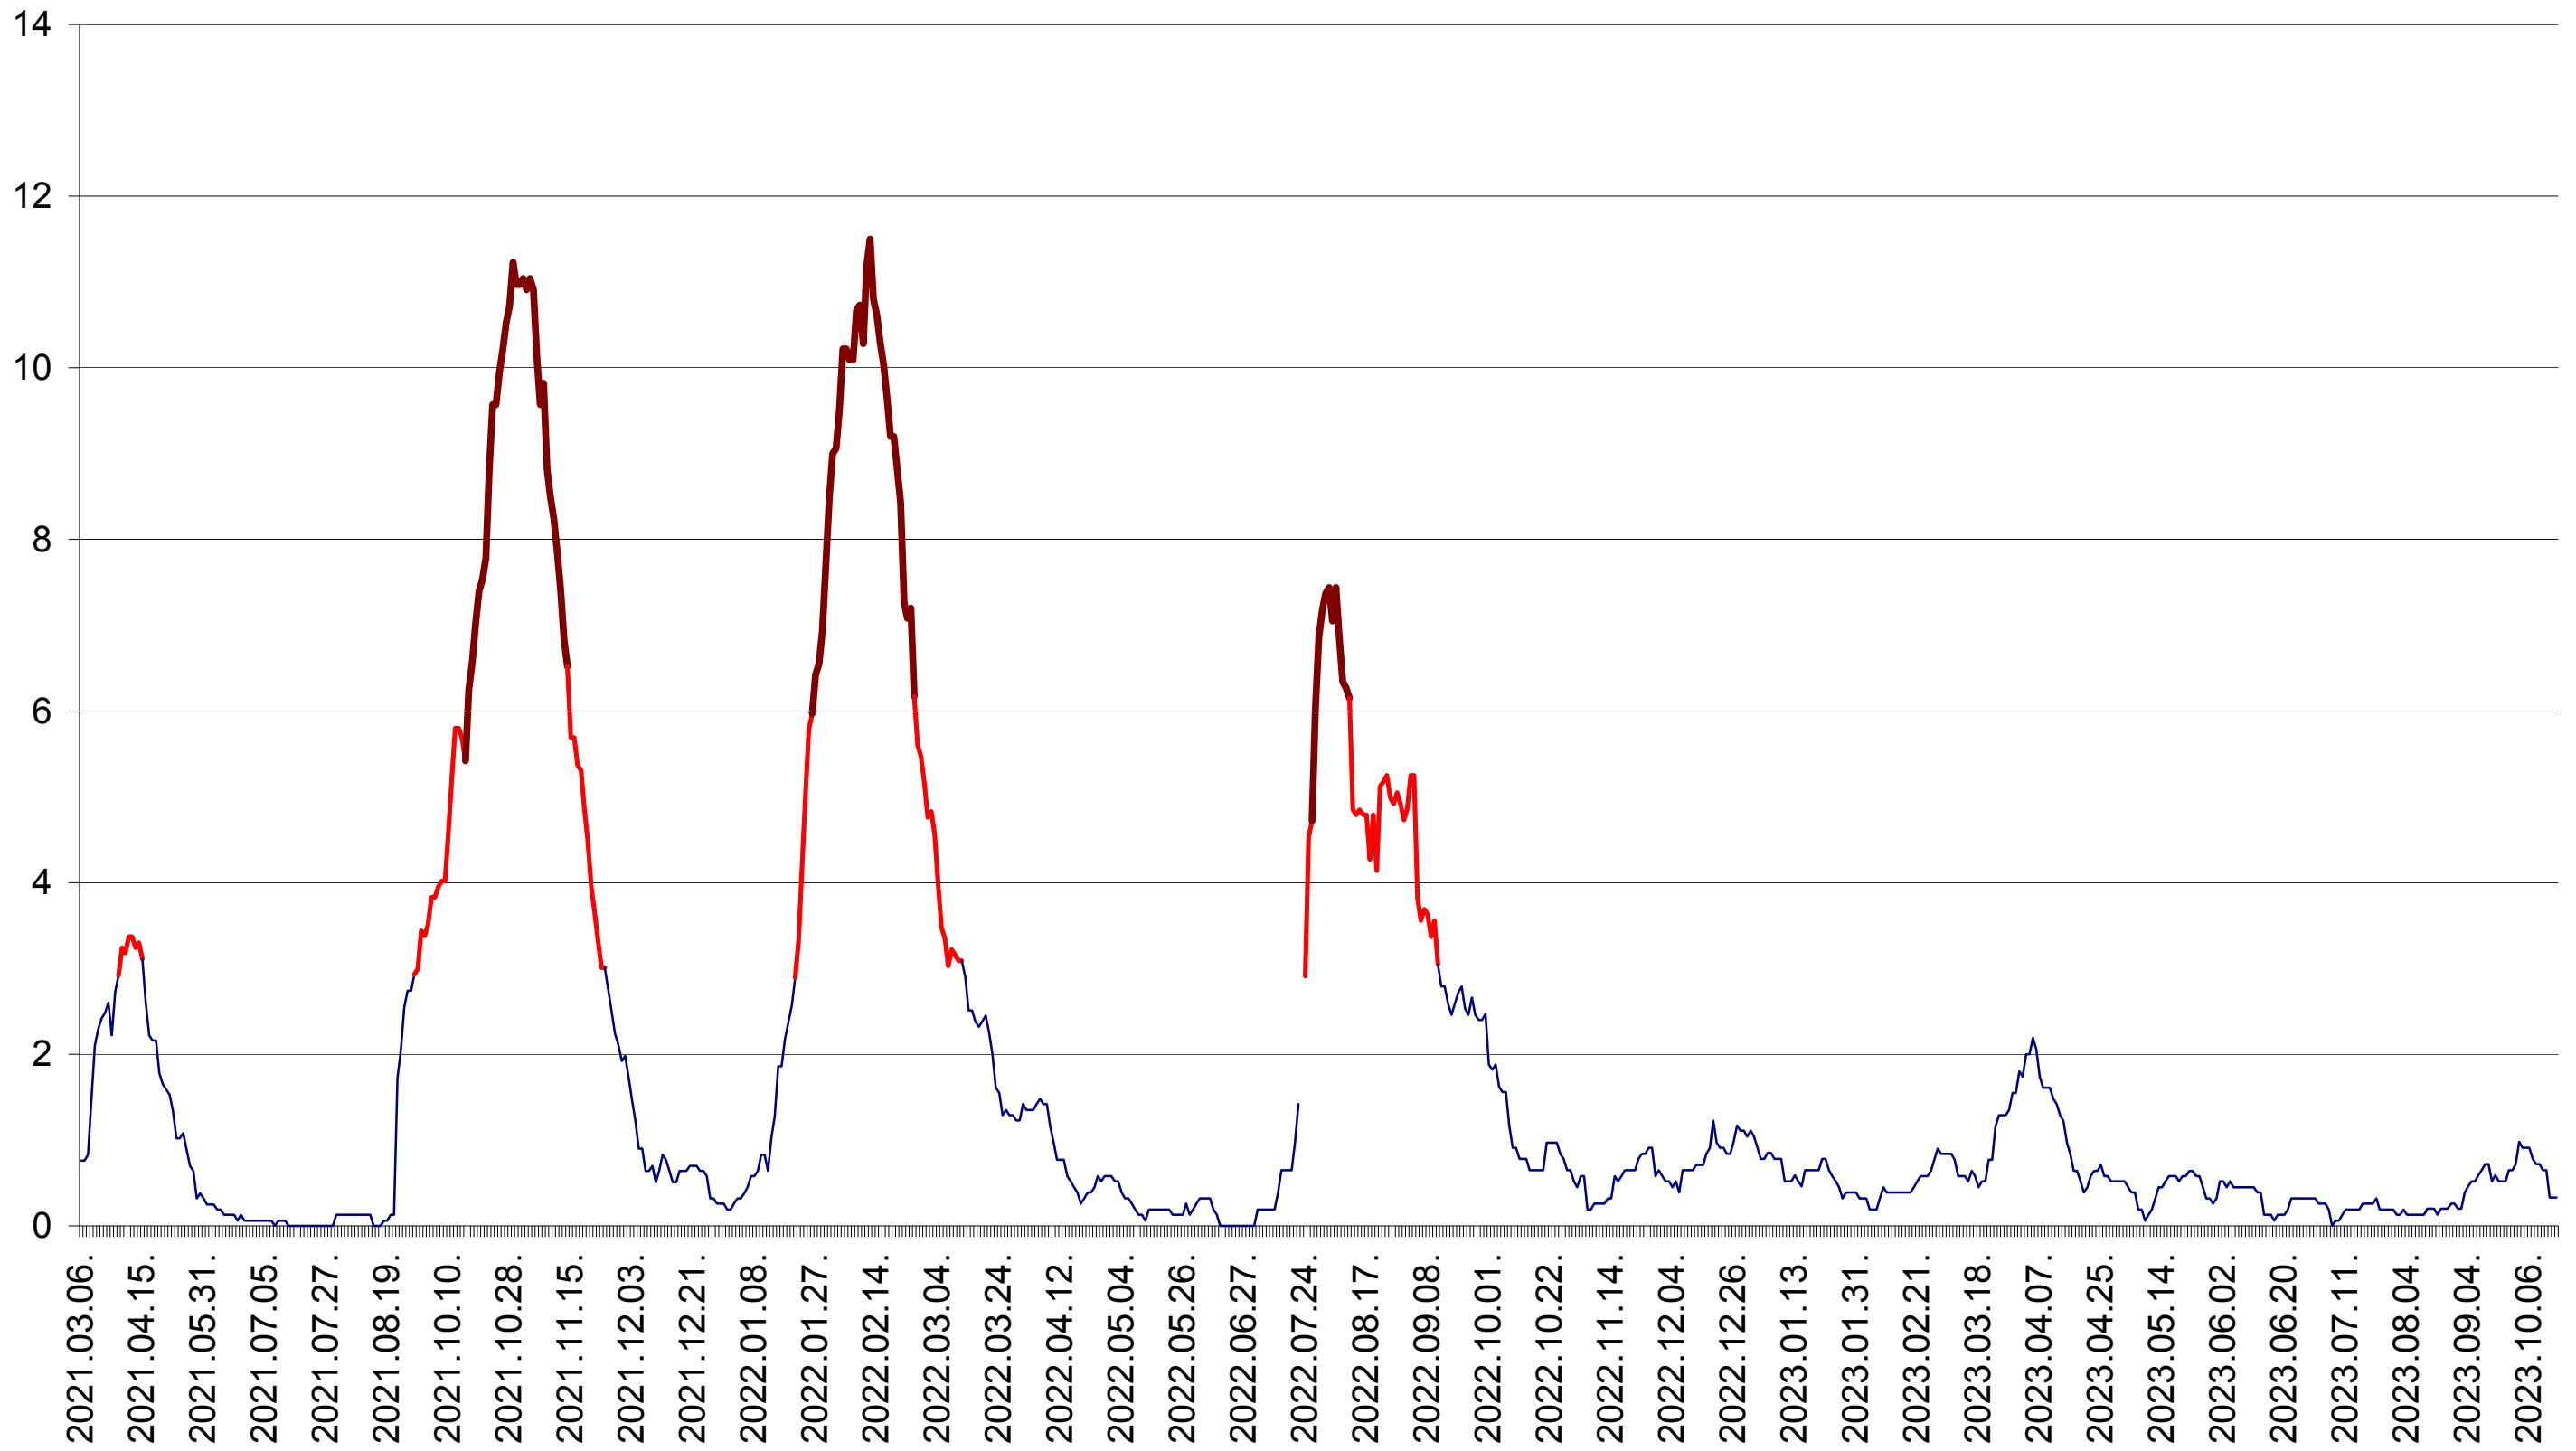

TULGHEȘ - Evolutia incidentei cumulate pe 14 zile la ‰ de locuitori
2021.03.07. - 2023.10.18.

MUNICIPIUL TOPLIȚA - Evolutia incidentei cumulate pe 14 zile la ‰ de locuitori
2021.03.07. - 2023.10.18.