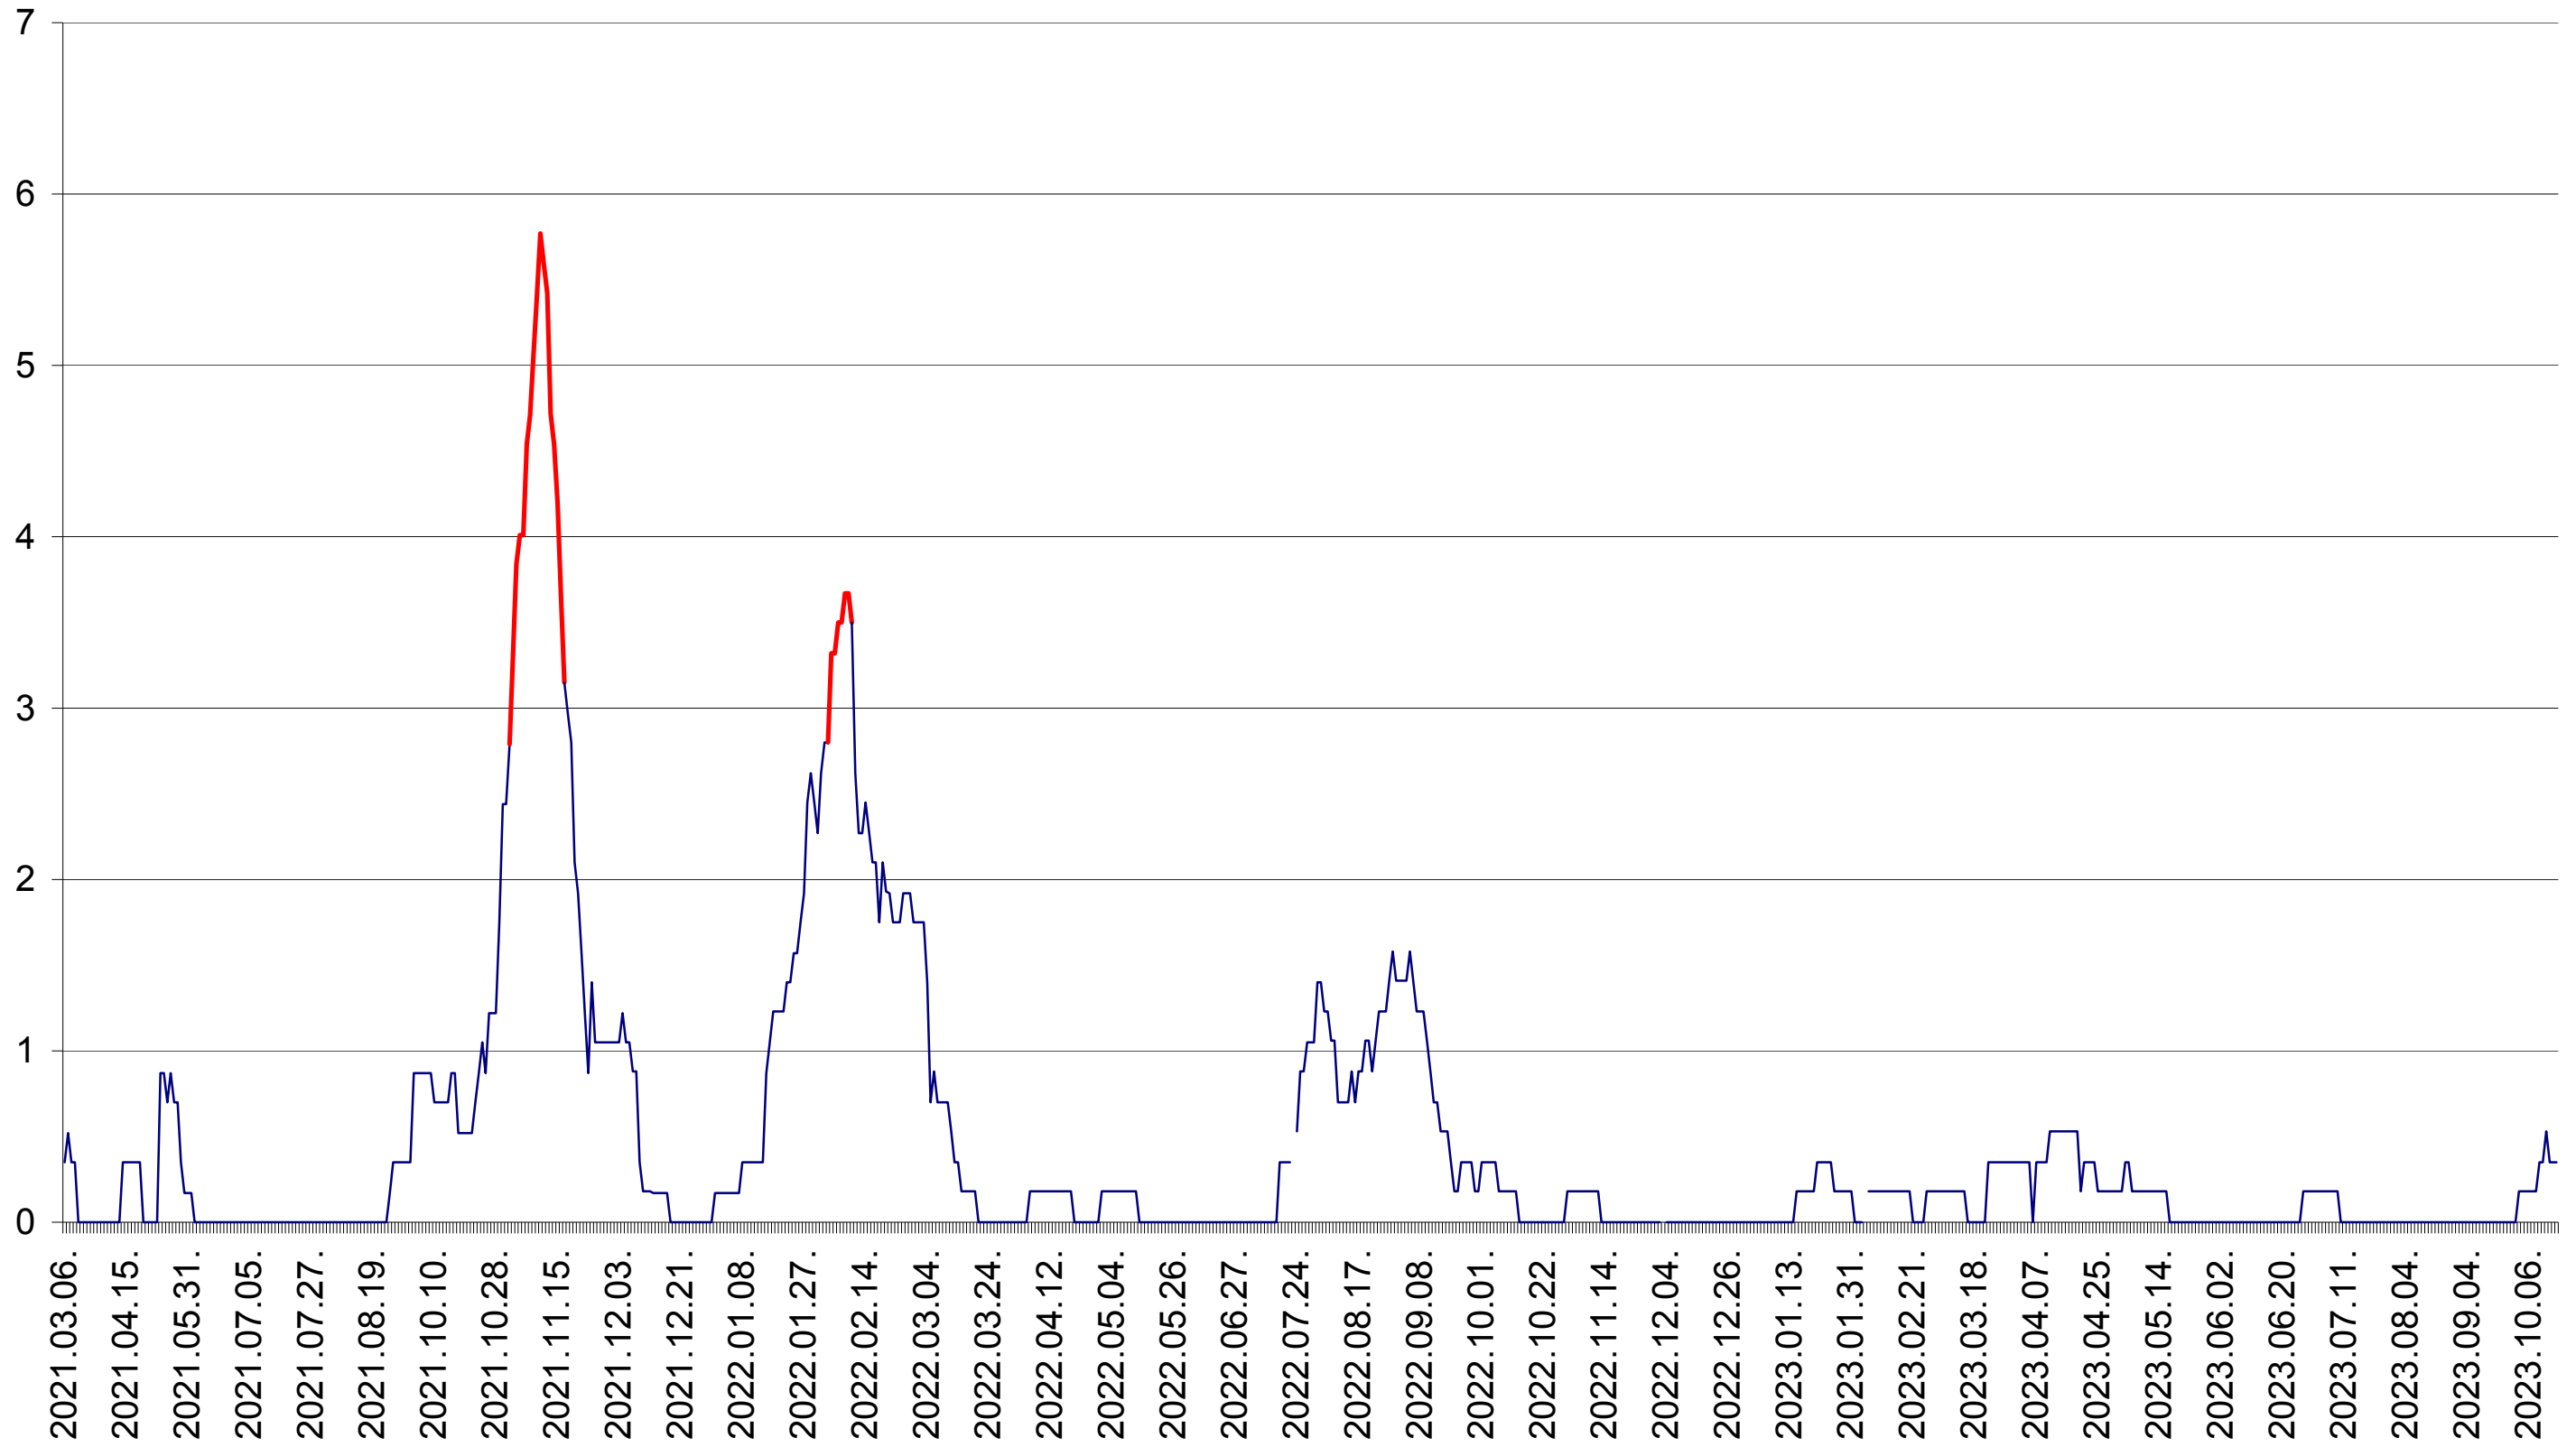

ORAȘ BĂLAN - Evolutia incidentei cumulate pe 14 zile la ‰ de locuitori
2021.03.07. - 2023.10.18.

BILBOR - Evolutia incidentei cumulate pe 14 zile la ‰ de locuitori
2021.03.07. - 2023.10.18.

ORAȘ BORSEC - Evolutia incidentei cumulate pe 14 zile la ‰ de locuitori
2021.03.07. - 2023.10.18.

CORBU - Evolutia incidentei cumulate pe 14 zile la ‰ de locuitori
2021.03.07. - 2023.10.18.

CORUND - Evolutia incidentei cumulate pe 14 zile la ‰ de locuitori
2021.03.07. - 2023.10.18.

COZMENI - Evolutia incidentei cumulate pe 14 zile la ‰ de locuitori
2021.03.07. - 2023.10.18.

ORAȘ CRISTURU SECUIESC - Evolutia incidentei cumulate pe 14 zile la ‰ de locuitori
2021.03.07. - 2023.10.18.

DĂNEȘTI - Evolutia incidentei cumulate pe 14 zile la ‰ de locuitori
2021.03.07. - 2023.10.18.

DÂRJIU - Evolutia incidentei cumulate pe 14 zile la ‰ de locuitori
2021.03.07. - 2023.10.18.

DEALU - Evolutia incidentei cumulate pe 14 zile la ‰ de locuitori
2021.03.07. - 2023.10.18.

DITRĂU - Evolutia incidentei cumulate pe 14 zile la ‰ de locuitori
2021.03.07. - 2023.10.18.