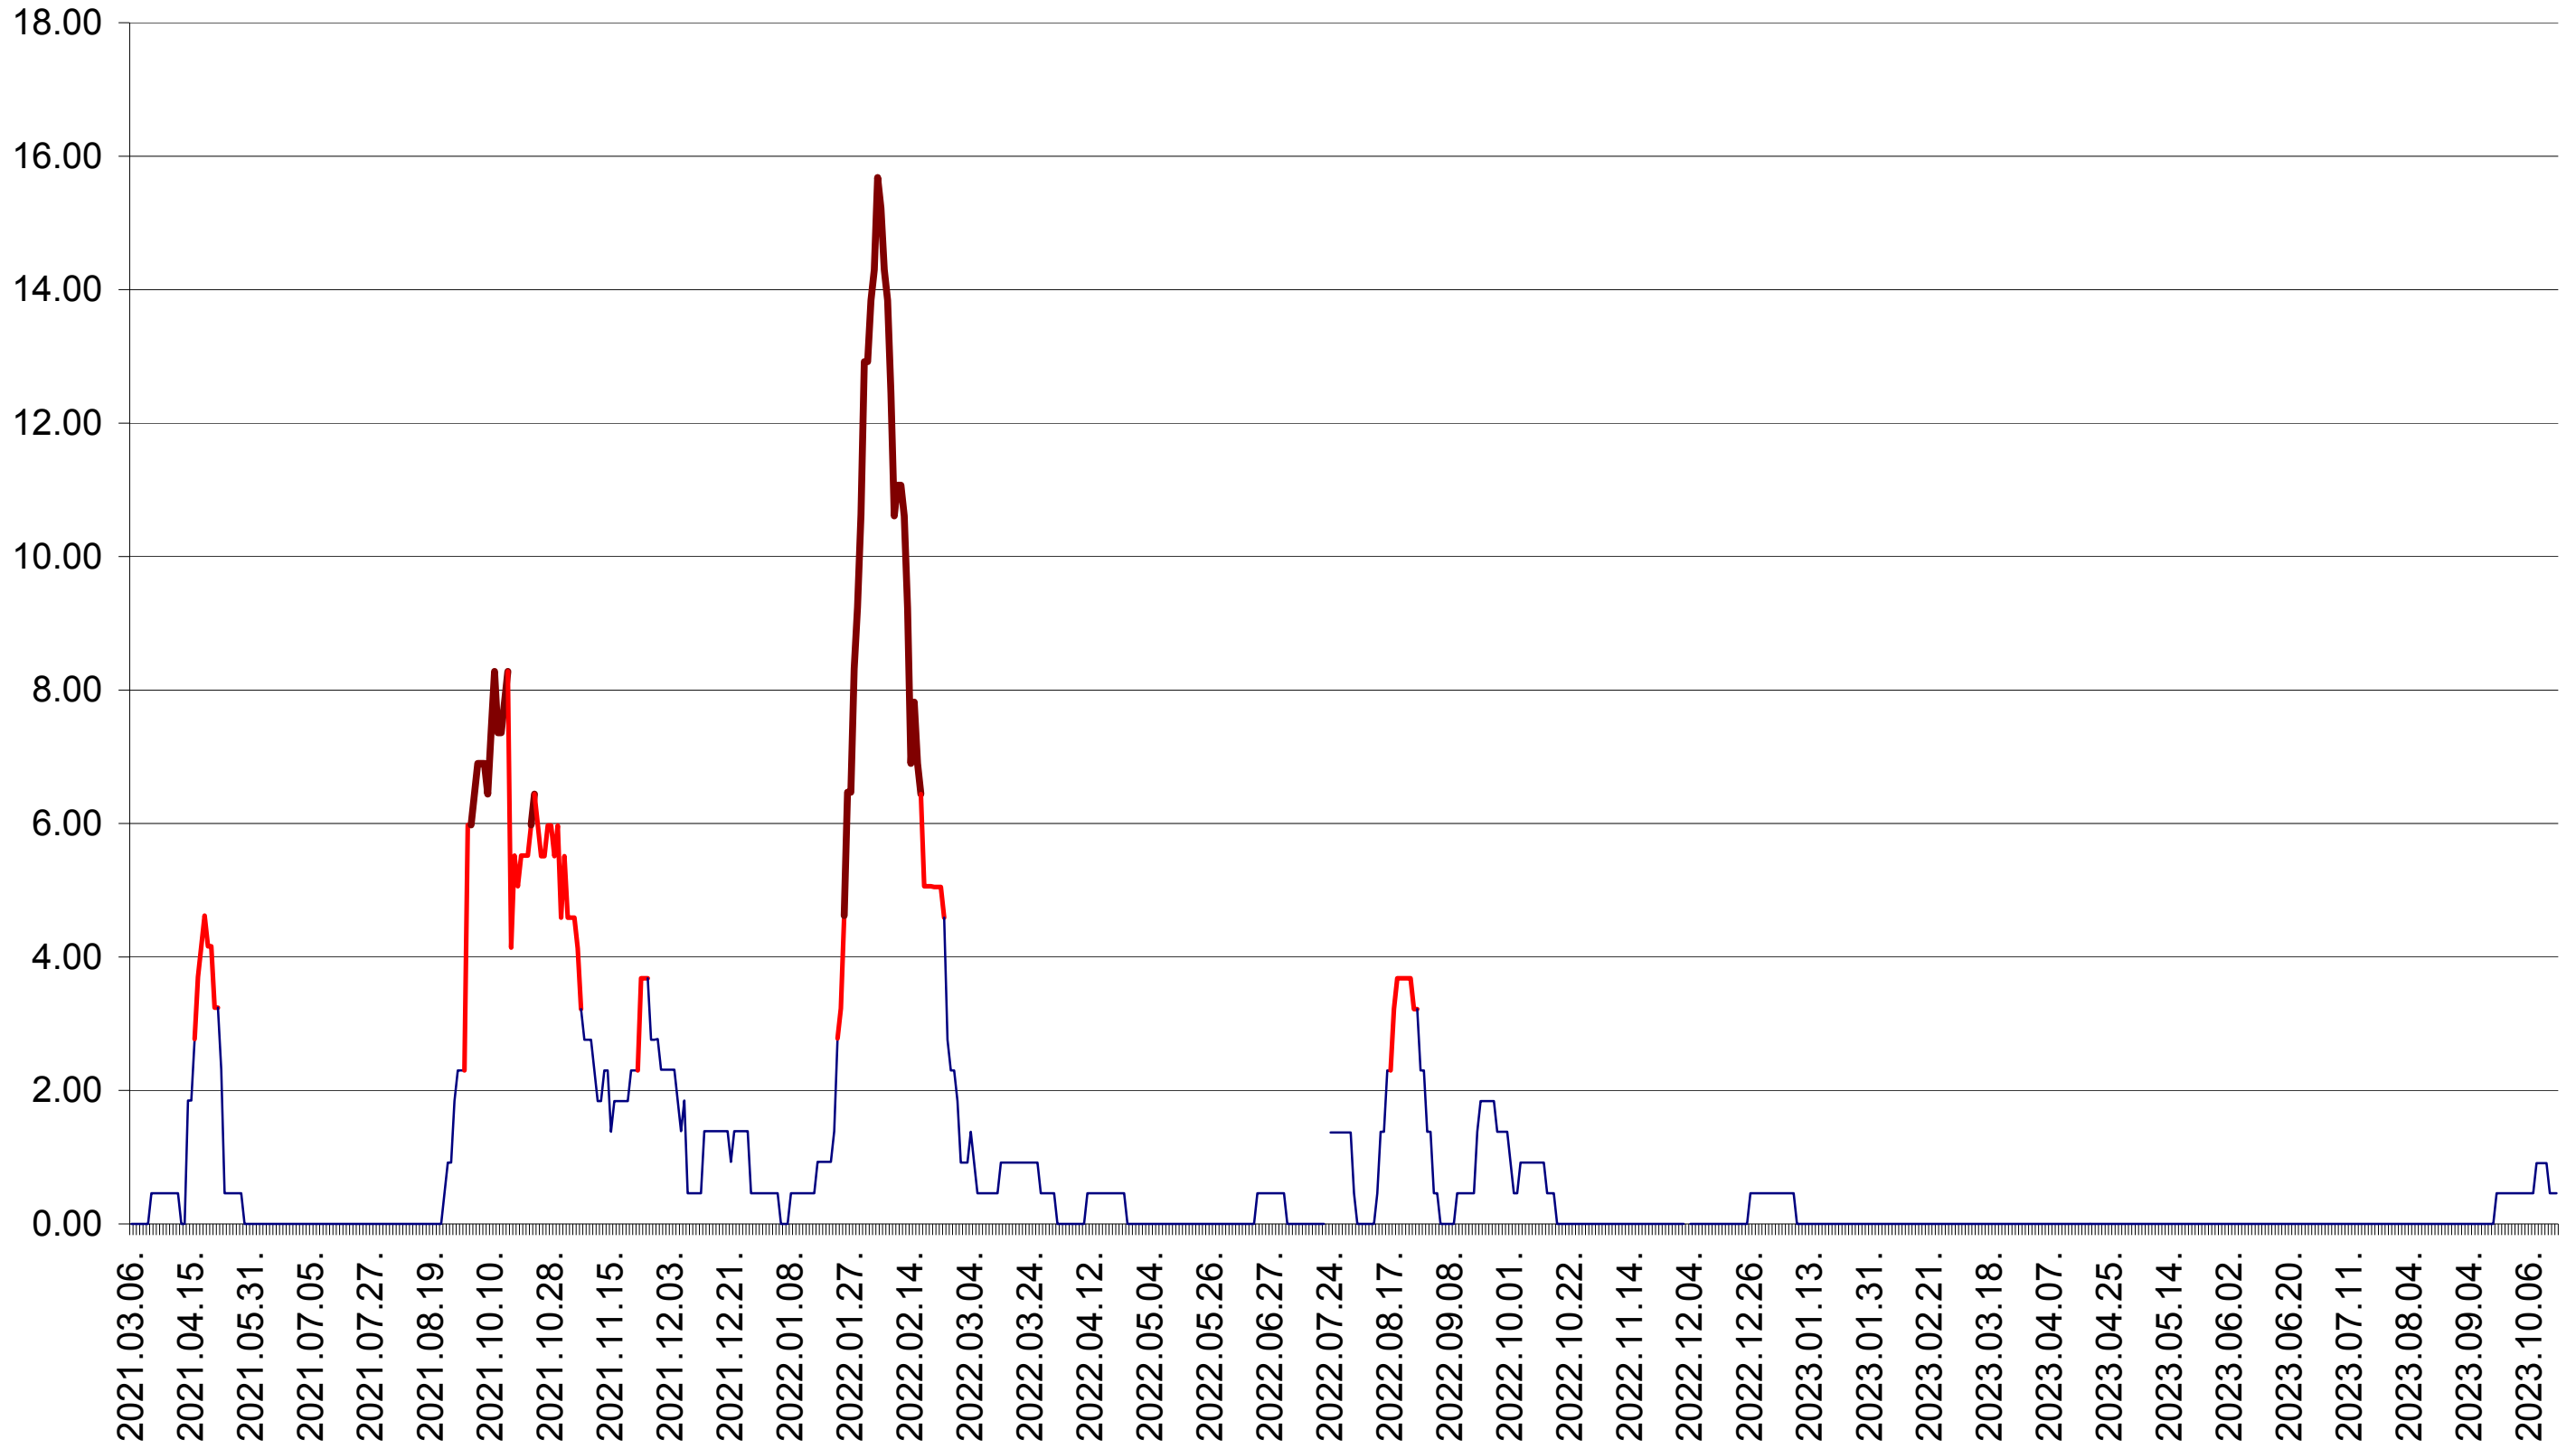

ATID - Evolutia incidentei cumulate pe 14 zile la ‰ de locuitori
2021.03.07. - 2023.10.18.

AVRĂMEȘTI - Evolutia incidentei cumulate pe 14 zile la ‰ de locuitori
2021.03.07. - 2023.10.18.

ORAȘ BĂILE TUȘNAD - Evolutia incidentei cumulate pe 14 zile la ‰ de locuitori
2021.03.07. - 2023.10.18.

ORAȘ BĂLAN - Evolutia incidentei cumulate pe 14 zile la ‰ de locuitori
2021.03.07. - 2023.10.18.

BILBOR - Evolutia incidentei cumulate pe 14 zile la ‰ de locuitori
2021.03.07. - 2023.10.18.

ORAȘ BORSEC - Evolutia incidentei cumulate pe 14 zile la ‰ de locuitori
2021.03.07. - 2023.10.18.

BRĂDEȘTI - Evolutia incidentei cumulate pe 14 zile la ‰ de locuitori
2021.03.07. - 2023.10.18.

CĂPÂLNIȚA - Evolutia incidentei cumulate pe 14 zile la ‰ de locuitori
2021.03.07. - 2023.10.18.

CÂRȚA - Evolutia incidentei cumulate pe 14 zile la ‰ de locuitori
2021.03.07. - 2023.10.18.

CICEU - Evolutia incidentei cumulate pe 14 zile la ‰ de locuitori
2021.03.07. - 2023.10.18.

CIUCSÂNGEORGIU - Evolutia incidentei cumulate pe 14 zile la ‰ de locuitori
2021.03.07. - 2023.10.18.

CIUMANI - Evolutia incidentei cumulate pe 14 zile la ‰ de locuitori
2021.03.07. - 2023.10.18.