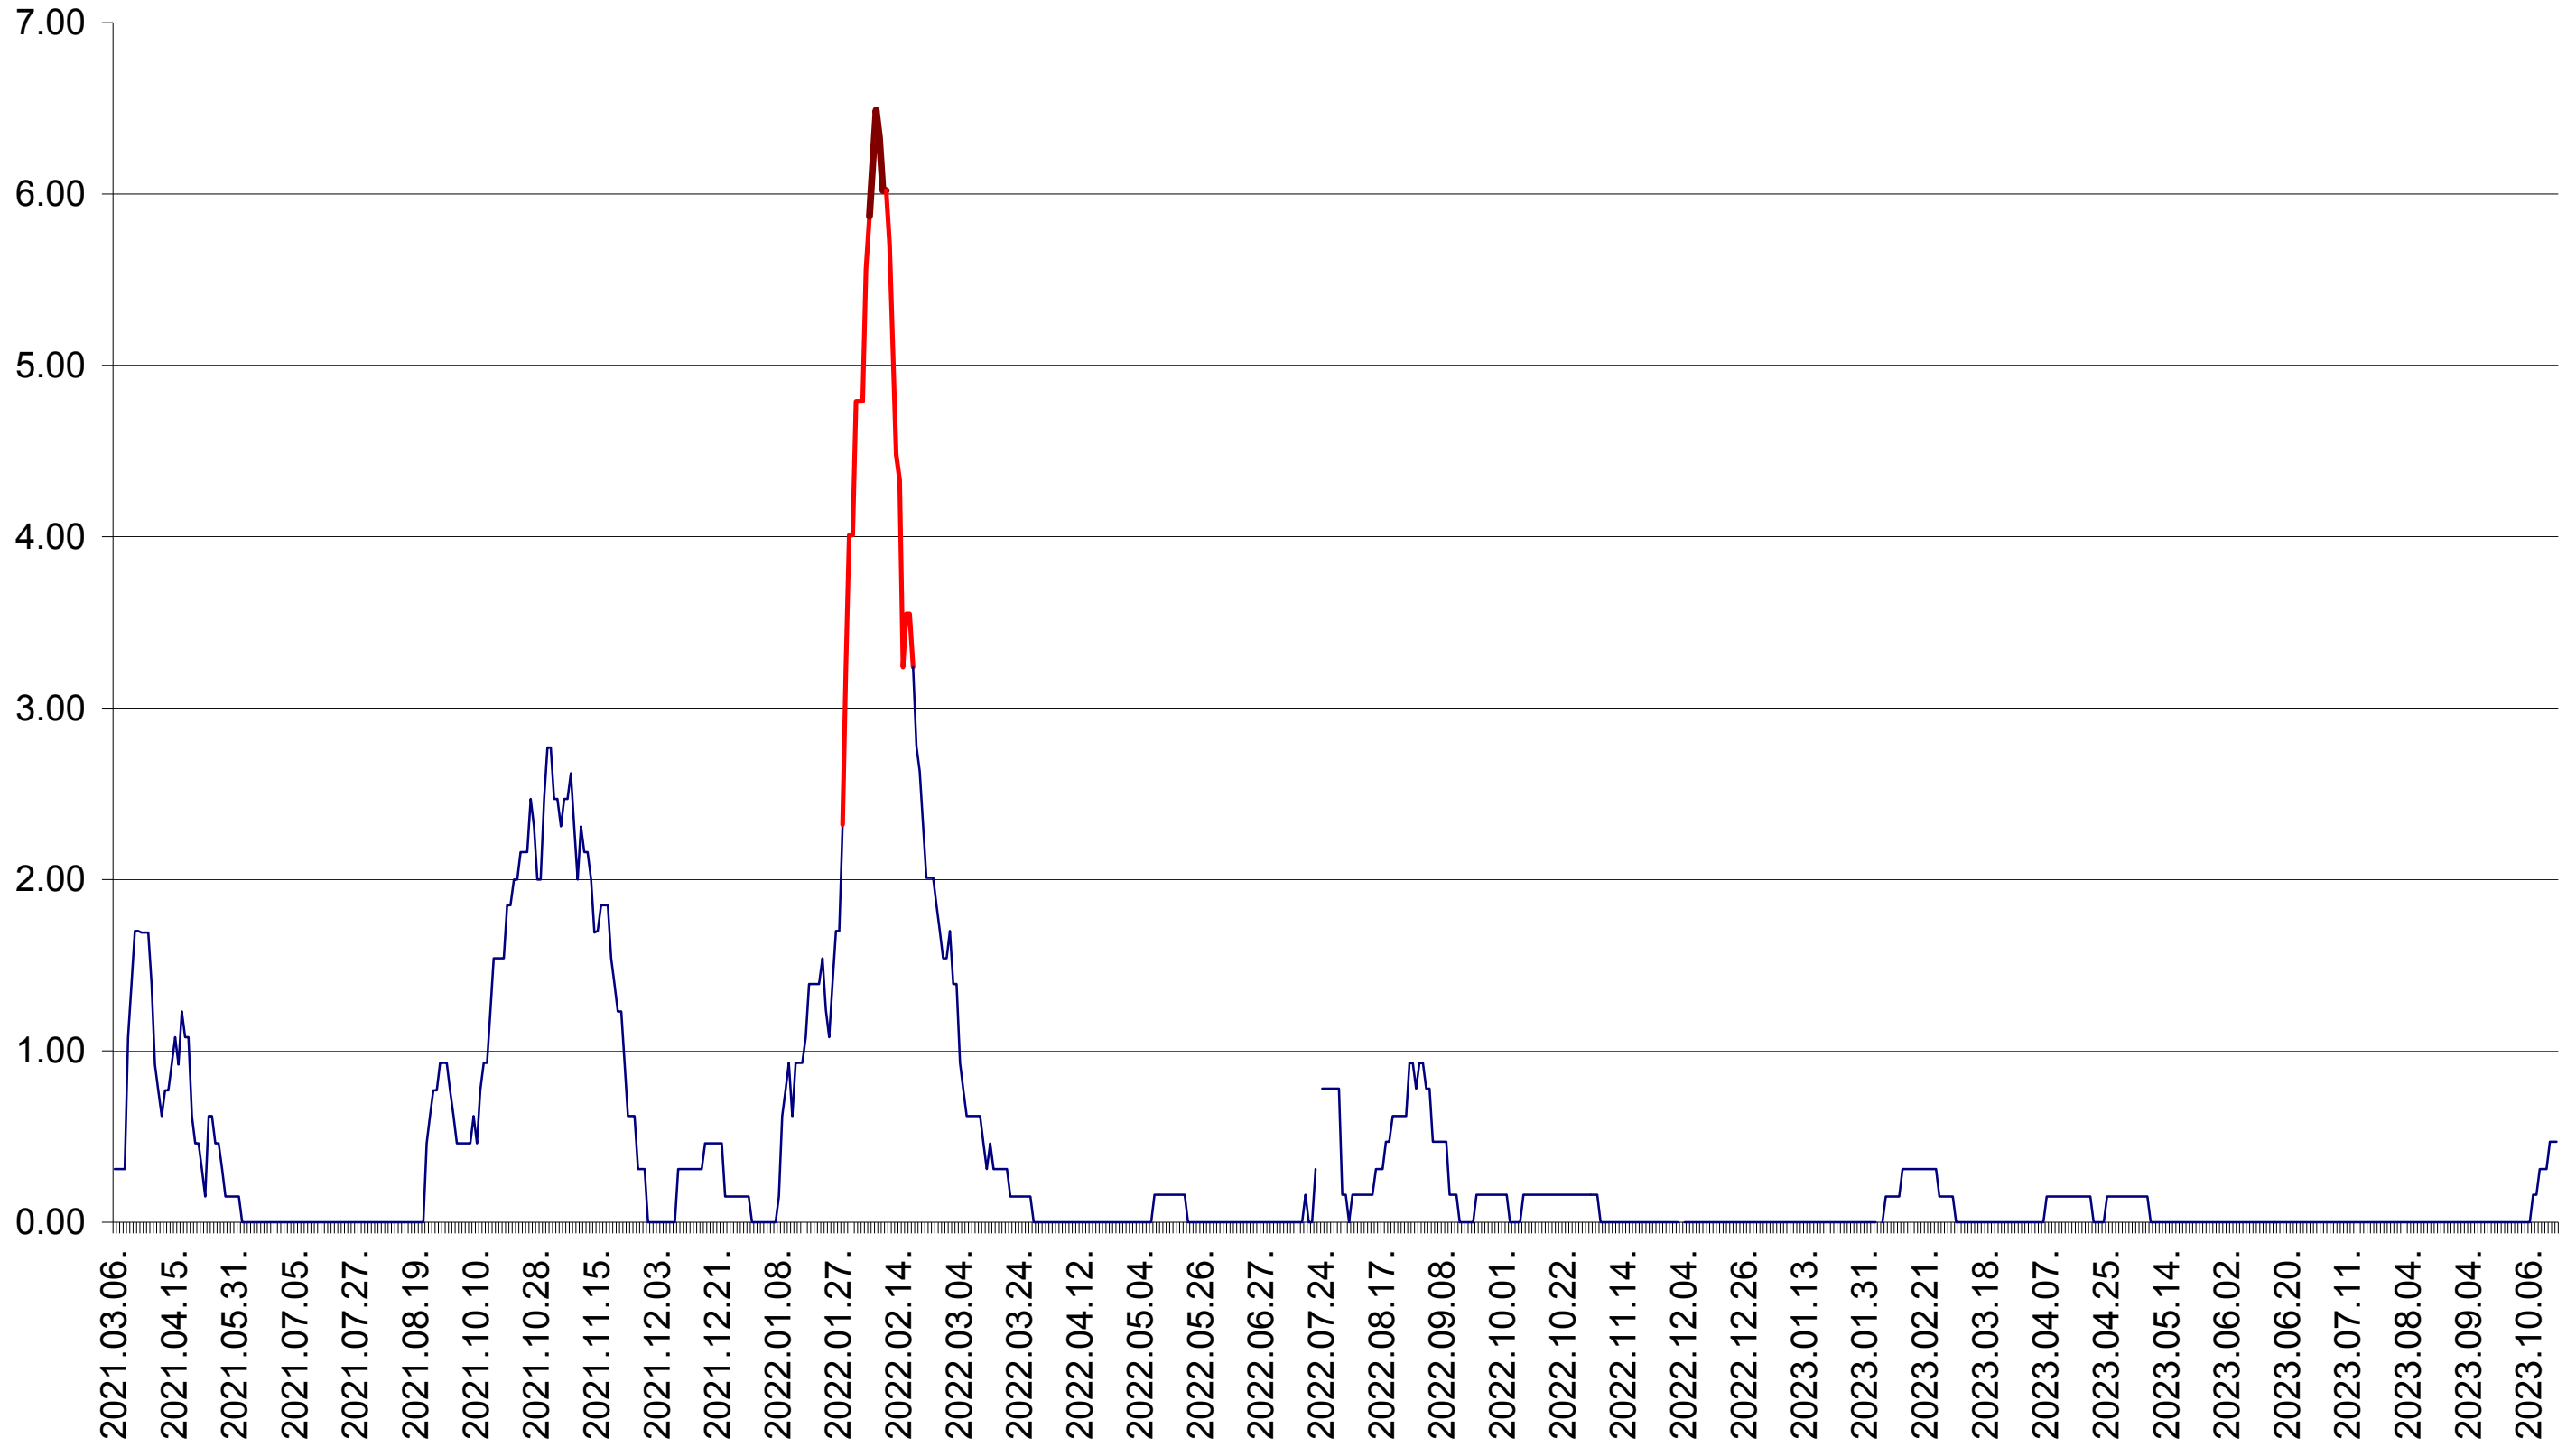

ORAȘ BĂLAN - Evolutia incidentei cumulate pe 14 zile la ‰ de locuitori
2021.03.07. - 2023.10.18.

BILBOR - Evolutia incidentei cumulate pe 14 zile la ‰ de locuitori
2021.03.07. - 2023.10.18.

ORAȘ BORSEC - Evolutia incidentei cumulate pe 14 zile la ‰ de locuitori
2021.03.07. - 2023.10.18.

BRĂDEȘTI - Evolutia incidentei cumulate pe 14 zile la ‰ de locuitori
2021.03.07. - 2023.10.18.

CĂPÂLNIȚA - Evolutia incidentei cumulate pe 14 zile la ‰ de locuitori
2021.03.07. - 2023.10.18.

CÂRȚA - Evolutia incidentei cumulate pe 14 zile la ‰ de locuitori
2021.03.07. - 2023.10.18.

CICEU - Evolutia incidentei cumulate pe 14 zile la ‰ de locuitori
2021.03.07. - 2023.10.18.

CIUCSÂNGEORGIU - Evolutia incidentei cumulate pe 14 zile la ‰ de locuitori
2021.03.07. - 2023.10.18.

CIUMANI - Evolutia incidentei cumulate pe 14 zile la ‰ de locuitori
2021.03.07. - 2023.10.18.

CORBU - Evolutia incidentei cumulate pe 14 zile la ‰ de locuitori
2021.03.07. - 2023.10.18.

CORUND - Evolutia incidentei cumulate pe 14 zile la ‰ de locuitori
2021.03.07. - 2023.10.18.

COZMENI - Evolutia incidentei cumulate pe 14 zile la ‰ de locuitori
2021.03.07. - 2023.10.18.