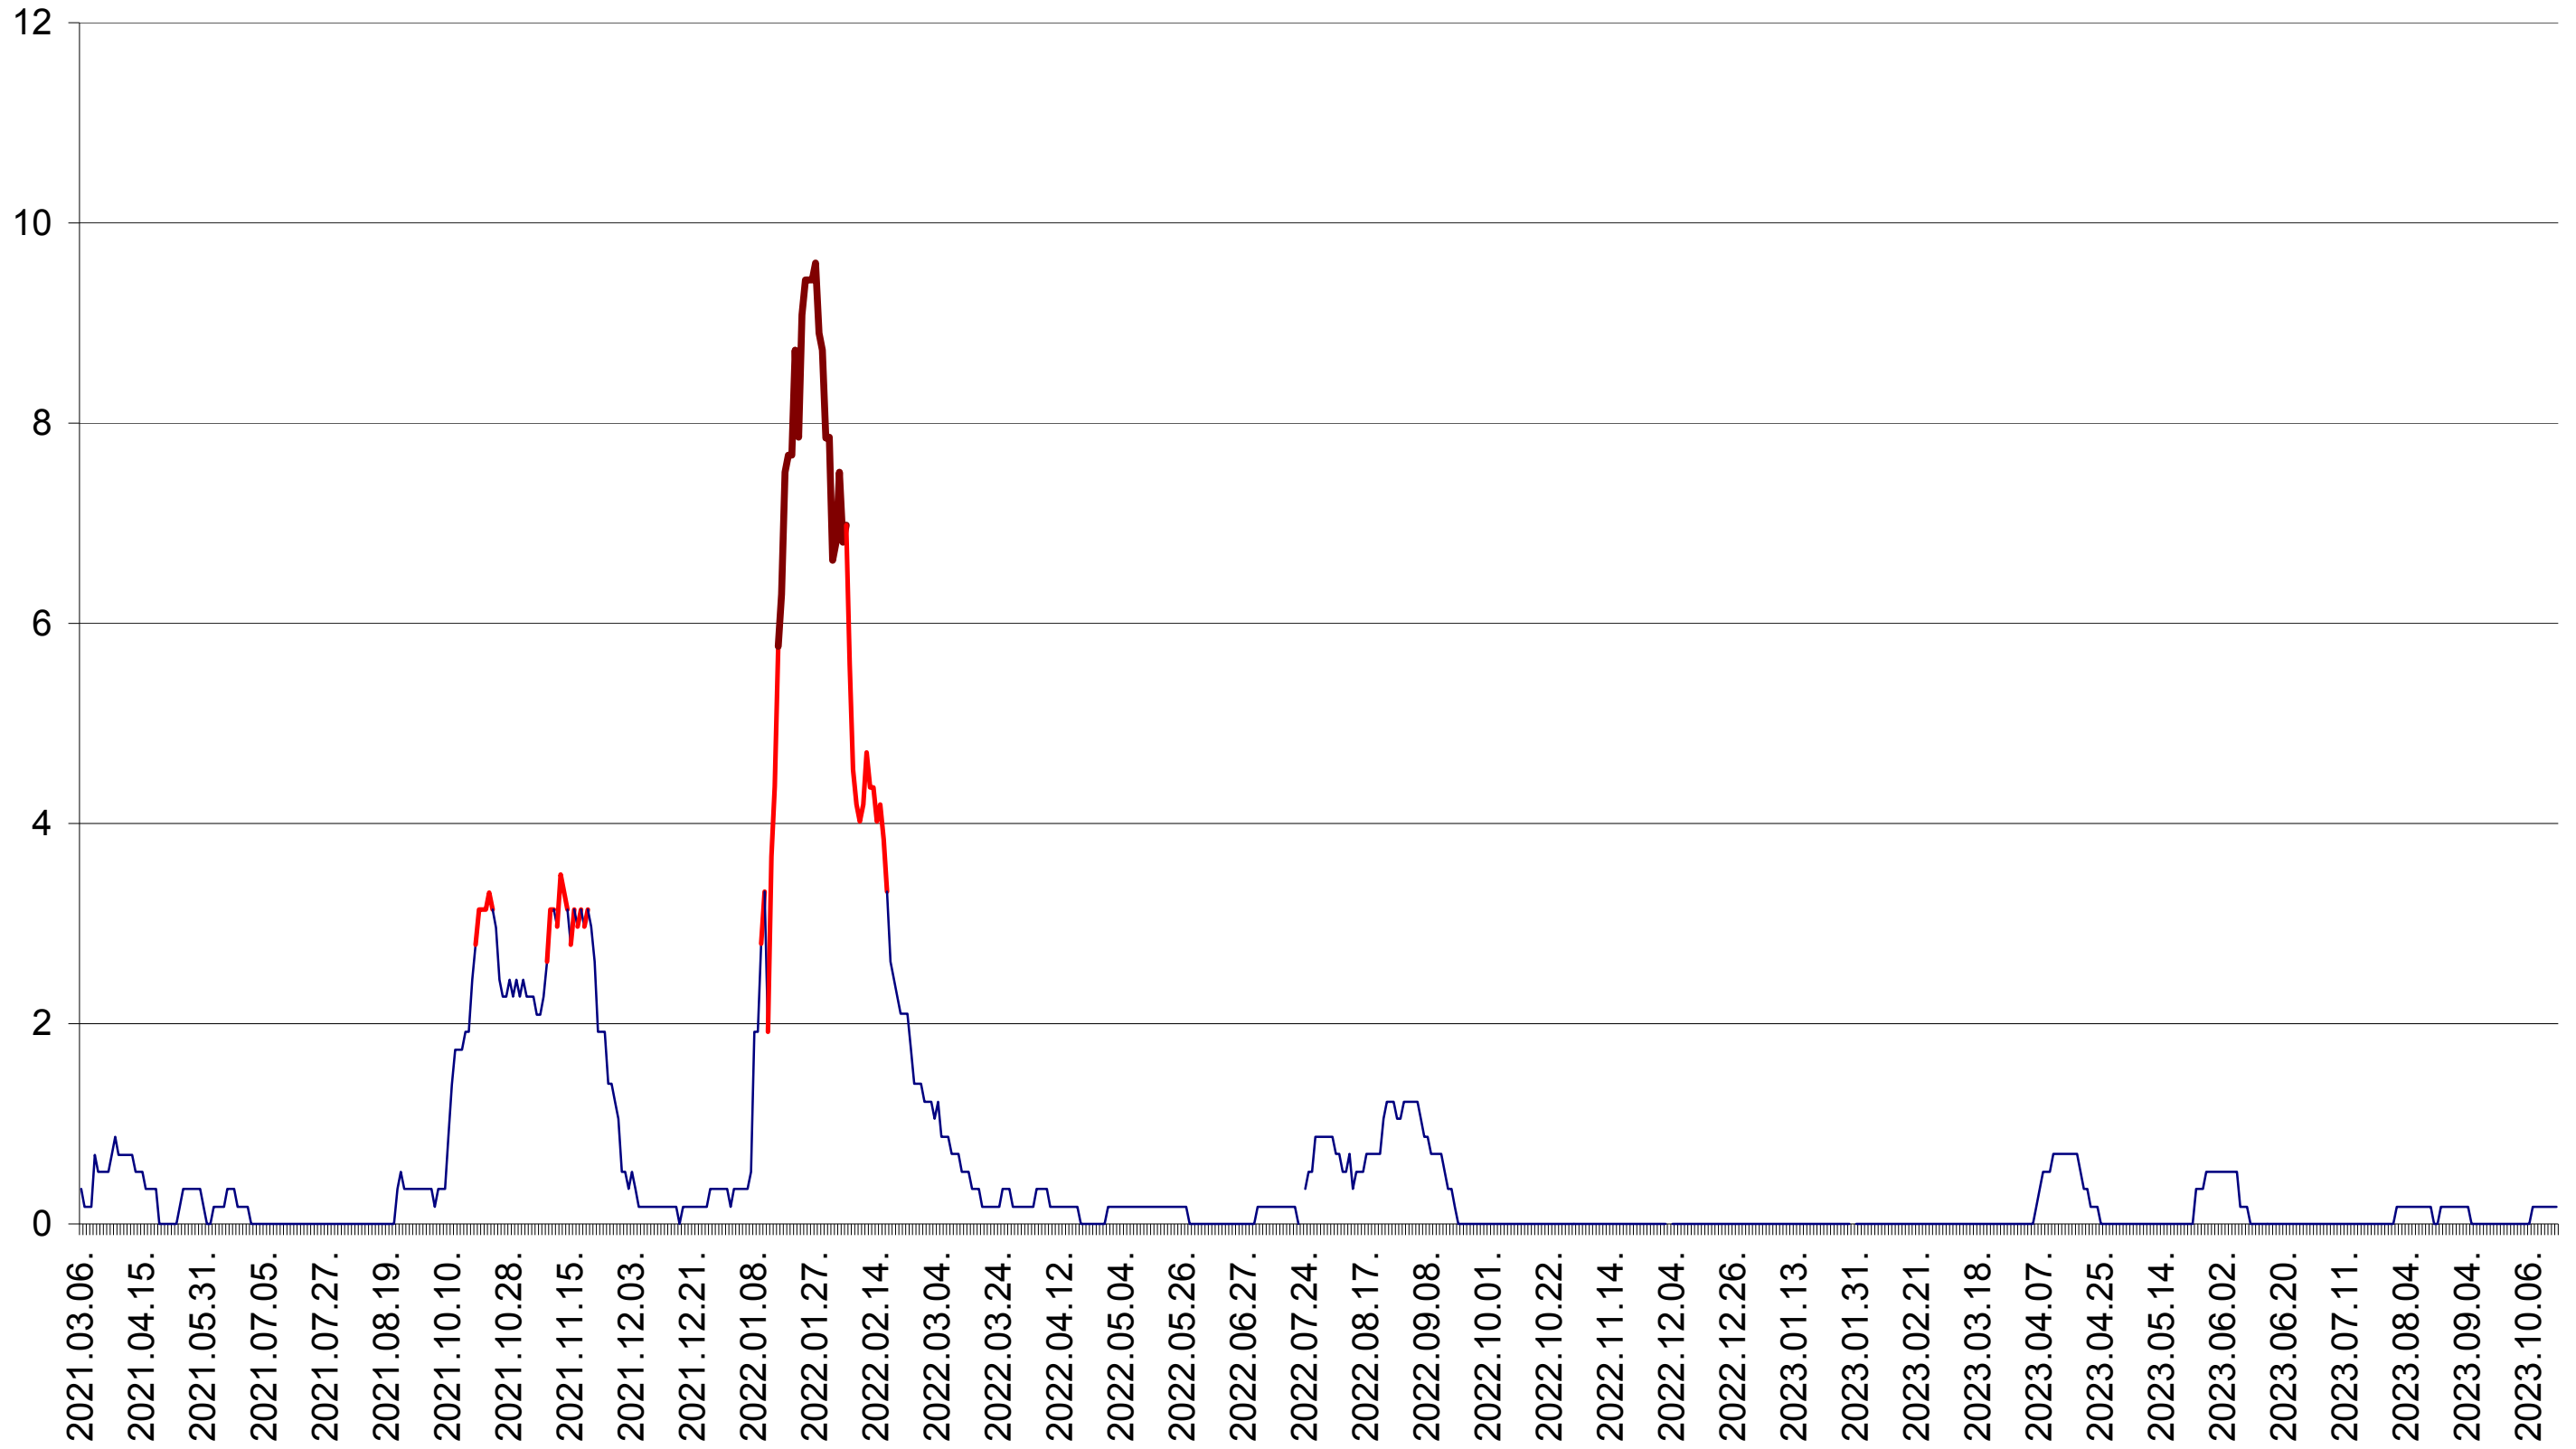

DÂRJIU - Evolutia incidentei cumulate pe 14 zile la ‰ de locuitori
2021.03.07. - 2023.10.18.

DEALU - Evolutia incidentei cumulate pe 14 zile la ‰ de locuitori
2021.03.07. - 2023.10.18.

DITRĂU - Evolutia incidentei cumulate pe 14 zile la ‰ de locuitori
2021.03.07. - 2023.10.18.

FELICENI - Evolutia incidentei cumulate pe 14 zile la ‰ de locuitori
2021.03.07. - 2023.10.18.

FRUMOASA - Evolutia incidentei cumulate pe 14 zile la ‰ de locuitori
2021.03.07. - 2023.10.18.

GĂLĂUȚAȘ - Evolutia incidentei cumulate pe 14 zile la ‰ de locuitori
2021.03.07. - 2023.10.18.

MUNICIPIUL GHEORGHENI - Evolutia incidentei cumulate pe 14 zile la ‰ de locuitori
2021.03.07. - 2023.10.18.

JOSENI - Evolutia incidentei cumulate pe 14 zile la ‰ de locuitori
2021.03.07. - 2023.10.18.

LĂZAREA - Evolutia incidentei cumulate pe 14 zile la ‰ de locuitori
2021.03.07. - 2023.10.18.

LELICENI - Evolutia incidentei cumulate pe 14 zile la ‰ de locuitori
2021.03.07. - 2023.10.18.

LUETA - Evolutia incidentei cumulate pe 14 zile la ‰ de locuitori
2021.03.07. - 2023.10.18.

LUNCA DE JOS - Evolutia incidentei cumulate pe 14 zile la ‰ de locuitori
2021.03.07. - 2023.10.18.