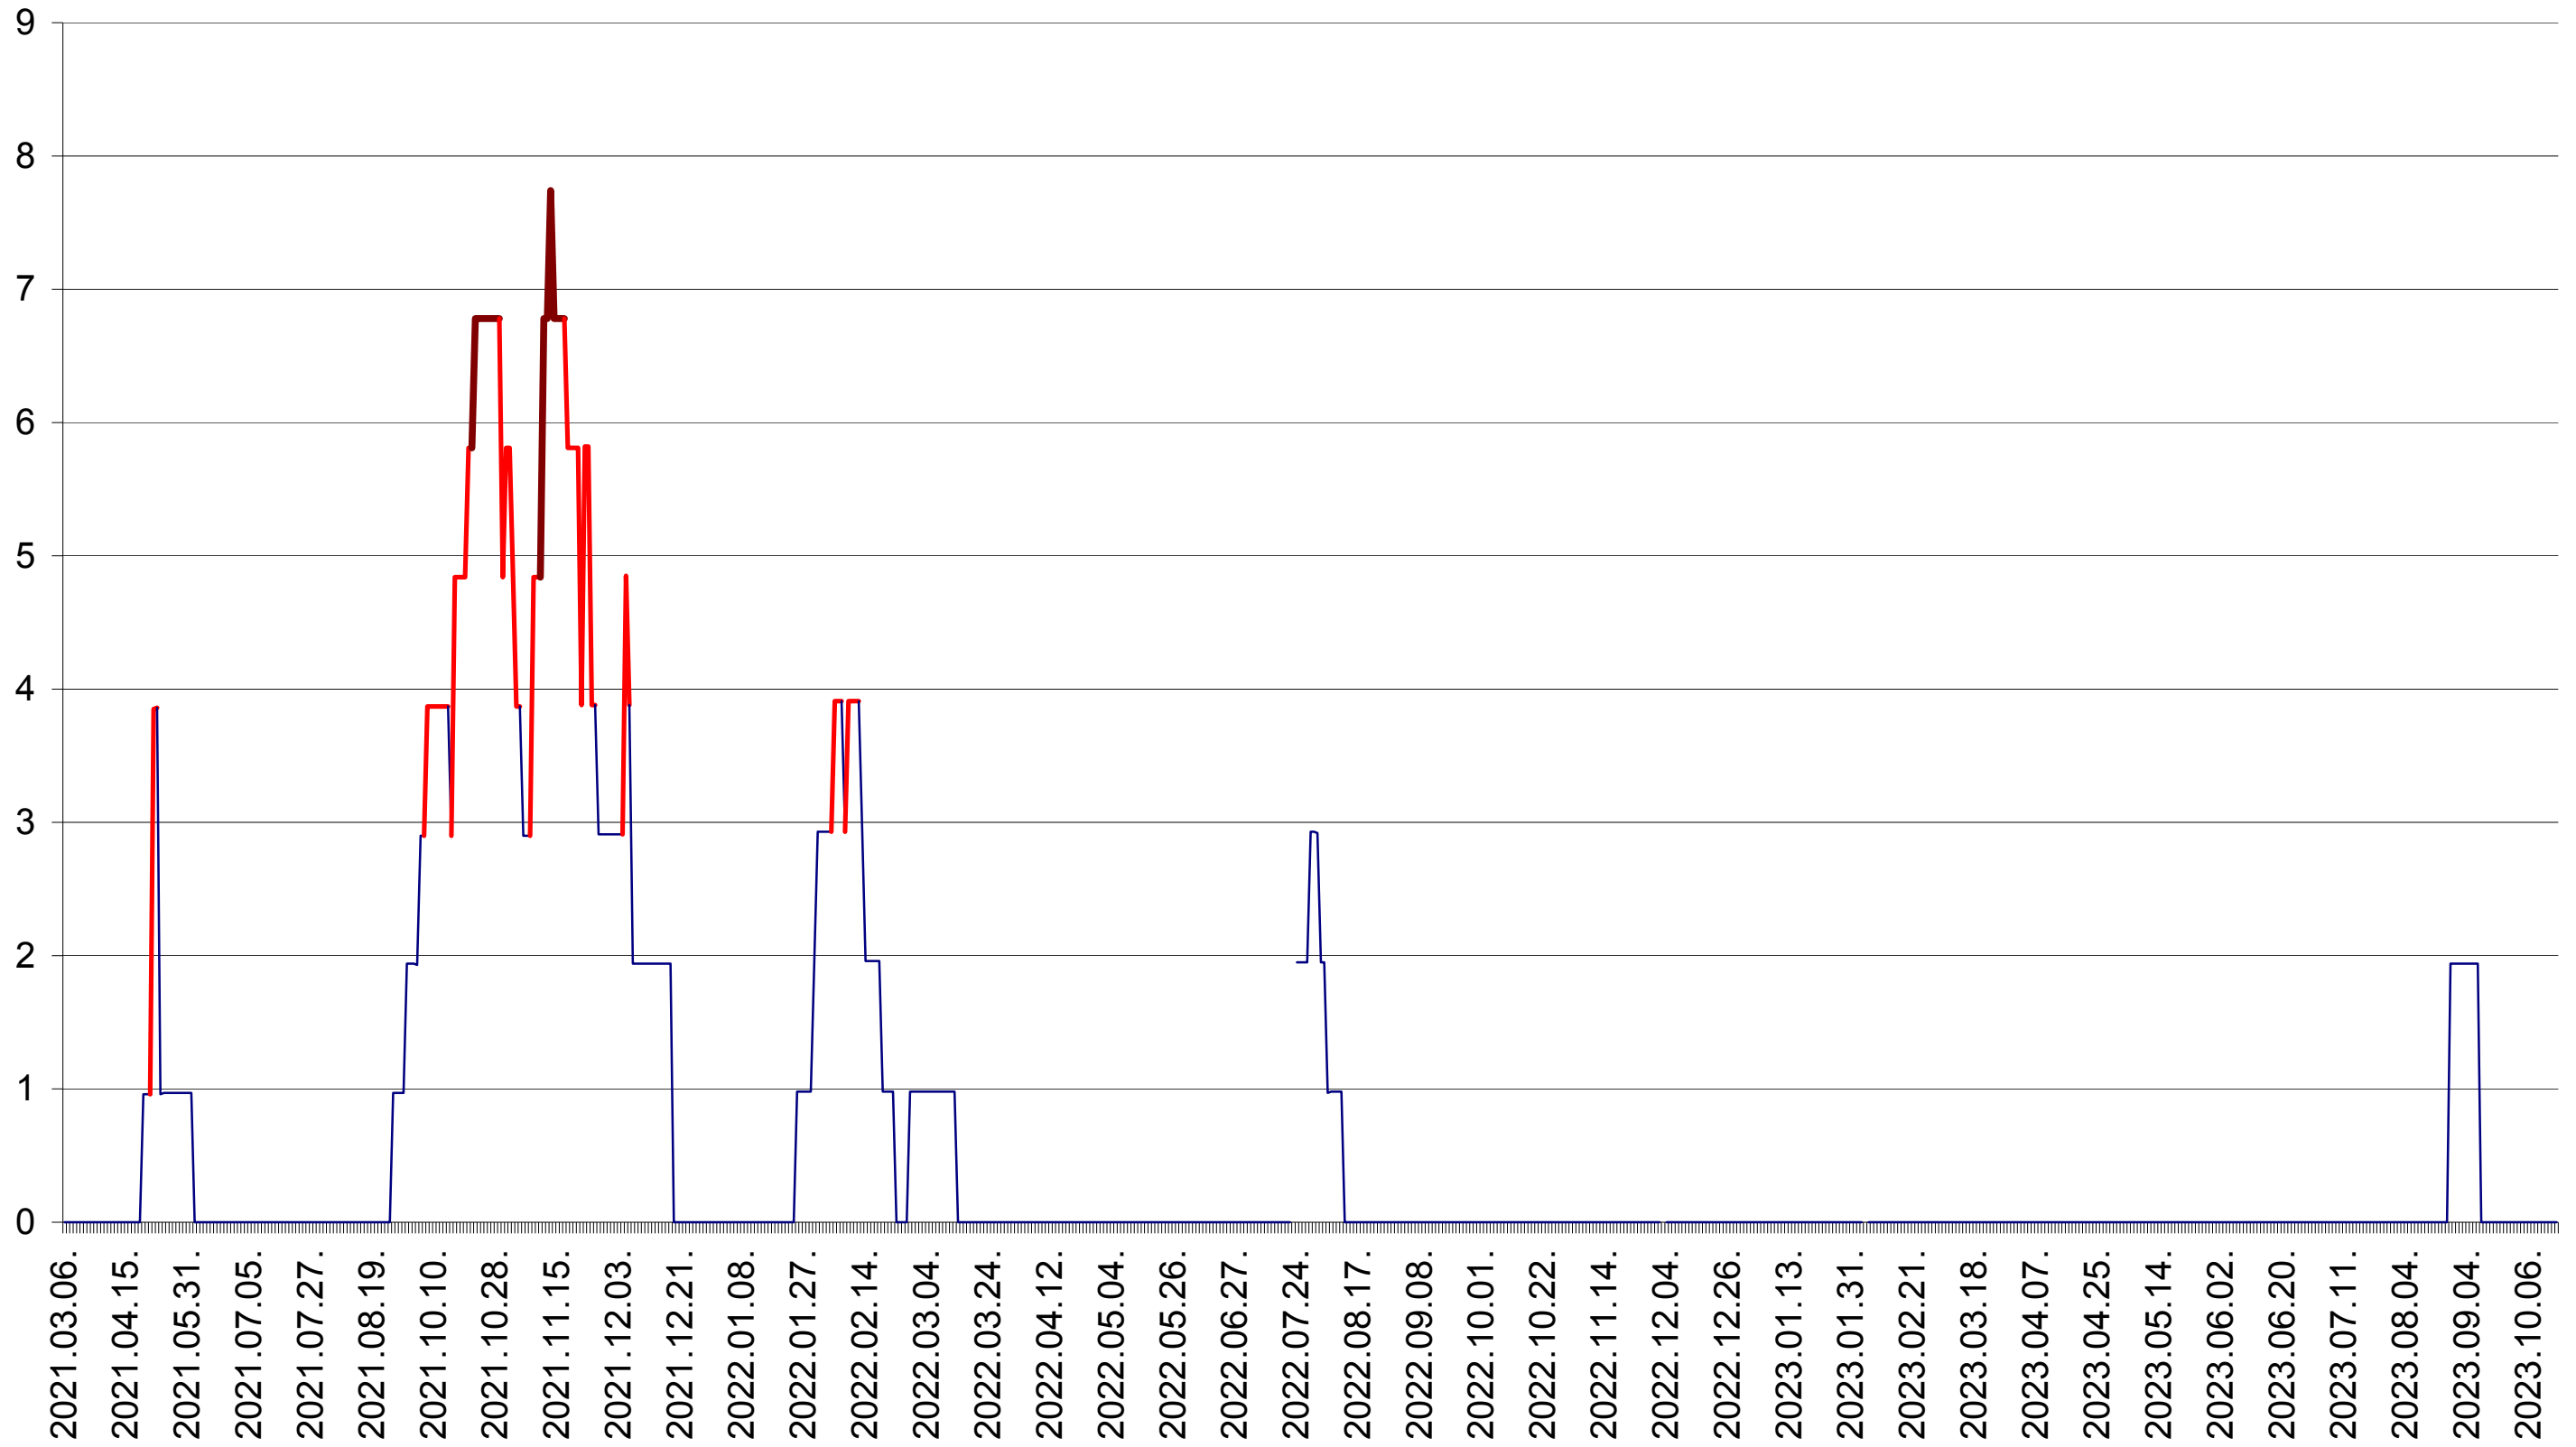

DEALU - Evolutia incidentei cumulate pe 14 zile la ‰ de locuitori
2021.03.07. - 2023.10.18.

DÂRJIU - Evolutia incidentei cumulate pe 14 zile la ‰ de locuitori
2021.03.07. - 2023.10.18.