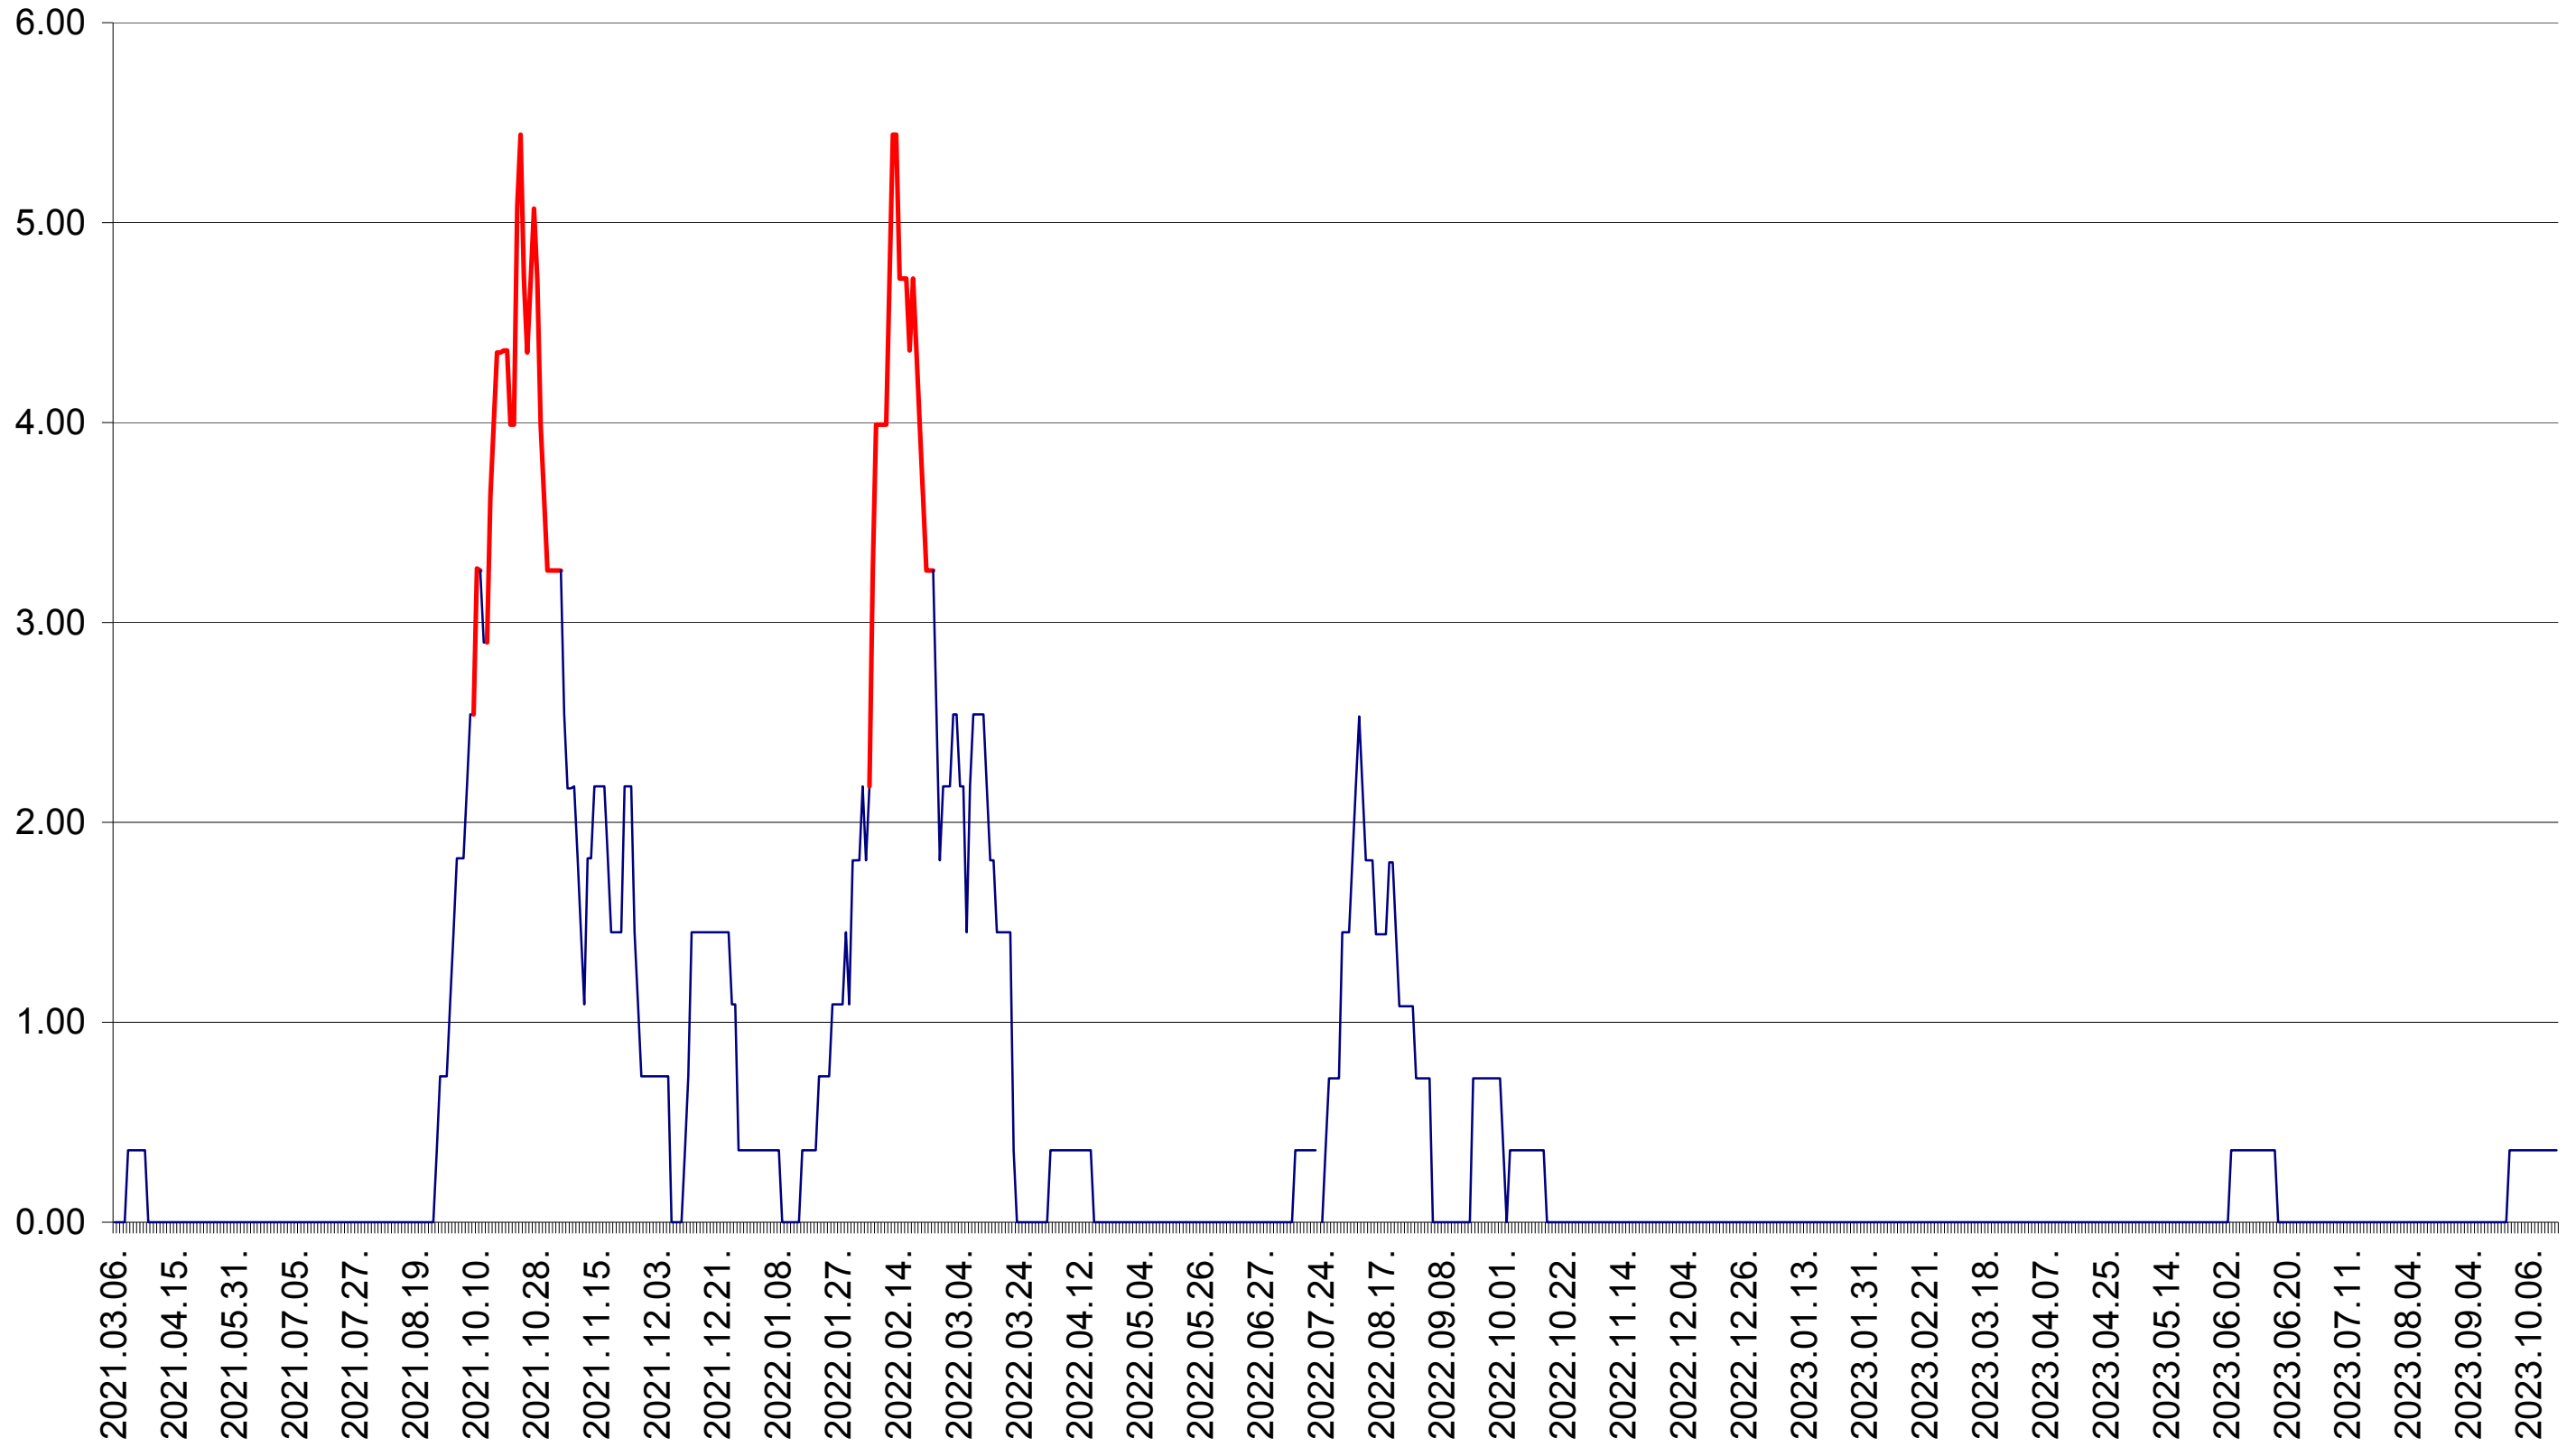

ATID - Evolutia incidentei cumulate pe 14 zile la ‰ de locuitori
2021.03.07. - 2023.10.18.

AVRĂMEȘTI - Evolutia incidentei cumulate pe 14 zile la ‰ de locuitori
2021.03.07. - 2023.10.18.

ORAȘ BĂILE TUȘNAD - Evolutia incidentei cumulate pe 14 zile la ‰ de locuitori
2021.03.07. - 2023.10.18.

ORAȘ BĂLAN - Evolutia incidentei cumulate pe 14 zile la ‰ de locuitori
2021.03.07. - 2023.10.18.

BILBOR - Evolutia incidentei cumulate pe 14 zile la ‰ de locuitori
2021.03.07. - 2023.10.18.

ORAȘ BORSEC - Evolutia incidentei cumulate pe 14 zile la ‰ de locuitori
2021.03.07. - 2023.10.18.

BRĂDEȘTI - Evolutia incidentei cumulate pe 14 zile la ‰ de locuitori
2021.03.07. - 2023.10.18.

CĂPÂLNIȚA - Evolutia incidentei cumulate pe 14 zile la ‰ de locuitori
2021.03.07. - 2023.10.18.

CÂRȚA - Evolutia incidentei cumulate pe 14 zile la ‰ de locuitori
2021.03.07. - 2023.10.18.