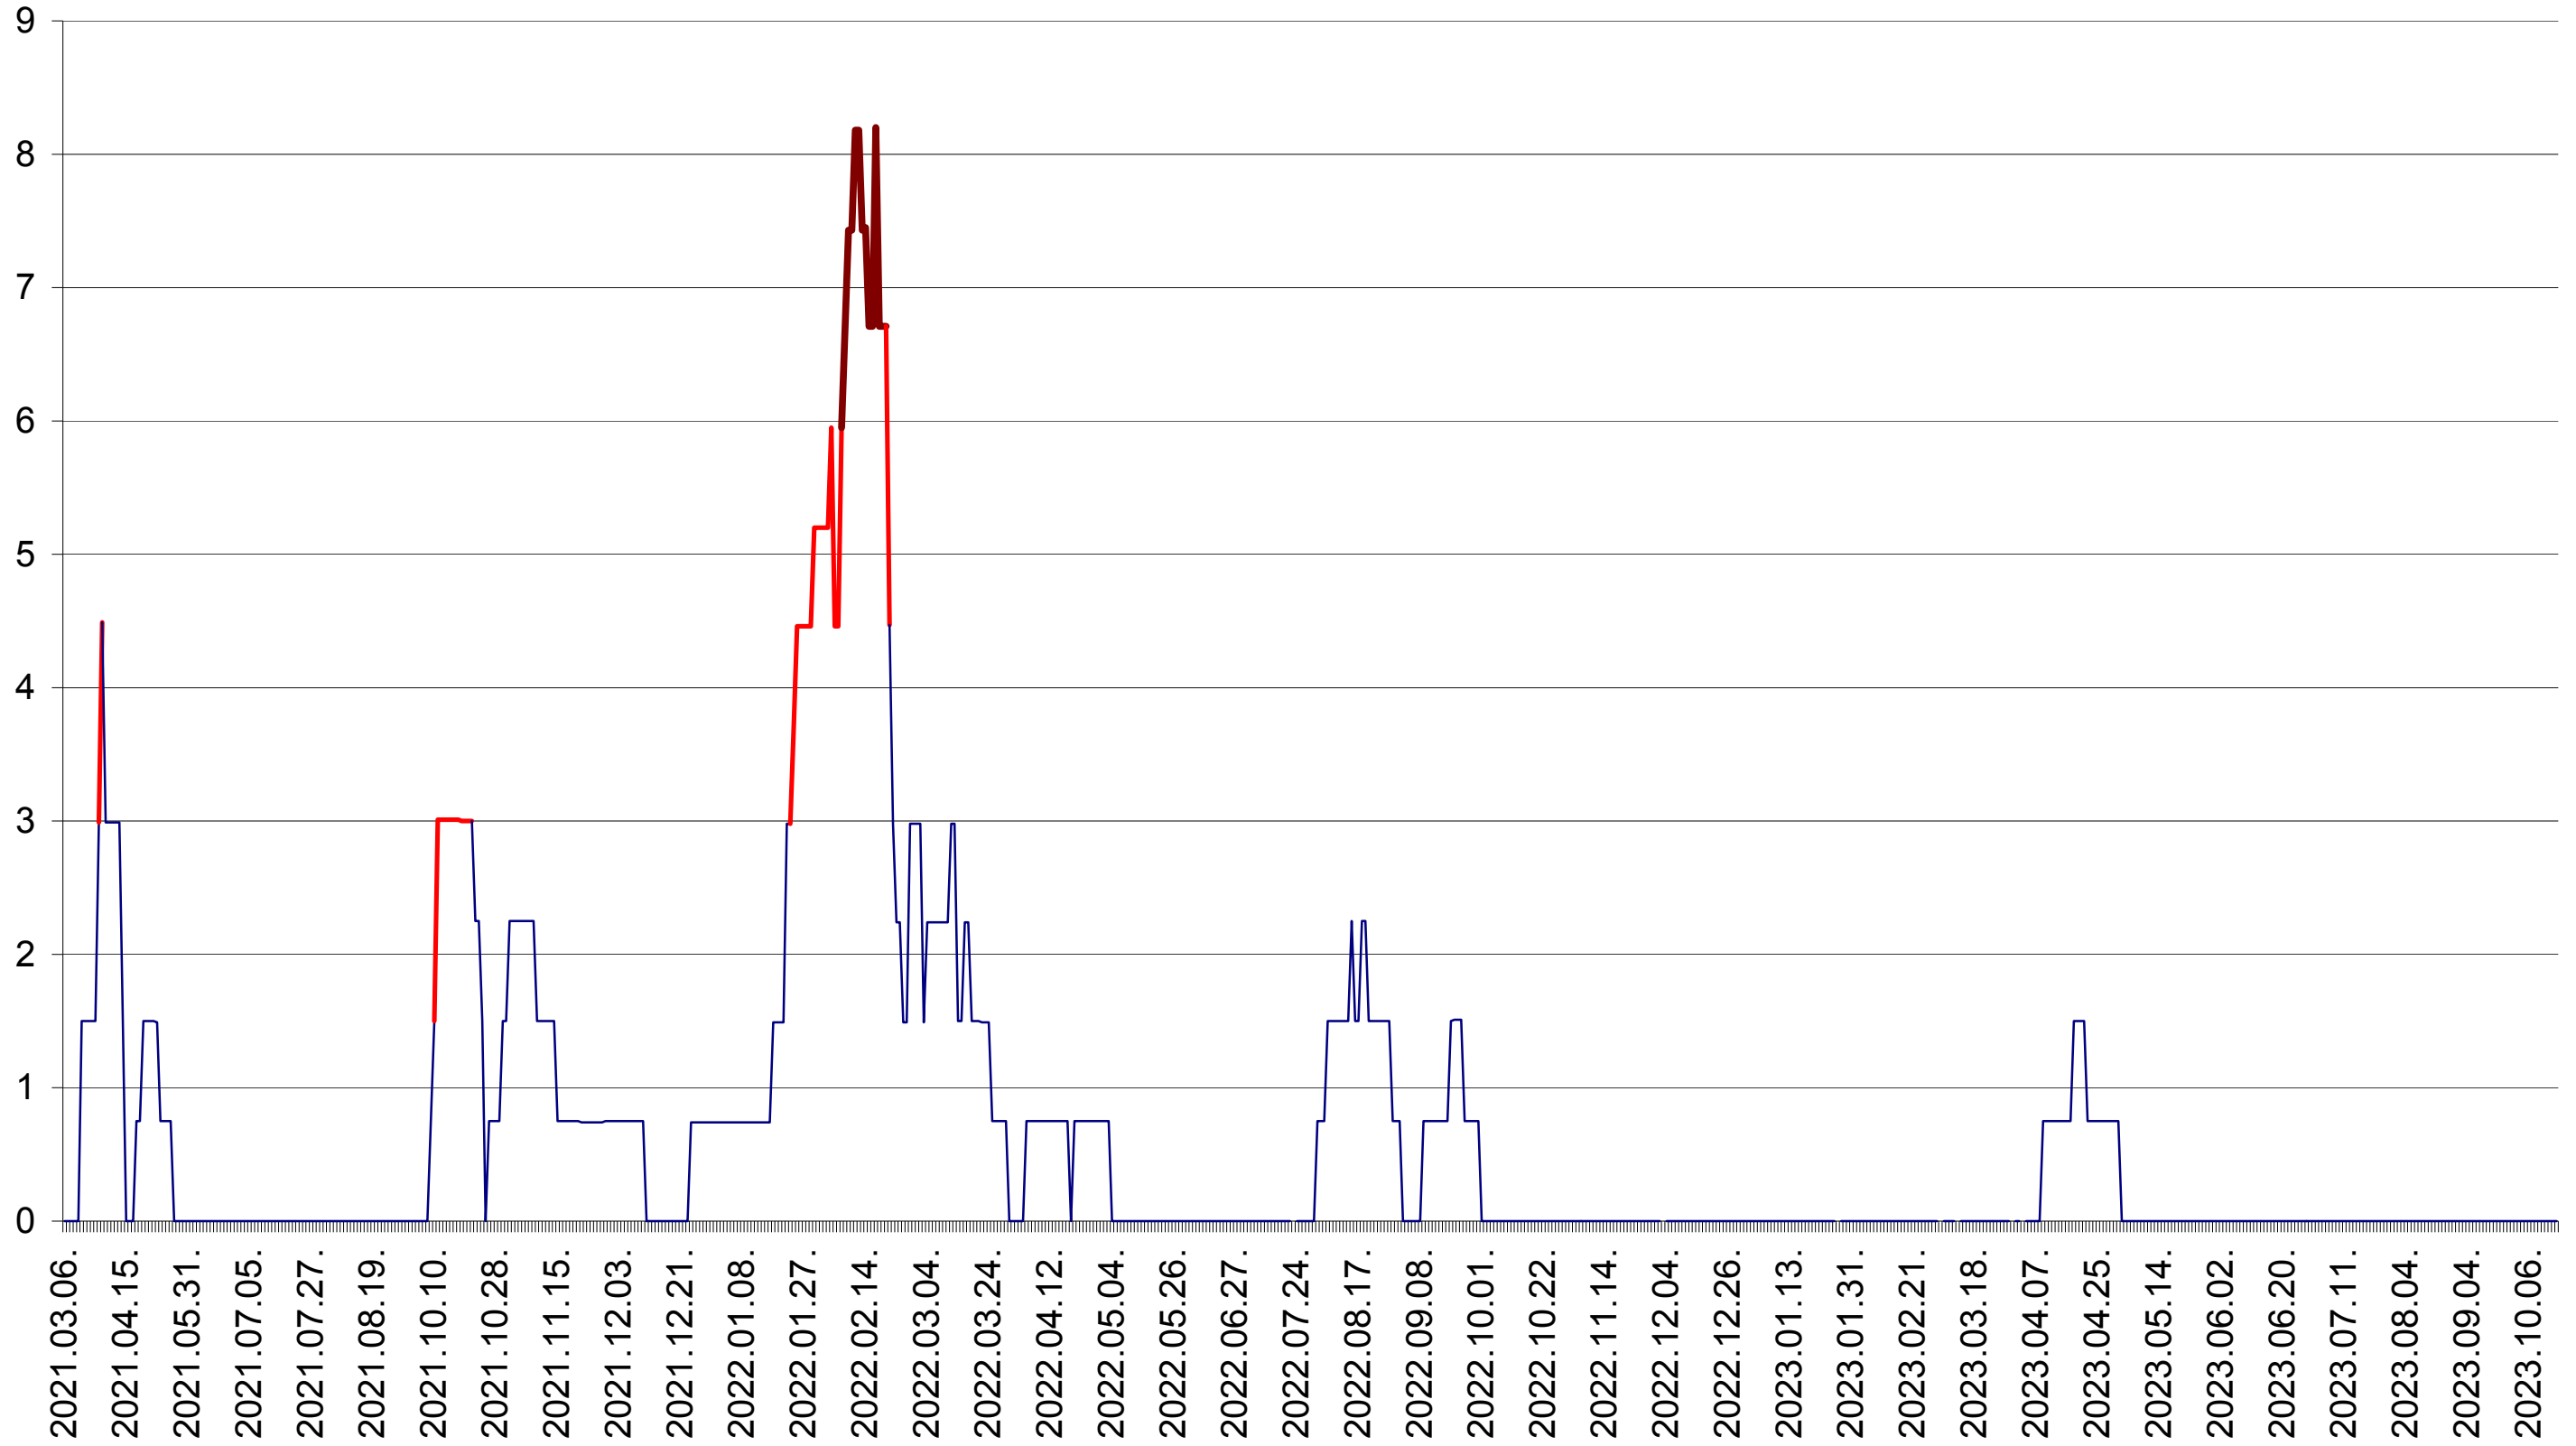

MUNICIPIUL MIERCUREA-CIUC - Evolutia incidentei cumulate pe 14 zile la ‰ de locuitori
2021.03.07. - 2023.10.18.

MEREȘTI - Evolutia incidentei cumulate pe 14 zile la ‰ de locuitori
2021.03.07. - 2023.10.18.