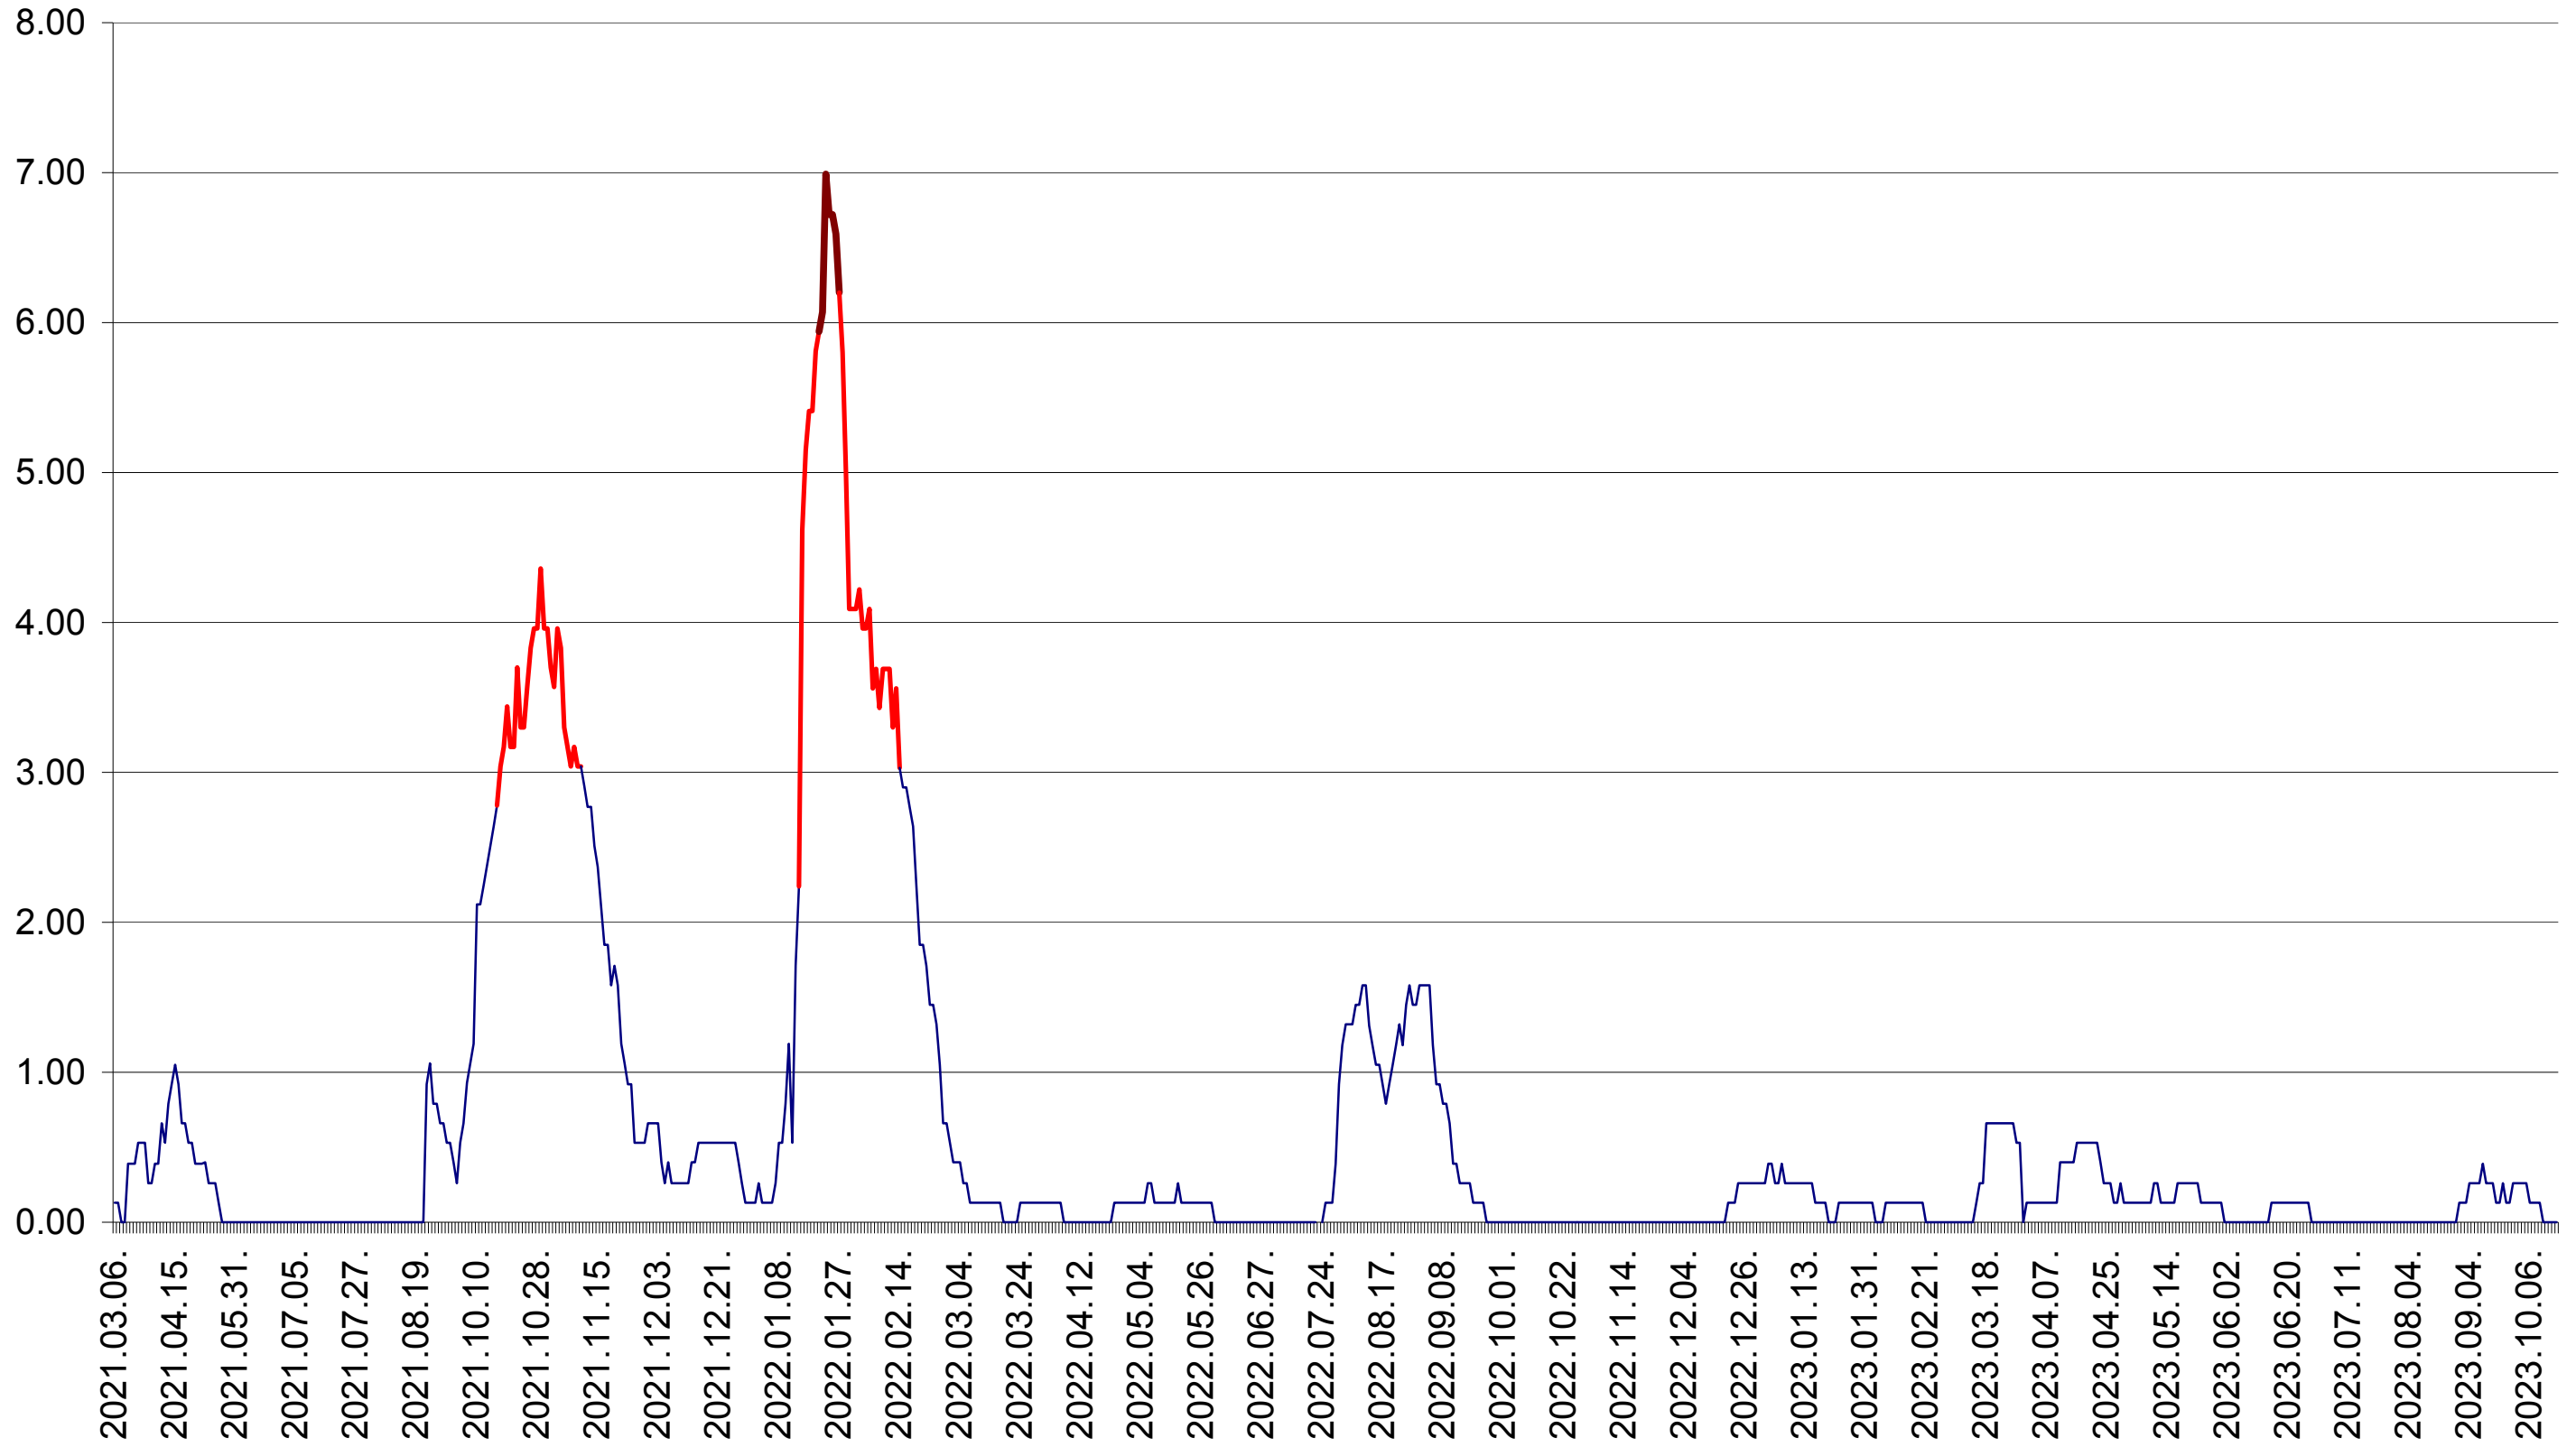

VOȘLĂBENI - Evolutia incidentei cumulate pe 14 zile la ‰ de locuitori
2021.03.07. - 2023.10.18.

ORAȘ VLĂHIȚA - Evolutia incidentei cumulate pe 14 zile la ‰ de locuitori
2021.03.07. - 2023.10.18.