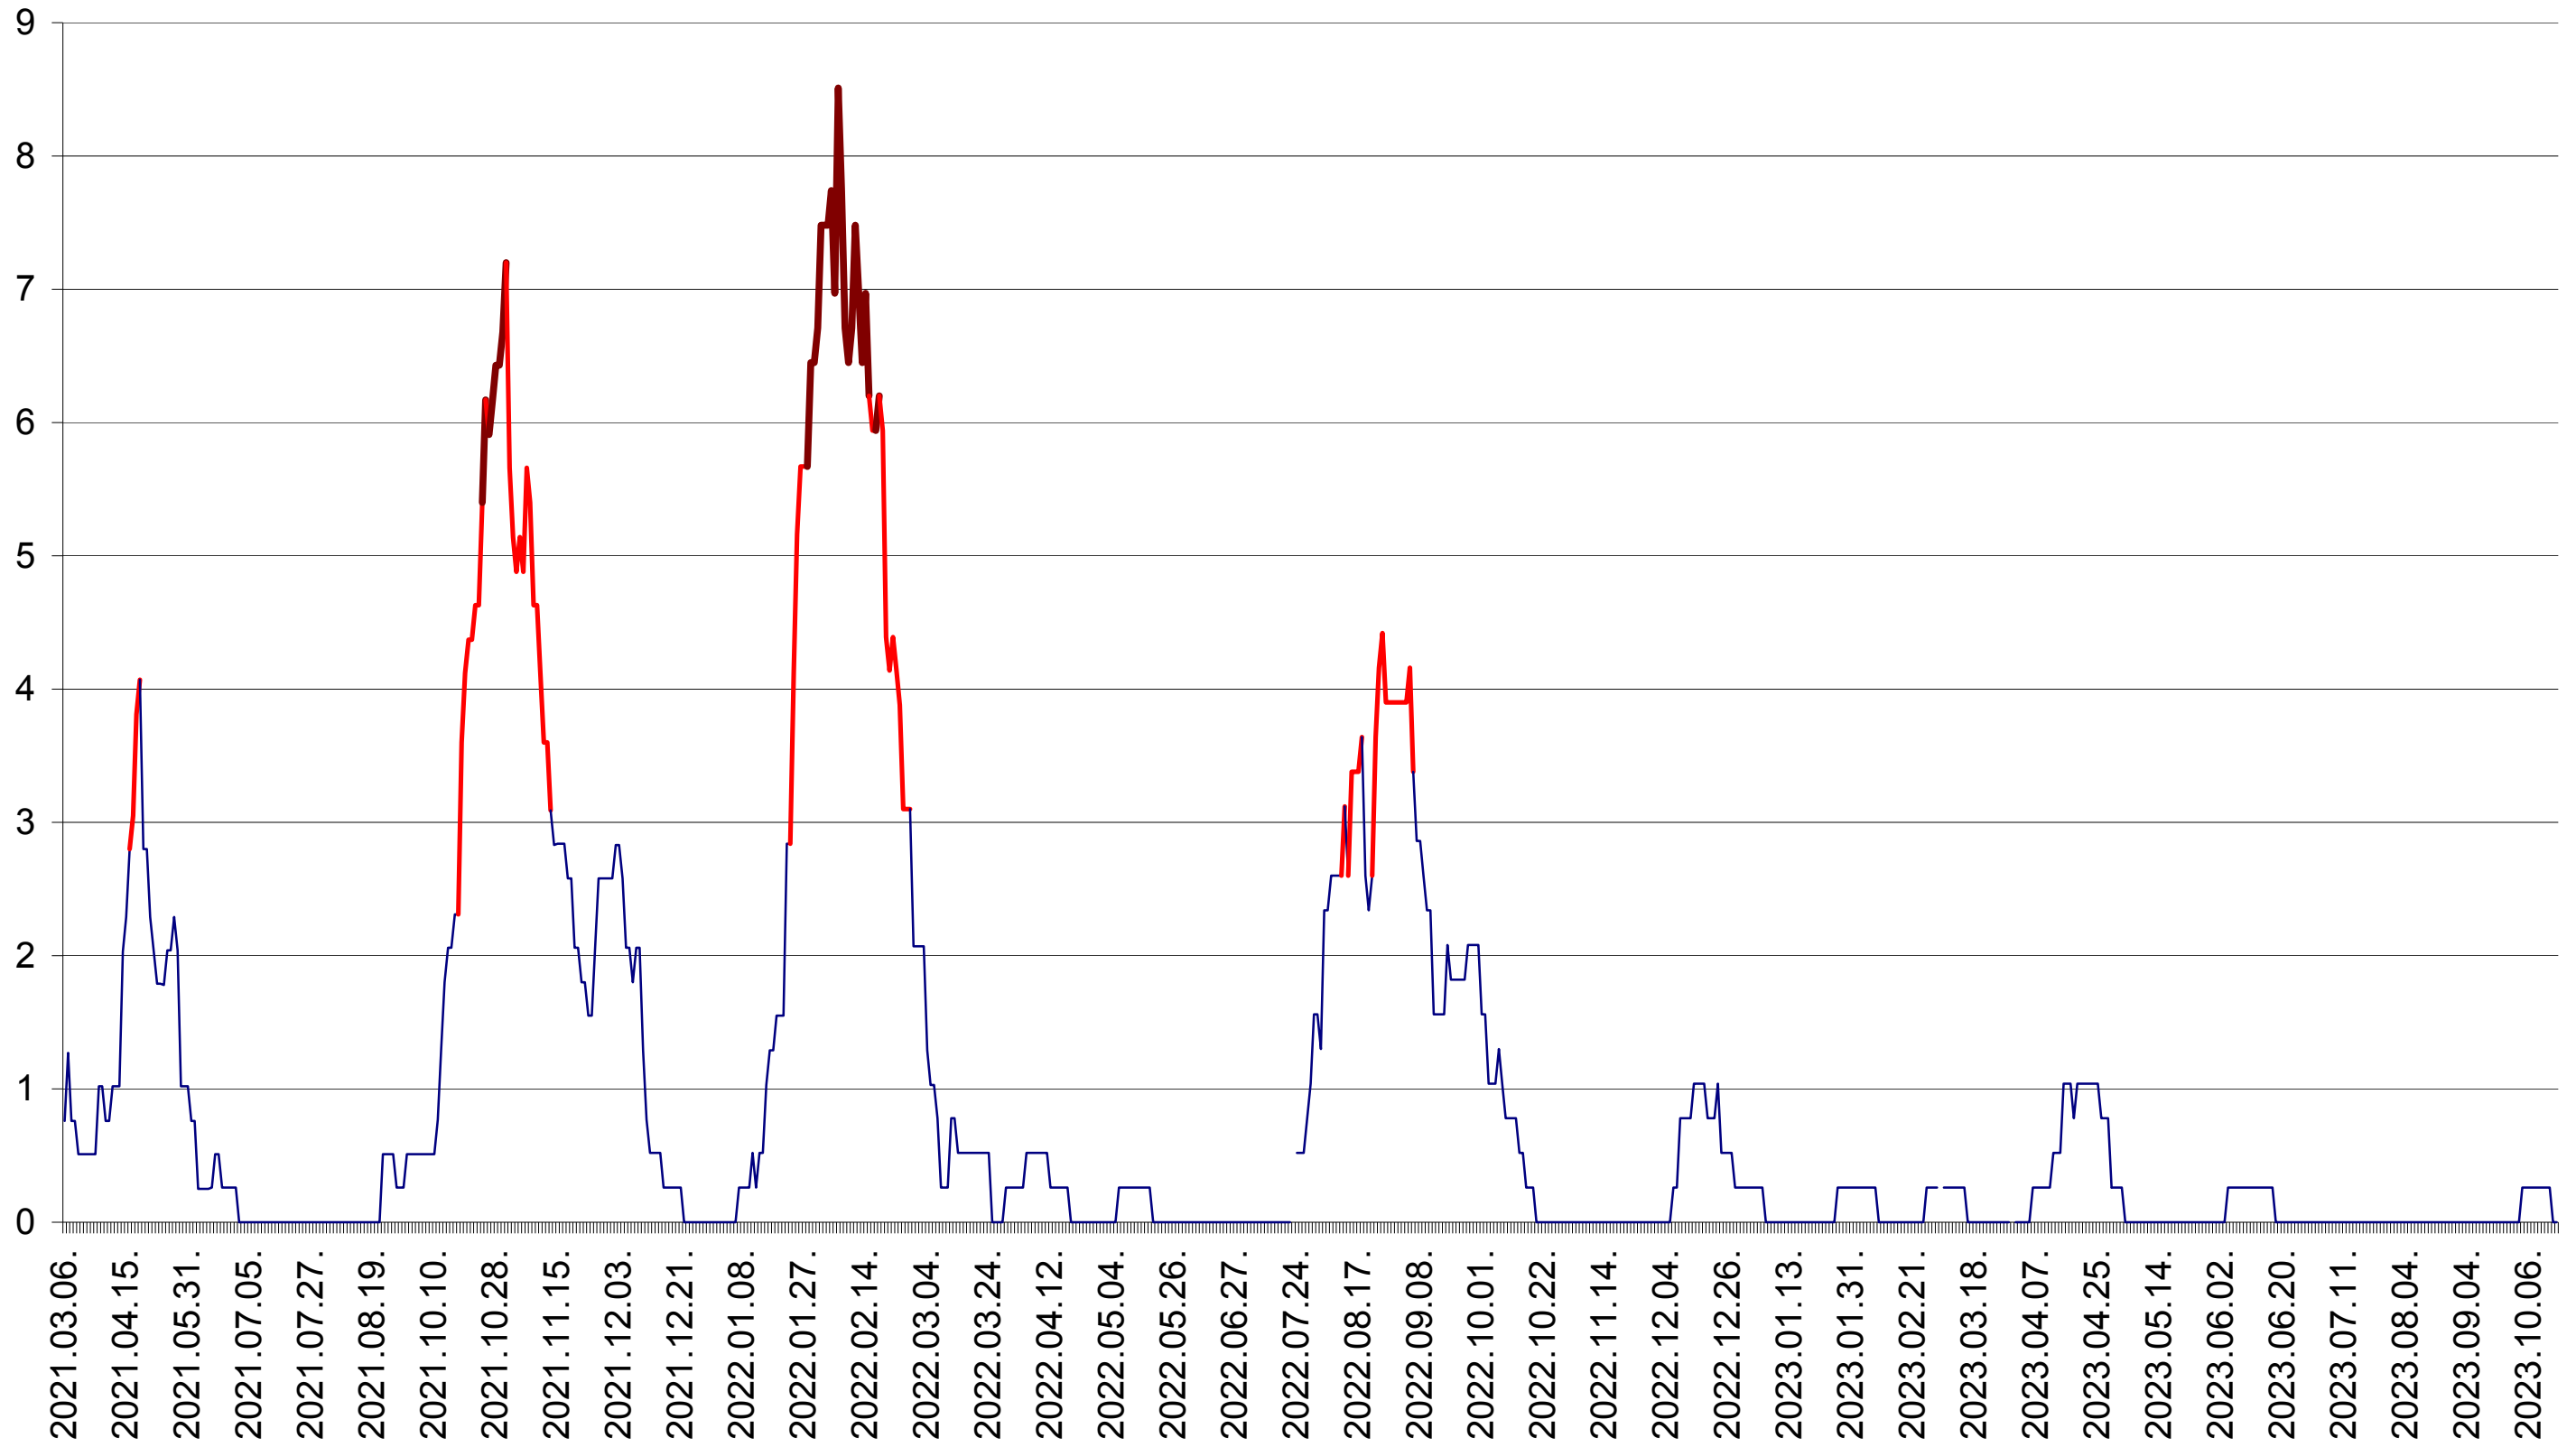

SUBCETATE - Evolutia incidentei cumulate pe 14 zile la % de locuitori
2021.03.07. - 2023.10.18.

ȘIMONEȘTI - Evolutia incidentei cumulate pe 14 zile la ‰ de locuitori
2021.03.07. - 2023.10.18.