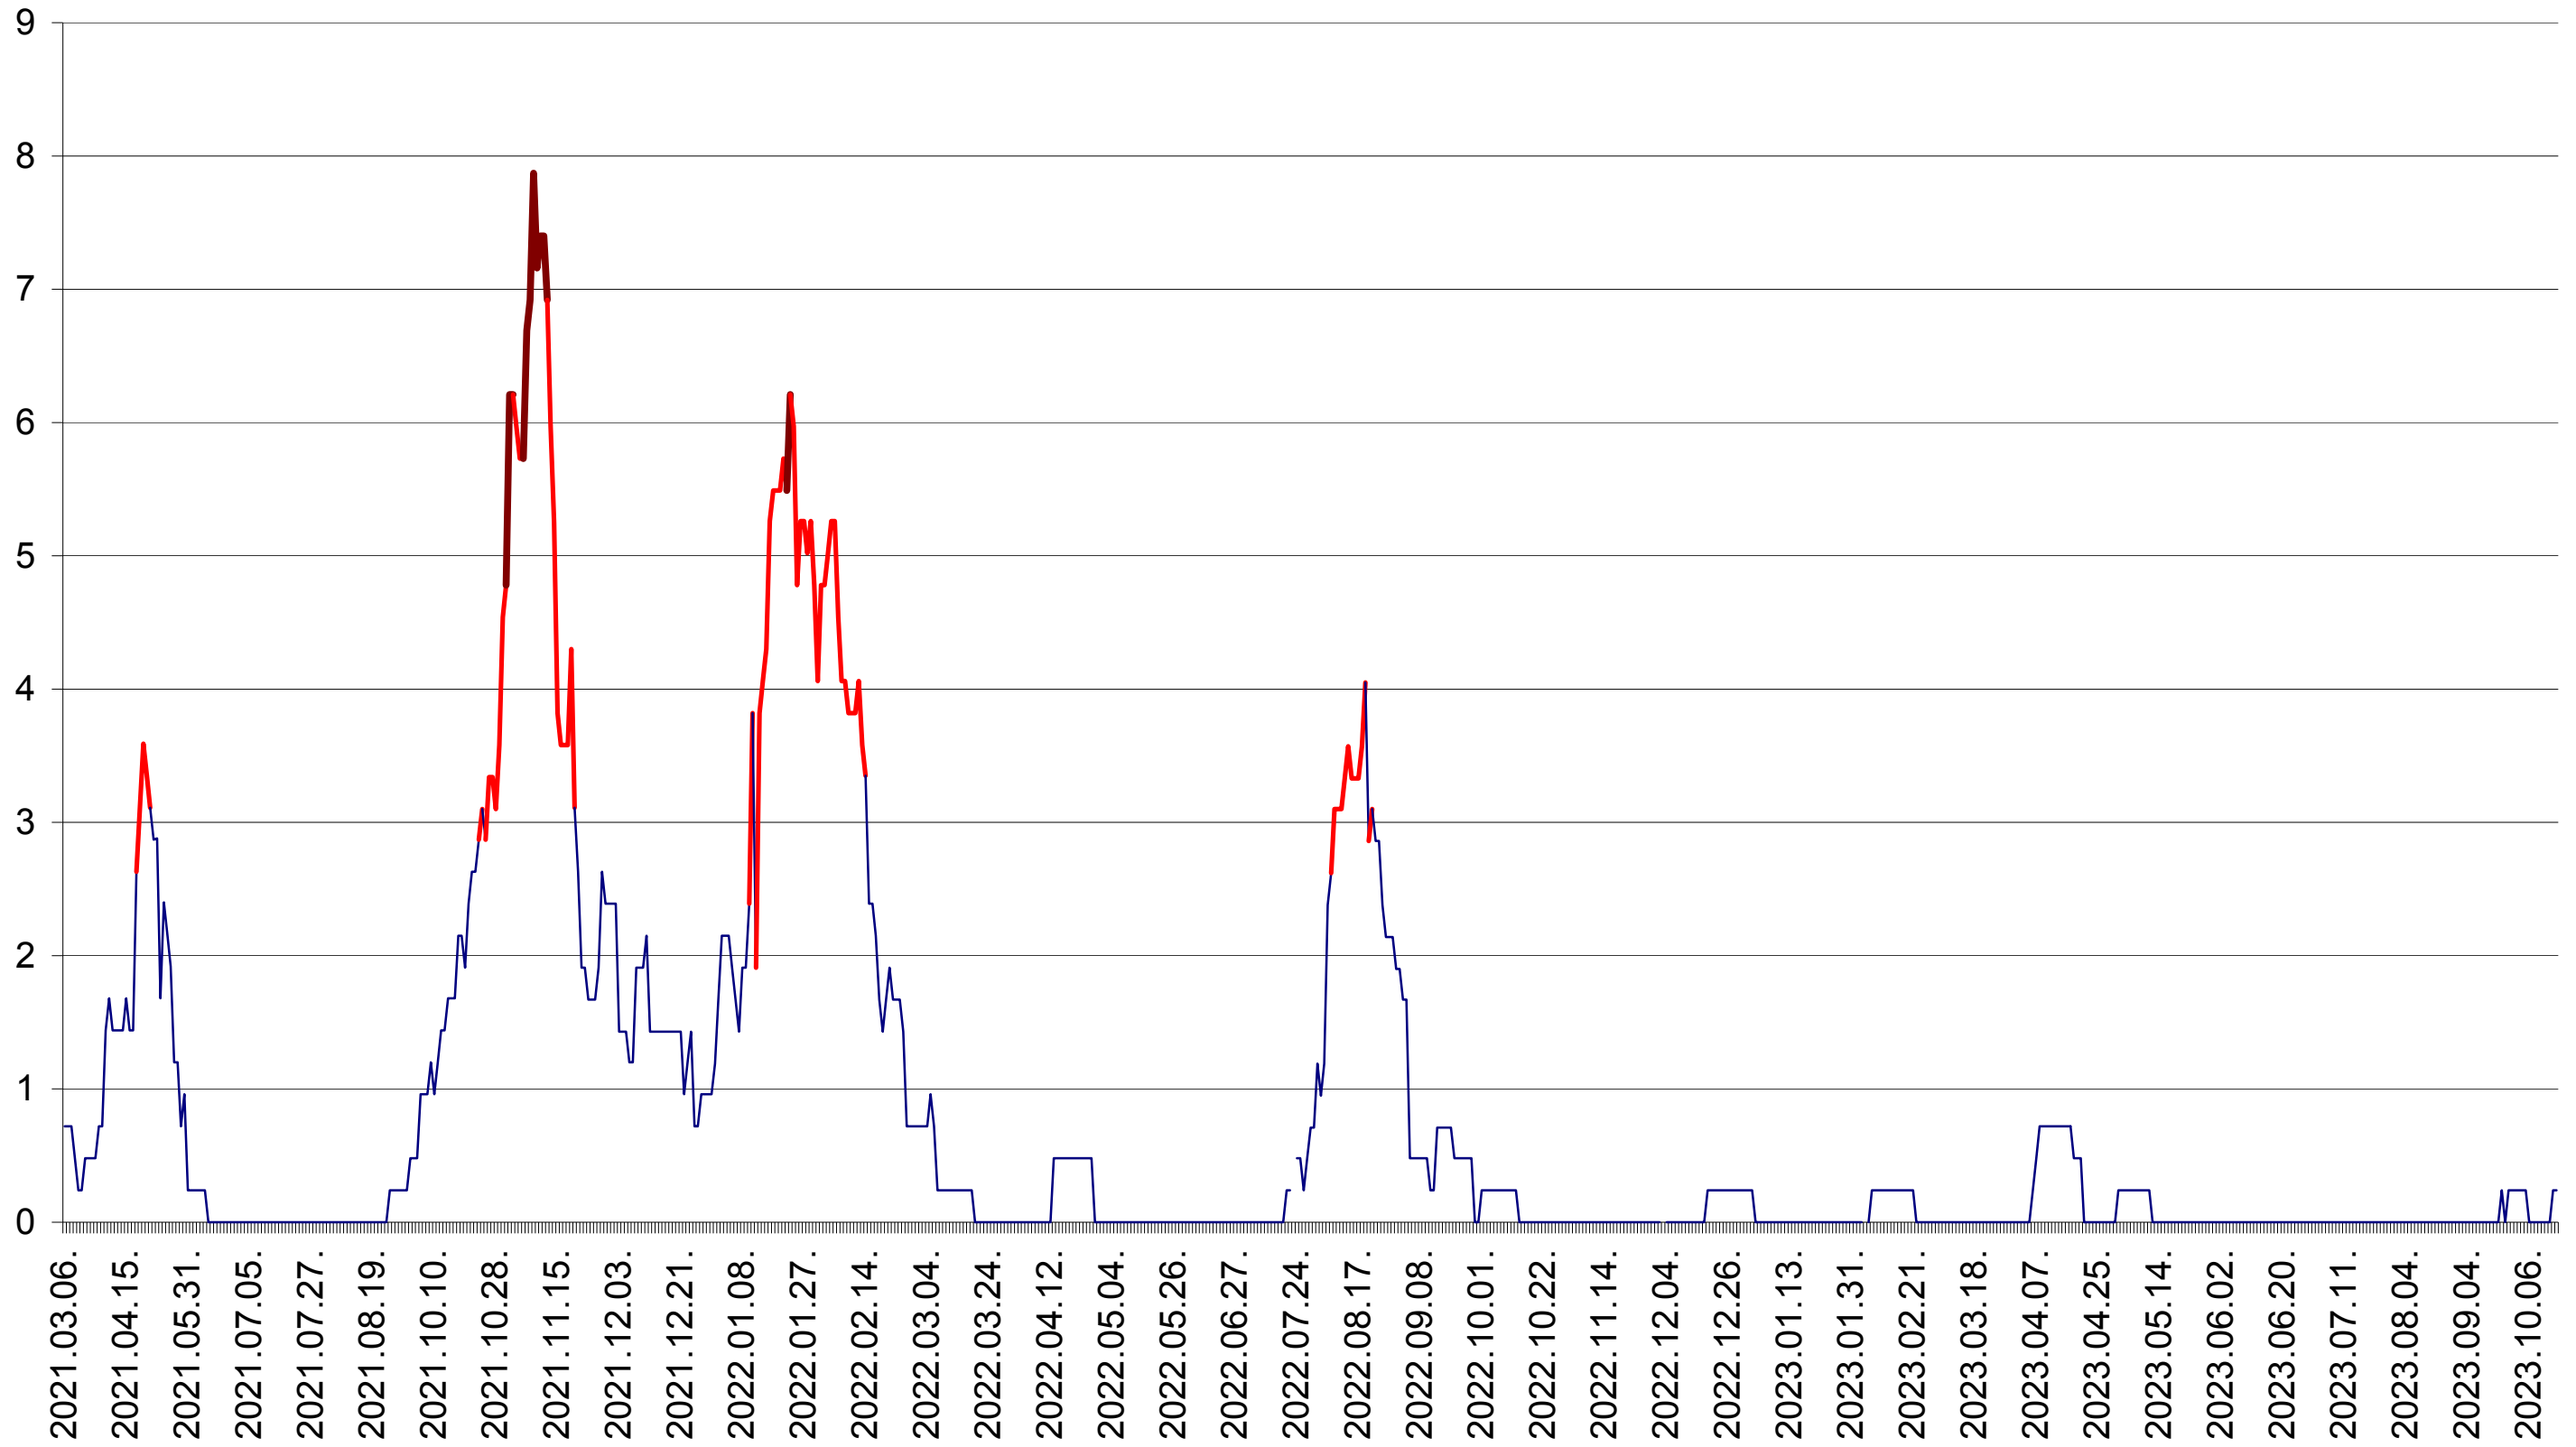

ORAȘ BĂLAN - Evolutia incidentei cumulate pe 14 zile la ‰ de locuitori
2021.03.07. - 2023.10.18.

BILBOR - Evolutia incidentei cumulate pe 14 zile la ‰ de locuitori
2021.03.07. - 2023.10.18.

ORAȘ BORSEC - Evolutia incidentei cumulate pe 14 zile la ‰ de locuitori
2021.03.07. - 2023.10.18.

CORBU - Evolutia incidentei cumulate pe 14 zile la ‰ de locuitori
2021.03.07. - 2023.10.18.

CORUND - Evolutia incidentei cumulate pe 14 zile la ‰ de locuitori
2021.03.07. - 2023.10.18.

COZMENI - Evolutia incidentei cumulate pe 14 zile la ‰ de locuitori
2021.03.07. - 2023.10.18.

ORAȘ CRISTURU SECUIESC - Evolutia incidentei cumulate pe 14 zile la ‰ de locuitori
2021.03.07. - 2023.10.18.

DĂNEȘTI - Evolutia incidentei cumulate pe 14 zile la ‰ de locuitori
2021.03.07. - 2023.10.18.

DÂRJIU - Evolutia incidentei cumulate pe 14 zile la ‰ de locuitori
2021.03.07. - 2023.10.18.

DEALU - Evolutia incidentei cumulate pe 14 zile la ‰ de locuitori
2021.03.07. - 2023.10.18.

DITRĂU - Evolutia incidentei cumulate pe 14 zile la ‰ de locuitori
2021.03.07. - 2023.10.18.