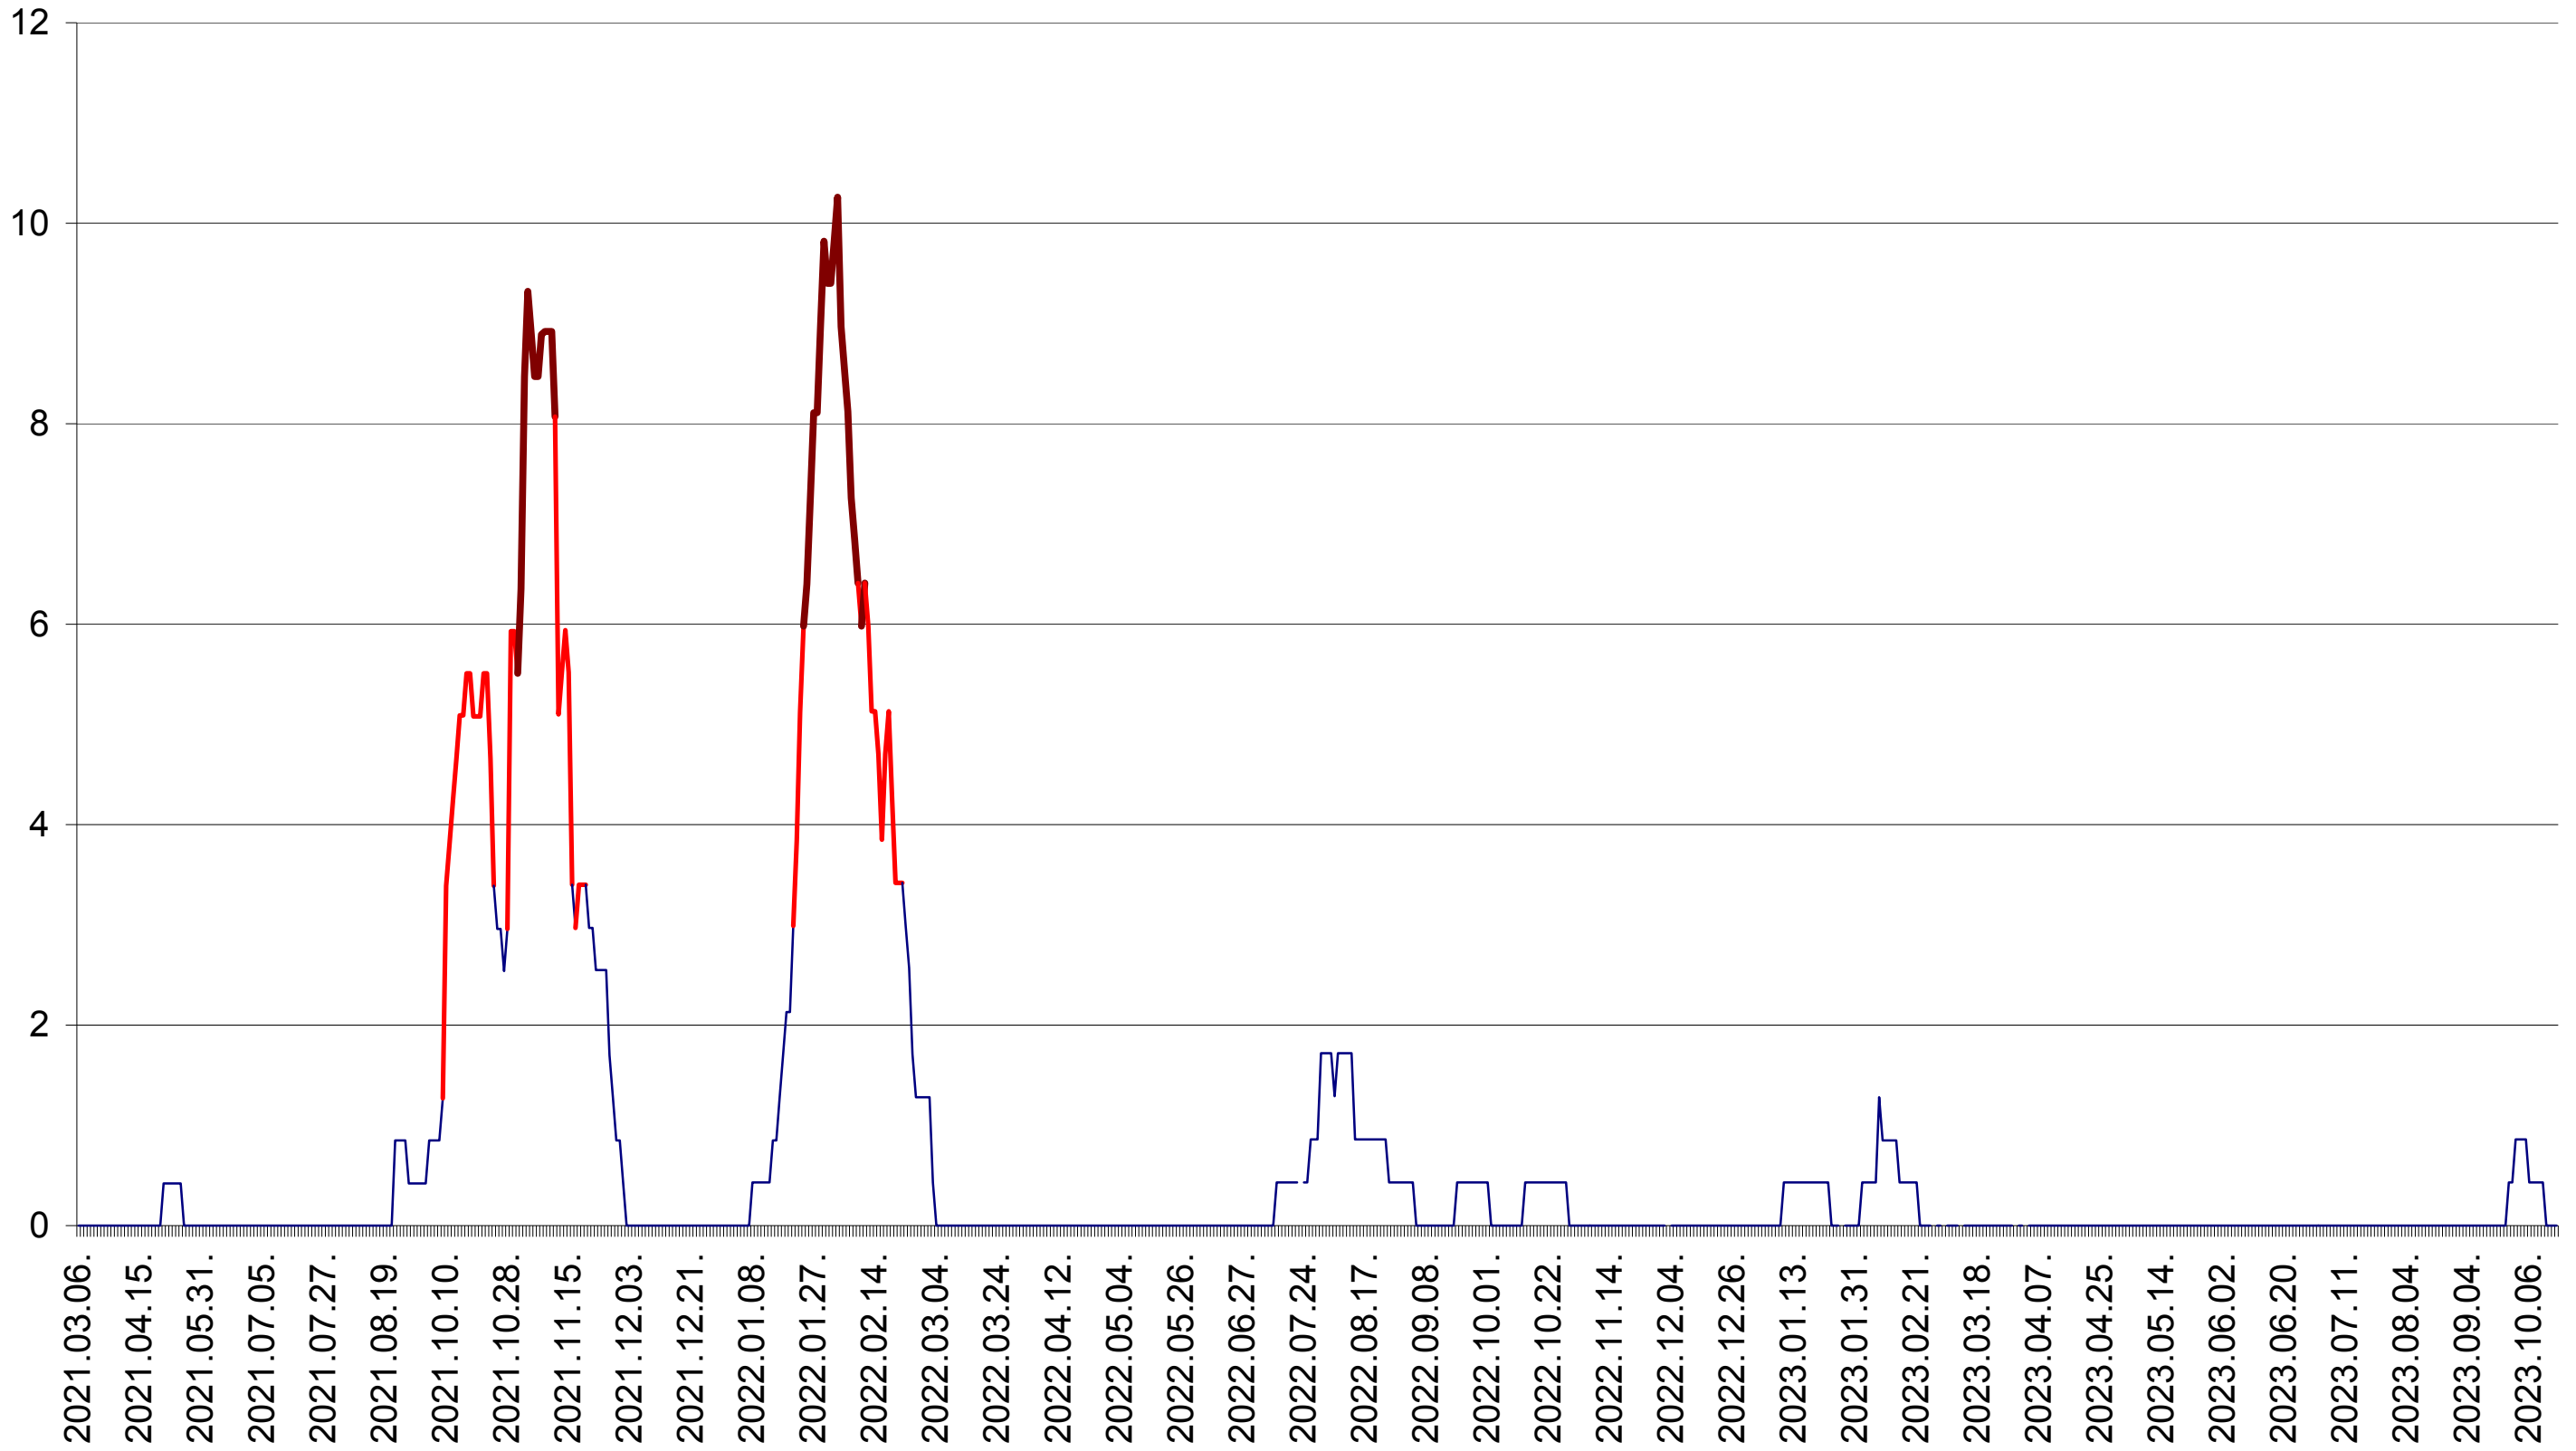

SÂNSIMION - Evolutia incidentei cumulate pe 14 zile la ‰ de locuitori
2021.03.07. - 2023.10.18.

SÂNMARTIN - Evolutia incidentei cumulate pe 14 zile la ‰ de locuitori
2021.03.07. - 2023.10.18.