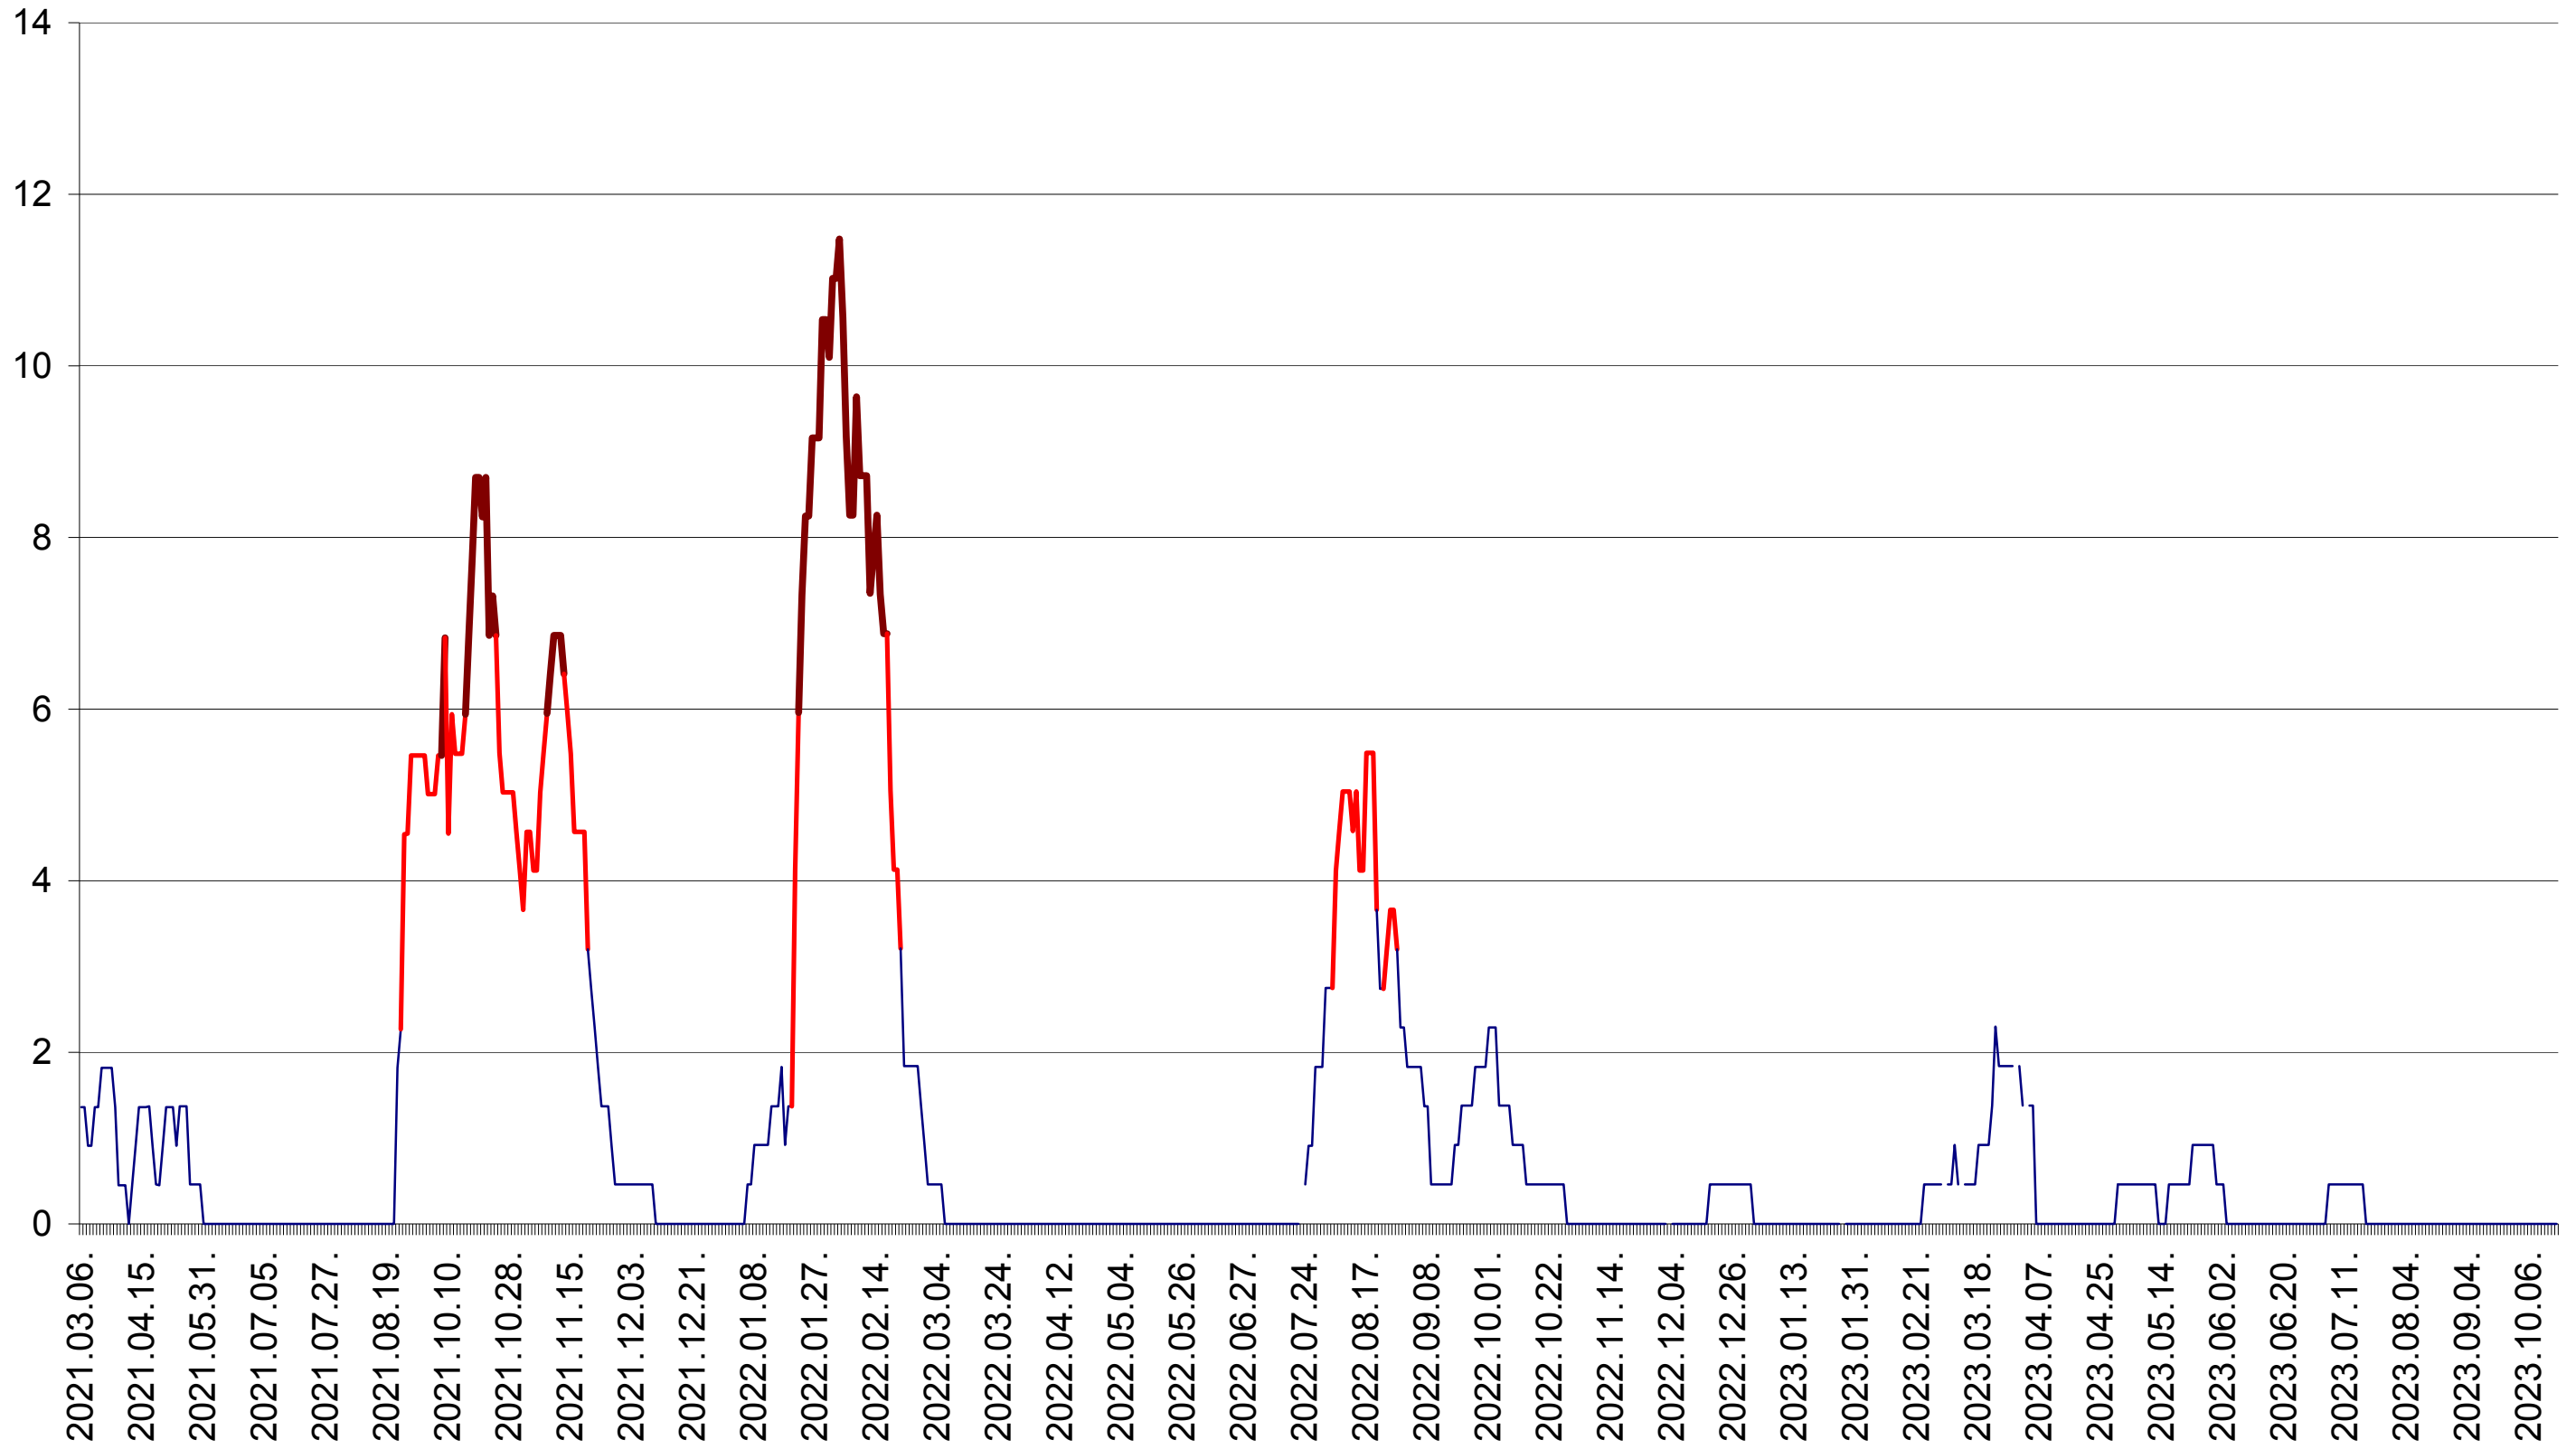

MUNICIPIUL GHEORGHENI - Evolutia incidentei cumulate pe 14 zile la ‰ de locuitori
2021.03.07. - 2023.10.18.

JOSENI - Evolutia incidentei cumulate pe 14 zile la ‰ de locuitori
2021.03.07. - 2023.10.18.

LĂZAREA - Evolutia incidentei cumulate pe 14 zile la ‰ de locuitori
2021.03.07. - 2023.10.18.

LELICENI - Evolutia incidentei cumulate pe 14 zile la ‰ de locuitori
2021.03.07. - 2023.10.18.

LUETA - Evolutia incidentei cumulate pe 14 zile la ‰ de locuitori
2021.03.07. - 2023.10.18.

LUNCA DE JOS - Evolutia incidentei cumulate pe 14 zile la ‰ de locuitori
2021.03.07. - 2023.10.18.

LUNCA DE SUS - Evolutia incidentei cumulate pe 14 zile la ‰ de locuitori
2021.03.07. - 2023.10.18.

LUPENI - Evolutia incidentei cumulate pe 14 zile la ‰ de locuitori
2021.03.07. - 2023.10.18.

MĂDĂRAȘ - Evolutia incidentei cumulate pe 14 zile la ‰ de locuitori
2021.03.07. - 2023.10.18.