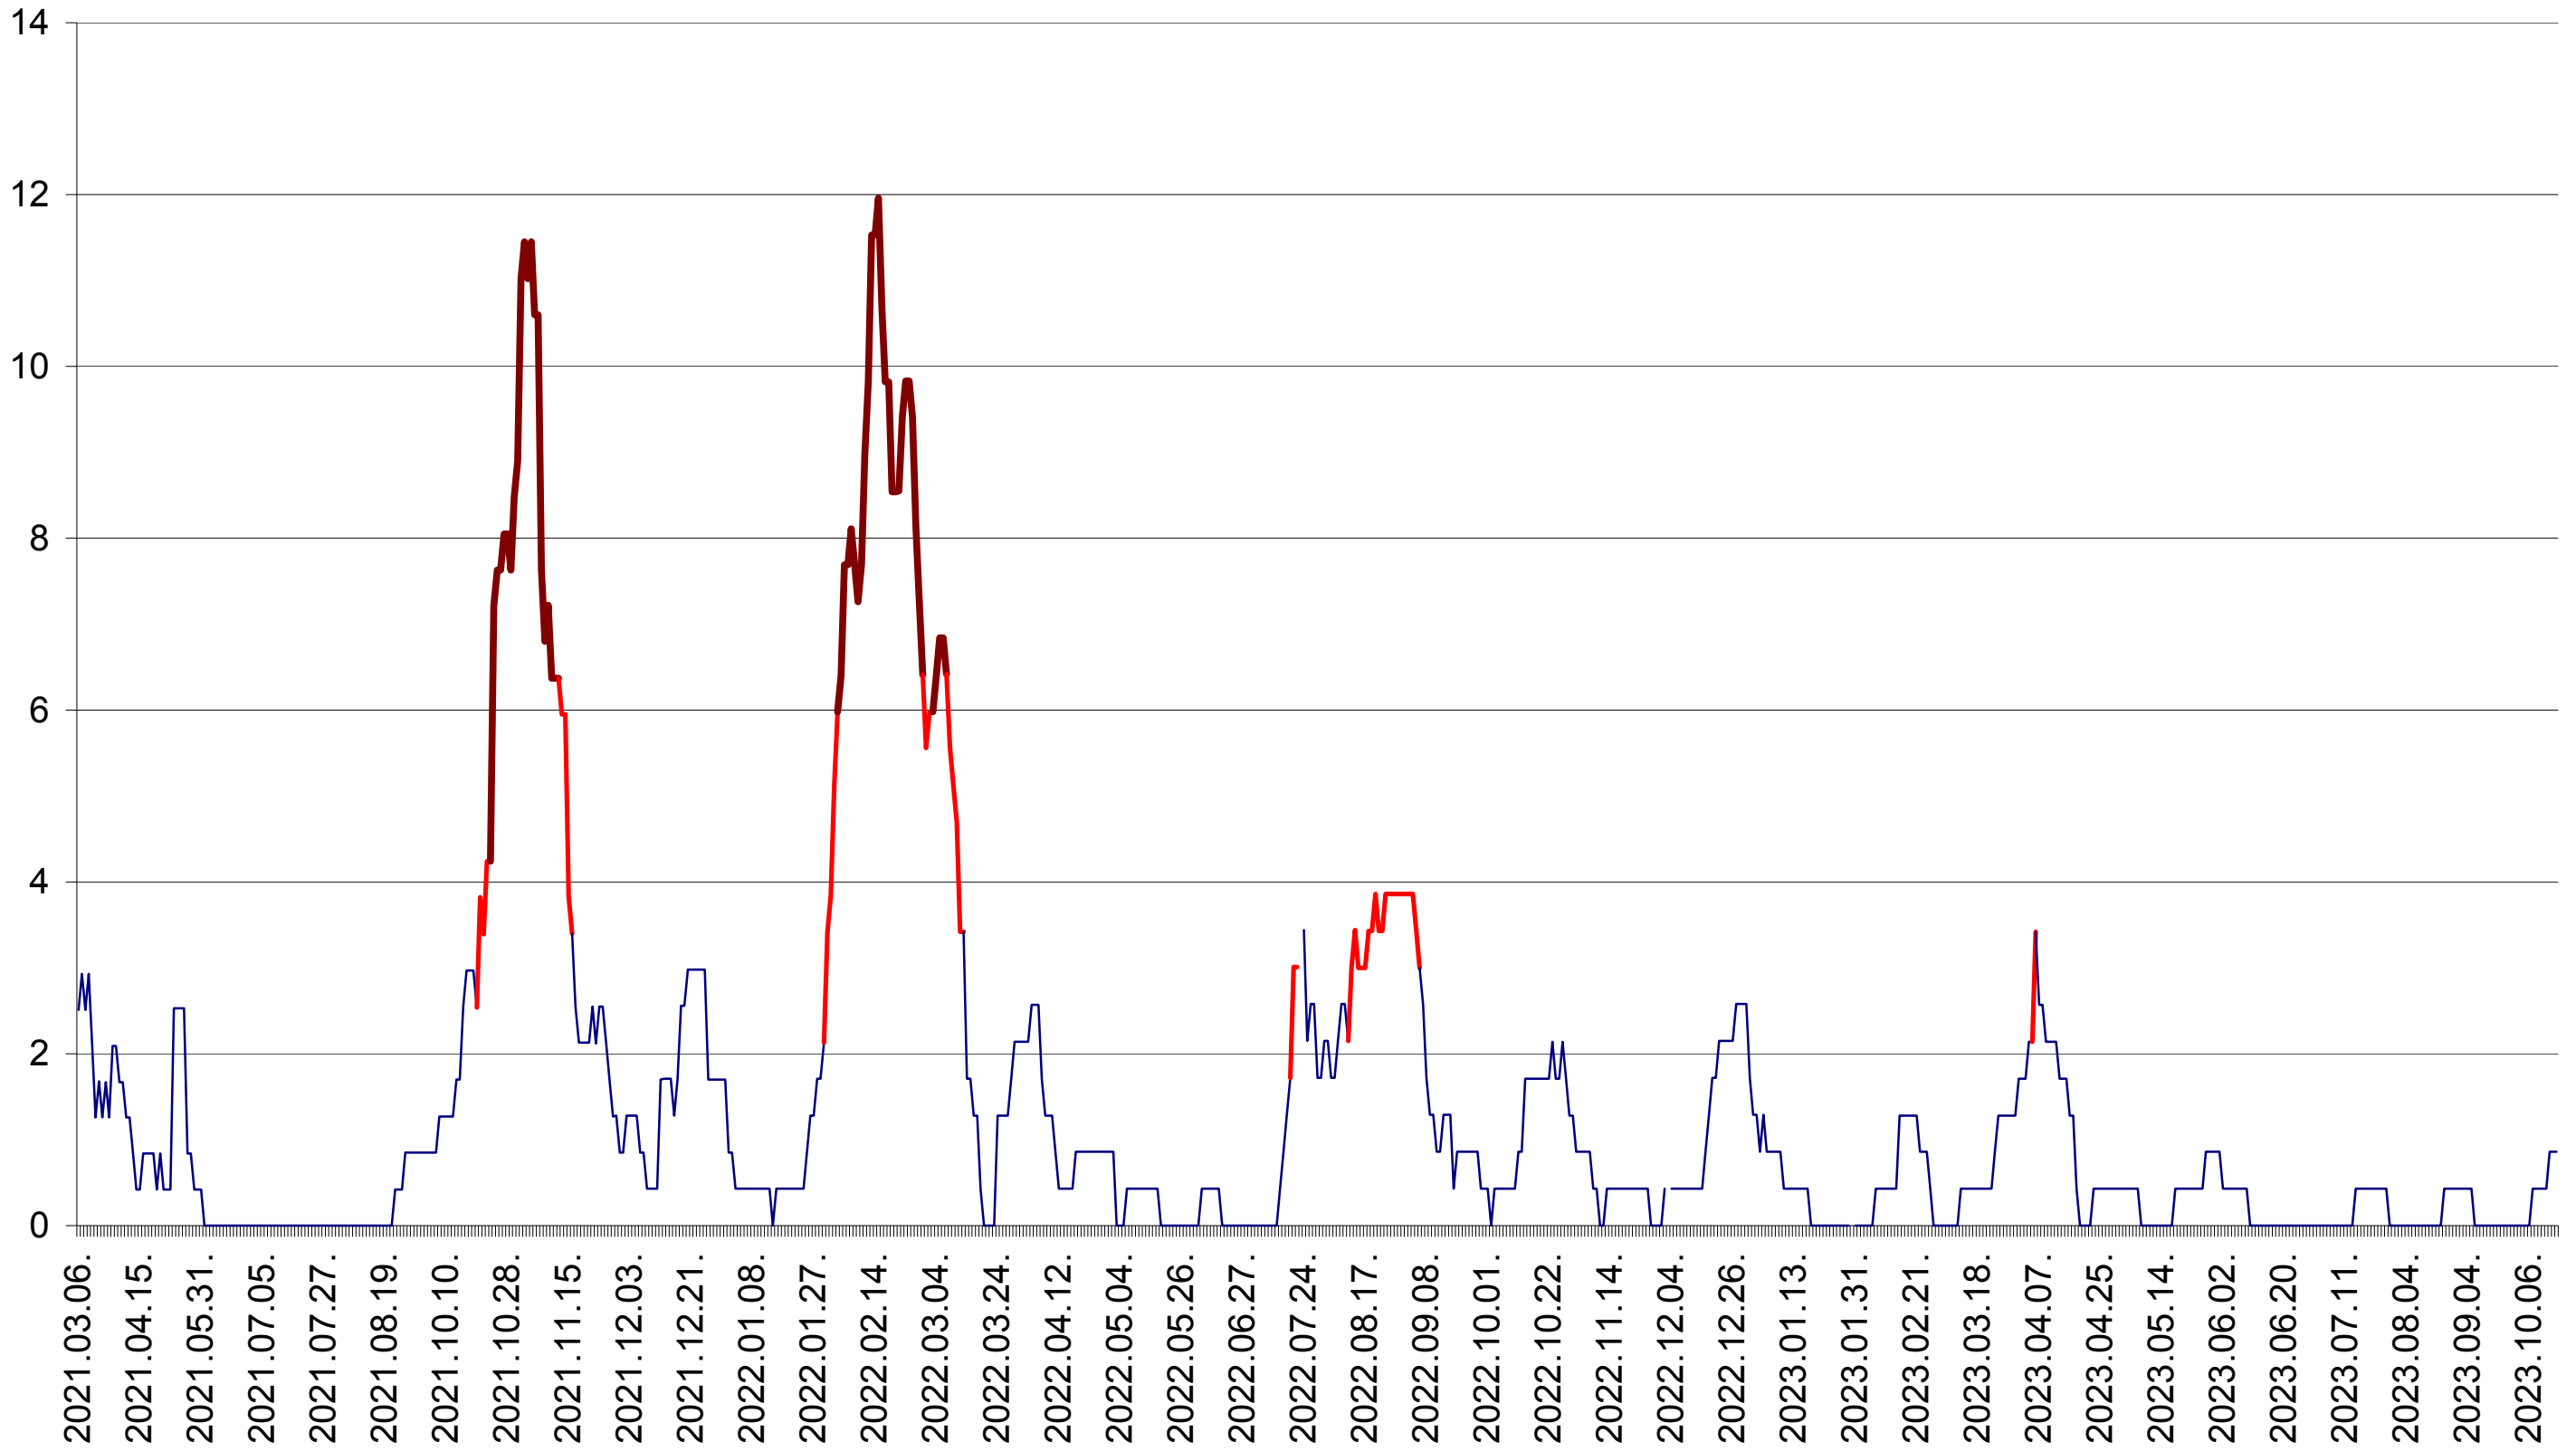

ORAȘ BĂLAN - Evolutia incidentei cumulate pe 14 zile la ‰ de locuitori
2021.03.07. - 2023.10.18.

BILBOR - Evolutia incidentei cumulate pe 14 zile la ‰ de locuitori
2021.03.07. - 2023.10.18.

ORAȘ BORSEC - Evolutia incidentei cumulate pe 14 zile la ‰ de locuitori
2021.03.07. - 2023.10.18.

ORAȘ CRISTURU SECUIESC - Evolutia incidentei cumulate pe 14 zile la ‰ de locuitori
2021.03.07. - 2023.10.18.

DĂNEȘTI - Evolutia incidentei cumulate pe 14 zile la ‰ de locuitori
2021.03.07. - 2023.10.18.

DÂRJIU - Evolutia incidentei cumulate pe 14 zile la ‰ de locuitori
2021.03.07. - 2023.10.18.

DEALU - Evolutia incidentei cumulate pe 14 zile la ‰ de locuitori
2021.03.07. - 2023.10.18.

DITRĂU - Evolutia incidentei cumulate pe 14 zile la ‰ de locuitori
2021.03.07. - 2023.10.18.

FELICENI - Evolutia incidentei cumulate pe 14 zile la ‰ de locuitori
2021.03.07. - 2023.10.18.

FRUMOASA - Evolutia incidentei cumulate pe 14 zile la ‰ de locuitori
2021.03.07. - 2023.10.18.

GĂLĂUȚAȘ - Evolutia incidentei cumulate pe 14 zile la ‰ de locuitori
2021.03.07. - 2023.10.18.