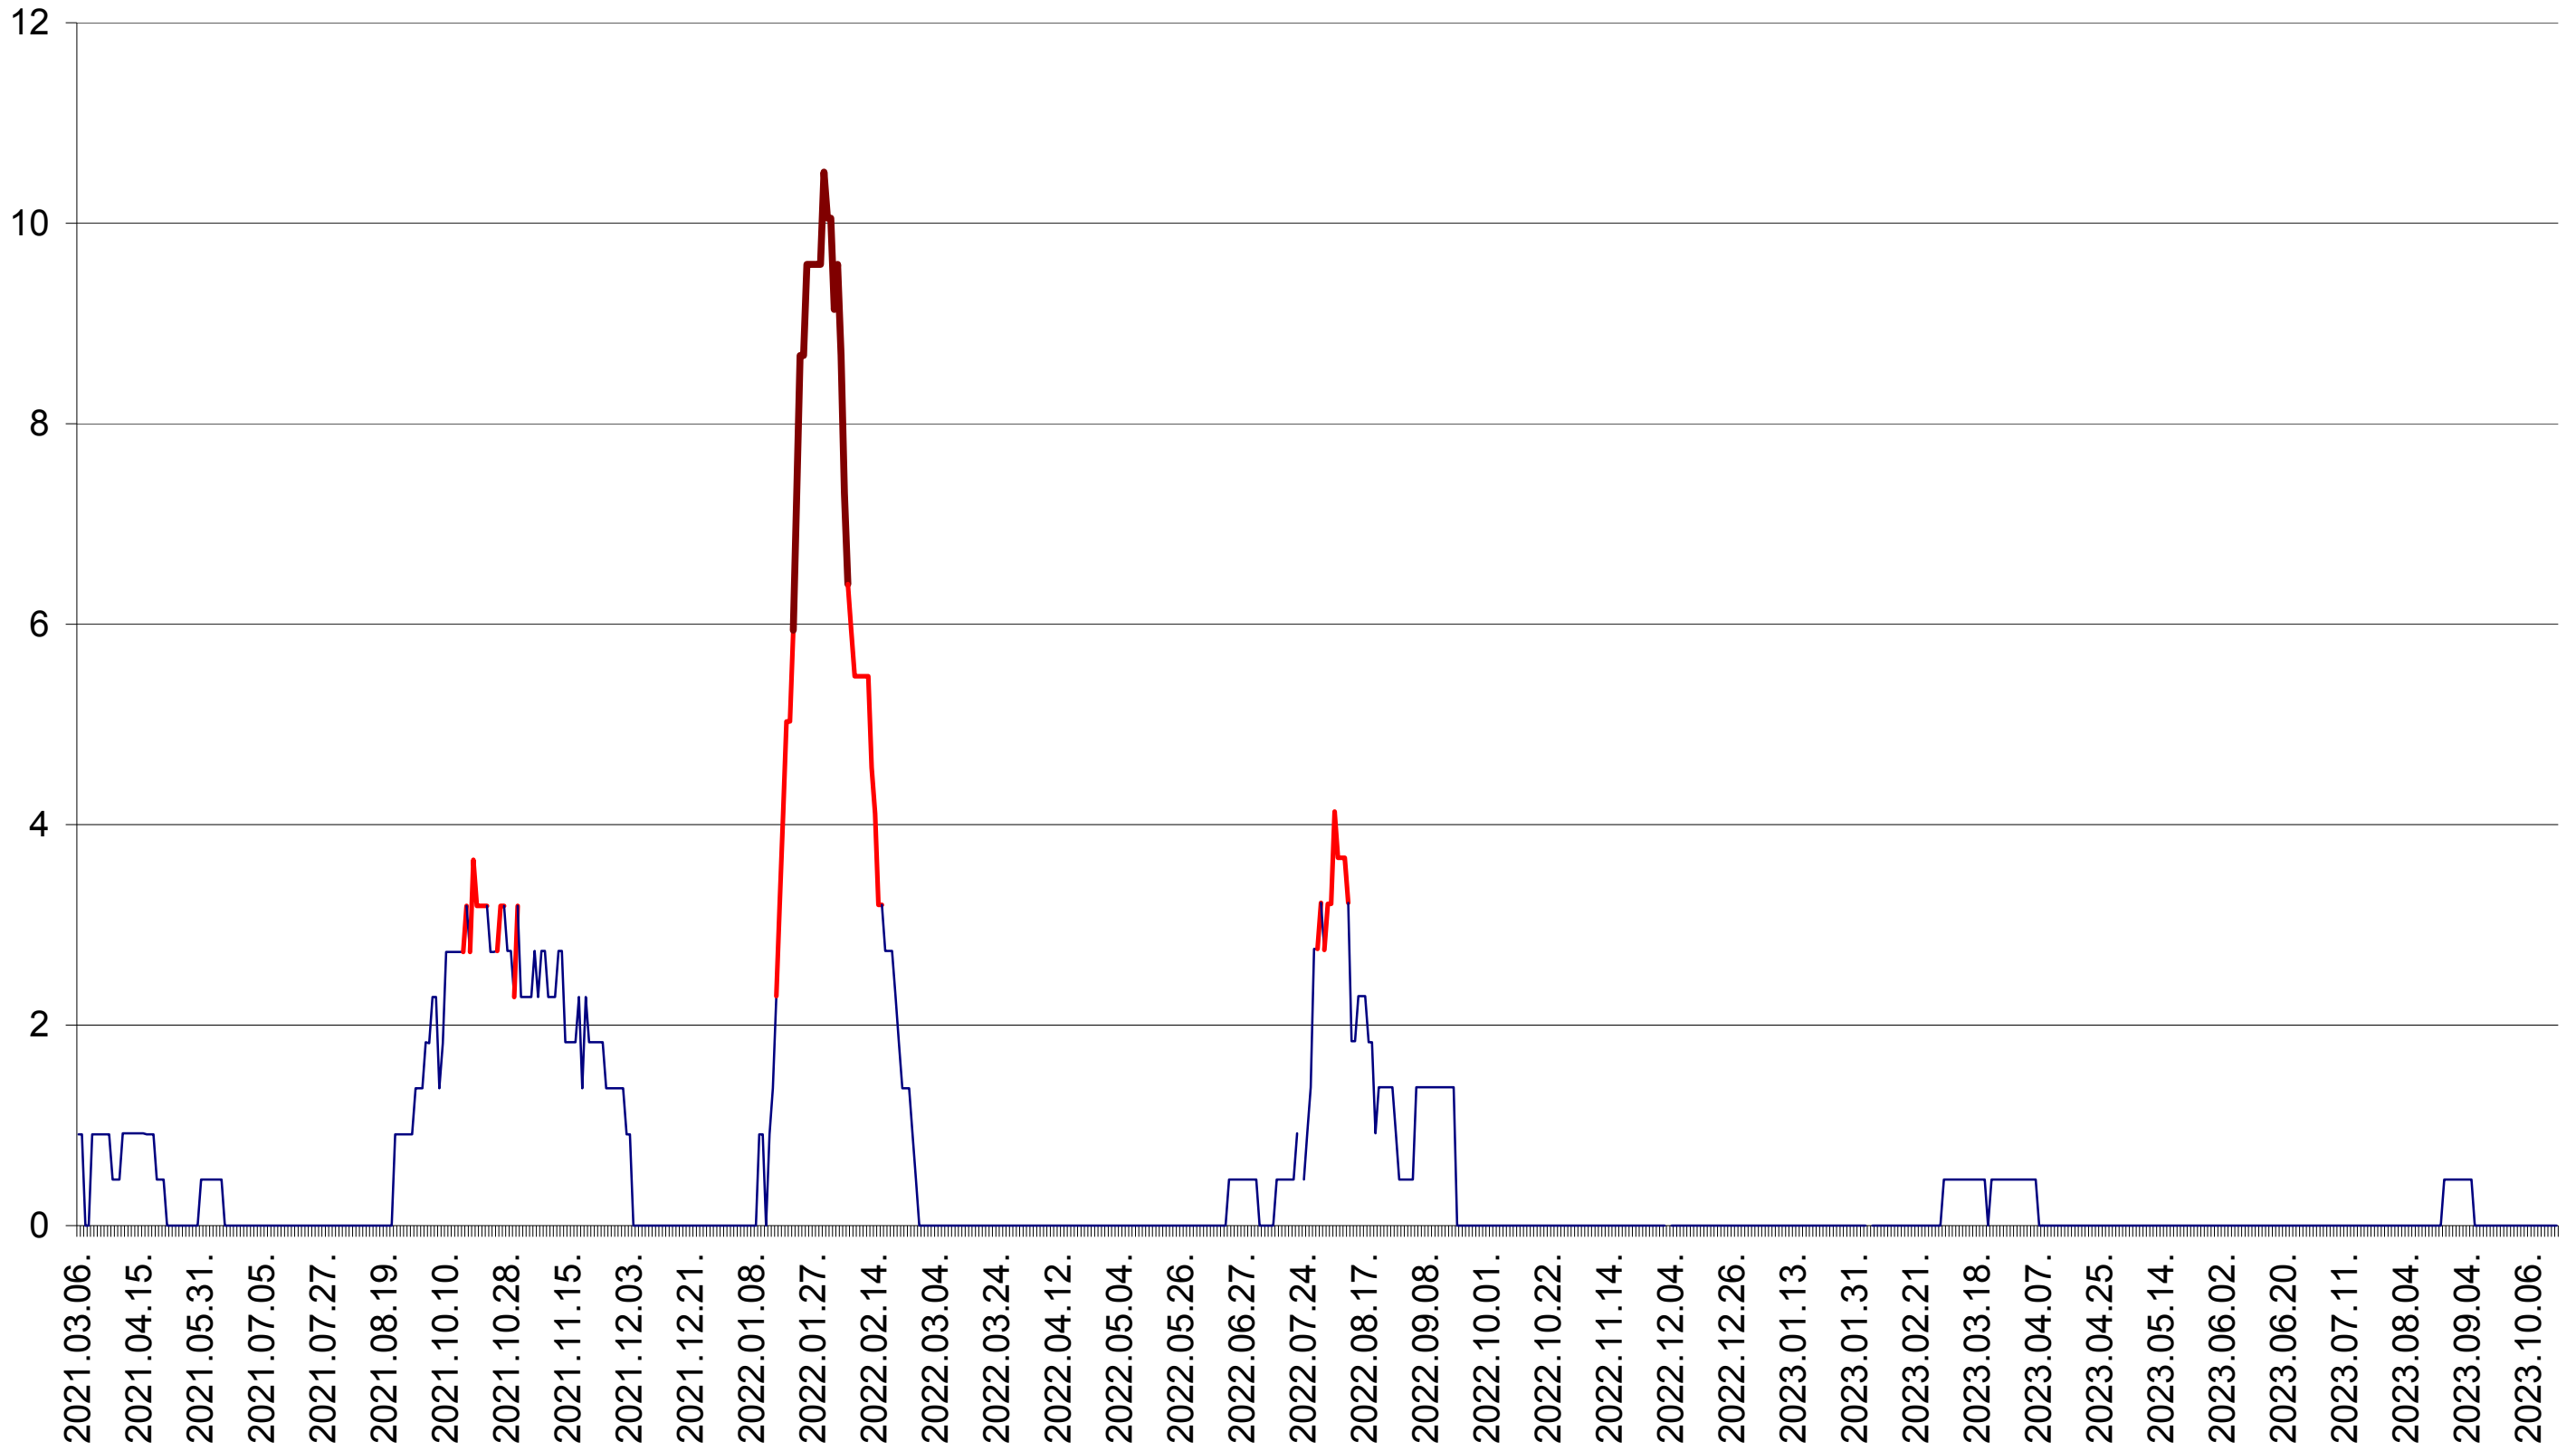

ORAȘ BĂLAN - Evolutia incidentei cumulate pe 14 zile la ‰ de locuitori
2021.03.07. - 2023.10.18.

BILBOR - Evolutia incidentei cumulate pe 14 zile la ‰ de locuitori
2021.03.07. - 2023.10.18.

ORAȘ BORSEC - Evolutia incidentei cumulate pe 14 zile la ‰ de locuitori
2021.03.07. - 2023.10.18.

CICEU - Evolutia incidentei cumulate pe 14 zile la ‰ de locuitori
2021.03.07. - 2023.10.18.

CIUCSÂNGEORGIU - Evolutia incidentei cumulate pe 14 zile la ‰ de locuitori
2021.03.07. - 2023.10.18.

CIUMANI - Evolutia incidentei cumulate pe 14 zile la ‰ de locuitori
2021.03.07. - 2023.10.18.

CORBU - Evolutia incidentei cumulate pe 14 zile la ‰ de locuitori
2021.03.07. - 2023.10.18.

CORUND - Evolutia incidentei cumulate pe 14 zile la ‰ de locuitori
2021.03.07. - 2023.10.18.

COZMENI - Evolutia incidentei cumulate pe 14 zile la ‰ de locuitori
2021.03.07. - 2023.10.18.

ORAȘ CRISTURU SECUIESC - Evolutia incidentei cumulate pe 14 zile la ‰ de locuitori
2021.03.07. - 2023.10.18.

DĂNEȘTI - Evolutia incidentei cumulate pe 14 zile la ‰ de locuitori
2021.03.07. - 2023.10.18.