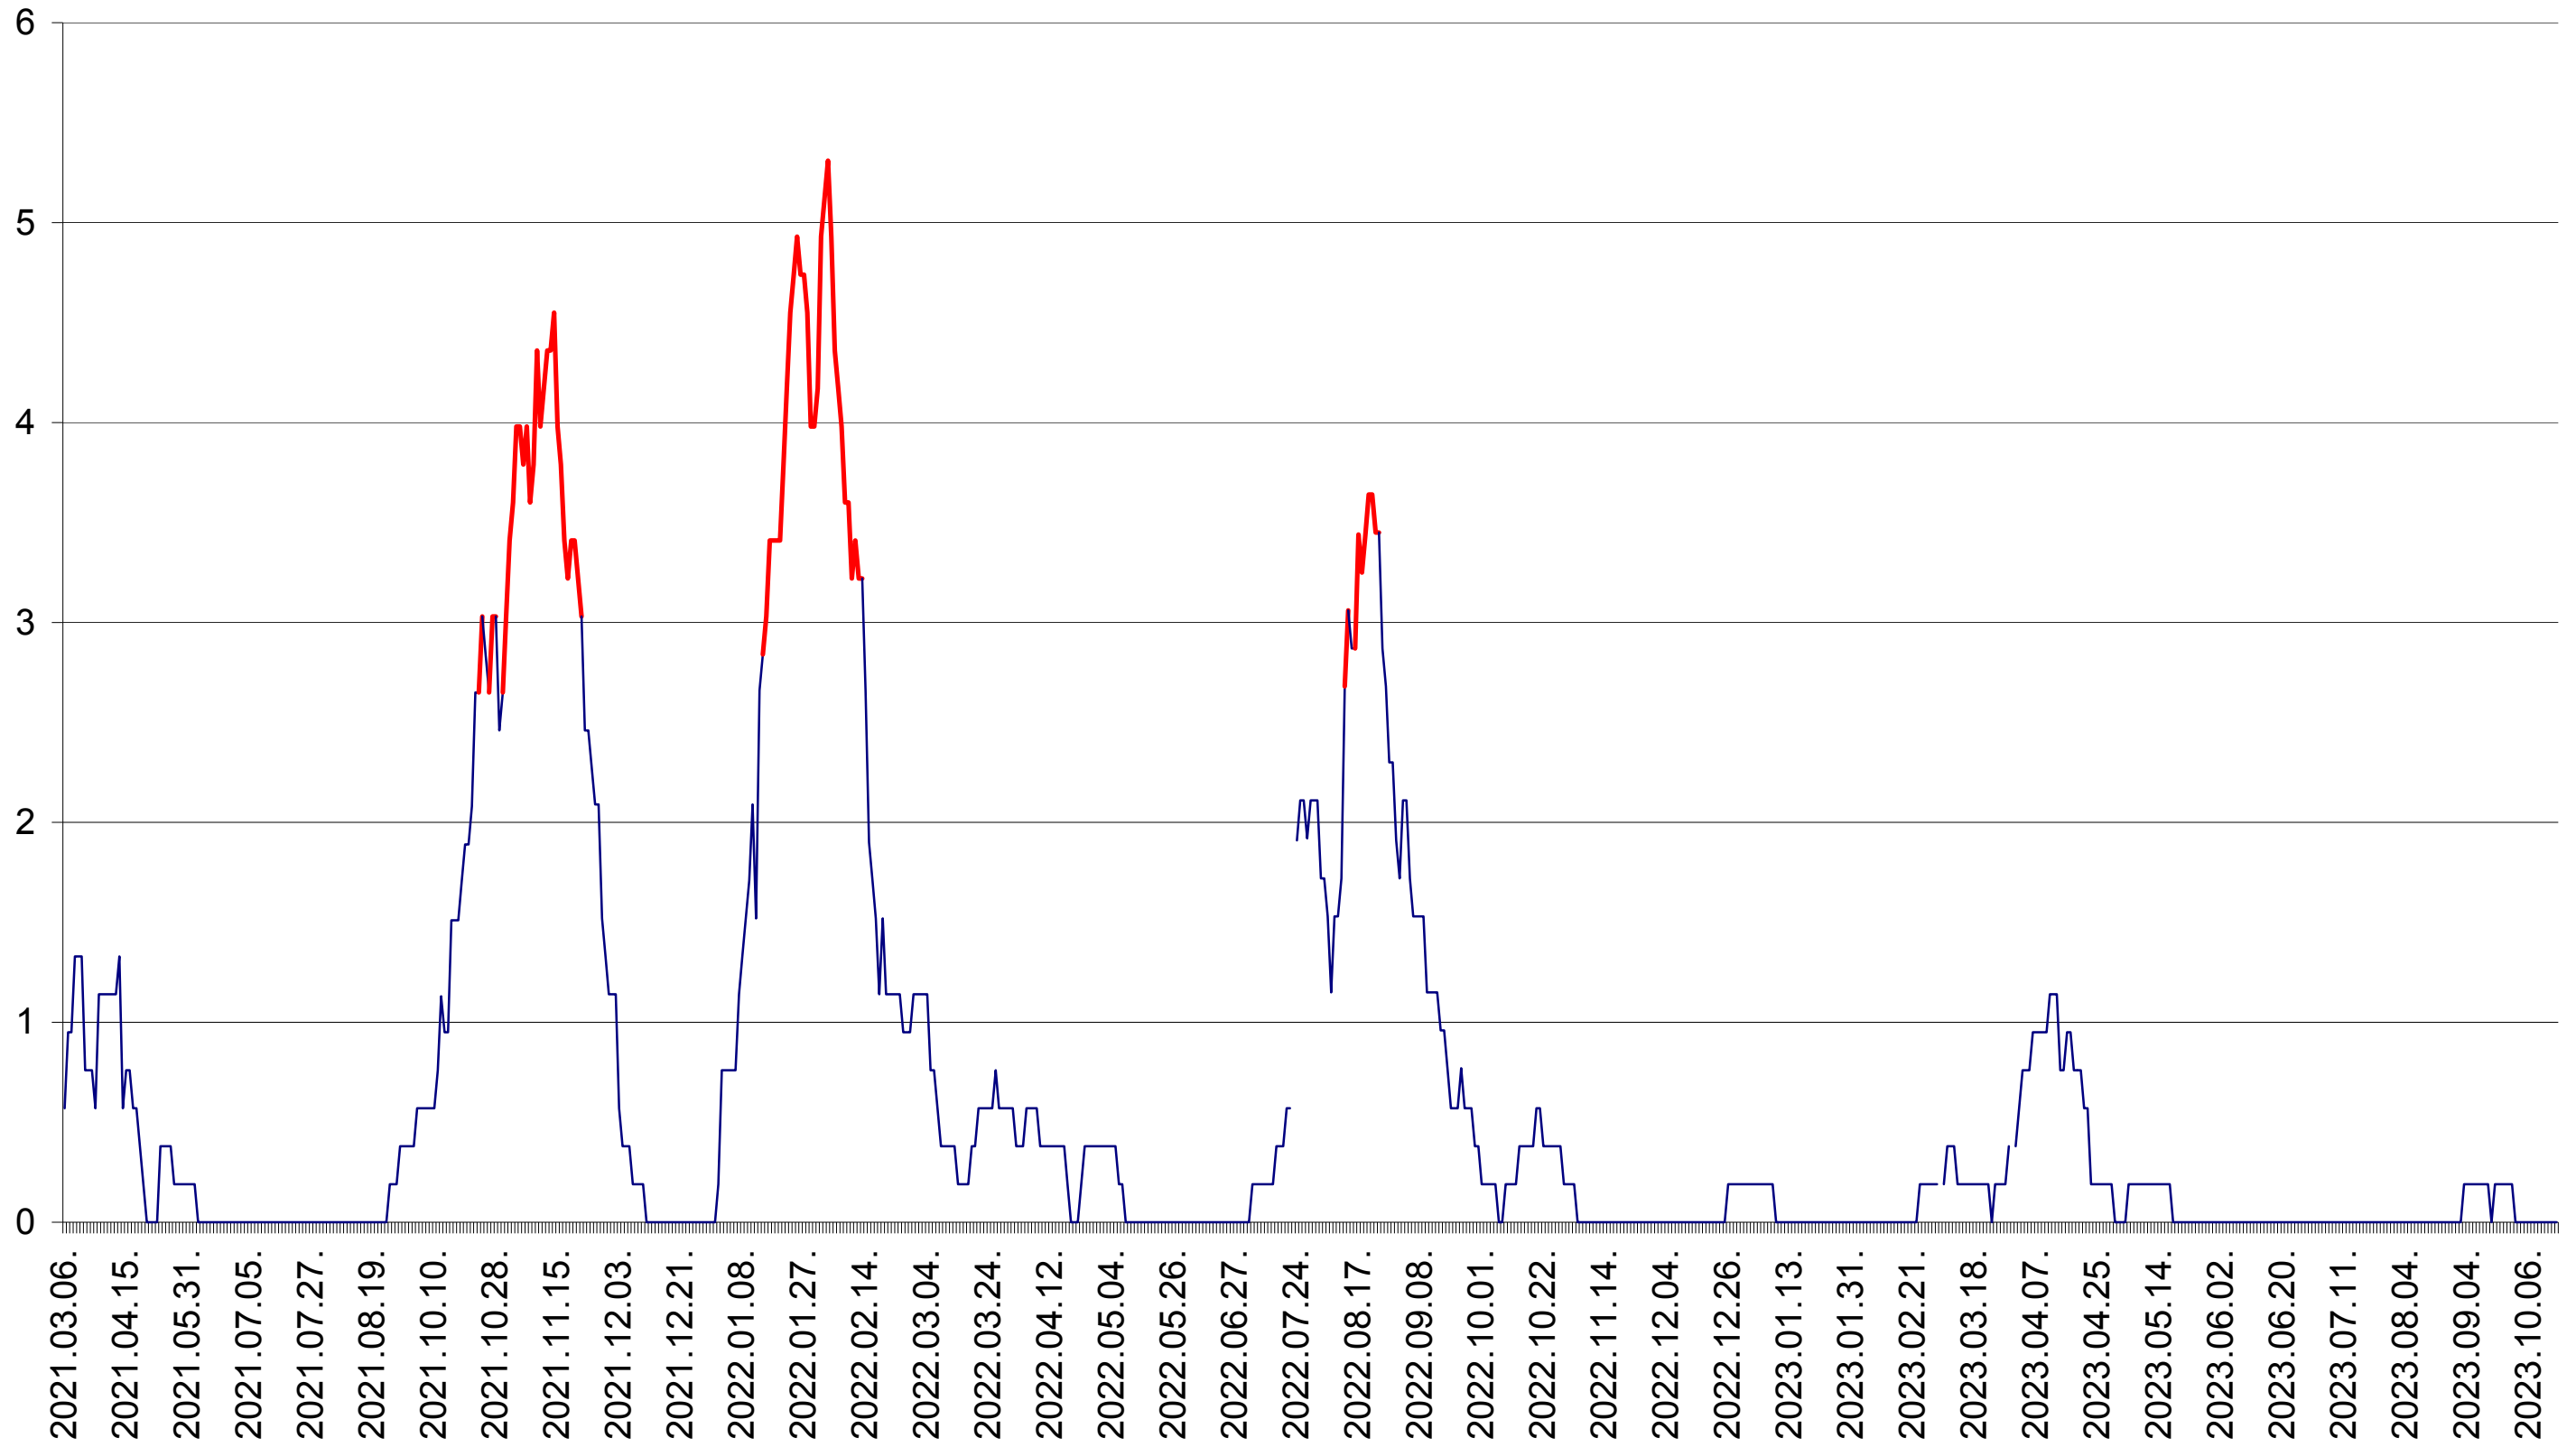

TOMEȘTI - Evolutia incidentei cumulate pe 14 zile la ‰ de locuitori
2021.03.07. - 2023.10.18.

SUSENI - Evolutia incidentei cumulate pe 14 zile la ‰ de locuitori
2021.03.07. - 2023.10.18.