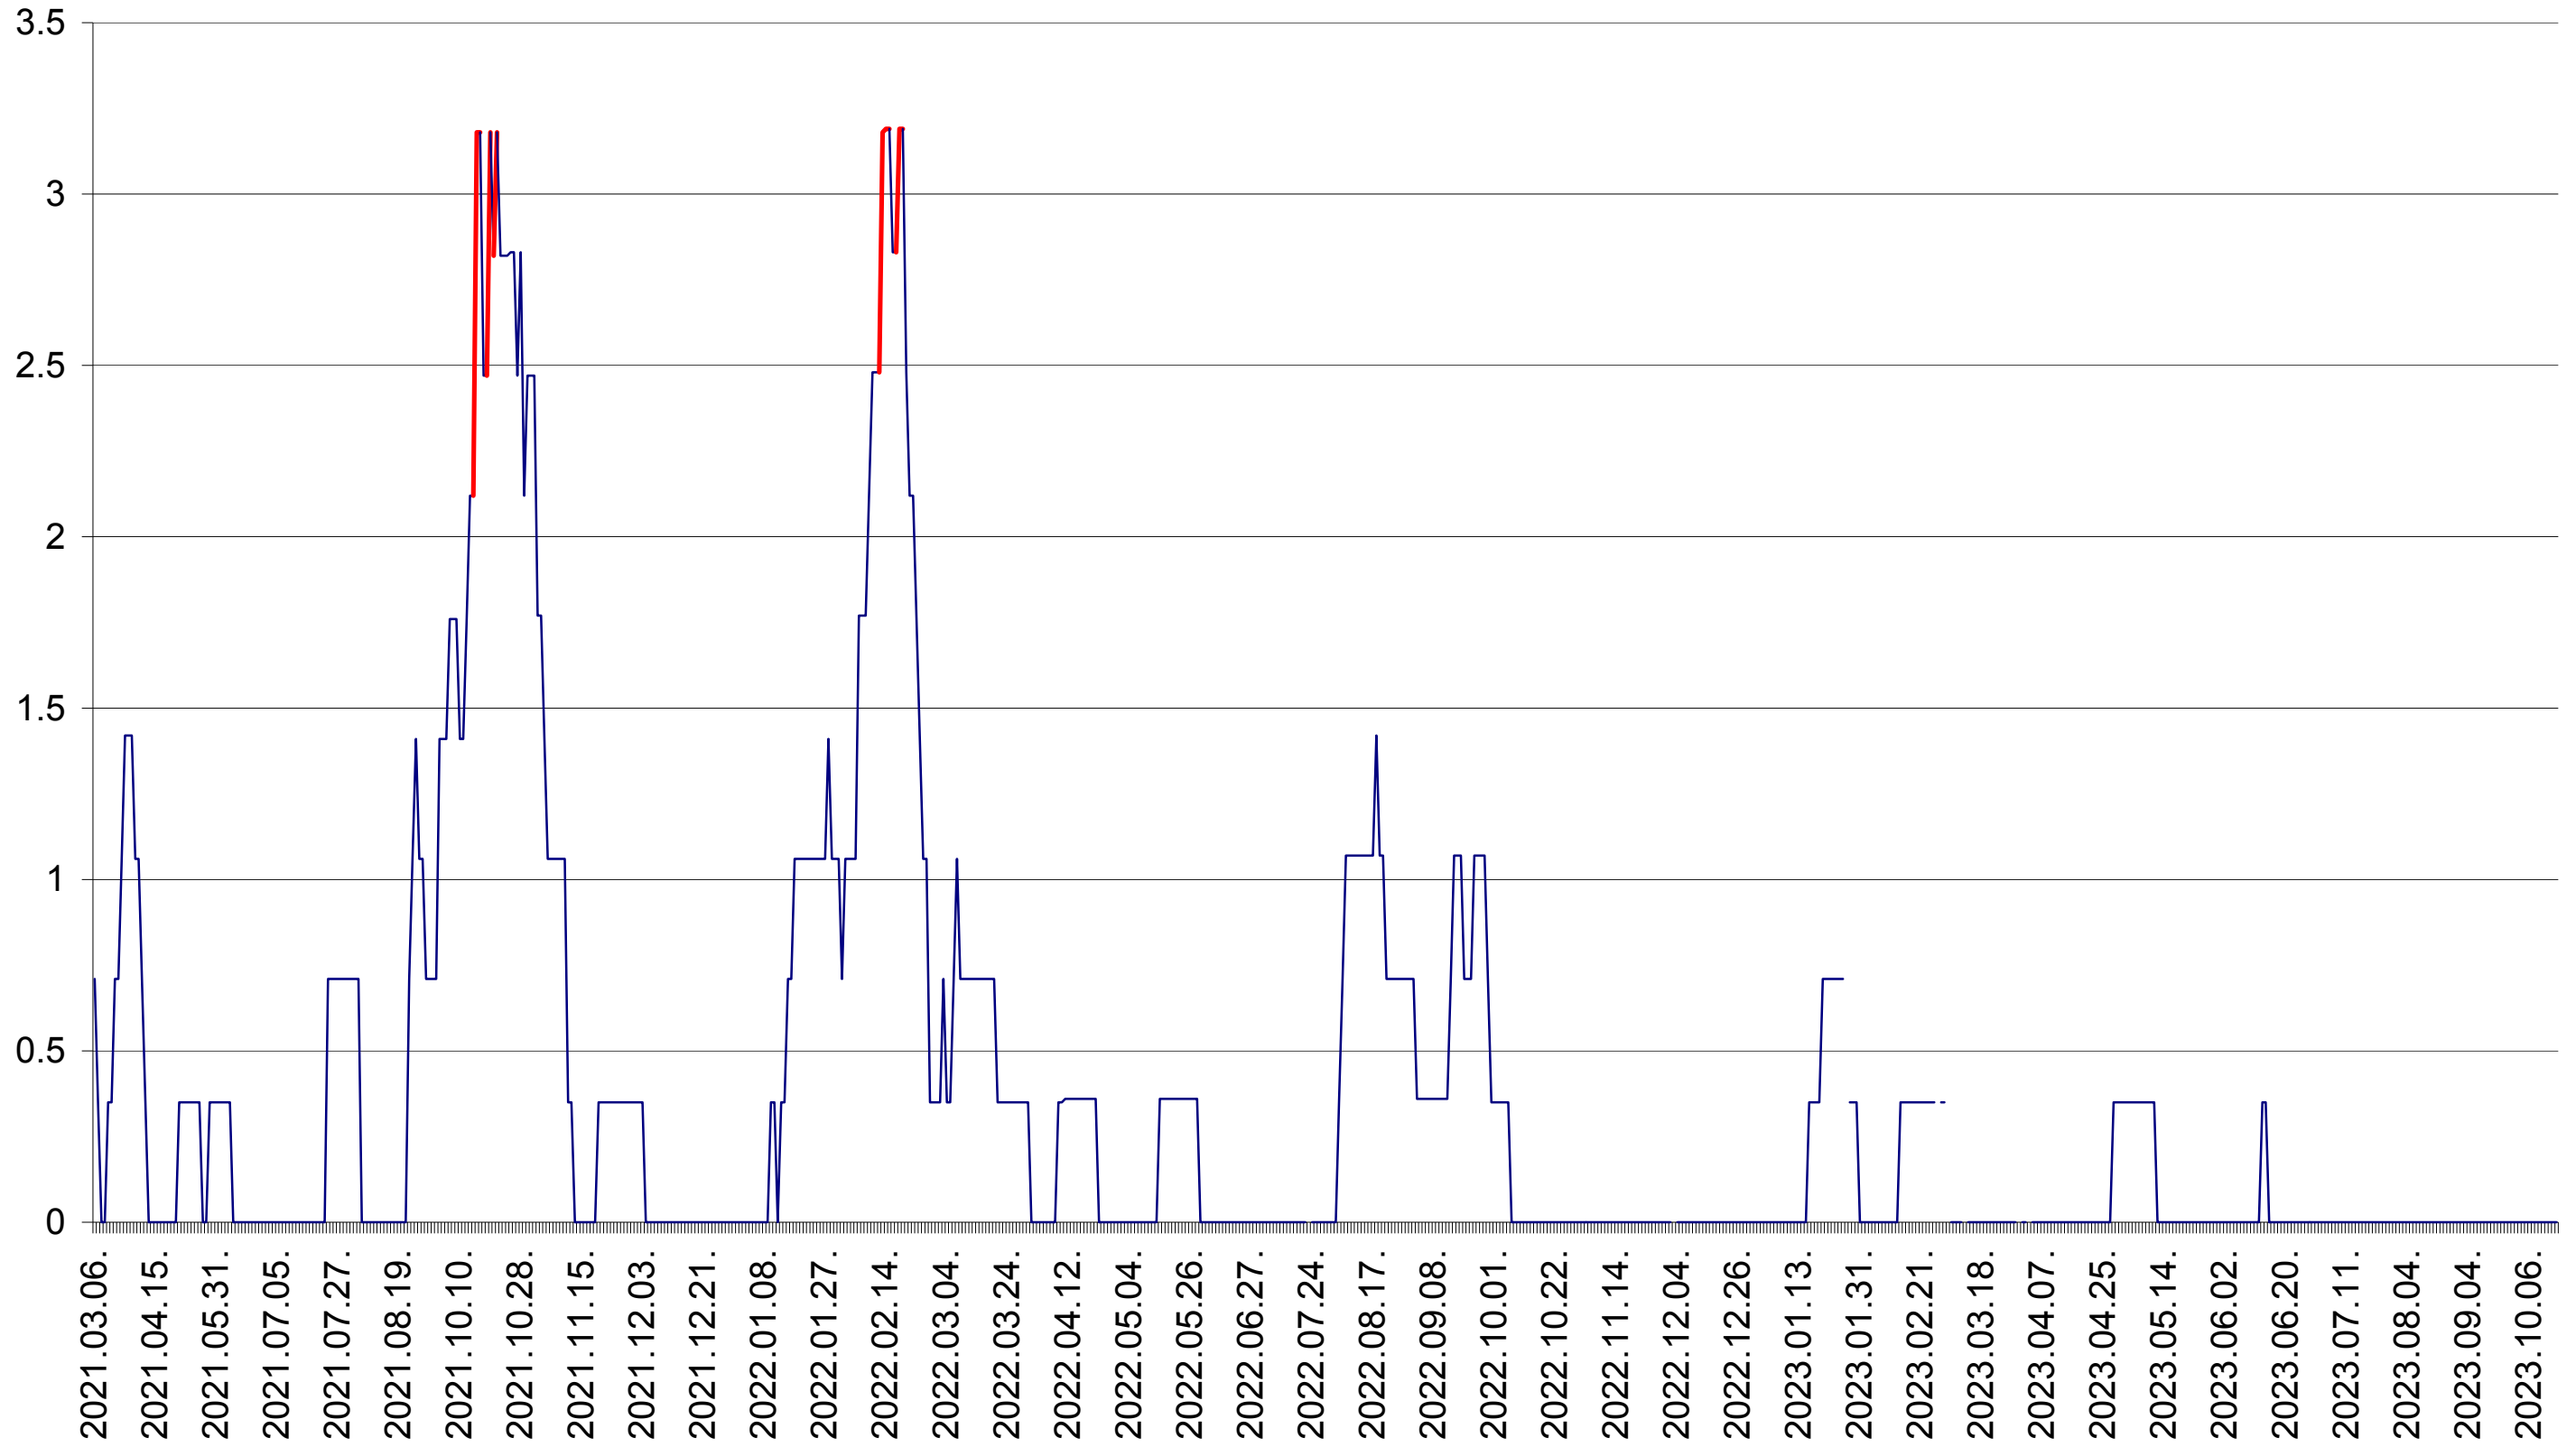

PORUMBENI - Evolutia incidentei cumulate pe 14 zile la ‰ de locuitori
2021.03.07. - 2023.10.18.

PLĂIEȘII DE JOS - Evolutia incidentei cumulate pe 14 zile la ‰ de locuitori
2021.03.07. - 2023.10.18.