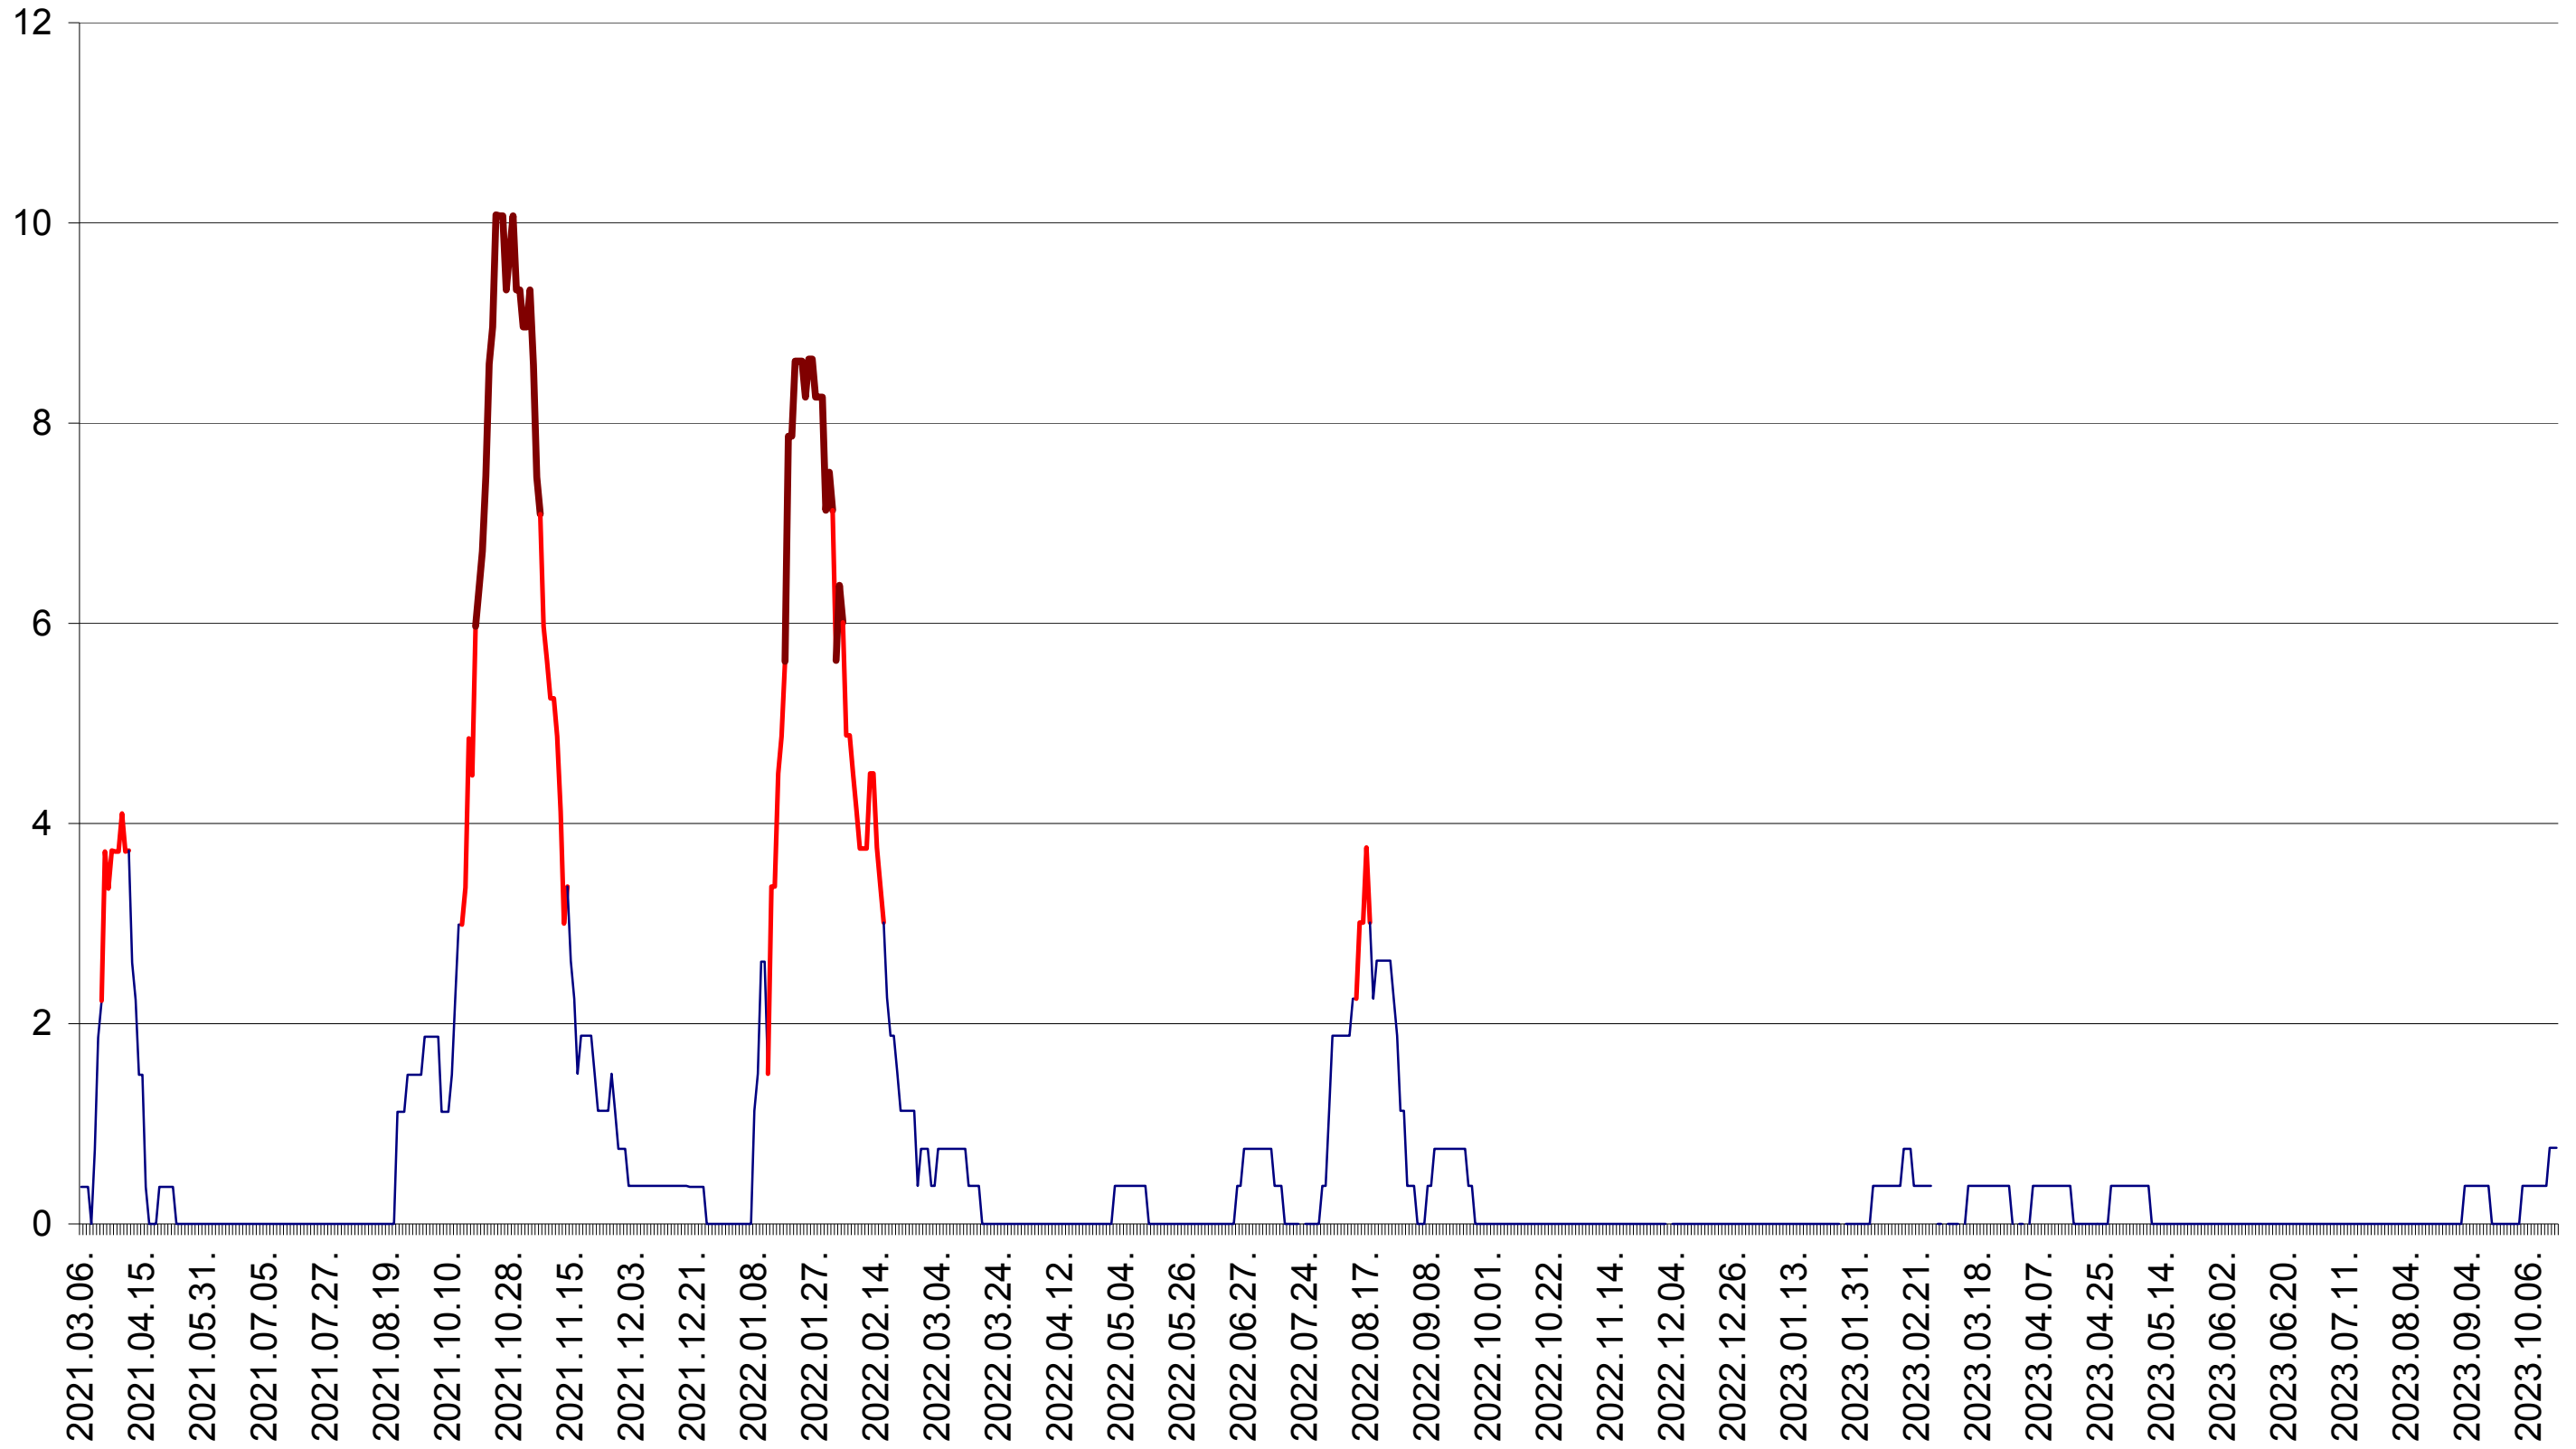

SÂNDOMINIC - Evolutia incidentei cumulate pe 14 zile la ‰ de locuitori
2021.03.07. - 2023.10.18.

SÂNCRĂIENI - Evolutia incidentei cumulate pe 14 zile la ‰ de locuitori
2021.03.07. - 2023.10.18.