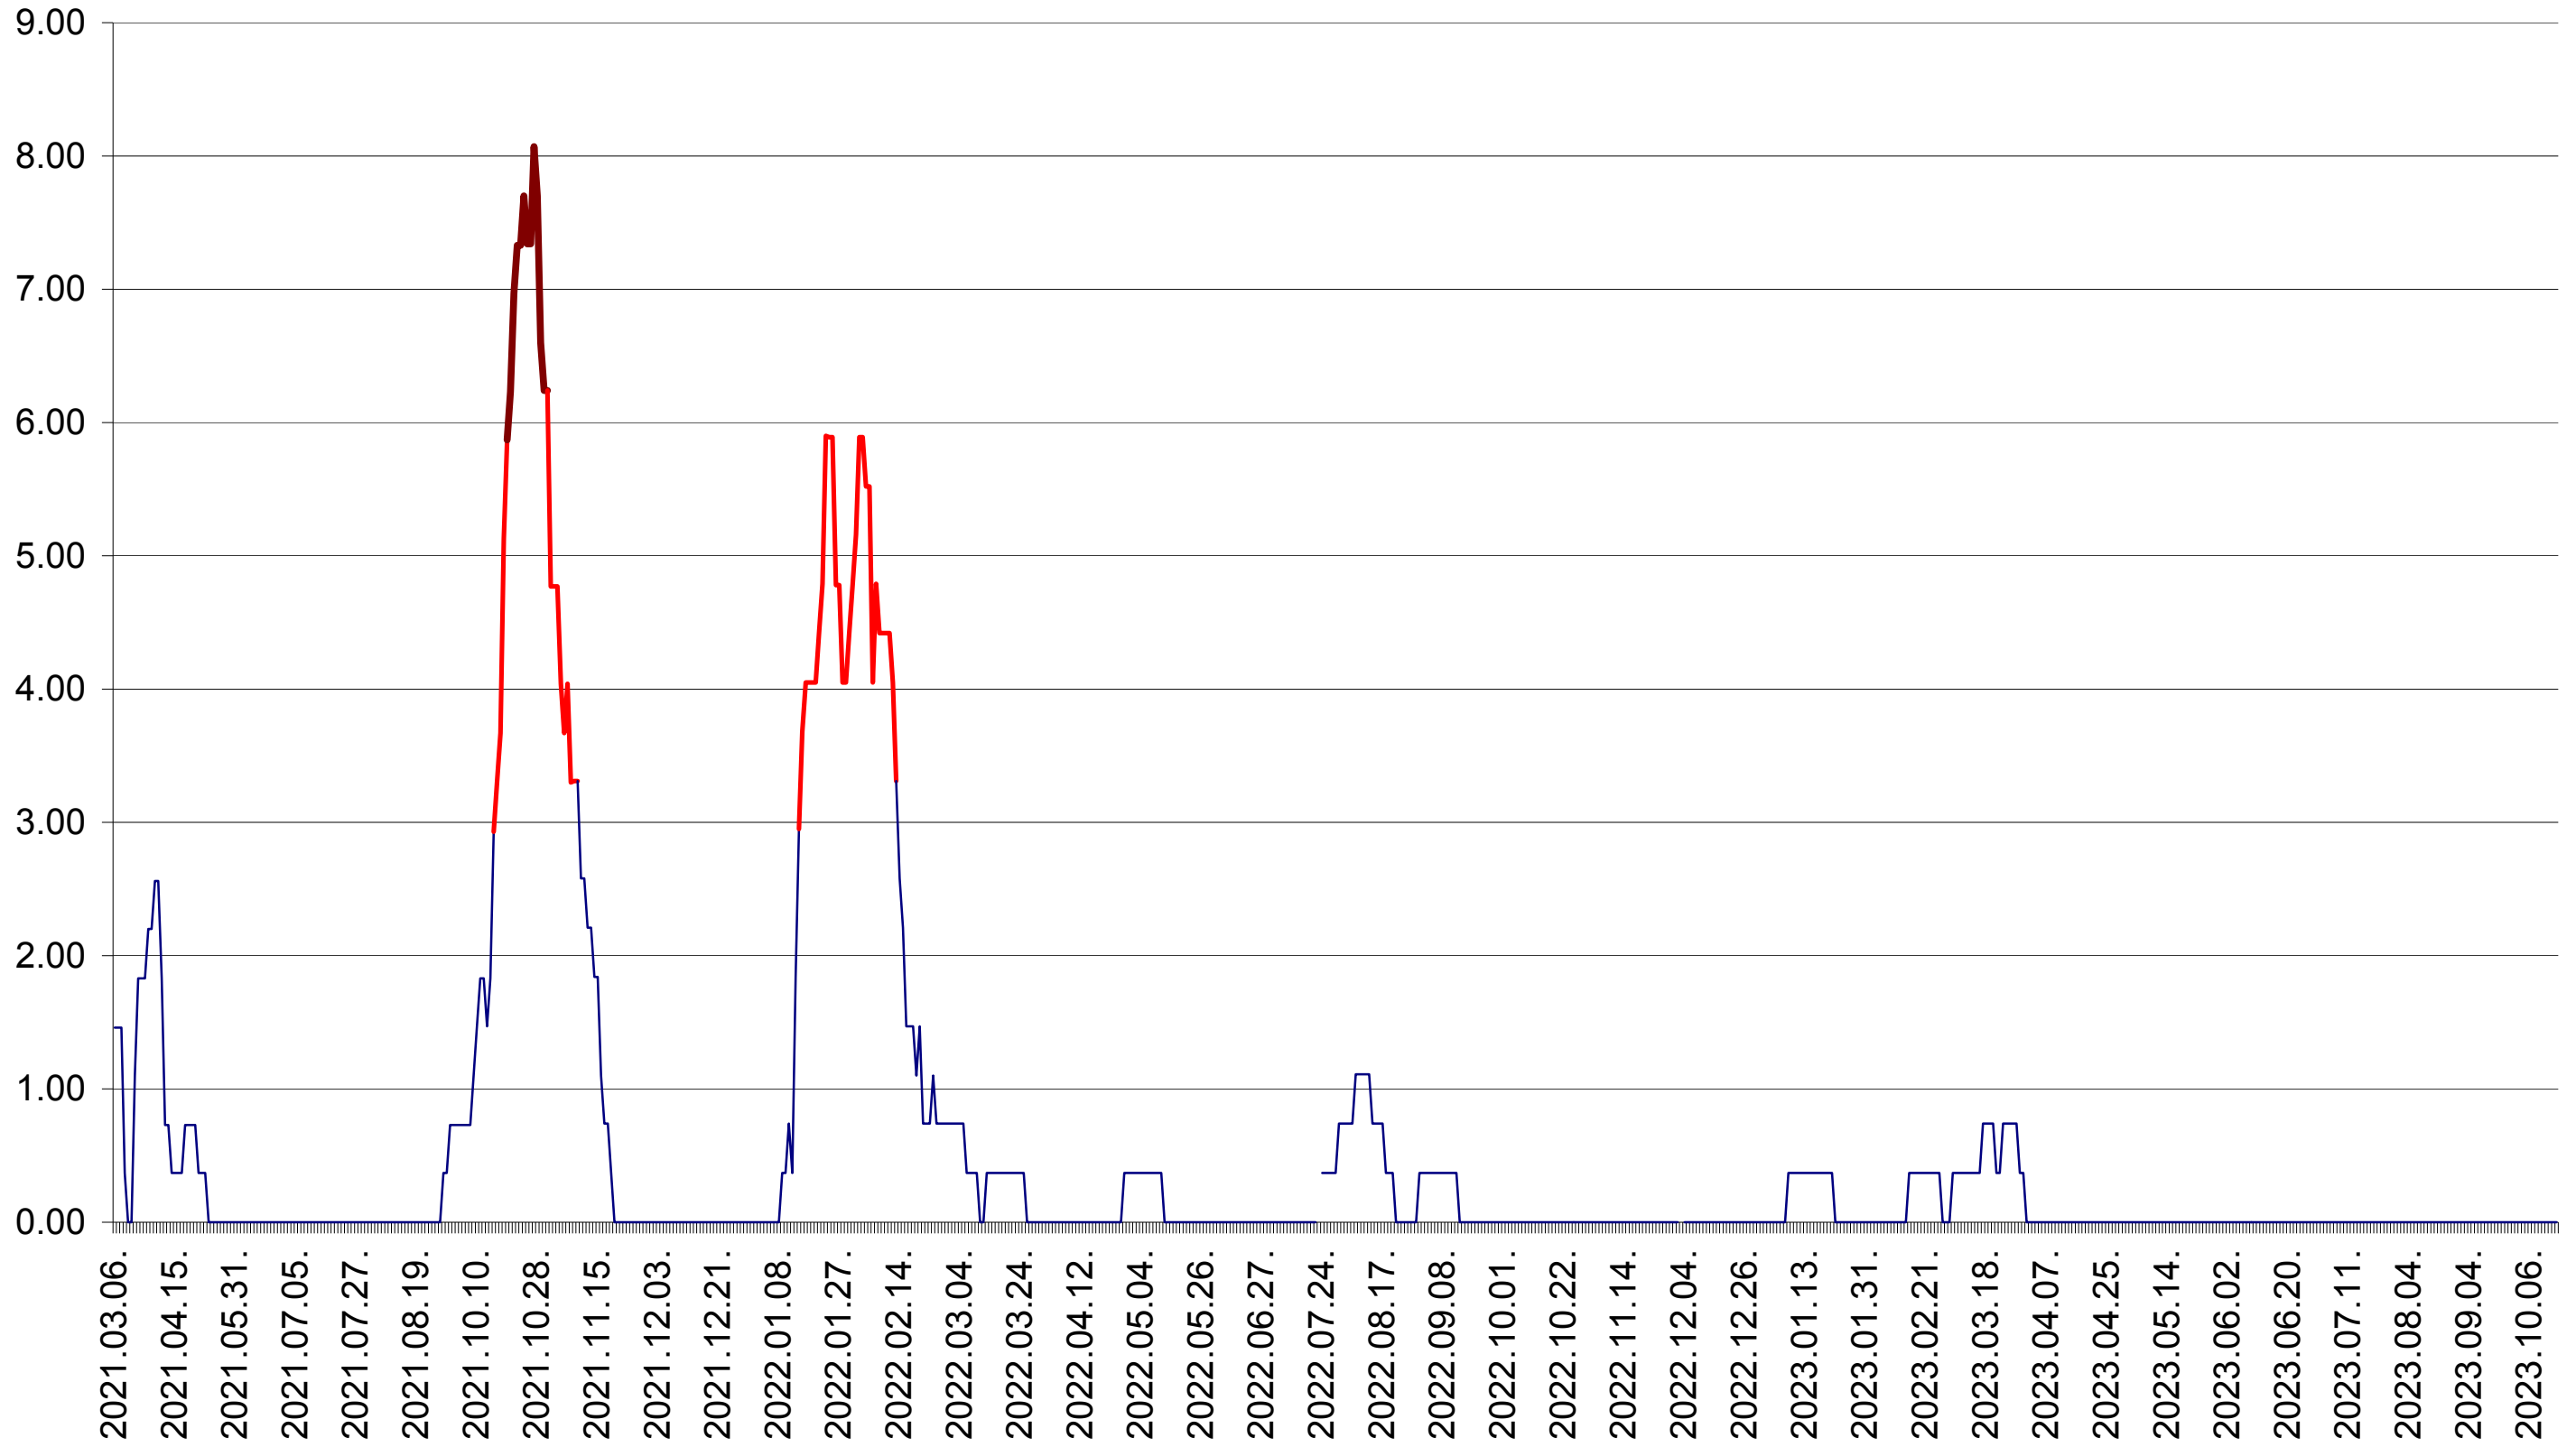

ATID - Evolutia incidentei cumulate pe 14 zile la ‰ de locuitori
2021.03.07. - 2023.10.18.

AVRĂMEȘTI - Evolutia incidentei cumulate pe 14 zile la ‰ de locuitori
2021.03.07. - 2023.10.18.

ORAȘ BĂILE TUȘNAD - Evolutia incidentei cumulate pe 14 zile la ‰ de locuitori
2021.03.07. - 2023.10.18.

ORAȘ BĂLAN - Evolutia incidentei cumulate pe 14 zile la ‰ de locuitori
2021.03.07. - 2023.10.18.

BILBOR - Evolutia incidentei cumulate pe 14 zile la ‰ de locuitori
2021.03.07. - 2023.10.18.

ORAȘ BORSEC - Evolutia incidentei cumulate pe 14 zile la ‰ de locuitori
2021.03.07. - 2023.10.18.

BRĂDEȘTI - Evolutia incidentei cumulate pe 14 zile la ‰ de locuitori
2021.03.07. - 2023.10.18.

CĂPÂLNIȚA - Evolutia incidentei cumulate pe 14 zile la ‰ de locuitori
2021.03.07. - 2023.10.18.

CÂRȚA - Evolutia incidentei cumulate pe 14 zile la ‰ de locuitori
2021.03.07. - 2023.10.18.