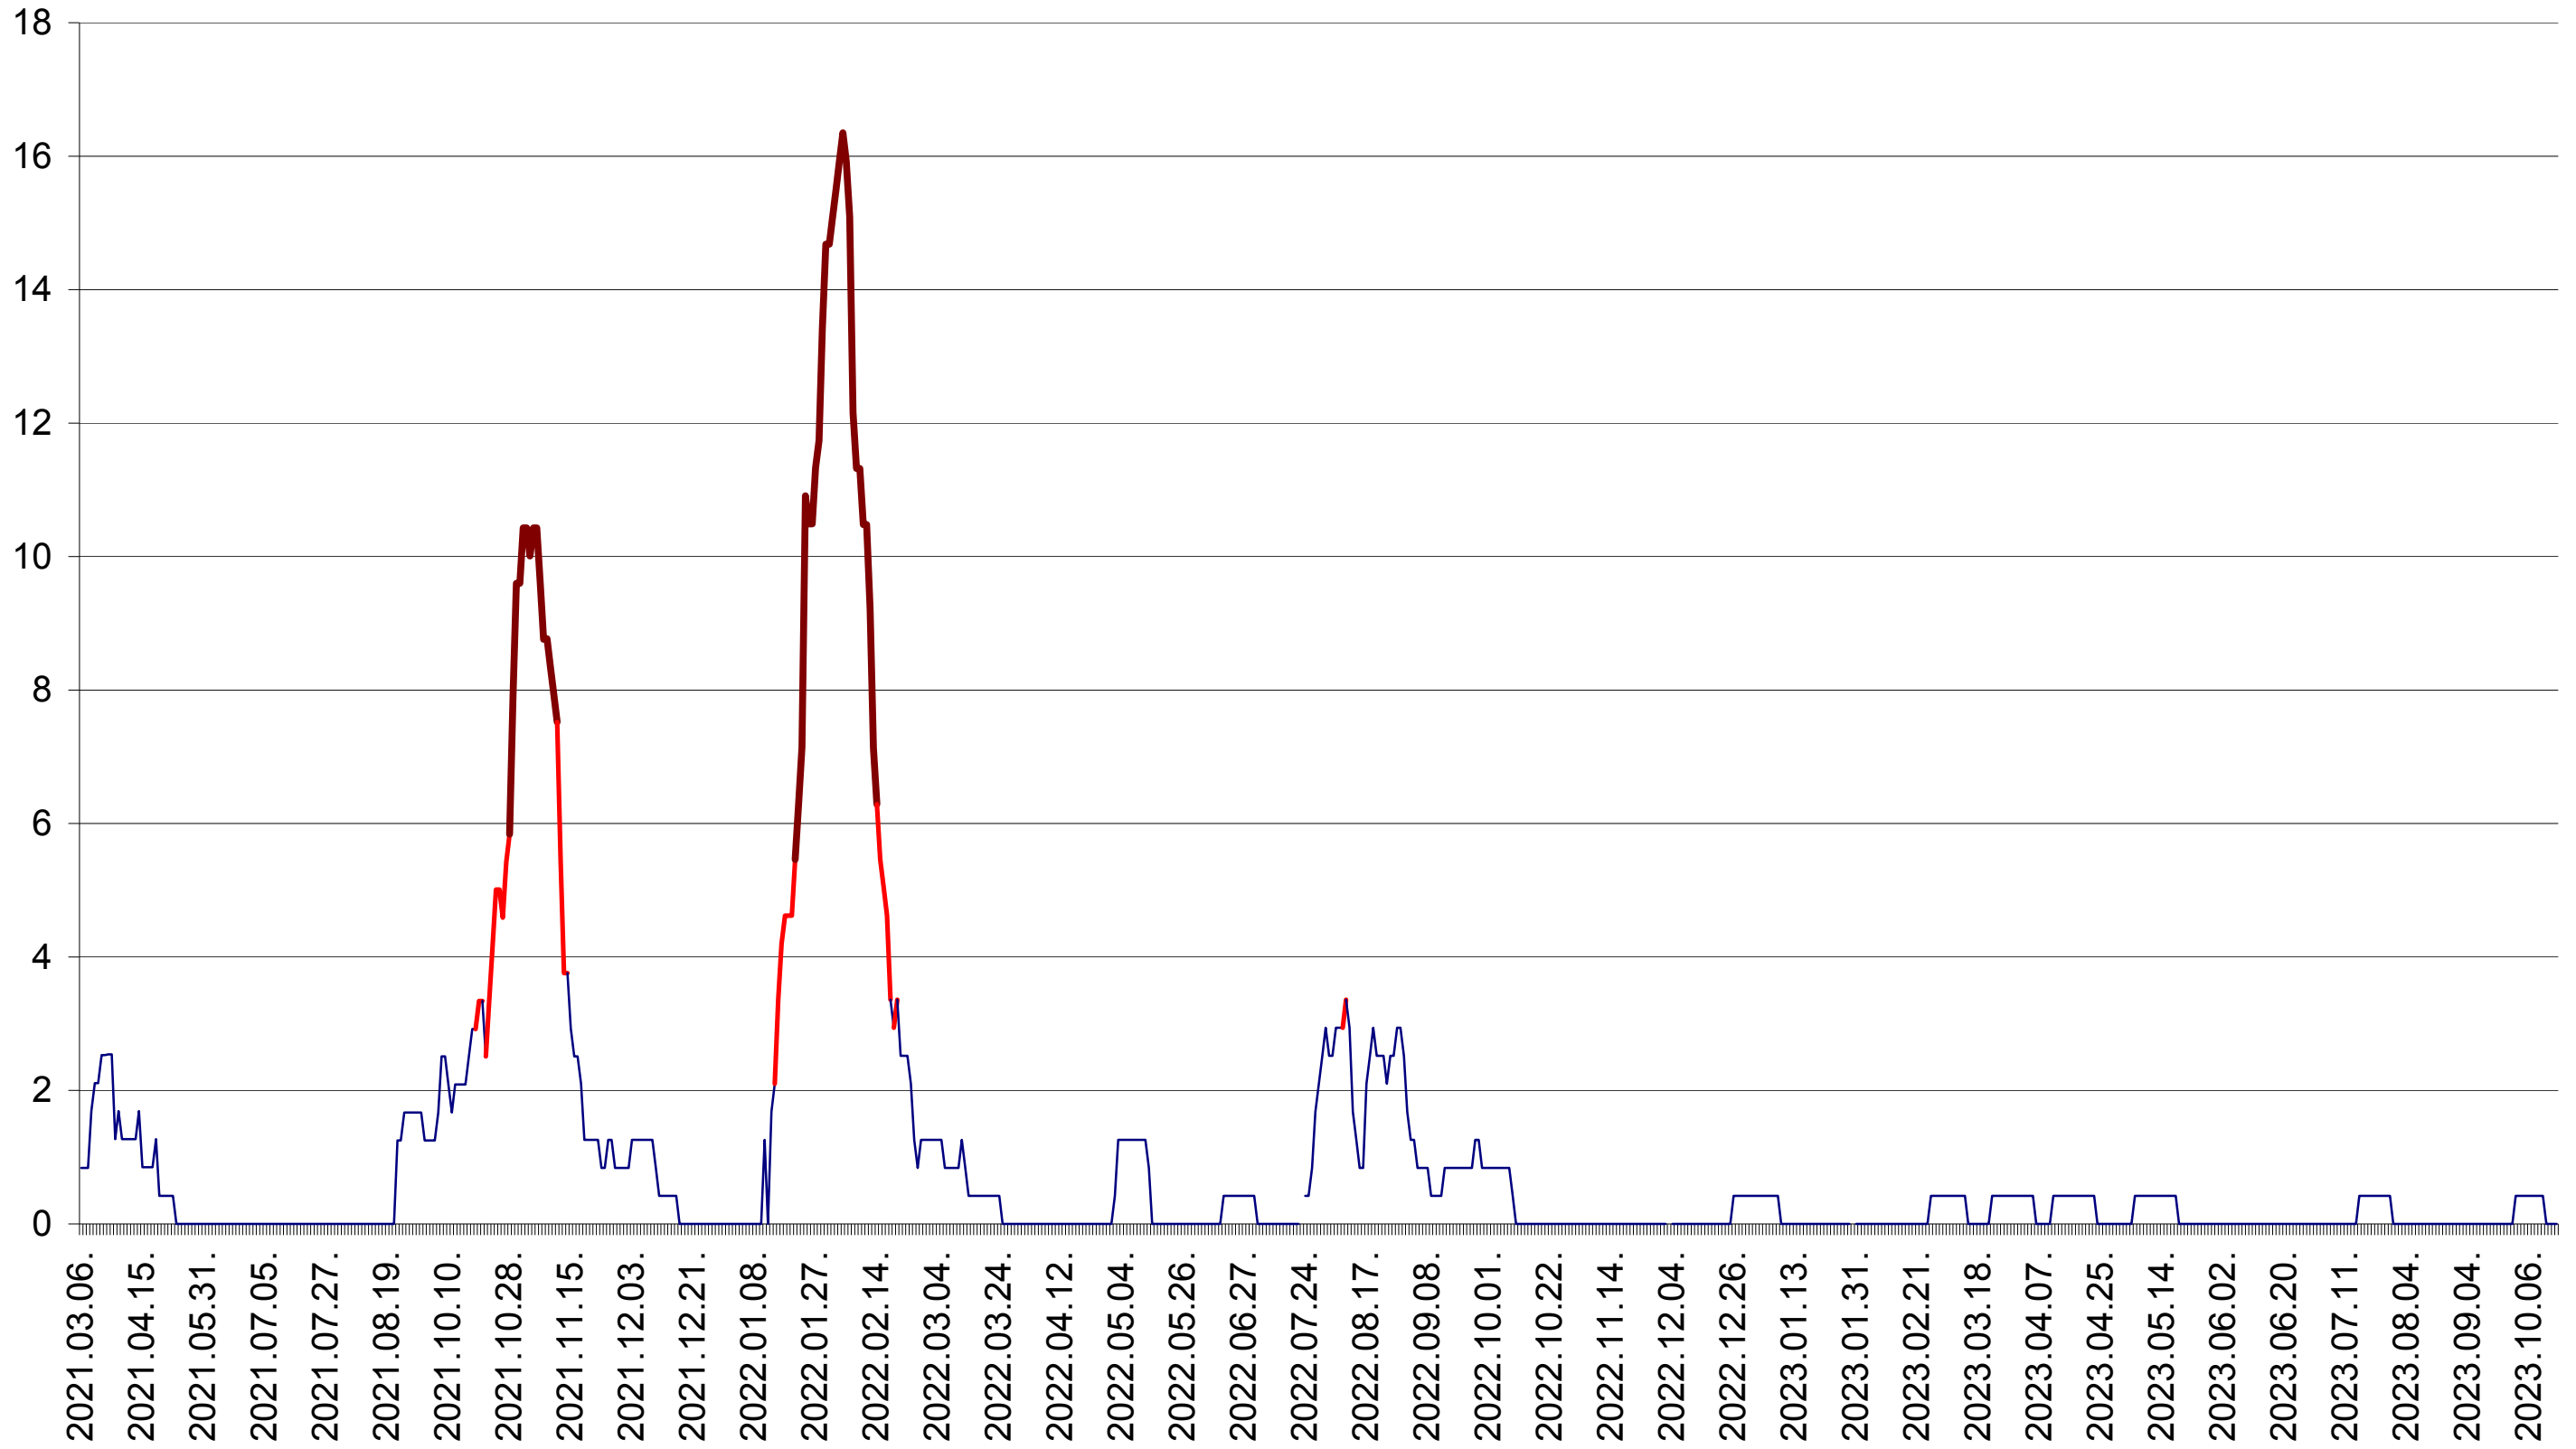

FELICENI - Evolutia incidentei cumulate pe 14 zile la ‰ de locuitori
2021.03.07. - 2023.10.18.

FRUMOASA - Evolutia incidentei cumulate pe 14 zile la ‰ de locuitori
2021.03.07. - 2023.10.18.

GĂLĂUȚAȘ - Evolutia incidentei cumulate pe 14 zile la ‰ de locuitori
2021.03.07. - 2023.10.18.

MUNICIPIUL GHEORGHENI - Evolutia incidentei cumulate pe 14 zile la ‰ de locuitori
2021.03.07. - 2023.10.18.

JOSENI - Evolutia incidentei cumulate pe 14 zile la ‰ de locuitori
2021.03.07. - 2023.10.18.

LĂZAREA - Evolutia incidentei cumulate pe 14 zile la ‰ de locuitori
2021.03.07. - 2023.10.18.

LELICENI - Evolutia incidentei cumulate pe 14 zile la ‰ de locuitori
2021.03.07. - 2023.10.18.

LUETA - Evolutia incidentei cumulate pe 14 zile la ‰ de locuitori
2021.03.07. - 2023.10.18.

LUNCA DE JOS - Evolutia incidentei cumulate pe 14 zile la ‰ de locuitori
2021.03.07. - 2023.10.18.