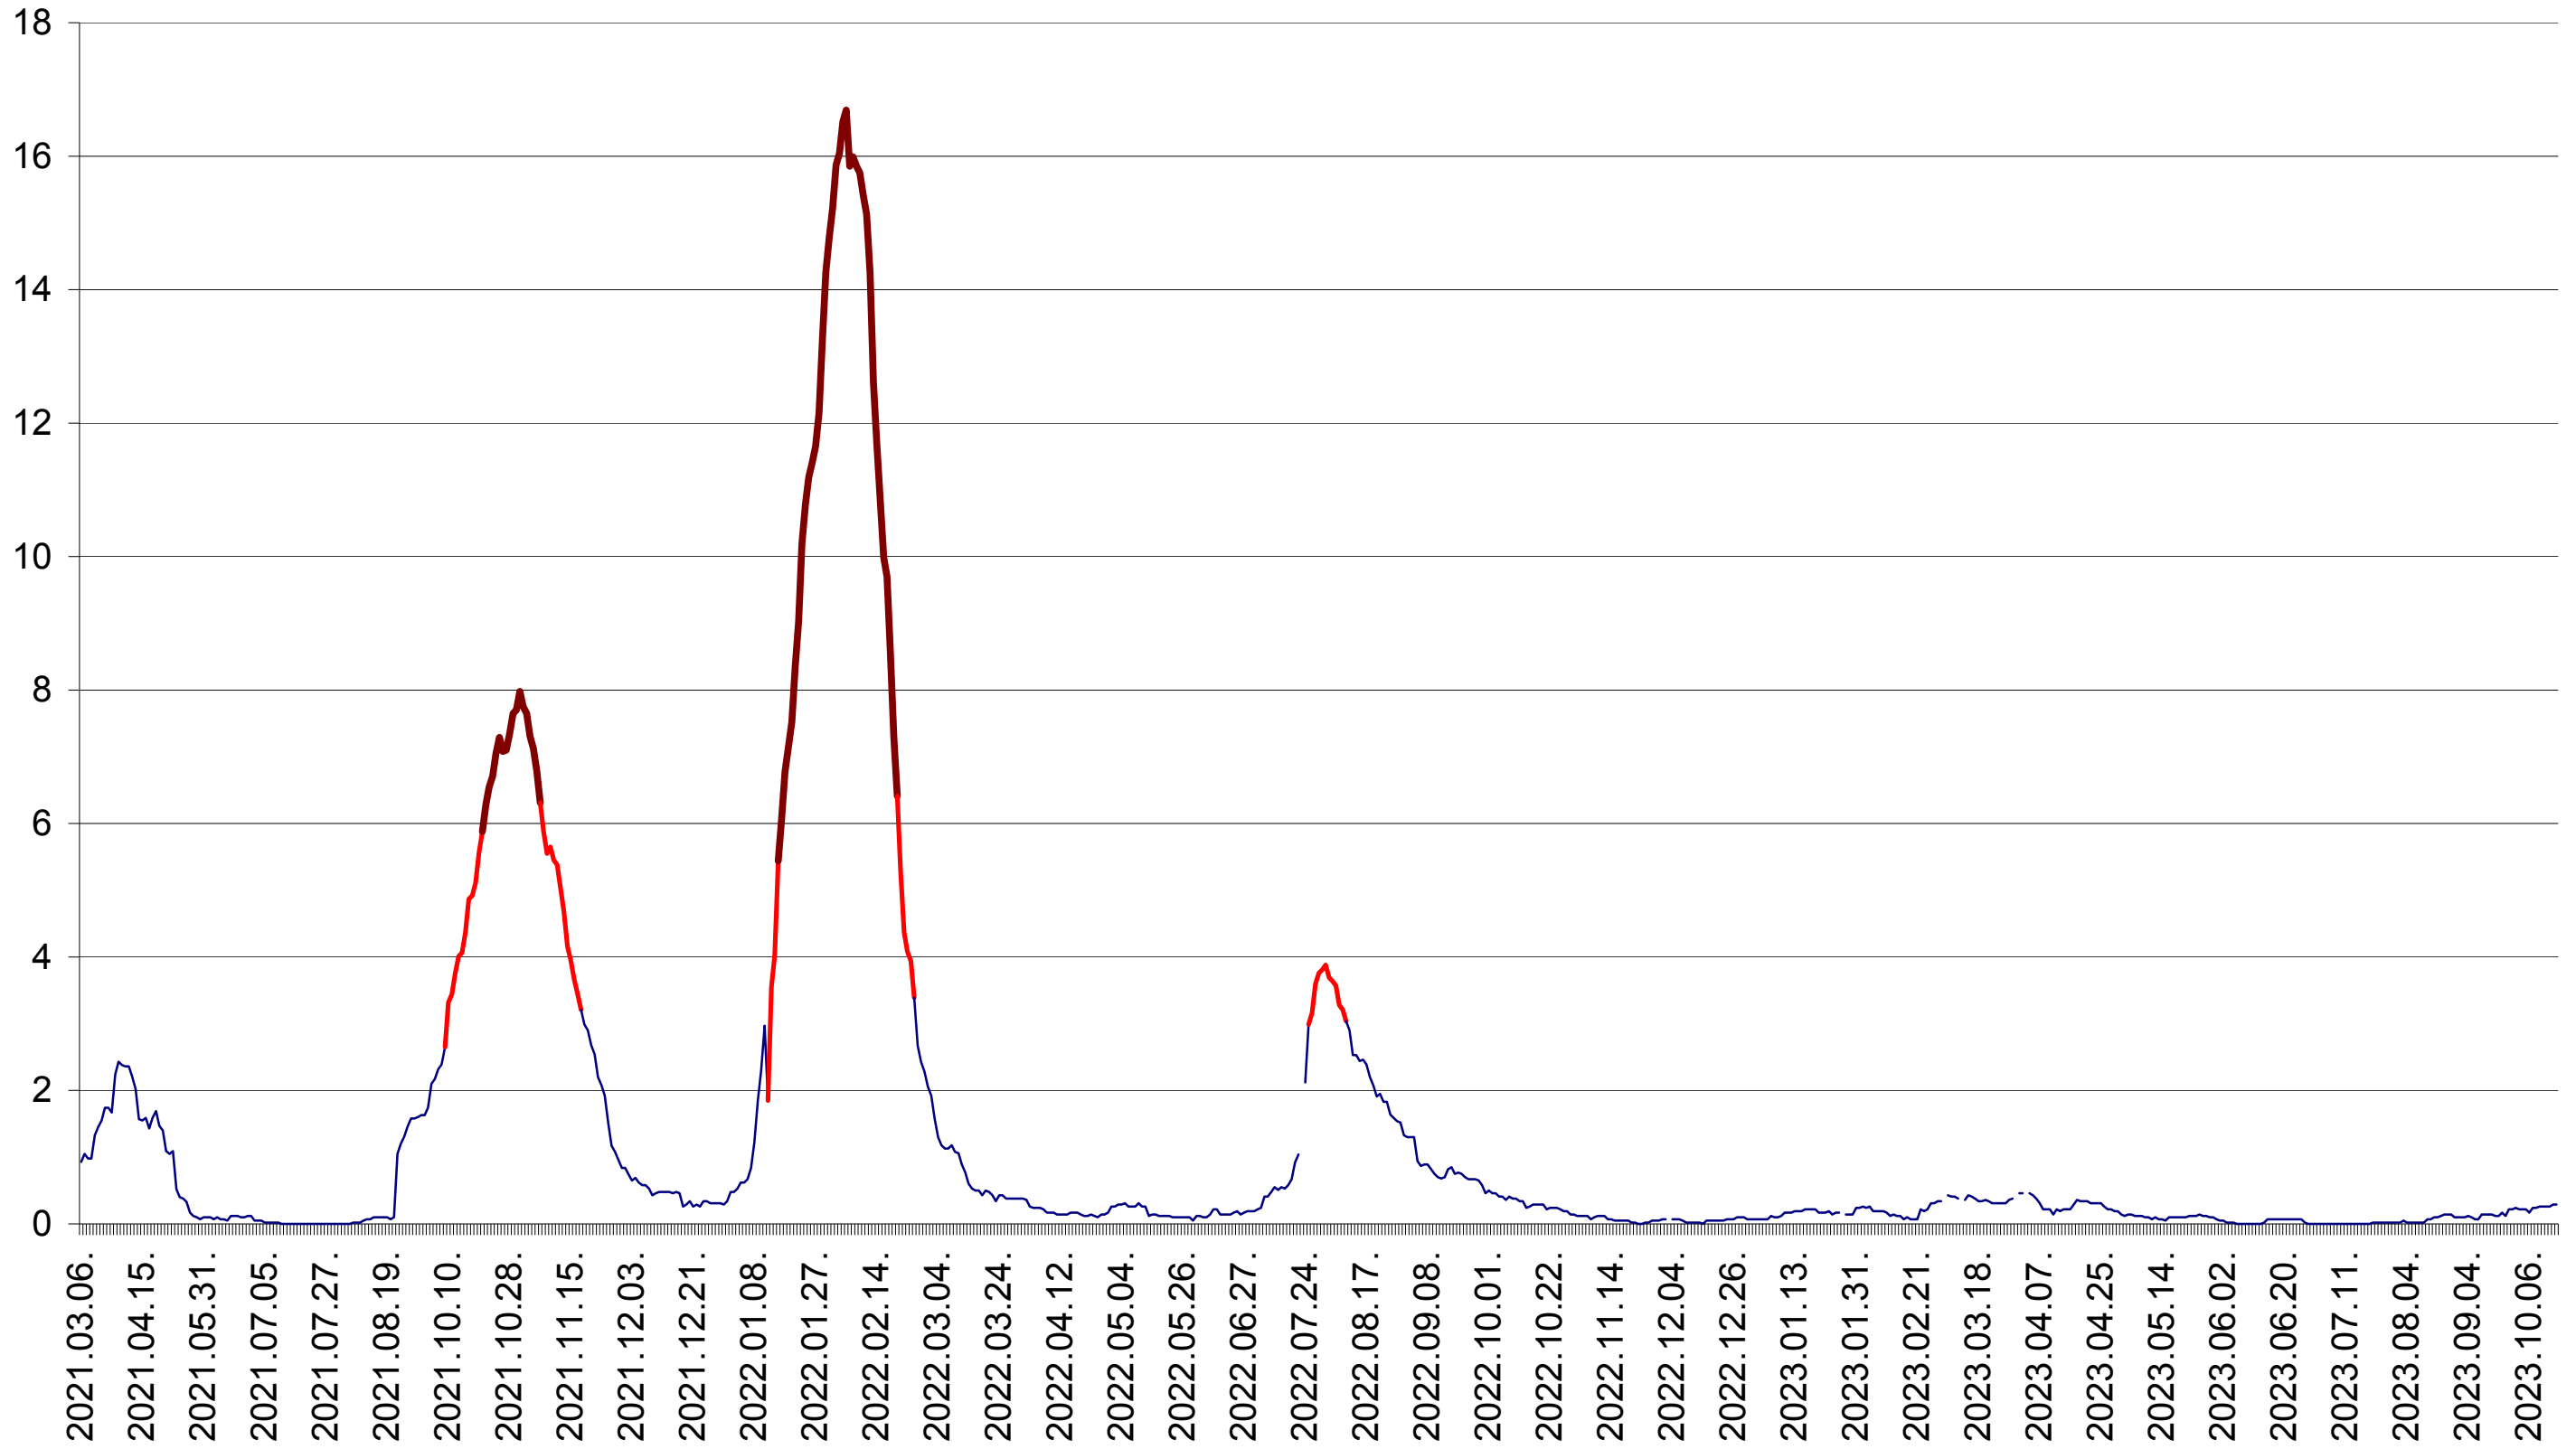

LELICENI - Evolutia incidentei cumulate pe 14 zile la ‰ de locuitori
2021.03.07. - 2023.10.18.

LUETA - Evolutia incidentei cumulate pe 14 zile la ‰ de locuitori
2021.03.07. - 2023.10.18.

LUNCA DE JOS - Evolutia incidentei cumulate pe 14 zile la ‰ de locuitori
2021.03.07. - 2023.10.18.

LUNCA DE SUS - Evolutia incidentei cumulate pe 14 zile la ‰ de locuitori
2021.03.07. - 2023.10.18.

LUPENI - Evolutia incidentei cumulate pe 14 zile la ‰ de locuitori
2021.03.07. - 2023.10.18.

MĂDĂRAȘ - Evolutia incidentei cumulate pe 14 zile la ‰ de locuitori
2021.03.07. - 2023.10.18.

MĂRTINIȘ - Evolutia incidentei cumulate pe 14 zile la ‰ de locuitori
2021.03.07. - 2023.10.18.

MEREȘTI - Evolutia incidentei cumulate pe 14 zile la ‰ de locuitori
2021.03.07. - 2023.10.18.

MUNICIPIUL MIERCUREA-CIUC - Evolutia incidentei cumulate pe 14 zile la ‰ de locuitori
2021.03.07. - 2023.10.18.