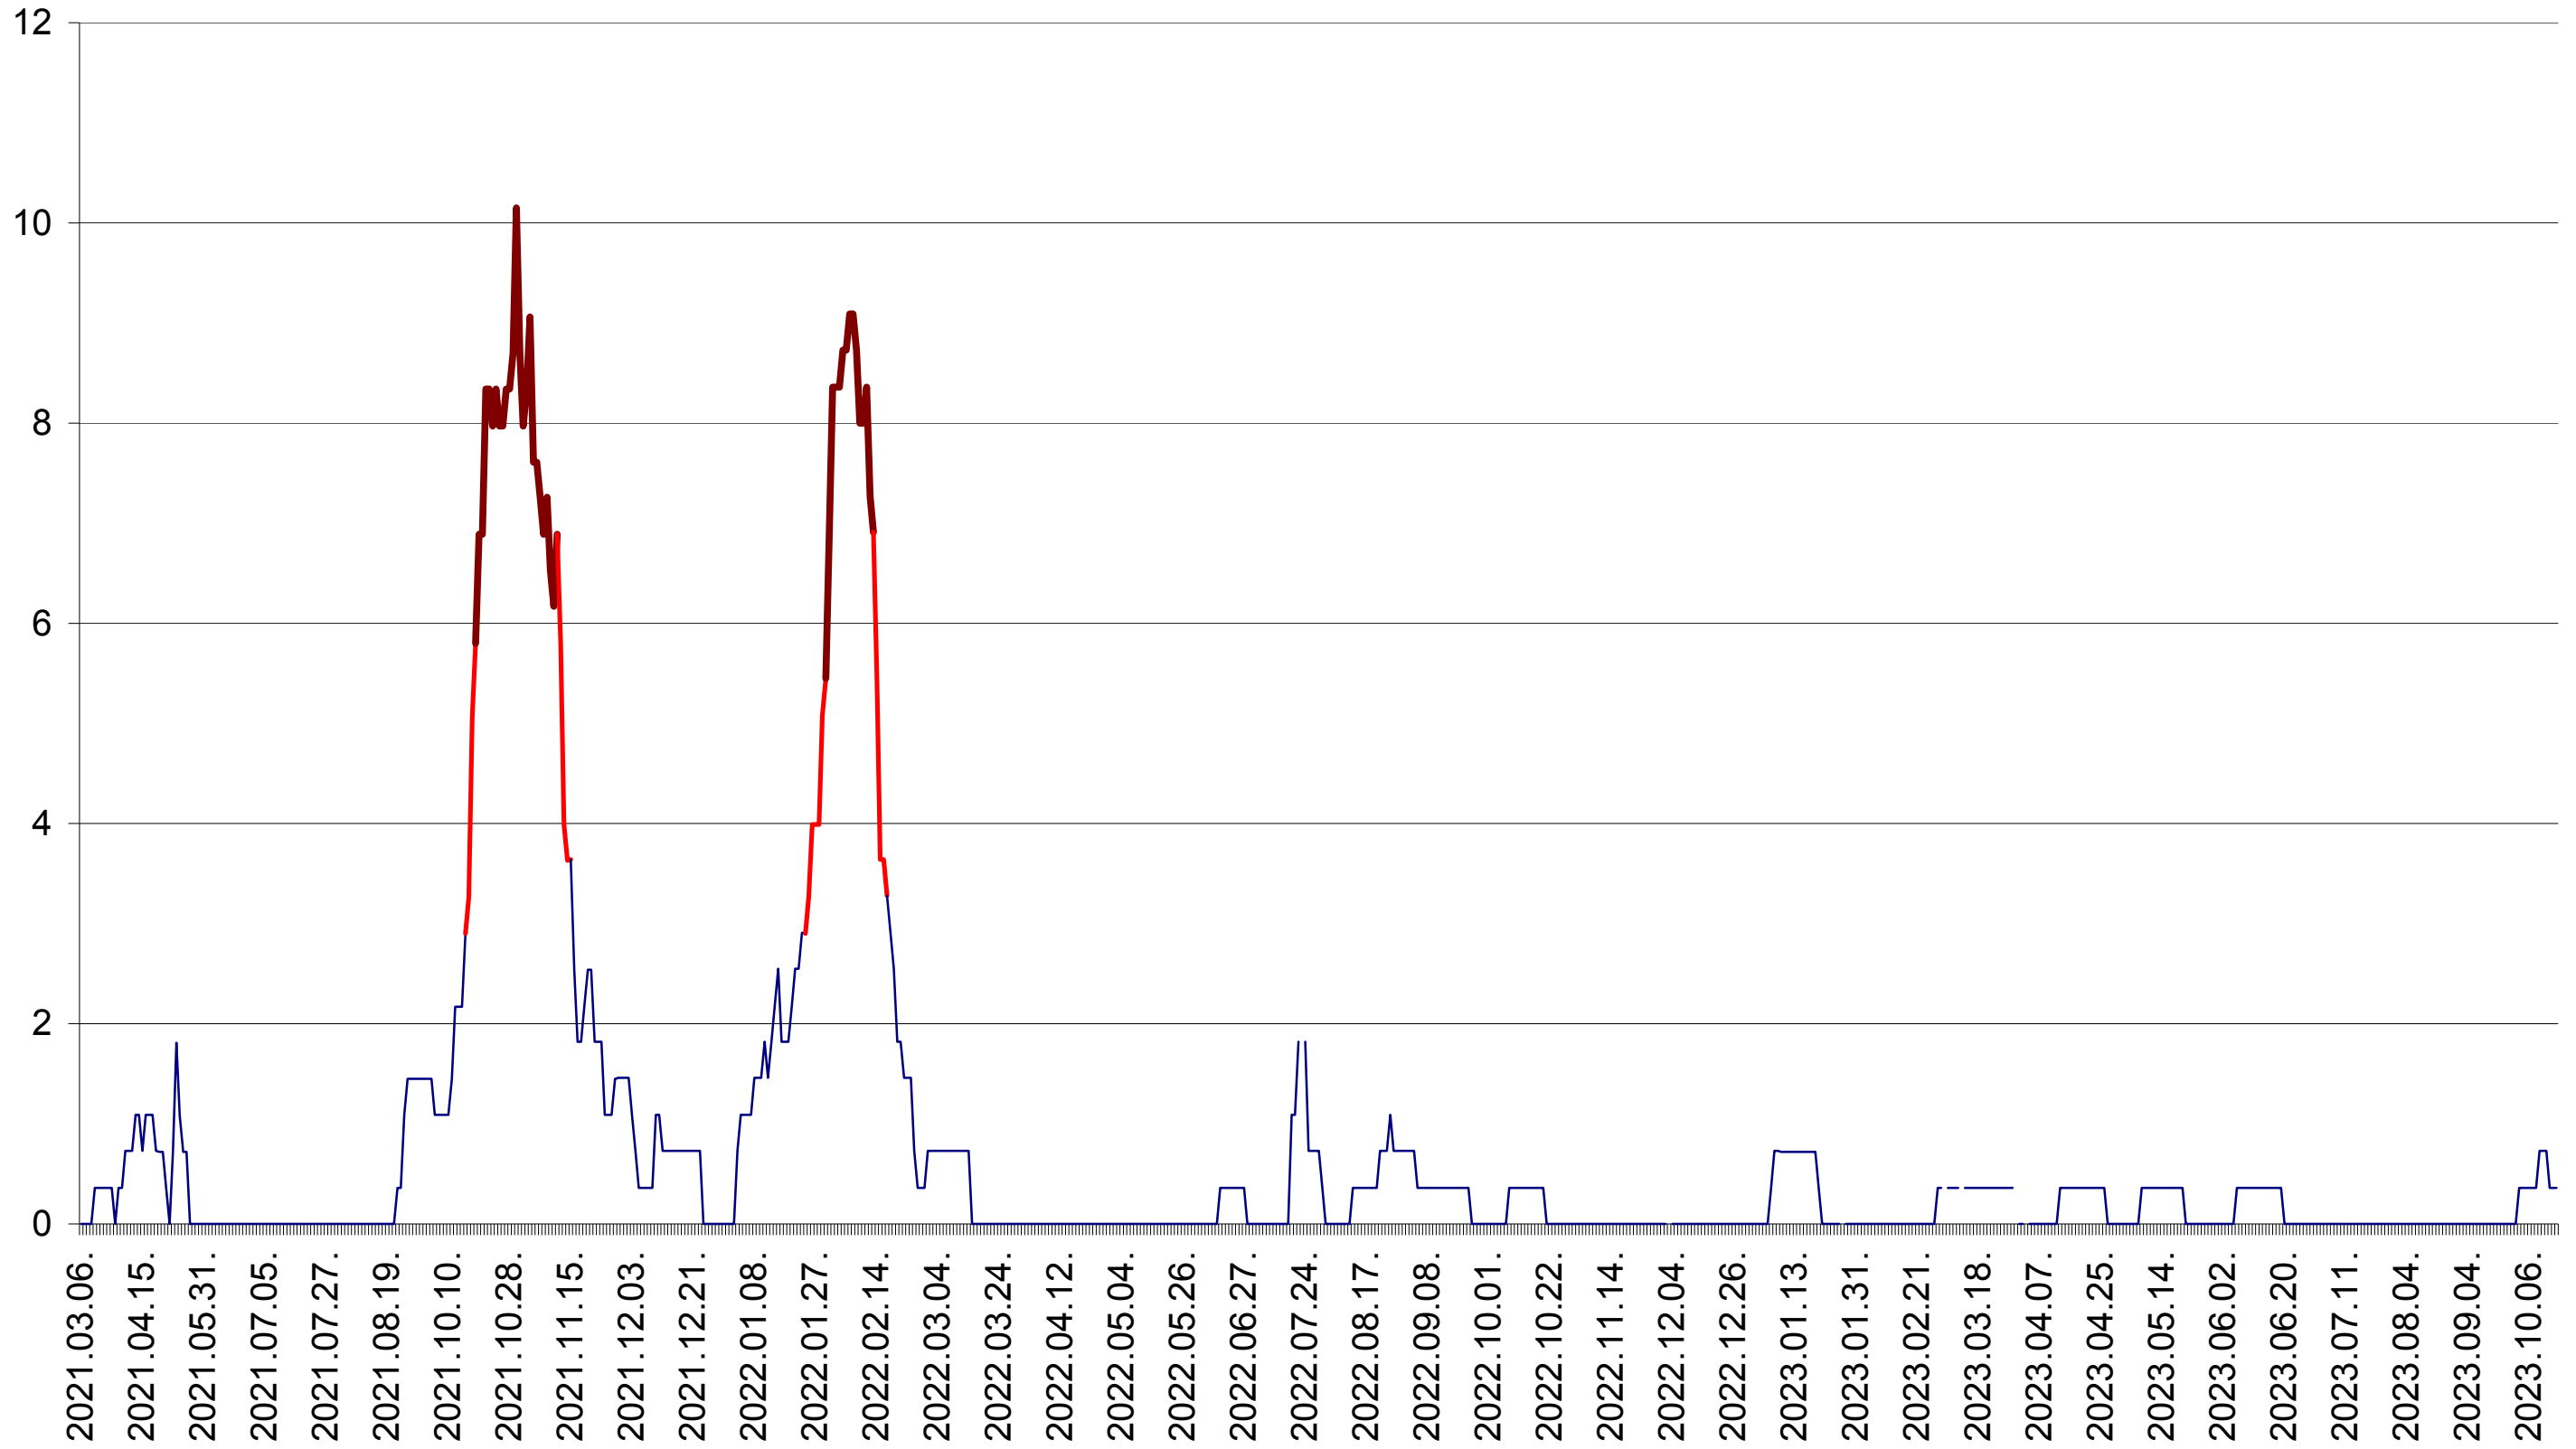

LELICENI - Evolutia incidentei cumulate pe 14 zile la ‰ de locuitori
2021.03.07. - 2023.10.18.

LUETA - Evolutia incidentei cumulate pe 14 zile la ‰ de locuitori
2021.03.07. - 2023.10.18.

LUNCA DE JOS - Evolutia incidentei cumulate pe 14 zile la ‰ de locuitori
2021.03.07. - 2023.10.18.

MĂRTINIȘ - Evolutia incidentei cumulate pe 14 zile la ‰ de locuitori
2021.03.07. - 2023.10.18.

MEREȘTI - Evolutia incidentei cumulate pe 14 zile la ‰ de locuitori
2021.03.07. - 2023.10.18.

MUNICIPIUL MIERCUREA-CIUC - Evolutia incidentei cumulate pe 14 zile la ‰ de locuitori
2021.03.07. - 2023.10.18.

MIHĂILENI - Evolutia incidentei cumulate pe 14 zile la ‰ de locuitori
2021.03.07. - 2023.10.18.

MUGENI - Evolutia incidentei cumulate pe 14 zile la ‰ de locuitori
2021.03.07. - 2023.10.18.

OCLAND - Evolutia incidentei cumulate pe 14 zile la ‰ de locuitori
2021.03.07. - 2023.10.18.