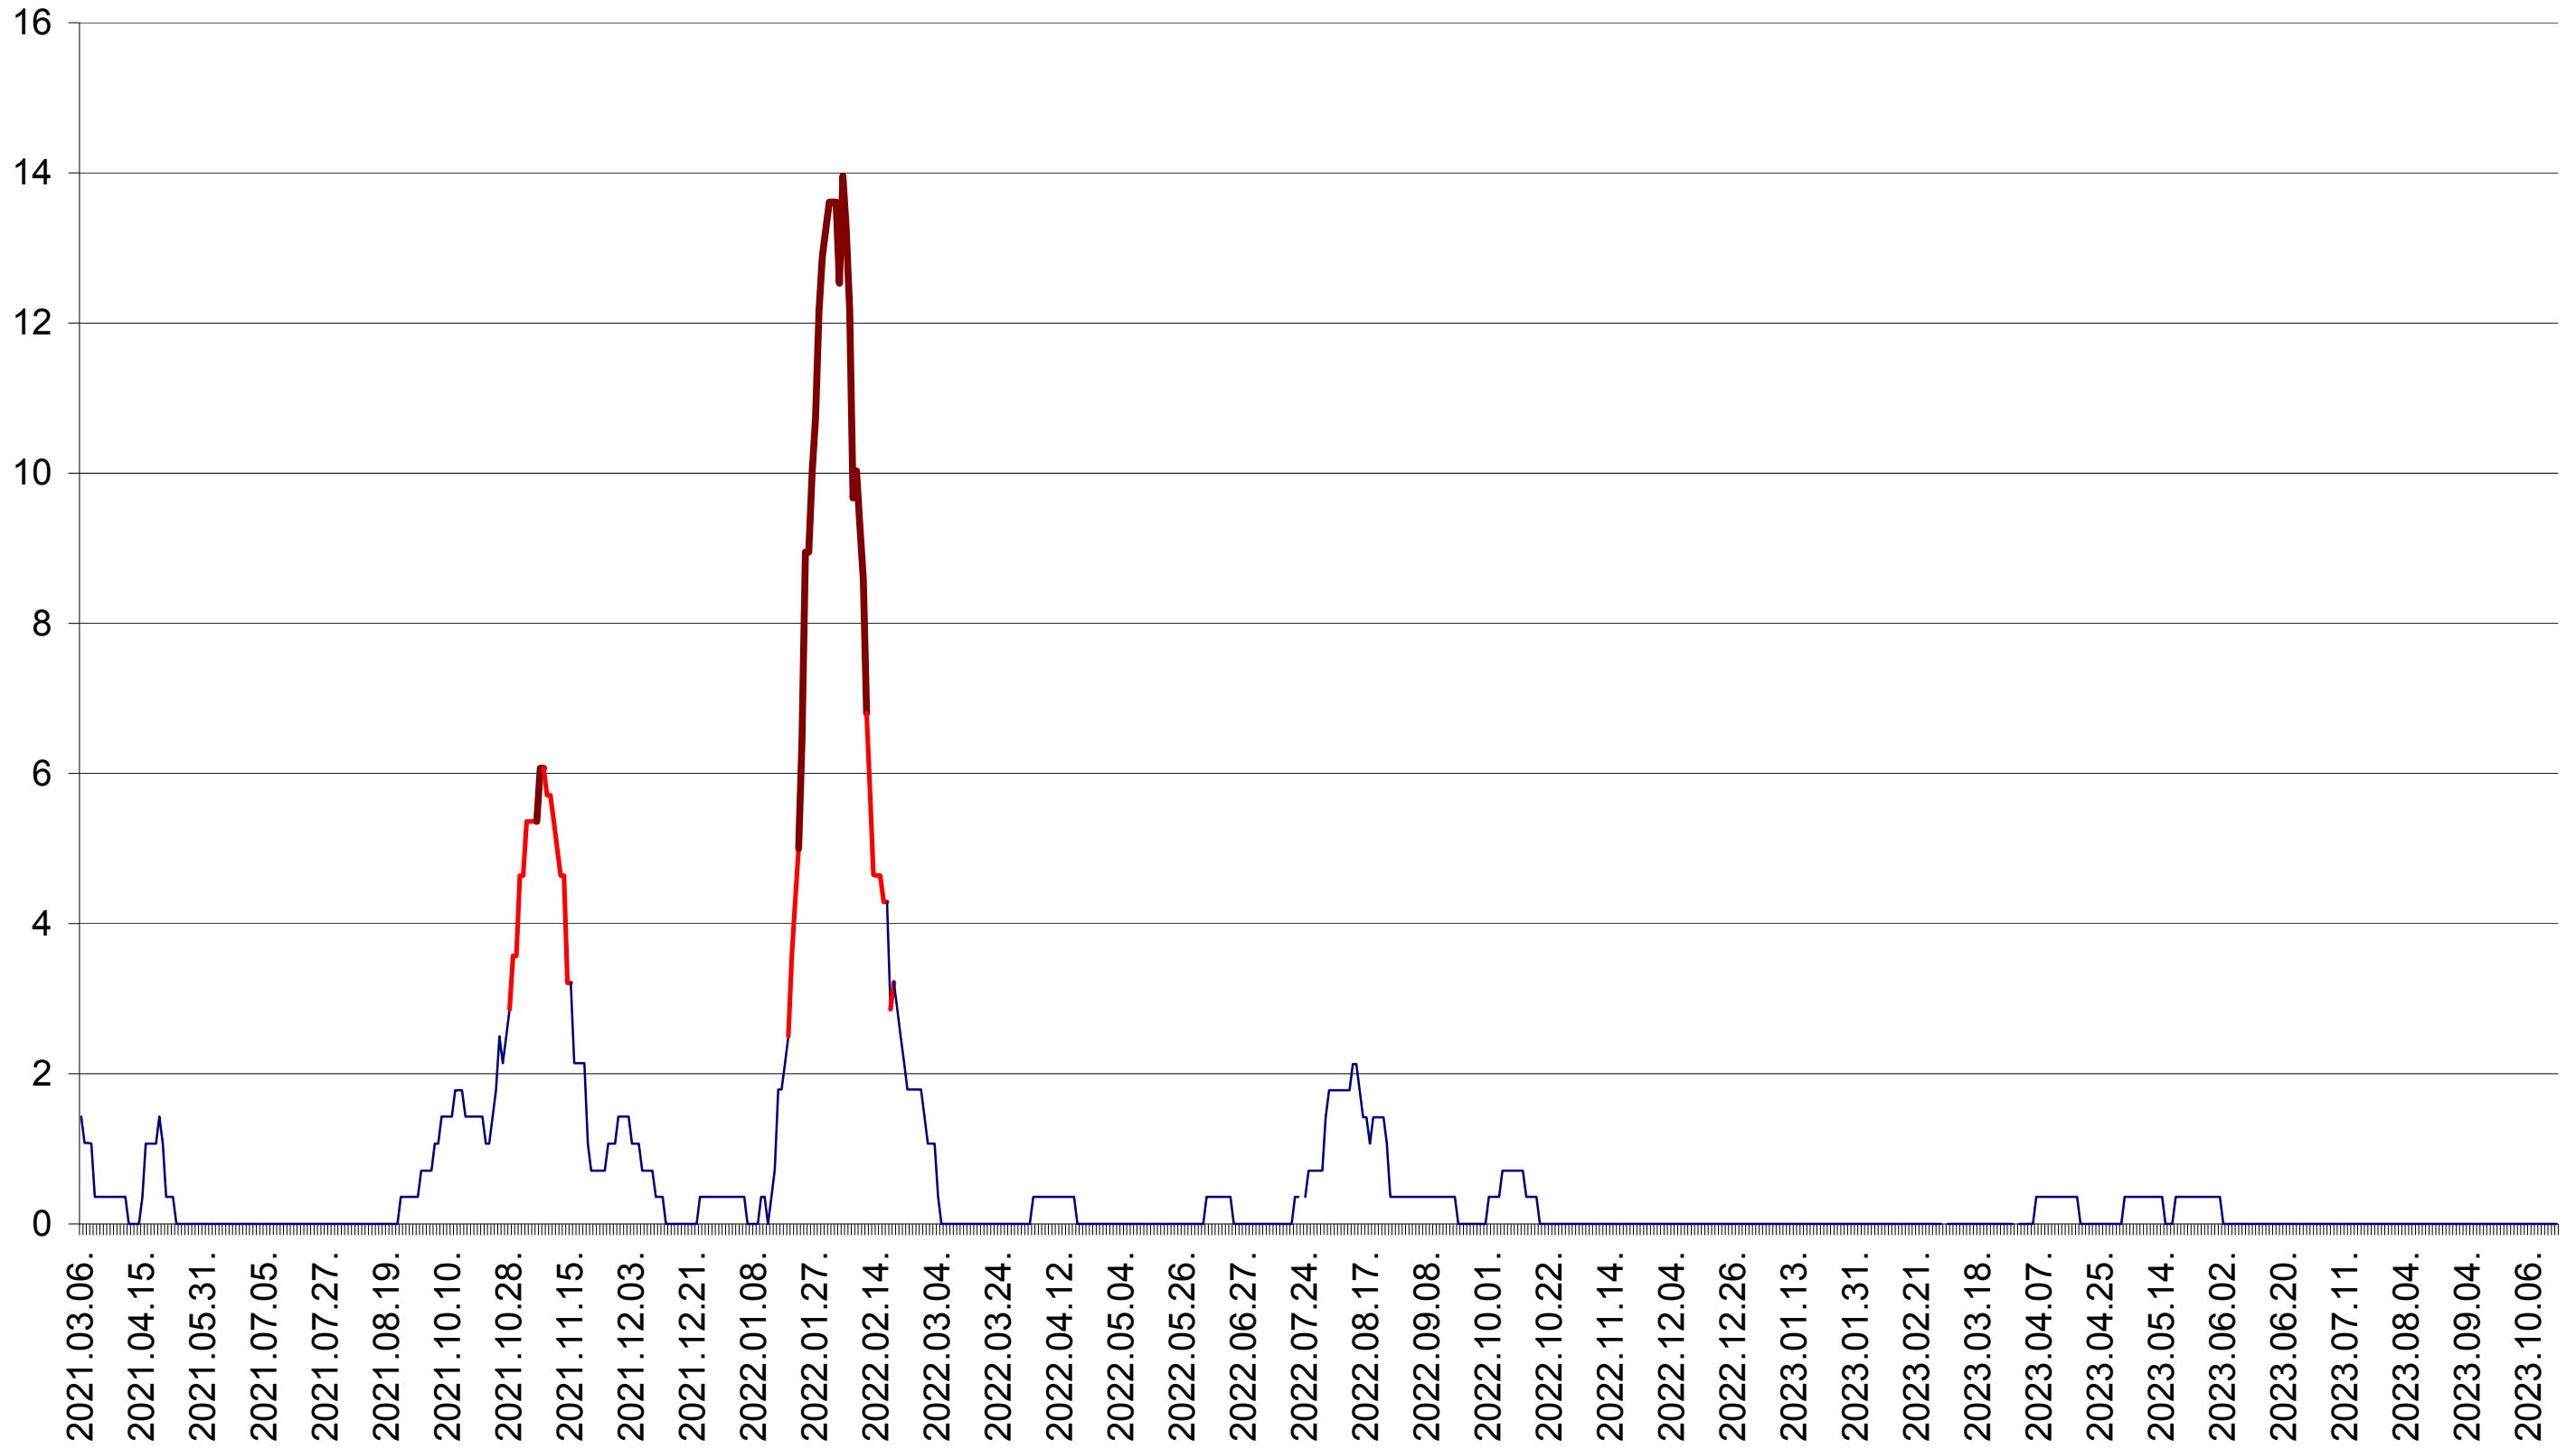

ȘIMONEȘTI - Evolutia incidentei cumulate pe 14 zile la ‰ de locuitori
2021.03.07. - 2023.10.18.

SICULENI - Evolutia incidentei cumulate pe 14 zile la ‰ de locuitori
2021.03.07. - 2023.10.18.