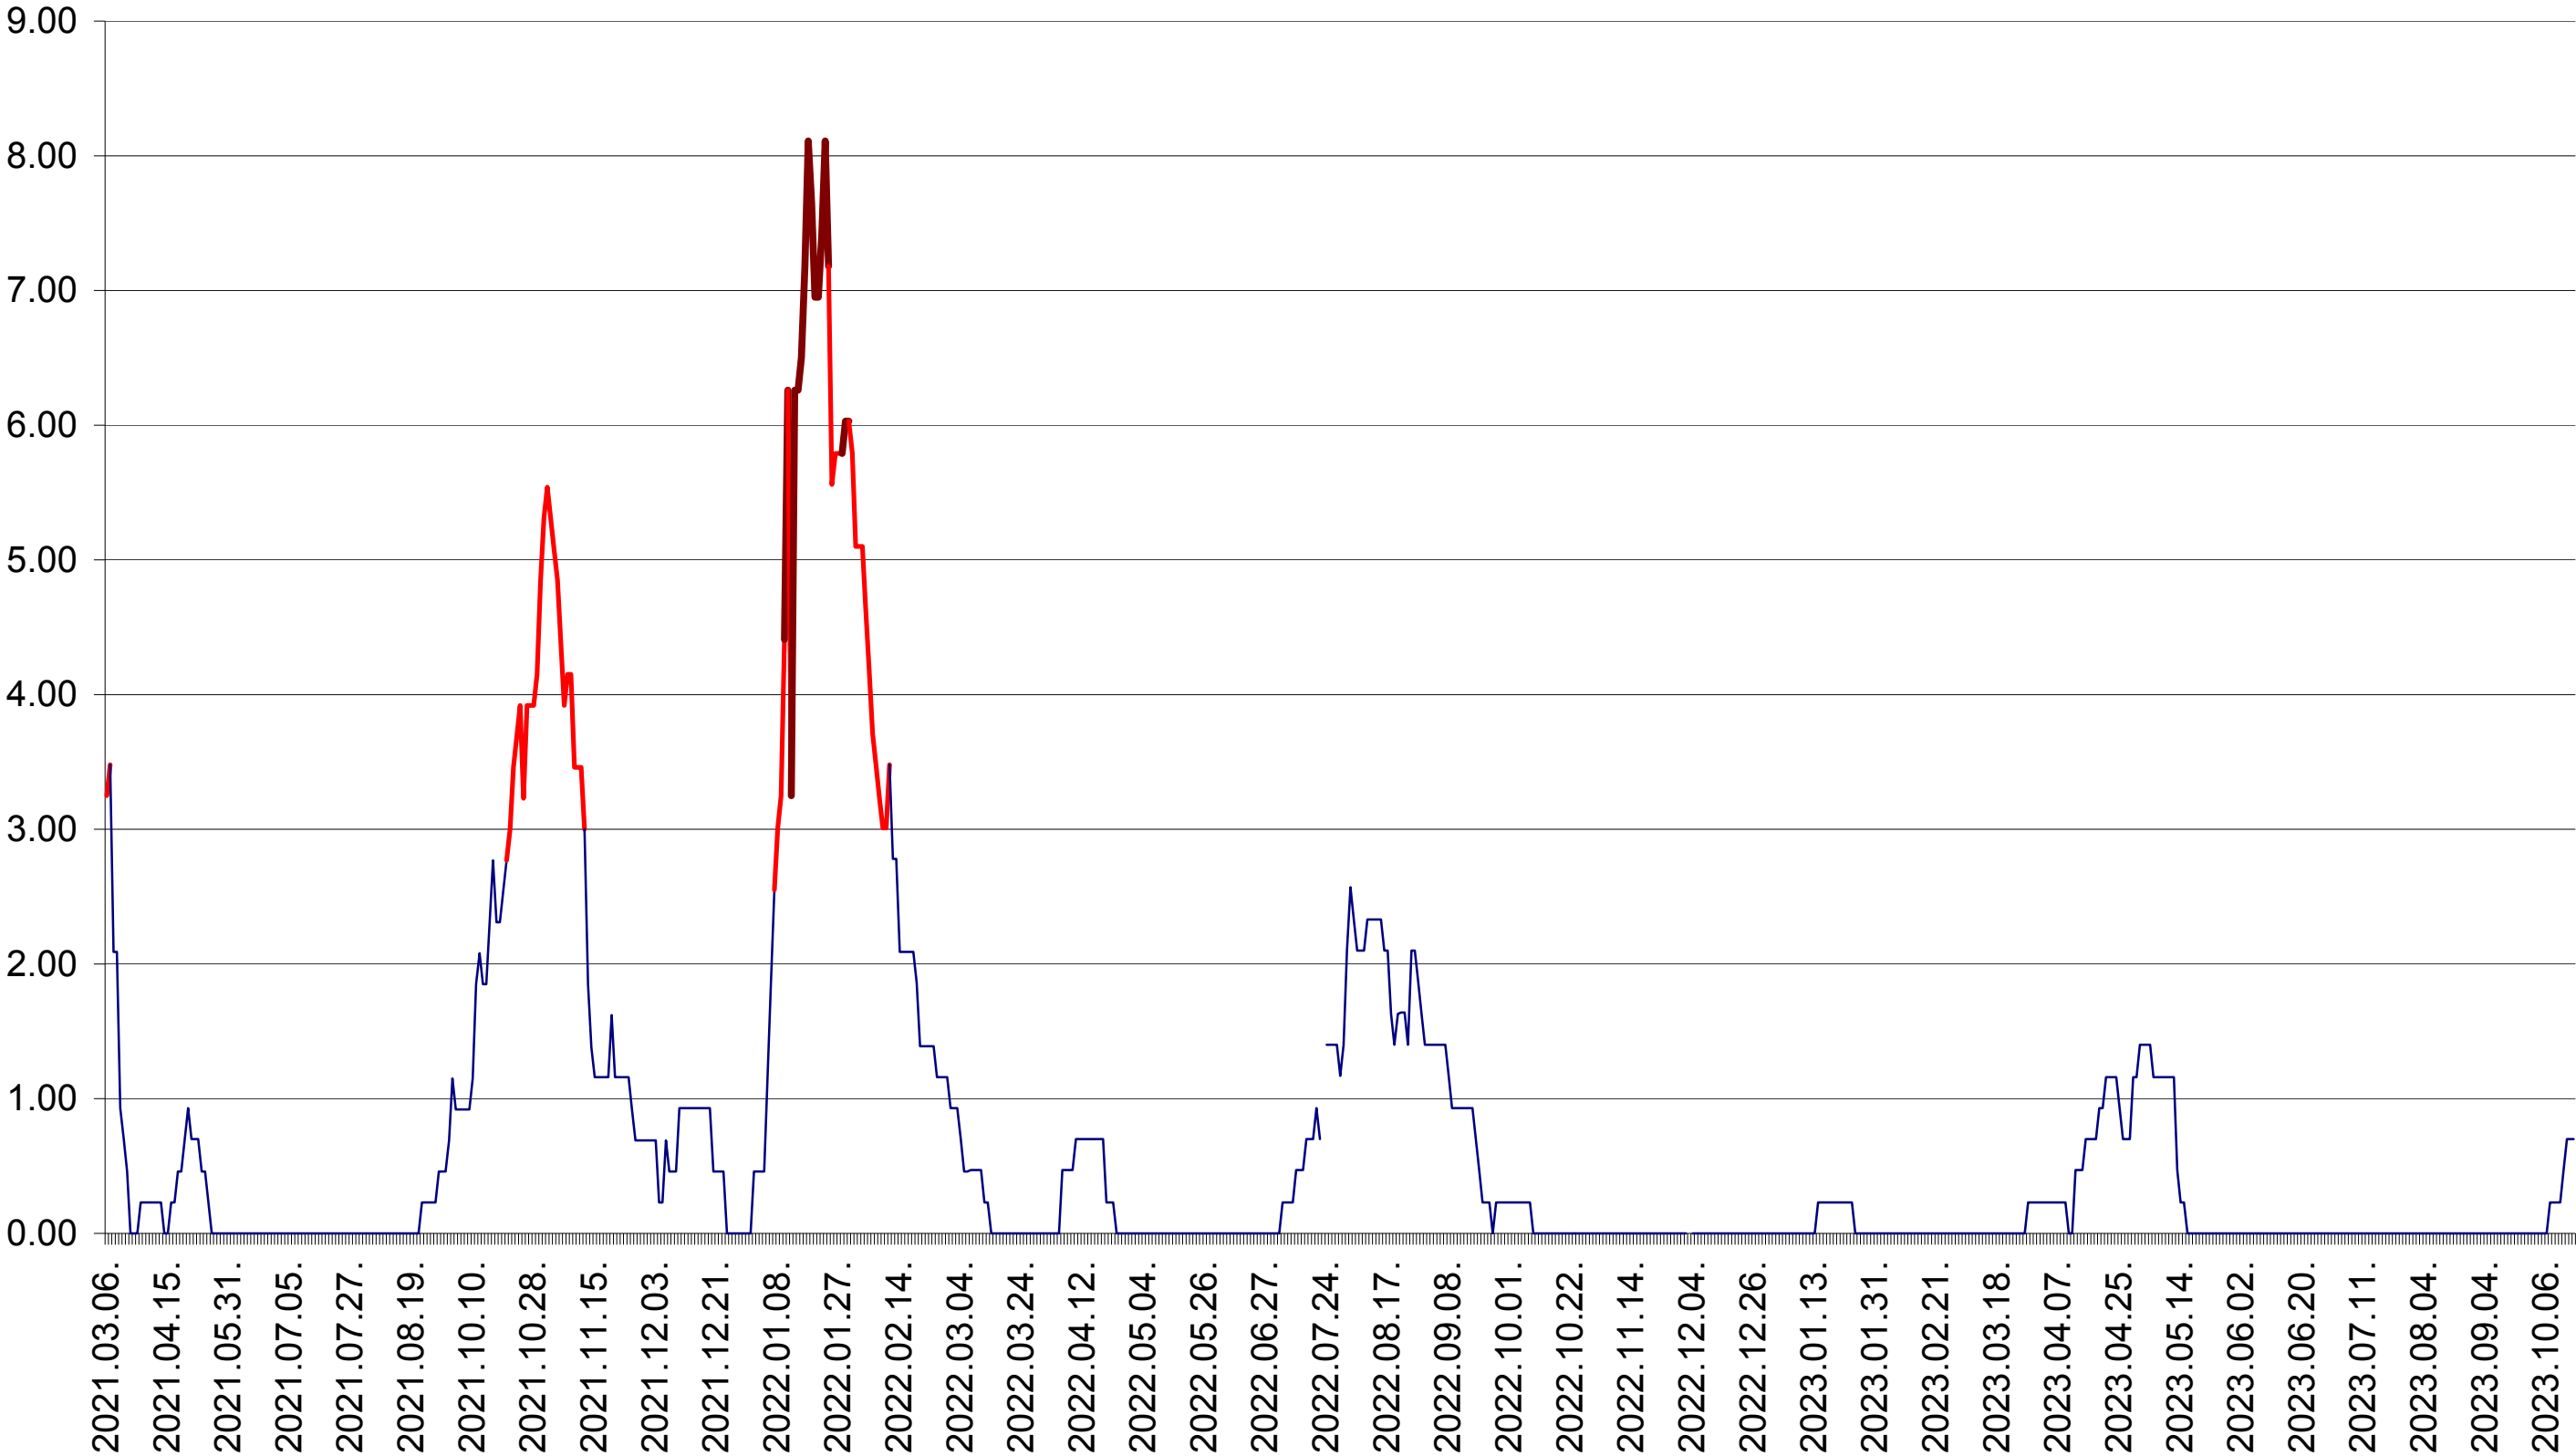

ORAȘ BĂLAN - Evolutia incidentei cumulate pe 14 zile la ‰ de locuitori
2021.03.07. - 2023.10.18.

BILBOR - Evolutia incidentei cumulate pe 14 zile la ‰ de locuitori
2021.03.07. - 2023.10.18.

ORAȘ BORSEC - Evolutia incidentei cumulate pe 14 zile la ‰ de locuitori
2021.03.07. - 2023.10.18.

BRĂDEȘTI - Evolutia incidentei cumulate pe 14 zile la ‰ de locuitori
2021.03.07. - 2023.10.18.

CĂPÂLNIȚA - Evolutia incidentei cumulate pe 14 zile la ‰ de locuitori
2021.03.07. - 2023.10.18.

CÂRȚA - Evolutia incidentei cumulate pe 14 zile la ‰ de locuitori
2021.03.07. - 2023.10.18.

CICEU - Evolutia incidentei cumulate pe 14 zile la ‰ de locuitori
2021.03.07. - 2023.10.18.

CIUCSÂNGEORGIU - Evolutia incidentei cumulate pe 14 zile la ‰ de locuitori
2021.03.07. - 2023.10.18.

CIUMANI - Evolutia incidentei cumulate pe 14 zile la ‰ de locuitori
2021.03.07. - 2023.10.18.

CORBU - Evolutia incidentei cumulate pe 14 zile la ‰ de locuitori
2021.03.07. - 2023.10.18.

CORUND - Evolutia incidentei cumulate pe 14 zile la ‰ de locuitori
2021.03.07. - 2023.10.18.

COZMENI - Evolutia incidentei cumulate pe 14 zile la ‰ de locuitori
2021.03.07. - 2023.10.18.