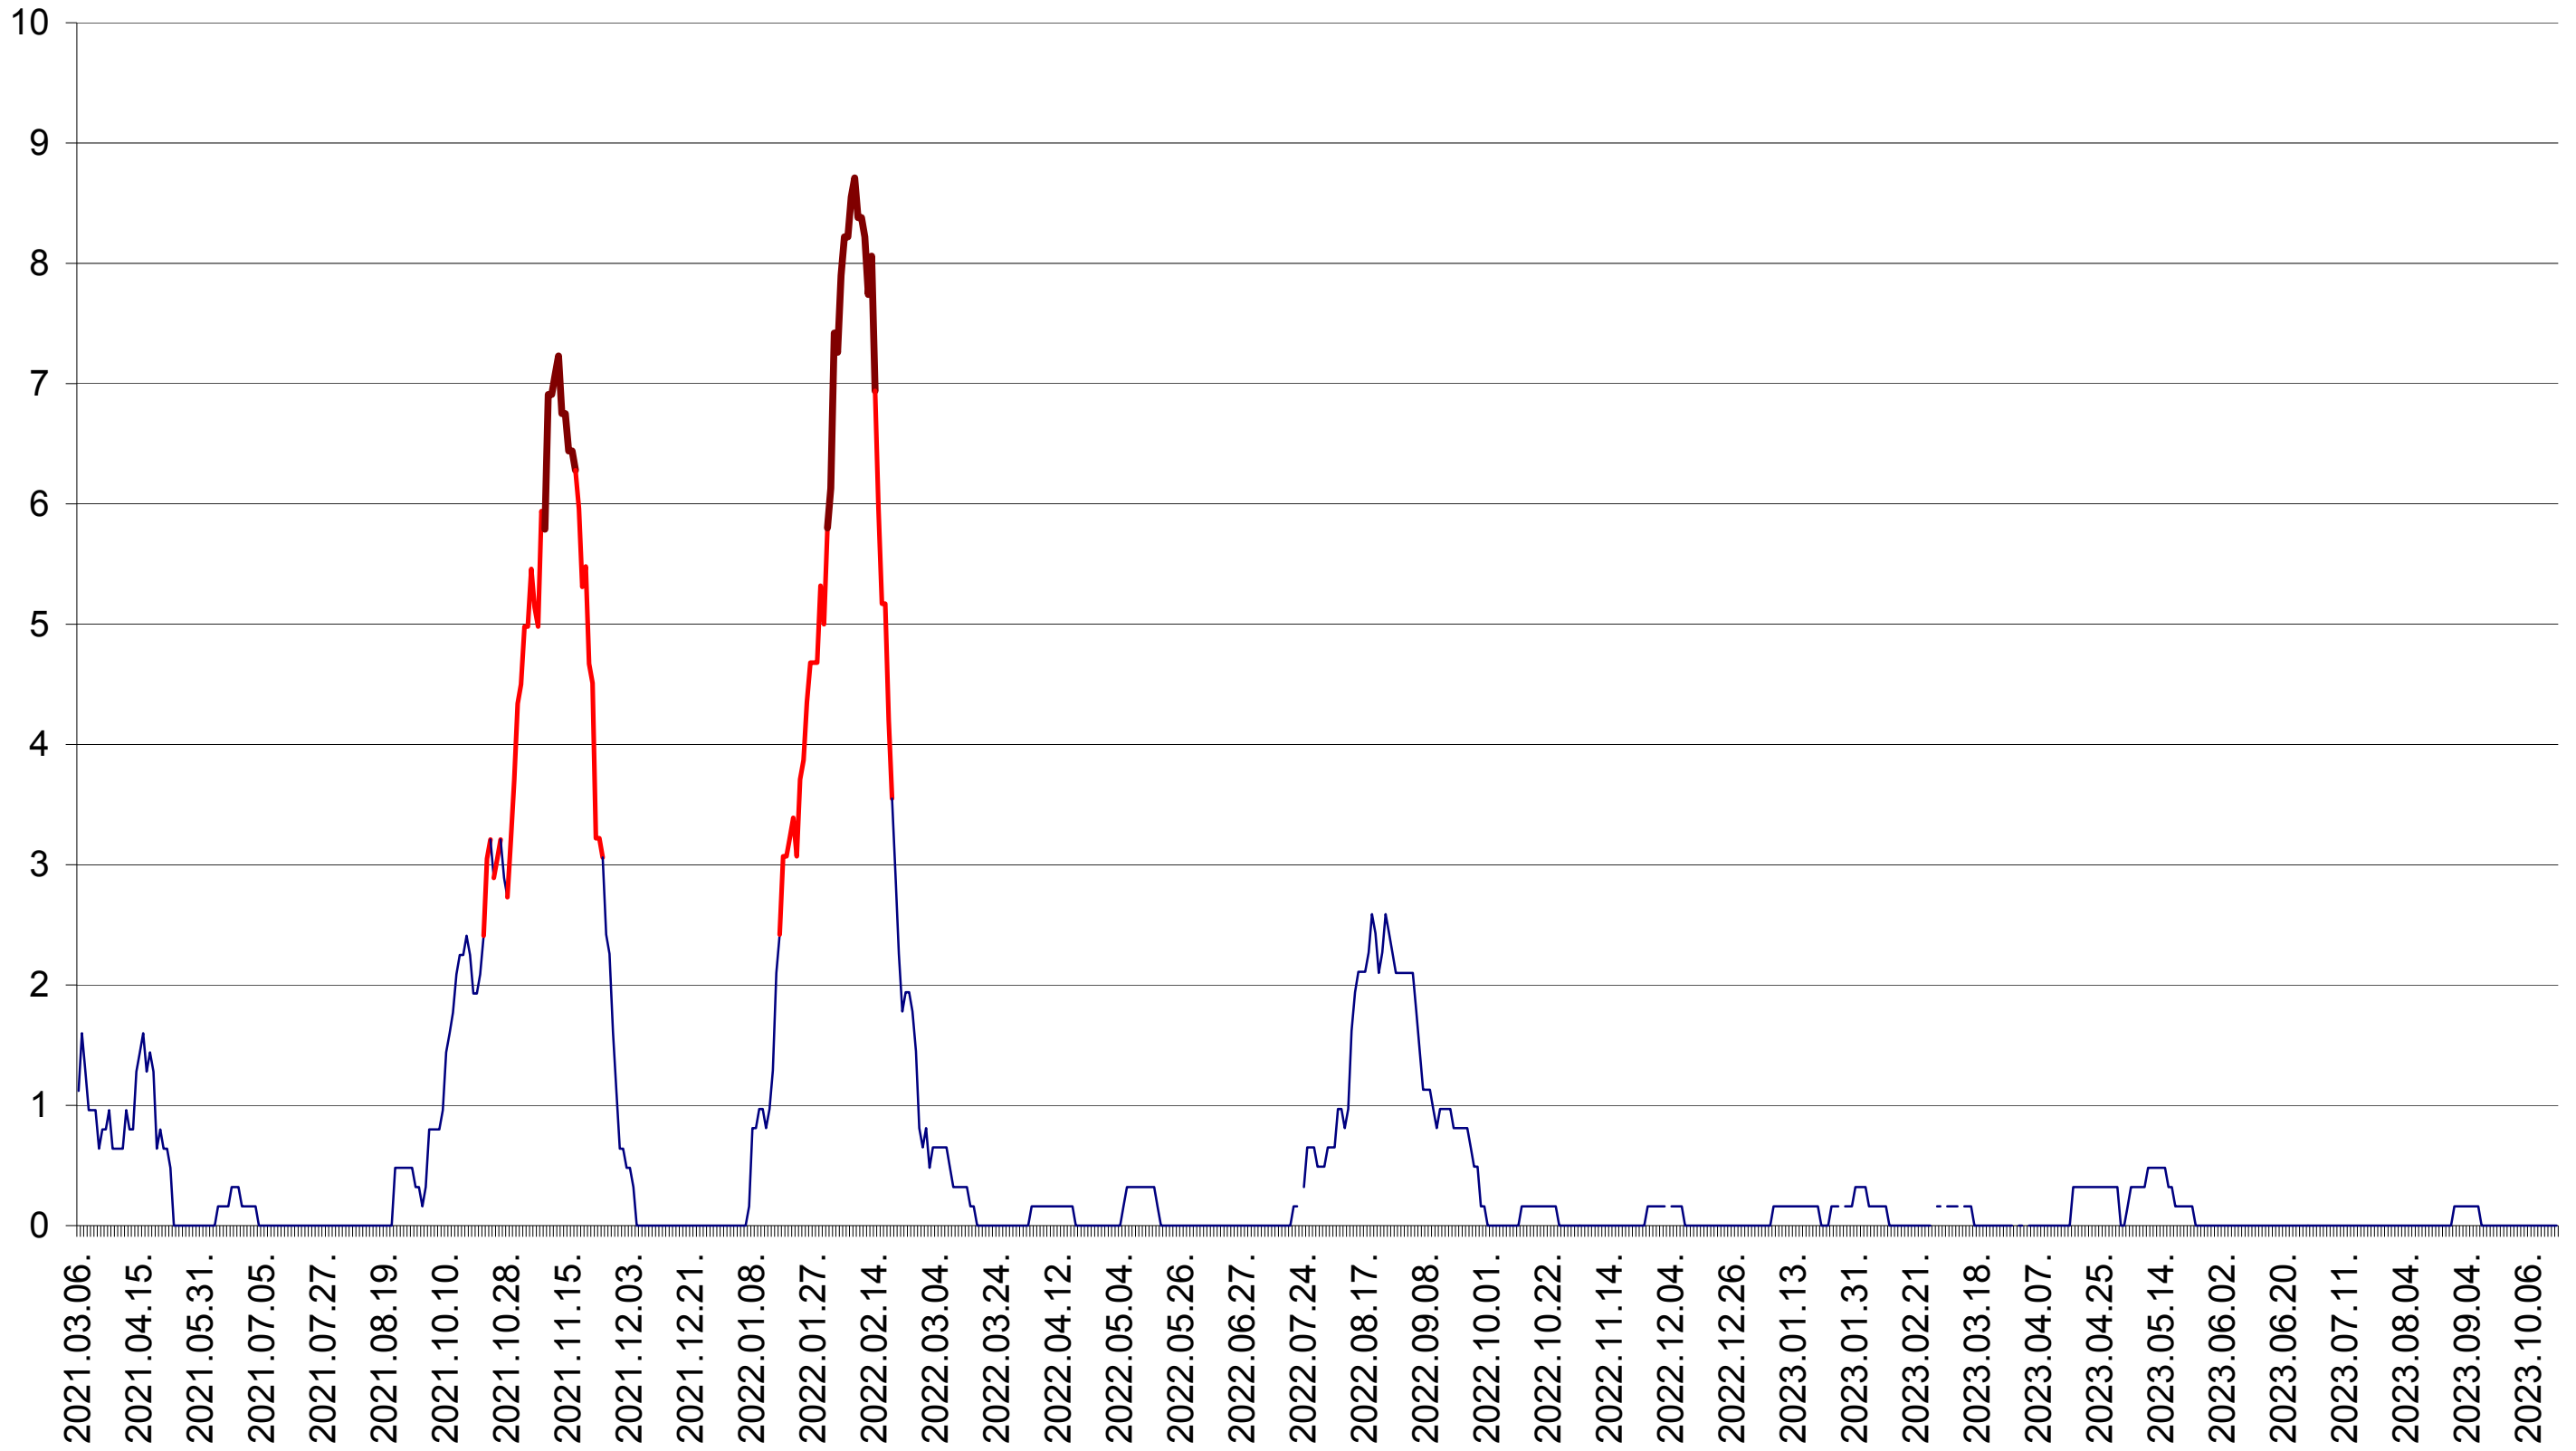

SÂNMARTIN - Evolutia incidentei cumulate pe 14 zile la ‰ de locuitori
2021.03.07. - 2023.10.18.

SÂNDOMINIC - Evolutia incidentei cumulate pe 14 zile la ‰ de locuitori
2021.03.07. - 2023.10.18.