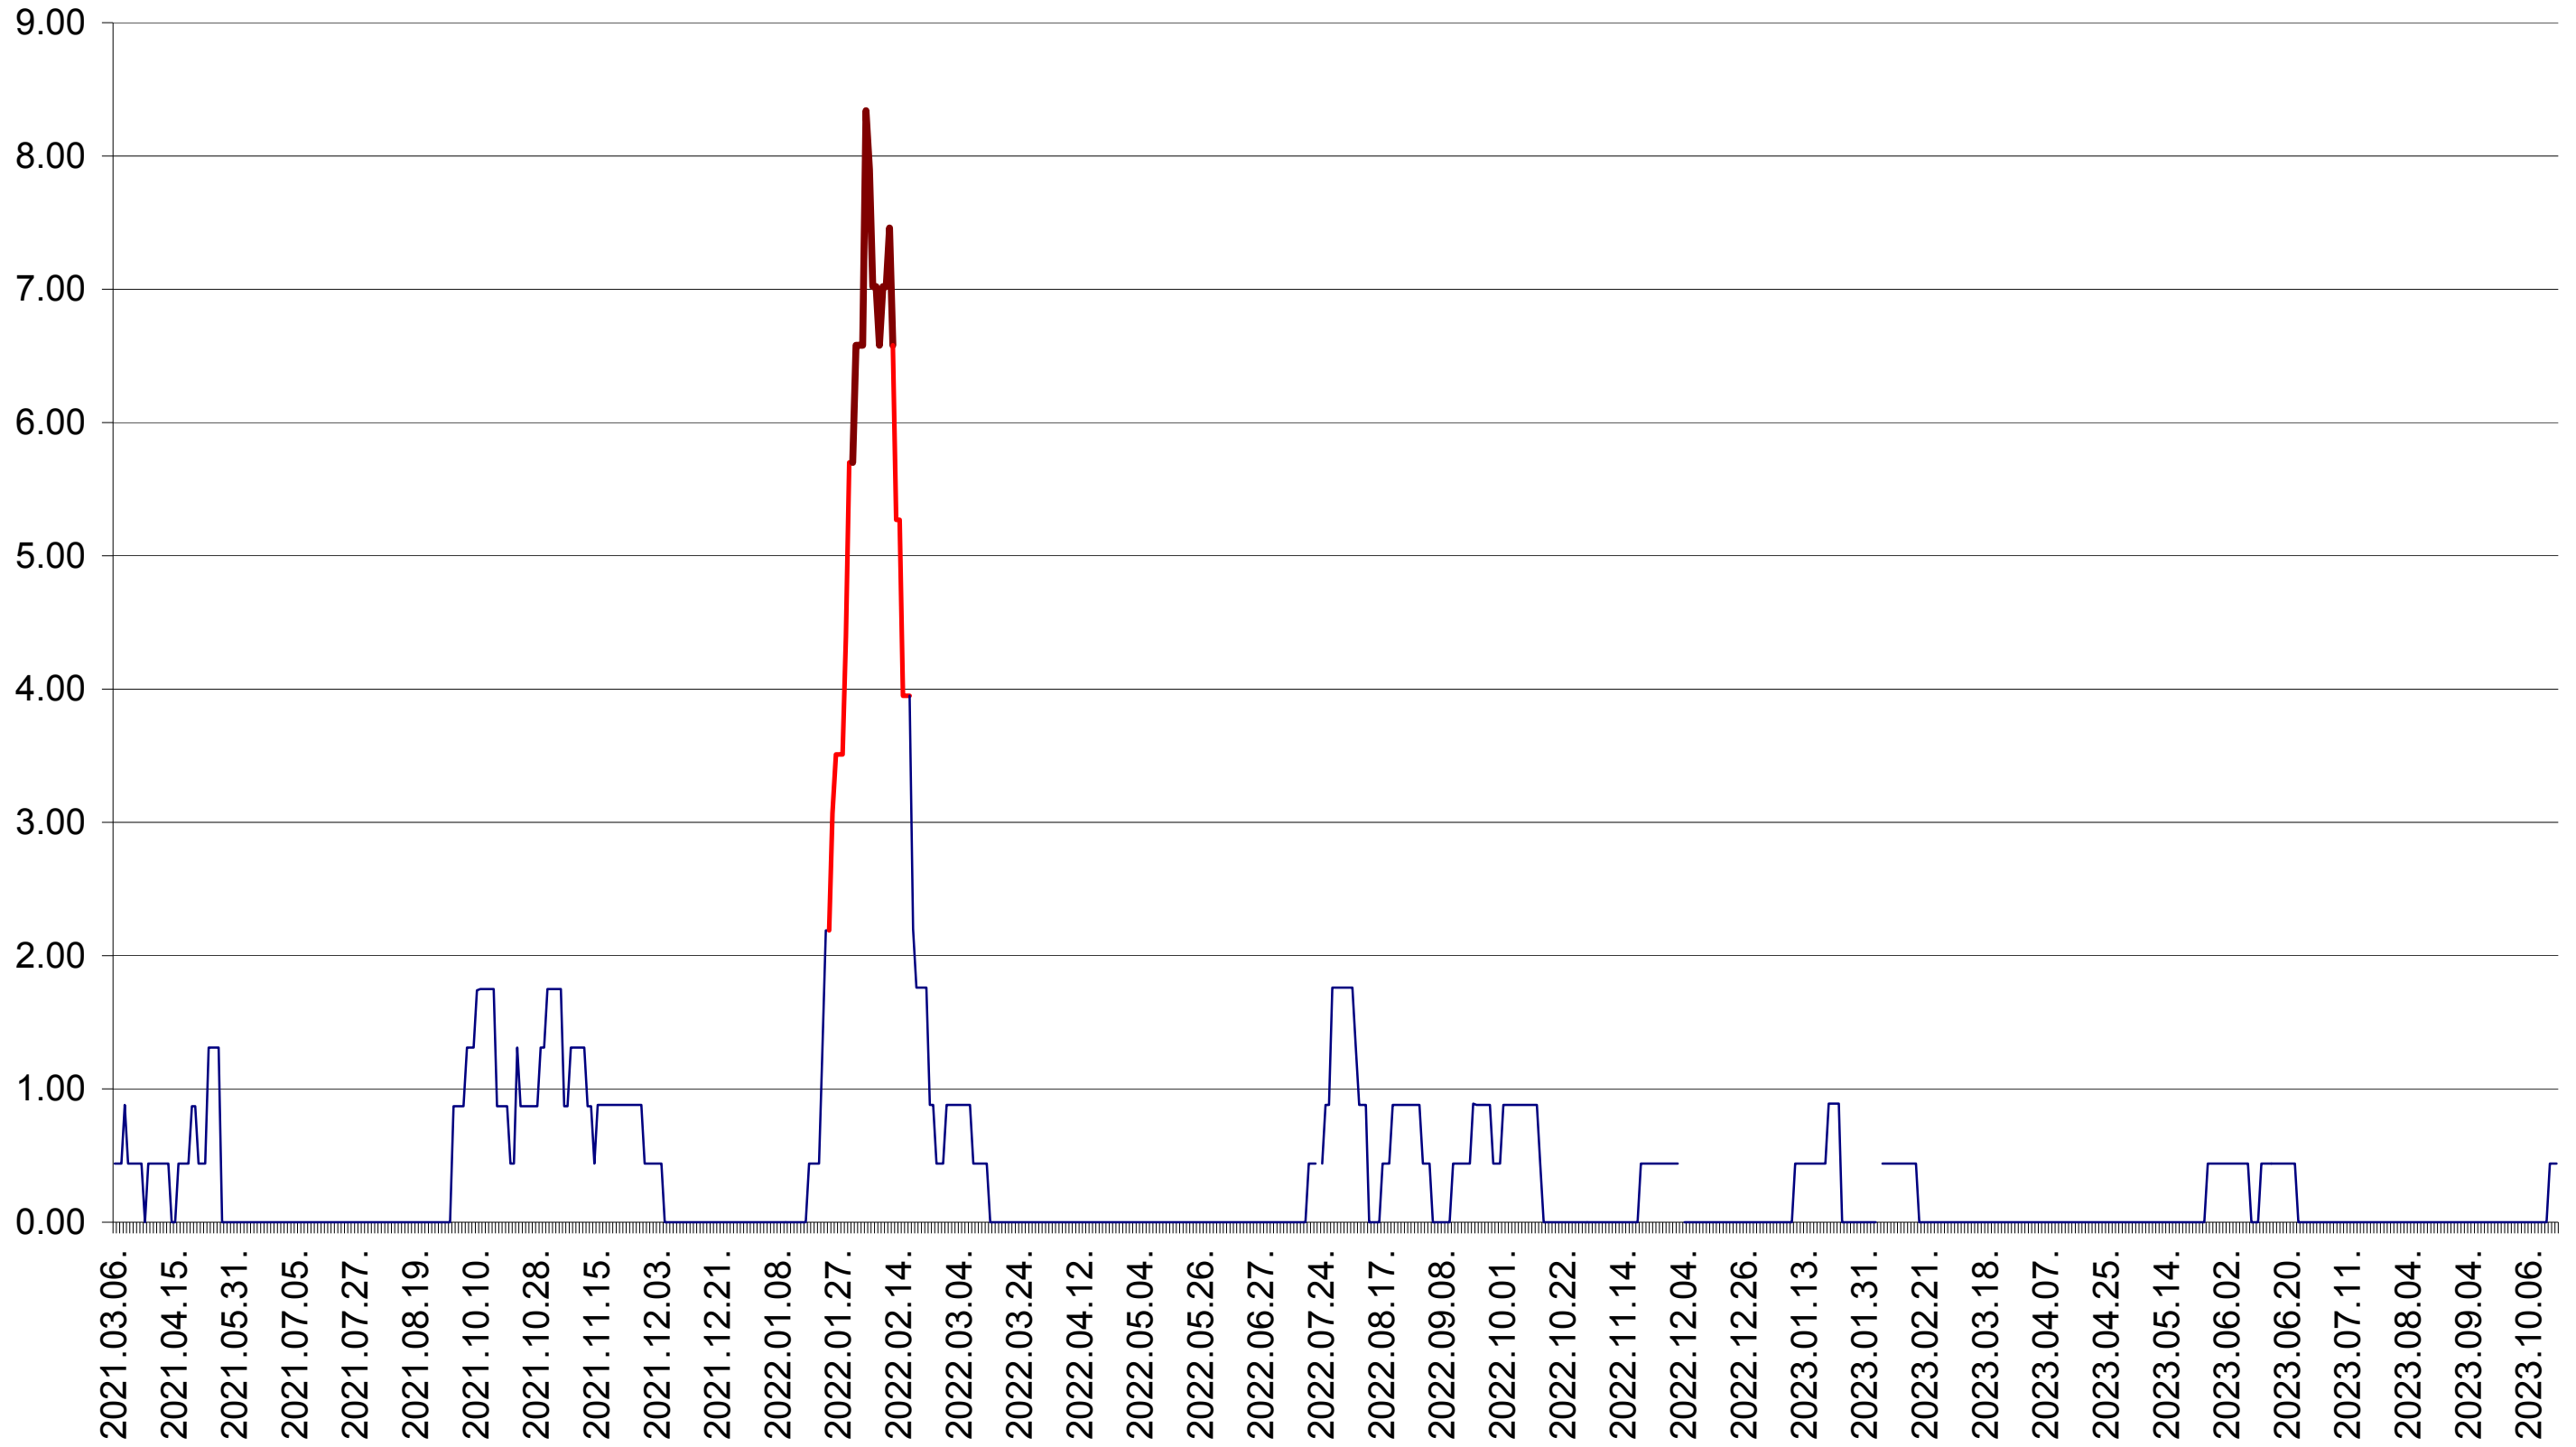

ORAȘ BĂLAN - Evolutia incidentei cumulate pe 14 zile la ‰ de locuitori
2021.03.07. - 2023.10.18.

BILBOR - Evolutia incidentei cumulate pe 14 zile la ‰ de locuitori
2021.03.07. - 2023.10.18.

ORAȘ BORSEC - Evolutia incidentei cumulate pe 14 zile la ‰ de locuitori
2021.03.07. - 2023.10.18.

BRĂDEȘTI - Evolutia incidentei cumulate pe 14 zile la ‰ de locuitori
2021.03.07. - 2023.10.18.

CĂPÂLNIȚA - Evolutia incidentei cumulate pe 14 zile la ‰ de locuitori
2021.03.07. - 2023.10.18.

CÂRȚA - Evolutia incidentei cumulate pe 14 zile la ‰ de locuitori
2021.03.07. - 2023.10.18.

CICEU - Evolutia incidentei cumulate pe 14 zile la ‰ de locuitori
2021.03.07. - 2023.10.18.

CIUCSÂNGEORGIU - Evolutia incidentei cumulate pe 14 zile la ‰ de locuitori
2021.03.07. - 2023.10.18.

CIUMANI - Evolutia incidentei cumulate pe 14 zile la ‰ de locuitori
2021.03.07. - 2023.10.18.

CORBU - Evolutia incidentei cumulate pe 14 zile la ‰ de locuitori
2021.03.07. - 2023.10.18.

CORUND - Evolutia incidentei cumulate pe 14 zile la ‰ de locuitori
2021.03.07. - 2023.10.18.

COZMENI - Evolutia incidentei cumulate pe 14 zile la ‰ de locuitori
2021.03.07. - 2023.10.18.