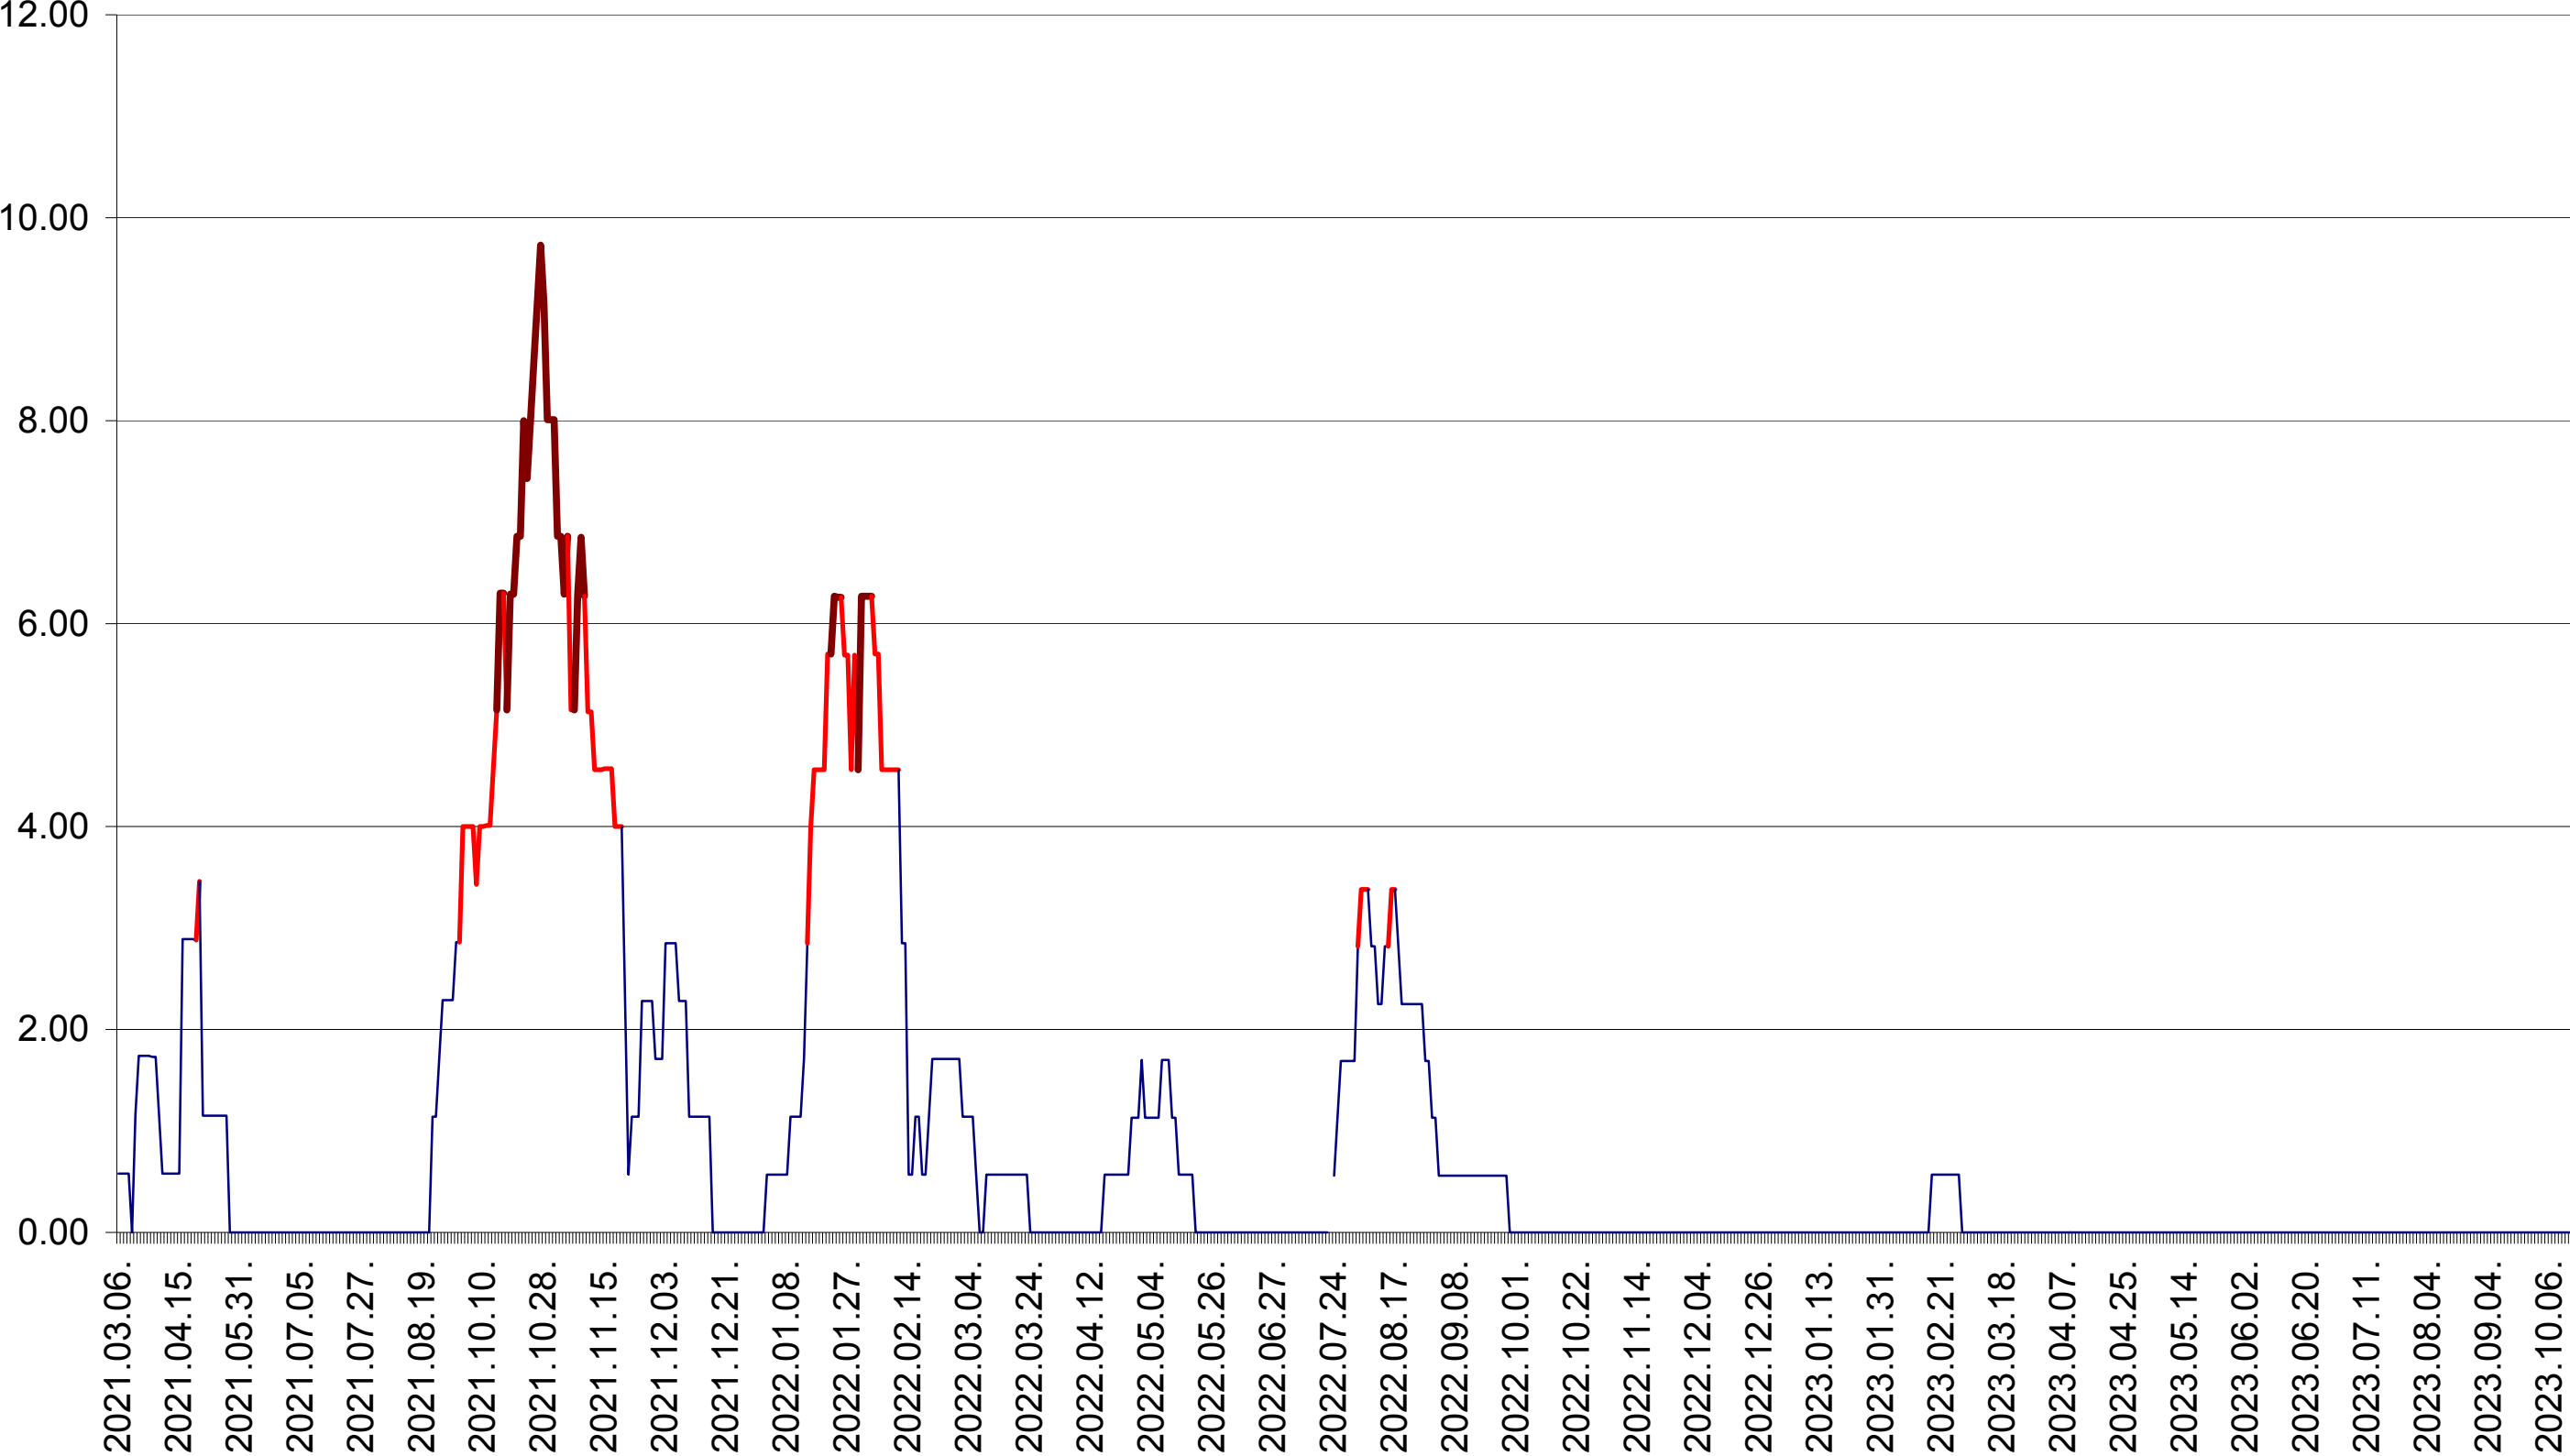

ORAȘ VLĂHIȚA - Evolutia incidentei cumulate pe 14 zile la ‰ de locuitori
2021.03.07. - 2023.10.18.