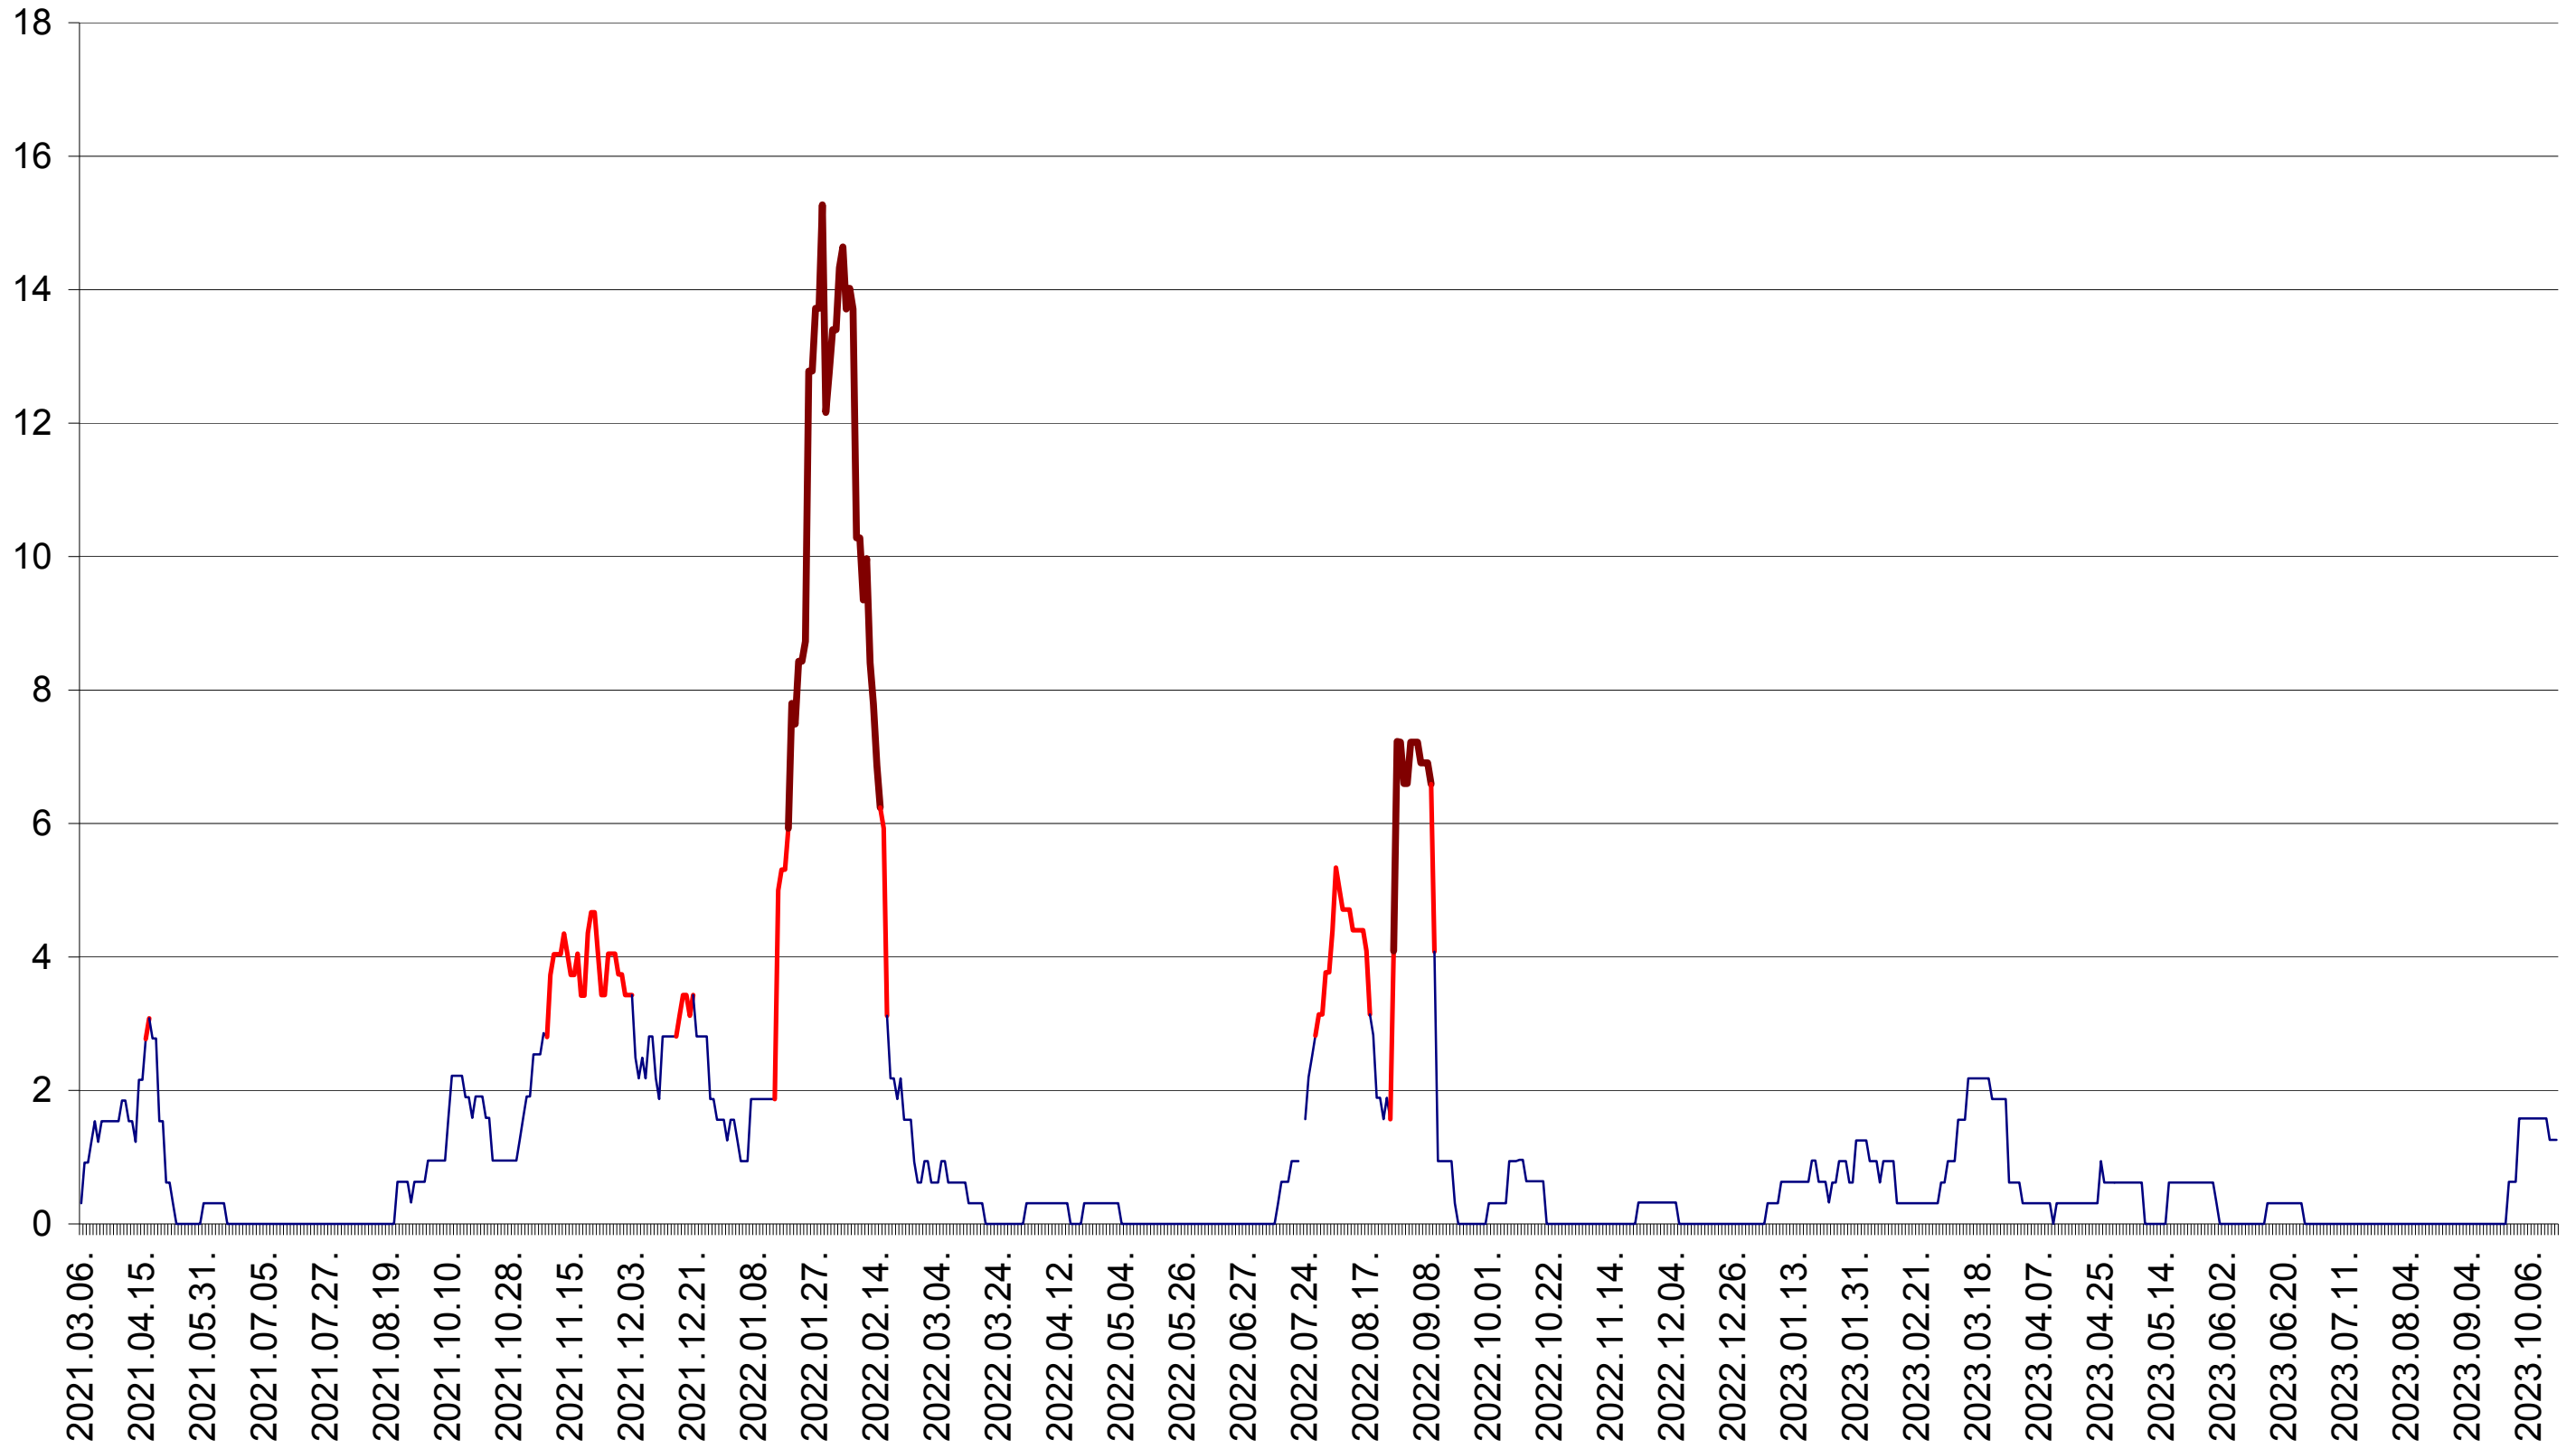

TUȘNAD - Evolutia incidentei cumulate pe 14 zile la ‰ de locuitori
2021.03.07. - 2023.10.18.

TULGHEȘ - Evolutia incidentei cumulate pe 14 zile la ‰ de locuitori
2021.03.07. - 2023.10.18.