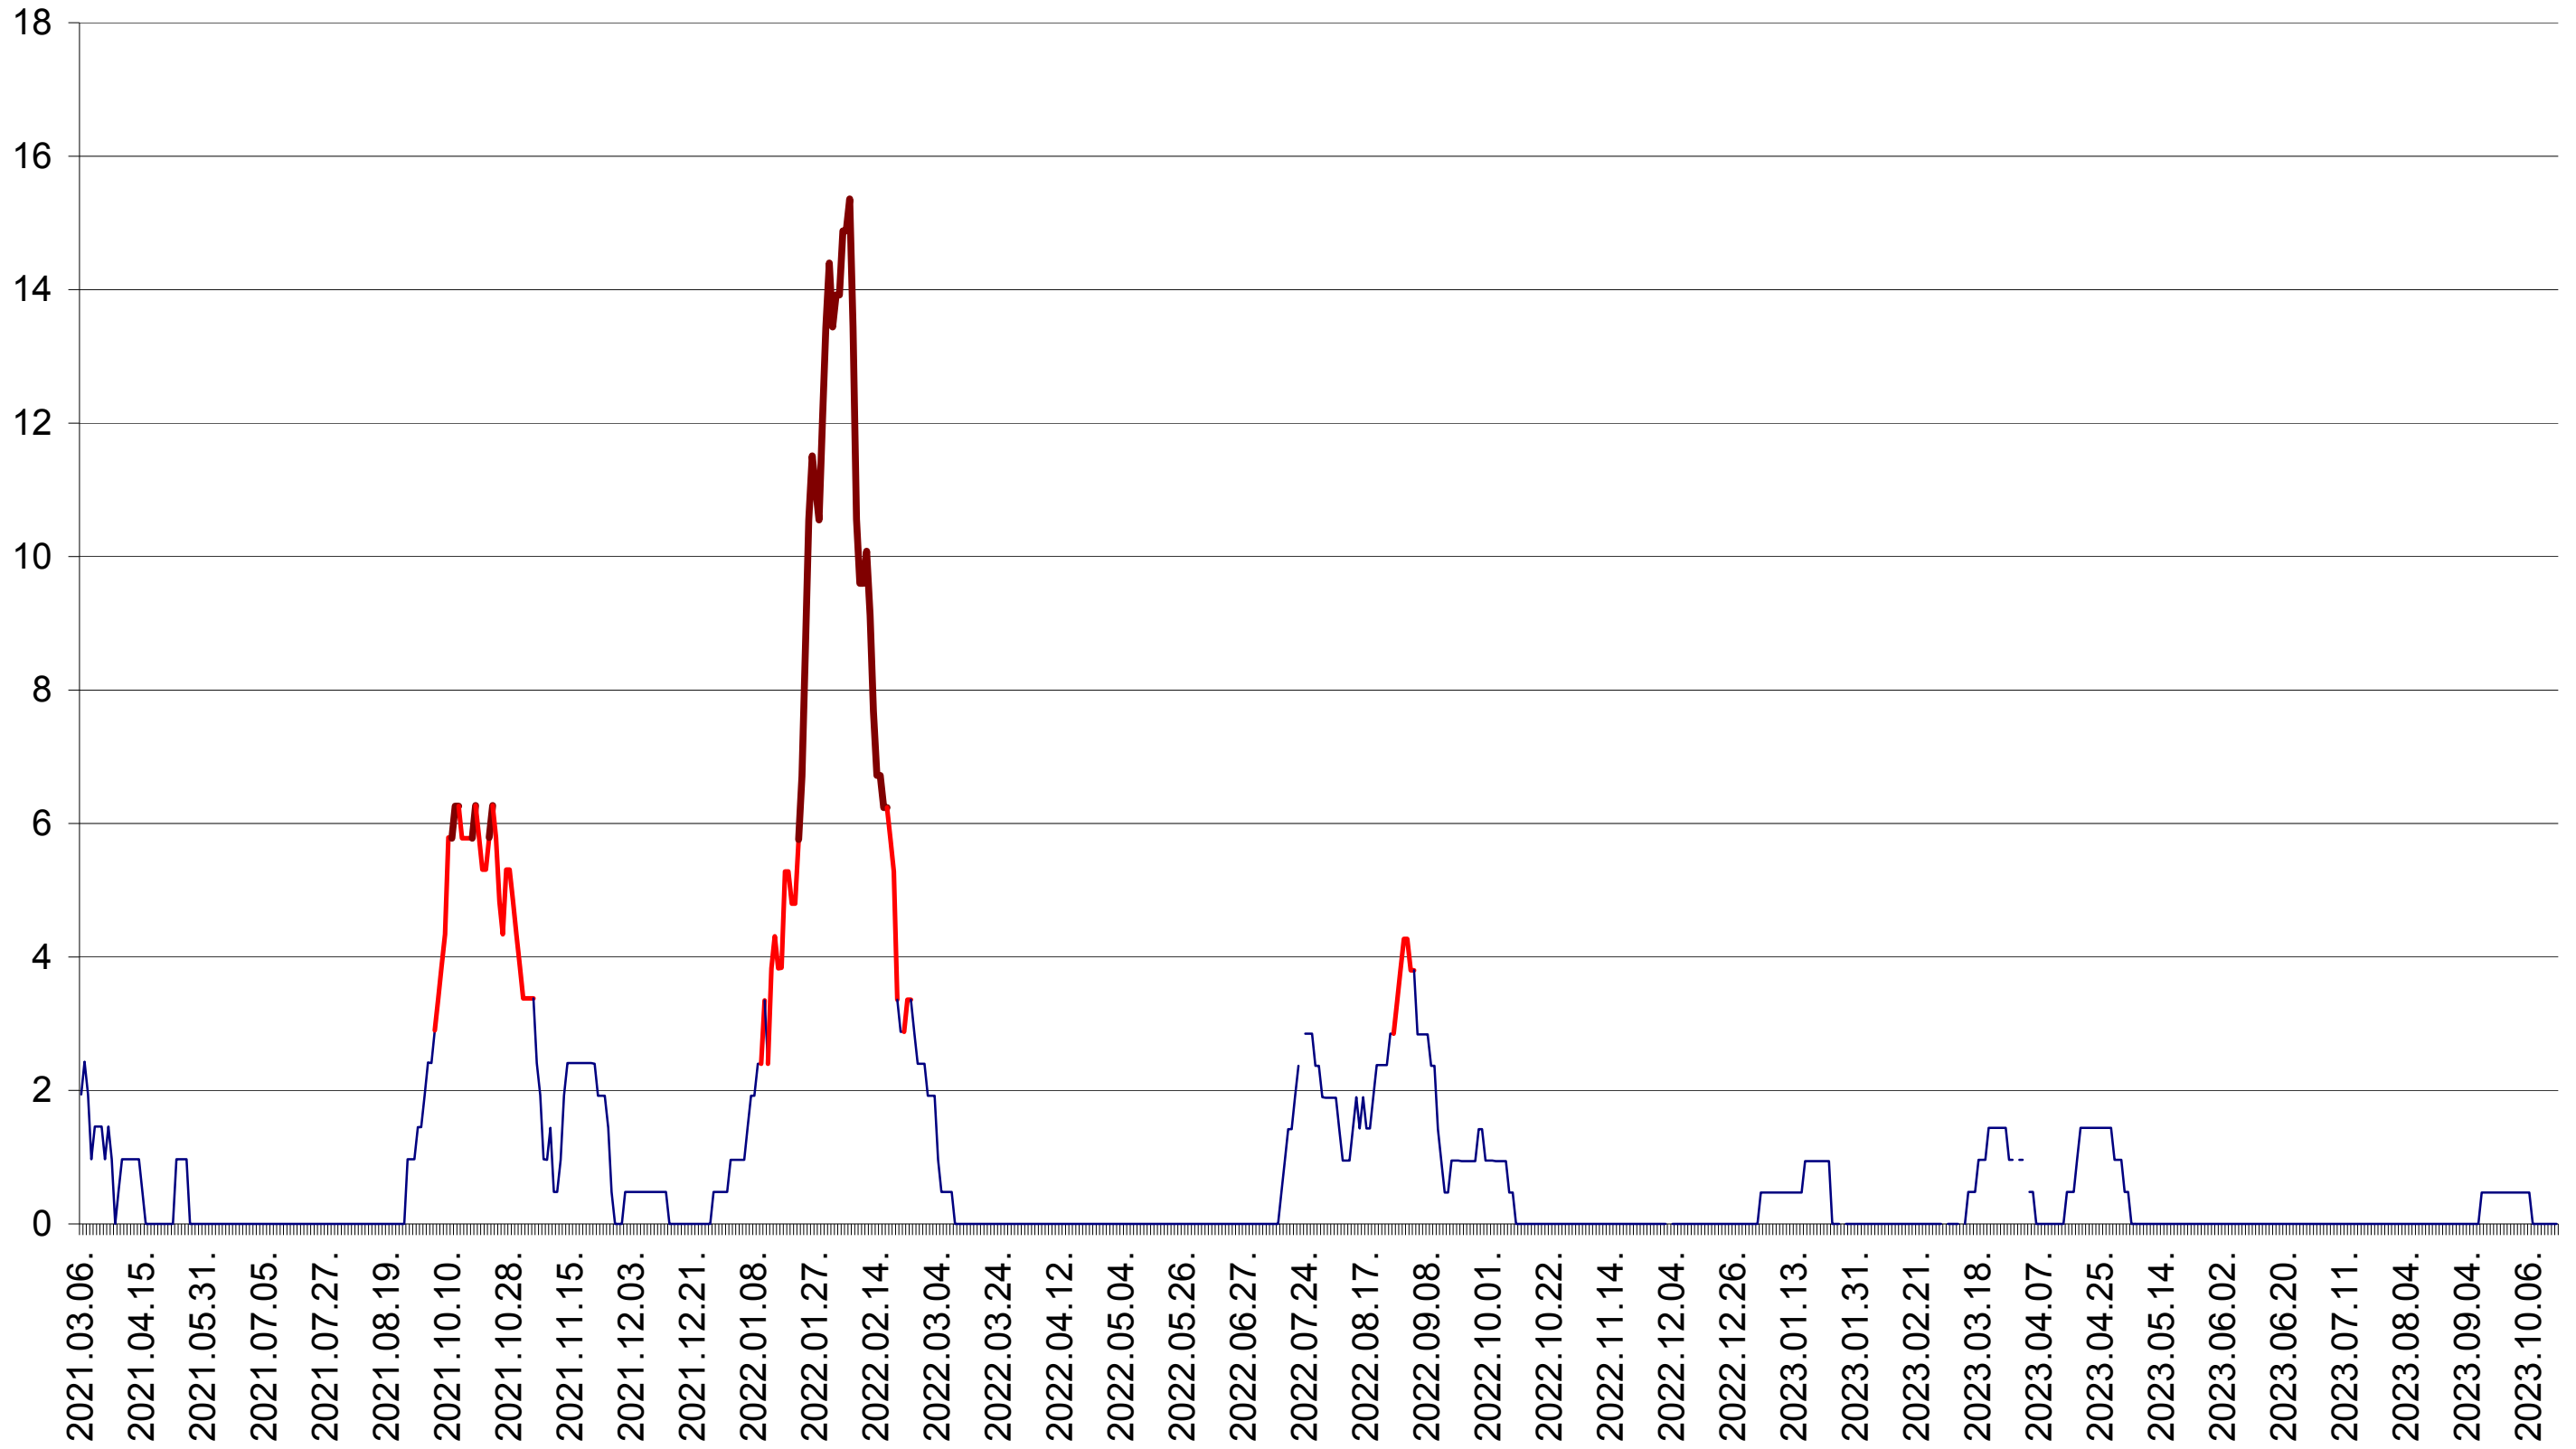

PLĂIEȘII DE JOS - Evolutia incidentei cumulate pe 14 zile la ‰ de locuitori
2021.03.07. - 2023.10.18.

PĂULENI-CIUC - Evolutia incidentei cumulate pe 14 zile la ‰ de locuitori
2021.03.07. - 2023.10.18.