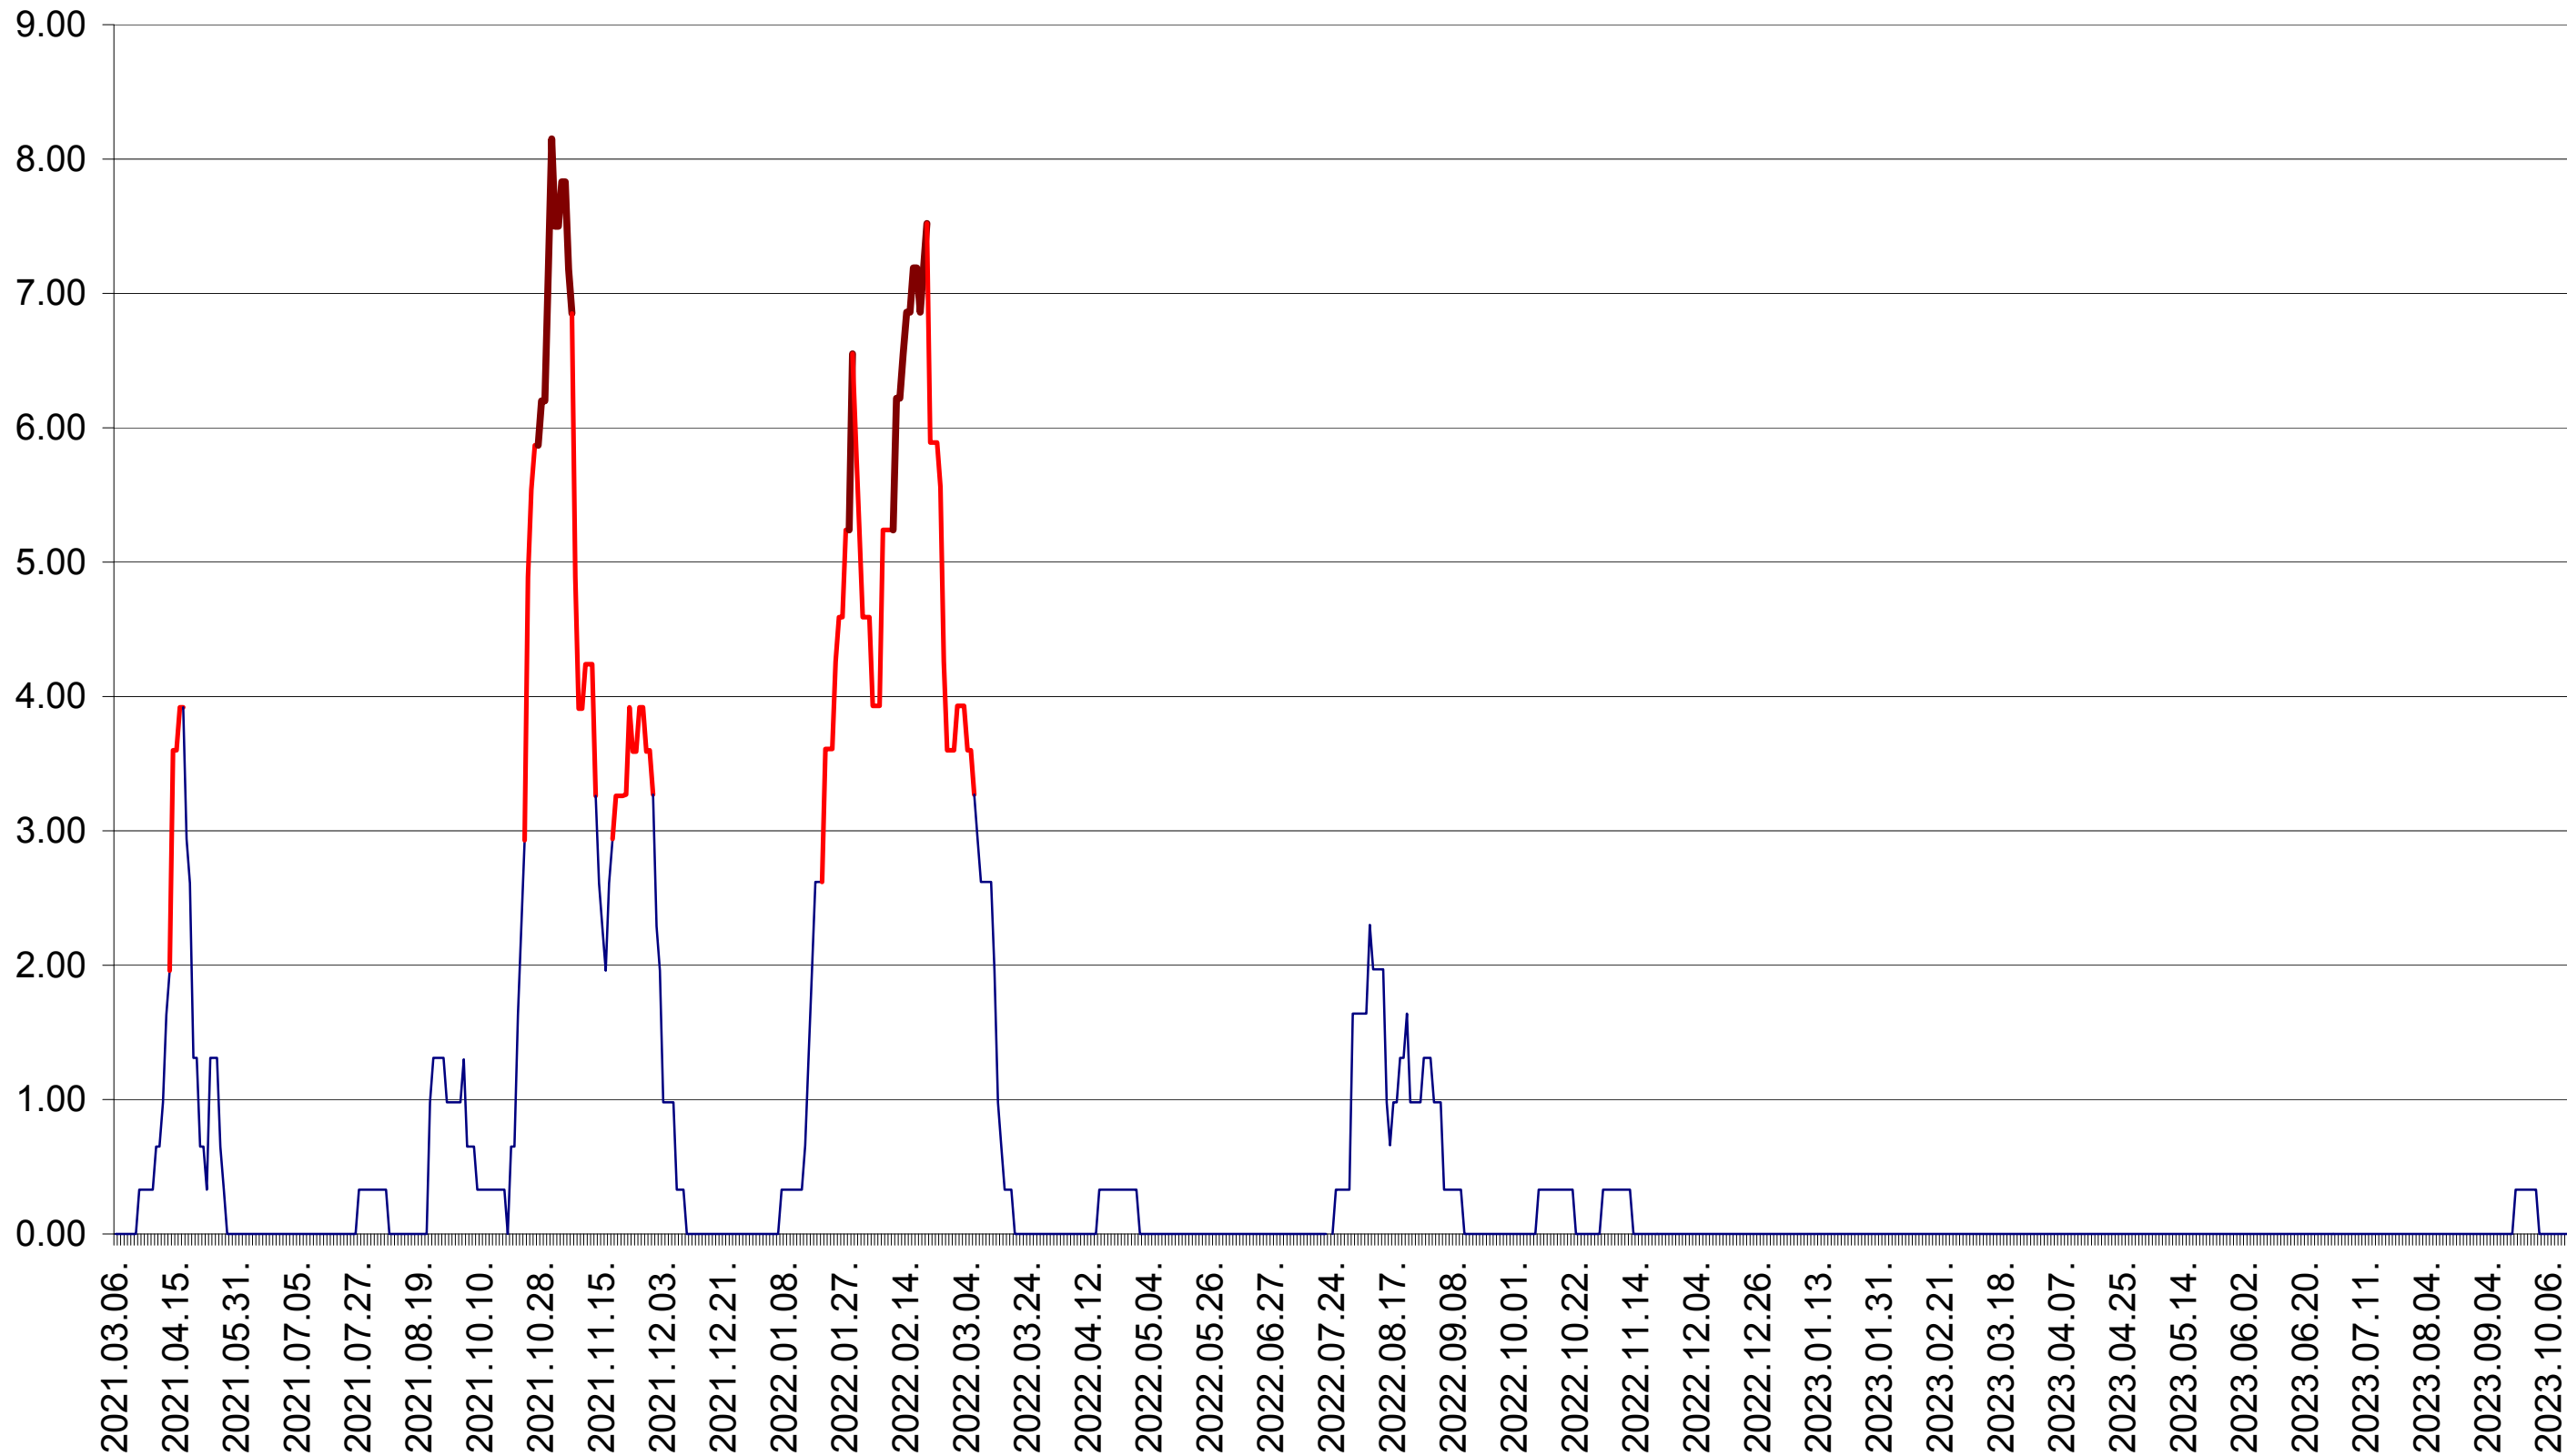

ATID - Evolutia incidentei cumulate pe 14 zile la ‰ de locuitori
2021.03.07. - 2023.10.18.

AVRĂMEȘTI - Evolutia incidentei cumulate pe 14 zile la ‰ de locuitori
2021.03.07. - 2023.10.18.

ORAȘ BĂILE TUȘNAD - Evolutia incidentei cumulate pe 14 zile la ‰ de locuitori
2021.03.07. - 2023.10.18.

ORAȘ BĂLAN - Evolutia incidentei cumulate pe 14 zile la ‰ de locuitori
2021.03.07. - 2023.10.18.

BILBOR - Evolutia incidentei cumulate pe 14 zile la ‰ de locuitori
2021.03.07. - 2023.10.18.

ORAȘ BORSEC - Evolutia incidentei cumulate pe 14 zile la ‰ de locuitori
2021.03.07. - 2023.10.18.

BRĂDEȘTI - Evolutia incidentei cumulate pe 14 zile la ‰ de locuitori
2021.03.07. - 2023.10.18.

CĂPÂLNIȚA - Evolutia incidentei cumulate pe 14 zile la ‰ de locuitori
2021.03.07. - 2023.10.18.

CÂRȚA - Evolutia incidentei cumulate pe 14 zile la ‰ de locuitori
2021.03.07. - 2023.10.18.