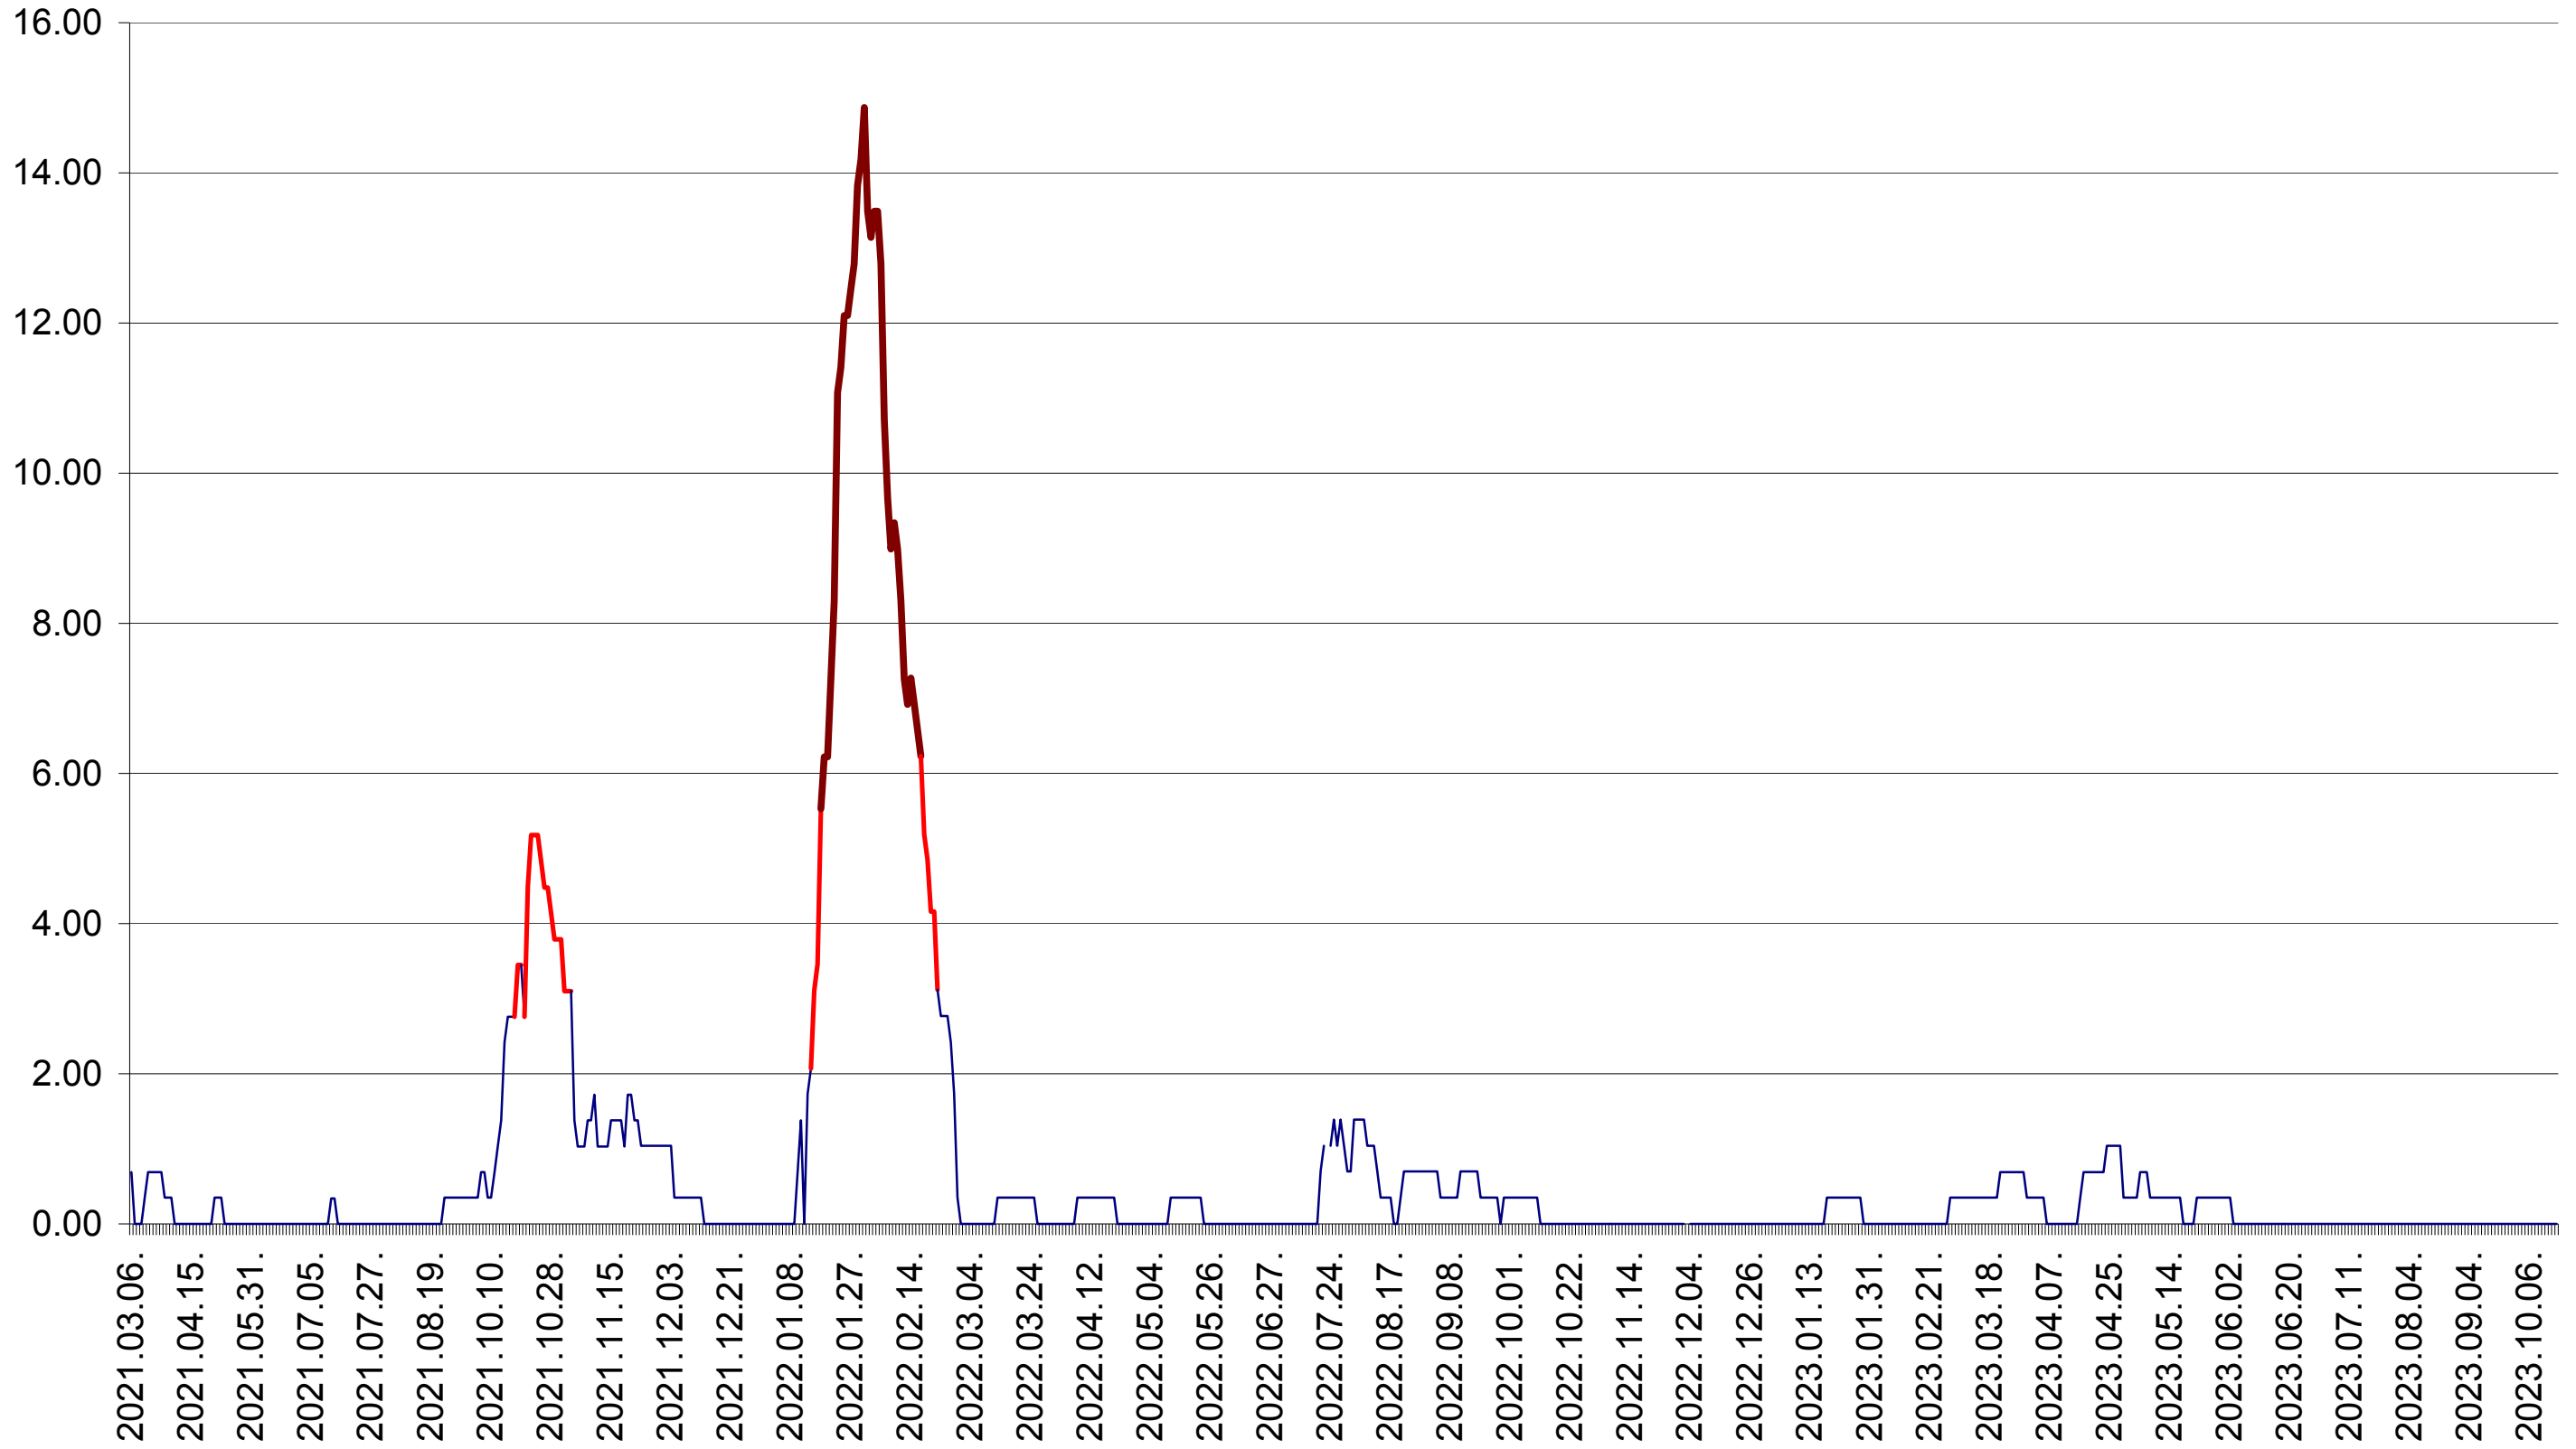

ORAȘ BĂLAN - Evolutia incidentei cumulate pe 14 zile la ‰ de locuitori
2021.03.07. - 2023.10.18.

BILBOR - Evolutia incidentei cumulate pe 14 zile la ‰ de locuitori
2021.03.07. - 2023.10.18.

ORAȘ BORSEC - Evolutia incidentei cumulate pe 14 zile la ‰ de locuitori
2021.03.07. - 2023.10.18.

BRĂDEȘTI - Evolutia incidentei cumulate pe 14 zile la ‰ de locuitori
2021.03.07. - 2023.10.18.

CĂPÂLNIȚA - Evolutia incidentei cumulate pe 14 zile la ‰ de locuitori
2021.03.07. - 2023.10.18.

CÂRȚA - Evolutia incidentei cumulate pe 14 zile la ‰ de locuitori
2021.03.07. - 2023.10.18.

CICEU - Evolutia incidentei cumulate pe 14 zile la ‰ de locuitori
2021.03.07. - 2023.10.18.

CIUCSÂNGEORGIU - Evolutia incidentei cumulate pe 14 zile la ‰ de locuitori
2021.03.07. - 2023.10.18.

CIUMANI - Evolutia incidentei cumulate pe 14 zile la ‰ de locuitori
2021.03.07. - 2023.10.18.

CORBU - Evolutia incidentei cumulate pe 14 zile la ‰ de locuitori
2021.03.07. - 2023.10.18.

CORUND - Evolutia incidentei cumulate pe 14 zile la ‰ de locuitori
2021.03.07. - 2023.10.18.

COZMENI - Evolutia incidentei cumulate pe 14 zile la ‰ de locuitori
2021.03.07. - 2023.10.18.