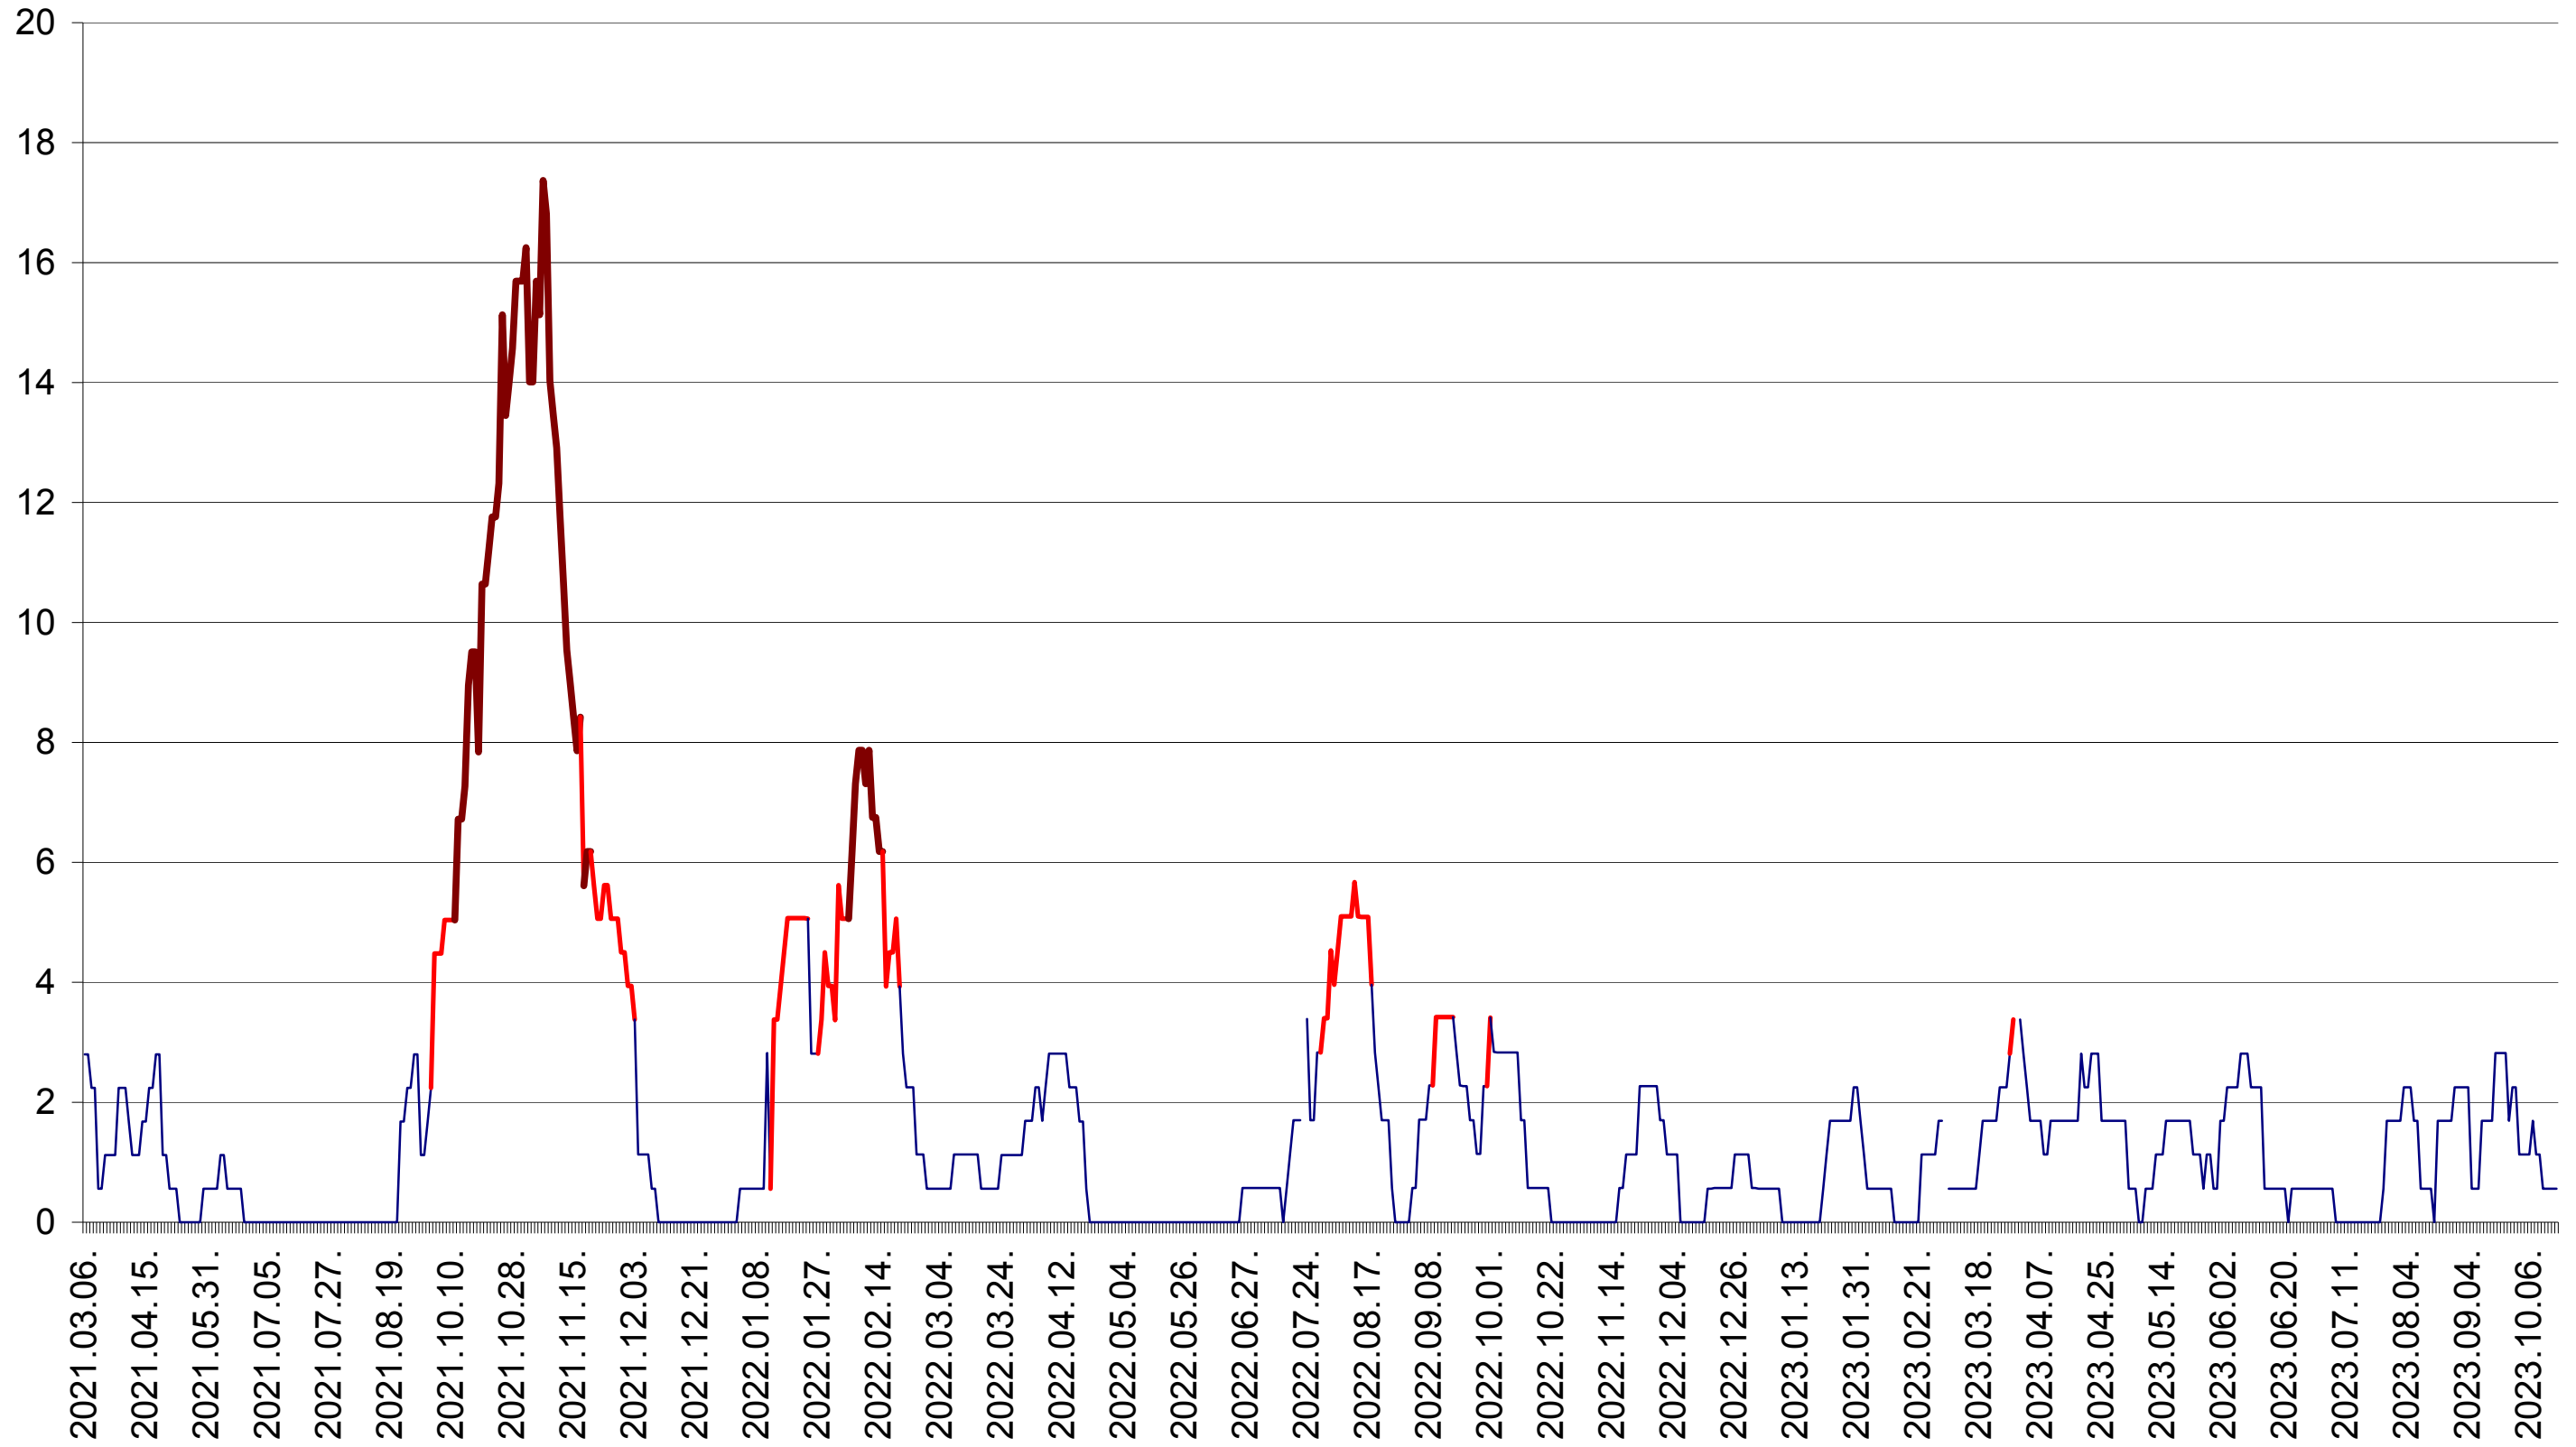

SUSENI - Evolutia incidentei cumulate pe 14 zile la ‰ de locuitori
2021.03.07. - 2023.10.18.

SUBCETATE - Evolutia incidentei cumulate pe 14 zile la % de locuitori
2021.03.07. - 2023.10.18.