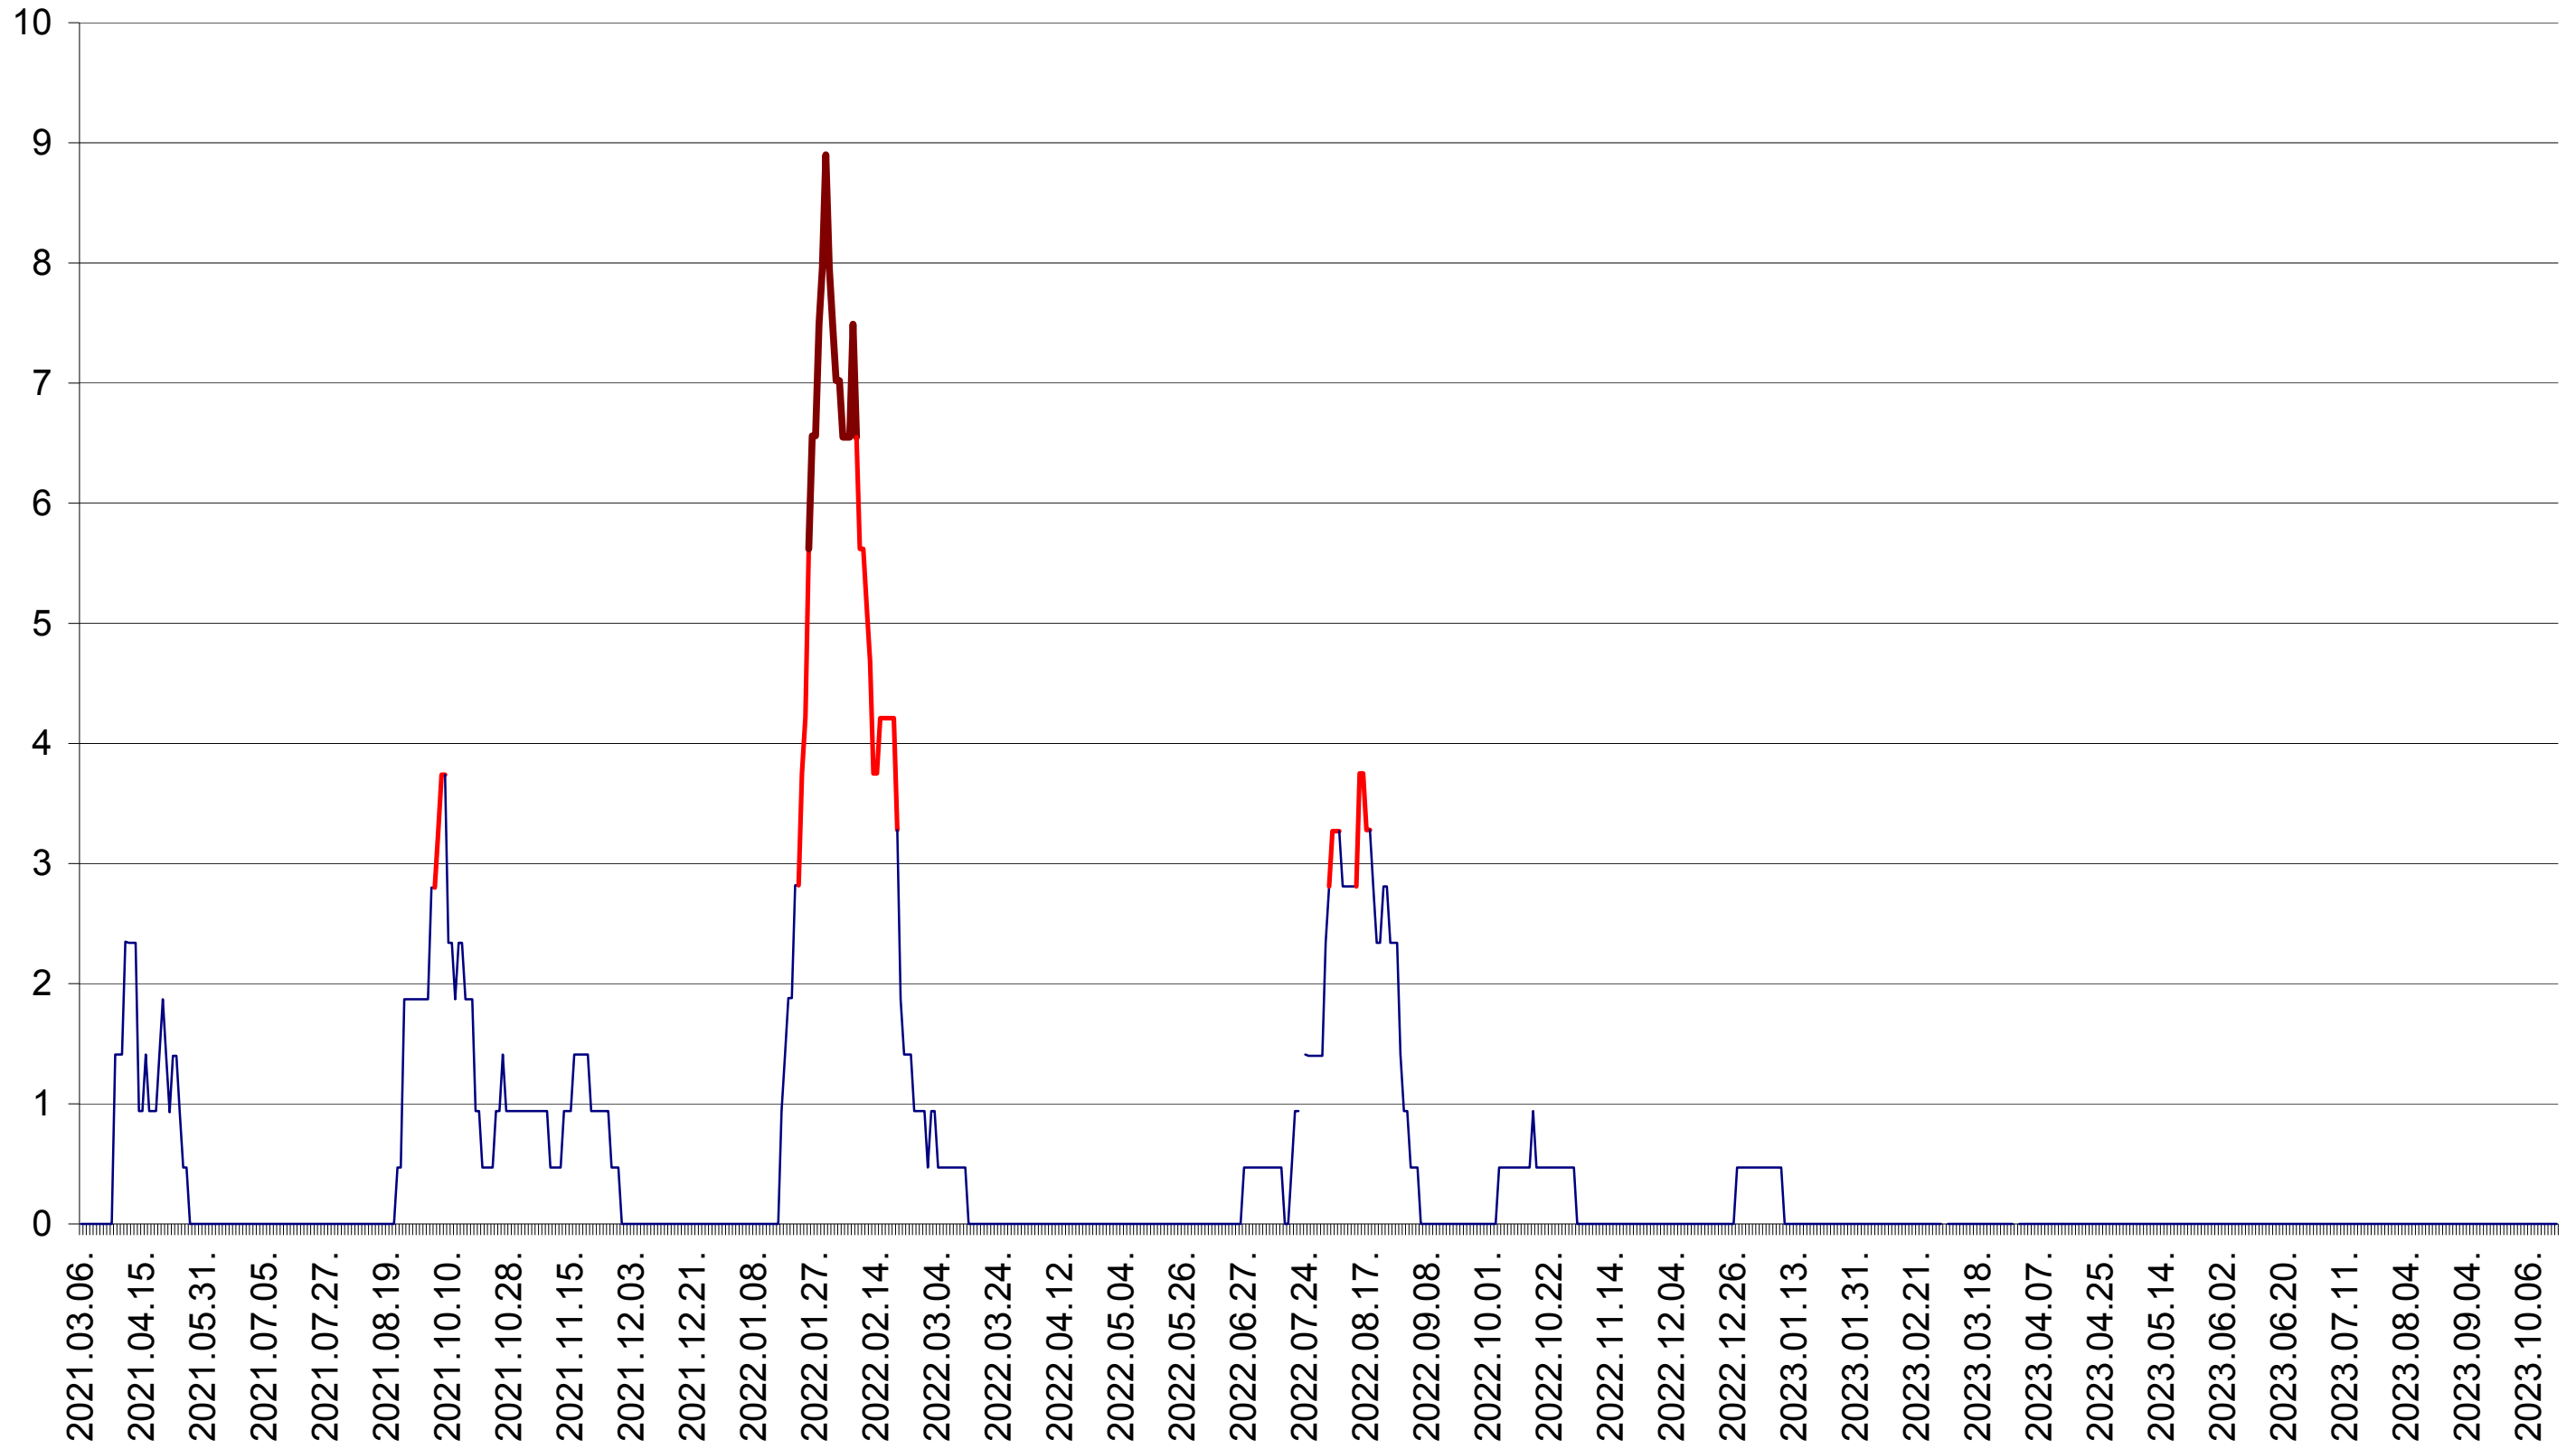

SECUIENI - Evolutia incidentei cumulate pe 14 zile la ‰ de locuitori
2021.03.07. - 2023.10.18.

SATU MARE - Evolutia incidentei cumulate pe 14 zile la ‰ de locuitori
2021.03.07. - 2023.10.18.