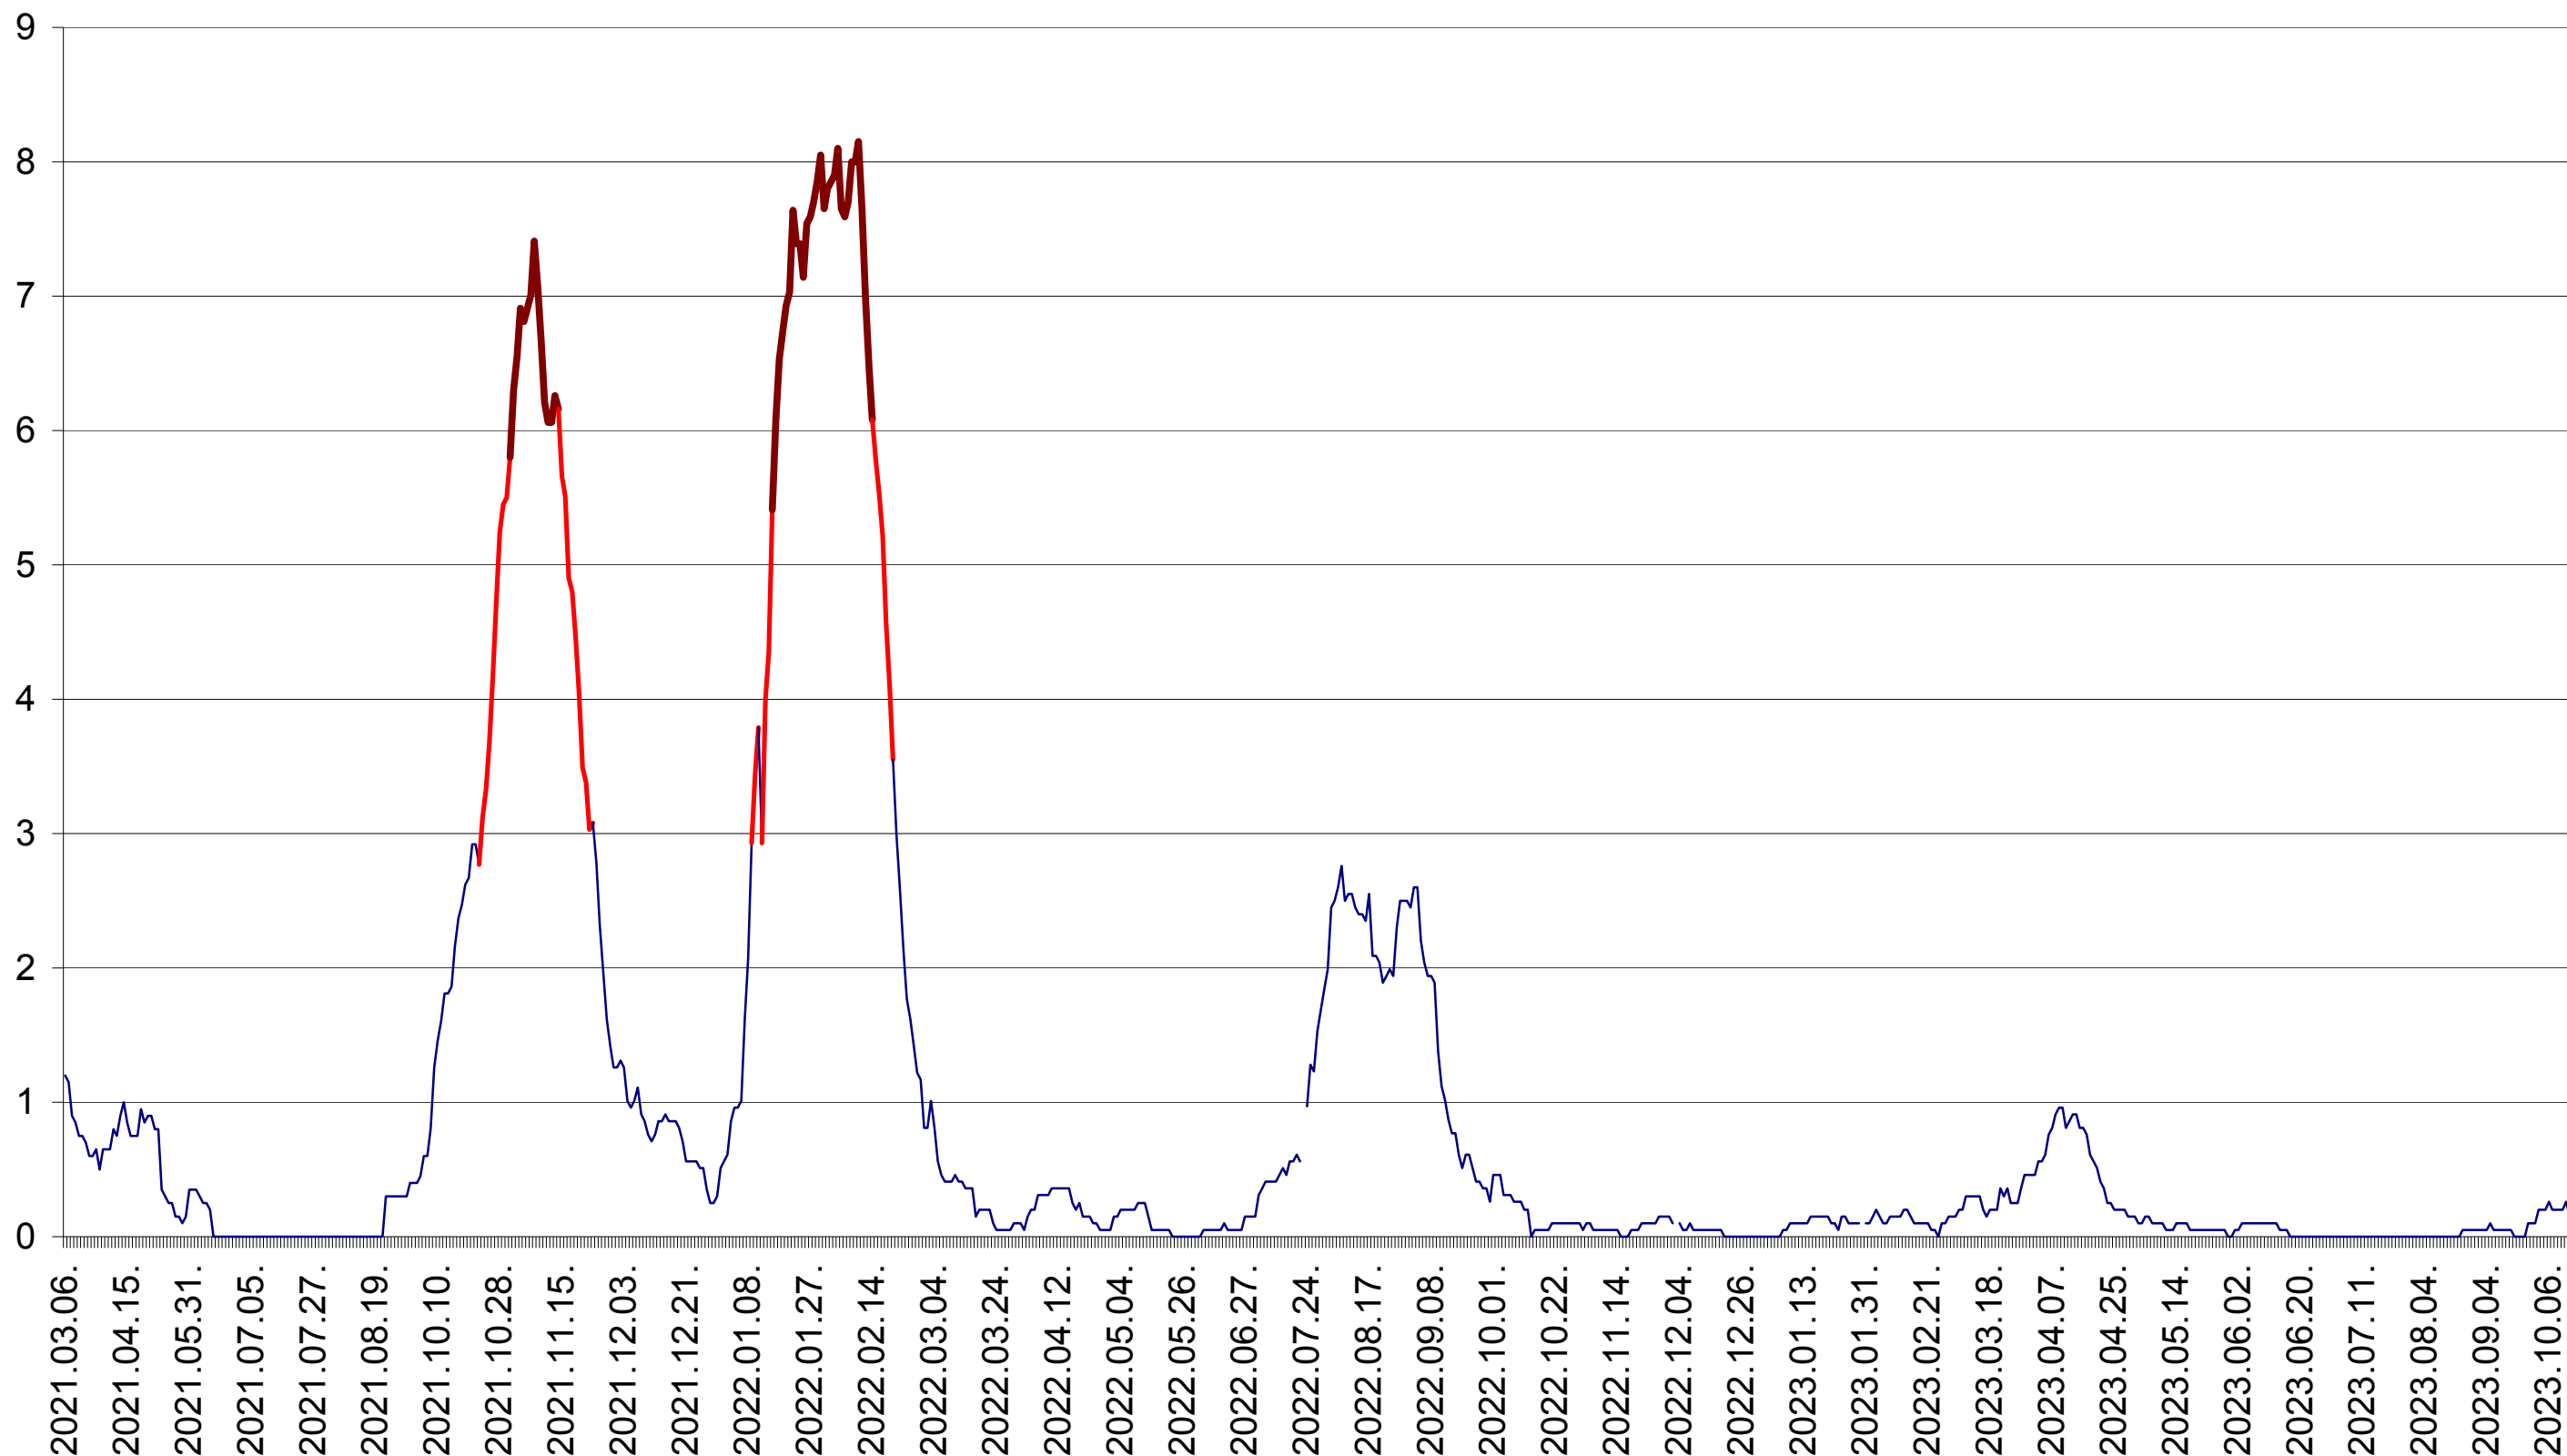

DÂRJIU - Evolutia incidentei cumulate pe 14 zile la ‰ de locuitori
2021.03.07. - 2023.10.18.

DEALU - Evolutia incidentei cumulate pe 14 zile la ‰ de locuitori
2021.03.07. - 2023.10.18.

DITRĂU - Evolutia incidentei cumulate pe 14 zile la ‰ de locuitori
2021.03.07. - 2023.10.18.

FELICENI - Evolutia incidentei cumulate pe 14 zile la ‰ de locuitori
2021.03.07. - 2023.10.18.

FRUMOASA - Evolutia incidentei cumulate pe 14 zile la ‰ de locuitori
2021.03.07. - 2023.10.18.

GĂLĂUȚAȘ - Evolutia incidentei cumulate pe 14 zile la ‰ de locuitori
2021.03.07. - 2023.10.18.

MUNICIPIUL GHEORGHENI - Evolutia incidentei cumulate pe 14 zile la ‰ de locuitori
2021.03.07. - 2023.10.18.

JOSENI - Evolutia incidentei cumulate pe 14 zile la ‰ de locuitori
2021.03.07. - 2023.10.18.

LĂZAREA - Evolutia incidentei cumulate pe 14 zile la ‰ de locuitori
2021.03.07. - 2023.10.18.

LELICENI - Evolutia incidentei cumulate pe 14 zile la ‰ de locuitori
2021.03.07. - 2023.10.18.

LUETA - Evolutia incidentei cumulate pe 14 zile la ‰ de locuitori
2021.03.07. - 2023.10.18.

LUNCA DE JOS - Evolutia incidentei cumulate pe 14 zile la ‰ de locuitori
2021.03.07. - 2023.10.18.