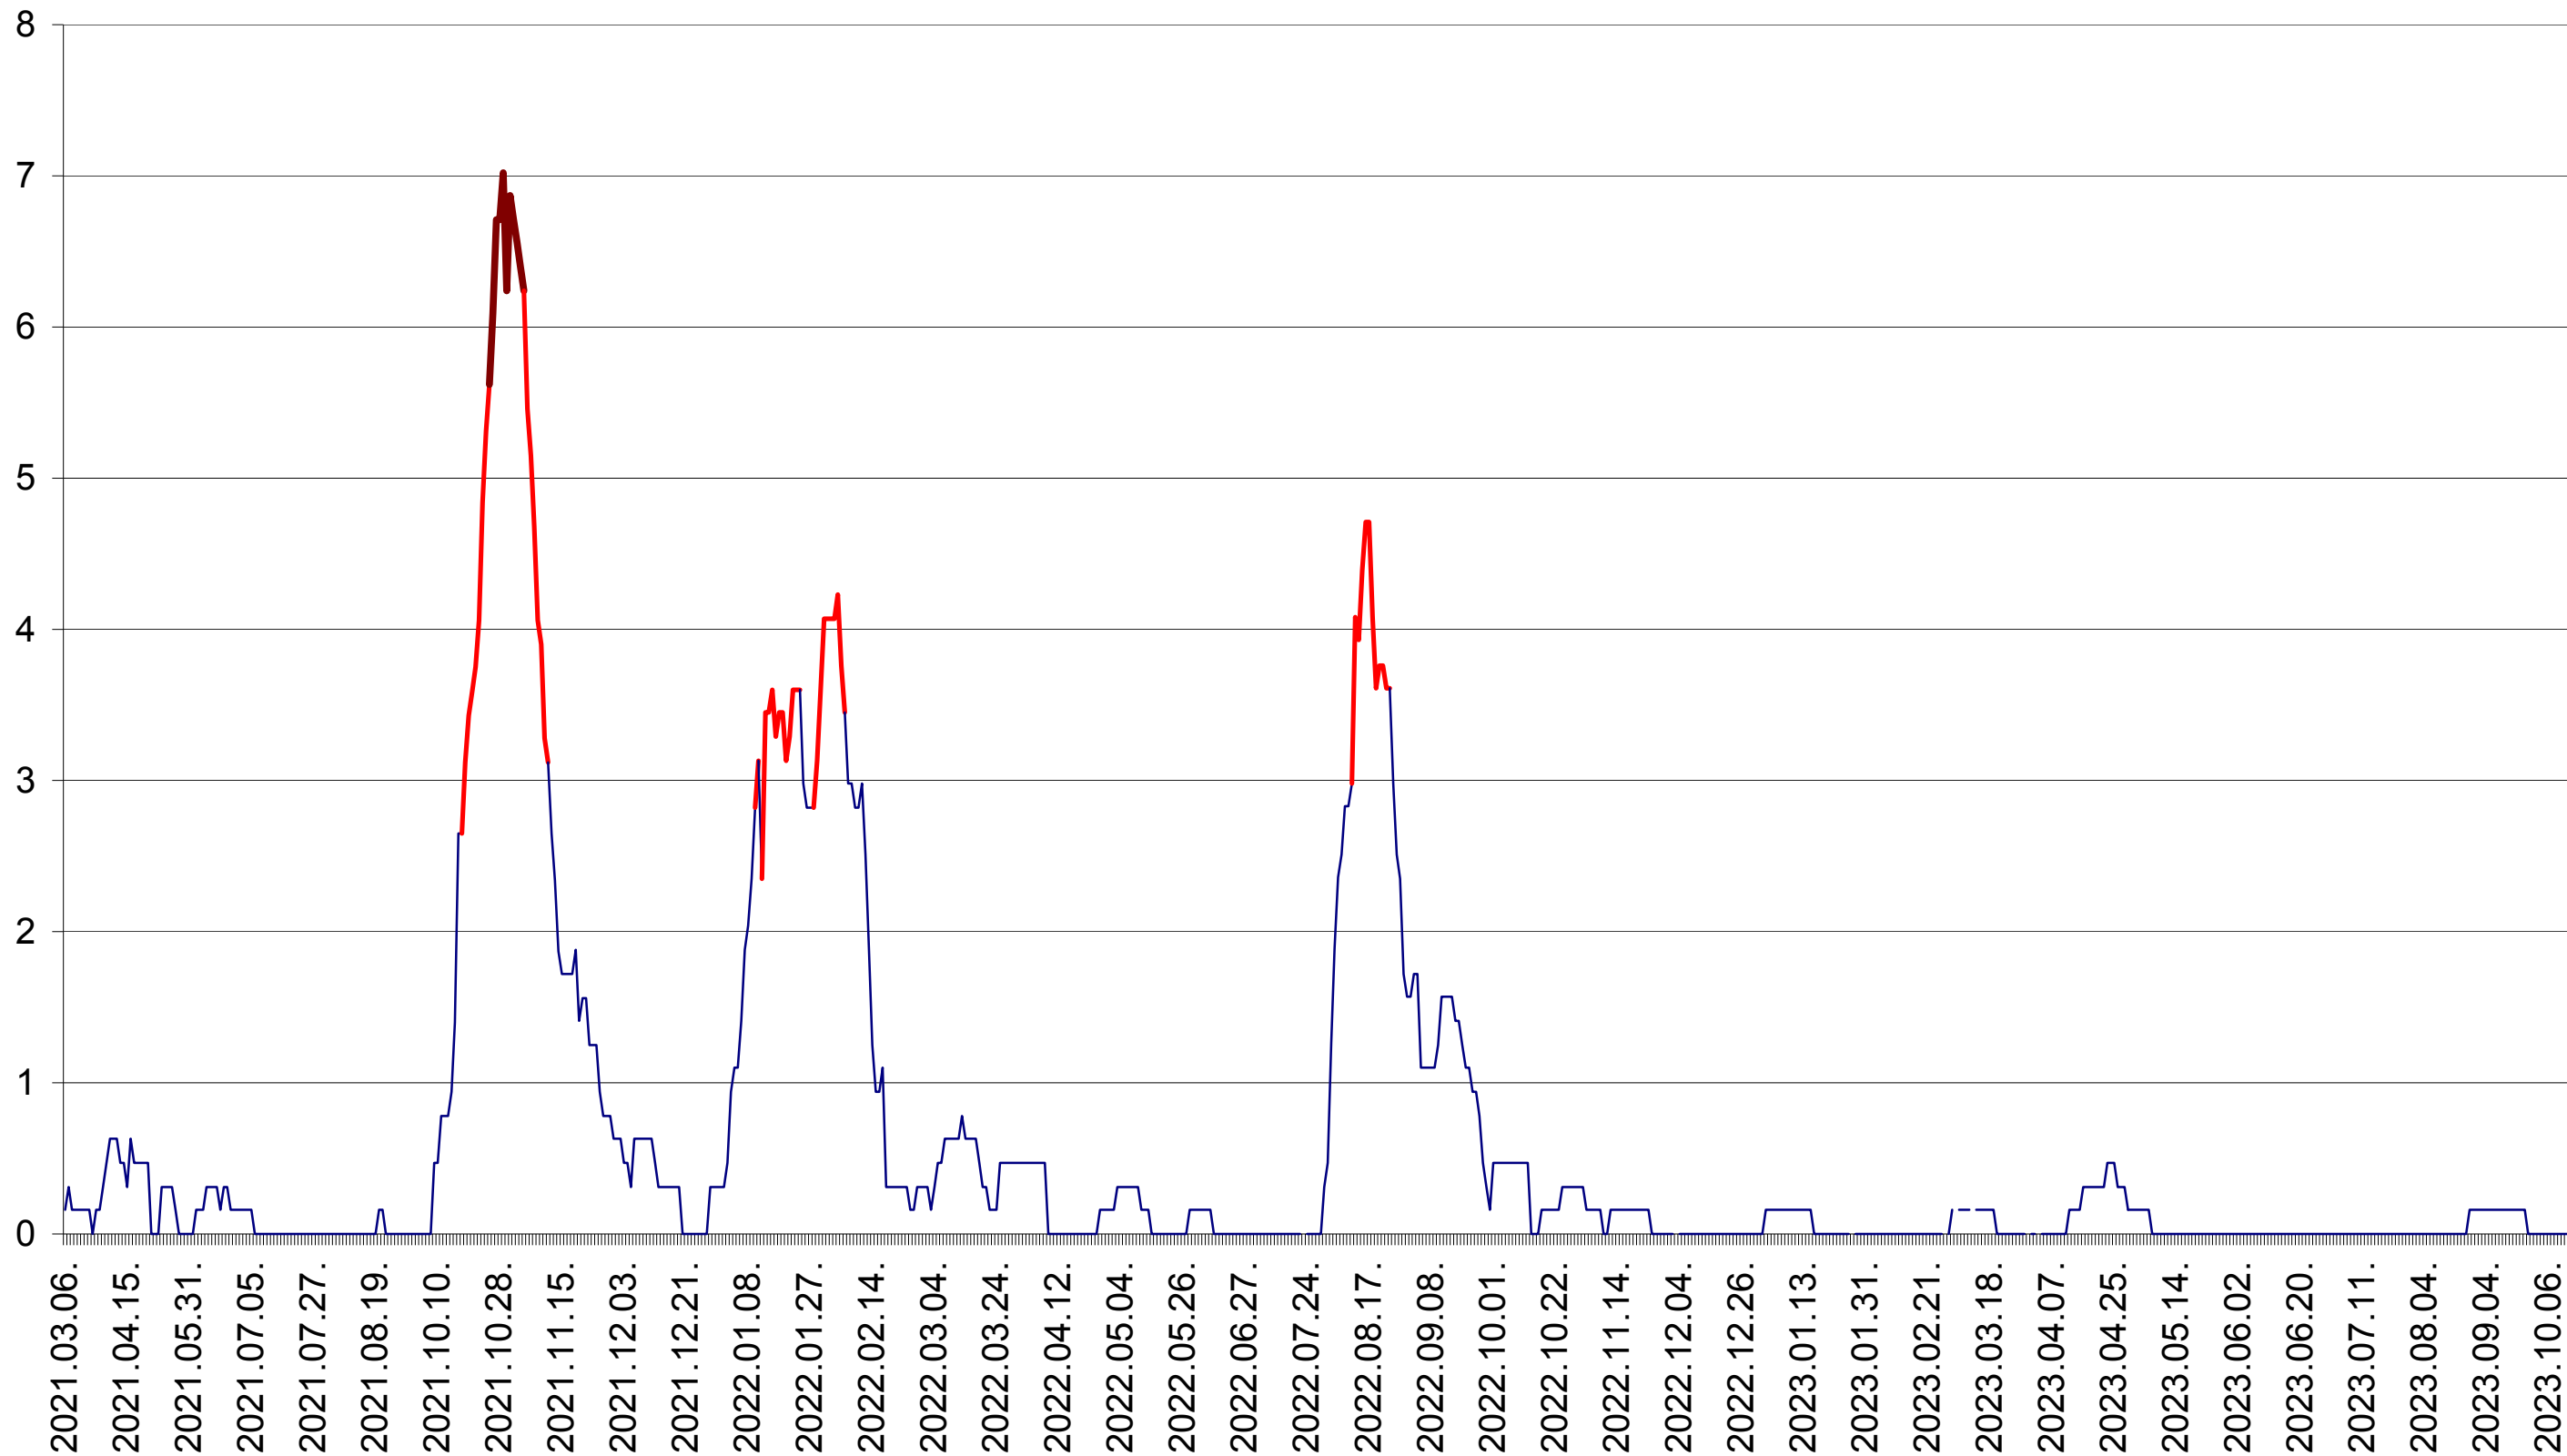

SĂCEL - Evolutia incidentei cumulate pe 14 zile la ‰ de locuitori
2021.03.07. - 2023.10.18.

REMETEA - Evolutia incidentei cumulate pe 14 zile la ‰ de locuitori
2021.03.07. - 2023.10.18.