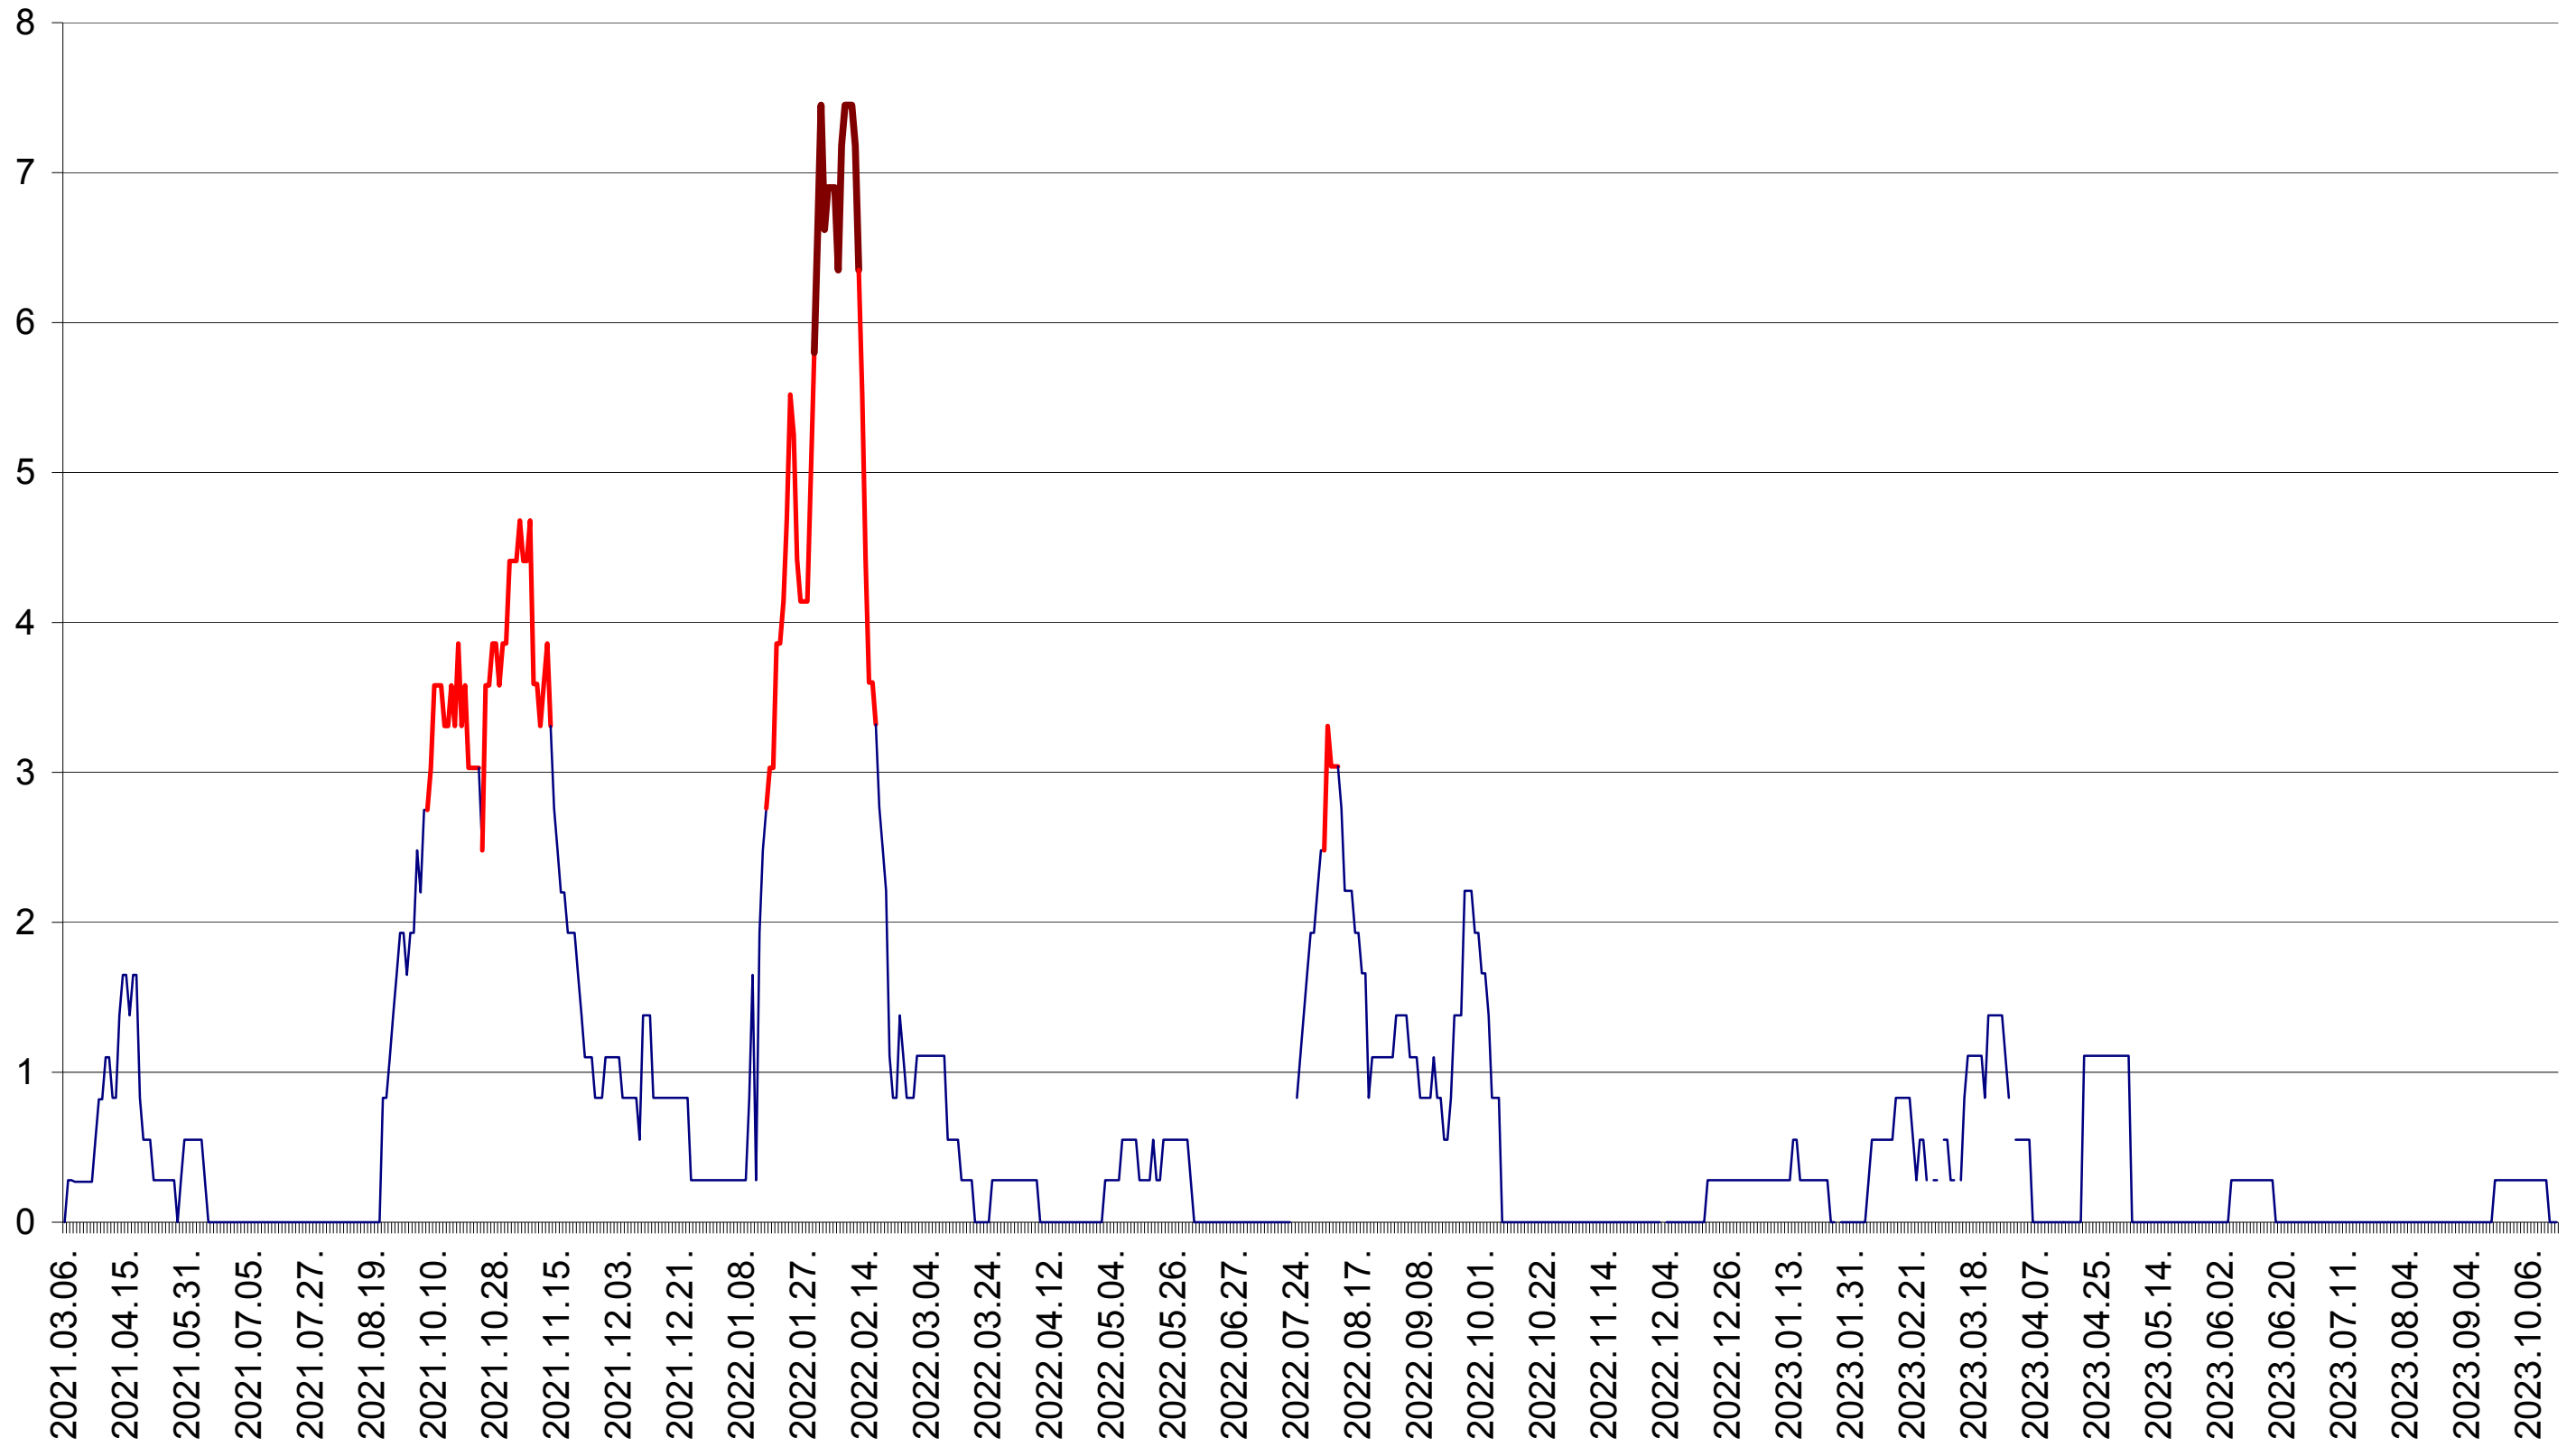

SÂNTIMBRU - Evolutia incidentei cumulate pe 14 zile la ‰ de locuitori
2021.03.07. - 2023.10.18.

SÂNSIMION - Evolutia incidentei cumulate pe 14 zile la ‰ de locuitori
2021.03.07. - 2023.10.18.