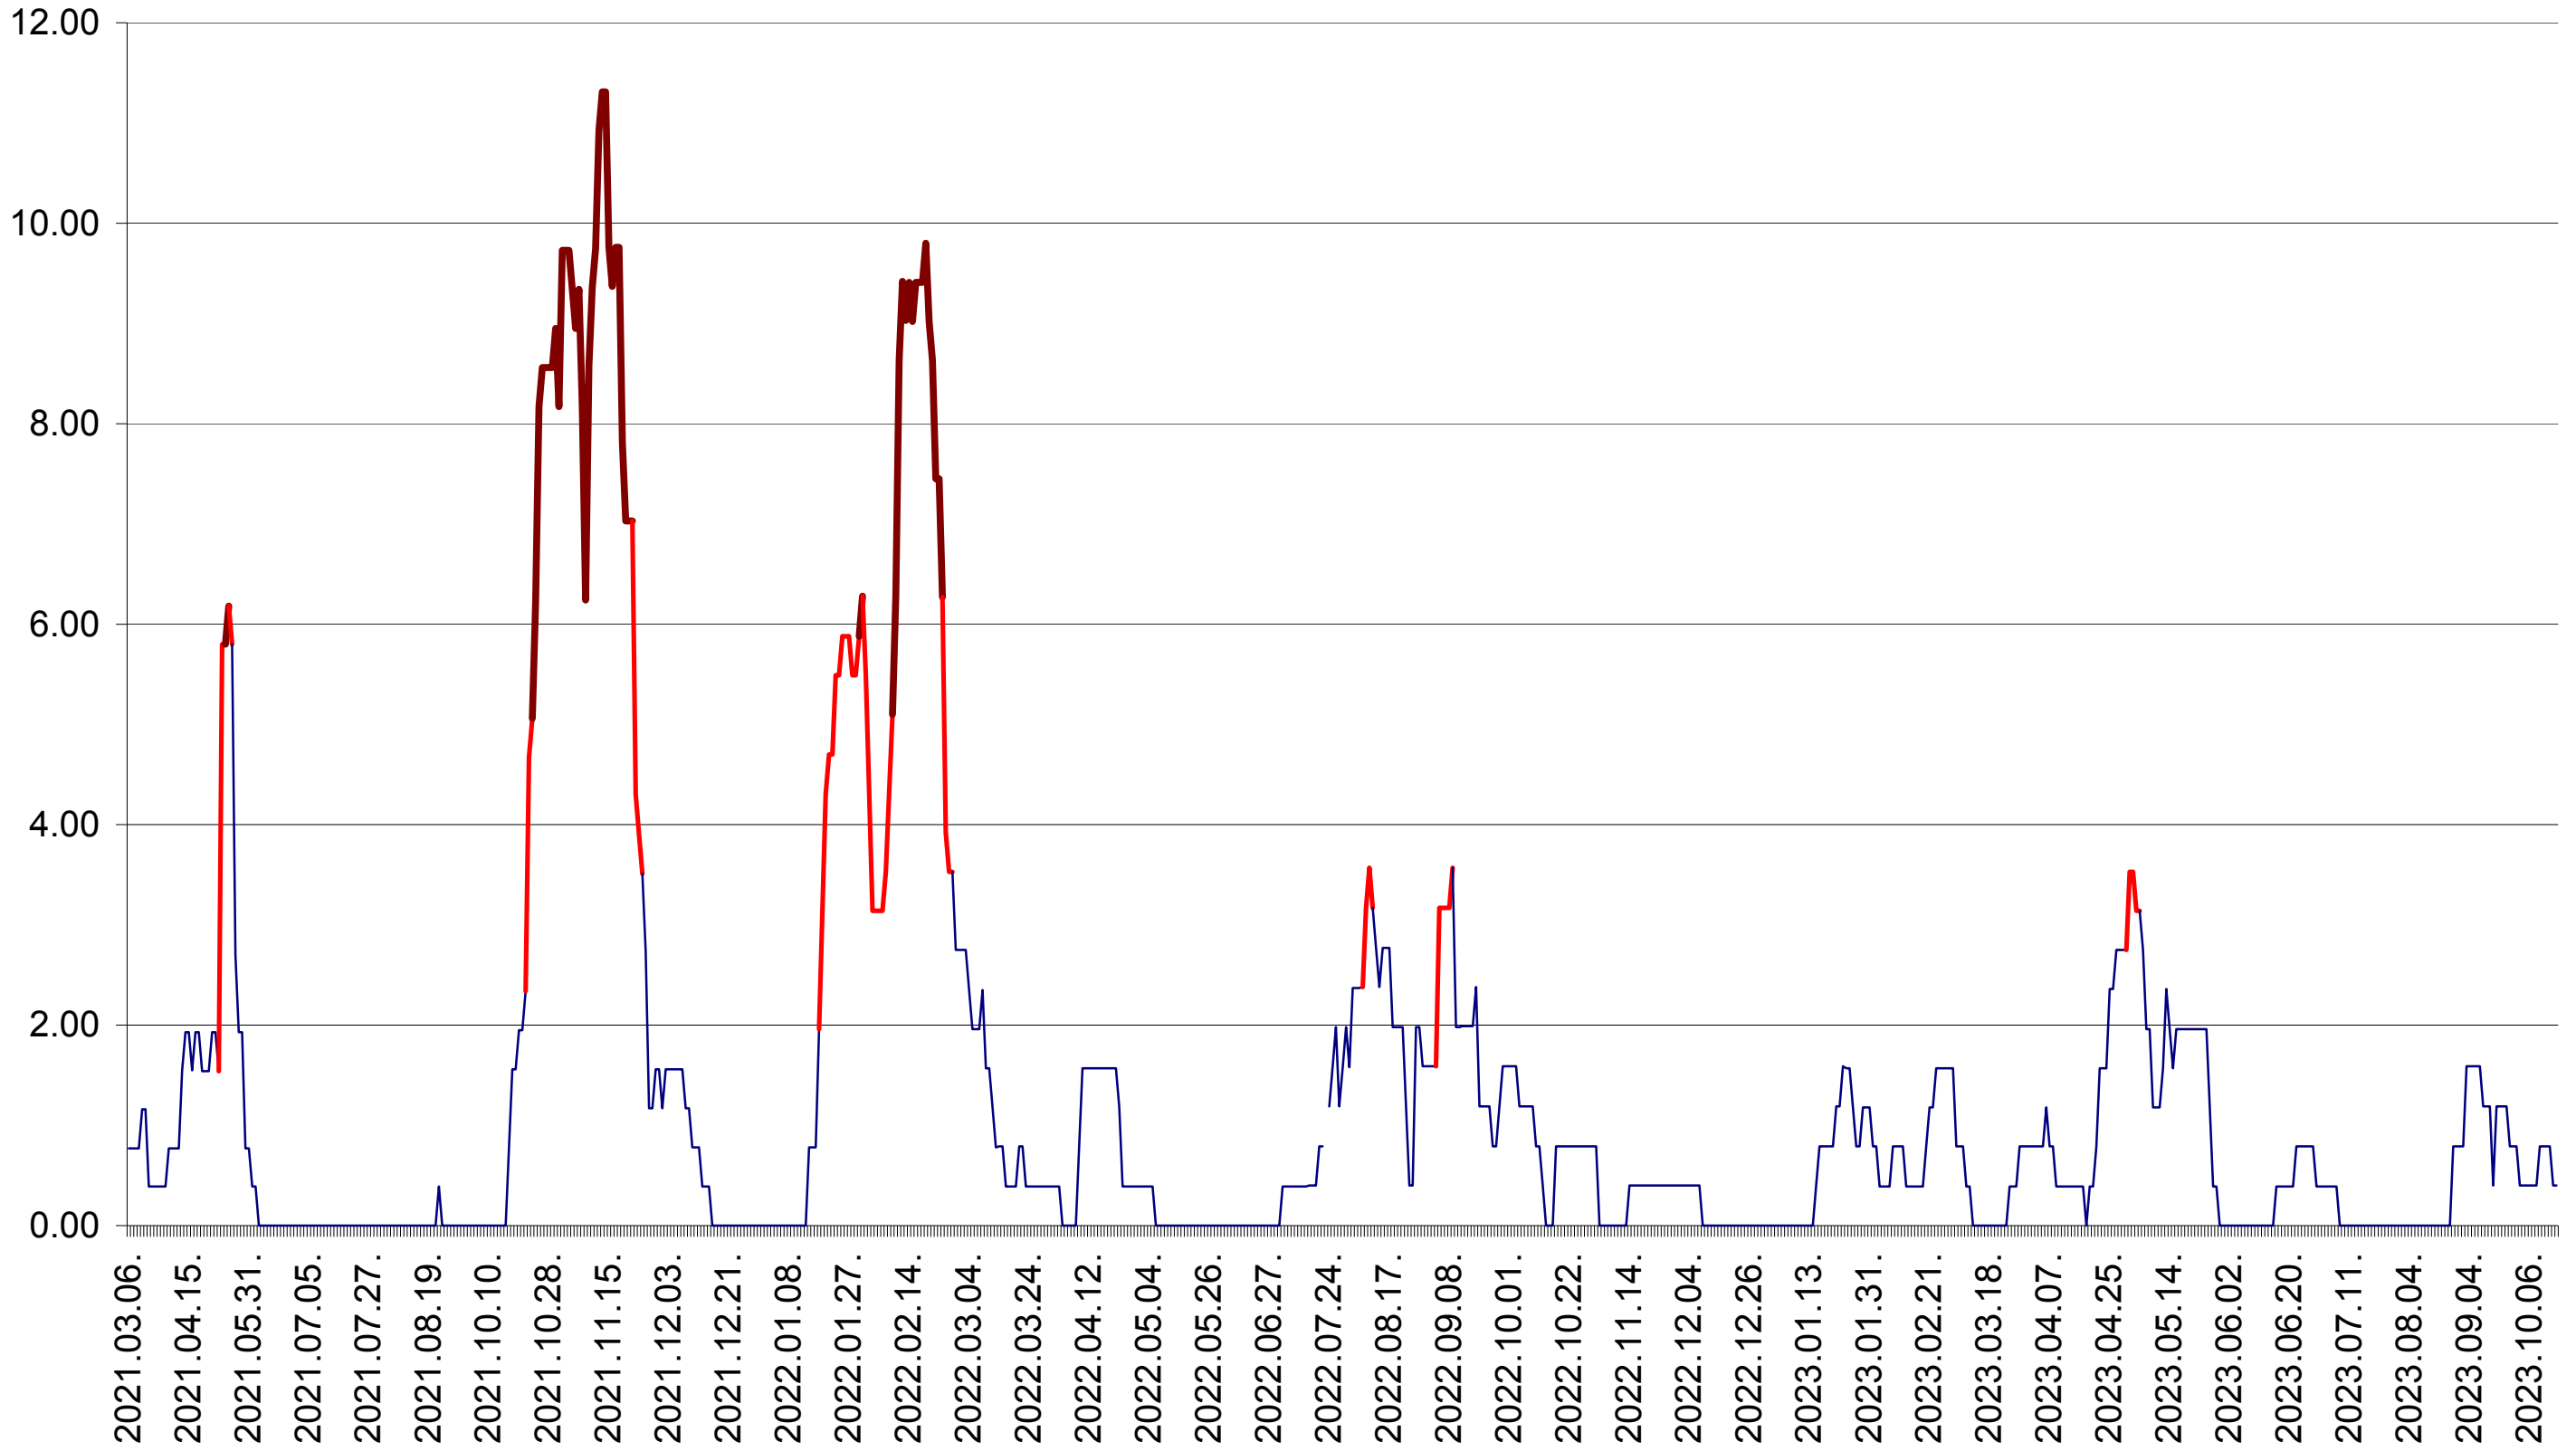

ATID - Evolutia incidentei cumulate pe 14 zile la ‰ de locuitori
2021.03.07. - 2023.10.18.

AVRĂMEȘTI - Evolutia incidentei cumulate pe 14 zile la ‰ de locuitori
2021.03.07. - 2023.10.18.

ORAȘ BĂILE TUȘNAD - Evolutia incidentei cumulate pe 14 zile la ‰ de locuitori
2021.03.07. - 2023.10.18.

ORAȘ BĂLAN - Evolutia incidentei cumulate pe 14 zile la ‰ de locuitori
2021.03.07. - 2023.10.18.

BILBOR - Evolutia incidentei cumulate pe 14 zile la ‰ de locuitori
2021.03.07. - 2023.10.18.

ORAȘ BORSEC - Evolutia incidentei cumulate pe 14 zile la ‰ de locuitori
2021.03.07. - 2023.10.18.

BRĂDEȘTI - Evolutia incidentei cumulate pe 14 zile la ‰ de locuitori
2021.03.07. - 2023.10.18.

CĂPÂLNIȚA - Evolutia incidentei cumulate pe 14 zile la ‰ de locuitori
2021.03.07. - 2023.10.18.

CÂRȚA - Evolutia incidentei cumulate pe 14 zile la ‰ de locuitori
2021.03.07. - 2023.10.18.