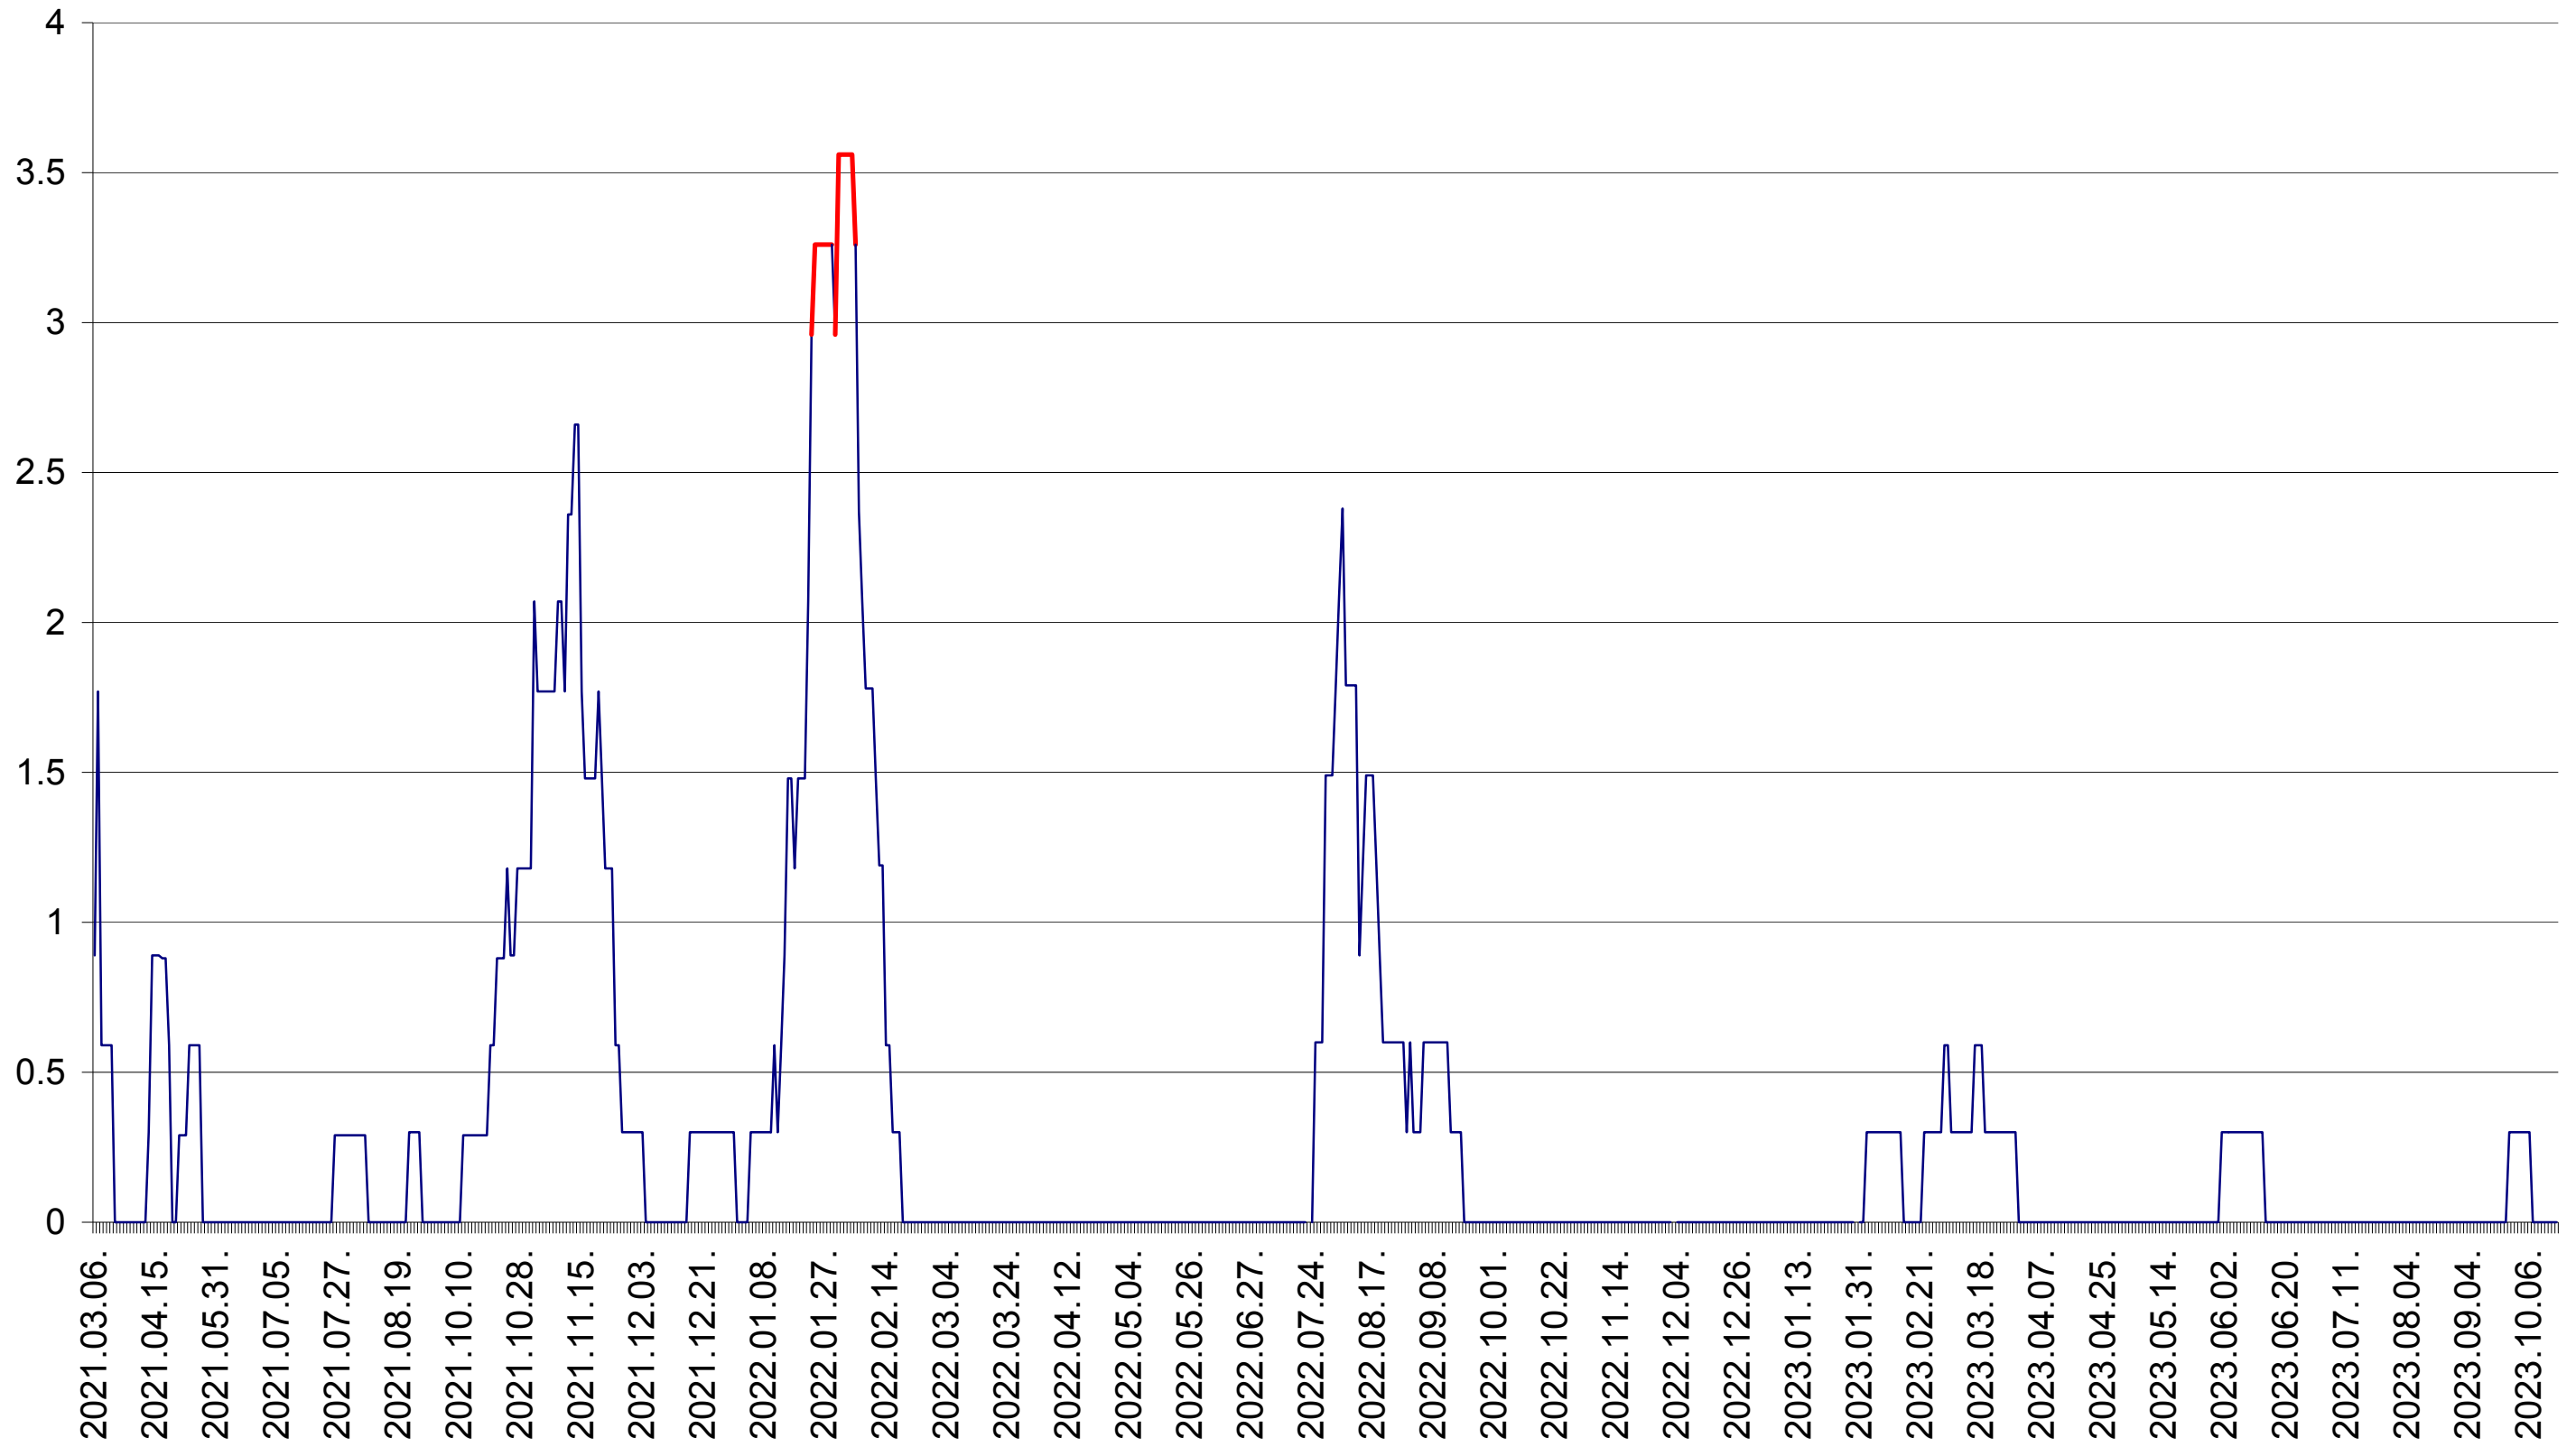

MUNICIPIUL GHEORGHENI - Evolutia incidentei cumulate pe 14 zile la ‰ de locuitori
2021.03.07. - 2023.10.18.

JOSENI - Evolutia incidentei cumulate pe 14 zile la ‰ de locuitori
2021.03.07. - 2023.10.18.

LĂZAREA - Evolutia incidentei cumulate pe 14 zile la ‰ de locuitori
2021.03.07. - 2023.10.18.

LELICENI - Evolutia incidentei cumulate pe 14 zile la ‰ de locuitori
2021.03.07. - 2023.10.18.

LUETA - Evolutia incidentei cumulate pe 14 zile la ‰ de locuitori
2021.03.07. - 2023.10.18.

LUNCA DE JOS - Evolutia incidentei cumulate pe 14 zile la ‰ de locuitori
2021.03.07. - 2023.10.18.

LUNCA DE SUS - Evolutia incidentei cumulate pe 14 zile la ‰ de locuitori
2021.03.07. - 2023.10.18.

LUPENI - Evolutia incidentei cumulate pe 14 zile la ‰ de locuitori
2021.03.07. - 2023.10.18.

MĂDĂRAȘ - Evolutia incidentei cumulate pe 14 zile la ‰ de locuitori
2021.03.07. - 2023.10.18.