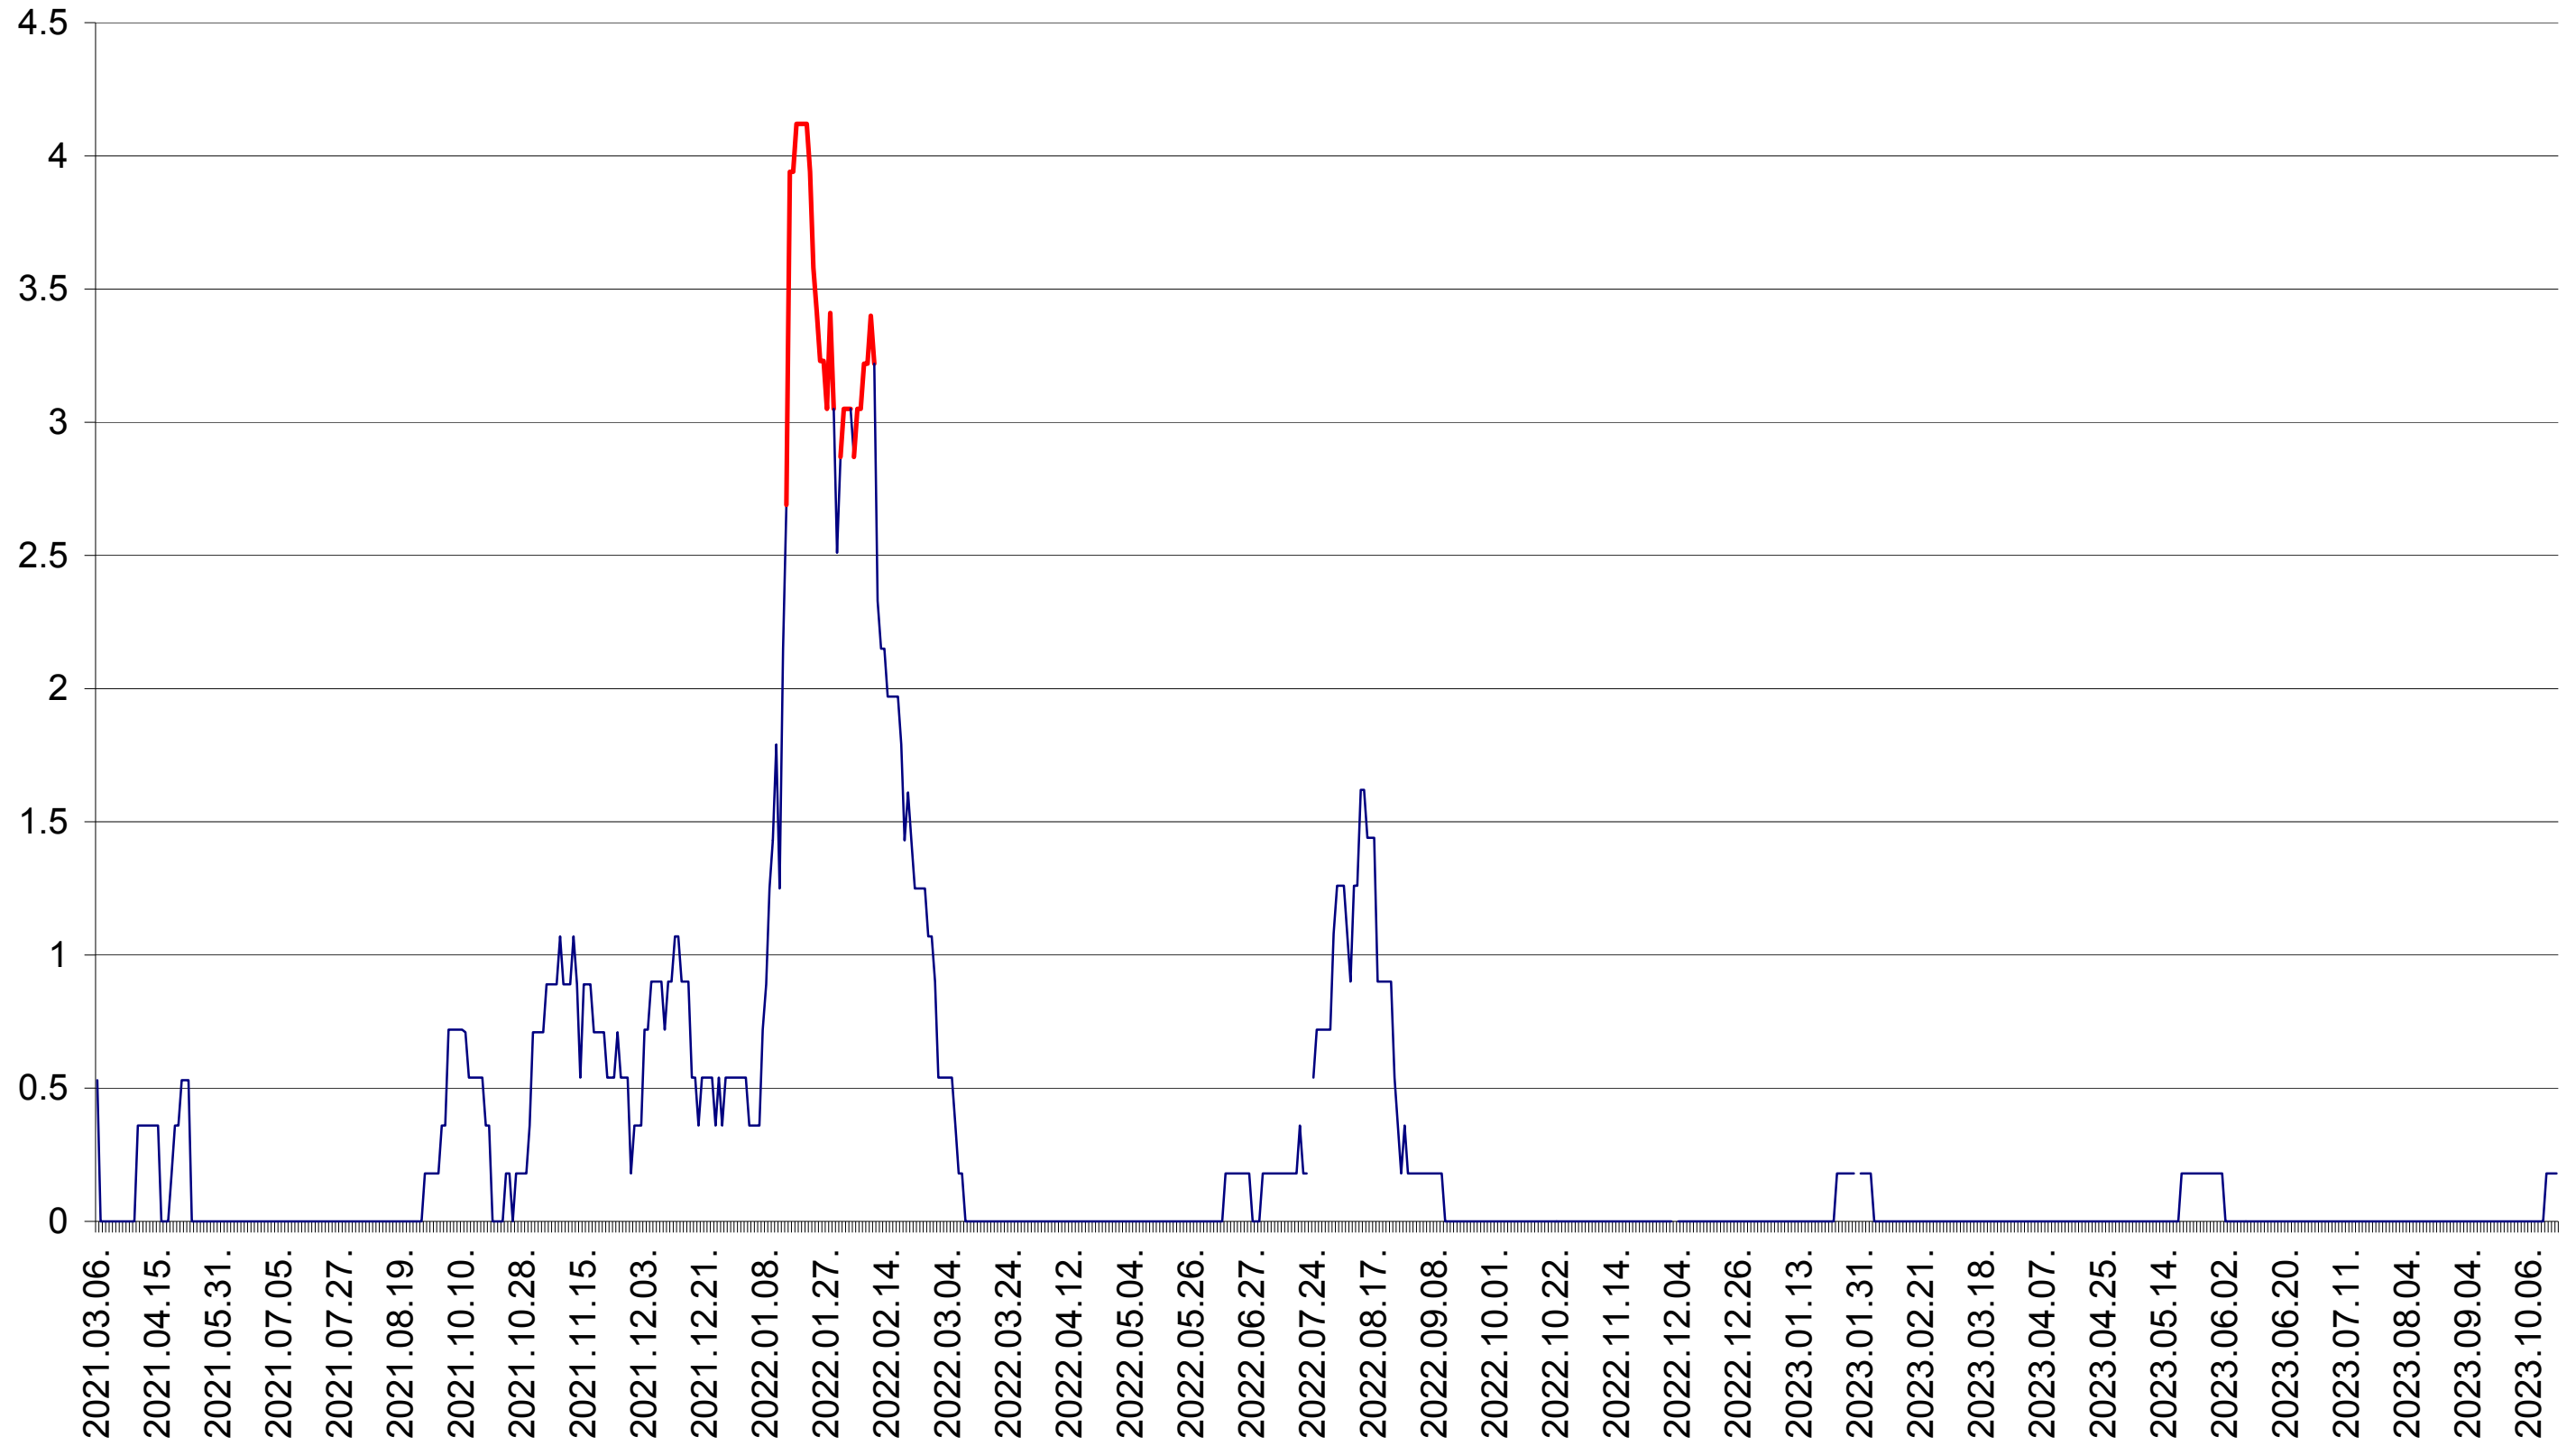

FELICENI - Evolutia incidentei cumulate pe 14 zile la ‰ de locuitori
2021.03.07. - 2023.10.18.

FRUMOASA - Evolutia incidentei cumulate pe 14 zile la ‰ de locuitori
2021.03.07. - 2023.10.18.

GĂLĂUȚAȘ - Evolutia incidentei cumulate pe 14 zile la ‰ de locuitori
2021.03.07. - 2023.10.18.

MUNICIPIUL GHEORGHENI - Evolutia incidentei cumulate pe 14 zile la ‰ de locuitori
2021.03.07. - 2023.10.18.

JOSENI - Evolutia incidentei cumulate pe 14 zile la ‰ de locuitori
2021.03.07. - 2023.10.18.

LĂZAREA - Evolutia incidentei cumulate pe 14 zile la ‰ de locuitori
2021.03.07. - 2023.10.18.

LELICENI - Evolutia incidentei cumulate pe 14 zile la ‰ de locuitori
2021.03.07. - 2023.10.18.

LUETA - Evolutia incidentei cumulate pe 14 zile la ‰ de locuitori
2021.03.07. - 2023.10.18.

LUNCA DE JOS - Evolutia incidentei cumulate pe 14 zile la ‰ de locuitori
2021.03.07. - 2023.10.18.