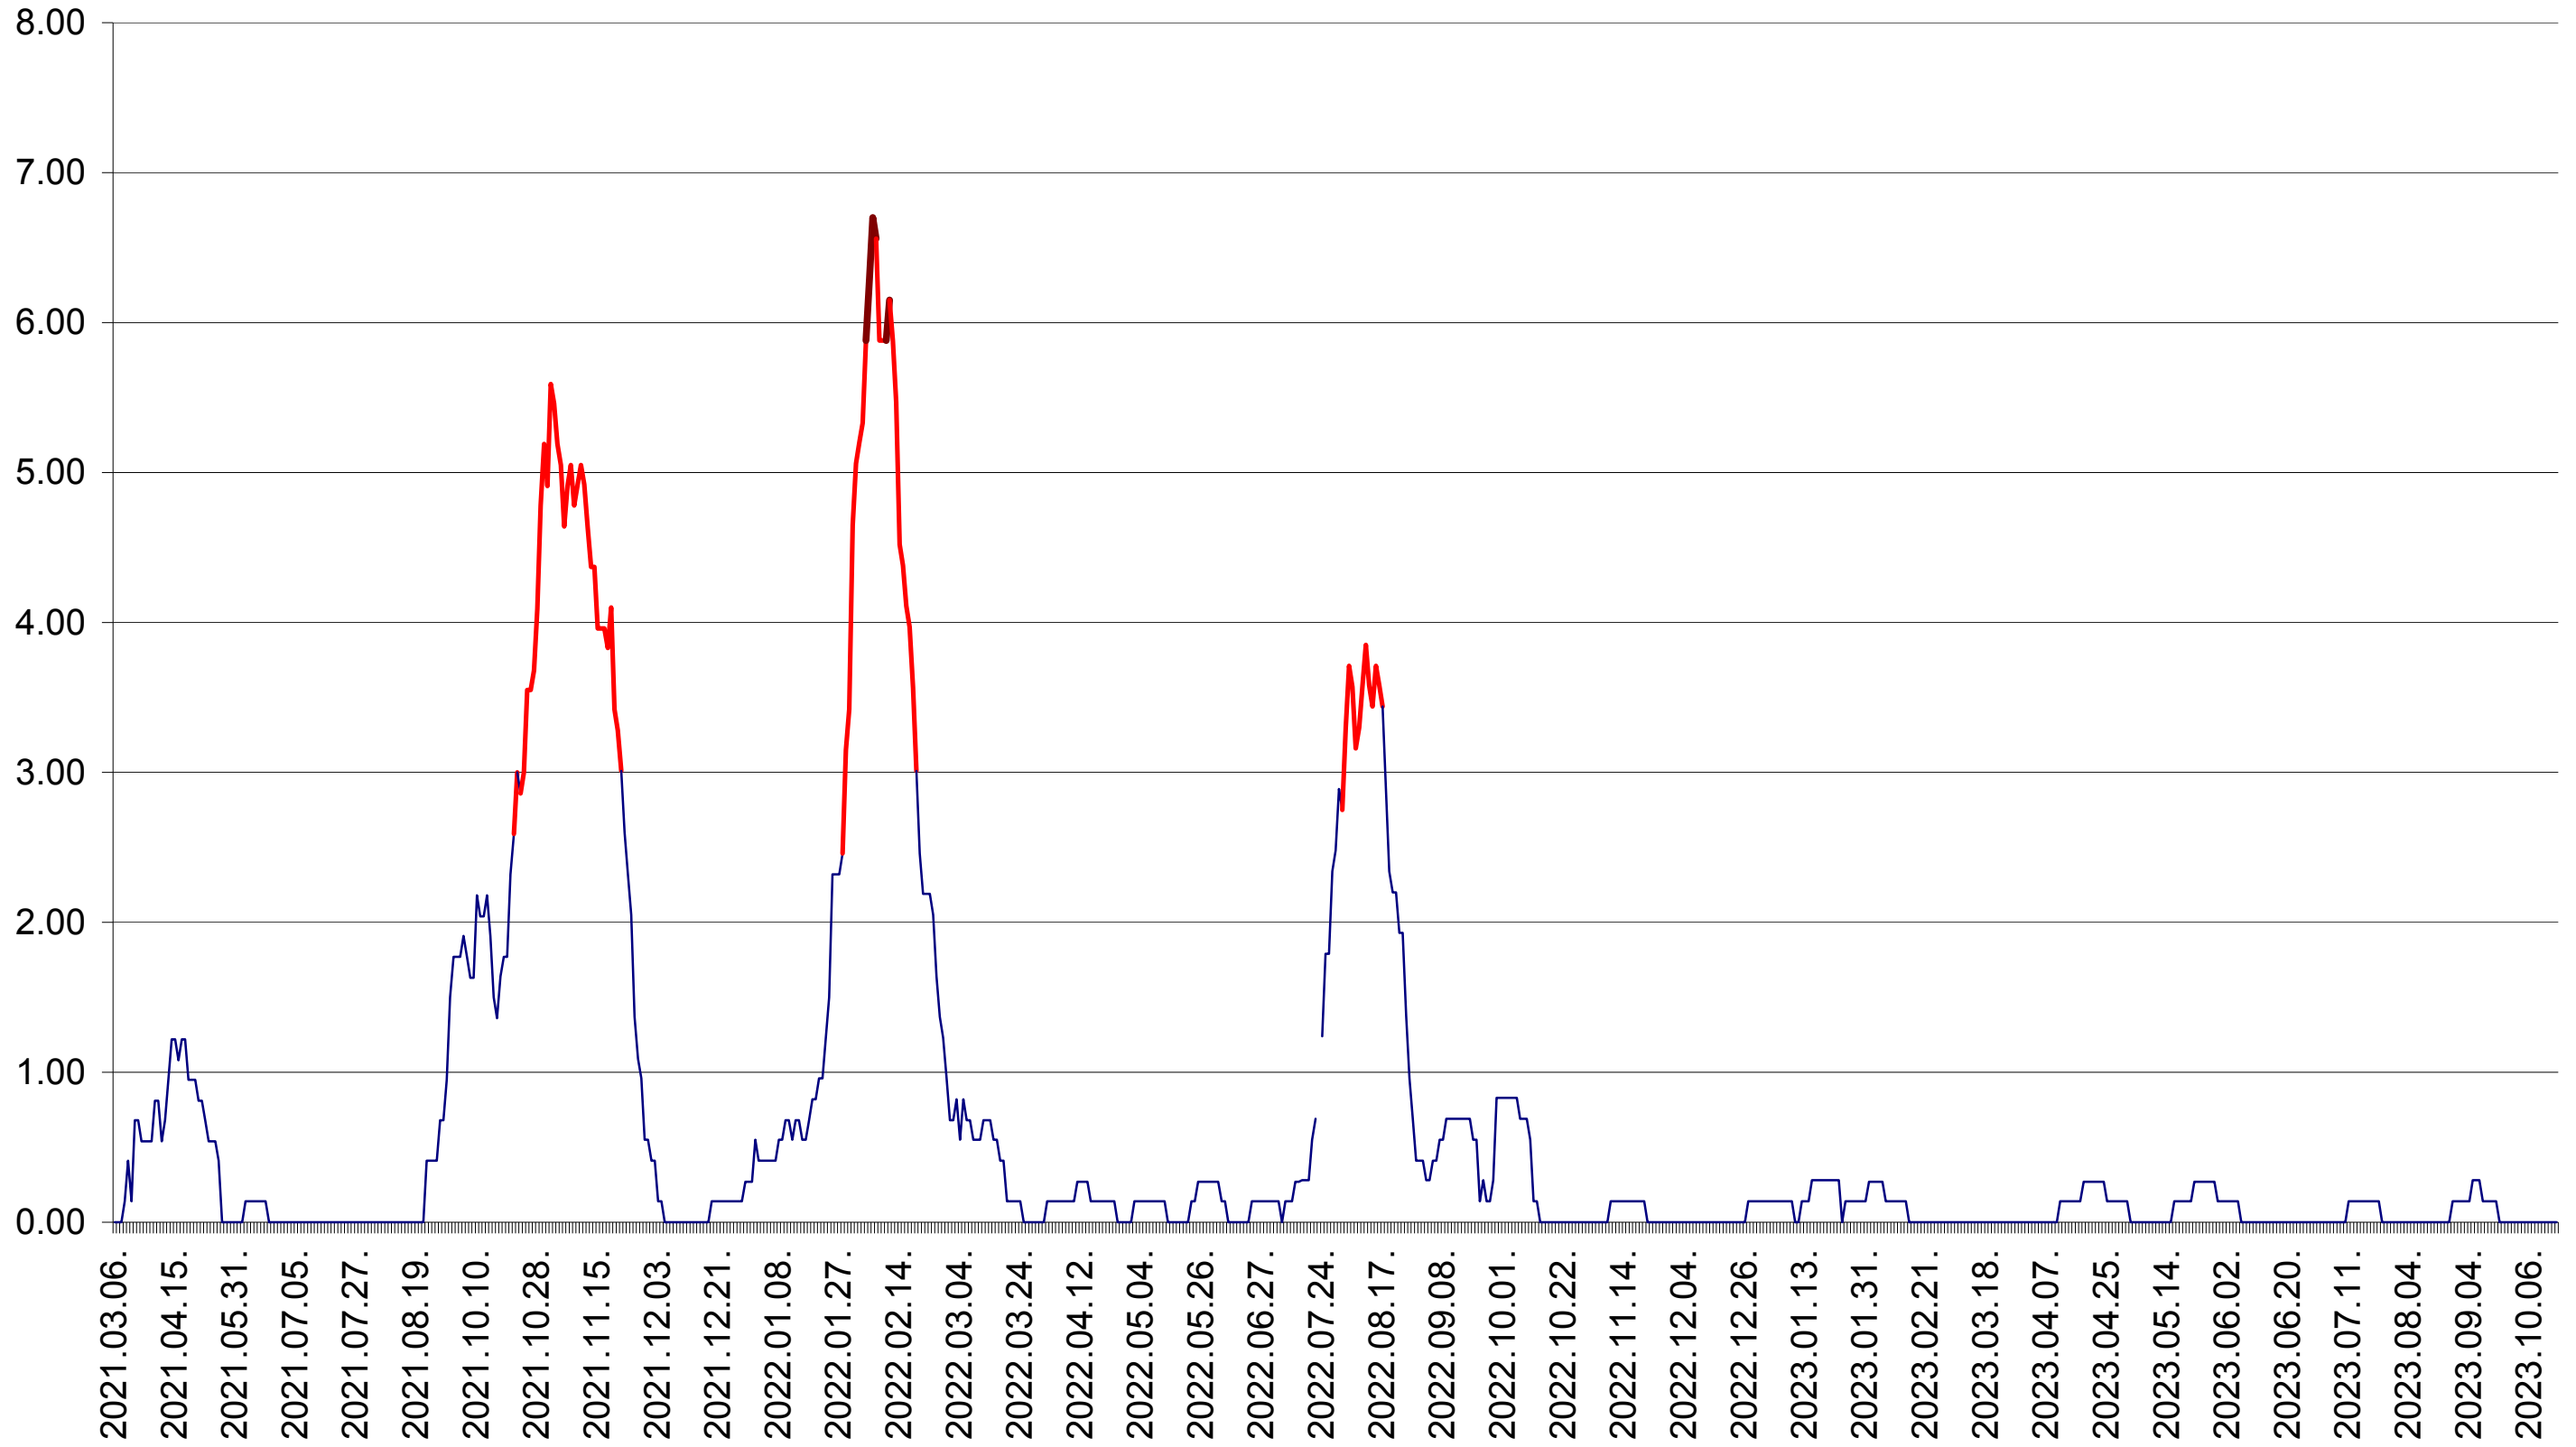

ATID - Evolutia incidentei cumulate pe 14 zile la ‰ de locuitori
2021.03.07. - 2023.10.18.

AVRĂMEȘTI - Evolutia incidentei cumulate pe 14 zile la ‰ de locuitori
2021.03.07. - 2023.10.18.

ORAȘ BĂILE TUȘNAD - Evolutia incidentei cumulate pe 14 zile la ‰ de locuitori
2021.03.07. - 2023.10.18.

ORAȘ BĂLAN - Evolutia incidentei cumulate pe 14 zile la ‰ de locuitori
2021.03.07. - 2023.10.18.

BILBOR - Evolutia incidentei cumulate pe 14 zile la ‰ de locuitori
2021.03.07. - 2023.10.18.

ORAȘ BORSEC - Evolutia incidentei cumulate pe 14 zile la ‰ de locuitori
2021.03.07. - 2023.10.18.

BRĂDEȘTI - Evolutia incidentei cumulate pe 14 zile la ‰ de locuitori
2021.03.07. - 2023.10.18.

CĂPÂLNIȚA - Evolutia incidentei cumulate pe 14 zile la ‰ de locuitori
2021.03.07. - 2023.10.18.

CÂRȚA - Evolutia incidentei cumulate pe 14 zile la ‰ de locuitori
2021.03.07. - 2023.10.18.