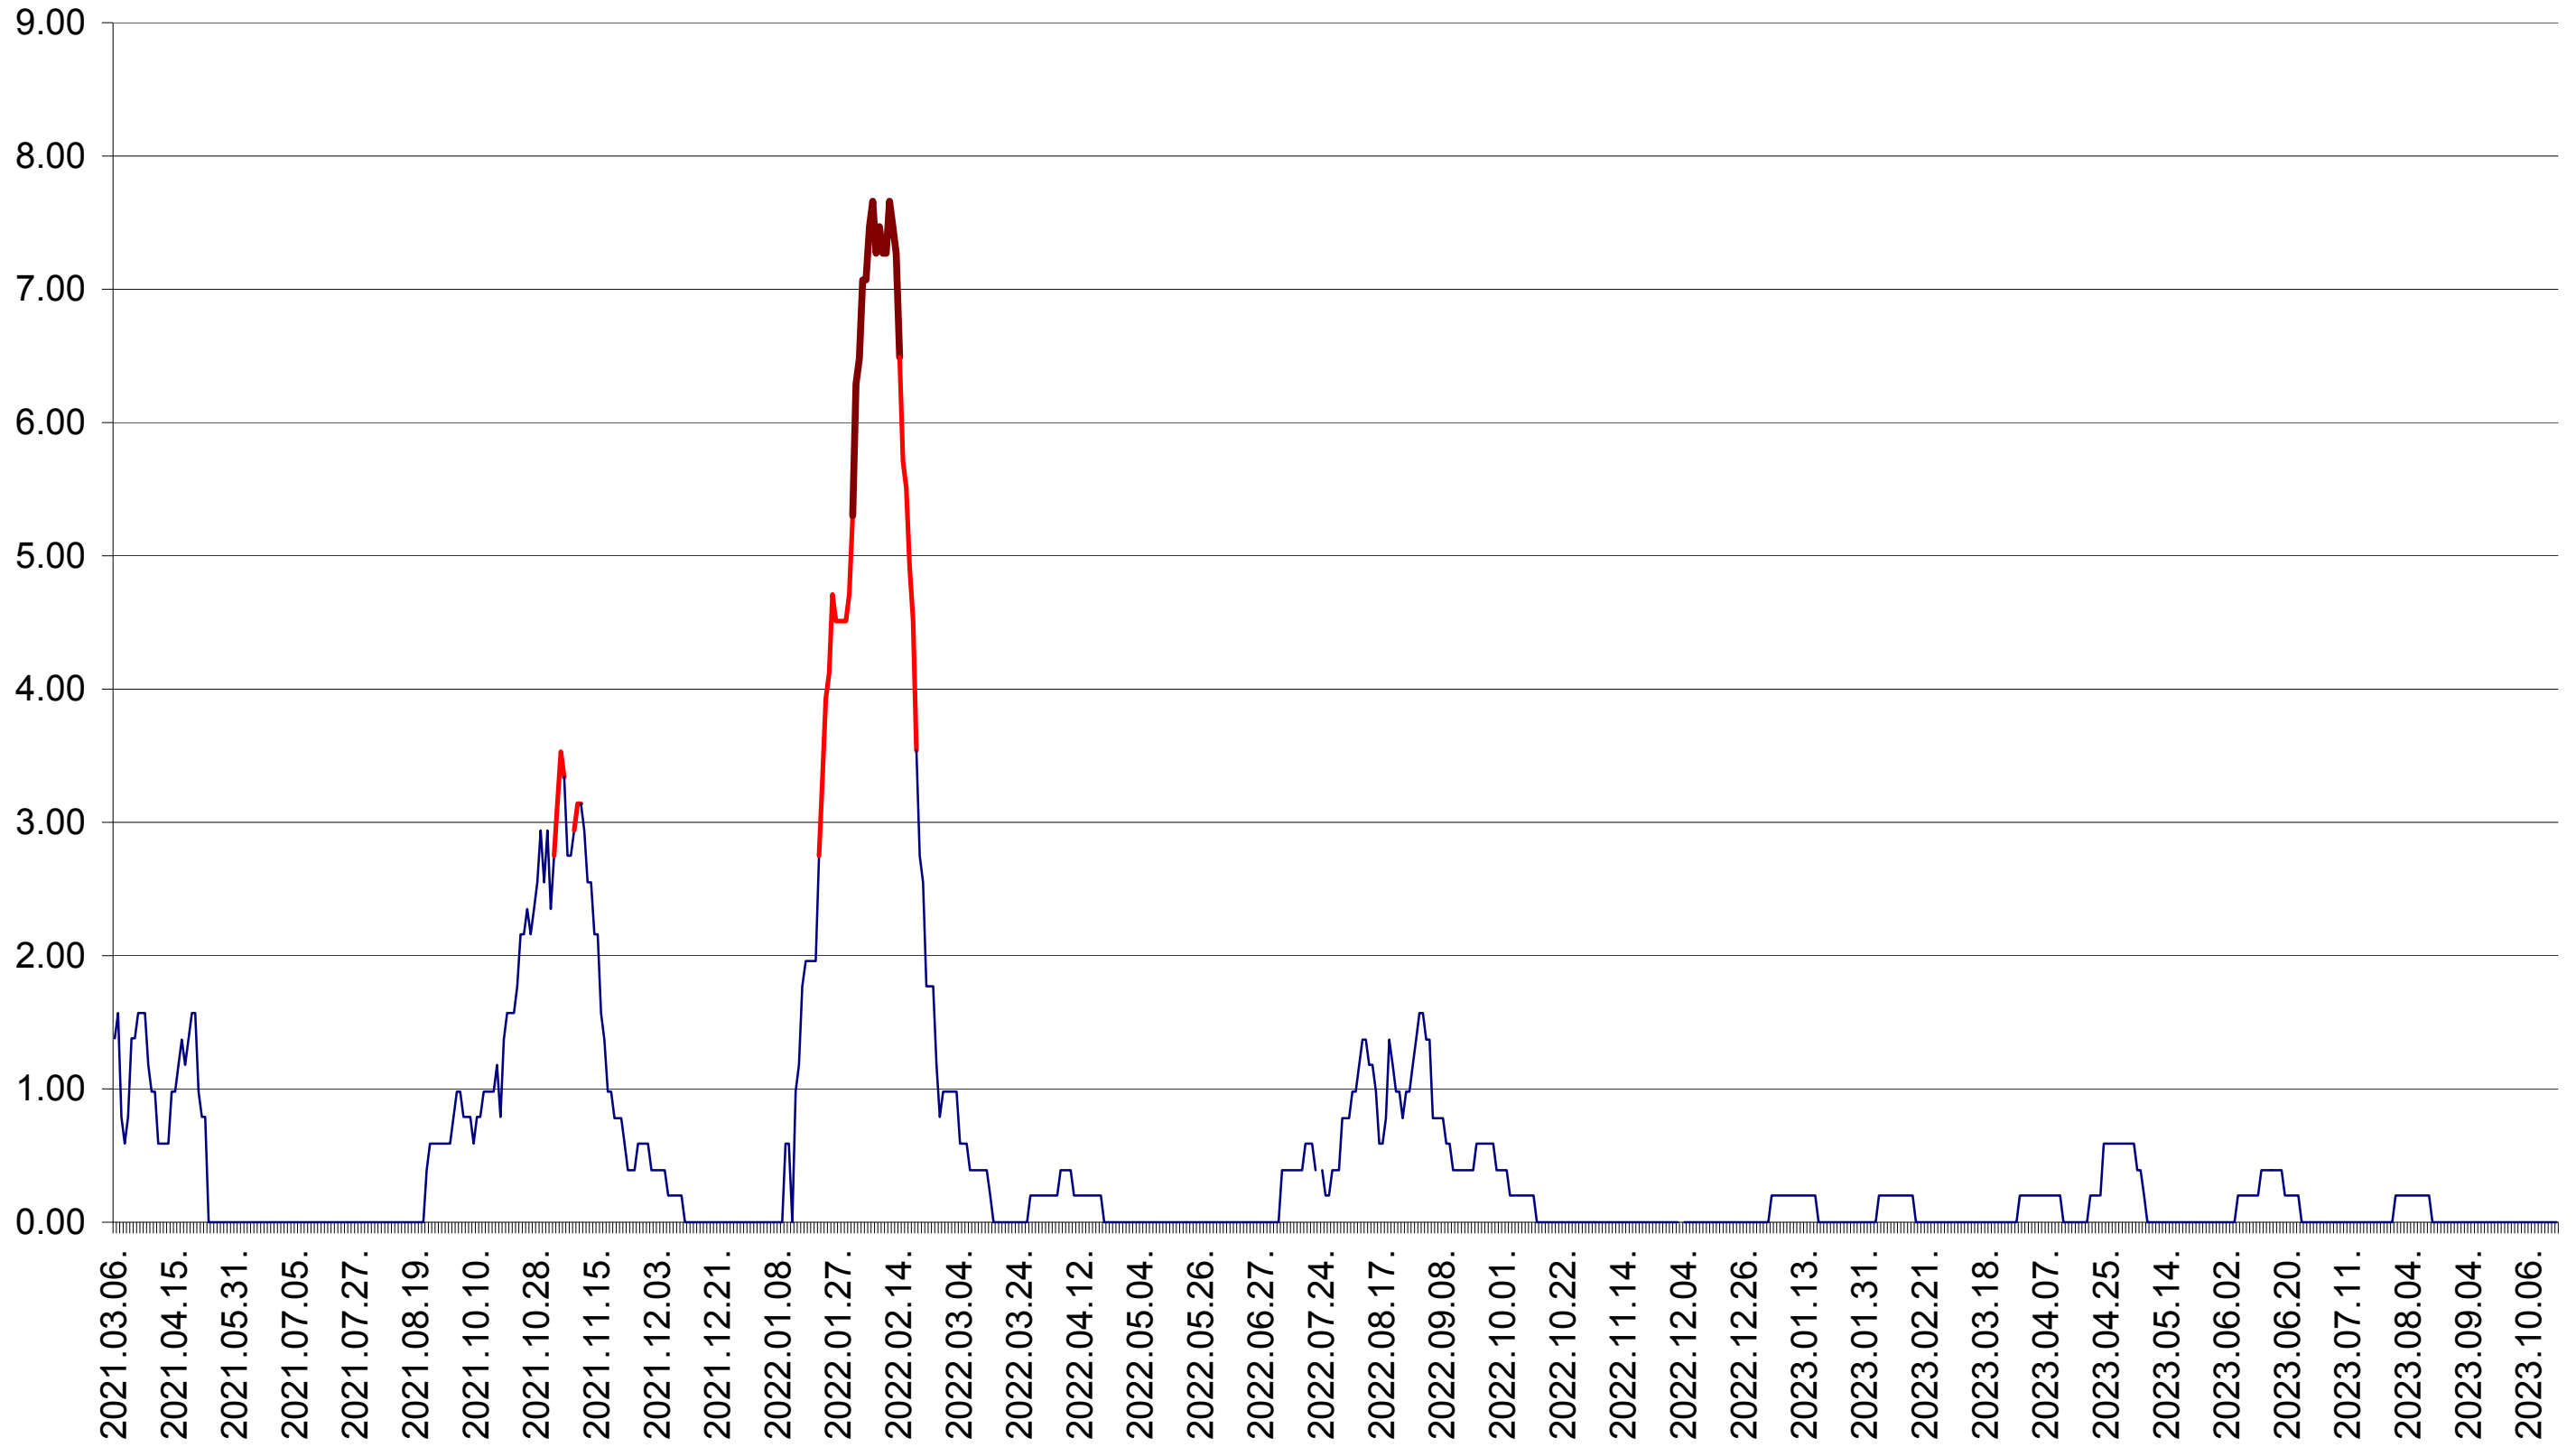

ORAȘ BĂLAN - Evolutia incidentei cumulate pe 14 zile la ‰ de locuitori
2021.03.07. - 2023.10.18.

BILBOR - Evolutia incidentei cumulate pe 14 zile la ‰ de locuitori
2021.03.07. - 2023.10.18.

ORAȘ BORSEC - Evolutia incidentei cumulate pe 14 zile la ‰ de locuitori
2021.03.07. - 2023.10.18.

BRĂDEȘTI - Evolutia incidentei cumulate pe 14 zile la ‰ de locuitori
2021.03.07. - 2023.10.18.

CĂPÂLNIȚA - Evolutia incidentei cumulate pe 14 zile la ‰ de locuitori
2021.03.07. - 2023.10.18.

CÂRȚA - Evolutia incidentei cumulate pe 14 zile la ‰ de locuitori
2021.03.07. - 2023.10.18.

CICEU - Evolutia incidentei cumulate pe 14 zile la ‰ de locuitori
2021.03.07. - 2023.10.18.

CIUCSÂNGEORGIU - Evolutia incidentei cumulate pe 14 zile la ‰ de locuitori
2021.03.07. - 2023.10.18.

CIUMANI - Evolutia incidentei cumulate pe 14 zile la ‰ de locuitori
2021.03.07. - 2023.10.18.

CORBU - Evolutia incidentei cumulate pe 14 zile la ‰ de locuitori
2021.03.07. - 2023.10.18.

CORUND - Evolutia incidentei cumulate pe 14 zile la ‰ de locuitori
2021.03.07. - 2023.10.18.

COZMENI - Evolutia incidentei cumulate pe 14 zile la ‰ de locuitori
2021.03.07. - 2023.10.18.