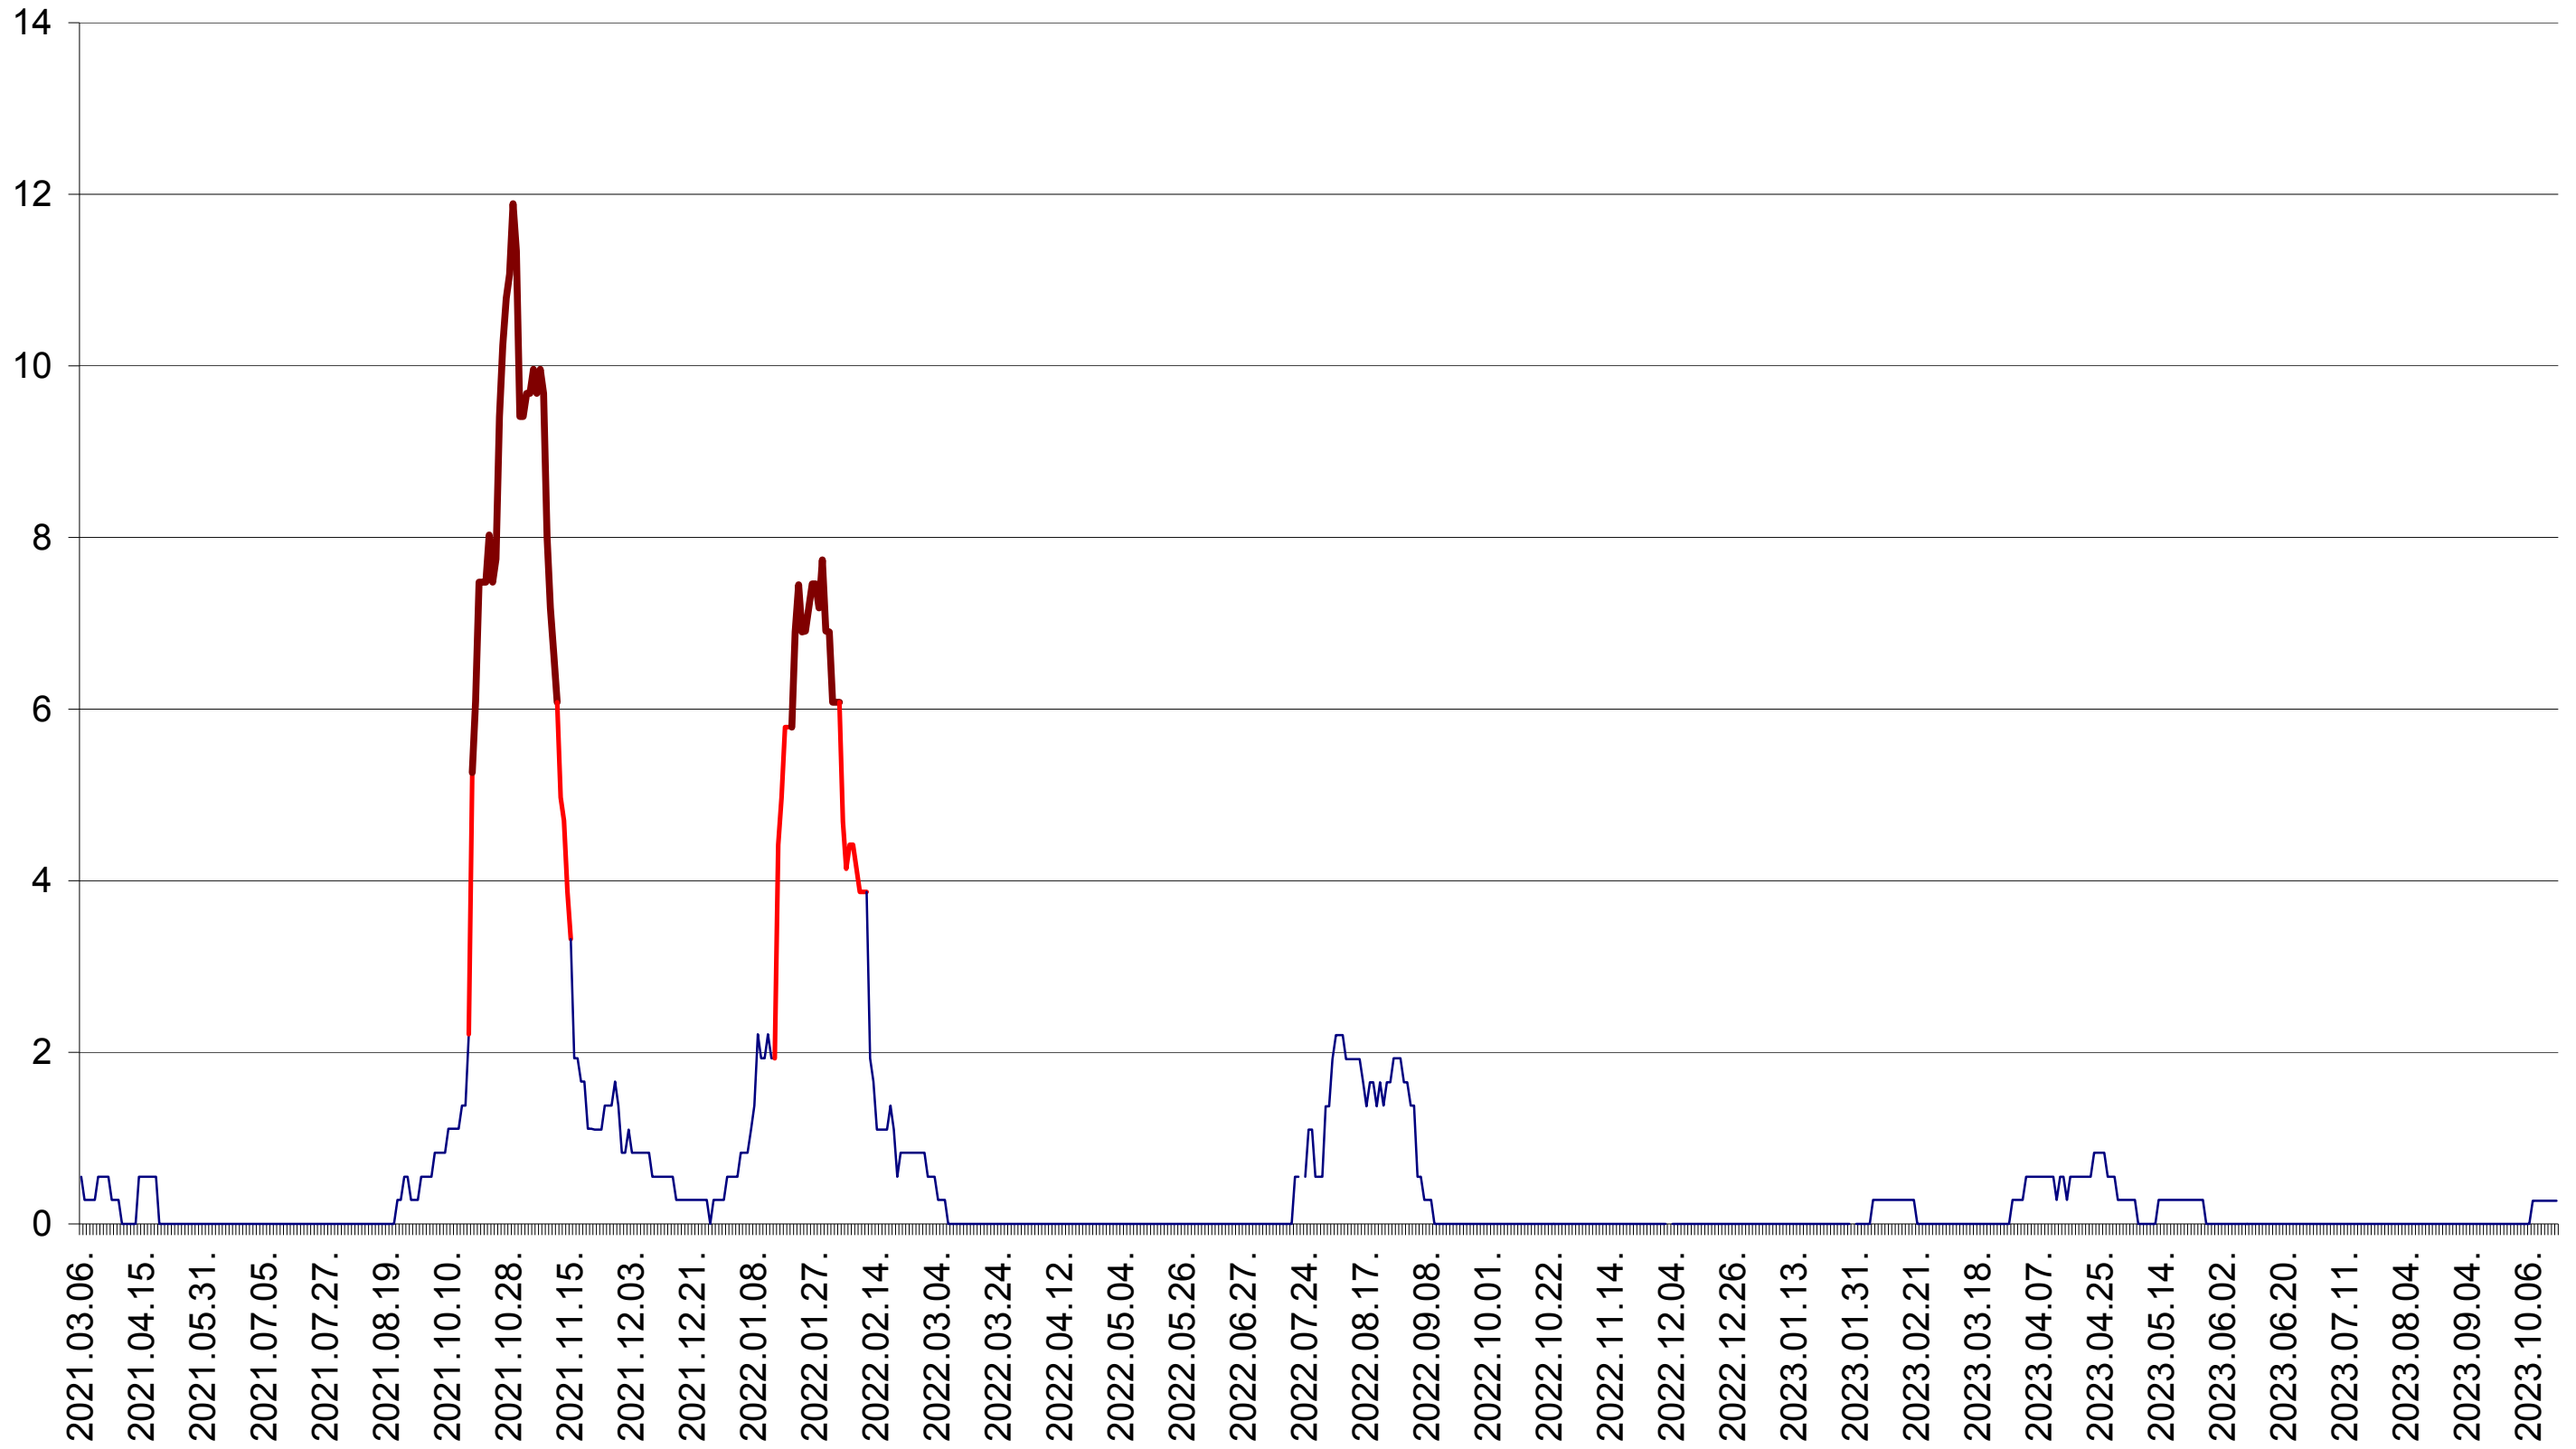

DÂRJIU - Evolutia incidentei cumulate pe 14 zile la ‰ de locuitori
2021.03.07. - 2023.10.18.

DEALU - Evolutia incidentei cumulate pe 14 zile la ‰ de locuitori
2021.03.07. - 2023.10.18.

DITRĂU - Evolutia incidentei cumulate pe 14 zile la ‰ de locuitori
2021.03.07. - 2023.10.18.

FELICENI - Evolutia incidentei cumulate pe 14 zile la ‰ de locuitori
2021.03.07. - 2023.10.18.

FRUMOASA - Evolutia incidentei cumulate pe 14 zile la ‰ de locuitori
2021.03.07. - 2023.10.18.

GĂLĂUȚAȘ - Evolutia incidentei cumulate pe 14 zile la ‰ de locuitori
2021.03.07. - 2023.10.18.

MUNICIPIUL GHEORGHENI - Evolutia incidentei cumulate pe 14 zile la ‰ de locuitori
2021.03.07. - 2023.10.18.

JOSENI - Evolutia incidentei cumulate pe 14 zile la ‰ de locuitori
2021.03.07. - 2023.10.18.

LĂZAREA - Evolutia incidentei cumulate pe 14 zile la ‰ de locuitori
2021.03.07. - 2023.10.18.

LELICENI - Evolutia incidentei cumulate pe 14 zile la ‰ de locuitori
2021.03.07. - 2023.10.18.

LUETA - Evolutia incidentei cumulate pe 14 zile la ‰ de locuitori
2021.03.07. - 2023.10.18.

LUNCA DE JOS - Evolutia incidentei cumulate pe 14 zile la ‰ de locuitori
2021.03.07. - 2023.10.18.