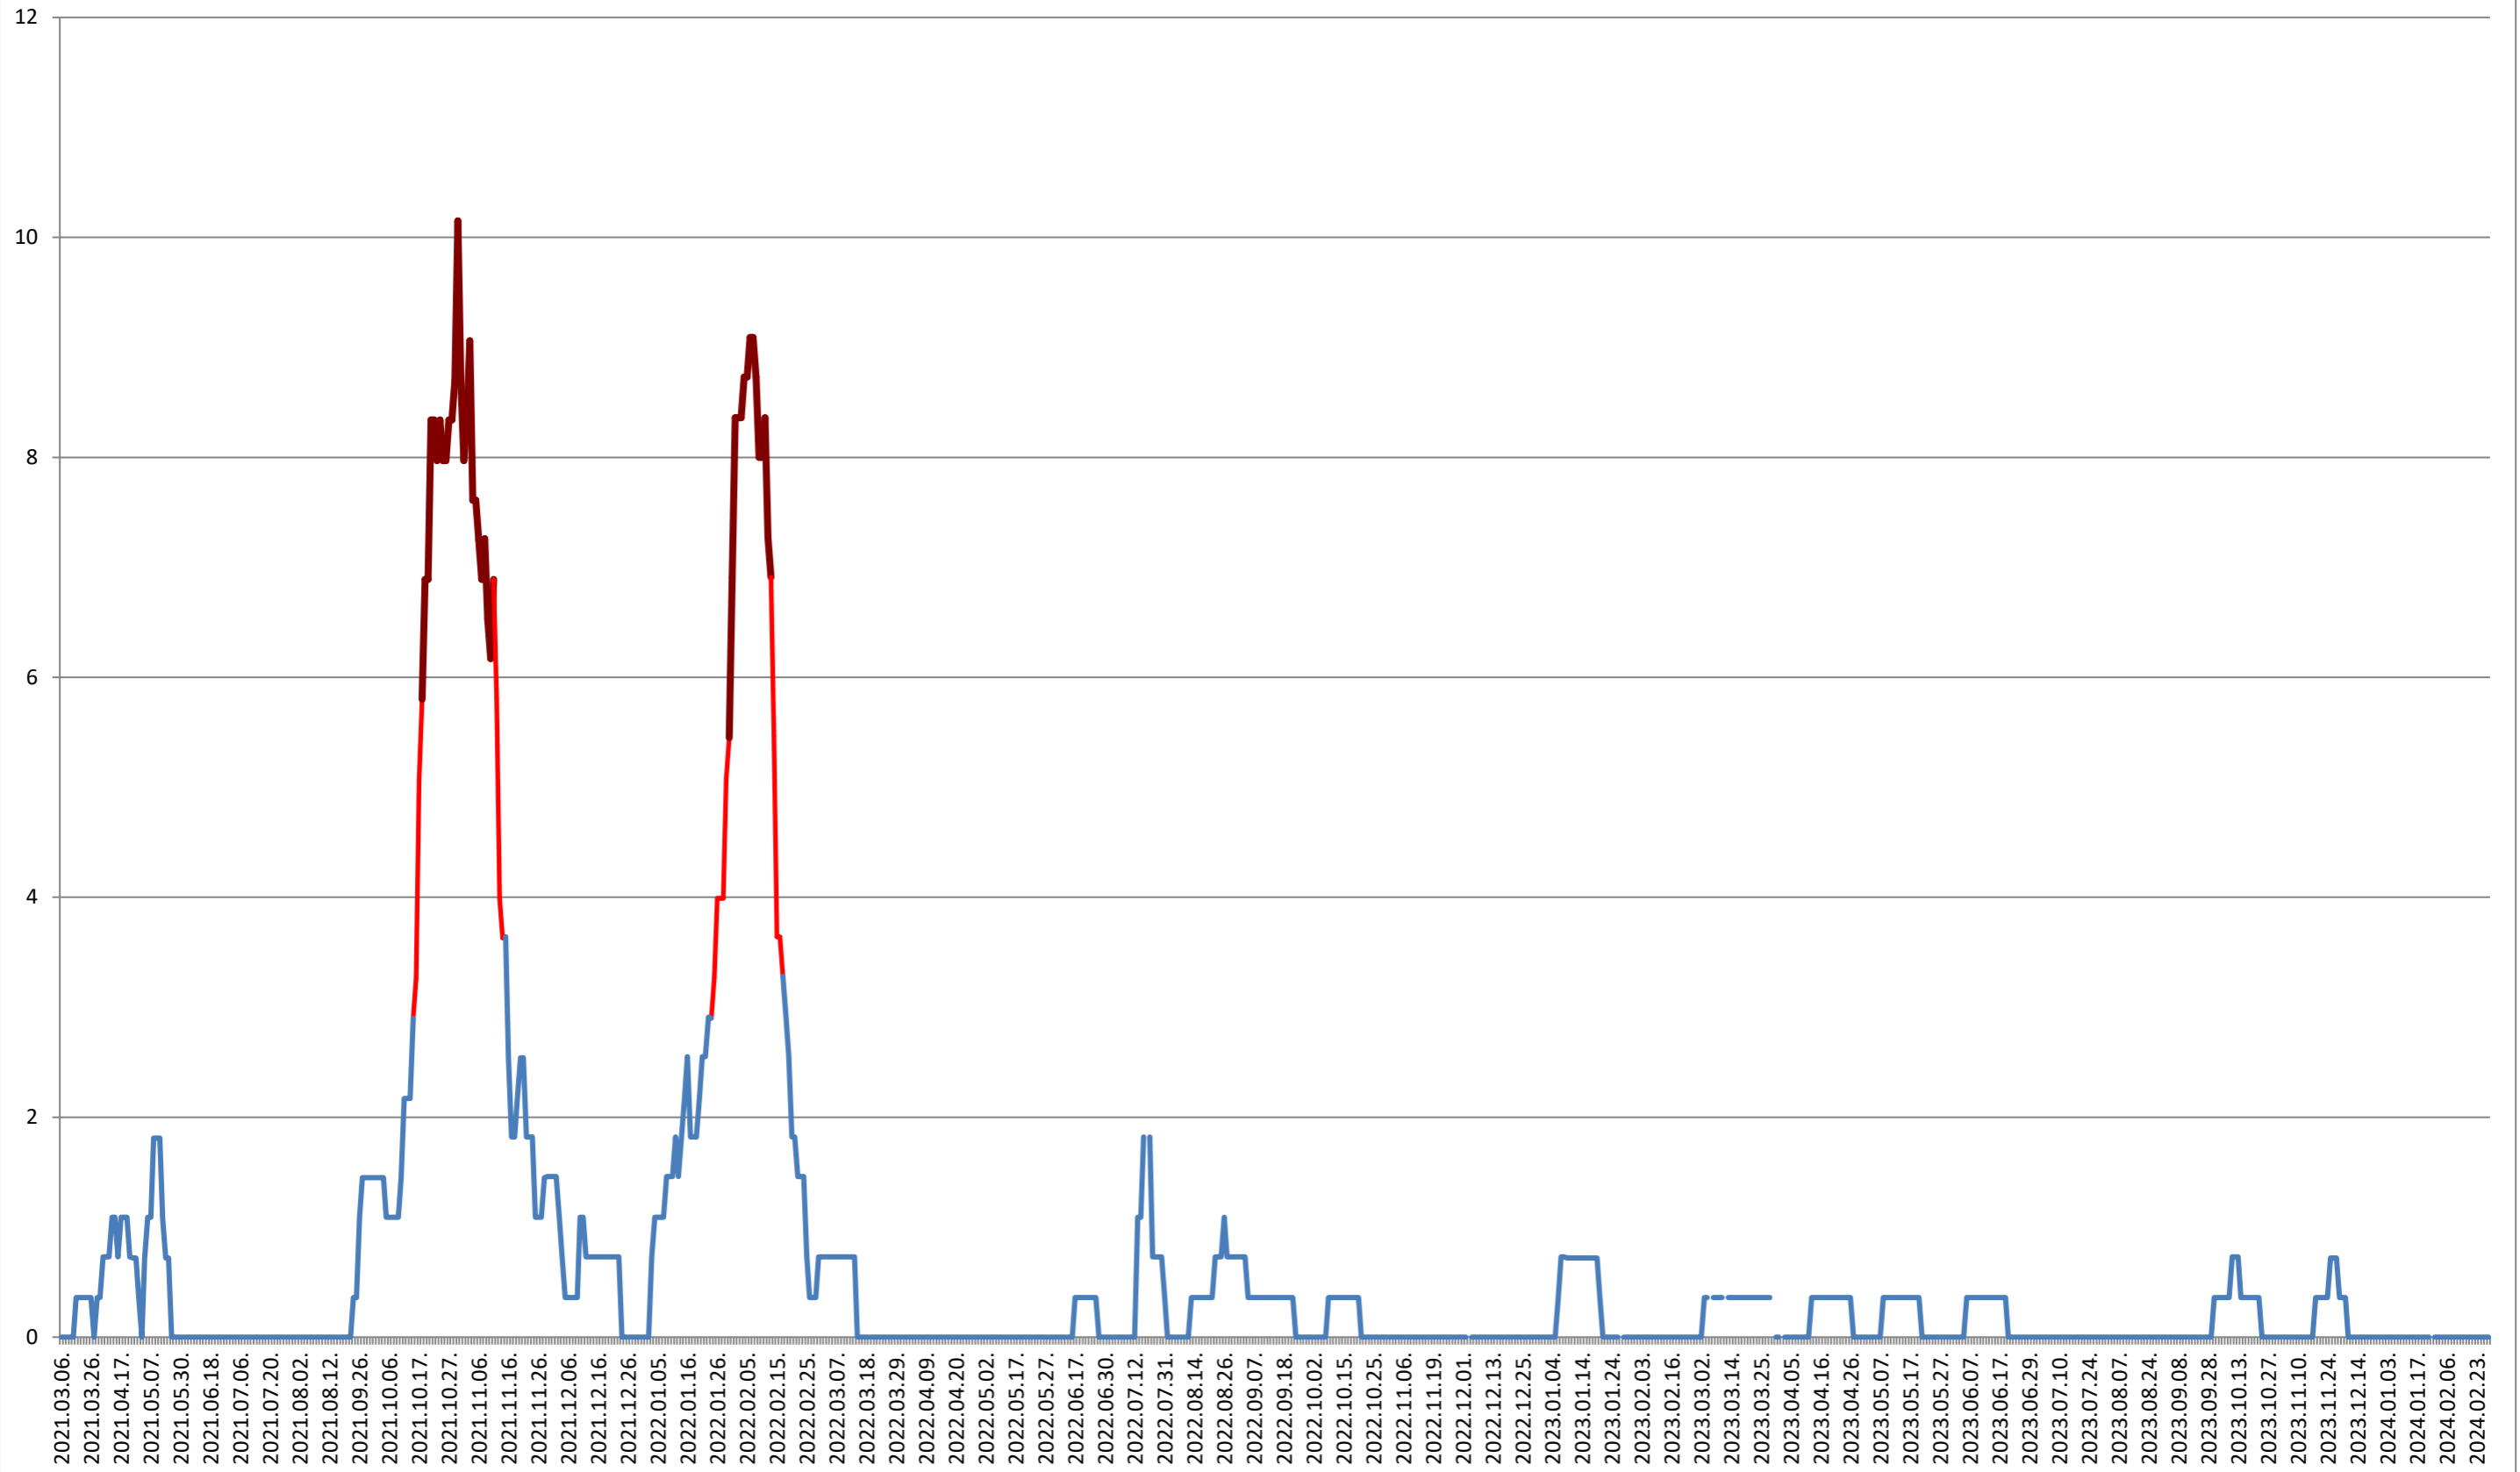

LELICENI - Evolutia incidentei cumulate pe 14 zile la ‰ de locuitori
2021.03.07. - 2024.02.29.

LUETA - Evolutia incidentei cumulate pe 14 zile la % de locuitori 2021.03.07. - 2024.02.29.

LUNCA DE JOS - Evolutia incidentei cumulate pe 14 zile la ‰ de locuitori 2021.03.07. - 2024.02.29.

MĂRTINIȘ - Evolutia incidentei cumulate pe 14 zile la ‰ de locuitori 2021.03.07. - 2024.02.29.

MEREȘTI - Evolutia incidentei cumulate pe 14 zile la ‰ de locuitori 2021.03.07. - 2024.02.29.

MUNICIPIUL MIERCUREA-CIUC - Evolutia incidentei cumulate pe 14 zile la % de locuitori 2021.03.07. - 2024.02.29.

MIHĂILENI - Evolutia incidentei cumulate pe 14 zile la ‰ de locuitori

2021.03.07. - 2024.02.29.

MUGENI - Evolutia incidentei cumulate pe 14 zile la ‰ de locuitori 2021.03.07. - 2024.02.29.

OCLAND - Evolutia incidentei cumulate pe 14 zile la ‰ de locuitori 2021.03.07. - 2024.02.29.