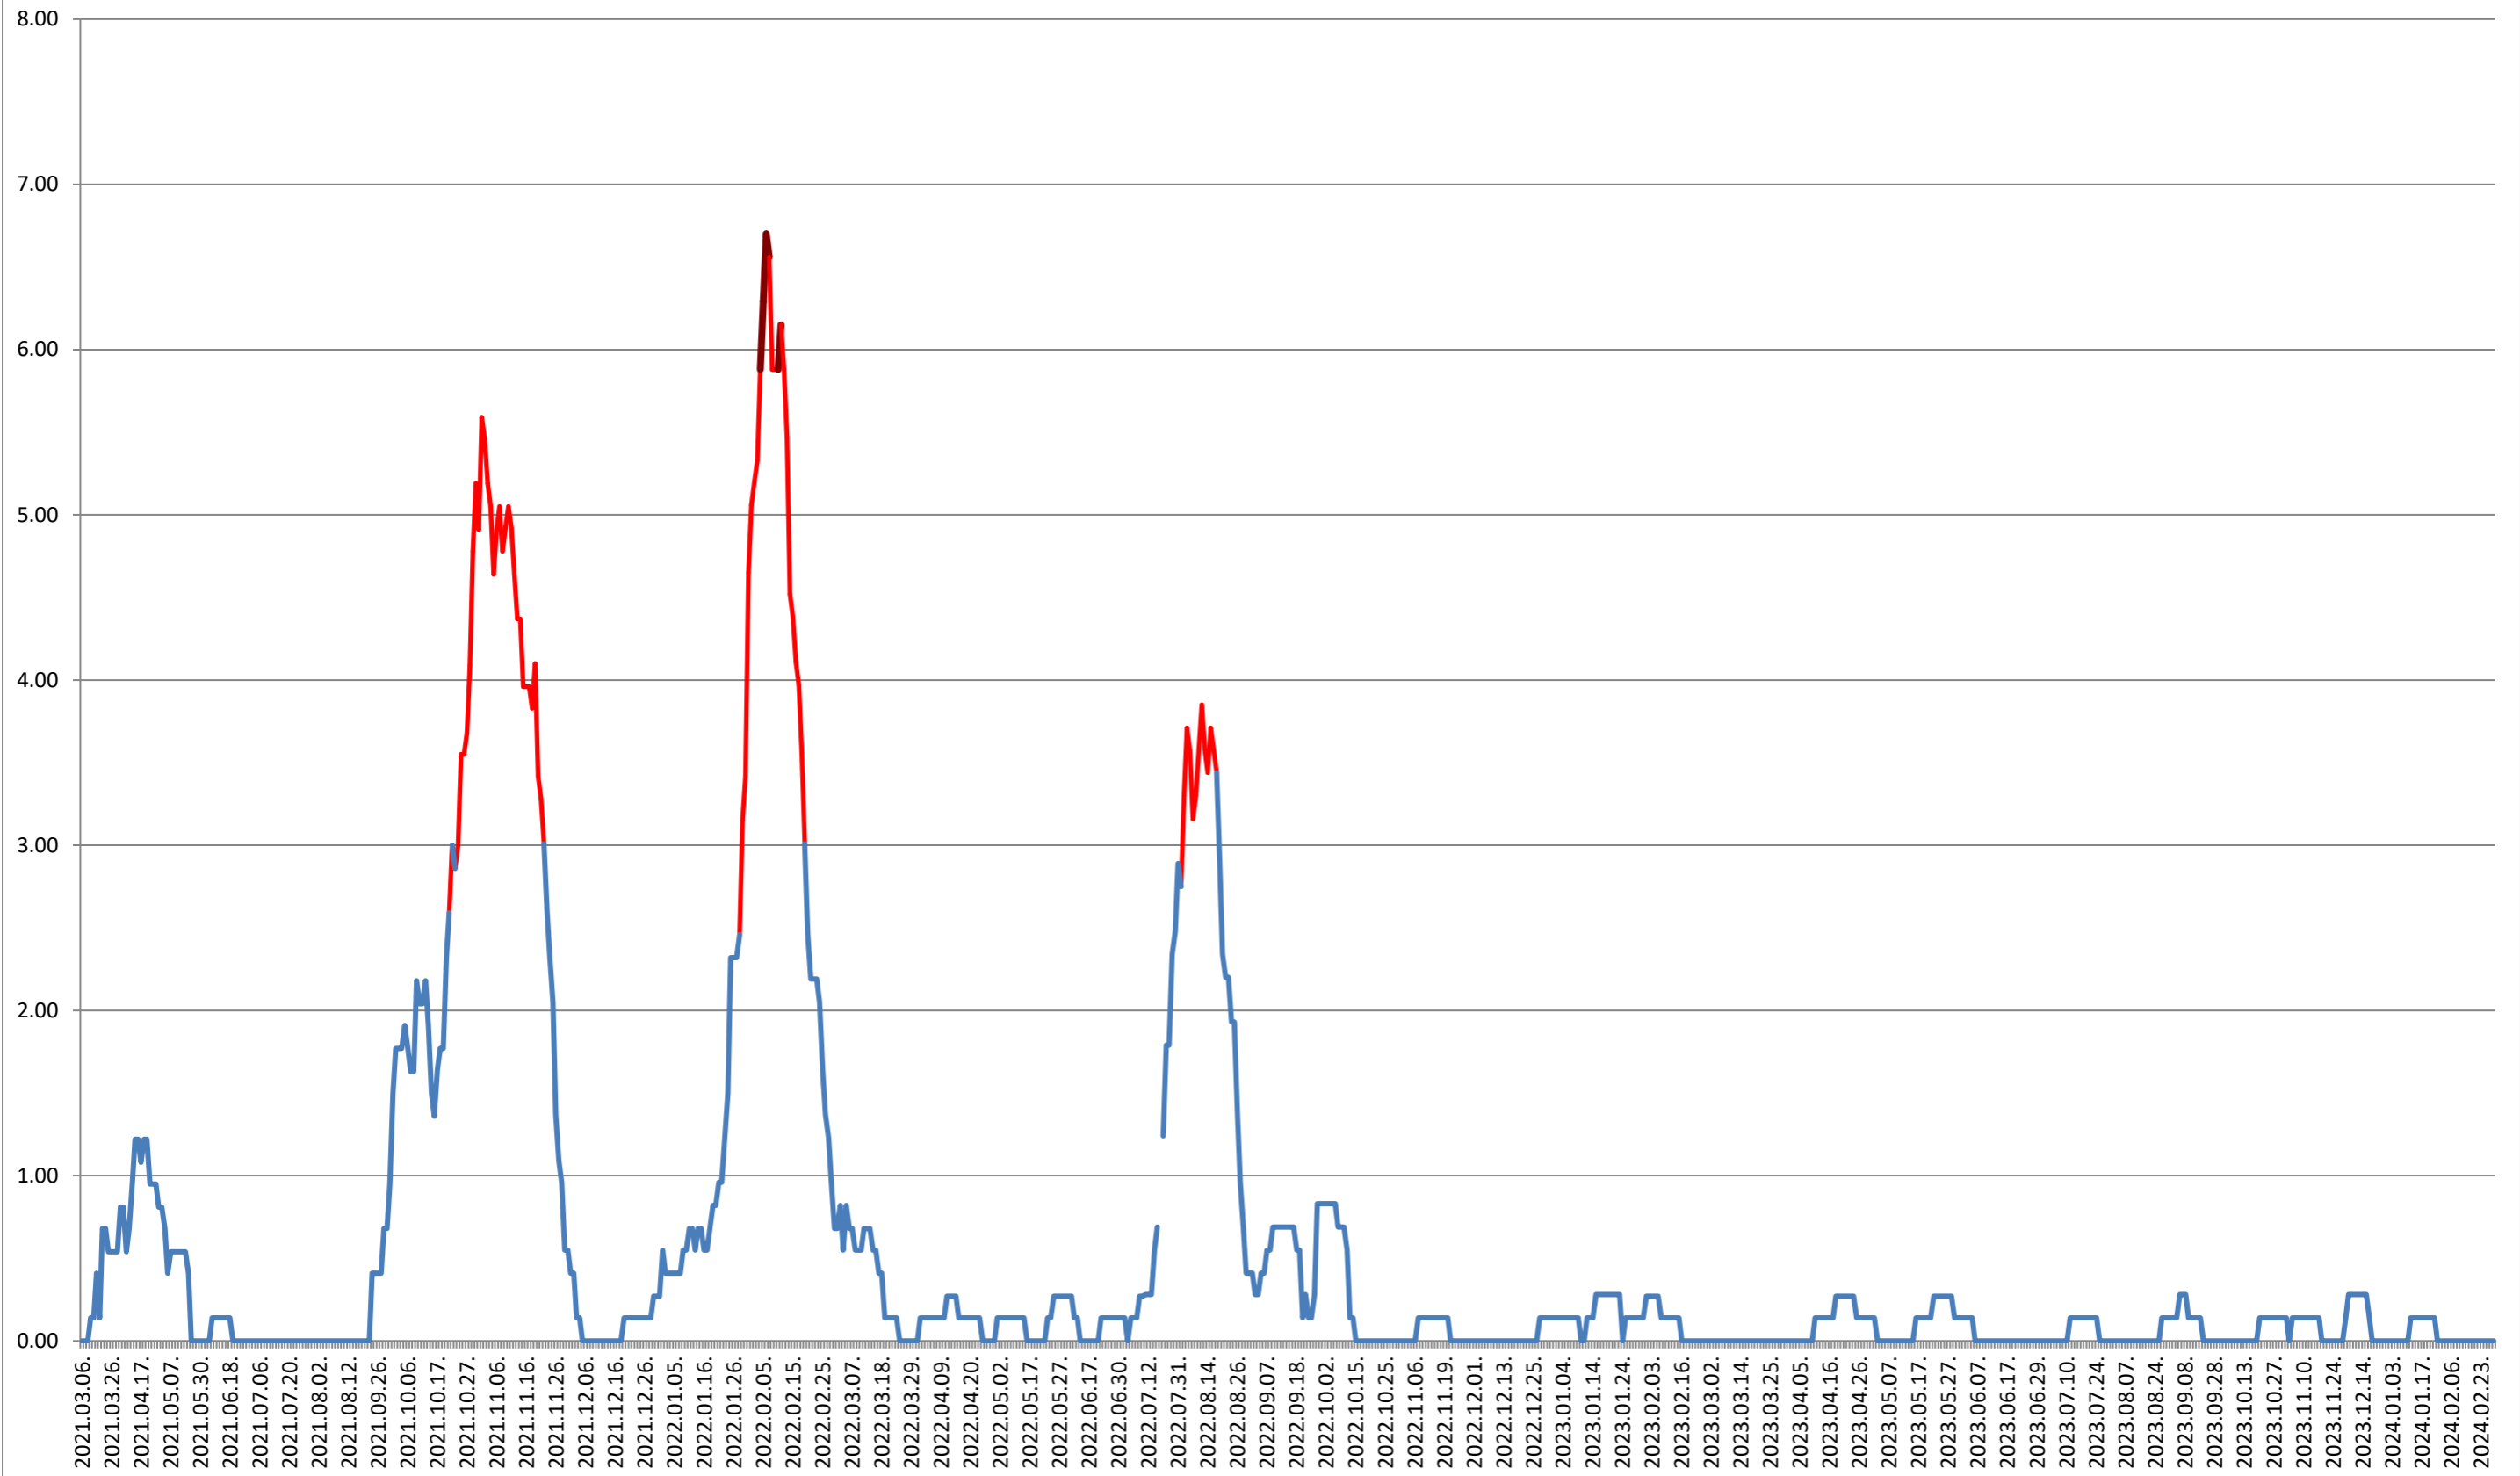

ATID - Evolutia incidentei cumulate pe 14 zile la % de locuitori
2021.03.07. - 2024.02.29.

AVRĂMEȘTI - Evolutia incidentei cumulate pe 14 zile la ‰ de locuitori 2021.03.07. - 2024.02.29.

ORAȘ BĂILE TUȘNAD - Evolutia incidentei cumulate pe 14 zile la ‰ de locuitori 2021.03.07. - 2024.02.29.

ORAȘ BĂLAN - Evolutia incidentei cumulate pe 14 zile la % de locuitori
2021.03.07. - 2024.02.29.

BILBOR - Evolutia incidentei cumulate pe 14 zile la % de locuitori 2021.03.07. - 2024.02.29.

ORAȘ BORSEC - Evolutia incidentei cumulate pe 14 zile la ‰ de locuitori
2021.03.07. - 2024.02.29.

BRĂDEȘTI - Evolutia incidentei cumulate pe 14 zile la ‰ de locuitori 2021.03.07. - 2024.02.29.

CĂPÂLNIȚA - Evolutia incidentei cumulate pe 14 zile la % de locuitori 2021.03.07. - 2024.02.29.

CÂRȚA - Evolutia incidentei cumulate pe 14 zile la ‰ de locuitori 2021.03.07. - 2024.02.29.

ORAȘ CRISTURU SECUIESC - Evolutia incidentei cumulate pe 14 zile la ‰ de locuitori
2021.03.07. - 2024.02.29.

DĂNEȘTI - Evolutia incidentei cumulate pe 14 zile la ‰ de locuitori 2021.03.07. - 2024.02.29.