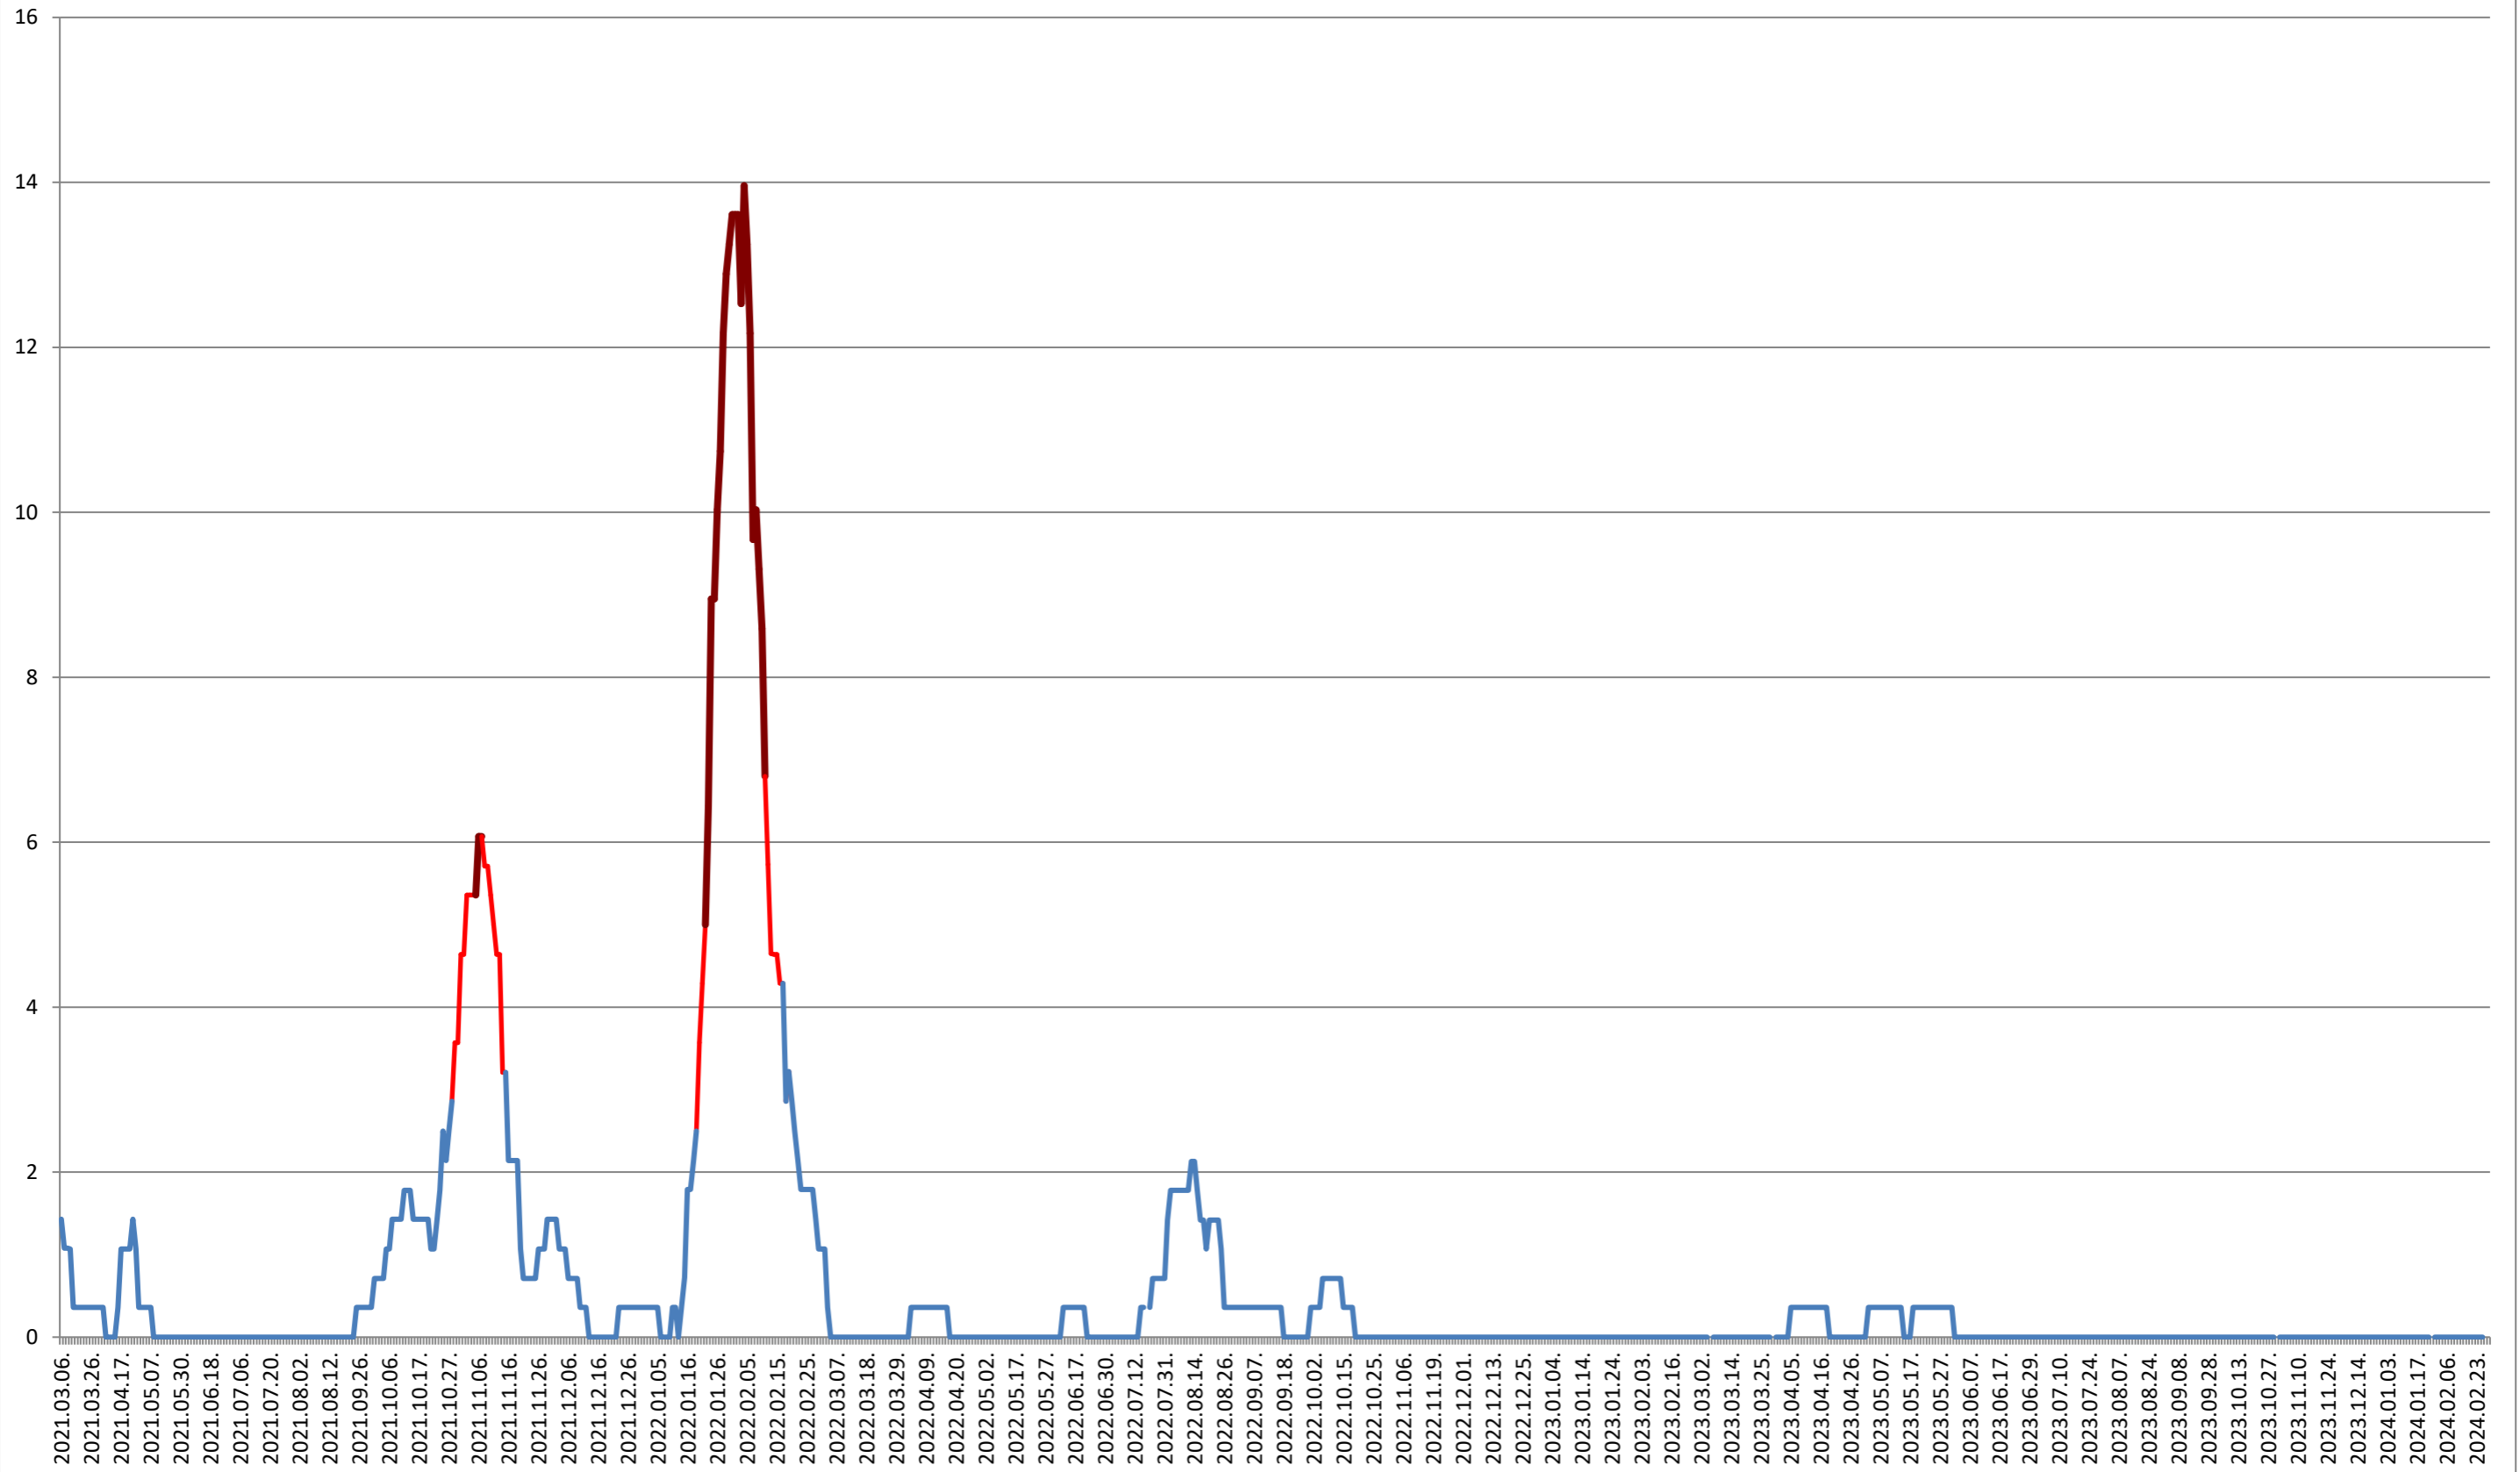

SICULENI - Evolutia incidentei cumulate pe 14 zile la ‰ de locuitori 2021.03.07. - 2024.02.29.