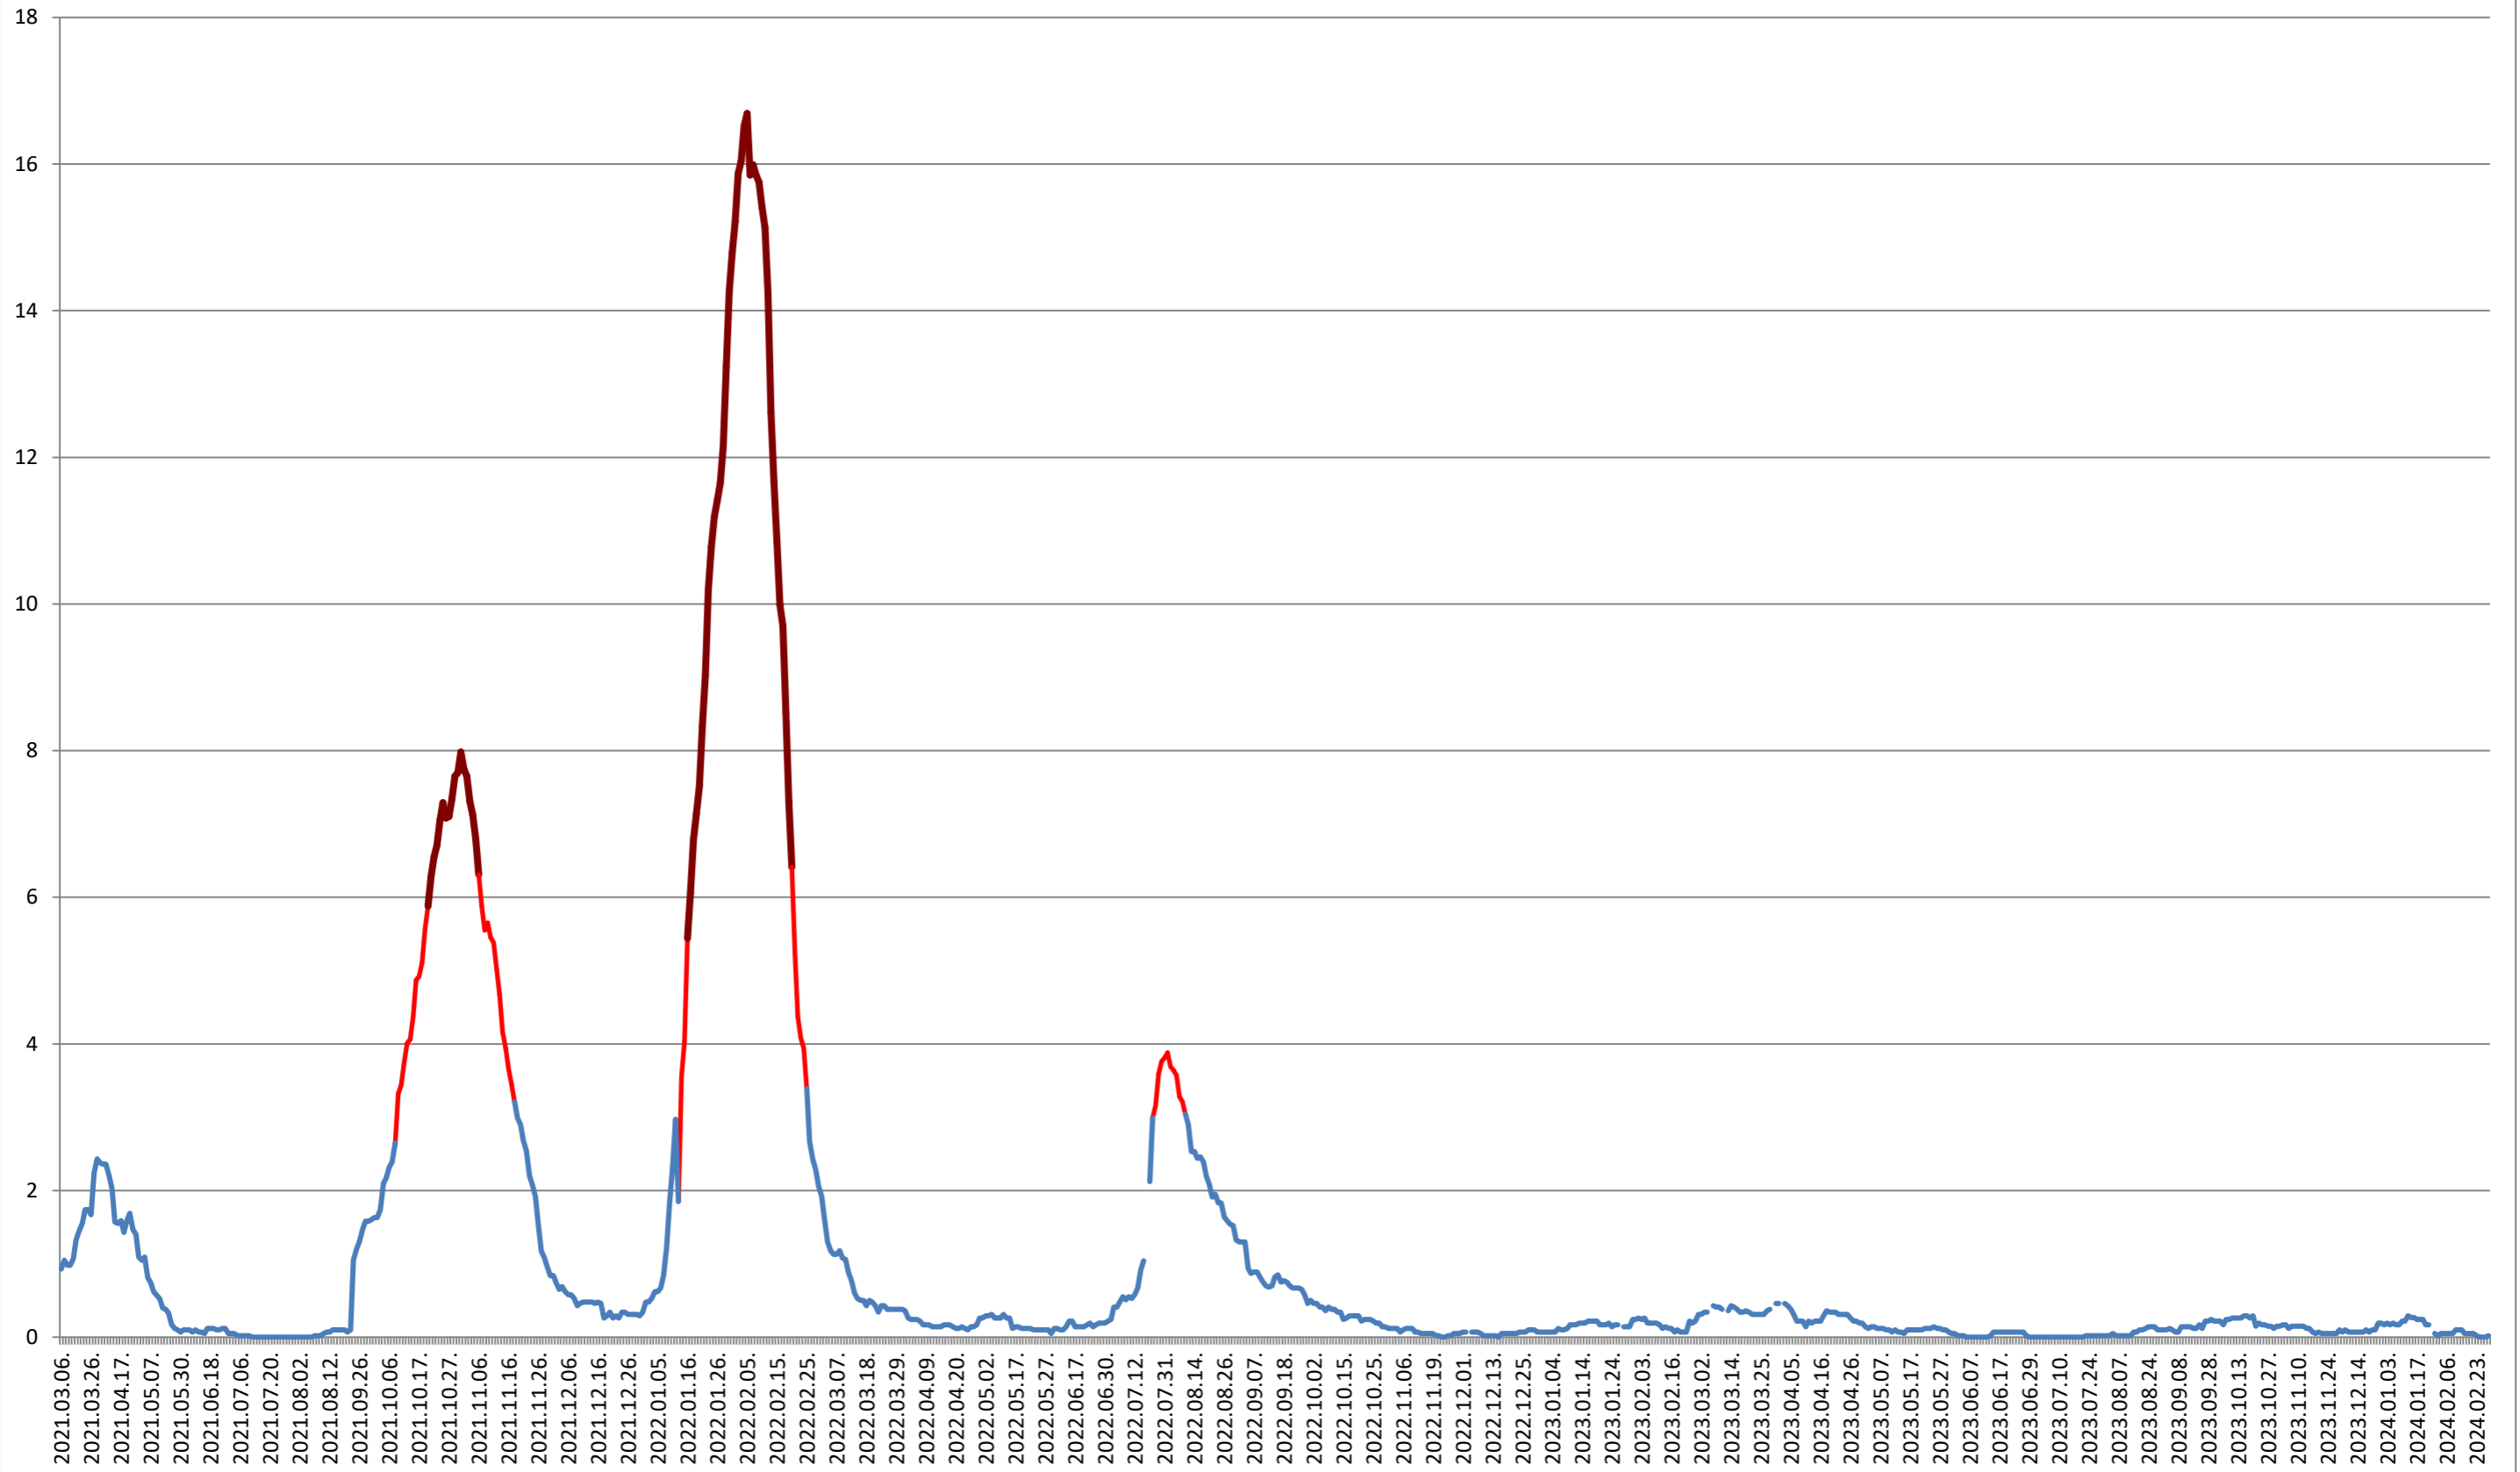

LELICENI - Evolutia incidentei cumulate pe 14 zile la ‰ de locuitori
2021.03.07. - 2024.02.29.

LUETA - Evolutia incidentei cumulate pe 14 zile la % de locuitori 2021.03.07. - 2024.02.29.

LUNCA DE JOS - Evolutia incidentei cumulate pe 14 zile la ‰ de locuitori 2021.03.07. - 2024.02.29.

LUNCA DE SUS - Evolutia incidentei cumulate pe 14 zile la % de locuitori 2021.03.07. - 2024.02.29.

LUPENI - Evolutia incidentei cumulate pe 14 zile la ‰ de locuitori 2021.03.07. - 2024.02.29.

MĂDĂRAȘ - Evolutia incidentei cumulate pe 14 zile la ‰ de locuitori
2021.03.07. - 2024.02.29.

MĂRTINIȘ - Evolutia incidentei cumulate pe 14 zile la ‰ de locuitori 2021.03.07. - 2024.02.29.

MEREȘTI - Evolutia incidentei cumulate pe 14 zile la ‰ de locuitori 2021.03.07. - 2024.02.29.

MUNICIPIUL MIERCUREA-CIUC - Evolutia incidentei cumulate pe 14 zile la % de locuitori 2021.03.07. - 2024.02.29.