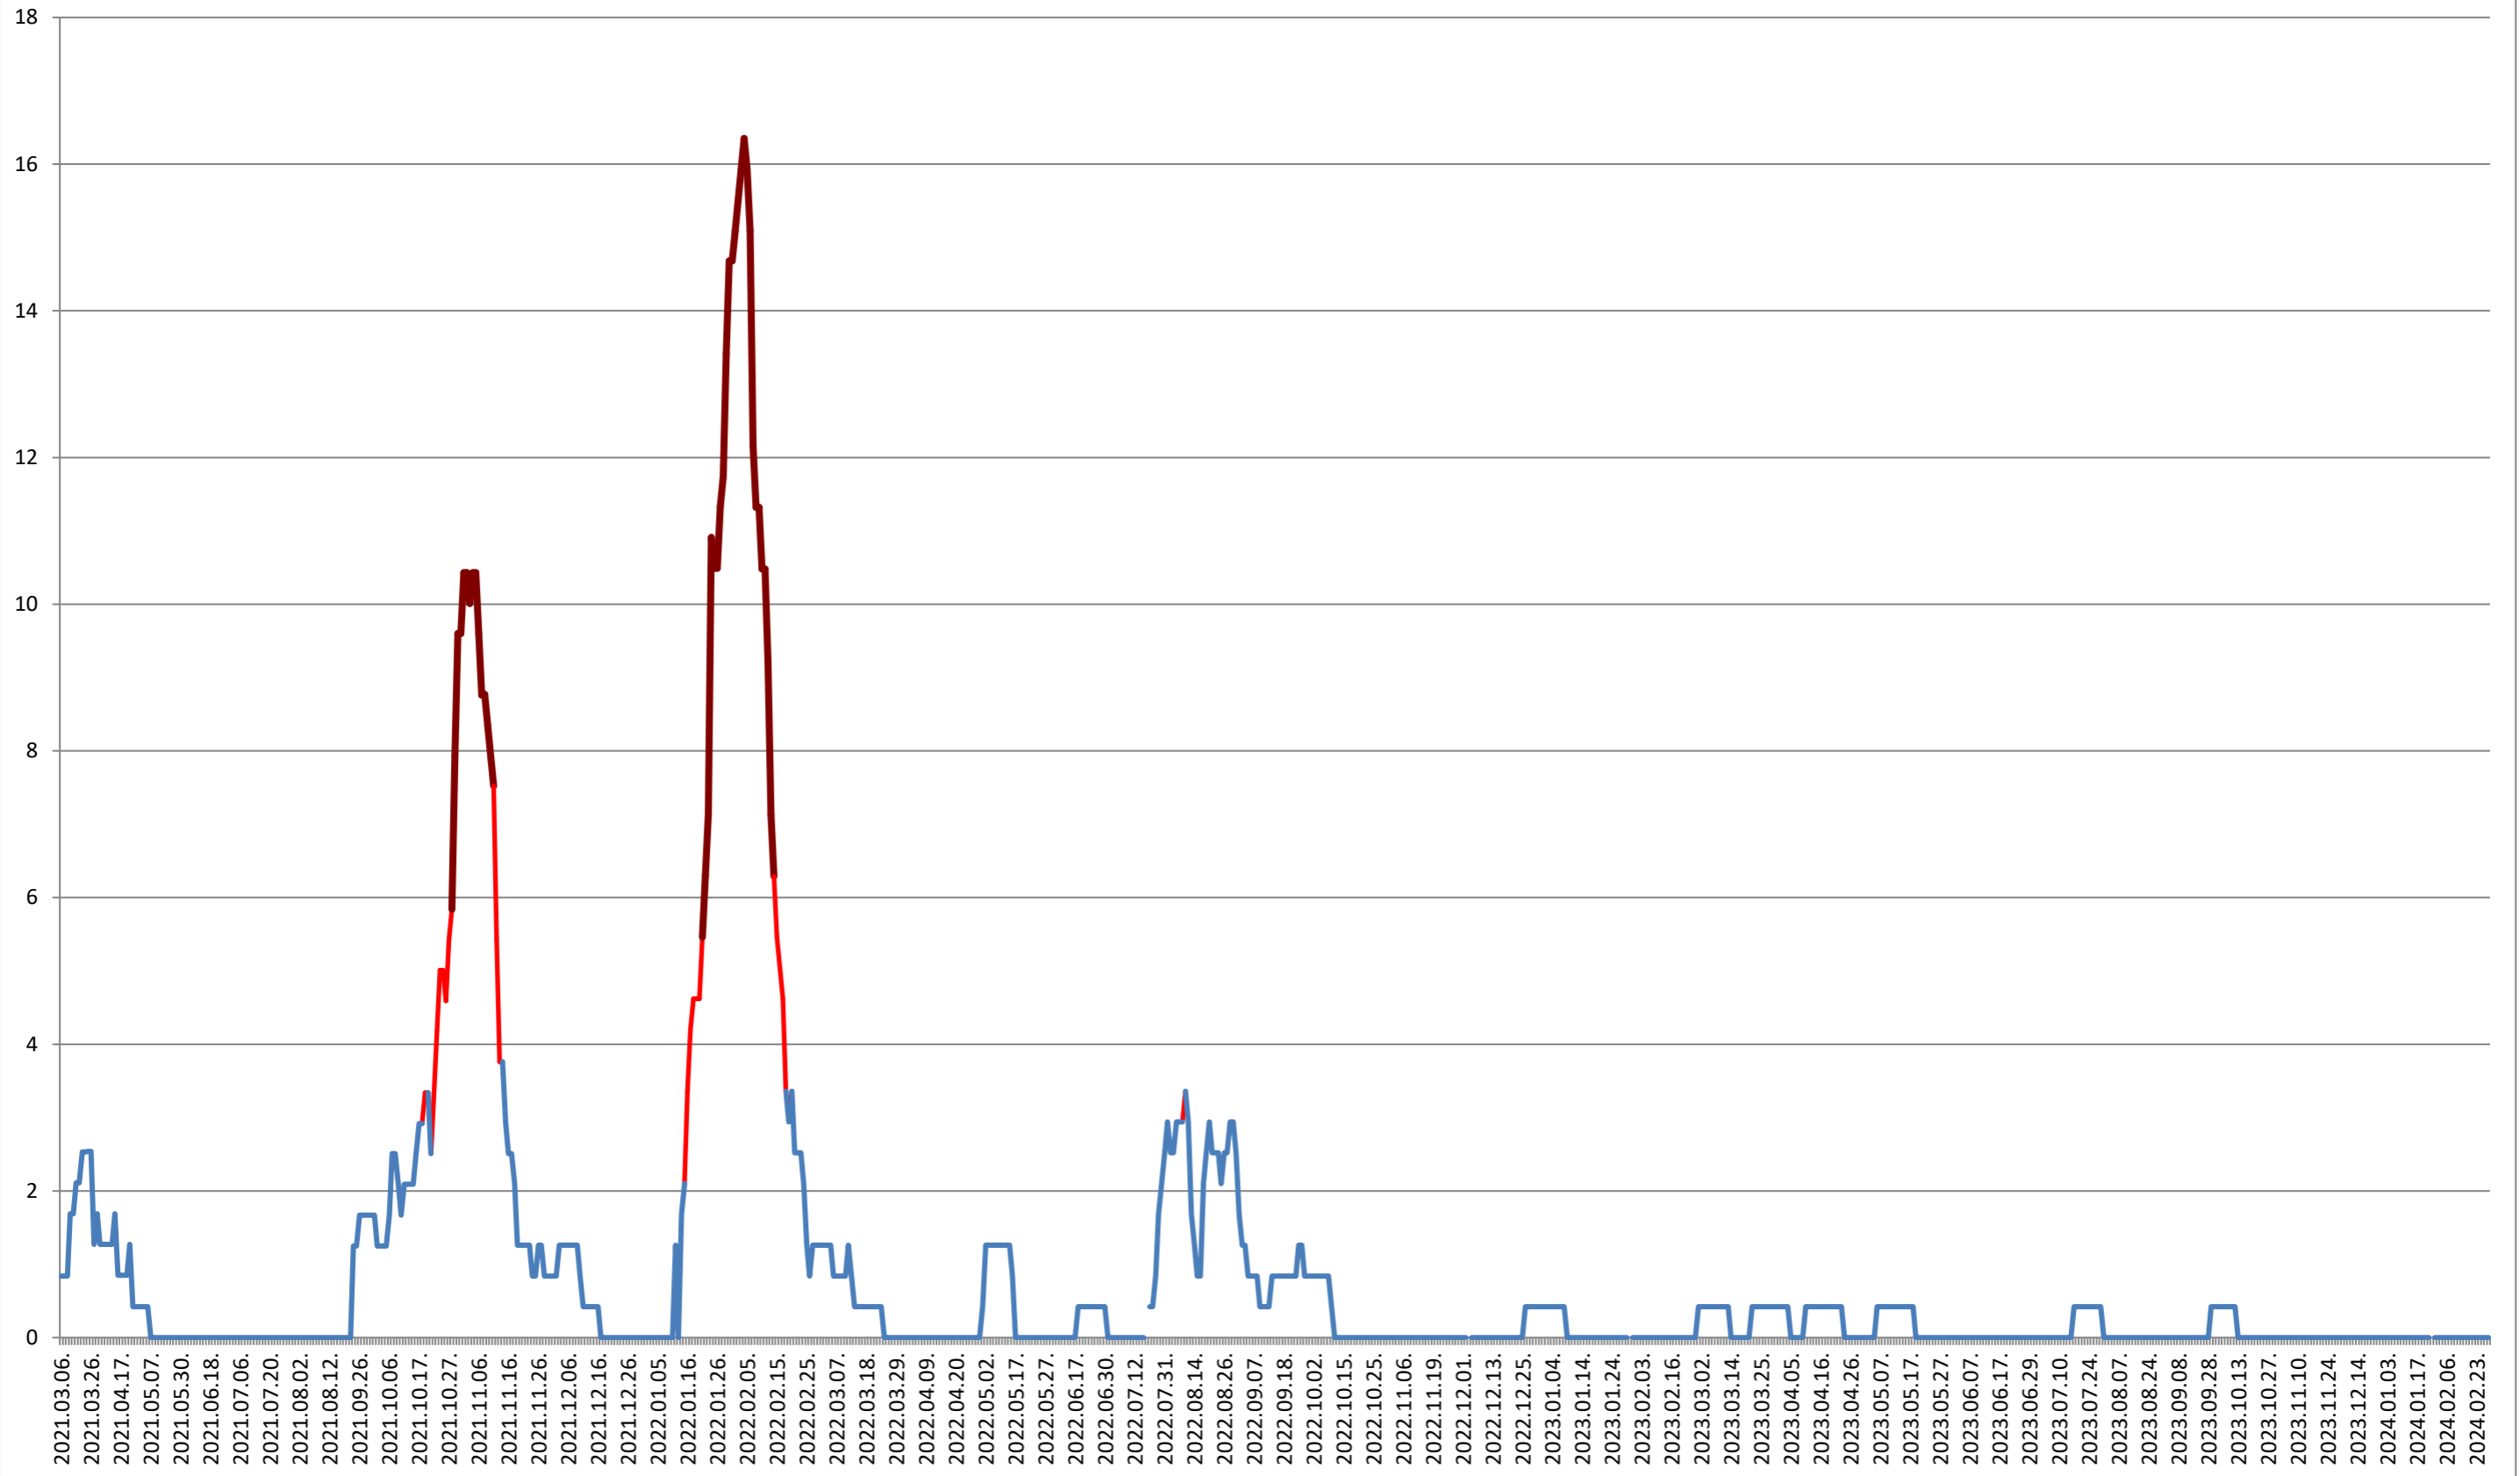

ORAȘ CRISTURU SECUIESC - Evolutia incidentei cumulate pe 14 zile la ‰ de locuitori
2021.03.07. - 2024.02.29.

DĂNEȘTI - Evolutia incidentei cumulate pe 14 zile la ‰ de locuitori 2021.03.07. - 2024.02.29.

FELICENI - Evolutia incidentei cumulate pe 14 zile la ‰ de locuitori 2021.03.07. - 2024.02.29.

FRUMOASA - Evolutia incidentei cumulate pe 14 zile la ‰ de locuitori
2021.03.07. - 2024.02.29.

GĂLĂUȚAȘ - Evolutia incidentei cumulate pe 14 zile la ‰ de locuitori 2021.03.07. - 2024.02.29.

MUNICIPIUL GHEORGHENI - Evolutia incidentei cumulate pe 14 zile la % de locuitori 2021.03.07. - 2024.02.29.

JOSENI - Evolutia incidentei cumulate pe 14 zile la ‰ de locuitori 2021.03.07. - 2024.02.29.

LĂZAREA - Evolutia incidentei cumulate pe 14 zile la ‰ de locuitori 2021.03.07. - 2024.02.29.

LELICENI - Evolutia incidentei cumulate pe 14 zile la ‰ de locuitori
2021.03.07. - 2024.02.29.

LUETA - Evolutia incidentei cumulate pe 14 zile la % de locuitori 2021.03.07. - 2024.02.29.

LUNCA DE JOS - Evolutia incidentei cumulate pe 14 zile la ‰ de locuitori 2021.03.07. - 2024.02.29.