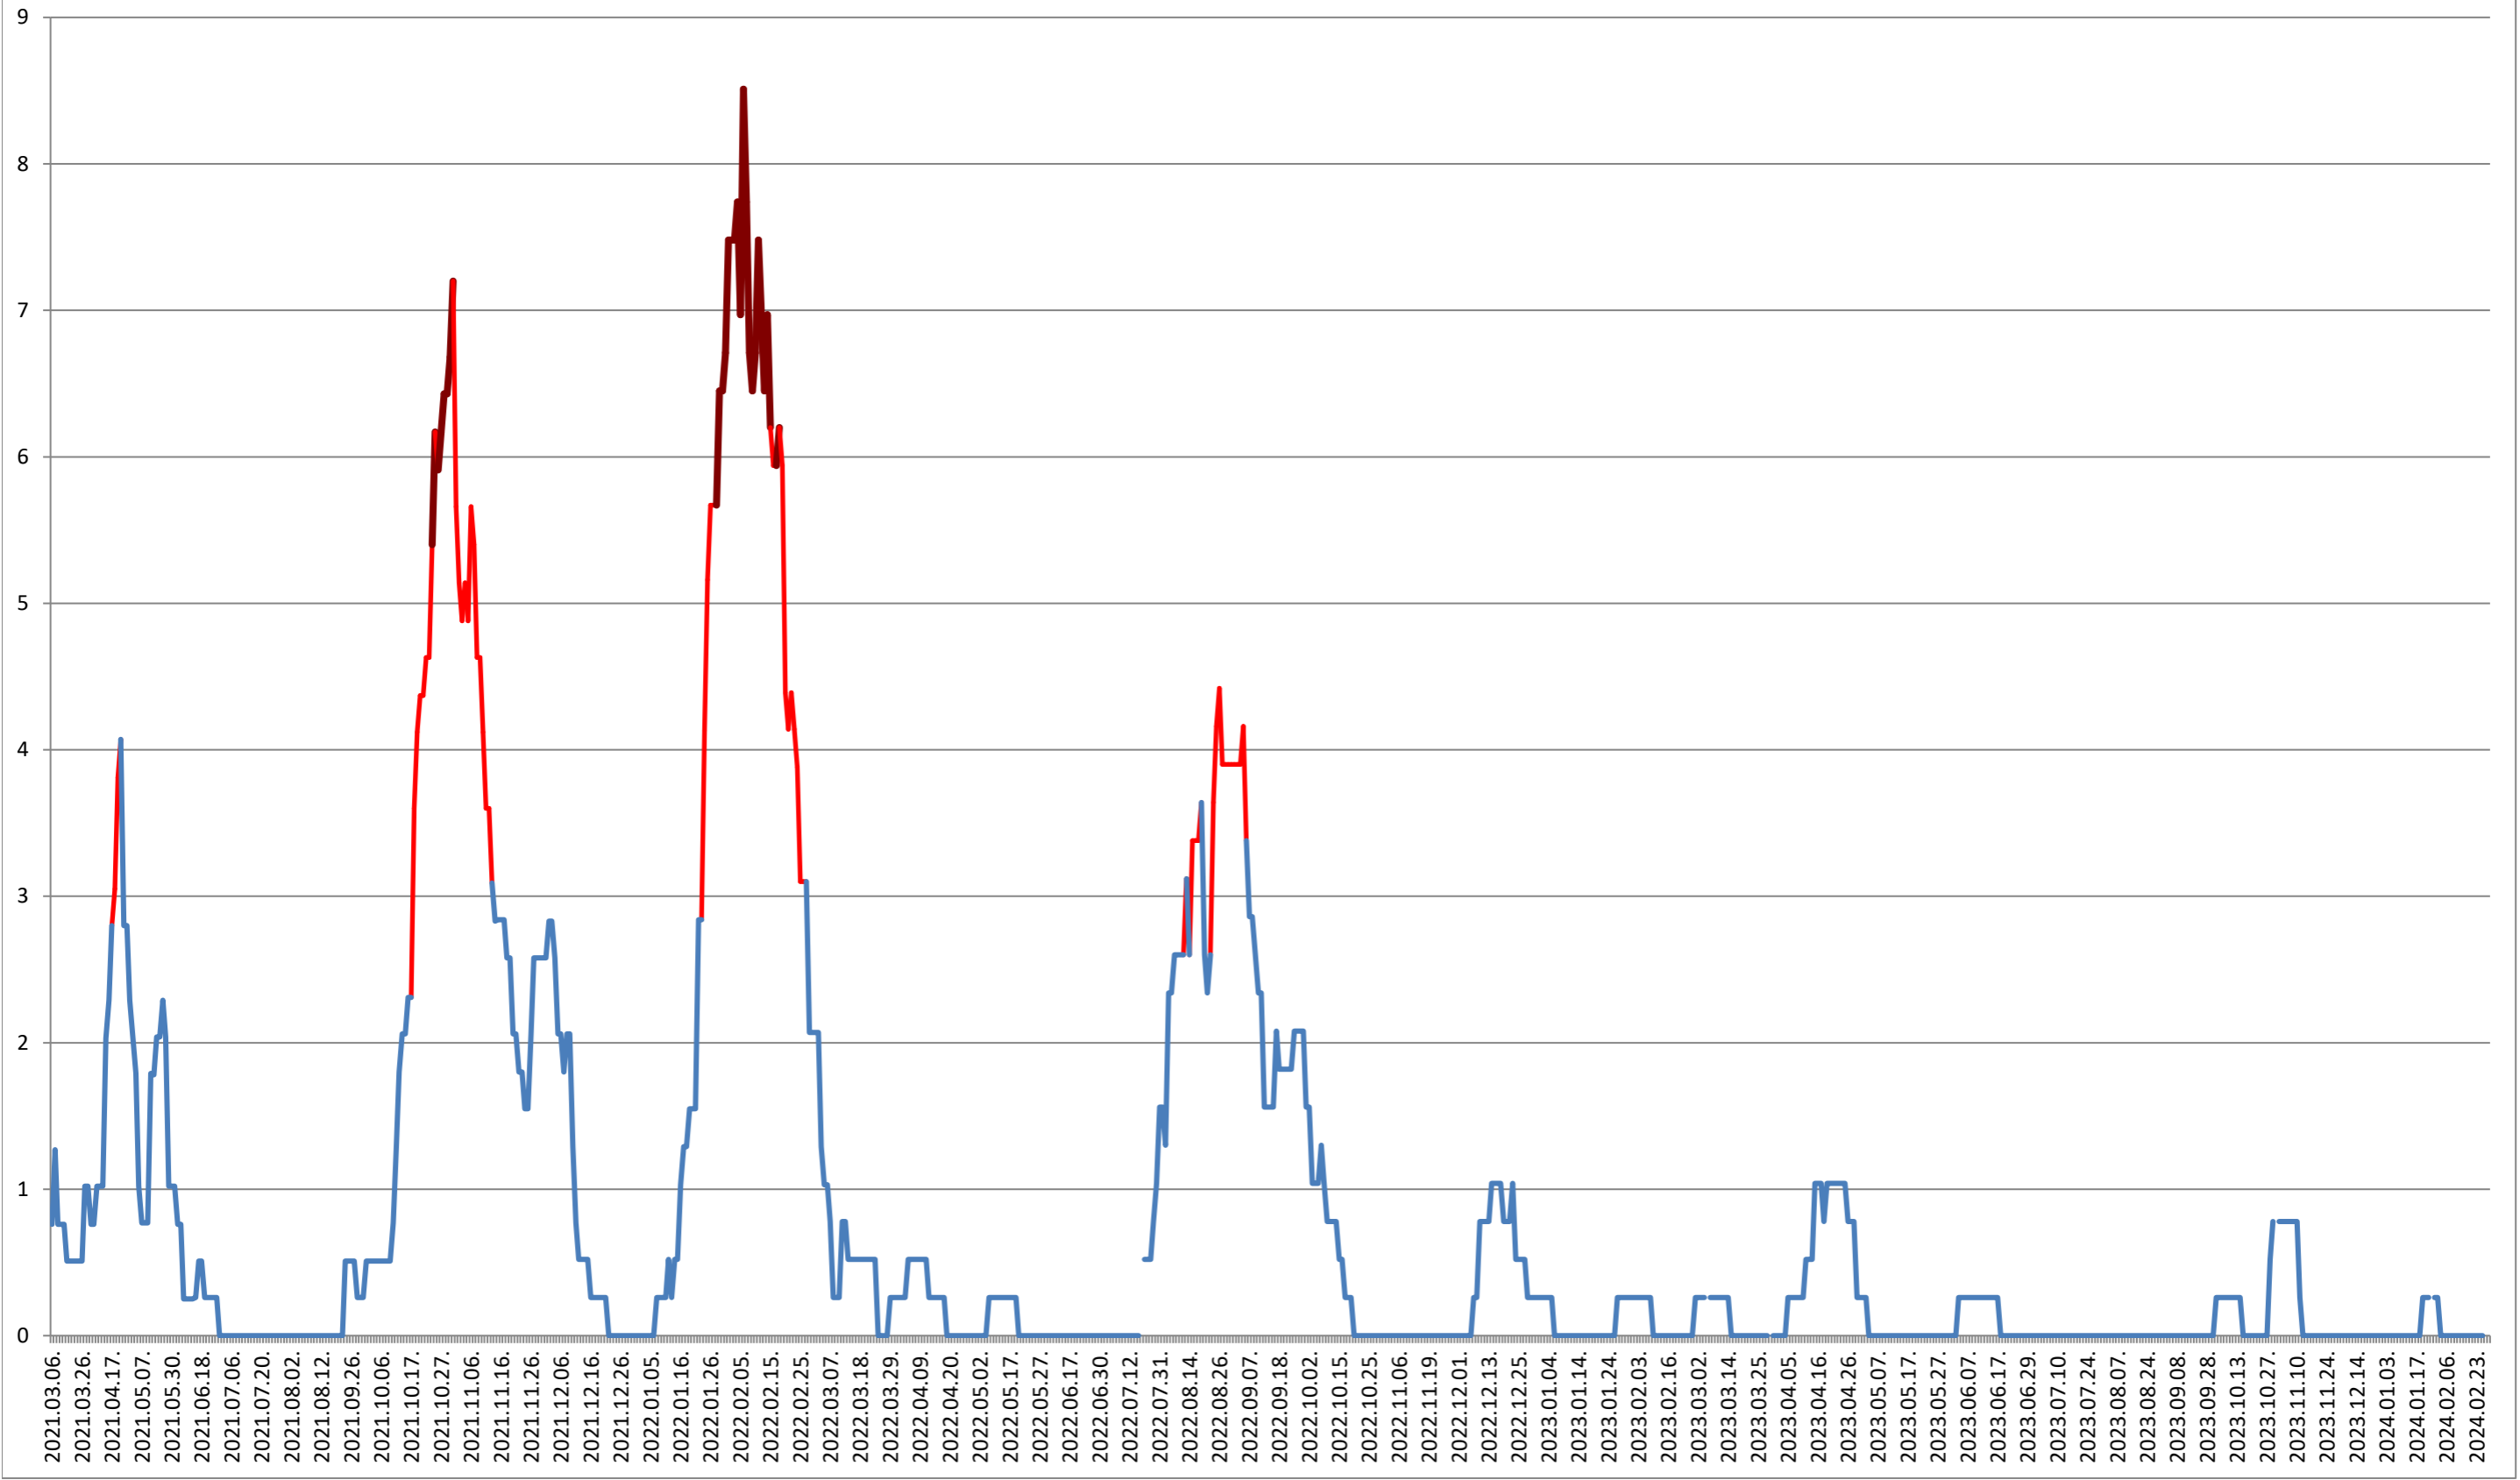

SATU MARE - Evolutia incidentei cumulate pe 14 zile la ‰ de locuitori 2021.03.07. - 2024.02.29.

SECUIENI - Evolutia incidentei cumulate pe 14 zile la % de locuitori 2021.03.07. - 2024.02.29.

SICULENI - Evolutia incidentei cumulate pe 14 zile la ‰ de locuitori 2021.03.07. - 2024.02.29.

ȘIMONEȘTI - Evolutia incidentei cumulate pe 14 zile la % de locuitori 2021.03.07. - 2024.02.29.

SUBCETATE - Evolutia incidentei cumulate pe 14 zile la ‰ de locuitori 2021.03.07. - 2024.02.29.

SUSENI - Evolutia incidentei cumulate pe 14 zile la ‰ de locuitori
2021.03.07. - 2024.02.29.