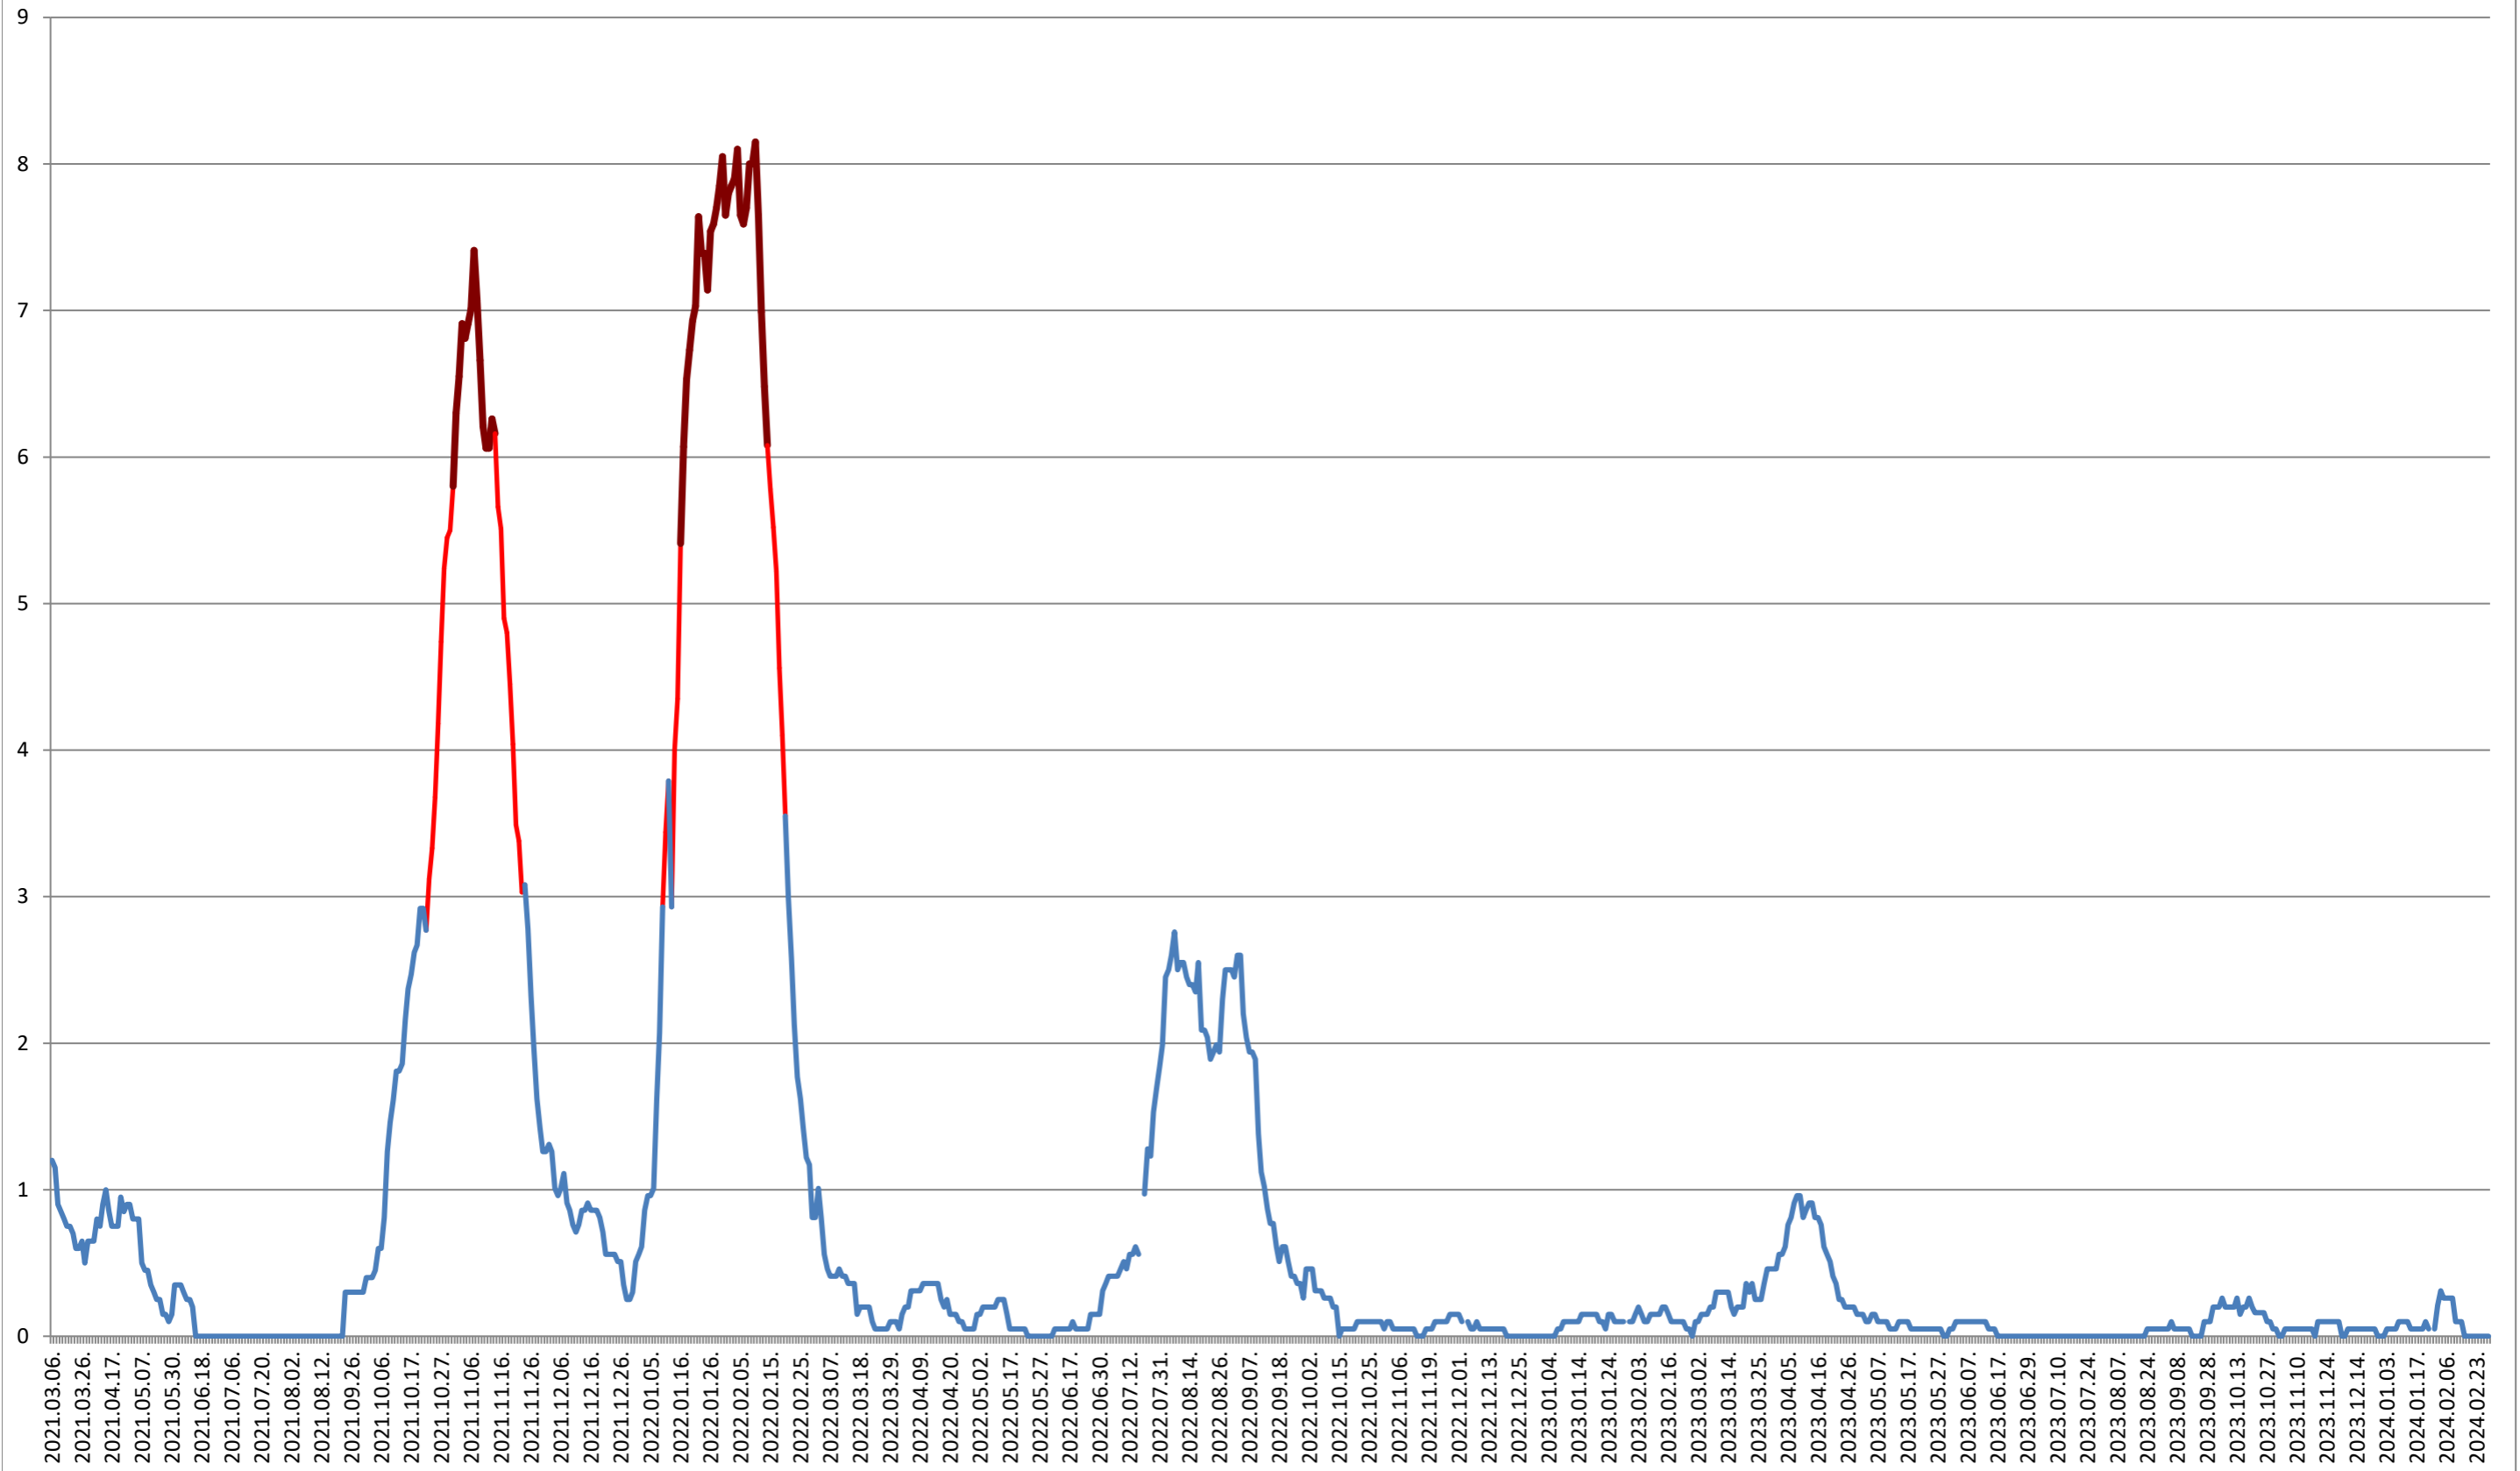

MUNICIPIUL GHEORGHENI - Evolutia incidentei cumulate pe 14 zile la % de locuitori 2021.03.07. - 2024.02.29.