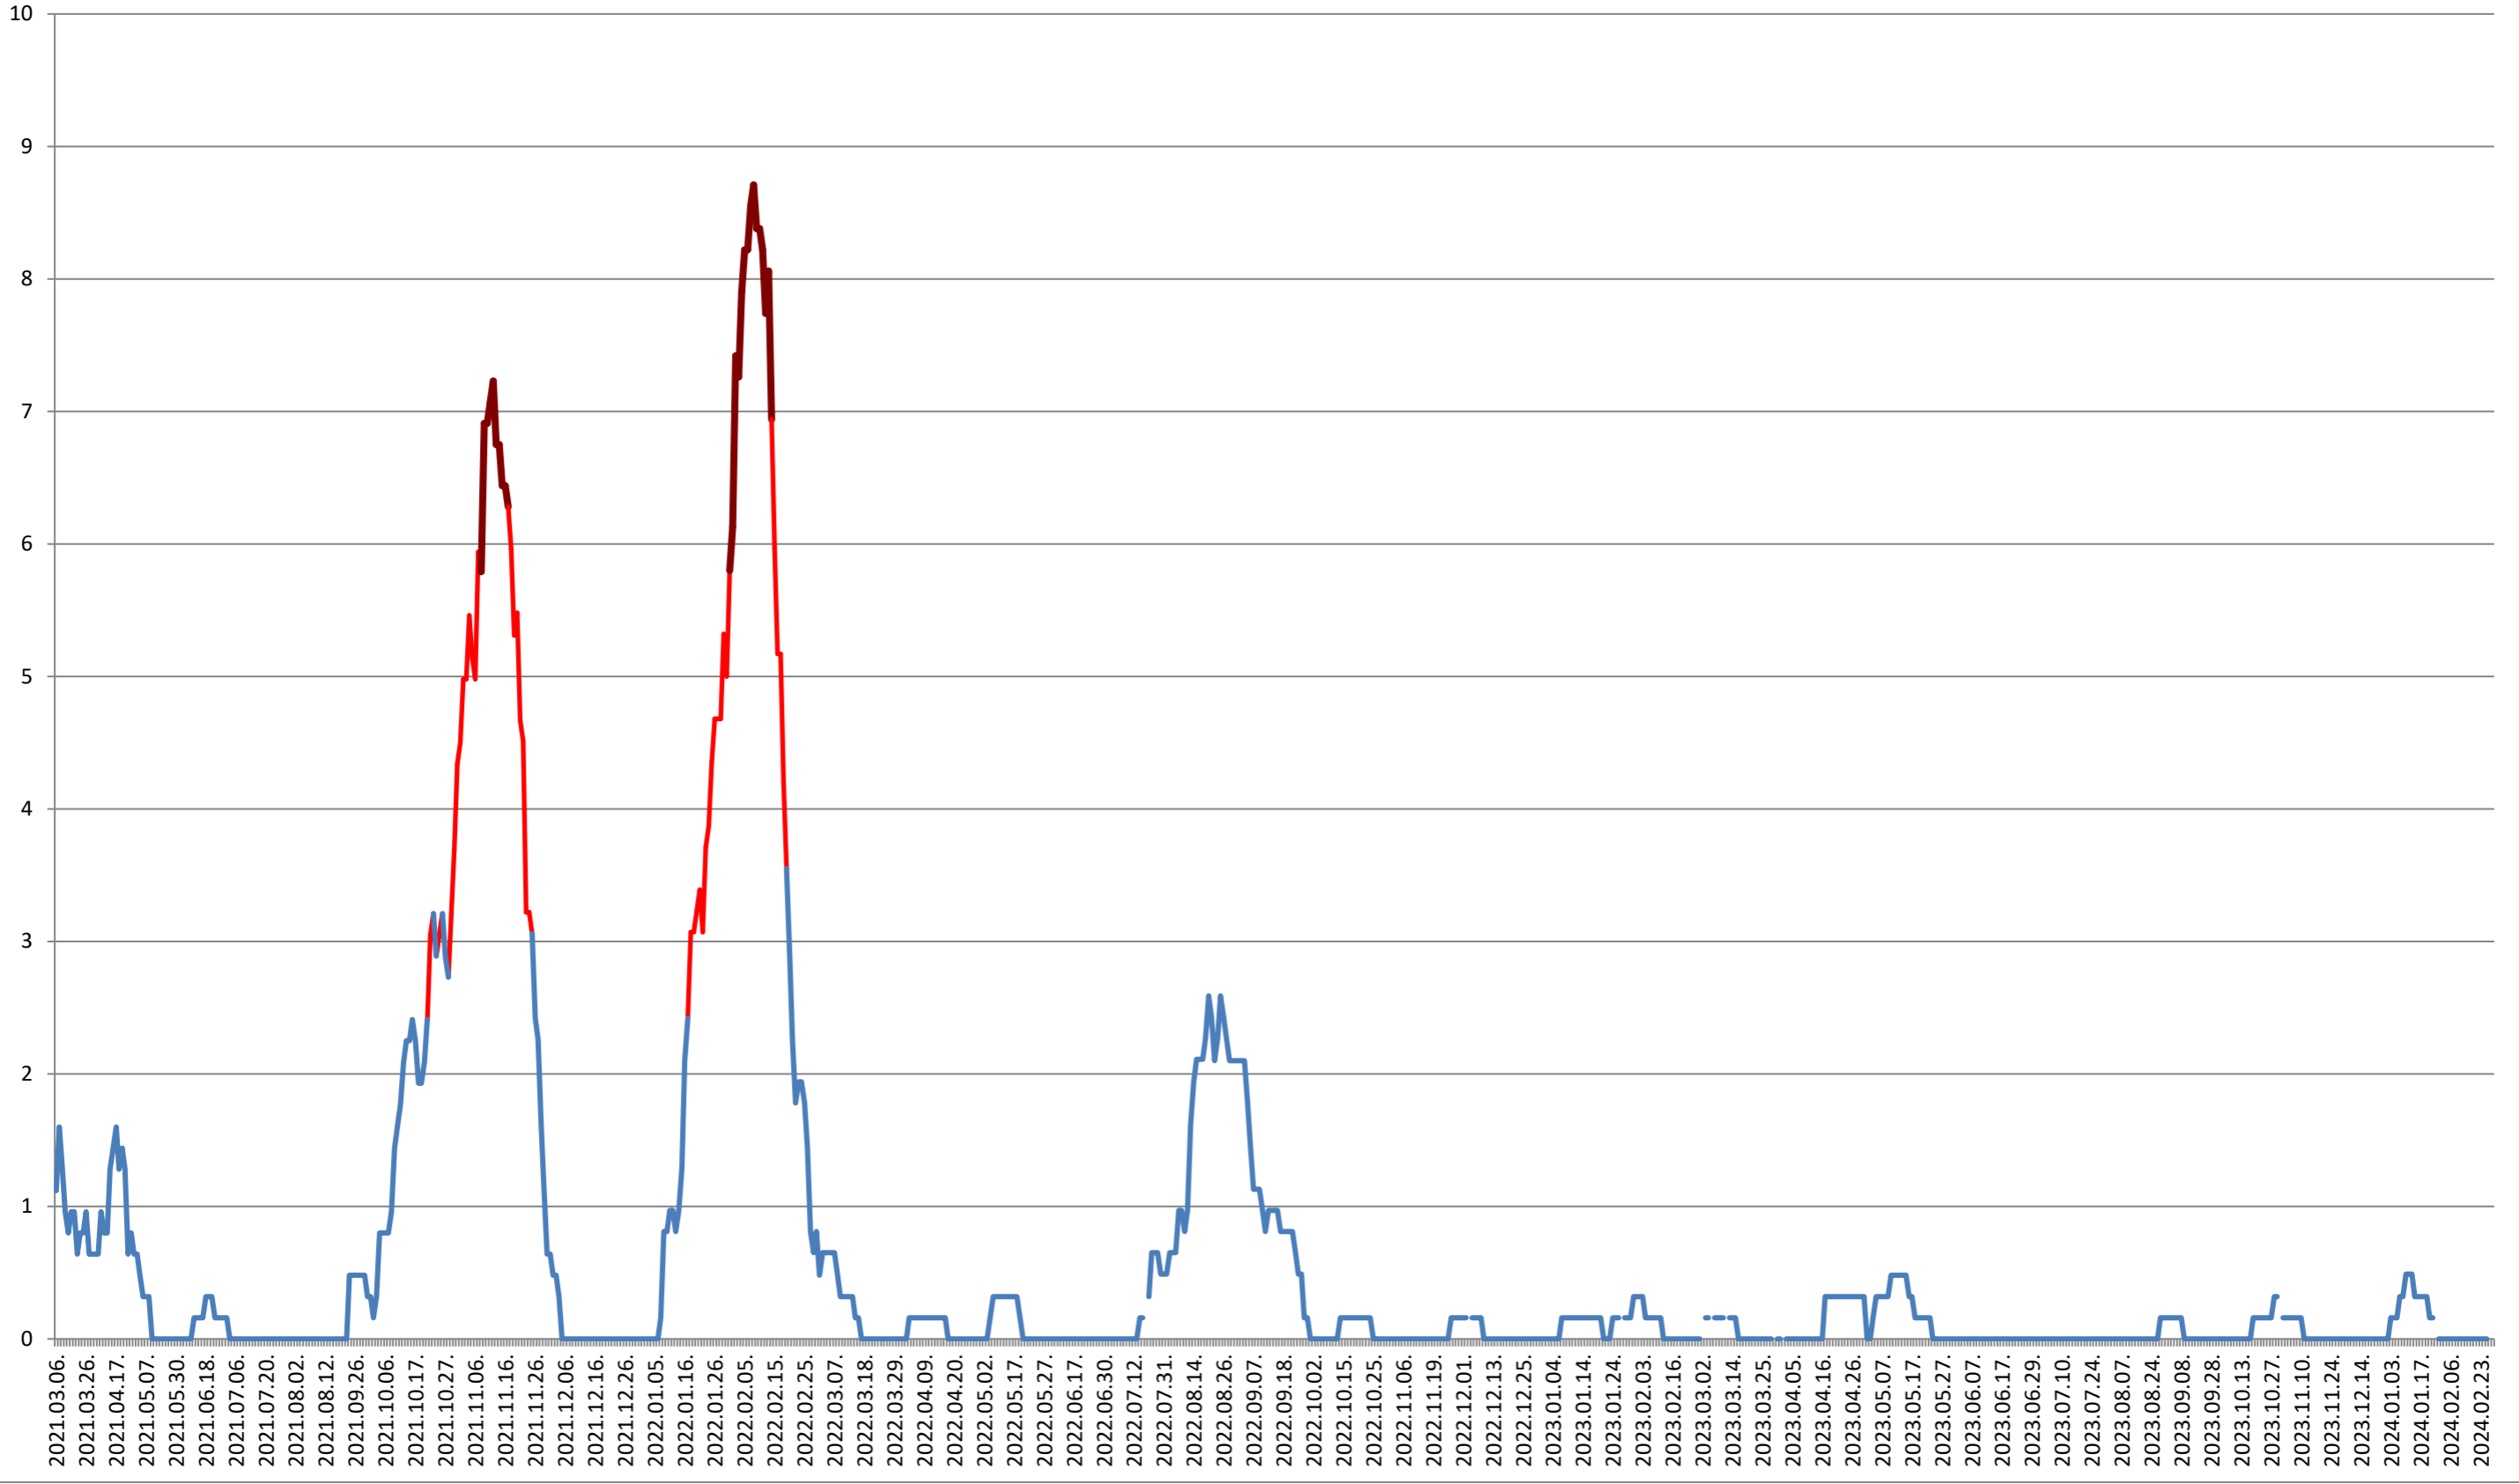

RACU - Evolutia incidentei cumulate pe 14 zile la ‰ de locuitori 2021.03.07. - 2024.02.29.

REMETEA - Evolutia incidentei cumulate pe 14 zile la % de locuitori 2021.03.07. - 2024.02.29.

SĂCEL - Evolutia incidentei cumulate pe 14 zile la % de locuitori 2021.03.07. - 2024.02.29.

SÂNCRĂIENI - Evolutia incidentei cumulate pe 14 zile la ‰ de locuitori 2021.03.07. - 2024.02.29.

SÂNDOMIC - Evolutia incidentei cumulate pe 14 zile la ‰ de locuitori
2021.03.07. - 2024.02.29.

SÂNMARTIN - Evolutia incidentei cumulate pe 14 zile la % de locuitori 2021.03.07. - 2024.02.29.