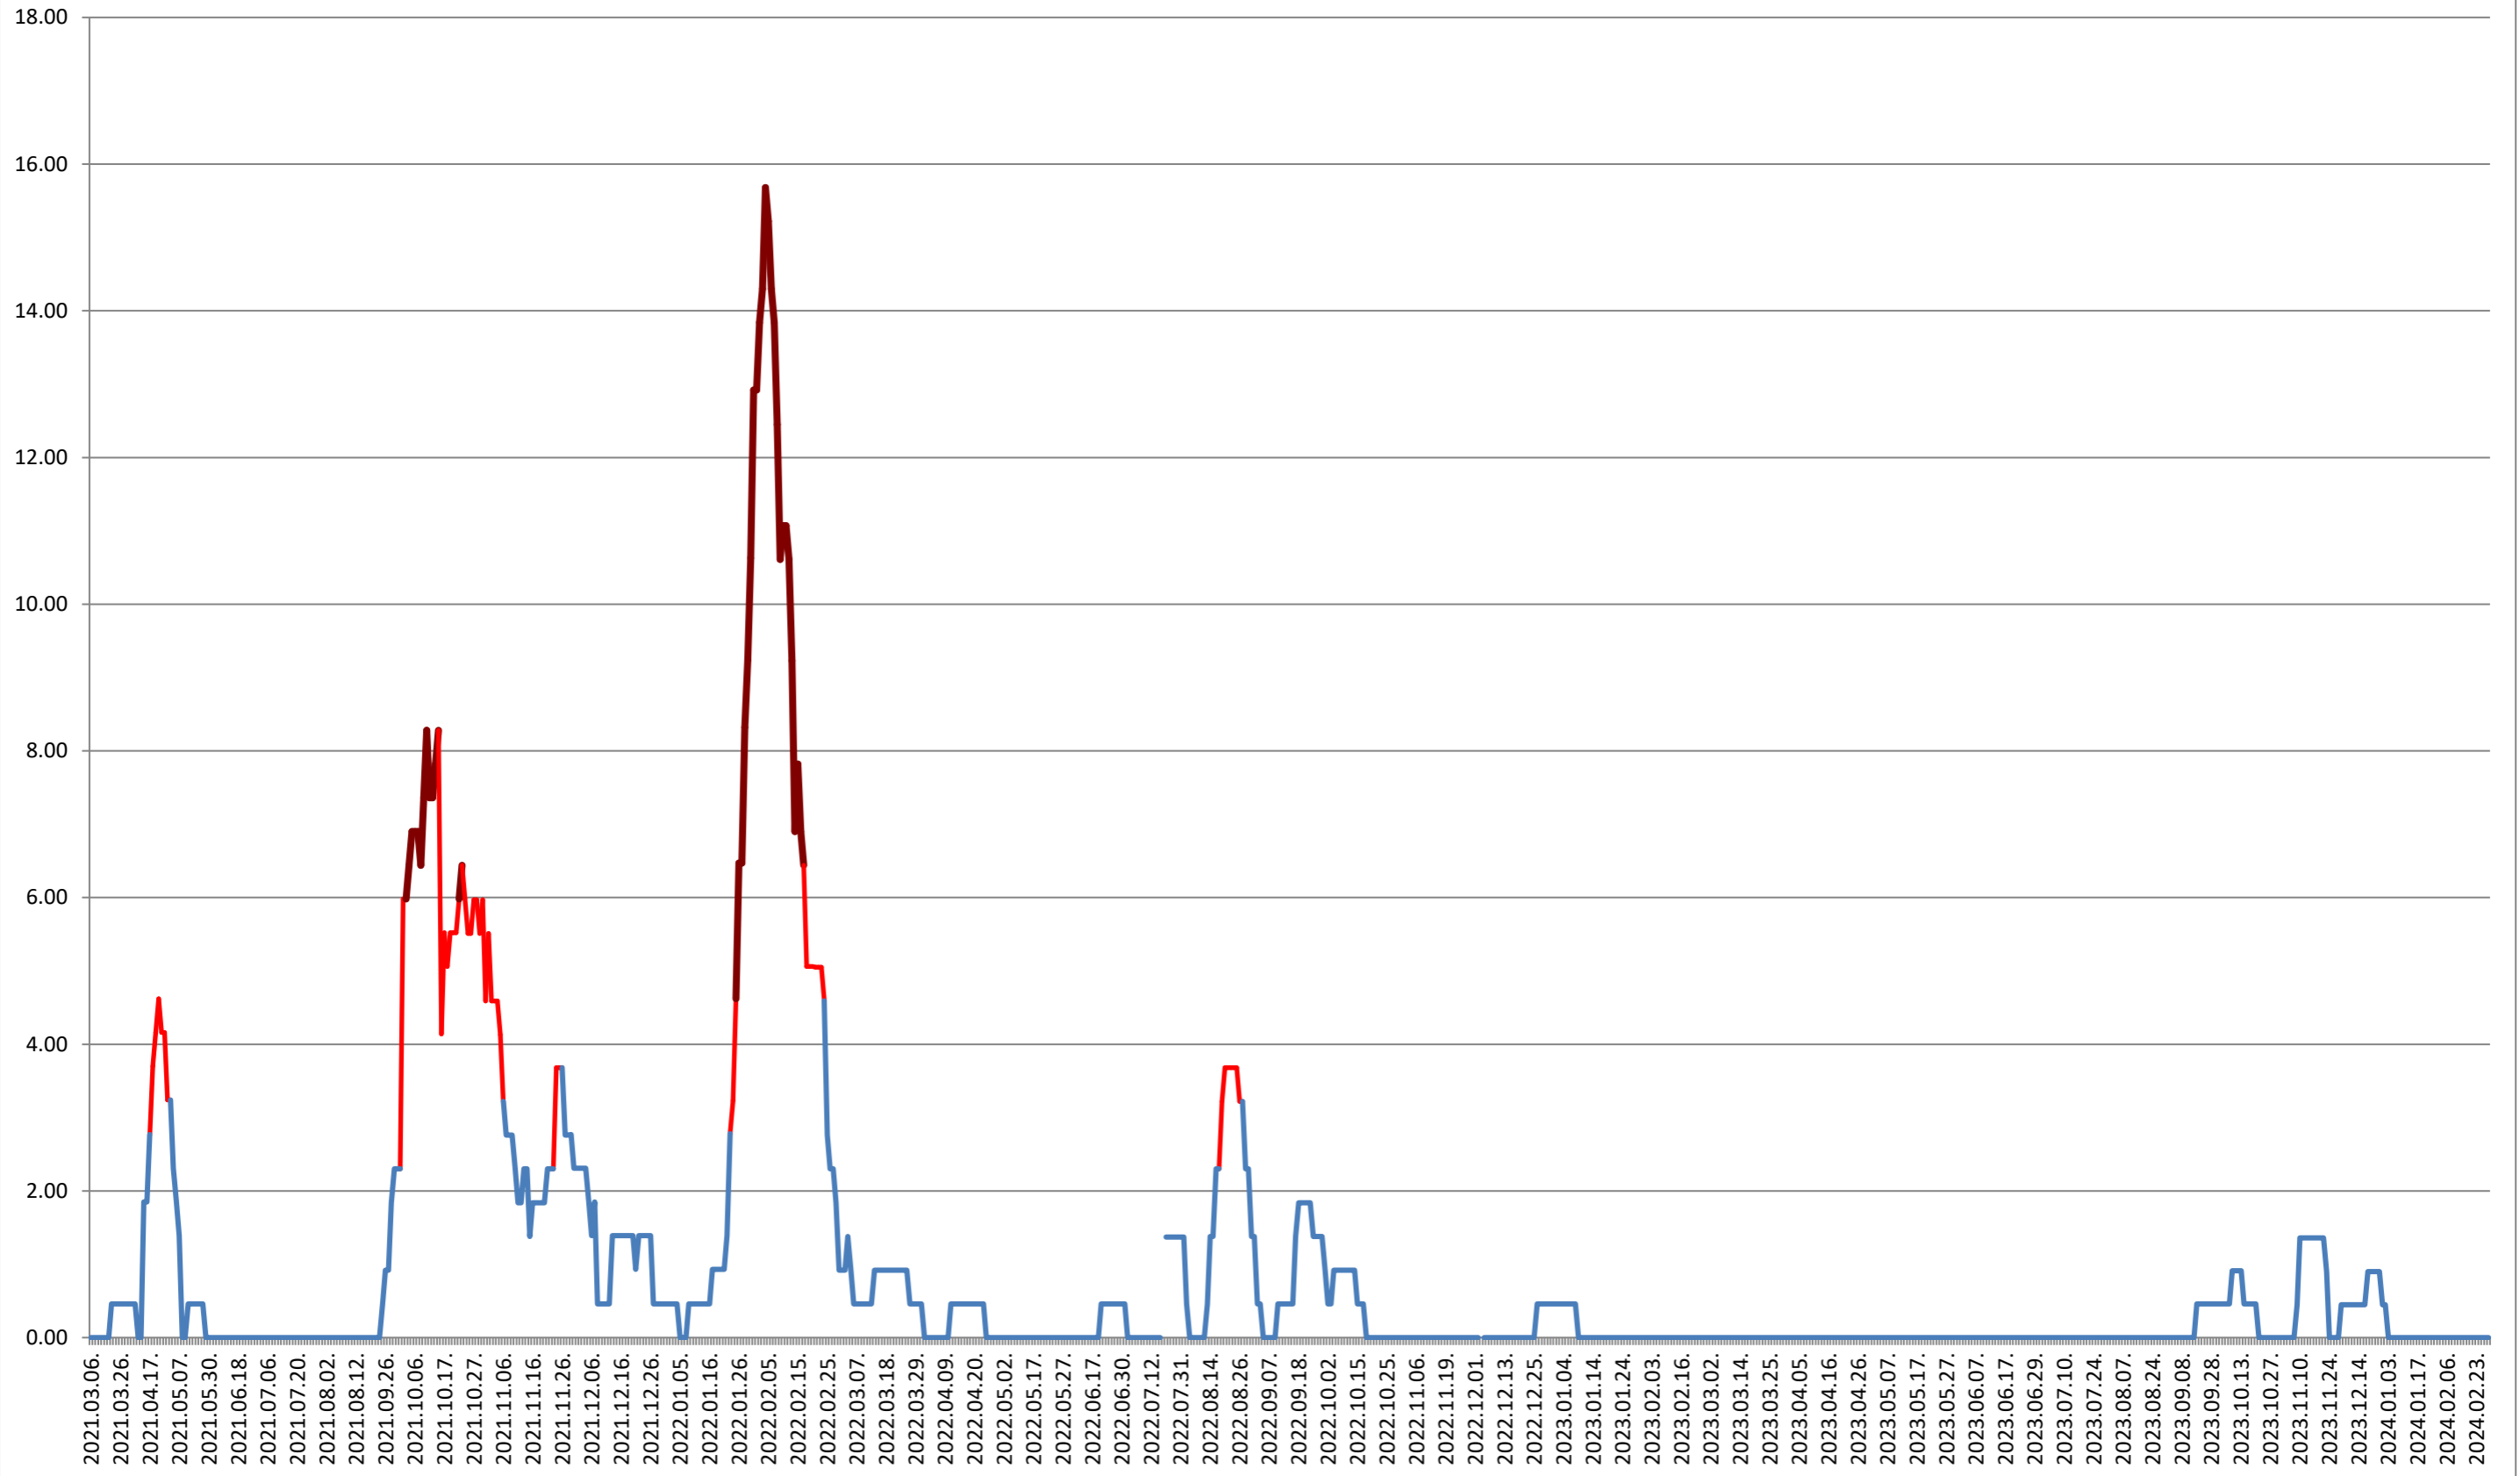

ATID - Evolutia incidentei cumulate pe 14 zile la % de locuitori
2021.03.07. - 2024.02.29.

AVRĂMEȘTI - Evolutia incidentei cumulate pe 14 zile la ‰ de locuitori 2021.03.07. - 2024.02.29.

ORAȘ BĂILE TUȘNAD - Evolutia incidentei cumulate pe 14 zile la ‰ de locuitori 2021.03.07. - 2024.02.29.

ORAȘ BĂLAN - Evolutia incidentei cumulate pe 14 zile la % de locuitori
2021.03.07. - 2024.02.29.

BILBOR - Evolutia incidentei cumulate pe 14 zile la % de locuitori 2021.03.07. - 2024.02.29.

ORAȘ BORSEC - Evolutia incidentei cumulate pe 14 zile la ‰ de locuitori
2021.03.07. - 2024.02.29.

BRĂDEȘTI - Evolutia incidentei cumulate pe 14 zile la ‰ de locuitori 2021.03.07. - 2024.02.29.

CĂPÂLNIȚA - Evolutia incidentei cumulate pe 14 zile la % de locuitori 2021.03.07. - 2024.02.29.

CÂRȚA - Evolutia incidentei cumulate pe 14 zile la ‰ de locuitori 2021.03.07. - 2024.02.29.

CICEU - Evolutia incidentei cumulate pe 14 zile la ‰ de locuitori 2021.03.07. - 2024.02.29.

CIUCSÂNGEORGIU - Evolutia incidentei cumulate pe 14 zile la % de locuitori

2021.03.07. - 2024.02.29.

CIUMANI - Evolutia incidentei cumulate pe 14 zile la ‰ de locuitori 2021.03.07. - 2024.02.29.