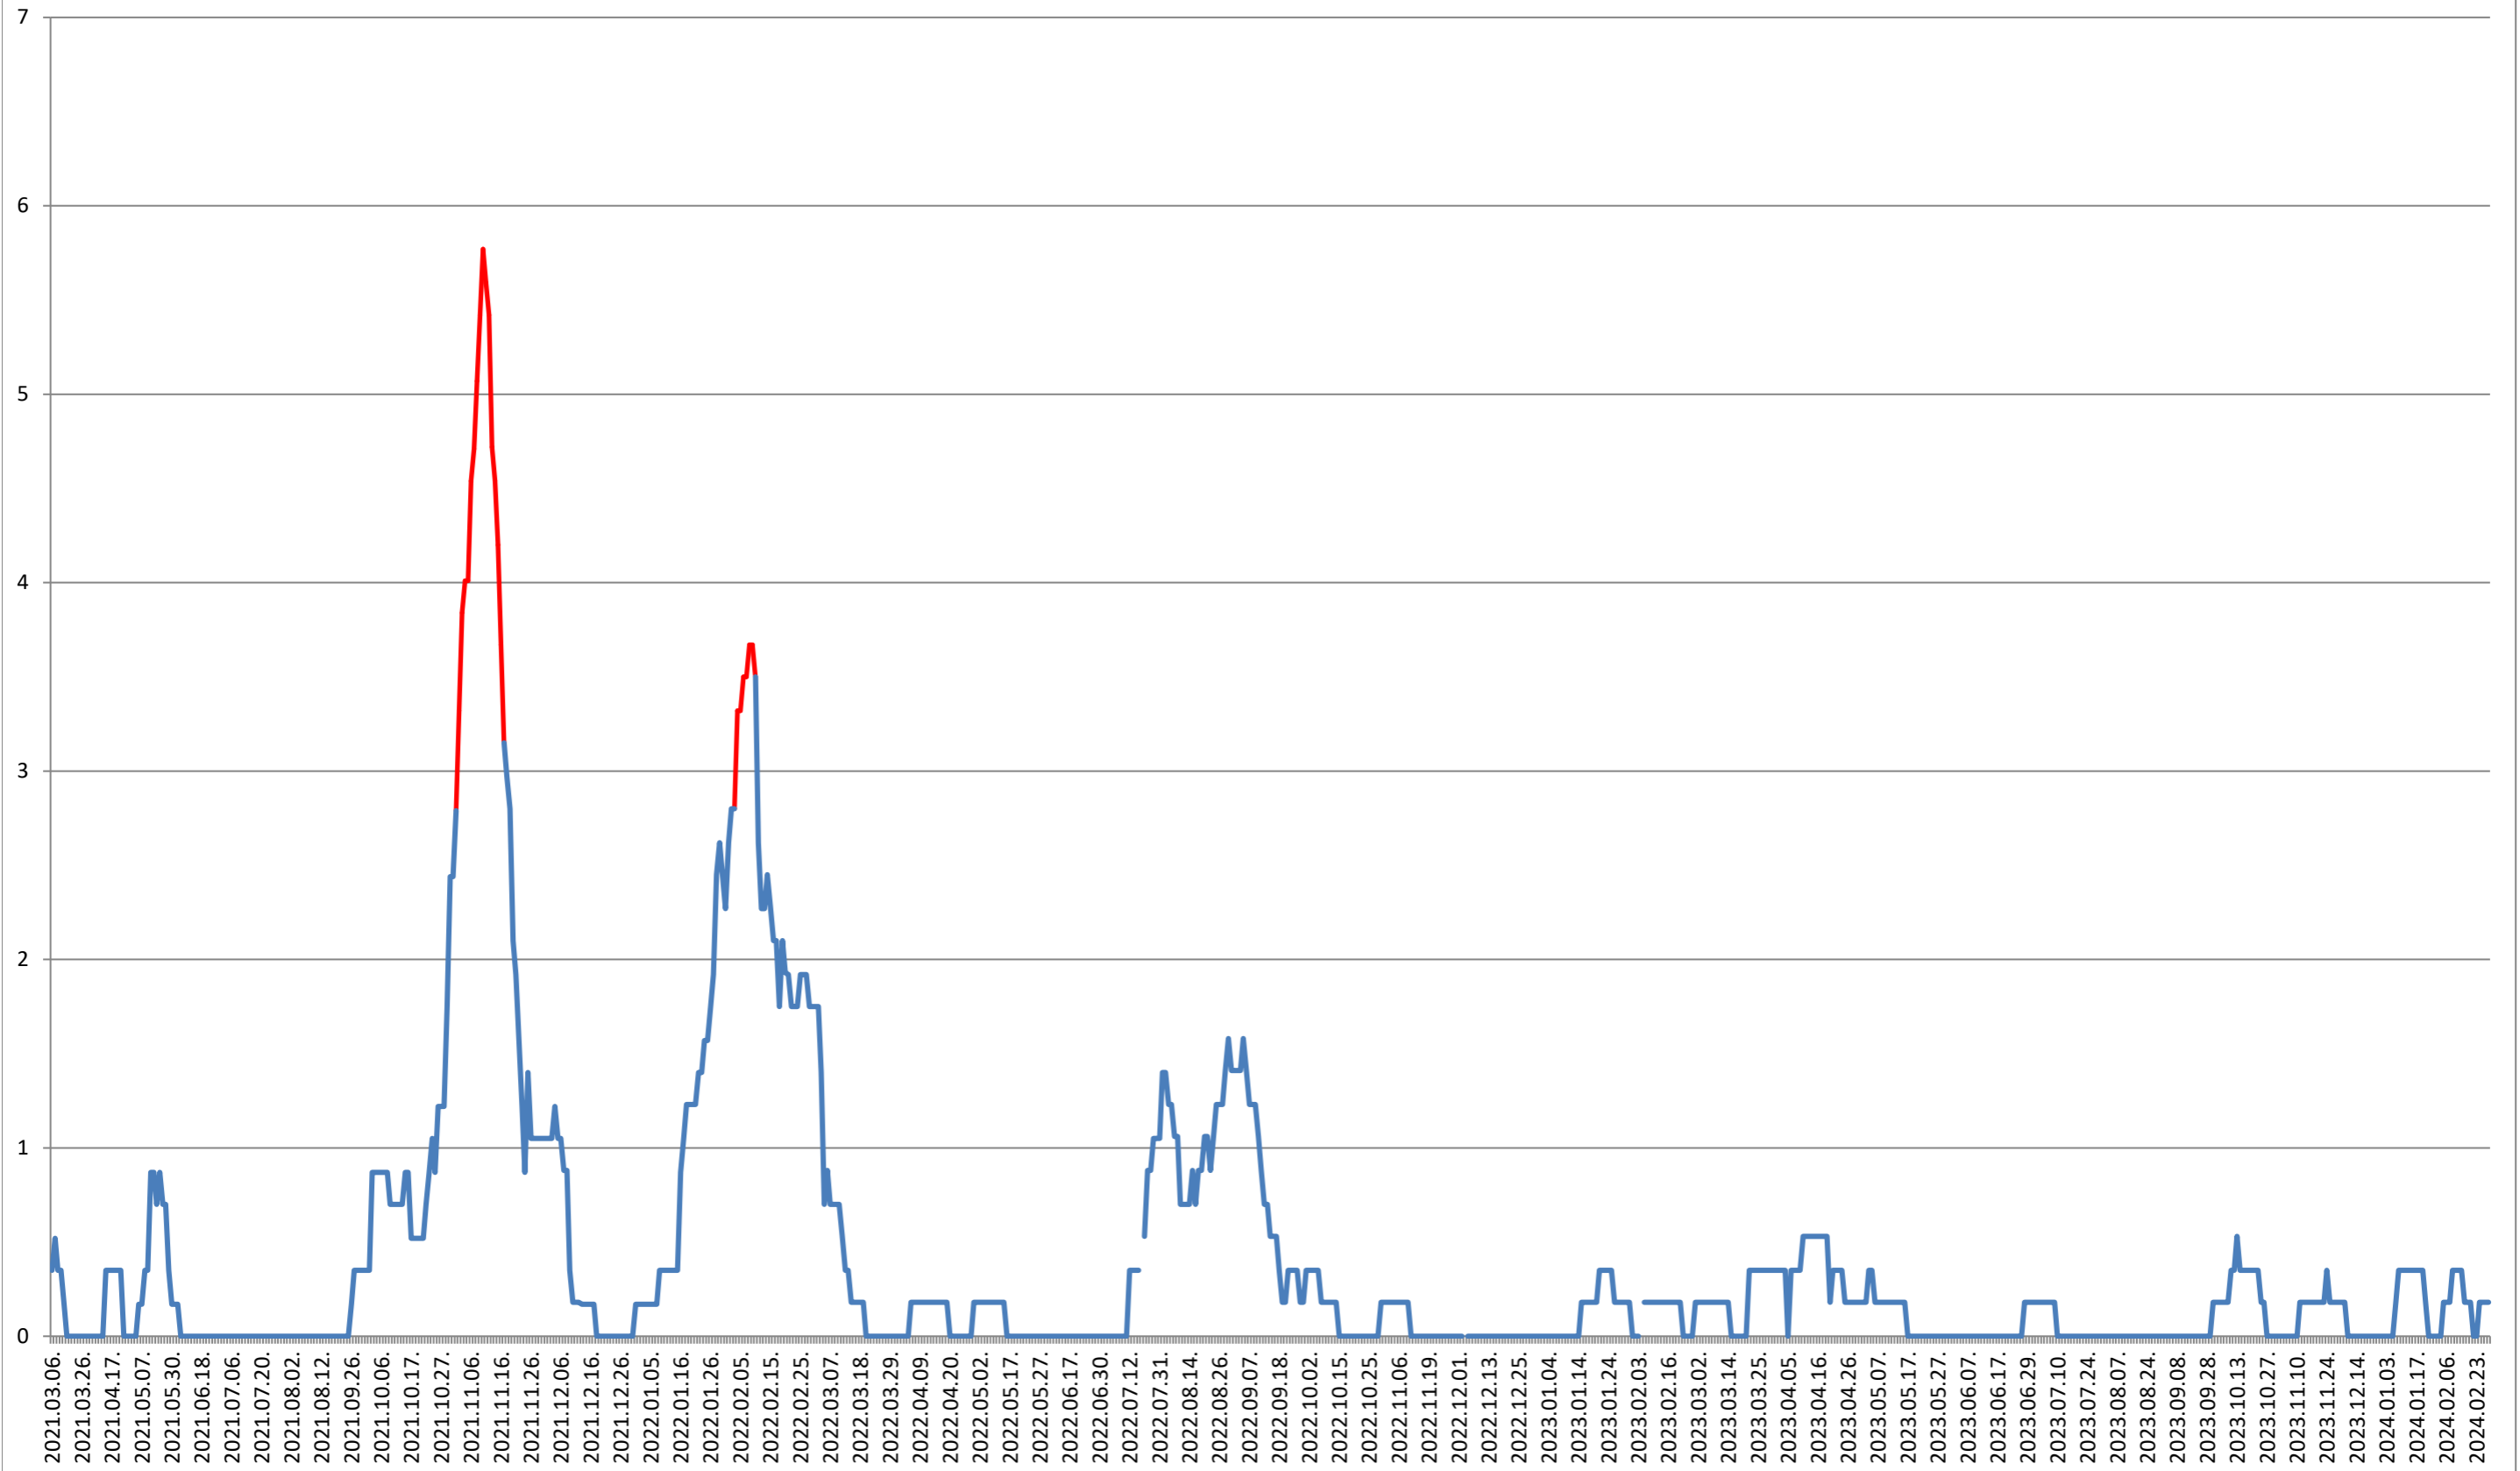

BRĂDEȘTI - Evolutia incidentei cumulate pe 14 zile la ‰ de locuitori 2021.03.07. - 2024.02.29.

CĂPÂLNIȚA - Evolutia incidentei cumulate pe 14 zile la % de locuitori 2021.03.07. - 2024.02.29.

CÂRȚA - Evolutia incidentei cumulate pe 14 zile la ‰ de locuitori 2021.03.07. - 2024.02.29.

CORBU - Evolutia incidentei cumulate pe 14 zile la ‰ de locuitori 2021.03.07. - 2024.02.29.

CORUND - Evolutia incidentei cumulate pe 14 zile la ‰ de locuitori 2021.03.07. - 2024.02.29.

COZMENI - Evolutia incidentei cumulate pe 14 zile la % de locuitori 2021.03.07. - 2024.02.29.

ORAȘ CRISTURU SECUIESC - Evolutia incidentei cumulate pe 14 zile la ‰ de locuitori
2021.03.07. - 2024.02.29.

DĂNEȘTI - Evolutia incidentei cumulate pe 14 zile la ‰ de locuitori 2021.03.07. - 2024.02.29.

DÂRJIU - Evolutia incidentei cumulate pe 14 zile la ‰ de locuitori 2021.03.07. - 2024.02.29.

DEALU - Evolutia incidentei cumulate pe 14 zile la ‰ de locuitori 2021.03.07. - 2024.02.29.

DITRĂU - Evolutia incidentei cumulate pe 14 zile la % de locuitori 2021.03.07. - 2024.02.29.