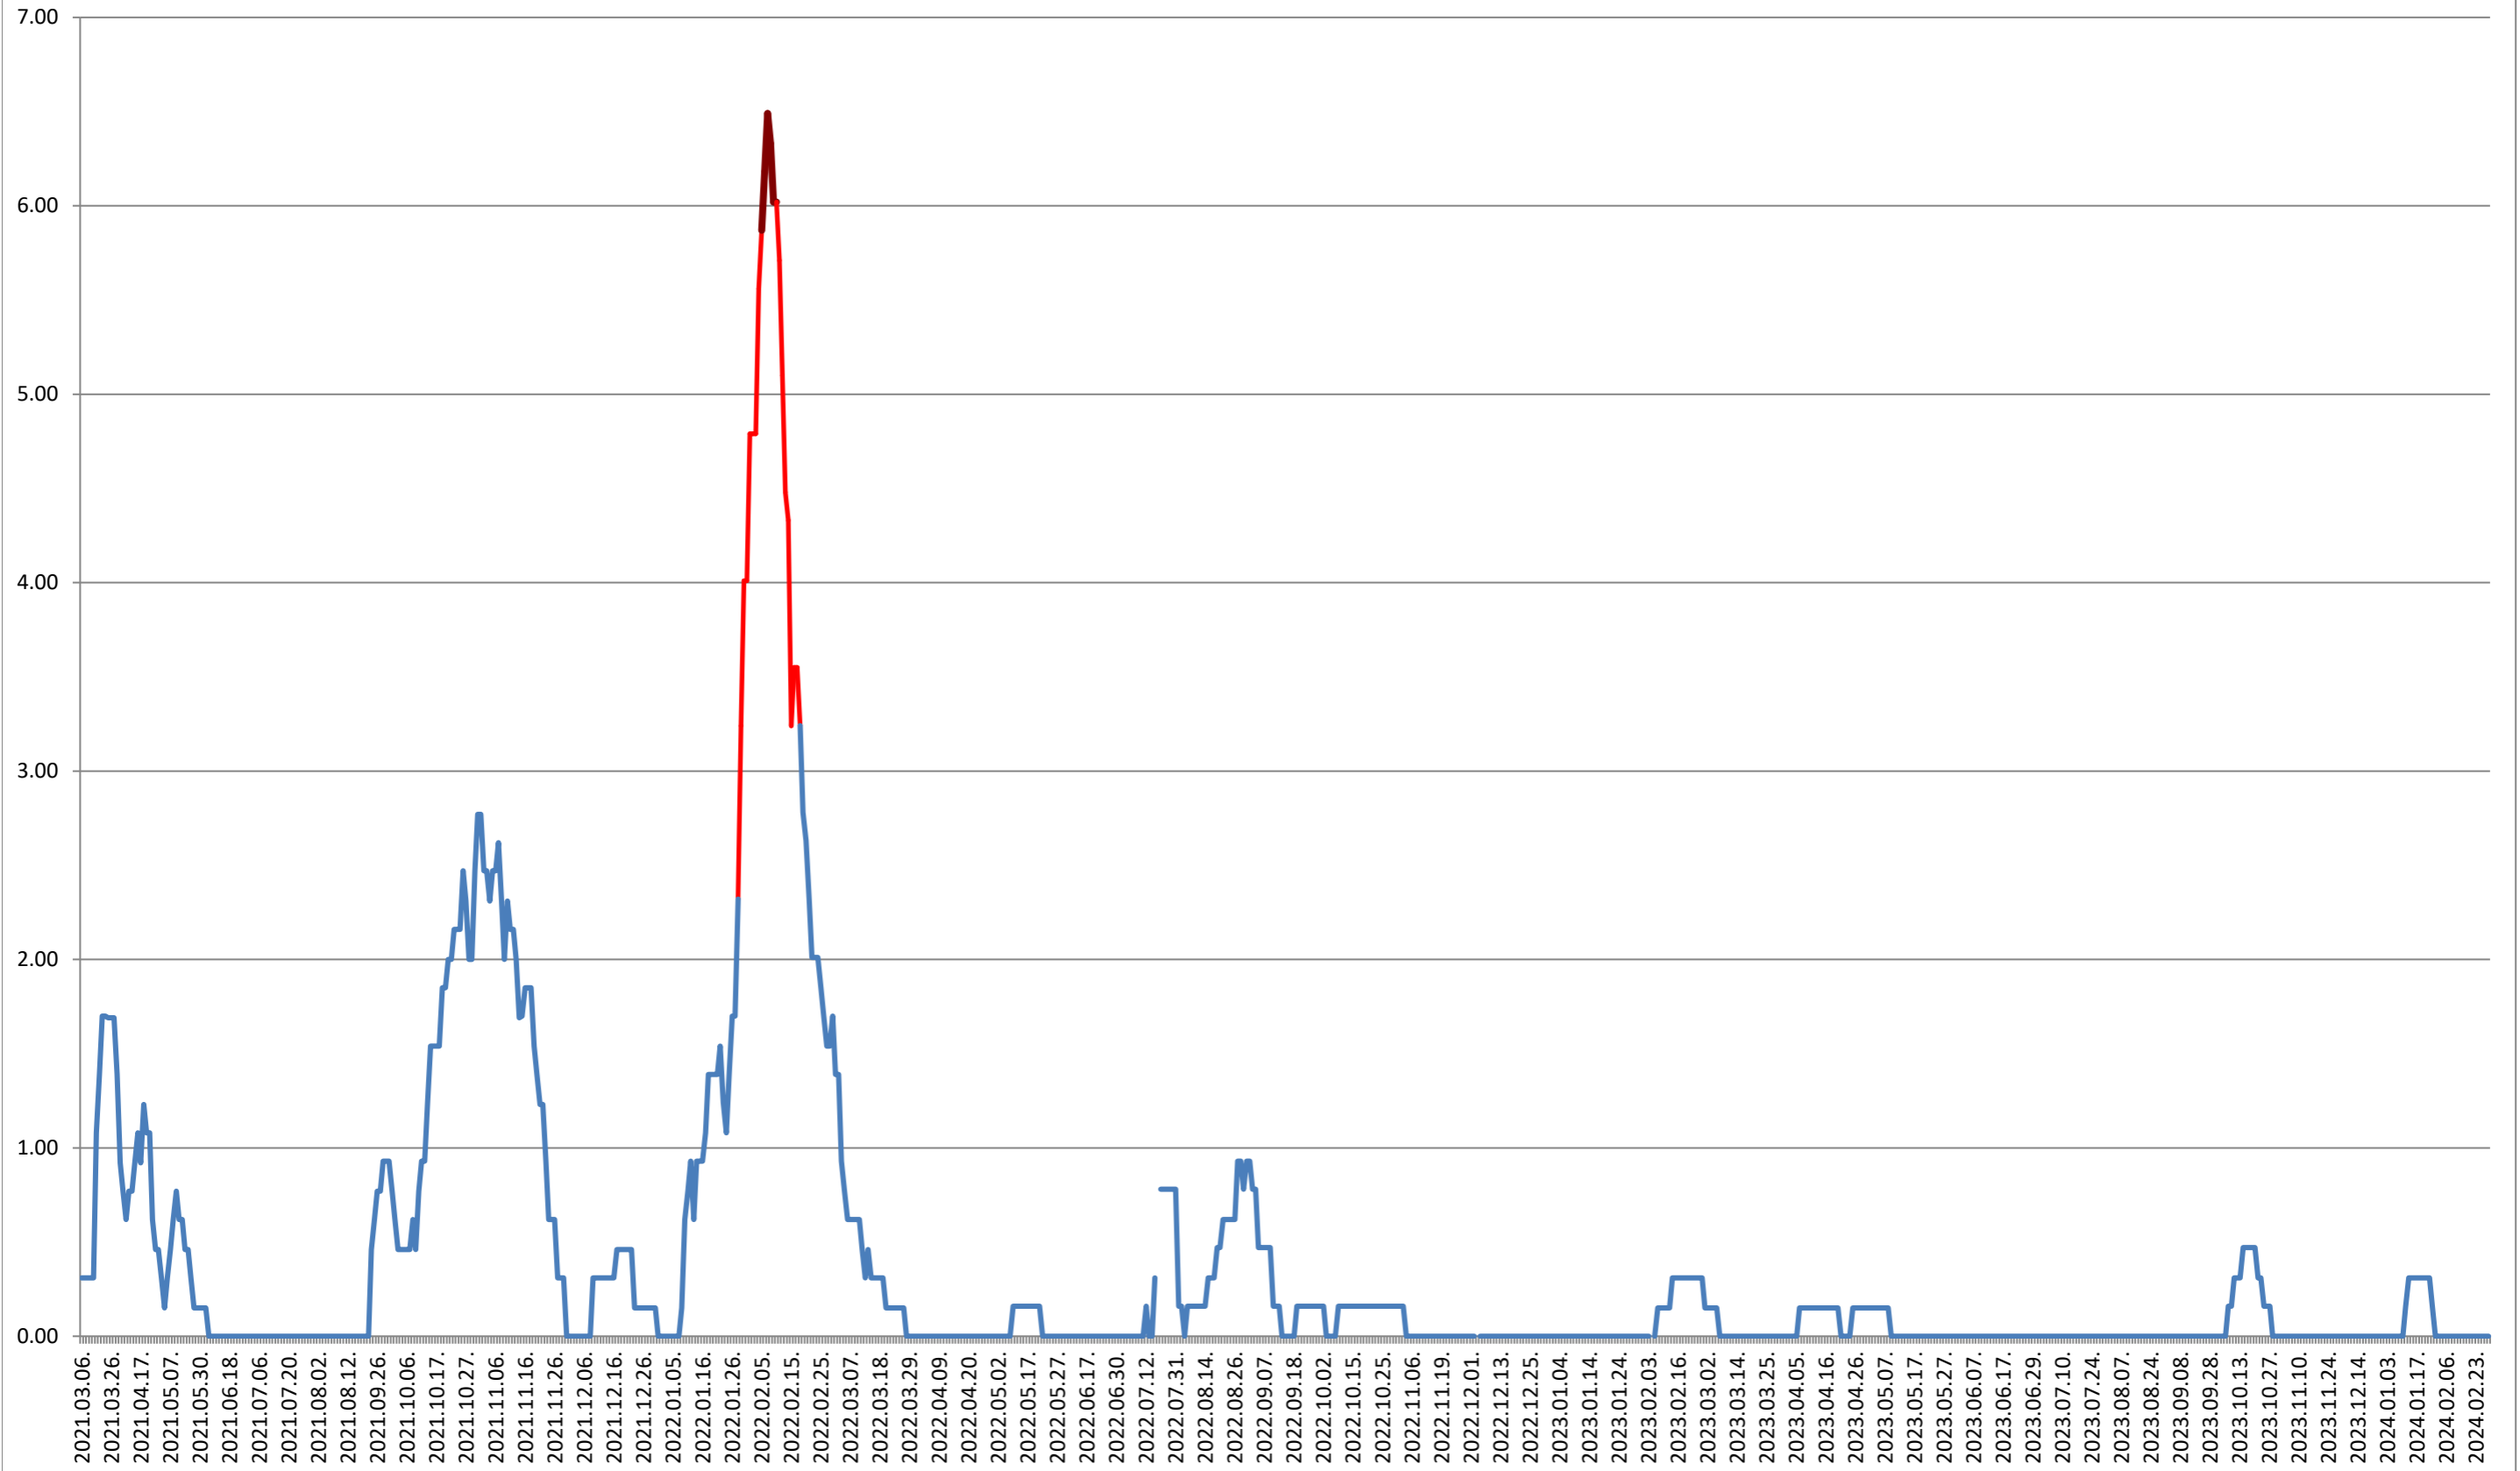

ORAȘ BĂLAN - Evolutia incidentei cumulate pe 14 zile la % de locuitori
2021.03.07. - 2024.02.29.

BILBOR - Evolutia incidentei cumulate pe 14 zile la % de locuitori 2021.03.07. - 2024.02.29.

ORAȘ BORSEC - Evolutia incidentei cumulate pe 14 zile la ‰ de locuitori
2021.03.07. - 2024.02.29.

BRĂDEȘTI - Evolutia incidentei cumulate pe 14 zile la ‰ de locuitori 2021.03.07. - 2024.02.29.

CĂPÂLNIȚA - Evolutia incidentei cumulate pe 14 zile la % de locuitori 2021.03.07. - 2024.02.29.

CÂRȚA - Evolutia incidentei cumulate pe 14 zile la ‰ de locuitori 2021.03.07. - 2024.02.29.

CICEU - Evolutia incidentei cumulate pe 14 zile la ‰ de locuitori 2021.03.07. - 2024.02.29.

CIUCSÂNGEORGIU - Evolutia incidentei cumulate pe 14 zile la % de locuitori

2021.03.07. - 2024.02.29.

CIUMANI - Evolutia incidentei cumulate pe 14 zile la ‰ de locuitori 2021.03.07. - 2024.02.29.

CORBU - Evolutia incidentei cumulate pe 14 zile la ‰ de locuitori 2021.03.07. - 2024.02.29.

CORUND - Evolutia incidentei cumulate pe 14 zile la ‰ de locuitori 2021.03.07. - 2024.02.29.

COZMENI - Evolutia incidentei cumulate pe 14 zile la % de locuitori 2021.03.07. - 2024.02.29.