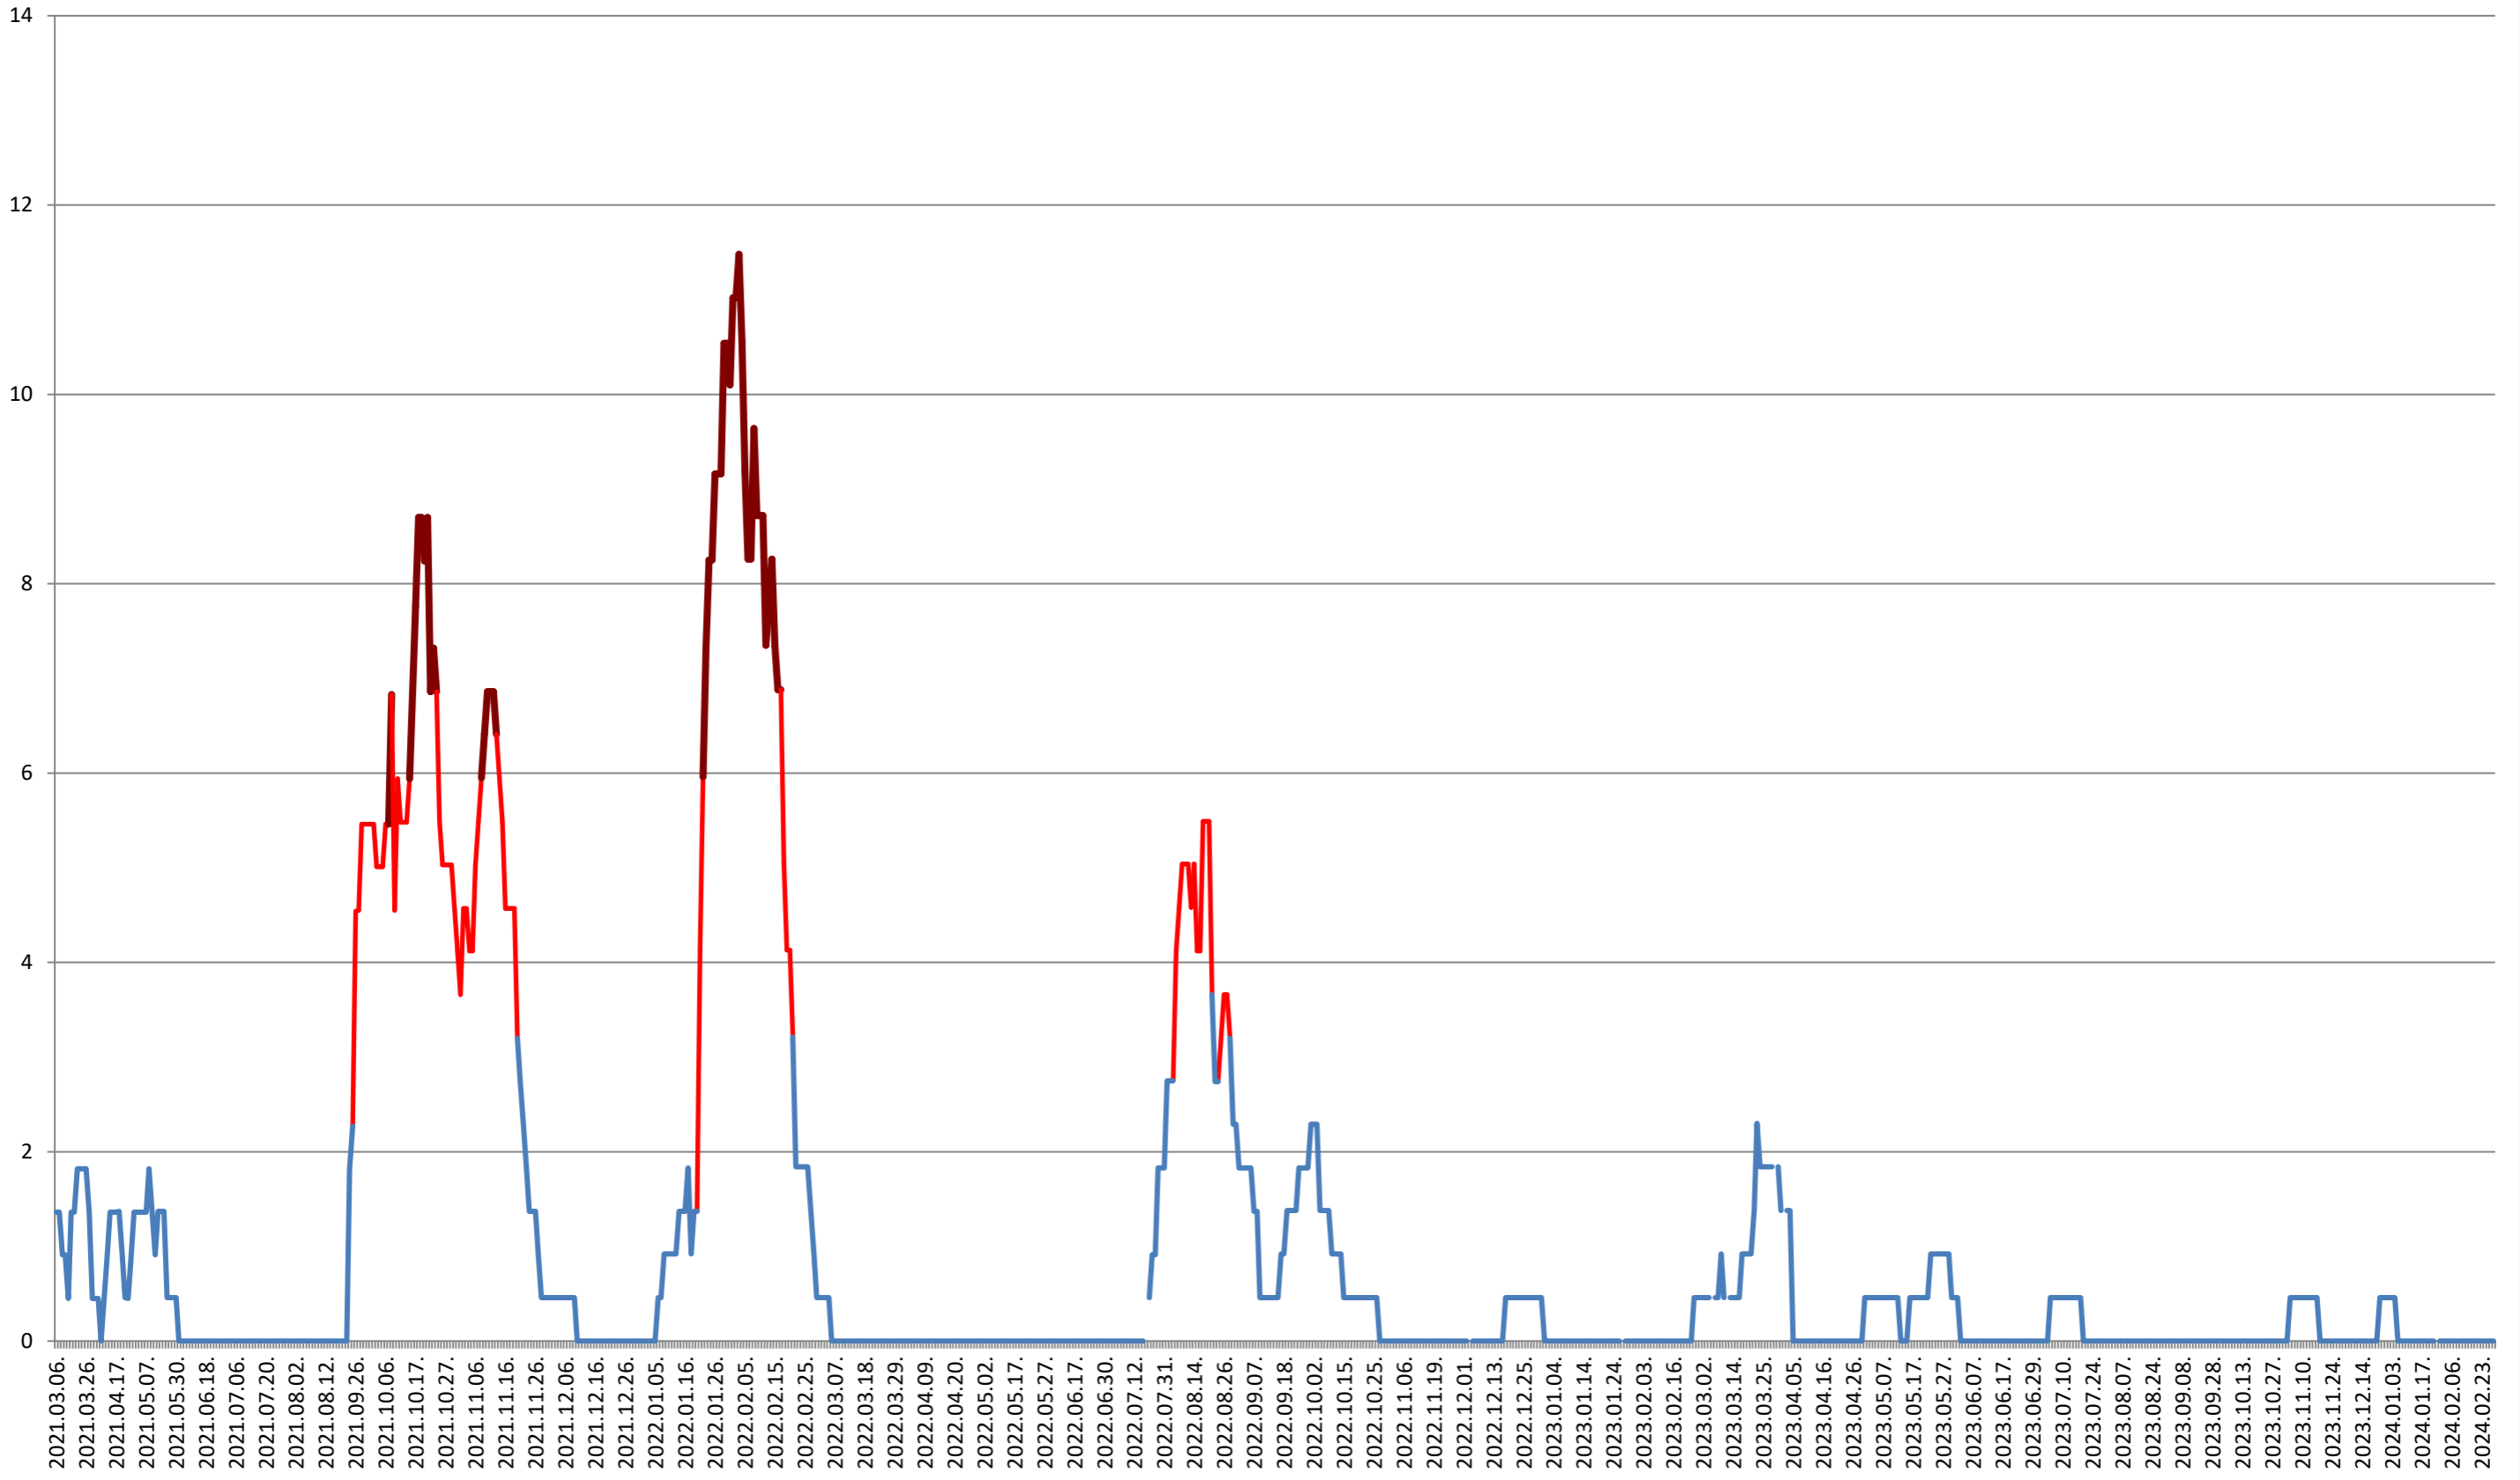

ORAȘ CRISTURU SECUIESC - Evolutia incidentei cumulate pe 14 zile la ‰ de locuitori
2021.03.07. - 2024.02.29.

DĂNEȘTI - Evolutia incidentei cumulate pe 14 zile la ‰ de locuitori 2021.03.07. - 2024.02.29.

MUNICIPIUL GHEORGHENI - Evolutia incidentei cumulate pe 14 zile la % de locuitori 2021.03.07. - 2024.02.29.

JOSENI - Evolutia incidentei cumulate pe 14 zile la ‰ de locuitori 2021.03.07. - 2024.02.29.

LĂZAREA - Evolutia incidentei cumulate pe 14 zile la ‰ de locuitori 2021.03.07. - 2024.02.29.

LELICENI - Evolutia incidentei cumulate pe 14 zile la ‰ de locuitori
2021.03.07. - 2024.02.29.

LUETA - Evolutia incidentei cumulate pe 14 zile la % de locuitori 2021.03.07. - 2024.02.29.

LUNCA DE JOS - Evolutia incidentei cumulate pe 14 zile la ‰ de locuitori 2021.03.07. - 2024.02.29.

LUNCA DE SUS - Evolutia incidentei cumulate pe 14 zile la % de locuitori 2021.03.07. - 2024.02.29.

LUPENI - Evolutia incidentei cumulate pe 14 zile la ‰ de locuitori 2021.03.07. - 2024.02.29.

MĂDĂRAȘ - Evolutia incidentei cumulate pe 14 zile la ‰ de locuitori
2021.03.07. - 2024.02.29.