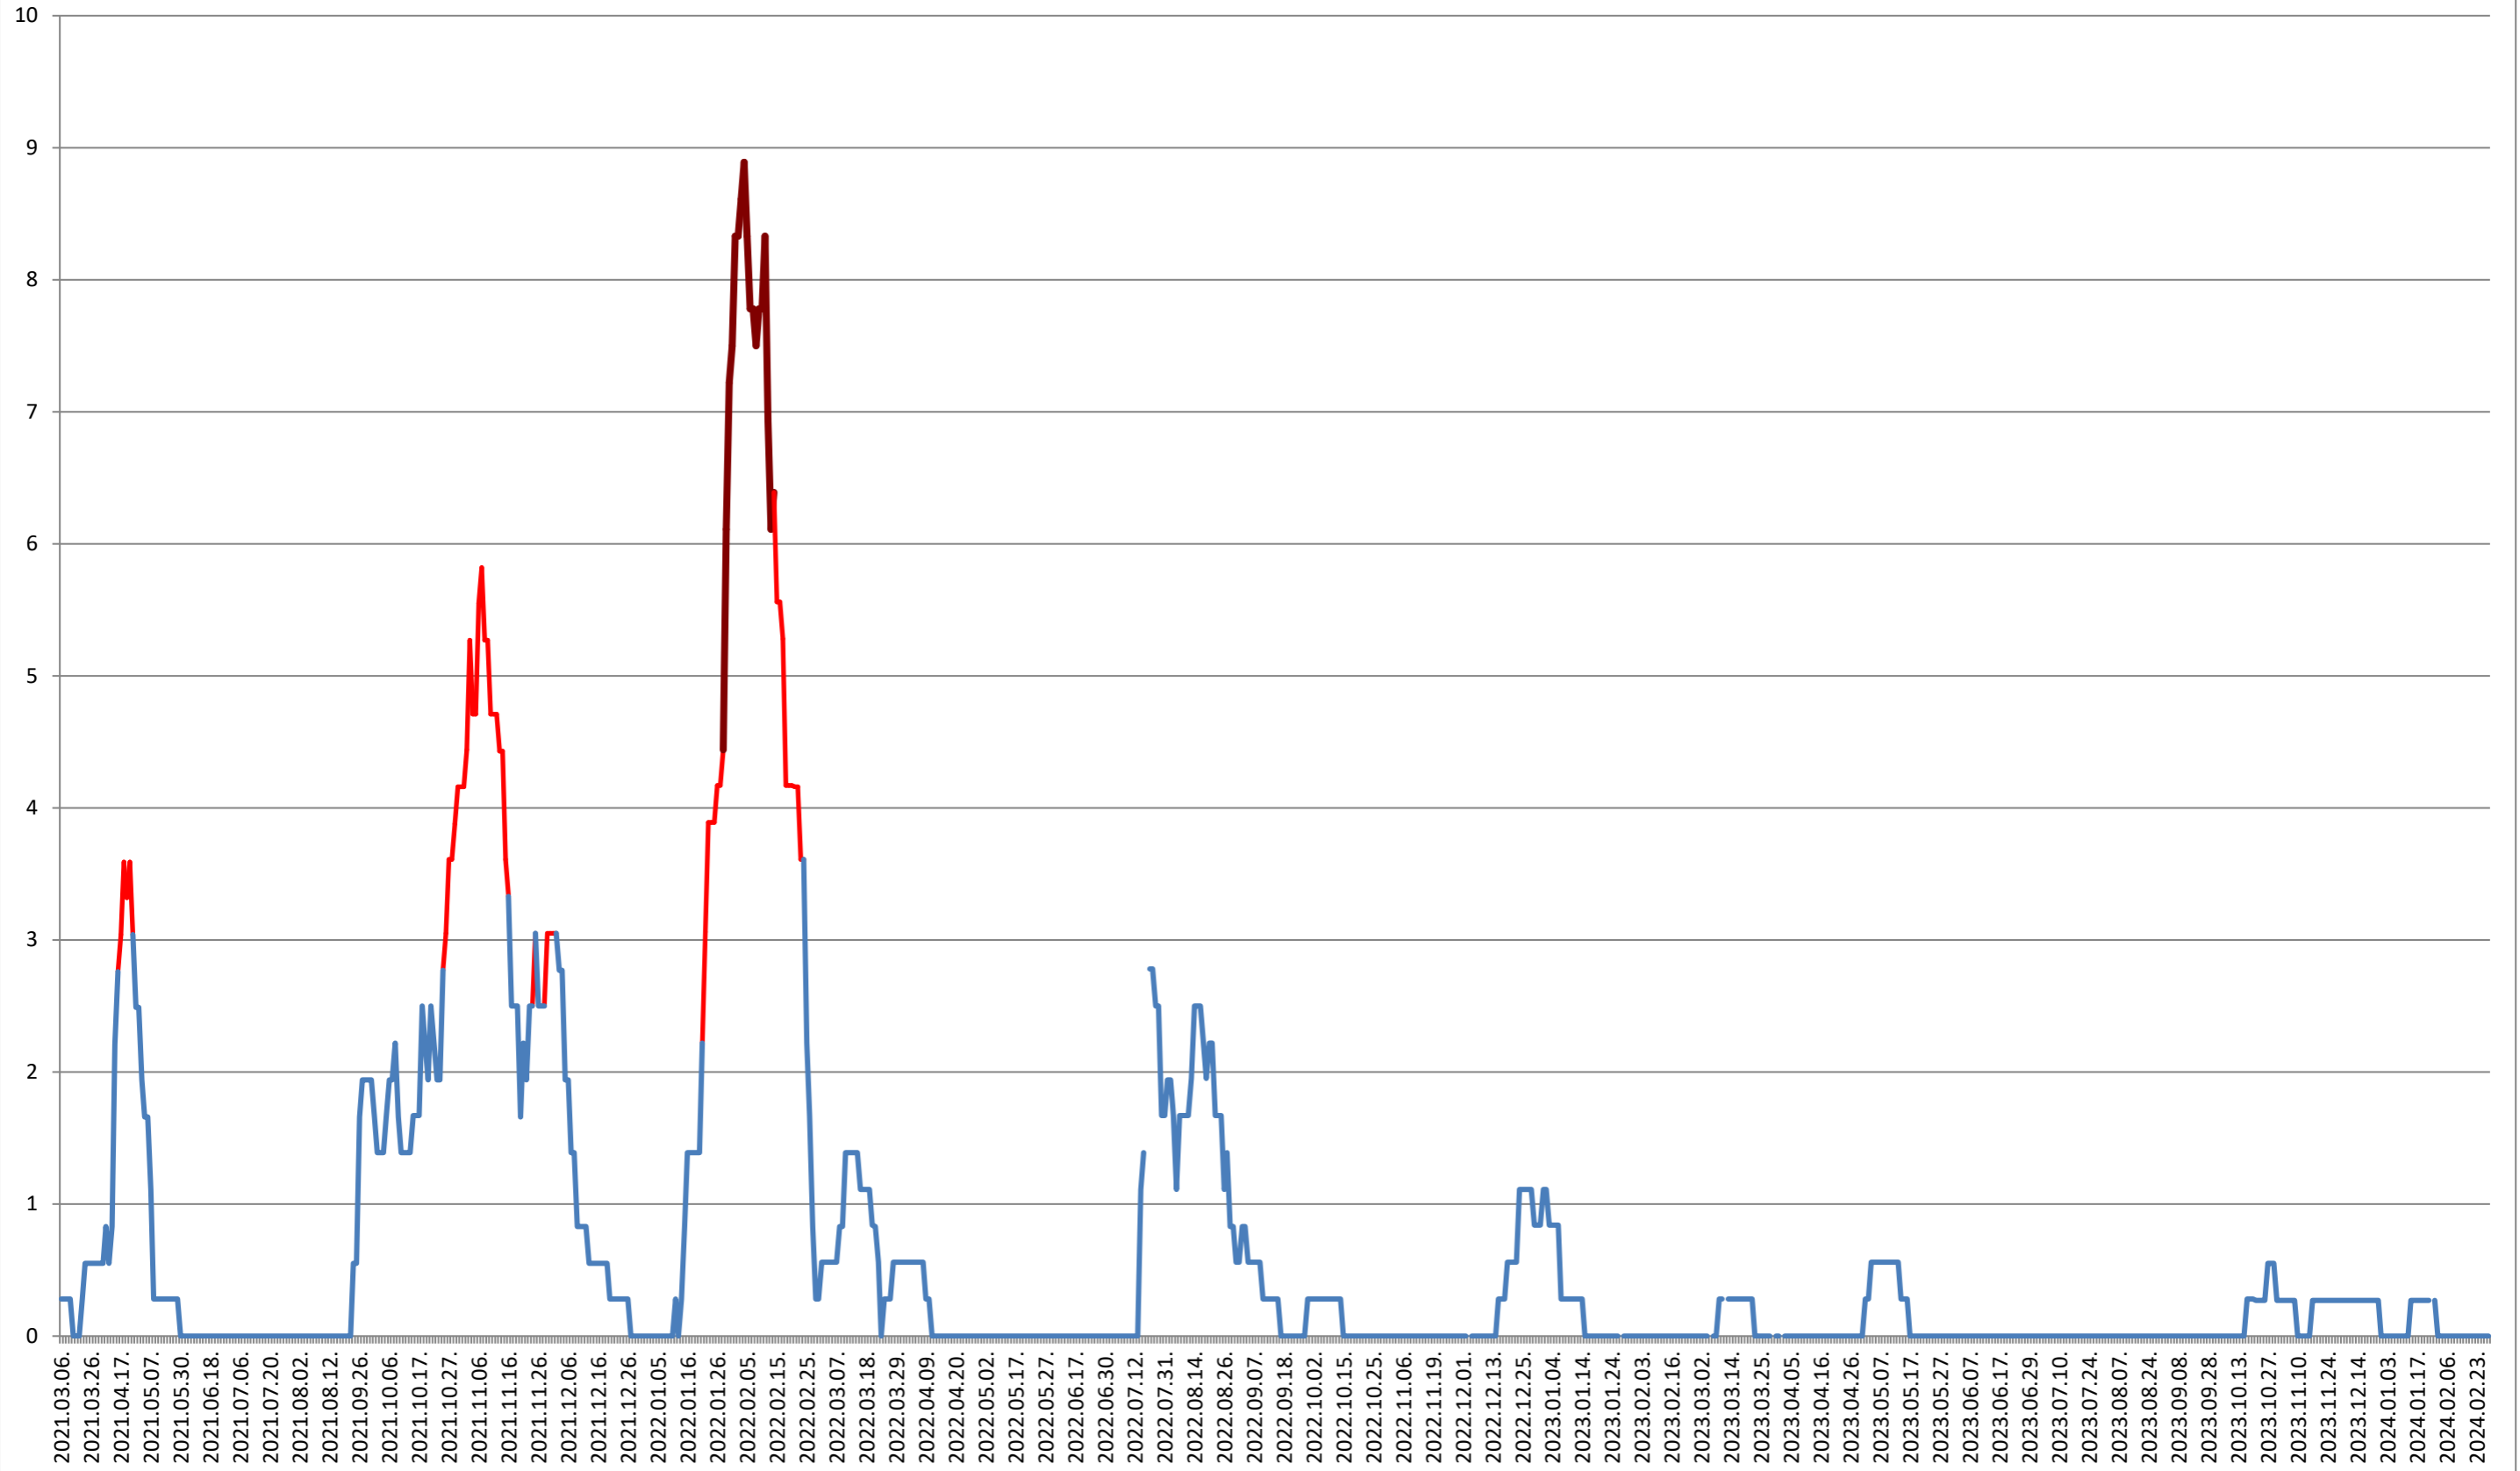

LELICENI - Evolutia incidentei cumulate pe 14 zile la ‰ de locuitori
2021.03.07. - 2024.02.29.

LUETA - Evolutia incidentei cumulate pe 14 zile la % de locuitori 2021.03.07. - 2024.02.29.

LUNCA DE JOS - Evolutia incidentei cumulate pe 14 zile la ‰ de locuitori 2021.03.07. - 2024.02.29.

MĂRTINIȘ - Evolutia incidentei cumulate pe 14 zile la ‰ de locuitori 2021.03.07. - 2024.02.29.

MEREȘTI - Evolutia incidentei cumulate pe 14 zile la ‰ de locuitori 2021.03.07. - 2024.02.29.

MUNICIPIUL MIERCUREA-CIUC - Evolutia incidentei cumulate pe 14 zile la % de locuitori 2021.03.07. - 2024.02.29.

MIHĂILENI - Evolutia incidentei cumulate pe 14 zile la ‰ de locuitori

2021.03.07. - 2024.02.29.

MUGENI - Evolutia incidentei cumulate pe 14 zile la ‰ de locuitori 2021.03.07. - 2024.02.29.

OCLAND - Evolutia incidentei cumulate pe 14 zile la ‰ de locuitori 2021.03.07. - 2024.02.29.