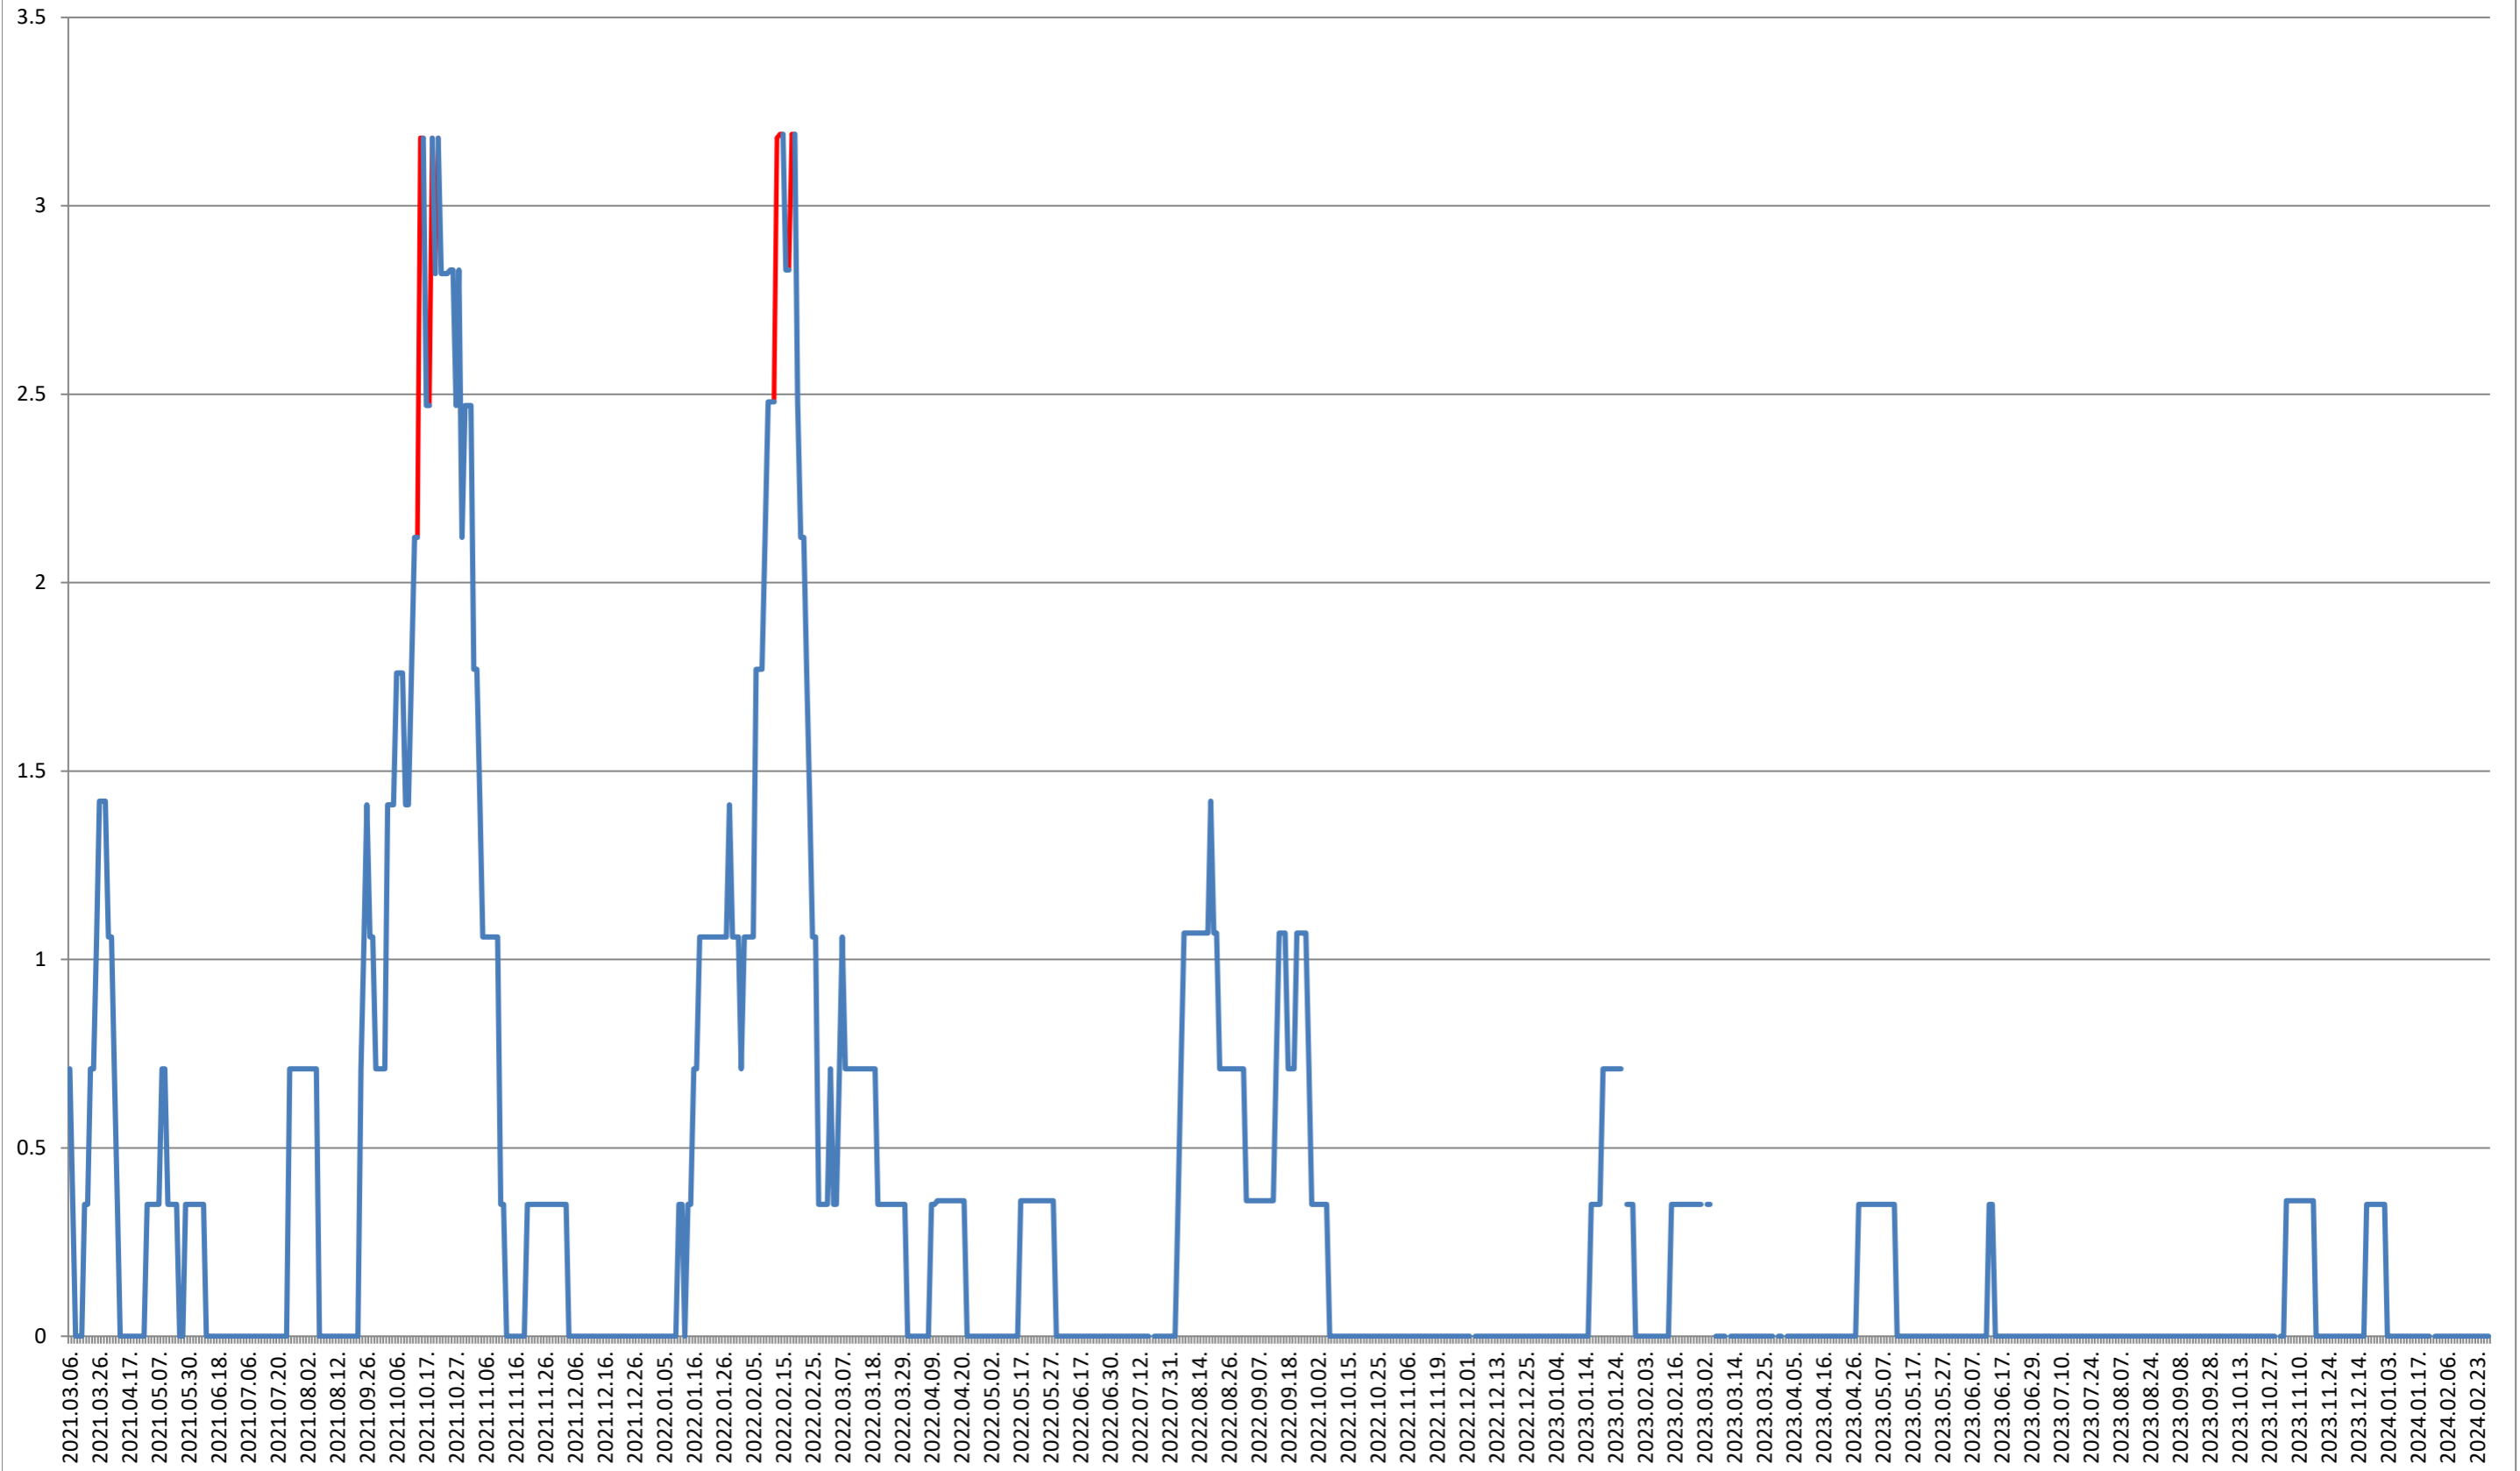

PLĂIEȘII DE JOS - Evolutia incidentei cumulate pe 14 zile la ‰ de locuitori 2021.03.07. - 2024.02.29.