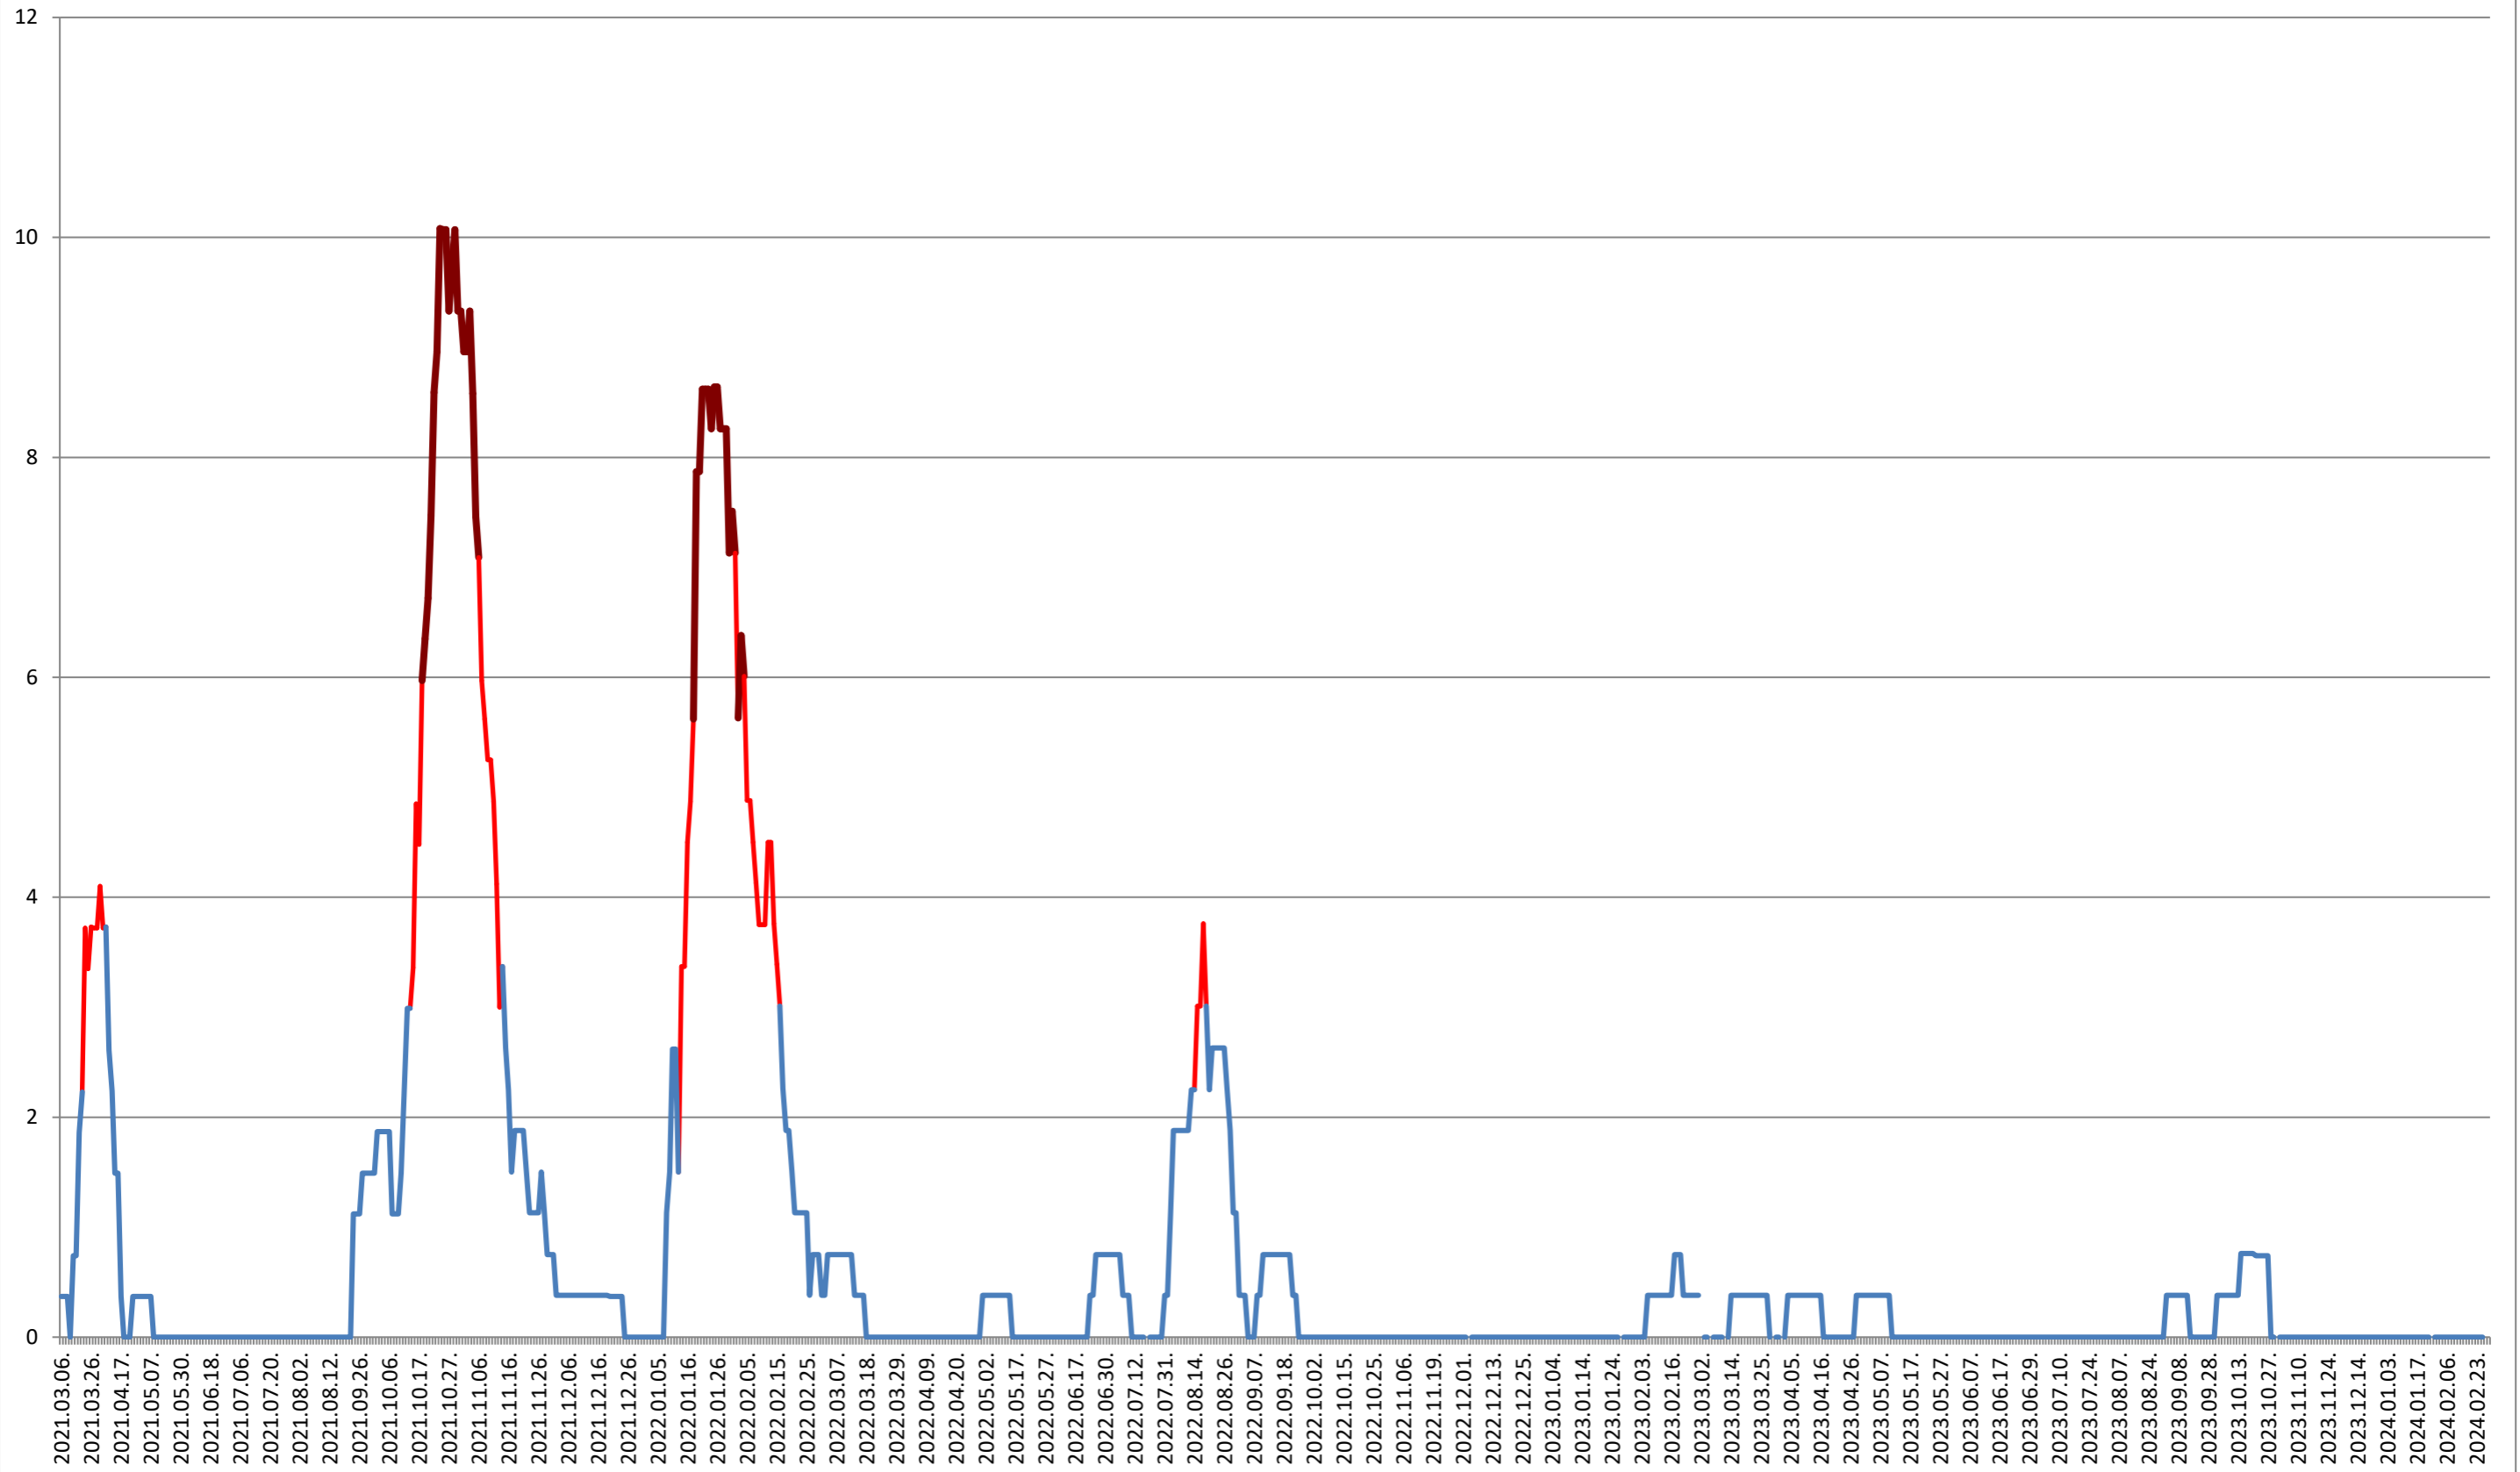

RACU - Evolutia incidentei cumulate pe 14 zile la ‰ de locuitori 2021.03.07. - 2024.02.29.

REMETEA - Evolutia incidentei cumulate pe 14 zile la % de locuitori 2021.03.07. - 2024.02.29.

SĂCEL - Evolutia incidentei cumulate pe 14 zile la % de locuitori 2021.03.07. - 2024.02.29.

SÂNCRĂIENI - Evolutia incidentei cumulate pe 14 zile la ‰ de locuitori 2021.03.07. - 2024.02.29.

SÂNDOMIC - Evolutia incidentei cumulate pe 14 zile la ‰ de locuitori
2021.03.07. - 2024.02.29.

SÂNMARTIN - Evolutia incidentei cumulate pe 14 zile la % de locuitori 2021.03.07. - 2024.02.29.