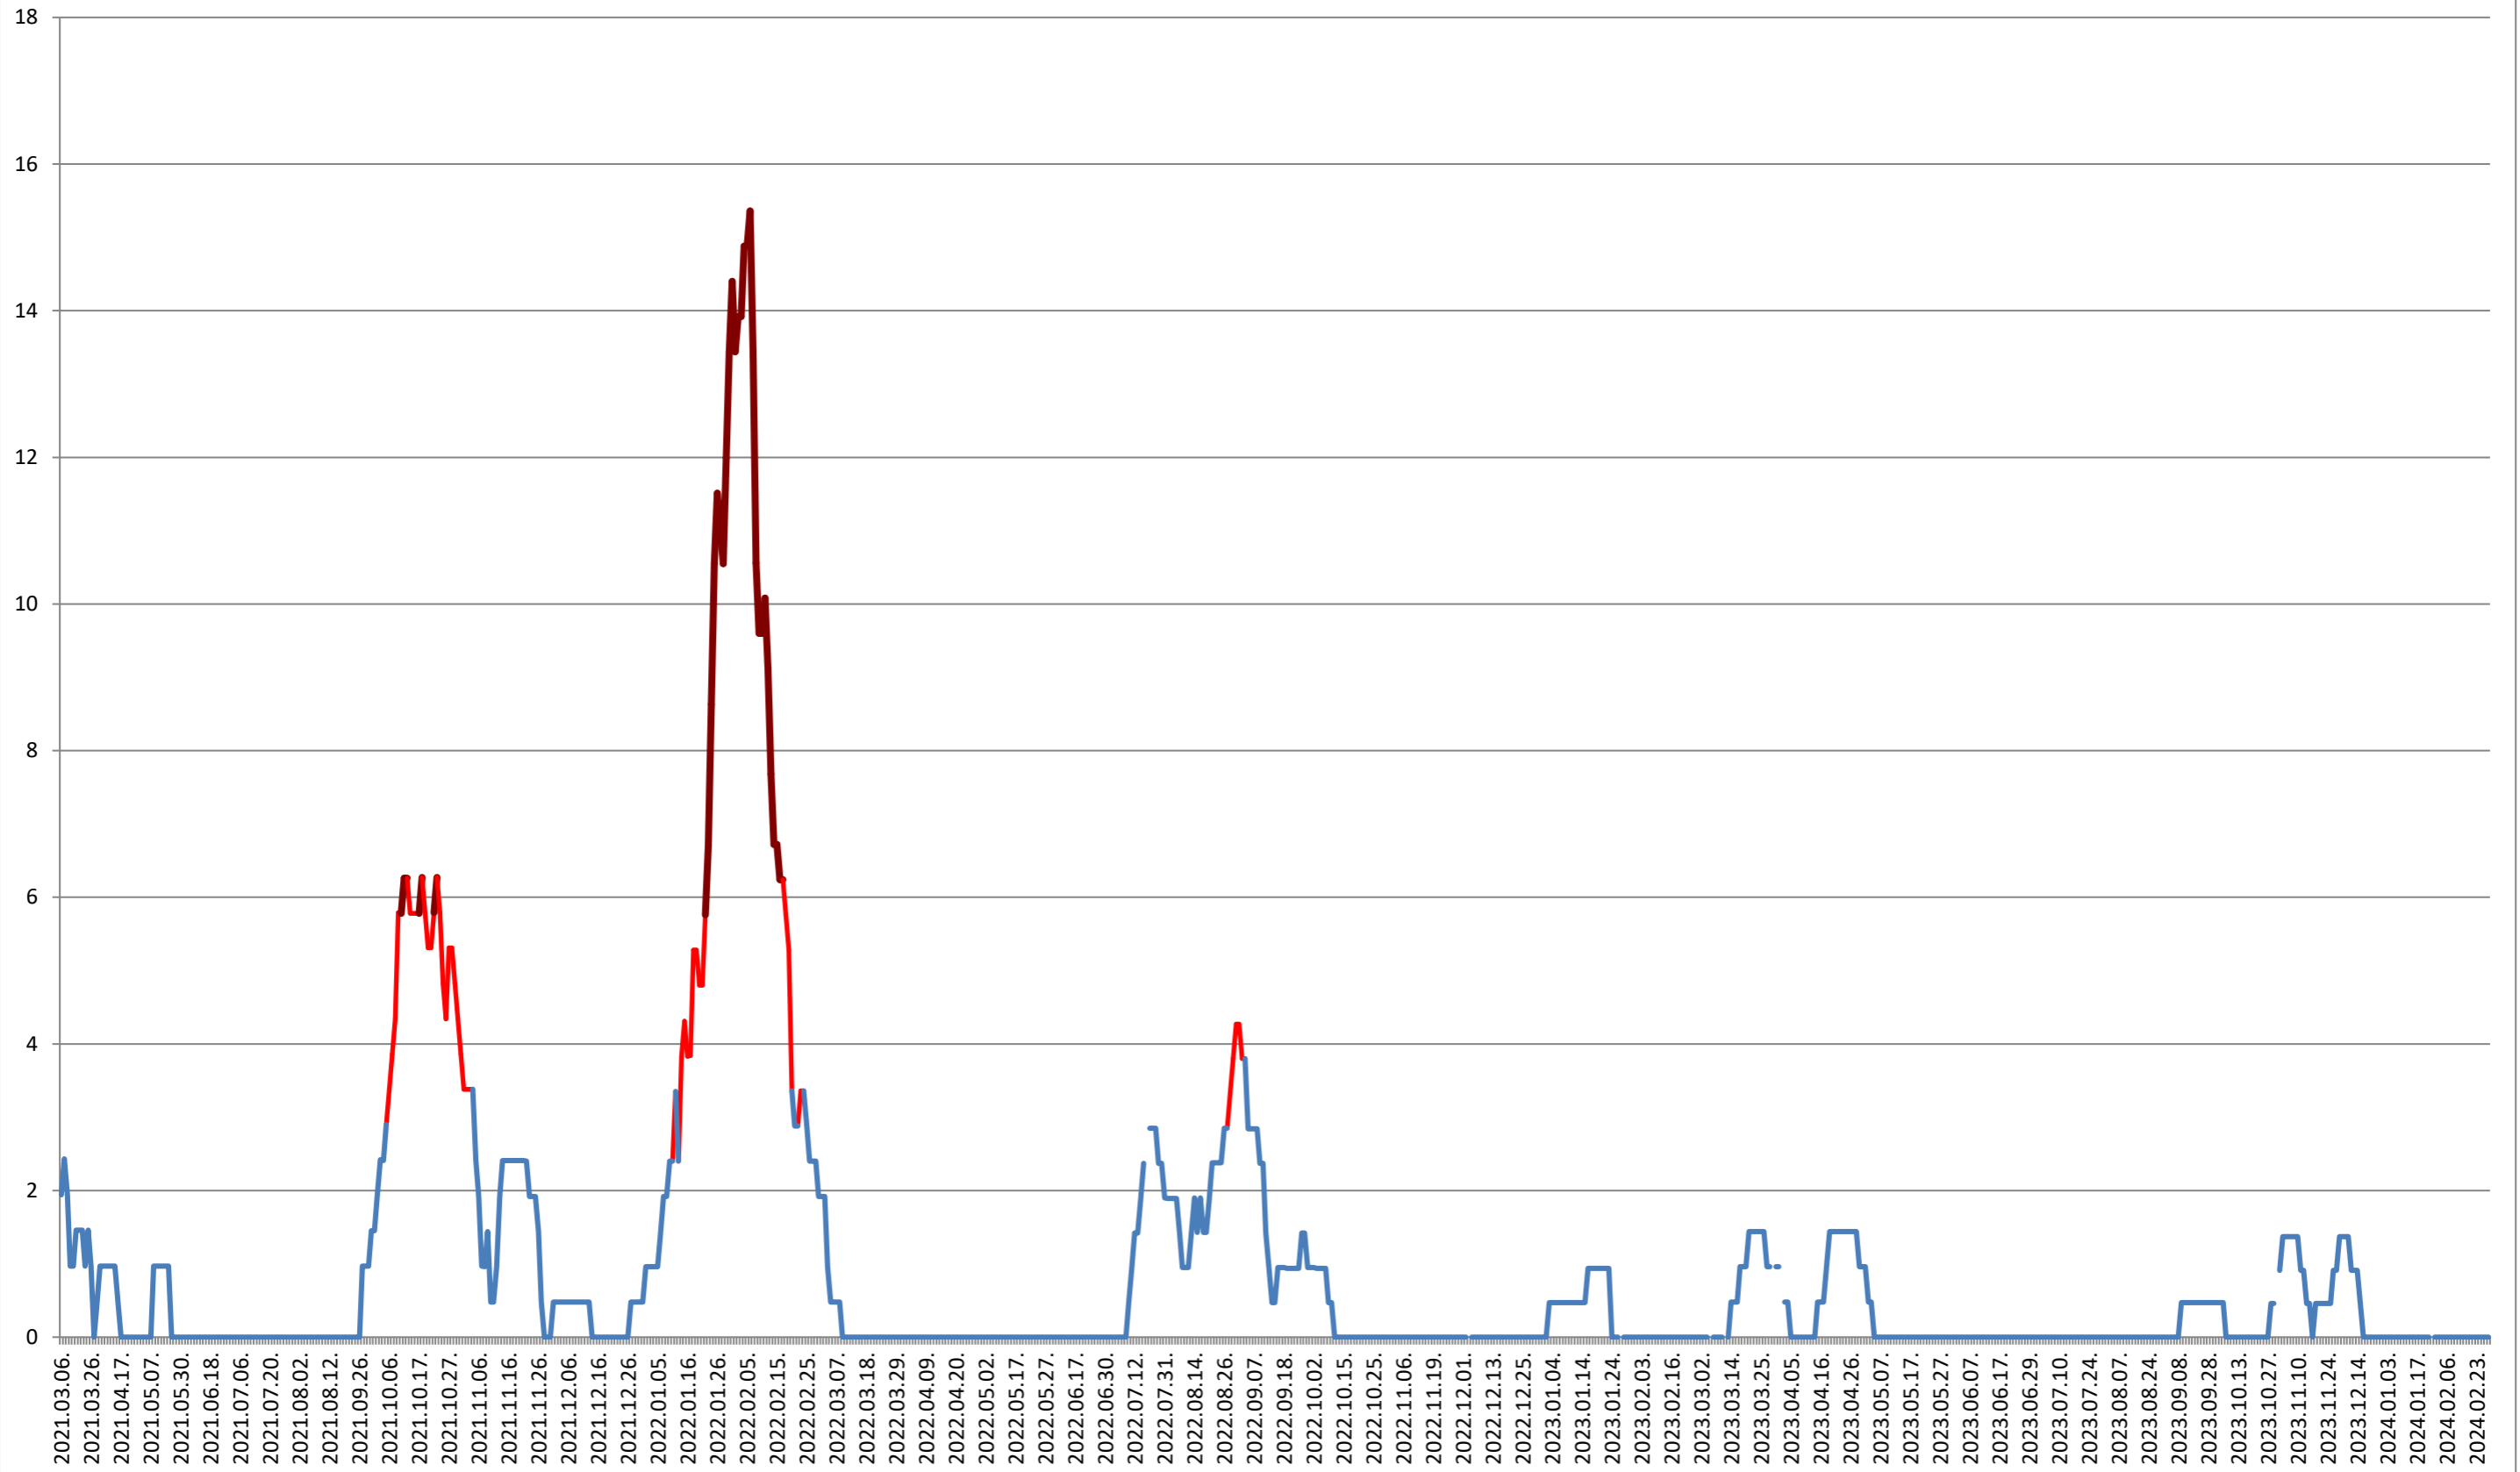

PĂULENI-CIUC - Evolutia incidentei cumulate pe 14 zile la ‰ de locuitori
2021.03.07. - 2024.02.29.