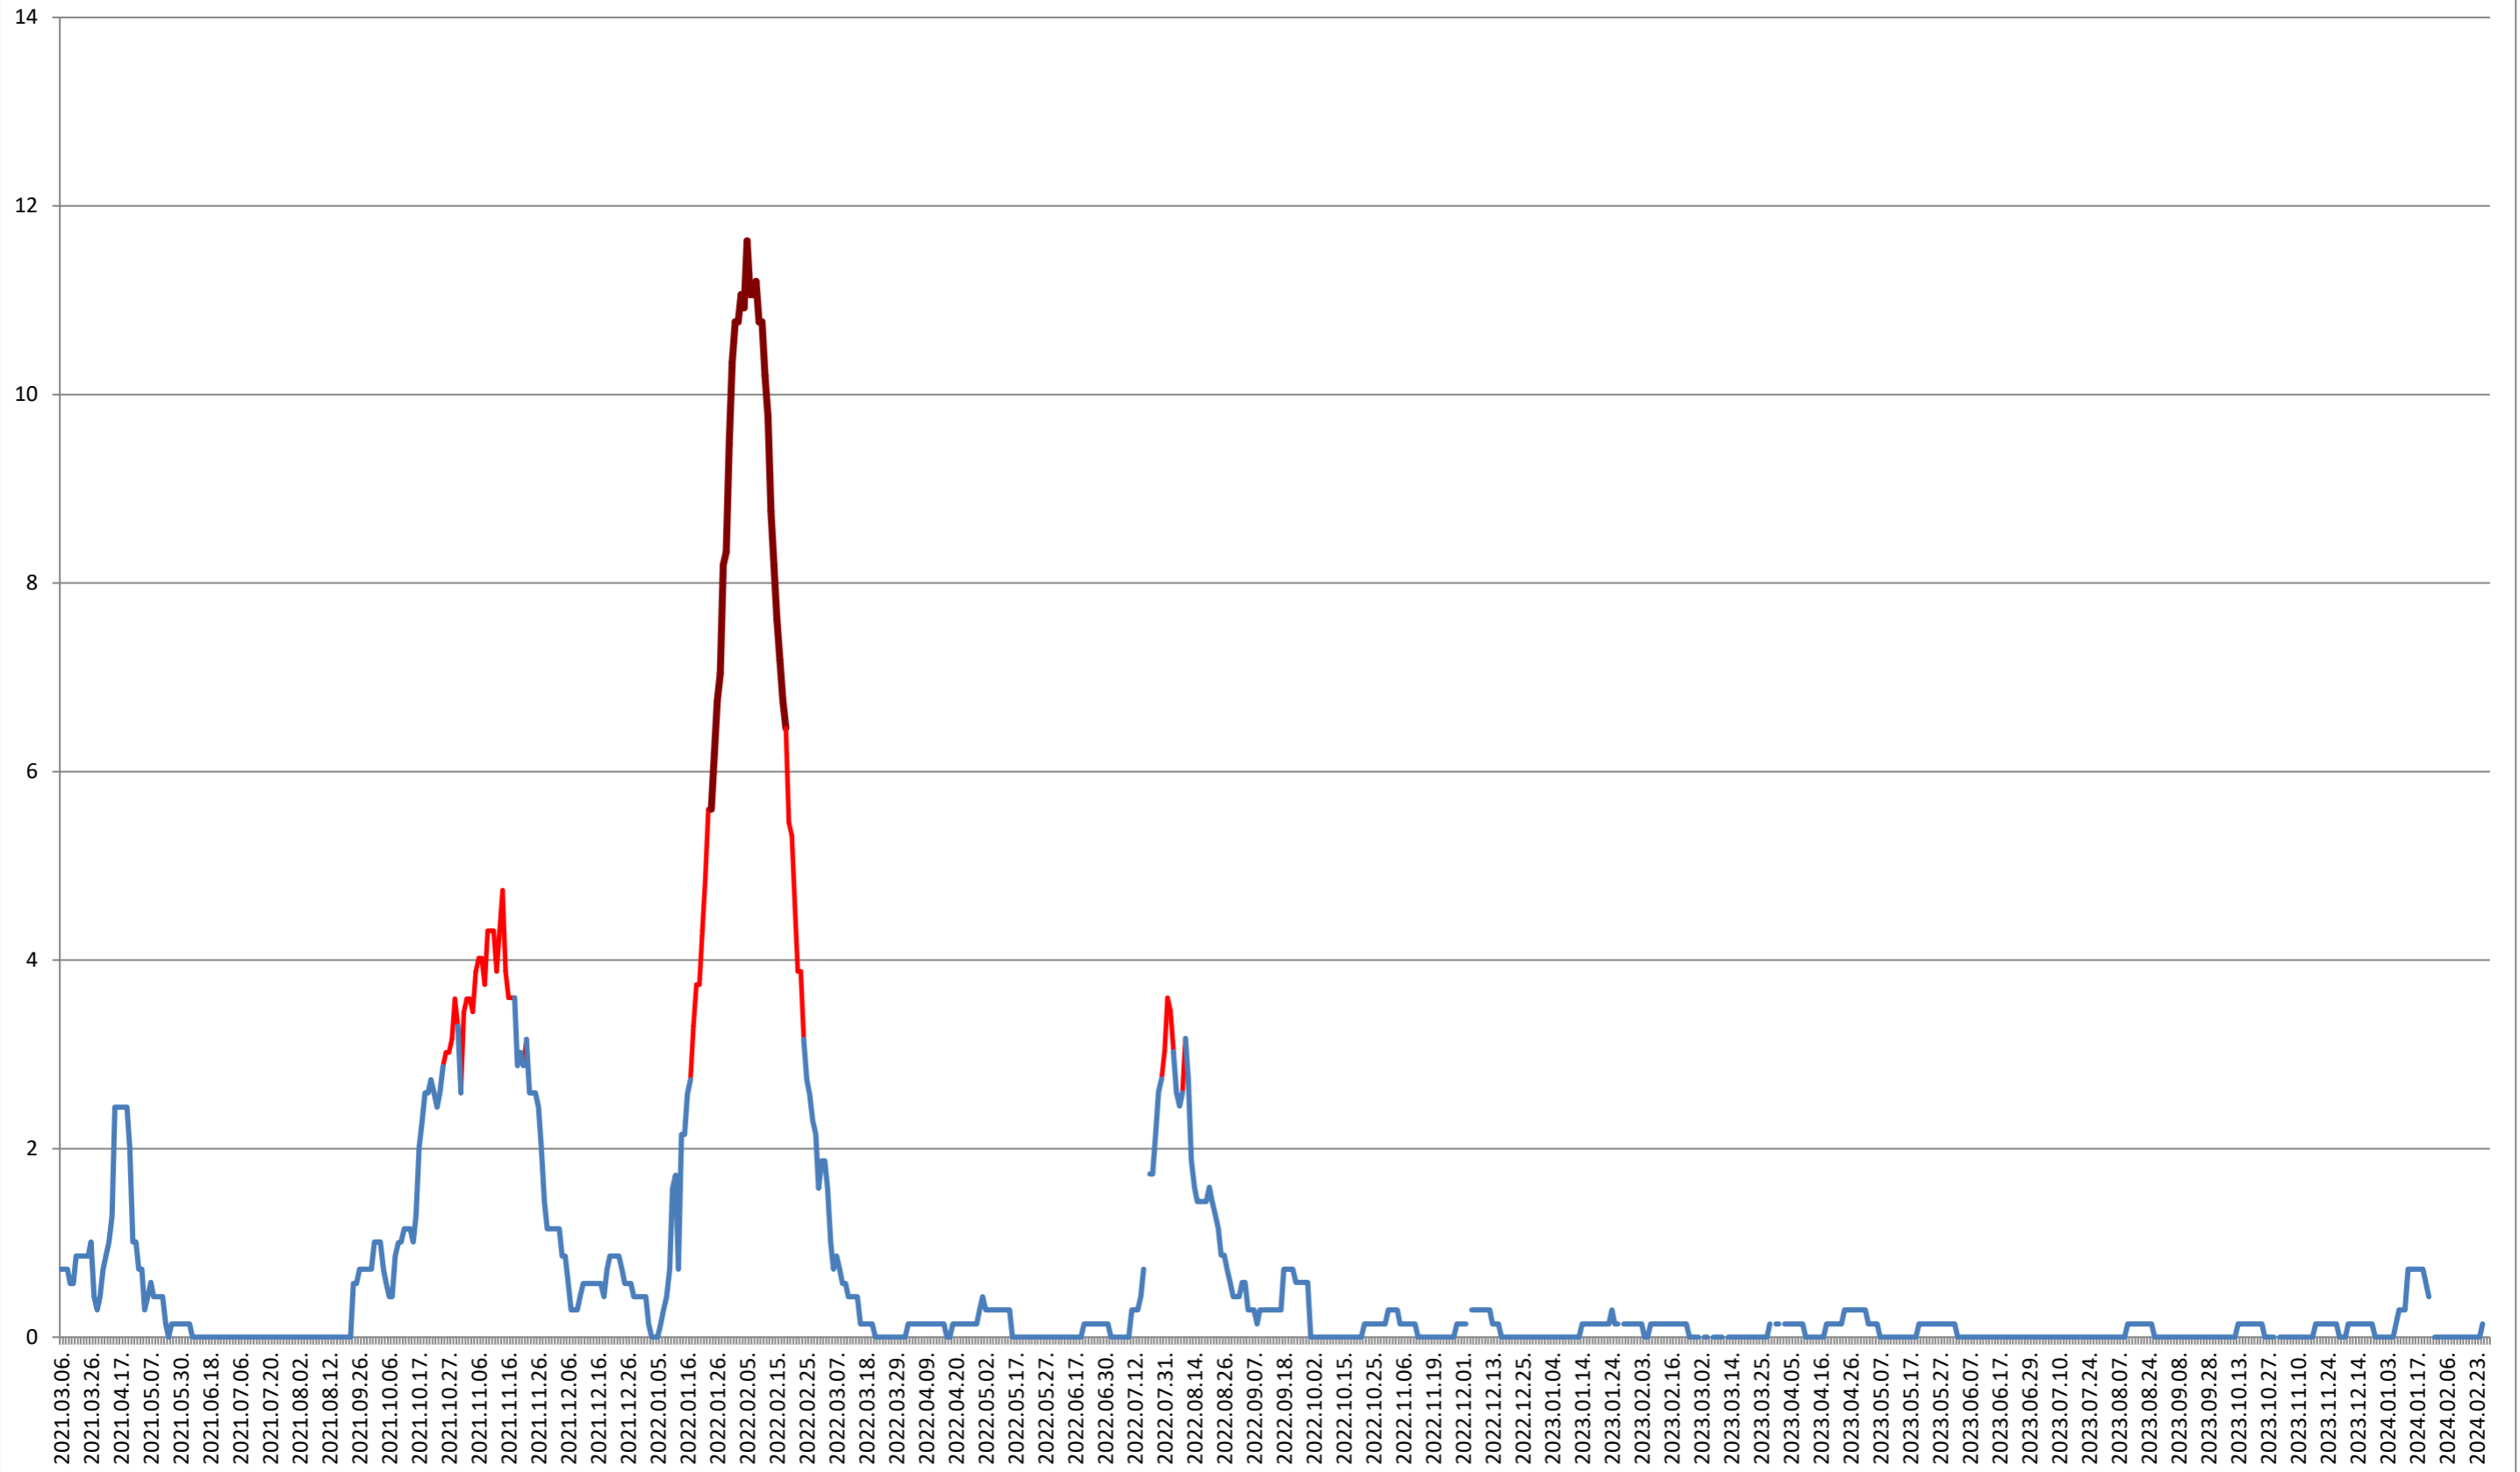

PLĂIEȘII DE JOS - Evolutia incidentei cumulate pe 14 zile la ‰ de locuitori 2021.03.07. - 2024.02.29.

PORUMBENI - Evolutia incidentei cumulate pe 14 zile la % de locuitori

2021.03.07. - 2024.02.29.

PRAID - Evolutia incidentei cumulate pe 14 zile la % de locuitori
2021.03.07. - 2024.02.29.