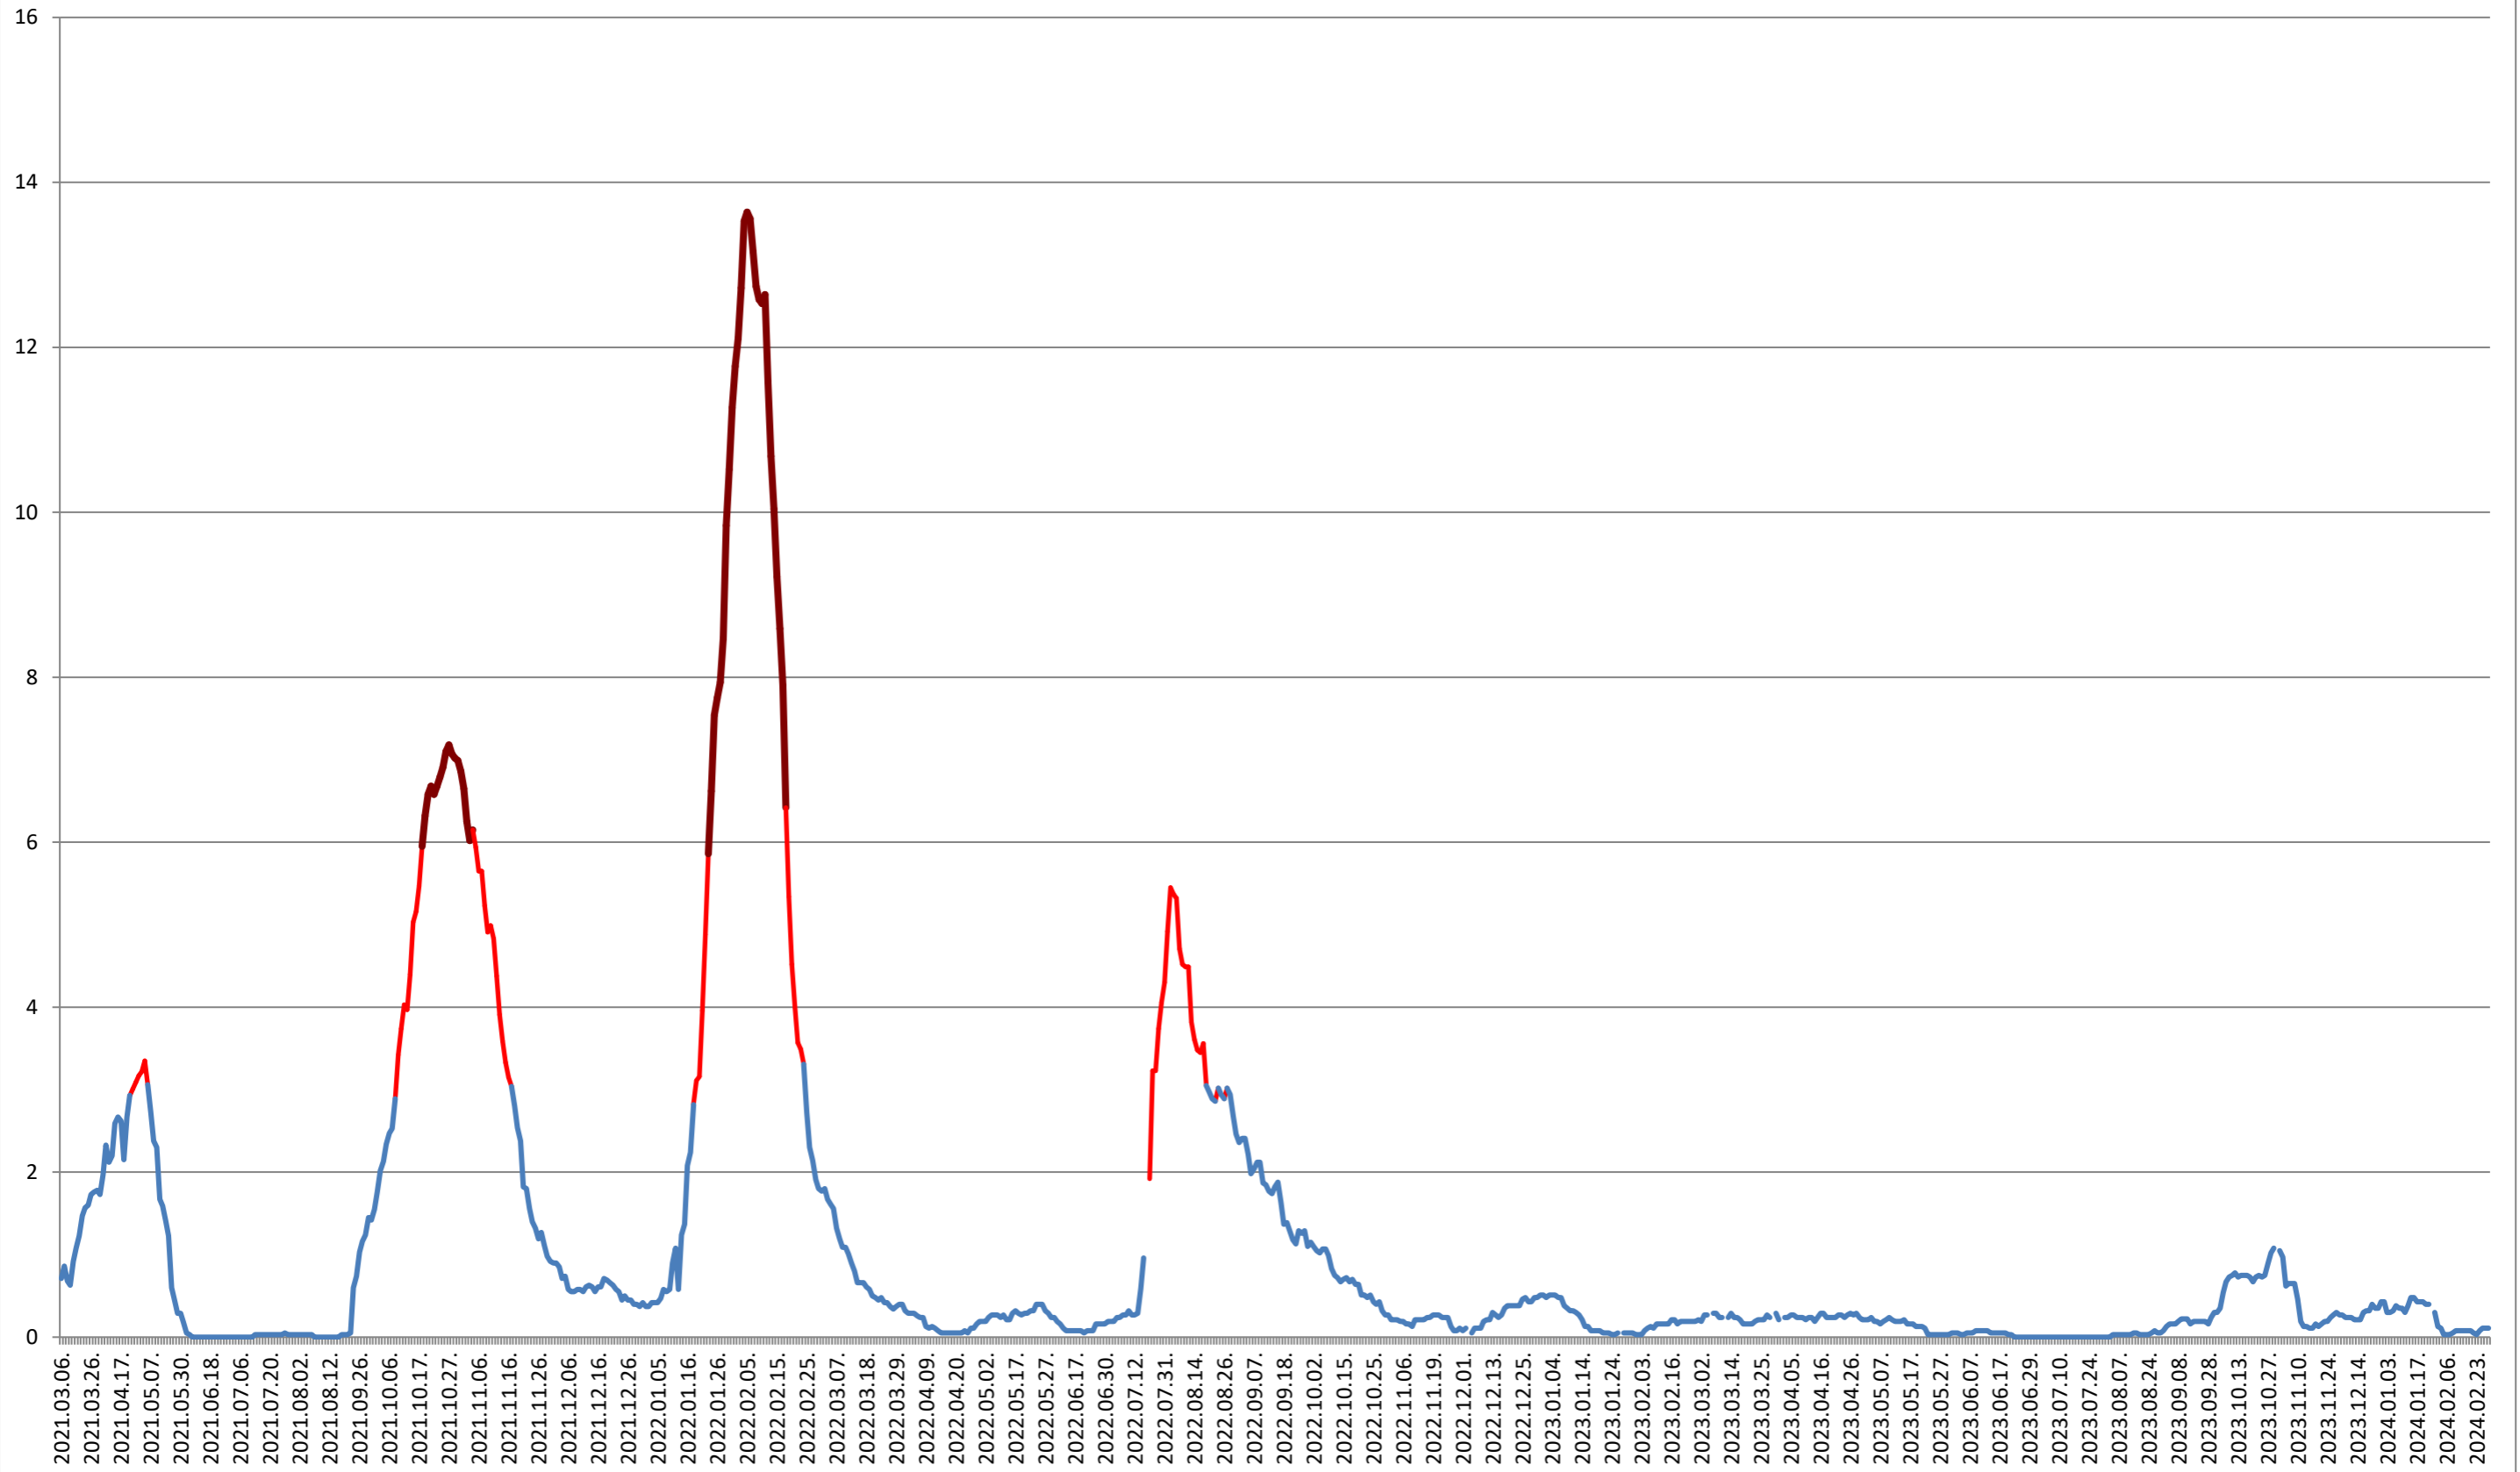

MUNICIPIUL ODORHEIU SECUIESC - Evolutia incidentei cumulate pe 14 zile la % de locuitori 2021.03.07. - 2024.02.29.