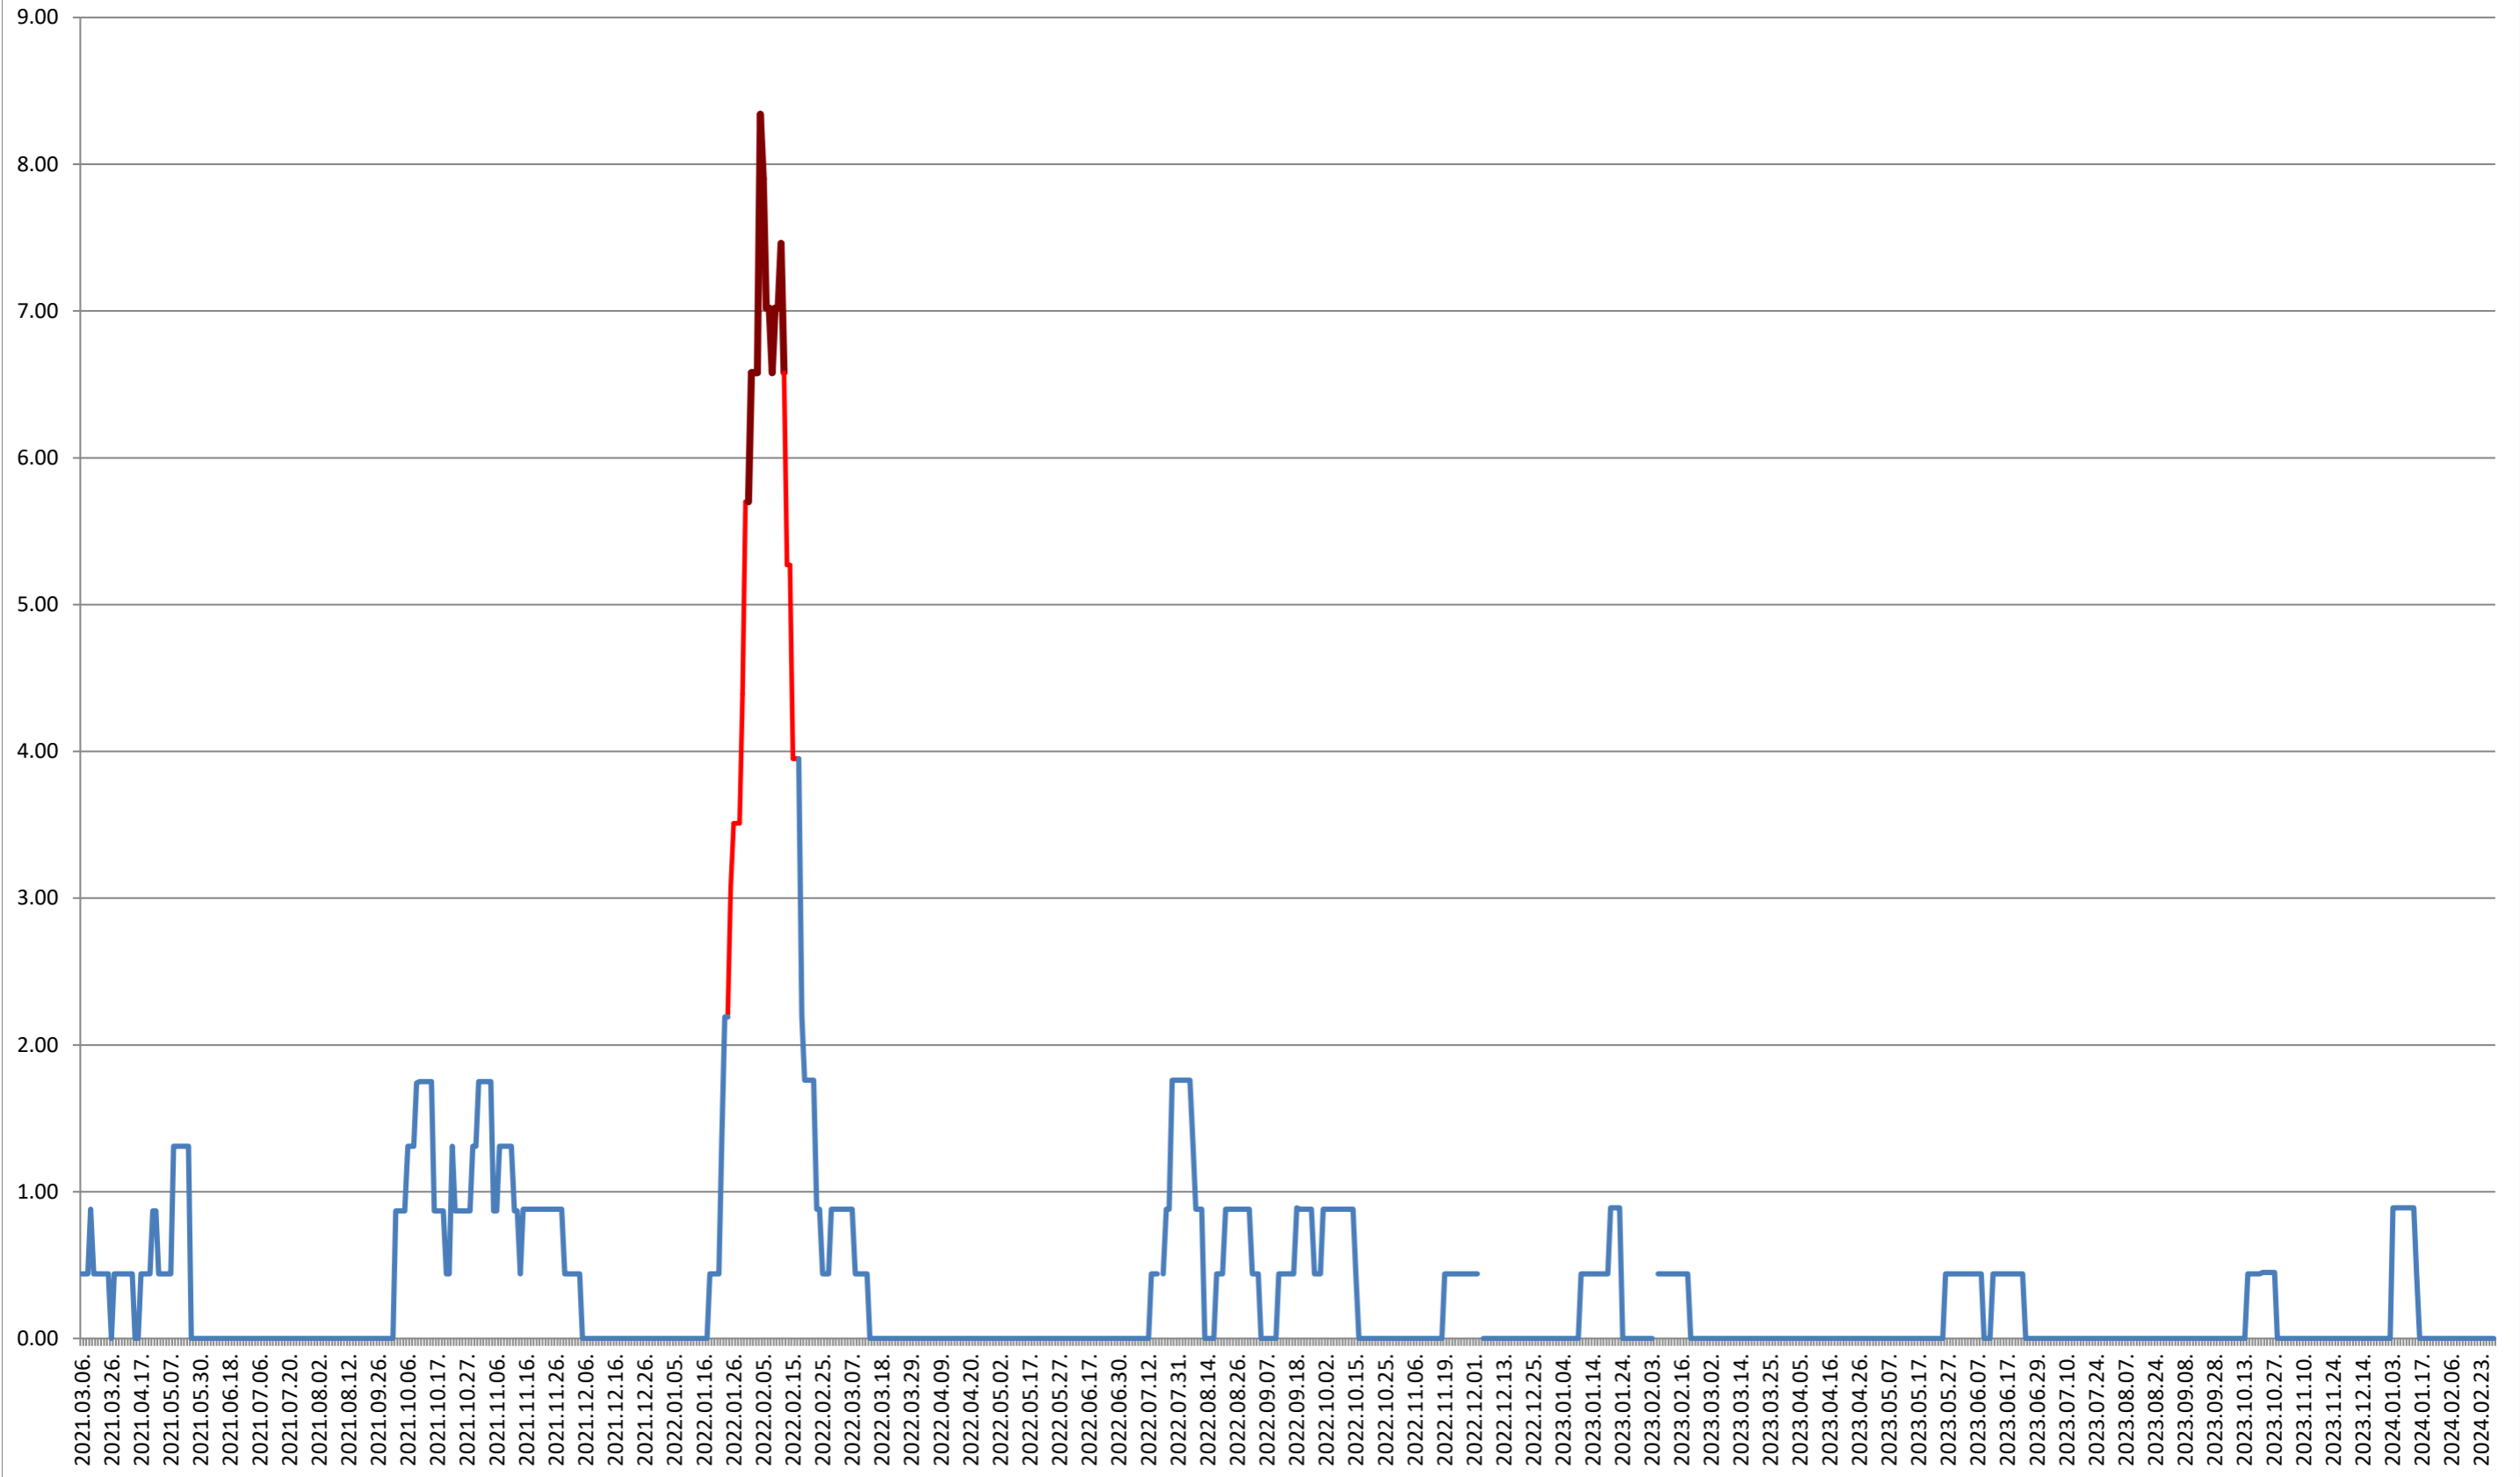

BRĂDEȘTI - Evolutia incidentei cumulate pe 14 zile la ‰ de locuitori 2021.03.07. - 2024.02.29.

CĂPÂLNIȚA - Evolutia incidentei cumulate pe 14 zile la % de locuitori 2021.03.07. - 2024.02.29.

CÂRȚA - Evolutia incidentei cumulate pe 14 zile la ‰ de locuitori 2021.03.07. - 2024.02.29.

CICEU - Evolutia incidentei cumulate pe 14 zile la ‰ de locuitori 2021.03.07. - 2024.02.29.

CIUCSÂNGEORGIU - Evolutia incidentei cumulate pe 14 zile la % de locuitori

2021.03.07. - 2024.02.29.

CIUMANI - Evolutia incidentei cumulate pe 14 zile la ‰ de locuitori 2021.03.07. - 2024.02.29.

CORBU - Evolutia incidentei cumulate pe 14 zile la ‰ de locuitori 2021.03.07. - 2024.02.29.

CORUND - Evolutia incidentei cumulate pe 14 zile la ‰ de locuitori 2021.03.07. - 2024.02.29.

COZMENI - Evolutia incidentei cumulate pe 14 zile la % de locuitori 2021.03.07. - 2024.02.29.

ORAȘ CRISTURU SECUIESC - Evolutia incidentei cumulate pe 14 zile la ‰ de locuitori
2021.03.07. - 2024.02.29.

DĂNEȘTI - Evolutia incidentei cumulate pe 14 zile la ‰ de locuitori 2021.03.07. - 2024.02.29.