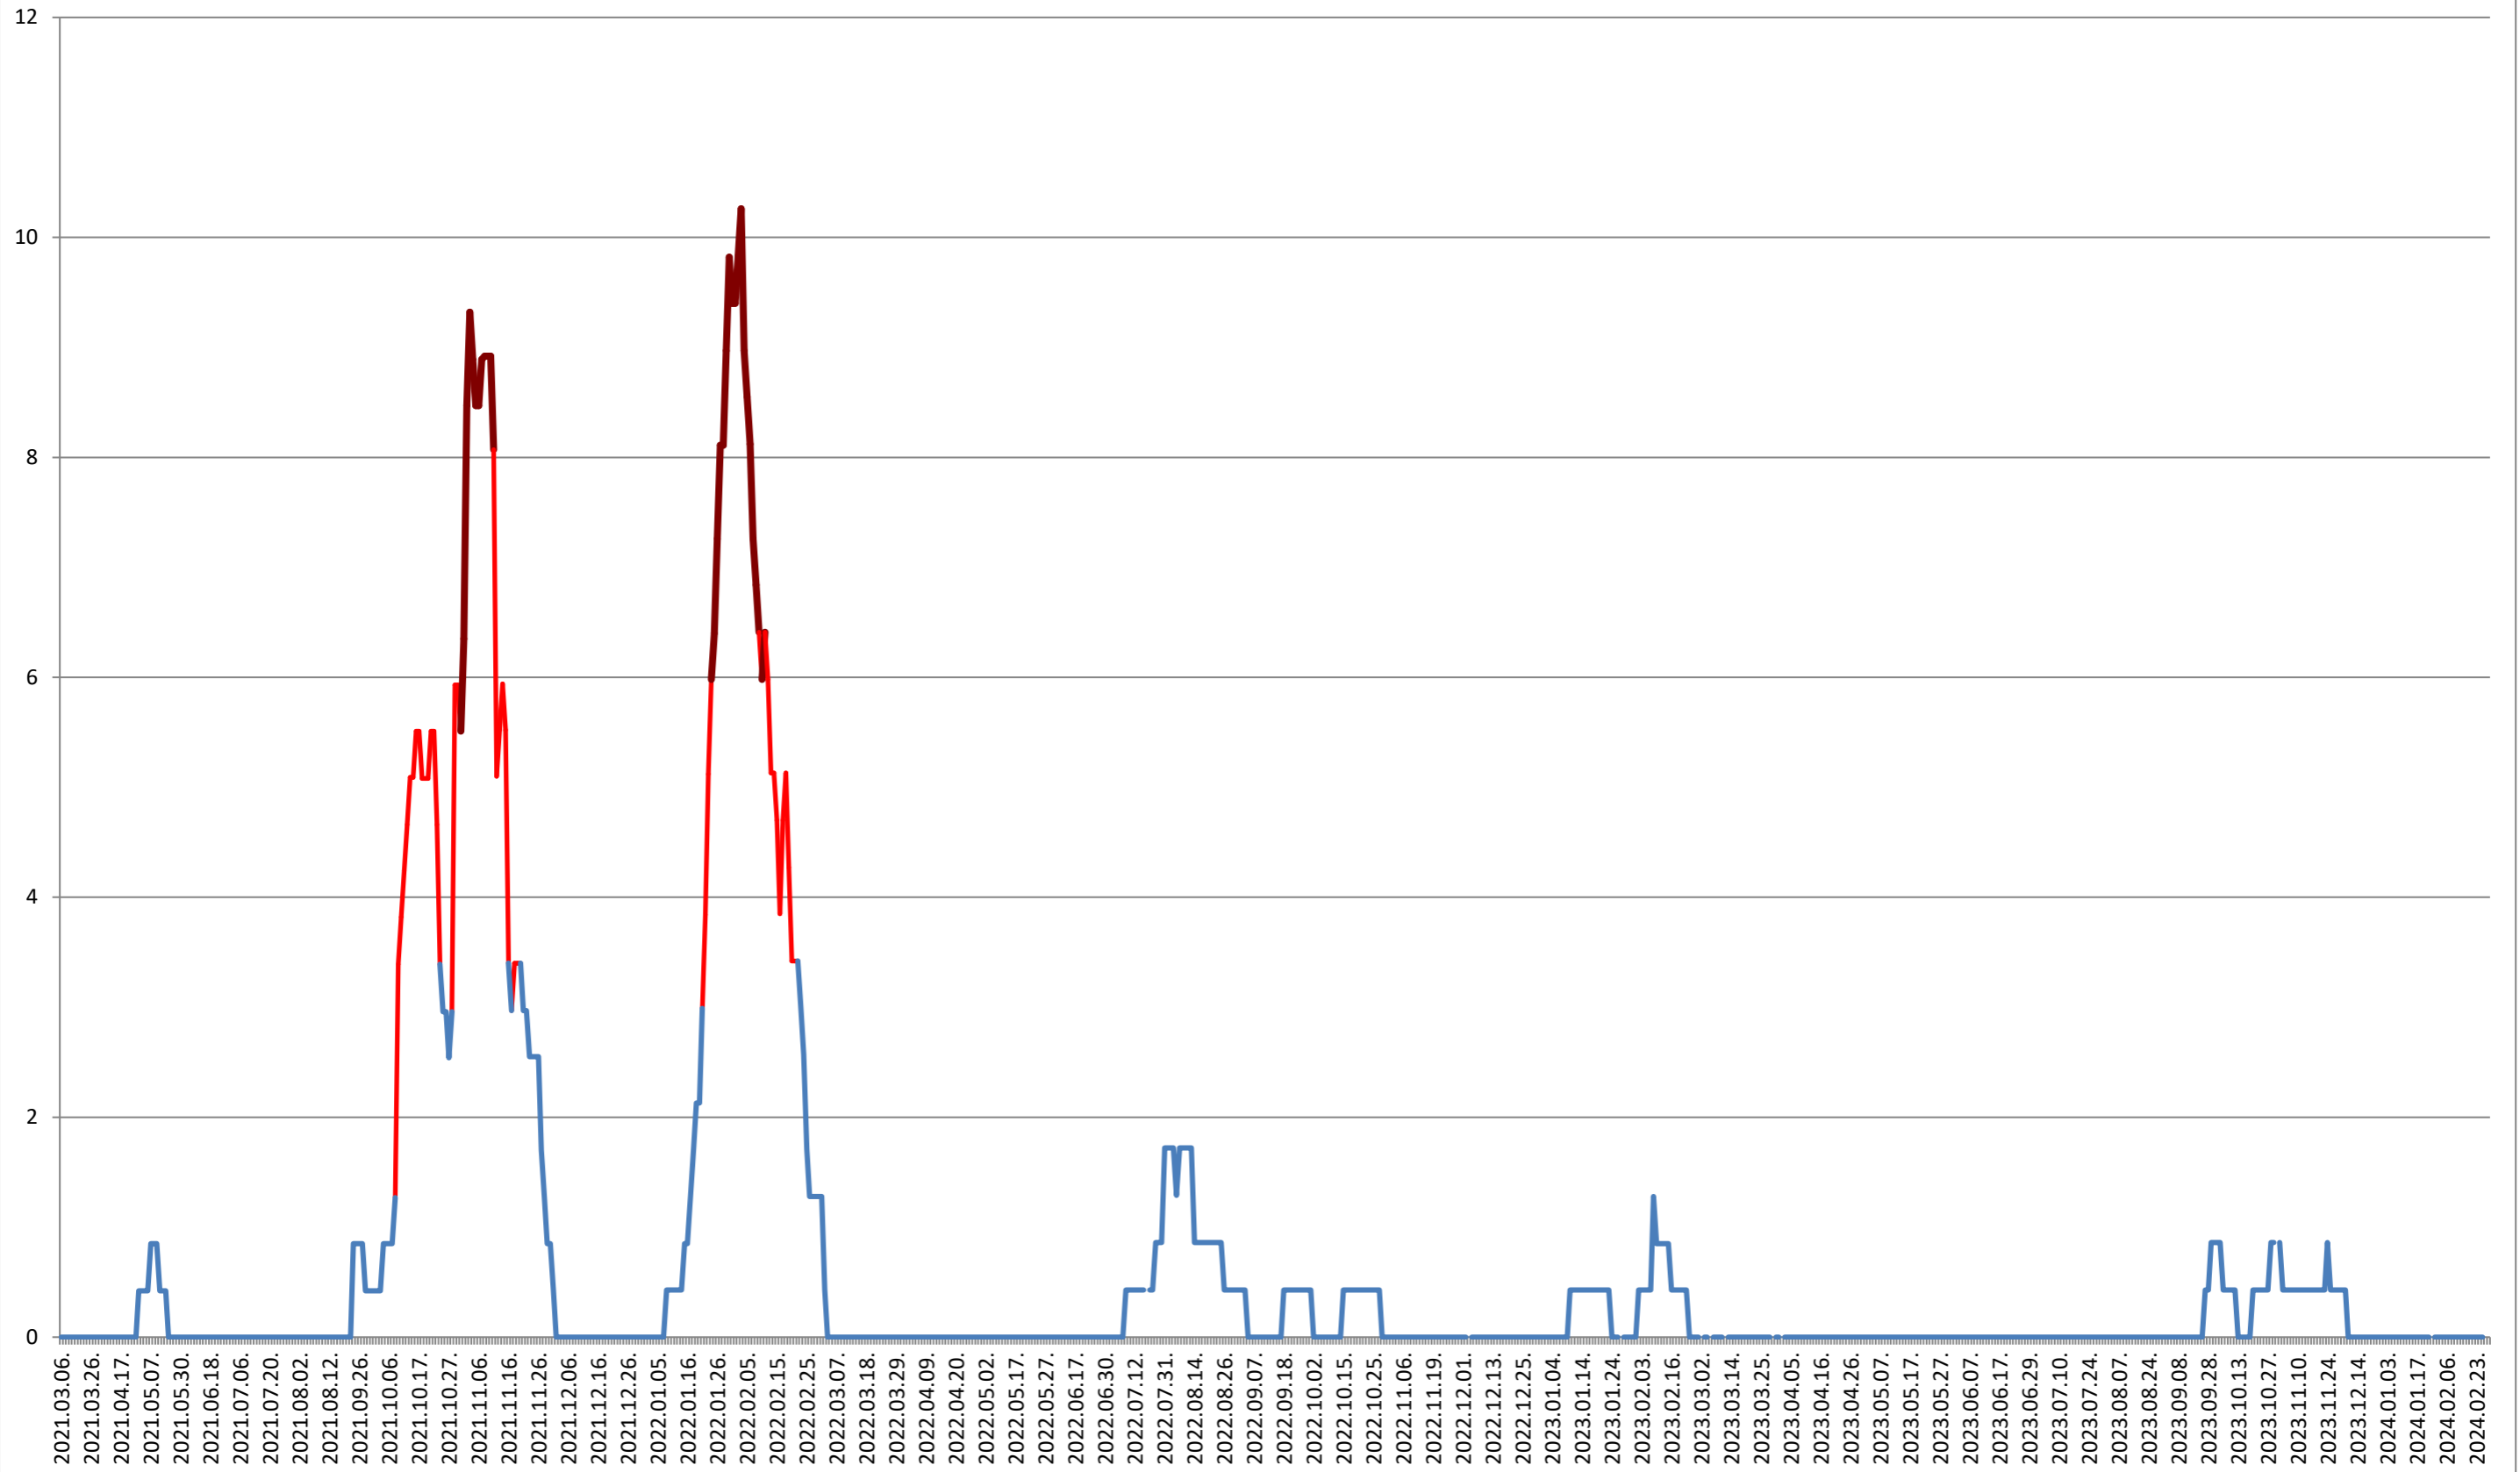

SÂNMARTIN - Evolutia incidentei cumulate pe 14 zile la % de locuitori 2021.03.07. - 2024.02.29.