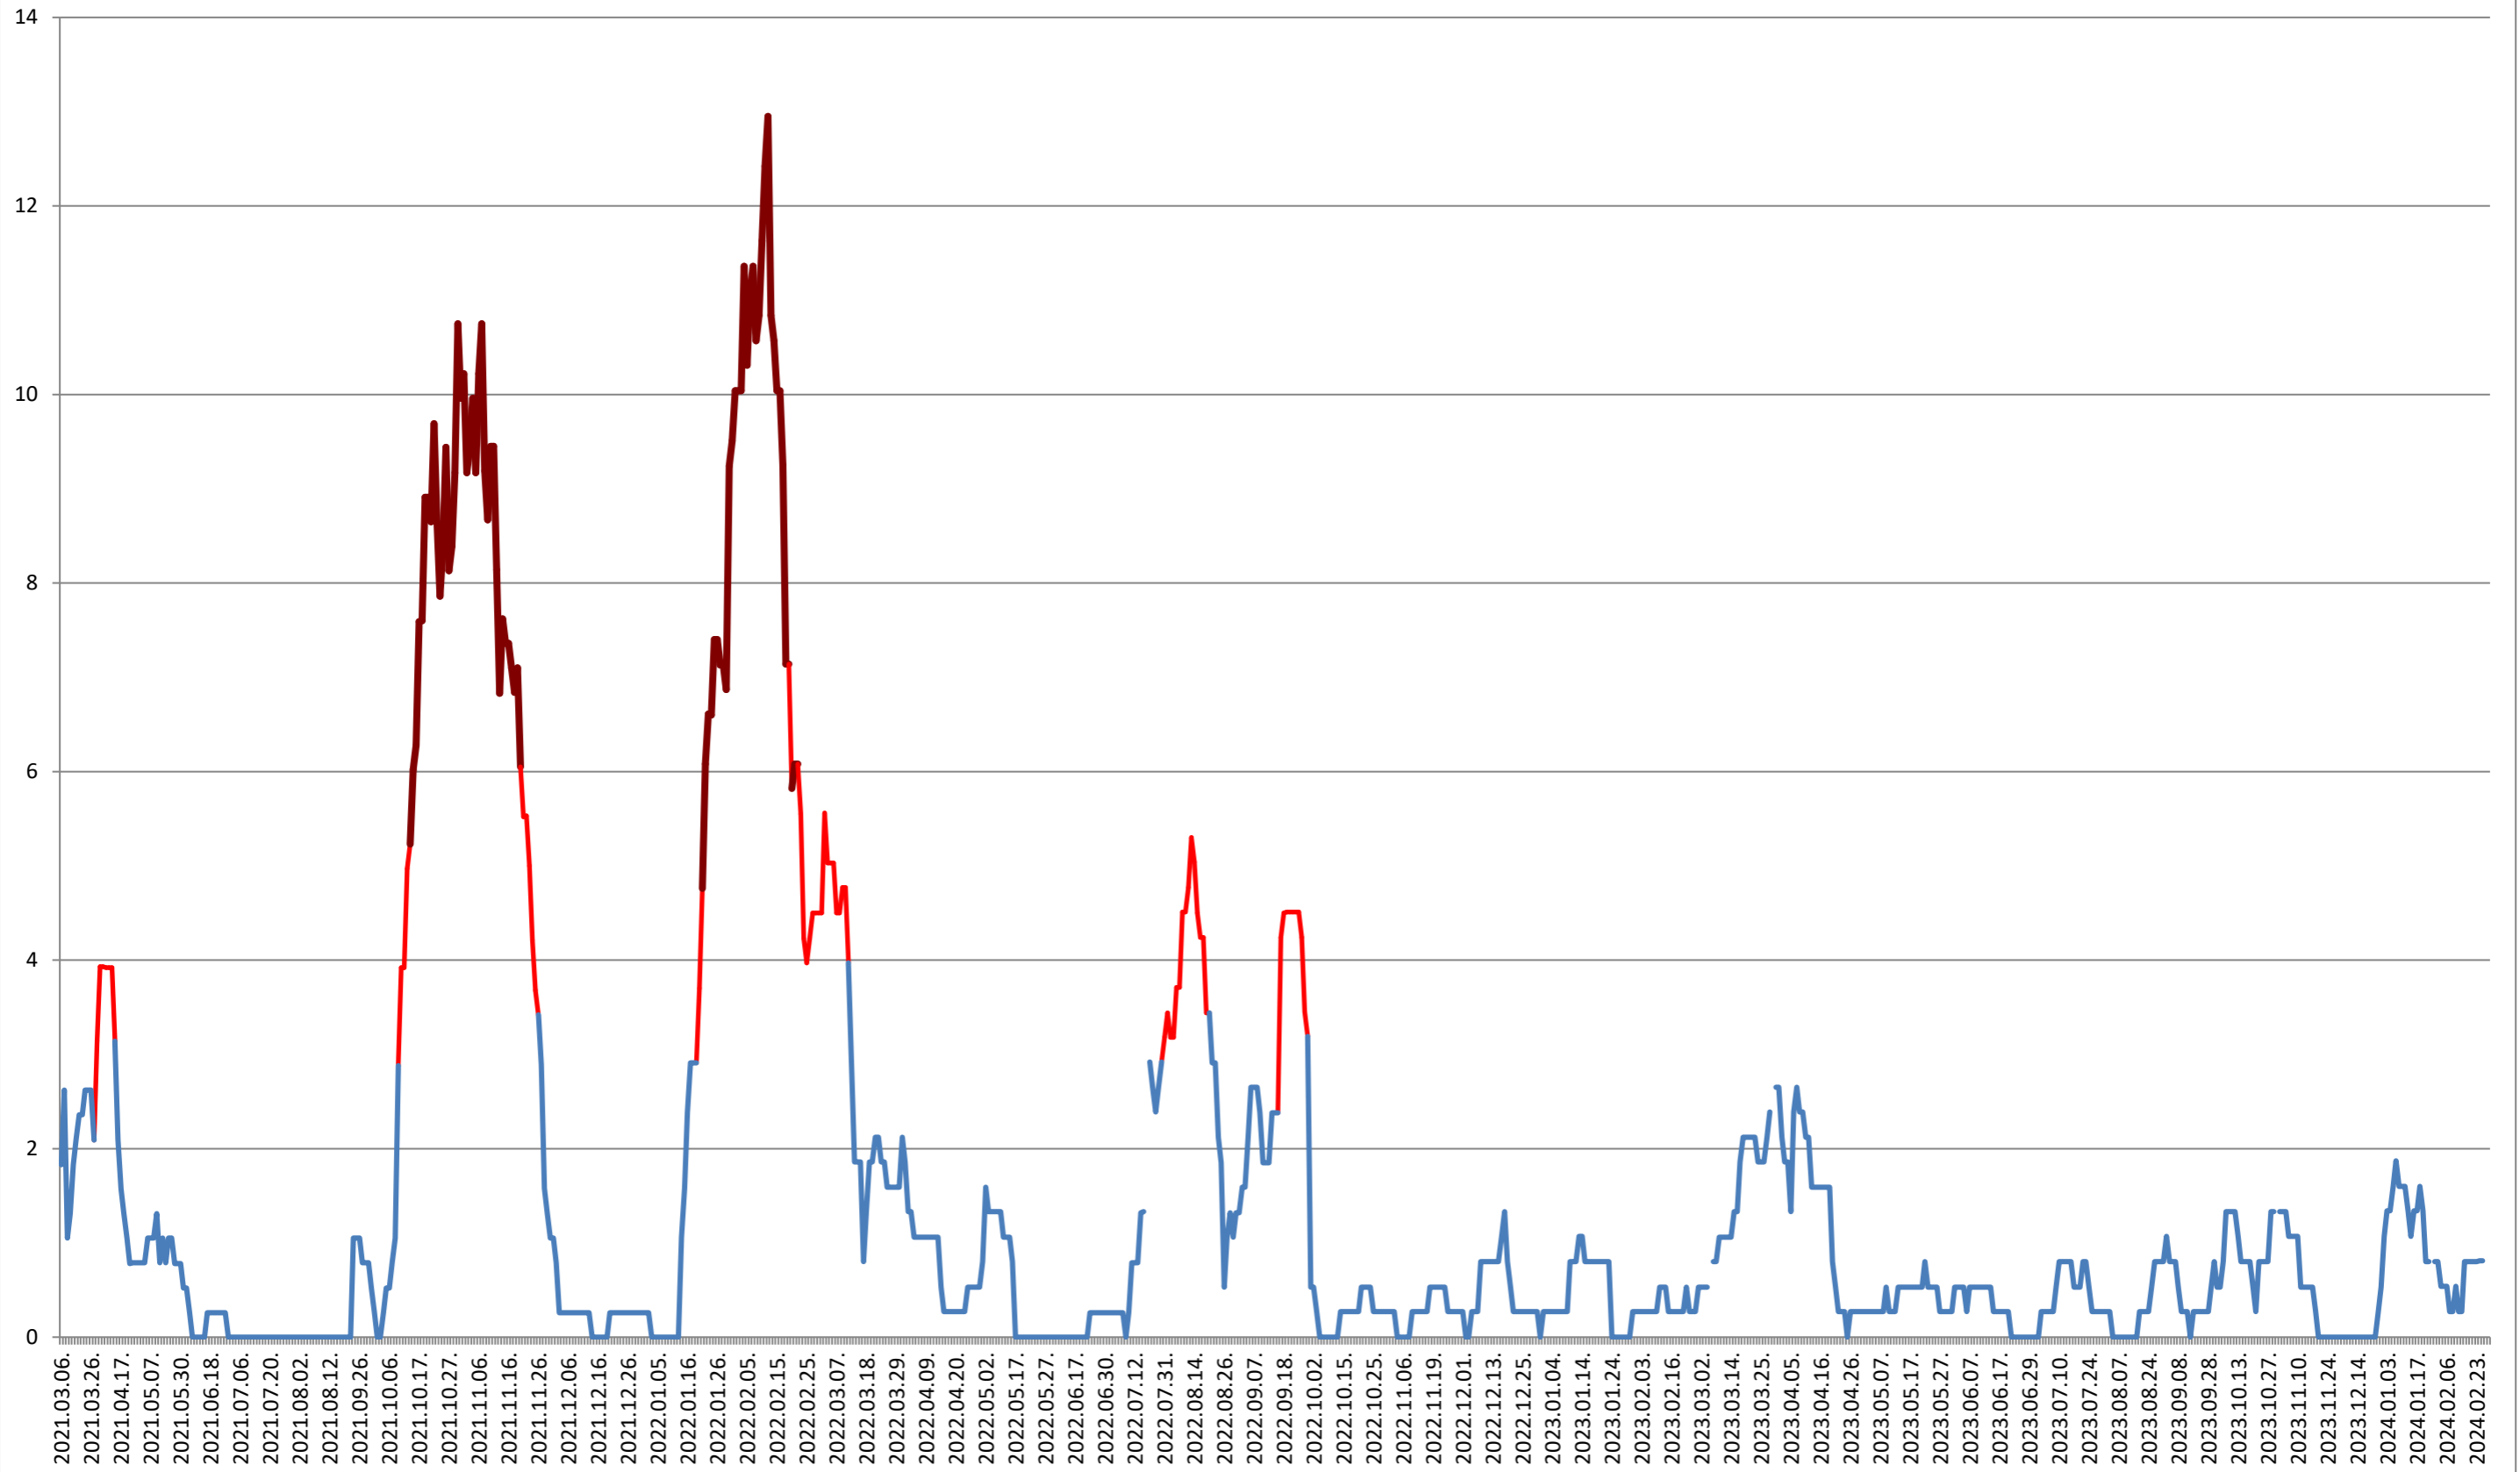

SÂNCRĂIENI - Evolutia incidentei cumulate pe 14 zile la ‰ de locuitori 2021.03.07. - 2024.02.29.

SÂNDOMIC - Evolutia incidentei cumulate pe 14 zile la ‰ de locuitori
2021.03.07. - 2024.02.29.

SÂNMARTIN - Evolutia incidentei cumulate pe 14 zile la % de locuitori 2021.03.07. - 2024.02.29.

SÂNSIMION - Evolutia incidentei cumulate pe 14 zile la ‰ de locuitori 2021.03.07. - 2024.02.29.

SÂNTIMBRU - Evolutia incidentei cumulate pe 14 zile la ‰ de locuitori 2021.03.07. - 2024.02.29.

SĂRMAȘ - Evolutia incidentei cumulate pe 14 zile la ‰ de locuitori 2021.03.07. - 2024.02.29.