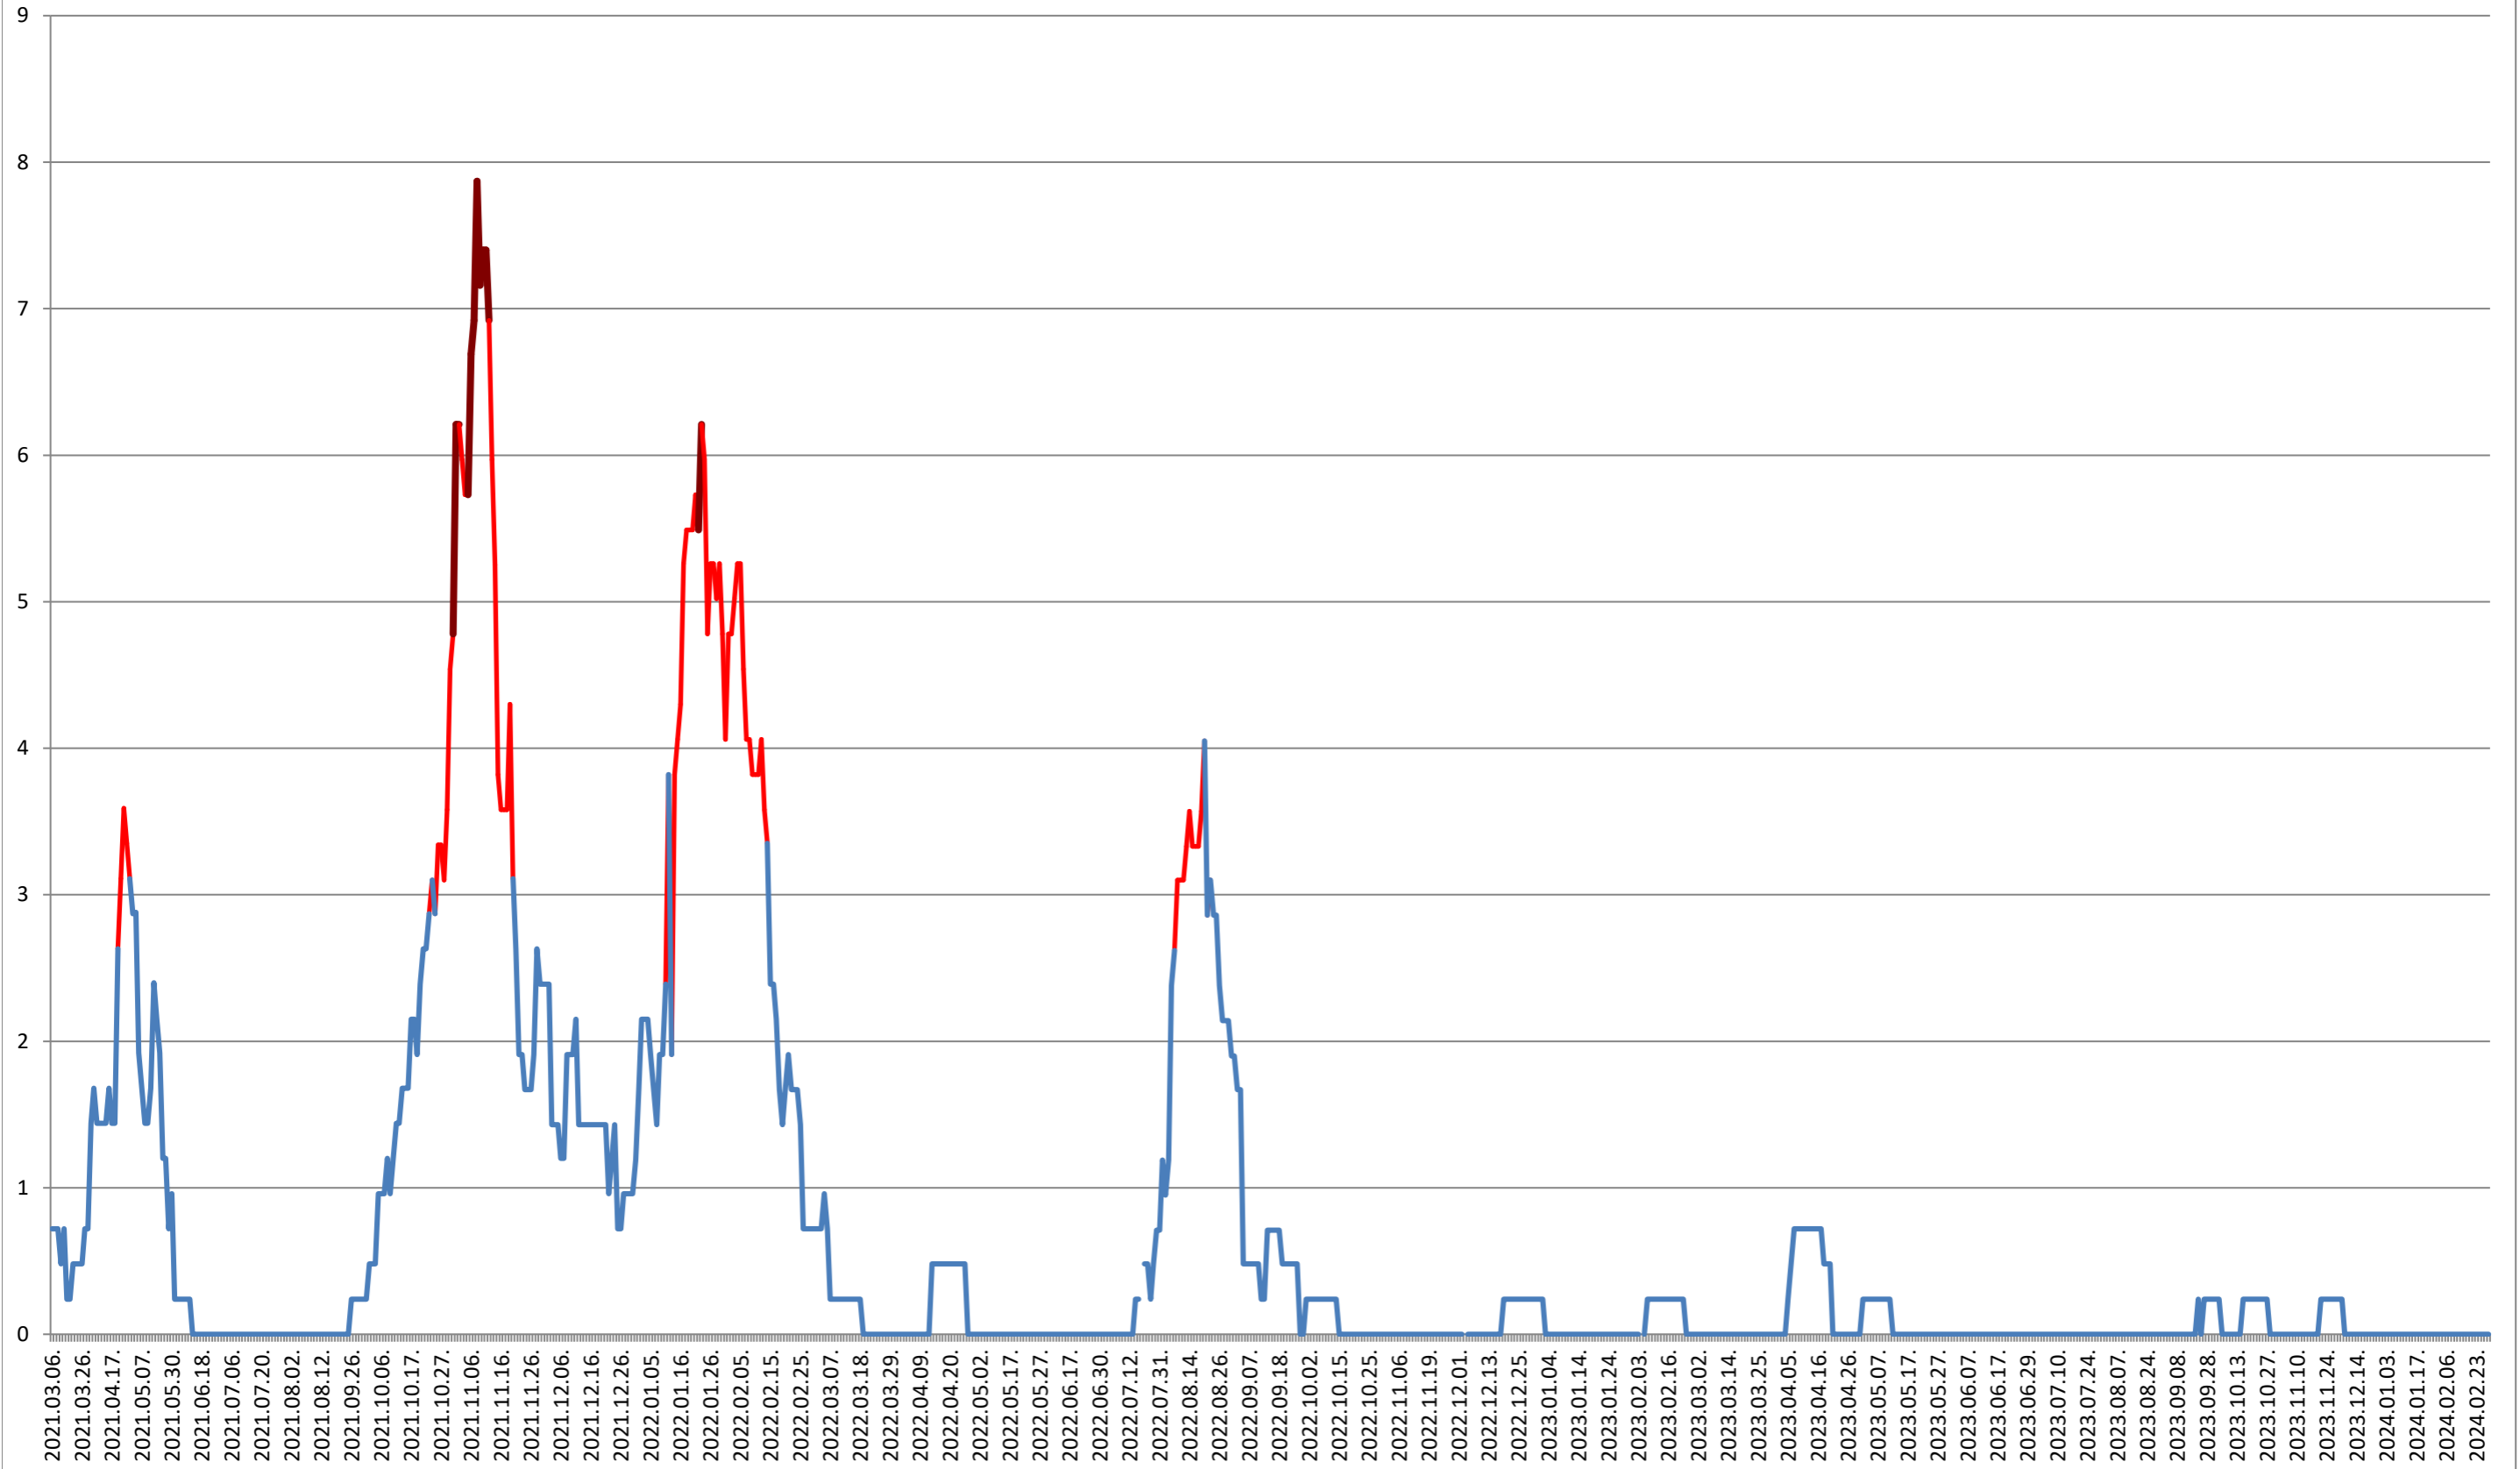

BRĂDEȘTI - Evolutia incidentei cumulate pe 14 zile la ‰ de locuitori 2021.03.07. - 2024.02.29.

CĂPÂLNIȚA - Evolutia incidentei cumulate pe 14 zile la % de locuitori 2021.03.07. - 2024.02.29.

CÂRȚA - Evolutia incidentei cumulate pe 14 zile la ‰ de locuitori 2021.03.07. - 2024.02.29.

CORBU - Evolutia incidentei cumulate pe 14 zile la ‰ de locuitori 2021.03.07. - 2024.02.29.

CORUND - Evolutia incidentei cumulate pe 14 zile la ‰ de locuitori 2021.03.07. - 2024.02.29.

COZMENI - Evolutia incidentei cumulate pe 14 zile la % de locuitori 2021.03.07. - 2024.02.29.

ORAȘ CRISTURU SECUIESC - Evolutia incidentei cumulate pe 14 zile la ‰ de locuitori
2021.03.07. - 2024.02.29.

DĂNEȘTI - Evolutia incidentei cumulate pe 14 zile la ‰ de locuitori 2021.03.07. - 2024.02.29.

DÂRJIU - Evolutia incidentei cumulate pe 14 zile la ‰ de locuitori 2021.03.07. - 2024.02.29.

DEALU - Evolutia incidentei cumulate pe 14 zile la ‰ de locuitori 2021.03.07. - 2024.02.29.

DITRĂU - Evolutia incidentei cumulate pe 14 zile la % de locuitori 2021.03.07. - 2024.02.29.