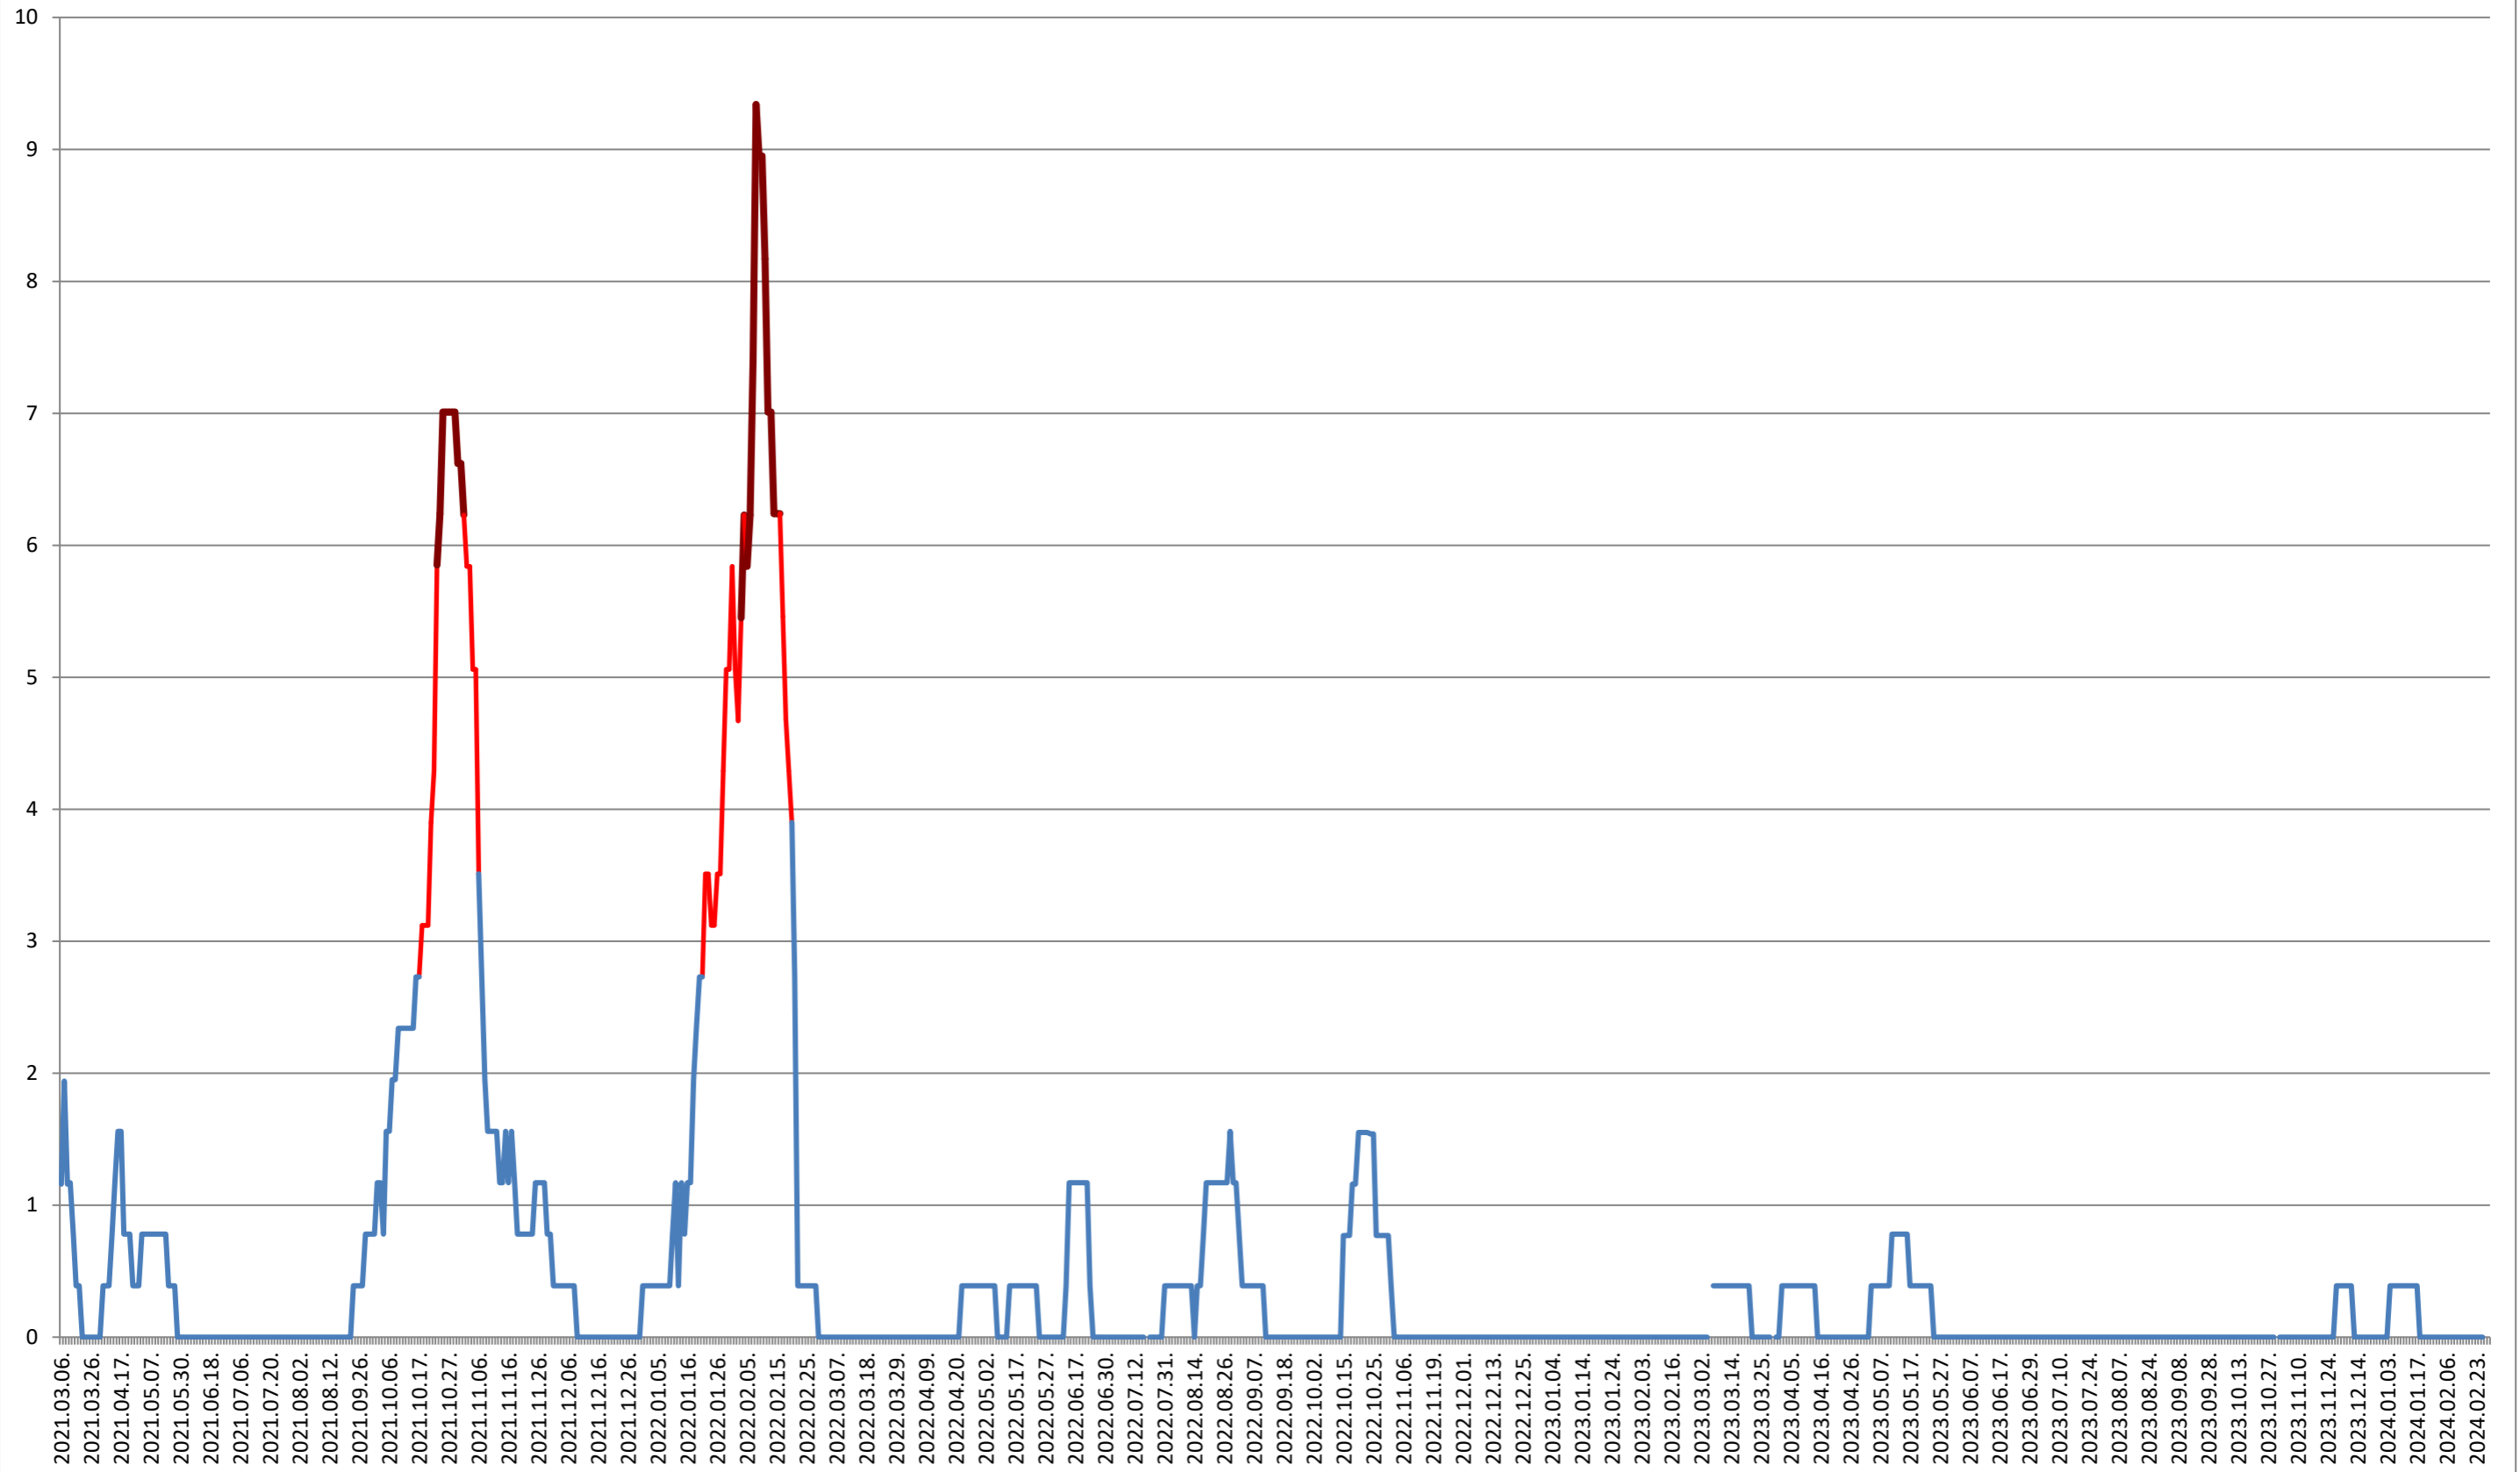

TOMEȘTI - Evolutia incidentei cumulate pe 14 zile la ‰ de locuitori 2021.03.07. - 2024.02.29.