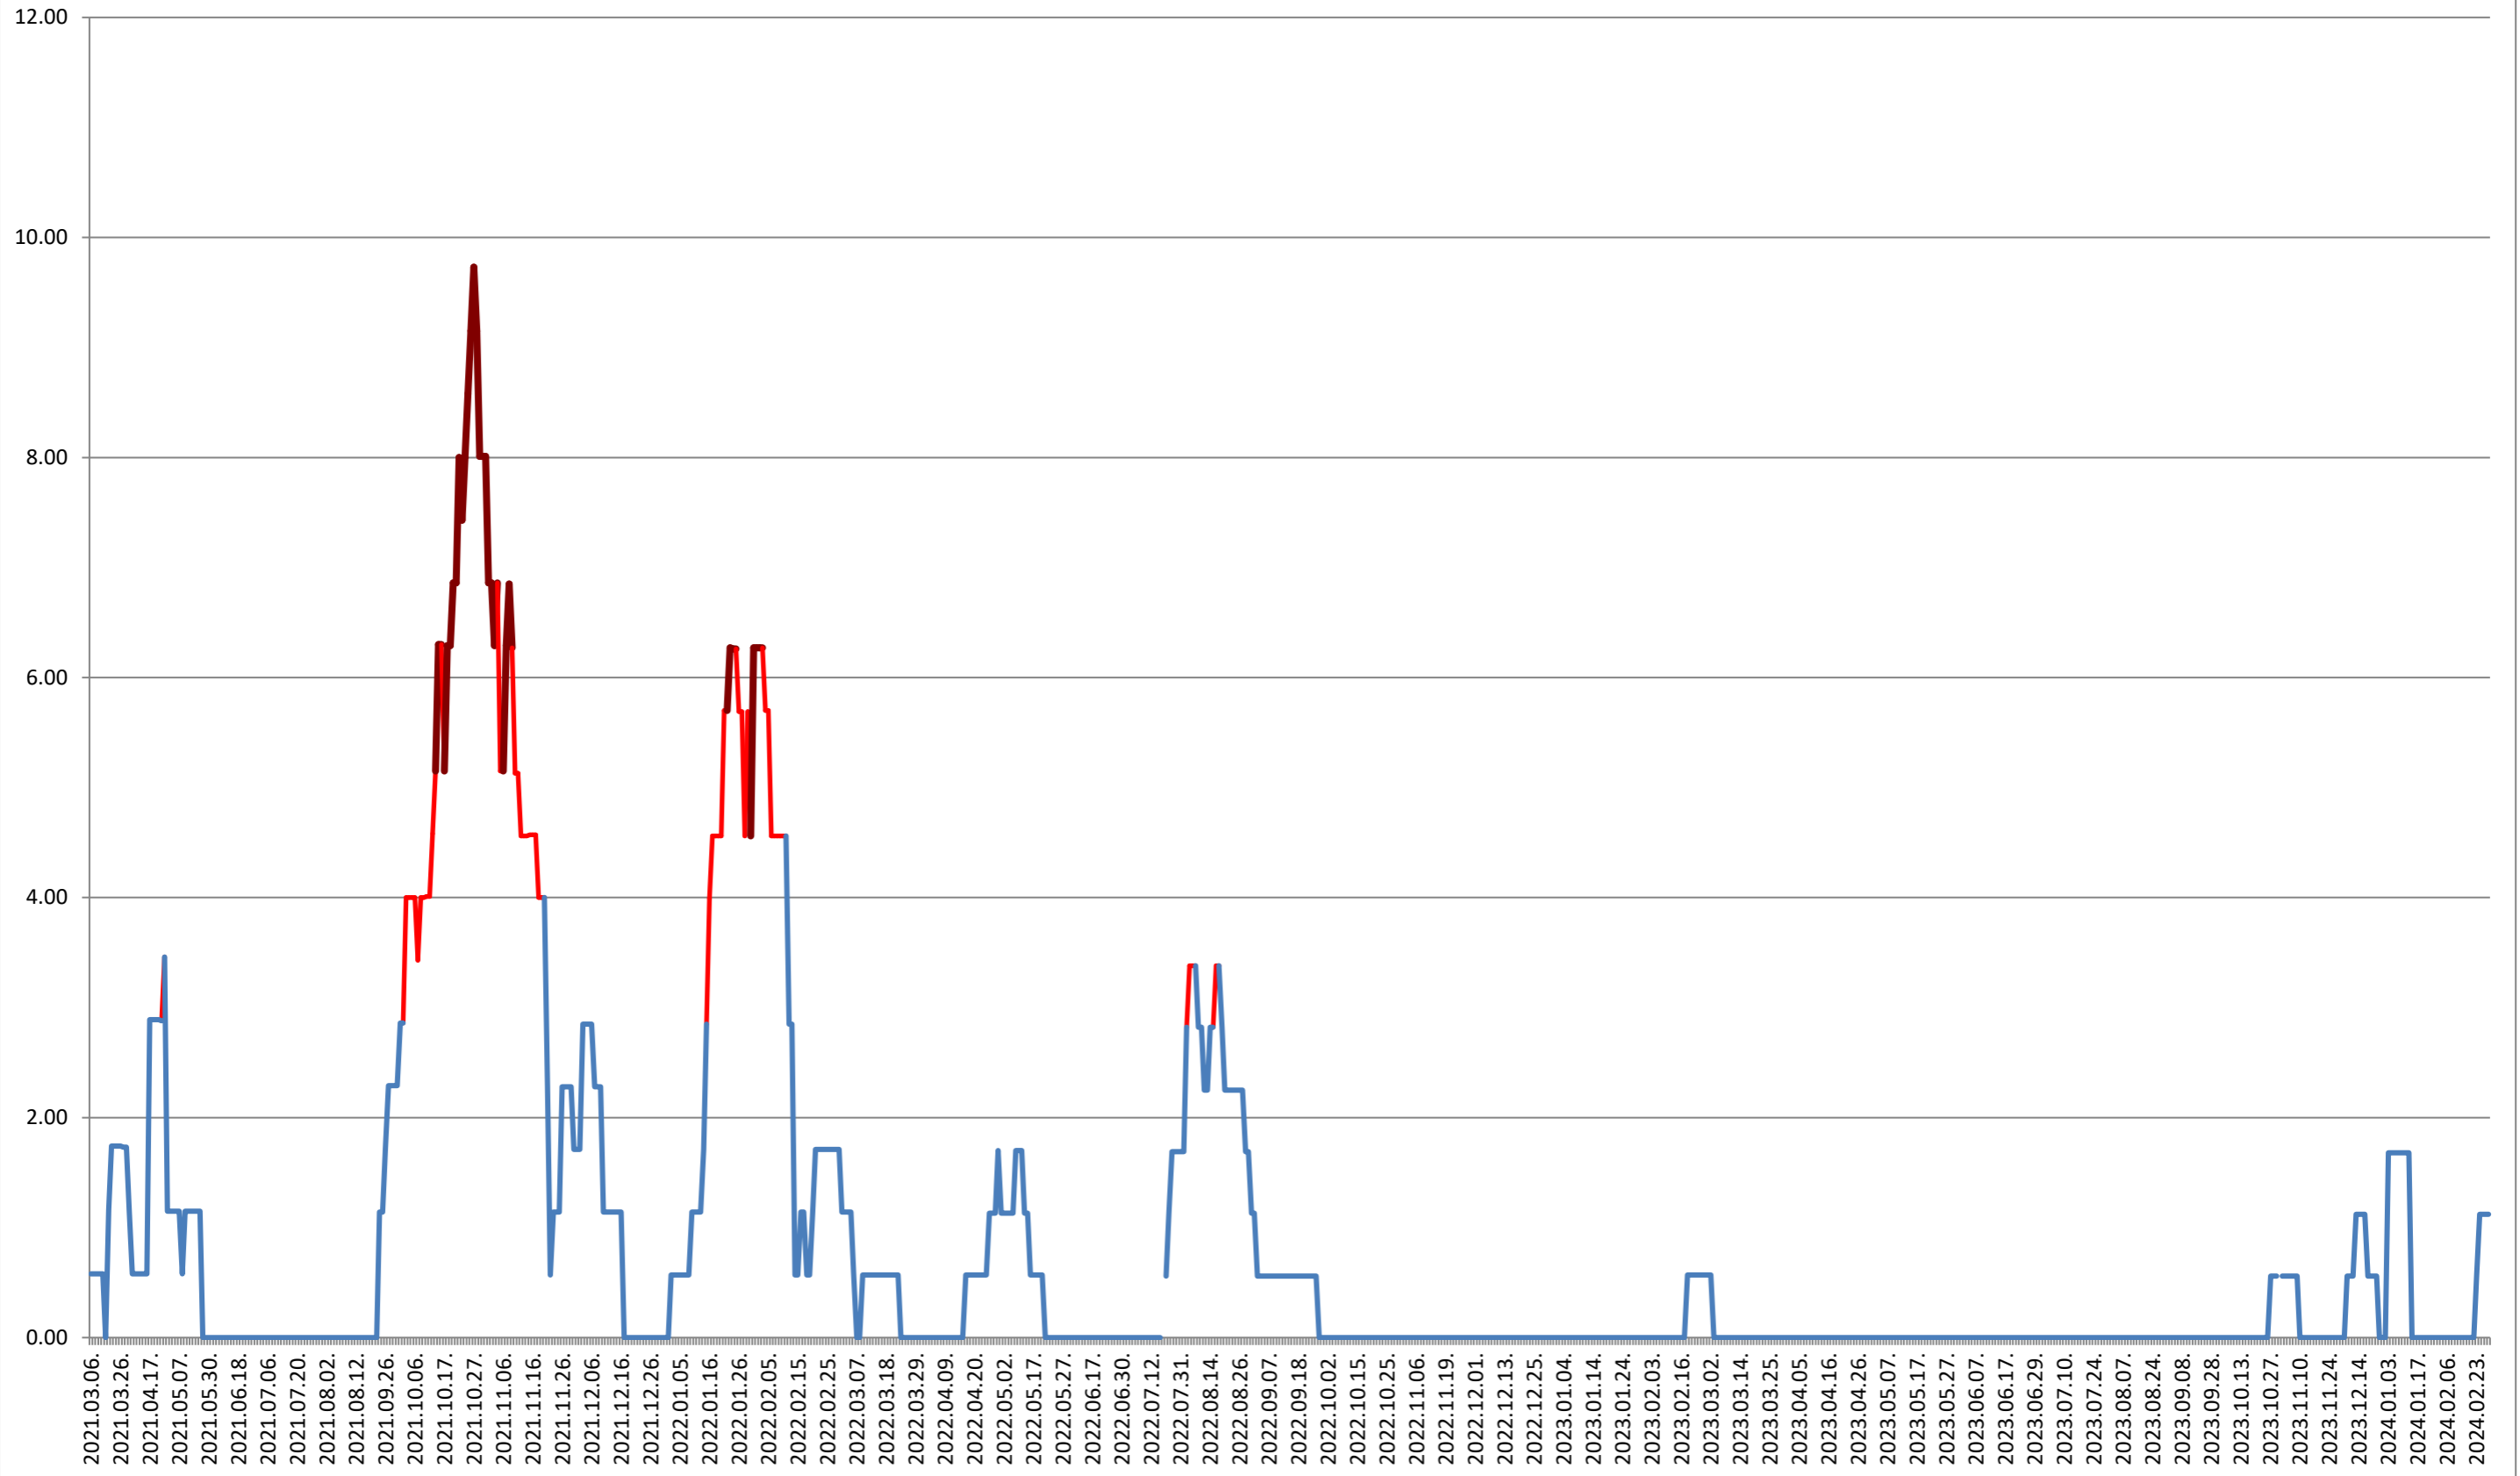

TUȘNAD - Evolutia incidentei cumulate pe 14 zile la ‰ de locuitori 2021.03.07. - 2024.02.29.

ULIEȘ - Evolutia incidentei cumulate pe 14 zile la ‰ de locuitori 2021.03.07. - 2024.02.29.

VĂRȘAG - Evolutia incidentei cumulate pe 14 zile la % de locuitori

2021.03.07. - 2024.02.29.

ORAȘ VLĂHIȚA - Evolutia incidentei cumulate pe 14 zile la % de locuitori

2021.03.07. - 2024.02.29.

VOȘLĂBENI - Evolutia incidentei cumulate pe 14 zile la % de locuitori 2021.03.07. - 2024.02.29.