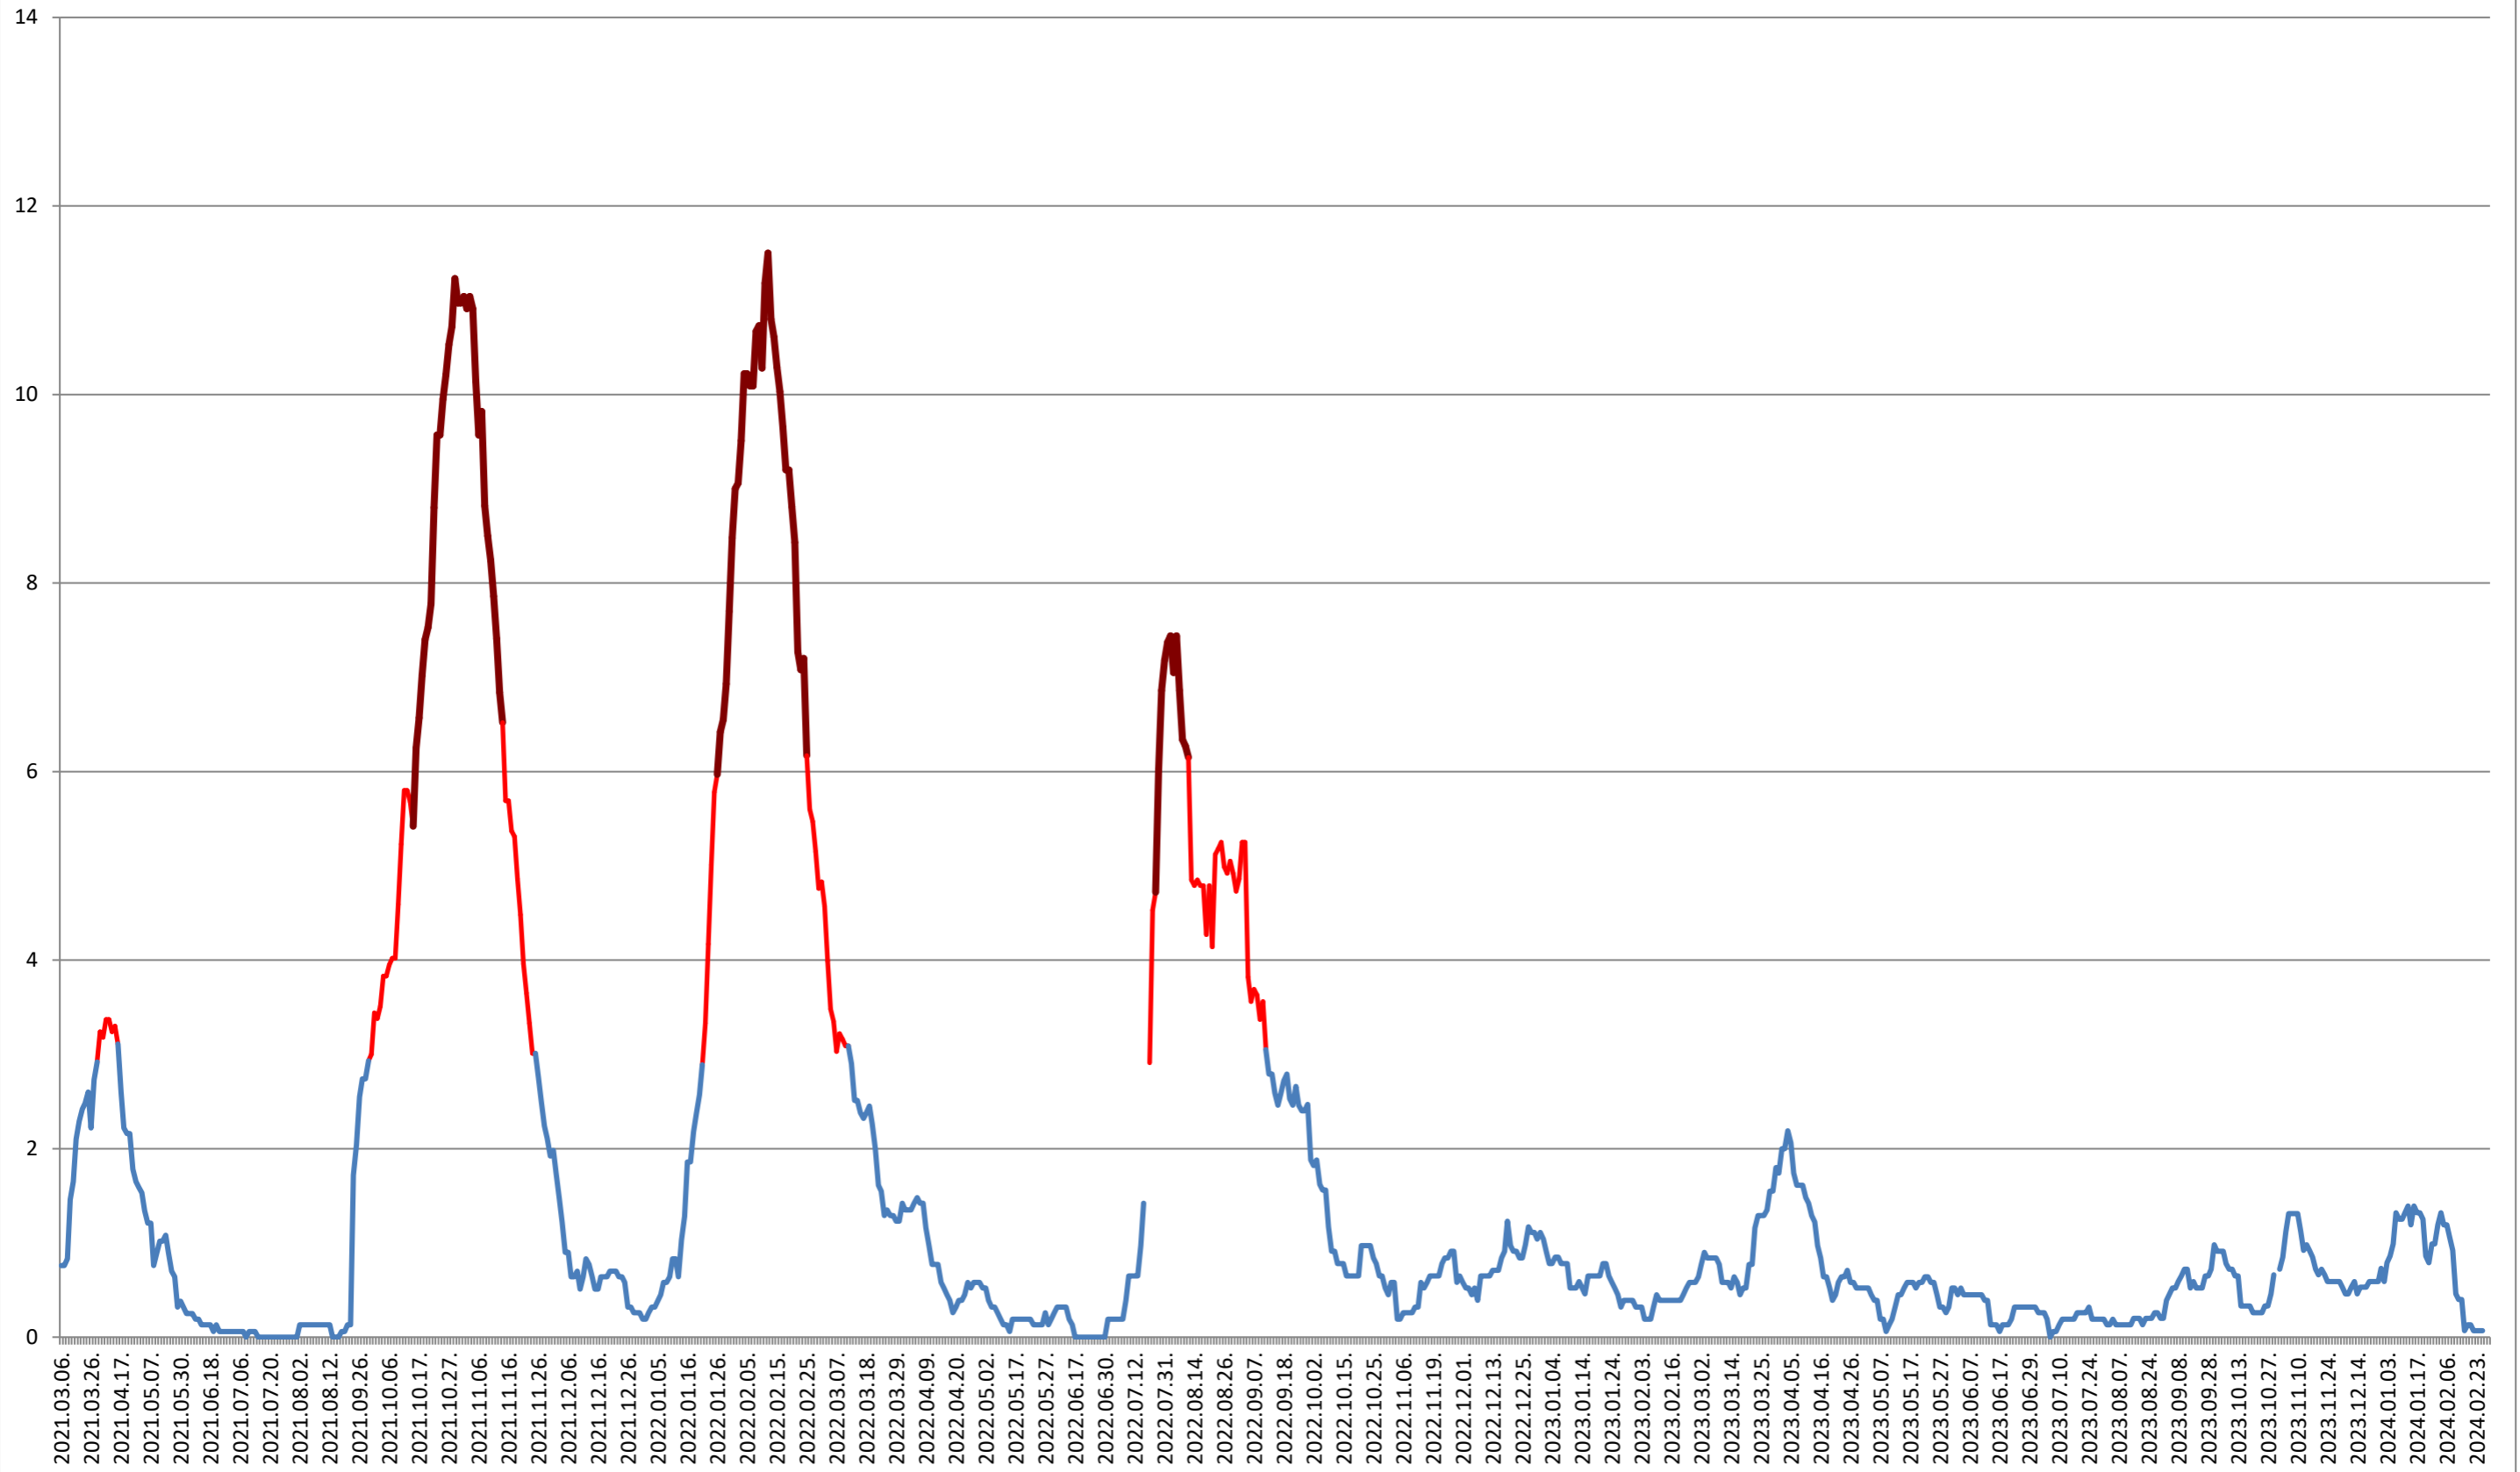

MUNICIPIUL TOPLIȚA - Evolutia incidentei cumulate pe 14 zile la ‰ de locuitori
2021.03.07. - 2024.02.29.