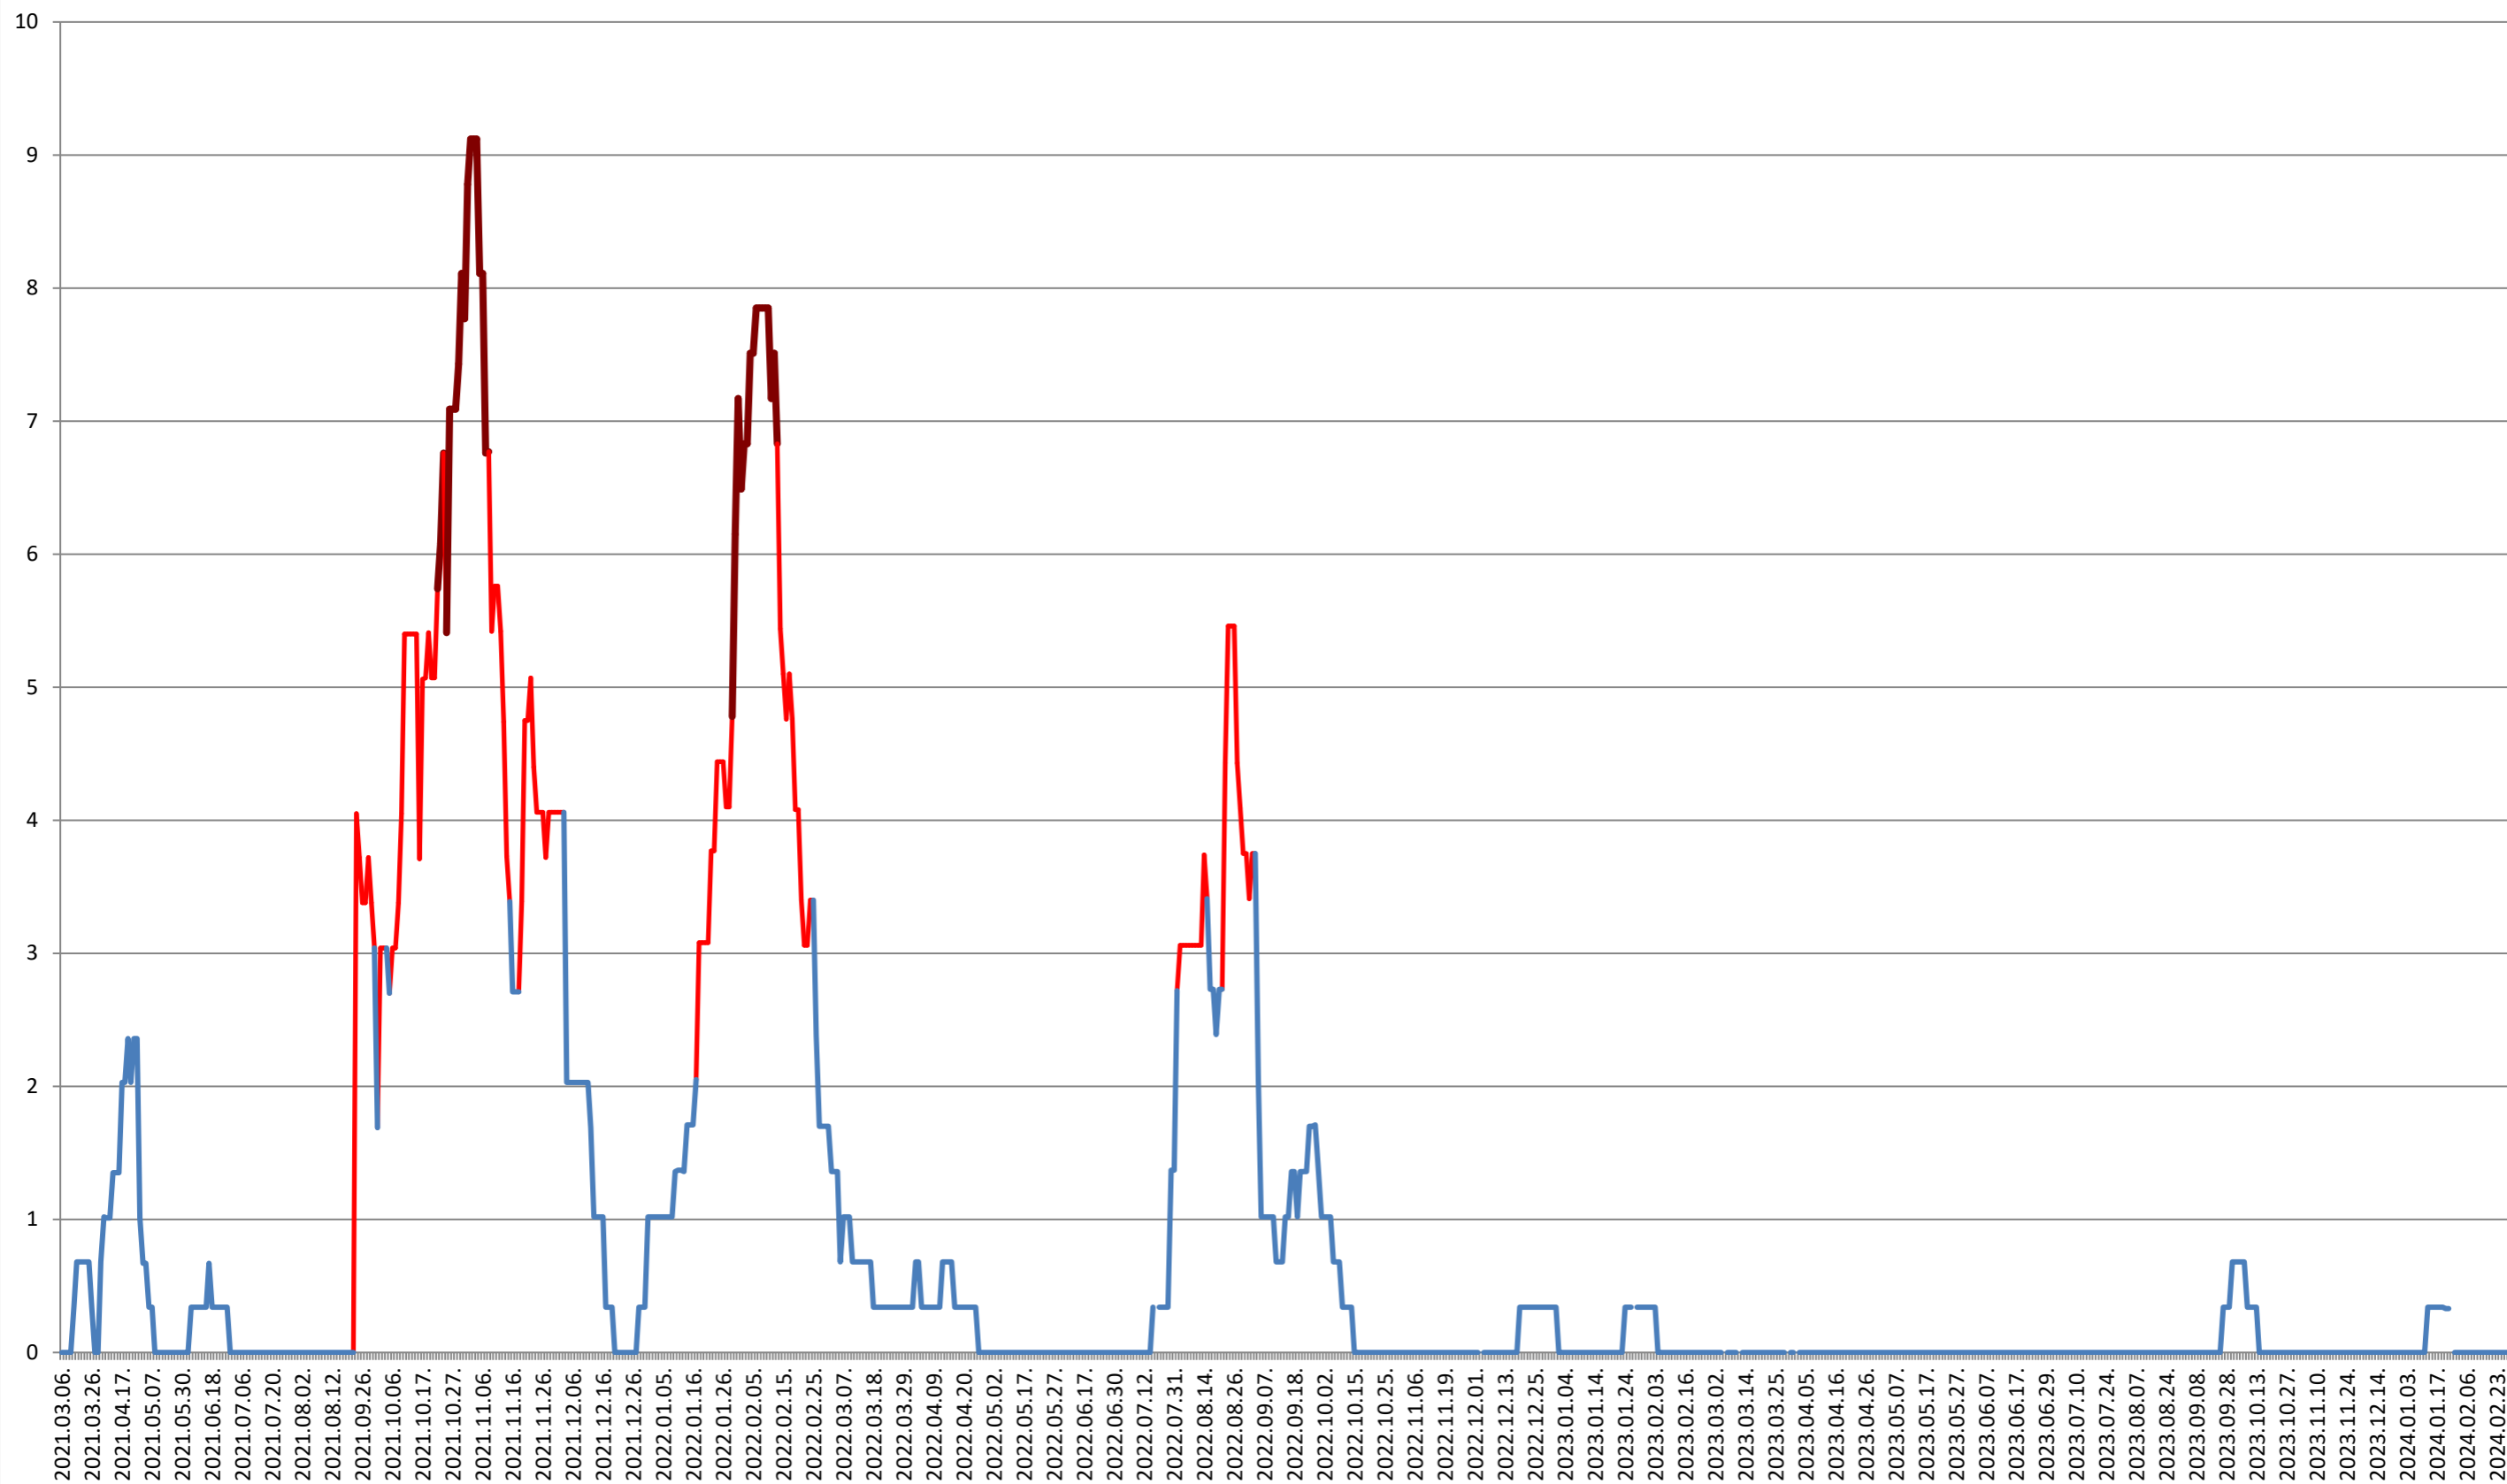

ORAȘ CRISTURU SECUIESC - Evolutia incidentei cumulate pe 14 zile la ‰ de locuitori
2021.03.07. - 2024.02.29.

DĂNEȘTI - Evolutia incidentei cumulate pe 14 zile la ‰ de locuitori 2021.03.07. - 2024.02.29.

LELICENI - Evolutia incidentei cumulate pe 14 zile la ‰ de locuitori
2021.03.07. - 2024.02.29.

LUETA - Evolutia incidentei cumulate pe 14 zile la % de locuitori 2021.03.07. - 2024.02.29.

LUNCA DE JOS - Evolutia incidentei cumulate pe 14 zile la ‰ de locuitori 2021.03.07. - 2024.02.29.

LUNCA DE SUS - Evolutia incidentei cumulate pe 14 zile la % de locuitori 2021.03.07. - 2024.02.29.

LUPENI - Evolutia incidentei cumulate pe 14 zile la ‰ de locuitori 2021.03.07. - 2024.02.29.

MĂDĂRAȘ - Evolutia incidentei cumulate pe 14 zile la ‰ de locuitori
2021.03.07. - 2024.02.29.

MĂRTINIȘ - Evolutia incidentei cumulate pe 14 zile la ‰ de locuitori 2021.03.07. - 2024.02.29.

MEREȘTI - Evolutia incidentei cumulate pe 14 zile la ‰ de locuitori 2021.03.07. - 2024.02.29.

MUNICIPIUL MIERCUREA-CIUC - Evolutia incidentei cumulate pe 14 zile la % de locuitori 2021.03.07. - 2024.02.29.