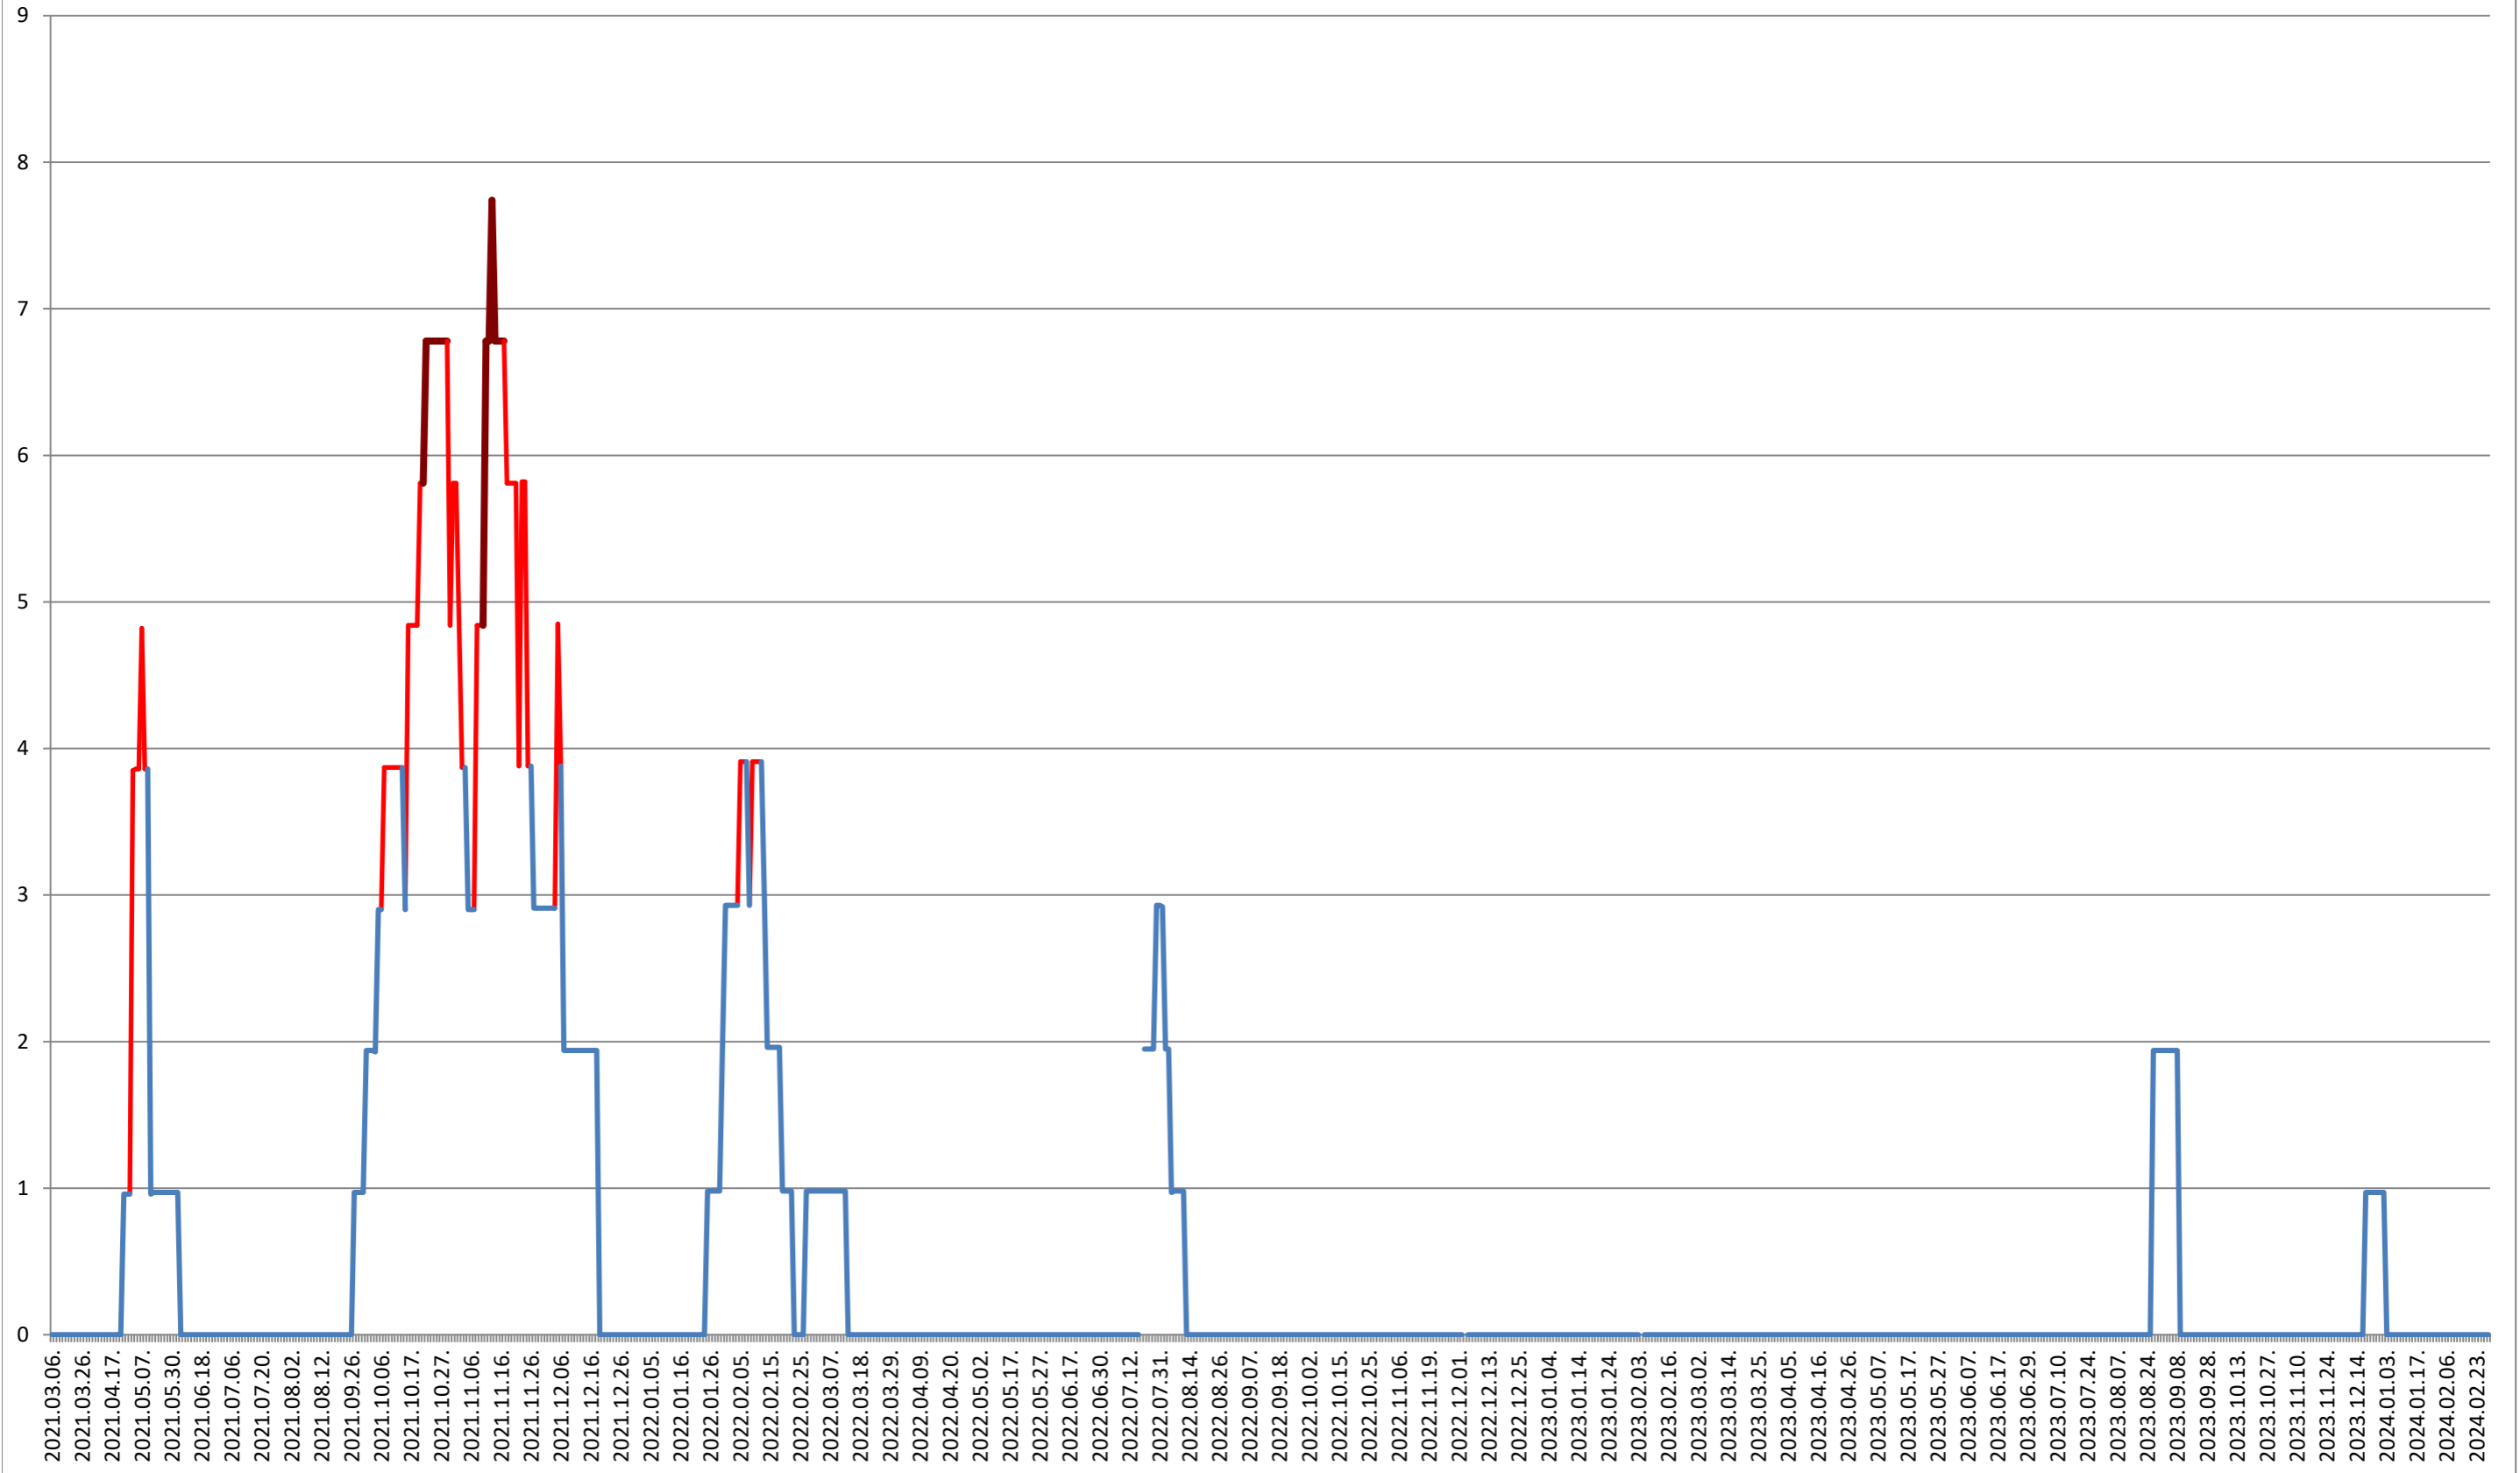

DÂRJIU - Evolutia incidentei cumulate pe 14 zile la ‰ de locuitori 2021.03.07. - 2024.02.29.