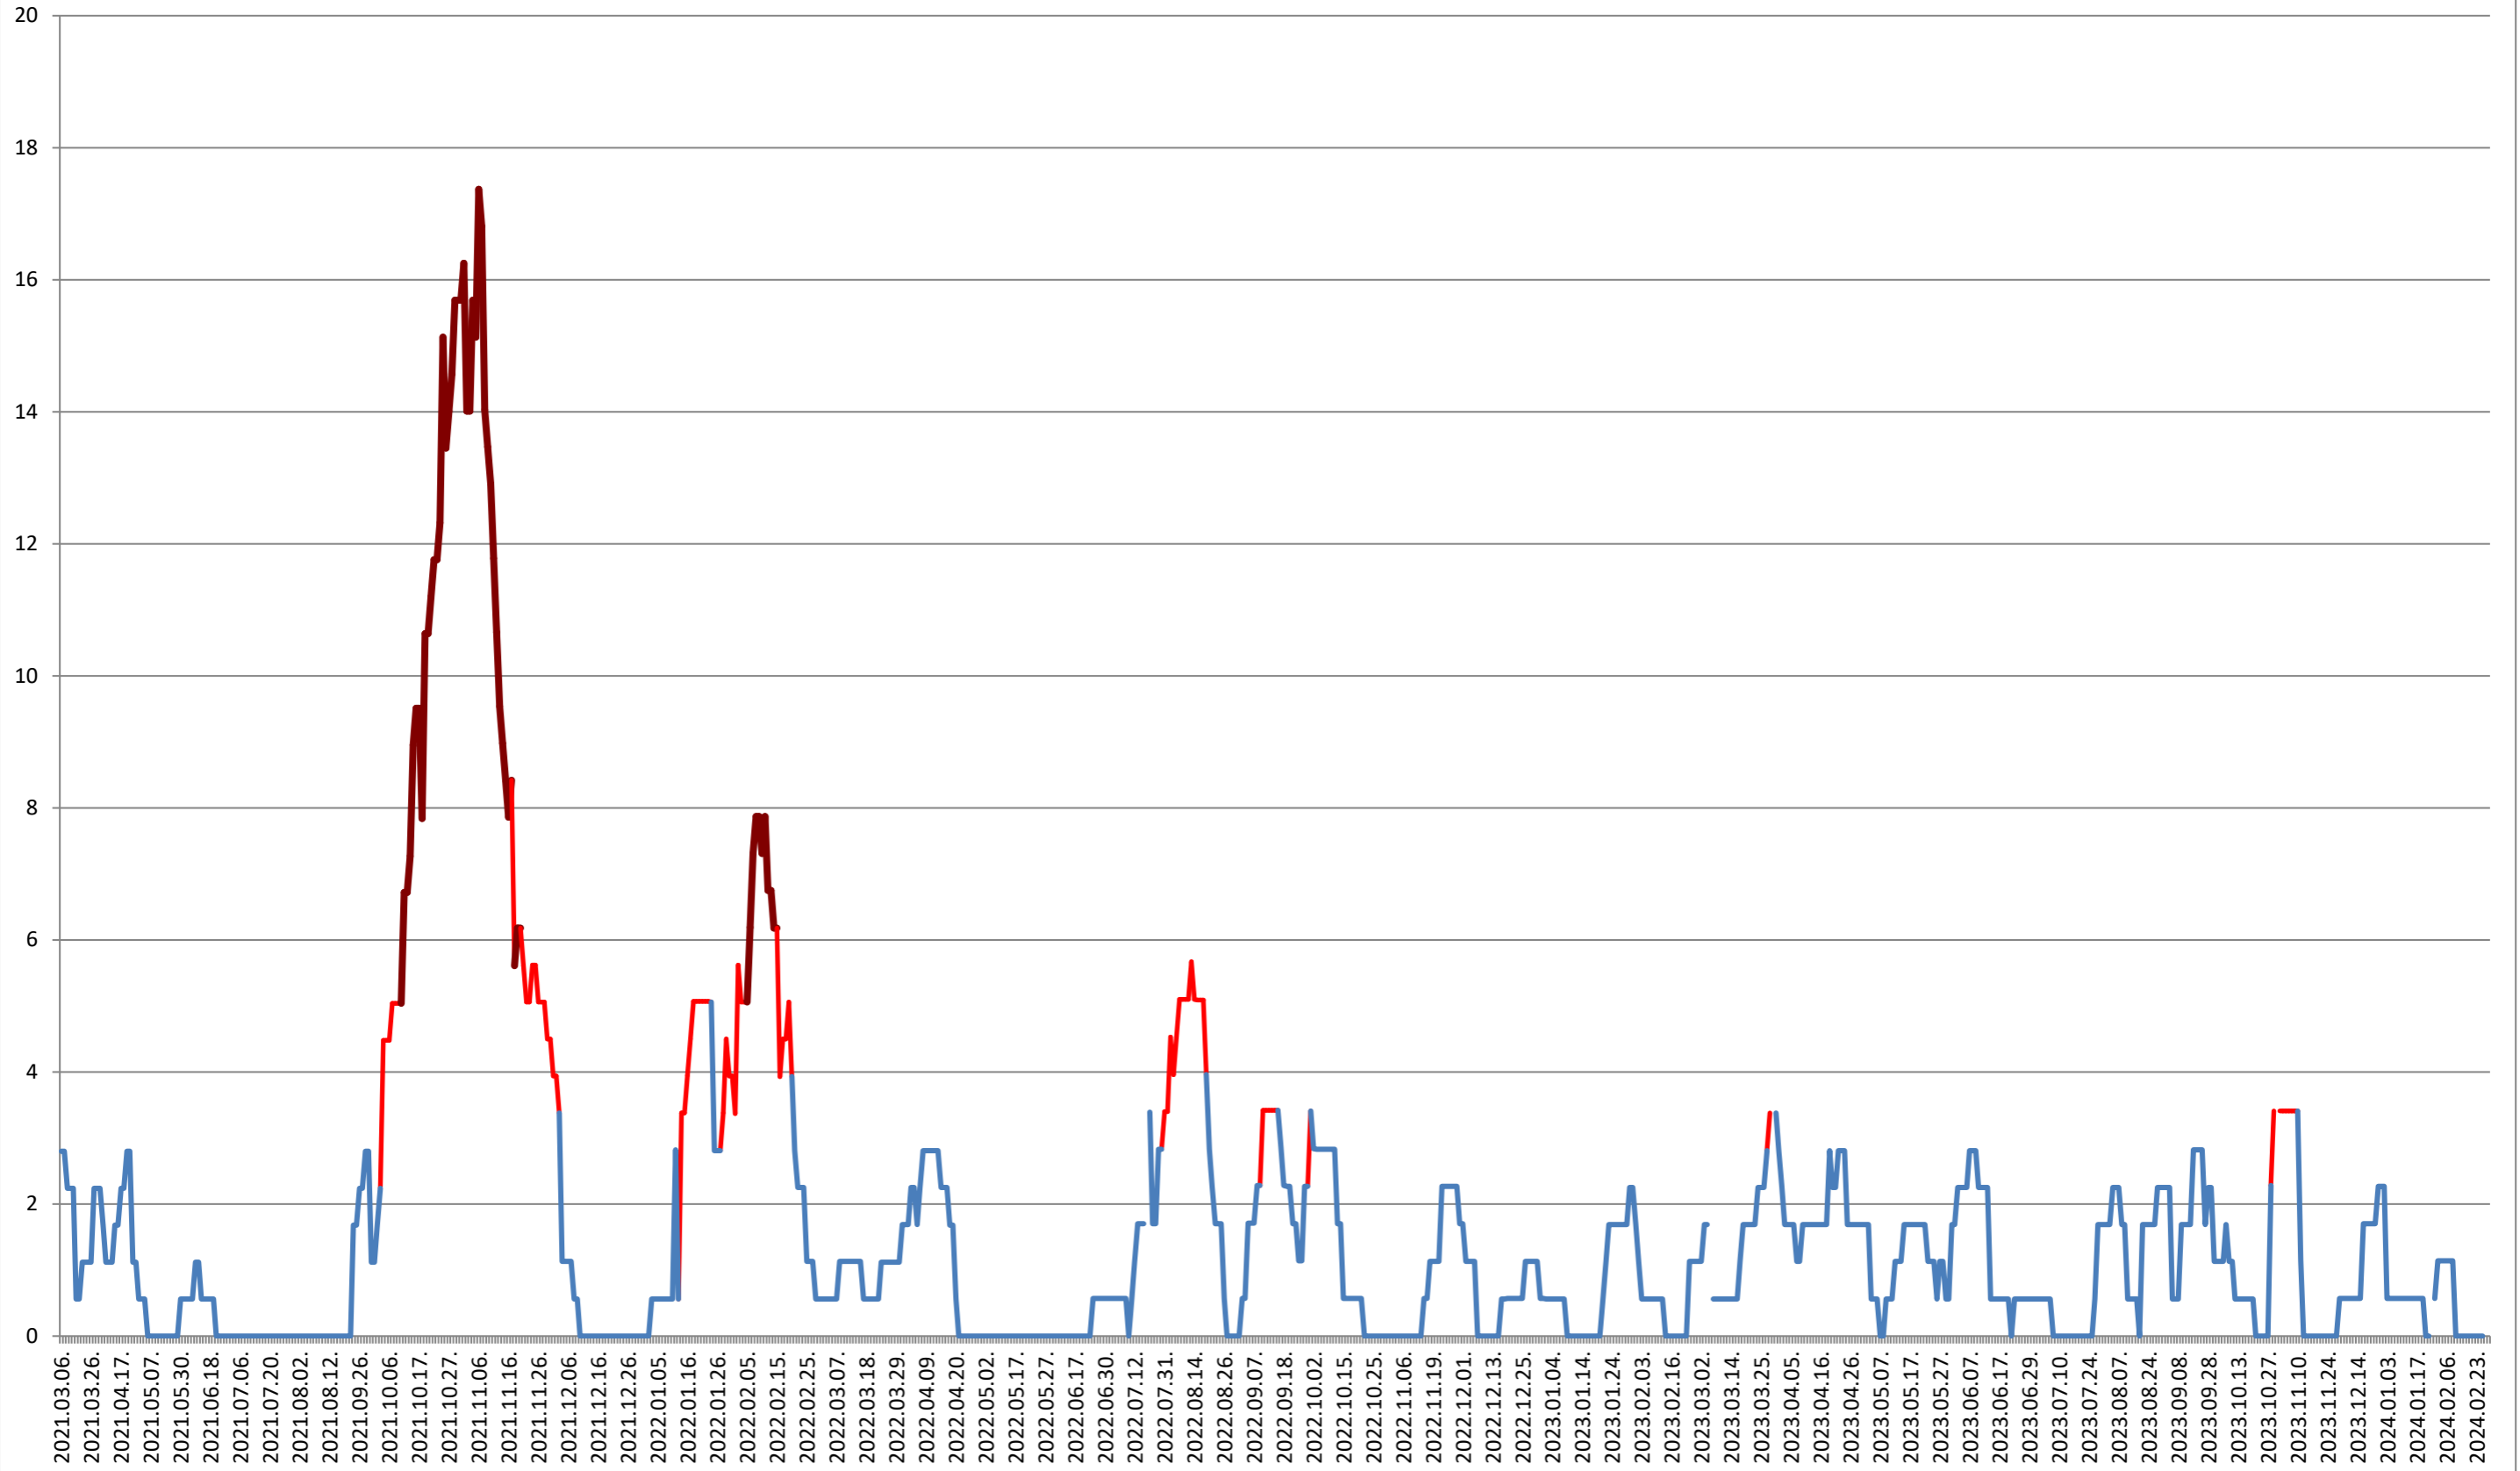

SATU MARE - Evolutia incidentei cumulate pe 14 zile la ‰ de locuitori 2021.03.07. - 2024.02.29.

SECUIENI - Evolutia incidentei cumulate pe 14 zile la % de locuitori 2021.03.07. - 2024.02.29.

SICULENI - Evolutia incidentei cumulate pe 14 zile la ‰ de locuitori 2021.03.07. - 2024.02.29.

ȘIMONEȘTI - Evolutia incidentei cumulate pe 14 zile la % de locuitori 2021.03.07. - 2024.02.29.

SUBCETATE - Evolutia incidentei cumulate pe 14 zile la ‰ de locuitori 2021.03.07. - 2024.02.29.

SUSENI - Evolutia incidentei cumulate pe 14 zile la ‰ de locuitori
2021.03.07. - 2024.02.29.