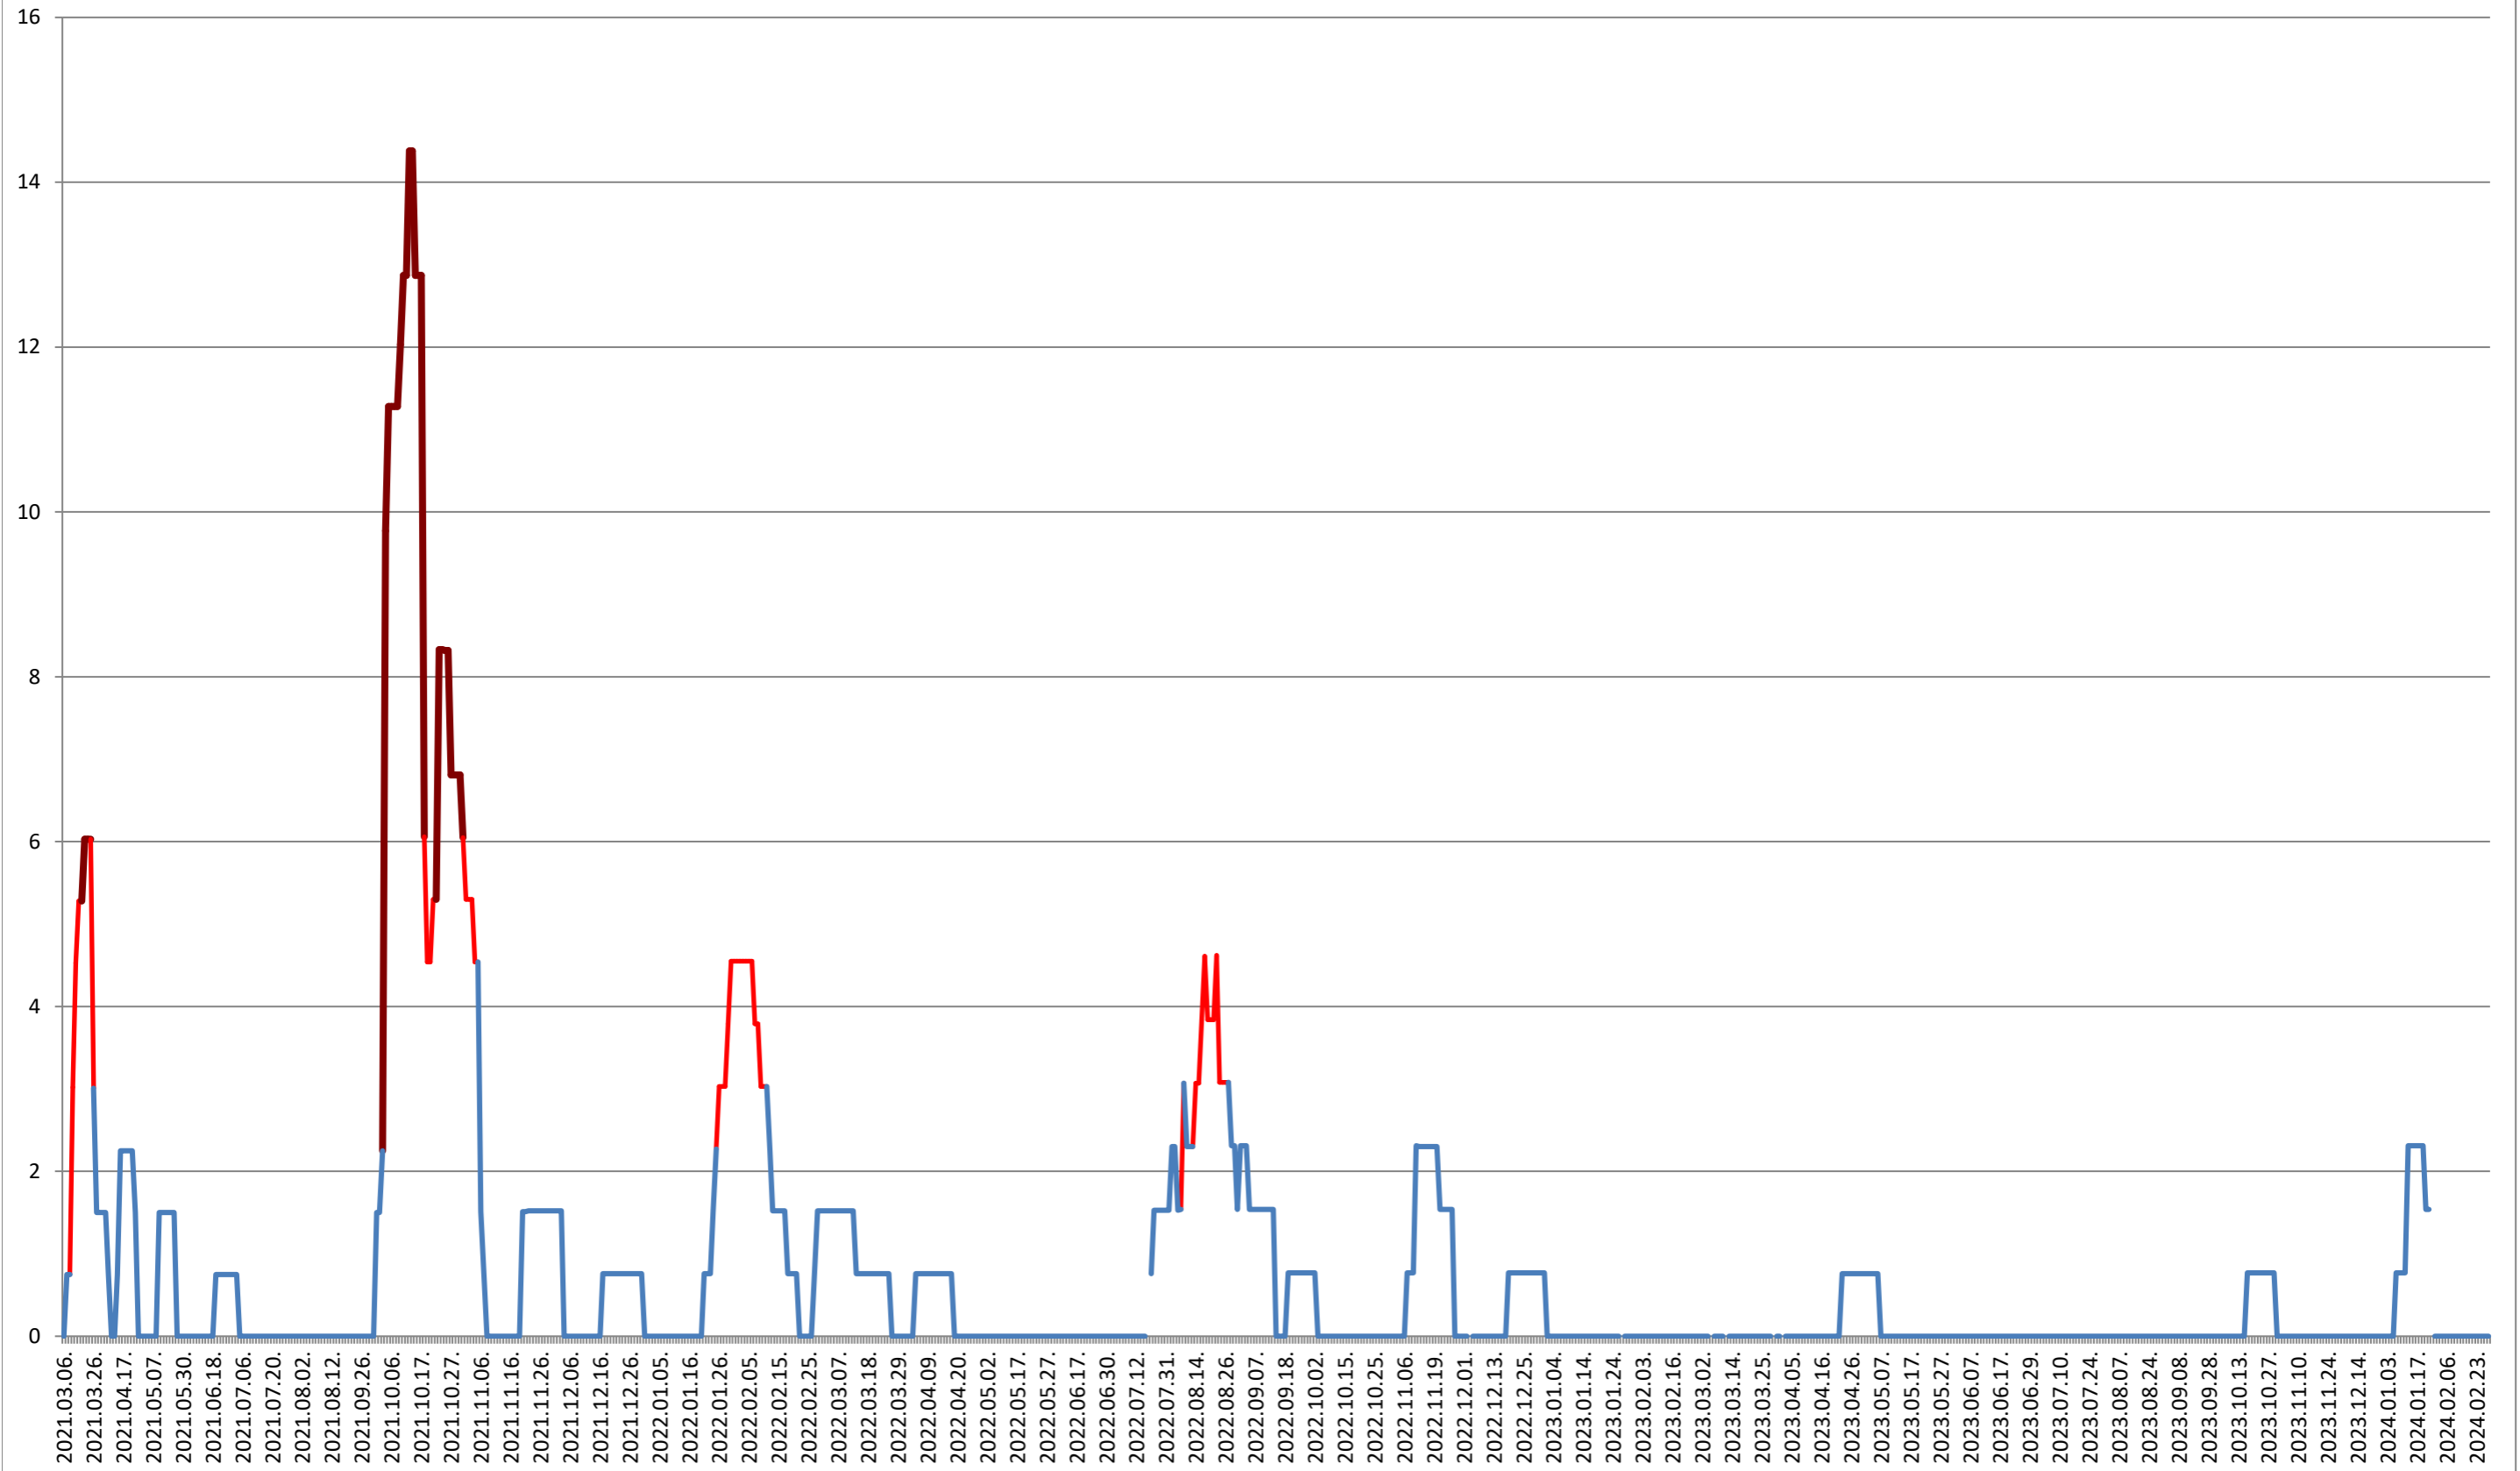

MĂRTINIȘ - Evolutia incidentei cumulate pe 14 zile la ‰ de locuitori 2021.03.07. - 2024.02.29.

MEREȘTI - Evolutia incidentei cumulate pe 14 zile la ‰ de locuitori 2021.03.07. - 2024.02.29.

MUNICIPIUL MIERCUREA-CIUC - Evolutia incidentei cumulate pe 14 zile la % de locuitori 2021.03.07. - 2024.02.29.

MIHĂILENI - Evolutia incidentei cumulate pe 14 zile la ‰ de locuitori

2021.03.07. - 2024.02.29.

MUGENI - Evolutia incidentei cumulate pe 14 zile la ‰ de locuitori 2021.03.07. - 2024.02.29.

OCLAND - Evolutia incidentei cumulate pe 14 zile la ‰ de locuitori 2021.03.07. - 2024.02.29.