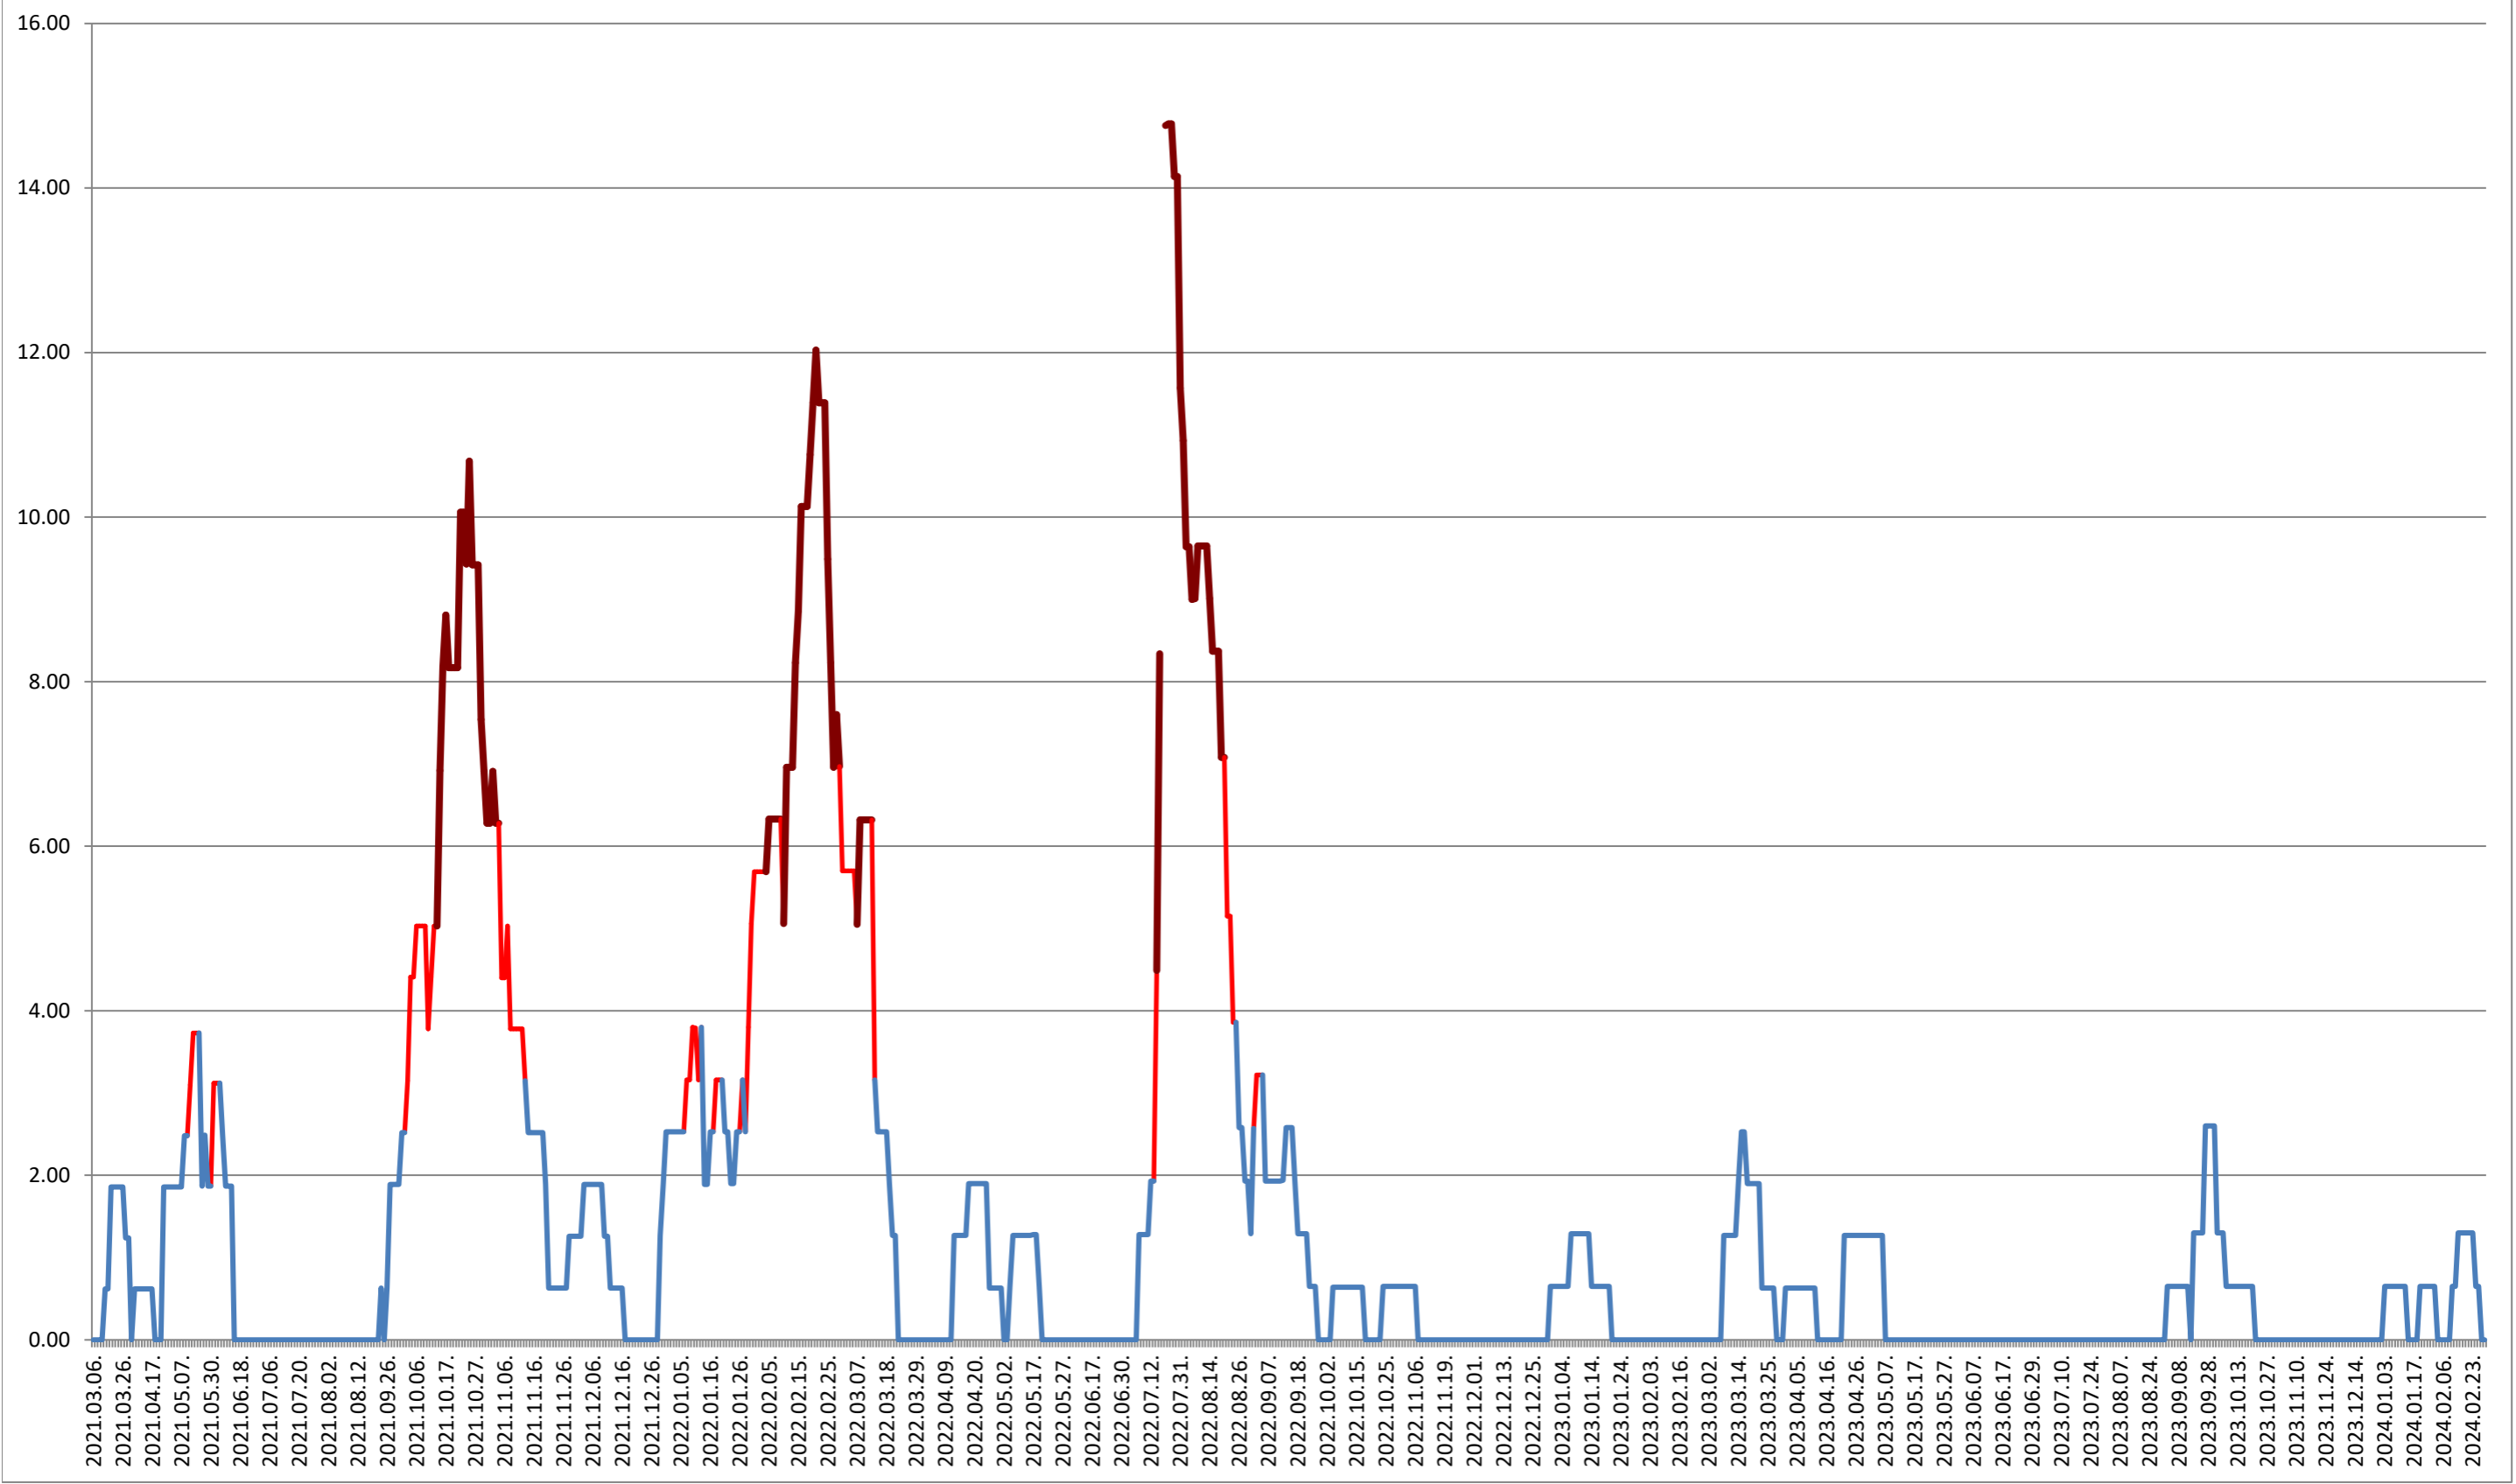

ATID - Evolutia incidentei cumulate pe 14 zile la % de locuitori
2021.03.07. - 2024.02.29.

AVRĂMEȘTI - Evolutia incidentei cumulate pe 14 zile la ‰ de locuitori 2021.03.07. - 2024.02.29.

ORAȘ BĂILE TUȘNAD - Evolutia incidentei cumulate pe 14 zile la ‰ de locuitori 2021.03.07. - 2024.02.29.

ORAȘ BĂLAN - Evolutia incidentei cumulate pe 14 zile la % de locuitori
2021.03.07. - 2024.02.29.

BILBOR - Evolutia incidentei cumulate pe 14 zile la % de locuitori 2021.03.07. - 2024.02.29.

ORAȘ BORSEC - Evolutia incidentei cumulate pe 14 zile la ‰ de locuitori
2021.03.07. - 2024.02.29.

BRĂDEȘTI - Evolutia incidentei cumulate pe 14 zile la ‰ de locuitori 2021.03.07. - 2024.02.29.

CĂPÂLNIȚA - Evolutia incidentei cumulate pe 14 zile la % de locuitori 2021.03.07. - 2024.02.29.

CÂRȚA - Evolutia incidentei cumulate pe 14 zile la ‰ de locuitori 2021.03.07. - 2024.02.29.

ORAȘ CRISTURU SECUIESC - Evolutia incidentei cumulate pe 14 zile la ‰ de locuitori
2021.03.07. - 2024.02.29.

DĂNEȘTI - Evolutia incidentei cumulate pe 14 zile la ‰ de locuitori 2021.03.07. - 2024.02.29.