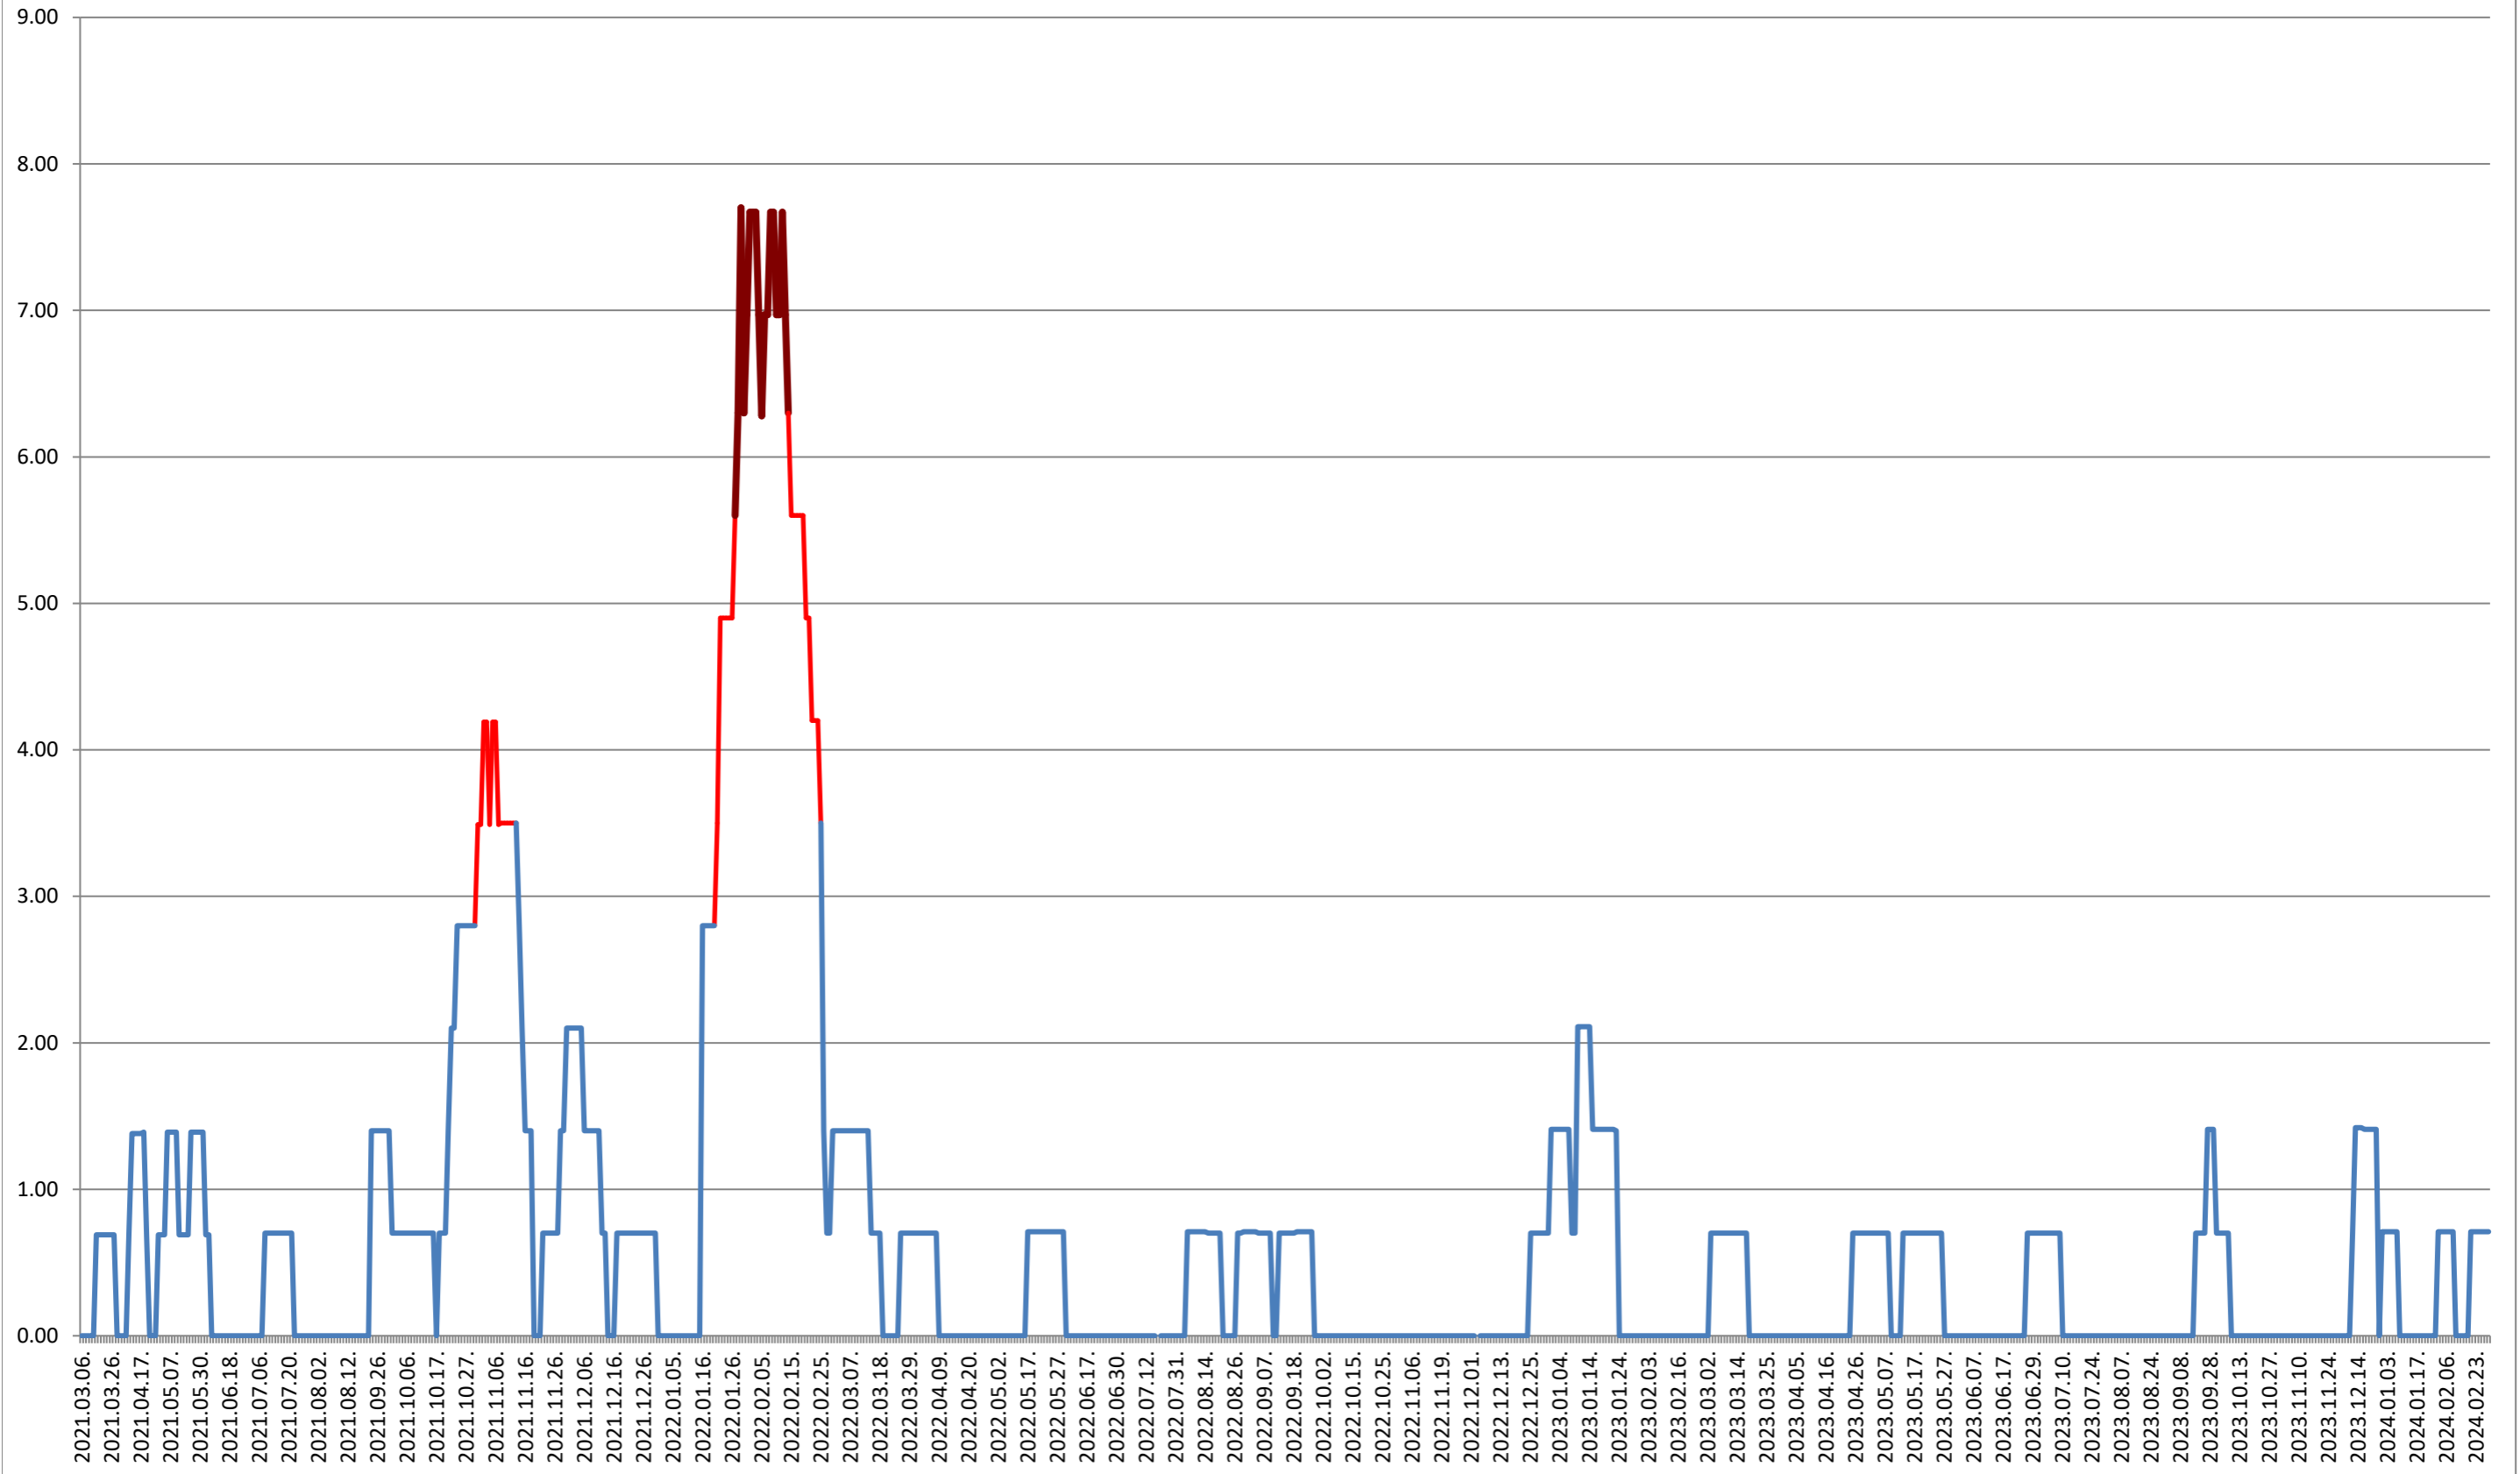

ORAȘ BĂLAN - Evolutia incidentei cumulate pe 14 zile la % de locuitori
2021.03.07. - 2024.02.29.

BILBOR - Evolutia incidentei cumulate pe 14 zile la % de locuitori 2021.03.07. - 2024.02.29.

ORAȘ BORSEC - Evolutia incidentei cumulate pe 14 zile la ‰ de locuitori
2021.03.07. - 2024.02.29.

BRĂDEȘTI - Evolutia incidentei cumulate pe 14 zile la ‰ de locuitori 2021.03.07. - 2024.02.29.

CĂPÂLNIȚA - Evolutia incidentei cumulate pe 14 zile la % de locuitori 2021.03.07. - 2024.02.29.

CÂRȚA - Evolutia incidentei cumulate pe 14 zile la ‰ de locuitori 2021.03.07. - 2024.02.29.

CICEU - Evolutia incidentei cumulate pe 14 zile la ‰ de locuitori 2021.03.07. - 2024.02.29.

CIUCSÂNGEORGIU - Evolutia incidentei cumulate pe 14 zile la % de locuitori

2021.03.07. - 2024.02.29.

CIUMANI - Evolutia incidentei cumulate pe 14 zile la ‰ de locuitori 2021.03.07. - 2024.02.29.

CORBU - Evolutia incidentei cumulate pe 14 zile la ‰ de locuitori 2021.03.07. - 2024.02.29.

CORUND - Evolutia incidentei cumulate pe 14 zile la ‰ de locuitori 2021.03.07. - 2024.02.29.

COZMENI - Evolutia incidentei cumulate pe 14 zile la % de locuitori 2021.03.07. - 2024.02.29.