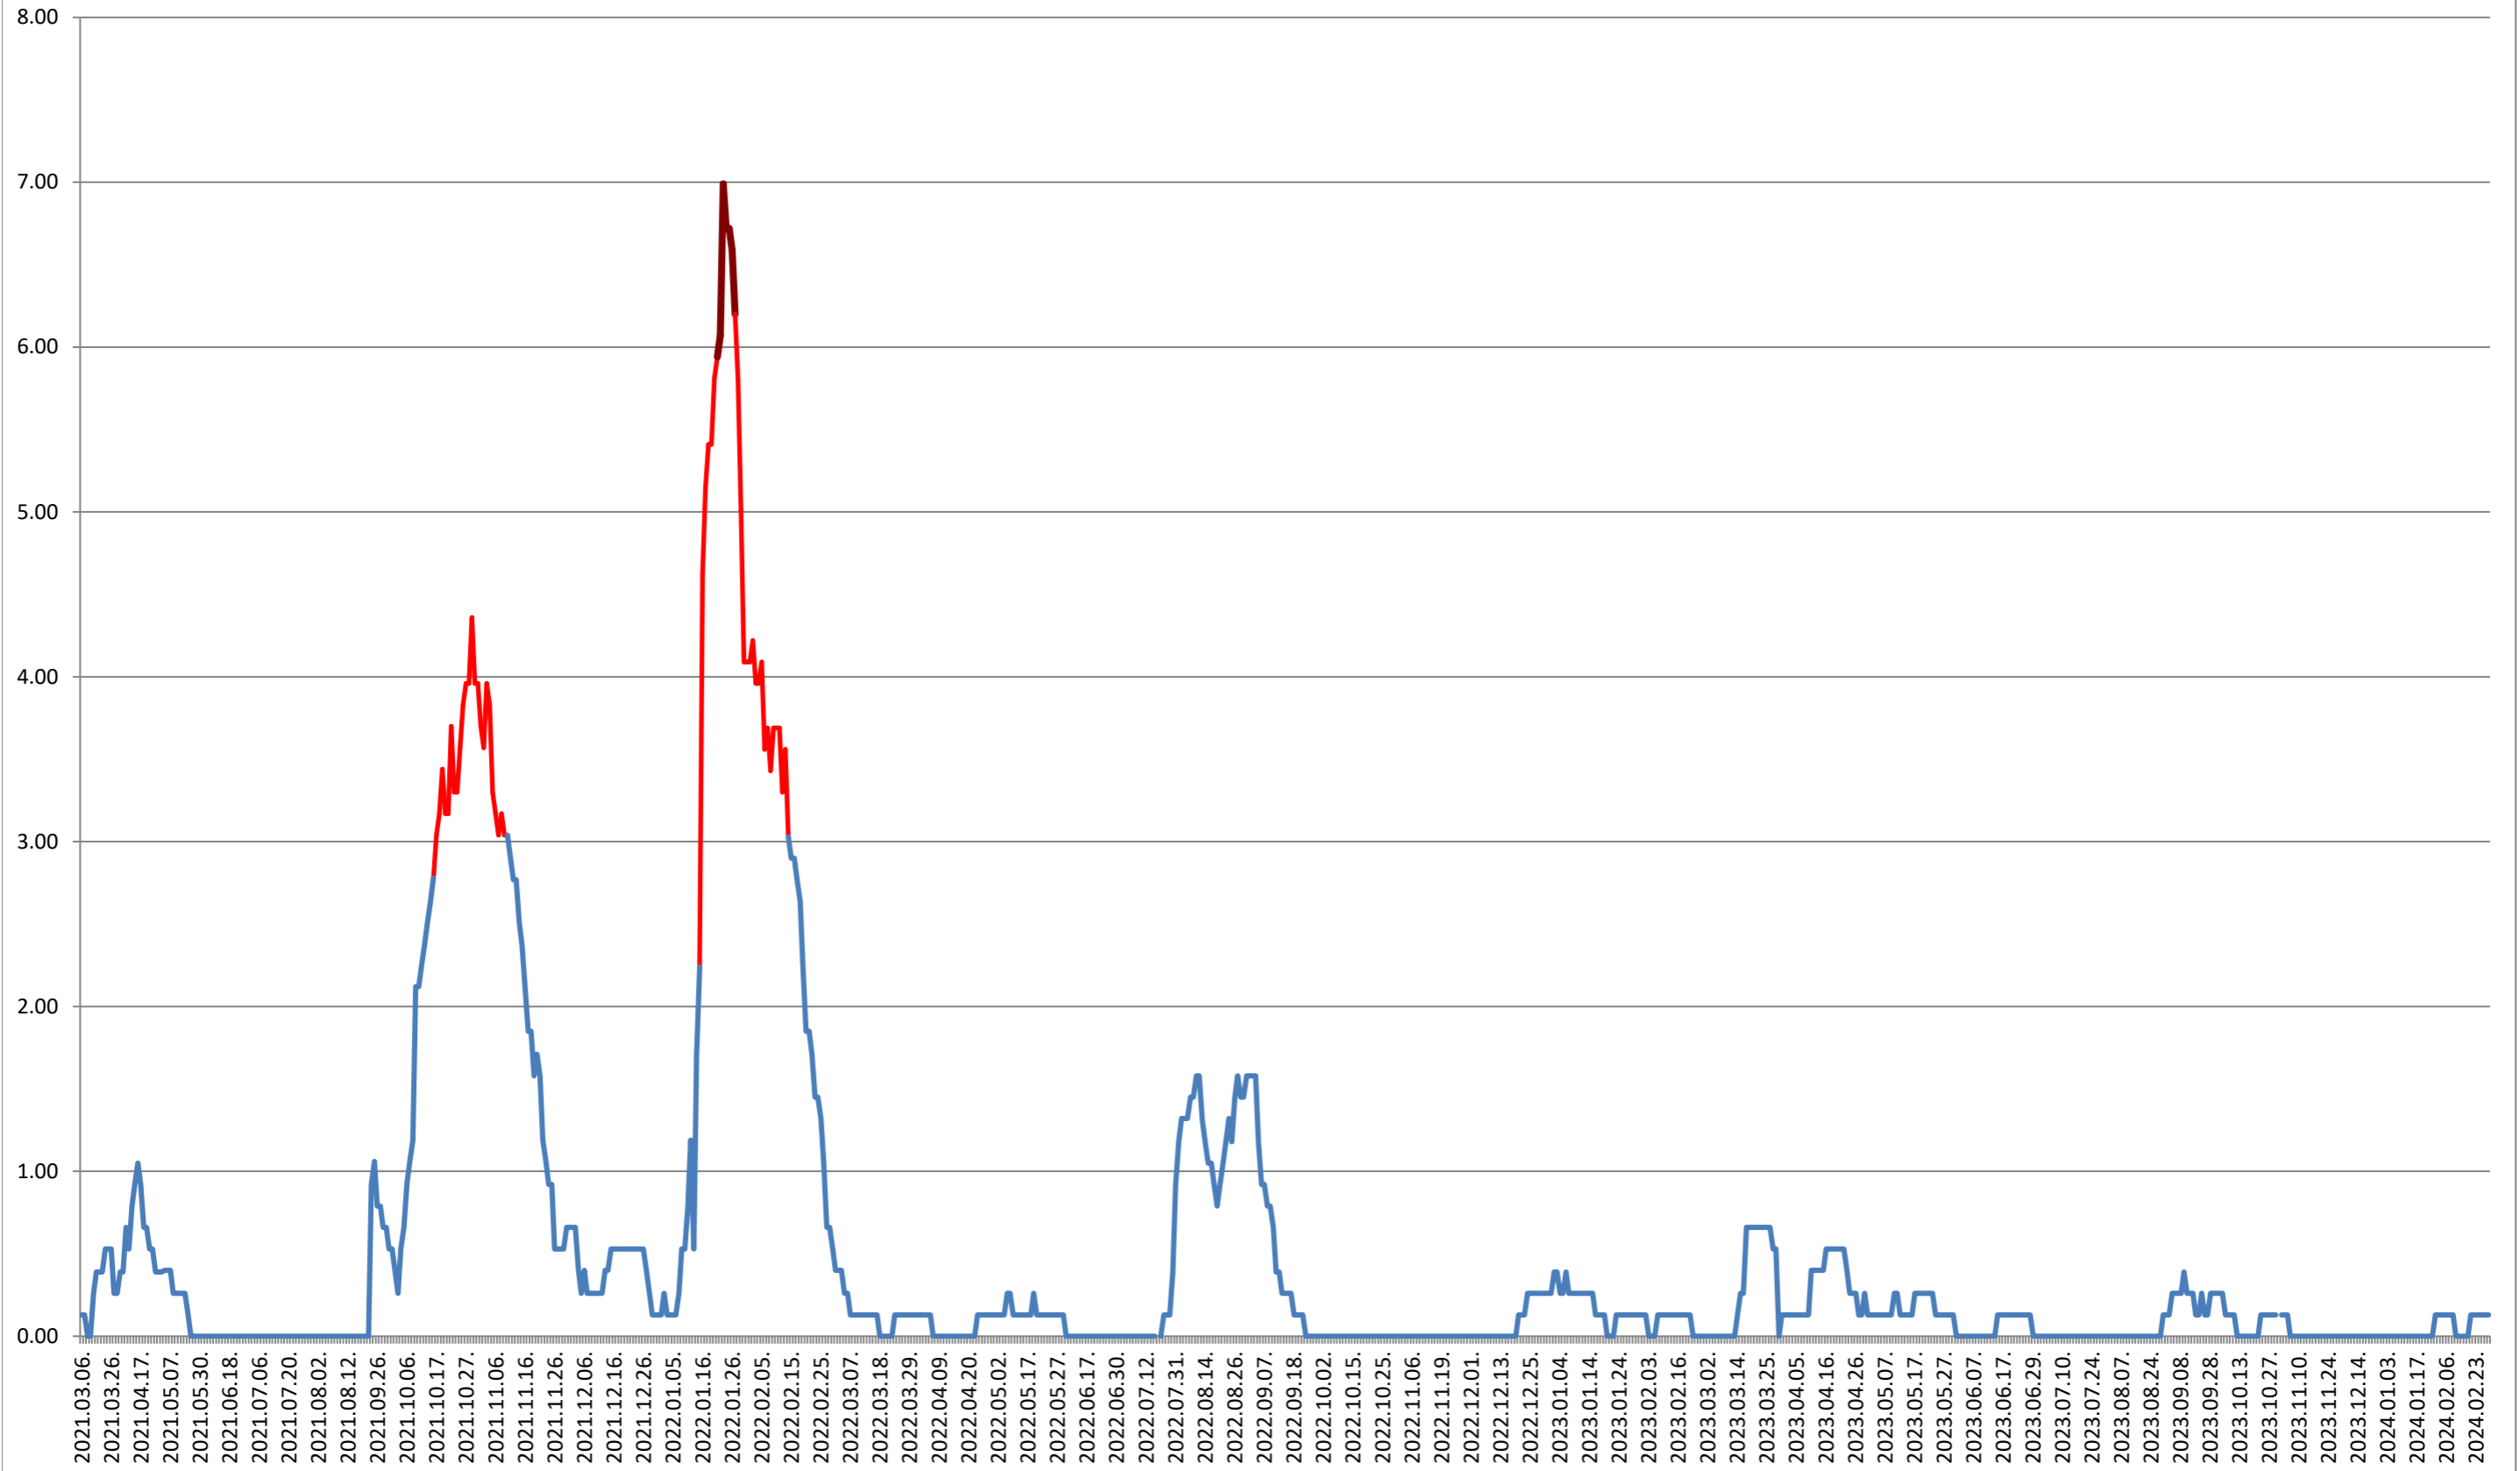

ORAȘ VLĂHIȚA - Evolutia incidentei cumulate pe 14 zile la % de locuitori

2021.03.07. - 2024.02.29.