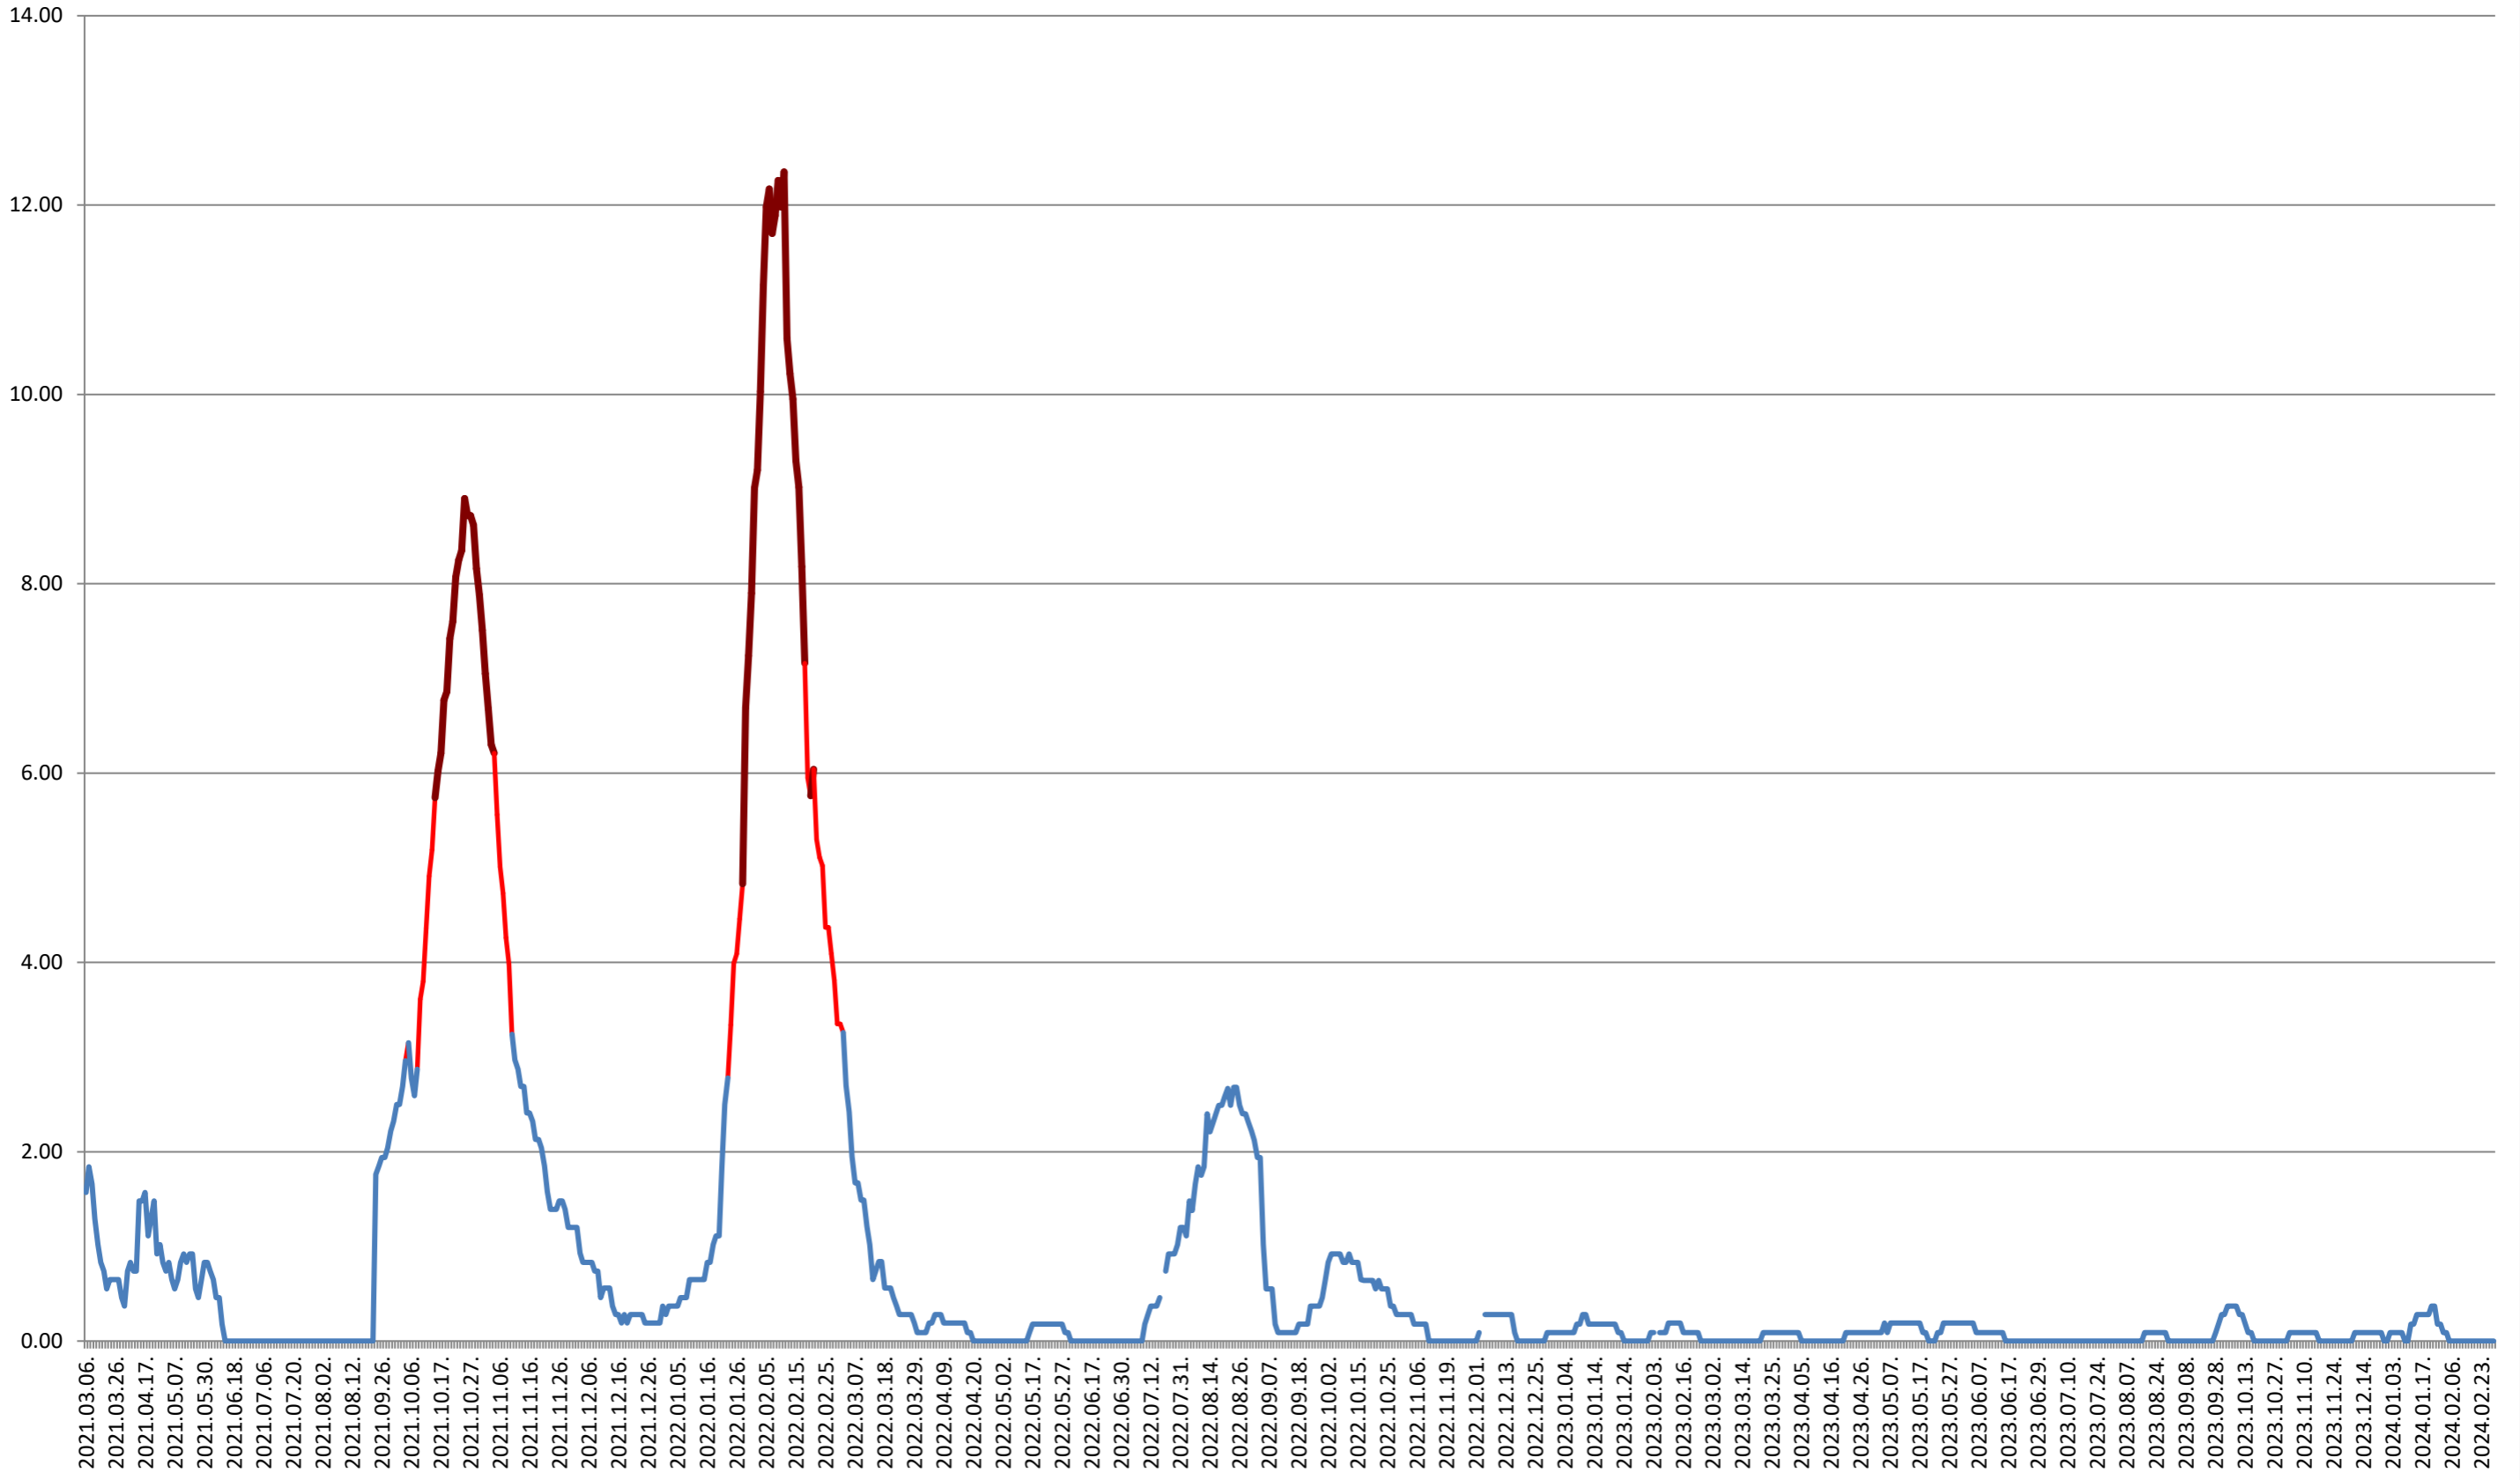

BRĂDEȘTI - Evolutia incidentei cumulate pe 14 zile la ‰ de locuitori 2021.03.07. - 2024.02.29.

CĂPÂLNIȚA - Evolutia incidentei cumulate pe 14 zile la % de locuitori 2021.03.07. - 2024.02.29.

CÂRȚA - Evolutia incidentei cumulate pe 14 zile la ‰ de locuitori 2021.03.07. - 2024.02.29.

CICEU - Evolutia incidentei cumulate pe 14 zile la ‰ de locuitori 2021.03.07. - 2024.02.29.

CIUCSÂNGEORGIU - Evolutia incidentei cumulate pe 14 zile la % de locuitori

2021.03.07. - 2024.02.29.

CIUMANI - Evolutia incidentei cumulate pe 14 zile la ‰ de locuitori 2021.03.07. - 2024.02.29.

CORBU - Evolutia incidentei cumulate pe 14 zile la ‰ de locuitori 2021.03.07. - 2024.02.29.

CORUND - Evolutia incidentei cumulate pe 14 zile la ‰ de locuitori 2021.03.07. - 2024.02.29.

COZMENI - Evolutia incidentei cumulate pe 14 zile la % de locuitori 2021.03.07. - 2024.02.29.

ORAȘ CRISTURU SECUIESC - Evolutia incidentei cumulate pe 14 zile la ‰ de locuitori
2021.03.07. - 2024.02.29.

DĂNEȘTI - Evolutia incidentei cumulate pe 14 zile la ‰ de locuitori 2021.03.07. - 2024.02.29.