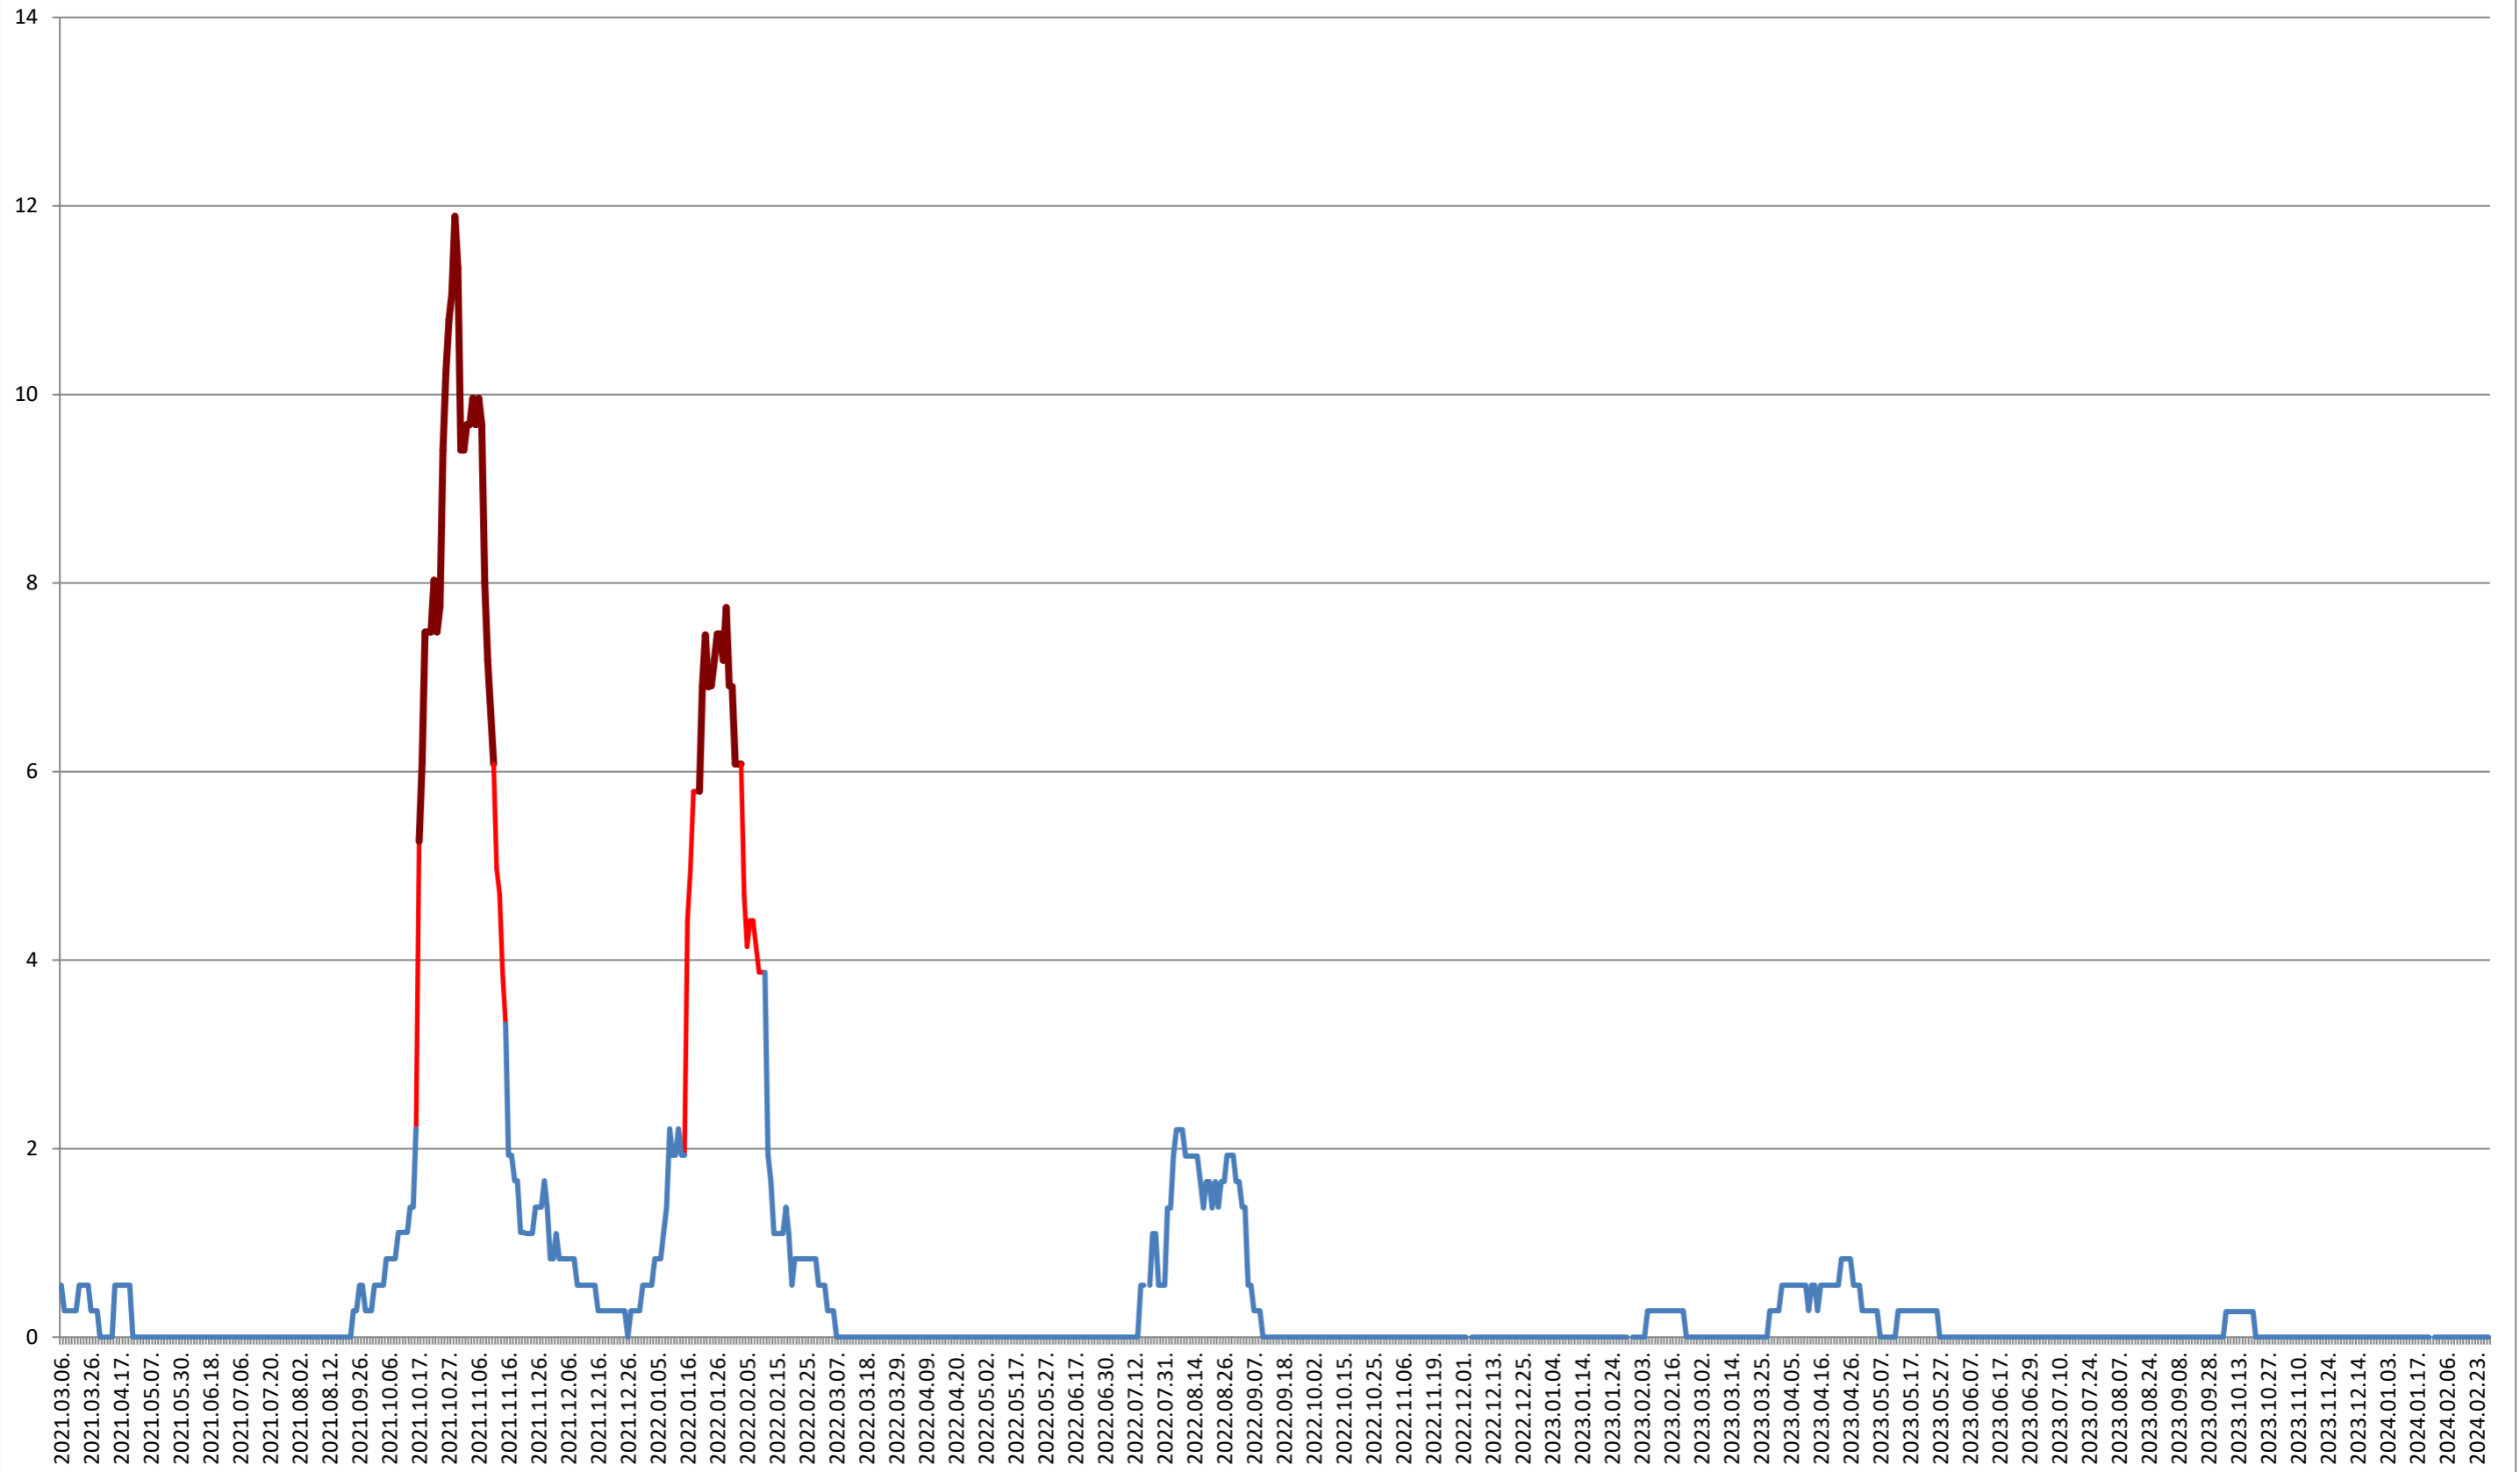

ORAȘ CRISTURU SECUIESC - Evolutia incidentei cumulate pe 14 zile la ‰ de locuitori
2021.03.07. - 2024.02.29.

DĂNEȘTI - Evolutia incidentei cumulate pe 14 zile la ‰ de locuitori 2021.03.07. - 2024.02.29.

DÂRJIU - Evolutia incidentei cumulate pe 14 zile la ‰ de locuitori 2021.03.07. - 2024.02.29.

DEALU - Evolutia incidentei cumulate pe 14 zile la ‰ de locuitori 2021.03.07. - 2024.02.29.

DITRĂU - Evolutia incidentei cumulate pe 14 zile la % de locuitori 2021.03.07. - 2024.02.29.

FELICENI - Evolutia incidentei cumulate pe 14 zile la ‰ de locuitori 2021.03.07. - 2024.02.29.

FRUMOASA - Evolutia incidentei cumulate pe 14 zile la ‰ de locuitori
2021.03.07. - 2024.02.29.

GĂLĂUȚAȘ - Evolutia incidentei cumulate pe 14 zile la ‰ de locuitori 2021.03.07. - 2024.02.29.

LELICENI - Evolutia incidentei cumulate pe 14 zile la ‰ de locuitori
2021.03.07. - 2024.02.29.

LUETA - Evolutia incidentei cumulate pe 14 zile la % de locuitori 2021.03.07. - 2024.02.29.

LUNCA DE JOS - Evolutia incidentei cumulate pe 14 zile la ‰ de locuitori 2021.03.07. - 2024.02.29.