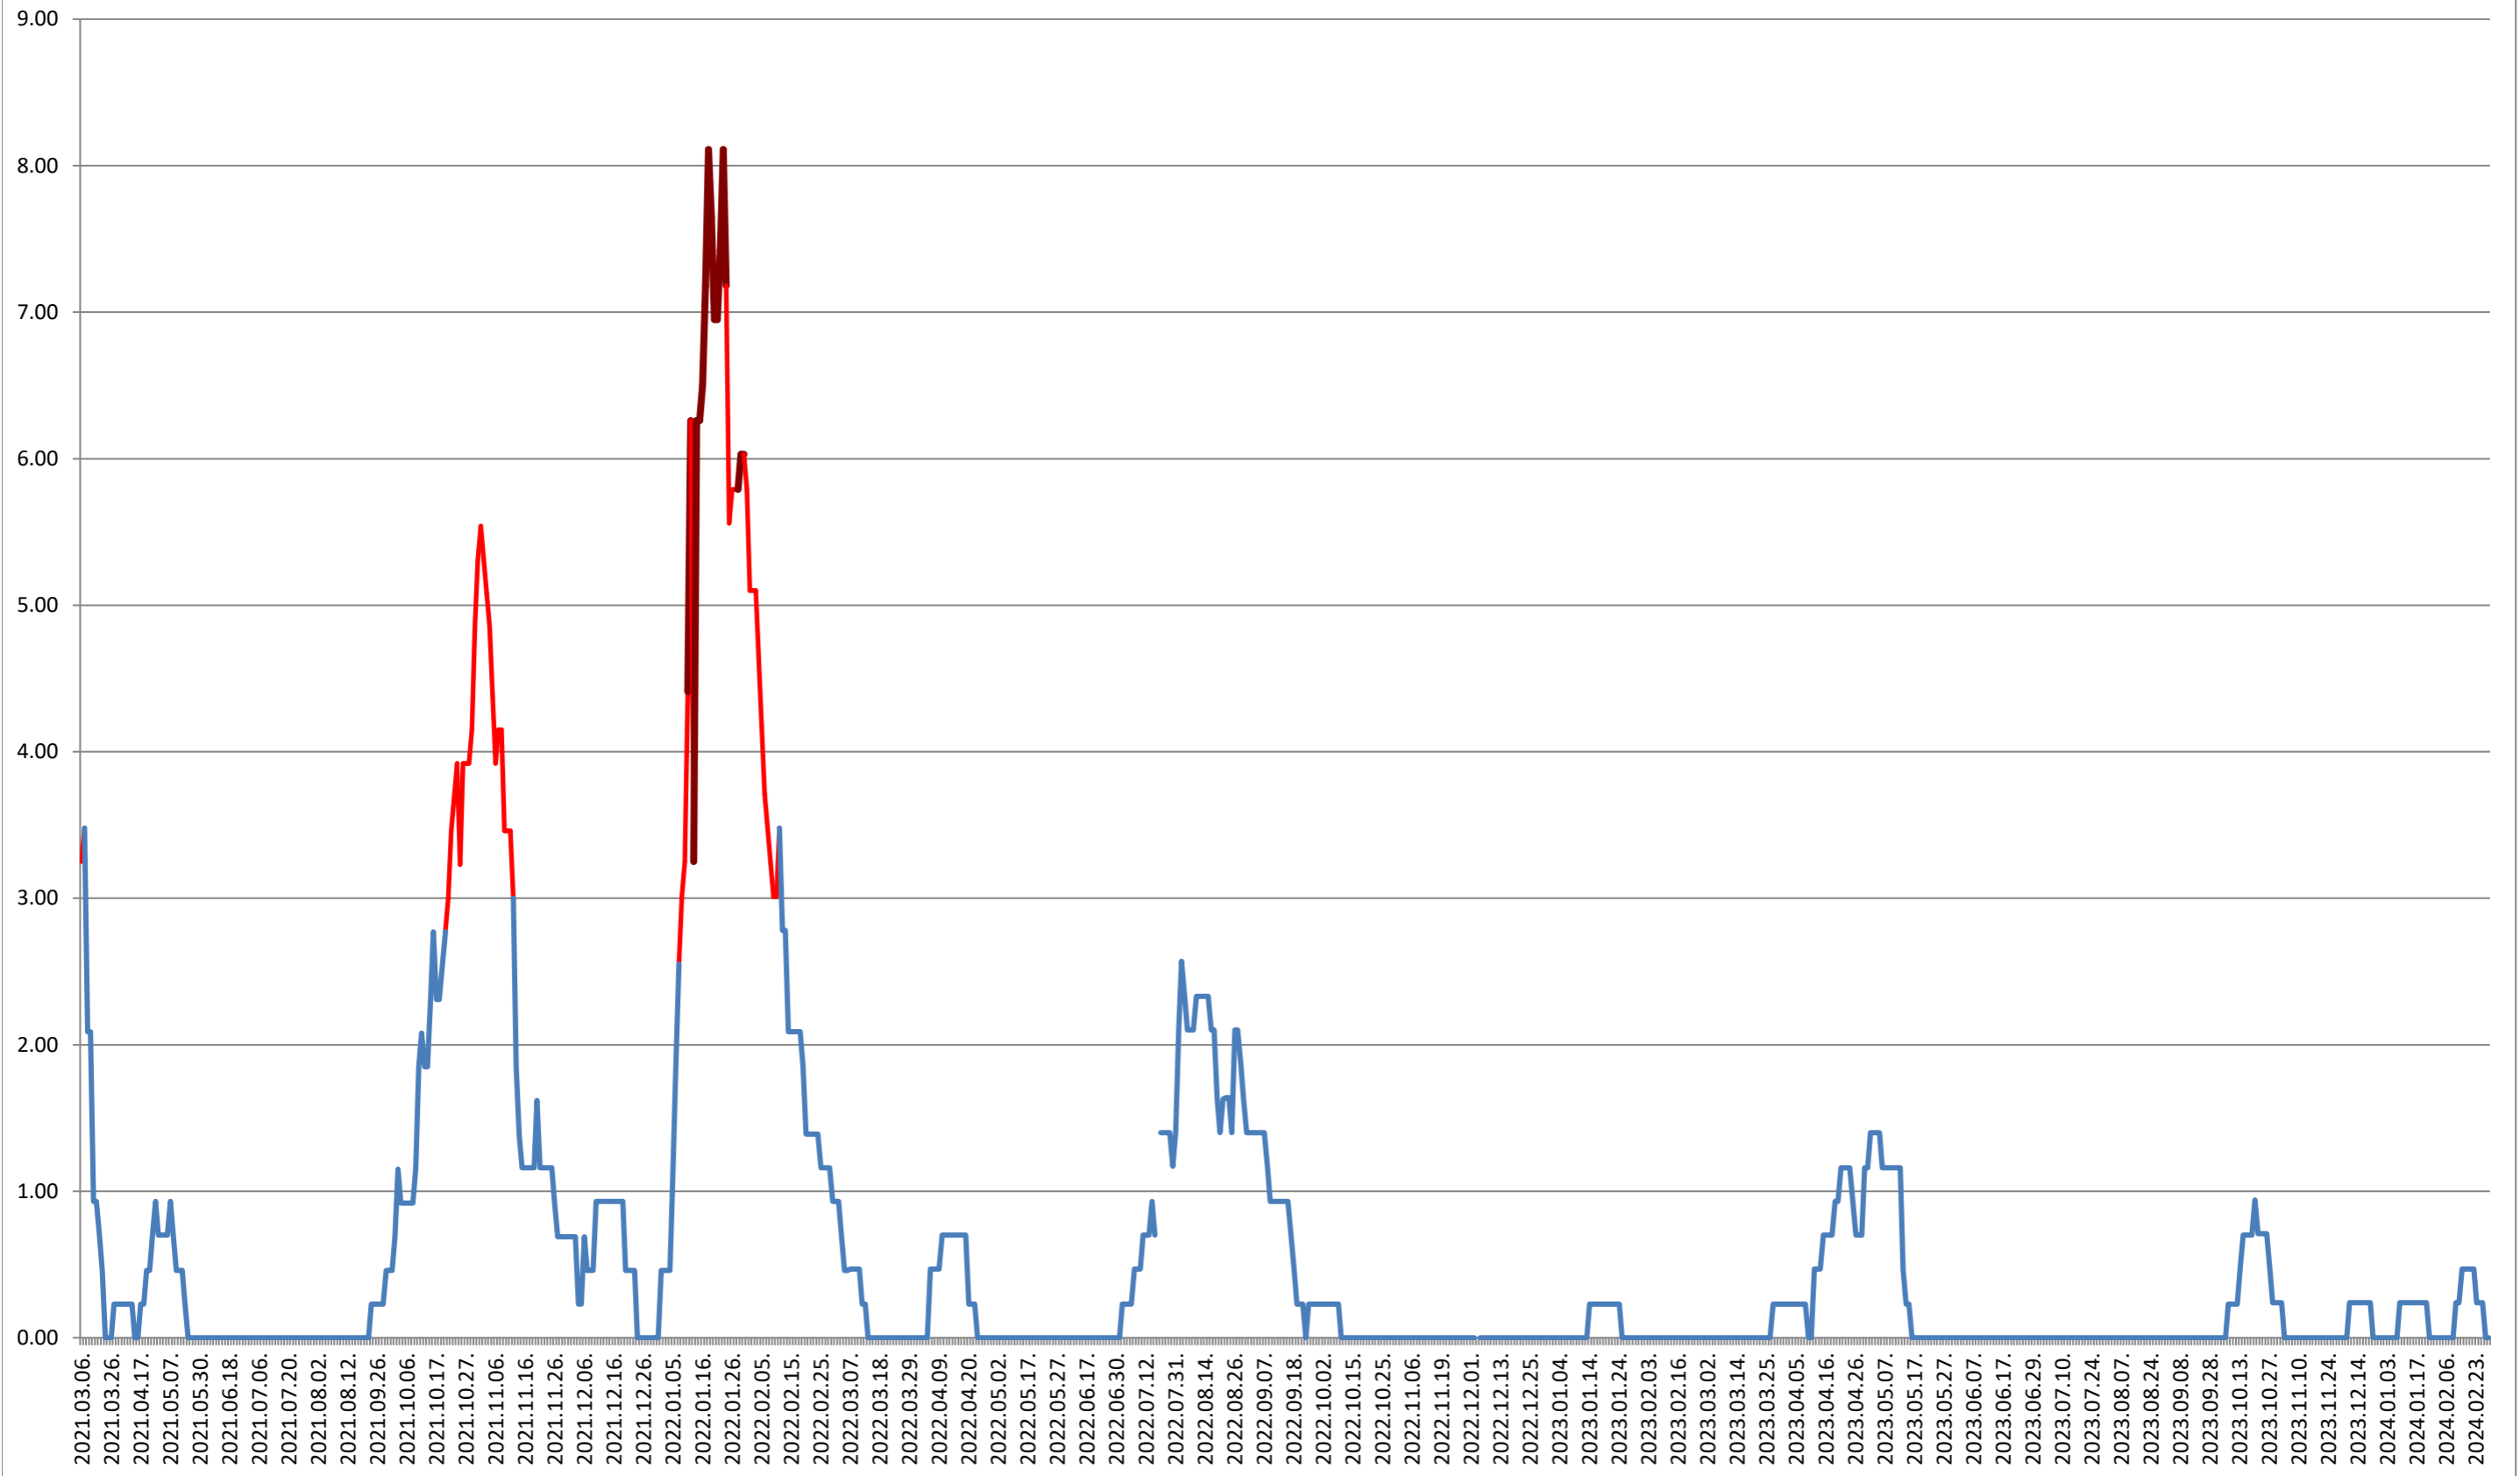

ORAȘ BĂLAN - Evolutia incidentei cumulate pe 14 zile la % de locuitori
2021.03.07. - 2024.02.29.

BILBOR - Evolutia incidentei cumulate pe 14 zile la % de locuitori 2021.03.07. - 2024.02.29.

ORAȘ BORSEC - Evolutia incidentei cumulate pe 14 zile la ‰ de locuitori
2021.03.07. - 2024.02.29.

BRĂDEȘTI - Evolutia incidentei cumulate pe 14 zile la ‰ de locuitori 2021.03.07. - 2024.02.29.

CĂPÂLNIȚA - Evolutia incidentei cumulate pe 14 zile la % de locuitori 2021.03.07. - 2024.02.29.

CÂRȚA - Evolutia incidentei cumulate pe 14 zile la ‰ de locuitori 2021.03.07. - 2024.02.29.

CICEU - Evolutia incidentei cumulate pe 14 zile la ‰ de locuitori 2021.03.07. - 2024.02.29.

CIUCSÂNGEORGIU - Evolutia incidentei cumulate pe 14 zile la % de locuitori

2021.03.07. - 2024.02.29.

CIUMANI - Evolutia incidentei cumulate pe 14 zile la ‰ de locuitori 2021.03.07. - 2024.02.29.

CORBU - Evolutia incidentei cumulate pe 14 zile la ‰ de locuitori 2021.03.07. - 2024.02.29.

CORUND - Evolutia incidentei cumulate pe 14 zile la ‰ de locuitori 2021.03.07. - 2024.02.29.

COZMENI - Evolutia incidentei cumulate pe 14 zile la % de locuitori 2021.03.07. - 2024.02.29.