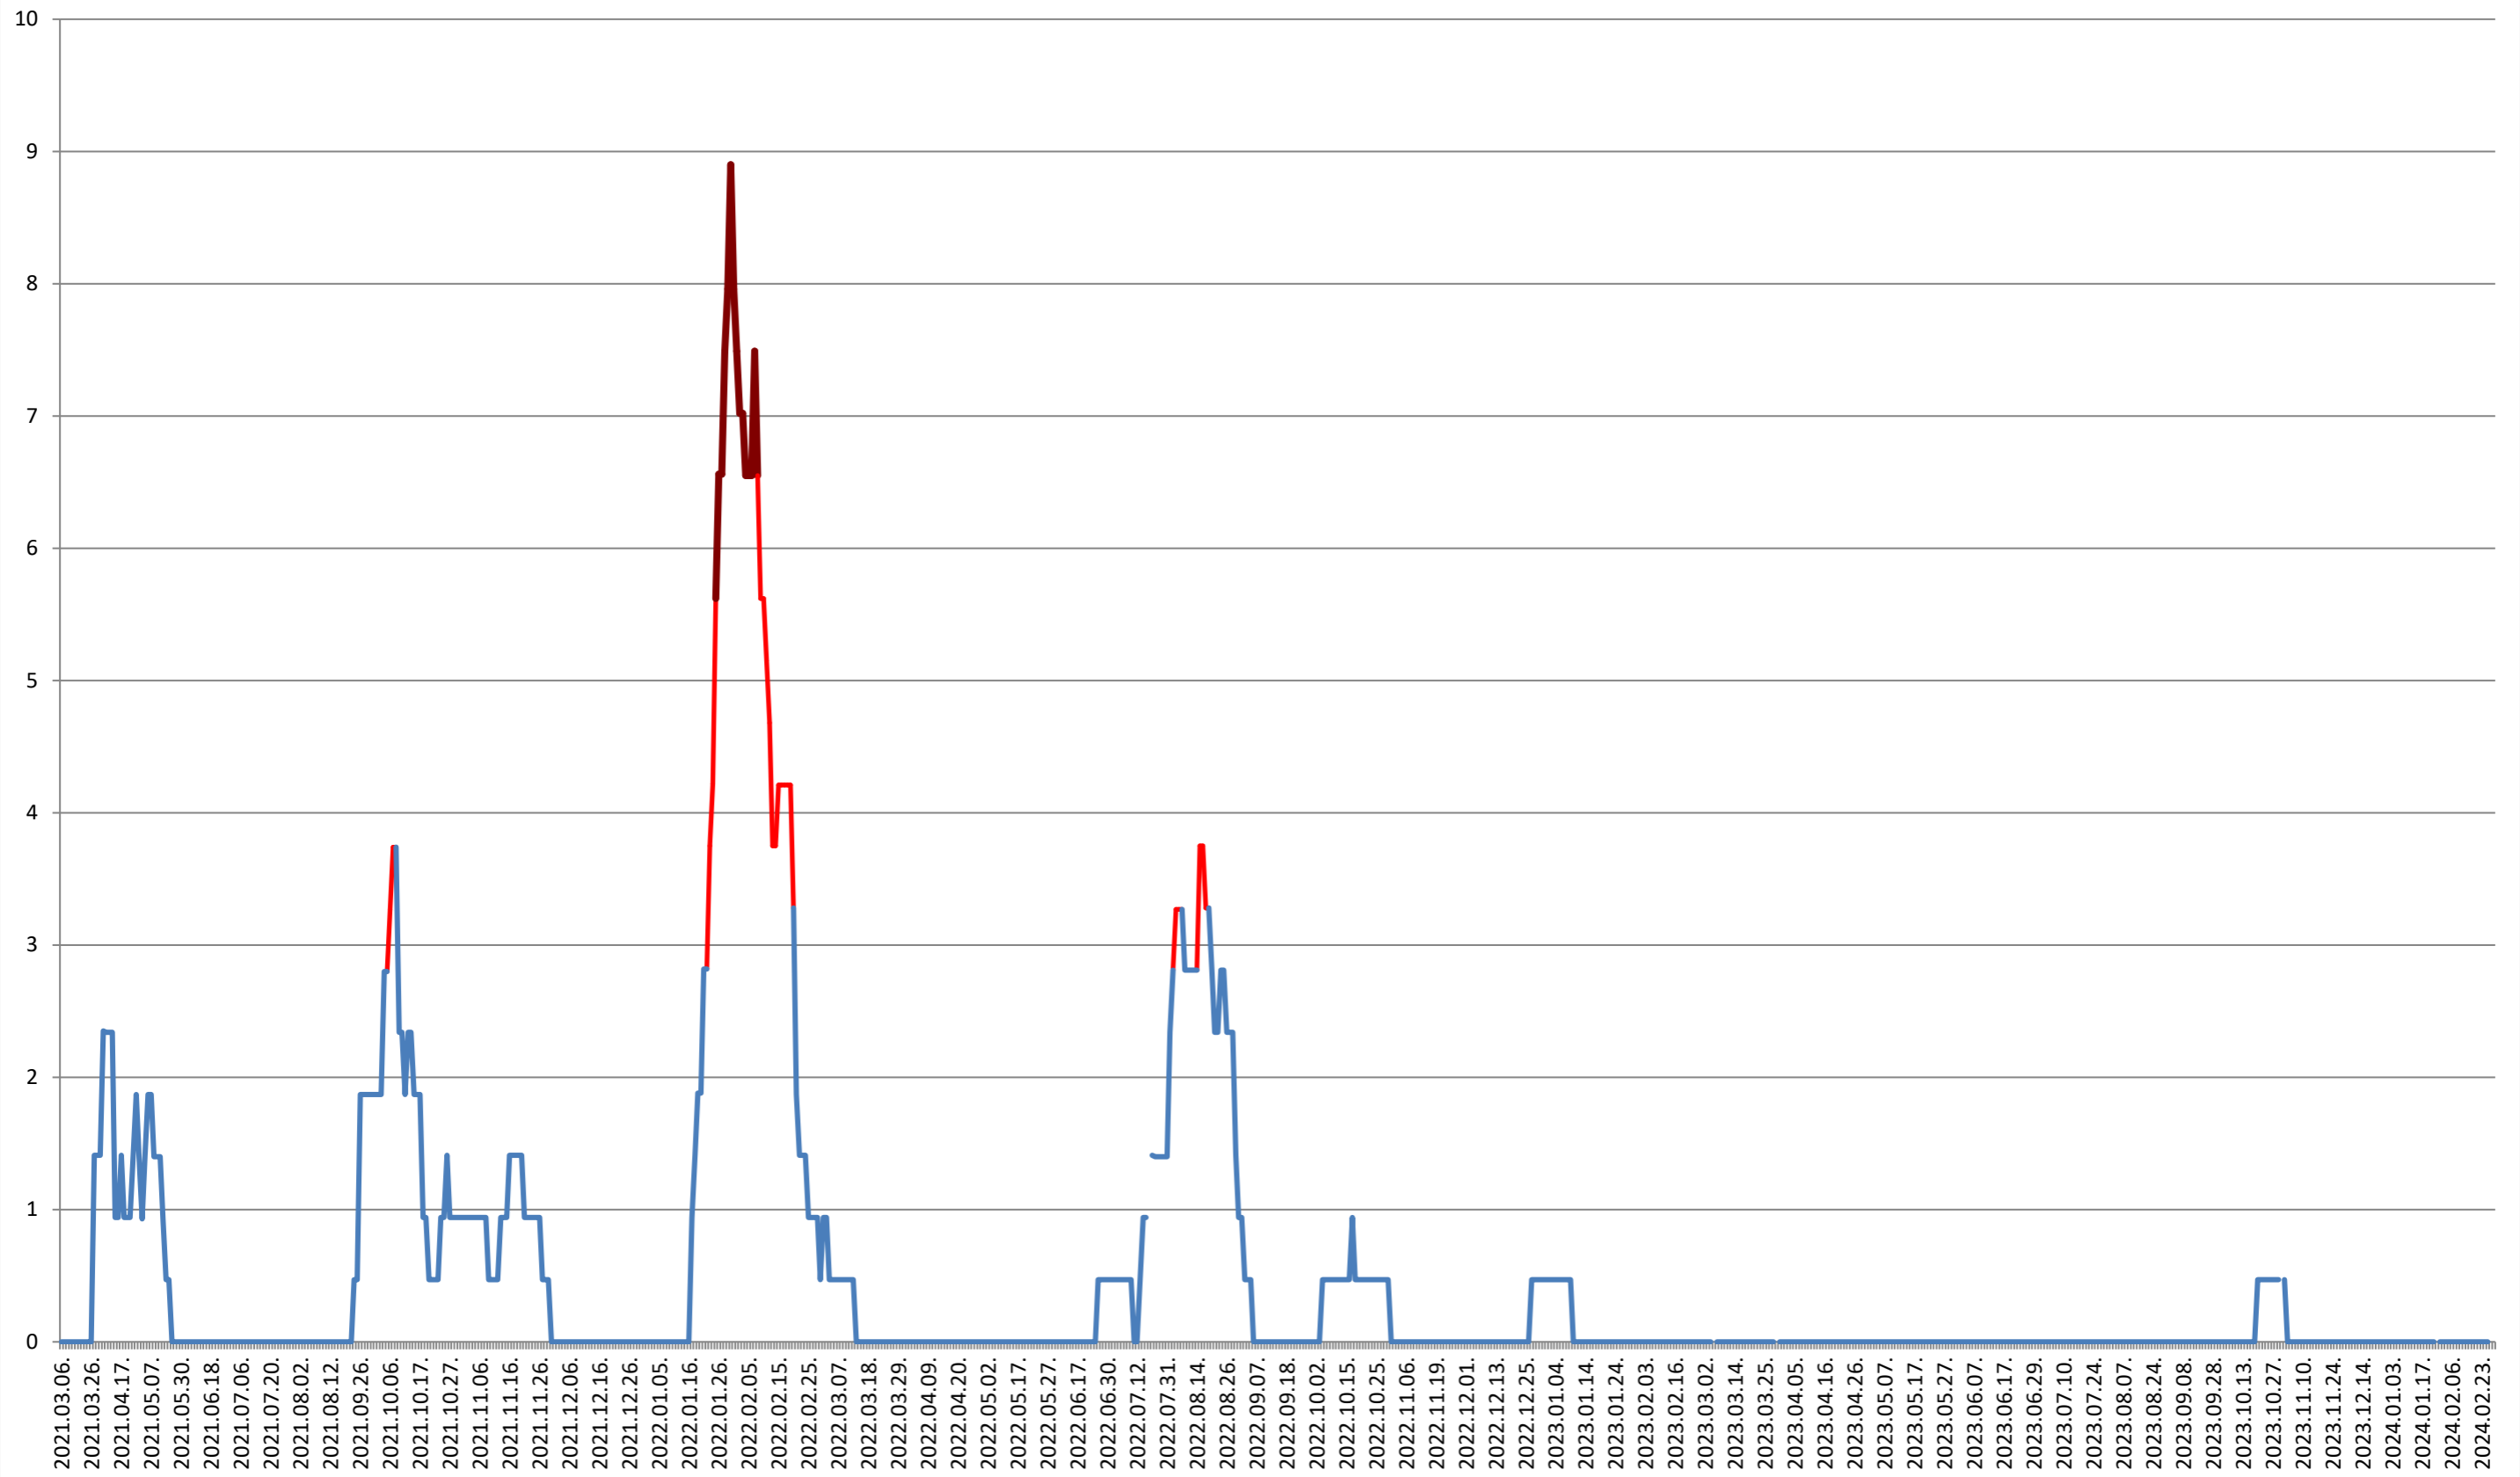

SATU MARE - Evolutia incidentei cumulate pe 14 zile la ‰ de locuitori 2021.03.07. - 2024.02.29.