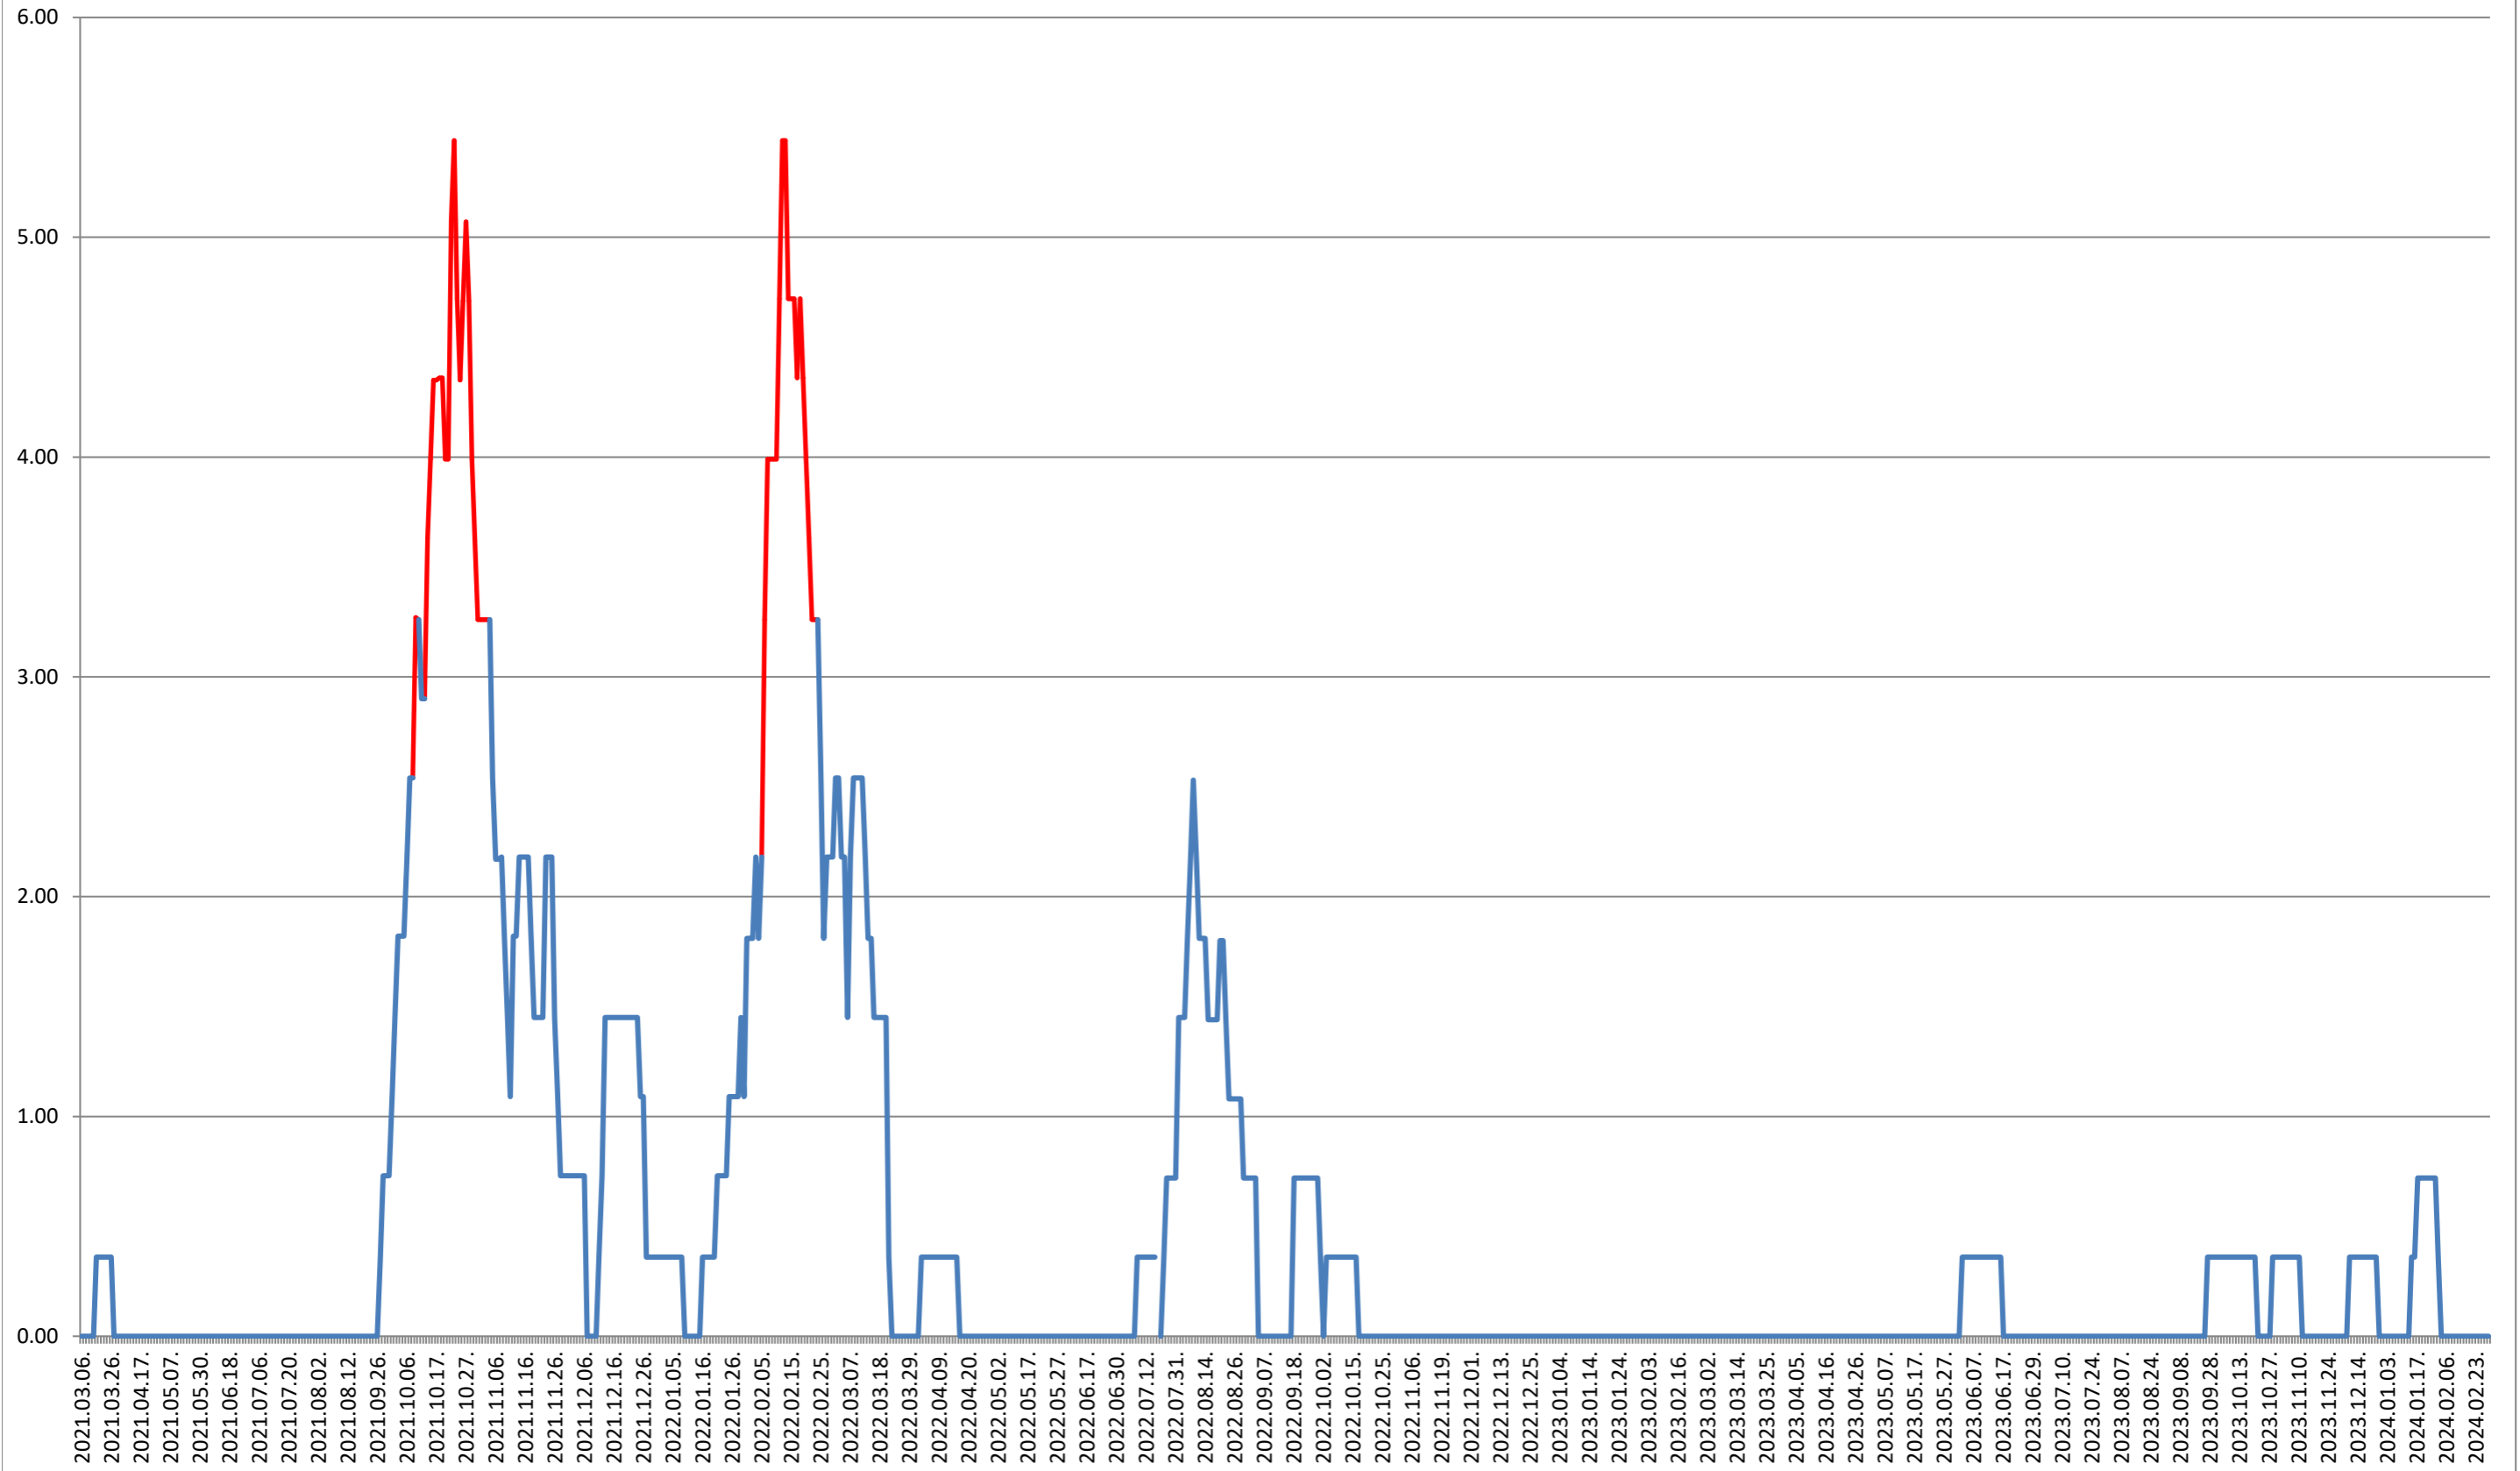

ATID - Evolutia incidentei cumulate pe 14 zile la % de locuitori
2021.03.07. - 2024.02.29.

AVRĂMEȘTI - Evolutia incidentei cumulate pe 14 zile la ‰ de locuitori 2021.03.07. - 2024.02.29.

ORAȘ BĂILE TUȘNAD - Evolutia incidentei cumulate pe 14 zile la ‰ de locuitori 2021.03.07. - 2024.02.29.

ORAȘ BĂLAN - Evolutia incidentei cumulate pe 14 zile la % de locuitori
2021.03.07. - 2024.02.29.

BILBOR - Evolutia incidentei cumulate pe 14 zile la % de locuitori 2021.03.07. - 2024.02.29.

ORAȘ BORSEC - Evolutia incidentei cumulate pe 14 zile la ‰ de locuitori
2021.03.07. - 2024.02.29.

BRĂDEȘTI - Evolutia incidentei cumulate pe 14 zile la ‰ de locuitori 2021.03.07. - 2024.02.29.

CĂPÂLNIȚA - Evolutia incidentei cumulate pe 14 zile la % de locuitori 2021.03.07. - 2024.02.29.

CÂRȚA - Evolutia incidentei cumulate pe 14 zile la ‰ de locuitori 2021.03.07. - 2024.02.29.