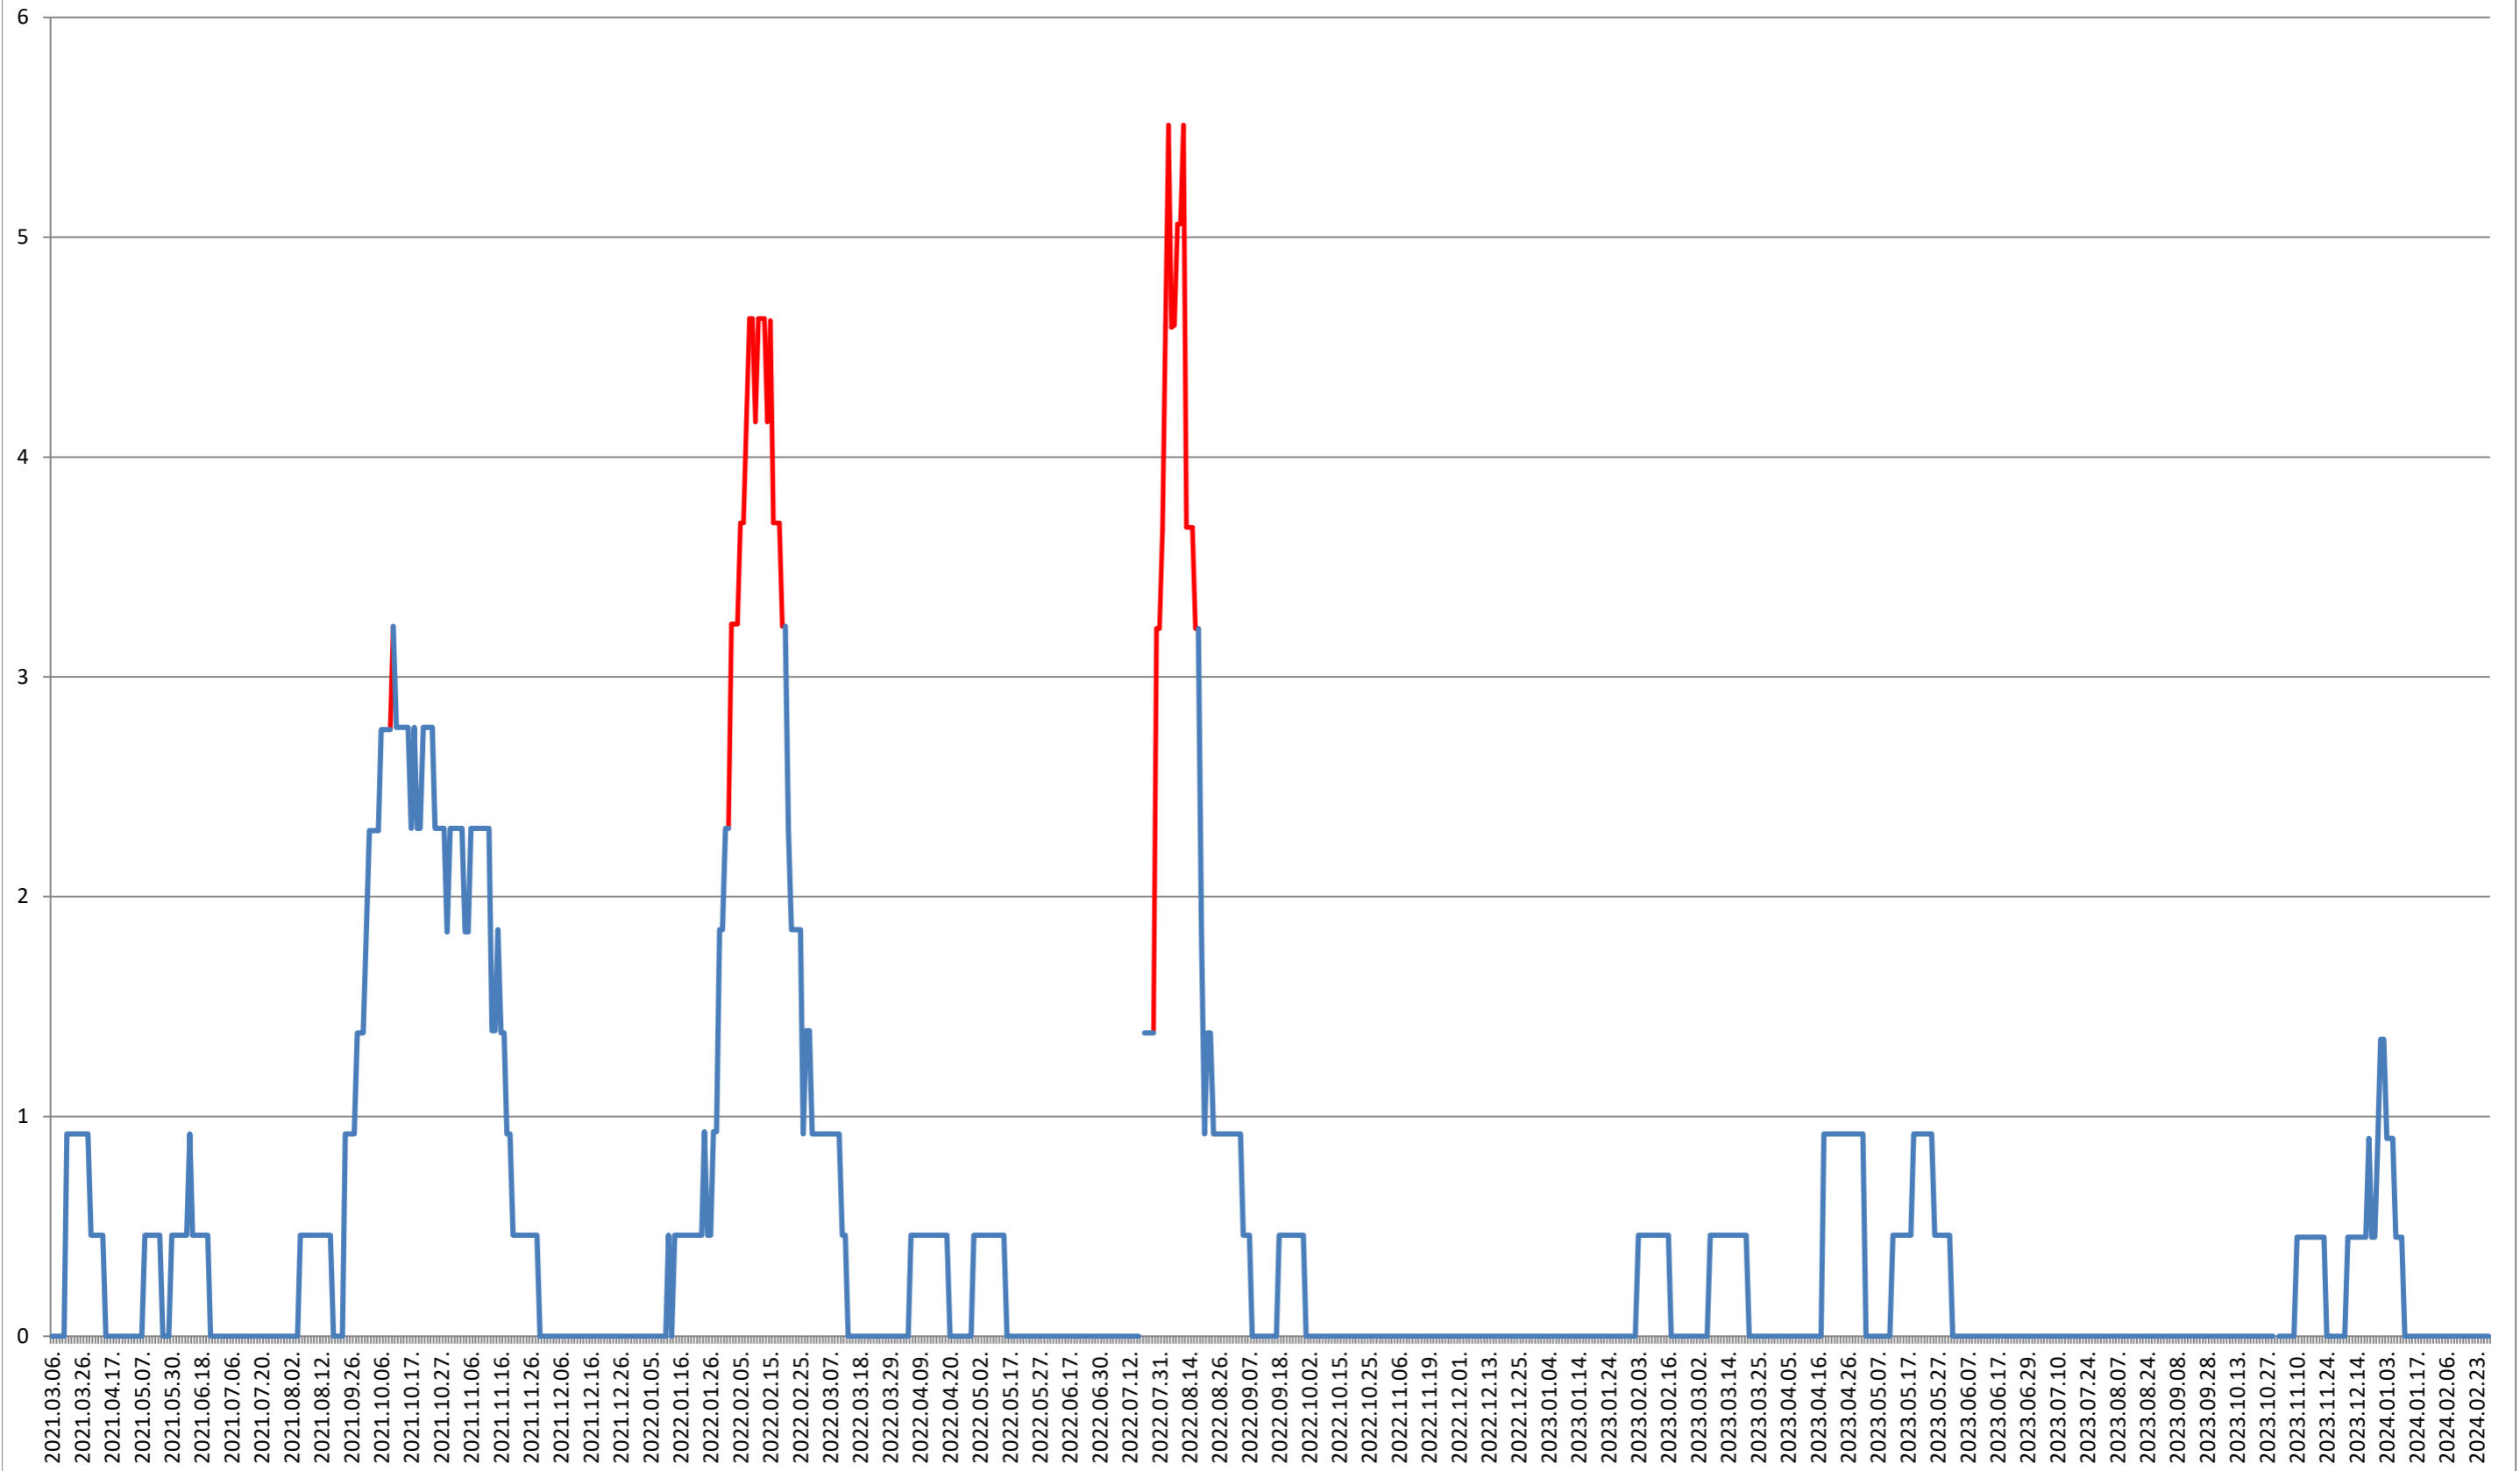

TUȘNAD - Evolutia incidentei cumulate pe 14 zile la ‰ de locuitori 2021.03.07. - 2024.02.29.