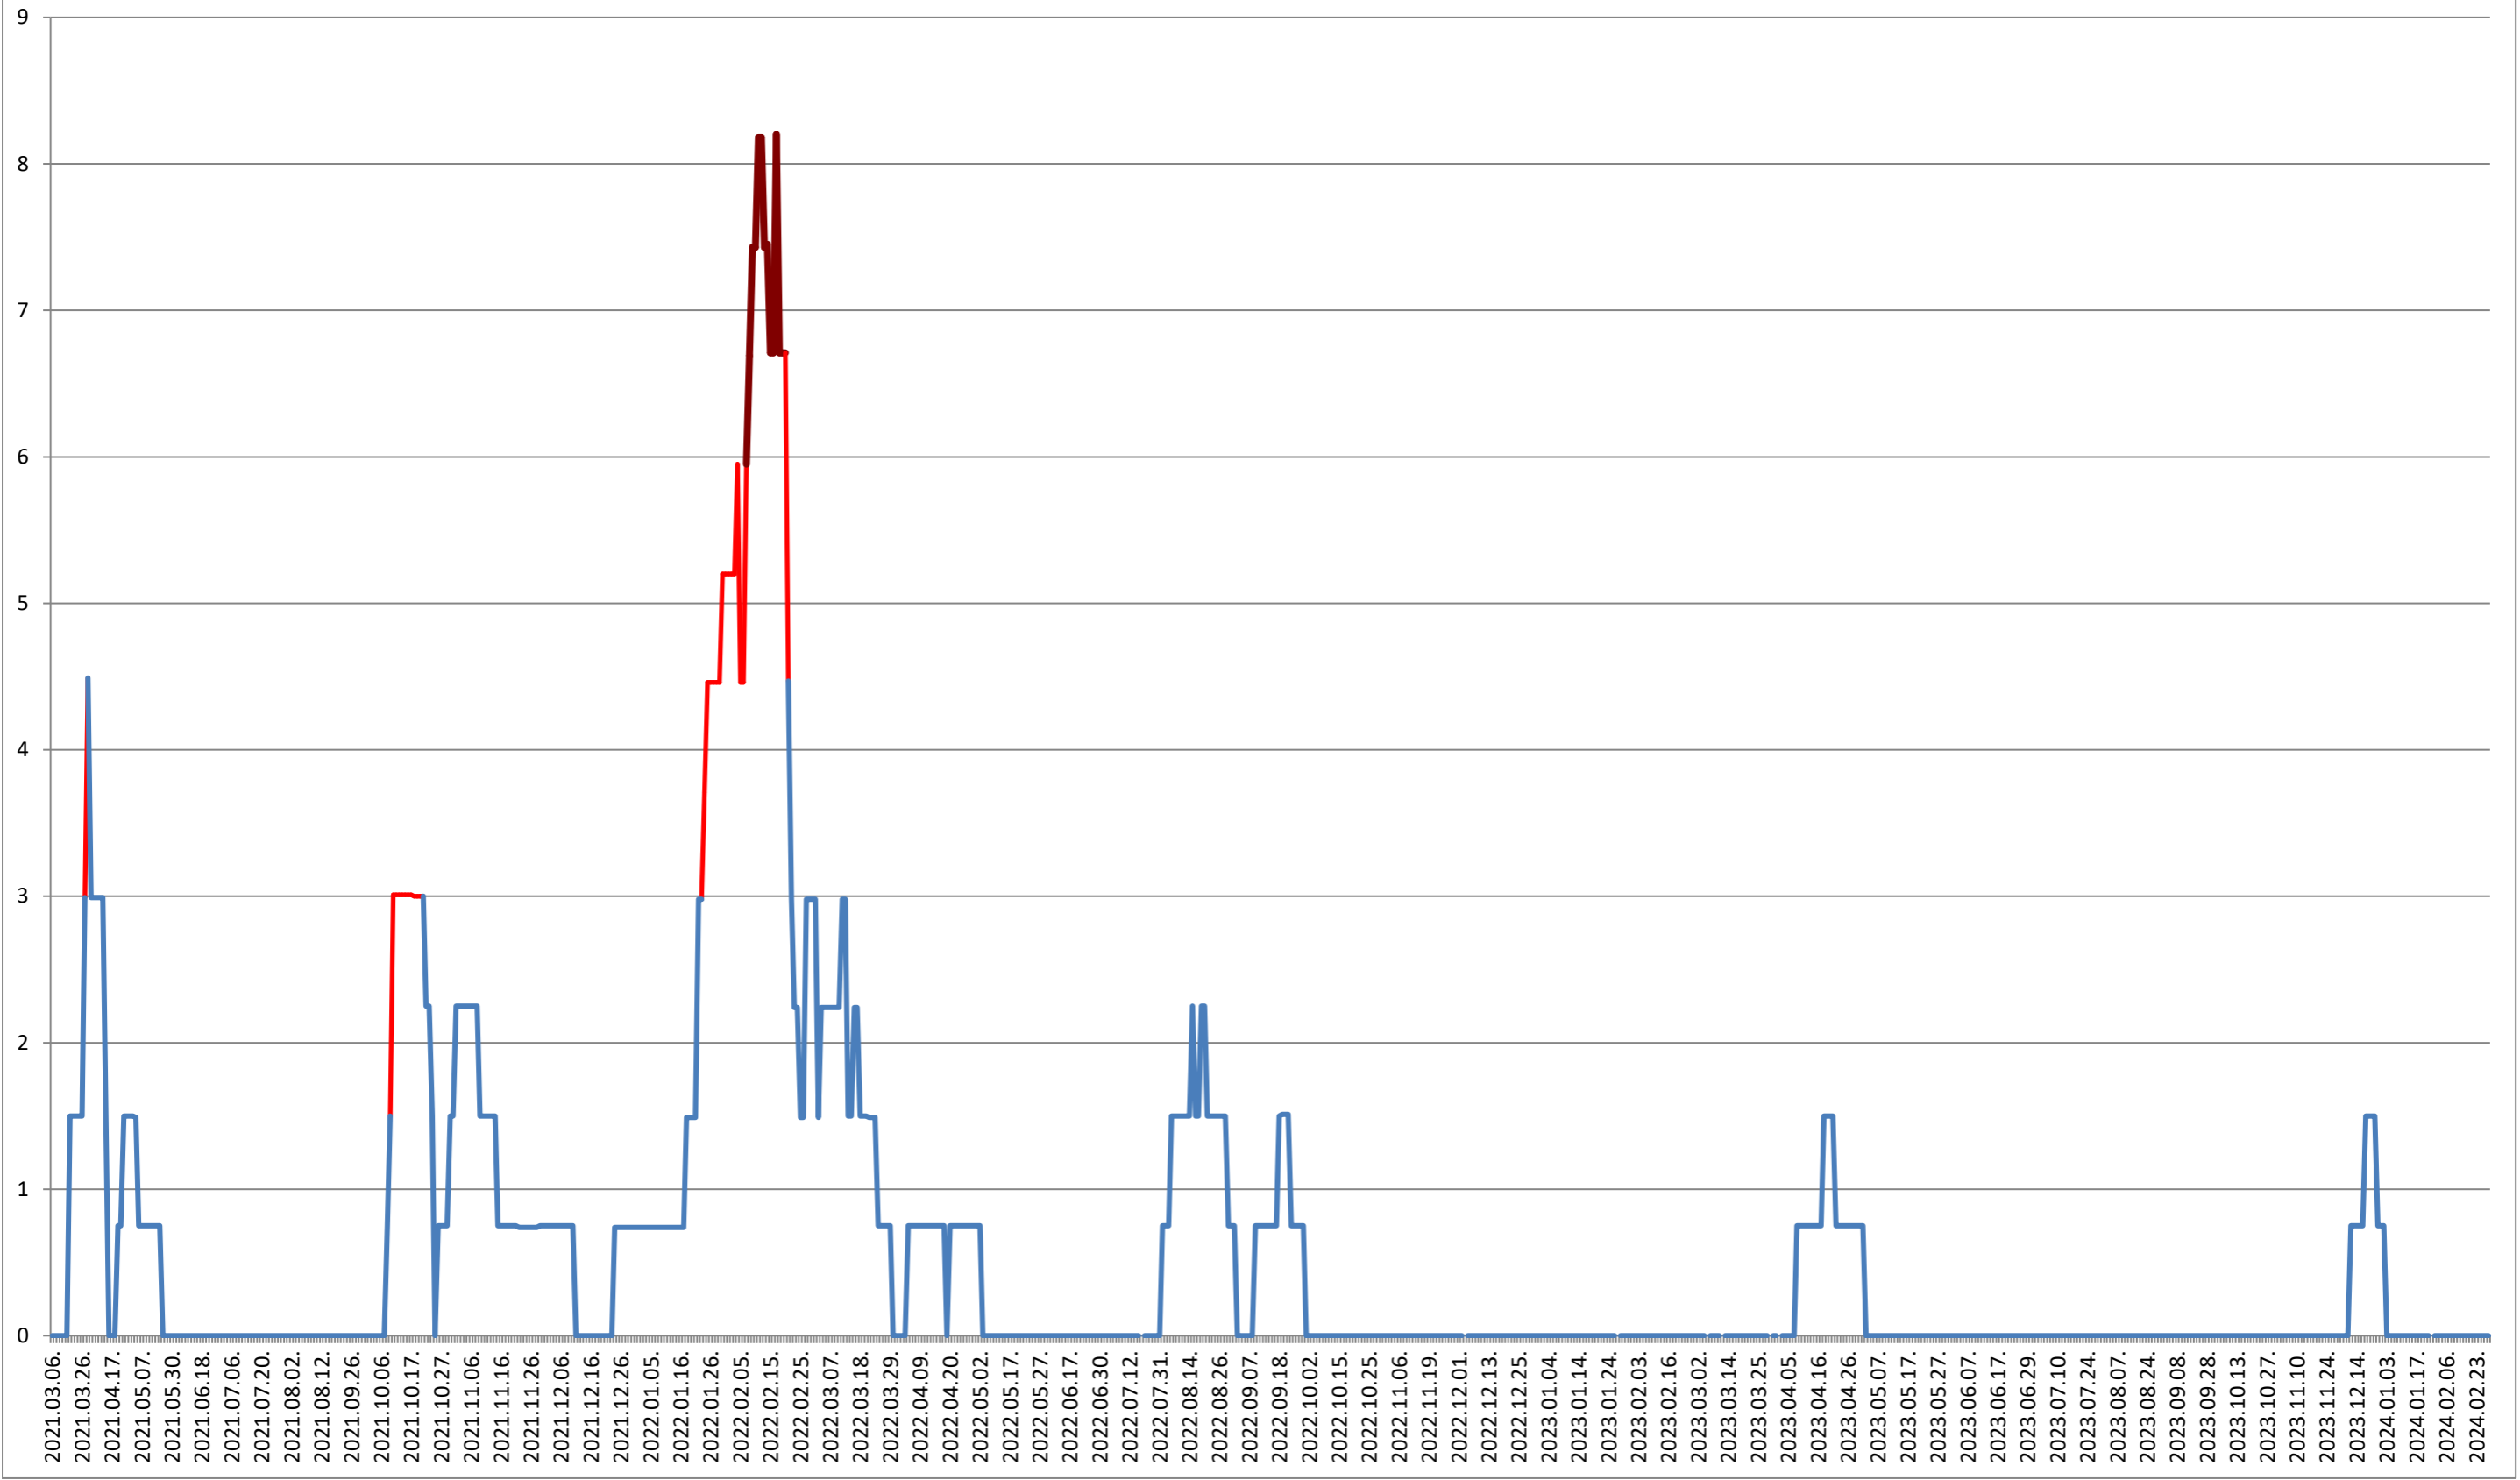

LELICENI - Evolutia incidentei cumulate pe 14 zile la ‰ de locuitori
2021.03.07. - 2024.02.29.

LUETA - Evolutia incidentei cumulate pe 14 zile la % de locuitori 2021.03.07. - 2024.02.29.

LUNCA DE JOS - Evolutia incidentei cumulate pe 14 zile la ‰ de locuitori 2021.03.07. - 2024.02.29.

LUNCA DE SUS - Evolutia incidentei cumulate pe 14 zile la % de locuitori 2021.03.07. - 2024.02.29.

LUPENI - Evolutia incidentei cumulate pe 14 zile la ‰ de locuitori 2021.03.07. - 2024.02.29.

MĂDĂRAȘ - Evolutia incidentei cumulate pe 14 zile la ‰ de locuitori
2021.03.07. - 2024.02.29.

MĂRTINIȘ - Evolutia incidentei cumulate pe 14 zile la ‰ de locuitori 2021.03.07. - 2024.02.29.

MEREȘTI - Evolutia incidentei cumulate pe 14 zile la ‰ de locuitori 2021.03.07. - 2024.02.29.

MUNICIPIUL MIERCUREA-CIUC - Evolutia incidentei cumulate pe 14 zile la % de locuitori 2021.03.07. - 2024.02.29.