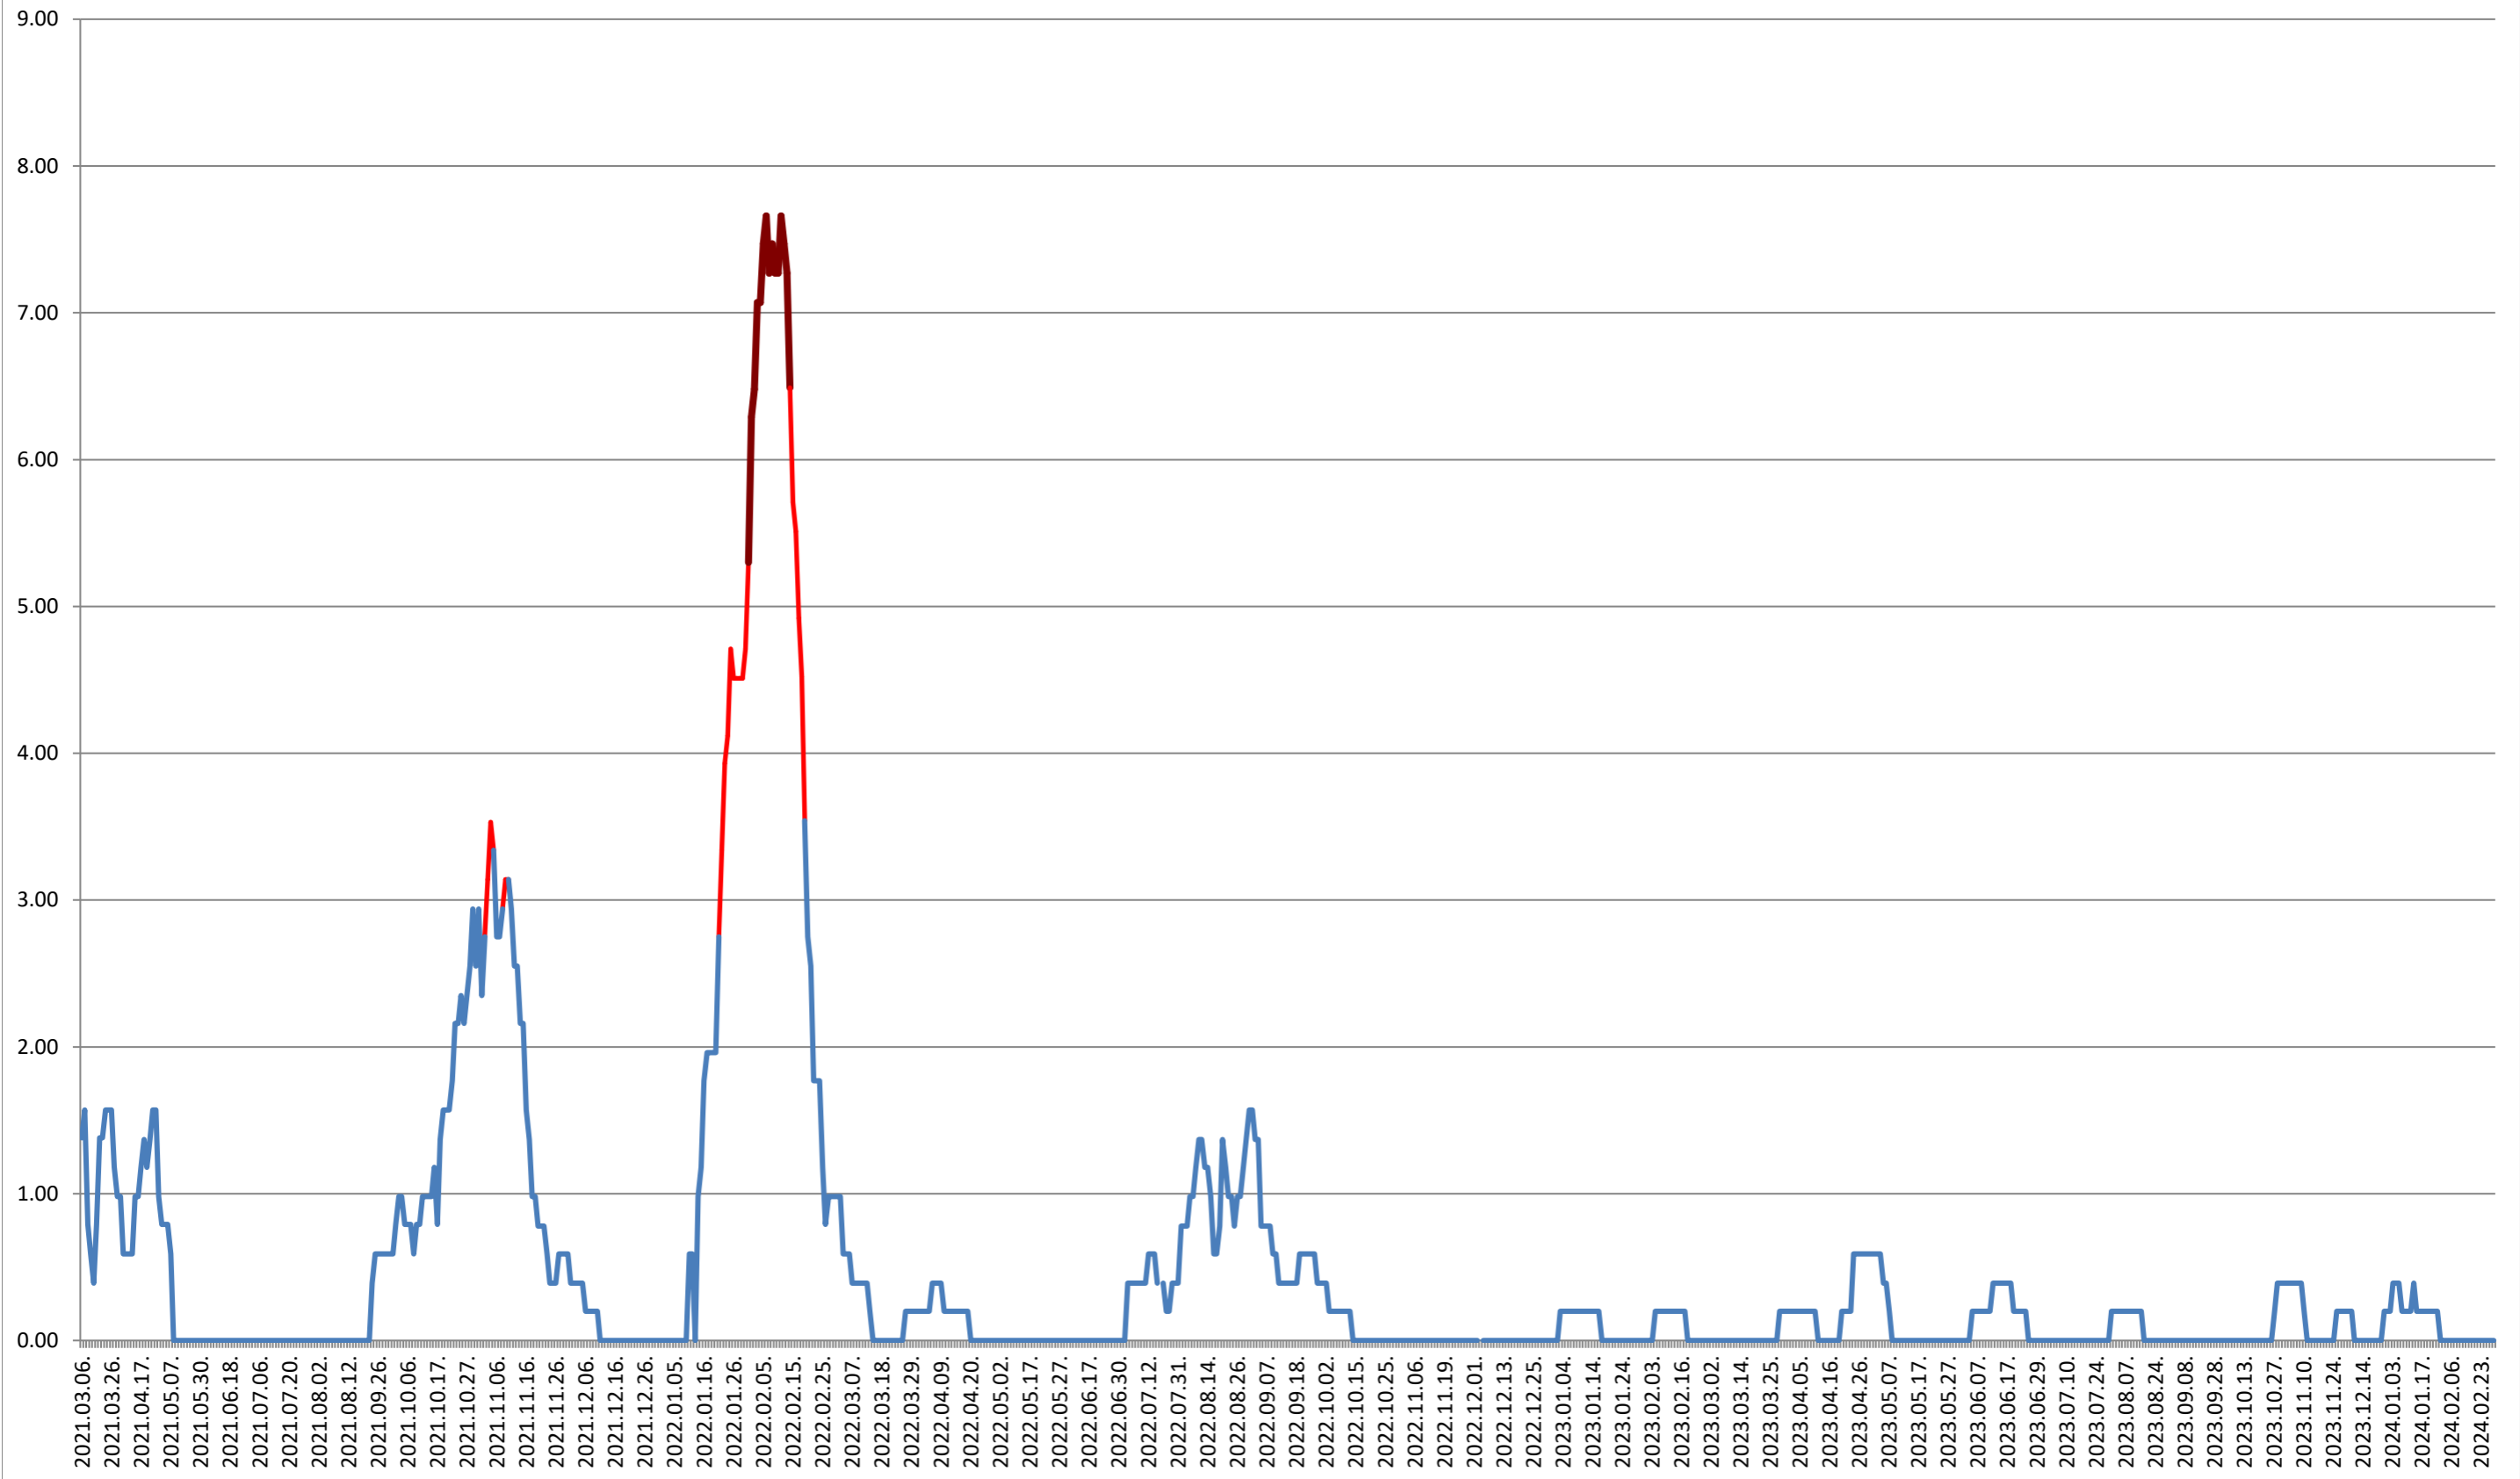

ORAȘ BĂLAN - Evolutia incidentei cumulate pe 14 zile la % de locuitori
2021.03.07. - 2024.02.29.

BILBOR - Evolutia incidentei cumulate pe 14 zile la % de locuitori 2021.03.07. - 2024.02.29.

ORAȘ BORSEC - Evolutia incidentei cumulate pe 14 zile la ‰ de locuitori
2021.03.07. - 2024.02.29.

BRĂDEȘTI - Evolutia incidentei cumulate pe 14 zile la ‰ de locuitori 2021.03.07. - 2024.02.29.

CĂPÂLNIȚA - Evolutia incidentei cumulate pe 14 zile la % de locuitori 2021.03.07. - 2024.02.29.

CÂRȚA - Evolutia incidentei cumulate pe 14 zile la ‰ de locuitori 2021.03.07. - 2024.02.29.

CICEU - Evolutia incidentei cumulate pe 14 zile la ‰ de locuitori 2021.03.07. - 2024.02.29.

CIUCSÂNGEORGIU - Evolutia incidentei cumulate pe 14 zile la % de locuitori

2021.03.07. - 2024.02.29.

CIUMANI - Evolutia incidentei cumulate pe 14 zile la ‰ de locuitori 2021.03.07. - 2024.02.29.

CORBU - Evolutia incidentei cumulate pe 14 zile la ‰ de locuitori 2021.03.07. - 2024.02.29.

CORUND - Evolutia incidentei cumulate pe 14 zile la ‰ de locuitori 2021.03.07. - 2024.02.29.

COZMENI - Evolutia incidentei cumulate pe 14 zile la % de locuitori 2021.03.07. - 2024.02.29.