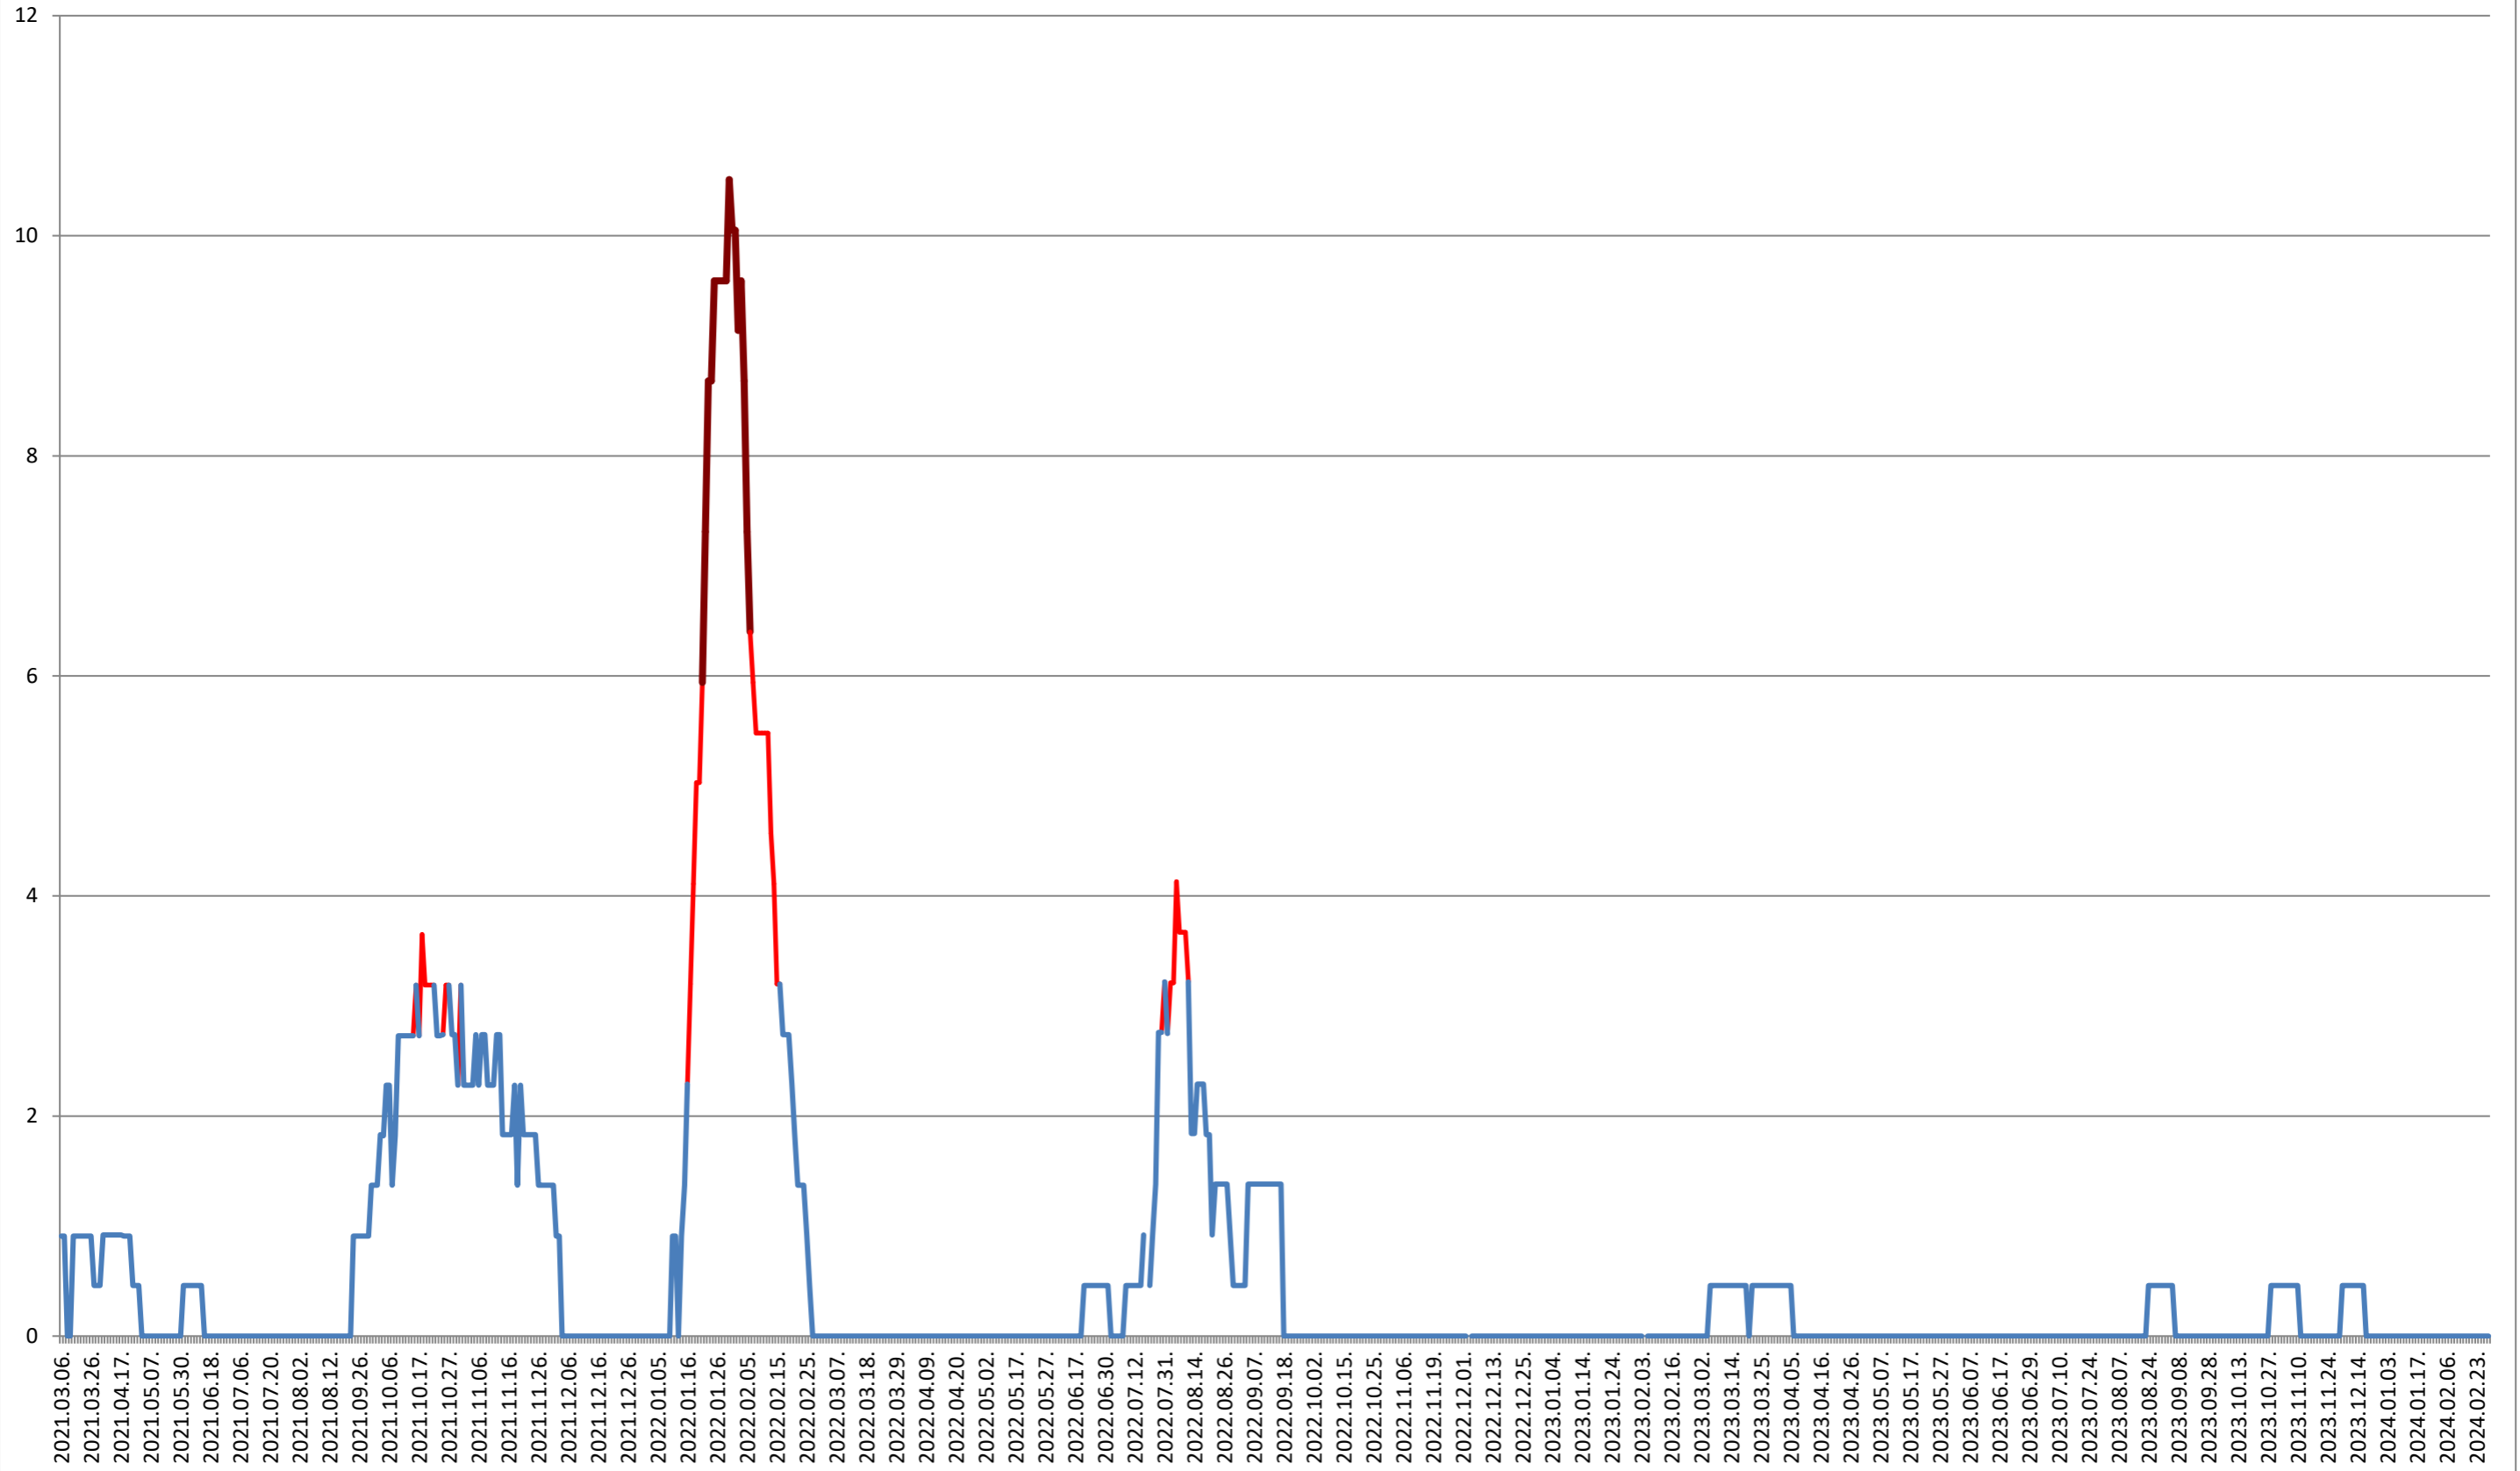

BRĂDEȘTI - Evolutia incidentei cumulate pe 14 zile la ‰ de locuitori 2021.03.07. - 2024.02.29.

CĂPÂLNIȚA - Evolutia incidentei cumulate pe 14 zile la % de locuitori 2021.03.07. - 2024.02.29.

CÂRȚA - Evolutia incidentei cumulate pe 14 zile la ‰ de locuitori 2021.03.07. - 2024.02.29.

CICEU - Evolutia incidentei cumulate pe 14 zile la ‰ de locuitori 2021.03.07. - 2024.02.29.

CIUCSÂNGEORGIU - Evolutia incidentei cumulate pe 14 zile la % de locuitori

2021.03.07. - 2024.02.29.

CIUMANI - Evolutia incidentei cumulate pe 14 zile la ‰ de locuitori 2021.03.07. - 2024.02.29.

CORBU - Evolutia incidentei cumulate pe 14 zile la ‰ de locuitori 2021.03.07. - 2024.02.29.

CORUND - Evolutia incidentei cumulate pe 14 zile la ‰ de locuitori 2021.03.07. - 2024.02.29.

COZMENI - Evolutia incidentei cumulate pe 14 zile la % de locuitori 2021.03.07. - 2024.02.29.

ORAȘ CRISTURU SECUIESC - Evolutia incidentei cumulate pe 14 zile la ‰ de locuitori
2021.03.07. - 2024.02.29.

DĂNEȘTI - Evolutia incidentei cumulate pe 14 zile la ‰ de locuitori 2021.03.07. - 2024.02.29.