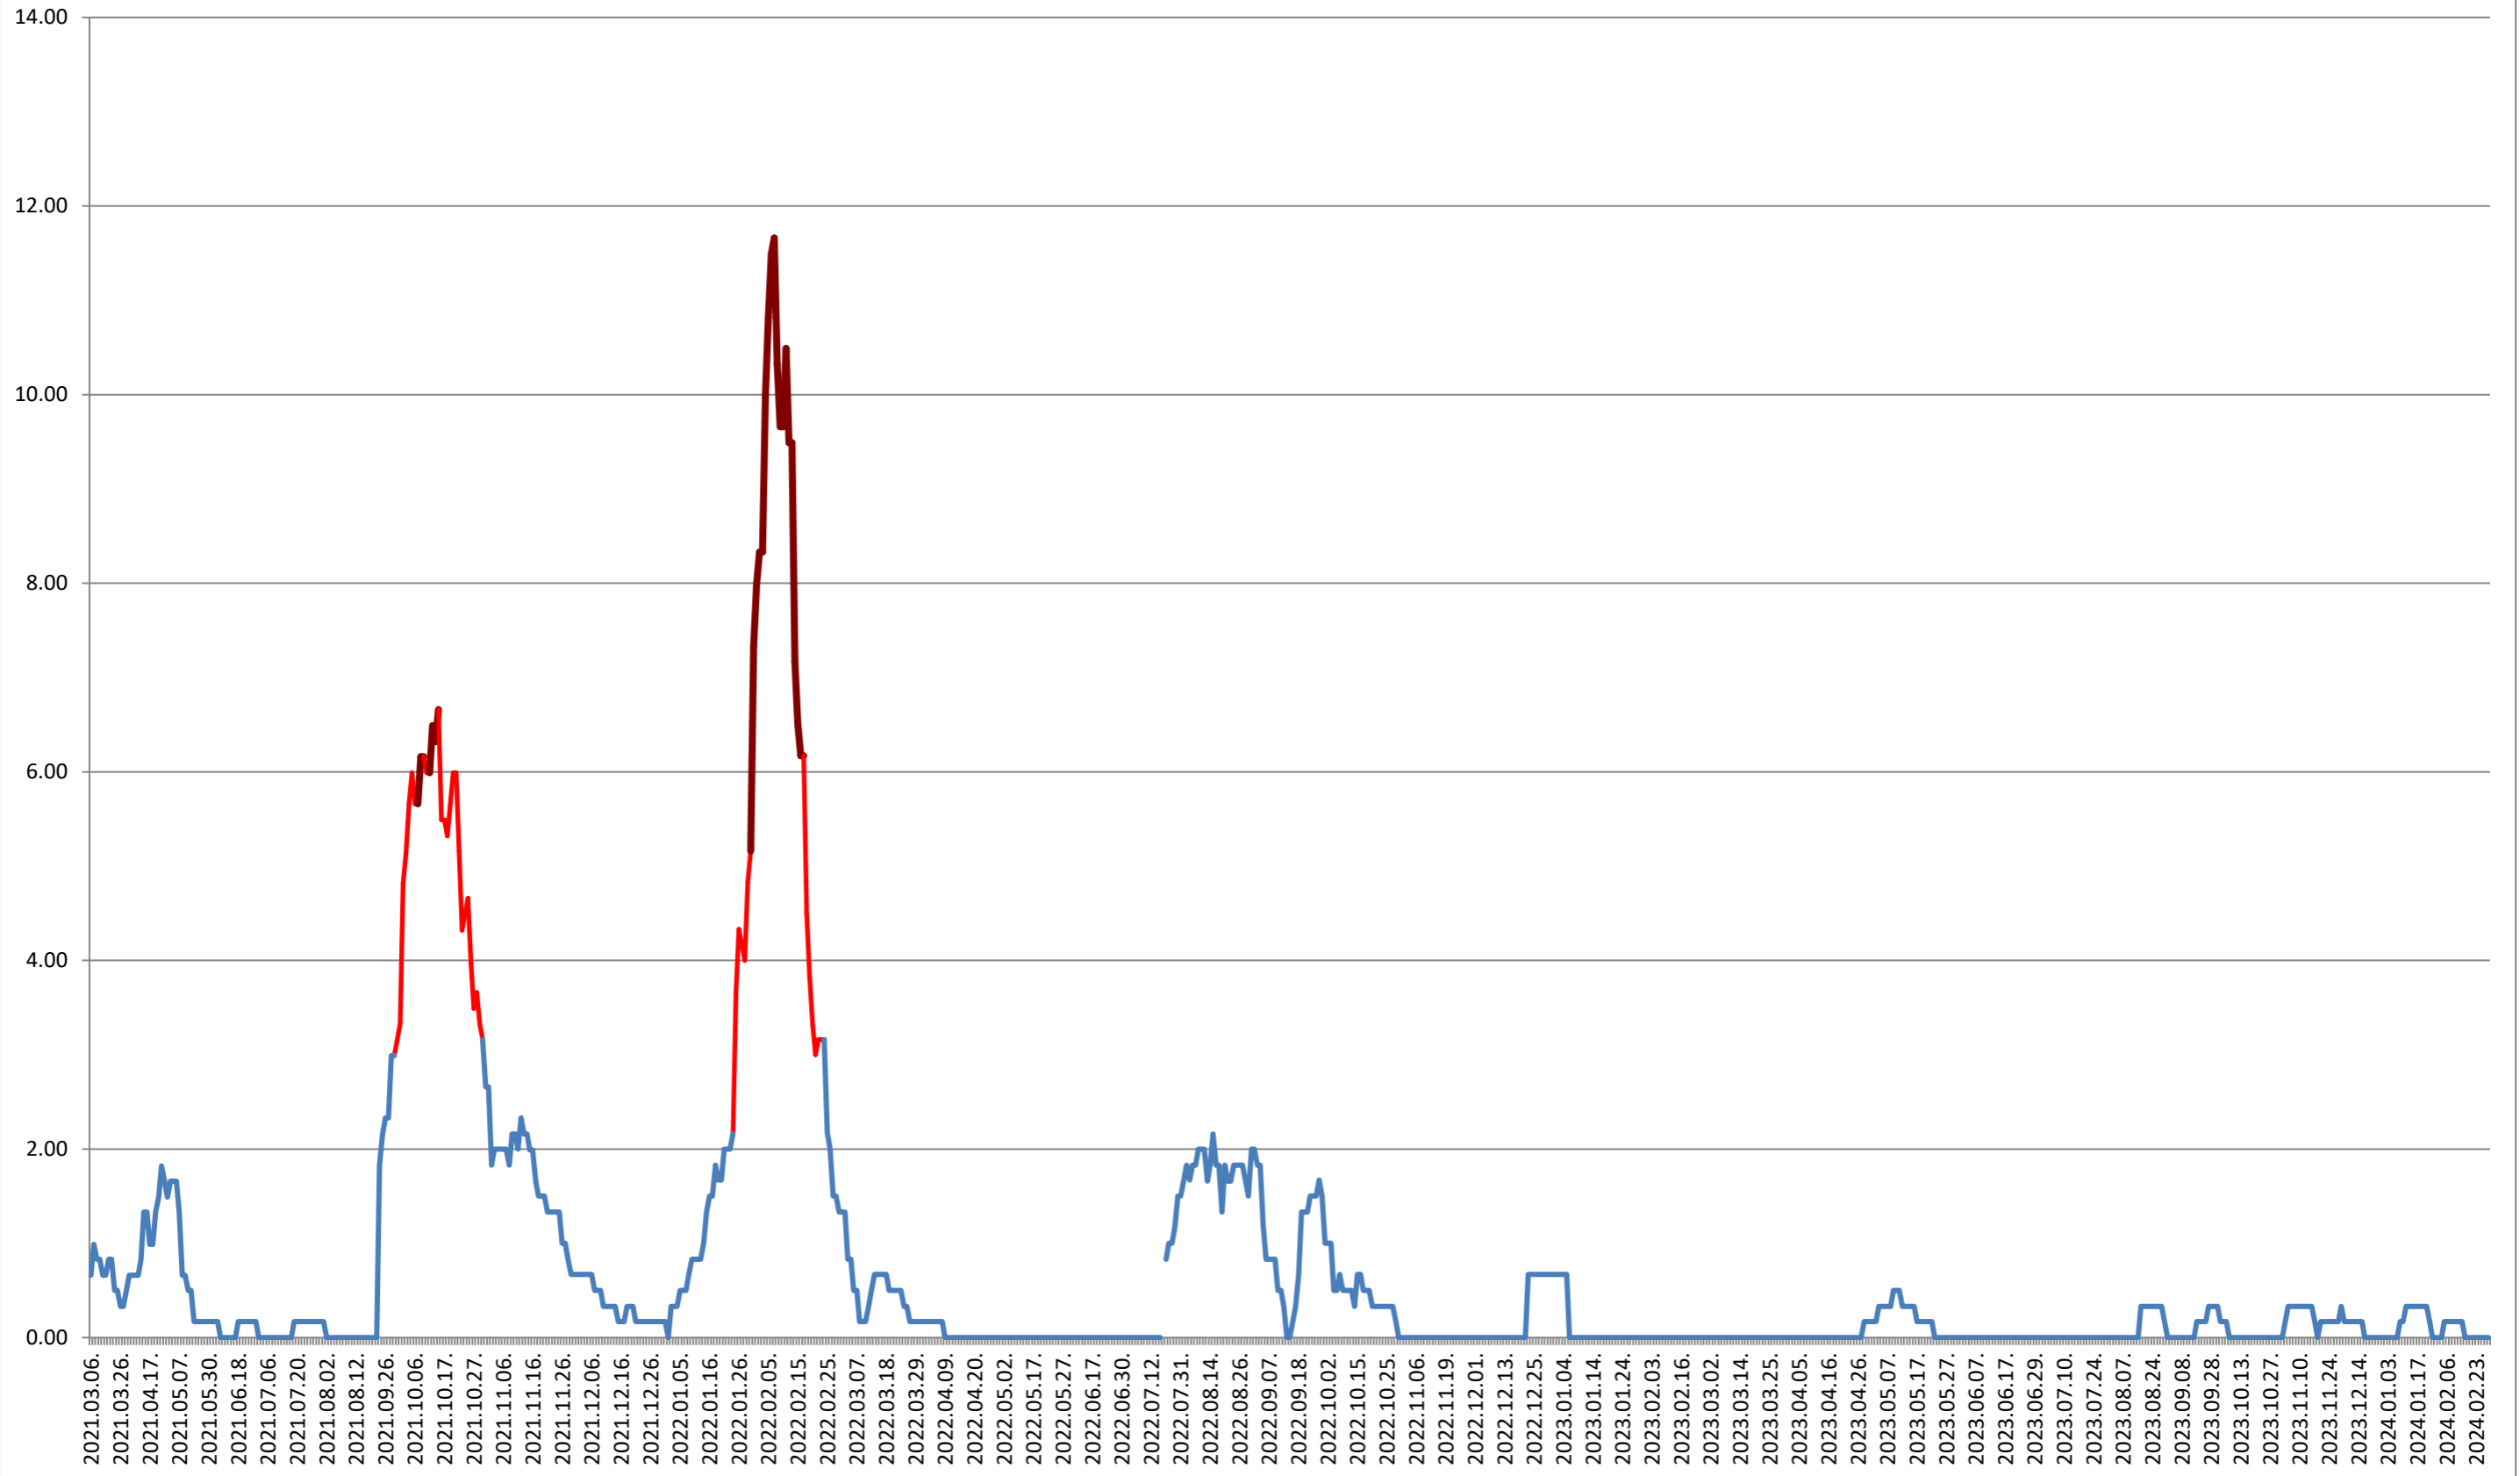

ZETEA - Evolutia incidentei cumulate pe 14 zile la % de locuitori 2021.03.07. - 2024.02.29.