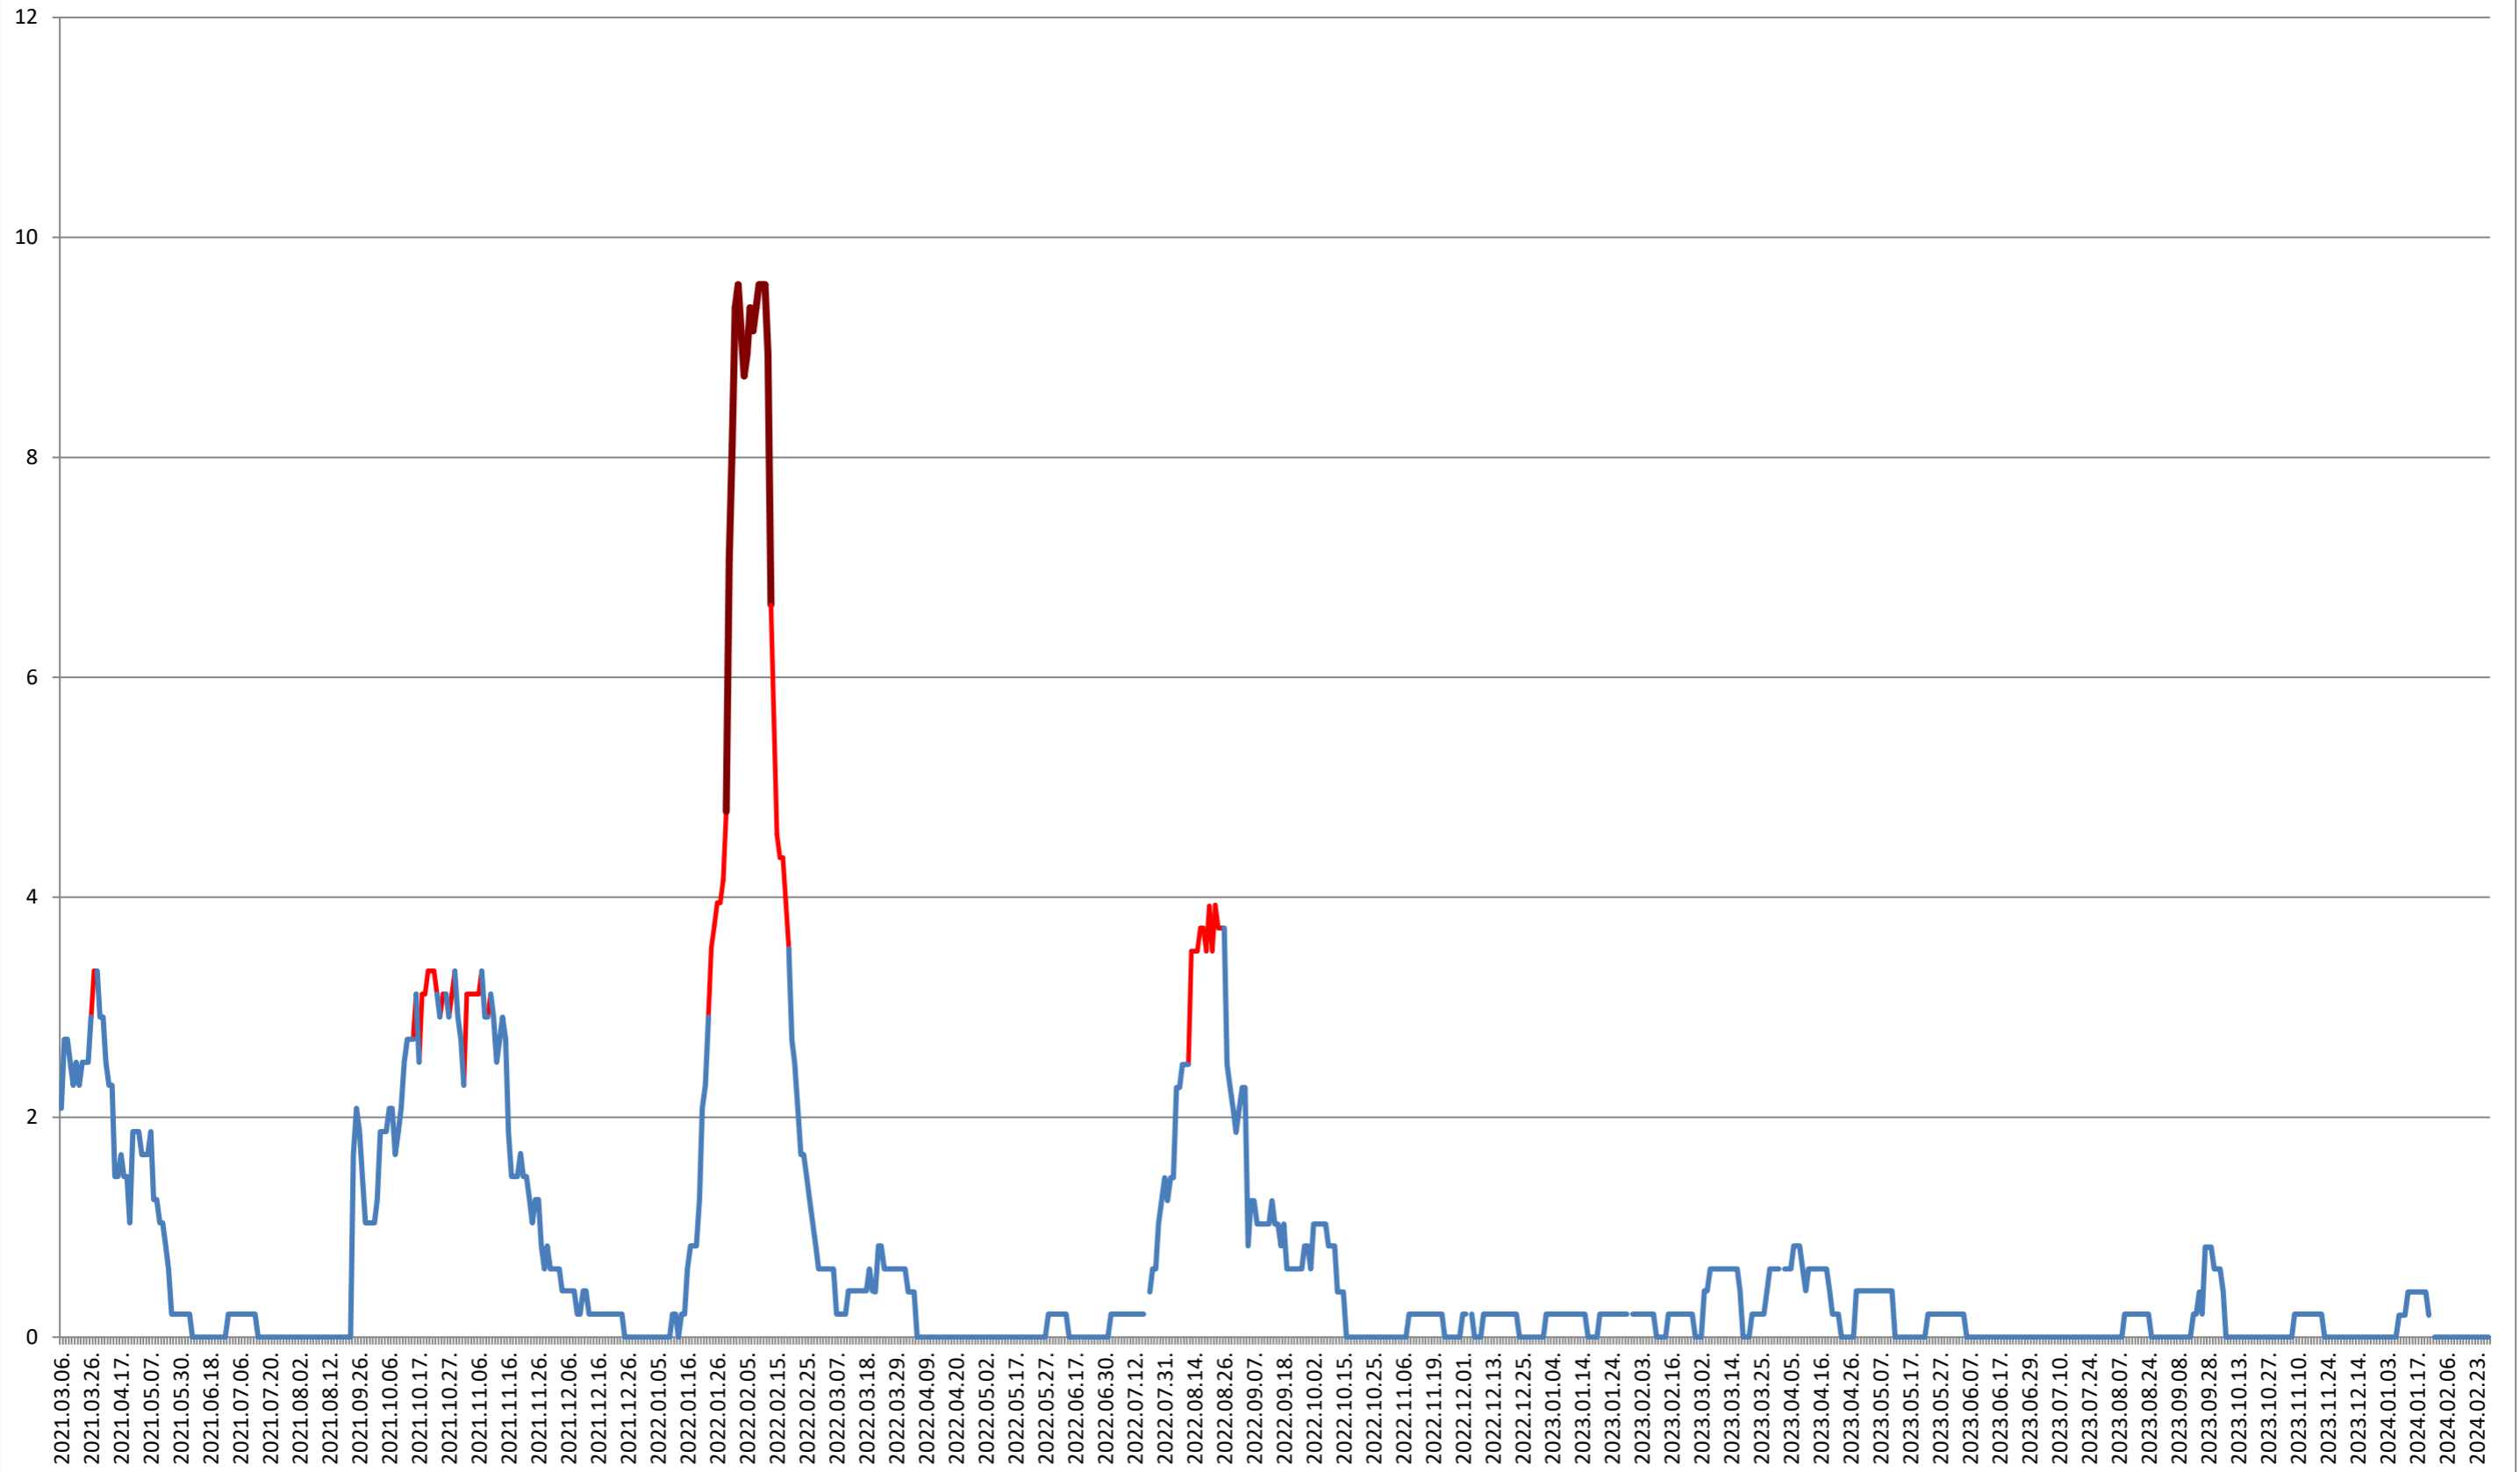

ORAȘ CRISTURU SECUIESC - Evolutia incidentei cumulate pe 14 zile la ‰ de locuitori
2021.03.07. - 2024.02.29.

DĂNEȘTI - Evolutia incidentei cumulate pe 14 zile la ‰ de locuitori 2021.03.07. - 2024.02.29.

MUNICIPIUL GHEORGHENI - Evolutia incidentei cumulate pe 14 zile la % de locuitori 2021.03.07. - 2024.02.29.

JOSENI - Evolutia incidentei cumulate pe 14 zile la ‰ de locuitori 2021.03.07. - 2024.02.29.

LĂZAREA - Evolutia incidentei cumulate pe 14 zile la ‰ de locuitori 2021.03.07. - 2024.02.29.

LELICENI - Evolutia incidentei cumulate pe 14 zile la ‰ de locuitori
2021.03.07. - 2024.02.29.

LUETA - Evolutia incidentei cumulate pe 14 zile la % de locuitori 2021.03.07. - 2024.02.29.

LUNCA DE JOS - Evolutia incidentei cumulate pe 14 zile la ‰ de locuitori 2021.03.07. - 2024.02.29.

LUNCA DE SUS - Evolutia incidentei cumulate pe 14 zile la % de locuitori 2021.03.07. - 2024.02.29.

LUPENI - Evolutia incidentei cumulate pe 14 zile la ‰ de locuitori 2021.03.07. - 2024.02.29.

MĂDĂRAȘ - Evolutia incidentei cumulate pe 14 zile la ‰ de locuitori
2021.03.07. - 2024.02.29.