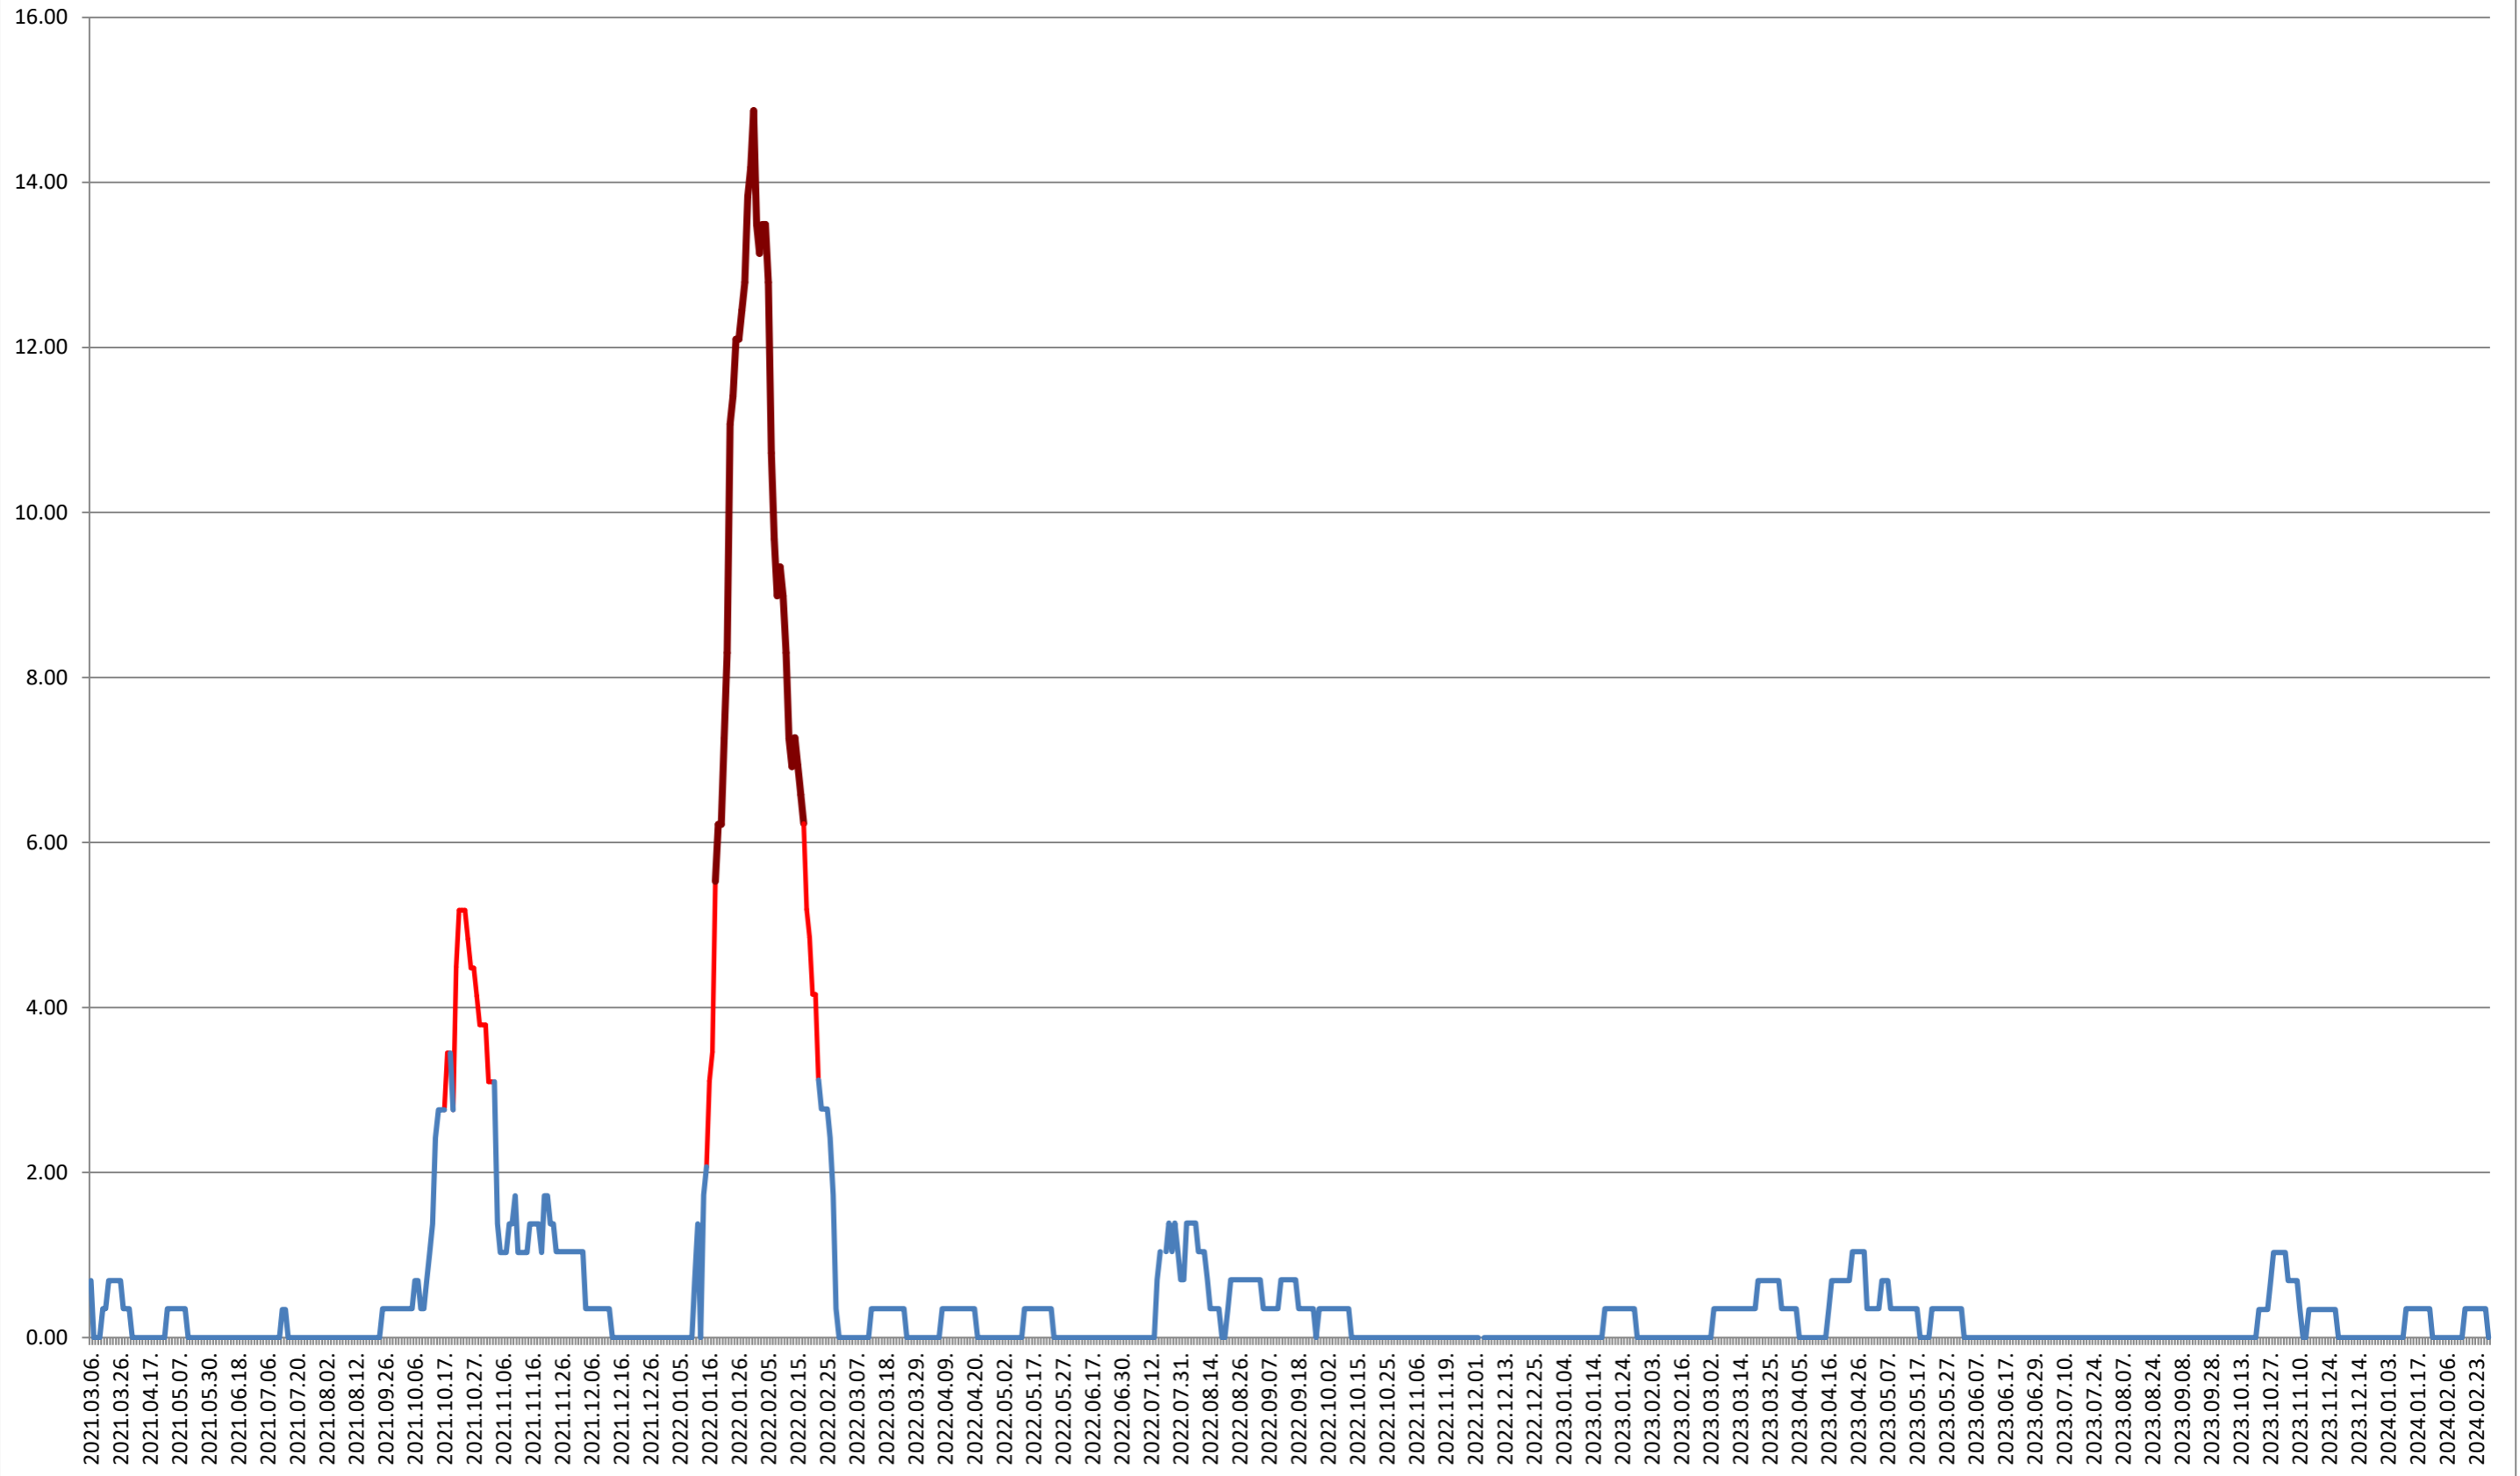

ORAȘ BĂLAN - Evolutia incidentei cumulate pe 14 zile la % de locuitori
2021.03.07. - 2024.02.29.

BILBOR - Evolutia incidentei cumulate pe 14 zile la % de locuitori 2021.03.07. - 2024.02.29.

ORAȘ BORSEC - Evolutia incidentei cumulate pe 14 zile la ‰ de locuitori
2021.03.07. - 2024.02.29.

BRĂDEȘTI - Evolutia incidentei cumulate pe 14 zile la ‰ de locuitori 2021.03.07. - 2024.02.29.

CĂPÂLNIȚA - Evolutia incidentei cumulate pe 14 zile la % de locuitori 2021.03.07. - 2024.02.29.

CÂRȚA - Evolutia incidentei cumulate pe 14 zile la ‰ de locuitori 2021.03.07. - 2024.02.29.

CICEU - Evolutia incidentei cumulate pe 14 zile la ‰ de locuitori 2021.03.07. - 2024.02.29.

CIUCSÂNGEORGIU - Evolutia incidentei cumulate pe 14 zile la % de locuitori

2021.03.07. - 2024.02.29.

CIUMANI - Evolutia incidentei cumulate pe 14 zile la ‰ de locuitori 2021.03.07. - 2024.02.29.

CORBU - Evolutia incidentei cumulate pe 14 zile la ‰ de locuitori 2021.03.07. - 2024.02.29.

CORUND - Evolutia incidentei cumulate pe 14 zile la ‰ de locuitori 2021.03.07. - 2024.02.29.

COZMENI - Evolutia incidentei cumulate pe 14 zile la % de locuitori 2021.03.07. - 2024.02.29.