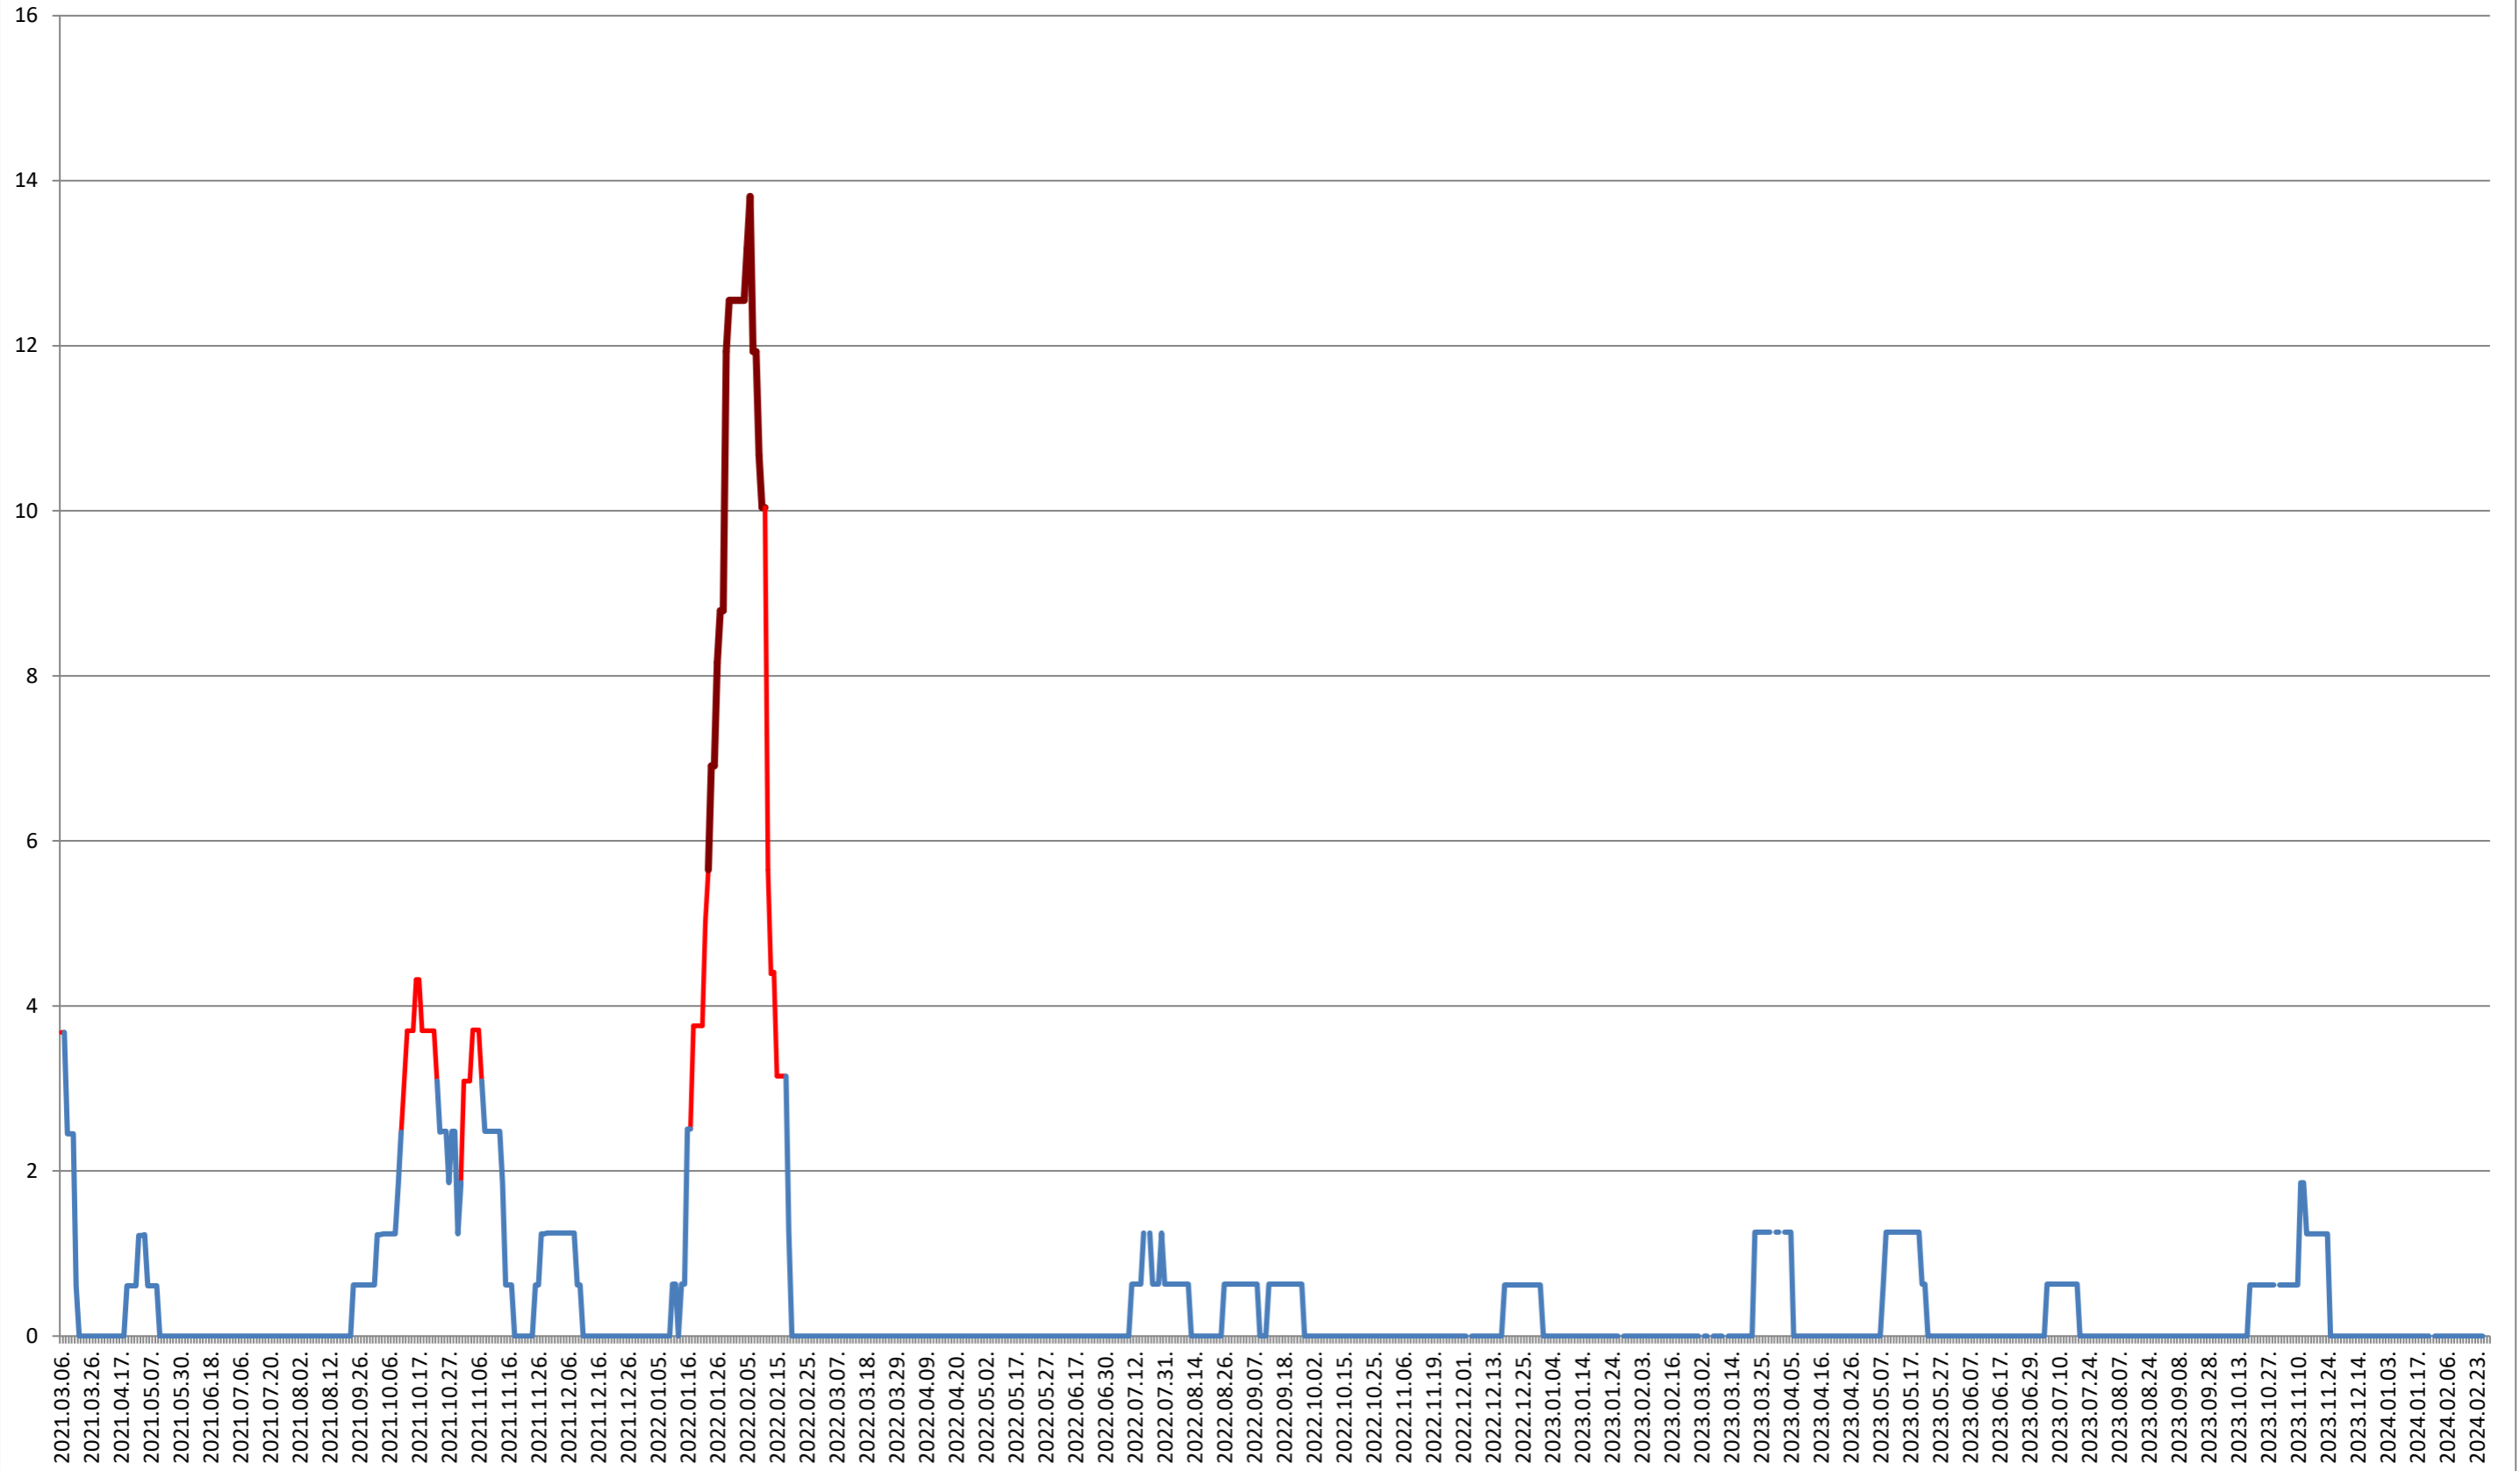

RACU - Evolutia incidentei cumulate pe 14 zile la ‰ de locuitori 2021.03.07. - 2024.02.29.