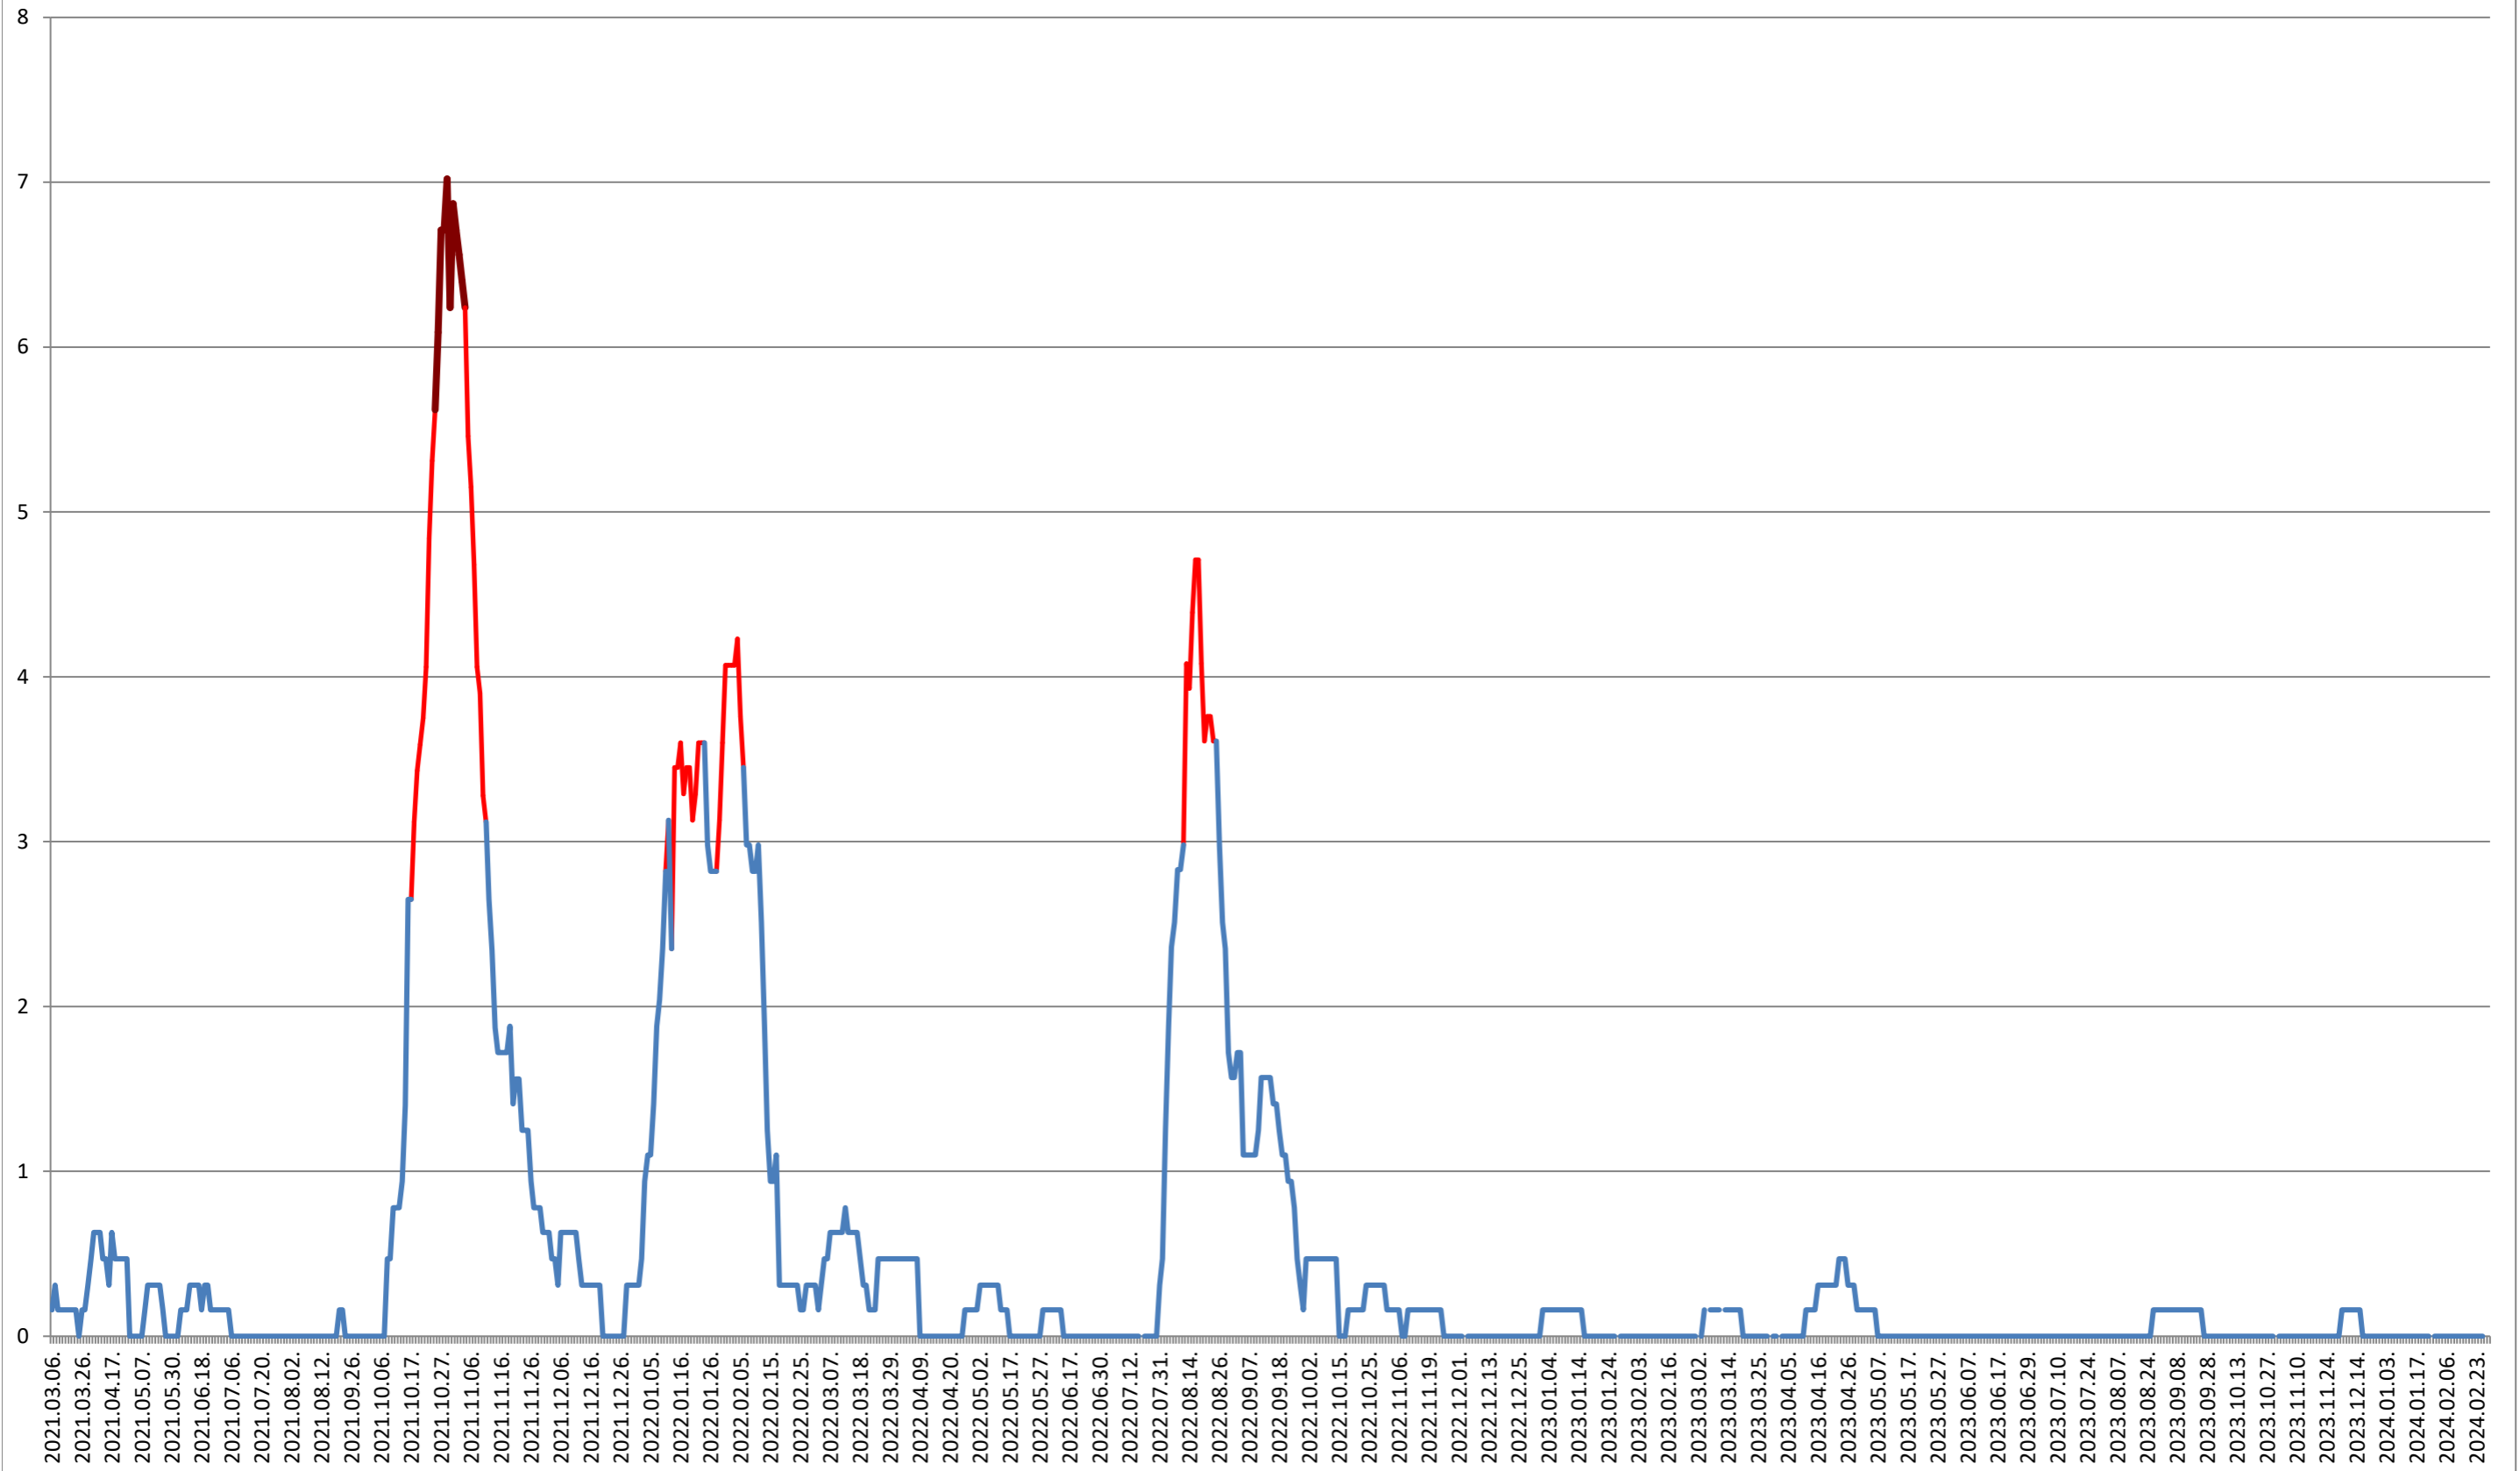

REMETEA - Evolutia incidentei cumulate pe 14 zile la % de locuitori 2021.03.07. - 2024.02.29.