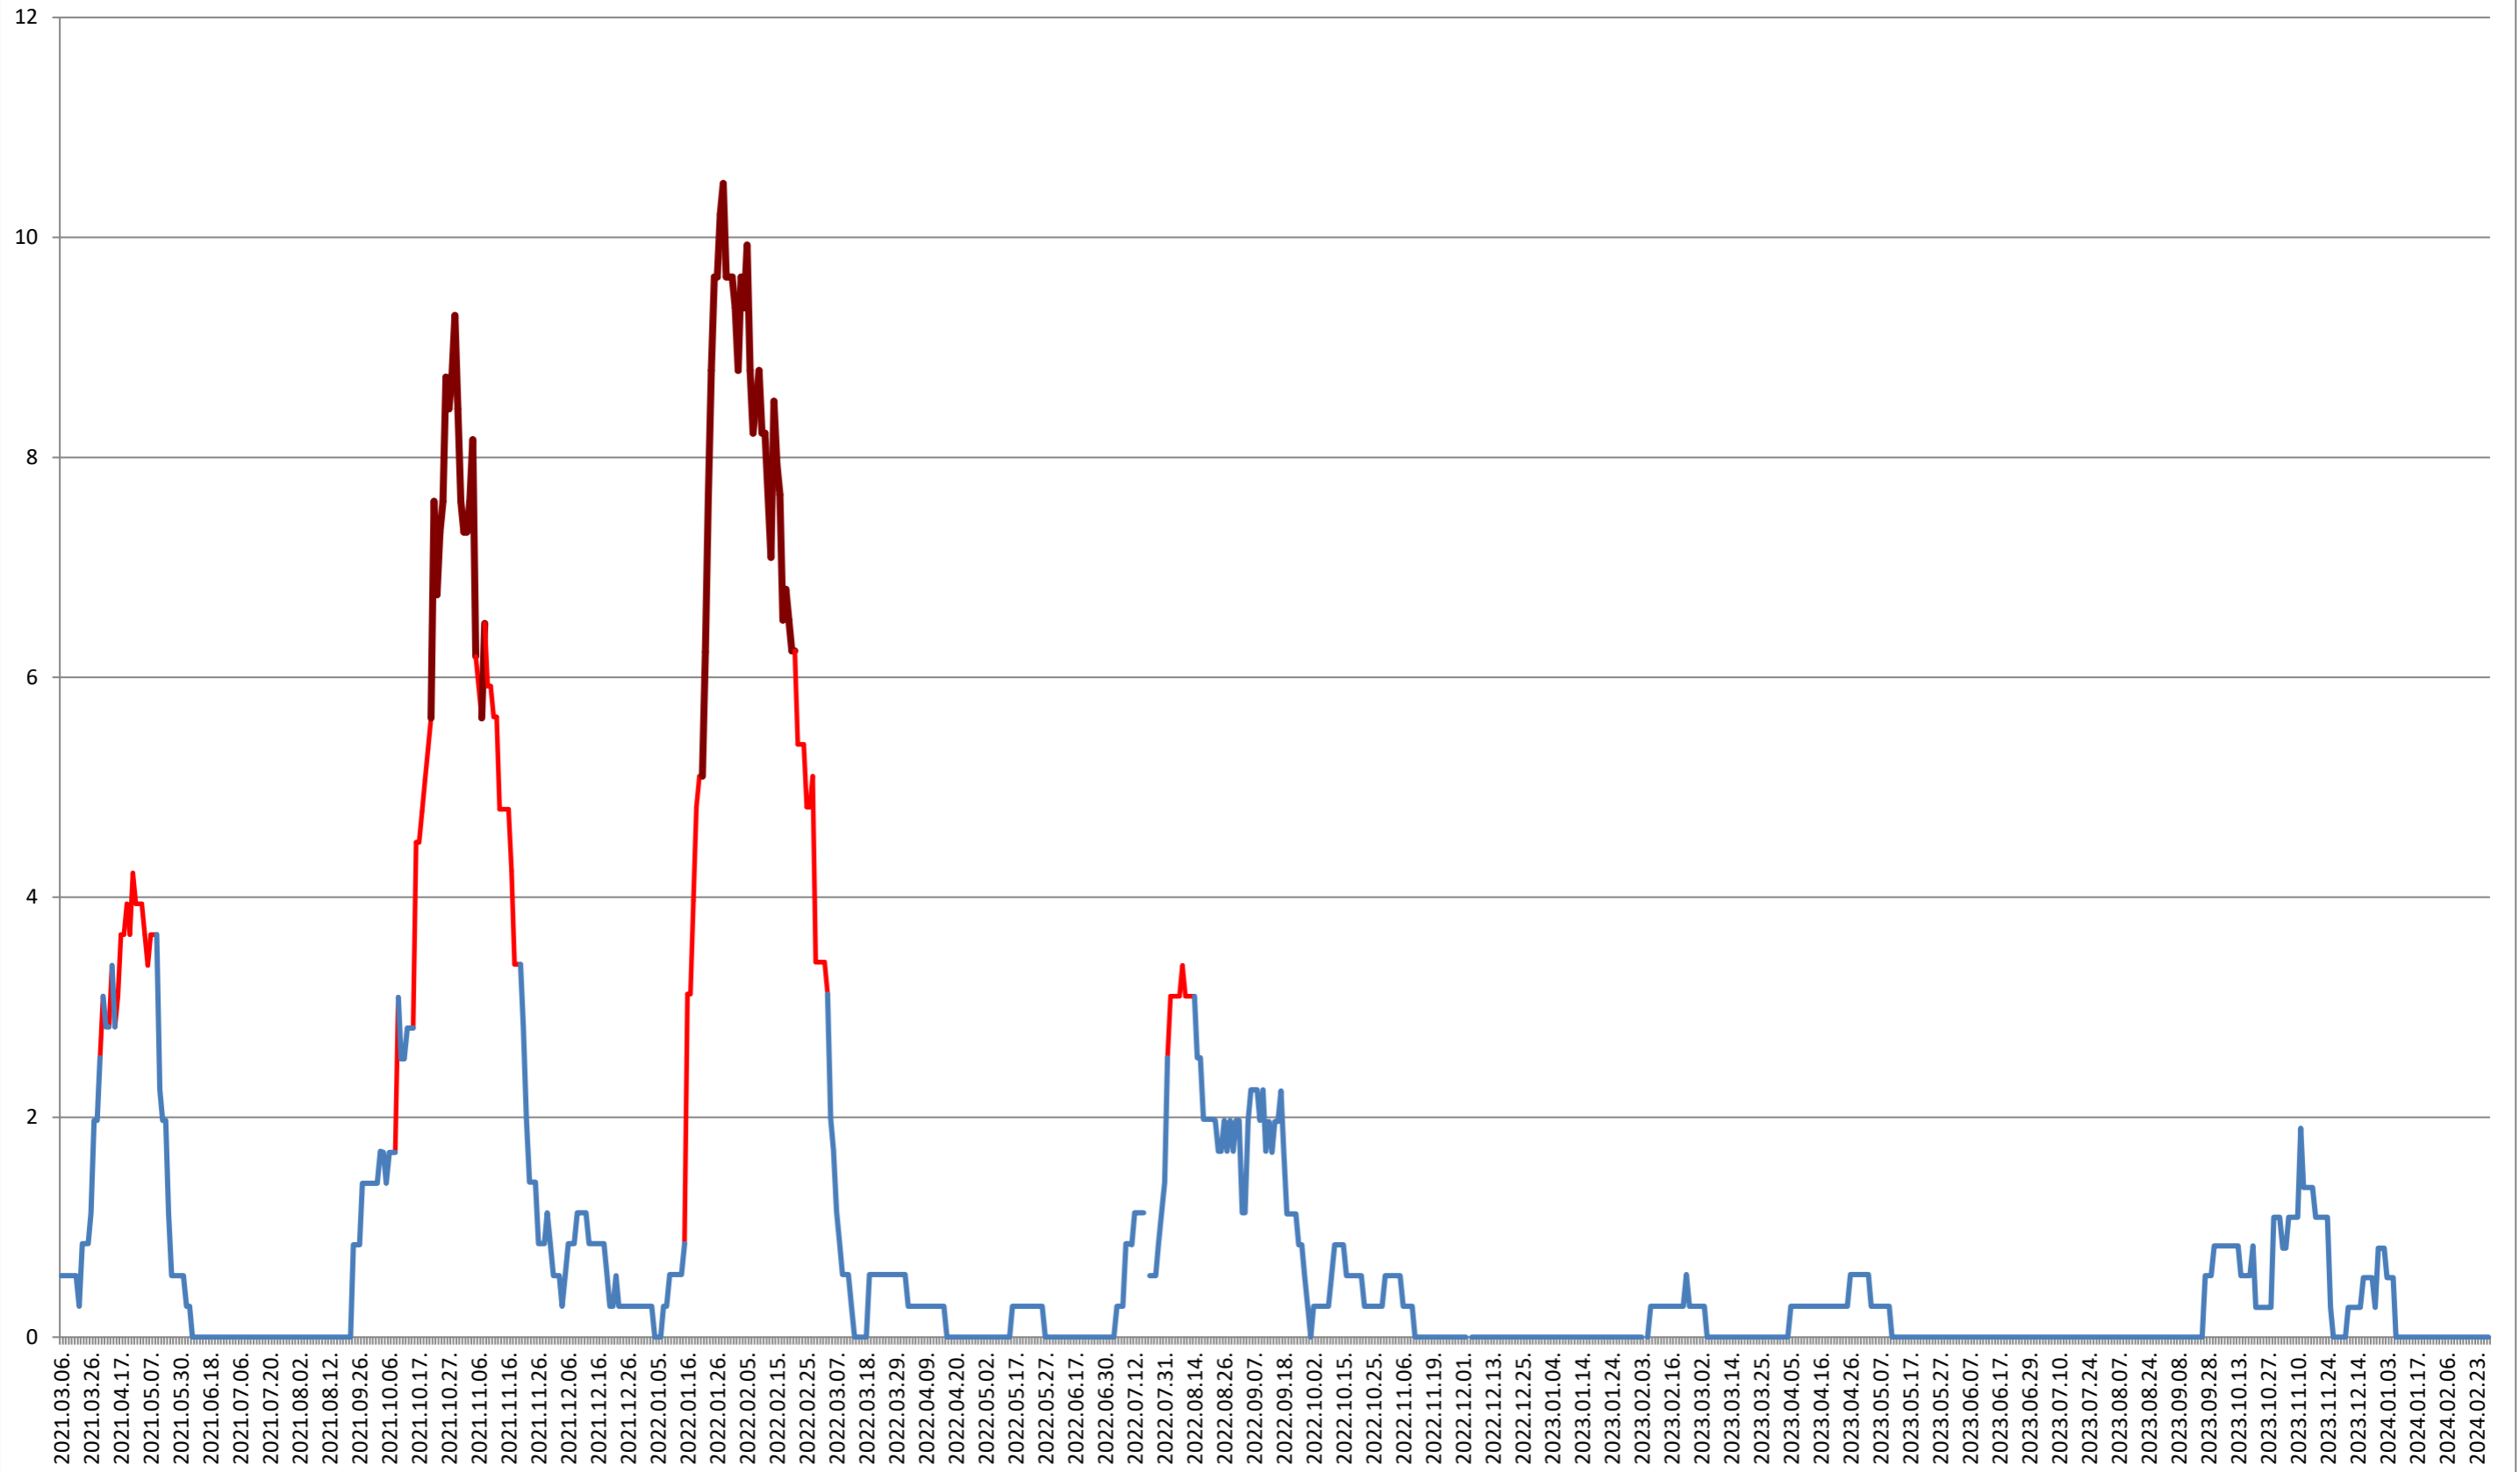

CORBU - Evolutia incidentei cumulate pe 14 zile la ‰ de locuitori 2021.03.07. - 2024.02.29.

CORUND - Evolutia incidentei cumulate pe 14 zile la ‰ de locuitori 2021.03.07. - 2024.02.29.

COZMENI - Evolutia incidentei cumulate pe 14 zile la % de locuitori 2021.03.07. - 2024.02.29.

ORAȘ CRISTURU SECUIESC - Evolutia incidentei cumulate pe 14 zile la ‰ de locuitori
2021.03.07. - 2024.02.29.

DĂNEȘTI - Evolutia incidentei cumulate pe 14 zile la ‰ de locuitori 2021.03.07. - 2024.02.29.

DÂRJIU - Evolutia incidentei cumulate pe 14 zile la ‰ de locuitori 2021.03.07. - 2024.02.29.

DEALU - Evolutia incidentei cumulate pe 14 zile la ‰ de locuitori 2021.03.07. - 2024.02.29.

DITRĂU - Evolutia incidentei cumulate pe 14 zile la % de locuitori 2021.03.07. - 2024.02.29.

FELICENI - Evolutia incidentei cumulate pe 14 zile la ‰ de locuitori 2021.03.07. - 2024.02.29.

FRUMOASA - Evolutia incidentei cumulate pe 14 zile la ‰ de locuitori
2021.03.07. - 2024.02.29.

GĂLĂUȚAȘ - Evolutia incidentei cumulate pe 14 zile la ‰ de locuitori 2021.03.07. - 2024.02.29.