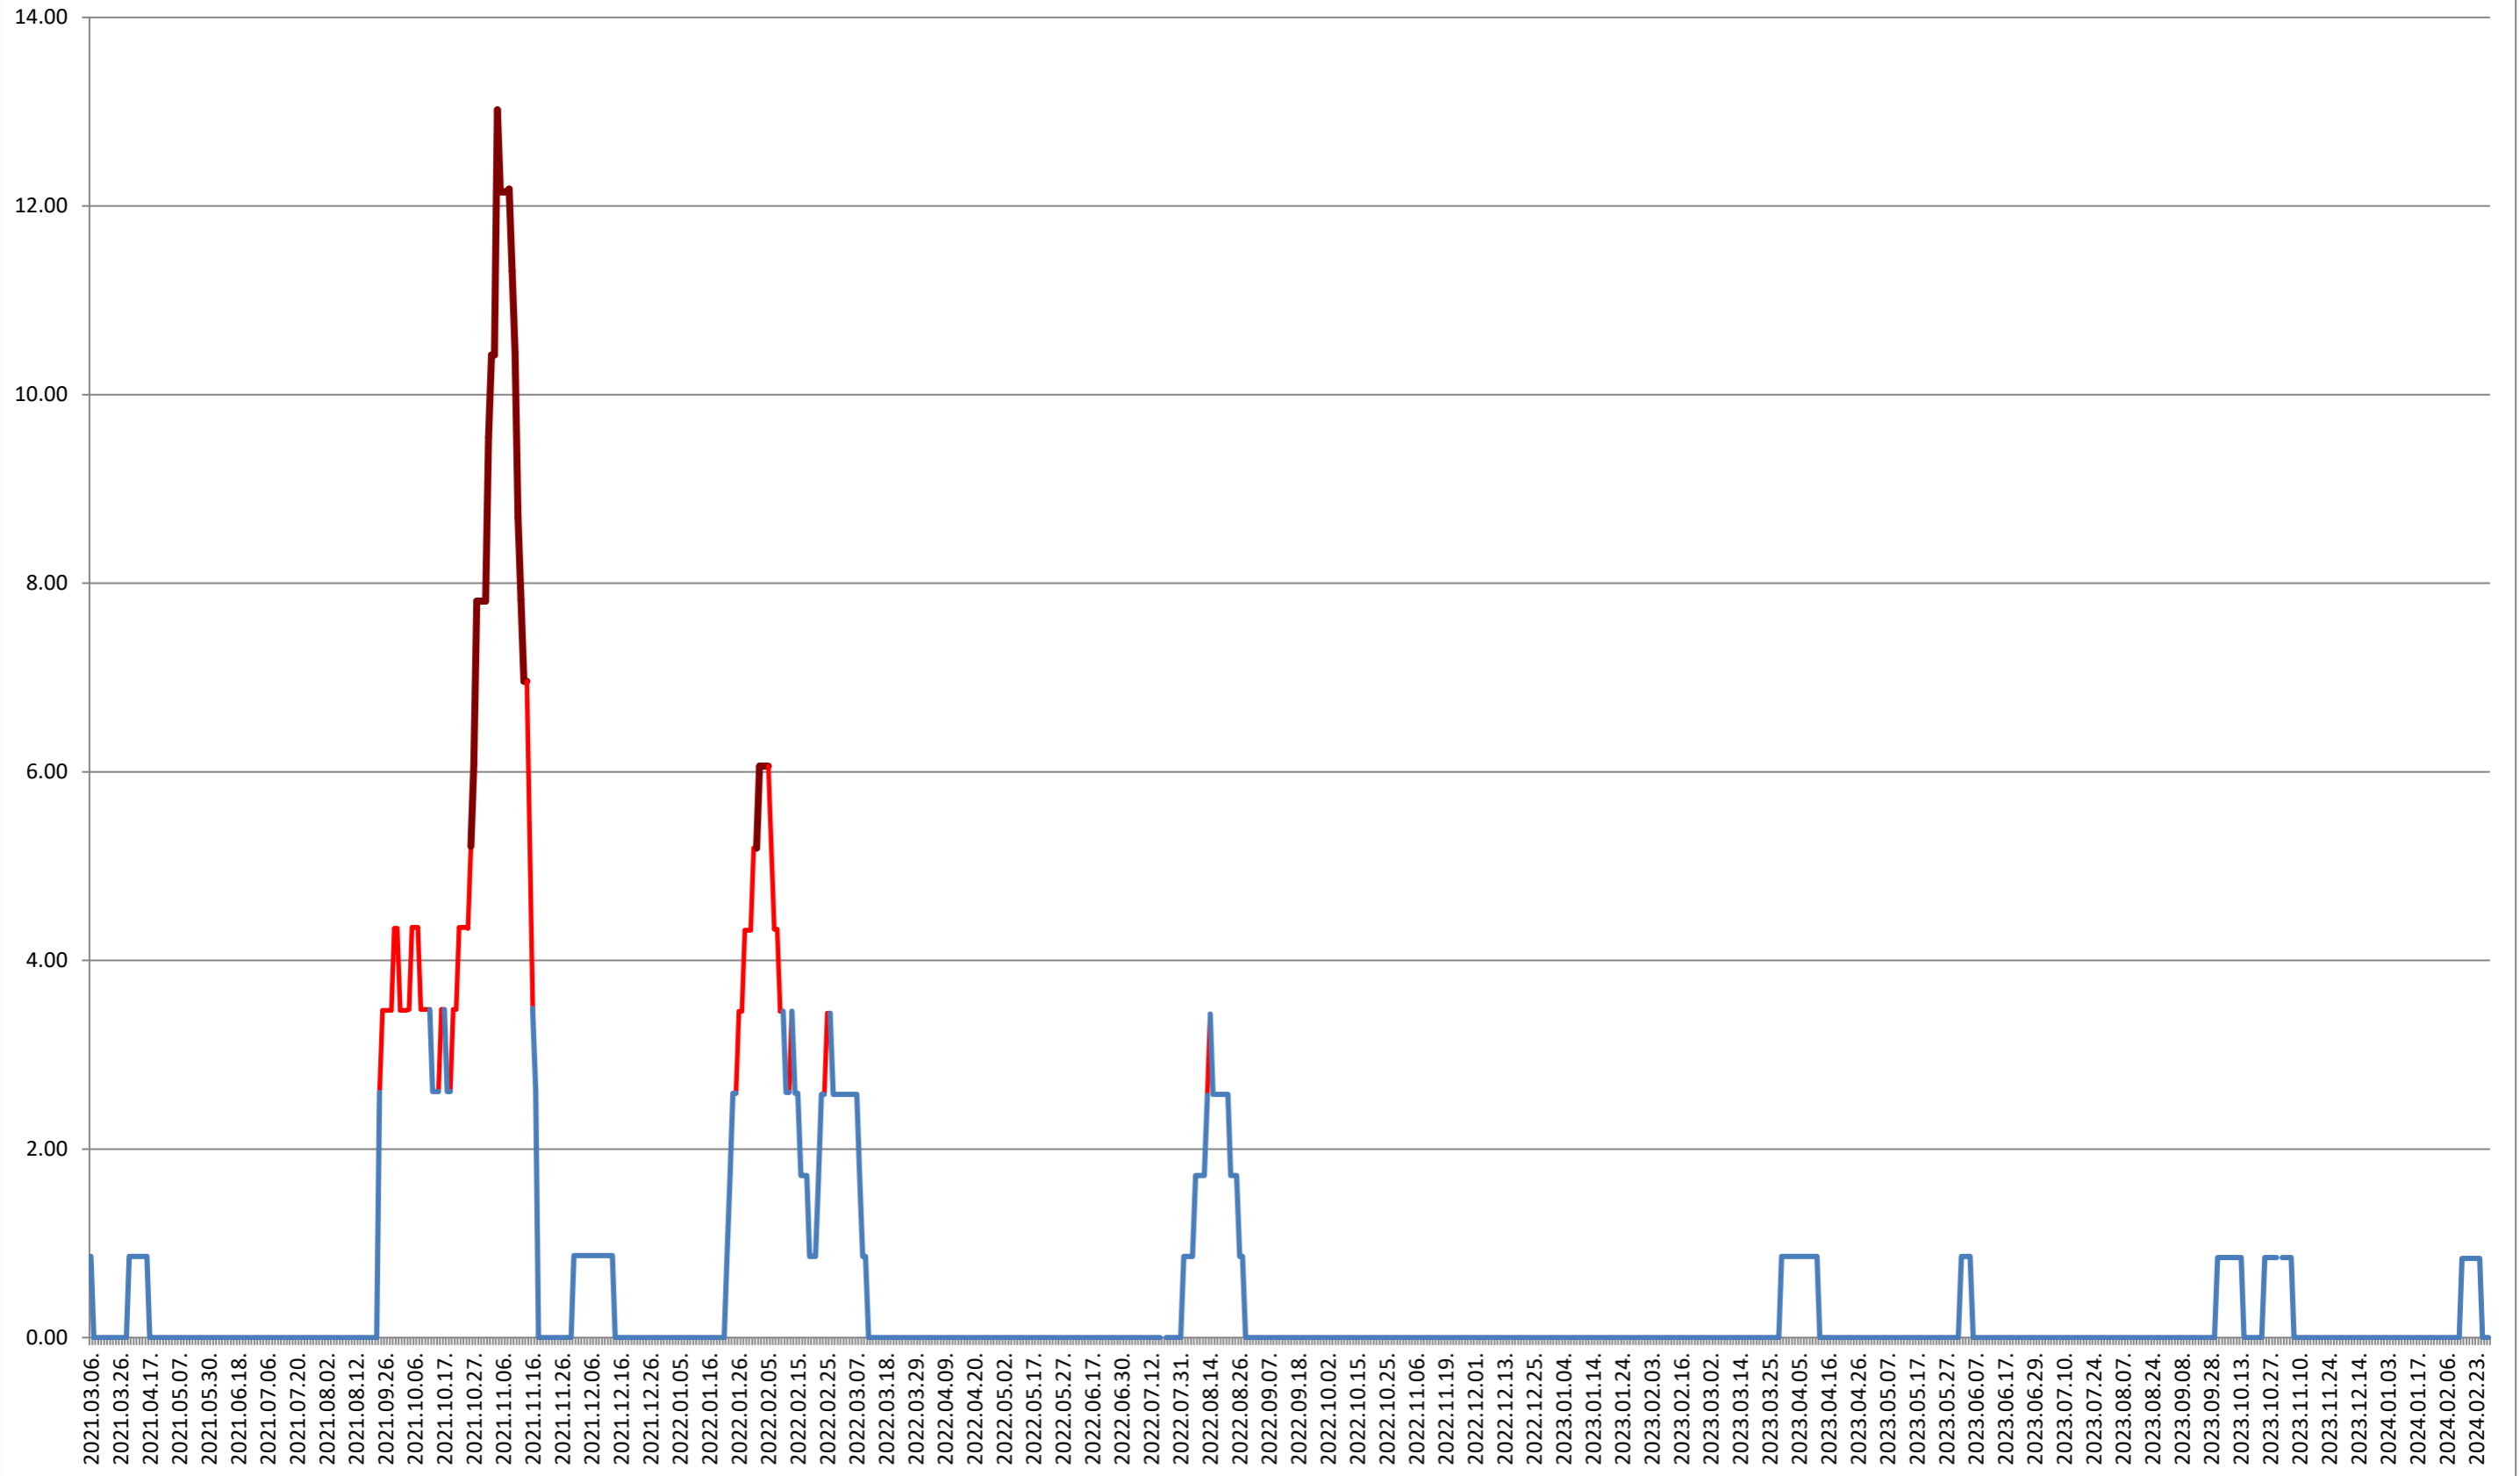

ULIEȘ - Evolutia incidentei cumulate pe 14 zile la ‰ de locuitori 2021.03.07. - 2024.02.29.