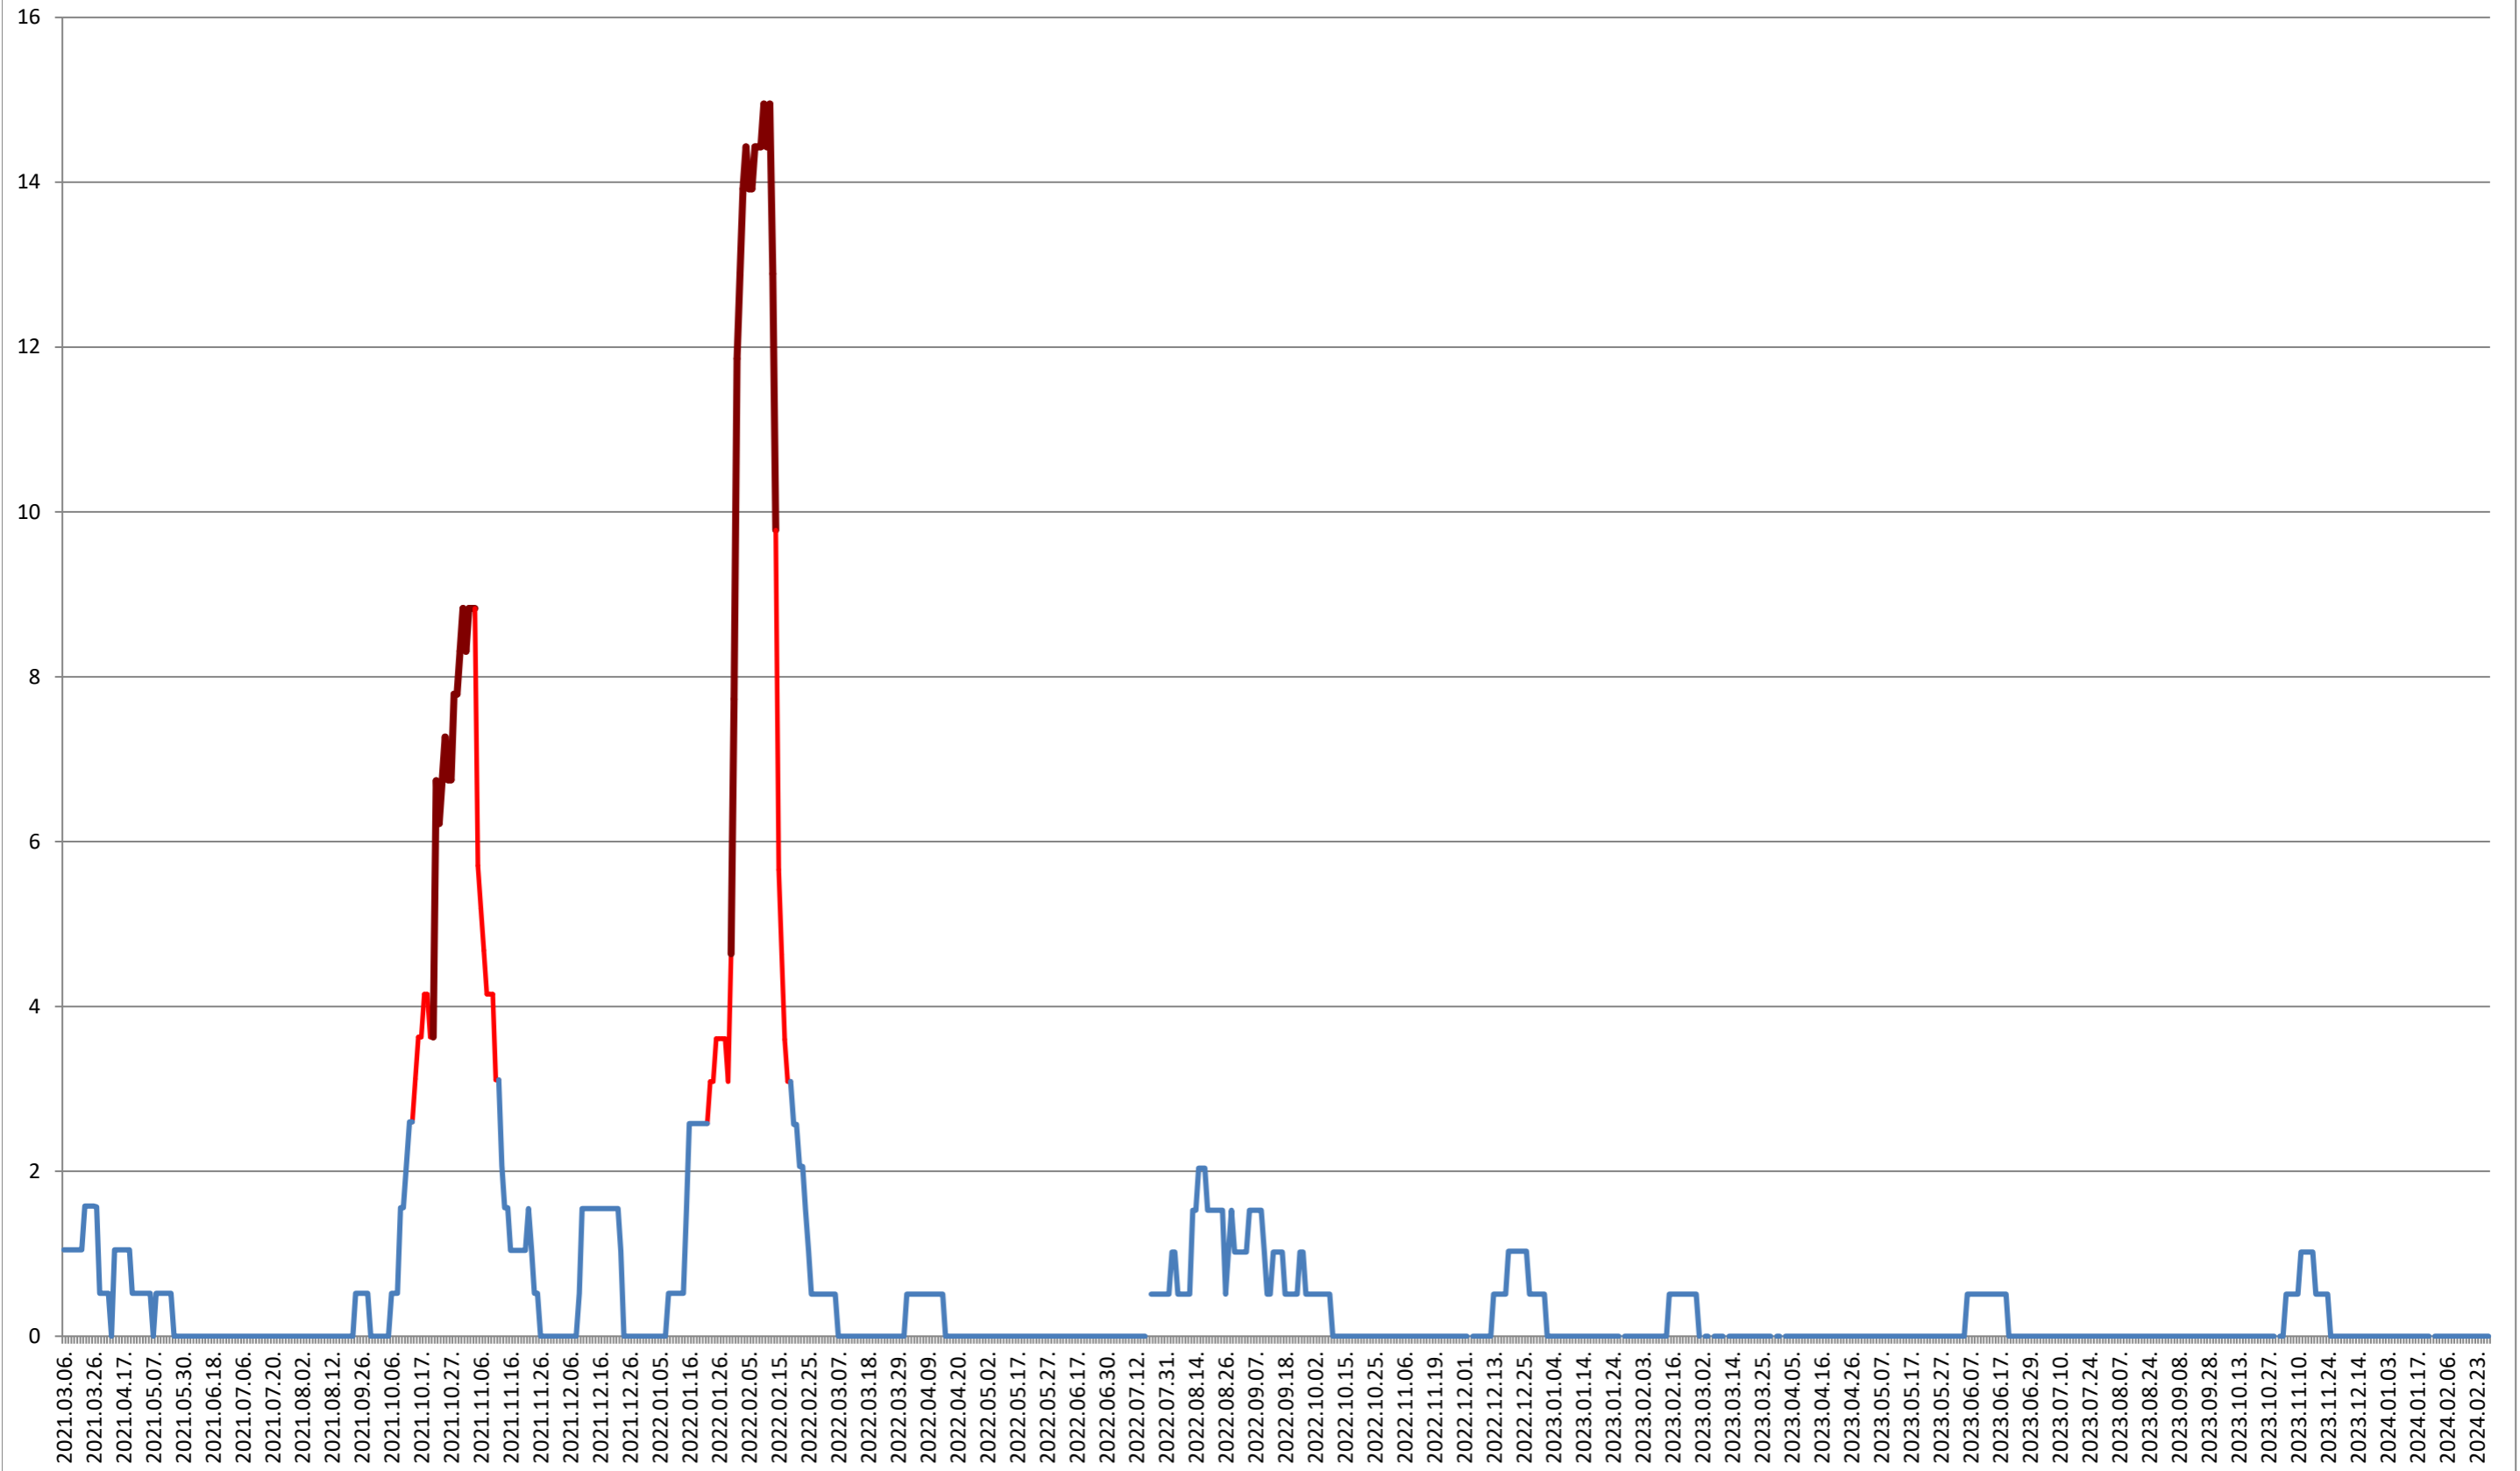

PORUMBENI - Evolutia incidentei cumulate pe 14 zile la % de locuitori

2021.03.07. - 2024.02.29.