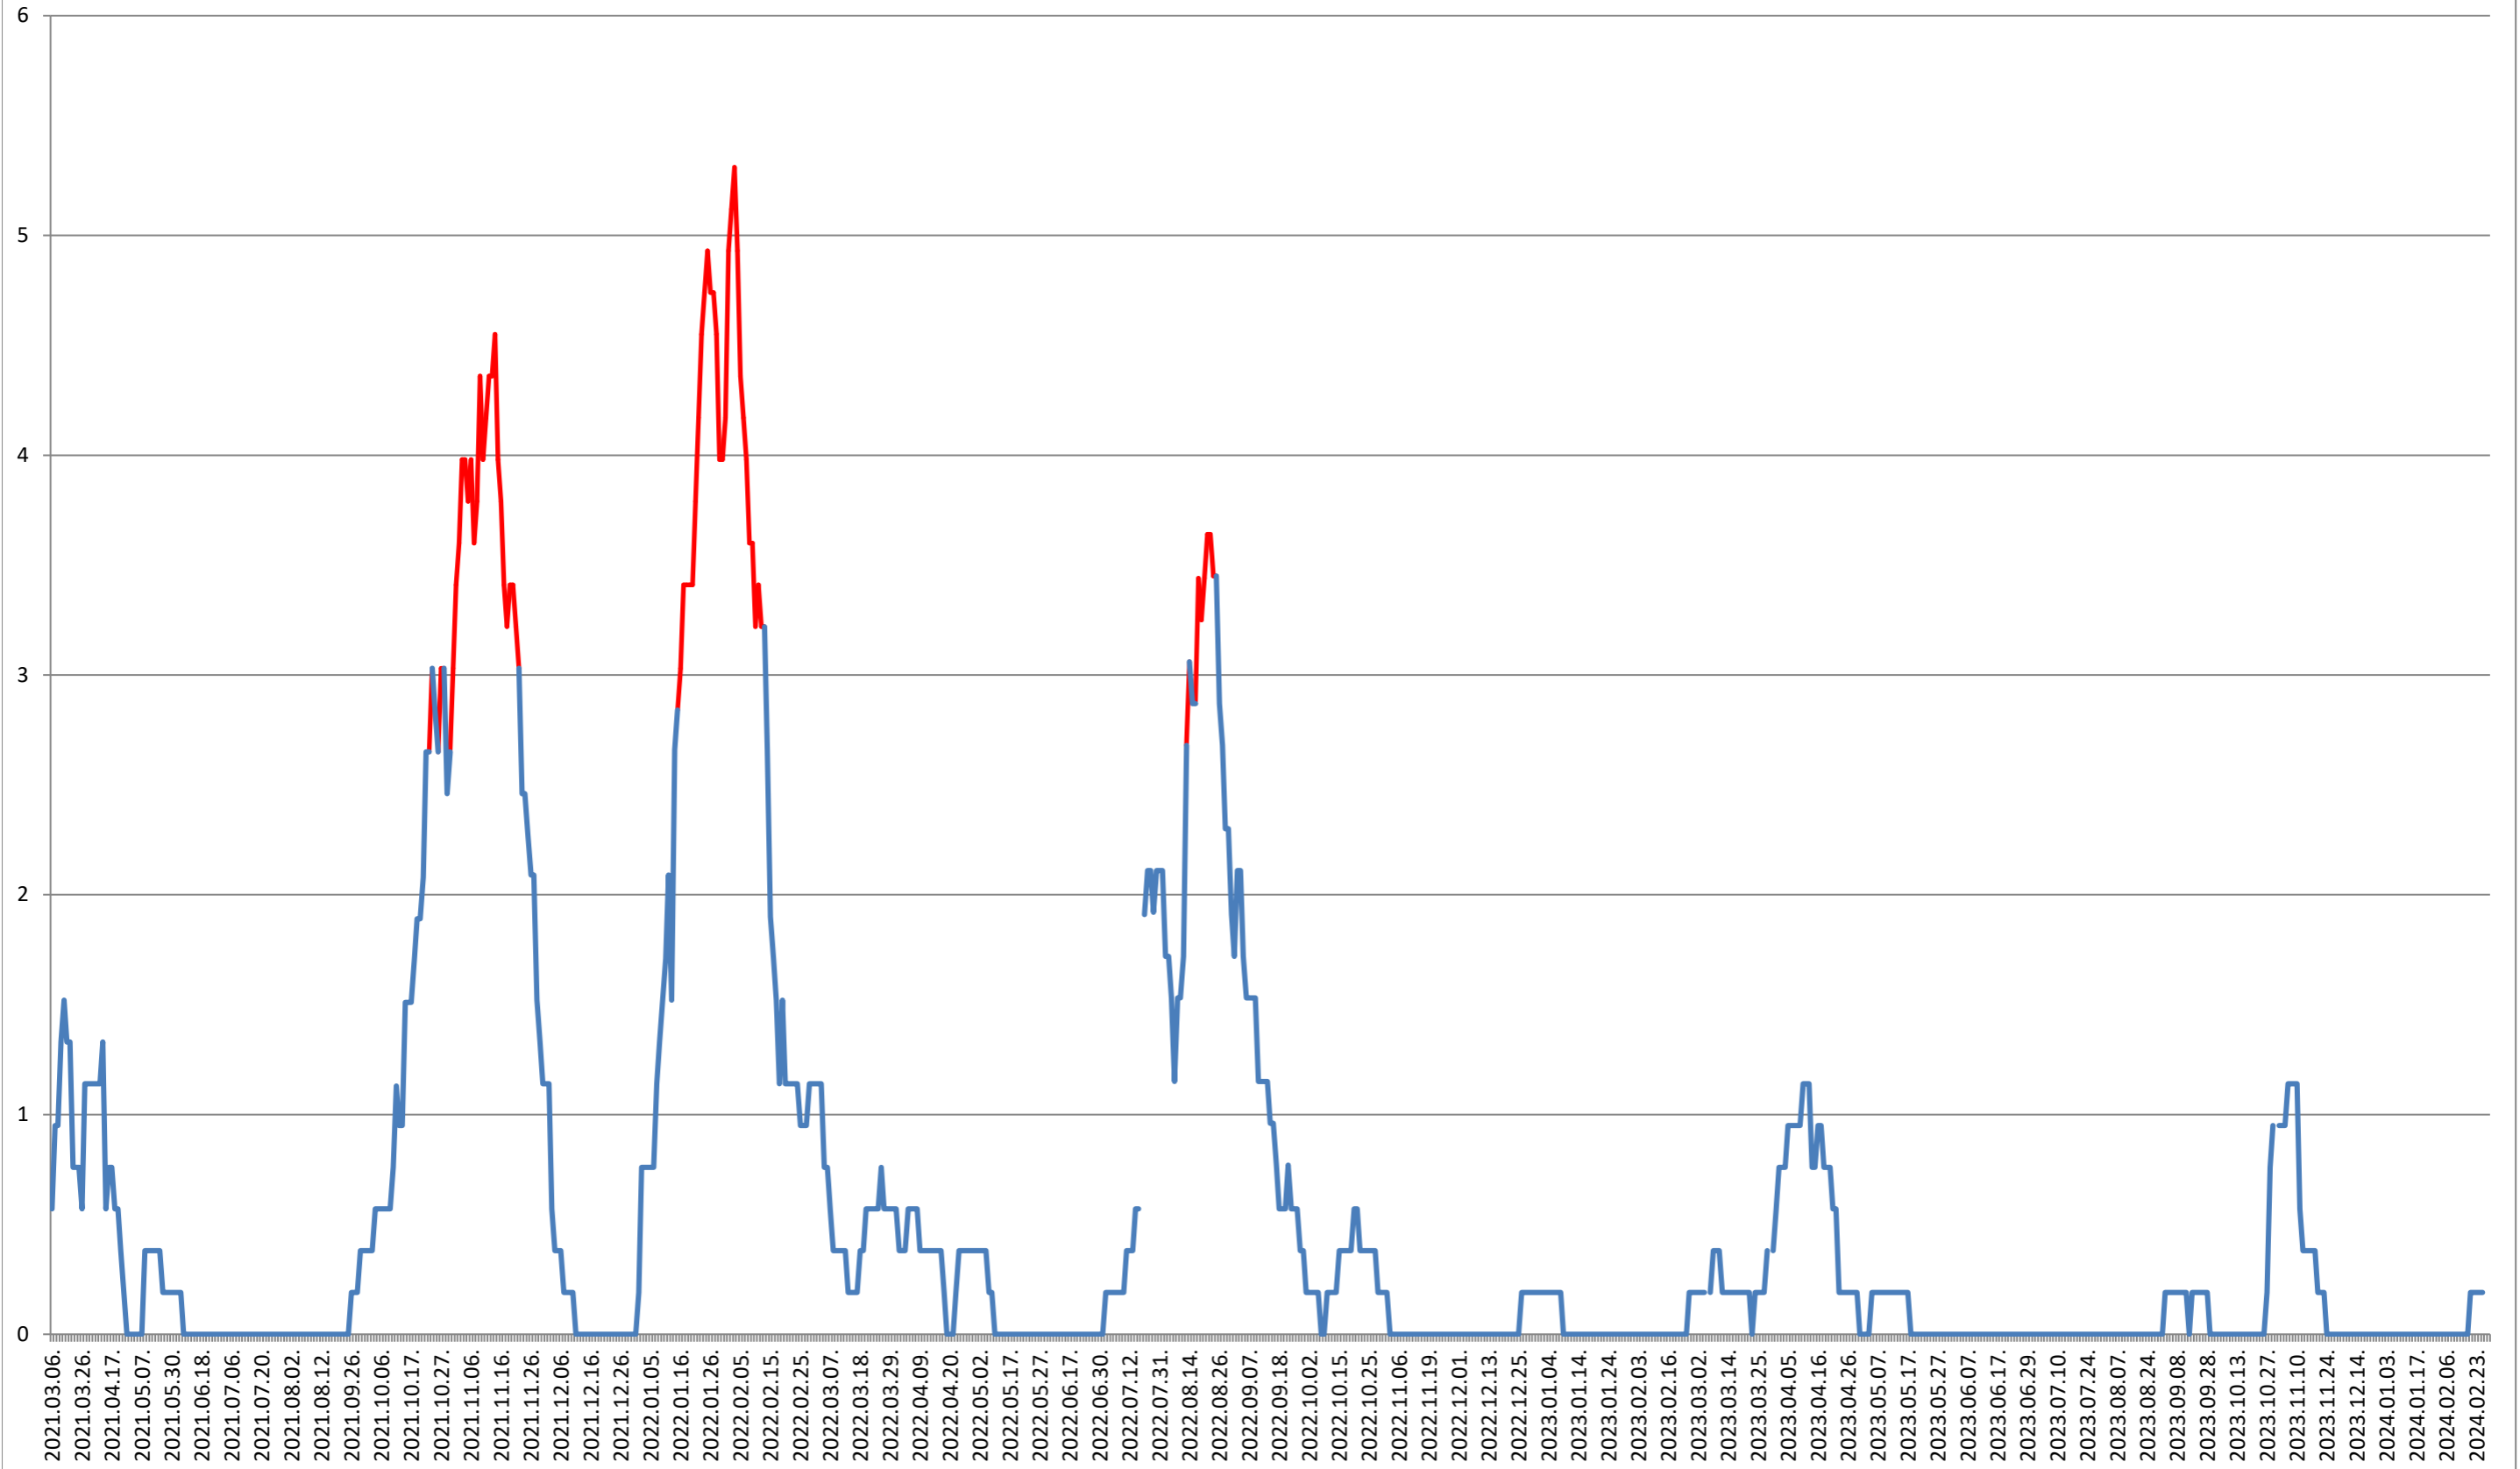

SUSENI - Evolutia incidentei cumulate pe 14 zile la ‰ de locuitori
2021.03.07. - 2024.02.29.