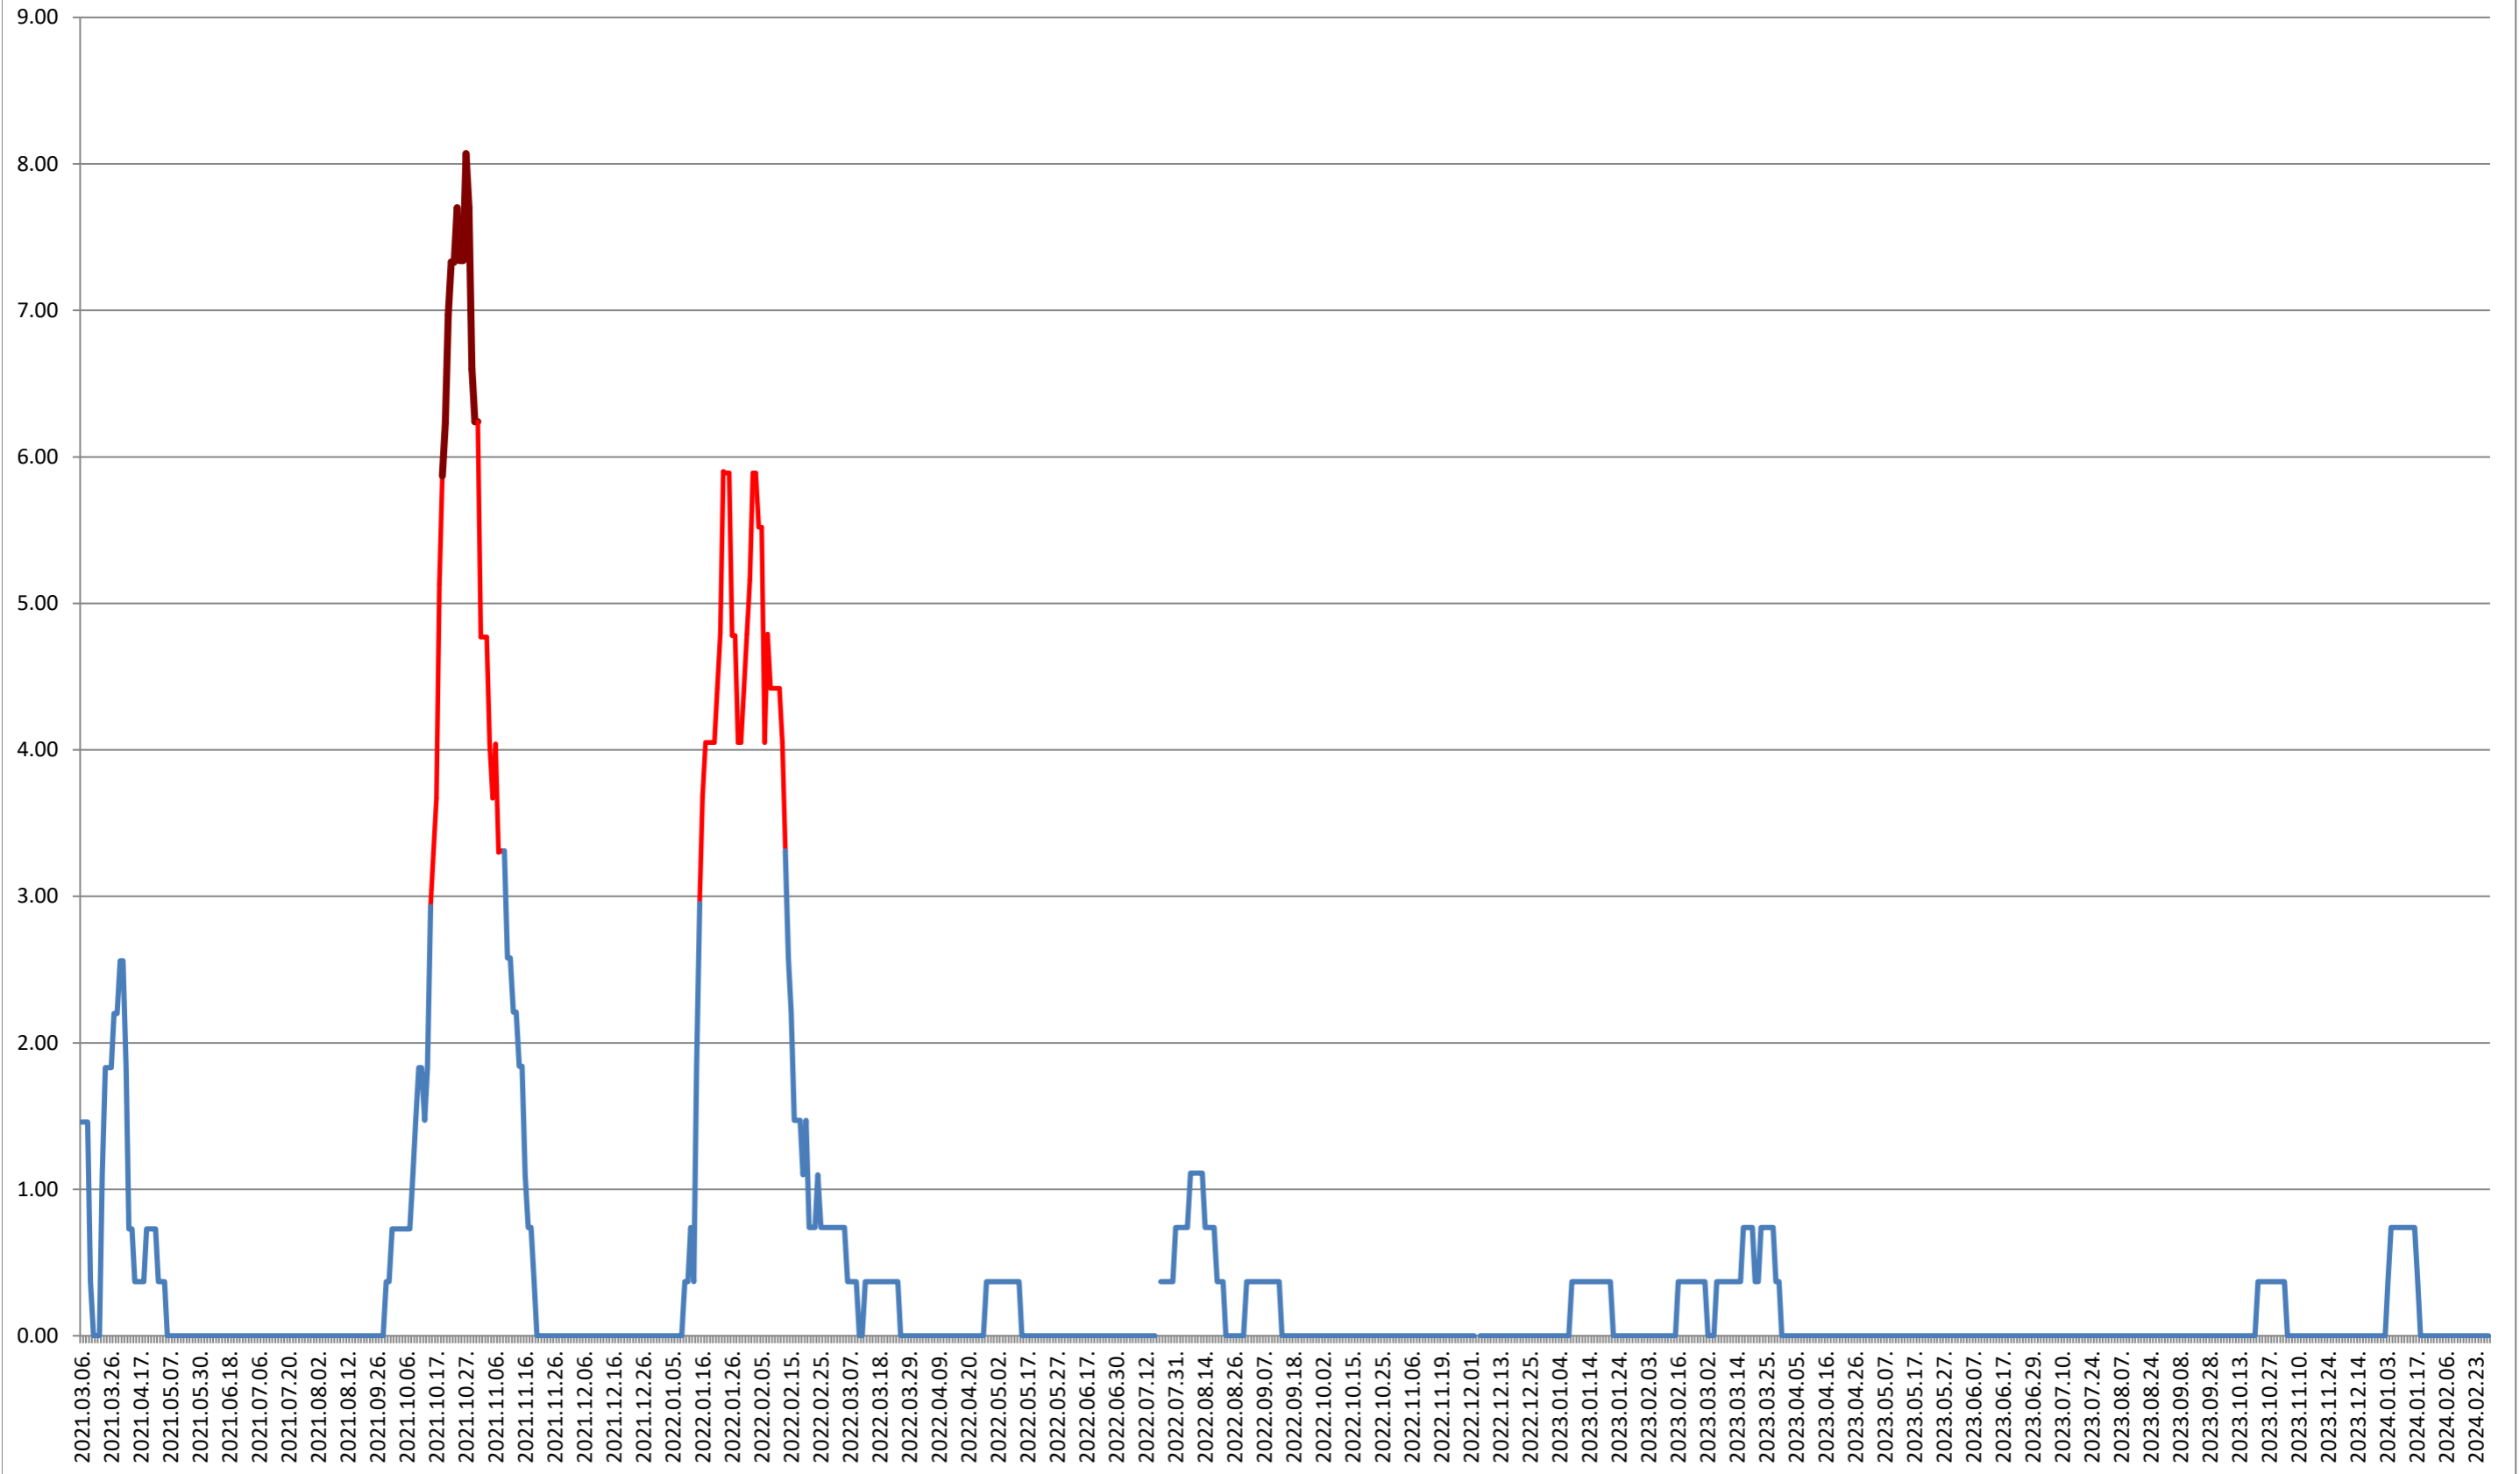

ATID - Evolutia incidentei cumulate pe 14 zile la % de locuitori
2021.03.07. - 2024.02.29.

AVRĂMEȘTI - Evolutia incidentei cumulate pe 14 zile la ‰ de locuitori 2021.03.07. - 2024.02.29.

ORAȘ BĂILE TUȘNAD - Evolutia incidentei cumulate pe 14 zile la ‰ de locuitori 2021.03.07. - 2024.02.29.

ORAȘ BĂLAN - Evolutia incidentei cumulate pe 14 zile la % de locuitori
2021.03.07. - 2024.02.29.

BILBOR - Evolutia incidentei cumulate pe 14 zile la % de locuitori 2021.03.07. - 2024.02.29.

ORAȘ BORSEC - Evolutia incidentei cumulate pe 14 zile la ‰ de locuitori
2021.03.07. - 2024.02.29.

BRĂDEȘTI - Evolutia incidentei cumulate pe 14 zile la ‰ de locuitori 2021.03.07. - 2024.02.29.

CĂPÂLNIȚA - Evolutia incidentei cumulate pe 14 zile la % de locuitori 2021.03.07. - 2024.02.29.

CÂRȚA - Evolutia incidentei cumulate pe 14 zile la ‰ de locuitori 2021.03.07. - 2024.02.29.

CICEU - Evolutia incidentei cumulate pe 14 zile la ‰ de locuitori 2021.03.07. - 2024.02.29.

CIUCSÂNGEORGIU - Evolutia incidentei cumulate pe 14 zile la % de locuitori

2021.03.07. - 2024.02.29.

CIUMANI - Evolutia incidentei cumulate pe 14 zile la ‰ de locuitori 2021.03.07. - 2024.02.29.