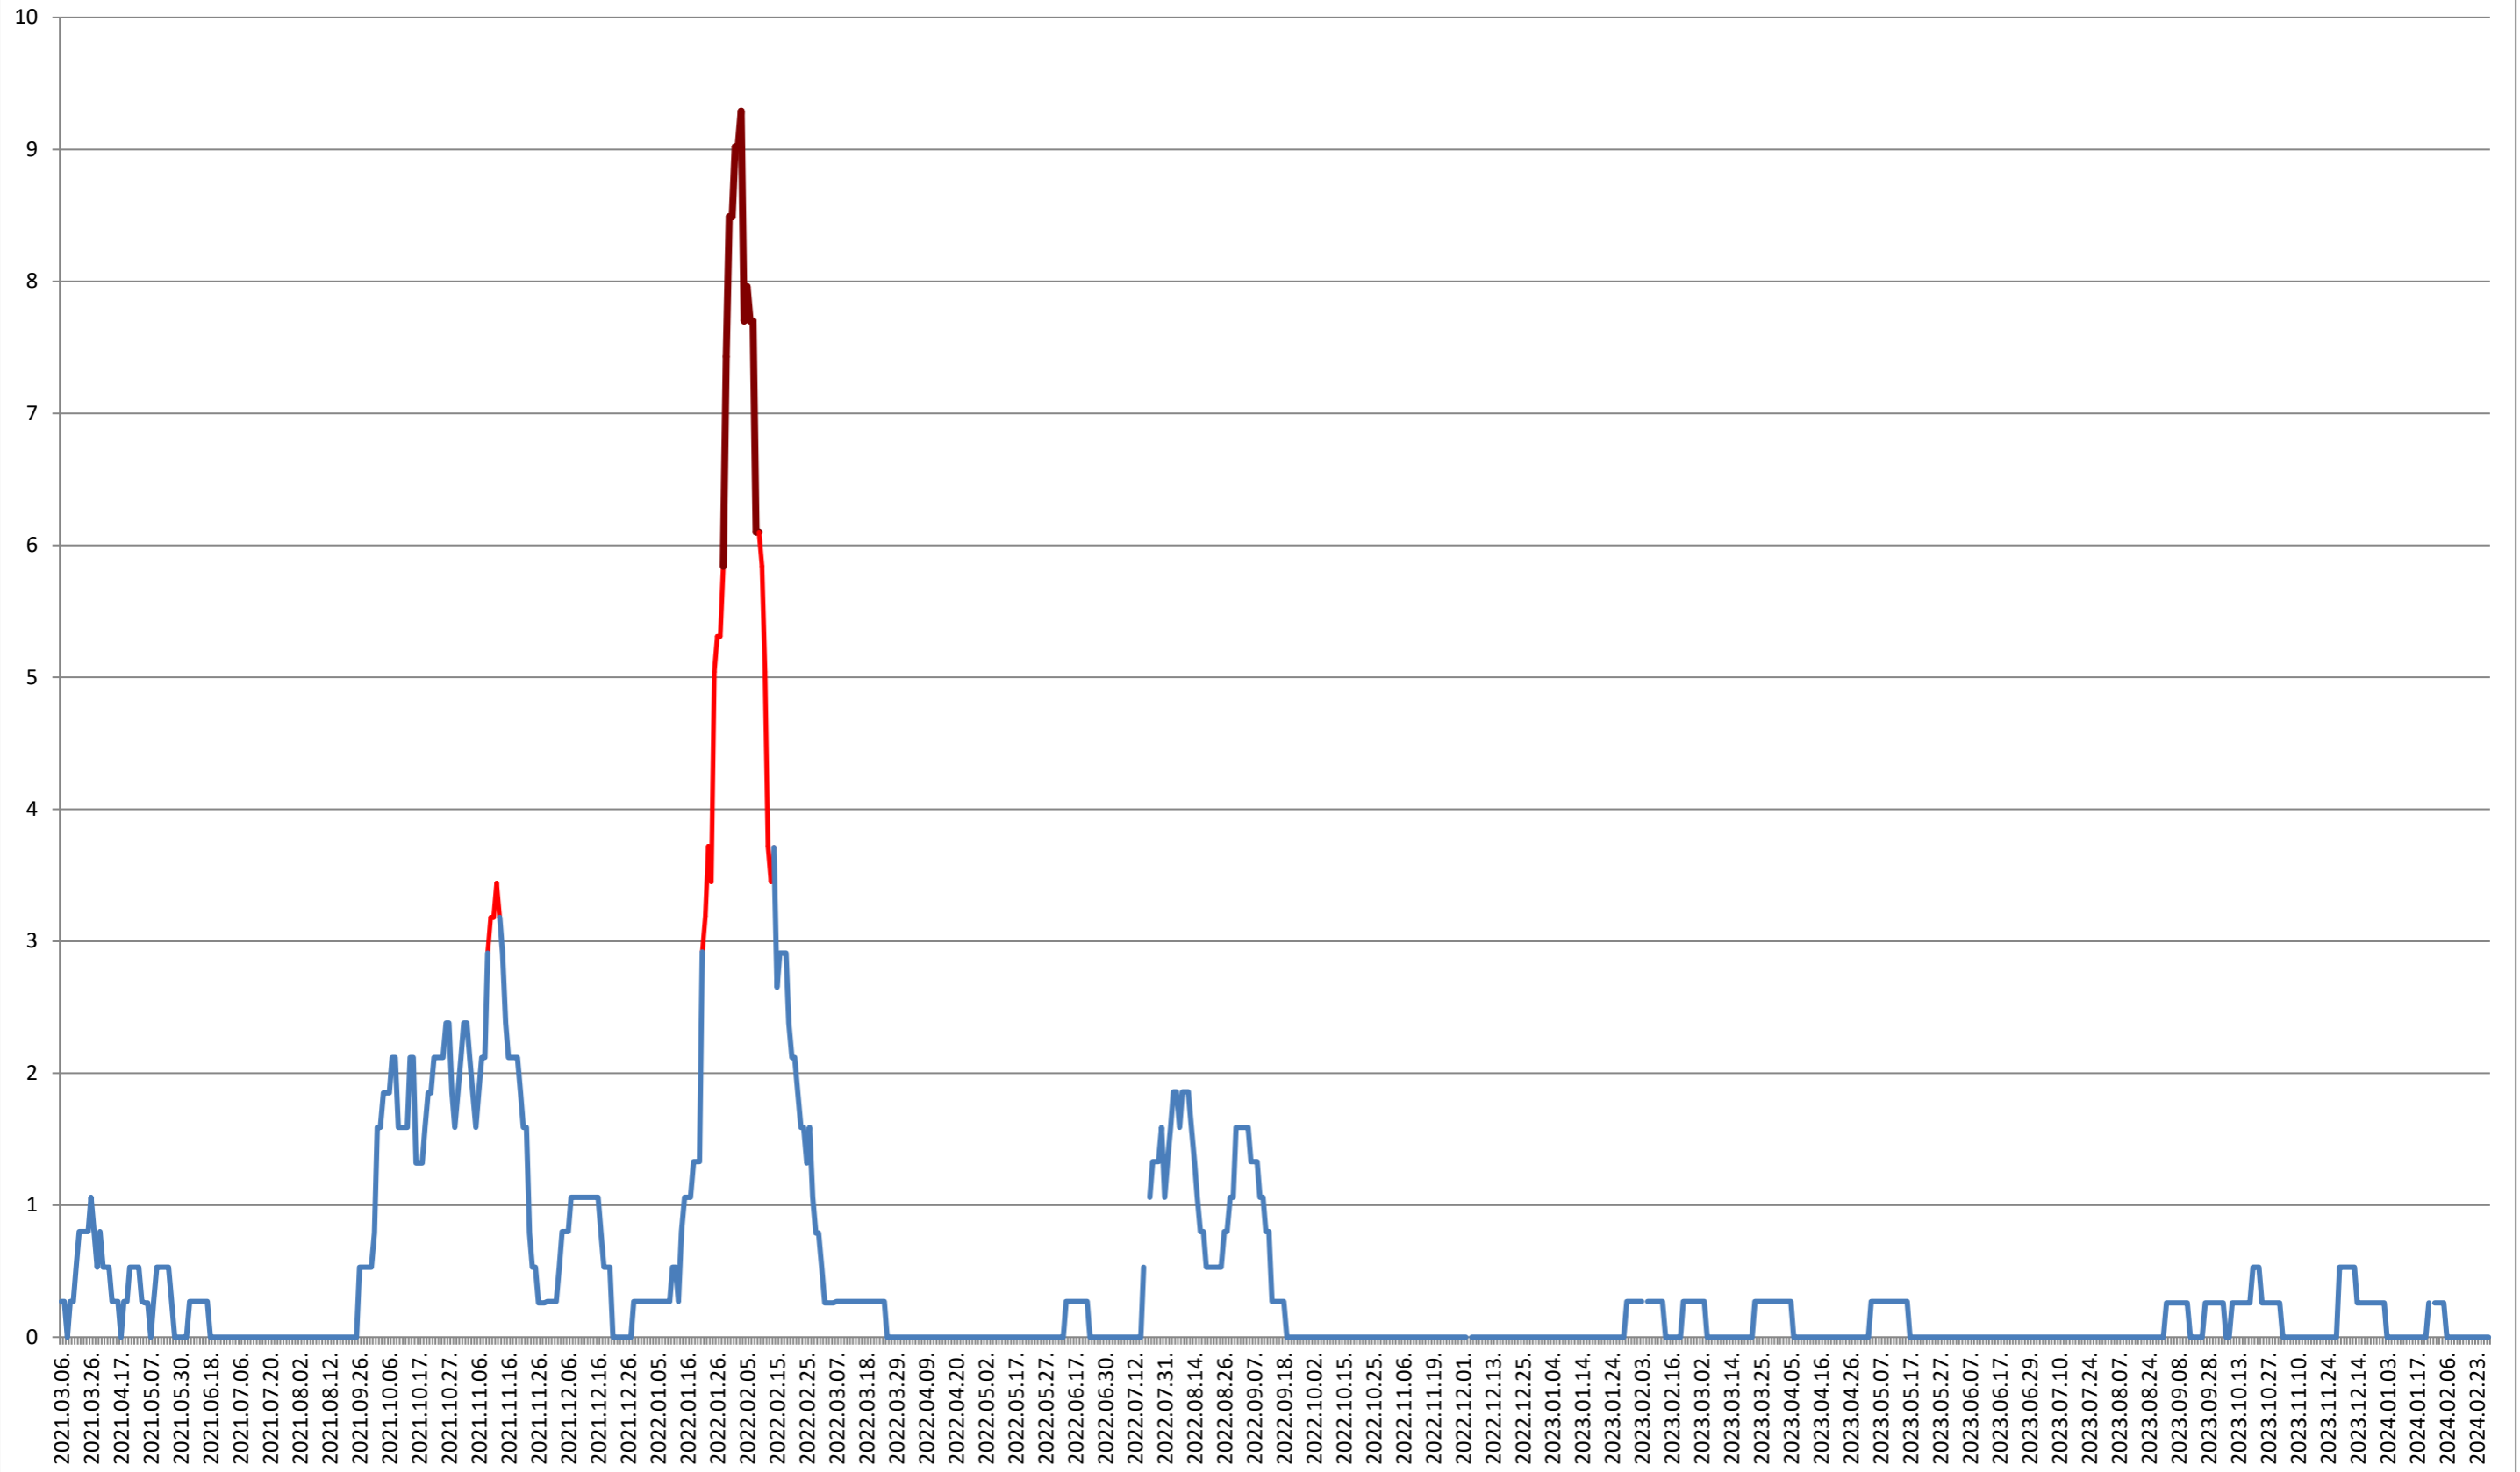

CORBU - Evolutia incidentei cumulate pe 14 zile la ‰ de locuitori 2021.03.07. - 2024.02.29.

CORUND - Evolutia incidentei cumulate pe 14 zile la ‰ de locuitori 2021.03.07. - 2024.02.29.

COZMENI - Evolutia incidentei cumulate pe 14 zile la % de locuitori 2021.03.07. - 2024.02.29.

ORAȘ CRISTURU SECUIESC - Evolutia incidentei cumulate pe 14 zile la ‰ de locuitori
2021.03.07. - 2024.02.29.

DĂNEȘTI - Evolutia incidentei cumulate pe 14 zile la ‰ de locuitori 2021.03.07. - 2024.02.29.

DÂRJIU - Evolutia incidentei cumulate pe 14 zile la ‰ de locuitori 2021.03.07. - 2024.02.29.

DEALU - Evolutia incidentei cumulate pe 14 zile la ‰ de locuitori 2021.03.07. - 2024.02.29.

DITRĂU - Evolutia incidentei cumulate pe 14 zile la % de locuitori 2021.03.07. - 2024.02.29.

FELICENI - Evolutia incidentei cumulate pe 14 zile la ‰ de locuitori 2021.03.07. - 2024.02.29.

FRUMOASA - Evolutia incidentei cumulate pe 14 zile la ‰ de locuitori
2021.03.07. - 2024.02.29.

GĂLĂUȚAȘ - Evolutia incidentei cumulate pe 14 zile la ‰ de locuitori 2021.03.07. - 2024.02.29.