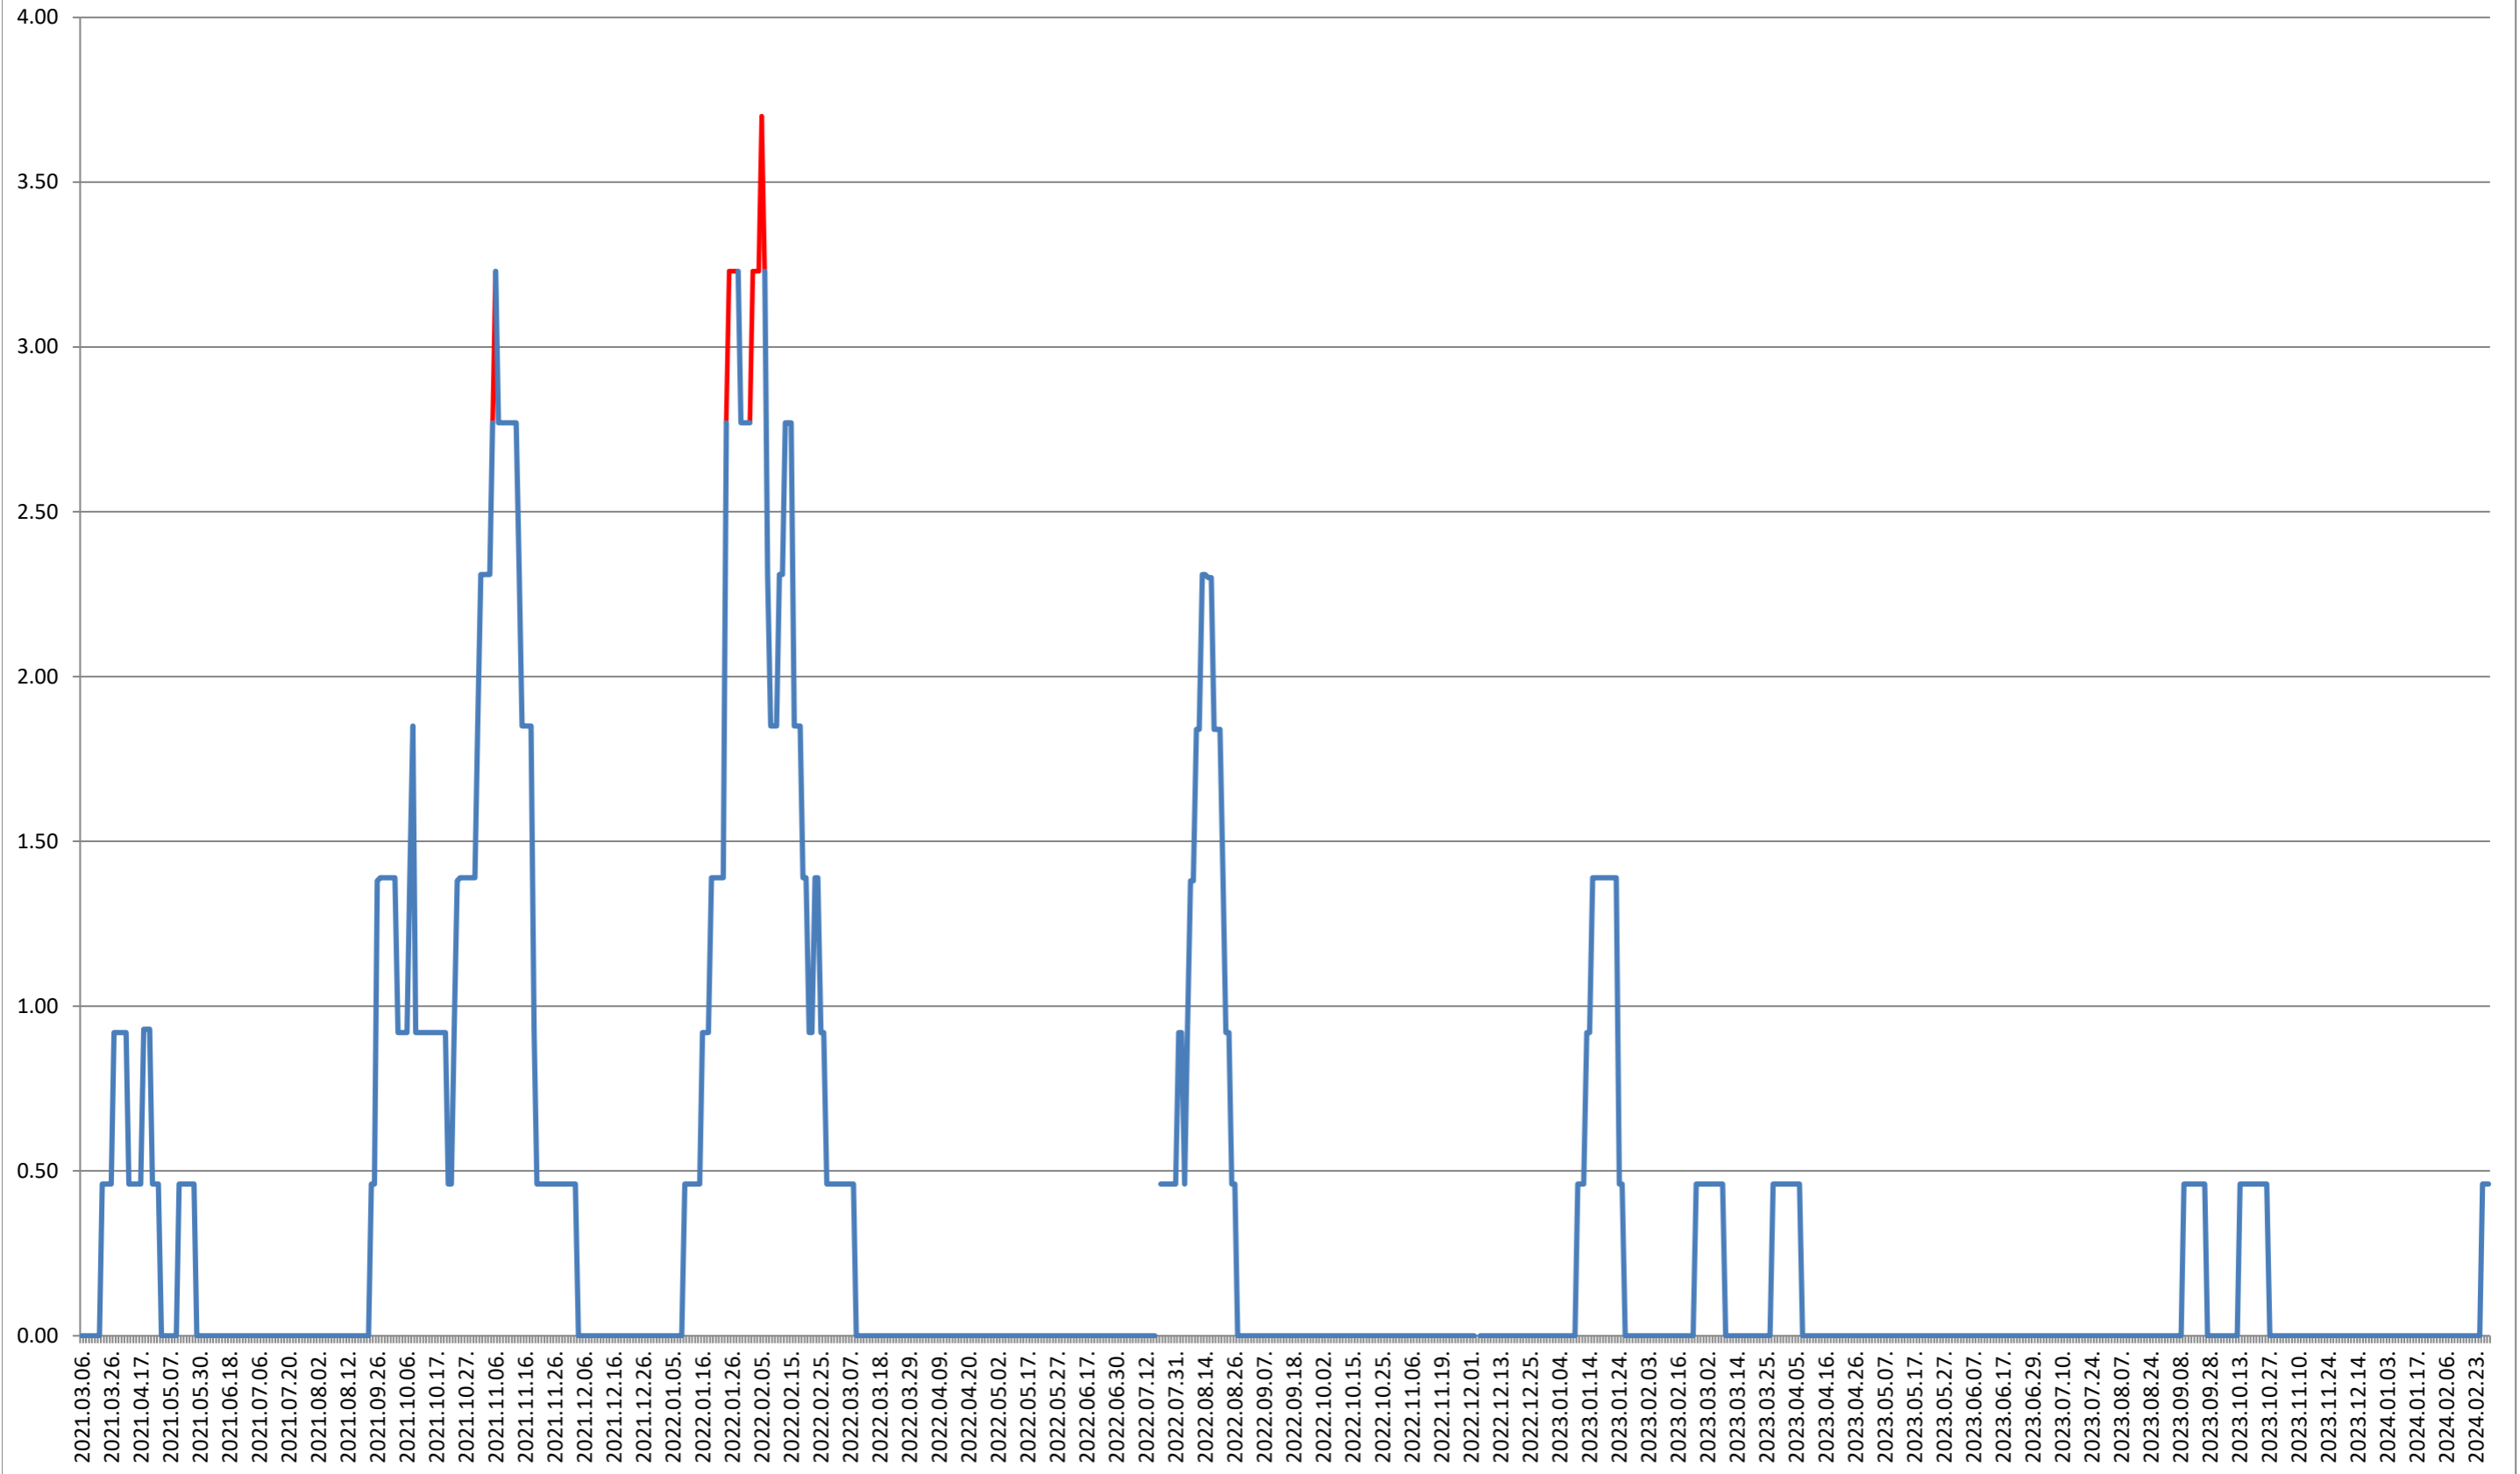

ATID - Evolutia incidentei cumulate pe 14 zile la % de locuitori
2021.03.07. - 2024.02.29.

AVRĂMEȘTI - Evolutia incidentei cumulate pe 14 zile la ‰ de locuitori 2021.03.07. - 2024.02.29.

ORAȘ BĂILE TUȘNAD - Evolutia incidentei cumulate pe 14 zile la ‰ de locuitori 2021.03.07. - 2024.02.29.

ORAȘ BĂLAN - Evolutia incidentei cumulate pe 14 zile la % de locuitori
2021.03.07. - 2024.02.29.

BILBOR - Evolutia incidentei cumulate pe 14 zile la % de locuitori 2021.03.07. - 2024.02.29.

ORAȘ BORSEC - Evolutia incidentei cumulate pe 14 zile la ‰ de locuitori
2021.03.07. - 2024.02.29.

BRĂDEȘTI - Evolutia incidentei cumulate pe 14 zile la ‰ de locuitori 2021.03.07. - 2024.02.29.

CĂPÂLNIȚA - Evolutia incidentei cumulate pe 14 zile la % de locuitori 2021.03.07. - 2024.02.29.

CÂRȚA - Evolutia incidentei cumulate pe 14 zile la ‰ de locuitori 2021.03.07. - 2024.02.29.

CICEU - Evolutia incidentei cumulate pe 14 zile la ‰ de locuitori 2021.03.07. - 2024.02.29.

CIUCSÂNGEORGIU - Evolutia incidentei cumulate pe 14 zile la % de locuitori

2021.03.07. - 2024.02.29.

CIUMANI - Evolutia incidentei cumulate pe 14 zile la ‰ de locuitori 2021.03.07. - 2024.02.29.