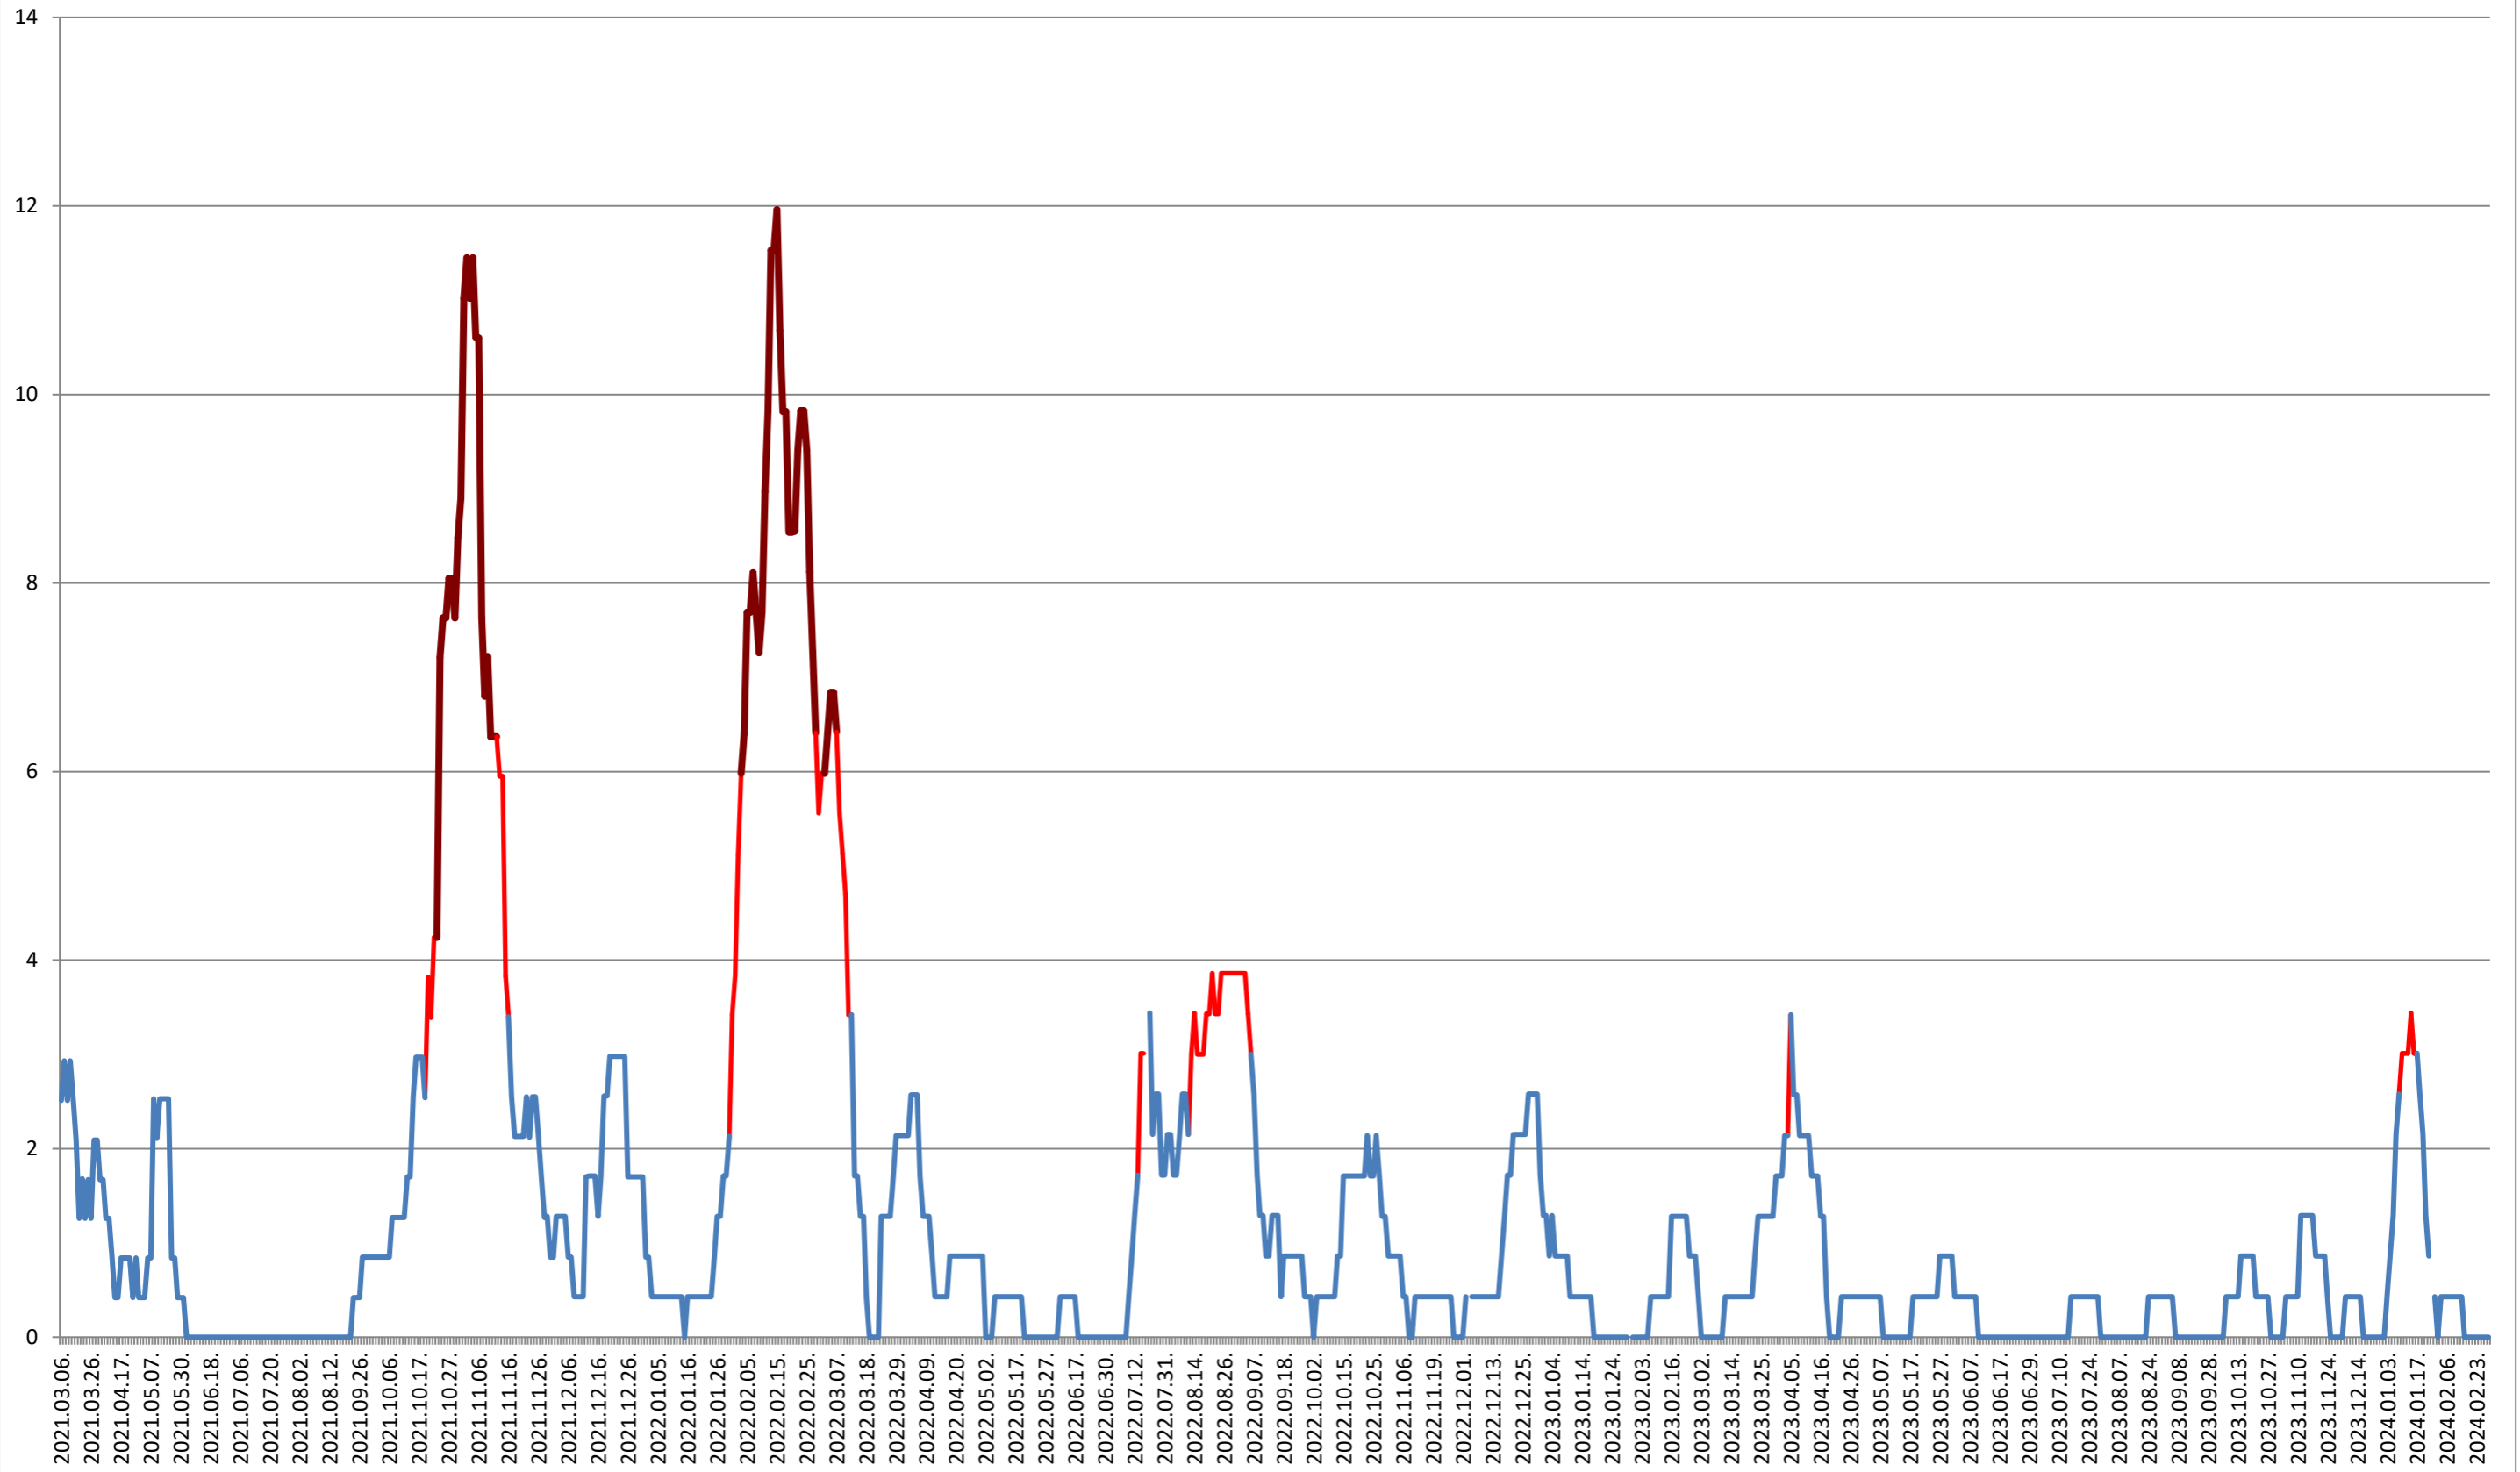

ORAȘ BĂLAN - Evolutia incidentei cumulate pe 14 zile la % de locuitori
2021.03.07. - 2024.02.29.

BILBOR - Evolutia incidentei cumulate pe 14 zile la % de locuitori 2021.03.07. - 2024.02.29.

ORAȘ BORSEC - Evolutia incidentei cumulate pe 14 zile la ‰ de locuitori
2021.03.07. - 2024.02.29.

ORAȘ CRISTURU SECUIESC - Evolutia incidentei cumulate pe 14 zile la ‰ de locuitori
2021.03.07. - 2024.02.29.

DĂNEȘTI - Evolutia incidentei cumulate pe 14 zile la ‰ de locuitori 2021.03.07. - 2024.02.29.

DÂRJIU - Evolutia incidentei cumulate pe 14 zile la ‰ de locuitori 2021.03.07. - 2024.02.29.

DEALU - Evolutia incidentei cumulate pe 14 zile la ‰ de locuitori 2021.03.07. - 2024.02.29.

DITRĂU - Evolutia incidentei cumulate pe 14 zile la % de locuitori 2021.03.07. - 2024.02.29.

FELICENI - Evolutia incidentei cumulate pe 14 zile la ‰ de locuitori 2021.03.07. - 2024.02.29.

FRUMOASA - Evolutia incidentei cumulate pe 14 zile la ‰ de locuitori
2021.03.07. - 2024.02.29.

GĂLĂUȚAȘ - Evolutia incidentei cumulate pe 14 zile la ‰ de locuitori 2021.03.07. - 2024.02.29.