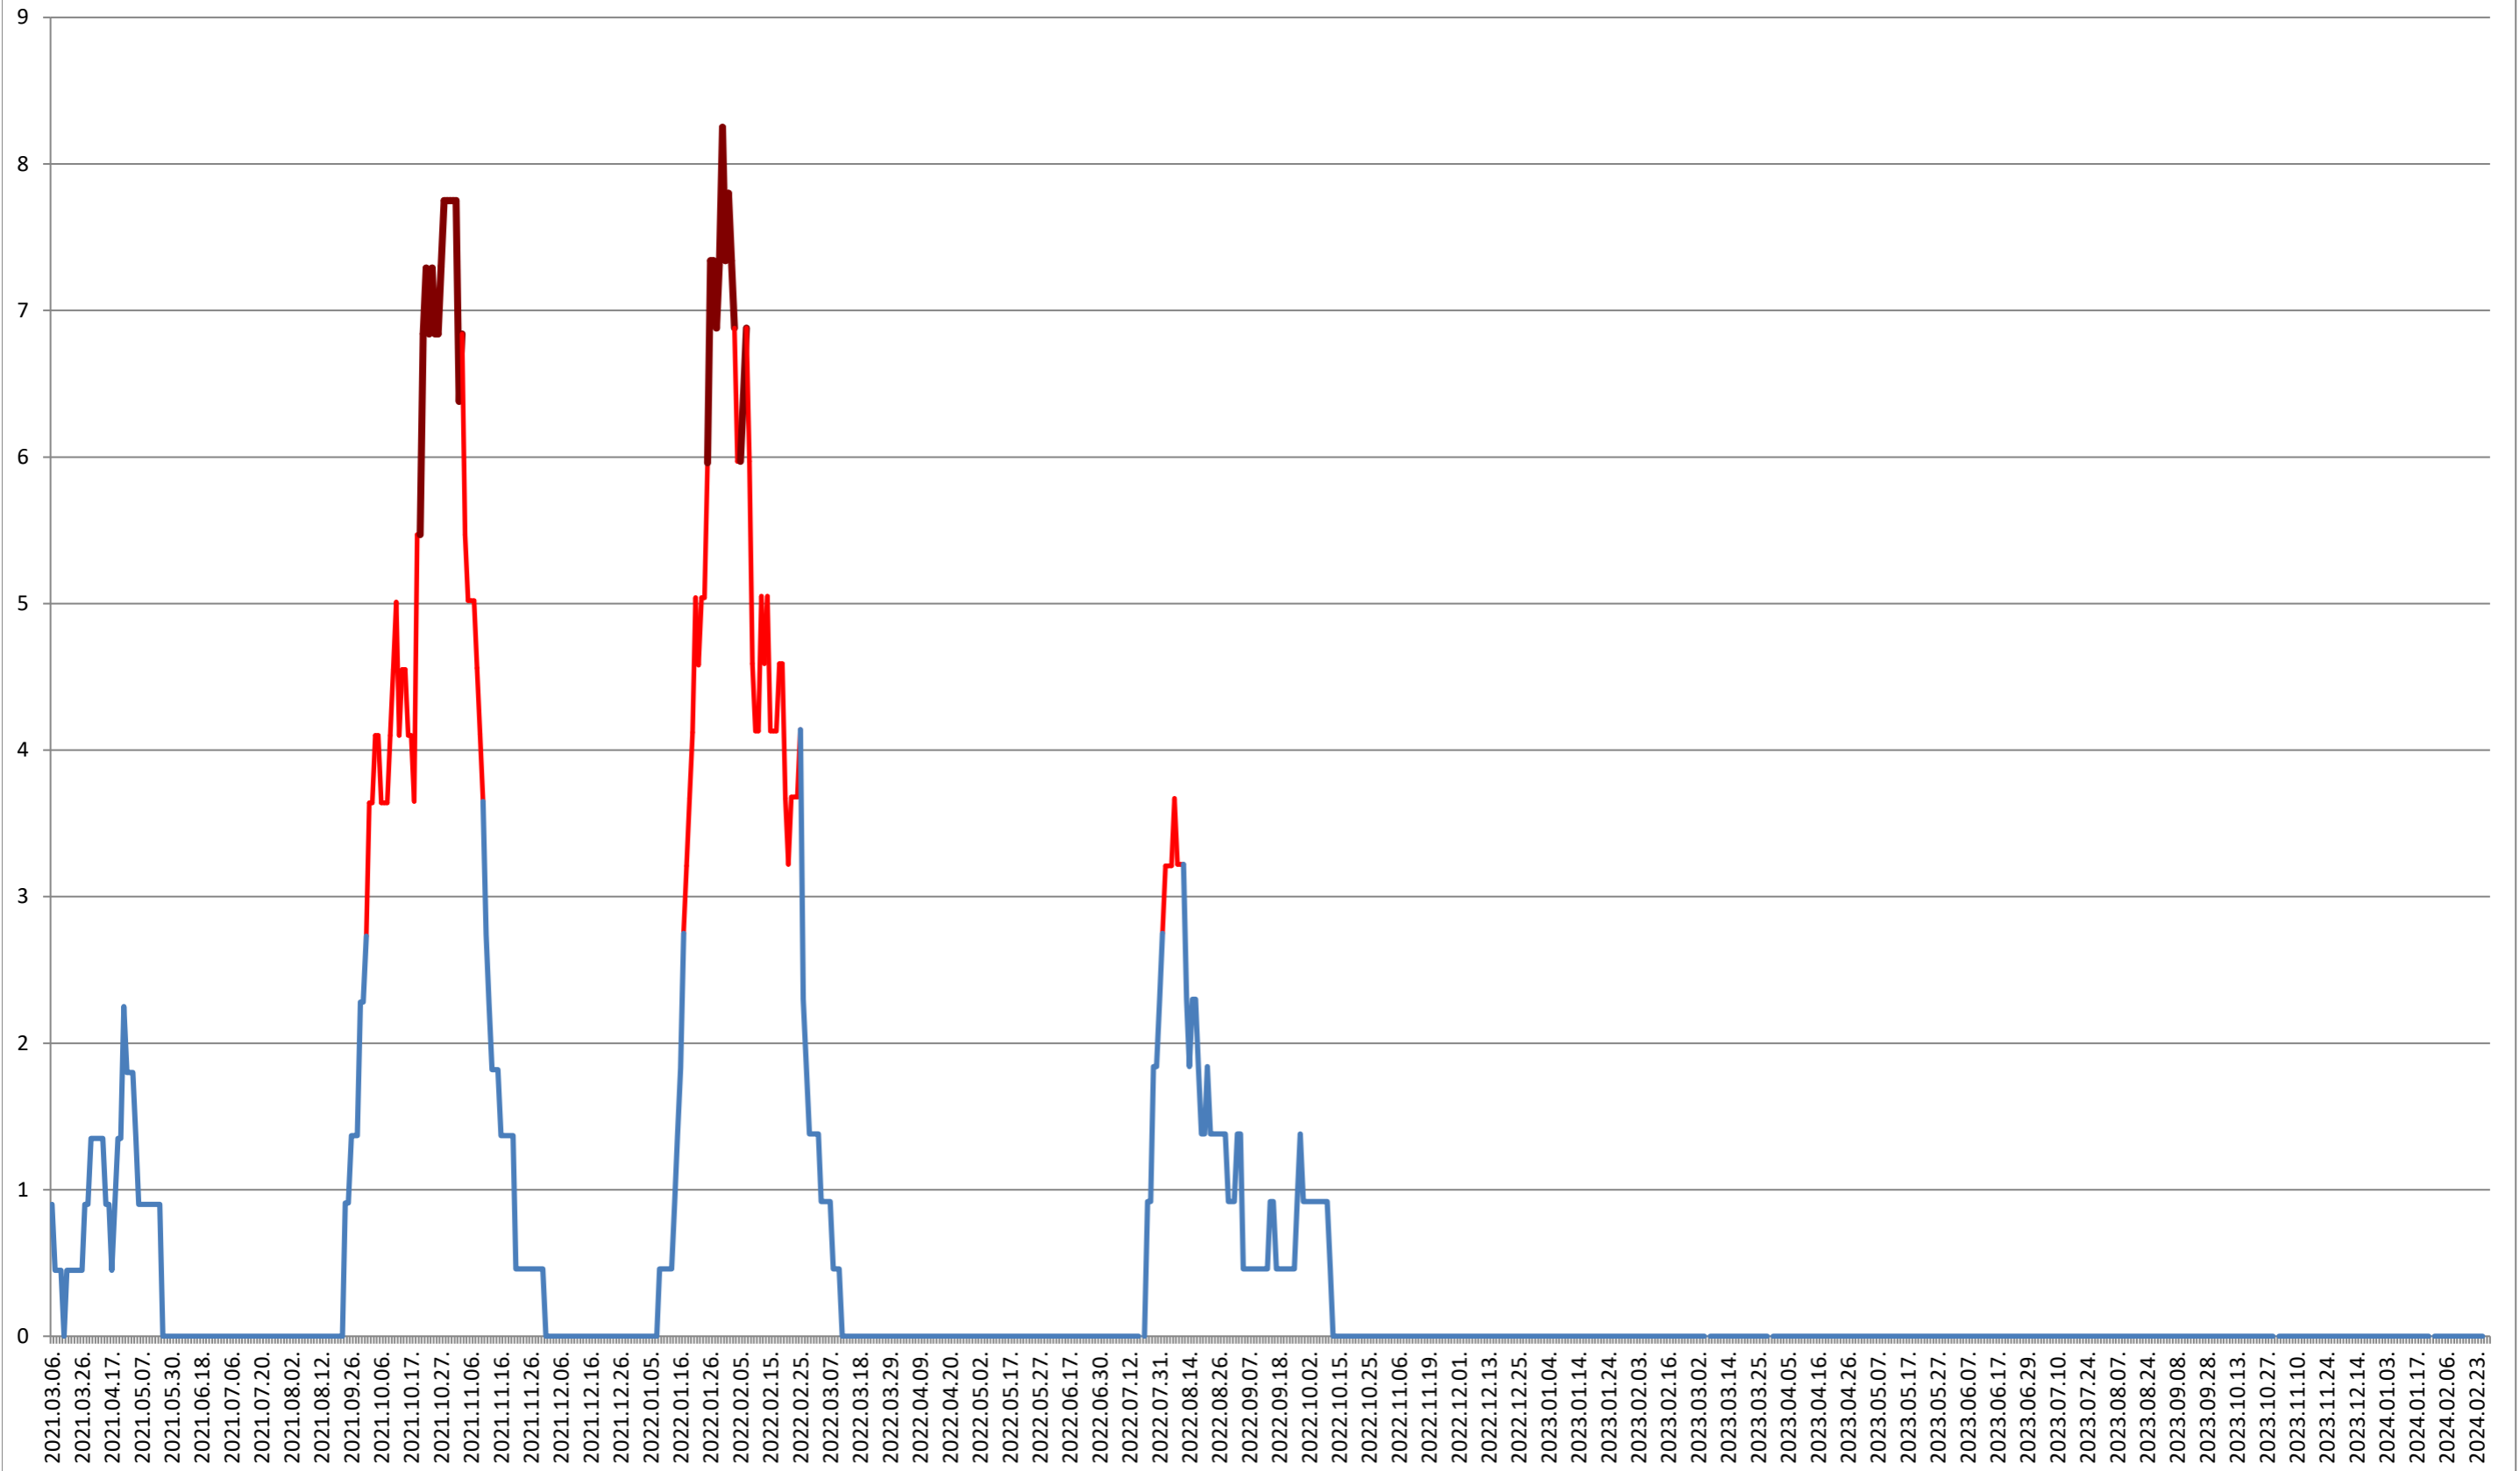

SÂNTIMBRU - Evolutia incidentei cumulate pe 14 zile la ‰ de locuitori 2021.03.07. - 2024.02.29.