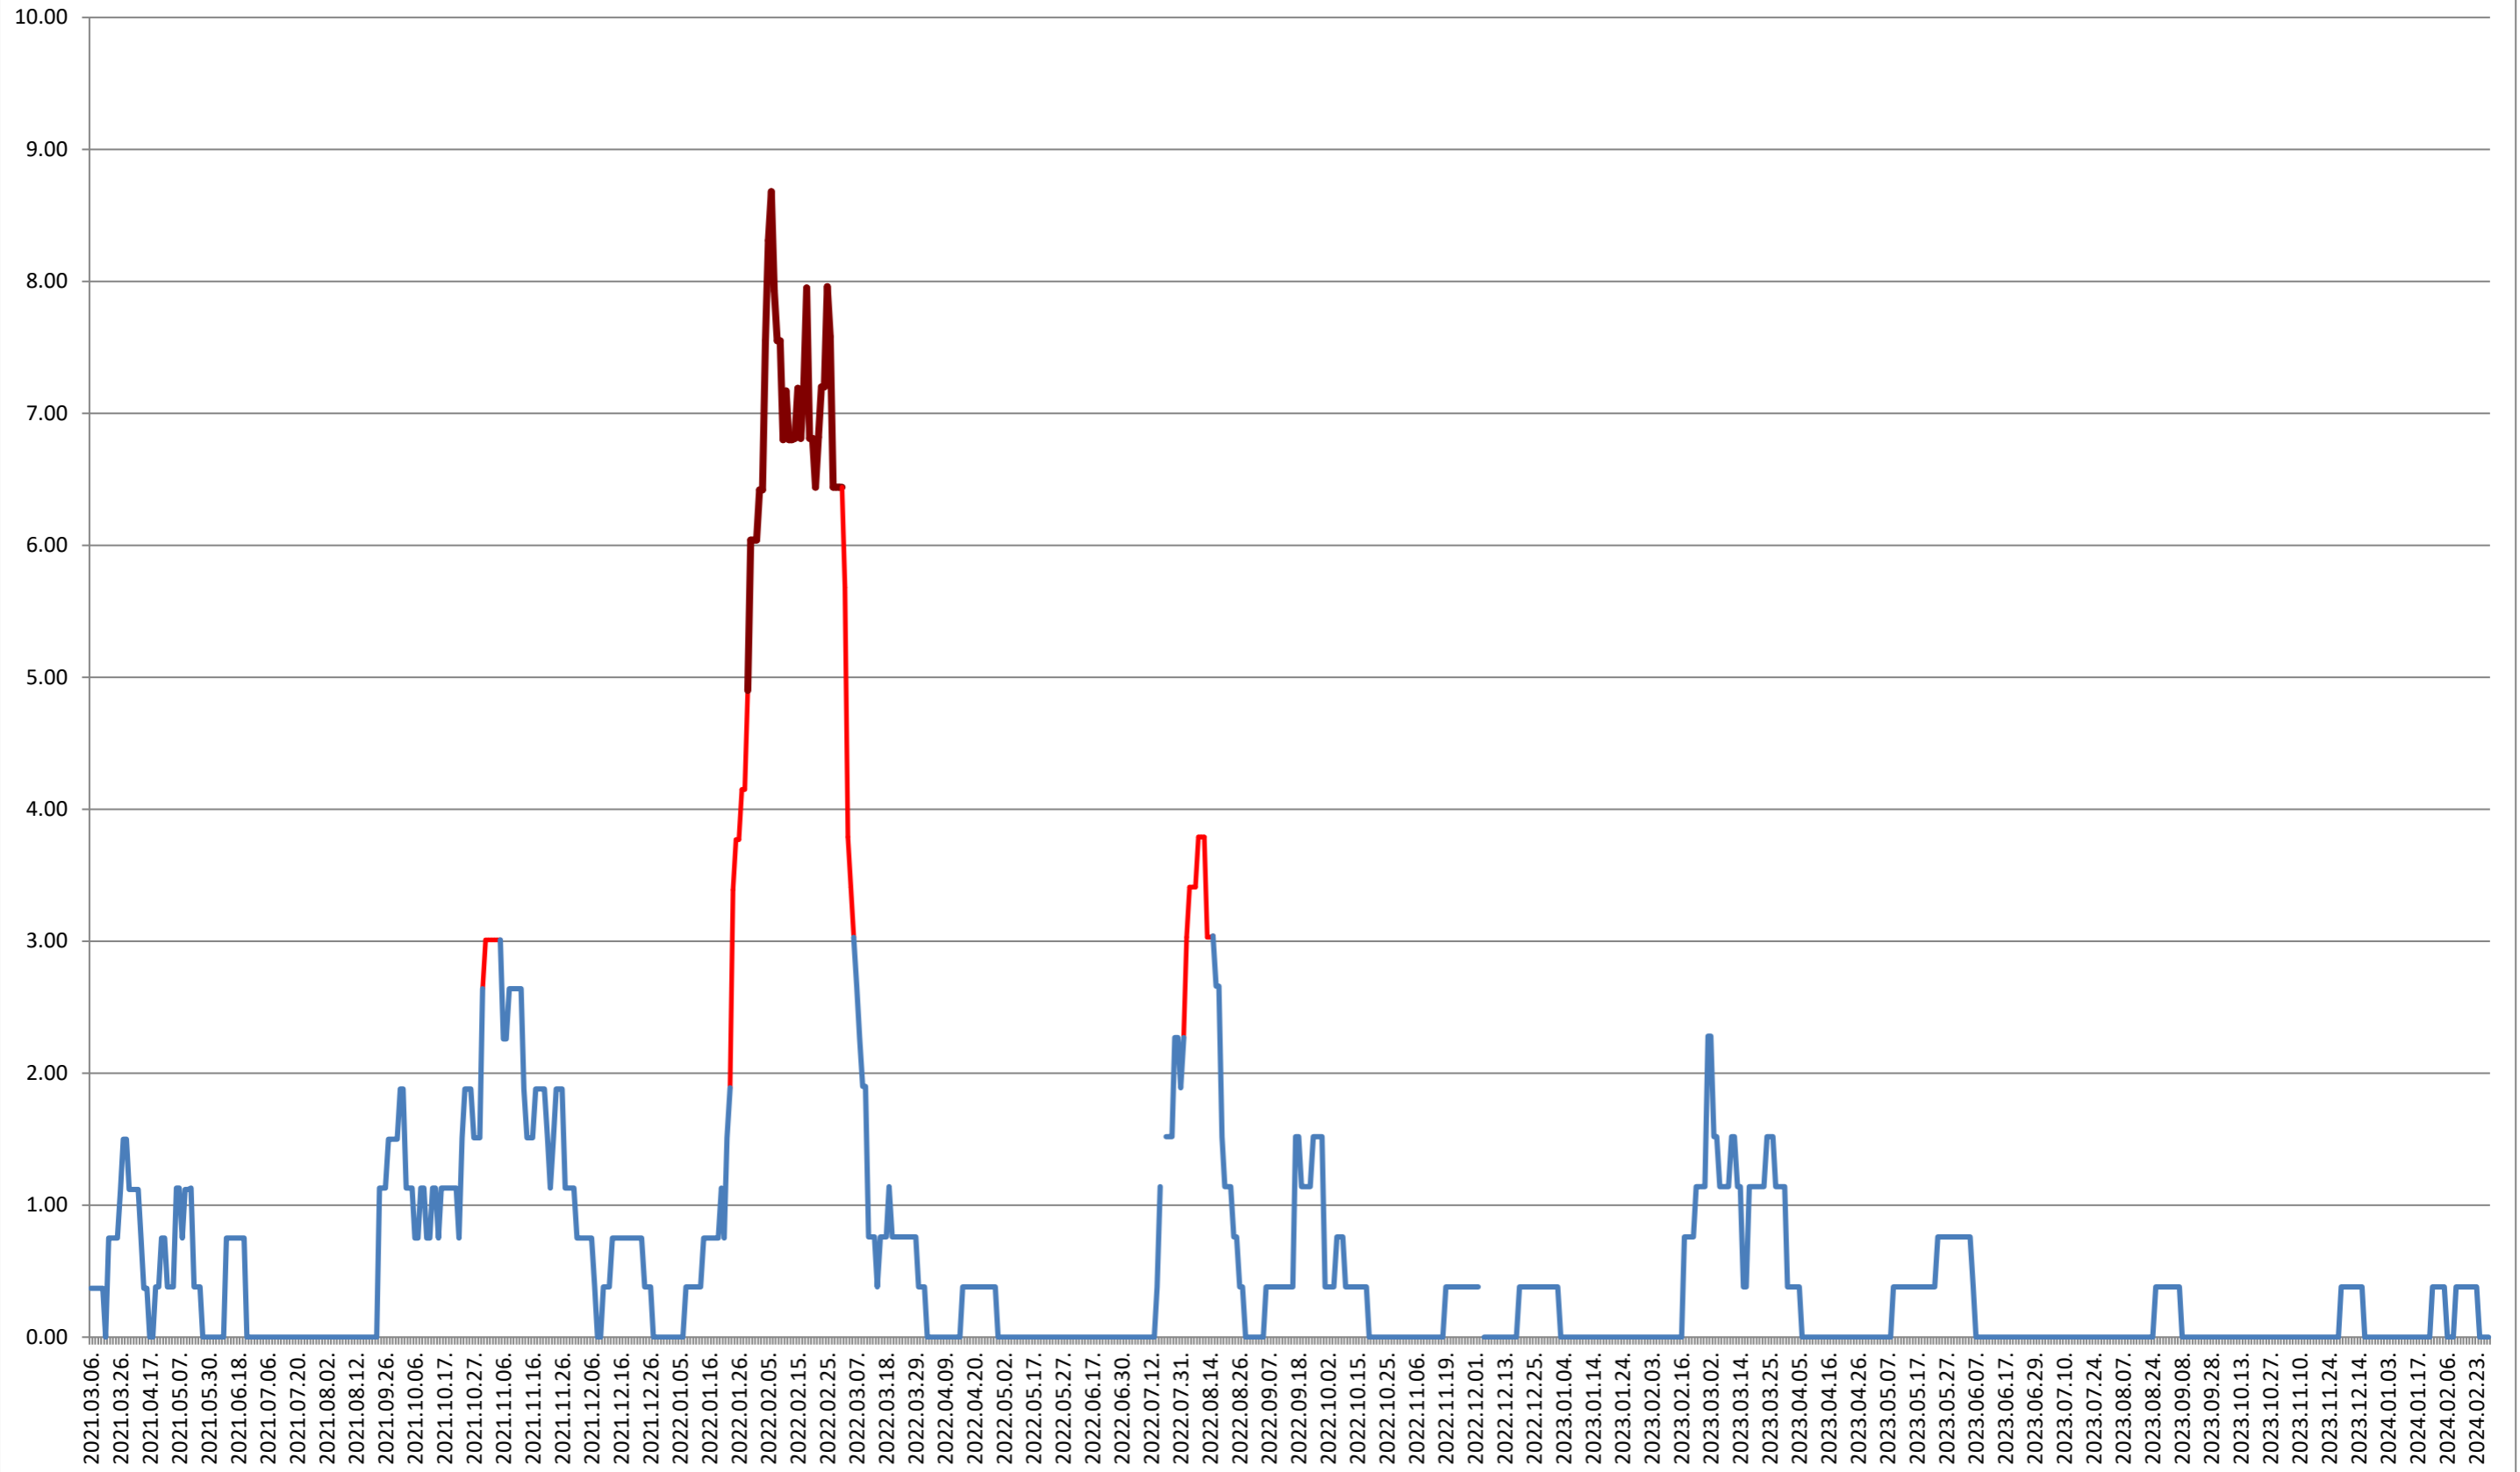

ATID - Evolutia incidentei cumulate pe 14 zile la % de locuitori
2021.03.07. - 2024.02.29.

AVRĂMEȘTI - Evolutia incidentei cumulate pe 14 zile la ‰ de locuitori 2021.03.07. - 2024.02.29.

ORAȘ BĂILE TUȘNAD - Evolutia incidentei cumulate pe 14 zile la ‰ de locuitori 2021.03.07. - 2024.02.29.

ORAȘ BĂLAN - Evolutia incidentei cumulate pe 14 zile la % de locuitori
2021.03.07. - 2024.02.29.

BILBOR - Evolutia incidentei cumulate pe 14 zile la % de locuitori 2021.03.07. - 2024.02.29.

ORAȘ BORSEC - Evolutia incidentei cumulate pe 14 zile la ‰ de locuitori
2021.03.07. - 2024.02.29.

BRĂDEȘTI - Evolutia incidentei cumulate pe 14 zile la ‰ de locuitori 2021.03.07. - 2024.02.29.

CĂPÂLNIȚA - Evolutia incidentei cumulate pe 14 zile la % de locuitori 2021.03.07. - 2024.02.29.

CÂRȚA - Evolutia incidentei cumulate pe 14 zile la ‰ de locuitori 2021.03.07. - 2024.02.29.

ORAȘ CRISTURU SECUIESC - Evolutia incidentei cumulate pe 14 zile la ‰ de locuitori
2021.03.07. - 2024.02.29.

DĂNEȘTI - Evolutia incidentei cumulate pe 14 zile la ‰ de locuitori 2021.03.07. - 2024.02.29.