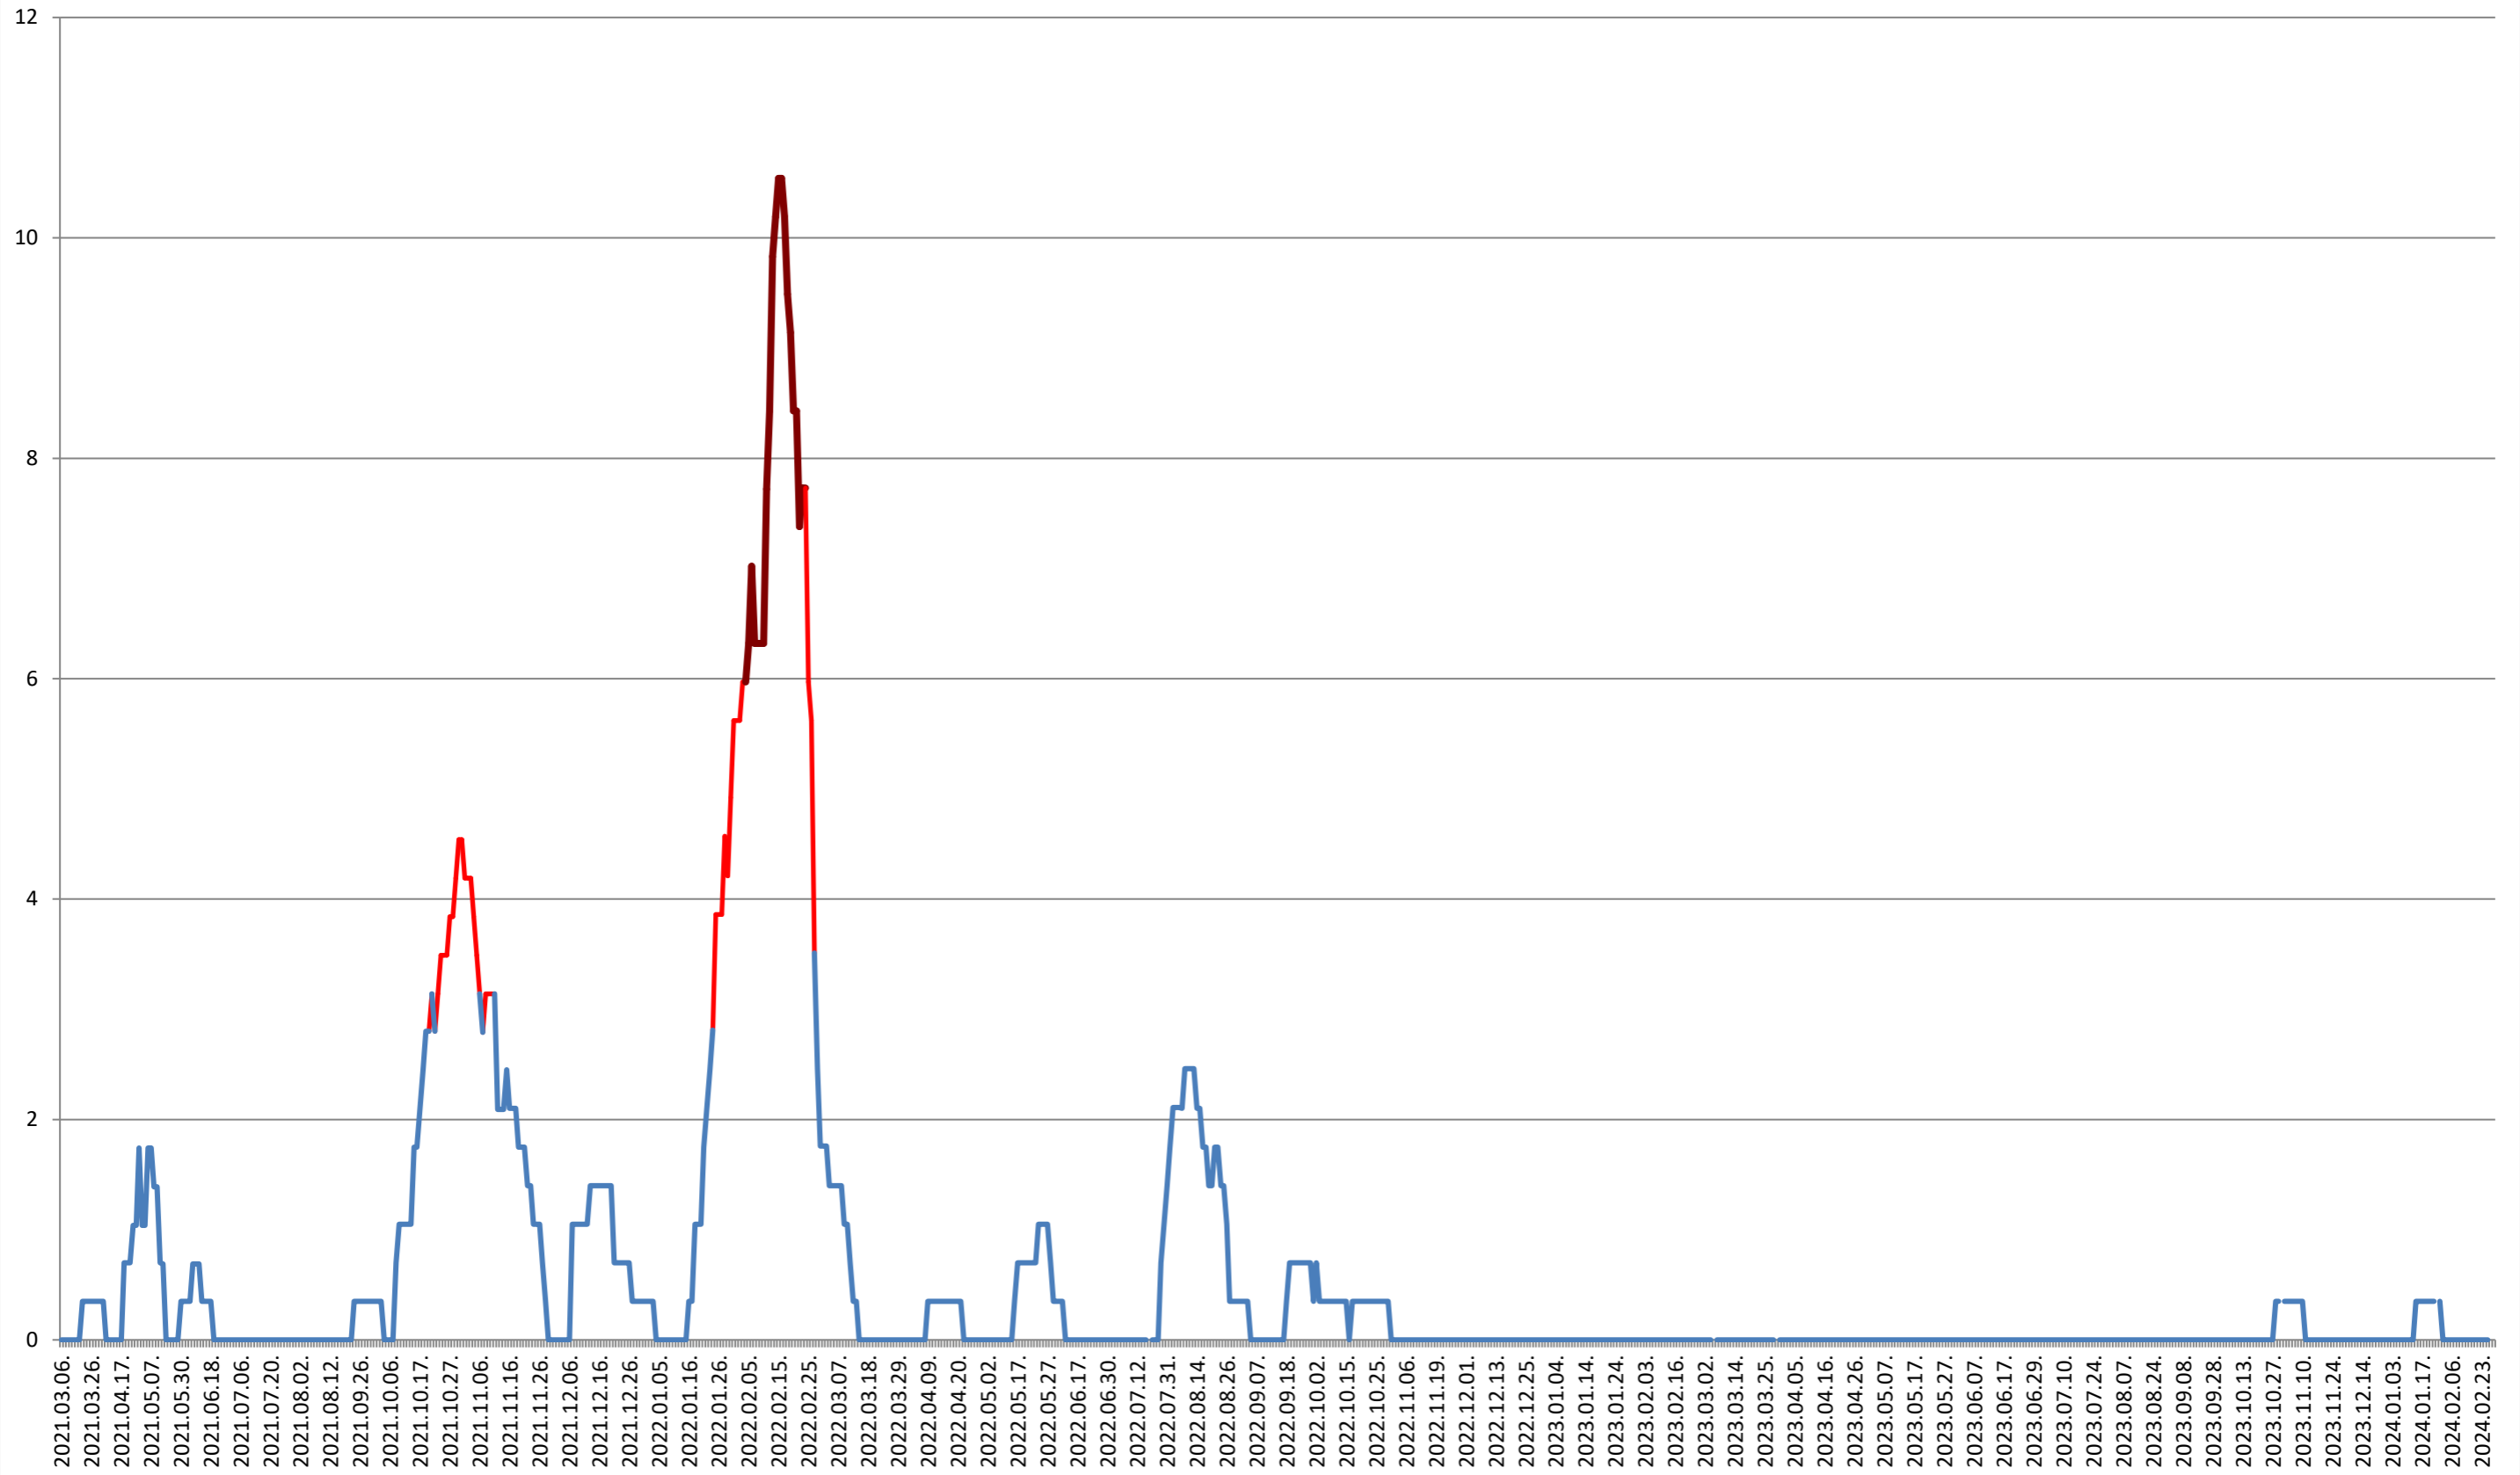

SECUIENI - Evolutia incidentei cumulate pe 14 zile la % de locuitori 2021.03.07. - 2024.02.29.