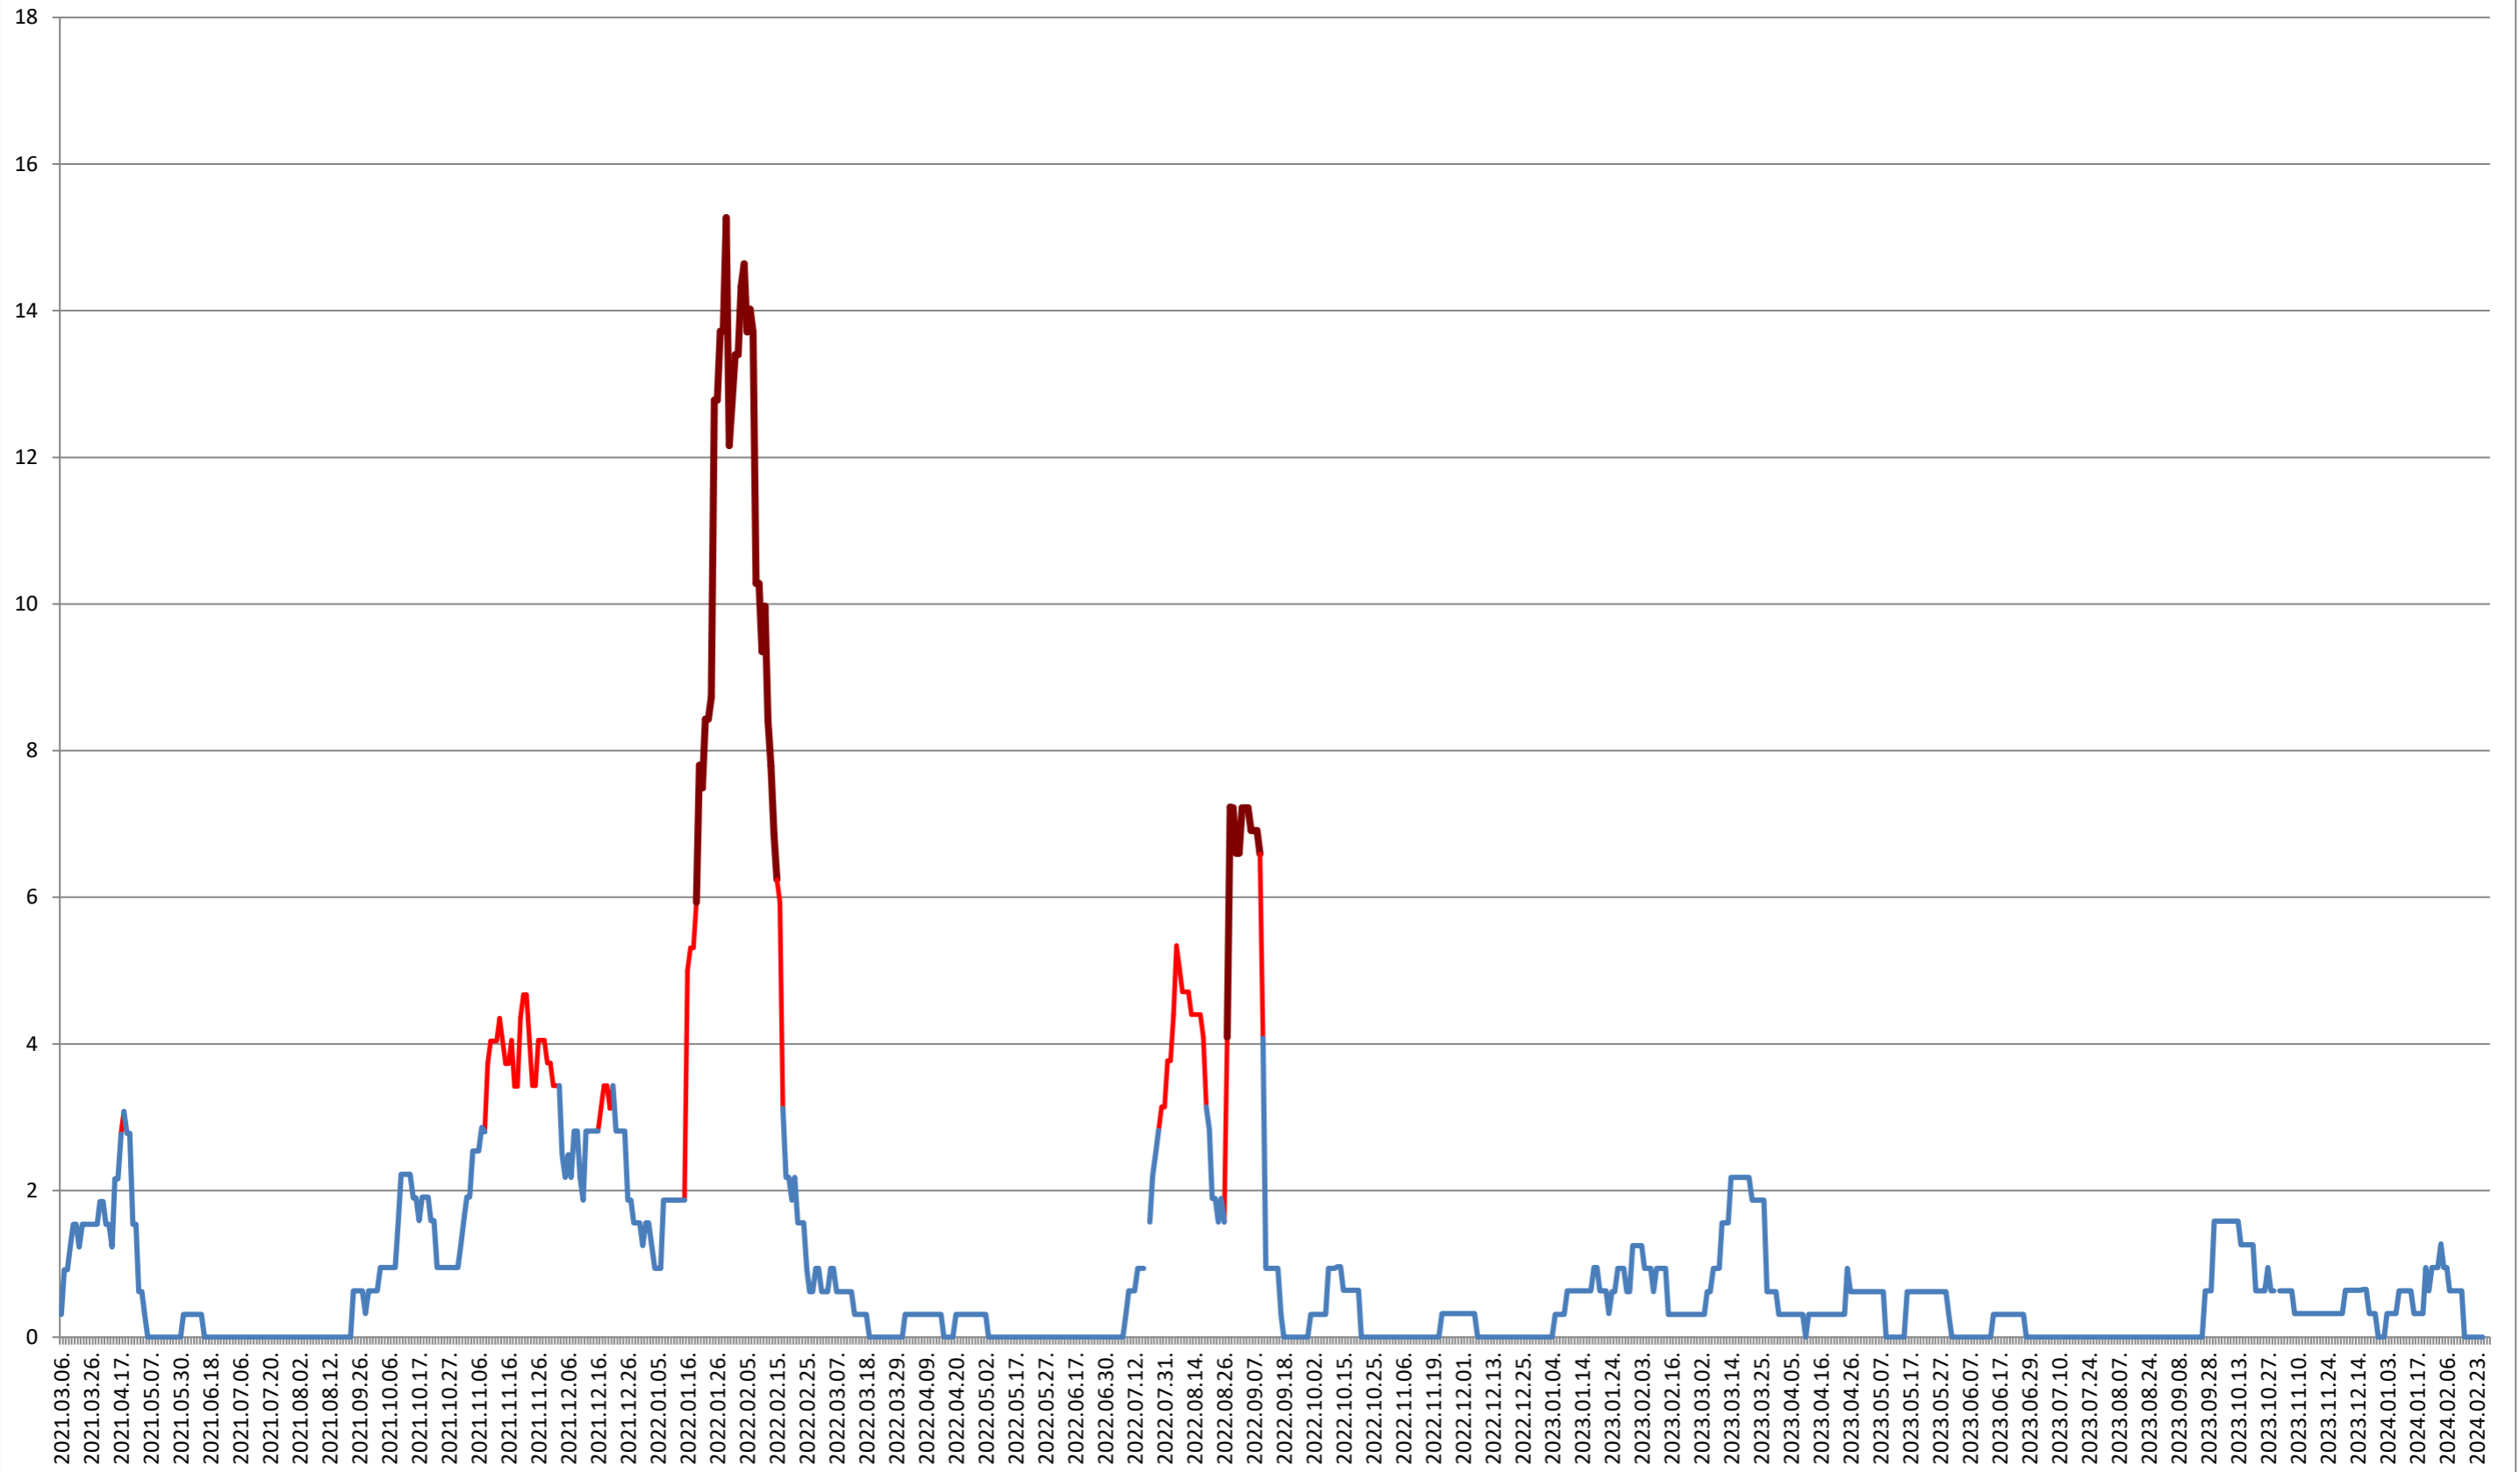

TULGHEȘ - Evolutia incidentei cumulate pe 14 zile la % de locuitori 2021.03.07. - 2024.02.29.