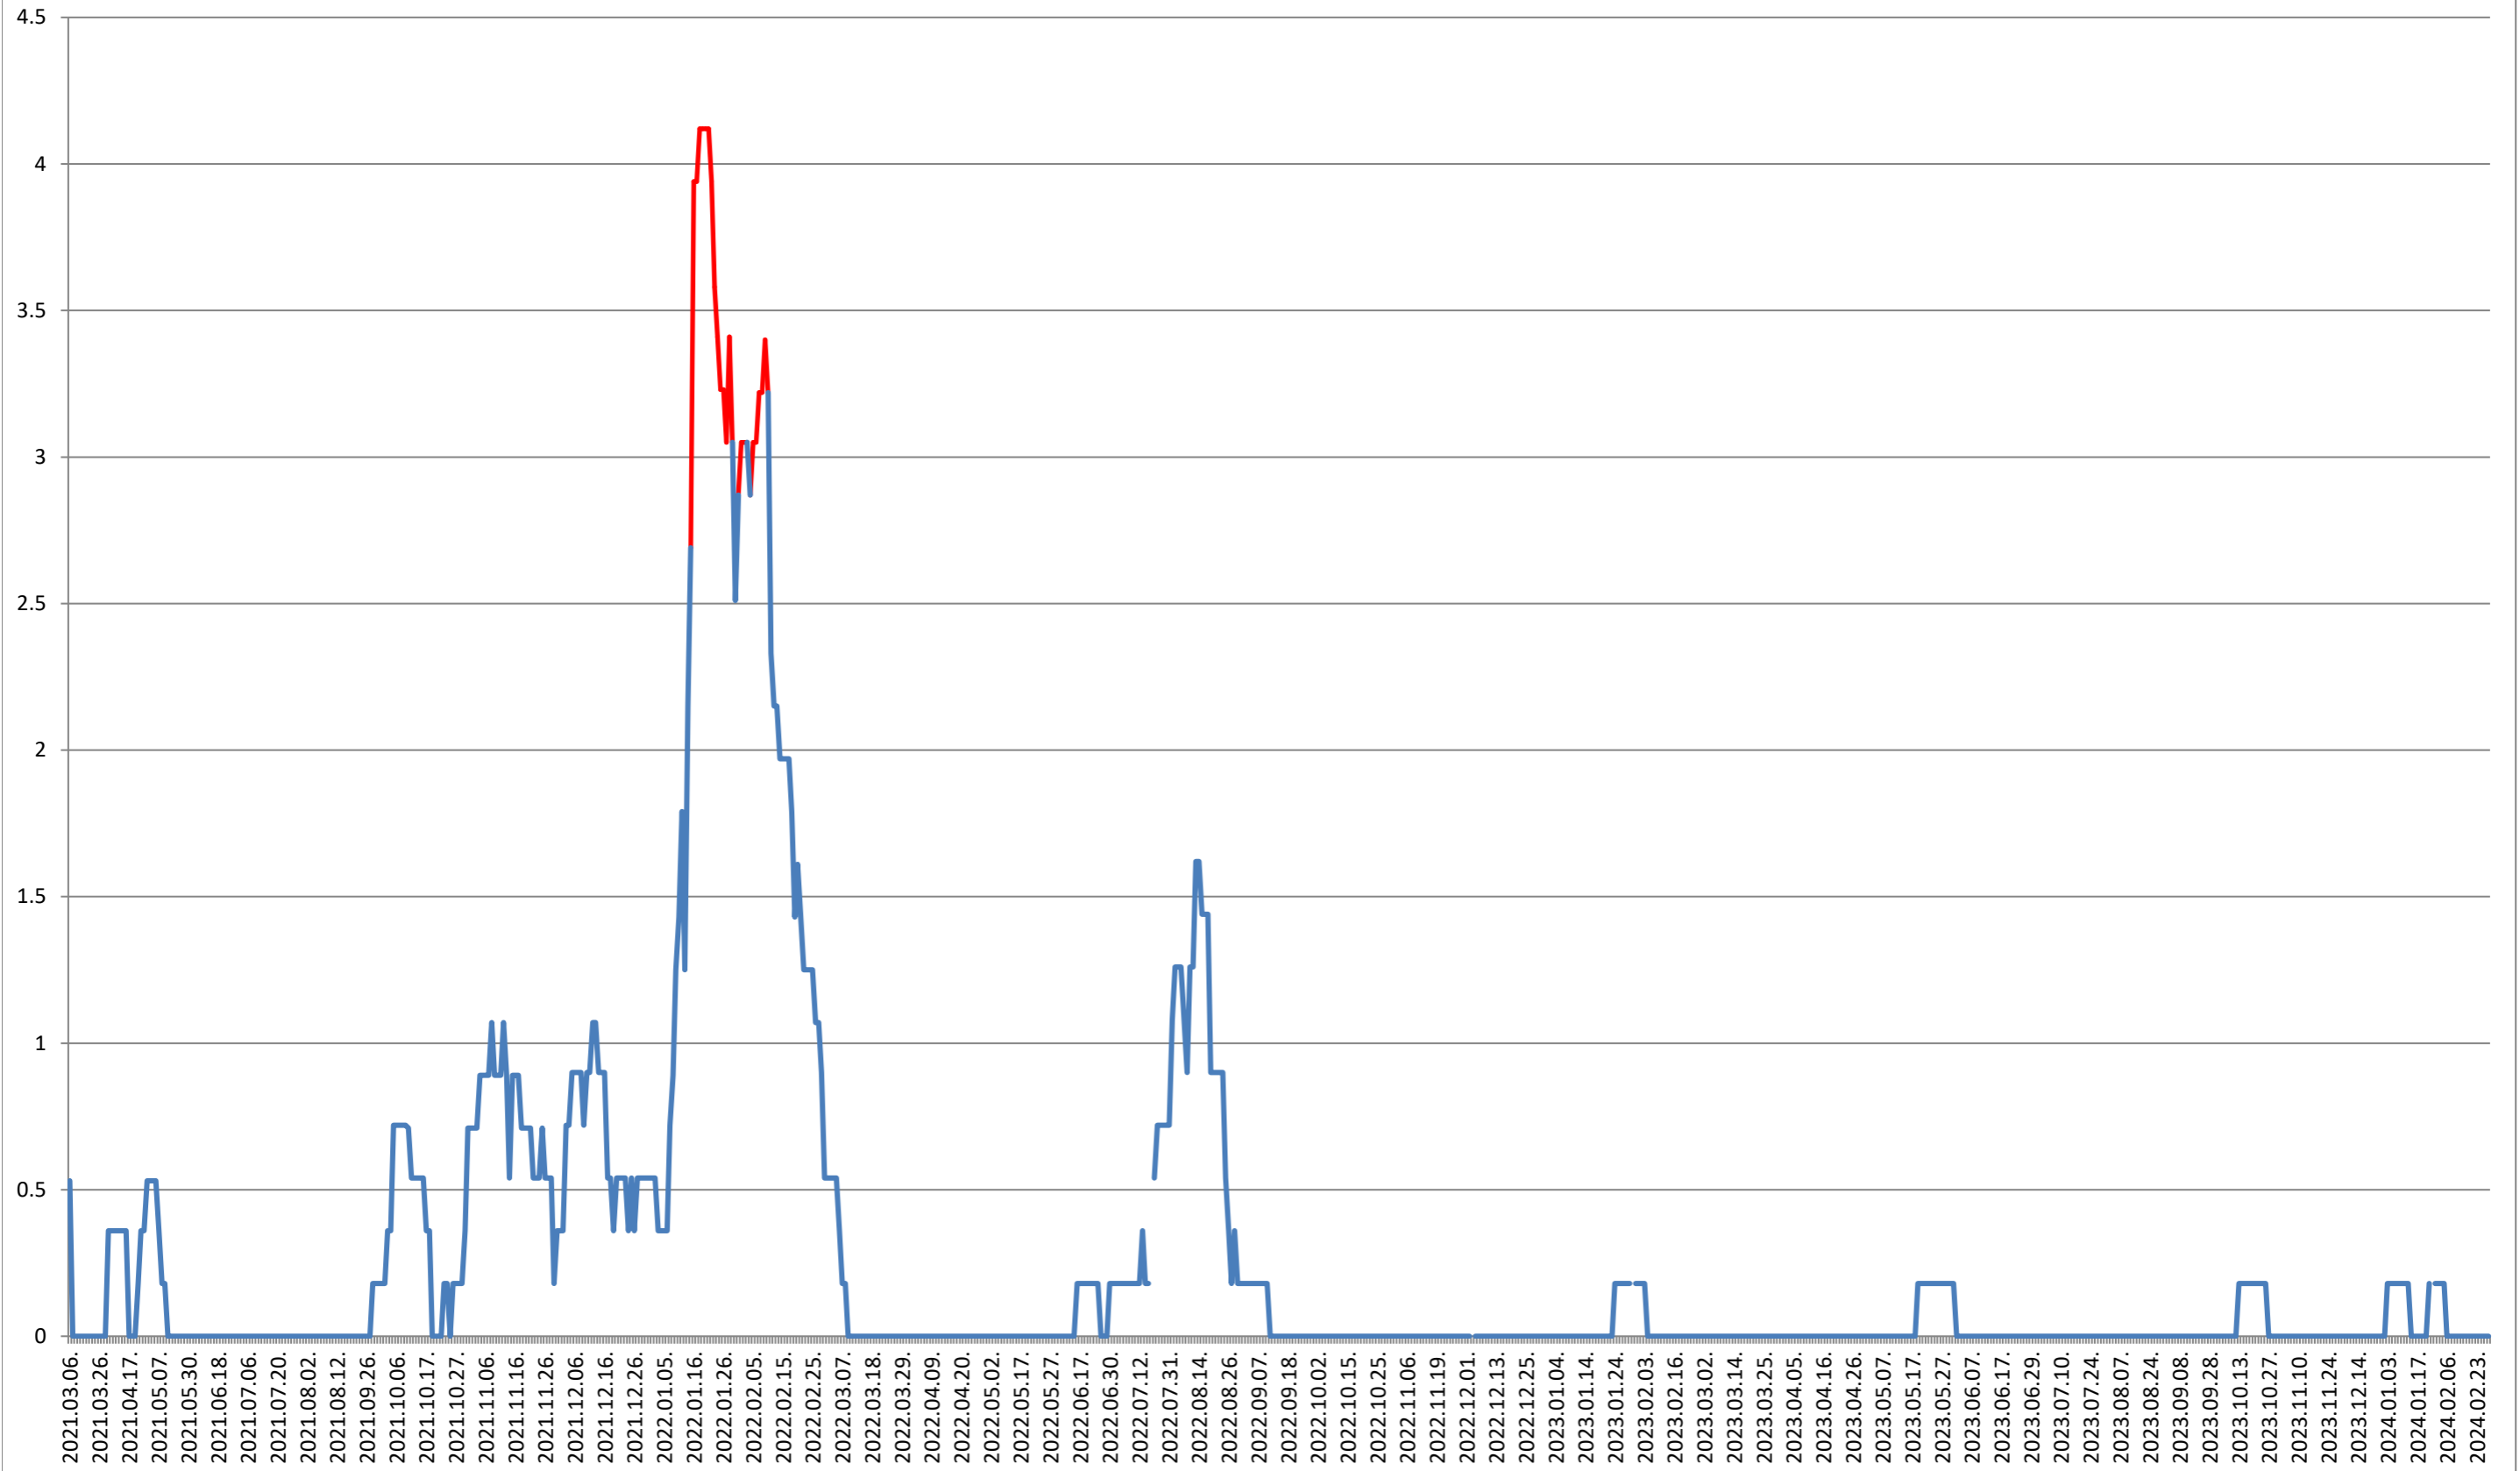

ORAȘ CRISTURU SECUIESC - Evolutia incidentei cumulate pe 14 zile la ‰ de locuitori
2021.03.07. - 2024.02.29.

DĂNEȘTI - Evolutia incidentei cumulate pe 14 zile la ‰ de locuitori 2021.03.07. - 2024.02.29.

FELICENI - Evolutia incidentei cumulate pe 14 zile la ‰ de locuitori 2021.03.07. - 2024.02.29.

FRUMOASA - Evolutia incidentei cumulate pe 14 zile la ‰ de locuitori
2021.03.07. - 2024.02.29.

GĂLĂUȚAȘ - Evolutia incidentei cumulate pe 14 zile la ‰ de locuitori 2021.03.07. - 2024.02.29.

MUNICIPIUL GHEORGHENI - Evolutia incidentei cumulate pe 14 zile la % de locuitori 2021.03.07. - 2024.02.29.

JOSENI - Evolutia incidentei cumulate pe 14 zile la ‰ de locuitori 2021.03.07. - 2024.02.29.

LĂZAREA - Evolutia incidentei cumulate pe 14 zile la ‰ de locuitori 2021.03.07. - 2024.02.29.

LELICENI - Evolutia incidentei cumulate pe 14 zile la ‰ de locuitori
2021.03.07. - 2024.02.29.

LUETA - Evolutia incidentei cumulate pe 14 zile la % de locuitori 2021.03.07. - 2024.02.29.

LUNCA DE JOS - Evolutia incidentei cumulate pe 14 zile la ‰ de locuitori 2021.03.07. - 2024.02.29.