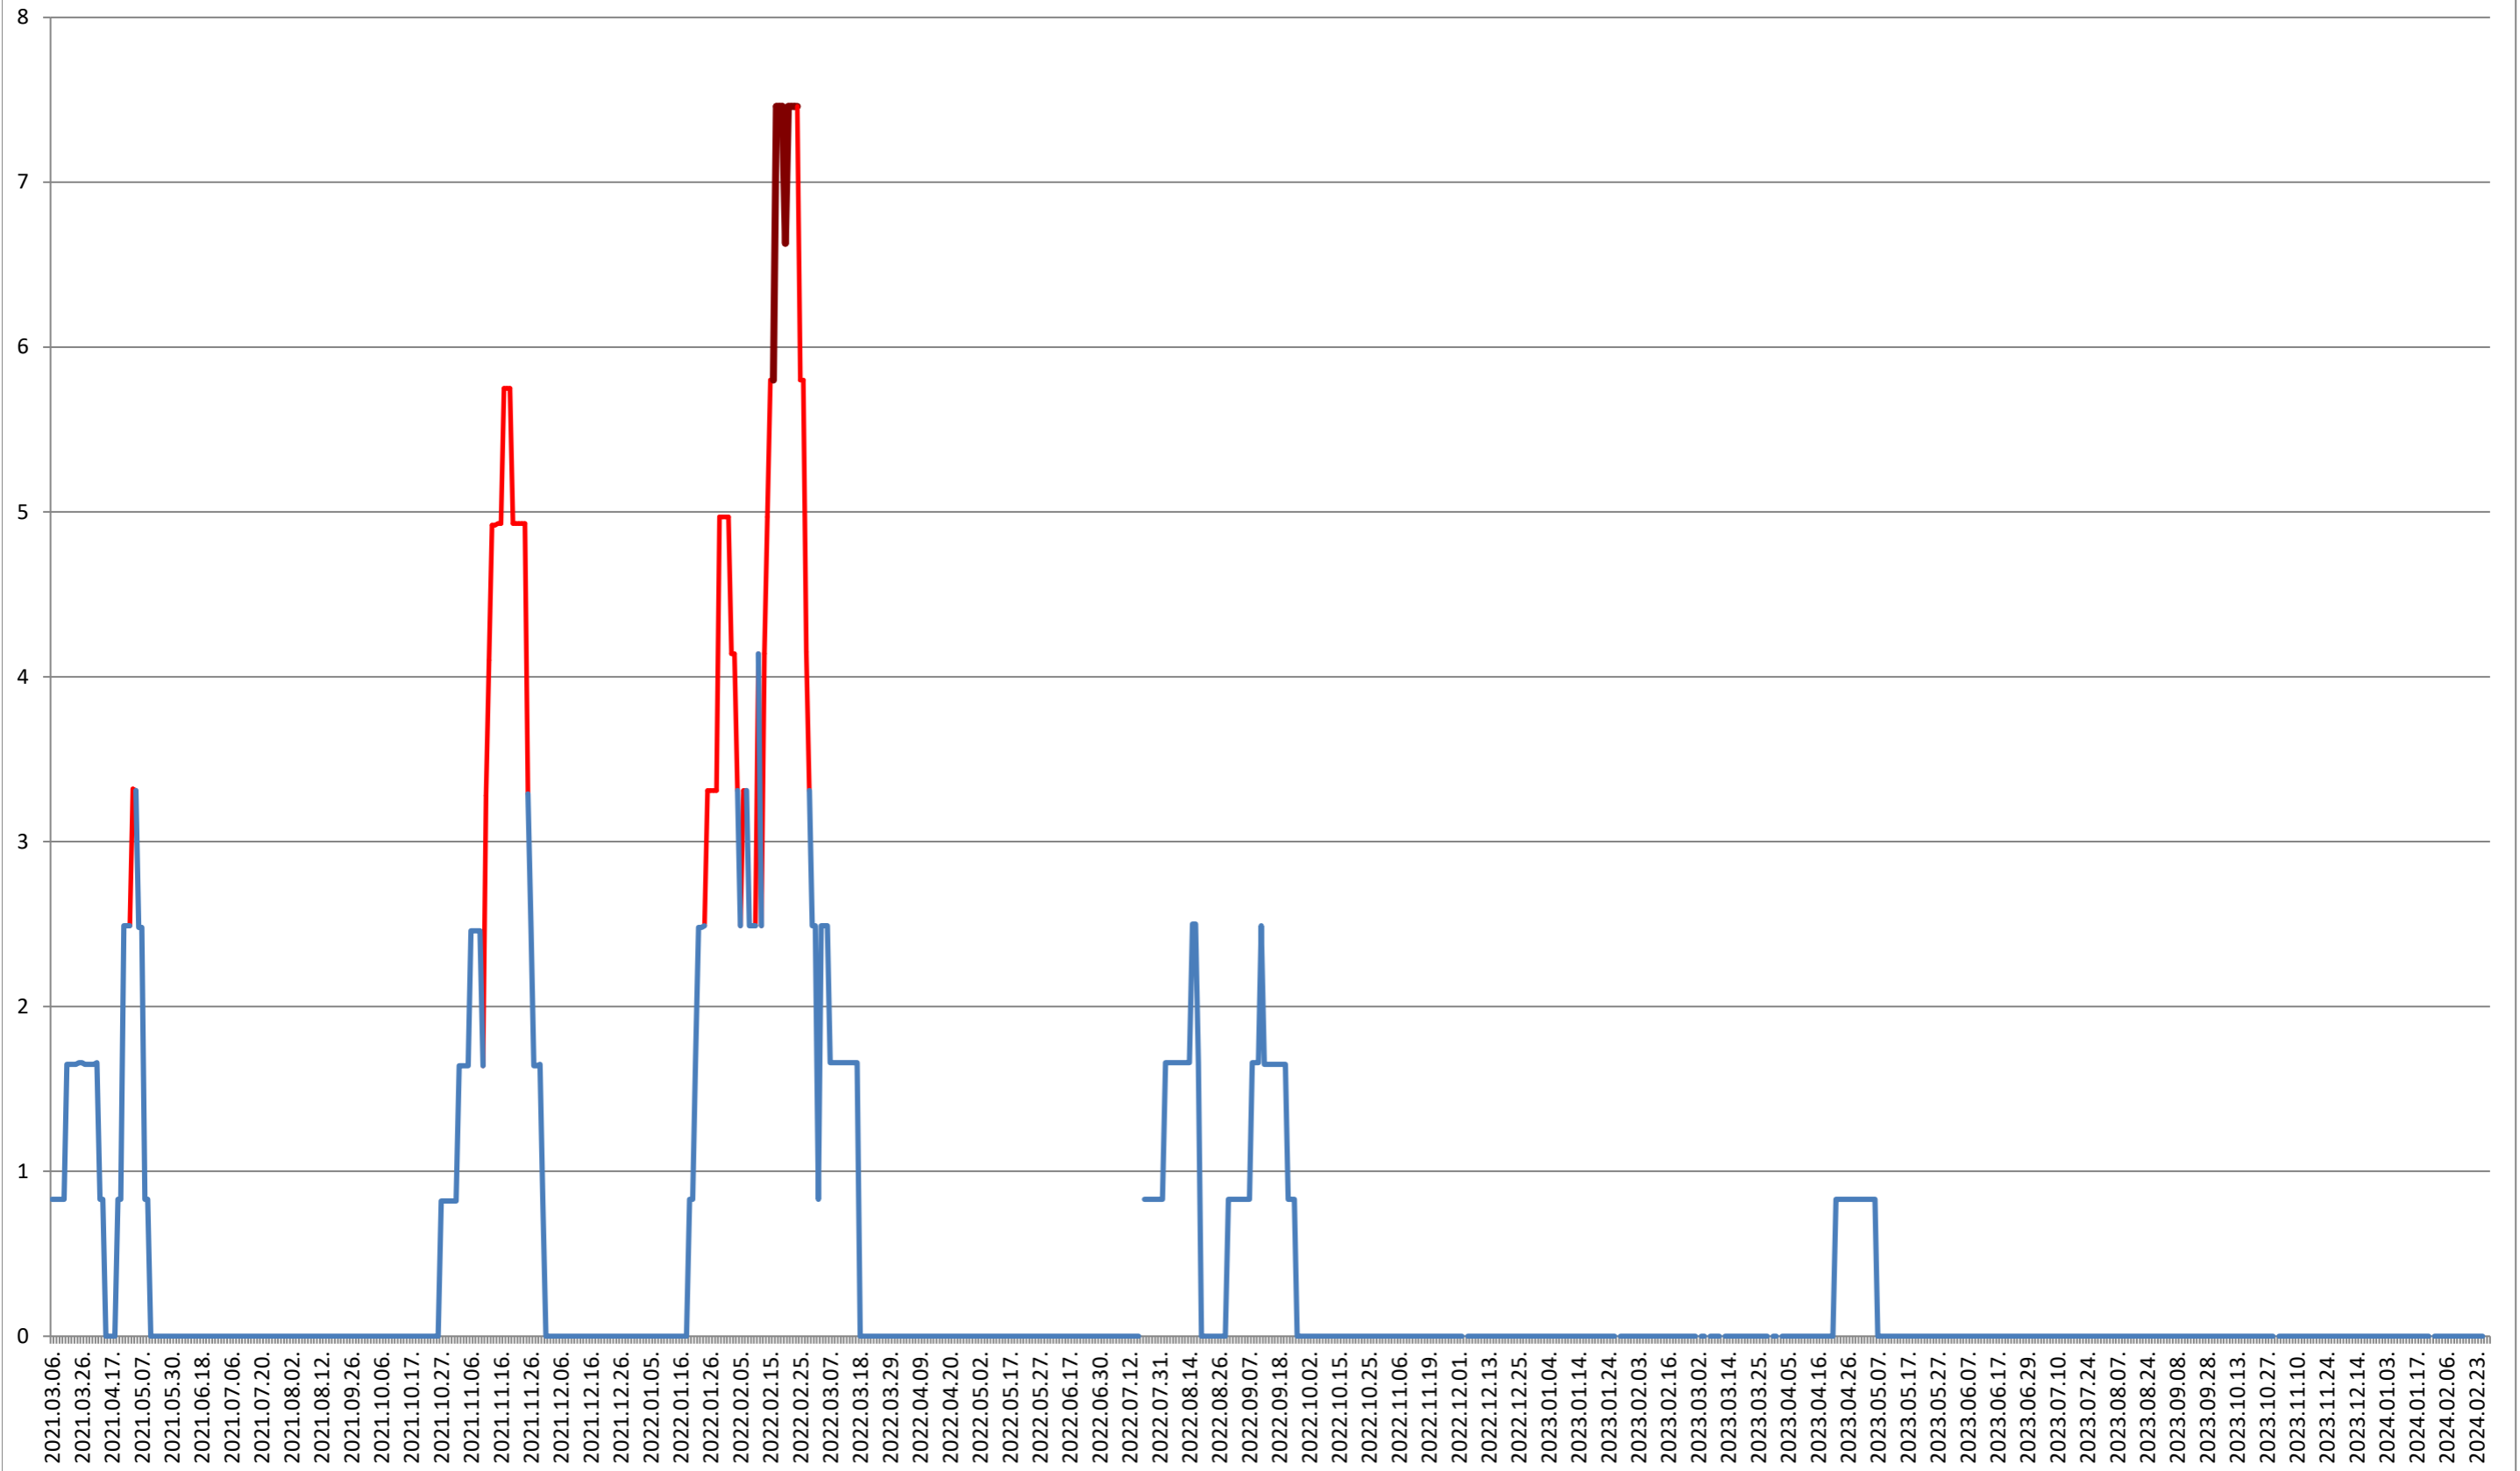

SĂCEL - Evolutia incidentei cumulate pe 14 zile la % de locuitori 2021.03.07. - 2024.02.29.