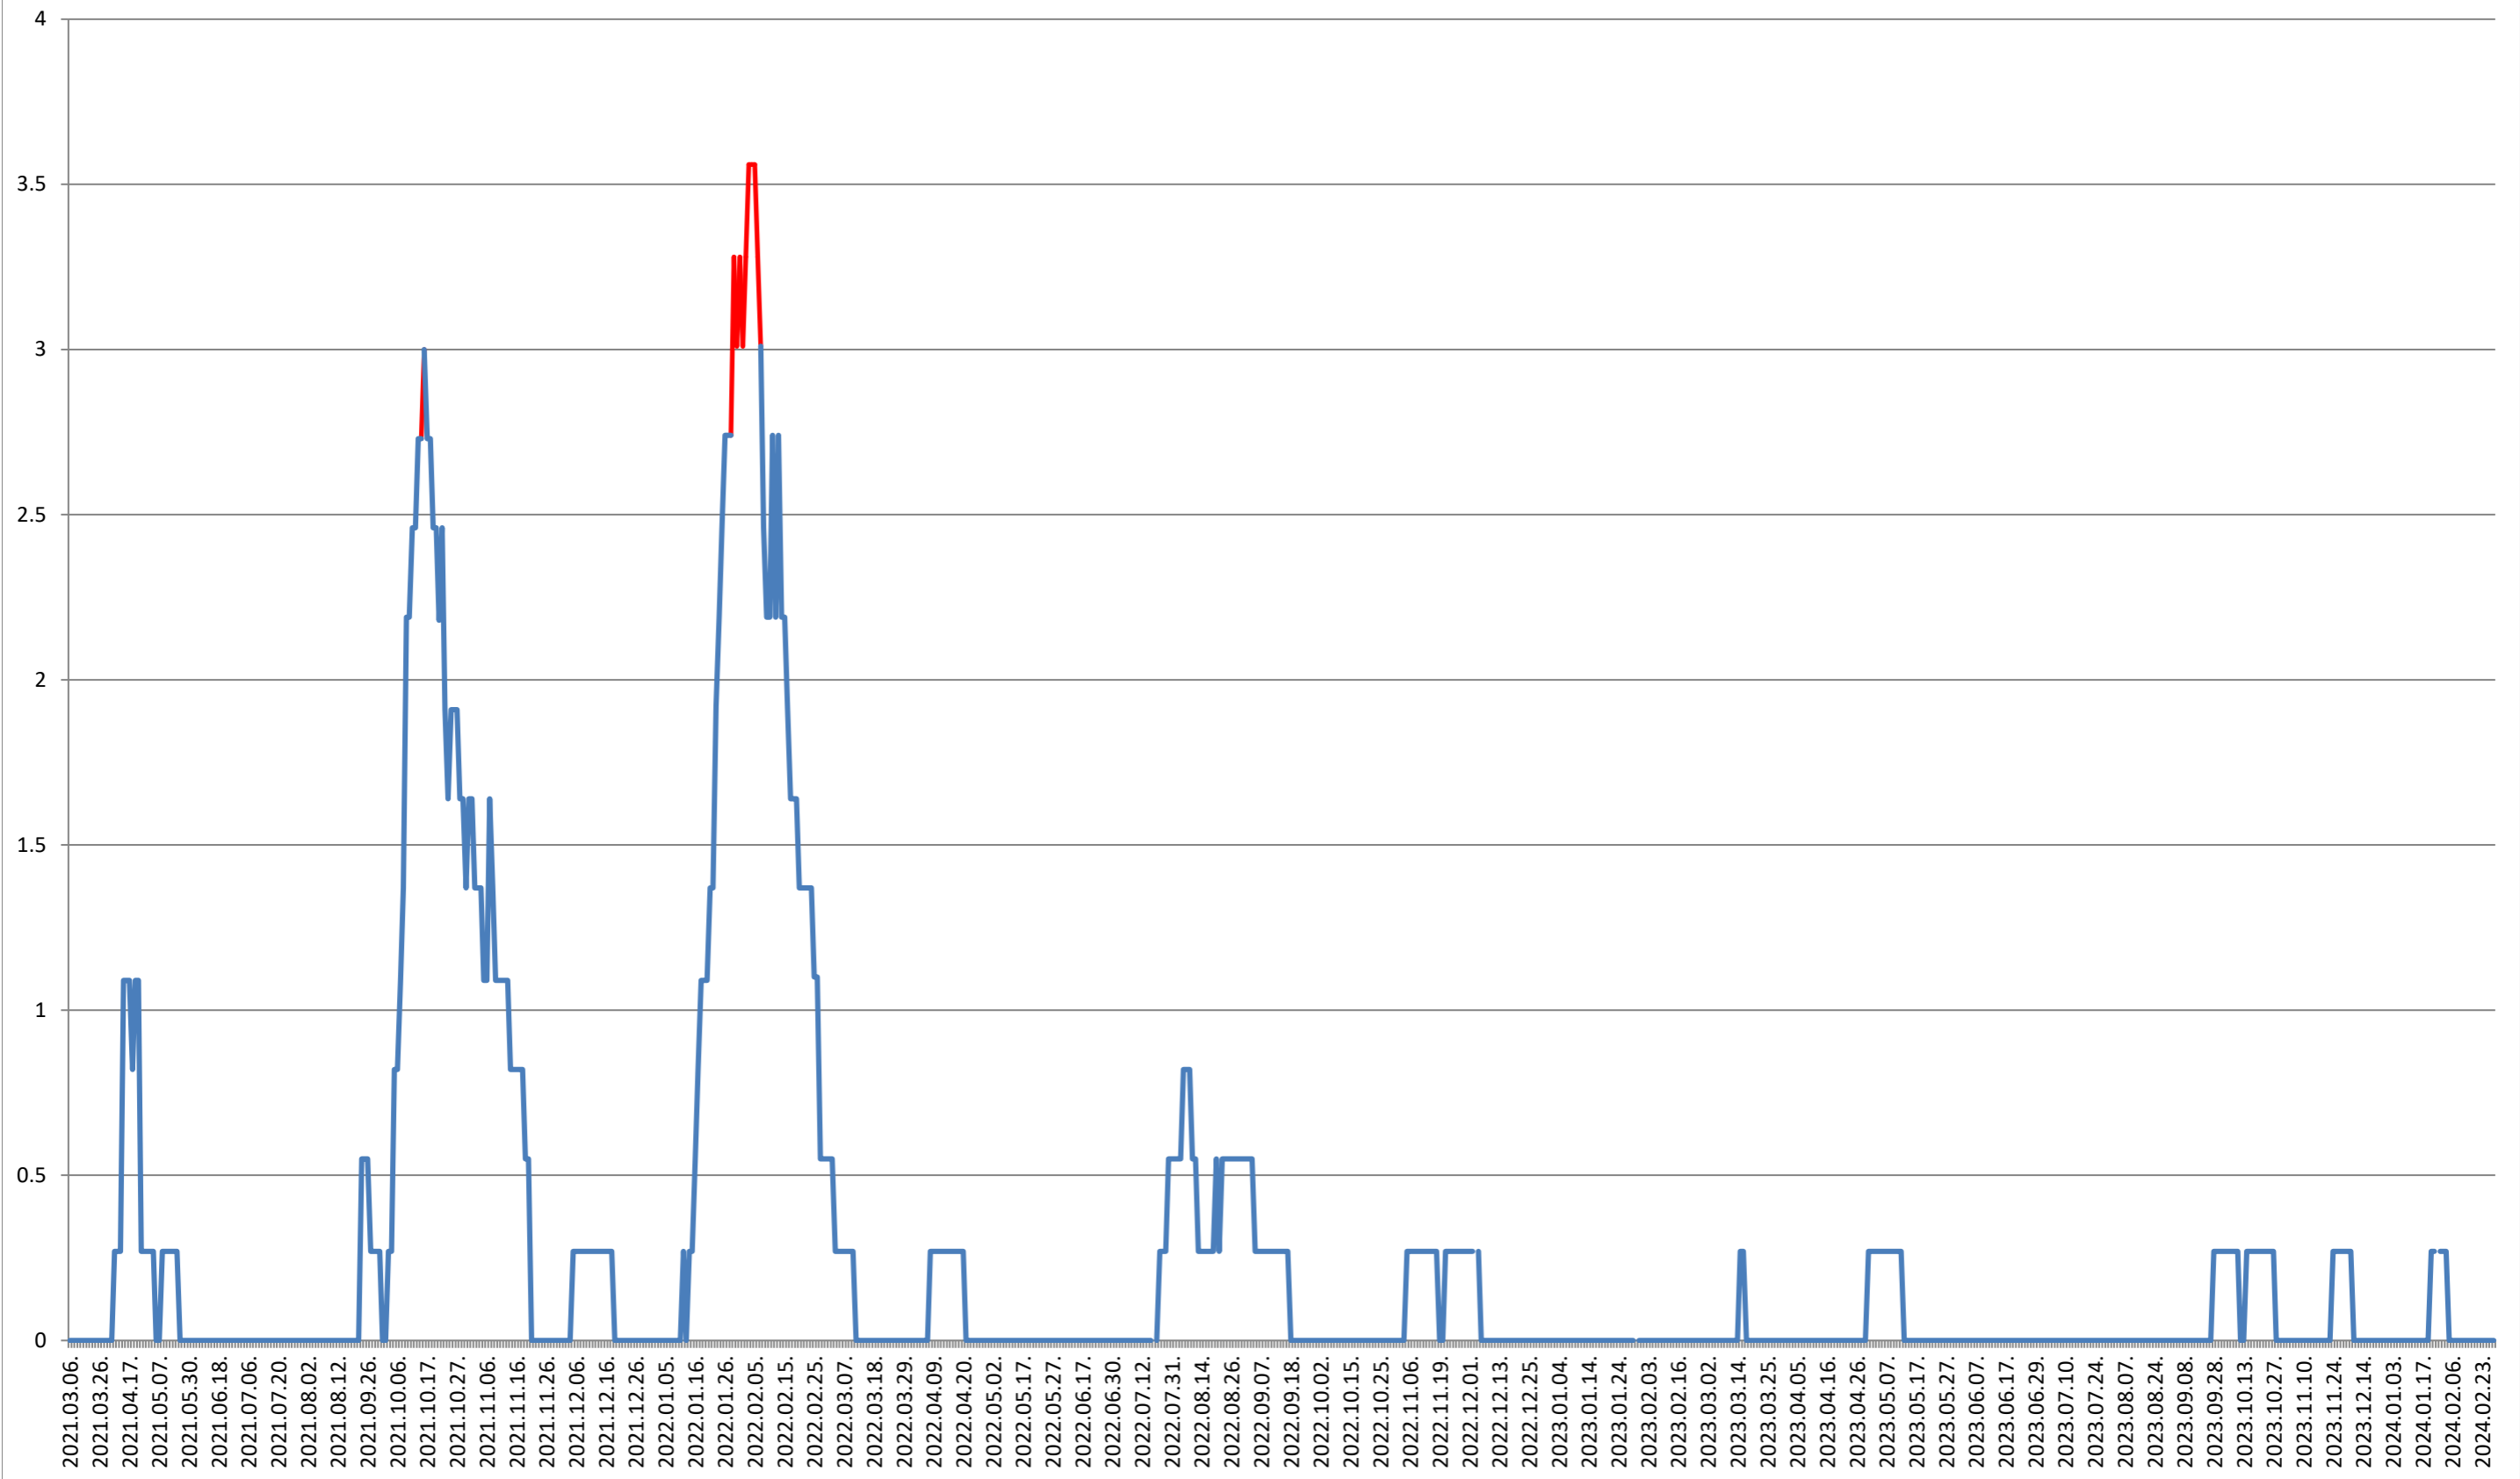

ORAȘ CRISTURU SECUIESC - Evolutia incidentei cumulate pe 14 zile la ‰ de locuitori
2021.03.07. - 2024.02.29.

DĂNEȘTI - Evolutia incidentei cumulate pe 14 zile la ‰ de locuitori 2021.03.07. - 2024.02.29.

FELICENI - Evolutia incidentei cumulate pe 14 zile la ‰ de locuitori 2021.03.07. - 2024.02.29.

FRUMOASA - Evolutia incidentei cumulate pe 14 zile la ‰ de locuitori
2021.03.07. - 2024.02.29.

GĂLĂUȚAȘ - Evolutia incidentei cumulate pe 14 zile la ‰ de locuitori 2021.03.07. - 2024.02.29.

MUNICIPIUL GHEORGHENI - Evolutia incidentei cumulate pe 14 zile la % de locuitori 2021.03.07. - 2024.02.29.

JOSENI - Evolutia incidentei cumulate pe 14 zile la ‰ de locuitori 2021.03.07. - 2024.02.29.

LĂZAREA - Evolutia incidentei cumulate pe 14 zile la ‰ de locuitori 2021.03.07. - 2024.02.29.

LELICENI - Evolutia incidentei cumulate pe 14 zile la ‰ de locuitori
2021.03.07. - 2024.02.29.

LUETA - Evolutia incidentei cumulate pe 14 zile la % de locuitori 2021.03.07. - 2024.02.29.

LUNCA DE JOS - Evolutia incidentei cumulate pe 14 zile la ‰ de locuitori 2021.03.07. - 2024.02.29.