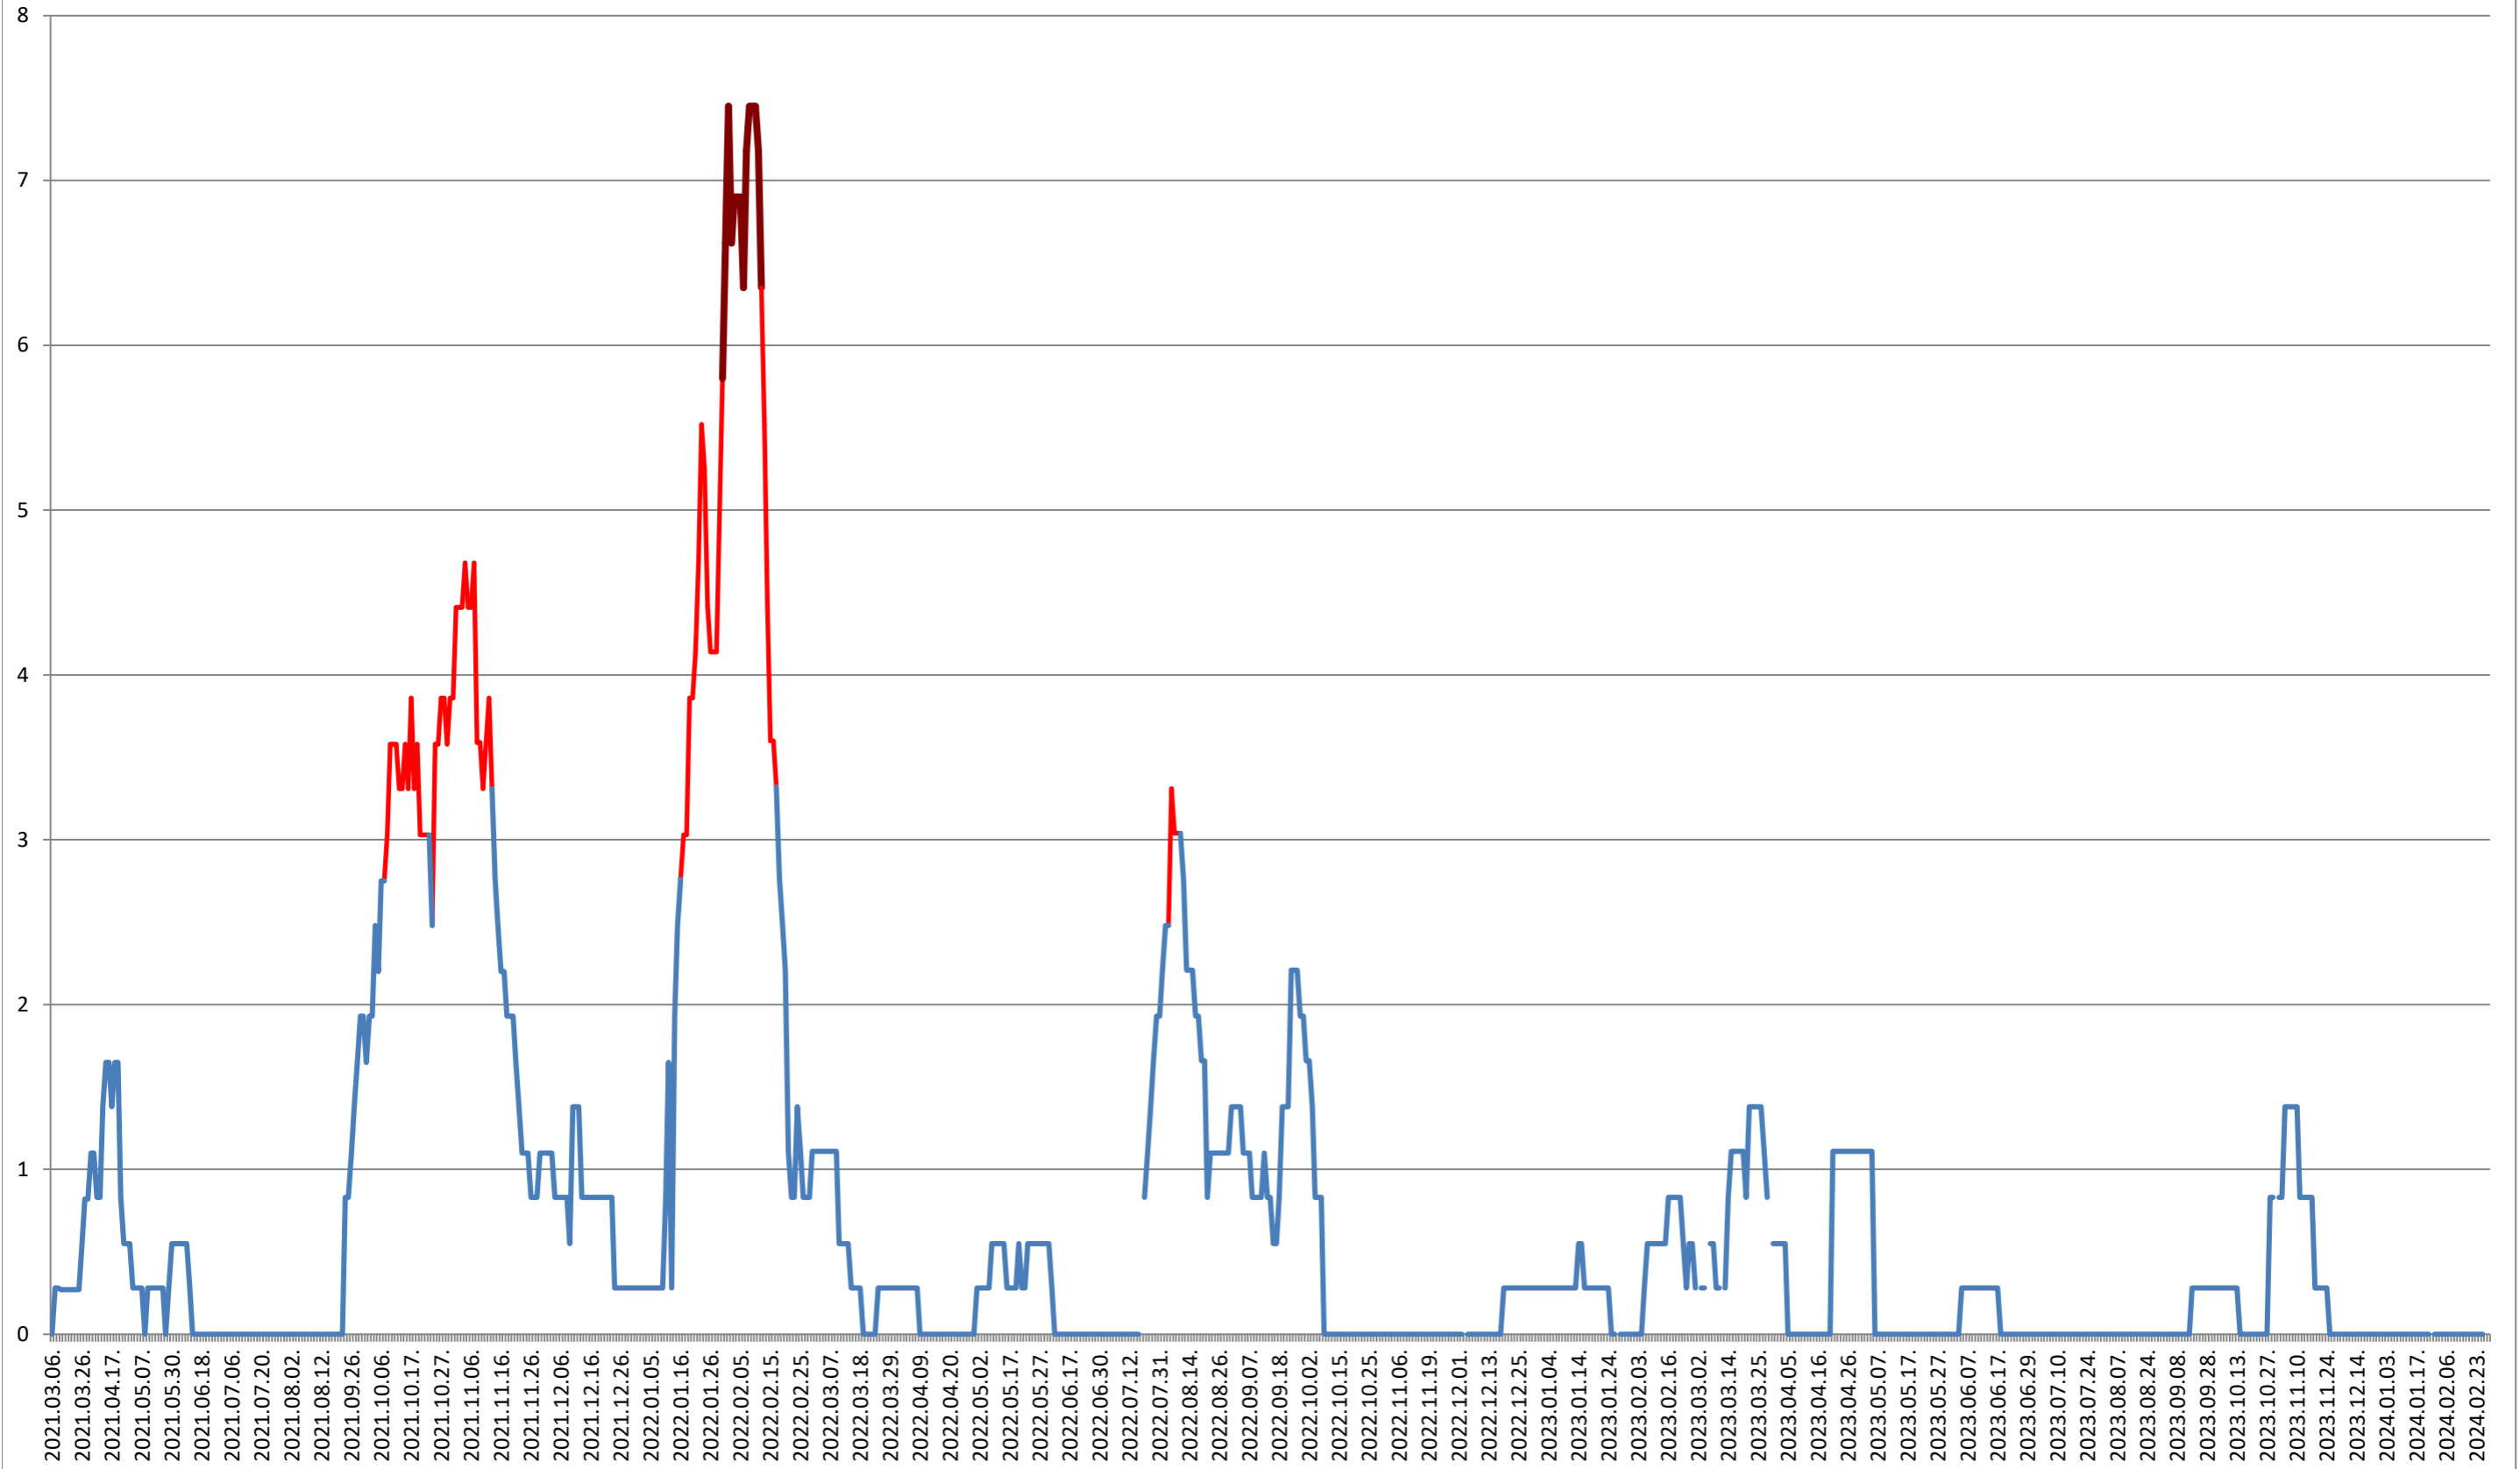

SÂNCRĂIENI - Evolutia incidentei cumulate pe 14 zile la ‰ de locuitori 2021.03.07. - 2024.02.29.

SÂNDOMIC - Evolutia incidentei cumulate pe 14 zile la ‰ de locuitori
2021.03.07. - 2024.02.29.

SÂNMARTIN - Evolutia incidentei cumulate pe 14 zile la % de locuitori 2021.03.07. - 2024.02.29.

SÂNSIMION - Evolutia incidentei cumulate pe 14 zile la ‰ de locuitori 2021.03.07. - 2024.02.29.

SÂNTIMBRU - Evolutia incidentei cumulate pe 14 zile la ‰ de locuitori 2021.03.07. - 2024.02.29.

SĂRMAȘ - Evolutia incidentei cumulate pe 14 zile la ‰ de locuitori 2021.03.07. - 2024.02.29.