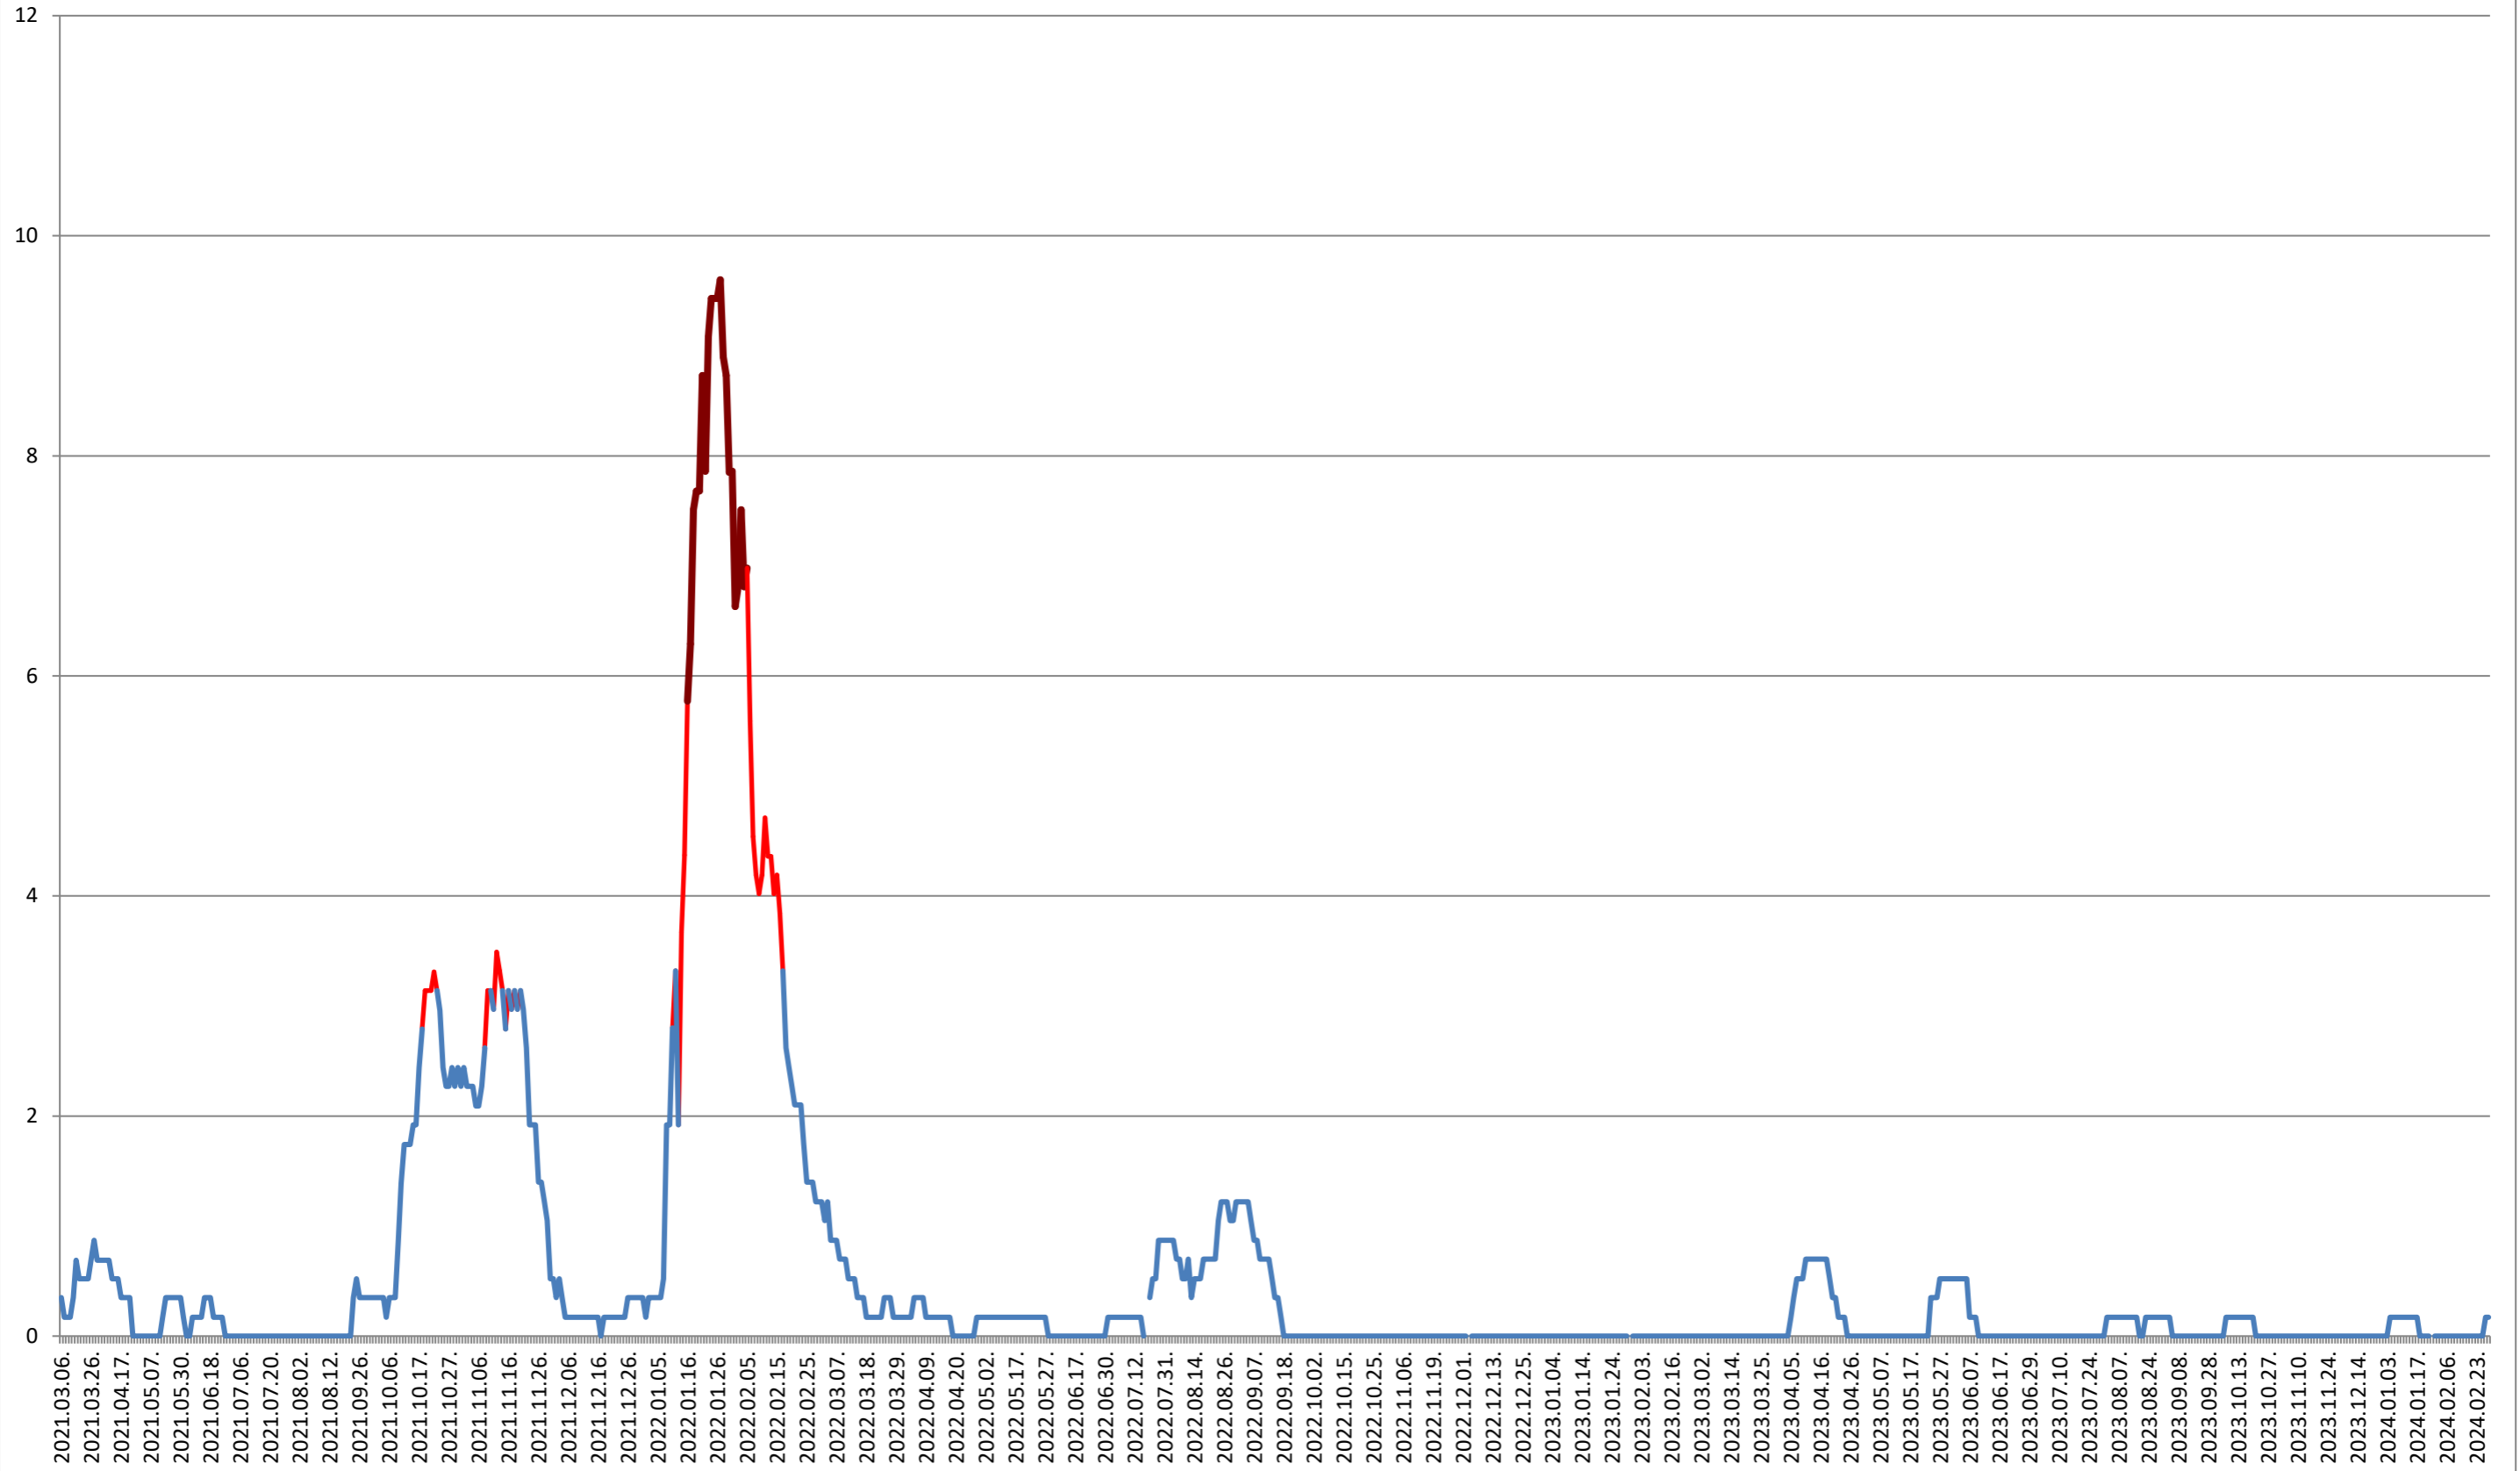

JOSENI - Evolutia incidentei cumulate pe 14 zile la ‰ de locuitori 2021.03.07. - 2024.02.29.