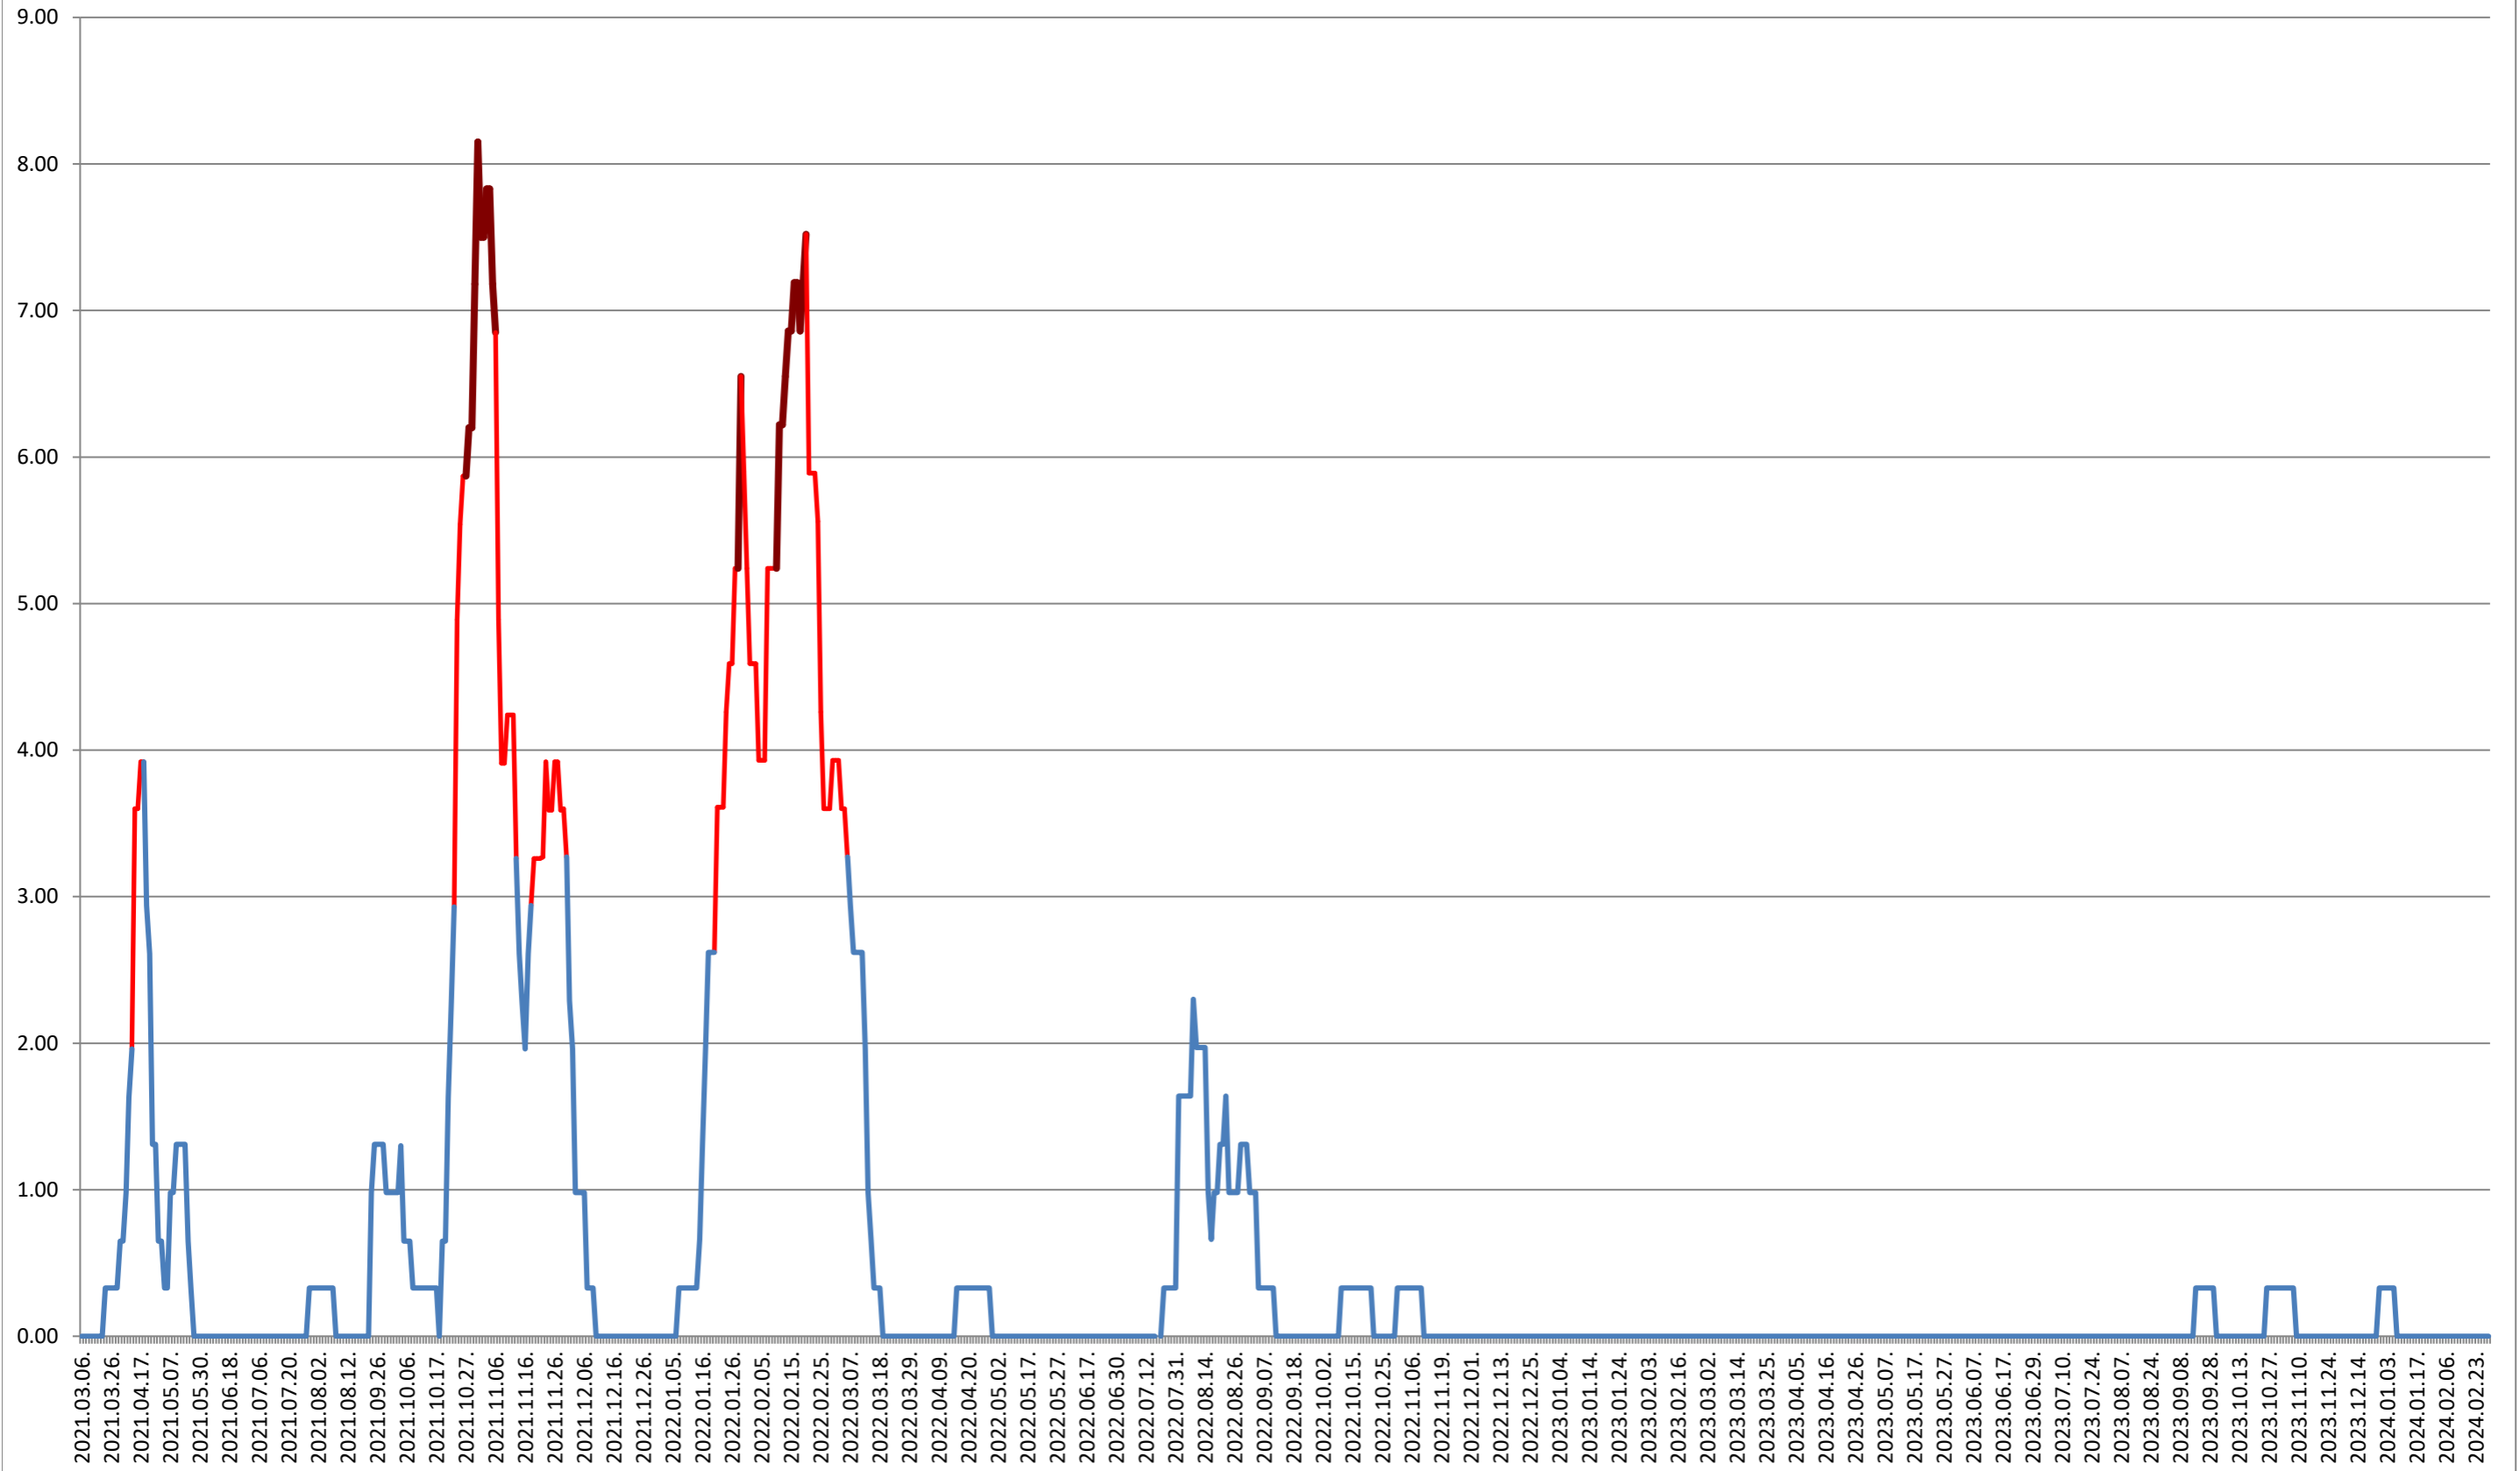

ATID - Evolutia incidentei cumulate pe 14 zile la % de locuitori
2021.03.07. - 2024.02.29.

AVRĂMEȘTI - Evolutia incidentei cumulate pe 14 zile la ‰ de locuitori 2021.03.07. - 2024.02.29.

ORAȘ BĂILE TUȘNAD - Evolutia incidentei cumulate pe 14 zile la ‰ de locuitori 2021.03.07. - 2024.02.29.

ORAȘ BĂLAN - Evolutia incidentei cumulate pe 14 zile la % de locuitori
2021.03.07. - 2024.02.29.

BILBOR - Evolutia incidentei cumulate pe 14 zile la % de locuitori 2021.03.07. - 2024.02.29.

ORAȘ BORSEC - Evolutia incidentei cumulate pe 14 zile la ‰ de locuitori
2021.03.07. - 2024.02.29.

BRĂDEȘTI - Evolutia incidentei cumulate pe 14 zile la ‰ de locuitori 2021.03.07. - 2024.02.29.

CĂPÂLNIȚA - Evolutia incidentei cumulate pe 14 zile la % de locuitori 2021.03.07. - 2024.02.29.

CÂRȚA - Evolutia incidentei cumulate pe 14 zile la ‰ de locuitori 2021.03.07. - 2024.02.29.