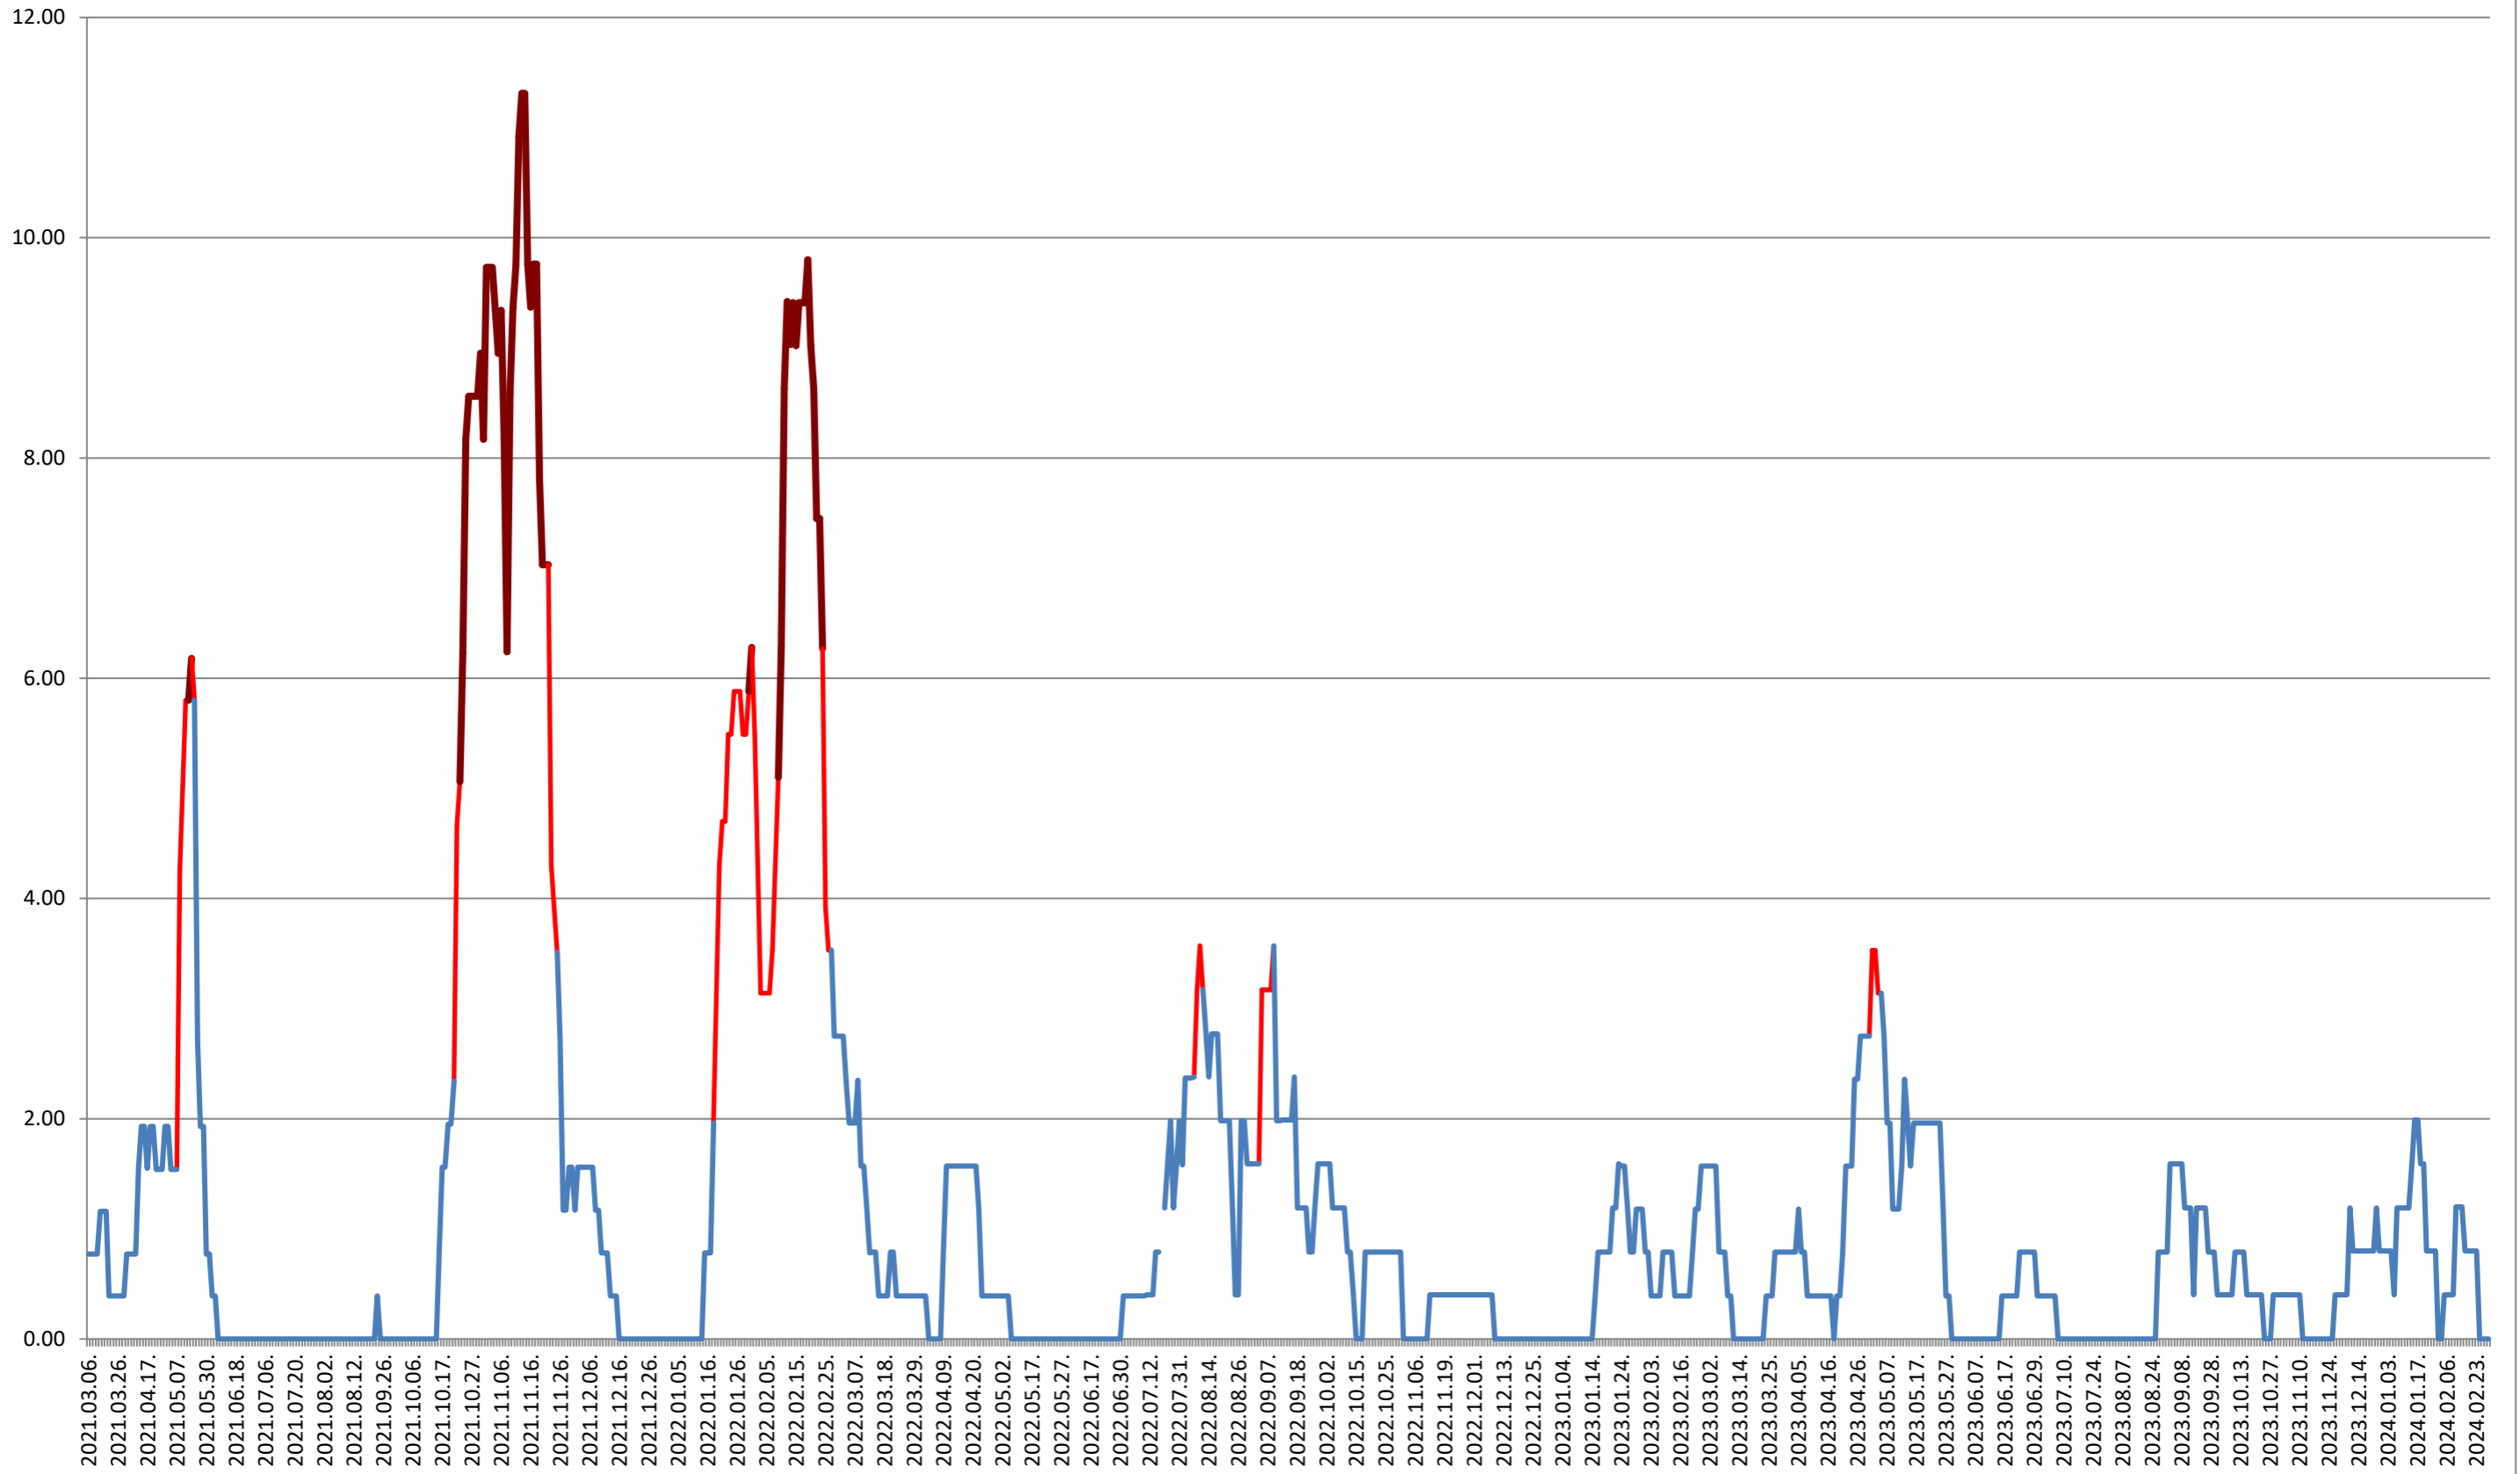

ATID - Evolutia incidentei cumulate pe 14 zile la % de locuitori
2021.03.07. - 2024.02.29.

AVRĂMEȘTI - Evolutia incidentei cumulate pe 14 zile la ‰ de locuitori 2021.03.07. - 2024.02.29.

ORAȘ BĂILE TUȘNAD - Evolutia incidentei cumulate pe 14 zile la ‰ de locuitori 2021.03.07. - 2024.02.29.

ORAȘ BĂLAN - Evolutia incidentei cumulate pe 14 zile la % de locuitori
2021.03.07. - 2024.02.29.

BILBOR - Evolutia incidentei cumulate pe 14 zile la % de locuitori 2021.03.07. - 2024.02.29.

ORAȘ BORSEC - Evolutia incidentei cumulate pe 14 zile la ‰ de locuitori
2021.03.07. - 2024.02.29.

BRĂDEȘTI - Evolutia incidentei cumulate pe 14 zile la ‰ de locuitori 2021.03.07. - 2024.02.29.

CĂPÂLNIȚA - Evolutia incidentei cumulate pe 14 zile la % de locuitori 2021.03.07. - 2024.02.29.

CÂRȚA - Evolutia incidentei cumulate pe 14 zile la ‰ de locuitori 2021.03.07. - 2024.02.29.

ORAȘ CRISTURU SECUIESC - Evolutia incidentei cumulate pe 14 zile la ‰ de locuitori
2021.03.07. - 2024.02.29.

DĂNEȘTI - Evolutia incidentei cumulate pe 14 zile la ‰ de locuitori 2021.03.07. - 2024.02.29.