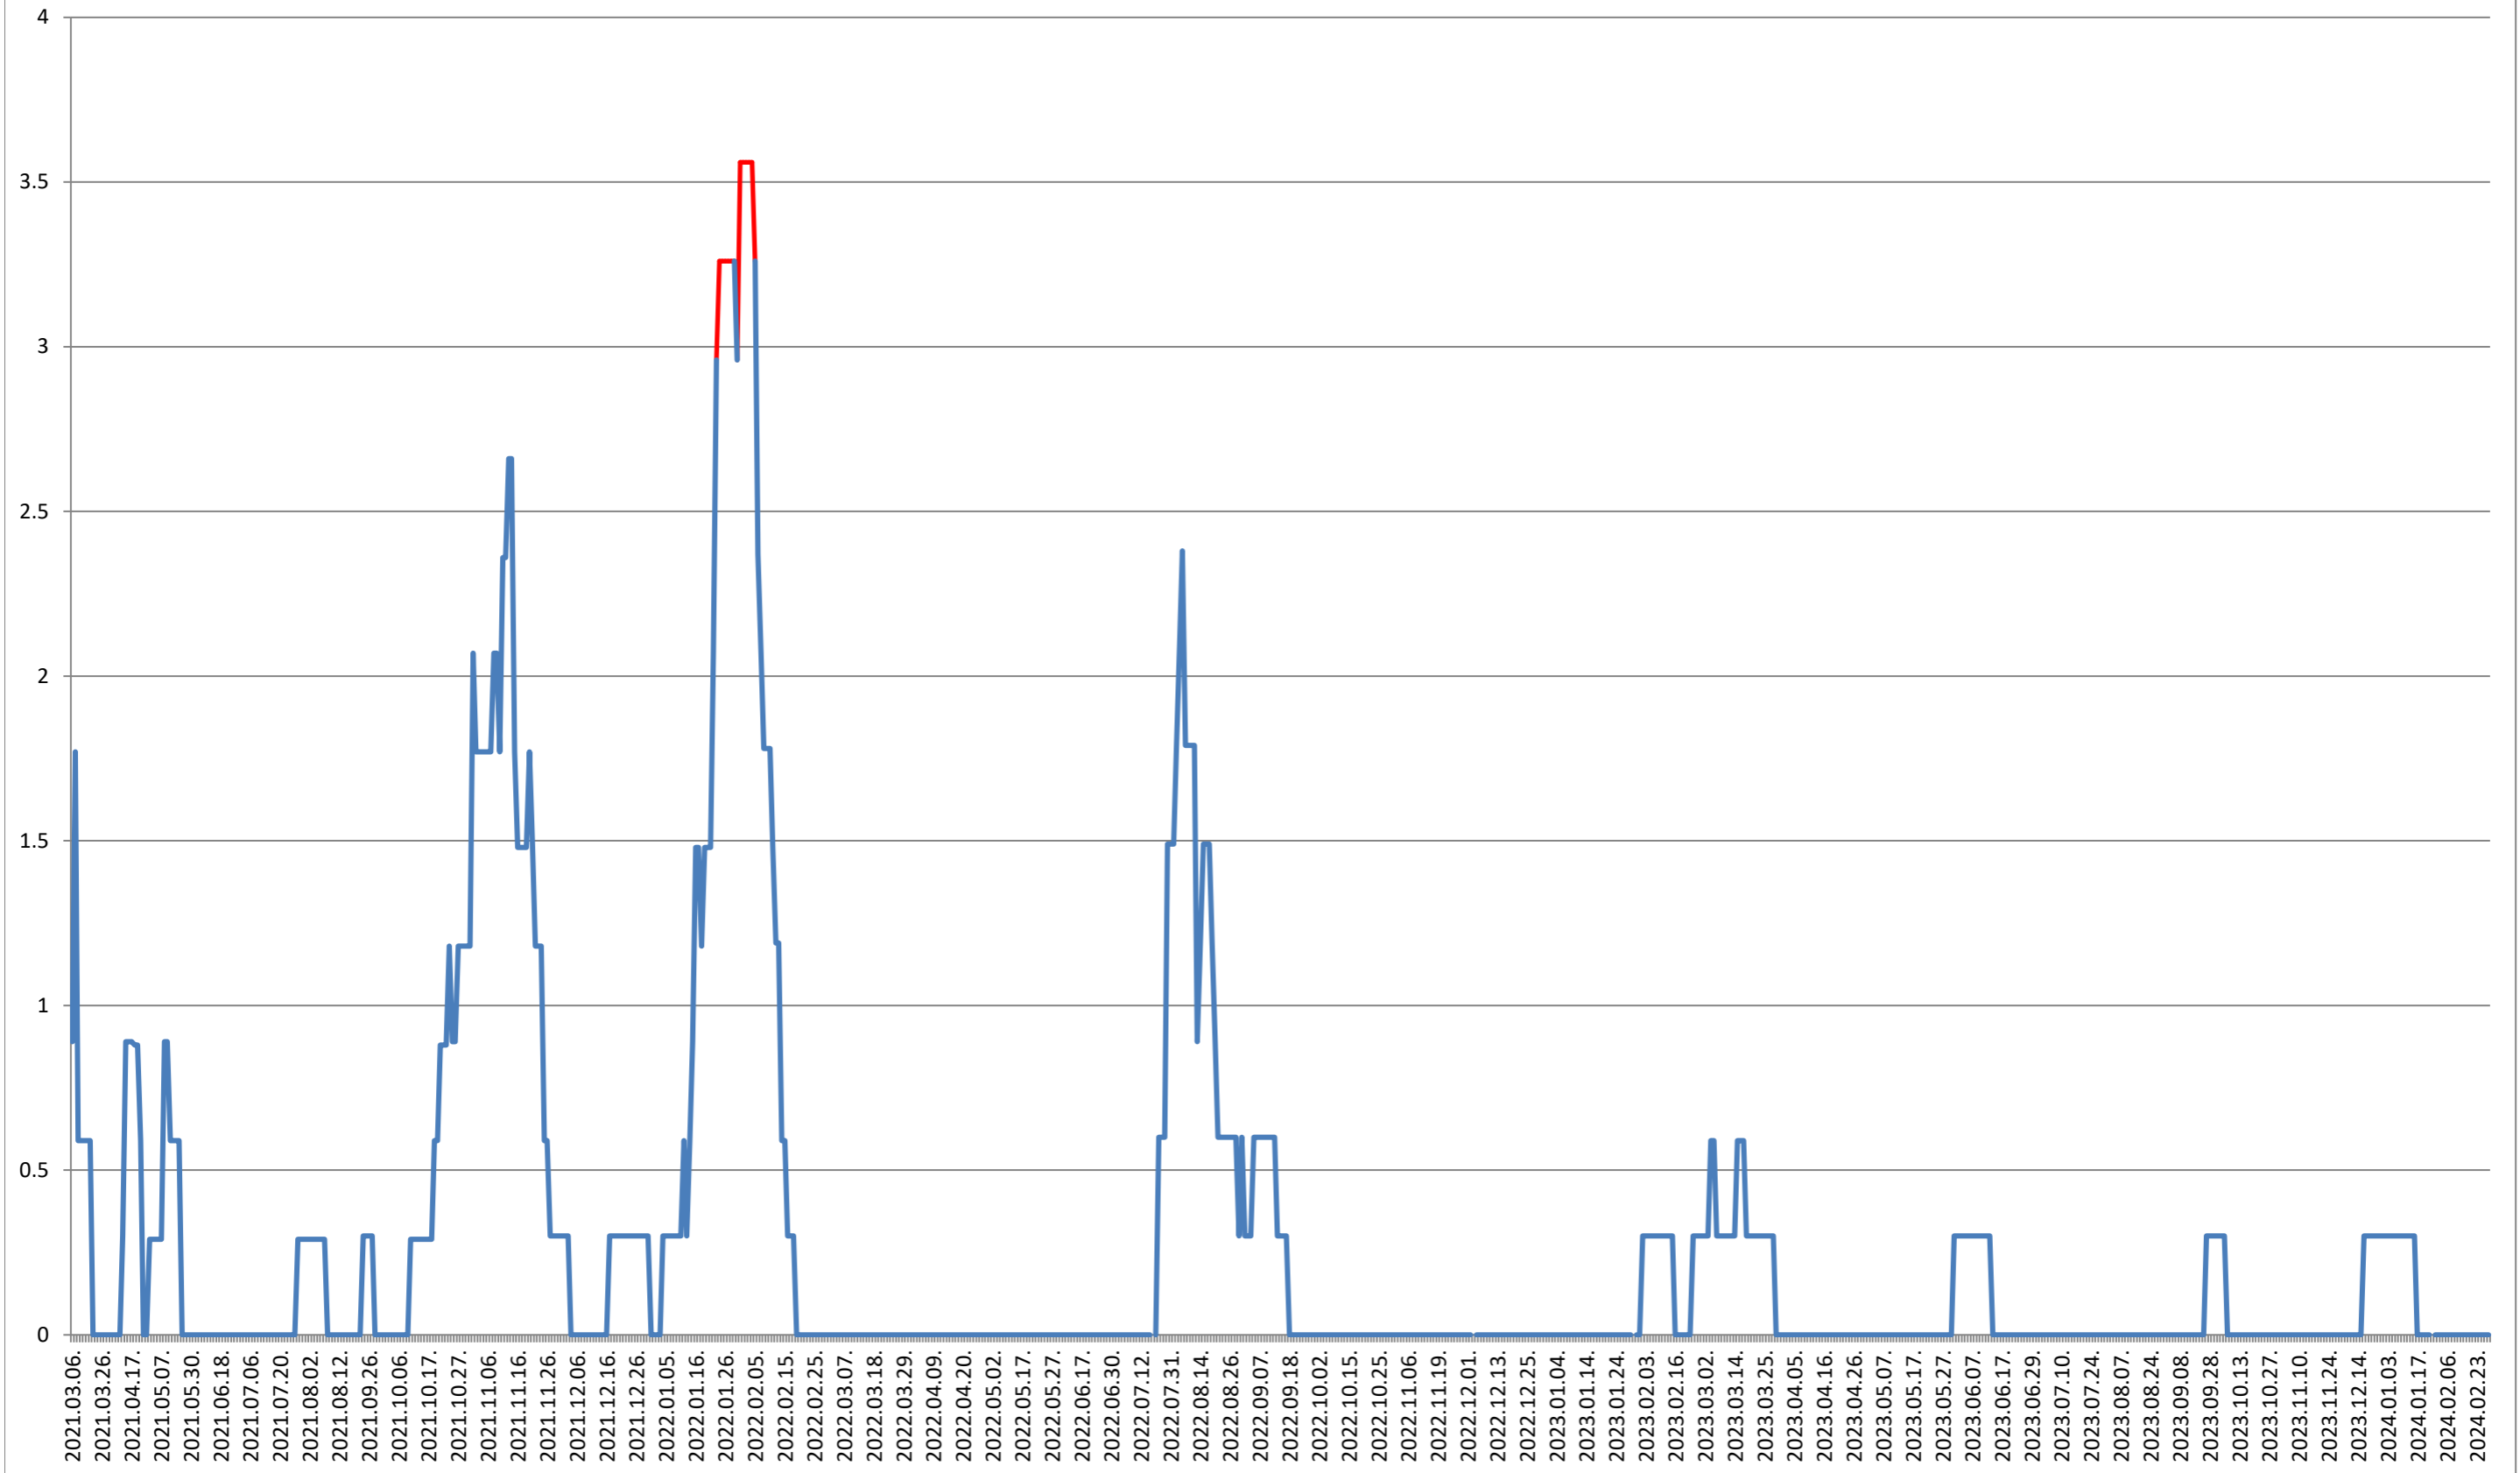

LELICENI - Evolutia incidentei cumulate pe 14 zile la ‰ de locuitori
2021.03.07. - 2024.02.29.

LUETA - Evolutia incidentei cumulate pe 14 zile la % de locuitori 2021.03.07. - 2024.02.29.

LUNCA DE JOS - Evolutia incidentei cumulate pe 14 zile la ‰ de locuitori 2021.03.07. - 2024.02.29.

LUNCA DE SUS - Evolutia incidentei cumulate pe 14 zile la % de locuitori 2021.03.07. - 2024.02.29.

LUPENI - Evolutia incidentei cumulate pe 14 zile la ‰ de locuitori 2021.03.07. - 2024.02.29.

MĂDĂRAȘ - Evolutia incidentei cumulate pe 14 zile la ‰ de locuitori
2021.03.07. - 2024.02.29.