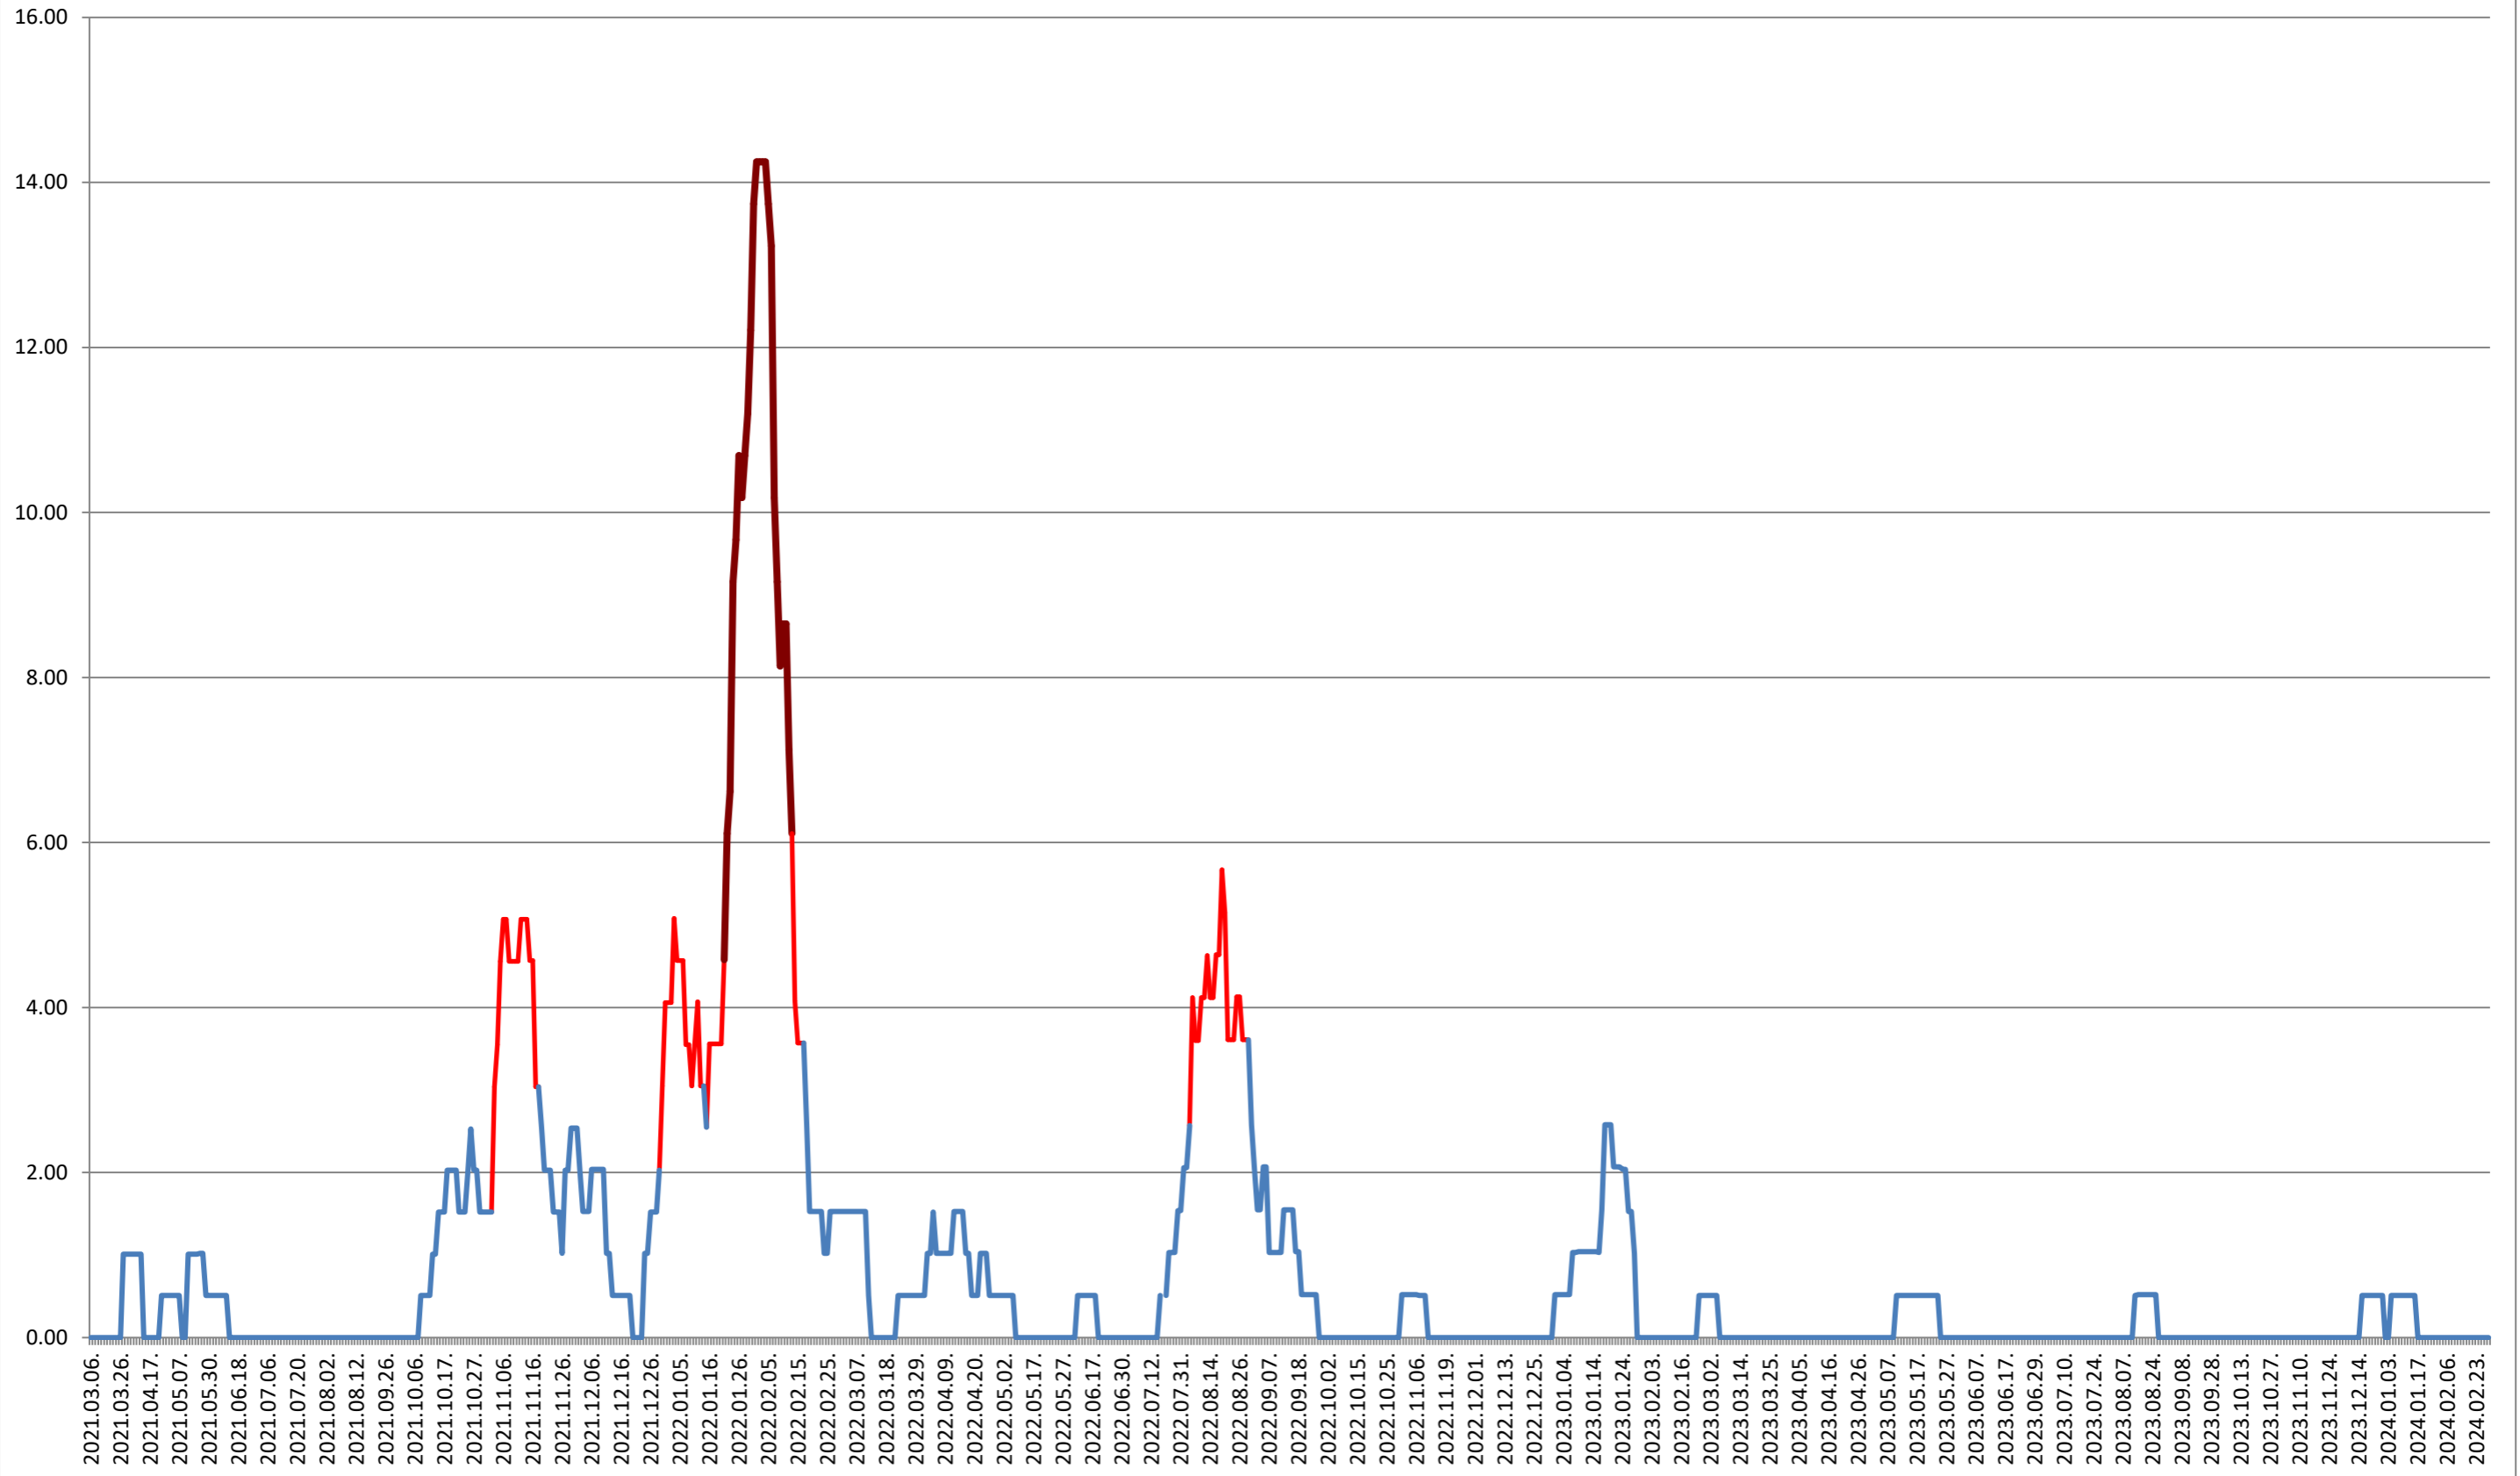

2021.03.07. - 2024.02.29.

ORAȘ VLĂHIȚA - Evolutia incidentei cumulate pe 14 zile la % de locuitori

2021.03.07. - 2024.02.29.

VOȘLĂBENI - Evolutia incidentei cumulate pe 14 zile la % de locuitori 2021.03.07. - 2024.02.29.