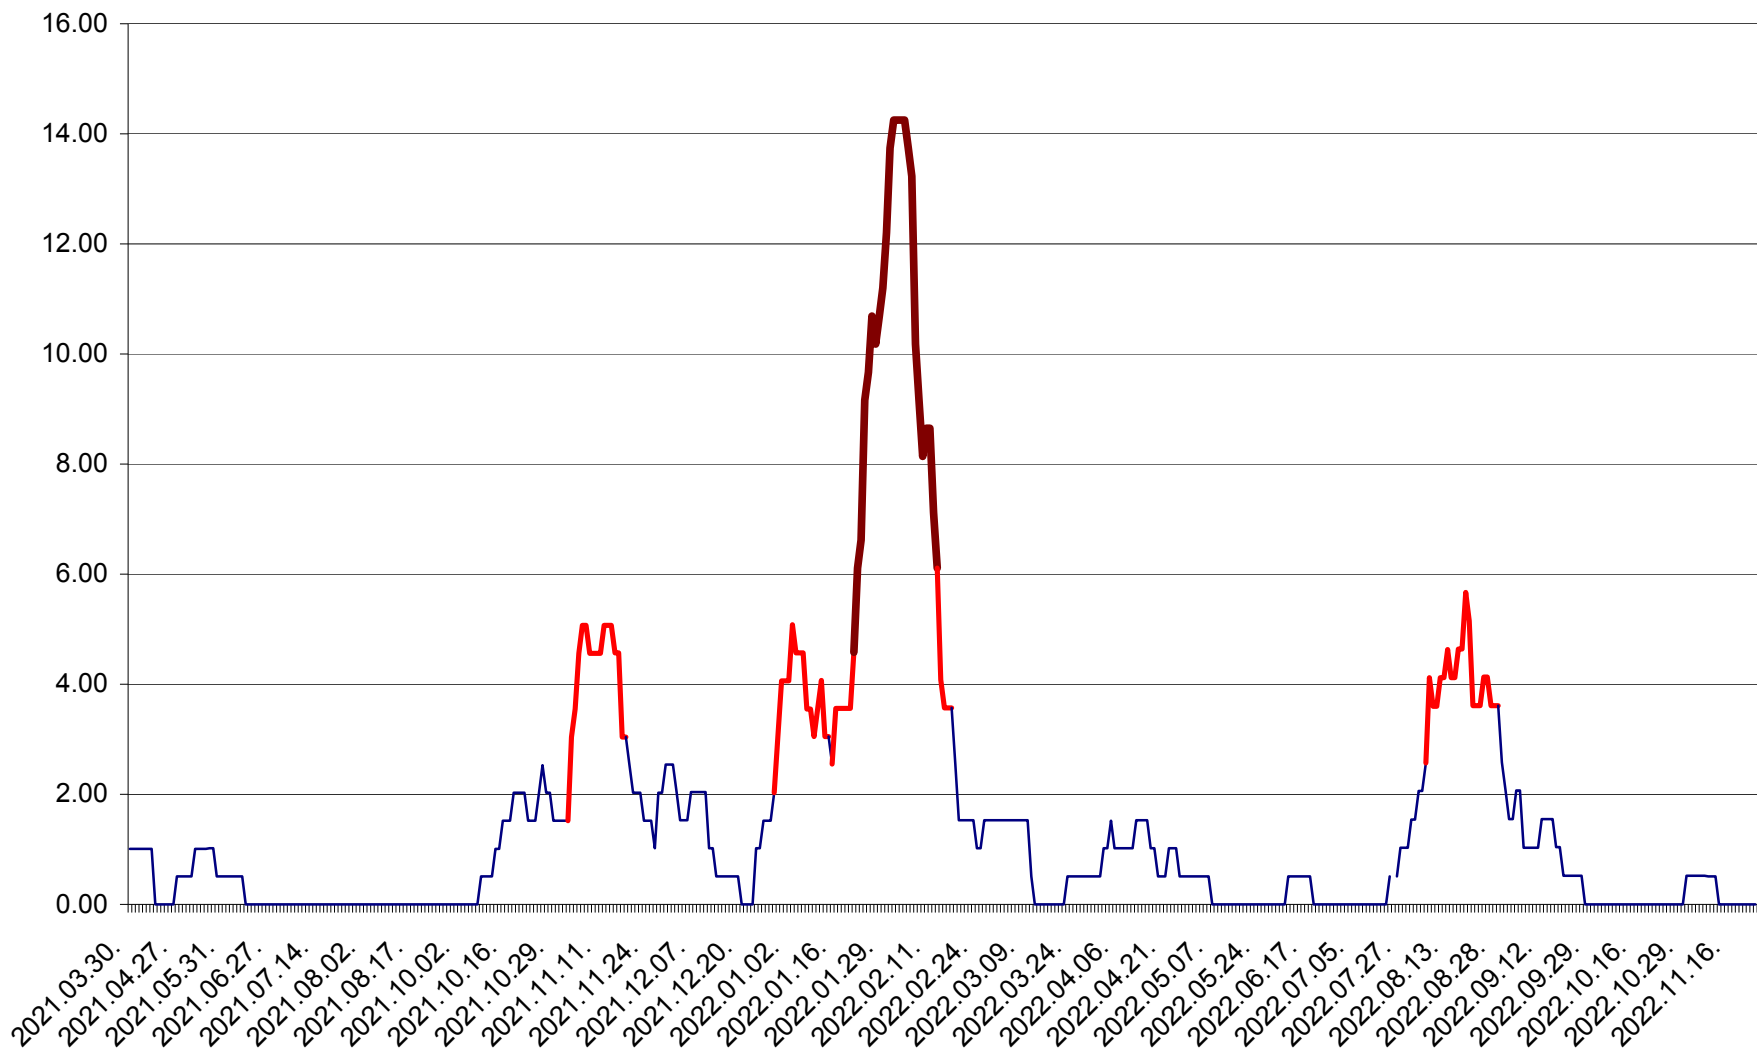

TUȘNAD - Evolutia incidentei cumulate pe 14 zile la ‰ de locuitori
2021.04.01. - 2022.11.23.

ULIEȘ - Evoluția incidenței cumulate pe 14 zile la ‰ de locuitori
2021.04.01. - 2022.11.23.

VĂRȘAG - Evolutia incidentei cumulate pe 14 zile la ‰ de locuitori
2021.04.01. - 2022.11.23.

ORAȘ VLĂHIȚA - Evolutia incidentei cumulate pe 14 zile la ‰ de locuitori
2021.04.01. - 2022.11.23.

VOȘLĂBENI - Evolutia incidentei cumulate pe 14 zile la ‰ de locuitori
2021.04.01. - 2022.11.23.

ZETEA - Evolutia incidentei cumulate pe 14 zile la ‰ de locuitori
2021.04.01. - 2022.11.23.