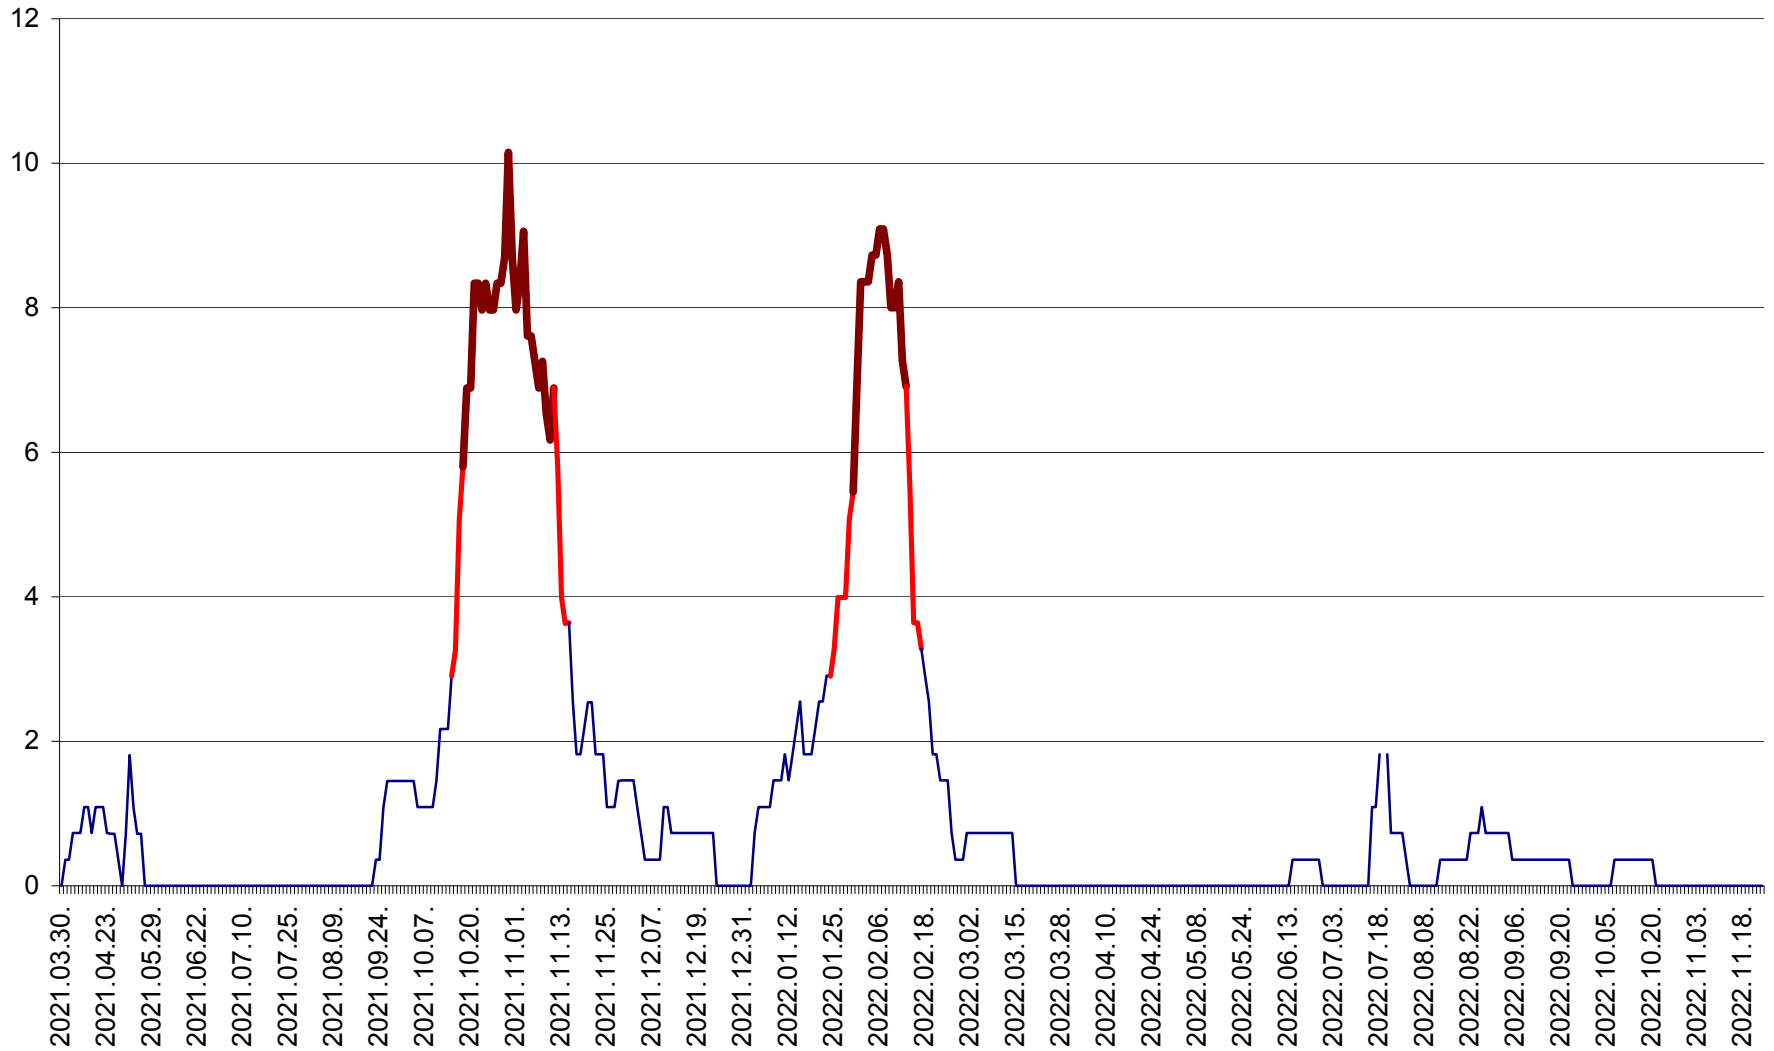

LELICENI - Evolutia incidentei cumulate pe 14 zile la ‰ de locuitori
2021.04.01. - 2022.11.23.

LUETA - Evolutia incidentei cumulate pe 14 zile la ‰ de locuitori
2021.04.01. - 2022.11.23.

LUNCA DE JOS - Evolutia incidentei cumulate pe 14 zile la ‰ de locuitori
2021.04.01. - 2022.11.23.

LUNCA DE SUS - Evolutia incidentei cumulate pe 14 zile la ‰ de locuitori
2021.04.01. - 2022.11.23.

LUPENI - Evolutia incidentei cumulate pe 14 zile la ‰ de locuitori
2021.04.01. - 2022.11.23.

MĂDĂRAȘ - Evolutia incidentei cumulate pe 14 zile la ‰ de locuitori
2021.04.01. - 2022.11.23.

MĂRTINIȘ - Evolutia incidentei cumulate pe 14 zile la ‰ de locuitori
2021.04.01. - 2022.11.23.

MEREȘTI - Evolutia incidentei cumulate pe 14 zile la ‰ de locuitori
2021.04.01. - 2022.11.23.

MUNICIPIUL MIERCUREA-CIUC - Evolutia incidentei cumulate pe 14 zile la ‰ de locuitori
2021.04.01. - 2022.11.23.

MIHĂILENI - Evolutia incidentei cumulate pe 14 zile la ‰ de locuitori
2021.04.01. - 2022.11.23.

MUGENI - Evolutia incidentei cumulate pe 14 zile la ‰ de locuitori
2021.04.01. - 2022.11.23.

OCLAND - Evolutia incidentei cumulate pe 14 zile la ‰ de locuitori
2021.04.01. - 2022.11.23.