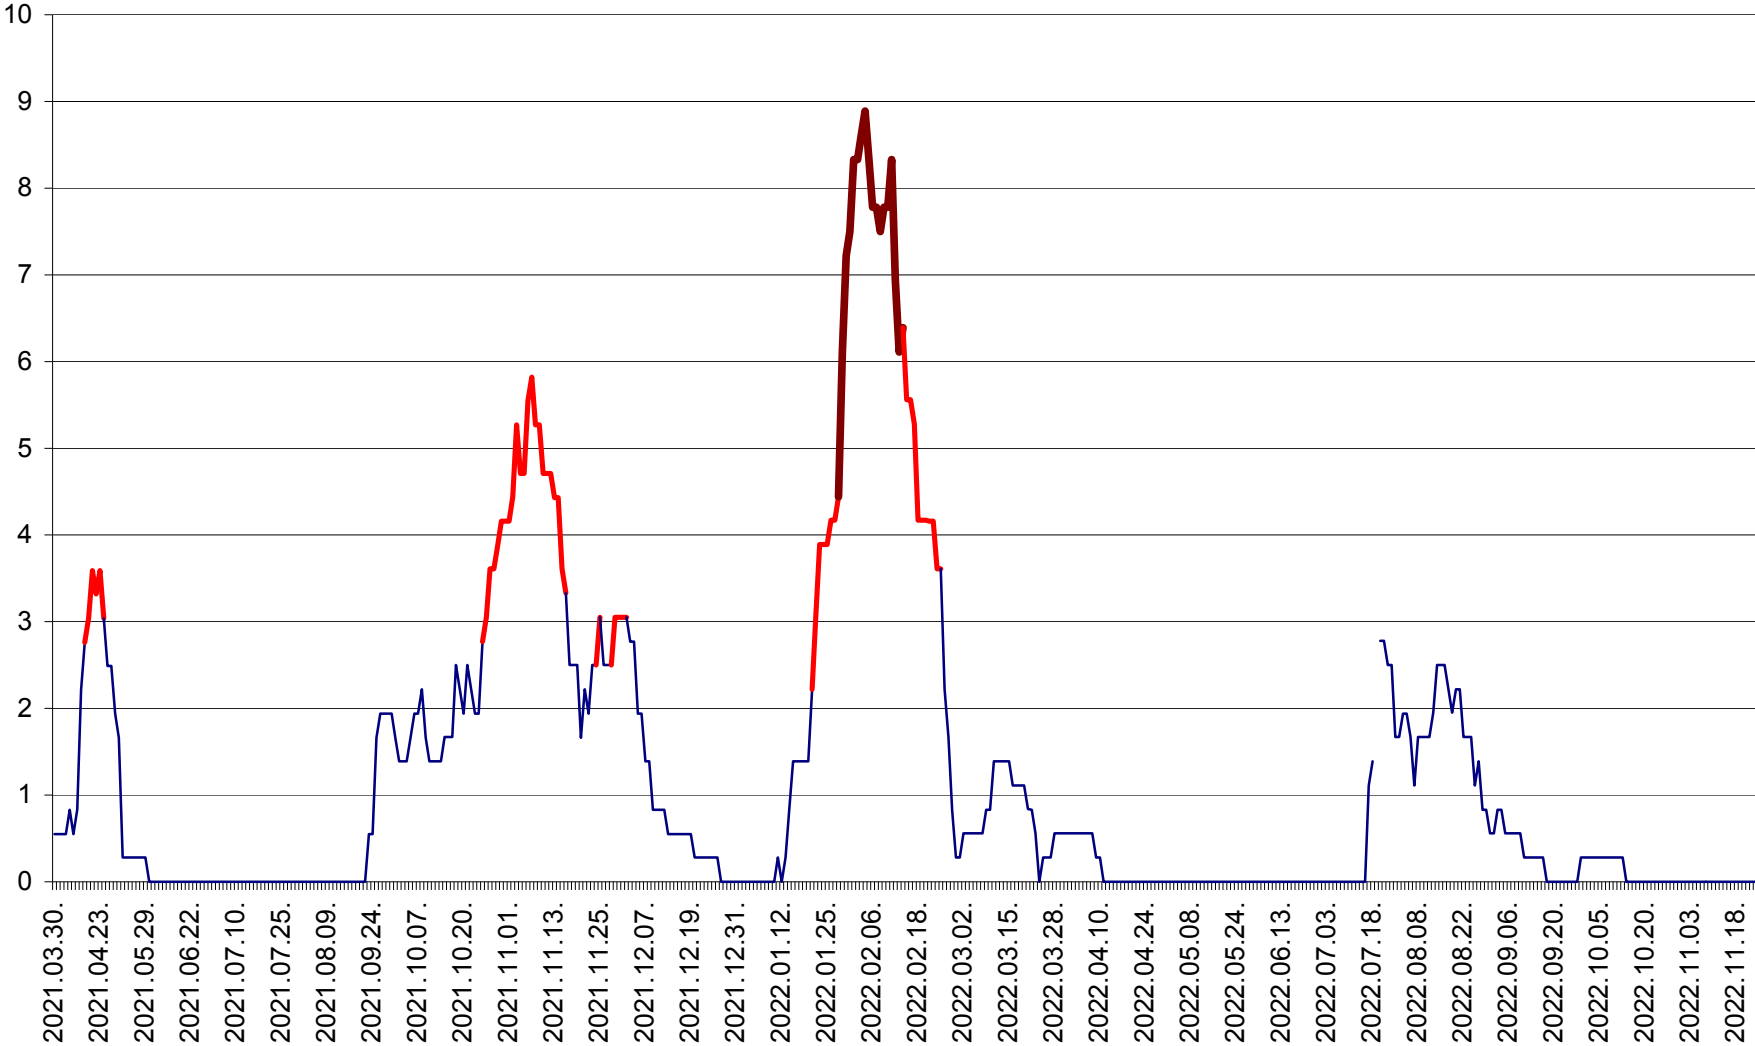

LELICENI - Evolutia incidentei cumulate pe 14 zile la ‰ de locuitori
2021.04.01. - 2022.11.23.

LUETA - Evolutia incidentei cumulate pe 14 zile la ‰ de locuitori
2021.04.01. - 2022.11.23.

LUNCA DE JOS - Evolutia incidentei cumulate pe 14 zile la ‰ de locuitori
2021.04.01. - 2022.11.23.

LUNCA DE SUS - Evolutia incidentei cumulate pe 14 zile la ‰ de locuitori
2021.04.01. - 2022.11.23.

LUPENI - Evolutia incidentei cumulate pe 14 zile la ‰ de locuitori
2021.04.01. - 2022.11.23.

MĂDĂRAȘ - Evolutia incidentei cumulate pe 14 zile la ‰ de locuitori
2021.04.01. - 2022.11.23.

MĂRTINIȘ - Evolutia incidentei cumulate pe 14 zile la ‰ de locuitori
2021.04.01. - 2022.11.23.

MEREȘTI - Evolutia incidentei cumulate pe 14 zile la ‰ de locuitori
2021.04.01. - 2022.11.23.

MUNICIPIUL MIERCUREA-CIUC - Evolutia incidentei cumulate pe 14 zile la ‰ de locuitori
2021.04.01. - 2022.11.23.

MIHĂILENI - Evolutia incidentei cumulate pe 14 zile la ‰ de locuitori
2021.04.01. - 2022.11.23.

MUGENI - Evolutia incidentei cumulate pe 14 zile la ‰ de locuitori
2021.04.01. - 2022.11.23.

OCLAND - Evolutia incidentei cumulate pe 14 zile la ‰ de locuitori
2021.04.01. - 2022.11.23.