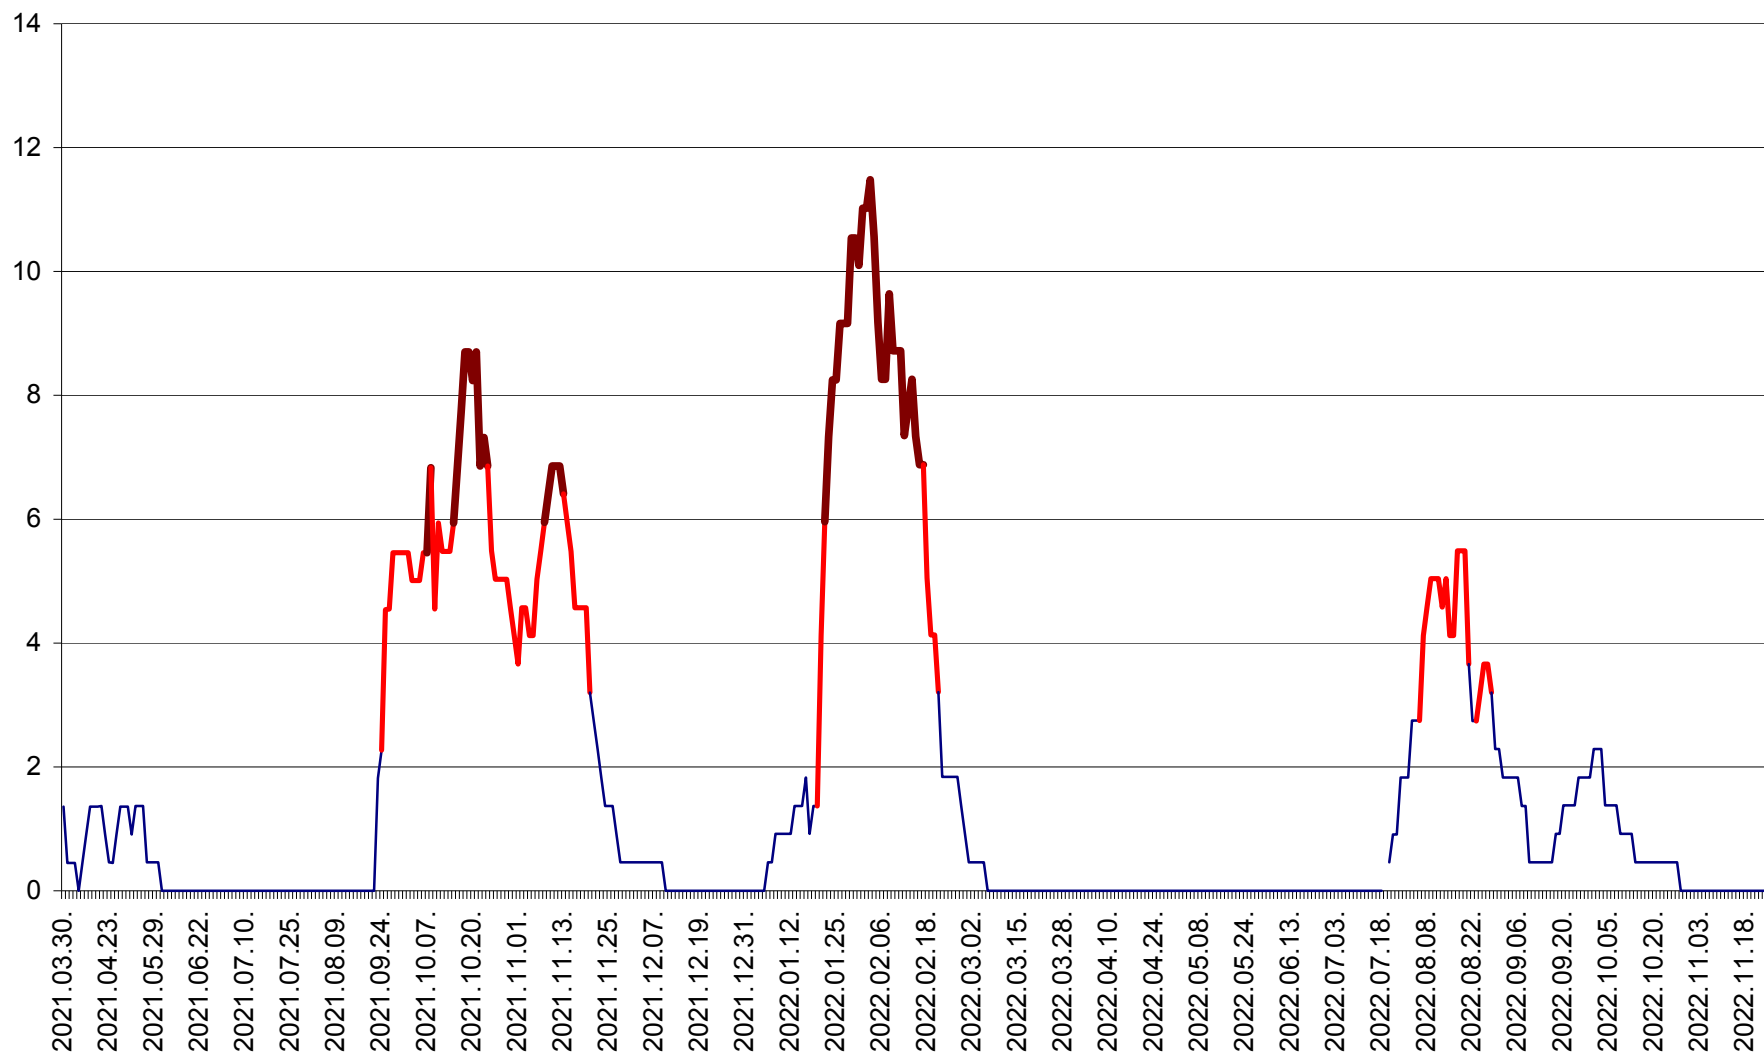

MUNICIPIUL GHEORGHENI - Evolutia incidentei cumulate pe 14 zile la % de locuitori
2021.04.01. - 2022.11.23.

JOSENI - Evolutia incidentei cumulate pe 14 zile la ‰ de locuitori
2021.04.01. - 2022.11.23.

LĂZAREA - Evolutia incidentei cumulate pe 14 zile la % de locuitori
2021.04.01. - 2022.11.23.

LELICENI - Evolutia incidentei cumulate pe 14 zile la ‰ de locuitori
2021.04.01. - 2022.11.23.

LUETA - Evolutia incidentei cumulate pe 14 zile la ‰ de locuitori
2021.04.01. - 2022.11.23.

LUNCA DE JOS - Evolutia incidentei cumulate pe 14 zile la ‰ de locuitori
2021.04.01. - 2022.11.23.

LUNCA DE SUS - Evolutia incidentei cumulate pe 14 zile la ‰ de locuitori
2021.04.01. - 2022.11.23.

LUPENI - Evolutia incidentei cumulate pe 14 zile la ‰ de locuitori
2021.04.01. - 2022.11.23.

MĂDĂRAȘ - Evolutia incidentei cumulate pe 14 zile la ‰ de locuitori
2021.04.01. - 2022.11.23.