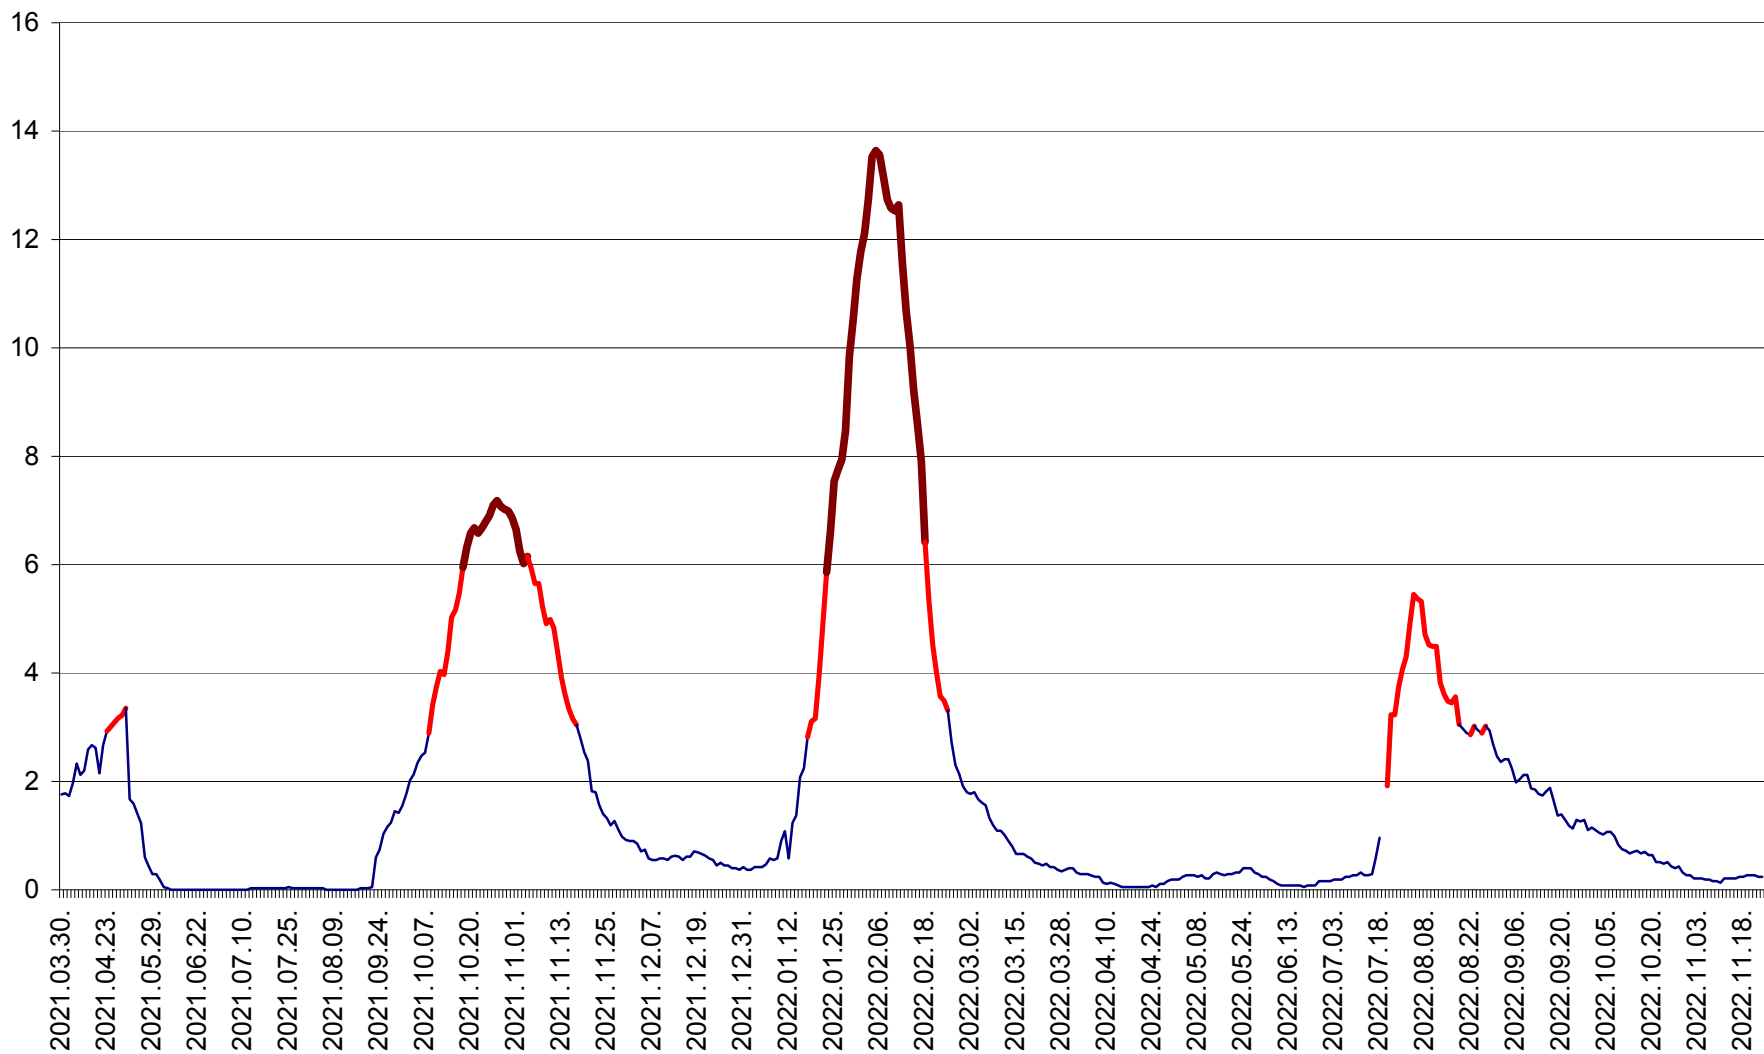

PĂULENI-CIUC - Evolutia incidentei cumulate pe 14 zile la ‰ de locuitori
2021.04.01. - 2022.11.23.