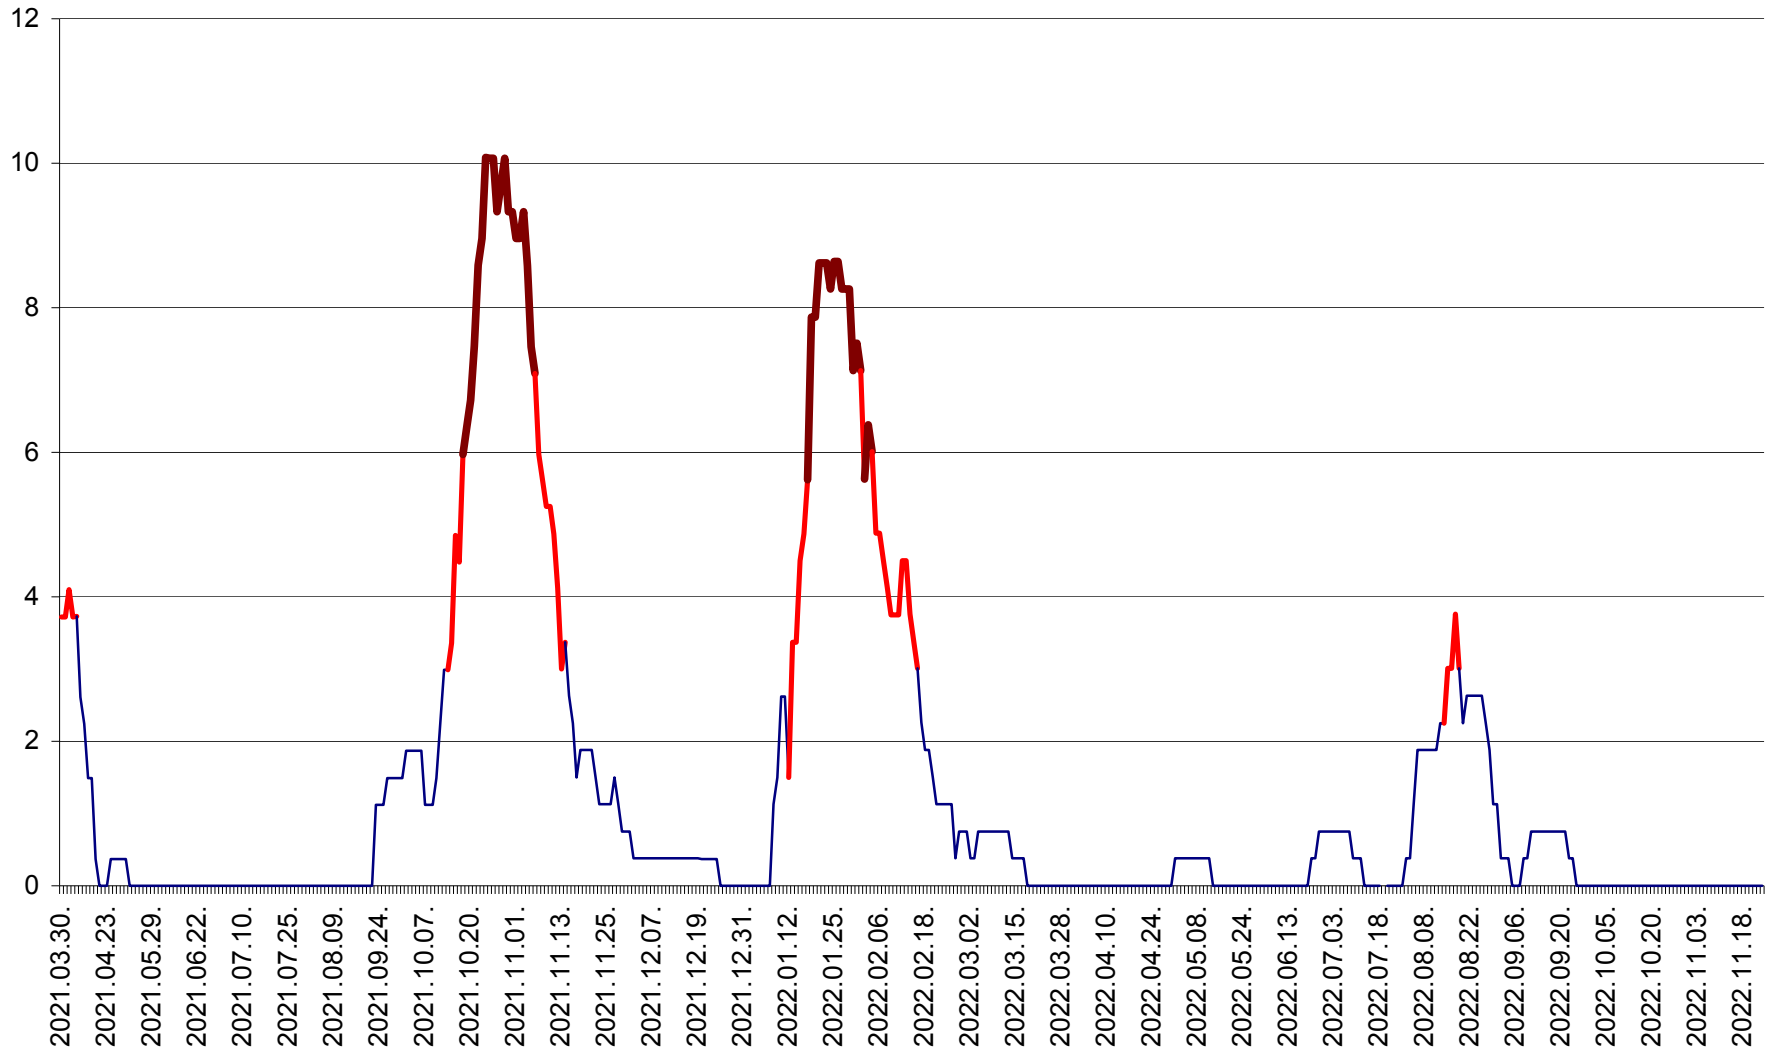

RACU - Evolutia incidentei cumulate pe 14 zile la ‰ de locuitori
2021.04.01. - 2022.11.23.

REMETEA - Evolutia incidentei cumulate pe 14 zile la ‰ de locuitori
2021.04.01. - 2022.11.23.

SĂCEL - Evolutia incidentei cumulate pe 14 zile la ‰ de locuitori
2021.04.01. - 2022.11.23.

SÂNCRĂIENI - Evolutia incidentei cumulate pe 14 zile la ‰ de locuitori
2021.04.01. - 2022.11.23.

SÂNDOMINIC - Evolutia incidentei cumulate pe 14 zile la ‰ de locuitori
2021.04.01. - 2022.11.23.

SÂNMARTIN - Evolutia incidentei cumulate pe 14 zile la ‰ de locuitori
2021.04.01. - 2022.11.23.