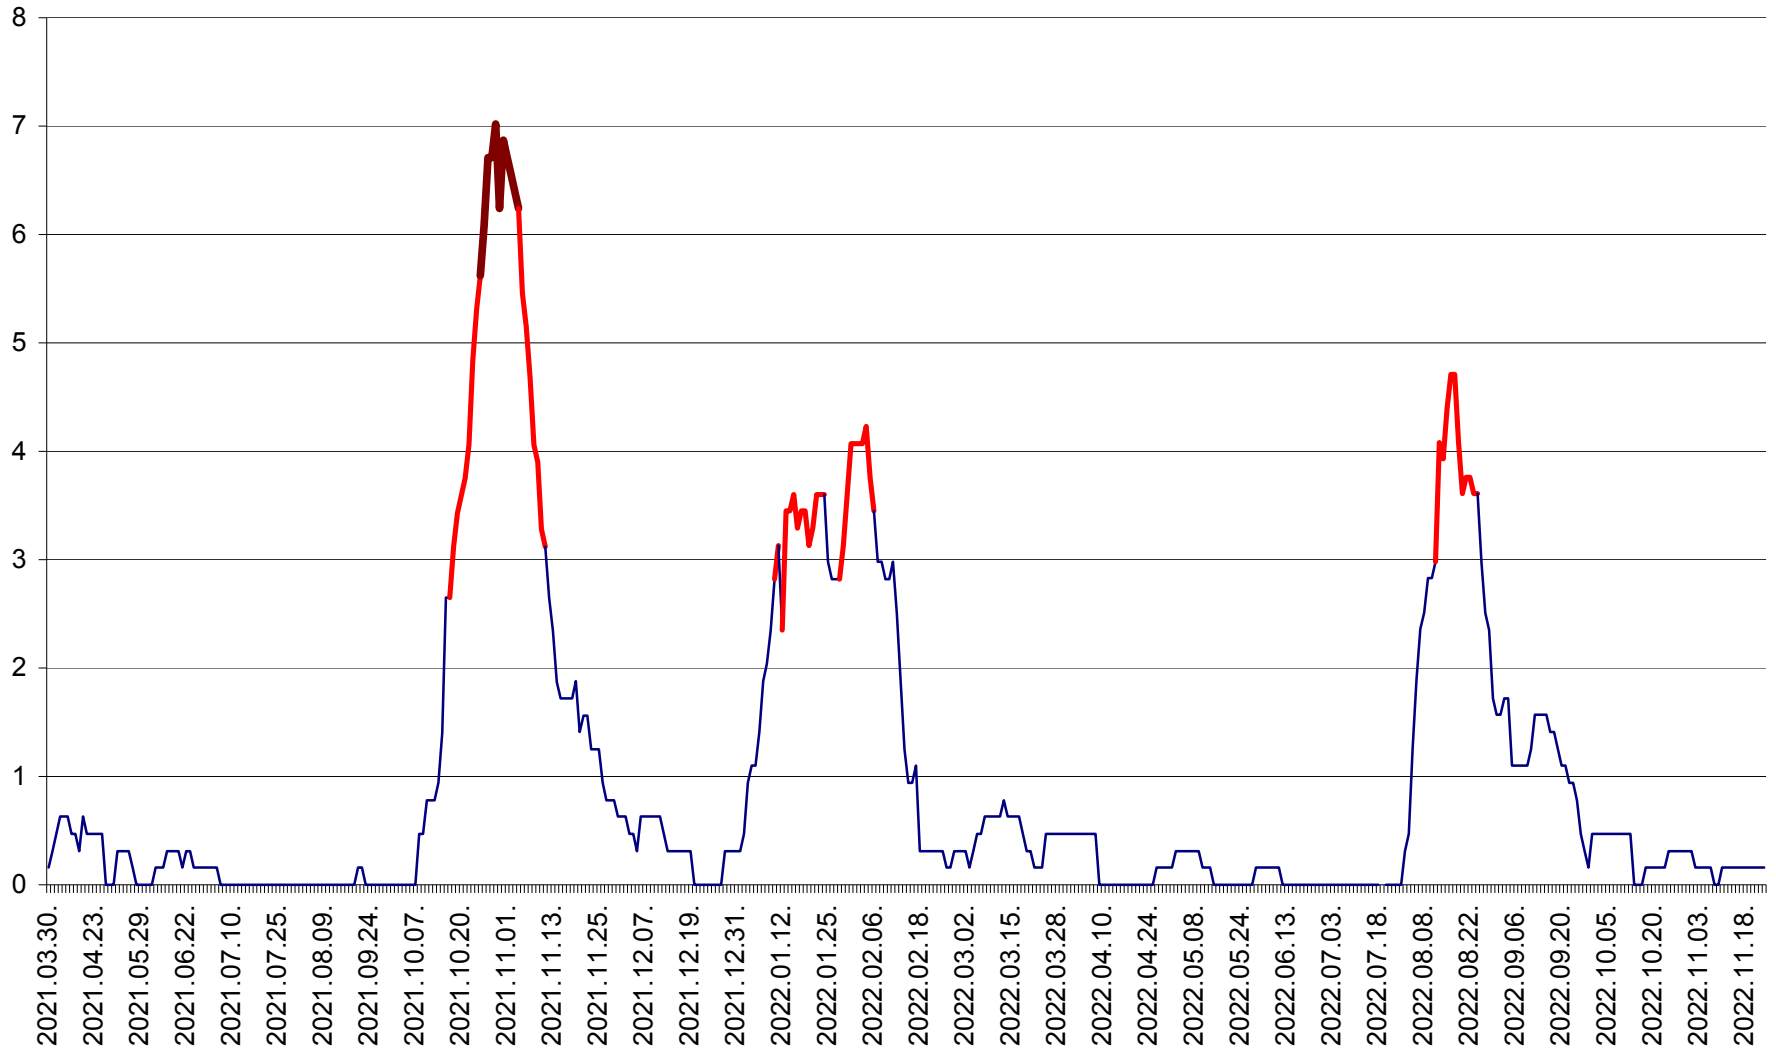

PLĂIEȘII DE JOS - Evolutia incidentei cumulate pe 14 zile la ‰ de locuitori
2021.04.01. - 2022.11.23.

PORUMBENI - Evolutia incidentei cumulate pe 14 zile la ‰ de locuitori
2021.04.01. - 2022.11.23.

PRAID - Evolutia incidentei cumulate pe 14 zile la ‰ de locuitori
2021.04.01. - 2022.11.23.

RACU - Evolutia incidentei cumulate pe 14 zile la ‰ de locuitori
2021.04.01. - 2022.11.23.

REMETEA - Evolutia incidentei cumulate pe 14 zile la ‰ de locuitori
2021.04.01. - 2022.11.23.

SĂCEL - Evolutia incidentei cumulate pe 14 zile la ‰ de locuitori
2021.04.01. - 2022.11.23.