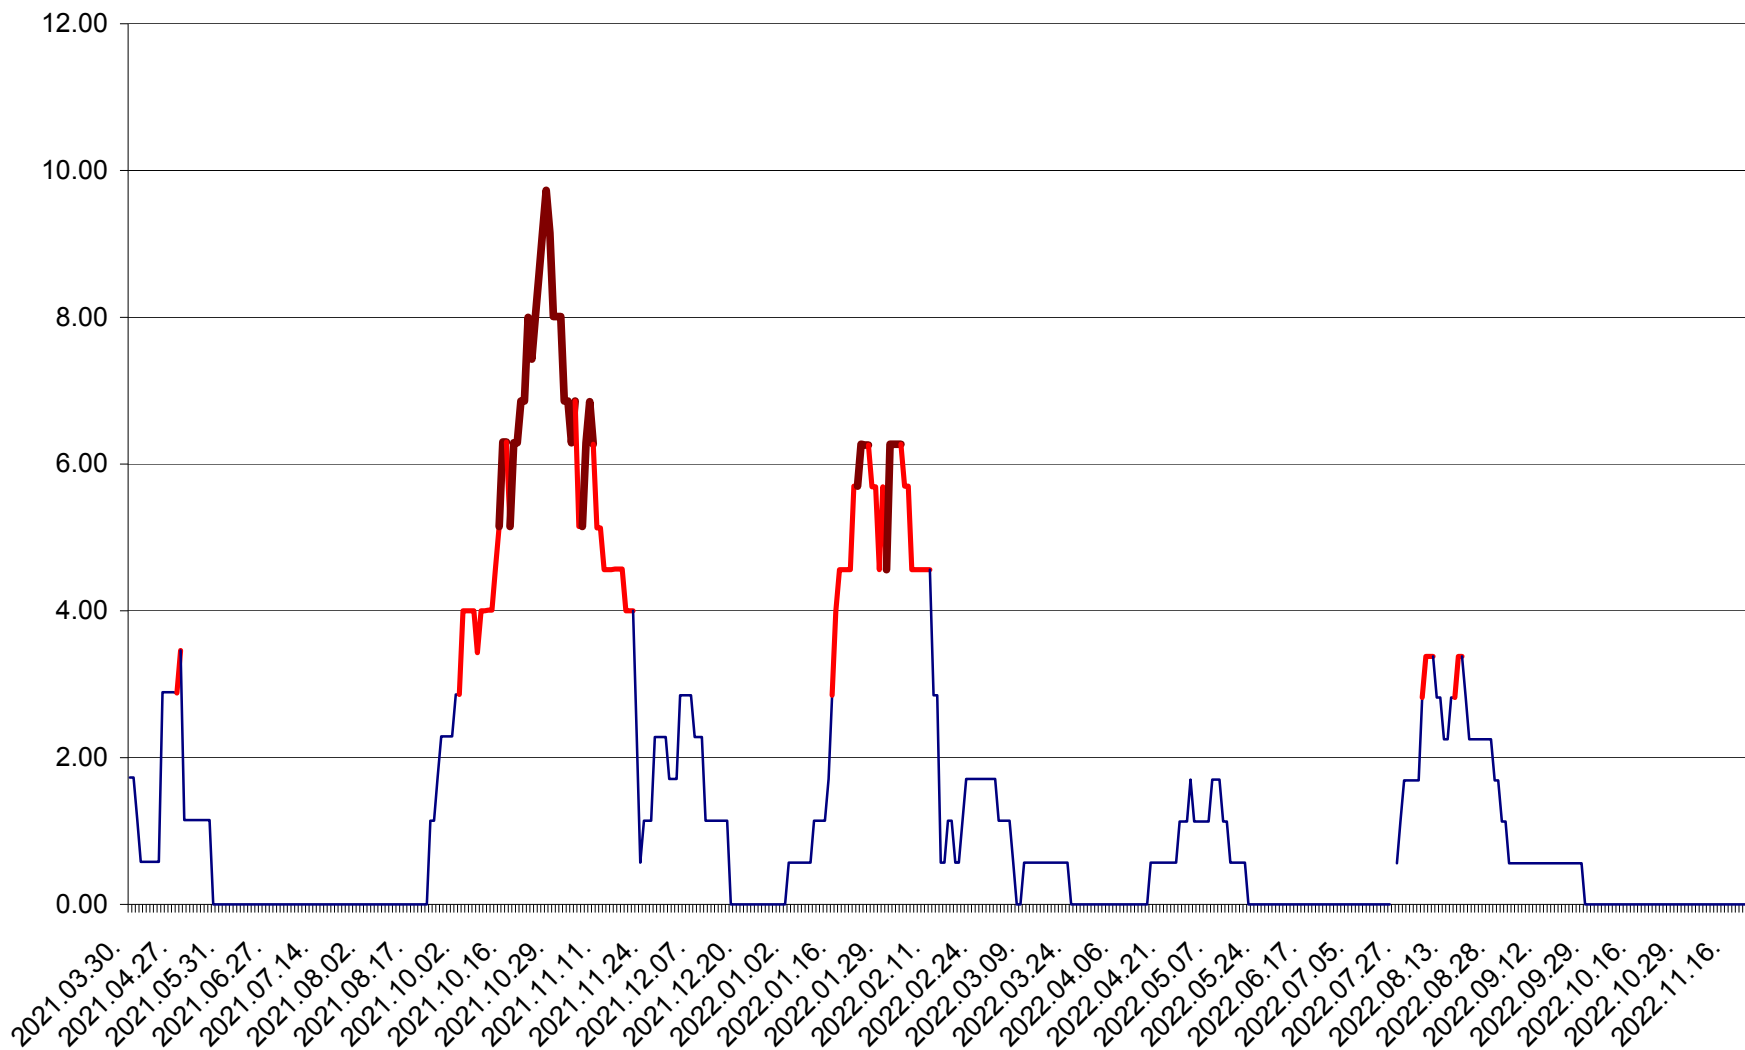

ȘIMONEȘTI - Evolutia incidentei cumulate pe 14 zile la ‰ de locuitori
2021.04.01. - 2022.11.23.

SUBCETATE - Evolutia incidentei cumulate pe 14 zile la ‰ de locuitori
2021.04.01. - 2022.11.23.

SUSENI - Evolutia incidentei cumulate pe 14 zile la ‰ de locuitori
2021.04.01. - 2022.11.23.

TOMEȘTI - Evolutia incidentei cumulate pe 14 zile la ‰ de locuitori
2021.04.01. - 2022.11.23.

MUNICIPIUL TOPLIȚA - Evolutia incidentei cumulate pe 14 zile la ‰ de locuitori
2021.04.01. - 2022.11.23.

TULGHEȘ - Evolutia incidentei cumulate pe 14 zile la ‰ de locuitori
2021.04.01. - 2022.11.23.

TUȘNAD - Evolutia incidentei cumulate pe 14 zile la ‰ de locuitori
2021.04.01. - 2022.11.23.

ULIEȘ - Evoluția incidenței cumulate pe 14 zile la ‰ de locuitori
2021.04.01. - 2022.11.23.

VĂRȘAG - Evolutia incidentei cumulate pe 14 zile la ‰ de locuitori
2021.04.01. - 2022.11.23.