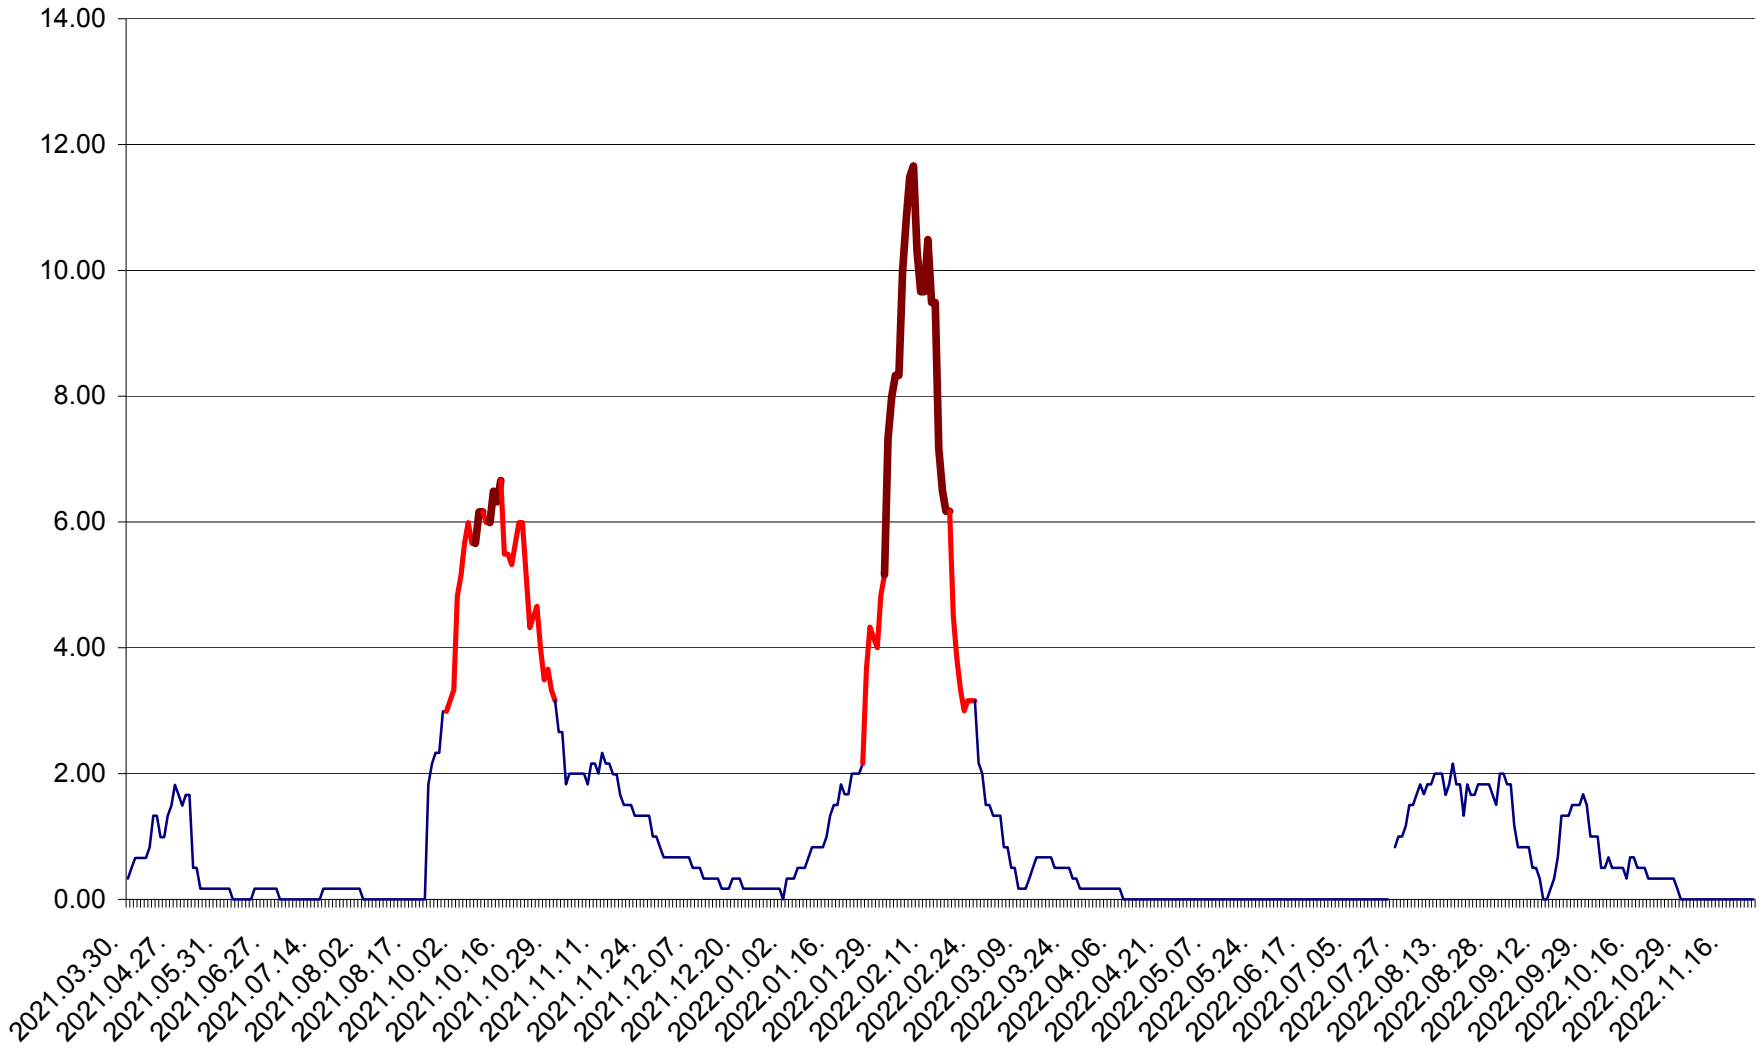

TUȘNAD - Evolutia incidentei cumulate pe 14 zile la ‰ de locuitori
2021.04.01. - 2022.11.23.

ULIEȘ - Evoluția incidenței cumulate pe 14 zile la ‰ de locuitori
2021.04.01. - 2022.11.23.

VĂRȘAG - Evolutia incidentei cumulate pe 14 zile la ‰ de locuitori
2021.04.01. - 2022.11.23.

ORAȘ VLĂHIȚA - Evolutia incidentei cumulate pe 14 zile la ‰ de locuitori
2021.04.01. - 2022.11.23.

VOȘLĂBENI - Evolutia incidentei cumulate pe 14 zile la ‰ de locuitori
2021.04.01. - 2022.11.23.

ZETEA - Evolutia incidentei cumulate pe 14 zile la ‰ de locuitori
2021.04.01. - 2022.11.23.