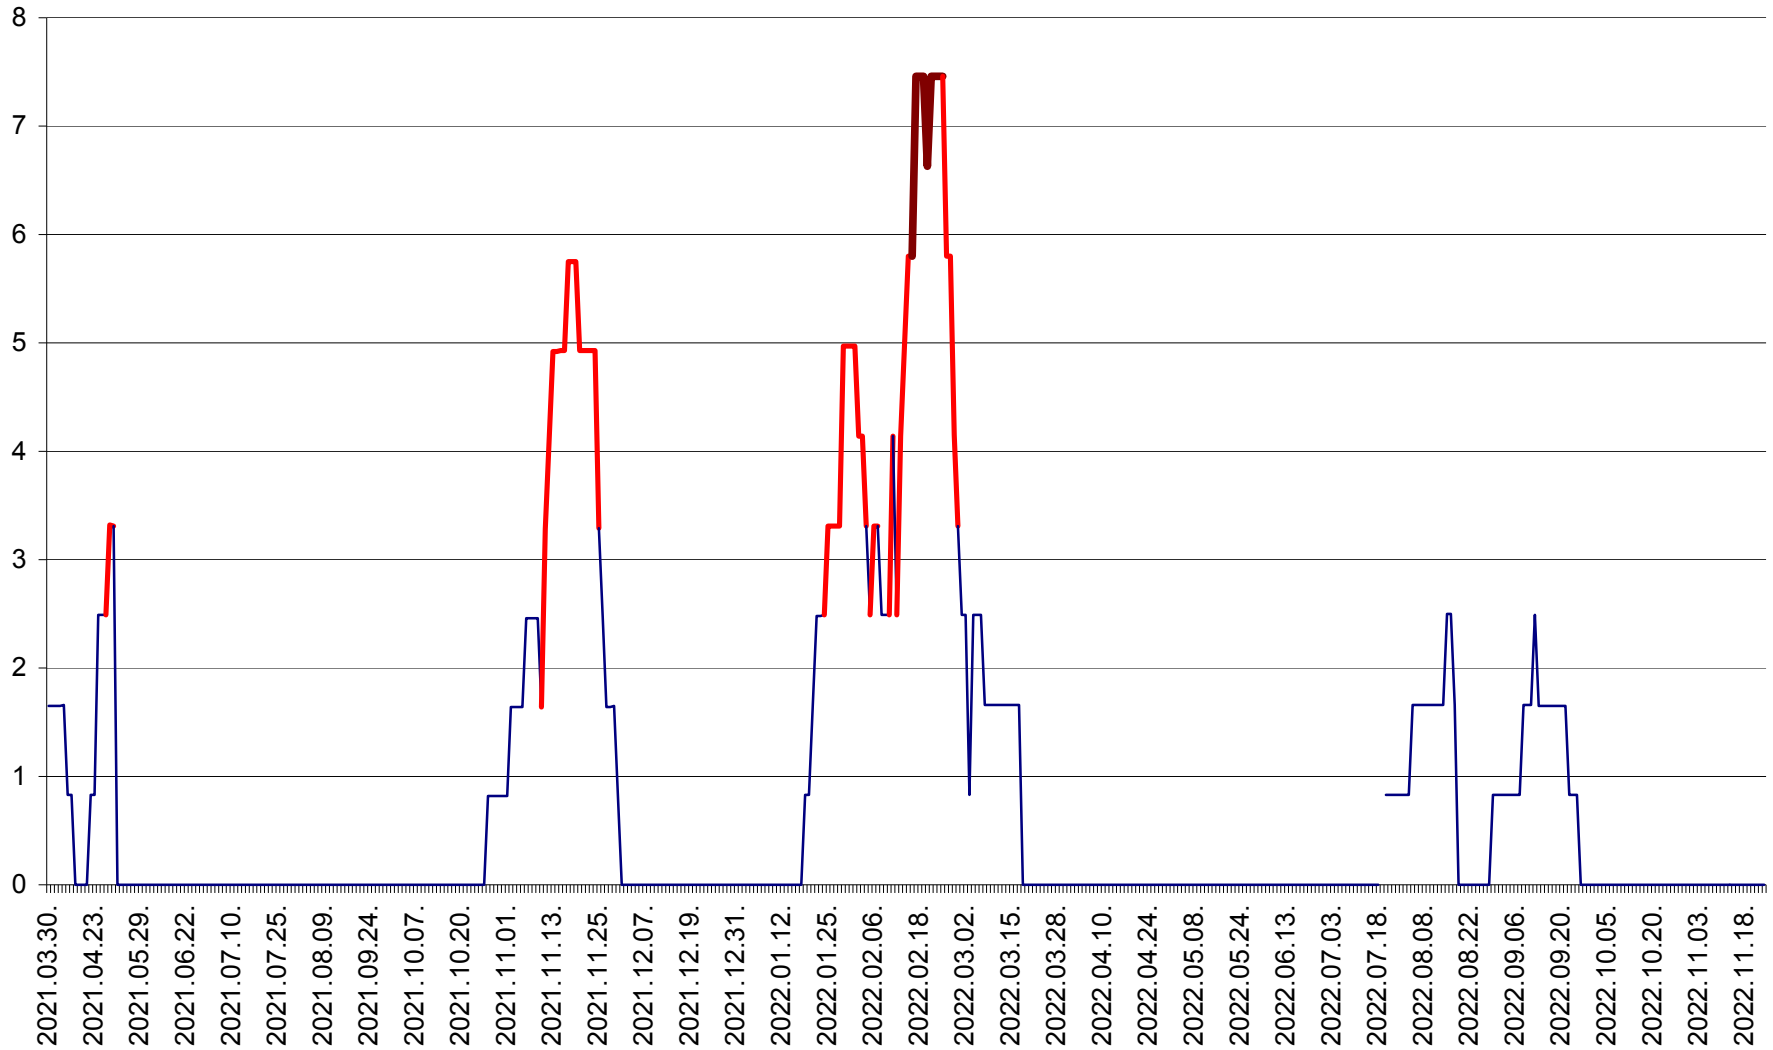

PLĂIEȘII DE JOS - Evolutia incidentei cumulate pe 14 zile la ‰ de locuitori
2021.04.01. - 2022.11.23.

PORUMBENI - Evolutia incidentei cumulate pe 14 zile la ‰ de locuitori
2021.04.01. - 2022.11.23.

PRAID - Evolutia incidentei cumulate pe 14 zile la ‰ de locuitori
2021.04.01. - 2022.11.23.

RACU - Evolutia incidentei cumulate pe 14 zile la ‰ de locuitori
2021.04.01. - 2022.11.23.

REMETEA - Evolutia incidentei cumulate pe 14 zile la ‰ de locuitori
2021.04.01. - 2022.11.23.

SĂCEL - Evolutia incidentei cumulate pe 14 zile la ‰ de locuitori
2021.04.01. - 2022.11.23.