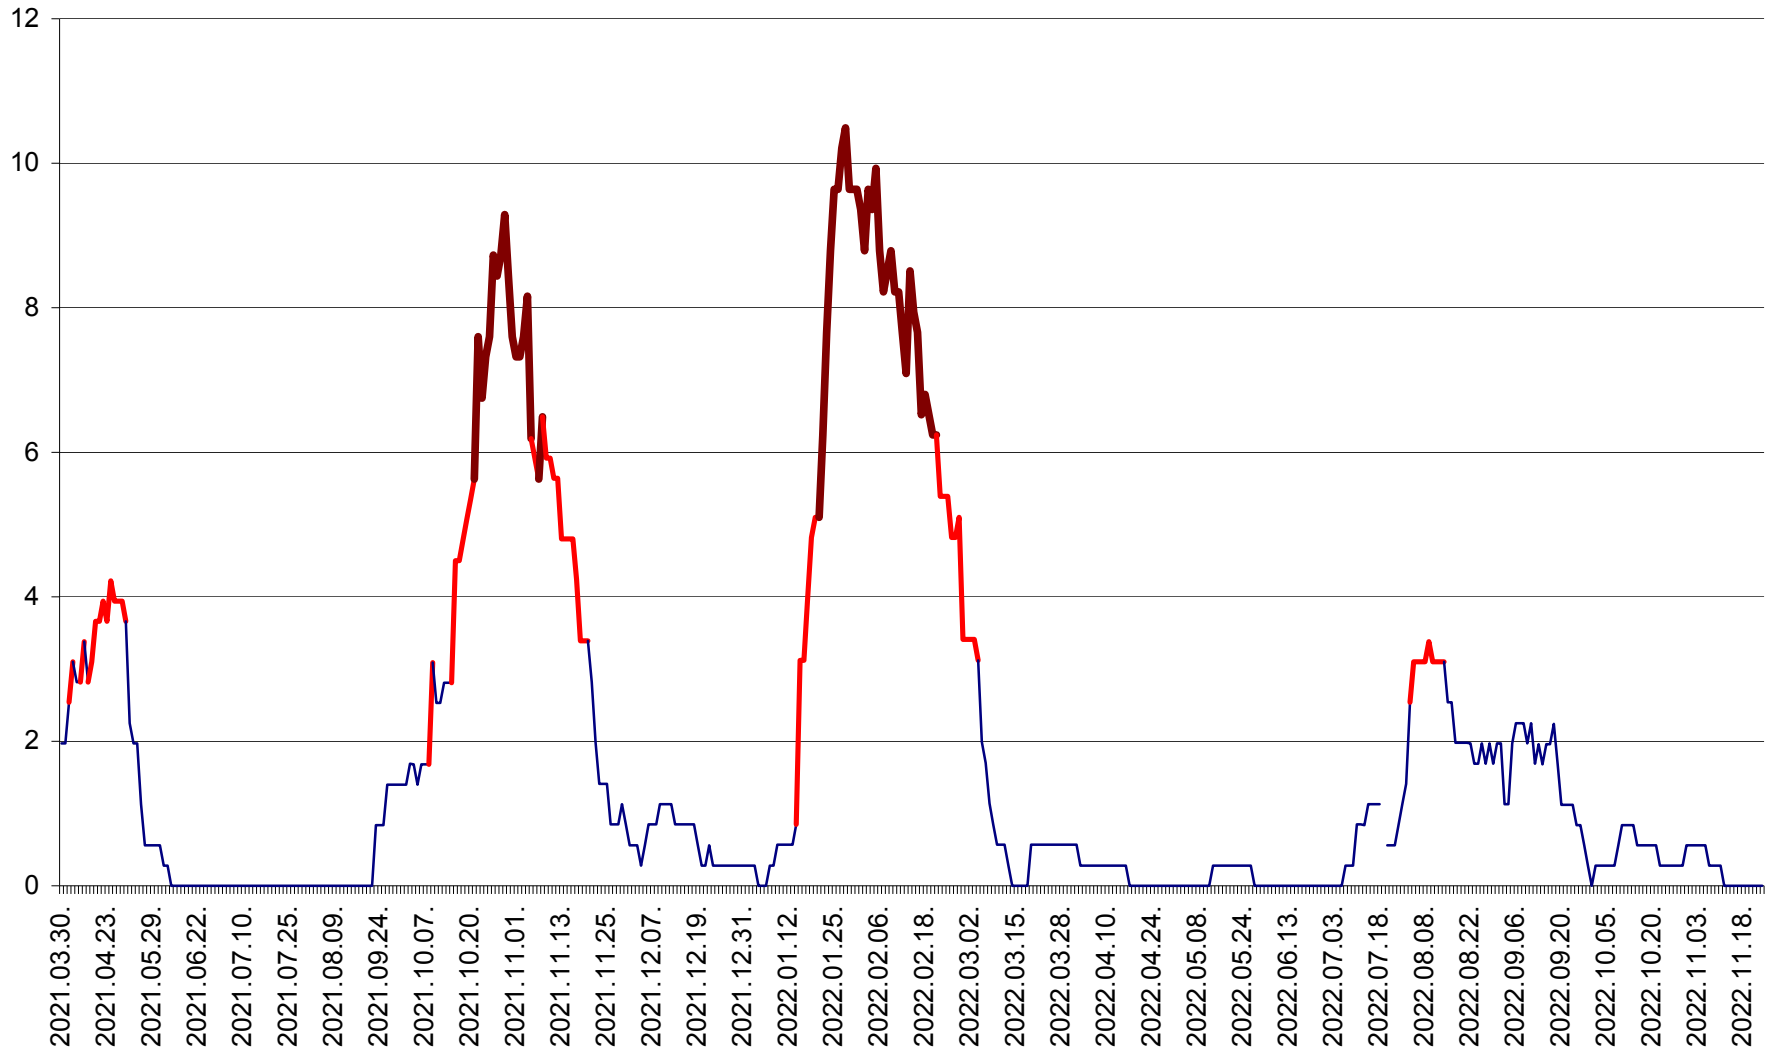

ORAȘ CRISTURU SECUIESC - Evolutia incidentei cumulate pe 14 zile la ‰ de locuitori
2021.04.01. - 2022.11.23.

DĂNEȘTI - Evolutia incidentei cumulate pe 14 zile la ‰ de locuitori
2021.04.01. - 2022.11.23.

DÂRJIU - Evolutia incidentei cumulate pe 14 zile la ‰ de locuitori
2021.04.01. - 2022.11.23.

DEALU - Evolutia incidentei cumulate pe 14 zile la ‰ de locuitori
2021.04.01. - 2022.11.23.

DITRĂU - Evolutia incidentei cumulate pe 14 zile la ‰ de locuitori
2021.04.01. - 2022.11.23.

FELICENI - Evolutia incidentei cumulate pe 14 zile la ‰ de locuitori
2021.04.01. - 2022.11.23.

FRUMOASA - Evolutia incidentei cumulate pe 14 zile la ‰ de locuitori
2021.04.01. - 2022.11.23.

GĂLĂUȚAȘ - Evoluția incidenței cumulate pe 14 zile la ‰ de locuitori
2021.04.01. - 2022.11.23.