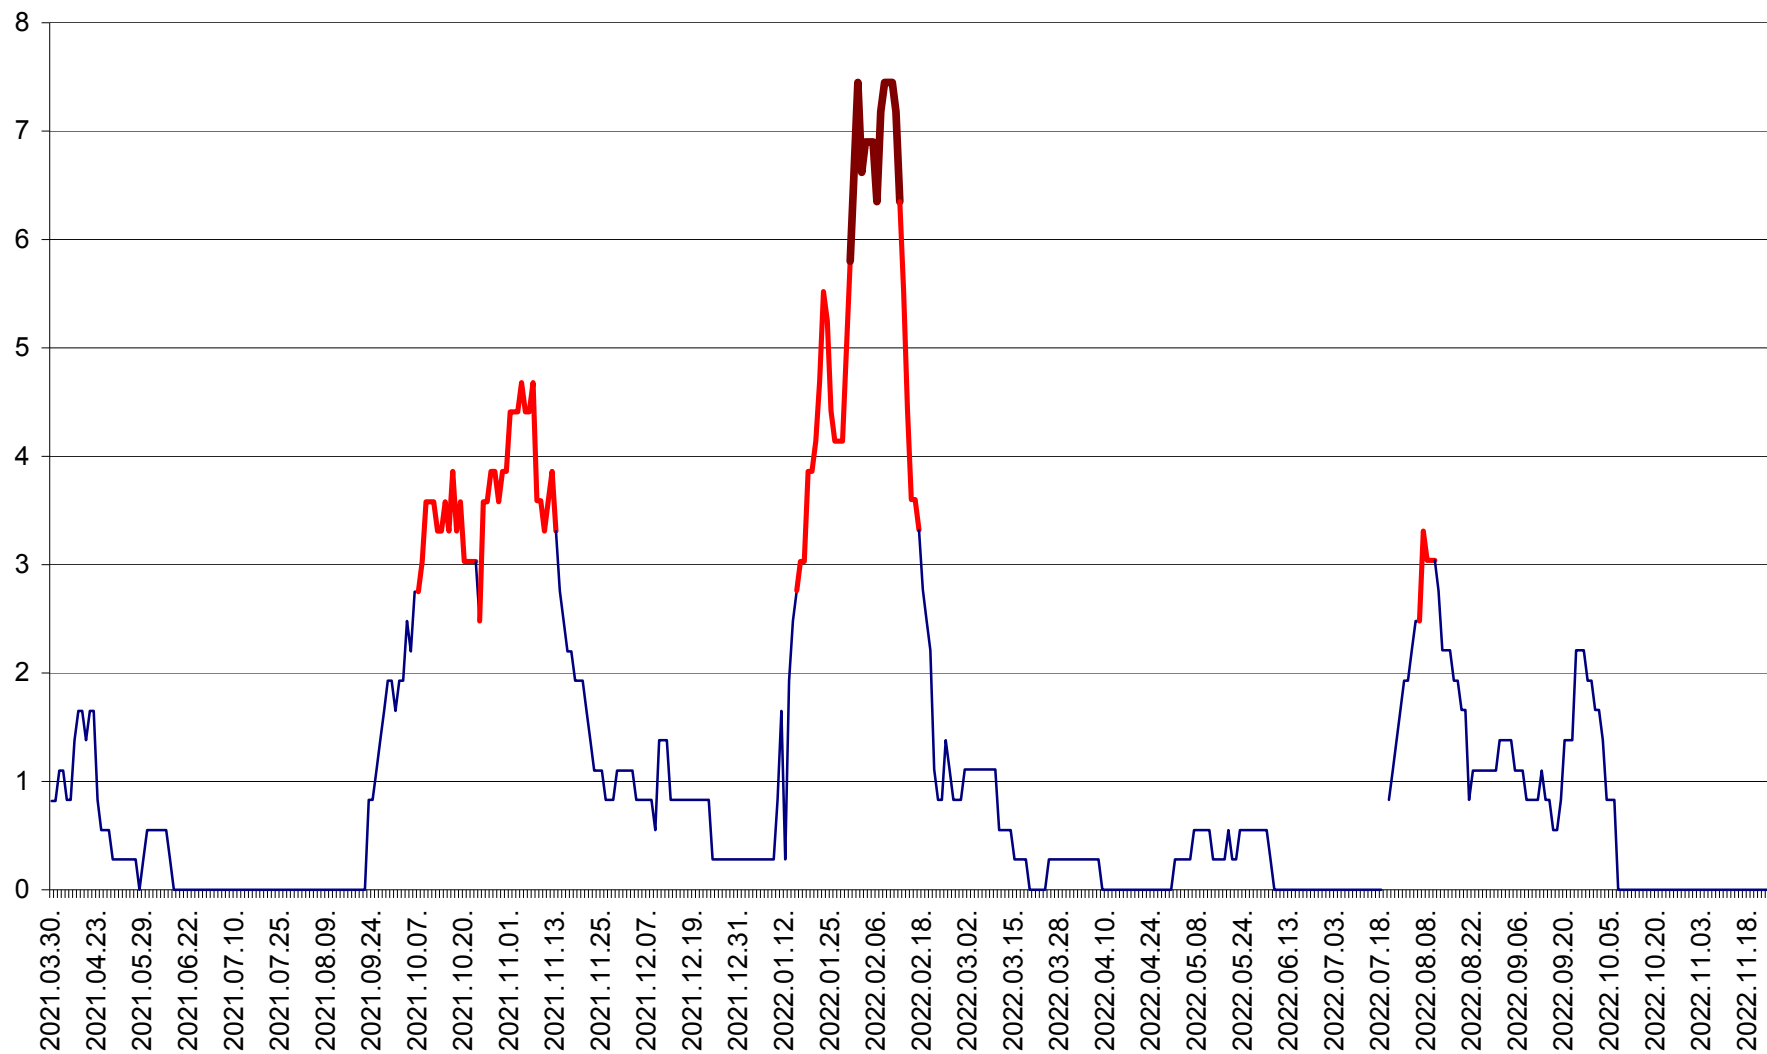

RACU - Evolutia incidentei cumulate pe 14 zile la ‰ de locuitori
2021.04.01. - 2022.11.23.

REMETEA - Evolutia incidentei cumulate pe 14 zile la ‰ de locuitori
2021.04.01. - 2022.11.23.

SĂCEL - Evolutia incidentei cumulate pe 14 zile la ‰ de locuitori
2021.04.01. - 2022.11.23.

SÂNCRĂIENI - Evolutia incidentei cumulate pe 14 zile la ‰ de locuitori
2021.04.01. - 2022.11.23.

SÂNDOMINIC - Evolutia incidentei cumulate pe 14 zile la ‰ de locuitori
2021.04.01. - 2022.11.23.

SÂNMARTIN - Evolutia incidentei cumulate pe 14 zile la ‰ de locuitori
2021.04.01. - 2022.11.23.

SÂNSIMION - Evolutia incidentei cumulate pe 14 zile la ‰ de locuitori
2021.04.01. - 2022.11.23.

SÂNTIMBRU - Evolutia incidentei cumulate pe 14 zile la ‰ de locuitori
2021.04.01. - 2022.11.23.

SĂRMAȘ - Evolutia incidentei cumulate pe 14 zile la ‰ de locuitori
2021.04.01. - 2022.11.23.