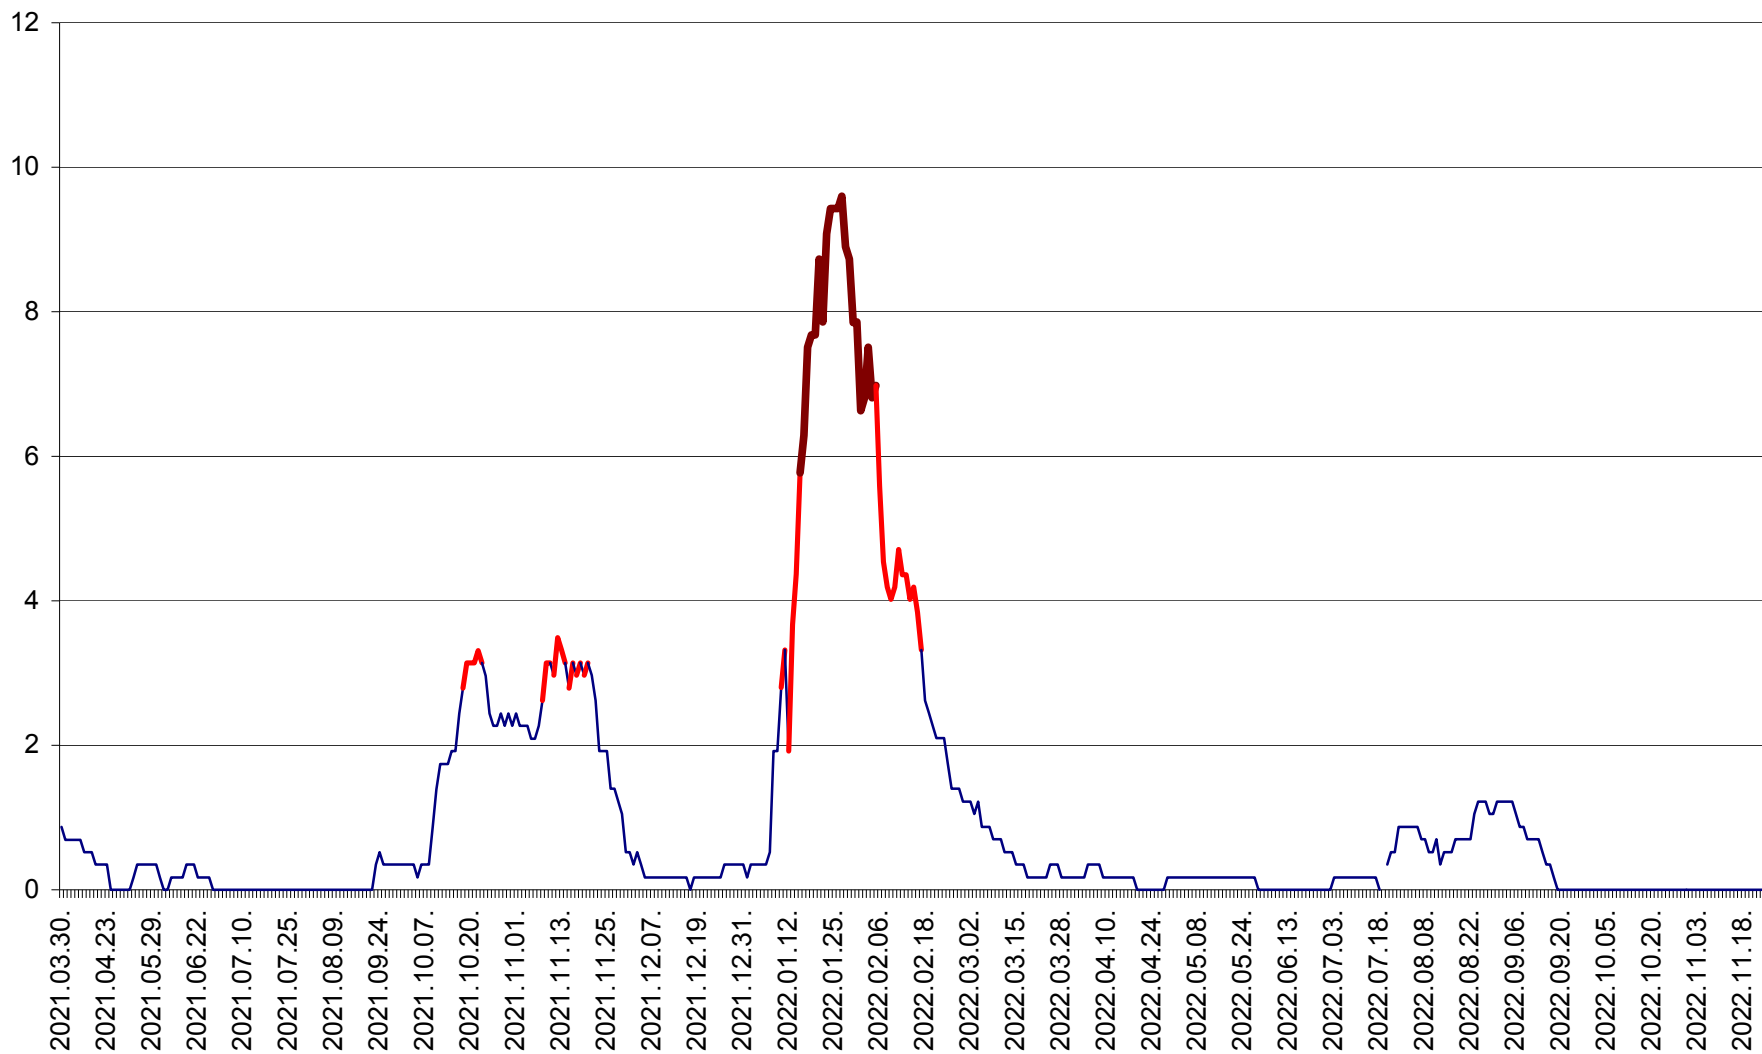

DÂRJIU - Evolutia incidentei cumulate pe 14 zile la ‰ de locuitori
2021.04.01. - 2022.11.23.

DEALU - Evolutia incidentei cumulate pe 14 zile la ‰ de locuitori
2021.04.01. - 2022.11.23.

DITRĂU - Evolutia incidentei cumulate pe 14 zile la ‰ de locuitori
2021.04.01. - 2022.11.23.

FELICENI - Evolutia incidentei cumulate pe 14 zile la ‰ de locuitori
2021.04.01. - 2022.11.23.

FRUMOASA - Evolutia incidentei cumulate pe 14 zile la ‰ de locuitori
2021.04.01. - 2022.11.23.

GĂLĂUȚAȘ - Evoluția incidenței cumulate pe 14 zile la ‰ de locuitori
2021.04.01. - 2022.11.23.

MUNICIPIUL GHEORGHENI - Evolutia incidentei cumulate pe 14 zile la % de locuitori
2021.04.01. - 2022.11.23.

JOSENI - Evolutia incidentei cumulate pe 14 zile la ‰ de locuitori
2021.04.01. - 2022.11.23.

LĂZAREA - Evolutia incidentei cumulate pe 14 zile la % de locuitori
2021.04.01. - 2022.11.23.

LELICENI - Evolutia incidentei cumulate pe 14 zile la ‰ de locuitori
2021.04.01. - 2022.11.23.

LUETA - Evolutia incidentei cumulate pe 14 zile la ‰ de locuitori
2021.04.01. - 2022.11.23.

LUNCA DE JOS - Evolutia incidentei cumulate pe 14 zile la ‰ de locuitori
2021.04.01. - 2022.11.23.