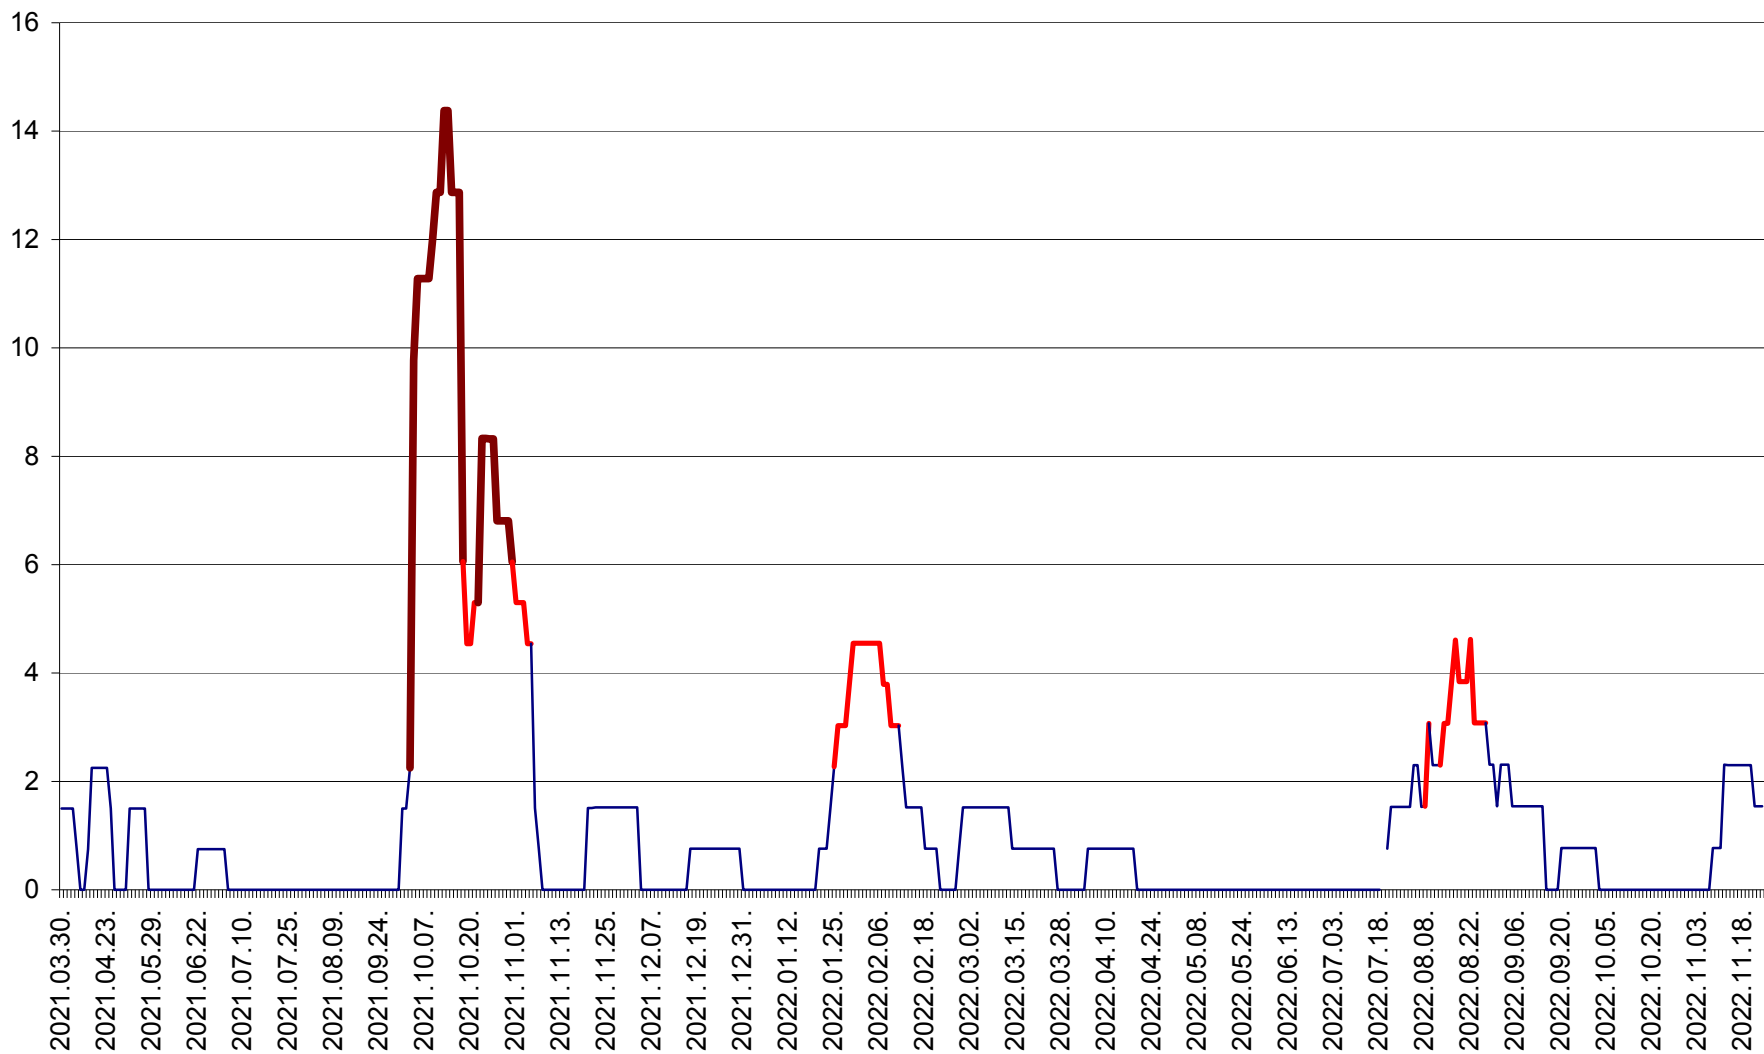

LELICENI - Evolutia incidentei cumulate pe 14 zile la ‰ de locuitori
2021.04.01. - 2022.11.23.

LUETA - Evolutia incidentei cumulate pe 14 zile la ‰ de locuitori
2021.04.01. - 2022.11.23.

LUNCA DE JOS - Evolutia incidentei cumulate pe 14 zile la ‰ de locuitori
2021.04.01. - 2022.11.23.

LUNCA DE SUS - Evolutia incidentei cumulate pe 14 zile la ‰ de locuitori
2021.04.01. - 2022.11.23.

LUPENI - Evolutia incidentei cumulate pe 14 zile la ‰ de locuitori
2021.04.01. - 2022.11.23.

MĂDĂRAȘ - Evolutia incidentei cumulate pe 14 zile la ‰ de locuitori
2021.04.01. - 2022.11.23.

MĂRTINIȘ - Evolutia incidentei cumulate pe 14 zile la ‰ de locuitori
2021.04.01. - 2022.11.23.

MEREȘTI - Evolutia incidentei cumulate pe 14 zile la ‰ de locuitori
2021.04.01. - 2022.11.23.

MUNICIPIUL MIERCUREA-CIUC - Evolutia incidentei cumulate pe 14 zile la ‰ de locuitori
2021.04.01. - 2022.11.23.

MIHĂILENI - Evolutia incidentei cumulate pe 14 zile la ‰ de locuitori
2021.04.01. - 2022.11.23.

MUGENI - Evolutia incidentei cumulate pe 14 zile la ‰ de locuitori
2021.04.01. - 2022.11.23.

OCLAND - Evolutia incidentei cumulate pe 14 zile la ‰ de locuitori
2021.04.01. - 2022.11.23.