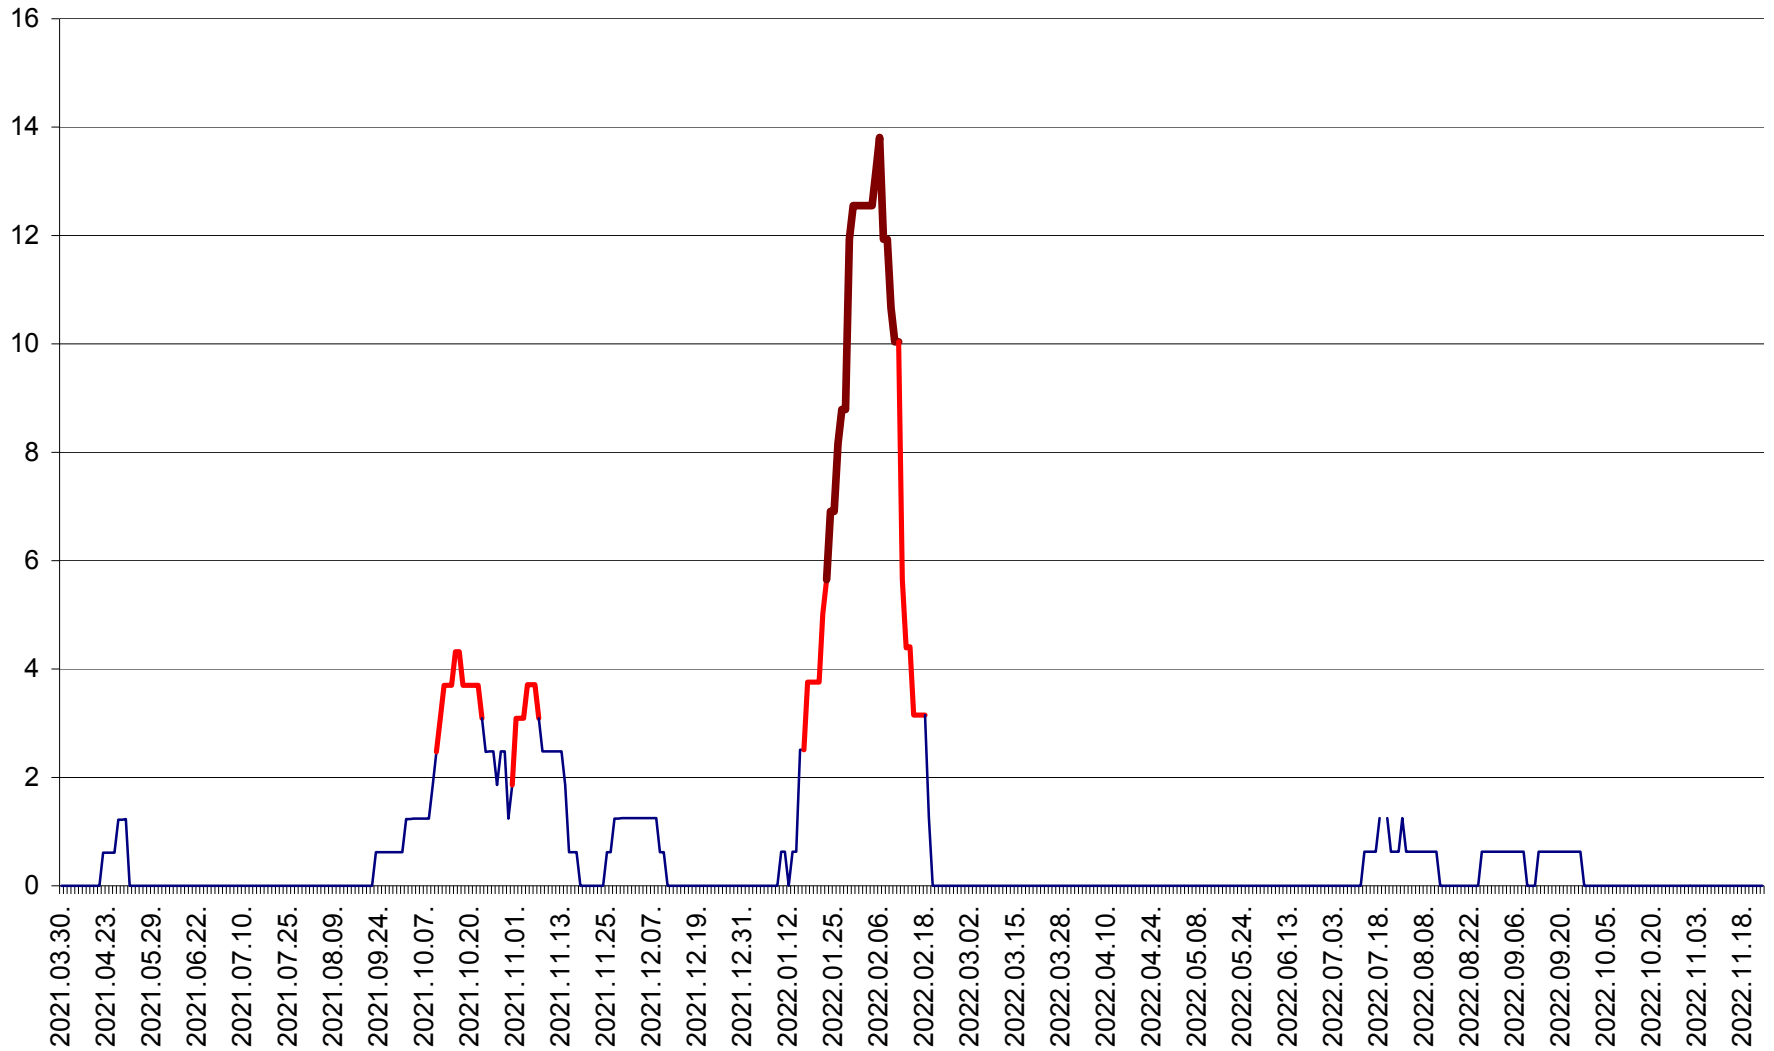

PLĂIEȘII DE JOS - Evolutia incidentei cumulate pe 14 zile la ‰ de locuitori
2021.04.01. - 2022.11.23.

PORUMBENI - Evolutia incidentei cumulate pe 14 zile la ‰ de locuitori
2021.04.01. - 2022.11.23.

PRAID - Evolutia incidentei cumulate pe 14 zile la ‰ de locuitori
2021.04.01. - 2022.11.23.

RACU - Evolutia incidentei cumulate pe 14 zile la ‰ de locuitori
2021.04.01. - 2022.11.23.

REMETEA - Evolutia incidentei cumulate pe 14 zile la ‰ de locuitori
2021.04.01. - 2022.11.23.

SĂCEL - Evolutia incidentei cumulate pe 14 zile la ‰ de locuitori
2021.04.01. - 2022.11.23.