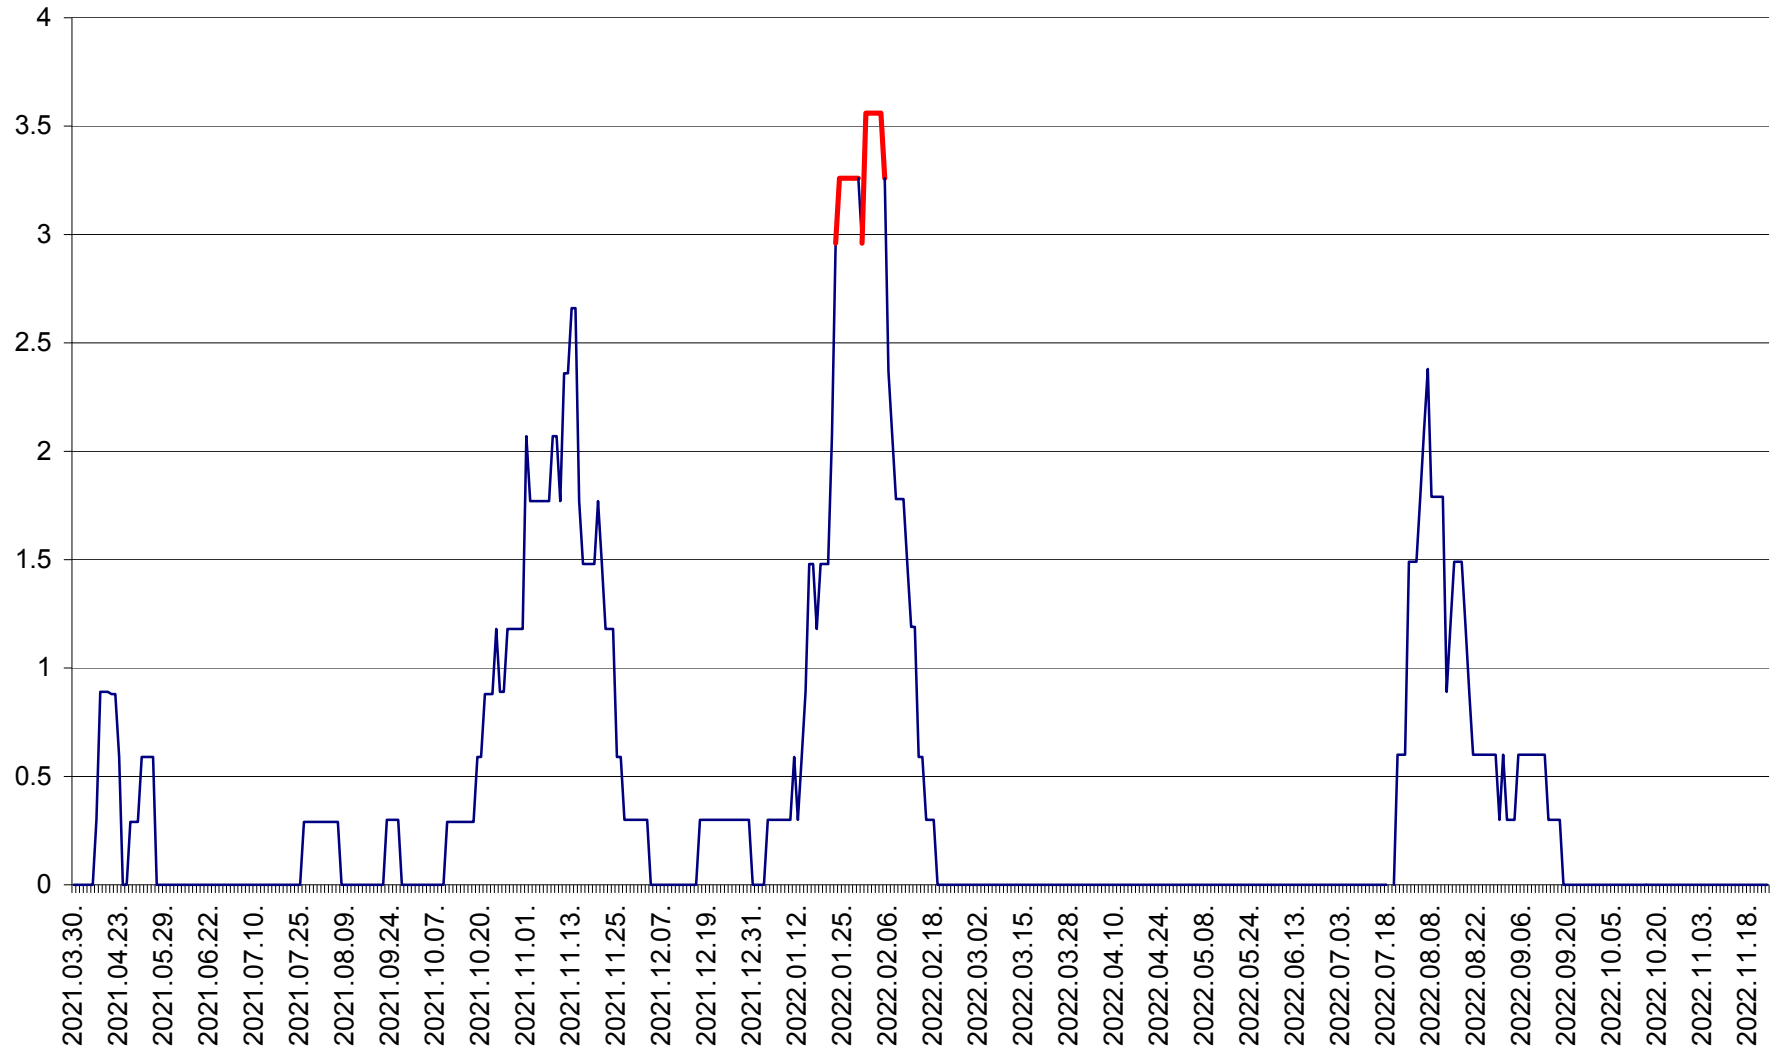

MUNICIPIUL GHEORGHENI - Evolutia incidentei cumulate pe 14 zile la % de locuitori
2021.04.01. - 2022.11.23.

JOSENI - Evolutia incidentei cumulate pe 14 zile la ‰ de locuitori
2021.04.01. - 2022.11.23.

LĂZAREA - Evolutia incidentei cumulate pe 14 zile la % de locuitori
2021.04.01. - 2022.11.23.

LELICENI - Evolutia incidentei cumulate pe 14 zile la ‰ de locuitori
2021.04.01. - 2022.11.23.

LUETA - Evolutia incidentei cumulate pe 14 zile la ‰ de locuitori
2021.04.01. - 2022.11.23.

LUNCA DE JOS - Evolutia incidentei cumulate pe 14 zile la ‰ de locuitori
2021.04.01. - 2022.11.23.

LUNCA DE SUS - Evolutia incidentei cumulate pe 14 zile la ‰ de locuitori
2021.04.01. - 2022.11.23.

LUPENI - Evolutia incidentei cumulate pe 14 zile la ‰ de locuitori
2021.04.01. - 2022.11.23.

MĂDĂRAȘ - Evolutia incidentei cumulate pe 14 zile la ‰ de locuitori
2021.04.01. - 2022.11.23.