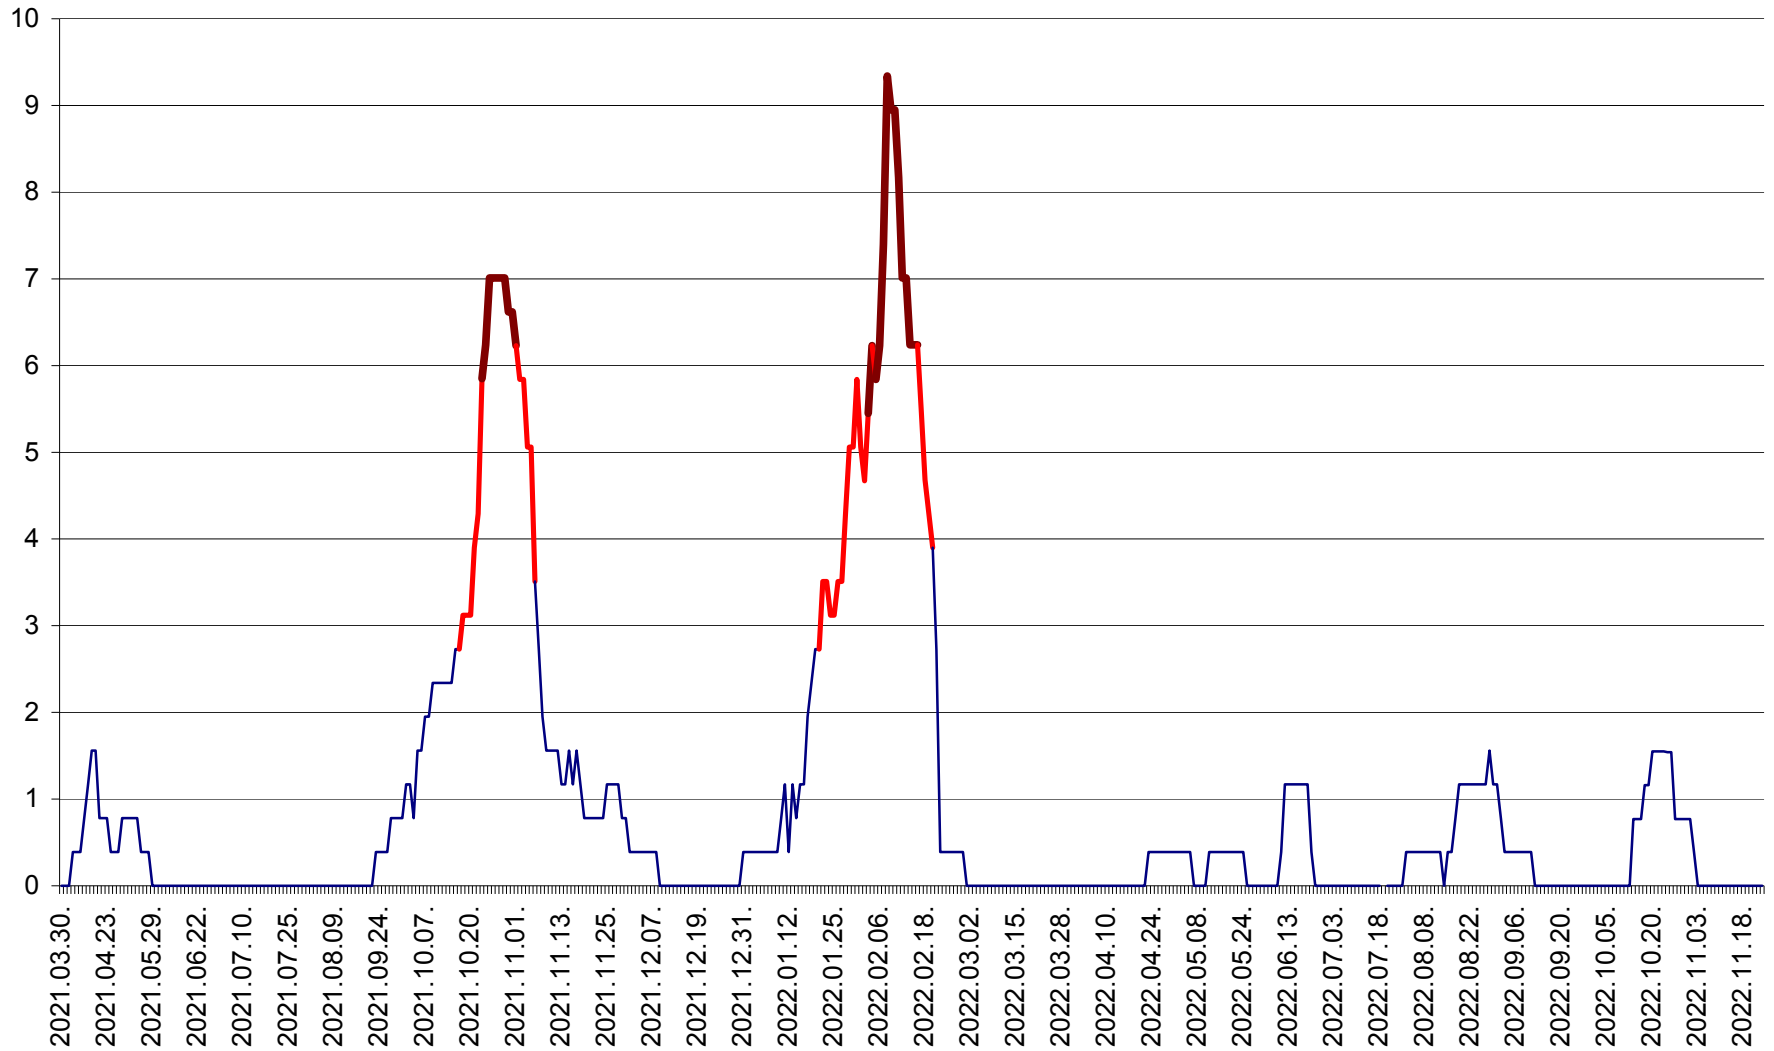

MUNICIPIUL TOPLIȚA - Evolutia incidentei cumulate pe 14 zile la ‰ de locuitori
2021.04.01. - 2022.11.23.