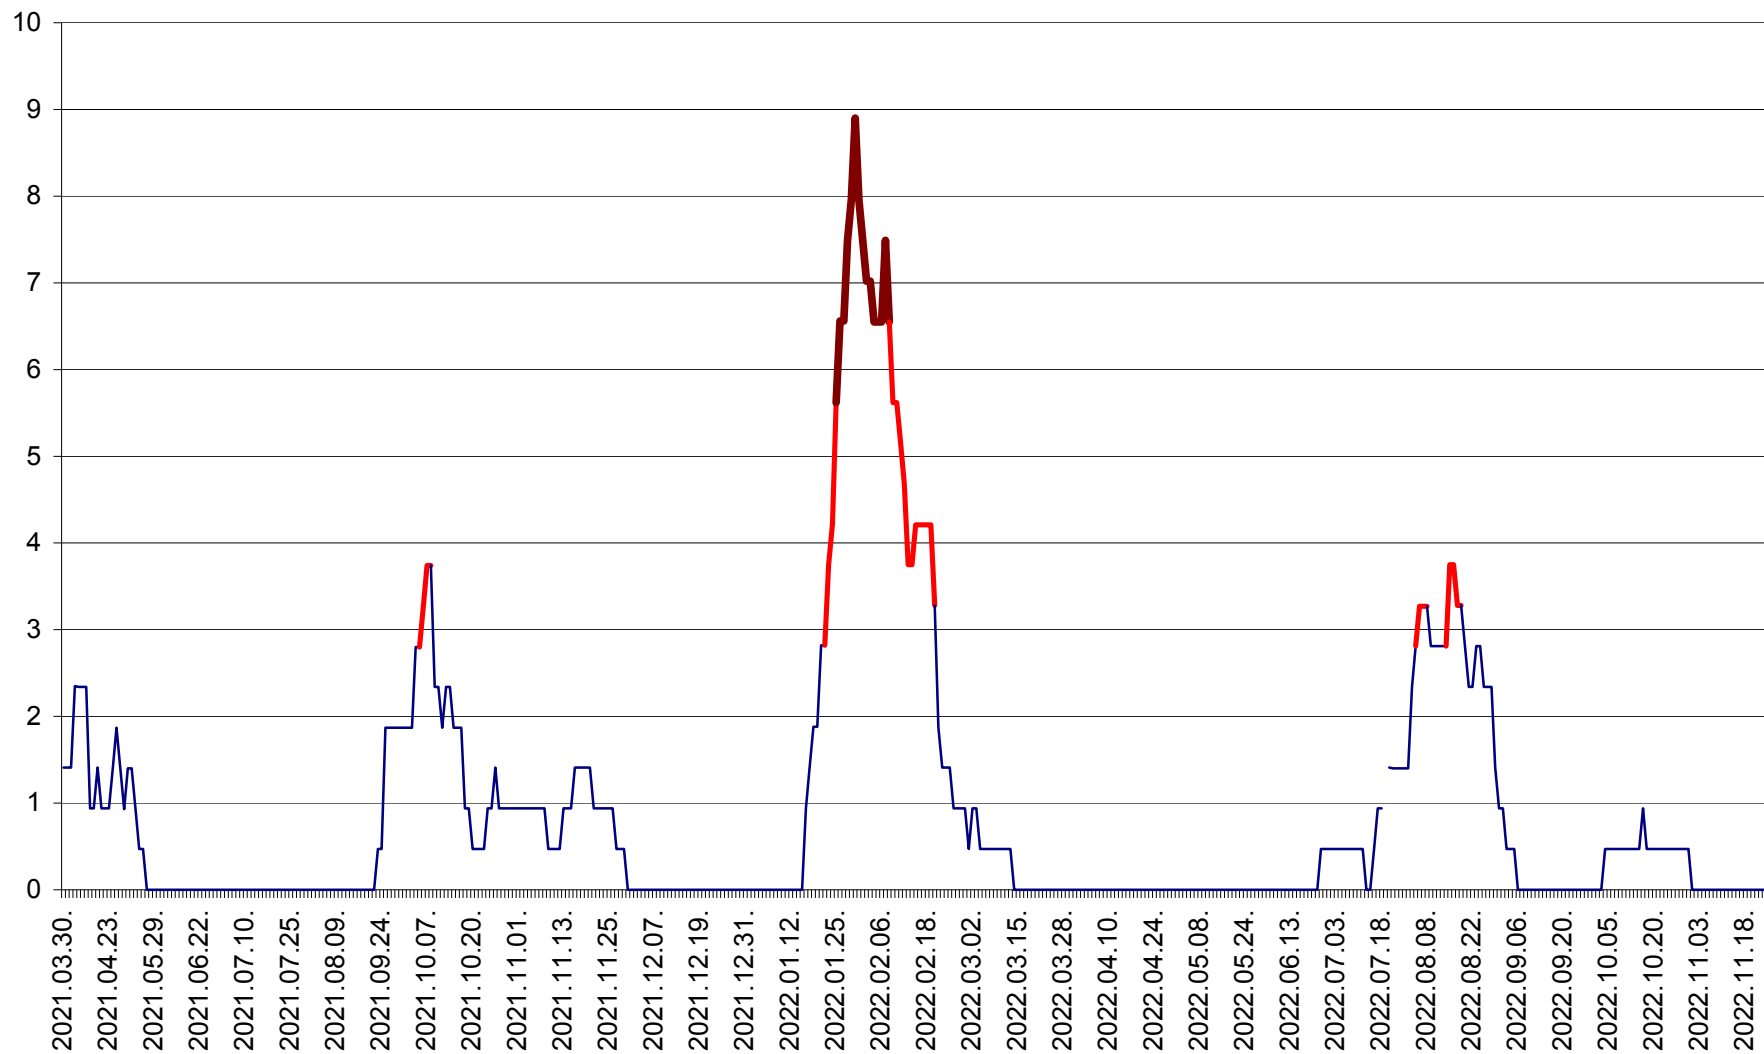

SECUIENI - Evolutia incidentei cumulate pe 14 zile la ‰ de locuitori
2021.04.01. - 2022.11.23.