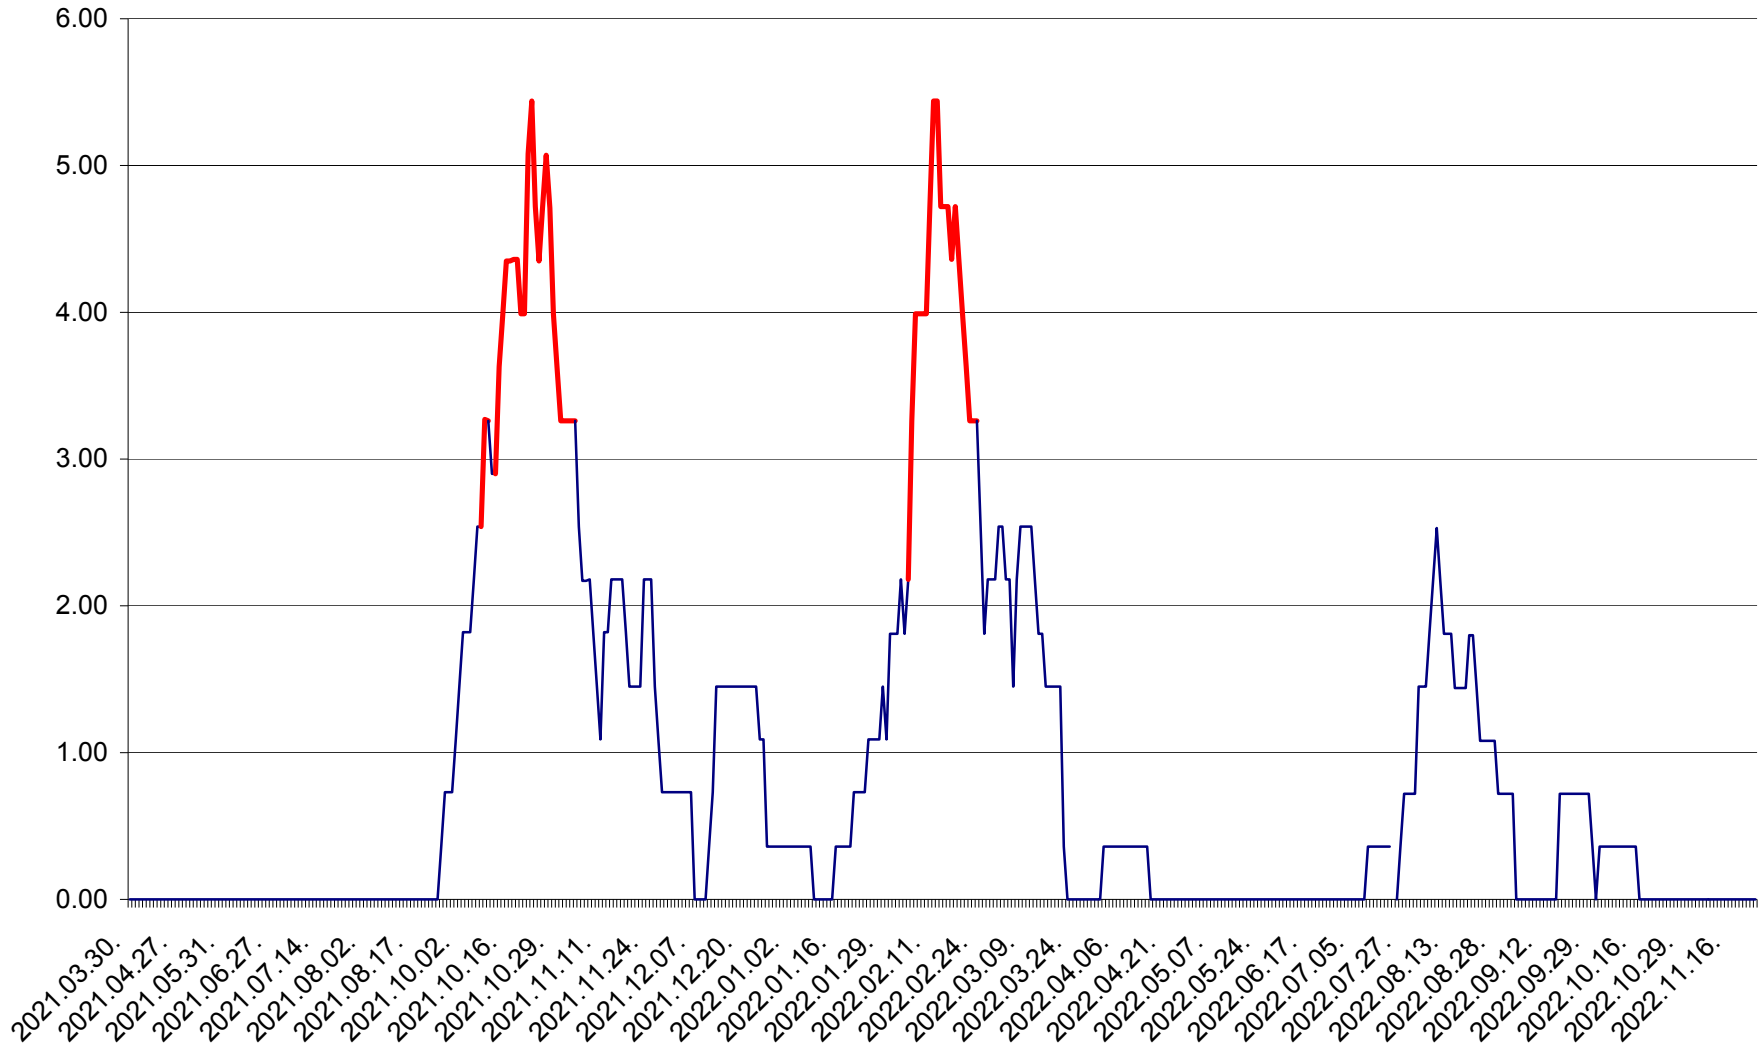

ATID - Evolutia incidentei cumulate pe 14 zile la ‰ de locuitori
2021.04.01. - 2022.11.23.

AVRĂMEȘTI - Evolutia incidentei cumulate pe 14 zile la ‰ de locuitori
2021.04.01. - 2022.11.23.

ORAȘ BĂILE TUȘNAD - Evoluția incidenței cumulate pe 14 zile la ‰ de locuitori
2021.04.01. - 2022.11.23.

ORAȘ BĂLAN - Evolulia incidentei cumulate pe 14 zile la ‰ de locuitori
2021.04.01. - 2022.11.23.

BILBOR - Evolutia incidentei cumulate pe 14 zile la ‰ de locuitori
2021.04.01. - 2022.11.23.

ORAȘ BORSEC - Evolutia incidentei cumulate pe 14 zile la ‰ de locuitori
2021.04.01. - 2022.11.23.

BRĂDEȘTI - Evolutia incidentei cumulate pe 14 zile la ‰ de locuitori
2021.04.01. - 2022.11.23.

CĂPÂLNIȚA - Evolutia incidentei cumulate pe 14 zile la ‰ de locuitori
2021.04.01. - 2022.11.23.

CÂRȚA - Evolutia incidentei cumulate pe 14 zile la ‰ de locuitori
2021.04.01. - 2022.11.23.