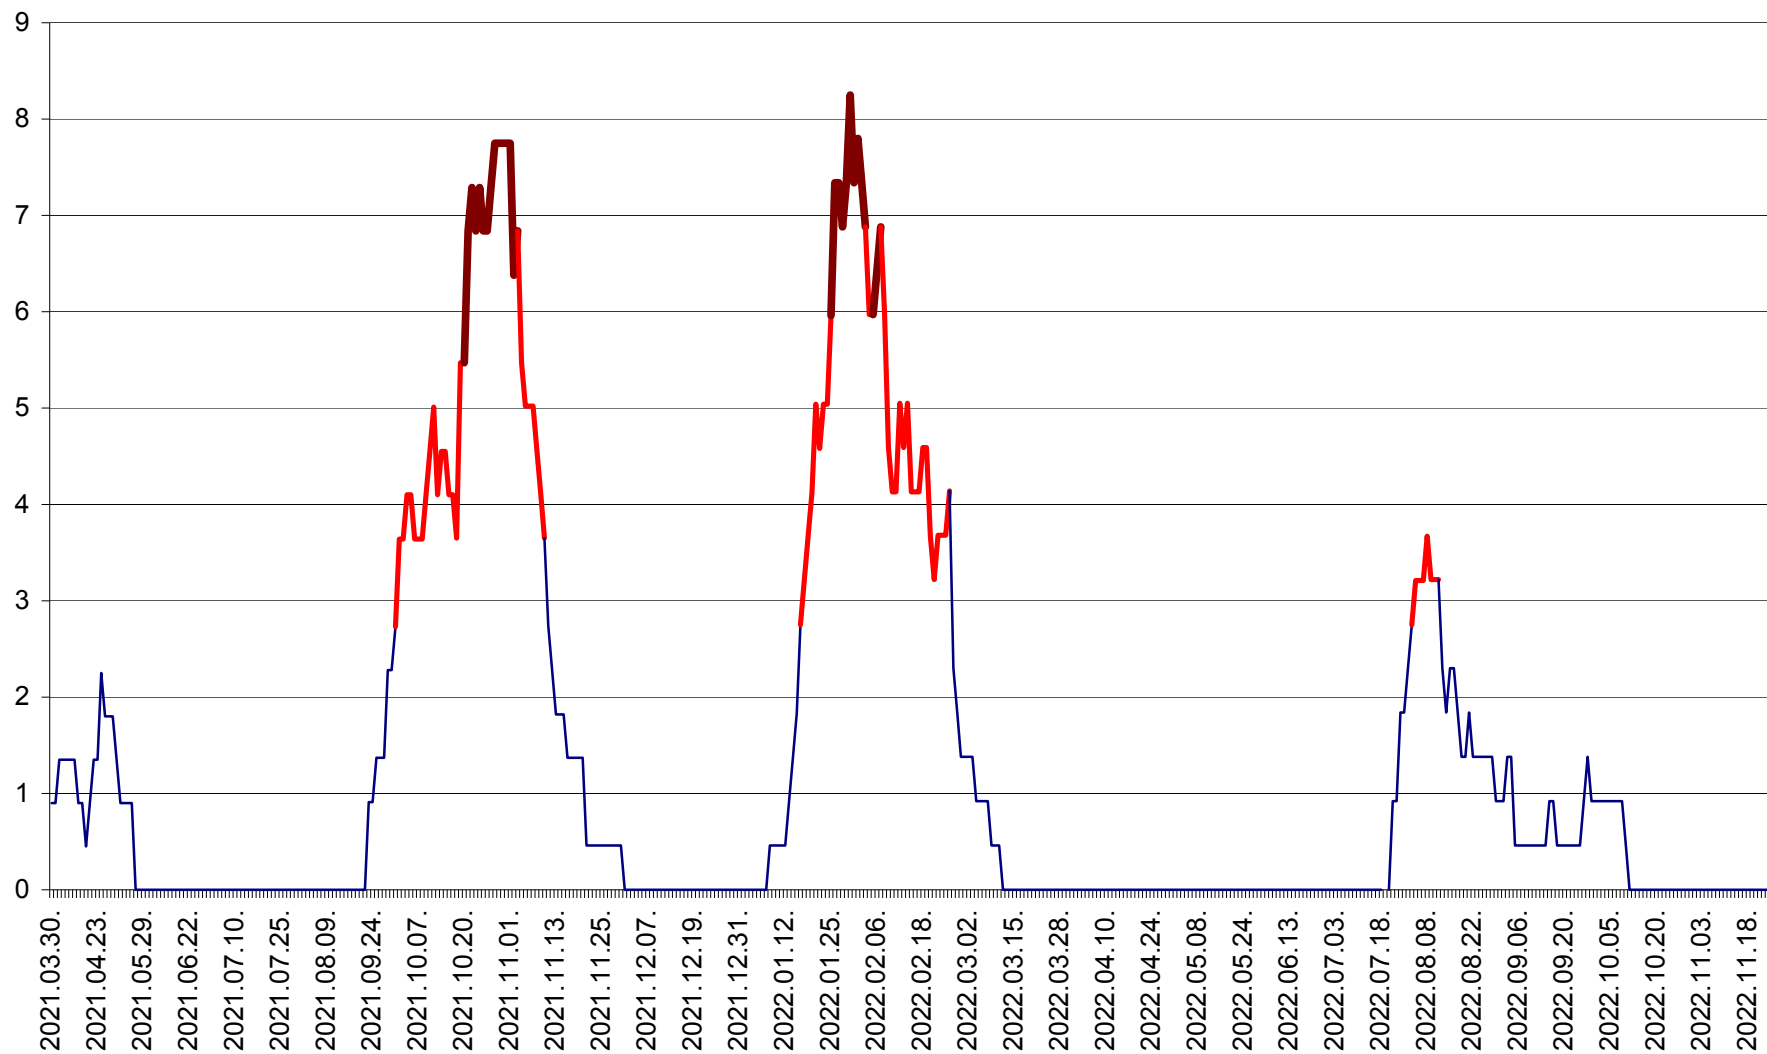

RACU - Evolutia incidentei cumulate pe 14 zile la ‰ de locuitori
2021.04.01. - 2022.11.23.

REMETEA - Evolutia incidentei cumulate pe 14 zile la ‰ de locuitori
2021.04.01. - 2022.11.23.

SĂCEL - Evolutia incidentei cumulate pe 14 zile la ‰ de locuitori
2021.04.01. - 2022.11.23.

SÂNCRĂIENI - Evolutia incidentei cumulate pe 14 zile la ‰ de locuitori
2021.04.01. - 2022.11.23.

SÂNDOMINIC - Evolutia incidentei cumulate pe 14 zile la ‰ de locuitori
2021.04.01. - 2022.11.23.

SÂNMARTIN - Evolutia incidentei cumulate pe 14 zile la ‰ de locuitori
2021.04.01. - 2022.11.23.

SÂNSIMION - Evolutia incidentei cumulate pe 14 zile la ‰ de locuitori
2021.04.01. - 2022.11.23.

SÂNTIMBRU - Evolutia incidentei cumulate pe 14 zile la ‰ de locuitori
2021.04.01. - 2022.11.23.

SĂRMAȘ - Evolutia incidentei cumulate pe 14 zile la ‰ de locuitori
2021.04.01. - 2022.11.23.