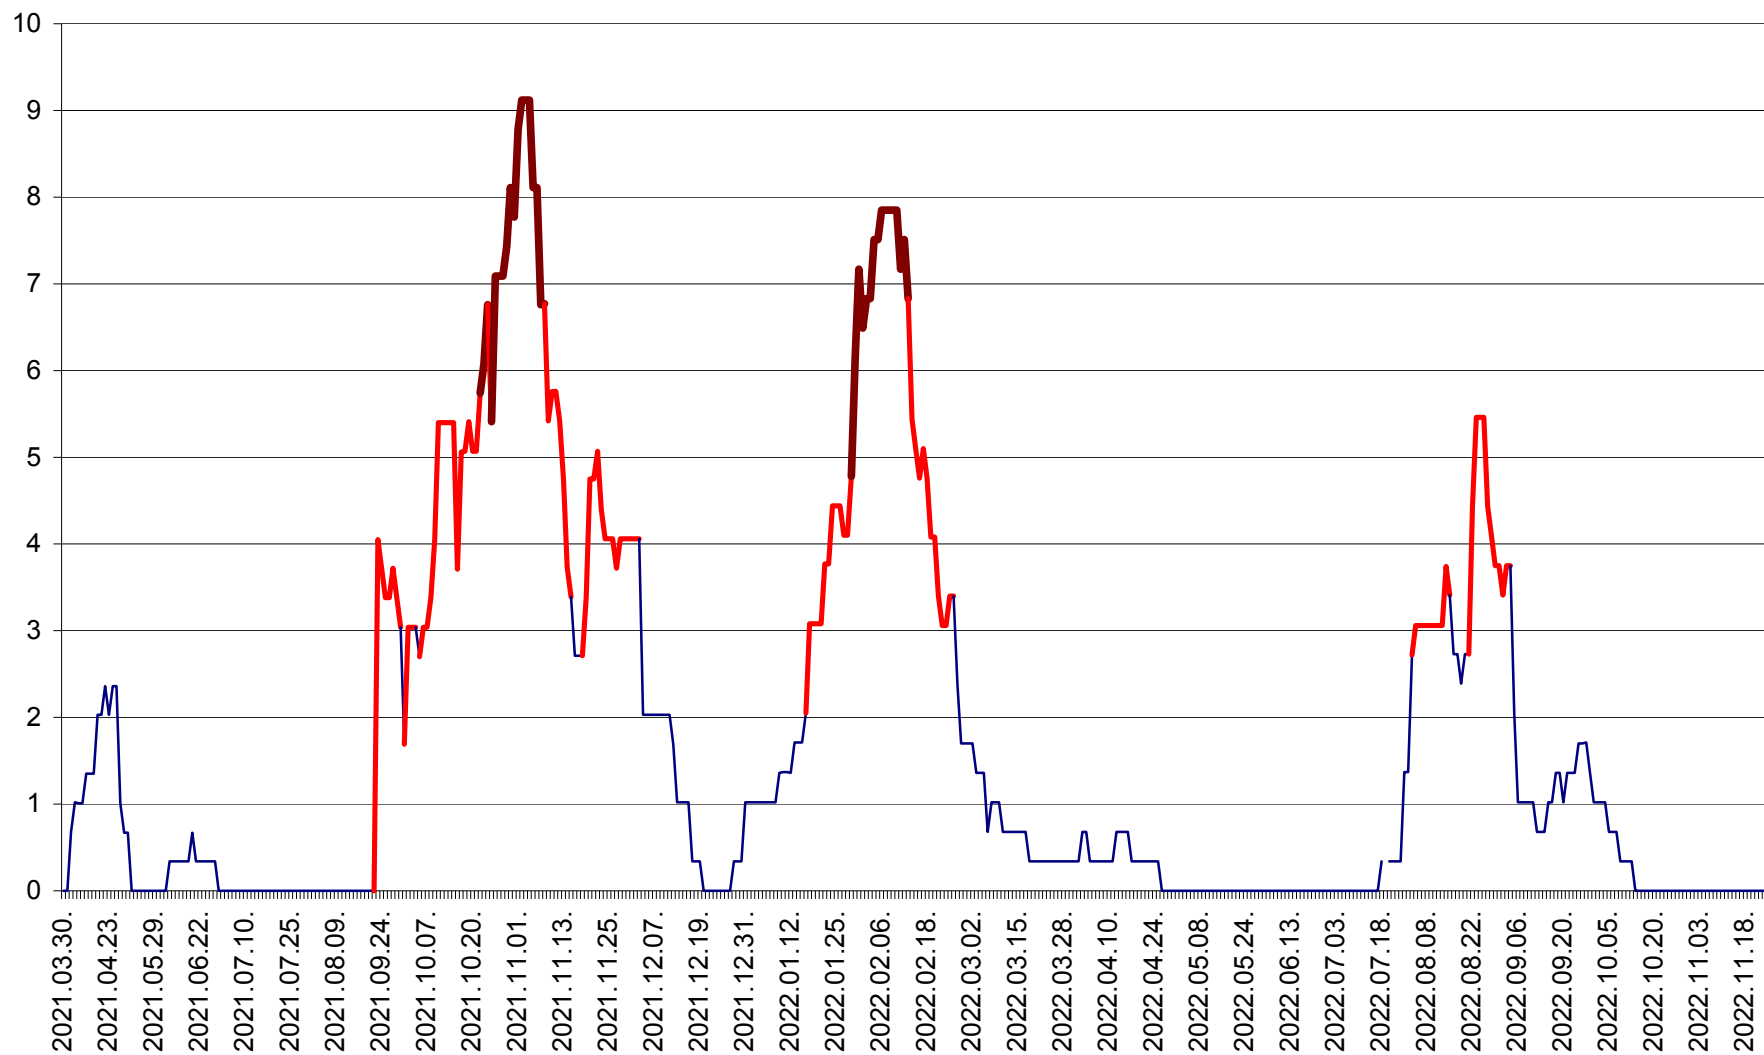

LELICENI - Evolutia incidentei cumulate pe 14 zile la ‰ de locuitori
2021.04.01. - 2022.11.23.

LUETA - Evolutia incidentei cumulate pe 14 zile la ‰ de locuitori
2021.04.01. - 2022.11.23.

LUNCA DE JOS - Evolutia incidentei cumulate pe 14 zile la ‰ de locuitori
2021.04.01. - 2022.11.23.

LUNCA DE SUS - Evolutia incidentei cumulate pe 14 zile la ‰ de locuitori
2021.04.01. - 2022.11.23.

LUPENI - Evolutia incidentei cumulate pe 14 zile la ‰ de locuitori
2021.04.01. - 2022.11.23.

MĂDĂRAȘ - Evolutia incidentei cumulate pe 14 zile la ‰ de locuitori
2021.04.01. - 2022.11.23.

MĂRTINIȘ - Evolutia incidentei cumulate pe 14 zile la ‰ de locuitori
2021.04.01. - 2022.11.23.

MEREȘTI - Evolutia incidentei cumulate pe 14 zile la ‰ de locuitori
2021.04.01. - 2022.11.23.

MUNICIPIUL MIERCUREA-CIUC - Evolutia incidentei cumulate pe 14 zile la ‰ de locuitori
2021.04.01. - 2022.11.23.