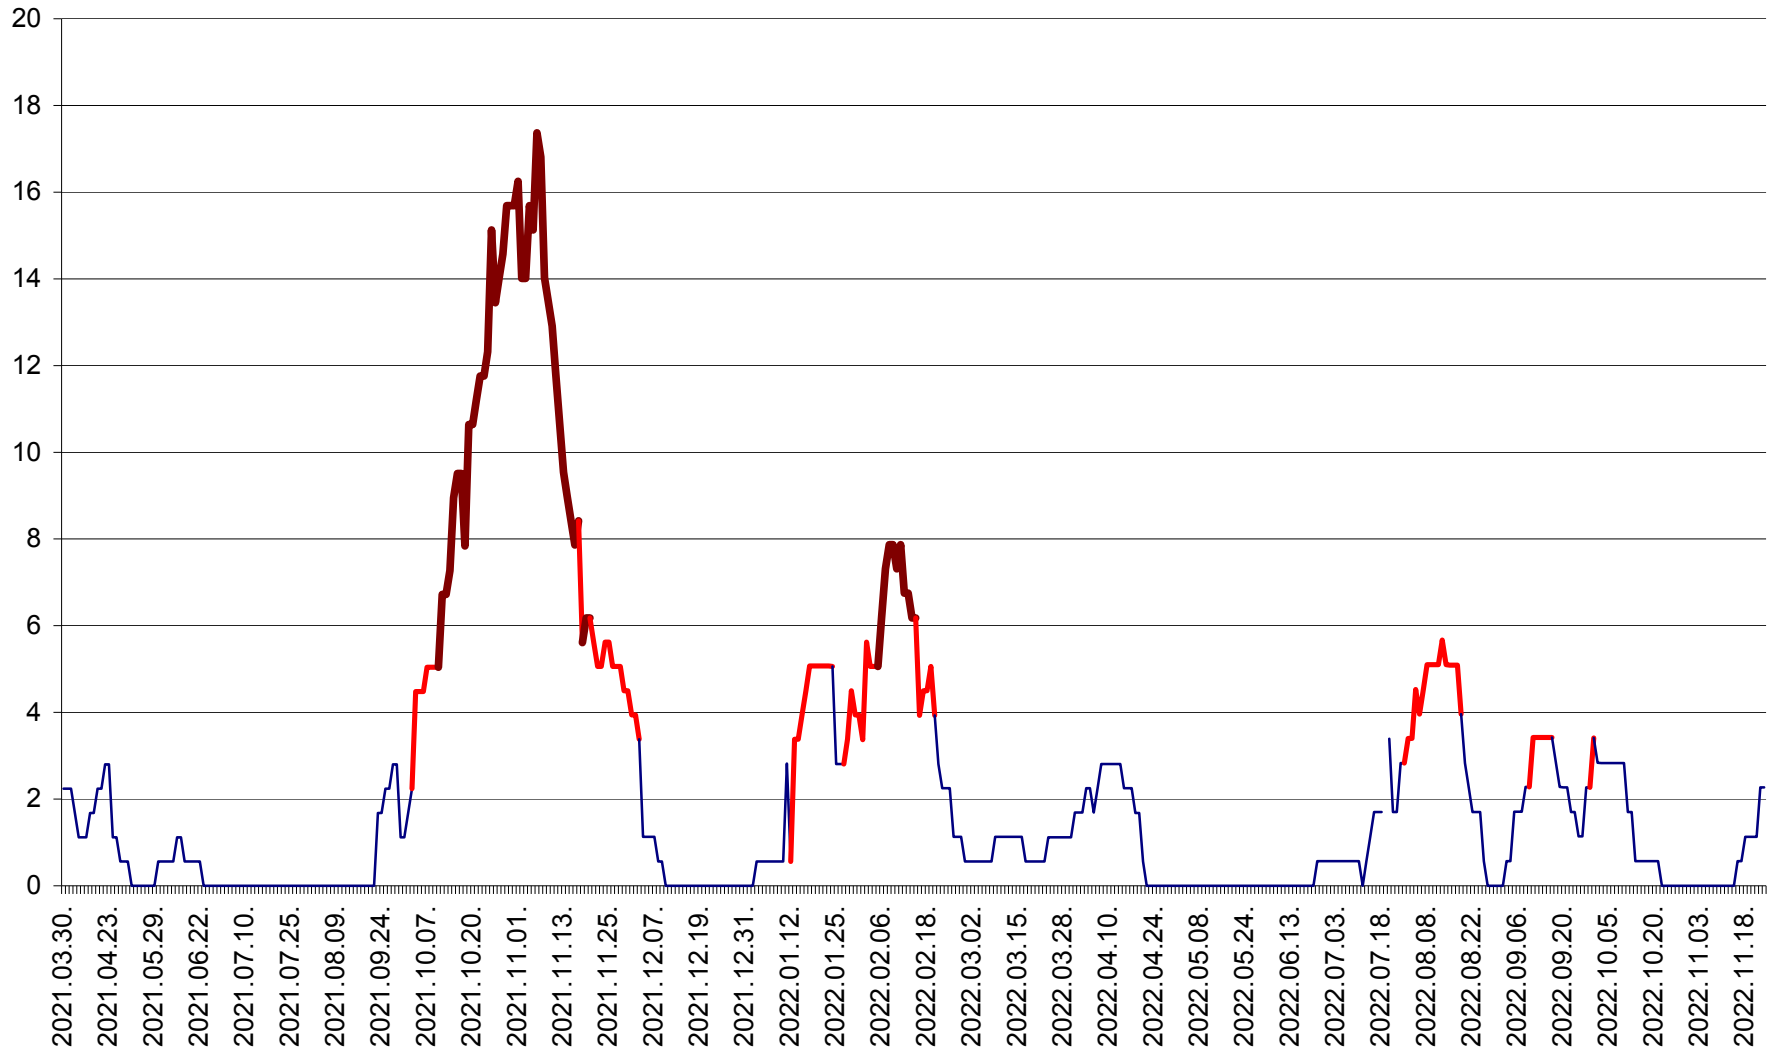

SÂNSIMION - Evolutia incidentei cumulate pe 14 zile la ‰ de locuitori
2021.04.01. - 2022.11.23.

SÂNTIMBRU - Evolutia incidentei cumulate pe 14 zile la ‰ de locuitori
2021.04.01. - 2022.11.23.

SĂRMAȘ - Evolutia incidentei cumulate pe 14 zile la ‰ de locuitori
2021.04.01. - 2022.11.23.

SATU MARE - Evolutia incidentei cumulate pe 14 zile la ‰ de locuitori
2021.04.01. - 2022.11.23.

SECUIENI - Evolutia incidentei cumulate pe 14 zile la ‰ de locuitori
2021.04.01. - 2022.11.23.

SICULENI - Evolutia incidentei cumulate pe 14 zile la ‰ de locuitori
2021.04.01. - 2022.11.23.

ȘIMONEȘTI - Evolutia incidentei cumulate pe 14 zile la ‰ de locuitori
2021.04.01. - 2022.11.23.

SUBCETATE - Evolutia incidentei cumulate pe 14 zile la ‰ de locuitori
2021.04.01. - 2022.11.23.

SUSENI - Evolutia incidentei cumulate pe 14 zile la ‰ de locuitori
2021.04.01. - 2022.11.23.