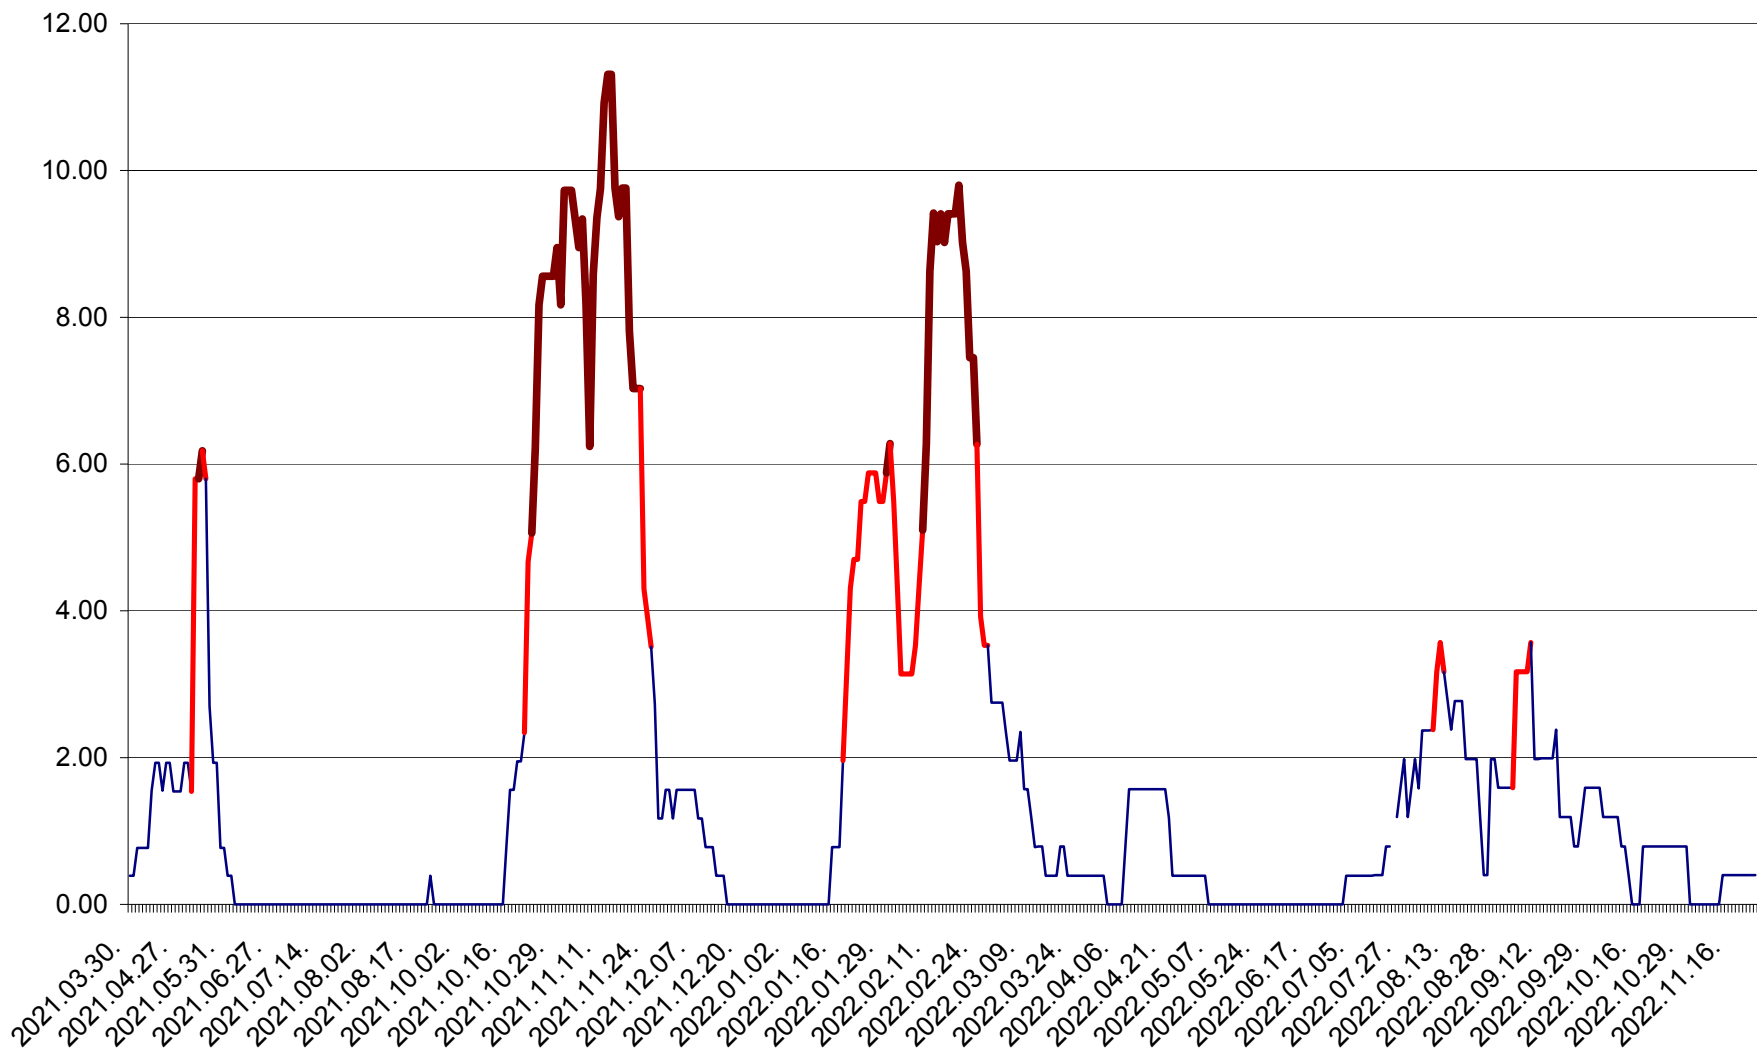

ATID - Evolutia incidentei cumulate pe 14 zile la ‰ de locuitori
2021.04.01. - 2022.11.23.

AVRĂMEȘTI - Evolutia incidentei cumulate pe 14 zile la ‰ de locuitori
2021.04.01. - 2022.11.23.

ORAȘ BĂILE TUȘNAD - Evoluția incidenței cumulate pe 14 zile la ‰ de locuitori
2021.04.01. - 2022.11.23.

ORAȘ BĂLAN - Evolulia incidentei cumulate pe 14 zile la ‰ de locuitori
2021.04.01. - 2022.11.23.

BILBOR - Evolutia incidentei cumulate pe 14 zile la ‰ de locuitori
2021.04.01. - 2022.11.23.

ORAȘ BORSEC - Evolutia incidentei cumulate pe 14 zile la ‰ de locuitori
2021.04.01. - 2022.11.23.

BRĂDEȘTI - Evolutia incidentei cumulate pe 14 zile la ‰ de locuitori
2021.04.01. - 2022.11.23.

CĂPÂLNIȚA - Evolutia incidentei cumulate pe 14 zile la ‰ de locuitori
2021.04.01. - 2022.11.23.

CÂRȚA - Evolutia incidentei cumulate pe 14 zile la ‰ de locuitori
2021.04.01. - 2022.11.23.

CICEU - Evolutia incidentei cumulate pe 14 zile la ‰ de locuitori
2021.04.01. - 2022.11.23.

CIUCSÂNGEORGIU - Evolutia incidentei cumulate pe 14 zile la ‰ de locuitori
2021.04.01. - 2022.11.23.

CIUMANI - Evolutia incidentei cumulate pe 14 zile la ‰ de locuitori
2021.04.01. - 2022.11.23.