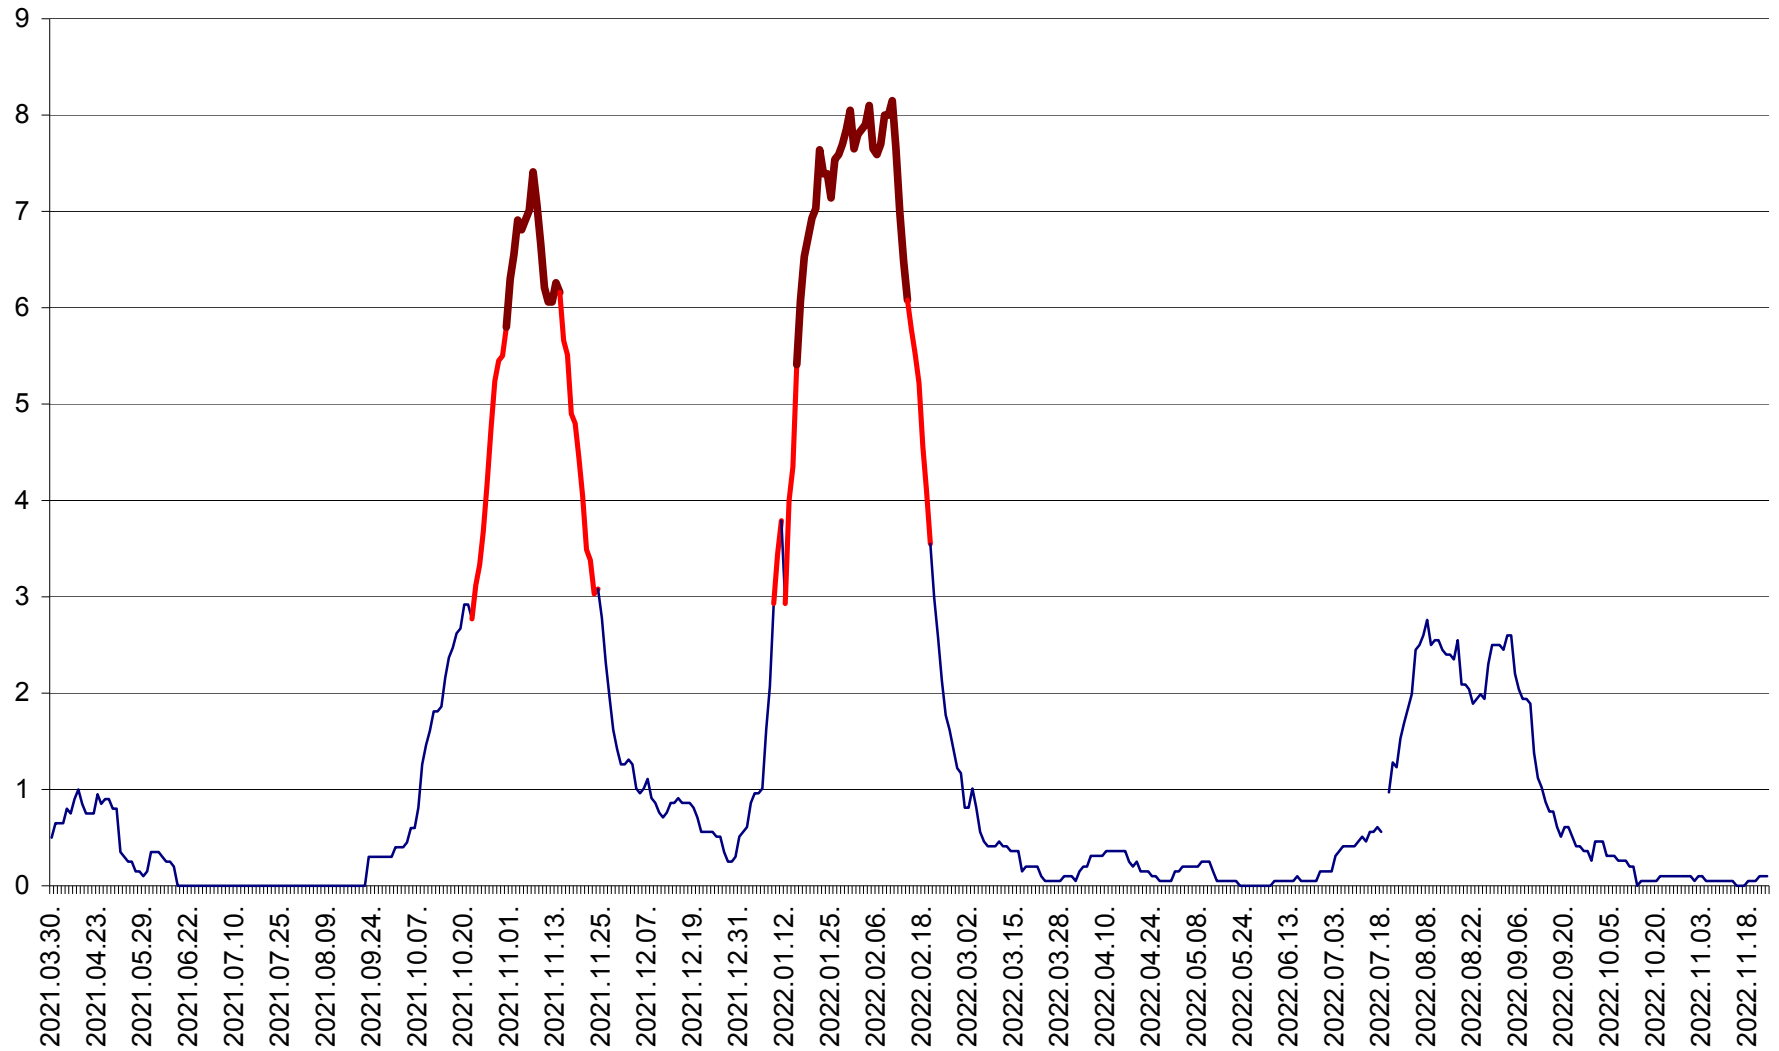

DÂRJIU - Evolutia incidentei cumulate pe 14 zile la ‰ de locuitori
2021.04.01. - 2022.11.23.

DEALU - Evolutia incidentei cumulate pe 14 zile la ‰ de locuitori
2021.04.01. - 2022.11.23.

DITRĂU - Evolutia incidentei cumulate pe 14 zile la ‰ de locuitori
2021.04.01. - 2022.11.23.

FELICENI - Evolutia incidentei cumulate pe 14 zile la ‰ de locuitori
2021.04.01. - 2022.11.23.

FRUMOASA - Evolutia incidentei cumulate pe 14 zile la ‰ de locuitori
2021.04.01. - 2022.11.23.

GĂLĂUȚAȘ - Evoluția incidenței cumulate pe 14 zile la ‰ de locuitori
2021.04.01. - 2022.11.23.

MUNICIPIUL GHEORGHENI - Evolutia incidentei cumulate pe 14 zile la % de locuitori
2021.04.01. - 2022.11.23.

JOSENI - Evolutia incidentei cumulate pe 14 zile la ‰ de locuitori
2021.04.01. - 2022.11.23.

LĂZAREA - Evolutia incidentei cumulate pe 14 zile la % de locuitori
2021.04.01. - 2022.11.23.

LELICENI - Evolutia incidentei cumulate pe 14 zile la ‰ de locuitori
2021.04.01. - 2022.11.23.

LUETA - Evolutia incidentei cumulate pe 14 zile la ‰ de locuitori
2021.04.01. - 2022.11.23.

LUNCA DE JOS - Evolutia incidentei cumulate pe 14 zile la ‰ de locuitori
2021.04.01. - 2022.11.23.