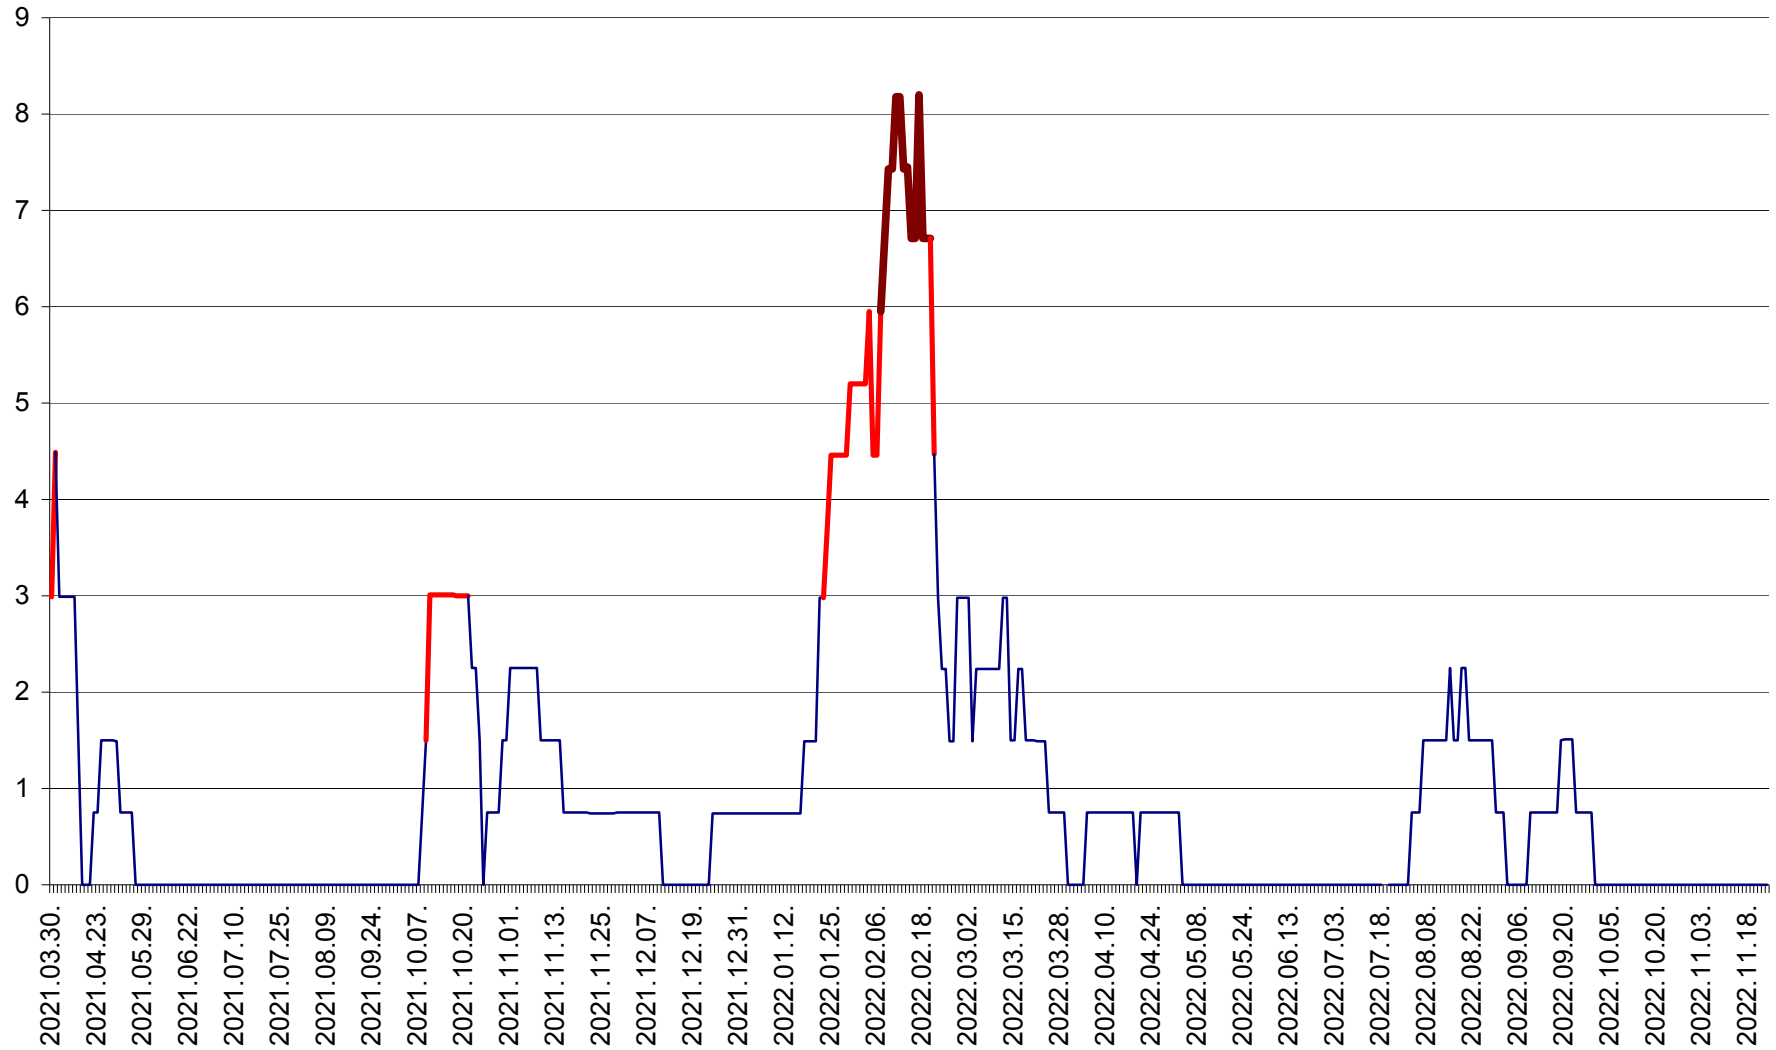

LELICENI - Evolutia incidentei cumulate pe 14 zile la ‰ de locuitori
2021.04.01. - 2022.11.23.

LUETA - Evolutia incidentei cumulate pe 14 zile la ‰ de locuitori
2021.04.01. - 2022.11.23.

LUNCA DE JOS - Evolutia incidentei cumulate pe 14 zile la ‰ de locuitori
2021.04.01. - 2022.11.23.

LUNCA DE SUS - Evolutia incidentei cumulate pe 14 zile la ‰ de locuitori
2021.04.01. - 2022.11.23.

LUPENI - Evolutia incidentei cumulate pe 14 zile la ‰ de locuitori
2021.04.01. - 2022.11.23.

MĂDĂRAȘ - Evolutia incidentei cumulate pe 14 zile la ‰ de locuitori
2021.04.01. - 2022.11.23.

MĂRTINIȘ - Evolutia incidentei cumulate pe 14 zile la ‰ de locuitori
2021.04.01. - 2022.11.23.

MEREȘTI - Evolutia incidentei cumulate pe 14 zile la ‰ de locuitori
2021.04.01. - 2022.11.23.

MUNICIPIUL MIERCUREA-CIUC - Evolutia incidentei cumulate pe 14 zile la ‰ de locuitori
2021.04.01. - 2022.11.23.