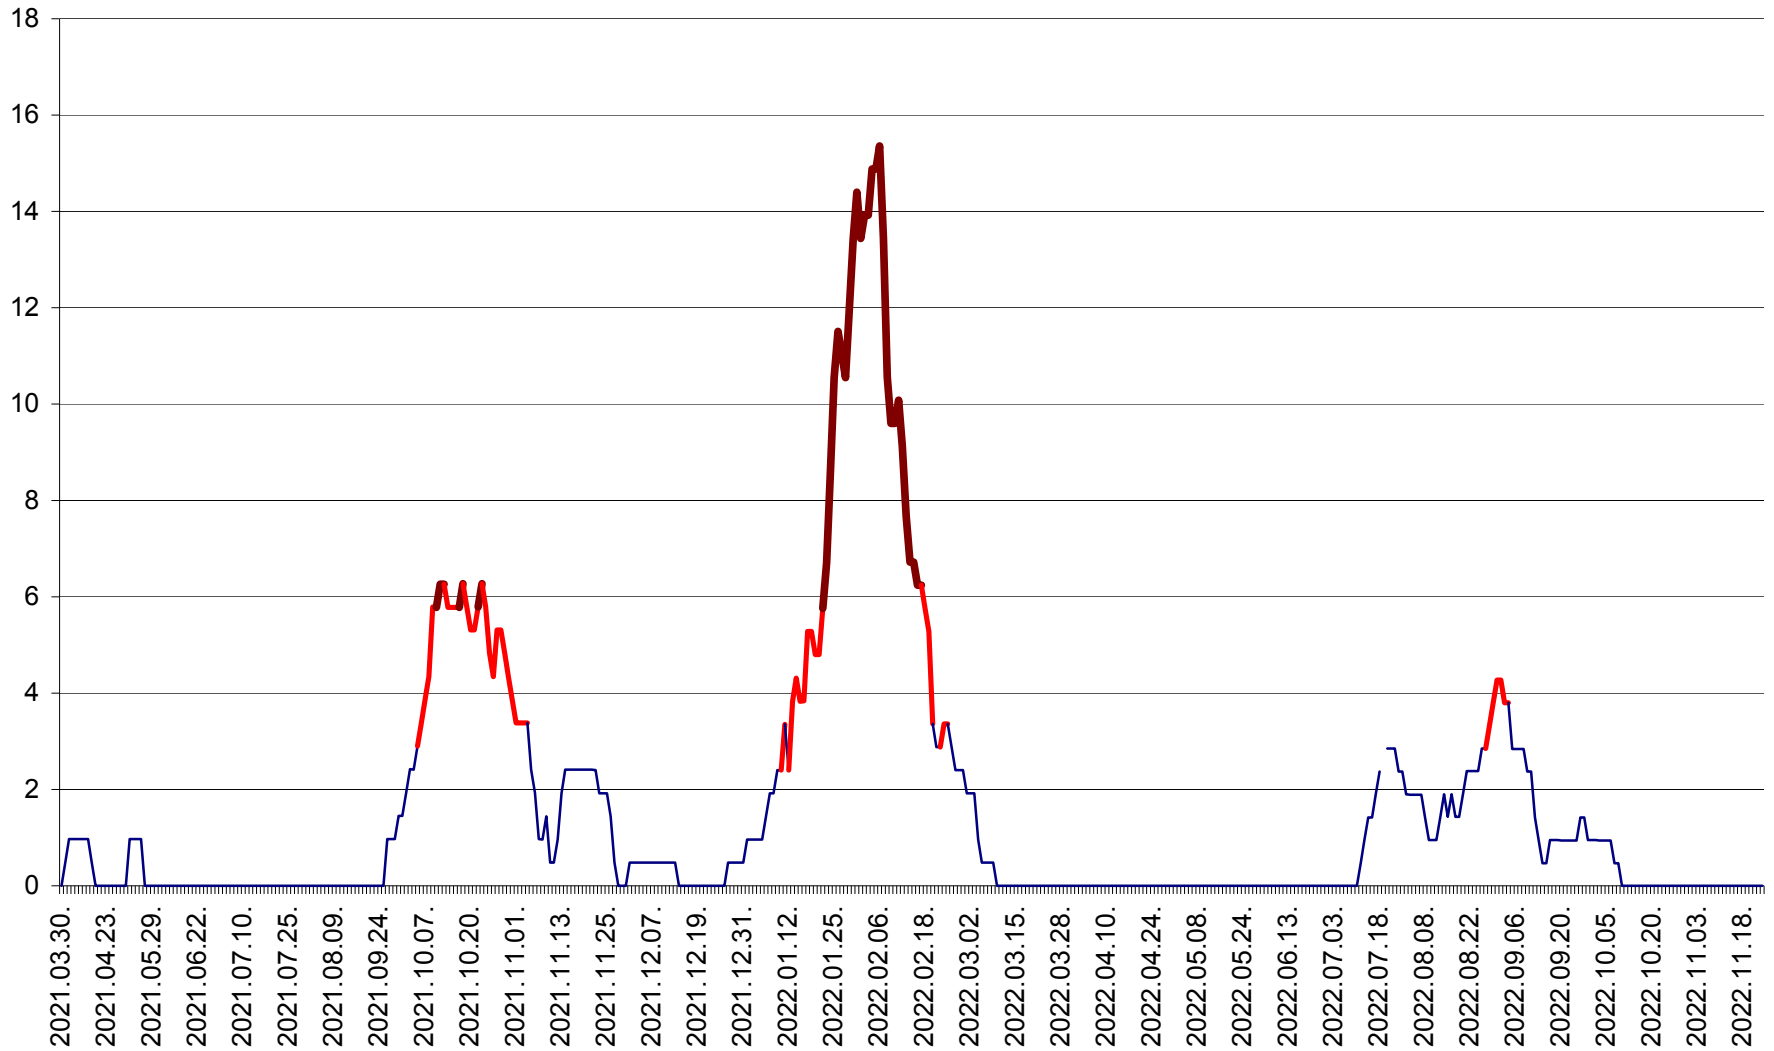

PLĂIEȘII DE JOS - Evolutia incidentei cumulate pe 14 zile la ‰ de locuitori
2021.04.01. - 2022.11.23.