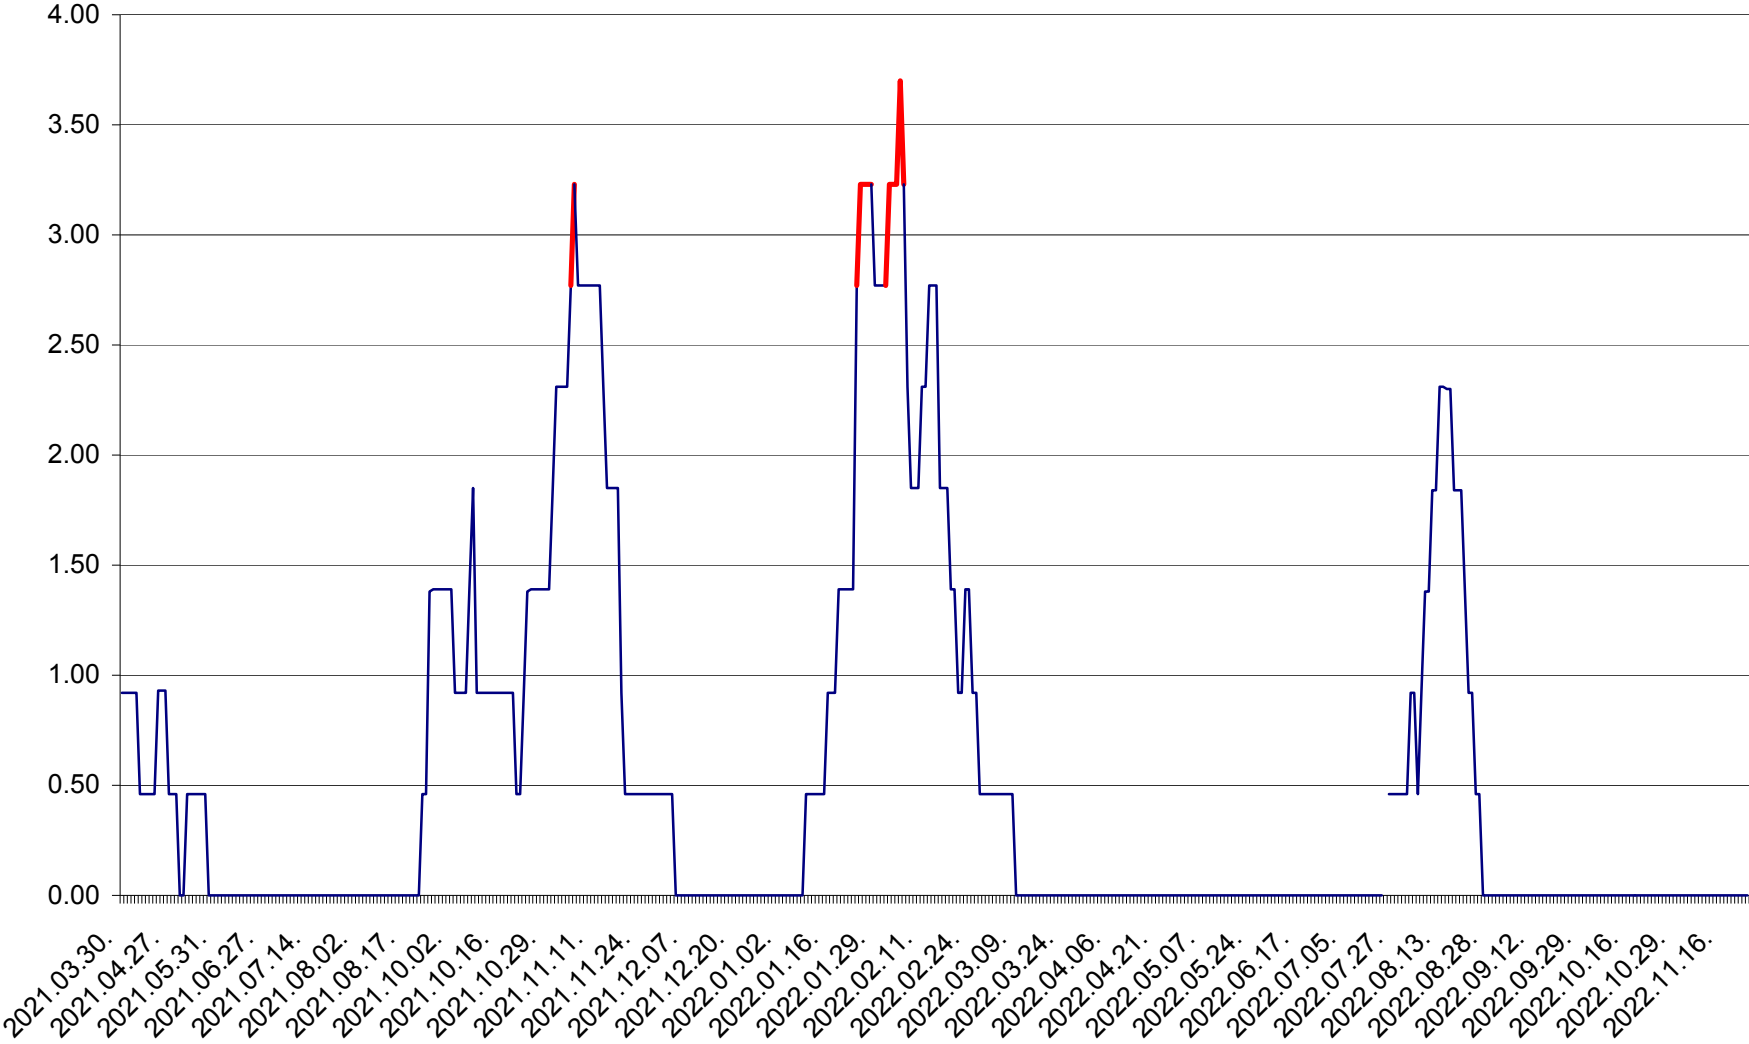

ATID - Evolutia incidentei cumulate pe 14 zile la ‰ de locuitori
2021.04.01. - 2022.11.23.

AVRĂMEȘTI - Evolutia incidentei cumulate pe 14 zile la ‰ de locuitori
2021.04.01. - 2022.11.23.

ORAȘ BĂILE TUȘNAD - Evoluția incidenței cumulate pe 14 zile la ‰ de locuitori
2021.04.01. - 2022.11.23.

ORAȘ BĂLAN - Evolulia incidentei cumulate pe 14 zile la ‰ de locuitori
2021.04.01. - 2022.11.23.

BILBOR - Evolutia incidentei cumulate pe 14 zile la ‰ de locuitori
2021.04.01. - 2022.11.23.

ORAȘ BORSEC - Evolutia incidentei cumulate pe 14 zile la ‰ de locuitori
2021.04.01. - 2022.11.23.

BRĂDEȘTI - Evolutia incidentei cumulate pe 14 zile la ‰ de locuitori
2021.04.01. - 2022.11.23.

CĂPÂLNIȚA - Evolutia incidentei cumulate pe 14 zile la ‰ de locuitori
2021.04.01. - 2022.11.23.

CÂRȚA - Evolutia incidentei cumulate pe 14 zile la ‰ de locuitori
2021.04.01. - 2022.11.23.

CICEU - Evolutia incidentei cumulate pe 14 zile la ‰ de locuitori
2021.04.01. - 2022.11.23.

CIUCSÂNGEORGIU - Evolutia incidentei cumulate pe 14 zile la ‰ de locuitori
2021.04.01. - 2022.11.23.

CIUMANI - Evolutia incidentei cumulate pe 14 zile la ‰ de locuitori
2021.04.01. - 2022.11.23.