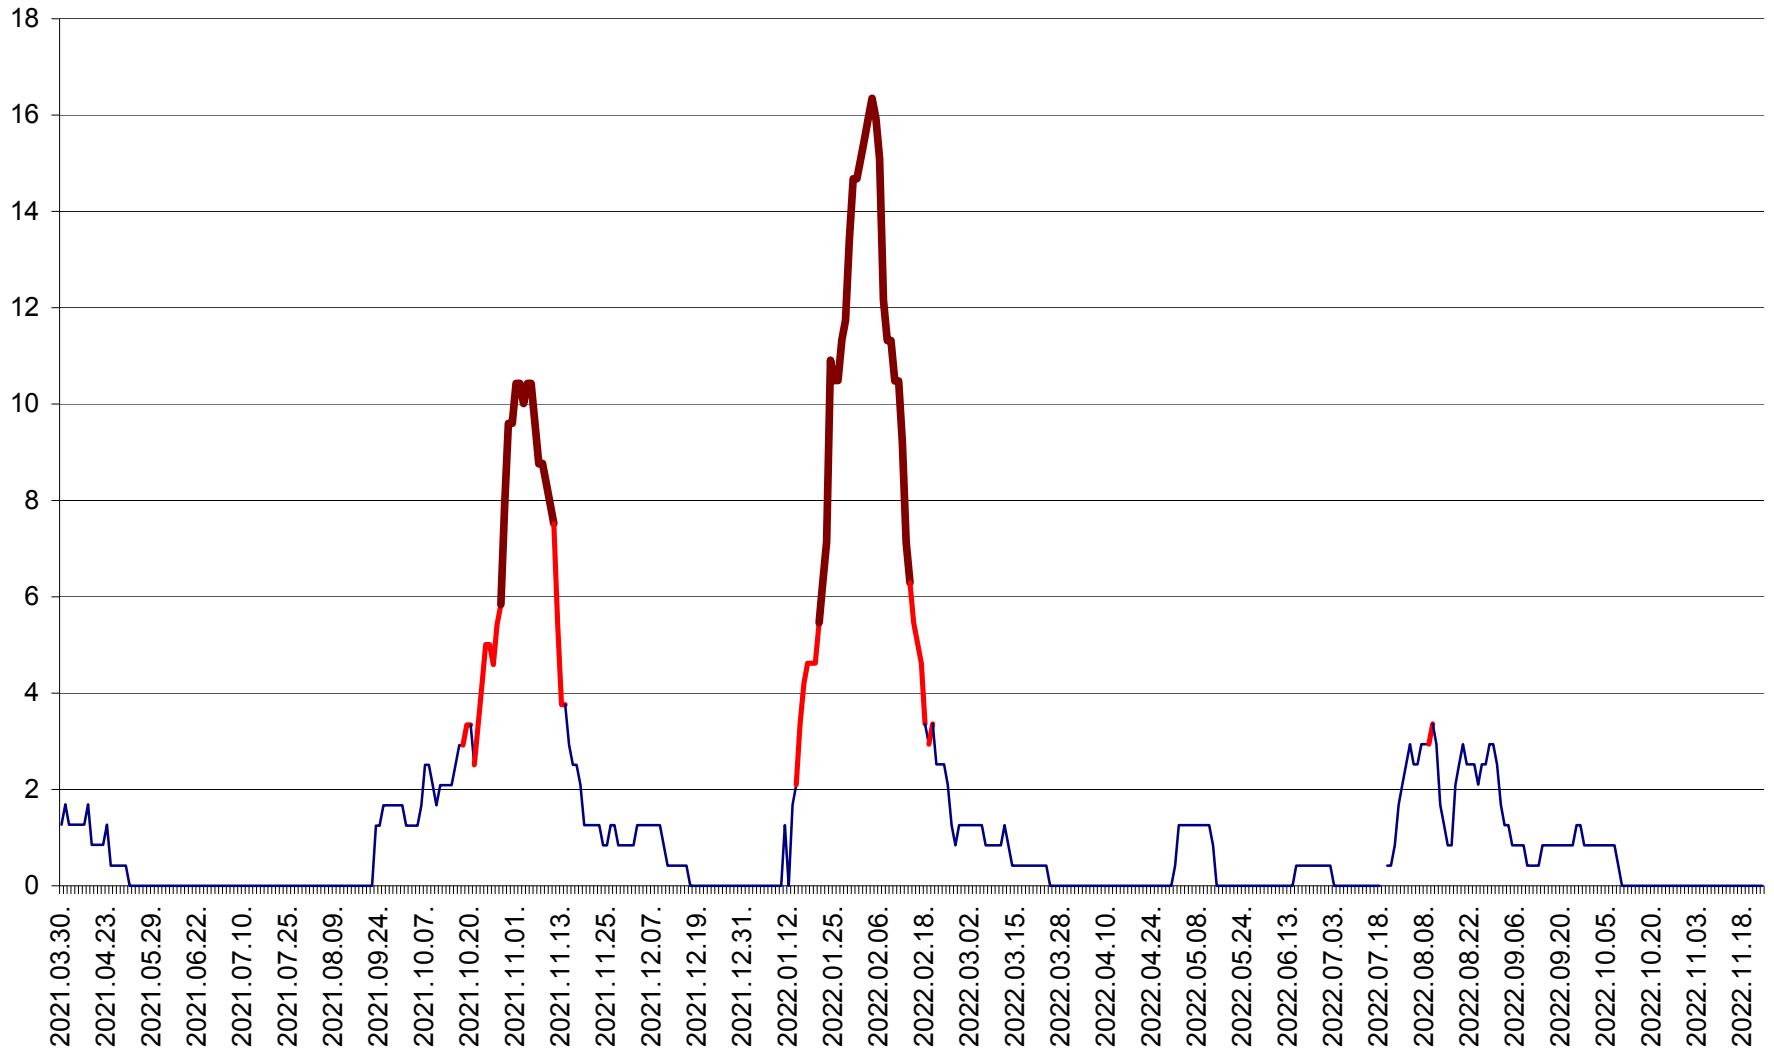

FELICENI - Evolutia incidentei cumulate pe 14 zile la ‰ de locuitori
2021.04.01. - 2022.11.23.

FRUMOASA - Evolutia incidentei cumulate pe 14 zile la ‰ de locuitori
2021.04.01. - 2022.11.23.

GĂLĂUȚAȘ - Evoluția incidenței cumulate pe 14 zile la ‰ de locuitori
2021.04.01. - 2022.11.23.

MUNICIPIUL GHEORGHENI - Evolutia incidentei cumulate pe 14 zile la % de locuitori
2021.04.01. - 2022.11.23.

JOSENI - Evolutia incidentei cumulate pe 14 zile la ‰ de locuitori
2021.04.01. - 2022.11.23.

LĂZAREA - Evolutia incidentei cumulate pe 14 zile la % de locuitori
2021.04.01. - 2022.11.23.

LELICENI - Evolutia incidentei cumulate pe 14 zile la ‰ de locuitori
2021.04.01. - 2022.11.23.

LUETA - Evolutia incidentei cumulate pe 14 zile la ‰ de locuitori
2021.04.01. - 2022.11.23.

LUNCA DE JOS - Evolutia incidentei cumulate pe 14 zile la ‰ de locuitori
2021.04.01. - 2022.11.23.