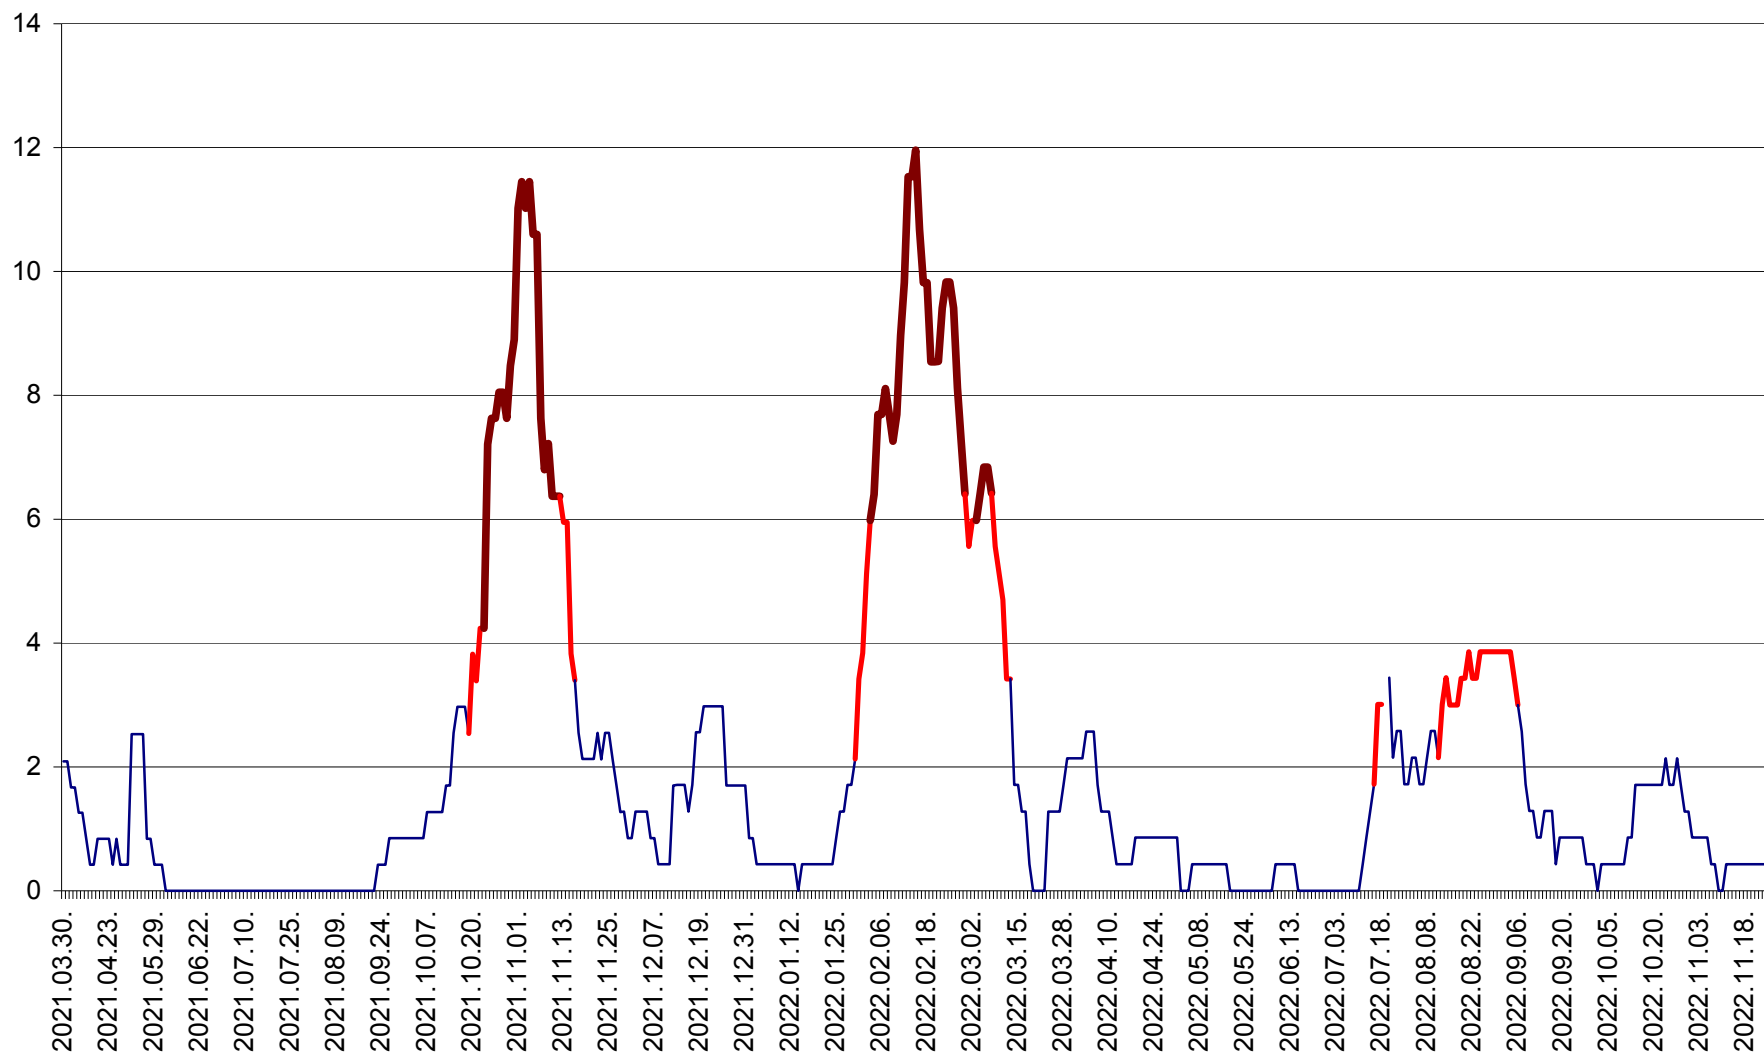

CORBU - Evolutia incidentei cumulate pe 14 zile la ‰ de locuitori
2021.04.01. - 2022.11.23.

CORUND - Evolutia incidentei cumulate pe 14 zile la ‰ de locuitori
2021.04.01. - 2022.11.23.

COZMENI - Evolutia incidentei cumulate pe 14 zile la ‰ de locuitori
2021.04.01. - 2022.11.23.

ORAȘ CRISTURU SECUIESC - Evolutia incidentei cumulate pe 14 zile la ‰ de locuitori
2021.04.01. - 2022.11.23.

DĂNEȘTI - Evolutia incidentei cumulate pe 14 zile la ‰ de locuitori
2021.04.01. - 2022.11.23.

DÂRJIU - Evolutia incidentei cumulate pe 14 zile la ‰ de locuitori
2021.04.01. - 2022.11.23.

DEALU - Evolutia incidentei cumulate pe 14 zile la ‰ de locuitori
2021.04.01. - 2022.11.23.

DITRĂU - Evolutia incidentei cumulate pe 14 zile la ‰ de locuitori
2021.04.01. - 2022.11.23.

FELICENI - Evolutia incidentei cumulate pe 14 zile la ‰ de locuitori
2021.04.01. - 2022.11.23.

FRUMOASA - Evolutia incidentei cumulate pe 14 zile la ‰ de locuitori
2021.04.01. - 2022.11.23.

GĂLĂUȚAȘ - Evoluția incidenței cumulate pe 14 zile la ‰ de locuitori
2021.04.01. - 2022.11.23.