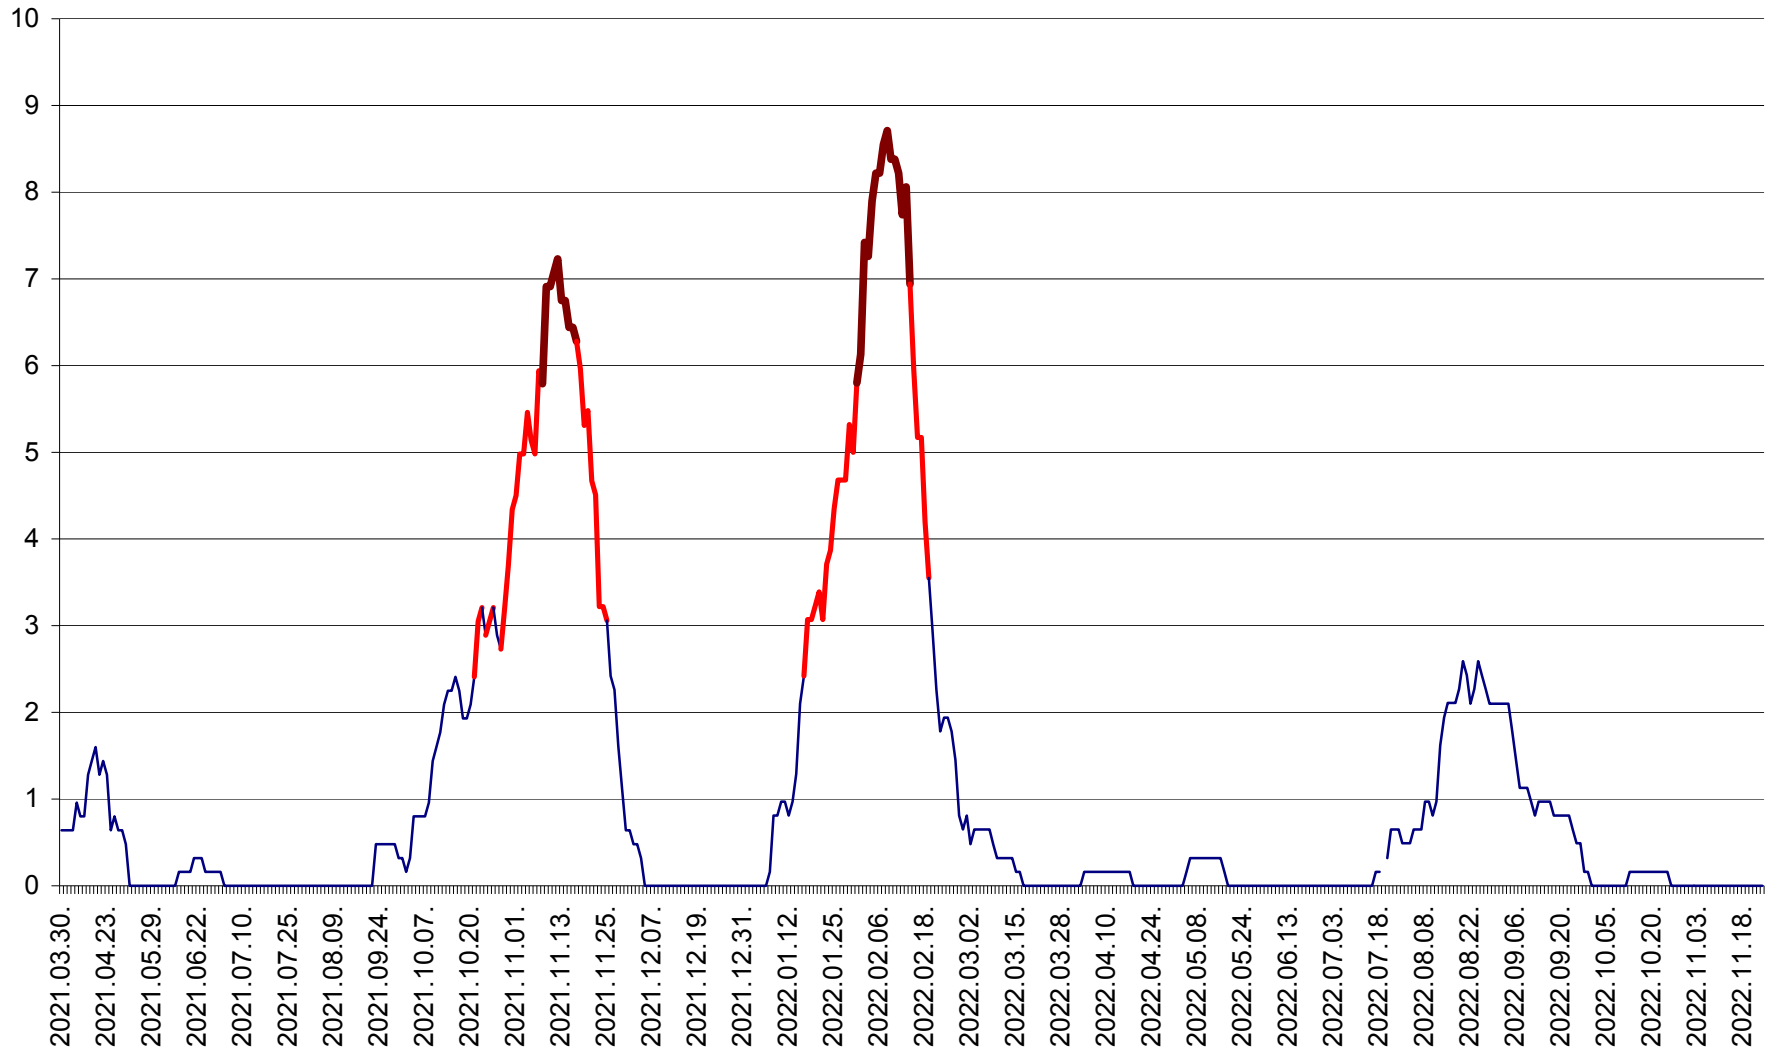

PLĂIEȘII DE JOS - Evolutia incidentei cumulate pe 14 zile la ‰ de locuitori
2021.04.01. - 2022.11.23.

PORUMBENI - Evolutia incidentei cumulate pe 14 zile la ‰ de locuitori
2021.04.01. - 2022.11.23.

PRAID - Evolutia incidentei cumulate pe 14 zile la ‰ de locuitori
2021.04.01. - 2022.11.23.

RACU - Evolutia incidentei cumulate pe 14 zile la ‰ de locuitori
2021.04.01. - 2022.11.23.

REMETEA - Evolutia incidentei cumulate pe 14 zile la ‰ de locuitori
2021.04.01. - 2022.11.23.

SĂCEL - Evolutia incidentei cumulate pe 14 zile la ‰ de locuitori
2021.04.01. - 2022.11.23.

SÂNCRĂIENI - Evolutia incidentei cumulate pe 14 zile la ‰ de locuitori
2021.04.01. - 2022.11.23.

SÂNDOMINIC - Evolutia incidentei cumulate pe 14 zile la ‰ de locuitori
2021.04.01. - 2022.11.23.

SÂNMARTIN - Evolutia incidentei cumulate pe 14 zile la ‰ de locuitori
2021.04.01. - 2022.11.23.