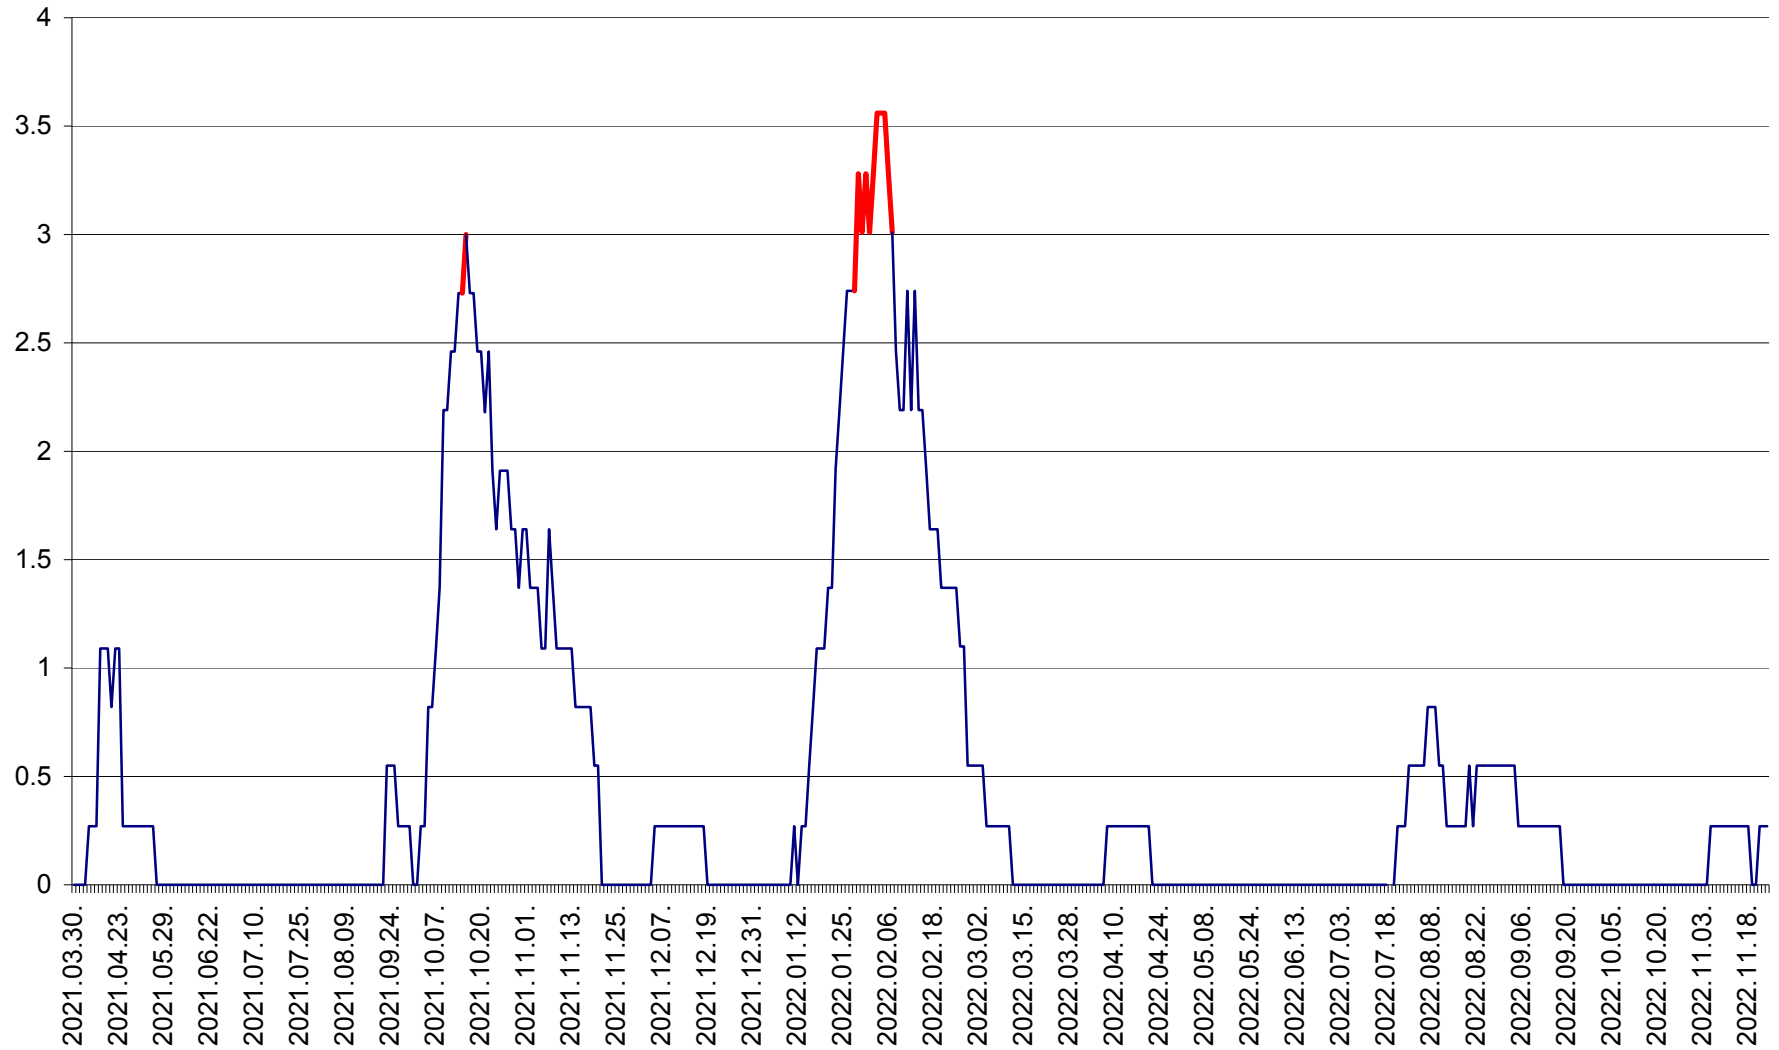

FELICENI - Evolutia incidentei cumulate pe 14 zile la ‰ de locuitori
2021.04.01. - 2022.11.23.

FRUMOASA - Evolutia incidentei cumulate pe 14 zile la ‰ de locuitori
2021.04.01. - 2022.11.23.

GĂLĂUȚAȘ - Evoluția incidenței cumulate pe 14 zile la ‰ de locuitori
2021.04.01. - 2022.11.23.

MUNICIPIUL GHEORGHENI - Evolutia incidentei cumulate pe 14 zile la % de locuitori
2021.04.01. - 2022.11.23.

JOSENI - Evolutia incidentei cumulate pe 14 zile la ‰ de locuitori
2021.04.01. - 2022.11.23.

LĂZAREA - Evolutia incidentei cumulate pe 14 zile la % de locuitori
2021.04.01. - 2022.11.23.

LELICENI - Evolutia incidentei cumulate pe 14 zile la ‰ de locuitori
2021.04.01. - 2022.11.23.

LUETA - Evolutia incidentei cumulate pe 14 zile la ‰ de locuitori
2021.04.01. - 2022.11.23.

LUNCA DE JOS - Evolutia incidentei cumulate pe 14 zile la ‰ de locuitori
2021.04.01. - 2022.11.23.