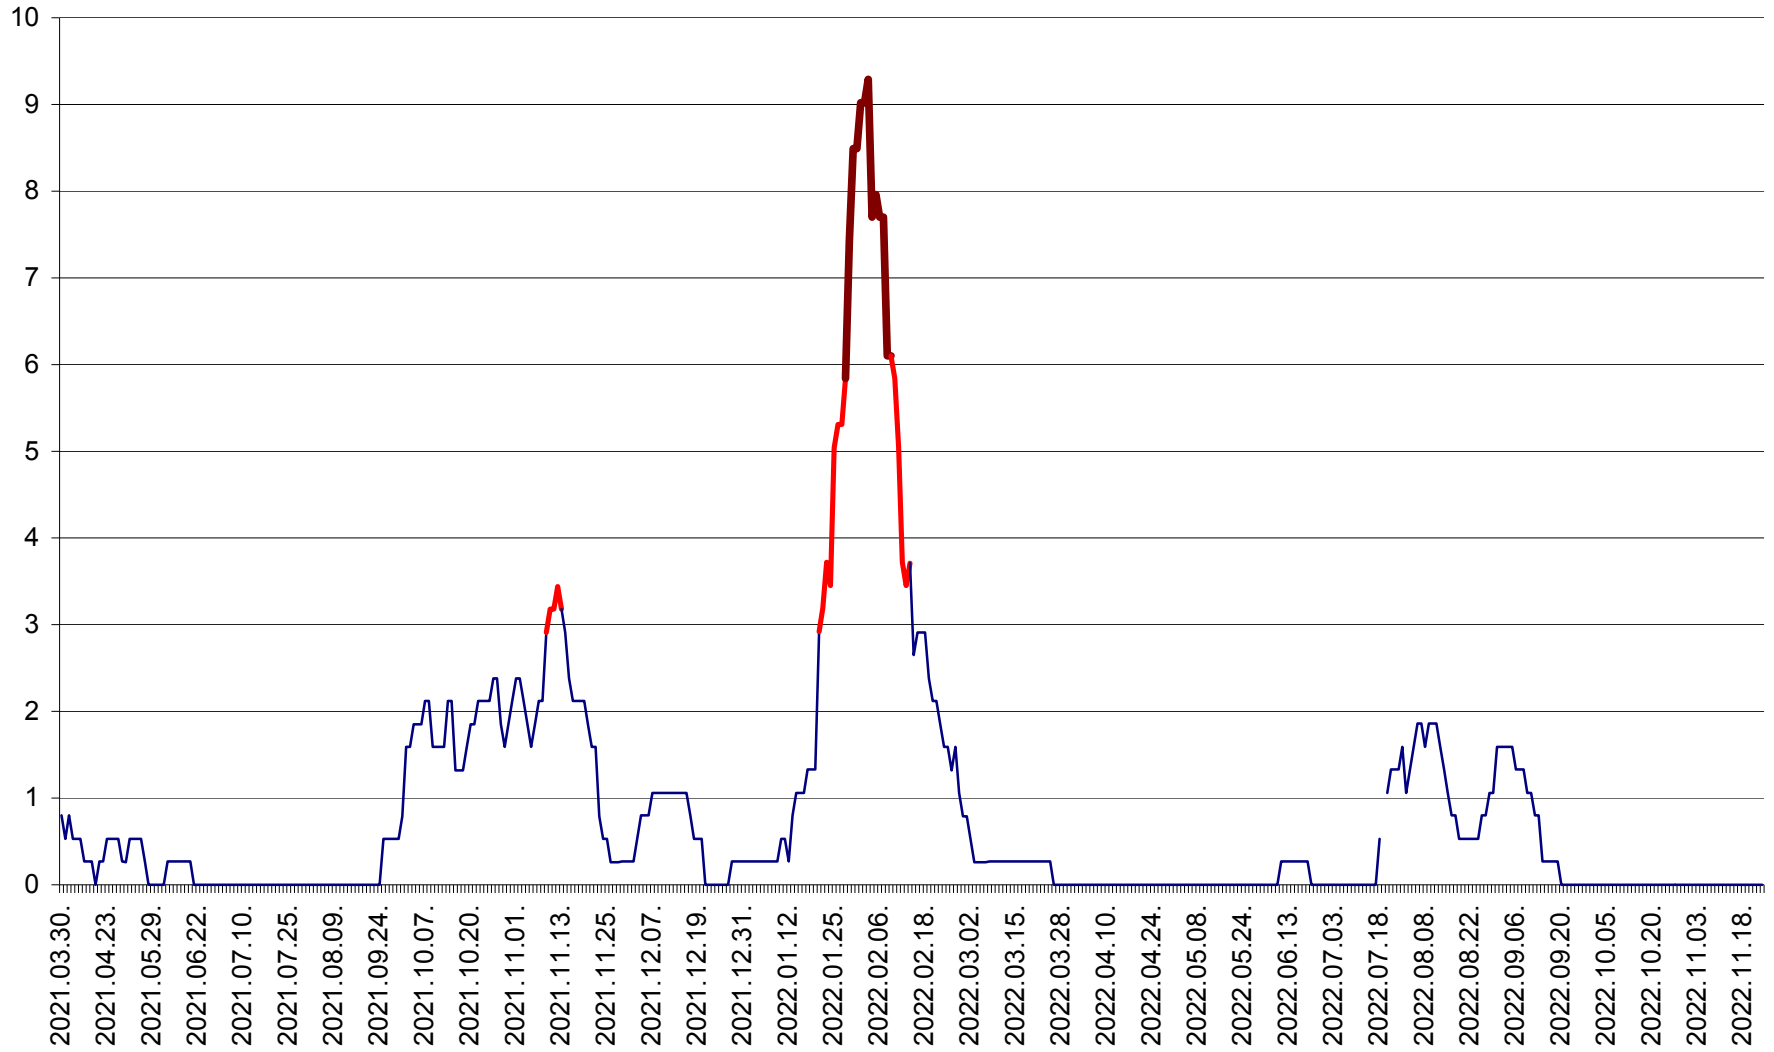

CORBU - Evolutia incidentei cumulate pe 14 zile la ‰ de locuitori
2021.04.01. - 2022.11.23.

CORUND - Evolutia incidentei cumulate pe 14 zile la ‰ de locuitori
2021.04.01. - 2022.11.23.

COZMENI - Evolutia incidentei cumulate pe 14 zile la ‰ de locuitori
2021.04.01. - 2022.11.23.

ORAȘ CRISTURU SECUIESC - Evolutia incidentei cumulate pe 14 zile la ‰ de locuitori
2021.04.01. - 2022.11.23.

DĂNEȘTI - Evolutia incidentei cumulate pe 14 zile la ‰ de locuitori
2021.04.01. - 2022.11.23.

DÂRJIU - Evolutia incidentei cumulate pe 14 zile la ‰ de locuitori
2021.04.01. - 2022.11.23.

DEALU - Evolutia incidentei cumulate pe 14 zile la ‰ de locuitori
2021.04.01. - 2022.11.23.

DITRĂU - Evolutia incidentei cumulate pe 14 zile la ‰ de locuitori
2021.04.01. - 2022.11.23.

FELICENI - Evolutia incidentei cumulate pe 14 zile la ‰ de locuitori
2021.04.01. - 2022.11.23.

FRUMOASA - Evolutia incidentei cumulate pe 14 zile la ‰ de locuitori
2021.04.01. - 2022.11.23.

GĂLĂUȚAȘ - Evoluția incidenței cumulate pe 14 zile la ‰ de locuitori
2021.04.01. - 2022.11.23.