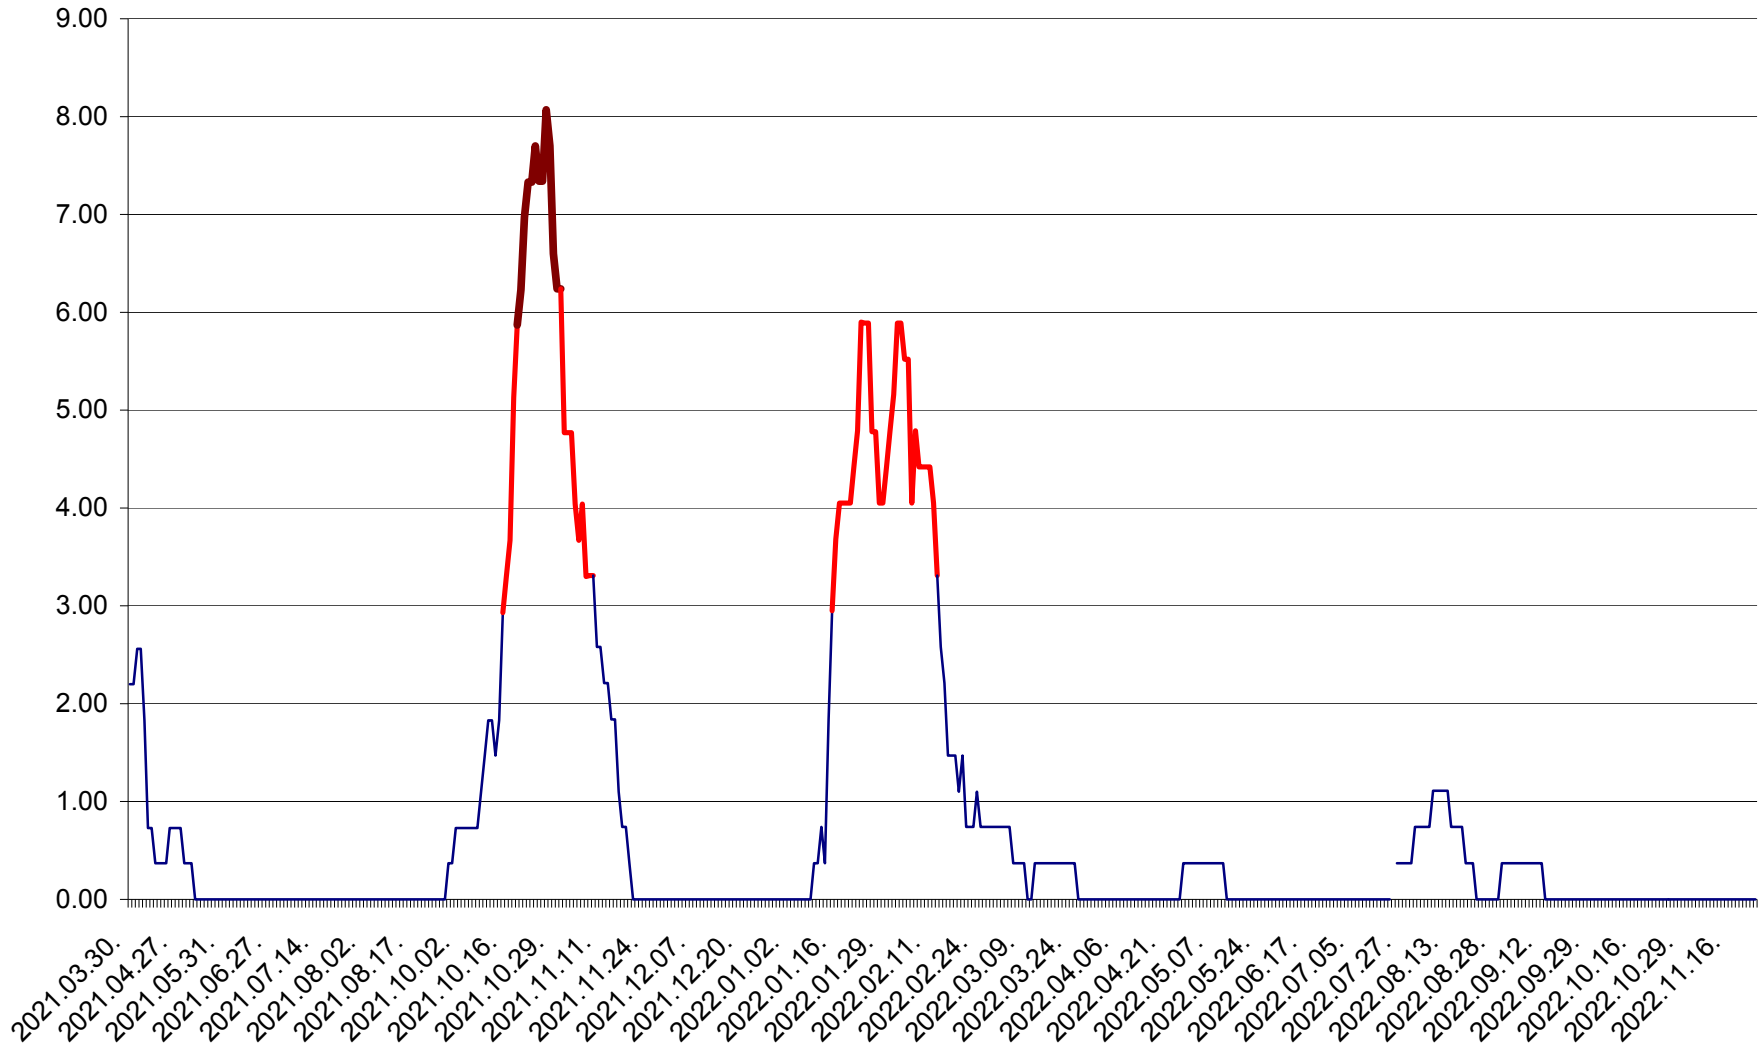

ATID - Evolutia incidentei cumulate pe 14 zile la ‰ de locuitori
2021.04.01. - 2022.11.23.

AVRĂMEȘTI - Evolutia incidentei cumulate pe 14 zile la ‰ de locuitori
2021.04.01. - 2022.11.23.

ORAȘ BĂILE TUȘNAD - Evoluția incidenței cumulate pe 14 zile la ‰ de locuitori
2021.04.01. - 2022.11.23.

ORAȘ BĂLAN - Evolulia incidentei cumulate pe 14 zile la ‰ de locuitori
2021.04.01. - 2022.11.23.

BILBOR - Evolutia incidentei cumulate pe 14 zile la ‰ de locuitori
2021.04.01. - 2022.11.23.

ORAȘ BORSEC - Evolutia incidentei cumulate pe 14 zile la ‰ de locuitori
2021.04.01. - 2022.11.23.

BRĂDEȘTI - Evolutia incidentei cumulate pe 14 zile la ‰ de locuitori
2021.04.01. - 2022.11.23.

CĂPÂLNIȚA - Evolutia incidentei cumulate pe 14 zile la ‰ de locuitori
2021.04.01. - 2022.11.23.

CÂRȚA - Evolutia incidentei cumulate pe 14 zile la ‰ de locuitori
2021.04.01. - 2022.11.23.

CICEU - Evolutia incidentei cumulate pe 14 zile la ‰ de locuitori
2021.04.01. - 2022.11.23.

CIUCSÂNGEORGIU - Evolutia incidentei cumulate pe 14 zile la ‰ de locuitori
2021.04.01. - 2022.11.23.

CIUMANI - Evolutia incidentei cumulate pe 14 zile la ‰ de locuitori
2021.04.01. - 2022.11.23.