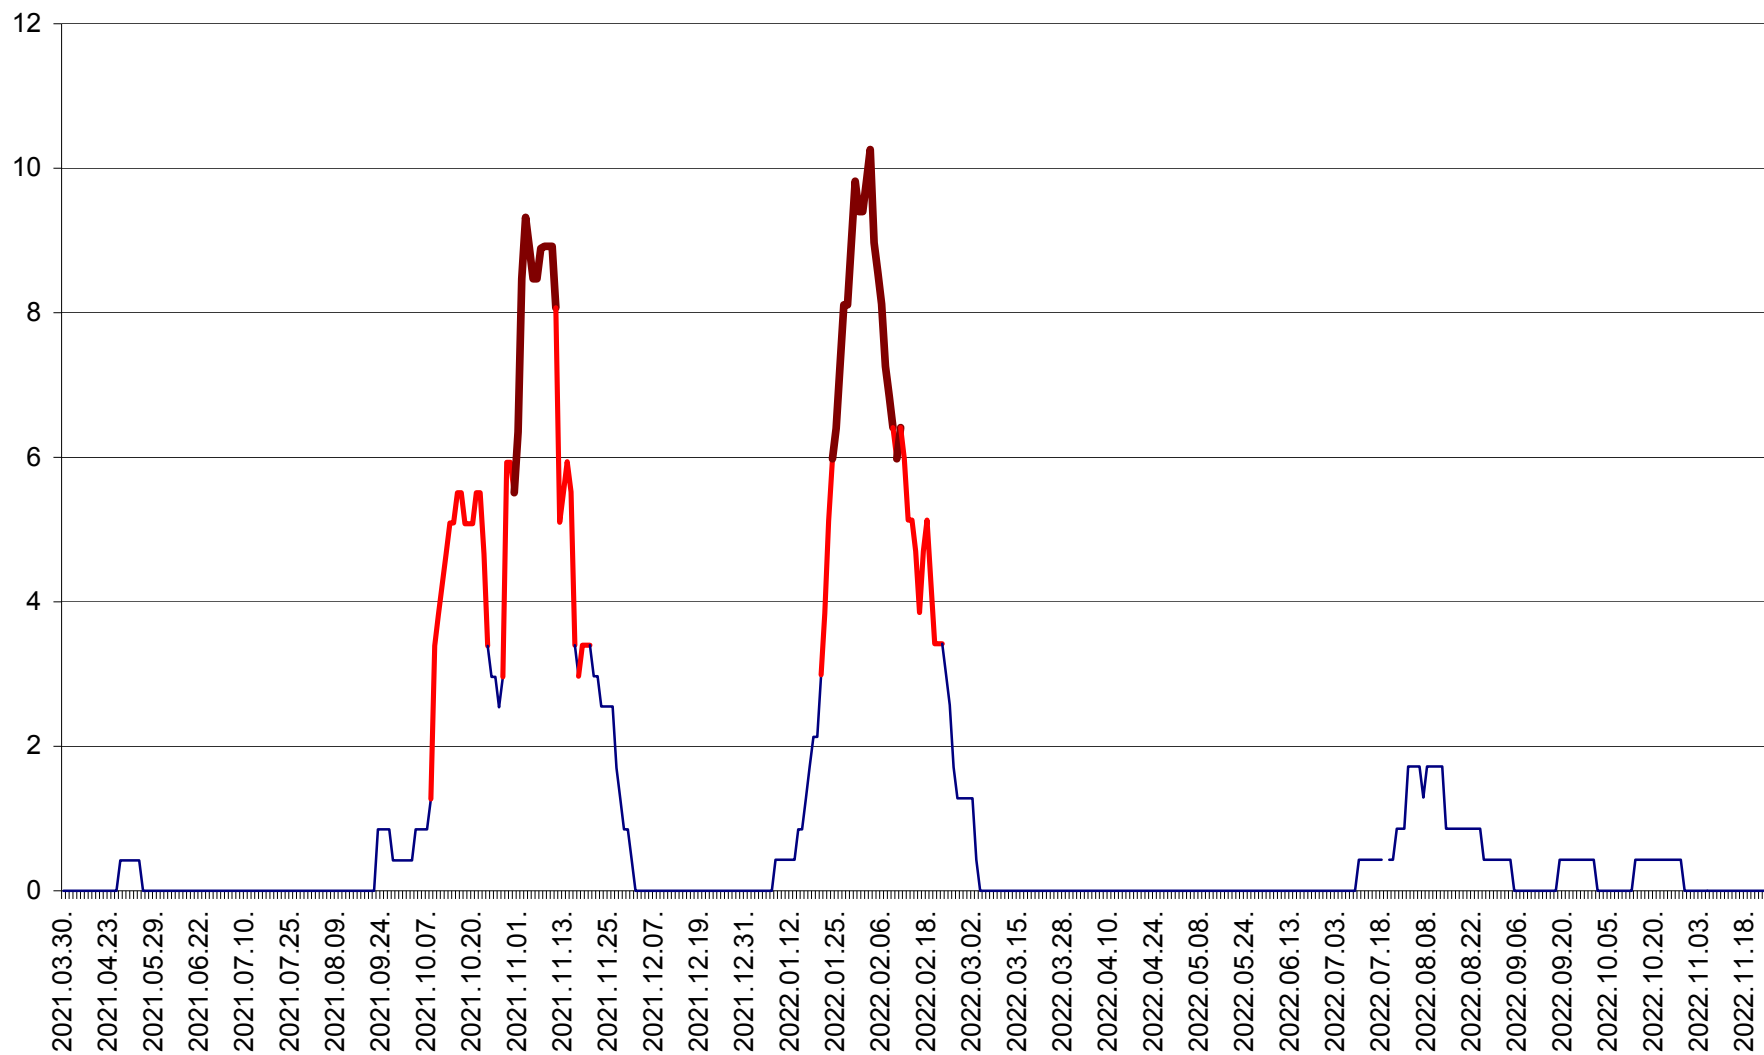

PLĂIEȘII DE JOS - Evolutia incidentei cumulate pe 14 zile la ‰ de locuitori
2021.04.01. - 2022.11.23.

PORUMBENI - Evolutia incidentei cumulate pe 14 zile la ‰ de locuitori
2021.04.01. - 2022.11.23.

PRAID - Evolutia incidentei cumulate pe 14 zile la ‰ de locuitori
2021.04.01. - 2022.11.23.

RACU - Evolutia incidentei cumulate pe 14 zile la ‰ de locuitori
2021.04.01. - 2022.11.23.

REMETEA - Evolutia incidentei cumulate pe 14 zile la ‰ de locuitori
2021.04.01. - 2022.11.23.

SĂCEL - Evolutia incidentei cumulate pe 14 zile la ‰ de locuitori
2021.04.01. - 2022.11.23.

SÂNCRĂIENI - Evolutia incidentei cumulate pe 14 zile la ‰ de locuitori
2021.04.01. - 2022.11.23.

SÂNDOMINIC - Evolutia incidentei cumulate pe 14 zile la ‰ de locuitori
2021.04.01. - 2022.11.23.

SÂNMARTIN - Evolutia incidentei cumulate pe 14 zile la ‰ de locuitori
2021.04.01. - 2022.11.23.