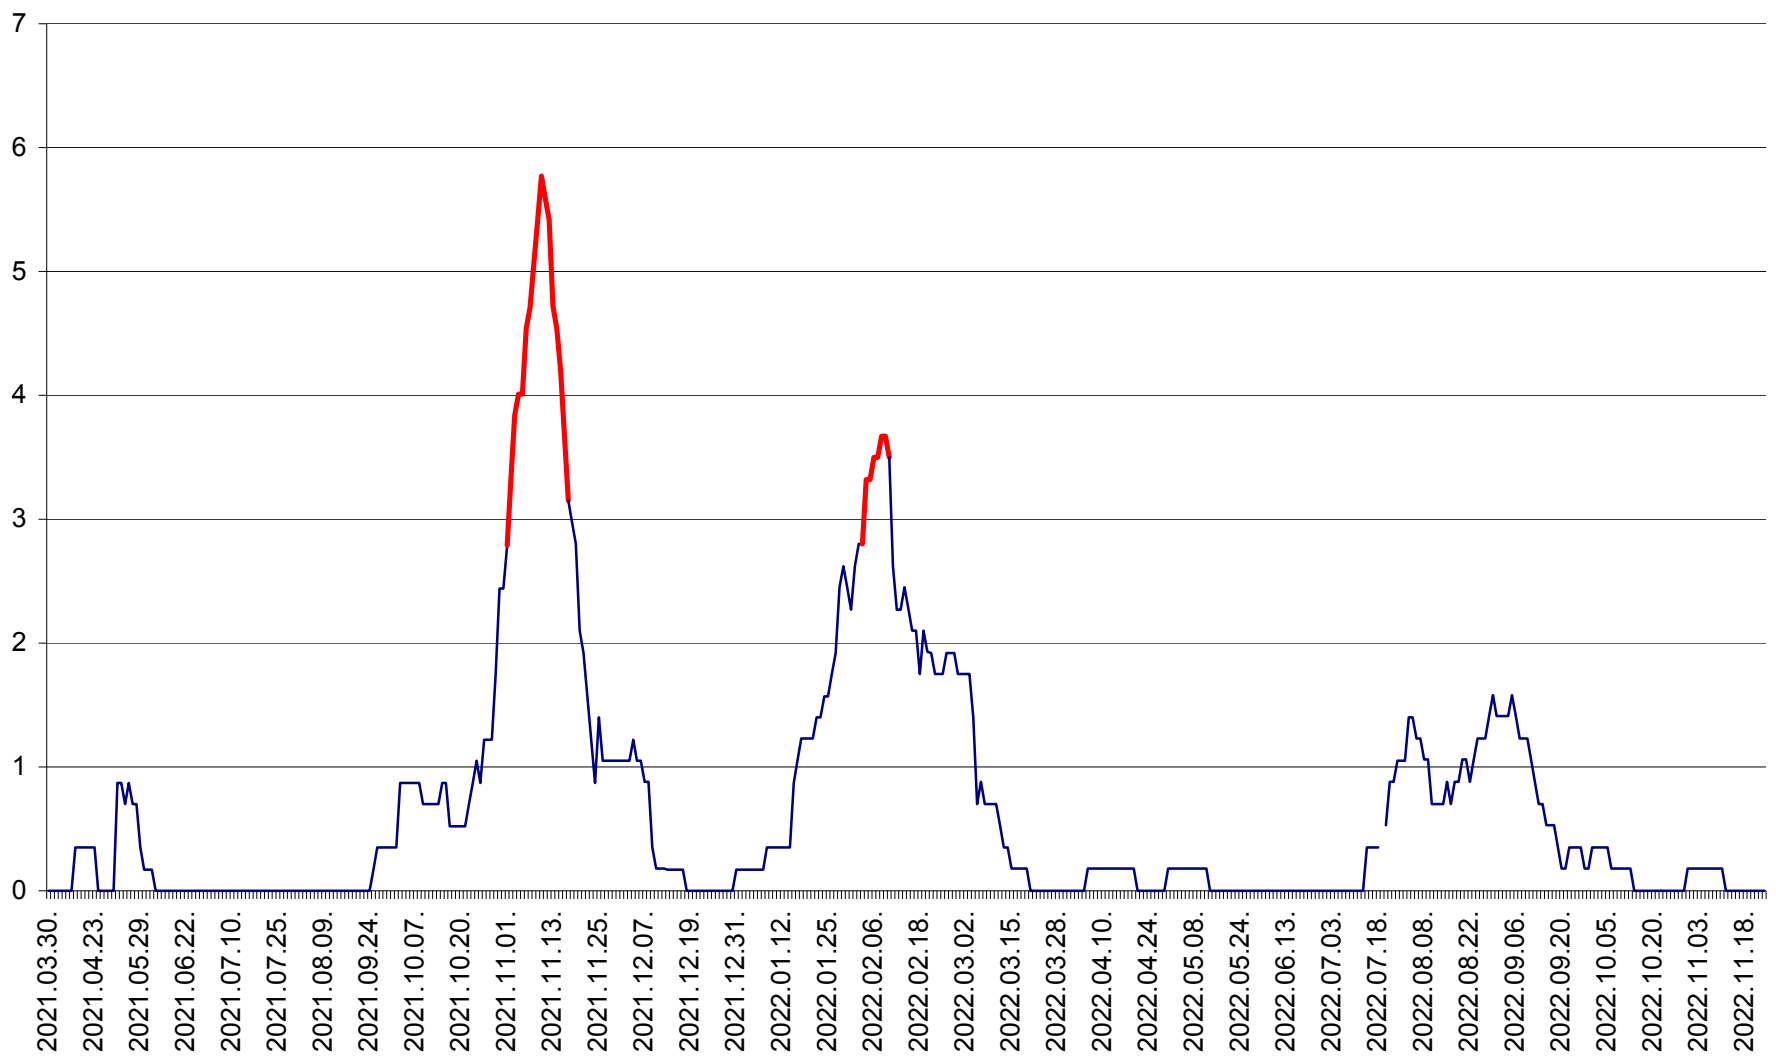

CORBU - Evolutia incidentei cumulate pe 14 zile la ‰ de locuitori
2021.04.01. - 2022.11.23.

CORUND - Evolutia incidentei cumulate pe 14 zile la ‰ de locuitori
2021.04.01. - 2022.11.23.

COZMENI - Evolutia incidentei cumulate pe 14 zile la ‰ de locuitori
2021.04.01. - 2022.11.23.

ORAȘ CRISTURU SECUIESC - Evolutia incidentei cumulate pe 14 zile la ‰ de locuitori
2021.04.01. - 2022.11.23.

DĂNEȘTI - Evolutia incidentei cumulate pe 14 zile la ‰ de locuitori
2021.04.01. - 2022.11.23.

DÂRJIU - Evolutia incidentei cumulate pe 14 zile la ‰ de locuitori
2021.04.01. - 2022.11.23.

DEALU - Evolutia incidentei cumulate pe 14 zile la ‰ de locuitori
2021.04.01. - 2022.11.23.

DITRĂU - Evolutia incidentei cumulate pe 14 zile la ‰ de locuitori
2021.04.01. - 2022.11.23.

FELICENI - Evolutia incidentei cumulate pe 14 zile la ‰ de locuitori
2021.04.01. - 2022.11.23.

FRUMOASA - Evolutia incidentei cumulate pe 14 zile la ‰ de locuitori
2021.04.01. - 2022.11.23.

GĂLĂUȚAȘ - Evoluția incidenței cumulate pe 14 zile la ‰ de locuitori
2021.04.01. - 2022.11.23.