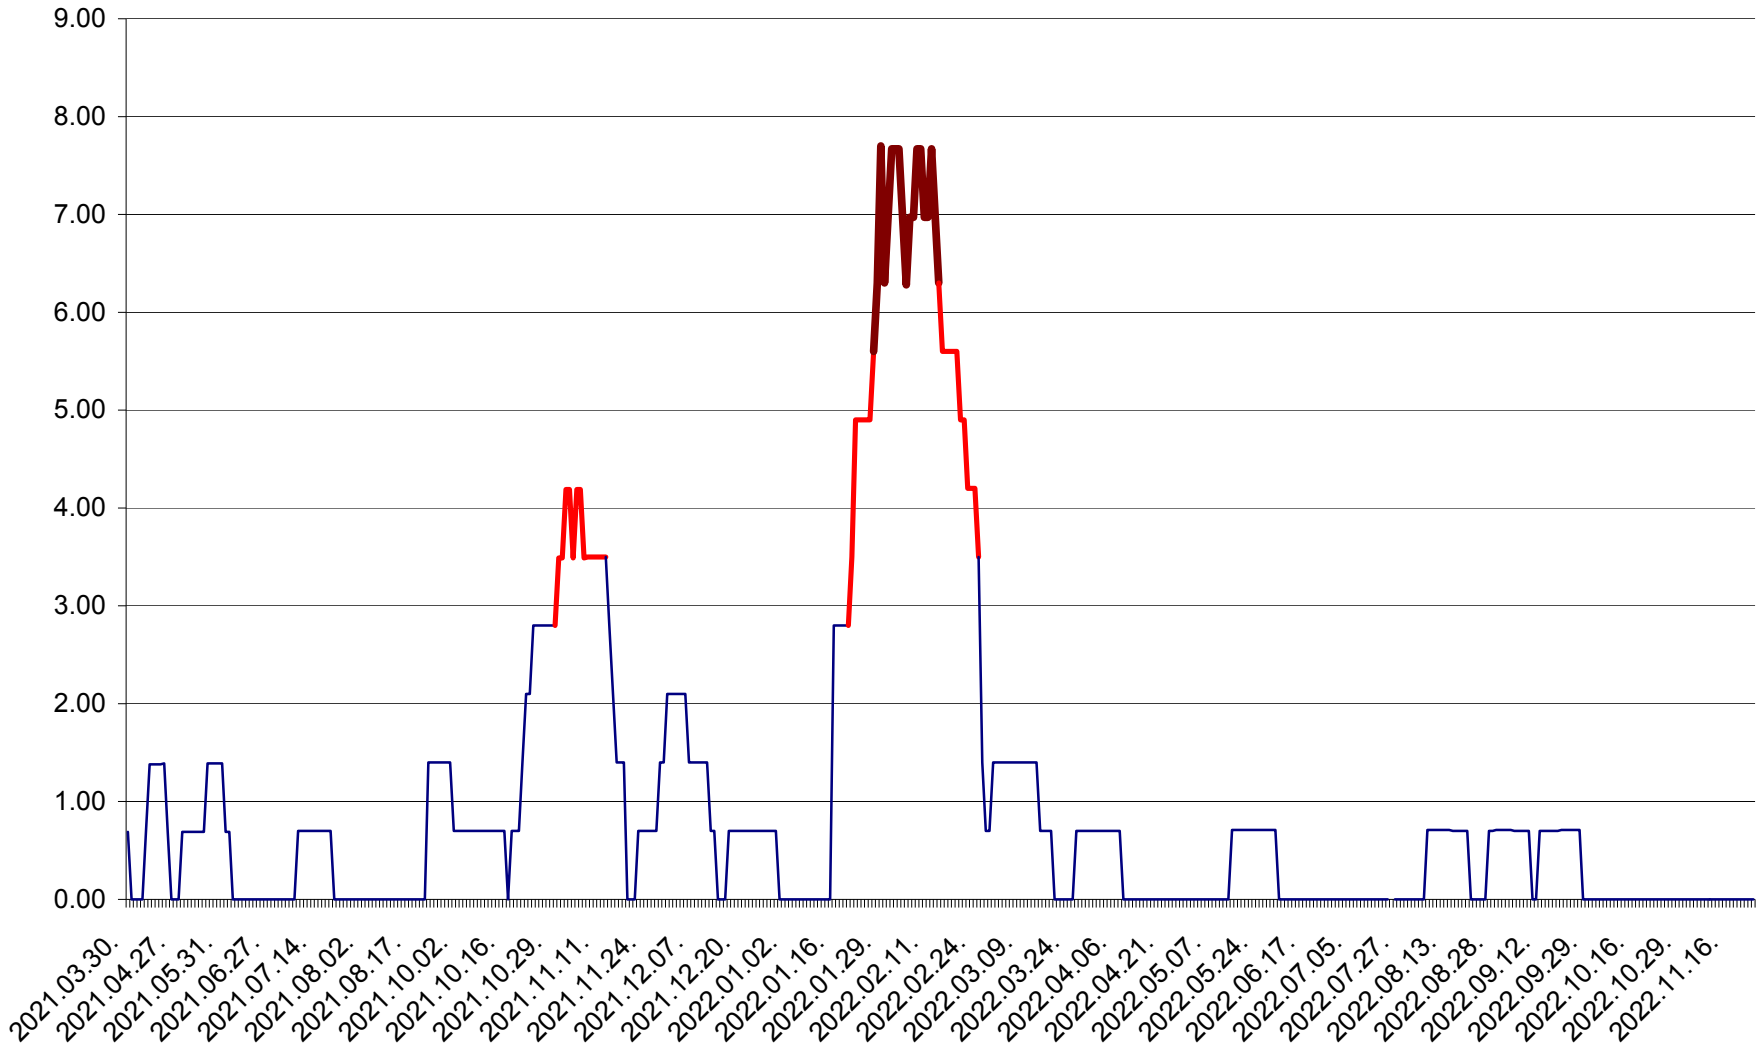

ORAȘ BĂLAN - Evolulia incidentei cumulate pe 14 zile la ‰ de locuitori
2021.04.01. - 2022.11.23.

BILBOR - Evolutia incidentei cumulate pe 14 zile la ‰ de locuitori
2021.04.01. - 2022.11.23.

ORAȘ BORSEC - Evolutia incidentei cumulate pe 14 zile la ‰ de locuitori
2021.04.01. - 2022.11.23.

BRĂDEȘTI - Evolutia incidentei cumulate pe 14 zile la ‰ de locuitori
2021.04.01. - 2022.11.23.

CĂPÂLNIȚA - Evolutia incidentei cumulate pe 14 zile la ‰ de locuitori
2021.04.01. - 2022.11.23.

CÂRȚA - Evolutia incidentei cumulate pe 14 zile la ‰ de locuitori
2021.04.01. - 2022.11.23.

CICEU - Evolutia incidentei cumulate pe 14 zile la ‰ de locuitori
2021.04.01. - 2022.11.23.

CIUCSÂNGEORGIU - Evolutia incidentei cumulate pe 14 zile la ‰ de locuitori
2021.04.01. - 2022.11.23.

CIUMANI - Evolutia incidentei cumulate pe 14 zile la ‰ de locuitori
2021.04.01. - 2022.11.23.

CORBU - Evolutia incidentei cumulate pe 14 zile la ‰ de locuitori
2021.04.01. - 2022.11.23.

CORUND - Evolutia incidentei cumulate pe 14 zile la ‰ de locuitori
2021.04.01. - 2022.11.23.

COZMENI - Evolutia incidentei cumulate pe 14 zile la ‰ de locuitori
2021.04.01. - 2022.11.23.