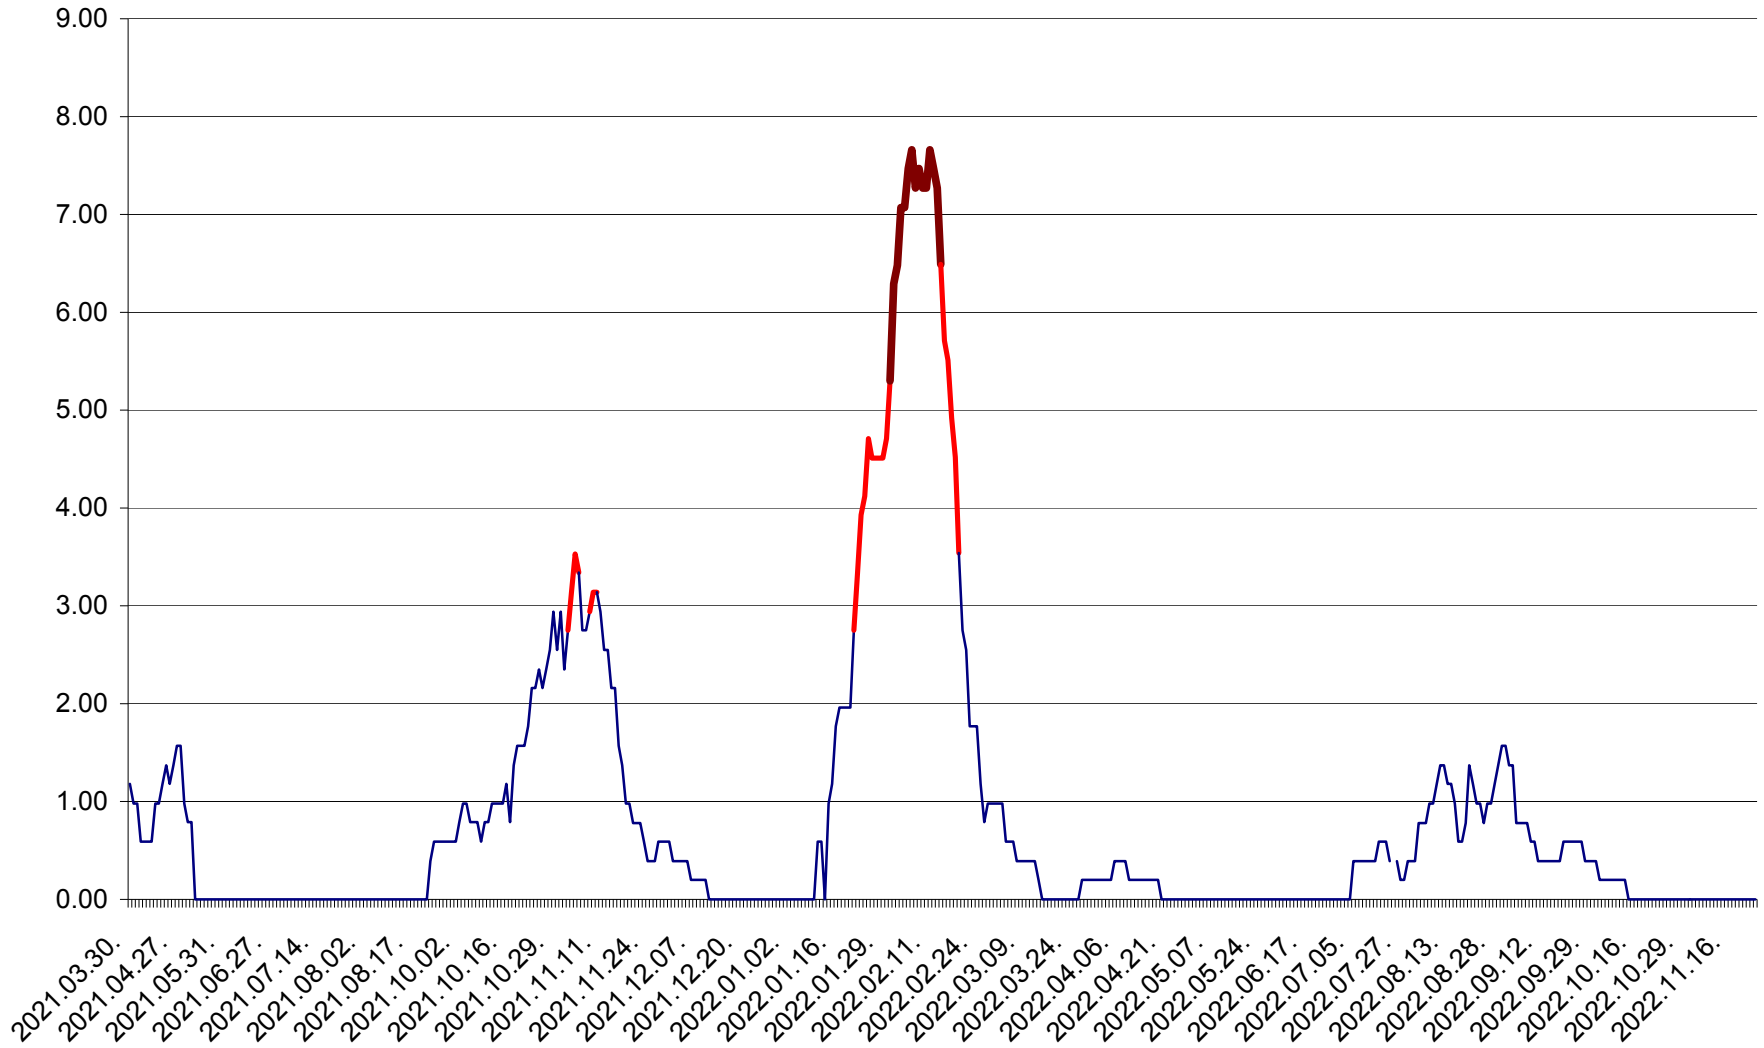

ORAȘ BĂLAN - Evolulia incidentei cumulate pe 14 zile la ‰ de locuitori
2021.04.01. - 2022.11.23.

BILBOR - Evolutia incidentei cumulate pe 14 zile la ‰ de locuitori
2021.04.01. - 2022.11.23.

ORAȘ BORSEC - Evolutia incidentei cumulate pe 14 zile la ‰ de locuitori
2021.04.01. - 2022.11.23.

BRĂDEȘTI - Evolutia incidentei cumulate pe 14 zile la ‰ de locuitori
2021.04.01. - 2022.11.23.

CĂPÂLNIȚA - Evolutia incidentei cumulate pe 14 zile la ‰ de locuitori
2021.04.01. - 2022.11.23.

CÂRȚA - Evolutia incidentei cumulate pe 14 zile la ‰ de locuitori
2021.04.01. - 2022.11.23.

CICEU - Evolutia incidentei cumulate pe 14 zile la ‰ de locuitori
2021.04.01. - 2022.11.23.

CIUCSÂNGEORGIU - Evolutia incidentei cumulate pe 14 zile la ‰ de locuitori
2021.04.01. - 2022.11.23.

CIUMANI - Evolutia incidentei cumulate pe 14 zile la ‰ de locuitori
2021.04.01. - 2022.11.23.

CORBU - Evolutia incidentei cumulate pe 14 zile la ‰ de locuitori
2021.04.01. - 2022.11.23.

CORUND - Evolutia incidentei cumulate pe 14 zile la ‰ de locuitori
2021.04.01. - 2022.11.23.

COZMENI - Evolutia incidentei cumulate pe 14 zile la ‰ de locuitori
2021.04.01. - 2022.11.23.