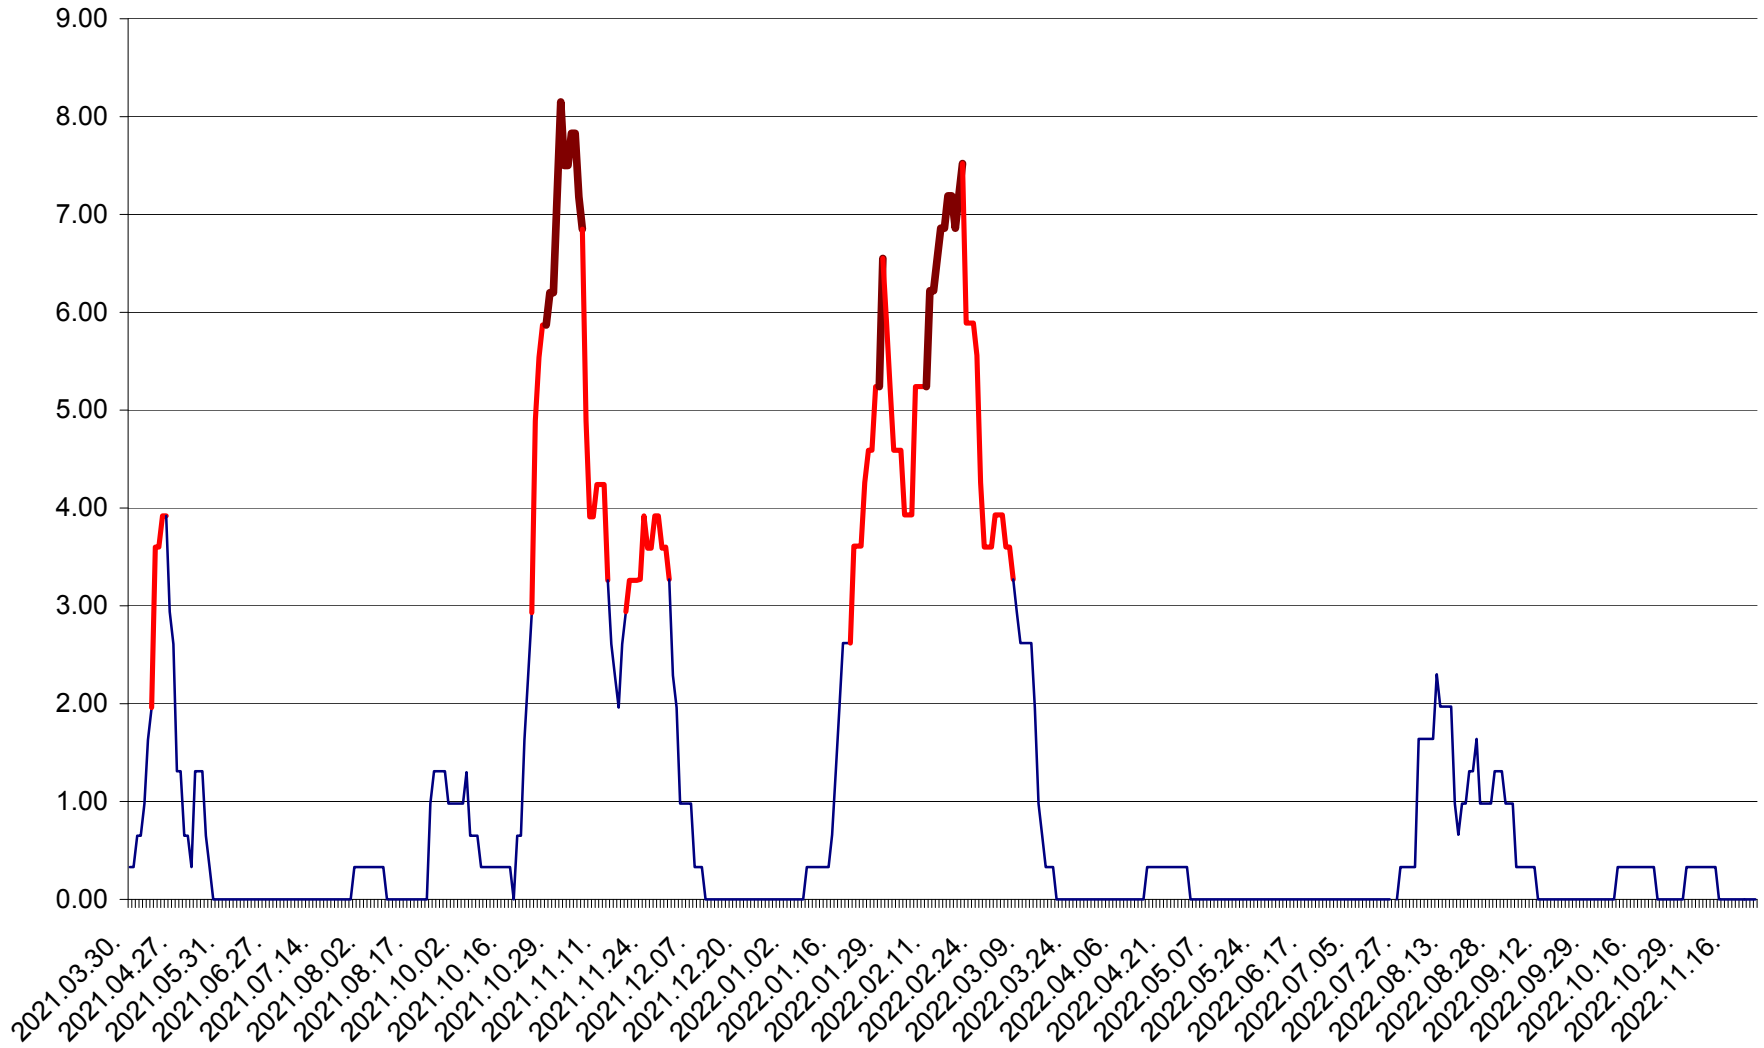

ATID - Evolutia incidentei cumulate pe 14 zile la ‰ de locuitori
2021.04.01. - 2022.11.23.

AVRĂMEȘTI - Evolutia incidentei cumulate pe 14 zile la ‰ de locuitori
2021.04.01. - 2022.11.23.

ORAȘ BĂILE TUȘNAD - Evoluția incidenței cumulate pe 14 zile la ‰ de locuitori
2021.04.01. - 2022.11.23.

ORAȘ BĂLAN - Evolulia incidentei cumulate pe 14 zile la ‰ de locuitori
2021.04.01. - 2022.11.23.

BILBOR - Evolutia incidentei cumulate pe 14 zile la ‰ de locuitori
2021.04.01. - 2022.11.23.

ORAȘ BORSEC - Evolutia incidentei cumulate pe 14 zile la ‰ de locuitori
2021.04.01. - 2022.11.23.

BRĂDEȘTI - Evolutia incidentei cumulate pe 14 zile la ‰ de locuitori
2021.04.01. - 2022.11.23.

CĂPÂLNIȚA - Evolutia incidentei cumulate pe 14 zile la ‰ de locuitori
2021.04.01. - 2022.11.23.

CÂRȚA - Evolutia incidentei cumulate pe 14 zile la ‰ de locuitori
2021.04.01. - 2022.11.23.