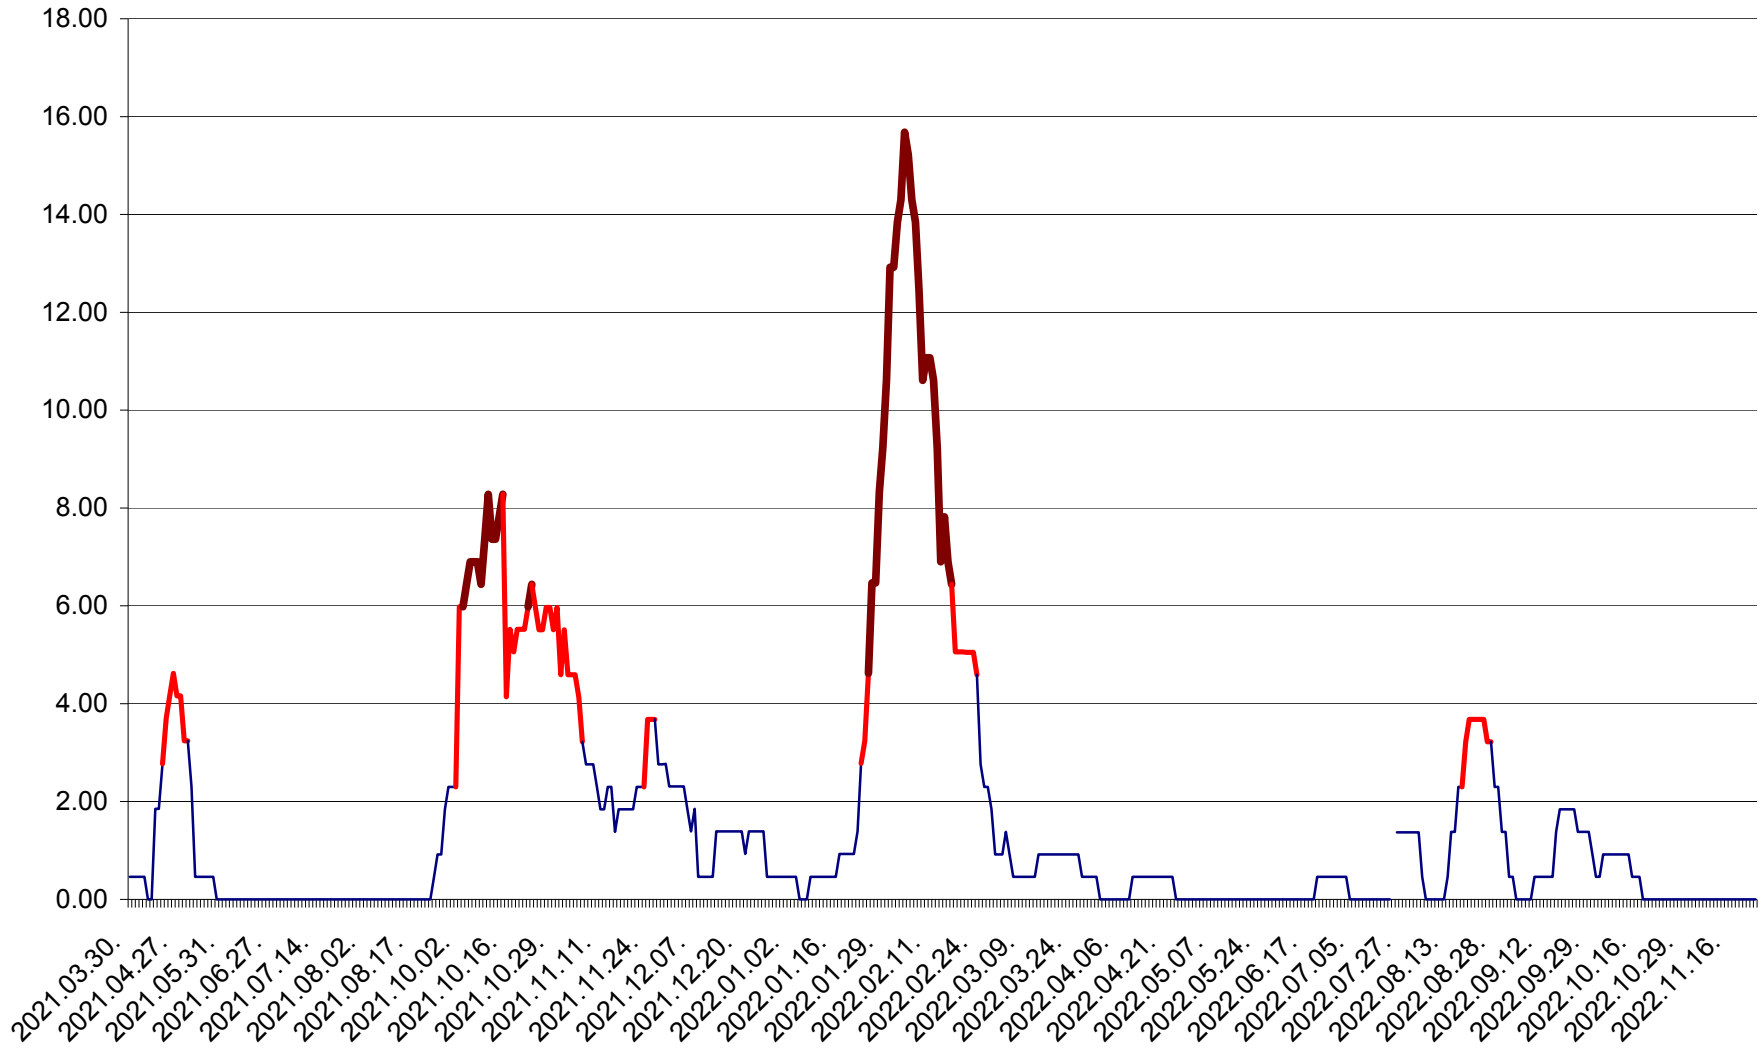

ATID - Evolutia incidentei cumulate pe 14 zile la ‰ de locuitori
2021.04.01. - 2022.11.23.

AVRĂMEȘTI - Evolutia incidentei cumulate pe 14 zile la ‰ de locuitori
2021.04.01. - 2022.11.23.

ORAȘ BĂILE TUȘNAD - Evoluția incidenței cumulate pe 14 zile la ‰ de locuitori
2021.04.01. - 2022.11.23.

ORAȘ BĂLAN - Evolulia incidentei cumulate pe 14 zile la ‰ de locuitori
2021.04.01. - 2022.11.23.

BILBOR - Evolutia incidentei cumulate pe 14 zile la ‰ de locuitori
2021.04.01. - 2022.11.23.

ORAȘ BORSEC - Evolutia incidentei cumulate pe 14 zile la ‰ de locuitori
2021.04.01. - 2022.11.23.

BRĂDEȘTI - Evolutia incidentei cumulate pe 14 zile la ‰ de locuitori
2021.04.01. - 2022.11.23.

CĂPÂLNIȚA - Evolutia incidentei cumulate pe 14 zile la ‰ de locuitori
2021.04.01. - 2022.11.23.

CÂRȚA - Evolutia incidentei cumulate pe 14 zile la ‰ de locuitori
2021.04.01. - 2022.11.23.

CICEU - Evolutia incidentei cumulate pe 14 zile la ‰ de locuitori
2021.04.01. - 2022.11.23.

CIUCSÂNGEORGIU - Evolutia incidentei cumulate pe 14 zile la ‰ de locuitori
2021.04.01. - 2022.11.23.

CIUMANI - Evolutia incidentei cumulate pe 14 zile la ‰ de locuitori
2021.04.01. - 2022.11.23.