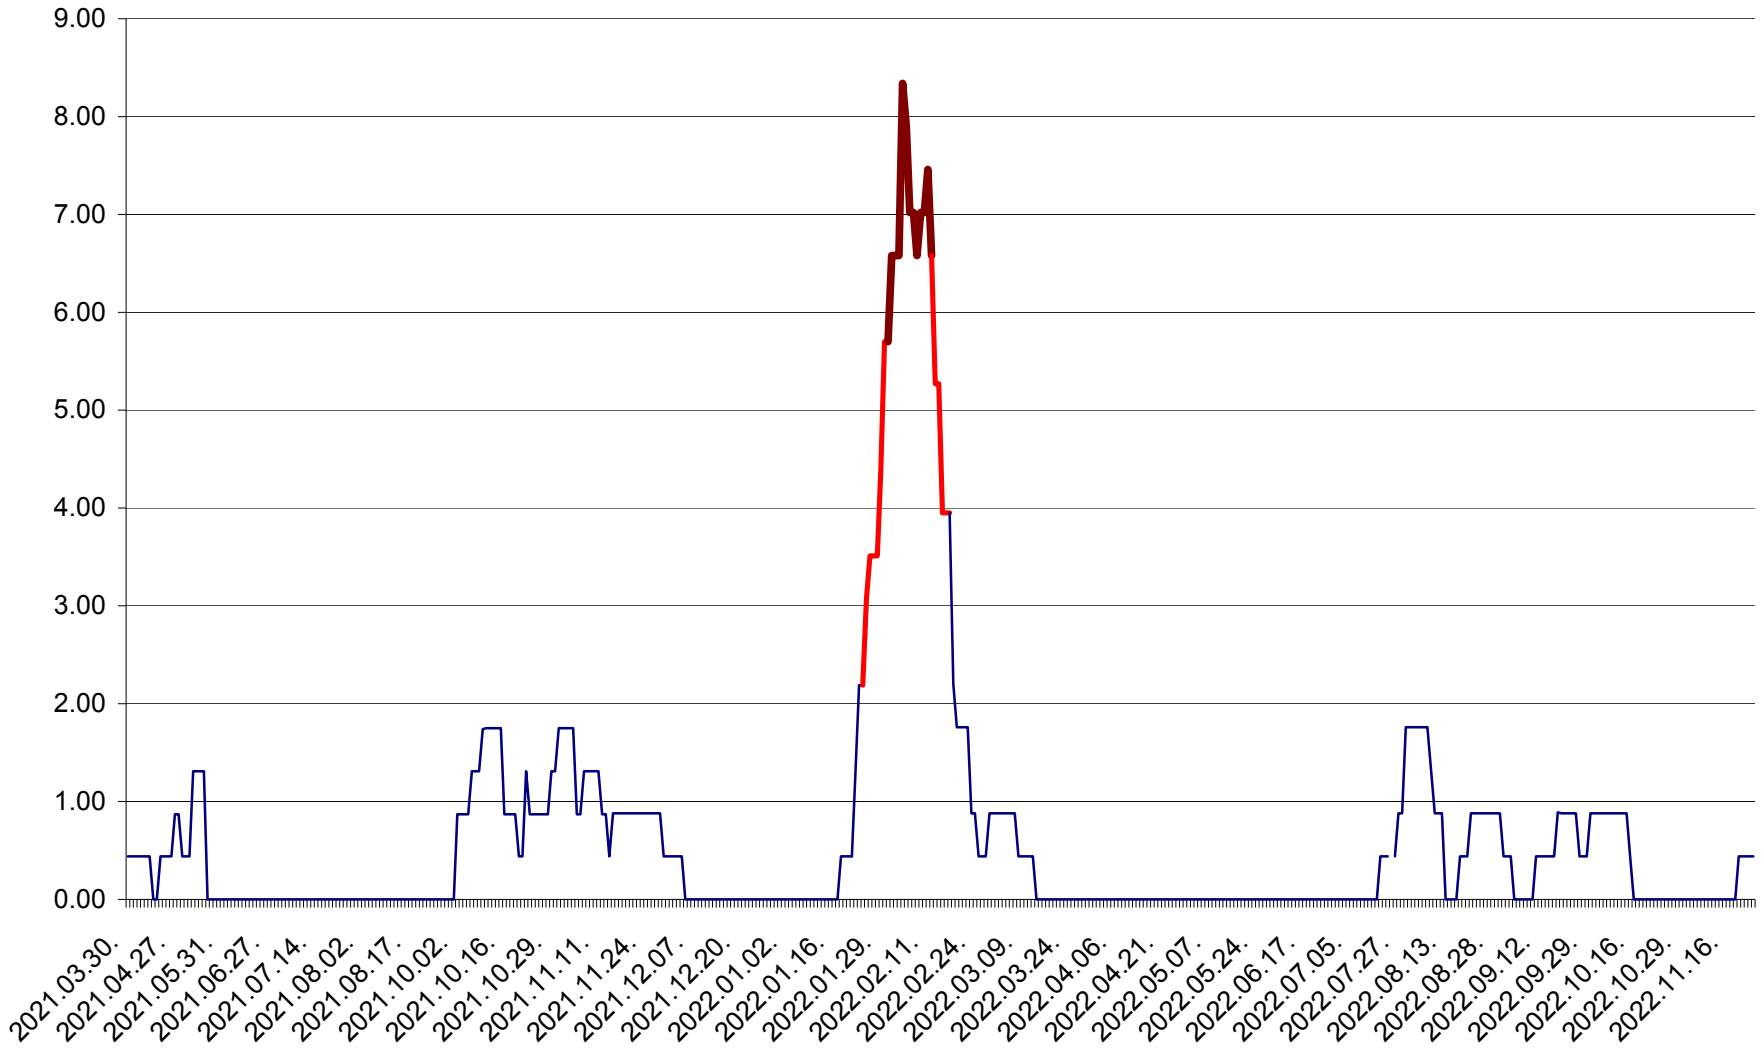

ORAȘ BĂLAN - Evolulia incidentei cumulate pe 14 zile la ‰ de locuitori
2021.04.01. - 2022.11.23.

BILBOR - Evolutia incidentei cumulate pe 14 zile la ‰ de locuitori
2021.04.01. - 2022.11.23.

ORAȘ BORSEC - Evolutia incidentei cumulate pe 14 zile la ‰ de locuitori
2021.04.01. - 2022.11.23.

BRĂDEȘTI - Evolutia incidentei cumulate pe 14 zile la ‰ de locuitori
2021.04.01. - 2022.11.23.

CĂPÂLNIȚA - Evolutia incidentei cumulate pe 14 zile la ‰ de locuitori
2021.04.01. - 2022.11.23.

CÂRȚA - Evolutia incidentei cumulate pe 14 zile la ‰ de locuitori
2021.04.01. - 2022.11.23.

CICEU - Evolutia incidentei cumulate pe 14 zile la ‰ de locuitori
2021.04.01. - 2022.11.23.

CIUCSÂNGEORGIU - Evolutia incidentei cumulate pe 14 zile la ‰ de locuitori
2021.04.01. - 2022.11.23.

CIUMANI - Evolutia incidentei cumulate pe 14 zile la ‰ de locuitori
2021.04.01. - 2022.11.23.

CORBU - Evolutia incidentei cumulate pe 14 zile la ‰ de locuitori
2021.04.01. - 2022.11.23.

CORUND - Evolutia incidentei cumulate pe 14 zile la ‰ de locuitori
2021.04.01. - 2022.11.23.

COZMENI - Evolutia incidentei cumulate pe 14 zile la ‰ de locuitori
2021.04.01. - 2022.11.23.