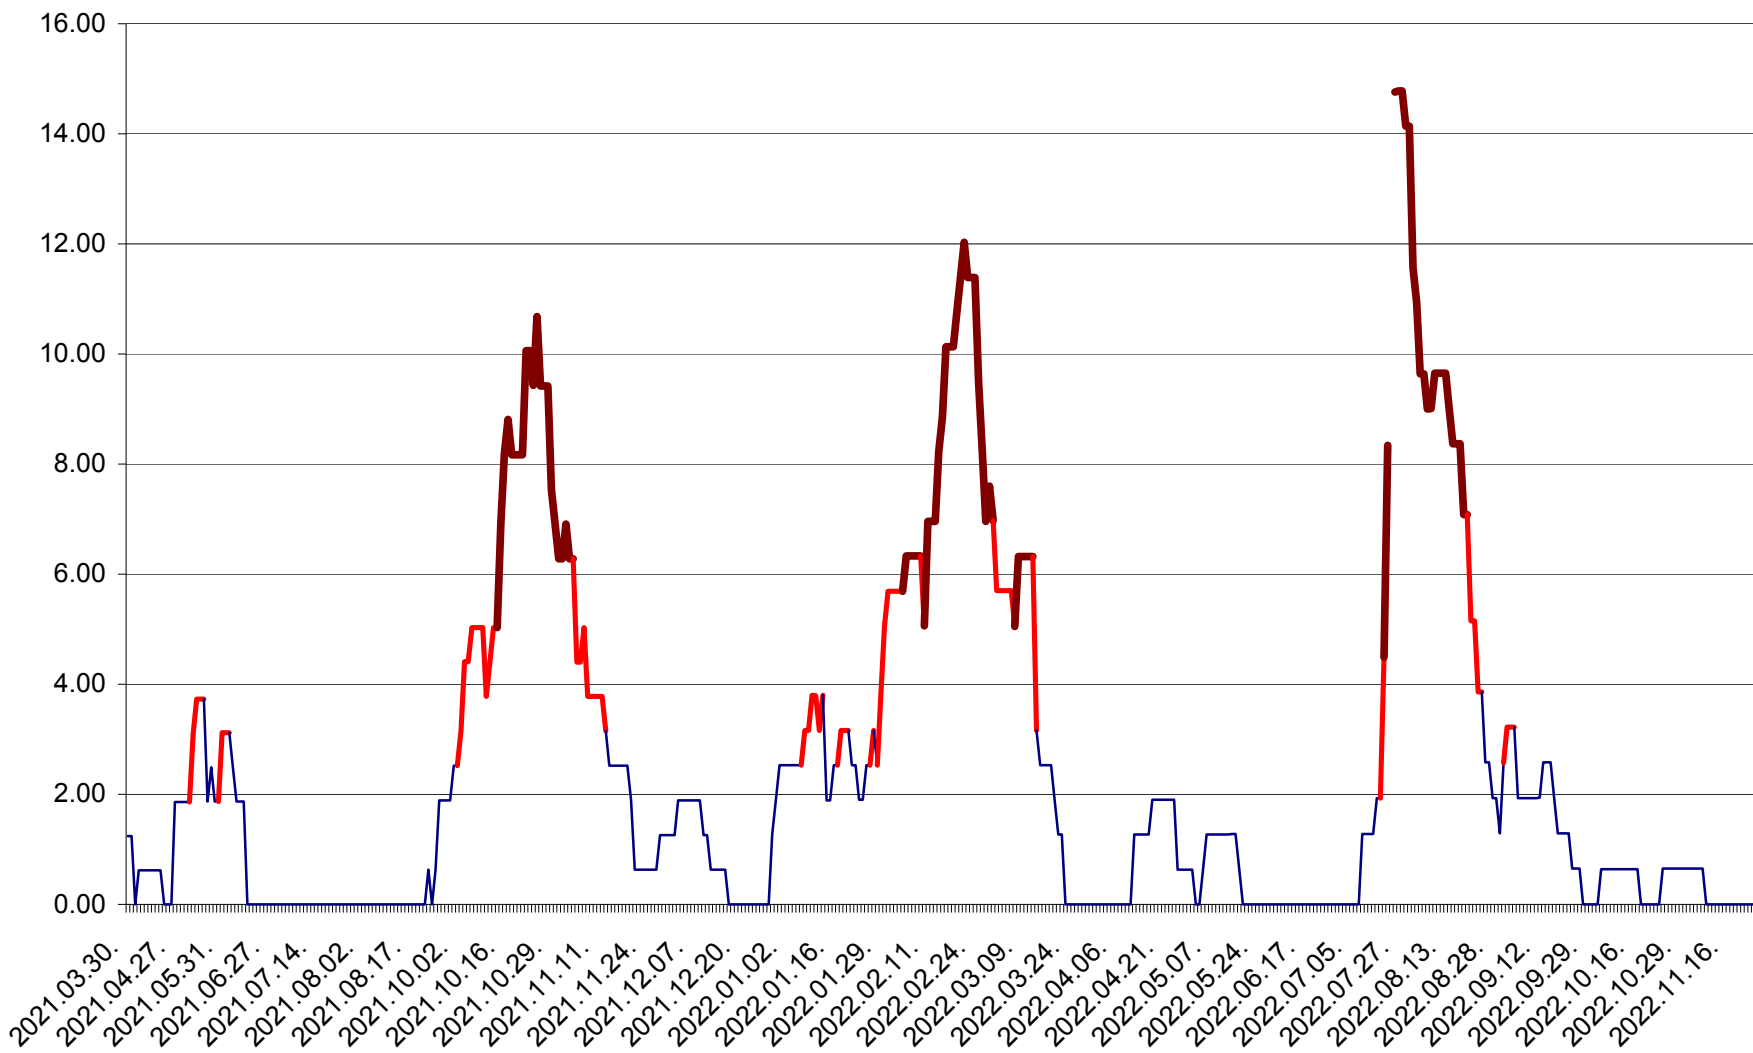

ATID - Evolutia incidentei cumulate pe 14 zile la ‰ de locuitori
2021.04.01. - 2022.11.23.

AVRĂMEȘTI - Evolutia incidentei cumulate pe 14 zile la ‰ de locuitori
2021.04.01. - 2022.11.23.

ORAȘ BĂILE TUȘNAD - Evoluția incidenței cumulate pe 14 zile la ‰ de locuitori
2021.04.01. - 2022.11.23.

ORAȘ BĂLAN - Evolulia incidentei cumulate pe 14 zile la ‰ de locuitori
2021.04.01. - 2022.11.23.

BILBOR - Evolutia incidentei cumulate pe 14 zile la ‰ de locuitori
2021.04.01. - 2022.11.23.

ORAȘ BORSEC - Evolutia incidentei cumulate pe 14 zile la ‰ de locuitori
2021.04.01. - 2022.11.23.

BRĂDEȘTI - Evolutia incidentei cumulate pe 14 zile la ‰ de locuitori
2021.04.01. - 2022.11.23.

CĂPÂLNIȚA - Evolutia incidentei cumulate pe 14 zile la ‰ de locuitori
2021.04.01. - 2022.11.23.

CÂRȚA - Evolutia incidentei cumulate pe 14 zile la ‰ de locuitori
2021.04.01. - 2022.11.23.

CICEU - Evolutia incidentei cumulate pe 14 zile la ‰ de locuitori
2021.04.01. - 2022.11.23.

CIUCSÂNGEORGIU - Evolutia incidentei cumulate pe 14 zile la ‰ de locuitori
2021.04.01. - 2022.11.23.

CIUMANI - Evolutia incidentei cumulate pe 14 zile la ‰ de locuitori
2021.04.01. - 2022.11.23.