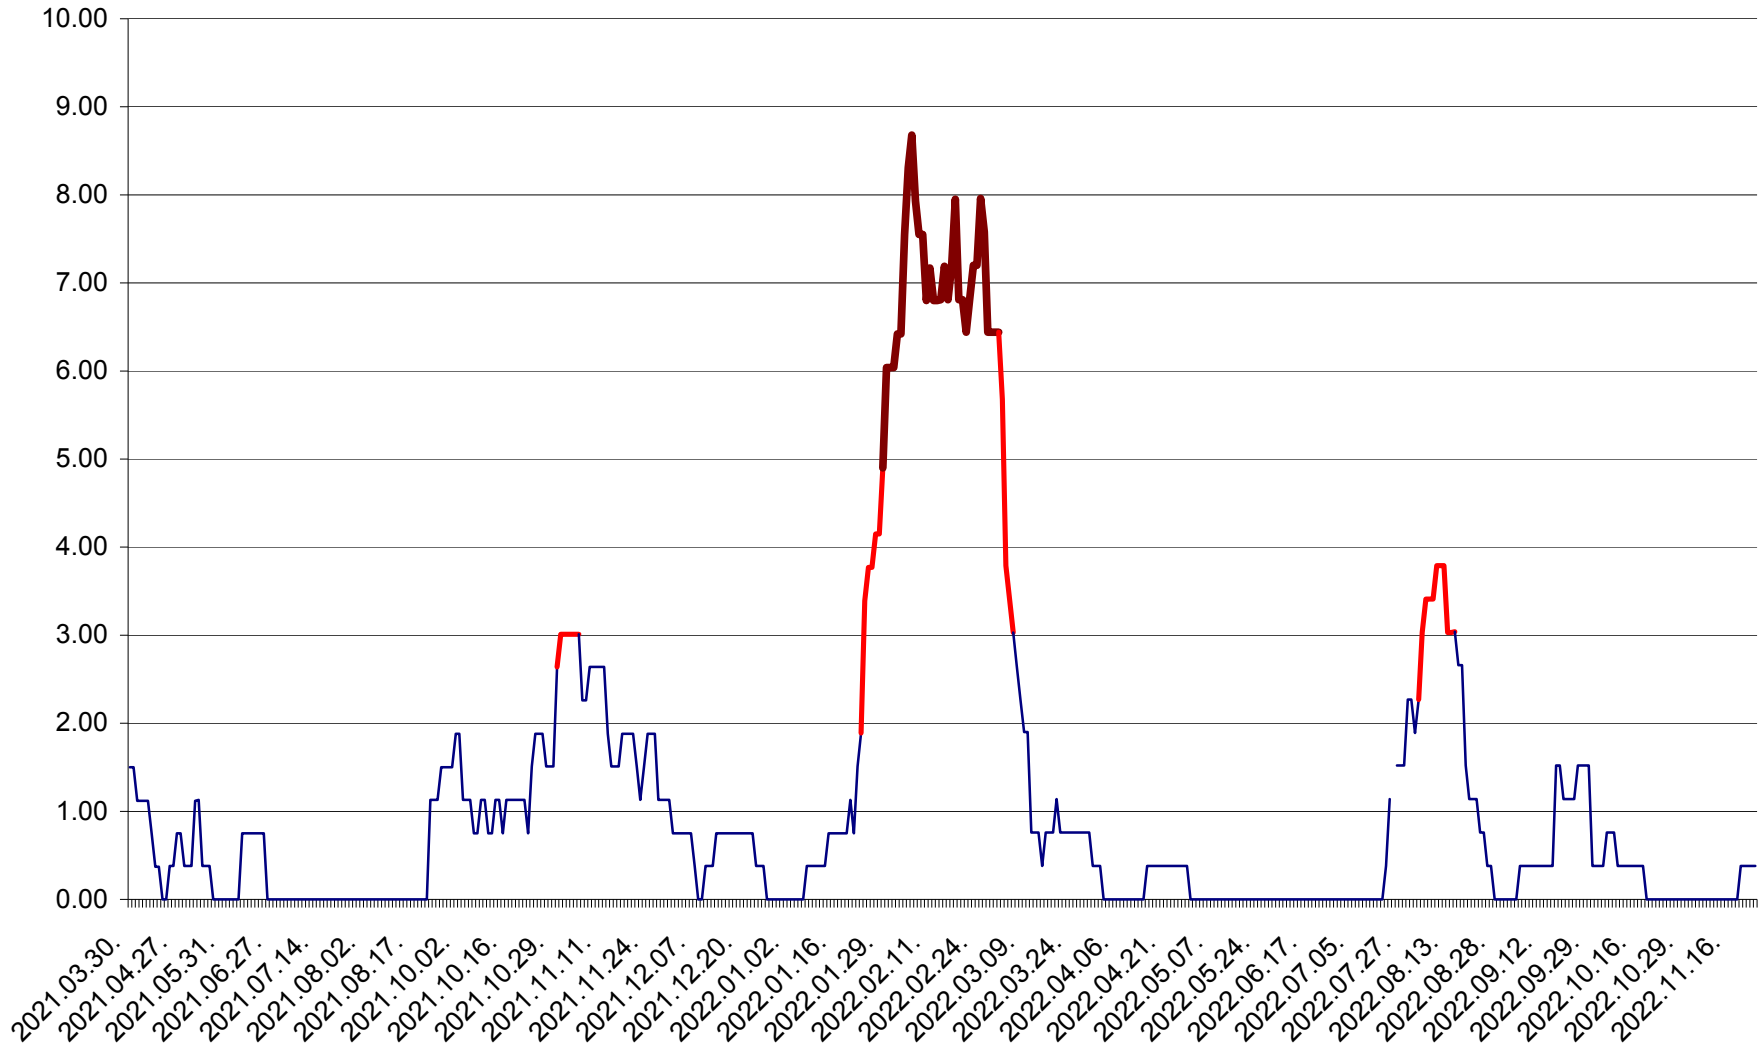

ATID - Evolutia incidentei cumulate pe 14 zile la ‰ de locuitori
2021.04.01. - 2022.11.23.

AVRĂMEȘTI - Evolutia incidentei cumulate pe 14 zile la ‰ de locuitori
2021.04.01. - 2022.11.23.

ORAȘ BĂILE TUȘNAD - Evoluția incidenței cumulate pe 14 zile la ‰ de locuitori
2021.04.01. - 2022.11.23.

ORAȘ BĂLAN - Evolulia incidentei cumulate pe 14 zile la ‰ de locuitori
2021.04.01. - 2022.11.23.

BILBOR - Evolutia incidentei cumulate pe 14 zile la ‰ de locuitori
2021.04.01. - 2022.11.23.

ORAȘ BORSEC - Evolutia incidentei cumulate pe 14 zile la ‰ de locuitori
2021.04.01. - 2022.11.23.

BRĂDEȘTI - Evolutia incidentei cumulate pe 14 zile la ‰ de locuitori
2021.04.01. - 2022.11.23.

CĂPÂLNIȚA - Evolutia incidentei cumulate pe 14 zile la ‰ de locuitori
2021.04.01. - 2022.11.23.

CÂRȚA - Evolutia incidentei cumulate pe 14 zile la ‰ de locuitori
2021.04.01. - 2022.11.23.