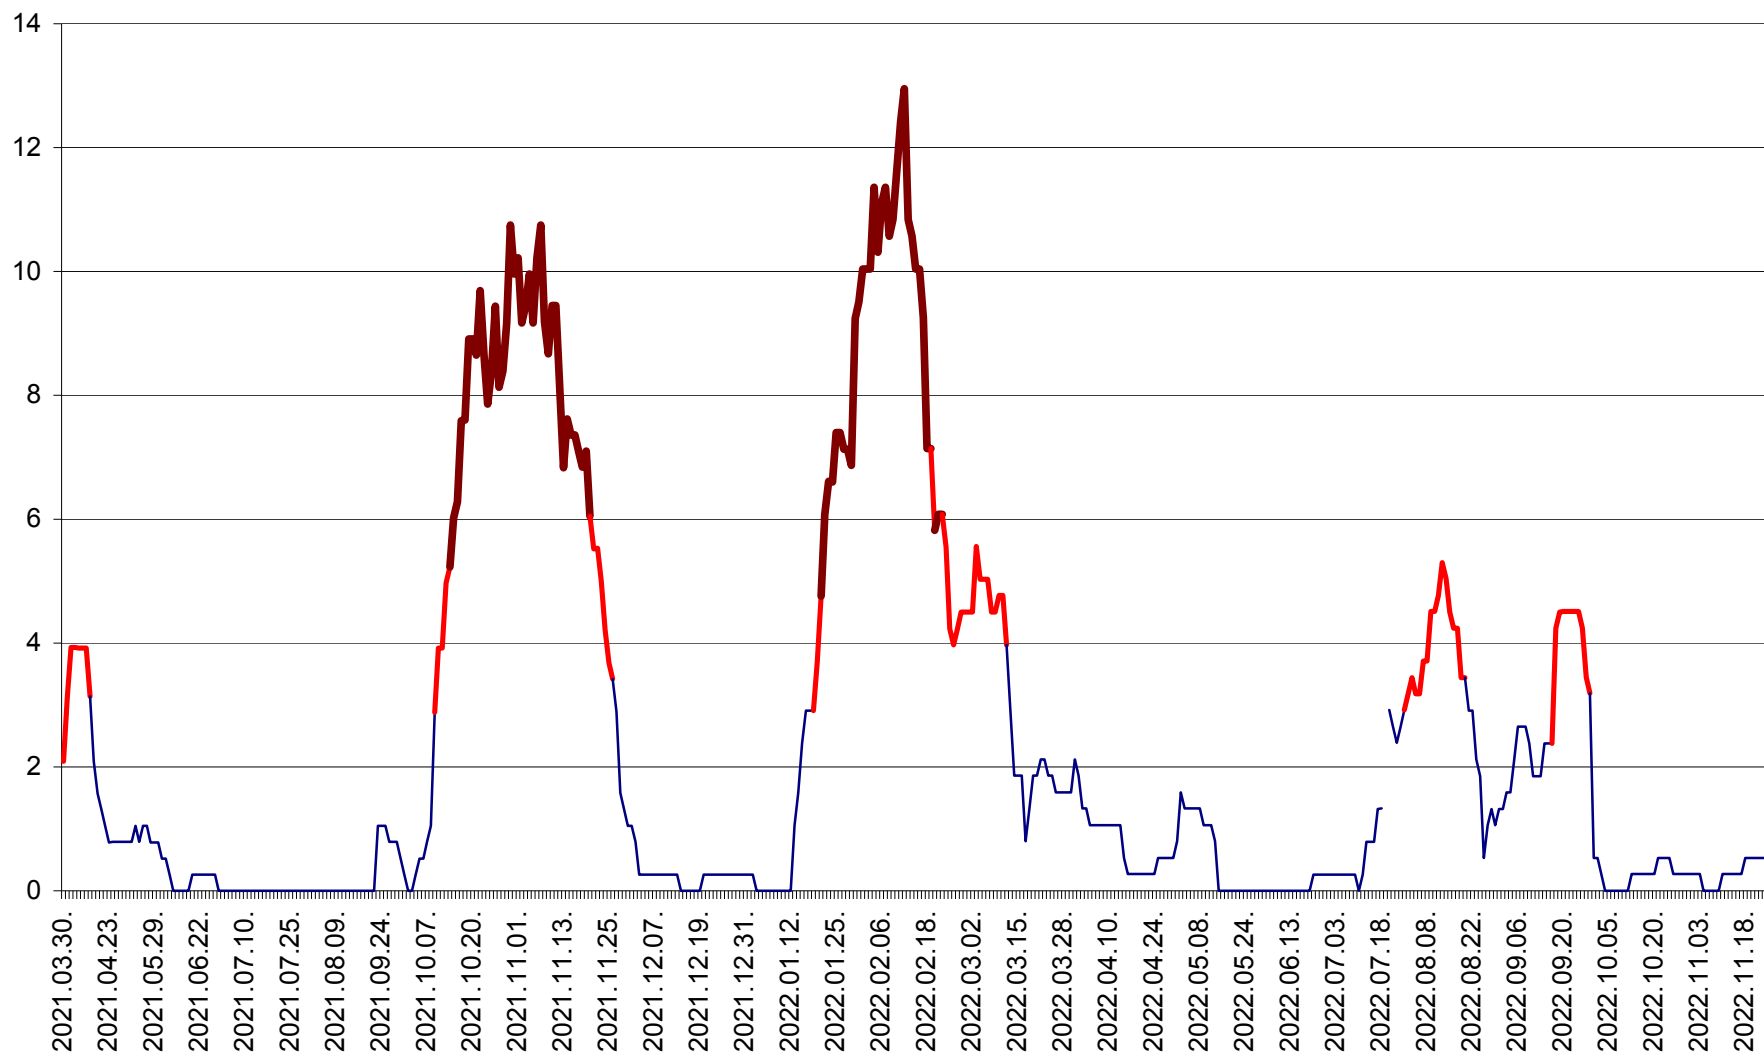

RACU - Evolutia incidentei cumulate pe 14 zile la ‰ de locuitori
2021.04.01. - 2022.11.23.

REMETEA - Evolutia incidentei cumulate pe 14 zile la ‰ de locuitori
2021.04.01. - 2022.11.23.

SĂCEL - Evolutia incidentei cumulate pe 14 zile la ‰ de locuitori
2021.04.01. - 2022.11.23.

SÂNCRĂIENI - Evolutia incidentei cumulate pe 14 zile la ‰ de locuitori
2021.04.01. - 2022.11.23.

SÂNDOMINIC - Evolutia incidentei cumulate pe 14 zile la ‰ de locuitori
2021.04.01. - 2022.11.23.

SÂNMARTIN - Evolutia incidentei cumulate pe 14 zile la ‰ de locuitori
2021.04.01. - 2022.11.23.

SÂNSIMION - Evolutia incidentei cumulate pe 14 zile la ‰ de locuitori
2021.04.01. - 2022.11.23.

SÂNTIMBRU - Evolutia incidentei cumulate pe 14 zile la ‰ de locuitori
2021.04.01. - 2022.11.23.

SĂRMAȘ - Evolutia incidentei cumulate pe 14 zile la ‰ de locuitori
2021.04.01. - 2022.11.23.