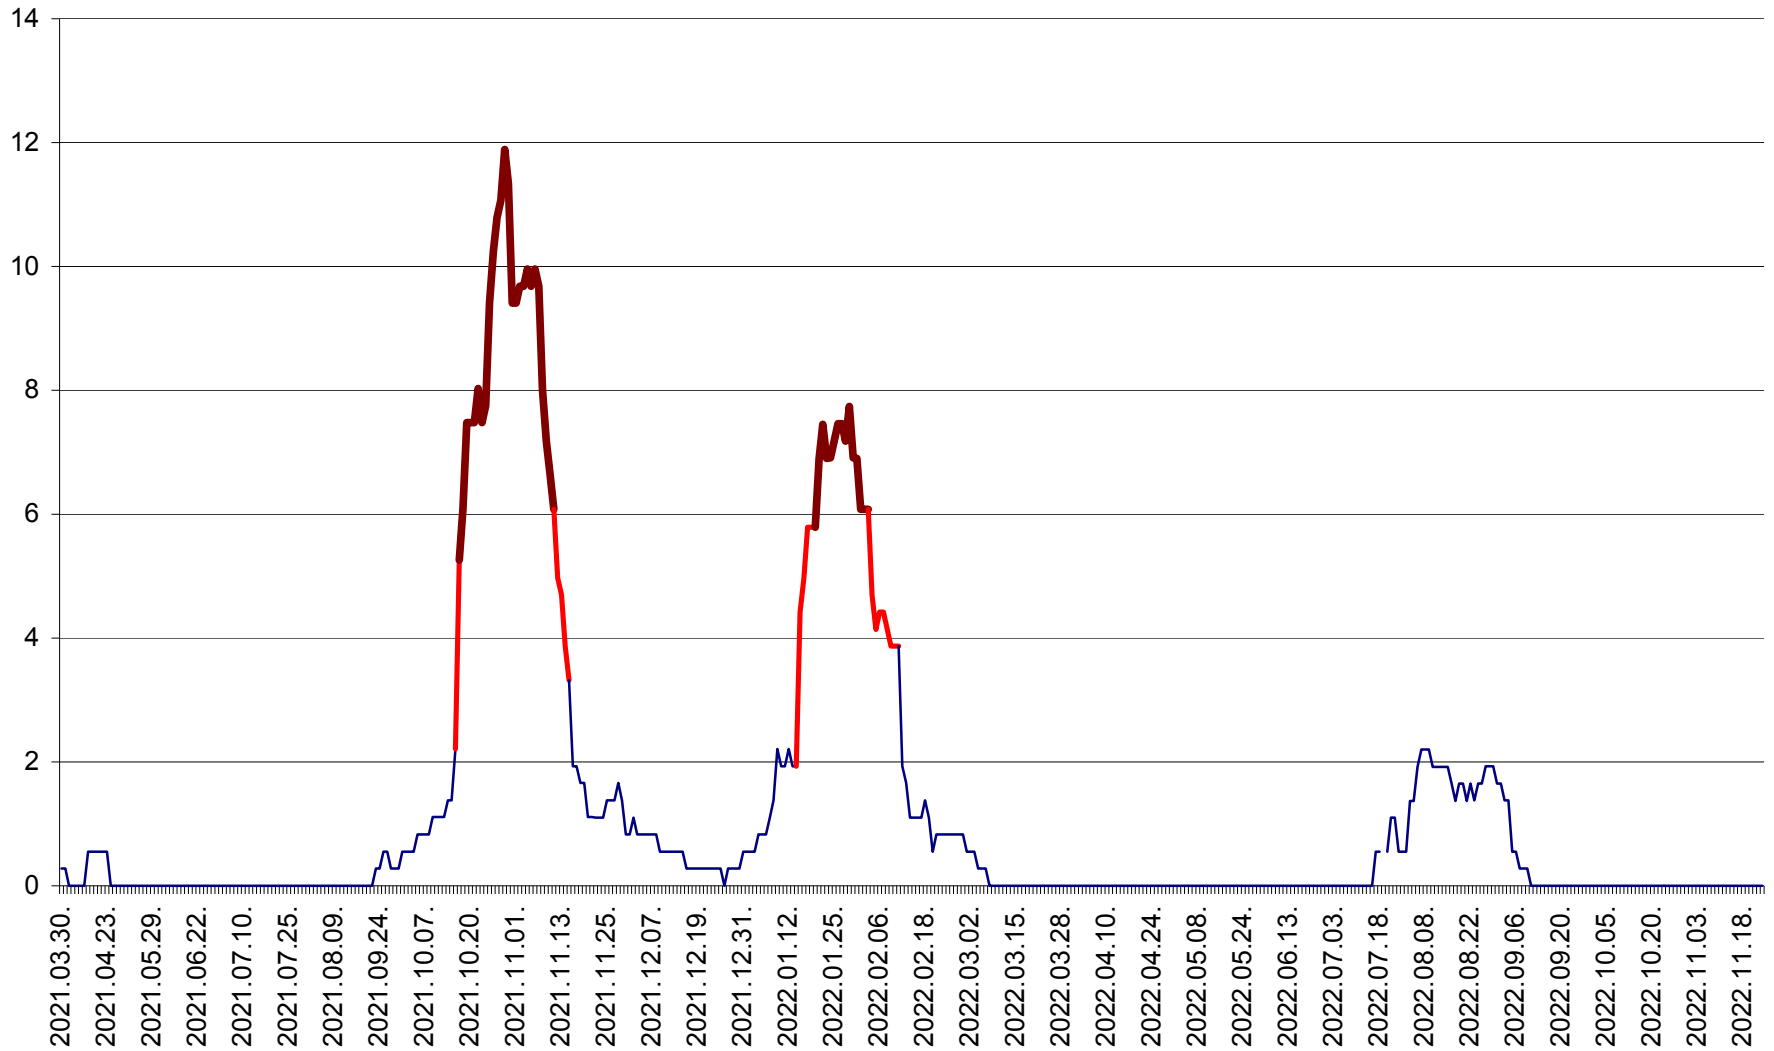

DÂRJIU - Evolutia incidentei cumulate pe 14 zile la ‰ de locuitori
2021.04.01. - 2022.11.23.

DEALU - Evolutia incidentei cumulate pe 14 zile la ‰ de locuitori
2021.04.01. - 2022.11.23.

DITRĂU - Evolutia incidentei cumulate pe 14 zile la ‰ de locuitori
2021.04.01. - 2022.11.23.

FELICENI - Evolutia incidentei cumulate pe 14 zile la ‰ de locuitori
2021.04.01. - 2022.11.23.

FRUMOASA - Evolutia incidentei cumulate pe 14 zile la ‰ de locuitori
2021.04.01. - 2022.11.23.

GĂLĂUȚAȘ - Evoluția incidenței cumulate pe 14 zile la ‰ de locuitori
2021.04.01. - 2022.11.23.

MUNICIPIUL GHEORGHENI - Evolutia incidentei cumulate pe 14 zile la % de locuitori
2021.04.01. - 2022.11.23.

JOSENI - Evolutia incidentei cumulate pe 14 zile la ‰ de locuitori
2021.04.01. - 2022.11.23.

LĂZAREA - Evolutia incidentei cumulate pe 14 zile la % de locuitori
2021.04.01. - 2022.11.23.

LELICENI - Evolutia incidentei cumulate pe 14 zile la ‰ de locuitori
2021.04.01. - 2022.11.23.

LUETA - Evolutia incidentei cumulate pe 14 zile la ‰ de locuitori
2021.04.01. - 2022.11.23.

LUNCA DE JOS - Evolutia incidentei cumulate pe 14 zile la ‰ de locuitori
2021.04.01. - 2022.11.23.