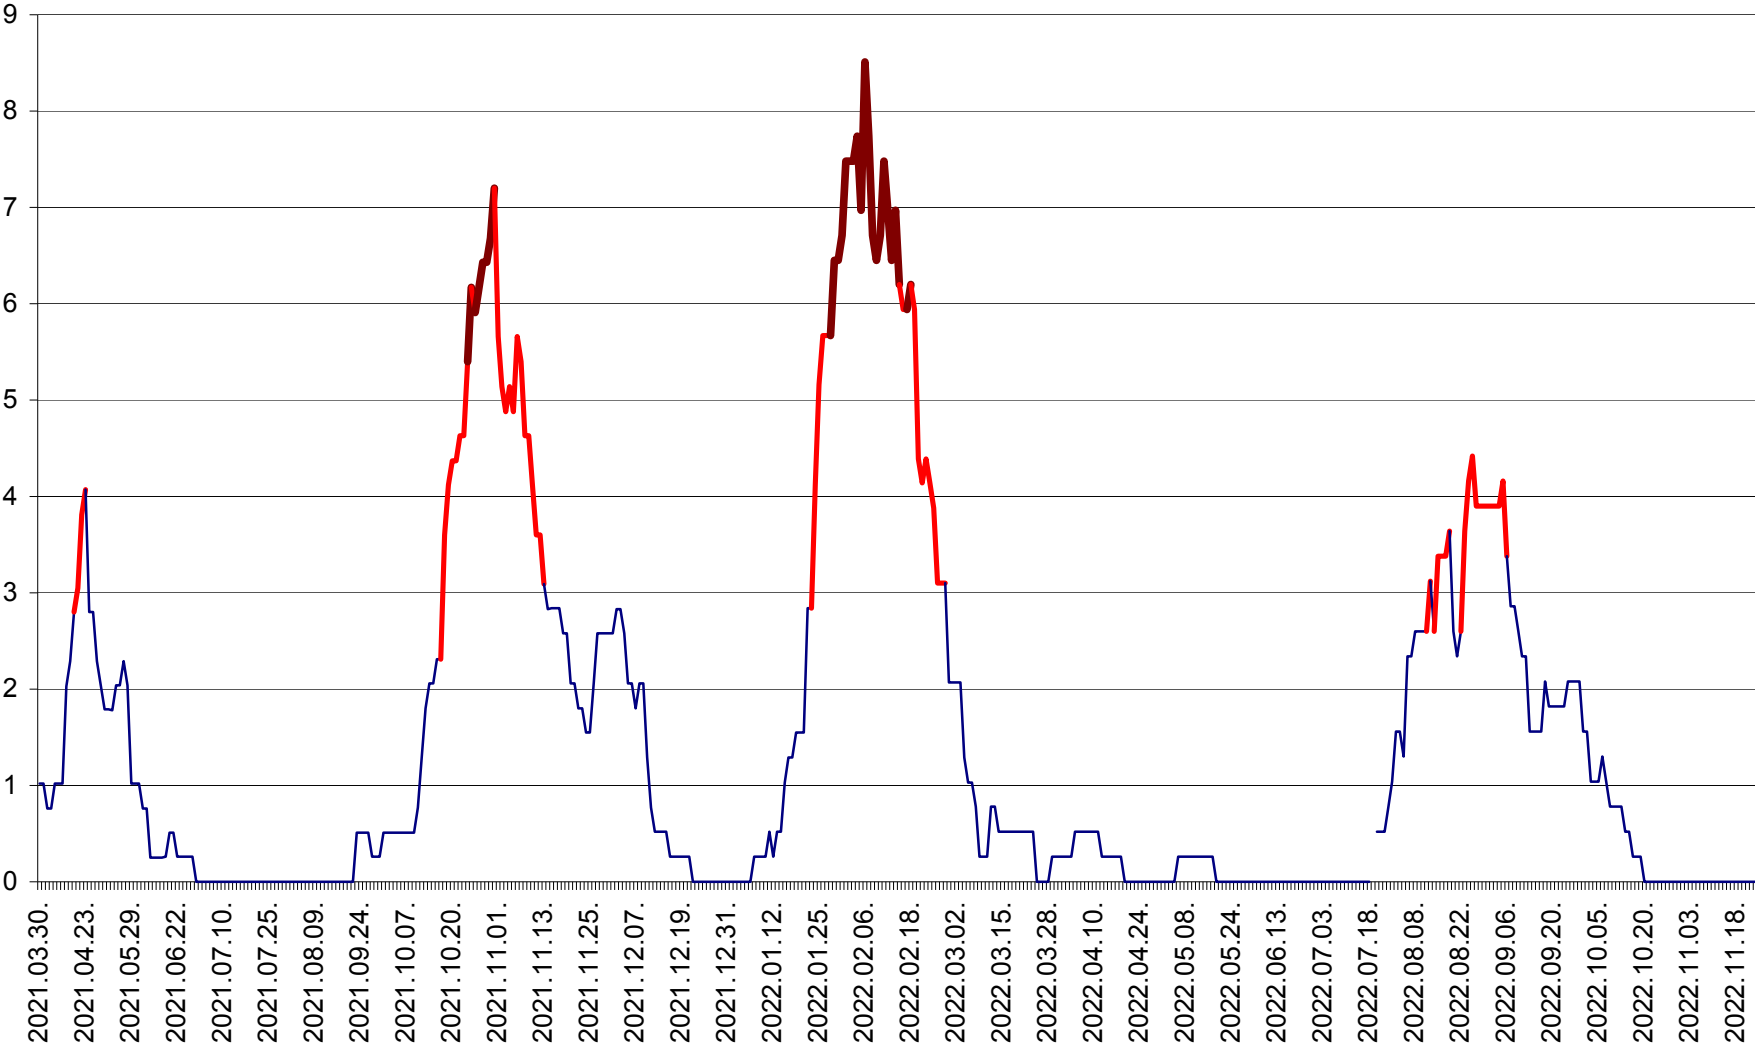

SÂNSIMION - Evolutia incidentei cumulate pe 14 zile la ‰ de locuitori
2021.04.01. - 2022.11.23.

SÂNTIMBRU - Evolutia incidentei cumulate pe 14 zile la ‰ de locuitori
2021.04.01. - 2022.11.23.

SĂRMAȘ - Evolutia incidentei cumulate pe 14 zile la ‰ de locuitori
2021.04.01. - 2022.11.23.

SATU MARE - Evolutia incidentei cumulate pe 14 zile la ‰ de locuitori
2021.04.01. - 2022.11.23.

SECUIENI - Evolutia incidentei cumulate pe 14 zile la ‰ de locuitori
2021.04.01. - 2022.11.23.

SICULENI - Evolutia incidentei cumulate pe 14 zile la ‰ de locuitori
2021.04.01. - 2022.11.23.

ȘIMONEȘTI - Evolutia incidentei cumulate pe 14 zile la ‰ de locuitori
2021.04.01. - 2022.11.23.

SUBCETATE - Evolutia incidentei cumulate pe 14 zile la ‰ de locuitori
2021.04.01. - 2022.11.23.

SUSENI - Evolutia incidentei cumulate pe 14 zile la ‰ de locuitori
2021.04.01. - 2022.11.23.