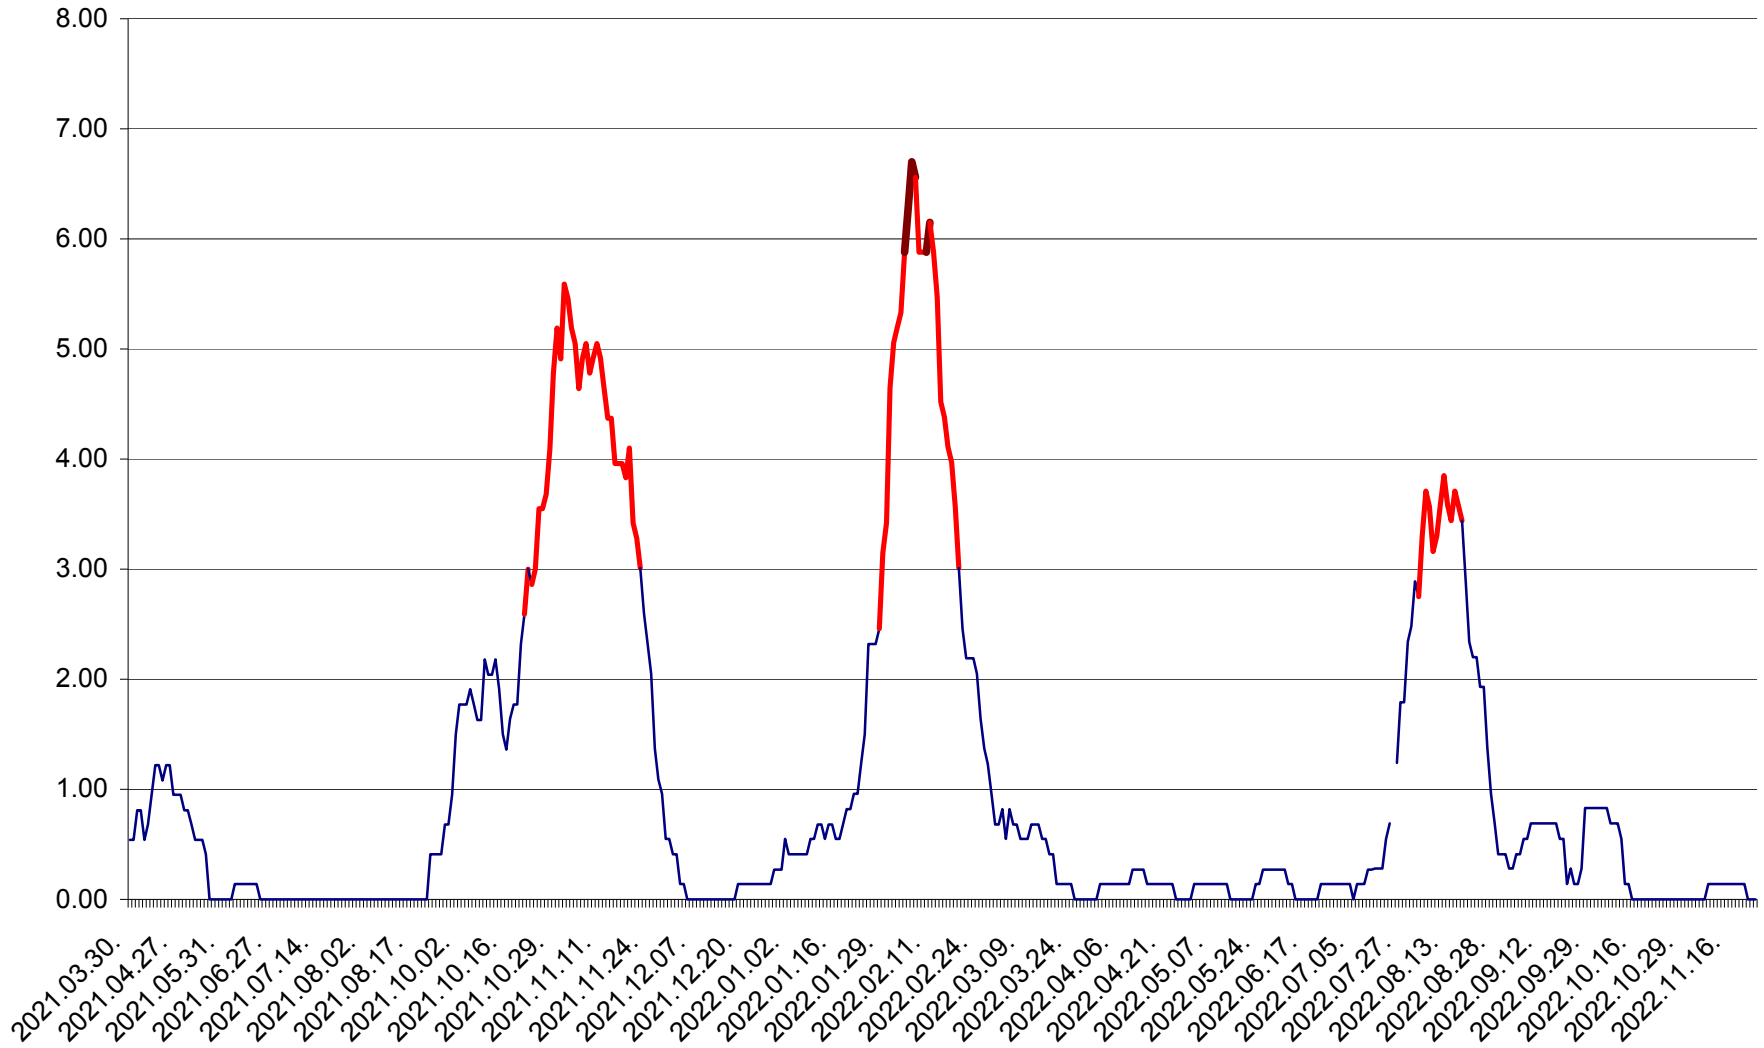

ATID - Evolutia incidentei cumulate pe 14 zile la ‰ de locuitori
2021.04.01. - 2022.11.23.

AVRĂMEȘTI - Evolutia incidentei cumulate pe 14 zile la ‰ de locuitori
2021.04.01. - 2022.11.23.

ORAȘ BĂILE TUȘNAD - Evoluția incidenței cumulate pe 14 zile la ‰ de locuitori
2021.04.01. - 2022.11.23.

ORAȘ BĂLAN - Evolulia incidentei cumulate pe 14 zile la ‰ de locuitori
2021.04.01. - 2022.11.23.

BILBOR - Evolutia incidentei cumulate pe 14 zile la ‰ de locuitori
2021.04.01. - 2022.11.23.

ORAȘ BORSEC - Evolutia incidentei cumulate pe 14 zile la ‰ de locuitori
2021.04.01. - 2022.11.23.

BRĂDEȘTI - Evolutia incidentei cumulate pe 14 zile la ‰ de locuitori
2021.04.01. - 2022.11.23.

CĂPÂLNIȚA - Evolutia incidentei cumulate pe 14 zile la ‰ de locuitori
2021.04.01. - 2022.11.23.

CÂRȚA - Evolutia incidentei cumulate pe 14 zile la ‰ de locuitori
2021.04.01. - 2022.11.23.