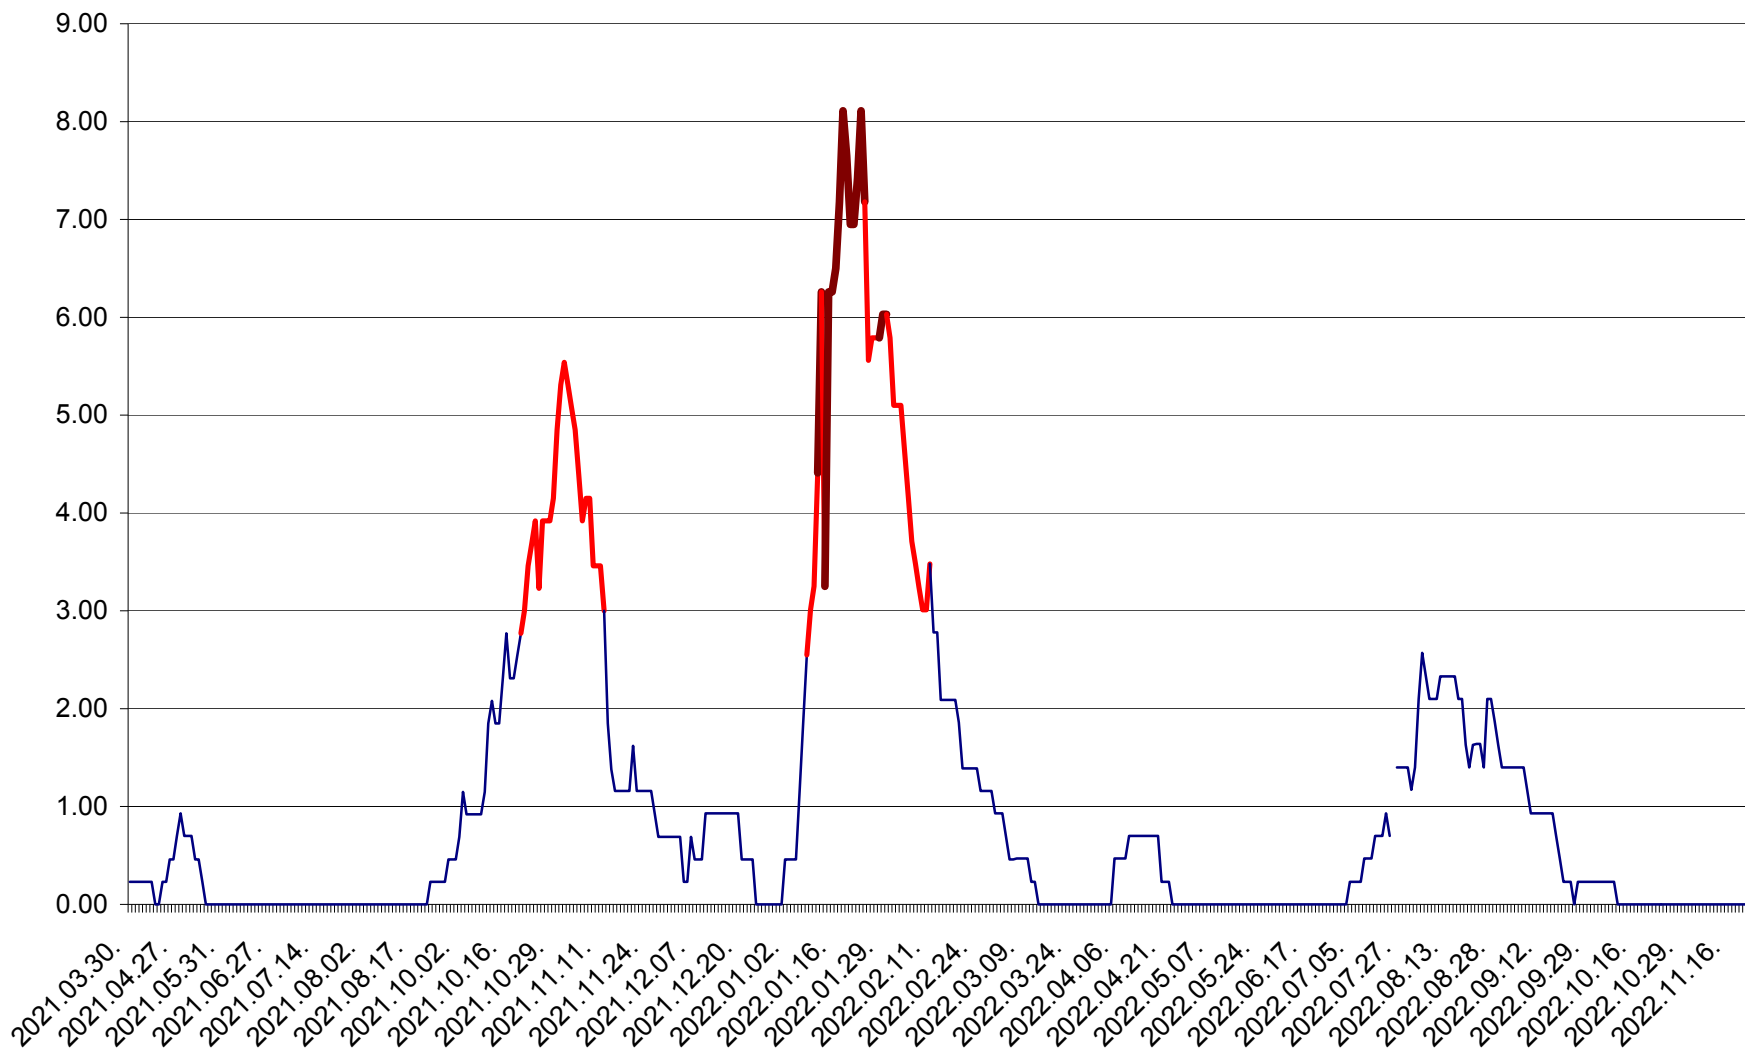

ORAȘ BĂLAN - Evolulia incidentei cumulate pe 14 zile la ‰ de locuitori
2021.04.01. - 2022.11.23.

BILBOR - Evolutia incidentei cumulate pe 14 zile la ‰ de locuitori
2021.04.01. - 2022.11.23.

ORAȘ BORSEC - Evolutia incidentei cumulate pe 14 zile la ‰ de locuitori
2021.04.01. - 2022.11.23.

BRĂDEȘTI - Evolutia incidentei cumulate pe 14 zile la ‰ de locuitori
2021.04.01. - 2022.11.23.

CĂPÂLNIȚA - Evolutia incidentei cumulate pe 14 zile la ‰ de locuitori
2021.04.01. - 2022.11.23.

CÂRȚA - Evolutia incidentei cumulate pe 14 zile la ‰ de locuitori
2021.04.01. - 2022.11.23.

CICEU - Evolutia incidentei cumulate pe 14 zile la ‰ de locuitori
2021.04.01. - 2022.11.23.

CIUCSÂNGEORGIU - Evolutia incidentei cumulate pe 14 zile la ‰ de locuitori
2021.04.01. - 2022.11.23.

CIUMANI - Evolutia incidentei cumulate pe 14 zile la ‰ de locuitori
2021.04.01. - 2022.11.23.

CORBU - Evolutia incidentei cumulate pe 14 zile la ‰ de locuitori
2021.04.01. - 2022.11.23.

CORUND - Evolutia incidentei cumulate pe 14 zile la ‰ de locuitori
2021.04.01. - 2022.11.23.

COZMENI - Evolutia incidentei cumulate pe 14 zile la ‰ de locuitori
2021.04.01. - 2022.11.23.