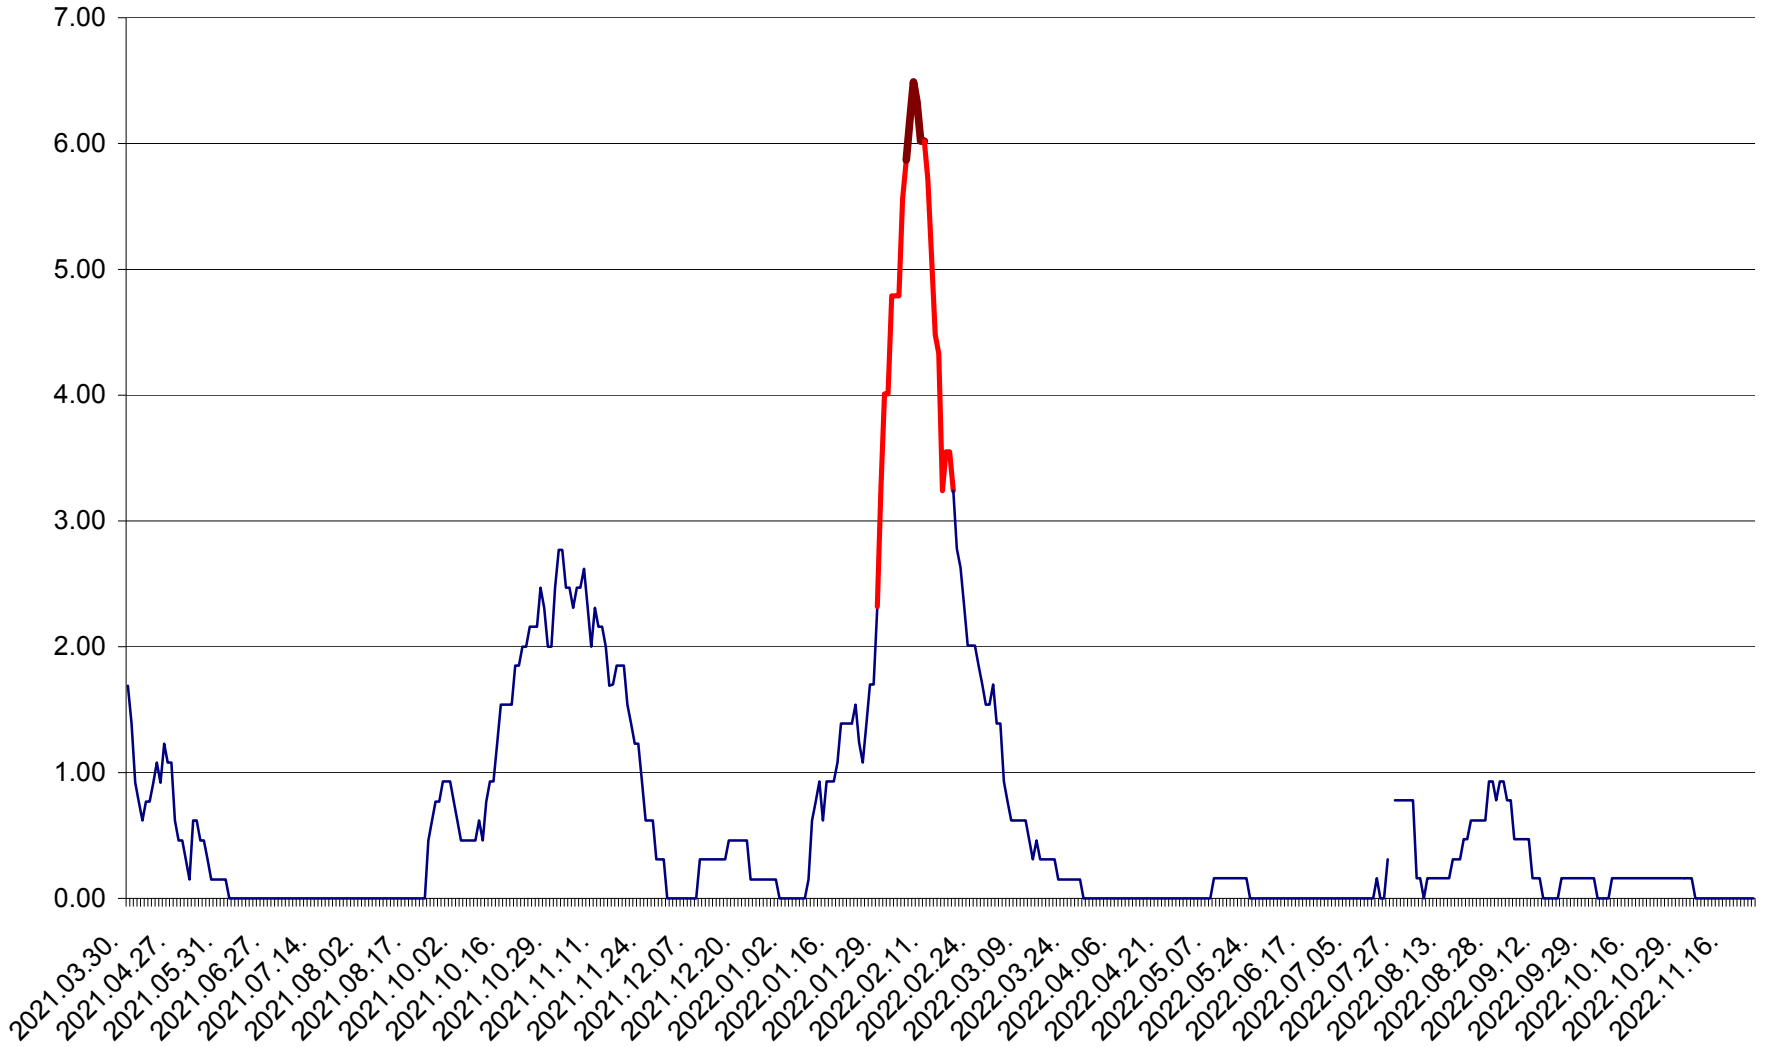

ORAȘ BĂLAN - Evolulia incidentei cumulate pe 14 zile la ‰ de locuitori
2021.04.01. - 2022.11.23.

BILBOR - Evolutia incidentei cumulate pe 14 zile la ‰ de locuitori
2021.04.01. - 2022.11.23.

ORAȘ BORSEC - Evolutia incidentei cumulate pe 14 zile la ‰ de locuitori
2021.04.01. - 2022.11.23.

BRĂDEȘTI - Evolutia incidentei cumulate pe 14 zile la ‰ de locuitori
2021.04.01. - 2022.11.23.

CĂPÂLNIȚA - Evolutia incidentei cumulate pe 14 zile la ‰ de locuitori
2021.04.01. - 2022.11.23.

CÂRȚA - Evolutia incidentei cumulate pe 14 zile la ‰ de locuitori
2021.04.01. - 2022.11.23.

CICEU - Evolutia incidentei cumulate pe 14 zile la ‰ de locuitori
2021.04.01. - 2022.11.23.

CIUCSÂNGEORGIU - Evolutia incidentei cumulate pe 14 zile la ‰ de locuitori
2021.04.01. - 2022.11.23.

CIUMANI - Evolutia incidentei cumulate pe 14 zile la ‰ de locuitori
2021.04.01. - 2022.11.23.

CORBU - Evolutia incidentei cumulate pe 14 zile la ‰ de locuitori
2021.04.01. - 2022.11.23.

CORUND - Evolutia incidentei cumulate pe 14 zile la ‰ de locuitori
2021.04.01. - 2022.11.23.

COZMENI - Evolutia incidentei cumulate pe 14 zile la ‰ de locuitori
2021.04.01. - 2022.11.23.