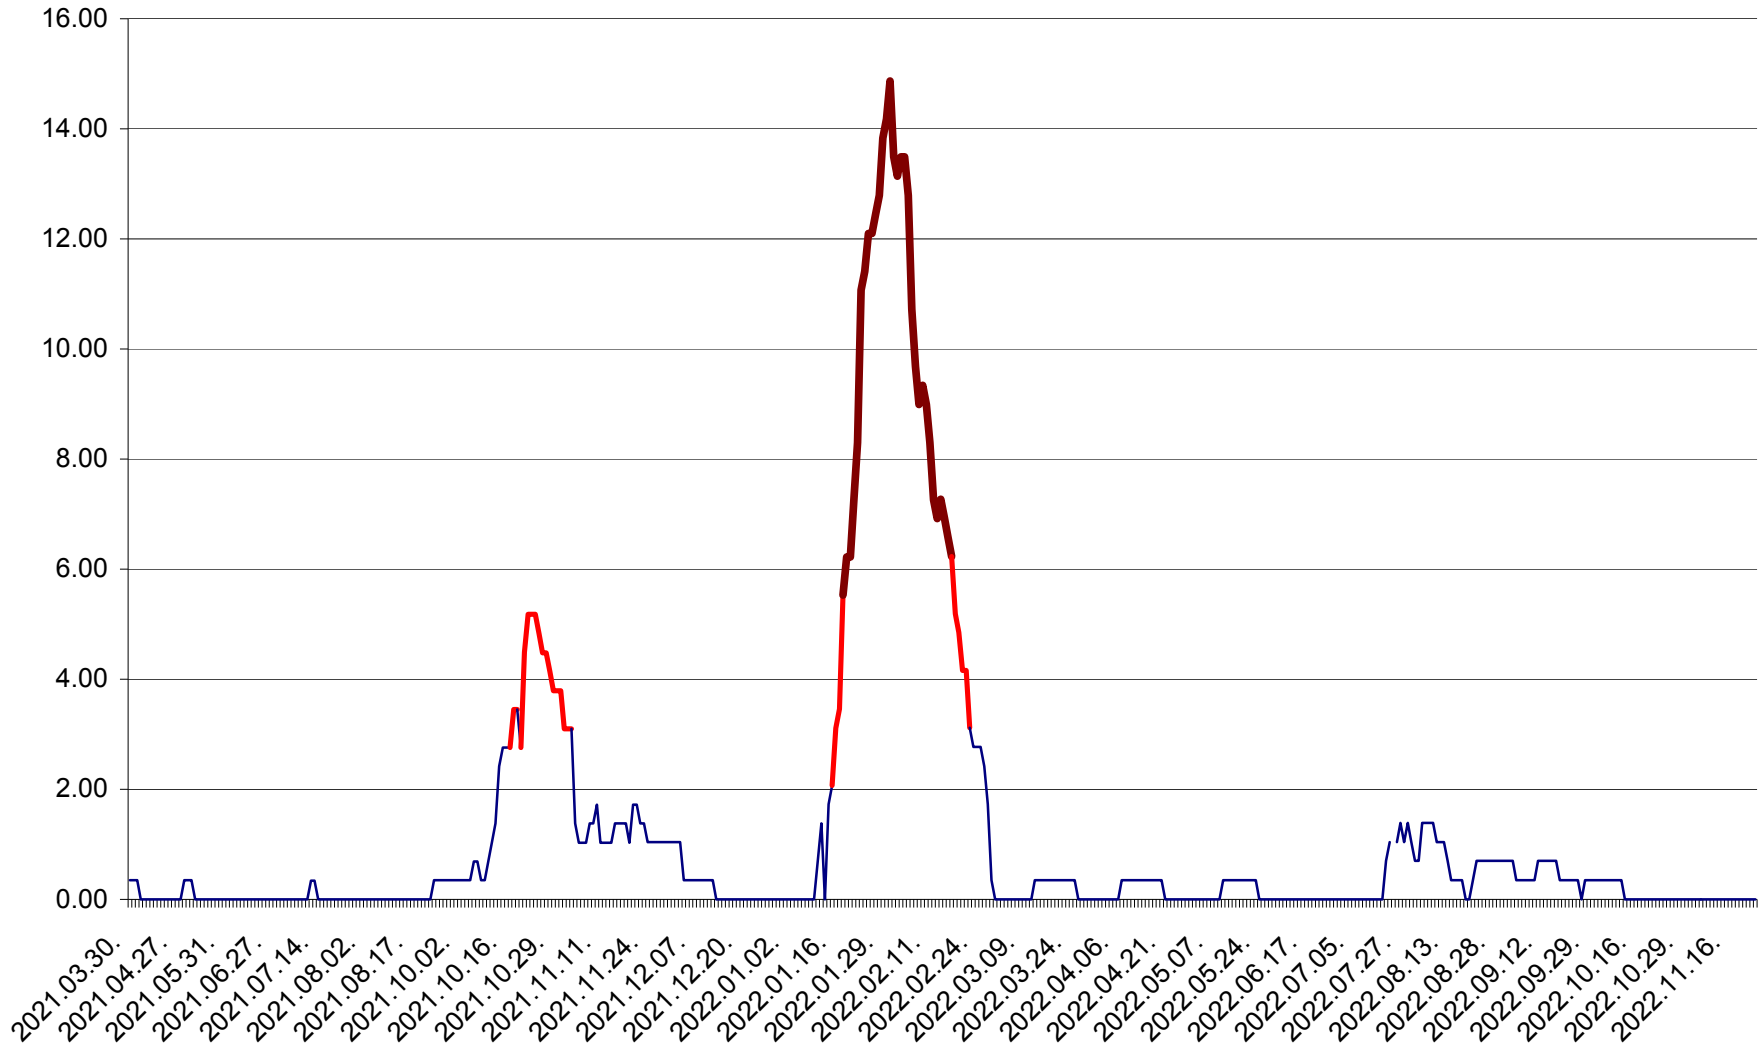

ORAȘ BĂLAN - Evolulia incidentei cumulate pe 14 zile la ‰ de locuitori
2021.04.01. - 2022.11.23.

BILBOR - Evolutia incidentei cumulate pe 14 zile la ‰ de locuitori
2021.04.01. - 2022.11.23.

ORAȘ BORSEC - Evolutia incidentei cumulate pe 14 zile la ‰ de locuitori
2021.04.01. - 2022.11.23.

BRĂDEȘTI - Evolutia incidentei cumulate pe 14 zile la ‰ de locuitori
2021.04.01. - 2022.11.23.

CĂPÂLNIȚA - Evolutia incidentei cumulate pe 14 zile la ‰ de locuitori
2021.04.01. - 2022.11.23.

CÂRȚA - Evolutia incidentei cumulate pe 14 zile la ‰ de locuitori
2021.04.01. - 2022.11.23.

CICEU - Evolutia incidentei cumulate pe 14 zile la ‰ de locuitori
2021.04.01. - 2022.11.23.

CIUCSÂNGEORGIU - Evolutia incidentei cumulate pe 14 zile la ‰ de locuitori
2021.04.01. - 2022.11.23.

CIUMANI - Evolutia incidentei cumulate pe 14 zile la ‰ de locuitori
2021.04.01. - 2022.11.23.

CORBU - Evolutia incidentei cumulate pe 14 zile la ‰ de locuitori
2021.04.01. - 2022.11.23.

CORUND - Evolutia incidentei cumulate pe 14 zile la ‰ de locuitori
2021.04.01. - 2022.11.23.

COZMENI - Evolutia incidentei cumulate pe 14 zile la ‰ de locuitori
2021.04.01. - 2022.11.23.