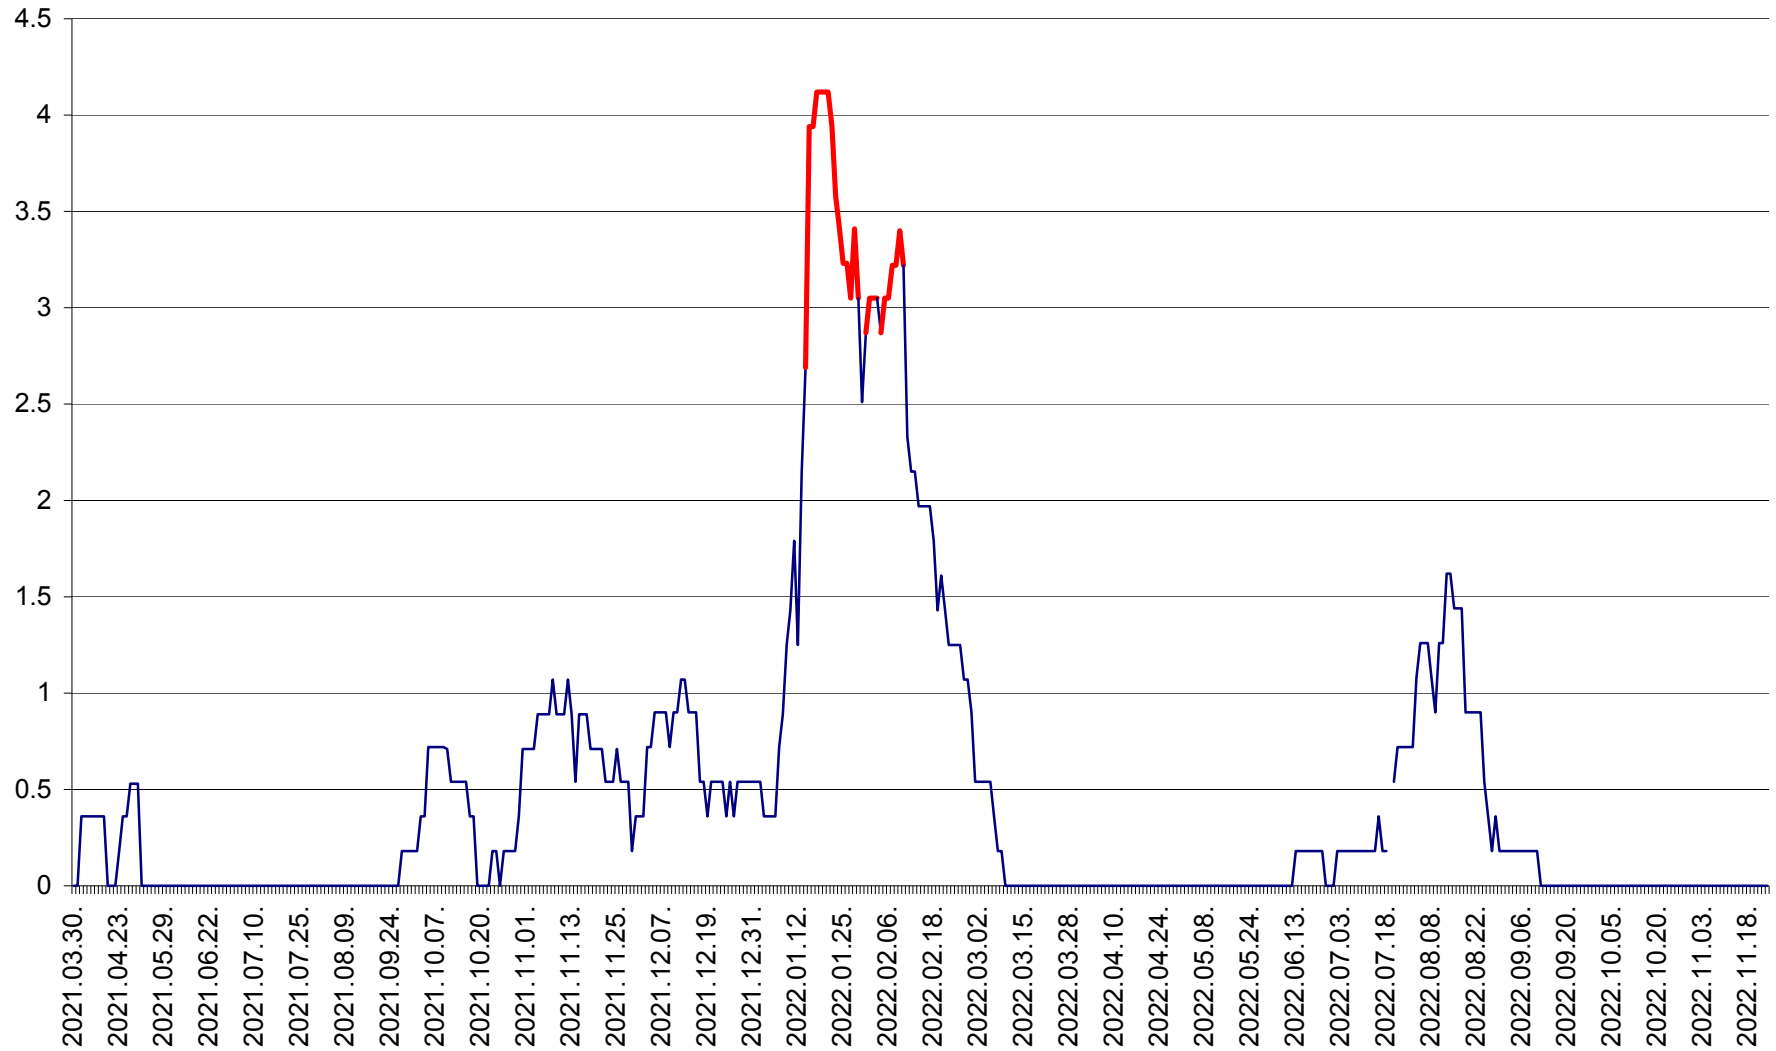

FELICENI - Evolutia incidentei cumulate pe 14 zile la ‰ de locuitori
2021.04.01. - 2022.11.23.

FRUMOASA - Evolutia incidentei cumulate pe 14 zile la ‰ de locuitori
2021.04.01. - 2022.11.23.

GĂLĂUȚAȘ - Evoluția incidenței cumulate pe 14 zile la ‰ de locuitori
2021.04.01. - 2022.11.23.

MUNICIPIUL GHEORGHENI - Evolutia incidentei cumulate pe 14 zile la % de locuitori
2021.04.01. - 2022.11.23.

JOSENI - Evolutia incidentei cumulate pe 14 zile la ‰ de locuitori
2021.04.01. - 2022.11.23.

LĂZAREA - Evolutia incidentei cumulate pe 14 zile la % de locuitori
2021.04.01. - 2022.11.23.

LELICENI - Evolutia incidentei cumulate pe 14 zile la ‰ de locuitori
2021.04.01. - 2022.11.23.

LUETA - Evolutia incidentei cumulate pe 14 zile la ‰ de locuitori
2021.04.01. - 2022.11.23.

LUNCA DE JOS - Evolutia incidentei cumulate pe 14 zile la ‰ de locuitori
2021.04.01. - 2022.11.23.