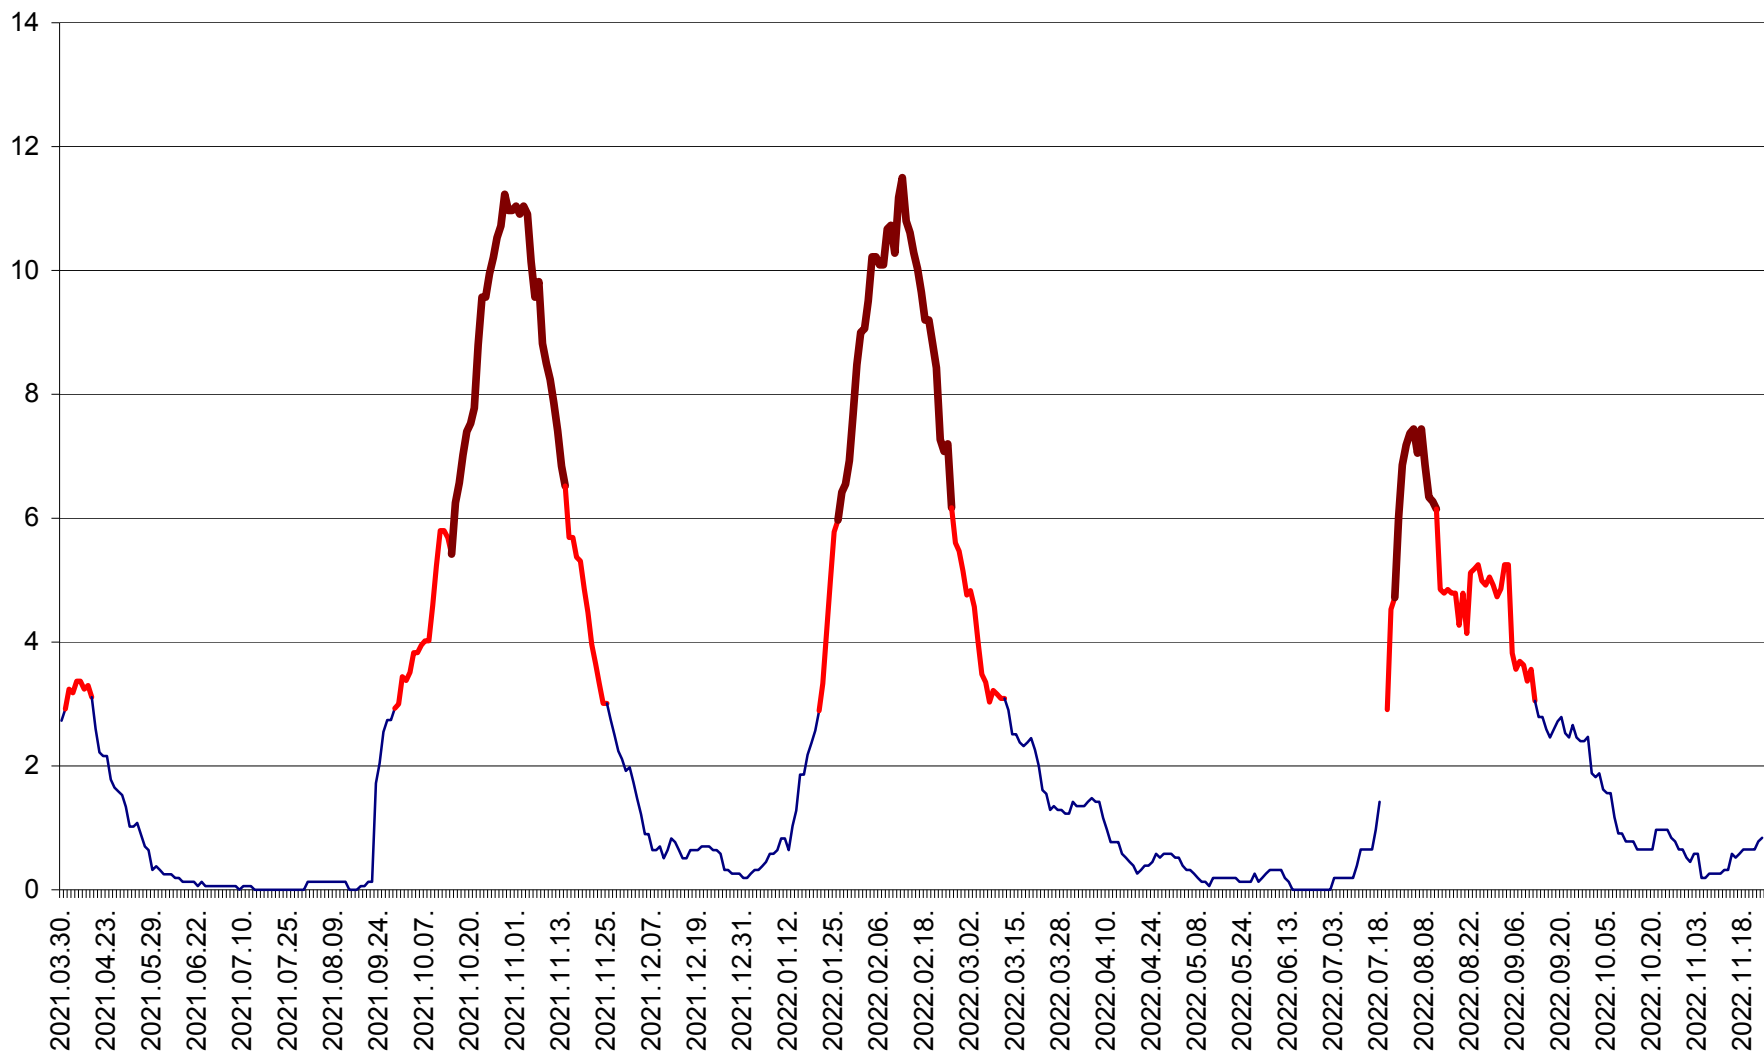

TULGHEȘ - Evolutia incidentei cumulate pe 14 zile la ‰ de locuitori
2021.04.01. - 2022.11.23.