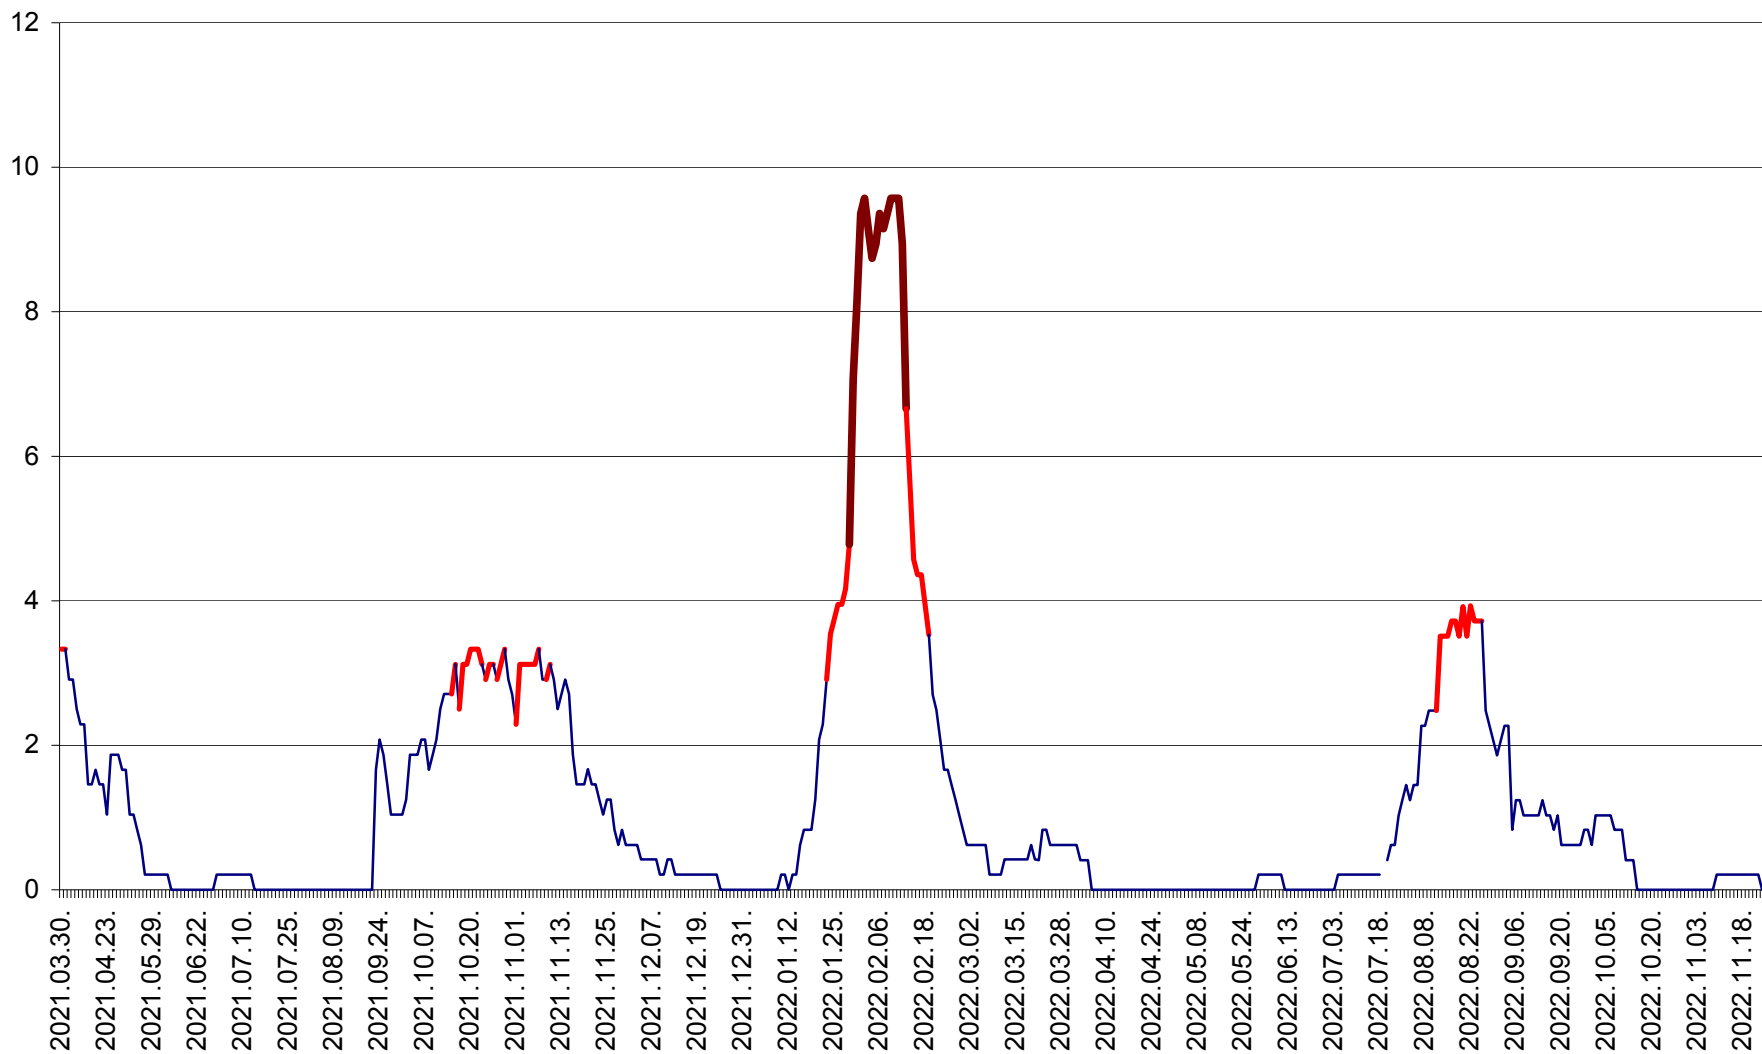

MUNICIPIUL GHEORGHENI - Evolutia incidentei cumulate pe 14 zile la % de locuitori
2021.04.01. - 2022.11.23.

JOSENI - Evolutia incidentei cumulate pe 14 zile la ‰ de locuitori
2021.04.01. - 2022.11.23.

LĂZAREA - Evolutia incidentei cumulate pe 14 zile la % de locuitori
2021.04.01. - 2022.11.23.

LELICENI - Evolutia incidentei cumulate pe 14 zile la ‰ de locuitori
2021.04.01. - 2022.11.23.

LUETA - Evolutia incidentei cumulate pe 14 zile la ‰ de locuitori
2021.04.01. - 2022.11.23.

LUNCA DE JOS - Evolutia incidentei cumulate pe 14 zile la ‰ de locuitori
2021.04.01. - 2022.11.23.

LUNCA DE SUS - Evolutia incidentei cumulate pe 14 zile la ‰ de locuitori
2021.04.01. - 2022.11.23.

LUPENI - Evolutia incidentei cumulate pe 14 zile la ‰ de locuitori
2021.04.01. - 2022.11.23.

MĂDĂRAȘ - Evolutia incidentei cumulate pe 14 zile la ‰ de locuitori
2021.04.01. - 2022.11.23.