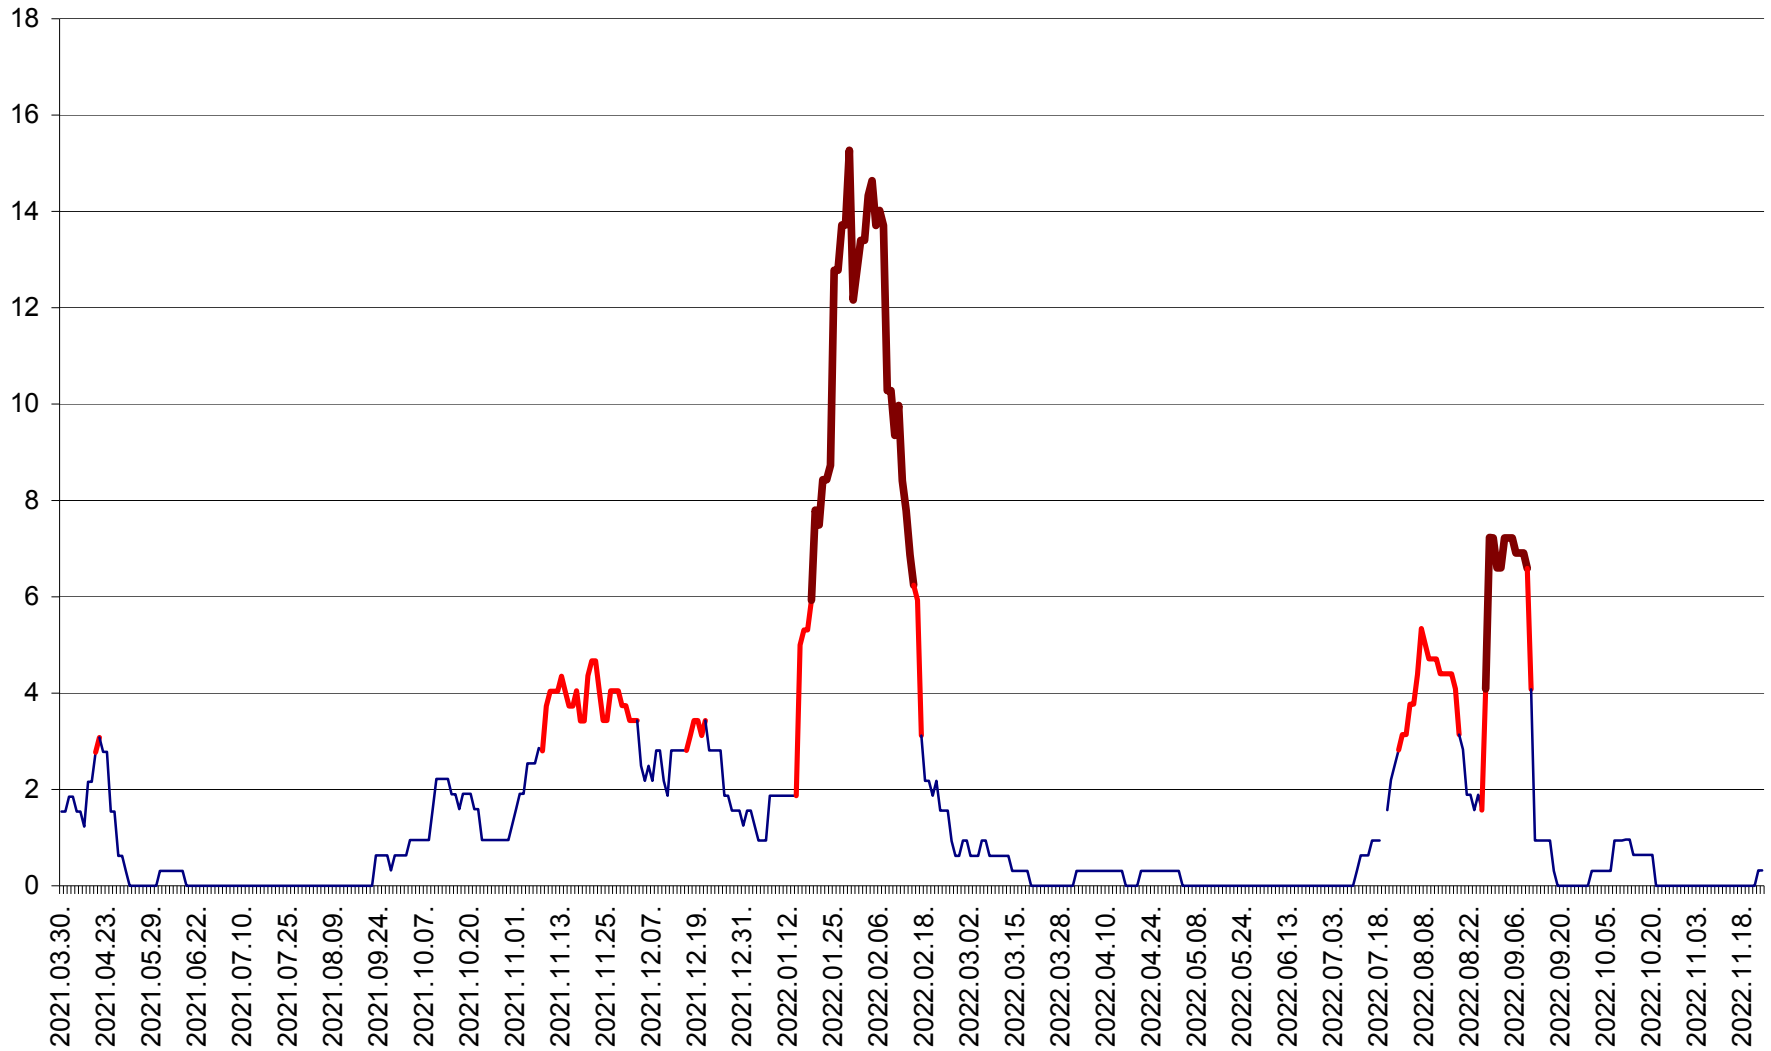

TUȘNAD - Evolutia incidentei cumulate pe 14 zile la ‰ de locuitori
2021.04.01. - 2022.11.23.