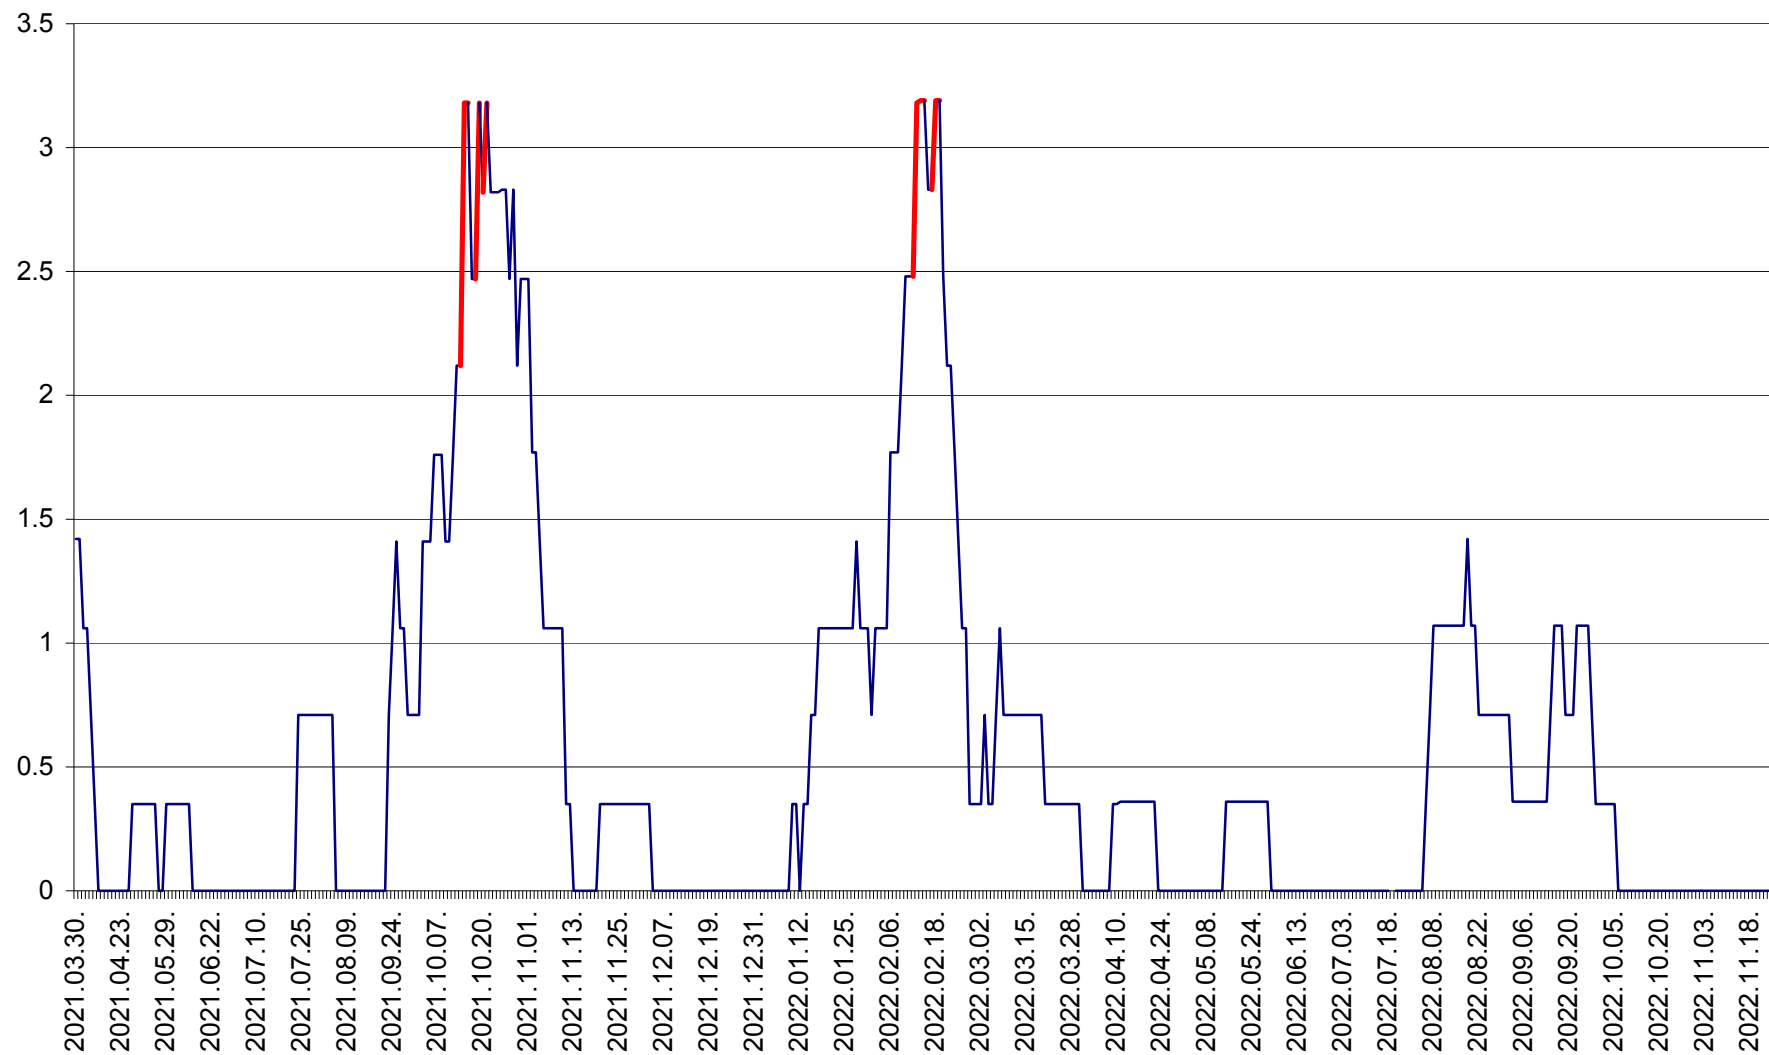

PORUMBENI - Evolutia incidentei cumulate pe 14 zile la ‰ de locuitori
2021.04.01. - 2022.11.23.