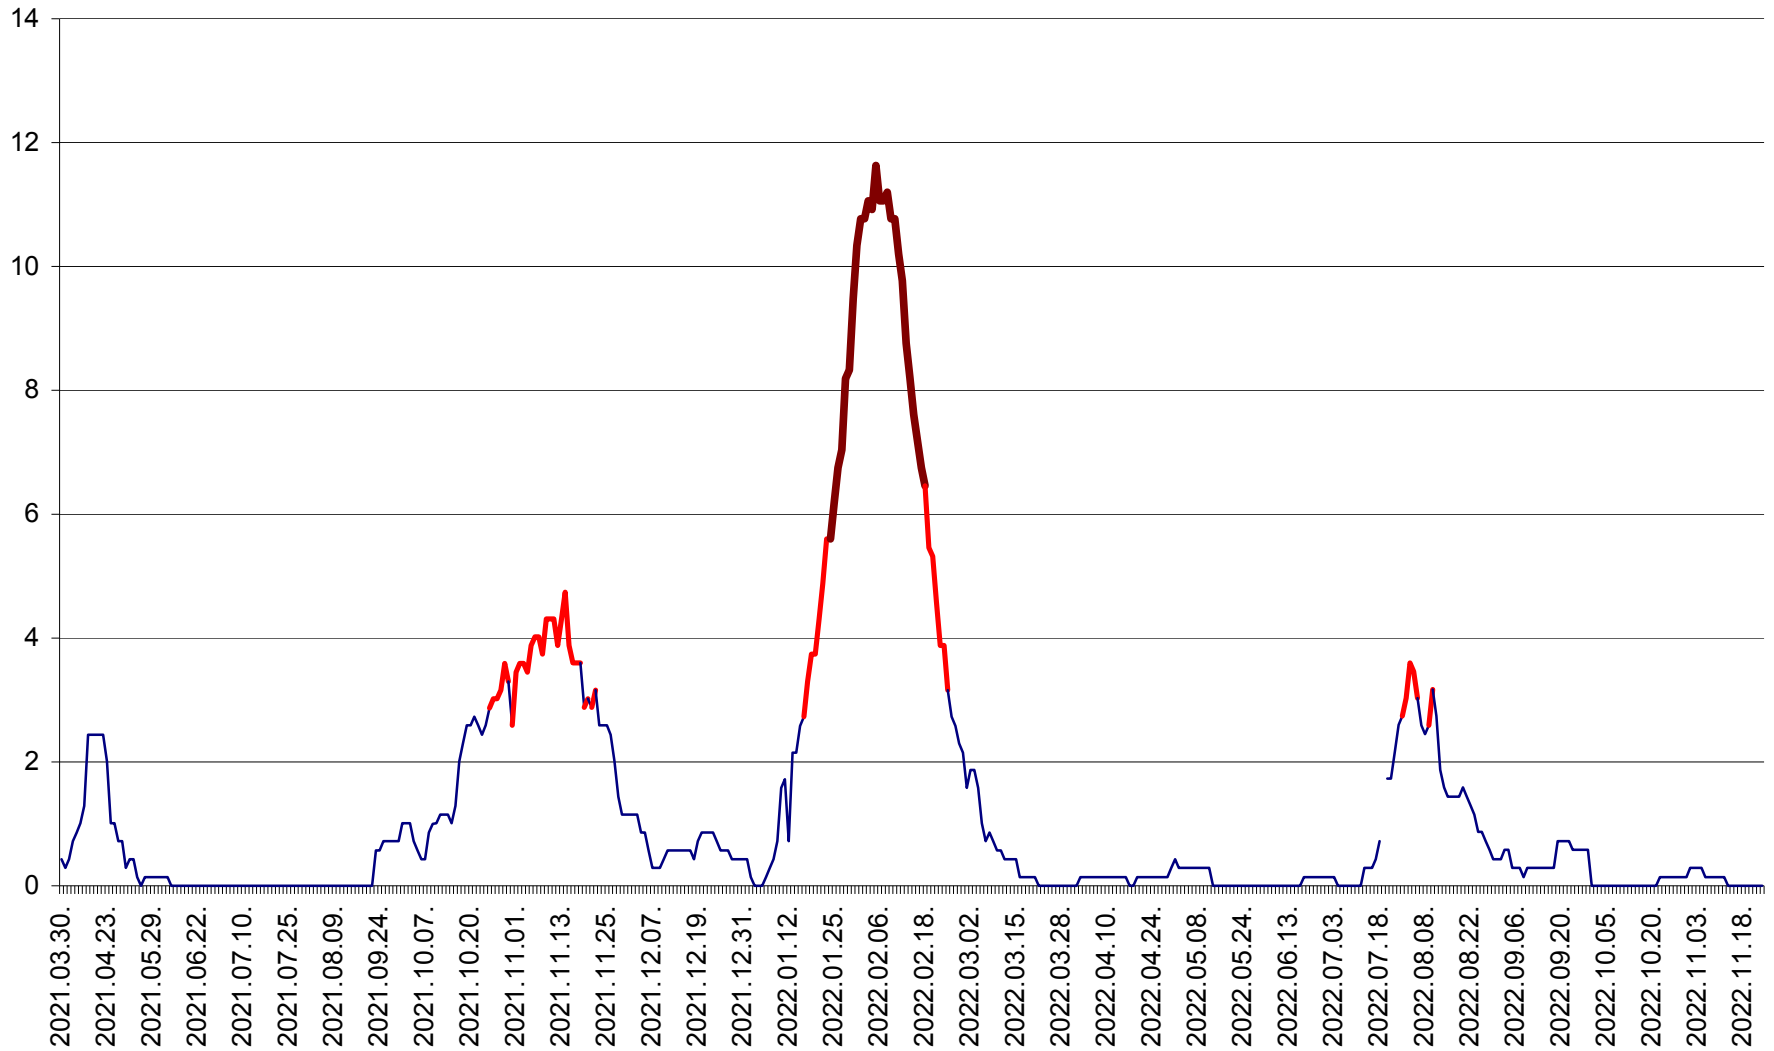

MIHĂILENI - Evolutia incidentei cumulate pe 14 zile la ‰ de locuitori
2021.04.01. - 2022.11.23.

MUGENI - Evolutia incidentei cumulate pe 14 zile la ‰ de locuitori
2021.04.01. - 2022.11.23.

OCLAND - Evolutia incidentei cumulate pe 14 zile la ‰ de locuitori
2021.04.01. - 2022.11.23.

MUNICIPIUL ODORHEIU SECUIESC - Evolutia incidentei cumulate pe 14 zile la % de locuitori
2021.04.01. - 2022.11.23.

PĂULENI-CIUC - Evolutia incidentei cumulate pe 14 zile la ‰ de locuitori
2021.04.01. - 2022.11.23.

PLĂIEȘII DE JOS - Evolutia incidentei cumulate pe 14 zile la ‰ de locuitori
2021.04.01. - 2022.11.23.

PORUMBENI - Evolutia incidentei cumulate pe 14 zile la ‰ de locuitori
2021.04.01. - 2022.11.23.

PRAID - Evolutia incidentei cumulate pe 14 zile la ‰ de locuitori
2021.04.01. - 2022.11.23.