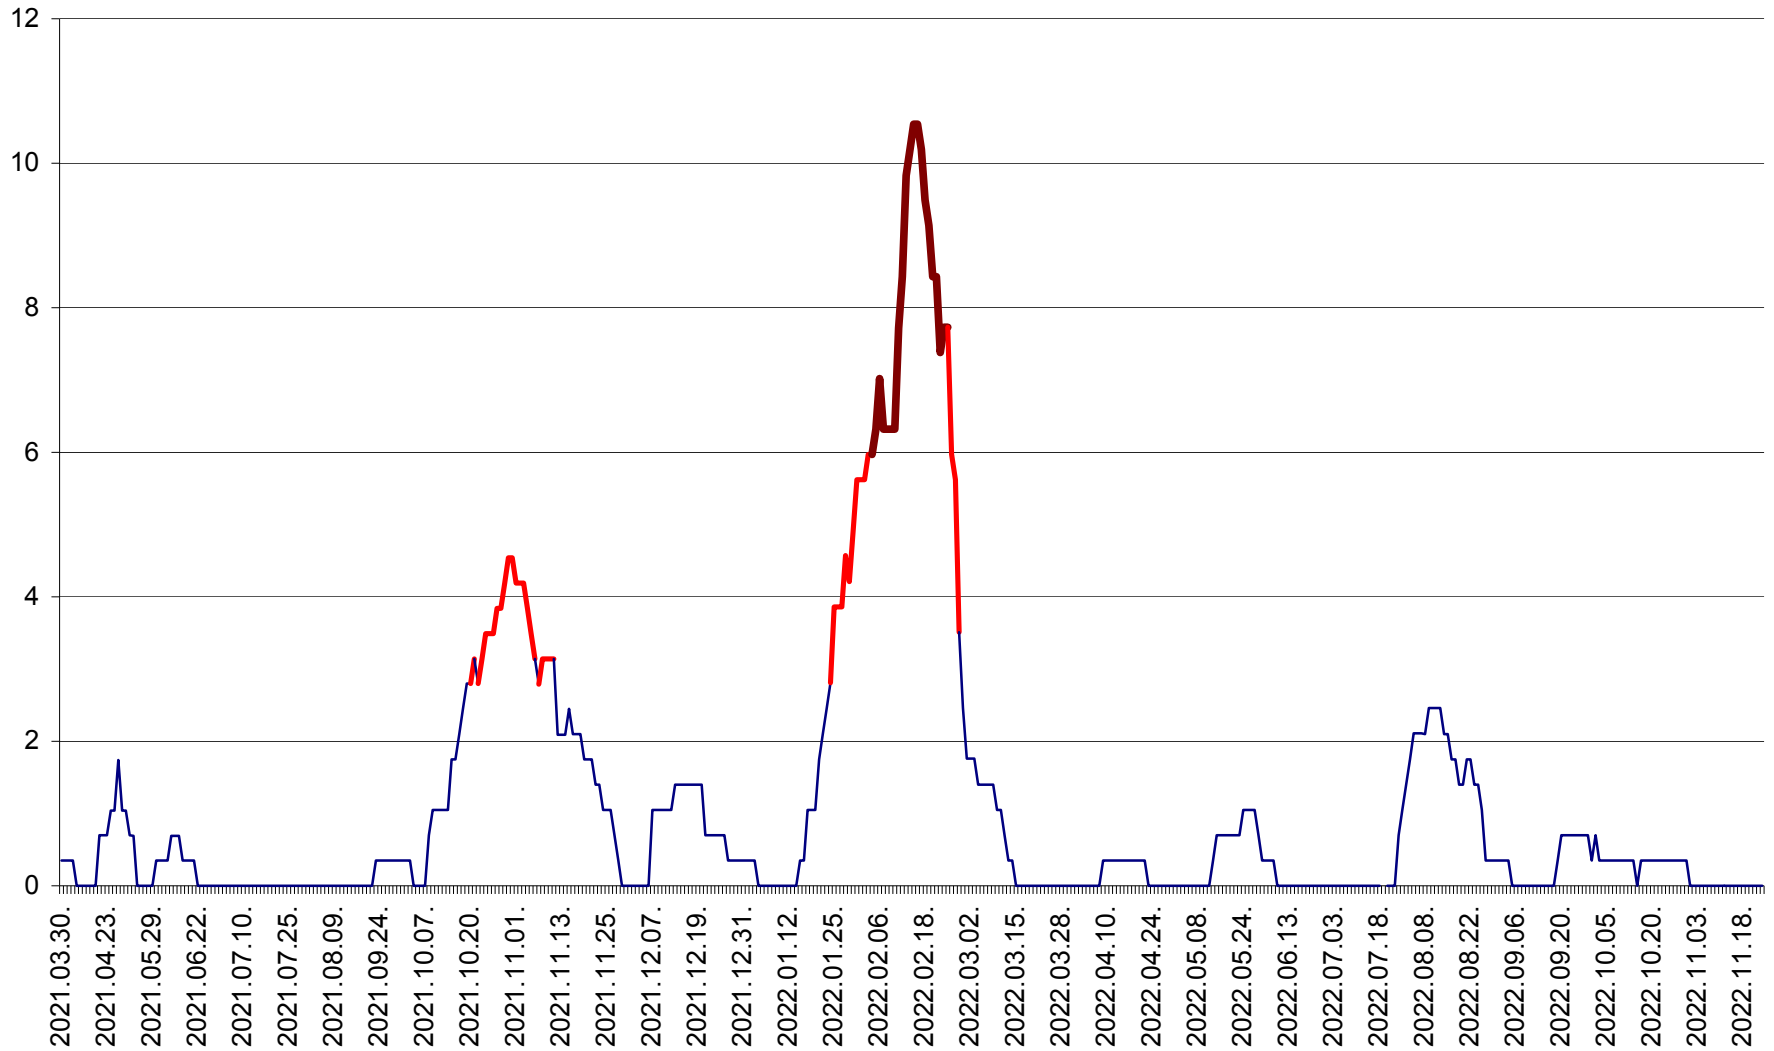

SICULENI - Evolutia incidentei cumulate pe 14 zile la ‰ de locuitori
2021.04.01. - 2022.11.23.

SECUIENI - Evolutia incidentei cumulate pe 14 zile la ‰ de locuitori
2021.04.01. - 2022.11.23.