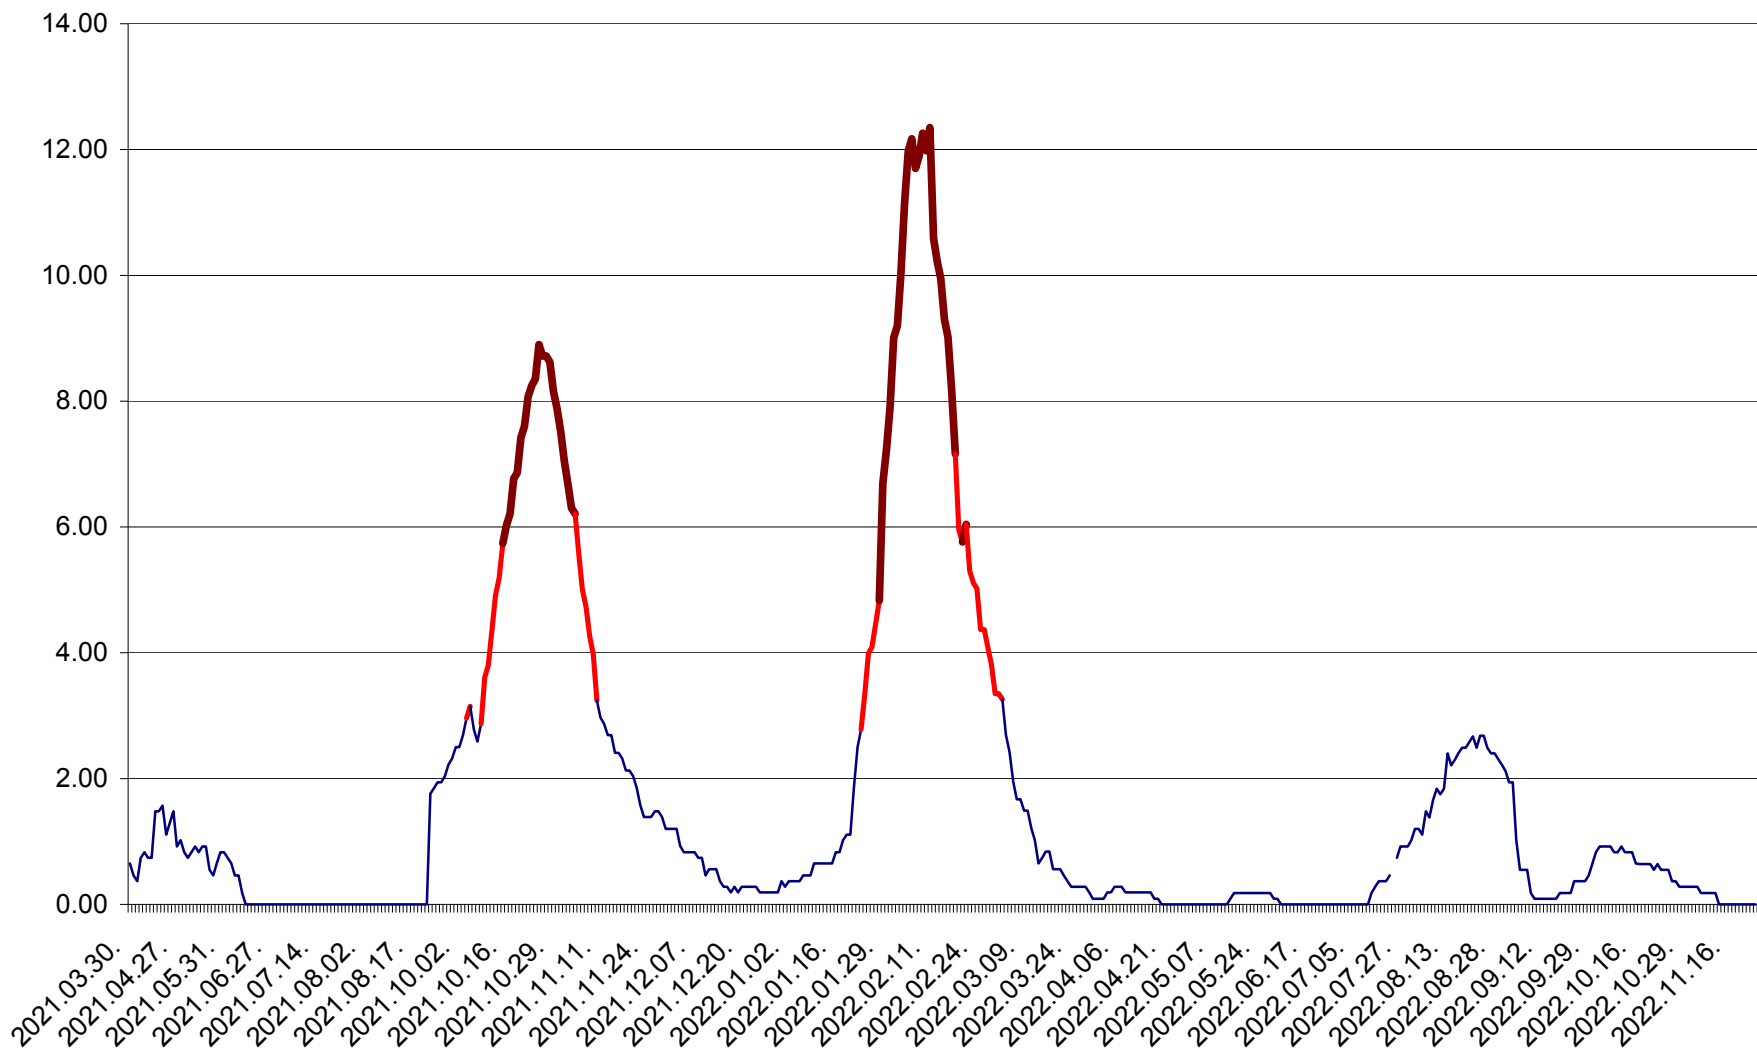

BRĂDEȘTI - Evolutia incidentei cumulate pe 14 zile la ‰ de locuitori
2021.04.01. - 2022.11.23.

CĂPÂLNIȚA - Evolutia incidentei cumulate pe 14 zile la ‰ de locuitori
2021.04.01. - 2022.11.23.

CÂRȚA - Evolutia incidentei cumulate pe 14 zile la ‰ de locuitori
2021.04.01. - 2022.11.23.

CICEU - Evolutia incidentei cumulate pe 14 zile la ‰ de locuitori
2021.04.01. - 2022.11.23.

CIUCSÂNGEORGIU - Evolutia incidentei cumulate pe 14 zile la ‰ de locuitori
2021.04.01. - 2022.11.23.

CIUMANI - Evolutia incidentei cumulate pe 14 zile la ‰ de locuitori
2021.04.01. - 2022.11.23.

CORBU - Evolutia incidentei cumulate pe 14 zile la ‰ de locuitori
2021.04.01. - 2022.11.23.

CORUND - Evolutia incidentei cumulate pe 14 zile la ‰ de locuitori
2021.04.01. - 2022.11.23.

COZMENI - Evolutia incidentei cumulate pe 14 zile la ‰ de locuitori
2021.04.01. - 2022.11.23.

ORAȘ CRISTURU SECUIESC - Evolutia incidentei cumulate pe 14 zile la ‰ de locuitori
2021.04.01. - 2022.11.23.

DĂNEȘTI - Evolutia incidentei cumulate pe 14 zile la ‰ de locuitori
2021.04.01. - 2022.11.23.