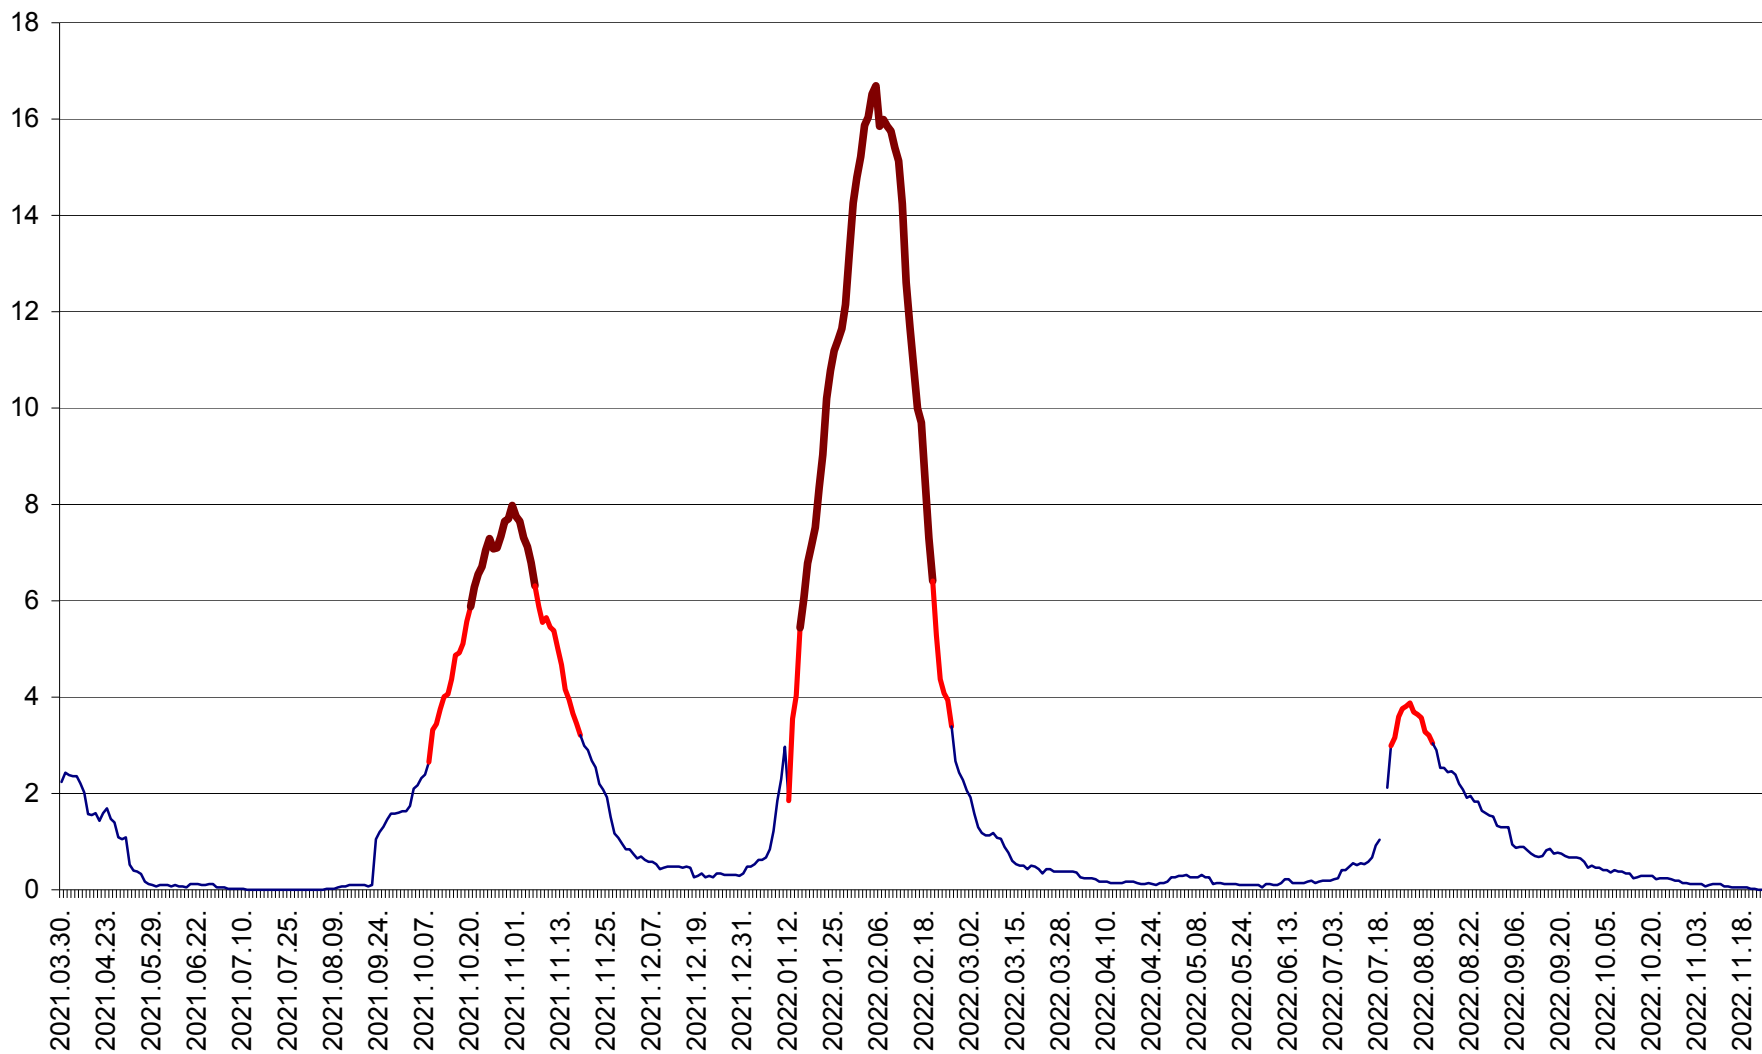

LELICENI - Evolutia incidentei cumulate pe 14 zile la ‰ de locuitori
2021.04.01. - 2022.11.23.

LUETA - Evolutia incidentei cumulate pe 14 zile la ‰ de locuitori
2021.04.01. - 2022.11.23.

LUNCA DE JOS - Evolutia incidentei cumulate pe 14 zile la ‰ de locuitori
2021.04.01. - 2022.11.23.

LUNCA DE SUS - Evolutia incidentei cumulate pe 14 zile la ‰ de locuitori
2021.04.01. - 2022.11.23.

LUPENI - Evolutia incidentei cumulate pe 14 zile la ‰ de locuitori
2021.04.01. - 2022.11.23.

MĂDĂRAȘ - Evolutia incidentei cumulate pe 14 zile la ‰ de locuitori
2021.04.01. - 2022.11.23.

MĂRTINIȘ - Evolutia incidentei cumulate pe 14 zile la ‰ de locuitori
2021.04.01. - 2022.11.23.

MEREȘTI - Evolutia incidentei cumulate pe 14 zile la ‰ de locuitori
2021.04.01. - 2022.11.23.

MUNICIPIUL MIERCUREA-CIUC - Evolutia incidentei cumulate pe 14 zile la ‰ de locuitori
2021.04.01. - 2022.11.23.