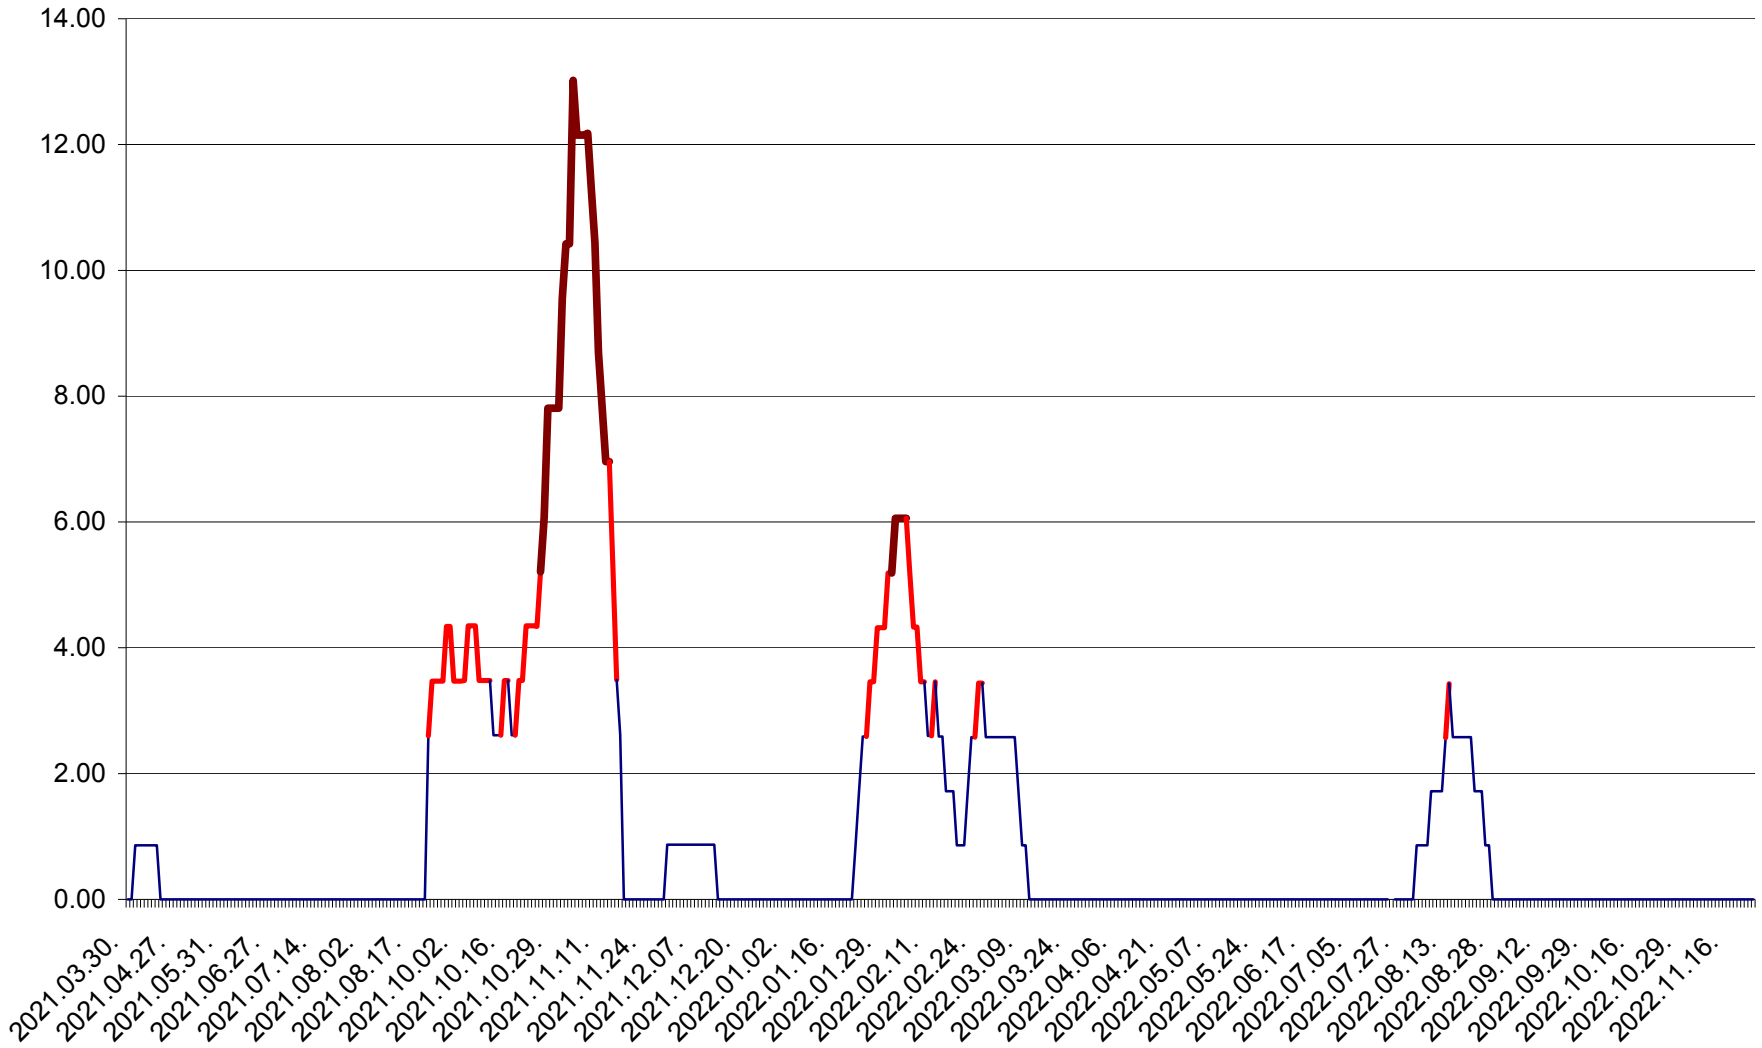

VĂRȘAG - Evolutia incidentei cumulate pe 14 zile la ‰ de locuitori
2021.04.01. - 2022.11.23.