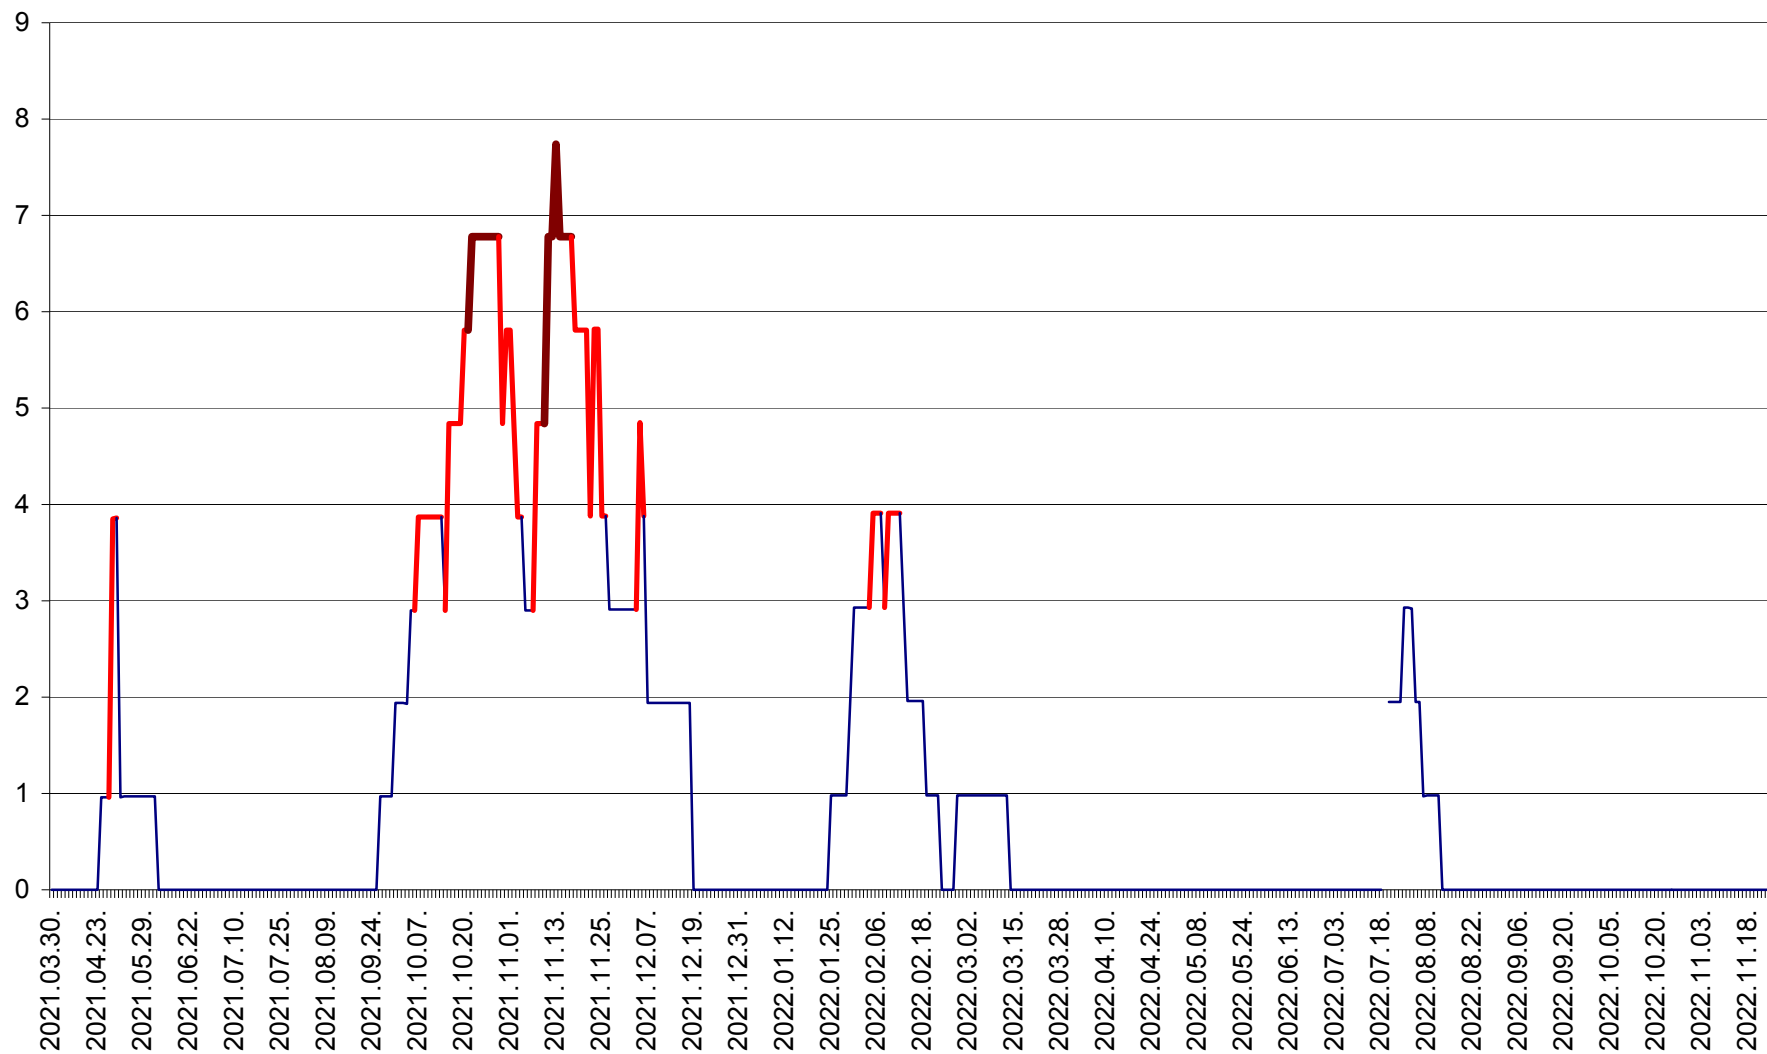

DEALU - Evolutia incidentei cumulate pe 14 zile la ‰ de locuitori
2021.04.01. - 2022.11.23.