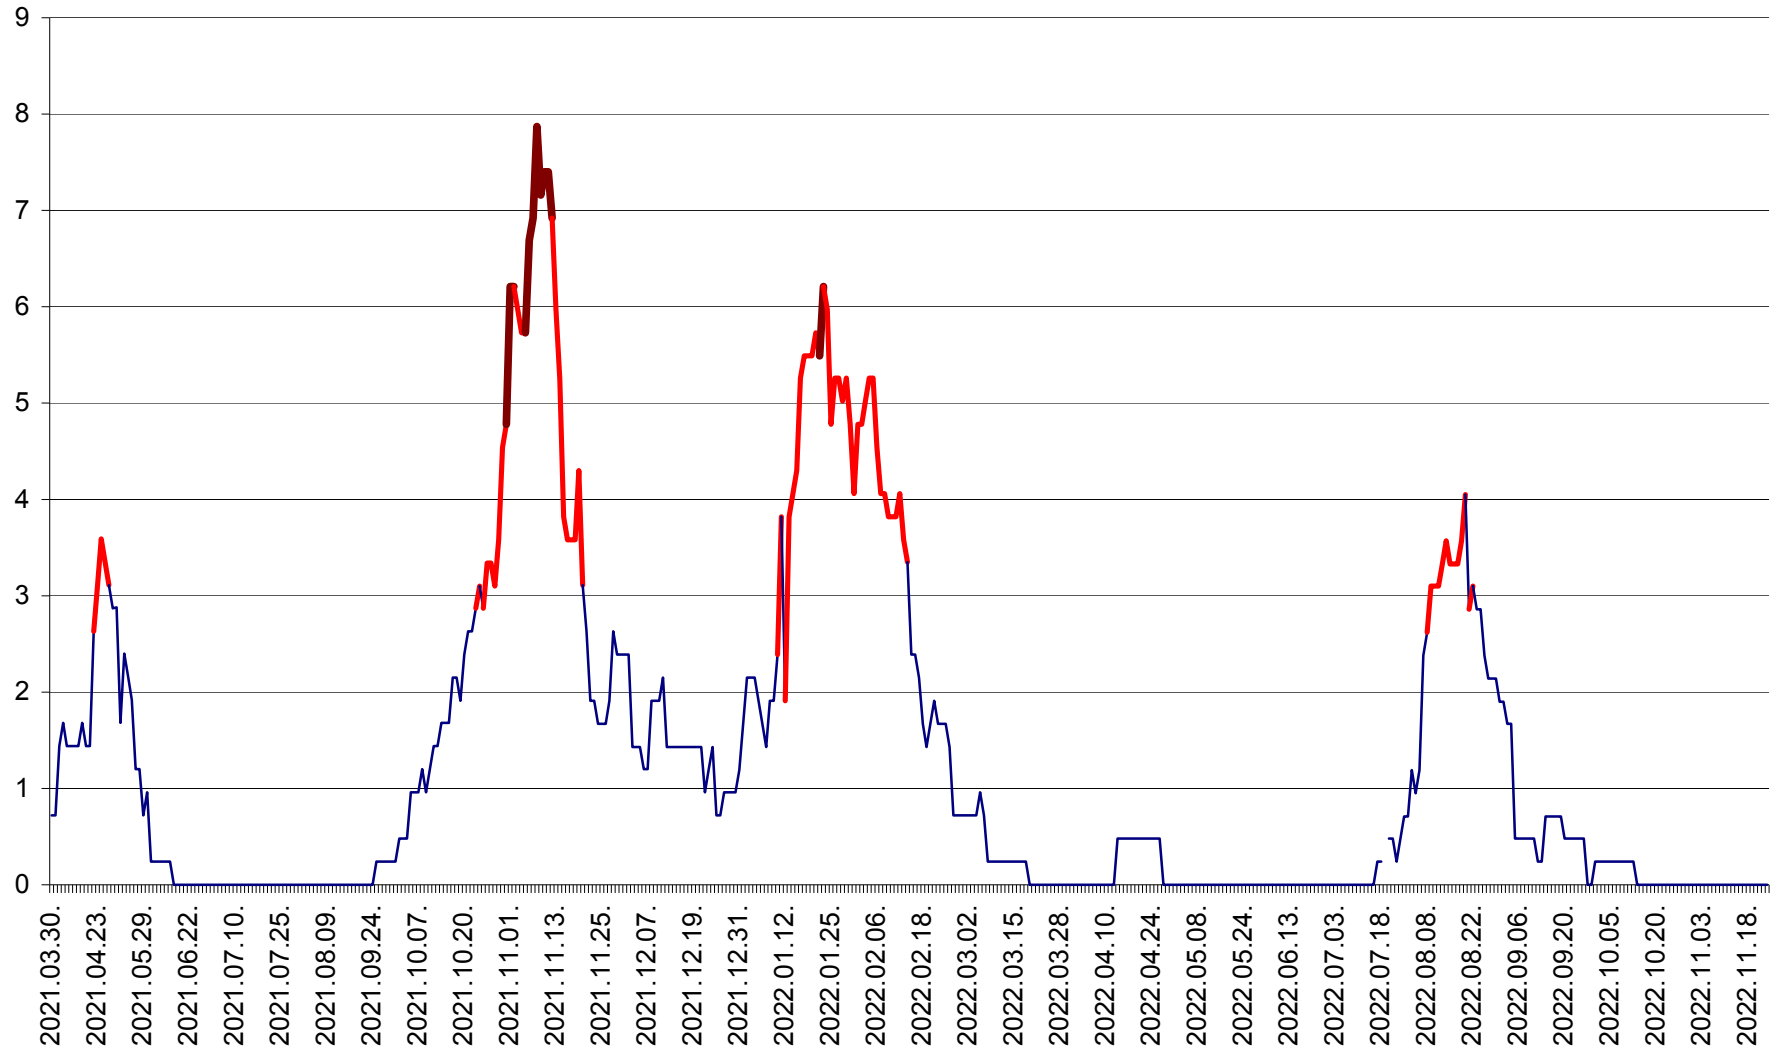

CORBU - Evolutia incidentei cumulate pe 14 zile la ‰ de locuitori
2021.04.01. - 2022.11.23.

CORUND - Evolutia incidentei cumulate pe 14 zile la ‰ de locuitori
2021.04.01. - 2022.11.23.

COZMENI - Evolutia incidentei cumulate pe 14 zile la ‰ de locuitori
2021.04.01. - 2022.11.23.

ORAȘ CRISTURU SECUIESC - Evolutia incidentei cumulate pe 14 zile la ‰ de locuitori
2021.04.01. - 2022.11.23.

DĂNEȘTI - Evolutia incidentei cumulate pe 14 zile la ‰ de locuitori
2021.04.01. - 2022.11.23.

DÂRJIU - Evolutia incidentei cumulate pe 14 zile la ‰ de locuitori
2021.04.01. - 2022.11.23.

DEALU - Evolutia incidentei cumulate pe 14 zile la ‰ de locuitori
2021.04.01. - 2022.11.23.

DITRĂU - Evolutia incidentei cumulate pe 14 zile la ‰ de locuitori
2021.04.01. - 2022.11.23.

FELICENI - Evolutia incidentei cumulate pe 14 zile la ‰ de locuitori
2021.04.01. - 2022.11.23.

FRUMOASA - Evolutia incidentei cumulate pe 14 zile la ‰ de locuitori
2021.04.01. - 2022.11.23.

GĂLĂUȚAȘ - Evoluția incidenței cumulate pe 14 zile la ‰ de locuitori
2021.04.01. - 2022.11.23.