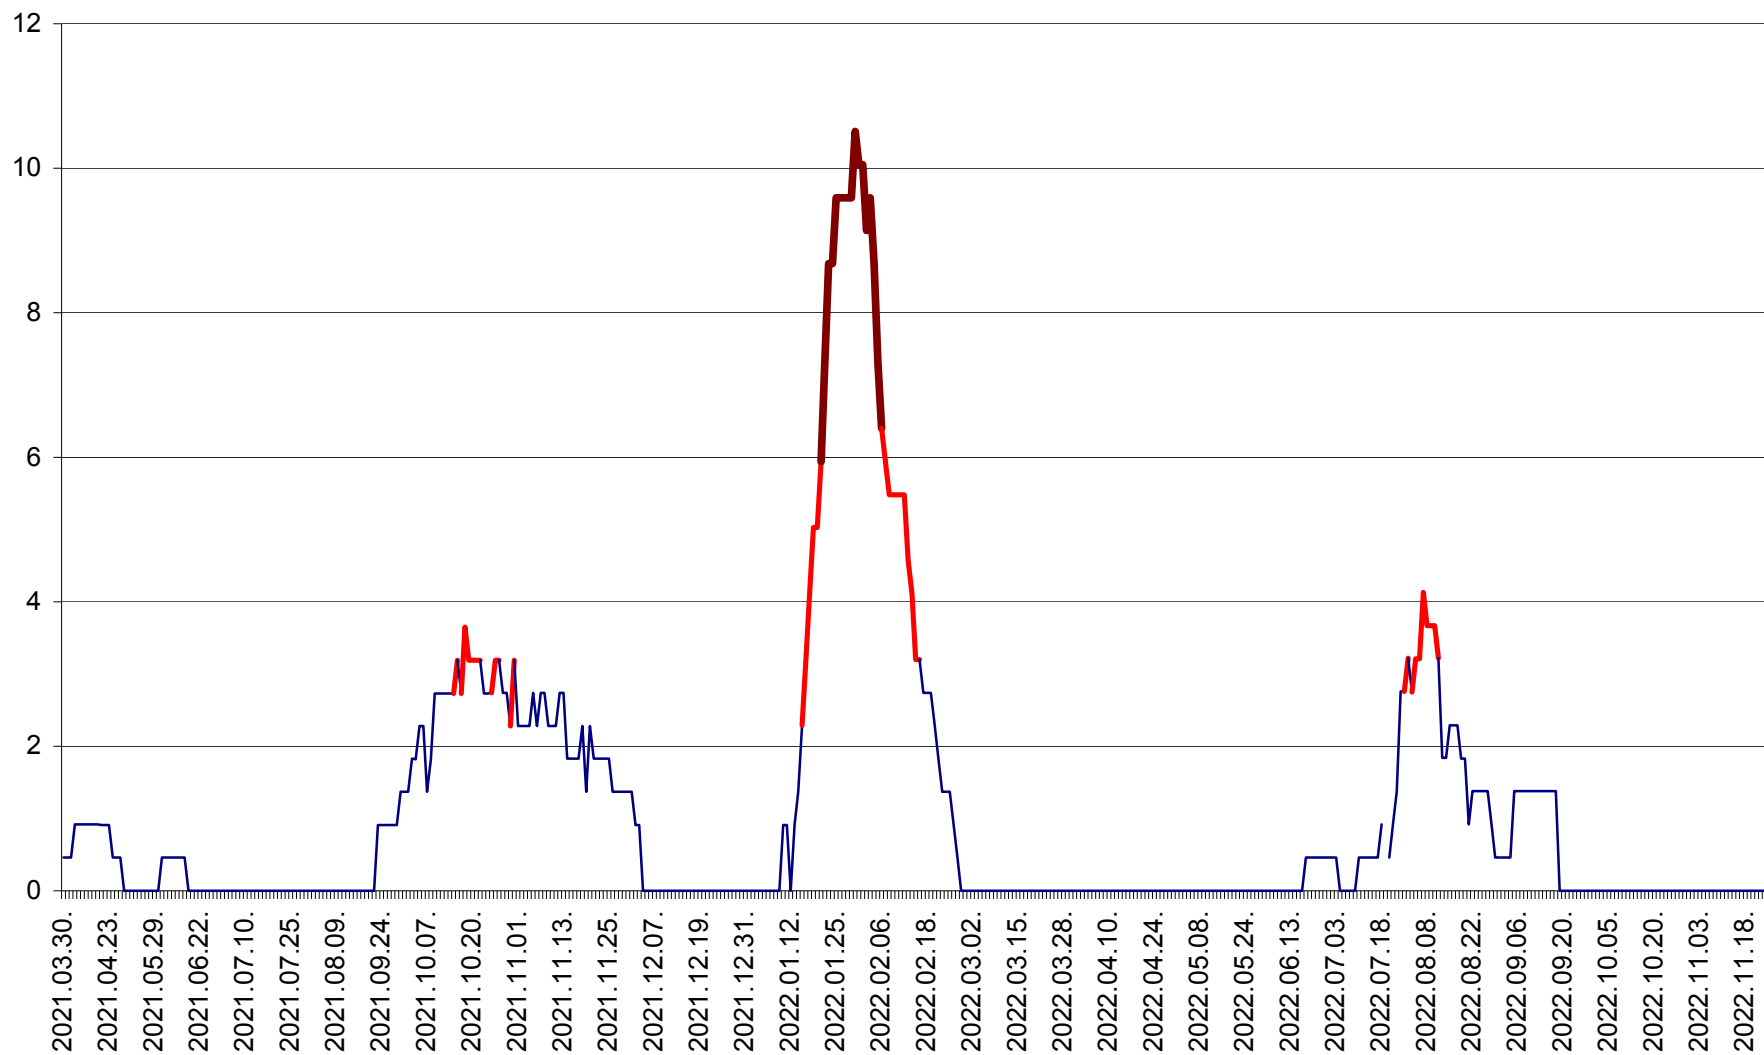

CICEU - Evolutia incidentei cumulate pe 14 zile la ‰ de locuitori
2021.04.01. - 2022.11.23.

CIUCSÂNGEORGIU - Evolutia incidentei cumulate pe 14 zile la ‰ de locuitori
2021.04.01. - 2022.11.23.

CIUMANI - Evolutia incidentei cumulate pe 14 zile la ‰ de locuitori
2021.04.01. - 2022.11.23.

CORBU - Evolutia incidentei cumulate pe 14 zile la ‰ de locuitori
2021.04.01. - 2022.11.23.

CORUND - Evolutia incidentei cumulate pe 14 zile la ‰ de locuitori
2021.04.01. - 2022.11.23.

COZMENI - Evolutia incidentei cumulate pe 14 zile la ‰ de locuitori
2021.04.01. - 2022.11.23.

ORAȘ CRISTURU SECUIESC - Evolutia incidentei cumulate pe 14 zile la ‰ de locuitori
2021.04.01. - 2022.11.23.

DĂNEȘTI - Evolutia incidentei cumulate pe 14 zile la ‰ de locuitori
2021.04.01. - 2022.11.23.

DÂRJIU - Evolutia incidentei cumulate pe 14 zile la ‰ de locuitori
2021.04.01. - 2022.11.23.

DEALU - Evolutia incidentei cumulate pe 14 zile la ‰ de locuitori
2021.04.01. - 2022.11.23.

DITRĂU - Evolutia incidentei cumulate pe 14 zile la ‰ de locuitori
2021.04.01. - 2022.11.23.