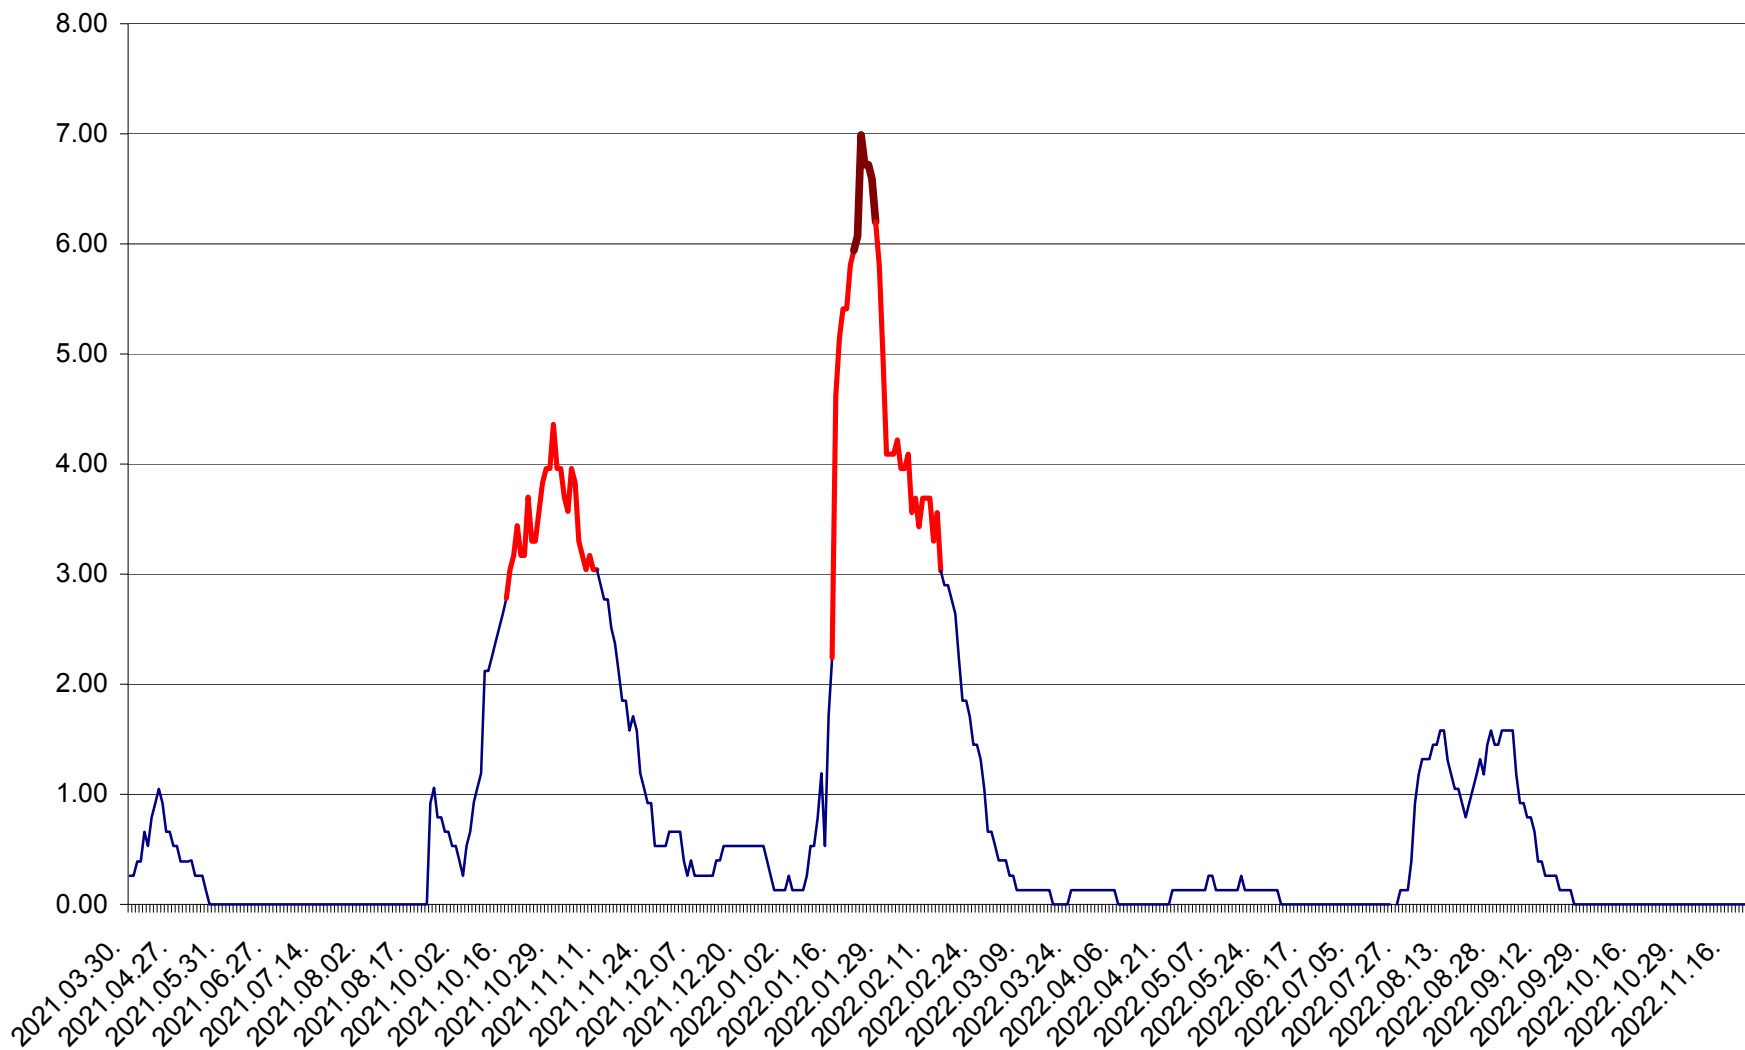

TUȘNAD - Evolutia incidentei cumulate pe 14 zile la ‰ de locuitori
2021.04.01. - 2022.11.23.

ULIEȘ - Evoluția incidenței cumulate pe 14 zile la ‰ de locuitori
2021.04.01. - 2022.11.23.

VĂRȘAG - Evolutia incidentei cumulate pe 14 zile la ‰ de locuitori
2021.04.01. - 2022.11.23.

ORAȘ VLĂHIȚA - Evolutia incidentei cumulate pe 14 zile la ‰ de locuitori
2021.04.01. - 2022.11.23.

VOȘLĂBENI - Evolutia incidentei cumulate pe 14 zile la ‰ de locuitori
2021.04.01. - 2022.11.23.

ZETEA - Evolutia incidentei cumulate pe 14 zile la ‰ de locuitori
2021.04.01. - 2022.11.23.