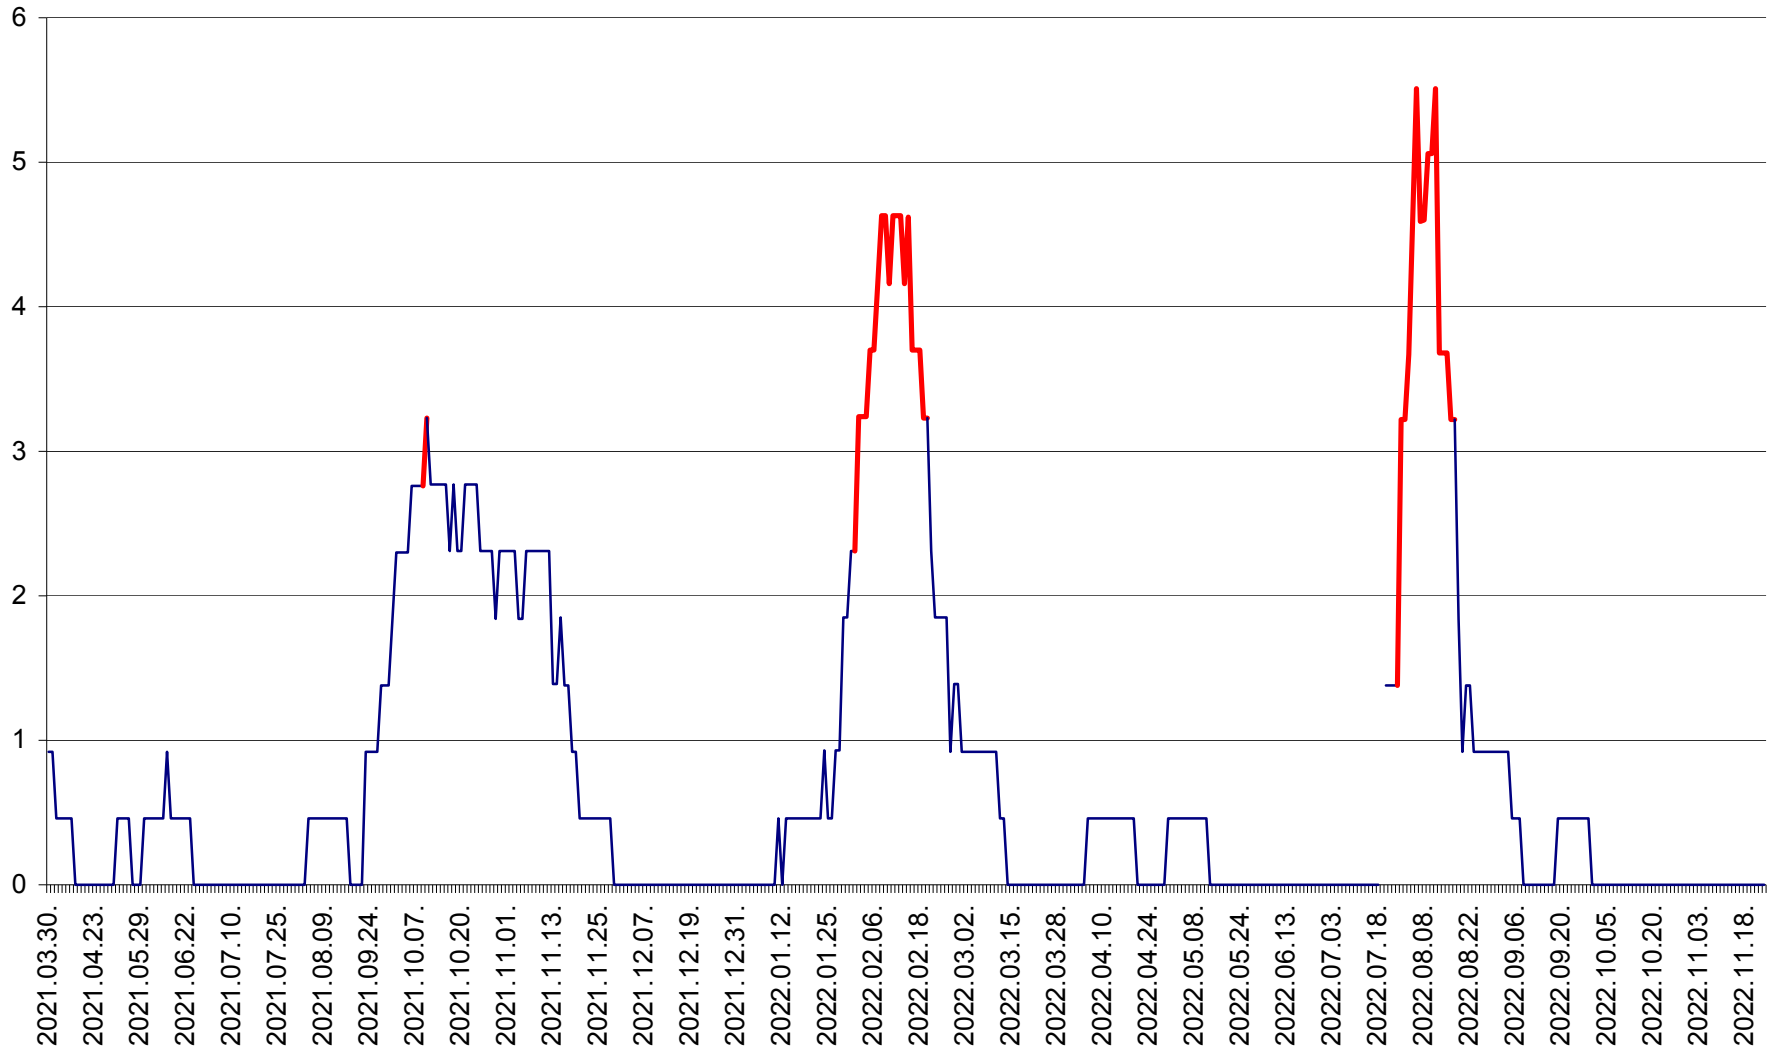

ULIEȘ - Evoluția incidenței cumulate pe 14 zile la ‰ de locuitori
2021.04.01. - 2022.11.23.