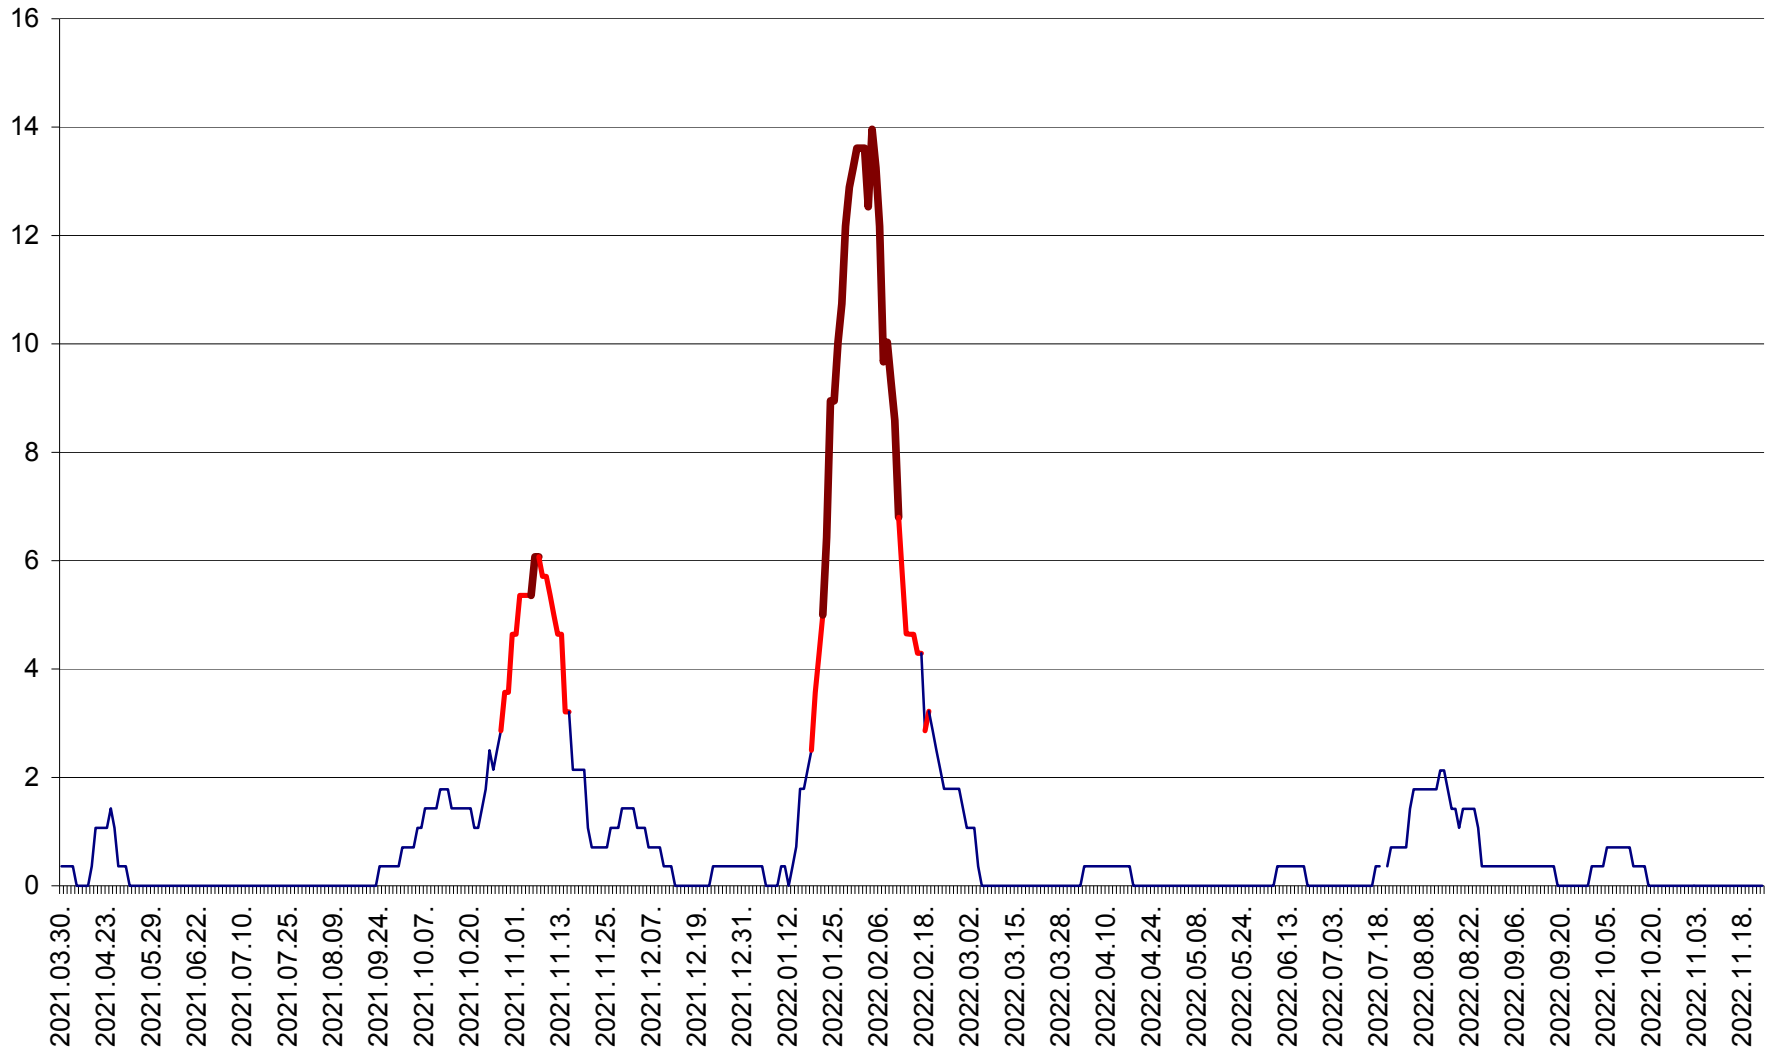

ȘIMONEȘTI - Evolutia incidentei cumulate pe 14 zile la ‰ de locuitori
2021.04.01. - 2022.11.23.