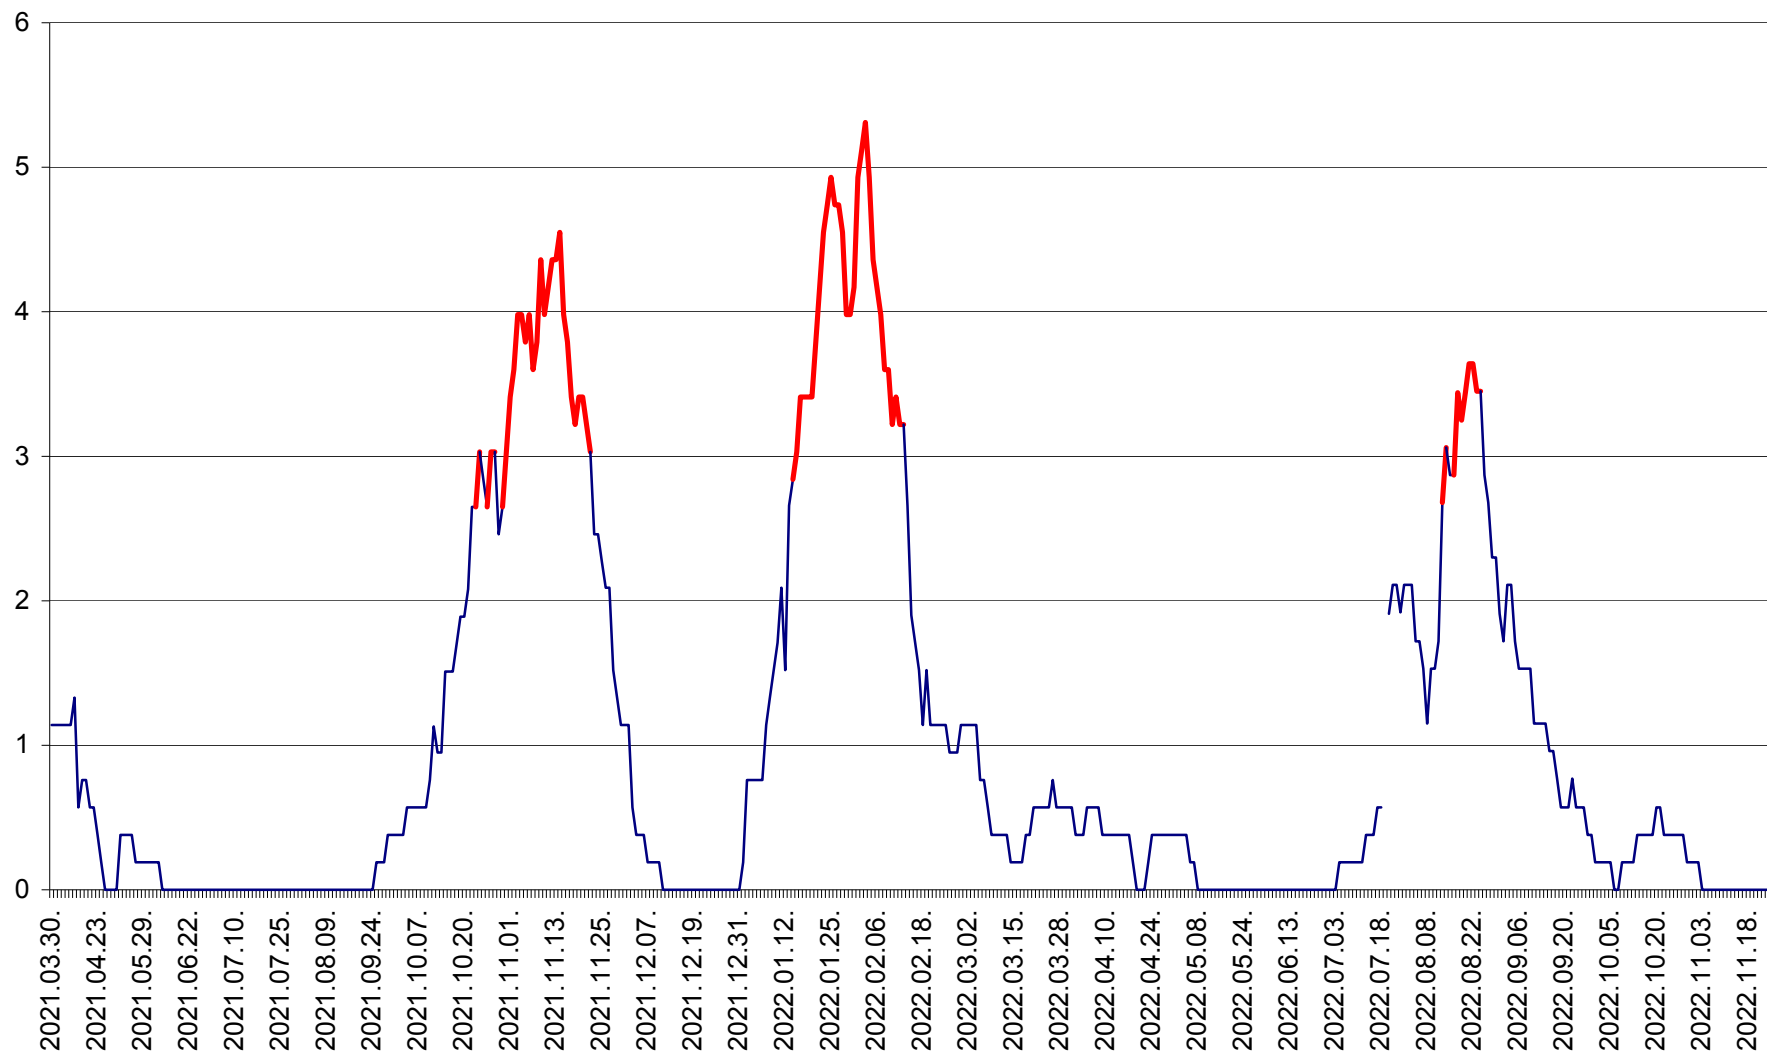

SÂNSIMION - Evolutia incidentei cumulate pe 14 zile la ‰ de locuitori
2021.04.01. - 2022.11.23.

SÂNTIMBRU - Evolutia incidentei cumulate pe 14 zile la ‰ de locuitori
2021.04.01. - 2022.11.23.

SĂRMAȘ - Evolutia incidentei cumulate pe 14 zile la ‰ de locuitori
2021.04.01. - 2022.11.23.

SATU MARE - Evolutia incidentei cumulate pe 14 zile la ‰ de locuitori
2021.04.01. - 2022.11.23.

SECUIENI - Evolutia incidentei cumulate pe 14 zile la ‰ de locuitori
2021.04.01. - 2022.11.23.

SICULENI - Evolutia incidentei cumulate pe 14 zile la ‰ de locuitori
2021.04.01. - 2022.11.23.

ȘIMONEȘTI - Evolutia incidentei cumulate pe 14 zile la ‰ de locuitori
2021.04.01. - 2022.11.23.

SUBCETATE - Evolutia incidentei cumulate pe 14 zile la ‰ de locuitori
2021.04.01. - 2022.11.23.

SUSENI - Evolutia incidentei cumulate pe 14 zile la ‰ de locuitori
2021.04.01. - 2022.11.23.