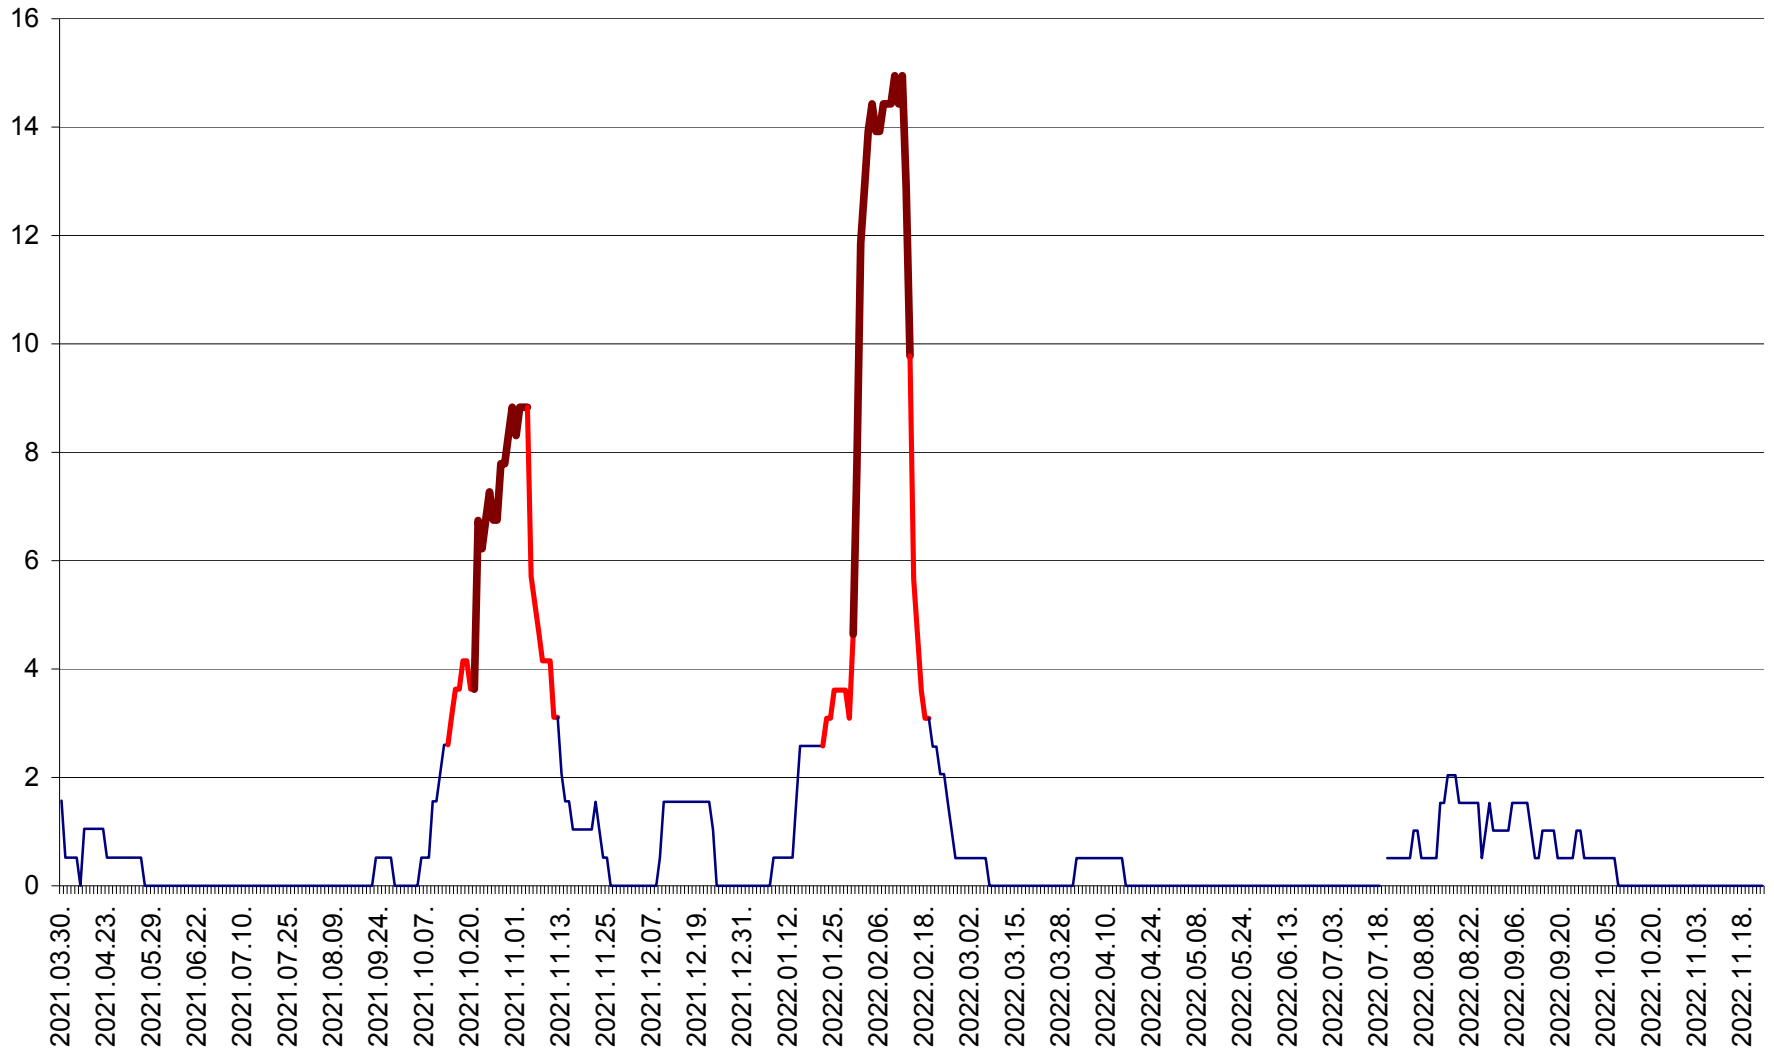

MIHĂILENI - Evolutia incidentei cumulate pe 14 zile la ‰ de locuitori
2021.04.01. - 2022.11.23.

MUGENI - Evolutia incidentei cumulate pe 14 zile la ‰ de locuitori
2021.04.01. - 2022.11.23.

OCLAND - Evolutia incidentei cumulate pe 14 zile la ‰ de locuitori
2021.04.01. - 2022.11.23.

MUNICIPIUL ODORHEIU SECUIESC - Evolutia incidentei cumulate pe 14 zile la % de locuitori
2021.04.01. - 2022.11.23.

PĂULENI-CIUC - Evolutia incidentei cumulate pe 14 zile la ‰ de locuitori
2021.04.01. - 2022.11.23.

PLĂIEȘII DE JOS - Evolutia incidentei cumulate pe 14 zile la ‰ de locuitori
2021.04.01. - 2022.11.23.

PORUMBENI - Evolutia incidentei cumulate pe 14 zile la ‰ de locuitori
2021.04.01. - 2022.11.23.

PRAID - Evolutia incidentei cumulate pe 14 zile la ‰ de locuitori
2021.04.01. - 2022.11.23.