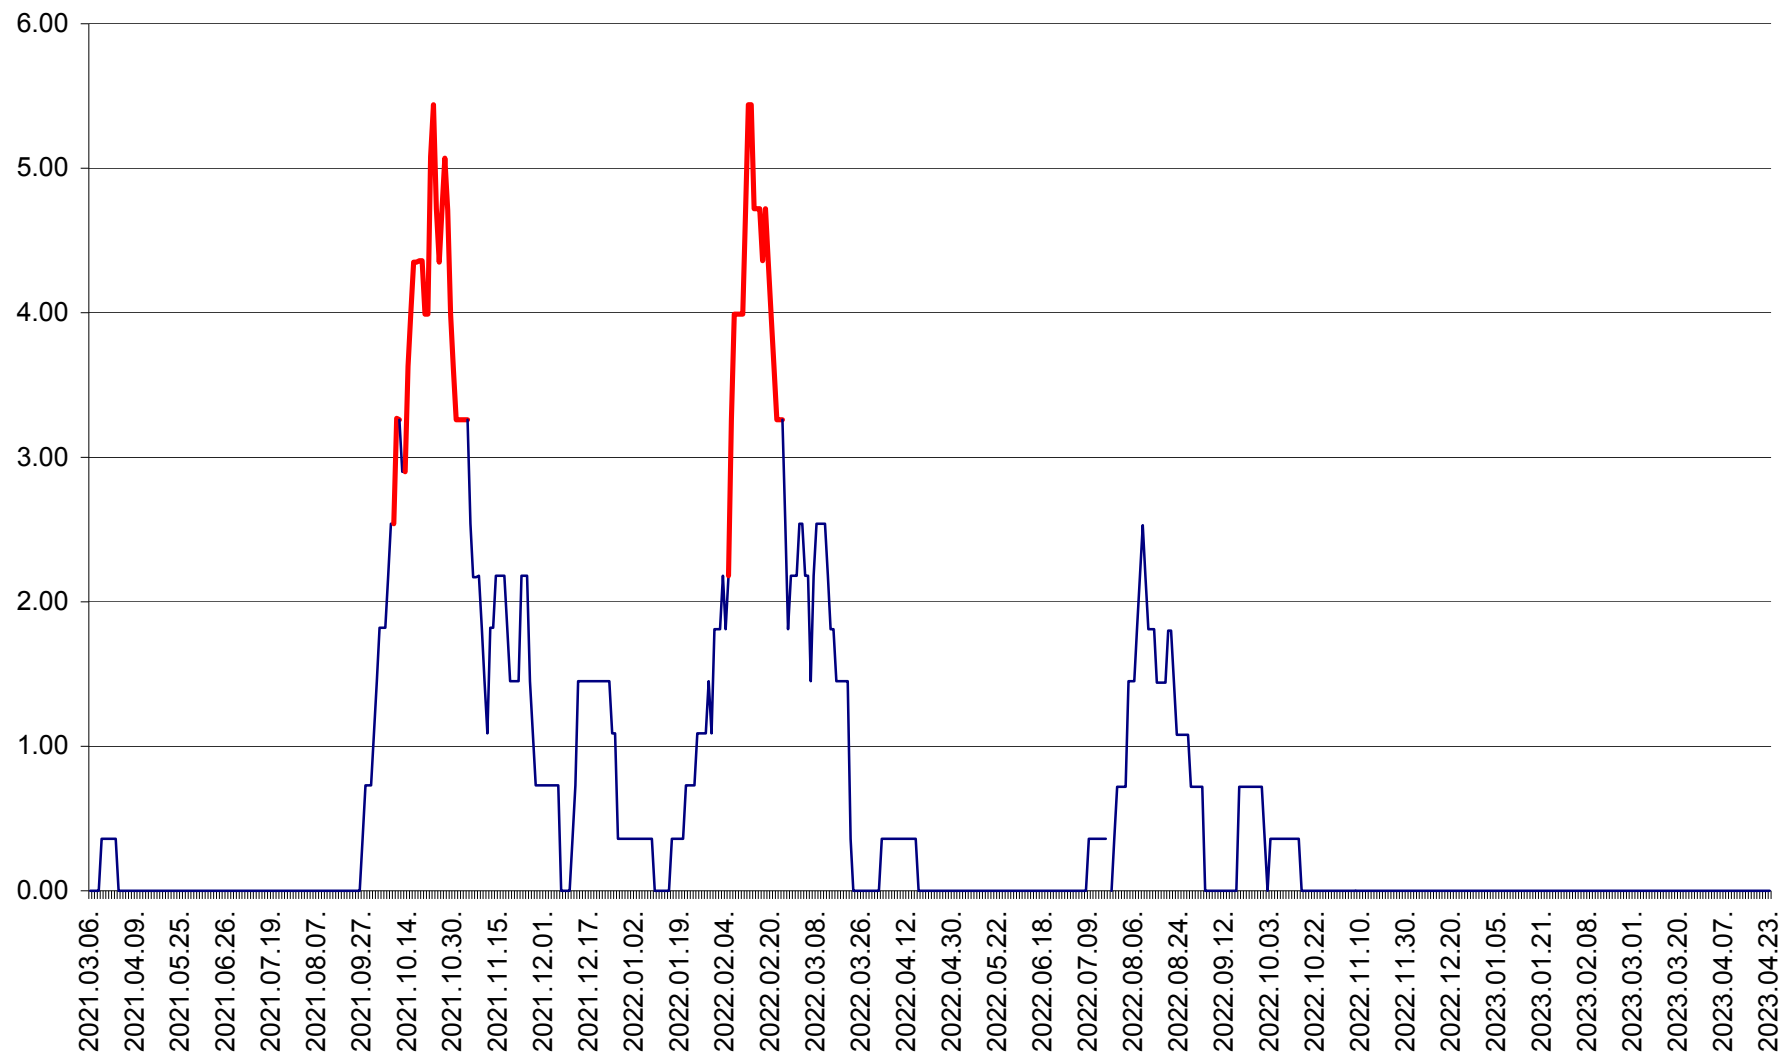

ATID - Evolutia incidentei cumulate pe 14 zile la % de locuitori  
2021.03.07. - 2023.04.23.

AVRĂMEȘTI - Evolutia incidentei cumulate pe 14 zile la ‰ de locuitori  
2021.03.07. - 2023.04.23.

ORAȘ BĂILE TUȘNAD - Evoluția incidentei cumulate pe 14 zile la ‰ de locuitori  
2021.03.07. - 2023.04.23.

ORAȘ BĂLAN - Evoluția incidenței cumulate pe 14 zile la ‰ de locuitori  
2021.03.07. - 2023.04.23.

BILBOR - Evolutia incidentei cumulate pe 14 zile la ‰ de locuitori  
2021.03.07. - 2023.04.23.

ORAȘ BORSEC - Evolutia incidentei cumulate pe 14 zile la ‰ de locuitori  
2021.03.07. - 2023.04.23.

BRĂDEȘTI - Evolutia incidentei cumulate pe 14 zile la ‰ de locuitori  
2021.03.07. - 2023.04.23.

CĂPÂLNIȚA - Evoluția incidenței cumulate pe 14 zile la ‰ de locuitori  
2021.03.07. - 2023.04.23.

CÂRȚA - Evolutia incidentei cumulate pe 14 zile la ‰ de locuitori  
2021.03.07. - 2023.04.23.