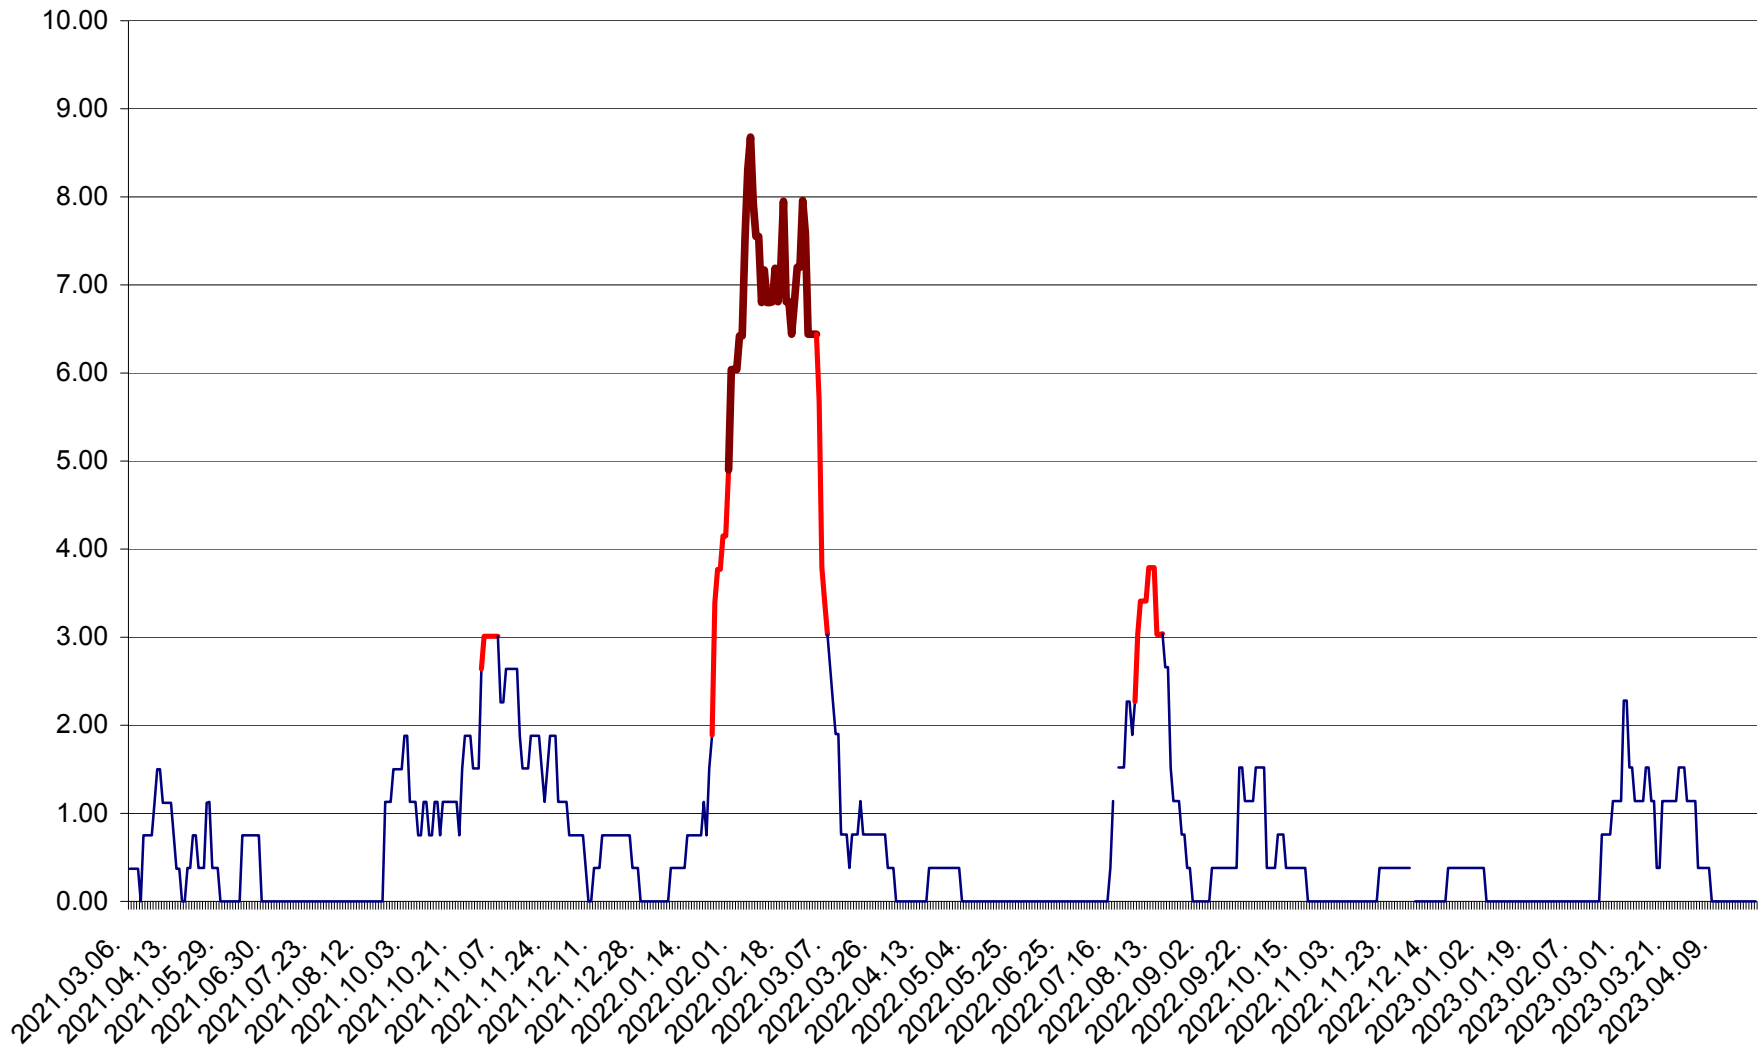

ATID - Evolutia incidentei cumulate pe 14 zile la % de locuitori  
2021.03.07. - 2023.04.23.

AVRĂMEȘTI - Evolutia incidentei cumulate pe 14 zile la ‰ de locuitori  
2021.03.07. - 2023.04.23.

ORAȘ BĂILE TUȘNAD - Evoluția incidentei cumulate pe 14 zile la ‰ de locuitori  
2021.03.07. - 2023.04.23.

ORAȘ BĂLAN - Evoluția incidenței cumulate pe 14 zile la ‰ de locuitori  
2021.03.07. - 2023.04.23.

BILBOR - Evolutia incidentei cumulate pe 14 zile la ‰ de locuitori  
2021.03.07. - 2023.04.23.

ORAȘ BORSEC - Evolutia incidentei cumulate pe 14 zile la ‰ de locuitori  
2021.03.07. - 2023.04.23.

BRĂDEȘTI - Evolutia incidentei cumulate pe 14 zile la ‰ de locuitori  
2021.03.07. - 2023.04.23.

CĂPÂLNIȚA - Evoluția incidenței cumulate pe 14 zile la ‰ de locuitori  
2021.03.07. - 2023.04.23.

CÂRȚA - Evolutia incidentei cumulate pe 14 zile la ‰ de locuitori  
2021.03.07. - 2023.04.23.