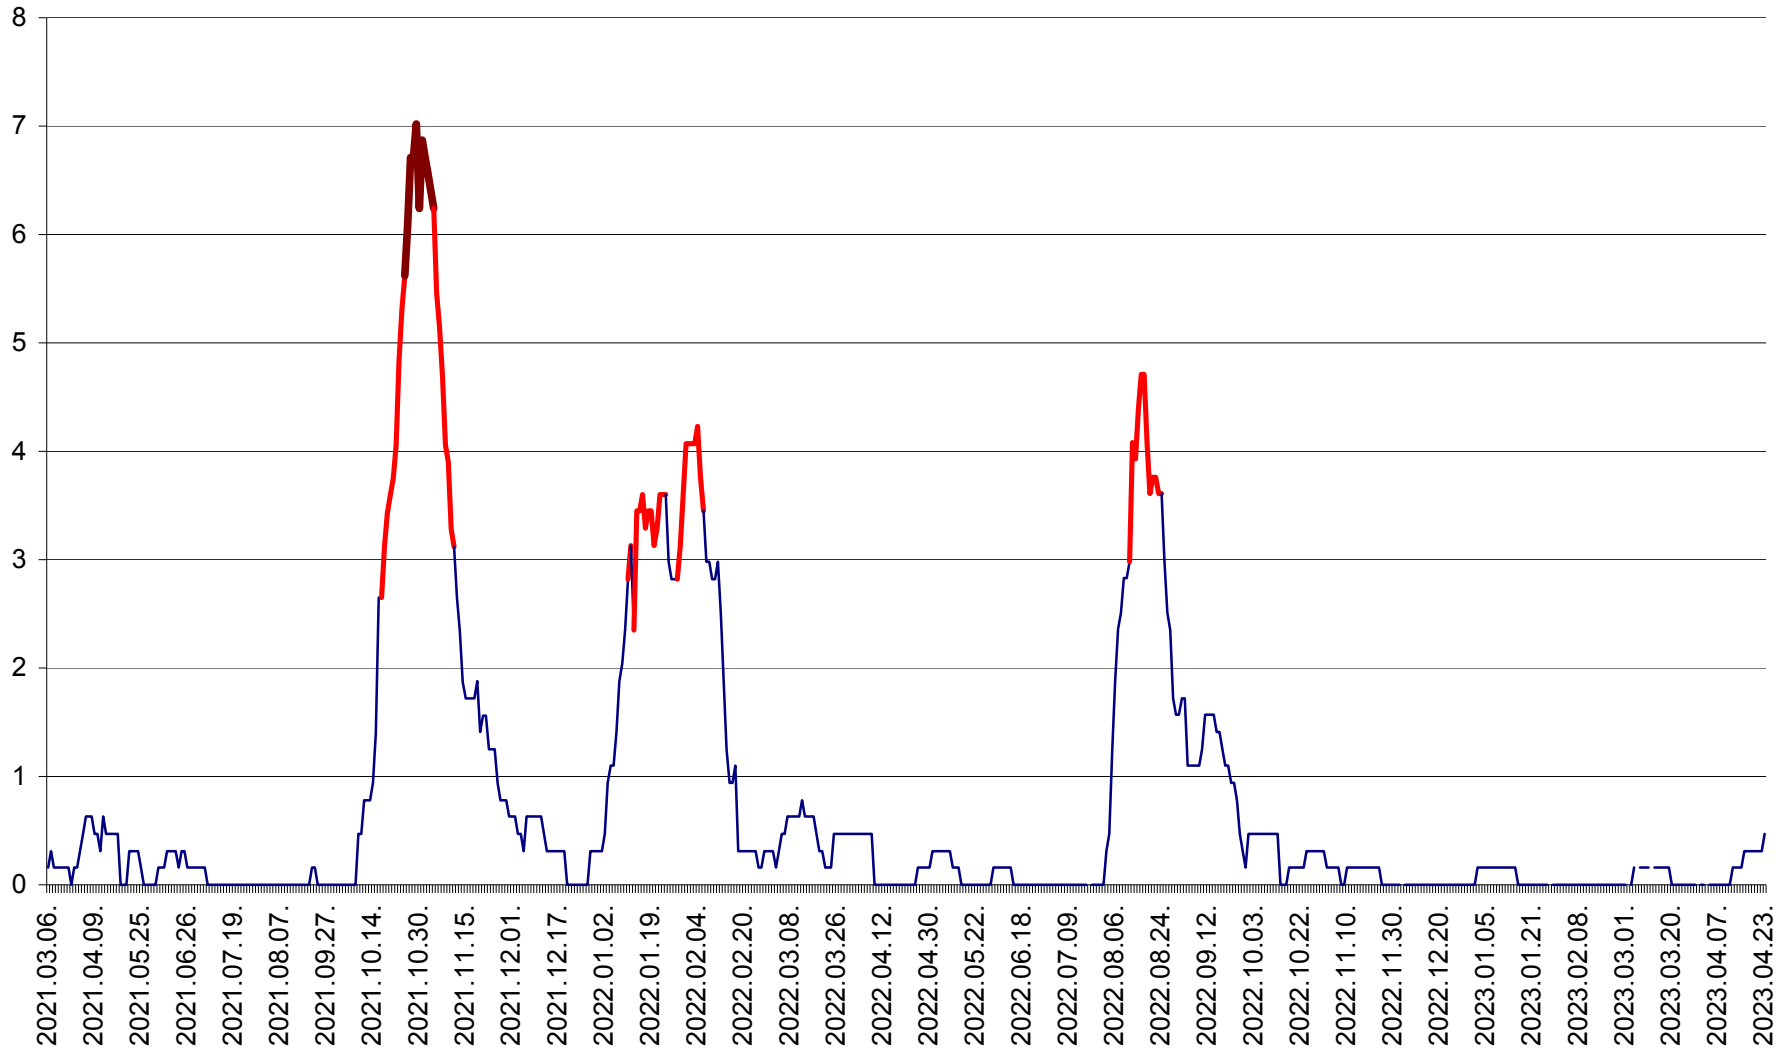

PLĂIEȘII DE JOS - Evoluția incidenței cumulate pe 14 zile la ‰ de locuitori  
2021.03.07. - 2023.04.23.

PORUMBENI - Evolutia incidentei cumulate pe 14 zile la ‰ de locuitori  
2021.03.07. - 2023.04.23.

PRAID - Evolutia incidentei cumulate pe 14 zile la ‰ de locuitori  
2021.03.07. - 2023.04.23.

RACU - Evolutia incidentei cumulate pe 14 zile la ‰ de locuitori  
2021.03.07. - 2023.04.23.

REMETEA - Evolutia incidentei cumulate pe 14 zile la % de locuitori  
2021.03.07. - 2023.04.23.