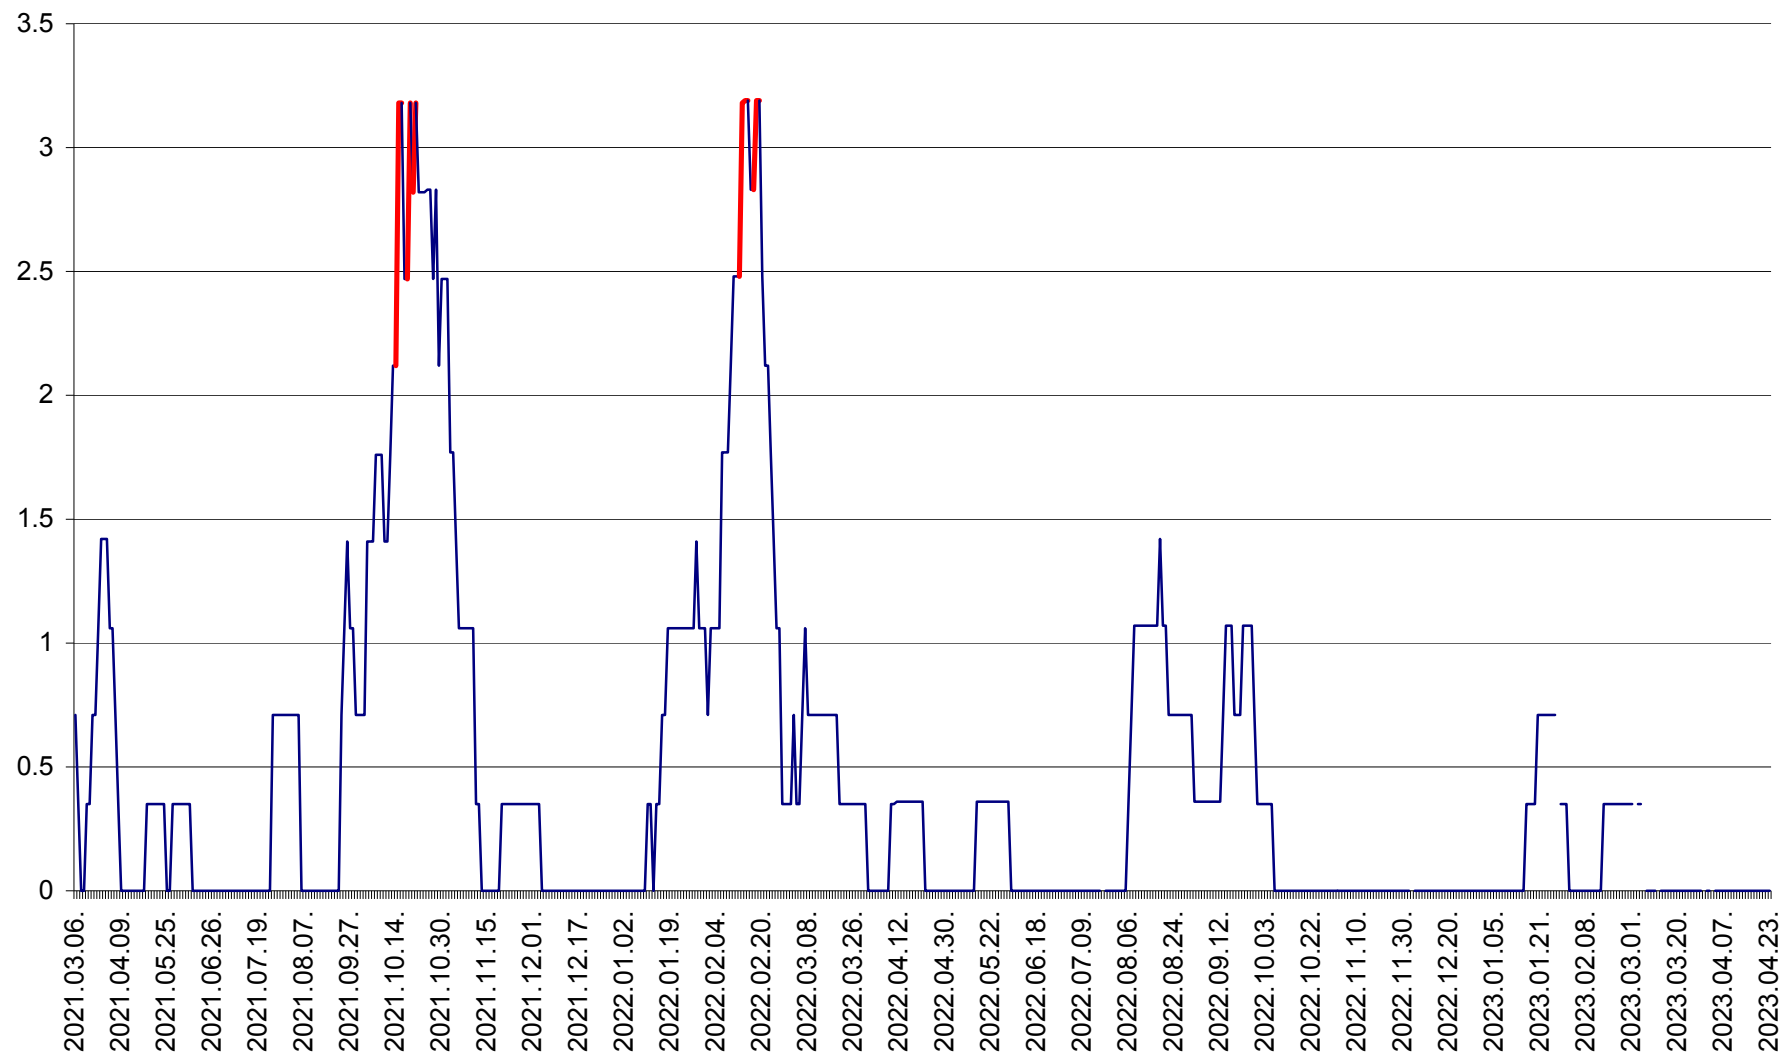

MIHĂILENI - Evolutia incidentei cumulate pe 14 zile la ‰ de locuitori  
2021.03.07. - 2023.04.23.

MUGENI - Evolutia incidentei cumulate pe 14 zile la ‰ de locuitori  
2021.03.07. - 2023.04.23.

OCLAND - Evolutia incidentei cumulate pe 14 zile la ‰ de locuitori  
2021.03.07. - 2023.04.23.

MUNICIPIUL ODORHEIU SECUIESC - Evolutia incidentei cumulate pe 14 zile la ‰ de locuitori  
2021.03.07. - 2023.04.23.

PĂULENI-CIUC - Evolutia incidentei cumulate pe 14 zile la % de locuitori  
2021.03.07. - 2023.04.23.

PLĂIEȘII DE JOS - Evoluția incidenței cumulate pe 14 zile la ‰ de locuitori  
2021.03.07. - 2023.04.23.

PORUMBENI - Evolutia incidentei cumulate pe 14 zile la ‰ de locuitori  
2021.03.07. - 2023.04.23.