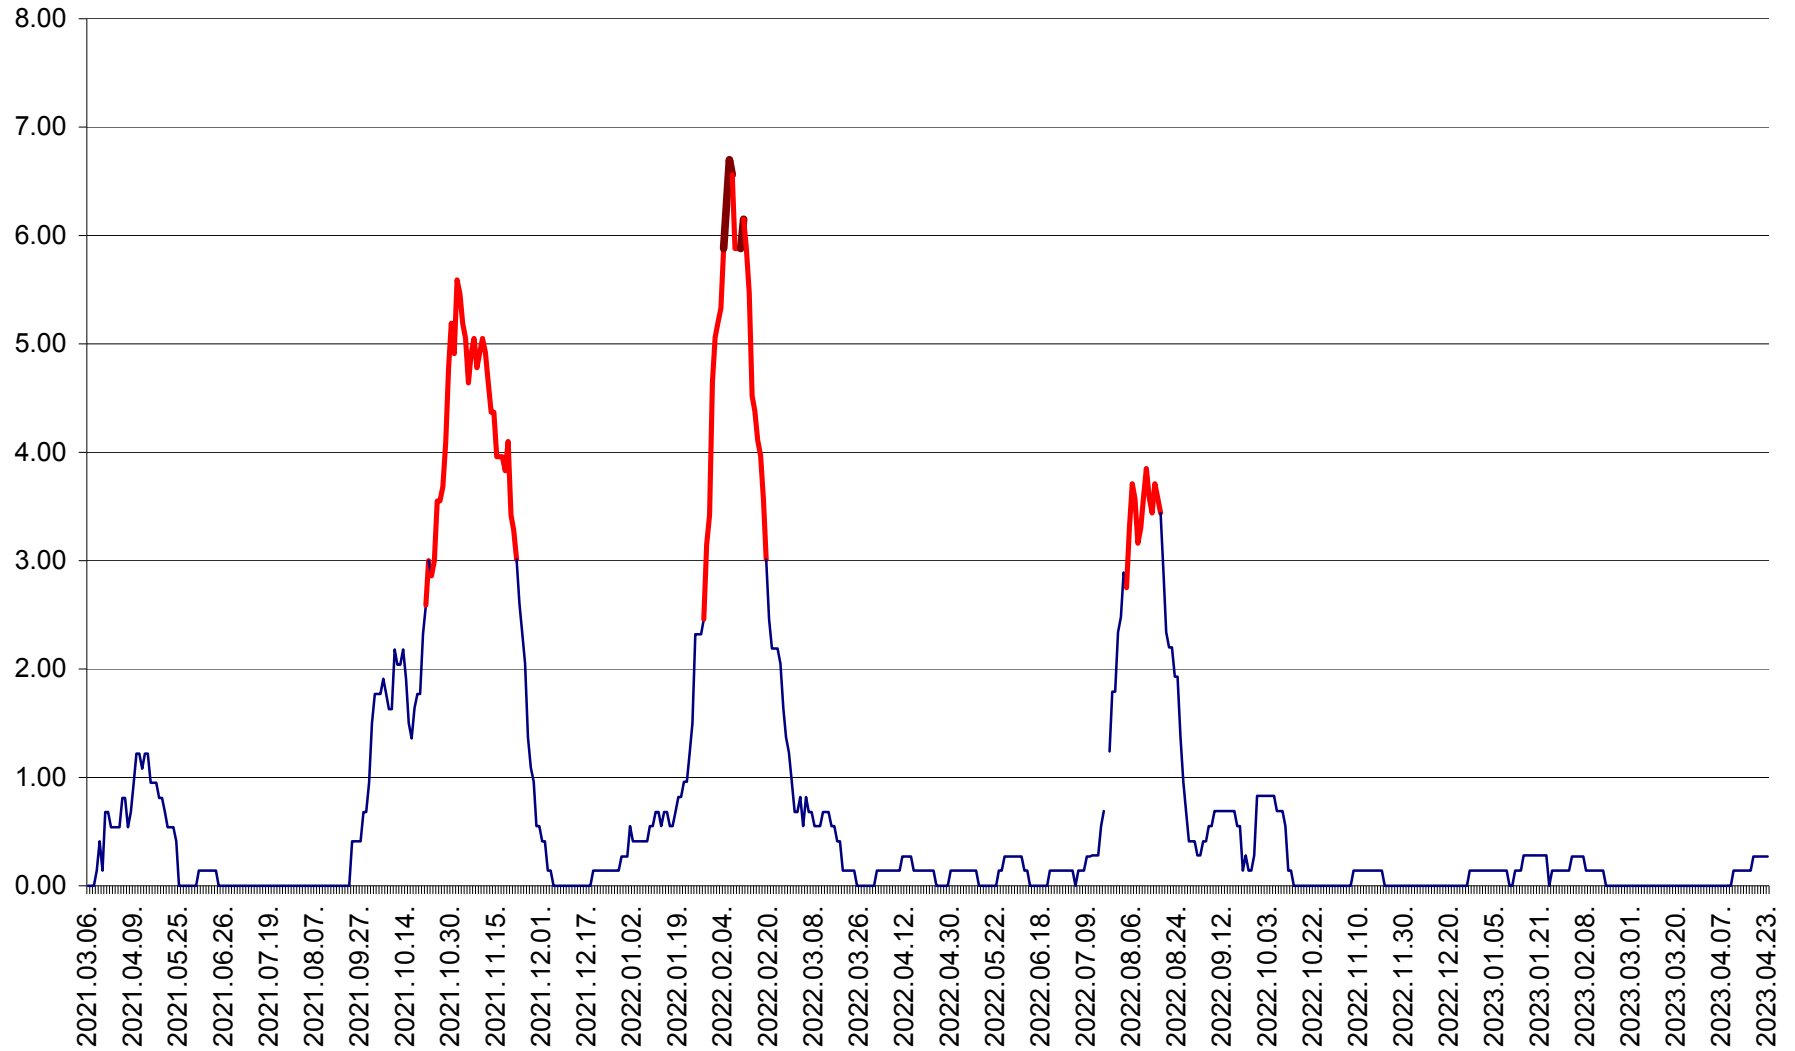

ATID - Evolutia incidentei cumulate pe 14 zile la % de locuitori  
2021.03.07. - 2023.04.23.

AVRĂMEȘTI - Evolutia incidentei cumulate pe 14 zile la ‰ de locuitori  
2021.03.07. - 2023.04.23.

ORAȘ BĂILE TUȘNAD - Evoluția incidentei cumulate pe 14 zile la ‰ de locuitori  
2021.03.07. - 2023.04.23.

ORAȘ BĂLAN - Evoluția incidenței cumulate pe 14 zile la ‰ de locuitori  
2021.03.07. - 2023.04.23.

BILBOR - Evolutia incidentei cumulate pe 14 zile la ‰ de locuitori  
2021.03.07. - 2023.04.23.

ORAȘ BORSEC - Evolutia incidentei cumulate pe 14 zile la ‰ de locuitori  
2021.03.07. - 2023.04.23.

BRĂDEȘTI - Evolutia incidentei cumulate pe 14 zile la ‰ de locuitori  
2021.03.07. - 2023.04.23.

CĂPÂLNIȚA - Evoluția incidenței cumulate pe 14 zile la ‰ de locuitori  
2021.03.07. - 2023.04.23.

CÂRȚA - Evolutia incidentei cumulate pe 14 zile la ‰ de locuitori  
2021.03.07. - 2023.04.23.