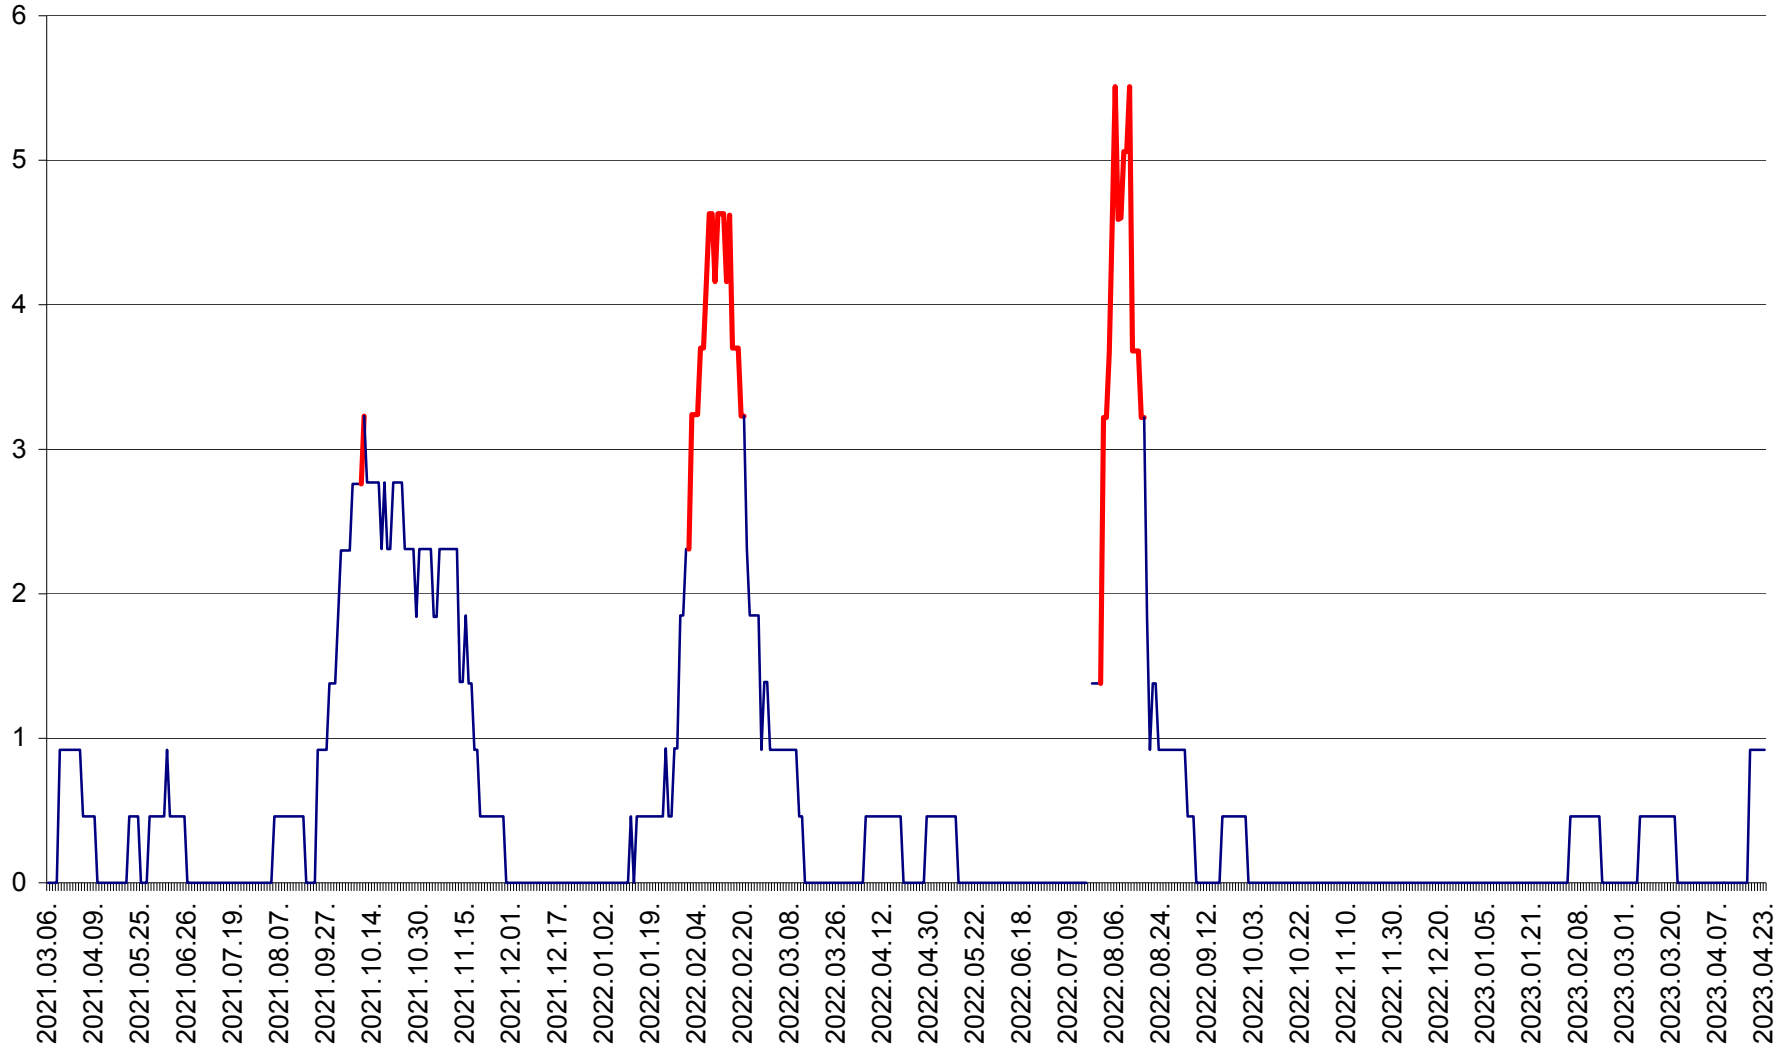

ULIEȘ - Evoluția incidentei cumulate pe 14 zile la ‰ de locuitori
2021.03.07. - 2023.04.23.