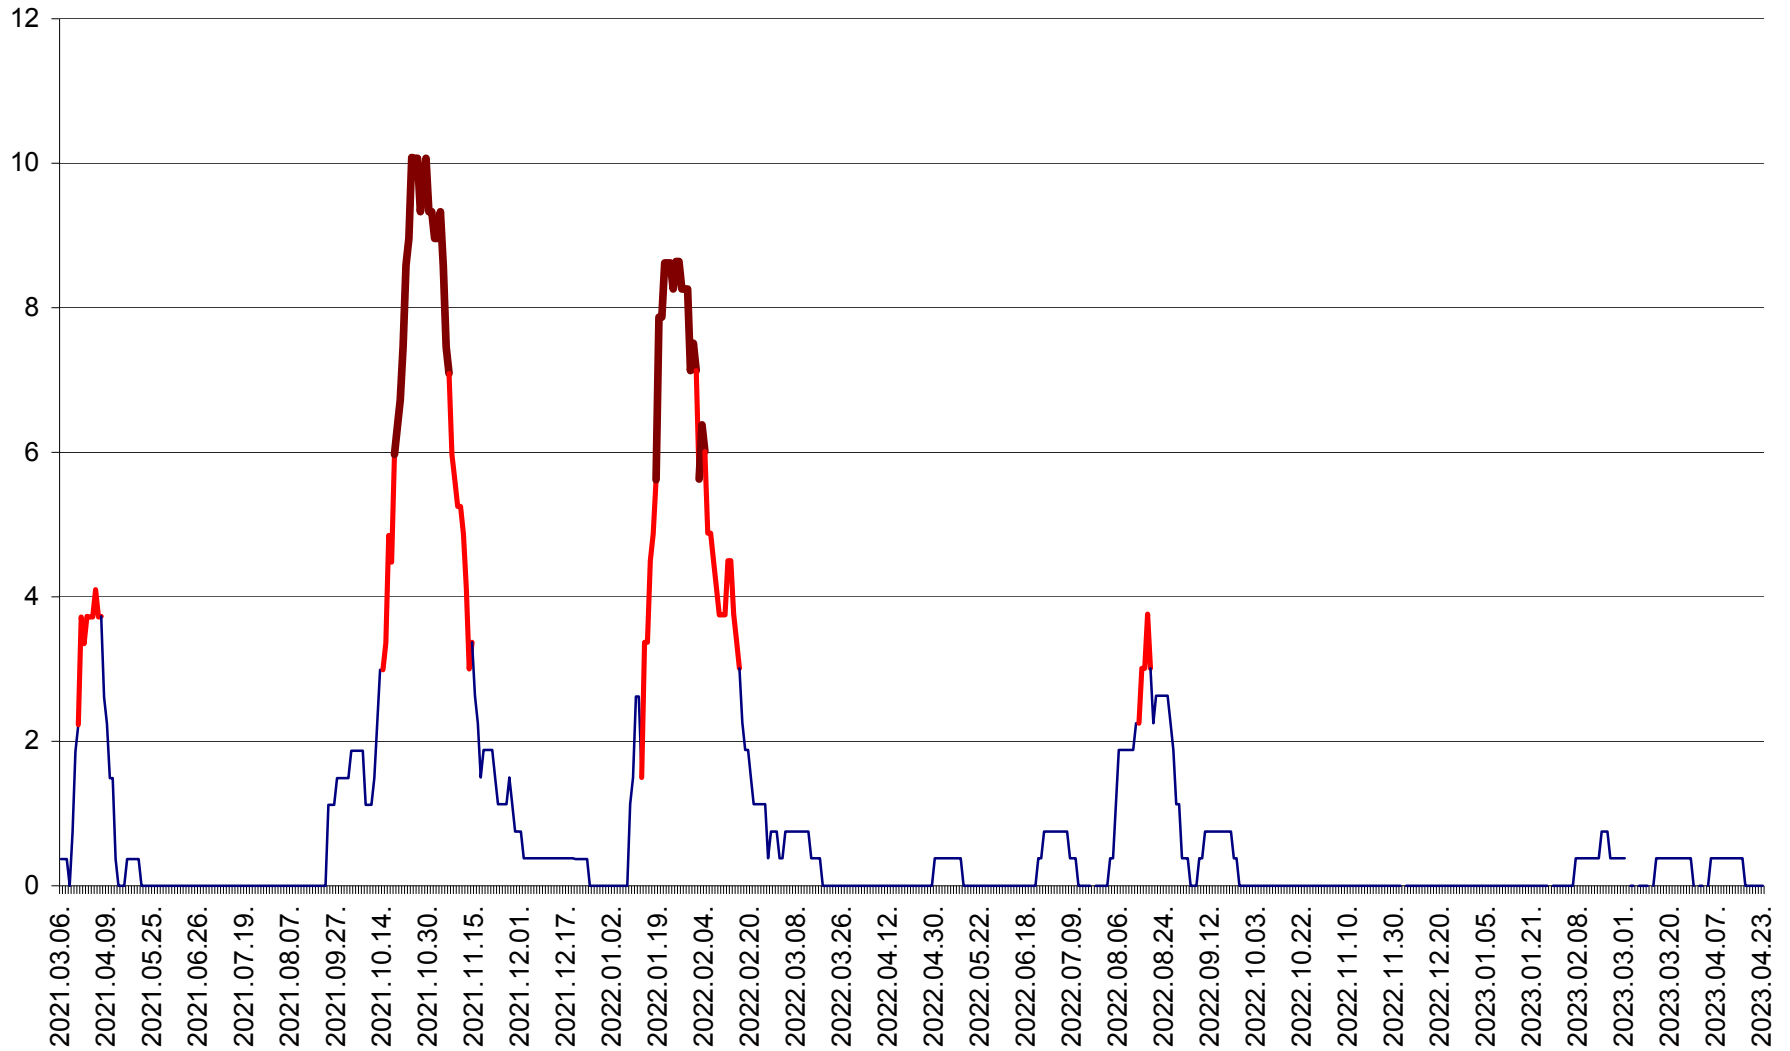

PRAID - Evolutia incidentei cumulate pe 14 zile la ‰ de locuitori  
2021.03.07. - 2023.04.23.

RACU - Evolutia incidentei cumulate pe 14 zile la ‰ de locuitori  
2021.03.07. - 2023.04.23.

REMETEA - Evolutia incidentei cumulate pe 14 zile la % de locuitori  
2021.03.07. - 2023.04.23.

SĂCEL - Evolutia incidentei cumulate pe 14 zile la ‰ de locuitori  
2021.03.07. - 2023.04.23.

SÂNCRĂIENI - Evolutia incidentei cumulate pe 14 zile la ‰ de locuitori  
2021.03.07. - 2023.04.23.

SÂNDOMIC - Evolutia incidentei cumulate pe 14 zile la ‰ de locuitori  
2021.03.07. - 2023.04.23.