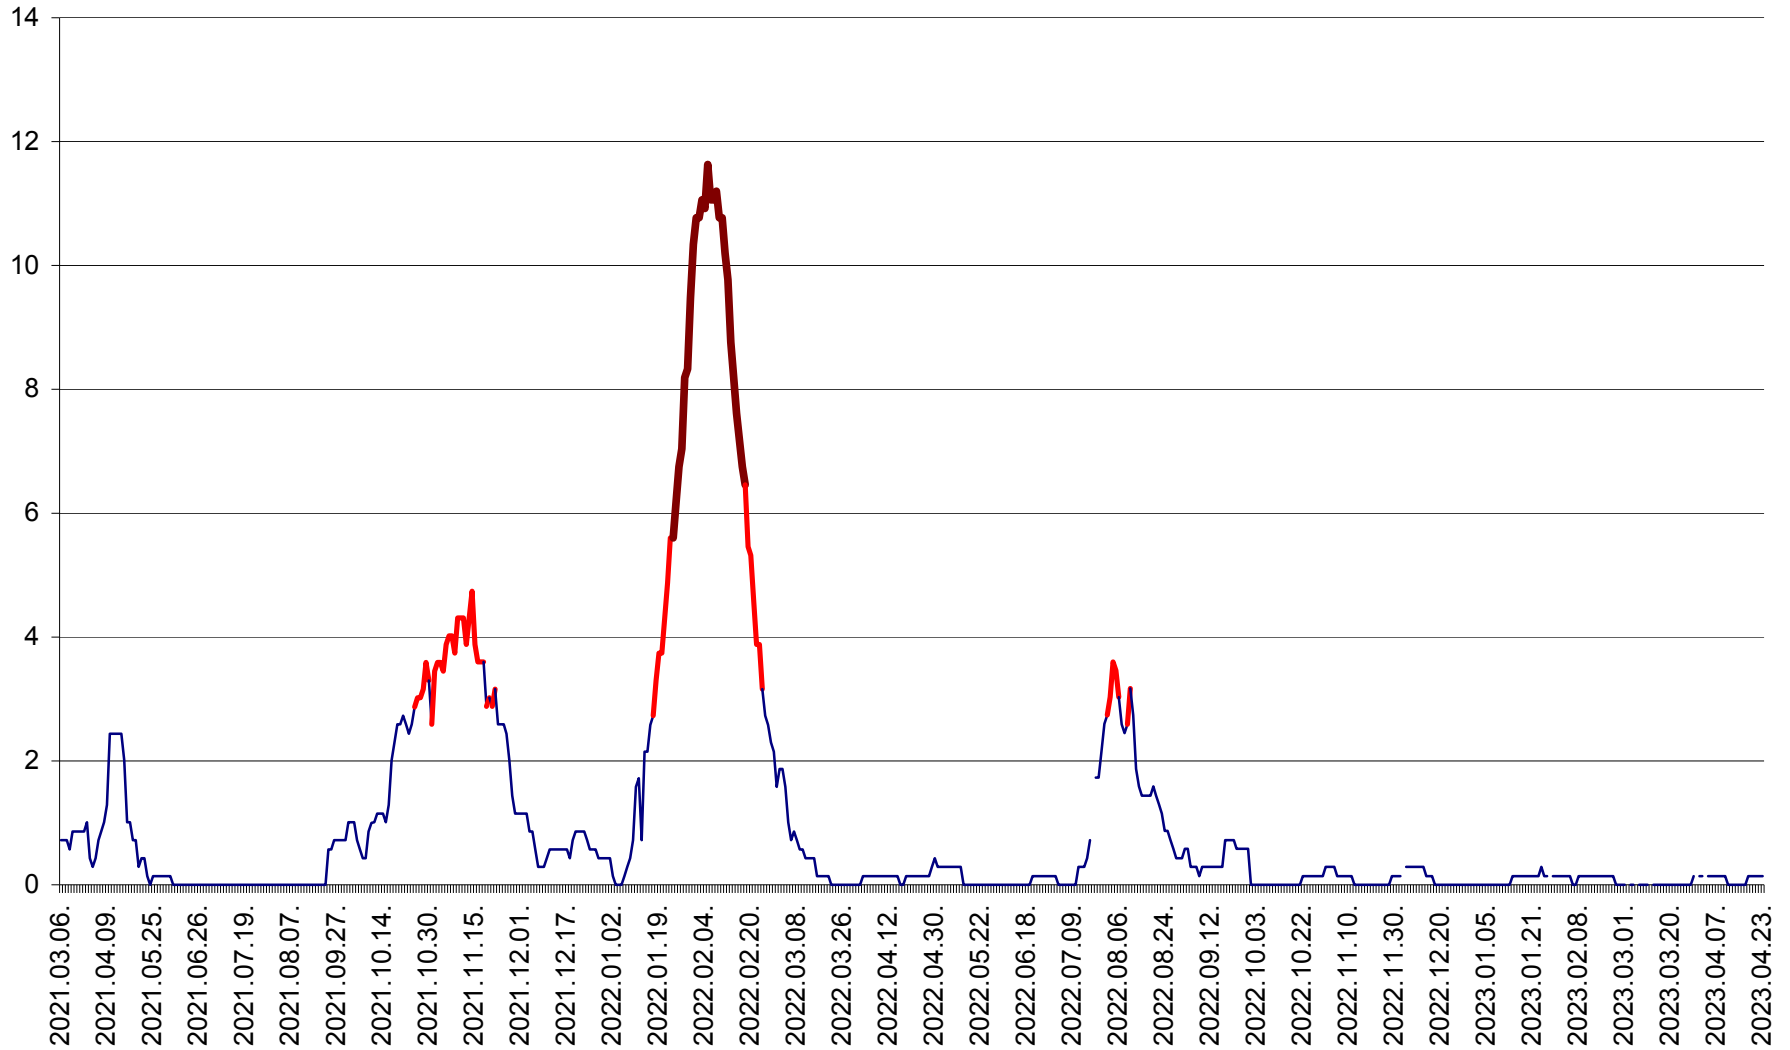

RACU - Evolutia incidentei cumulate pe 14 zile la ‰ de locuitori
2021.03.07. - 2023.04.23.

PRAID - Evolutia incidentei cumulate pe 14 zile la ‰ de locuitori
2021.03.07. - 2023.04.23.