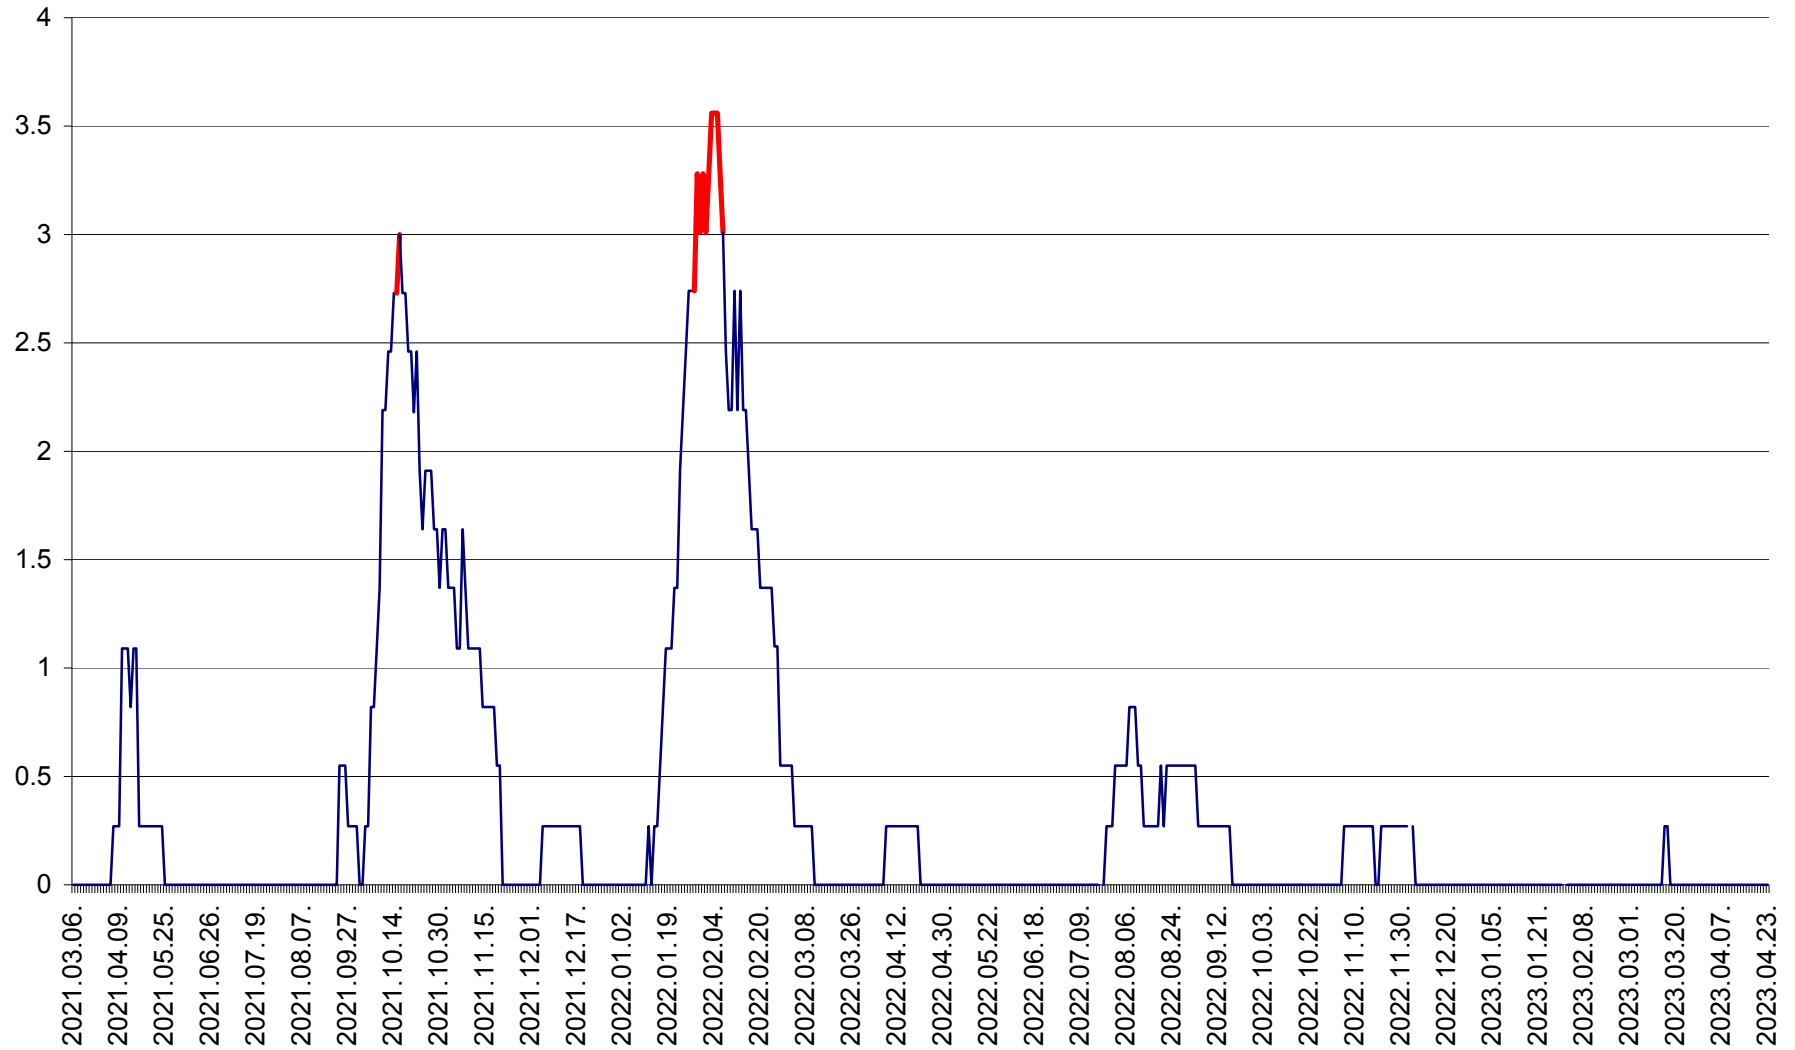

FELICENI - Evolutia incidentei cumulate pe 14 zile la % de locuitori  
2021.03.07. - 2023.04.23.

FRUMOASA - Evolutia incidentei cumulate pe 14 zile la ‰ de locuitori  
2021.03.07. - 2023.04.23.

GĂLĂUȚAȘ - Evolutia incidentei cumulate pe 14 zile la ‰ de locuitori  
2021.03.07. - 2023.04.23.

MUNICIPIUL GHEORGHENI - Evolutia incidentei cumulate pe 14 zile la ‰ de locuitori  
2021.03.07. - 2023.04.23.

JOSENI - Evolutia incidentei cumulate pe 14 zile la ‰ de locuitori  
2021.03.07. - 2023.04.23.

LĂZAREA - Evolutia incidentei cumulate pe 14 zile la % de locuitori  
2021.03.07. - 2023.04.23.

LELICENI - Evolutia incidentei cumulate pe 14 zile la ‰ de locuitori  
2021.03.07. - 2023.04.23.

LUETA - Evolutia incidentei cumulate pe 14 zile la ‰ de locuitori  
2021.03.07. - 2023.04.23.

LUNCA DE JOS - Evolutia incidentei cumulate pe 14 zile la ‰ de locuitori  
2021.03.07. - 2023.04.23.

LUNCA DE SUS - Evolutia incidentei cumulate pe 14 zile la ‰ de locuitori  
2021.03.07. - 2023.04.23.