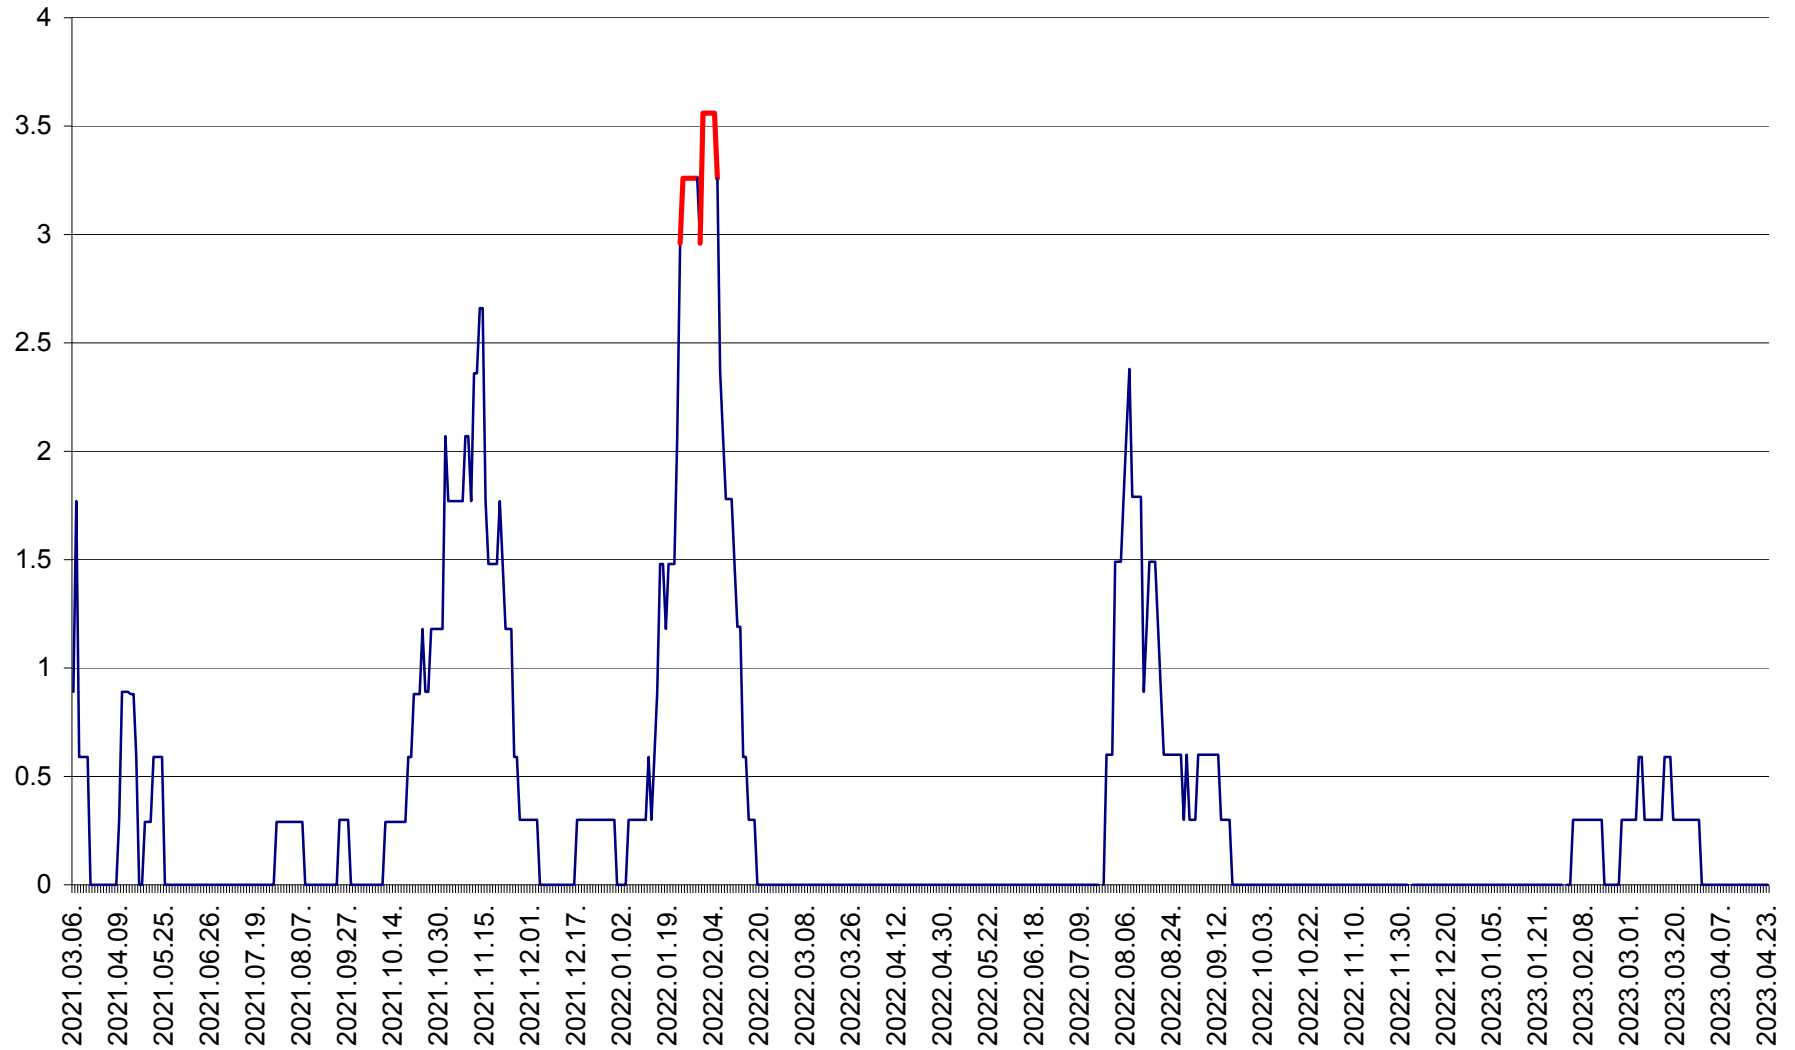

MUNICIPIUL GHEORGHENI - Evolutia incidentei cumulate pe 14 zile la ‰ de locuitori  
2021.03.07. - 2023.04.23.

JOSENI - Evolutia incidentei cumulate pe 14 zile la ‰ de locuitori  
2021.03.07. - 2023.04.23.

LĂZAREA - Evolutia incidentei cumulate pe 14 zile la % de locuitori  
2021.03.07. - 2023.04.23.

LELICENI - Evolutia incidentei cumulate pe 14 zile la ‰ de locuitori  
2021.03.07. - 2023.04.23.

LUETA - Evolutia incidentei cumulate pe 14 zile la ‰ de locuitori  
2021.03.07. - 2023.04.23.

LUNCA DE JOS - Evolutia incidentei cumulate pe 14 zile la ‰ de locuitori  
2021.03.07. - 2023.04.23.

LUNCA DE SUS - Evolutia incidentei cumulate pe 14 zile la ‰ de locuitori  
2021.03.07. - 2023.04.23.