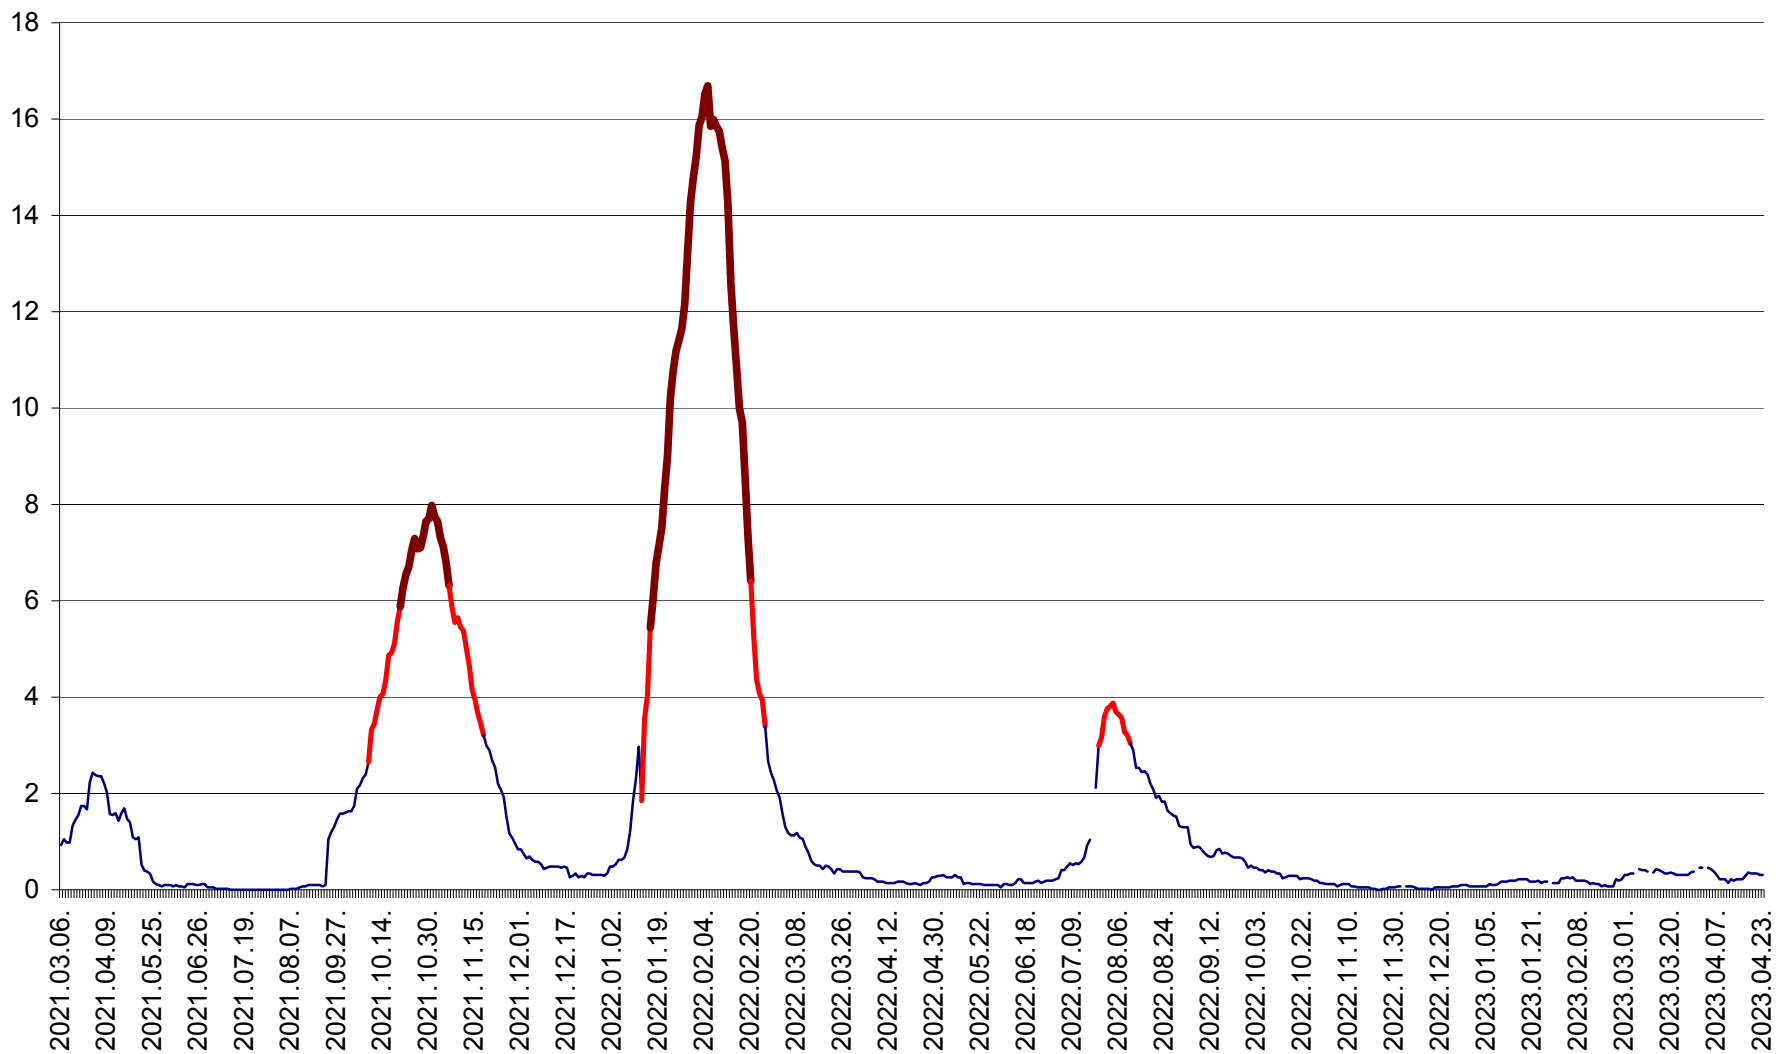

LUNCA DE JOS - Evolutia incidentei cumulate pe 14 zile la ‰ de locuitori  
2021.03.07. - 2023.04.23.

LUNCA DE SUS - Evolutia incidentei cumulate pe 14 zile la ‰ de locuitori  
2021.03.07. - 2023.04.23.

LUPENI - Evolutia incidentei cumulate pe 14 zile la ‰ de locuitori  
2021.03.07. - 2023.04.23.

MĂDĂRAȘ - Evolutia incidentei cumulate pe 14 zile la ‰ de locuitori  
2021.03.07. - 2023.04.23.

MĂRTINIȘ - Evolutia incidentei cumulate pe 14 zile la ‰ de locuitori  
2021.03.07. - 2023.04.23.

MEREȘTI - Evolutia incidentei cumulate pe 14 zile la ‰ de locuitori  
2021.03.07. - 2023.04.23.

MUNICIPIUL MIERCUREA-CIUC - Evolutia incidentei cumulate pe 14 zile la ‰ de locuitori  
2021.03.07. - 2023.04.23.