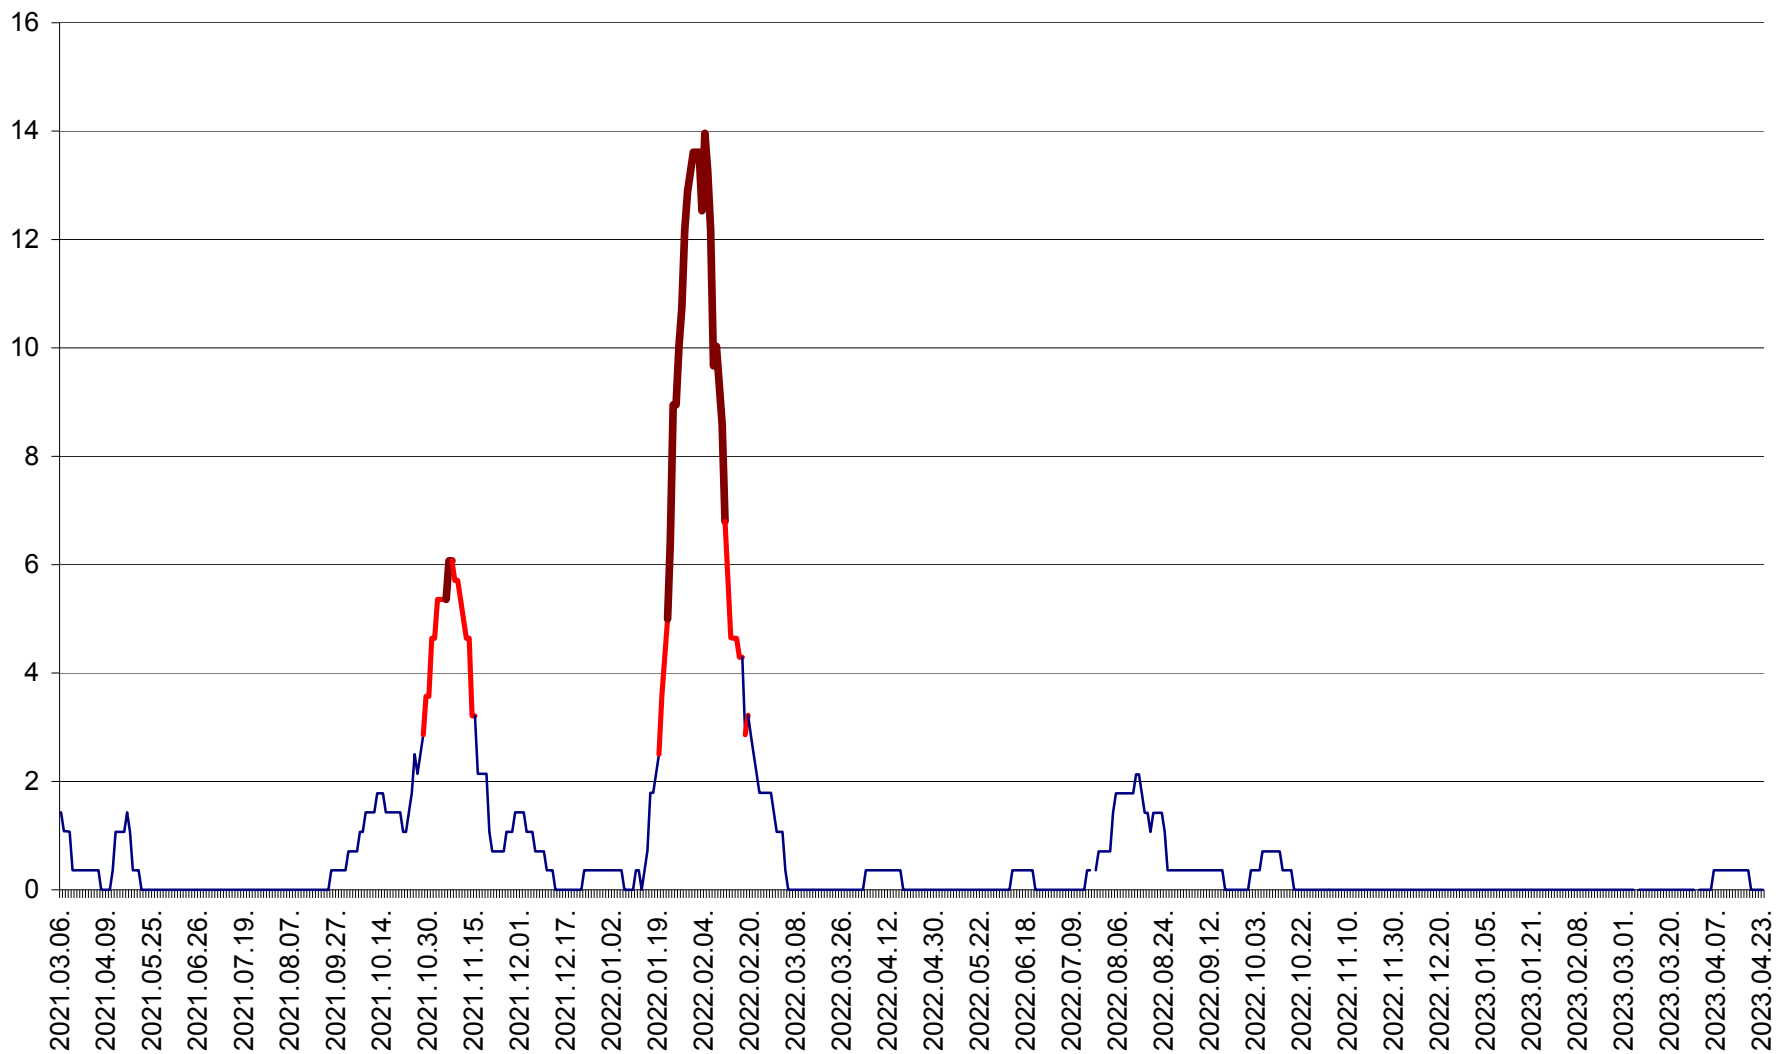

ȘIMONEȘTI - Evolutia incidentei cumulate pe 14 zile la ‰ de locuitori
2021.03.07. - 2023.04.23.