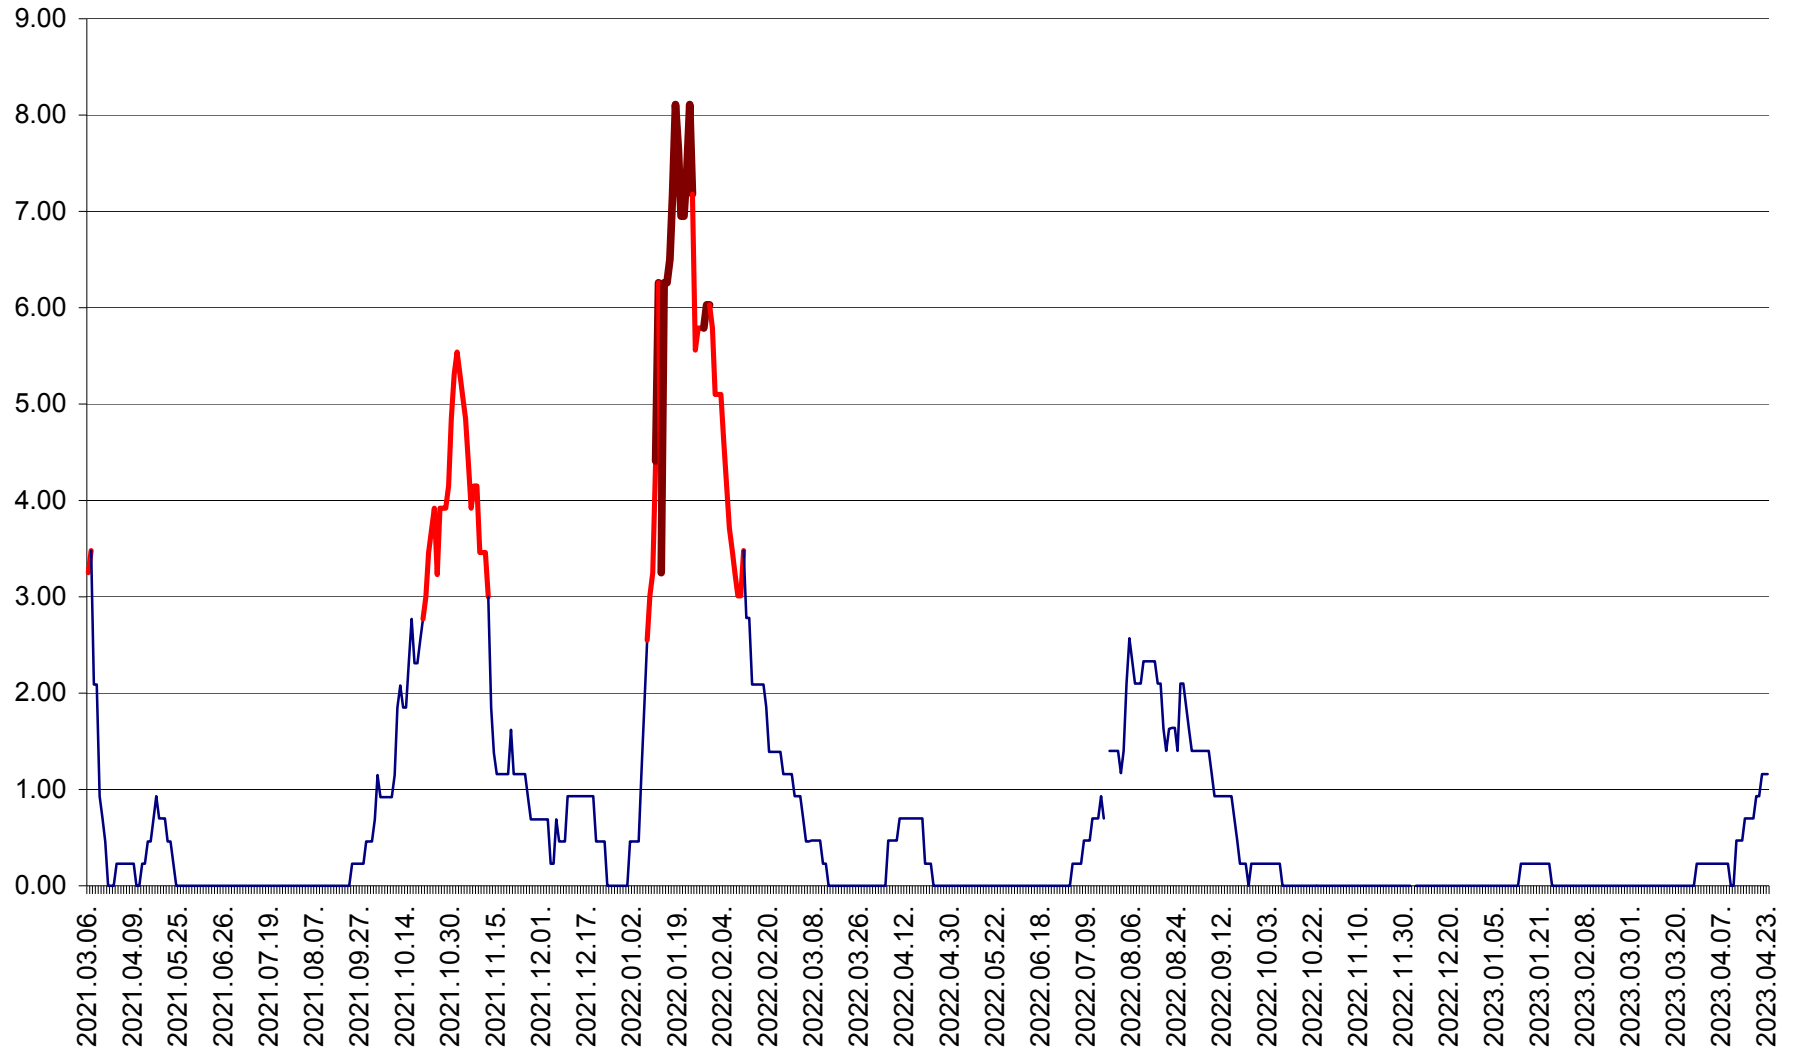

ORAȘ BĂLAN - Evoluția incidenței cumulate pe 14 zile la ‰ de locuitori  
2021.03.07. - 2023.04.23.

BILBOR - Evolutia incidentei cumulate pe 14 zile la ‰ de locuitori  
2021.03.07. - 2023.04.23.

ORAȘ BORSEC - Evolutia incidentei cumulate pe 14 zile la ‰ de locuitori  
2021.03.07. - 2023.04.23.

BRĂDEȘTI - Evolutia incidentei cumulate pe 14 zile la ‰ de locuitori  
2021.03.07. - 2023.04.23.

CĂPÂLNIȚA - Evoluția incidenței cumulate pe 14 zile la ‰ de locuitori  
2021.03.07. - 2023.04.23.

CÂRȚA - Evolutia incidentei cumulate pe 14 zile la ‰ de locuitori  
2021.03.07. - 2023.04.23.

CICEU - Evolutia incidentei cumulate pe 14 zile la ‰ de locuitori  
2021.03.07. - 2023.04.23.

CIUCSÂNGEORGIU - Evolutia incidentei cumulate pe 14 zile la ‰ de locuitori  
2021.03.07. - 2023.04.23.

CIUMANI - Evolutia incidentei cumulate pe 14 zile la ‰ de locuitori  
2021.03.07. - 2023.04.23.

CORBU - Evolutia incidentei cumulate pe 14 zile la ‰ de locuitori  
2021.03.07. - 2023.04.23.

CORUND - Evolutia incidentei cumulate pe 14 zile la ‰ de locuitori  
2021.03.07. - 2023.04.23.

COZMENI - Evolutia incidentei cumulate pe 14 zile la ‰ de locuitori  
2021.03.07. - 2023.04.23.