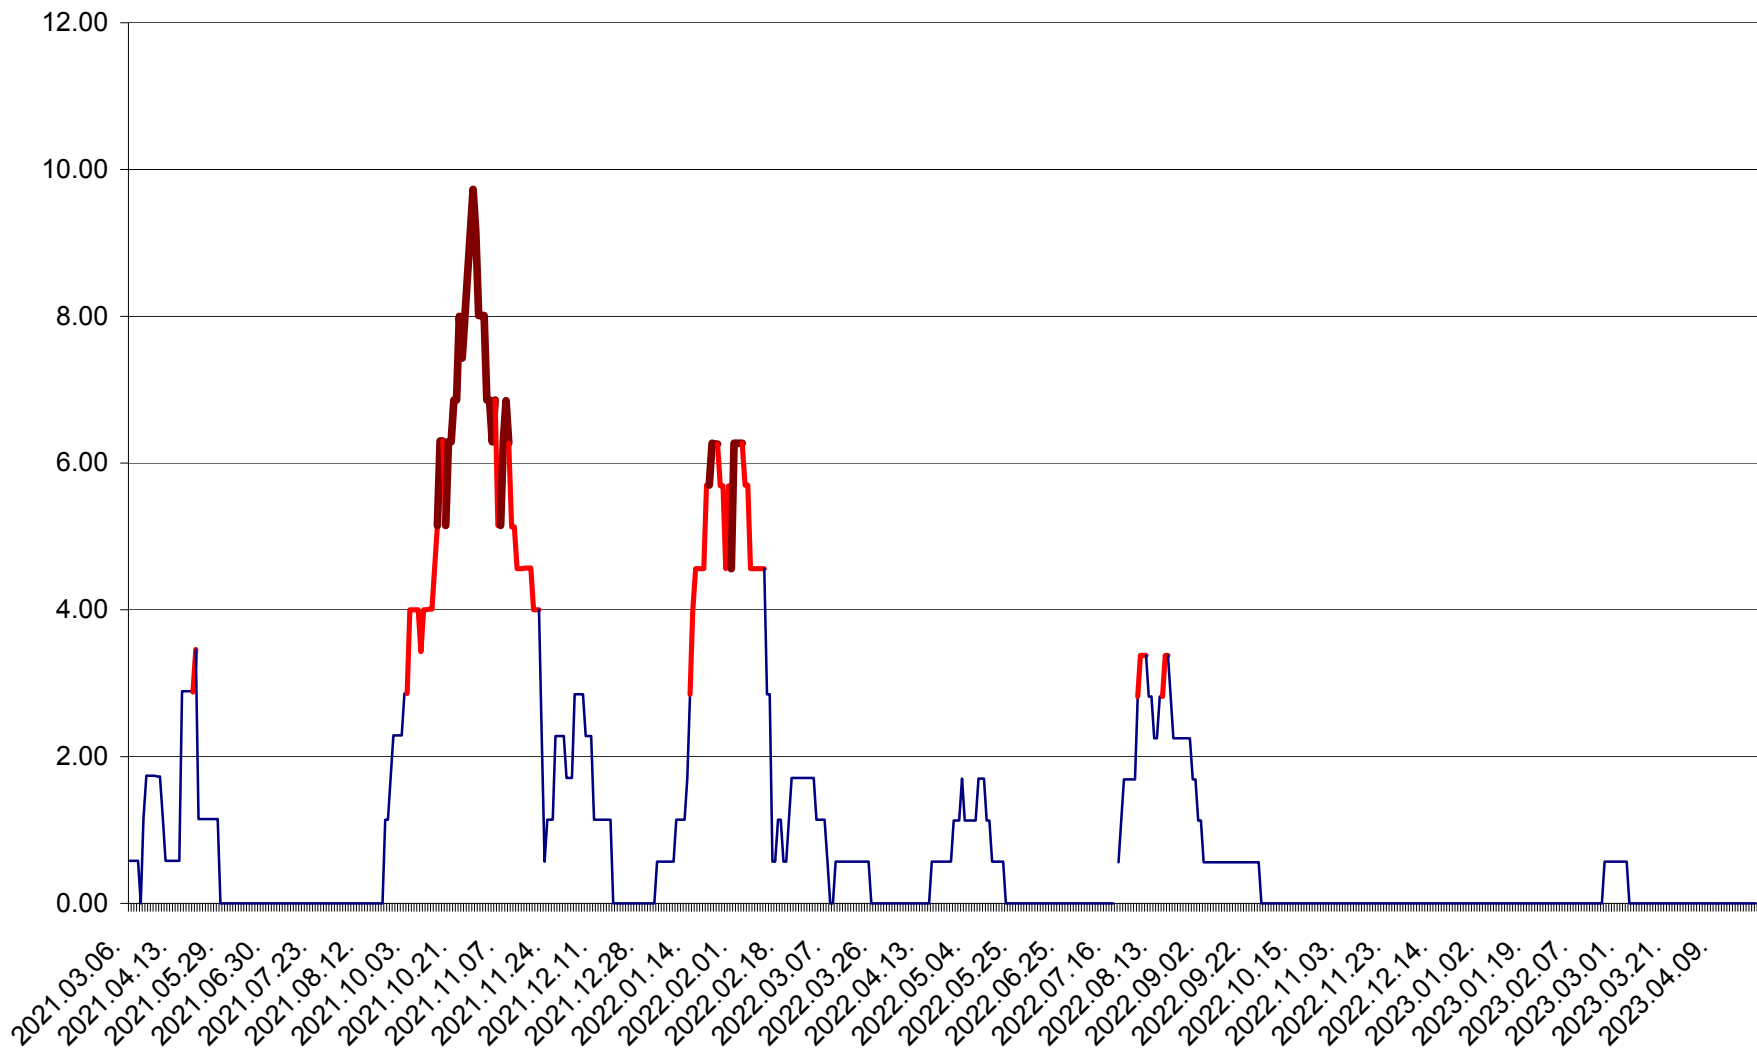

ORAȘ VLĂHIȚA - Evolutia incidentei cumulate pe 14 zile la ‰ de locuitori
2021.03.07. - 2023.04.23.

VĂRȘAG - Evoluția incidenței cumulate pe 14 zile la ‰ de locuitori
2021.03.07. - 2023.04.23.