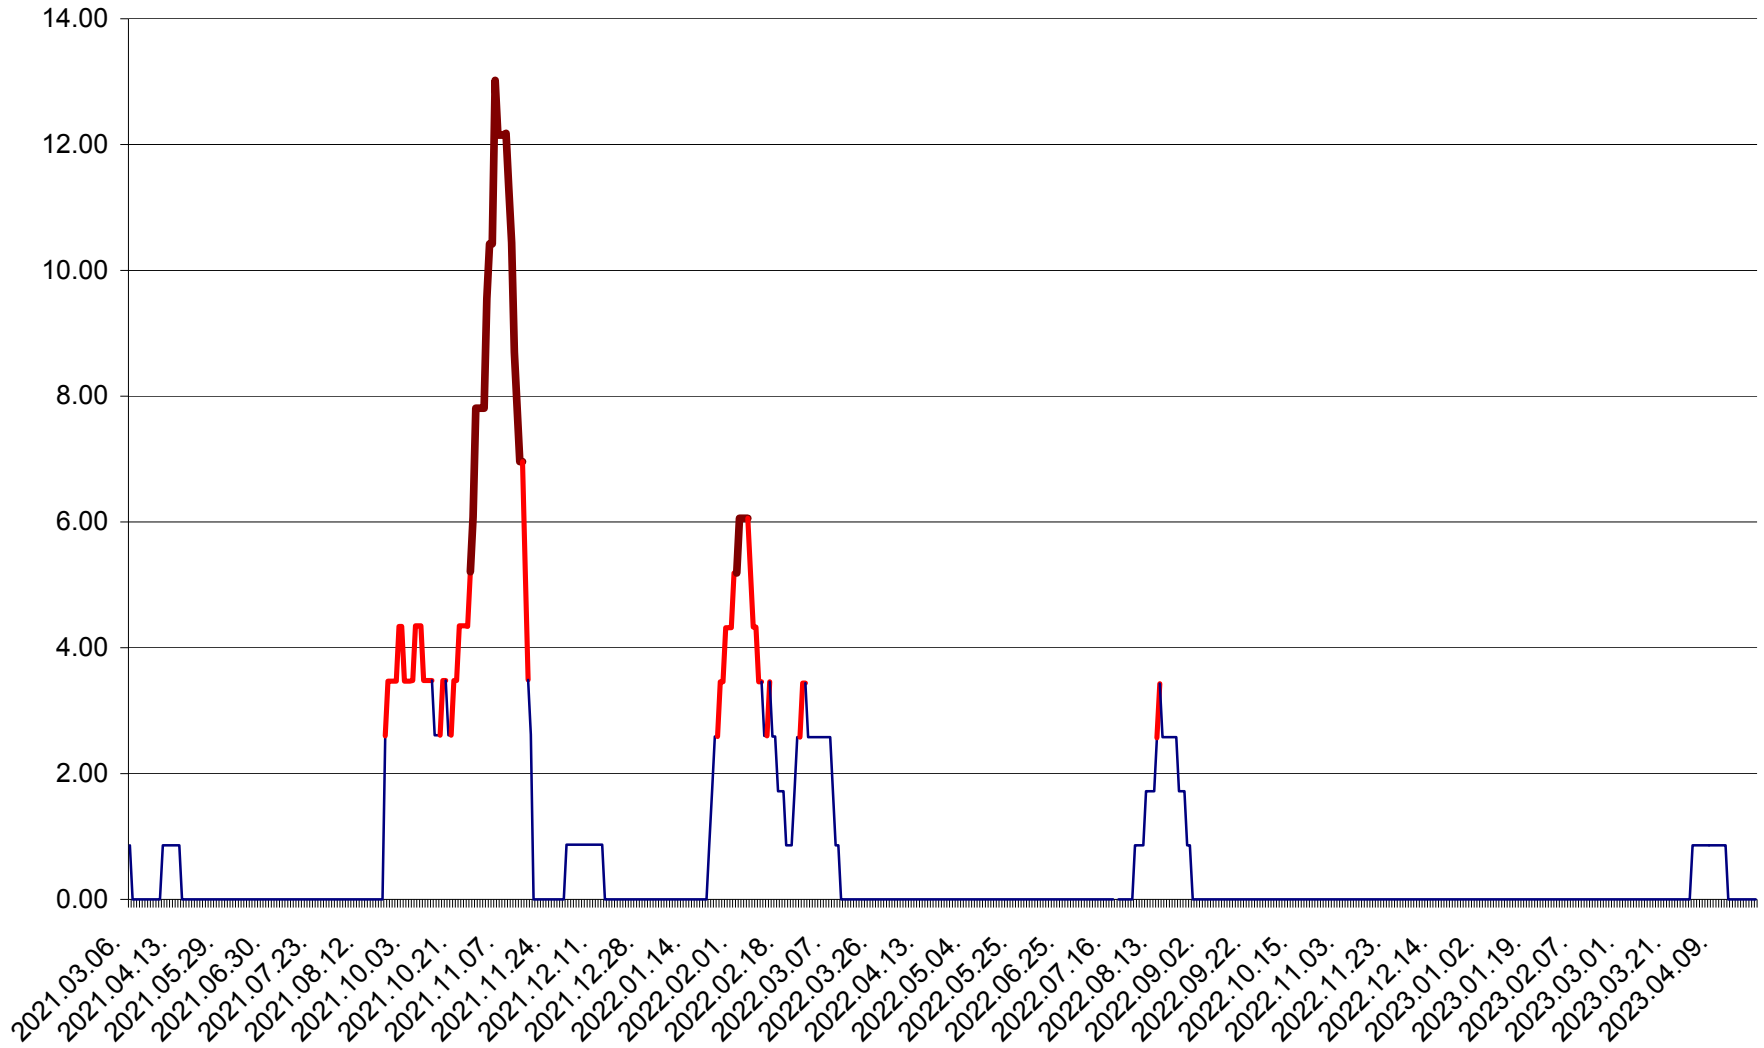

VĂRȘAG - Evoluția incidenței cumulate pe 14 zile la ‰ de locuitori
2021.03.07. - 2023.04.23.