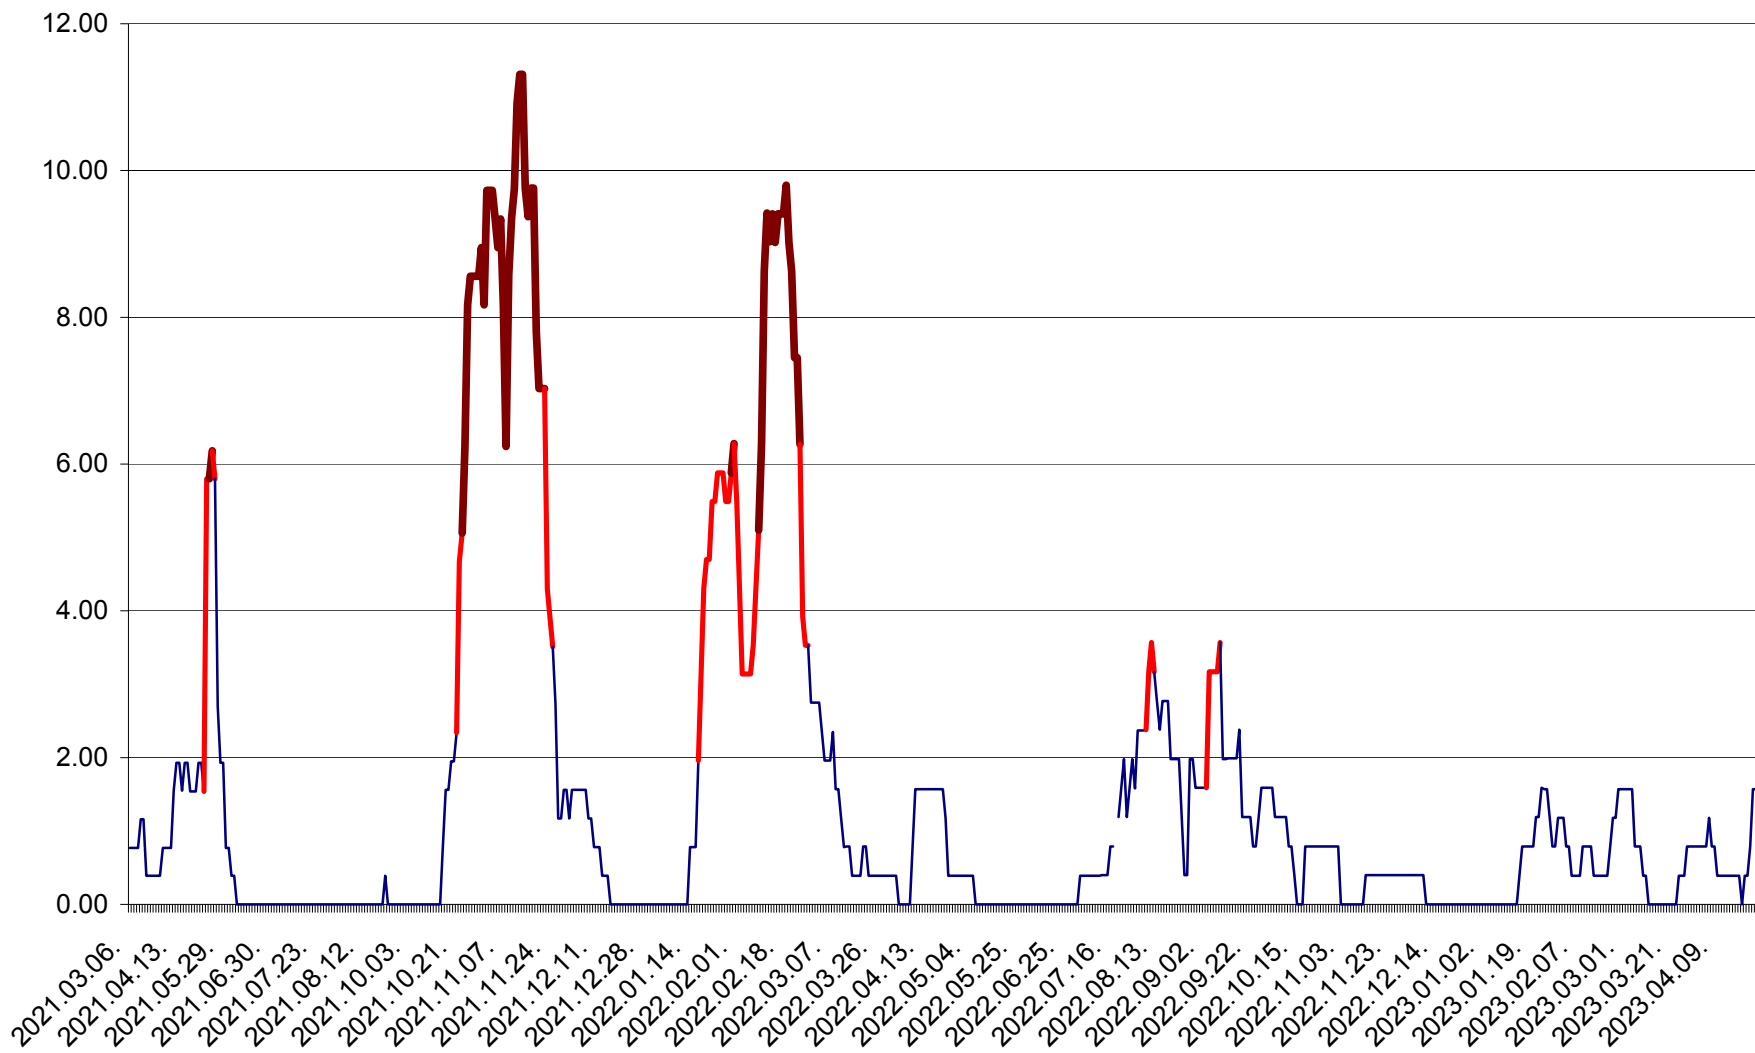

ATID - Evolutia incidentei cumulate pe 14 zile la % de locuitori  
2021.03.07. - 2023.04.23.

AVRĂMEȘTI - Evolutia incidentei cumulate pe 14 zile la ‰ de locuitori  
2021.03.07. - 2023.04.23.

ORAȘ BĂILE TUȘNAD - Evoluția incidentei cumulate pe 14 zile la ‰ de locuitori  
2021.03.07. - 2023.04.23.

ORAȘ BĂLAN - Evoluția incidenței cumulate pe 14 zile la ‰ de locuitori  
2021.03.07. - 2023.04.23.

BILBOR - Evolutia incidentei cumulate pe 14 zile la ‰ de locuitori  
2021.03.07. - 2023.04.23.

ORAȘ BORSEC - Evolutia incidentei cumulate pe 14 zile la ‰ de locuitori  
2021.03.07. - 2023.04.23.

BRĂDEȘTI - Evolutia incidentei cumulate pe 14 zile la ‰ de locuitori  
2021.03.07. - 2023.04.23.

CĂPÂLNIȚA - Evoluția incidenței cumulate pe 14 zile la ‰ de locuitori  
2021.03.07. - 2023.04.23.

CÂRȚA - Evolutia incidentei cumulate pe 14 zile la ‰ de locuitori  
2021.03.07. - 2023.04.23.

ORAȘ CRISTURU SECUIESC - Evolutia incidentei cumulate pe 14 zile la ‰ de locuitori  
2021.03.07. - 2023.04.23.

DĂNEȘTI - Evolutia incidentei cumulate pe 14 zile la ‰ de locuitori  
2021.03.07. - 2023.04.23.