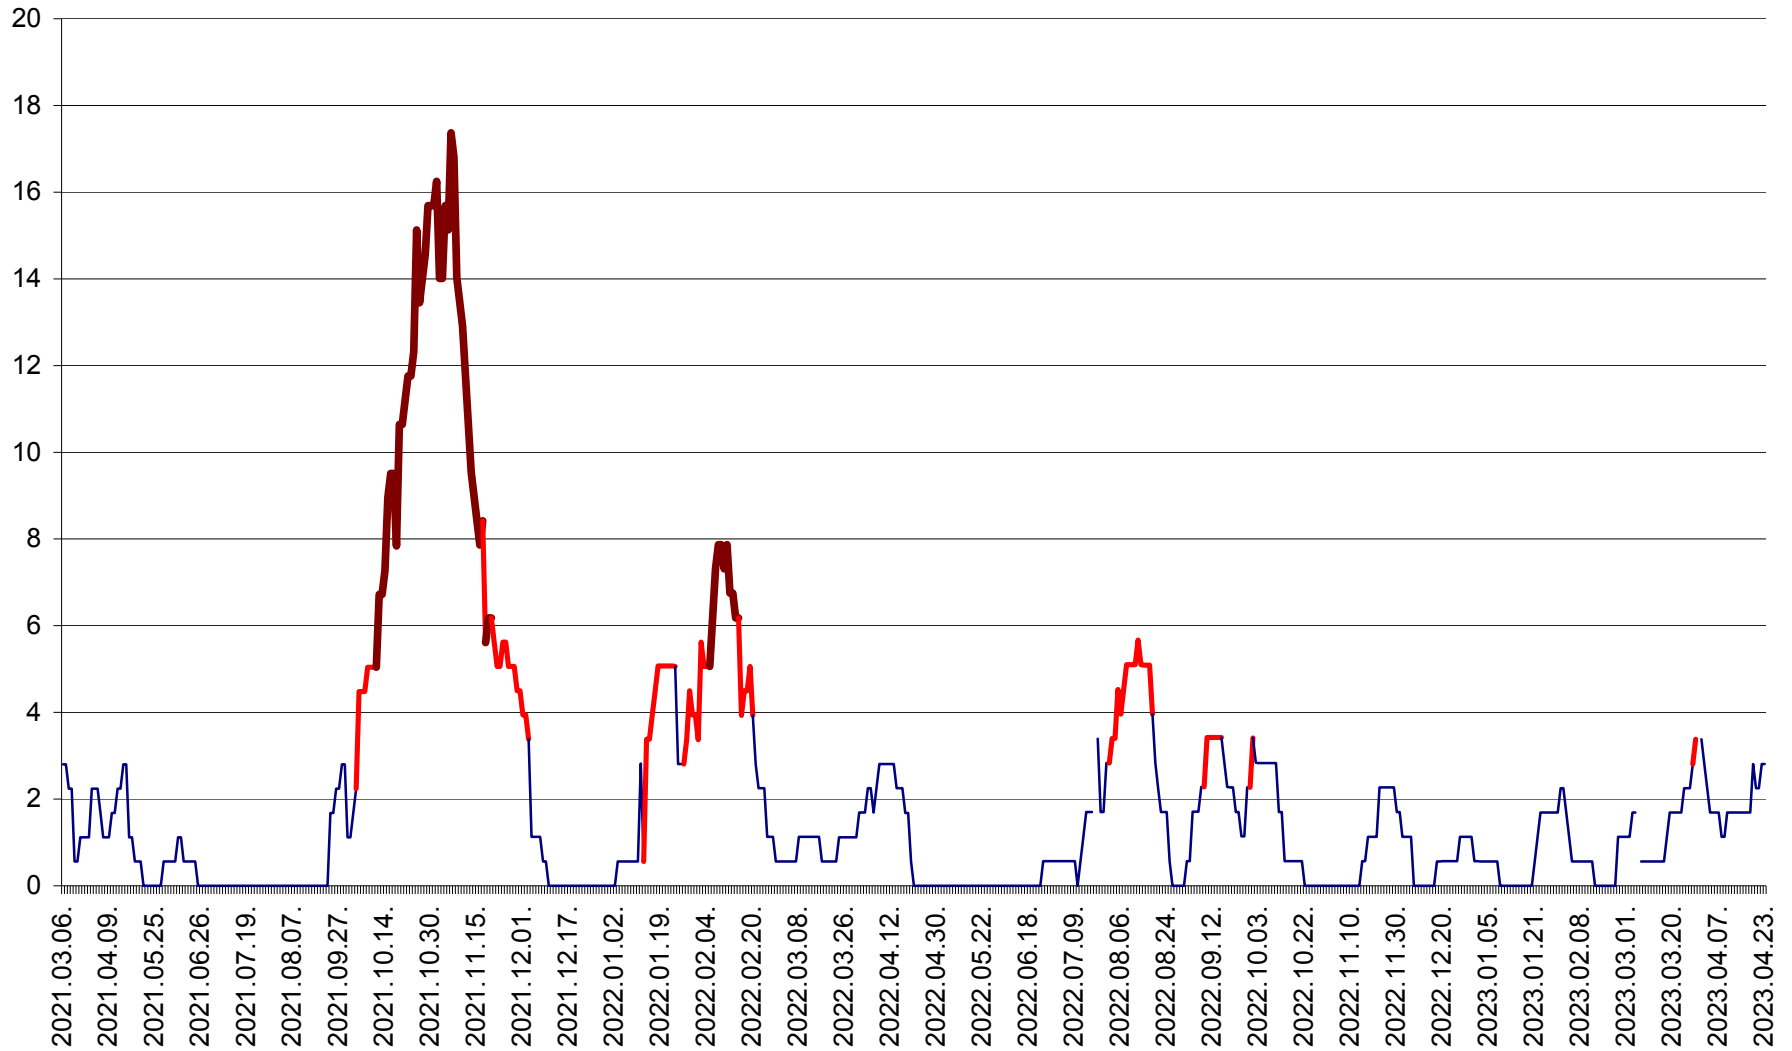

SICULENI - Evolutia incidentei cumulate pe 14 zile la ‰ de locuitori  
2021.03.07. - 2023.04.23.

ȘIMONEȘTI - Evolutia incidentei cumulate pe 14 zile la ‰ de locuitori  
2021.03.07. - 2023.04.23.

SUBCETATE - Evolutia incidentei cumulate pe 14 zile la ‰ de locuitori  
2021.03.07. - 2023.04.23.