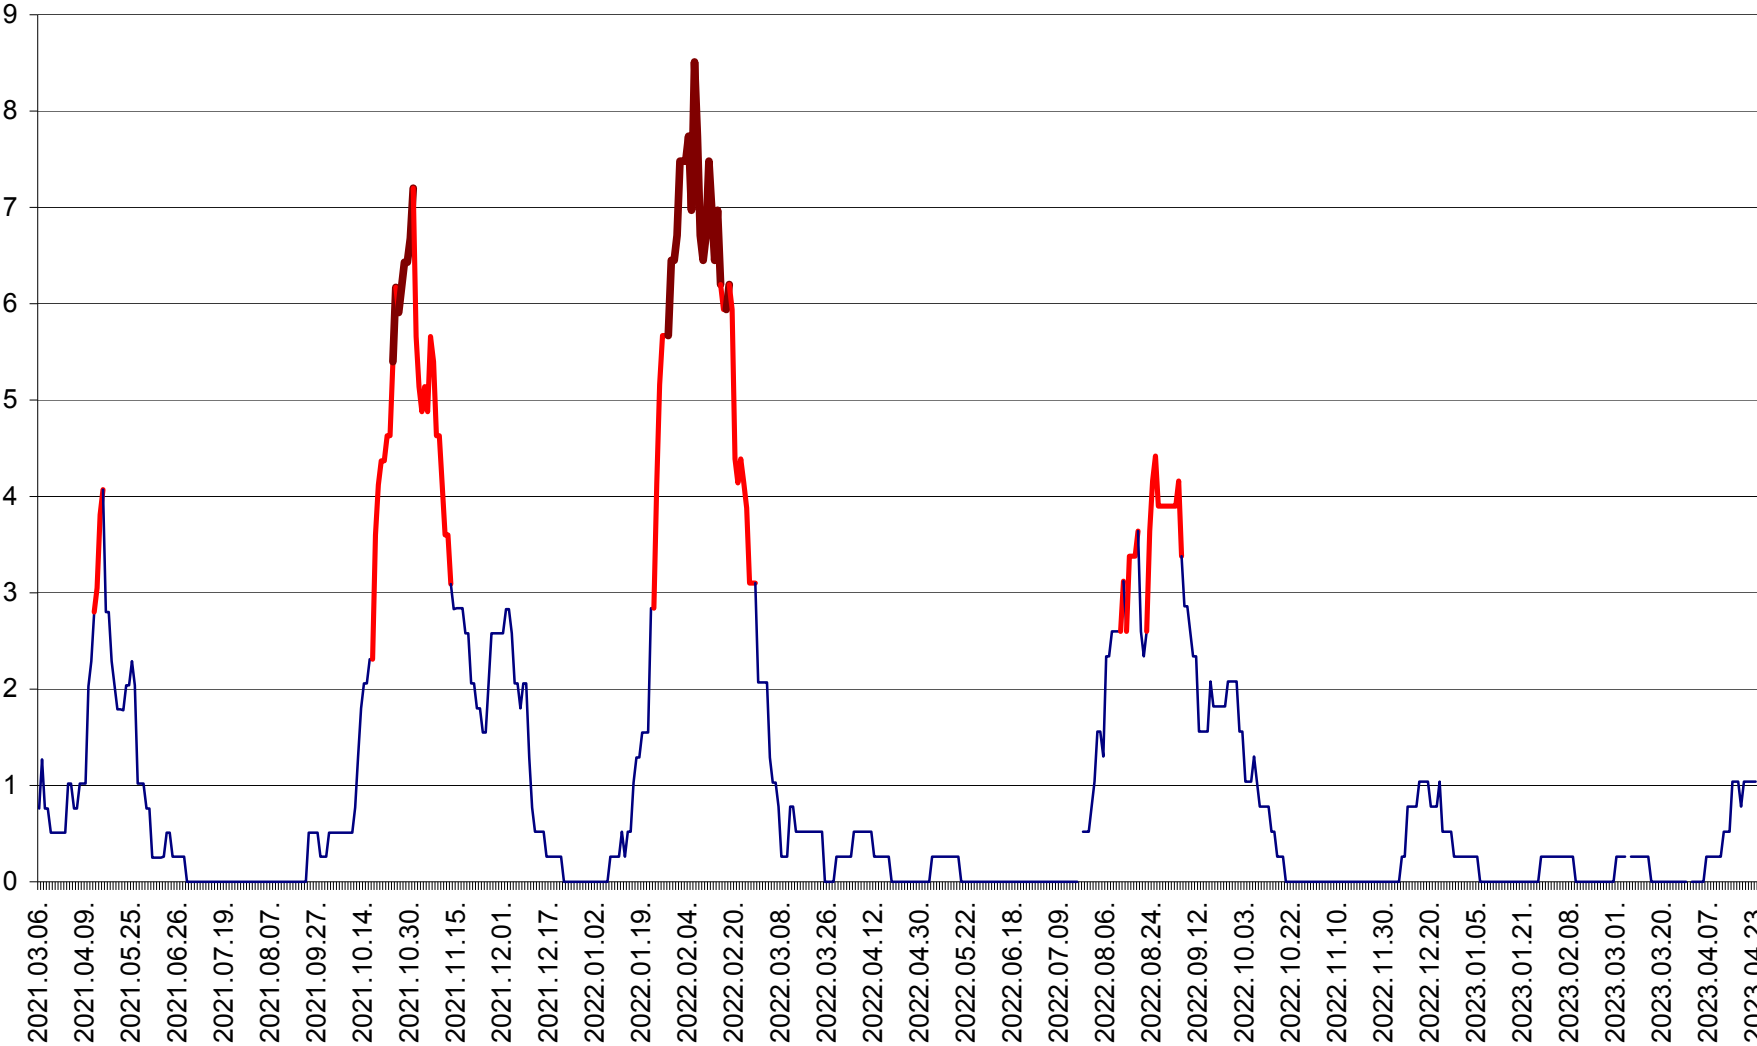

SÂNMARTIN - Evolutia incidentei cumulate pe 14 zile la ‰ de locuitori  
2021.03.07. - 2023.04.23.

SÂNSIMION - Evolutia incidentei cumulate pe 14 zile la ‰ de locuitori  
2021.03.07. - 2023.04.23.

SÂNTIMBRU - Evolutia incidentei cumulate pe 14 zile la ‰ de locuitori  
2021.03.07. - 2023.04.23.

SĂRMAȘ - Evolutia incidentei cumulate pe 14 zile la ‰ de locuitori  
2021.03.07. - 2023.04.23.

SATU MARE - Evolutia incidentei cumulate pe 14 zile la ‰ de locuitori  
2021.03.07. - 2023.04.23.

SECUIENI - Evolutia incidentei cumulate pe 14 zile la ‰ de locuitori  
2021.03.07. - 2023.04.23.

SICULENI - Evolutia incidentei cumulate pe 14 zile la ‰ de locuitori  
2021.03.07. - 2023.04.23.

ȘIMONEȘTI - Evolutia incidentei cumulate pe 14 zile la ‰ de locuitori  
2021.03.07. - 2023.04.23.

SUBCETATE - Evolutia incidentei cumulate pe 14 zile la ‰ de locuitori  
2021.03.07. - 2023.04.23.