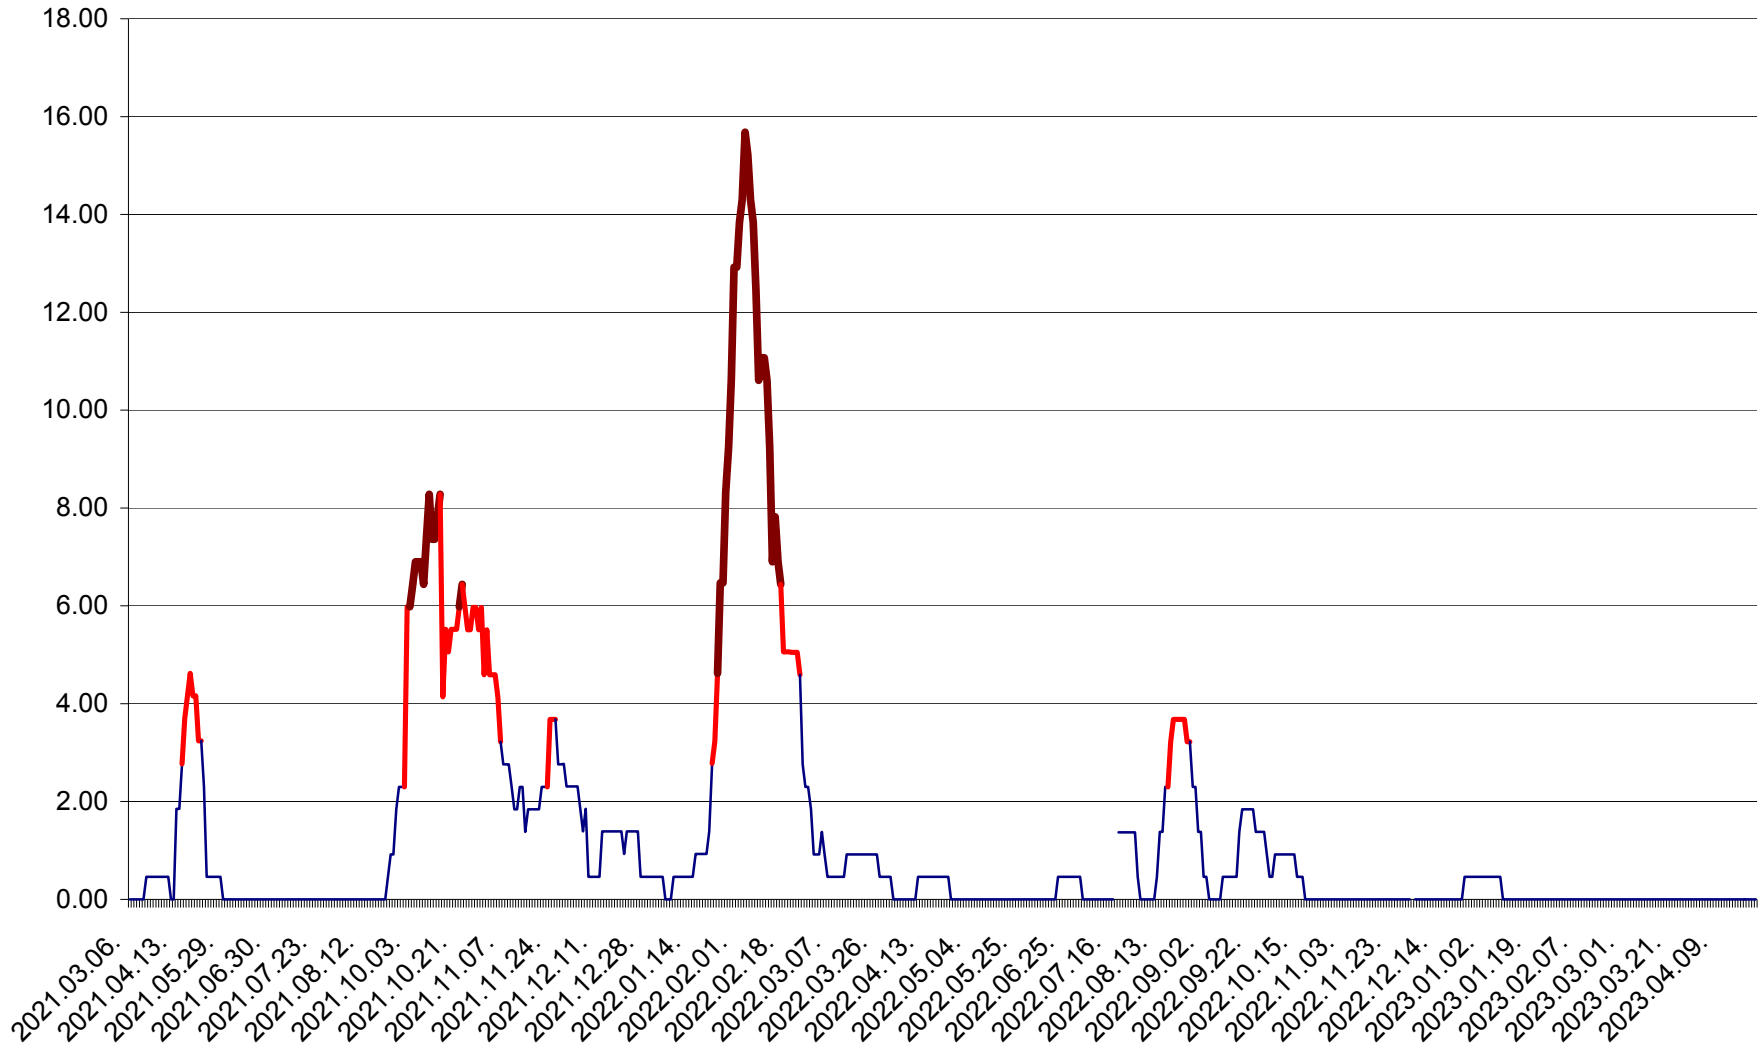

ATID - Evolutia incidentei cumulate pe 14 zile la % de locuitori  
2021.03.07. - 2023.04.23.

AVRĂMEȘTI - Evolutia incidentei cumulate pe 14 zile la ‰ de locuitori  
2021.03.07. - 2023.04.23.

ORAȘ BĂILE TUȘNAD - Evoluția incidentei cumulate pe 14 zile la ‰ de locuitori  
2021.03.07. - 2023.04.23.

ORAȘ BĂLAN - Evoluția incidenței cumulate pe 14 zile la ‰ de locuitori  
2021.03.07. - 2023.04.23.

BILBOR - Evolutia incidentei cumulate pe 14 zile la ‰ de locuitori  
2021.03.07. - 2023.04.23.

ORAȘ BORSEC - Evolutia incidentei cumulate pe 14 zile la ‰ de locuitori  
2021.03.07. - 2023.04.23.

BRĂDEȘTI - Evolutia incidentei cumulate pe 14 zile la ‰ de locuitori  
2021.03.07. - 2023.04.23.

CĂPÂLNIȚA - Evoluția incidenței cumulate pe 14 zile la ‰ de locuitori  
2021.03.07. - 2023.04.23.

CÂRȚA - Evolutia incidentei cumulate pe 14 zile la ‰ de locuitori  
2021.03.07. - 2023.04.23.

CICEU - Evolutia incidentei cumulate pe 14 zile la ‰ de locuitori  
2021.03.07. - 2023.04.23.

CIUCSÂNGEORGIU - Evolutia incidentei cumulate pe 14 zile la ‰ de locuitori  
2021.03.07. - 2023.04.23.

CIUMANI - Evolutia incidentei cumulate pe 14 zile la ‰ de locuitori  
2021.03.07. - 2023.04.23.