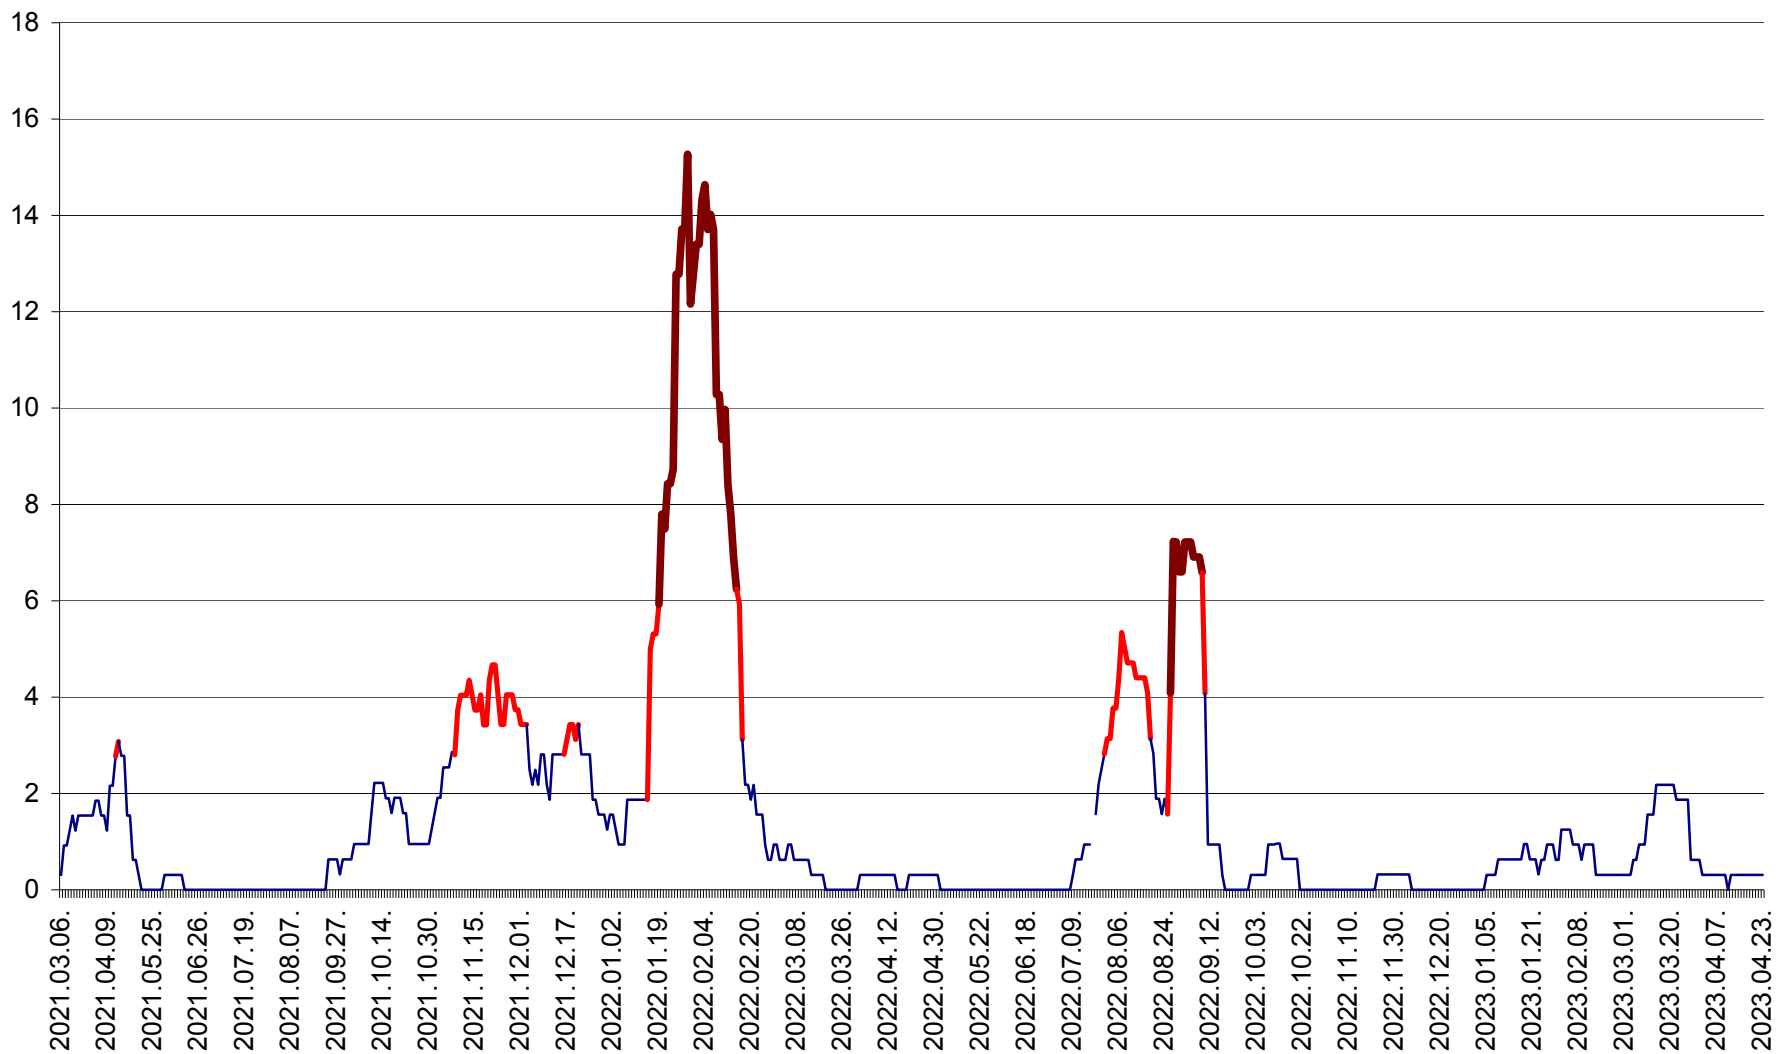

TUȘNAD - Evolutia incidentei cumulate pe 14 zile la ‰ de locuitori
2021.03.07. - 2023.04.23.