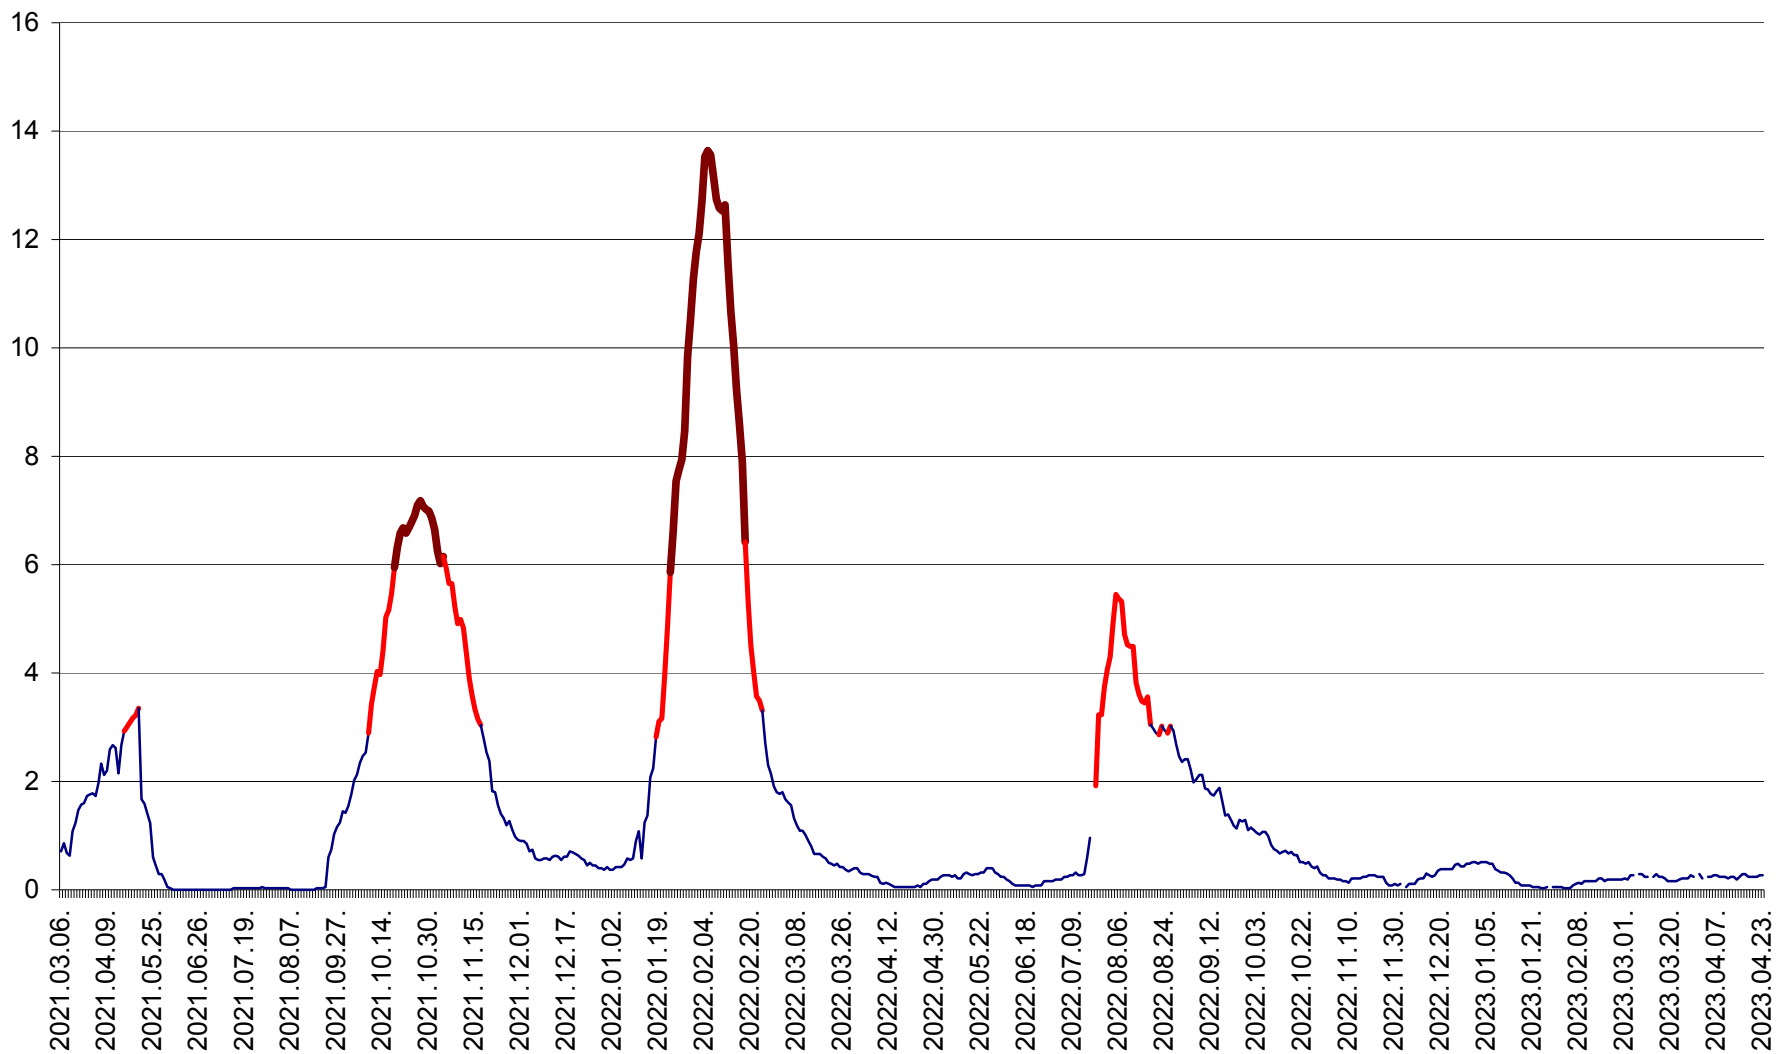

PĂULENI-CIUC - Evolutia incidentei cumulate pe 14 zile la % de locuitori
2021.03.07. - 2023.04.23.