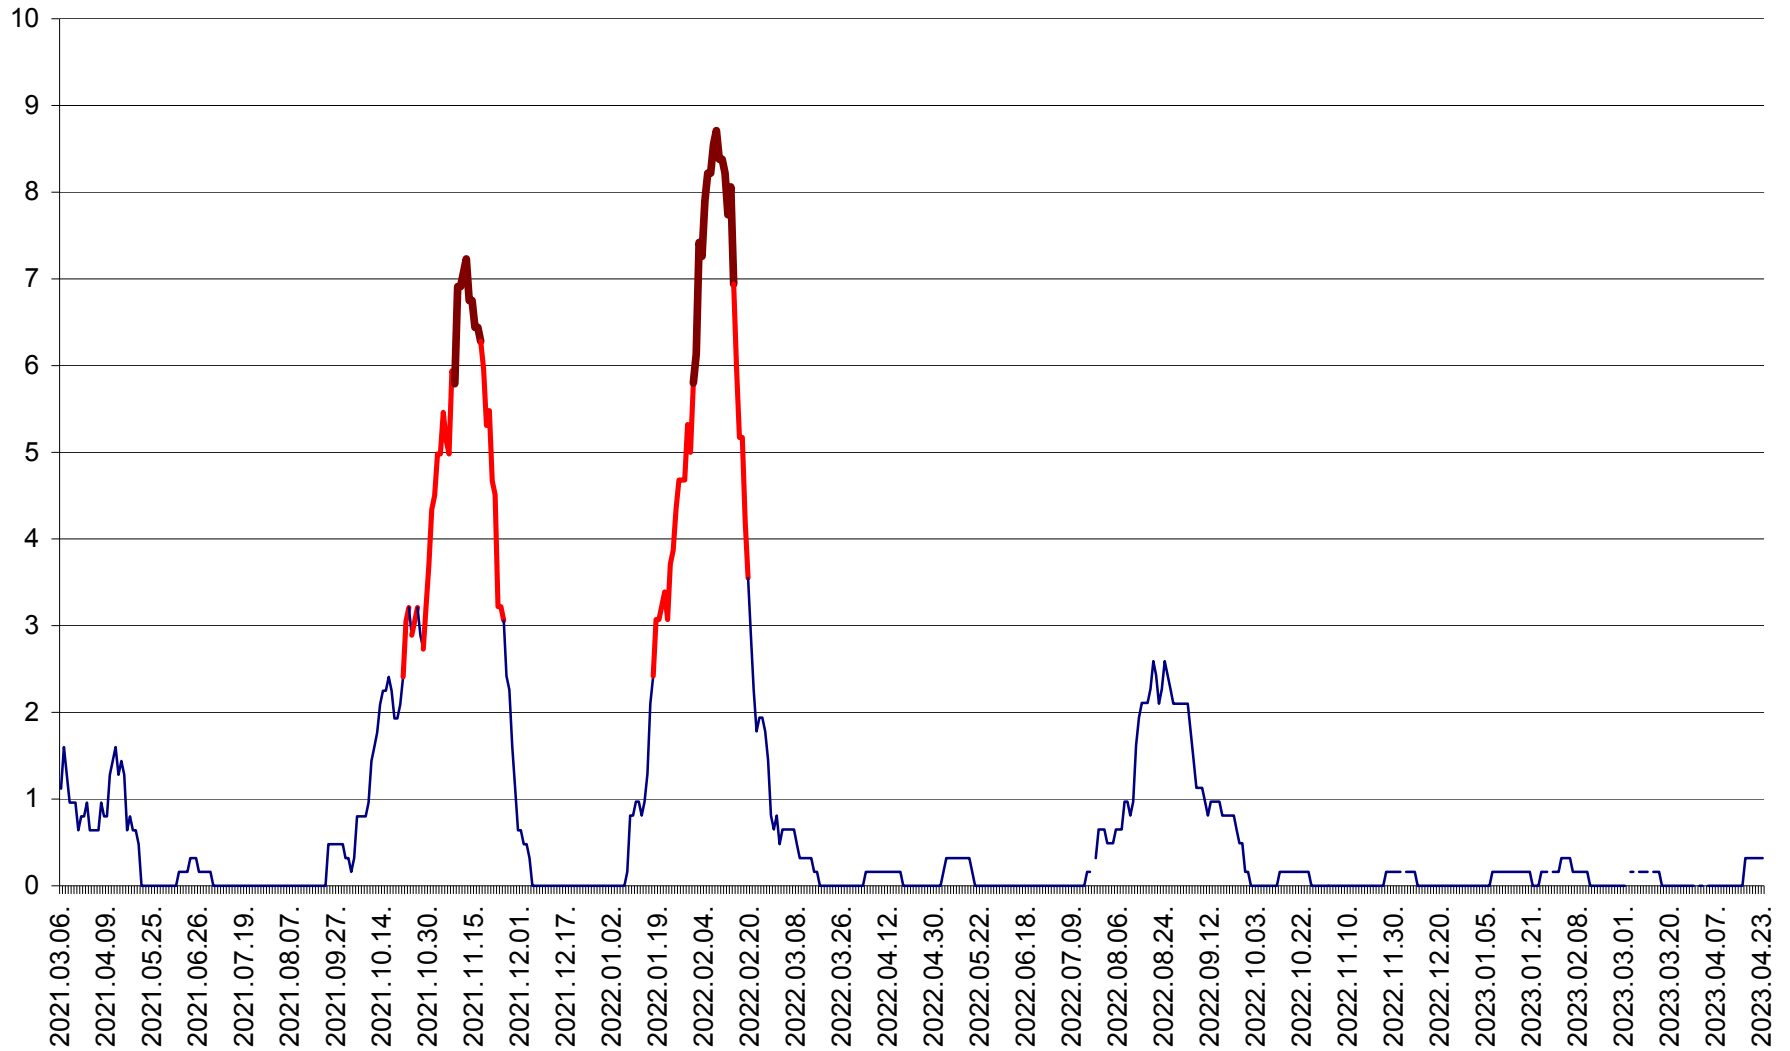

PRAID - Evolutia incidentei cumulate pe 14 zile la ‰ de locuitori  
2021.03.07. - 2023.04.23.

RACU - Evolutia incidentei cumulate pe 14 zile la ‰ de locuitori  
2021.03.07. - 2023.04.23.

REMETEA - Evolutia incidentei cumulate pe 14 zile la % de locuitori  
2021.03.07. - 2023.04.23.

SĂCEL - Evolutia incidentei cumulate pe 14 zile la ‰ de locuitori  
2021.03.07. - 2023.04.23.

SÂNCRĂIENI - Evolutia incidentei cumulate pe 14 zile la ‰ de locuitori  
2021.03.07. - 2023.04.23.

SÂNDOMIC - Evolutia incidentei cumulate pe 14 zile la ‰ de locuitori  
2021.03.07. - 2023.04.23.