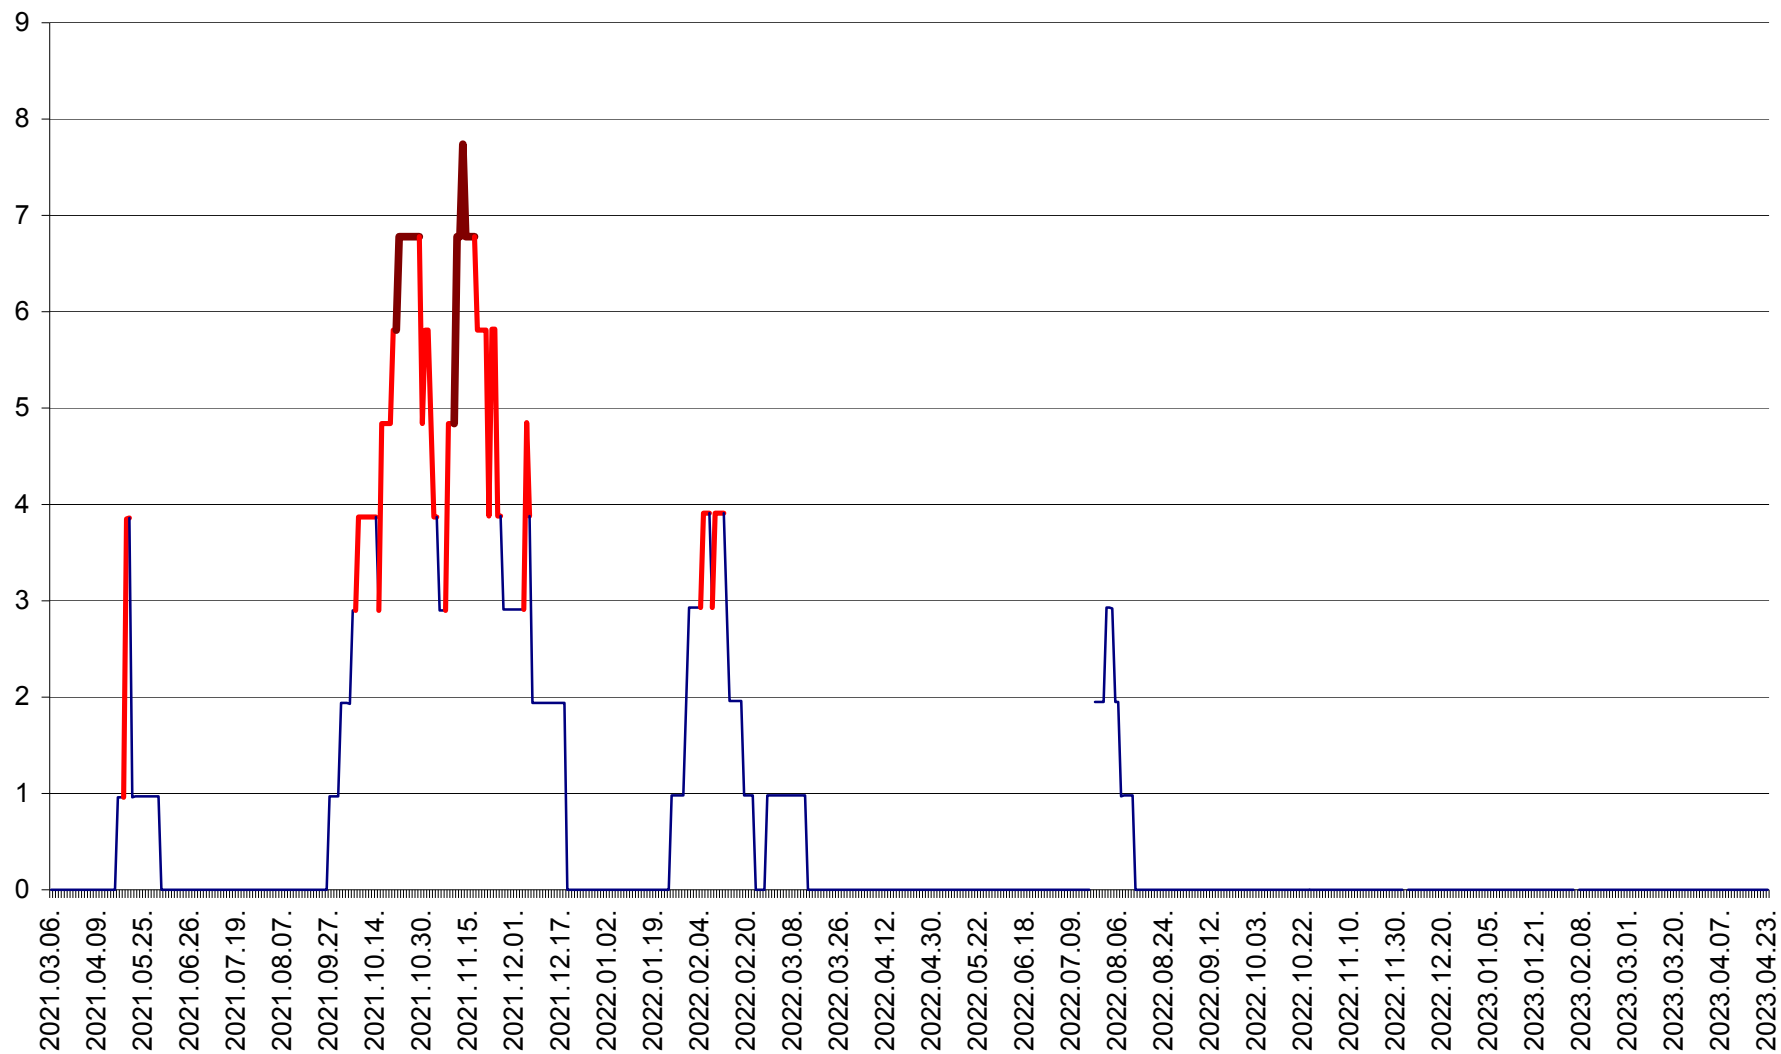

CORBU - Evolutia incidentei cumulate pe 14 zile la ‰ de locuitori  
2021.03.07. - 2023.04.23.

CORUND - Evolutia incidentei cumulate pe 14 zile la ‰ de locuitori  
2021.03.07. - 2023.04.23.

COZMENI - Evolutia incidentei cumulate pe 14 zile la ‰ de locuitori  
2021.03.07. - 2023.04.23.

ORAȘ CRISTURU SECUIESC - Evolutia incidentei cumulate pe 14 zile la ‰ de locuitori  
2021.03.07. - 2023.04.23.

DĂNEȘTI - Evolutia incidentei cumulate pe 14 zile la ‰ de locuitori  
2021.03.07. - 2023.04.23.

DÂRJIU - Evolutia incidentei cumulate pe 14 zile la ‰ de locuitori  
2021.03.07. - 2023.04.23.

DEALU - Evolutia incidentei cumulate pe 14 zile la ‰ de locuitori  
2021.03.07. - 2023.04.23.

DITRĂU - Evolutia incidentei cumulate pe 14 zile la ‰ de locuitori  
2021.03.07. - 2023.04.23.