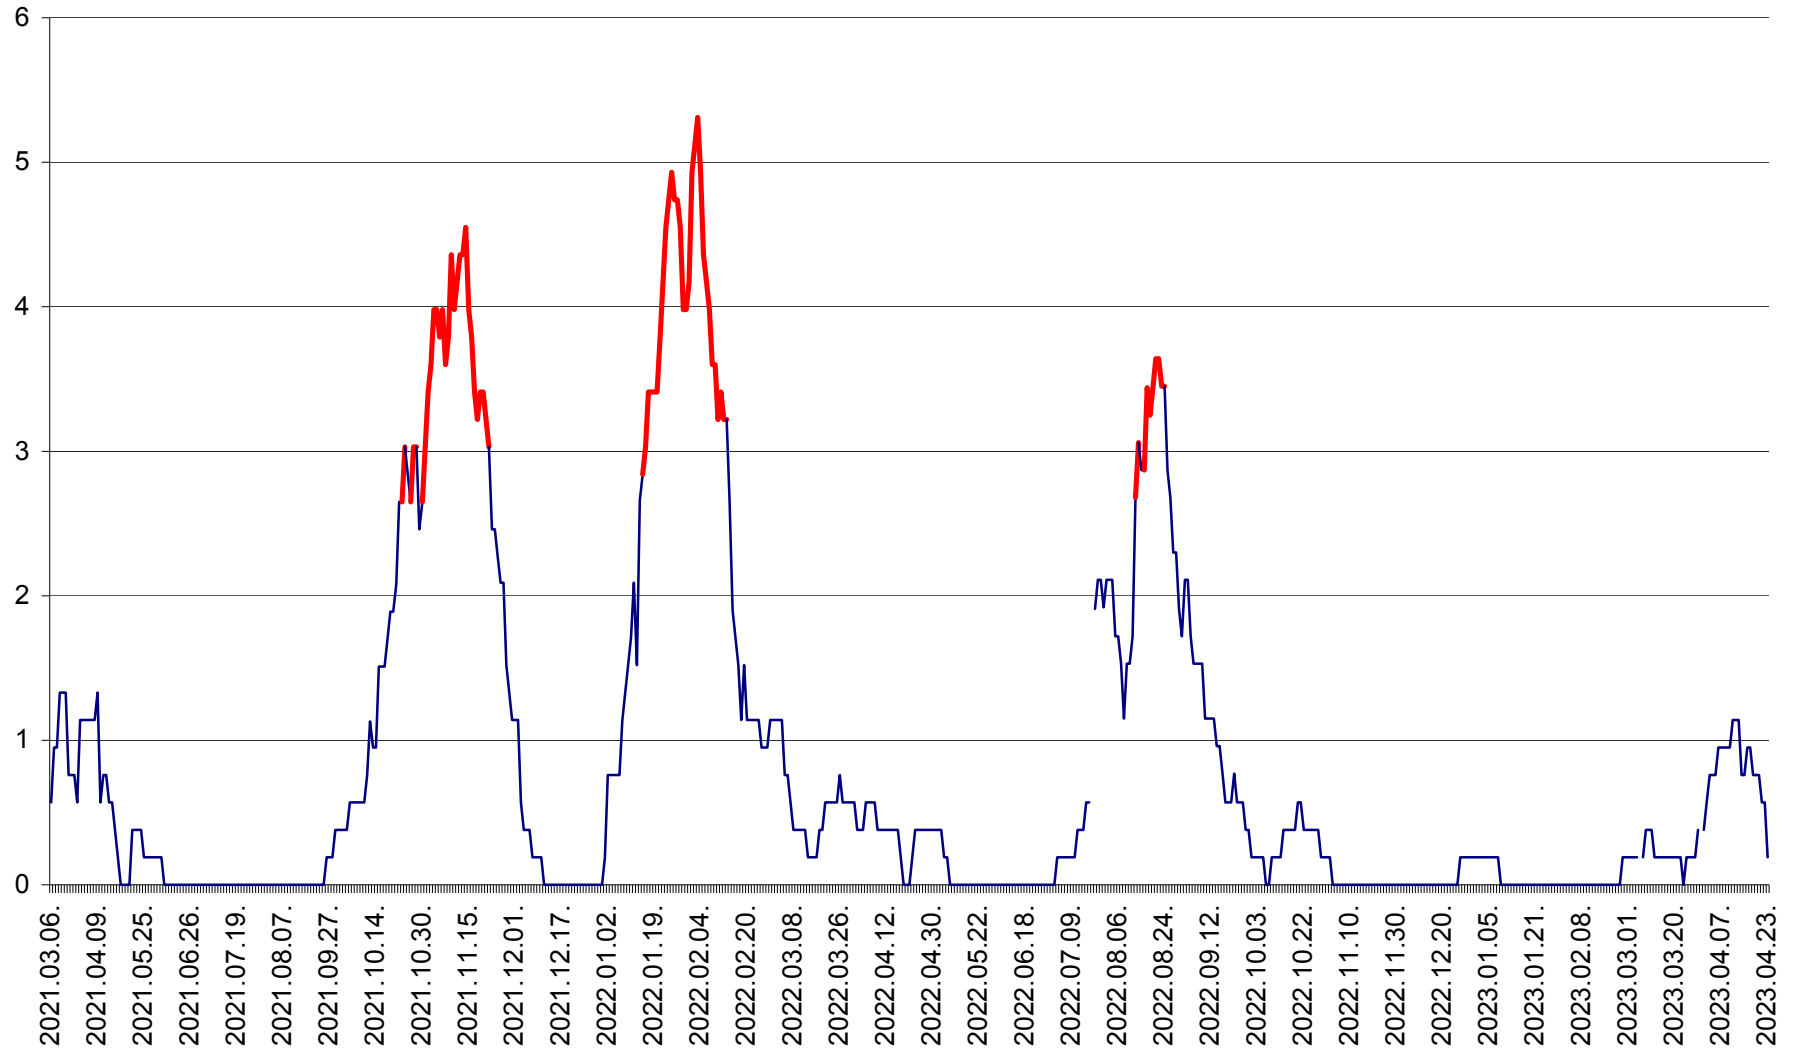

TOMEȘTI - Evolutia incidentei cumulate pe 14 zile la ‰ de locuitori
2021.03.07. - 2023.04.23.