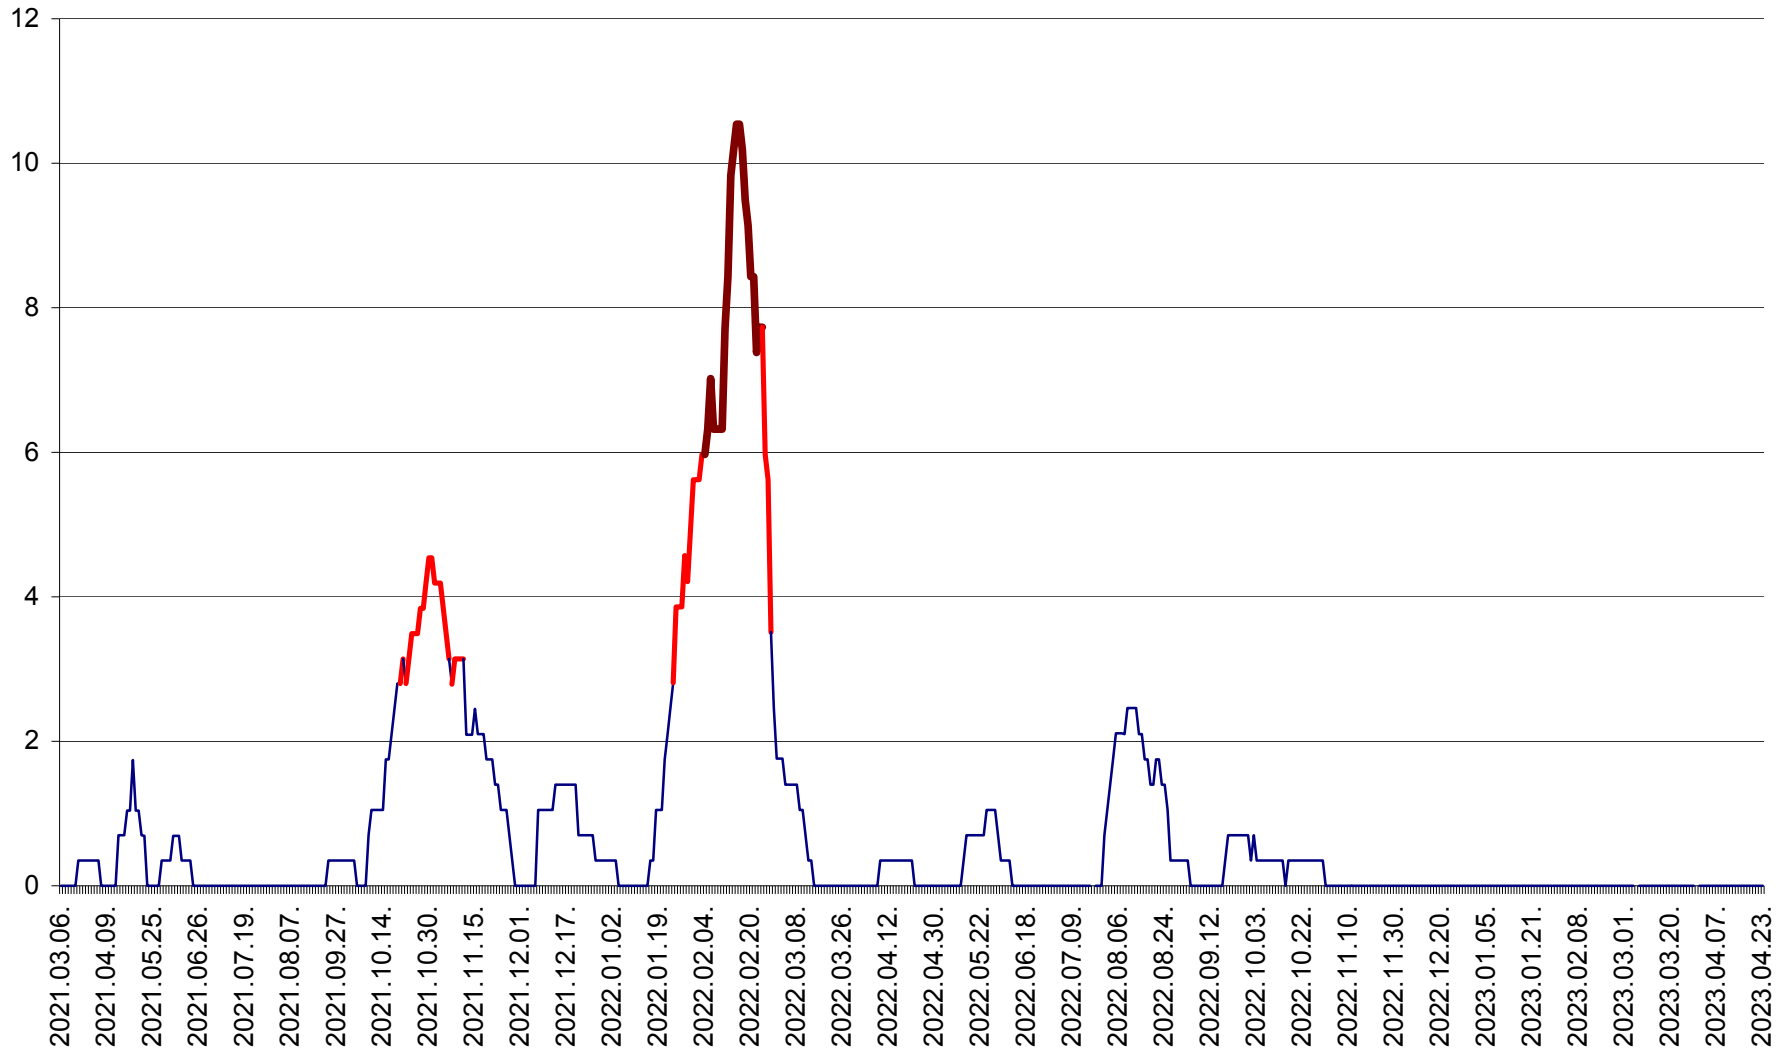

SICULENI - Evolutia incidentei cumulate pe 14 zile la ‰ de locuitori
2021.03.07. - 2023.04.23.