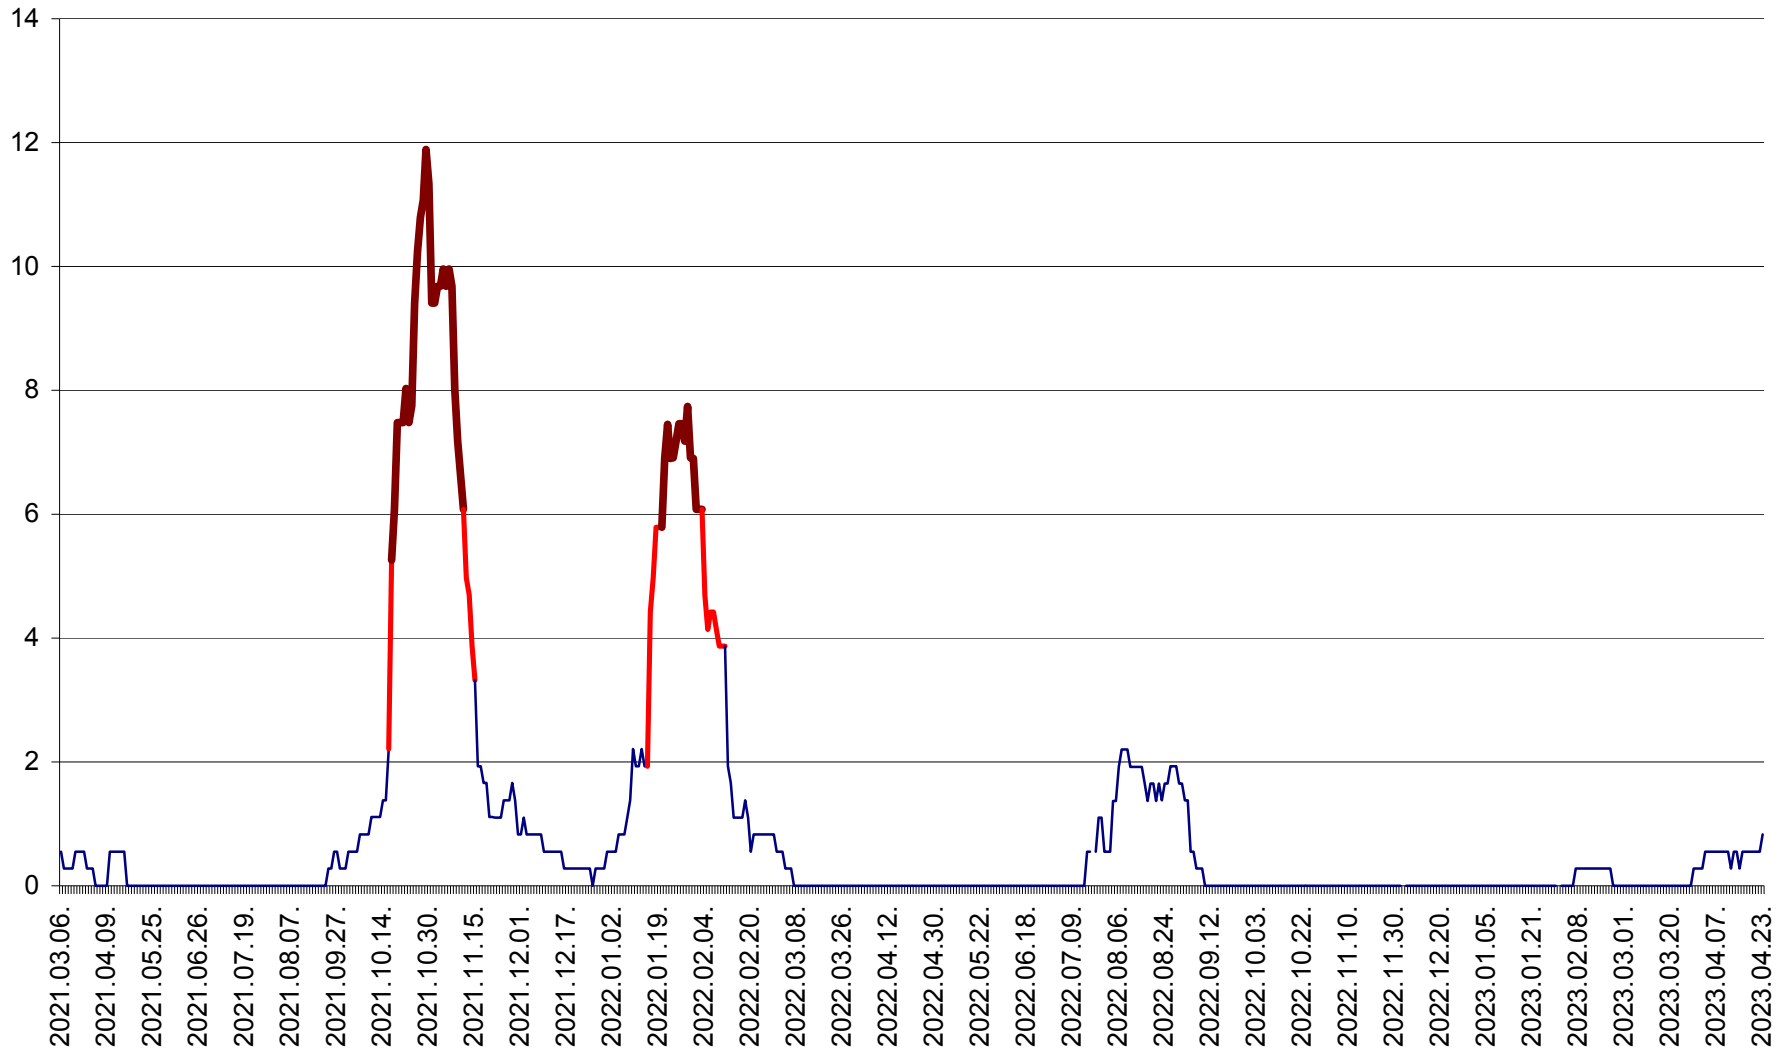

FELICENI - Evolutia incidentei cumulate pe 14 zile la % de locuitori  
2021.03.07. - 2023.04.23.

FRUMOASA - Evolutia incidentei cumulate pe 14 zile la ‰ de locuitori  
2021.03.07. - 2023.04.23.

GĂLĂUȚAȘ - Evolutia incidentei cumulate pe 14 zile la ‰ de locuitori  
2021.03.07. - 2023.04.23.

MUNICIPIUL GHEORGHENI - Evolutia incidentei cumulate pe 14 zile la ‰ de locuitori  
2021.03.07. - 2023.04.23.

JOSENI - Evolutia incidentei cumulate pe 14 zile la ‰ de locuitori  
2021.03.07. - 2023.04.23.

LĂZAREA - Evolutia incidentei cumulate pe 14 zile la % de locuitori  
2021.03.07. - 2023.04.23.

LELICENI - Evolutia incidentei cumulate pe 14 zile la ‰ de locuitori  
2021.03.07. - 2023.04.23.

LUETA - Evolutia incidentei cumulate pe 14 zile la ‰ de locuitori  
2021.03.07. - 2023.04.23.

LUNCA DE JOS - Evolutia incidentei cumulate pe 14 zile la ‰ de locuitori  
2021.03.07. - 2023.04.23.

LUNCA DE SUS - Evolutia incidentei cumulate pe 14 zile la ‰ de locuitori  
2021.03.07. - 2023.04.23.