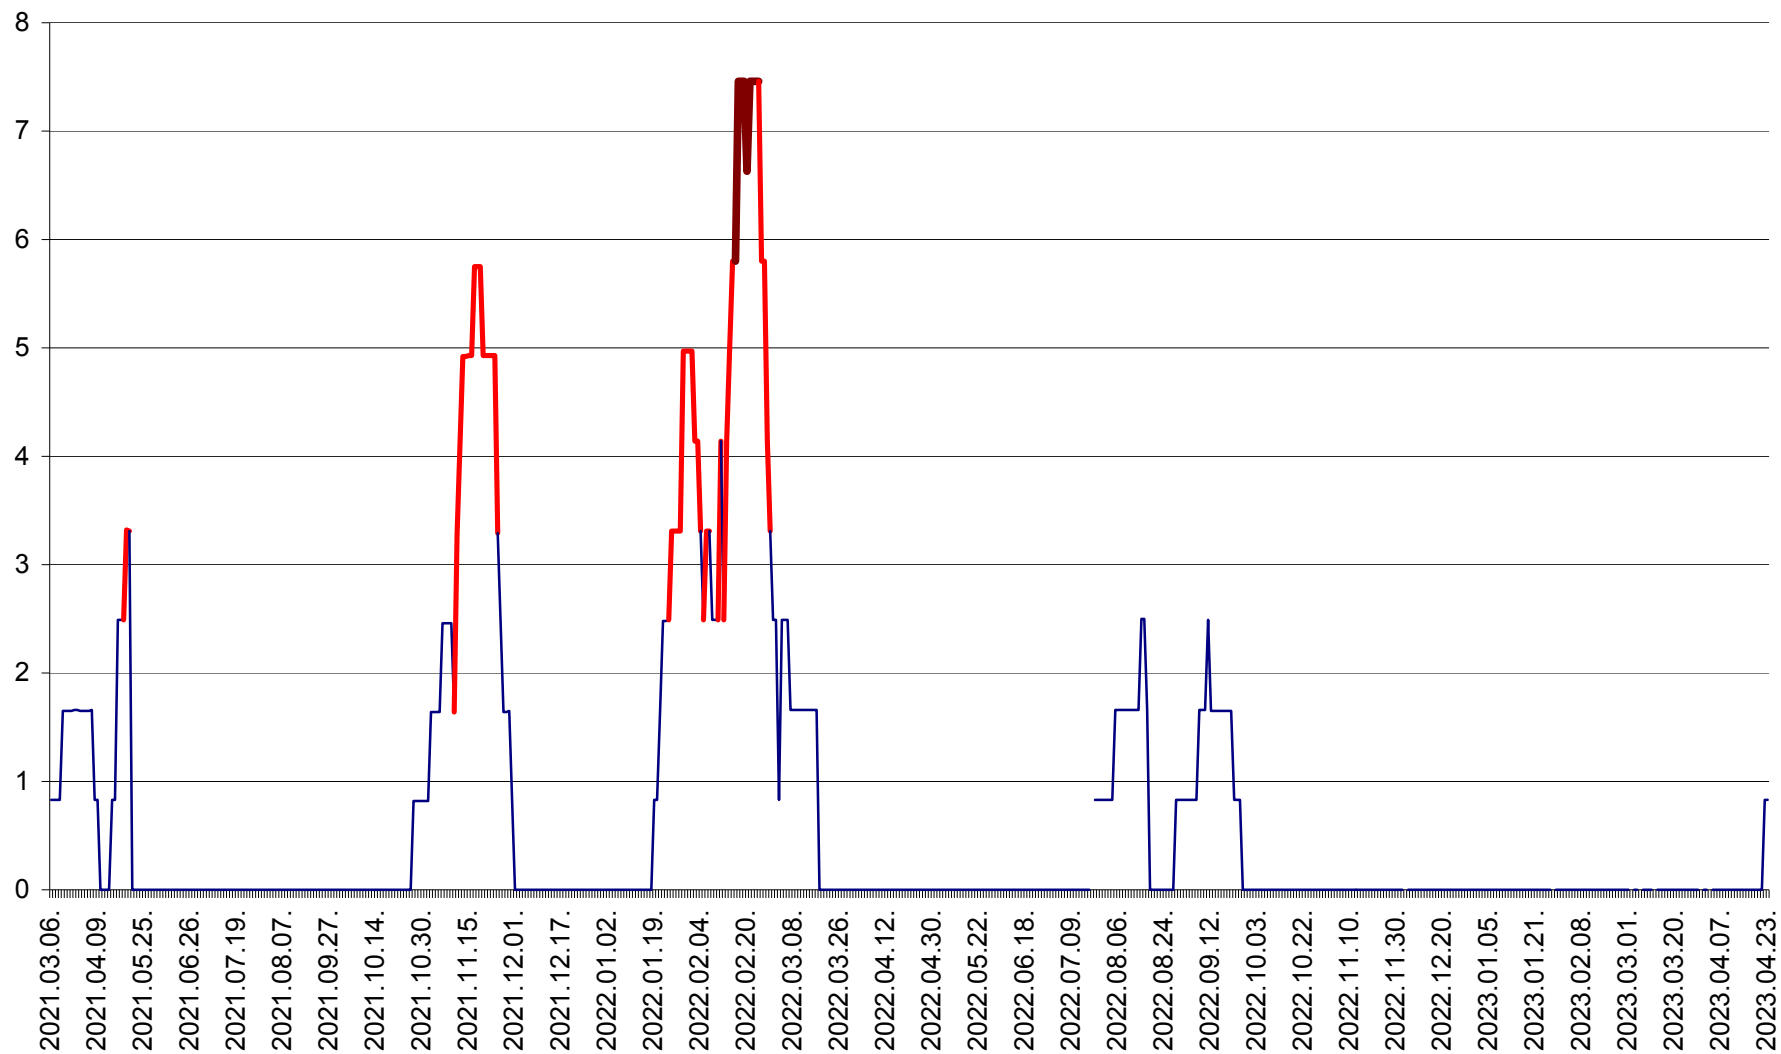

PRAID - Evolutia incidentei cumulate pe 14 zile la ‰ de locuitori  
2021.03.07. - 2023.04.23.

RACU - Evolutia incidentei cumulate pe 14 zile la ‰ de locuitori  
2021.03.07. - 2023.04.23.

REMETEA - Evolutia incidentei cumulate pe 14 zile la % de locuitori  
2021.03.07. - 2023.04.23.

SĂCEL - Evolutia incidentei cumulate pe 14 zile la ‰ de locuitori  
2021.03.07. - 2023.04.23.

SÂNCRĂIENI - Evolutia incidentei cumulate pe 14 zile la ‰ de locuitori  
2021.03.07. - 2023.04.23.

SÂNDOMIC - Evolutia incidentei cumulate pe 14 zile la ‰ de locuitori  
2021.03.07. - 2023.04.23.