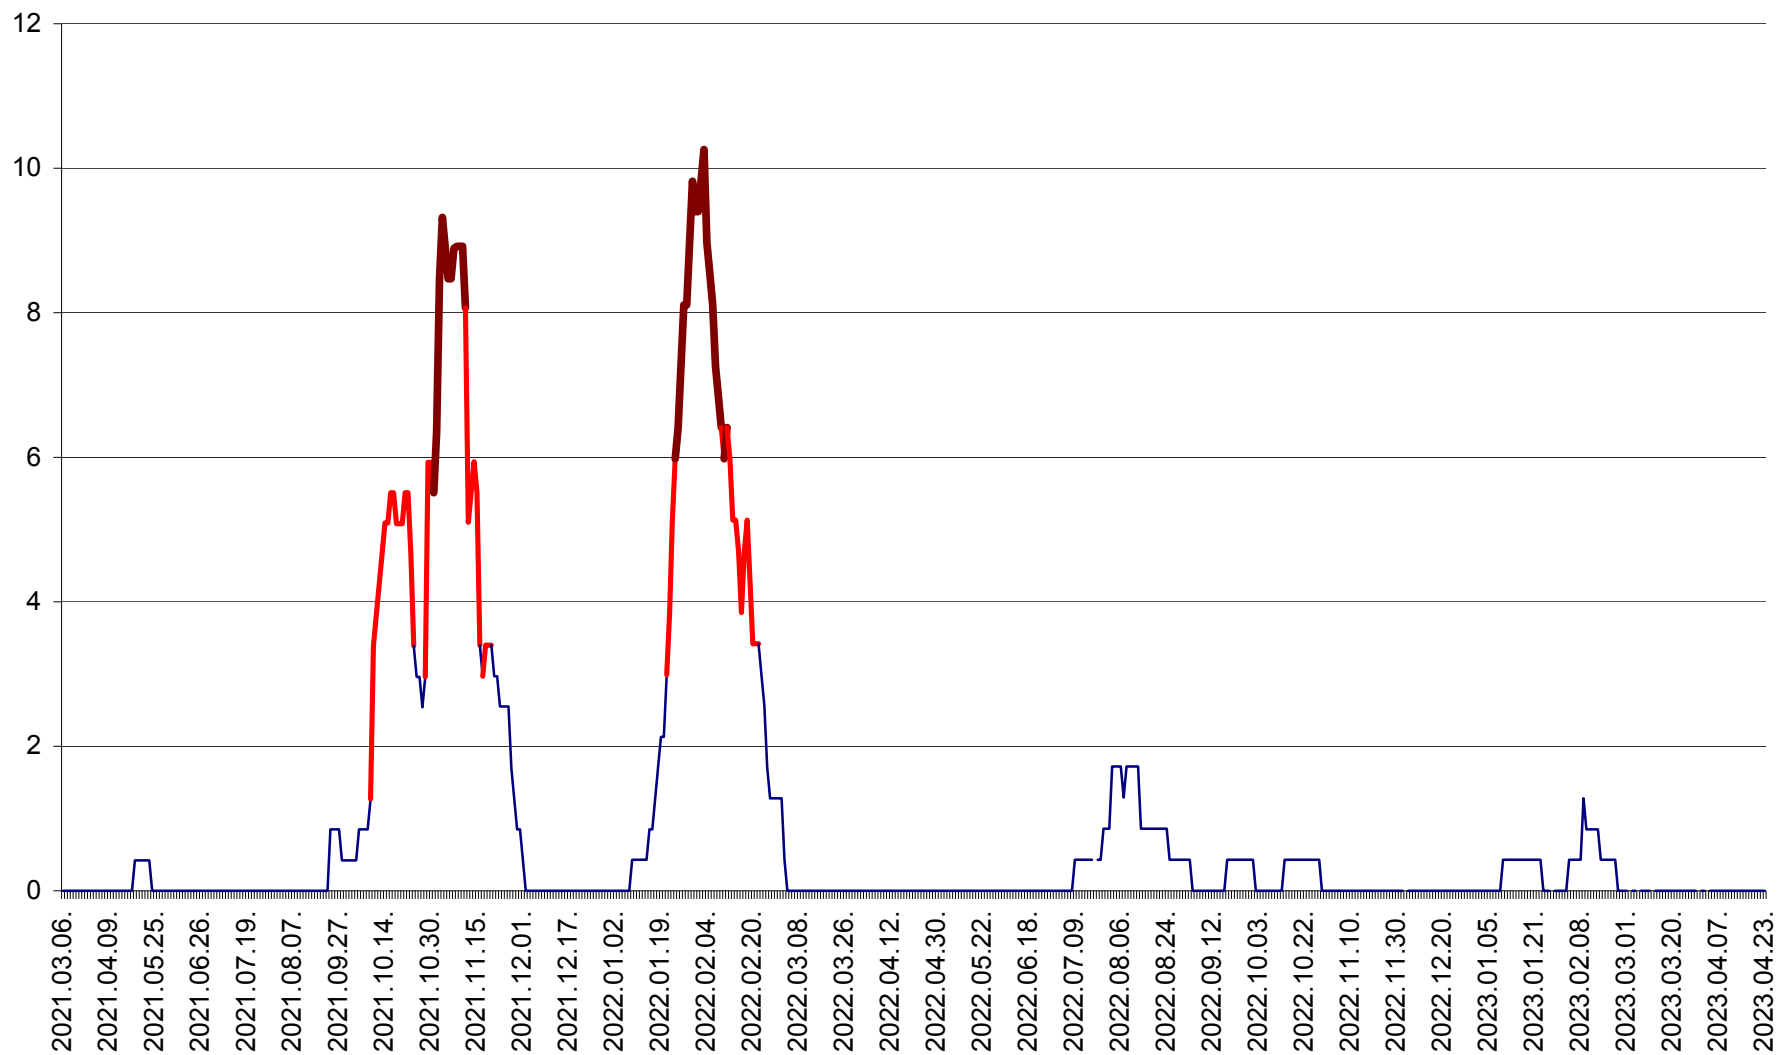

SĂCEL - Evolutia incidentei cumulate pe 14 zile la ‰ de locuitori  
2021.03.07. - 2023.04.23.

SÂNCRĂIENI - Evolutia incidentei cumulate pe 14 zile la ‰ de locuitori  
2021.03.07. - 2023.04.23.

SÂNDOMIC - Evolutia incidentei cumulate pe 14 zile la ‰ de locuitori  
2021.03.07. - 2023.04.23.

SÂNMARTIN - Evolutia incidentei cumulate pe 14 zile la ‰ de locuitori  
2021.03.07. - 2023.04.23.

SÂNSIMION - Evolutia incidentei cumulate pe 14 zile la ‰ de locuitori  
2021.03.07. - 2023.04.23.

SÂNTIMBRU - Evolutia incidentei cumulate pe 14 zile la ‰ de locuitori  
2021.03.07. - 2023.04.23.