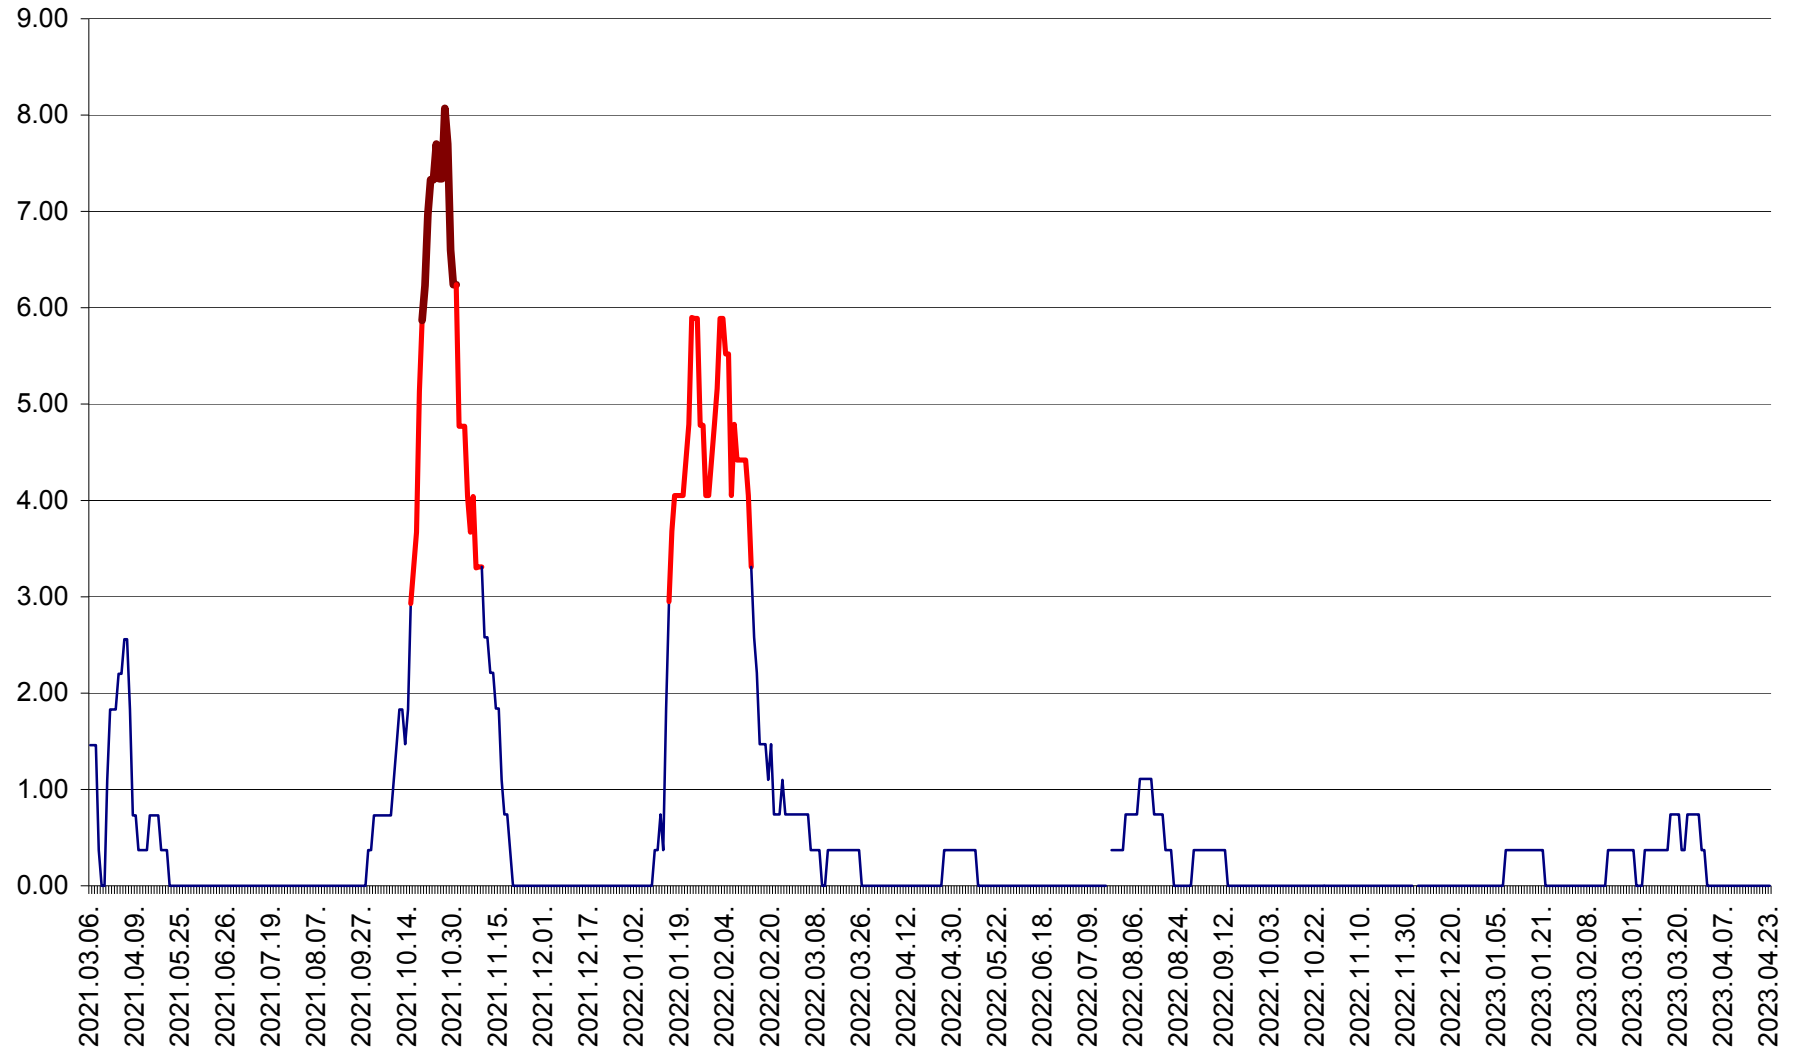

ORAȘ BĂLAN - Evoluția incidenței cumulate pe 14 zile la ‰ de locuitori  
2021.03.07. - 2023.04.23.

BILBOR - Evolutia incidentei cumulate pe 14 zile la ‰ de locuitori  
2021.03.07. - 2023.04.23.

ORAȘ BORSEC - Evolutia incidentei cumulate pe 14 zile la ‰ de locuitori  
2021.03.07. - 2023.04.23.

BRĂDEȘTI - Evolutia incidentei cumulate pe 14 zile la ‰ de locuitori  
2021.03.07. - 2023.04.23.

CĂPÂLNIȚA - Evoluția incidenței cumulate pe 14 zile la ‰ de locuitori  
2021.03.07. - 2023.04.23.

CÂRȚA - Evolutia incidentei cumulate pe 14 zile la ‰ de locuitori  
2021.03.07. - 2023.04.23.

CICEU - Evolutia incidentei cumulate pe 14 zile la ‰ de locuitori  
2021.03.07. - 2023.04.23.

CIUCSÂNGEORGIU - Evolutia incidentei cumulate pe 14 zile la ‰ de locuitori  
2021.03.07. - 2023.04.23.

CIUMANI - Evolutia incidentei cumulate pe 14 zile la ‰ de locuitori  
2021.03.07. - 2023.04.23.

CORBU - Evolutia incidentei cumulate pe 14 zile la ‰ de locuitori  
2021.03.07. - 2023.04.23.

CORUND - Evolutia incidentei cumulate pe 14 zile la ‰ de locuitori  
2021.03.07. - 2023.04.23.

COZMENI - Evolutia incidentei cumulate pe 14 zile la ‰ de locuitori  
2021.03.07. - 2023.04.23.