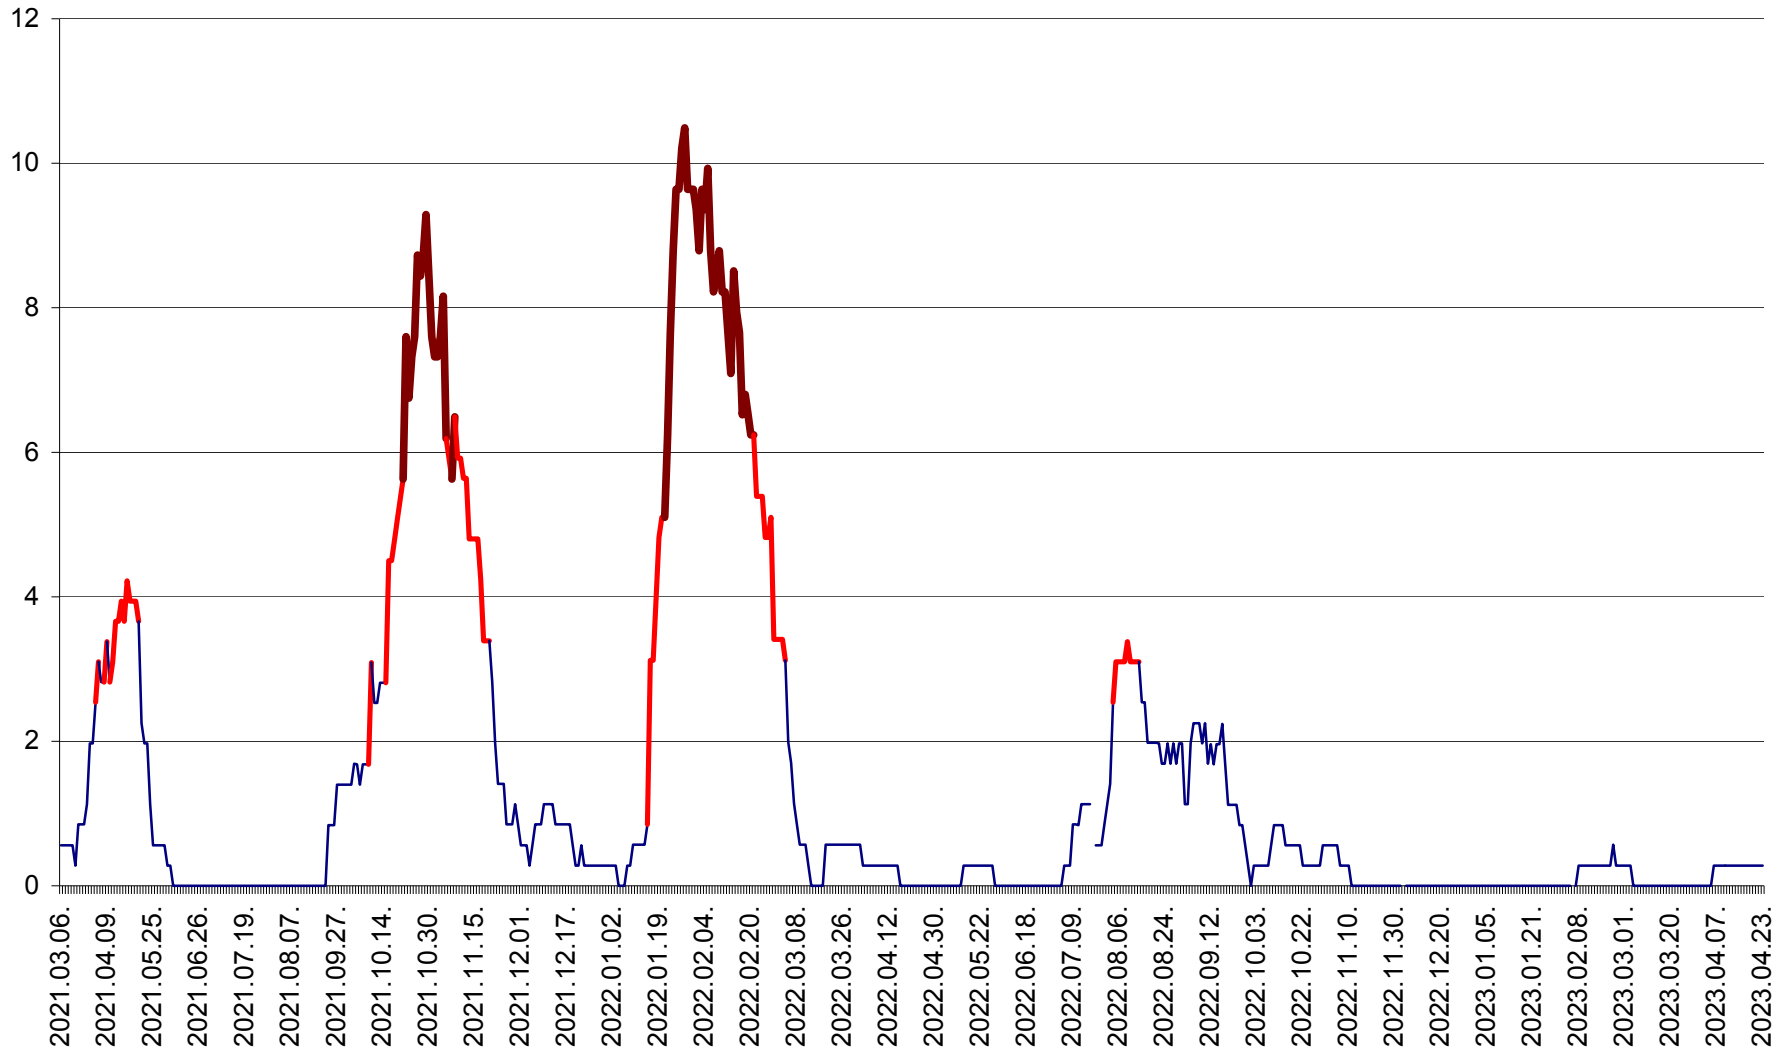

ORAȘ CRISTURU SECUIESC - Evolutia incidentei cumulate pe 14 zile la ‰ de locuitori  
2021.03.07. - 2023.04.23.

DĂNEȘTI - Evolutia incidentei cumulate pe 14 zile la ‰ de locuitori  
2021.03.07. - 2023.04.23.

DÂRJIU - Evolutia incidentei cumulate pe 14 zile la ‰ de locuitori  
2021.03.07. - 2023.04.23.

DEALU - Evolutia incidentei cumulate pe 14 zile la ‰ de locuitori  
2021.03.07. - 2023.04.23.

DITRĂU - Evolutia incidentei cumulate pe 14 zile la ‰ de locuitori  
2021.03.07. - 2023.04.23.

FELICENI - Evolutia incidentei cumulate pe 14 zile la % de locuitori  
2021.03.07. - 2023.04.23.

FRUMOASA - Evolutia incidentei cumulate pe 14 zile la ‰ de locuitori  
2021.03.07. - 2023.04.23.

GĂLĂUȚAȘ - Evolutia incidentei cumulate pe 14 zile la ‰ de locuitori  
2021.03.07. - 2023.04.23.