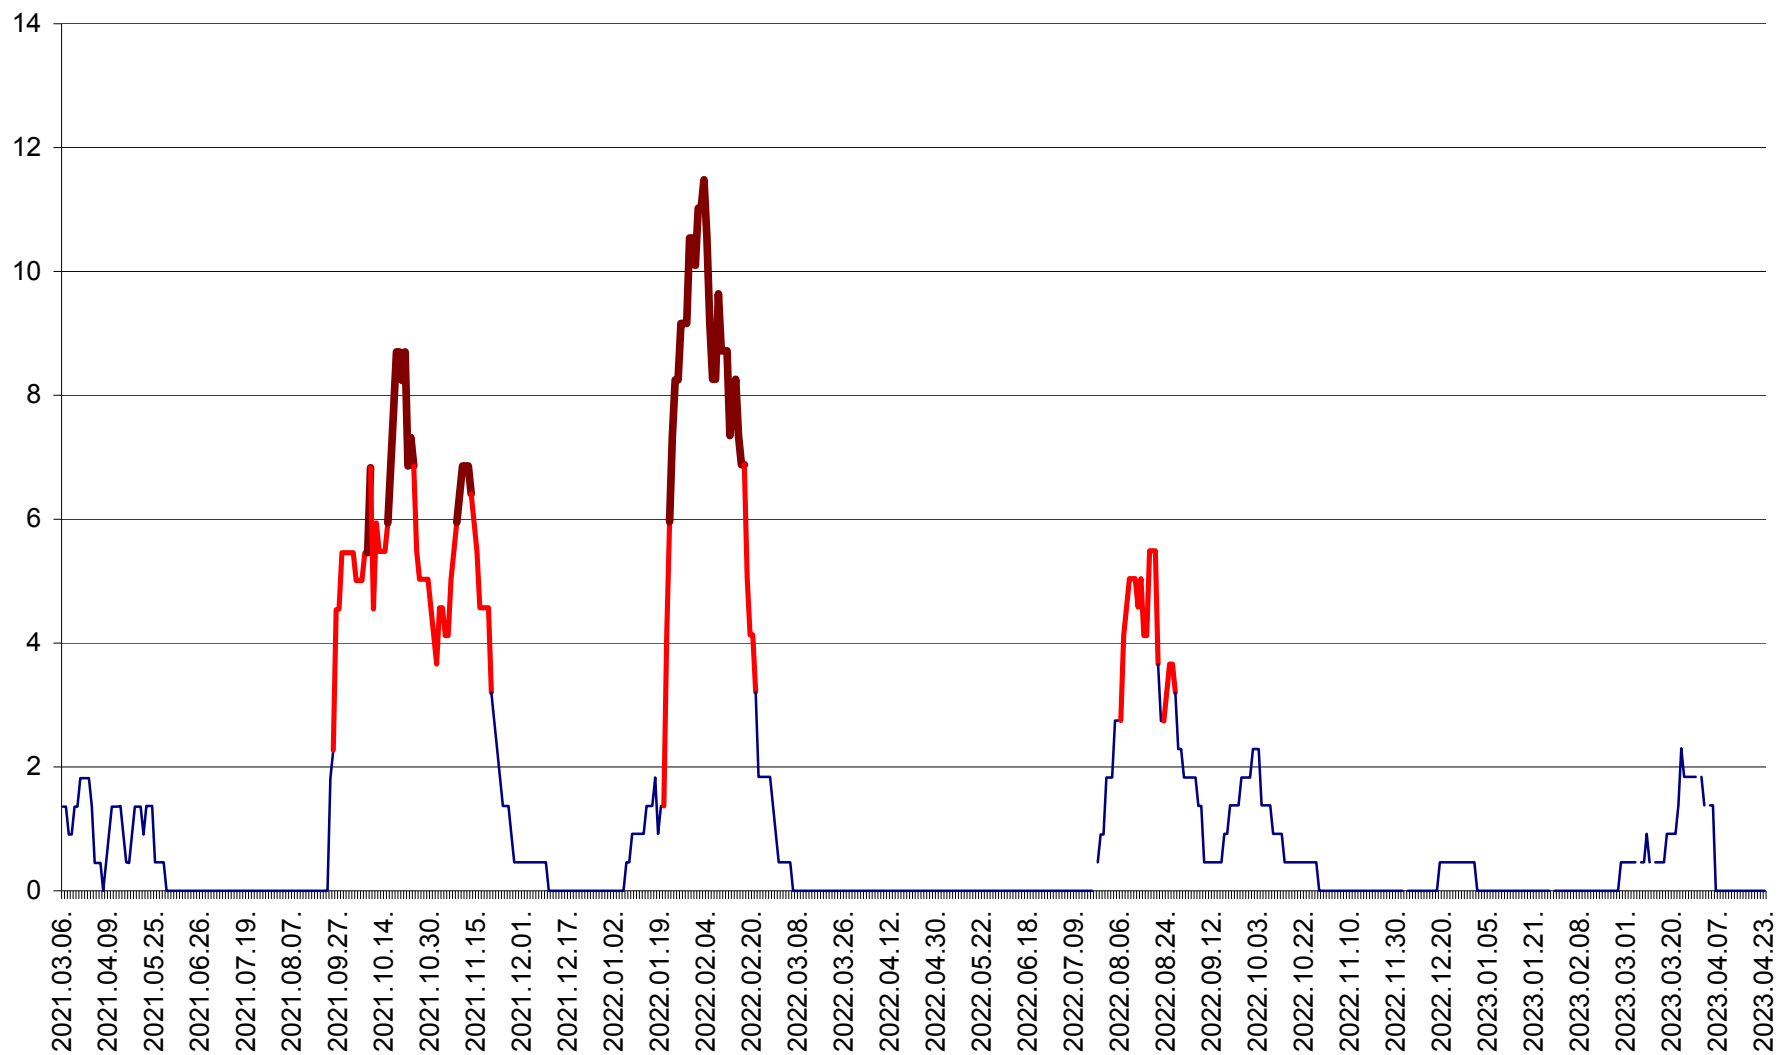

LĂZAREA - Evolutia incidentei cumulate pe 14 zile la % de locuitori  
2021.03.07. - 2023.04.23.

LELICENI - Evolutia incidentei cumulate pe 14 zile la ‰ de locuitori  
2021.03.07. - 2023.04.23.

LUETA - Evolutia incidentei cumulate pe 14 zile la ‰ de locuitori  
2021.03.07. - 2023.04.23.

LUNCA DE JOS - Evolutia incidentei cumulate pe 14 zile la ‰ de locuitori  
2021.03.07. - 2023.04.23.

LUNCA DE SUS - Evolutia incidentei cumulate pe 14 zile la ‰ de locuitori  
2021.03.07. - 2023.04.23.

LUPENI - Evolutia incidentei cumulate pe 14 zile la ‰ de locuitori  
2021.03.07. - 2023.04.23.

MĂDĂRAȘ - Evolutia incidentei cumulate pe 14 zile la ‰ de locuitori  
2021.03.07. - 2023.04.23.

MĂRTINIȘ - Evolutia incidentei cumulate pe 14 zile la ‰ de locuitori  
2021.03.07. - 2023.04.23.