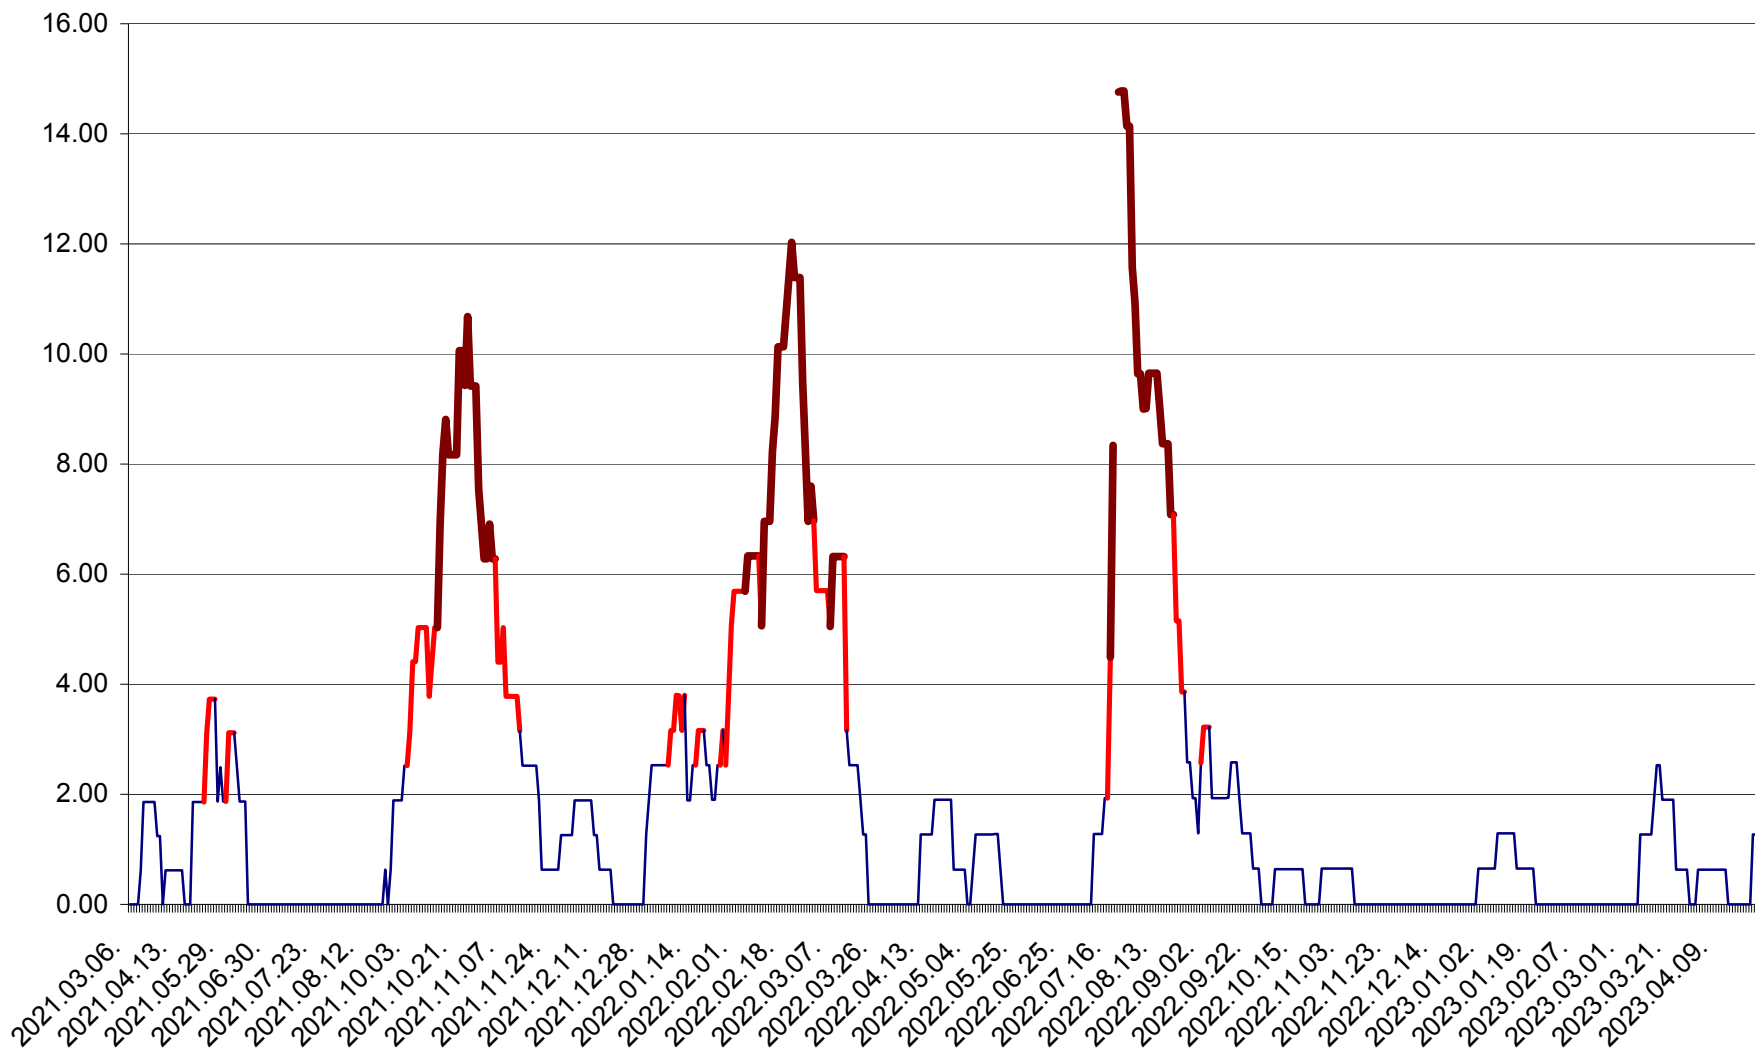

ATID - Evolutia incidentei cumulate pe 14 zile la % de locuitori  
2021.03.07. - 2023.04.23.

AVRĂMEȘTI - Evolutia incidentei cumulate pe 14 zile la ‰ de locuitori  
2021.03.07. - 2023.04.23.

ORAȘ BĂILE TUȘNAD - Evoluția incidentei cumulate pe 14 zile la ‰ de locuitori  
2021.03.07. - 2023.04.23.

ORAȘ BĂLAN - Evoluția incidenței cumulate pe 14 zile la ‰ de locuitori  
2021.03.07. - 2023.04.23.

BILBOR - Evolutia incidentei cumulate pe 14 zile la ‰ de locuitori  
2021.03.07. - 2023.04.23.

ORAȘ BORSEC - Evolutia incidentei cumulate pe 14 zile la ‰ de locuitori  
2021.03.07. - 2023.04.23.

BRĂDEȘTI - Evolutia incidentei cumulate pe 14 zile la ‰ de locuitori  
2021.03.07. - 2023.04.23.

CĂPÂLNIȚA - Evoluția incidenței cumulate pe 14 zile la ‰ de locuitori  
2021.03.07. - 2023.04.23.

CÂRȚA - Evolutia incidentei cumulate pe 14 zile la ‰ de locuitori  
2021.03.07. - 2023.04.23.