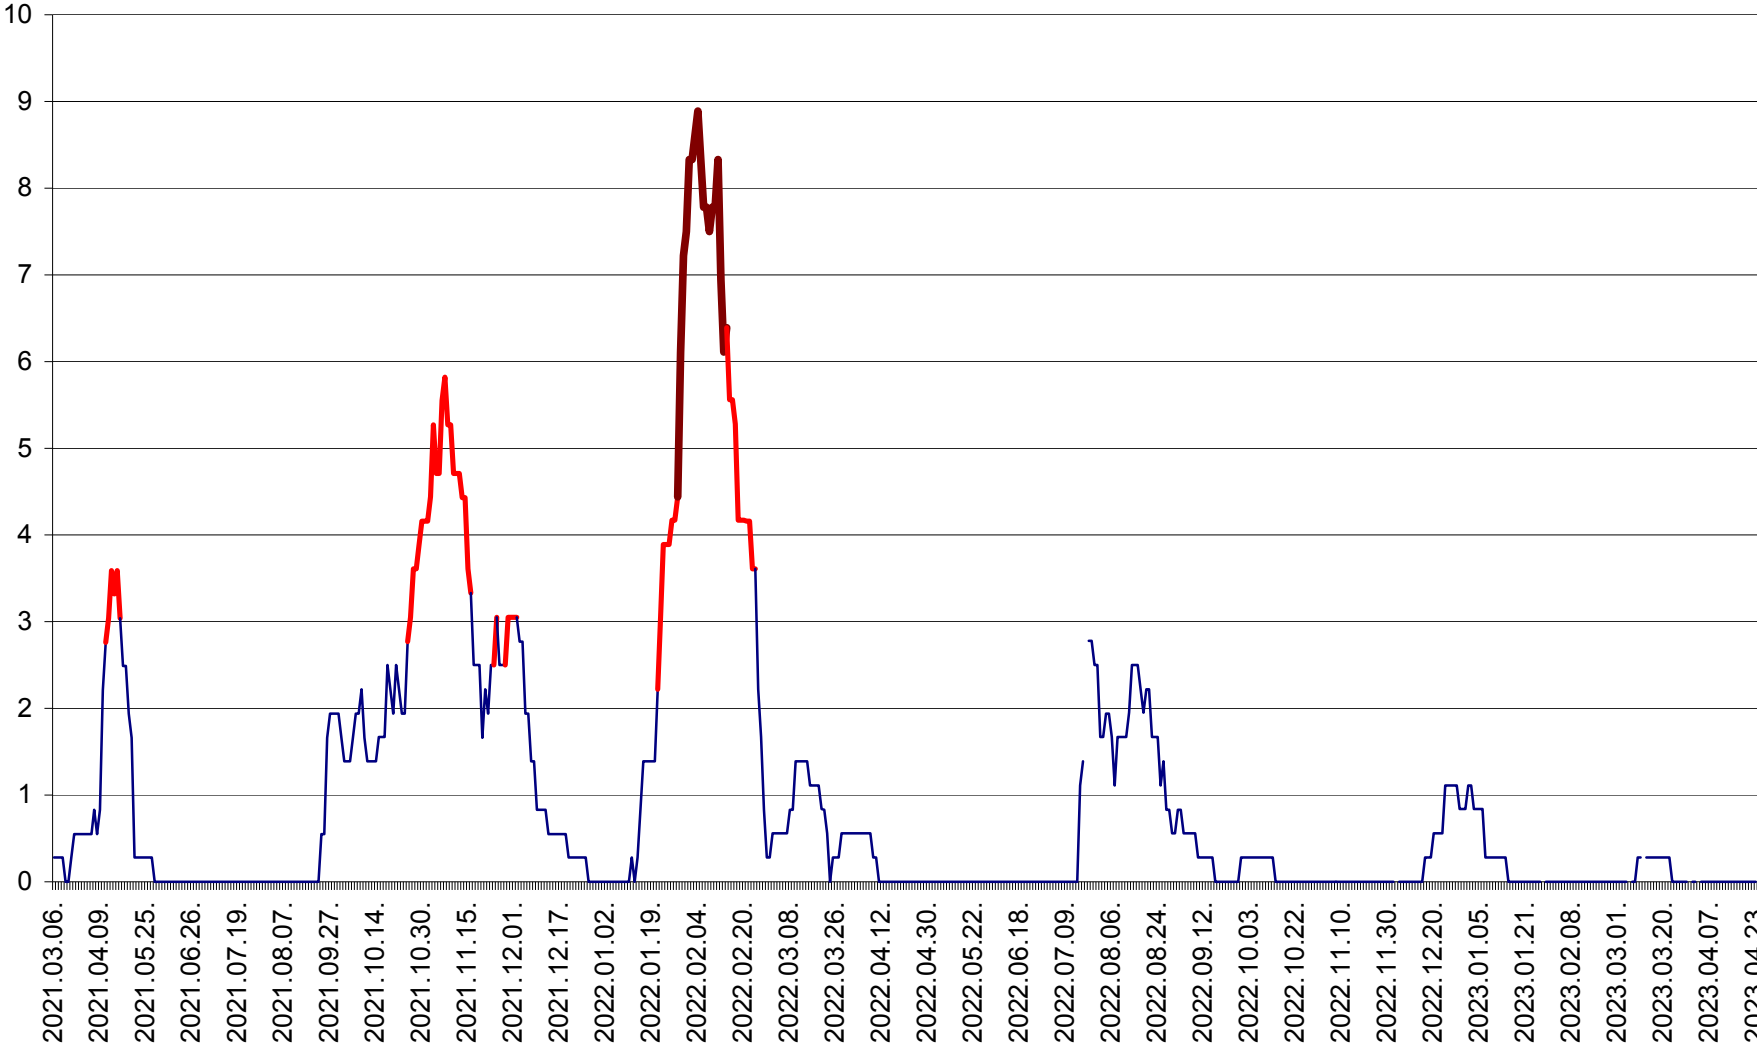

MEREȘTI - Evolutia incidentei cumulate pe 14 zile la ‰ de locuitori  
2021.03.07. - 2023.04.23.

MUNICIPIUL MIERCUREA-CIUC - Evolutia incidentei cumulate pe 14 zile la ‰ de locuitori  
2021.03.07. - 2023.04.23.

MIHĂILENI - Evolutia incidentei cumulate pe 14 zile la ‰ de locuitori  
2021.03.07. - 2023.04.23.

MUGENI - Evolutia incidentei cumulate pe 14 zile la ‰ de locuitori  
2021.03.07. - 2023.04.23.

OCLAND - Evolutia incidentei cumulate pe 14 zile la ‰ de locuitori  
2021.03.07. - 2023.04.23.