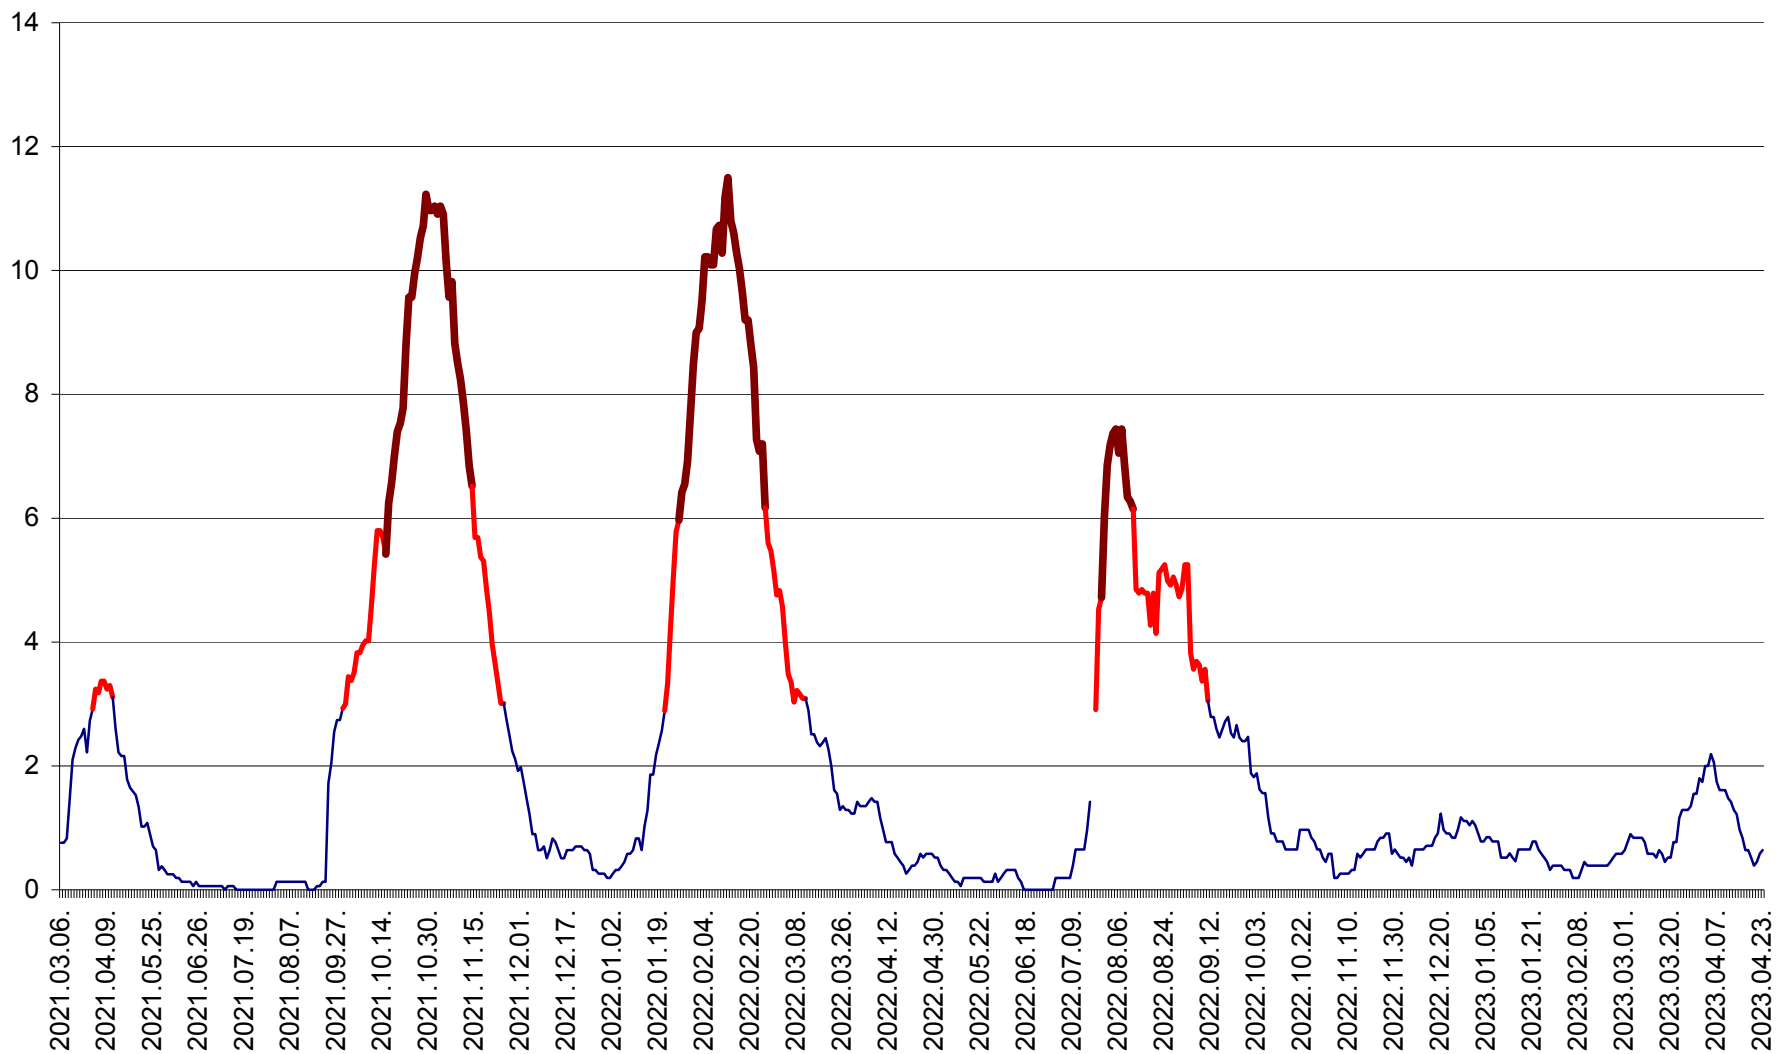

TULGHEȘ - Evolutia incidentei cumulate pe 14 zile la % de locuitori
2021.03.07. - 2023.04.23.