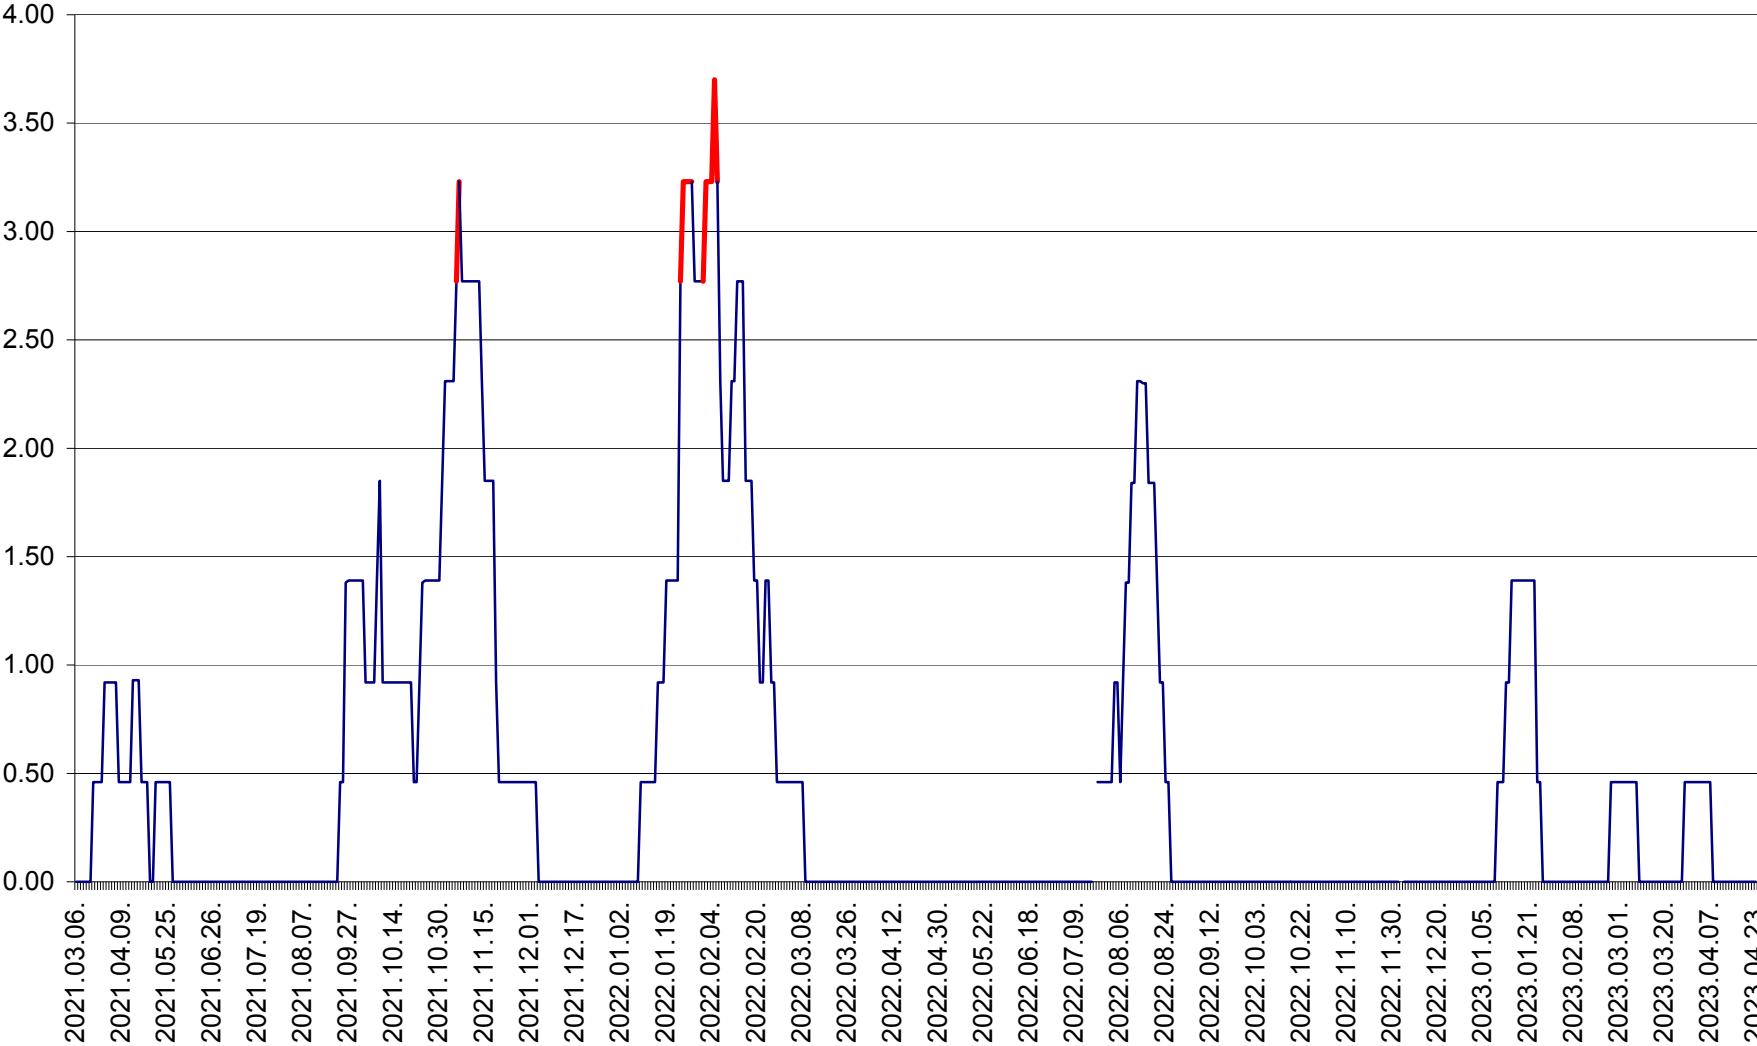

ATID - Evolutia incidentei cumulate pe 14 zile la % de locuitori  
2021.03.07. - 2023.04.23.

AVRĂMEȘTI - Evolutia incidentei cumulate pe 14 zile la ‰ de locuitori  
2021.03.07. - 2023.04.23.

ORAȘ BĂILE TUȘNAD - Evoluția incidentei cumulate pe 14 zile la ‰ de locuitori  
2021.03.07. - 2023.04.23.

ORAȘ BĂLAN - Evoluția incidenței cumulate pe 14 zile la ‰ de locuitori  
2021.03.07. - 2023.04.23.

BILBOR - Evolutia incidentei cumulate pe 14 zile la ‰ de locuitori  
2021.03.07. - 2023.04.23.

ORAȘ BORSEC - Evolutia incidentei cumulate pe 14 zile la ‰ de locuitori  
2021.03.07. - 2023.04.23.

BRĂDEȘTI - Evolutia incidentei cumulate pe 14 zile la ‰ de locuitori  
2021.03.07. - 2023.04.23.

CĂPÂLNIȚA - Evoluția incidenței cumulate pe 14 zile la ‰ de locuitori  
2021.03.07. - 2023.04.23.

CÂRȚA - Evolutia incidentei cumulate pe 14 zile la ‰ de locuitori  
2021.03.07. - 2023.04.23.

CICEU - Evolutia incidentei cumulate pe 14 zile la ‰ de locuitori  
2021.03.07. - 2023.04.23.

CIUCSÂNGEORGIU - Evolutia incidentei cumulate pe 14 zile la ‰ de locuitori  
2021.03.07. - 2023.04.23.

CIUMANI - Evolutia incidentei cumulate pe 14 zile la ‰ de locuitori  
2021.03.07. - 2023.04.23.