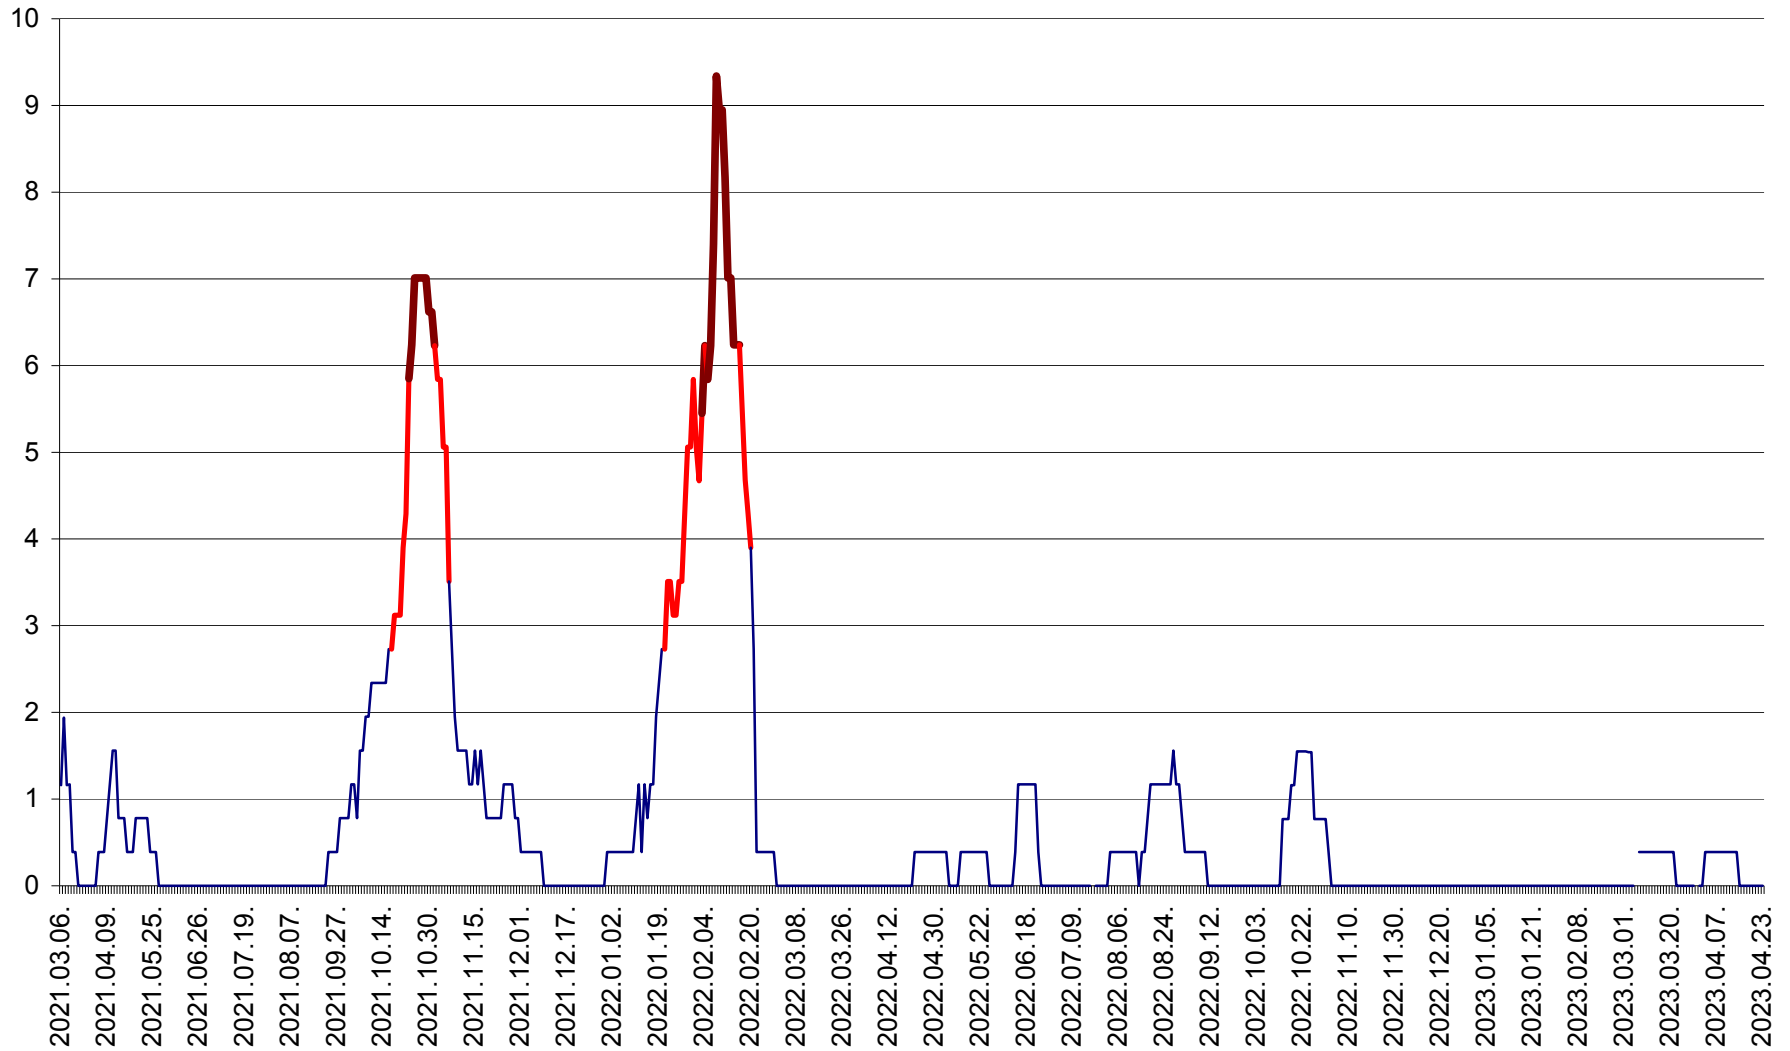

MUNICIPIUL TOPLIȚA - Evoluția incidenței cumulate pe 14 zile la ‰ de locuitori
2021.03.07. - 2023.04.23.

TOMEȘTI - Evolutia incidentei cumulate pe 14 zile la ‰ de locuitori
2021.03.07. - 2023.04.23.