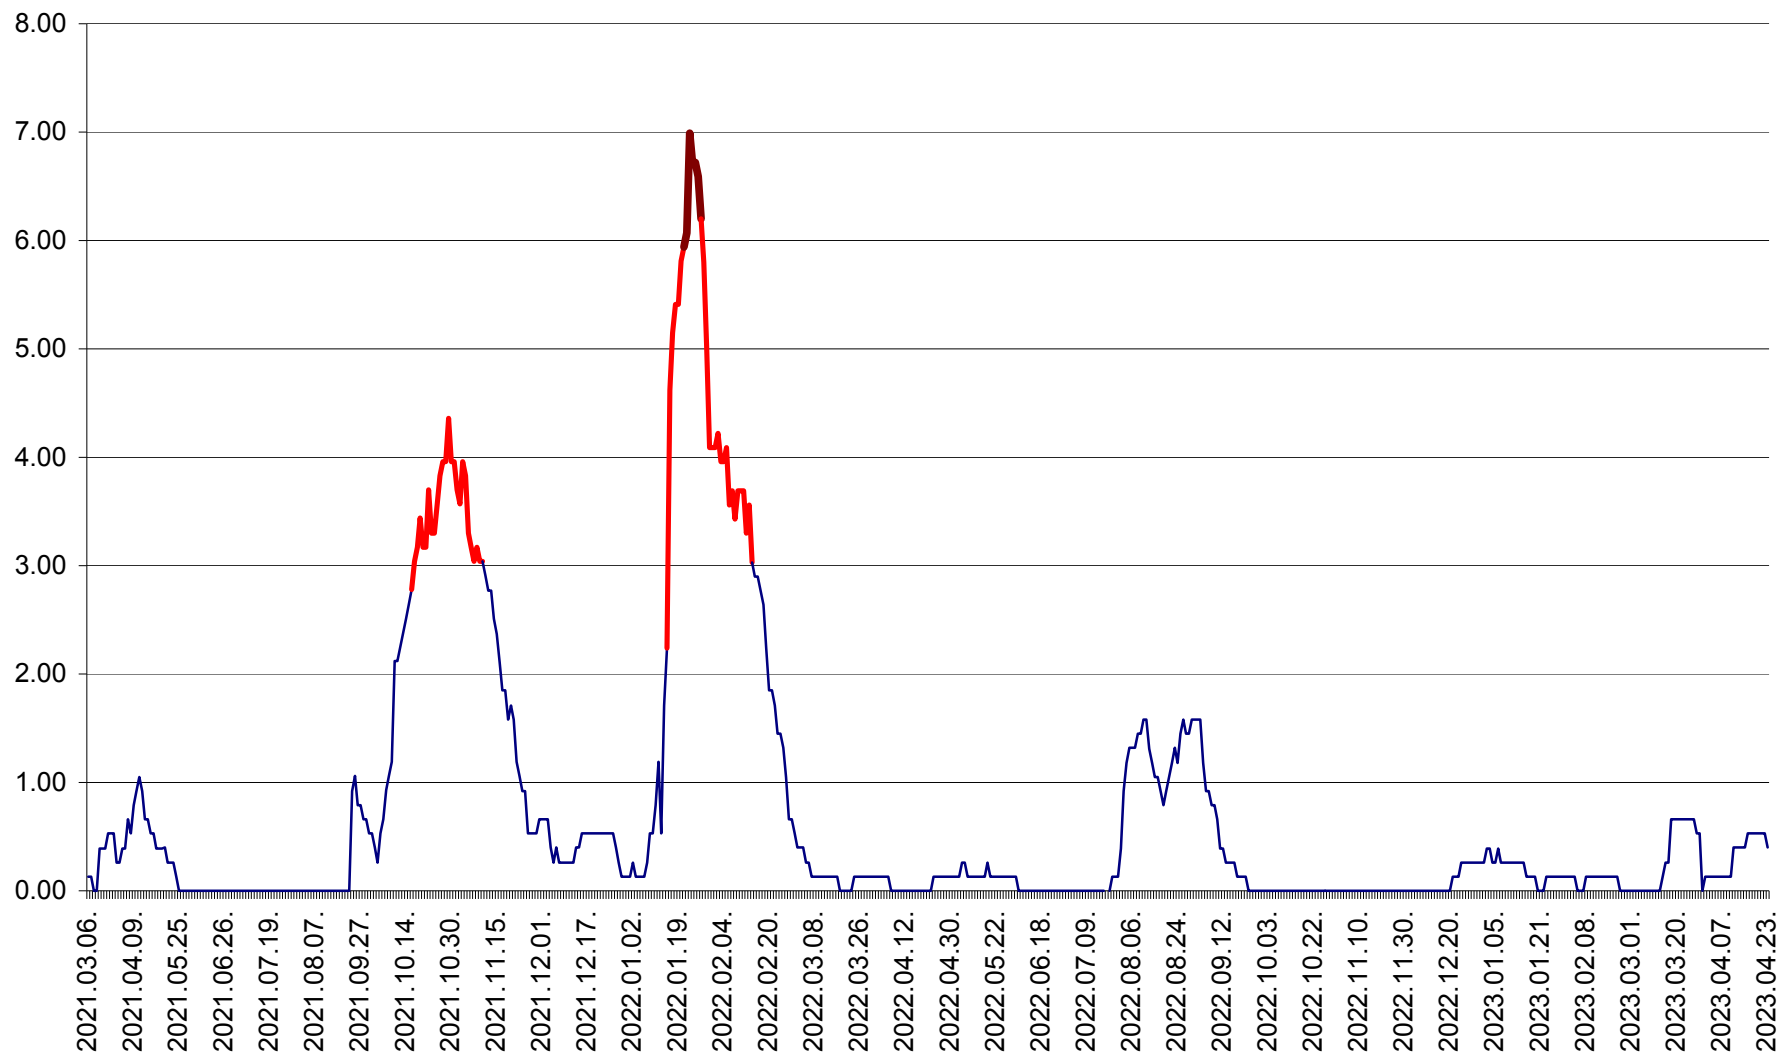

VOȘLĂBENI - Evolutia incidentei cumulate pe 14 zile la ‰ de locuitori
2021.03.07. - 2023.04.23.