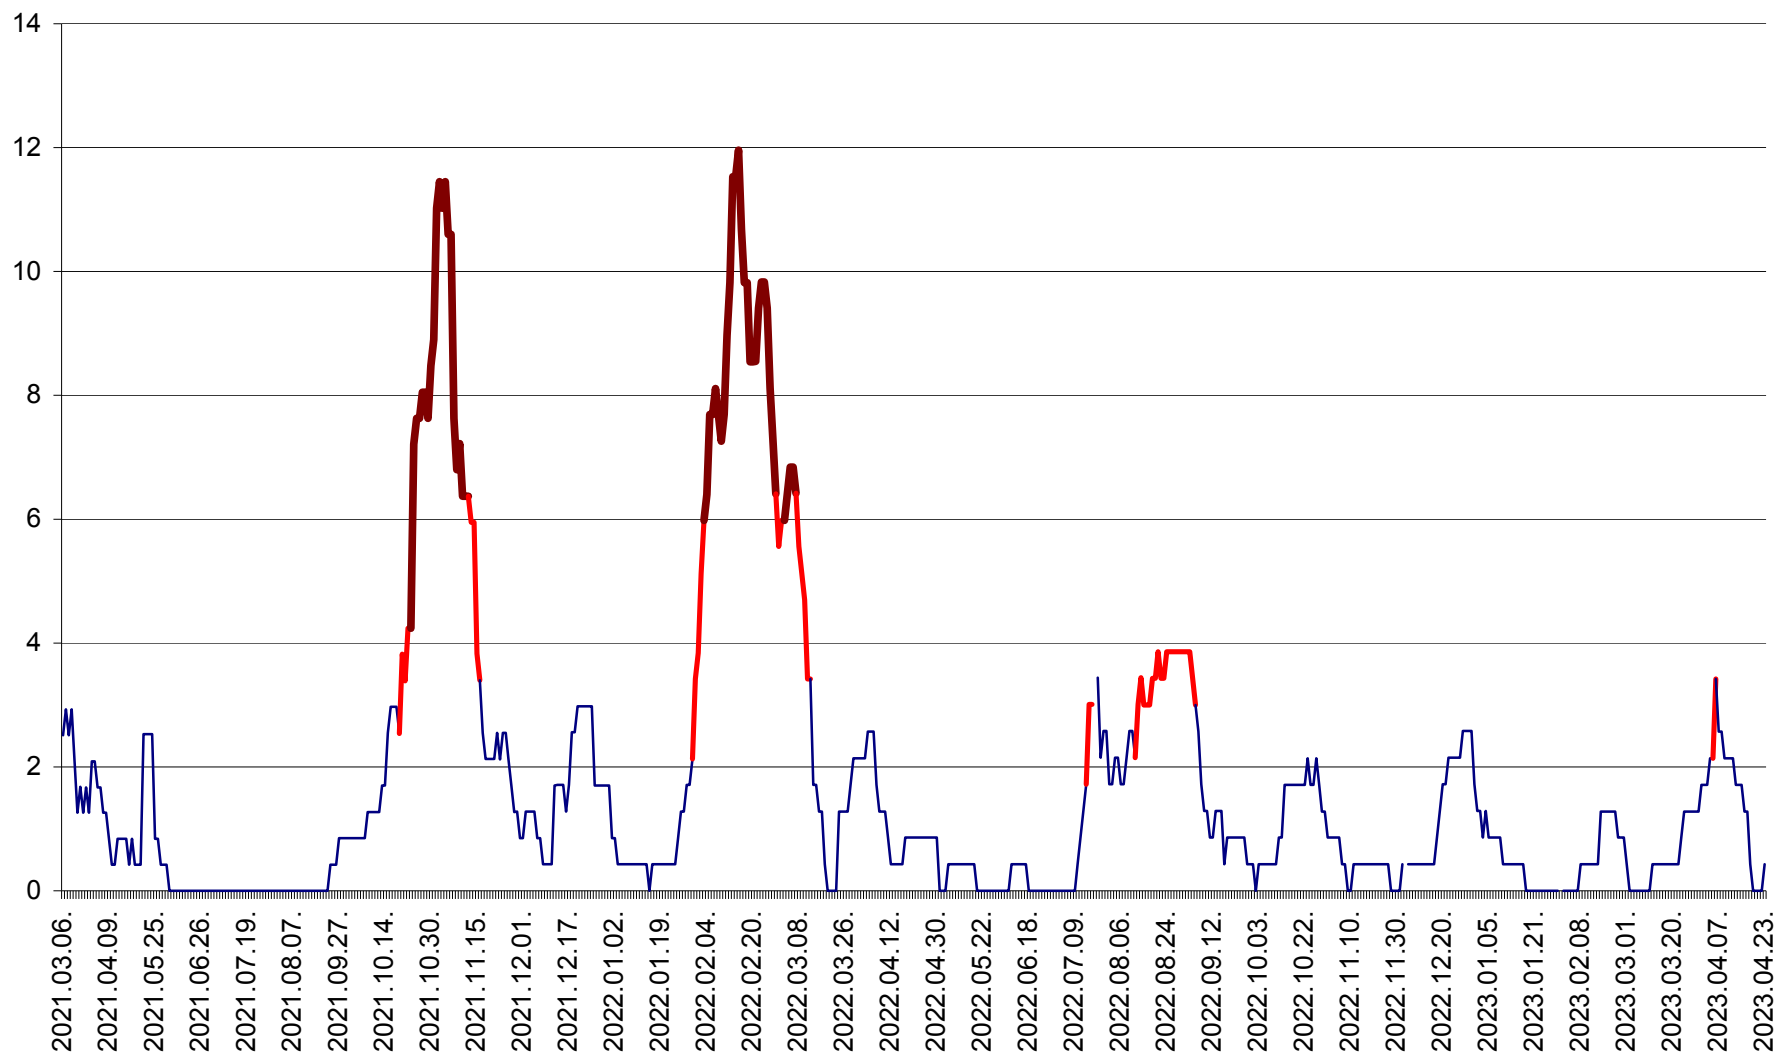

ORAȘ CRISTURU SECUIESC - Evolutia incidentei cumulate pe 14 zile la ‰ de locuitori  
2021.03.07. - 2023.04.23.

DĂNEȘTI - Evolutia incidentei cumulate pe 14 zile la ‰ de locuitori  
2021.03.07. - 2023.04.23.

DÂRJIU - Evolutia incidentei cumulate pe 14 zile la ‰ de locuitori  
2021.03.07. - 2023.04.23.

DEALU - Evolutia incidentei cumulate pe 14 zile la ‰ de locuitori  
2021.03.07. - 2023.04.23.

DITRĂU - Evolutia incidentei cumulate pe 14 zile la ‰ de locuitori  
2021.03.07. - 2023.04.23.

FELICENI - Evolutia incidentei cumulate pe 14 zile la % de locuitori  
2021.03.07. - 2023.04.23.

FRUMOASA - Evolutia incidentei cumulate pe 14 zile la ‰ de locuitori  
2021.03.07. - 2023.04.23.

GĂLĂUȚAȘ - Evolutia incidentei cumulate pe 14 zile la ‰ de locuitori  
2021.03.07. - 2023.04.23.