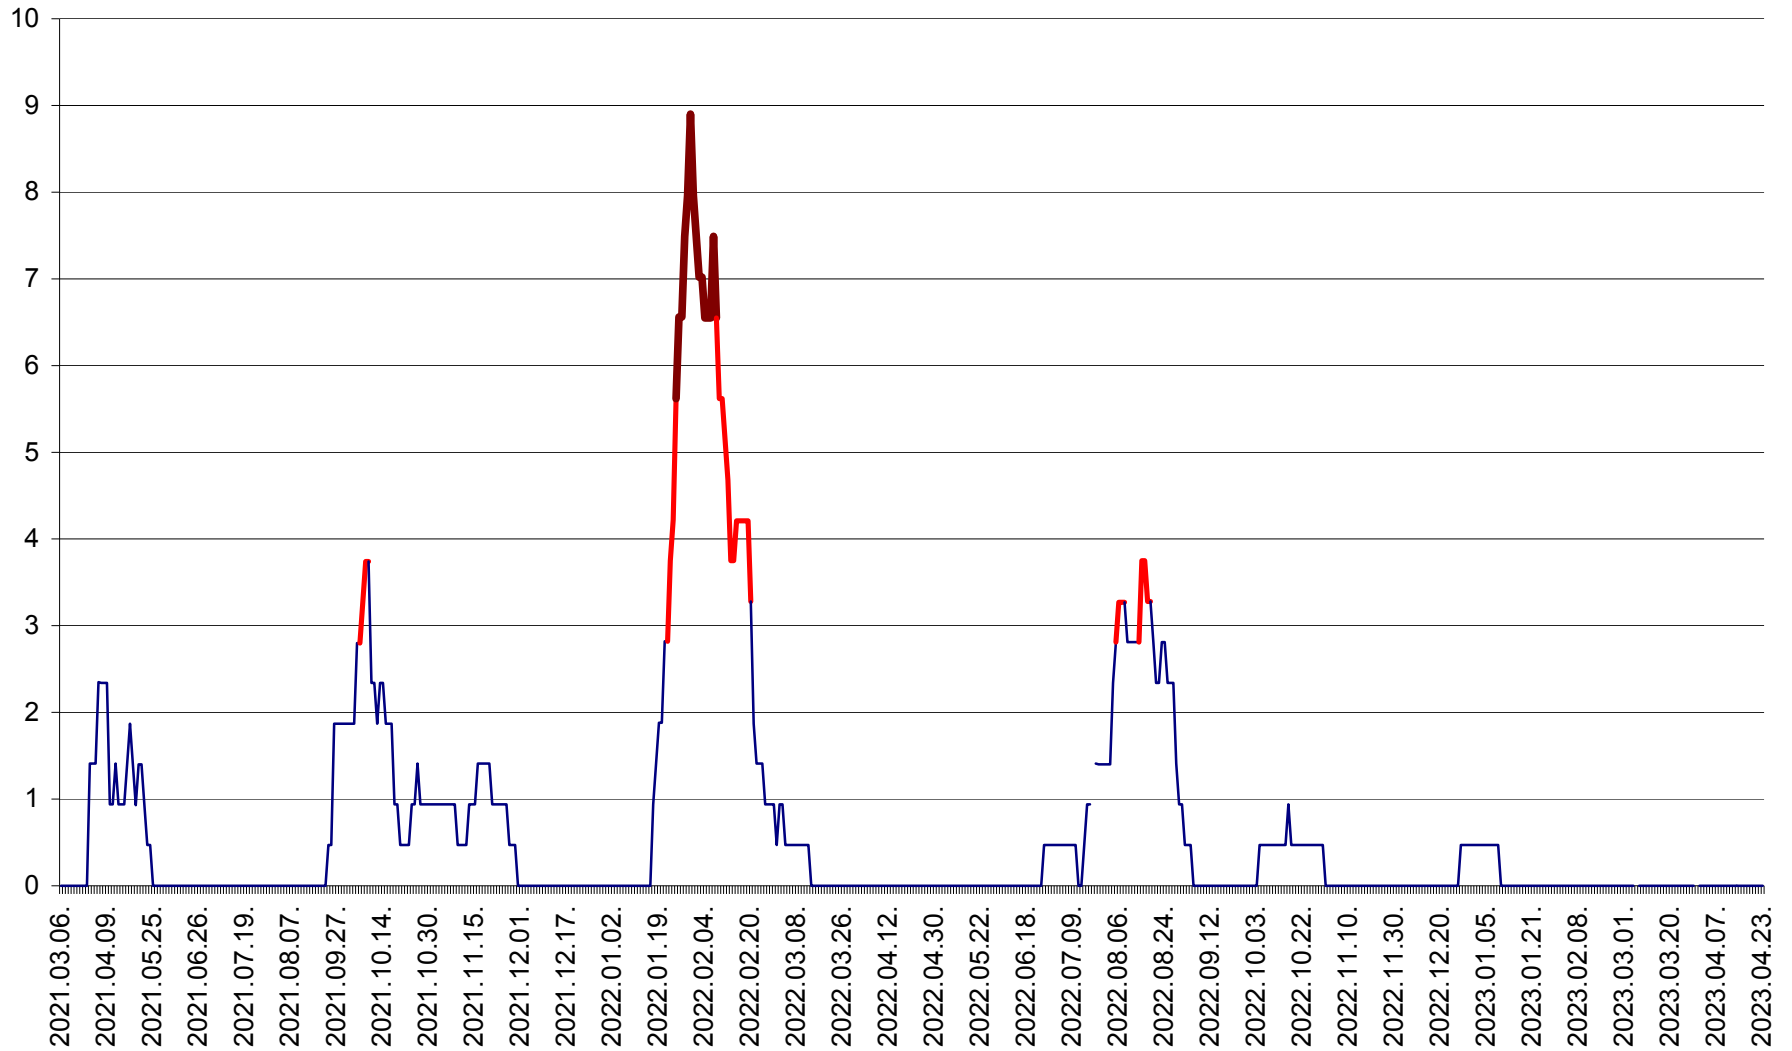

SECUIENI - Evolutia incidentei cumulate pe 14 zile la ‰ de locuitori
2021.03.07. - 2023.04.23.