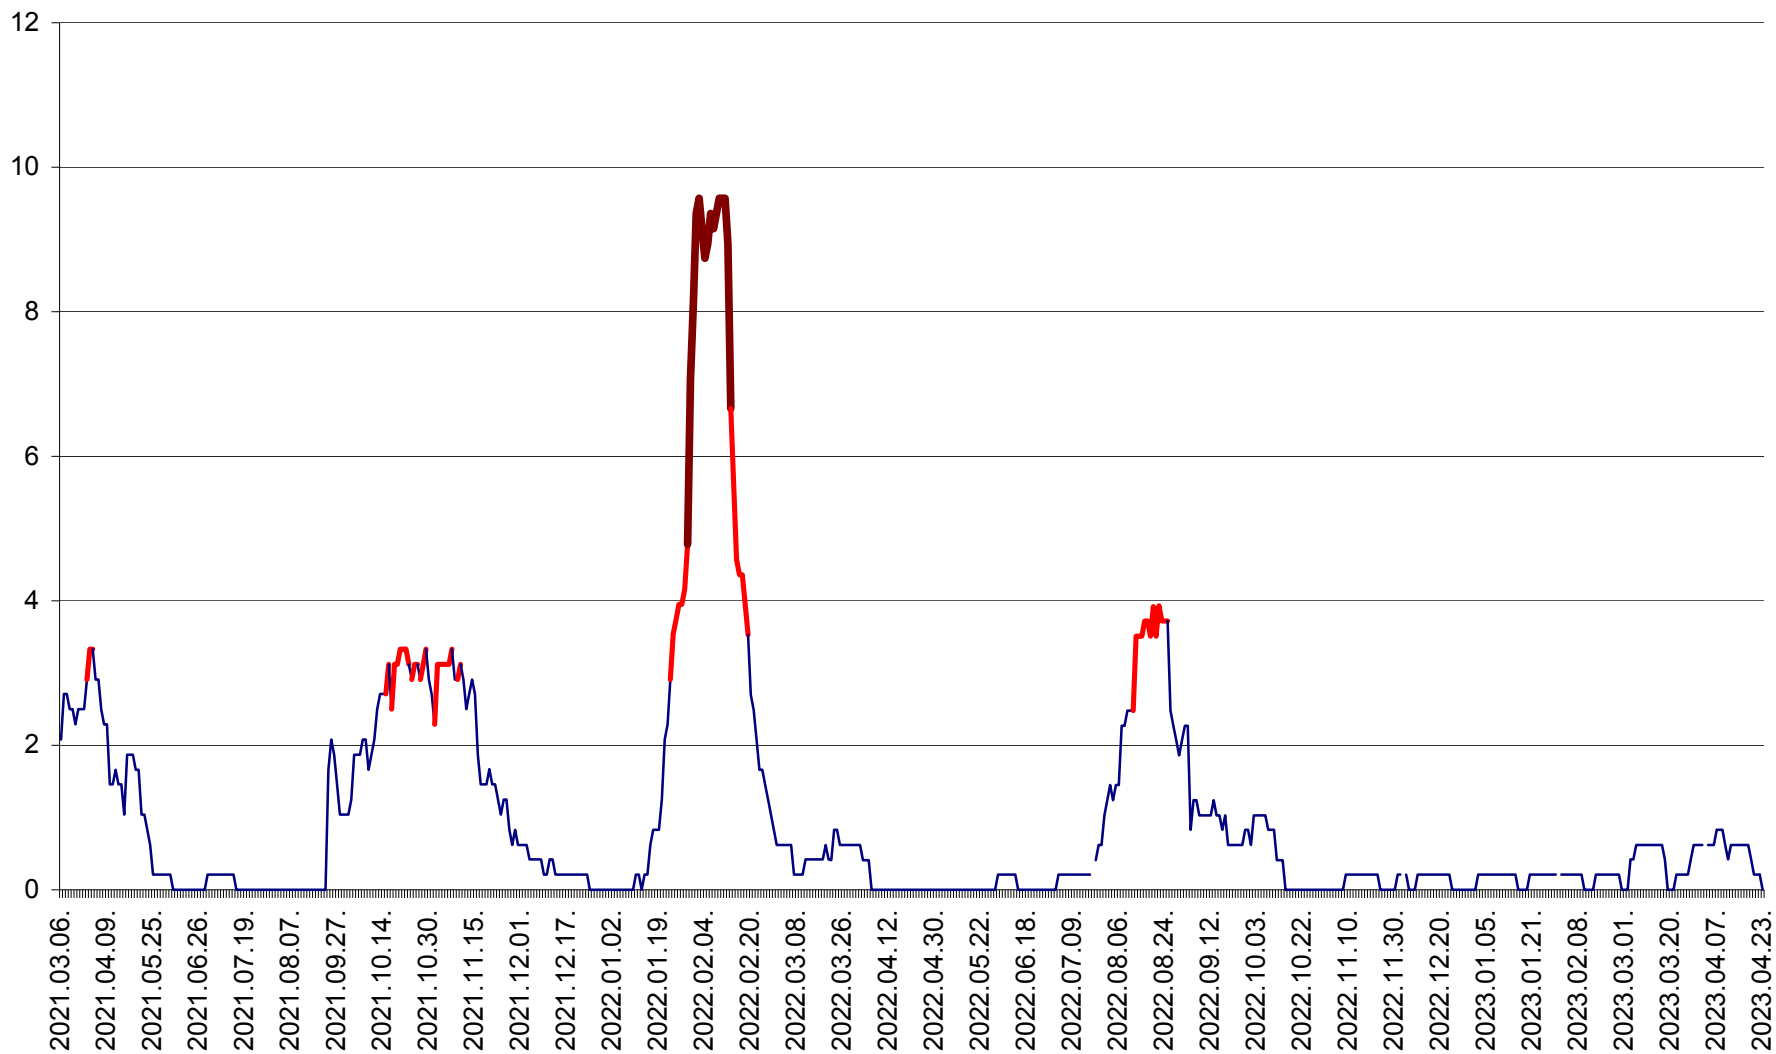

MĂDĂRAȘ - Evolutia incidentei cumulate pe 14 zile la ‰ de locuitori
2021.03.07. - 2023.04.23.