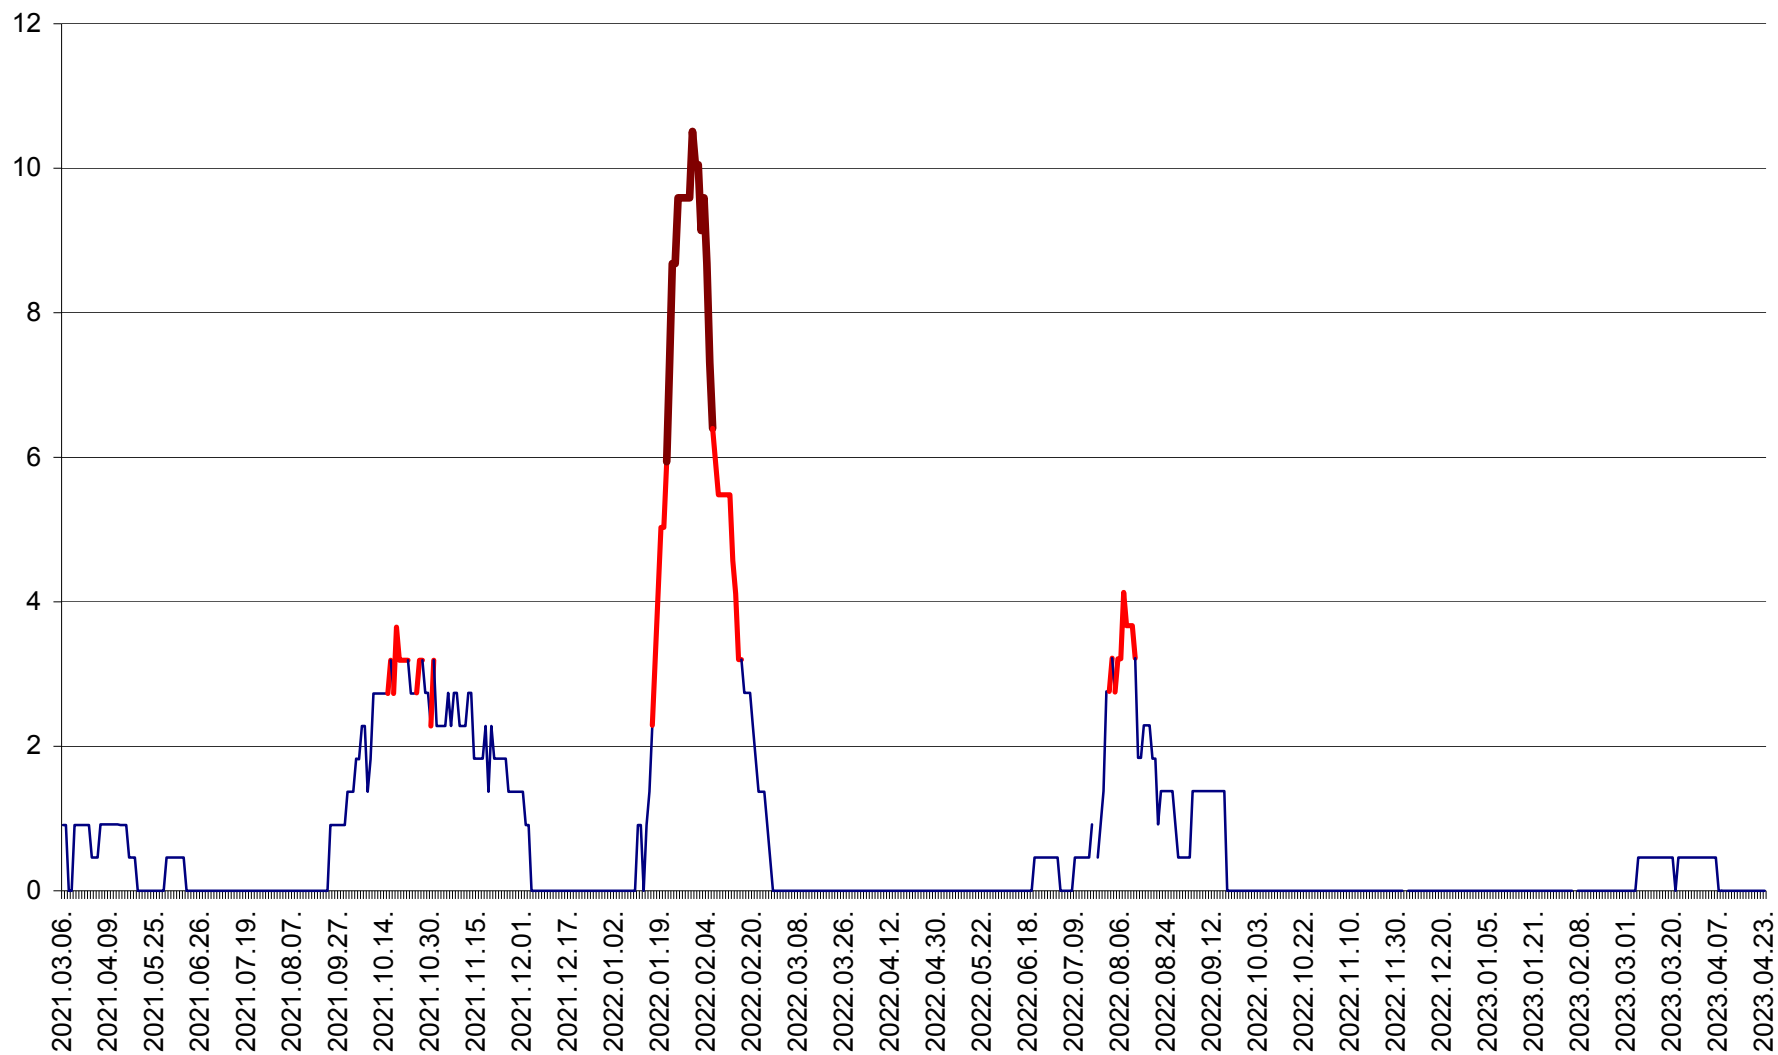

CICEU - Evolutia incidentei cumulate pe 14 zile la ‰ de locuitori  
2021.03.07. - 2023.04.23.

CIUCSÂNGEORGIU - Evolutia incidentei cumulate pe 14 zile la ‰ de locuitori  
2021.03.07. - 2023.04.23.

CIUMANI - Evolutia incidentei cumulate pe 14 zile la ‰ de locuitori  
2021.03.07. - 2023.04.23.

CORBU - Evolutia incidentei cumulate pe 14 zile la ‰ de locuitori  
2021.03.07. - 2023.04.23.

CORUND - Evolutia incidentei cumulate pe 14 zile la ‰ de locuitori  
2021.03.07. - 2023.04.23.

COZMENI - Evolutia incidentei cumulate pe 14 zile la ‰ de locuitori  
2021.03.07. - 2023.04.23.

ORAȘ CRISTURU SECUIESC - Evolutia incidentei cumulate pe 14 zile la ‰ de locuitori  
2021.03.07. - 2023.04.23.

DĂNEȘTI - Evolutia incidentei cumulate pe 14 zile la ‰ de locuitori  
2021.03.07. - 2023.04.23.