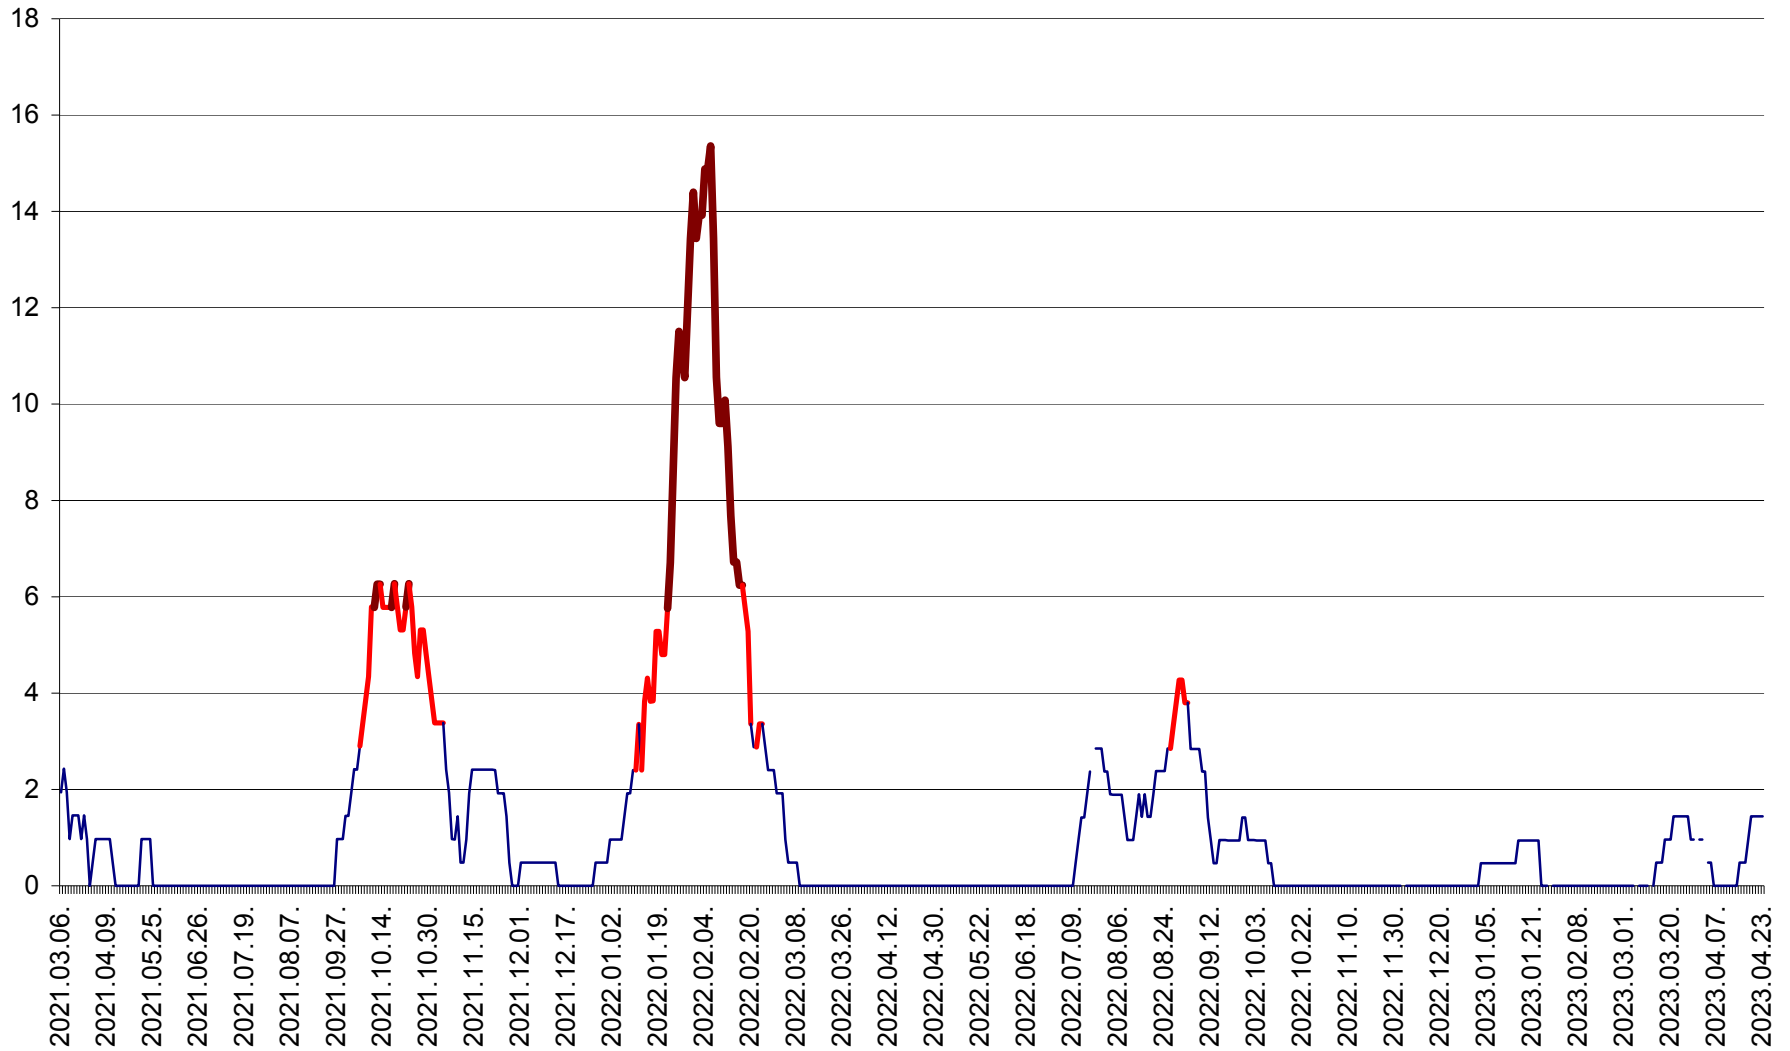

PLĂIEȘII DE JOS - Evoluția incidenței cumulate pe 14 zile la ‰ de locuitori
2021.03.07. - 2023.04.23.