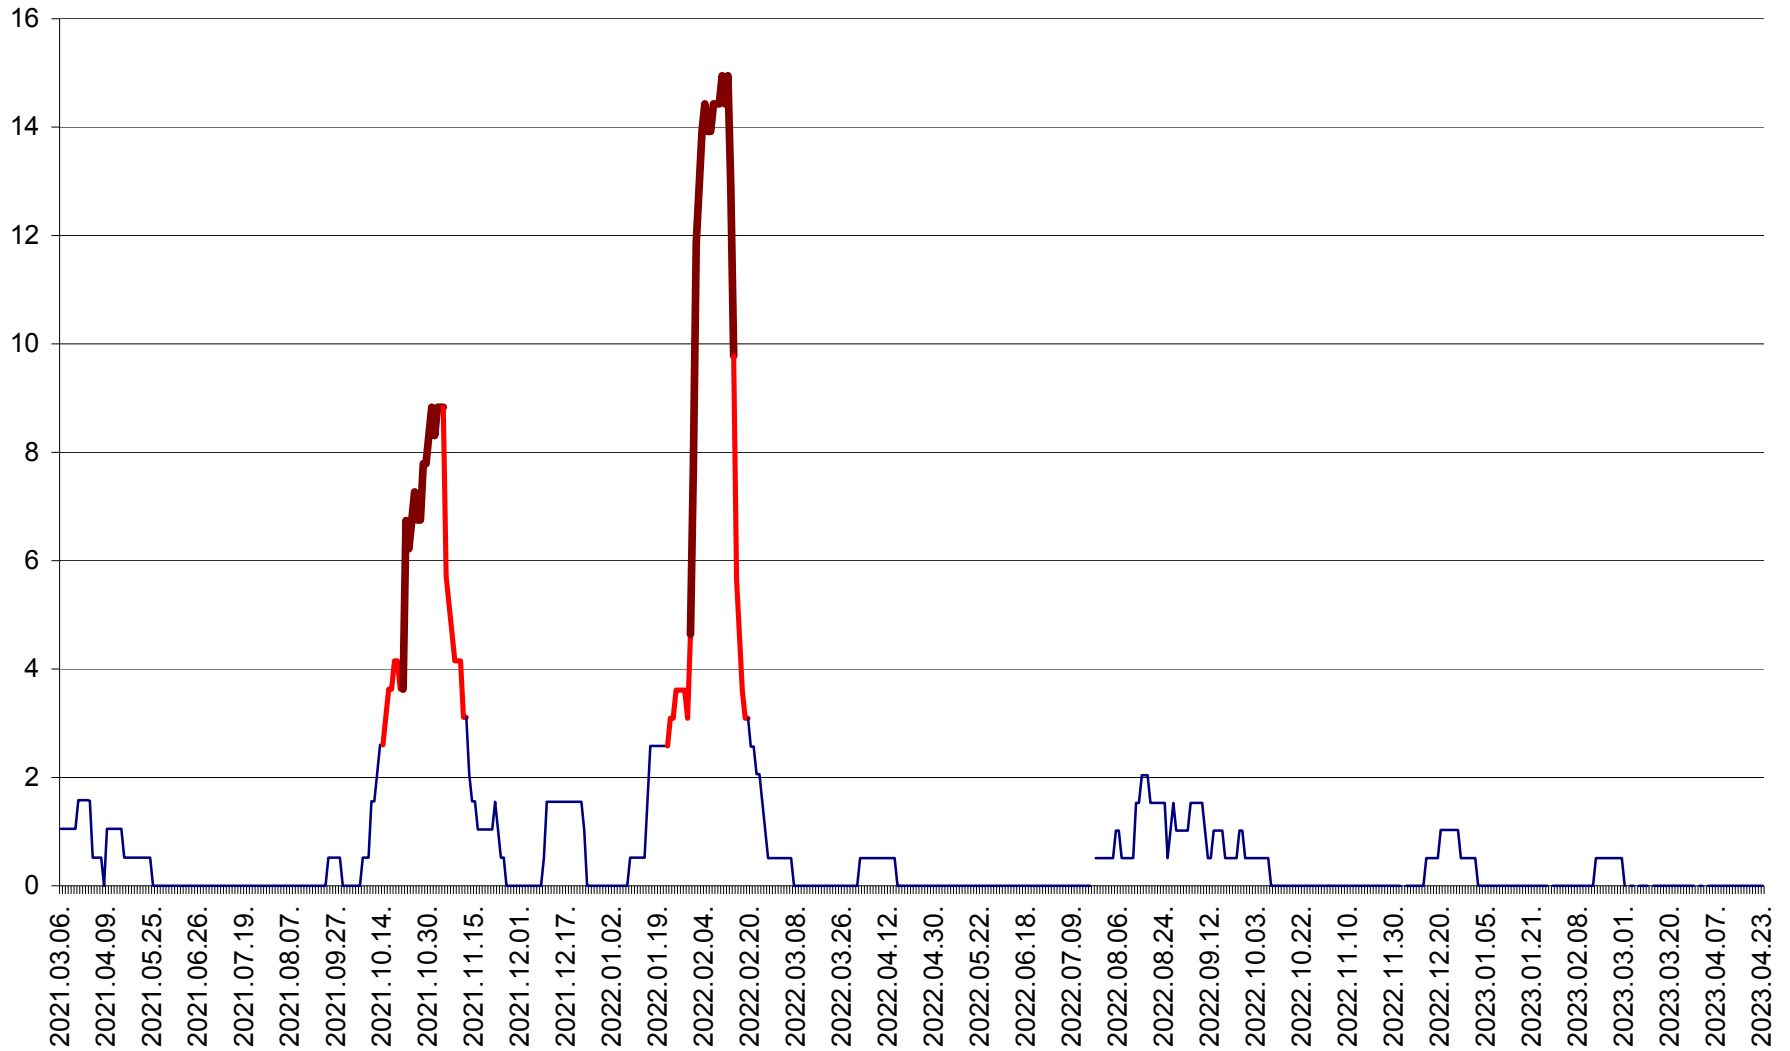

MIHĂILENI - Evolutia incidentei cumulate pe 14 zile la ‰ de locuitori  
2021.03.07. - 2023.04.23.

MUGENI - Evolutia incidentei cumulate pe 14 zile la ‰ de locuitori  
2021.03.07. - 2023.04.23.

OCLAND - Evolutia incidentei cumulate pe 14 zile la ‰ de locuitori  
2021.03.07. - 2023.04.23.

MUNICIPIUL ODORHEIU SECUIESC - Evolutia incidentei cumulate pe 14 zile la ‰ de locuitori  
2021.03.07. - 2023.04.23.

PĂULENI-CIUC - Evolutia incidentei cumulate pe 14 zile la % de locuitori  
2021.03.07. - 2023.04.23.

PLĂIEȘII DE JOS - Evoluția incidenței cumulate pe 14 zile la ‰ de locuitori  
2021.03.07. - 2023.04.23.

PORUMBENI - Evolutia incidentei cumulate pe 14 zile la ‰ de locuitori  
2021.03.07. - 2023.04.23.