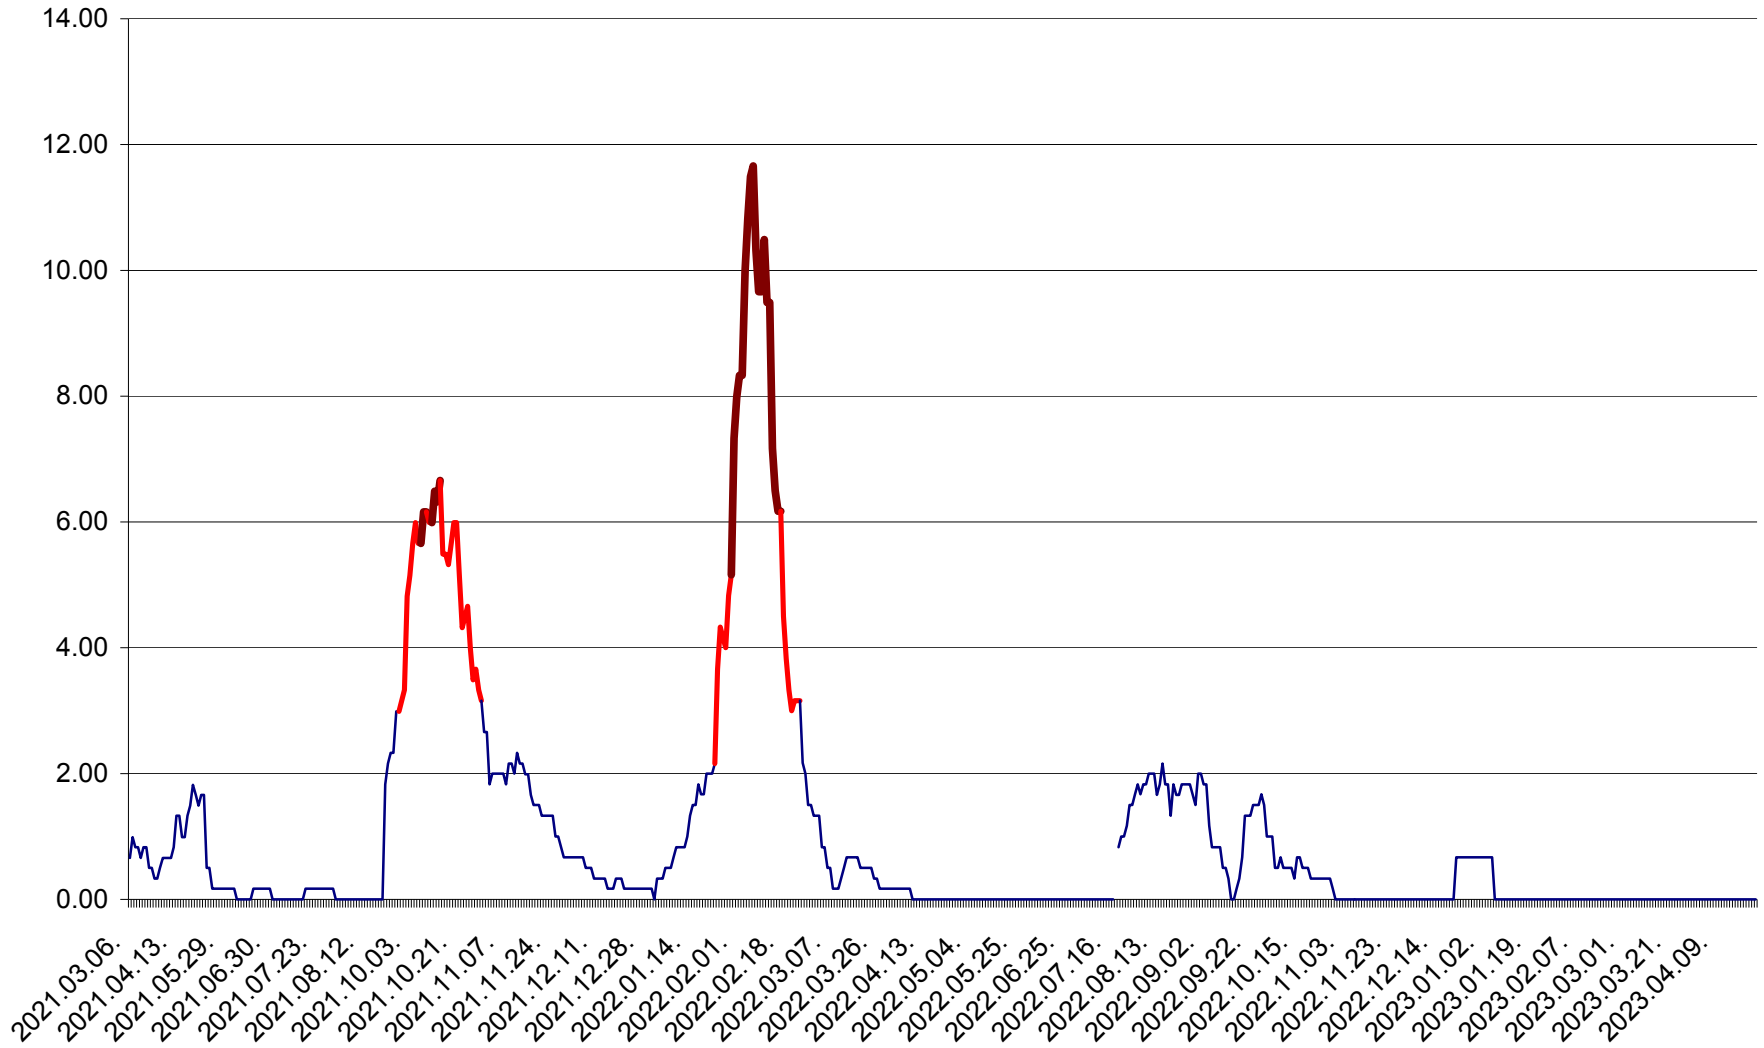

VĂRȘAG - Evoluția incidenței cumulate pe 14 zile la ‰ de locuitori  
2021.03.07. - 2023.04.23.

ORAȘ VLĂHIȚA - Evolutia incidentei cumulate pe 14 zile la ‰ de locuitori  
2021.03.07. - 2023.04.23.

VOȘLĂBENI - Evolutia incidentei cumulate pe 14 zile la ‰ de locuitori  
2021.03.07. - 2023.04.23.

ZETEA - Evolutia incidentei cumulate pe 14 zile la ‰ de locuitori  
2021.03.07. - 2023.04.23.

Total - Evolutia incidentei cumulate pe 14 zile la ‰ de locuitori  
2021.03.07. - 2023.04.23.