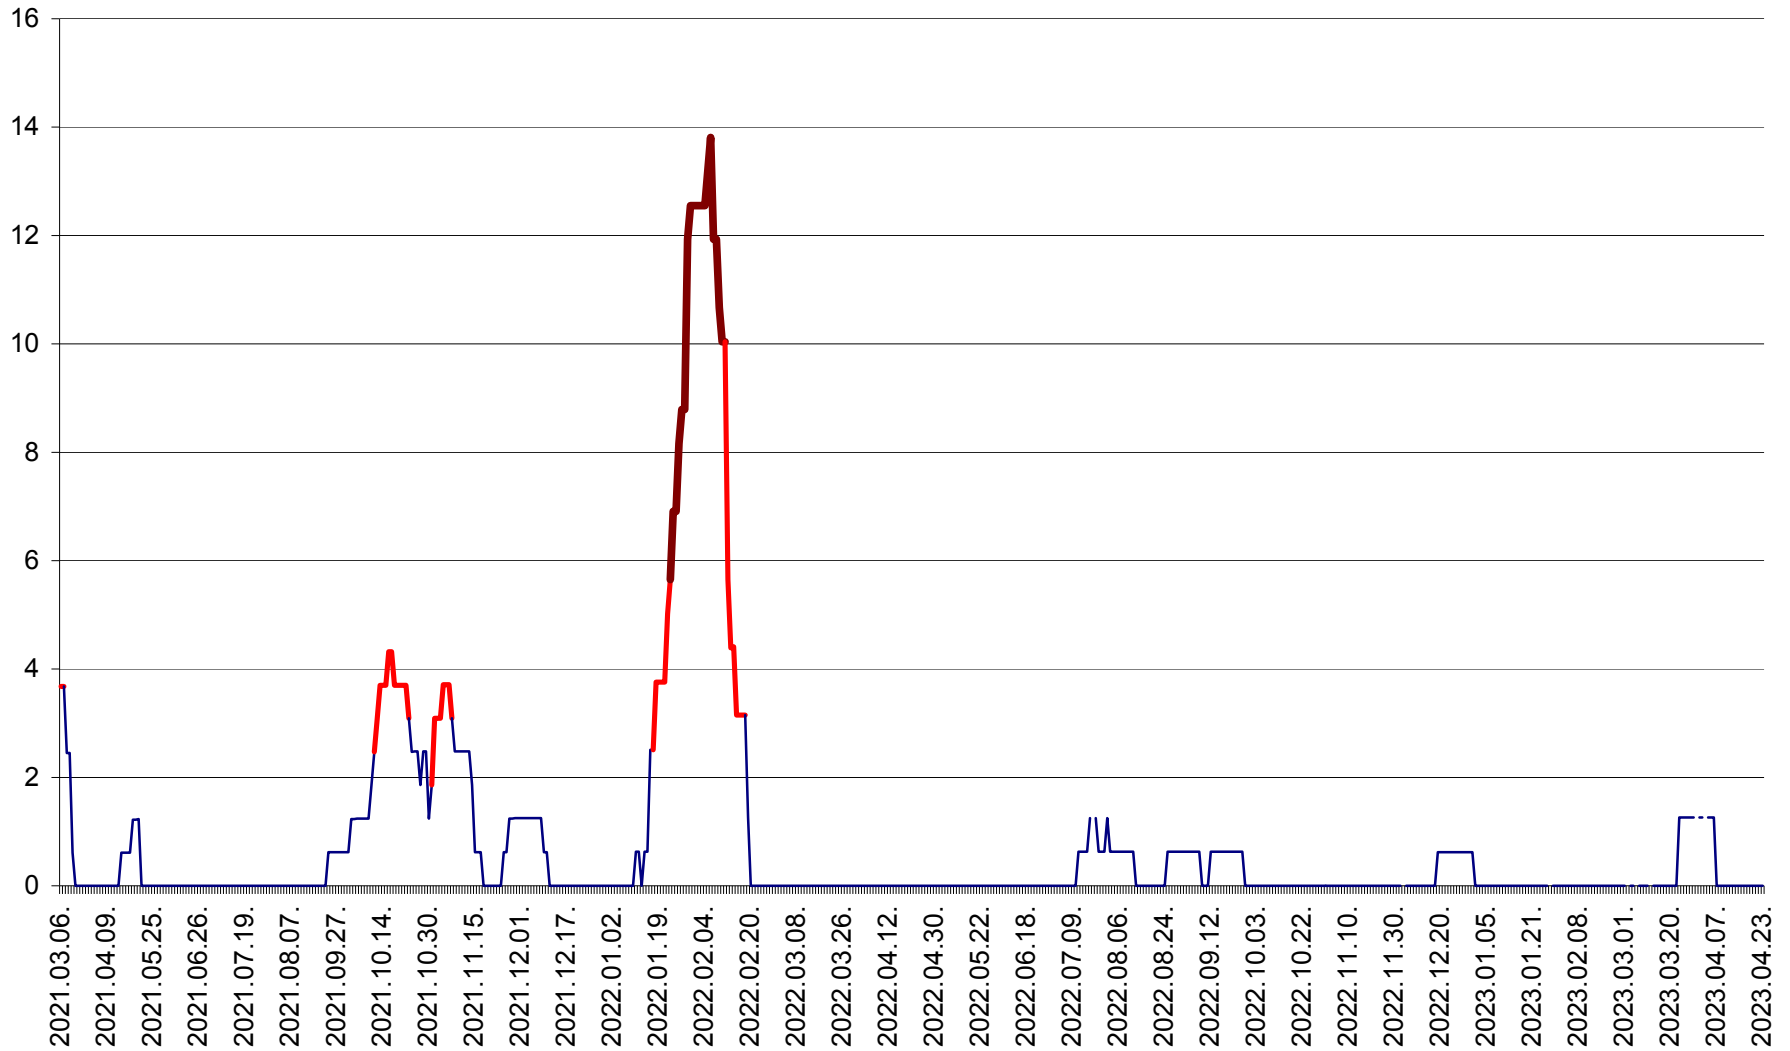

PLĂIEȘII DE JOS - Evoluția incidenței cumulate pe 14 zile la ‰ de locuitori  
2021.03.07. - 2023.04.23.

PORUMBENI - Evolutia incidentei cumulate pe 14 zile la ‰ de locuitori  
2021.03.07. - 2023.04.23.

PRAID - Evolutia incidentei cumulate pe 14 zile la ‰ de locuitori  
2021.03.07. - 2023.04.23.

RACU - Evolutia incidentei cumulate pe 14 zile la ‰ de locuitori  
2021.03.07. - 2023.04.23.

REMETEA - Evolutia incidentei cumulate pe 14 zile la % de locuitori  
2021.03.07. - 2023.04.23.