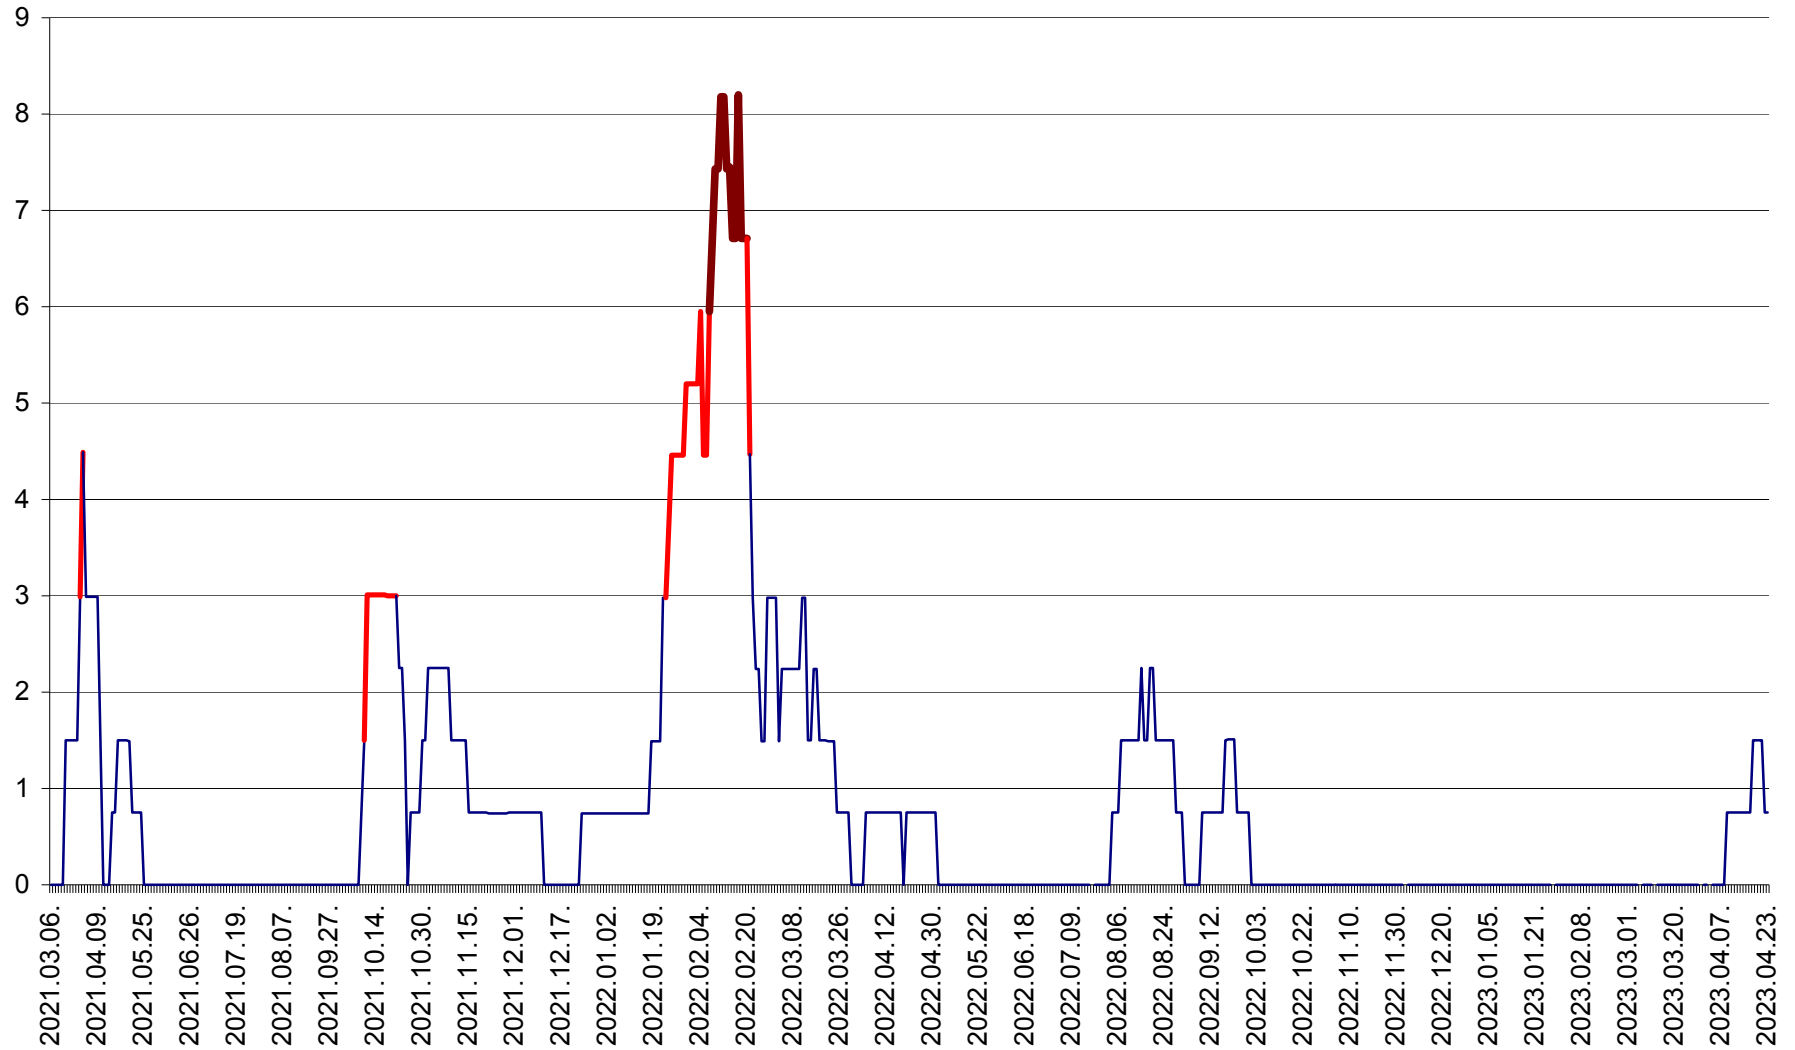

LUNCA DE JOS - Evolutia incidentei cumulate pe 14 zile la ‰ de locuitori  
2021.03.07. - 2023.04.23.

LUNCA DE SUS - Evolutia incidentei cumulate pe 14 zile la ‰ de locuitori  
2021.03.07. - 2023.04.23.

LUPENI - Evolutia incidentei cumulate pe 14 zile la ‰ de locuitori  
2021.03.07. - 2023.04.23.

MĂDĂRAȘ - Evolutia incidentei cumulate pe 14 zile la ‰ de locuitori  
2021.03.07. - 2023.04.23.

MĂRTINIȘ - Evolutia incidentei cumulate pe 14 zile la ‰ de locuitori  
2021.03.07. - 2023.04.23.

MEREȘTI - Evolutia incidentei cumulate pe 14 zile la ‰ de locuitori  
2021.03.07. - 2023.04.23.

MUNICIPIUL MIERCUREA-CIUC - Evolutia incidentei cumulate pe 14 zile la ‰ de locuitori  
2021.03.07. - 2023.04.23.