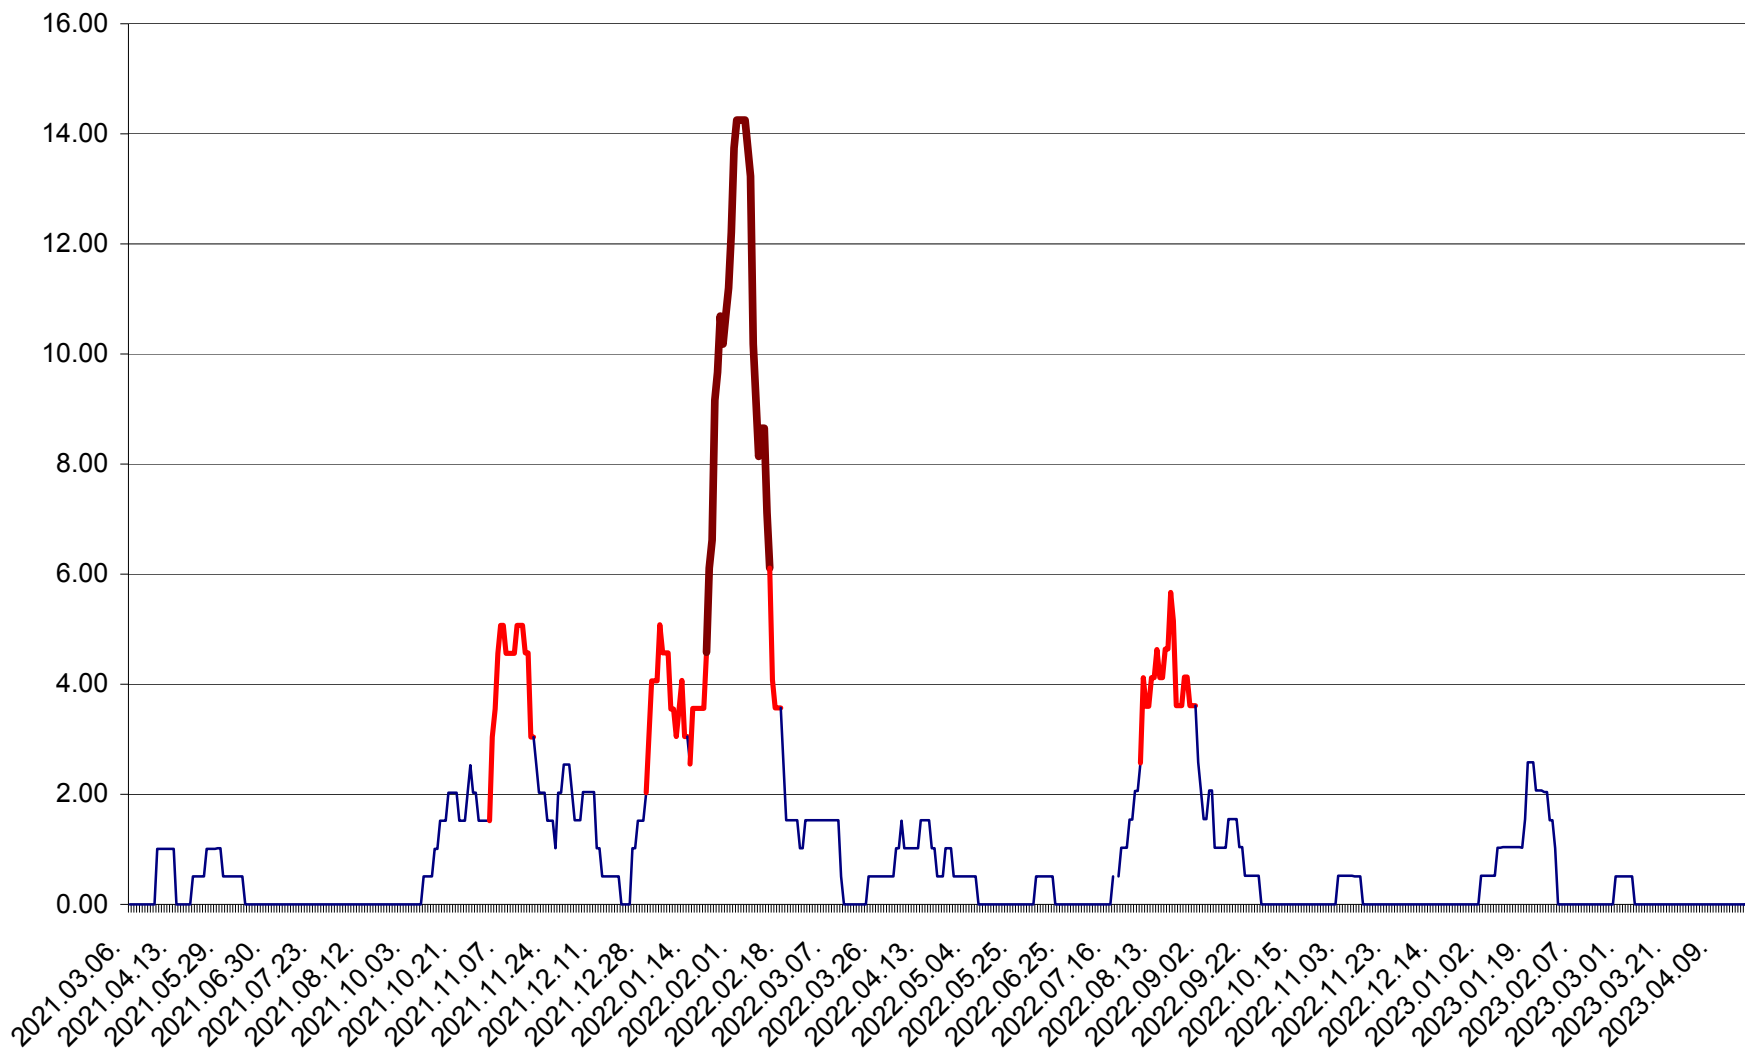

VĂRȘAG - Evoluția incidenței cumulate pe 14 zile la ‰ de locuitori  
2021.03.07. - 2023.04.23.

ORAȘ VLĂHIȚA - Evolutia incidentei cumulate pe 14 zile la ‰ de locuitori  
2021.03.07. - 2023.04.23.

VOȘLĂBENI - Evolutia incidentei cumulate pe 14 zile la ‰ de locuitori  
2021.03.07. - 2023.04.23.

ZETEA - Evolutia incidentei cumulate pe 14 zile la ‰ de locuitori  
2021.03.07. - 2023.04.23.

Total - Evolutia incidentei cumulate pe 14 zile la ‰ de locuitori  
2021.03.07. - 2023.04.23.