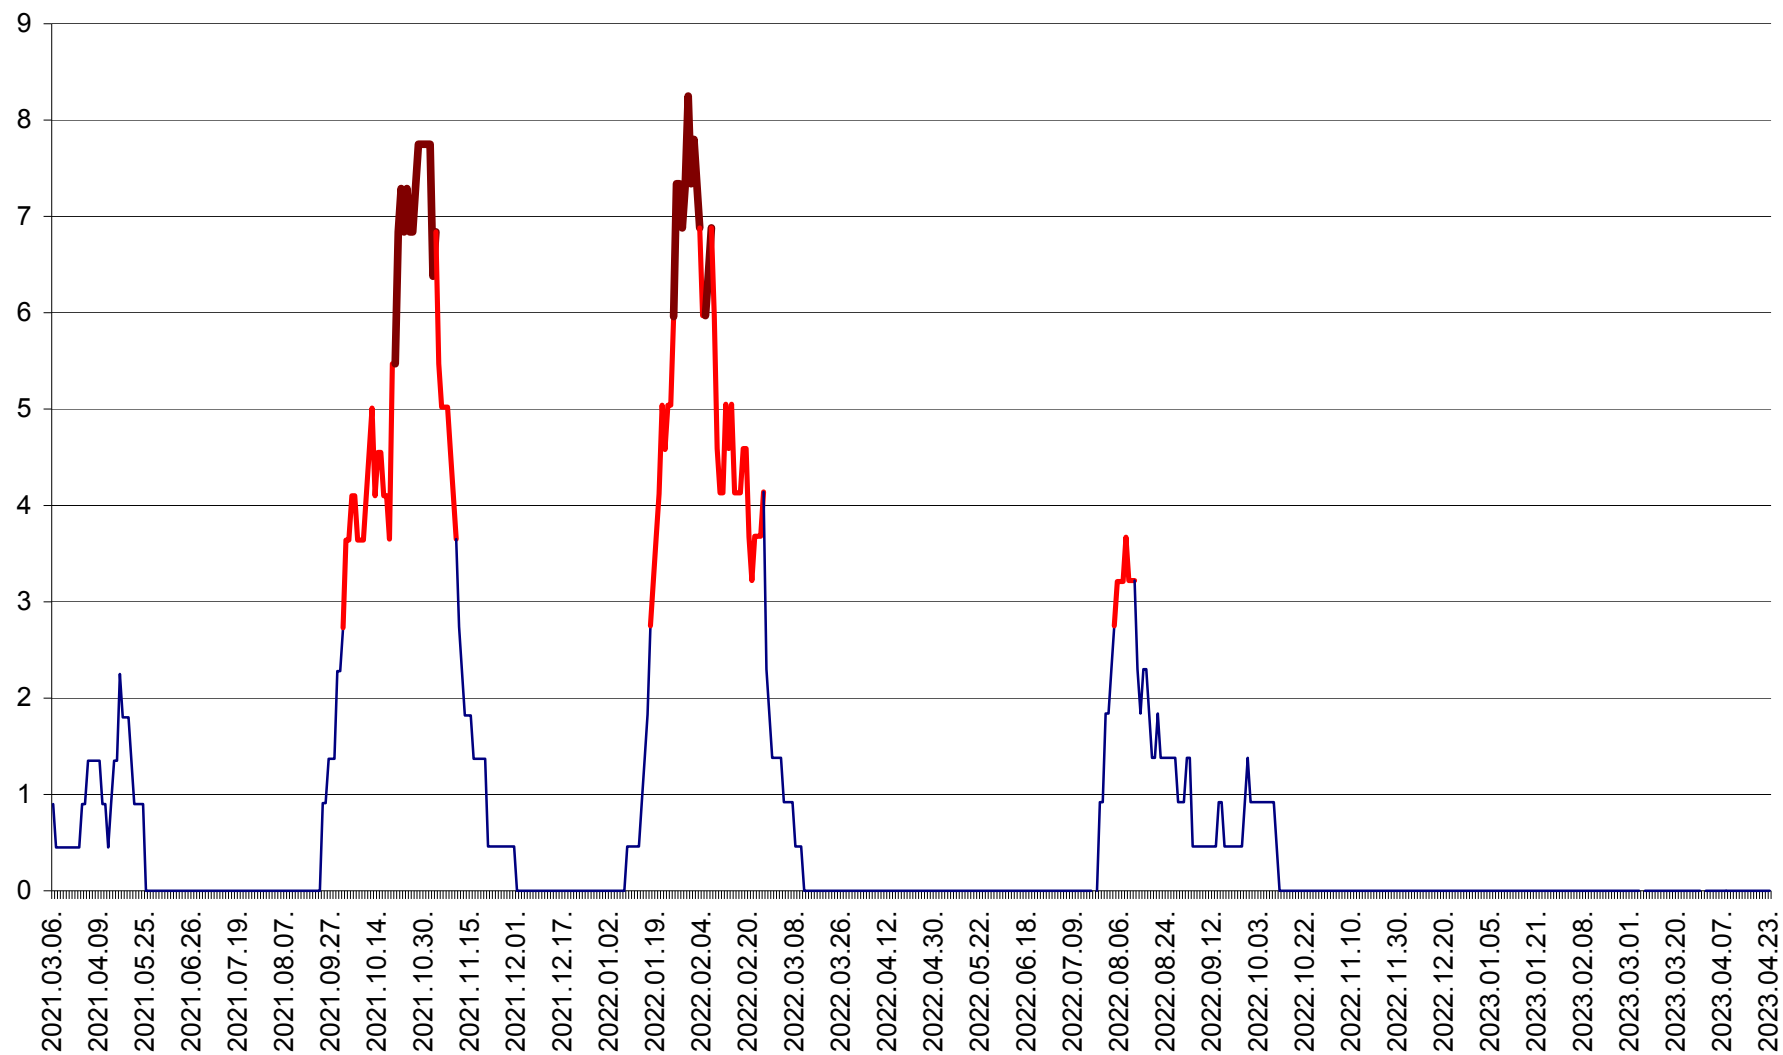

SĂCEL - Evolutia incidentei cumulate pe 14 zile la ‰ de locuitori  
2021.03.07. - 2023.04.23.

SÂNCRĂIENI - Evolutia incidentei cumulate pe 14 zile la ‰ de locuitori  
2021.03.07. - 2023.04.23.

SÂNDOMIC - Evolutia incidentei cumulate pe 14 zile la ‰ de locuitori  
2021.03.07. - 2023.04.23.

SÂNMARTIN - Evolutia incidentei cumulate pe 14 zile la ‰ de locuitori  
2021.03.07. - 2023.04.23.

SÂNSIMION - Evolutia incidentei cumulate pe 14 zile la ‰ de locuitori  
2021.03.07. - 2023.04.23.

SÂNTIMBRU - Evolutia incidentei cumulate pe 14 zile la ‰ de locuitori  
2021.03.07. - 2023.04.23.