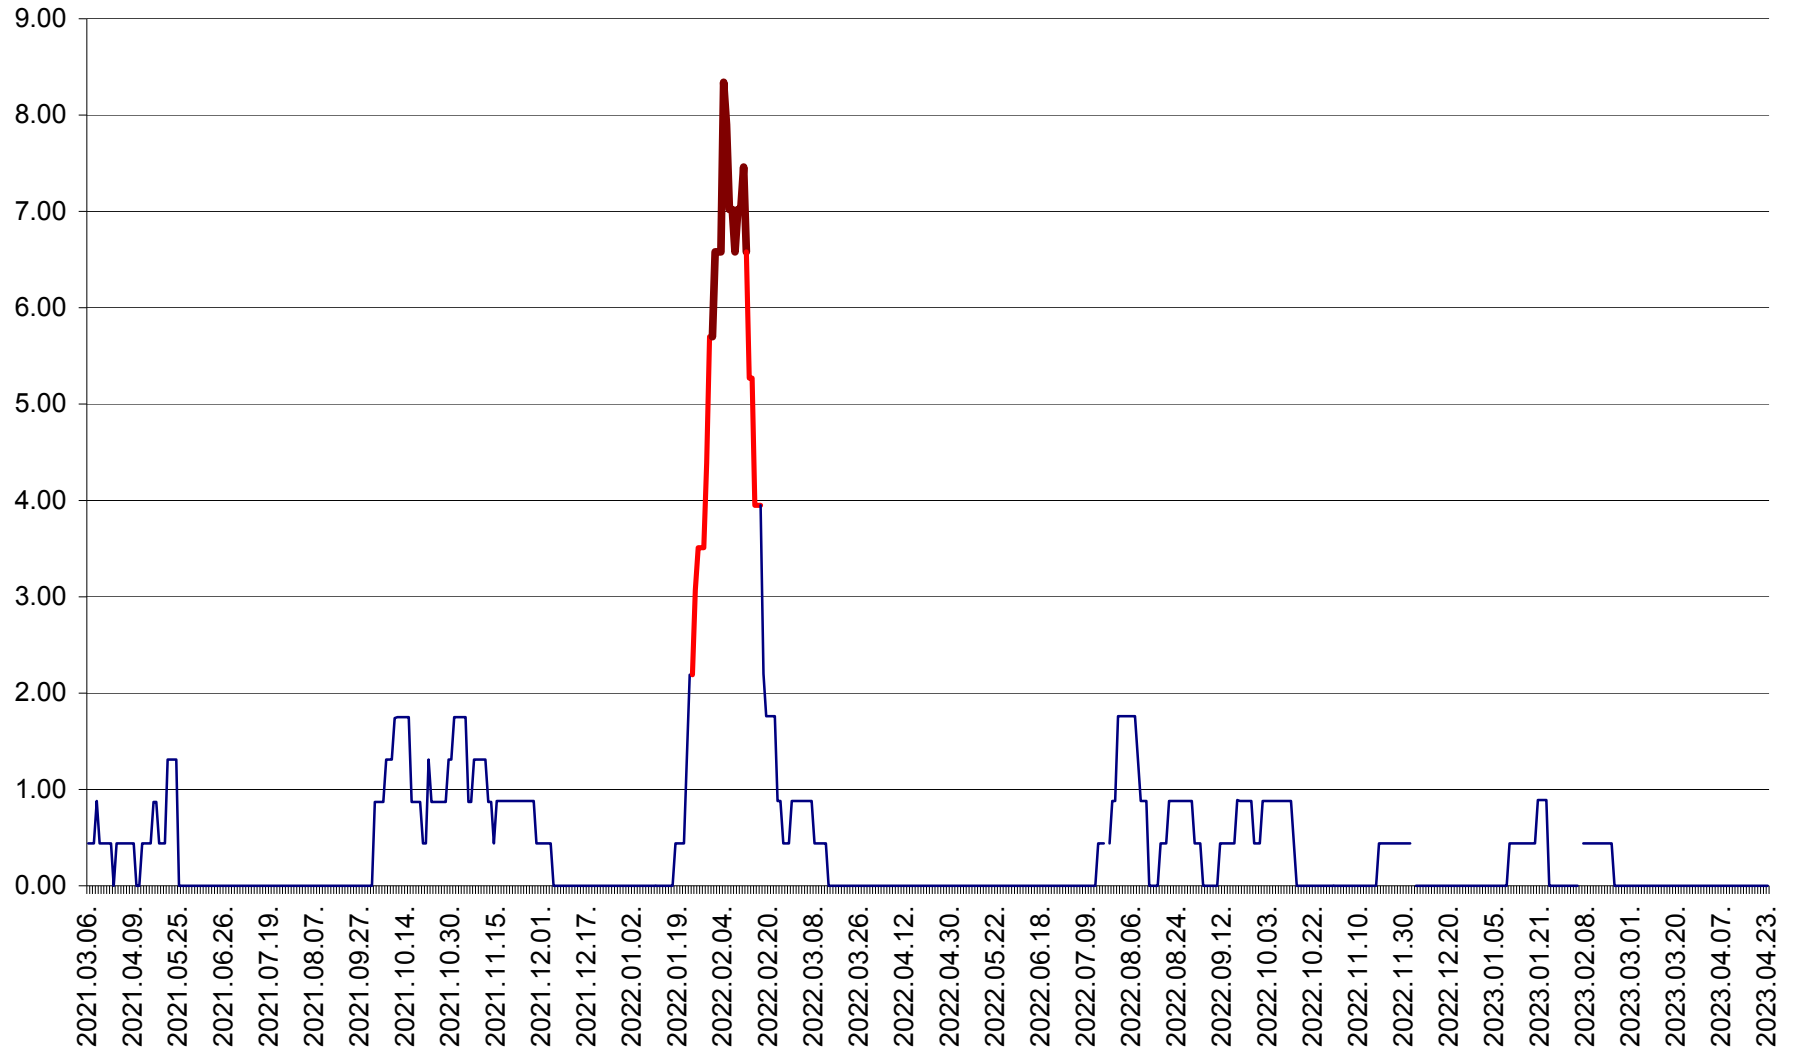

ORAȘ BĂLAN - Evoluția incidenței cumulate pe 14 zile la ‰ de locuitori  
2021.03.07. - 2023.04.23.

BILBOR - Evolutia incidentei cumulate pe 14 zile la ‰ de locuitori  
2021.03.07. - 2023.04.23.

ORAȘ BORSEC - Evolutia incidentei cumulate pe 14 zile la ‰ de locuitori  
2021.03.07. - 2023.04.23.

BRĂDEȘTI - Evolutia incidentei cumulate pe 14 zile la ‰ de locuitori  
2021.03.07. - 2023.04.23.

CĂPÂLNIȚA - Evoluția incidenței cumulate pe 14 zile la ‰ de locuitori  
2021.03.07. - 2023.04.23.

CÂRȚA - Evolutia incidentei cumulate pe 14 zile la ‰ de locuitori  
2021.03.07. - 2023.04.23.

CICEU - Evolutia incidentei cumulate pe 14 zile la ‰ de locuitori  
2021.03.07. - 2023.04.23.

CIUCSÂNGEORGIU - Evolutia incidentei cumulate pe 14 zile la ‰ de locuitori  
2021.03.07. - 2023.04.23.

CIUMANI - Evolutia incidentei cumulate pe 14 zile la ‰ de locuitori  
2021.03.07. - 2023.04.23.

CORBU - Evolutia incidentei cumulate pe 14 zile la ‰ de locuitori  
2021.03.07. - 2023.04.23.

CORUND - Evolutia incidentei cumulate pe 14 zile la ‰ de locuitori  
2021.03.07. - 2023.04.23.

COZMENI - Evolutia incidentei cumulate pe 14 zile la ‰ de locuitori  
2021.03.07. - 2023.04.23.