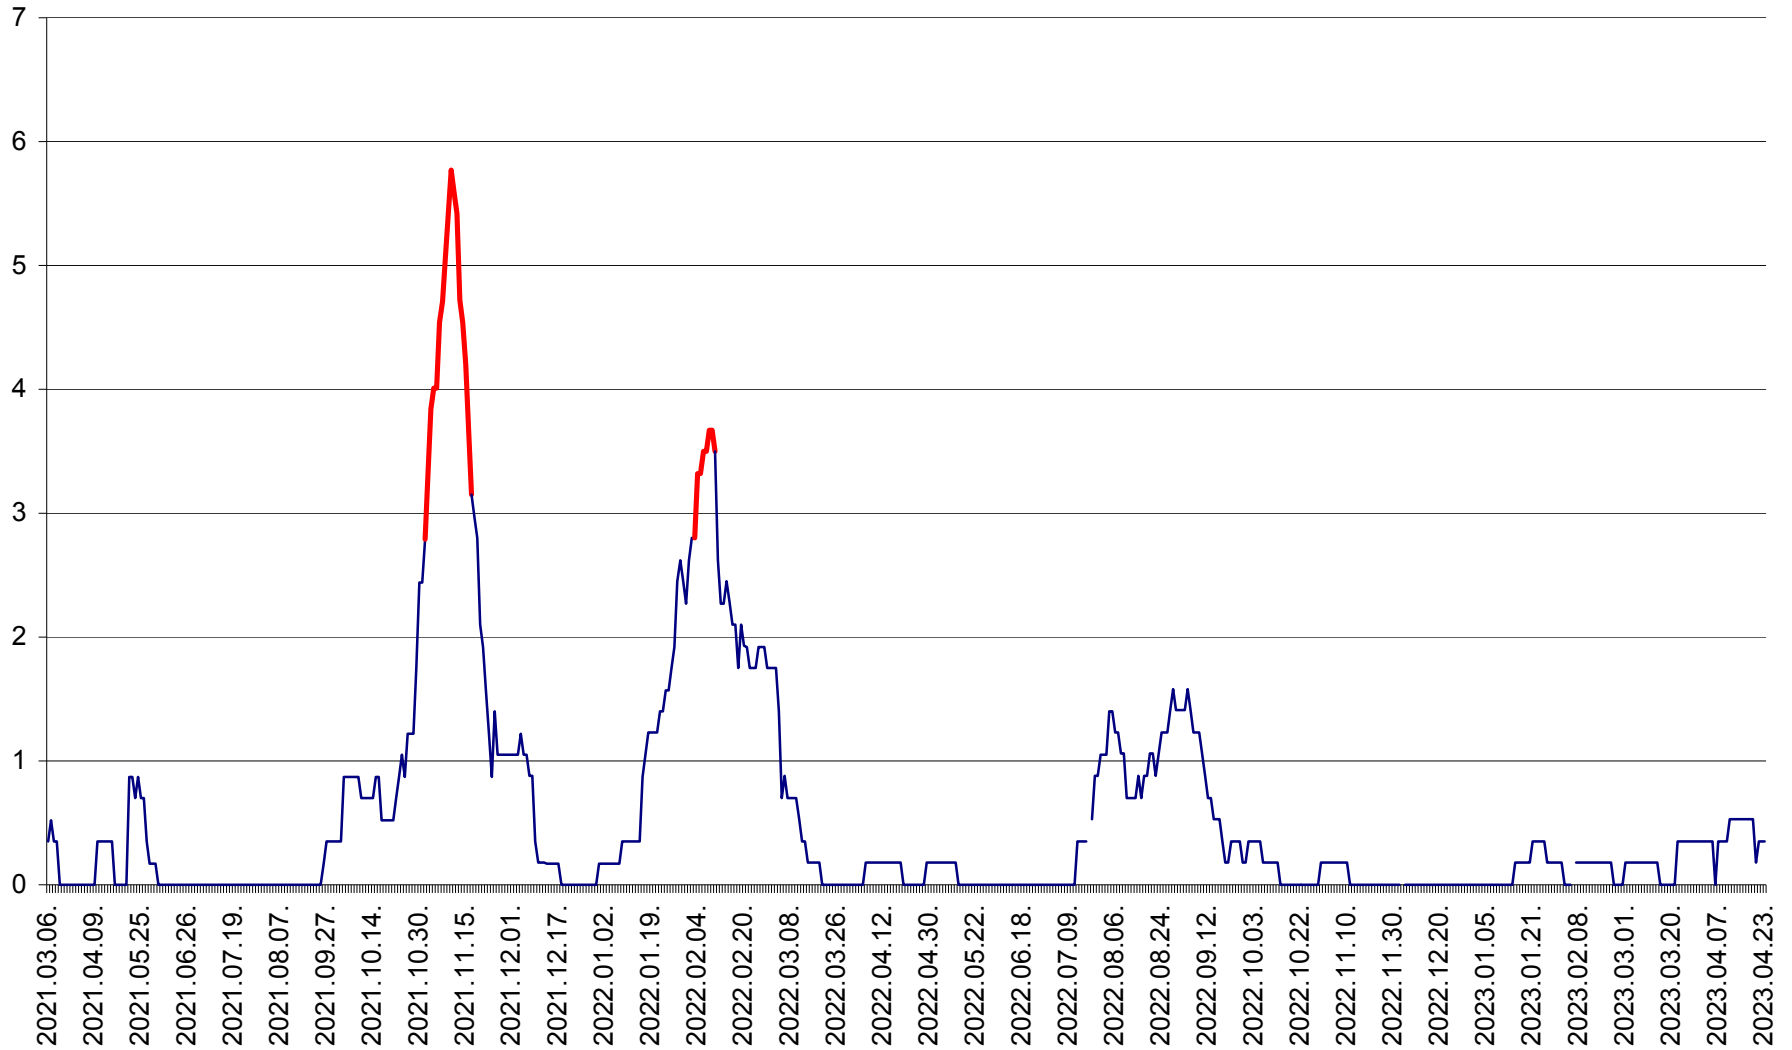

CORBU - Evolutia incidentei cumulate pe 14 zile la ‰ de locuitori  
2021.03.07. - 2023.04.23.

CORUND - Evolutia incidentei cumulate pe 14 zile la ‰ de locuitori  
2021.03.07. - 2023.04.23.

COZMENI - Evolutia incidentei cumulate pe 14 zile la ‰ de locuitori  
2021.03.07. - 2023.04.23.

ORAȘ CRISTURU SECUIESC - Evolutia incidentei cumulate pe 14 zile la ‰ de locuitori  
2021.03.07. - 2023.04.23.

DĂNEȘTI - Evolutia incidentei cumulate pe 14 zile la ‰ de locuitori  
2021.03.07. - 2023.04.23.

DÂRJIU - Evolutia incidentei cumulate pe 14 zile la ‰ de locuitori  
2021.03.07. - 2023.04.23.

DEALU - Evolutia incidentei cumulate pe 14 zile la ‰ de locuitori  
2021.03.07. - 2023.04.23.

DITRĂU - Evolutia incidentei cumulate pe 14 zile la ‰ de locuitori  
2021.03.07. - 2023.04.23.