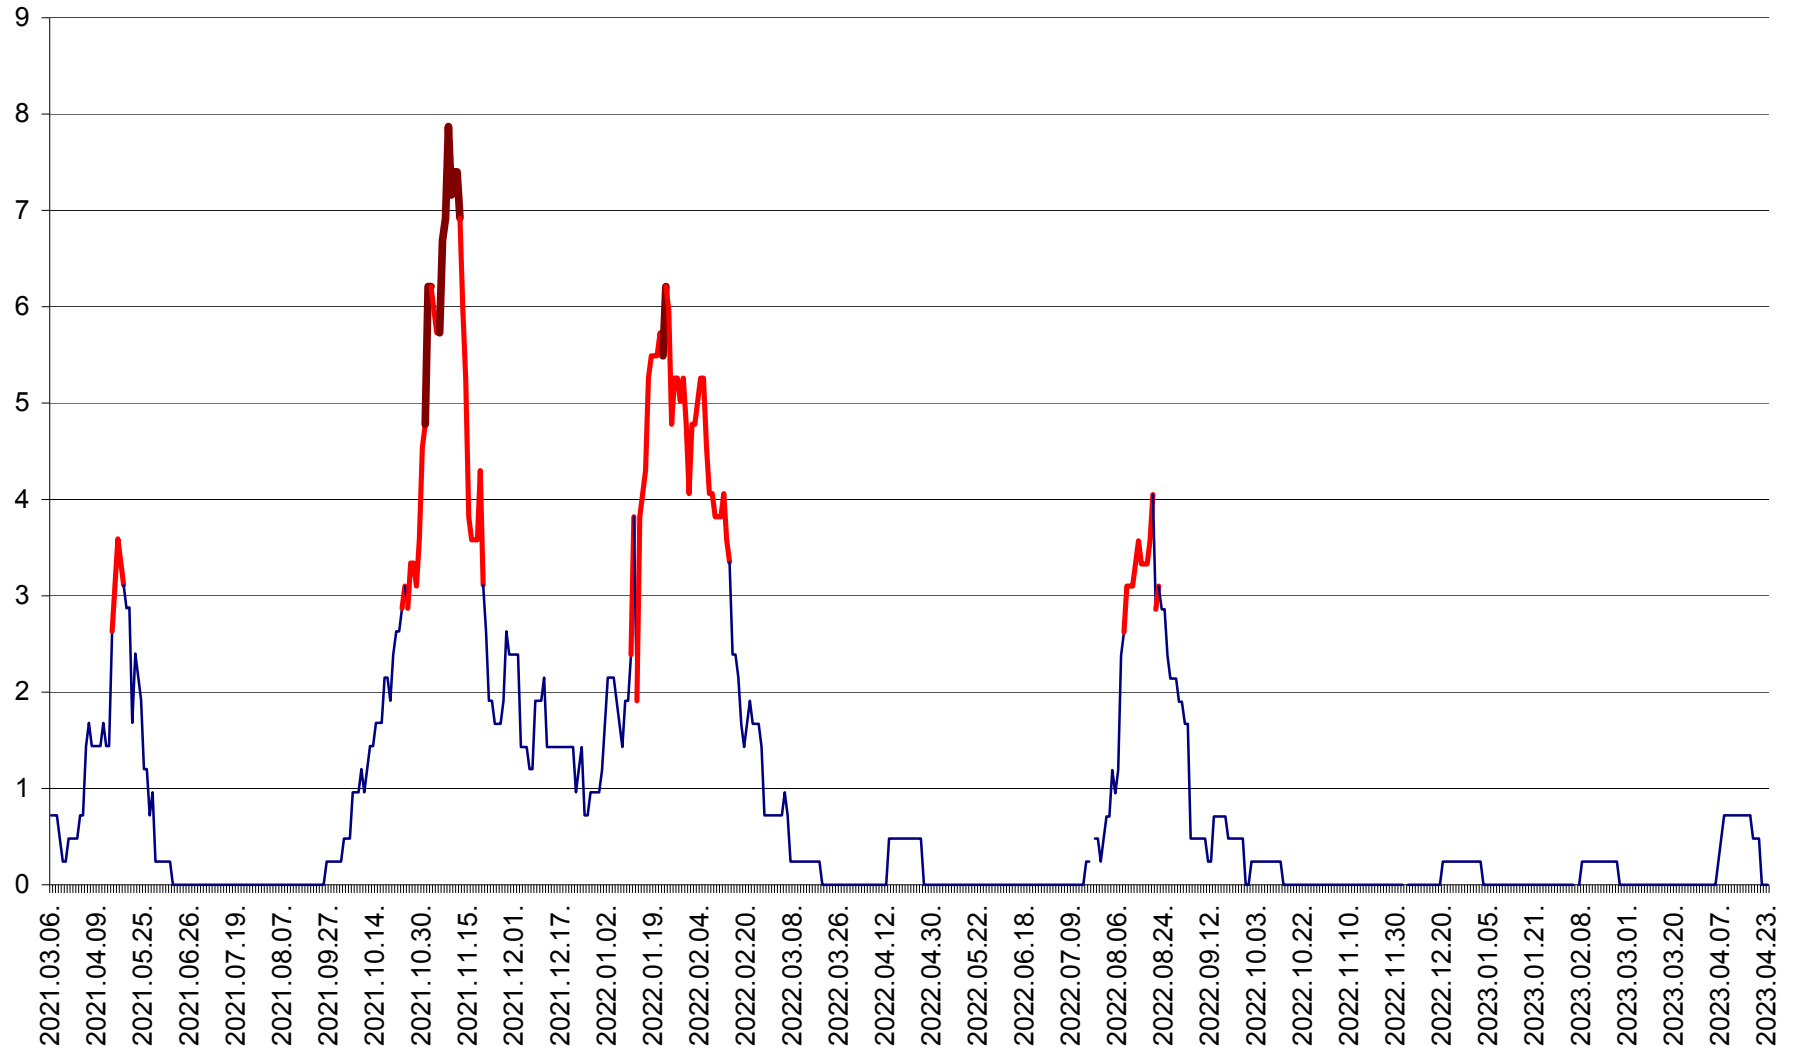

CORBU - Evolutia incidentei cumulate pe 14 zile la ‰ de locuitori  
2021.03.07. - 2023.04.23.

CORUND - Evolutia incidentei cumulate pe 14 zile la ‰ de locuitori  
2021.03.07. - 2023.04.23.

COZMENI - Evolutia incidentei cumulate pe 14 zile la ‰ de locuitori  
2021.03.07. - 2023.04.23.

ORAȘ CRISTURU SECUIESC - Evolutia incidentei cumulate pe 14 zile la ‰ de locuitori  
2021.03.07. - 2023.04.23.

DĂNEȘTI - Evolutia incidentei cumulate pe 14 zile la ‰ de locuitori  
2021.03.07. - 2023.04.23.

DÂRJIU - Evolutia incidentei cumulate pe 14 zile la ‰ de locuitori  
2021.03.07. - 2023.04.23.

DEALU - Evolutia incidentei cumulate pe 14 zile la ‰ de locuitori  
2021.03.07. - 2023.04.23.

DITRĂU - Evolutia incidentei cumulate pe 14 zile la ‰ de locuitori  
2021.03.07. - 2023.04.23.