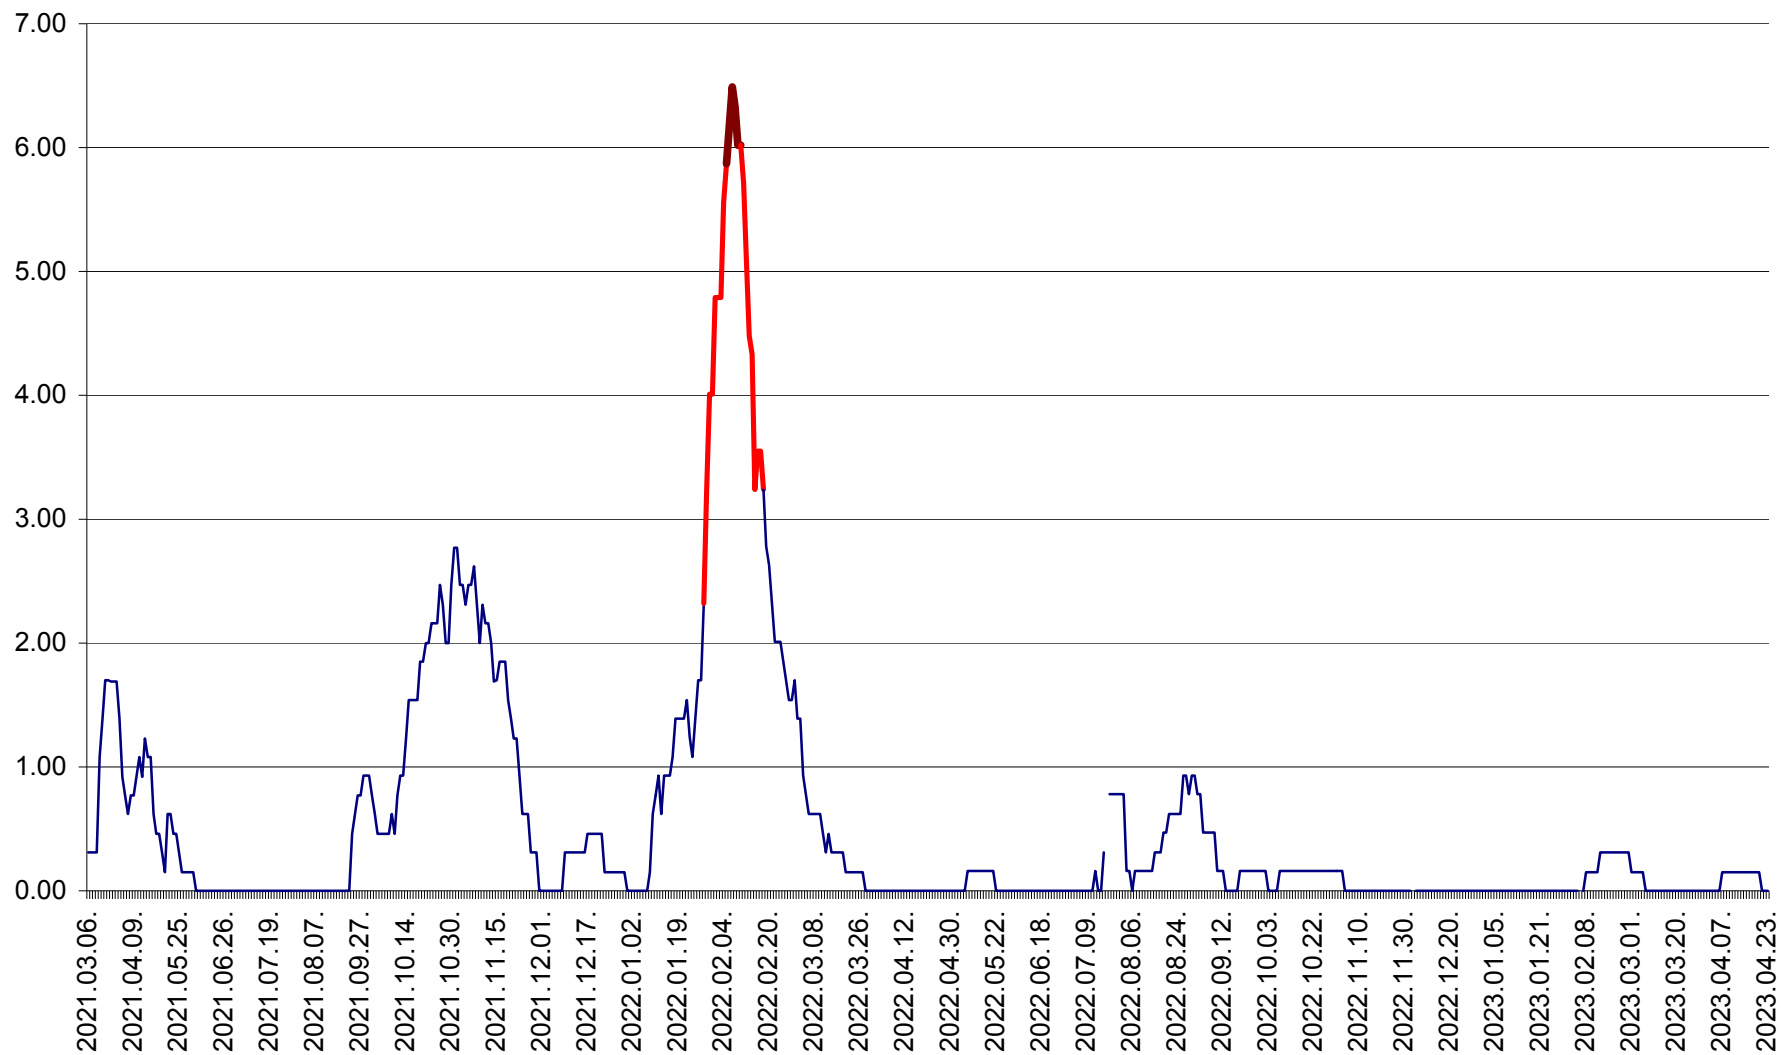

ORAȘ BĂLAN - Evoluția incidenței cumulate pe 14 zile la ‰ de locuitori  
2021.03.07. - 2023.04.23.

BILBOR - Evolutia incidentei cumulate pe 14 zile la ‰ de locuitori  
2021.03.07. - 2023.04.23.

ORAȘ BORSEC - Evolutia incidentei cumulate pe 14 zile la ‰ de locuitori  
2021.03.07. - 2023.04.23.

BRĂDEȘTI - Evolutia incidentei cumulate pe 14 zile la ‰ de locuitori  
2021.03.07. - 2023.04.23.

CĂPÂLNIȚA - Evoluția incidenței cumulate pe 14 zile la ‰ de locuitori  
2021.03.07. - 2023.04.23.

CÂRȚA - Evolutia incidentei cumulate pe 14 zile la ‰ de locuitori  
2021.03.07. - 2023.04.23.

CICEU - Evolutia incidentei cumulate pe 14 zile la ‰ de locuitori  
2021.03.07. - 2023.04.23.

CIUCSÂNGEORGIU - Evolutia incidentei cumulate pe 14 zile la ‰ de locuitori  
2021.03.07. - 2023.04.23.

CIUMANI - Evolutia incidentei cumulate pe 14 zile la ‰ de locuitori  
2021.03.07. - 2023.04.23.

CORBU - Evolutia incidentei cumulate pe 14 zile la ‰ de locuitori  
2021.03.07. - 2023.04.23.

CORUND - Evolutia incidentei cumulate pe 14 zile la ‰ de locuitori  
2021.03.07. - 2023.04.23.

COZMENI - Evolutia incidentei cumulate pe 14 zile la ‰ de locuitori  
2021.03.07. - 2023.04.23.