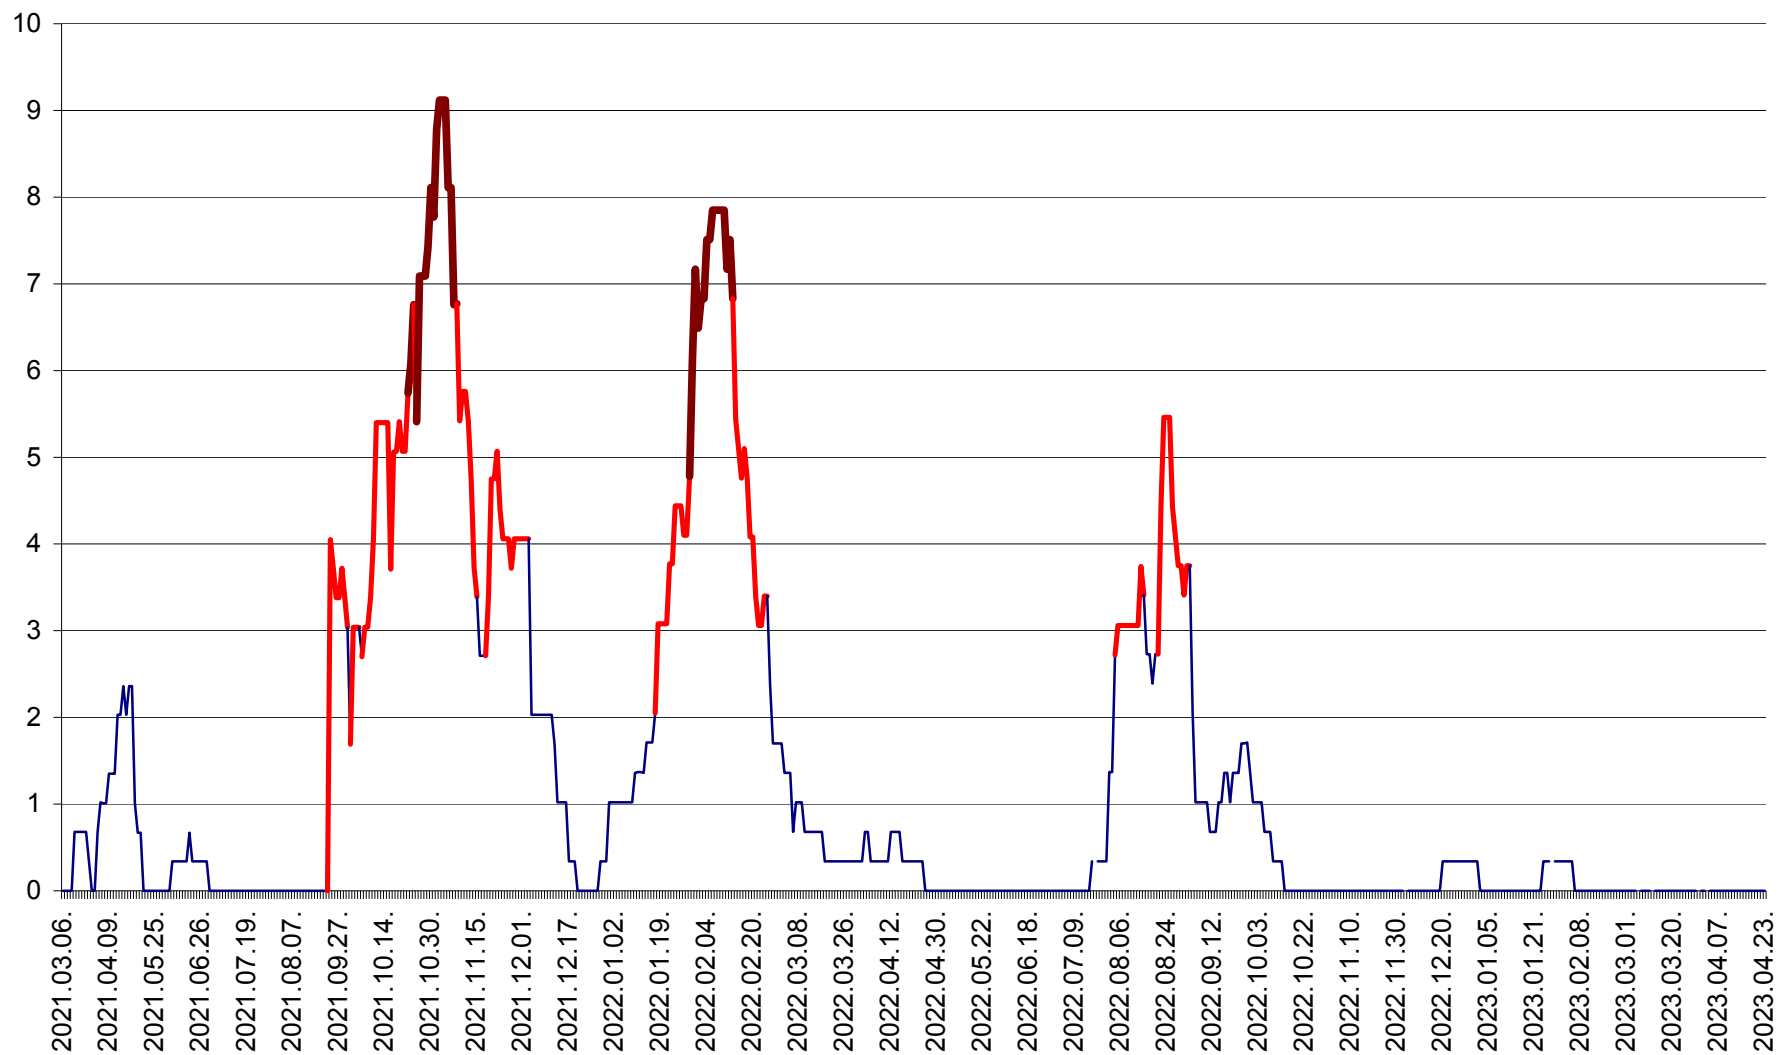

LUNCA DE JOS - Evolutia incidentei cumulate pe 14 zile la ‰ de locuitori  
2021.03.07. - 2023.04.23.

LUNCA DE SUS - Evolutia incidentei cumulate pe 14 zile la ‰ de locuitori  
2021.03.07. - 2023.04.23.

LUPENI - Evolutia incidentei cumulate pe 14 zile la ‰ de locuitori  
2021.03.07. - 2023.04.23.

MĂDĂRAȘ - Evolutia incidentei cumulate pe 14 zile la ‰ de locuitori  
2021.03.07. - 2023.04.23.

MĂRTINIȘ - Evolutia incidentei cumulate pe 14 zile la ‰ de locuitori  
2021.03.07. - 2023.04.23.

MEREȘTI - Evolutia incidentei cumulate pe 14 zile la ‰ de locuitori  
2021.03.07. - 2023.04.23.

MUNICIPIUL MIERCUREA-CIUC - Evolutia incidentei cumulate pe 14 zile la ‰ de locuitori  
2021.03.07. - 2023.04.23.