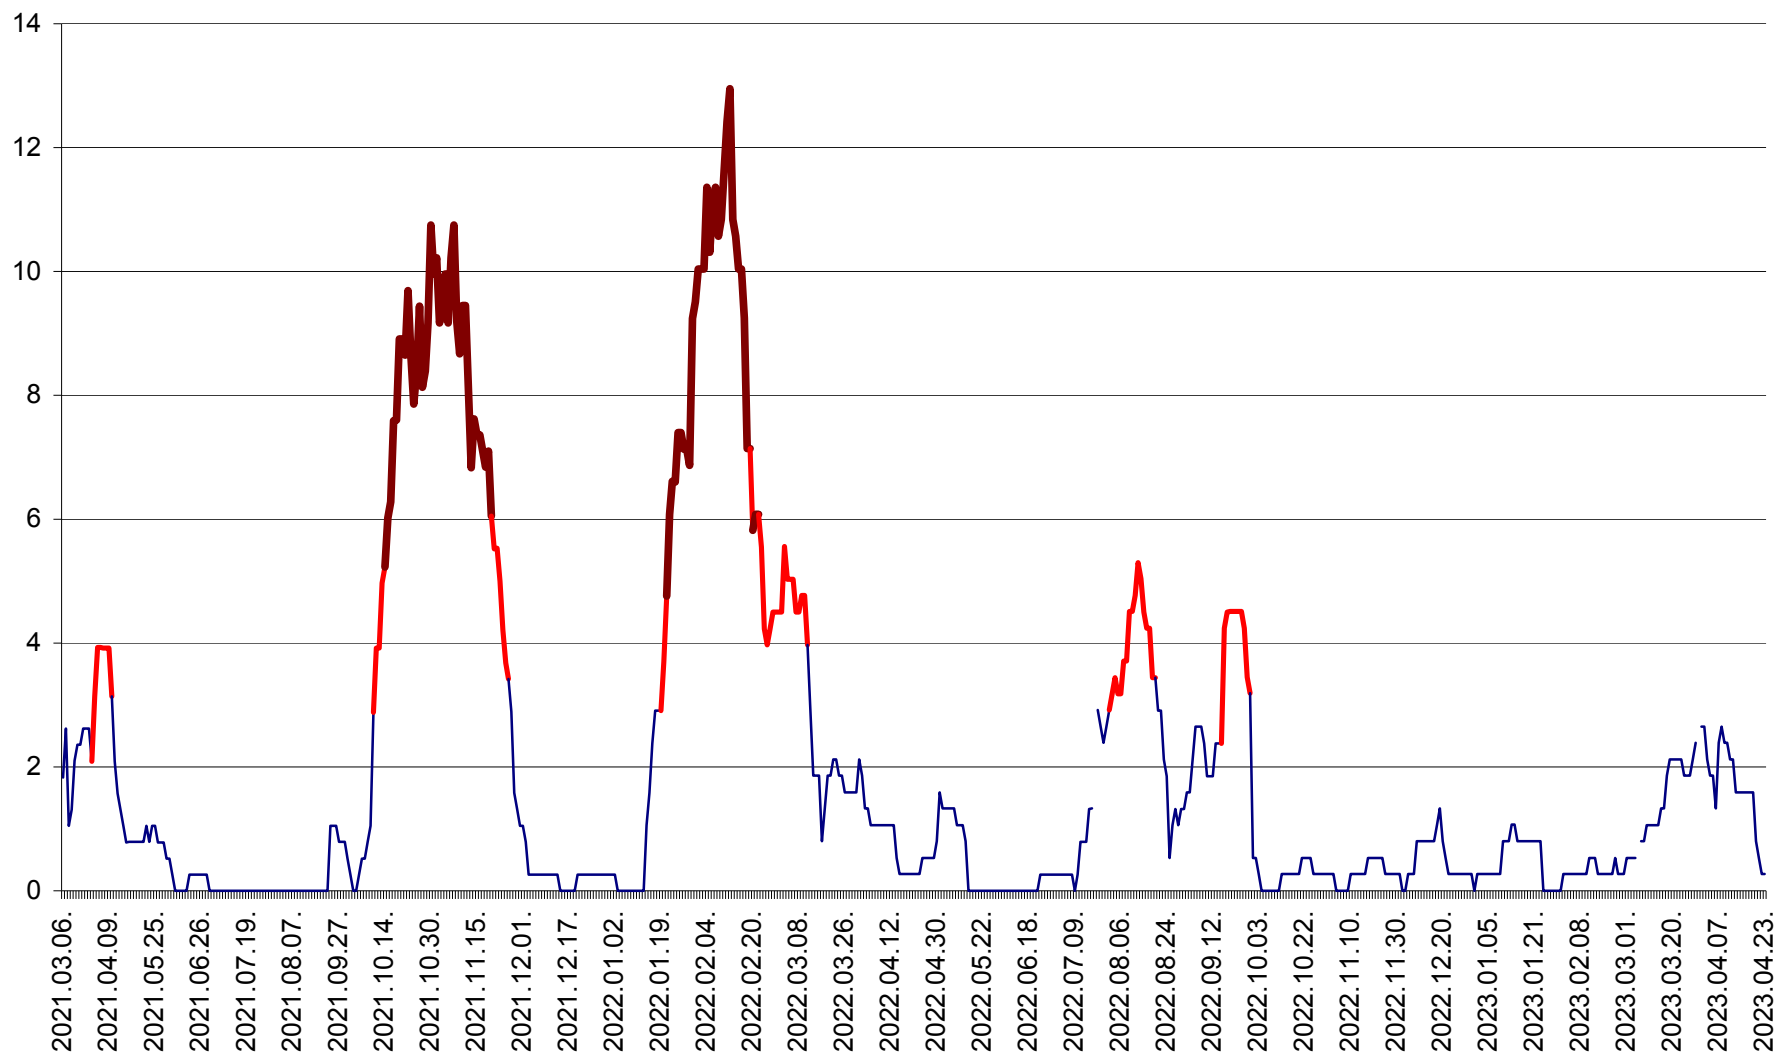

SATU MARE - Evolutia incidentei cumulate pe 14 zile la ‰ de locuitori
2021.03.07. - 2023.04.23.