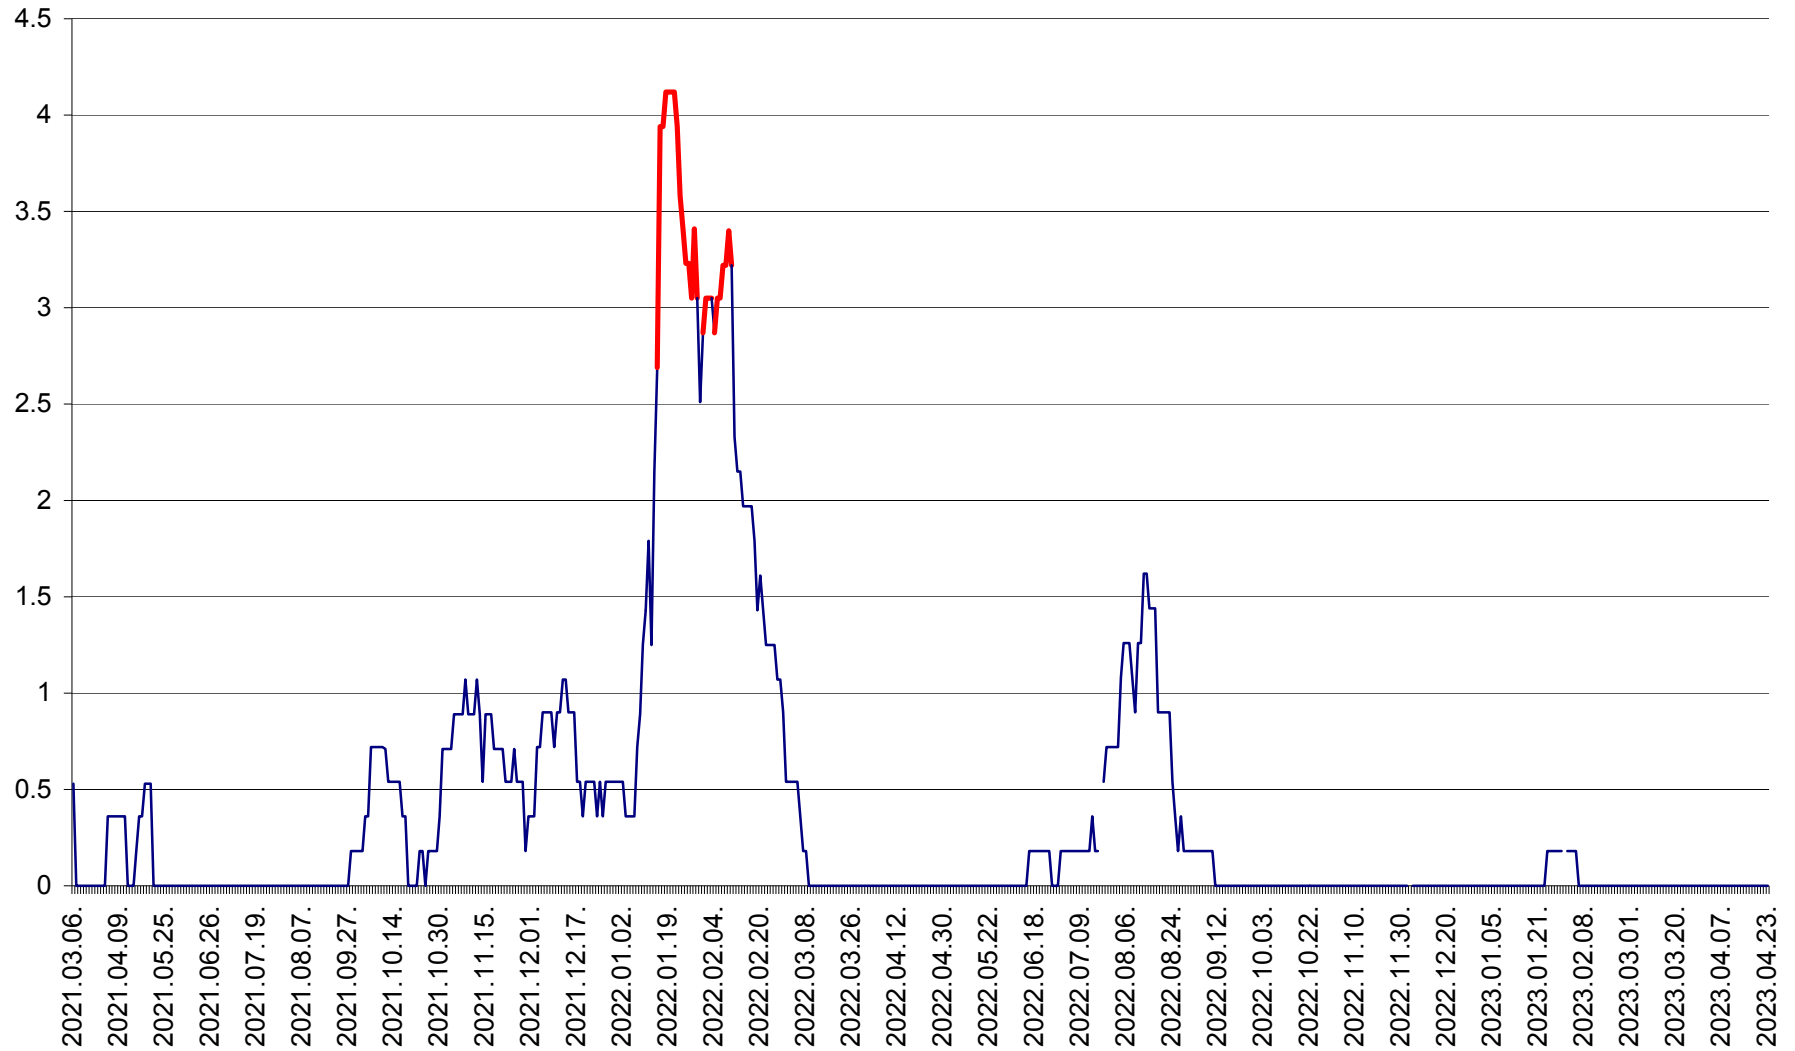

MUNICIPIUL GHEORGHENI - Evolutia incidentei cumulate pe 14 zile la ‰ de locuitori  
2021.03.07. - 2023.04.23.

JOSENI - Evolutia incidentei cumulate pe 14 zile la ‰ de locuitori  
2021.03.07. - 2023.04.23.

LĂZAREA - Evolutia incidentei cumulate pe 14 zile la % de locuitori  
2021.03.07. - 2023.04.23.

LELICENI - Evolutia incidentei cumulate pe 14 zile la ‰ de locuitori  
2021.03.07. - 2023.04.23.

LUETA - Evolutia incidentei cumulate pe 14 zile la ‰ de locuitori  
2021.03.07. - 2023.04.23.

LUNCA DE JOS - Evolutia incidentei cumulate pe 14 zile la ‰ de locuitori  
2021.03.07. - 2023.04.23.

LUNCA DE SUS - Evolutia incidentei cumulate pe 14 zile la ‰ de locuitori  
2021.03.07. - 2023.04.23.