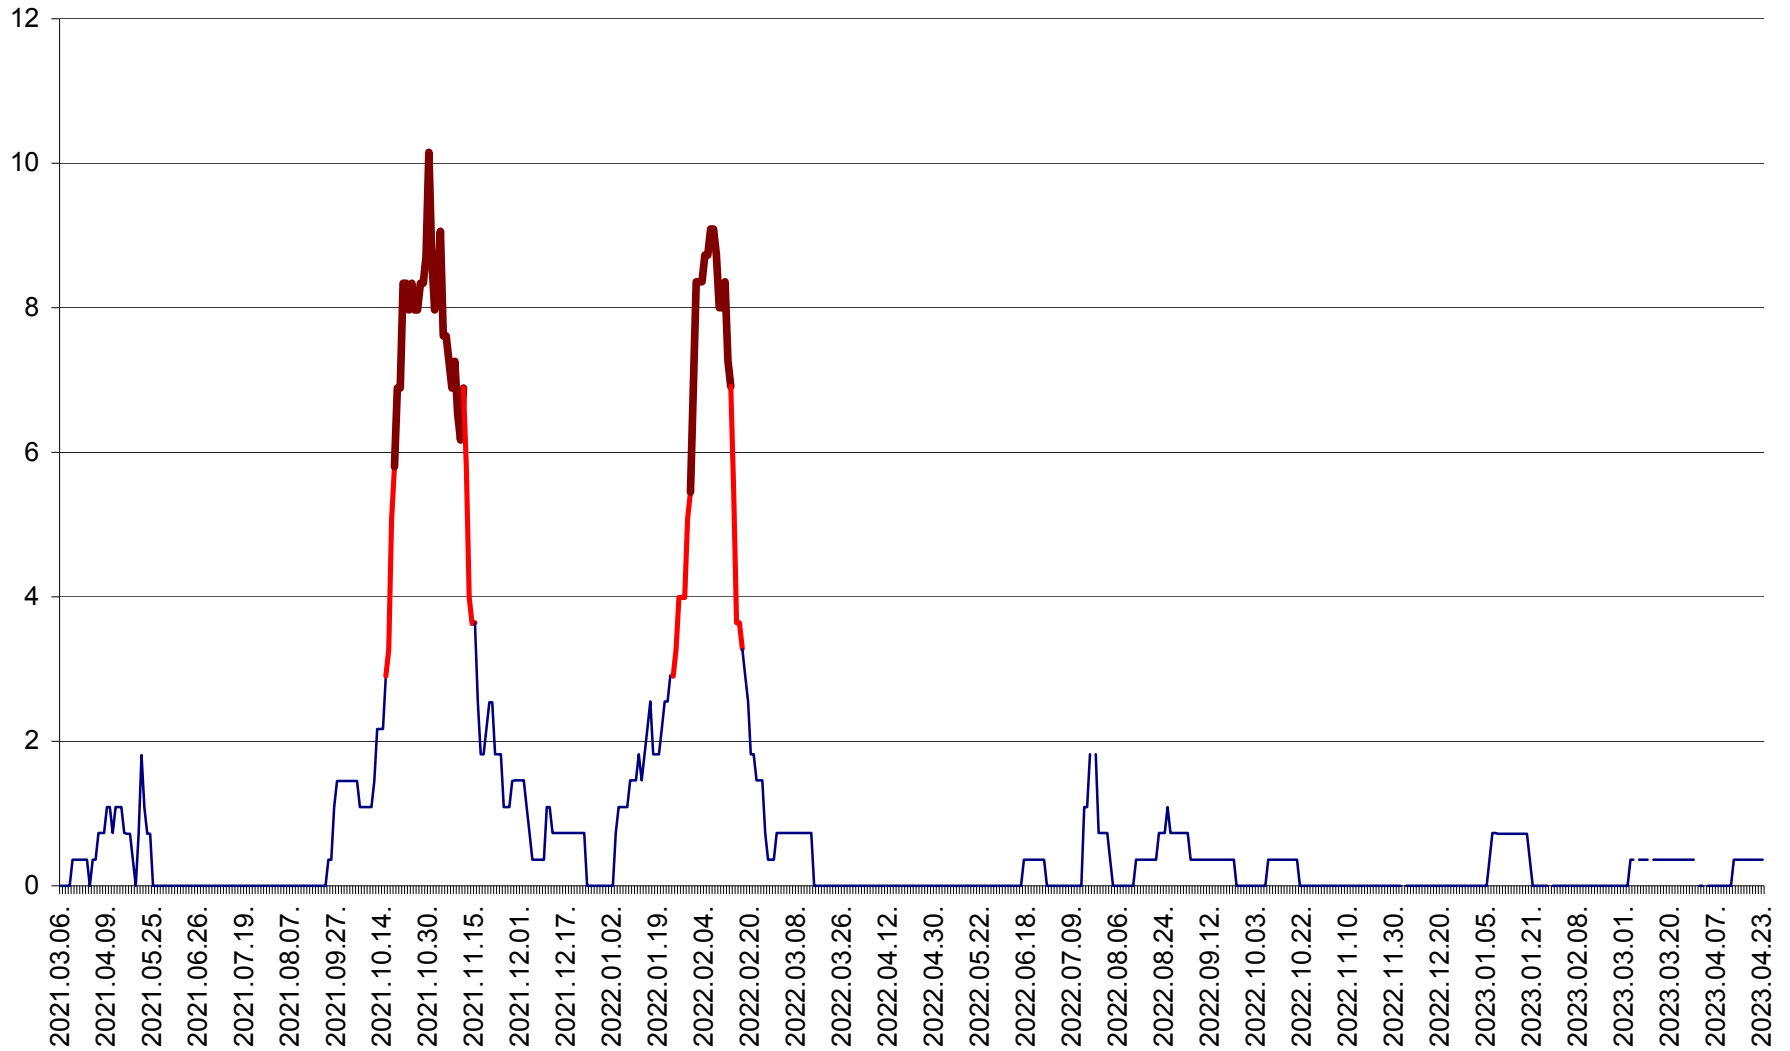

MUGENI - Evolutia incidentei cumulate pe 14 zile la ‰ de locuitori
2021.03.07. - 2023.04.23.