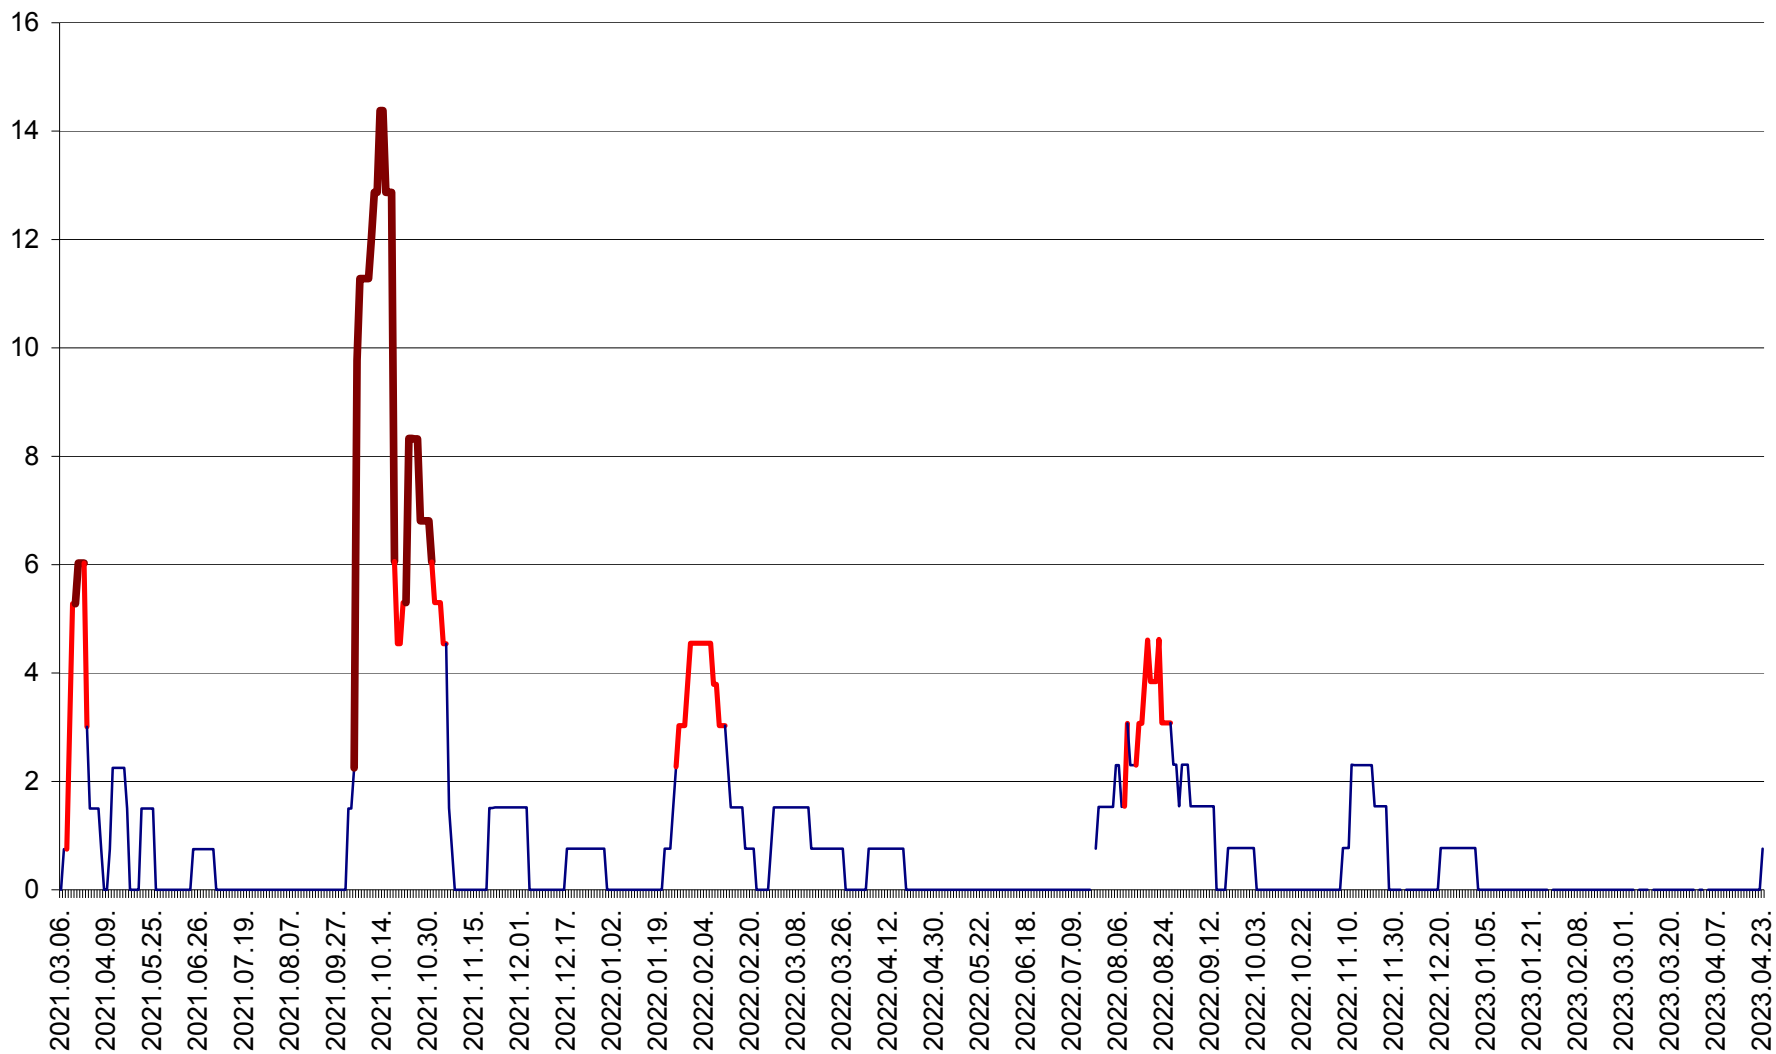

MEREȘTI - Evolutia incidentei cumulate pe 14 zile la ‰ de locuitori  
2021.03.07. - 2023.04.23.

MUNICIPIUL MIERCUREA-CIUC - Evolutia incidentei cumulate pe 14 zile la ‰ de locuitori  
2021.03.07. - 2023.04.23.

MIHĂILENI - Evolutia incidentei cumulate pe 14 zile la ‰ de locuitori  
2021.03.07. - 2023.04.23.

MUGENI - Evolutia incidentei cumulate pe 14 zile la ‰ de locuitori  
2021.03.07. - 2023.04.23.

OCLAND - Evolutia incidentei cumulate pe 14 zile la ‰ de locuitori  
2021.03.07. - 2023.04.23.