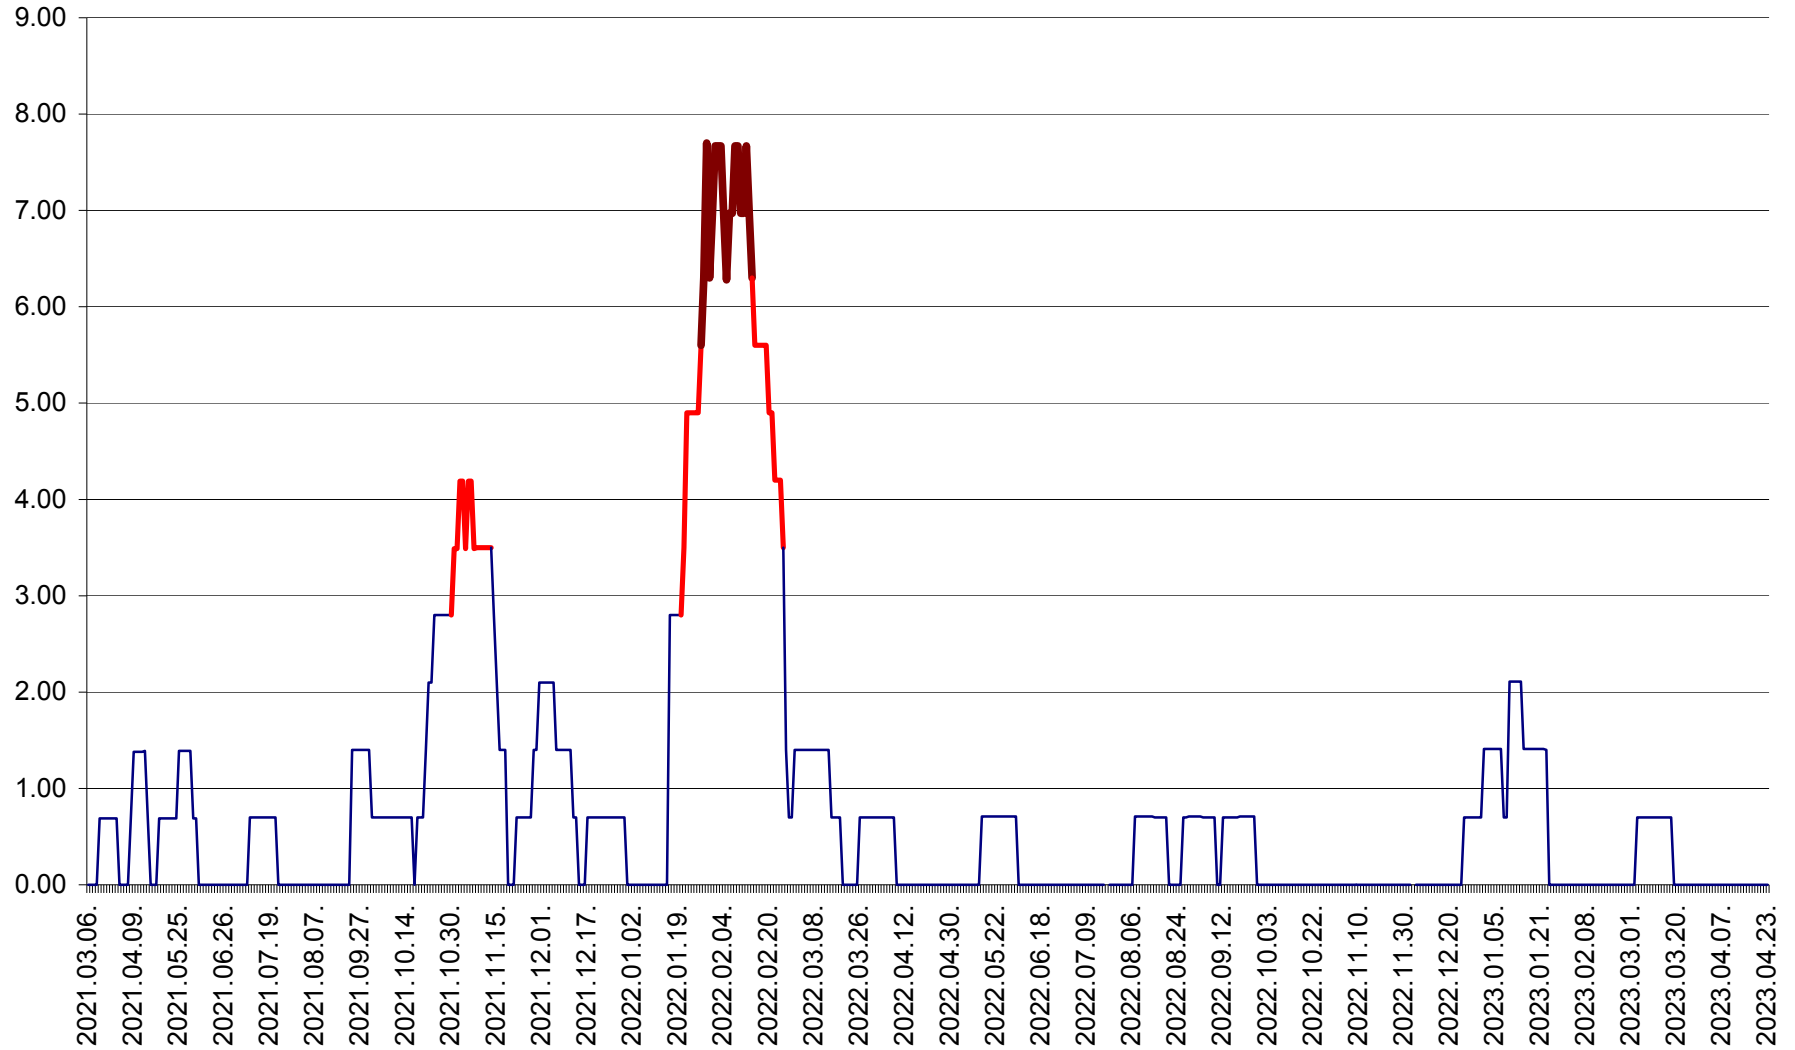

ORAȘ BĂLAN - Evoluția incidenței cumulate pe 14 zile la ‰ de locuitori  
2021.03.07. - 2023.04.23.

BILBOR - Evolutia incidentei cumulate pe 14 zile la ‰ de locuitori  
2021.03.07. - 2023.04.23.

ORAȘ BORSEC - Evolutia incidentei cumulate pe 14 zile la ‰ de locuitori  
2021.03.07. - 2023.04.23.

BRĂDEȘTI - Evolutia incidentei cumulate pe 14 zile la ‰ de locuitori  
2021.03.07. - 2023.04.23.

CĂPÂLNIȚA - Evoluția incidenței cumulate pe 14 zile la ‰ de locuitori  
2021.03.07. - 2023.04.23.

CÂRȚA - Evolutia incidentei cumulate pe 14 zile la ‰ de locuitori  
2021.03.07. - 2023.04.23.

CICEU - Evolutia incidentei cumulate pe 14 zile la ‰ de locuitori  
2021.03.07. - 2023.04.23.

CIUCSÂNGEORGIU - Evolutia incidentei cumulate pe 14 zile la ‰ de locuitori  
2021.03.07. - 2023.04.23.

CIUMANI - Evolutia incidentei cumulate pe 14 zile la ‰ de locuitori  
2021.03.07. - 2023.04.23.

CORBU - Evolutia incidentei cumulate pe 14 zile la ‰ de locuitori  
2021.03.07. - 2023.04.23.

CORUND - Evolutia incidentei cumulate pe 14 zile la ‰ de locuitori  
2021.03.07. - 2023.04.23.

COZMENI - Evolutia incidentei cumulate pe 14 zile la ‰ de locuitori  
2021.03.07. - 2023.04.23.