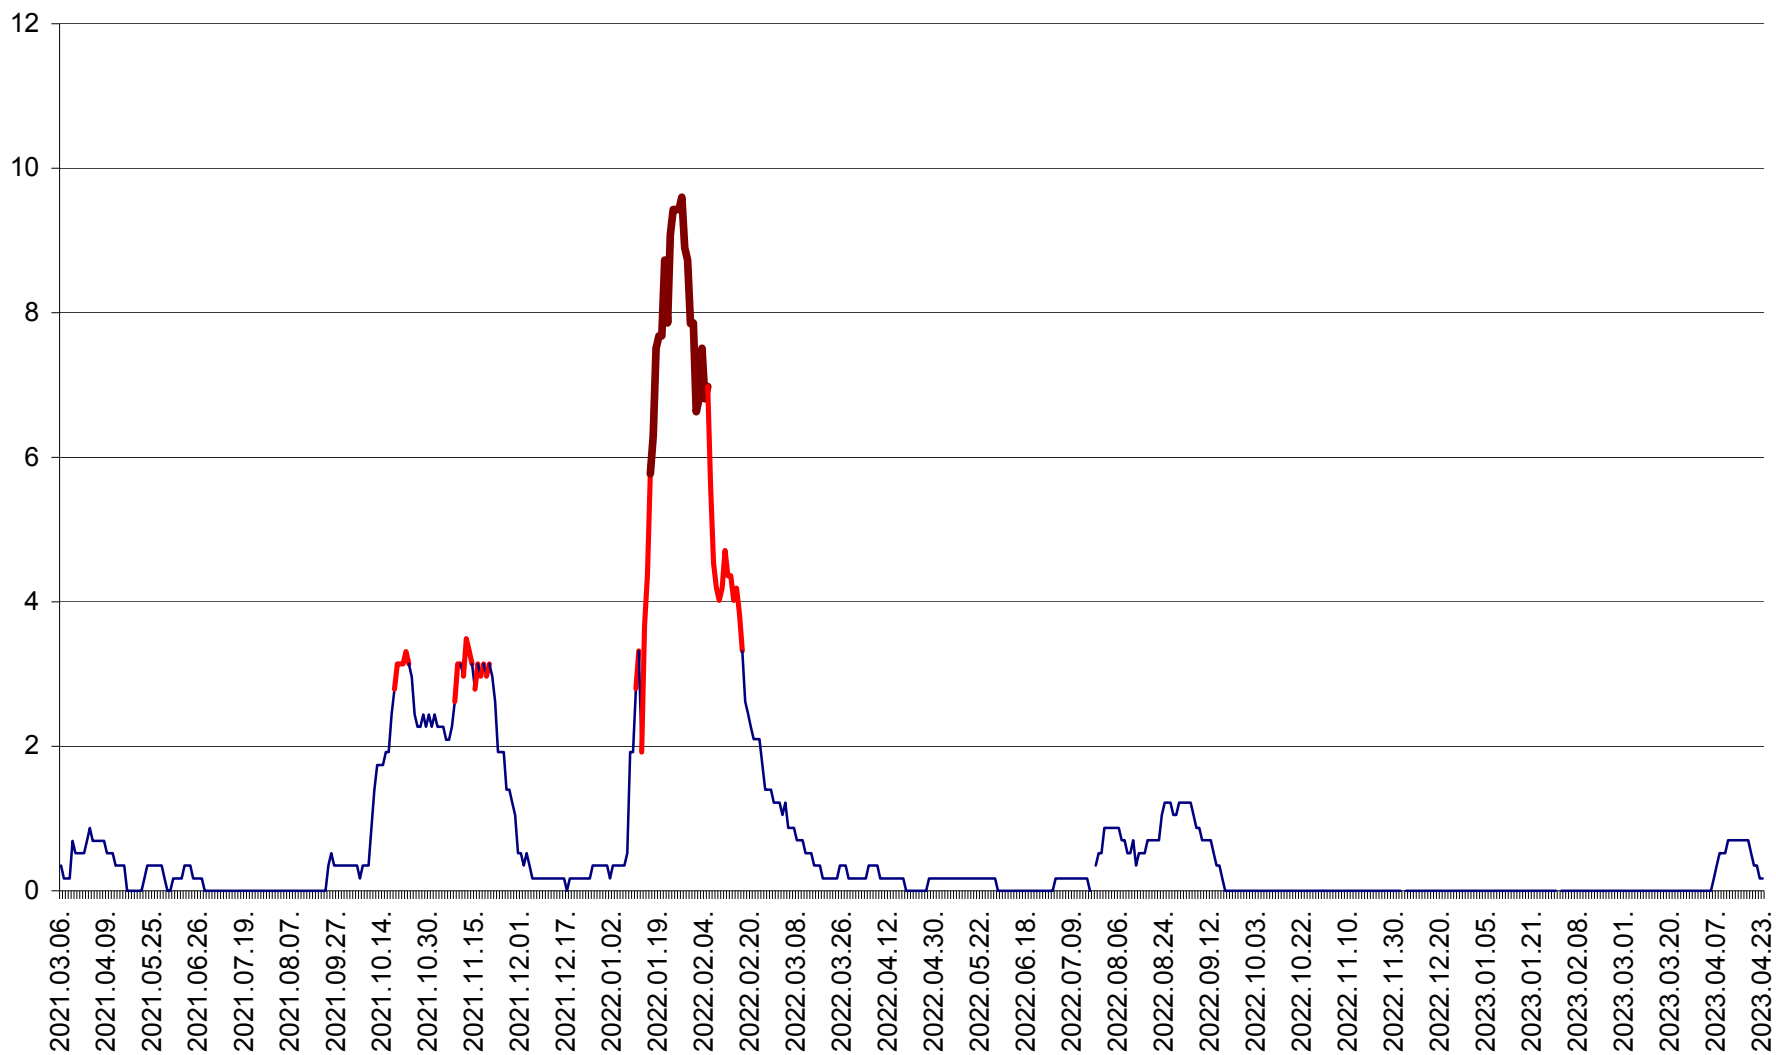

DÂRJIU - Evolutia incidentei cumulate pe 14 zile la ‰ de locuitori  
2021.03.07. - 2023.04.23.

DEALU - Evolutia incidentei cumulate pe 14 zile la ‰ de locuitori  
2021.03.07. - 2023.04.23.

DITRĂU - Evolutia incidentei cumulate pe 14 zile la ‰ de locuitori  
2021.03.07. - 2023.04.23.

FELICENI - Evolutia incidentei cumulate pe 14 zile la % de locuitori  
2021.03.07. - 2023.04.23.

FRUMOASA - Evolutia incidentei cumulate pe 14 zile la ‰ de locuitori  
2021.03.07. - 2023.04.23.

GĂLĂUȚAȘ - Evolutia incidentei cumulate pe 14 zile la ‰ de locuitori  
2021.03.07. - 2023.04.23.

MUNICIPIUL GHEORGHENI - Evolutia incidentei cumulate pe 14 zile la ‰ de locuitori  
2021.03.07. - 2023.04.23.

JOSENI - Evolutia incidentei cumulate pe 14 zile la ‰ de locuitori  
2021.03.07. - 2023.04.23.

LĂZAREA - Evolutia incidentei cumulate pe 14 zile la % de locuitori  
2021.03.07. - 2023.04.23.

LELICENI - Evolutia incidentei cumulate pe 14 zile la ‰ de locuitori  
2021.03.07. - 2023.04.23.

LUETA - Evolutia incidentei cumulate pe 14 zile la ‰ de locuitori  
2021.03.07. - 2023.04.23.