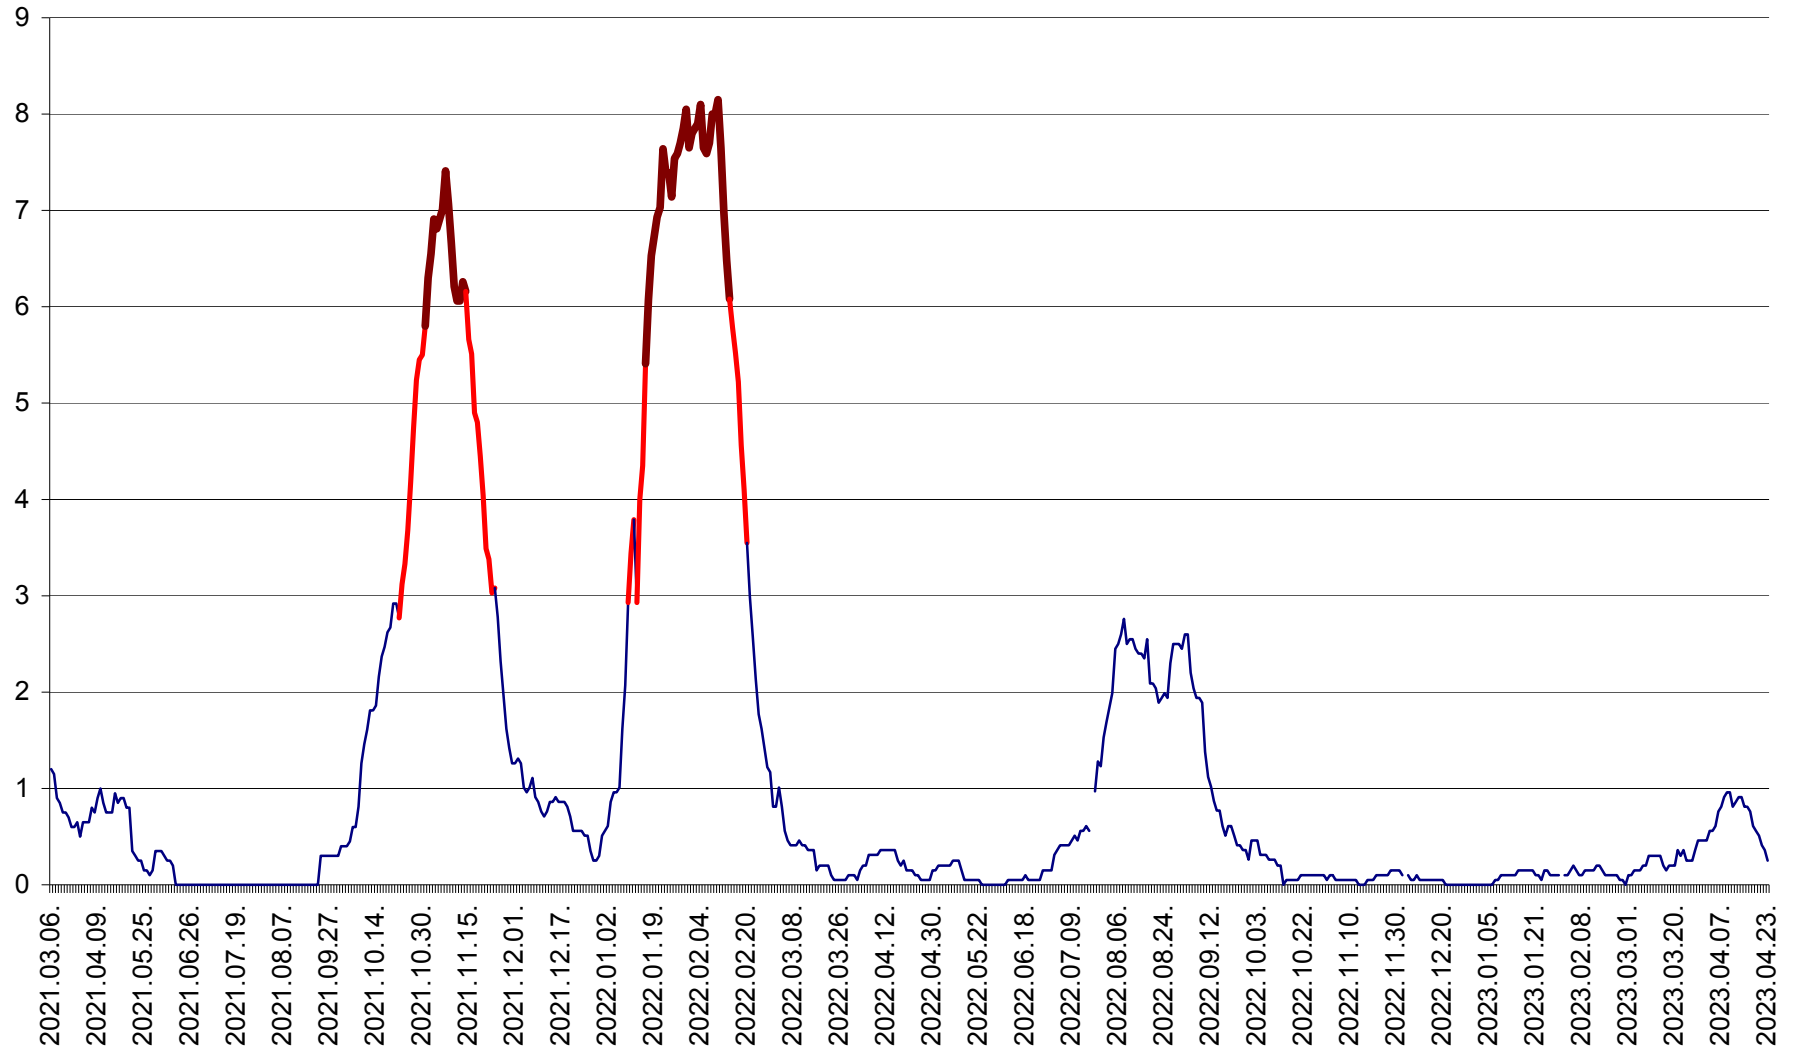

DÂRJIU - Evolutia incidentei cumulate pe 14 zile la ‰ de locuitori  
2021.03.07. - 2023.04.23.

DEALU - Evolutia incidentei cumulate pe 14 zile la ‰ de locuitori  
2021.03.07. - 2023.04.23.

DITRĂU - Evolutia incidentei cumulate pe 14 zile la ‰ de locuitori  
2021.03.07. - 2023.04.23.

FELICENI - Evolutia incidentei cumulate pe 14 zile la % de locuitori  
2021.03.07. - 2023.04.23.

FRUMOASA - Evolutia incidentei cumulate pe 14 zile la ‰ de locuitori  
2021.03.07. - 2023.04.23.

GĂLĂUȚAȘ - Evolutia incidentei cumulate pe 14 zile la ‰ de locuitori  
2021.03.07. - 2023.04.23.

MUNICIPIUL GHEORGHENI - Evolutia incidentei cumulate pe 14 zile la ‰ de locuitori  
2021.03.07. - 2023.04.23.

JOSENI - Evolutia incidentei cumulate pe 14 zile la ‰ de locuitori  
2021.03.07. - 2023.04.23.

LĂZAREA - Evolutia incidentei cumulate pe 14 zile la % de locuitori  
2021.03.07. - 2023.04.23.

LELICENI - Evolutia incidentei cumulate pe 14 zile la ‰ de locuitori  
2021.03.07. - 2023.04.23.

LUETA - Evolutia incidentei cumulate pe 14 zile la ‰ de locuitori  
2021.03.07. - 2023.04.23.