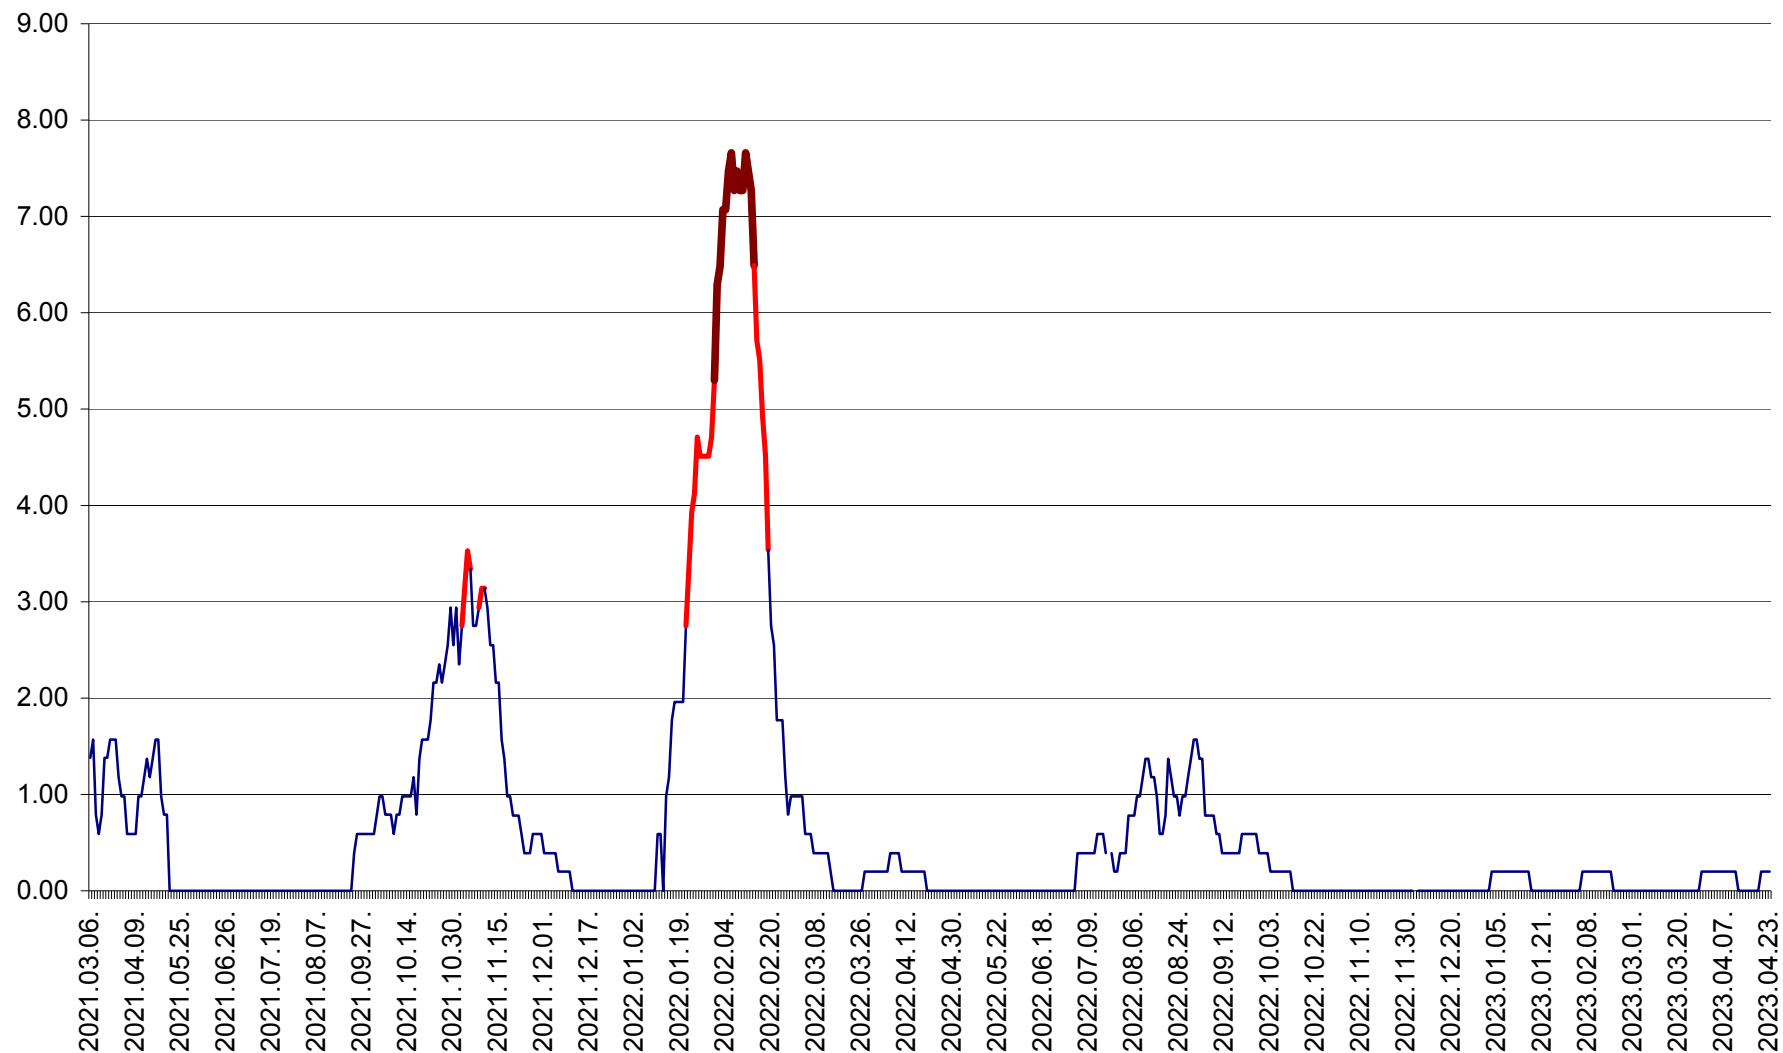

ORAȘ BĂLAN - Evoluția incidenței cumulate pe 14 zile la ‰ de locuitori  
2021.03.07. - 2023.04.23.

BILBOR - Evolutia incidentei cumulate pe 14 zile la ‰ de locuitori  
2021.03.07. - 2023.04.23.

ORAȘ BORSEC - Evolutia incidentei cumulate pe 14 zile la ‰ de locuitori  
2021.03.07. - 2023.04.23.

BRĂDEȘTI - Evolutia incidentei cumulate pe 14 zile la ‰ de locuitori  
2021.03.07. - 2023.04.23.

CĂPÂLNIȚA - Evoluția incidenței cumulate pe 14 zile la ‰ de locuitori  
2021.03.07. - 2023.04.23.

CÂRȚA - Evolutia incidentei cumulate pe 14 zile la ‰ de locuitori  
2021.03.07. - 2023.04.23.

CICEU - Evolutia incidentei cumulate pe 14 zile la ‰ de locuitori  
2021.03.07. - 2023.04.23.

CIUCSÂNGEORGIU - Evolutia incidentei cumulate pe 14 zile la ‰ de locuitori  
2021.03.07. - 2023.04.23.

CIUMANI - Evolutia incidentei cumulate pe 14 zile la ‰ de locuitori  
2021.03.07. - 2023.04.23.

CORBU - Evolutia incidentei cumulate pe 14 zile la ‰ de locuitori  
2021.03.07. - 2023.04.23.

CORUND - Evolutia incidentei cumulate pe 14 zile la ‰ de locuitori  
2021.03.07. - 2023.04.23.

COZMENI - Evolutia incidentei cumulate pe 14 zile la ‰ de locuitori  
2021.03.07. - 2023.04.23.