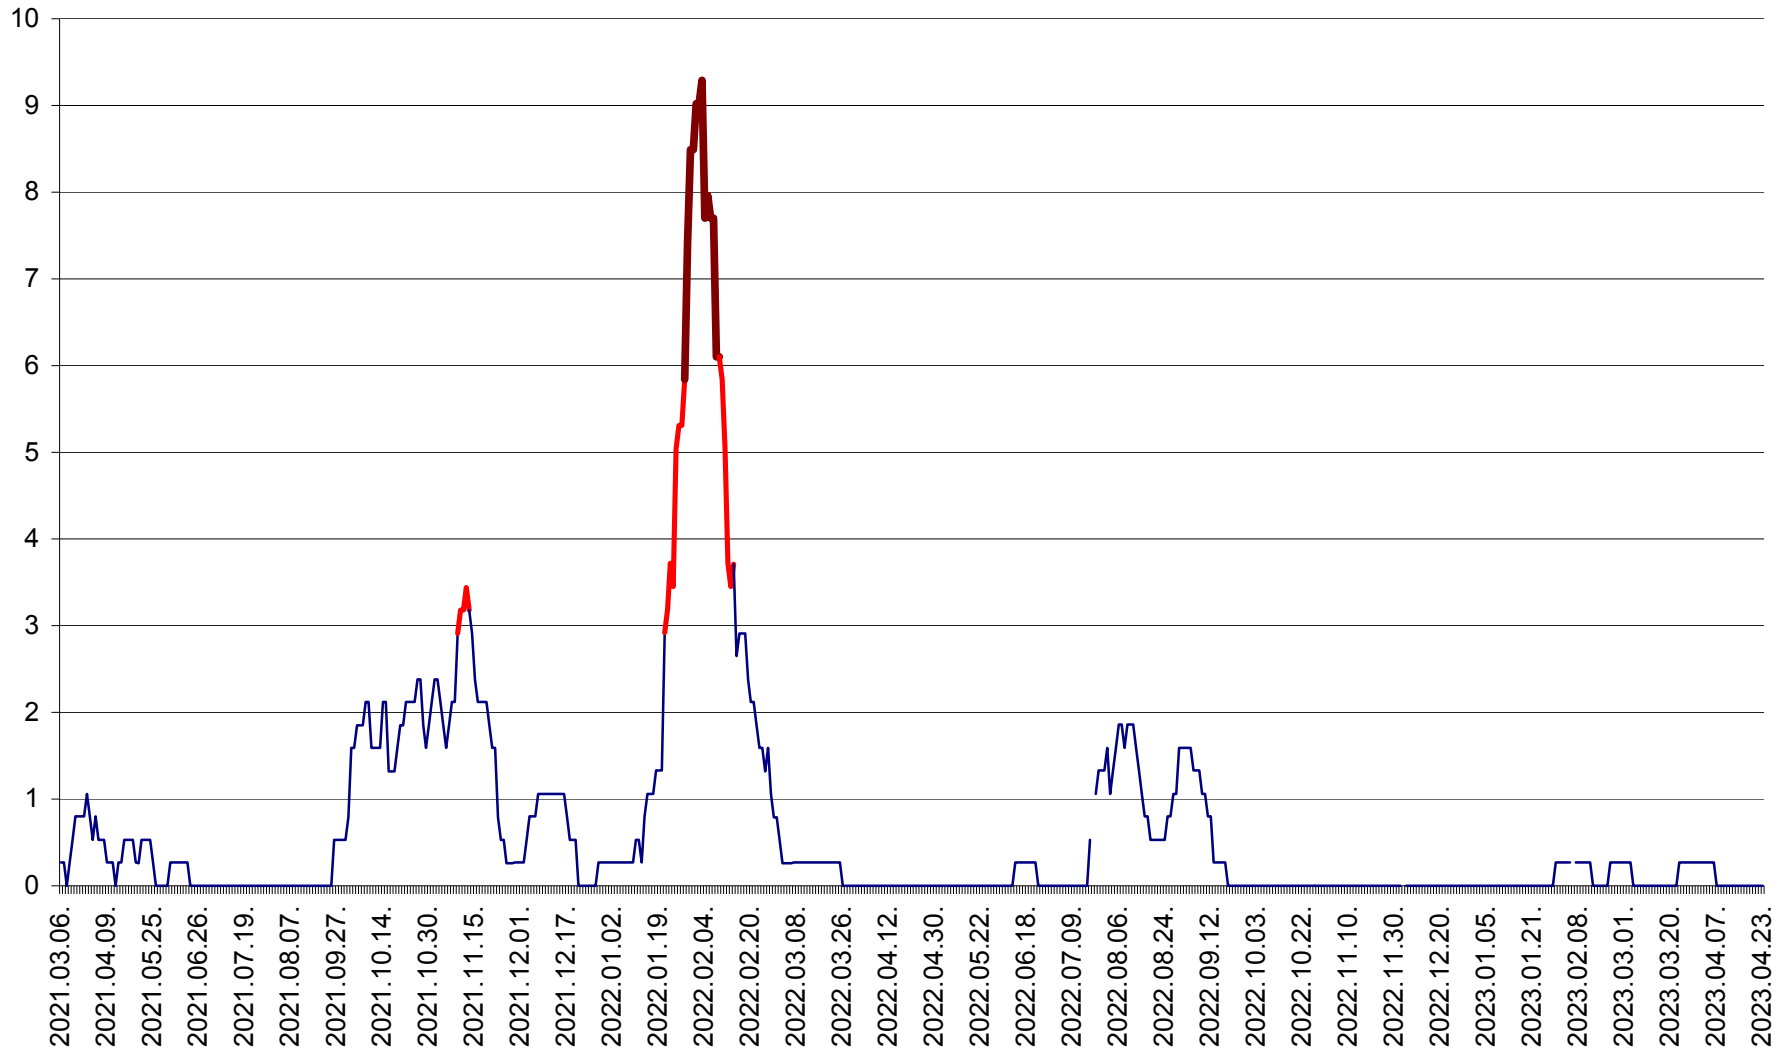

ORAȘ CRISTURU SECUIESC - Evolutia incidentei cumulate pe 14 zile la ‰ de locuitori  
2021.03.07. - 2023.04.23.

DĂNEȘTI - Evolutia incidentei cumulate pe 14 zile la ‰ de locuitori  
2021.03.07. - 2023.04.23.

DÂRJIU - Evolutia incidentei cumulate pe 14 zile la ‰ de locuitori  
2021.03.07. - 2023.04.23.

DEALU - Evolutia incidentei cumulate pe 14 zile la ‰ de locuitori  
2021.03.07. - 2023.04.23.

DITRĂU - Evolutia incidentei cumulate pe 14 zile la ‰ de locuitori  
2021.03.07. - 2023.04.23.

FELICENI - Evolutia incidentei cumulate pe 14 zile la % de locuitori  
2021.03.07. - 2023.04.23.

FRUMOASA - Evolutia incidentei cumulate pe 14 zile la ‰ de locuitori  
2021.03.07. - 2023.04.23.

GĂLĂUȚAȘ - Evolutia incidentei cumulate pe 14 zile la ‰ de locuitori  
2021.03.07. - 2023.04.23.