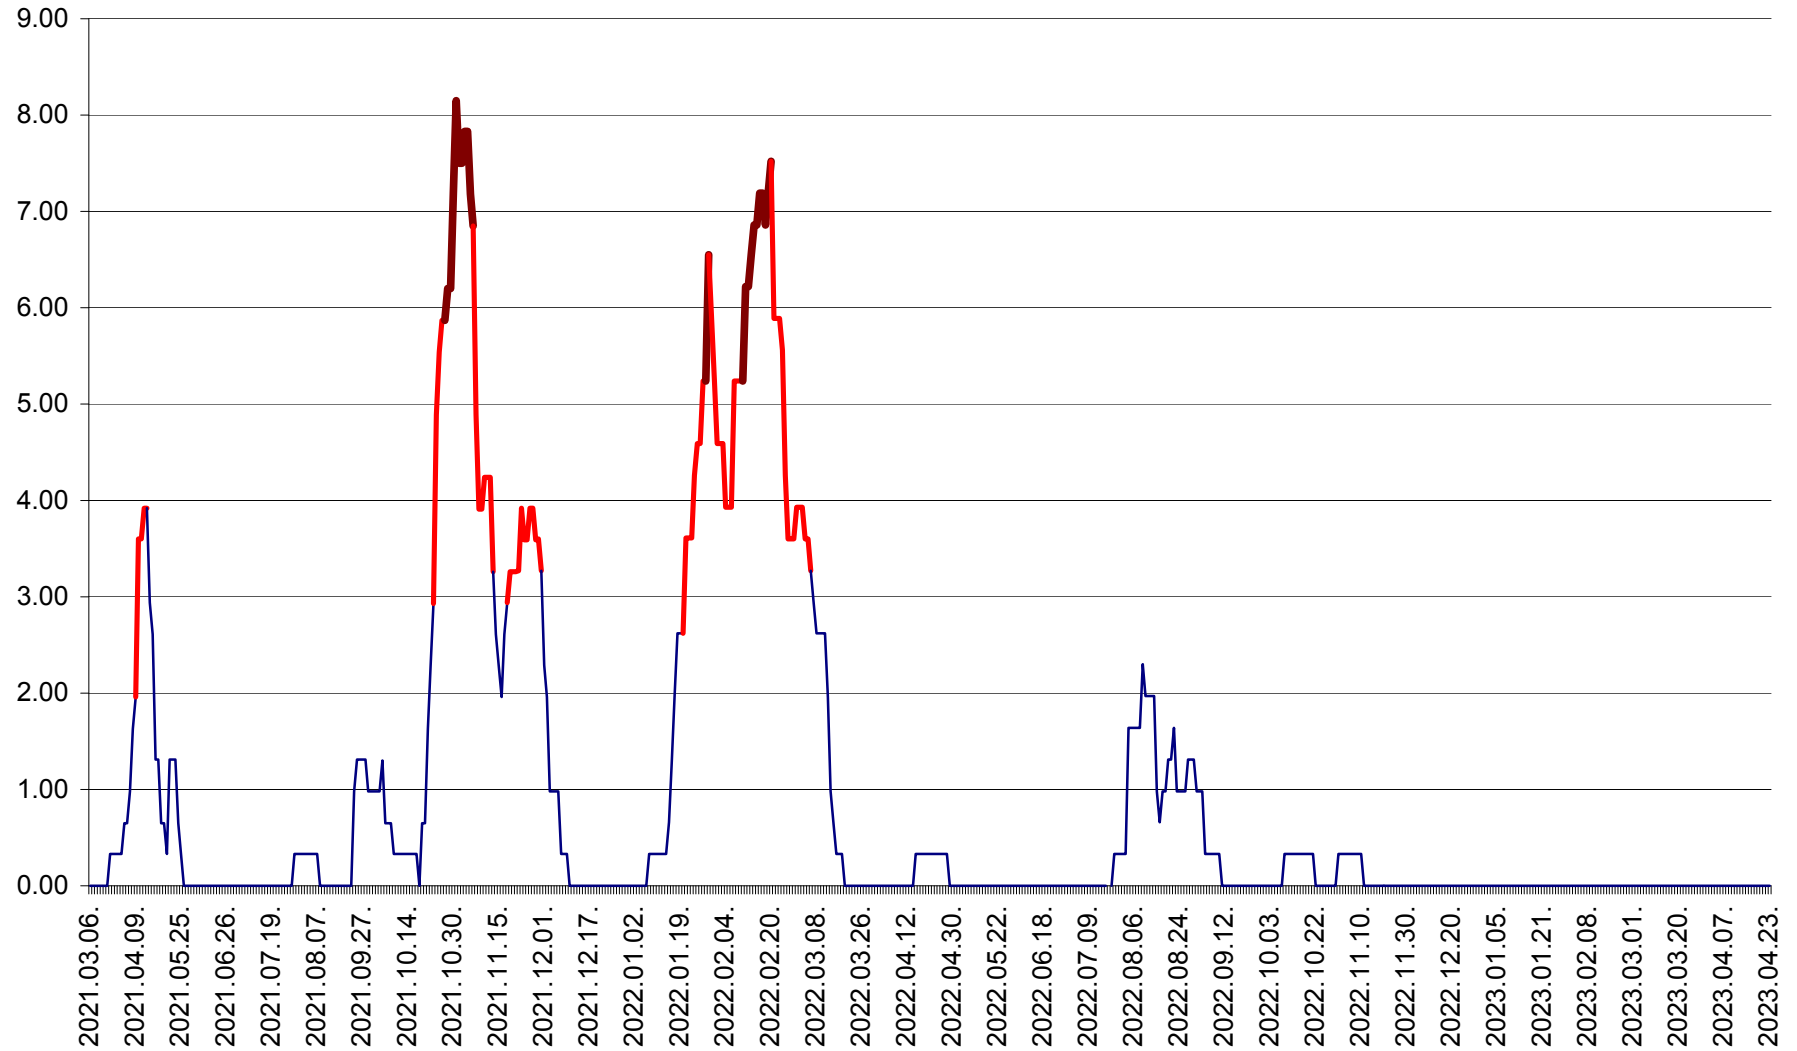

ATID - Evolutia incidentei cumulate pe 14 zile la % de locuitori  
2021.03.07. - 2023.04.23.

AVRĂMEȘTI - Evolutia incidentei cumulate pe 14 zile la ‰ de locuitori  
2021.03.07. - 2023.04.23.

ORAȘ BĂILE TUȘNAD - Evoluția incidentei cumulate pe 14 zile la ‰ de locuitori  
2021.03.07. - 2023.04.23.

ORAȘ BĂLAN - Evoluția incidenței cumulate pe 14 zile la ‰ de locuitori  
2021.03.07. - 2023.04.23.

BILBOR - Evolutia incidentei cumulate pe 14 zile la ‰ de locuitori  
2021.03.07. - 2023.04.23.

ORAȘ BORSEC - Evolutia incidentei cumulate pe 14 zile la ‰ de locuitori  
2021.03.07. - 2023.04.23.

BRĂDEȘTI - Evolutia incidentei cumulate pe 14 zile la ‰ de locuitori  
2021.03.07. - 2023.04.23.

CĂPÂLNIȚA - Evoluția incidenței cumulate pe 14 zile la ‰ de locuitori  
2021.03.07. - 2023.04.23.

CÂRȚA - Evolutia incidentei cumulate pe 14 zile la ‰ de locuitori  
2021.03.07. - 2023.04.23.