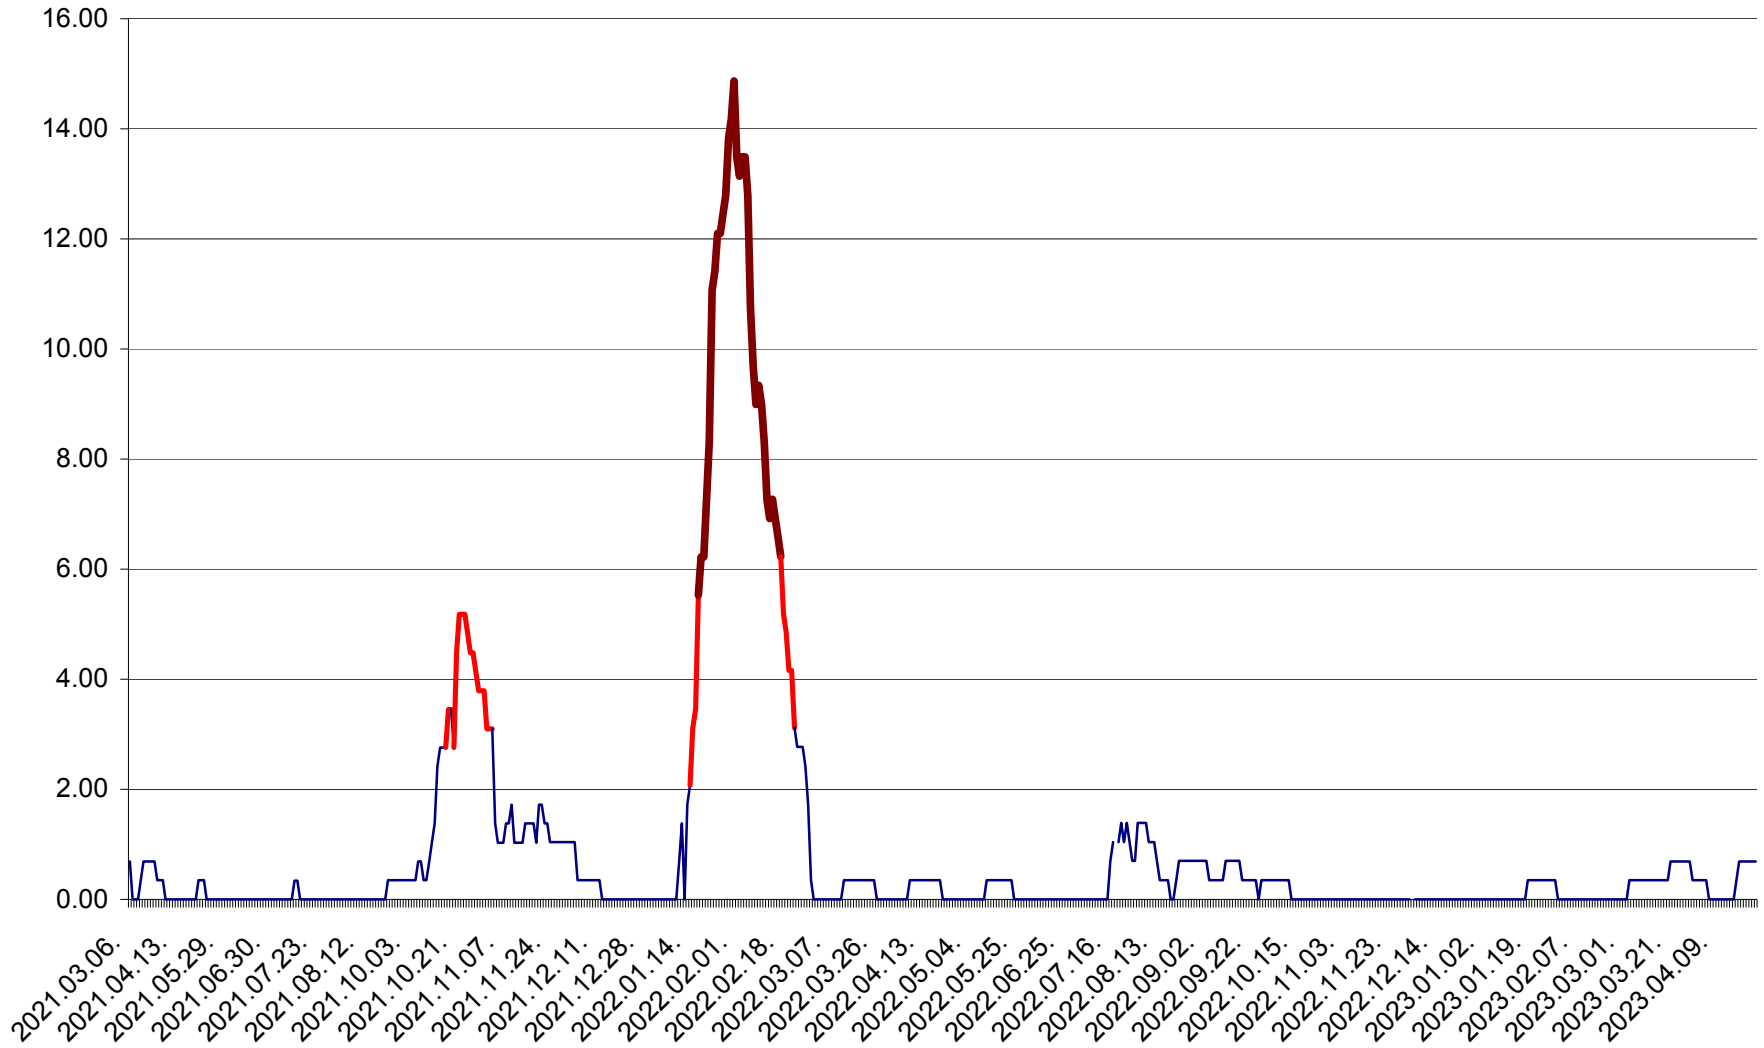

ORAȘ BĂLAN - Evoluția incidenței cumulate pe 14 zile la ‰ de locuitori  
2021.03.07. - 2023.04.23.

BILBOR - Evolutia incidentei cumulate pe 14 zile la ‰ de locuitori  
2021.03.07. - 2023.04.23.

ORAȘ BORSEC - Evolutia incidentei cumulate pe 14 zile la ‰ de locuitori  
2021.03.07. - 2023.04.23.

BRĂDEȘTI - Evolutia incidentei cumulate pe 14 zile la ‰ de locuitori  
2021.03.07. - 2023.04.23.

CĂPÂLNIȚA - Evoluția incidenței cumulate pe 14 zile la ‰ de locuitori  
2021.03.07. - 2023.04.23.

CÂRȚA - Evolutia incidentei cumulate pe 14 zile la ‰ de locuitori  
2021.03.07. - 2023.04.23.

CICEU - Evolutia incidentei cumulate pe 14 zile la ‰ de locuitori  
2021.03.07. - 2023.04.23.

CIUCSÂNGEORGIU - Evolutia incidentei cumulate pe 14 zile la ‰ de locuitori  
2021.03.07. - 2023.04.23.

CIUMANI - Evolutia incidentei cumulate pe 14 zile la ‰ de locuitori  
2021.03.07. - 2023.04.23.

CORBU - Evolutia incidentei cumulate pe 14 zile la ‰ de locuitori  
2021.03.07. - 2023.04.23.

CORUND - Evolutia incidentei cumulate pe 14 zile la ‰ de locuitori  
2021.03.07. - 2023.04.23.

COZMENI - Evolutia incidentei cumulate pe 14 zile la ‰ de locuitori  
2021.03.07. - 2023.04.23.