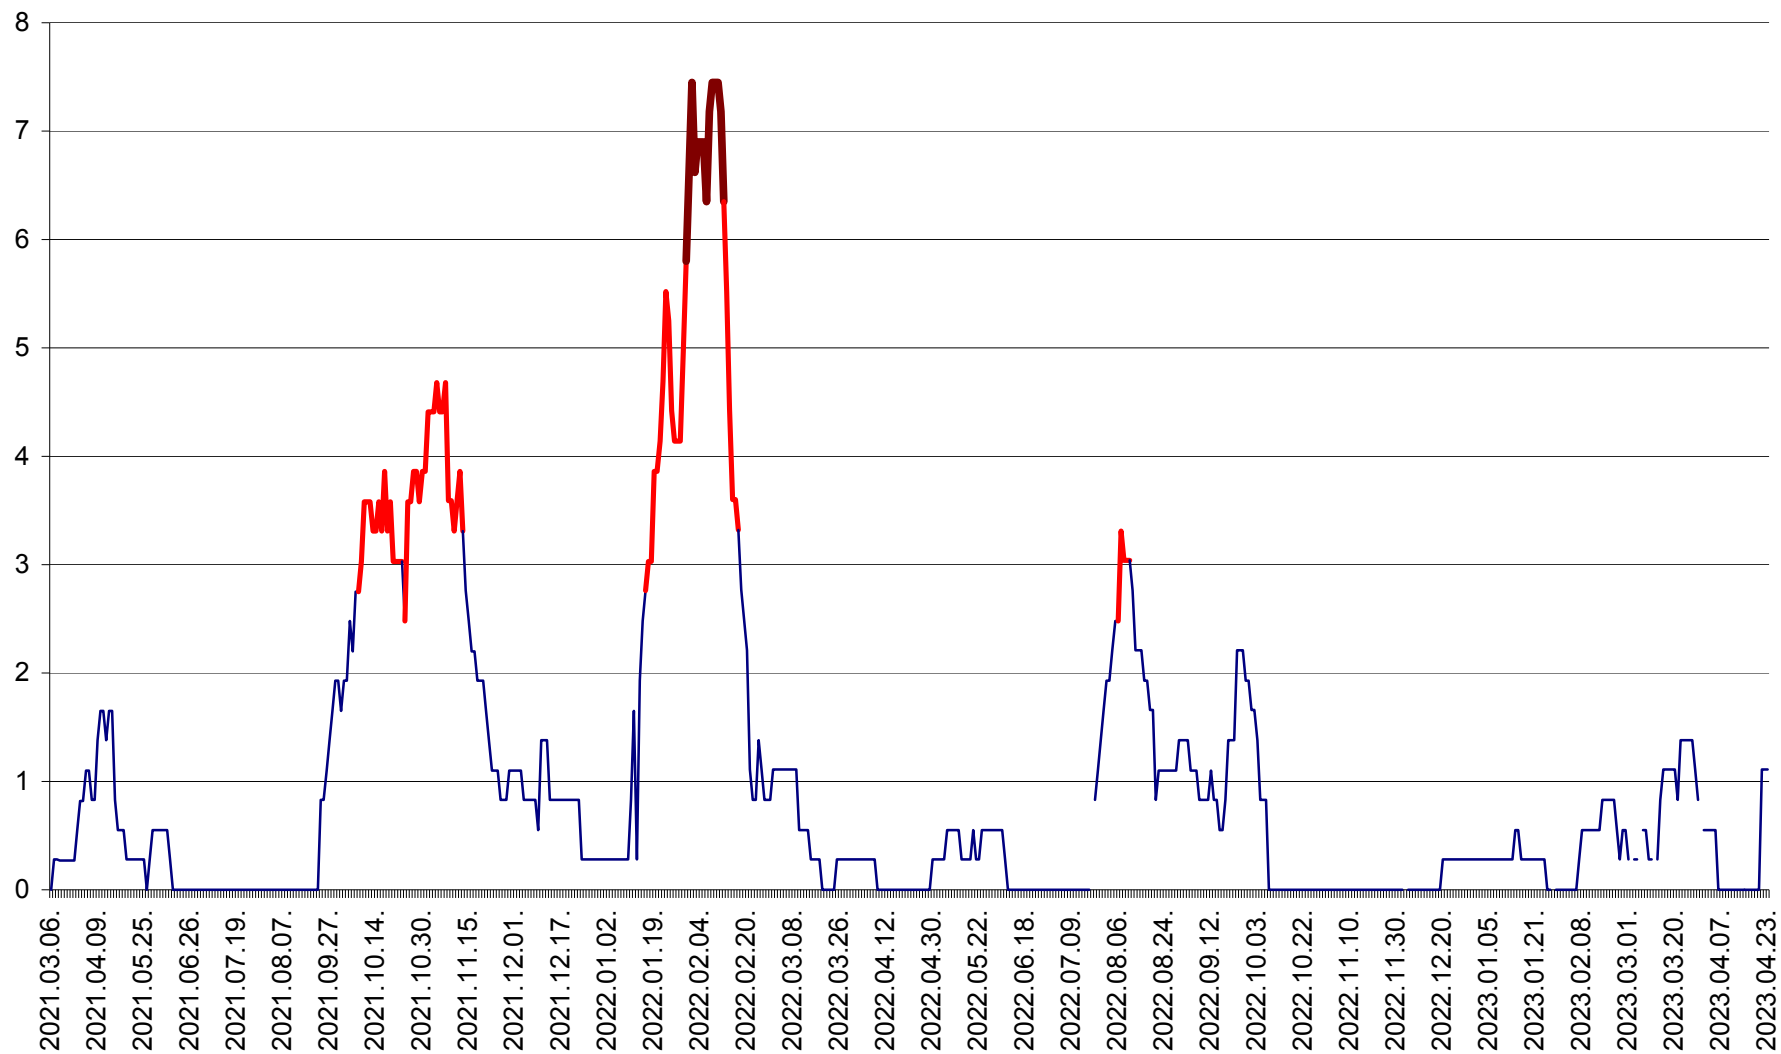

SĂCEL - Evolutia incidentei cumulate pe 14 zile la ‰ de locuitori  
2021.03.07. - 2023.04.23.

SÂNCRĂIENI - Evolutia incidentei cumulate pe 14 zile la ‰ de locuitori  
2021.03.07. - 2023.04.23.

SÂNDOMIC - Evolutia incidentei cumulate pe 14 zile la ‰ de locuitori  
2021.03.07. - 2023.04.23.

SÂNMARTIN - Evolutia incidentei cumulate pe 14 zile la ‰ de locuitori  
2021.03.07. - 2023.04.23.

SÂNSIMION - Evolutia incidentei cumulate pe 14 zile la ‰ de locuitori  
2021.03.07. - 2023.04.23.

SÂNTIMBRU - Evolutia incidentei cumulate pe 14 zile la ‰ de locuitori  
2021.03.07. - 2023.04.23.