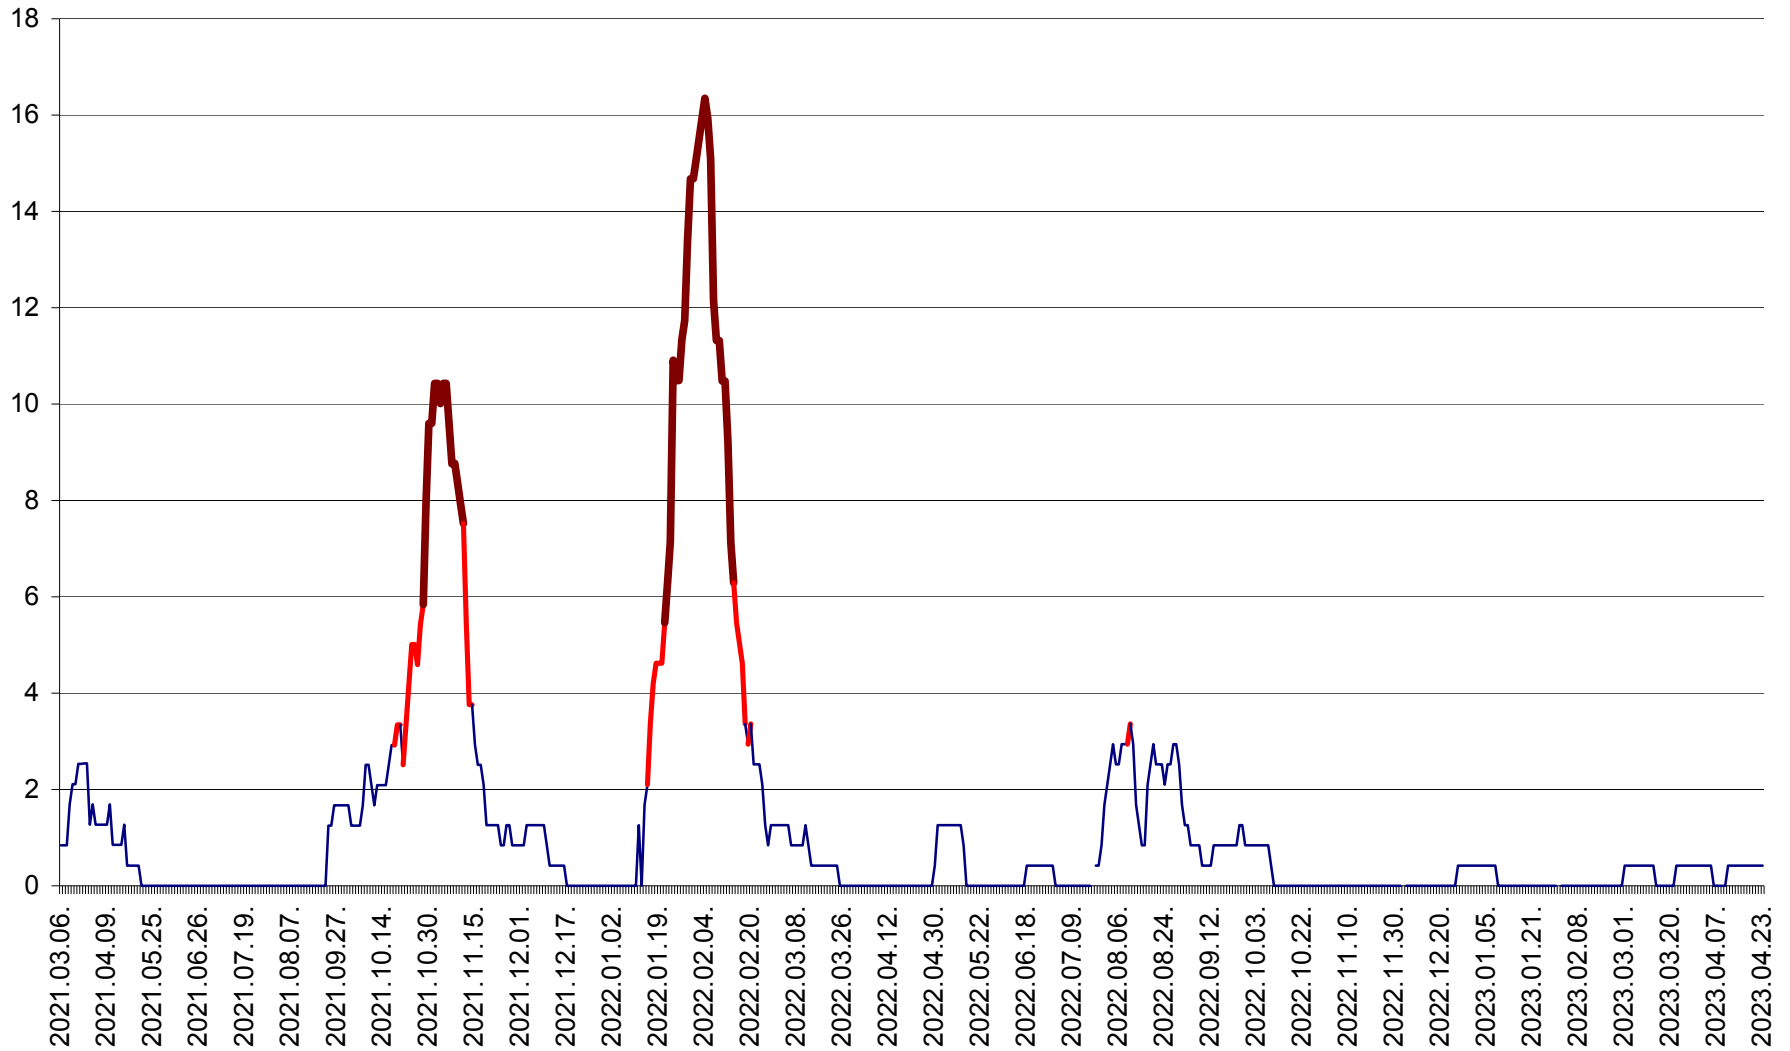

FELICENI - Evolutia incidentei cumulate pe 14 zile la % de locuitori  
2021.03.07. - 2023.04.23.

FRUMOASA - Evolutia incidentei cumulate pe 14 zile la ‰ de locuitori  
2021.03.07. - 2023.04.23.

GĂLĂUȚAȘ - Evolutia incidentei cumulate pe 14 zile la ‰ de locuitori  
2021.03.07. - 2023.04.23.

MUNICIPIUL GHEORGHENI - Evolutia incidentei cumulate pe 14 zile la ‰ de locuitori  
2021.03.07. - 2023.04.23.

JOSENI - Evolutia incidentei cumulate pe 14 zile la ‰ de locuitori  
2021.03.07. - 2023.04.23.

LĂZAREA - Evolutia incidentei cumulate pe 14 zile la % de locuitori  
2021.03.07. - 2023.04.23.

LELICENI - Evolutia incidentei cumulate pe 14 zile la ‰ de locuitori  
2021.03.07. - 2023.04.23.

LUETA - Evolutia incidentei cumulate pe 14 zile la ‰ de locuitori  
2021.03.07. - 2023.04.23.

LUNCA DE JOS - Evolutia incidentei cumulate pe 14 zile la ‰ de locuitori  
2021.03.07. - 2023.04.23.

LUNCA DE SUS - Evolutia incidentei cumulate pe 14 zile la ‰ de locuitori  
2021.03.07. - 2023.04.23.