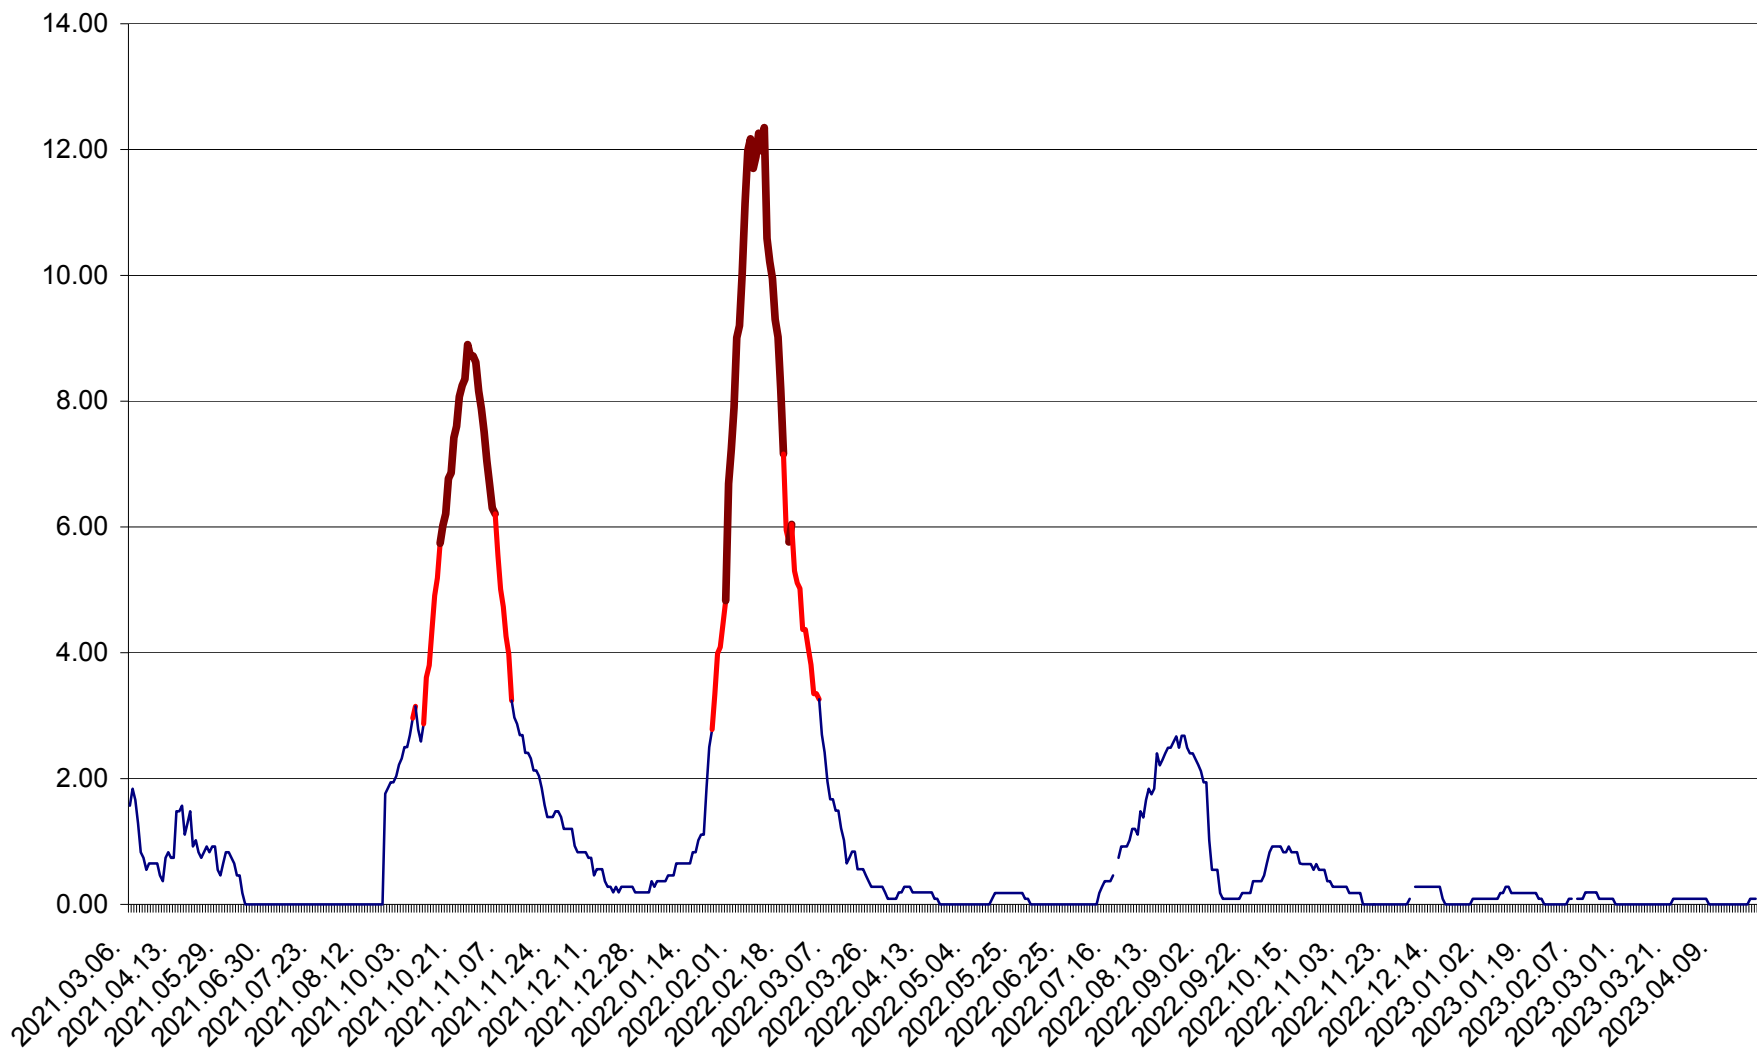

ORAȘ BĂLAN - Evoluția incidenței cumulate pe 14 zile la ‰ de locuitori  
2021.03.07. - 2023.04.23.

BILBOR - Evolutia incidentei cumulate pe 14 zile la ‰ de locuitori  
2021.03.07. - 2023.04.23.

ORAȘ BORSEC - Evolutia incidentei cumulate pe 14 zile la ‰ de locuitori  
2021.03.07. - 2023.04.23.

CICEU - Evolutia incidentei cumulate pe 14 zile la ‰ de locuitori  
2021.03.07. - 2023.04.23.

CIUCSÂNGEORGIU - Evolutia incidentei cumulate pe 14 zile la ‰ de locuitori  
2021.03.07. - 2023.04.23.

CIUMANI - Evolutia incidentei cumulate pe 14 zile la ‰ de locuitori  
2021.03.07. - 2023.04.23.

CORBU - Evolutia incidentei cumulate pe 14 zile la ‰ de locuitori  
2021.03.07. - 2023.04.23.

CORUND - Evolutia incidentei cumulate pe 14 zile la ‰ de locuitori  
2021.03.07. - 2023.04.23.

COZMENI - Evolutia incidentei cumulate pe 14 zile la ‰ de locuitori  
2021.03.07. - 2023.04.23.

ORAȘ CRISTURU SECUIESC - Evolutia incidentei cumulate pe 14 zile la ‰ de locuitori  
2021.03.07. - 2023.04.23.

DĂNEȘTI - Evolutia incidentei cumulate pe 14 zile la ‰ de locuitori  
2021.03.07. - 2023.04.23.