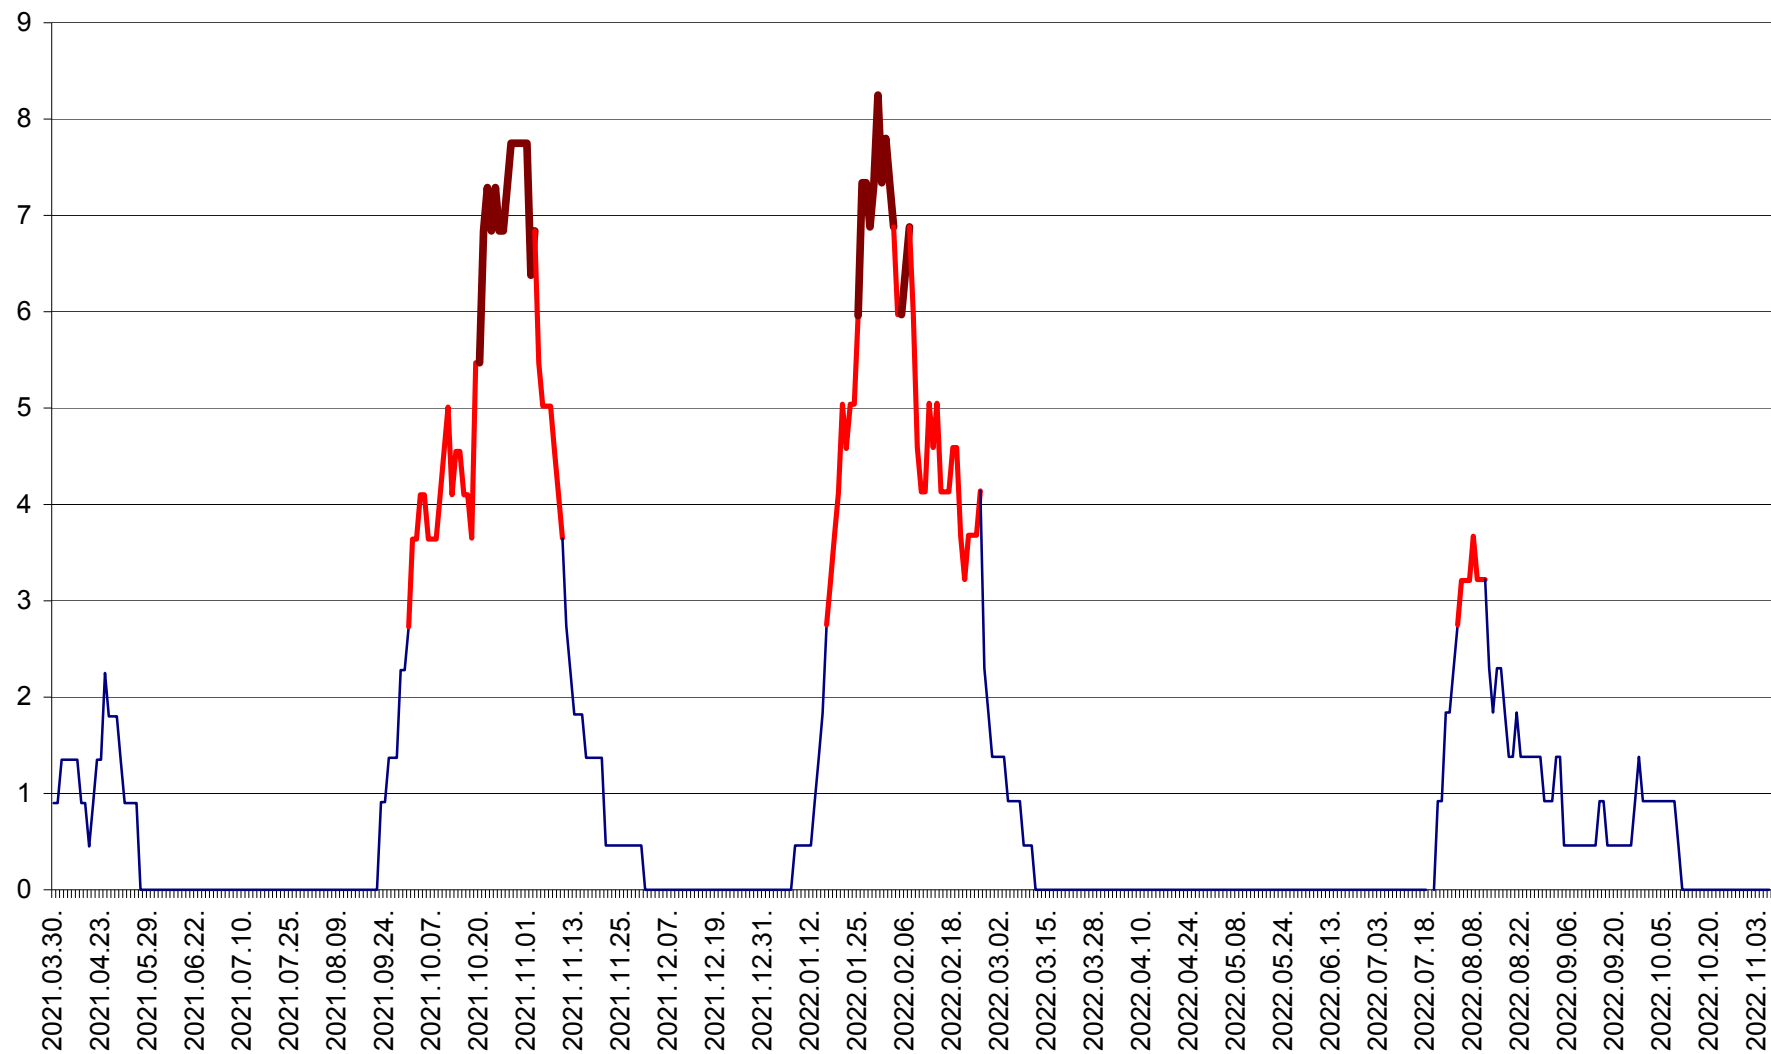

RACU - Evolutia incidentei cumulate pe 14 zile la ‰ de locuitori
2021.04.01. - 2022.11.06.

REMETEA - Evolutia incidentei cumulate pe 14 zile la % de locuitori
2021.04.01. - 2022.11.06.

SĂCEL - Evolutia incidentei cumulate pe 14 zile la ‰ de locuitori
2021.04.01. - 2022.11.06.

SÂNCRĂIENI - Evolutia incidentei cumulate pe 14 zile la ‰ de locuitori
2021.04.01. - 2022.11.06.

SÂNDOMIC - Evolutia incidentei cumulate pe 14 zile la ‰ de locuitori
2021.04.01. - 2022.11.06.

SÂNMARTIN - Evolutia incidentei cumulate pe 14 zile la ‰ de locuitori
2021.04.01. - 2022.11.06.

SÂNSIMION - Evolutia incidentei cumulate pe 14 zile la ‰ de locuitori
2021.04.01. - 2022.11.06.

SÂNTIMBRU - Evolutia incidentei cumulate pe 14 zile la ‰ de locuitori
2021.04.01. - 2022.11.06.

SĂRMAȘ - Evolutia incidentei cumulate pe 14 zile la ‰ de locuitori
2021.04.01. - 2022.11.06.