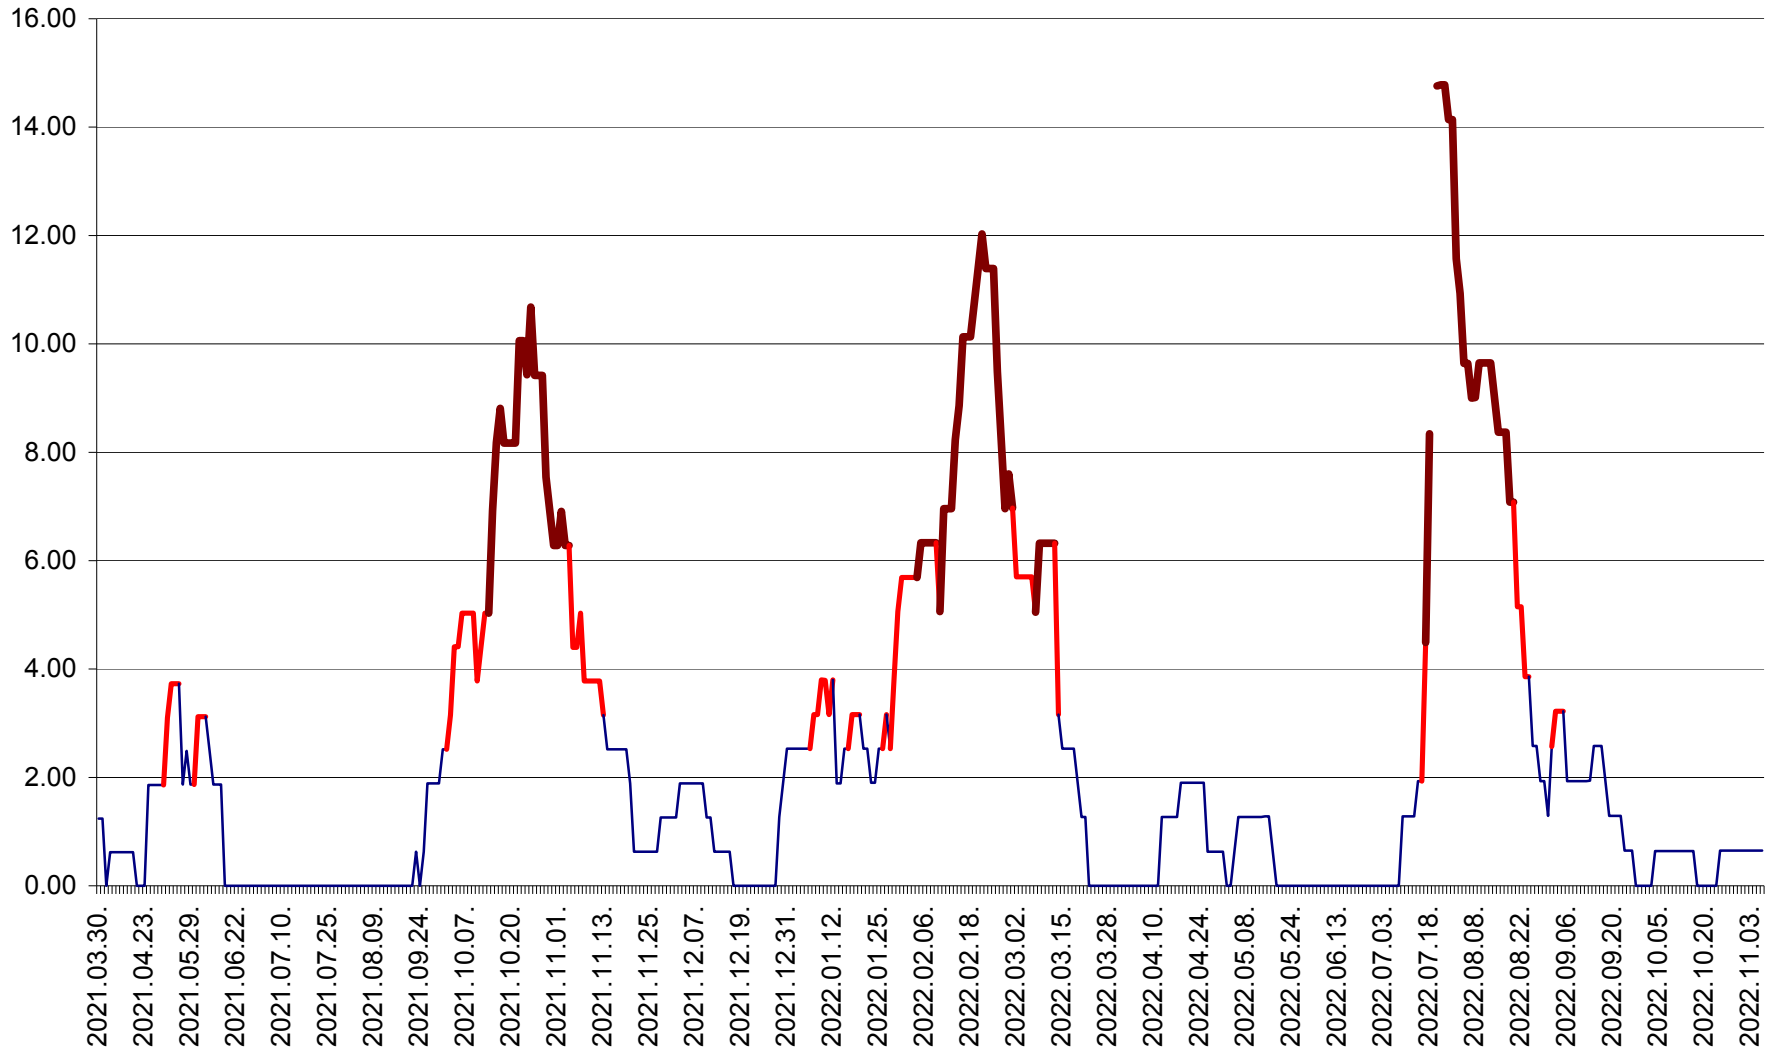

ATID - Evolutia incidentei cumulate pe 14 zile la % de locuitori
2021.04.01. - 2022.11.06.

AVRĂMEȘTI - Evolutia incidentei cumulate pe 14 zile la ‰ de locuitori
2021.04.01. - 2022.11.06.

ORAȘ BĂILE TUȘNAD - Evolutia incidentei cumulate pe 14 zile la ‰ de locuitori
2021.04.01. - 2022.11.06.

ORAȘ BĂLAN - Evoluția incidentei cumulate pe 14 zile la ‰ de locuitori
2021.04.01. - 2022.11.06.

BILBOR - Evolutia incidentei cumulate pe 14 zile la ‰ de locuitori
2021.04.01. - 2022.11.06.

ORAȘ BORSEC - Evolutia incidentei cumulate pe 14 zile la ‰ de locuitori
2021.04.01. - 2022.11.06.

BRĂDEȘTI - Evolutia incidentei cumulate pe 14 zile la ‰ de locuitori
2021.04.01. - 2022.11.06.

CĂPÂLNIȚA - Evoluția incidenței cumulate pe 14 zile la ‰ de locuitori
2021.04.01. - 2022.11.06.

CÂRȚA - Evolutia incidentei cumulate pe 14 zile la ‰ de locuitori
2021.04.01. - 2022.11.06.