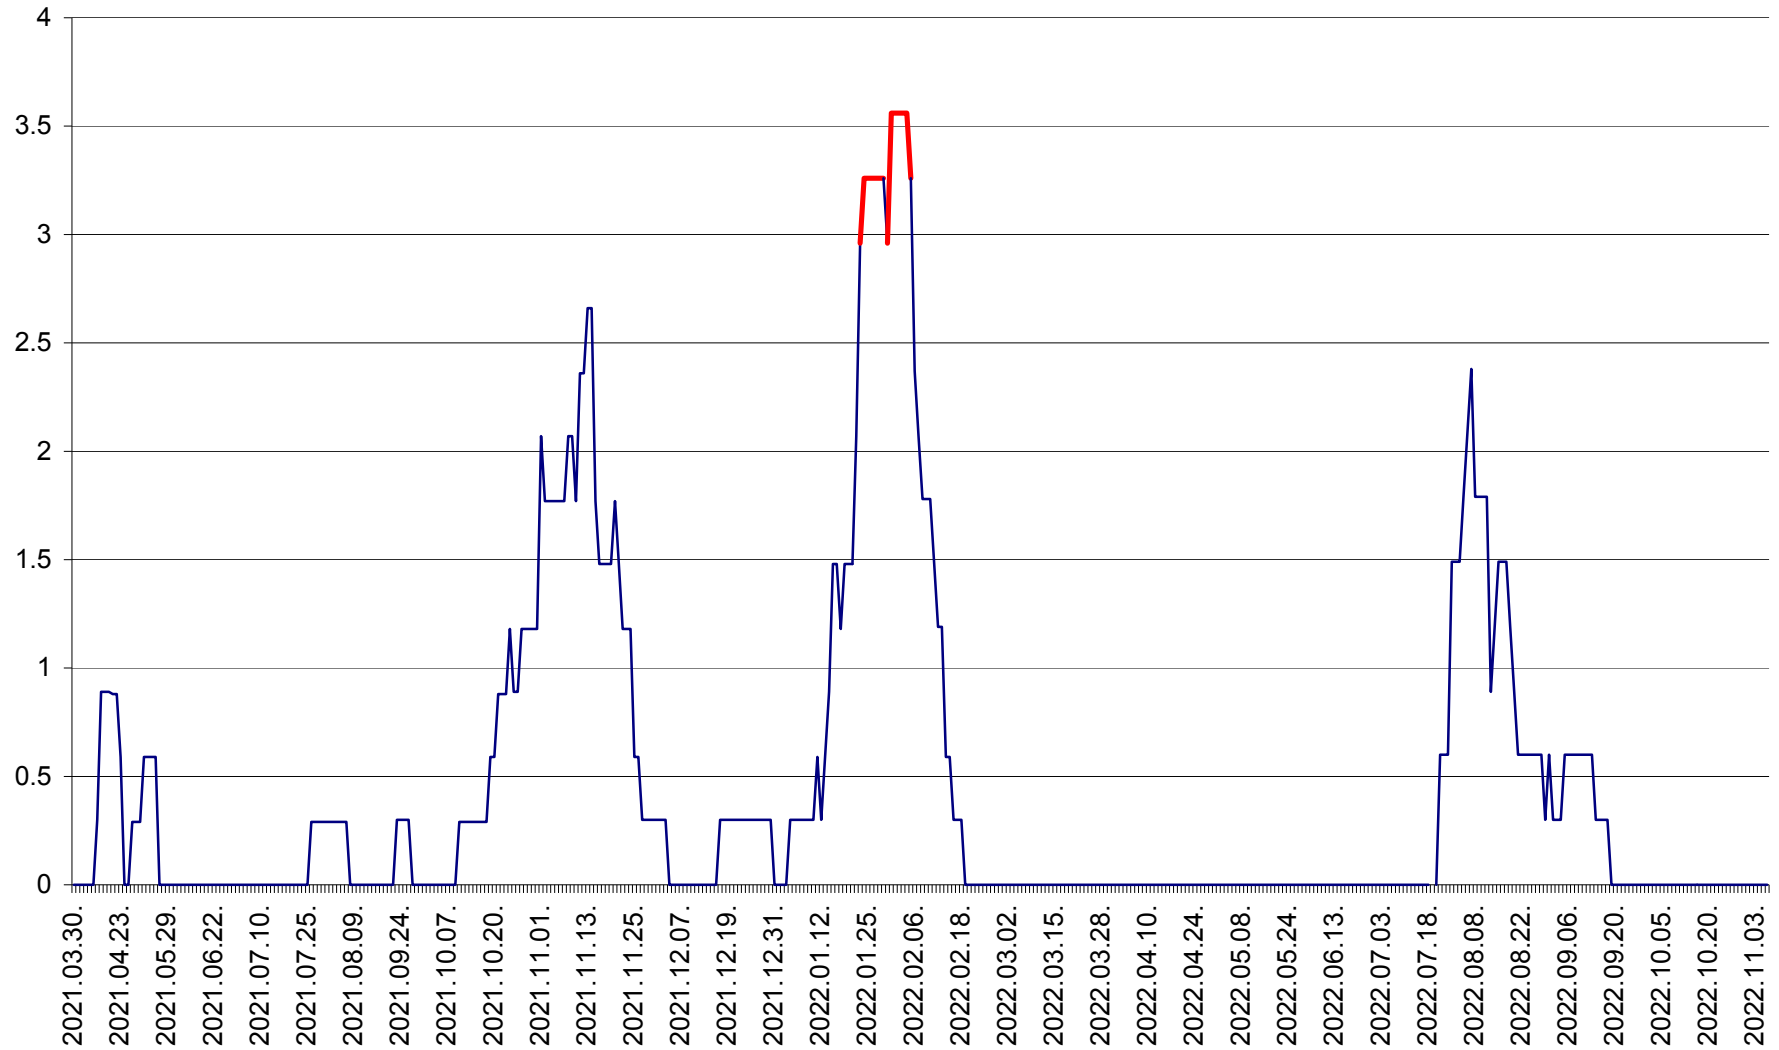

MUNICIPIUL GHEORGHENI - Evolutia incidentei cumulate pe 14 zile la % de locuitori
2021.04.01. - 2022.11.06.

JOSENI - Evolutia incidentei cumulate pe 14 zile la ‰ de locuitori
2021.04.01. - 2022.11.06.

LĂZAREA - Evolutia incidentei cumulate pe 14 zile la % de locuitori
2021.04.01. - 2022.11.06.

LELICENI - Evolutia incidentei cumulate pe 14 zile la ‰ de locuitori
2021.04.01. - 2022.11.06.

LUETA - Evolutia incidentei cumulate pe 14 zile la ‰ de locuitori
2021.04.01. - 2022.11.06.

LUNCA DE JOS - Evolutia incidentei cumulate pe 14 zile la ‰ de locuitori
2021.04.01. - 2022.11.06.

LUNCA DE SUS - Evolutia incidentei cumulate pe 14 zile la ‰ de locuitori
2021.04.01. - 2022.11.06.

LUPENI - Evolutia incidentei cumulate pe 14 zile la ‰ de locuitori
2021.04.01. - 2022.11.06.

MĂDĂRAȘ - Evolutia incidentei cumulate pe 14 zile la ‰ de locuitori
2021.04.01. - 2022.11.06.