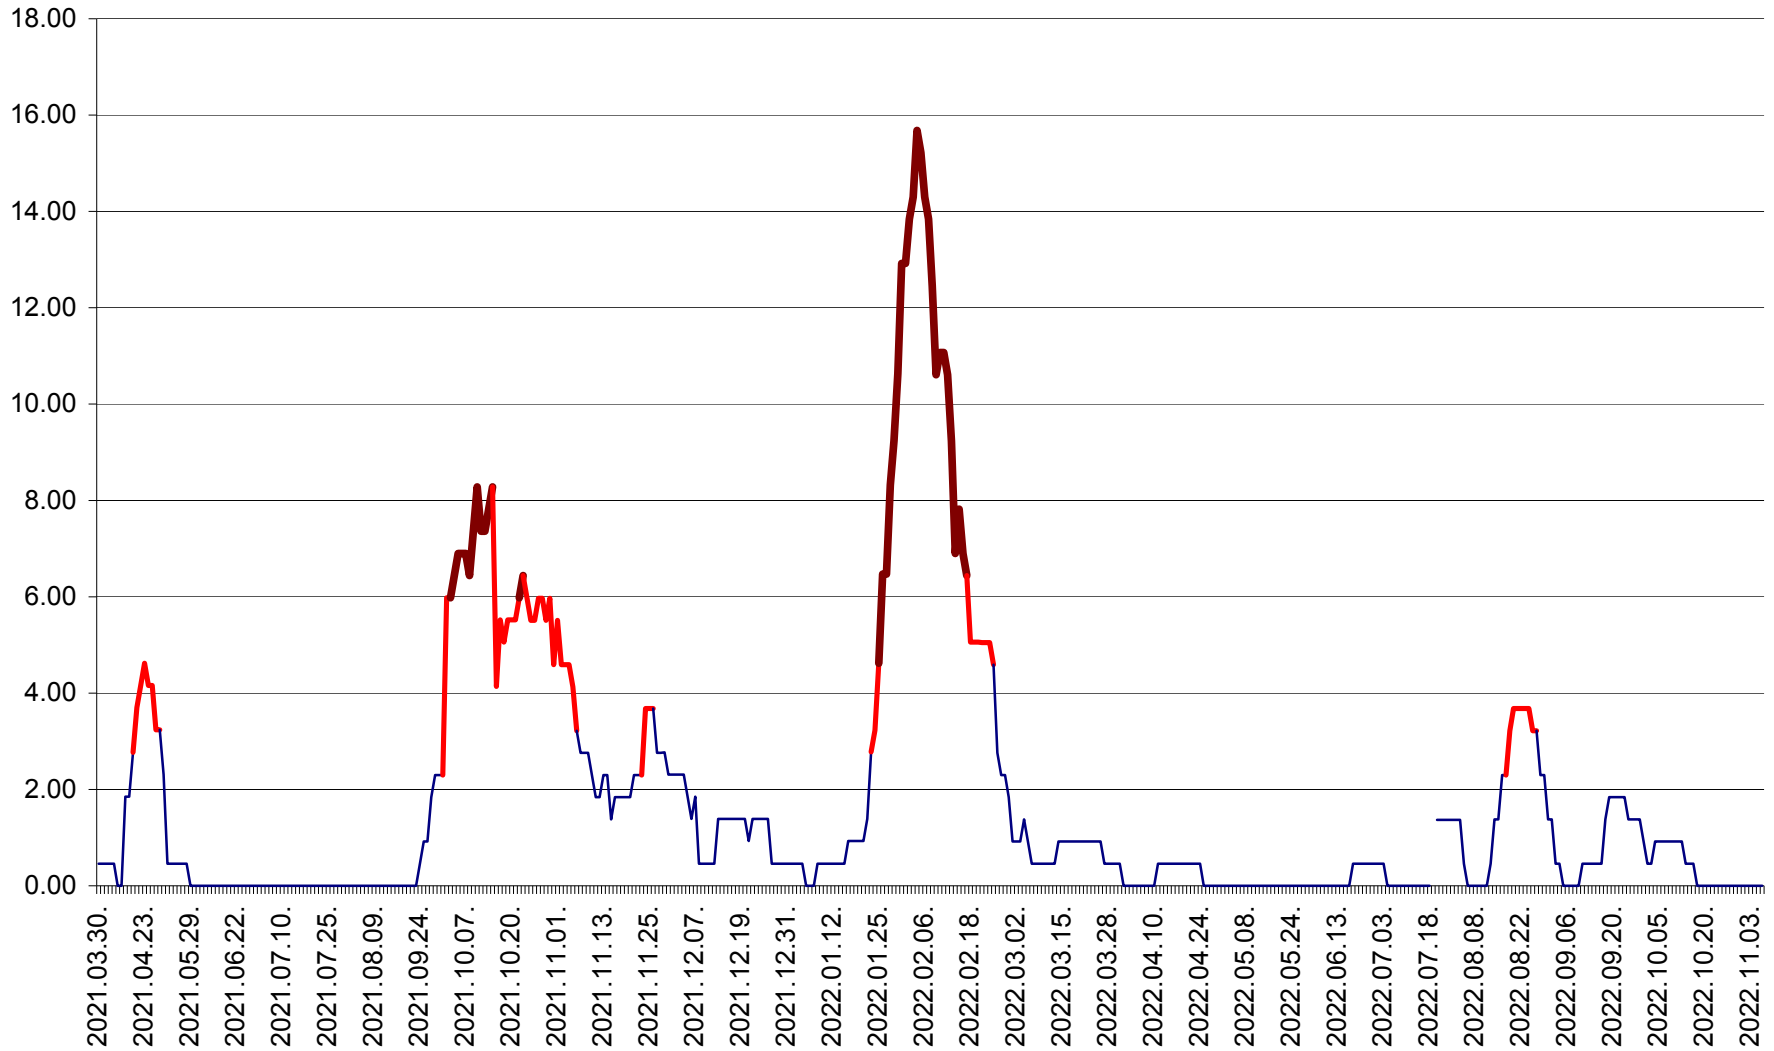

ATID - Evolutia incidentei cumulate pe 14 zile la % de locuitori
2021.04.01. - 2022.11.06.

AVRĂMEȘTI - Evolutia incidentei cumulate pe 14 zile la ‰ de locuitori
2021.04.01. - 2022.11.06.

ORAȘ BĂILE TUȘNAD - Evolutia incidentei cumulate pe 14 zile la ‰ de locuitori
2021.04.01. - 2022.11.06.

ORAȘ BĂLAN - Evoluția incidentei cumulate pe 14 zile la ‰ de locuitori
2021.04.01. - 2022.11.06.

BILBOR - Evolutia incidentei cumulate pe 14 zile la ‰ de locuitori
2021.04.01. - 2022.11.06.

ORAȘ BORSEC - Evolutia incidentei cumulate pe 14 zile la ‰ de locuitori
2021.04.01. - 2022.11.06.

BRĂDEȘTI - Evolutia incidentei cumulate pe 14 zile la ‰ de locuitori
2021.04.01. - 2022.11.06.

CĂPÂLNIȚA - Evoluția incidenței cumulate pe 14 zile la ‰ de locuitori
2021.04.01. - 2022.11.06.

CÂRȚA - Evolutia incidentei cumulate pe 14 zile la ‰ de locuitori
2021.04.01. - 2022.11.06.

CICEU - Evolutia incidentei cumulate pe 14 zile la ‰ de locuitori
2021.04.01. - 2022.11.06.

CIUCSÂNGEORGIU - Evolutia incidentei cumulate pe 14 zile la ‰ de locuitori
2021.04.01. - 2022.11.06.

CIUMANI - Evolutia incidentei cumulate pe 14 zile la ‰ de locuitori
2021.04.01. - 2022.11.06.