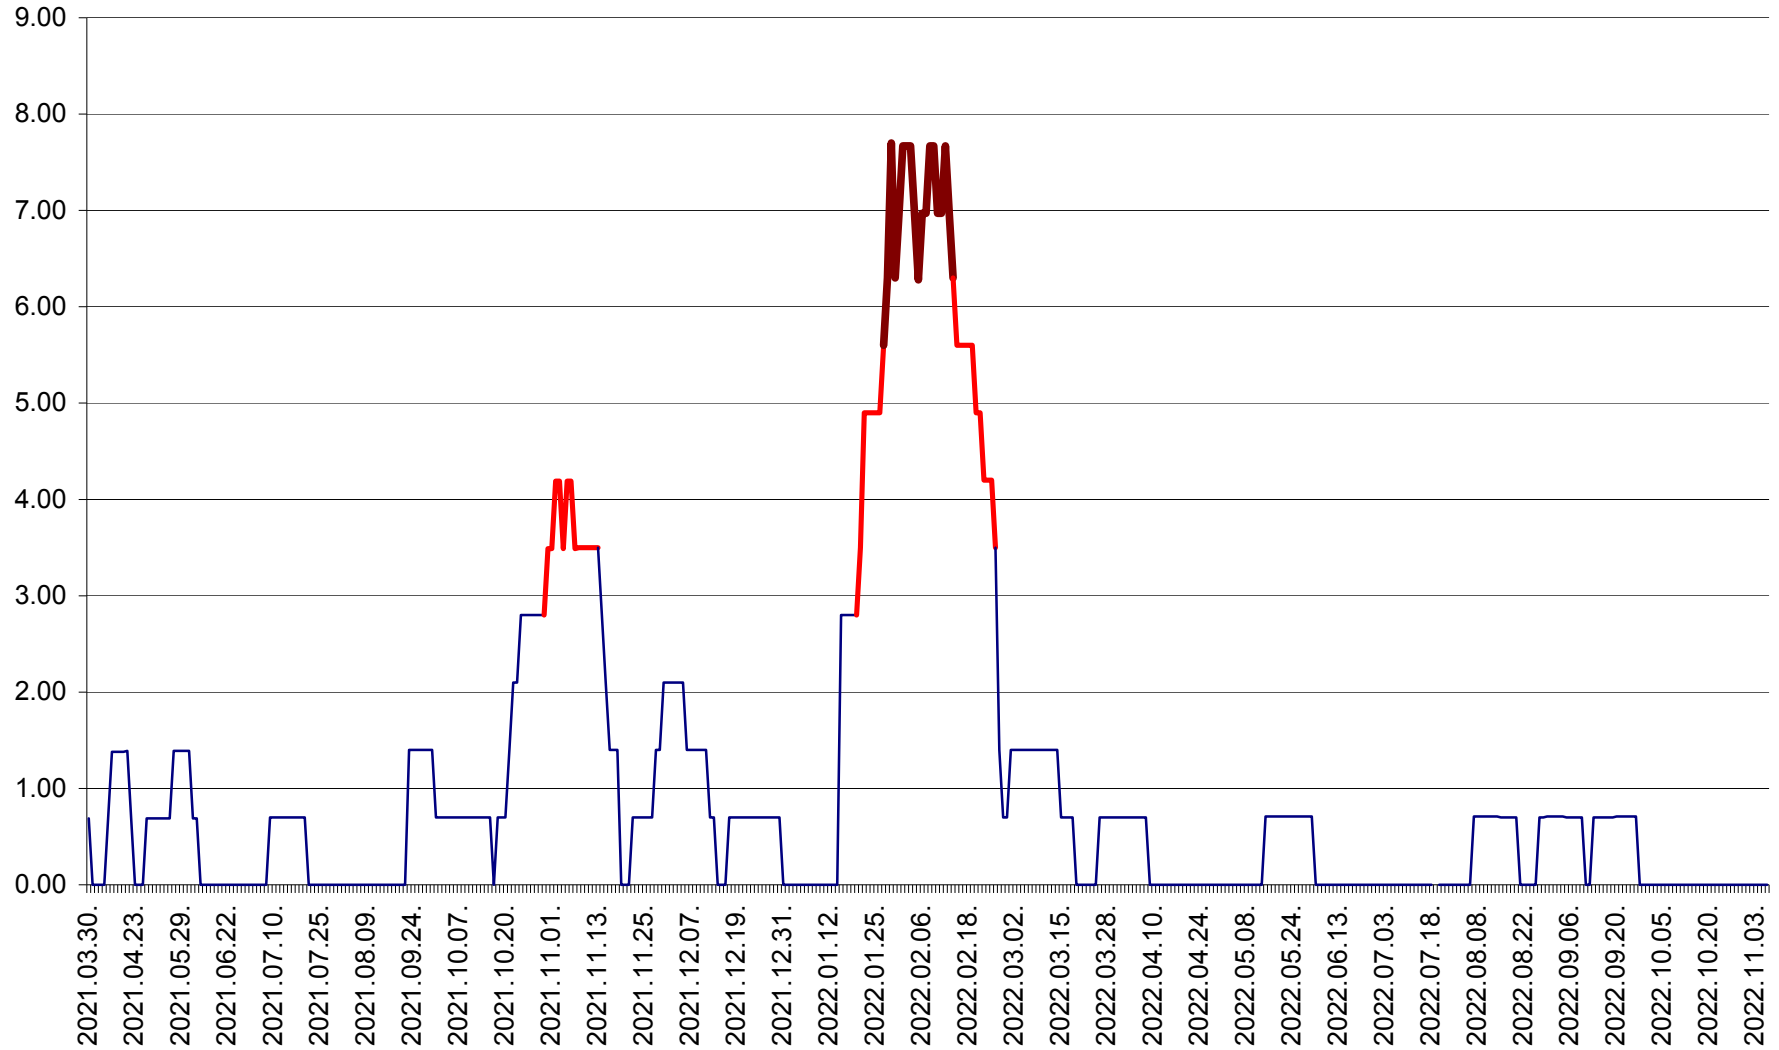

ORAȘ BĂLAN - Evoluția incidentei cumulate pe 14 zile la ‰ de locuitori
2021.04.01. - 2022.11.06.

BILBOR - Evolutia incidentei cumulate pe 14 zile la ‰ de locuitori
2021.04.01. - 2022.11.06.

ORAȘ BORSEC - Evolutia incidentei cumulate pe 14 zile la ‰ de locuitori
2021.04.01. - 2022.11.06.

BRĂDEȘTI - Evolutia incidentei cumulate pe 14 zile la ‰ de locuitori
2021.04.01. - 2022.11.06.

CĂPÂLNIȚA - Evoluția incidenței cumulate pe 14 zile la ‰ de locuitori
2021.04.01. - 2022.11.06.

CÂRȚA - Evolutia incidentei cumulate pe 14 zile la ‰ de locuitori
2021.04.01. - 2022.11.06.

CICEU - Evolutia incidentei cumulate pe 14 zile la ‰ de locuitori
2021.04.01. - 2022.11.06.

CIUCSÂNGEORGIU - Evolutia incidentei cumulate pe 14 zile la ‰ de locuitori
2021.04.01. - 2022.11.06.

CIUMANI - Evolutia incidentei cumulate pe 14 zile la ‰ de locuitori
2021.04.01. - 2022.11.06.

CORBU - Evolutia incidentei cumulate pe 14 zile la ‰ de locuitori
2021.04.01. - 2022.11.06.

CORUND - Evolutia incidentei cumulate pe 14 zile la ‰ de locuitori
2021.04.01. - 2022.11.06.

COZMENI - Evolutia incidentei cumulate pe 14 zile la ‰ de locuitori
2021.04.01. - 2022.11.06.