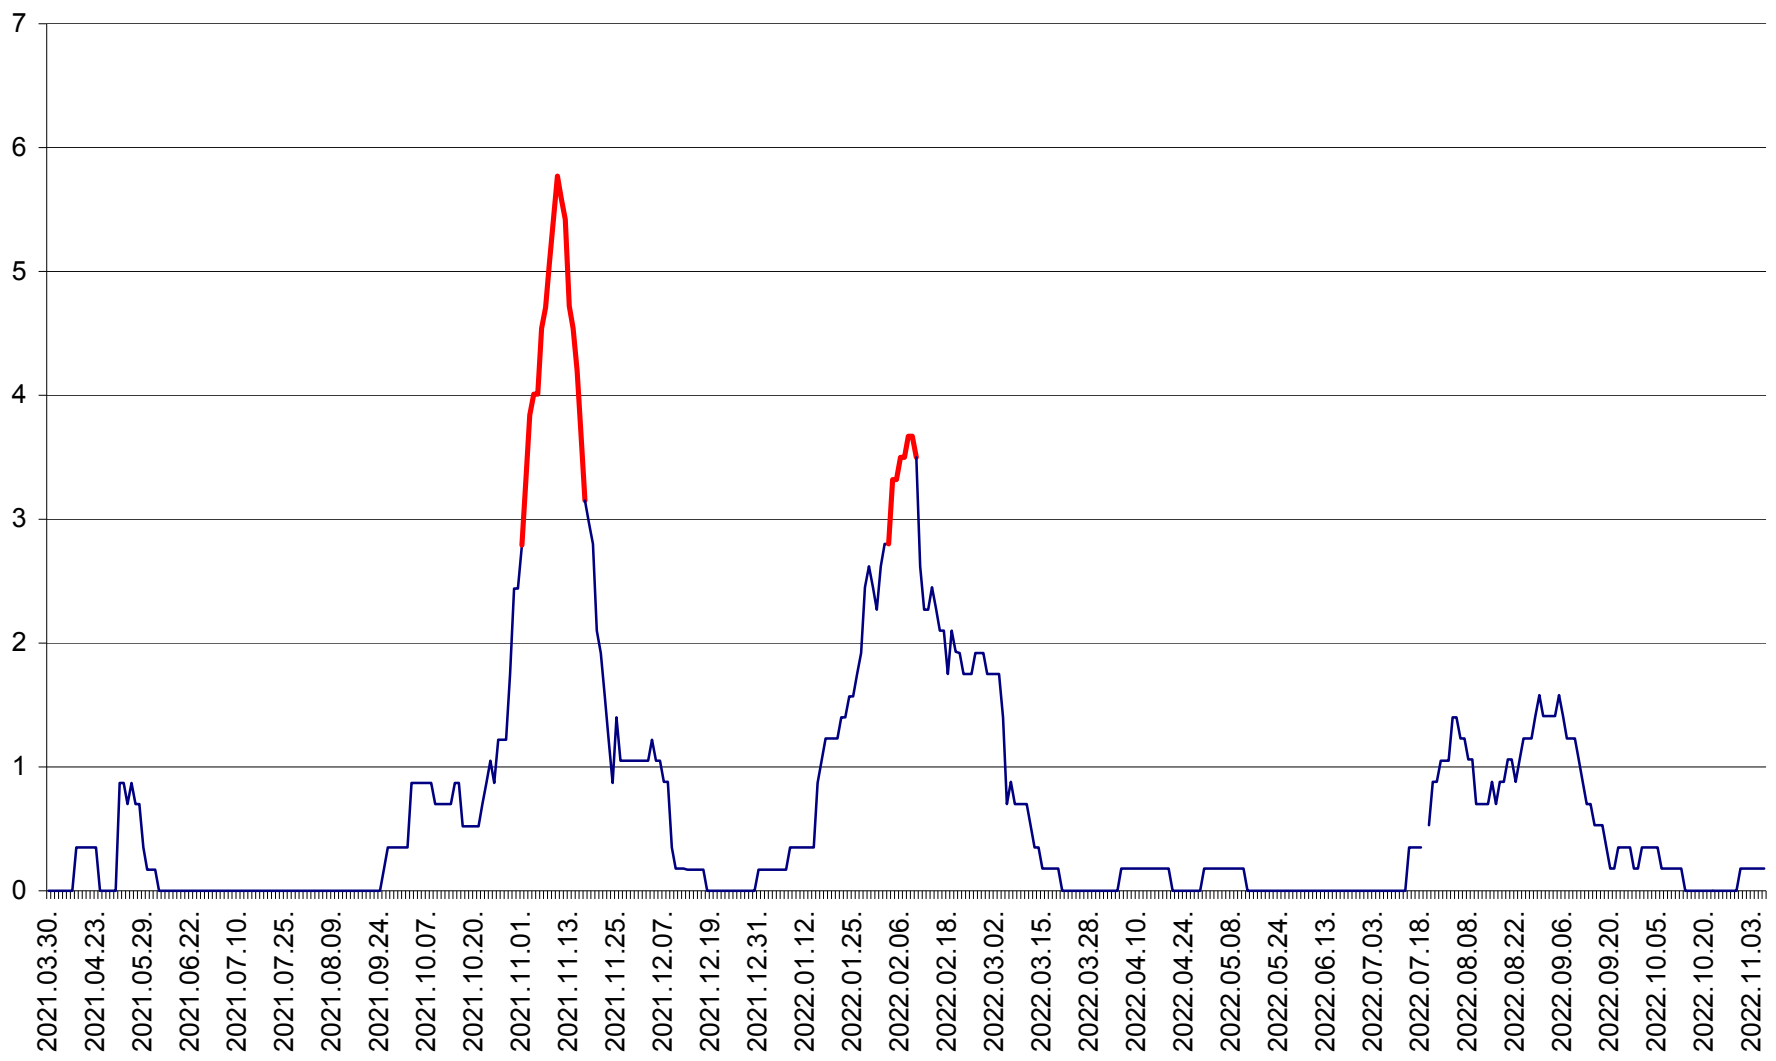

CORBU - Evolutia incidentei cumulate pe 14 zile la ‰ de locuitori
2021.04.01. - 2022.11.06.

CORUND - Evolutia incidentei cumulate pe 14 zile la ‰ de locuitori
2021.04.01. - 2022.11.06.

COZMENI - Evolutia incidentei cumulate pe 14 zile la ‰ de locuitori
2021.04.01. - 2022.11.06.

ORAȘ CRISTURU SECUIESC - Evolutia incidentei cumulate pe 14 zile la ‰ de locuitori
2021.04.01. - 2022.11.06.

DĂNEȘTI - Evolutia incidentei cumulate pe 14 zile la ‰ de locuitori
2021.04.01. - 2022.11.06.

DÂRJIU - Evolutia incidentei cumulate pe 14 zile la ‰ de locuitori
2021.04.01. - 2022.11.06.

DEALU - Evolutia incidentei cumulate pe 14 zile la ‰ de locuitori
2021.04.01. - 2022.11.06.

DITRĂU - Evolutia incidentei cumulate pe 14 zile la ‰ de locuitori
2021.04.01. - 2022.11.06.

FELICENI - Evolutia incidentei cumulate pe 14 zile la % de locuitori
2021.04.01. - 2022.11.06.

FRUMOASA - Evolutia incidentei cumulate pe 14 zile la ‰ de locuitori
2021.04.01. - 2022.11.06.

GĂLĂUȚAȘ - Evoluția incidenței cumulate pe 14 zile la ‰ de locuitori
2021.04.01. - 2022.11.06.