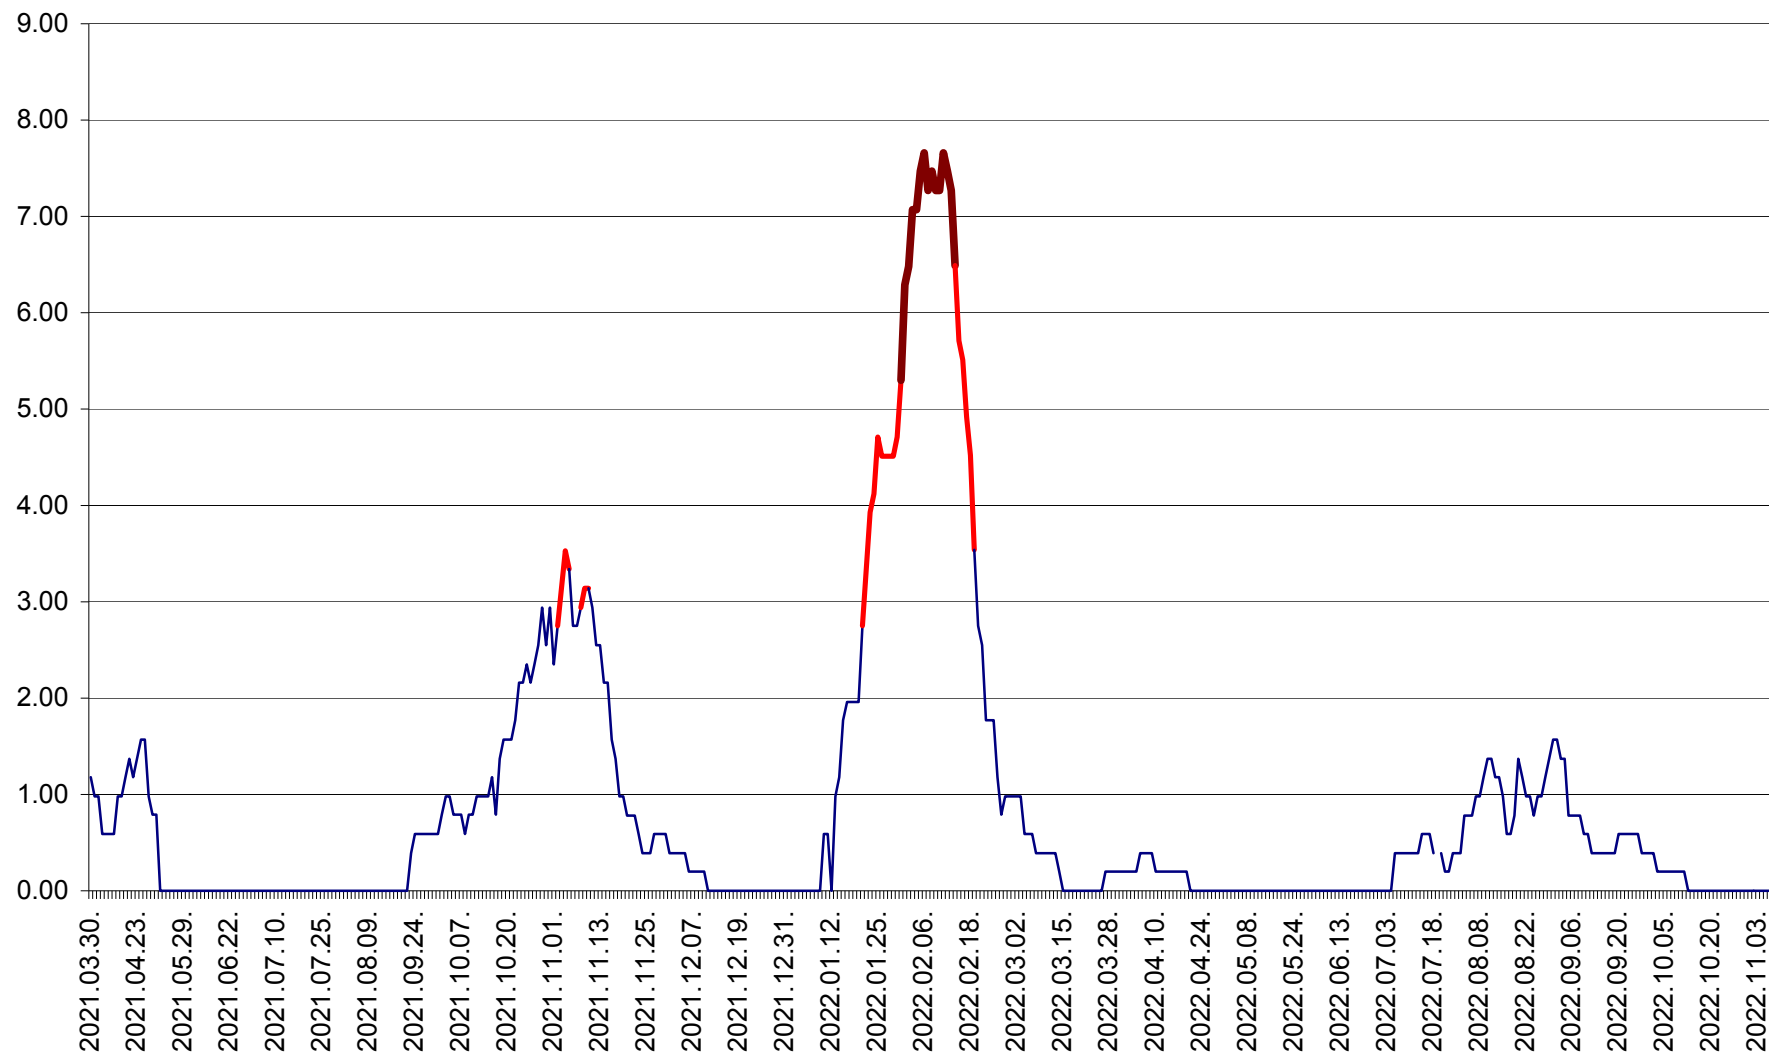

ORAȘ BĂLAN - Evoluția incidentei cumulate pe 14 zile la ‰ de locuitori
2021.04.01. - 2022.11.06.

BILBOR - Evolutia incidentei cumulate pe 14 zile la ‰ de locuitori
2021.04.01. - 2022.11.06.

ORAȘ BORSEC - Evolutia incidentei cumulate pe 14 zile la ‰ de locuitori
2021.04.01. - 2022.11.06.

BRĂDEȘTI - Evolutia incidentei cumulate pe 14 zile la ‰ de locuitori
2021.04.01. - 2022.11.06.

CĂPÂLNIȚA - Evoluția incidenței cumulate pe 14 zile la ‰ de locuitori
2021.04.01. - 2022.11.06.

CÂRȚA - Evolutia incidentei cumulate pe 14 zile la ‰ de locuitori
2021.04.01. - 2022.11.06.

CICEU - Evolutia incidentei cumulate pe 14 zile la ‰ de locuitori
2021.04.01. - 2022.11.06.

CIUCSÂNGEORGIU - Evolutia incidentei cumulate pe 14 zile la ‰ de locuitori
2021.04.01. - 2022.11.06.

CIUMANI - Evolutia incidentei cumulate pe 14 zile la ‰ de locuitori
2021.04.01. - 2022.11.06.

CORBU - Evolutia incidentei cumulate pe 14 zile la ‰ de locuitori
2021.04.01. - 2022.11.06.

CORUND - Evolutia incidentei cumulate pe 14 zile la ‰ de locuitori
2021.04.01. - 2022.11.06.

COZMENI - Evolutia incidentei cumulate pe 14 zile la ‰ de locuitori
2021.04.01. - 2022.11.06.