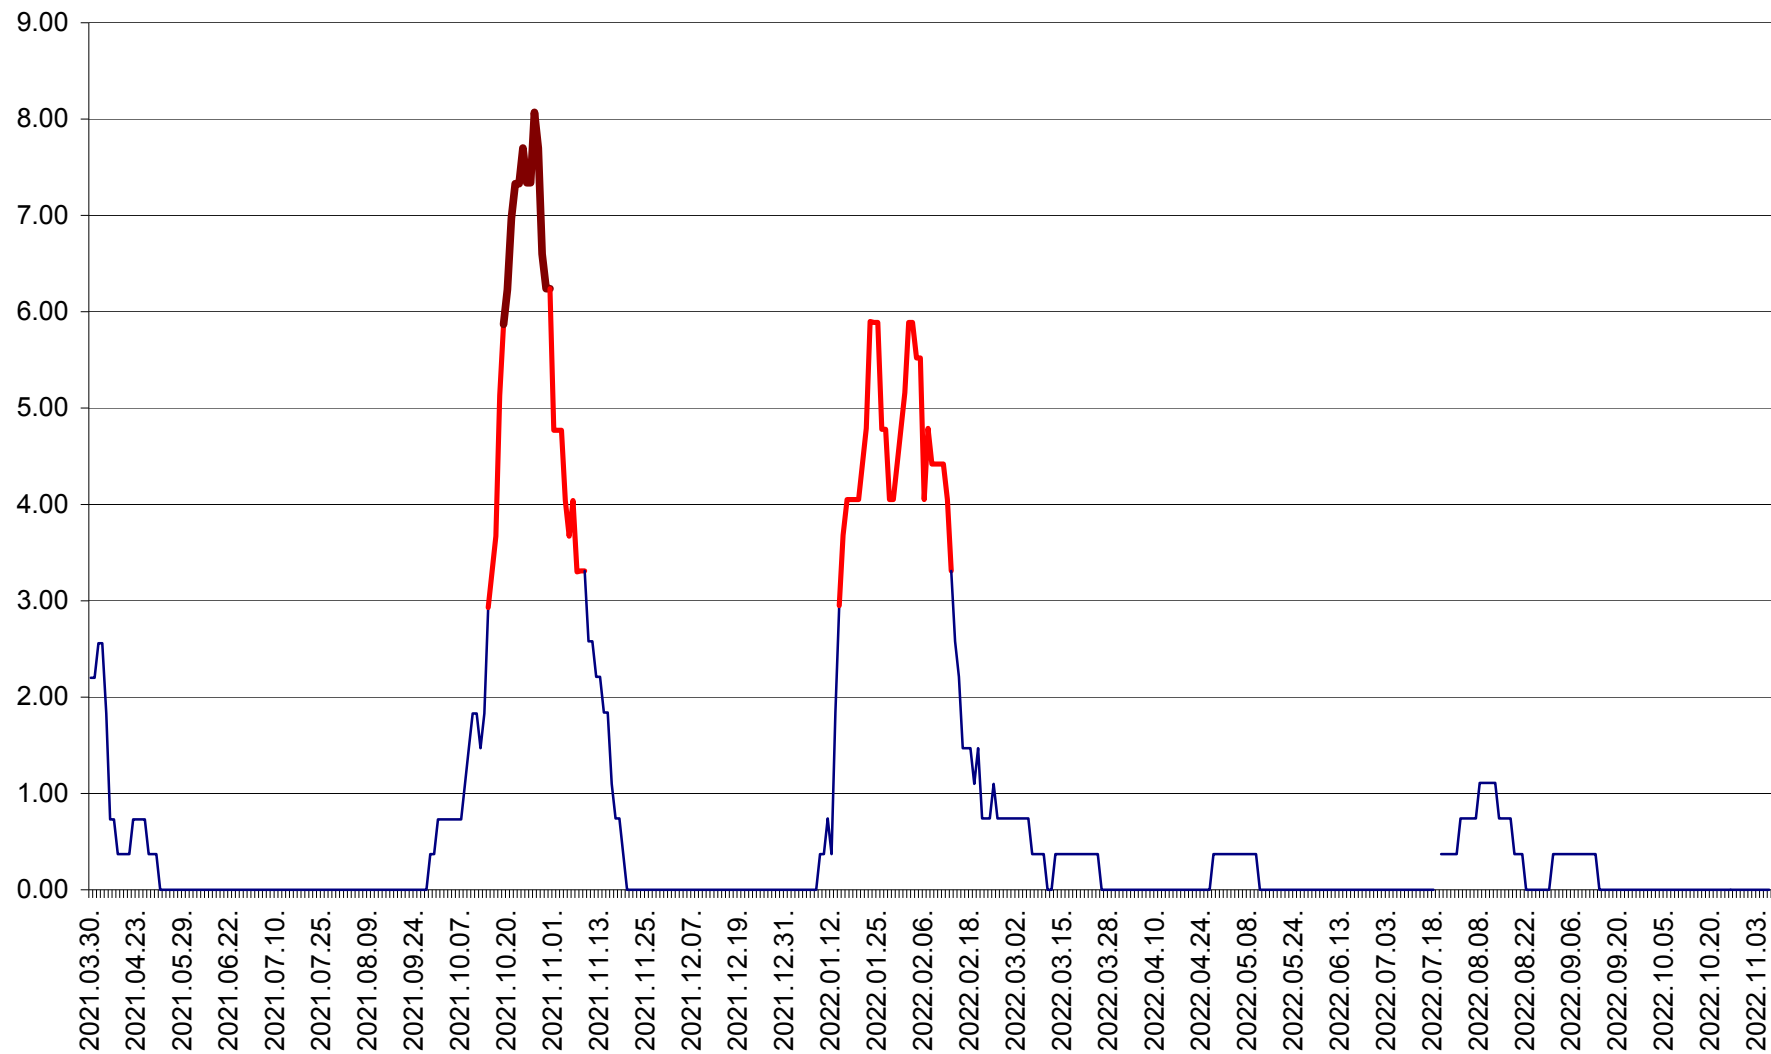

ATID - Evolutia incidentei cumulate pe 14 zile la % de locuitori
2021.04.01. - 2022.11.06.

AVRĂMEȘTI - Evolutia incidentei cumulate pe 14 zile la ‰ de locuitori
2021.04.01. - 2022.11.06.

ORAȘ BĂILE TUȘNAD - Evolutia incidentei cumulate pe 14 zile la ‰ de locuitori
2021.04.01. - 2022.11.06.

ORAȘ BĂLAN - Evoluția incidentei cumulate pe 14 zile la ‰ de locuitori
2021.04.01. - 2022.11.06.

BILBOR - Evolutia incidentei cumulate pe 14 zile la ‰ de locuitori
2021.04.01. - 2022.11.06.

ORAȘ BORSEC - Evolutia incidentei cumulate pe 14 zile la ‰ de locuitori
2021.04.01. - 2022.11.06.

BRĂDEȘTI - Evolutia incidentei cumulate pe 14 zile la ‰ de locuitori
2021.04.01. - 2022.11.06.

CĂPÂLNIȚA - Evoluția incidenței cumulate pe 14 zile la ‰ de locuitori
2021.04.01. - 2022.11.06.

CÂRȚA - Evolutia incidentei cumulate pe 14 zile la ‰ de locuitori
2021.04.01. - 2022.11.06.

CICEU - Evolutia incidentei cumulate pe 14 zile la ‰ de locuitori
2021.04.01. - 2022.11.06.

CIUCSÂNGEORGIU - Evolutia incidentei cumulate pe 14 zile la ‰ de locuitori
2021.04.01. - 2022.11.06.

CIUMANI - Evolutia incidentei cumulate pe 14 zile la ‰ de locuitori
2021.04.01. - 2022.11.06.