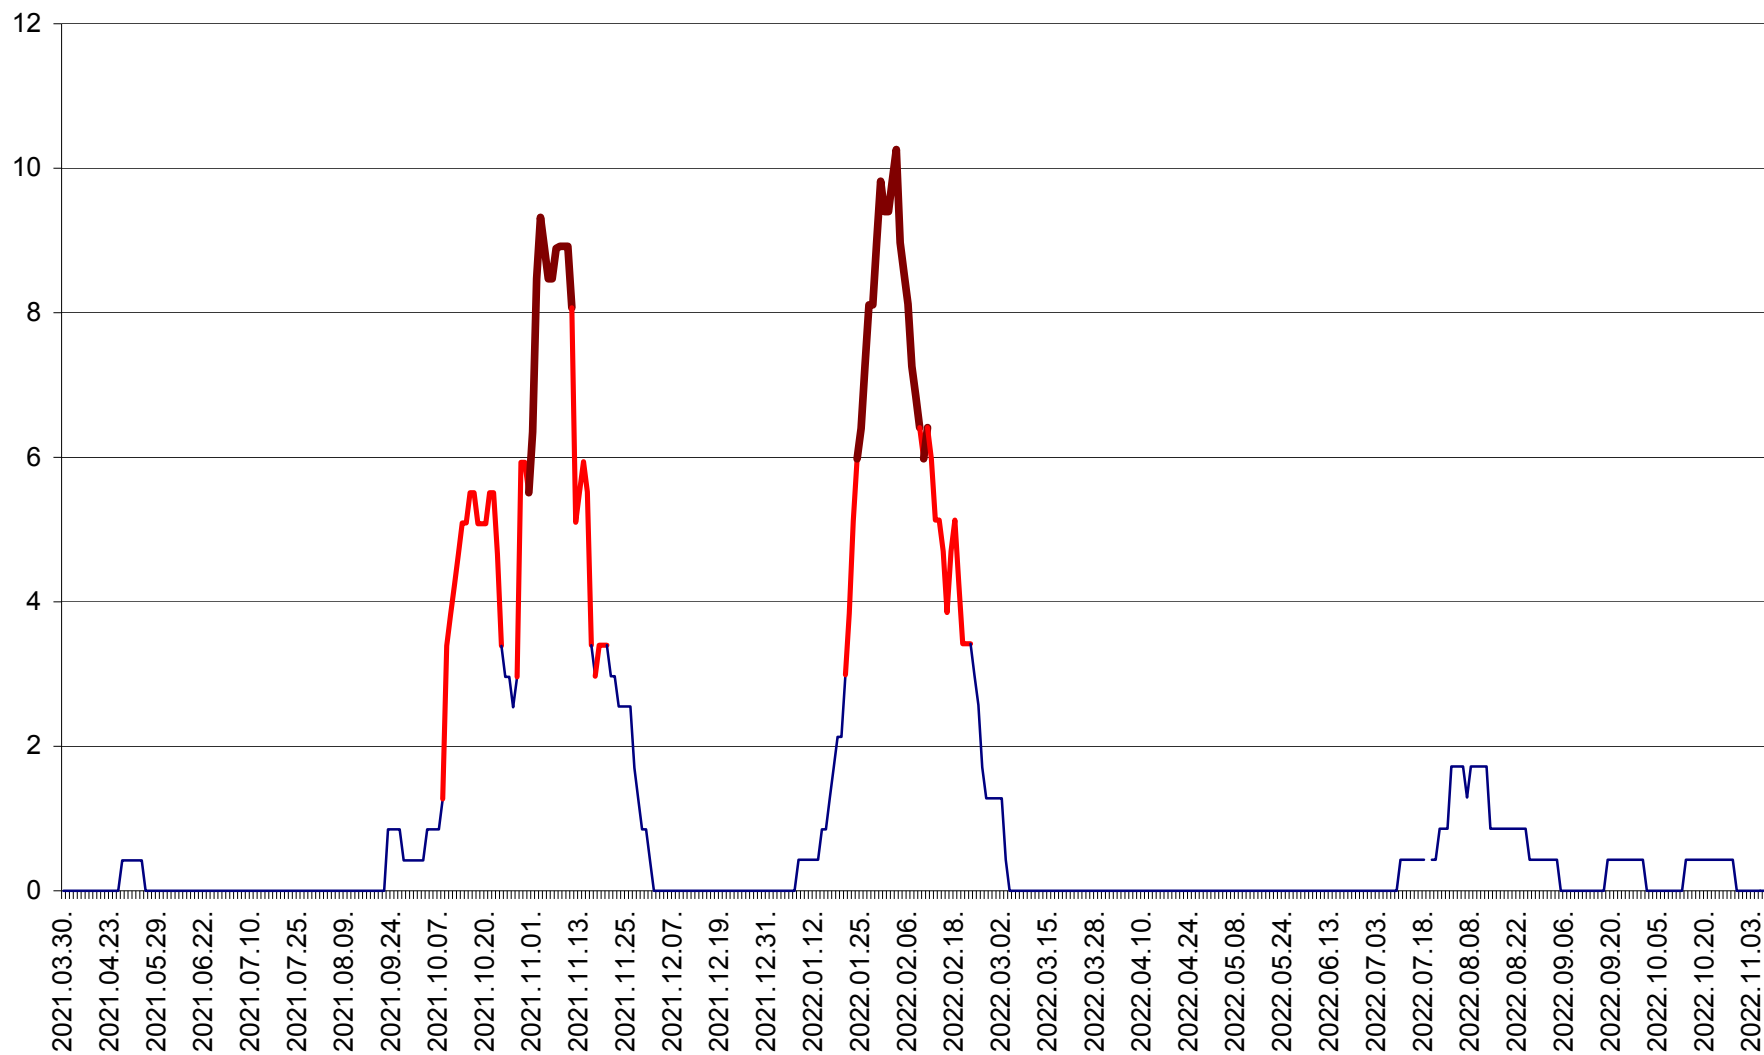

PLĂIEȘII DE JOS - Evoluția incidentei cumulate pe 14 zile la ‰ de locuitori
2021.04.01. - 2022.11.06.

PORUMBENI - Evolutia incidentei cumulate pe 14 zile la ‰ de locuitori
2021.04.01. - 2022.11.06.

PRAID - Evolutia incidentei cumulate pe 14 zile la ‰ de locuitori
2021.04.01. - 2022.11.06.

RACU - Evolutia incidentei cumulate pe 14 zile la ‰ de locuitori
2021.04.01. - 2022.11.06.

REMETEA - Evolutia incidentei cumulate pe 14 zile la % de locuitori
2021.04.01. - 2022.11.06.

SĂCEL - Evolutia incidentei cumulate pe 14 zile la ‰ de locuitori
2021.04.01. - 2022.11.06.

SÂNCRĂIENI - Evolutia incidentei cumulate pe 14 zile la ‰ de locuitori
2021.04.01. - 2022.11.06.

SÂNDOMIC - Evolutia incidentei cumulate pe 14 zile la ‰ de locuitori
2021.04.01. - 2022.11.06.

SÂNMARTIN - Evolutia incidentei cumulate pe 14 zile la ‰ de locuitori
2021.04.01. - 2022.11.06.