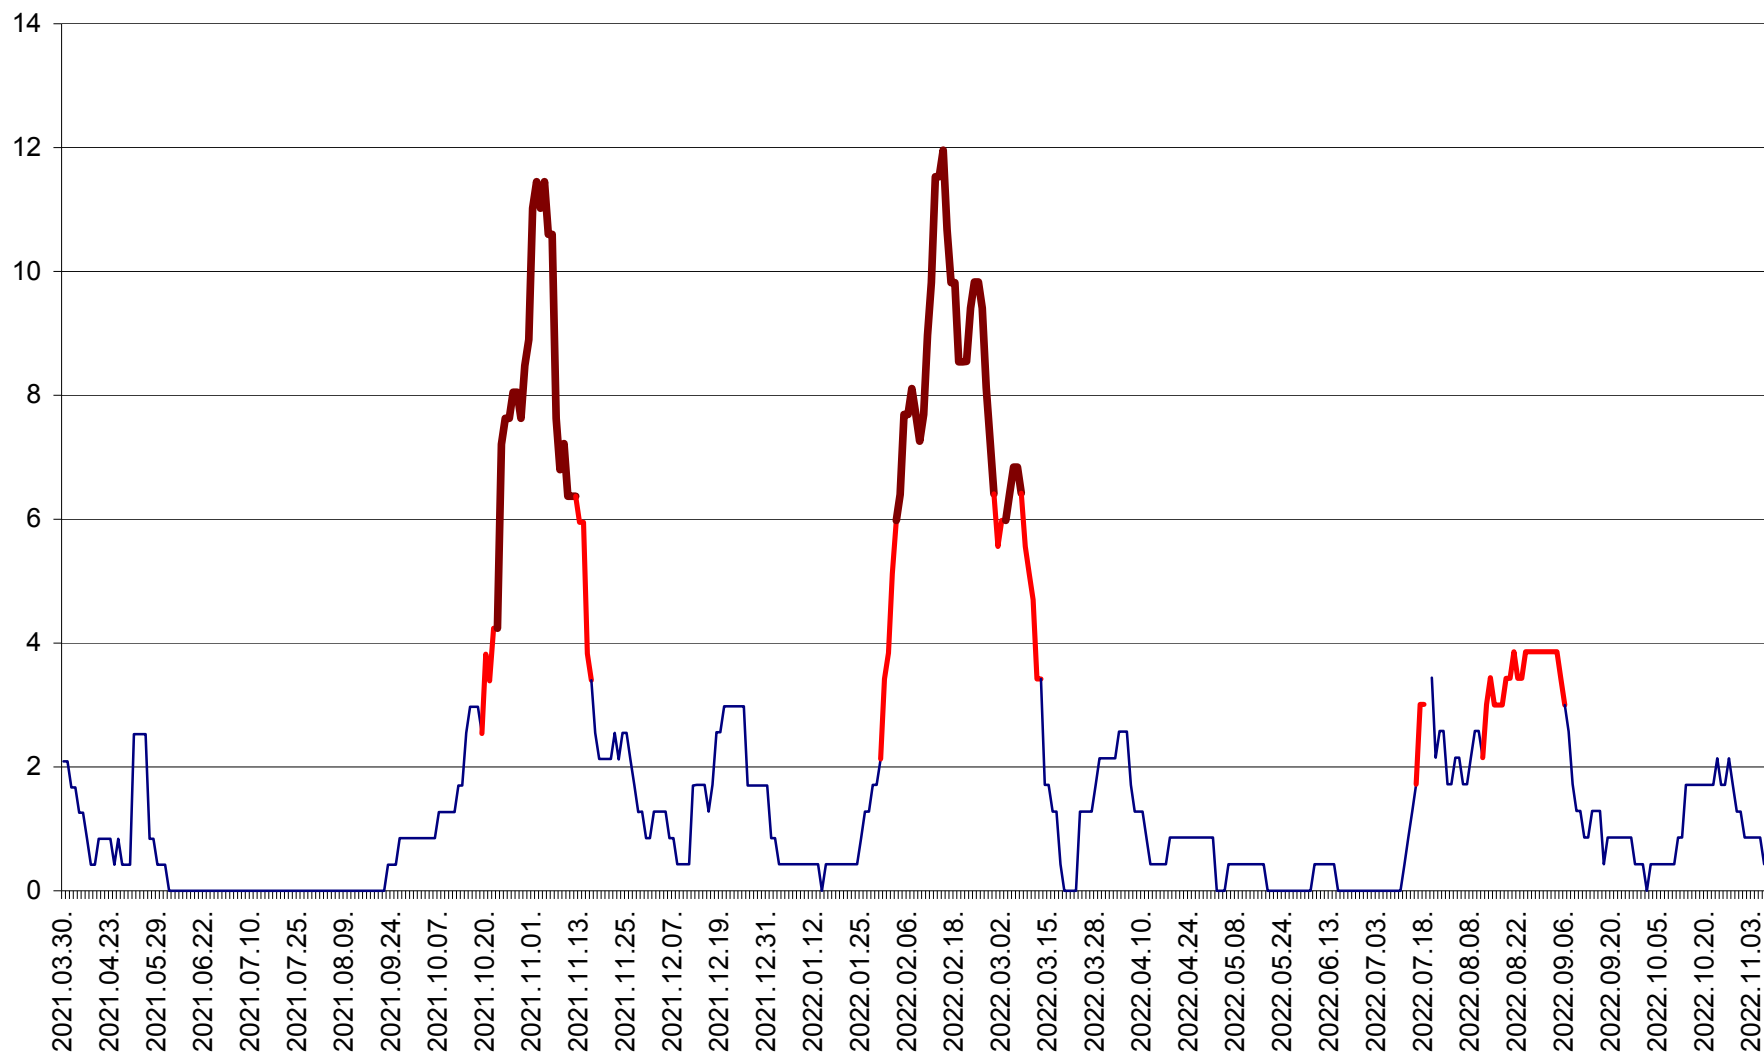

CORBU - Evolutia incidentei cumulate pe 14 zile la ‰ de locuitori
2021.04.01. - 2022.11.06.

CORUND - Evolutia incidentei cumulate pe 14 zile la ‰ de locuitori
2021.04.01. - 2022.11.06.

COZMENI - Evolutia incidentei cumulate pe 14 zile la ‰ de locuitori
2021.04.01. - 2022.11.06.

ORAȘ CRISTURU SECUIESC - Evolutia incidentei cumulate pe 14 zile la ‰ de locuitori
2021.04.01. - 2022.11.06.

DĂNEȘTI - Evolutia incidentei cumulate pe 14 zile la ‰ de locuitori
2021.04.01. - 2022.11.06.

DÂRJIU - Evolutia incidentei cumulate pe 14 zile la ‰ de locuitori
2021.04.01. - 2022.11.06.

DEALU - Evolutia incidentei cumulate pe 14 zile la ‰ de locuitori
2021.04.01. - 2022.11.06.

DITRĂU - Evolutia incidentei cumulate pe 14 zile la ‰ de locuitori
2021.04.01. - 2022.11.06.

FELICENI - Evolutia incidentei cumulate pe 14 zile la % de locuitori
2021.04.01. - 2022.11.06.

FRUMOASA - Evolutia incidentei cumulate pe 14 zile la ‰ de locuitori
2021.04.01. - 2022.11.06.

GĂLĂUȚAȘ - Evoluția incidenței cumulate pe 14 zile la ‰ de locuitori
2021.04.01. - 2022.11.06.