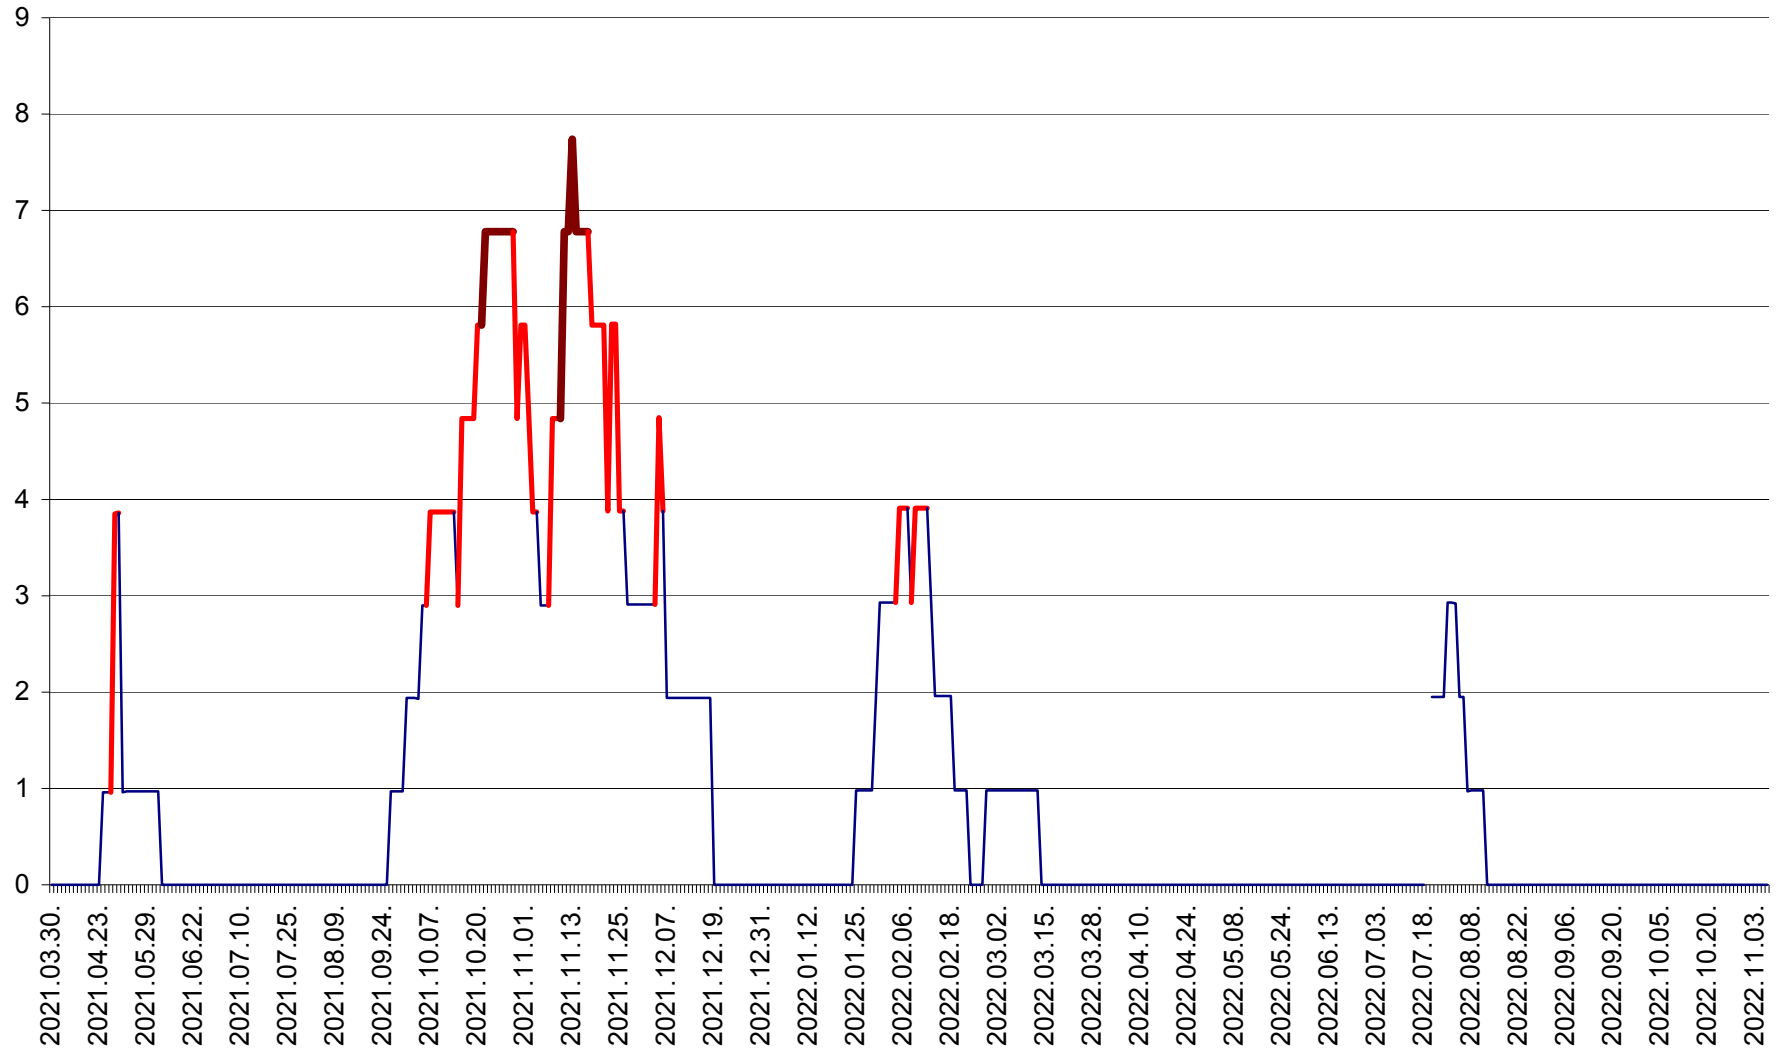

DEALU - Evolutia incidentei cumulate pe 14 zile la ‰ de locuitori
2021.04.01. - 2022.11.06.