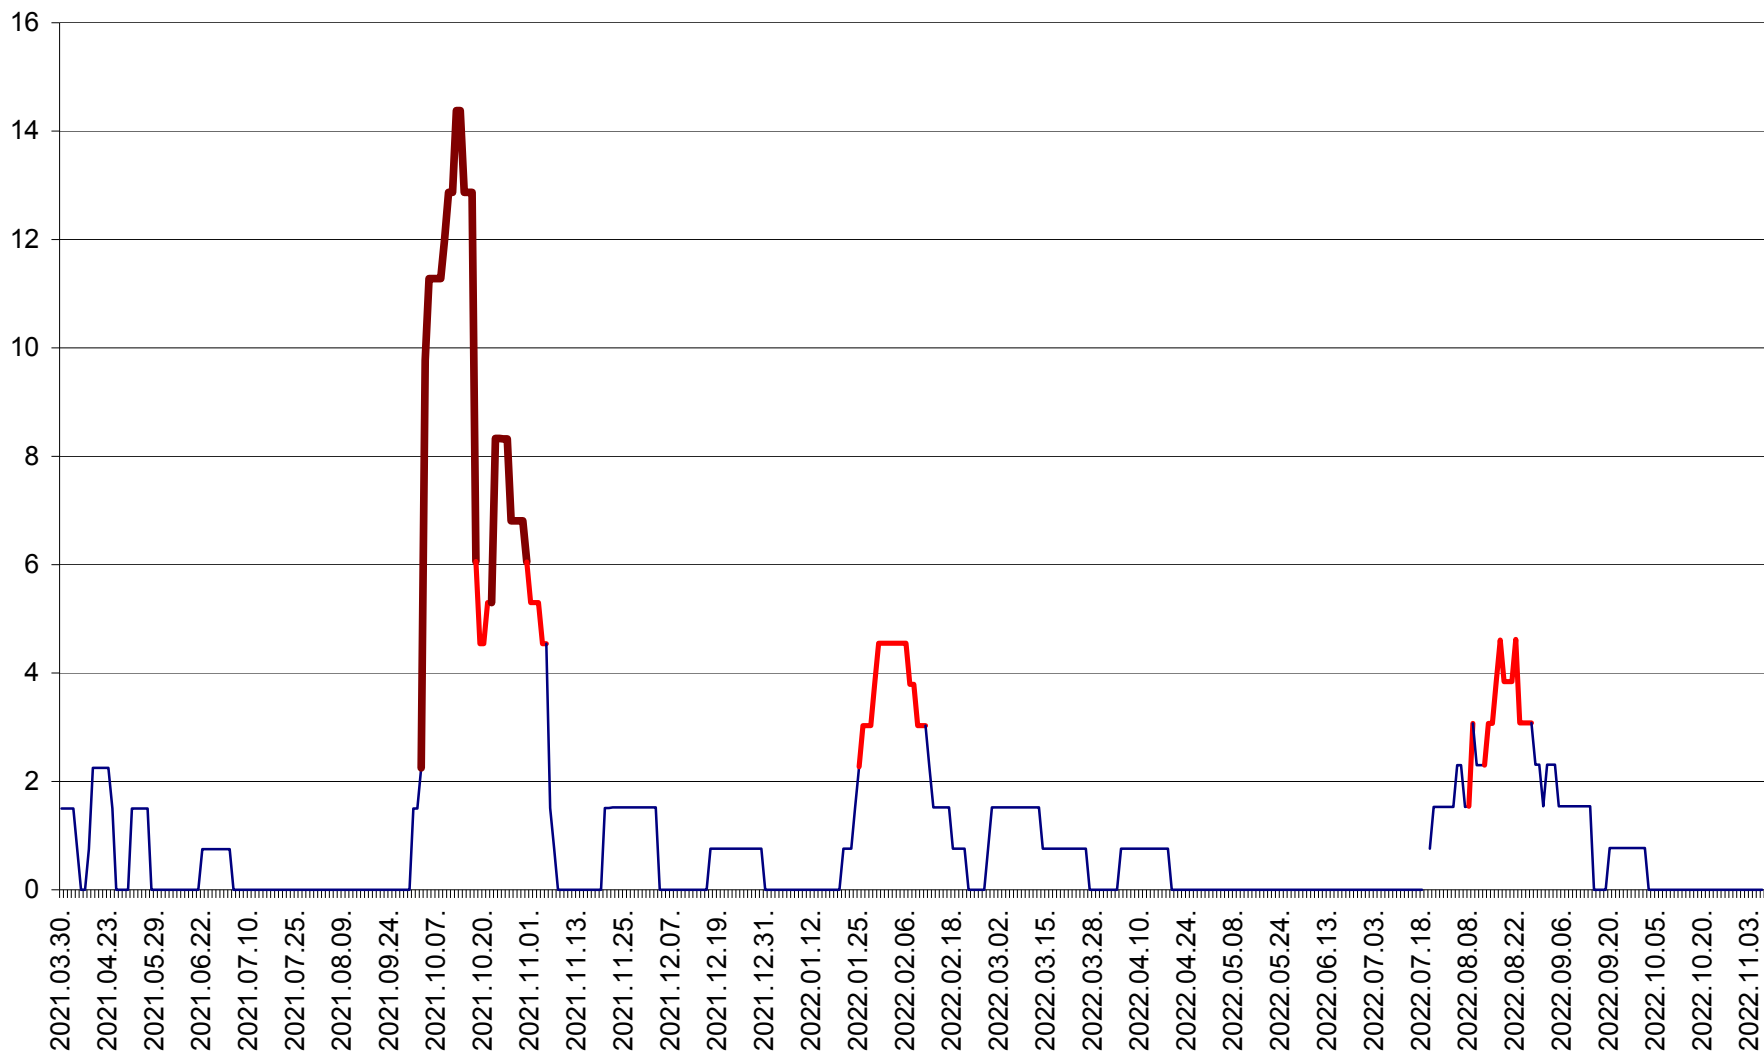

LELICENI - Evolutia incidentei cumulate pe 14 zile la ‰ de locuitori
2021.04.01. - 2022.11.06.

LUETA - Evolutia incidentei cumulate pe 14 zile la ‰ de locuitori
2021.04.01. - 2022.11.06.

LUNCA DE JOS - Evolutia incidentei cumulate pe 14 zile la ‰ de locuitori
2021.04.01. - 2022.11.06.

LUNCA DE SUS - Evolutia incidentei cumulate pe 14 zile la ‰ de locuitori
2021.04.01. - 2022.11.06.

LUPENI - Evolutia incidentei cumulate pe 14 zile la ‰ de locuitori
2021.04.01. - 2022.11.06.

MĂDĂRAȘ - Evolutia incidentei cumulate pe 14 zile la ‰ de locuitori
2021.04.01. - 2022.11.06.

MĂRTINIȘ - Evolutia incidentei cumulate pe 14 zile la ‰ de locuitori
2021.04.01. - 2022.11.06.

MEREȘTI - Evolutia incidentei cumulate pe 14 zile la ‰ de locuitori
2021.04.01. - 2022.11.06.

MUNICIPIUL MIERCUREA-CIUC - Evolutia incidentei cumulate pe 14 zile la ‰ de locuitori
2021.04.01. - 2022.11.06.

MIHĂILENI - Evolutia incidentei cumulate pe 14 zile la ‰ de locuitori
2021.04.01. - 2022.11.06.

MUGENI - Evolutia incidentei cumulate pe 14 zile la ‰ de locuitori
2021.04.01. - 2022.11.06.

OCLAND - Evolutia incidentei cumulate pe 14 zile la ‰ de locuitori
2021.04.01. - 2022.11.06.