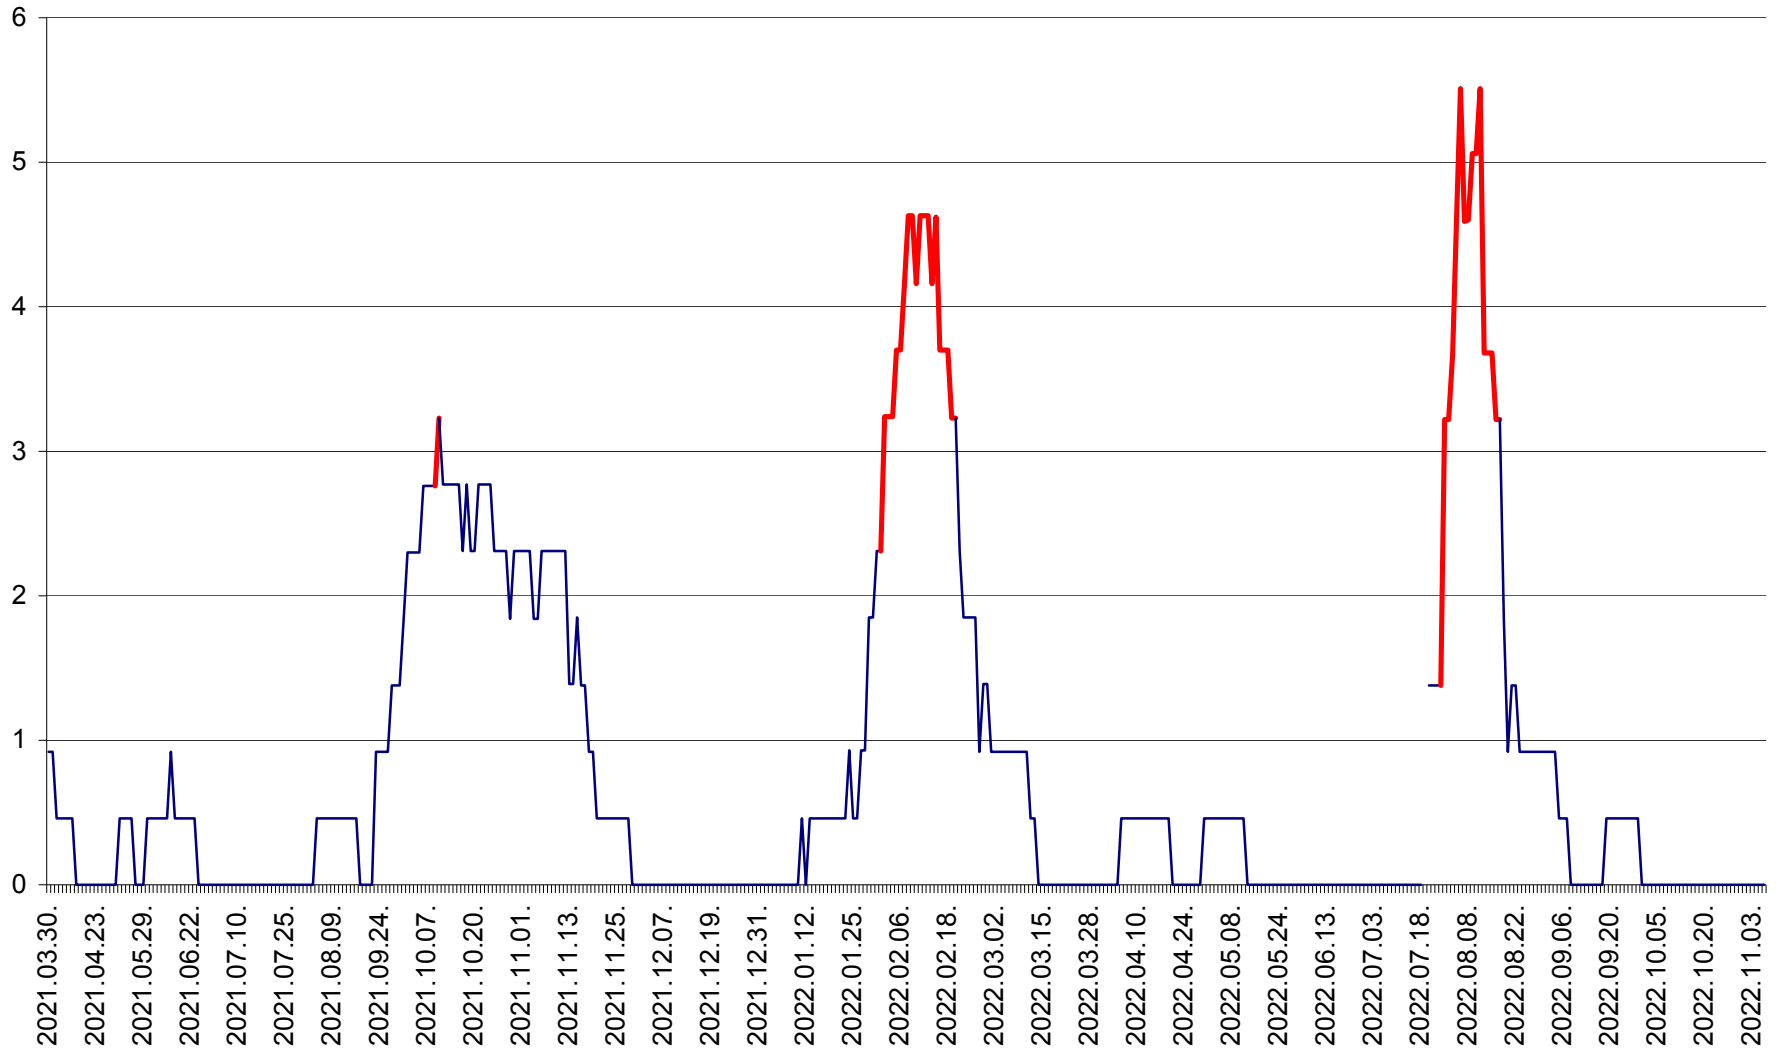

ULIEȘ - Evoluția incidenței cumulate pe 14 zile la ‰ de locuitori
2021.04.01. - 2022.11.06.