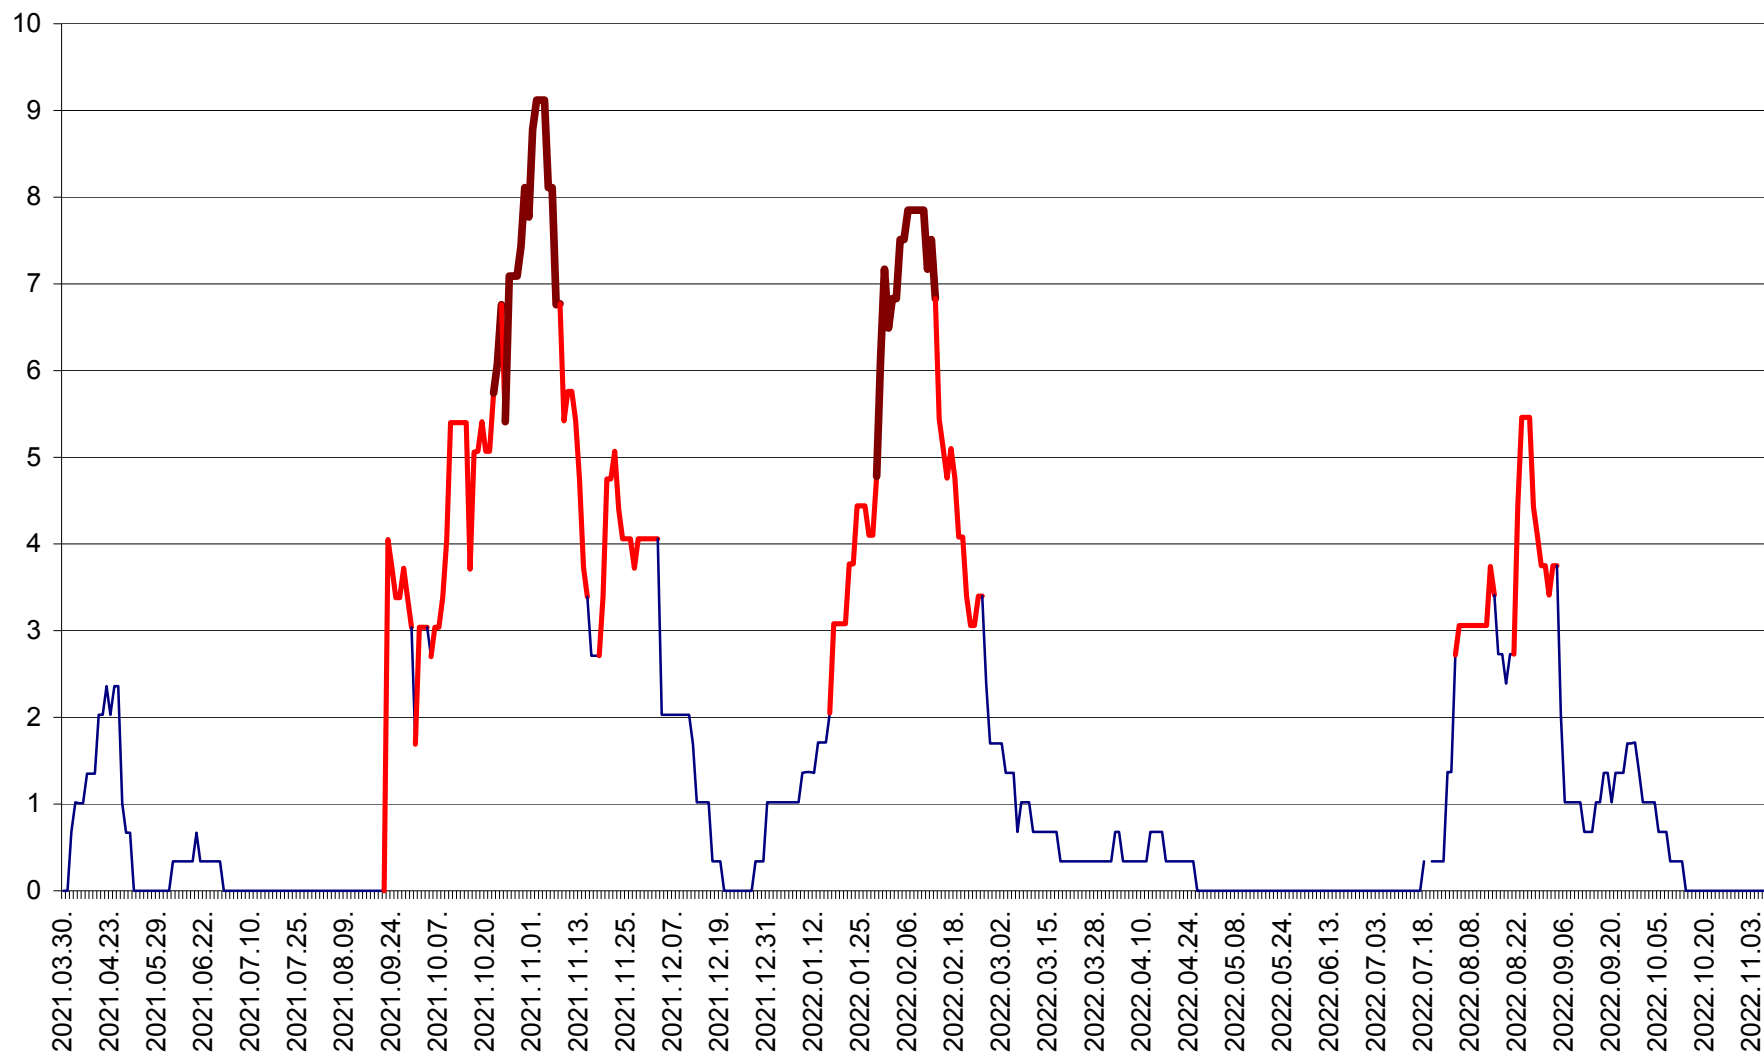

LELICENI - Evolutia incidentei cumulate pe 14 zile la ‰ de locuitori
2021.04.01. - 2022.11.06.

LUETA - Evolutia incidentei cumulate pe 14 zile la ‰ de locuitori
2021.04.01. - 2022.11.06.

LUNCA DE JOS - Evolutia incidentei cumulate pe 14 zile la ‰ de locuitori
2021.04.01. - 2022.11.06.

LUNCA DE SUS - Evolutia incidentei cumulate pe 14 zile la ‰ de locuitori
2021.04.01. - 2022.11.06.

LUPENI - Evolutia incidentei cumulate pe 14 zile la ‰ de locuitori
2021.04.01. - 2022.11.06.

MĂDĂRAȘ - Evolutia incidentei cumulate pe 14 zile la ‰ de locuitori
2021.04.01. - 2022.11.06.

MĂRTINIȘ - Evolutia incidentei cumulate pe 14 zile la ‰ de locuitori
2021.04.01. - 2022.11.06.

MEREȘTI - Evolutia incidentei cumulate pe 14 zile la ‰ de locuitori
2021.04.01. - 2022.11.06.

MUNICIPIUL MIERCUREA-CIUC - Evolutia incidentei cumulate pe 14 zile la ‰ de locuitori
2021.04.01. - 2022.11.06.