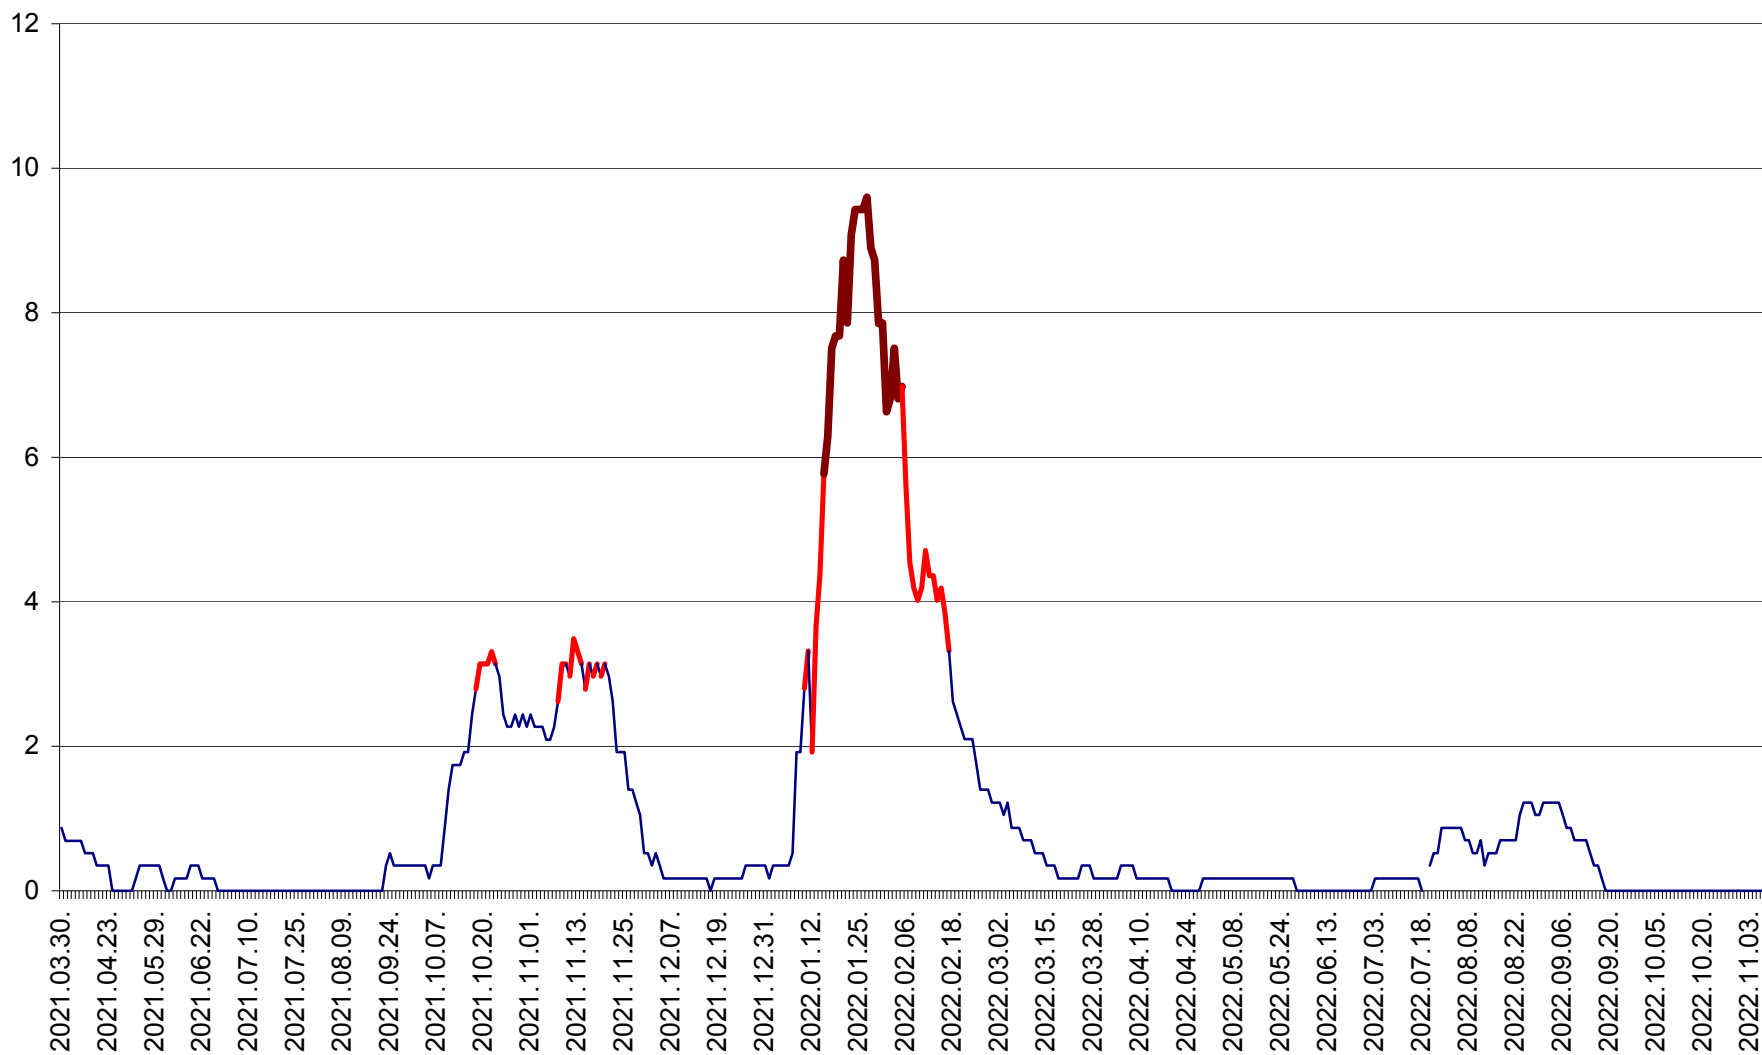

DÂRJIU - Evolutia incidentei cumulate pe 14 zile la ‰ de locuitori
2021.04.01. - 2022.11.06.

DEALU - Evolutia incidentei cumulate pe 14 zile la ‰ de locuitori
2021.04.01. - 2022.11.06.

DITRĂU - Evolutia incidentei cumulate pe 14 zile la ‰ de locuitori
2021.04.01. - 2022.11.06.

FELICENI - Evolutia incidentei cumulate pe 14 zile la % de locuitori
2021.04.01. - 2022.11.06.

FRUMOASA - Evolutia incidentei cumulate pe 14 zile la ‰ de locuitori
2021.04.01. - 2022.11.06.

GĂLĂUȚAȘ - Evoluția incidenței cumulate pe 14 zile la ‰ de locuitori
2021.04.01. - 2022.11.06.

MUNICIPIUL GHEORGHENI - Evolutia incidentei cumulate pe 14 zile la % de locuitori
2021.04.01. - 2022.11.06.

JOSENI - Evolutia incidentei cumulate pe 14 zile la ‰ de locuitori
2021.04.01. - 2022.11.06.

LĂZAREA - Evolutia incidentei cumulate pe 14 zile la % de locuitori
2021.04.01. - 2022.11.06.

LELICENI - Evolutia incidentei cumulate pe 14 zile la ‰ de locuitori
2021.04.01. - 2022.11.06.

LUETA - Evolutia incidentei cumulate pe 14 zile la ‰ de locuitori
2021.04.01. - 2022.11.06.

LUNCA DE JOS - Evolutia incidentei cumulate pe 14 zile la ‰ de locuitori
2021.04.01. - 2022.11.06.