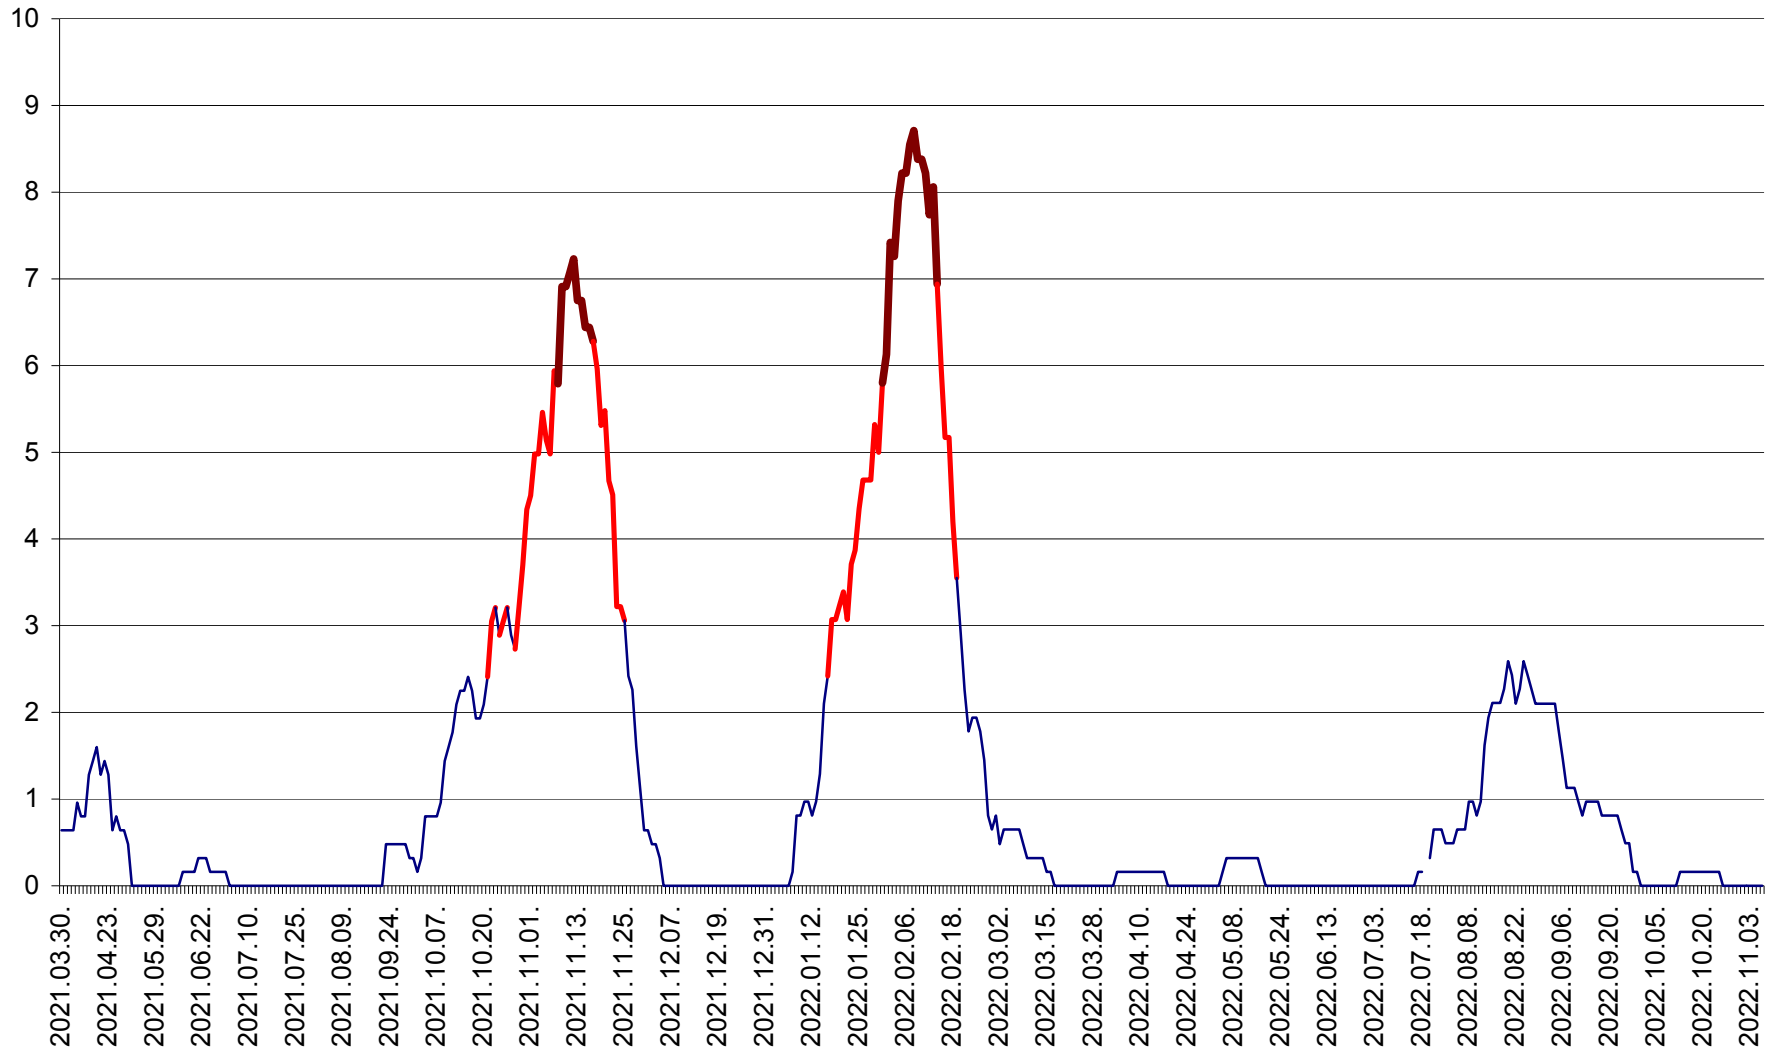

PLĂIEȘII DE JOS - Evoluția incidentei cumulate pe 14 zile la ‰ de locuitori
2021.04.01. - 2022.11.06.

PORUMBENI - Evolutia incidentei cumulate pe 14 zile la ‰ de locuitori
2021.04.01. - 2022.11.06.

PRAID - Evolutia incidentei cumulate pe 14 zile la ‰ de locuitori
2021.04.01. - 2022.11.06.

RACU - Evolutia incidentei cumulate pe 14 zile la ‰ de locuitori
2021.04.01. - 2022.11.06.

REMETEA - Evolutia incidentei cumulate pe 14 zile la % de locuitori
2021.04.01. - 2022.11.06.

SĂCEL - Evolutia incidentei cumulate pe 14 zile la ‰ de locuitori
2021.04.01. - 2022.11.06.

SÂNCRĂIENI - Evolutia incidentei cumulate pe 14 zile la ‰ de locuitori
2021.04.01. - 2022.11.06.

SÂNDOMIC - Evolutia incidentei cumulate pe 14 zile la ‰ de locuitori
2021.04.01. - 2022.11.06.

SÂNMARTIN - Evolutia incidentei cumulate pe 14 zile la ‰ de locuitori
2021.04.01. - 2022.11.06.