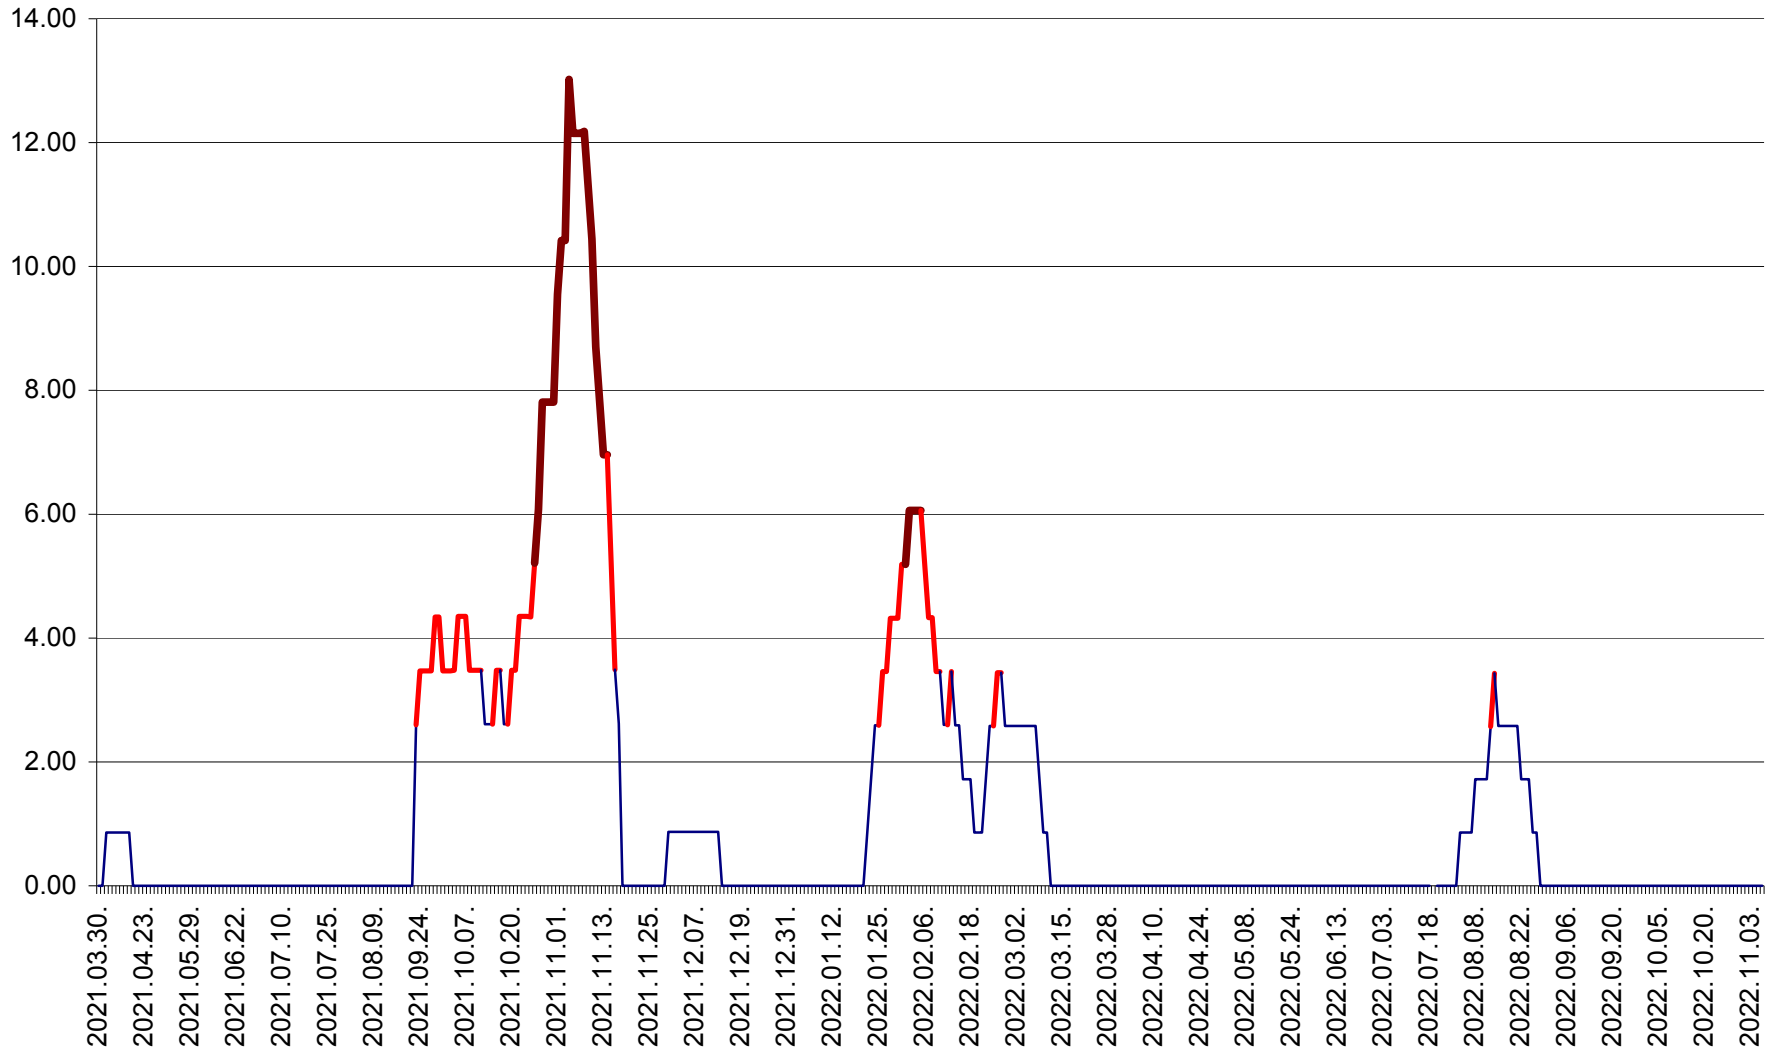

VĂRȘAG - Evolutia incidentei cumulate pe 14 zile la ‰ de locuitori
2021.04.01. - 2022.11.06.