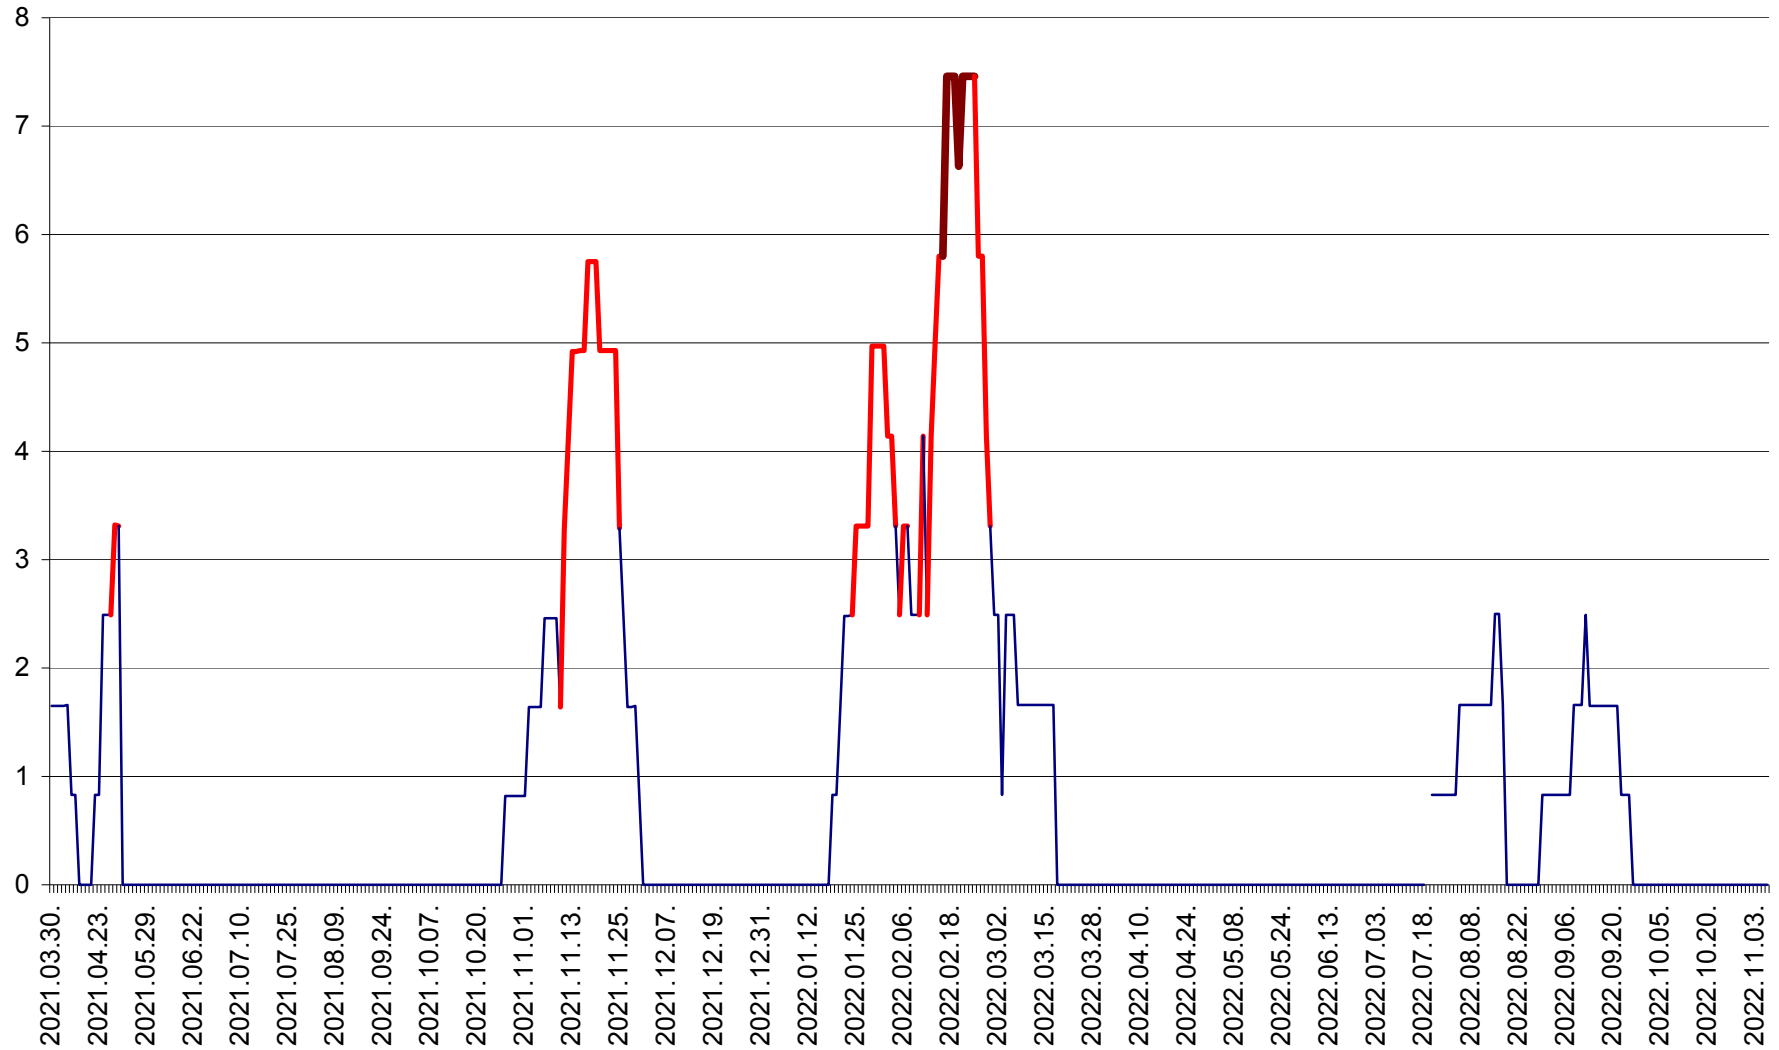

PLĂIEȘII DE JOS - Evoluția incidentei cumulate pe 14 zile la ‰ de locuitori
2021.04.01. - 2022.11.06.

PORUMBENI - Evolutia incidentei cumulate pe 14 zile la ‰ de locuitori
2021.04.01. - 2022.11.06.

PRAID - Evolutia incidentei cumulate pe 14 zile la ‰ de locuitori
2021.04.01. - 2022.11.06.

RACU - Evolutia incidentei cumulate pe 14 zile la ‰ de locuitori
2021.04.01. - 2022.11.06.

REMETEA - Evolutia incidentei cumulate pe 14 zile la % de locuitori
2021.04.01. - 2022.11.06.

SĂCEL - Evolutia incidentei cumulate pe 14 zile la ‰ de locuitori
2021.04.01. - 2022.11.06.