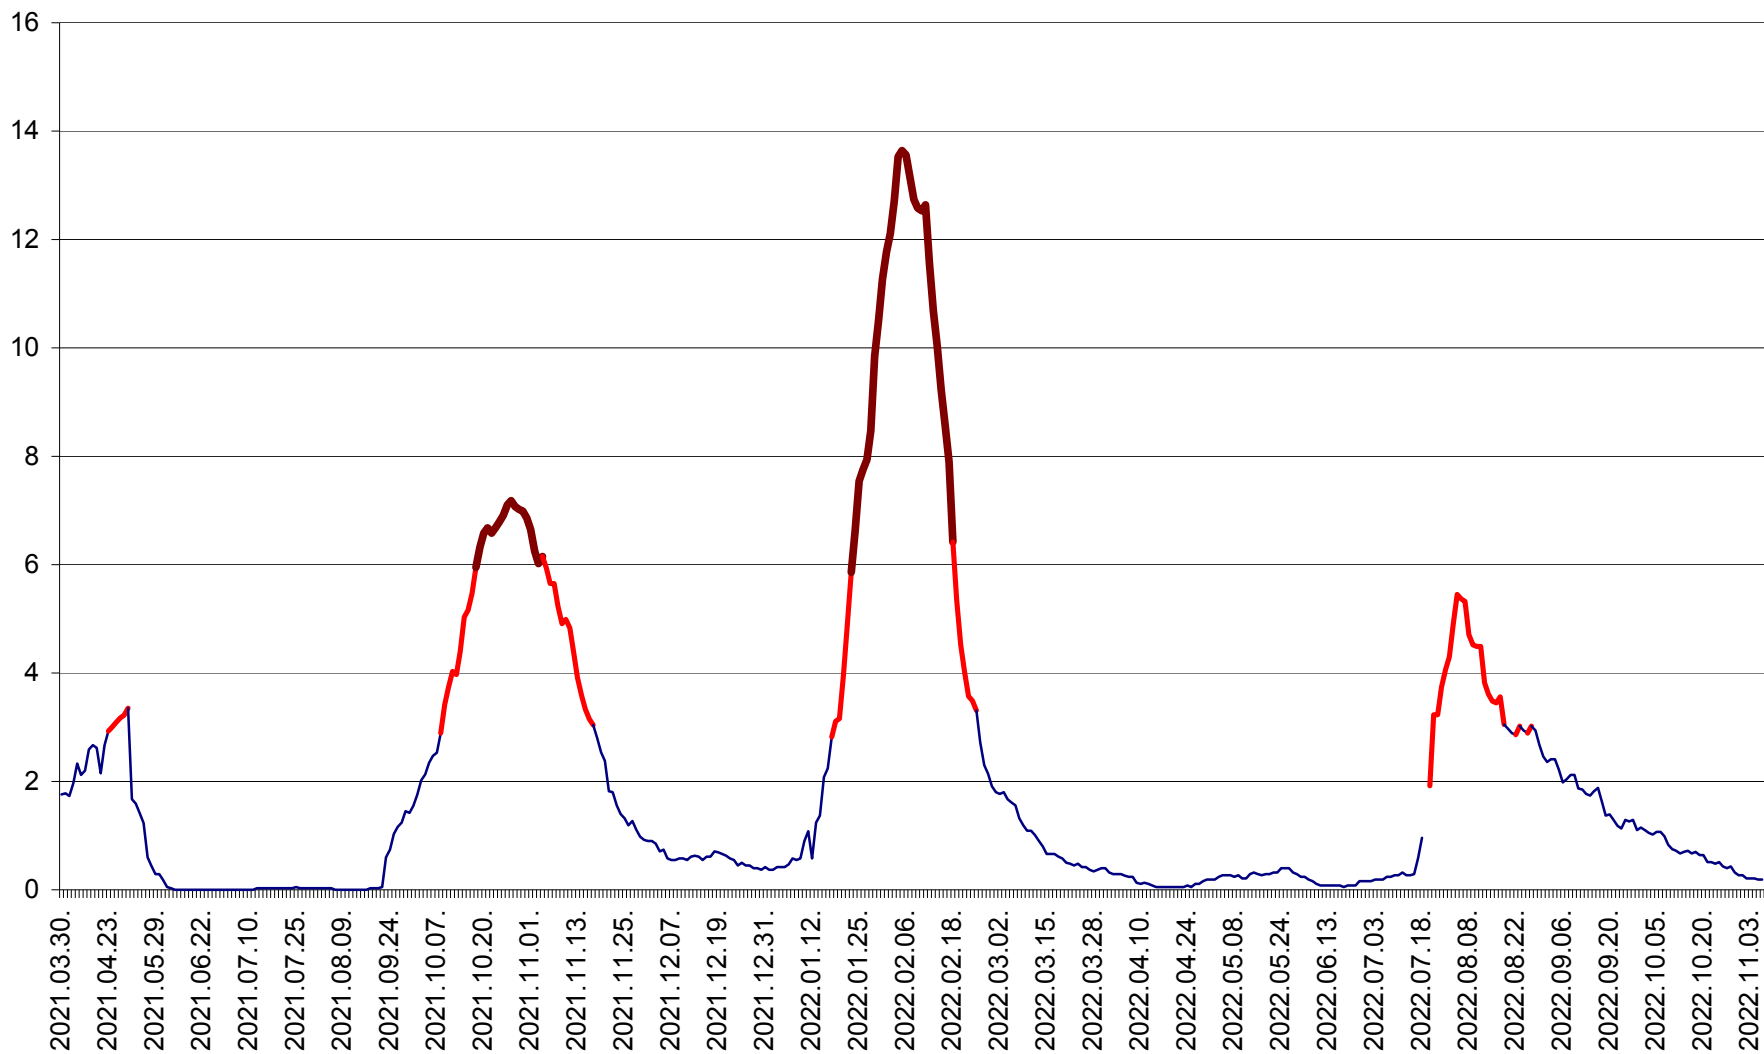

MĂRTINIȘ - Evolutia incidentei cumulate pe 14 zile la ‰ de locuitori
2021.04.01. - 2022.11.06.

MEREȘTI - Evolutia incidentei cumulate pe 14 zile la ‰ de locuitori
2021.04.01. - 2022.11.06.

MUNICIPIUL MIERCUREA-CIUC - Evolutia incidentei cumulate pe 14 zile la ‰ de locuitori
2021.04.01. - 2022.11.06.

MIHĂILENI - Evolutia incidentei cumulate pe 14 zile la ‰ de locuitori
2021.04.01. - 2022.11.06.

MUGENI - Evolutia incidentei cumulate pe 14 zile la ‰ de locuitori
2021.04.01. - 2022.11.06.

OCLAND - Evolutia incidentei cumulate pe 14 zile la ‰ de locuitori
2021.04.01. - 2022.11.06.

MUNICIPIUL ODORHEIU SECUIESC - Evolutia incidentei cumulate pe 14 zile la ‰ de locuitori
2021.04.01. - 2022.11.06.

PĂULENI-CIUC - Evolutia incidentei cumulate pe 14 zile la ‰ de locuitori
2021.04.01. - 2022.11.06.