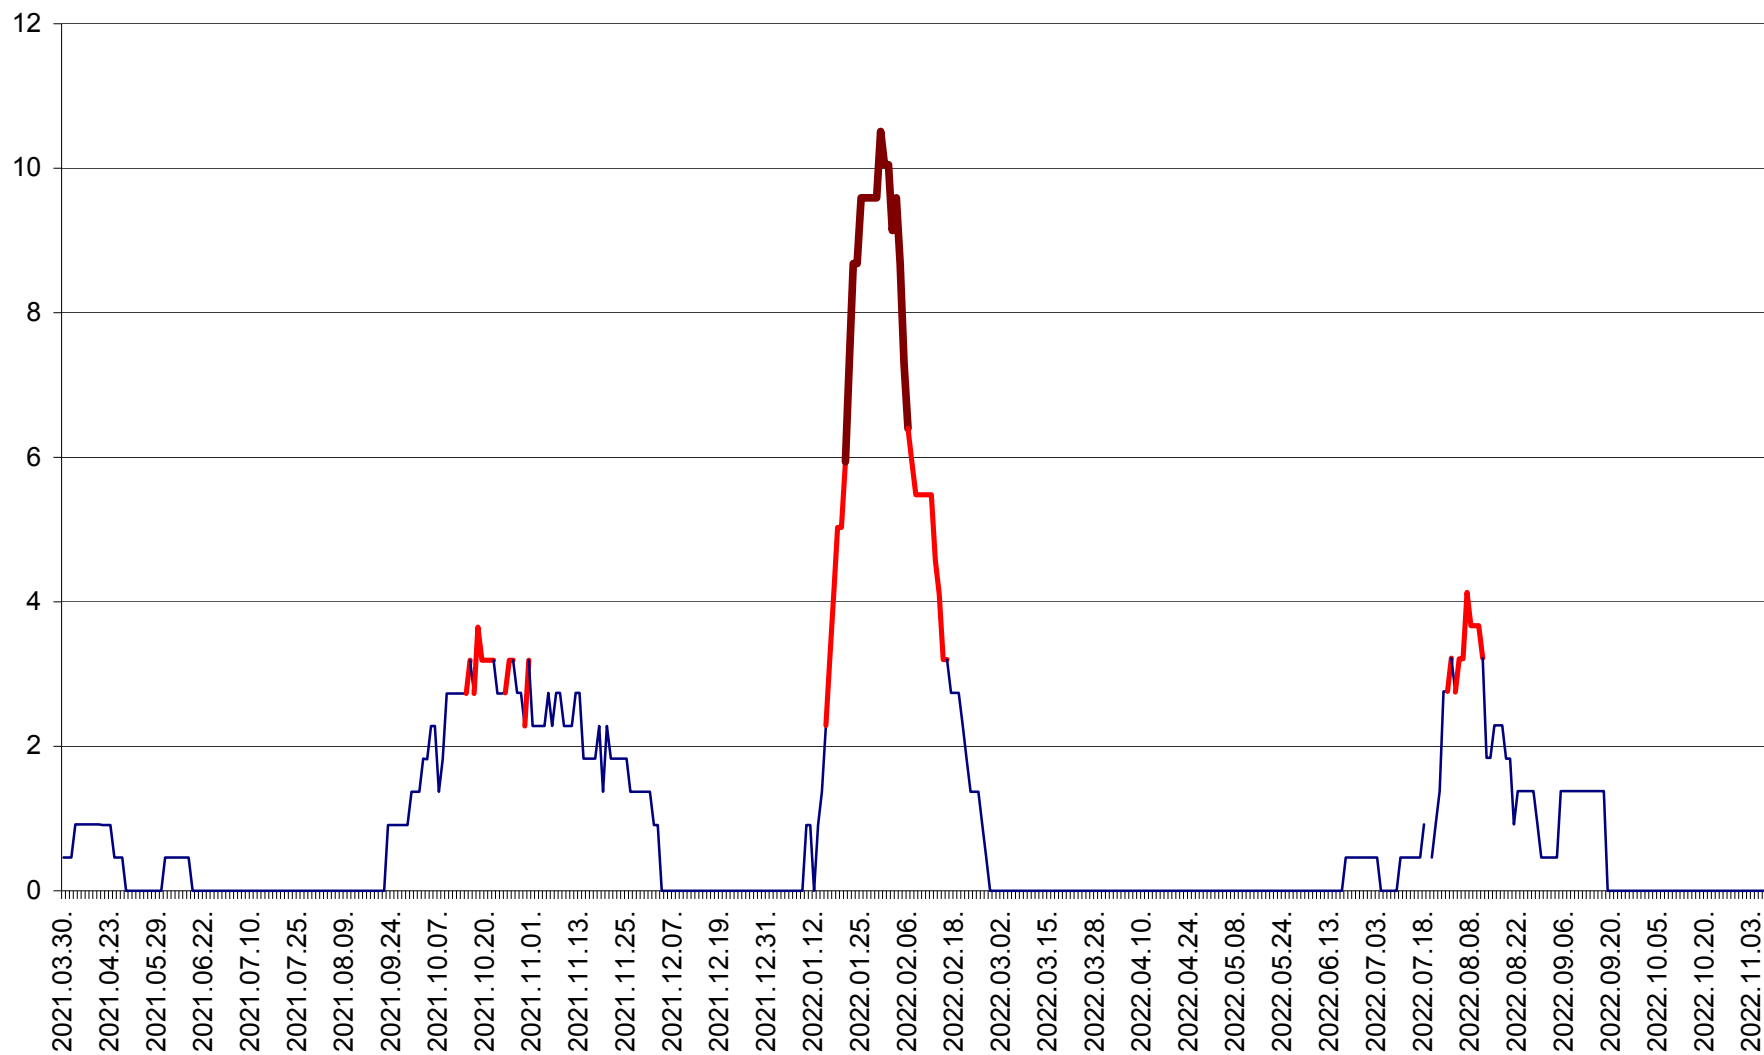

CICEU - Evolutia incidentei cumulate pe 14 zile la ‰ de locuitori
2021.04.01. - 2022.11.06.

CIUCSÂNGEORGIU - Evolutia incidentei cumulate pe 14 zile la ‰ de locuitori
2021.04.01. - 2022.11.06.

CIUMANI - Evolutia incidentei cumulate pe 14 zile la ‰ de locuitori
2021.04.01. - 2022.11.06.

CORBU - Evolutia incidentei cumulate pe 14 zile la ‰ de locuitori
2021.04.01. - 2022.11.06.

CORUND - Evolutia incidentei cumulate pe 14 zile la ‰ de locuitori
2021.04.01. - 2022.11.06.

COZMENI - Evolutia incidentei cumulate pe 14 zile la ‰ de locuitori
2021.04.01. - 2022.11.06.

ORAȘ CRISTURU SECUIESC - Evolutia incidentei cumulate pe 14 zile la ‰ de locuitori
2021.04.01. - 2022.11.06.

DĂNEȘTI - Evolutia incidentei cumulate pe 14 zile la ‰ de locuitori
2021.04.01. - 2022.11.06.

DÂRJIU - Evolutia incidentei cumulate pe 14 zile la ‰ de locuitori
2021.04.01. - 2022.11.06.

DEALU - Evolutia incidentei cumulate pe 14 zile la ‰ de locuitori
2021.04.01. - 2022.11.06.

DITRĂU - Evolutia incidentei cumulate pe 14 zile la ‰ de locuitori
2021.04.01. - 2022.11.06.