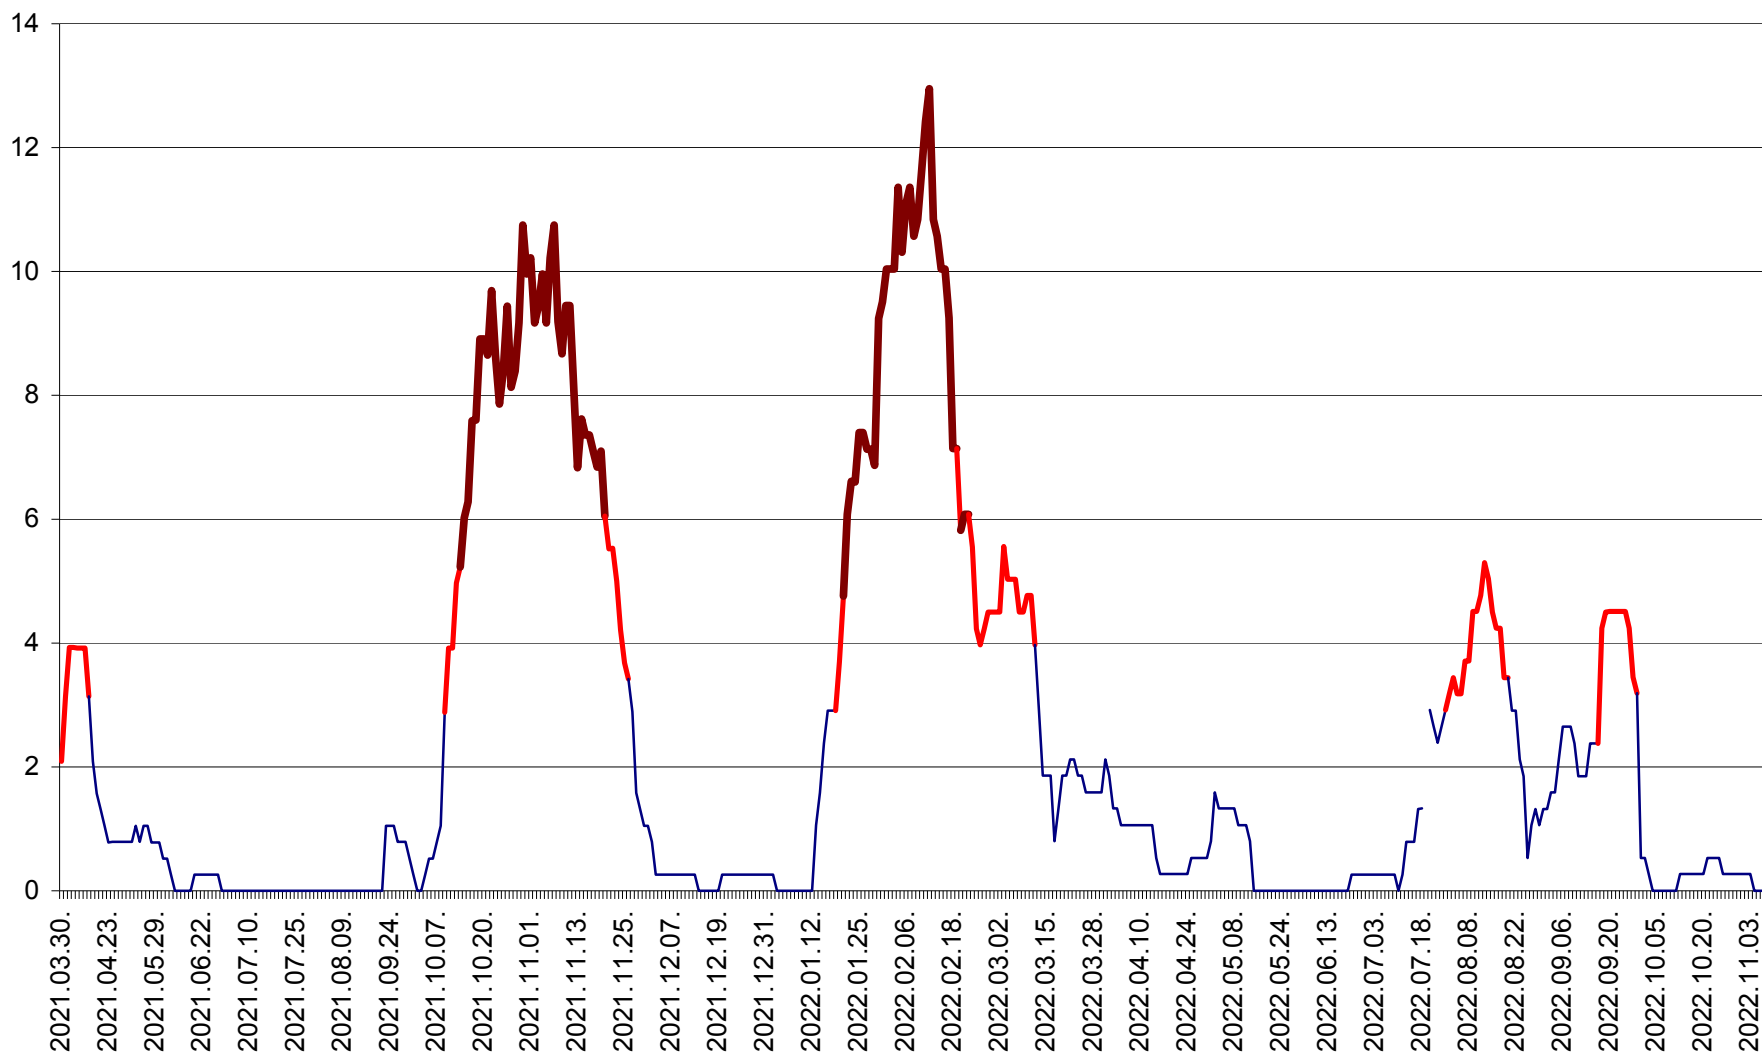

RACU - Evolutia incidentei cumulate pe 14 zile la ‰ de locuitori
2021.04.01. - 2022.11.06.

REMETEA - Evolutia incidentei cumulate pe 14 zile la % de locuitori
2021.04.01. - 2022.11.06.

SĂCEL - Evolutia incidentei cumulate pe 14 zile la ‰ de locuitori
2021.04.01. - 2022.11.06.

SÂNCRĂIENI - Evolutia incidentei cumulate pe 14 zile la ‰ de locuitori
2021.04.01. - 2022.11.06.

SÂNDOMIC - Evolutia incidentei cumulate pe 14 zile la ‰ de locuitori
2021.04.01. - 2022.11.06.

SÂNMARTIN - Evolutia incidentei cumulate pe 14 zile la ‰ de locuitori
2021.04.01. - 2022.11.06.

SÂNSIMION - Evolutia incidentei cumulate pe 14 zile la ‰ de locuitori
2021.04.01. - 2022.11.06.

SÂNTIMBRU - Evolutia incidentei cumulate pe 14 zile la ‰ de locuitori
2021.04.01. - 2022.11.06.

SĂRMAȘ - Evolutia incidentei cumulate pe 14 zile la ‰ de locuitori
2021.04.01. - 2022.11.06.