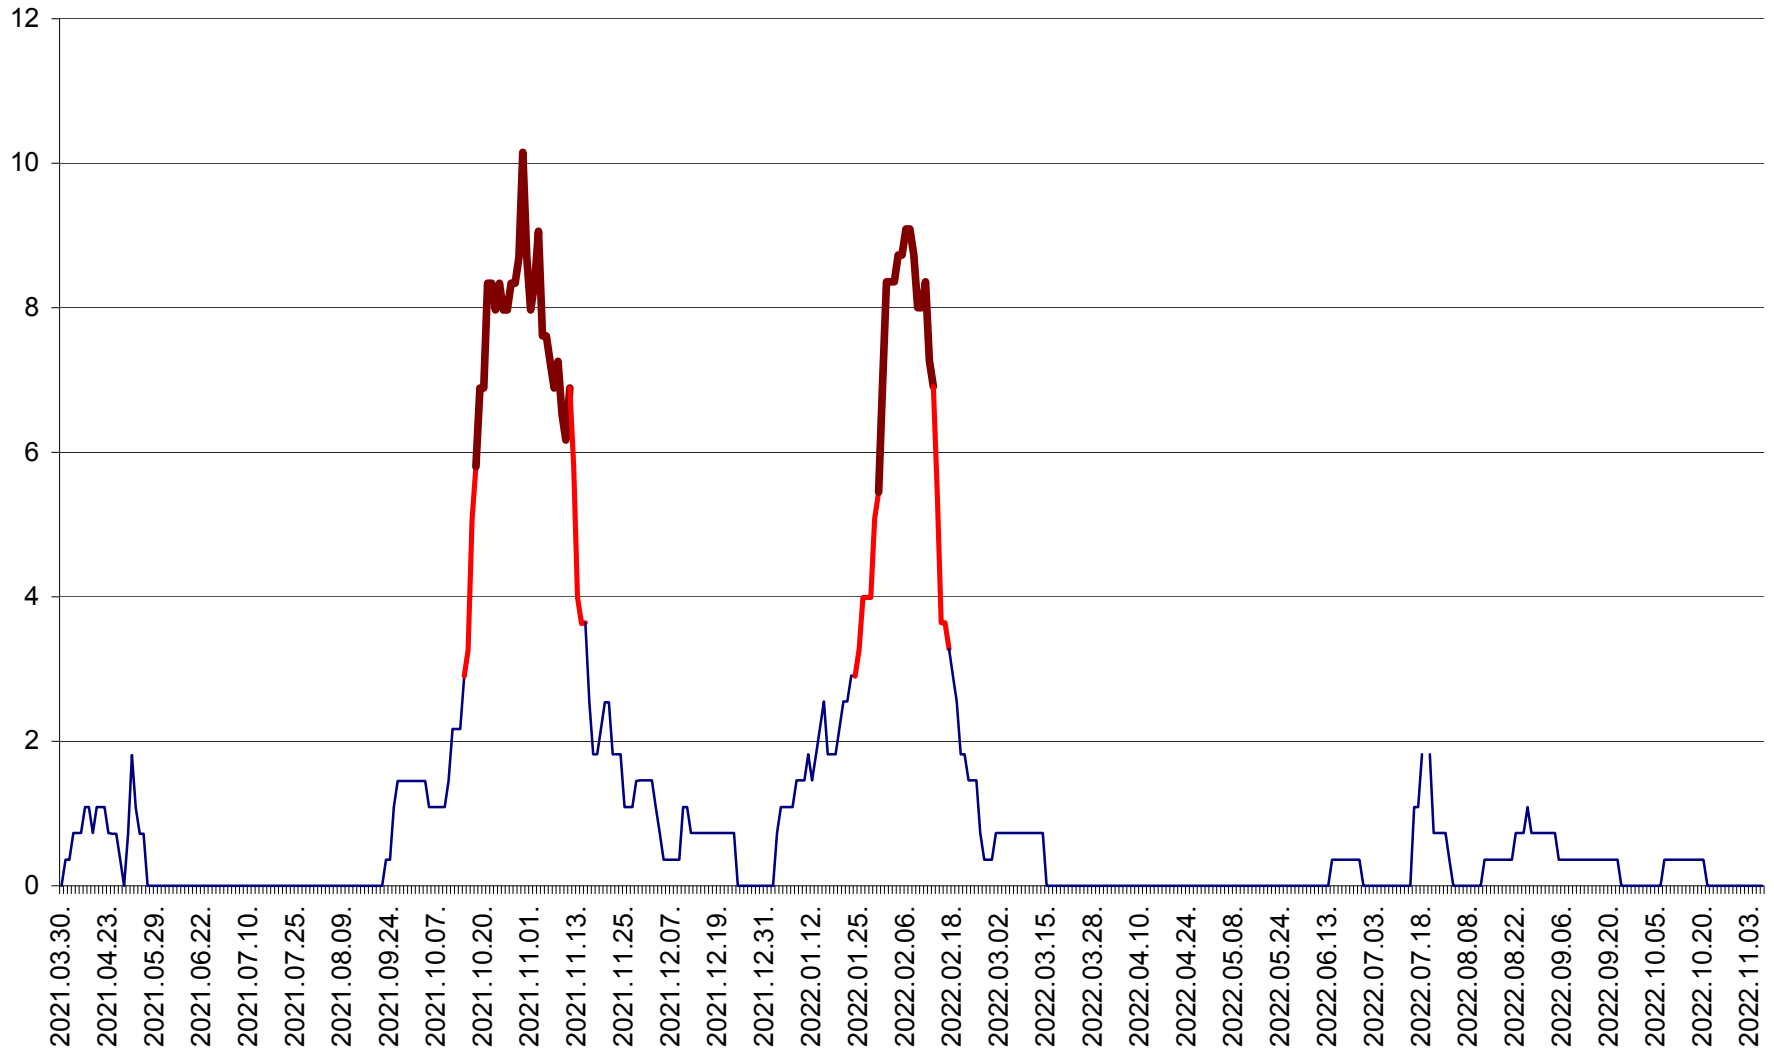

LELICENI - Evolutia incidentei cumulate pe 14 zile la ‰ de locuitori
2021.04.01. - 2022.11.06.

LUETA - Evolutia incidentei cumulate pe 14 zile la ‰ de locuitori
2021.04.01. - 2022.11.06.

LUNCA DE JOS - Evolutia incidentei cumulate pe 14 zile la ‰ de locuitori
2021.04.01. - 2022.11.06.

LUNCA DE SUS - Evolutia incidentei cumulate pe 14 zile la ‰ de locuitori
2021.04.01. - 2022.11.06.

LUPENI - Evolutia incidentei cumulate pe 14 zile la ‰ de locuitori
2021.04.01. - 2022.11.06.

MĂDĂRAȘ - Evolutia incidentei cumulate pe 14 zile la ‰ de locuitori
2021.04.01. - 2022.11.06.

MĂRTINIȘ - Evolutia incidentei cumulate pe 14 zile la ‰ de locuitori
2021.04.01. - 2022.11.06.

MEREȘTI - Evolutia incidentei cumulate pe 14 zile la ‰ de locuitori
2021.04.01. - 2022.11.06.

MUNICIPIUL MIERCUREA-CIUC - Evolutia incidentei cumulate pe 14 zile la ‰ de locuitori
2021.04.01. - 2022.11.06.

MIHĂILENI - Evolutia incidentei cumulate pe 14 zile la ‰ de locuitori
2021.04.01. - 2022.11.06.

MUGENI - Evolutia incidentei cumulate pe 14 zile la ‰ de locuitori
2021.04.01. - 2022.11.06.

OCLAND - Evolutia incidentei cumulate pe 14 zile la ‰ de locuitori
2021.04.01. - 2022.11.06.