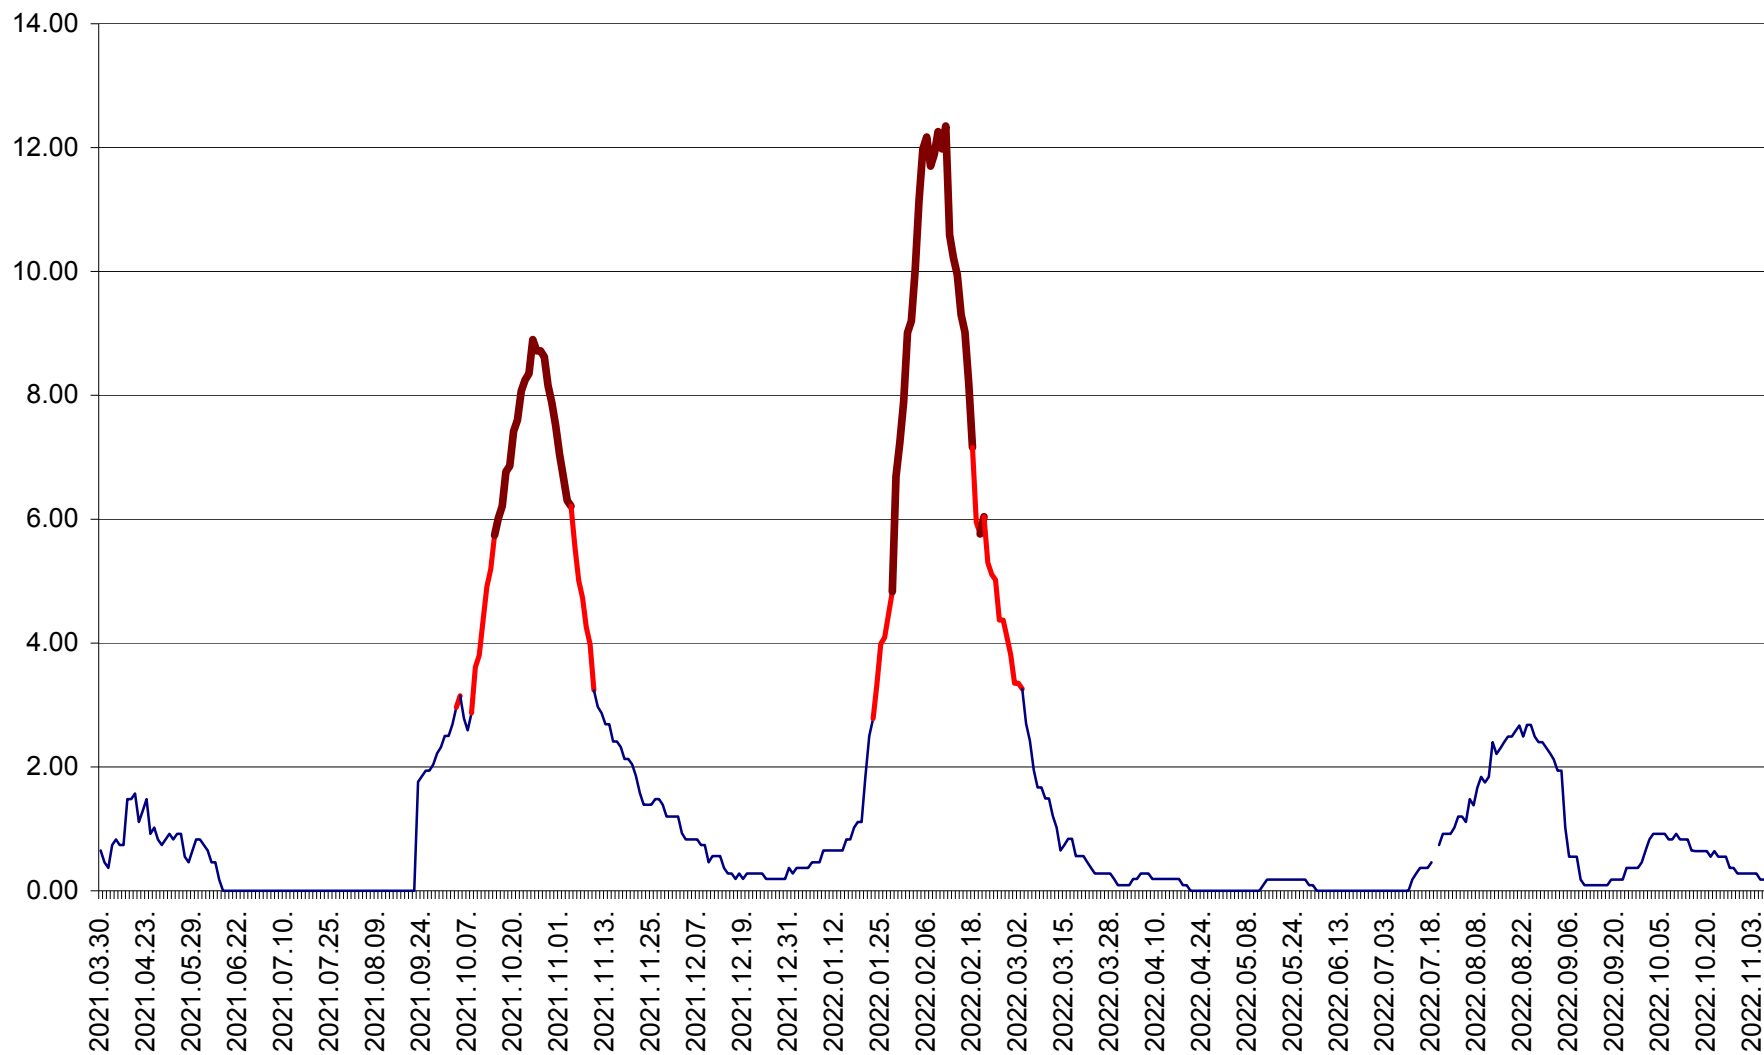

ORAȘ BĂLAN - Evoluția incidentei cumulate pe 14 zile la ‰ de locuitori
2021.04.01. - 2022.11.06.

BILBOR - Evolutia incidentei cumulate pe 14 zile la ‰ de locuitori
2021.04.01. - 2022.11.06.

ORAȘ BORSEC - Evolutia incidentei cumulate pe 14 zile la ‰ de locuitori
2021.04.01. - 2022.11.06.

CICEU - Evolutia incidentei cumulate pe 14 zile la ‰ de locuitori
2021.04.01. - 2022.11.06.

CIUCSÂNGEORGIU - Evolutia incidentei cumulate pe 14 zile la ‰ de locuitori
2021.04.01. - 2022.11.06.

CIUMANI - Evolutia incidentei cumulate pe 14 zile la ‰ de locuitori
2021.04.01. - 2022.11.06.

CORBU - Evolutia incidentei cumulate pe 14 zile la ‰ de locuitori
2021.04.01. - 2022.11.06.

CORUND - Evolutia incidentei cumulate pe 14 zile la ‰ de locuitori
2021.04.01. - 2022.11.06.

COZMENI - Evolutia incidentei cumulate pe 14 zile la ‰ de locuitori
2021.04.01. - 2022.11.06.

ORAȘ CRISTURU SECUIESC - Evolutia incidentei cumulate pe 14 zile la ‰ de locuitori
2021.04.01. - 2022.11.06.

DĂNEȘTI - Evolutia incidentei cumulate pe 14 zile la ‰ de locuitori
2021.04.01. - 2022.11.06.