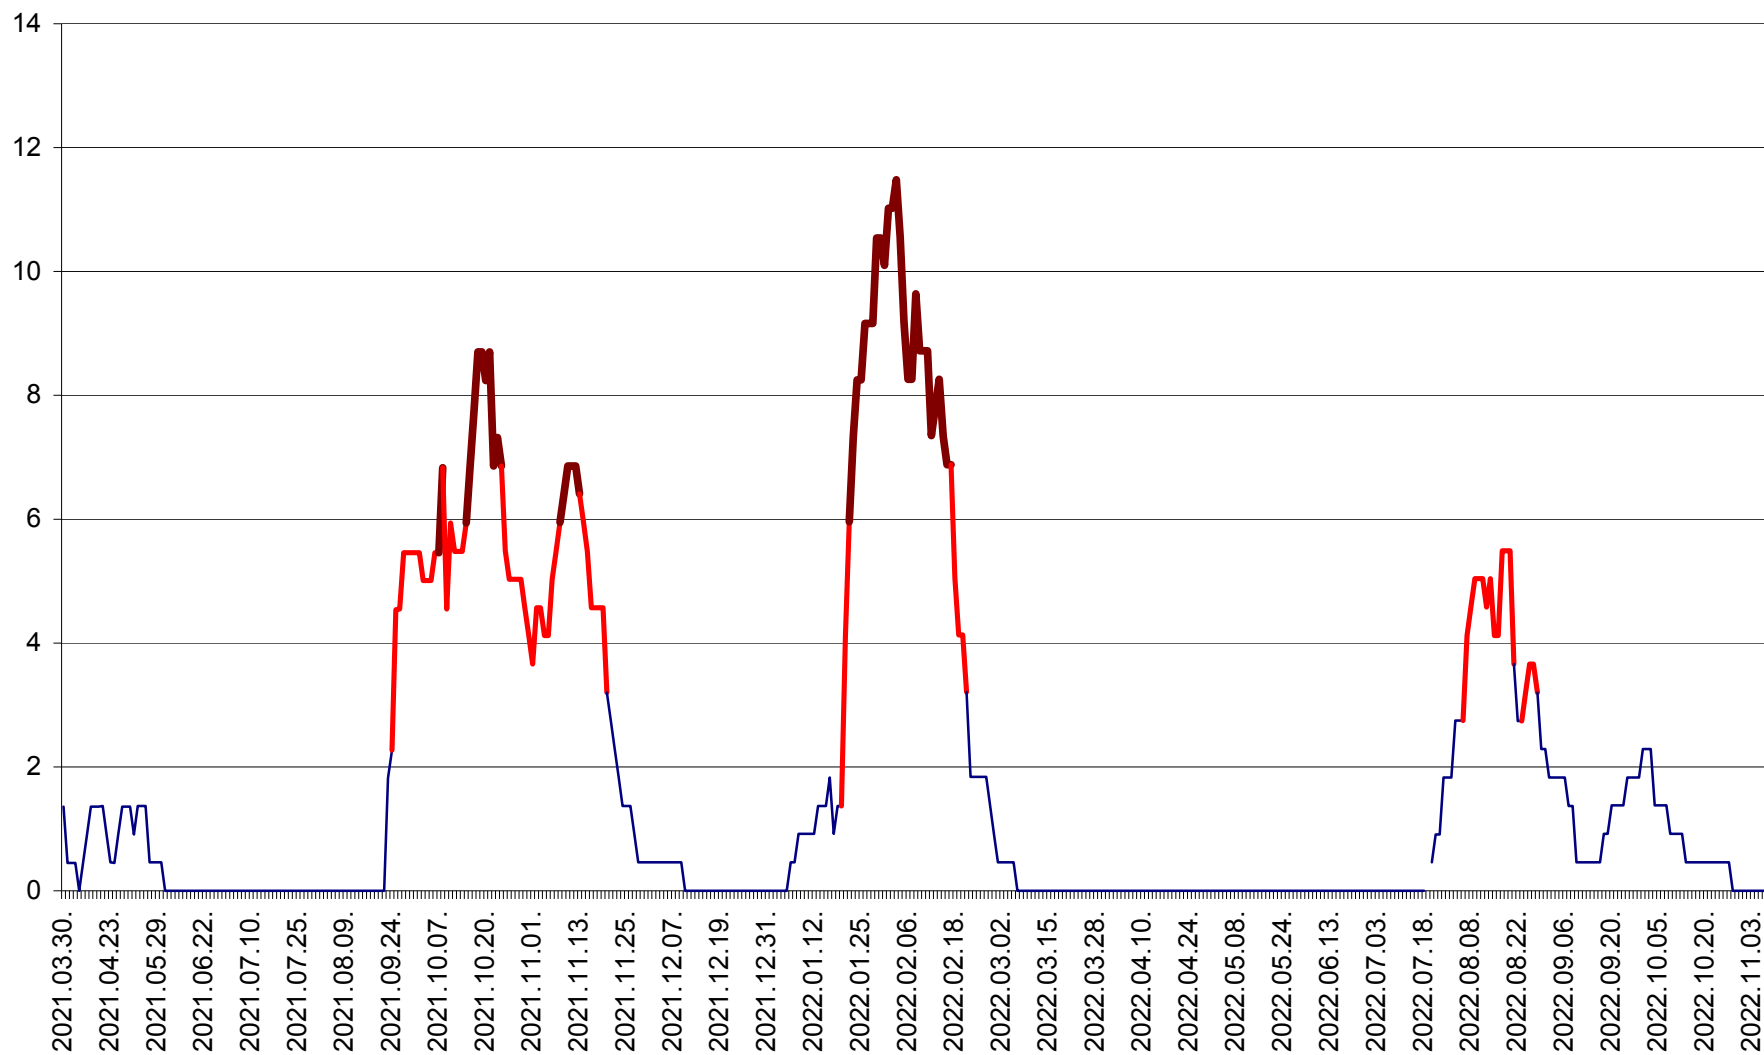

MUNICIPIUL GHEORGHENI - Evolutia incidentei cumulate pe 14 zile la % de locuitori
2021.04.01. - 2022.11.06.

JOSENI - Evolutia incidentei cumulate pe 14 zile la ‰ de locuitori
2021.04.01. - 2022.11.06.

LĂZAREA - Evolutia incidentei cumulate pe 14 zile la % de locuitori
2021.04.01. - 2022.11.06.

LELICENI - Evolutia incidentei cumulate pe 14 zile la ‰ de locuitori
2021.04.01. - 2022.11.06.

LUETA - Evolutia incidentei cumulate pe 14 zile la ‰ de locuitori
2021.04.01. - 2022.11.06.

LUNCA DE JOS - Evolutia incidentei cumulate pe 14 zile la ‰ de locuitori
2021.04.01. - 2022.11.06.

LUNCA DE SUS - Evolutia incidentei cumulate pe 14 zile la ‰ de locuitori
2021.04.01. - 2022.11.06.

LUPENI - Evolutia incidentei cumulate pe 14 zile la ‰ de locuitori
2021.04.01. - 2022.11.06.

MĂDĂRAȘ - Evolutia incidentei cumulate pe 14 zile la ‰ de locuitori
2021.04.01. - 2022.11.06.