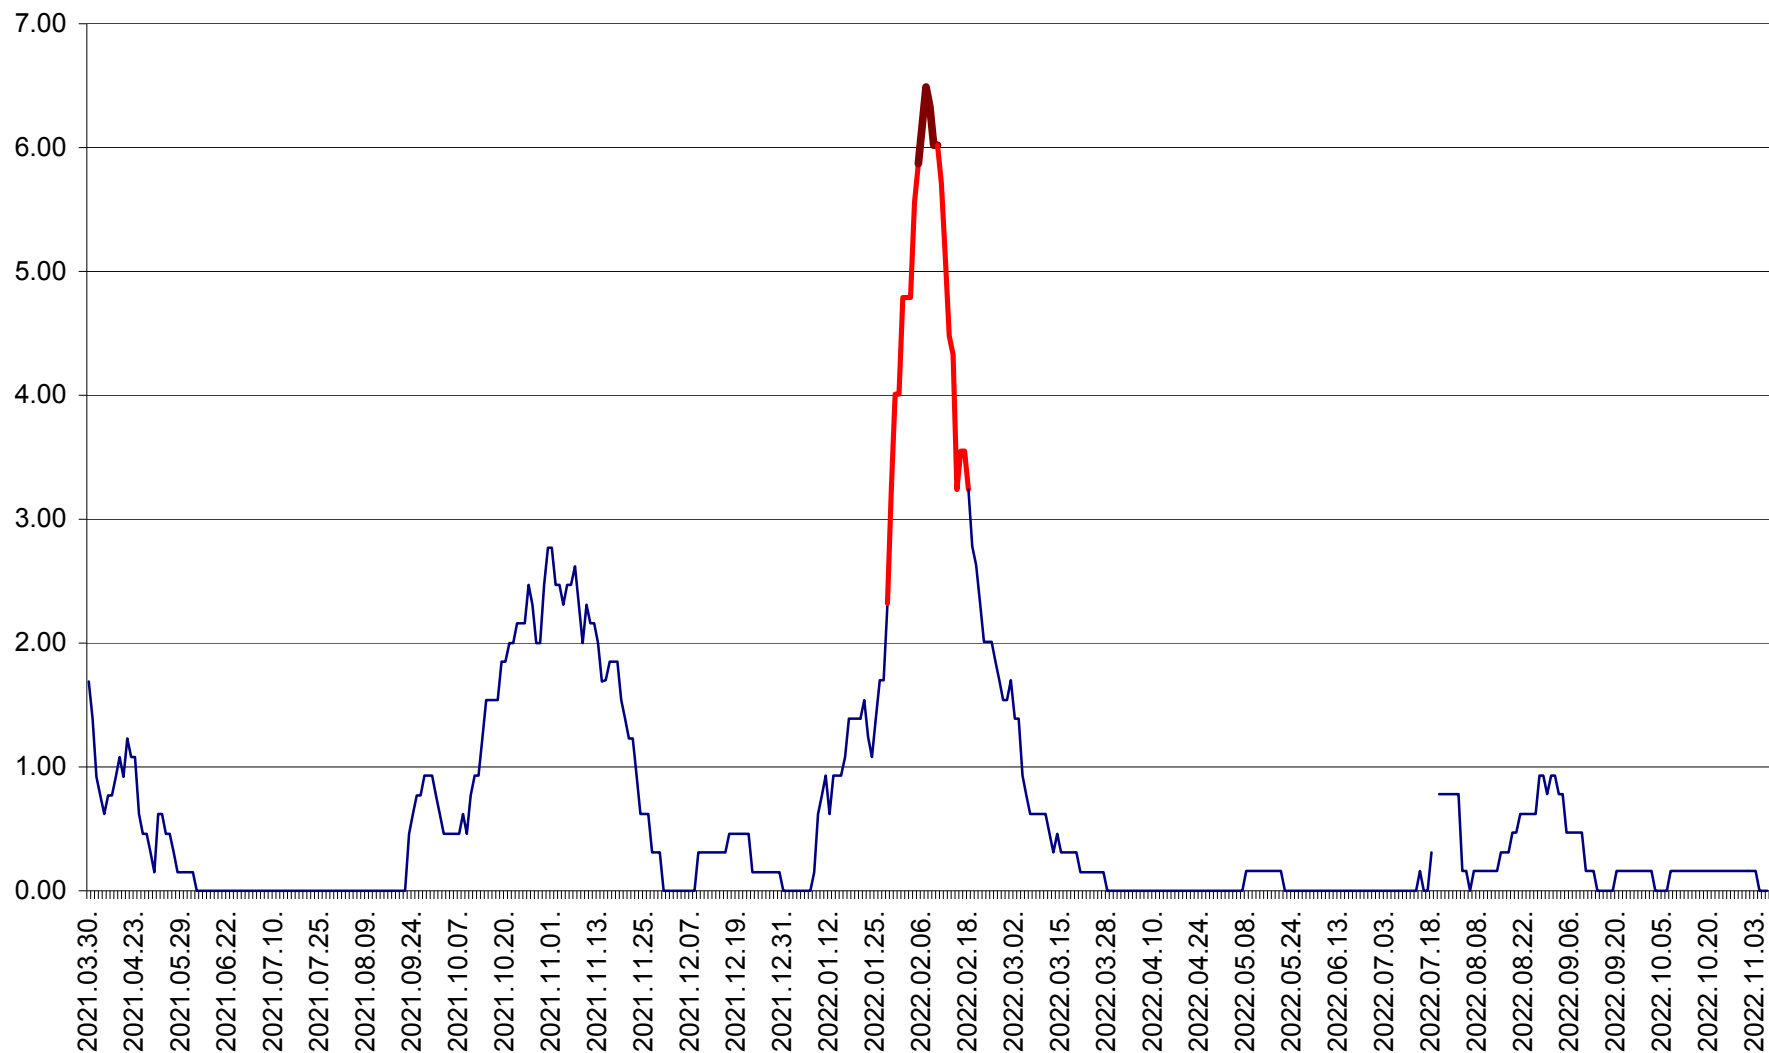

ORAȘ BĂLAN - Evoluția incidentei cumulate pe 14 zile la ‰ de locuitori
2021.04.01. - 2022.11.06.

BILBOR - Evolutia incidentei cumulate pe 14 zile la ‰ de locuitori
2021.04.01. - 2022.11.06.

ORAȘ BORSEC - Evolutia incidentei cumulate pe 14 zile la ‰ de locuitori
2021.04.01. - 2022.11.06.

BRĂDEȘTI - Evolutia incidentei cumulate pe 14 zile la ‰ de locuitori
2021.04.01. - 2022.11.06.

CĂPÂLNIȚA - Evoluția incidenței cumulate pe 14 zile la ‰ de locuitori
2021.04.01. - 2022.11.06.

CÂRȚA - Evolutia incidentei cumulate pe 14 zile la ‰ de locuitori
2021.04.01. - 2022.11.06.

CICEU - Evolutia incidentei cumulate pe 14 zile la ‰ de locuitori
2021.04.01. - 2022.11.06.

CIUCSÂNGEORGIU - Evolutia incidentei cumulate pe 14 zile la ‰ de locuitori
2021.04.01. - 2022.11.06.

CIUMANI - Evolutia incidentei cumulate pe 14 zile la ‰ de locuitori
2021.04.01. - 2022.11.06.

CORBU - Evolutia incidentei cumulate pe 14 zile la ‰ de locuitori
2021.04.01. - 2022.11.06.

CORUND - Evolutia incidentei cumulate pe 14 zile la ‰ de locuitori
2021.04.01. - 2022.11.06.

COZMENI - Evolutia incidentei cumulate pe 14 zile la ‰ de locuitori
2021.04.01. - 2022.11.06.