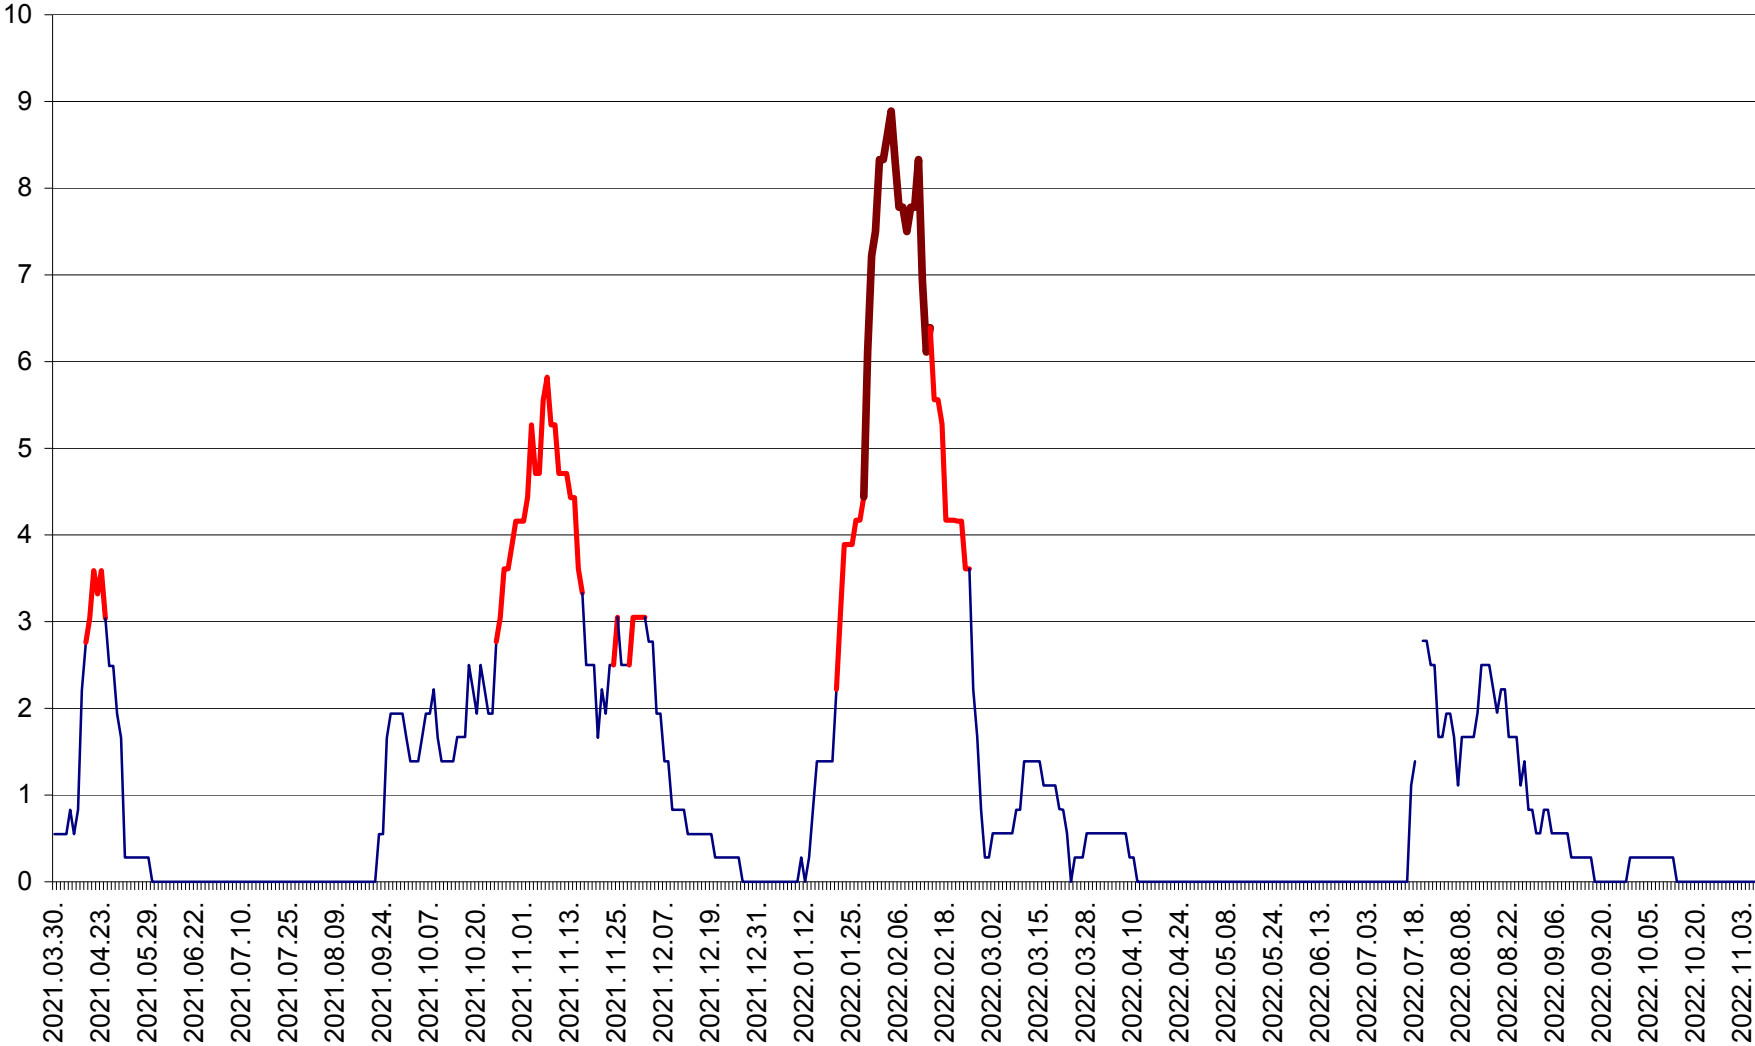

LELICENI - Evolutia incidentei cumulate pe 14 zile la ‰ de locuitori
2021.04.01. - 2022.11.06.

LUETA - Evolutia incidentei cumulate pe 14 zile la ‰ de locuitori
2021.04.01. - 2022.11.06.

LUNCA DE JOS - Evolutia incidentei cumulate pe 14 zile la ‰ de locuitori
2021.04.01. - 2022.11.06.

LUNCA DE SUS - Evolutia incidentei cumulate pe 14 zile la ‰ de locuitori
2021.04.01. - 2022.11.06.

LUPENI - Evolutia incidentei cumulate pe 14 zile la ‰ de locuitori
2021.04.01. - 2022.11.06.

MĂDĂRAȘ - Evolutia incidentei cumulate pe 14 zile la ‰ de locuitori
2021.04.01. - 2022.11.06.

MĂRTINIȘ - Evolutia incidentei cumulate pe 14 zile la ‰ de locuitori
2021.04.01. - 2022.11.06.

MEREȘTI - Evolutia incidentei cumulate pe 14 zile la ‰ de locuitori
2021.04.01. - 2022.11.06.

MUNICIPIUL MIERCUREA-CIUC - Evolutia incidentei cumulate pe 14 zile la ‰ de locuitori
2021.04.01. - 2022.11.06.

MIHĂILENI - Evolutia incidentei cumulate pe 14 zile la ‰ de locuitori
2021.04.01. - 2022.11.06.

MUGENI - Evolutia incidentei cumulate pe 14 zile la ‰ de locuitori
2021.04.01. - 2022.11.06.

OCLAND - Evolutia incidentei cumulate pe 14 zile la ‰ de locuitori
2021.04.01. - 2022.11.06.