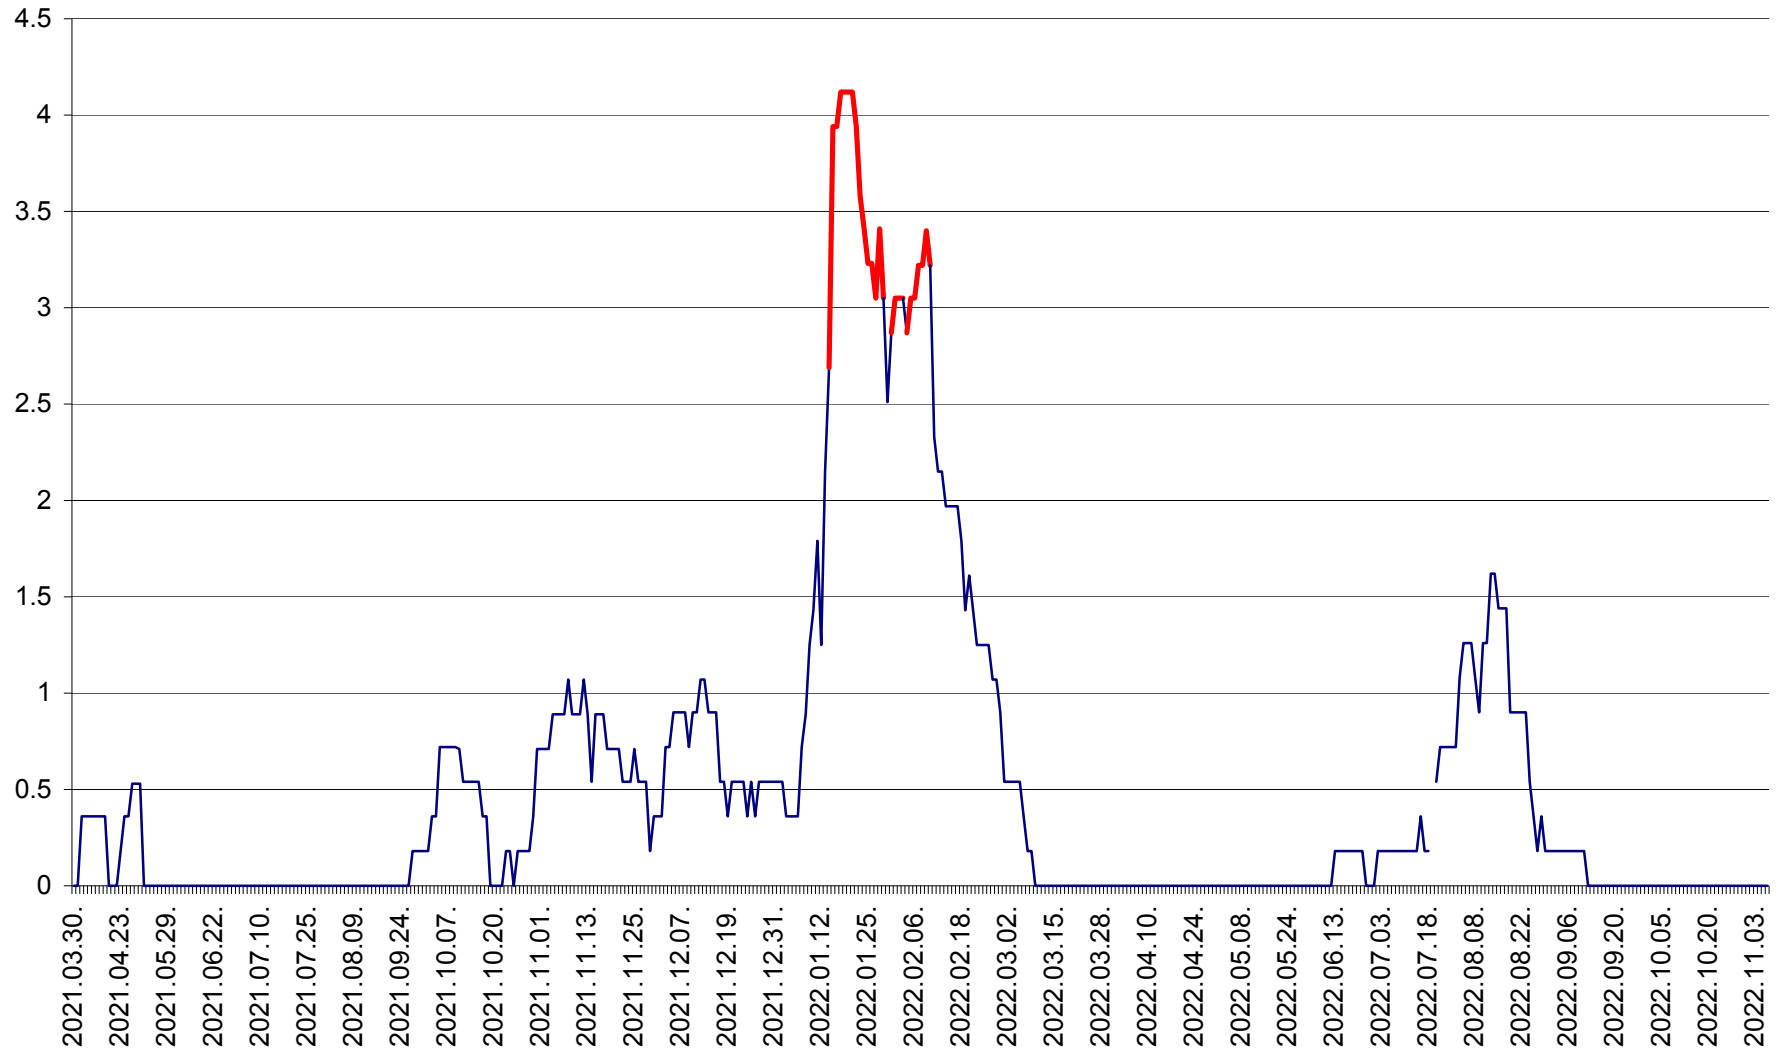

FELICENI - Evolutia incidentei cumulate pe 14 zile la % de locuitori
2021.04.01. - 2022.11.06.

FRUMOASA - Evolutia incidentei cumulate pe 14 zile la ‰ de locuitori
2021.04.01. - 2022.11.06.

GĂLĂUȚAȘ - Evoluția incidenței cumulate pe 14 zile la ‰ de locuitori
2021.04.01. - 2022.11.06.

MUNICIPIUL GHEORGHENI - Evolutia incidentei cumulate pe 14 zile la % de locuitori
2021.04.01. - 2022.11.06.

JOSENI - Evolutia incidentei cumulate pe 14 zile la ‰ de locuitori
2021.04.01. - 2022.11.06.

LĂZAREA - Evolutia incidentei cumulate pe 14 zile la % de locuitori
2021.04.01. - 2022.11.06.

LELICENI - Evolutia incidentei cumulate pe 14 zile la ‰ de locuitori
2021.04.01. - 2022.11.06.

LUETA - Evolutia incidentei cumulate pe 14 zile la ‰ de locuitori
2021.04.01. - 2022.11.06.

LUNCA DE JOS - Evolutia incidentei cumulate pe 14 zile la ‰ de locuitori
2021.04.01. - 2022.11.06.