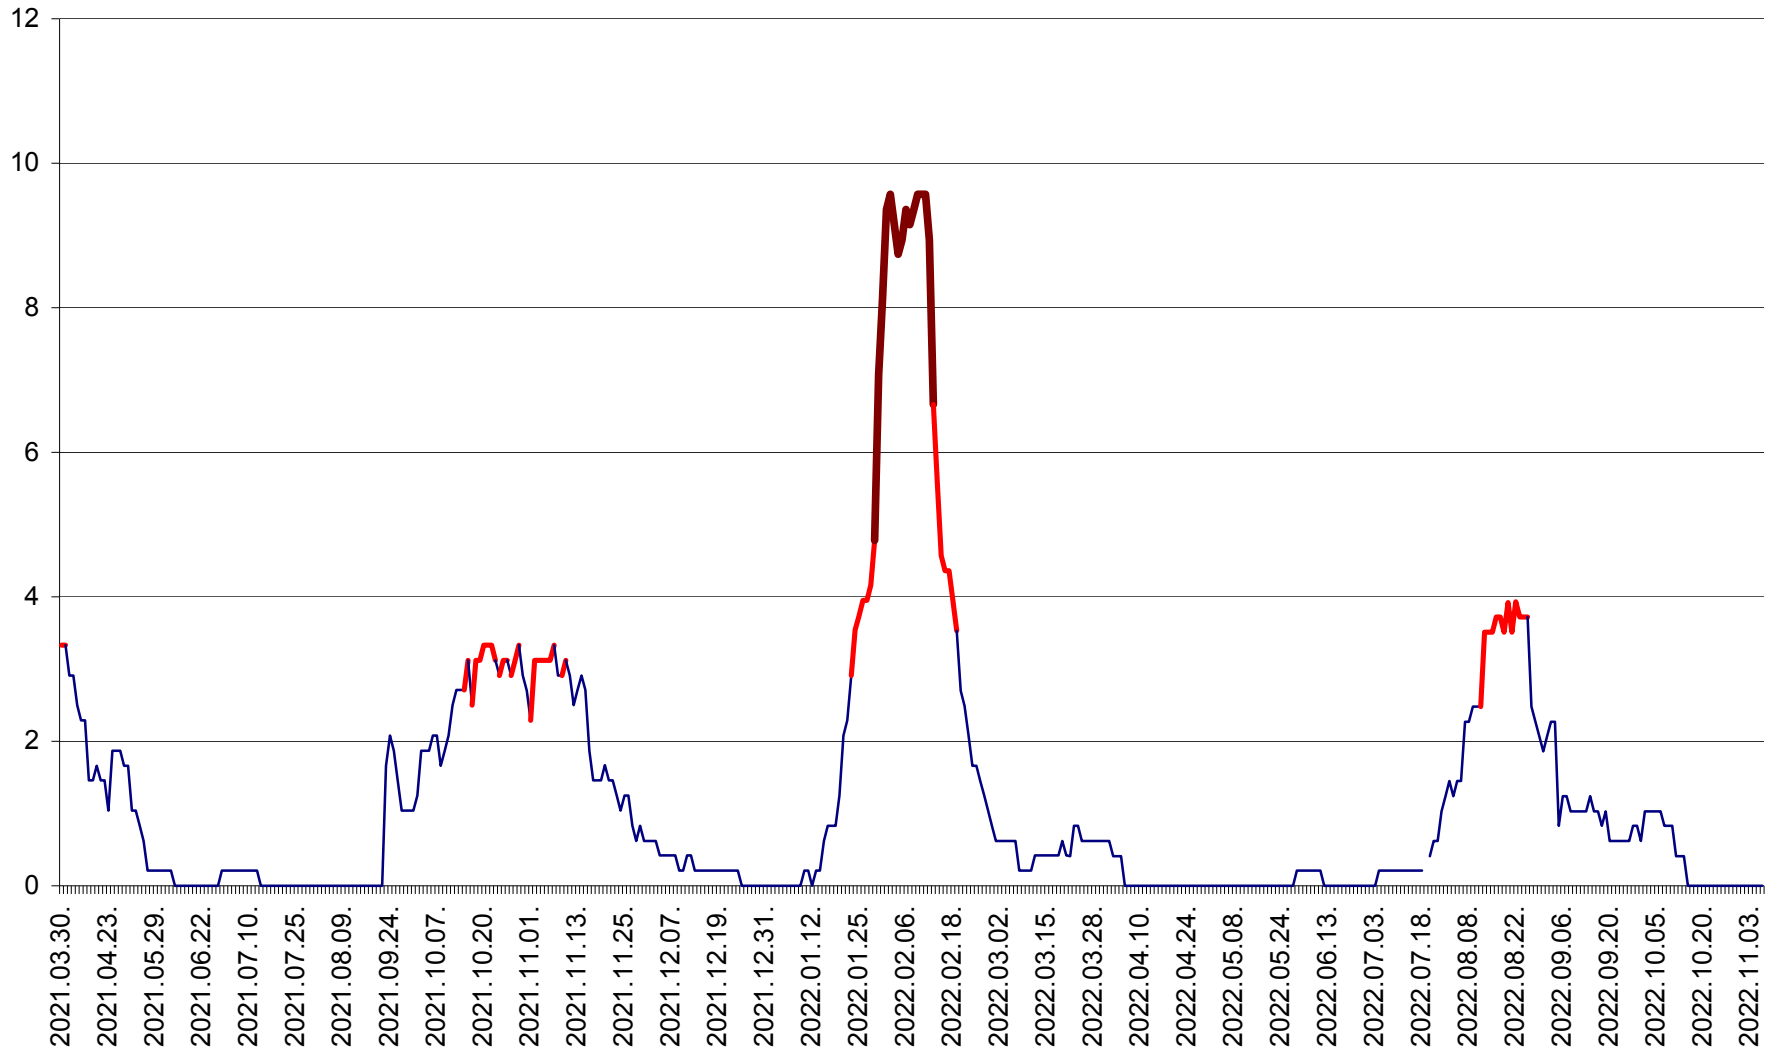

MUNICIPIUL GHEORGHENI - Evolutia incidentei cumulate pe 14 zile la % de locuitori
2021.04.01. - 2022.11.06.

JOSENI - Evolutia incidentei cumulate pe 14 zile la ‰ de locuitori
2021.04.01. - 2022.11.06.

LĂZAREA - Evolutia incidentei cumulate pe 14 zile la % de locuitori
2021.04.01. - 2022.11.06.

LELICENI - Evolutia incidentei cumulate pe 14 zile la ‰ de locuitori
2021.04.01. - 2022.11.06.

LUETA - Evolutia incidentei cumulate pe 14 zile la ‰ de locuitori
2021.04.01. - 2022.11.06.

LUNCA DE JOS - Evolutia incidentei cumulate pe 14 zile la ‰ de locuitori
2021.04.01. - 2022.11.06.

LUNCA DE SUS - Evolutia incidentei cumulate pe 14 zile la ‰ de locuitori
2021.04.01. - 2022.11.06.

LUPENI - Evolutia incidentei cumulate pe 14 zile la ‰ de locuitori
2021.04.01. - 2022.11.06.

MĂDĂRAȘ - Evolutia incidentei cumulate pe 14 zile la ‰ de locuitori
2021.04.01. - 2022.11.06.