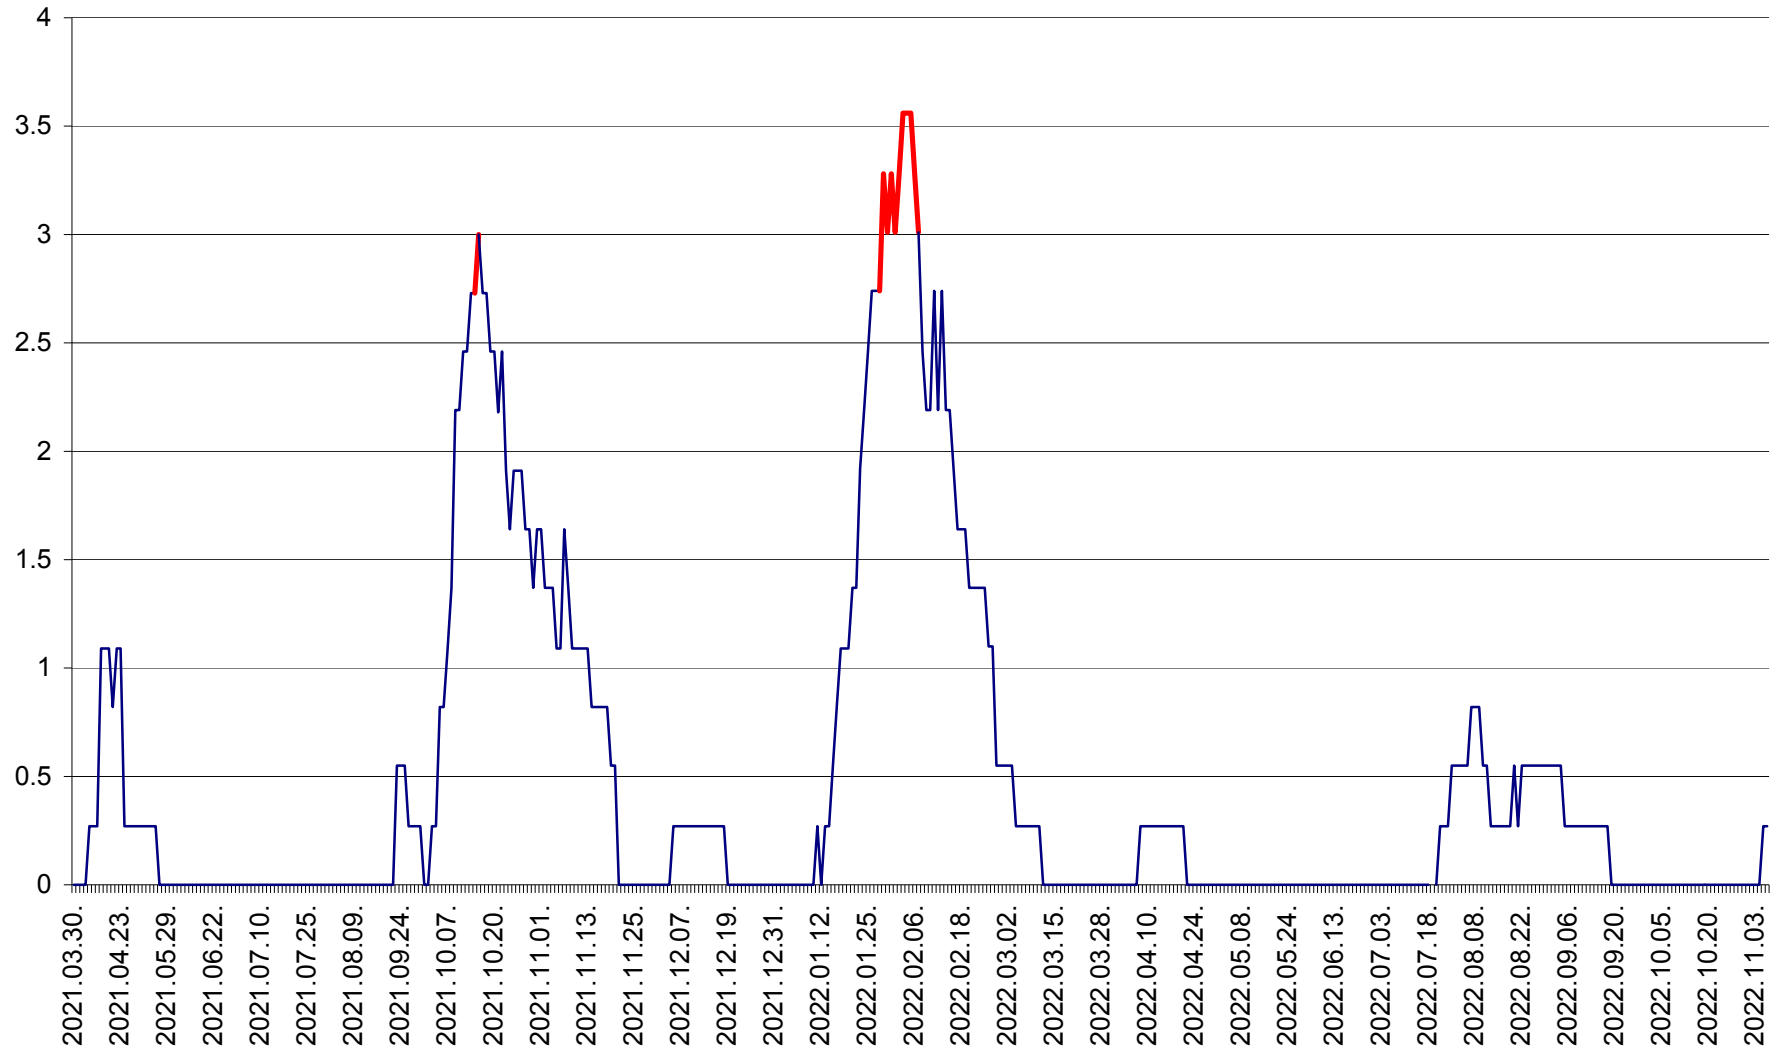

FELICENI - Evolutia incidentei cumulate pe 14 zile la % de locuitori
2021.04.01. - 2022.11.06.

FRUMOASA - Evolutia incidentei cumulate pe 14 zile la ‰ de locuitori
2021.04.01. - 2022.11.06.

GĂLĂUȚAȘ - Evoluția incidenței cumulate pe 14 zile la ‰ de locuitori
2021.04.01. - 2022.11.06.

MUNICIPIUL GHEORGHENI - Evolutia incidentei cumulate pe 14 zile la % de locuitori
2021.04.01. - 2022.11.06.

JOSENI - Evolutia incidentei cumulate pe 14 zile la ‰ de locuitori
2021.04.01. - 2022.11.06.

LĂZAREA - Evolutia incidentei cumulate pe 14 zile la % de locuitori
2021.04.01. - 2022.11.06.

LELICENI - Evolutia incidentei cumulate pe 14 zile la ‰ de locuitori
2021.04.01. - 2022.11.06.

LUETA - Evolutia incidentei cumulate pe 14 zile la ‰ de locuitori
2021.04.01. - 2022.11.06.

LUNCA DE JOS - Evolutia incidentei cumulate pe 14 zile la ‰ de locuitori
2021.04.01. - 2022.11.06.