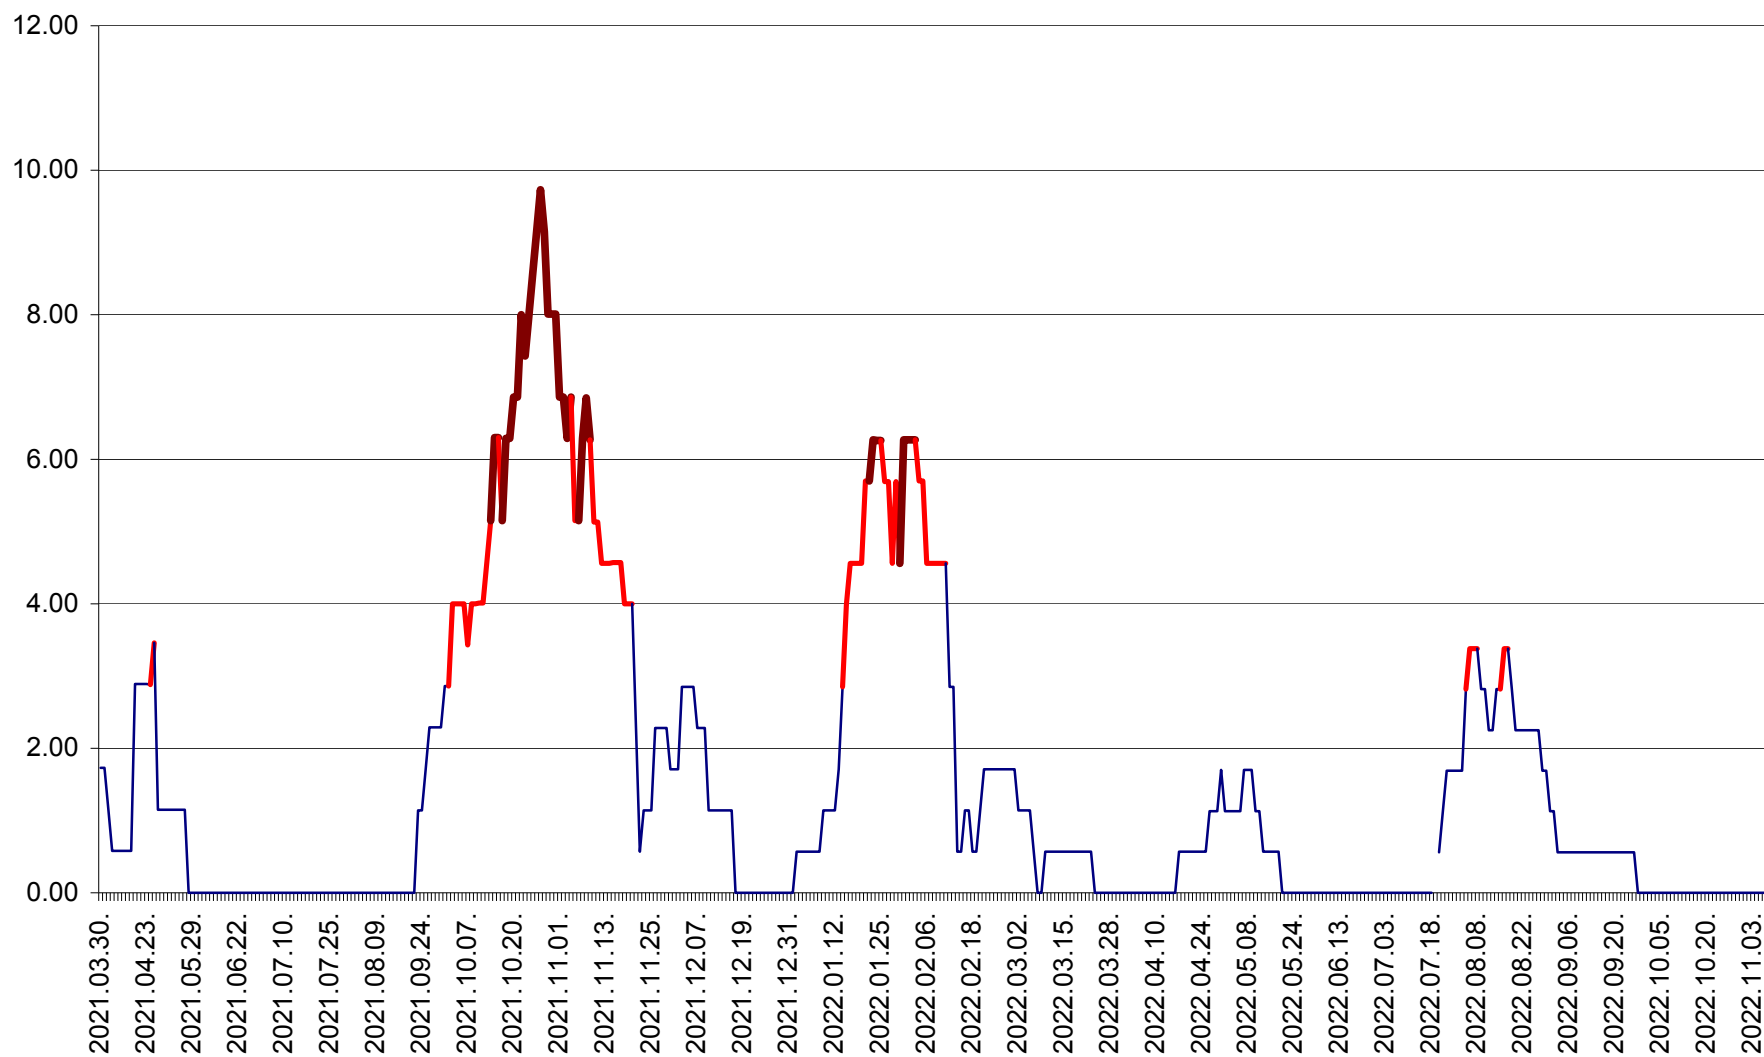

ȘIMONEȘTI - Evoluția incidenței cumulate pe 14 zile la ‰ de locuitori
2021.04.01. - 2022.11.06.

SUBCETATE - Evolutia incidentei cumulate pe 14 zile la ‰ de locuitori
2021.04.01. - 2022.11.06.

SUSENI - Evolutia incidentei cumulate pe 14 zile la ‰ de locuitori
2021.04.01. - 2022.11.06.

TOMEȘTI - Evolutia incidentei cumulate pe 14 zile la ‰ de locuitori
2021.04.01. - 2022.11.06.

MUNICIPIUL TOPLIȚA - Evolutia incidentei cumulate pe 14 zile la ‰ de locuitori
2021.04.01. - 2022.11.06.

TULGHEȘ - Evolutia incidentei cumulate pe 14 zile la ‰ de locuitori
2021.04.01. - 2022.11.06.

TUȘNAD - Evolutia incidentei cumulate pe 14 zile la ‰ de locuitori
2021.04.01. - 2022.11.06.

ULIEȘ - Evoluția incidenței cumulate pe 14 zile la ‰ de locuitori
2021.04.01. - 2022.11.06.

VĂRȘAG - Evolutia incidentei cumulate pe 14 zile la ‰ de locuitori
2021.04.01. - 2022.11.06.