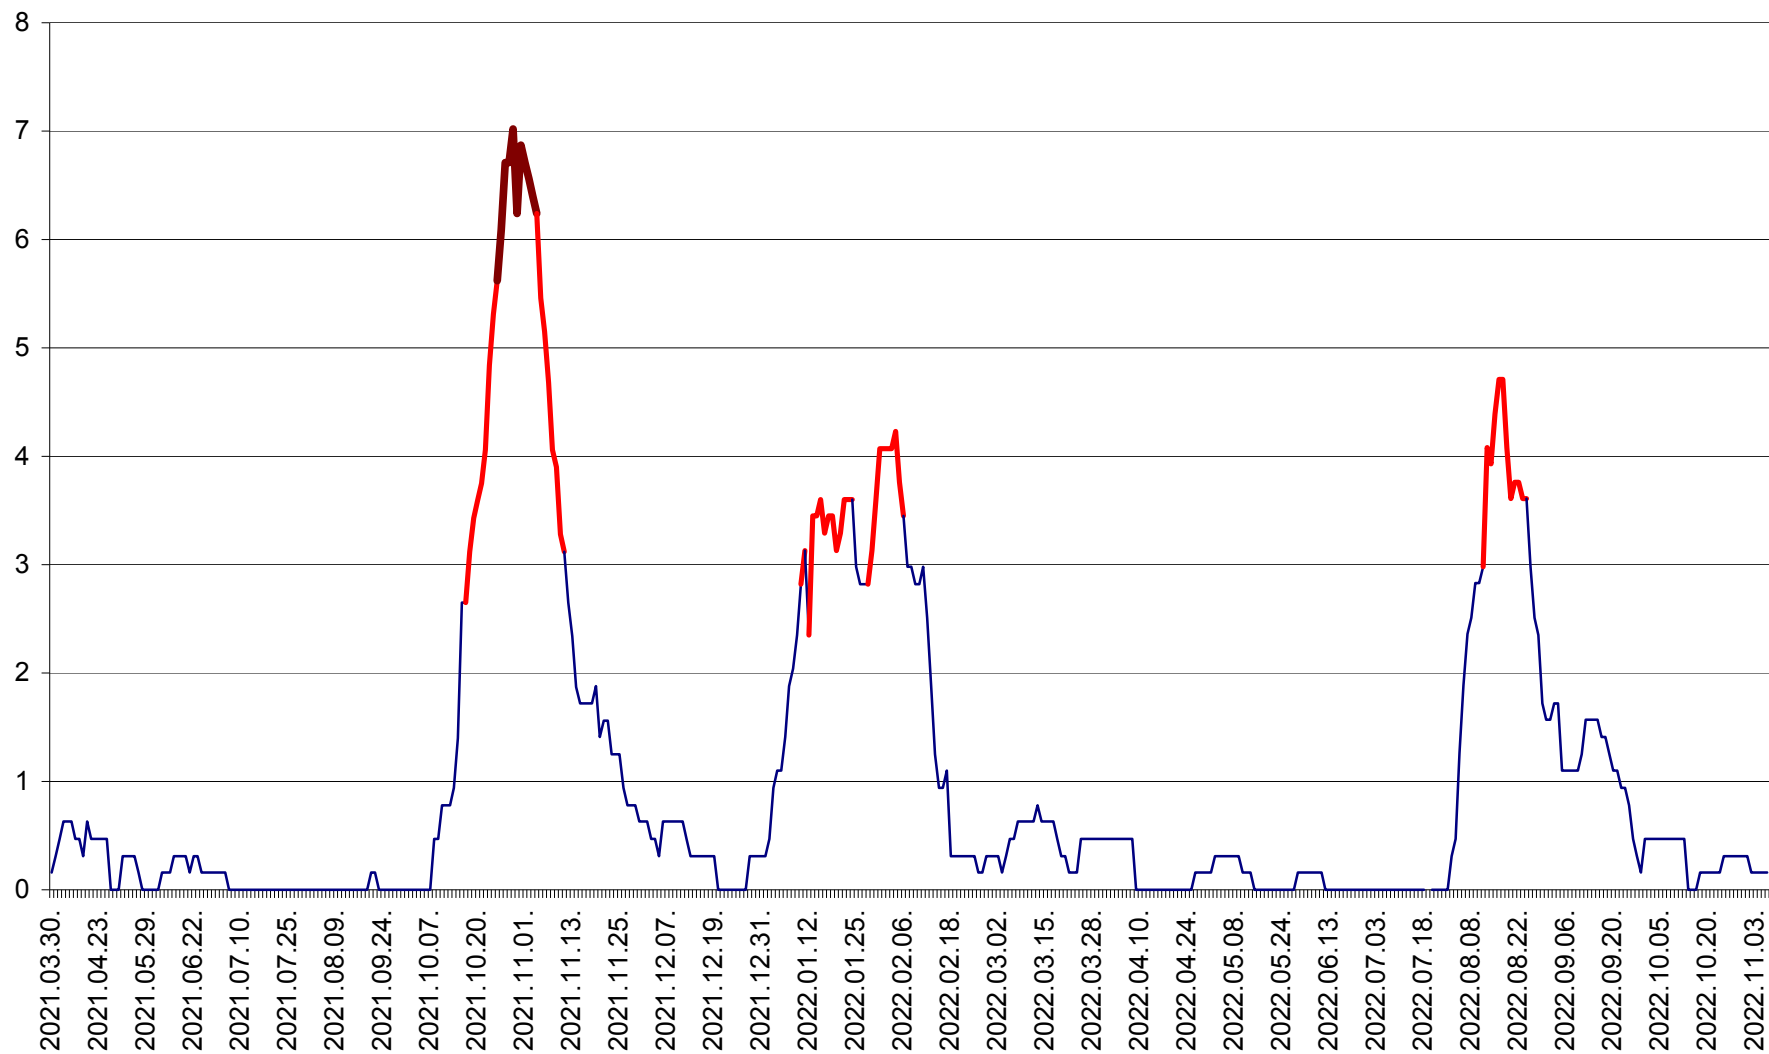

PLĂIEȘII DE JOS - Evoluția incidentei cumulate pe 14 zile la ‰ de locuitori
2021.04.01. - 2022.11.06.

PORUMBENI - Evolutia incidentei cumulate pe 14 zile la ‰ de locuitori
2021.04.01. - 2022.11.06.

PRAID - Evolutia incidentei cumulate pe 14 zile la ‰ de locuitori
2021.04.01. - 2022.11.06.

RACU - Evolutia incidentei cumulate pe 14 zile la ‰ de locuitori
2021.04.01. - 2022.11.06.

REMETEA - Evolutia incidentei cumulate pe 14 zile la % de locuitori
2021.04.01. - 2022.11.06.

SĂCEL - Evolutia incidentei cumulate pe 14 zile la ‰ de locuitori
2021.04.01. - 2022.11.06.