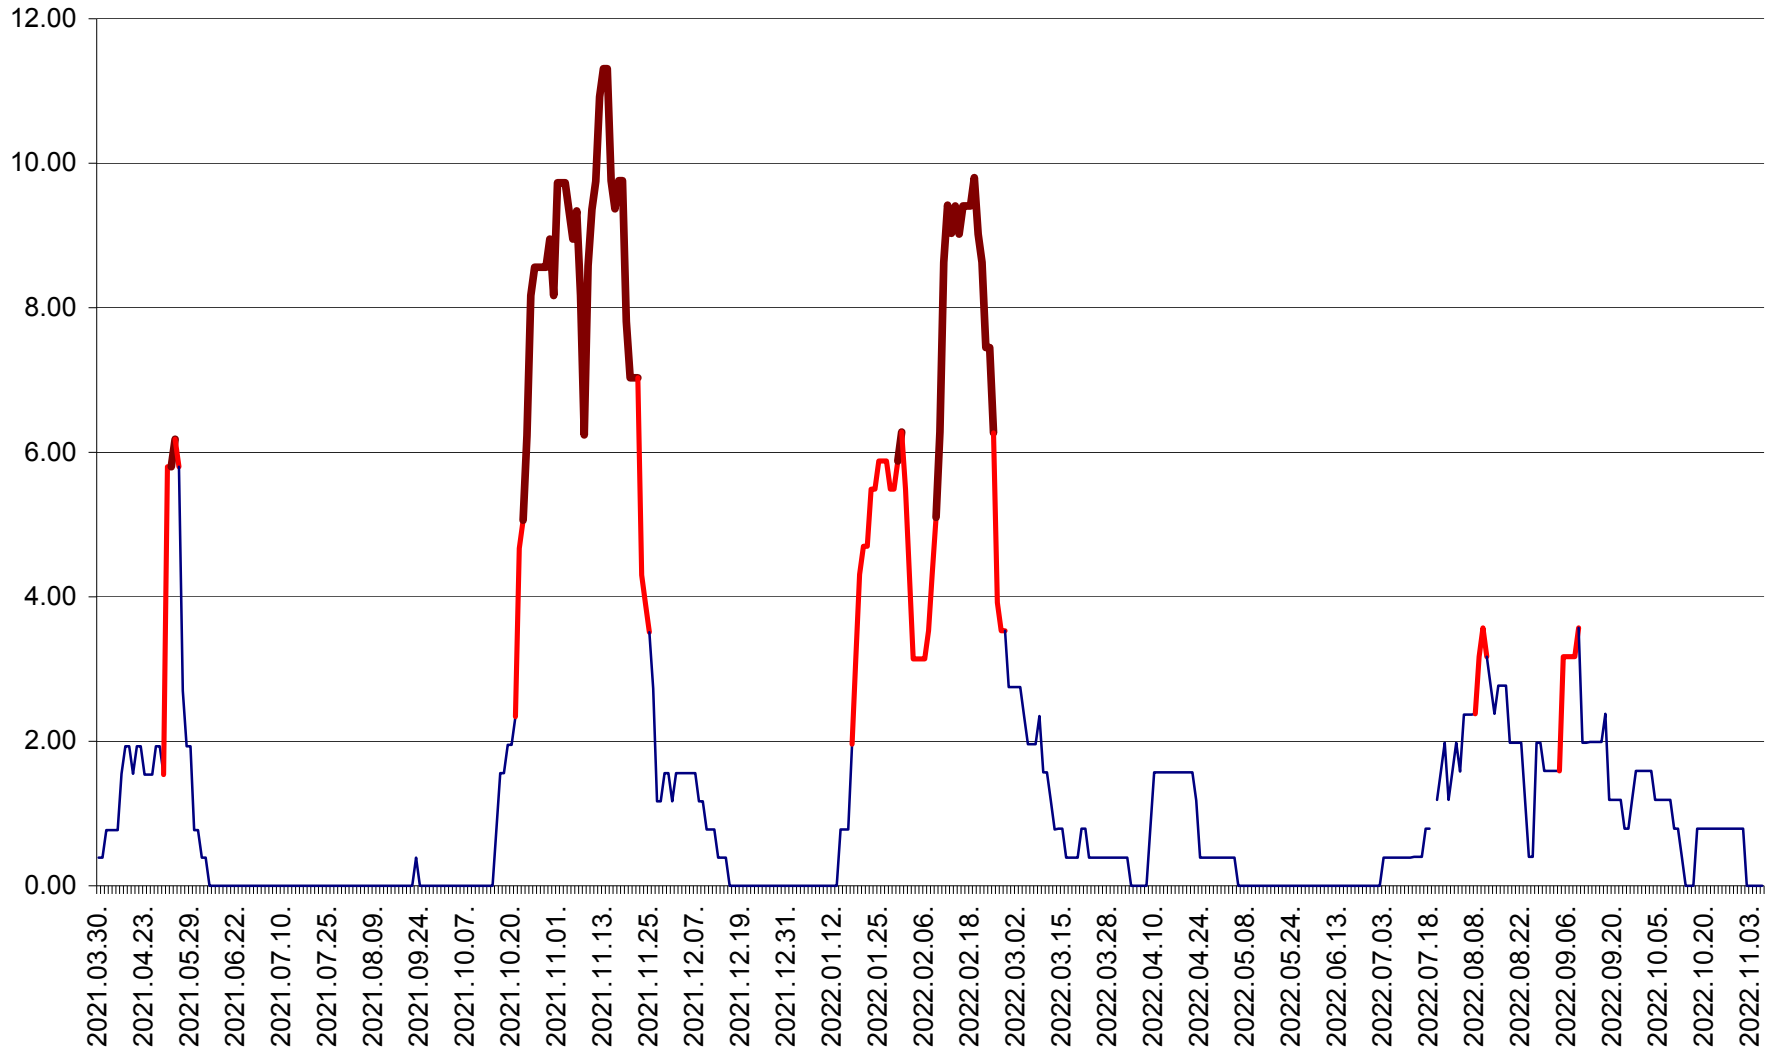

ATID - Evolutia incidentei cumulate pe 14 zile la % de locuitori
2021.04.01. - 2022.11.06.

AVRĂMEȘTI - Evolutia incidentei cumulate pe 14 zile la ‰ de locuitori
2021.04.01. - 2022.11.06.

ORAȘ BĂILE TUȘNAD - Evolutia incidentei cumulate pe 14 zile la ‰ de locuitori
2021.04.01. - 2022.11.06.

ORAȘ BĂLAN - Evoluția incidentei cumulate pe 14 zile la ‰ de locuitori
2021.04.01. - 2022.11.06.

BILBOR - Evolutia incidentei cumulate pe 14 zile la ‰ de locuitori
2021.04.01. - 2022.11.06.

ORAȘ BORSEC - Evolutia incidentei cumulate pe 14 zile la ‰ de locuitori
2021.04.01. - 2022.11.06.

BRĂDEȘTI - Evolutia incidentei cumulate pe 14 zile la ‰ de locuitori
2021.04.01. - 2022.11.06.

CĂPÂLNIȚA - Evoluția incidenței cumulate pe 14 zile la ‰ de locuitori
2021.04.01. - 2022.11.06.

CÂRȚA - Evolutia incidentei cumulate pe 14 zile la ‰ de locuitori
2021.04.01. - 2022.11.06.