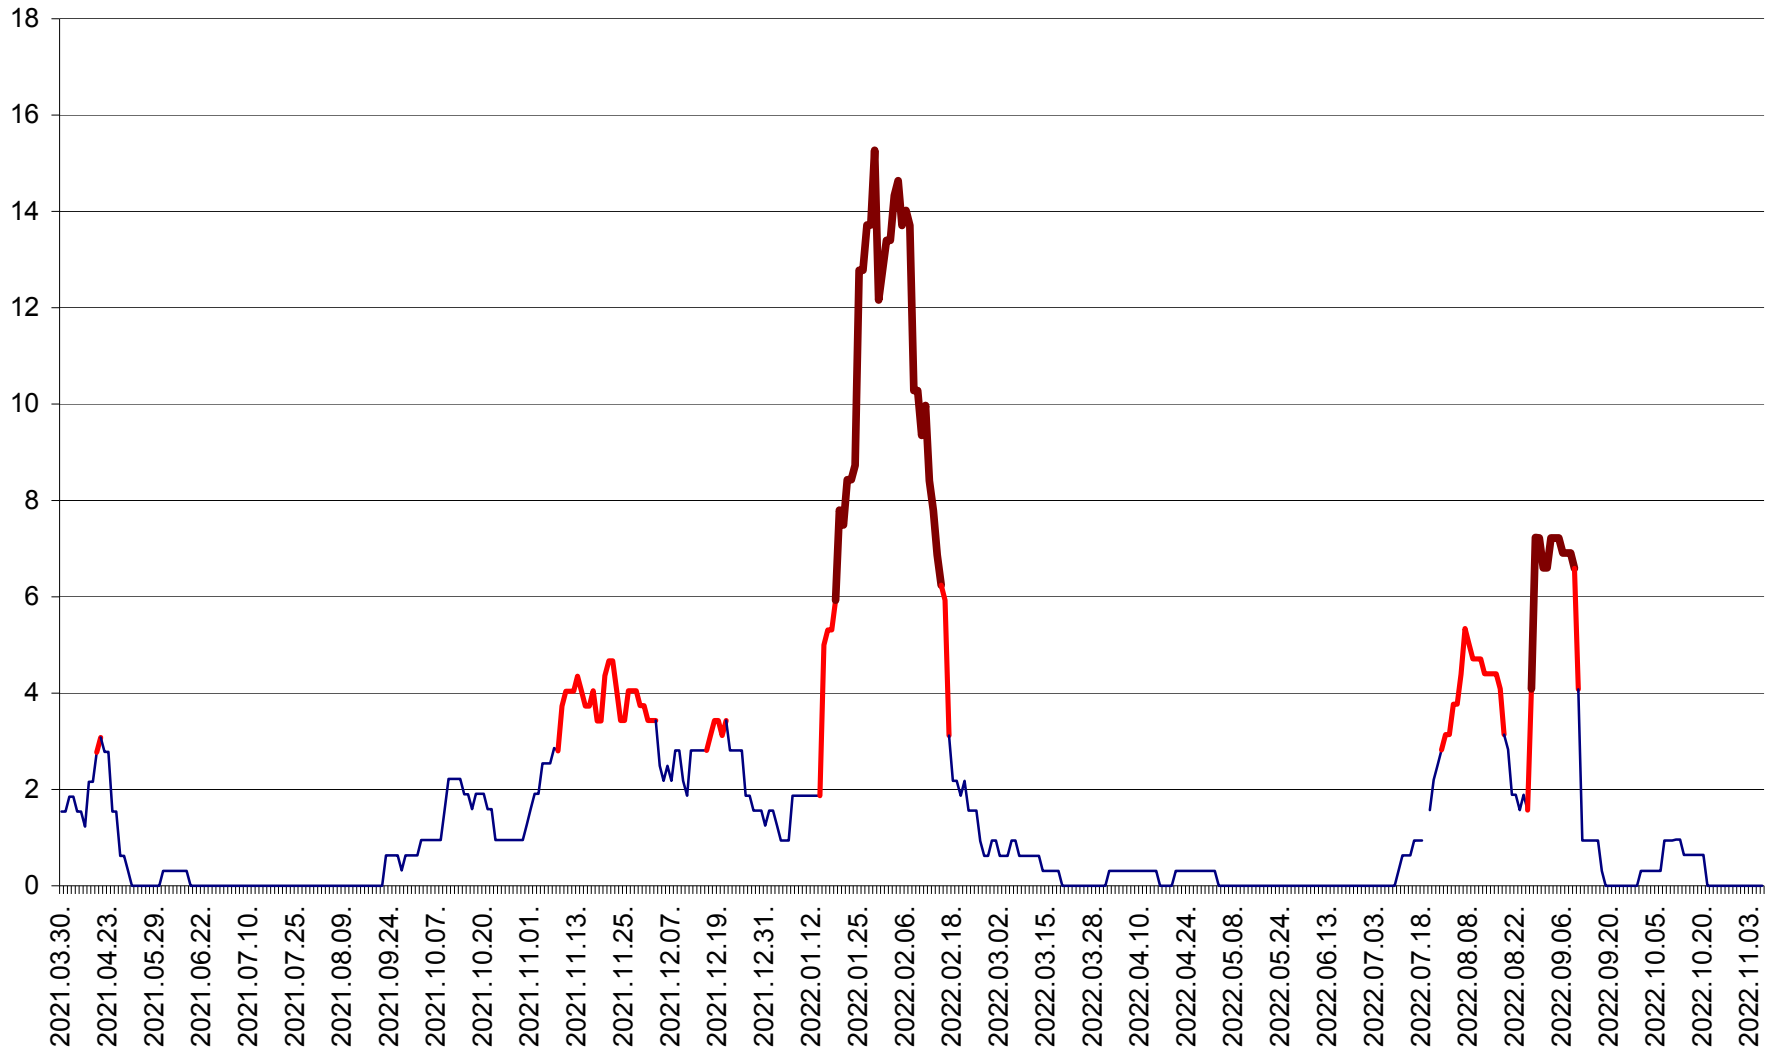

TUȘNAD - Evolutia incidentei cumulate pe 14 zile la ‰ de locuitori
2021.04.01. - 2022.11.06.