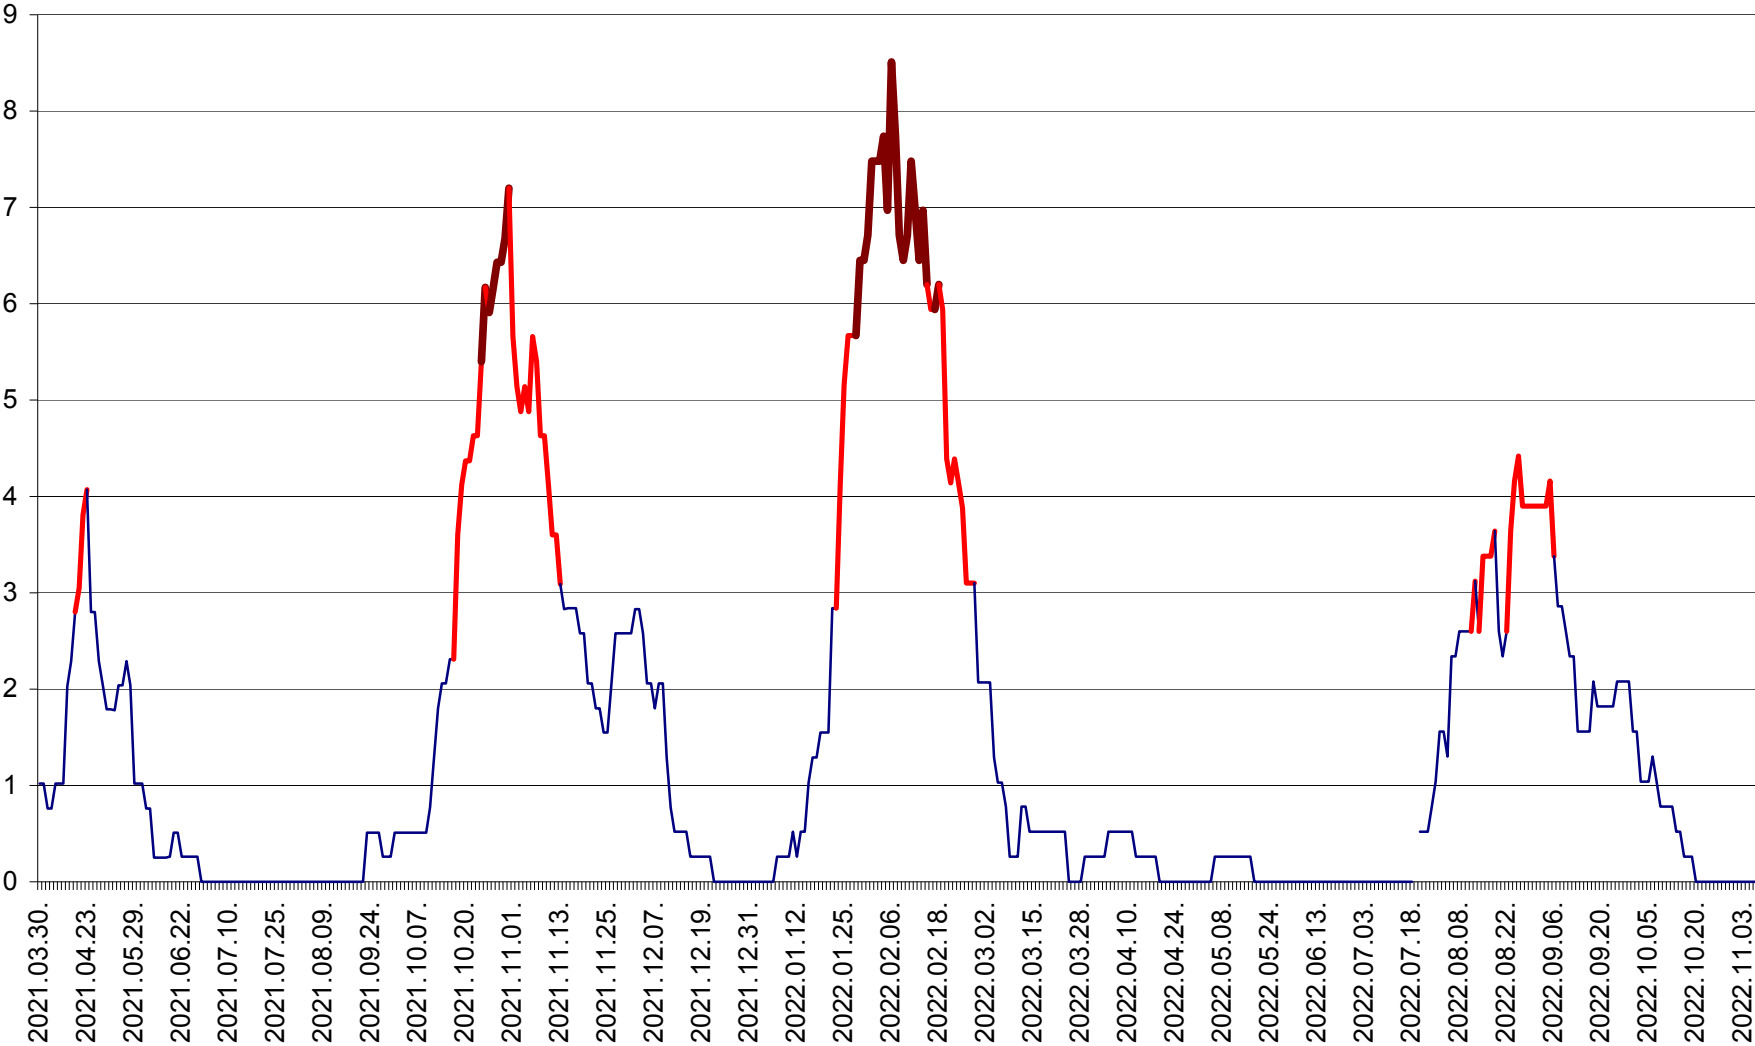

SÂNSIMION - Evolutia incidentei cumulate pe 14 zile la ‰ de locuitori
2021.04.01. - 2022.11.06.

SÂNTIMBRU - Evolutia incidentei cumulate pe 14 zile la ‰ de locuitori
2021.04.01. - 2022.11.06.

SĂRMAȘ - Evolutia incidentei cumulate pe 14 zile la ‰ de locuitori
2021.04.01. - 2022.11.06.

SATU MARE - Evolutia incidentei cumulate pe 14 zile la ‰ de locuitori
2021.04.01. - 2022.11.06.

SECUIENI - Evolutia incidentei cumulate pe 14 zile la ‰ de locuitori
2021.04.01. - 2022.11.06.

SICULENI - Evolutia incidentei cumulate pe 14 zile la ‰ de locuitori
2021.04.01. - 2022.11.06.

ȘIMONEȘTI - Evoluția incidenței cumulate pe 14 zile la ‰ de locuitori
2021.04.01. - 2022.11.06.

SUBCETATE - Evolutia incidentei cumulate pe 14 zile la ‰ de locuitori
2021.04.01. - 2022.11.06.

SUSENI - Evolutia incidentei cumulate pe 14 zile la ‰ de locuitori
2021.04.01. - 2022.11.06.