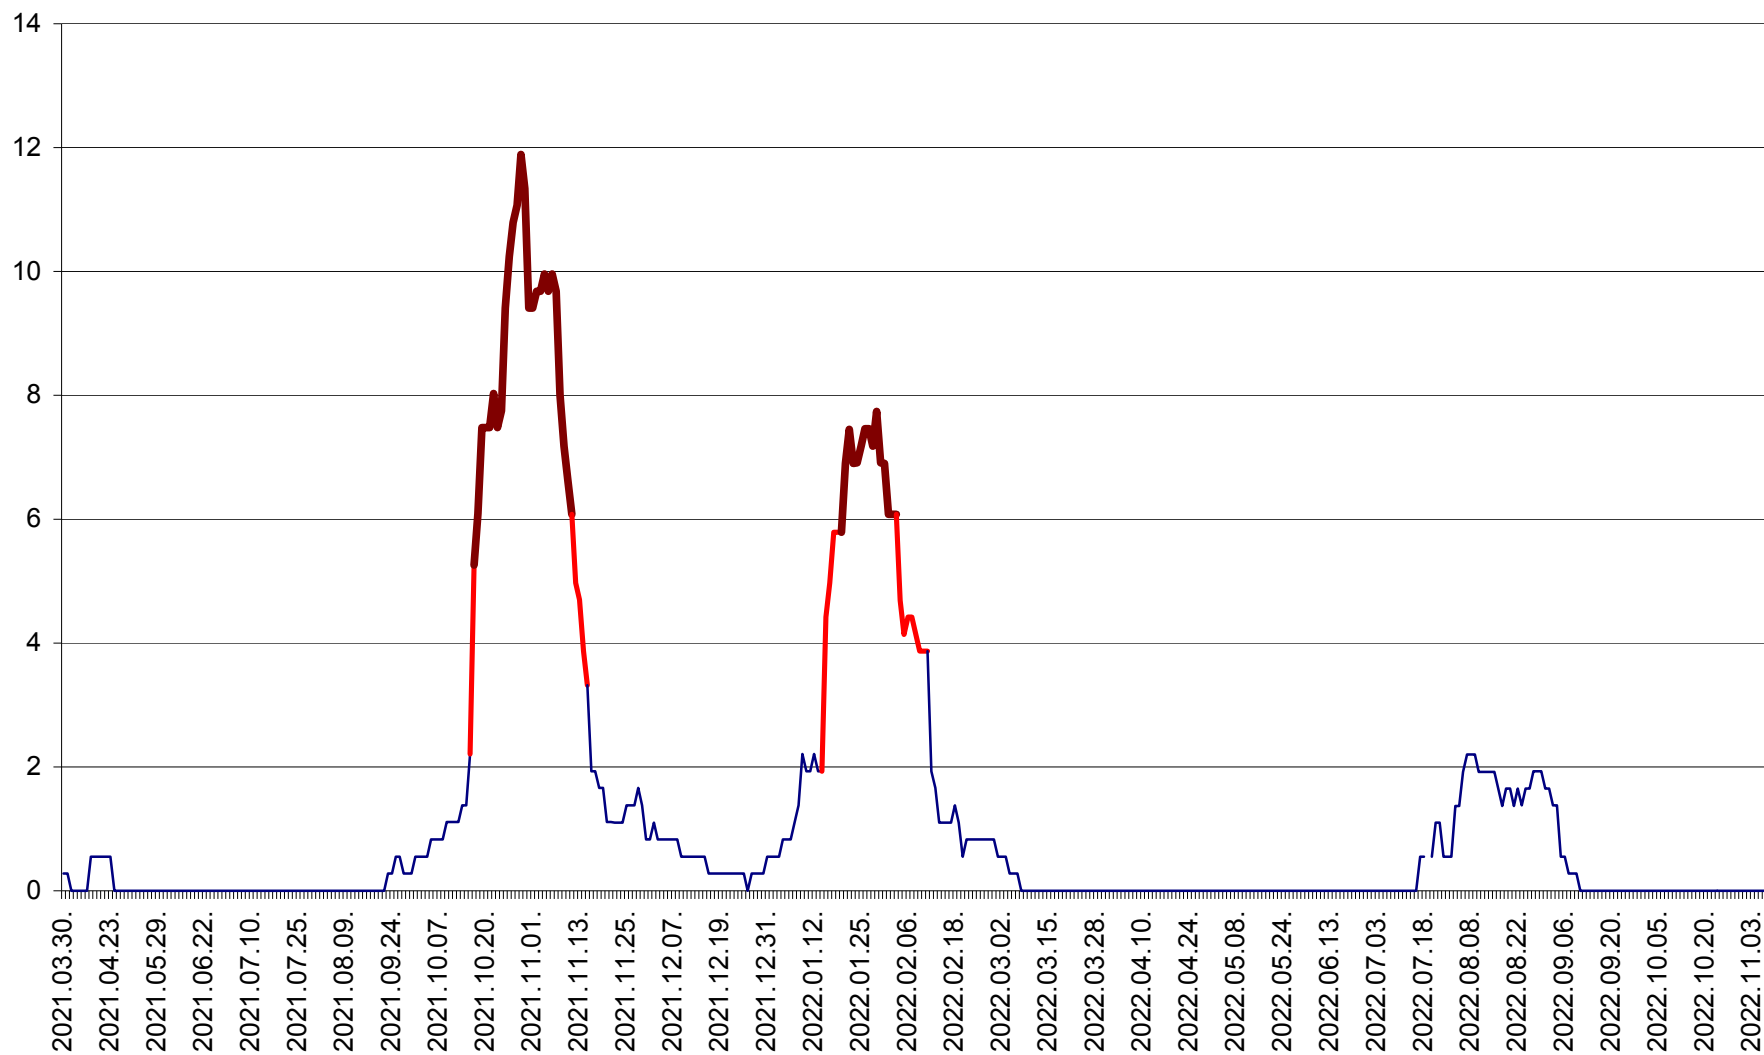

DÂRJIU - Evolutia incidentei cumulate pe 14 zile la ‰ de locuitori
2021.04.01. - 2022.11.06.

DEALU - Evolutia incidentei cumulate pe 14 zile la ‰ de locuitori
2021.04.01. - 2022.11.06.

DITRĂU - Evolutia incidentei cumulate pe 14 zile la ‰ de locuitori
2021.04.01. - 2022.11.06.

FELICENI - Evolutia incidentei cumulate pe 14 zile la % de locuitori
2021.04.01. - 2022.11.06.

FRUMOASA - Evolutia incidentei cumulate pe 14 zile la ‰ de locuitori
2021.04.01. - 2022.11.06.

GĂLĂUȚAȘ - Evoluția incidenței cumulate pe 14 zile la ‰ de locuitori
2021.04.01. - 2022.11.06.

MUNICIPIUL GHEORGHENI - Evolutia incidentei cumulate pe 14 zile la % de locuitori
2021.04.01. - 2022.11.06.

JOSENI - Evolutia incidentei cumulate pe 14 zile la ‰ de locuitori
2021.04.01. - 2022.11.06.

LĂZAREA - Evolutia incidentei cumulate pe 14 zile la % de locuitori
2021.04.01. - 2022.11.06.

LELICENI - Evolutia incidentei cumulate pe 14 zile la ‰ de locuitori
2021.04.01. - 2022.11.06.

LUETA - Evolutia incidentei cumulate pe 14 zile la ‰ de locuitori
2021.04.01. - 2022.11.06.

LUNCA DE JOS - Evolutia incidentei cumulate pe 14 zile la ‰ de locuitori
2021.04.01. - 2022.11.06.