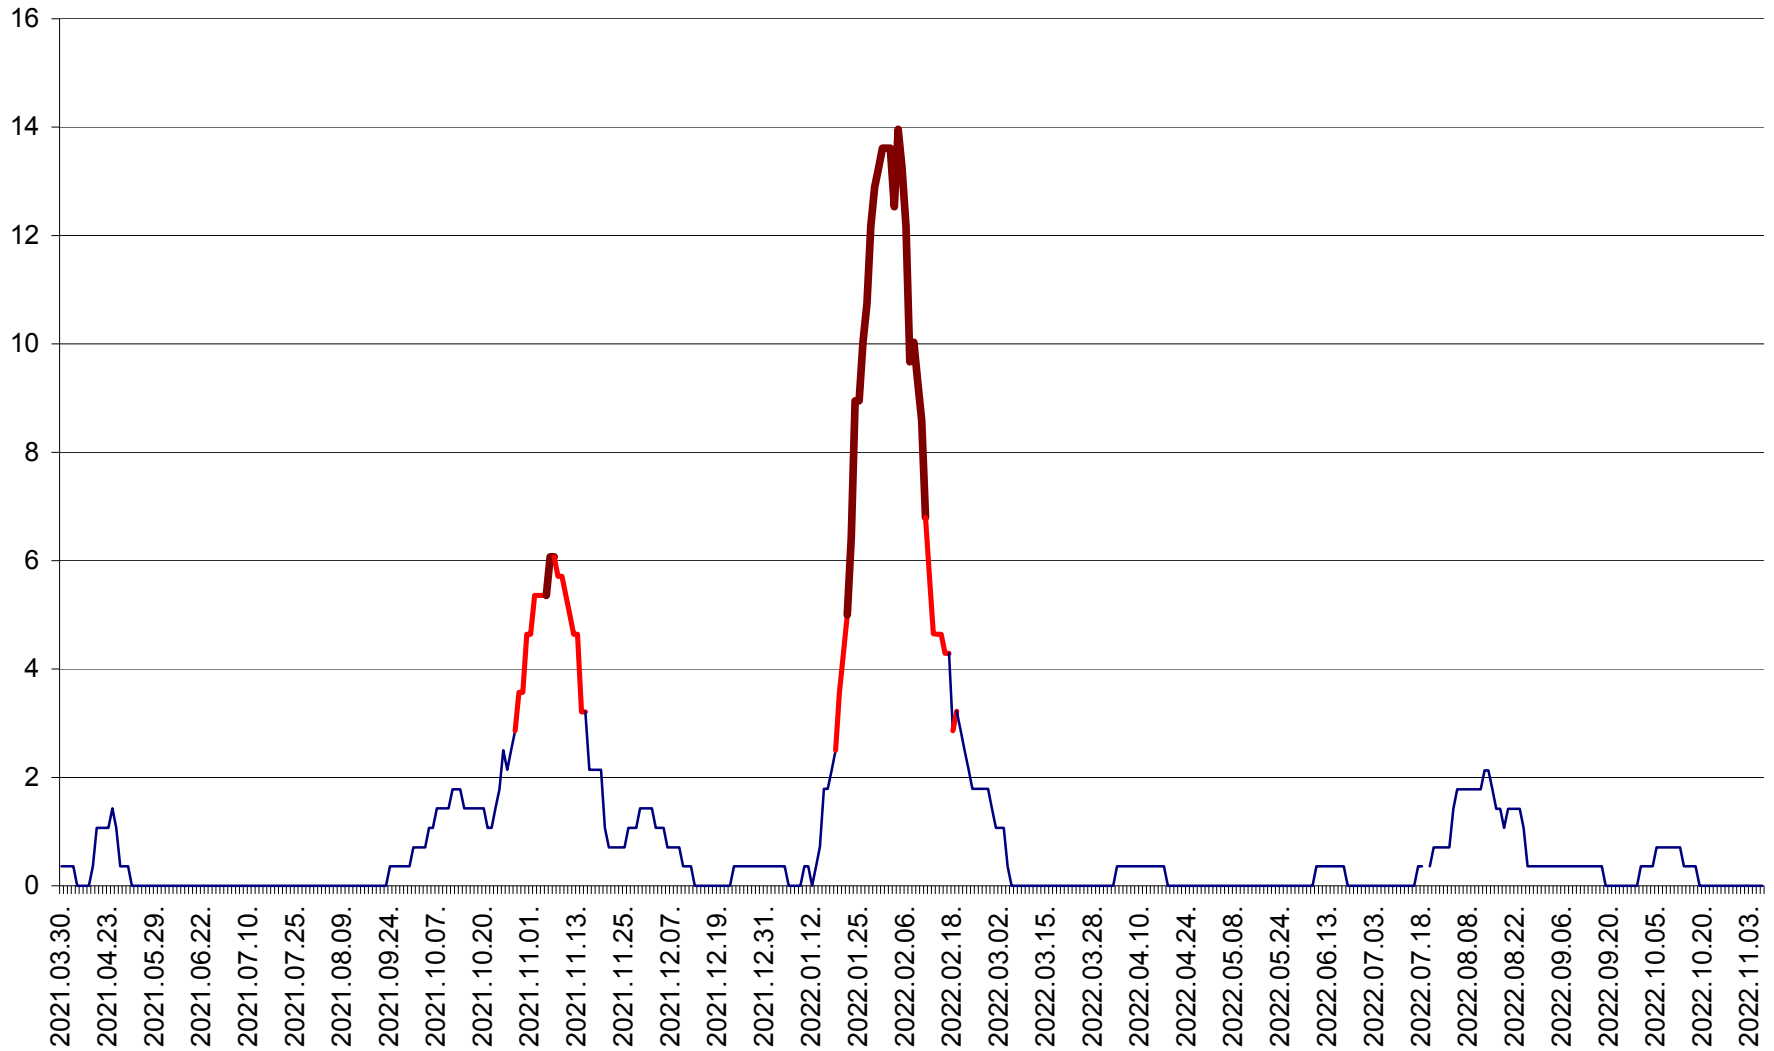

SÂNCRĂIENI - Evolutia incidentei cumulate pe 14 zile la ‰ de locuitori
2021.04.01. - 2022.11.06.

SÂNDOMIC - Evolutia incidentei cumulate pe 14 zile la ‰ de locuitori
2021.04.01. - 2022.11.06.

SÂNMARTIN - Evolutia incidentei cumulate pe 14 zile la ‰ de locuitori
2021.04.01. - 2022.11.06.

SÂNSIMION - Evolutia incidentei cumulate pe 14 zile la ‰ de locuitori
2021.04.01. - 2022.11.06.

SÂNTIMBRU - Evolutia incidentei cumulate pe 14 zile la ‰ de locuitori
2021.04.01. - 2022.11.06.

SĂRMAȘ - Evolutia incidentei cumulate pe 14 zile la ‰ de locuitori
2021.04.01. - 2022.11.06.

SATU MARE - Evolutia incidentei cumulate pe 14 zile la ‰ de locuitori
2021.04.01. - 2022.11.06.

SECUIENI - Evolutia incidentei cumulate pe 14 zile la ‰ de locuitori
2021.04.01. - 2022.11.06.

SICULENI - Evolutia incidentei cumulate pe 14 zile la ‰ de locuitori
2021.04.01. - 2022.11.06.