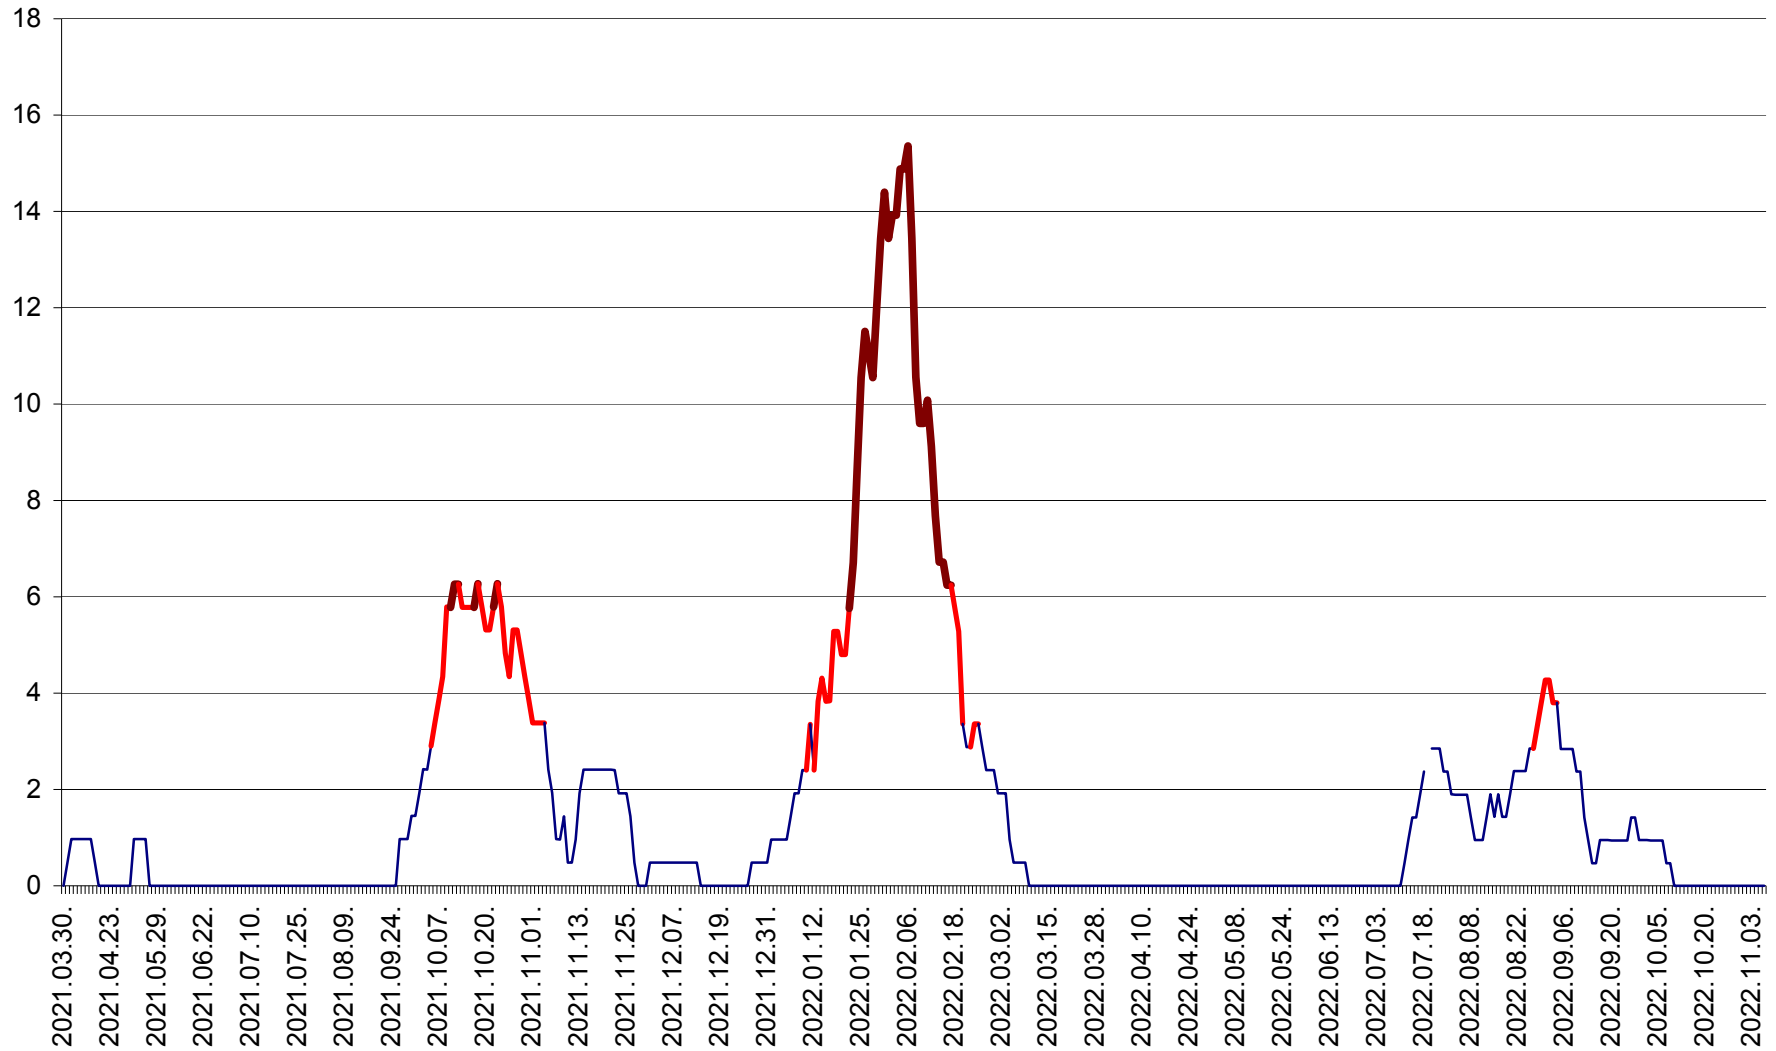

MĂRTINIȘ - Evolutia incidentei cumulate pe 14 zile la ‰ de locuitori
2021.04.01. - 2022.11.06.

MEREȘTI - Evolutia incidentei cumulate pe 14 zile la ‰ de locuitori
2021.04.01. - 2022.11.06.

MUNICIPIUL MIERCUREA-CIUC - Evolutia incidentei cumulate pe 14 zile la ‰ de locuitori
2021.04.01. - 2022.11.06.

MIHĂILENI - Evolutia incidentei cumulate pe 14 zile la ‰ de locuitori
2021.04.01. - 2022.11.06.

MUGENI - Evolutia incidentei cumulate pe 14 zile la ‰ de locuitori
2021.04.01. - 2022.11.06.

OCLAND - Evolutia incidentei cumulate pe 14 zile la ‰ de locuitori
2021.04.01. - 2022.11.06.

MUNICIPIUL ODORHEIU SECUIESC - Evolutia incidentei cumulate pe 14 zile la ‰ de locuitori
2021.04.01. - 2022.11.06.

PĂULENI-CIUC - Evolutia incidentei cumulate pe 14 zile la ‰ de locuitori
2021.04.01. - 2022.11.06.