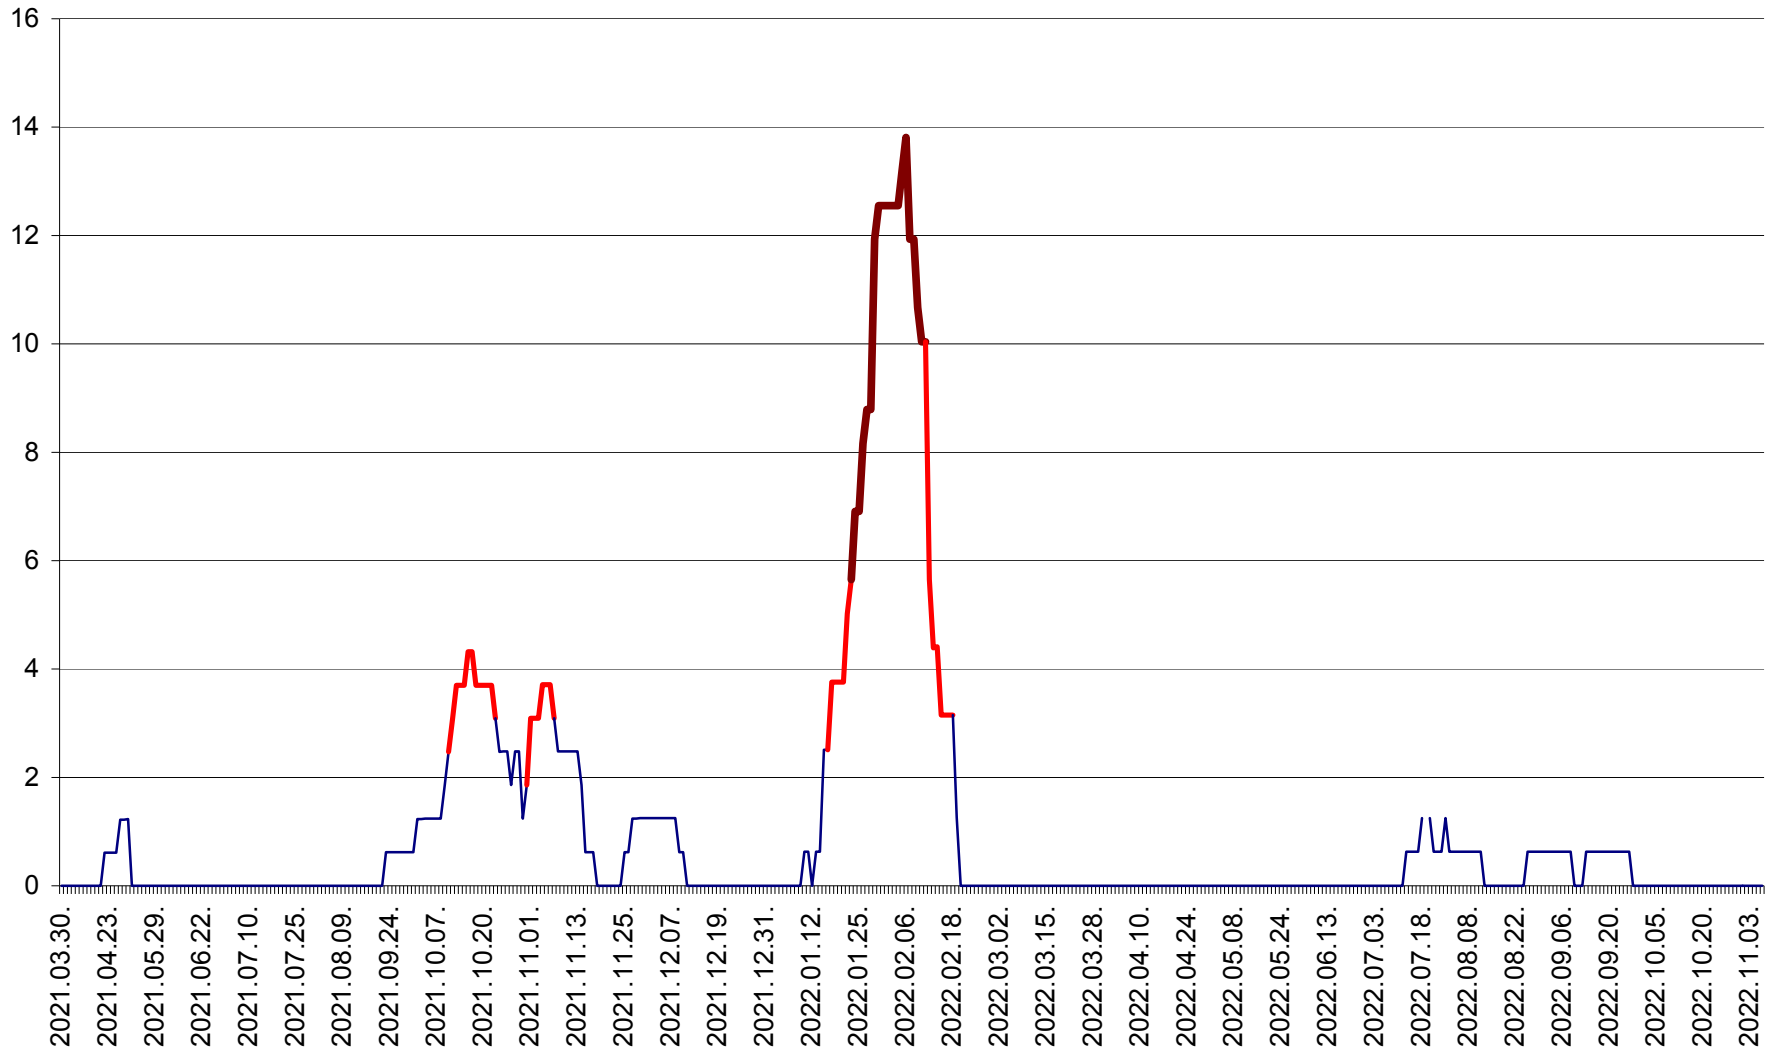

PLĂIEȘII DE JOS - Evoluția incidentei cumulate pe 14 zile la ‰ de locuitori
2021.04.01. - 2022.11.06.

PORUMBENI - Evolutia incidentei cumulate pe 14 zile la ‰ de locuitori
2021.04.01. - 2022.11.06.

PRAID - Evolutia incidentei cumulate pe 14 zile la ‰ de locuitori
2021.04.01. - 2022.11.06.

RACU - Evolutia incidentei cumulate pe 14 zile la ‰ de locuitori
2021.04.01. - 2022.11.06.

REMETEA - Evolutia incidentei cumulate pe 14 zile la % de locuitori
2021.04.01. - 2022.11.06.

SĂCEL - Evolutia incidentei cumulate pe 14 zile la ‰ de locuitori
2021.04.01. - 2022.11.06.