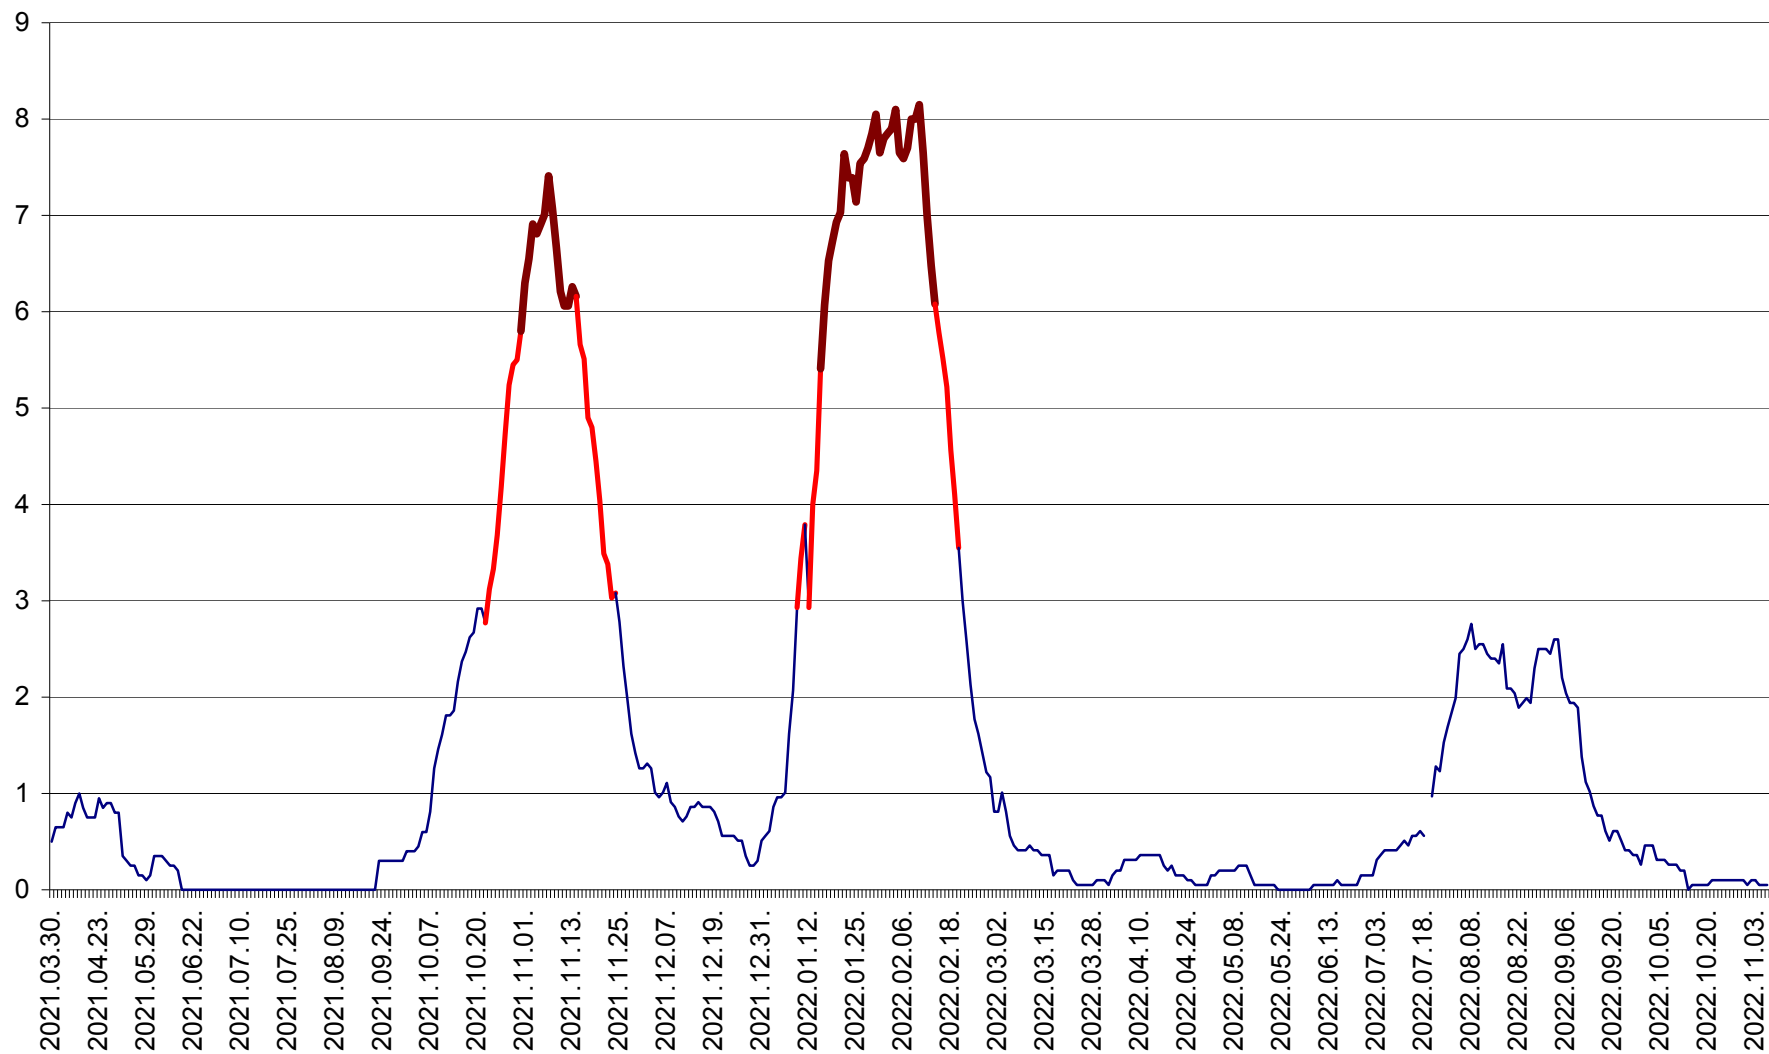

DÂRJIU - Evolutia incidentei cumulate pe 14 zile la ‰ de locuitori
2021.04.01. - 2022.11.06.

DEALU - Evolutia incidentei cumulate pe 14 zile la ‰ de locuitori
2021.04.01. - 2022.11.06.

DITRĂU - Evolutia incidentei cumulate pe 14 zile la ‰ de locuitori
2021.04.01. - 2022.11.06.

FELICENI - Evolutia incidentei cumulate pe 14 zile la % de locuitori
2021.04.01. - 2022.11.06.

FRUMOASA - Evolutia incidentei cumulate pe 14 zile la ‰ de locuitori
2021.04.01. - 2022.11.06.

GĂLĂUȚAȘ - Evoluția incidenței cumulate pe 14 zile la ‰ de locuitori
2021.04.01. - 2022.11.06.

MUNICIPIUL GHEORGHENI - Evolutia incidentei cumulate pe 14 zile la % de locuitori
2021.04.01. - 2022.11.06.

JOSENI - Evolutia incidentei cumulate pe 14 zile la ‰ de locuitori
2021.04.01. - 2022.11.06.

LĂZAREA - Evolutia incidentei cumulate pe 14 zile la % de locuitori
2021.04.01. - 2022.11.06.

LELICENI - Evolutia incidentei cumulate pe 14 zile la ‰ de locuitori
2021.04.01. - 2022.11.06.

LUETA - Evolutia incidentei cumulate pe 14 zile la ‰ de locuitori
2021.04.01. - 2022.11.06.

LUNCA DE JOS - Evolutia incidentei cumulate pe 14 zile la ‰ de locuitori
2021.04.01. - 2022.11.06.