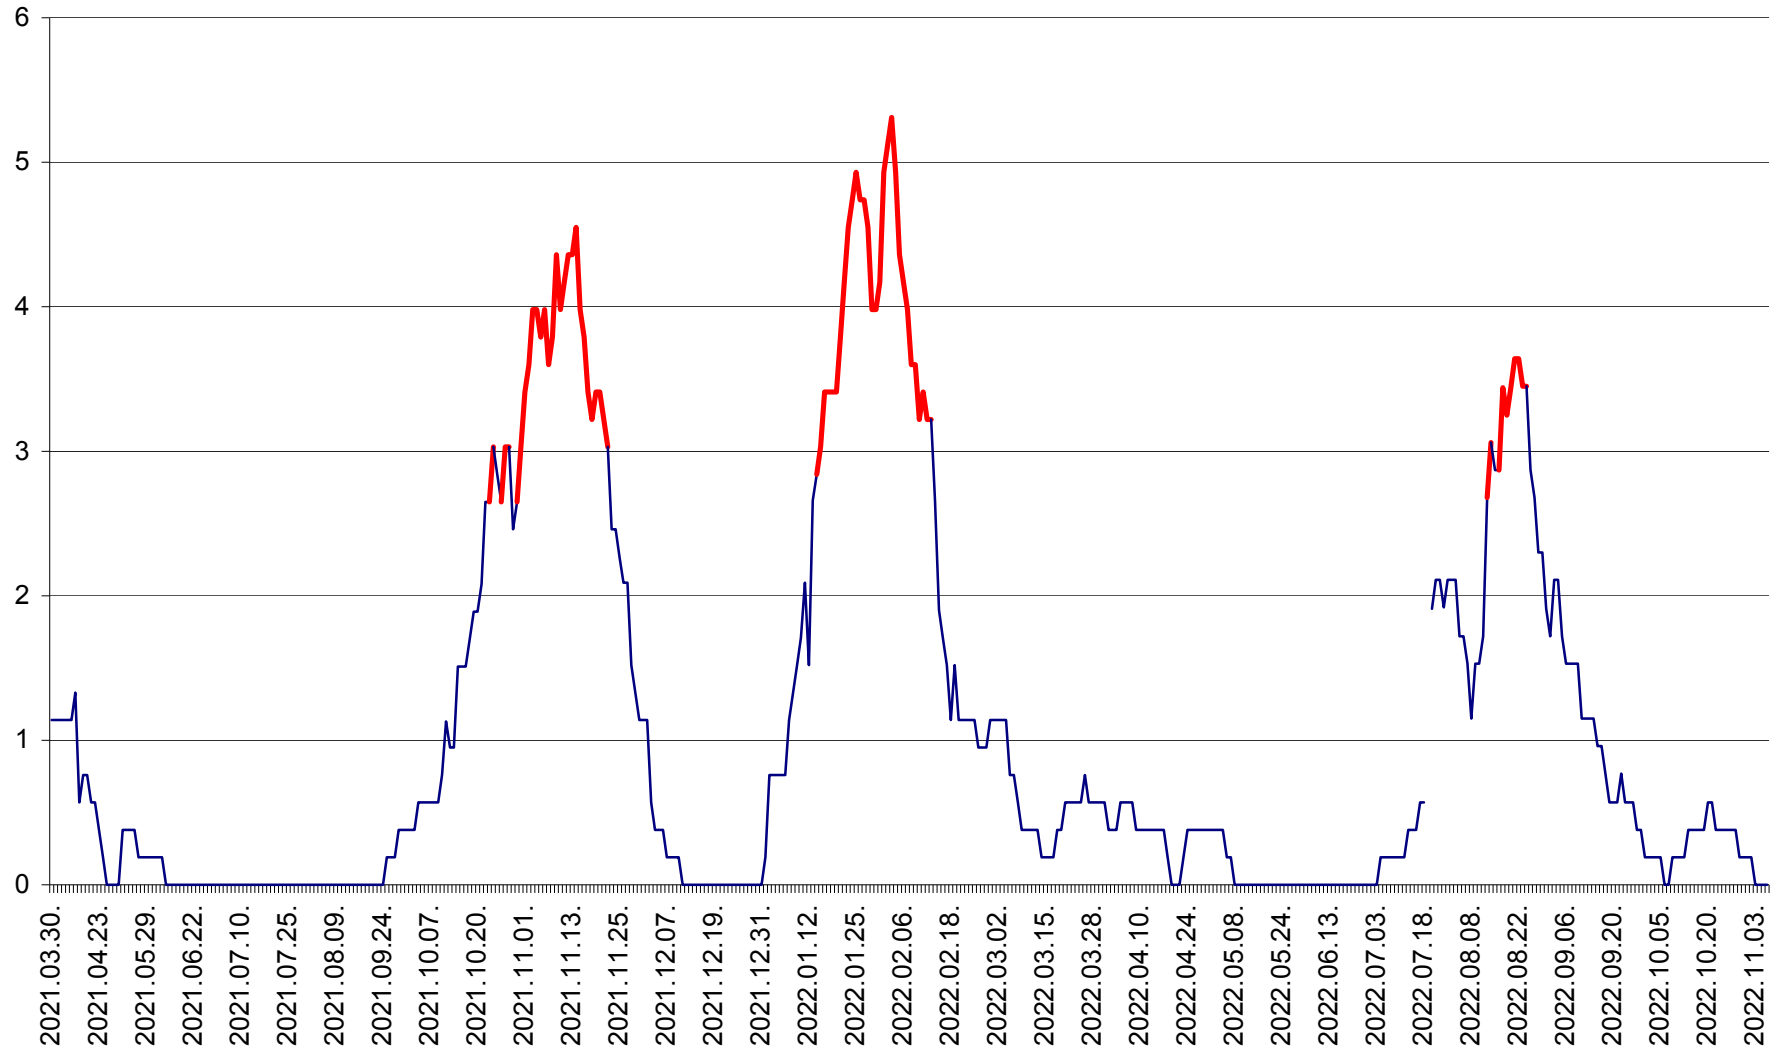

SÂNSIMION - Evolutia incidentei cumulate pe 14 zile la ‰ de locuitori
2021.04.01. - 2022.11.06.

SÂNTIMBRU - Evolutia incidentei cumulate pe 14 zile la ‰ de locuitori
2021.04.01. - 2022.11.06.

SĂRMAȘ - Evolutia incidentei cumulate pe 14 zile la ‰ de locuitori
2021.04.01. - 2022.11.06.

SATU MARE - Evolutia incidentei cumulate pe 14 zile la ‰ de locuitori
2021.04.01. - 2022.11.06.

SECUIENI - Evolutia incidentei cumulate pe 14 zile la ‰ de locuitori
2021.04.01. - 2022.11.06.

SICULENI - Evolutia incidentei cumulate pe 14 zile la ‰ de locuitori
2021.04.01. - 2022.11.06.

ȘIMONEȘTI - Evoluția incidenței cumulate pe 14 zile la ‰ de locuitori
2021.04.01. - 2022.11.06.

SUBCETATE - Evolutia incidentei cumulate pe 14 zile la ‰ de locuitori
2021.04.01. - 2022.11.06.

SUSENI - Evolutia incidentei cumulate pe 14 zile la ‰ de locuitori
2021.04.01. - 2022.11.06.