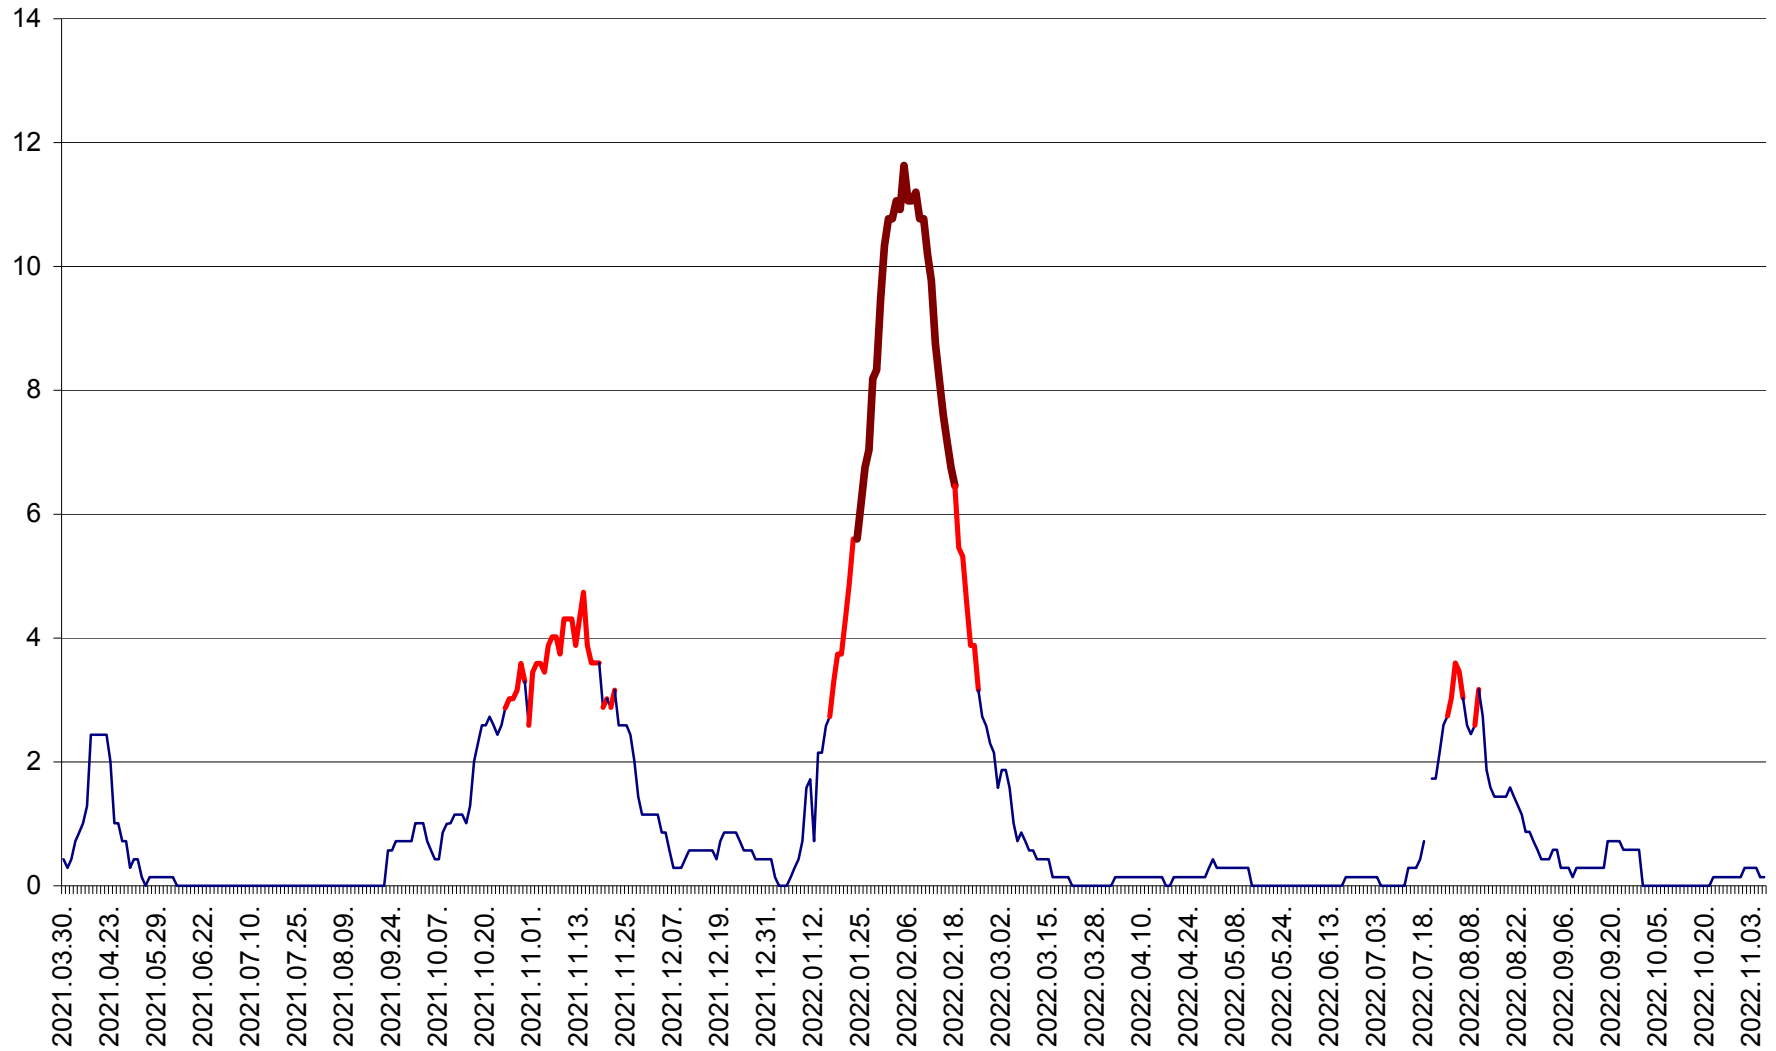

MIHĂILENI - Evolutia incidentei cumulate pe 14 zile la ‰ de locuitori
2021.04.01. - 2022.11.06.

MUGENI - Evolutia incidentei cumulate pe 14 zile la ‰ de locuitori
2021.04.01. - 2022.11.06.

OCLAND - Evolutia incidentei cumulate pe 14 zile la ‰ de locuitori
2021.04.01. - 2022.11.06.

MUNICIPIUL ODORHEIU SECUIESC - Evolutia incidentei cumulate pe 14 zile la ‰ de locuitori
2021.04.01. - 2022.11.06.

PĂULENI-CIUC - Evolutia incidentei cumulate pe 14 zile la ‰ de locuitori
2021.04.01. - 2022.11.06.

PLĂIEȘII DE JOS - Evoluția incidentei cumulate pe 14 zile la ‰ de locuitori
2021.04.01. - 2022.11.06.

PORUMBENI - Evolutia incidentei cumulate pe 14 zile la ‰ de locuitori
2021.04.01. - 2022.11.06.

PRAID - Evolutia incidentei cumulate pe 14 zile la ‰ de locuitori
2021.04.01. - 2022.11.06.