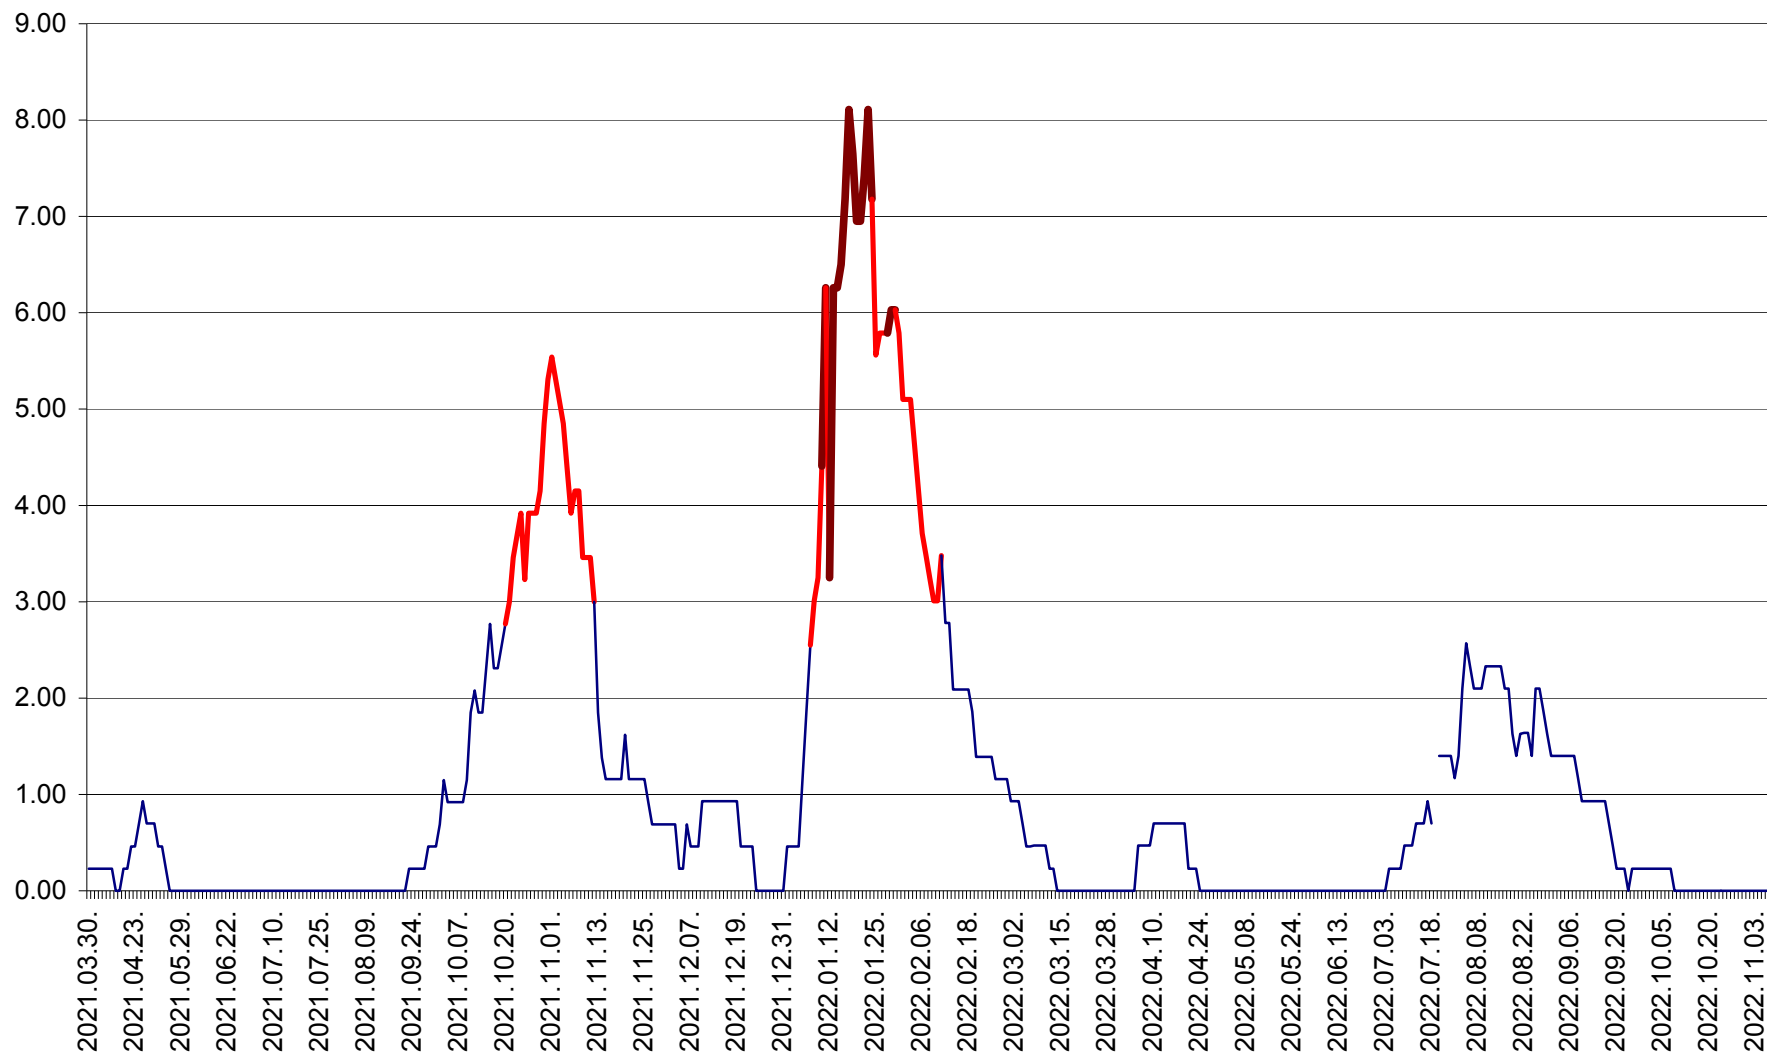

ORAȘ BĂLAN - Evoluția incidentei cumulate pe 14 zile la ‰ de locuitori
2021.04.01. - 2022.11.06.

BILBOR - Evolutia incidentei cumulate pe 14 zile la ‰ de locuitori
2021.04.01. - 2022.11.06.

ORAȘ BORSEC - Evolutia incidentei cumulate pe 14 zile la ‰ de locuitori
2021.04.01. - 2022.11.06.

BRĂDEȘTI - Evolutia incidentei cumulate pe 14 zile la ‰ de locuitori
2021.04.01. - 2022.11.06.

CĂPÂLNIȚA - Evoluția incidenței cumulate pe 14 zile la ‰ de locuitori
2021.04.01. - 2022.11.06.

CÂRȚA - Evolutia incidentei cumulate pe 14 zile la ‰ de locuitori
2021.04.01. - 2022.11.06.

CICEU - Evolutia incidentei cumulate pe 14 zile la ‰ de locuitori
2021.04.01. - 2022.11.06.

CIUCSÂNGEORGIU - Evolutia incidentei cumulate pe 14 zile la ‰ de locuitori
2021.04.01. - 2022.11.06.

CIUMANI - Evolutia incidentei cumulate pe 14 zile la ‰ de locuitori
2021.04.01. - 2022.11.06.

CORBU - Evolutia incidentei cumulate pe 14 zile la ‰ de locuitori
2021.04.01. - 2022.11.06.

CORUND - Evolutia incidentei cumulate pe 14 zile la ‰ de locuitori
2021.04.01. - 2022.11.06.

COZMENI - Evolutia incidentei cumulate pe 14 zile la ‰ de locuitori
2021.04.01. - 2022.11.06.