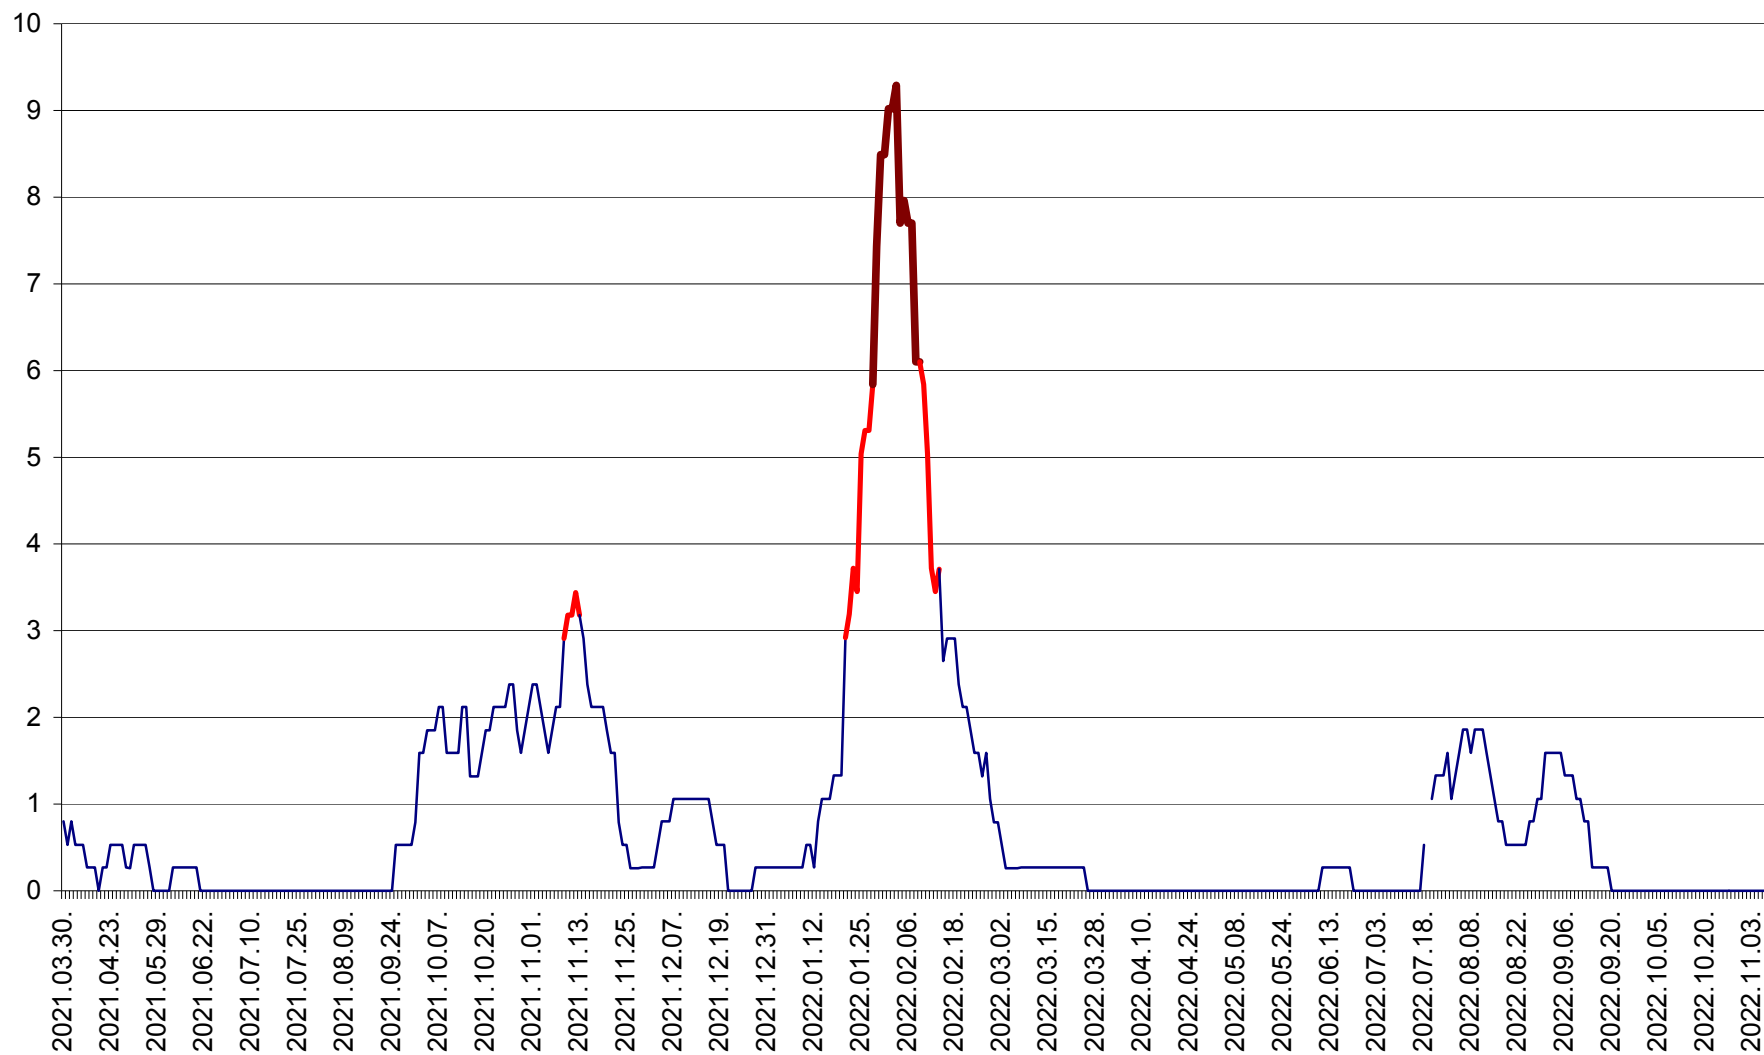

CORBU - Evolutia incidentei cumulate pe 14 zile la ‰ de locuitori
2021.04.01. - 2022.11.06.

CORUND - Evolutia incidentei cumulate pe 14 zile la ‰ de locuitori
2021.04.01. - 2022.11.06.

COZMENI - Evolutia incidentei cumulate pe 14 zile la ‰ de locuitori
2021.04.01. - 2022.11.06.

ORAȘ CRISTURU SECUIESC - Evolutia incidentei cumulate pe 14 zile la ‰ de locuitori
2021.04.01. - 2022.11.06.

DĂNEȘTI - Evolutia incidentei cumulate pe 14 zile la ‰ de locuitori
2021.04.01. - 2022.11.06.

DÂRJIU - Evolutia incidentei cumulate pe 14 zile la ‰ de locuitori
2021.04.01. - 2022.11.06.

DEALU - Evolutia incidentei cumulate pe 14 zile la ‰ de locuitori
2021.04.01. - 2022.11.06.

DITRĂU - Evolutia incidentei cumulate pe 14 zile la ‰ de locuitori
2021.04.01. - 2022.11.06.

FELICENI - Evolutia incidentei cumulate pe 14 zile la % de locuitori
2021.04.01. - 2022.11.06.

FRUMOASA - Evolutia incidentei cumulate pe 14 zile la ‰ de locuitori
2021.04.01. - 2022.11.06.

GĂLĂUȚAȘ - Evoluția incidenței cumulate pe 14 zile la ‰ de locuitori
2021.04.01. - 2022.11.06.