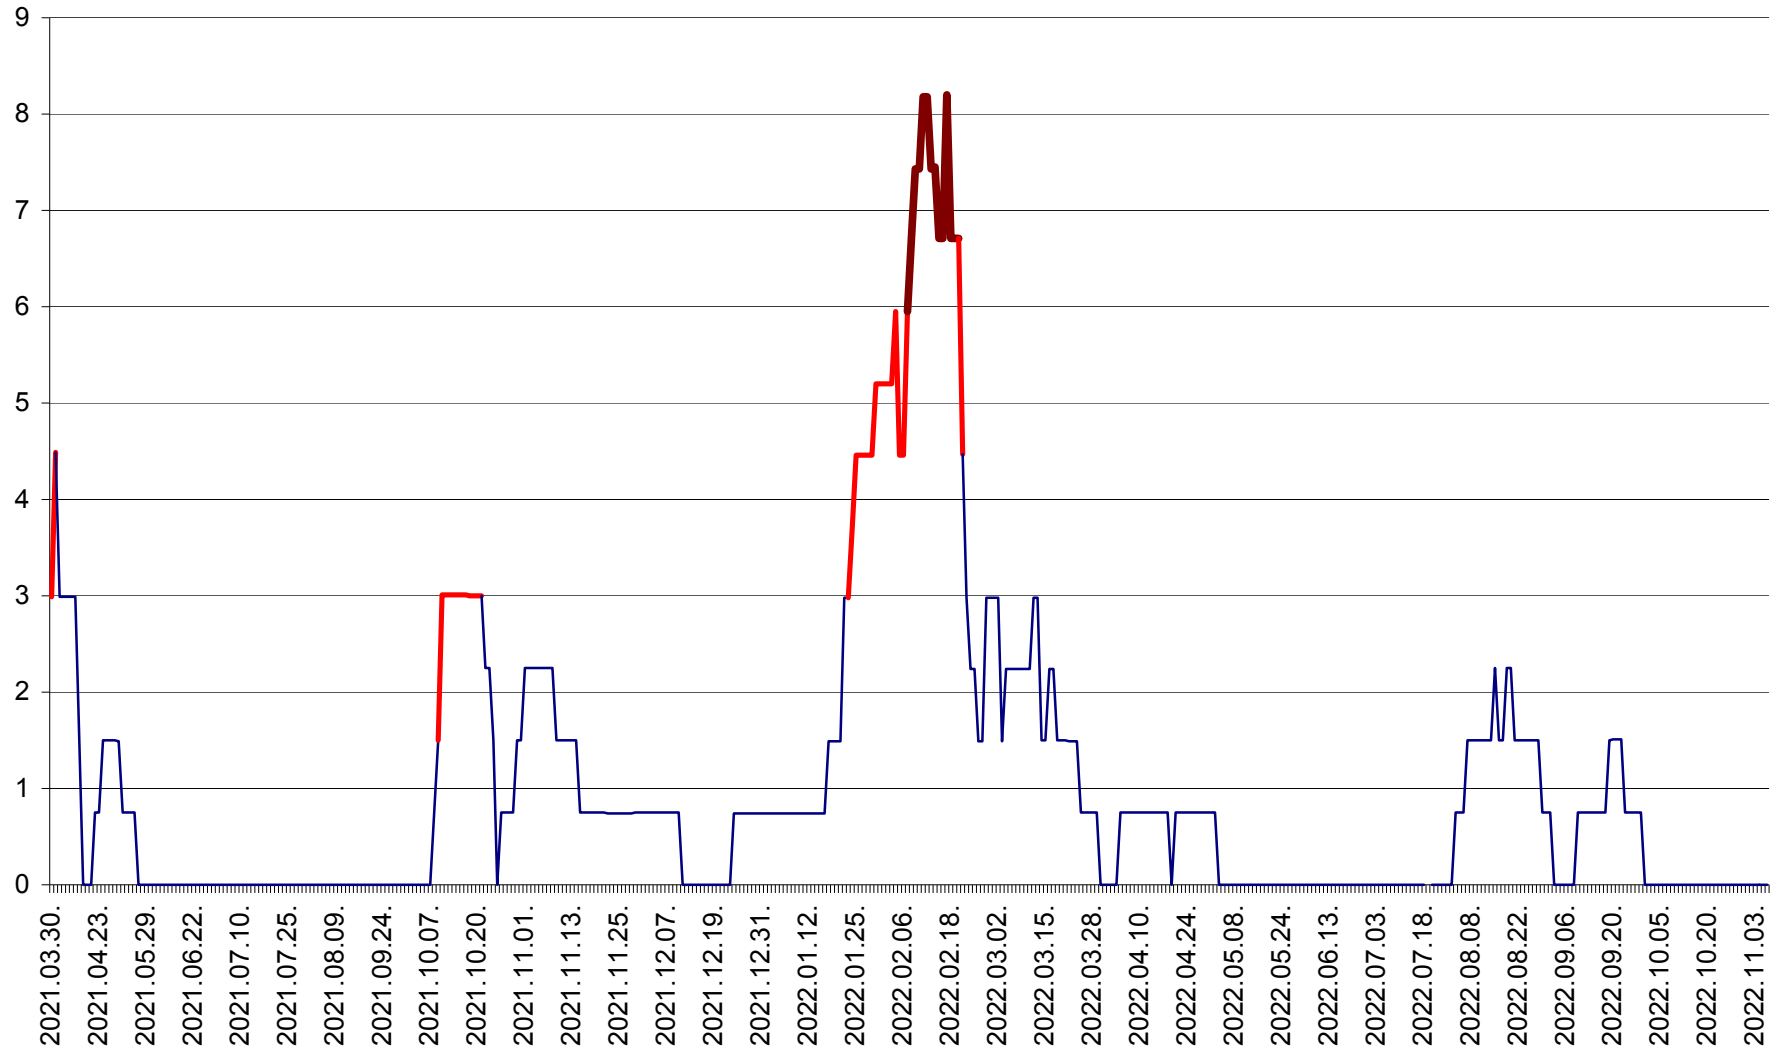

LELICENI - Evolutia incidentei cumulate pe 14 zile la ‰ de locuitori
2021.04.01. - 2022.11.06.

LUETA - Evolutia incidentei cumulate pe 14 zile la ‰ de locuitori
2021.04.01. - 2022.11.06.

LUNCA DE JOS - Evolutia incidentei cumulate pe 14 zile la ‰ de locuitori
2021.04.01. - 2022.11.06.

LUNCA DE SUS - Evolutia incidentei cumulate pe 14 zile la ‰ de locuitori
2021.04.01. - 2022.11.06.

LUPENI - Evolutia incidentei cumulate pe 14 zile la ‰ de locuitori
2021.04.01. - 2022.11.06.

MĂDĂRAȘ - Evolutia incidentei cumulate pe 14 zile la ‰ de locuitori
2021.04.01. - 2022.11.06.

MĂRTINIȘ - Evolutia incidentei cumulate pe 14 zile la ‰ de locuitori
2021.04.01. - 2022.11.06.

MEREȘTI - Evolutia incidentei cumulate pe 14 zile la ‰ de locuitori
2021.04.01. - 2022.11.06.

MUNICIPIUL MIERCUREA-CIUC - Evolutia incidentei cumulate pe 14 zile la ‰ de locuitori
2021.04.01. - 2022.11.06.