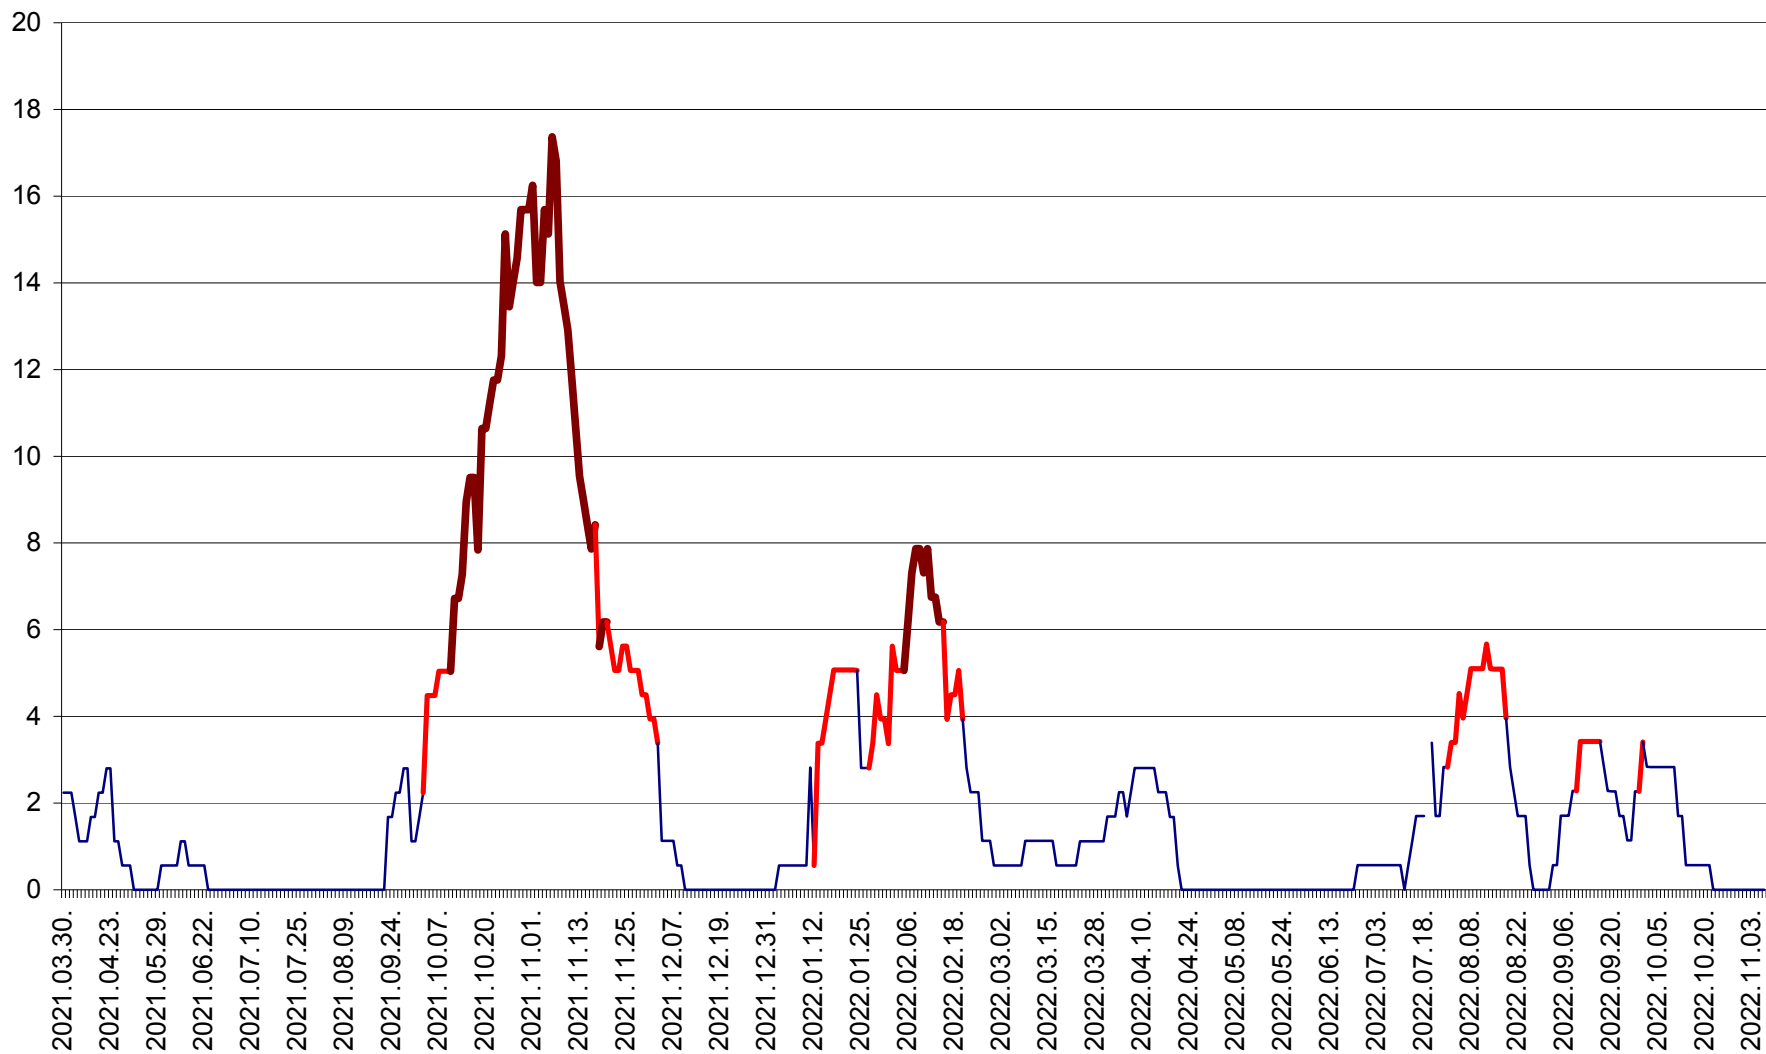

SÂNSIMION - Evolutia incidentei cumulate pe 14 zile la ‰ de locuitori
2021.04.01. - 2022.11.06.

SÂNTIMBRU - Evolutia incidentei cumulate pe 14 zile la ‰ de locuitori
2021.04.01. - 2022.11.06.

SĂRMAȘ - Evolutia incidentei cumulate pe 14 zile la ‰ de locuitori
2021.04.01. - 2022.11.06.

SATU MARE - Evolutia incidentei cumulate pe 14 zile la ‰ de locuitori
2021.04.01. - 2022.11.06.

SECUIENI - Evolutia incidentei cumulate pe 14 zile la ‰ de locuitori
2021.04.01. - 2022.11.06.

SICULENI - Evolutia incidentei cumulate pe 14 zile la ‰ de locuitori
2021.04.01. - 2022.11.06.

ȘIMONEȘTI - Evoluția incidenței cumulate pe 14 zile la ‰ de locuitori
2021.04.01. - 2022.11.06.

SUBCETATE - Evolutia incidentei cumulate pe 14 zile la ‰ de locuitori
2021.04.01. - 2022.11.06.

SUSENI - Evolutia incidentei cumulate pe 14 zile la ‰ de locuitori
2021.04.01. - 2022.11.06.