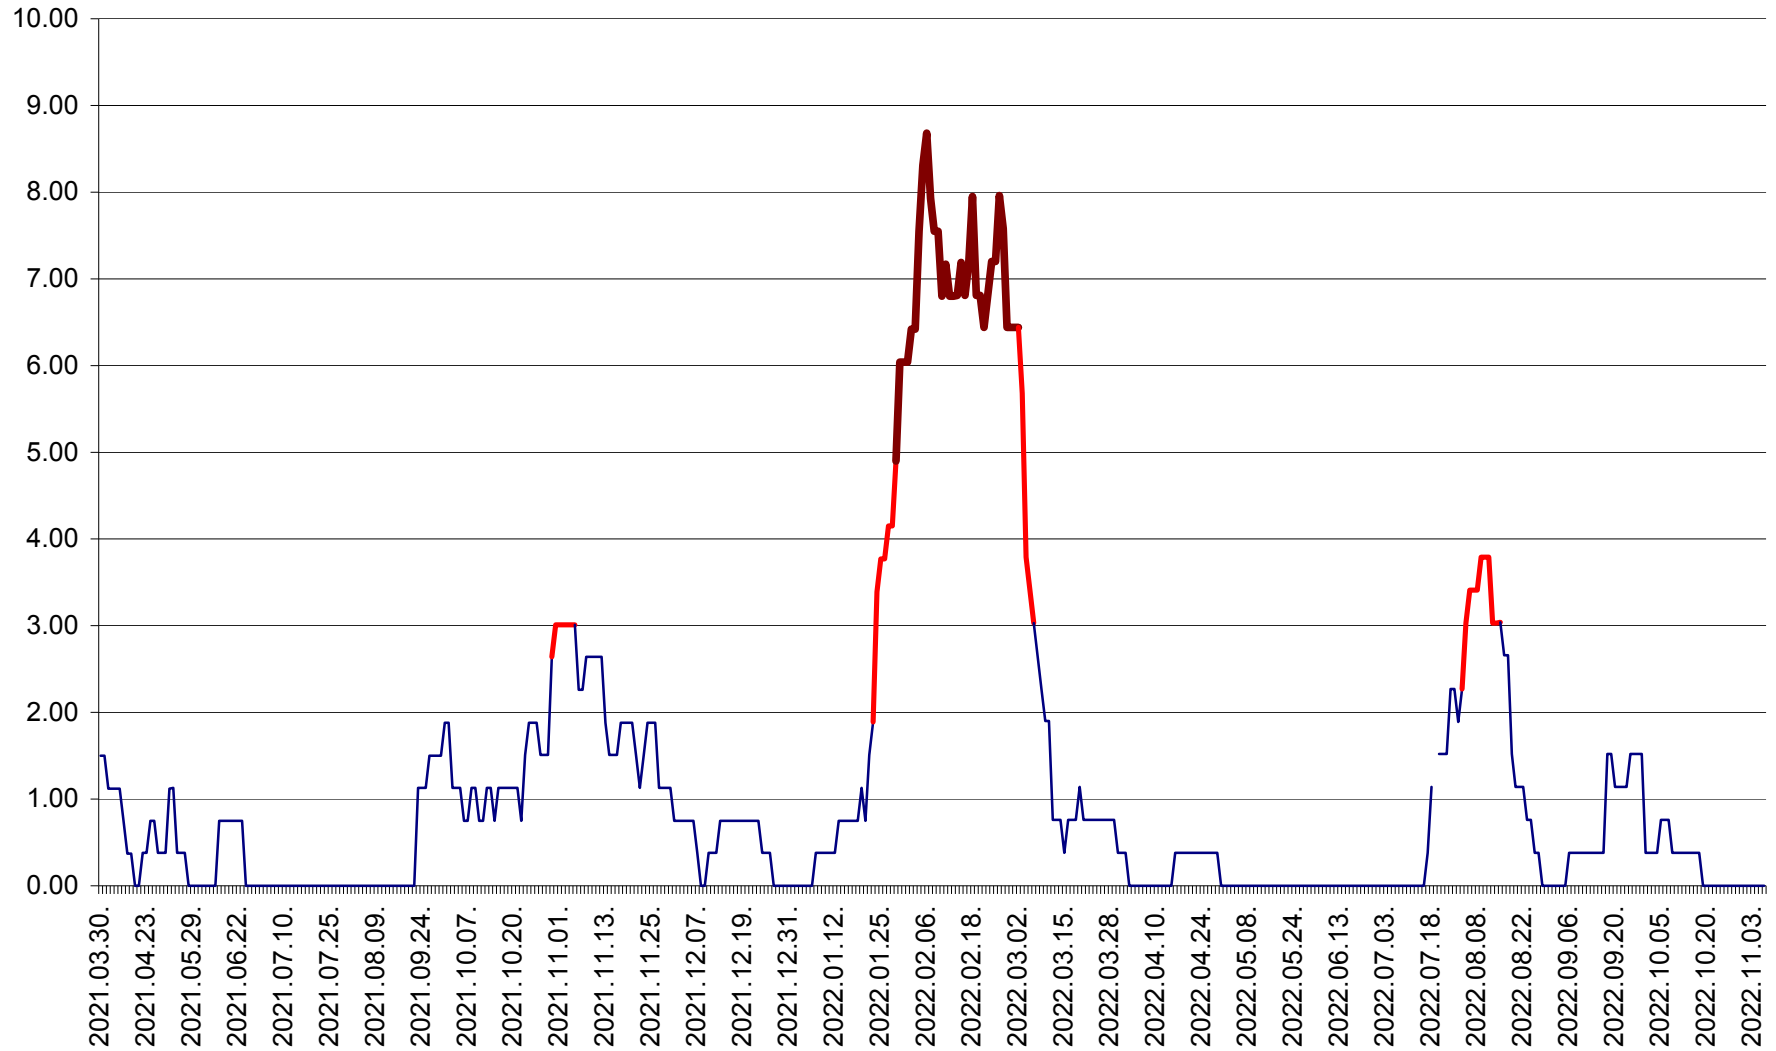

ATID - Evolutia incidentei cumulate pe 14 zile la % de locuitori
2021.04.01. - 2022.11.06.

AVRĂMEȘTI - Evolutia incidentei cumulate pe 14 zile la ‰ de locuitori
2021.04.01. - 2022.11.06.

ORAȘ BĂILE TUȘNAD - Evolutia incidentei cumulate pe 14 zile la ‰ de locuitori
2021.04.01. - 2022.11.06.

ORAȘ BĂLAN - Evoluția incidentei cumulate pe 14 zile la ‰ de locuitori
2021.04.01. - 2022.11.06.

BILBOR - Evolutia incidentei cumulate pe 14 zile la ‰ de locuitori
2021.04.01. - 2022.11.06.

ORAȘ BORSEC - Evolutia incidentei cumulate pe 14 zile la ‰ de locuitori
2021.04.01. - 2022.11.06.

BRĂDEȘTI - Evolutia incidentei cumulate pe 14 zile la ‰ de locuitori
2021.04.01. - 2022.11.06.

CĂPÂLNIȚA - Evoluția incidenței cumulate pe 14 zile la ‰ de locuitori
2021.04.01. - 2022.11.06.

CÂRȚA - Evolutia incidentei cumulate pe 14 zile la ‰ de locuitori
2021.04.01. - 2022.11.06.