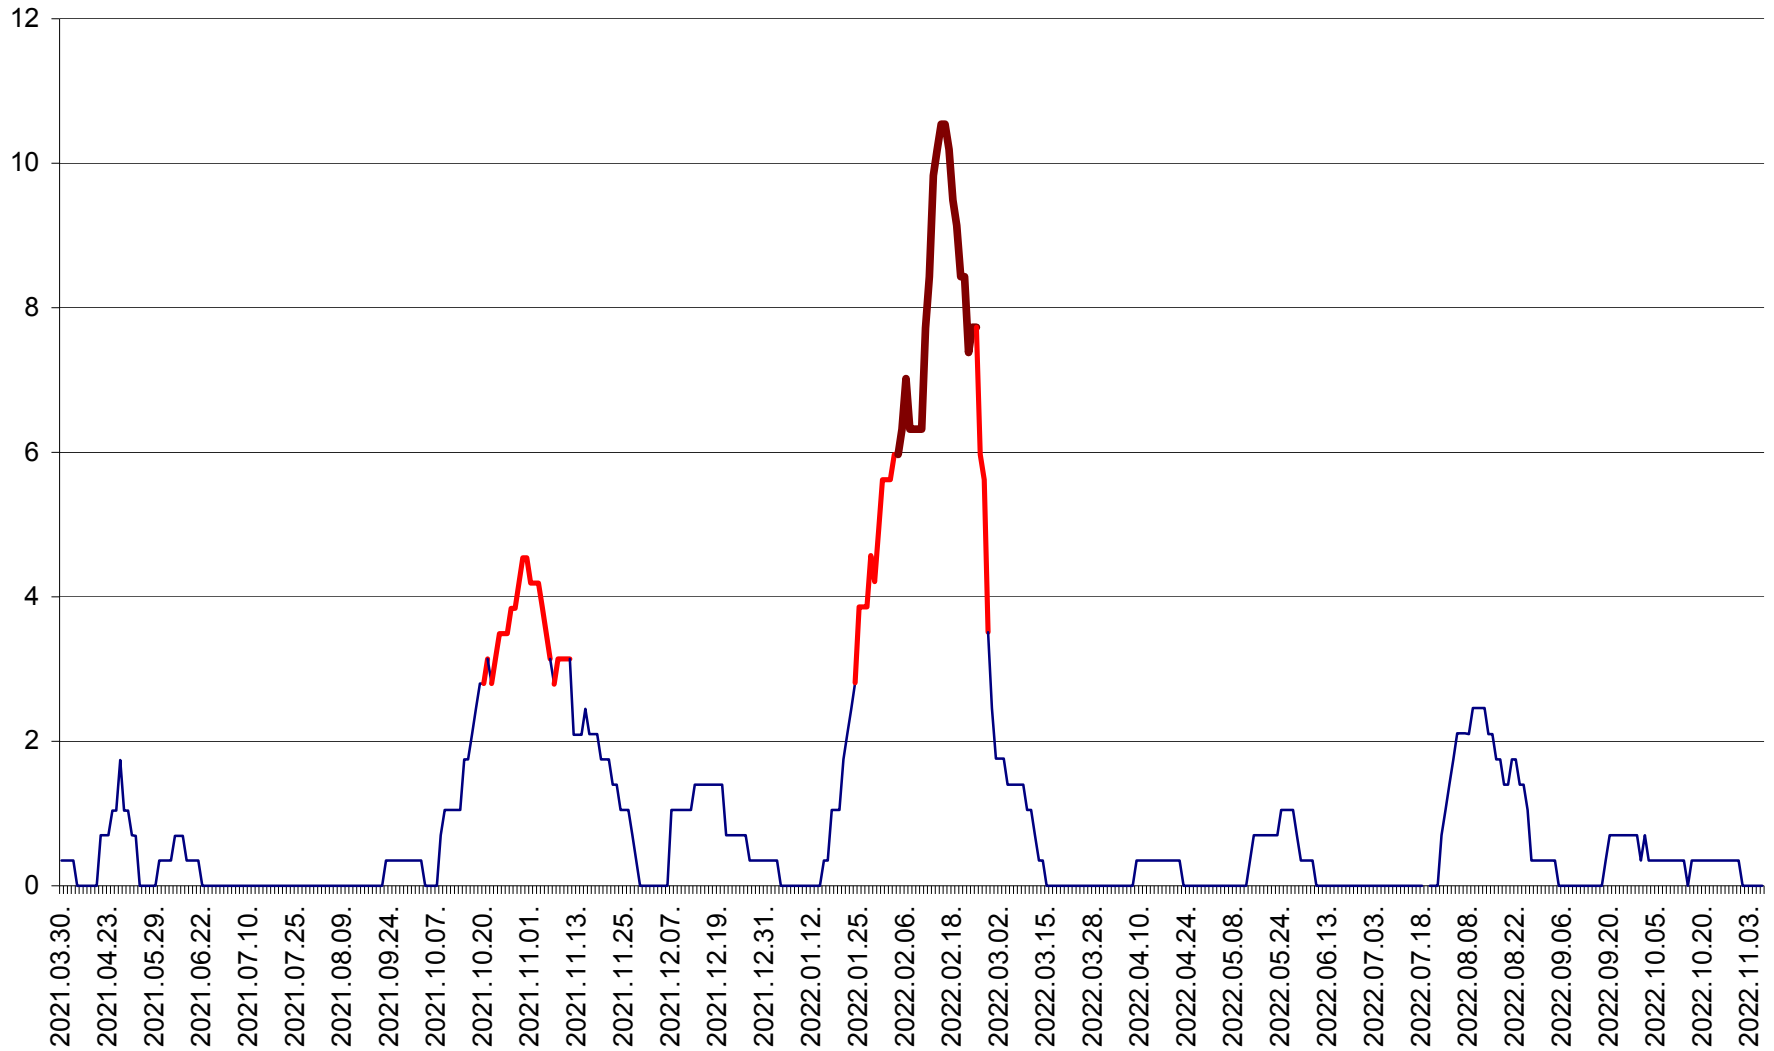

SICULENI - Evolutia incidentei cumulate pe 14 zile la ‰ de locuitori
2021.04.01. - 2022.11.06.