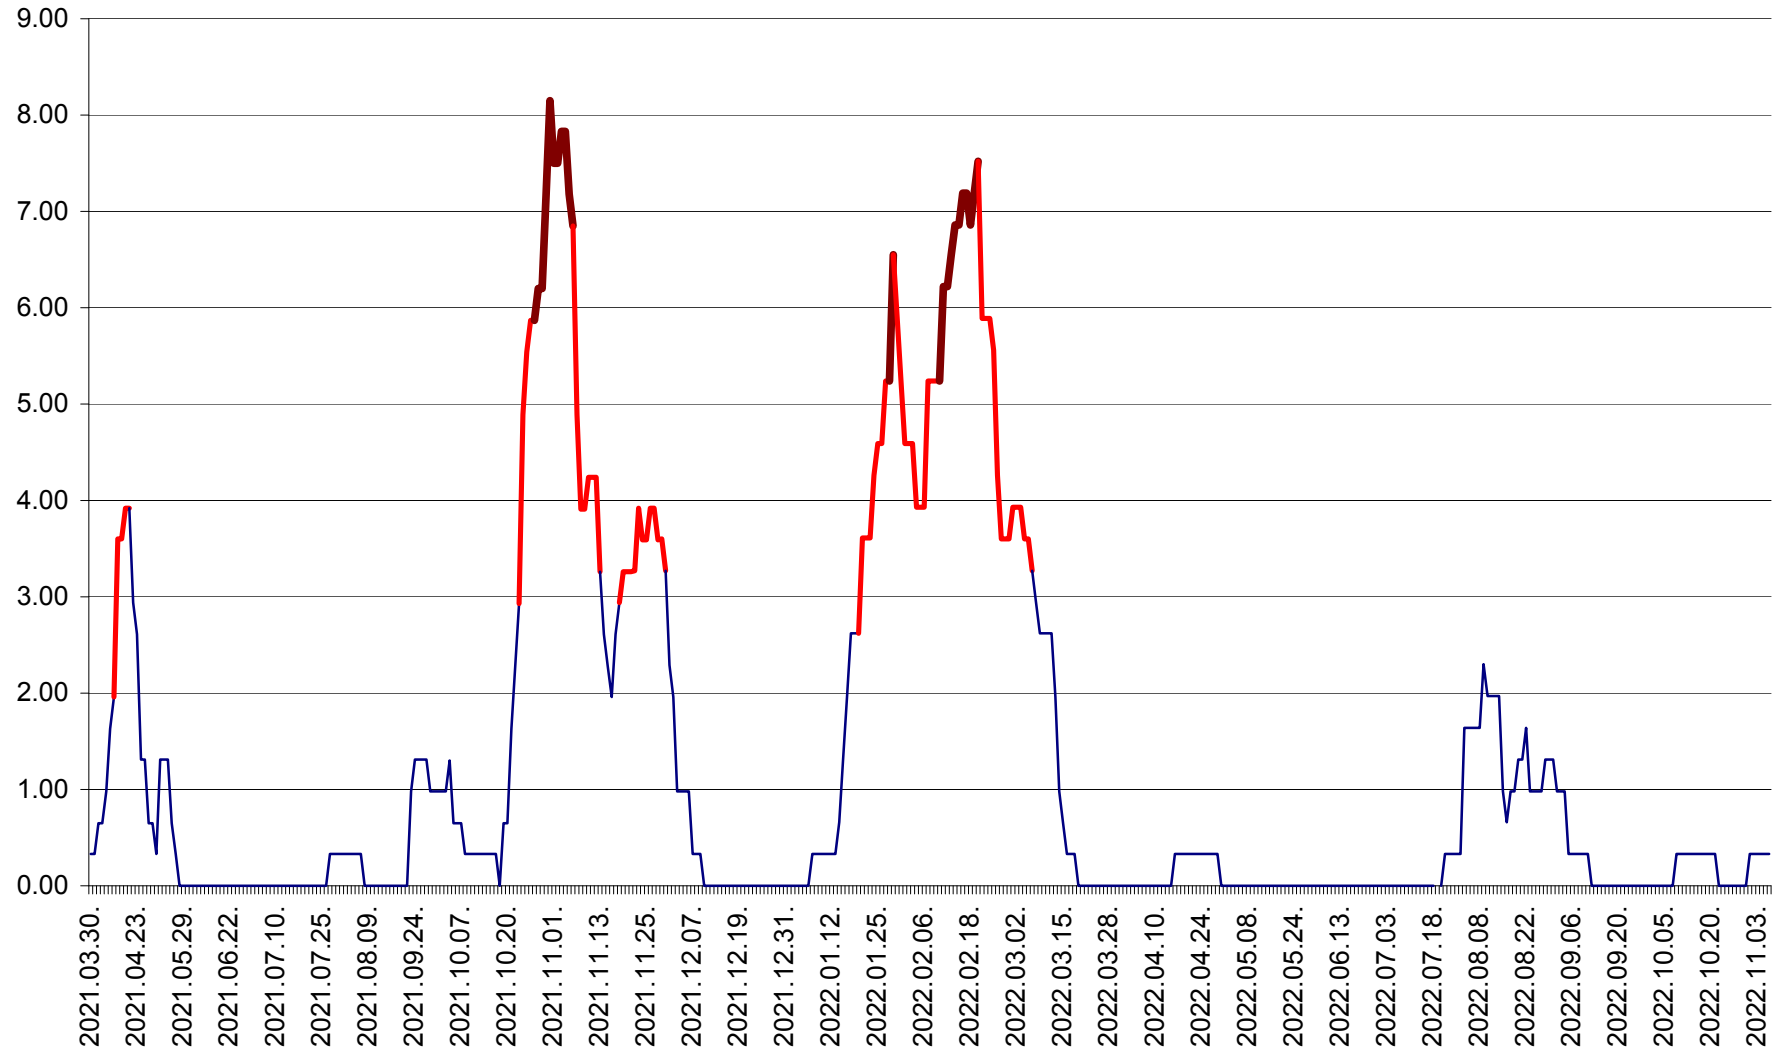

ATID - Evolutia incidentei cumulate pe 14 zile la % de locuitori
2021.04.01. - 2022.11.06.

AVRĂMEȘTI - Evolutia incidentei cumulate pe 14 zile la ‰ de locuitori
2021.04.01. - 2022.11.06.

ORAȘ BĂILE TUȘNAD - Evolutia incidentei cumulate pe 14 zile la ‰ de locuitori
2021.04.01. - 2022.11.06.

ORAȘ BĂLAN - Evoluția incidentei cumulate pe 14 zile la ‰ de locuitori
2021.04.01. - 2022.11.06.

BILBOR - Evolutia incidentei cumulate pe 14 zile la ‰ de locuitori
2021.04.01. - 2022.11.06.

ORAȘ BORSEC - Evolutia incidentei cumulate pe 14 zile la ‰ de locuitori
2021.04.01. - 2022.11.06.

BRĂDEȘTI - Evolutia incidentei cumulate pe 14 zile la ‰ de locuitori
2021.04.01. - 2022.11.06.

CĂPÂLNIȚA - Evoluția incidenței cumulate pe 14 zile la ‰ de locuitori
2021.04.01. - 2022.11.06.

CÂRȚA - Evolutia incidentei cumulate pe 14 zile la ‰ de locuitori
2021.04.01. - 2022.11.06.