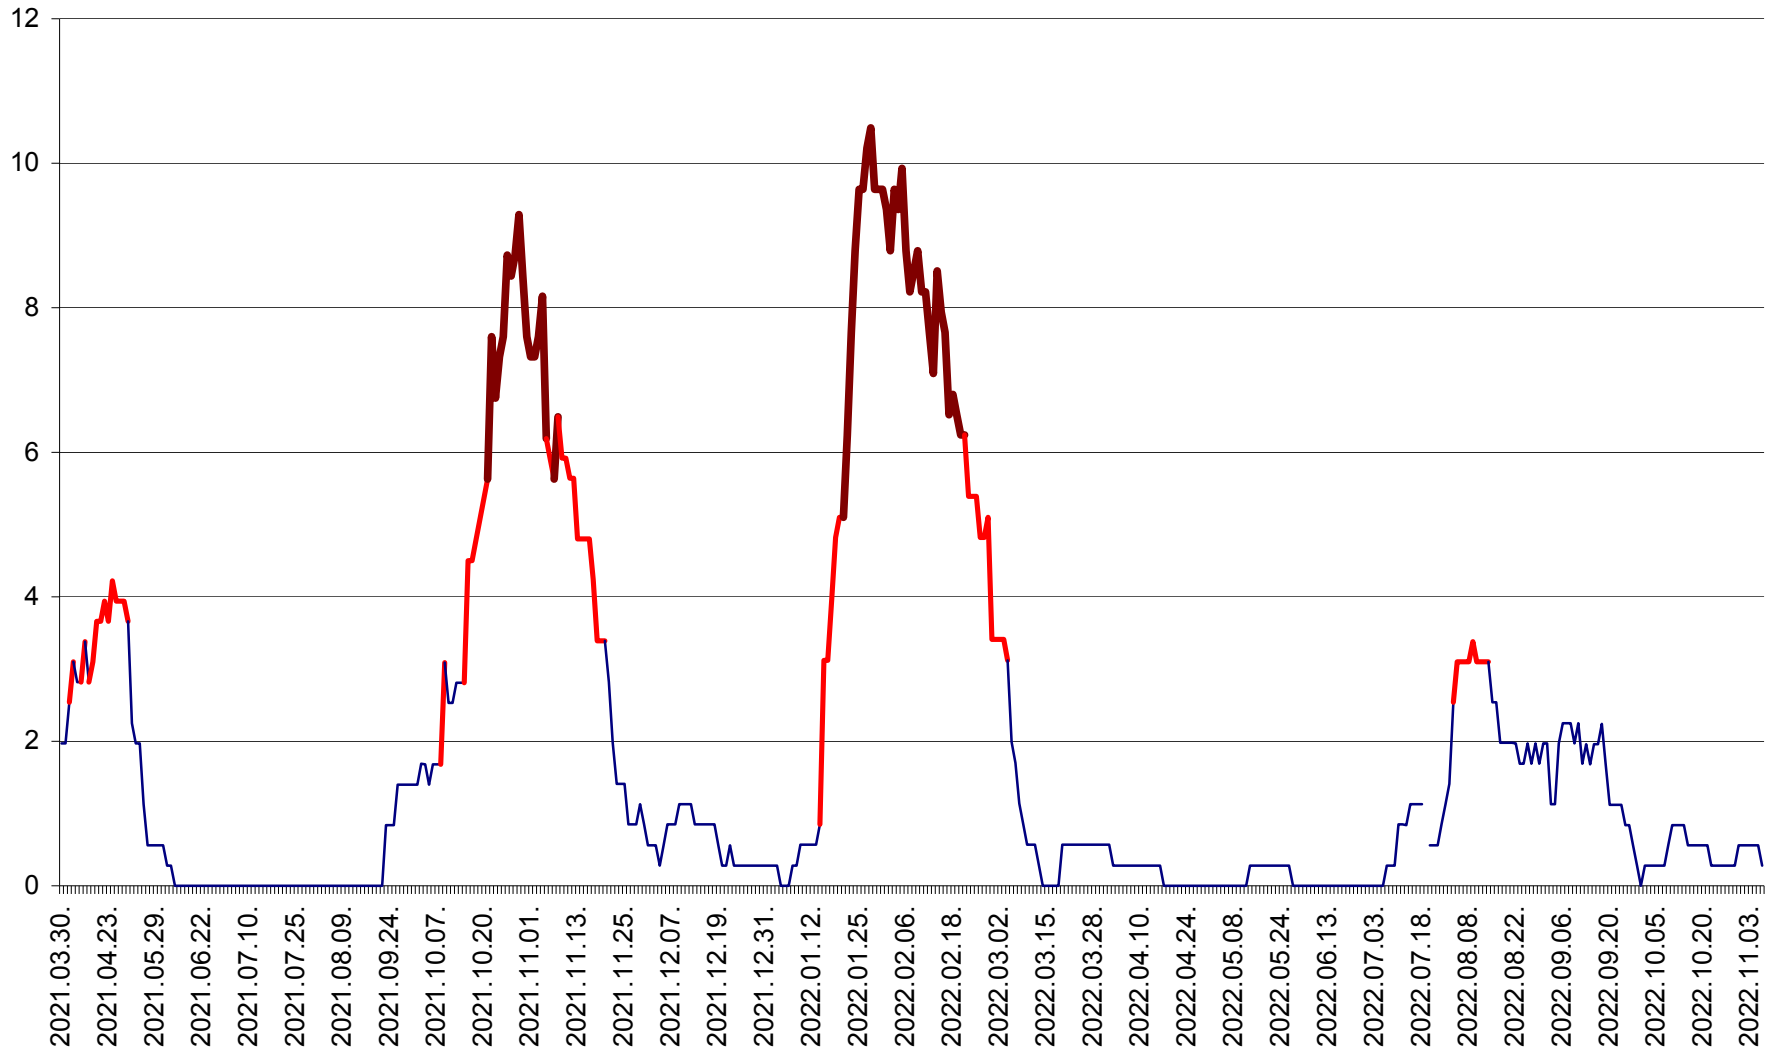

CORBU - Evolutia incidentei cumulate pe 14 zile la ‰ de locuitori
2021.04.01. - 2022.11.06.

CORUND - Evolutia incidentei cumulate pe 14 zile la ‰ de locuitori
2021.04.01. - 2022.11.06.

COZMENI - Evolutia incidentei cumulate pe 14 zile la ‰ de locuitori
2021.04.01. - 2022.11.06.

ORAȘ CRISTURU SECUIESC - Evolutia incidentei cumulate pe 14 zile la ‰ de locuitori
2021.04.01. - 2022.11.06.

DĂNEȘTI - Evolutia incidentei cumulate pe 14 zile la ‰ de locuitori
2021.04.01. - 2022.11.06.

DÂRJIU - Evolutia incidentei cumulate pe 14 zile la ‰ de locuitori
2021.04.01. - 2022.11.06.

DEALU - Evolutia incidentei cumulate pe 14 zile la ‰ de locuitori
2021.04.01. - 2022.11.06.

DITRĂU - Evolutia incidentei cumulate pe 14 zile la ‰ de locuitori
2021.04.01. - 2022.11.06.

FELICENI - Evolutia incidentei cumulate pe 14 zile la % de locuitori
2021.04.01. - 2022.11.06.

FRUMOASA - Evolutia incidentei cumulate pe 14 zile la ‰ de locuitori
2021.04.01. - 2022.11.06.

GĂLĂUȚAȘ - Evoluția incidenței cumulate pe 14 zile la ‰ de locuitori
2021.04.01. - 2022.11.06.