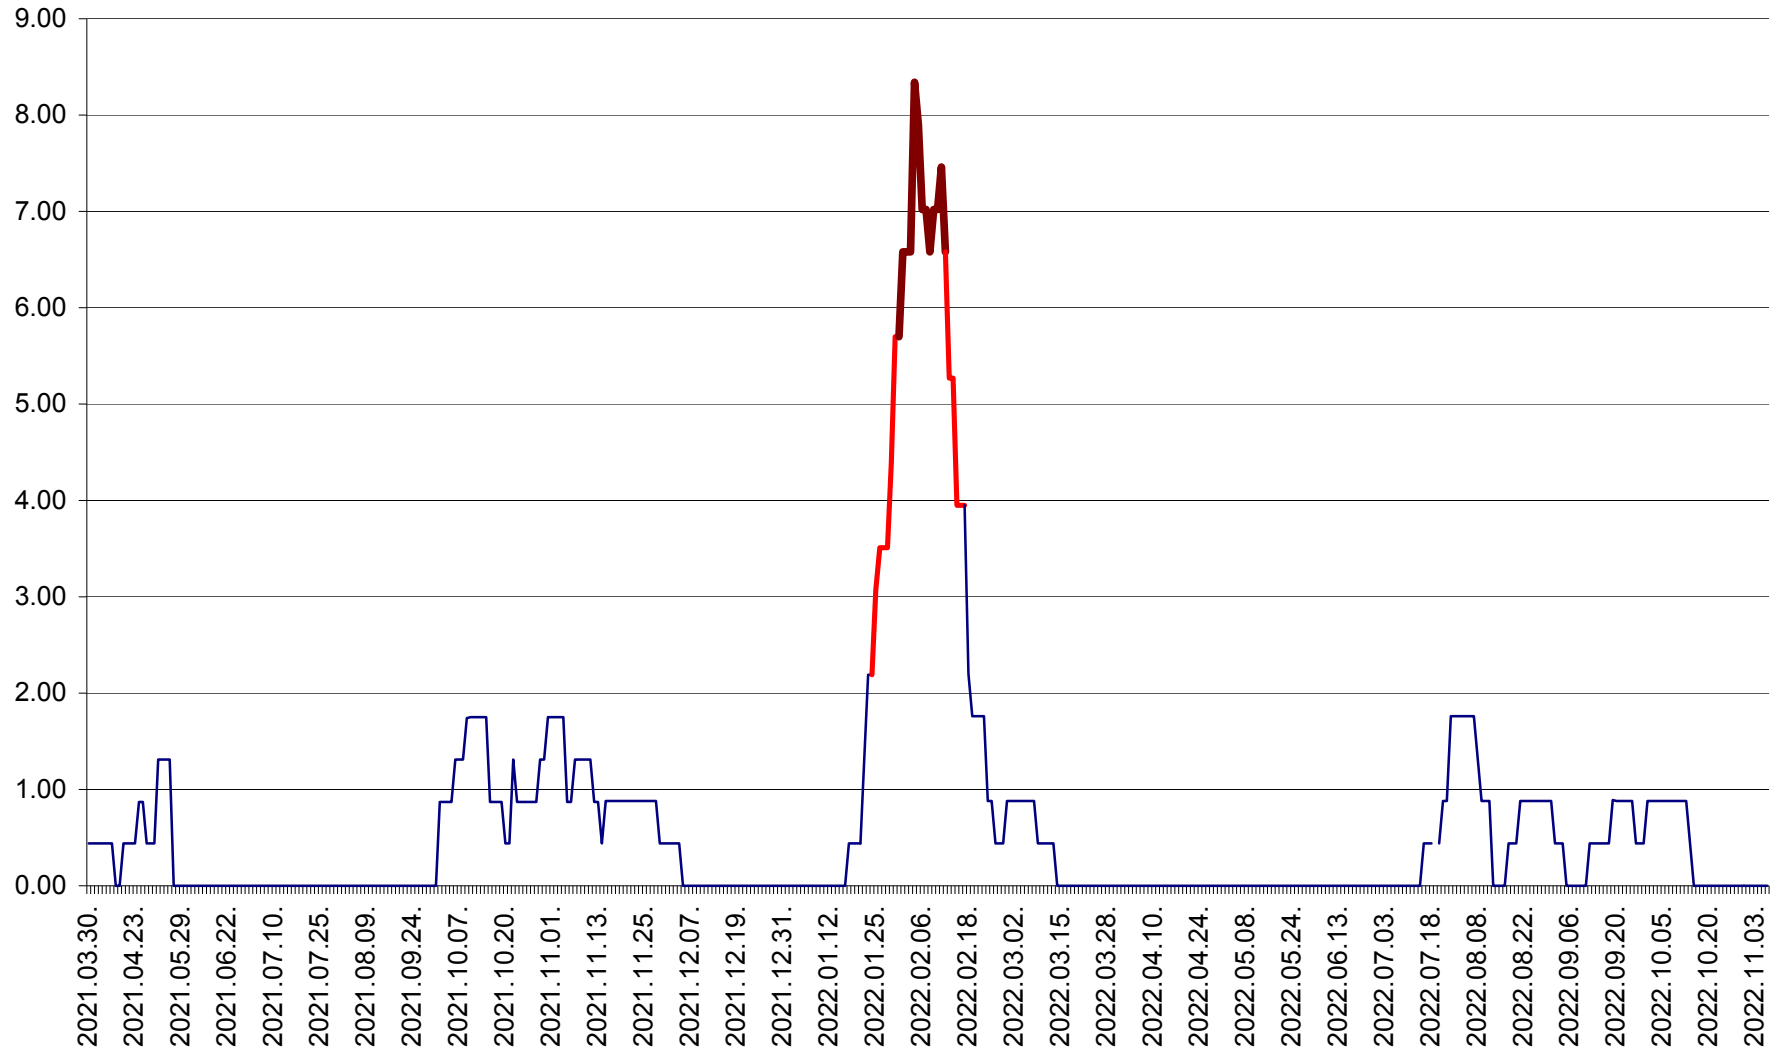

ORAȘ BĂLAN - Evoluția incidentei cumulate pe 14 zile la ‰ de locuitori
2021.04.01. - 2022.11.06.

BILBOR - Evolutia incidentei cumulate pe 14 zile la ‰ de locuitori
2021.04.01. - 2022.11.06.

ORAȘ BORSEC - Evolutia incidentei cumulate pe 14 zile la ‰ de locuitori
2021.04.01. - 2022.11.06.

BRĂDEȘTI - Evolutia incidentei cumulate pe 14 zile la ‰ de locuitori
2021.04.01. - 2022.11.06.

CĂPÂLNIȚA - Evoluția incidenței cumulate pe 14 zile la ‰ de locuitori
2021.04.01. - 2022.11.06.

CÂRȚA - Evolutia incidentei cumulate pe 14 zile la ‰ de locuitori
2021.04.01. - 2022.11.06.

CICEU - Evolutia incidentei cumulate pe 14 zile la ‰ de locuitori
2021.04.01. - 2022.11.06.

CIUCSÂNGEORGIU - Evolutia incidentei cumulate pe 14 zile la ‰ de locuitori
2021.04.01. - 2022.11.06.

CIUMANI - Evolutia incidentei cumulate pe 14 zile la ‰ de locuitori
2021.04.01. - 2022.11.06.

CORBU - Evolutia incidentei cumulate pe 14 zile la ‰ de locuitori
2021.04.01. - 2022.11.06.

CORUND - Evolutia incidentei cumulate pe 14 zile la ‰ de locuitori
2021.04.01. - 2022.11.06.

COZMENI - Evolutia incidentei cumulate pe 14 zile la ‰ de locuitori
2021.04.01. - 2022.11.06.