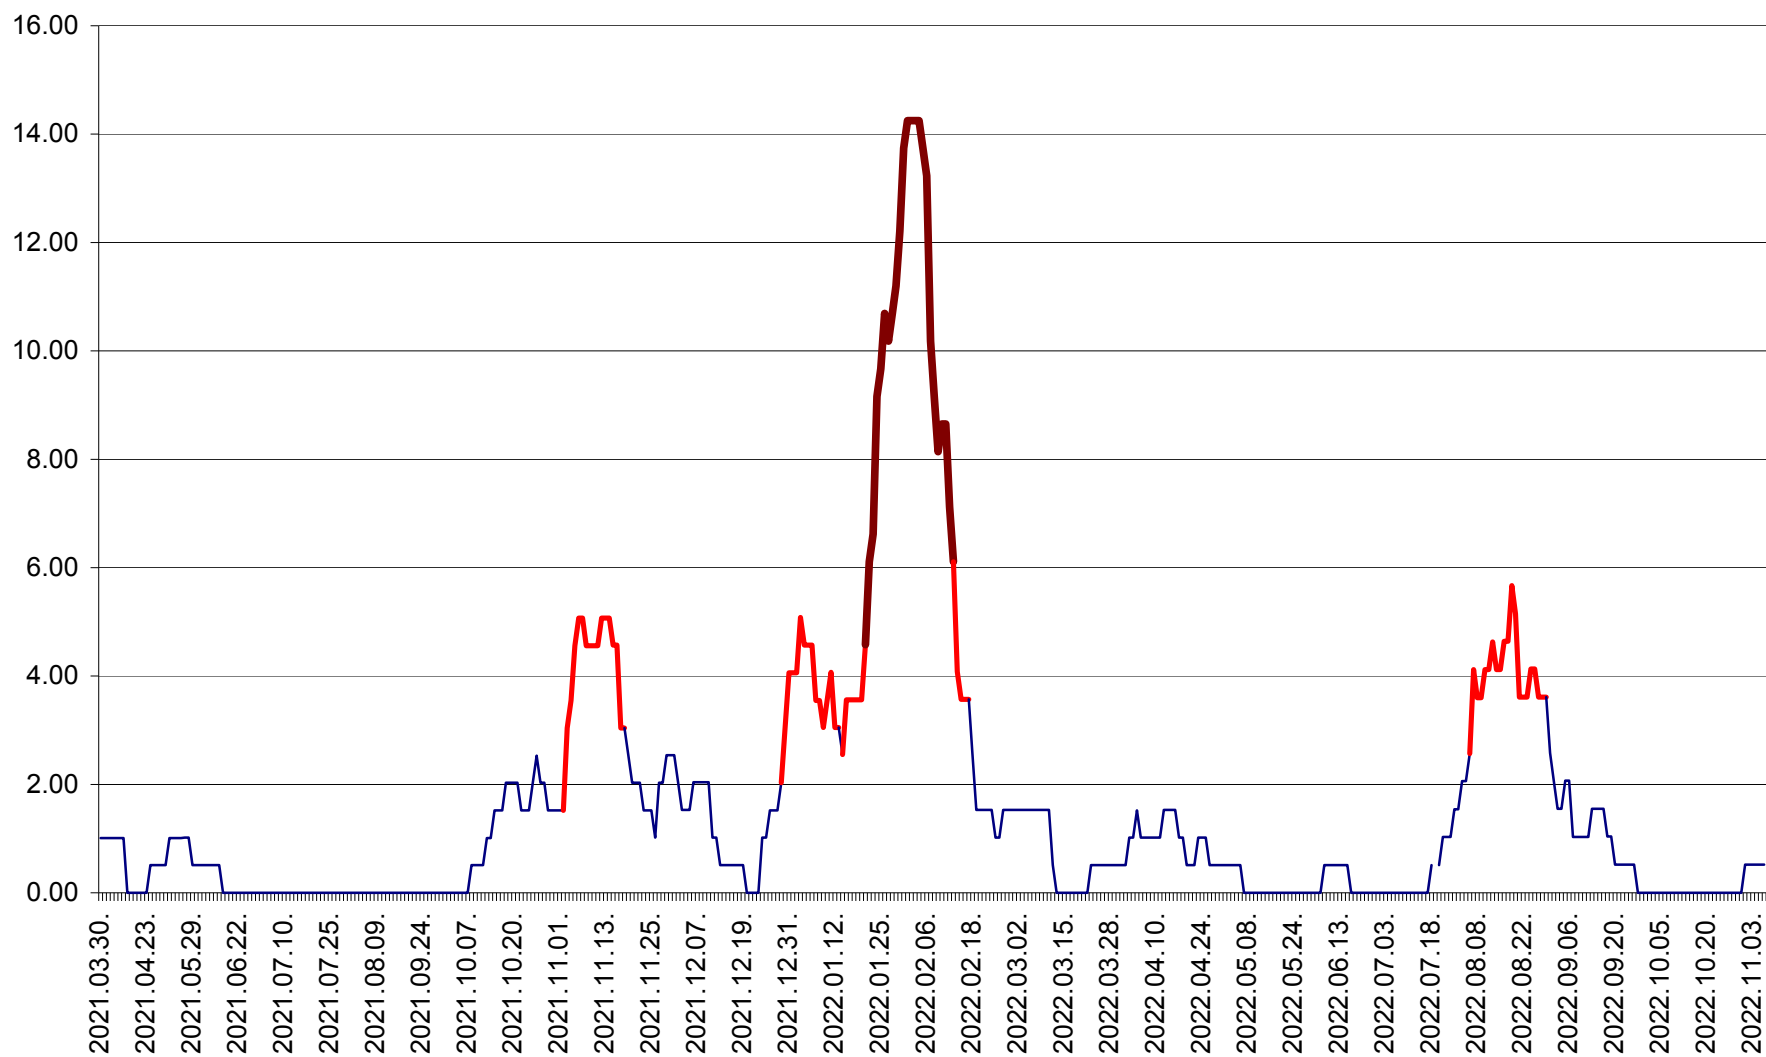

TUȘNAD - Evolutia incidentei cumulate pe 14 zile la ‰ de locuitori
2021.04.01. - 2022.11.06.

ULIEȘ - Evoluția incidenței cumulate pe 14 zile la ‰ de locuitori
2021.04.01. - 2022.11.06.

VĂRȘAG - Evolutia incidentei cumulate pe 14 zile la ‰ de locuitori
2021.04.01. - 2022.11.06.

ORAȘ VLĂHIȚA - Evolutia incidentei cumulate pe 14 zile la ‰ de locuitori
2021.04.01. - 2022.11.06.

VOȘLĂBENI - Evolutia incidentei cumulate pe 14 zile la ‰ de locuitori
2021.04.01. - 2022.11.06.

ZETEA - Evolutia incidentei cumulate pe 14 zile la ‰ de locuitori
2021.04.01. - 2022.11.06.