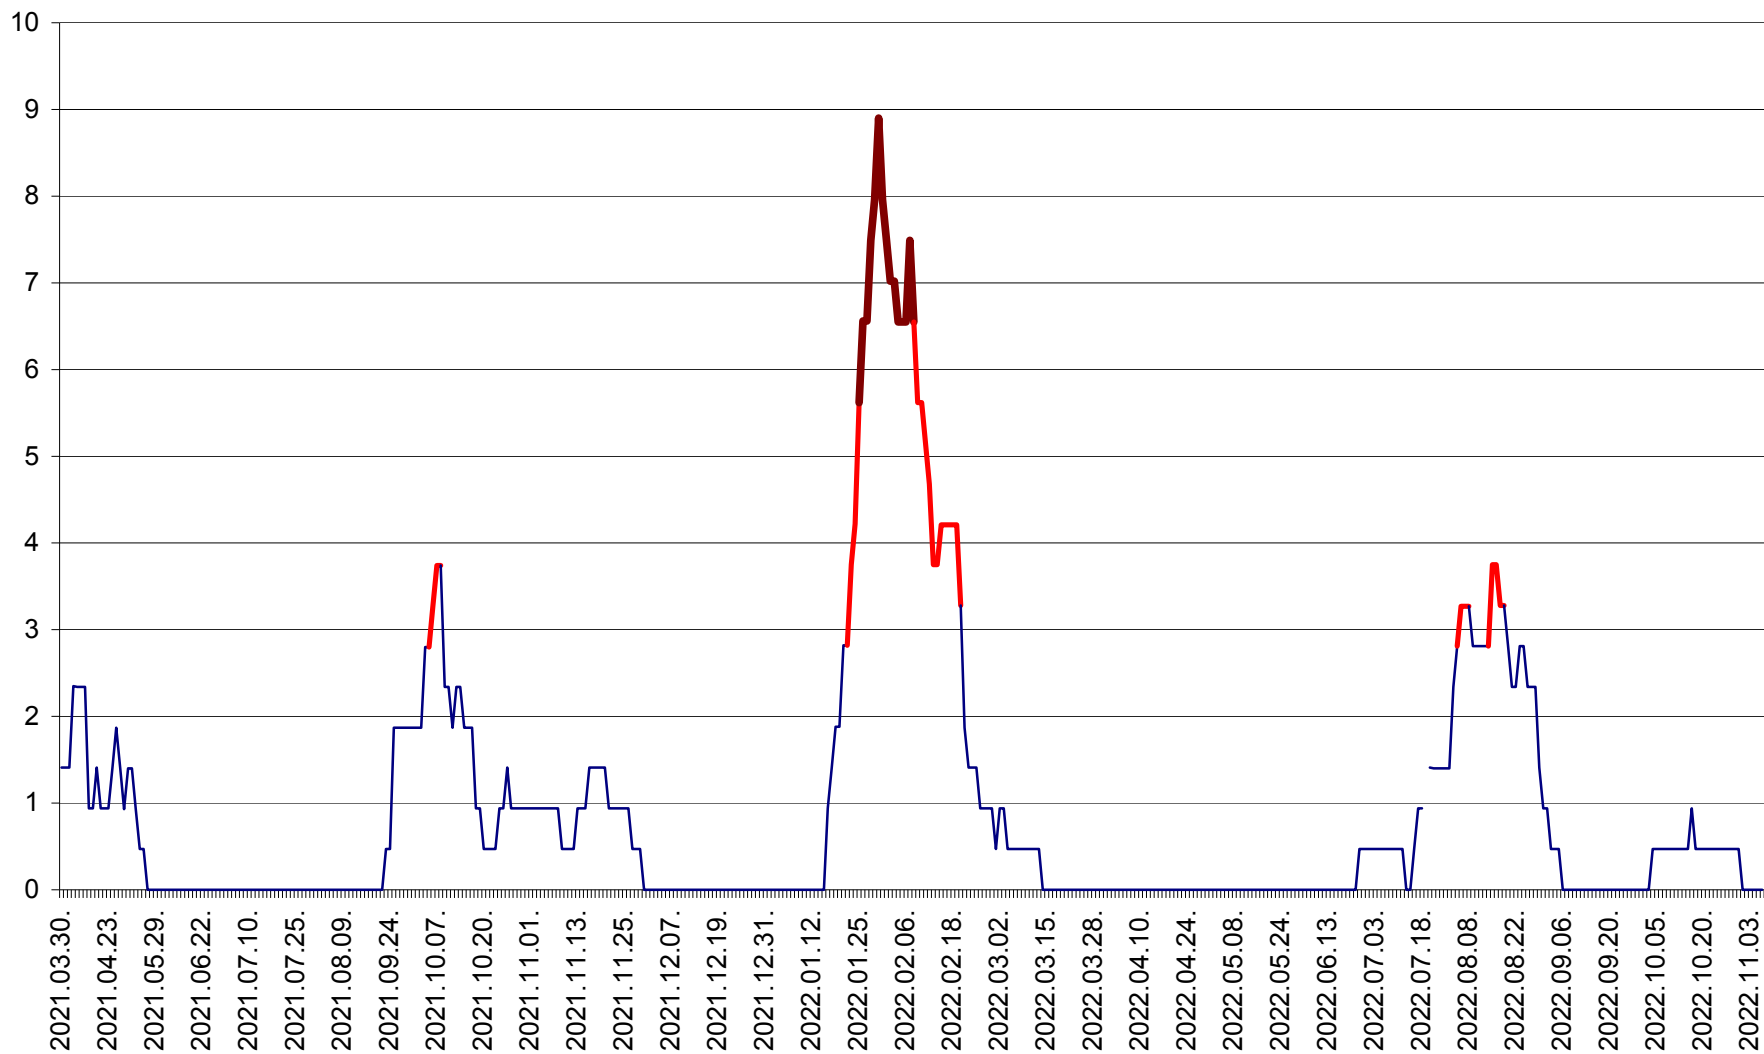

SÂNCRĂIENI - Evolutia incidentei cumulate pe 14 zile la ‰ de locuitori
2021.04.01. - 2022.11.06.

SÂNDOMIC - Evolutia incidentei cumulate pe 14 zile la ‰ de locuitori
2021.04.01. - 2022.11.06.

SÂNMARTIN - Evolutia incidentei cumulate pe 14 zile la ‰ de locuitori
2021.04.01. - 2022.11.06.

SÂNSIMION - Evolutia incidentei cumulate pe 14 zile la ‰ de locuitori
2021.04.01. - 2022.11.06.

SÂNTIMBRU - Evolutia incidentei cumulate pe 14 zile la ‰ de locuitori
2021.04.01. - 2022.11.06.

SĂRMAȘ - Evolutia incidentei cumulate pe 14 zile la ‰ de locuitori
2021.04.01. - 2022.11.06.

SATU MARE - Evolutia incidentei cumulate pe 14 zile la ‰ de locuitori
2021.04.01. - 2022.11.06.

SECUIENI - Evolutia incidentei cumulate pe 14 zile la ‰ de locuitori
2021.04.01. - 2022.11.06.

SICULENI - Evolutia incidentei cumulate pe 14 zile la ‰ de locuitori
2021.04.01. - 2022.11.06.