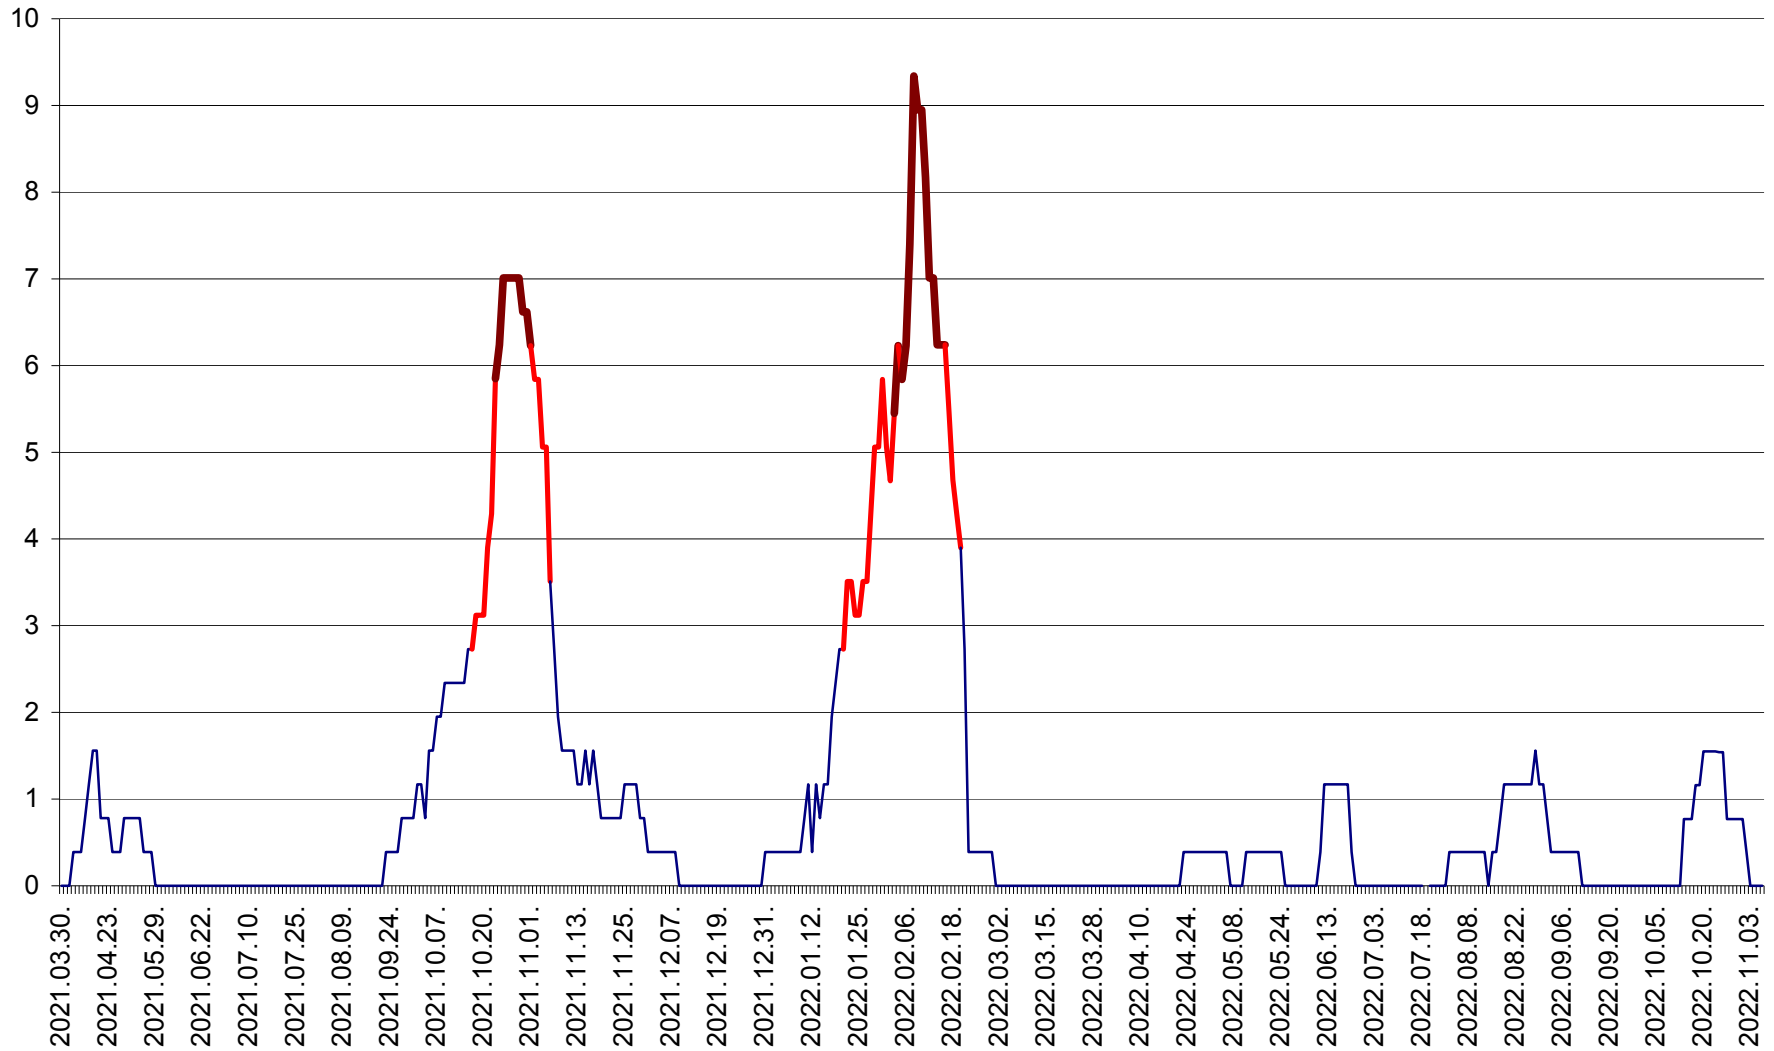

MUNICIPIUL TOPLIȚA - Evolutia incidentei cumulate pe 14 zile la ‰ de locuitori
2021.04.01. - 2022.11.06.