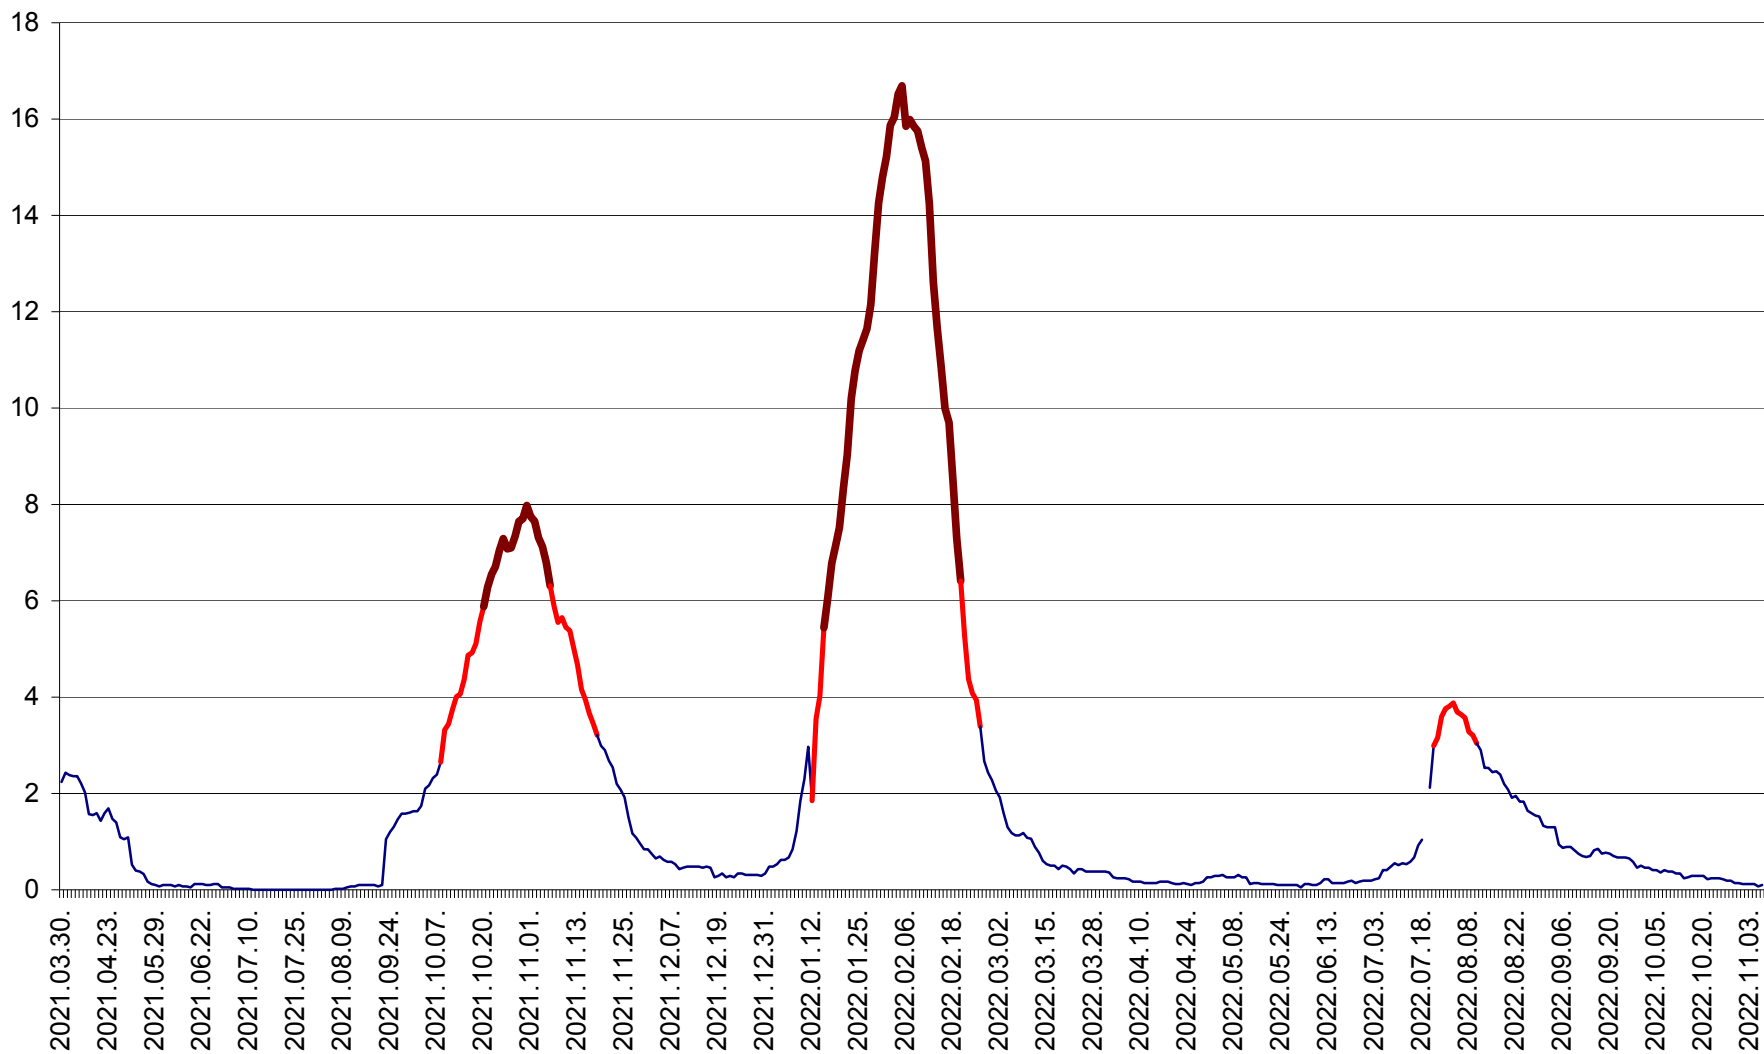

LELICENI - Evolutia incidentei cumulate pe 14 zile la ‰ de locuitori
2021.04.01. - 2022.11.06.

LUETA - Evolutia incidentei cumulate pe 14 zile la ‰ de locuitori
2021.04.01. - 2022.11.06.

LUNCA DE JOS - Evolutia incidentei cumulate pe 14 zile la ‰ de locuitori
2021.04.01. - 2022.11.06.

LUNCA DE SUS - Evolutia incidentei cumulate pe 14 zile la ‰ de locuitori
2021.04.01. - 2022.11.06.

LUPENI - Evolutia incidentei cumulate pe 14 zile la ‰ de locuitori
2021.04.01. - 2022.11.06.

MĂDĂRAȘ - Evolutia incidentei cumulate pe 14 zile la ‰ de locuitori
2021.04.01. - 2022.11.06.

MĂRTINIȘ - Evolutia incidentei cumulate pe 14 zile la ‰ de locuitori
2021.04.01. - 2022.11.06.

MEREȘTI - Evolutia incidentei cumulate pe 14 zile la ‰ de locuitori
2021.04.01. - 2022.11.06.

MUNICIPIUL MIERCUREA-CIUC - Evolutia incidentei cumulate pe 14 zile la ‰ de locuitori
2021.04.01. - 2022.11.06.