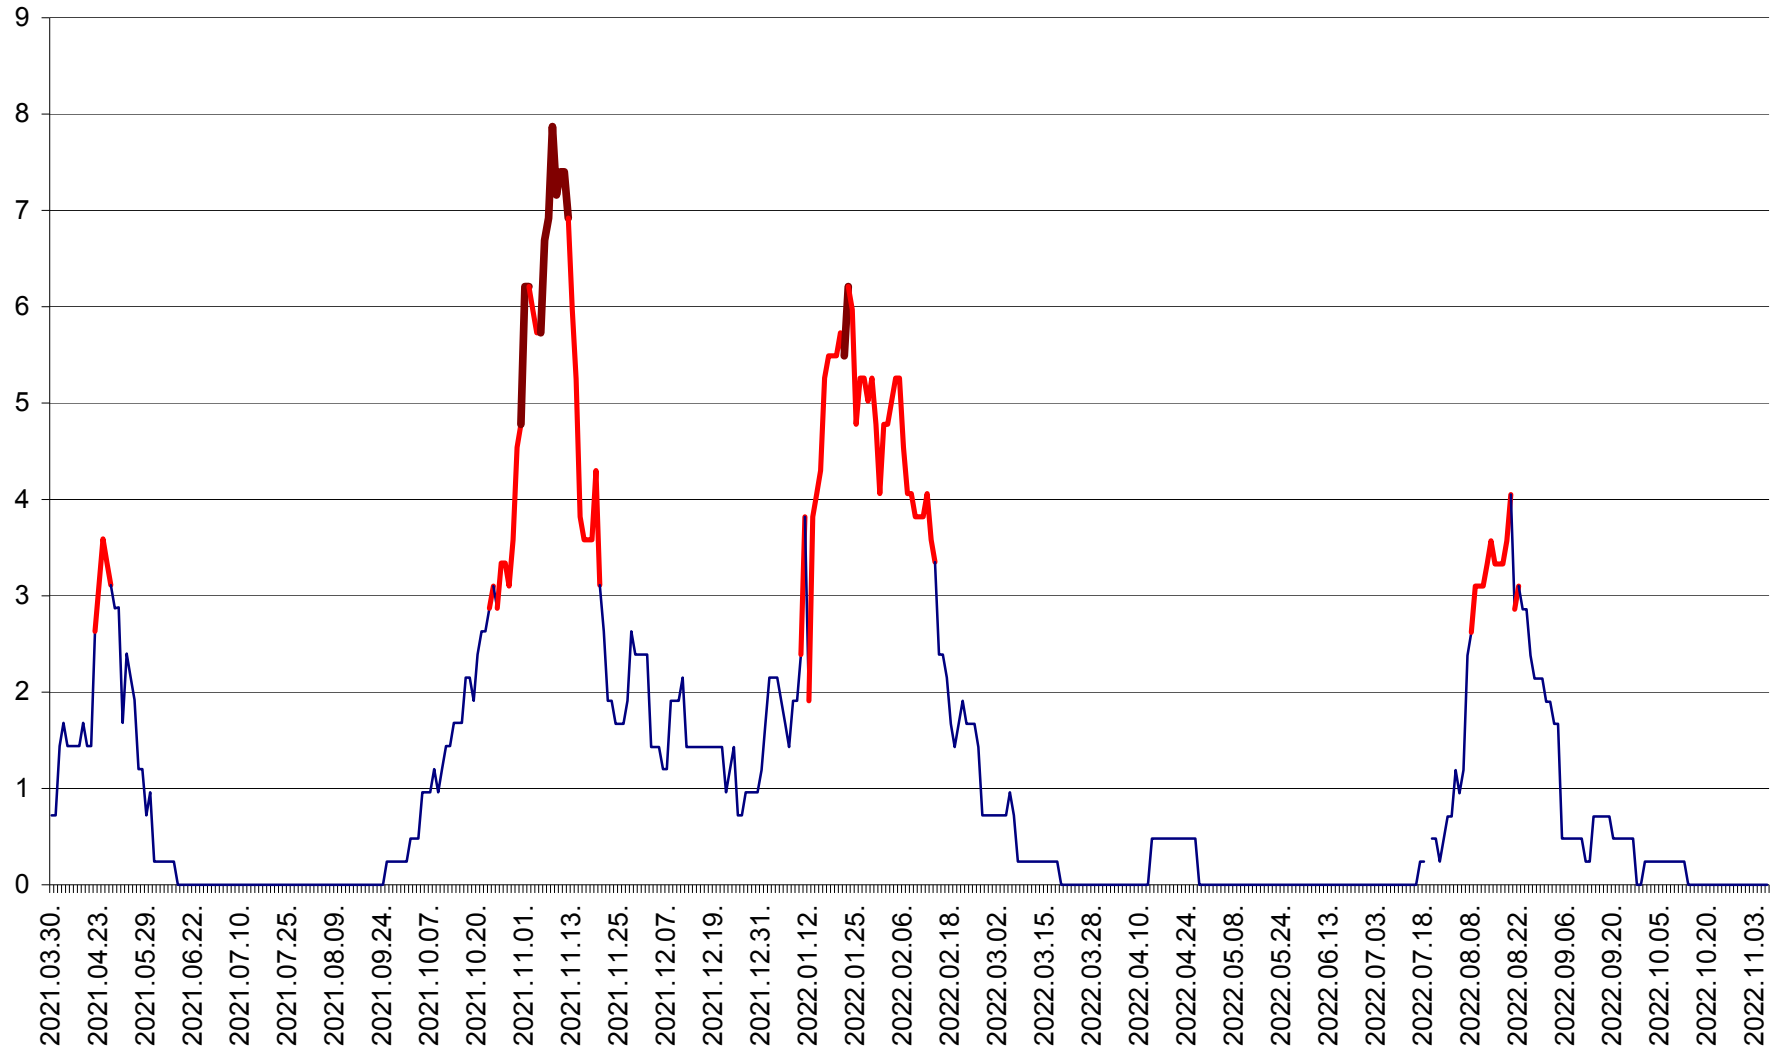

CORBU - Evolutia incidentei cumulate pe 14 zile la ‰ de locuitori
2021.04.01. - 2022.11.06.

CORUND - Evolutia incidentei cumulate pe 14 zile la ‰ de locuitori
2021.04.01. - 2022.11.06.

COZMENI - Evolutia incidentei cumulate pe 14 zile la ‰ de locuitori
2021.04.01. - 2022.11.06.

ORAȘ CRISTURU SECUIESC - Evolutia incidentei cumulate pe 14 zile la ‰ de locuitori
2021.04.01. - 2022.11.06.

DĂNEȘTI - Evolutia incidentei cumulate pe 14 zile la ‰ de locuitori
2021.04.01. - 2022.11.06.

DÂRJIU - Evolutia incidentei cumulate pe 14 zile la ‰ de locuitori
2021.04.01. - 2022.11.06.

DEALU - Evolutia incidentei cumulate pe 14 zile la ‰ de locuitori
2021.04.01. - 2022.11.06.

DITRĂU - Evolutia incidentei cumulate pe 14 zile la ‰ de locuitori
2021.04.01. - 2022.11.06.

FELICENI - Evolutia incidentei cumulate pe 14 zile la % de locuitori
2021.04.01. - 2022.11.06.

FRUMOASA - Evolutia incidentei cumulate pe 14 zile la ‰ de locuitori
2021.04.01. - 2022.11.06.

GĂLĂUȚAȘ - Evoluția incidenței cumulate pe 14 zile la ‰ de locuitori
2021.04.01. - 2022.11.06.