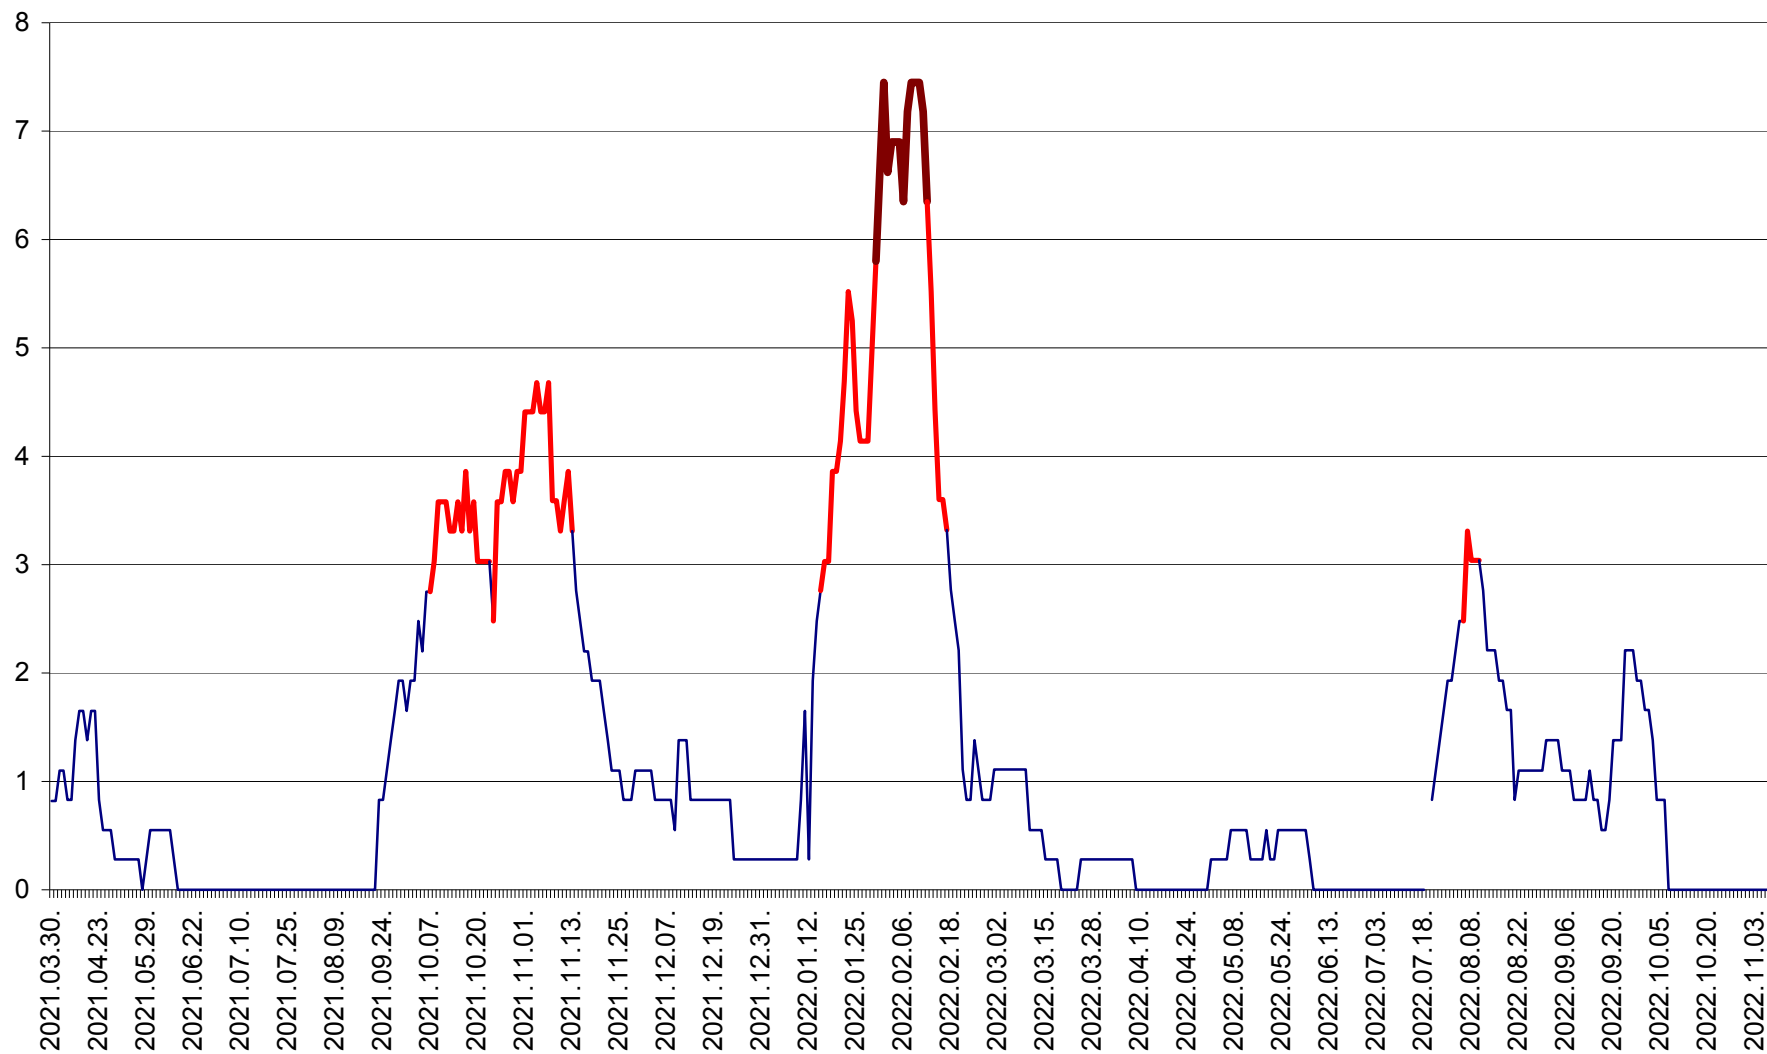

RACU - Evolutia incidentei cumulate pe 14 zile la ‰ de locuitori
2021.04.01. - 2022.11.06.

REMETEA - Evolutia incidentei cumulate pe 14 zile la % de locuitori
2021.04.01. - 2022.11.06.

SĂCEL - Evolutia incidentei cumulate pe 14 zile la ‰ de locuitori
2021.04.01. - 2022.11.06.

SÂNCRĂIENI - Evolutia incidentei cumulate pe 14 zile la ‰ de locuitori
2021.04.01. - 2022.11.06.

SÂNDOMIC - Evolutia incidentei cumulate pe 14 zile la ‰ de locuitori
2021.04.01. - 2022.11.06.

SÂNMARTIN - Evolutia incidentei cumulate pe 14 zile la ‰ de locuitori
2021.04.01. - 2022.11.06.

SÂNSIMION - Evolutia incidentei cumulate pe 14 zile la ‰ de locuitori
2021.04.01. - 2022.11.06.

SÂNTIMBRU - Evolutia incidentei cumulate pe 14 zile la ‰ de locuitori
2021.04.01. - 2022.11.06.

SĂRMAȘ - Evolutia incidentei cumulate pe 14 zile la ‰ de locuitori
2021.04.01. - 2022.11.06.