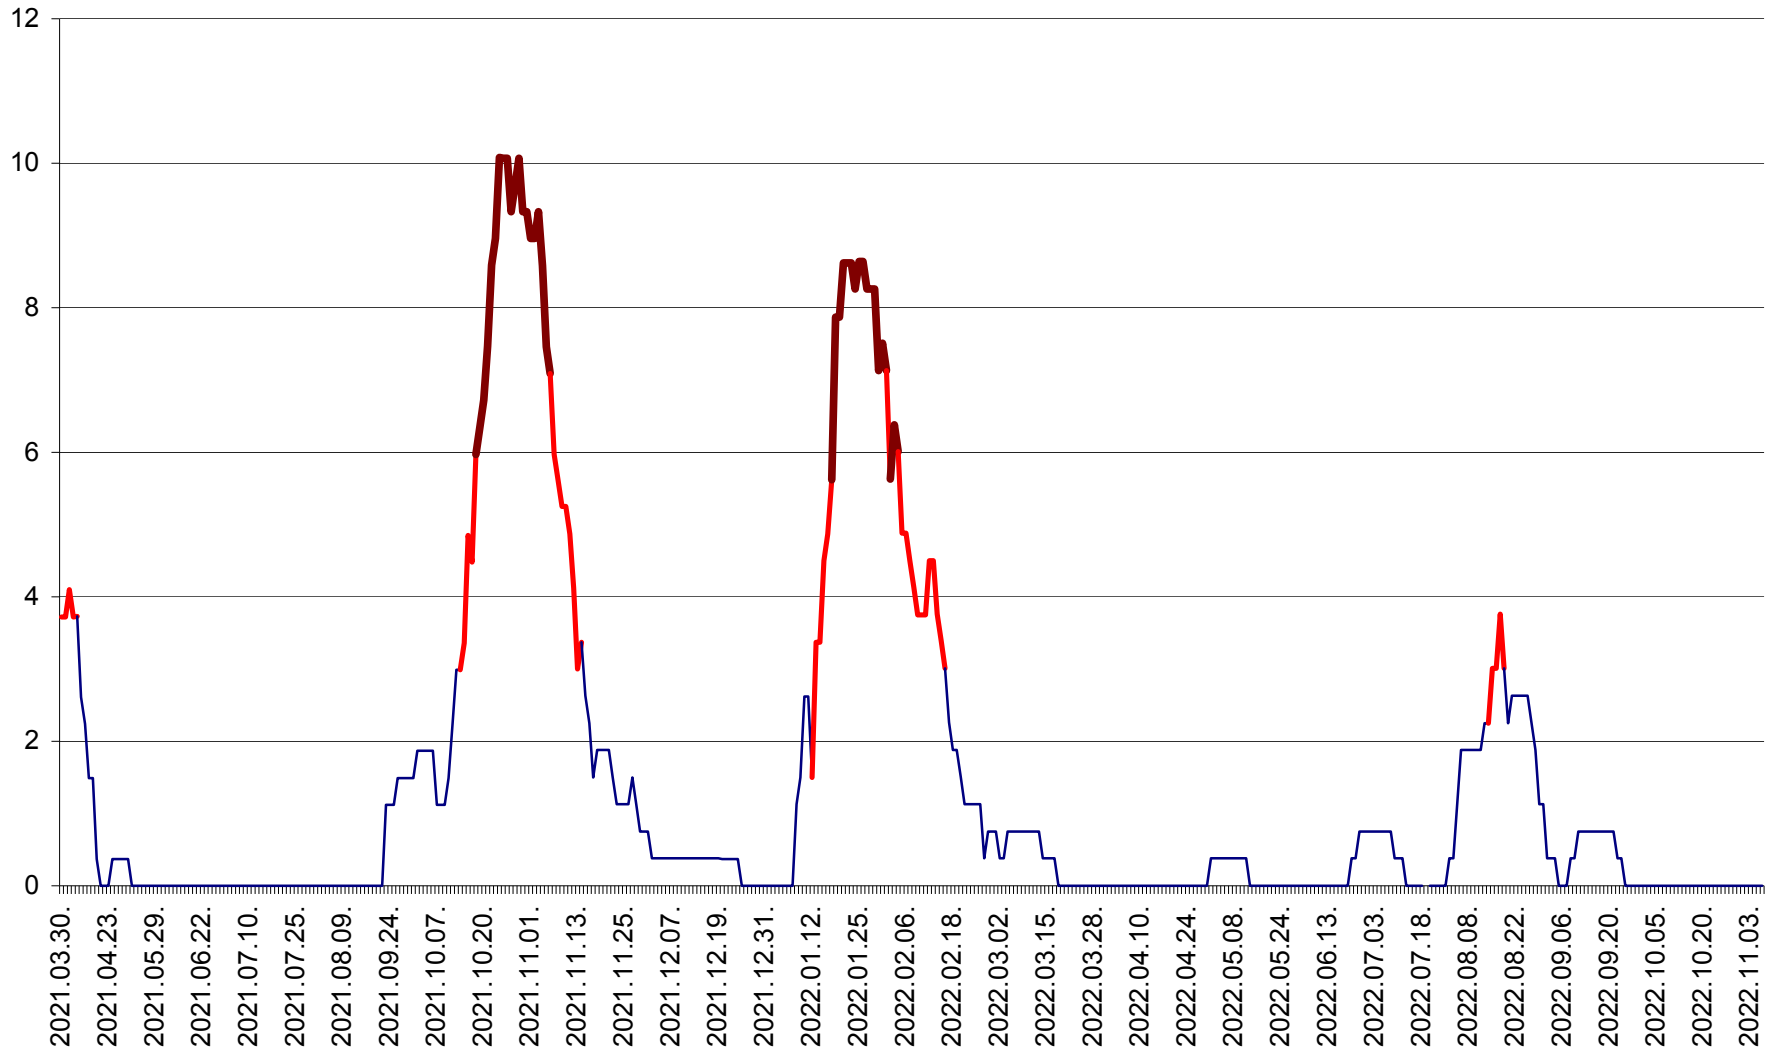

PLĂIEȘII DE JOS - Evoluția incidentei cumulate pe 14 zile la ‰ de locuitori
2021.04.01. - 2022.11.06.

PORUMBENI - Evolutia incidentei cumulate pe 14 zile la ‰ de locuitori
2021.04.01. - 2022.11.06.

PRAID - Evolutia incidentei cumulate pe 14 zile la ‰ de locuitori
2021.04.01. - 2022.11.06.

RACU - Evolutia incidentei cumulate pe 14 zile la ‰ de locuitori
2021.04.01. - 2022.11.06.

REMETEA - Evolutia incidentei cumulate pe 14 zile la % de locuitori
2021.04.01. - 2022.11.06.

SĂCEL - Evolutia incidentei cumulate pe 14 zile la ‰ de locuitori
2021.04.01. - 2022.11.06.

SÂNCRĂIENI - Evolutia incidentei cumulate pe 14 zile la ‰ de locuitori
2021.04.01. - 2022.11.06.

SÂNDOMIC - Evolutia incidentei cumulate pe 14 zile la ‰ de locuitori
2021.04.01. - 2022.11.06.

SÂNMARTIN - Evolutia incidentei cumulate pe 14 zile la ‰ de locuitori
2021.04.01. - 2022.11.06.