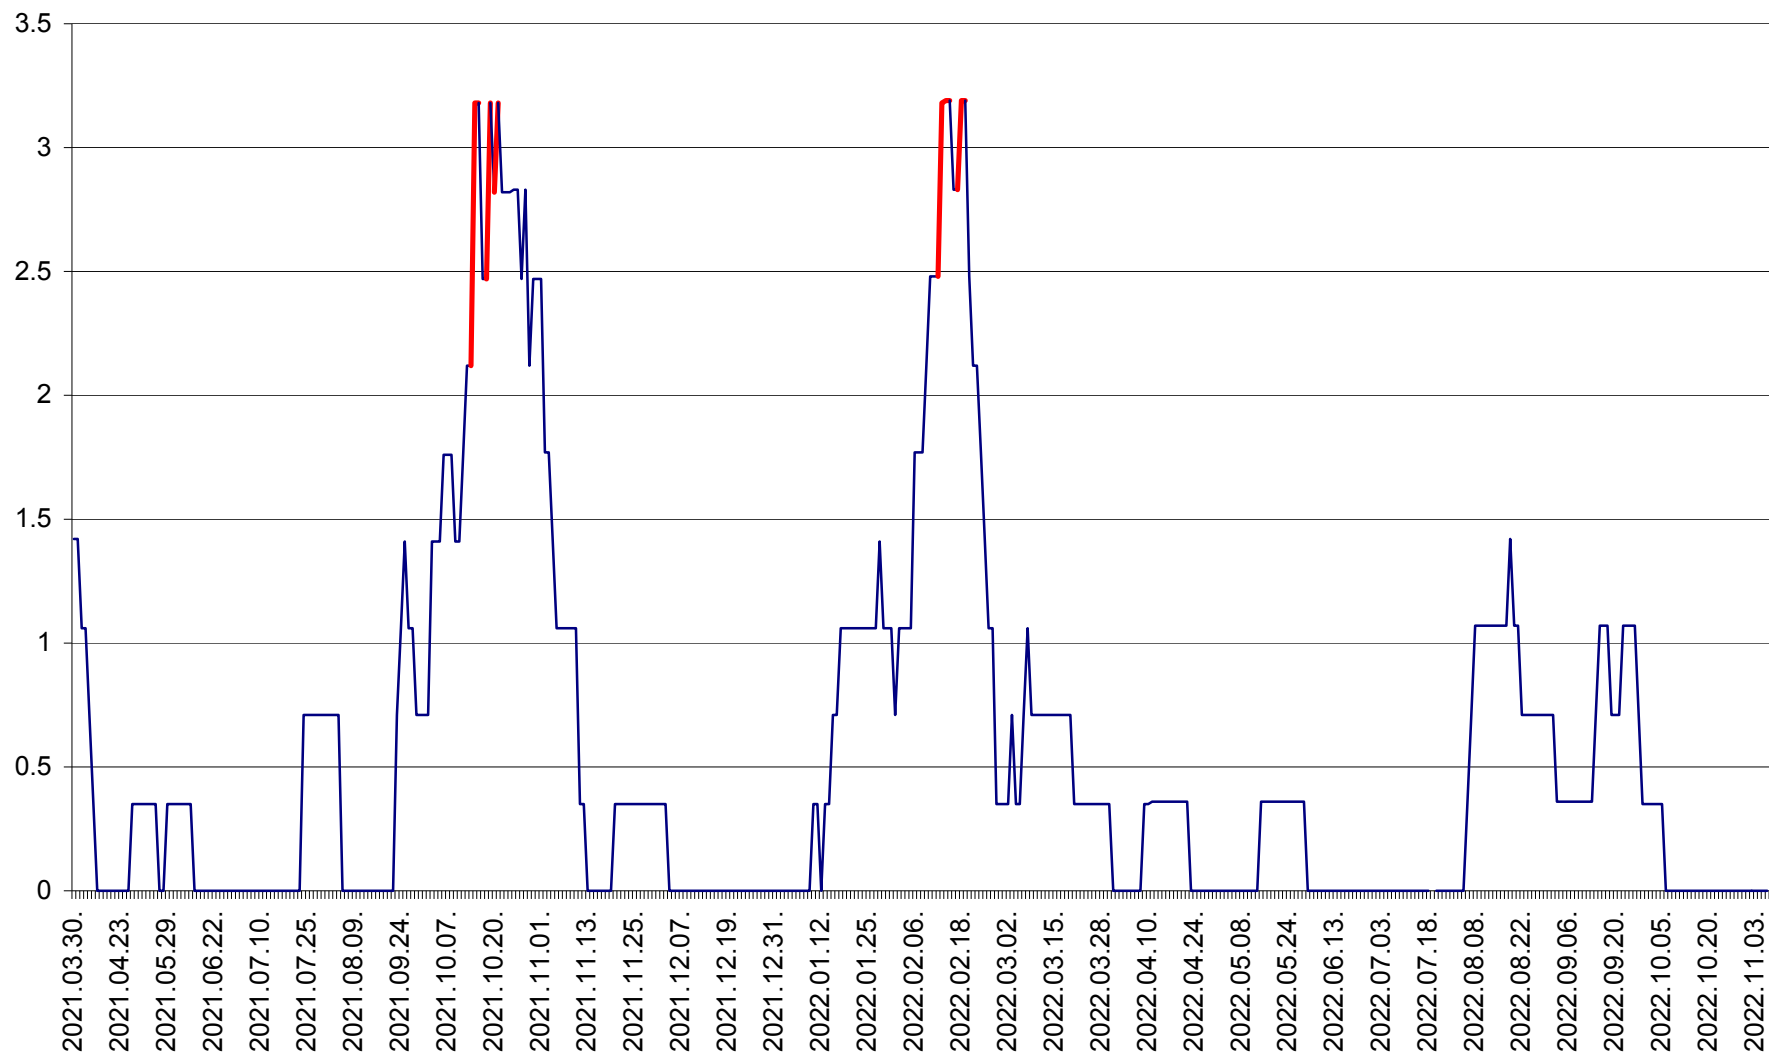

PORUMBENI - Evolutia incidentei cumulate pe 14 zile la ‰ de locuitori
2021.04.01. - 2022.11.06.