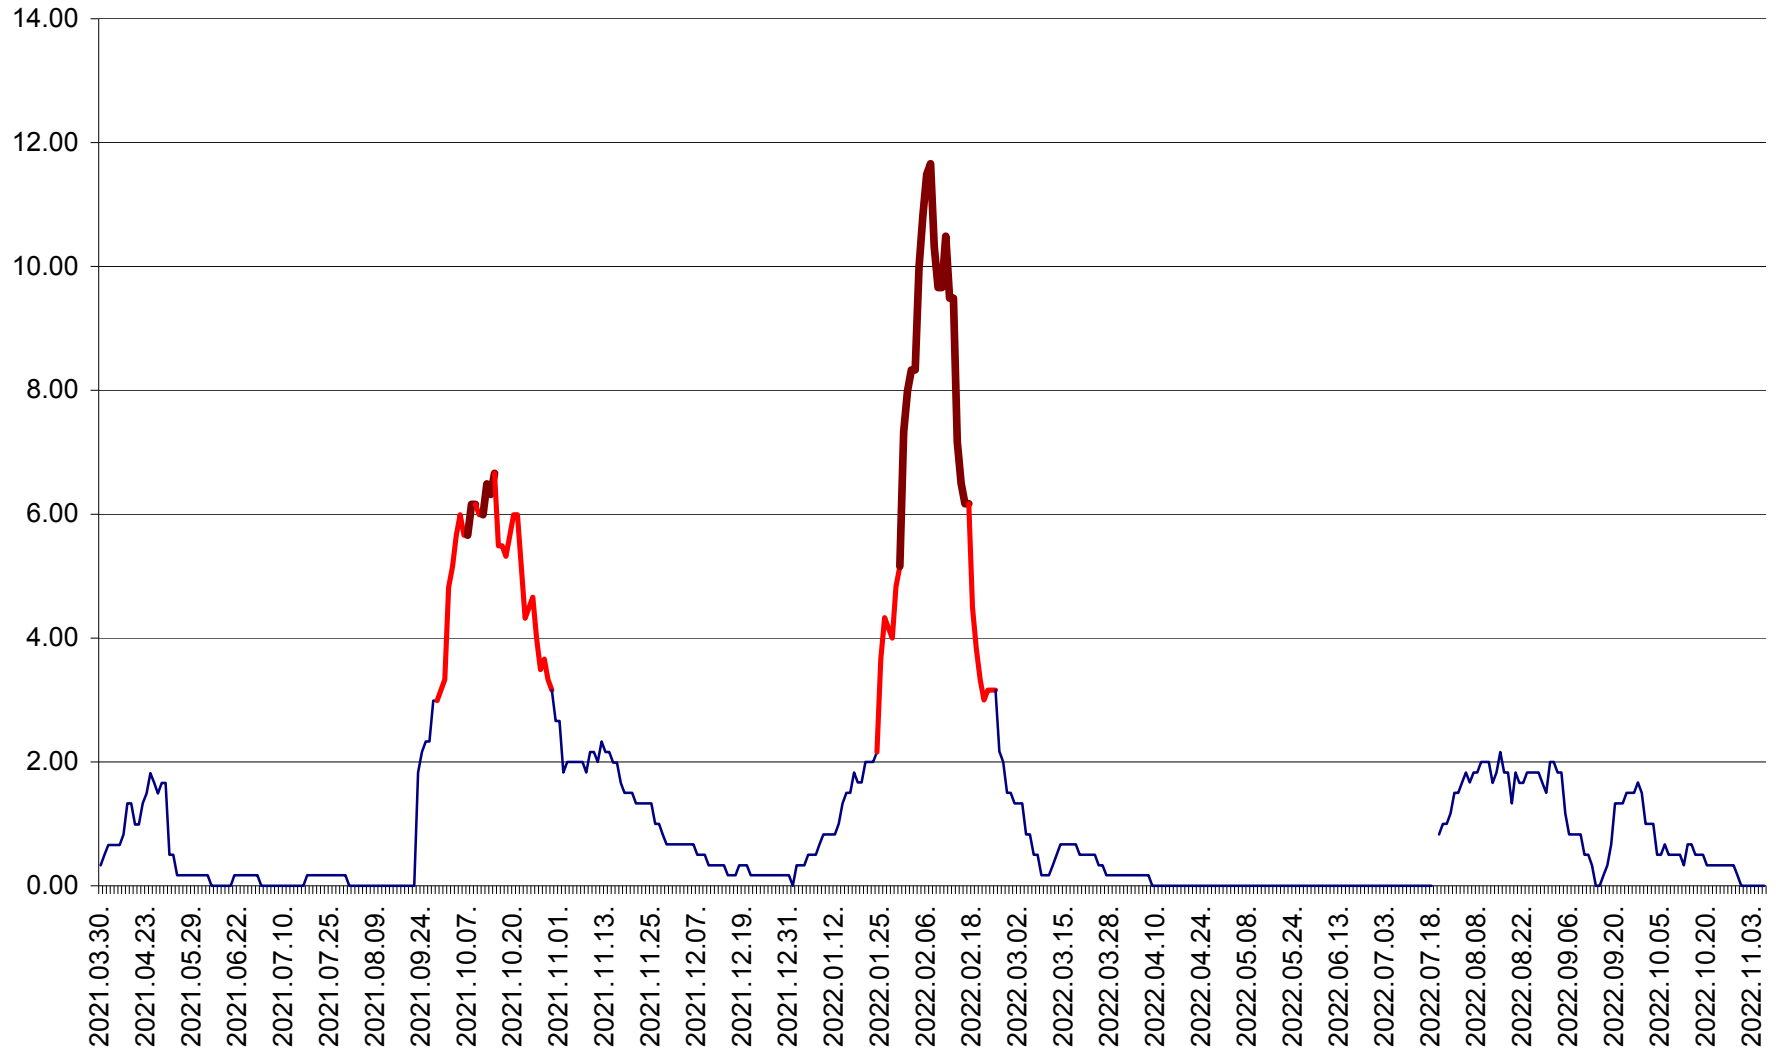

TUȘNAD - Evolutia incidentei cumulate pe 14 zile la ‰ de locuitori
2021.04.01. - 2022.11.06.

ULIEȘ - Evoluția incidenței cumulate pe 14 zile la ‰ de locuitori
2021.04.01. - 2022.11.06.

VĂRȘAG - Evolutia incidentei cumulate pe 14 zile la ‰ de locuitori
2021.04.01. - 2022.11.06.

ORAȘ VLĂHIȚA - Evolutia incidentei cumulate pe 14 zile la ‰ de locuitori
2021.04.01. - 2022.11.06.

VOȘLĂBENI - Evolutia incidentei cumulate pe 14 zile la ‰ de locuitori
2021.04.01. - 2022.11.06.

ZETEA - Evolutia incidentei cumulate pe 14 zile la ‰ de locuitori
2021.04.01. - 2022.11.06.