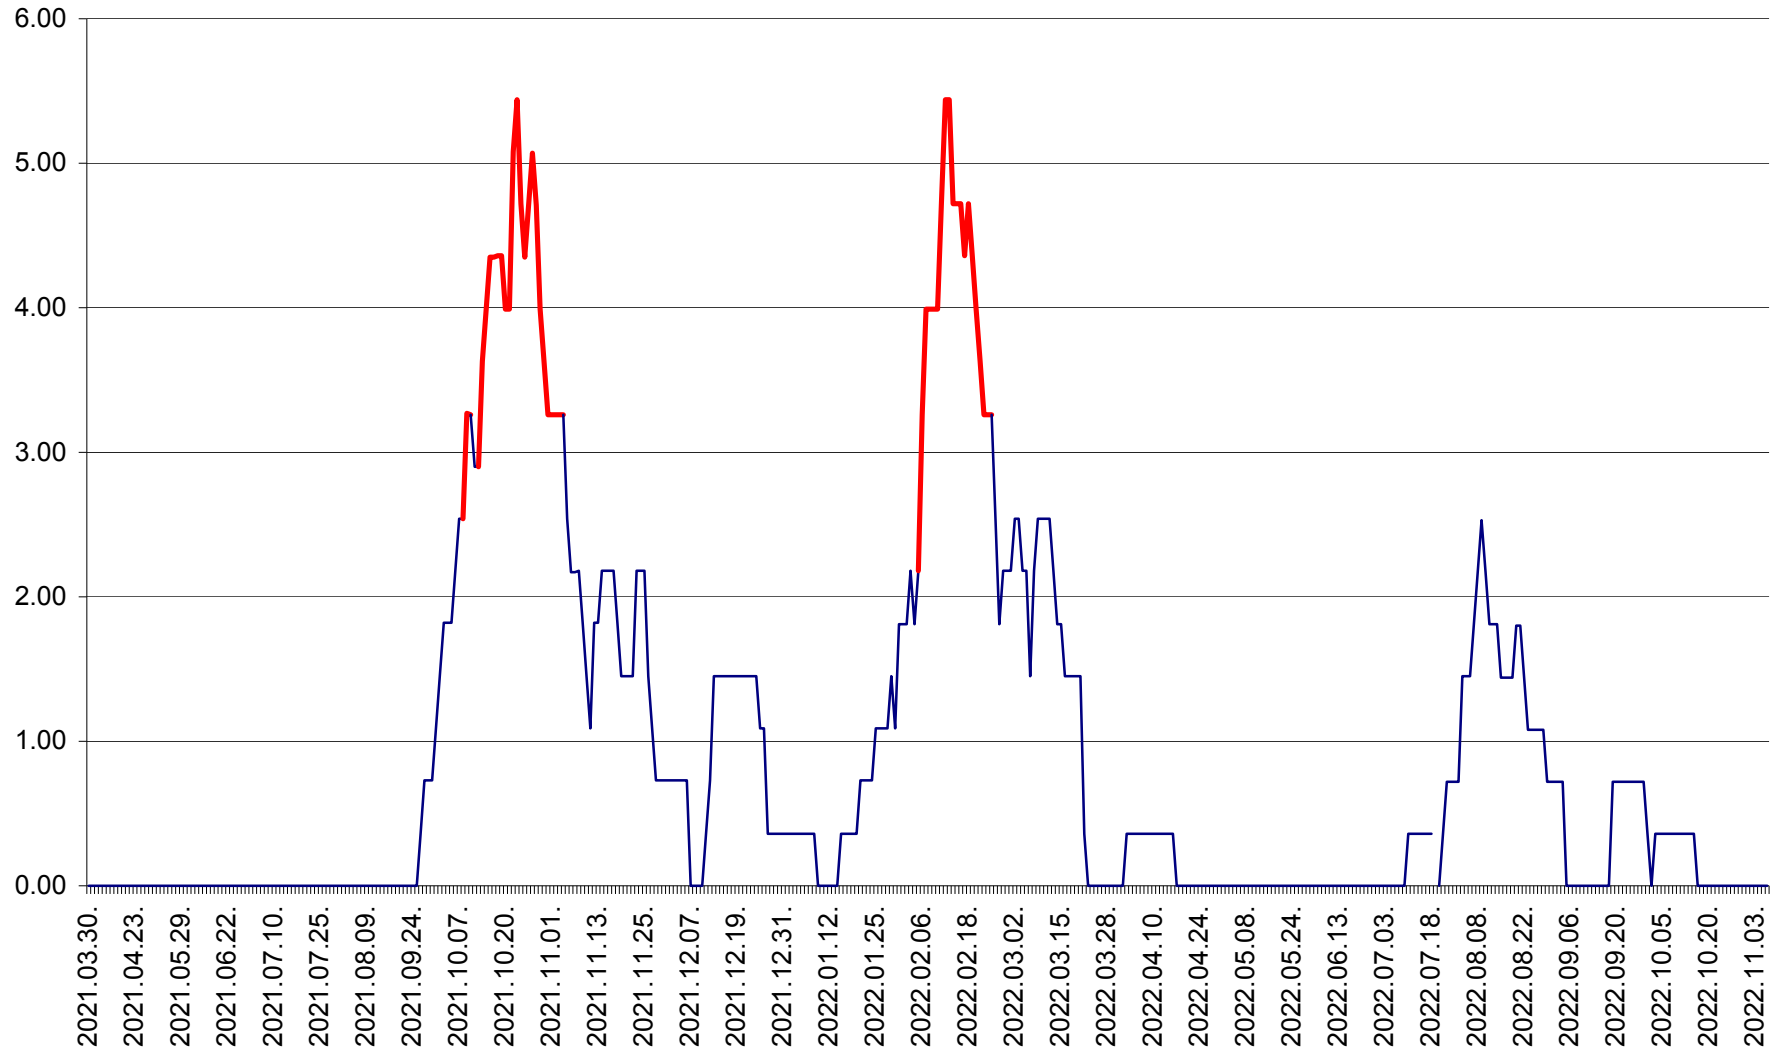

ATID - Evolutia incidentei cumulate pe 14 zile la % de locuitori
2021.04.01. - 2022.11.06.

AVRĂMEȘTI - Evolutia incidentei cumulate pe 14 zile la ‰ de locuitori
2021.04.01. - 2022.11.06.

ORAȘ BĂILE TUȘNAD - Evolutia incidentei cumulate pe 14 zile la ‰ de locuitori
2021.04.01. - 2022.11.06.

ORAȘ BĂLAN - Evoluția incidentei cumulate pe 14 zile la ‰ de locuitori
2021.04.01. - 2022.11.06.

BILBOR - Evolutia incidentei cumulate pe 14 zile la ‰ de locuitori
2021.04.01. - 2022.11.06.

ORAȘ BORSEC - Evolutia incidentei cumulate pe 14 zile la ‰ de locuitori
2021.04.01. - 2022.11.06.

BRĂDEȘTI - Evolutia incidentei cumulate pe 14 zile la ‰ de locuitori
2021.04.01. - 2022.11.06.

CĂPÂLNIȚA - Evoluția incidenței cumulate pe 14 zile la ‰ de locuitori
2021.04.01. - 2022.11.06.

CÂRȚA - Evolutia incidentei cumulate pe 14 zile la ‰ de locuitori
2021.04.01. - 2022.11.06.