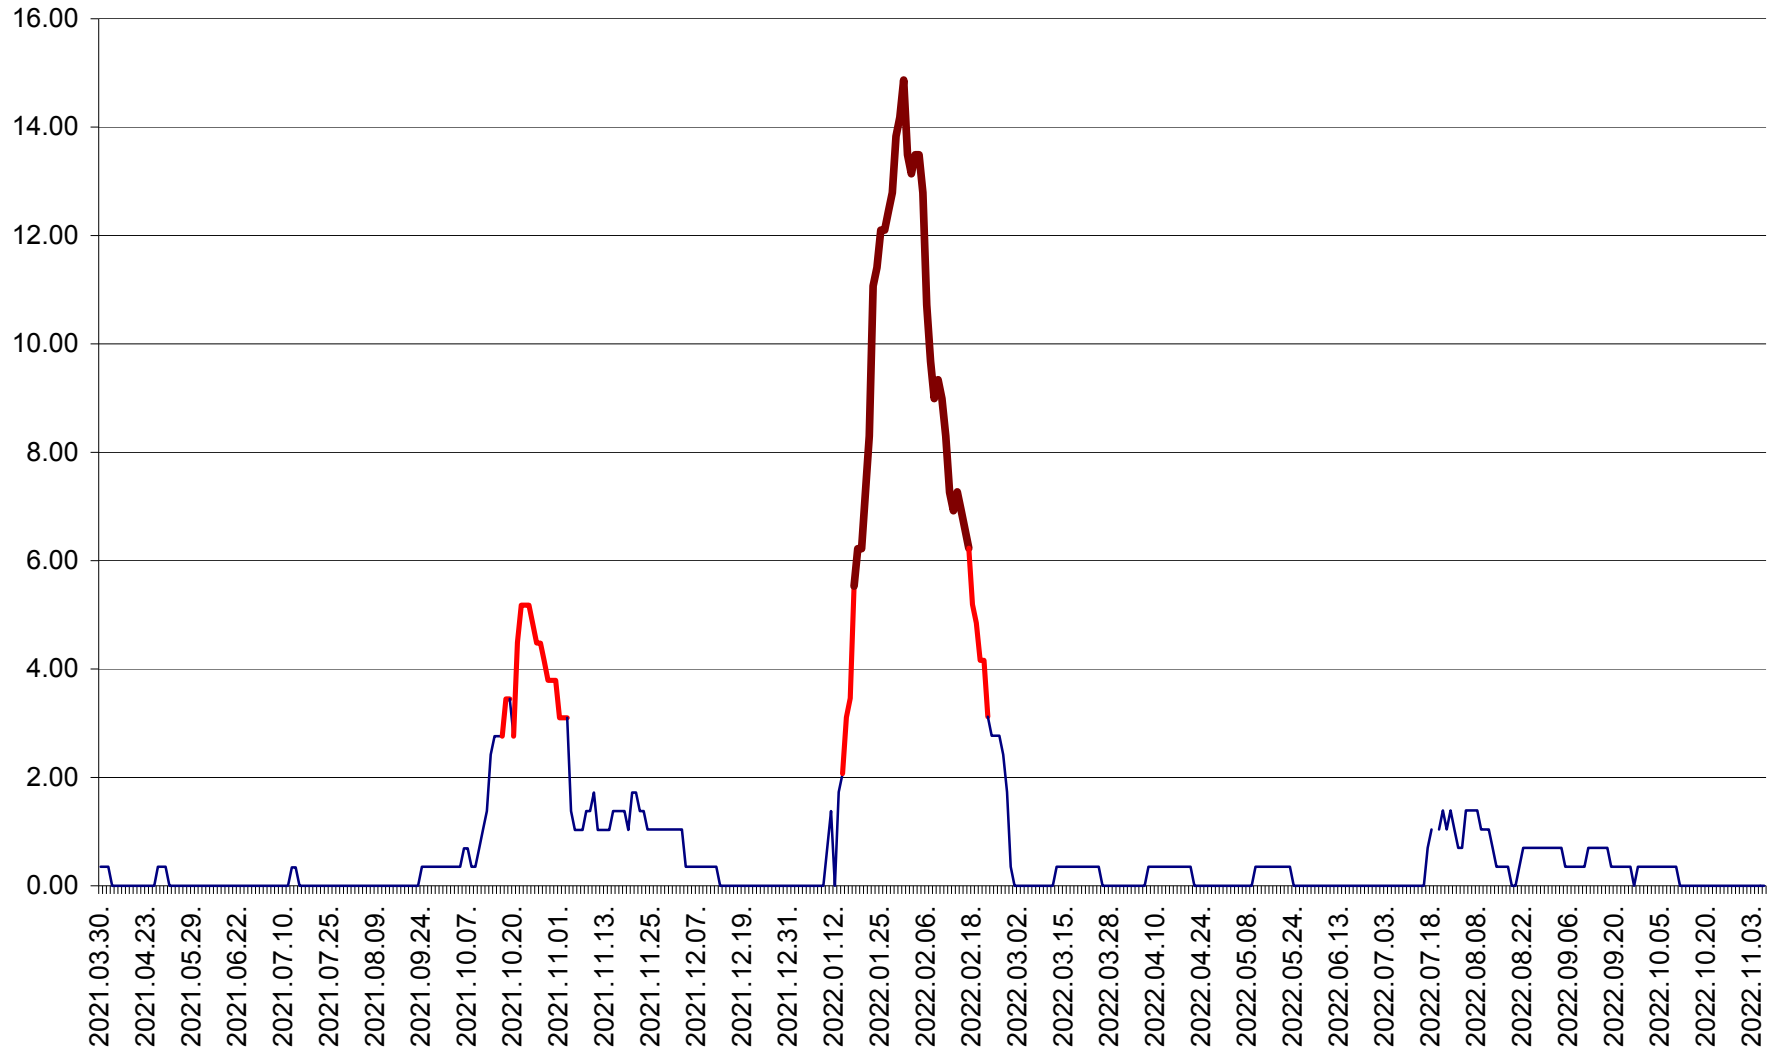

ORAȘ BĂLAN - Evoluția incidentei cumulate pe 14 zile la ‰ de locuitori
2021.04.01. - 2022.11.06.

BILBOR - Evolutia incidentei cumulate pe 14 zile la ‰ de locuitori
2021.04.01. - 2022.11.06.

ORAȘ BORSEC - Evolutia incidentei cumulate pe 14 zile la ‰ de locuitori
2021.04.01. - 2022.11.06.

BRĂDEȘTI - Evolutia incidentei cumulate pe 14 zile la ‰ de locuitori
2021.04.01. - 2022.11.06.

CĂPÂLNIȚA - Evoluția incidenței cumulate pe 14 zile la ‰ de locuitori
2021.04.01. - 2022.11.06.

CÂRȚA - Evolutia incidentei cumulate pe 14 zile la ‰ de locuitori
2021.04.01. - 2022.11.06.

CICEU - Evolutia incidentei cumulate pe 14 zile la ‰ de locuitori
2021.04.01. - 2022.11.06.

CIUCSÂNGEORGIU - Evolutia incidentei cumulate pe 14 zile la ‰ de locuitori
2021.04.01. - 2022.11.06.

CIUMANI - Evolutia incidentei cumulate pe 14 zile la ‰ de locuitori
2021.04.01. - 2022.11.06.

CORBU - Evolutia incidentei cumulate pe 14 zile la ‰ de locuitori
2021.04.01. - 2022.11.06.

CORUND - Evolutia incidentei cumulate pe 14 zile la ‰ de locuitori
2021.04.01. - 2022.11.06.

COZMENI - Evolutia incidentei cumulate pe 14 zile la ‰ de locuitori
2021.04.01. - 2022.11.06.