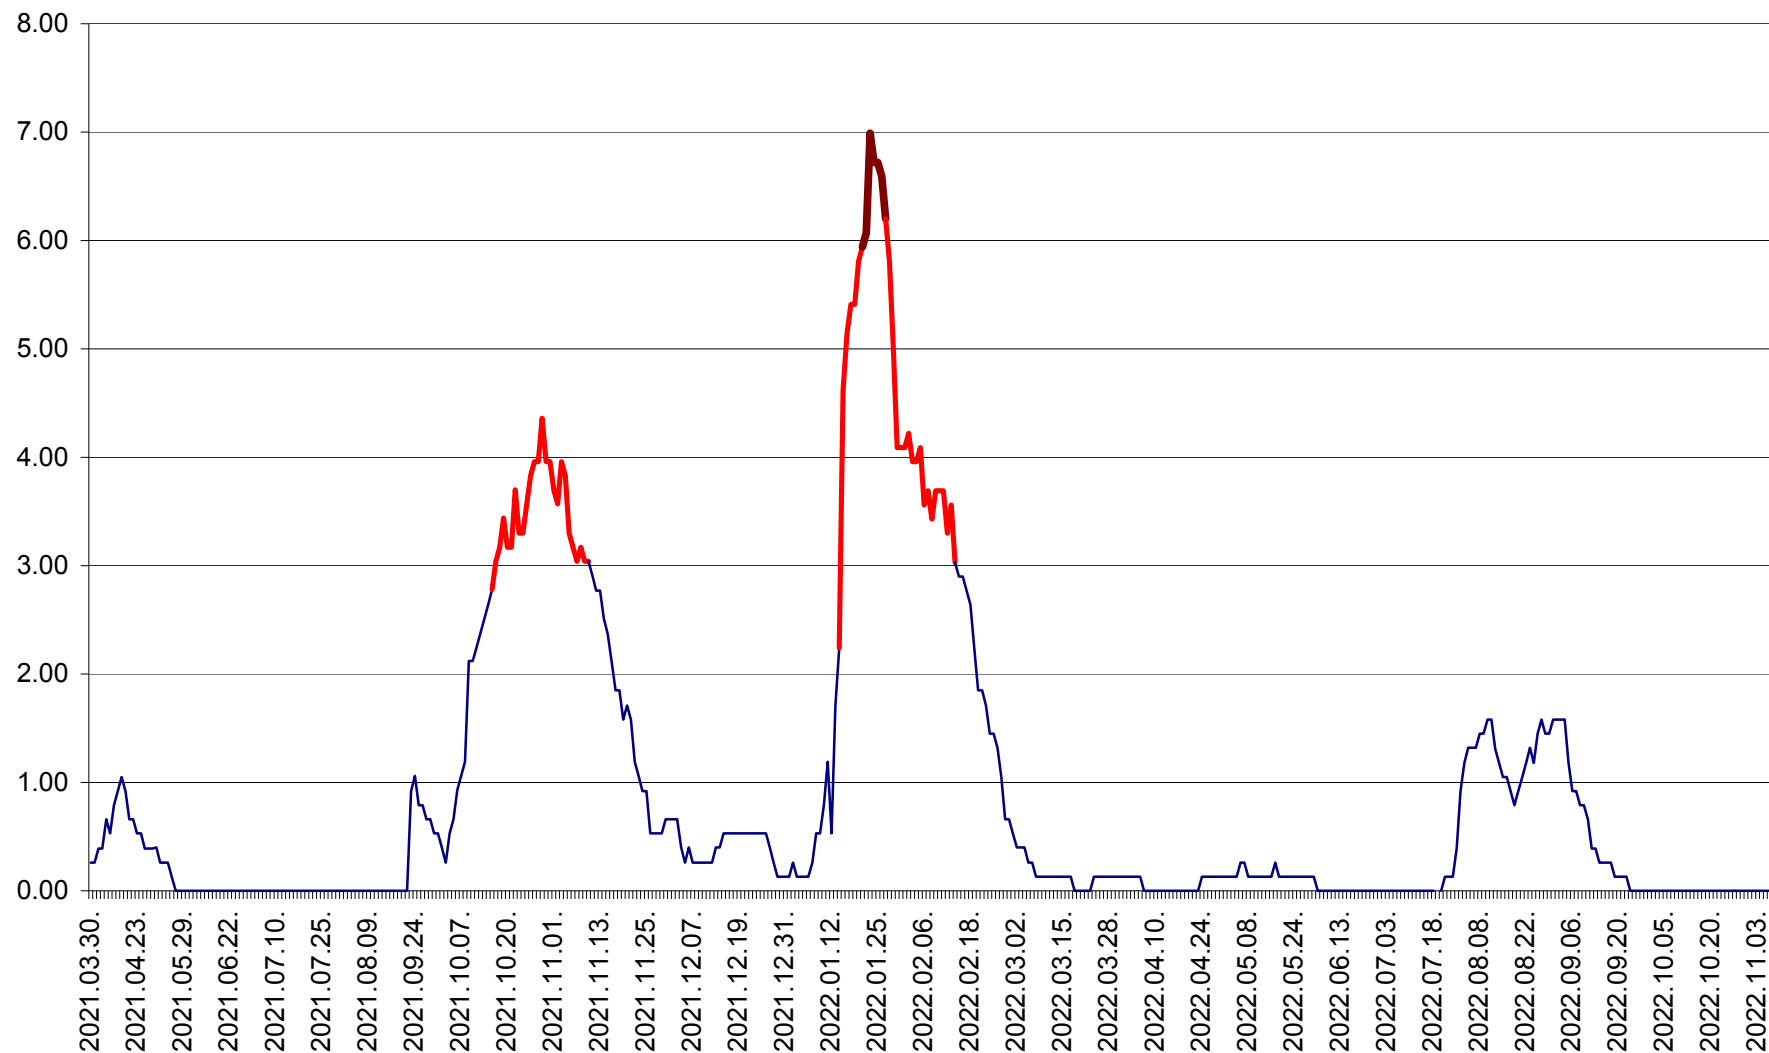

TUȘNAD - Evolutia incidentei cumulate pe 14 zile la ‰ de locuitori
2021.04.01. - 2022.11.06.

ULIEȘ - Evoluția incidenței cumulate pe 14 zile la ‰ de locuitori
2021.04.01. - 2022.11.06.

VĂRȘAG - Evolutia incidentei cumulate pe 14 zile la ‰ de locuitori
2021.04.01. - 2022.11.06.

ORAȘ VLĂHIȚA - Evolutia incidentei cumulate pe 14 zile la ‰ de locuitori
2021.04.01. - 2022.11.06.

VOȘLĂBENI - Evolutia incidentei cumulate pe 14 zile la ‰ de locuitori
2021.04.01. - 2022.11.06.

ZETEA - Evolutia incidentei cumulate pe 14 zile la ‰ de locuitori
2021.04.01. - 2022.11.06.