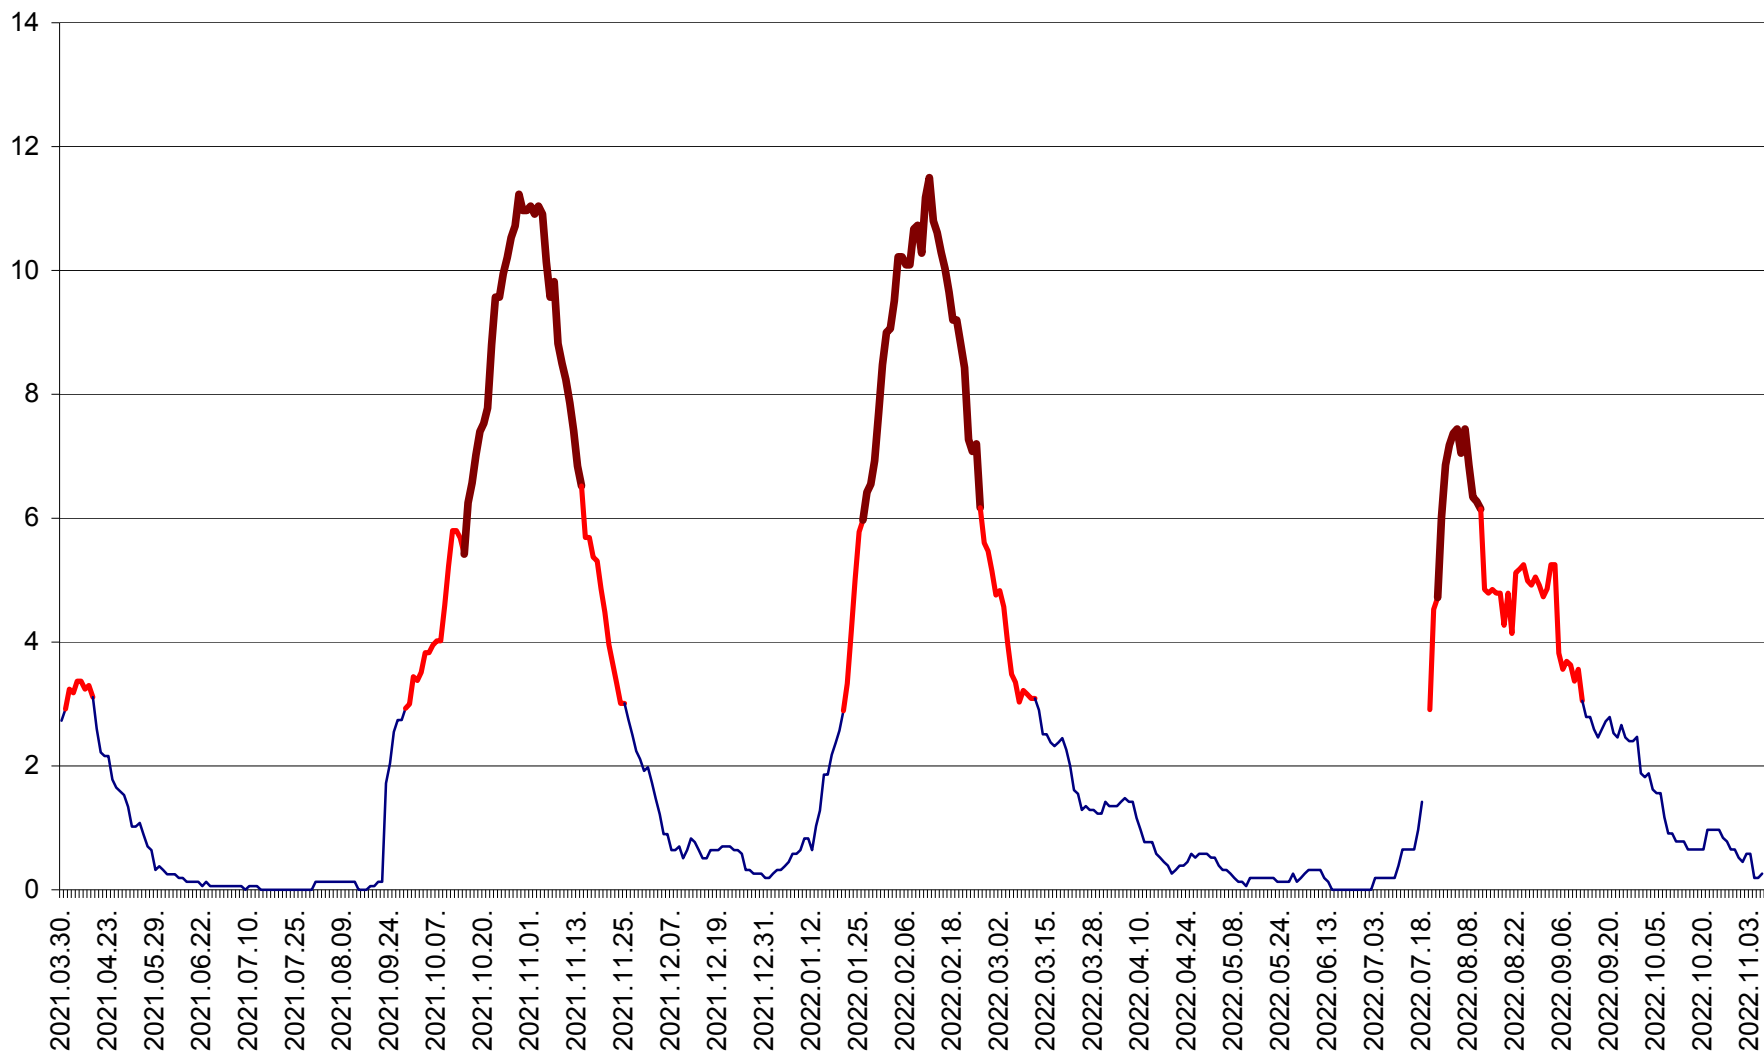

TULGHEȘ - Evolutia incidentei cumulate pe 14 zile la ‰ de locuitori
2021.04.01. - 2022.11.06.