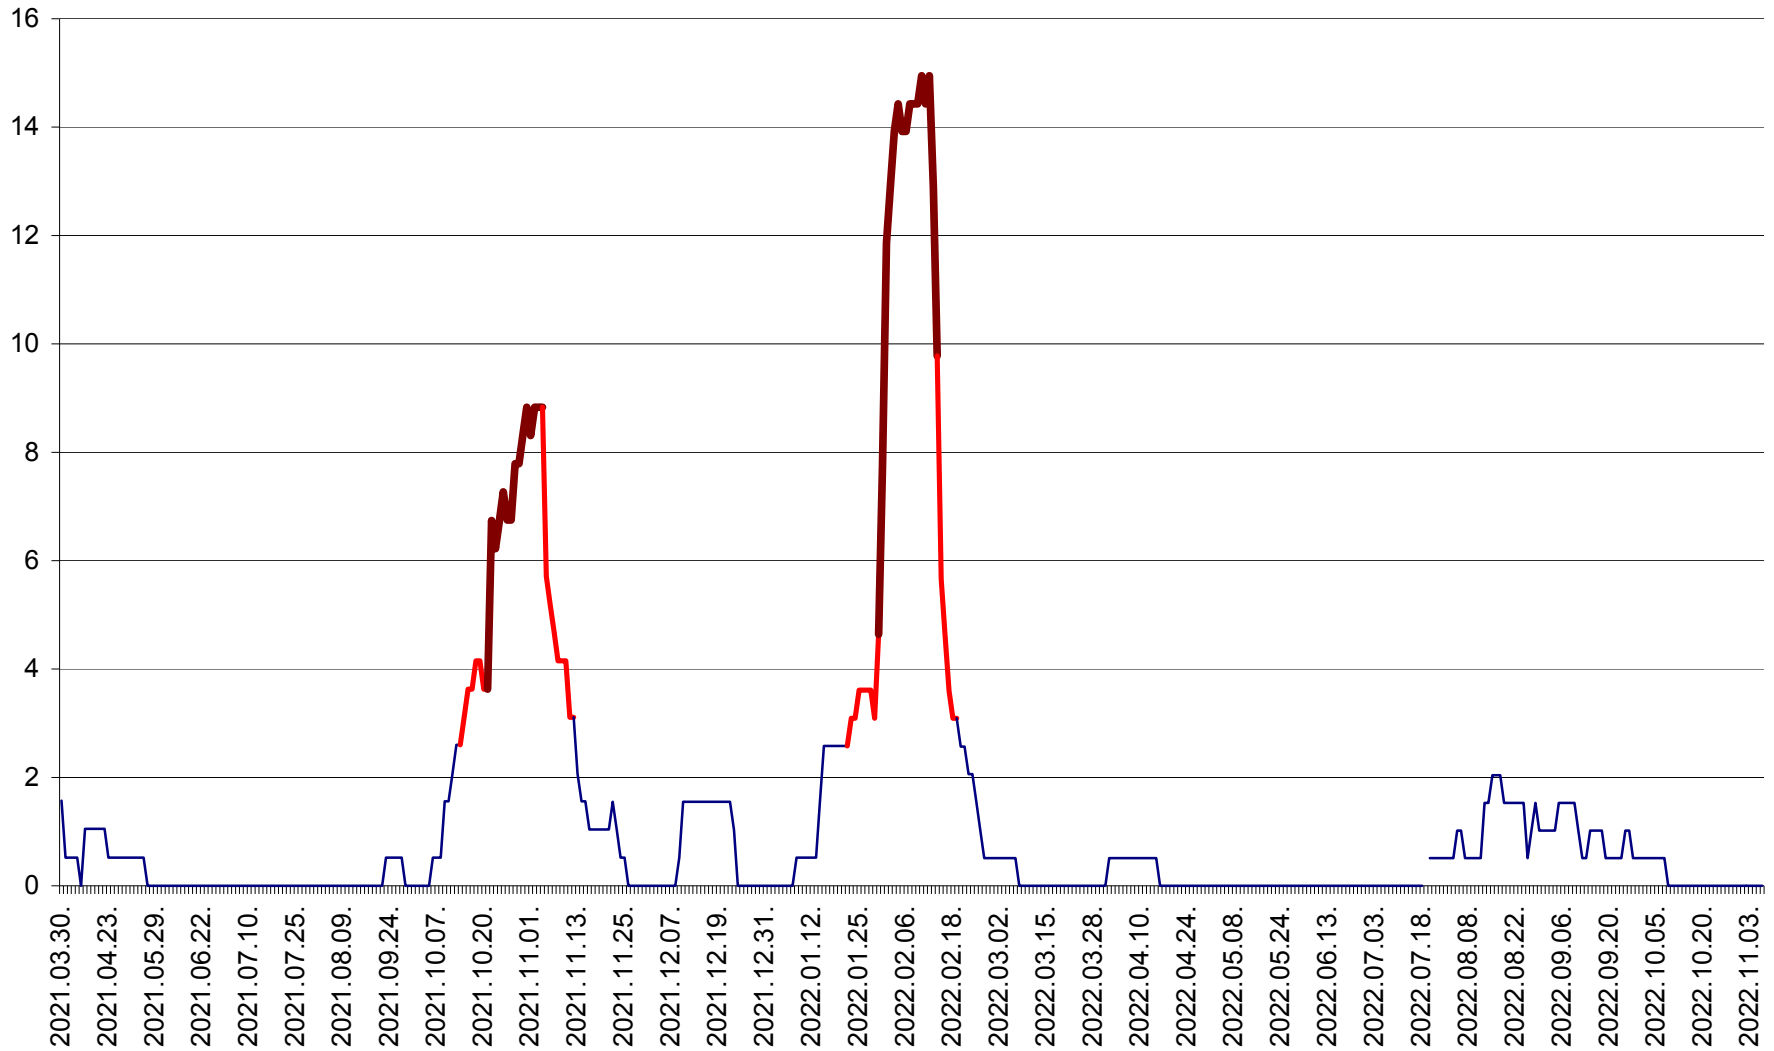

MIHĂILENI - Evolutia incidentei cumulate pe 14 zile la ‰ de locuitori
2021.04.01. - 2022.11.06.

MUGENI - Evolutia incidentei cumulate pe 14 zile la ‰ de locuitori
2021.04.01. - 2022.11.06.

OCLAND - Evolutia incidentei cumulate pe 14 zile la ‰ de locuitori
2021.04.01. - 2022.11.06.

MUNICIPIUL ODORHEIU SECUIESC - Evolutia incidentei cumulate pe 14 zile la ‰ de locuitori
2021.04.01. - 2022.11.06.

PĂULENI-CIUC - Evolutia incidentei cumulate pe 14 zile la ‰ de locuitori
2021.04.01. - 2022.11.06.

PLĂIEȘII DE JOS - Evoluția incidentei cumulate pe 14 zile la ‰ de locuitori
2021.04.01. - 2022.11.06.

PORUMBENI - Evolutia incidentei cumulate pe 14 zile la ‰ de locuitori
2021.04.01. - 2022.11.06.

PRAID - Evolutia incidentei cumulate pe 14 zile la ‰ de locuitori
2021.04.01. - 2022.11.06.