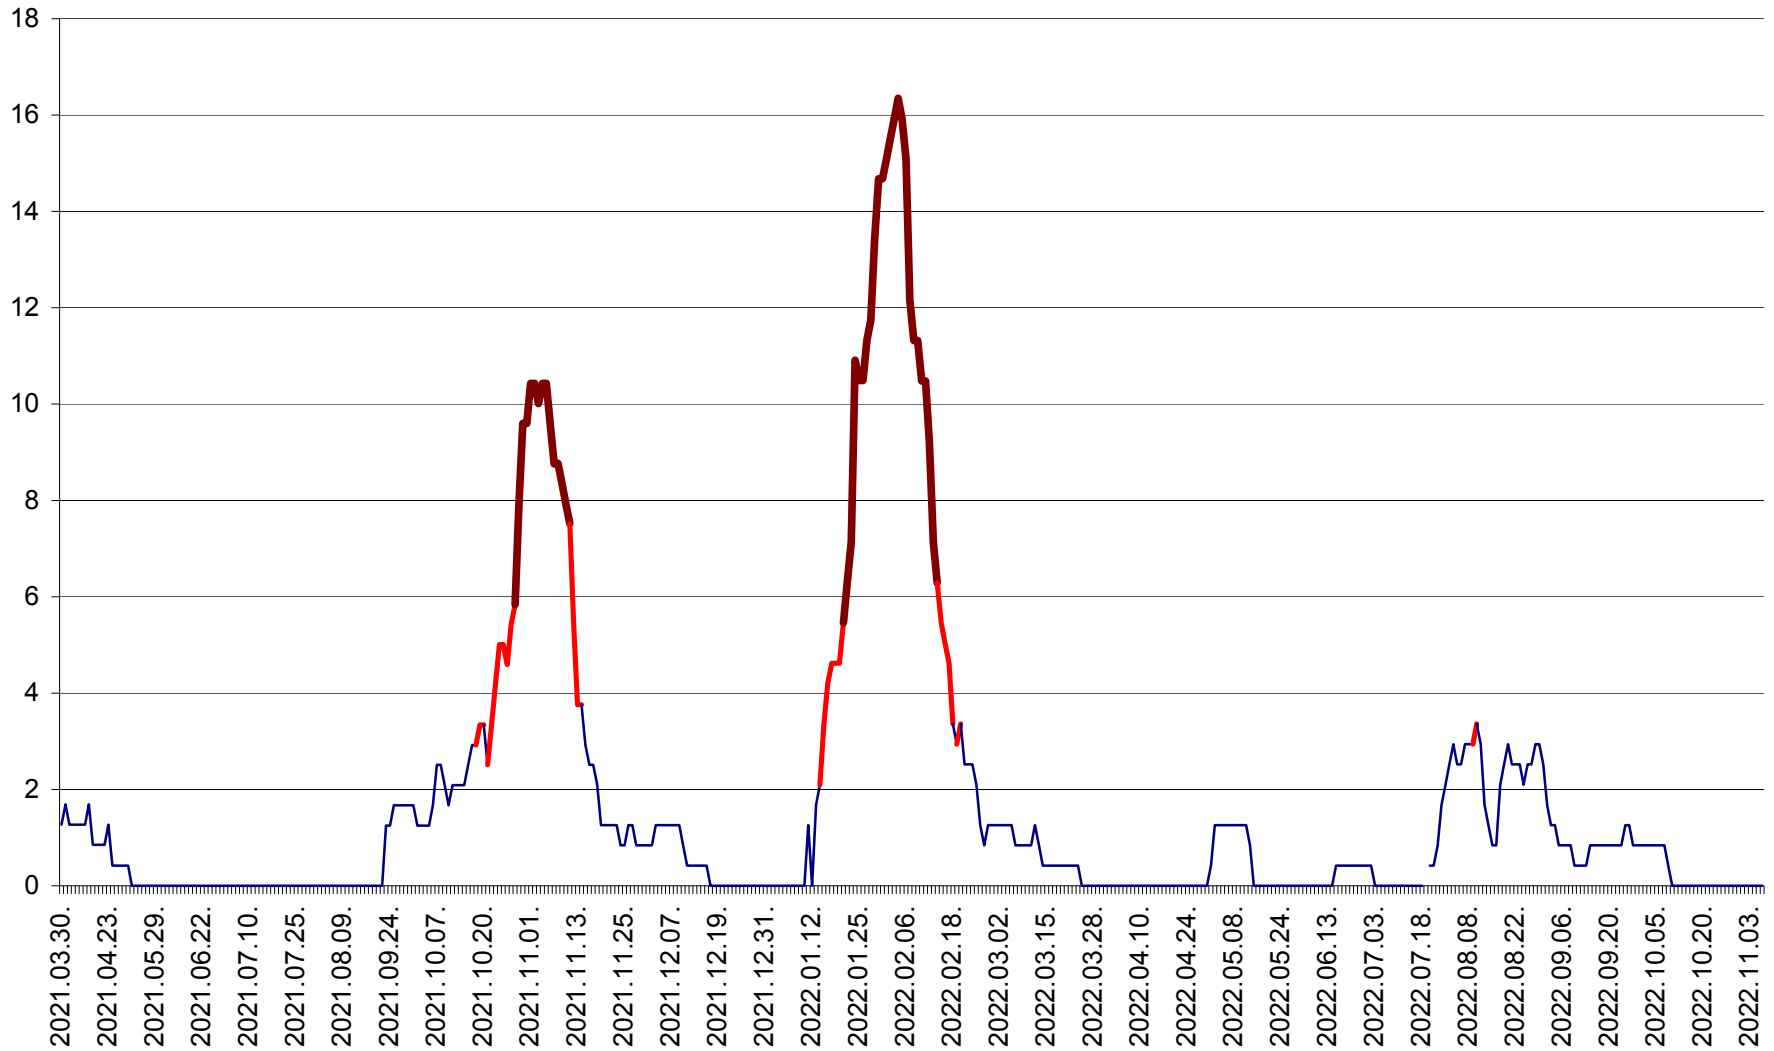

FELICENI - Evolutia incidentei cumulate pe 14 zile la % de locuitori
2021.04.01. - 2022.11.06.

FRUMOASA - Evolutia incidentei cumulate pe 14 zile la ‰ de locuitori
2021.04.01. - 2022.11.06.

GĂLĂUȚAȘ - Evoluția incidenței cumulate pe 14 zile la ‰ de locuitori
2021.04.01. - 2022.11.06.

MUNICIPIUL GHEORGHENI - Evolutia incidentei cumulate pe 14 zile la % de locuitori
2021.04.01. - 2022.11.06.

JOSENI - Evolutia incidentei cumulate pe 14 zile la ‰ de locuitori
2021.04.01. - 2022.11.06.

LĂZAREA - Evolutia incidentei cumulate pe 14 zile la % de locuitori
2021.04.01. - 2022.11.06.

LELICENI - Evolutia incidentei cumulate pe 14 zile la ‰ de locuitori
2021.04.01. - 2022.11.06.

LUETA - Evolutia incidentei cumulate pe 14 zile la ‰ de locuitori
2021.04.01. - 2022.11.06.

LUNCA DE JOS - Evolutia incidentei cumulate pe 14 zile la ‰ de locuitori
2021.04.01. - 2022.11.06.