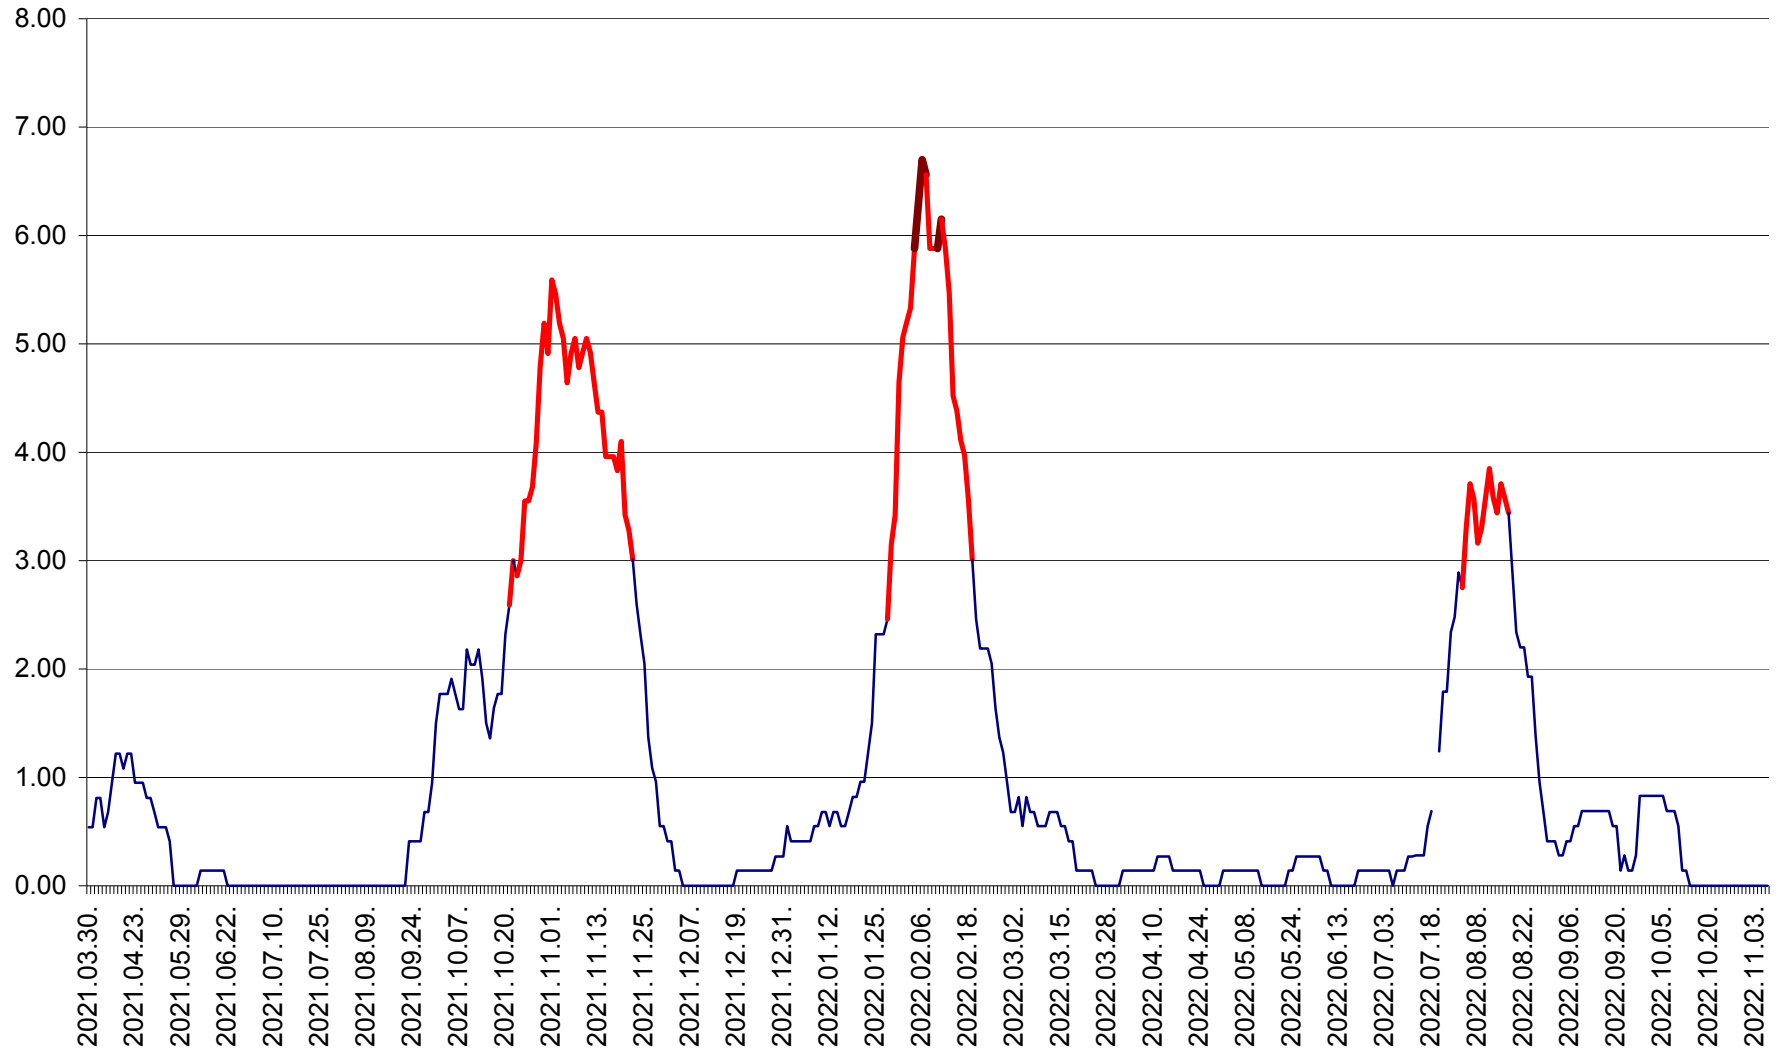

ATID - Evolutia incidentei cumulate pe 14 zile la % de locuitori
2021.04.01. - 2022.11.06.

AVRĂMEȘTI - Evolutia incidentei cumulate pe 14 zile la ‰ de locuitori
2021.04.01. - 2022.11.06.

ORAȘ BĂILE TUȘNAD - Evolutia incidentei cumulate pe 14 zile la ‰ de locuitori
2021.04.01. - 2022.11.06.

ORAȘ BĂLAN - Evoluția incidentei cumulate pe 14 zile la ‰ de locuitori
2021.04.01. - 2022.11.06.

BILBOR - Evolutia incidentei cumulate pe 14 zile la ‰ de locuitori
2021.04.01. - 2022.11.06.

ORAȘ BORSEC - Evolutia incidentei cumulate pe 14 zile la ‰ de locuitori
2021.04.01. - 2022.11.06.

BRĂDEȘTI - Evolutia incidentei cumulate pe 14 zile la ‰ de locuitori
2021.04.01. - 2022.11.06.

CĂPÂLNIȚA - Evoluția incidenței cumulate pe 14 zile la ‰ de locuitori
2021.04.01. - 2022.11.06.

CÂRȚA - Evolutia incidentei cumulate pe 14 zile la ‰ de locuitori
2021.04.01. - 2022.11.06.