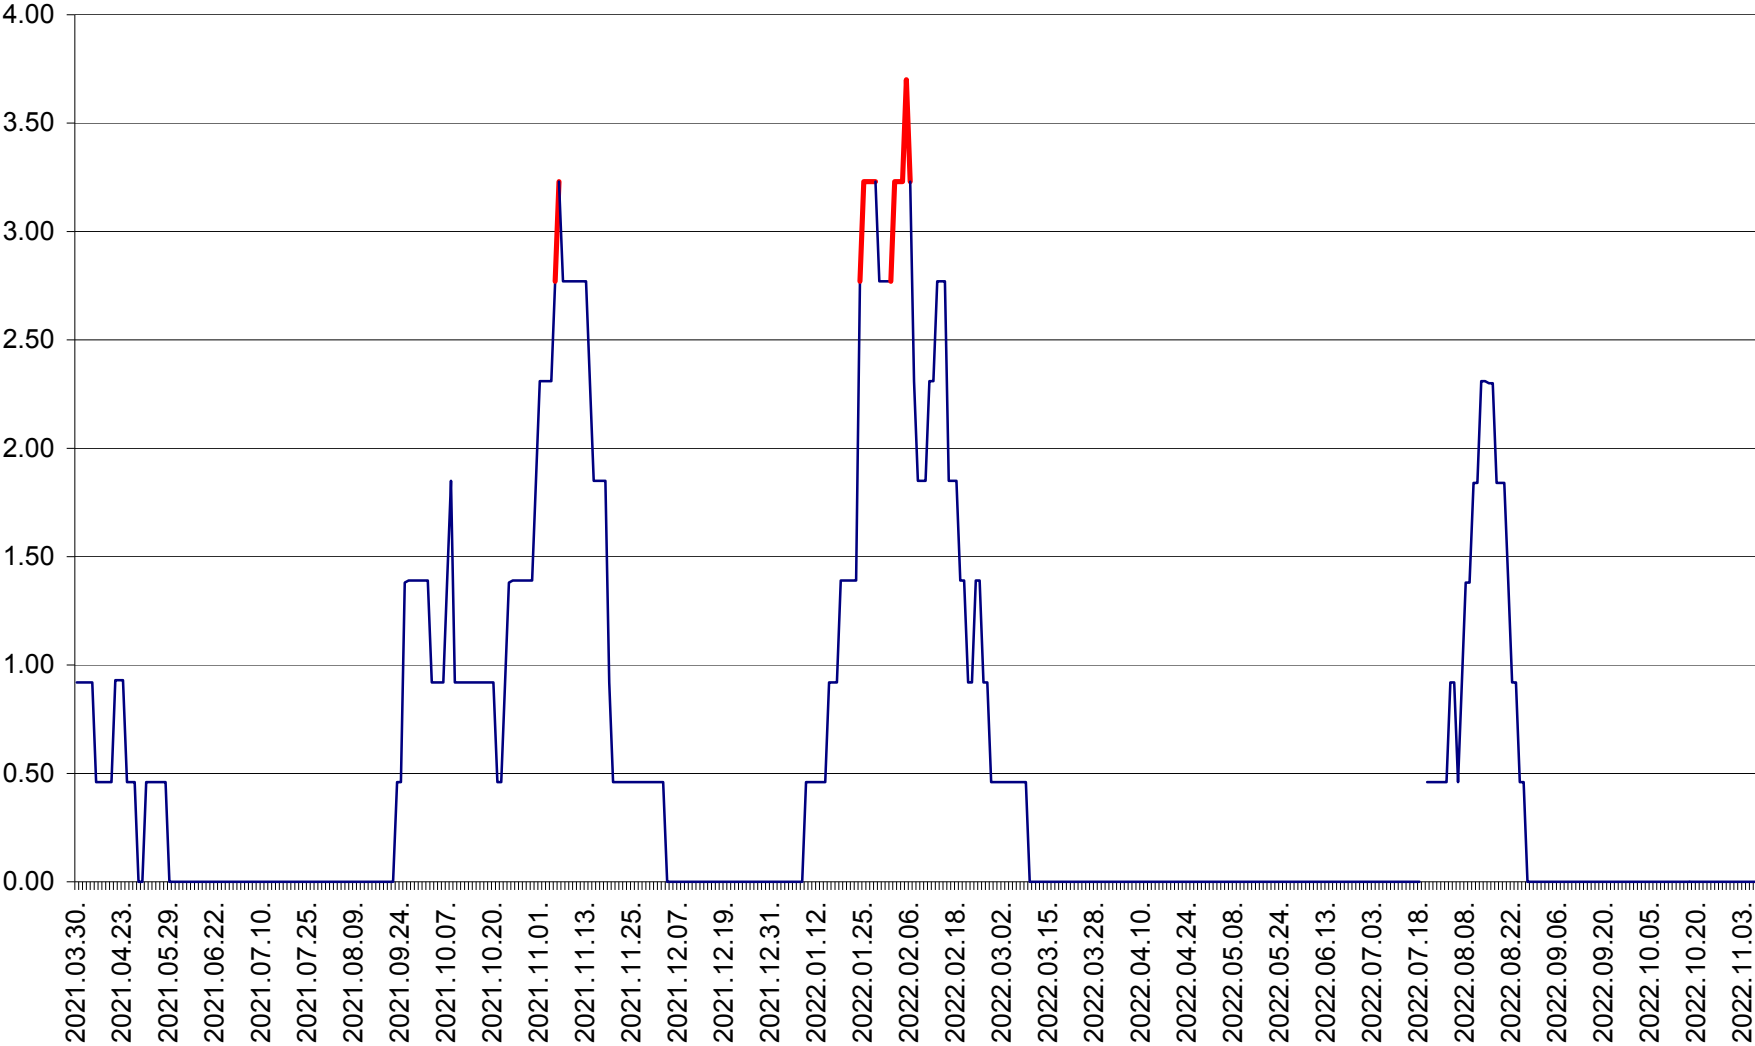

ATID - Evolutia incidentei cumulate pe 14 zile la % de locuitori
2021.04.01. - 2022.11.06.

AVRĂMEȘTI - Evolutia incidentei cumulate pe 14 zile la ‰ de locuitori
2021.04.01. - 2022.11.06.

ORAȘ BĂILE TUȘNAD - Evolutia incidentei cumulate pe 14 zile la ‰ de locuitori
2021.04.01. - 2022.11.06.

ORAȘ BĂLAN - Evoluția incidentei cumulate pe 14 zile la ‰ de locuitori
2021.04.01. - 2022.11.06.

BILBOR - Evolutia incidentei cumulate pe 14 zile la ‰ de locuitori
2021.04.01. - 2022.11.06.

ORAȘ BORSEC - Evolutia incidentei cumulate pe 14 zile la ‰ de locuitori
2021.04.01. - 2022.11.06.

BRĂDEȘTI - Evolutia incidentei cumulate pe 14 zile la ‰ de locuitori
2021.04.01. - 2022.11.06.

CĂPÂLNIȚA - Evoluția incidenței cumulate pe 14 zile la ‰ de locuitori
2021.04.01. - 2022.11.06.

CÂRȚA - Evolutia incidentei cumulate pe 14 zile la ‰ de locuitori
2021.04.01. - 2022.11.06.

CICEU - Evolutia incidentei cumulate pe 14 zile la ‰ de locuitori
2021.04.01. - 2022.11.06.

CIUCSÂNGEORGIU - Evolutia incidentei cumulate pe 14 zile la ‰ de locuitori
2021.04.01. - 2022.11.06.

CIUMANI - Evolutia incidentei cumulate pe 14 zile la ‰ de locuitori
2021.04.01. - 2022.11.06.