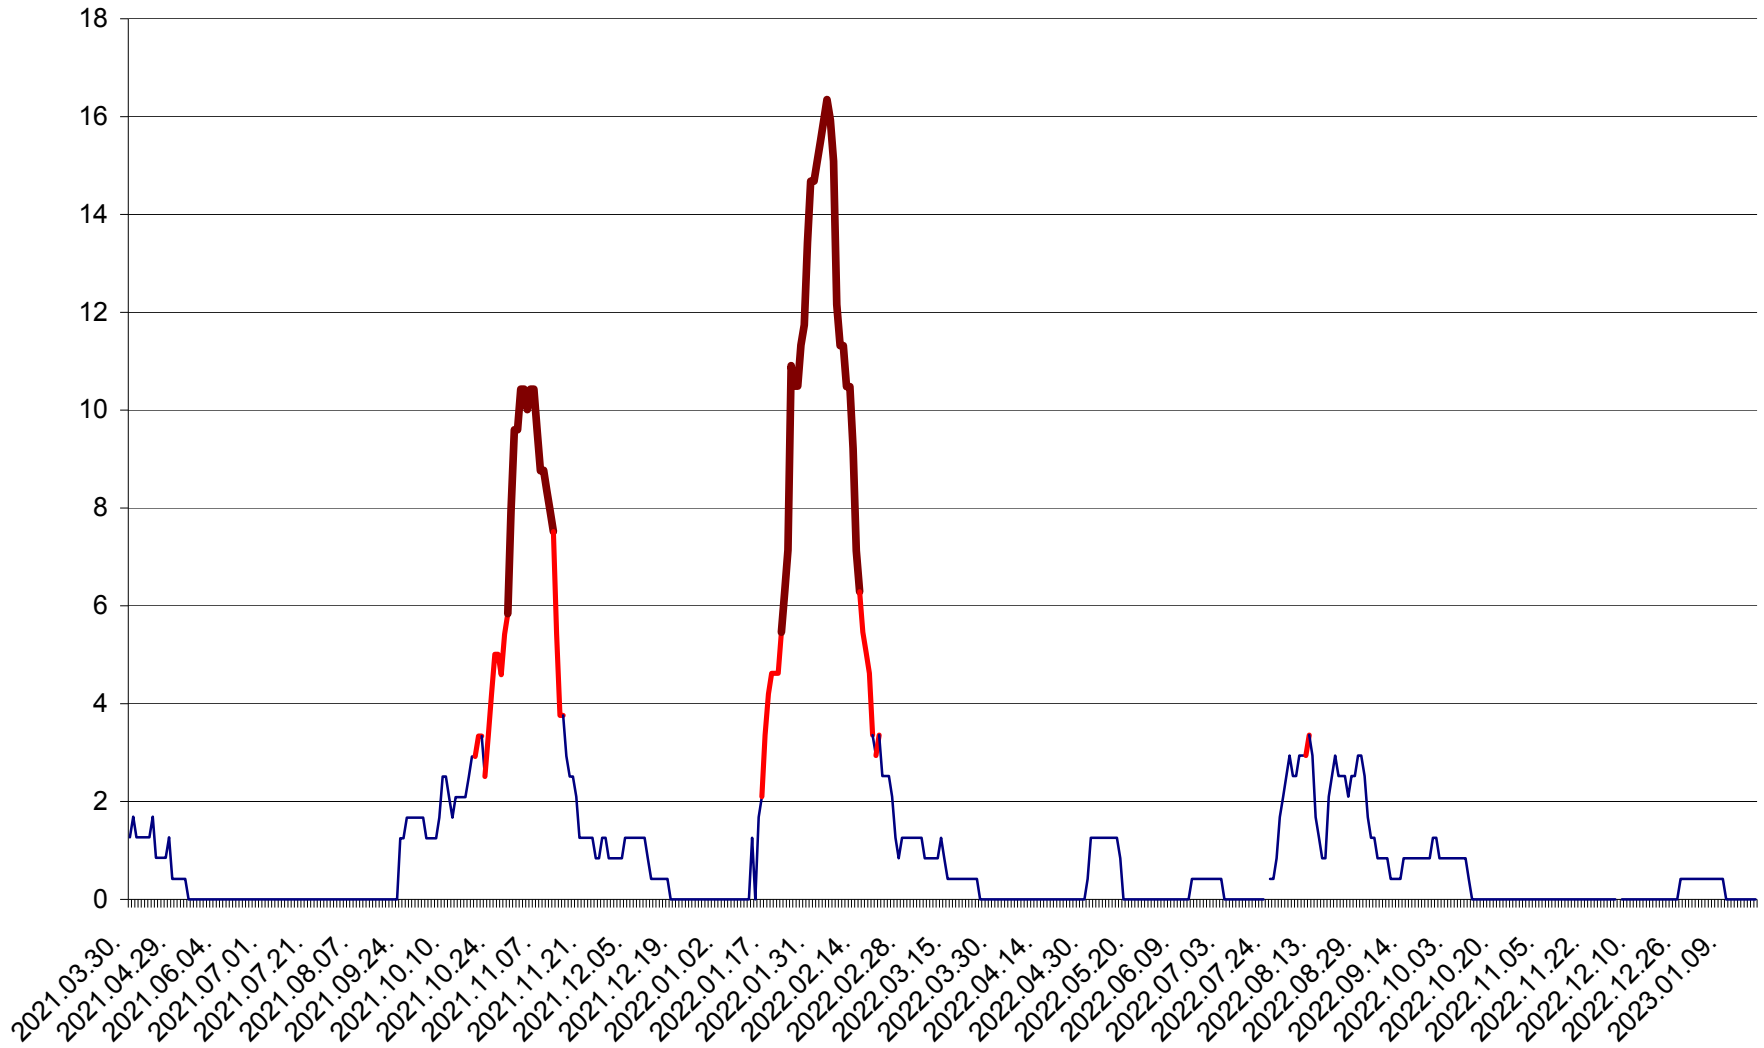

FELICENI - Evolutia incidentei cumulate pe 14 zile la ‰ de locuitori
2021.04.01. - 2023.01.18.

FRUMOASA - Evolutia incidentei cumulate pe 14 zile la ‰ de locuitori
2021.04.01. - 2023.01.18.

GĂLĂUȚAȘ - Evoluția incidentei cumulate pe 14 zile la ‰ de locuitori
2021.04.01. - 2023.01.18.

MUNICIPIUL GHEORGHENI - Evolutia incidentei cumulate pe 14 zile la ‰ de locuitori
2021.04.01. - 2023.01.18.

JOSENI - Evolutia incidentei cumulate pe 14 zile la ‰ de locuitori
2021.04.01. - 2023.01.18.

LĂZAREA - Evolutia incidentei cumulate pe 14 zile la % de locuitori
2021.04.01. - 2023.01.18.

LELICENI - Evolutia incidentei cumulate pe 14 zile la ‰ de locuitori
2021.04.01. - 2023.01.18.

LUETA - Evolutia incidentei cumulate pe 14 zile la ‰ de locuitori
2021.04.01. - 2023.01.18.

LUNCA DE JOS - Evolutia incidentei cumulate pe 14 zile la ‰ de locuitori
2021.04.01. - 2023.01.18.