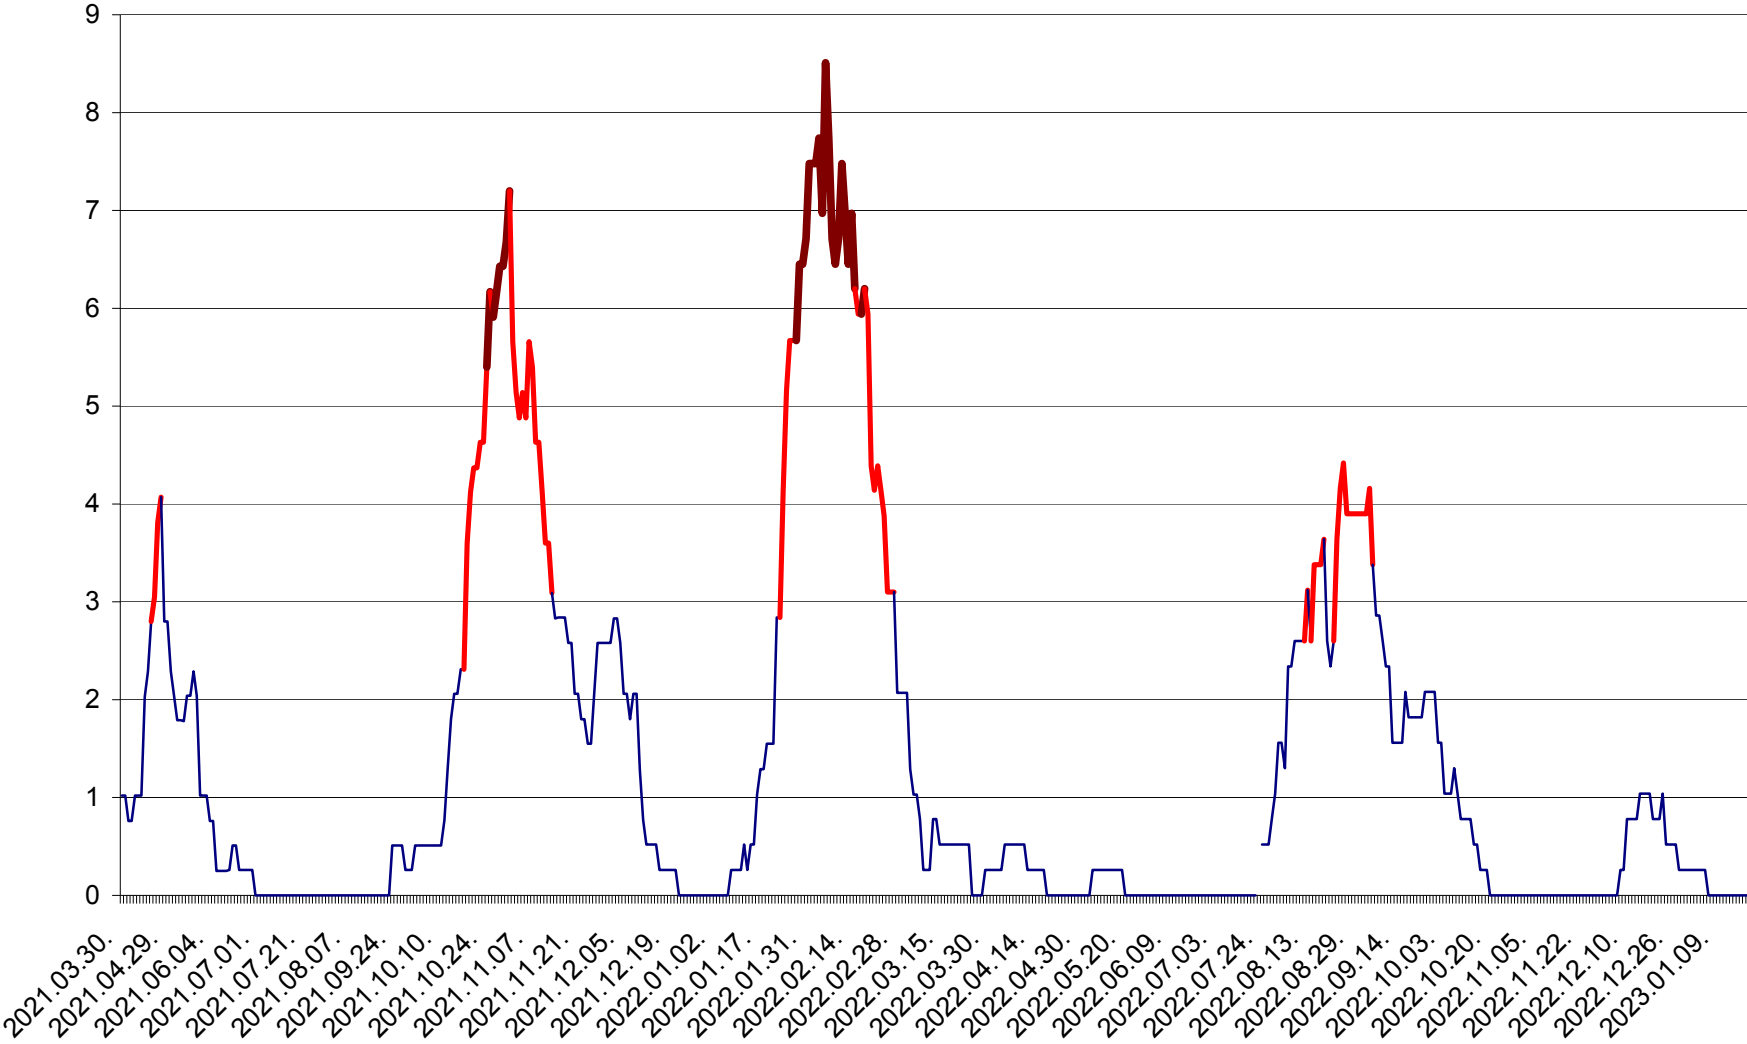

SÂNSIMION - Evolutia incidentei cumulate pe 14 zile la ‰ de locuitori
2021.04.01. - 2023.01.18.

SÂNTIMBRU - Evolutia incidentei cumulate pe 14 zile la ‰ de locuitori
2021.04.01. - 2023.01.18.

SĂRMAȘ - Evolutia incidentei cumulate pe 14 zile la ‰ de locuitori
2021.04.01. - 2023.01.18.

SATU MARE - Evolutia incidentei cumulate pe 14 zile la ‰ de locuitori
2021.04.01. - 2023.01.18.

SECUIENI - Evolutia incidentei cumulate pe 14 zile la % de locuitori
2021.04.01. - 2023.01.18.

SICULENI - Evolutia incidentei cumulate pe 14 zile la ‰ de locuitori
2021.04.01. - 2023.01.18.

ȘIMONEȘTI - Evolutia incidentei cumulate pe 14 zile la ‰ de locuitori
2021.04.01. - 2023.01.18.

SUBCETATE - Evolutia incidentei cumulate pe 14 zile la ‰ de locuitori
2021.04.01. - 2023.01.18.

SUSENI - Evolutia incidentei cumulate pe 14 zile la ‰ de locuitori
2021.04.01. - 2023.01.18.