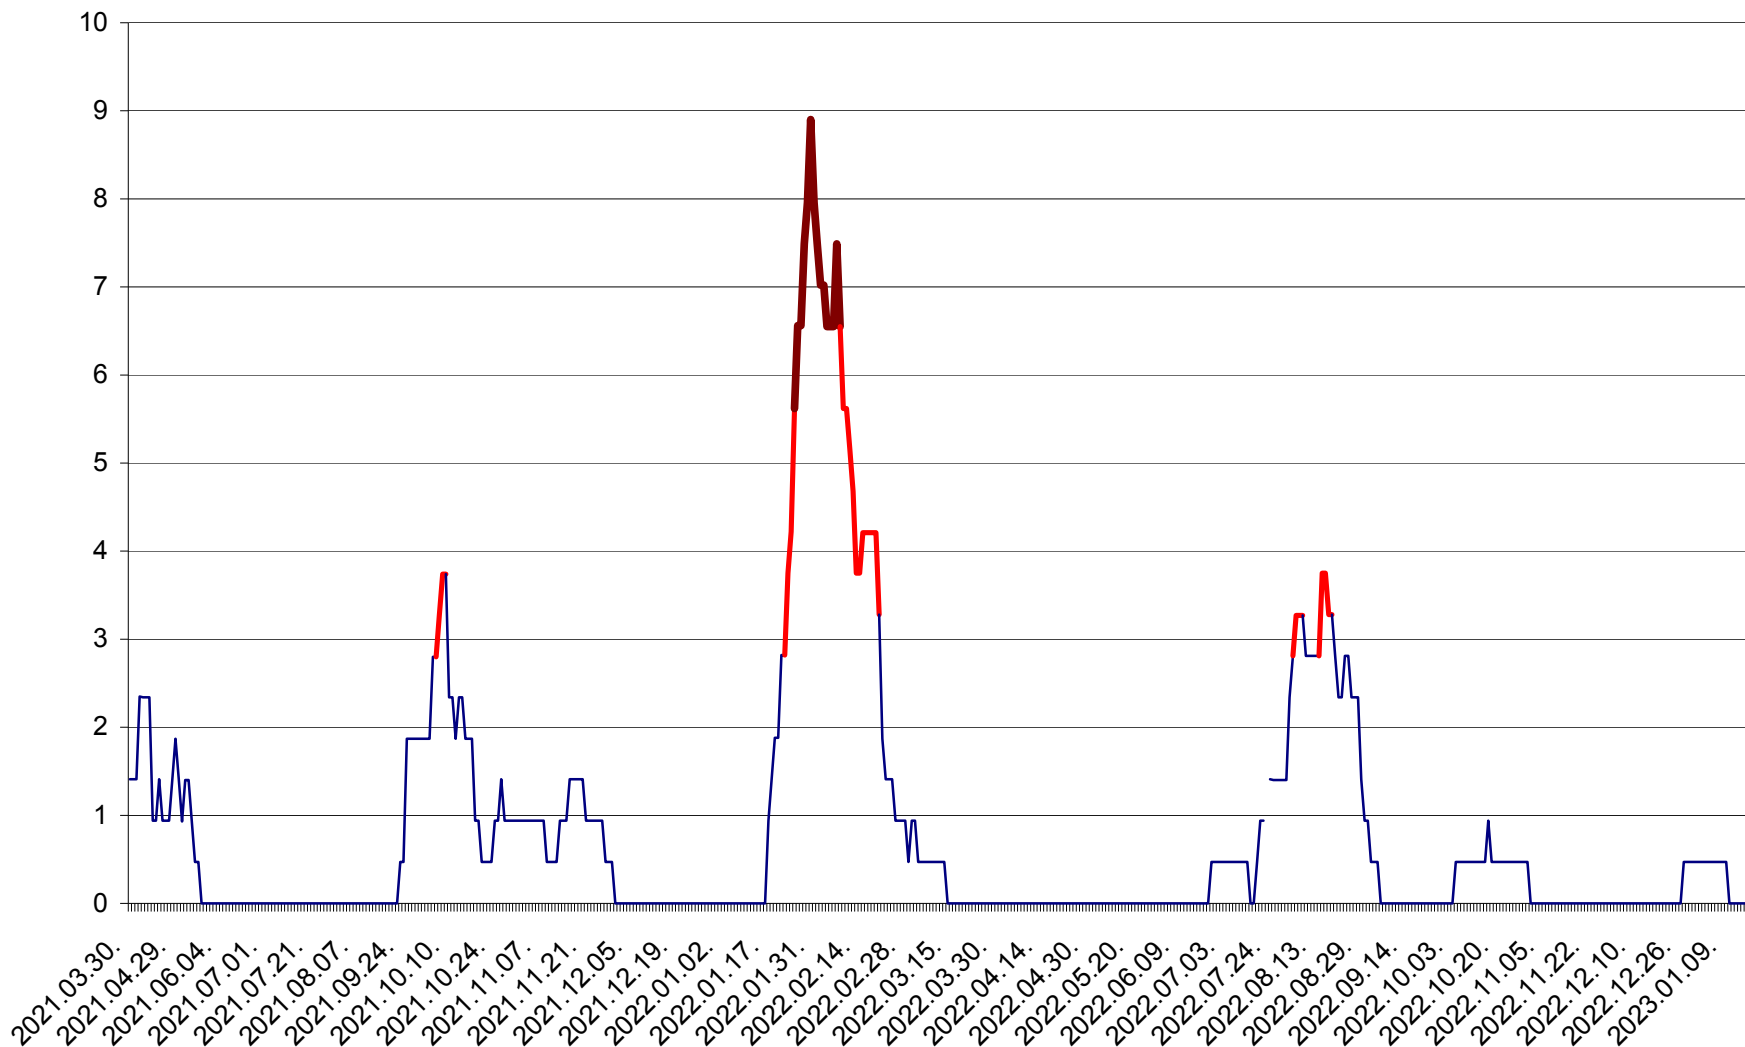

SECUIENI - Evolutia incidentei cumulate pe 14 zile la % de locuitori
2021.04.01. - 2023.01.18.