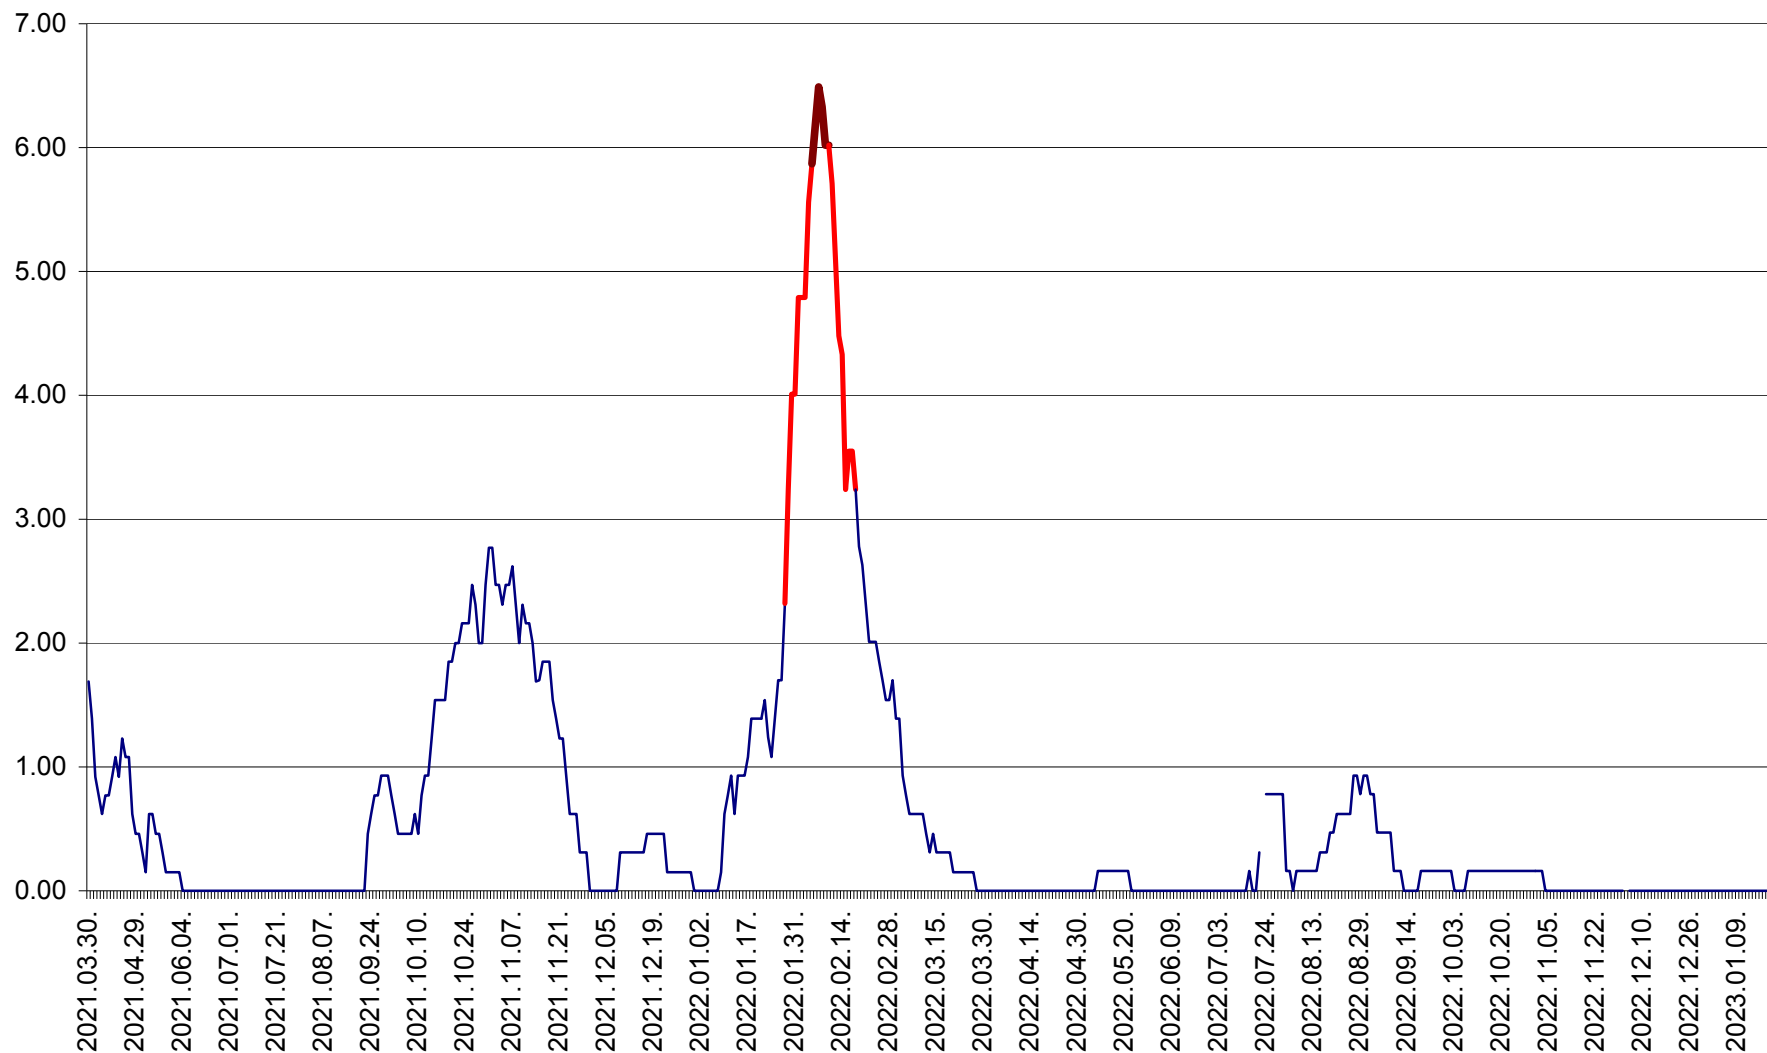

ORAȘ BĂLAN - Evoluția incidenței cumulate pe 14 zile la ‰ de locuitori
2021.04.01. - 2023.01.18.

BILBOR - Evolutia incidentei cumulate pe 14 zile la ‰ de locuitori
2021.04.01. - 2023.01.18.

ORAȘ BORSEC - Evolutia incidentei cumulate pe 14 zile la ‰ de locuitori
2021.04.01. - 2023.01.18.

BRĂDEȘTI - Evoluția incidenței cumulate pe 14 zile la ‰ de locuitori
2021.04.01. - 2023.01.18.

CĂPÂLNIȚA - Evoluția incidenței cumulate pe 14 zile la ‰ de locuitori
2021.04.01. - 2023.01.18.

CÂRȚA - Evolutia incidentei cumulate pe 14 zile la ‰ de locuitori
2021.04.01. - 2023.01.18.

CICEU - Evolutia incidentei cumulate pe 14 zile la ‰ de locuitori
2021.04.01. - 2023.01.18.

CIUCSÂNGEORGIU - Evolutia incidentei cumulate pe 14 zile la ‰ de locuitori
2021.04.01. - 2023.01.18.

CIUMANI - Evolutia incidentei cumulate pe 14 zile la ‰ de locuitori
2021.04.01. - 2023.01.18.

CORBU - Evolutia incidentei cumulate pe 14 zile la ‰ de locuitori
2021.04.01. - 2023.01.18.

CORUND - Evolutia incidentei cumulate pe 14 zile la ‰ de locuitori
2021.04.01. - 2023.01.18.

COZMENI - Evolutia incidentei cumulate pe 14 zile la ‰ de locuitori
2021.04.01. - 2023.01.18.