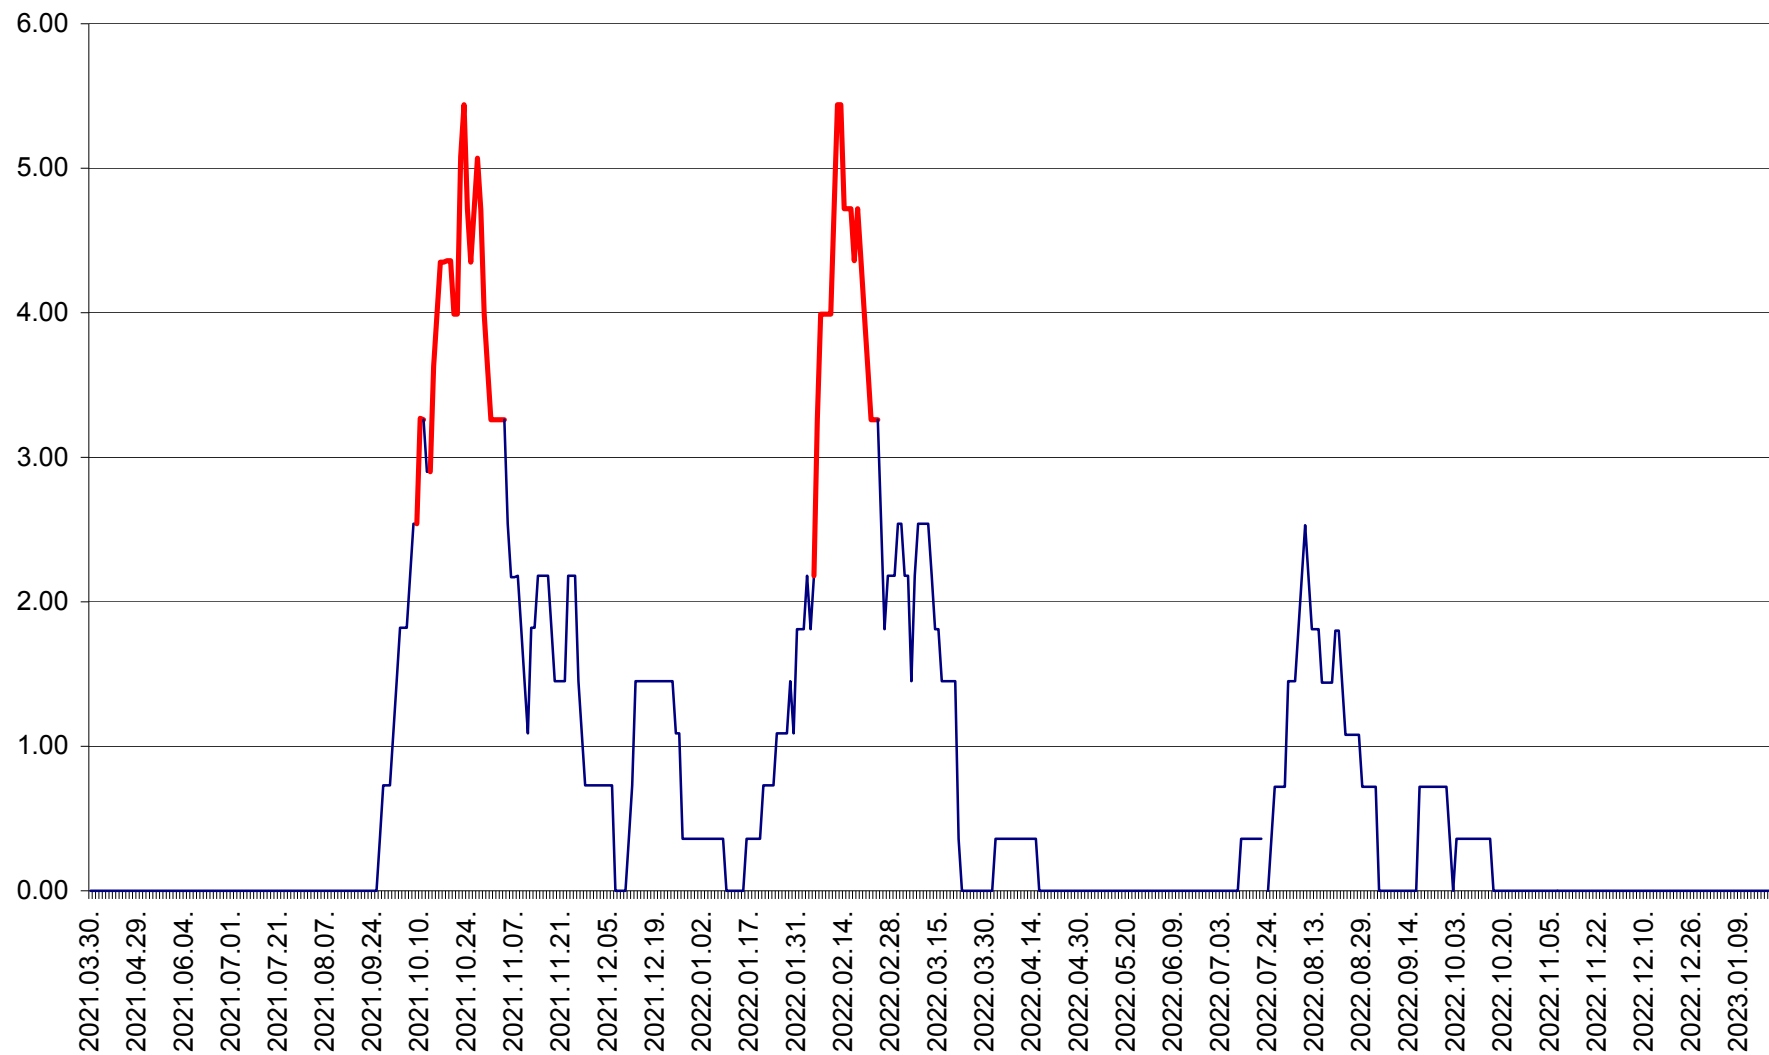

ATID - Evolutia incidentei cumulate pe 14 zile la ‰ de locuitori
2021.04.01. - 2023.01.18.

AVRĂMEȘTI - Evolutia incidentei cumulate pe 14 zile la ‰ de locuitori
2021.04.01. - 2023.01.18.

ORAȘ BĂILE TUȘNAD - Evoluția incidenței cumulate pe 14 zile la ‰ de locuitori
2021.04.01. - 2023.01.18.

ORAȘ BĂLAN - Evoluția incidenței cumulate pe 14 zile la ‰ de locuitori
2021.04.01. - 2023.01.18.

BILBOR - Evolutia incidentei cumulate pe 14 zile la ‰ de locuitori
2021.04.01. - 2023.01.18.

ORAȘ BORSEC - Evolutia incidentei cumulate pe 14 zile la ‰ de locuitori
2021.04.01. - 2023.01.18.

BRĂDEȘTI - Evoluția incidenței cumulate pe 14 zile la ‰ de locuitori
2021.04.01. - 2023.01.18.

CĂPÂLNIȚA - Evoluția incidenței cumulate pe 14 zile la ‰ de locuitori
2021.04.01. - 2023.01.18.

CÂRȚA - Evolutia incidentei cumulate pe 14 zile la ‰ de locuitori
2021.04.01. - 2023.01.18.