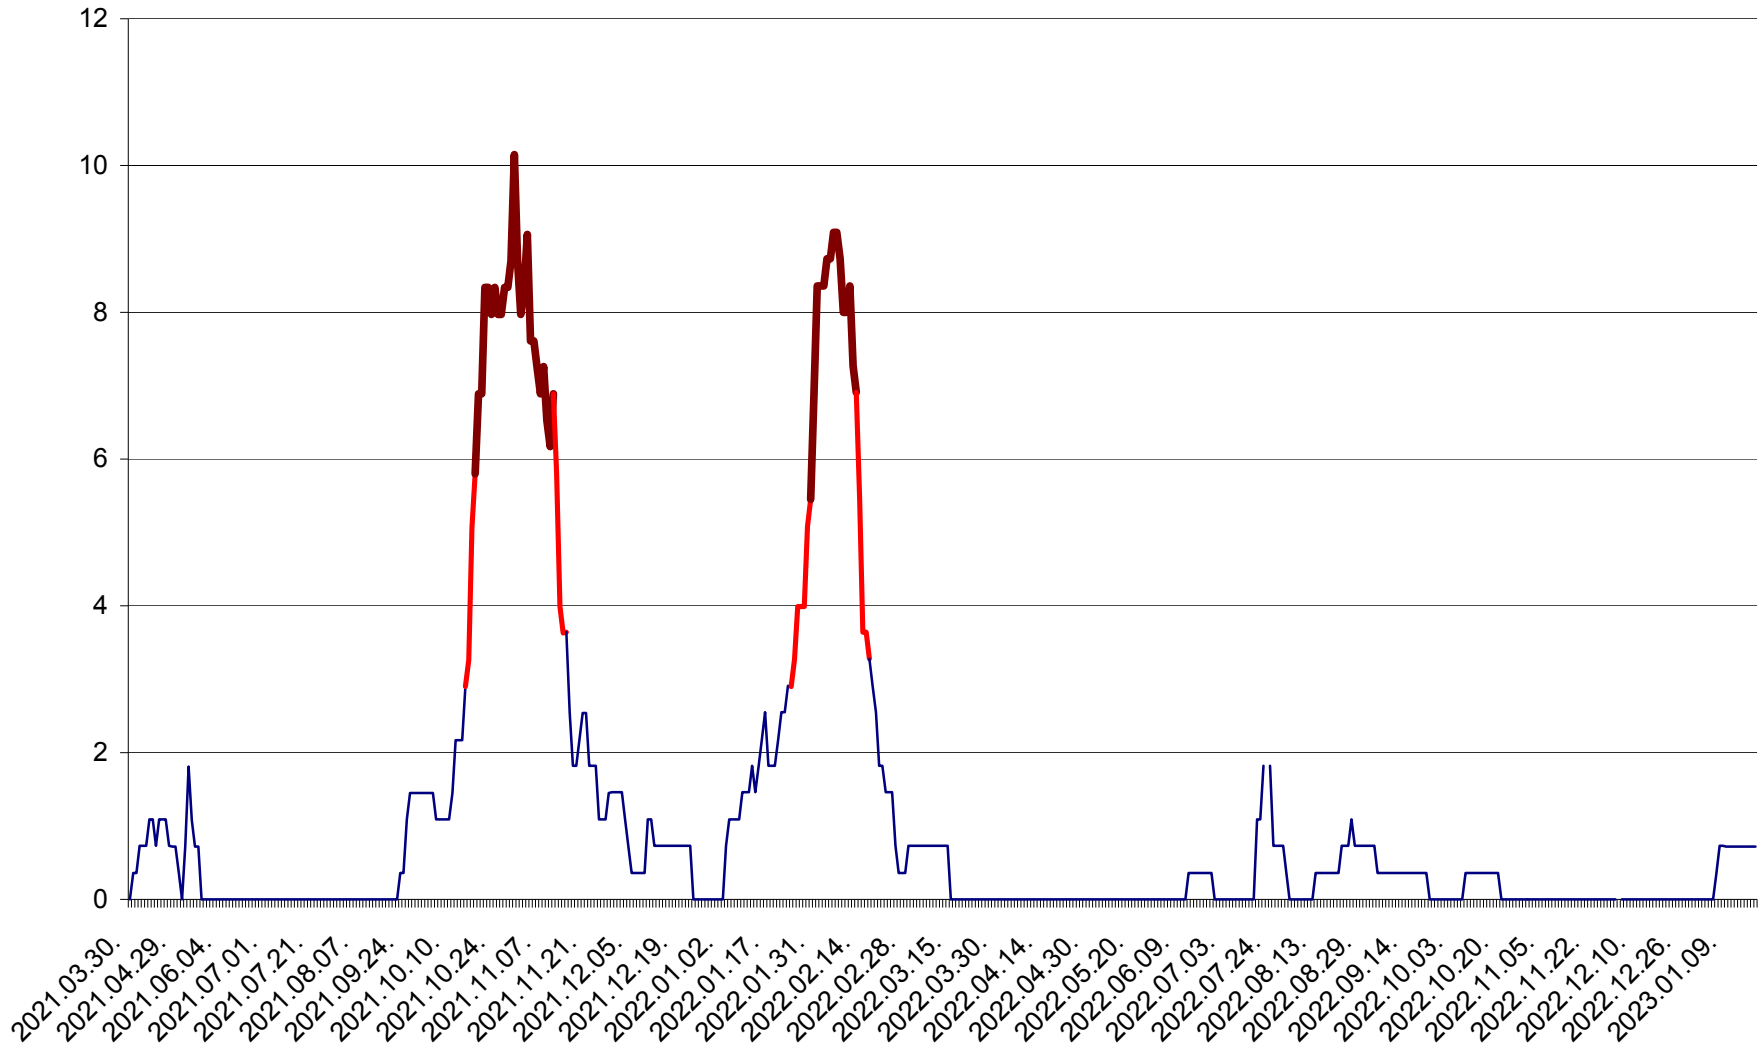

LELICENI - Evolutia incidentei cumulate pe 14 zile la ‰ de locuitori
2021.04.01. - 2023.01.18.

LUETA - Evolutia incidentei cumulate pe 14 zile la ‰ de locuitori
2021.04.01. - 2023.01.18.

LUNCA DE JOS - Evolutia incidentei cumulate pe 14 zile la ‰ de locuitori
2021.04.01. - 2023.01.18.

LUNCA DE SUS - Evolutia incidentei cumulate pe 14 zile la ‰ de locuitori
2021.04.01. - 2023.01.18.

LUPENI - Evolutia incidentei cumulate pe 14 zile la ‰ de locuitori
2021.04.01. - 2023.01.18.

MĂDĂRAȘ - Evolutia incidentei cumulate pe 14 zile la ‰ de locuitori
2021.04.01. - 2023.01.18.

MĂRTINIȘ - Evolutia incidentei cumulate pe 14 zile la ‰ de locuitori
2021.04.01. - 2023.01.18.

MEREȘTI - Evolutia incidentei cumulate pe 14 zile la ‰ de locuitori
2021.04.01. - 2023.01.18.

MUNICIPIUL MIERCUREA-CIUC - Evolutia incidentei cumulate pe 14 zile la ‰ de locuitori
2021.04.01. - 2023.01.18.

MIHĂILENI - Evolutia incidentei cumulate pe 14 zile la ‰ de locuitori
2021.04.01. - 2023.01.18.

MUGENI - Evolutia incidentei cumulate pe 14 zile la ‰ de locuitori
2021.04.01. - 2023.01.18.

OCLAND - Evolutia incidentei cumulate pe 14 zile la ‰ de locuitori
2021.04.01. - 2023.01.18.