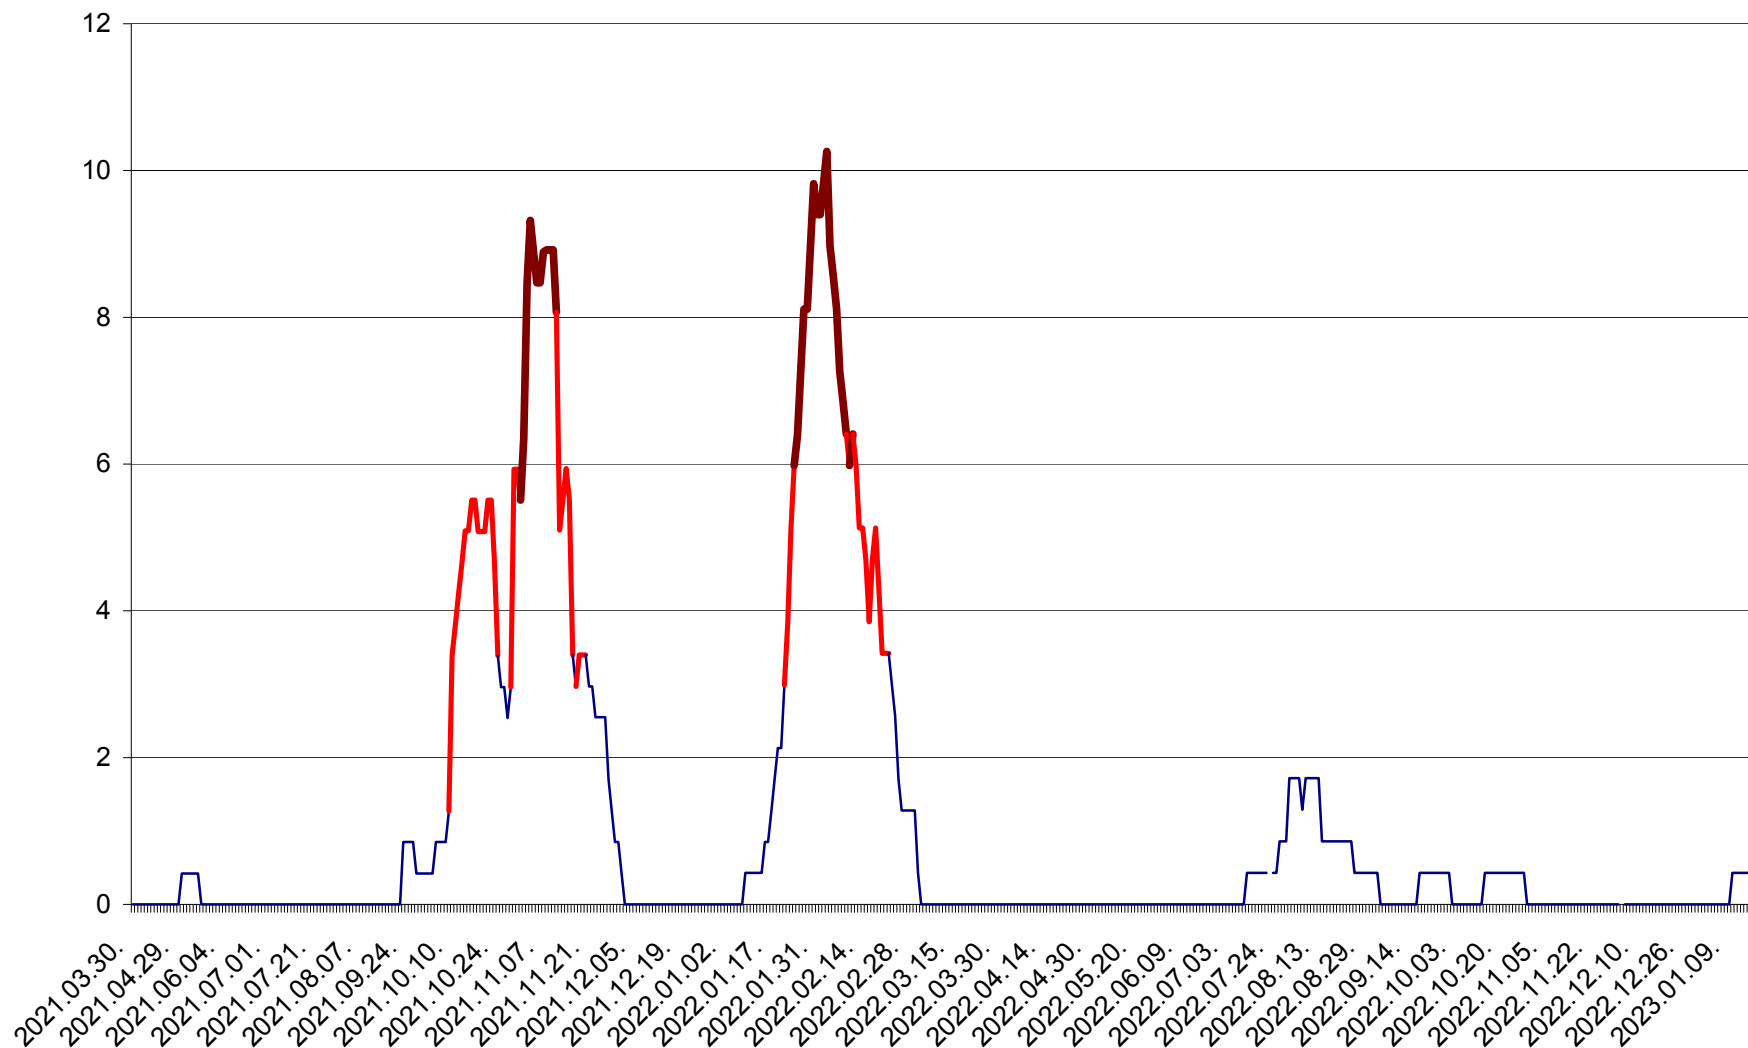

PLĂIEȘII DE JOS - Evoluția incidentei cumulate pe 14 zile la ‰ de locuitori
2021.04.01. - 2023.01.18.

PORUMBENI - Evolutia incidentei cumulate pe 14 zile la ‰ de locuitori
2021.04.01. - 2023.01.18.

PRAID - Evolutia incidentei cumulate pe 14 zile la ‰ de locuitori
2021.04.01. - 2023.01.18.

RACU - Evolutia incidentei cumulate pe 14 zile la ‰ de locuitori
2021.04.01. - 2023.01.18.

REMETEA - Evolutia incidentei cumulate pe 14 zile la ‰ de locuitori
2021.04.01. - 2023.01.18.

SĂCEL - Evolutia incidentei cumulate pe 14 zile la ‰ de locuitori
2021.04.01. - 2023.01.18.

SÂNCRĂIENI - Evolutia incidentei cumulate pe 14 zile la ‰ de locuitori
2021.04.01. - 2023.01.18.

SÂNDOMINIC - Evolutia incidentei cumulate pe 14 zile la ‰ de locuitori
2021.04.01. - 2023.01.18.

SÂNMARTIN - Evolutia incidentei cumulate pe 14 zile la ‰ de locuitori
2021.04.01. - 2023.01.18.