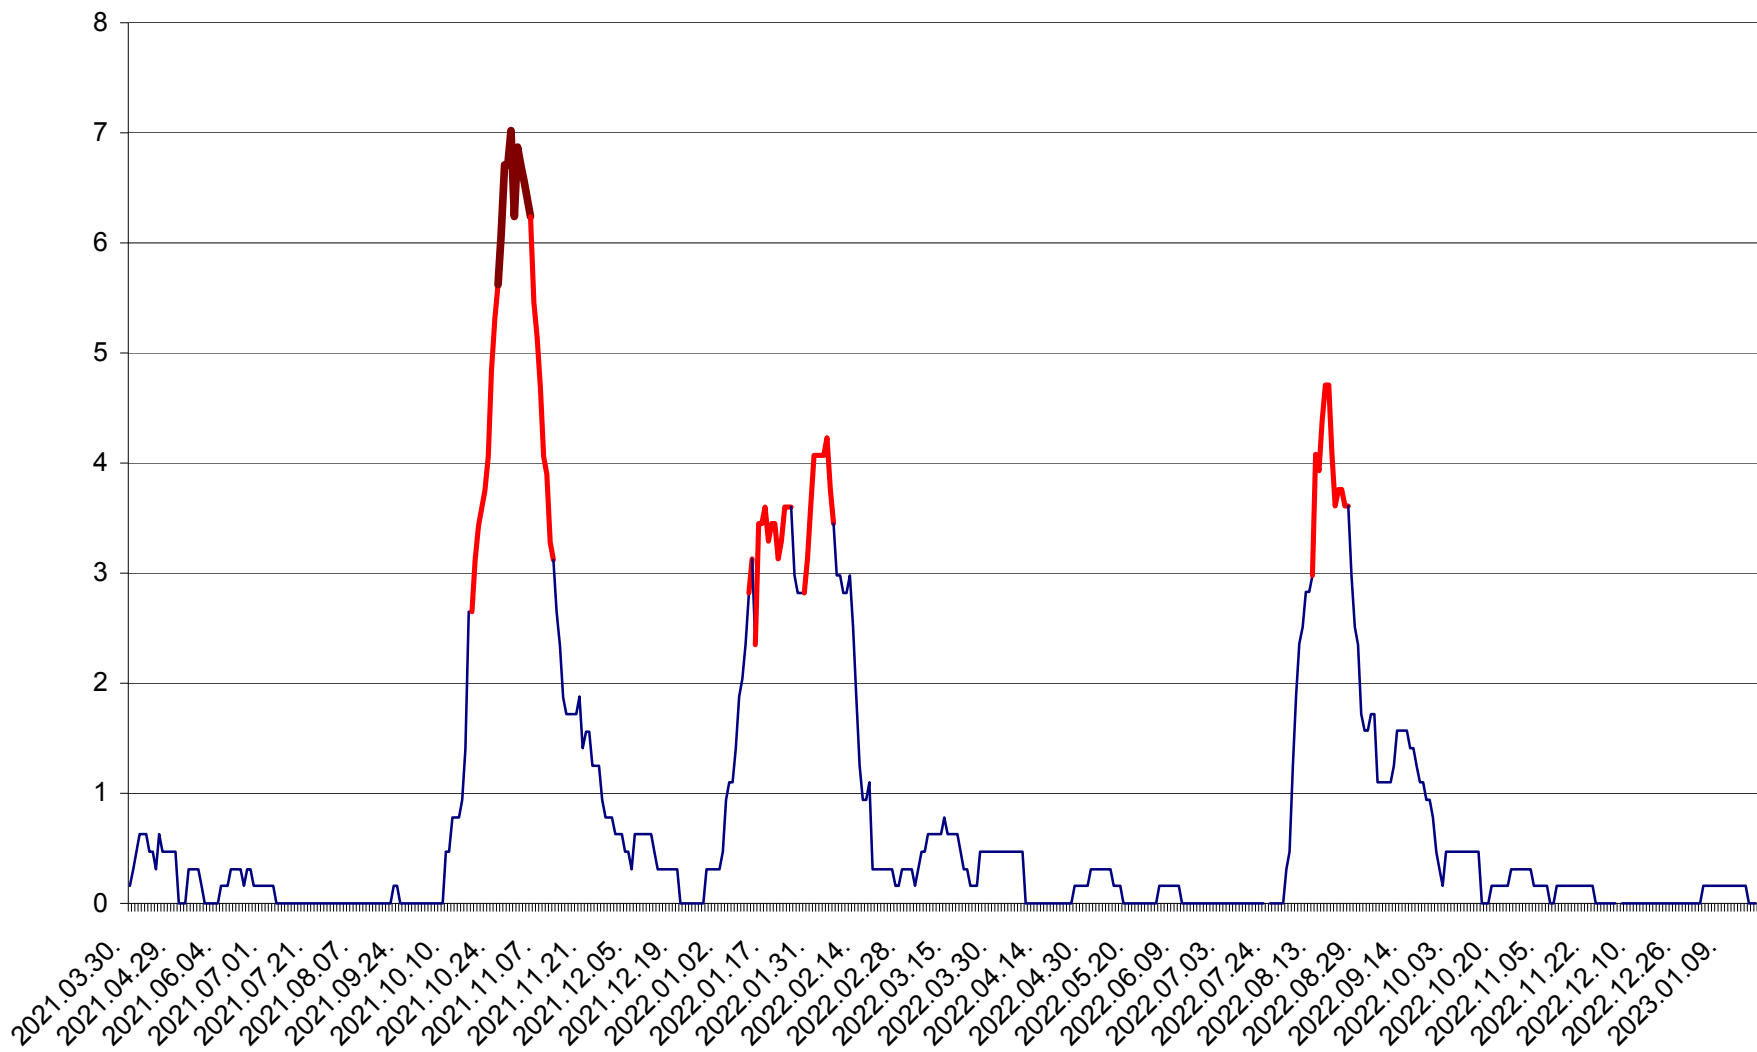

PLĂIEȘII DE JOS - Evoluția incidentei cumulate pe 14 zile la ‰ de locuitori
2021.04.01. - 2023.01.18.

PORUMBENI - Evolutia incidentei cumulate pe 14 zile la ‰ de locuitori
2021.04.01. - 2023.01.18.

PRAID - Evolutia incidentei cumulate pe 14 zile la ‰ de locuitori
2021.04.01. - 2023.01.18.

RACU - Evolutia incidentei cumulate pe 14 zile la ‰ de locuitori
2021.04.01. - 2023.01.18.

REMETEA - Evolutia incidentei cumulate pe 14 zile la ‰ de locuitori
2021.04.01. - 2023.01.18.

SĂCEL - Evolutia incidentei cumulate pe 14 zile la ‰ de locuitori
2021.04.01. - 2023.01.18.