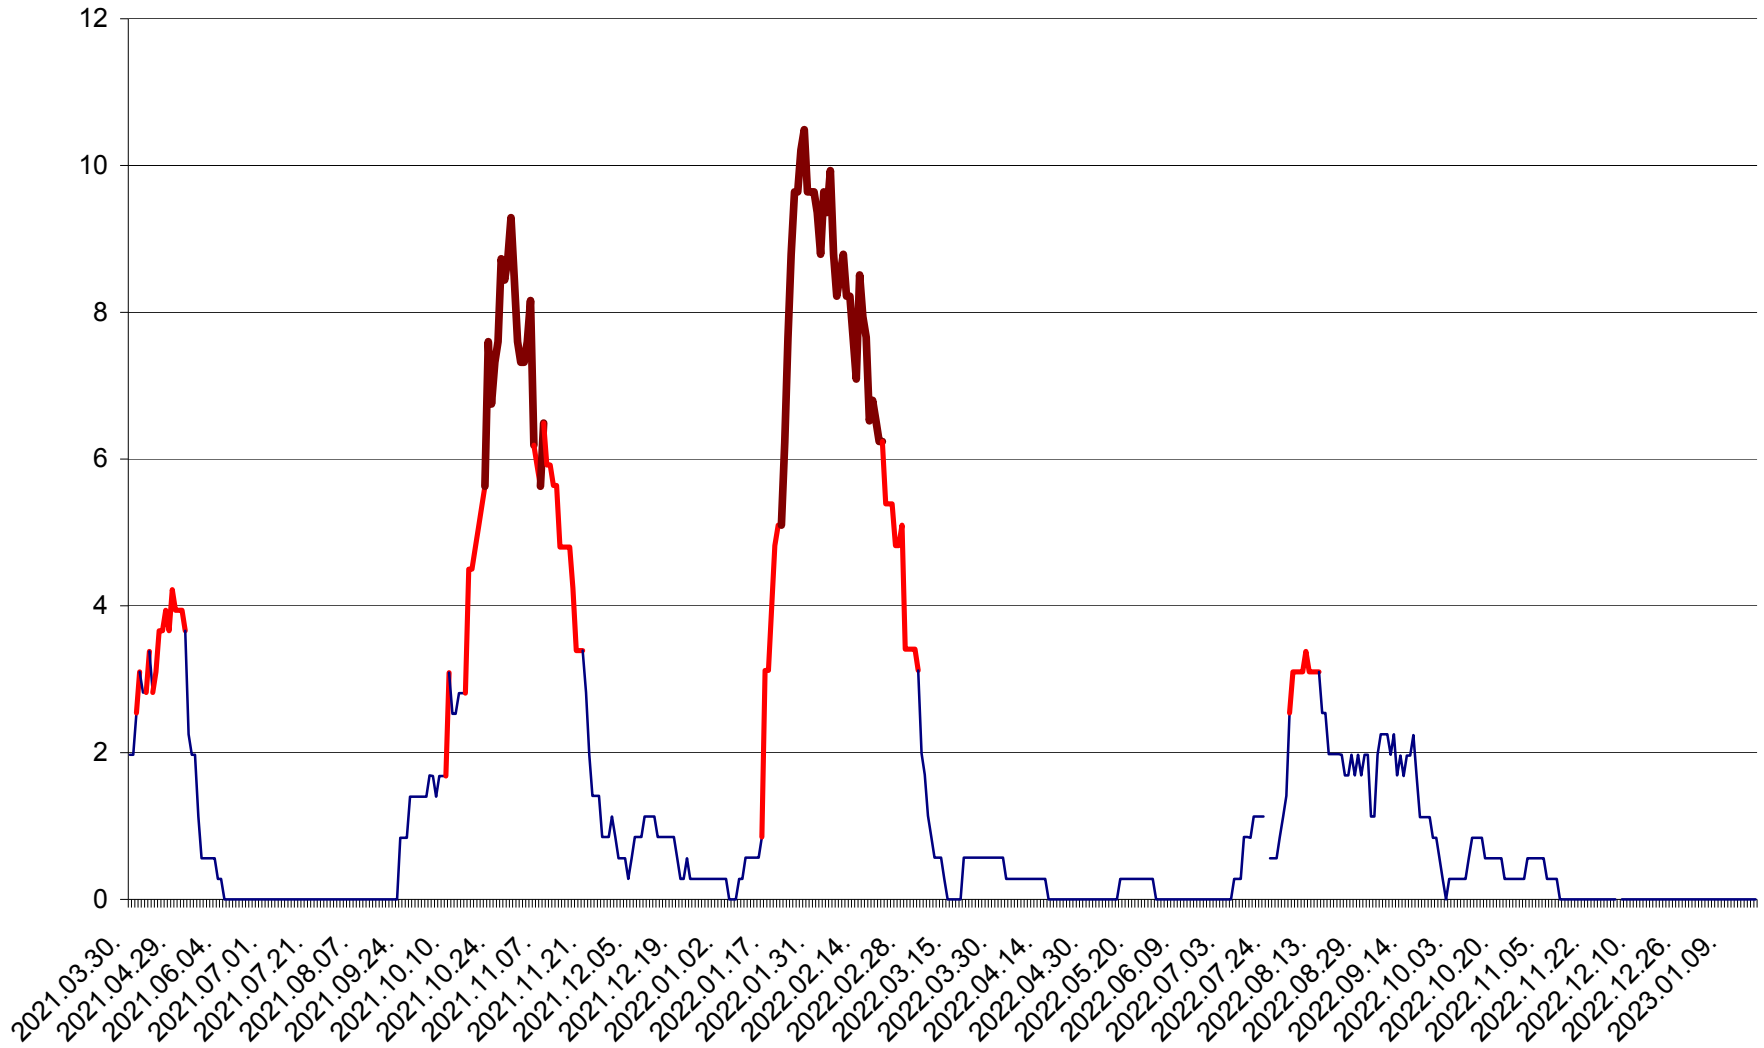

CORBU - Evolutia incidentei cumulate pe 14 zile la ‰ de locuitori
2021.04.01. - 2023.01.18.

CORUND - Evolutia incidentei cumulate pe 14 zile la ‰ de locuitori
2021.04.01. - 2023.01.18.

COZMENI - Evolutia incidentei cumulate pe 14 zile la ‰ de locuitori
2021.04.01. - 2023.01.18.

ORAȘ CRISTURU SECUIESC - Evolutia incidentei cumulate pe 14 zile la ‰ de locuitori
2021.04.01. - 2023.01.18.

DĂNEȘTI - Evolulia incidenței cumulate pe 14 zile la ‰ de locuitori
2021.04.01. - 2023.01.18.

DÂRJIU - Evolutia incidentei cumulate pe 14 zile la ‰ de locuitori
2021.04.01. - 2023.01.18.

DEALU - Evolutia incidentei cumulate pe 14 zile la ‰ de locuitori
2021.04.01. - 2023.01.18.

DITRĂU - Evolutia incidentei cumulate pe 14 zile la ‰ de locuitori
2021.04.01. - 2023.01.18.

FELICENI - Evolutia incidentei cumulate pe 14 zile la ‰ de locuitori
2021.04.01. - 2023.01.18.

FRUMOASA - Evolutia incidentei cumulate pe 14 zile la ‰ de locuitori
2021.04.01. - 2023.01.18.

GĂLĂUȚAȘ - Evoluția incidentei cumulate pe 14 zile la ‰ de locuitori
2021.04.01. - 2023.01.18.