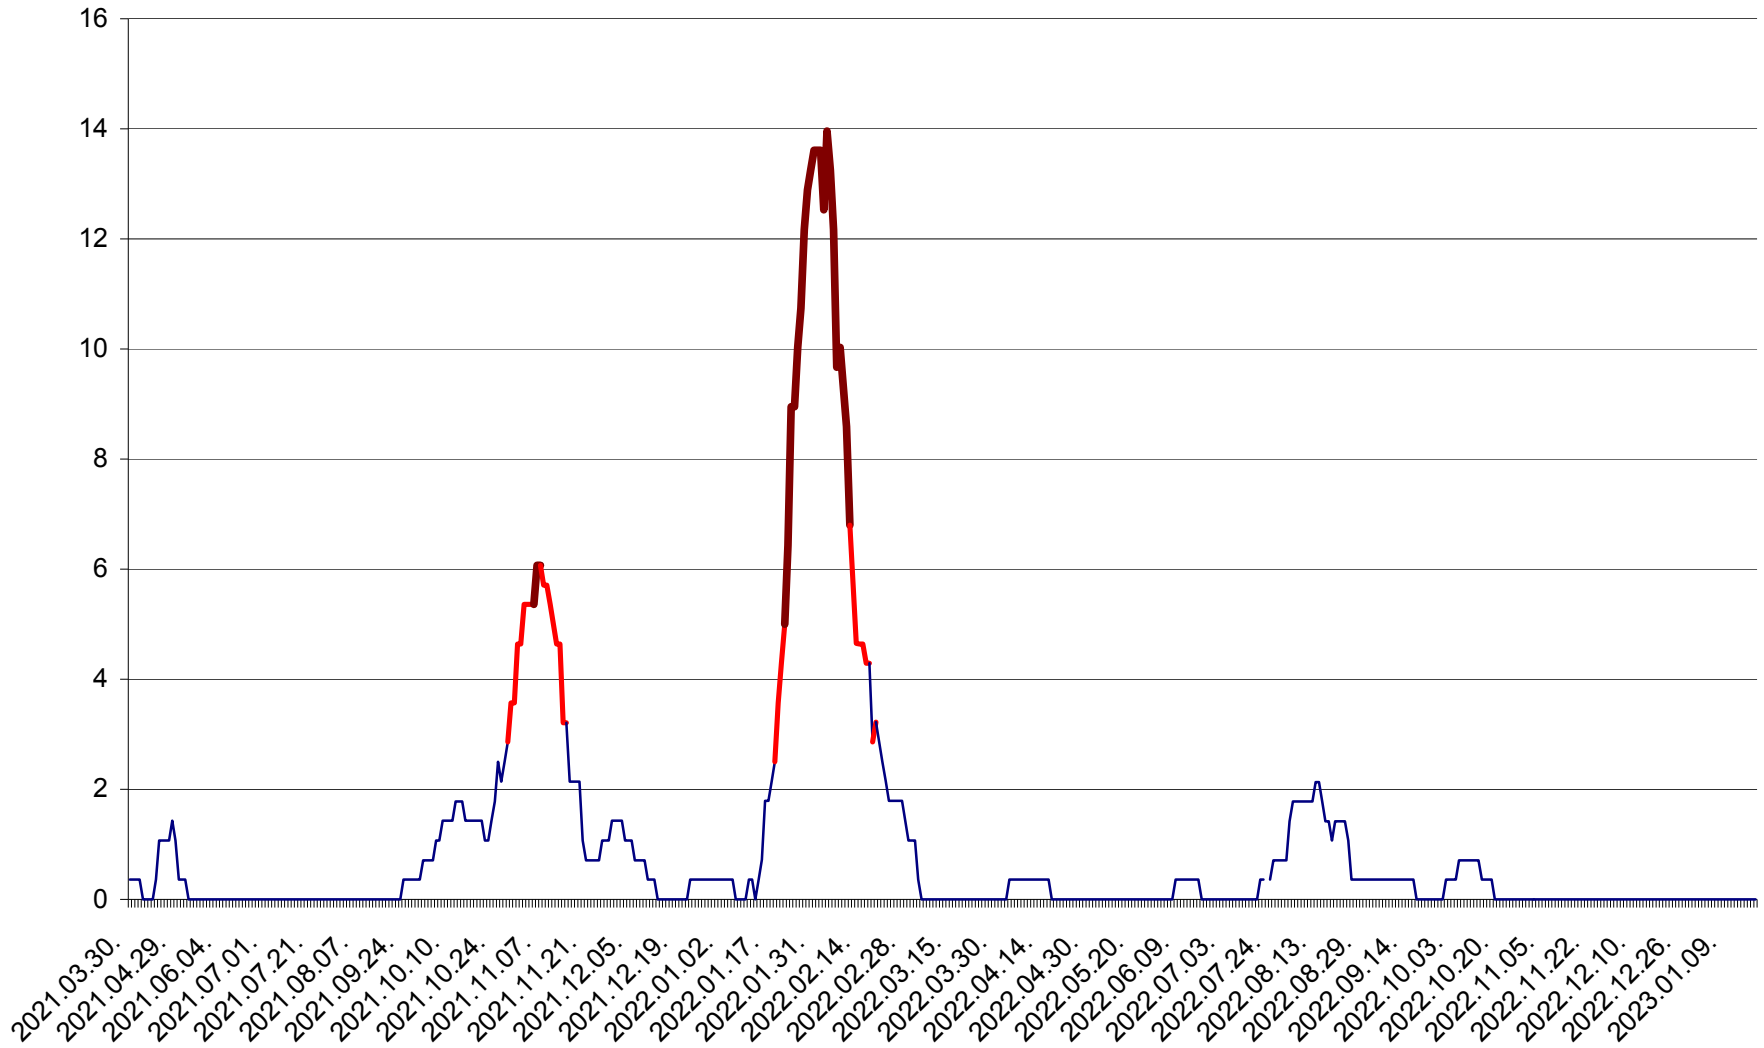

ȘIMONEȘTI - Evolutia incidentei cumulate pe 14 zile la ‰ de locuitori
2021.04.01. - 2023.01.18.

SICULENI - Evolutia incidentei cumulate pe 14 zile la ‰ de locuitori
2021.04.01. - 2023.01.18.