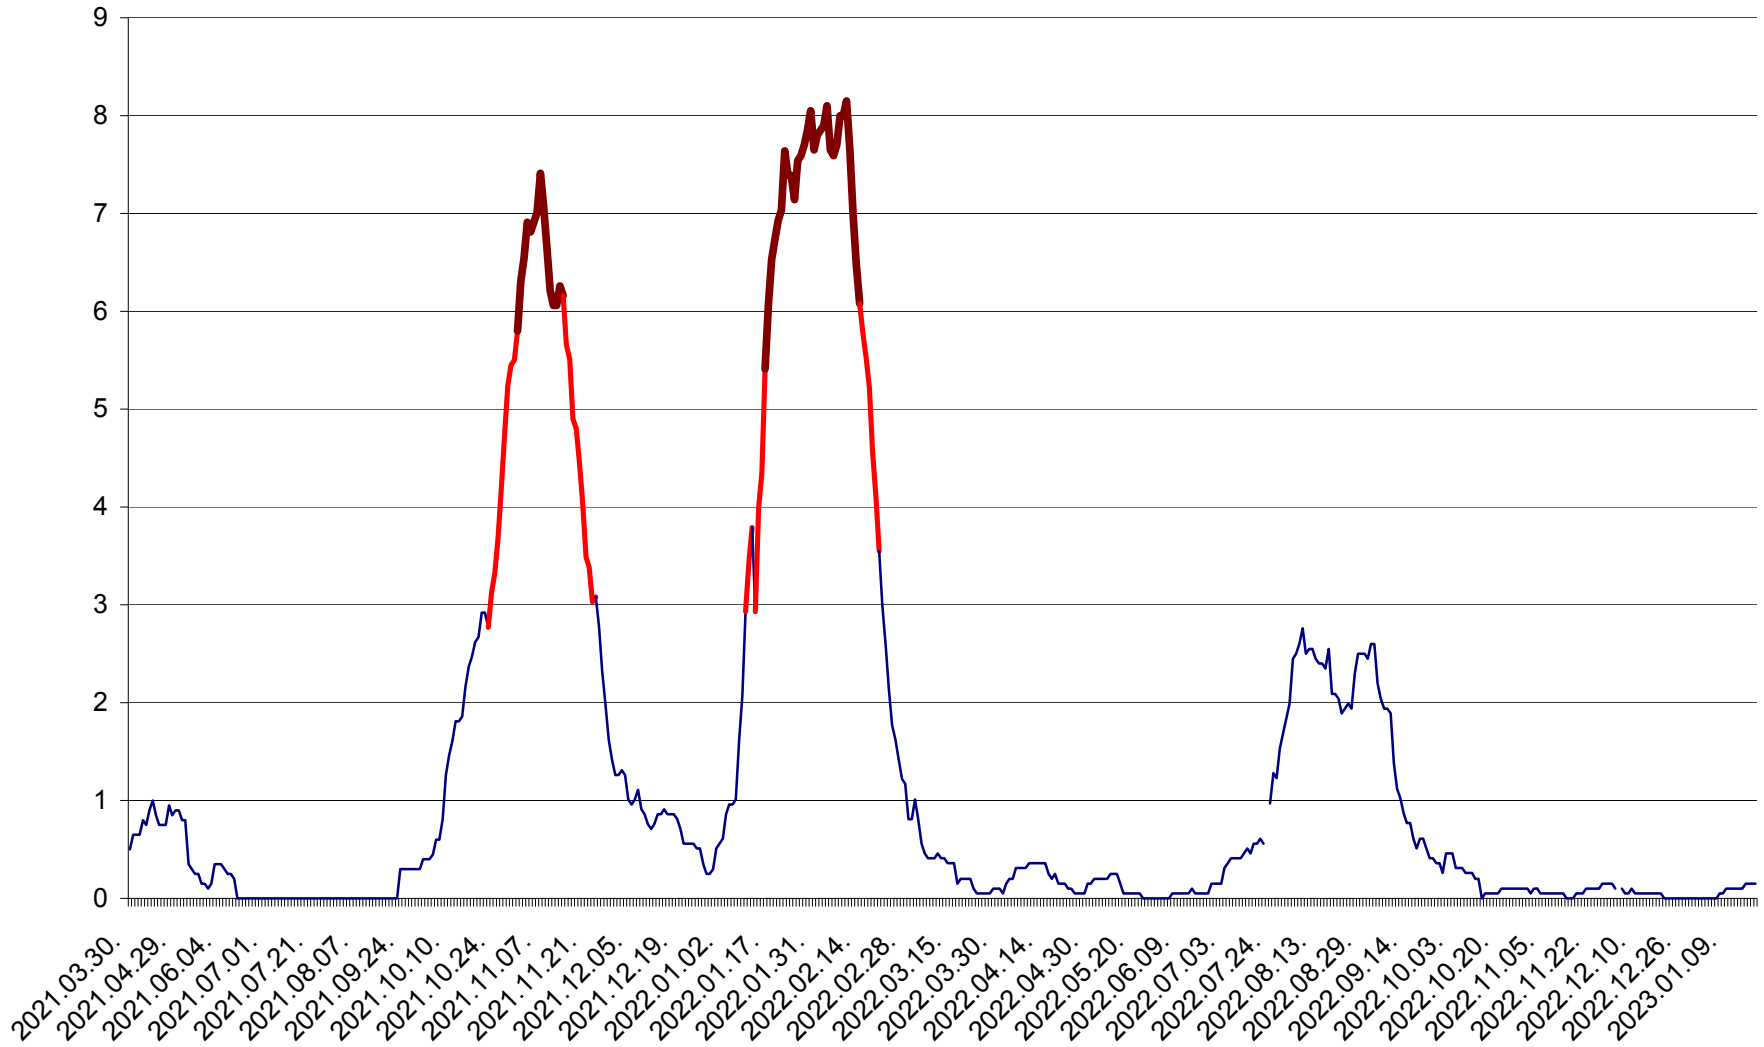

DÂRJIU - Evolutia incidentei cumulate pe 14 zile la ‰ de locuitori
2021.04.01. - 2023.01.18.

DEALU - Evolutia incidentei cumulate pe 14 zile la ‰ de locuitori
2021.04.01. - 2023.01.18.

DITRĂU - Evolutia incidentei cumulate pe 14 zile la ‰ de locuitori
2021.04.01. - 2023.01.18.

FELICENI - Evolutia incidentei cumulate pe 14 zile la ‰ de locuitori
2021.04.01. - 2023.01.18.

FRUMOASA - Evolutia incidentei cumulate pe 14 zile la ‰ de locuitori
2021.04.01. - 2023.01.18.

GĂLĂUȚAȘ - Evoluția incidentei cumulate pe 14 zile la ‰ de locuitori
2021.04.01. - 2023.01.18.

MUNICIPIUL GHEORGHENI - Evolutia incidentei cumulate pe 14 zile la ‰ de locuitori
2021.04.01. - 2023.01.18.

JOSENI - Evolutia incidentei cumulate pe 14 zile la ‰ de locuitori
2021.04.01. - 2023.01.18.

LĂZAREA - Evolutia incidentei cumulate pe 14 zile la % de locuitori
2021.04.01. - 2023.01.18.

LELICENI - Evolutia incidentei cumulate pe 14 zile la ‰ de locuitori
2021.04.01. - 2023.01.18.

LUETA - Evolutia incidentei cumulate pe 14 zile la ‰ de locuitori
2021.04.01. - 2023.01.18.

LUNCA DE JOS - Evolutia incidentei cumulate pe 14 zile la ‰ de locuitori
2021.04.01. - 2023.01.18.