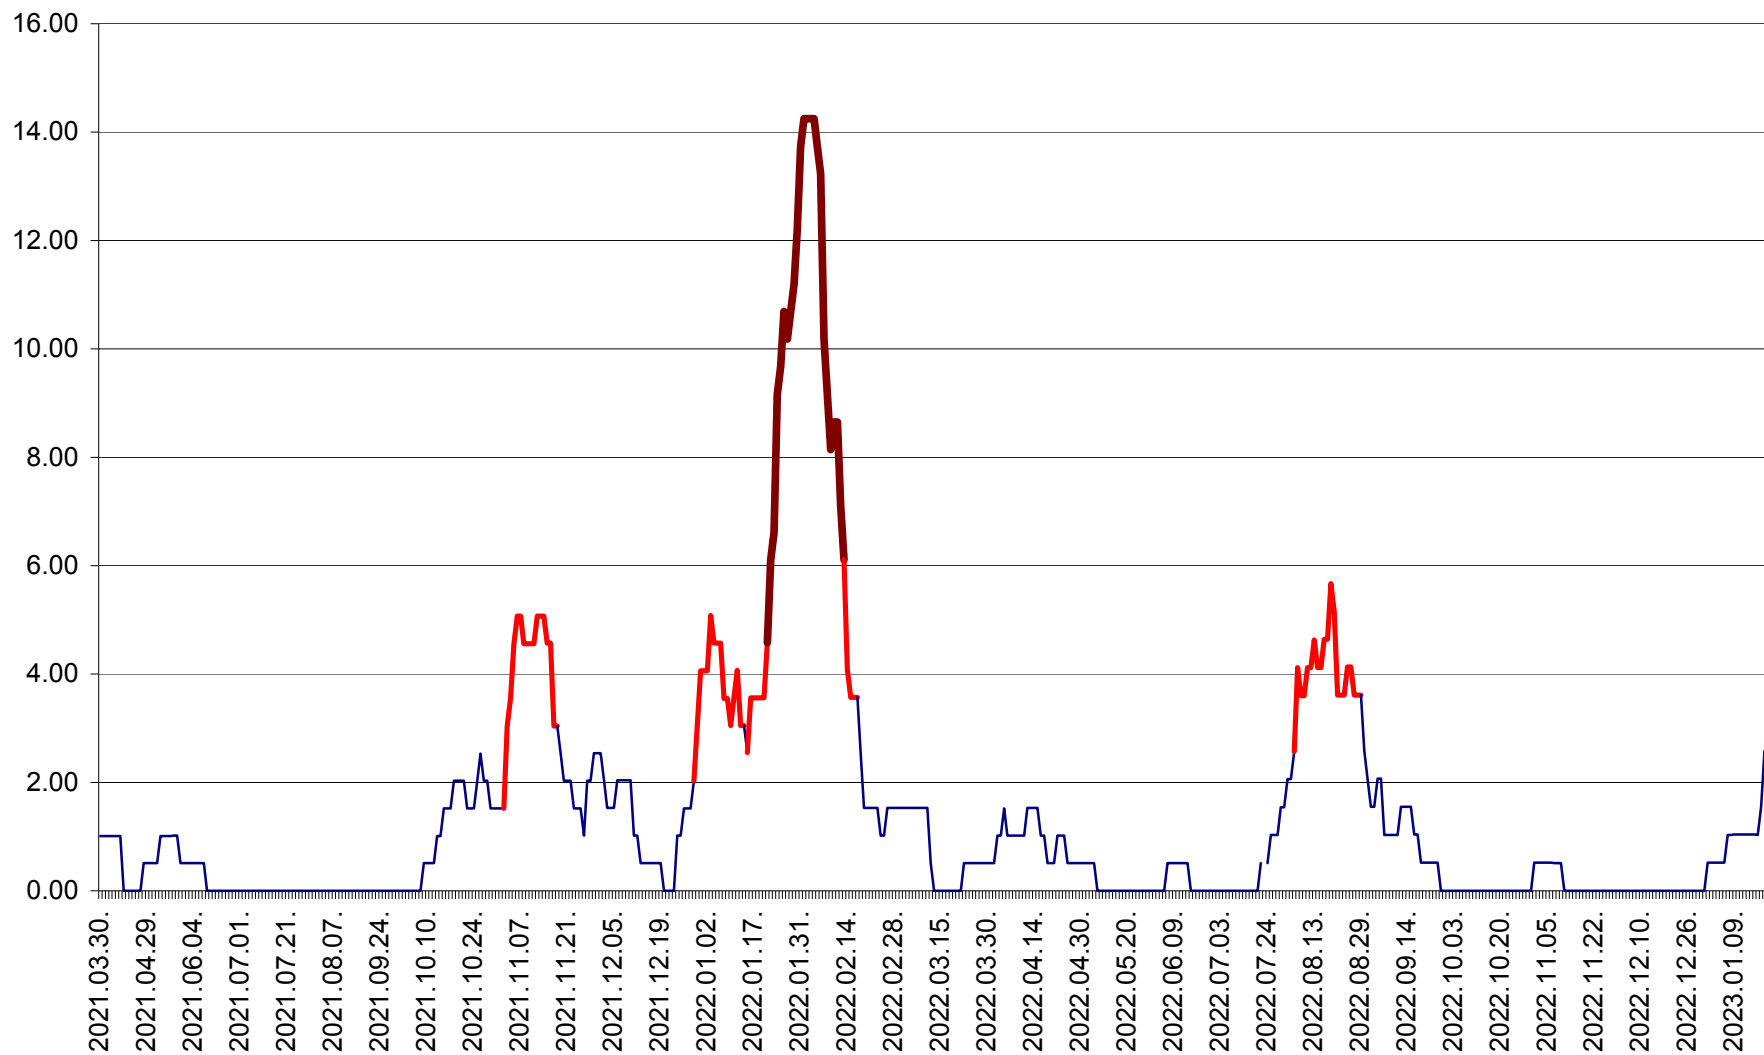

TUȘNAD - Evolutia incidentei cumulate pe 14 zile la ‰ de locuitori
2021.04.01. - 2023.01.18.

ULIEȘ - Evoluția incidenței cumulate pe 14 zile la ‰ de locuitori
2021.04.01. - 2023.01.18.

VĂRȘAG - Evolutia incidentei cumulate pe 14 zile la ‰ de locuitori
2021.04.01. - 2023.01.18.

ORAȘ VLĂHIȚA - Evolutia incidentei cumulate pe 14 zile la ‰ de locuitori
2021.04.01. - 2023.01.18.

VOȘLĂBENI - Evolutia incidentei cumulate pe 14 zile la ‰ de locuitori
2021.04.01. - 2023.01.18.

ZETEA - Evolutia incidentei cumulate pe 14 zile la ‰ de locuitori
2021.04.01. - 2023.01.18.