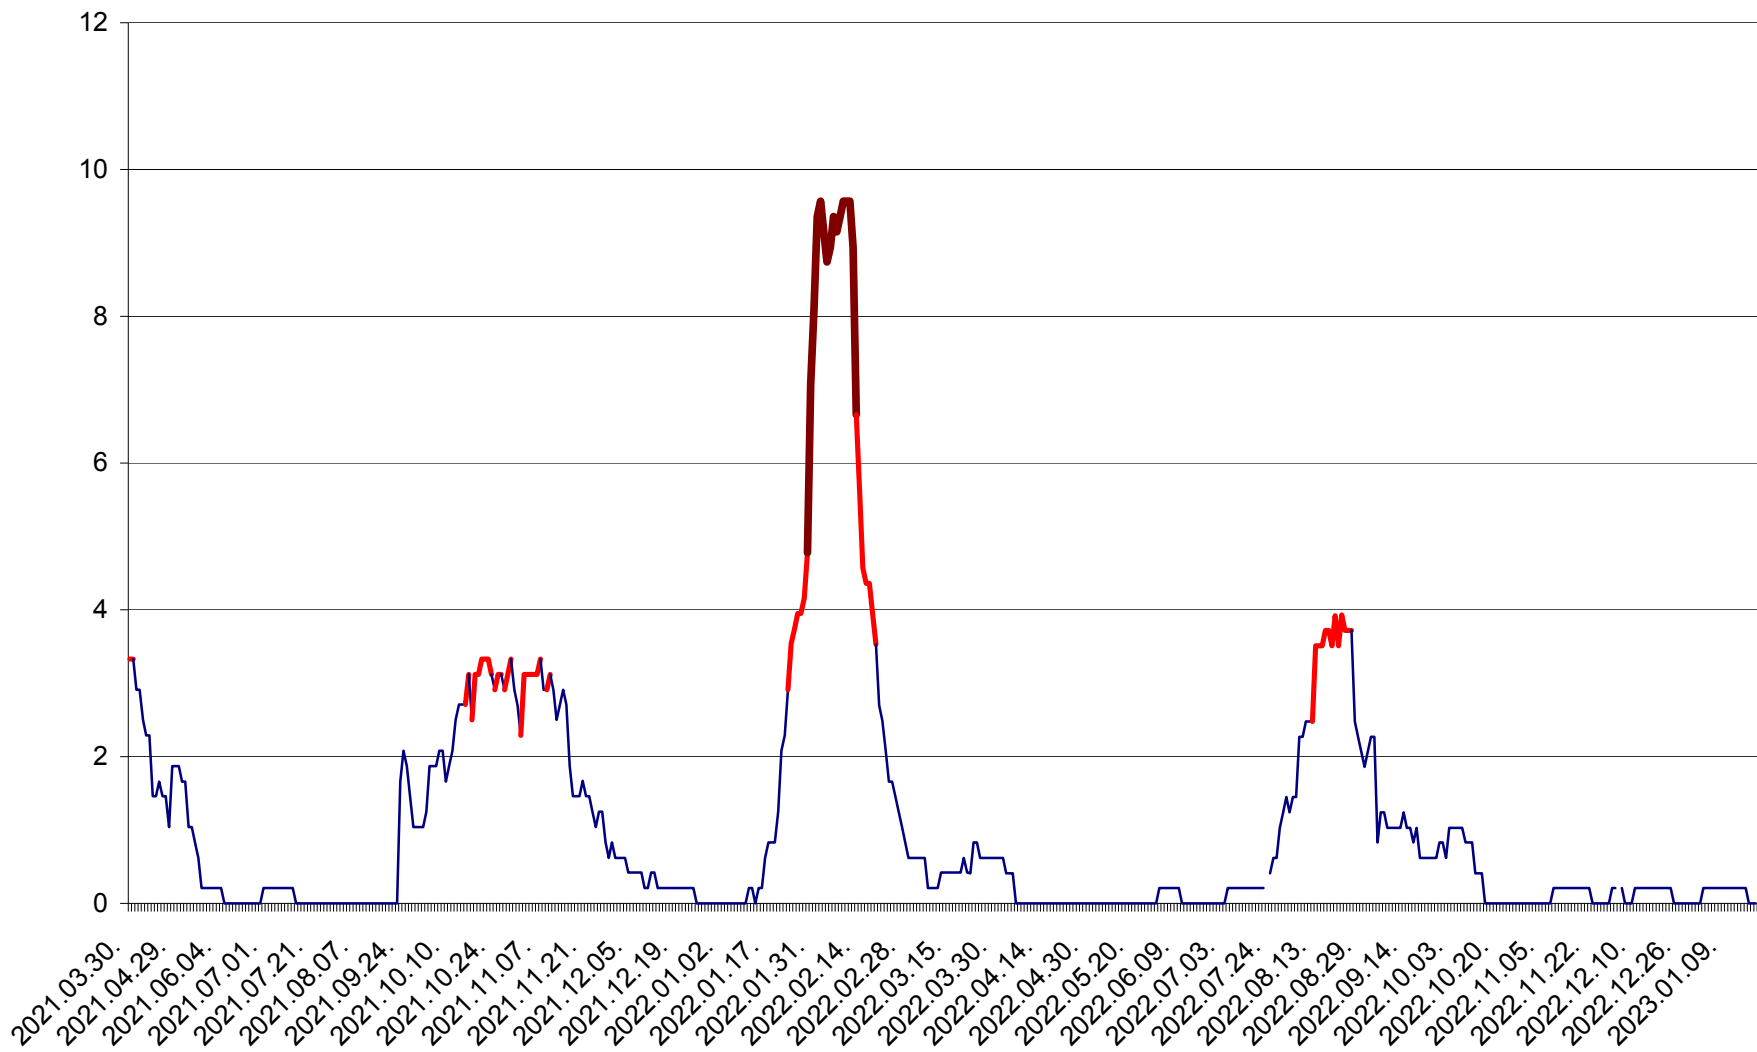

MUNICIPIUL GHEORGHENI - Evolutia incidentei cumulate pe 14 zile la ‰ de locuitori
2021.04.01. - 2023.01.18.

JOSENI - Evolutia incidentei cumulate pe 14 zile la ‰ de locuitori
2021.04.01. - 2023.01.18.

LĂZAREA - Evolutia incidentei cumulate pe 14 zile la % de locuitori
2021.04.01. - 2023.01.18.

LELICENI - Evolutia incidentei cumulate pe 14 zile la ‰ de locuitori
2021.04.01. - 2023.01.18.

LUETA - Evolutia incidentei cumulate pe 14 zile la ‰ de locuitori
2021.04.01. - 2023.01.18.

LUNCA DE JOS - Evolutia incidentei cumulate pe 14 zile la ‰ de locuitori
2021.04.01. - 2023.01.18.

LUNCA DE SUS - Evolutia incidentei cumulate pe 14 zile la ‰ de locuitori
2021.04.01. - 2023.01.18.

LUPENI - Evolutia incidentei cumulate pe 14 zile la ‰ de locuitori
2021.04.01. - 2023.01.18.

MĂDĂRAȘ - Evolutia incidentei cumulate pe 14 zile la ‰ de locuitori
2021.04.01. - 2023.01.18.