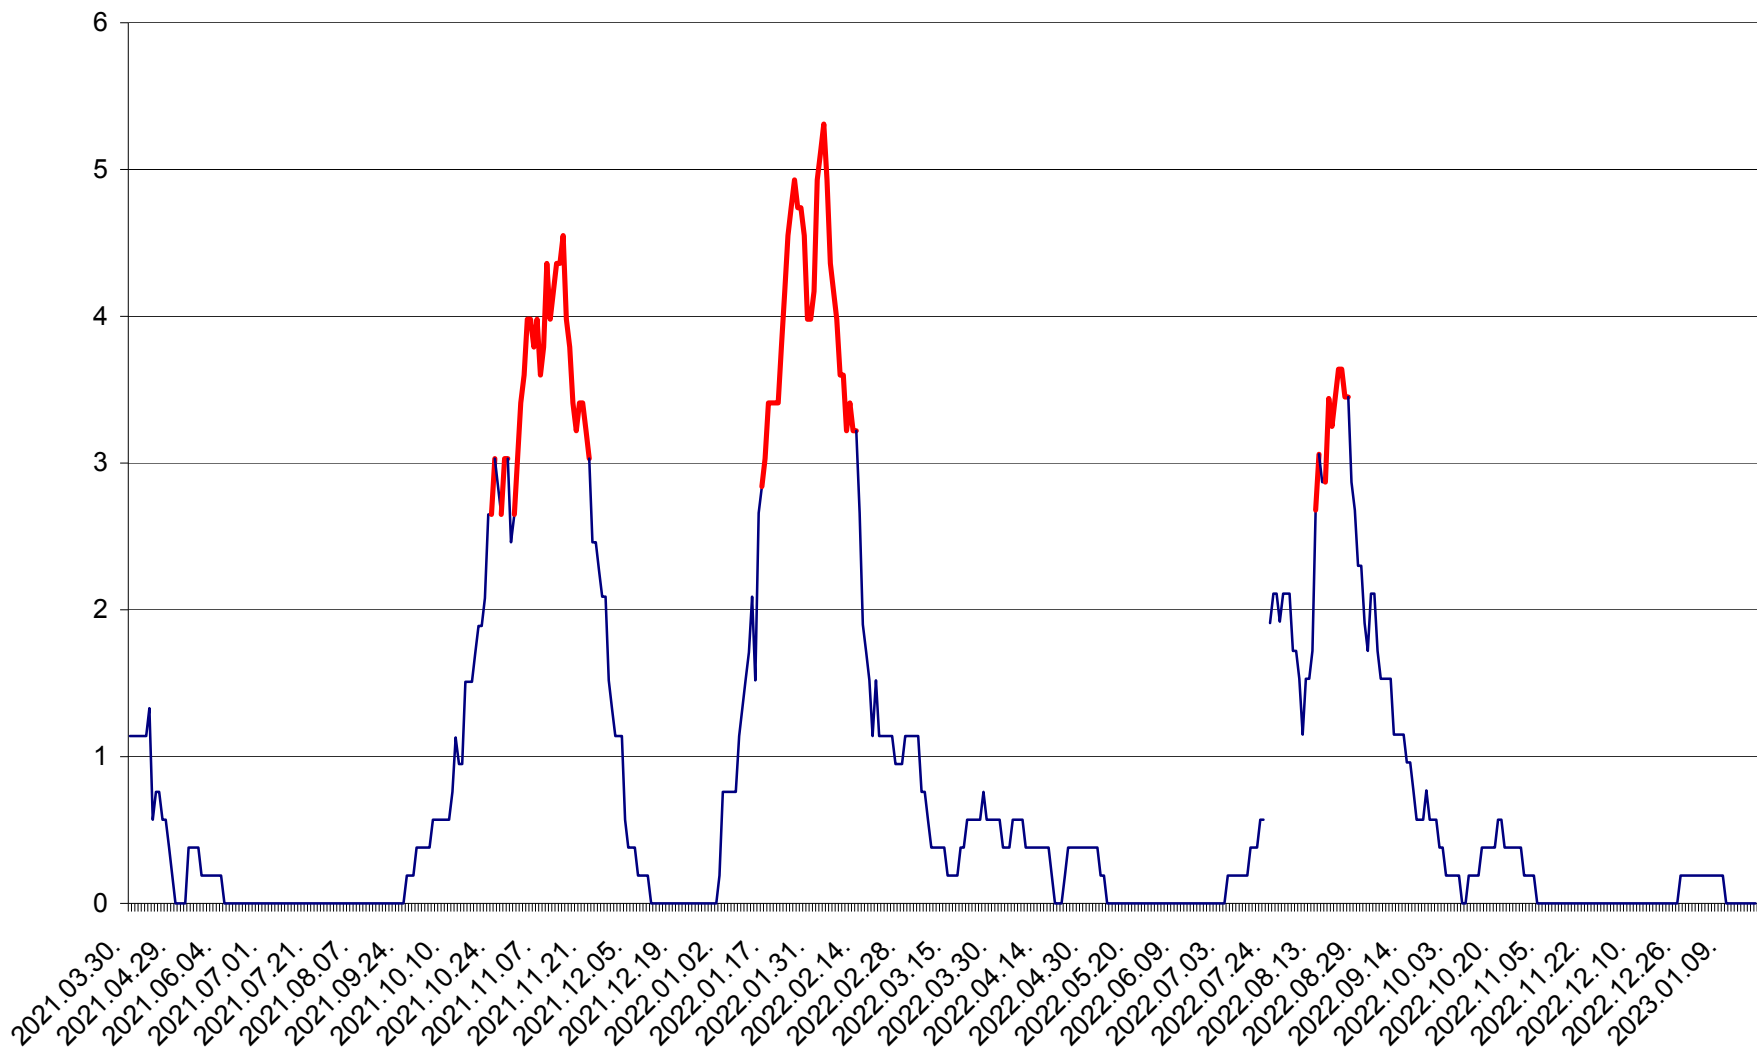

SÂNSIMION - Evolutia incidentei cumulate pe 14 zile la ‰ de locuitori
2021.04.01. - 2023.01.18.

SÂNTIMBRU - Evolutia incidentei cumulate pe 14 zile la ‰ de locuitori
2021.04.01. - 2023.01.18.

SĂRMAȘ - Evolutia incidentei cumulate pe 14 zile la ‰ de locuitori
2021.04.01. - 2023.01.18.

SATU MARE - Evolutia incidentei cumulate pe 14 zile la ‰ de locuitori
2021.04.01. - 2023.01.18.

SECUIENI - Evolutia incidentei cumulate pe 14 zile la % de locuitori
2021.04.01. - 2023.01.18.

SICULENI - Evolutia incidentei cumulate pe 14 zile la ‰ de locuitori
2021.04.01. - 2023.01.18.

ȘIMONEȘTI - Evolutia incidentei cumulate pe 14 zile la ‰ de locuitori
2021.04.01. - 2023.01.18.

SUBCETATE - Evolutia incidentei cumulate pe 14 zile la ‰ de locuitori
2021.04.01. - 2023.01.18.

SUSENI - Evolutia incidentei cumulate pe 14 zile la ‰ de locuitori
2021.04.01. - 2023.01.18.