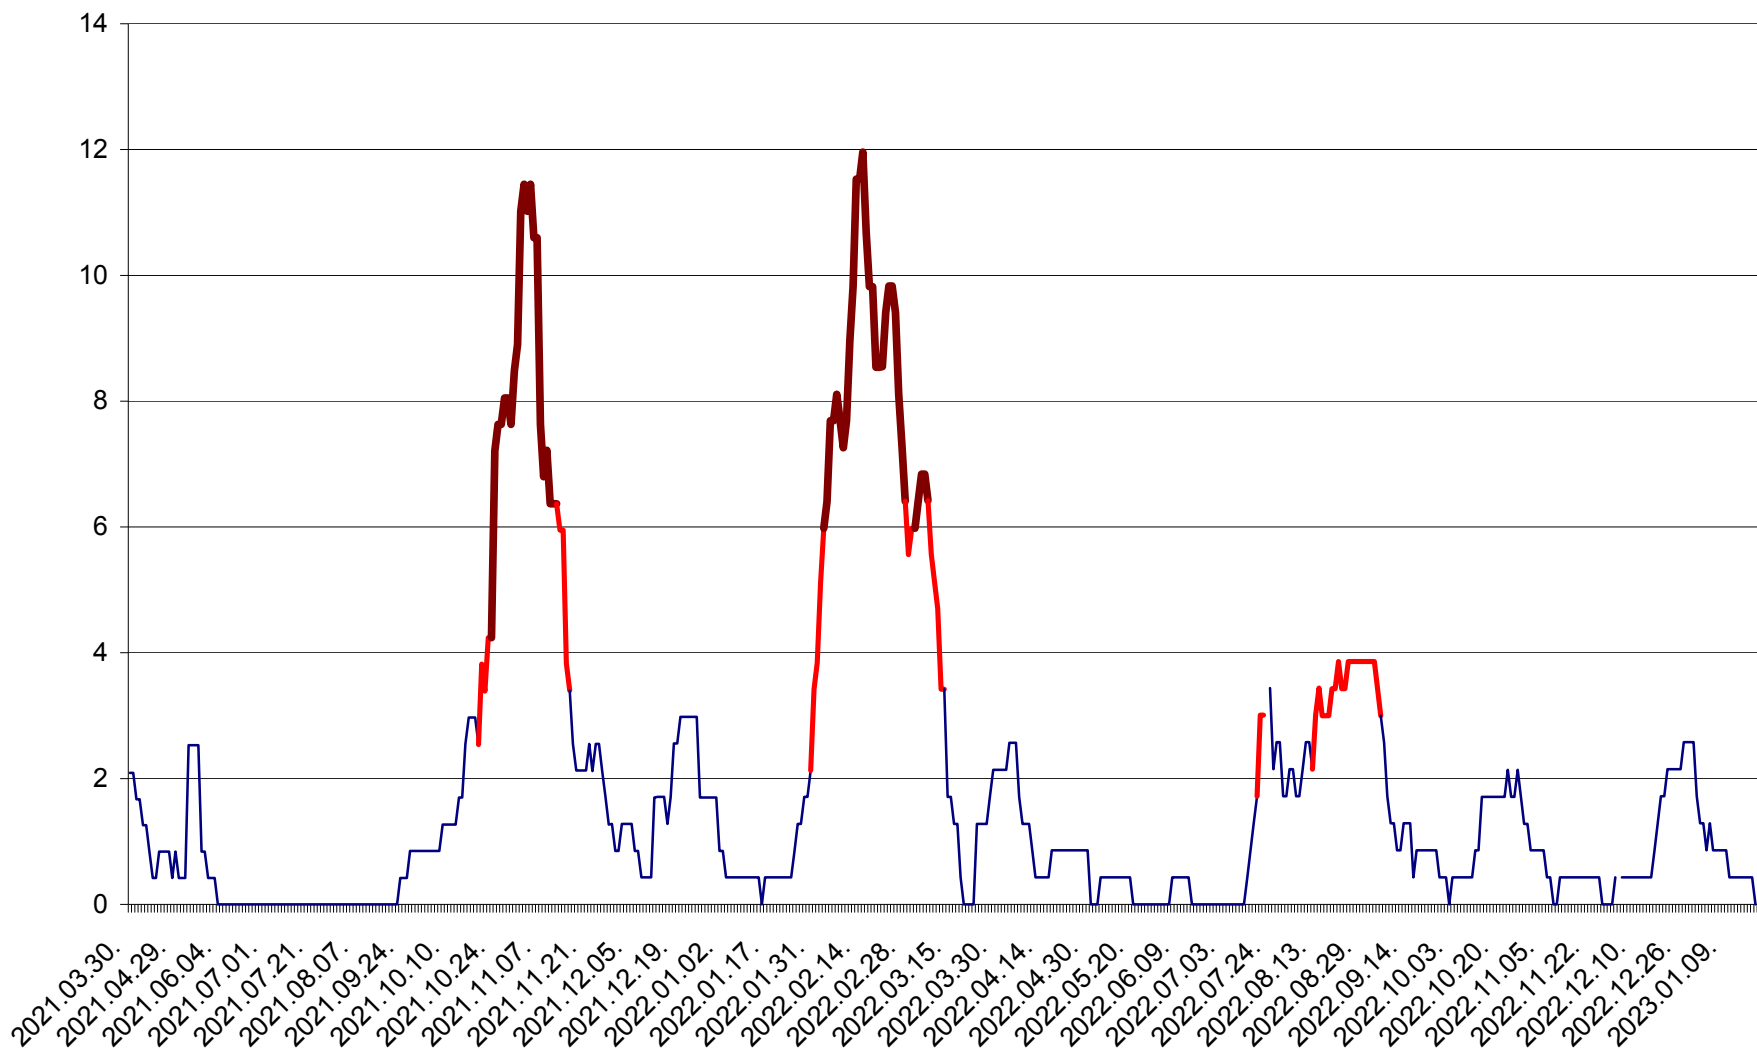

CORBU - Evolutia incidentei cumulate pe 14 zile la ‰ de locuitori
2021.04.01. - 2023.01.18.

CORUND - Evolutia incidentei cumulate pe 14 zile la ‰ de locuitori
2021.04.01. - 2023.01.18.

COZMENI - Evolutia incidentei cumulate pe 14 zile la ‰ de locuitori
2021.04.01. - 2023.01.18.

ORAȘ CRISTURU SECUIESC - Evolutia incidentei cumulate pe 14 zile la ‰ de locuitori
2021.04.01. - 2023.01.18.

DĂNEȘTI - Evolulia incidenței cumulate pe 14 zile la ‰ de locuitori
2021.04.01. - 2023.01.18.

DÂRJIU - Evolutia incidentei cumulate pe 14 zile la ‰ de locuitori
2021.04.01. - 2023.01.18.

DEALU - Evolutia incidentei cumulate pe 14 zile la ‰ de locuitori
2021.04.01. - 2023.01.18.

DITRĂU - Evolutia incidentei cumulate pe 14 zile la ‰ de locuitori
2021.04.01. - 2023.01.18.

FELICENI - Evolutia incidentei cumulate pe 14 zile la ‰ de locuitori
2021.04.01. - 2023.01.18.

FRUMOASA - Evolutia incidentei cumulate pe 14 zile la ‰ de locuitori
2021.04.01. - 2023.01.18.

GĂLĂUȚAȘ - Evoluția incidentei cumulate pe 14 zile la ‰ de locuitori
2021.04.01. - 2023.01.18.