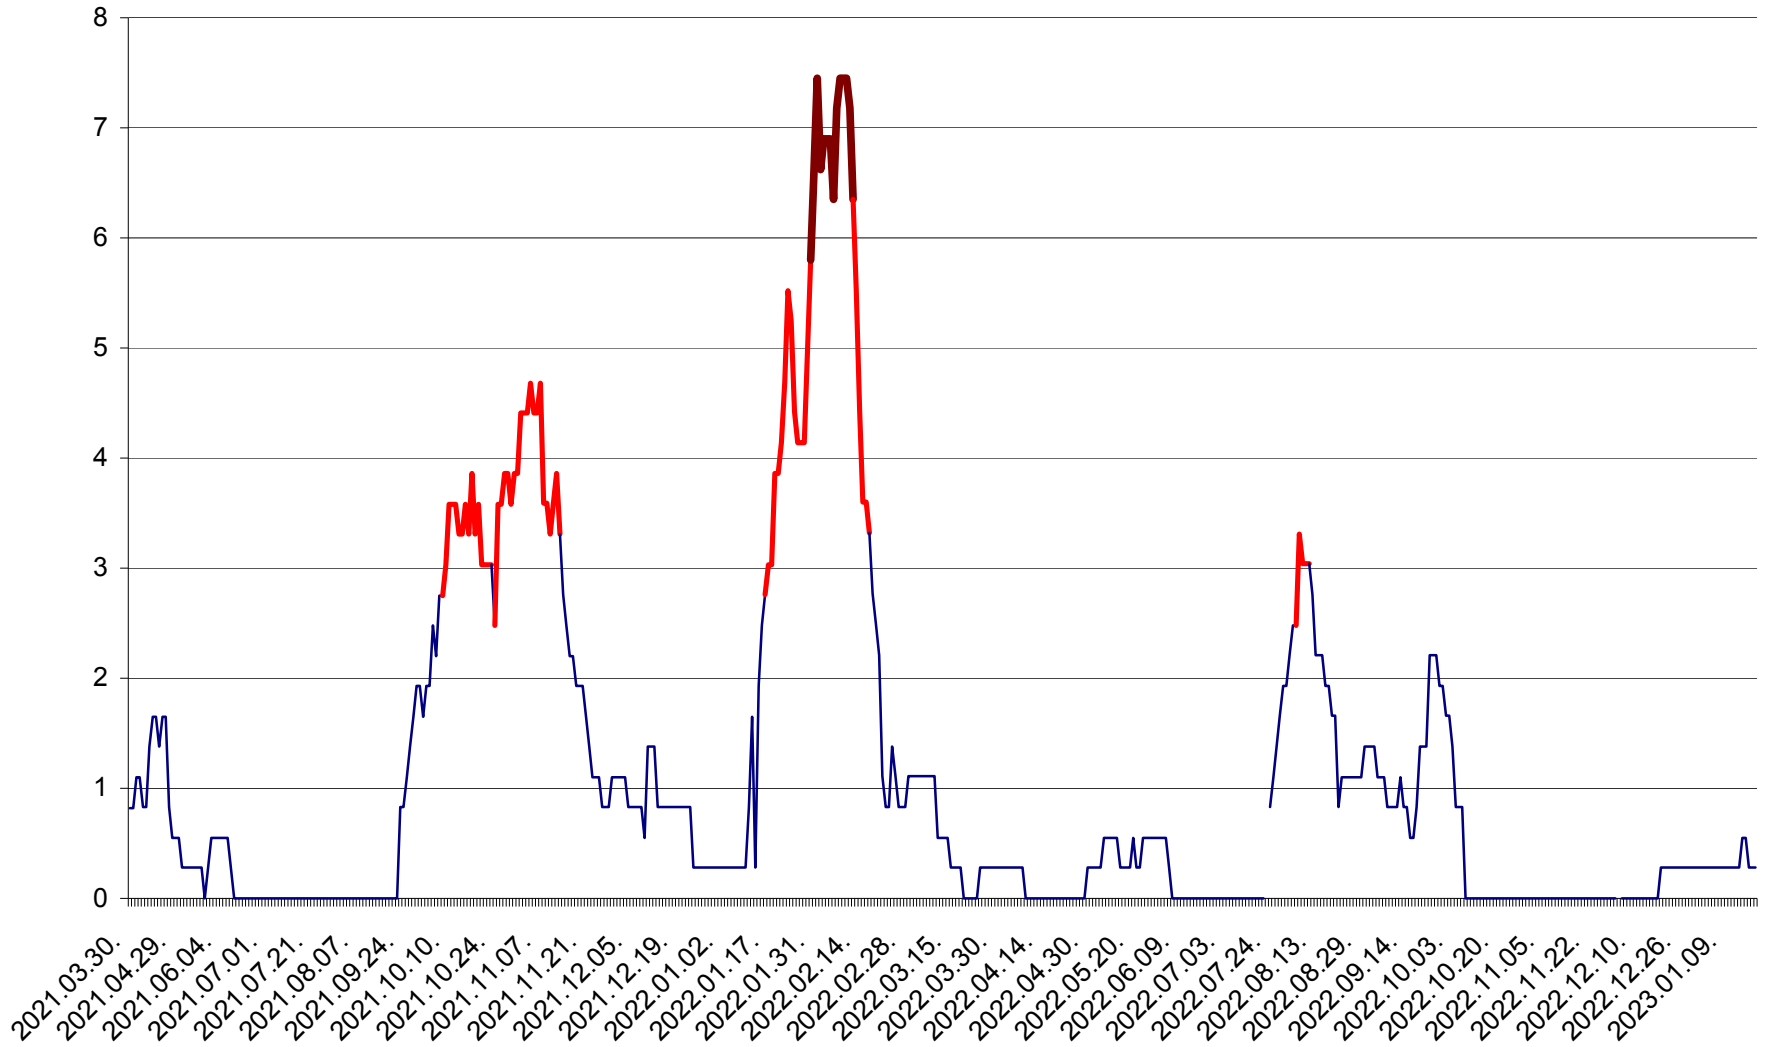

RACU - Evolutia incidentei cumulate pe 14 zile la ‰ de locuitori
2021.04.01. - 2023.01.18.

REMETEA - Evolutia incidentei cumulate pe 14 zile la ‰ de locuitori
2021.04.01. - 2023.01.18.

SĂCEL - Evolutia incidentei cumulate pe 14 zile la ‰ de locuitori
2021.04.01. - 2023.01.18.

SÂNCRĂIENI - Evolutia incidentei cumulate pe 14 zile la ‰ de locuitori
2021.04.01. - 2023.01.18.

SÂNDOMINIC - Evolutia incidentei cumulate pe 14 zile la ‰ de locuitori
2021.04.01. - 2023.01.18.

SÂNMARTIN - Evolutia incidentei cumulate pe 14 zile la ‰ de locuitori
2021.04.01. - 2023.01.18.

SÂNSIMION - Evolutia incidentei cumulate pe 14 zile la ‰ de locuitori
2021.04.01. - 2023.01.18.

SÂNTIMBRU - Evolutia incidentei cumulate pe 14 zile la ‰ de locuitori
2021.04.01. - 2023.01.18.

SĂRMAȘ - Evolutia incidentei cumulate pe 14 zile la ‰ de locuitori
2021.04.01. - 2023.01.18.