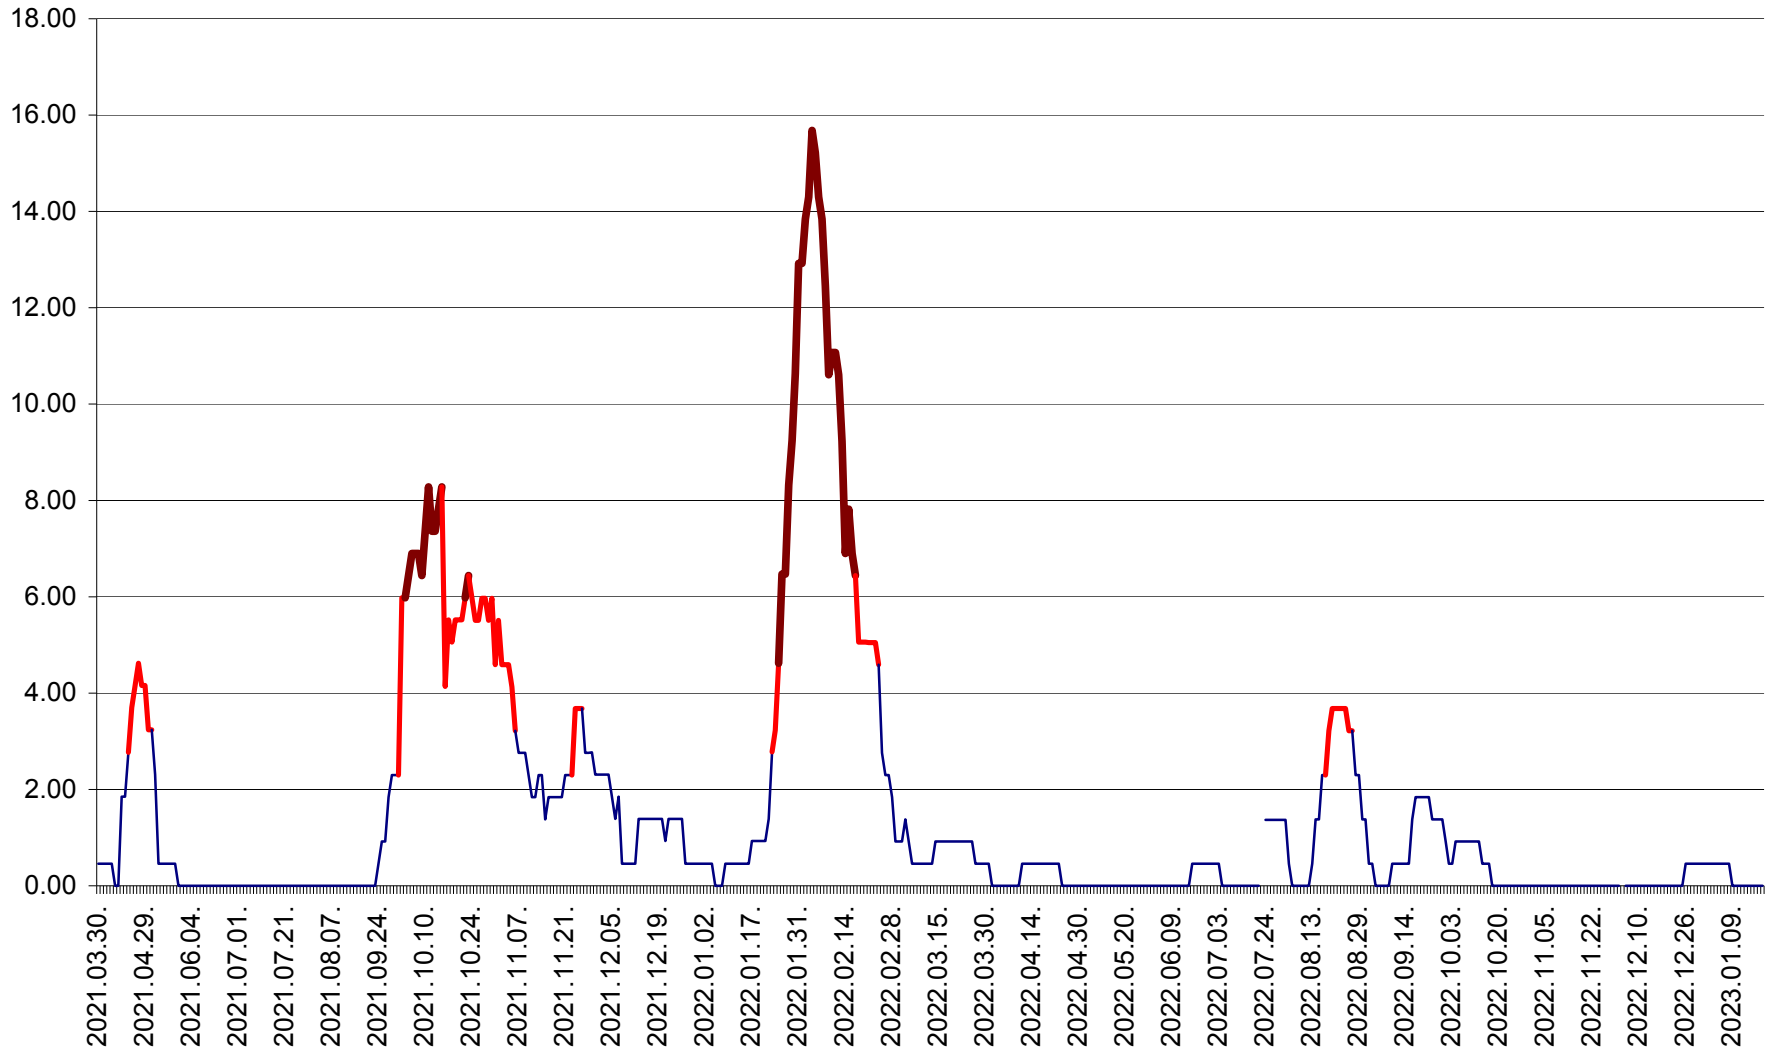

ATID - Evolutia incidentei cumulate pe 14 zile la ‰ de locuitori
2021.04.01. - 2023.01.18.

AVRĂMEȘTI - Evolutia incidentei cumulate pe 14 zile la ‰ de locuitori
2021.04.01. - 2023.01.18.

ORAȘ BĂILE TUȘNAD - Evoluția incidenței cumulate pe 14 zile la ‰ de locuitori
2021.04.01. - 2023.01.18.

ORAȘ BĂLAN - Evoluția incidenței cumulate pe 14 zile la ‰ de locuitori
2021.04.01. - 2023.01.18.

BILBOR - Evolutia incidentei cumulate pe 14 zile la ‰ de locuitori
2021.04.01. - 2023.01.18.

ORAȘ BORSEC - Evolutia incidentei cumulate pe 14 zile la ‰ de locuitori
2021.04.01. - 2023.01.18.

BRĂDEȘTI - Evoluția incidenței cumulate pe 14 zile la ‰ de locuitori
2021.04.01. - 2023.01.18.

CĂPÂLNIȚA - Evoluția incidenței cumulate pe 14 zile la ‰ de locuitori
2021.04.01. - 2023.01.18.

CÂRȚA - Evolutia incidentei cumulate pe 14 zile la ‰ de locuitori
2021.04.01. - 2023.01.18.

CICEU - Evolutia incidentei cumulate pe 14 zile la ‰ de locuitori
2021.04.01. - 2023.01.18.

CIUCSÂNGEORGIU - Evolutia incidentei cumulate pe 14 zile la ‰ de locuitori
2021.04.01. - 2023.01.18.

CIUMANI - Evolutia incidentei cumulate pe 14 zile la ‰ de locuitori
2021.04.01. - 2023.01.18.