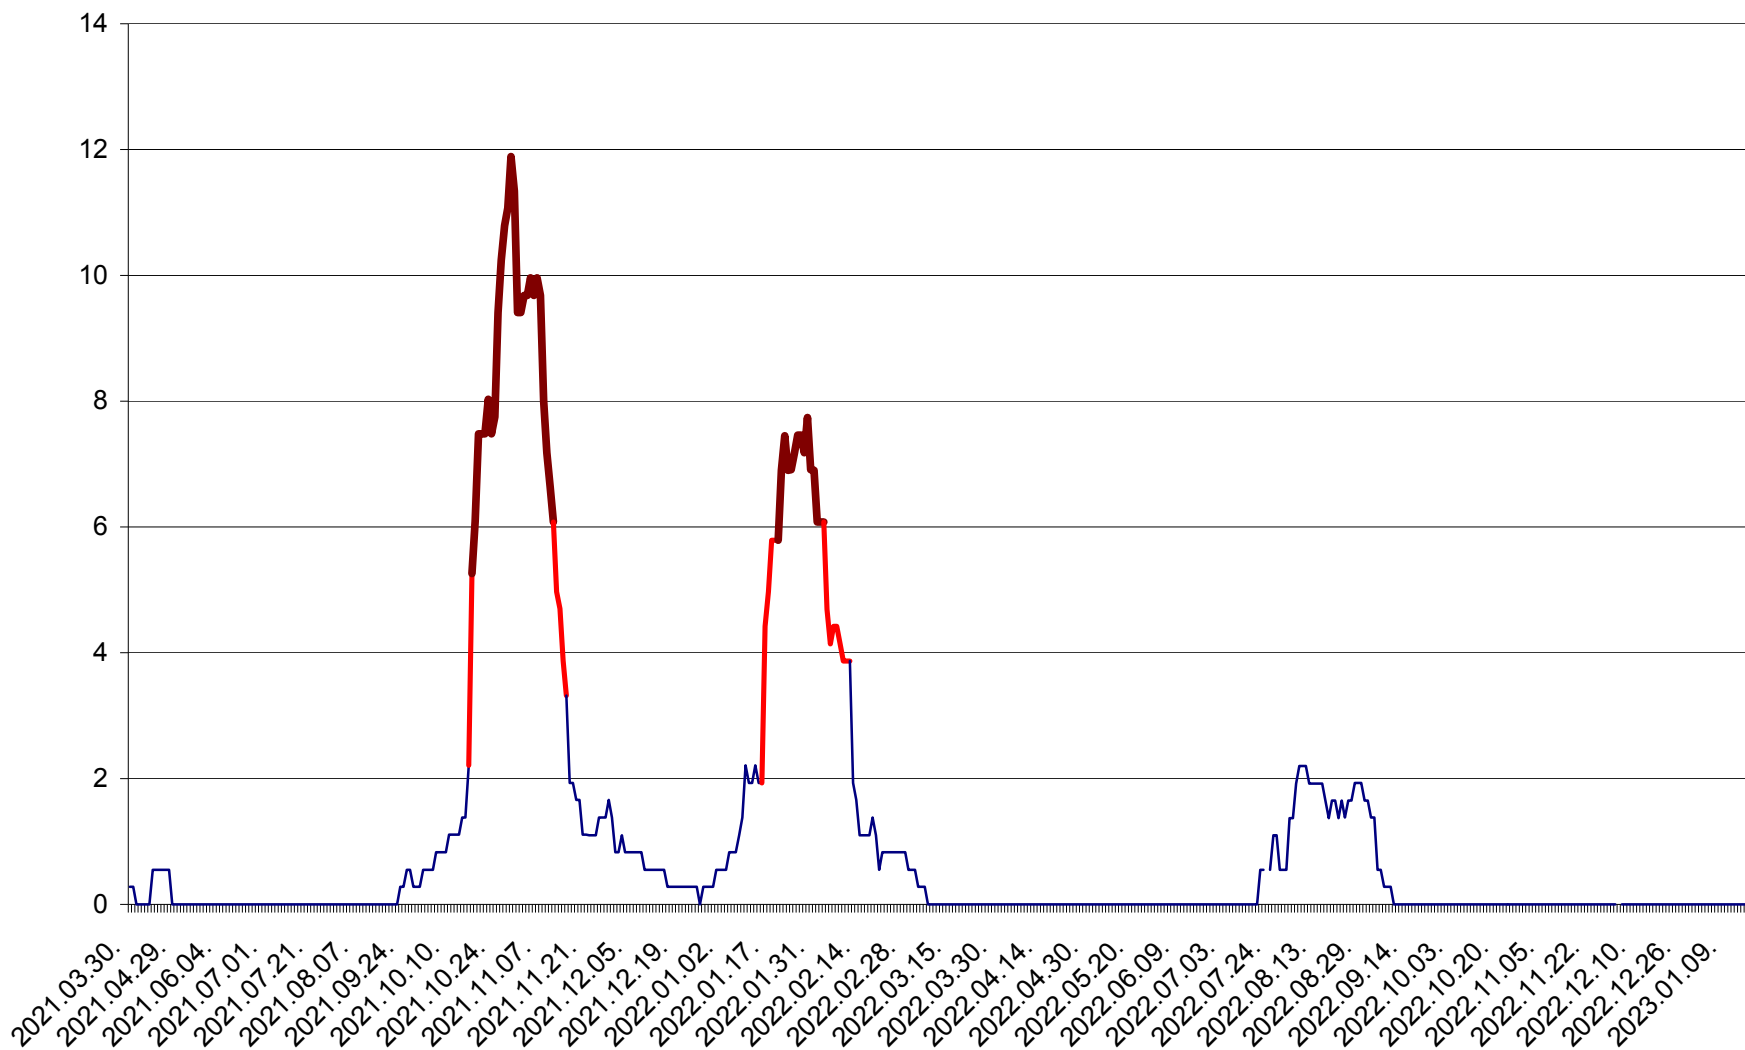

DÂRJIU - Evolutia incidentei cumulate pe 14 zile la ‰ de locuitori
2021.04.01. - 2023.01.18.

DEALU - Evolutia incidentei cumulate pe 14 zile la ‰ de locuitori
2021.04.01. - 2023.01.18.

DITRĂU - Evolutia incidentei cumulate pe 14 zile la ‰ de locuitori
2021.04.01. - 2023.01.18.

FELICENI - Evolutia incidentei cumulate pe 14 zile la ‰ de locuitori
2021.04.01. - 2023.01.18.

FRUMOASA - Evolutia incidentei cumulate pe 14 zile la ‰ de locuitori
2021.04.01. - 2023.01.18.

GĂLĂUȚAȘ - Evoluția incidentei cumulate pe 14 zile la ‰ de locuitori
2021.04.01. - 2023.01.18.

MUNICIPIUL GHEORGHENI - Evolutia incidentei cumulate pe 14 zile la ‰ de locuitori
2021.04.01. - 2023.01.18.

JOSENI - Evolutia incidentei cumulate pe 14 zile la ‰ de locuitori
2021.04.01. - 2023.01.18.

LĂZAREA - Evolutia incidentei cumulate pe 14 zile la % de locuitori
2021.04.01. - 2023.01.18.

LELICENI - Evolutia incidentei cumulate pe 14 zile la ‰ de locuitori
2021.04.01. - 2023.01.18.

LUETA - Evolutia incidentei cumulate pe 14 zile la ‰ de locuitori
2021.04.01. - 2023.01.18.

LUNCA DE JOS - Evolutia incidentei cumulate pe 14 zile la ‰ de locuitori
2021.04.01. - 2023.01.18.