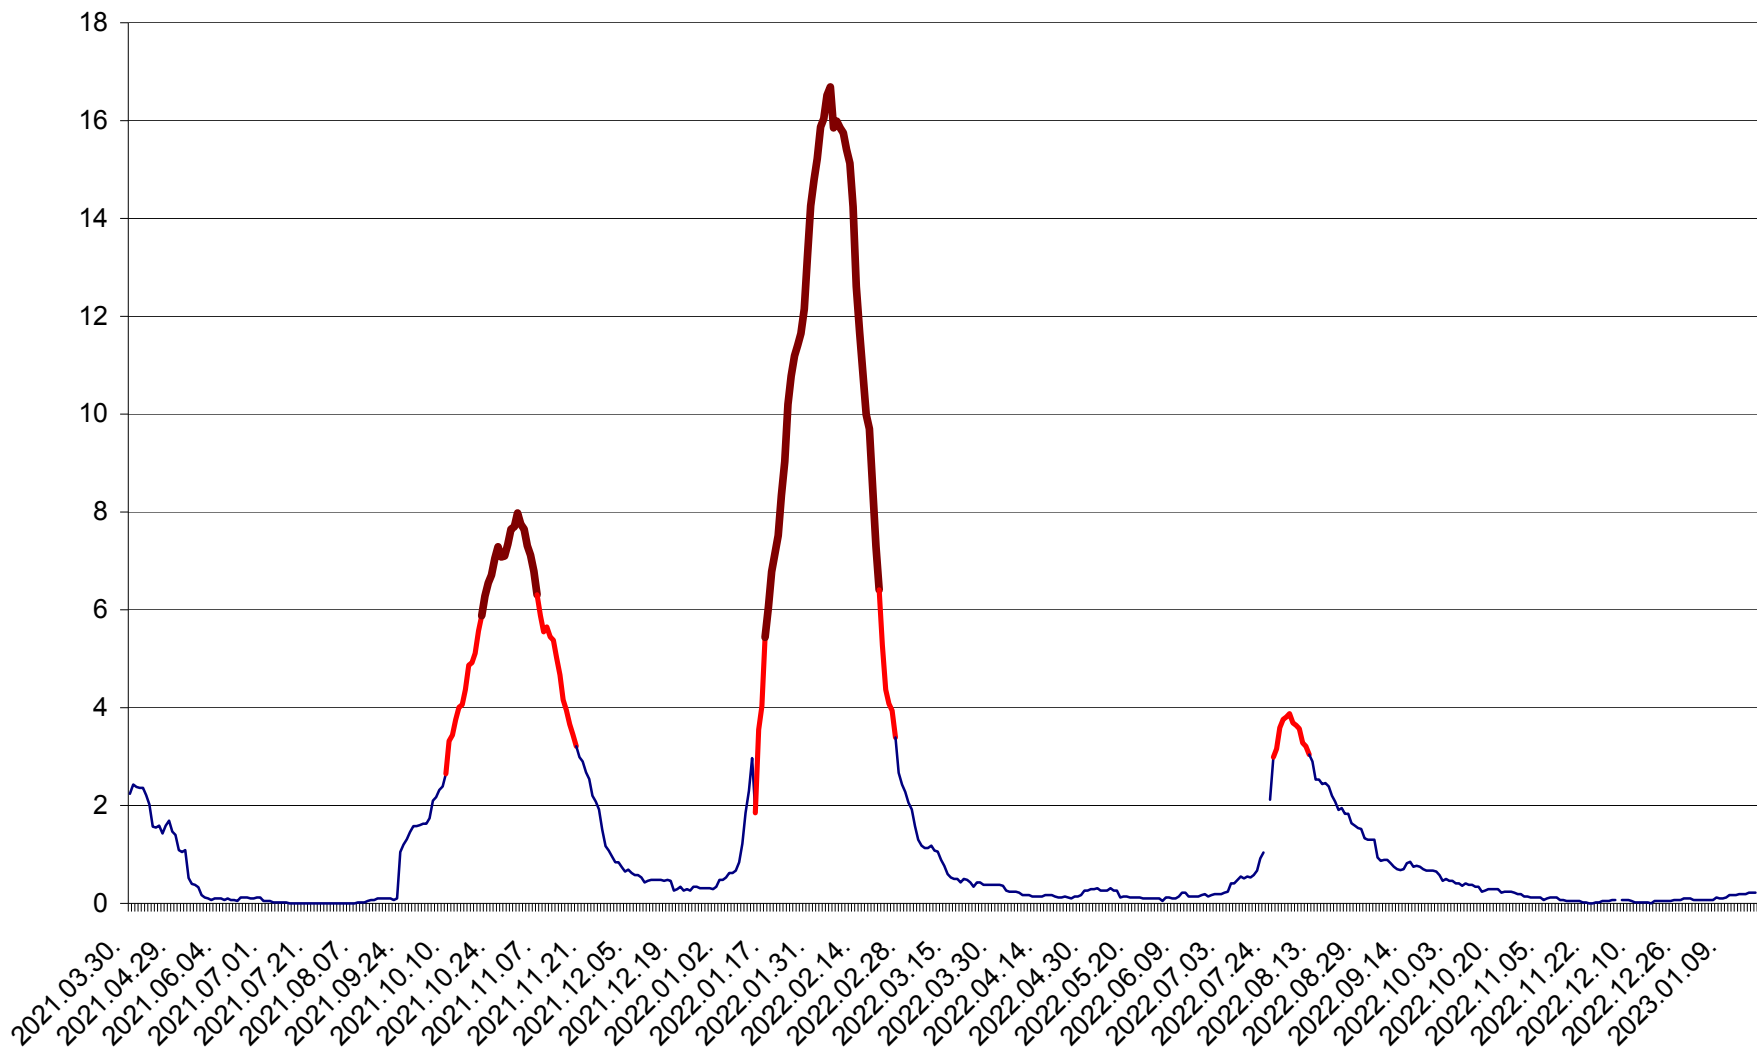

LELICENI - Evolutia incidentei cumulate pe 14 zile la ‰ de locuitori
2021.04.01. - 2023.01.18.

LUETA - Evolutia incidentei cumulate pe 14 zile la ‰ de locuitori
2021.04.01. - 2023.01.18.

LUNCA DE JOS - Evolutia incidentei cumulate pe 14 zile la ‰ de locuitori
2021.04.01. - 2023.01.18.

LUNCA DE SUS - Evolutia incidentei cumulate pe 14 zile la ‰ de locuitori
2021.04.01. - 2023.01.18.

LUPENI - Evolutia incidentei cumulate pe 14 zile la ‰ de locuitori
2021.04.01. - 2023.01.18.

MĂDĂRAȘ - Evolutia incidentei cumulate pe 14 zile la ‰ de locuitori
2021.04.01. - 2023.01.18.

MĂRTINIȘ - Evolutia incidentei cumulate pe 14 zile la ‰ de locuitori
2021.04.01. - 2023.01.18.

MEREȘTI - Evolutia incidentei cumulate pe 14 zile la ‰ de locuitori
2021.04.01. - 2023.01.18.

MUNICIPIUL MIERCUREA-CIUC - Evolutia incidentei cumulate pe 14 zile la ‰ de locuitori
2021.04.01. - 2023.01.18.