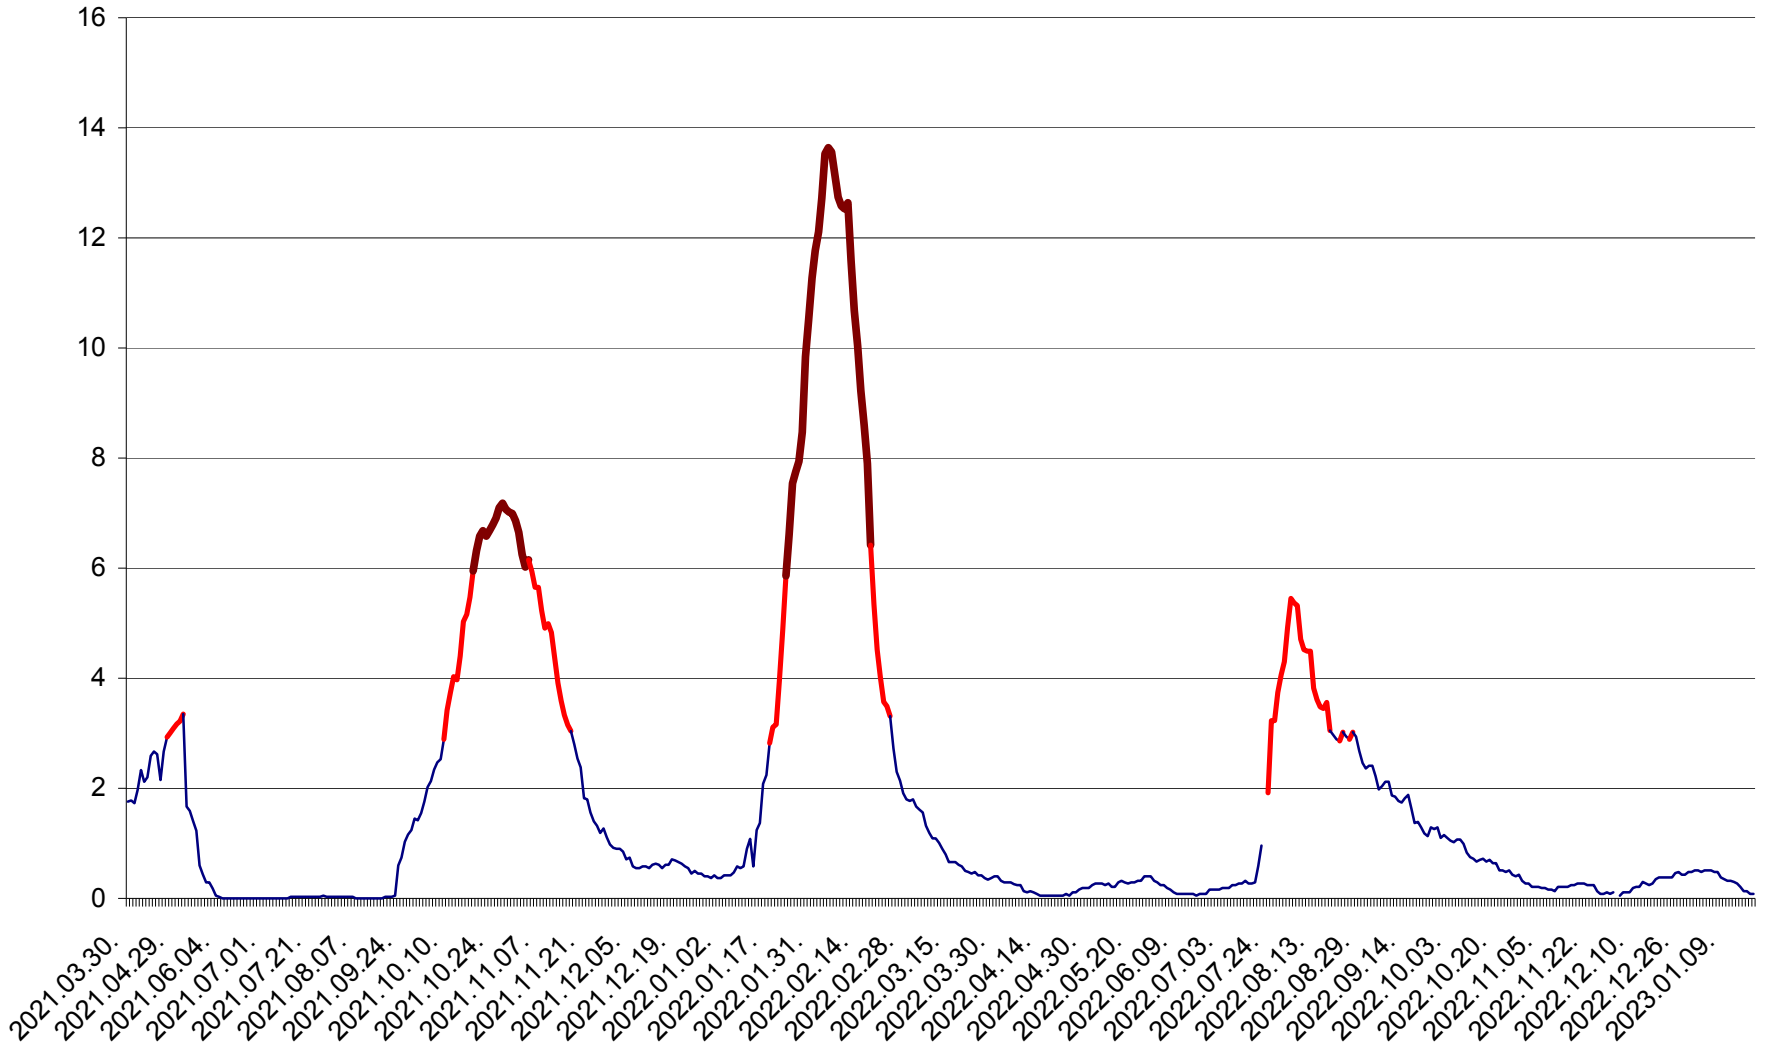

PĂULENI-CIUC - Evolutia incidentei cumulate pe 14 zile la ‰ de locuitori
2021.04.01. - 2023.01.18.

MUNICIPIUL ODORHEIU SECUIESC - Evolutia incidentei cumulate pe 14 zile la % de locuitori
2021.04.01. - 2023.01.18.