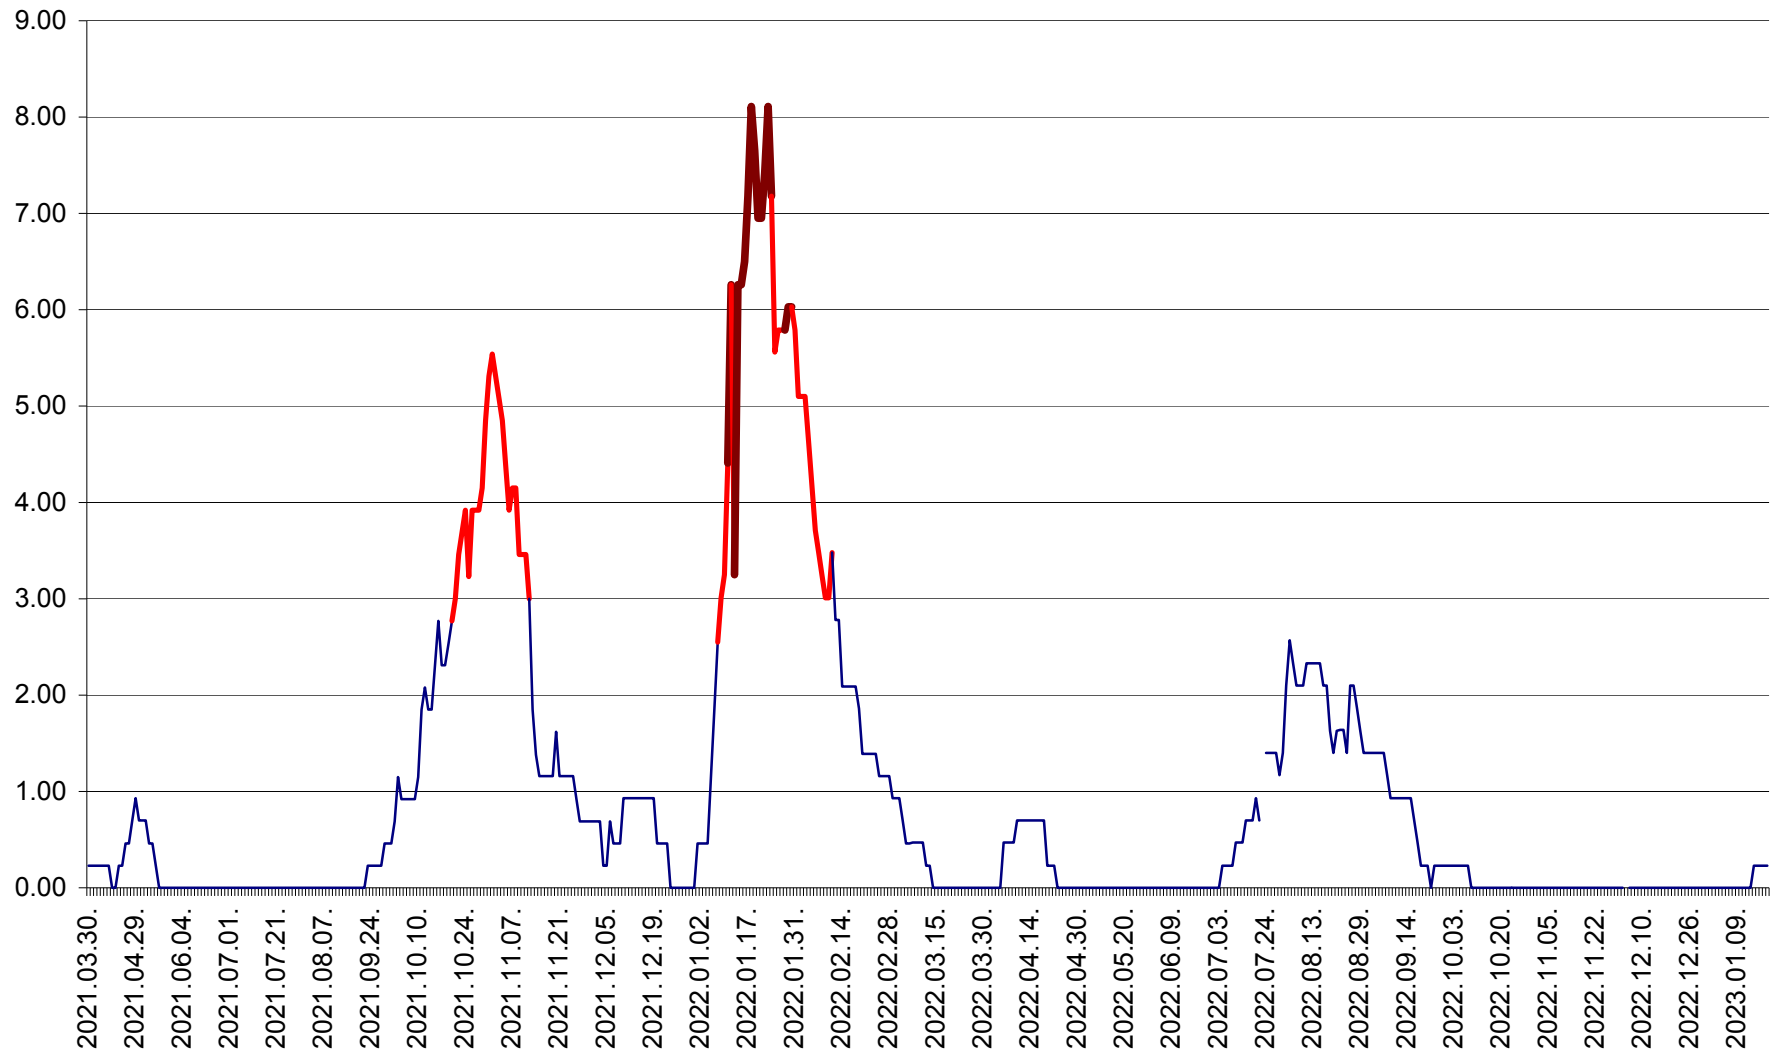

ORAȘ BĂLAN - Evoluția incidenței cumulate pe 14 zile la ‰ de locuitori
2021.04.01. - 2023.01.18.

BILBOR - Evolutia incidentei cumulate pe 14 zile la ‰ de locuitori
2021.04.01. - 2023.01.18.

ORAȘ BORSEC - Evolutia incidentei cumulate pe 14 zile la ‰ de locuitori
2021.04.01. - 2023.01.18.

BRĂDEȘTI - Evoluția incidenței cumulate pe 14 zile la ‰ de locuitori
2021.04.01. - 2023.01.18.

CĂPÂLNIȚA - Evoluția incidenței cumulate pe 14 zile la ‰ de locuitori
2021.04.01. - 2023.01.18.

CÂRȚA - Evolutia incidentei cumulate pe 14 zile la ‰ de locuitori
2021.04.01. - 2023.01.18.

CICEU - Evolutia incidentei cumulate pe 14 zile la ‰ de locuitori
2021.04.01. - 2023.01.18.

CIUCSÂNGEORGIU - Evolutia incidentei cumulate pe 14 zile la ‰ de locuitori
2021.04.01. - 2023.01.18.

CIUMANI - Evolutia incidentei cumulate pe 14 zile la ‰ de locuitori
2021.04.01. - 2023.01.18.

CORBU - Evolutia incidentei cumulate pe 14 zile la ‰ de locuitori
2021.04.01. - 2023.01.18.

CORUND - Evolutia incidentei cumulate pe 14 zile la ‰ de locuitori
2021.04.01. - 2023.01.18.

COZMENI - Evolutia incidentei cumulate pe 14 zile la ‰ de locuitori
2021.04.01. - 2023.01.18.