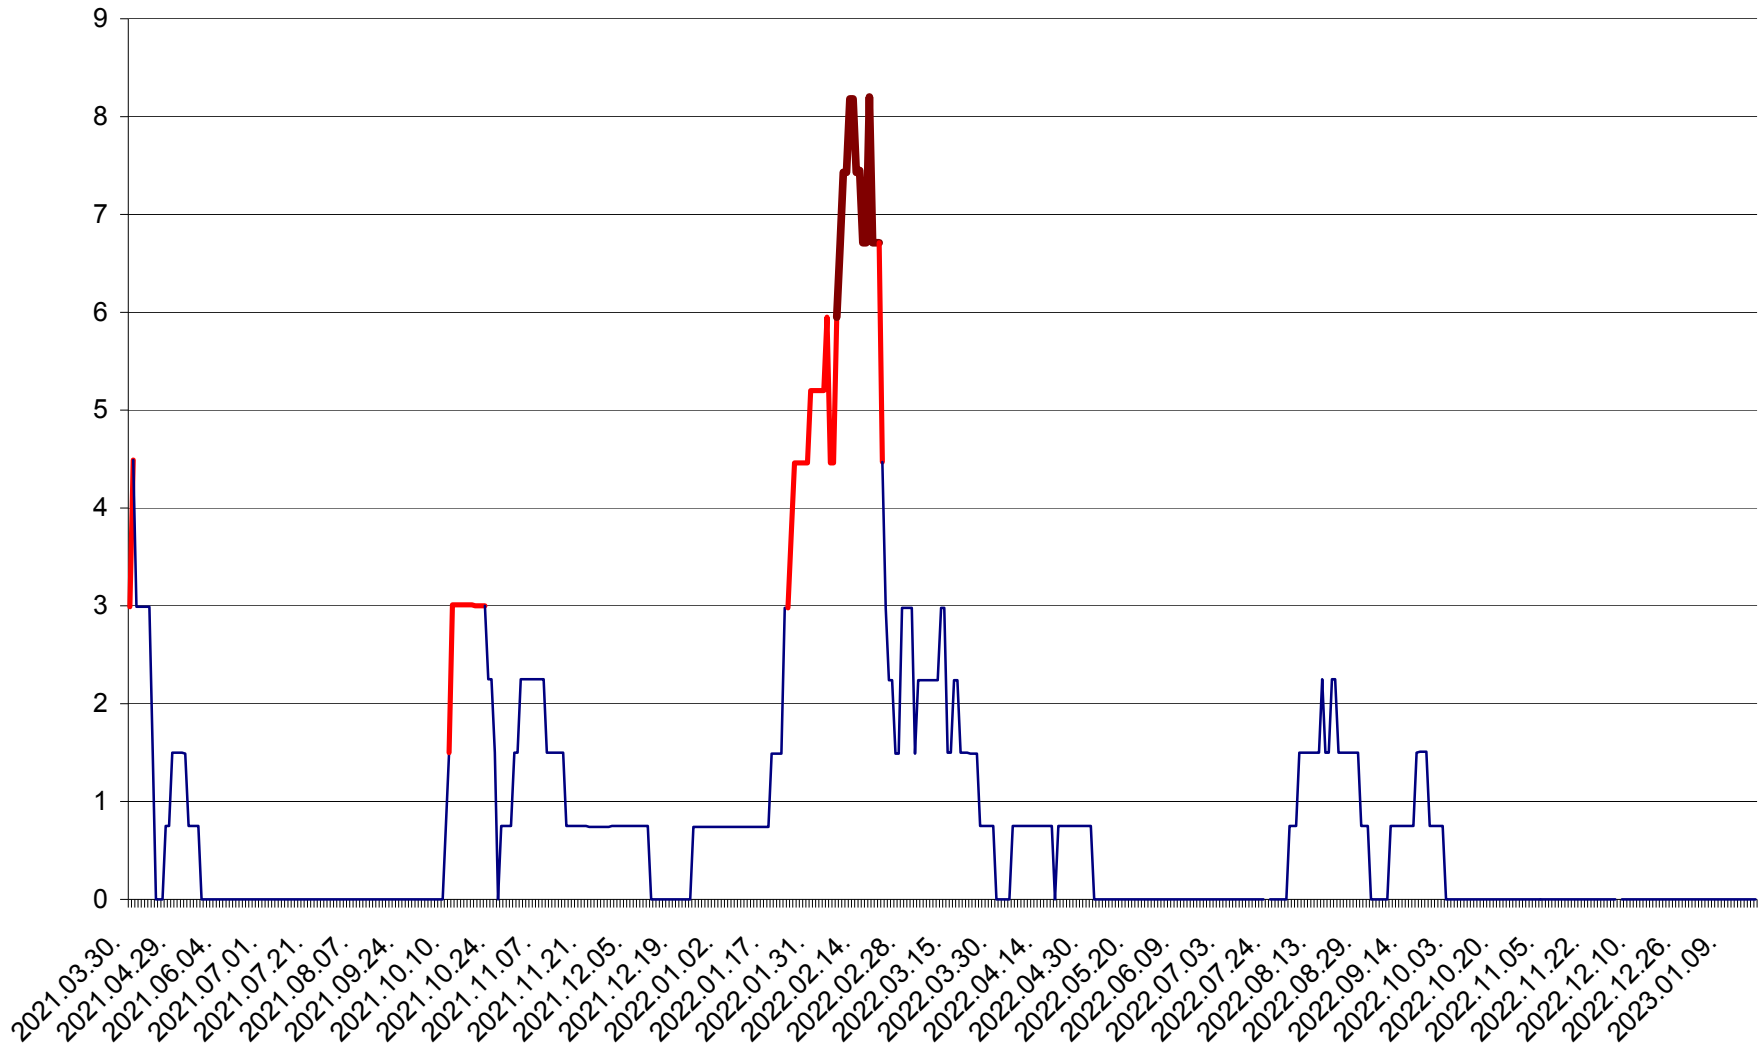

LELICENI - Evolutia incidentei cumulate pe 14 zile la ‰ de locuitori
2021.04.01. - 2023.01.18.

LUETA - Evolutia incidentei cumulate pe 14 zile la ‰ de locuitori
2021.04.01. - 2023.01.18.

LUNCA DE JOS - Evolutia incidentei cumulate pe 14 zile la ‰ de locuitori
2021.04.01. - 2023.01.18.

LUNCA DE SUS - Evolutia incidentei cumulate pe 14 zile la ‰ de locuitori
2021.04.01. - 2023.01.18.

LUPENI - Evolutia incidentei cumulate pe 14 zile la ‰ de locuitori
2021.04.01. - 2023.01.18.

MĂDĂRAȘ - Evolutia incidentei cumulate pe 14 zile la ‰ de locuitori
2021.04.01. - 2023.01.18.

MĂRTINIȘ - Evolutia incidentei cumulate pe 14 zile la ‰ de locuitori
2021.04.01. - 2023.01.18.

MEREȘTI - Evolutia incidentei cumulate pe 14 zile la ‰ de locuitori
2021.04.01. - 2023.01.18.

MUNICIPIUL MIERCUREA-CIUC - Evolutia incidentei cumulate pe 14 zile la ‰ de locuitori
2021.04.01. - 2023.01.18.

MIHĂILENI - Evolutia incidentei cumulate pe 14 zile la ‰ de locuitori
2021.04.01. - 2023.01.18.

MUGENI - Evolutia incidentei cumulate pe 14 zile la ‰ de locuitori
2021.04.01. - 2023.01.18.

OCLAND - Evolutia incidentei cumulate pe 14 zile la ‰ de locuitori
2021.04.01. - 2023.01.18.