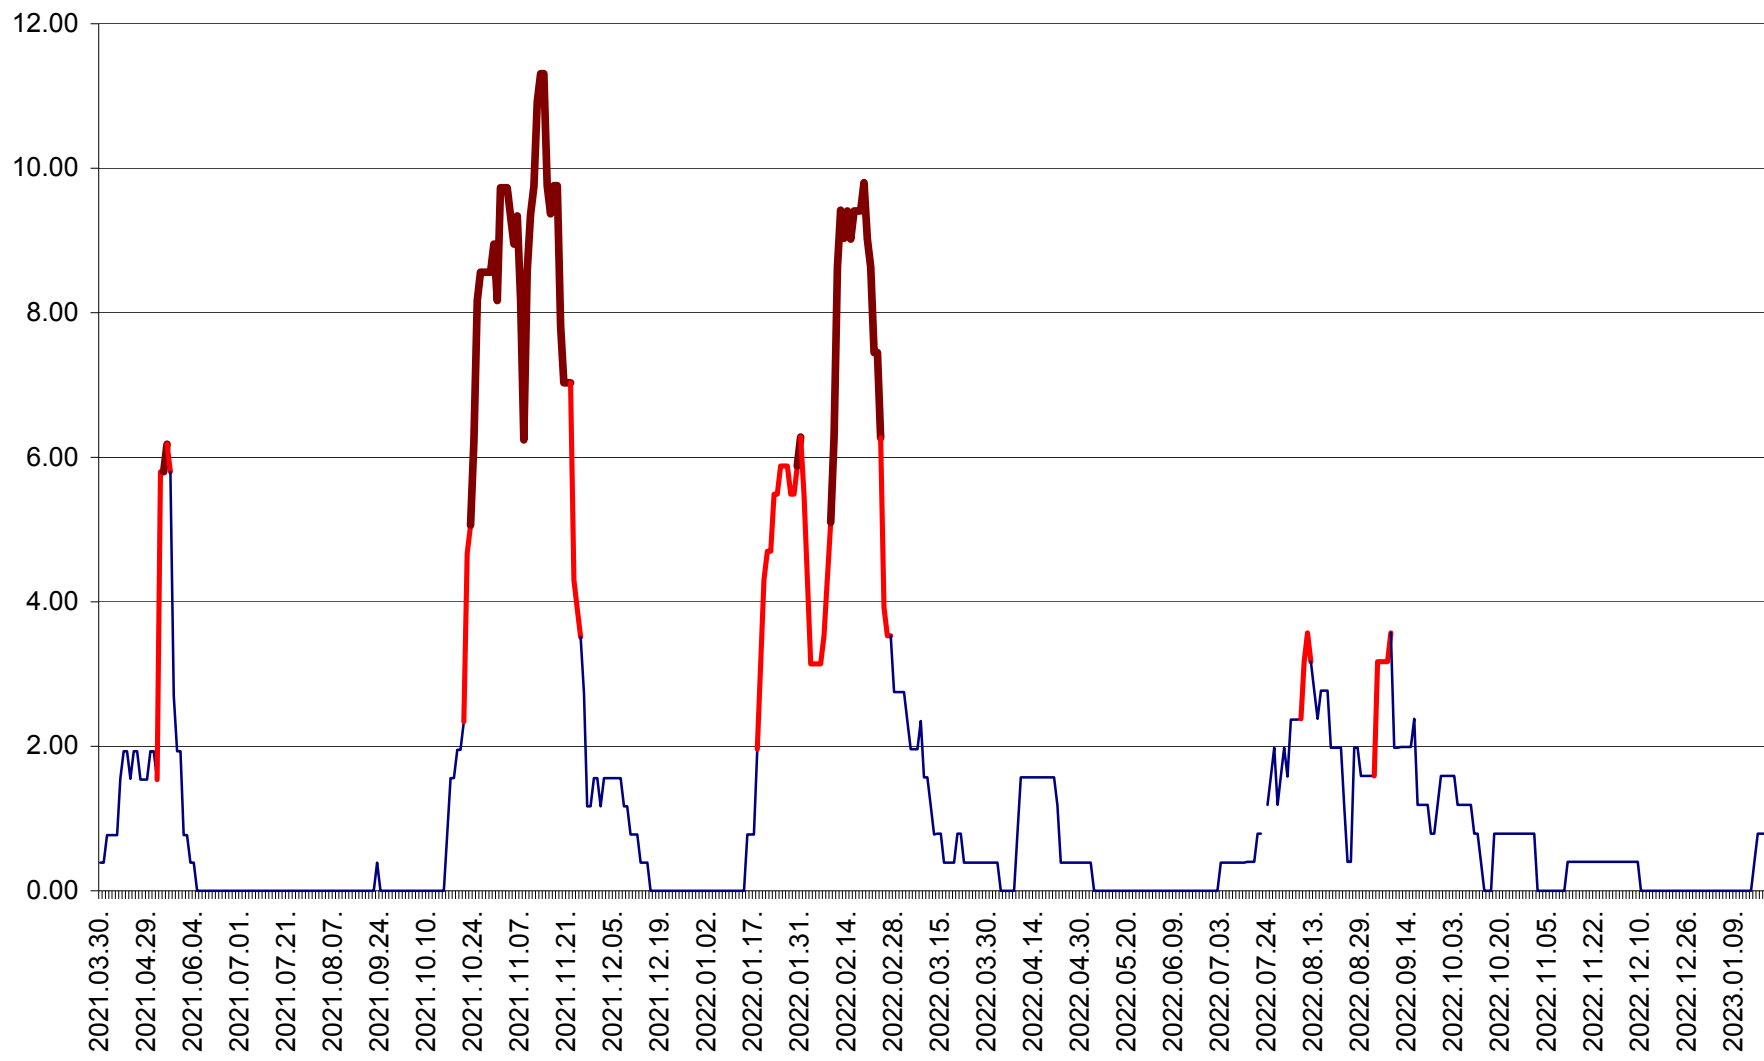

ATID - Evolutia incidentei cumulate pe 14 zile la ‰ de locuitori
2021.04.01. - 2023.01.18.

AVRĂMEȘTI - Evolutia incidentei cumulate pe 14 zile la ‰ de locuitori
2021.04.01. - 2023.01.18.

ORAȘ BĂILE TUȘNAD - Evoluția incidenței cumulate pe 14 zile la ‰ de locuitori
2021.04.01. - 2023.01.18.

ORAȘ BĂLAN - Evoluția incidenței cumulate pe 14 zile la ‰ de locuitori
2021.04.01. - 2023.01.18.

BILBOR - Evolutia incidentei cumulate pe 14 zile la ‰ de locuitori
2021.04.01. - 2023.01.18.

ORAȘ BORSEC - Evolutia incidentei cumulate pe 14 zile la ‰ de locuitori
2021.04.01. - 2023.01.18.

BRĂDEȘTI - Evoluția incidenței cumulate pe 14 zile la ‰ de locuitori
2021.04.01. - 2023.01.18.

CĂPÂLNIȚA - Evoluția incidenței cumulate pe 14 zile la ‰ de locuitori
2021.04.01. - 2023.01.18.

CÂRȚA - Evolutia incidentei cumulate pe 14 zile la ‰ de locuitori
2021.04.01. - 2023.01.18.