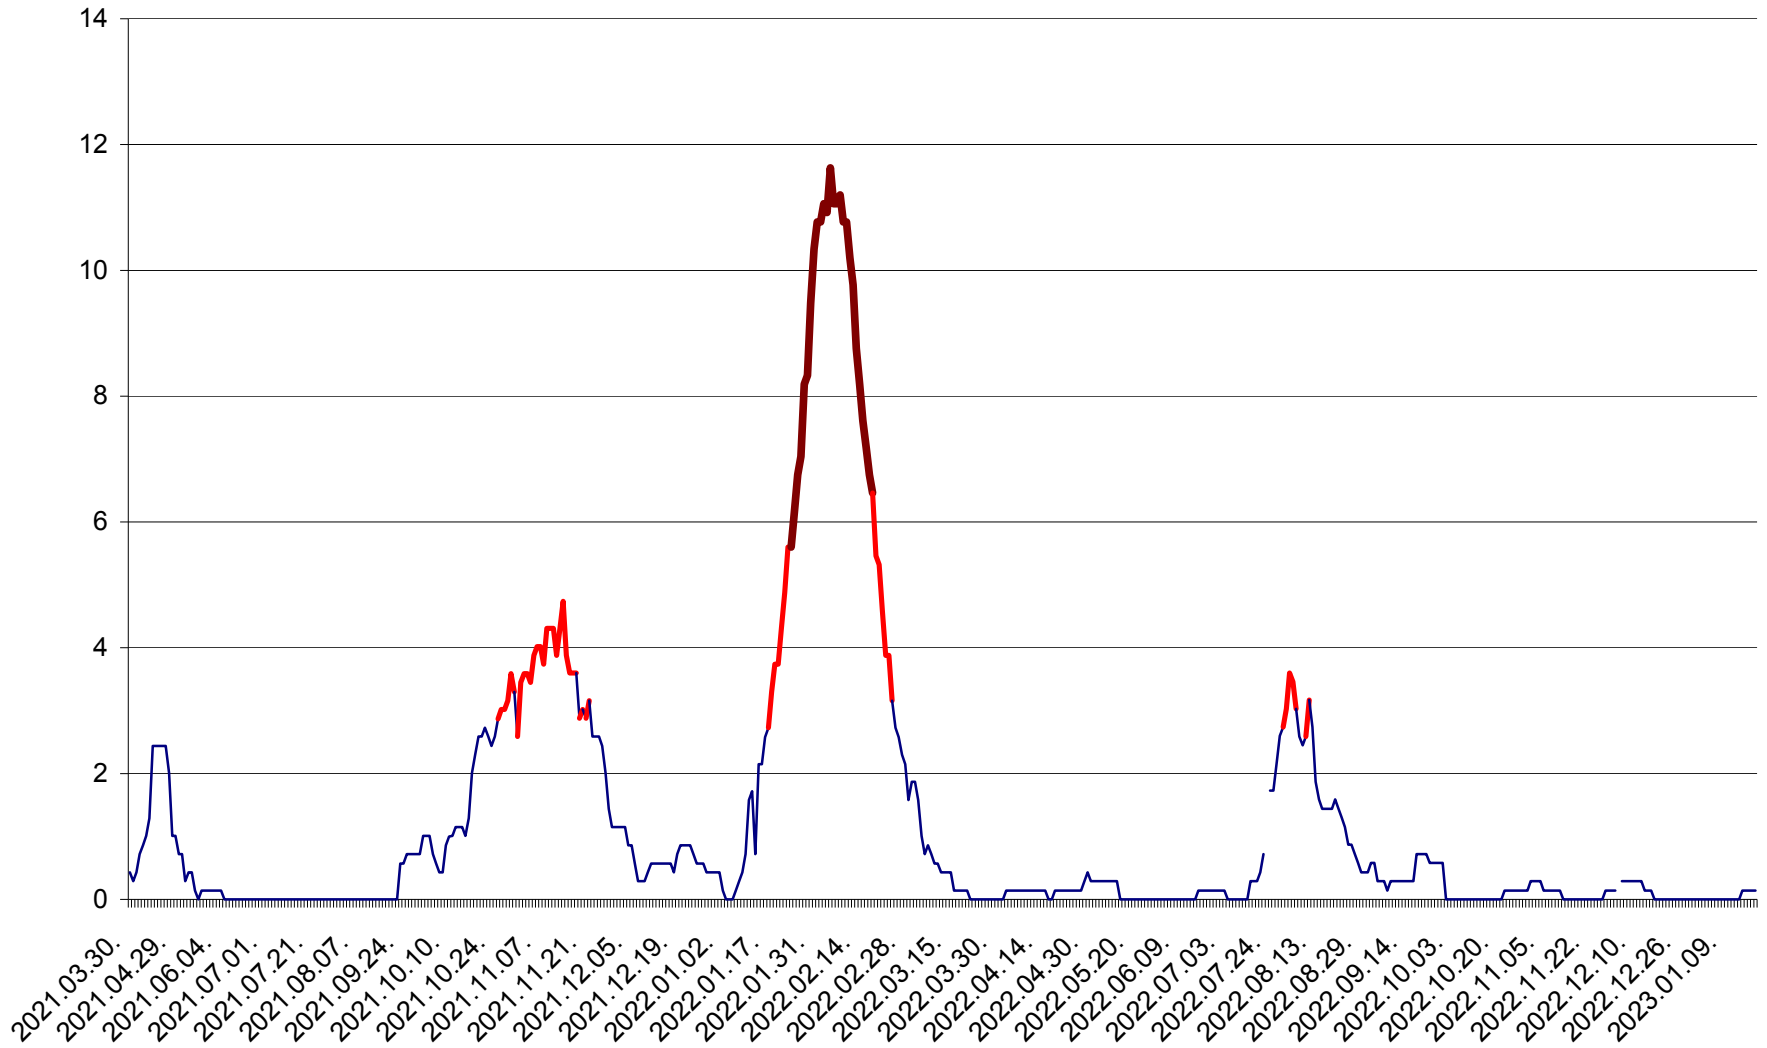

MIHĂILENI - Evolutia incidentei cumulate pe 14 zile la ‰ de locuitori
2021.04.01. - 2023.01.18.

MUGENI - Evolutia incidentei cumulate pe 14 zile la ‰ de locuitori
2021.04.01. - 2023.01.18.

OCLAND - Evolutia incidentei cumulate pe 14 zile la ‰ de locuitori
2021.04.01. - 2023.01.18.

MUNICIPIUL ODORHEIU SECUIESC - Evolutia incidentei cumulate pe 14 zile la % de locuitori
2021.04.01. - 2023.01.18.

PĂULENI-CIUC - Evolutia incidentei cumulate pe 14 zile la ‰ de locuitori
2021.04.01. - 2023.01.18.

PLĂIEȘII DE JOS - Evoluția incidentei cumulate pe 14 zile la ‰ de locuitori
2021.04.01. - 2023.01.18.

PORUMBENI - Evolutia incidentei cumulate pe 14 zile la ‰ de locuitori
2021.04.01. - 2023.01.18.

PRAID - Evolutia incidentei cumulate pe 14 zile la ‰ de locuitori
2021.04.01. - 2023.01.18.