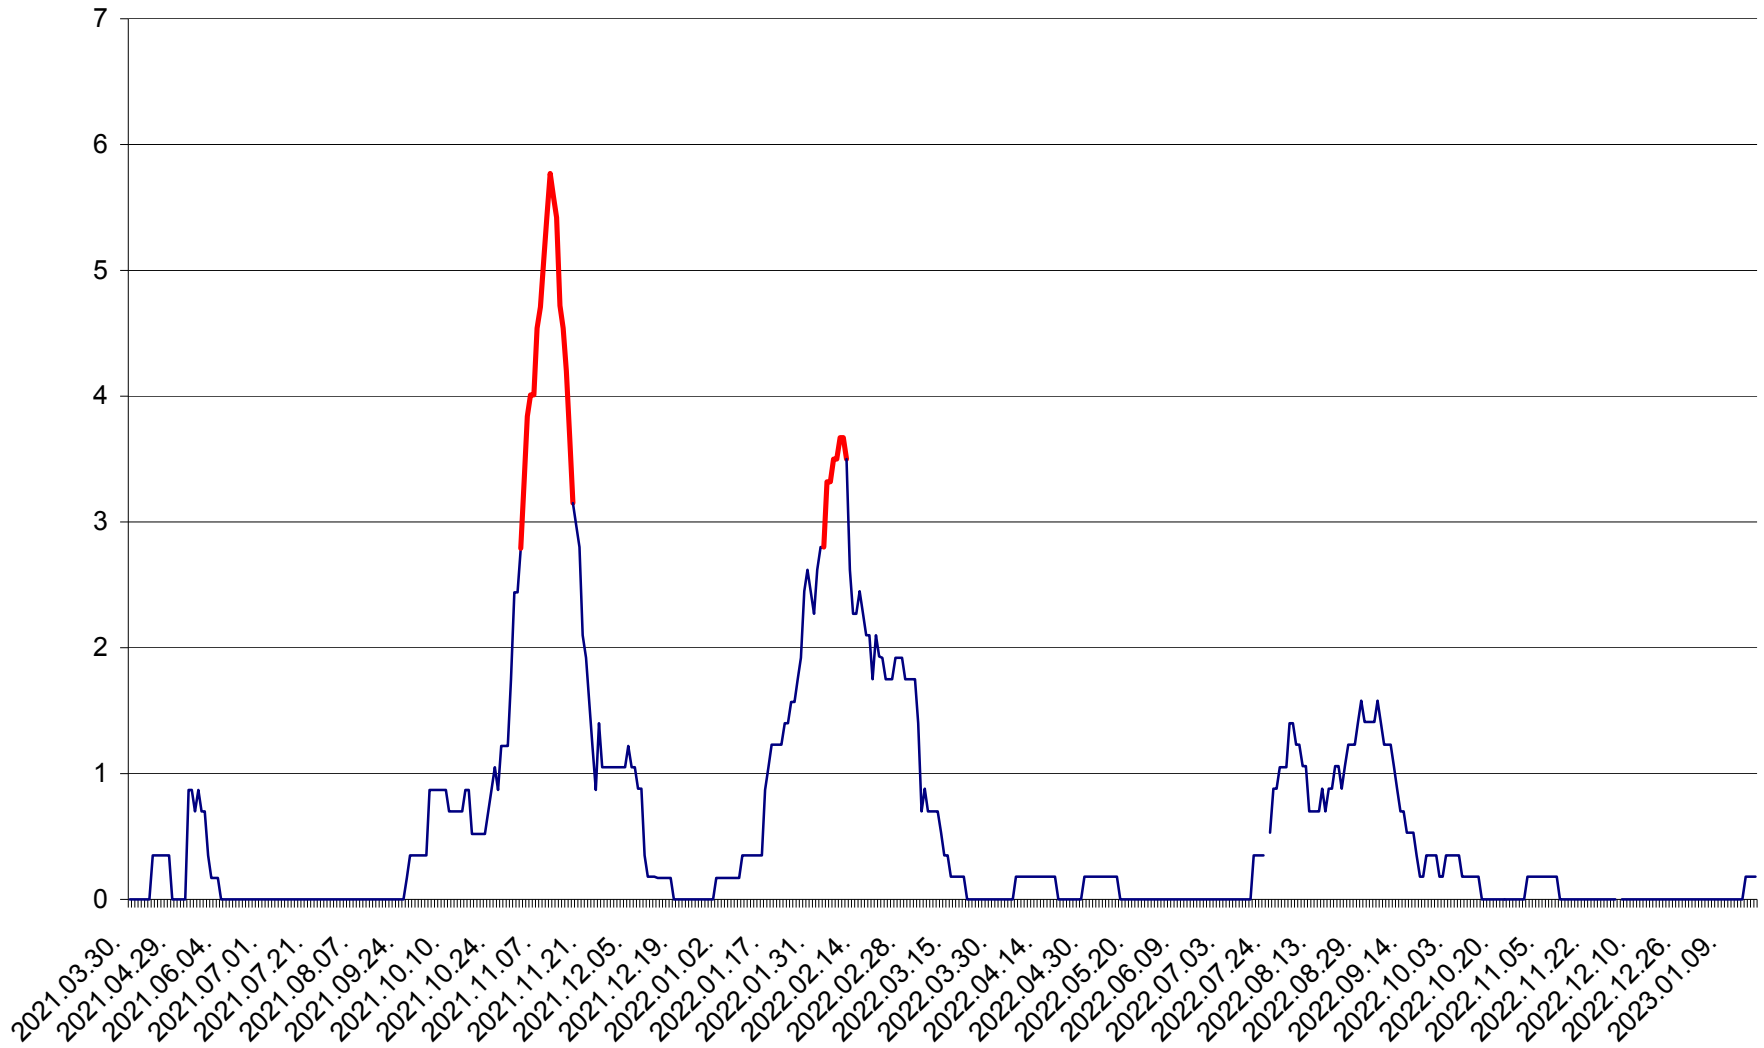

ORAȘ BĂLAN - Evoluția incidenței cumulate pe 14 zile la ‰ de locuitori
2021.04.01. - 2023.01.18.

BILBOR - Evolutia incidentei cumulate pe 14 zile la ‰ de locuitori
2021.04.01. - 2023.01.18.

ORAȘ BORSEC - Evolutia incidentei cumulate pe 14 zile la ‰ de locuitori
2021.04.01. - 2023.01.18.

CORBU - Evolutia incidentei cumulate pe 14 zile la ‰ de locuitori
2021.04.01. - 2023.01.18.

CORUND - Evolutia incidentei cumulate pe 14 zile la ‰ de locuitori
2021.04.01. - 2023.01.18.

COZMENI - Evolutia incidentei cumulate pe 14 zile la ‰ de locuitori
2021.04.01. - 2023.01.18.

ORAȘ CRISTURU SECUIESC - Evolutia incidentei cumulate pe 14 zile la ‰ de locuitori
2021.04.01. - 2023.01.18.

DĂNEȘTI - Evolulia incidenței cumulate pe 14 zile la ‰ de locuitori
2021.04.01. - 2023.01.18.

DÂRJIU - Evolutia incidentei cumulate pe 14 zile la ‰ de locuitori
2021.04.01. - 2023.01.18.

DEALU - Evolutia incidentei cumulate pe 14 zile la ‰ de locuitori
2021.04.01. - 2023.01.18.

DITRĂU - Evolutia incidentei cumulate pe 14 zile la ‰ de locuitori
2021.04.01. - 2023.01.18.