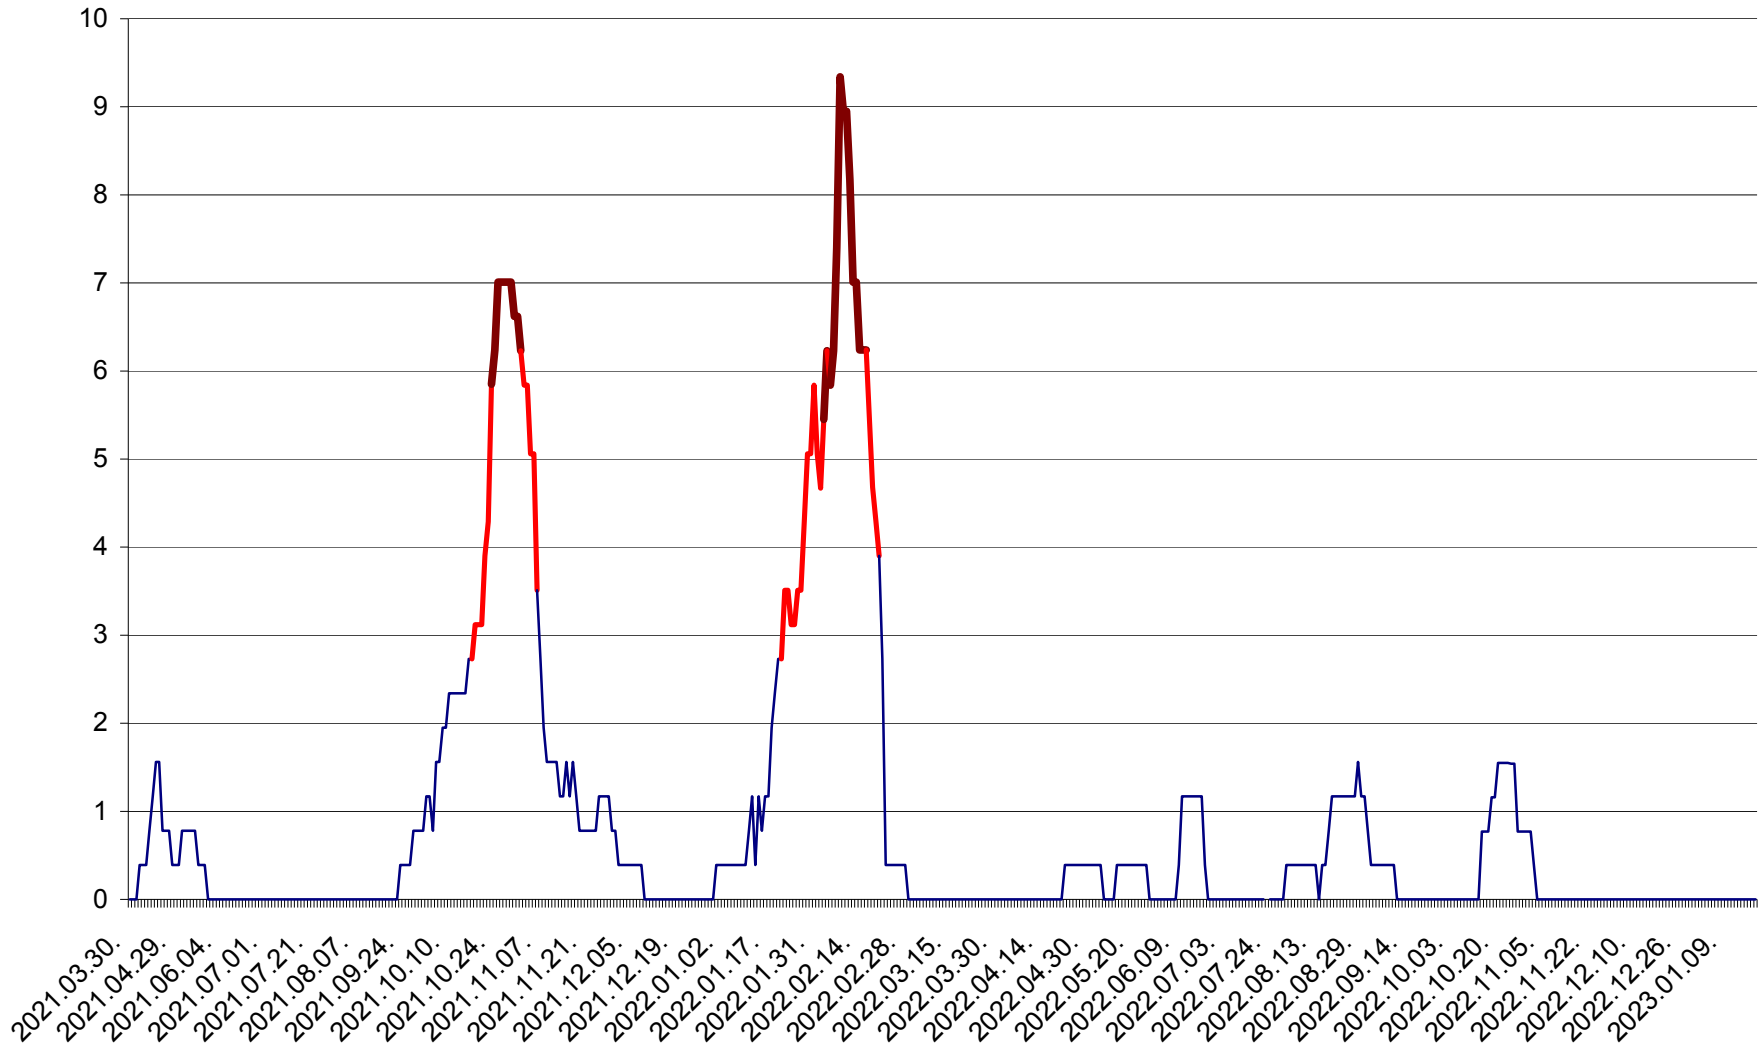

ȘIMONEȘTI - Evolutia incidentei cumulate pe 14 zile la ‰ de locuitori
2021.04.01. - 2023.01.18.

SUBCETATE - Evolutia incidentei cumulate pe 14 zile la ‰ de locuitori
2021.04.01. - 2023.01.18.

SUSENI - Evolutia incidentei cumulate pe 14 zile la ‰ de locuitori
2021.04.01. - 2023.01.18.

TOMEȘTI - Evolutia incidentei cumulate pe 14 zile la ‰ de locuitori
2021.04.01. - 2023.01.18.

MUNICIPIUL TOPLIȚA - Evolutia incidentei cumulate pe 14 zile la ‰ de locuitori
2021.04.01. - 2023.01.18.

TULGHEȘ - Evolutia incidentei cumulate pe 14 zile la ‰ de locuitori
2021.04.01. - 2023.01.18.