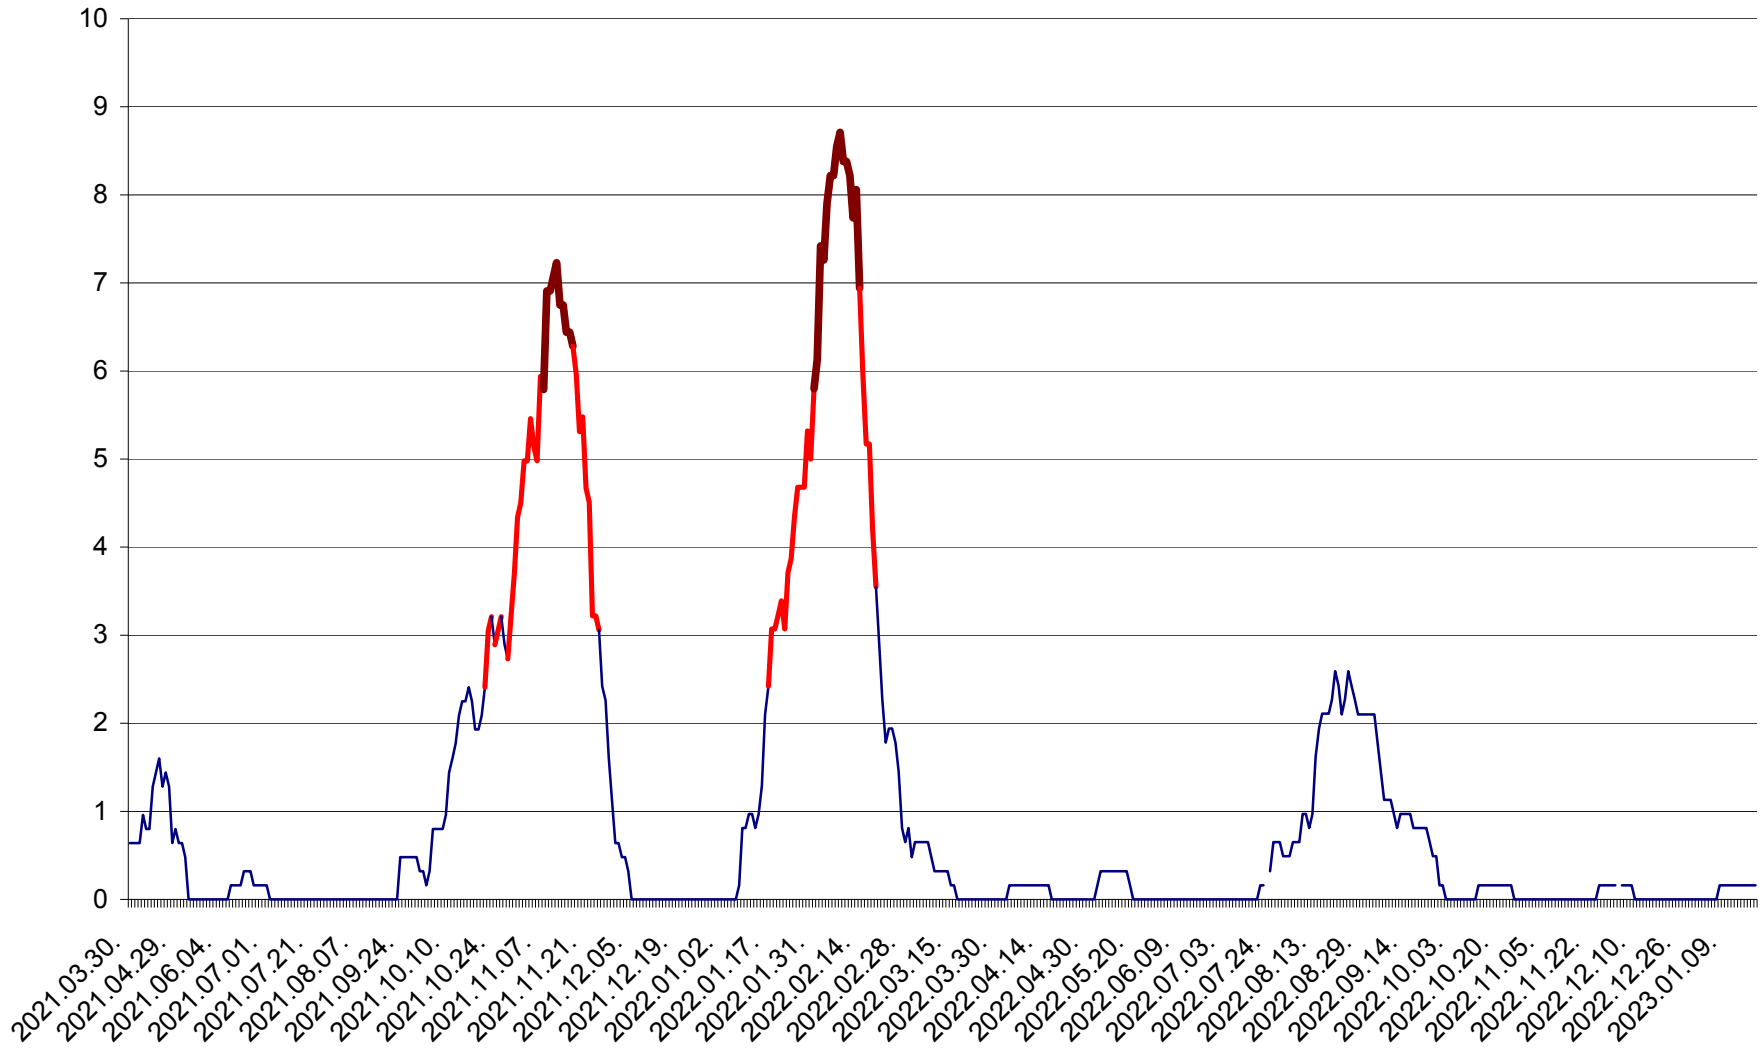

PLĂIEȘII DE JOS - Evoluția incidentei cumulate pe 14 zile la ‰ de locuitori
2021.04.01. - 2023.01.18.

PORUMBENI - Evolutia incidentei cumulate pe 14 zile la ‰ de locuitori
2021.04.01. - 2023.01.18.

PRAID - Evolutia incidentei cumulate pe 14 zile la ‰ de locuitori
2021.04.01. - 2023.01.18.

RACU - Evolutia incidentei cumulate pe 14 zile la ‰ de locuitori
2021.04.01. - 2023.01.18.

REMETEA - Evolutia incidentei cumulate pe 14 zile la ‰ de locuitori
2021.04.01. - 2023.01.18.

SĂCEL - Evolutia incidentei cumulate pe 14 zile la ‰ de locuitori
2021.04.01. - 2023.01.18.

SÂNCRĂIENI - Evolutia incidentei cumulate pe 14 zile la ‰ de locuitori
2021.04.01. - 2023.01.18.

SÂNDOMINIC - Evolutia incidentei cumulate pe 14 zile la ‰ de locuitori
2021.04.01. - 2023.01.18.

SÂNMARTIN - Evolutia incidentei cumulate pe 14 zile la ‰ de locuitori
2021.04.01. - 2023.01.18.