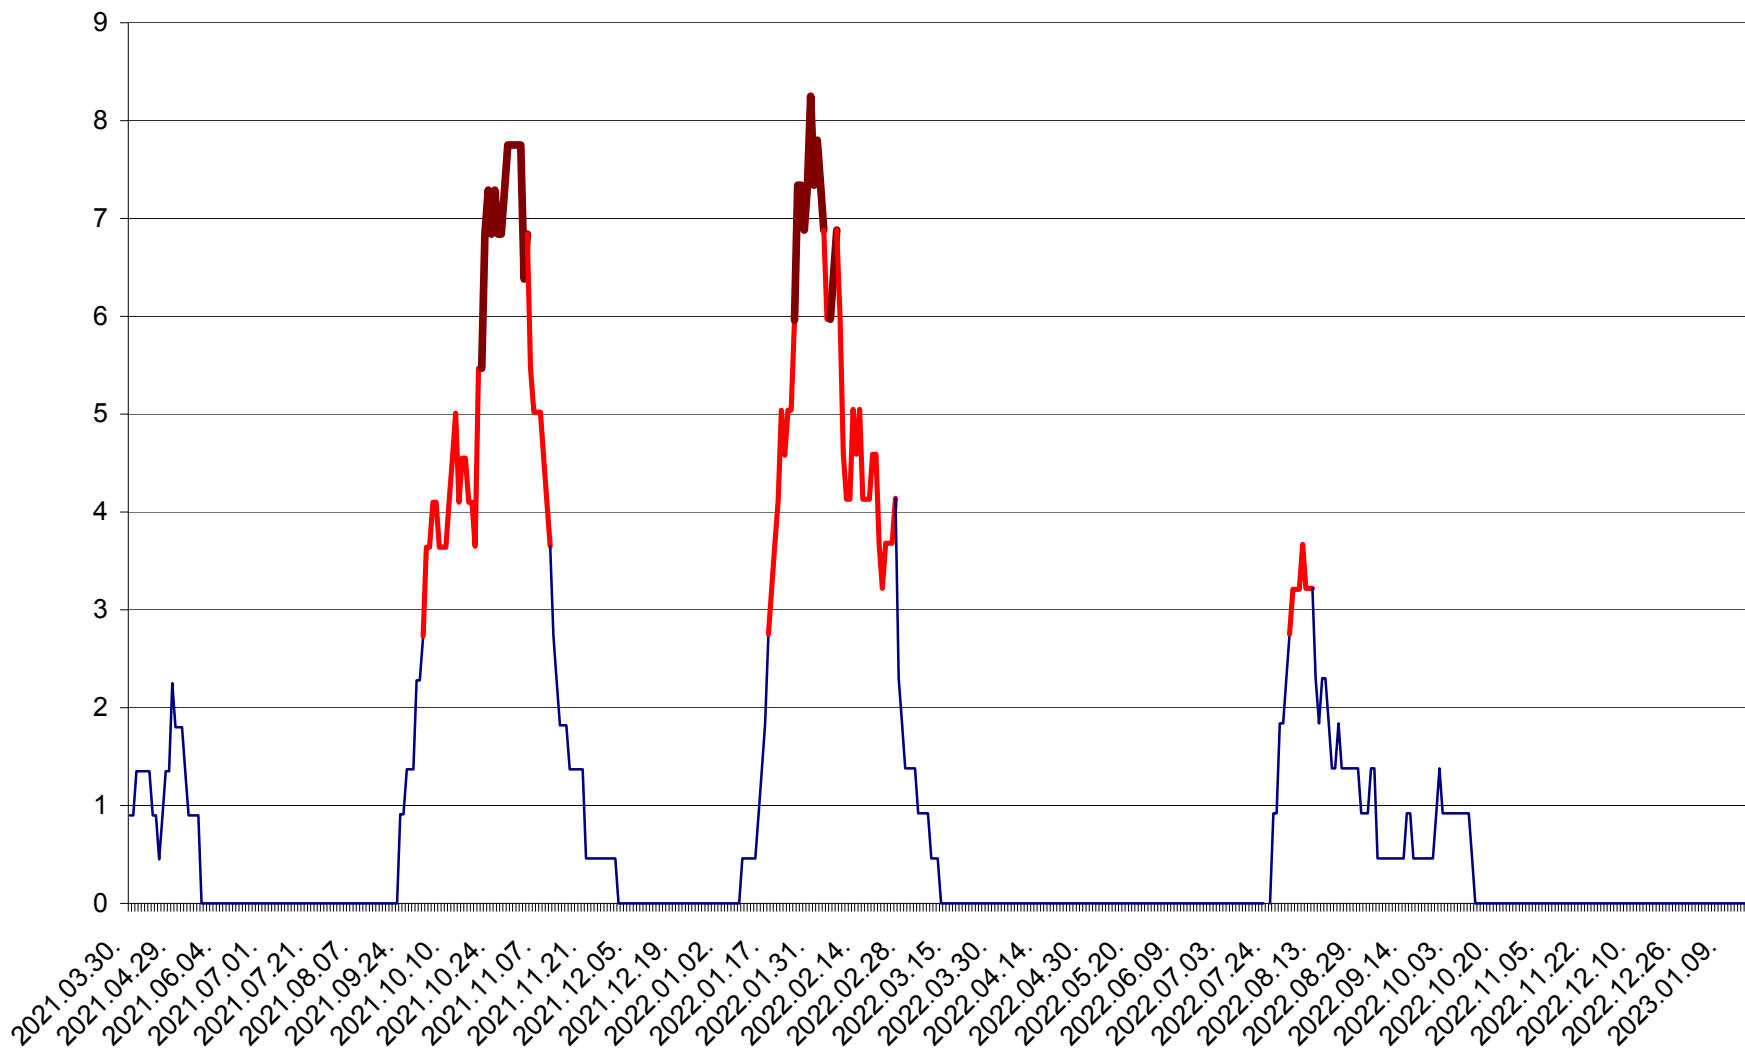

RACU - Evolutia incidentei cumulate pe 14 zile la ‰ de locuitori
2021.04.01. - 2023.01.18.

REMETEA - Evolutia incidentei cumulate pe 14 zile la ‰ de locuitori
2021.04.01. - 2023.01.18.

SĂCEL - Evolutia incidentei cumulate pe 14 zile la ‰ de locuitori
2021.04.01. - 2023.01.18.

SÂNCRĂIENI - Evolutia incidentei cumulate pe 14 zile la ‰ de locuitori
2021.04.01. - 2023.01.18.

SÂNDOMINIC - Evolutia incidentei cumulate pe 14 zile la ‰ de locuitori
2021.04.01. - 2023.01.18.

SÂNMARTIN - Evolutia incidentei cumulate pe 14 zile la ‰ de locuitori
2021.04.01. - 2023.01.18.

SÂNSIMION - Evolutia incidentei cumulate pe 14 zile la ‰ de locuitori
2021.04.01. - 2023.01.18.

SÂNTIMBRU - Evolutia incidentei cumulate pe 14 zile la ‰ de locuitori
2021.04.01. - 2023.01.18.

SĂRMAȘ - Evolutia incidentei cumulate pe 14 zile la ‰ de locuitori
2021.04.01. - 2023.01.18.