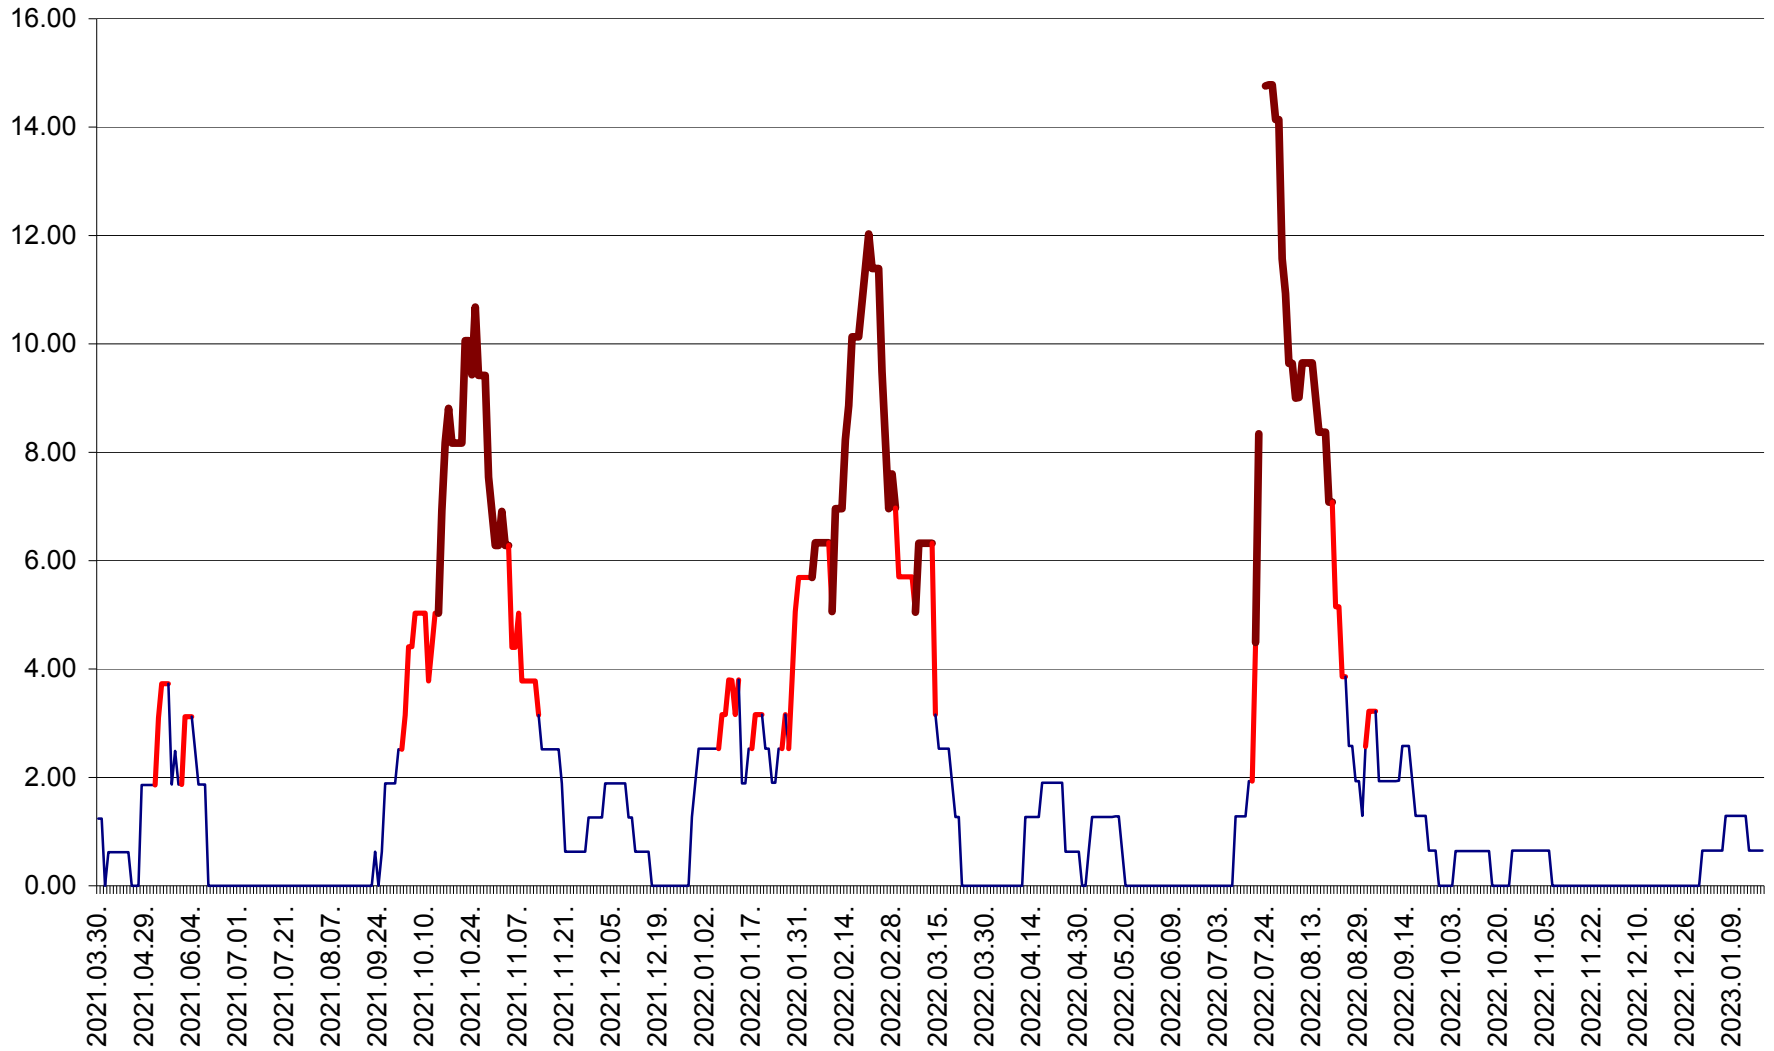

ATID - Evolutia incidentei cumulate pe 14 zile la ‰ de locuitori
2021.04.01. - 2023.01.18.

AVRĂMEȘTI - Evolutia incidentei cumulate pe 14 zile la ‰ de locuitori
2021.04.01. - 2023.01.18.

ORAȘ BĂILE TUȘNAD - Evoluția incidenței cumulate pe 14 zile la ‰ de locuitori
2021.04.01. - 2023.01.18.

ORAȘ BĂLAN - Evoluția incidenței cumulate pe 14 zile la ‰ de locuitori
2021.04.01. - 2023.01.18.

BILBOR - Evolutia incidentei cumulate pe 14 zile la ‰ de locuitori
2021.04.01. - 2023.01.18.

ORAȘ BORSEC - Evolutia incidentei cumulate pe 14 zile la ‰ de locuitori
2021.04.01. - 2023.01.18.

BRĂDEȘTI - Evoluția incidenței cumulate pe 14 zile la ‰ de locuitori
2021.04.01. - 2023.01.18.

CĂPÂLNIȚA - Evoluția incidenței cumulate pe 14 zile la ‰ de locuitori
2021.04.01. - 2023.01.18.

CÂRȚA - Evolutia incidentei cumulate pe 14 zile la ‰ de locuitori
2021.04.01. - 2023.01.18.