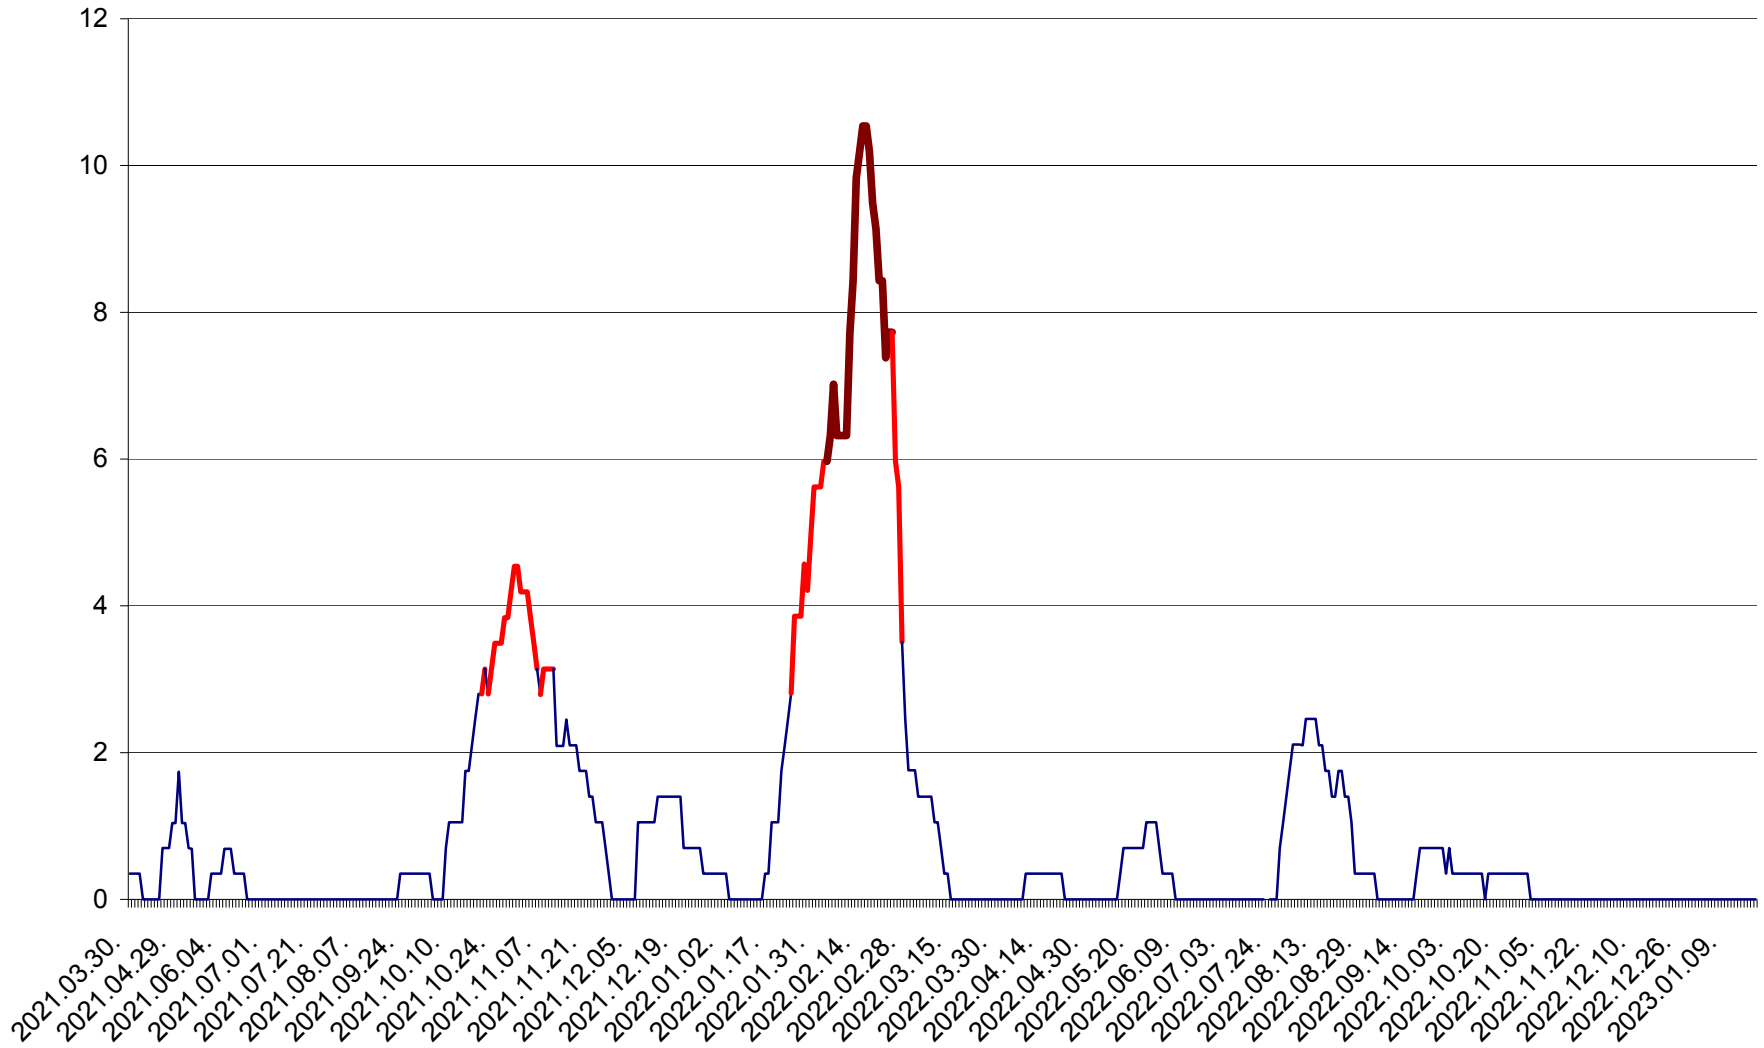

SICULENI - Evolutia incidentei cumulate pe 14 zile la ‰ de locuitori
2021.04.01. - 2023.01.18.