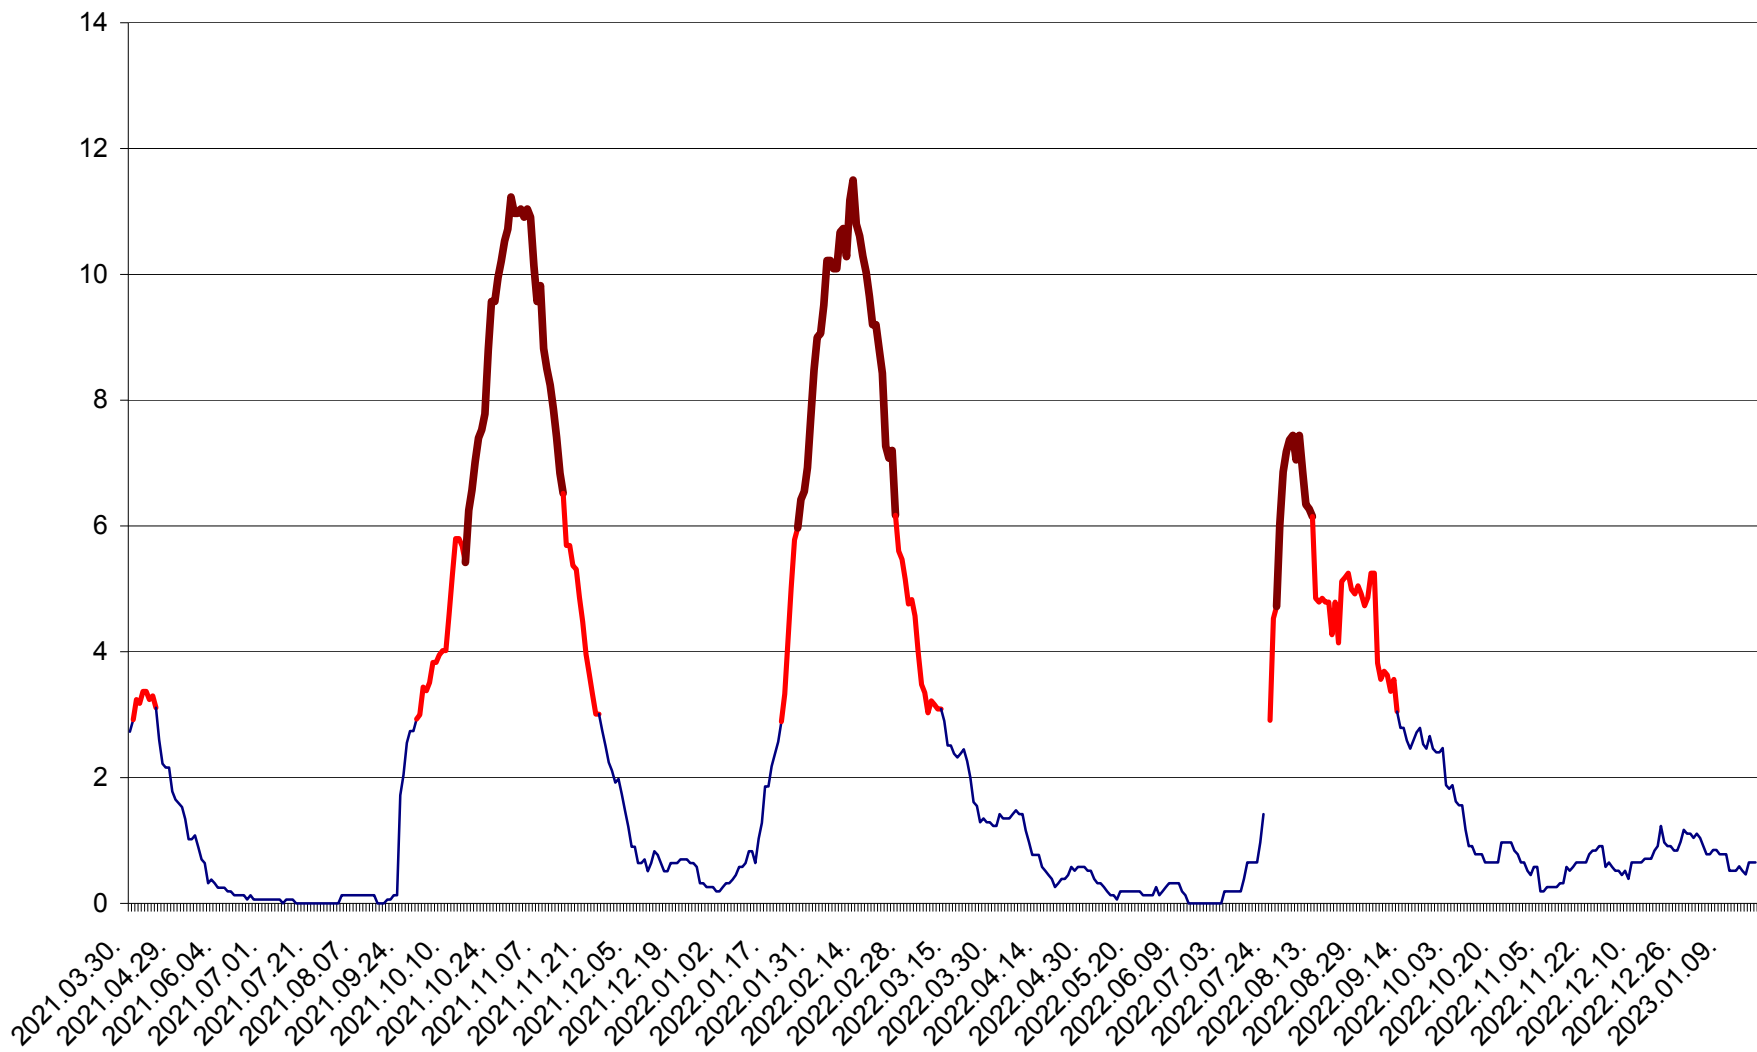

ȘIMONEȘTI - Evolutia incidentei cumulate pe 14 zile la ‰ de locuitori
2021.04.01. - 2023.01.18.

SUBCETATE - Evolutia incidentei cumulate pe 14 zile la ‰ de locuitori
2021.04.01. - 2023.01.18.

SUSENI - Evolutia incidentei cumulate pe 14 zile la ‰ de locuitori
2021.04.01. - 2023.01.18.

TOMEȘTI - Evolutia incidentei cumulate pe 14 zile la ‰ de locuitori
2021.04.01. - 2023.01.18.

MUNICIPIUL TOPLIȚA - Evolutia incidentei cumulate pe 14 zile la ‰ de locuitori
2021.04.01. - 2023.01.18.

TULGHEȘ - Evolutia incidentei cumulate pe 14 zile la ‰ de locuitori
2021.04.01. - 2023.01.18.