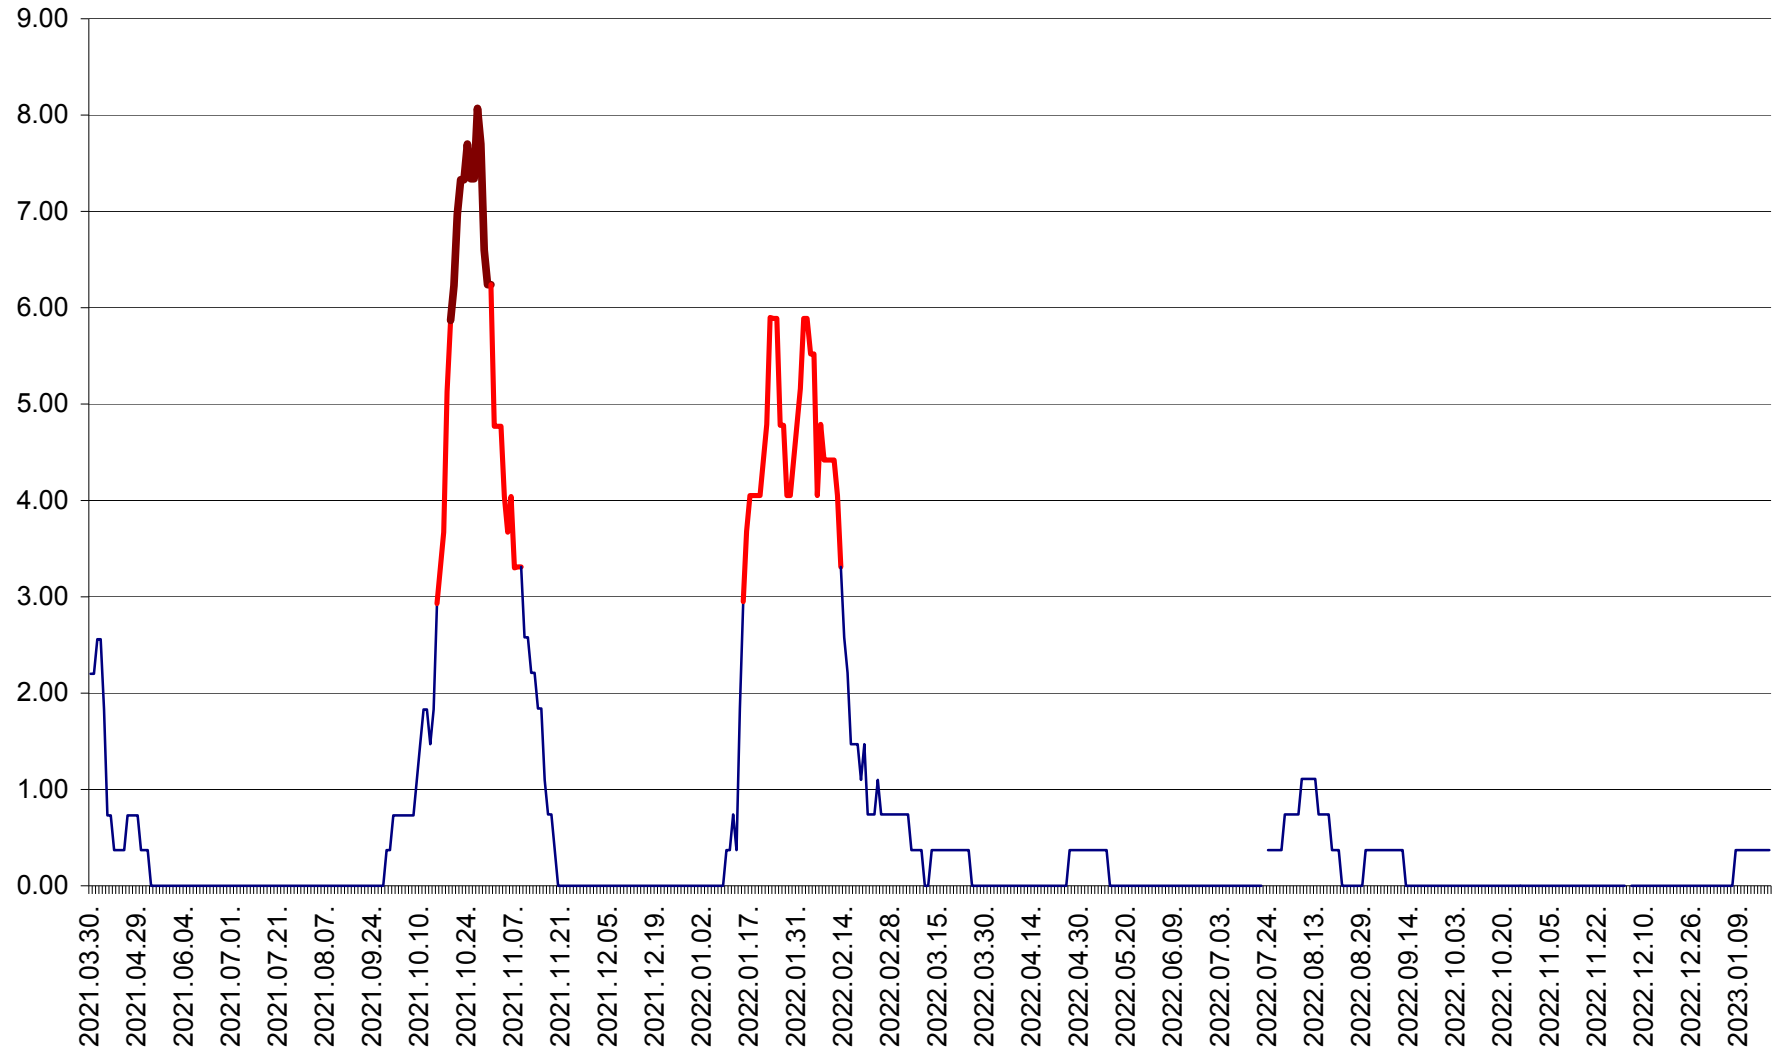

ATID - Evolutia incidentei cumulate pe 14 zile la ‰ de locuitori
2021.04.01. - 2023.01.18.

AVRĂMEȘTI - Evolutia incidentei cumulate pe 14 zile la ‰ de locuitori
2021.04.01. - 2023.01.18.

ORAȘ BĂILE TUȘNAD - Evoluția incidenței cumulate pe 14 zile la ‰ de locuitori
2021.04.01. - 2023.01.18.

ORAȘ BĂLAN - Evoluția incidenței cumulate pe 14 zile la ‰ de locuitori
2021.04.01. - 2023.01.18.

BILBOR - Evolutia incidentei cumulate pe 14 zile la ‰ de locuitori
2021.04.01. - 2023.01.18.

ORAȘ BORSEC - Evolutia incidentei cumulate pe 14 zile la ‰ de locuitori
2021.04.01. - 2023.01.18.

BRĂDEȘTI - Evoluția incidenței cumulate pe 14 zile la ‰ de locuitori
2021.04.01. - 2023.01.18.

CĂPÂLNIȚA - Evoluția incidenței cumulate pe 14 zile la ‰ de locuitori
2021.04.01. - 2023.01.18.

CÂRȚA - Evolutia incidentei cumulate pe 14 zile la ‰ de locuitori
2021.04.01. - 2023.01.18.

CICEU - Evolutia incidentei cumulate pe 14 zile la ‰ de locuitori
2021.04.01. - 2023.01.18.

CIUCSÂNGEORGIU - Evolutia incidentei cumulate pe 14 zile la ‰ de locuitori
2021.04.01. - 2023.01.18.

CIUMANI - Evolutia incidentei cumulate pe 14 zile la ‰ de locuitori
2021.04.01. - 2023.01.18.