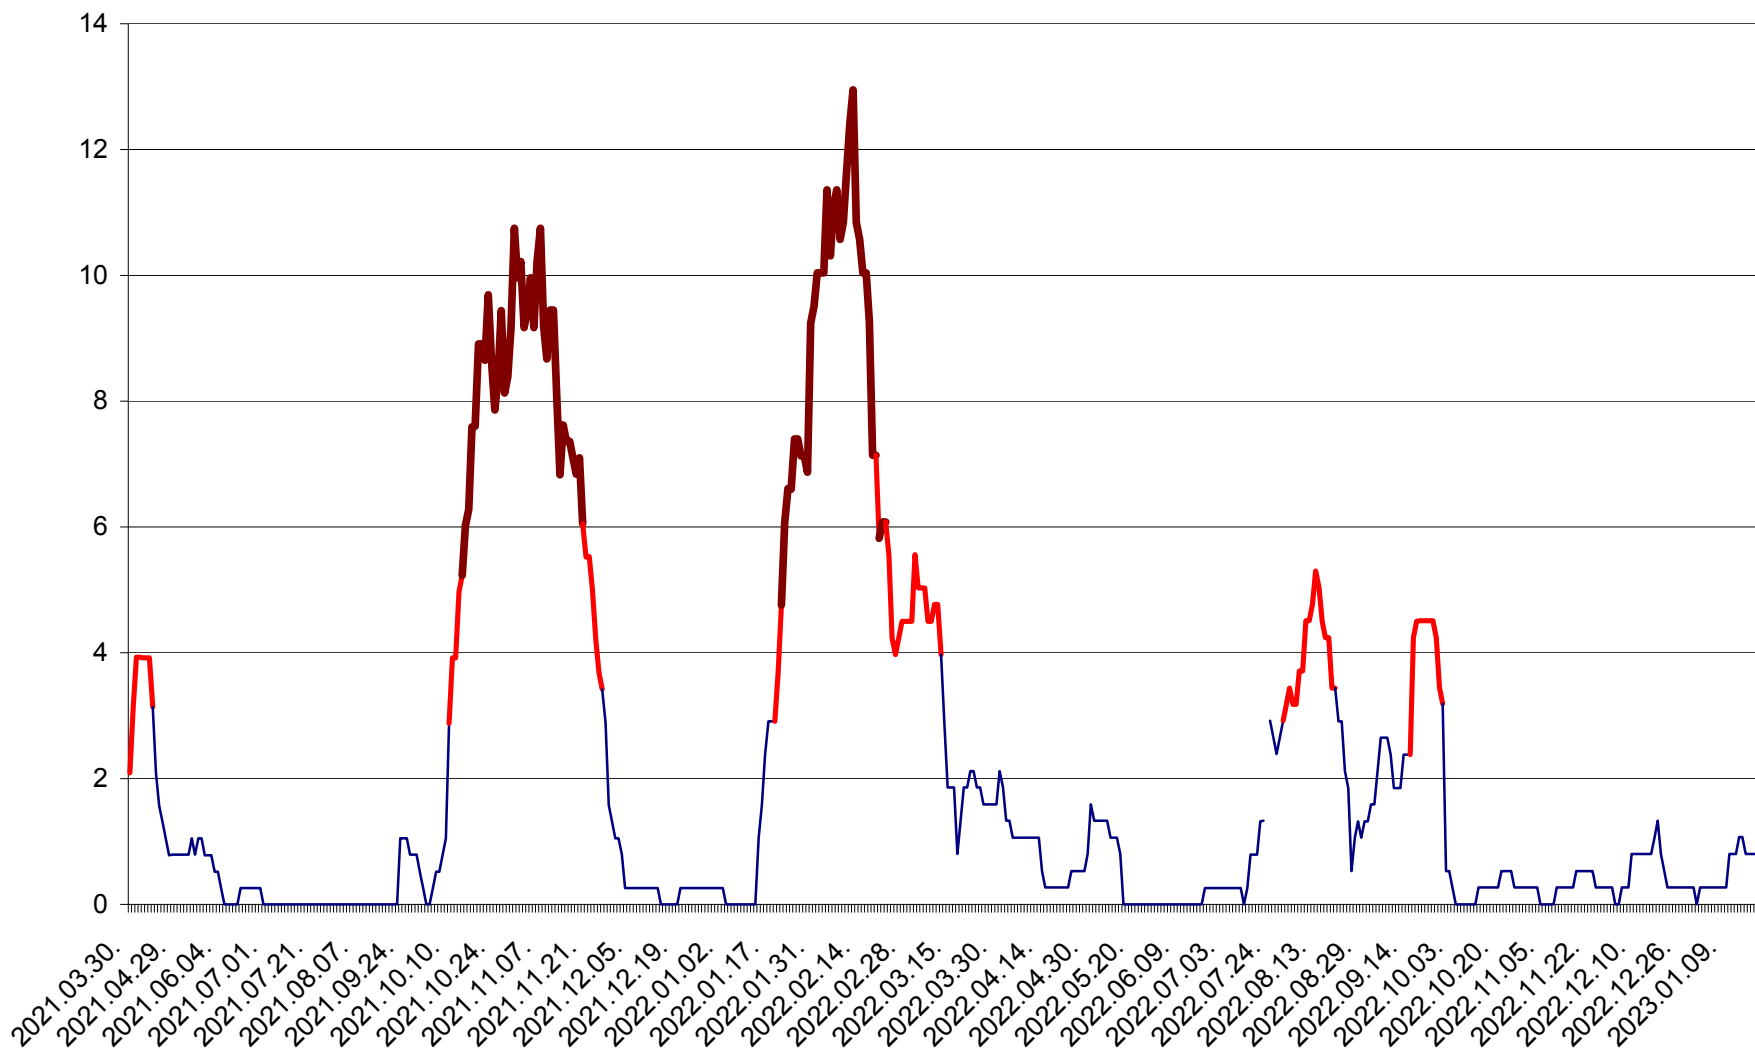

RACU - Evolutia incidentei cumulate pe 14 zile la ‰ de locuitori
2021.04.01. - 2023.01.18.

REMETEA - Evolutia incidentei cumulate pe 14 zile la ‰ de locuitori
2021.04.01. - 2023.01.18.

SĂCEL - Evolutia incidentei cumulate pe 14 zile la ‰ de locuitori
2021.04.01. - 2023.01.18.

SÂNCRĂIENI - Evolutia incidentei cumulate pe 14 zile la ‰ de locuitori
2021.04.01. - 2023.01.18.

SÂNDOMINIC - Evolutia incidentei cumulate pe 14 zile la ‰ de locuitori
2021.04.01. - 2023.01.18.

SÂNMARTIN - Evolutia incidentei cumulate pe 14 zile la ‰ de locuitori
2021.04.01. - 2023.01.18.

SÂNSIMION - Evolutia incidentei cumulate pe 14 zile la ‰ de locuitori
2021.04.01. - 2023.01.18.

SÂNTIMBRU - Evolutia incidentei cumulate pe 14 zile la ‰ de locuitori
2021.04.01. - 2023.01.18.

SĂRMAȘ - Evolutia incidentei cumulate pe 14 zile la ‰ de locuitori
2021.04.01. - 2023.01.18.