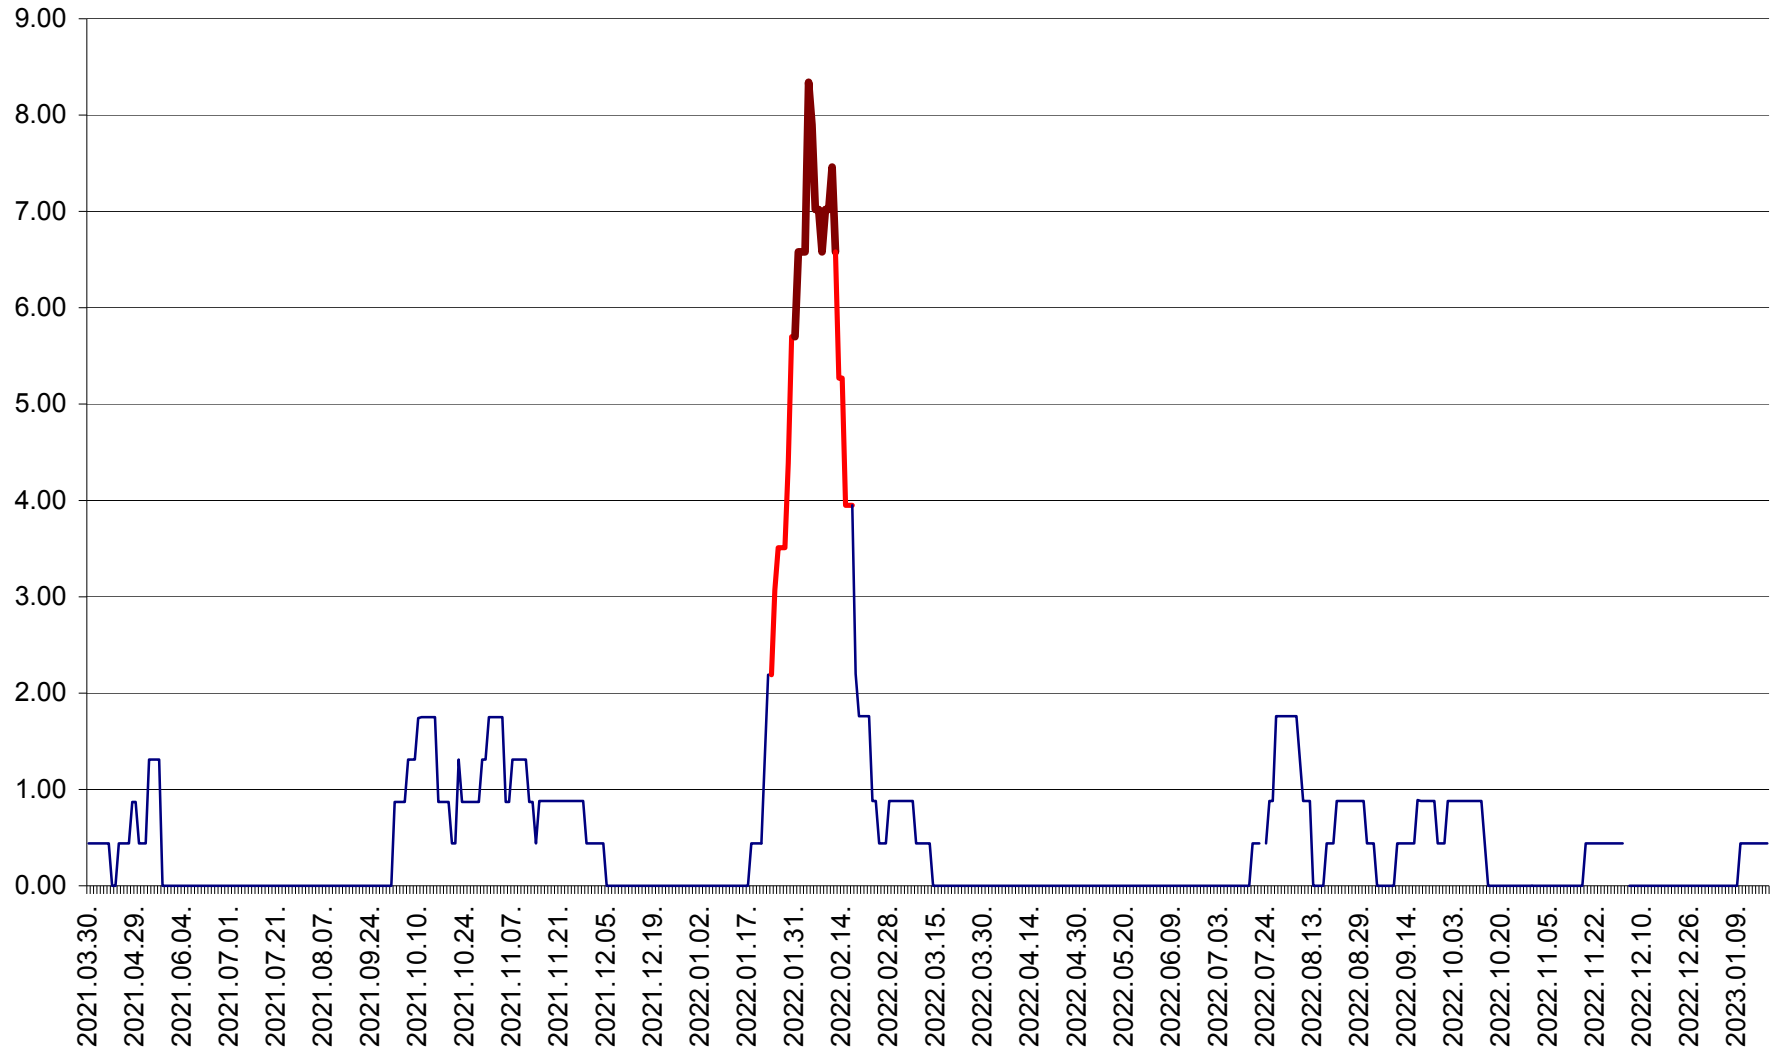

ORAȘ BĂLAN - Evoluția incidenței cumulate pe 14 zile la ‰ de locuitori
2021.04.01. - 2023.01.18.

BILBOR - Evolutia incidentei cumulate pe 14 zile la ‰ de locuitori
2021.04.01. - 2023.01.18.

ORAȘ BORSEC - Evolutia incidentei cumulate pe 14 zile la ‰ de locuitori
2021.04.01. - 2023.01.18.

BRĂDEȘTI - Evoluția incidenței cumulate pe 14 zile la ‰ de locuitori
2021.04.01. - 2023.01.18.

CĂPÂLNIȚA - Evoluția incidenței cumulate pe 14 zile la ‰ de locuitori
2021.04.01. - 2023.01.18.

CÂRȚA - Evolutia incidentei cumulate pe 14 zile la ‰ de locuitori
2021.04.01. - 2023.01.18.

CICEU - Evolutia incidentei cumulate pe 14 zile la ‰ de locuitori
2021.04.01. - 2023.01.18.

CIUCSÂNGEORGIU - Evolutia incidentei cumulate pe 14 zile la ‰ de locuitori
2021.04.01. - 2023.01.18.

CIUMANI - Evolutia incidentei cumulate pe 14 zile la ‰ de locuitori
2021.04.01. - 2023.01.18.

CORBU - Evolutia incidentei cumulate pe 14 zile la ‰ de locuitori
2021.04.01. - 2023.01.18.

CORUND - Evolutia incidentei cumulate pe 14 zile la ‰ de locuitori
2021.04.01. - 2023.01.18.

COZMENI - Evolutia incidentei cumulate pe 14 zile la ‰ de locuitori
2021.04.01. - 2023.01.18.