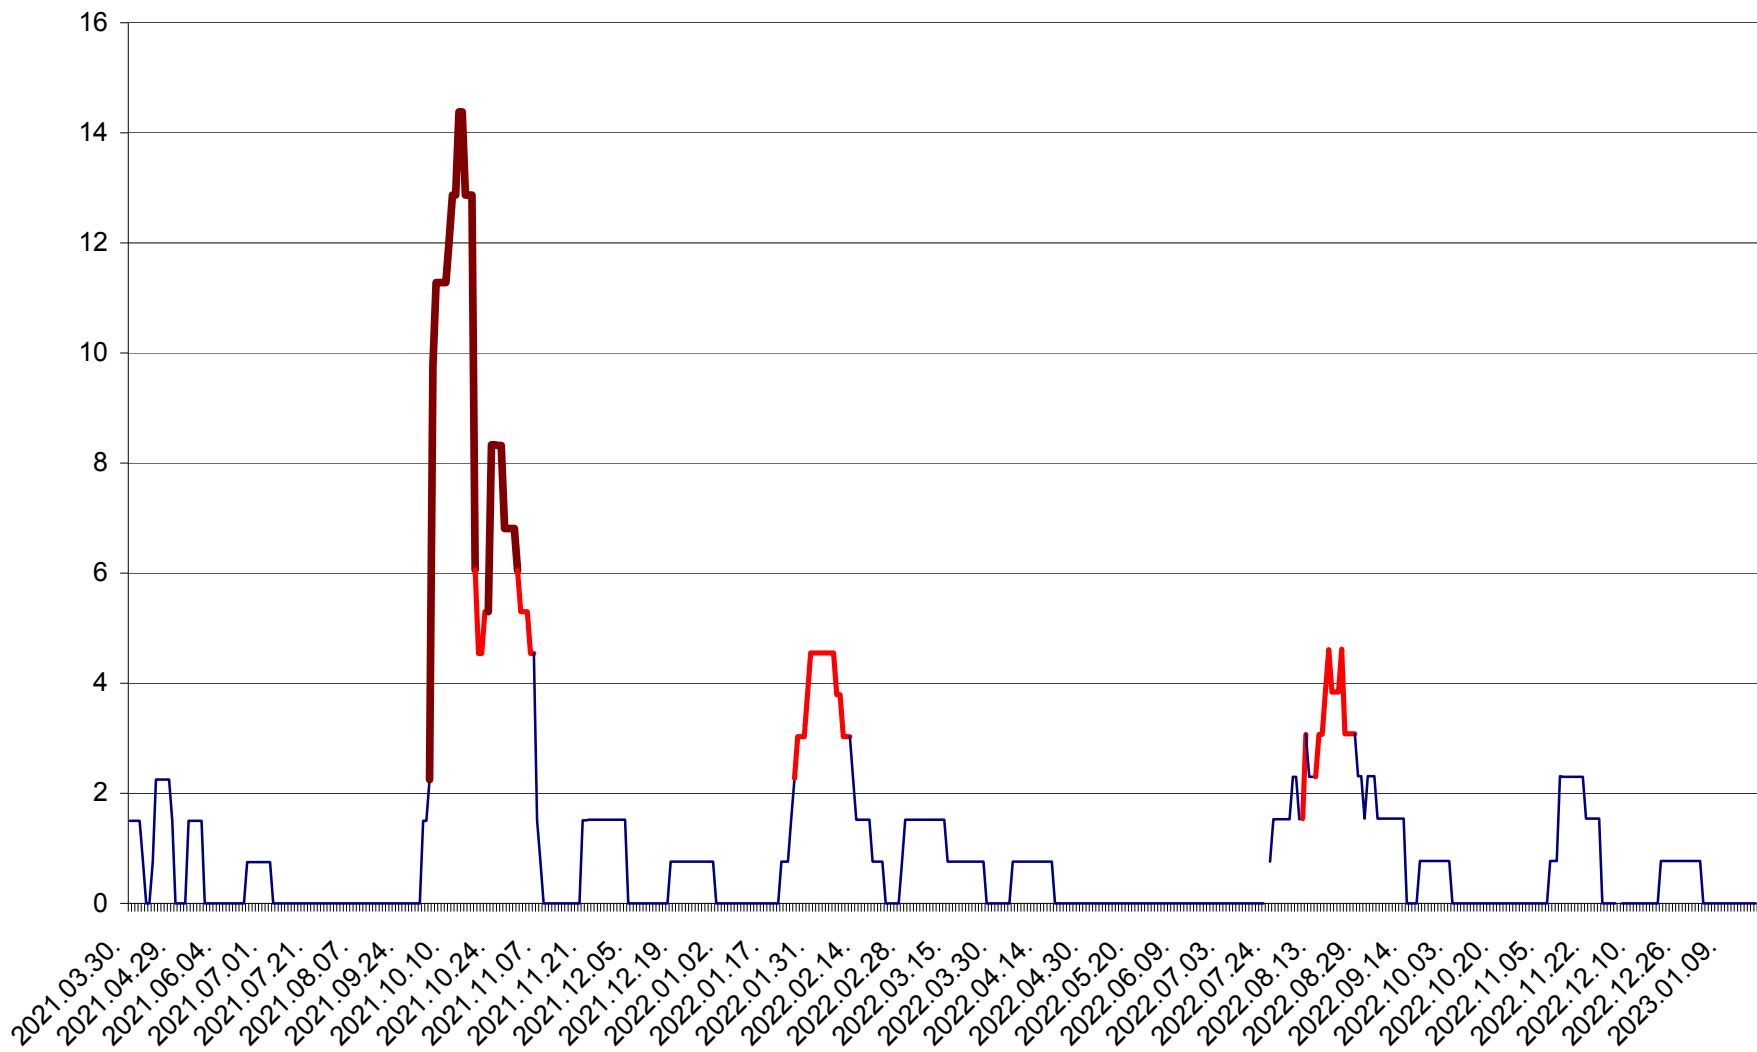

LELICENI - Evolutia incidentei cumulate pe 14 zile la ‰ de locuitori
2021.04.01. - 2023.01.18.

LUETA - Evolutia incidentei cumulate pe 14 zile la ‰ de locuitori
2021.04.01. - 2023.01.18.

LUNCA DE JOS - Evolutia incidentei cumulate pe 14 zile la ‰ de locuitori
2021.04.01. - 2023.01.18.

LUNCA DE SUS - Evolutia incidentei cumulate pe 14 zile la ‰ de locuitori
2021.04.01. - 2023.01.18.

LUPENI - Evolutia incidentei cumulate pe 14 zile la ‰ de locuitori
2021.04.01. - 2023.01.18.

MĂDĂRAȘ - Evolutia incidentei cumulate pe 14 zile la ‰ de locuitori
2021.04.01. - 2023.01.18.

MĂRTINIȘ - Evolutia incidentei cumulate pe 14 zile la ‰ de locuitori
2021.04.01. - 2023.01.18.

MEREȘTI - Evolutia incidentei cumulate pe 14 zile la ‰ de locuitori
2021.04.01. - 2023.01.18.

MUNICIPIUL MIERCUREA-CIUC - Evolutia incidentei cumulate pe 14 zile la ‰ de locuitori
2021.04.01. - 2023.01.18.

MIHĂILENI - Evolutia incidentei cumulate pe 14 zile la ‰ de locuitori
2021.04.01. - 2023.01.18.

MUGENI - Evolutia incidentei cumulate pe 14 zile la ‰ de locuitori
2021.04.01. - 2023.01.18.

OCLAND - Evolutia incidentei cumulate pe 14 zile la ‰ de locuitori
2021.04.01. - 2023.01.18.