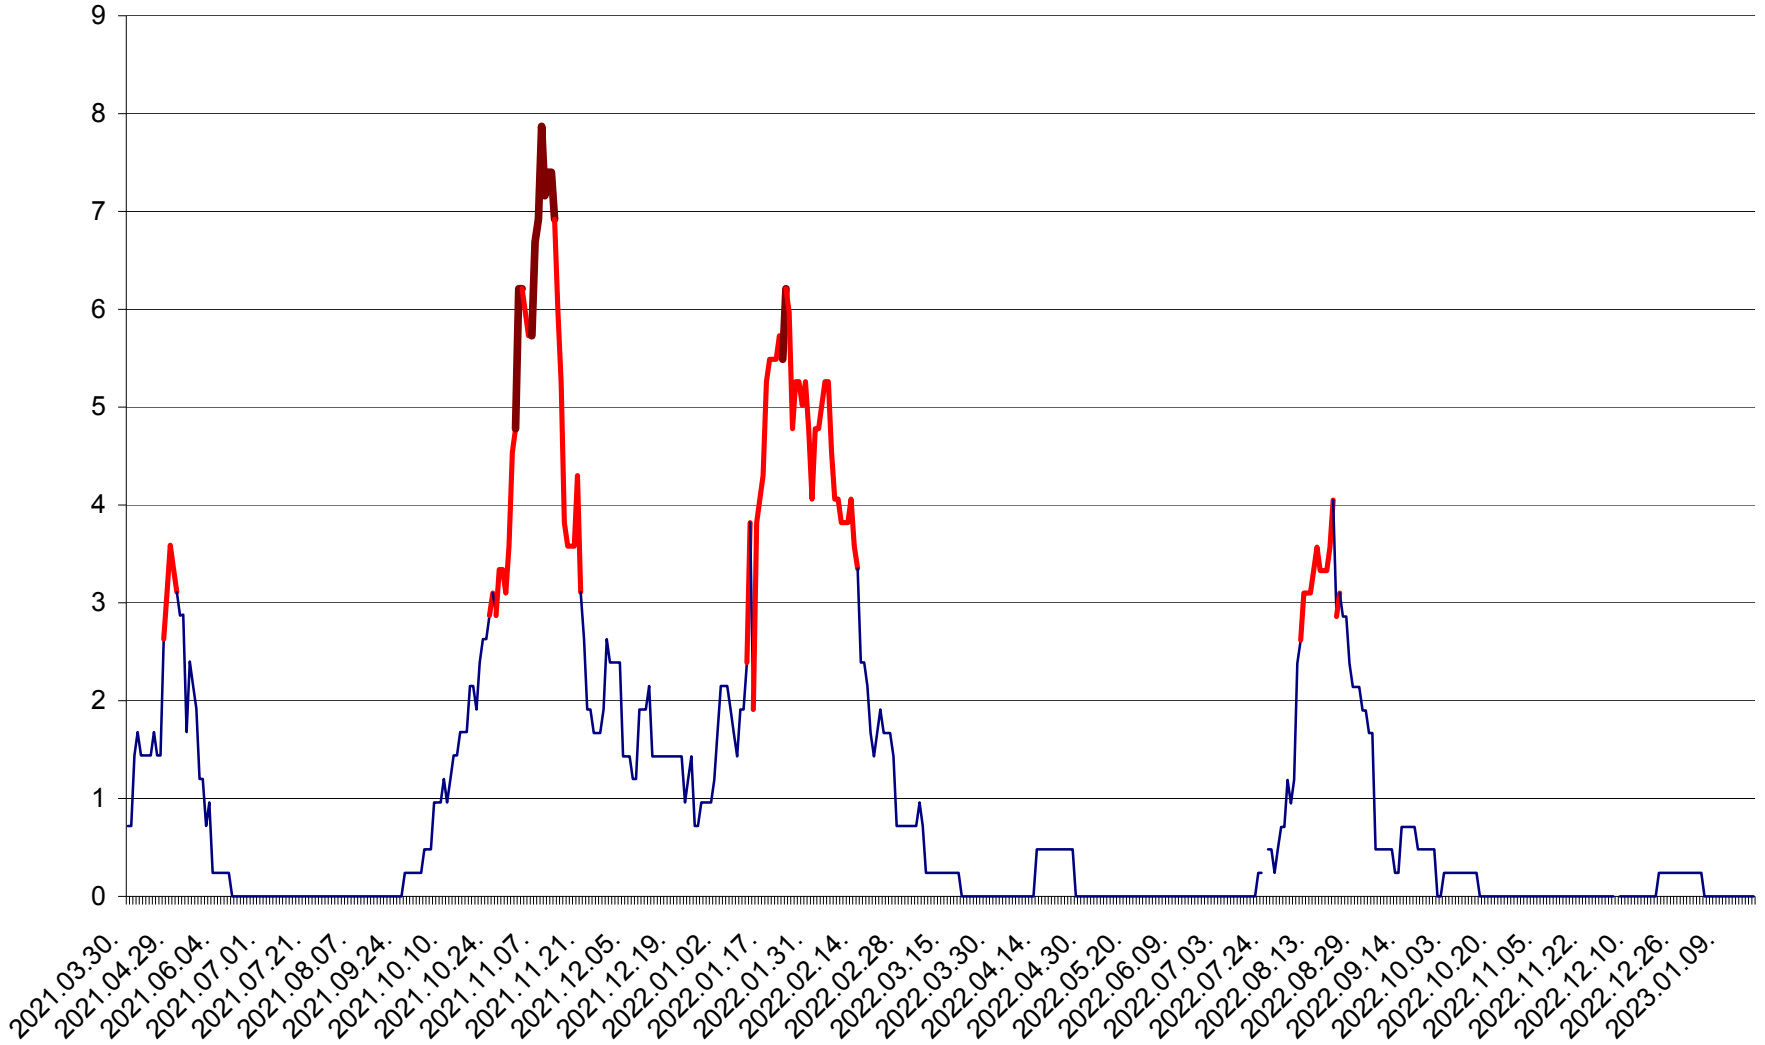

CORBU - Evolutia incidentei cumulate pe 14 zile la ‰ de locuitori
2021.04.01. - 2023.01.18.

CORUND - Evolutia incidentei cumulate pe 14 zile la ‰ de locuitori
2021.04.01. - 2023.01.18.

COZMENI - Evolutia incidentei cumulate pe 14 zile la ‰ de locuitori
2021.04.01. - 2023.01.18.

ORAȘ CRISTURU SECUIESC - Evolutia incidentei cumulate pe 14 zile la ‰ de locuitori
2021.04.01. - 2023.01.18.

DĂNEȘTI - Evolulia incidenței cumulate pe 14 zile la ‰ de locuitori
2021.04.01. - 2023.01.18.

DÂRJIU - Evolutia incidentei cumulate pe 14 zile la ‰ de locuitori
2021.04.01. - 2023.01.18.

DEALU - Evolutia incidentei cumulate pe 14 zile la ‰ de locuitori
2021.04.01. - 2023.01.18.

DITRĂU - Evolutia incidentei cumulate pe 14 zile la ‰ de locuitori
2021.04.01. - 2023.01.18.

FELICENI - Evolutia incidentei cumulate pe 14 zile la ‰ de locuitori
2021.04.01. - 2023.01.18.

FRUMOASA - Evolutia incidentei cumulate pe 14 zile la ‰ de locuitori
2021.04.01. - 2023.01.18.

GĂLĂUȚAȘ - Evoluția incidentei cumulate pe 14 zile la ‰ de locuitori
2021.04.01. - 2023.01.18.