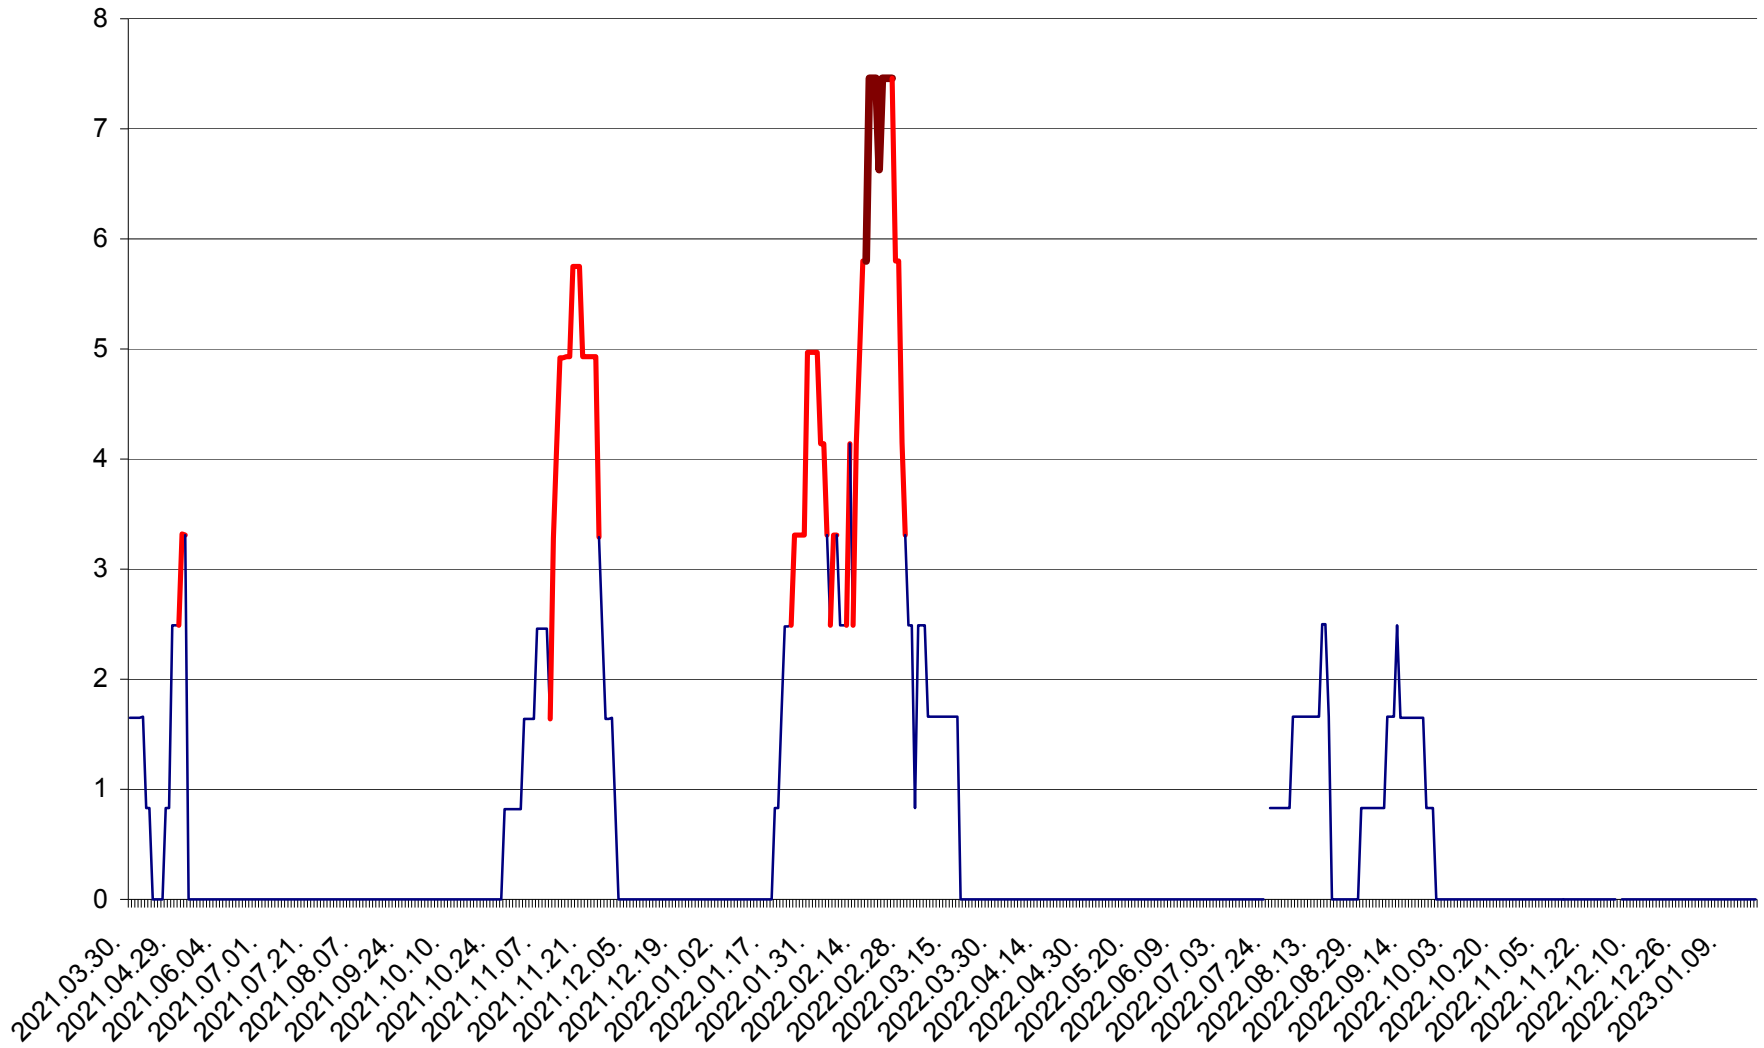

PLĂIEȘII DE JOS - Evoluția incidentei cumulate pe 14 zile la ‰ de locuitori
2021.04.01. - 2023.01.18.

PORUMBENI - Evolutia incidentei cumulate pe 14 zile la ‰ de locuitori
2021.04.01. - 2023.01.18.

PRAID - Evolutia incidentei cumulate pe 14 zile la ‰ de locuitori
2021.04.01. - 2023.01.18.

RACU - Evolutia incidentei cumulate pe 14 zile la ‰ de locuitori
2021.04.01. - 2023.01.18.

REMETEA - Evolutia incidentei cumulate pe 14 zile la ‰ de locuitori
2021.04.01. - 2023.01.18.

SĂCEL - Evolutia incidentei cumulate pe 14 zile la ‰ de locuitori
2021.04.01. - 2023.01.18.