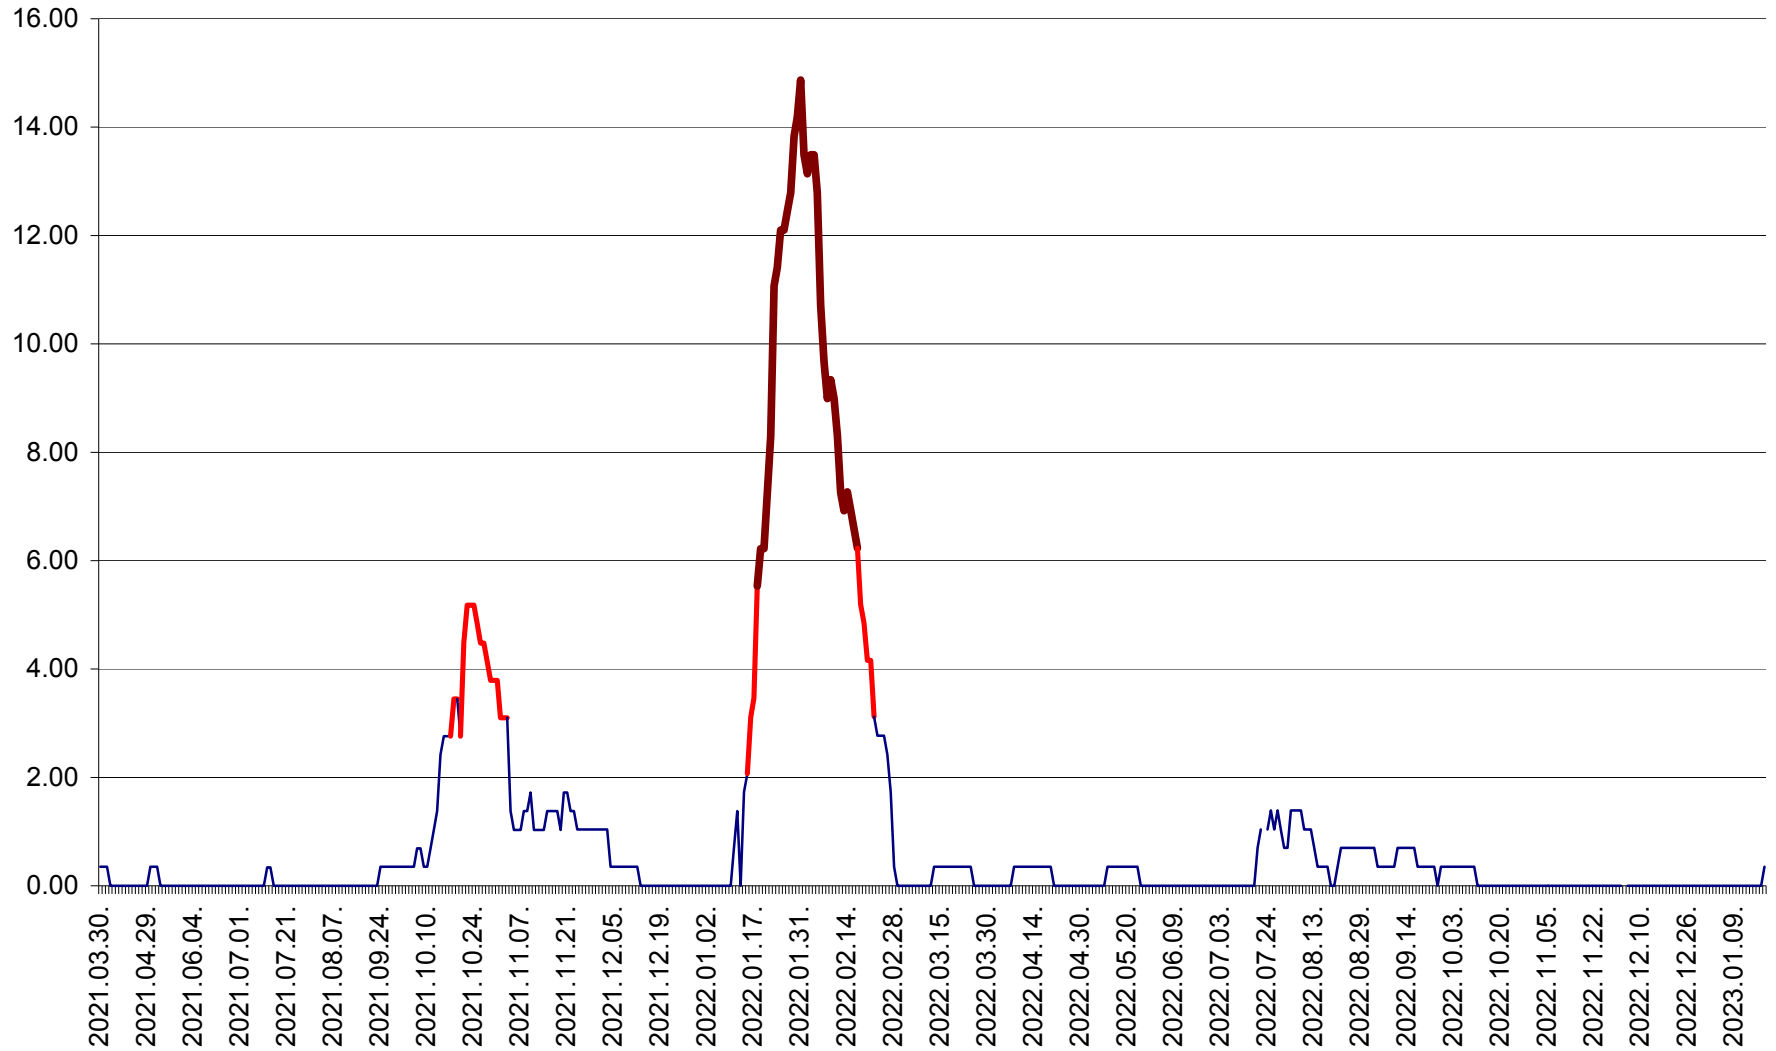

ORAȘ BĂLAN - Evoluția incidenței cumulate pe 14 zile la ‰ de locuitori
2021.04.01. - 2023.01.18.

BILBOR - Evolutia incidentei cumulate pe 14 zile la ‰ de locuitori
2021.04.01. - 2023.01.18.

ORAȘ BORSEC - Evolutia incidentei cumulate pe 14 zile la ‰ de locuitori
2021.04.01. - 2023.01.18.

BRĂDEȘTI - Evoluția incidenței cumulate pe 14 zile la ‰ de locuitori
2021.04.01. - 2023.01.18.

CĂPÂLNIȚA - Evoluția incidenței cumulate pe 14 zile la ‰ de locuitori
2021.04.01. - 2023.01.18.

CÂRȚA - Evolutia incidentei cumulate pe 14 zile la ‰ de locuitori
2021.04.01. - 2023.01.18.

CICEU - Evolutia incidentei cumulate pe 14 zile la ‰ de locuitori
2021.04.01. - 2023.01.18.

CIUCSÂNGEORGIU - Evolutia incidentei cumulate pe 14 zile la ‰ de locuitori
2021.04.01. - 2023.01.18.

CIUMANI - Evolutia incidentei cumulate pe 14 zile la ‰ de locuitori
2021.04.01. - 2023.01.18.

CORBU - Evolutia incidentei cumulate pe 14 zile la ‰ de locuitori
2021.04.01. - 2023.01.18.

CORUND - Evolutia incidentei cumulate pe 14 zile la ‰ de locuitori
2021.04.01. - 2023.01.18.

COZMENI - Evolutia incidentei cumulate pe 14 zile la ‰ de locuitori
2021.04.01. - 2023.01.18.