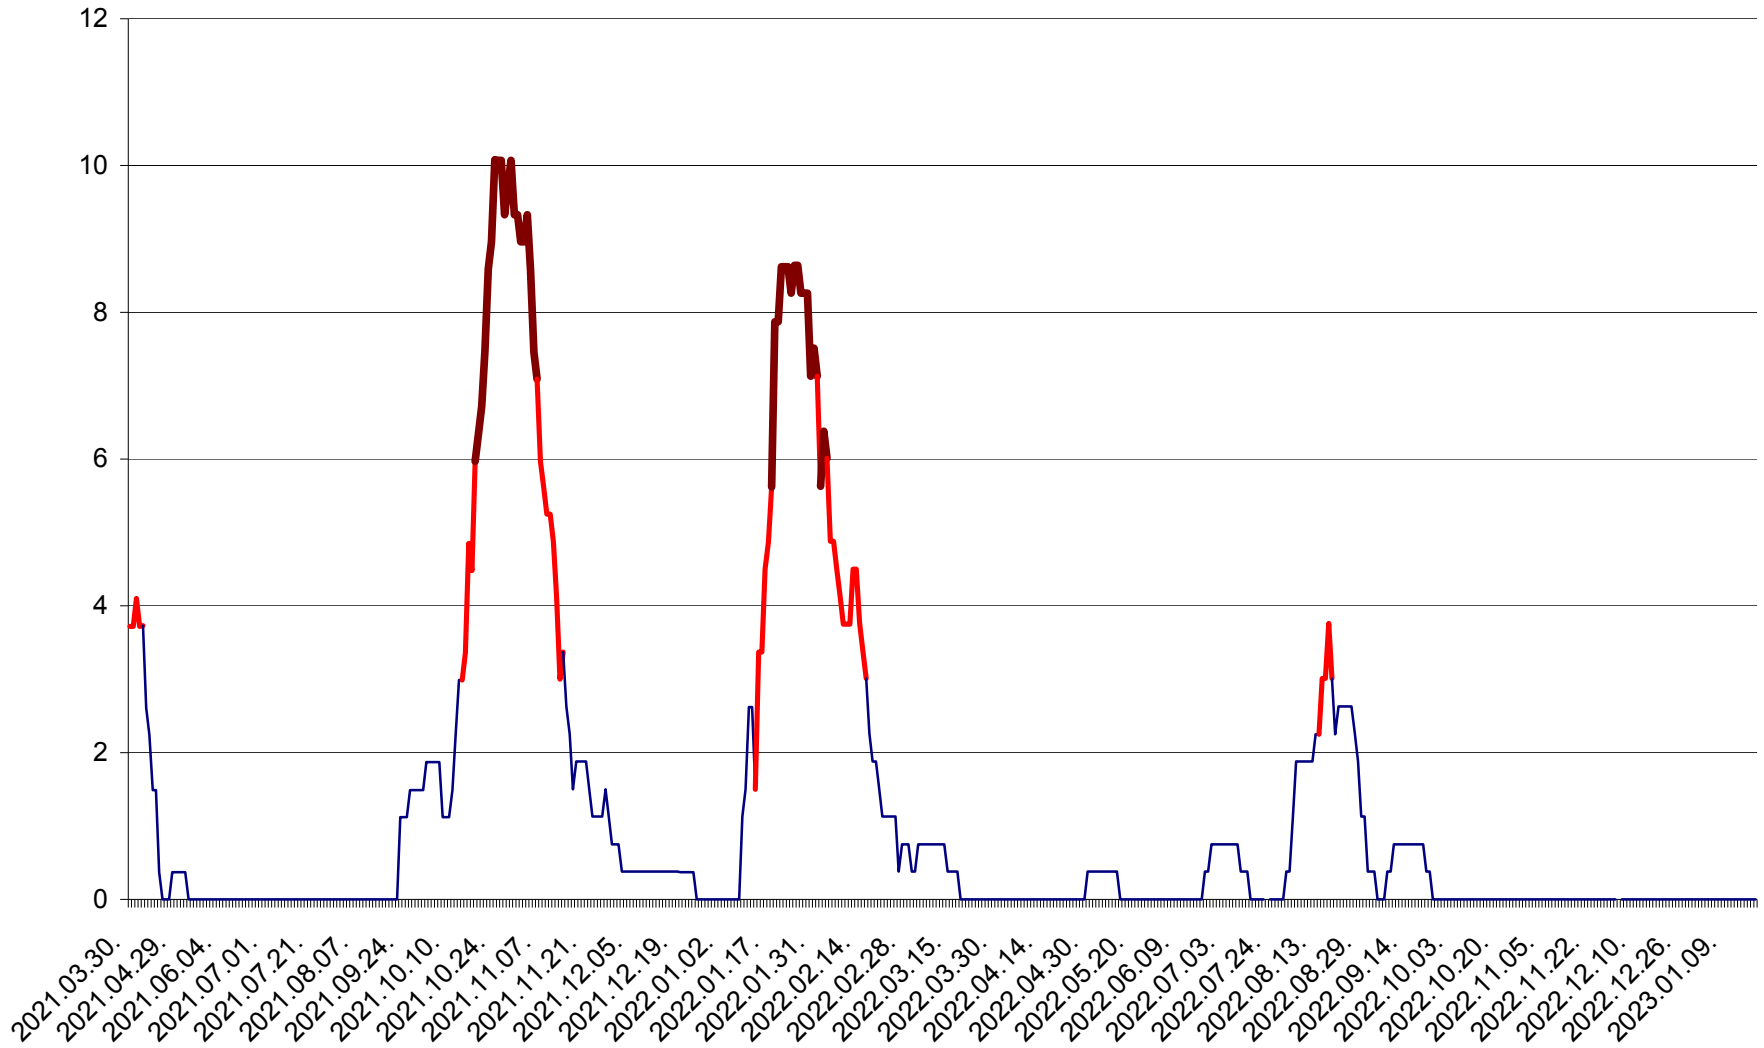

PLĂIEȘII DE JOS - Evoluția incidentei cumulate pe 14 zile la ‰ de locuitori
2021.04.01. - 2023.01.18.

PORUMBENI - Evolutia incidentei cumulate pe 14 zile la ‰ de locuitori
2021.04.01. - 2023.01.18.

PRAID - Evolutia incidentei cumulate pe 14 zile la ‰ de locuitori
2021.04.01. - 2023.01.18.

RACU - Evolutia incidentei cumulate pe 14 zile la ‰ de locuitori
2021.04.01. - 2023.01.18.

REMETEA - Evolutia incidentei cumulate pe 14 zile la ‰ de locuitori
2021.04.01. - 2023.01.18.

SĂCEL - Evolutia incidentei cumulate pe 14 zile la ‰ de locuitori
2021.04.01. - 2023.01.18.

SÂNCRĂIENI - Evolutia incidentei cumulate pe 14 zile la ‰ de locuitori
2021.04.01. - 2023.01.18.

SÂNDOMINIC - Evolutia incidentei cumulate pe 14 zile la ‰ de locuitori
2021.04.01. - 2023.01.18.

SÂNMARTIN - Evolutia incidentei cumulate pe 14 zile la ‰ de locuitori
2021.04.01. - 2023.01.18.