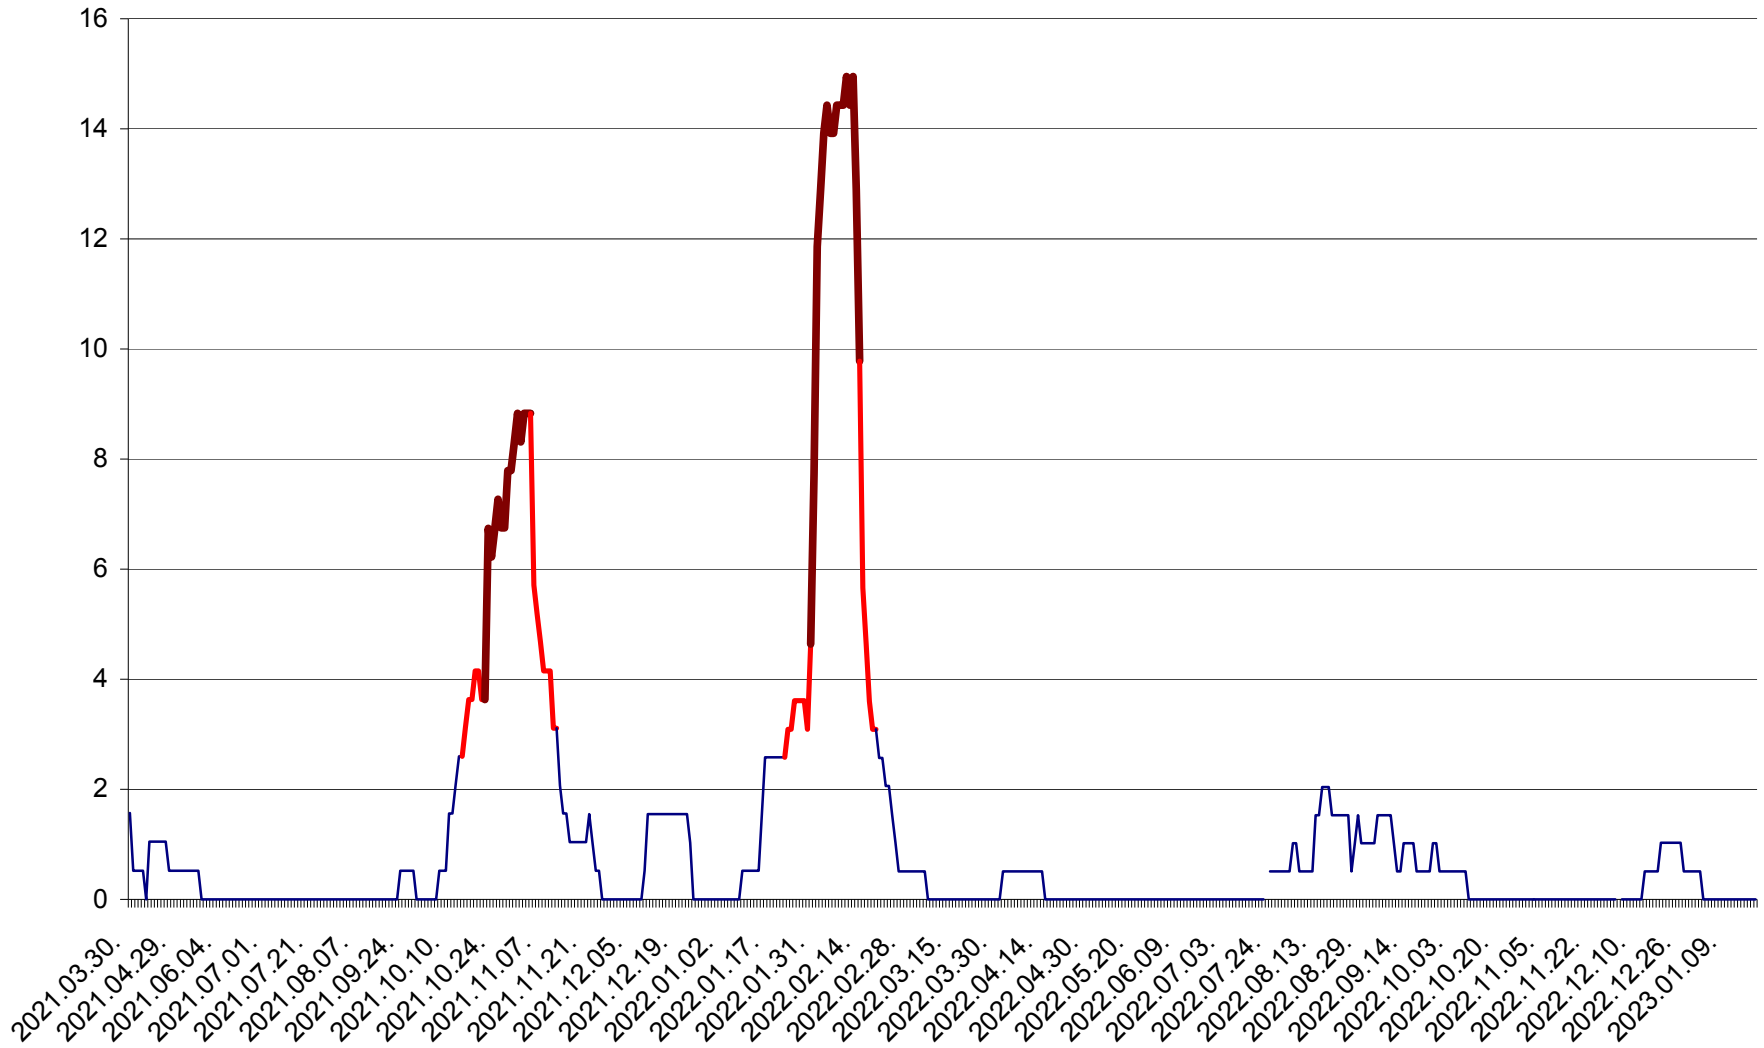

MIHĂILENI - Evolutia incidentei cumulate pe 14 zile la ‰ de locuitori
2021.04.01. - 2023.01.18.

MUGENI - Evolutia incidentei cumulate pe 14 zile la ‰ de locuitori
2021.04.01. - 2023.01.18.

OCLAND - Evolutia incidentei cumulate pe 14 zile la ‰ de locuitori
2021.04.01. - 2023.01.18.

MUNICIPIUL ODORHEIU SECUIESC - Evolutia incidentei cumulate pe 14 zile la % de locuitori
2021.04.01. - 2023.01.18.

PĂULENI-CIUC - Evolutia incidentei cumulate pe 14 zile la ‰ de locuitori
2021.04.01. - 2023.01.18.

PLĂIEȘII DE JOS - Evoluția incidentei cumulate pe 14 zile la ‰ de locuitori
2021.04.01. - 2023.01.18.

PORUMBENI - Evolutia incidentei cumulate pe 14 zile la ‰ de locuitori
2021.04.01. - 2023.01.18.

PRAID - Evolutia incidentei cumulate pe 14 zile la ‰ de locuitori
2021.04.01. - 2023.01.18.

RACU - Evolutia incidentei cumulate pe 14 zile la ‰ de locuitori
2021.04.01. - 2023.01.18.

REMETEA - Evolutia incidentei cumulate pe 14 zile la ‰ de locuitori
2021.04.01. - 2023.01.18.

SĂCEL - Evolutia incidentei cumulate pe 14 zile la ‰ de locuitori
2021.04.01. - 2023.01.18.