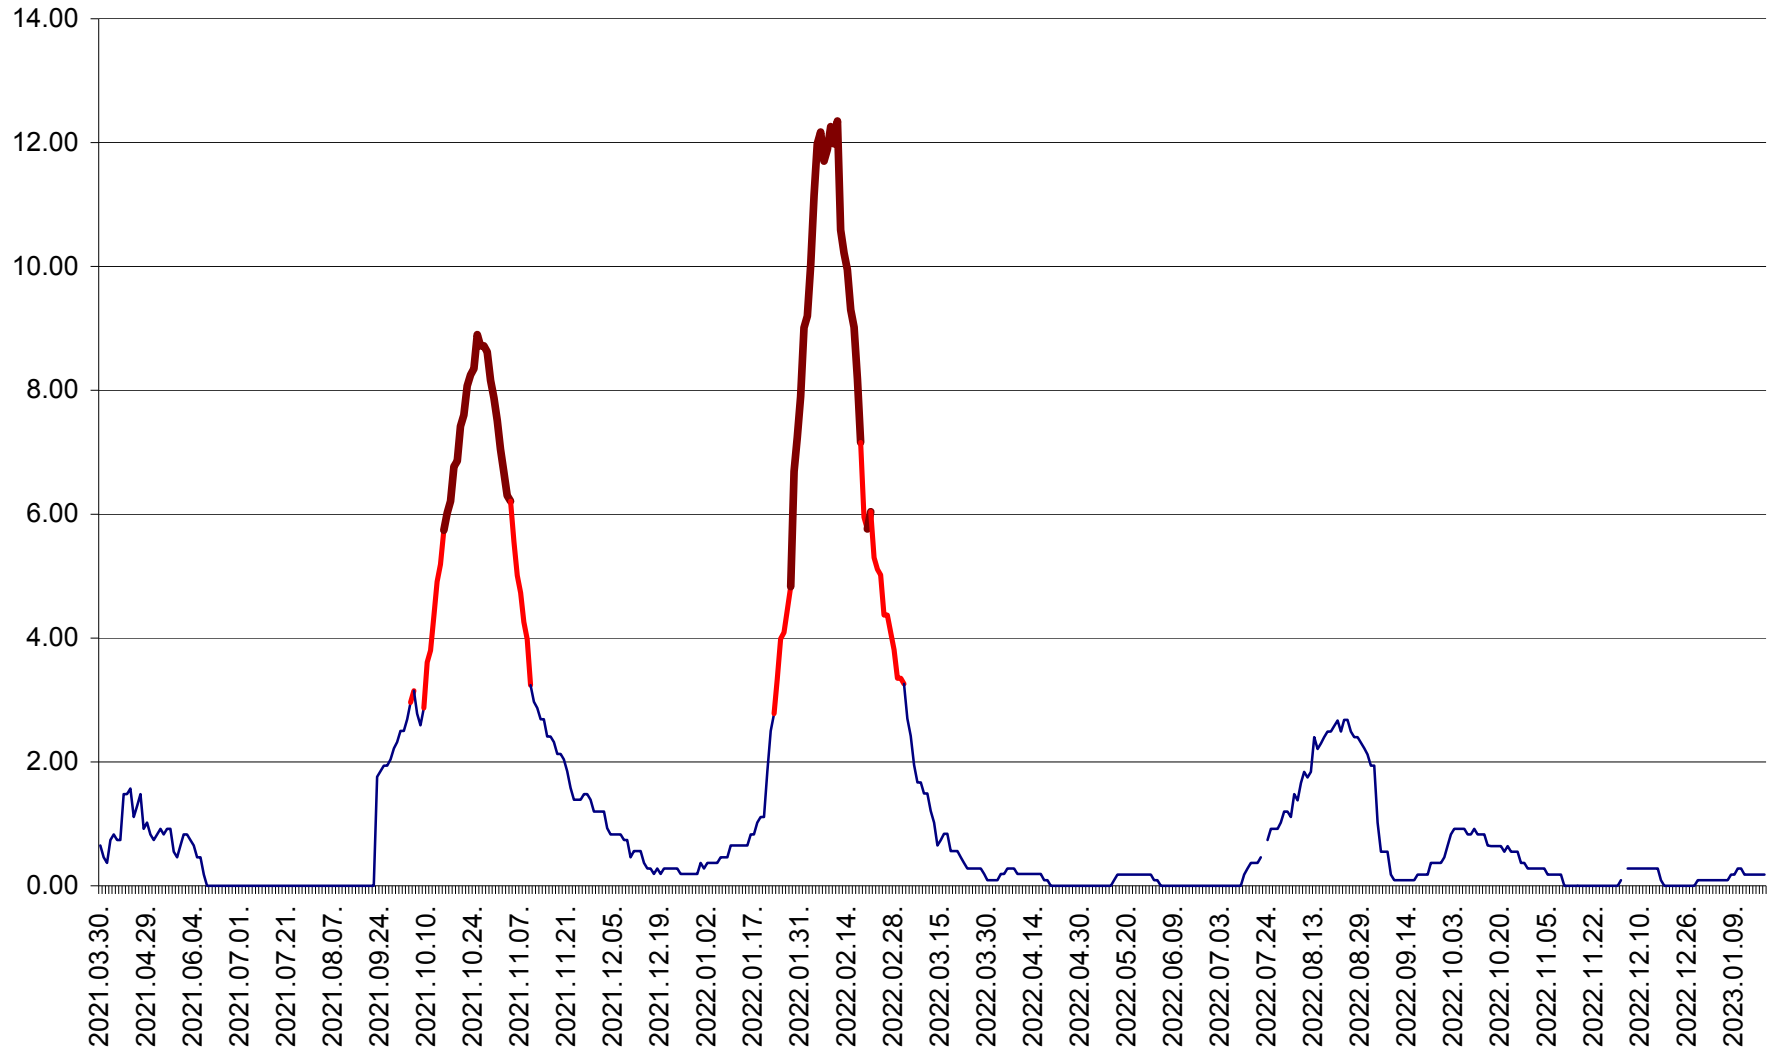

ORAȘ BĂLAN - Evoluția incidenței cumulate pe 14 zile la ‰ de locuitori
2021.04.01. - 2023.01.18.

BILBOR - Evolutia incidentei cumulate pe 14 zile la ‰ de locuitori
2021.04.01. - 2023.01.18.

ORAȘ BORSEC - Evolutia incidentei cumulate pe 14 zile la ‰ de locuitori
2021.04.01. - 2023.01.18.

CICEU - Evolutia incidentei cumulate pe 14 zile la ‰ de locuitori
2021.04.01. - 2023.01.18.

CIUCSÂNGEORGIU - Evolutia incidentei cumulate pe 14 zile la ‰ de locuitori
2021.04.01. - 2023.01.18.

CIUMANI - Evolutia incidentei cumulate pe 14 zile la ‰ de locuitori
2021.04.01. - 2023.01.18.

CORBU - Evolutia incidentei cumulate pe 14 zile la ‰ de locuitori
2021.04.01. - 2023.01.18.

CORUND - Evolutia incidentei cumulate pe 14 zile la ‰ de locuitori
2021.04.01. - 2023.01.18.

COZMENI - Evolutia incidentei cumulate pe 14 zile la ‰ de locuitori
2021.04.01. - 2023.01.18.

ORAȘ CRISTURU SECUIESC - Evolutia incidentei cumulate pe 14 zile la ‰ de locuitori
2021.04.01. - 2023.01.18.

DĂNEȘTI - Evolulia incidenței cumulate pe 14 zile la ‰ de locuitori
2021.04.01. - 2023.01.18.