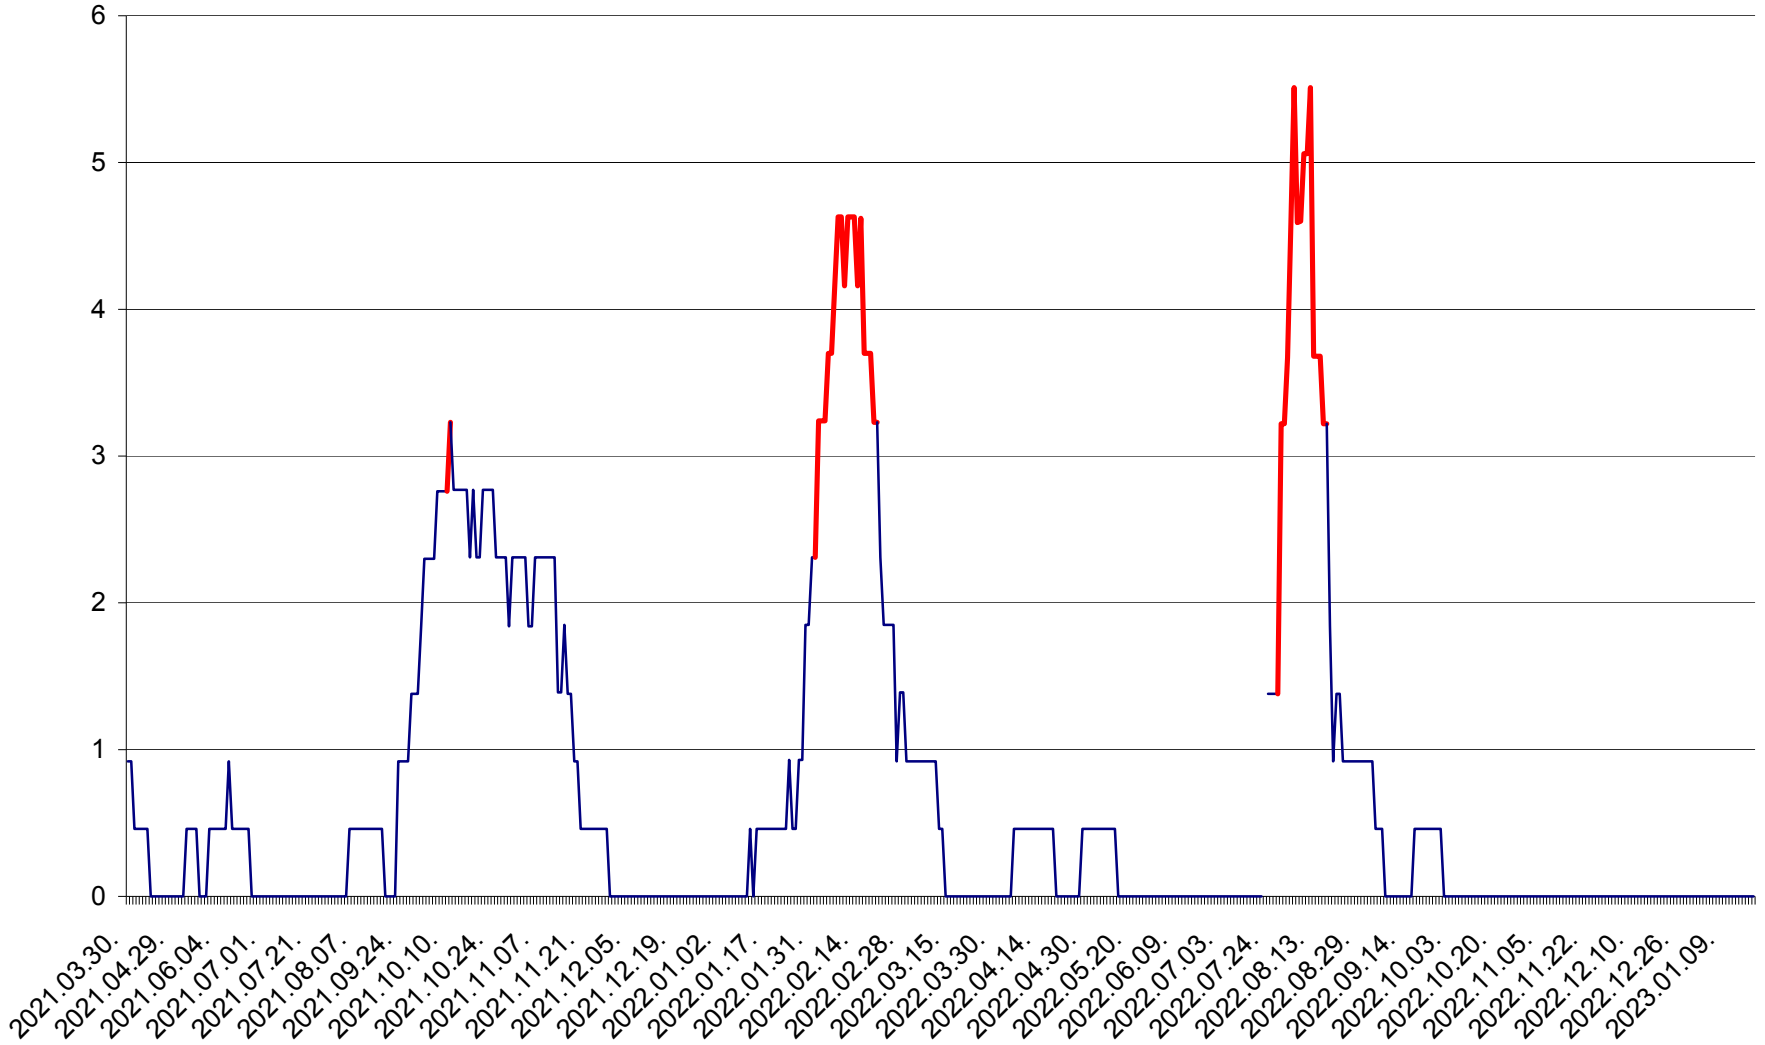

ȘIMONEȘTI - Evolutia incidentei cumulate pe 14 zile la ‰ de locuitori
2021.04.01. - 2023.01.18.

SUBCETATE - Evolutia incidentei cumulate pe 14 zile la ‰ de locuitori
2021.04.01. - 2023.01.18.

SUSENI - Evolutia incidentei cumulate pe 14 zile la ‰ de locuitori
2021.04.01. - 2023.01.18.

TOMEȘTI - Evolutia incidentei cumulate pe 14 zile la ‰ de locuitori
2021.04.01. - 2023.01.18.

MUNICIPIUL TOPLIȚA - Evolutia incidentei cumulate pe 14 zile la ‰ de locuitori
2021.04.01. - 2023.01.18.

TULGHEȘ - Evolutia incidentei cumulate pe 14 zile la ‰ de locuitori
2021.04.01. - 2023.01.18.

TUȘNAD - Evolutia incidentei cumulate pe 14 zile la ‰ de locuitori
2021.04.01. - 2023.01.18.

ULIEȘ - Evoluția incidenței cumulate pe 14 zile la ‰ de locuitori
2021.04.01. - 2023.01.18.

VĂRȘAG - Evolutia incidentei cumulate pe 14 zile la ‰ de locuitori
2021.04.01. - 2023.01.18.