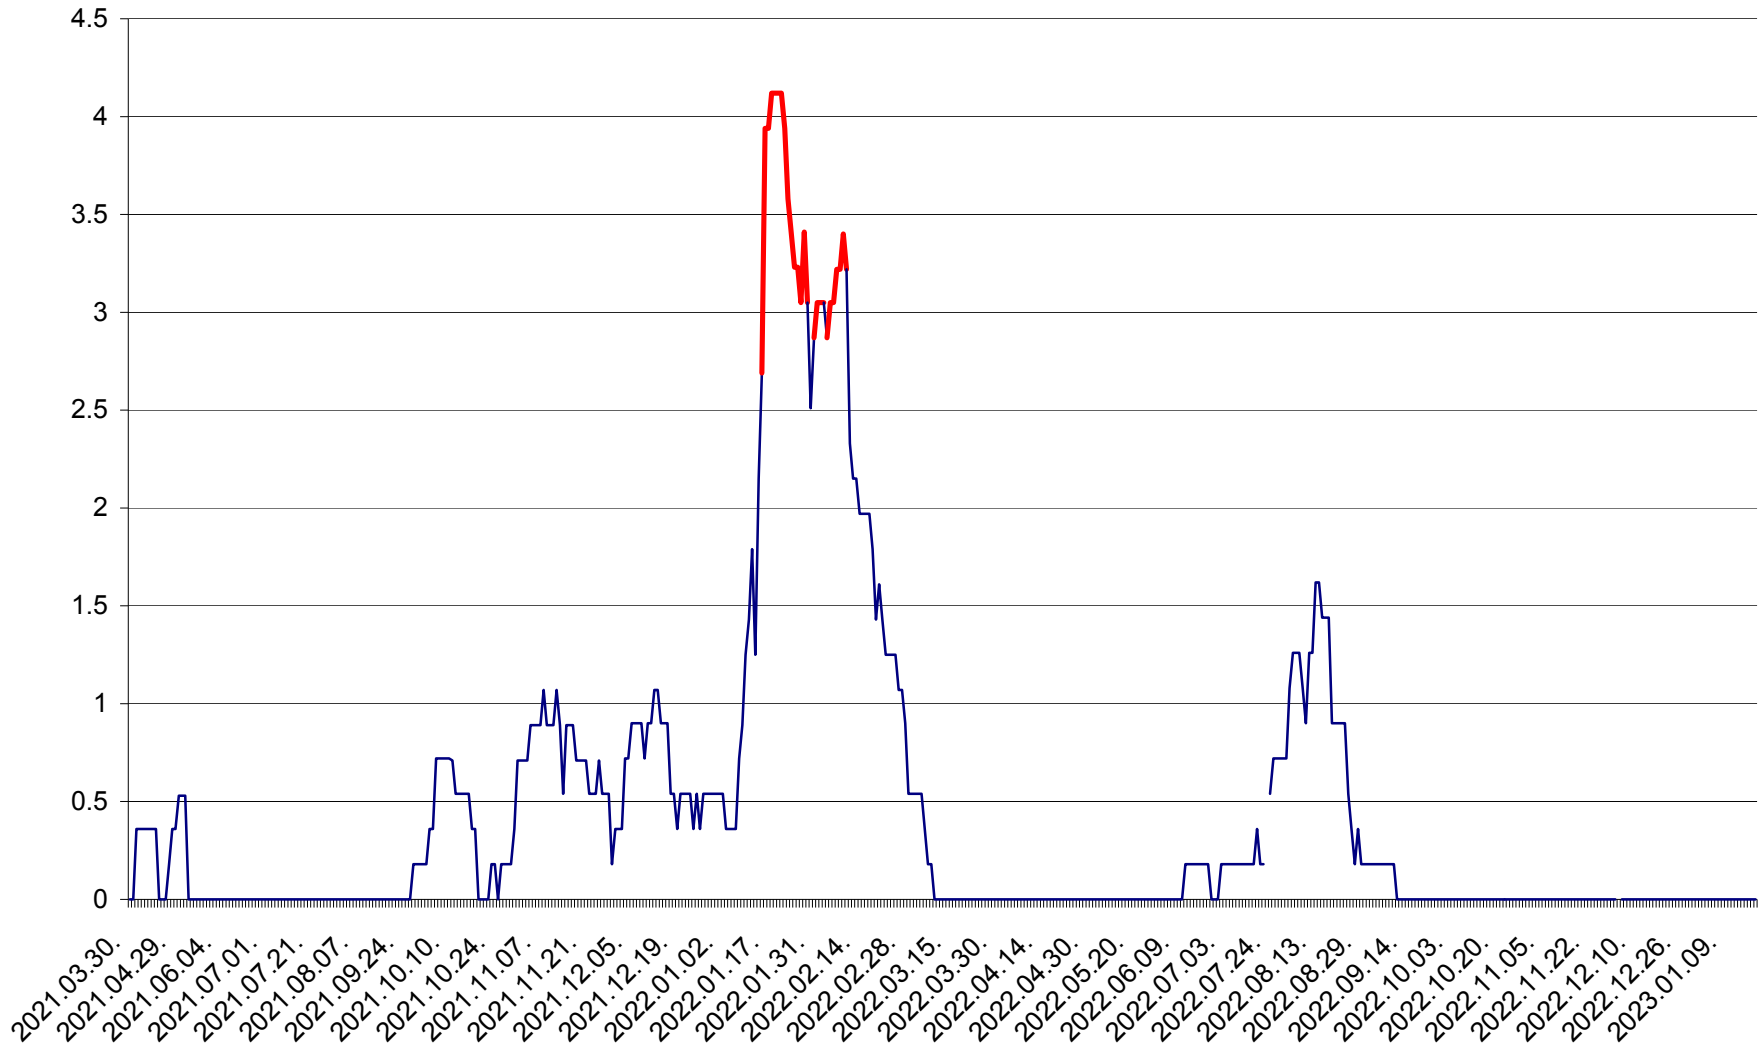

FELICENI - Evolutia incidentei cumulate pe 14 zile la ‰ de locuitori
2021.04.01. - 2023.01.18.

FRUMOASA - Evolutia incidentei cumulate pe 14 zile la ‰ de locuitori
2021.04.01. - 2023.01.18.

GĂLĂUȚAȘ - Evoluția incidentei cumulate pe 14 zile la ‰ de locuitori
2021.04.01. - 2023.01.18.

MUNICIPIUL GHEORGHENI - Evolutia incidentei cumulate pe 14 zile la ‰ de locuitori
2021.04.01. - 2023.01.18.

JOSENI - Evolutia incidentei cumulate pe 14 zile la ‰ de locuitori
2021.04.01. - 2023.01.18.

LĂZAREA - Evolutia incidentei cumulate pe 14 zile la % de locuitori
2021.04.01. - 2023.01.18.

LELICENI - Evolutia incidentei cumulate pe 14 zile la ‰ de locuitori
2021.04.01. - 2023.01.18.

LUETA - Evolutia incidentei cumulate pe 14 zile la ‰ de locuitori
2021.04.01. - 2023.01.18.

LUNCA DE JOS - Evolutia incidentei cumulate pe 14 zile la ‰ de locuitori
2021.04.01. - 2023.01.18.