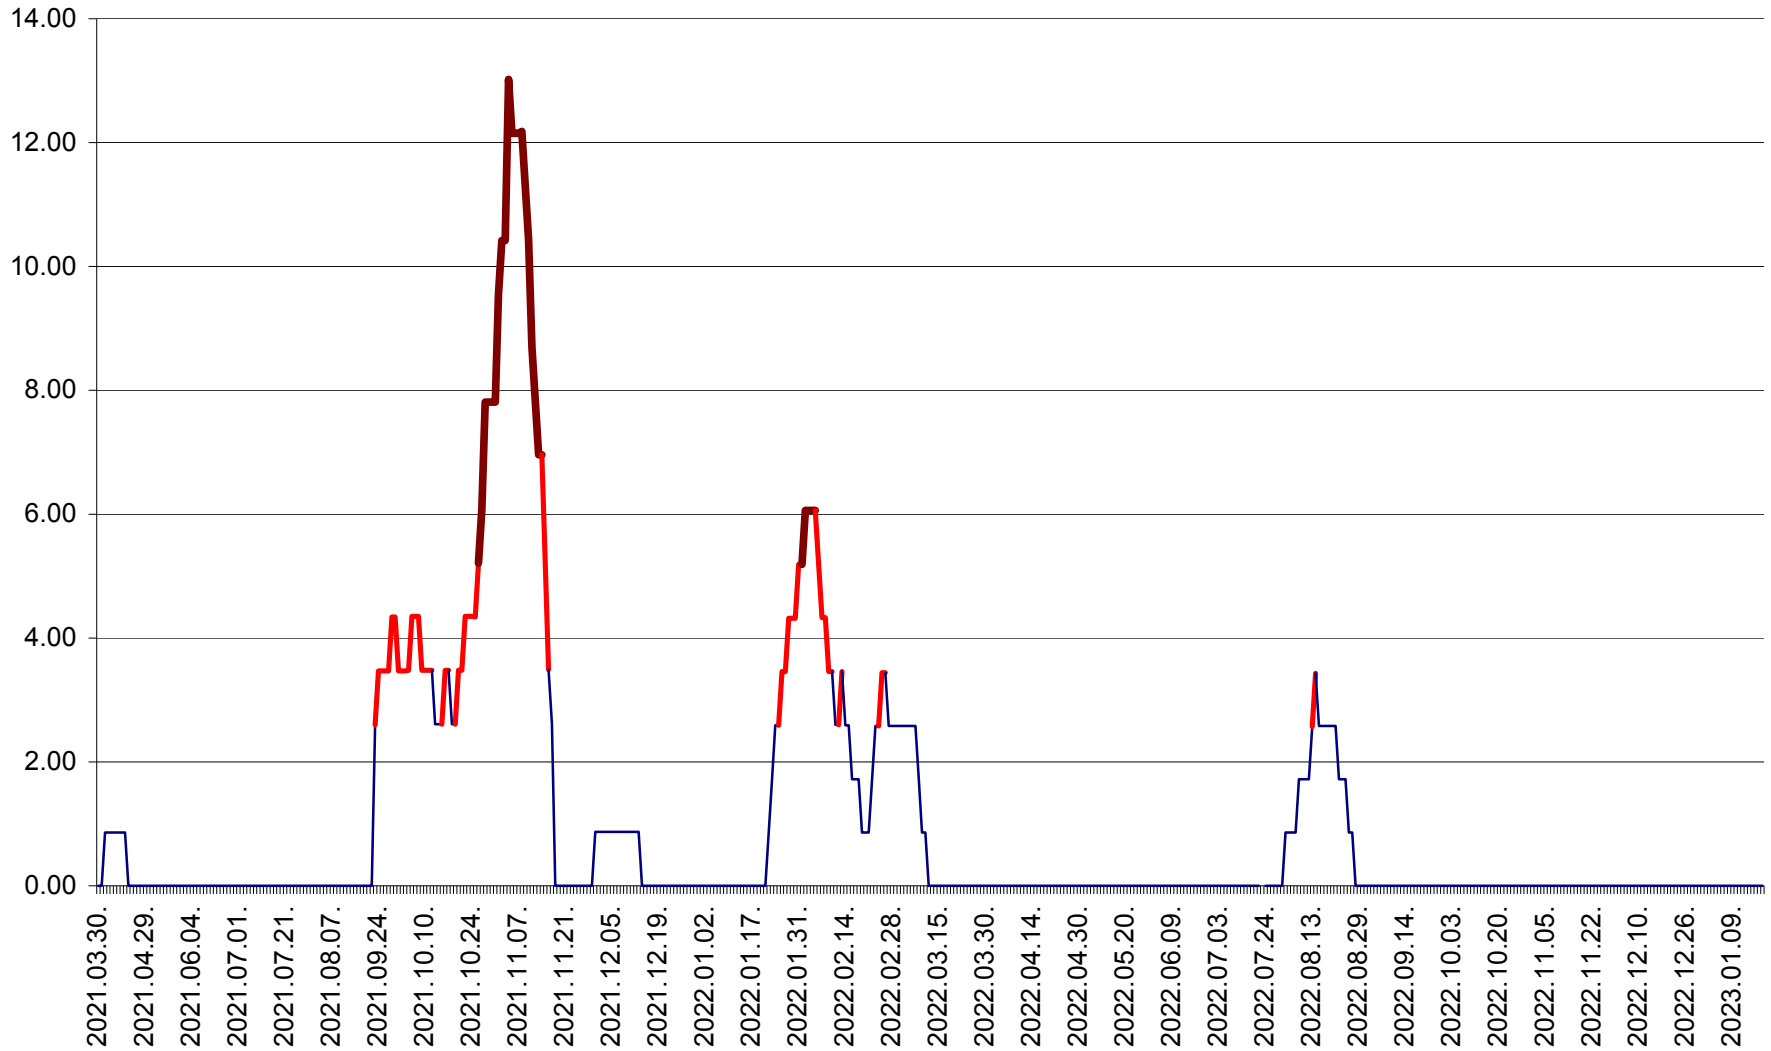

VĂRȘAG - Evolutia incidentei cumulate pe 14 zile la ‰ de locuitori
2021.04.01. - 2023.01.18.

ULIEȘ - Evoluția incidenței cumulate pe 14 zile la ‰ de locuitori
2021.04.01. - 2023.01.18.