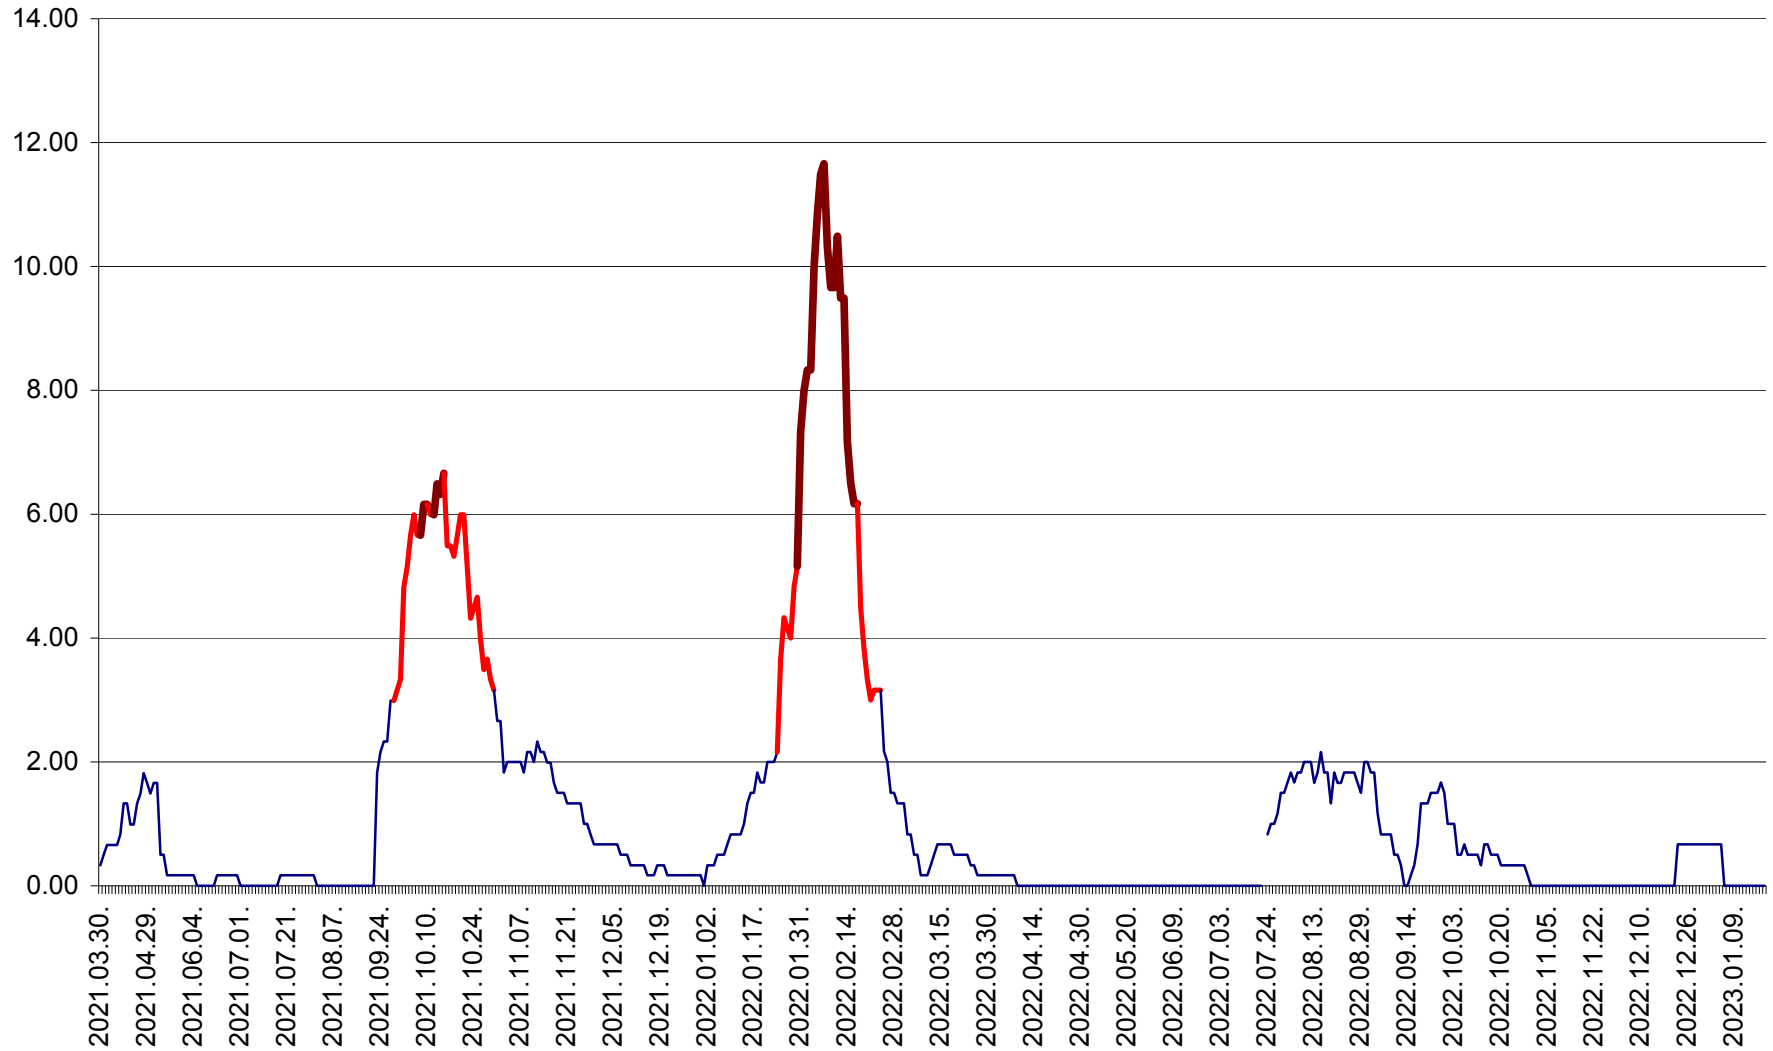

TUȘNAD - Evolutia incidentei cumulate pe 14 zile la ‰ de locuitori
2021.04.01. - 2023.01.18.

ULIEȘ - Evoluția incidenței cumulate pe 14 zile la ‰ de locuitori
2021.04.01. - 2023.01.18.

VĂRȘAG - Evolutia incidentei cumulate pe 14 zile la ‰ de locuitori
2021.04.01. - 2023.01.18.

ORAȘ VLĂHIȚA - Evolutia incidentei cumulate pe 14 zile la ‰ de locuitori
2021.04.01. - 2023.01.18.

VOȘLĂBENI - Evolutia incidentei cumulate pe 14 zile la ‰ de locuitori
2021.04.01. - 2023.01.18.

ZETEA - Evolutia incidentei cumulate pe 14 zile la ‰ de locuitori
2021.04.01. - 2023.01.18.