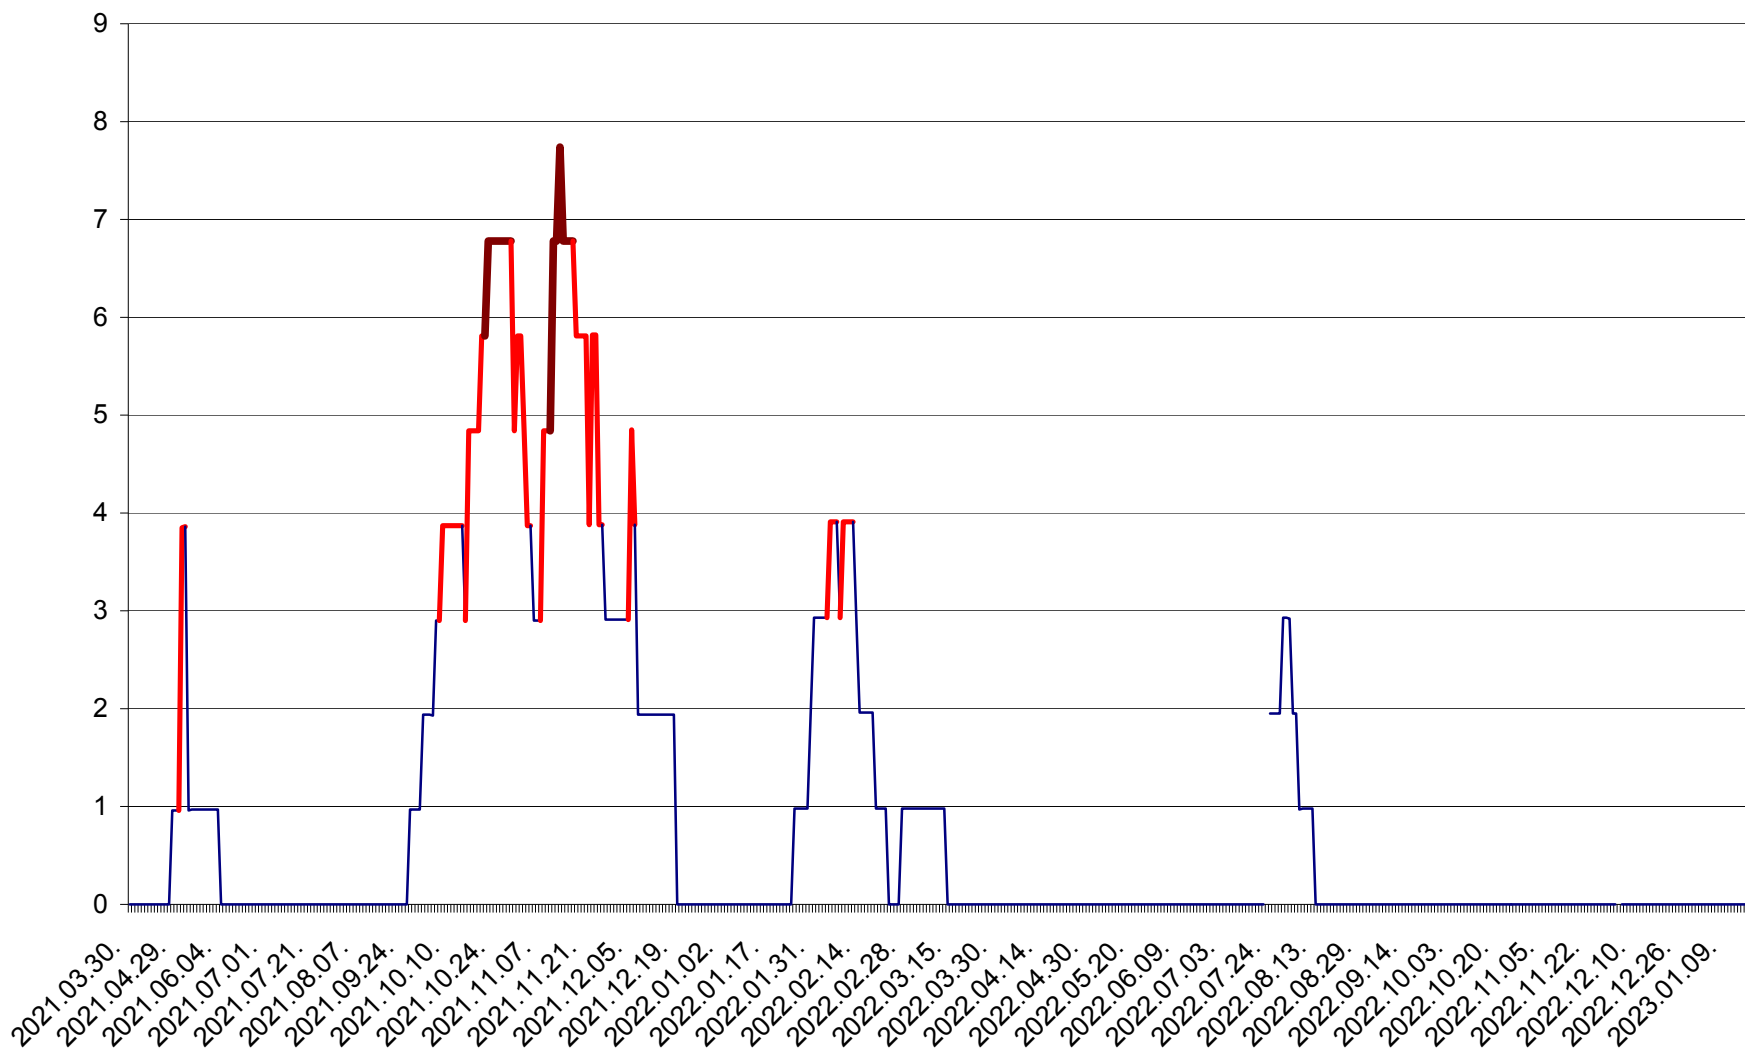

DEALU - Evolutia incidentei cumulate pe 14 zile la ‰ de locuitori
2021.04.01. - 2023.01.18.