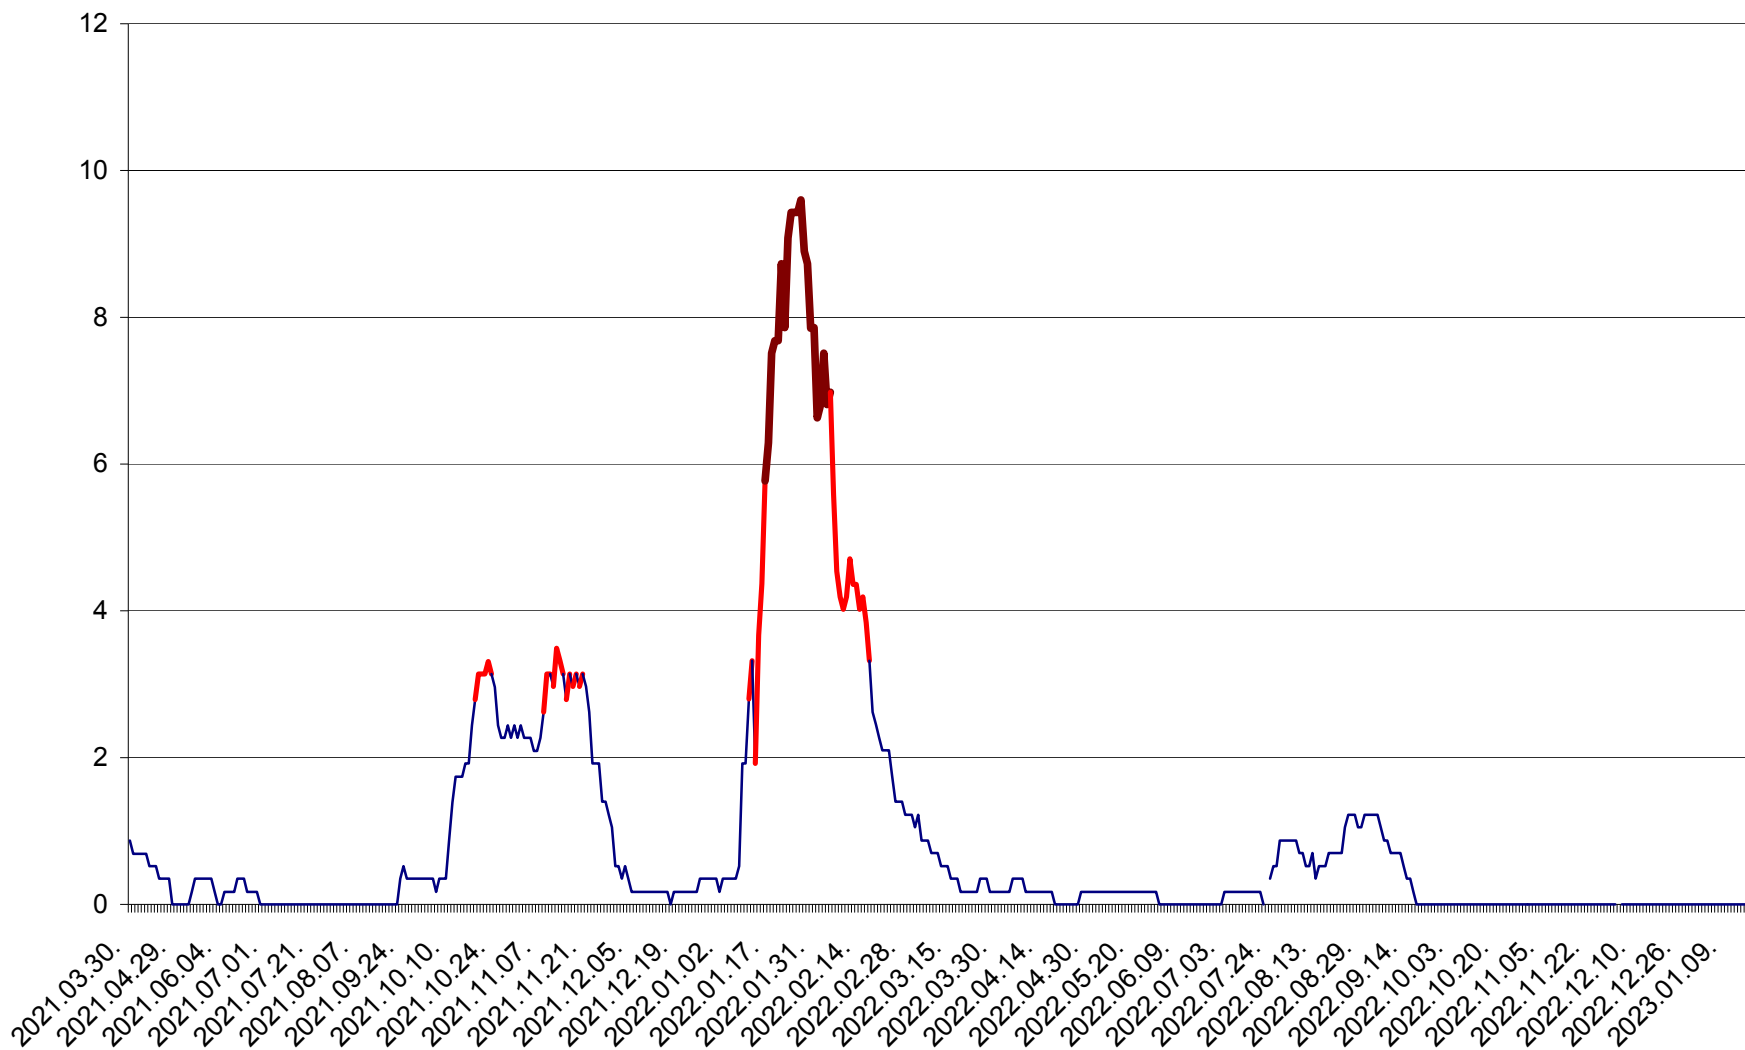

DÂRJIU - Evolutia incidentei cumulate pe 14 zile la ‰ de locuitori
2021.04.01. - 2023.01.18.

DEALU - Evolutia incidentei cumulate pe 14 zile la ‰ de locuitori
2021.04.01. - 2023.01.18.

DITRĂU - Evolutia incidentei cumulate pe 14 zile la ‰ de locuitori
2021.04.01. - 2023.01.18.

FELICENI - Evolutia incidentei cumulate pe 14 zile la ‰ de locuitori
2021.04.01. - 2023.01.18.

FRUMOASA - Evolutia incidentei cumulate pe 14 zile la ‰ de locuitori
2021.04.01. - 2023.01.18.

GĂLĂUȚAȘ - Evoluția incidentei cumulate pe 14 zile la ‰ de locuitori
2021.04.01. - 2023.01.18.

MUNICIPIUL GHEORGHENI - Evolutia incidentei cumulate pe 14 zile la ‰ de locuitori
2021.04.01. - 2023.01.18.

JOSENI - Evolutia incidentei cumulate pe 14 zile la ‰ de locuitori
2021.04.01. - 2023.01.18.

LĂZAREA - Evolutia incidentei cumulate pe 14 zile la % de locuitori
2021.04.01. - 2023.01.18.

LELICENI - Evolutia incidentei cumulate pe 14 zile la ‰ de locuitori
2021.04.01. - 2023.01.18.

LUETA - Evolutia incidentei cumulate pe 14 zile la ‰ de locuitori
2021.04.01. - 2023.01.18.

LUNCA DE JOS - Evolutia incidentei cumulate pe 14 zile la ‰ de locuitori
2021.04.01. - 2023.01.18.