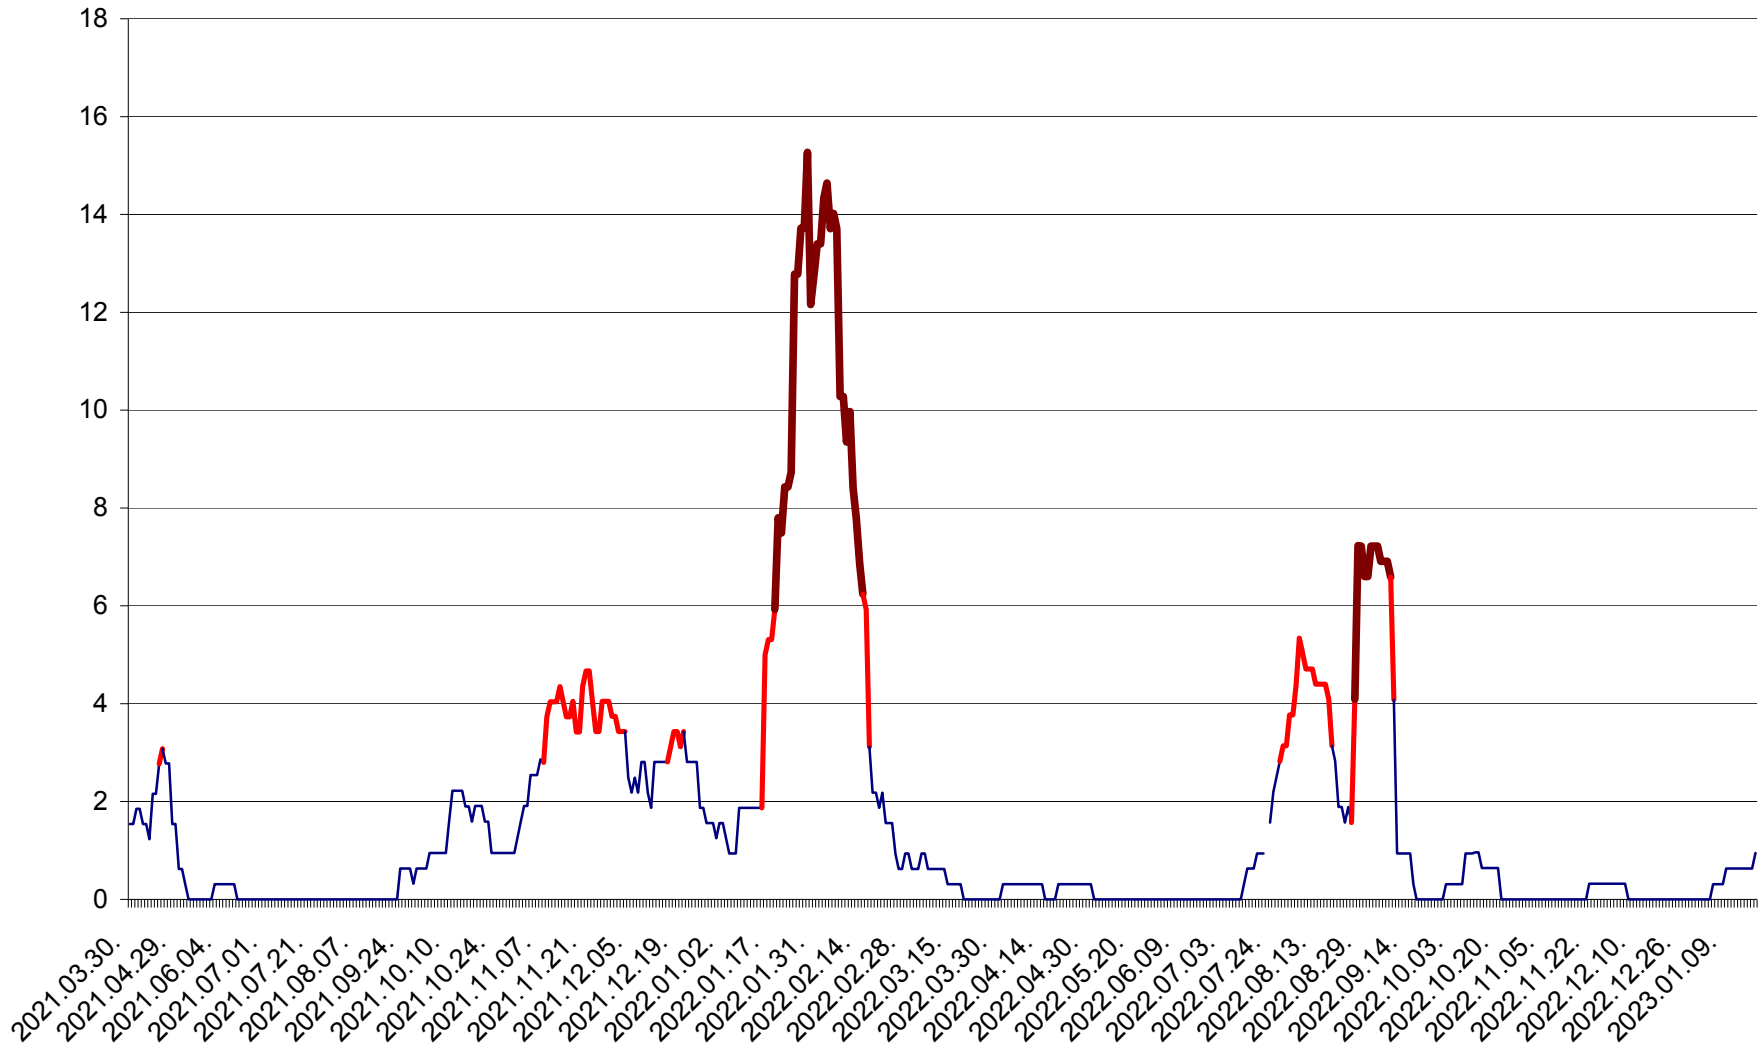

ȘIMONEȘTI - Evolutia incidentei cumulate pe 14 zile la ‰ de locuitori
2021.04.01. - 2023.01.18.

SUBCETATE - Evolutia incidentei cumulate pe 14 zile la ‰ de locuitori
2021.04.01. - 2023.01.18.

SUSENI - Evolutia incidentei cumulate pe 14 zile la ‰ de locuitori
2021.04.01. - 2023.01.18.

TOMEȘTI - Evolutia incidentei cumulate pe 14 zile la ‰ de locuitori
2021.04.01. - 2023.01.18.

MUNICIPIUL TOPLIȚA - Evolutia incidentei cumulate pe 14 zile la ‰ de locuitori
2021.04.01. - 2023.01.18.

TULGHEȘ - Evolutia incidentei cumulate pe 14 zile la ‰ de locuitori
2021.04.01. - 2023.01.18.