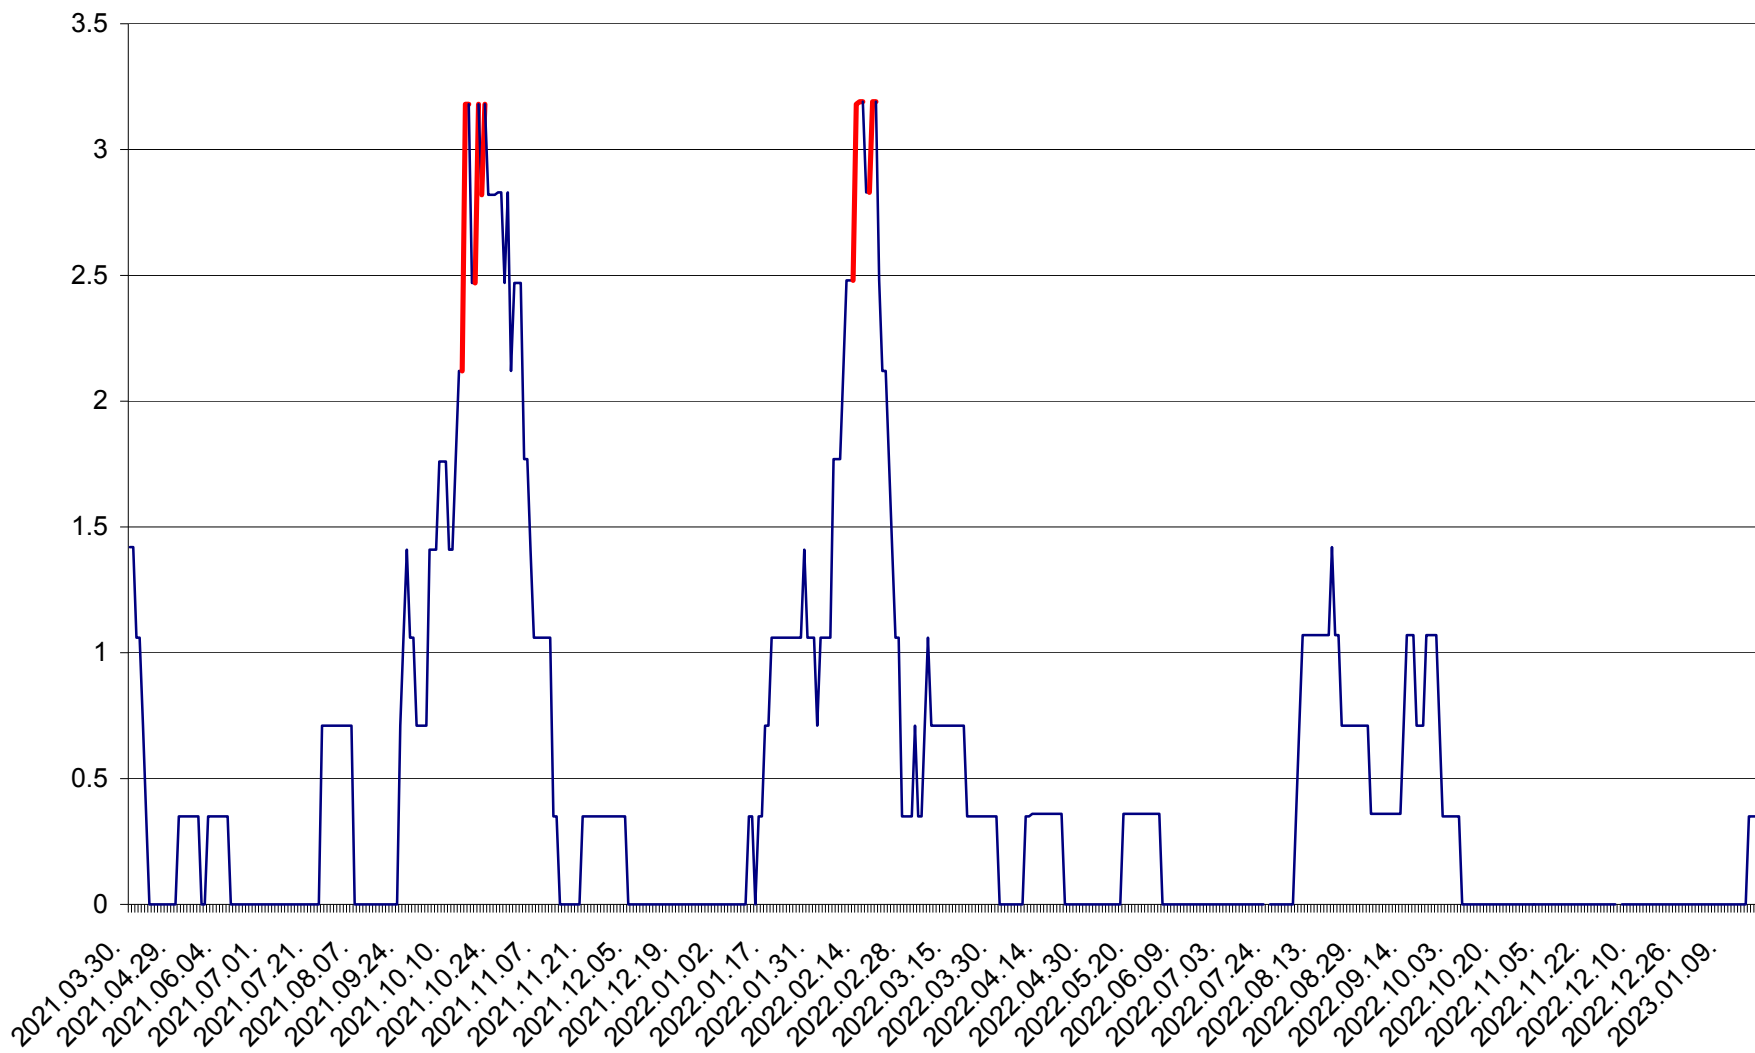

PORUMBENI - Evolutia incidentei cumulate pe 14 zile la ‰ de locuitori
2021.04.01. - 2023.01.18.