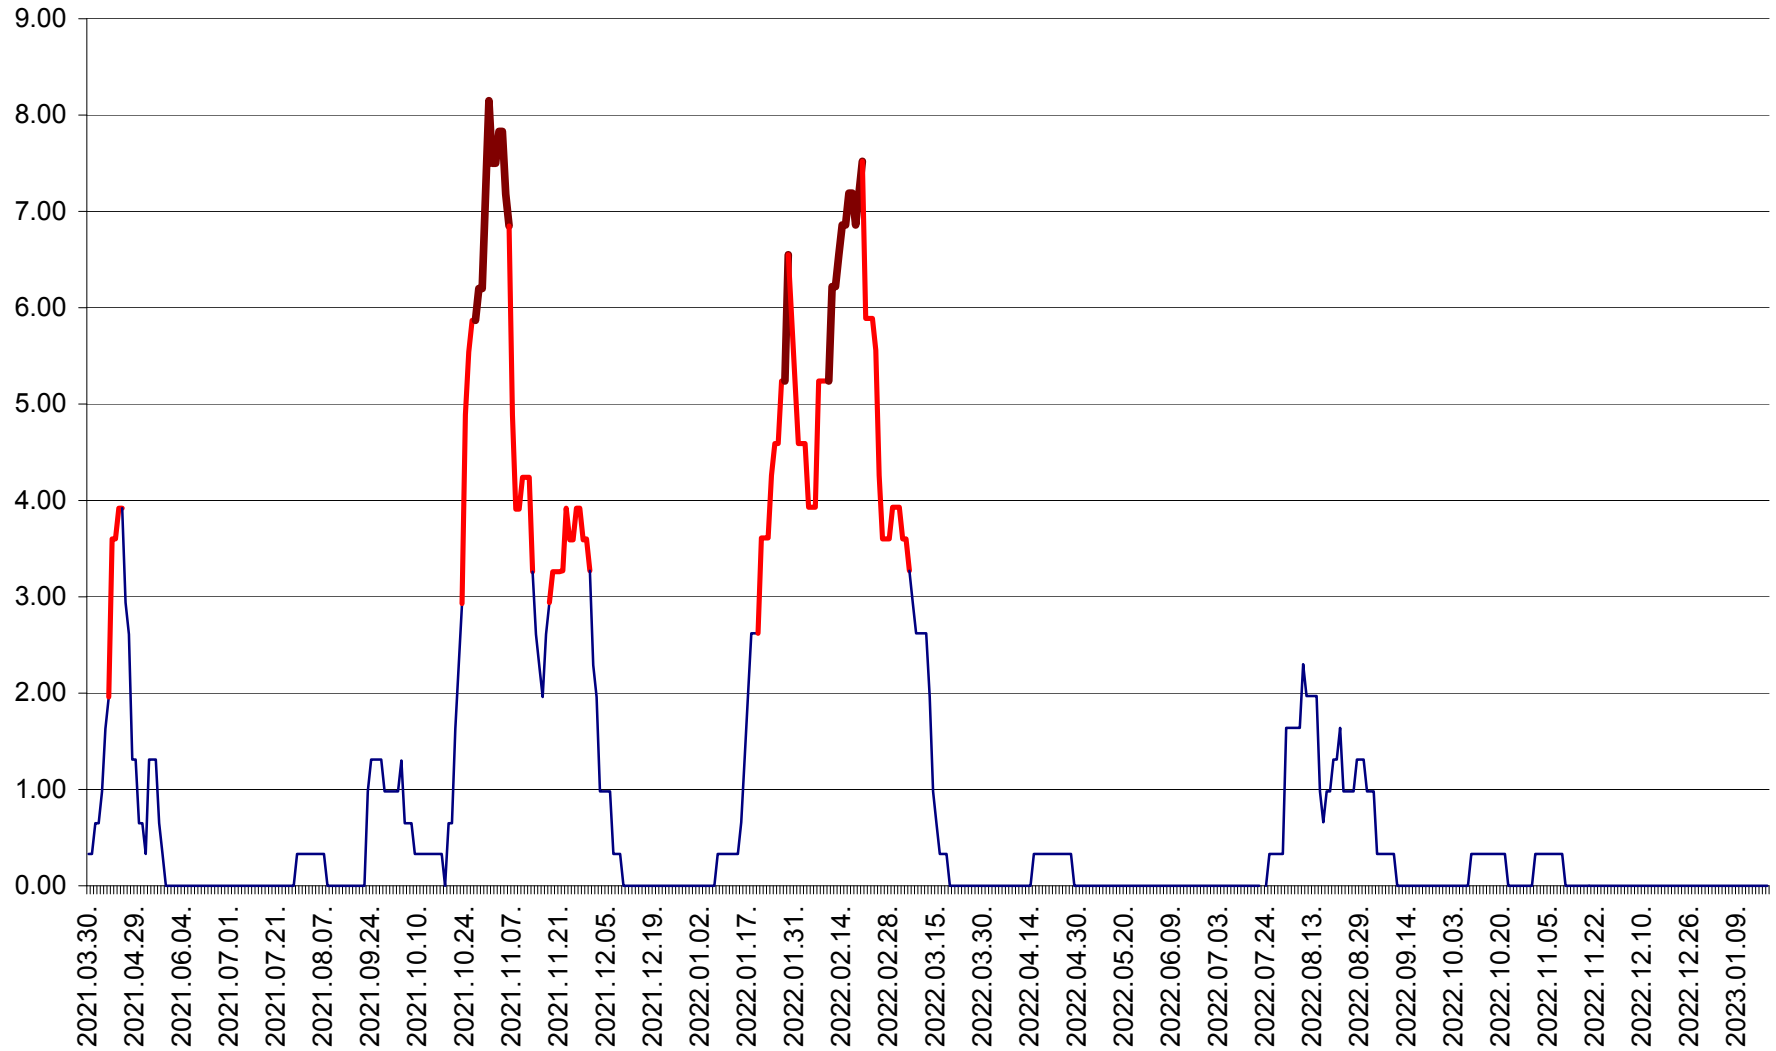

ATID - Evolutia incidentei cumulate pe 14 zile la ‰ de locuitori
2021.04.01. - 2023.01.18.

AVRĂMEȘTI - Evolutia incidentei cumulate pe 14 zile la ‰ de locuitori
2021.04.01. - 2023.01.18.

ORAȘ BĂILE TUȘNAD - Evoluția incidenței cumulate pe 14 zile la ‰ de locuitori
2021.04.01. - 2023.01.18.

ORAȘ BĂLAN - Evoluția incidenței cumulate pe 14 zile la ‰ de locuitori
2021.04.01. - 2023.01.18.

BILBOR - Evolutia incidentei cumulate pe 14 zile la ‰ de locuitori
2021.04.01. - 2023.01.18.

ORAȘ BORSEC - Evolutia incidentei cumulate pe 14 zile la ‰ de locuitori
2021.04.01. - 2023.01.18.

BRĂDEȘTI - Evoluția incidenței cumulate pe 14 zile la ‰ de locuitori
2021.04.01. - 2023.01.18.

CĂPÂLNIȚA - Evoluția incidenței cumulate pe 14 zile la ‰ de locuitori
2021.04.01. - 2023.01.18.

CÂRȚA - Evolutia incidentei cumulate pe 14 zile la ‰ de locuitori
2021.04.01. - 2023.01.18.