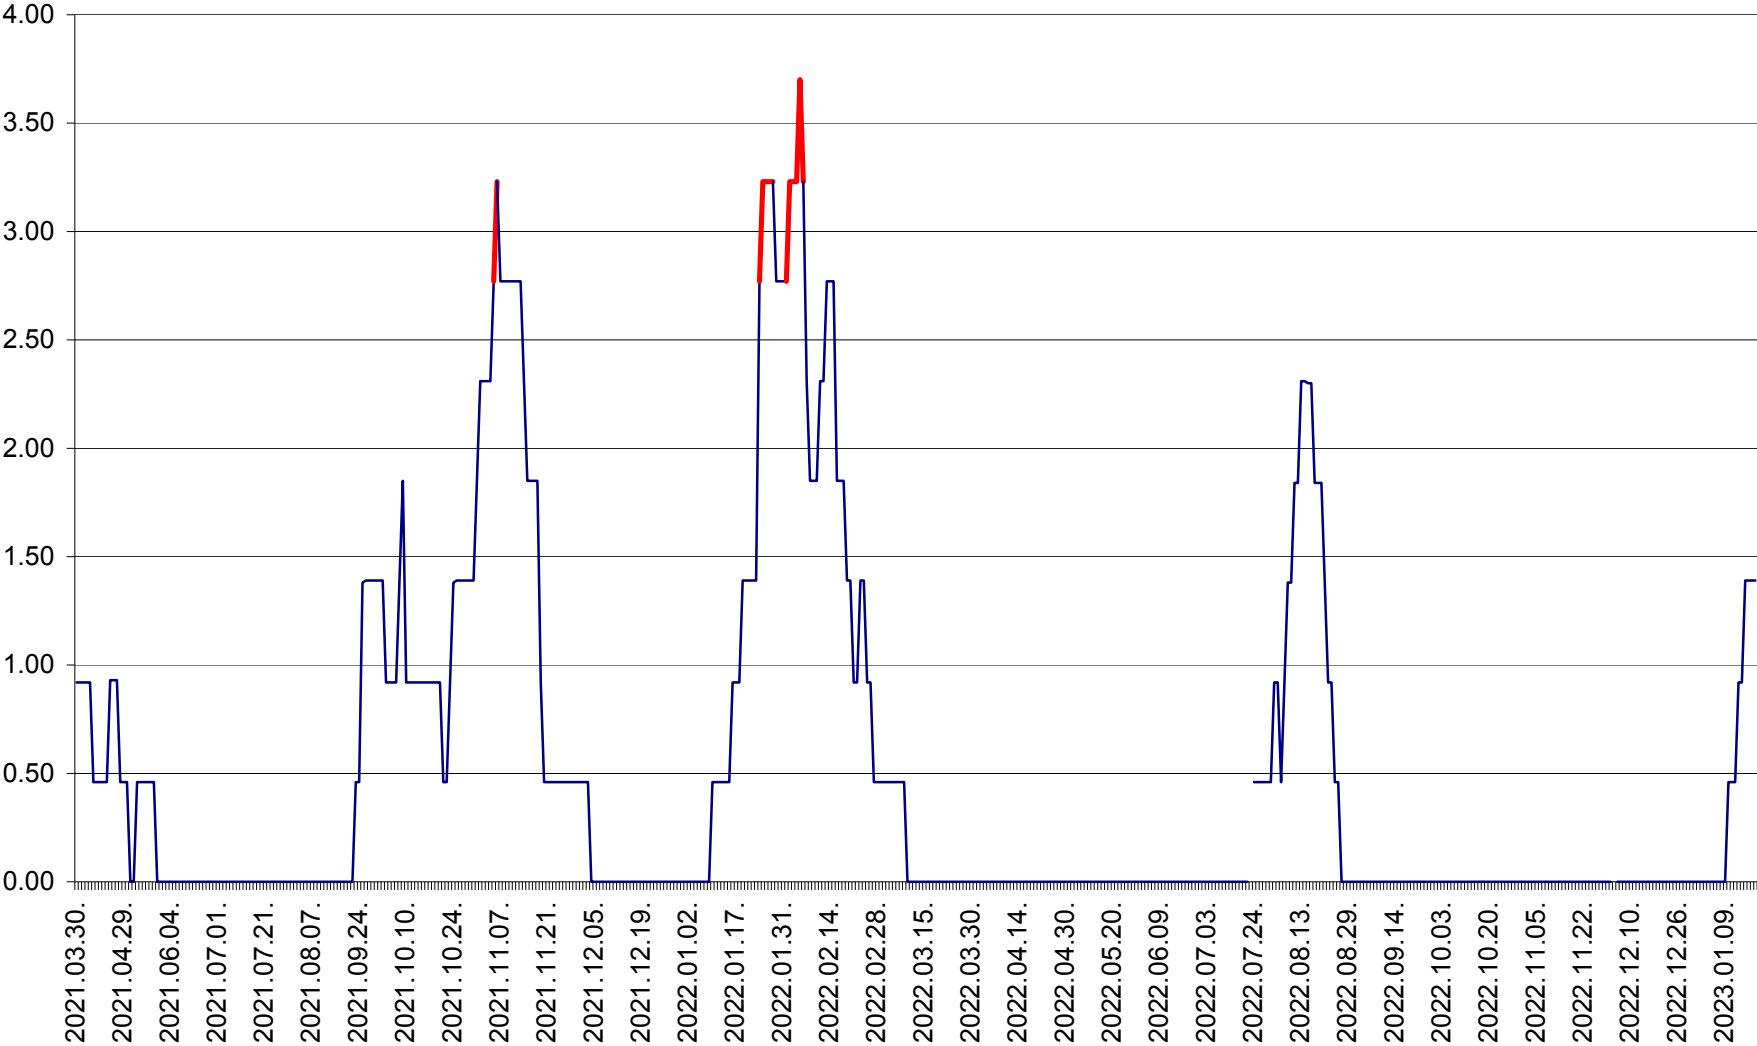

ATID - Evolutia incidentei cumulate pe 14 zile la ‰ de locuitori
2021.04.01. - 2023.01.18.

AVRĂMEȘTI - Evolutia incidentei cumulate pe 14 zile la ‰ de locuitori
2021.04.01. - 2023.01.18.

ORAȘ BĂILE TUȘNAD - Evoluția incidenței cumulate pe 14 zile la ‰ de locuitori
2021.04.01. - 2023.01.18.

ORAȘ BĂLAN - Evoluția incidenței cumulate pe 14 zile la ‰ de locuitori
2021.04.01. - 2023.01.18.

BILBOR - Evolutia incidentei cumulate pe 14 zile la ‰ de locuitori
2021.04.01. - 2023.01.18.

ORAȘ BORSEC - Evolutia incidentei cumulate pe 14 zile la ‰ de locuitori
2021.04.01. - 2023.01.18.

BRĂDEȘTI - Evoluția incidenței cumulate pe 14 zile la ‰ de locuitori
2021.04.01. - 2023.01.18.

CĂPÂLNIȚA - Evoluția incidenței cumulate pe 14 zile la ‰ de locuitori
2021.04.01. - 2023.01.18.

CÂRȚA - Evolutia incidentei cumulate pe 14 zile la ‰ de locuitori
2021.04.01. - 2023.01.18.

CICEU - Evolutia incidentei cumulate pe 14 zile la ‰ de locuitori
2021.04.01. - 2023.01.18.

CIUCSÂNGEORGIU - Evolutia incidentei cumulate pe 14 zile la ‰ de locuitori
2021.04.01. - 2023.01.18.

CIUMANI - Evolutia incidentei cumulate pe 14 zile la ‰ de locuitori
2021.04.01. - 2023.01.18.