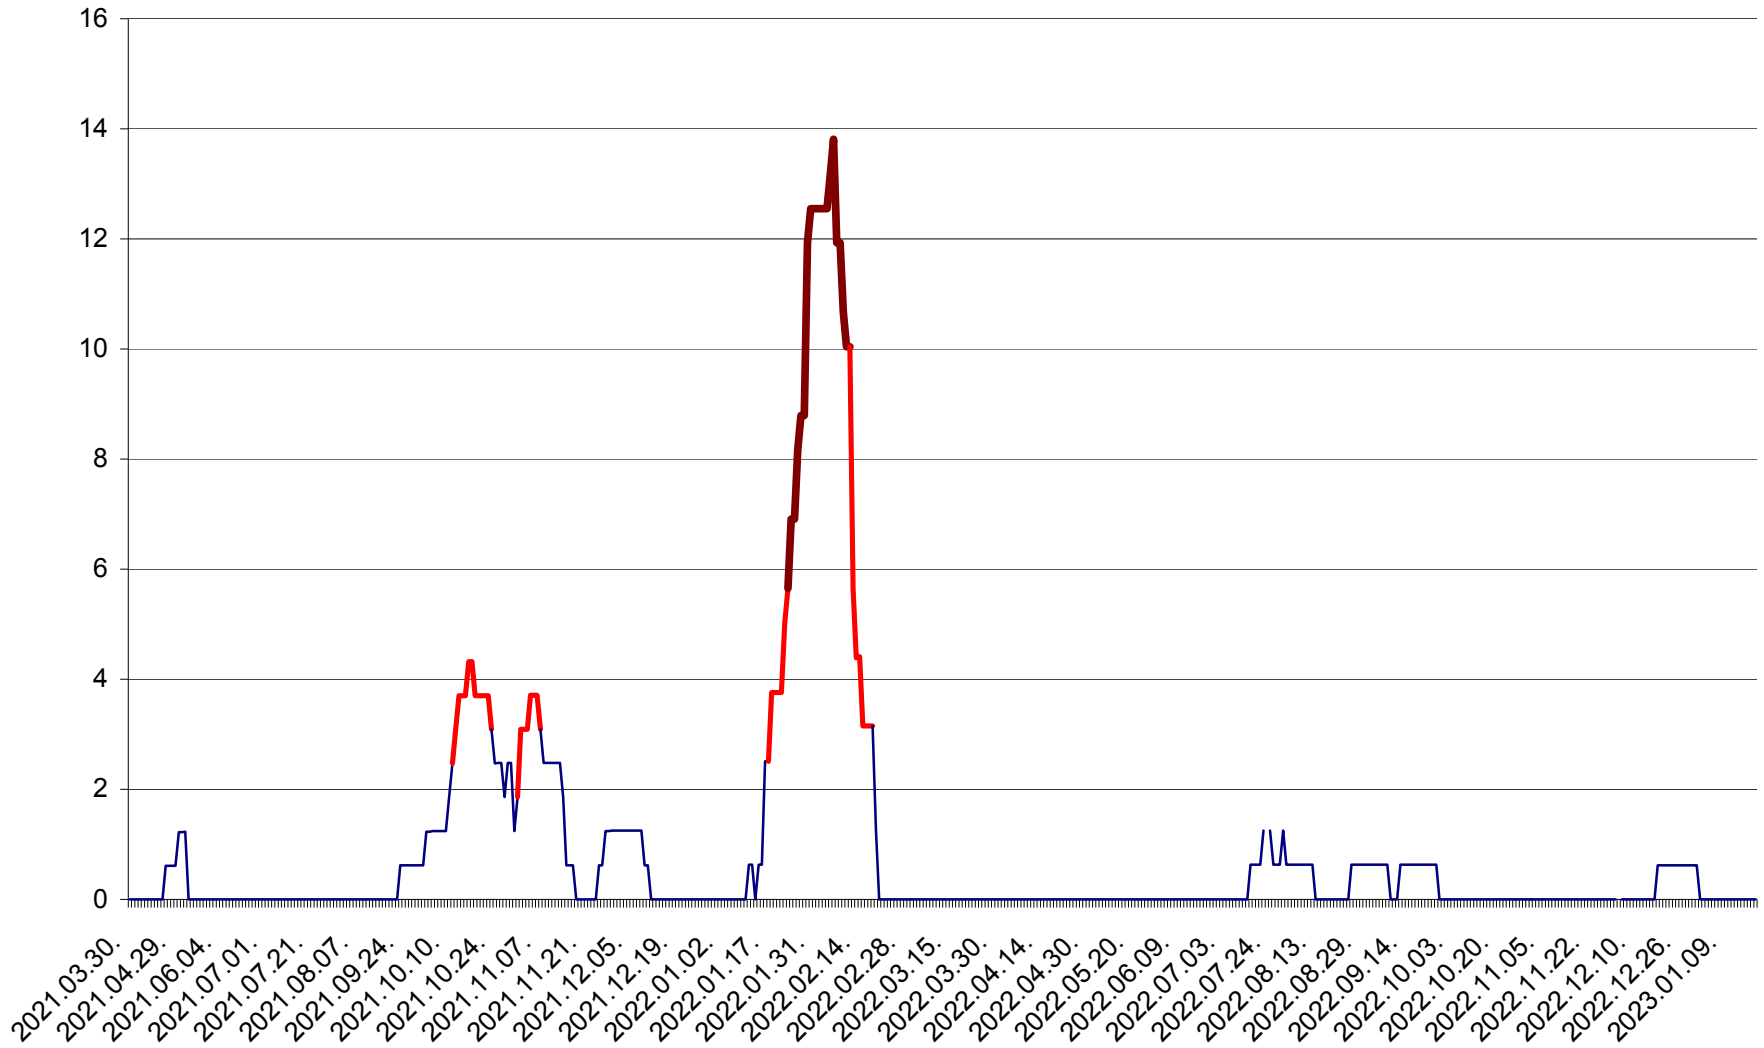

PLĂIEȘII DE JOS - Evoluția incidentei cumulate pe 14 zile la ‰ de locuitori
2021.04.01. - 2023.01.18.

PORUMBENI - Evolutia incidentei cumulate pe 14 zile la ‰ de locuitori
2021.04.01. - 2023.01.18.

PRAID - Evolutia incidentei cumulate pe 14 zile la ‰ de locuitori
2021.04.01. - 2023.01.18.

RACU - Evolutia incidentei cumulate pe 14 zile la ‰ de locuitori
2021.04.01. - 2023.01.18.

REMETEA - Evolutia incidentei cumulate pe 14 zile la ‰ de locuitori
2021.04.01. - 2023.01.18.

SĂCEL - Evolutia incidentei cumulate pe 14 zile la ‰ de locuitori
2021.04.01. - 2023.01.18.