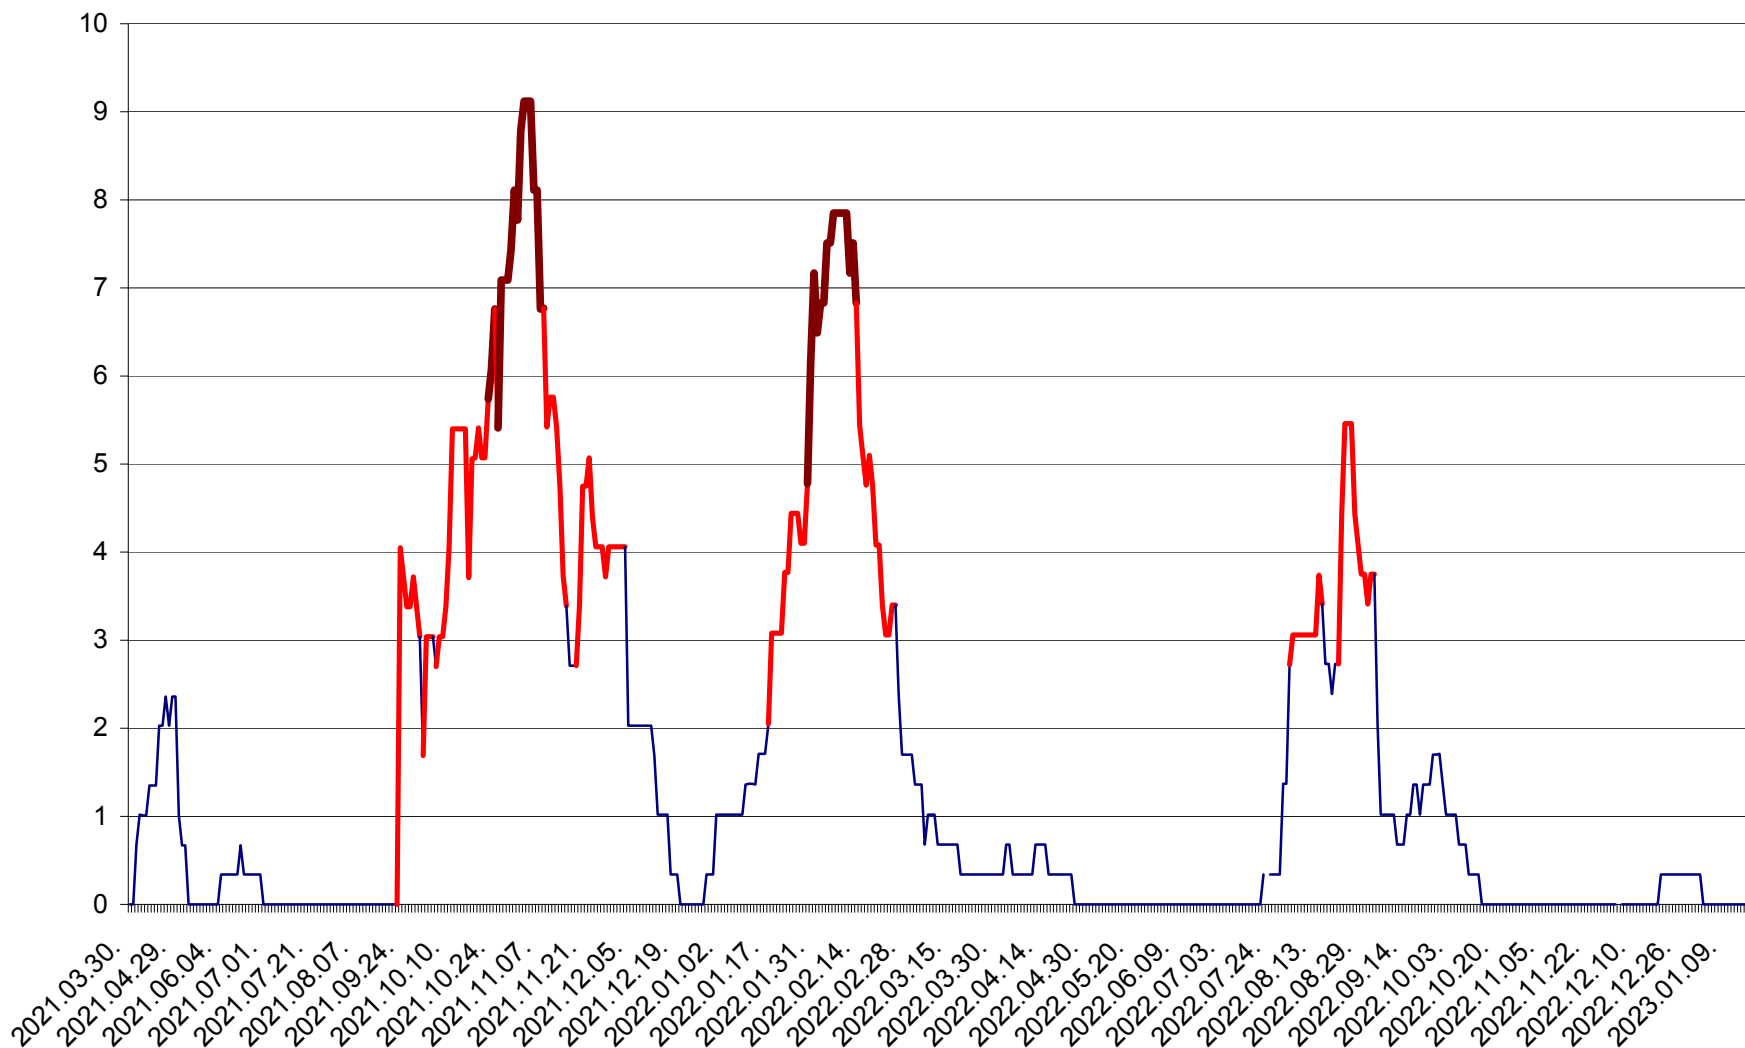

LELICENI - Evolutia incidentei cumulate pe 14 zile la ‰ de locuitori
2021.04.01. - 2023.01.18.

LUETA - Evolutia incidentei cumulate pe 14 zile la ‰ de locuitori
2021.04.01. - 2023.01.18.

LUNCA DE JOS - Evolutia incidentei cumulate pe 14 zile la ‰ de locuitori
2021.04.01. - 2023.01.18.

LUNCA DE SUS - Evolutia incidentei cumulate pe 14 zile la ‰ de locuitori
2021.04.01. - 2023.01.18.

LUPENI - Evolutia incidentei cumulate pe 14 zile la ‰ de locuitori
2021.04.01. - 2023.01.18.

MĂDĂRAȘ - Evolutia incidentei cumulate pe 14 zile la ‰ de locuitori
2021.04.01. - 2023.01.18.

MĂRTINIȘ - Evolutia incidentei cumulate pe 14 zile la ‰ de locuitori
2021.04.01. - 2023.01.18.

MEREȘTI - Evolutia incidentei cumulate pe 14 zile la ‰ de locuitori
2021.04.01. - 2023.01.18.

MUNICIPIUL MIERCUREA-CIUC - Evolutia incidentei cumulate pe 14 zile la ‰ de locuitori
2021.04.01. - 2023.01.18.

MIHĂILENI - Evolutia incidentei cumulate pe 14 zile la ‰ de locuitori
2021.04.01. - 2023.01.18.

MUGENI - Evolutia incidentei cumulate pe 14 zile la ‰ de locuitori
2021.04.01. - 2023.01.18.

OCLAND - Evolutia incidentei cumulate pe 14 zile la ‰ de locuitori
2021.04.01. - 2023.01.18.