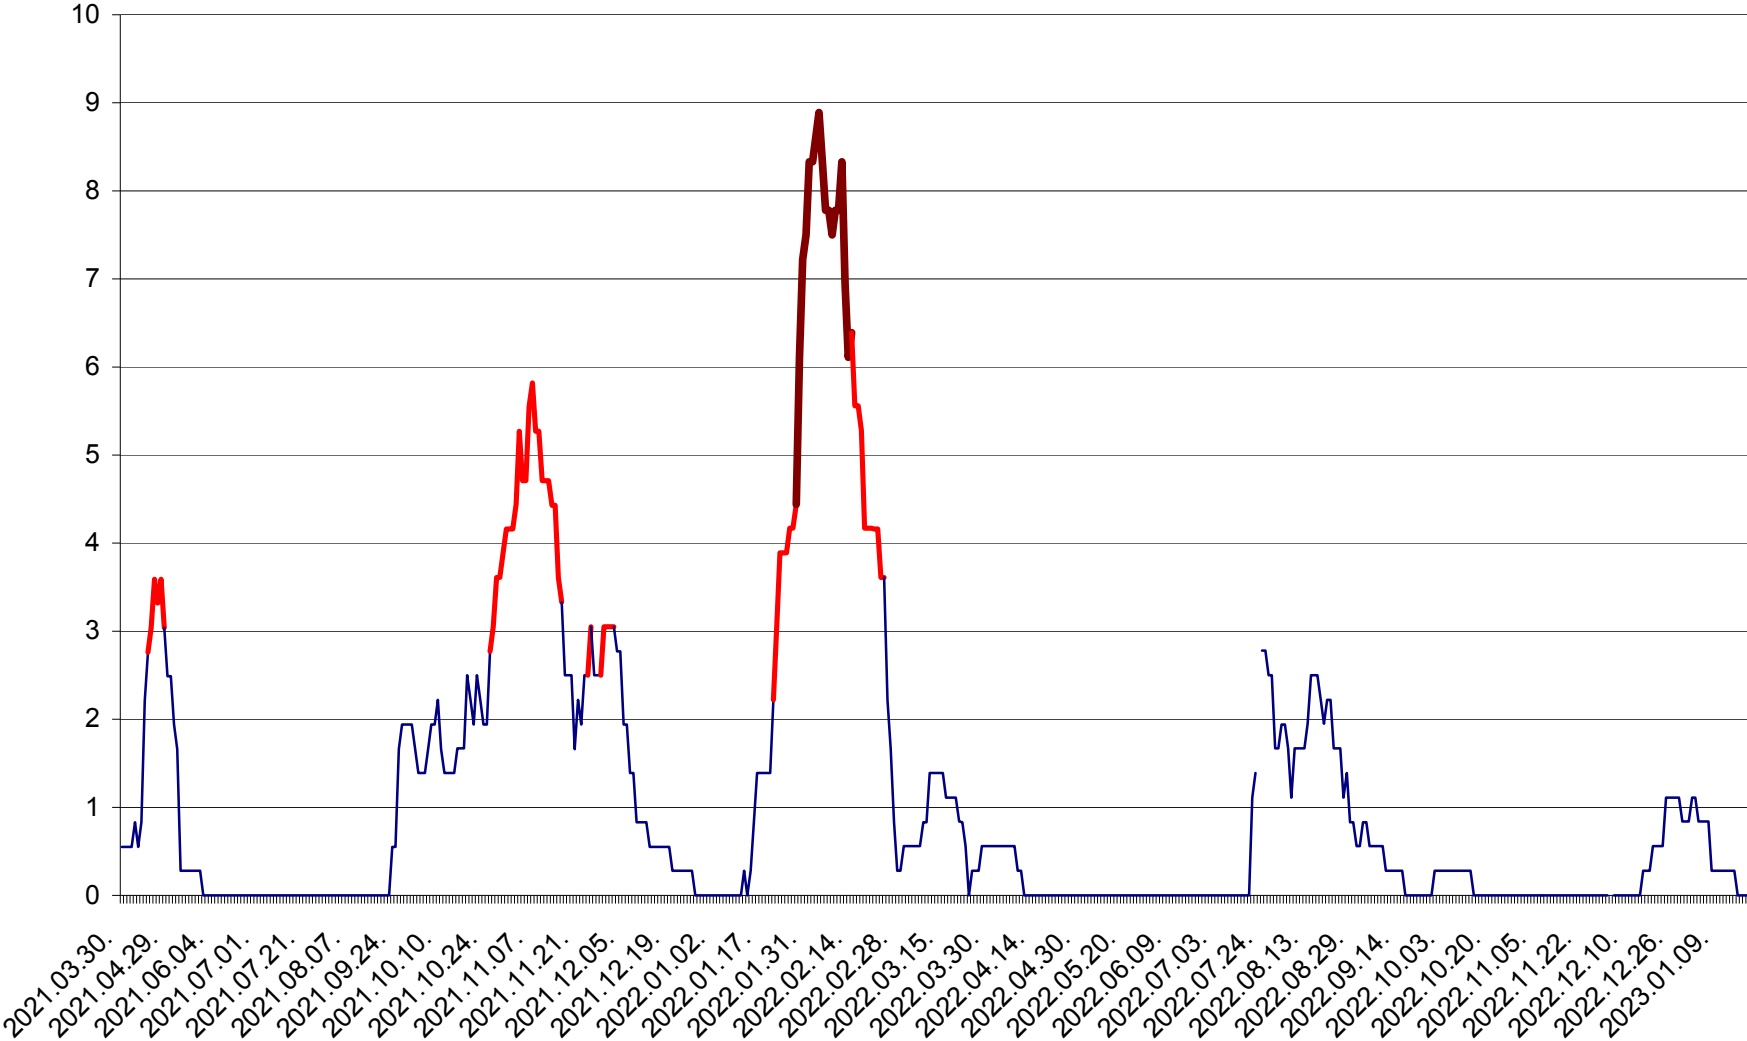

LELICENI - Evolutia incidentei cumulate pe 14 zile la ‰ de locuitori
2021.04.01. - 2023.01.18.

LUETA - Evolutia incidentei cumulate pe 14 zile la ‰ de locuitori
2021.04.01. - 2023.01.18.

LUNCA DE JOS - Evolutia incidentei cumulate pe 14 zile la ‰ de locuitori
2021.04.01. - 2023.01.18.

LUNCA DE SUS - Evolutia incidentei cumulate pe 14 zile la ‰ de locuitori
2021.04.01. - 2023.01.18.

LUPENI - Evolutia incidentei cumulate pe 14 zile la ‰ de locuitori
2021.04.01. - 2023.01.18.

MĂDĂRAȘ - Evolutia incidentei cumulate pe 14 zile la ‰ de locuitori
2021.04.01. - 2023.01.18.

MĂRTINIȘ - Evolutia incidentei cumulate pe 14 zile la ‰ de locuitori
2021.04.01. - 2023.01.18.

MEREȘTI - Evolutia incidentei cumulate pe 14 zile la ‰ de locuitori
2021.04.01. - 2023.01.18.

MUNICIPIUL MIERCUREA-CIUC - Evolutia incidentei cumulate pe 14 zile la ‰ de locuitori
2021.04.01. - 2023.01.18.

MIHĂILENI - Evolutia incidentei cumulate pe 14 zile la ‰ de locuitori
2021.04.01. - 2023.01.18.

MUGENI - Evolutia incidentei cumulate pe 14 zile la ‰ de locuitori
2021.04.01. - 2023.01.18.

OCLAND - Evolutia incidentei cumulate pe 14 zile la ‰ de locuitori
2021.04.01. - 2023.01.18.