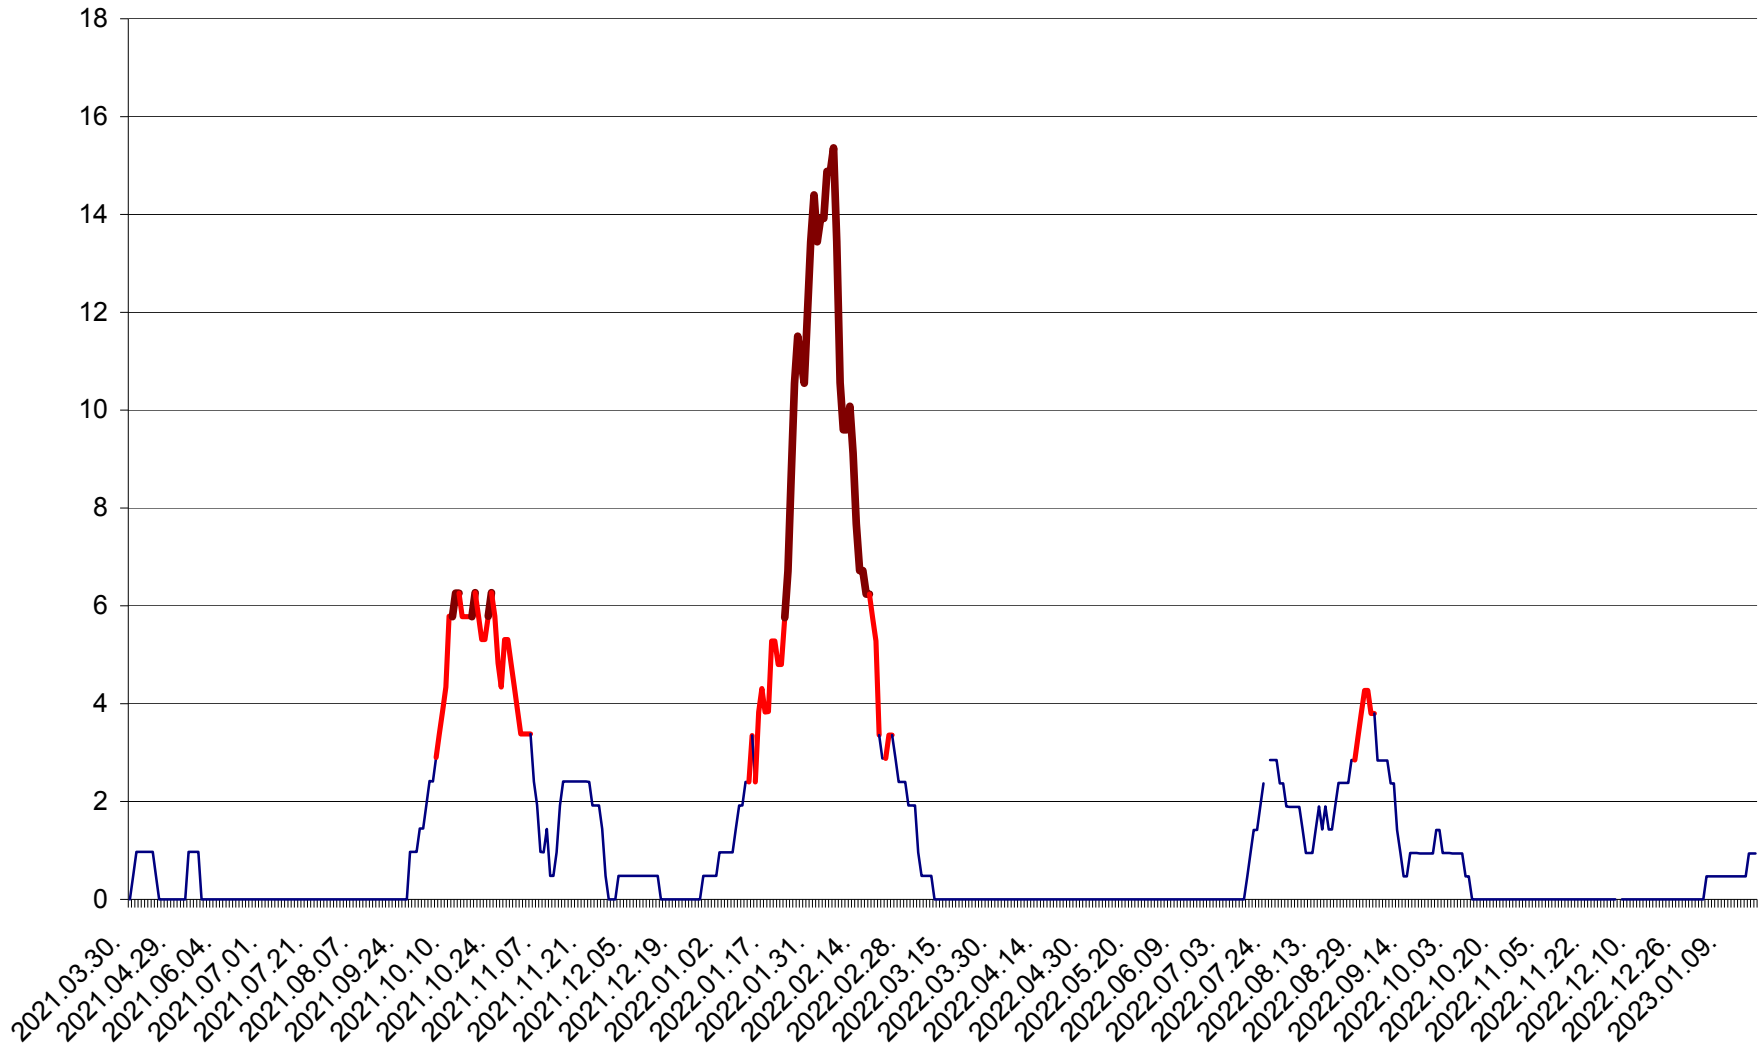

PLĂIEȘII DE JOS - Evoluția incidentei cumulate pe 14 zile la ‰ de locuitori
2021.04.01. - 2023.01.18.