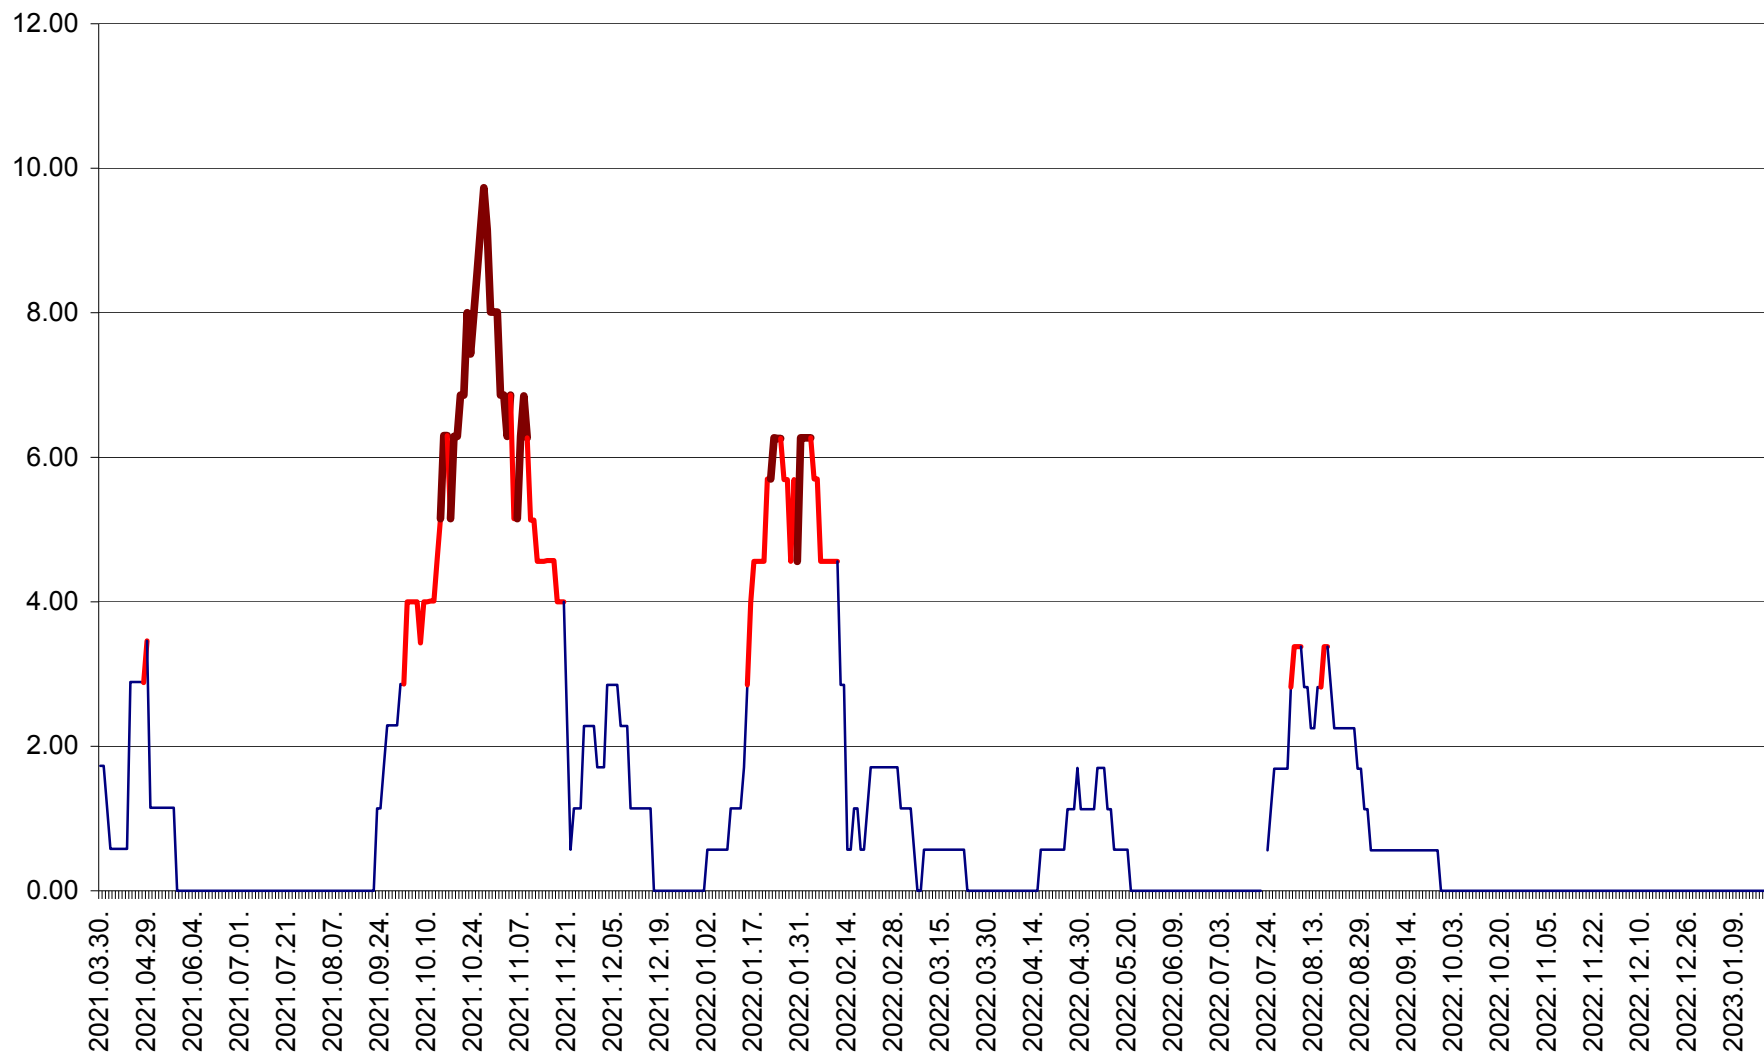

ORAȘ VLĂHIȚA - Evolutia incidentei cumulate pe 14 zile la ‰ de locuitori
2021.04.01. - 2023.01.18.