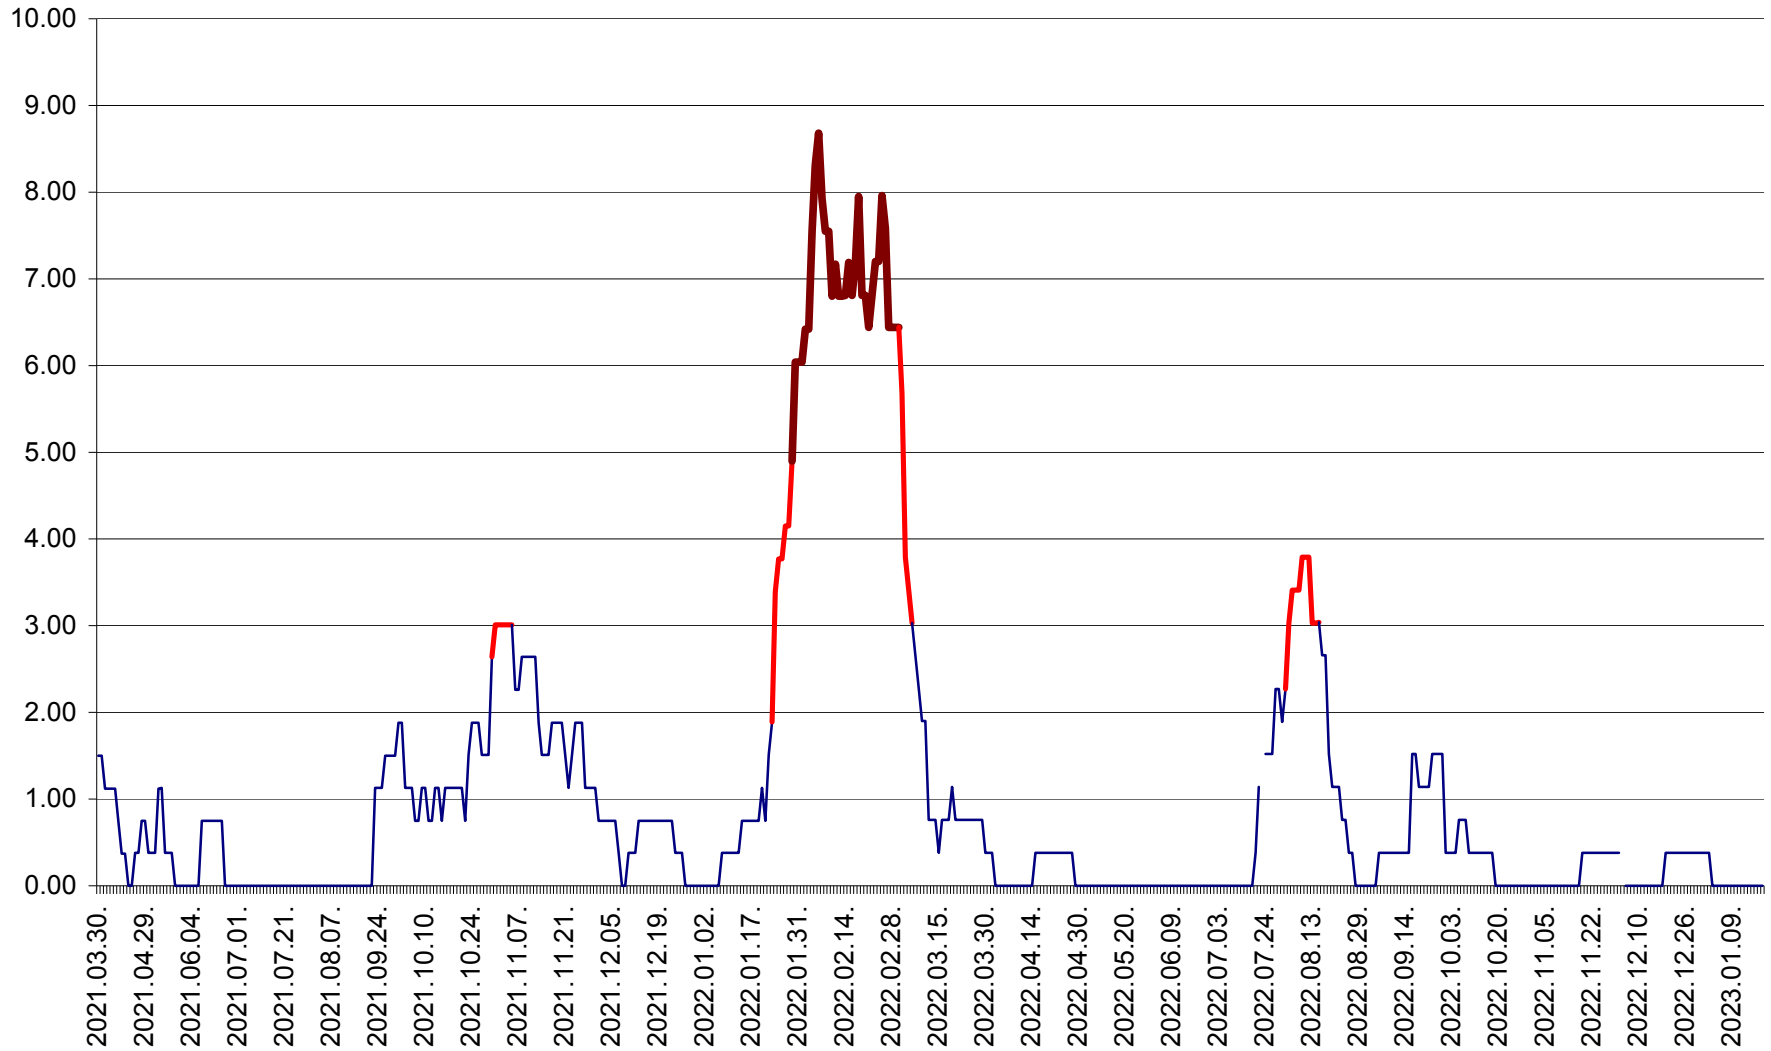

ATID - Evolutia incidentei cumulate pe 14 zile la ‰ de locuitori
2021.04.01. - 2023.01.18.

AVRĂMEȘTI - Evolutia incidentei cumulate pe 14 zile la ‰ de locuitori
2021.04.01. - 2023.01.18.

ORAȘ BĂILE TUȘNAD - Evoluția incidenței cumulate pe 14 zile la ‰ de locuitori
2021.04.01. - 2023.01.18.

ORAȘ BĂLAN - Evoluția incidenței cumulate pe 14 zile la ‰ de locuitori
2021.04.01. - 2023.01.18.

BILBOR - Evolutia incidentei cumulate pe 14 zile la ‰ de locuitori
2021.04.01. - 2023.01.18.

ORAȘ BORSEC - Evolutia incidentei cumulate pe 14 zile la ‰ de locuitori
2021.04.01. - 2023.01.18.

BRĂDEȘTI - Evoluția incidenței cumulate pe 14 zile la ‰ de locuitori
2021.04.01. - 2023.01.18.

CĂPÂLNIȚA - Evoluția incidenței cumulate pe 14 zile la ‰ de locuitori
2021.04.01. - 2023.01.18.

CÂRȚA - Evolutia incidentei cumulate pe 14 zile la ‰ de locuitori
2021.04.01. - 2023.01.18.