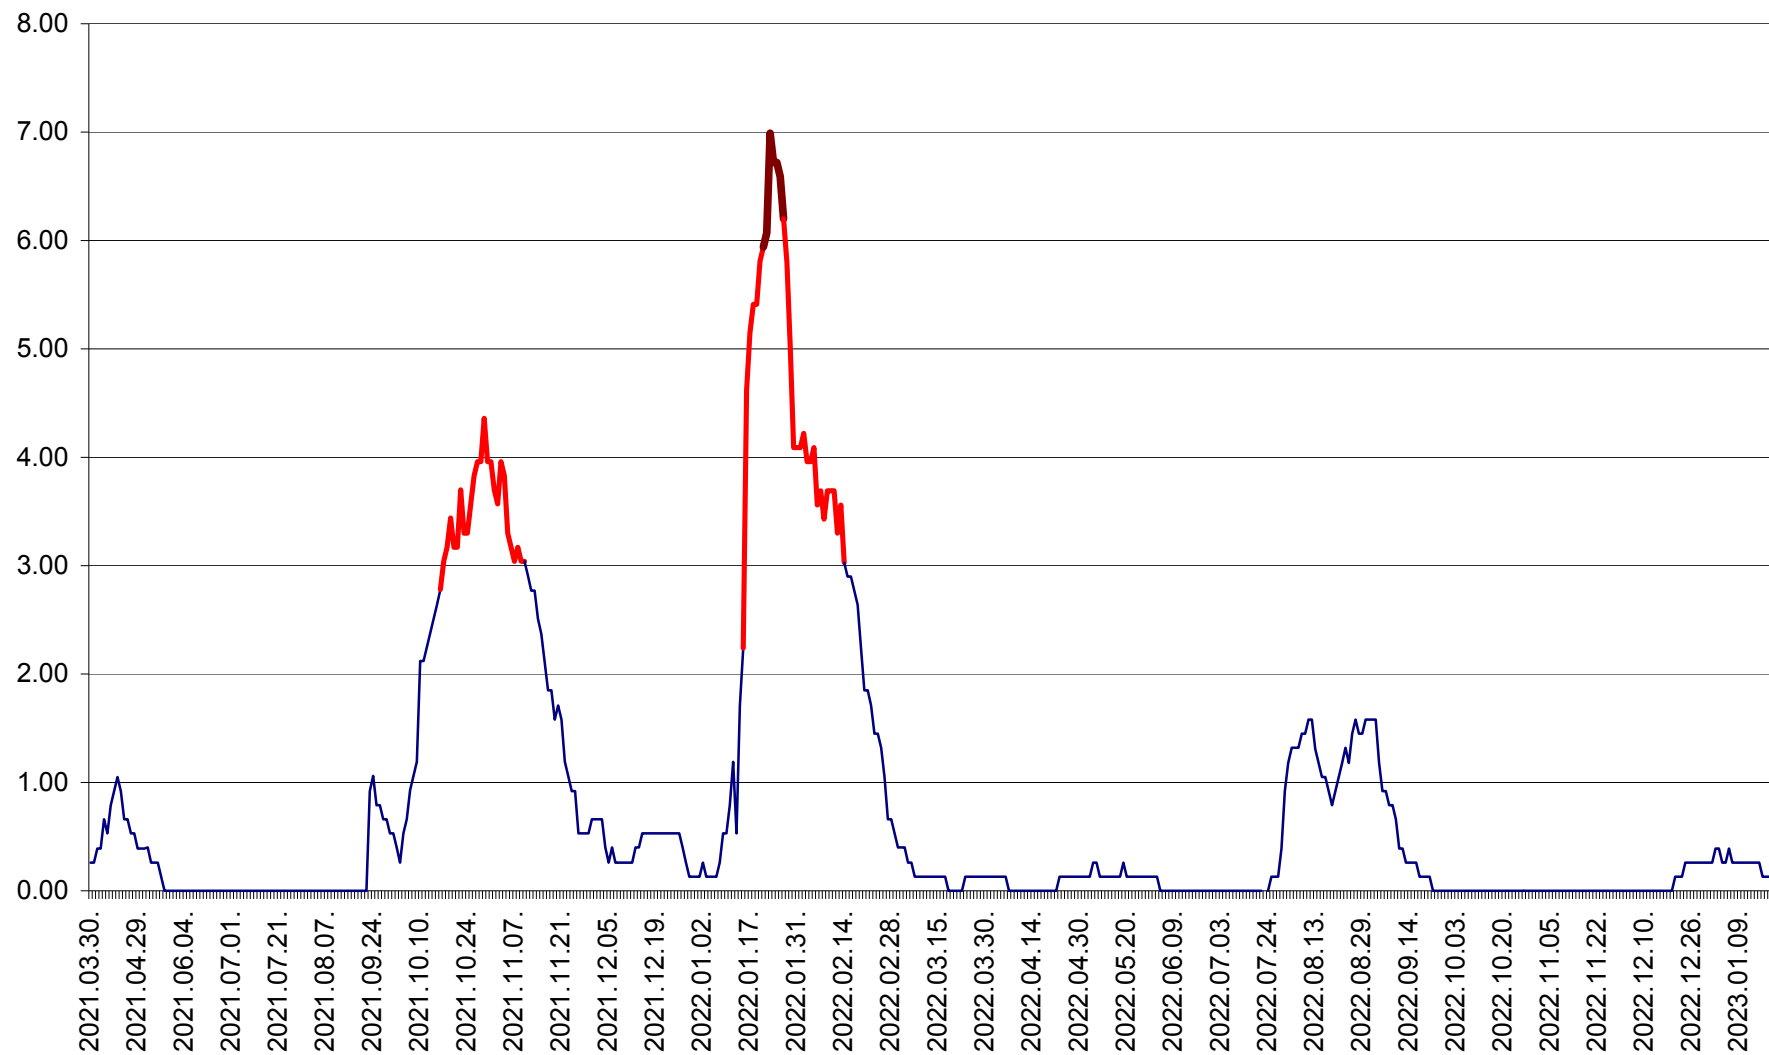

TUȘNAD - Evolutia incidentei cumulate pe 14 zile la ‰ de locuitori
2021.04.01. - 2023.01.18.

ULIEȘ - Evoluția incidenței cumulate pe 14 zile la ‰ de locuitori
2021.04.01. - 2023.01.18.

VĂRȘAG - Evolutia incidentei cumulate pe 14 zile la ‰ de locuitori
2021.04.01. - 2023.01.18.

ORAȘ VLĂHIȚA - Evolutia incidentei cumulate pe 14 zile la ‰ de locuitori
2021.04.01. - 2023.01.18.

VOȘLĂBENI - Evolutia incidentei cumulate pe 14 zile la ‰ de locuitori
2021.04.01. - 2023.01.18.

ZETEA - Evolutia incidentei cumulate pe 14 zile la ‰ de locuitori
2021.04.01. - 2023.01.18.