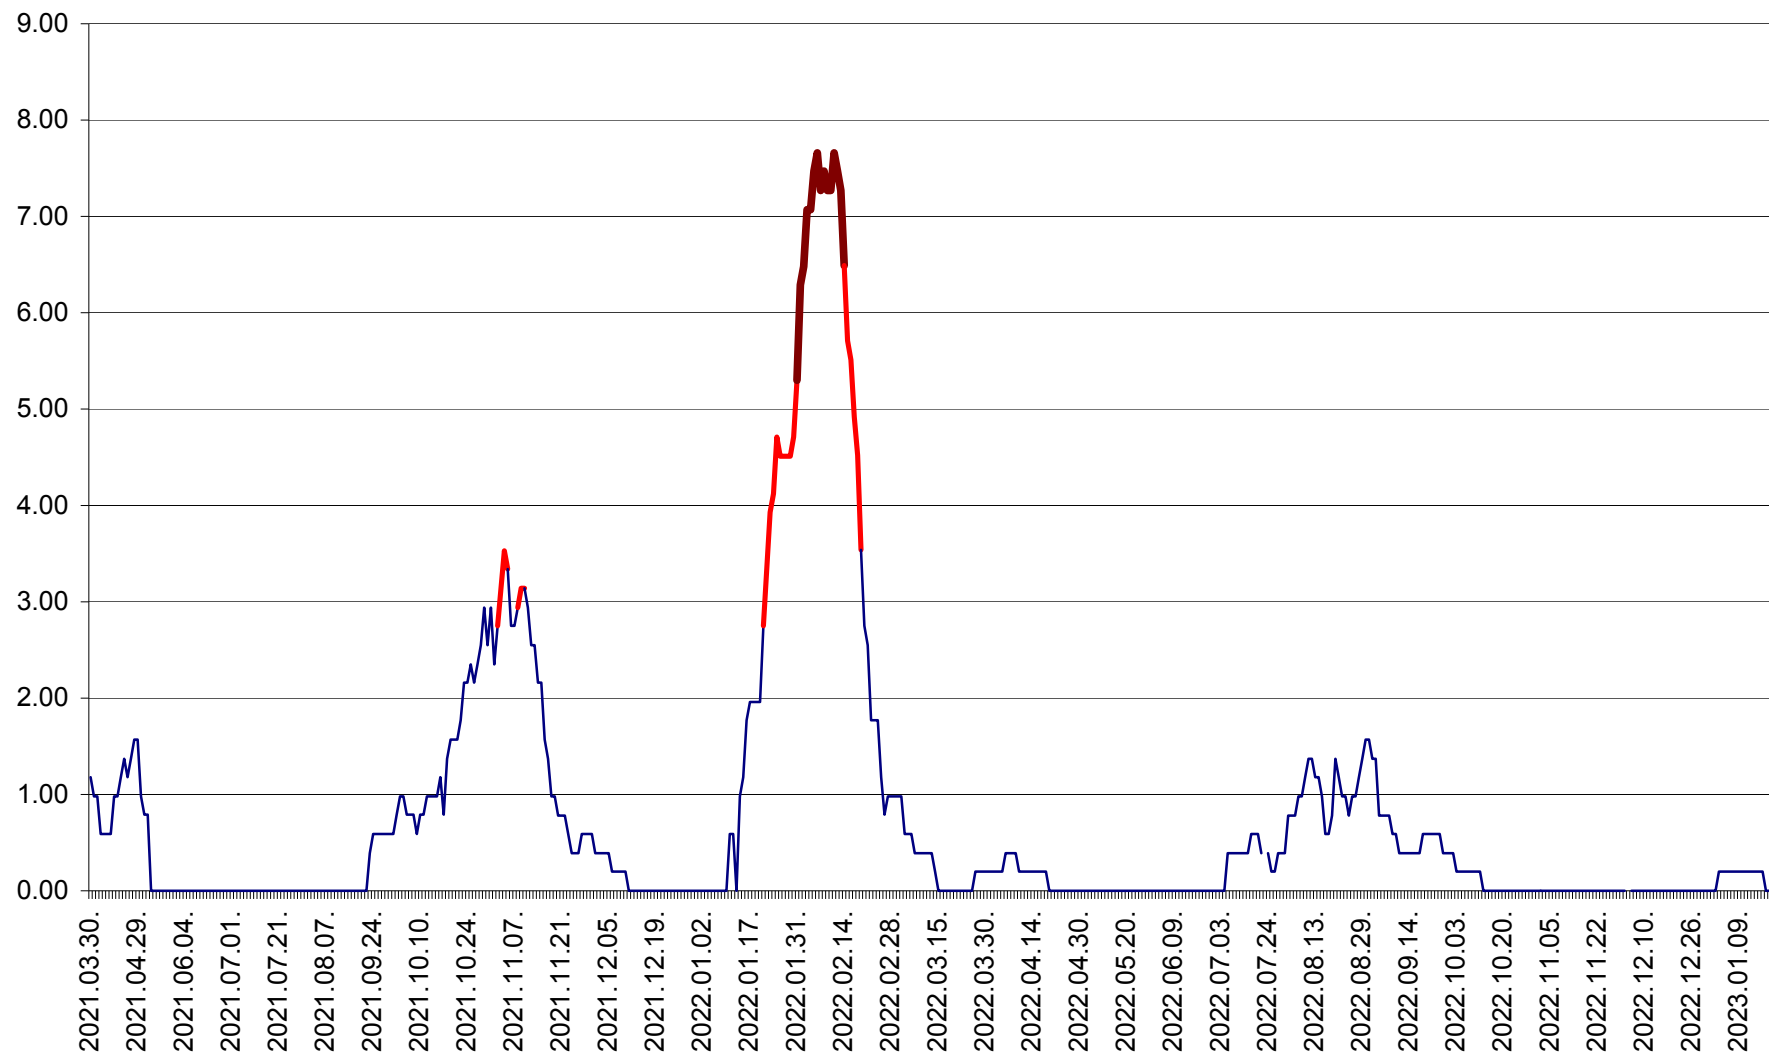

ORAȘ BĂLAN - Evoluția incidenței cumulate pe 14 zile la ‰ de locuitori
2021.04.01. - 2023.01.18.

BILBOR - Evolutia incidentei cumulate pe 14 zile la ‰ de locuitori
2021.04.01. - 2023.01.18.

ORAȘ BORSEC - Evolutia incidentei cumulate pe 14 zile la ‰ de locuitori
2021.04.01. - 2023.01.18.

BRĂDEȘTI - Evoluția incidenței cumulate pe 14 zile la ‰ de locuitori
2021.04.01. - 2023.01.18.

CĂPÂLNIȚA - Evoluția incidenței cumulate pe 14 zile la ‰ de locuitori
2021.04.01. - 2023.01.18.

CÂRȚA - Evolutia incidentei cumulate pe 14 zile la ‰ de locuitori
2021.04.01. - 2023.01.18.

CICEU - Evolutia incidentei cumulate pe 14 zile la ‰ de locuitori
2021.04.01. - 2023.01.18.

CIUCSÂNGEORGIU - Evolutia incidentei cumulate pe 14 zile la ‰ de locuitori
2021.04.01. - 2023.01.18.

CIUMANI - Evolutia incidentei cumulate pe 14 zile la ‰ de locuitori
2021.04.01. - 2023.01.18.

CORBU - Evolutia incidentei cumulate pe 14 zile la ‰ de locuitori
2021.04.01. - 2023.01.18.

CORUND - Evolutia incidentei cumulate pe 14 zile la ‰ de locuitori
2021.04.01. - 2023.01.18.

COZMENI - Evolutia incidentei cumulate pe 14 zile la ‰ de locuitori
2021.04.01. - 2023.01.18.