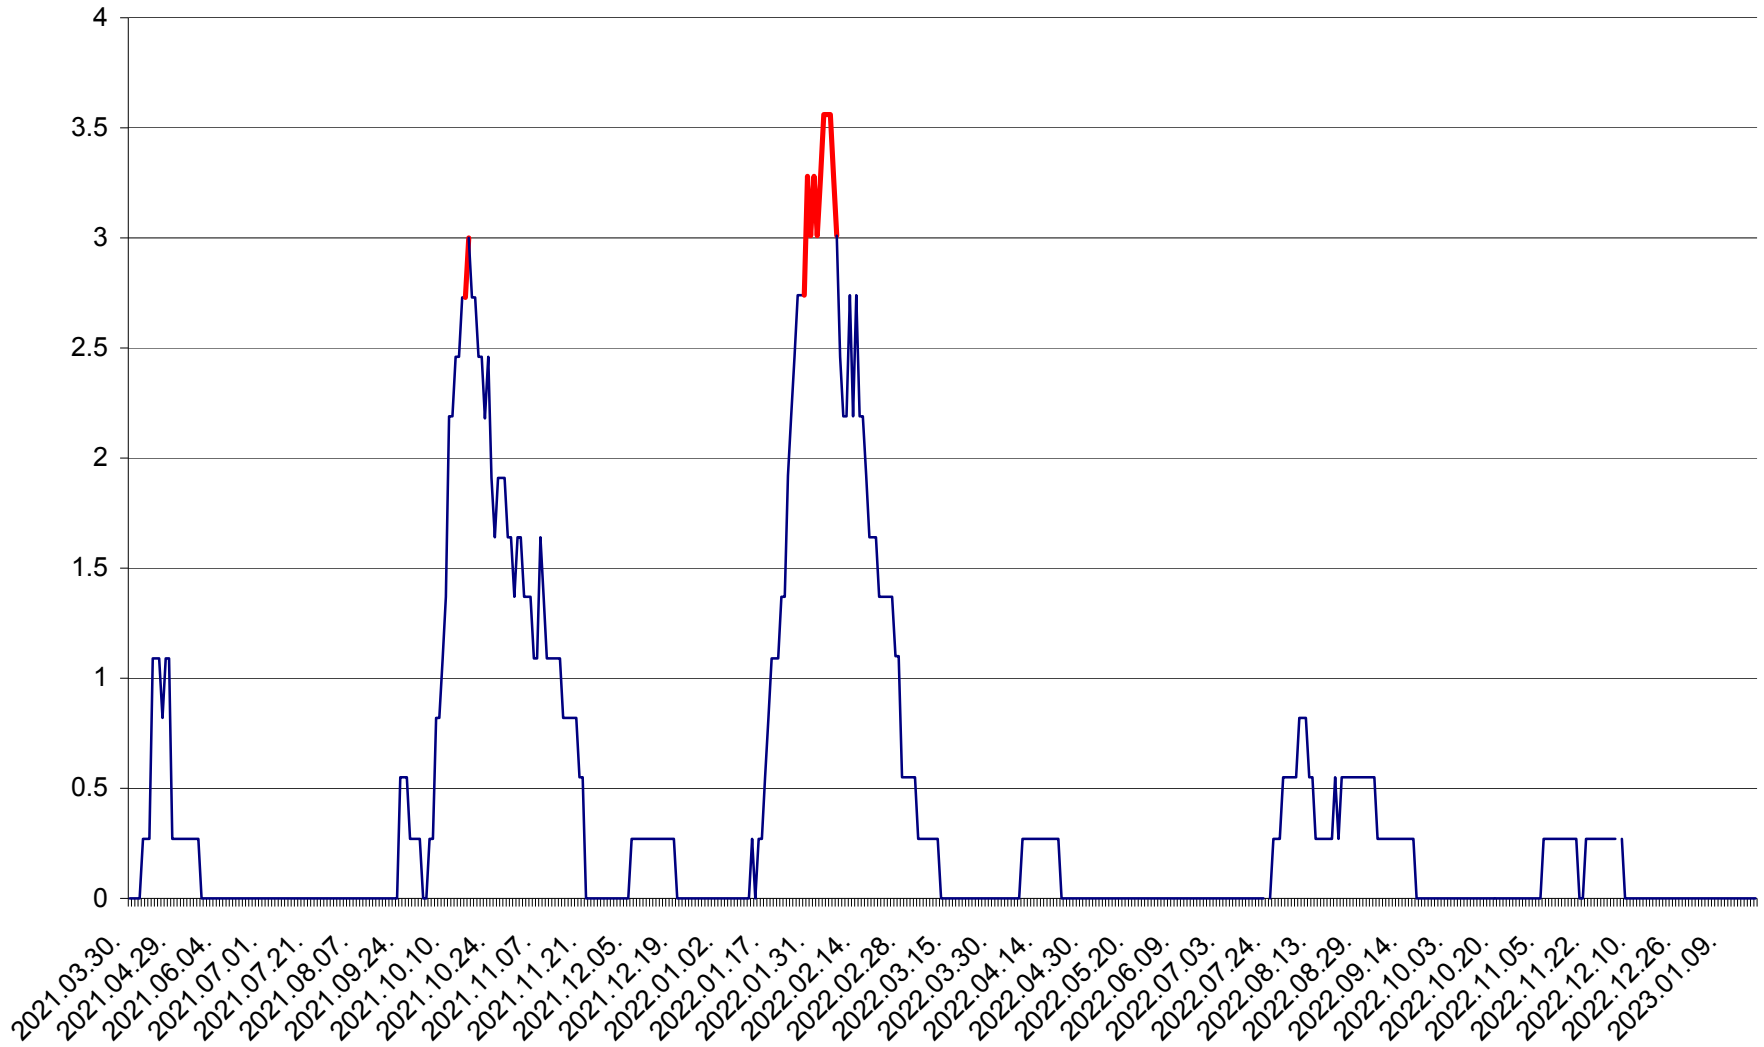

FELICENI - Evolutia incidentei cumulate pe 14 zile la ‰ de locuitori
2021.04.01. - 2023.01.18.

FRUMOASA - Evolutia incidentei cumulate pe 14 zile la ‰ de locuitori
2021.04.01. - 2023.01.18.

GĂLĂUȚAȘ - Evoluția incidentei cumulate pe 14 zile la ‰ de locuitori
2021.04.01. - 2023.01.18.

MUNICIPIUL GHEORGHENI - Evolutia incidentei cumulate pe 14 zile la ‰ de locuitori
2021.04.01. - 2023.01.18.

JOSENI - Evolutia incidentei cumulate pe 14 zile la ‰ de locuitori
2021.04.01. - 2023.01.18.

LĂZAREA - Evolutia incidentei cumulate pe 14 zile la % de locuitori
2021.04.01. - 2023.01.18.

LELICENI - Evolutia incidentei cumulate pe 14 zile la ‰ de locuitori
2021.04.01. - 2023.01.18.

LUETA - Evolutia incidentei cumulate pe 14 zile la ‰ de locuitori
2021.04.01. - 2023.01.18.

LUNCA DE JOS - Evolutia incidentei cumulate pe 14 zile la ‰ de locuitori
2021.04.01. - 2023.01.18.