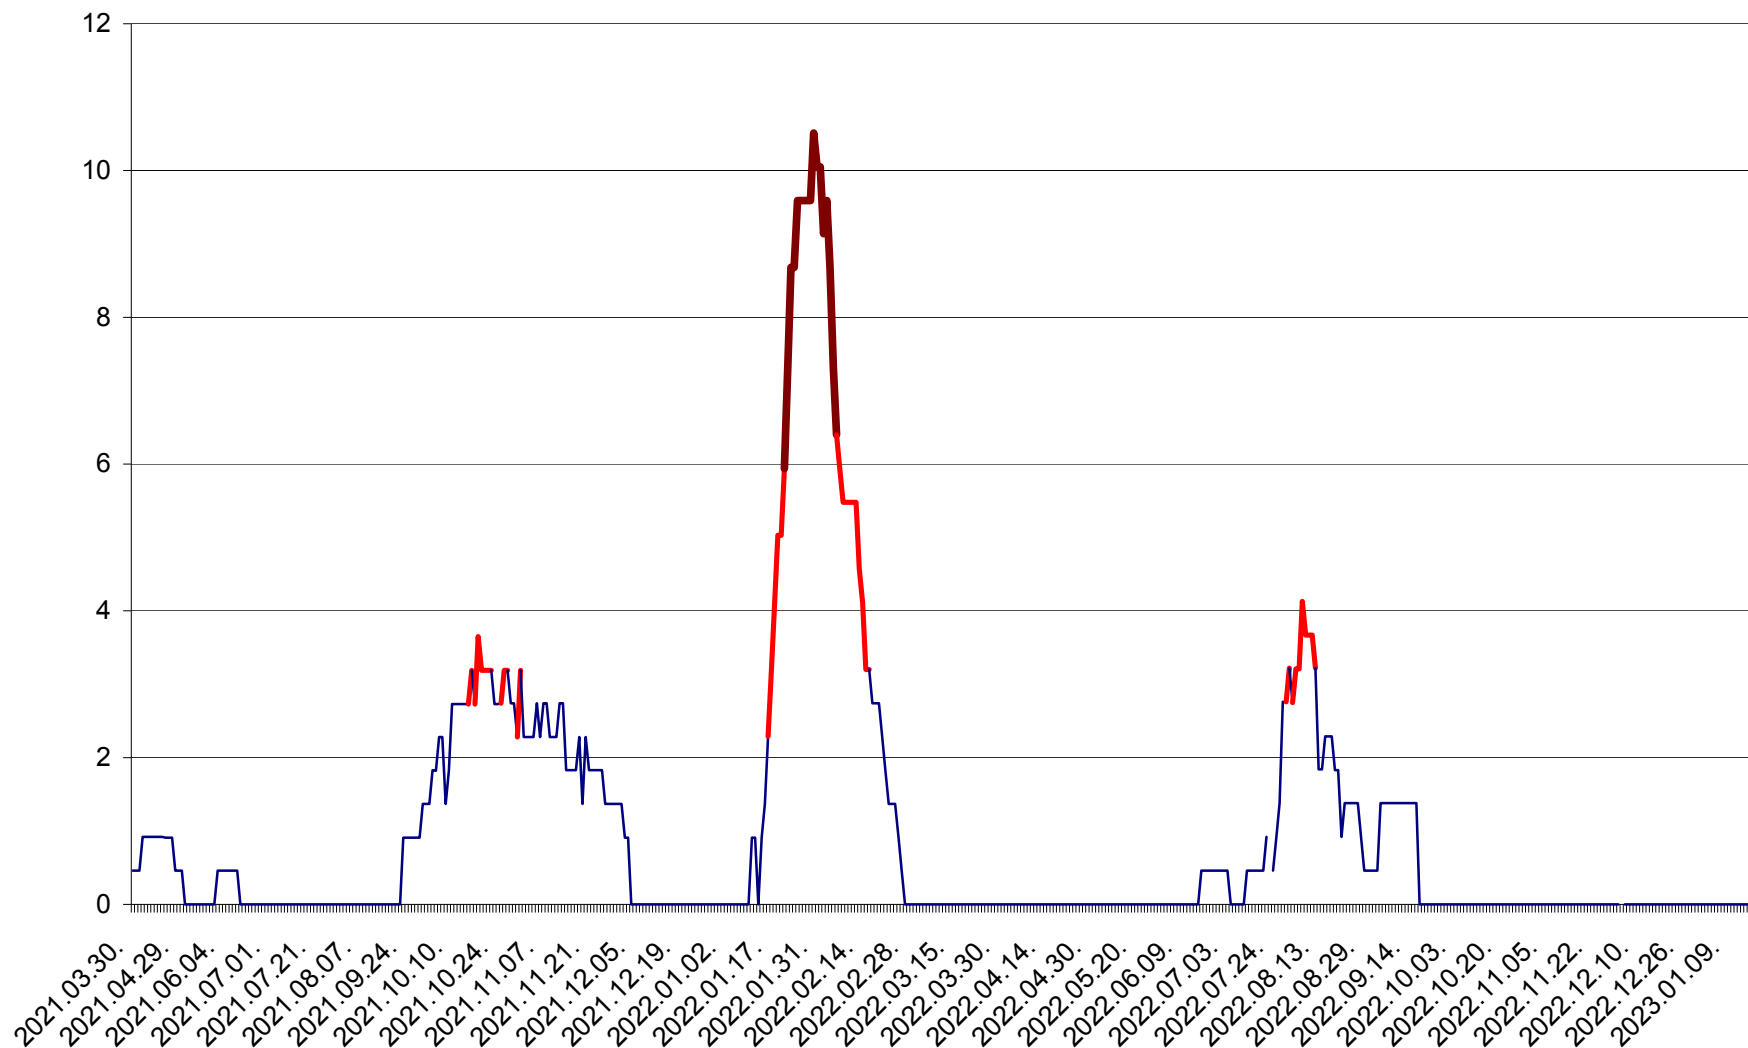

CICEU - Evolutia incidentei cumulate pe 14 zile la ‰ de locuitori
2021.04.01. - 2023.01.18.

CIUCSÂNGEORGIU - Evolutia incidentei cumulate pe 14 zile la ‰ de locuitori
2021.04.01. - 2023.01.18.

CIUMANI - Evolutia incidentei cumulate pe 14 zile la ‰ de locuitori
2021.04.01. - 2023.01.18.

CORBU - Evolutia incidentei cumulate pe 14 zile la ‰ de locuitori
2021.04.01. - 2023.01.18.

CORUND - Evolutia incidentei cumulate pe 14 zile la ‰ de locuitori
2021.04.01. - 2023.01.18.

COZMENI - Evolutia incidentei cumulate pe 14 zile la ‰ de locuitori
2021.04.01. - 2023.01.18.

ORAȘ CRISTURU SECUIESC - Evolutia incidentei cumulate pe 14 zile la ‰ de locuitori
2021.04.01. - 2023.01.18.

DĂNEȘTI - Evolulia incidenței cumulate pe 14 zile la ‰ de locuitori
2021.04.01. - 2023.01.18.

DÂRJIU - Evolutia incidentei cumulate pe 14 zile la ‰ de locuitori
2021.04.01. - 2023.01.18.

DEALU - Evolutia incidentei cumulate pe 14 zile la ‰ de locuitori
2021.04.01. - 2023.01.18.

DITRĂU - Evolutia incidentei cumulate pe 14 zile la ‰ de locuitori
2021.04.01. - 2023.01.18.