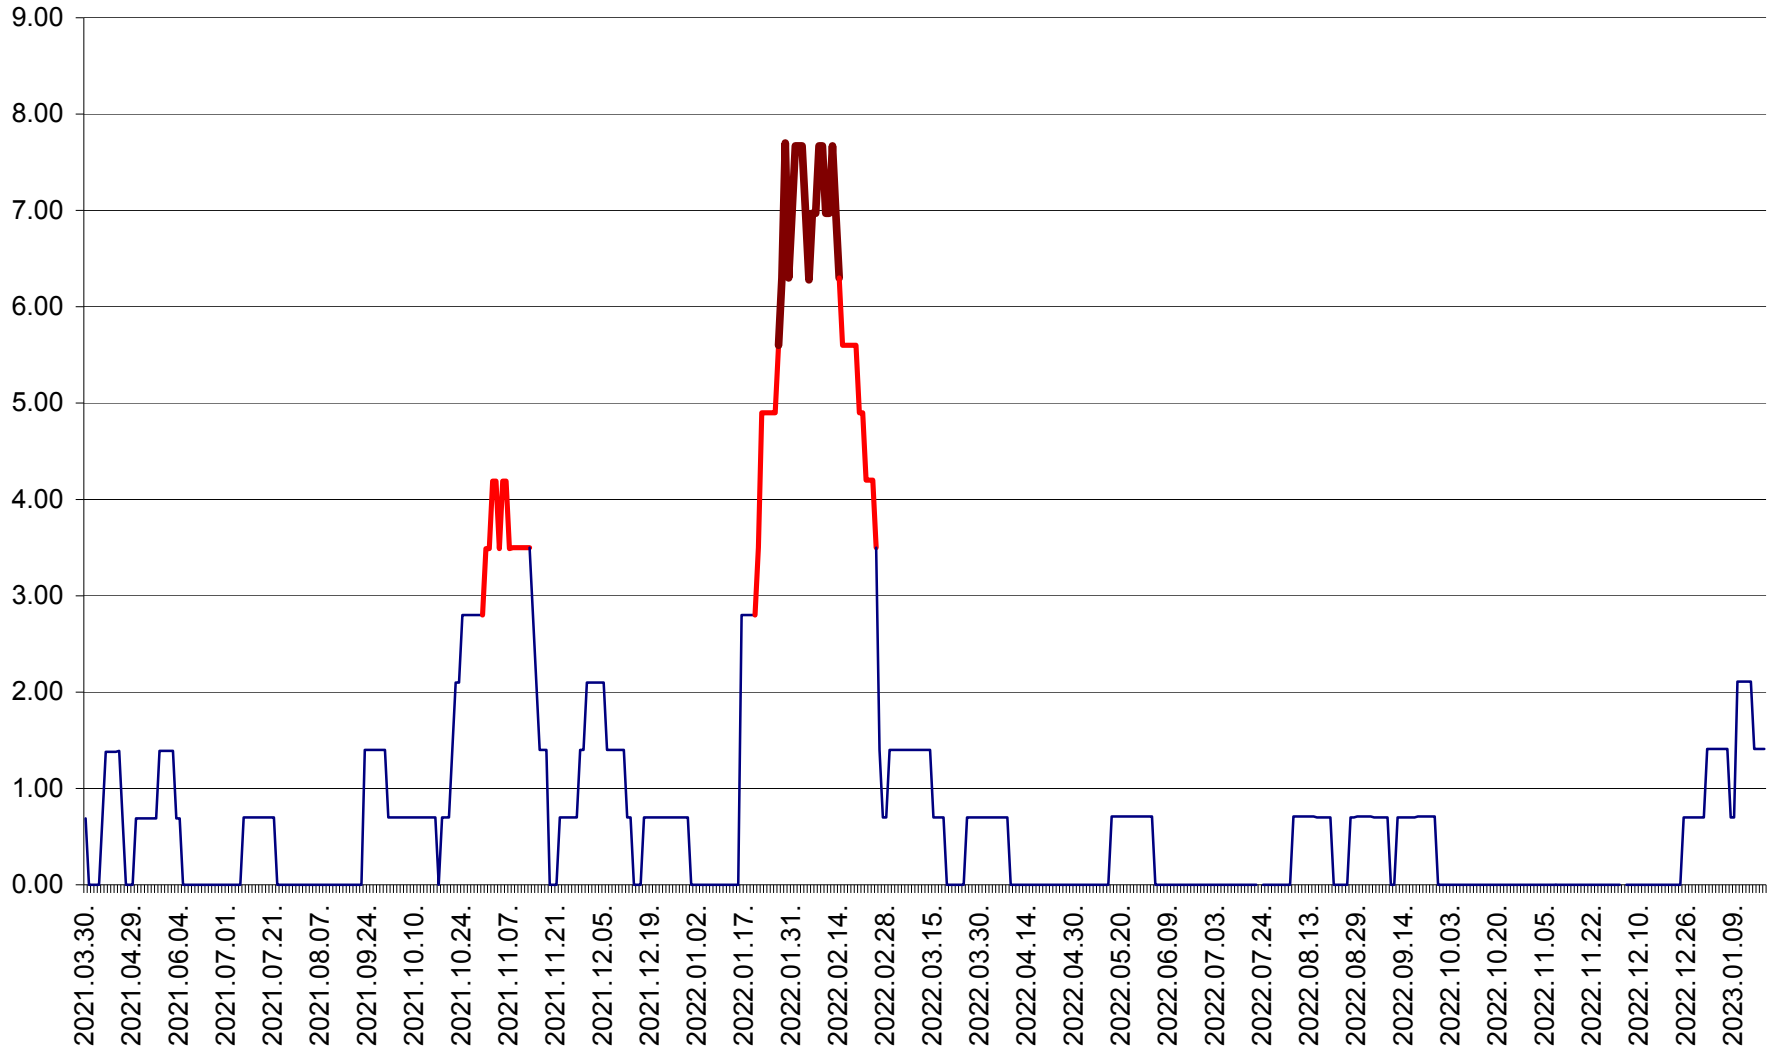

ORAȘ BĂLAN - Evoluția incidenței cumulate pe 14 zile la ‰ de locuitori
2021.04.01. - 2023.01.18.

BILBOR - Evolutia incidentei cumulate pe 14 zile la ‰ de locuitori
2021.04.01. - 2023.01.18.

ORAȘ BORSEC - Evolutia incidentei cumulate pe 14 zile la ‰ de locuitori
2021.04.01. - 2023.01.18.

BRĂDEȘTI - Evoluția incidenței cumulate pe 14 zile la ‰ de locuitori
2021.04.01. - 2023.01.18.

CĂPÂLNIȚA - Evoluția incidenței cumulate pe 14 zile la ‰ de locuitori
2021.04.01. - 2023.01.18.

CÂRȚA - Evolutia incidentei cumulate pe 14 zile la ‰ de locuitori
2021.04.01. - 2023.01.18.

CICEU - Evolutia incidentei cumulate pe 14 zile la ‰ de locuitori
2021.04.01. - 2023.01.18.

CIUCSÂNGEORGIU - Evolutia incidentei cumulate pe 14 zile la ‰ de locuitori
2021.04.01. - 2023.01.18.

CIUMANI - Evolutia incidentei cumulate pe 14 zile la ‰ de locuitori
2021.04.01. - 2023.01.18.

CORBU - Evolutia incidentei cumulate pe 14 zile la ‰ de locuitori
2021.04.01. - 2023.01.18.

CORUND - Evolutia incidentei cumulate pe 14 zile la ‰ de locuitori
2021.04.01. - 2023.01.18.

COZMENI - Evolutia incidentei cumulate pe 14 zile la ‰ de locuitori
2021.04.01. - 2023.01.18.