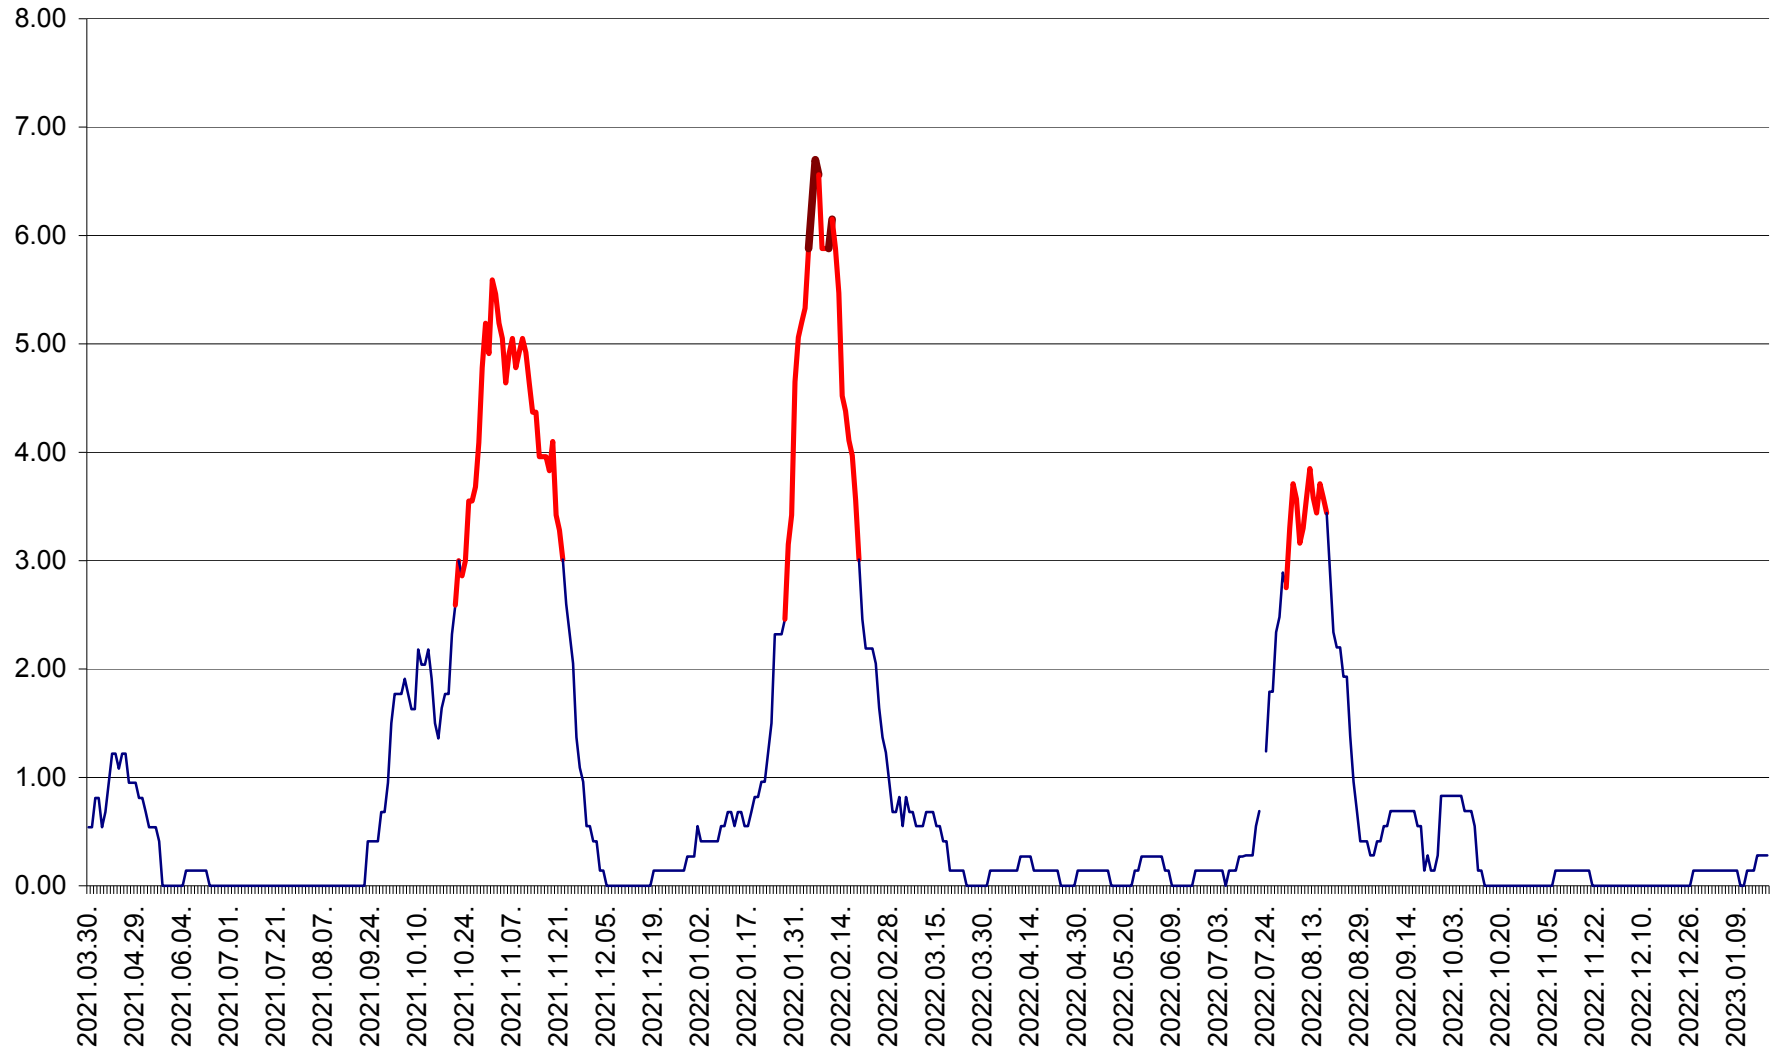

ATID - Evolutia incidentei cumulate pe 14 zile la ‰ de locuitori
2021.04.01. - 2023.01.18.

AVRĂMEȘTI - Evolutia incidentei cumulate pe 14 zile la ‰ de locuitori
2021.04.01. - 2023.01.18.

ORAȘ BĂILE TUȘNAD - Evoluția incidenței cumulate pe 14 zile la ‰ de locuitori
2021.04.01. - 2023.01.18.

ORAȘ BĂLAN - Evoluția incidenței cumulate pe 14 zile la ‰ de locuitori
2021.04.01. - 2023.01.18.

BILBOR - Evolutia incidentei cumulate pe 14 zile la ‰ de locuitori
2021.04.01. - 2023.01.18.

ORAȘ BORSEC - Evolutia incidentei cumulate pe 14 zile la ‰ de locuitori
2021.04.01. - 2023.01.18.

BRĂDEȘTI - Evoluția incidenței cumulate pe 14 zile la ‰ de locuitori
2021.04.01. - 2023.01.18.

CĂPÂLNIȚA - Evoluția incidenței cumulate pe 14 zile la ‰ de locuitori
2021.04.01. - 2023.01.18.

CÂRȚA - Evolutia incidentei cumulate pe 14 zile la ‰ de locuitori
2021.04.01. - 2023.01.18.