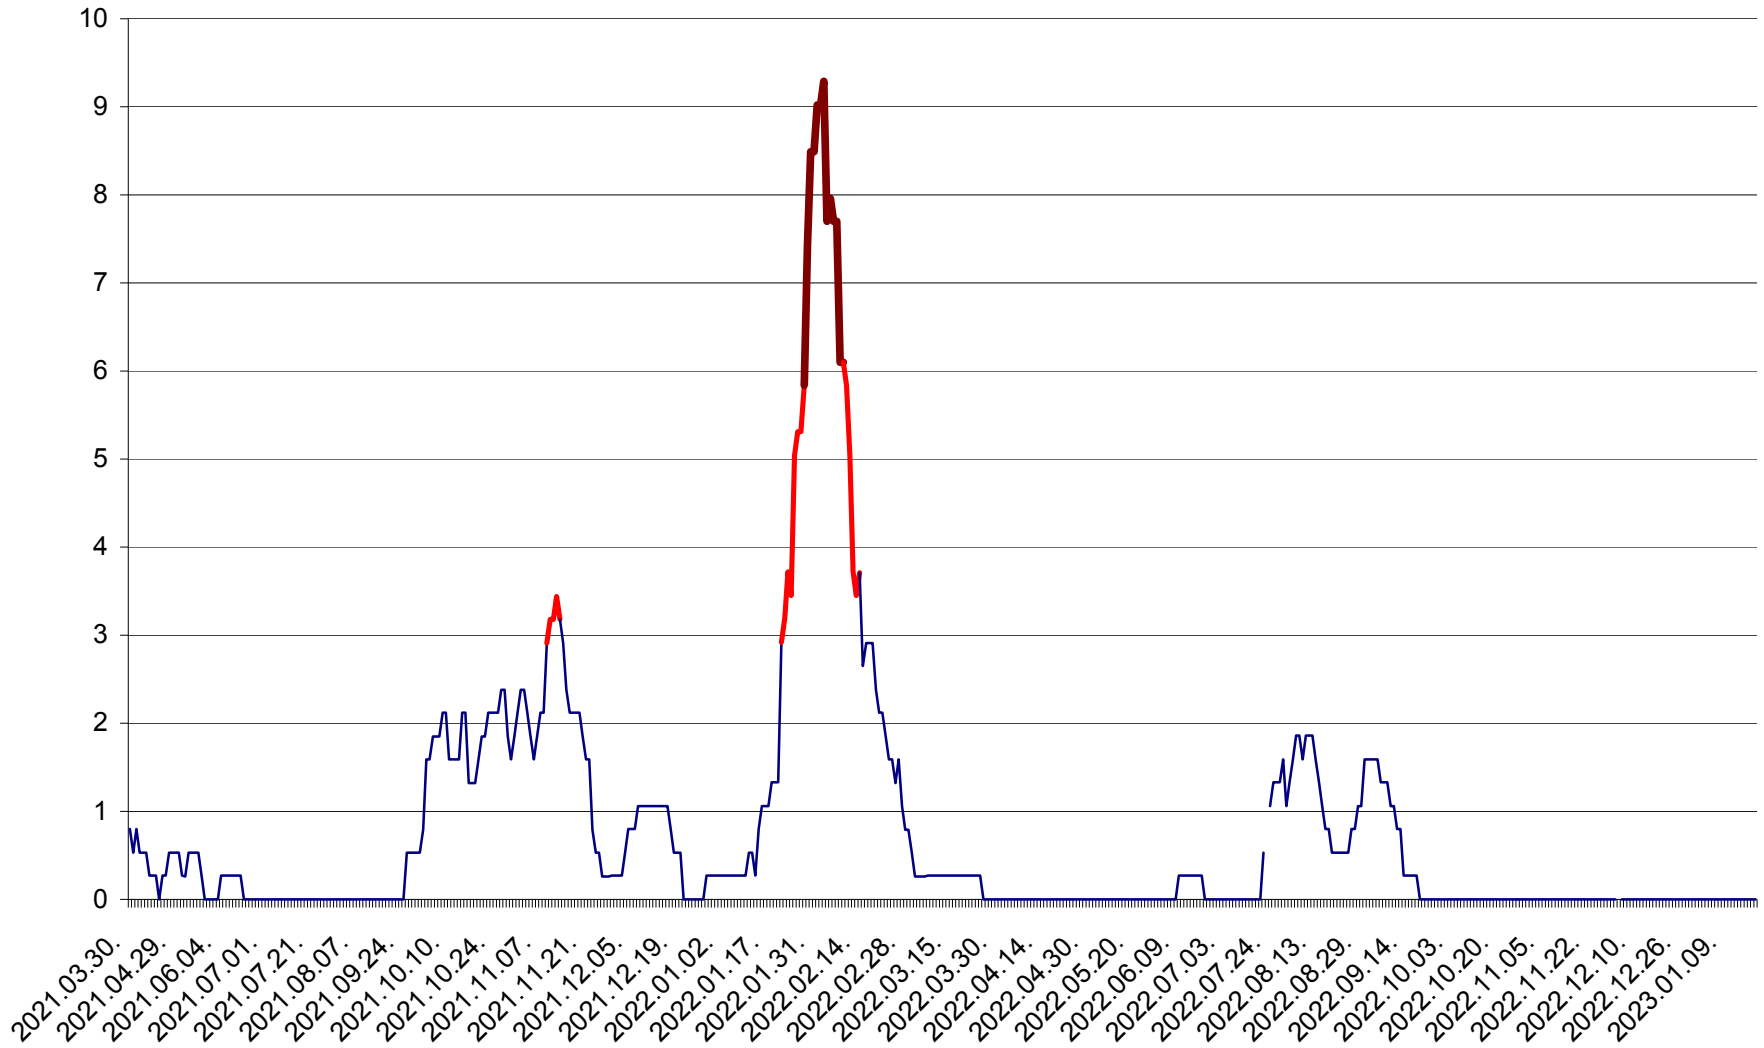

ORAȘ CRISTURU SECUIESC - Evolutia incidentei cumulate pe 14 zile la ‰ de locuitori
2021.04.01. - 2023.01.18.

DĂNEȘTI - Evolulia incidenței cumulate pe 14 zile la ‰ de locuitori
2021.04.01. - 2023.01.18.

DÂRJIU - Evolutia incidentei cumulate pe 14 zile la ‰ de locuitori
2021.04.01. - 2023.01.18.

DEALU - Evolutia incidentei cumulate pe 14 zile la ‰ de locuitori
2021.04.01. - 2023.01.18.

DITRĂU - Evolutia incidentei cumulate pe 14 zile la ‰ de locuitori
2021.04.01. - 2023.01.18.

FELICENI - Evolutia incidentei cumulate pe 14 zile la ‰ de locuitori
2021.04.01. - 2023.01.18.

FRUMOASA - Evolutia incidentei cumulate pe 14 zile la ‰ de locuitori
2021.04.01. - 2023.01.18.

GĂLĂUȚAȘ - Evoluția incidentei cumulate pe 14 zile la ‰ de locuitori
2021.04.01. - 2023.01.18.

LELICENI - Evolutia incidentei cumulate pe 14 zile la ‰ de locuitori
2021.04.01. - 2023.01.18.

LUETA - Evolutia incidentei cumulate pe 14 zile la ‰ de locuitori
2021.04.01. - 2023.01.18.

LUNCA DE JOS - Evolutia incidentei cumulate pe 14 zile la ‰ de locuitori
2021.04.01. - 2023.01.18.