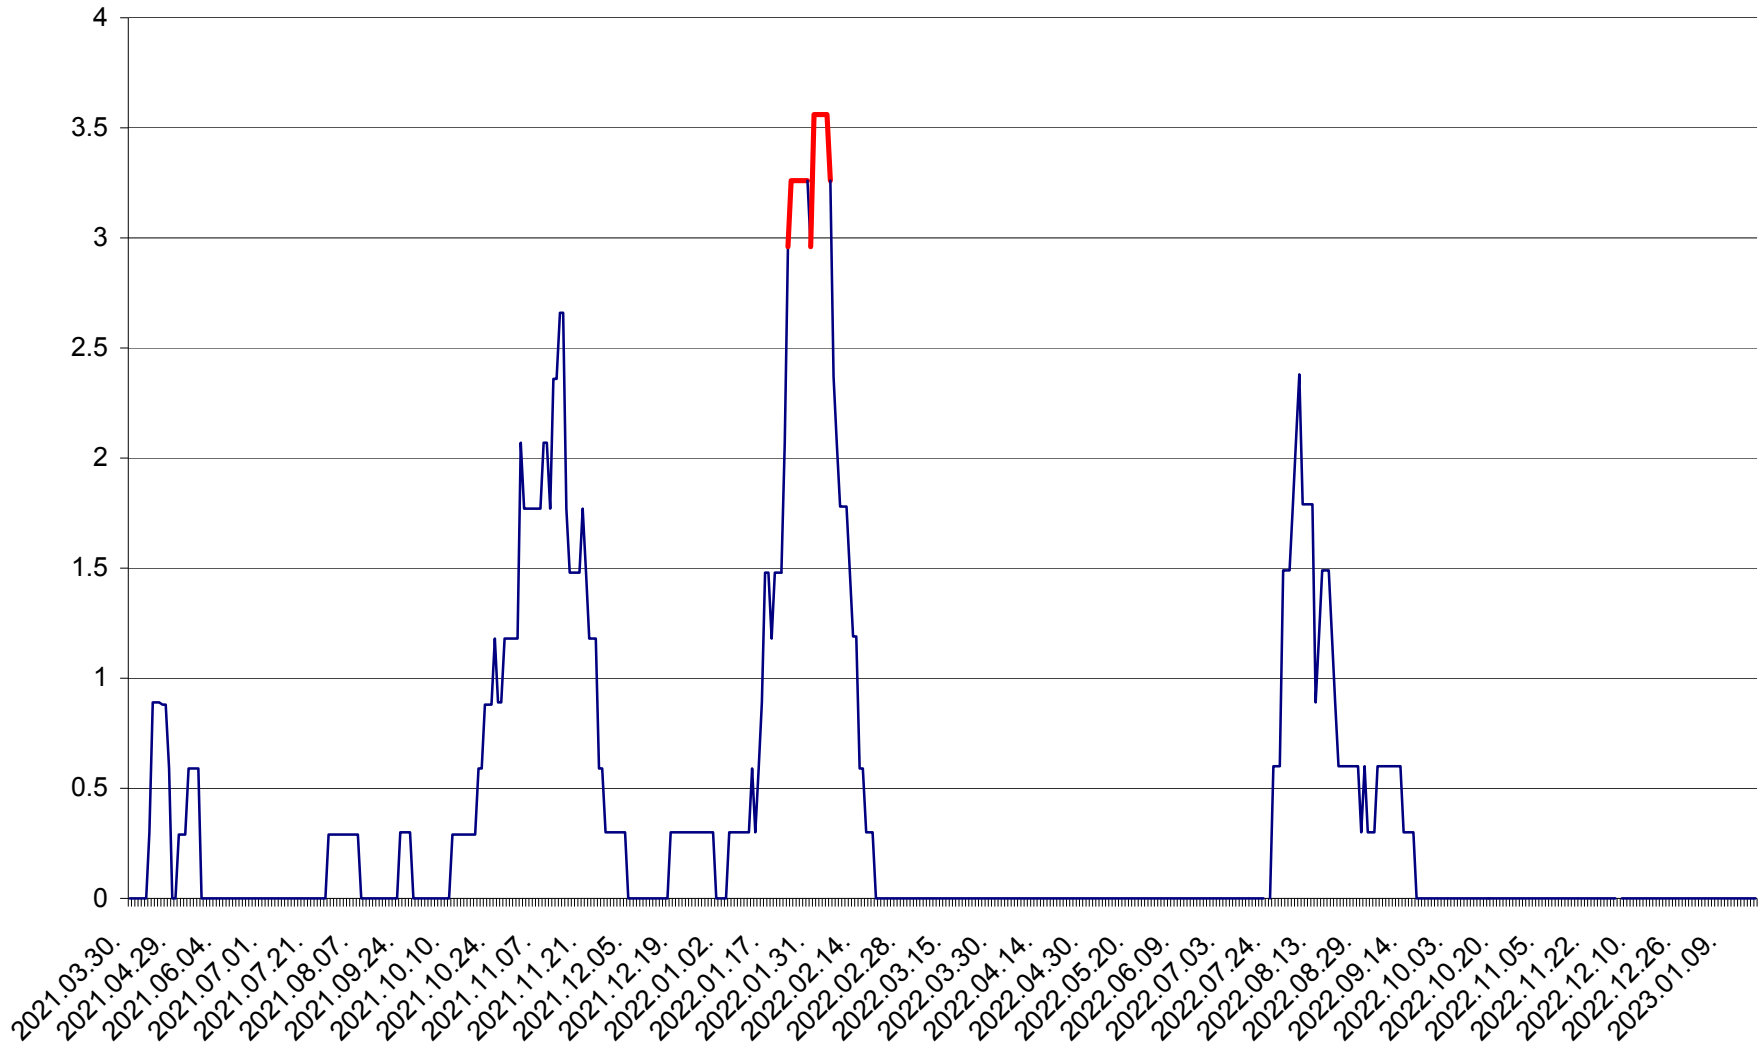

MUNICIPIUL GHEORGHENI - Evolutia incidentei cumulate pe 14 zile la ‰ de locuitori
2021.04.01. - 2023.01.18.

JOSENI - Evolutia incidentei cumulate pe 14 zile la ‰ de locuitori
2021.04.01. - 2023.01.18.

LĂZAREA - Evolutia incidentei cumulate pe 14 zile la % de locuitori
2021.04.01. - 2023.01.18.

LELICENI - Evolutia incidentei cumulate pe 14 zile la ‰ de locuitori
2021.04.01. - 2023.01.18.

LUETA - Evolutia incidentei cumulate pe 14 zile la ‰ de locuitori
2021.04.01. - 2023.01.18.

LUNCA DE JOS - Evolutia incidentei cumulate pe 14 zile la ‰ de locuitori
2021.04.01. - 2023.01.18.

LUNCA DE SUS - Evolutia incidentei cumulate pe 14 zile la ‰ de locuitori
2021.04.01. - 2023.01.18.

LUPENI - Evolutia incidentei cumulate pe 14 zile la ‰ de locuitori
2021.04.01. - 2023.01.18.

MĂDĂRAȘ - Evolutia incidentei cumulate pe 14 zile la ‰ de locuitori
2021.04.01. - 2023.01.18.