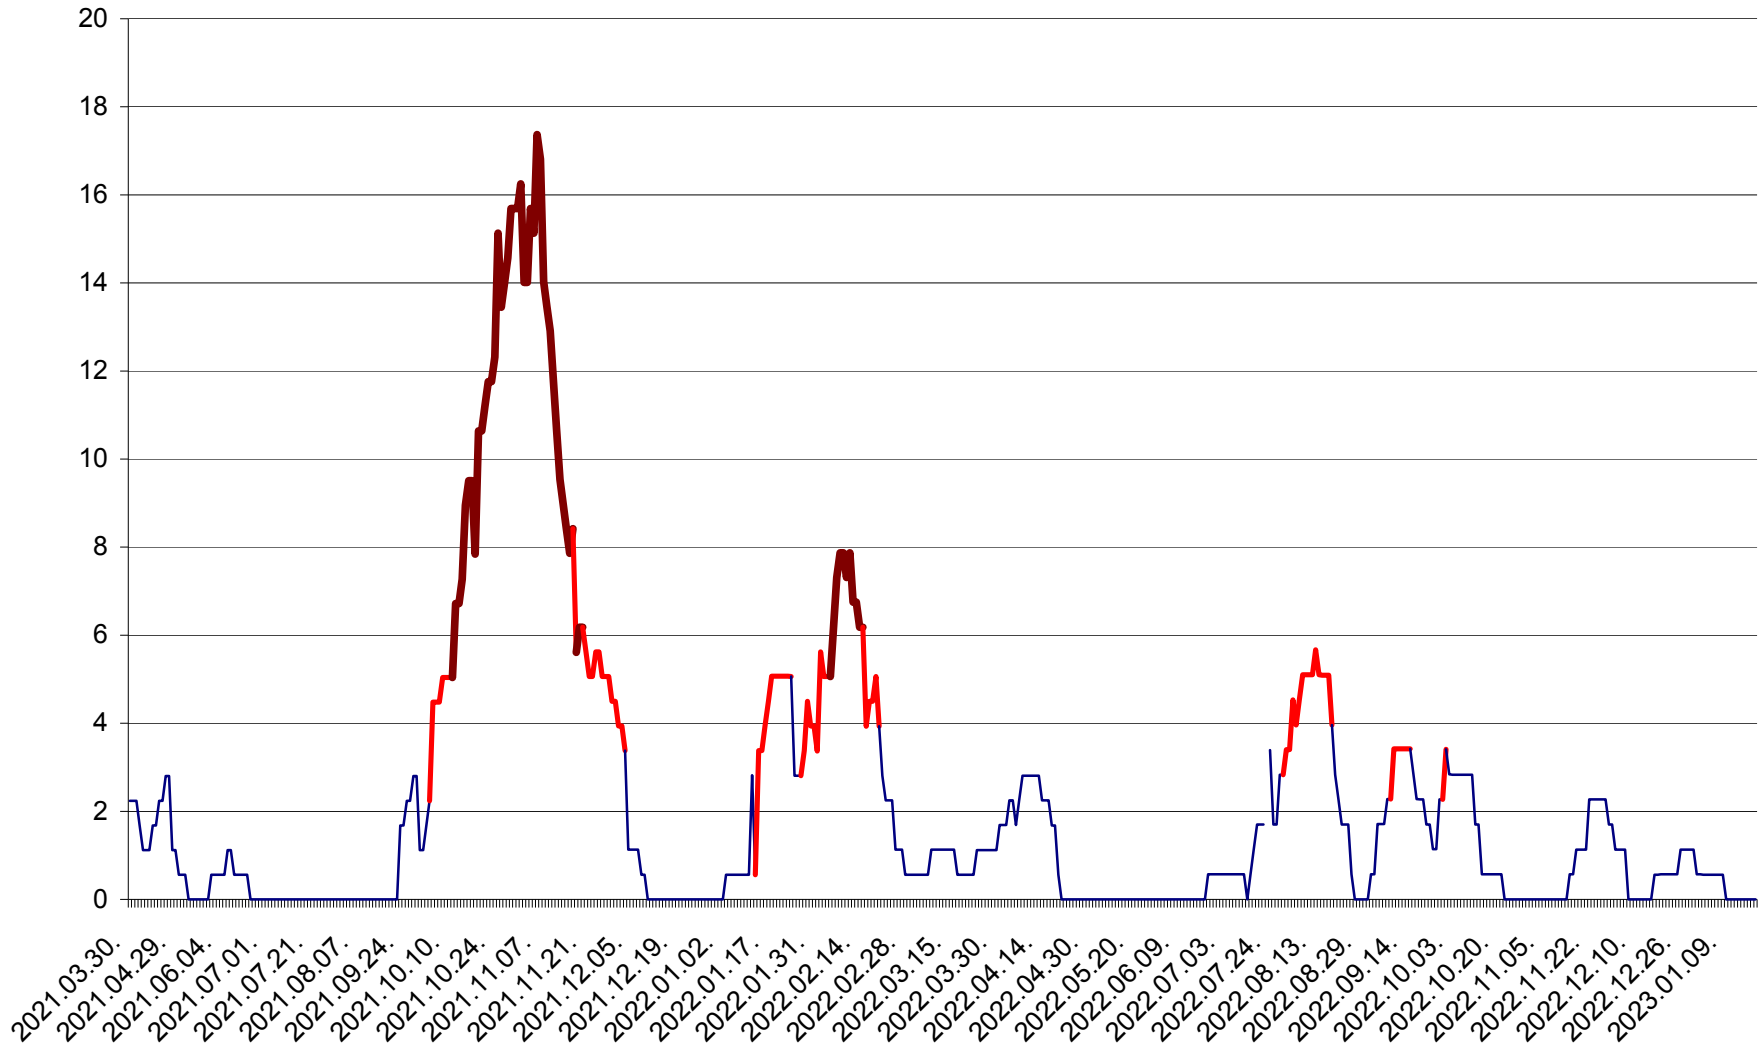

SÂNSIMION - Evolutia incidentei cumulate pe 14 zile la ‰ de locuitori
2021.04.01. - 2023.01.18.

SÂNTIMBRU - Evolutia incidentei cumulate pe 14 zile la ‰ de locuitori
2021.04.01. - 2023.01.18.

SĂRMAȘ - Evolutia incidentei cumulate pe 14 zile la ‰ de locuitori
2021.04.01. - 2023.01.18.

SATU MARE - Evolutia incidentei cumulate pe 14 zile la ‰ de locuitori
2021.04.01. - 2023.01.18.

SECUIENI - Evolutia incidentei cumulate pe 14 zile la % de locuitori
2021.04.01. - 2023.01.18.

SICULENI - Evolutia incidentei cumulate pe 14 zile la ‰ de locuitori
2021.04.01. - 2023.01.18.

ȘIMONEȘTI - Evolutia incidentei cumulate pe 14 zile la ‰ de locuitori
2021.04.01. - 2023.01.18.

SUBCETATE - Evolutia incidentei cumulate pe 14 zile la ‰ de locuitori
2021.04.01. - 2023.01.18.

SUSENI - Evolutia incidentei cumulate pe 14 zile la ‰ de locuitori
2021.04.01. - 2023.01.18.