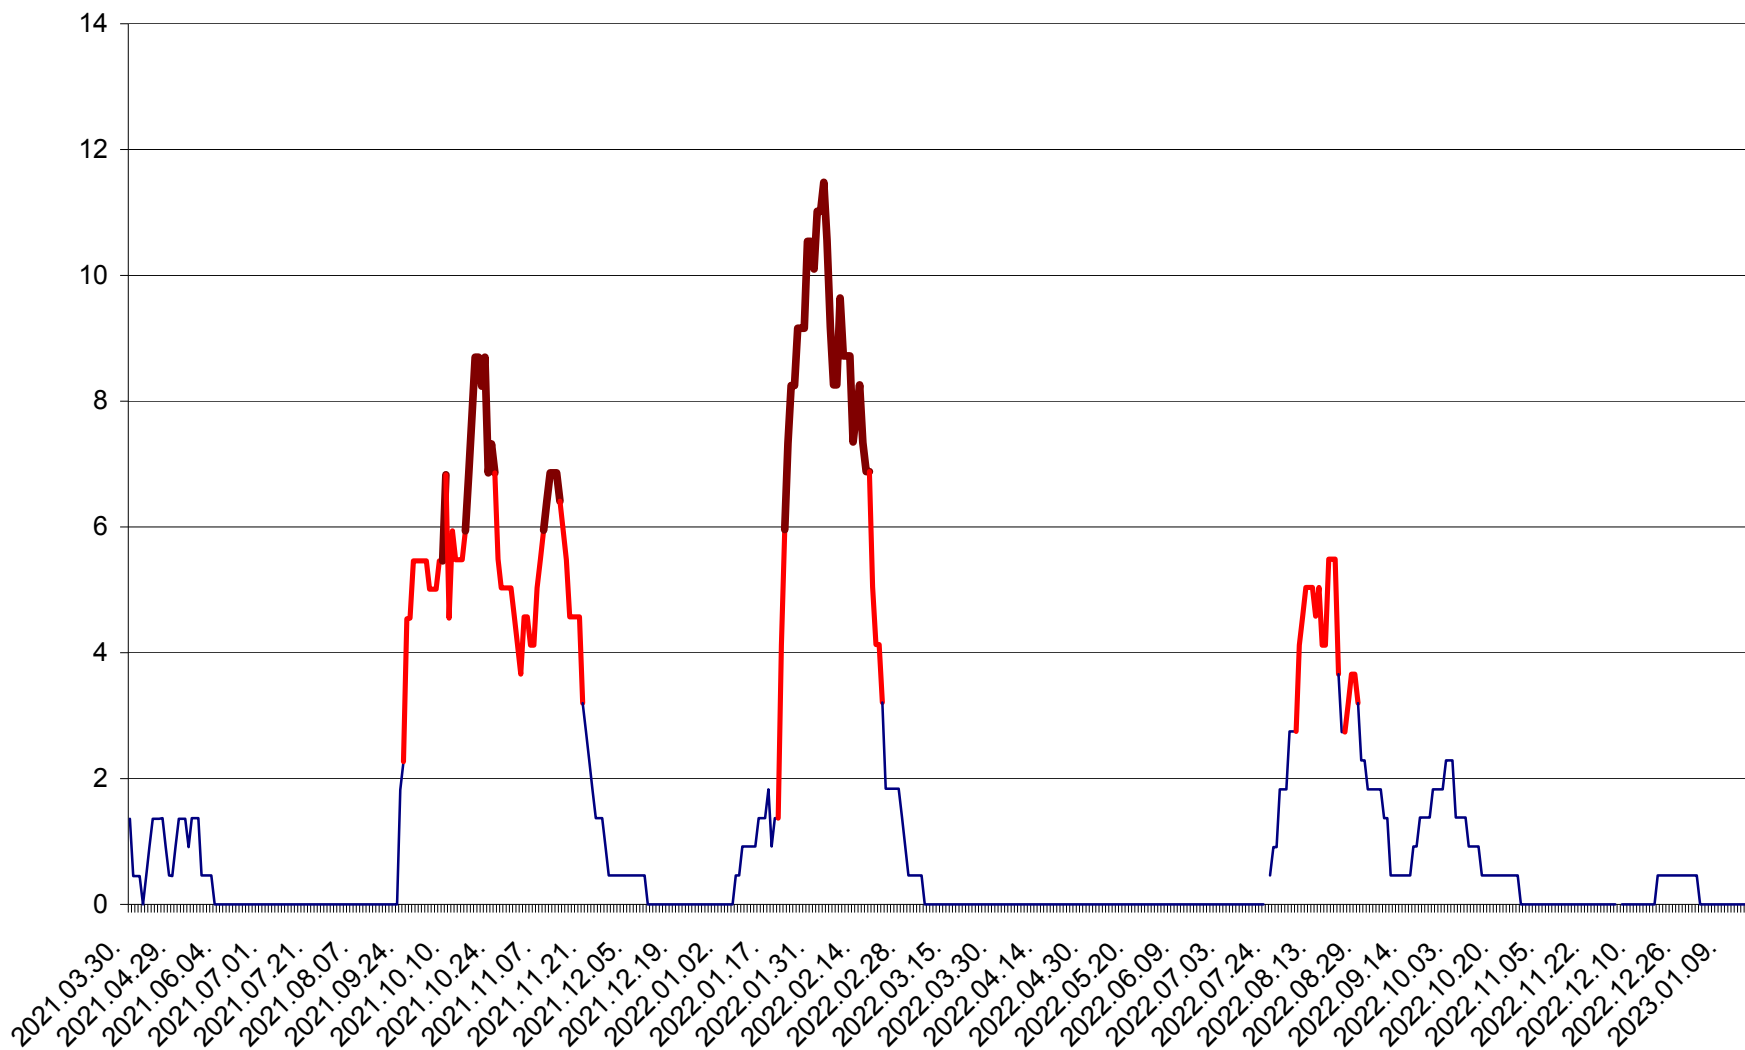

MUNICIPIUL GHEORGHENI - Evolutia incidentei cumulate pe 14 zile la ‰ de locuitori
2021.04.01. - 2023.01.18.

JOSENI - Evolutia incidentei cumulate pe 14 zile la ‰ de locuitori
2021.04.01. - 2023.01.18.

LĂZAREA - Evolutia incidentei cumulate pe 14 zile la % de locuitori
2021.04.01. - 2023.01.18.

LELICENI - Evolutia incidentei cumulate pe 14 zile la ‰ de locuitori
2021.04.01. - 2023.01.18.

LUETA - Evolutia incidentei cumulate pe 14 zile la ‰ de locuitori
2021.04.01. - 2023.01.18.

LUNCA DE JOS - Evolutia incidentei cumulate pe 14 zile la ‰ de locuitori
2021.04.01. - 2023.01.18.

LUNCA DE SUS - Evolutia incidentei cumulate pe 14 zile la ‰ de locuitori
2021.04.01. - 2023.01.18.

LUPENI - Evolutia incidentei cumulate pe 14 zile la ‰ de locuitori
2021.04.01. - 2023.01.18.

MĂDĂRAȘ - Evolutia incidentei cumulate pe 14 zile la ‰ de locuitori
2021.04.01. - 2023.01.18.