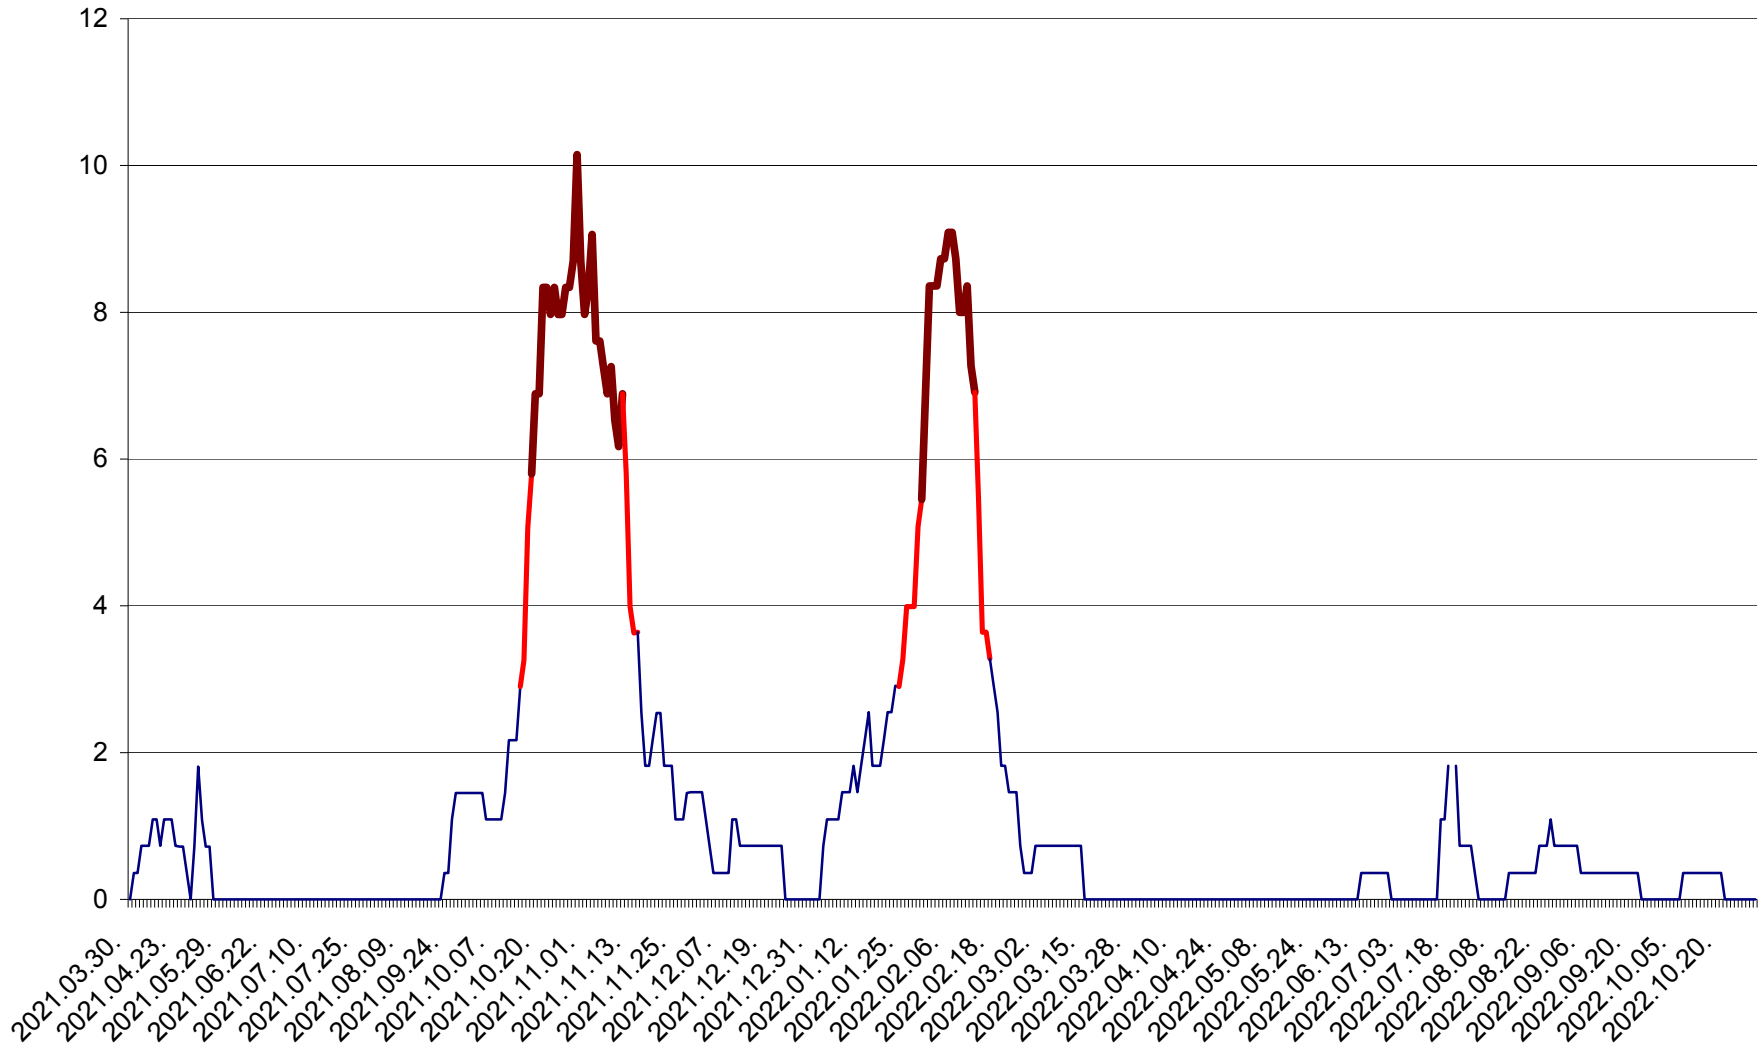

LELICENI - Evolutia incidentei cumulate pe 14 zile la ‰ de locuitori
2021.04.01. - 2022.10.29.

LUETA - Evolutia incidentei cumulate pe 14 zile la ‰ de locuitori
2021.04.01. - 2022.10.29.

LUNCA DE JOS - Evolutia incidentei cumulate pe 14 zile la ‰ de locuitori
2021.04.01. - 2022.10.29.

LUNCA DE SUS - Evolutia incidentei cumulate pe 14 zile la ‰ de locuitori
2021.04.01. - 2022.10.29.

LUPENI - Evolutia incidentei cumulate pe 14 zile la ‰ de locuitori
2021.04.01. - 2022.10.29.

MĂDĂRAȘ - Evolutia incidentei cumulate pe 14 zile la ‰ de locuitori
2021.04.01. - 2022.10.29.

MĂRTINIȘ - Evolutia incidentei cumulate pe 14 zile la ‰ de locuitori
2021.04.01. - 2022.10.29.

MEREȘTI - Evolutia incidentei cumulate pe 14 zile la ‰ de locuitori
2021.04.01. - 2022.10.29.

MUNICIPIUL MIERCUREA-CIUC - Evolutia incidentei cumulate pe 14 zile la ‰ de locuitori
2021.04.01. - 2022.10.29.

MIHĂILENI - Evolutia incidentei cumulate pe 14 zile la ‰ de locuitori
2021.04.01. - 2022.10.29.

MUGENI - Evolutia incidentei cumulate pe 14 zile la ‰ de locuitori
2021.04.01. - 2022.10.29.

OCLAND - Evolutia incidentei cumulate pe 14 zile la ‰ de locuitori
2021.04.01. - 2022.10.29.