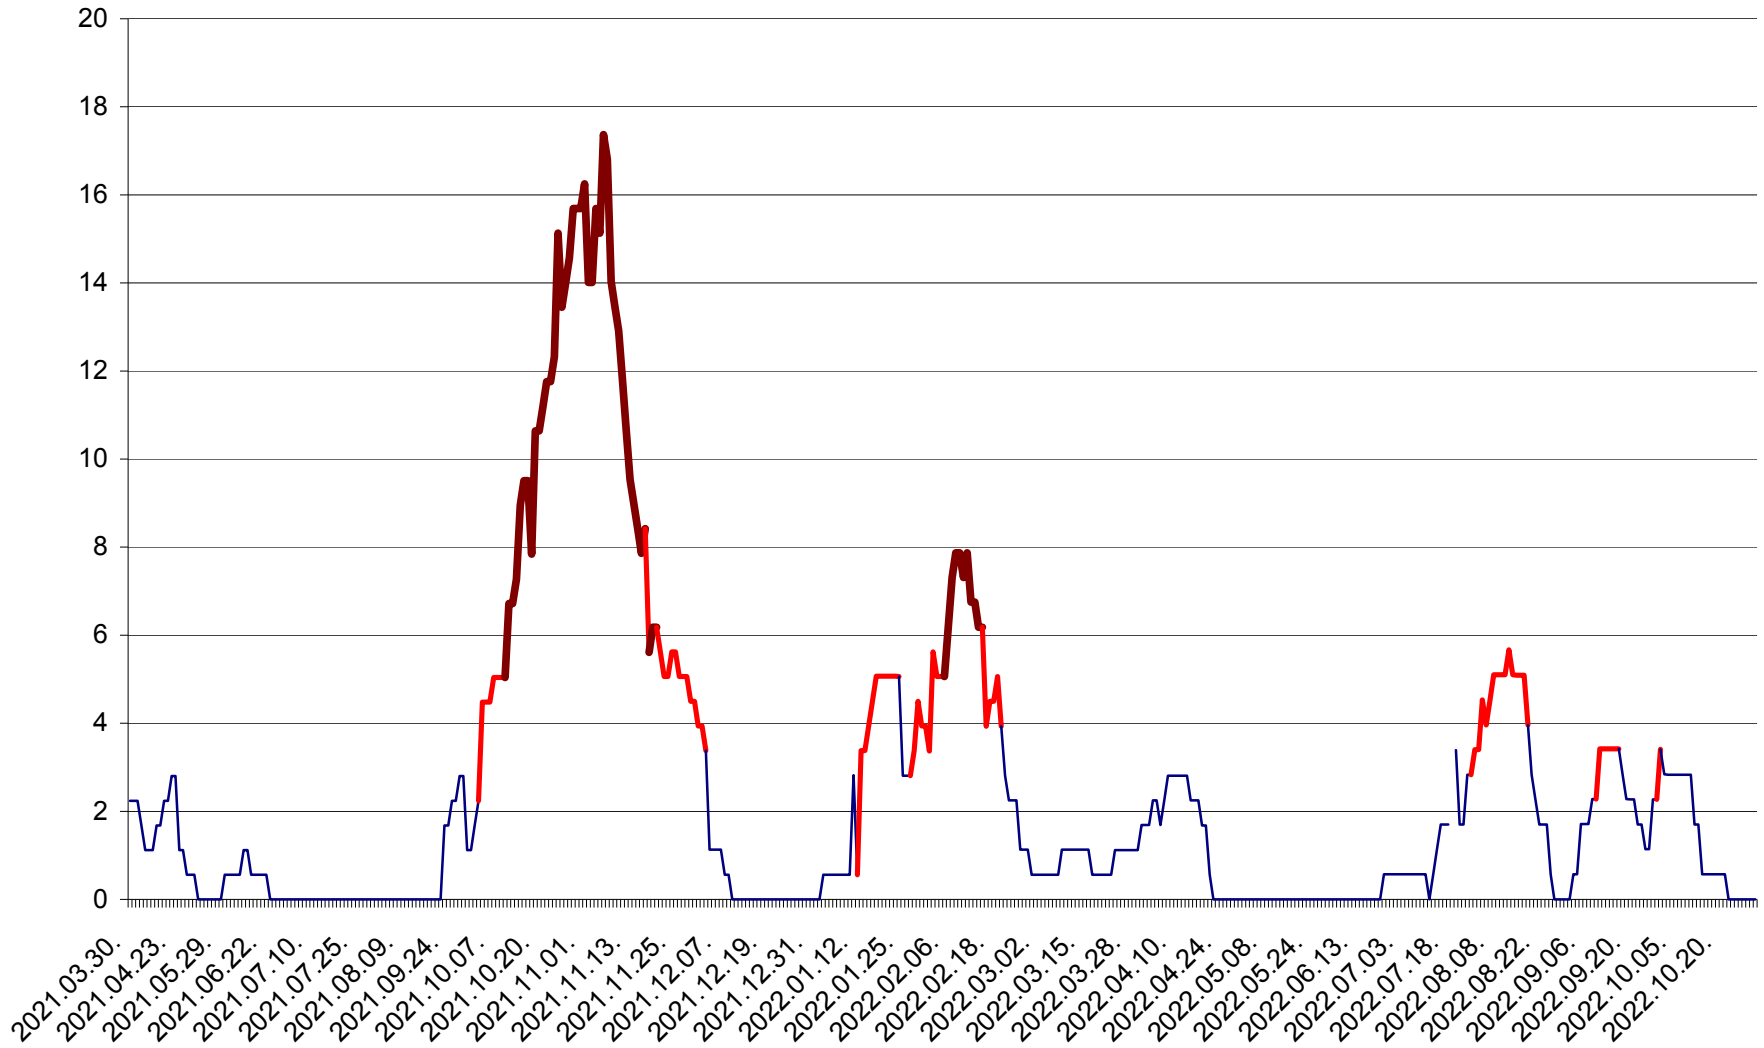

SÂNSIMION - Evolutia incidentei cumulate pe 14 zile la ‰ de locuitori
2021.04.01. - 2022.10.29.

SÂNTIMBRU - Evolutia incidentei cumulate pe 14 zile la ‰ de locuitori
2021.04.01. - 2022.10.29.

SĂRMAȘ - Evolutia incidentei cumulate pe 14 zile la ‰ de locuitori
2021.04.01. - 2022.10.29.

SATU MARE - Evolutia incidentei cumulate pe 14 zile la ‰ de locuitori
2021.04.01. - 2022.10.29.

SECUIENI - Evolutia incidentei cumulate pe 14 zile la ‰ de locuitori
2021.04.01. - 2022.10.29.

SICULENI - Evolutia incidentei cumulate pe 14 zile la ‰ de locuitori
2021.04.01. - 2022.10.29.

ȘIMONEȘTI - Evolutia incidentei cumulate pe 14 zile la ‰ de locuitori
2021.04.01. - 2022.10.29.

SUBCETATE - Evolutia incidentei cumulate pe 14 zile la ‰ de locuitori
2021.04.01. - 2022.10.29.

SUSENI - Evolutia incidentei cumulate pe 14 zile la ‰ de locuitori
2021.04.01. - 2022.10.29.