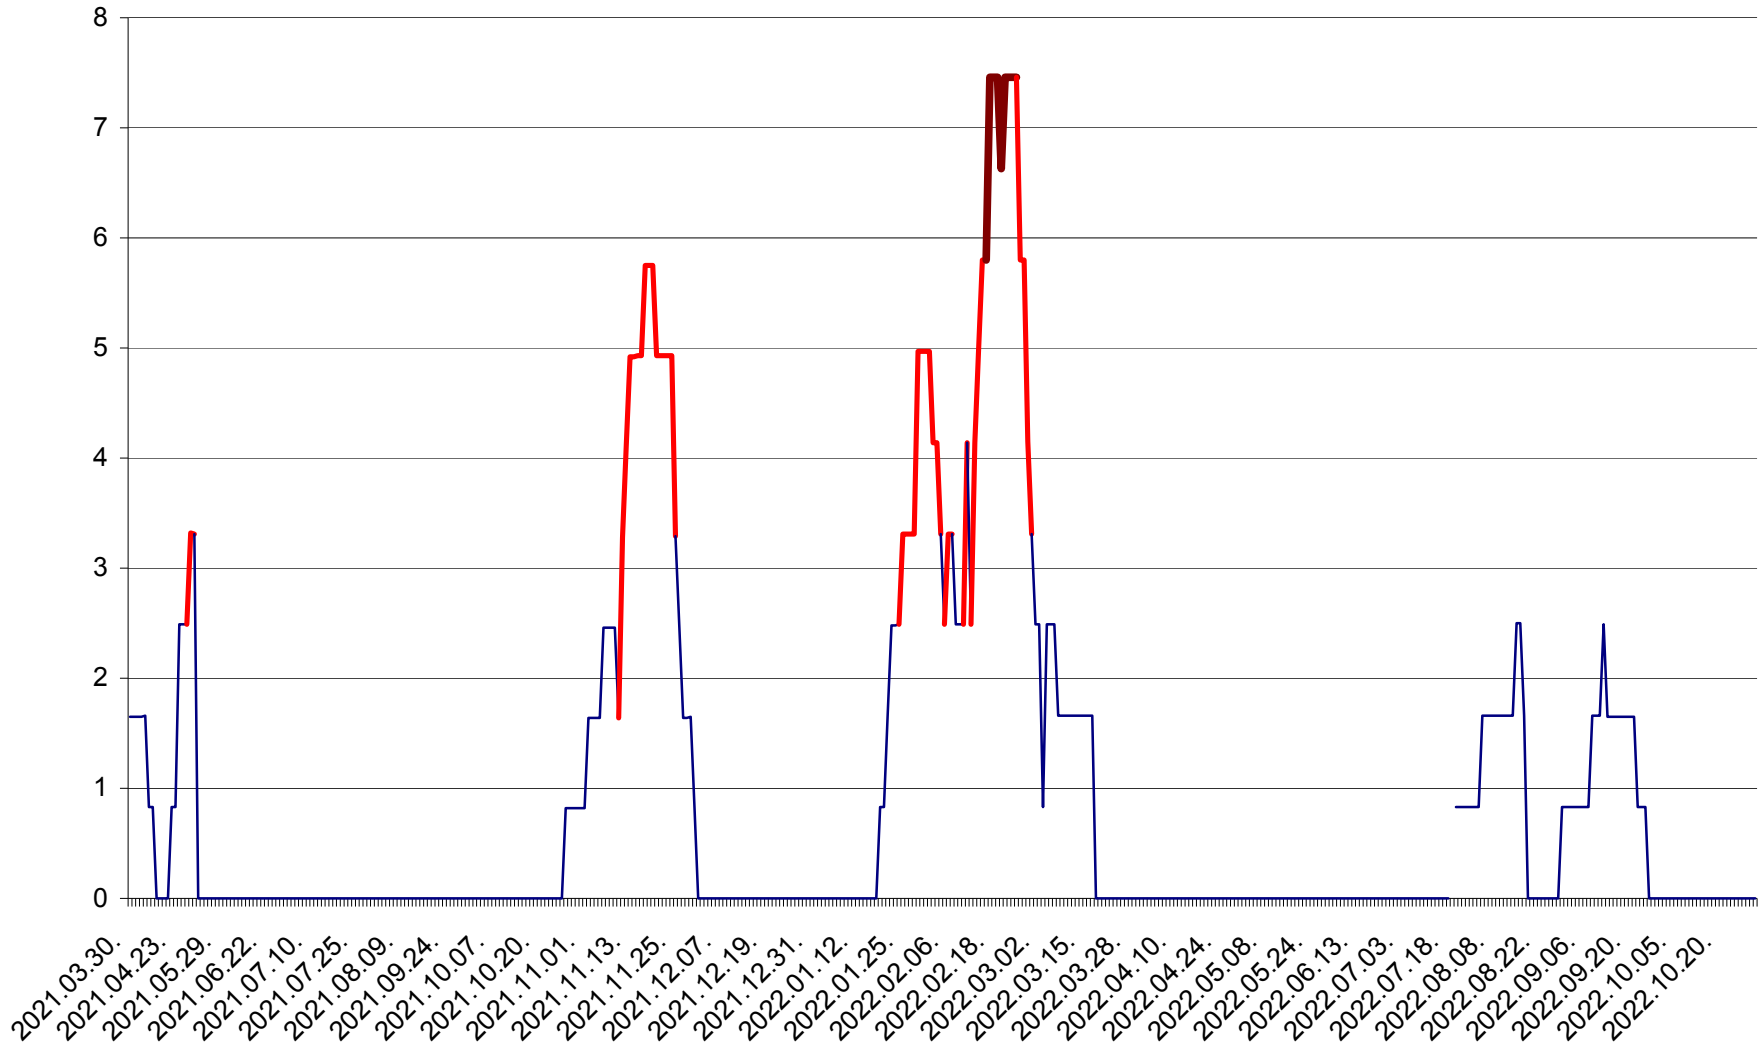

PLĂIEȘII DE JOS - Evoluția incidenței cumulate pe 14 zile la ‰ de locuitori
2021.04.01. - 2022.10.29.

PORUMBENI - Evolutia incidentei cumulate pe 14 zile la ‰ de locuitori
2021.04.01. - 2022.10.29.

PRAID - Evolutia incidentei cumulate pe 14 zile la ‰ de locuitori
2021.04.01. - 2022.10.29.

RACU - Evolutia incidentei cumulate pe 14 zile la ‰ de locuitori
2021.04.01. - 2022.10.29.

REMETEA - Evolutia incidentei cumulate pe 14 zile la ‰ de locuitori
2021.04.01. - 2022.10.29.

SĂCEL - Evolutia incidentei cumulate pe 14 zile la ‰ de locuitori
2021.04.01. - 2022.10.29.