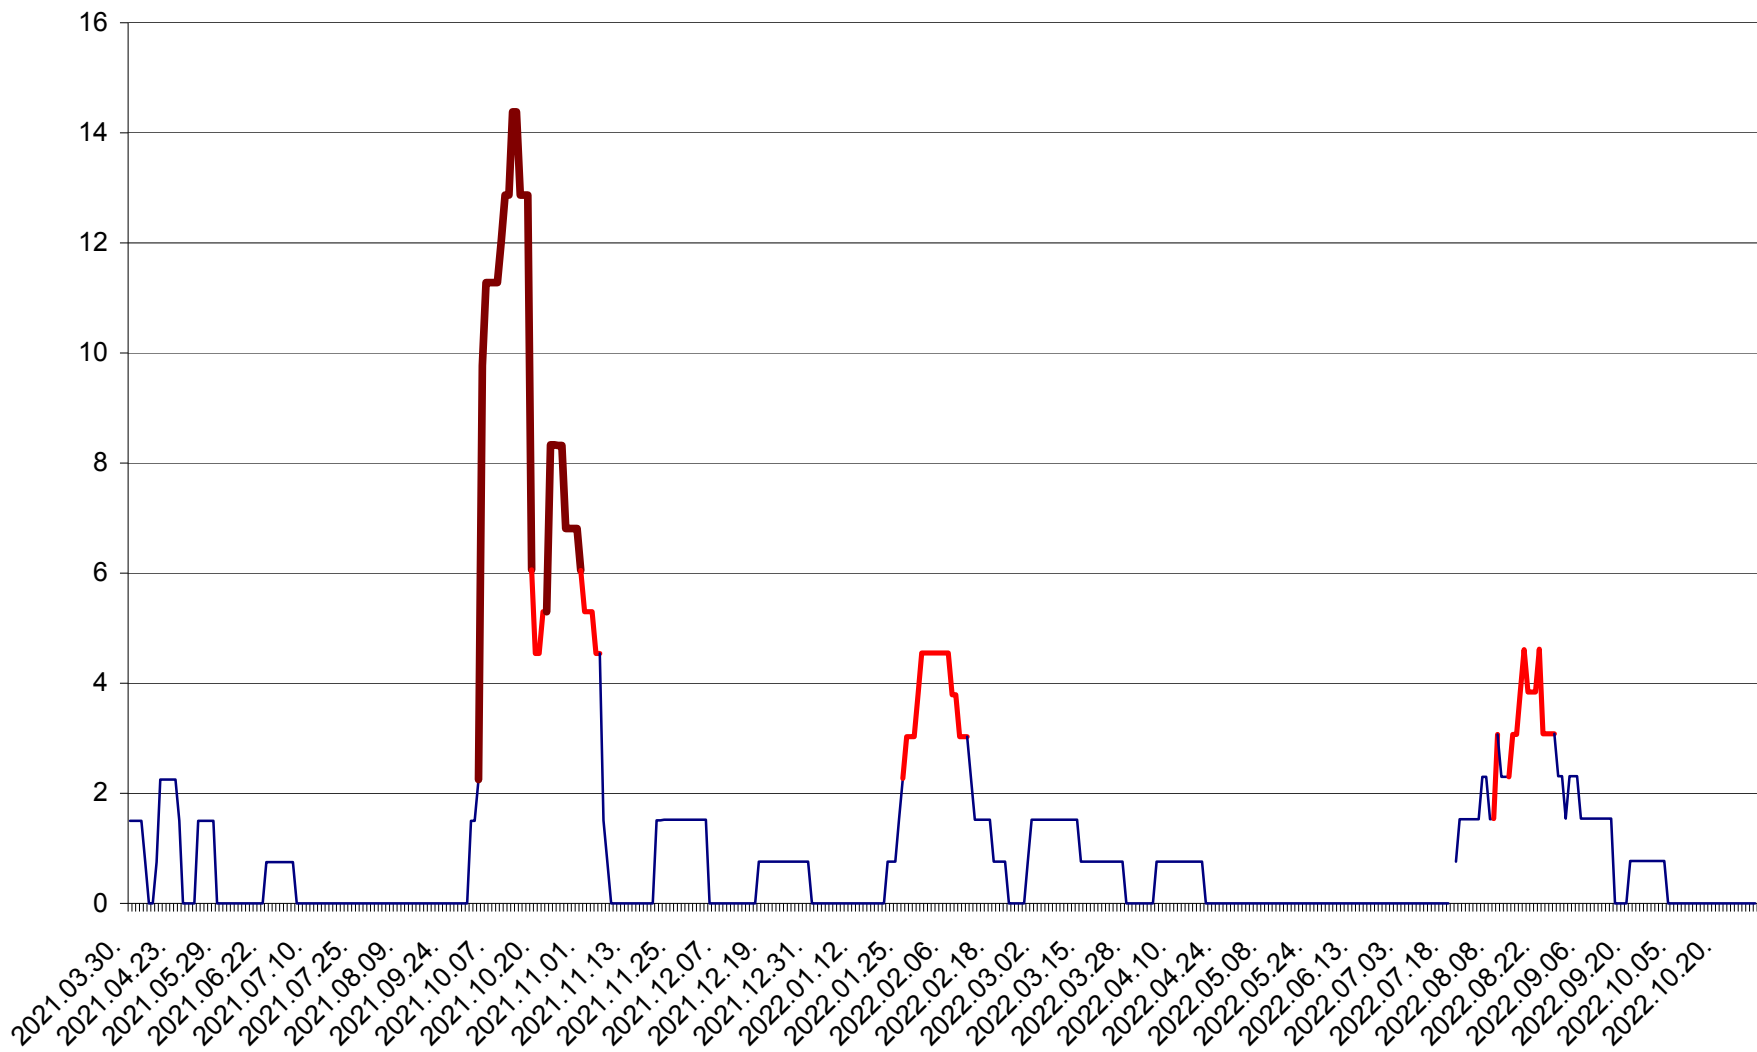

LELICENI - Evolutia incidentei cumulate pe 14 zile la ‰ de locuitori
2021.04.01. - 2022.10.29.

LUETA - Evolutia incidentei cumulate pe 14 zile la ‰ de locuitori
2021.04.01. - 2022.10.29.

LUNCA DE JOS - Evolutia incidentei cumulate pe 14 zile la ‰ de locuitori
2021.04.01. - 2022.10.29.

LUNCA DE SUS - Evolutia incidentei cumulate pe 14 zile la ‰ de locuitori
2021.04.01. - 2022.10.29.

LUPENI - Evolutia incidentei cumulate pe 14 zile la ‰ de locuitori
2021.04.01. - 2022.10.29.

MĂDĂRAȘ - Evolutia incidentei cumulate pe 14 zile la ‰ de locuitori
2021.04.01. - 2022.10.29.

MĂRTINIȘ - Evolutia incidentei cumulate pe 14 zile la ‰ de locuitori
2021.04.01. - 2022.10.29.

MEREȘTI - Evolutia incidentei cumulate pe 14 zile la ‰ de locuitori
2021.04.01. - 2022.10.29.

MUNICIPIUL MIERCUREA-CIUC - Evolutia incidentei cumulate pe 14 zile la ‰ de locuitori
2021.04.01. - 2022.10.29.

MIHĂILENI - Evolutia incidentei cumulate pe 14 zile la ‰ de locuitori
2021.04.01. - 2022.10.29.

MUGENI - Evolutia incidentei cumulate pe 14 zile la ‰ de locuitori
2021.04.01. - 2022.10.29.

OCLAND - Evolutia incidentei cumulate pe 14 zile la ‰ de locuitori
2021.04.01. - 2022.10.29.