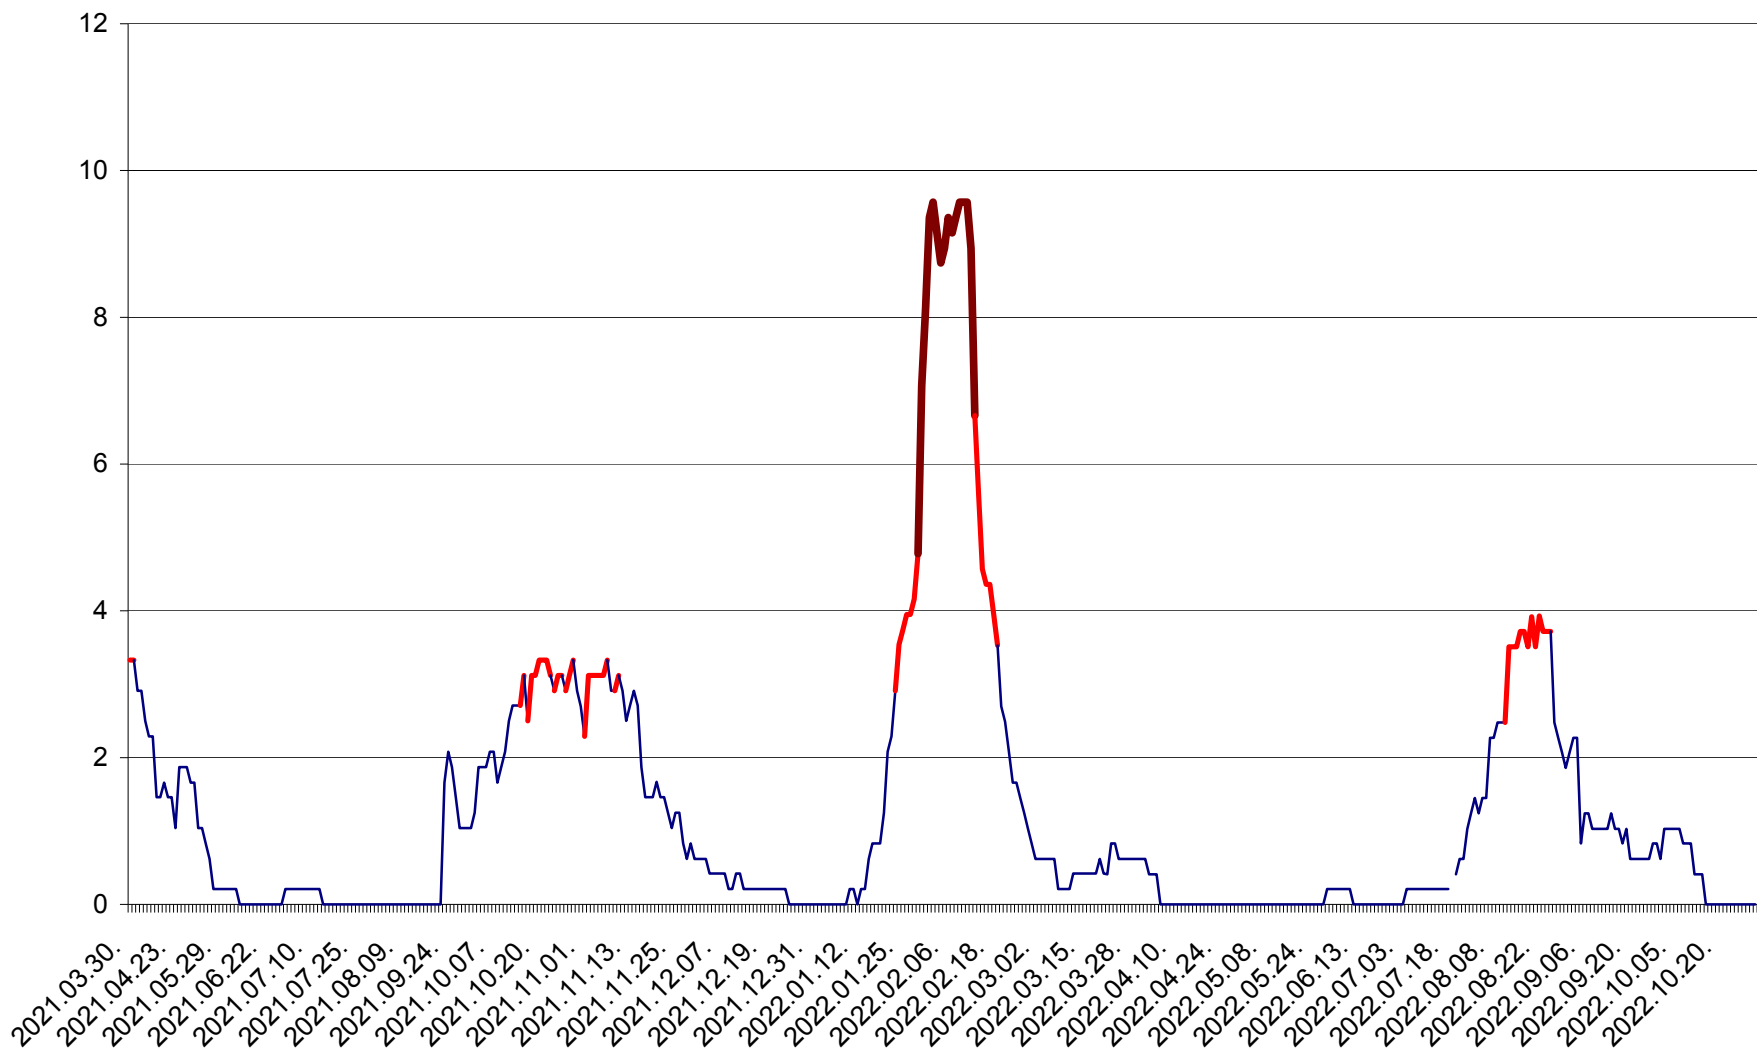

MUNICIPIUL GHEORGHENI - Evolutia incidentei cumulate pe 14 zile la % de locuitori
2021.04.01. - 2022.10.29.

JOSENI - Evolutia incidentei cumulate pe 14 zile la ‰ de locuitori
2021.04.01. - 2022.10.29.

LĂZAREA - Evolutia incidentei cumulate pe 14 zile la % de locuitori
2021.04.01. - 2022.10.29.

LELICENI - Evolutia incidentei cumulate pe 14 zile la ‰ de locuitori
2021.04.01. - 2022.10.29.

LUETA - Evolutia incidentei cumulate pe 14 zile la ‰ de locuitori
2021.04.01. - 2022.10.29.

LUNCA DE JOS - Evolutia incidentei cumulate pe 14 zile la ‰ de locuitori
2021.04.01. - 2022.10.29.

LUNCA DE SUS - Evolutia incidentei cumulate pe 14 zile la ‰ de locuitori
2021.04.01. - 2022.10.29.

LUPENI - Evolutia incidentei cumulate pe 14 zile la ‰ de locuitori
2021.04.01. - 2022.10.29.

MĂDĂRAȘ - Evolutia incidentei cumulate pe 14 zile la ‰ de locuitori
2021.04.01. - 2022.10.29.