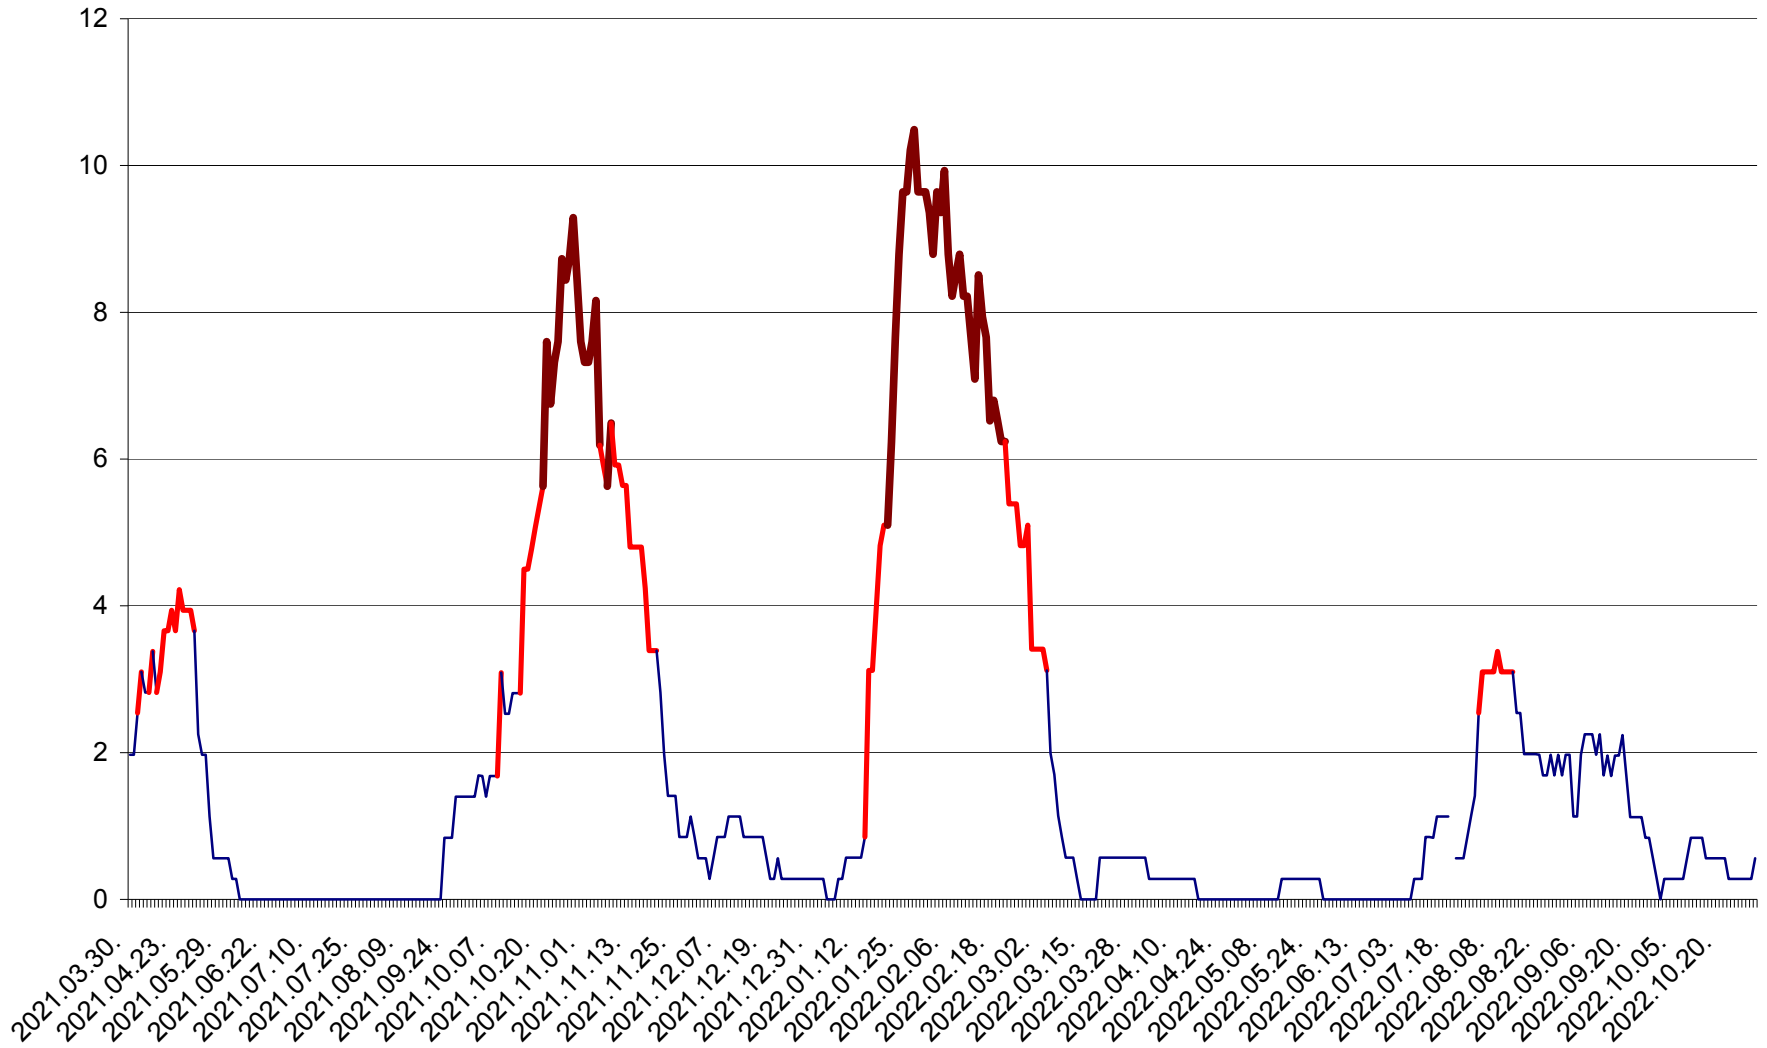

CORBU - Evolutia incidentei cumulate pe 14 zile la ‰ de locuitori
2021.04.01. - 2022.10.29.

CORUND - Evolutia incidentei cumulate pe 14 zile la ‰ de locuitori
2021.04.01. - 2022.10.29.

COZMENI - Evolutia incidentei cumulate pe 14 zile la ‰ de locuitori
2021.04.01. - 2022.10.29.

ORAȘ CRISTURU SECUIESC - Evolutia incidentei cumulate pe 14 zile la ‰ de locuitori
2021.04.01. - 2022.10.29.

DĂNEȘTI - Evolutia incidentei cumulate pe 14 zile la ‰ de locuitori
2021.04.01. - 2022.10.29.

DÂRJIU - Evolutia incidentei cumulate pe 14 zile la ‰ de locuitori
2021.04.01. - 2022.10.29.

DEALU - Evolutia incidentei cumulate pe 14 zile la ‰ de locuitori
2021.04.01. - 2022.10.29.

DITRĂU - Evolutia incidentei cumulate pe 14 zile la ‰ de locuitori
2021.04.01. - 2022.10.29.

FELICENI - Evolutia incidentei cumulate pe 14 zile la ‰ de locuitori
2021.04.01. - 2022.10.29.

FRUMOASA - Evolutia incidentei cumulate pe 14 zile la ‰ de locuitori
2021.04.01. - 2022.10.29.

GĂLĂUȚAȘ - Evoluția incidenței cumulate pe 14 zile la ‰ de locuitori
2021.04.01. - 2022.10.29.