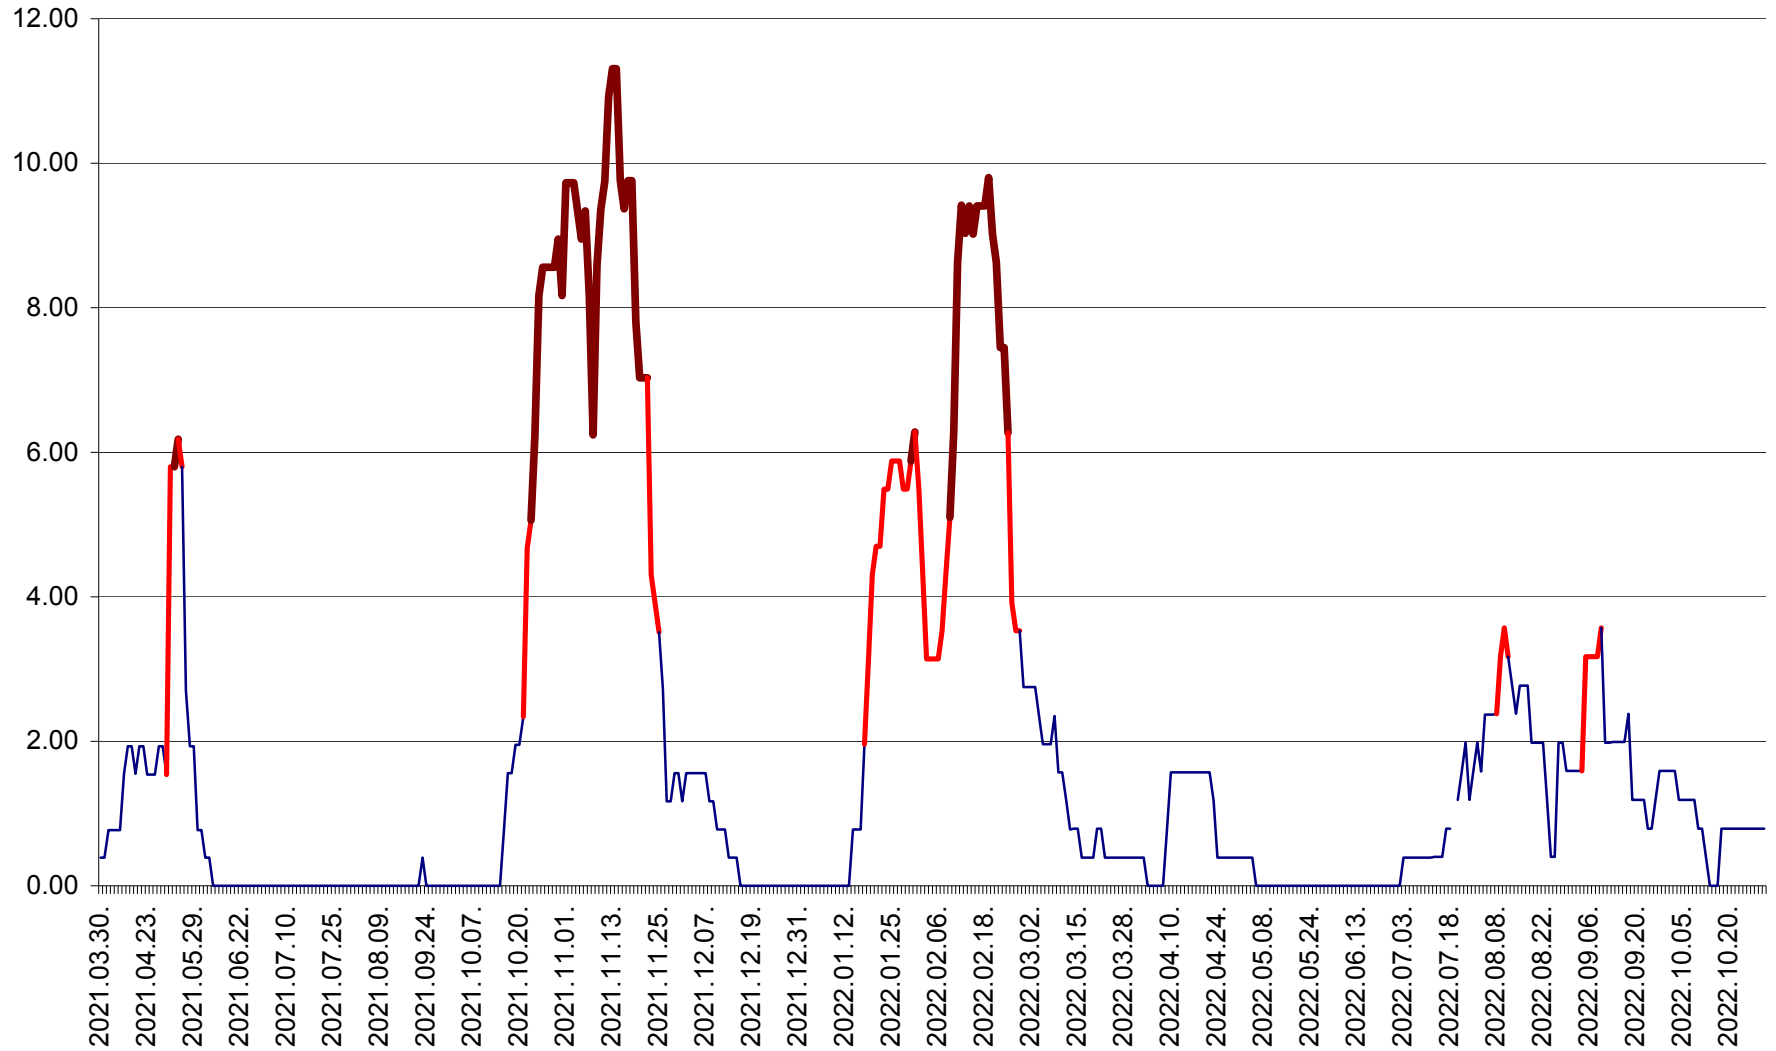

ATID - Evolutia incidentei cumulate pe 14 zile la % de locuitori
2021.04.01. - 2022.10.29.

AVRĂMEȘTI - Evolutia incidentei cumulate pe 14 zile la ‰ de locuitori
2021.04.01. - 2022.10.29.

ORAȘ BĂILE TUȘNAD - Evolutia incidentei cumulate pe 14 zile la ‰ de locuitori
2021.04.01. - 2022.10.29.

ORAȘ BĂLAN - Evoluția incidenței cumulate pe 14 zile la ‰ de locuitori
2021.04.01. - 2022.10.29.

BILBOR - Evolutia incidentei cumulate pe 14 zile la ‰ de locuitori
2021.04.01. - 2022.10.29.

ORAȘ BORSEC - Evolutia incidentei cumulate pe 14 zile la ‰ de locuitori
2021.04.01. - 2022.10.29.

BRĂDEȘTI - Evolutia incidentei cumulate pe 14 zile la ‰ de locuitori
2021.04.01. - 2022.10.29.

CĂPÂLNIȚA - Evolutia incidentei cumulate pe 14 zile la ‰ de locuitori
2021.04.01. - 2022.10.29.

CÂRȚA - Evolutia incidentei cumulate pe 14 zile la ‰ de locuitori
2021.04.01. - 2022.10.29.