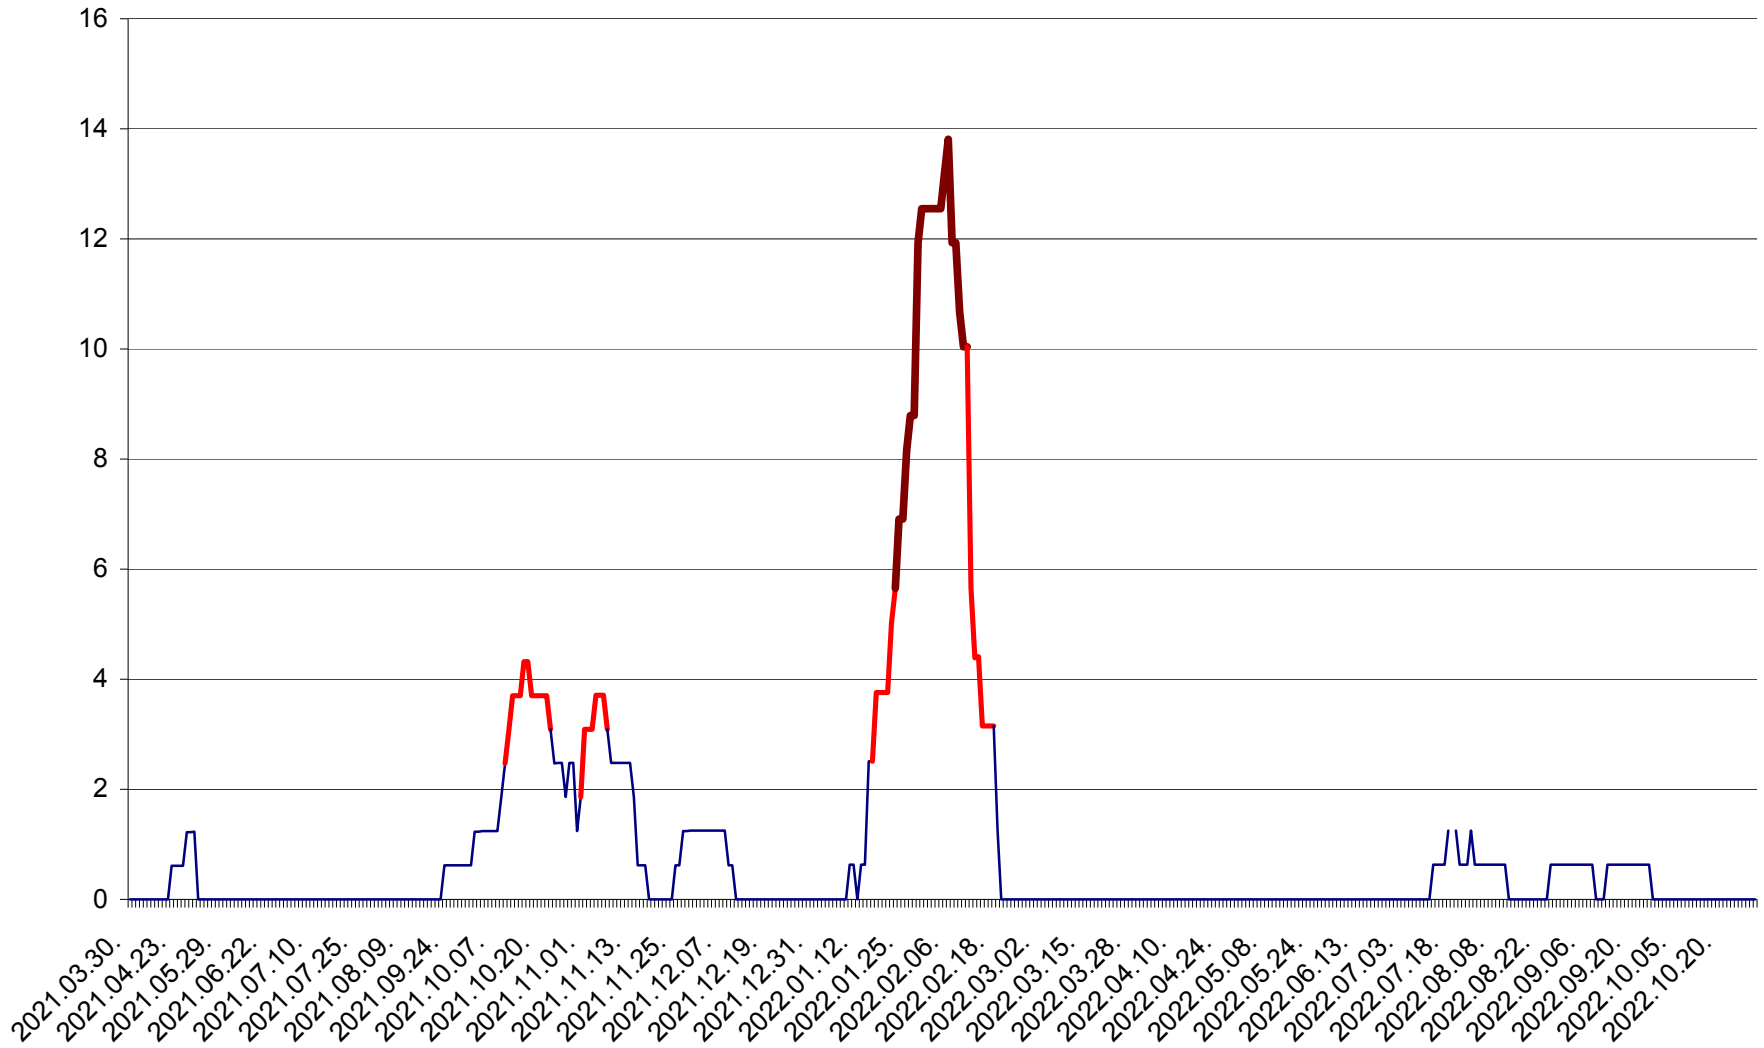

PLĂIEȘII DE JOS - Evoluția incidenței cumulate pe 14 zile la ‰ de locuitori
2021.04.01. - 2022.10.29.

PORUMBENI - Evolutia incidentei cumulate pe 14 zile la ‰ de locuitori
2021.04.01. - 2022.10.29.

PRAID - Evolutia incidentei cumulate pe 14 zile la ‰ de locuitori
2021.04.01. - 2022.10.29.

RACU - Evolutia incidentei cumulate pe 14 zile la ‰ de locuitori
2021.04.01. - 2022.10.29.

REMETEA - Evolutia incidentei cumulate pe 14 zile la ‰ de locuitori
2021.04.01. - 2022.10.29.

SĂCEL - Evolutia incidentei cumulate pe 14 zile la ‰ de locuitori
2021.04.01. - 2022.10.29.