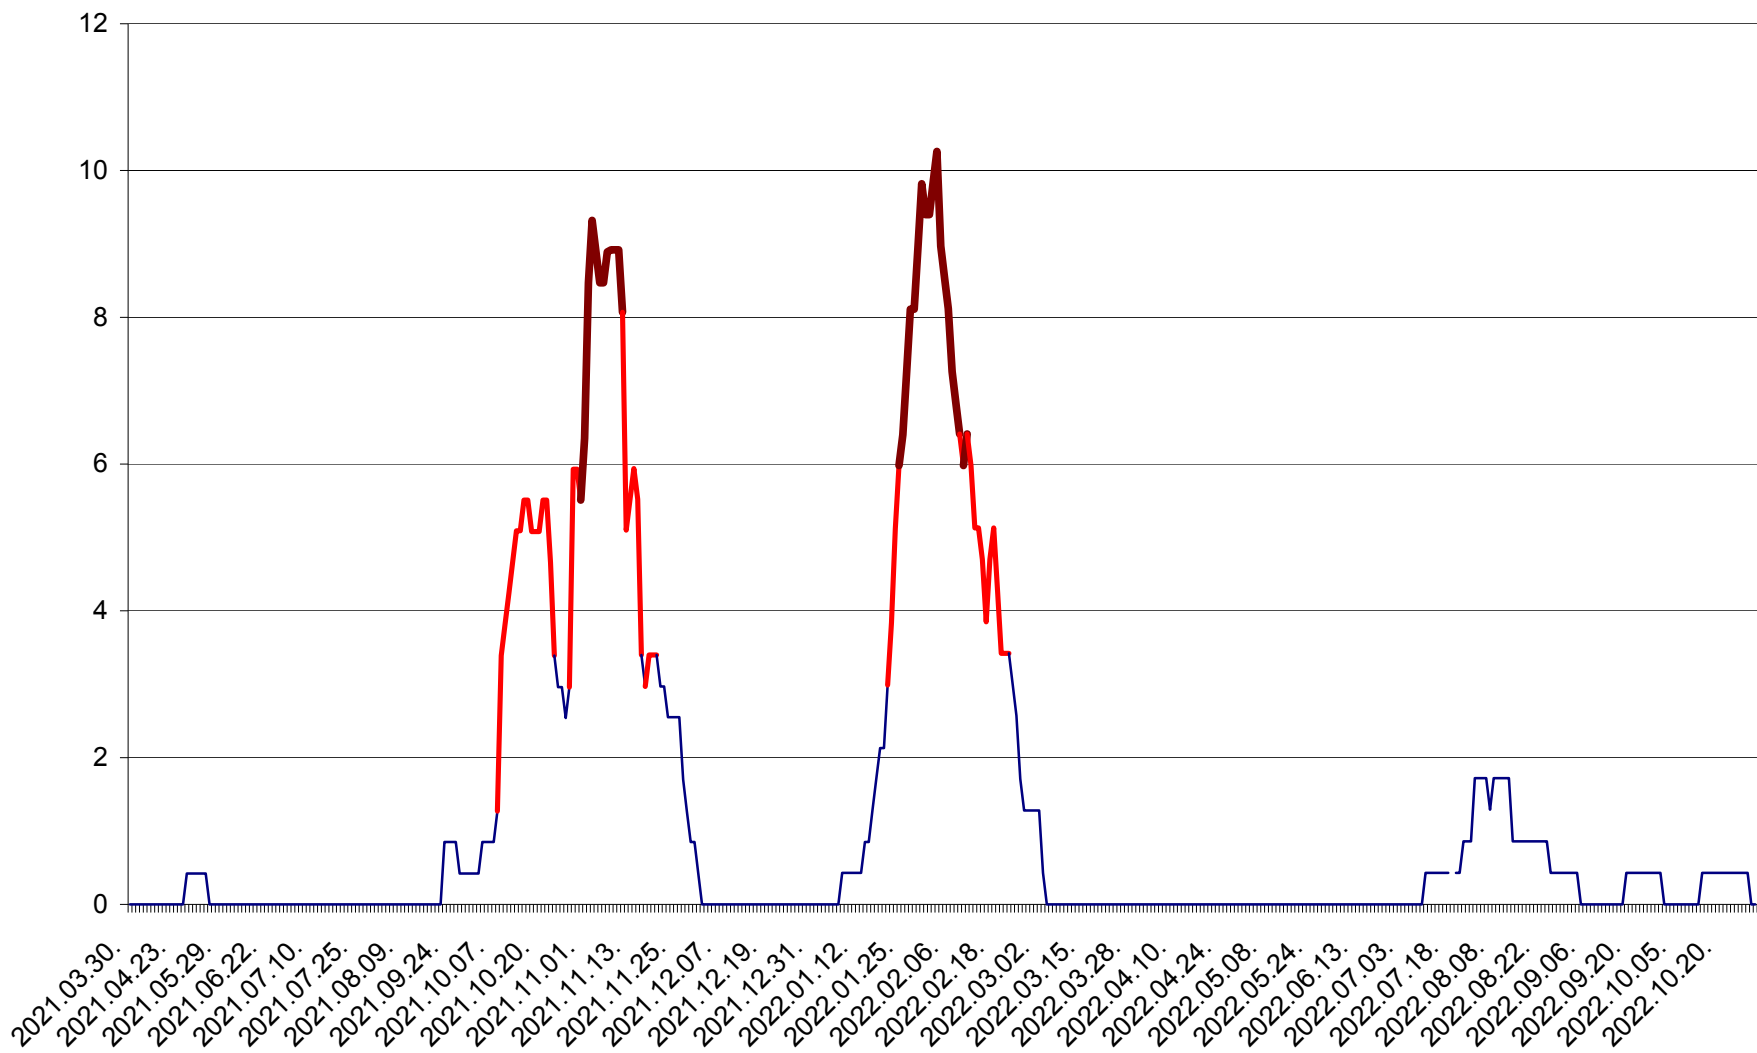

PLĂIEȘII DE JOS - Evoluția incidenței cumulate pe 14 zile la ‰ de locuitori
2021.04.01. - 2022.10.29.

PORUMBENI - Evolutia incidentei cumulate pe 14 zile la ‰ de locuitori
2021.04.01. - 2022.10.29.

PRAID - Evolutia incidentei cumulate pe 14 zile la ‰ de locuitori
2021.04.01. - 2022.10.29.

RACU - Evolutia incidentei cumulate pe 14 zile la ‰ de locuitori
2021.04.01. - 2022.10.29.

REMETEA - Evolutia incidentei cumulate pe 14 zile la ‰ de locuitori
2021.04.01. - 2022.10.29.

SĂCEL - Evolutia incidentei cumulate pe 14 zile la ‰ de locuitori
2021.04.01. - 2022.10.29.

SÂNCRĂIENI - Evolutia incidentei cumulate pe 14 zile la ‰ de locuitori
2021.04.01. - 2022.10.29.

SÂNDOMINIC - Evolutia incidentei cumulate pe 14 zile la ‰ de locuitori
2021.04.01. - 2022.10.29.

SÂNMARTIN - Evolutia incidentei cumulate pe 14 zile la ‰ de locuitori
2021.04.01. - 2022.10.29.