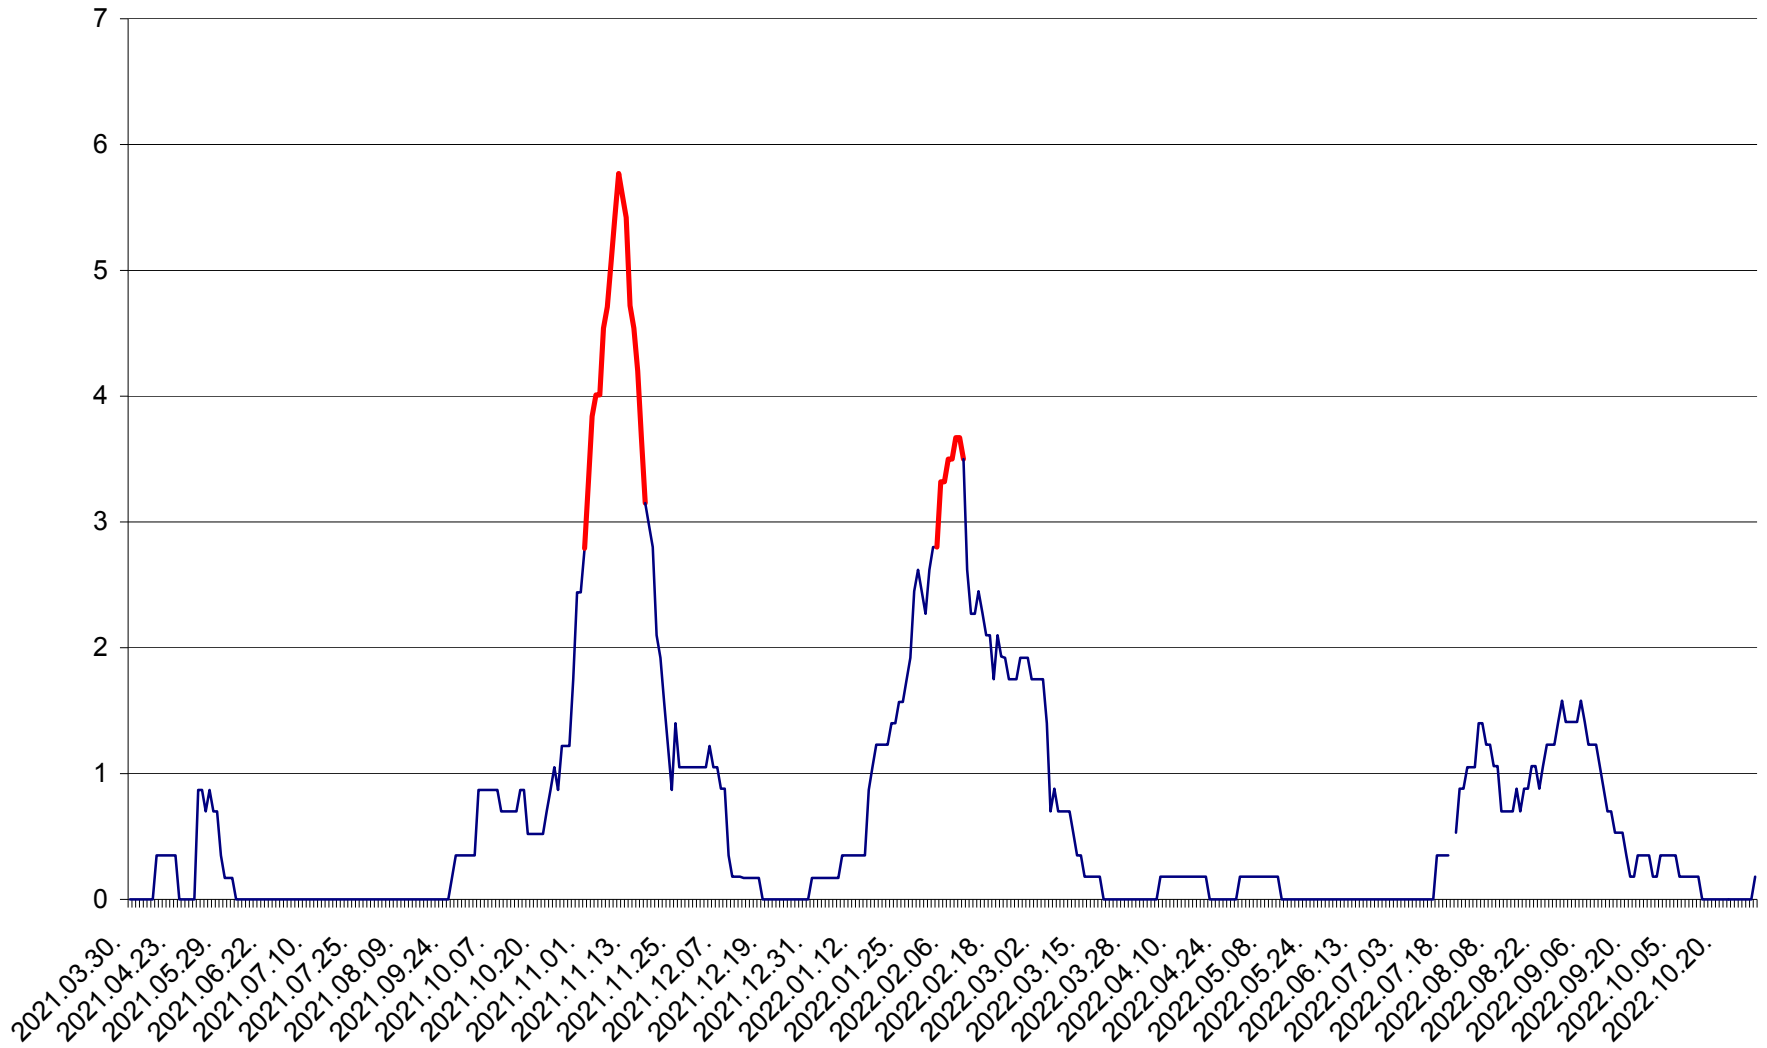

BRĂDEȘTI - Evolutia incidentei cumulate pe 14 zile la ‰ de locuitori
2021.04.01. - 2022.10.29.

CĂPÂLNIȚA - Evolutia incidentei cumulate pe 14 zile la ‰ de locuitori
2021.04.01. - 2022.10.29.

CÂRȚA - Evolutia incidentei cumulate pe 14 zile la ‰ de locuitori
2021.04.01. - 2022.10.29.

CORBU - Evolutia incidentei cumulate pe 14 zile la ‰ de locuitori
2021.04.01. - 2022.10.29.

CORUND - Evolutia incidentei cumulate pe 14 zile la ‰ de locuitori
2021.04.01. - 2022.10.29.

COZMENI - Evolutia incidentei cumulate pe 14 zile la ‰ de locuitori
2021.04.01. - 2022.10.29.

ORAȘ CRISTURU SECUIESC - Evolutia incidentei cumulate pe 14 zile la ‰ de locuitori
2021.04.01. - 2022.10.29.

DĂNEȘTI - Evolutia incidentei cumulate pe 14 zile la ‰ de locuitori
2021.04.01. - 2022.10.29.

DÂRJIU - Evolutia incidentei cumulate pe 14 zile la ‰ de locuitori
2021.04.01. - 2022.10.29.

DEALU - Evolutia incidentei cumulate pe 14 zile la ‰ de locuitori
2021.04.01. - 2022.10.29.

DITRĂU - Evolutia incidentei cumulate pe 14 zile la ‰ de locuitori
2021.04.01. - 2022.10.29.