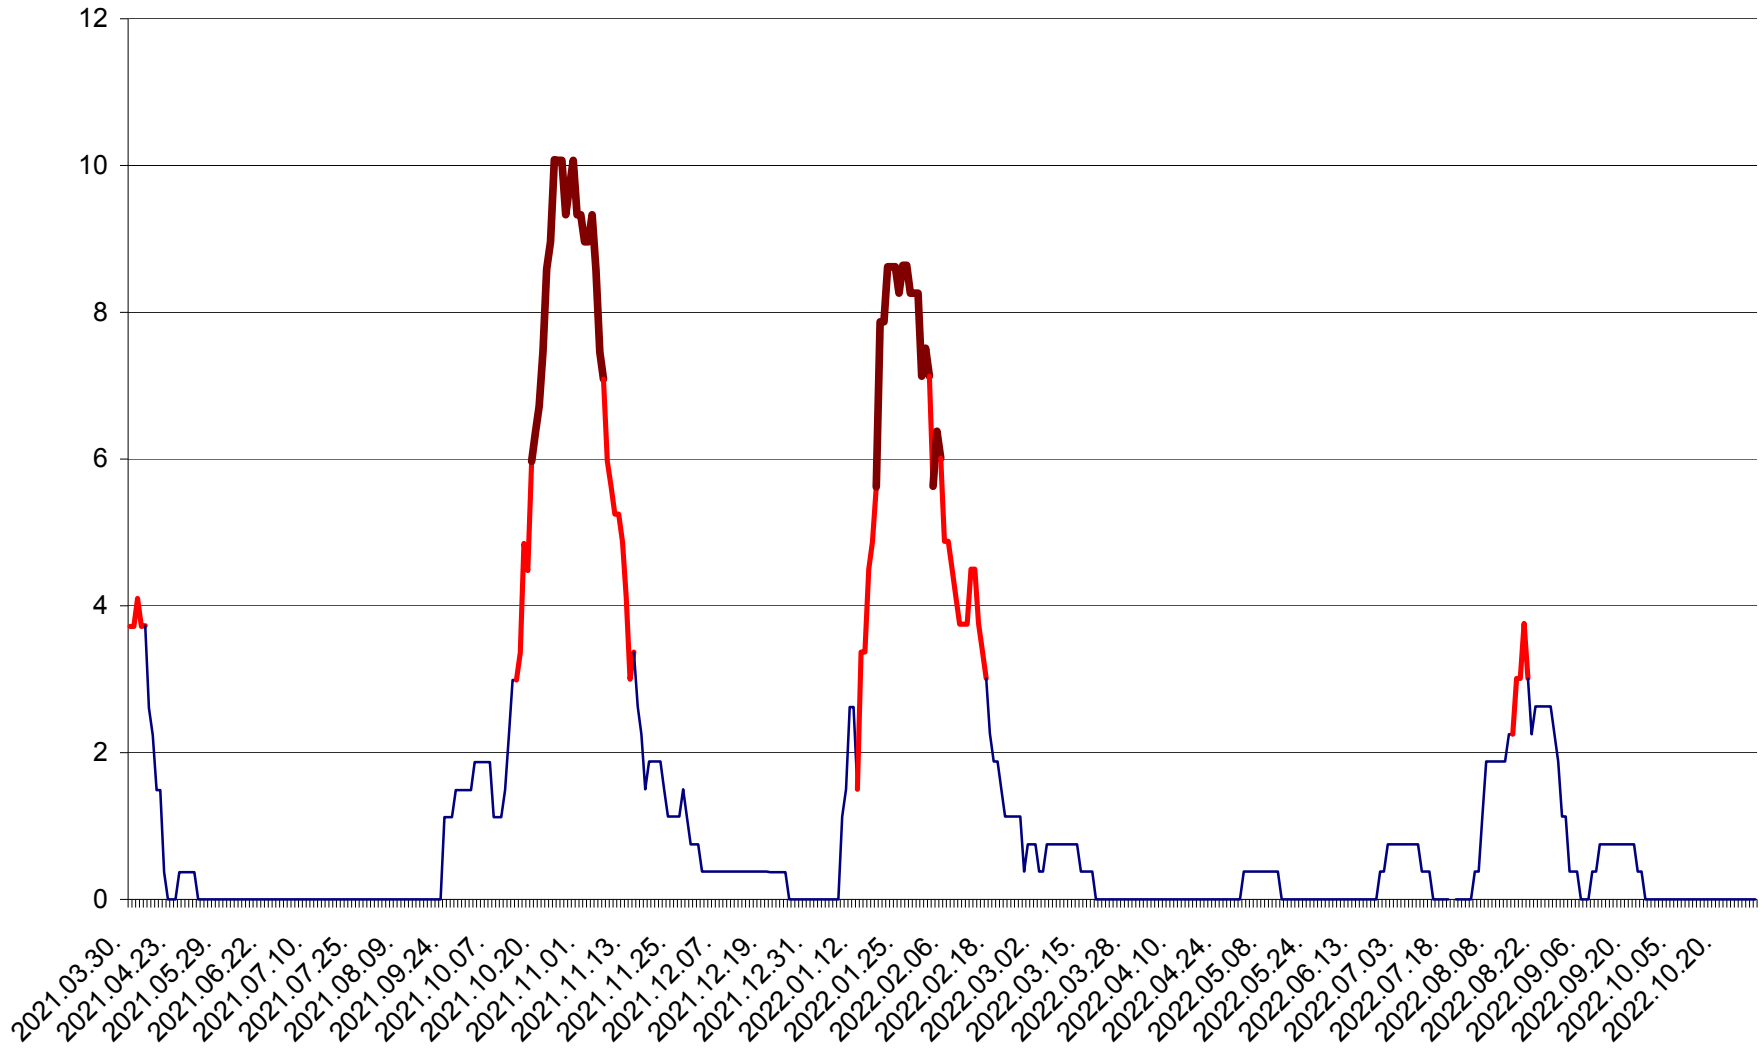

PLĂIEȘII DE JOS - Evoluția incidenței cumulate pe 14 zile la ‰ de locuitori
2021.04.01. - 2022.10.29.

PORUMBENI - Evolutia incidentei cumulate pe 14 zile la ‰ de locuitori
2021.04.01. - 2022.10.29.

PRAID - Evolutia incidentei cumulate pe 14 zile la ‰ de locuitori
2021.04.01. - 2022.10.29.

RACU - Evolutia incidentei cumulate pe 14 zile la ‰ de locuitori
2021.04.01. - 2022.10.29.

REMETEA - Evolutia incidentei cumulate pe 14 zile la ‰ de locuitori
2021.04.01. - 2022.10.29.

SĂCEL - Evolutia incidentei cumulate pe 14 zile la ‰ de locuitori
2021.04.01. - 2022.10.29.

SÂNCRĂIENI - Evolutia incidentei cumulate pe 14 zile la ‰ de locuitori
2021.04.01. - 2022.10.29.

SÂNDOMINIC - Evolutia incidentei cumulate pe 14 zile la ‰ de locuitori
2021.04.01. - 2022.10.29.

SÂNMARTIN - Evolutia incidentei cumulate pe 14 zile la ‰ de locuitori
2021.04.01. - 2022.10.29.