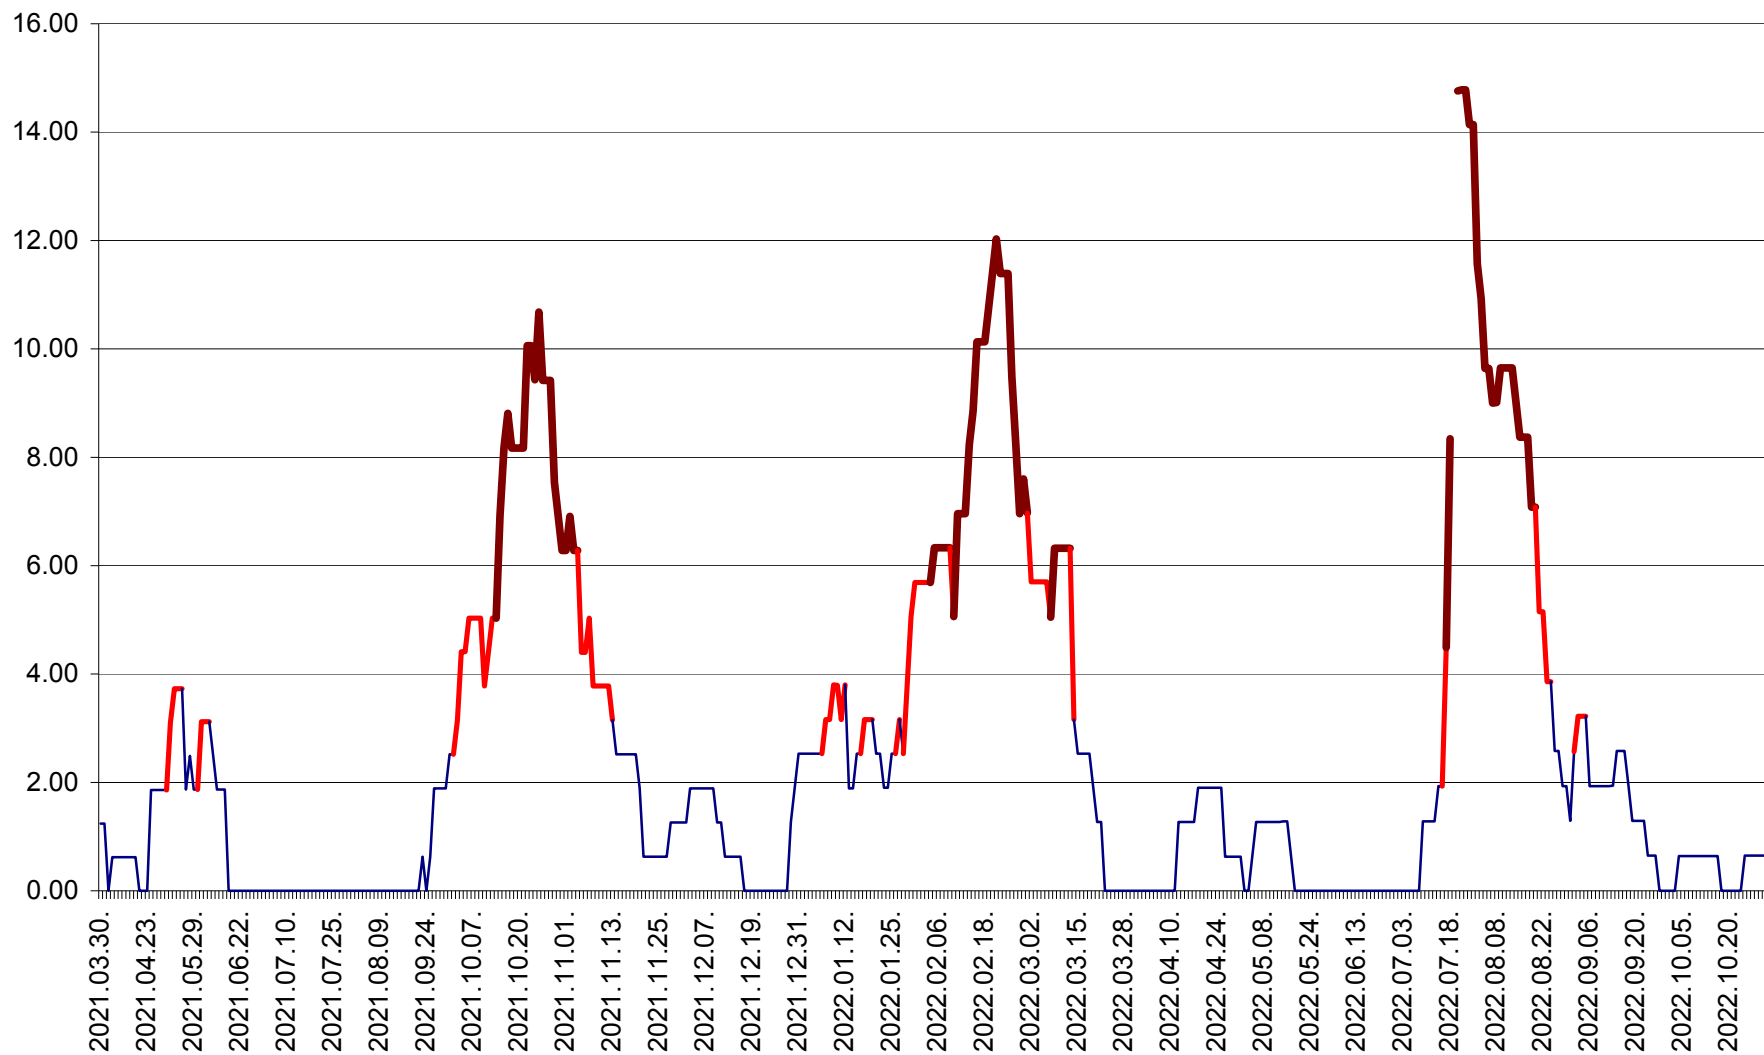

ATID - Evolutia incidentei cumulate pe 14 zile la % de locuitori
2021.04.01. - 2022.10.29.

AVRĂMEȘTI - Evolutia incidentei cumulate pe 14 zile la ‰ de locuitori
2021.04.01. - 2022.10.29.

ORAȘ BĂILE TUȘNAD - Evolutia incidentei cumulate pe 14 zile la ‰ de locuitori
2021.04.01. - 2022.10.29.

ORAȘ BĂLAN - Evoluția incidenței cumulate pe 14 zile la ‰ de locuitori
2021.04.01. - 2022.10.29.

BILBOR - Evolutia incidentei cumulate pe 14 zile la ‰ de locuitori
2021.04.01. - 2022.10.29.

ORAȘ BORSEC - Evolutia incidentei cumulate pe 14 zile la ‰ de locuitori
2021.04.01. - 2022.10.29.

BRĂDEȘTI - Evolutia incidentei cumulate pe 14 zile la ‰ de locuitori
2021.04.01. - 2022.10.29.

CĂPÂLNIȚA - Evolutia incidentei cumulate pe 14 zile la ‰ de locuitori
2021.04.01. - 2022.10.29.

CÂRȚA - Evolutia incidentei cumulate pe 14 zile la ‰ de locuitori
2021.04.01. - 2022.10.29.