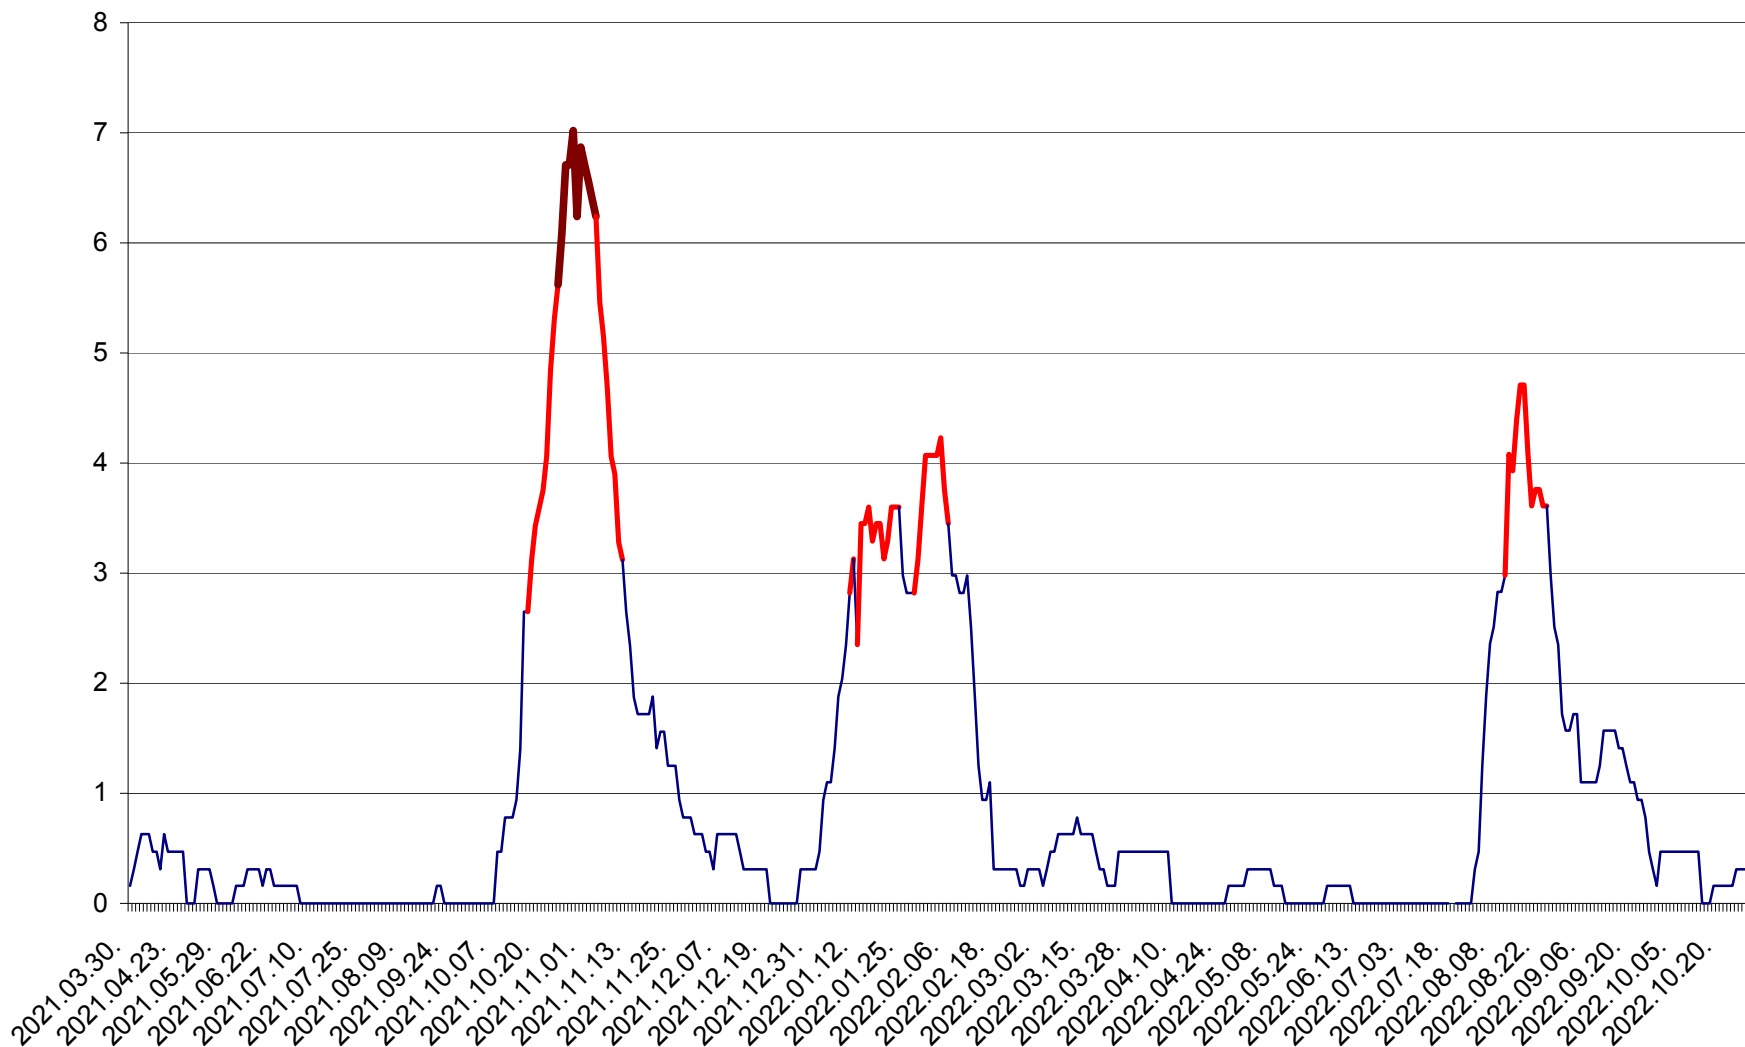

PLĂIEȘII DE JOS - Evoluția incidenței cumulate pe 14 zile la ‰ de locuitori
2021.04.01. - 2022.10.29.

PORUMBENI - Evolutia incidentei cumulate pe 14 zile la ‰ de locuitori
2021.04.01. - 2022.10.29.

PRAID - Evolutia incidentei cumulate pe 14 zile la ‰ de locuitori
2021.04.01. - 2022.10.29.

RACU - Evolutia incidentei cumulate pe 14 zile la ‰ de locuitori
2021.04.01. - 2022.10.29.

REMETEA - Evolutia incidentei cumulate pe 14 zile la ‰ de locuitori
2021.04.01. - 2022.10.29.

SĂCEL - Evolutia incidentei cumulate pe 14 zile la ‰ de locuitori
2021.04.01. - 2022.10.29.