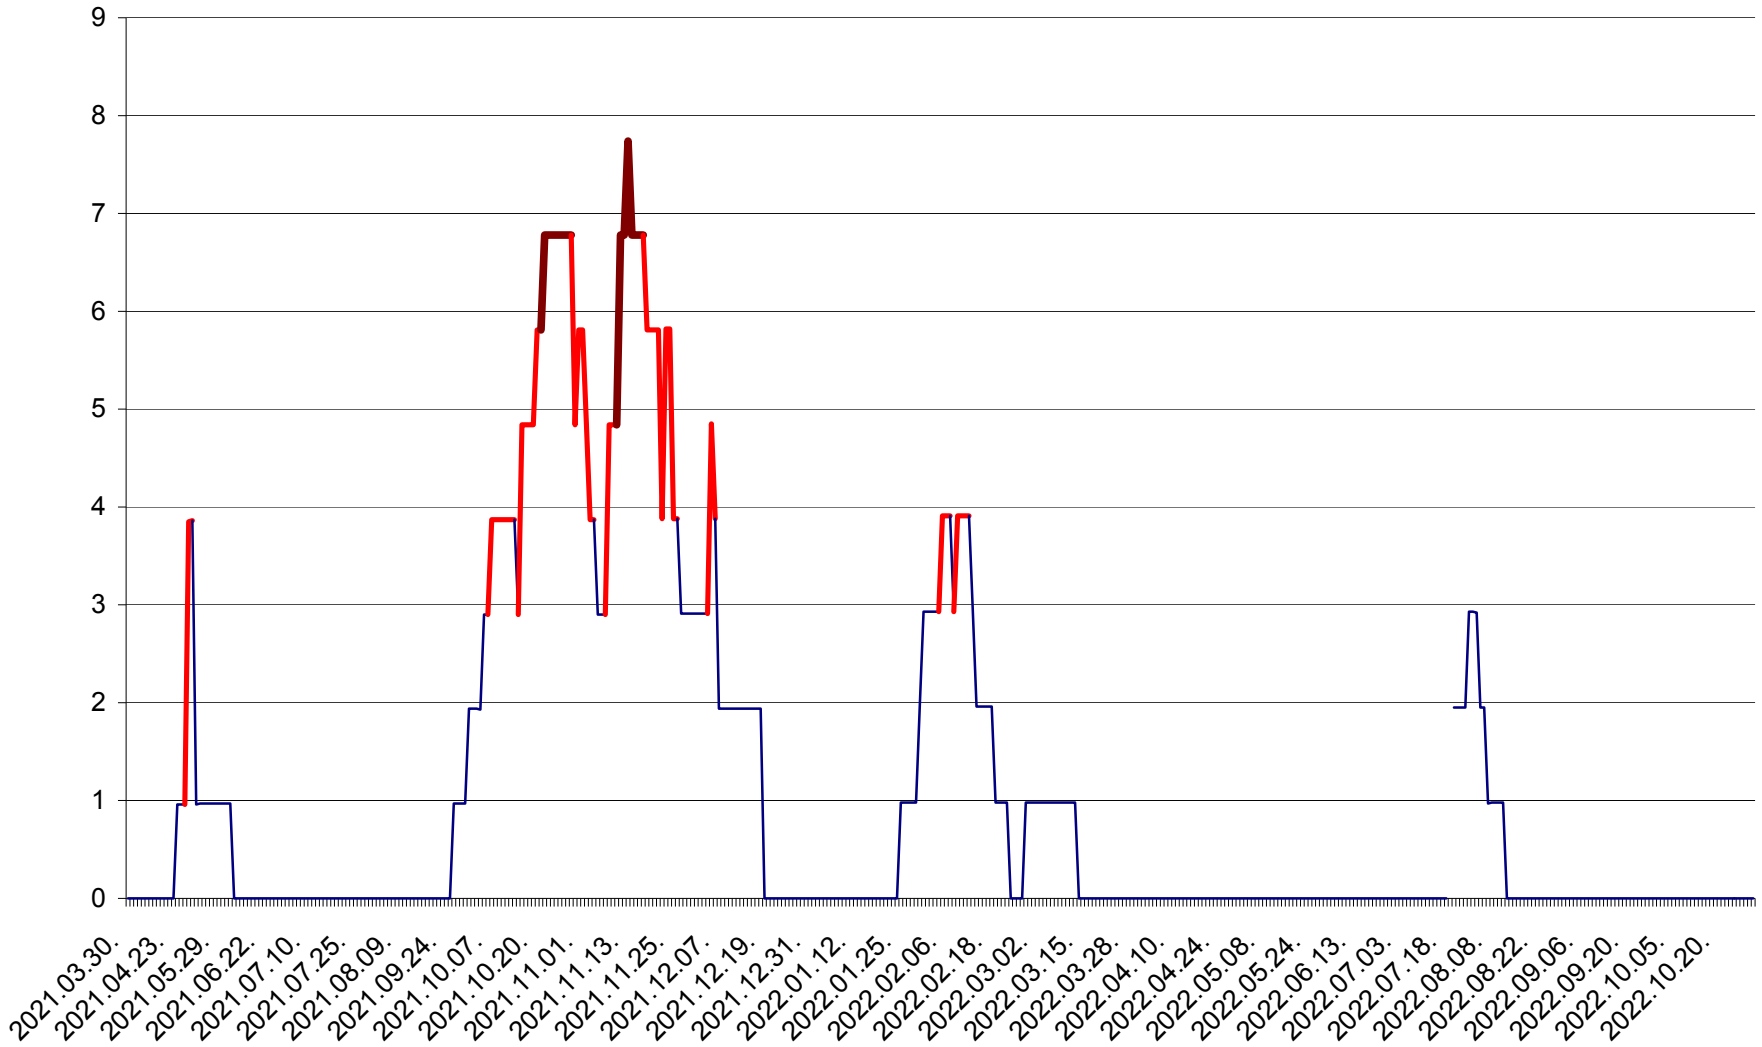

DEALU - Evolutia incidentei cumulate pe 14 zile la ‰ de locuitori
2021.04.01. - 2022.10.29.