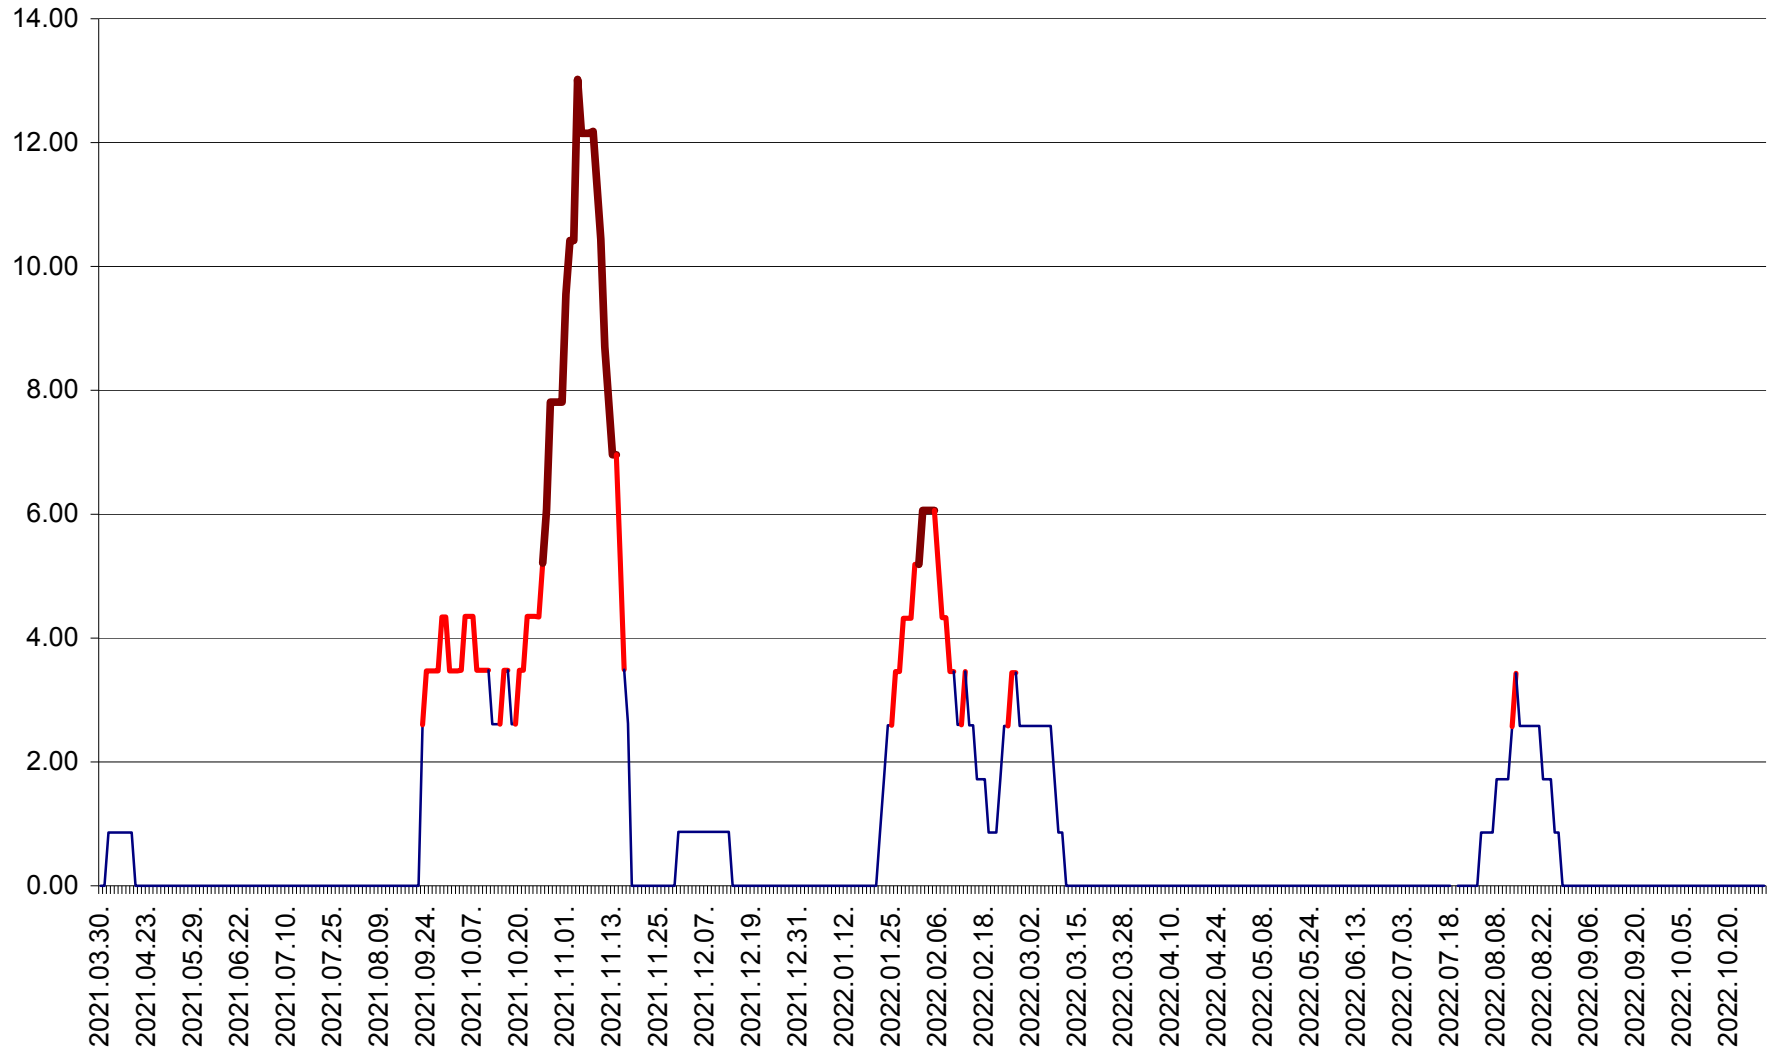

VĂRȘAG - Evolutia incidentei cumulate pe 14 zile la ‰ de locuitori
2021.04.01. - 2022.10.29.

ULIEȘ - Evoluția incidenței cumulate pe 14 zile la ‰ de locuitori
2021.04.01. - 2022.10.29.