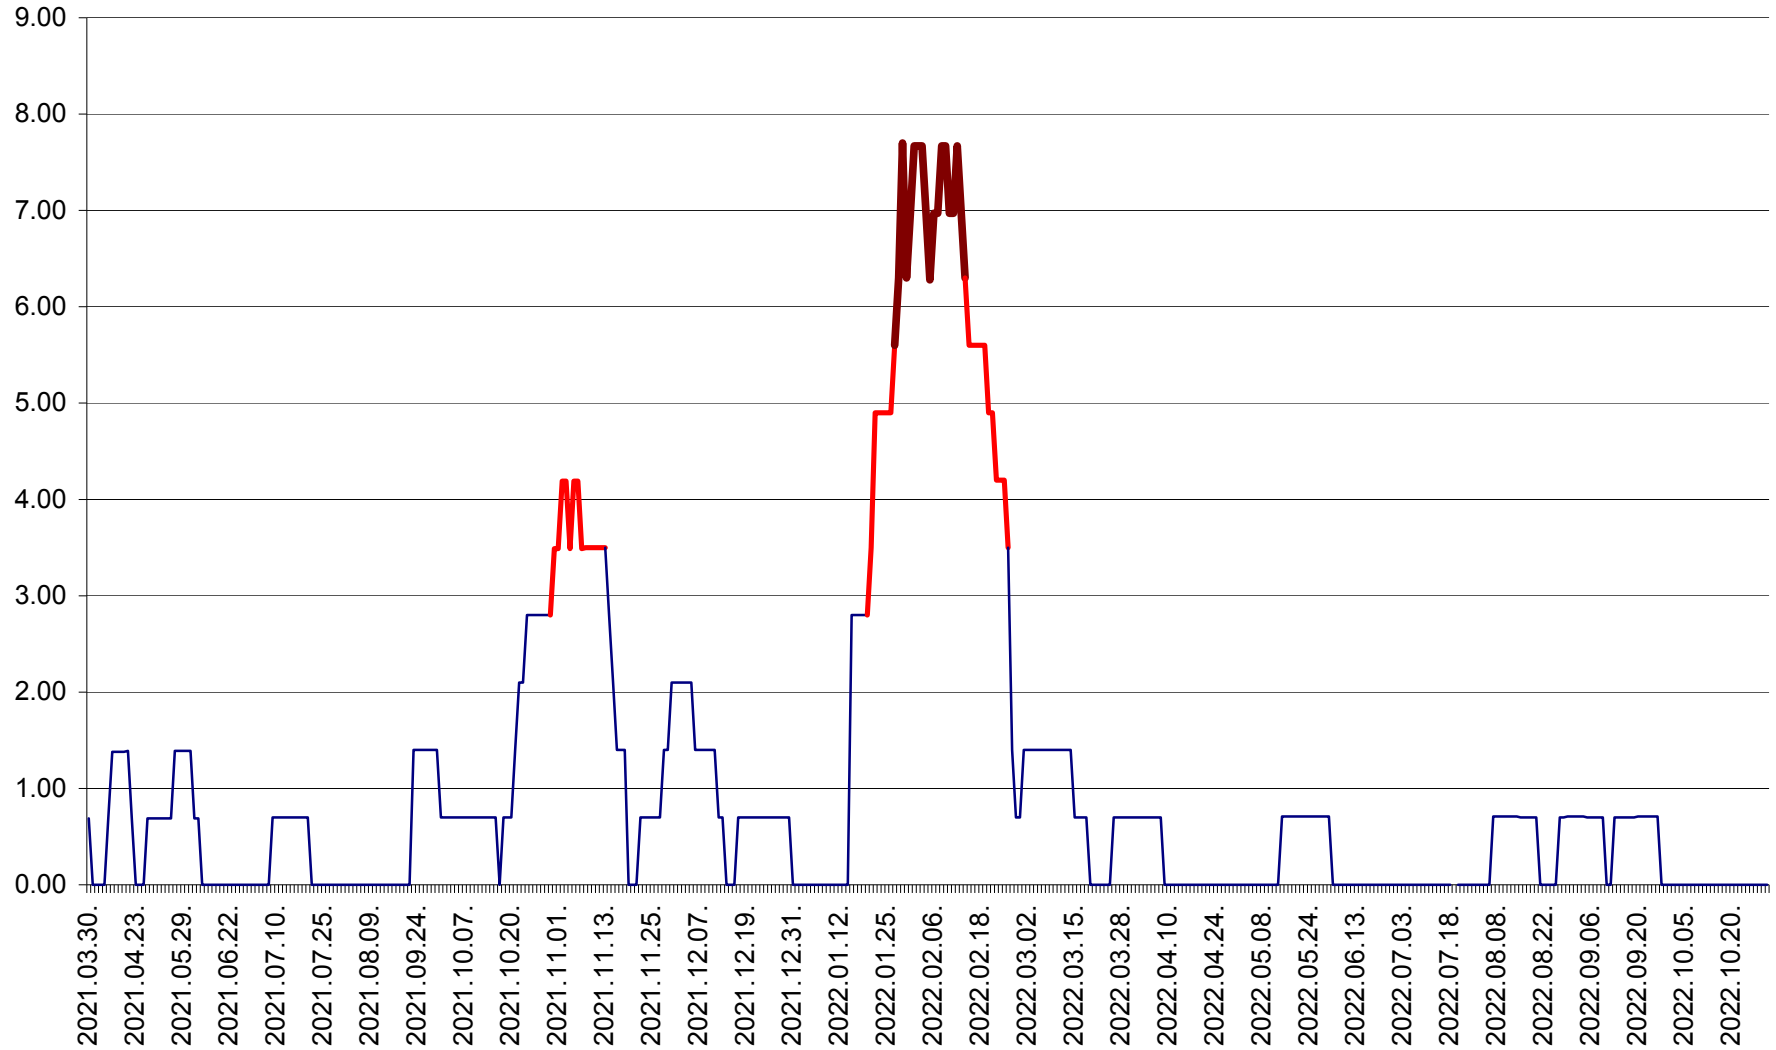

ORAȘ BĂLAN - Evoluția incidenței cumulate pe 14 zile la ‰ de locuitori
2021.04.01. - 2022.10.29.

BILBOR - Evolutia incidentei cumulate pe 14 zile la ‰ de locuitori
2021.04.01. - 2022.10.29.

ORAȘ BORSEC - Evolutia incidentei cumulate pe 14 zile la ‰ de locuitori
2021.04.01. - 2022.10.29.

BRĂDEȘTI - Evolutia incidentei cumulate pe 14 zile la ‰ de locuitori
2021.04.01. - 2022.10.29.

CĂPÂLNIȚA - Evolutia incidentei cumulate pe 14 zile la ‰ de locuitori
2021.04.01. - 2022.10.29.

CÂRȚA - Evolutia incidentei cumulate pe 14 zile la ‰ de locuitori
2021.04.01. - 2022.10.29.

CICEU - Evolutia incidentei cumulate pe 14 zile la ‰ de locuitori
2021.04.01. - 2022.10.29.

CIUCSÂNGEORGIU - Evolutia incidentei cumulate pe 14 zile la ‰ de locuitori
2021.04.01. - 2022.10.29.

CIUMANI - Evolutia incidentei cumulate pe 14 zile la ‰ de locuitori
2021.04.01. - 2022.10.29.

CORBU - Evolutia incidentei cumulate pe 14 zile la ‰ de locuitori
2021.04.01. - 2022.10.29.

CORUND - Evolutia incidentei cumulate pe 14 zile la ‰ de locuitori
2021.04.01. - 2022.10.29.

COZMENI - Evolutia incidentei cumulate pe 14 zile la ‰ de locuitori
2021.04.01. - 2022.10.29.