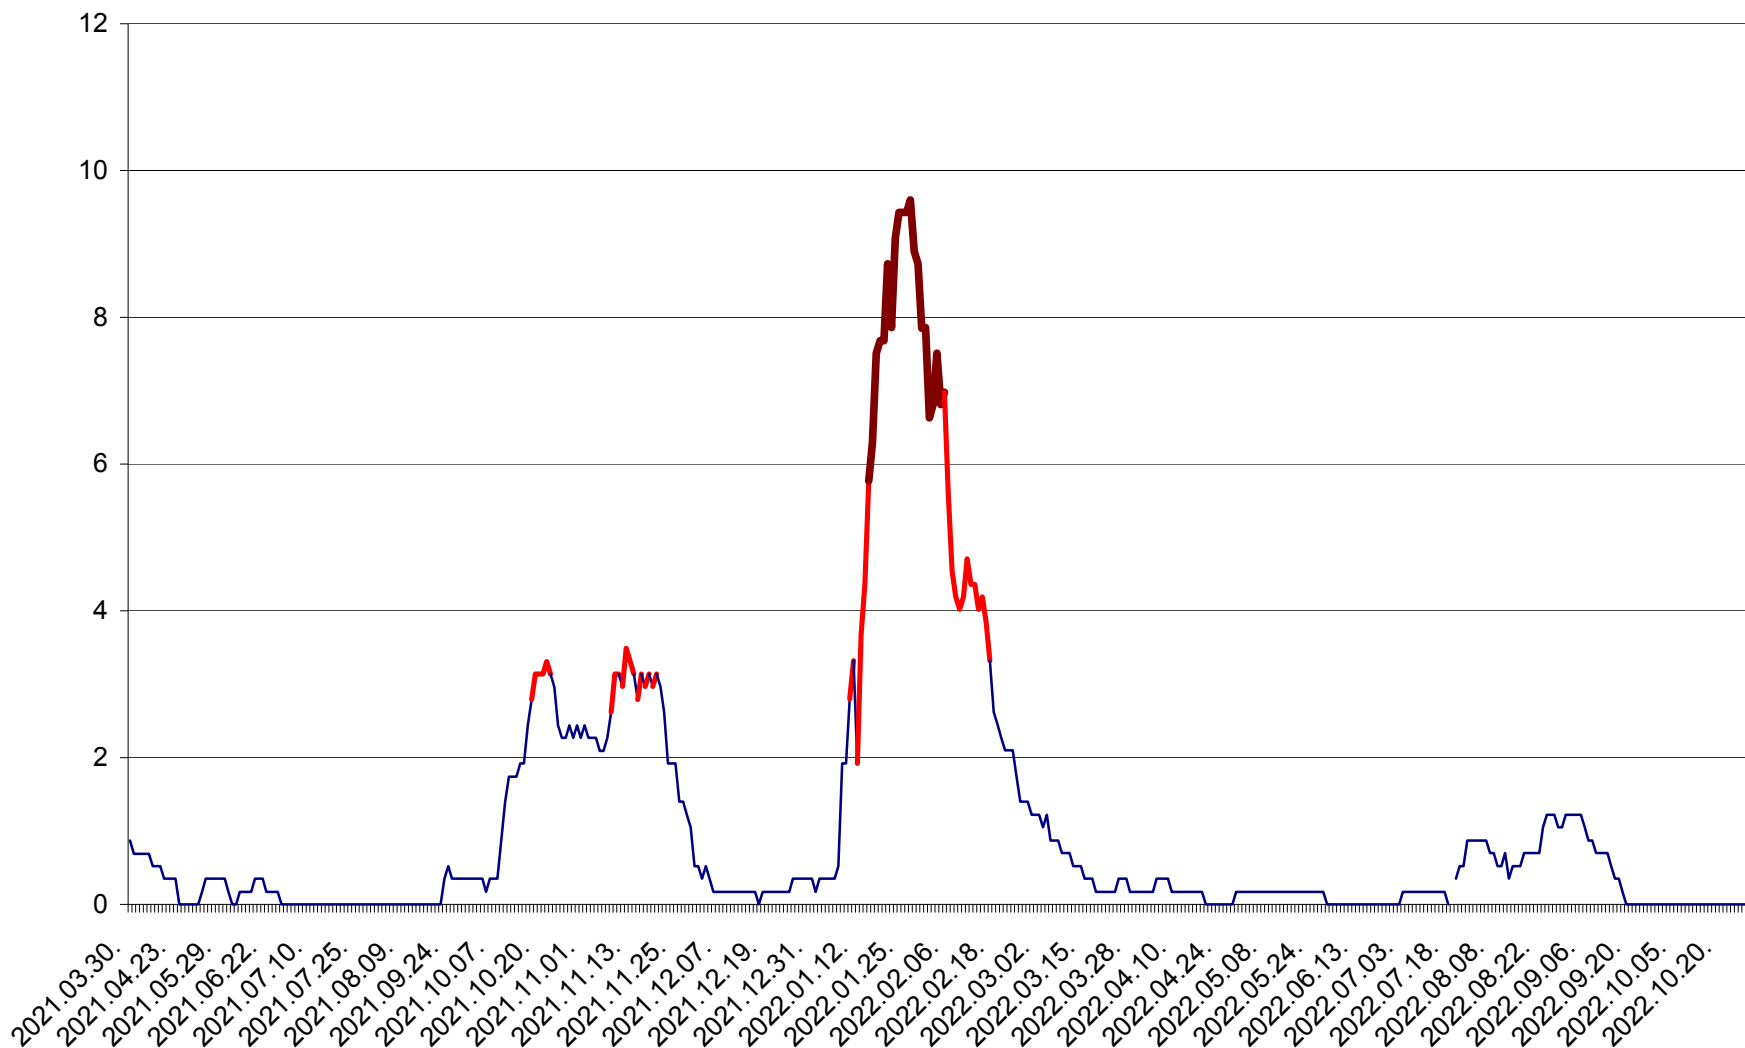

DÂRJIU - Evolutia incidentei cumulate pe 14 zile la ‰ de locuitori
2021.04.01. - 2022.10.29.

DEALU - Evolutia incidentei cumulate pe 14 zile la ‰ de locuitori
2021.04.01. - 2022.10.29.

DITRĂU - Evolutia incidentei cumulate pe 14 zile la ‰ de locuitori
2021.04.01. - 2022.10.29.

FELICENI - Evolutia incidentei cumulate pe 14 zile la ‰ de locuitori
2021.04.01. - 2022.10.29.

FRUMOASA - Evolutia incidentei cumulate pe 14 zile la ‰ de locuitori
2021.04.01. - 2022.10.29.

GĂLĂUȚAȘ - Evoluția incidenței cumulate pe 14 zile la ‰ de locuitori
2021.04.01. - 2022.10.29.

MUNICIPIUL GHEORGHENI - Evolutia incidentei cumulate pe 14 zile la % de locuitori
2021.04.01. - 2022.10.29.

JOSENI - Evolutia incidentei cumulate pe 14 zile la ‰ de locuitori
2021.04.01. - 2022.10.29.

LĂZAREA - Evolutia incidentei cumulate pe 14 zile la % de locuitori
2021.04.01. - 2022.10.29.

LELICENI - Evolutia incidentei cumulate pe 14 zile la ‰ de locuitori
2021.04.01. - 2022.10.29.

LUETA - Evolutia incidentei cumulate pe 14 zile la ‰ de locuitori
2021.04.01. - 2022.10.29.

LUNCA DE JOS - Evolutia incidentei cumulate pe 14 zile la ‰ de locuitori
2021.04.01. - 2022.10.29.