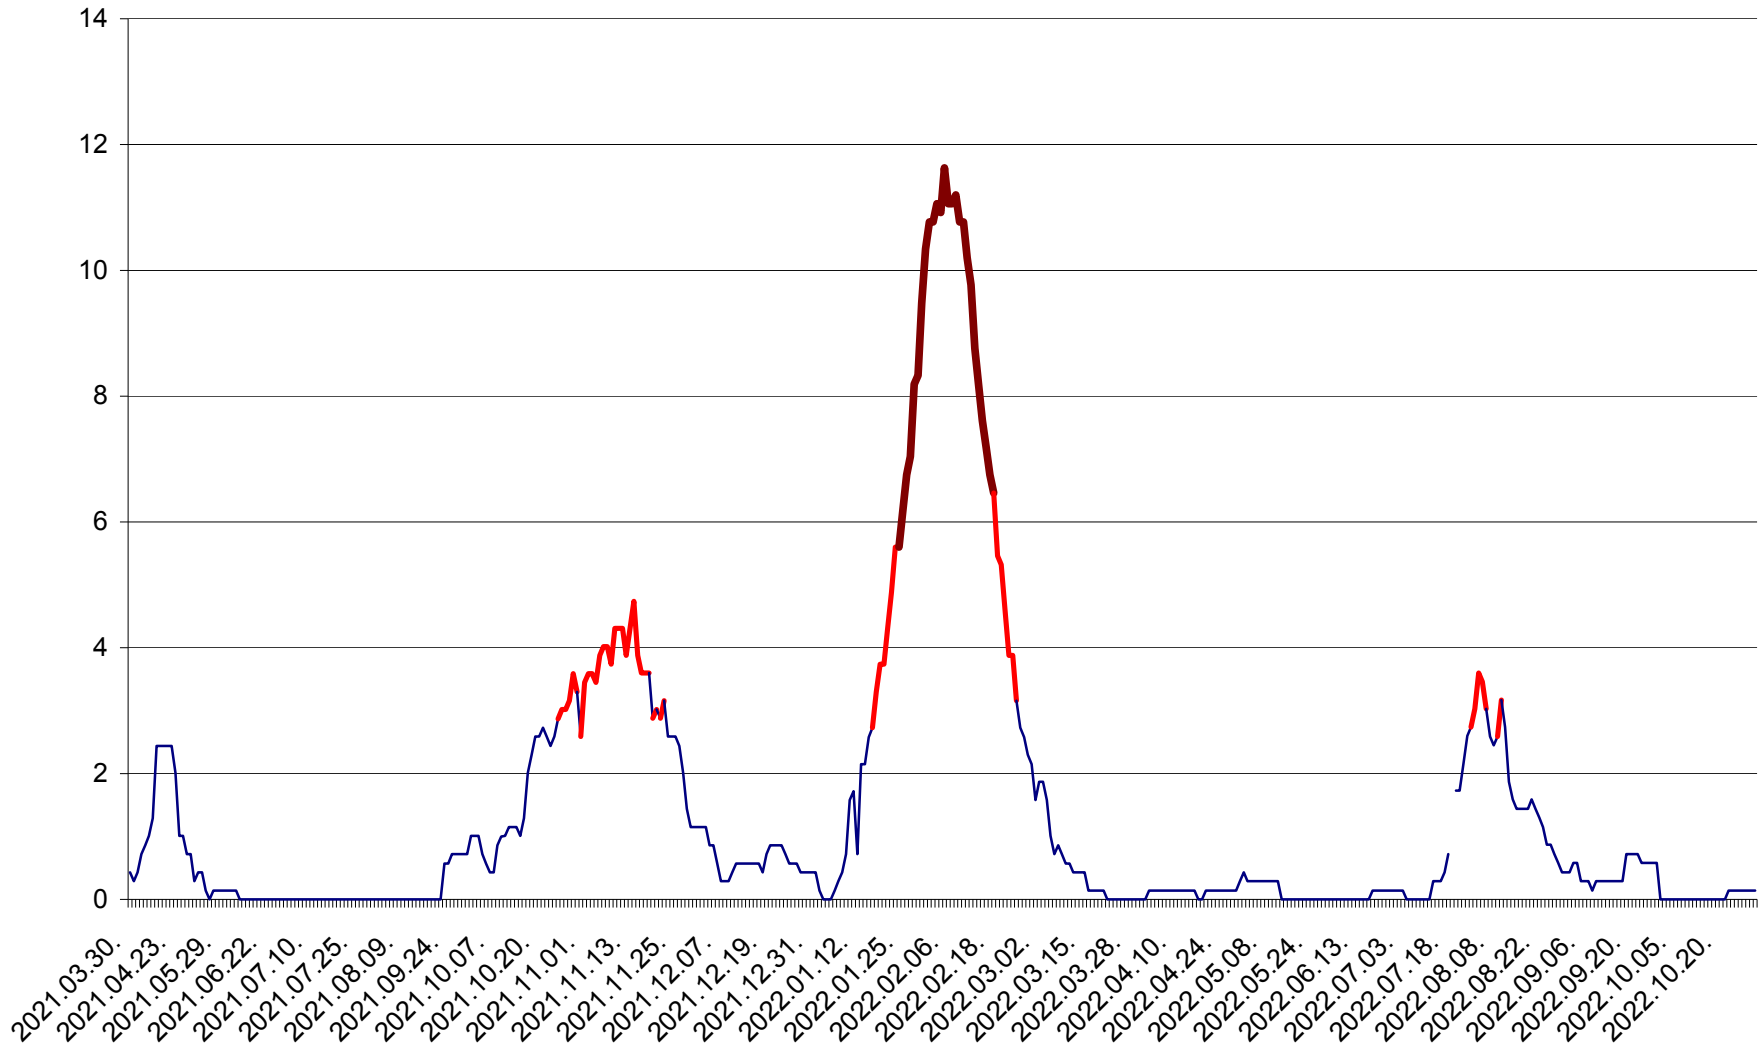

MIHĂILENI - Evolutia incidentei cumulate pe 14 zile la ‰ de locuitori
2021.04.01. - 2022.10.29.

MUGENI - Evolutia incidentei cumulate pe 14 zile la ‰ de locuitori
2021.04.01. - 2022.10.29.

OCLAND - Evolutia incidentei cumulate pe 14 zile la ‰ de locuitori
2021.04.01. - 2022.10.29.

MUNICIPIUL ODORHEIU SECUIESC - Evolutia incidentei cumulate pe 14 zile la ‰ de locuitori
2021.04.01. - 2022.10.29.

PĂULENI-CIUC - Evolutia incidentei cumulate pe 14 zile la % de locuitori
2021.04.01. - 2022.10.29.

PLĂIEȘII DE JOS - Evoluția incidenței cumulate pe 14 zile la ‰ de locuitori
2021.04.01. - 2022.10.29.

PORUMBENI - Evolutia incidentei cumulate pe 14 zile la ‰ de locuitori
2021.04.01. - 2022.10.29.

PRAID - Evolutia incidentei cumulate pe 14 zile la ‰ de locuitori
2021.04.01. - 2022.10.29.

RACU - Evolutia incidentei cumulate pe 14 zile la ‰ de locuitori
2021.04.01. - 2022.10.29.

REMETEA - Evolutia incidentei cumulate pe 14 zile la ‰ de locuitori
2021.04.01. - 2022.10.29.

SĂCEL - Evolutia incidentei cumulate pe 14 zile la ‰ de locuitori
2021.04.01. - 2022.10.29.