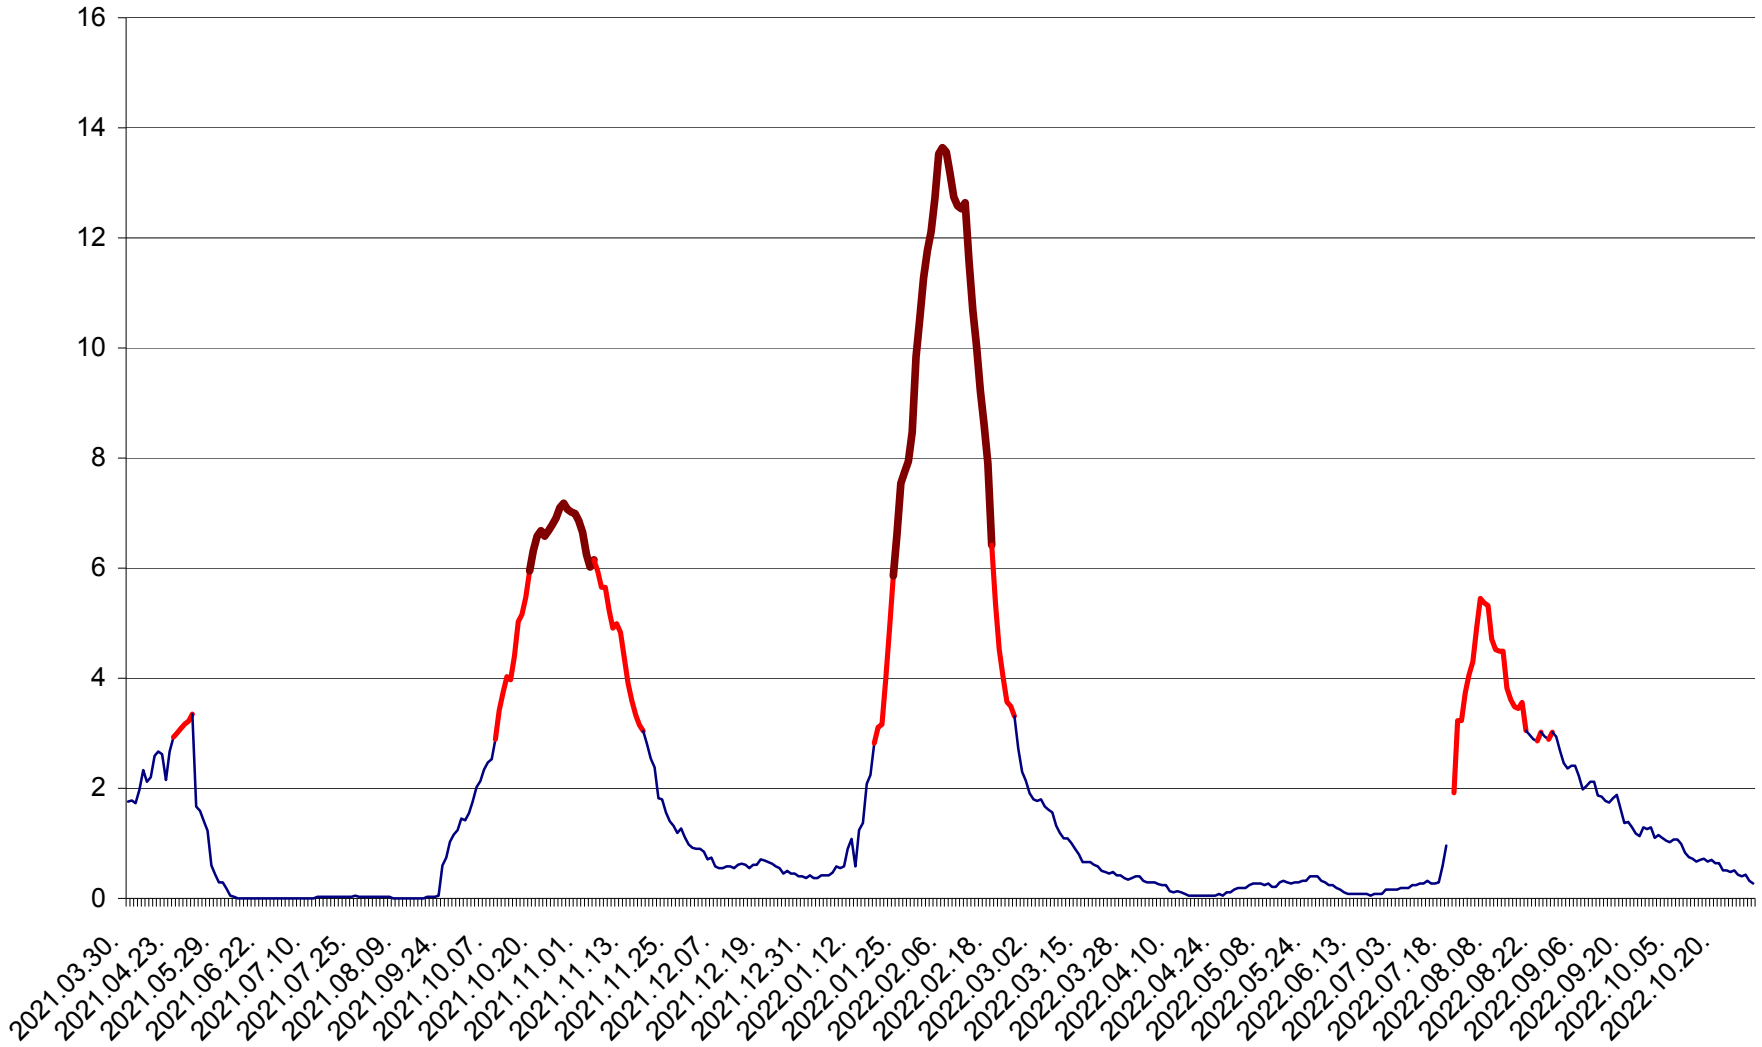

PĂULENI-CIUC - Evolutia incidentei cumulate pe 14 zile la % de locuitori
2021.04.01. - 2022.10.29.