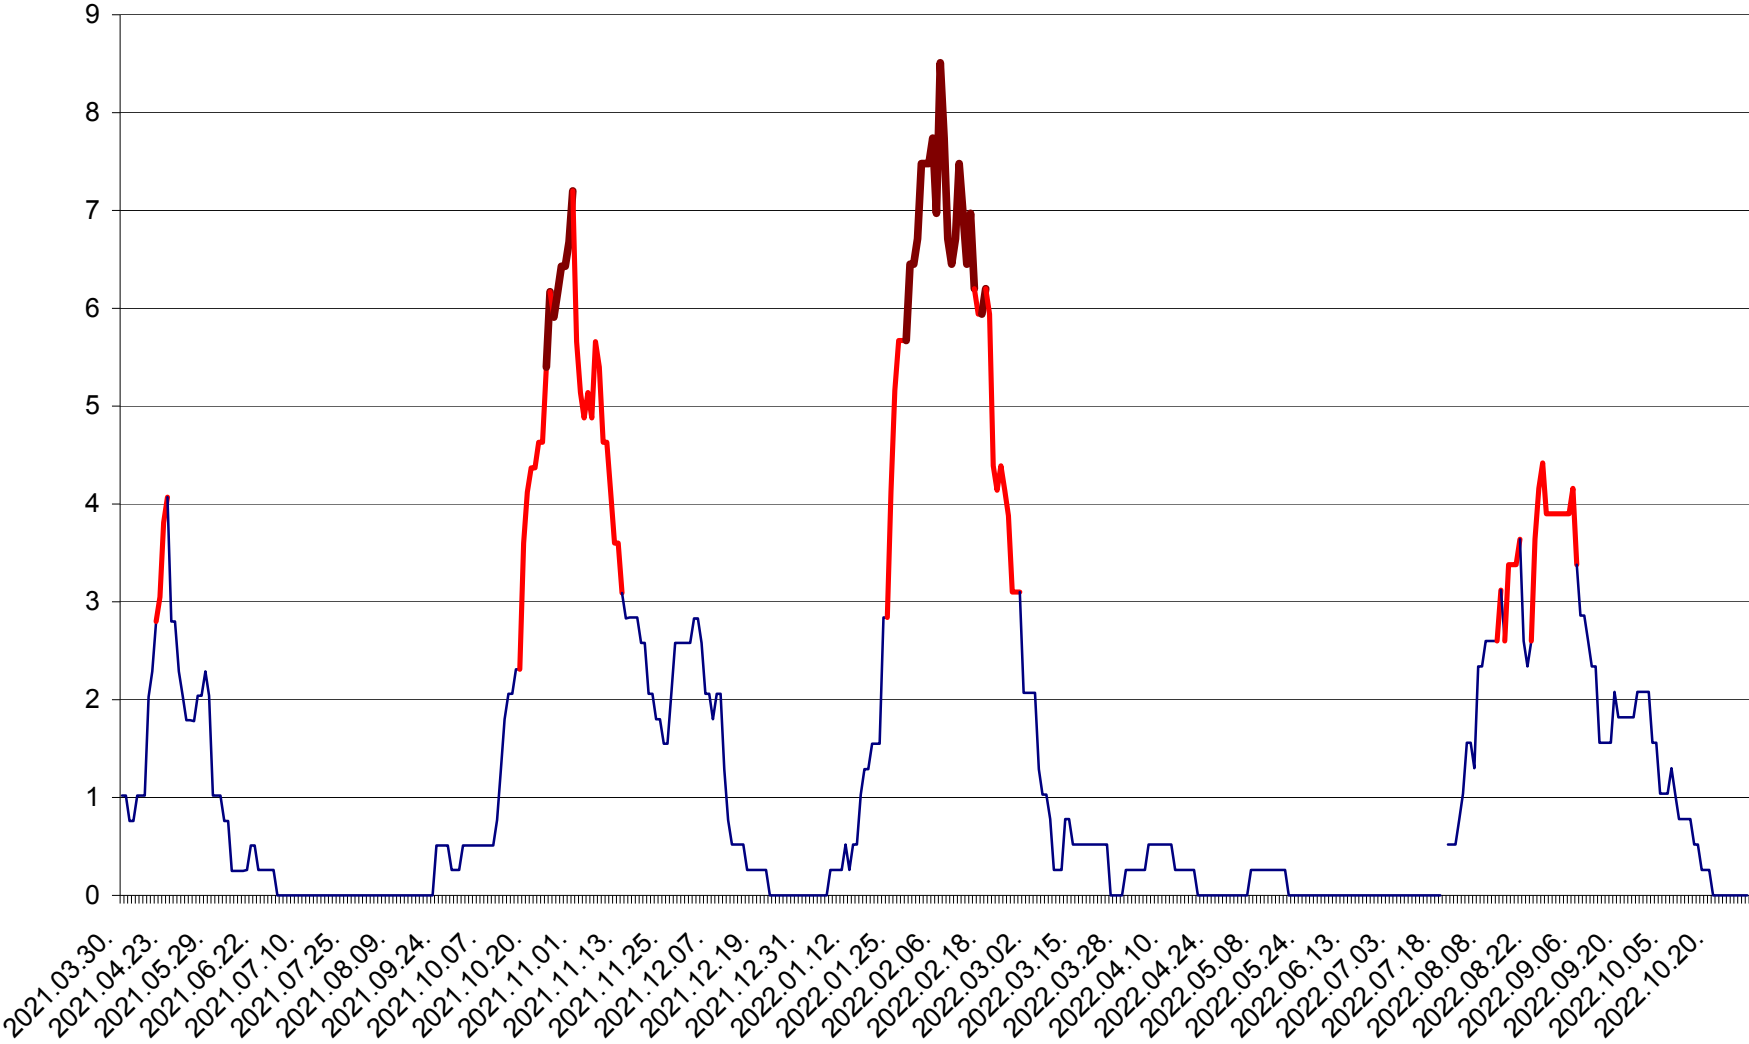

SÂNSIMION - Evolutia incidentei cumulate pe 14 zile la ‰ de locuitori
2021.04.01. - 2022.10.29.

SÂNTIMBRU - Evolutia incidentei cumulate pe 14 zile la ‰ de locuitori
2021.04.01. - 2022.10.29.

SĂRMAȘ - Evolutia incidentei cumulate pe 14 zile la ‰ de locuitori
2021.04.01. - 2022.10.29.

SATU MARE - Evolutia incidentei cumulate pe 14 zile la ‰ de locuitori
2021.04.01. - 2022.10.29.

SECUIENI - Evolutia incidentei cumulate pe 14 zile la ‰ de locuitori
2021.04.01. - 2022.10.29.

SICULENI - Evolutia incidentei cumulate pe 14 zile la ‰ de locuitori
2021.04.01. - 2022.10.29.

ȘIMONEȘTI - Evolutia incidentei cumulate pe 14 zile la ‰ de locuitori
2021.04.01. - 2022.10.29.

SUBCETATE - Evolutia incidentei cumulate pe 14 zile la ‰ de locuitori
2021.04.01. - 2022.10.29.

SUSENI - Evolutia incidentei cumulate pe 14 zile la ‰ de locuitori
2021.04.01. - 2022.10.29.