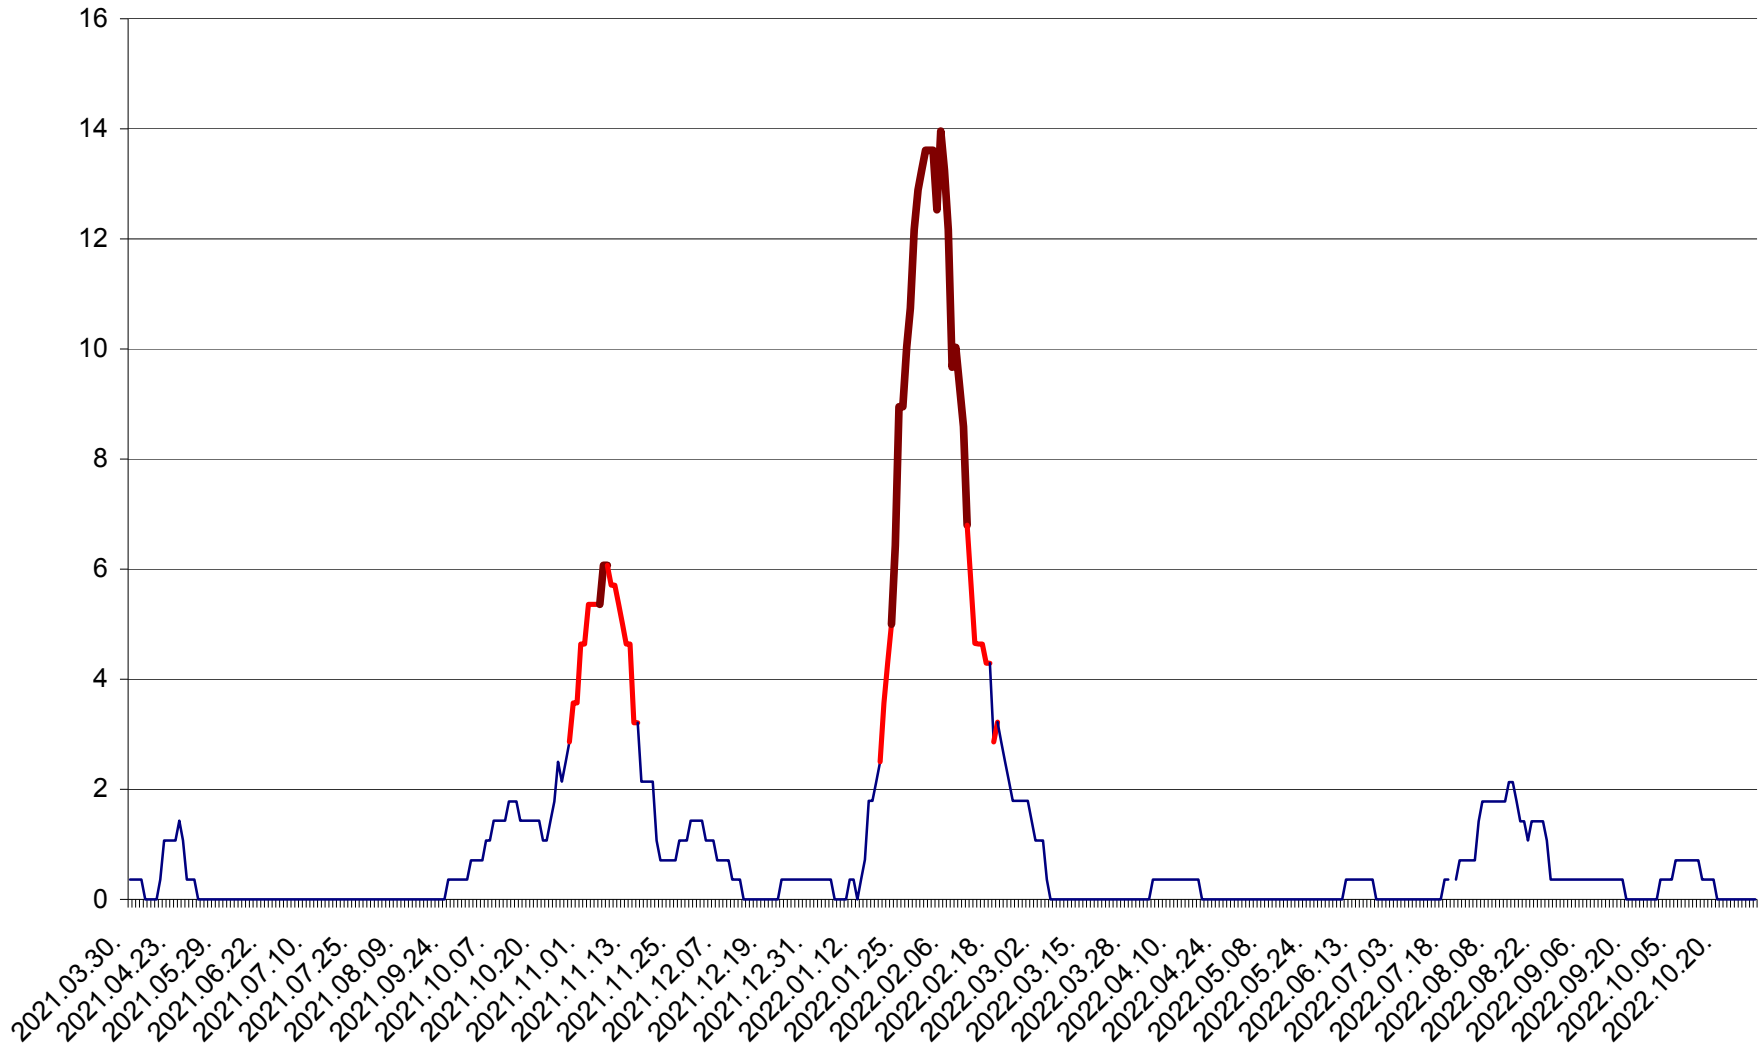

SÂNCRĂIENI - Evolutia incidentei cumulate pe 14 zile la ‰ de locuitori
2021.04.01. - 2022.10.29.

SÂNDOMINIC - Evolutia incidentei cumulate pe 14 zile la ‰ de locuitori
2021.04.01. - 2022.10.29.

SÂNMARTIN - Evolutia incidentei cumulate pe 14 zile la ‰ de locuitori
2021.04.01. - 2022.10.29.

SÂNSIMION - Evolutia incidentei cumulate pe 14 zile la ‰ de locuitori
2021.04.01. - 2022.10.29.

SÂNTIMBRU - Evolutia incidentei cumulate pe 14 zile la ‰ de locuitori
2021.04.01. - 2022.10.29.

SĂRMAȘ - Evolutia incidentei cumulate pe 14 zile la ‰ de locuitori
2021.04.01. - 2022.10.29.

SATU MARE - Evolutia incidentei cumulate pe 14 zile la ‰ de locuitori
2021.04.01. - 2022.10.29.

SECUIENI - Evolutia incidentei cumulate pe 14 zile la ‰ de locuitori
2021.04.01. - 2022.10.29.

SICULENI - Evolutia incidentei cumulate pe 14 zile la ‰ de locuitori
2021.04.01. - 2022.10.29.