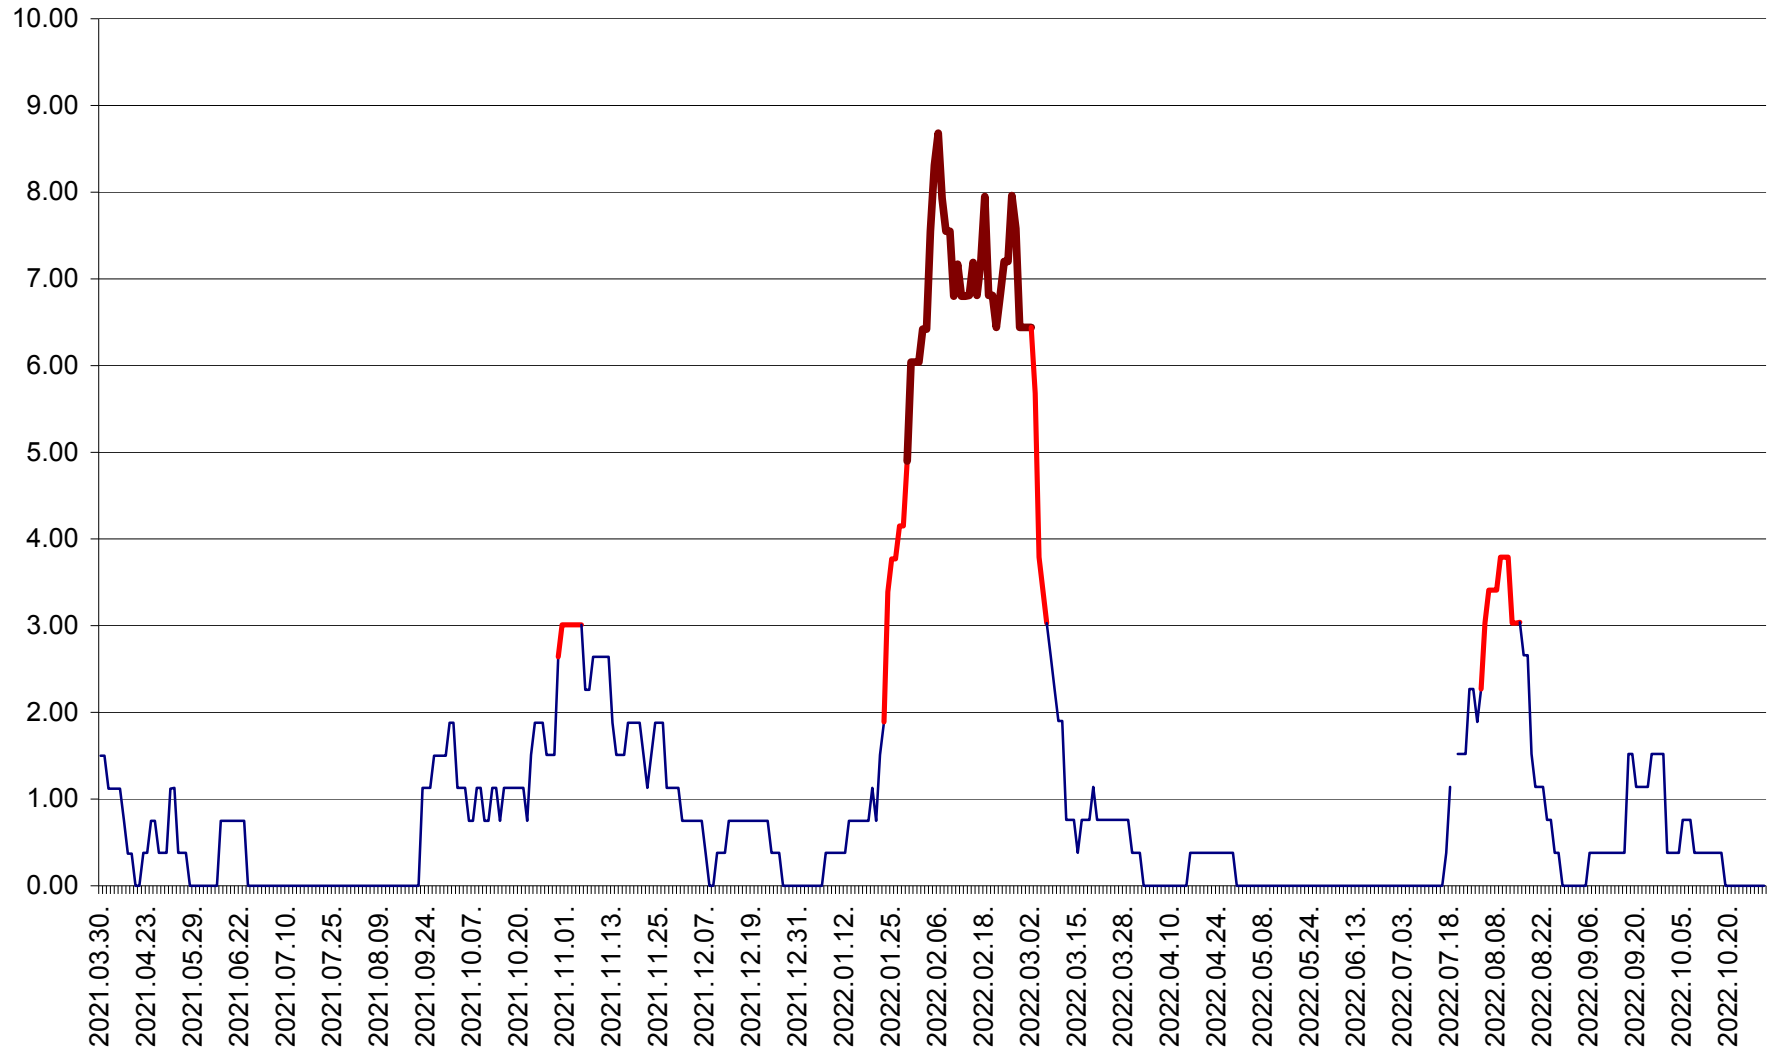

ATID - Evolutia incidentei cumulate pe 14 zile la % de locuitori
2021.04.01. - 2022.10.29.

AVRĂMEȘTI - Evolutia incidentei cumulate pe 14 zile la ‰ de locuitori
2021.04.01. - 2022.10.29.

ORAȘ BĂILE TUȘNAD - Evolutia incidentei cumulate pe 14 zile la ‰ de locuitori
2021.04.01. - 2022.10.29.

ORAȘ BĂLAN - Evoluția incidenței cumulate pe 14 zile la ‰ de locuitori
2021.04.01. - 2022.10.29.

BILBOR - Evolutia incidentei cumulate pe 14 zile la ‰ de locuitori
2021.04.01. - 2022.10.29.

ORAȘ BORSEC - Evolutia incidentei cumulate pe 14 zile la ‰ de locuitori
2021.04.01. - 2022.10.29.

BRĂDEȘTI - Evolutia incidentei cumulate pe 14 zile la ‰ de locuitori
2021.04.01. - 2022.10.29.

CĂPÂLNIȚA - Evolutia incidentei cumulate pe 14 zile la ‰ de locuitori
2021.04.01. - 2022.10.29.

CÂRȚA - Evolutia incidentei cumulate pe 14 zile la ‰ de locuitori
2021.04.01. - 2022.10.29.