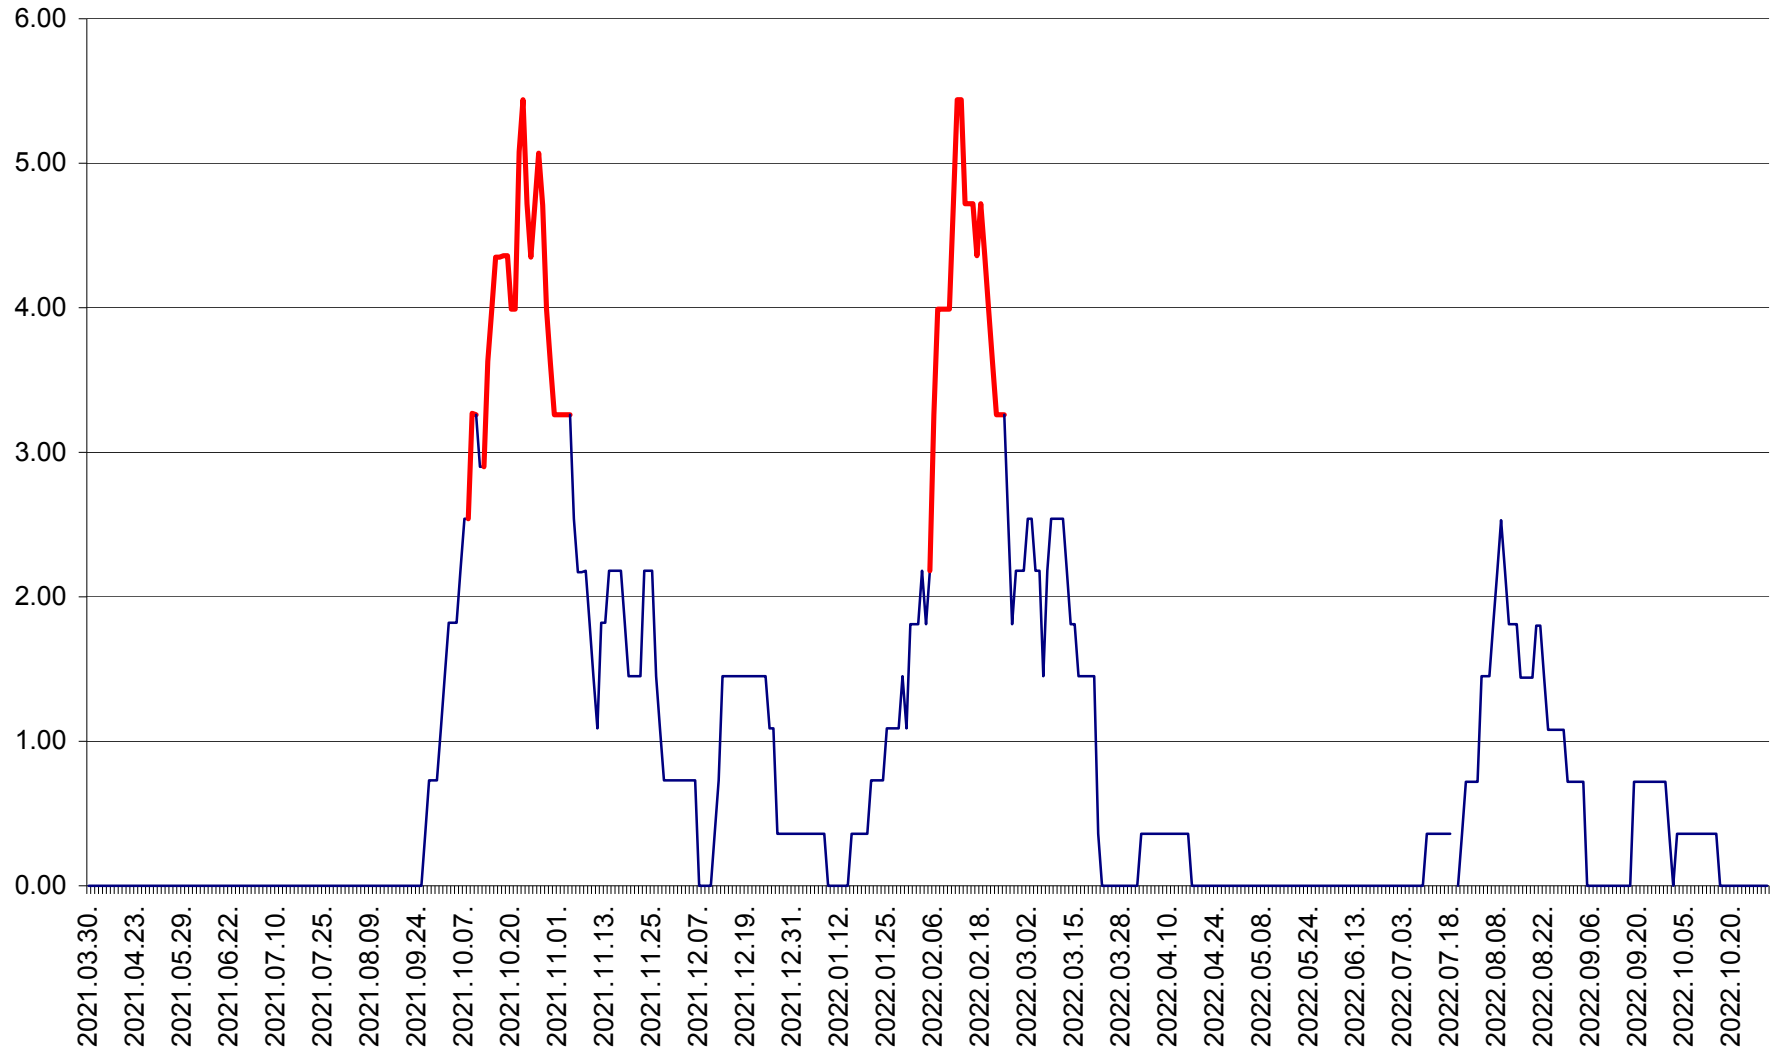

ATID - Evolutia incidentei cumulate pe 14 zile la % de locuitori
2021.04.01. - 2022.10.29.

AVRĂMEȘTI - Evolutia incidentei cumulate pe 14 zile la ‰ de locuitori
2021.04.01. - 2022.10.29.

ORAȘ BĂILE TUȘNAD - Evolutia incidentei cumulate pe 14 zile la ‰ de locuitori
2021.04.01. - 2022.10.29.

ORAȘ BĂLAN - Evoluția incidenței cumulate pe 14 zile la ‰ de locuitori
2021.04.01. - 2022.10.29.

BILBOR - Evolutia incidentei cumulate pe 14 zile la ‰ de locuitori
2021.04.01. - 2022.10.29.

ORAȘ BORSEC - Evolutia incidentei cumulate pe 14 zile la ‰ de locuitori
2021.04.01. - 2022.10.29.

BRĂDEȘTI - Evolutia incidentei cumulate pe 14 zile la ‰ de locuitori
2021.04.01. - 2022.10.29.

CĂPÂLNIȚA - Evolutia incidentei cumulate pe 14 zile la ‰ de locuitori
2021.04.01. - 2022.10.29.

CÂRȚA - Evolutia incidentei cumulate pe 14 zile la ‰ de locuitori
2021.04.01. - 2022.10.29.