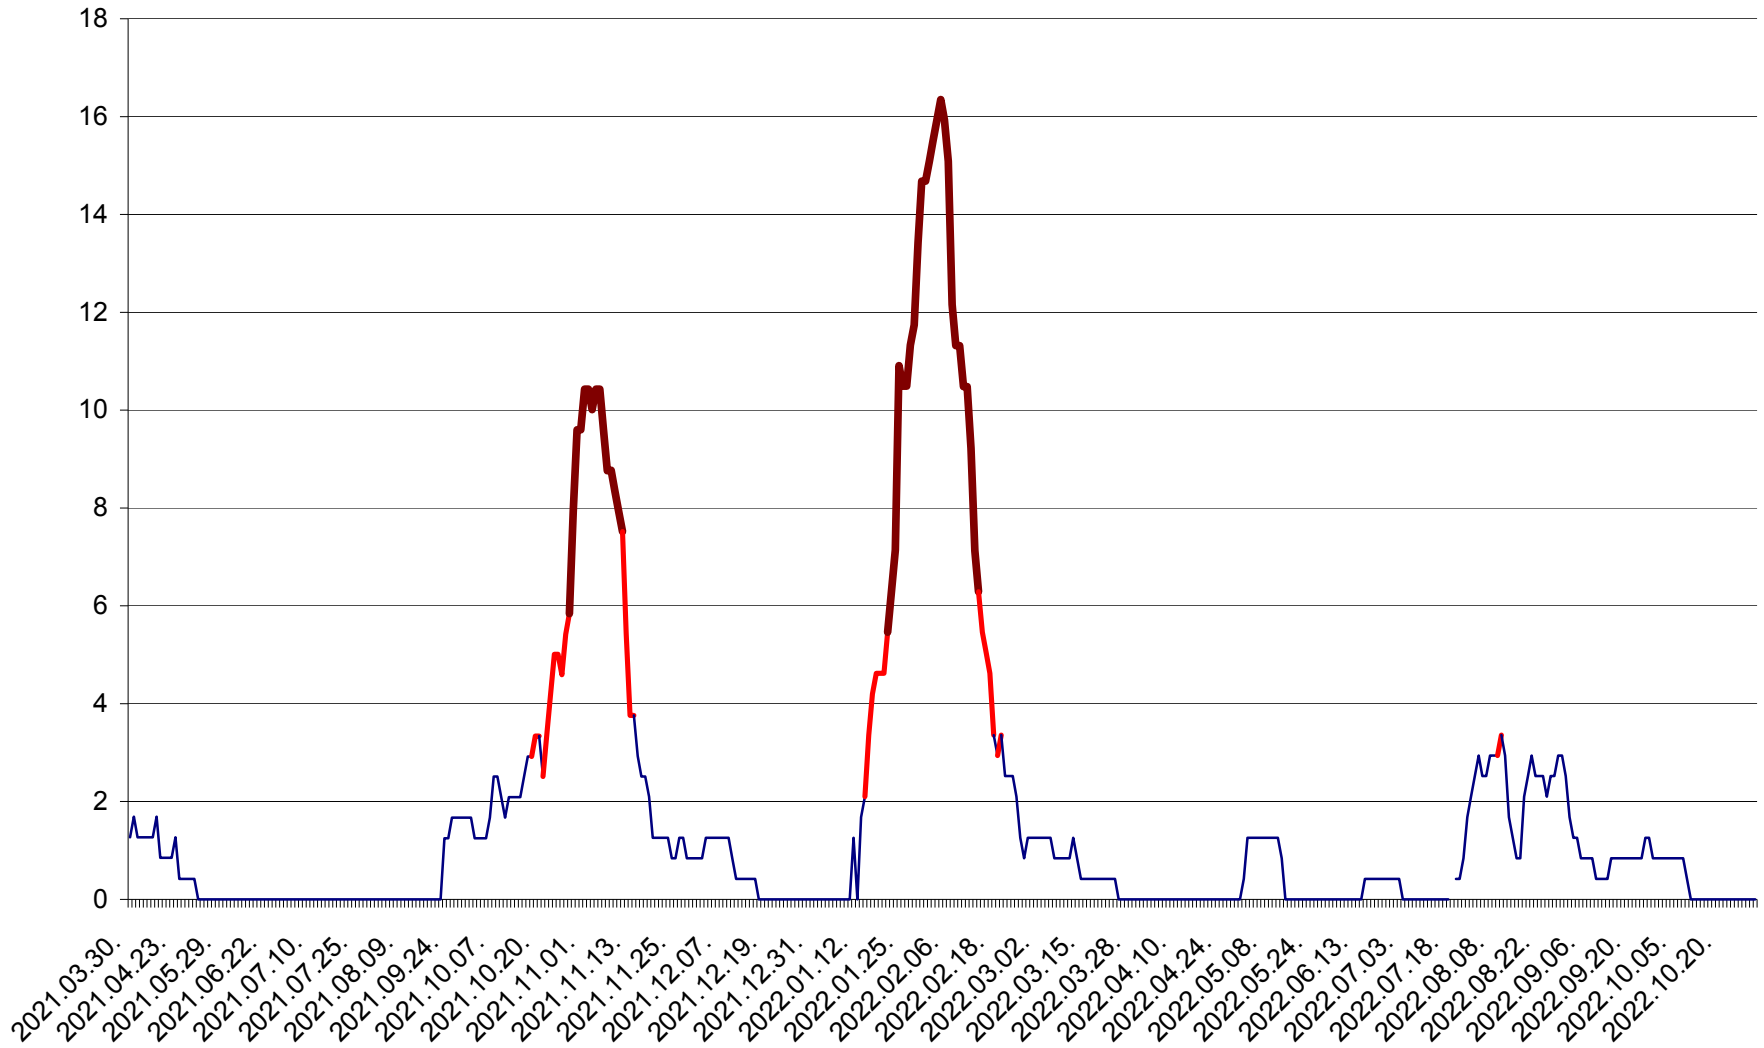

FELICENI - Evolutia incidentei cumulate pe 14 zile la ‰ de locuitori
2021.04.01. - 2022.10.29.

FRUMOASA - Evolutia incidentei cumulate pe 14 zile la ‰ de locuitori
2021.04.01. - 2022.10.29.

GĂLĂUȚAȘ - Evoluția incidenței cumulate pe 14 zile la ‰ de locuitori
2021.04.01. - 2022.10.29.

MUNICIPIUL GHEORGHENI - Evolutia incidentei cumulate pe 14 zile la % de locuitori
2021.04.01. - 2022.10.29.

JOSENI - Evolutia incidentei cumulate pe 14 zile la ‰ de locuitori
2021.04.01. - 2022.10.29.

LĂZAREA - Evolutia incidentei cumulate pe 14 zile la % de locuitori
2021.04.01. - 2022.10.29.

LELICENI - Evolutia incidentei cumulate pe 14 zile la ‰ de locuitori
2021.04.01. - 2022.10.29.

LUETA - Evolutia incidentei cumulate pe 14 zile la ‰ de locuitori
2021.04.01. - 2022.10.29.

LUNCA DE JOS - Evolutia incidentei cumulate pe 14 zile la ‰ de locuitori
2021.04.01. - 2022.10.29.