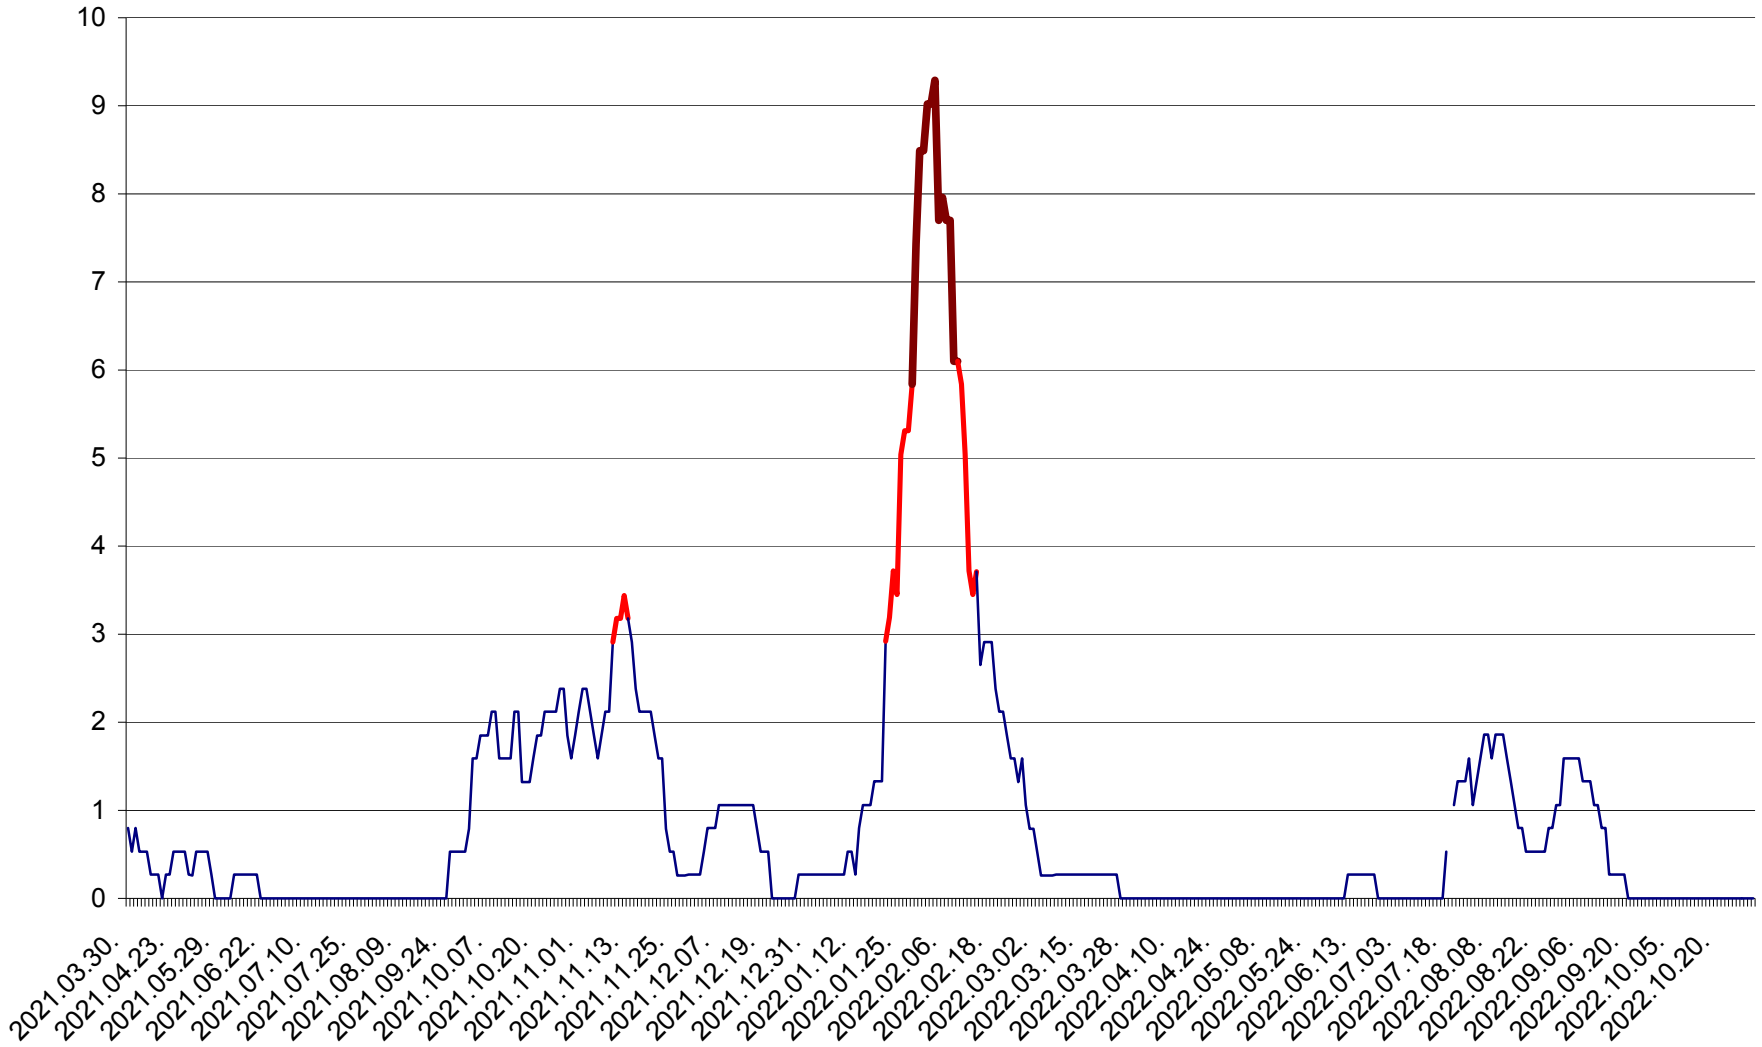

ORAȘ CRISTURU SECUIESC - Evolutia incidentei cumulate pe 14 zile la ‰ de locuitori
2021.04.01. - 2022.10.29.

DĂNEȘTI - Evolutia incidentei cumulate pe 14 zile la ‰ de locuitori
2021.04.01. - 2022.10.29.

DÂRJIU - Evolutia incidentei cumulate pe 14 zile la ‰ de locuitori
2021.04.01. - 2022.10.29.

DEALU - Evolutia incidentei cumulate pe 14 zile la ‰ de locuitori
2021.04.01. - 2022.10.29.

DITRĂU - Evolutia incidentei cumulate pe 14 zile la ‰ de locuitori
2021.04.01. - 2022.10.29.

FELICENI - Evolutia incidentei cumulate pe 14 zile la ‰ de locuitori
2021.04.01. - 2022.10.29.

FRUMOASA - Evolutia incidentei cumulate pe 14 zile la ‰ de locuitori
2021.04.01. - 2022.10.29.

GĂLĂUȚAȘ - Evoluția incidenței cumulate pe 14 zile la ‰ de locuitori
2021.04.01. - 2022.10.29.

LELICENI - Evolutia incidentei cumulate pe 14 zile la ‰ de locuitori
2021.04.01. - 2022.10.29.

LUETA - Evolutia incidentei cumulate pe 14 zile la ‰ de locuitori
2021.04.01. - 2022.10.29.

LUNCA DE JOS - Evolutia incidentei cumulate pe 14 zile la ‰ de locuitori
2021.04.01. - 2022.10.29.