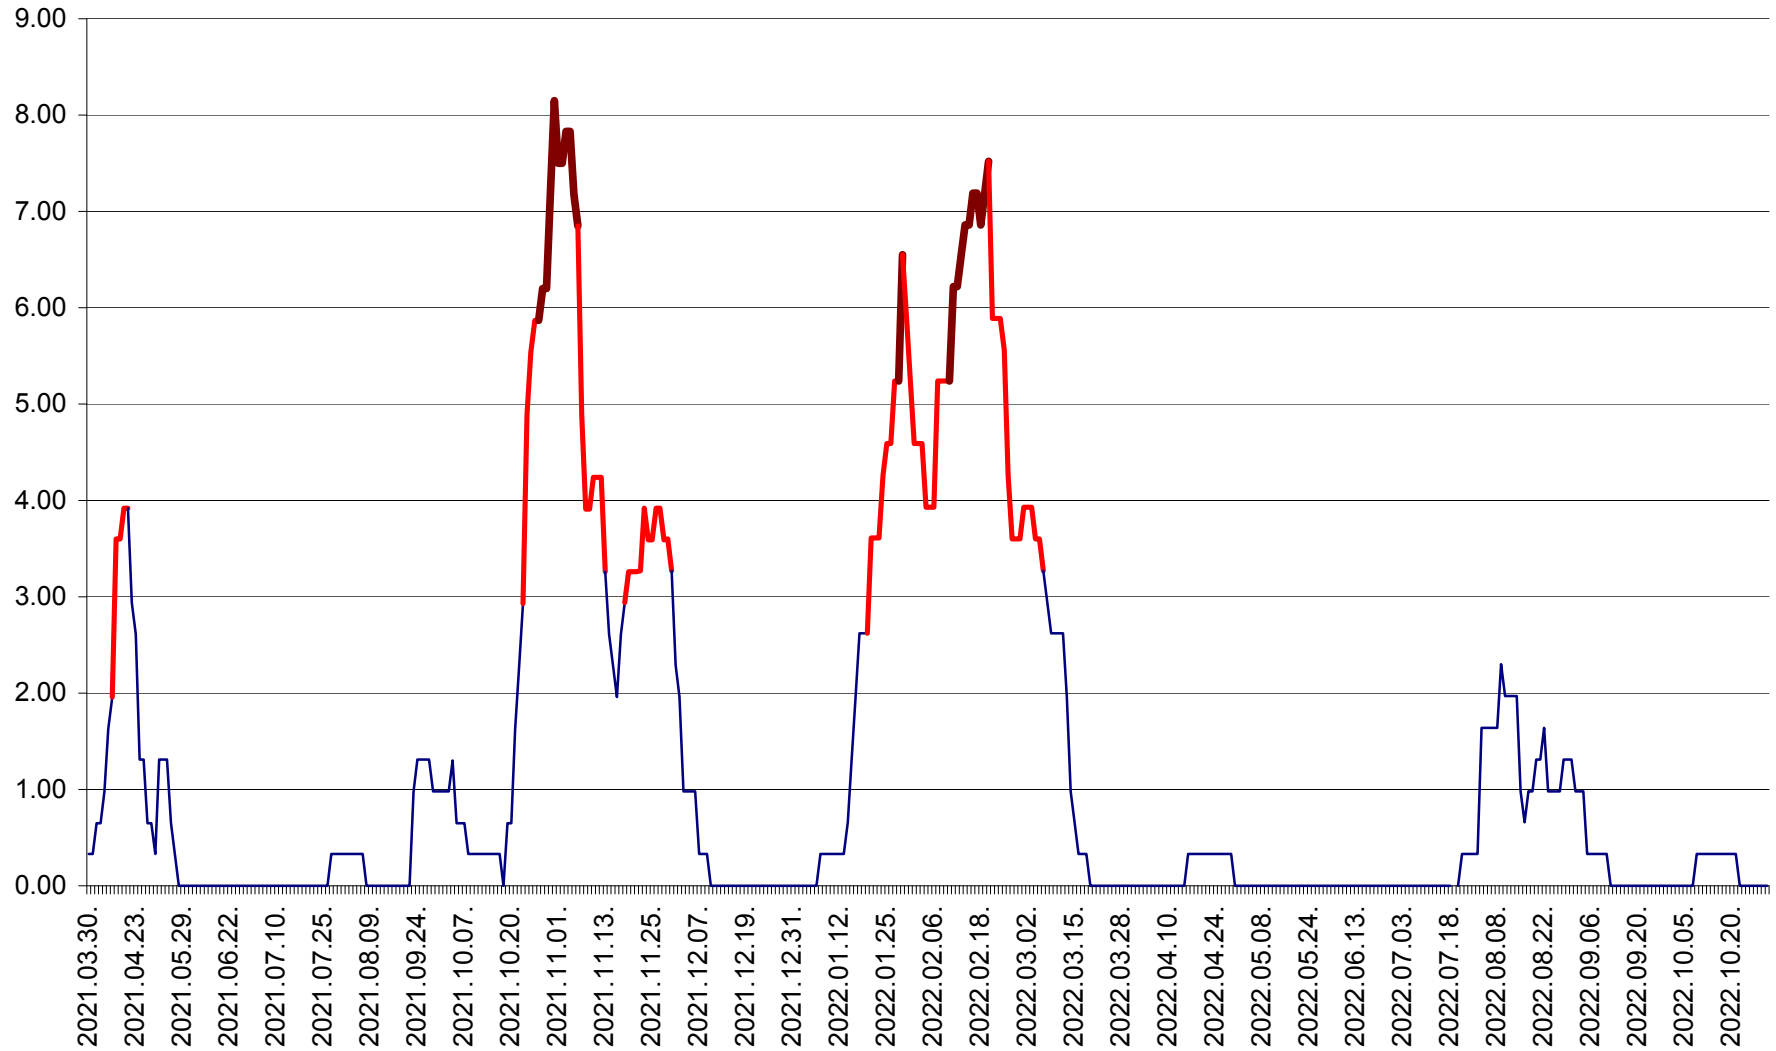

ATID - Evolutia incidentei cumulate pe 14 zile la % de locuitori
2021.04.01. - 2022.10.29.

AVRĂMEȘTI - Evolutia incidentei cumulate pe 14 zile la ‰ de locuitori
2021.04.01. - 2022.10.29.

ORAȘ BĂILE TUȘNAD - Evolutia incidentei cumulate pe 14 zile la ‰ de locuitori
2021.04.01. - 2022.10.29.

ORAȘ BĂLAN - Evoluția incidenței cumulate pe 14 zile la ‰ de locuitori
2021.04.01. - 2022.10.29.

BILBOR - Evolutia incidentei cumulate pe 14 zile la ‰ de locuitori
2021.04.01. - 2022.10.29.

ORAȘ BORSEC - Evolutia incidentei cumulate pe 14 zile la ‰ de locuitori
2021.04.01. - 2022.10.29.

BRĂDEȘTI - Evolutia incidentei cumulate pe 14 zile la ‰ de locuitori
2021.04.01. - 2022.10.29.

CĂPÂLNIȚA - Evolutia incidentei cumulate pe 14 zile la ‰ de locuitori
2021.04.01. - 2022.10.29.

CÂRȚA - Evolutia incidentei cumulate pe 14 zile la ‰ de locuitori
2021.04.01. - 2022.10.29.