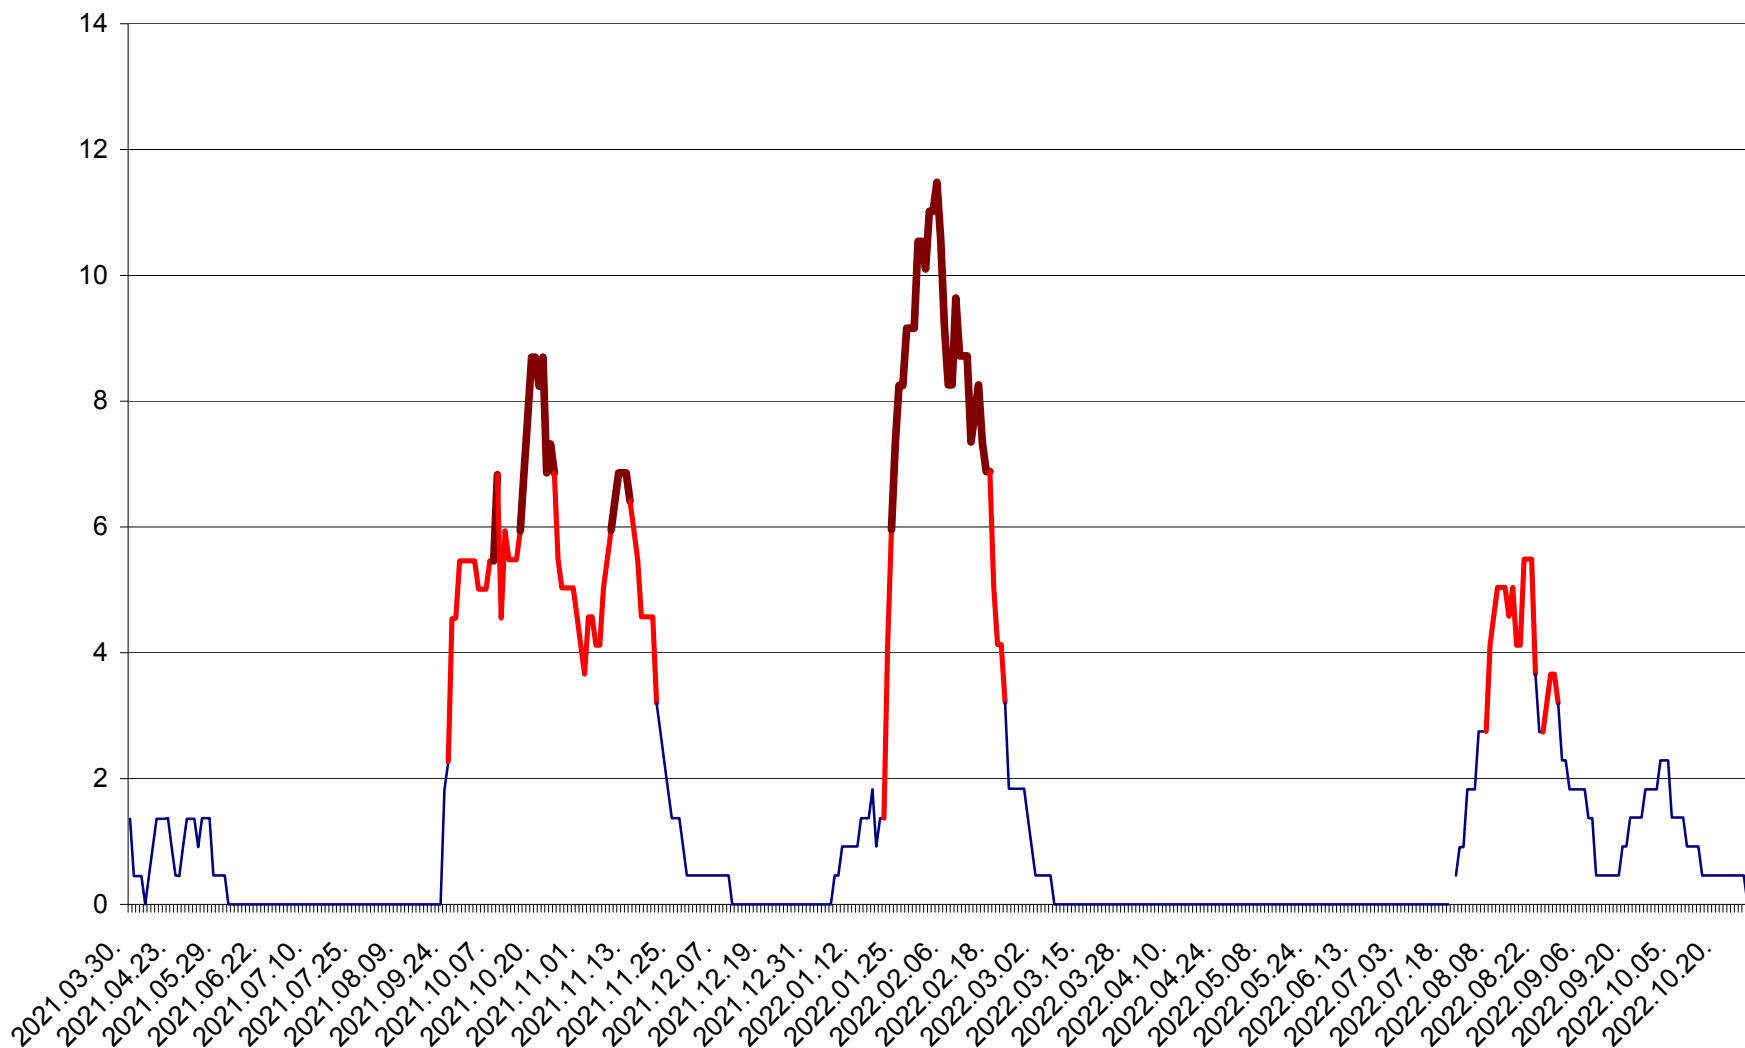

MUNICIPIUL GHEORGHENI - Evolutia incidentei cumulate pe 14 zile la % de locuitori
2021.04.01. - 2022.10.29.

JOSENI - Evolutia incidentei cumulate pe 14 zile la ‰ de locuitori
2021.04.01. - 2022.10.29.

LĂZAREA - Evolutia incidentei cumulate pe 14 zile la % de locuitori
2021.04.01. - 2022.10.29.

LELICENI - Evolutia incidentei cumulate pe 14 zile la ‰ de locuitori
2021.04.01. - 2022.10.29.

LUETA - Evolutia incidentei cumulate pe 14 zile la ‰ de locuitori
2021.04.01. - 2022.10.29.

LUNCA DE JOS - Evolutia incidentei cumulate pe 14 zile la ‰ de locuitori
2021.04.01. - 2022.10.29.

LUNCA DE SUS - Evolutia incidentei cumulate pe 14 zile la ‰ de locuitori
2021.04.01. - 2022.10.29.

LUPENI - Evolutia incidentei cumulate pe 14 zile la ‰ de locuitori
2021.04.01. - 2022.10.29.

MĂDĂRAȘ - Evolutia incidentei cumulate pe 14 zile la ‰ de locuitori
2021.04.01. - 2022.10.29.