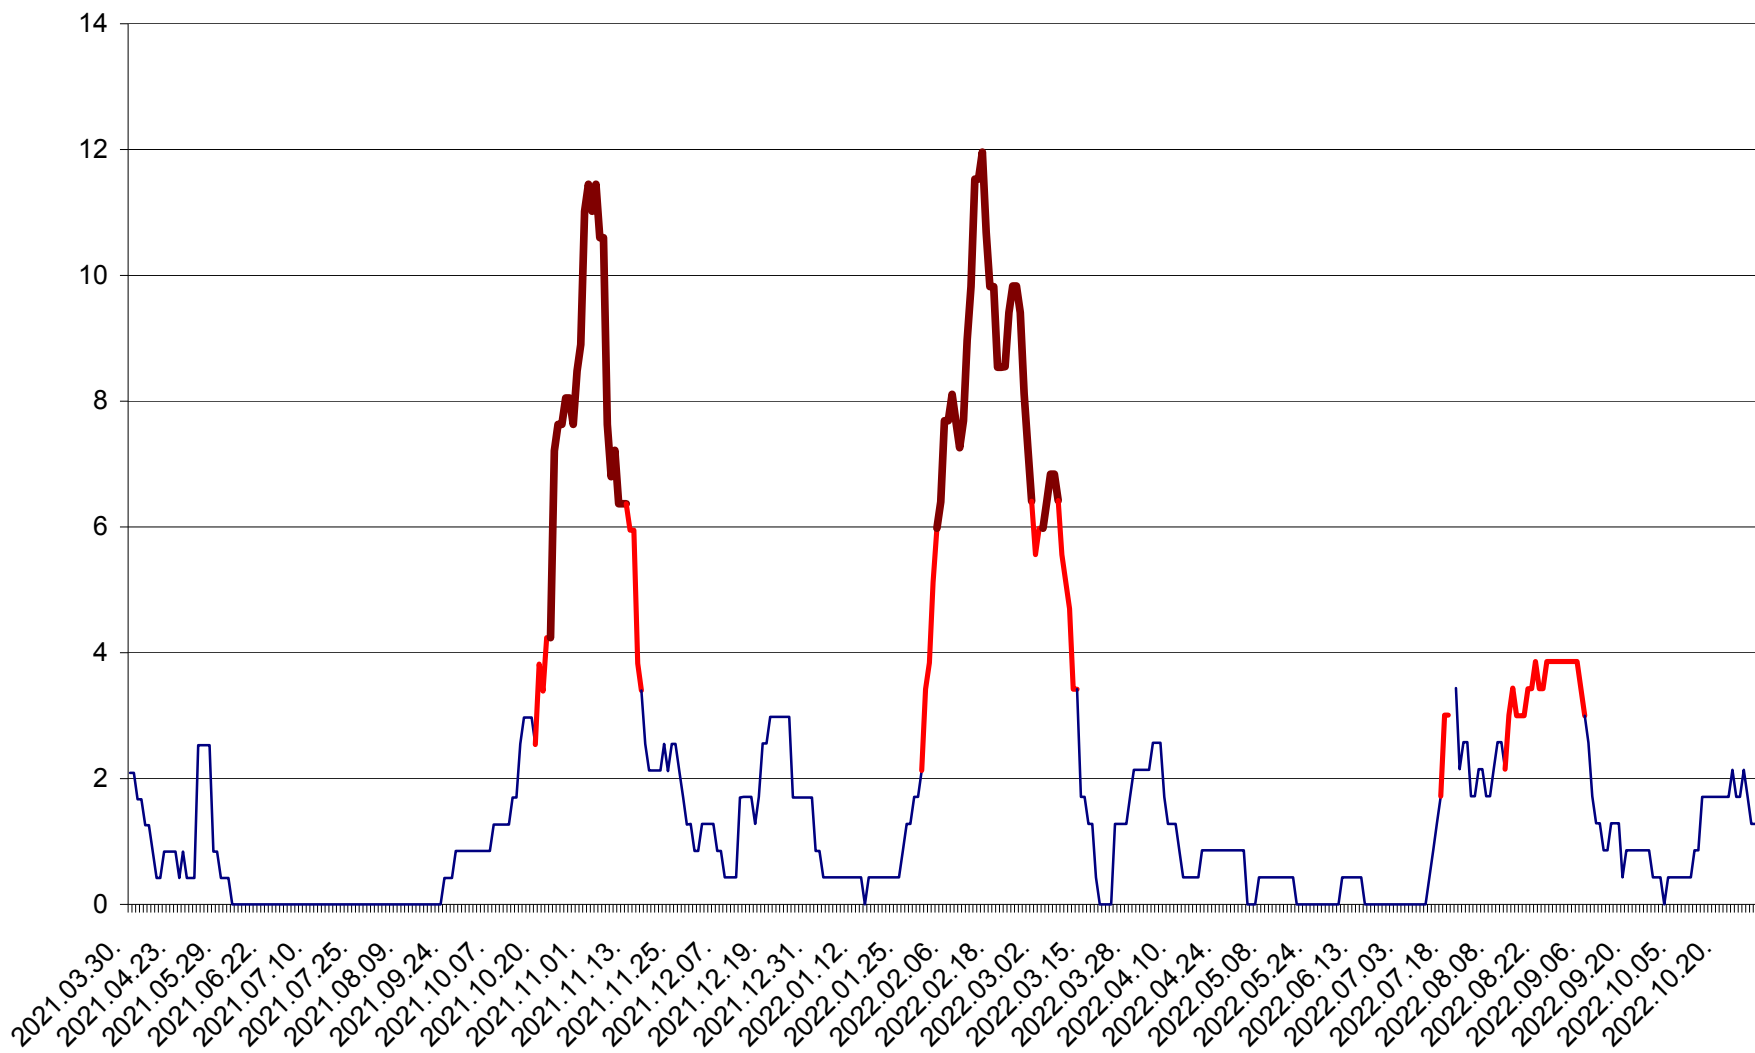

CORBU - Evolutia incidentei cumulate pe 14 zile la ‰ de locuitori
2021.04.01. - 2022.10.29.

CORUND - Evolutia incidentei cumulate pe 14 zile la ‰ de locuitori
2021.04.01. - 2022.10.29.

COZMENI - Evolutia incidentei cumulate pe 14 zile la ‰ de locuitori
2021.04.01. - 2022.10.29.

ORAȘ CRISTURU SECUIESC - Evolutia incidentei cumulate pe 14 zile la ‰ de locuitori
2021.04.01. - 2022.10.29.

DĂNEȘTI - Evolutia incidentei cumulate pe 14 zile la ‰ de locuitori
2021.04.01. - 2022.10.29.

DÂRJIU - Evolutia incidentei cumulate pe 14 zile la ‰ de locuitori
2021.04.01. - 2022.10.29.

DEALU - Evolutia incidentei cumulate pe 14 zile la ‰ de locuitori
2021.04.01. - 2022.10.29.

DITRĂU - Evolutia incidentei cumulate pe 14 zile la ‰ de locuitori
2021.04.01. - 2022.10.29.

FELICENI - Evolutia incidentei cumulate pe 14 zile la ‰ de locuitori
2021.04.01. - 2022.10.29.

FRUMOASA - Evolutia incidentei cumulate pe 14 zile la ‰ de locuitori
2021.04.01. - 2022.10.29.

GĂLĂUȚAȘ - Evoluția incidenței cumulate pe 14 zile la ‰ de locuitori
2021.04.01. - 2022.10.29.