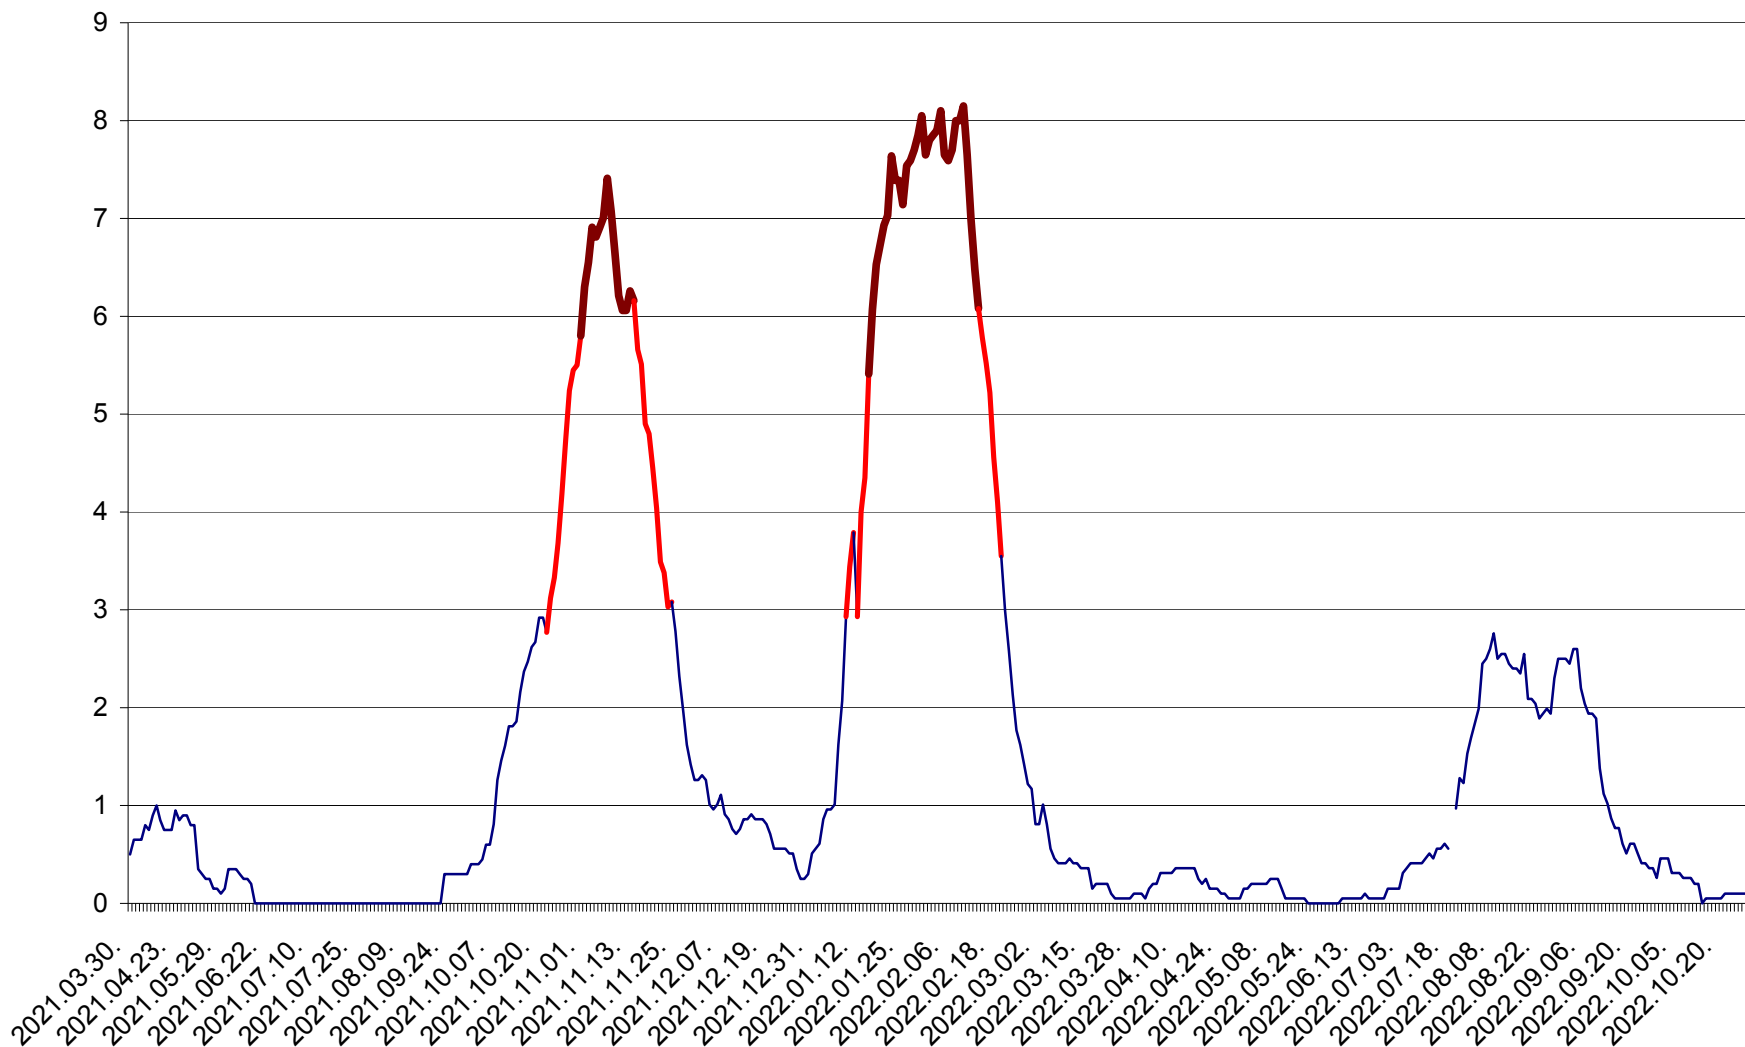

DÂRJIU - Evolutia incidentei cumulate pe 14 zile la ‰ de locuitori
2021.04.01. - 2022.10.29.

DEALU - Evolutia incidentei cumulate pe 14 zile la ‰ de locuitori
2021.04.01. - 2022.10.29.

DITRĂU - Evolutia incidentei cumulate pe 14 zile la ‰ de locuitori
2021.04.01. - 2022.10.29.

FELICENI - Evolutia incidentei cumulate pe 14 zile la ‰ de locuitori
2021.04.01. - 2022.10.29.

FRUMOASA - Evolutia incidentei cumulate pe 14 zile la ‰ de locuitori
2021.04.01. - 2022.10.29.

GĂLĂUȚAȘ - Evoluția incidenței cumulate pe 14 zile la ‰ de locuitori
2021.04.01. - 2022.10.29.

MUNICIPIUL GHEORGHENI - Evolutia incidentei cumulate pe 14 zile la % de locuitori
2021.04.01. - 2022.10.29.

JOSENI - Evolutia incidentei cumulate pe 14 zile la ‰ de locuitori
2021.04.01. - 2022.10.29.

LĂZAREA - Evolutia incidentei cumulate pe 14 zile la % de locuitori
2021.04.01. - 2022.10.29.

LELICENI - Evolutia incidentei cumulate pe 14 zile la ‰ de locuitori
2021.04.01. - 2022.10.29.

LUETA - Evolutia incidentei cumulate pe 14 zile la ‰ de locuitori
2021.04.01. - 2022.10.29.

LUNCA DE JOS - Evolutia incidentei cumulate pe 14 zile la ‰ de locuitori
2021.04.01. - 2022.10.29.