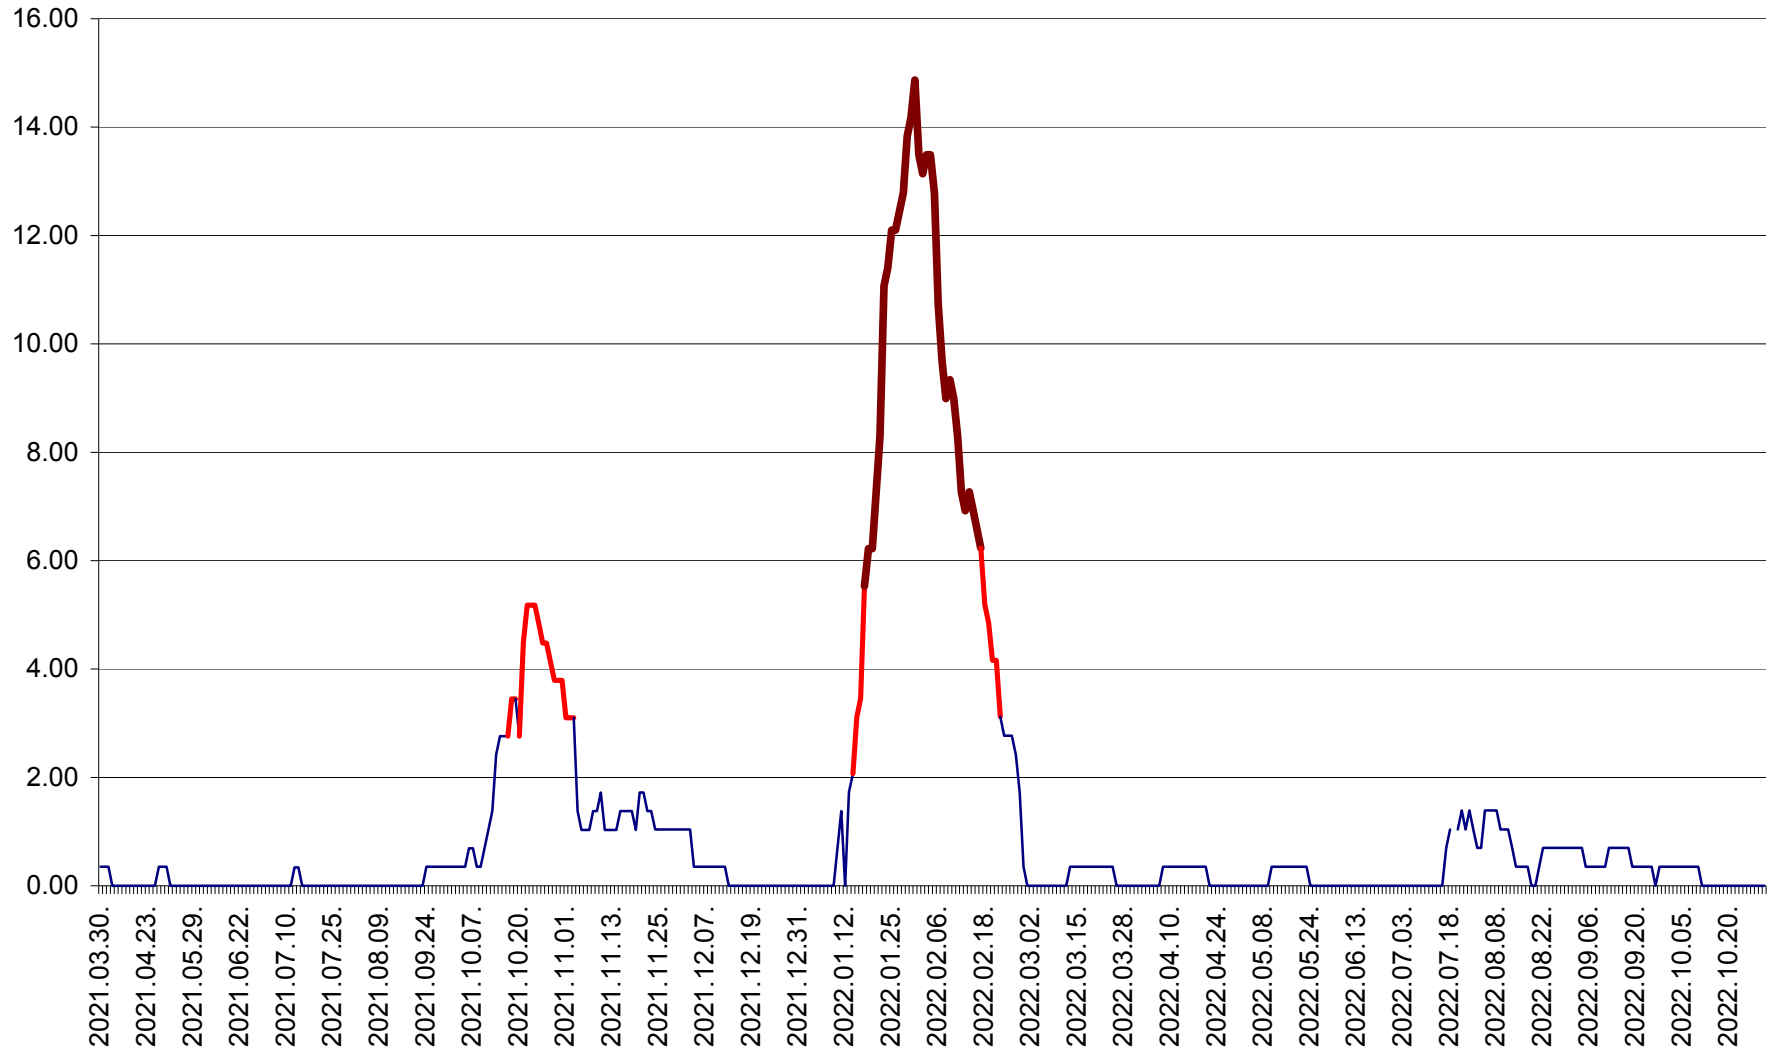

ORAȘ BĂLAN - Evoluția incidenței cumulate pe 14 zile la ‰ de locuitori
2021.04.01. - 2022.10.29.

BILBOR - Evolutia incidentei cumulate pe 14 zile la ‰ de locuitori
2021.04.01. - 2022.10.29.

ORAȘ BORSEC - Evolutia incidentei cumulate pe 14 zile la ‰ de locuitori
2021.04.01. - 2022.10.29.

BRĂDEȘTI - Evolutia incidentei cumulate pe 14 zile la ‰ de locuitori
2021.04.01. - 2022.10.29.

CĂPÂLNIȚA - Evolutia incidentei cumulate pe 14 zile la ‰ de locuitori
2021.04.01. - 2022.10.29.

CÂRȚA - Evolutia incidentei cumulate pe 14 zile la ‰ de locuitori
2021.04.01. - 2022.10.29.

CICEU - Evolutia incidentei cumulate pe 14 zile la ‰ de locuitori
2021.04.01. - 2022.10.29.

CIUCSÂNGEORGIU - Evolutia incidentei cumulate pe 14 zile la ‰ de locuitori
2021.04.01. - 2022.10.29.

CIUMANI - Evolutia incidentei cumulate pe 14 zile la ‰ de locuitori
2021.04.01. - 2022.10.29.

CORBU - Evolutia incidentei cumulate pe 14 zile la ‰ de locuitori
2021.04.01. - 2022.10.29.

CORUND - Evolutia incidentei cumulate pe 14 zile la ‰ de locuitori
2021.04.01. - 2022.10.29.

COZMENI - Evolutia incidentei cumulate pe 14 zile la ‰ de locuitori
2021.04.01. - 2022.10.29.