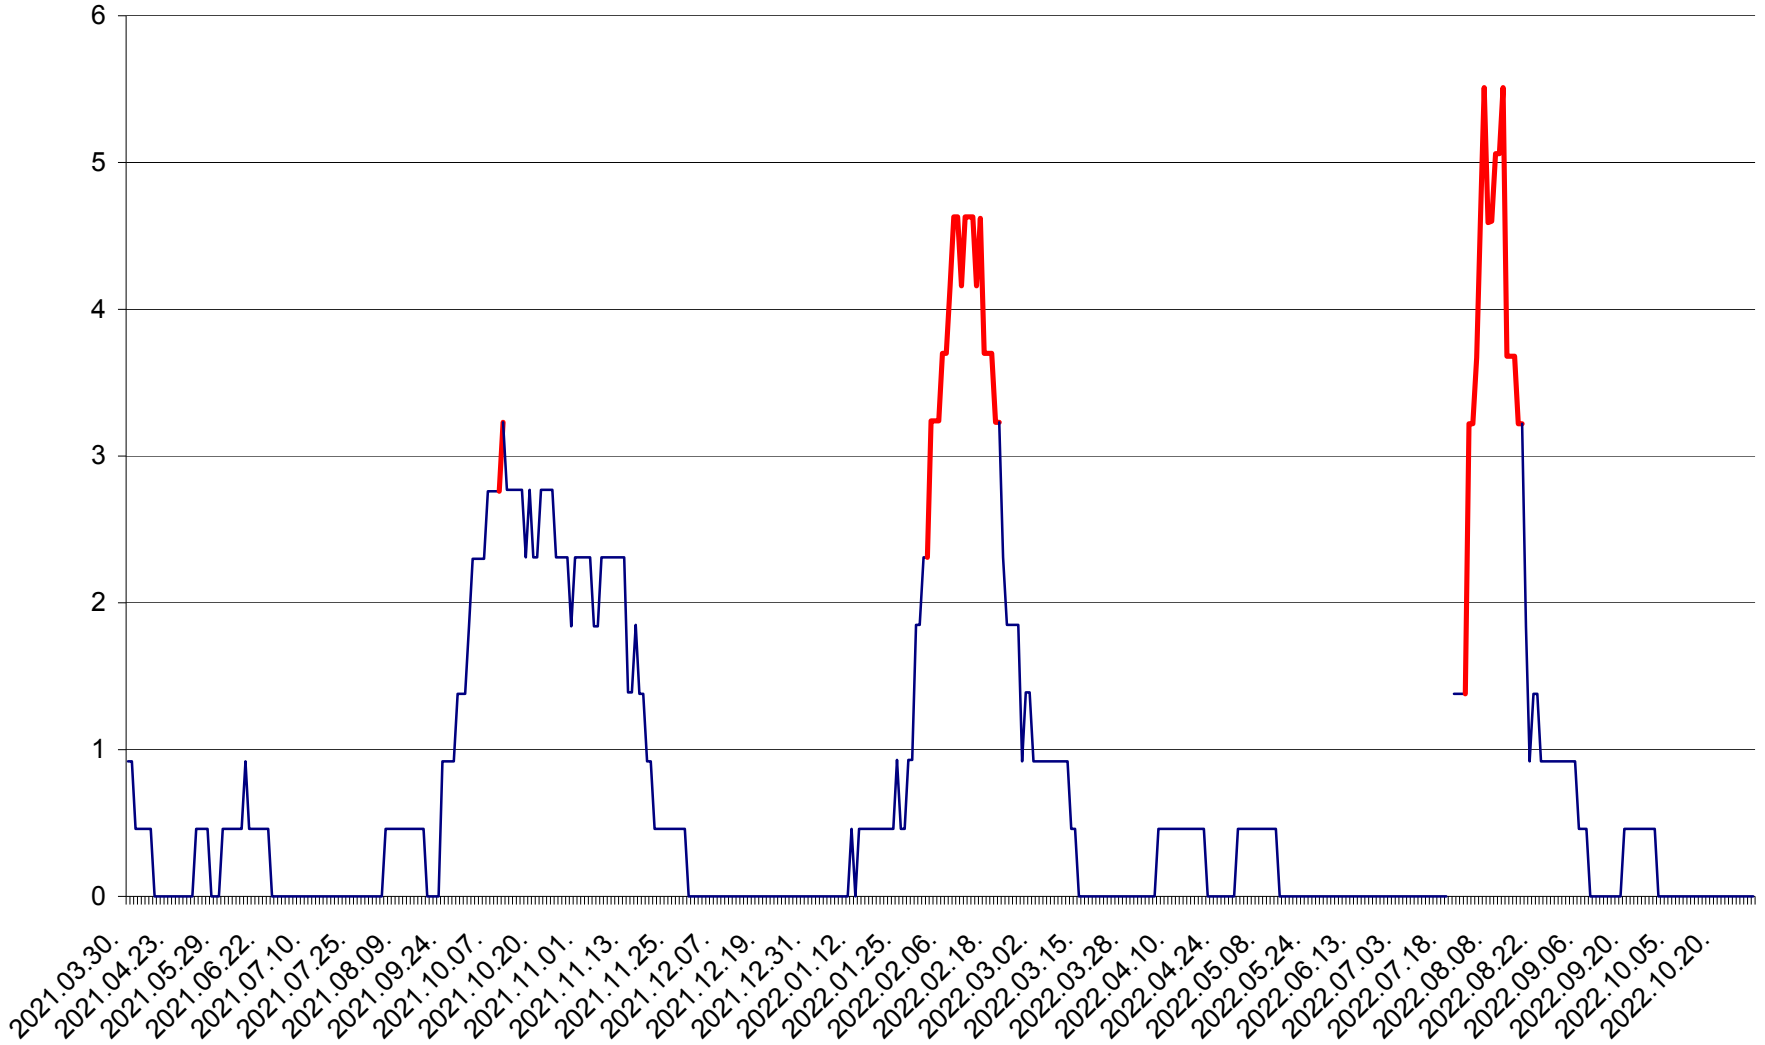

ȘIMONEȘTI - Evolutia incidentei cumulate pe 14 zile la ‰ de locuitori
2021.04.01. - 2022.10.29.

SUBCETATE - Evolutia incidentei cumulate pe 14 zile la ‰ de locuitori
2021.04.01. - 2022.10.29.

SUSENI - Evolutia incidentei cumulate pe 14 zile la ‰ de locuitori
2021.04.01. - 2022.10.29.

TOMEȘTI - Evolutia incidentei cumulate pe 14 zile la ‰ de locuitori
2021.04.01. - 2022.10.29.

MUNICIPIUL TOPLIȚA - Evolutia incidentei cumulate pe 14 zile la ‰ de locuitori
2021.04.01. - 2022.10.29.

TULGHEȘ - Evolutia incidentei cumulate pe 14 zile la ‰ de locuitori
2021.04.01. - 2022.10.29.

TUȘNAD - Evolutia incidentei cumulate pe 14 zile la ‰ de locuitori
2021.04.01. - 2022.10.29.

ULIEȘ - Evoluția incidenței cumulate pe 14 zile la ‰ de locuitori
2021.04.01. - 2022.10.29.

VĂRȘAG - Evolutia incidentei cumulate pe 14 zile la ‰ de locuitori
2021.04.01. - 2022.10.29.