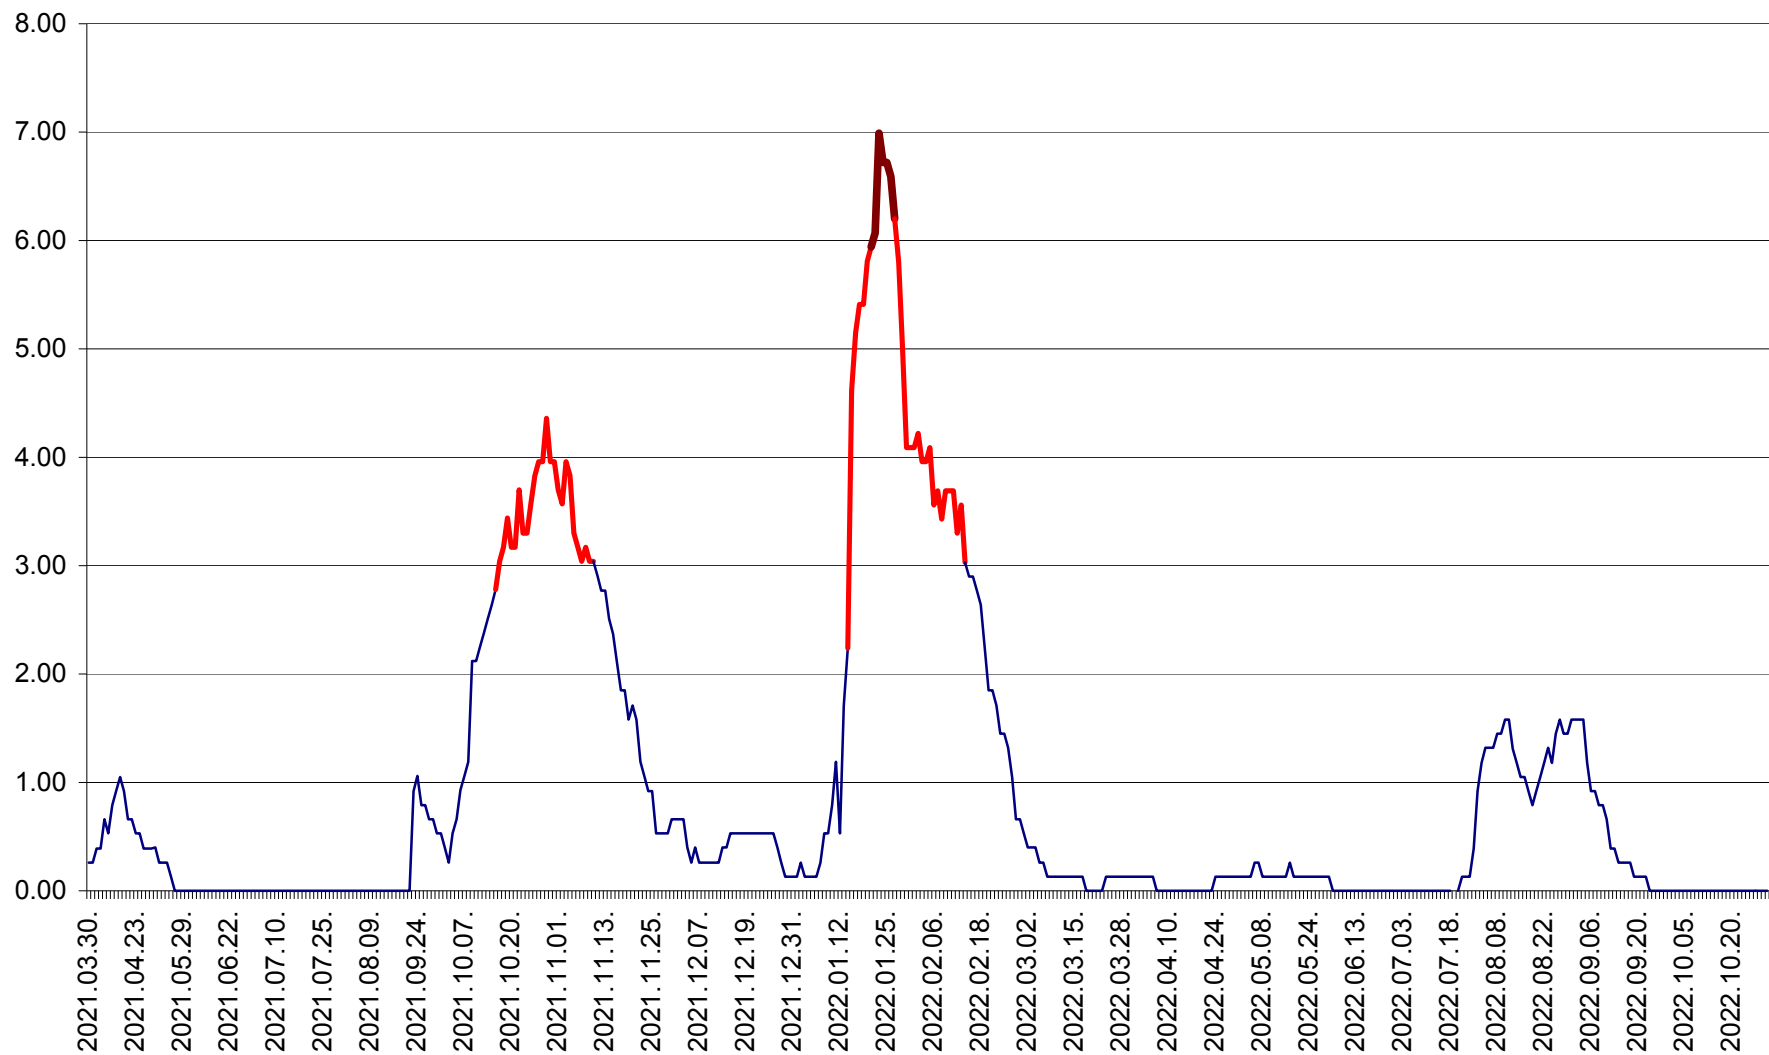

TUȘNAD - Evolutia incidentei cumulate pe 14 zile la ‰ de locuitori
2021.04.01. - 2022.10.29.

ULIEȘ - Evoluția incidenței cumulate pe 14 zile la ‰ de locuitori
2021.04.01. - 2022.10.29.

VĂRȘAG - Evolutia incidentei cumulate pe 14 zile la ‰ de locuitori
2021.04.01. - 2022.10.29.

ORAȘ VLĂHIȚA - Evolutia incidentei cumulate pe 14 zile la ‰ de locuitori
2021.04.01. - 2022.10.29.

VOȘLĂBENI - Evolutia incidentei cumulate pe 14 zile la ‰ de locuitori
2021.04.01. - 2022.10.29.

ZETEA - Evolutia incidentei cumulate pe 14 zile la ‰ de locuitori
2021.04.01. - 2022.10.29.