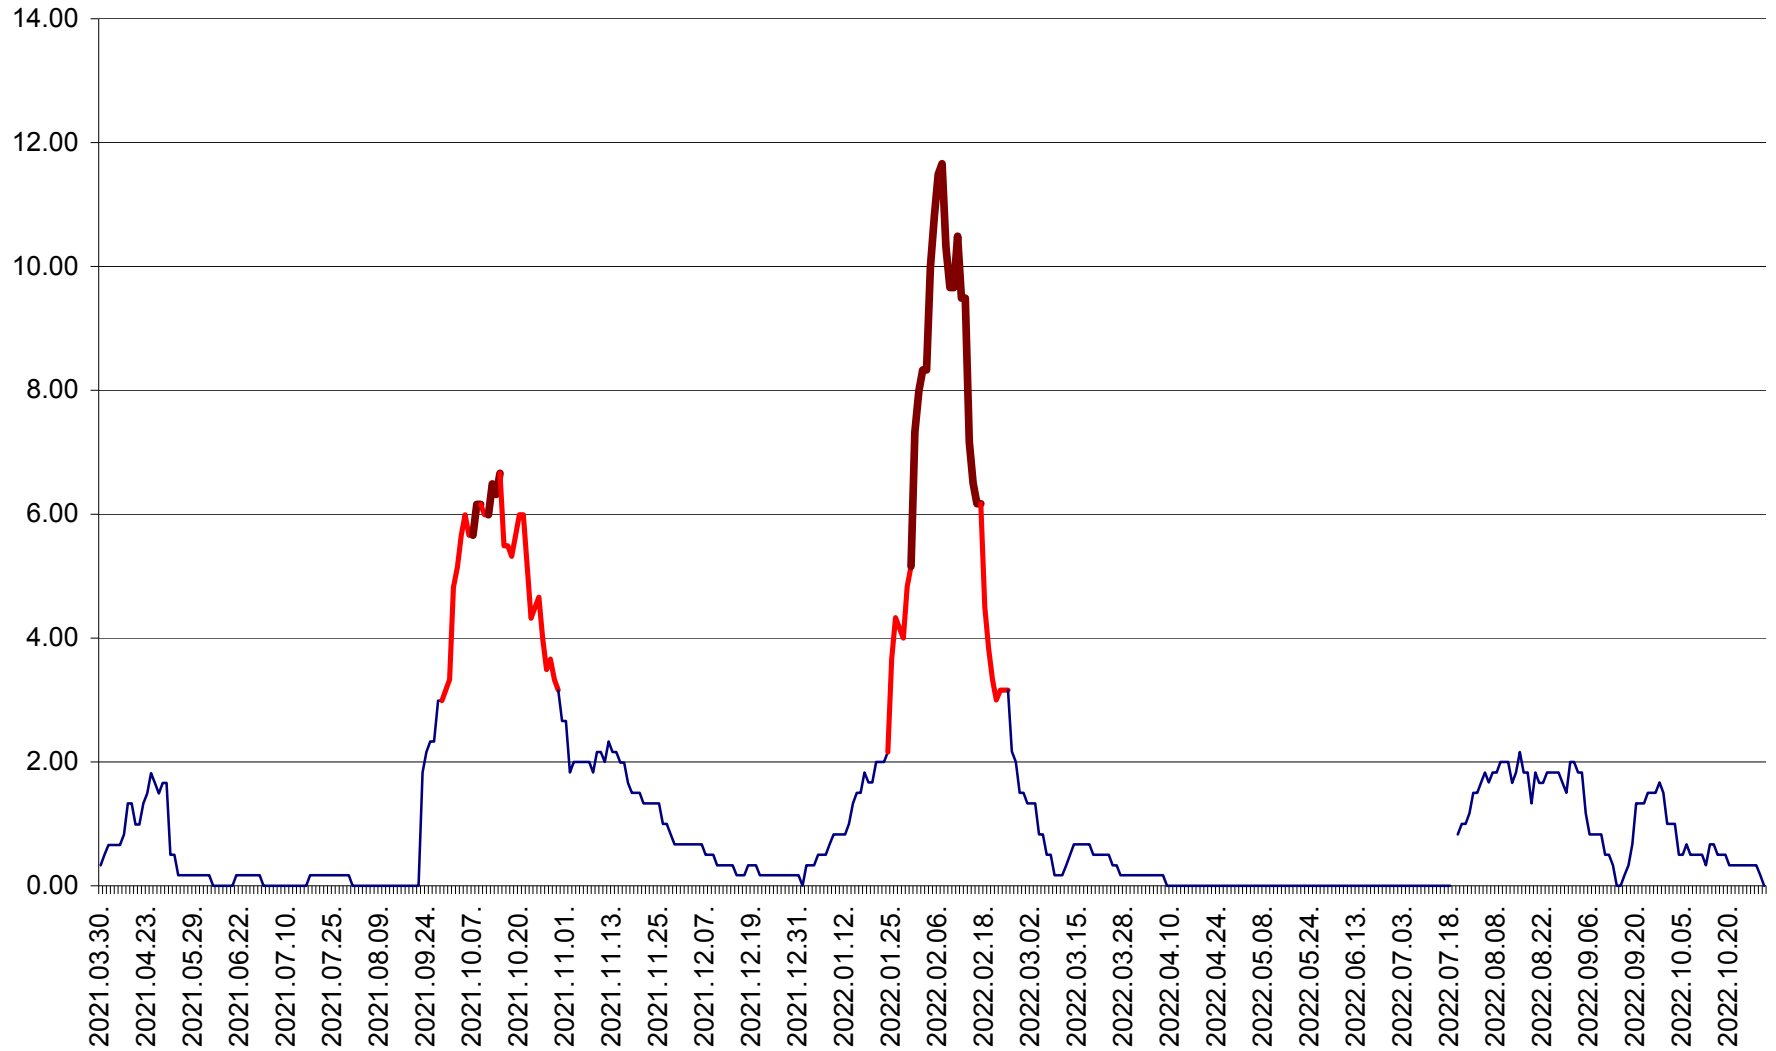

TUȘNAD - Evolutia incidentei cumulate pe 14 zile la ‰ de locuitori
2021.04.01. - 2022.10.29.

ULIEȘ - Evoluția incidenței cumulate pe 14 zile la ‰ de locuitori
2021.04.01. - 2022.10.29.

VĂRȘAG - Evolutia incidentei cumulate pe 14 zile la ‰ de locuitori
2021.04.01. - 2022.10.29.

ORAȘ VLĂHIȚA - Evolutia incidentei cumulate pe 14 zile la ‰ de locuitori
2021.04.01. - 2022.10.29.

VOȘLĂBENI - Evolutia incidentei cumulate pe 14 zile la ‰ de locuitori
2021.04.01. - 2022.10.29.

ZETEA - Evolutia incidentei cumulate pe 14 zile la ‰ de locuitori
2021.04.01. - 2022.10.29.