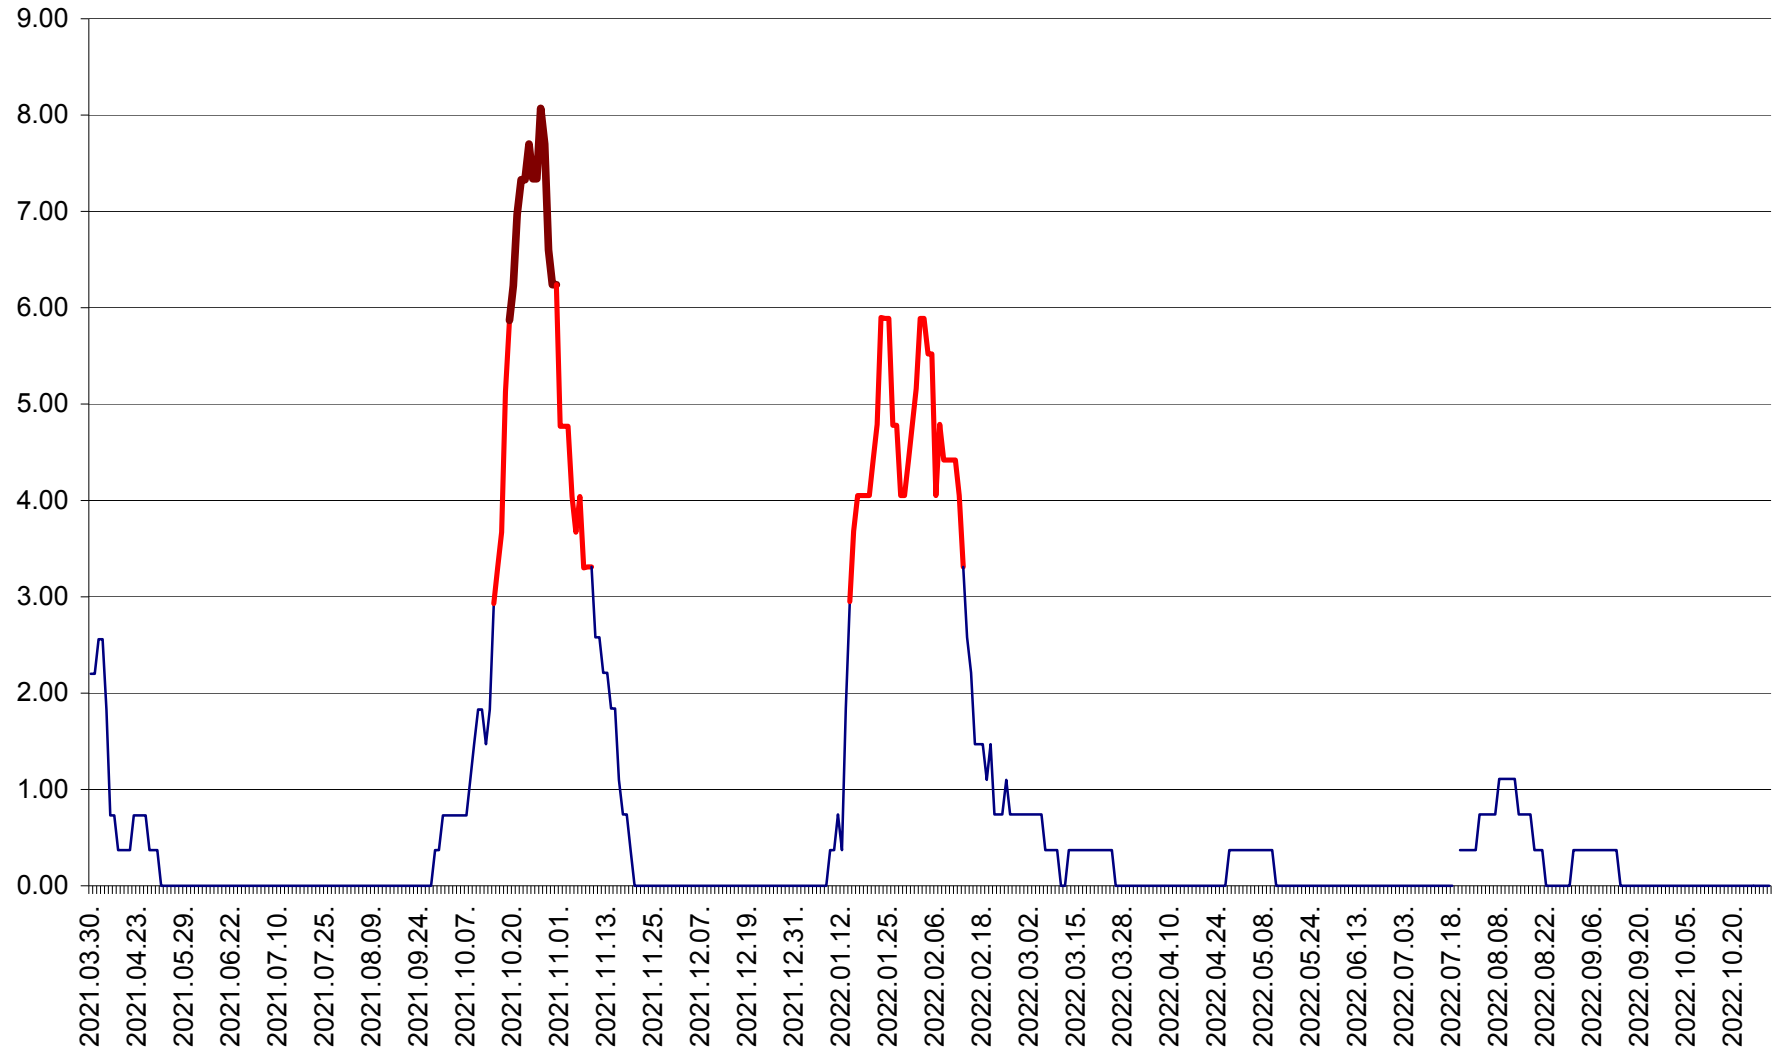

ATID - Evolutia incidentei cumulate pe 14 zile la % de locuitori
2021.04.01. - 2022.10.29.

AVRĂMEȘTI - Evolutia incidentei cumulate pe 14 zile la ‰ de locuitori
2021.04.01. - 2022.10.29.

ORAȘ BĂILE TUȘNAD - Evolutia incidentei cumulate pe 14 zile la ‰ de locuitori
2021.04.01. - 2022.10.29.

ORAȘ BĂLAN - Evoluția incidenței cumulate pe 14 zile la ‰ de locuitori
2021.04.01. - 2022.10.29.

BILBOR - Evolutia incidentei cumulate pe 14 zile la ‰ de locuitori
2021.04.01. - 2022.10.29.

ORAȘ BORSEC - Evolutia incidentei cumulate pe 14 zile la ‰ de locuitori
2021.04.01. - 2022.10.29.

BRĂDEȘTI - Evolutia incidentei cumulate pe 14 zile la ‰ de locuitori
2021.04.01. - 2022.10.29.

CĂPÂLNIȚA - Evolutia incidentei cumulate pe 14 zile la ‰ de locuitori
2021.04.01. - 2022.10.29.

CÂRȚA - Evolutia incidentei cumulate pe 14 zile la ‰ de locuitori
2021.04.01. - 2022.10.29.

CICEU - Evolutia incidentei cumulate pe 14 zile la ‰ de locuitori
2021.04.01. - 2022.10.29.

CIUCSÂNGEORGIU - Evolutia incidentei cumulate pe 14 zile la ‰ de locuitori
2021.04.01. - 2022.10.29.

CIUMANI - Evolutia incidentei cumulate pe 14 zile la ‰ de locuitori
2021.04.01. - 2022.10.29.