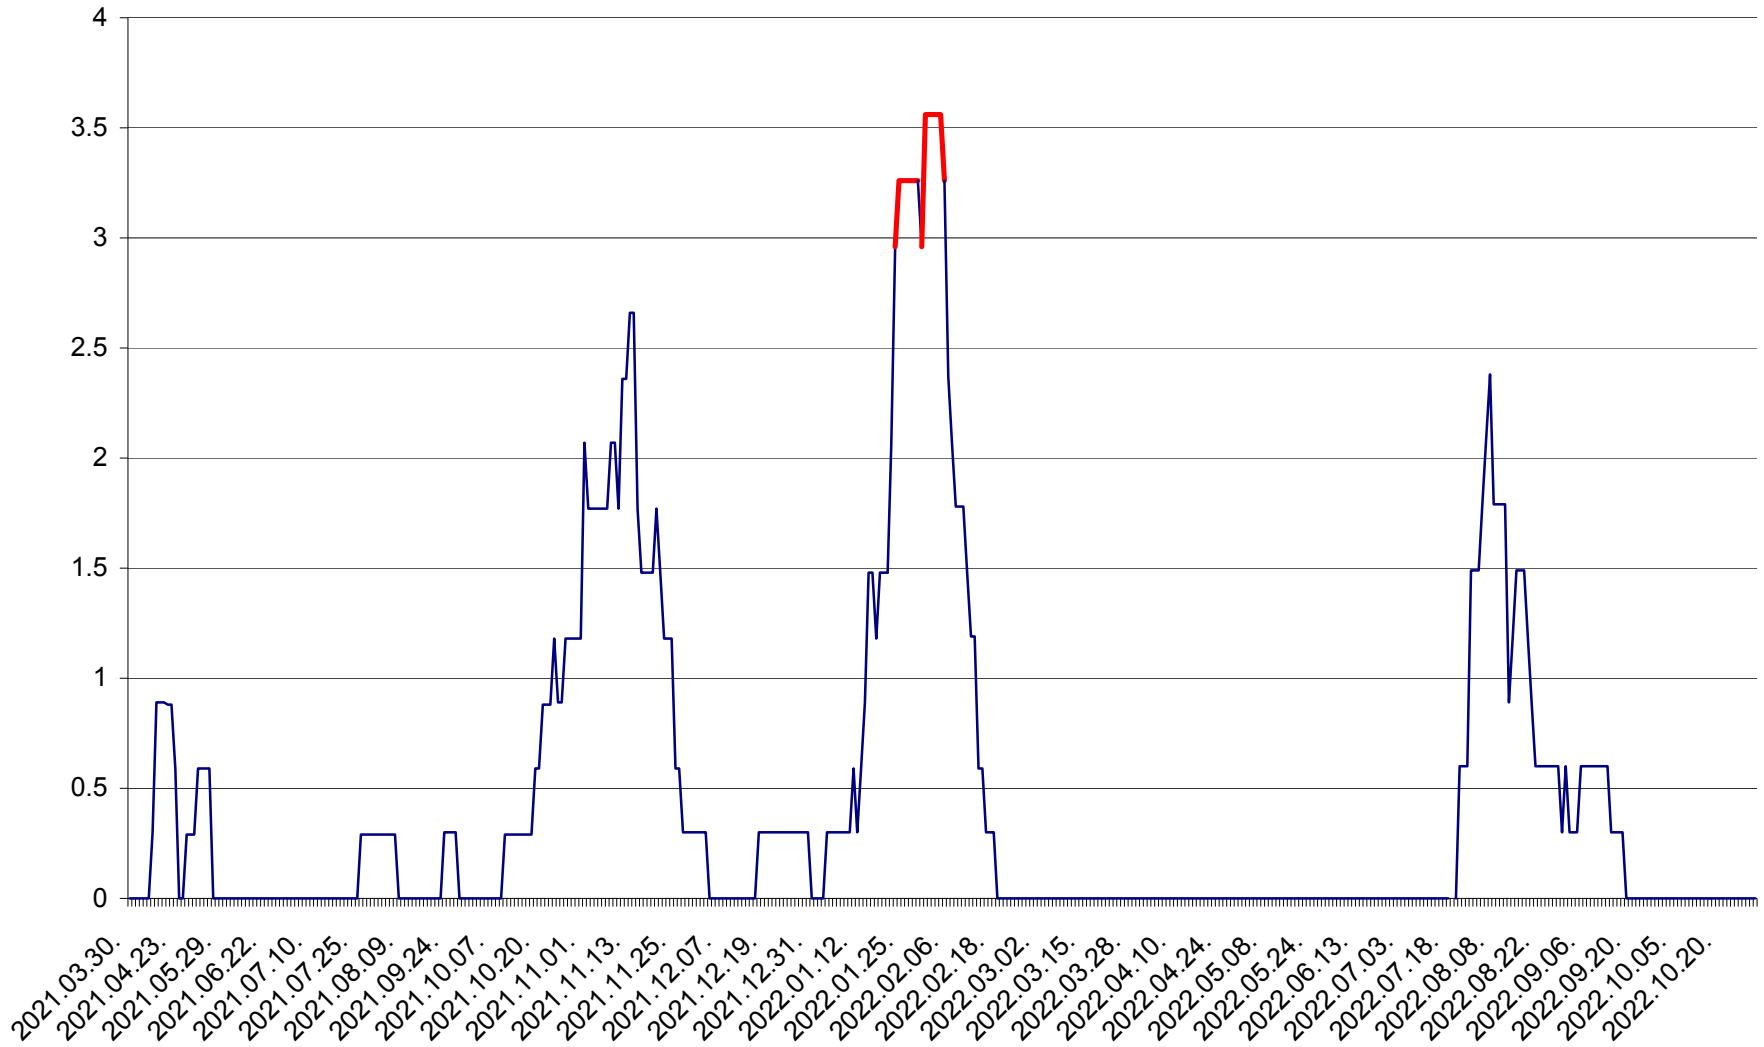

MUNICIPIUL GHEORGHENI - Evolutia incidentei cumulate pe 14 zile la % de locuitori
2021.04.01. - 2022.10.29.

JOSENI - Evolutia incidentei cumulate pe 14 zile la ‰ de locuitori
2021.04.01. - 2022.10.29.

LĂZAREA - Evolutia incidentei cumulate pe 14 zile la % de locuitori
2021.04.01. - 2022.10.29.

LELICENI - Evolutia incidentei cumulate pe 14 zile la ‰ de locuitori
2021.04.01. - 2022.10.29.

LUETA - Evolutia incidentei cumulate pe 14 zile la ‰ de locuitori
2021.04.01. - 2022.10.29.

LUNCA DE JOS - Evolutia incidentei cumulate pe 14 zile la ‰ de locuitori
2021.04.01. - 2022.10.29.

LUNCA DE SUS - Evolutia incidentei cumulate pe 14 zile la ‰ de locuitori
2021.04.01. - 2022.10.29.

LUPENI - Evolutia incidentei cumulate pe 14 zile la ‰ de locuitori
2021.04.01. - 2022.10.29.

MĂDĂRAȘ - Evolutia incidentei cumulate pe 14 zile la ‰ de locuitori
2021.04.01. - 2022.10.29.