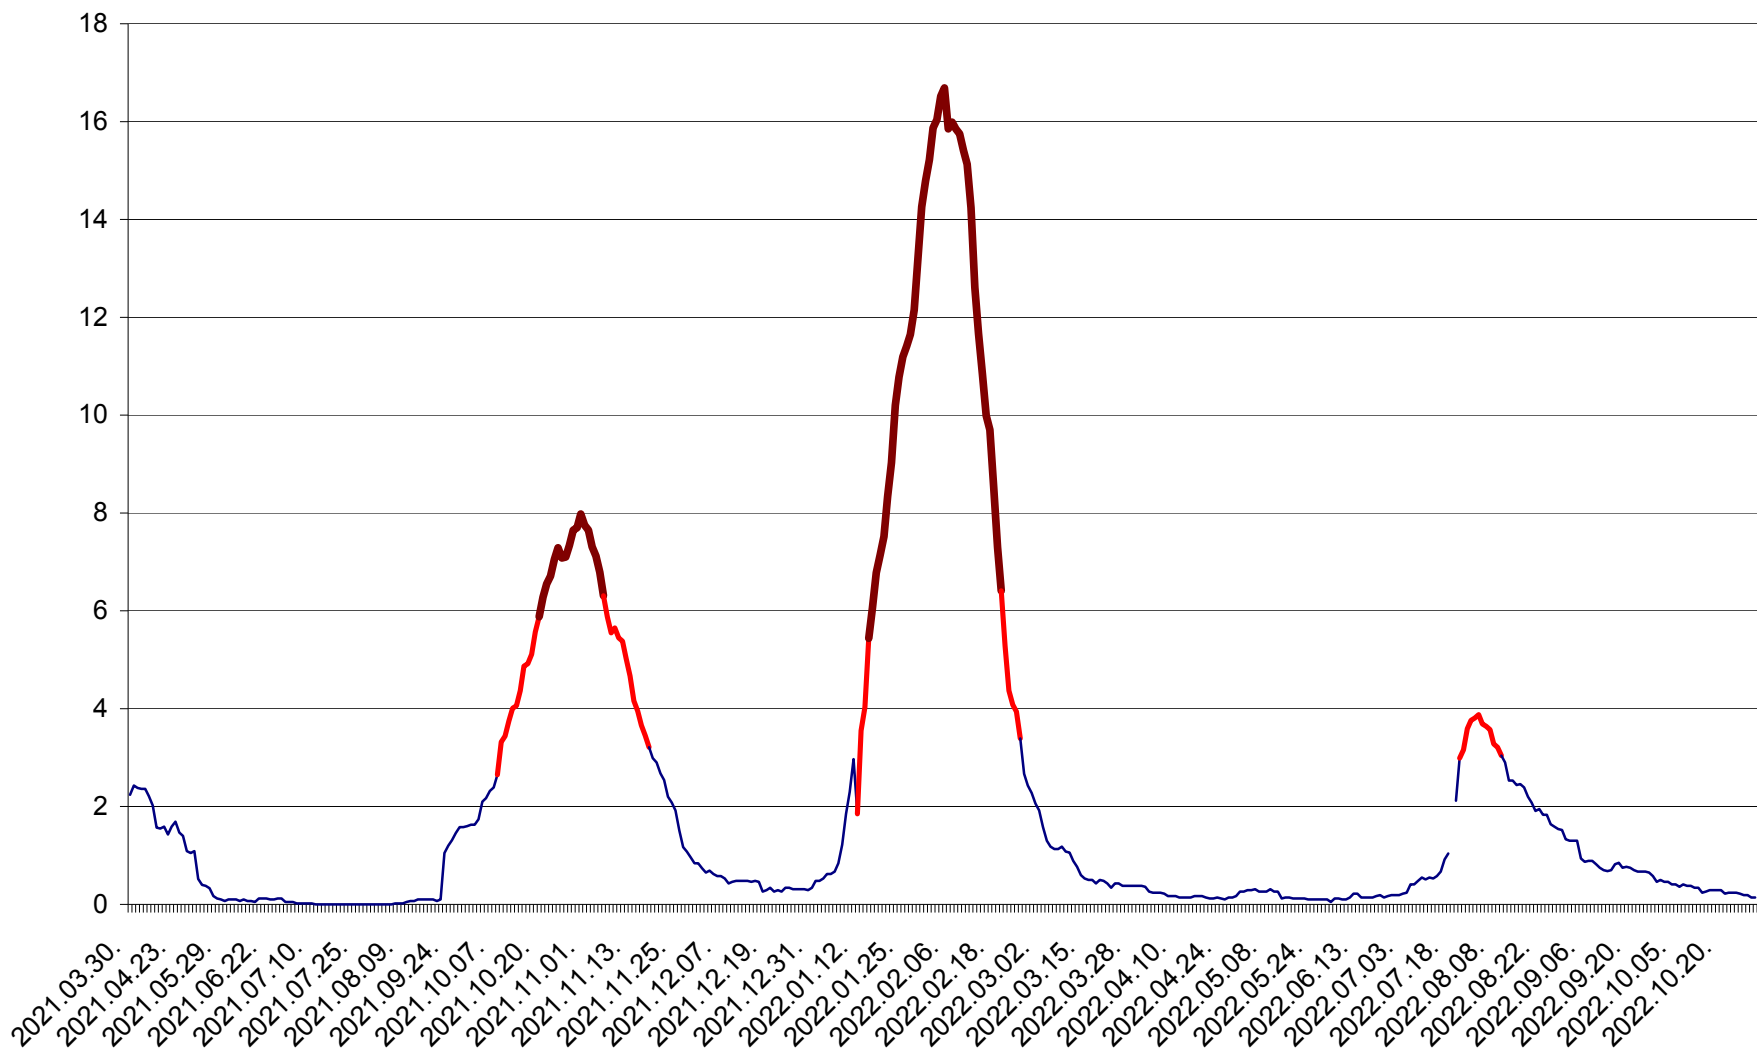

LELICENI - Evolutia incidentei cumulate pe 14 zile la ‰ de locuitori
2021.04.01. - 2022.10.29.

LUETA - Evolutia incidentei cumulate pe 14 zile la ‰ de locuitori
2021.04.01. - 2022.10.29.

LUNCA DE JOS - Evolutia incidentei cumulate pe 14 zile la ‰ de locuitori
2021.04.01. - 2022.10.29.

LUNCA DE SUS - Evolutia incidentei cumulate pe 14 zile la ‰ de locuitori
2021.04.01. - 2022.10.29.

LUPENI - Evolutia incidentei cumulate pe 14 zile la ‰ de locuitori
2021.04.01. - 2022.10.29.

MĂDĂRAȘ - Evolutia incidentei cumulate pe 14 zile la ‰ de locuitori
2021.04.01. - 2022.10.29.

MĂRTINIȘ - Evolutia incidentei cumulate pe 14 zile la ‰ de locuitori
2021.04.01. - 2022.10.29.

MEREȘTI - Evolutia incidentei cumulate pe 14 zile la ‰ de locuitori
2021.04.01. - 2022.10.29.

MUNICIPIUL MIERCUREA-CIUC - Evolutia incidentei cumulate pe 14 zile la ‰ de locuitori
2021.04.01. - 2022.10.29.