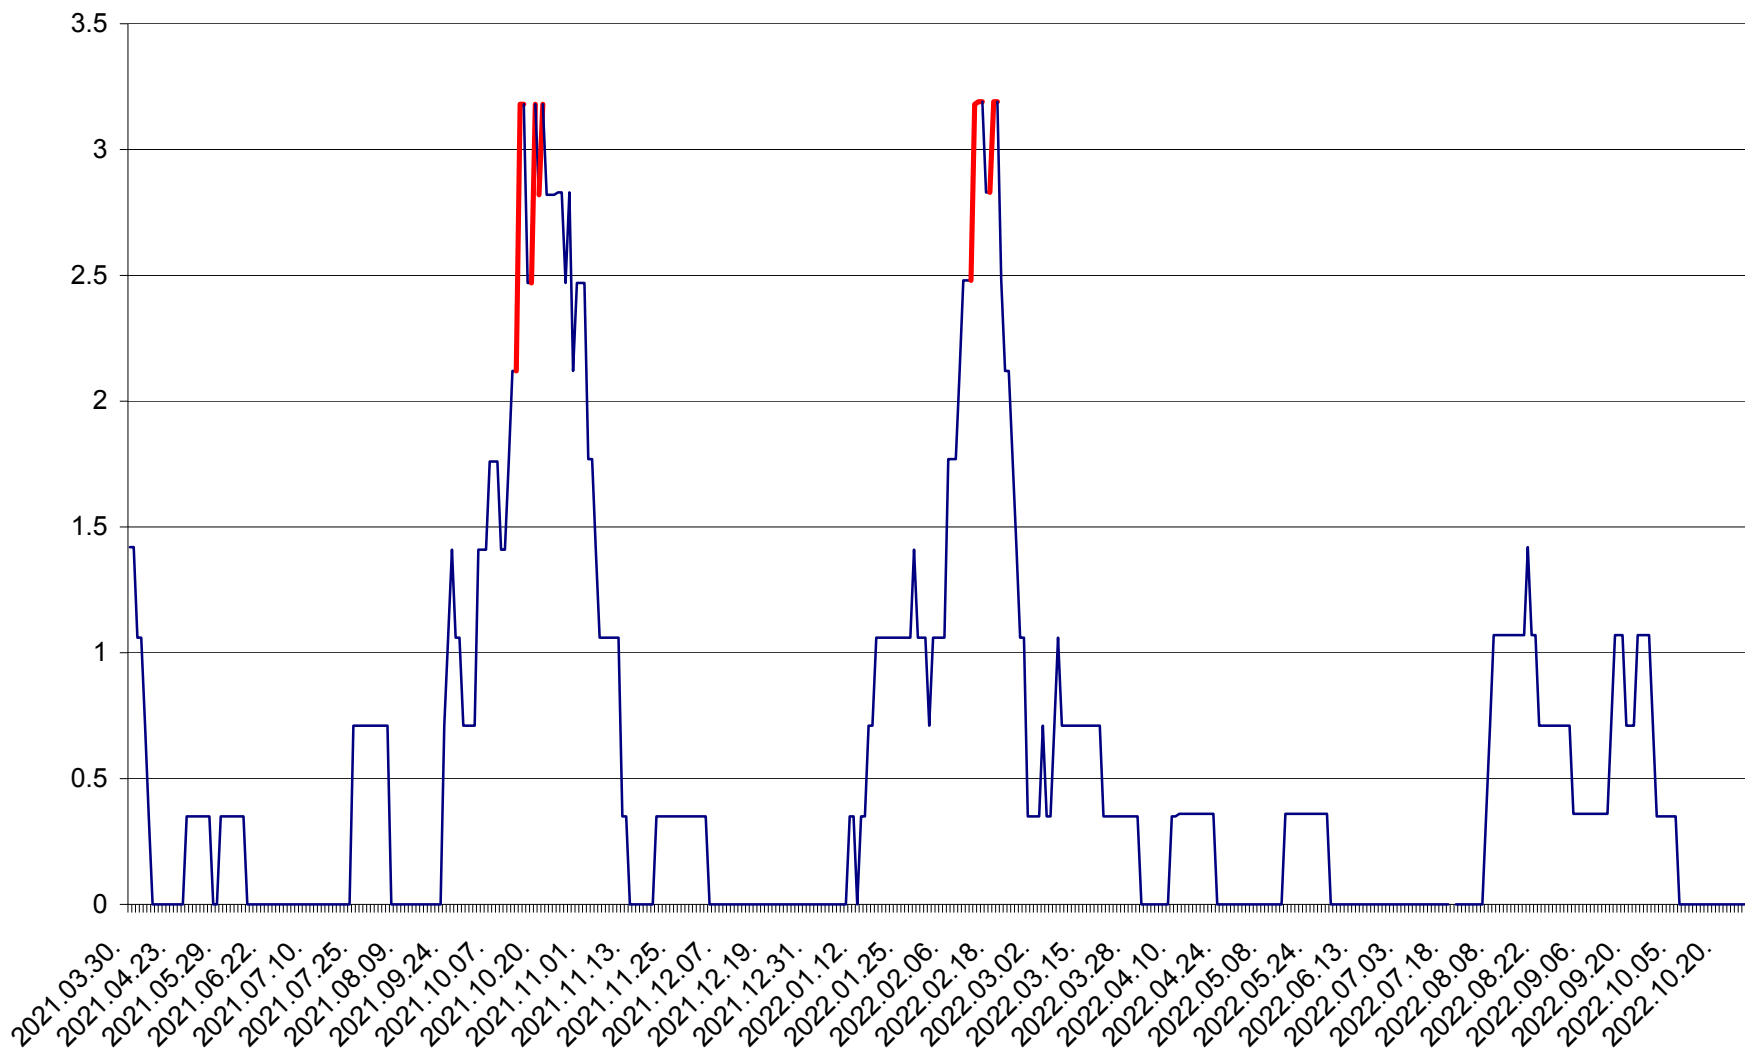

PORUMBENI - Evolutia incidentei cumulate pe 14 zile la ‰ de locuitori
2021.04.01. - 2022.10.29.