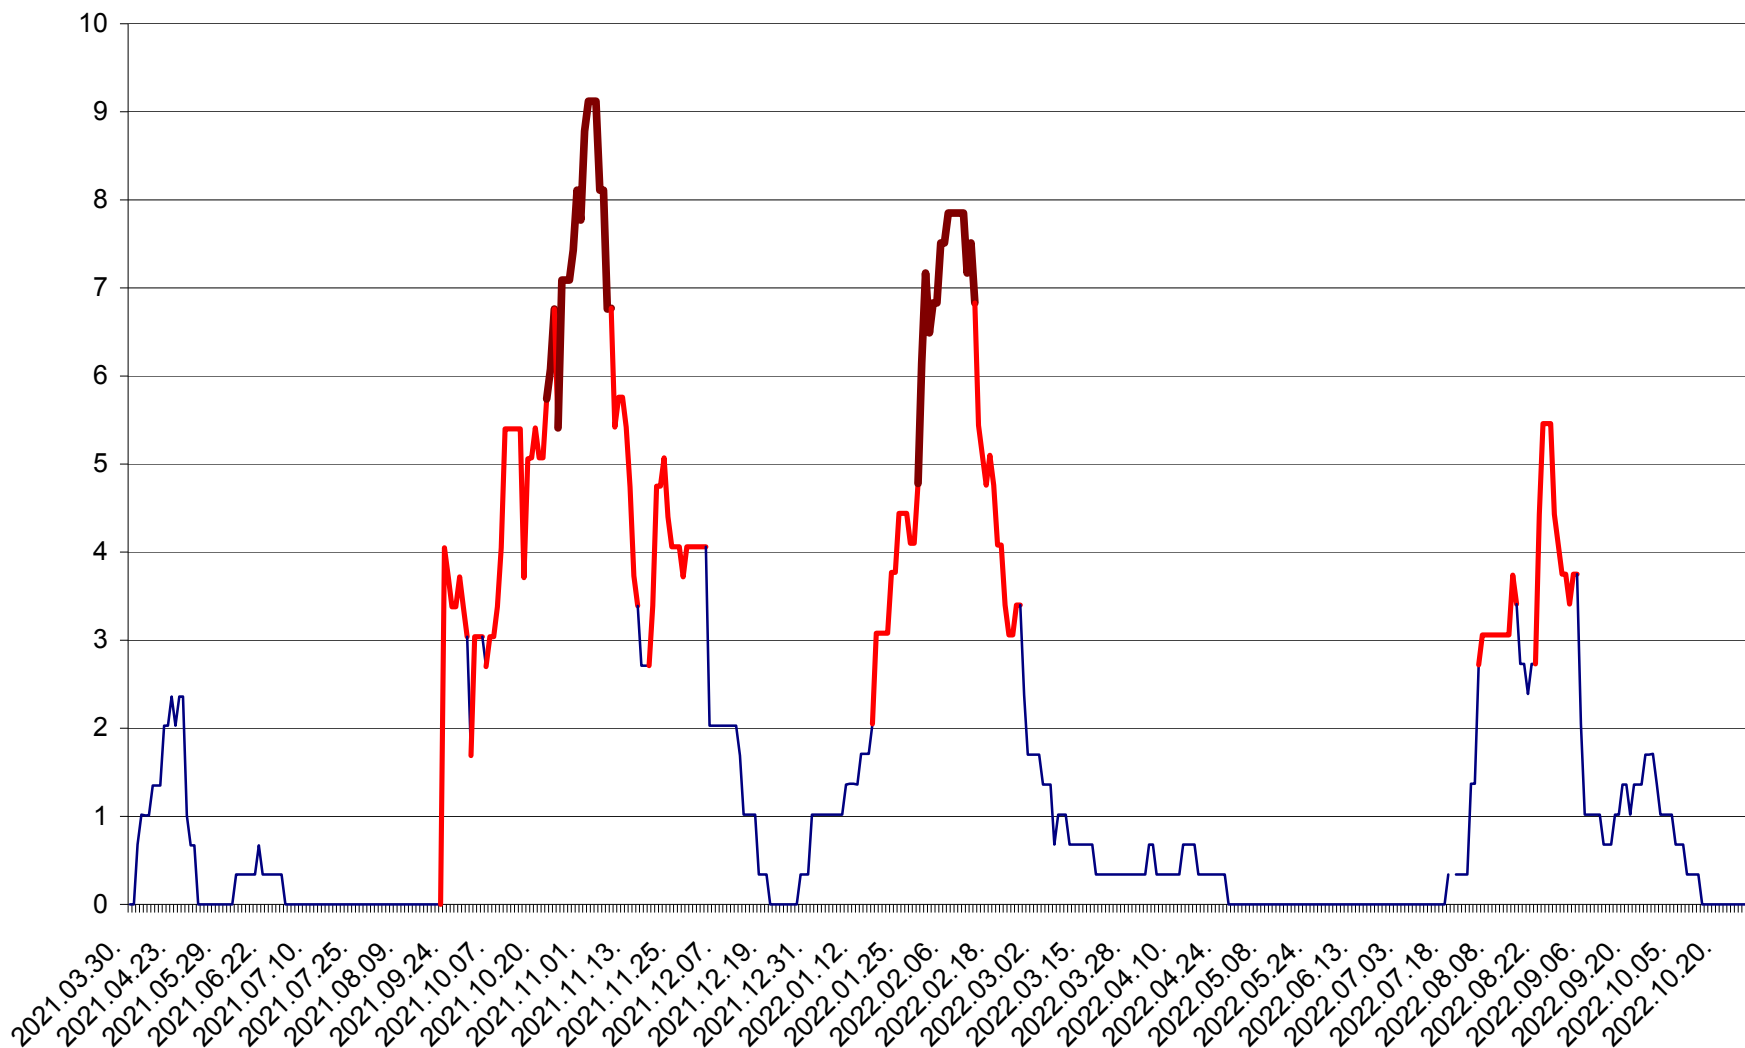

LELICENI - Evolutia incidentei cumulate pe 14 zile la ‰ de locuitori
2021.04.01. - 2022.10.29.

LUETA - Evolutia incidentei cumulate pe 14 zile la ‰ de locuitori
2021.04.01. - 2022.10.29.

LUNCA DE JOS - Evolutia incidentei cumulate pe 14 zile la ‰ de locuitori
2021.04.01. - 2022.10.29.

LUNCA DE SUS - Evolutia incidentei cumulate pe 14 zile la ‰ de locuitori
2021.04.01. - 2022.10.29.

LUPENI - Evolutia incidentei cumulate pe 14 zile la ‰ de locuitori
2021.04.01. - 2022.10.29.

MĂDĂRAȘ - Evolutia incidentei cumulate pe 14 zile la ‰ de locuitori
2021.04.01. - 2022.10.29.

MĂRTINIȘ - Evolutia incidentei cumulate pe 14 zile la ‰ de locuitori
2021.04.01. - 2022.10.29.

MEREȘTI - Evolutia incidentei cumulate pe 14 zile la ‰ de locuitori
2021.04.01. - 2022.10.29.

MUNICIPIUL MIERCUREA-CIUC - Evolutia incidentei cumulate pe 14 zile la ‰ de locuitori
2021.04.01. - 2022.10.29.

MIHĂILENI - Evolutia incidentei cumulate pe 14 zile la ‰ de locuitori
2021.04.01. - 2022.10.29.

MUGENI - Evolutia incidentei cumulate pe 14 zile la ‰ de locuitori
2021.04.01. - 2022.10.29.

OCLAND - Evolutia incidentei cumulate pe 14 zile la ‰ de locuitori
2021.04.01. - 2022.10.29.