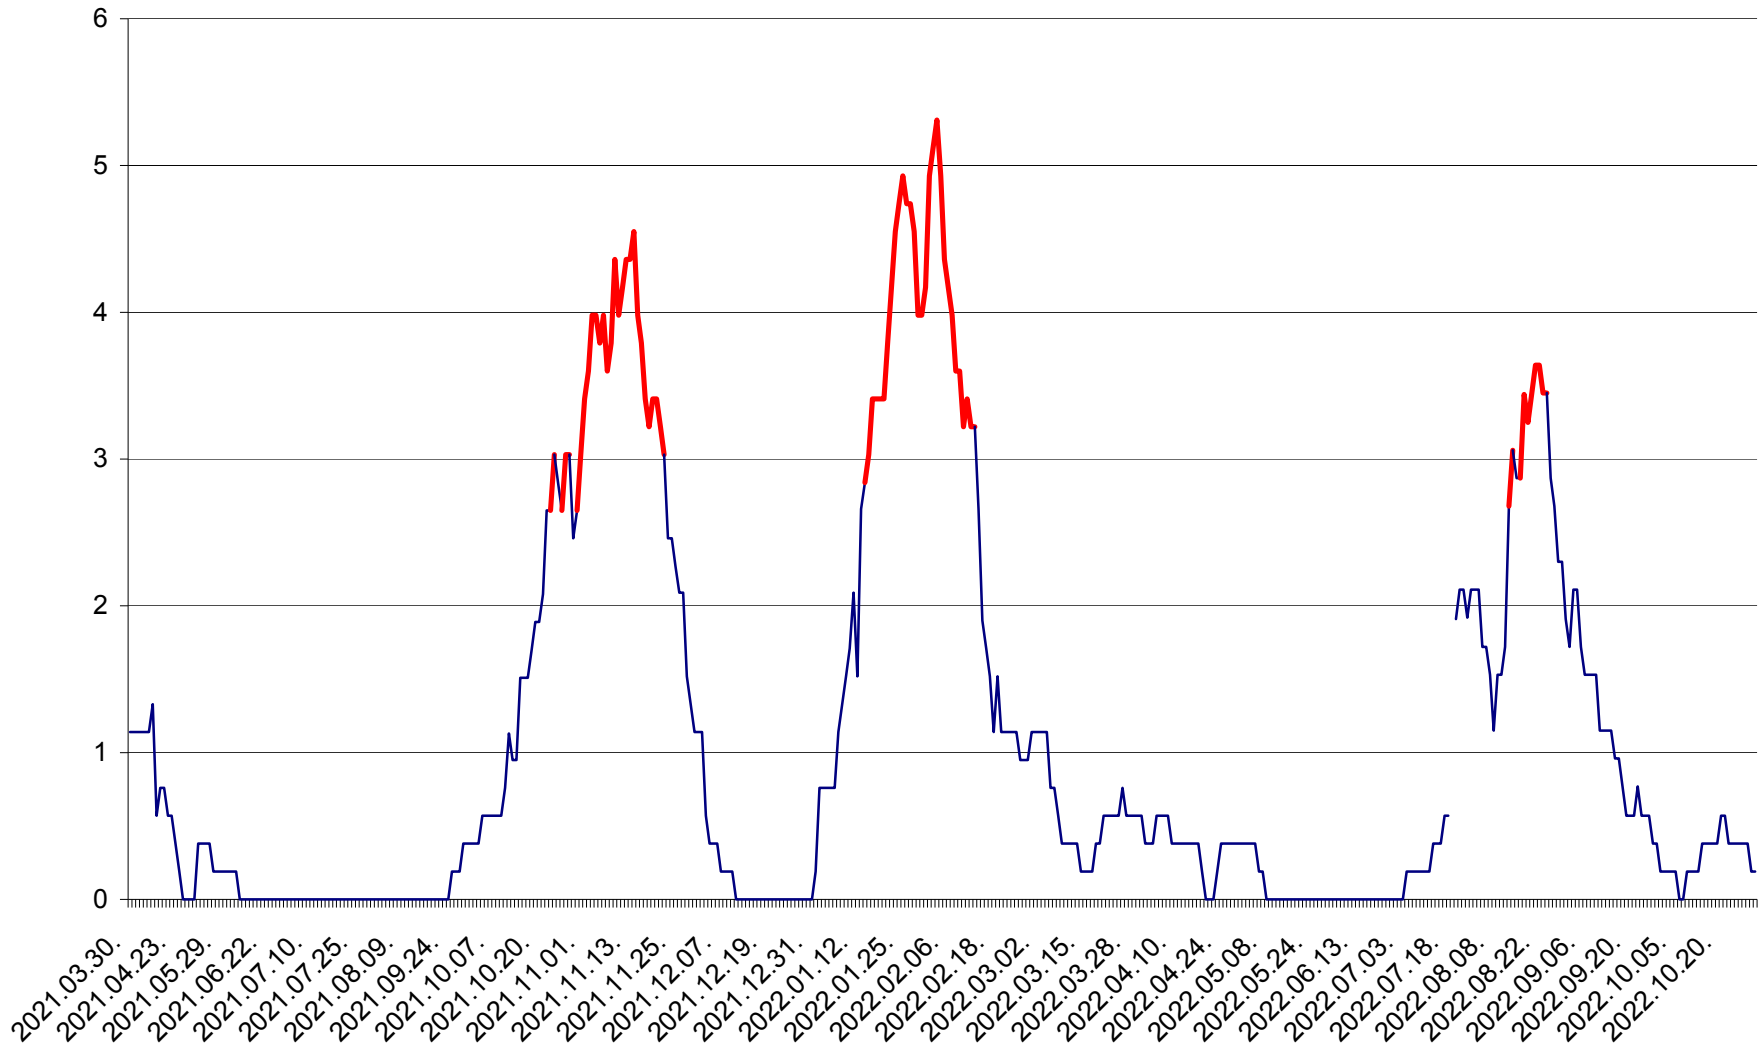

SÂNSIMION - Evolutia incidentei cumulate pe 14 zile la ‰ de locuitori
2021.04.01. - 2022.10.29.

SÂNTIMBRU - Evolutia incidentei cumulate pe 14 zile la ‰ de locuitori
2021.04.01. - 2022.10.29.

SĂRMAȘ - Evolutia incidentei cumulate pe 14 zile la ‰ de locuitori
2021.04.01. - 2022.10.29.

SATU MARE - Evolutia incidentei cumulate pe 14 zile la ‰ de locuitori
2021.04.01. - 2022.10.29.

SECUIENI - Evolutia incidentei cumulate pe 14 zile la ‰ de locuitori
2021.04.01. - 2022.10.29.

SICULENI - Evolutia incidentei cumulate pe 14 zile la ‰ de locuitori
2021.04.01. - 2022.10.29.

ȘIMONEȘTI - Evolutia incidentei cumulate pe 14 zile la ‰ de locuitori
2021.04.01. - 2022.10.29.

SUBCETATE - Evolutia incidentei cumulate pe 14 zile la ‰ de locuitori
2021.04.01. - 2022.10.29.

SUSENI - Evolutia incidentei cumulate pe 14 zile la ‰ de locuitori
2021.04.01. - 2022.10.29.