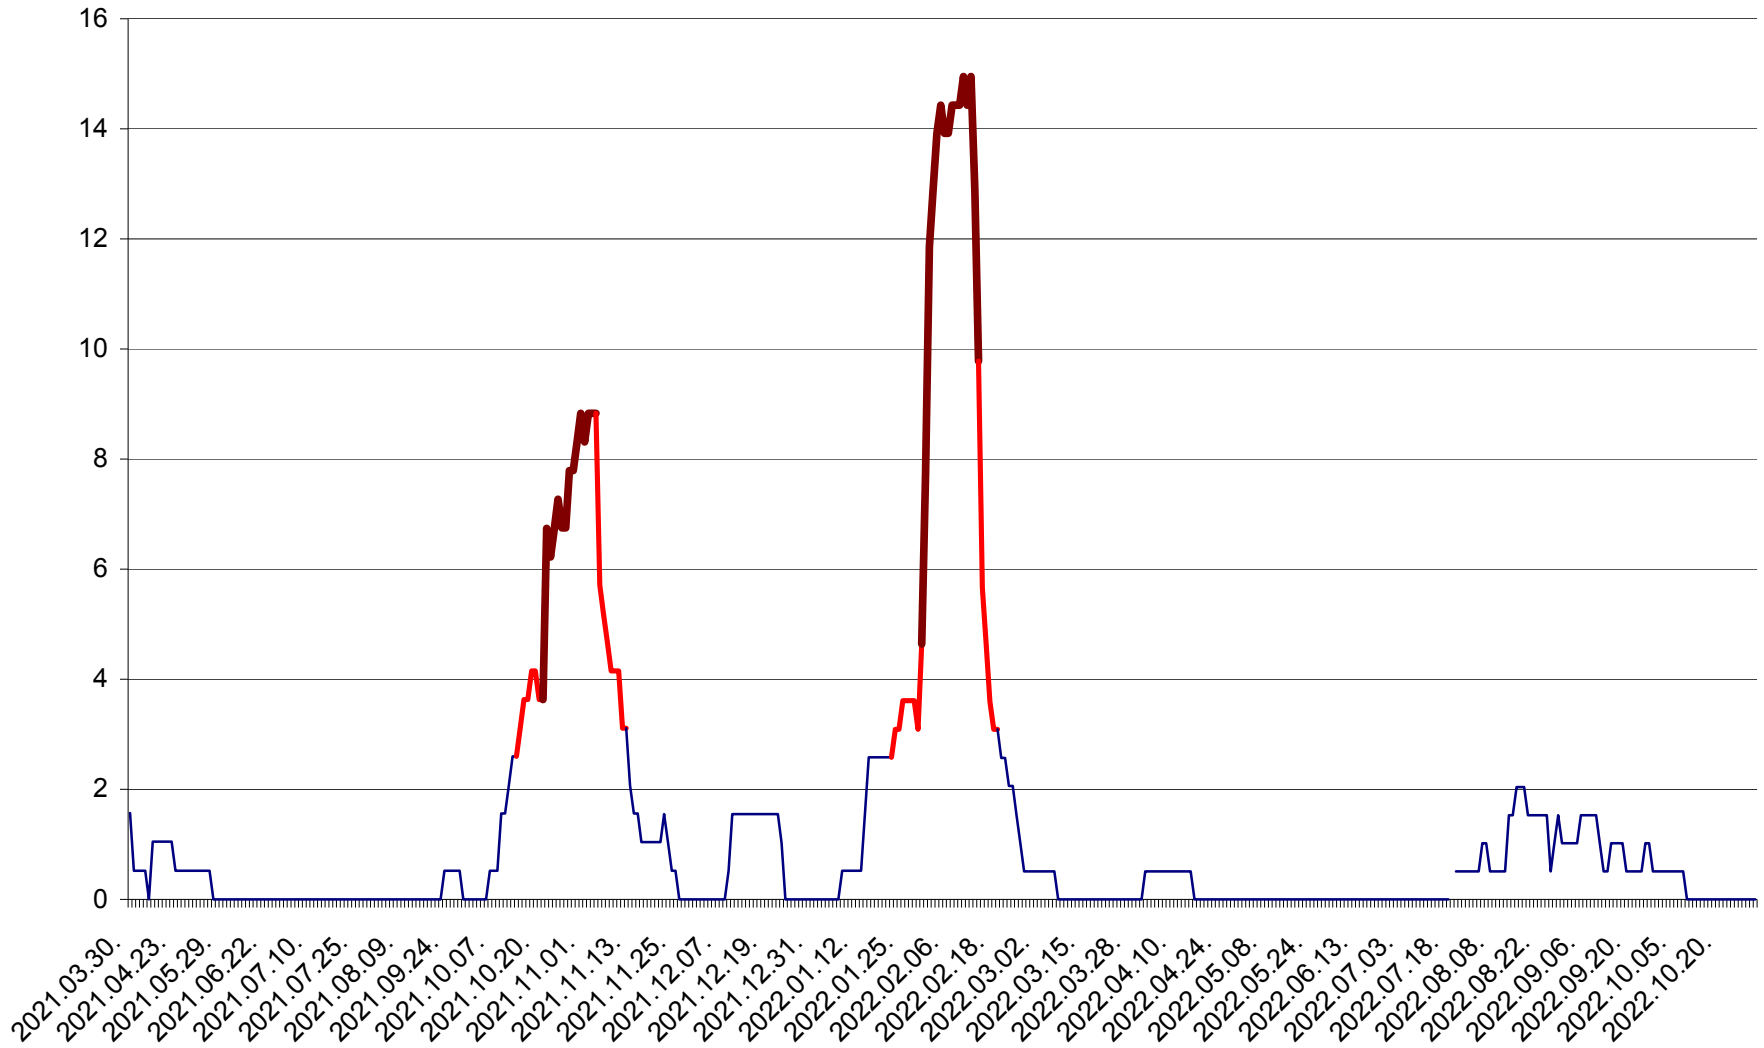

MIHĂILENI - Evolutia incidentei cumulate pe 14 zile la ‰ de locuitori
2021.04.01. - 2022.10.29.

MUGENI - Evolutia incidentei cumulate pe 14 zile la ‰ de locuitori
2021.04.01. - 2022.10.29.

OCLAND - Evolutia incidentei cumulate pe 14 zile la ‰ de locuitori
2021.04.01. - 2022.10.29.

MUNICIPIUL ODORHEIU SECUIESC - Evolutia incidentei cumulate pe 14 zile la ‰ de locuitori
2021.04.01. - 2022.10.29.

PĂULENI-CIUC - Evolutia incidentei cumulate pe 14 zile la % de locuitori
2021.04.01. - 2022.10.29.

PLĂIEȘII DE JOS - Evoluția incidenței cumulate pe 14 zile la ‰ de locuitori
2021.04.01. - 2022.10.29.

PORUMBENI - Evolutia incidentei cumulate pe 14 zile la ‰ de locuitori
2021.04.01. - 2022.10.29.

PRAID - Evolutia incidentei cumulate pe 14 zile la ‰ de locuitori
2021.04.01. - 2022.10.29.

RACU - Evolutia incidentei cumulate pe 14 zile la ‰ de locuitori
2021.04.01. - 2022.10.29.

REMETEA - Evolutia incidentei cumulate pe 14 zile la ‰ de locuitori
2021.04.01. - 2022.10.29.

SĂCEL - Evolutia incidentei cumulate pe 14 zile la ‰ de locuitori
2021.04.01. - 2022.10.29.