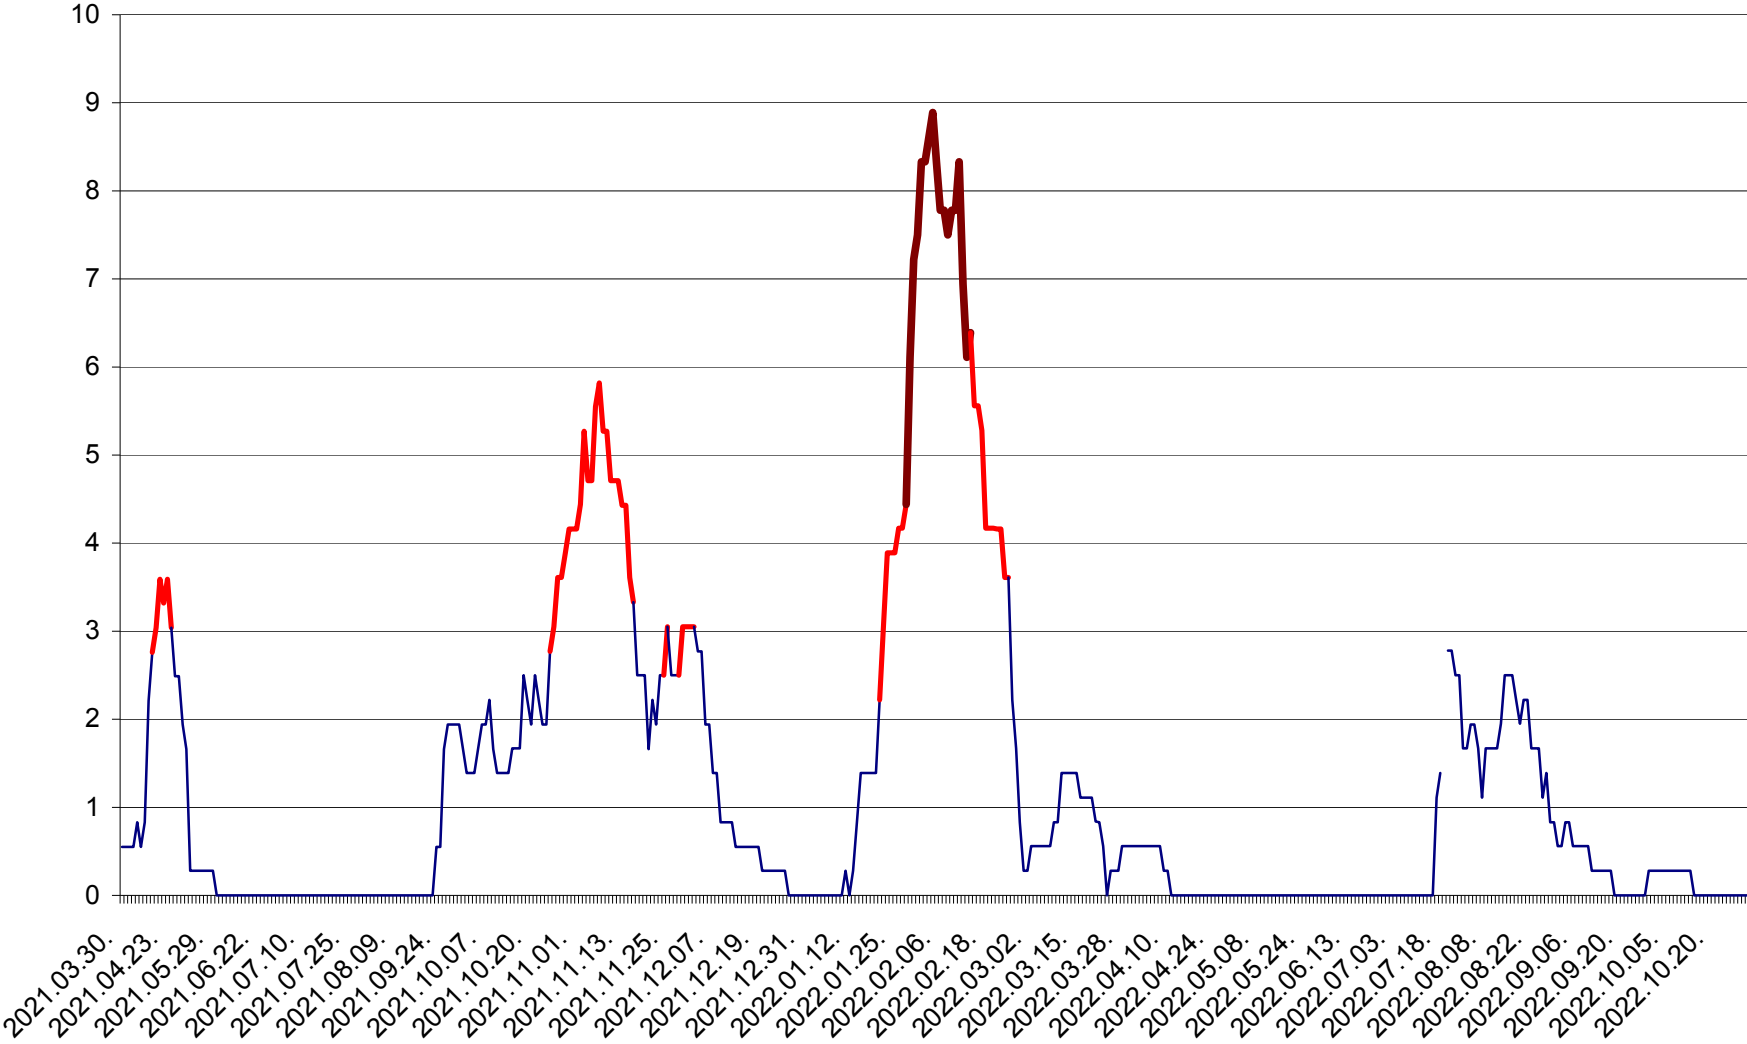

LELICENI - Evolutia incidentei cumulate pe 14 zile la ‰ de locuitori
2021.04.01. - 2022.10.29.

LUETA - Evolutia incidentei cumulate pe 14 zile la ‰ de locuitori
2021.04.01. - 2022.10.29.

LUNCA DE JOS - Evolutia incidentei cumulate pe 14 zile la ‰ de locuitori
2021.04.01. - 2022.10.29.

LUNCA DE SUS - Evolutia incidentei cumulate pe 14 zile la ‰ de locuitori
2021.04.01. - 2022.10.29.

LUPENI - Evolutia incidentei cumulate pe 14 zile la ‰ de locuitori
2021.04.01. - 2022.10.29.

MĂDĂRAȘ - Evolutia incidentei cumulate pe 14 zile la ‰ de locuitori
2021.04.01. - 2022.10.29.

MĂRTINIȘ - Evolutia incidentei cumulate pe 14 zile la ‰ de locuitori
2021.04.01. - 2022.10.29.

MEREȘTI - Evolutia incidentei cumulate pe 14 zile la ‰ de locuitori
2021.04.01. - 2022.10.29.

MUNICIPIUL MIERCUREA-CIUC - Evolutia incidentei cumulate pe 14 zile la ‰ de locuitori
2021.04.01. - 2022.10.29.

MIHĂILENI - Evolutia incidentei cumulate pe 14 zile la ‰ de locuitori
2021.04.01. - 2022.10.29.

MUGENI - Evolutia incidentei cumulate pe 14 zile la ‰ de locuitori
2021.04.01. - 2022.10.29.

OCLAND - Evolutia incidentei cumulate pe 14 zile la ‰ de locuitori
2021.04.01. - 2022.10.29.