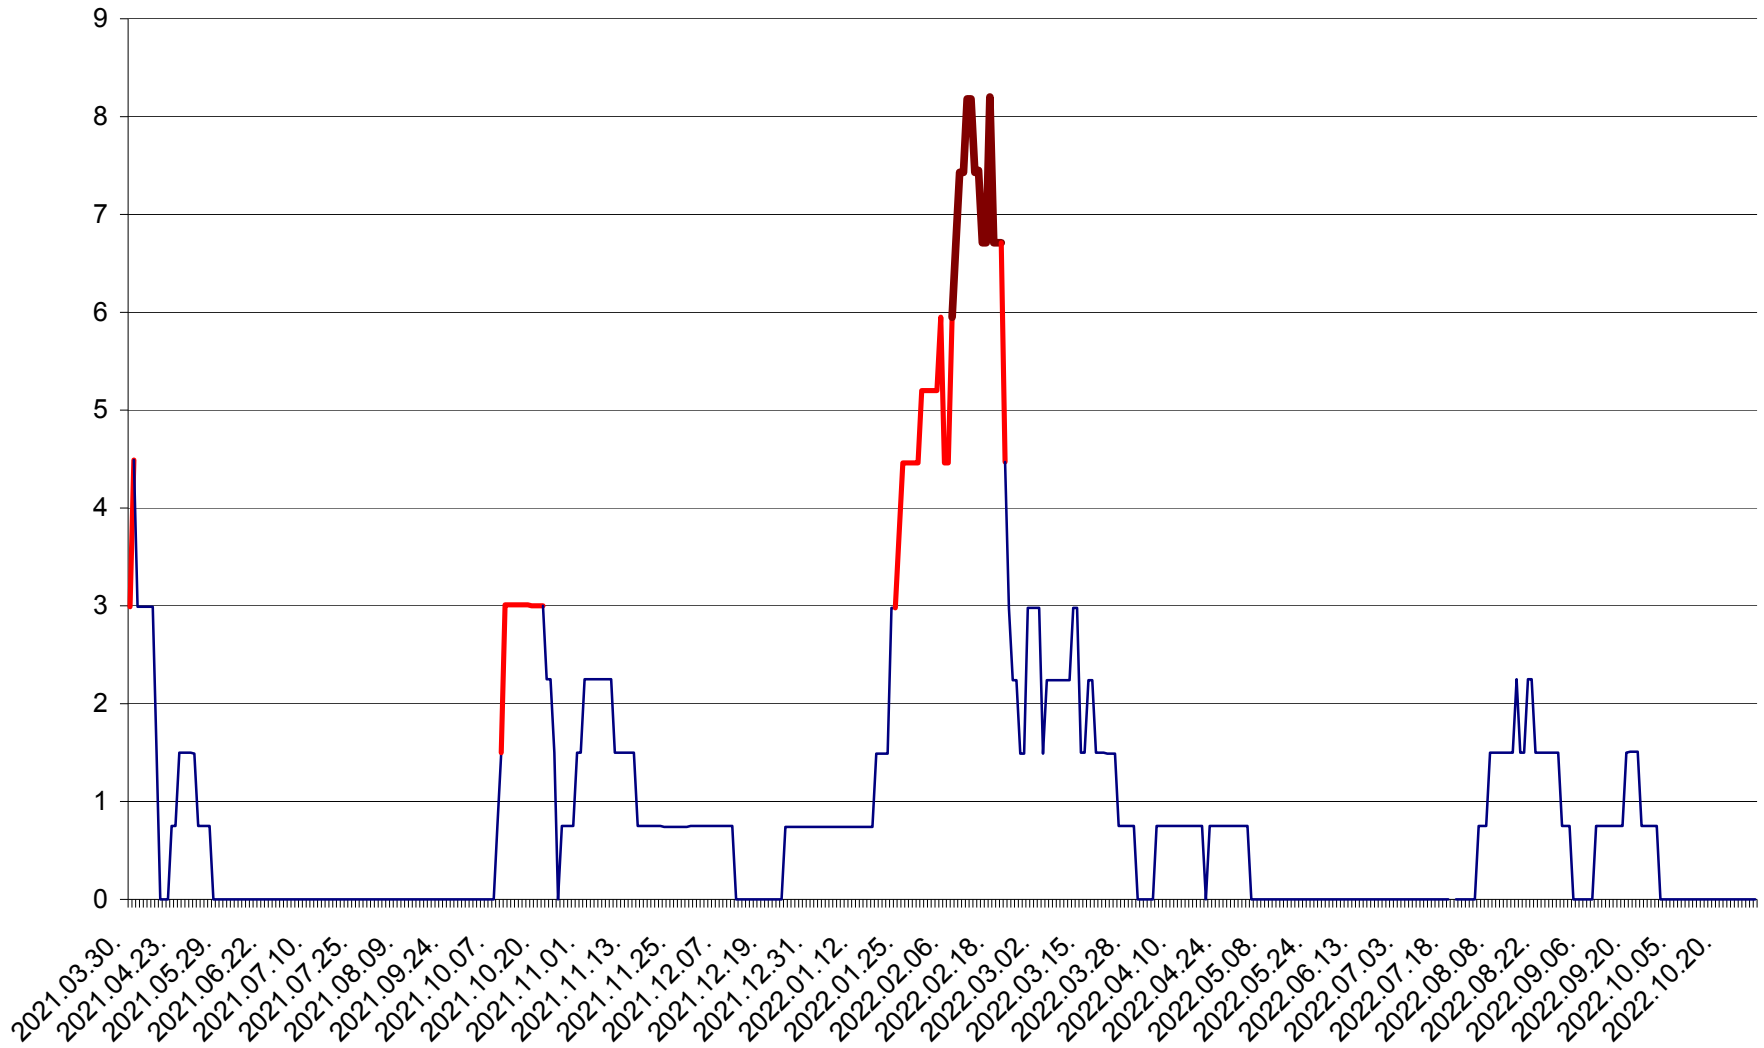

LELICENI - Evolutia incidentei cumulate pe 14 zile la ‰ de locuitori
2021.04.01. - 2022.10.29.

LUETA - Evolutia incidentei cumulate pe 14 zile la ‰ de locuitori
2021.04.01. - 2022.10.29.

LUNCA DE JOS - Evolutia incidentei cumulate pe 14 zile la ‰ de locuitori
2021.04.01. - 2022.10.29.

LUNCA DE SUS - Evolutia incidentei cumulate pe 14 zile la ‰ de locuitori
2021.04.01. - 2022.10.29.

LUPENI - Evolutia incidentei cumulate pe 14 zile la ‰ de locuitori
2021.04.01. - 2022.10.29.

MĂDĂRAȘ - Evolutia incidentei cumulate pe 14 zile la ‰ de locuitori
2021.04.01. - 2022.10.29.

MĂRTINIȘ - Evolutia incidentei cumulate pe 14 zile la ‰ de locuitori
2021.04.01. - 2022.10.29.

MEREȘTI - Evolutia incidentei cumulate pe 14 zile la ‰ de locuitori
2021.04.01. - 2022.10.29.

MUNICIPIUL MIERCUREA-CIUC - Evolutia incidentei cumulate pe 14 zile la ‰ de locuitori
2021.04.01. - 2022.10.29.