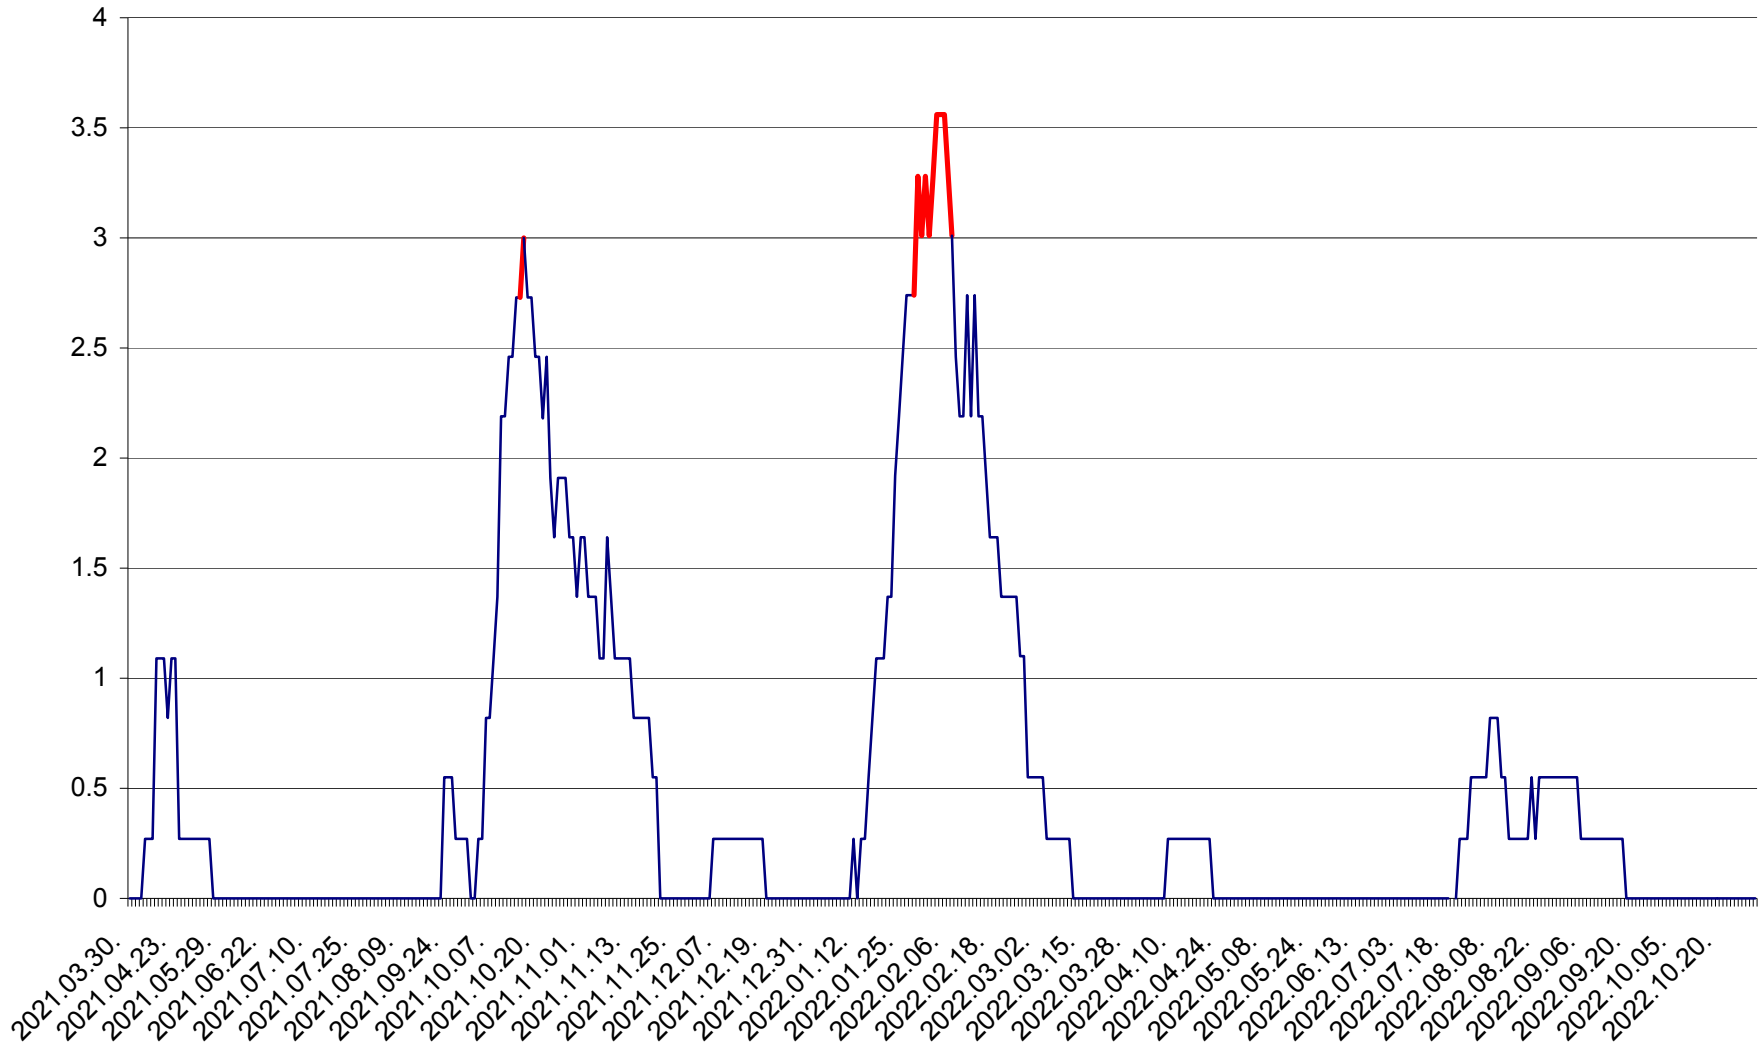

FELICENI - Evolutia incidentei cumulate pe 14 zile la ‰ de locuitori
2021.04.01. - 2022.10.29.

FRUMOASA - Evolutia incidentei cumulate pe 14 zile la ‰ de locuitori
2021.04.01. - 2022.10.29.

GĂLĂUȚAȘ - Evoluția incidenței cumulate pe 14 zile la ‰ de locuitori
2021.04.01. - 2022.10.29.

MUNICIPIUL GHEORGHENI - Evolutia incidentei cumulate pe 14 zile la % de locuitori
2021.04.01. - 2022.10.29.

JOSENI - Evolutia incidentei cumulate pe 14 zile la ‰ de locuitori
2021.04.01. - 2022.10.29.

LĂZAREA - Evolutia incidentei cumulate pe 14 zile la % de locuitori
2021.04.01. - 2022.10.29.

LELICENI - Evolutia incidentei cumulate pe 14 zile la ‰ de locuitori
2021.04.01. - 2022.10.29.

LUETA - Evolutia incidentei cumulate pe 14 zile la ‰ de locuitori
2021.04.01. - 2022.10.29.

LUNCA DE JOS - Evolutia incidentei cumulate pe 14 zile la ‰ de locuitori
2021.04.01. - 2022.10.29.