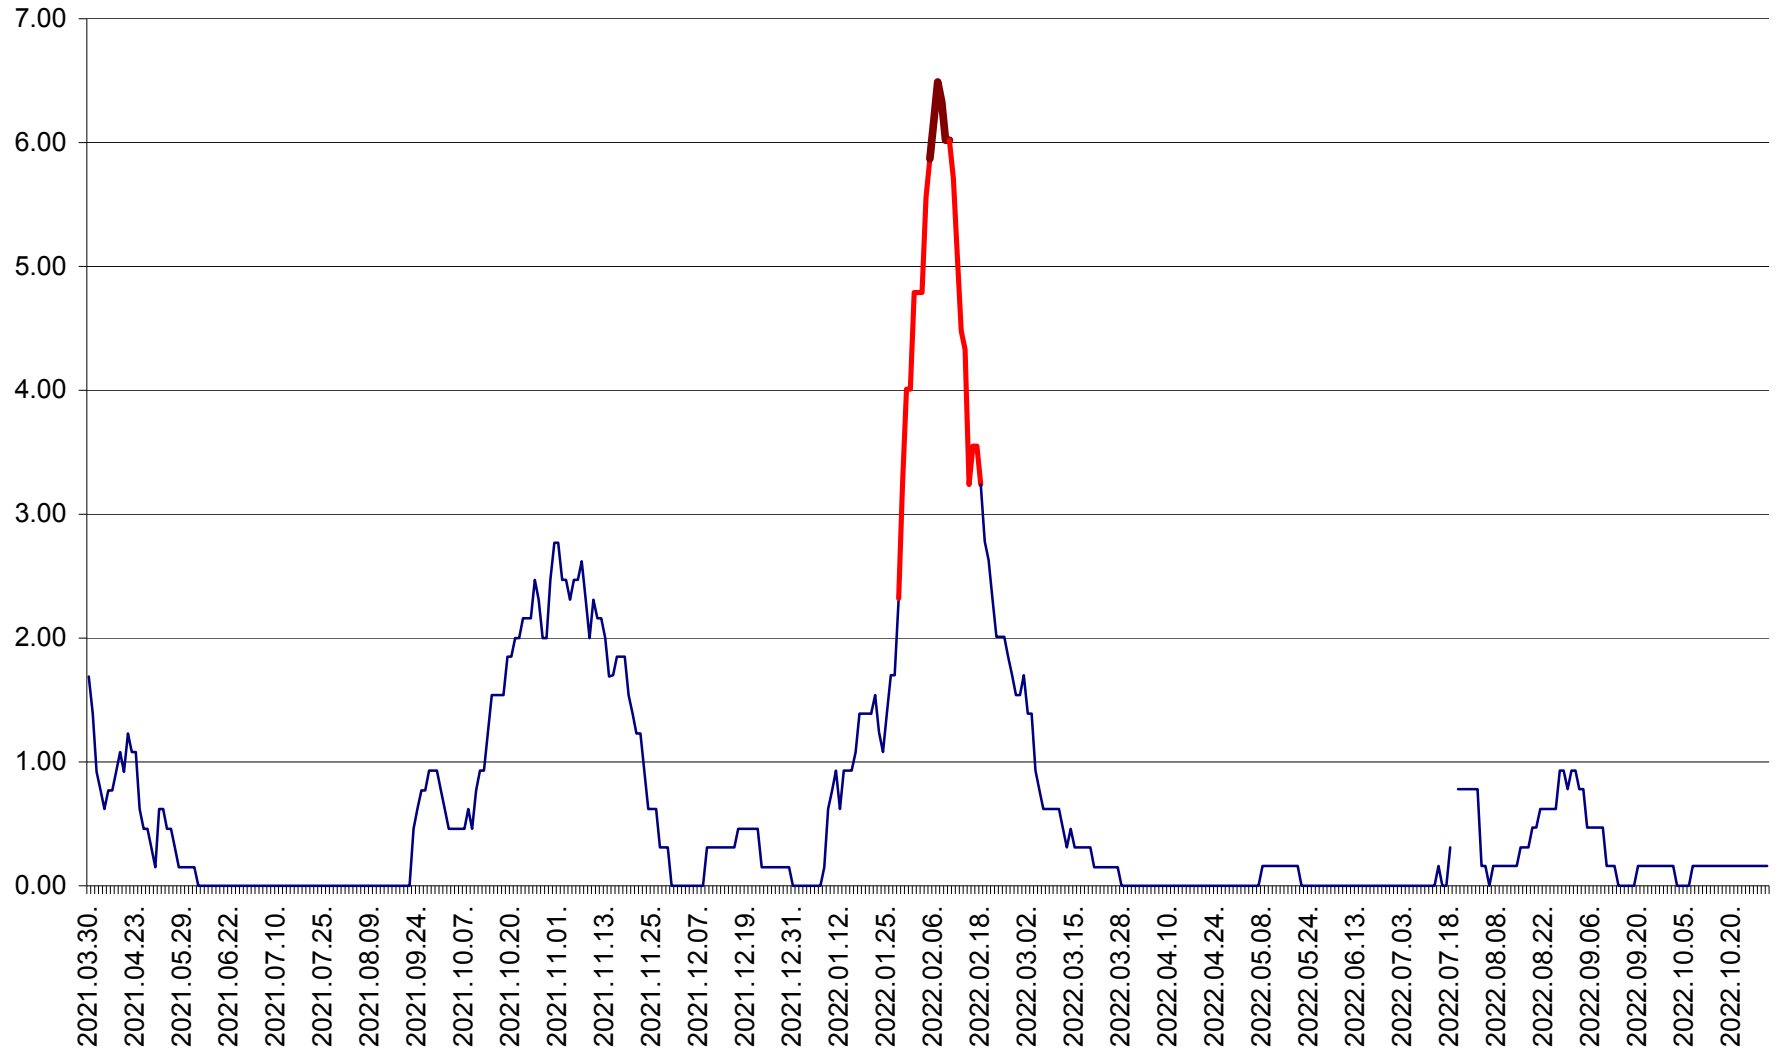

ORAȘ BĂLAN - Evoluția incidenței cumulate pe 14 zile la ‰ de locuitori
2021.04.01. - 2022.10.29.

BILBOR - Evolutia incidentei cumulate pe 14 zile la ‰ de locuitori
2021.04.01. - 2022.10.29.

ORAȘ BORSEC - Evolutia incidentei cumulate pe 14 zile la ‰ de locuitori
2021.04.01. - 2022.10.29.

BRĂDEȘTI - Evolutia incidentei cumulate pe 14 zile la ‰ de locuitori
2021.04.01. - 2022.10.29.

CĂPÂLNIȚA - Evolutia incidentei cumulate pe 14 zile la ‰ de locuitori
2021.04.01. - 2022.10.29.

CÂRȚA - Evolutia incidentei cumulate pe 14 zile la ‰ de locuitori
2021.04.01. - 2022.10.29.

CICEU - Evolutia incidentei cumulate pe 14 zile la ‰ de locuitori
2021.04.01. - 2022.10.29.

CIUCSÂNGEORGIU - Evolutia incidentei cumulate pe 14 zile la ‰ de locuitori
2021.04.01. - 2022.10.29.

CIUMANI - Evolutia incidentei cumulate pe 14 zile la ‰ de locuitori
2021.04.01. - 2022.10.29.

CORBU - Evolutia incidentei cumulate pe 14 zile la ‰ de locuitori
2021.04.01. - 2022.10.29.

CORUND - Evolutia incidentei cumulate pe 14 zile la ‰ de locuitori
2021.04.01. - 2022.10.29.

COZMENI - Evolutia incidentei cumulate pe 14 zile la ‰ de locuitori
2021.04.01. - 2022.10.29.