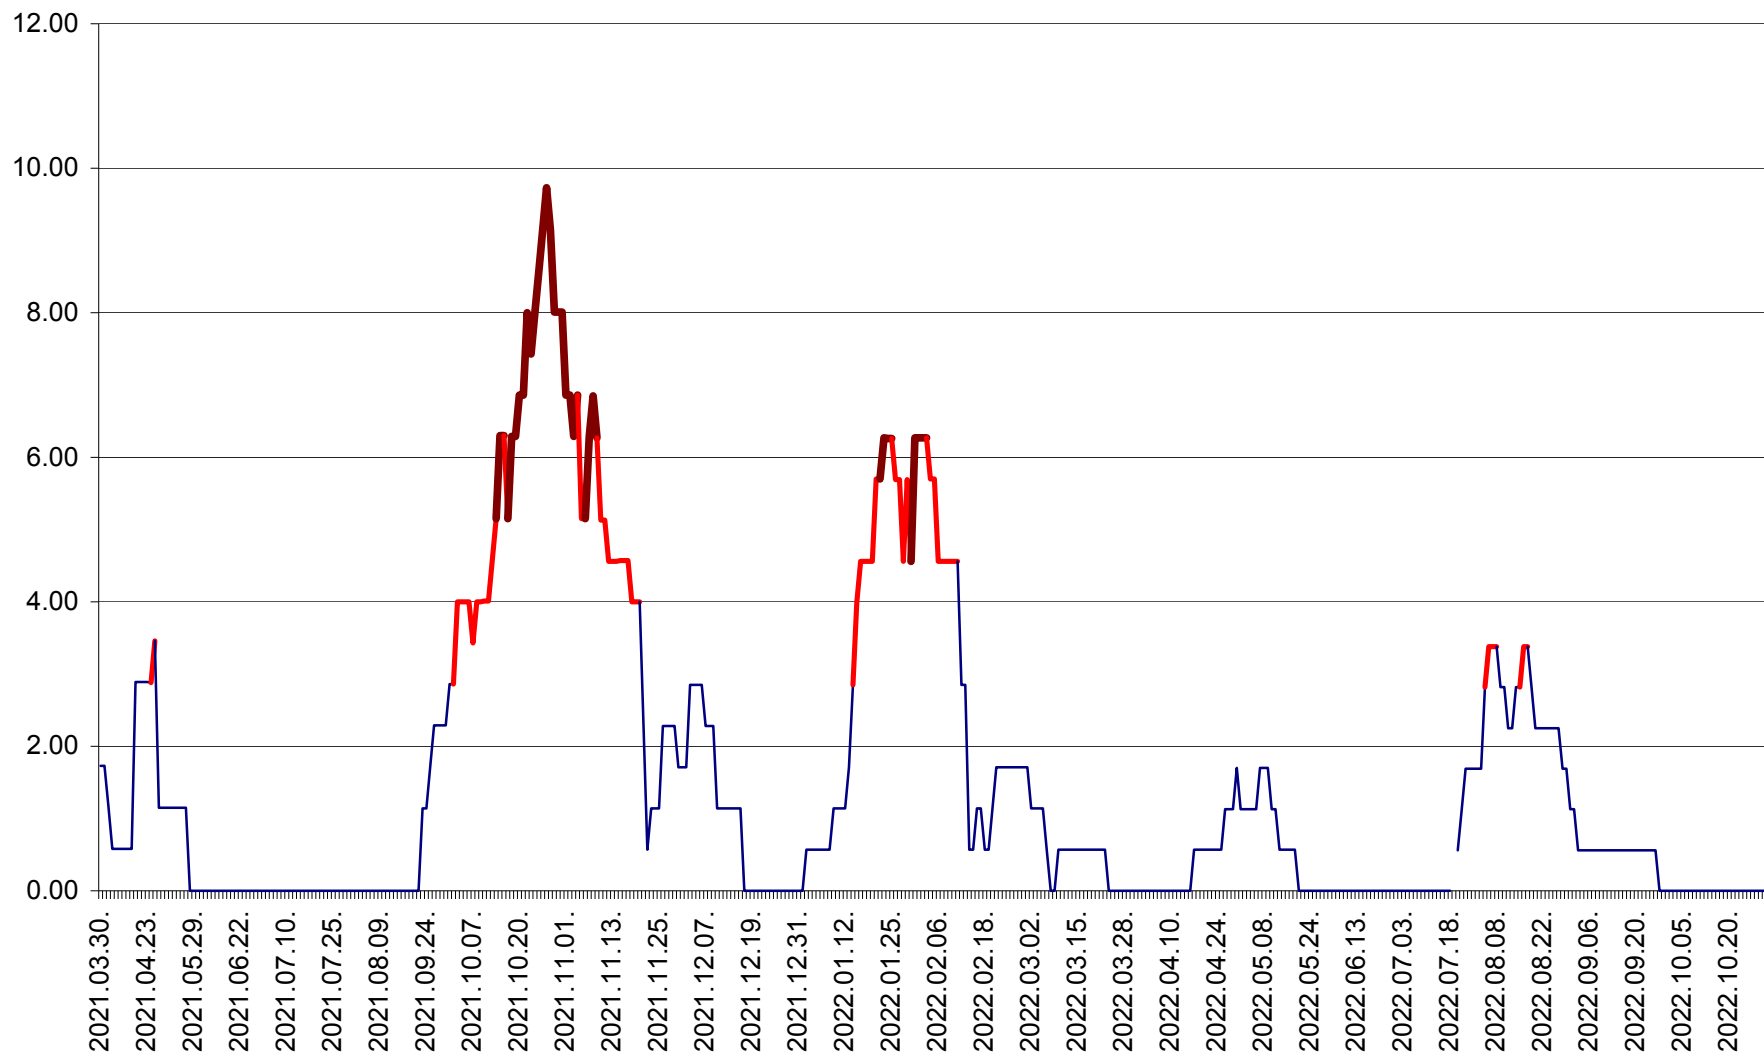

ORAȘ VLĂHIȚA - Evolutia incidentei cumulate pe 14 zile la ‰ de locuitori
2021.04.01. - 2022.10.29.