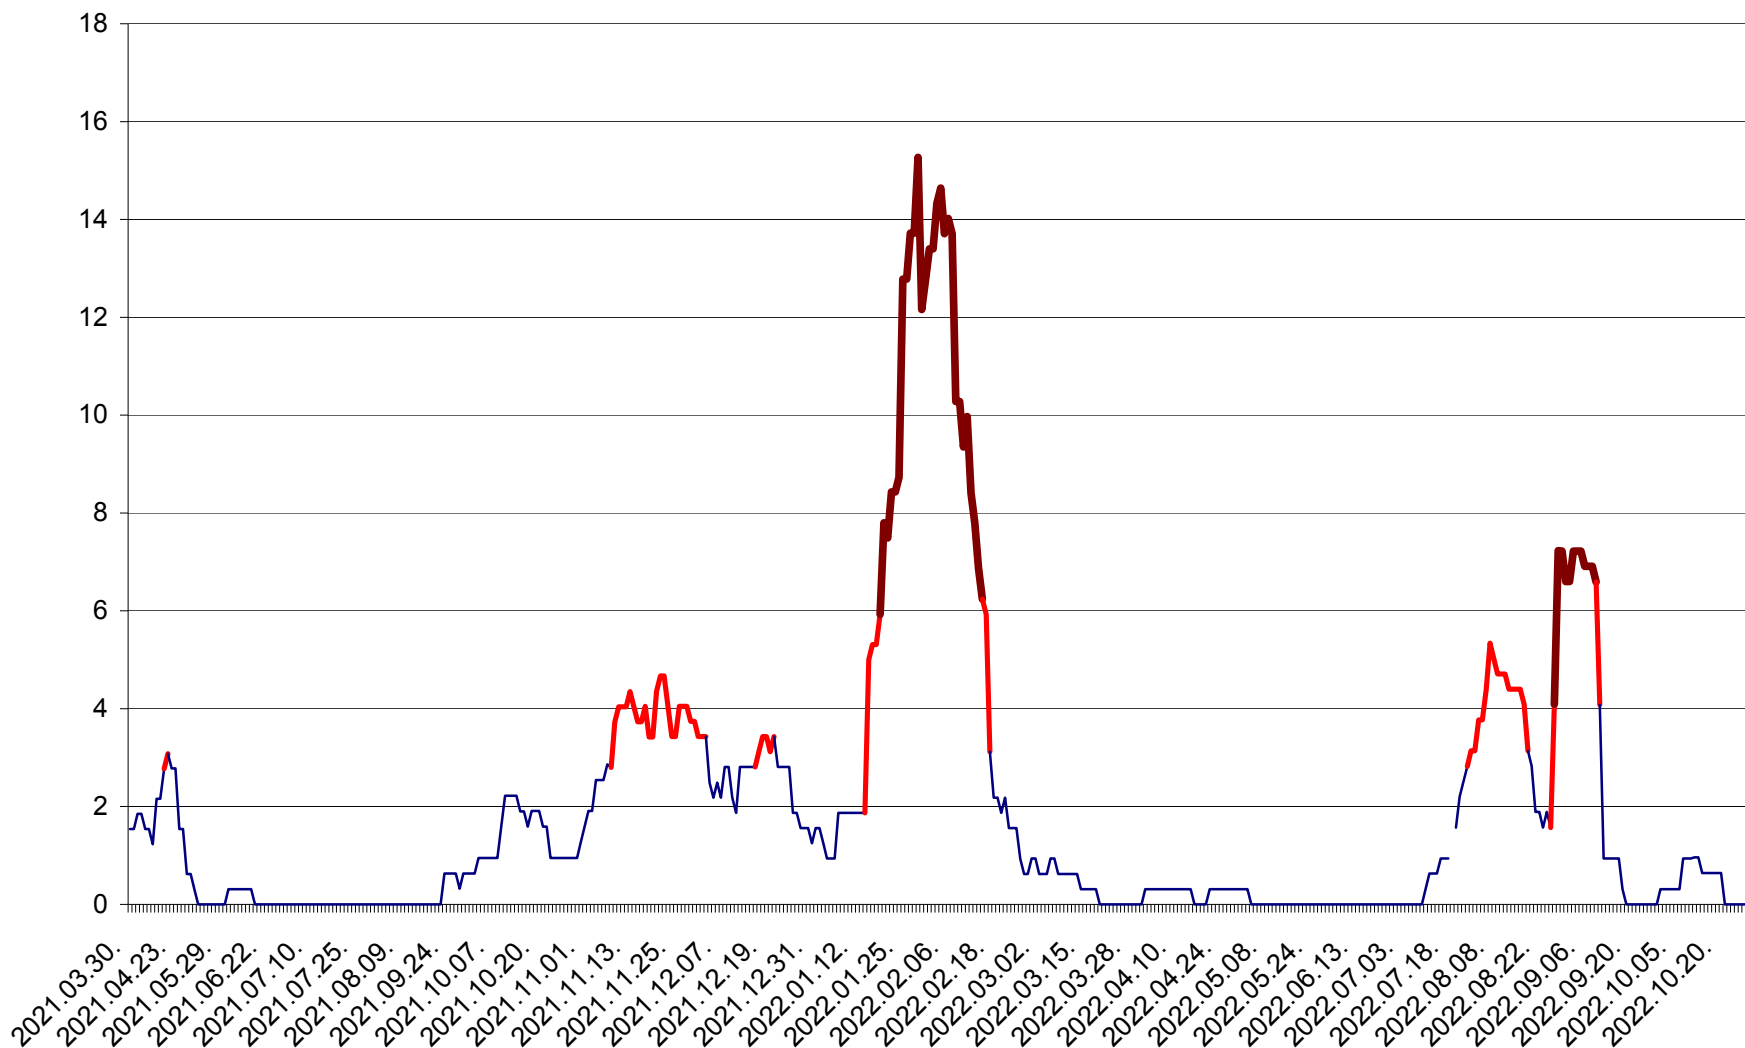

ȘIMONEȘTI - Evolutia incidentei cumulate pe 14 zile la ‰ de locuitori
2021.04.01. - 2022.10.29.

SUBCETATE - Evolutia incidentei cumulate pe 14 zile la ‰ de locuitori
2021.04.01. - 2022.10.29.

SUSENI - Evolutia incidentei cumulate pe 14 zile la ‰ de locuitori
2021.04.01. - 2022.10.29.

TOMEȘTI - Evolutia incidentei cumulate pe 14 zile la ‰ de locuitori
2021.04.01. - 2022.10.29.

MUNICIPIUL TOPLIȚA - Evolutia incidentei cumulate pe 14 zile la ‰ de locuitori
2021.04.01. - 2022.10.29.

TULGHEȘ - Evolutia incidentei cumulate pe 14 zile la ‰ de locuitori
2021.04.01. - 2022.10.29.