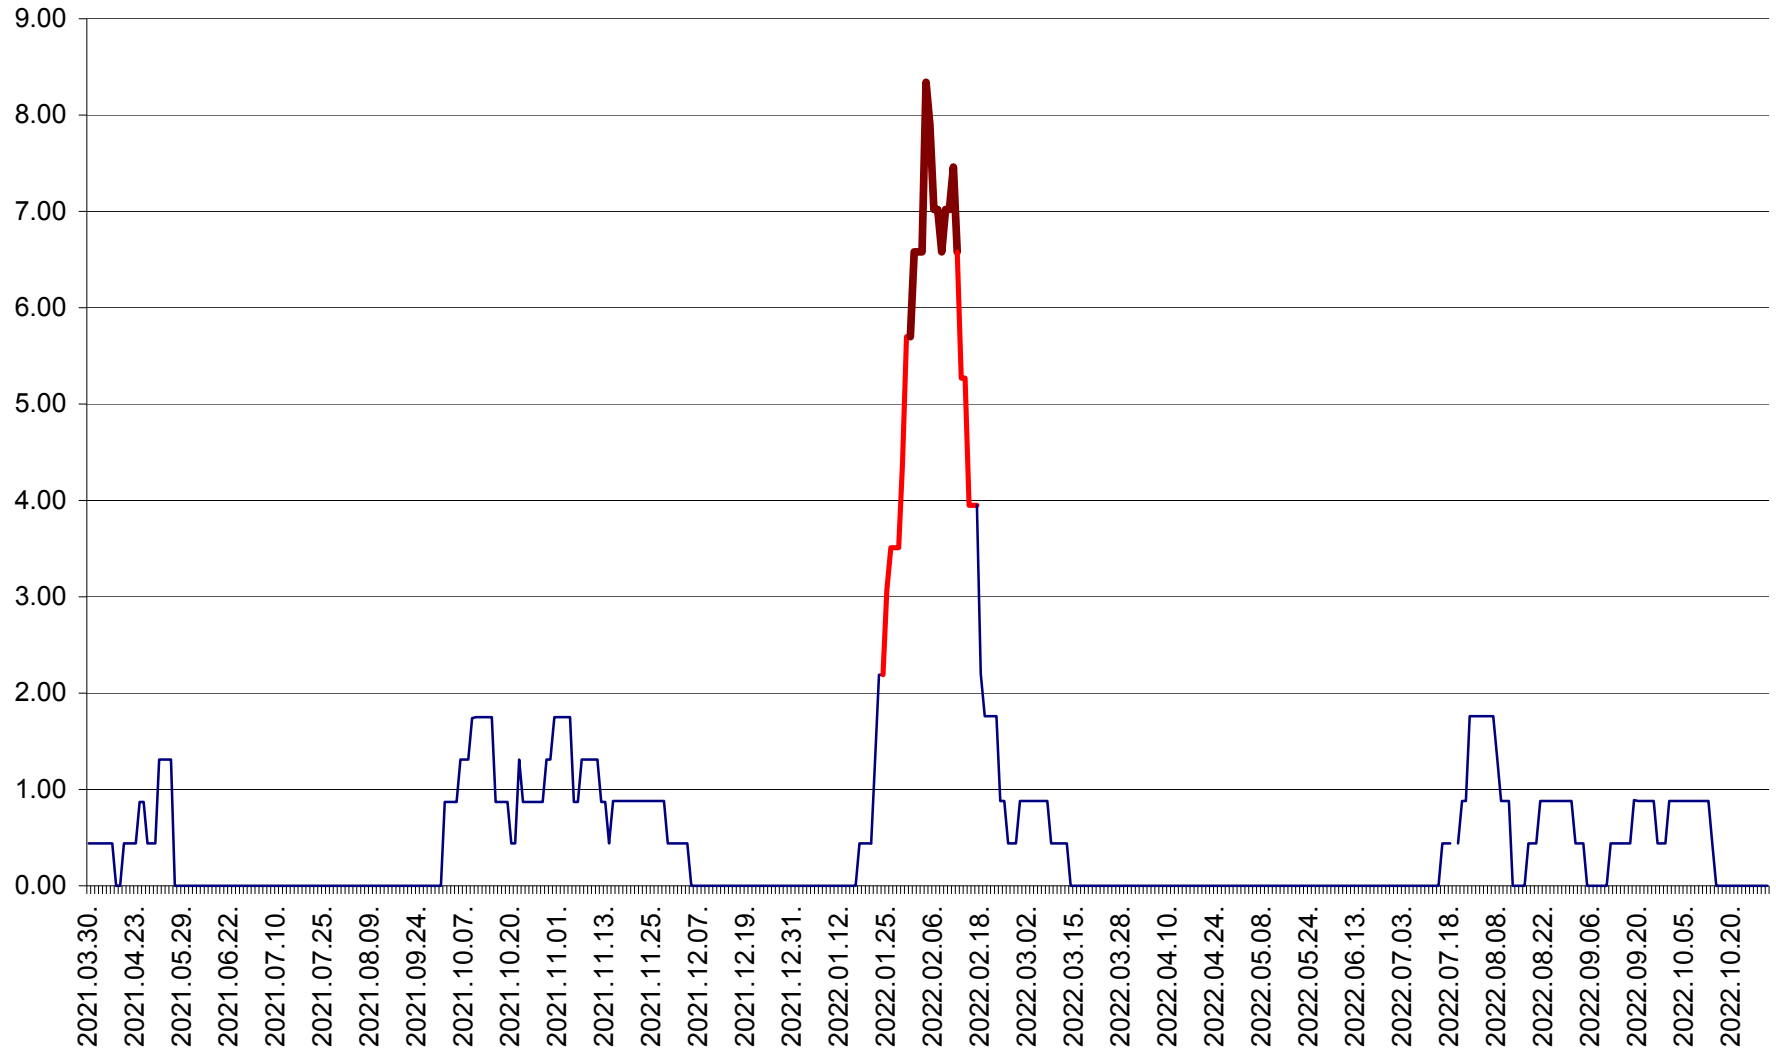

ORAȘ BĂLAN - Evoluția incidenței cumulate pe 14 zile la ‰ de locuitori
2021.04.01. - 2022.10.29.

BILBOR - Evolutia incidentei cumulate pe 14 zile la ‰ de locuitori
2021.04.01. - 2022.10.29.

ORAȘ BORSEC - Evolutia incidentei cumulate pe 14 zile la ‰ de locuitori
2021.04.01. - 2022.10.29.

BRĂDEȘTI - Evolutia incidentei cumulate pe 14 zile la ‰ de locuitori
2021.04.01. - 2022.10.29.

CĂPÂLNIȚA - Evolutia incidentei cumulate pe 14 zile la ‰ de locuitori
2021.04.01. - 2022.10.29.

CÂRȚA - Evolutia incidentei cumulate pe 14 zile la ‰ de locuitori
2021.04.01. - 2022.10.29.

CICEU - Evolutia incidentei cumulate pe 14 zile la ‰ de locuitori
2021.04.01. - 2022.10.29.

CIUCSÂNGEORGIU - Evolutia incidentei cumulate pe 14 zile la ‰ de locuitori
2021.04.01. - 2022.10.29.

CIUMANI - Evolutia incidentei cumulate pe 14 zile la ‰ de locuitori
2021.04.01. - 2022.10.29.

CORBU - Evolutia incidentei cumulate pe 14 zile la ‰ de locuitori
2021.04.01. - 2022.10.29.

CORUND - Evolutia incidentei cumulate pe 14 zile la ‰ de locuitori
2021.04.01. - 2022.10.29.

COZMENI - Evolutia incidentei cumulate pe 14 zile la ‰ de locuitori
2021.04.01. - 2022.10.29.