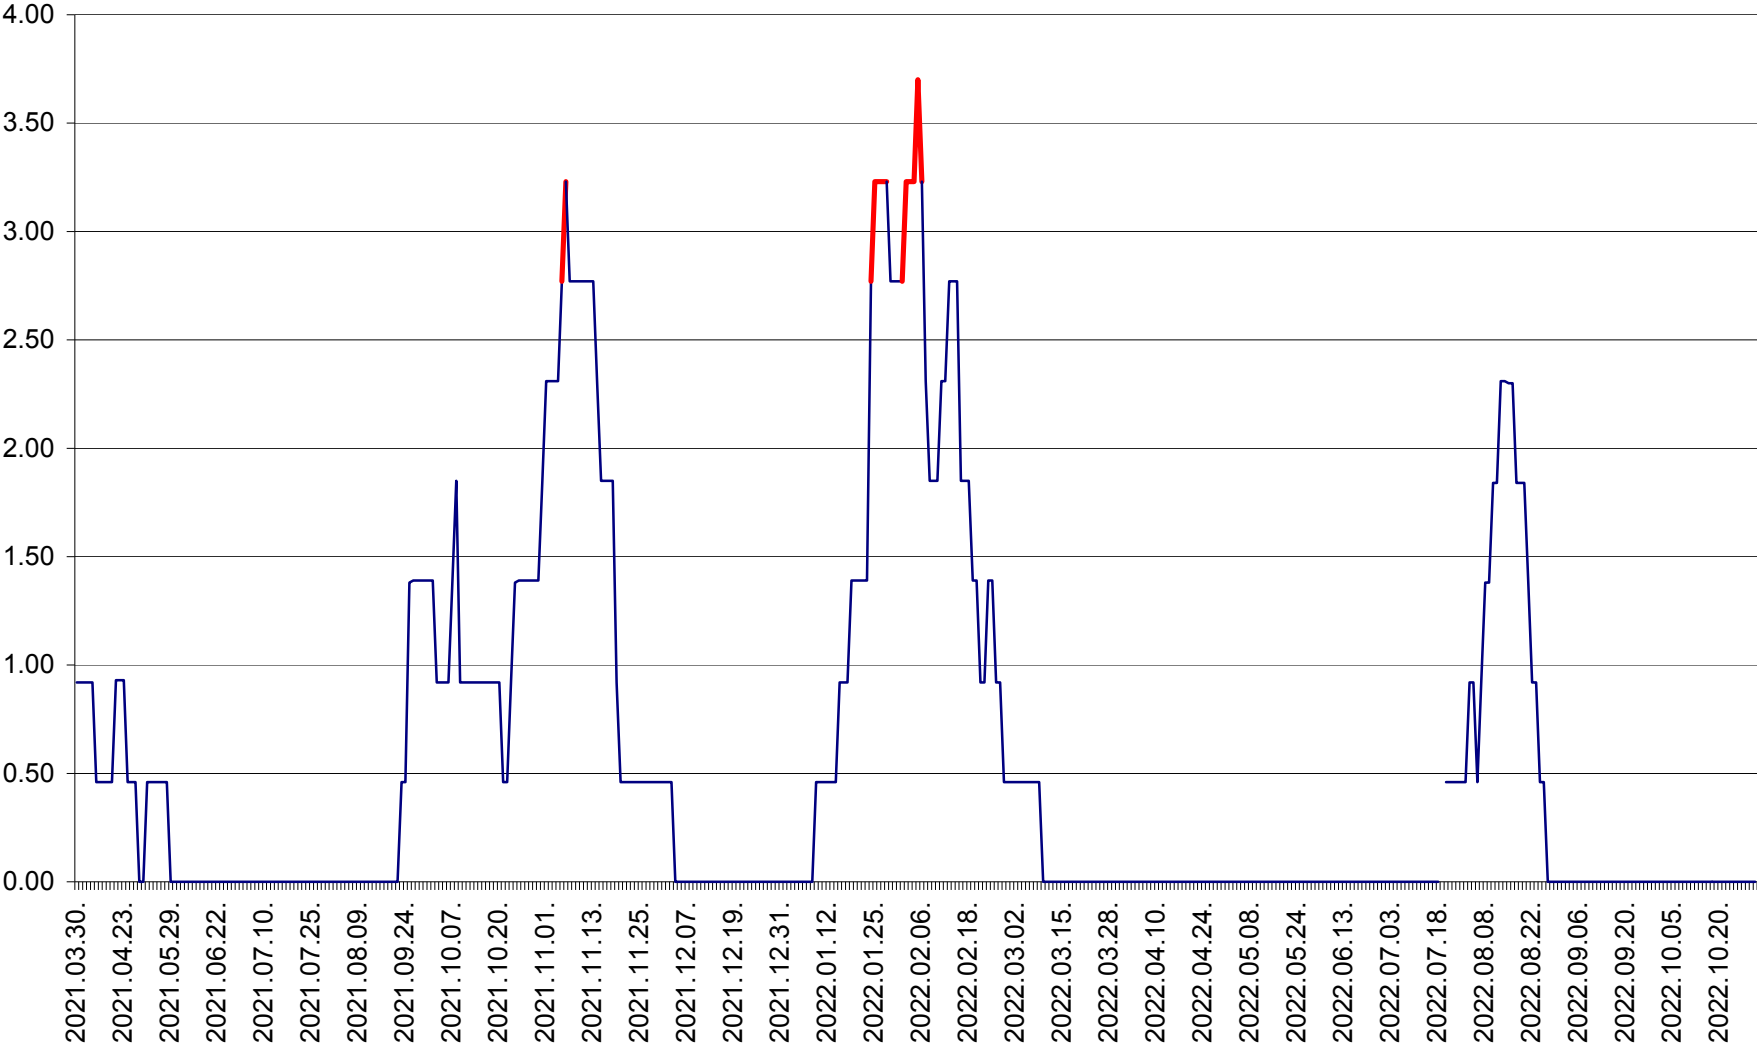

ATID - Evolutia incidentei cumulate pe 14 zile la % de locuitori
2021.04.01. - 2022.10.29.

AVRĂMEȘTI - Evolutia incidentei cumulate pe 14 zile la ‰ de locuitori
2021.04.01. - 2022.10.29.

ORAȘ BĂILE TUȘNAD - Evolutia incidentei cumulate pe 14 zile la ‰ de locuitori
2021.04.01. - 2022.10.29.

ORAȘ BĂLAN - Evoluția incidenței cumulate pe 14 zile la ‰ de locuitori
2021.04.01. - 2022.10.29.

BILBOR - Evolutia incidentei cumulate pe 14 zile la ‰ de locuitori
2021.04.01. - 2022.10.29.

ORAȘ BORSEC - Evolutia incidentei cumulate pe 14 zile la ‰ de locuitori
2021.04.01. - 2022.10.29.

BRĂDEȘTI - Evolutia incidentei cumulate pe 14 zile la ‰ de locuitori
2021.04.01. - 2022.10.29.

CĂPÂLNIȚA - Evolutia incidentei cumulate pe 14 zile la ‰ de locuitori
2021.04.01. - 2022.10.29.

CÂRȚA - Evolutia incidentei cumulate pe 14 zile la ‰ de locuitori
2021.04.01. - 2022.10.29.

CICEU - Evolutia incidentei cumulate pe 14 zile la ‰ de locuitori
2021.04.01. - 2022.10.29.

CIUCSÂNGEORGIU - Evolutia incidentei cumulate pe 14 zile la ‰ de locuitori
2021.04.01. - 2022.10.29.

CIUMANI - Evolutia incidentei cumulate pe 14 zile la ‰ de locuitori
2021.04.01. - 2022.10.29.