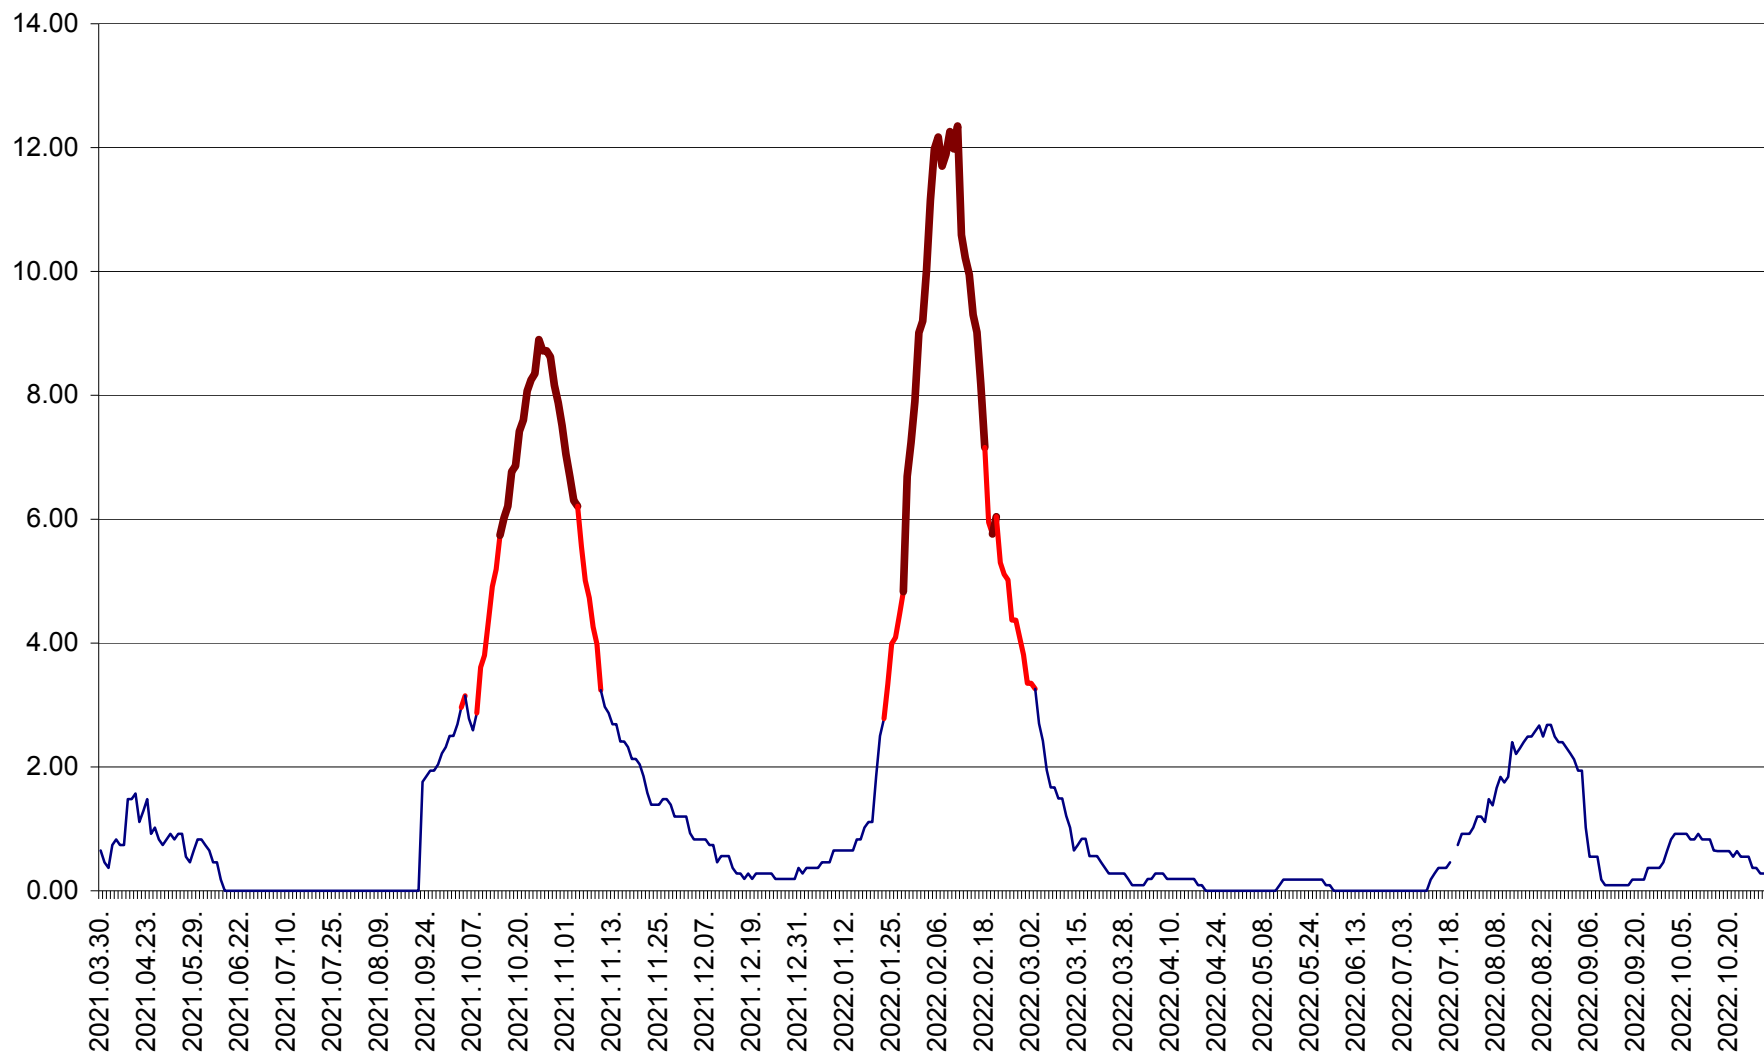

BRĂDEȘTI - Evolutia incidentei cumulate pe 14 zile la ‰ de locuitori
2021.04.01. - 2022.10.29.

CĂPÂLNIȚA - Evolutia incidentei cumulate pe 14 zile la ‰ de locuitori
2021.04.01. - 2022.10.29.

CÂRȚA - Evolutia incidentei cumulate pe 14 zile la ‰ de locuitori
2021.04.01. - 2022.10.29.

CICEU - Evolutia incidentei cumulate pe 14 zile la ‰ de locuitori
2021.04.01. - 2022.10.29.

CIUCSÂNGEORGIU - Evolutia incidentei cumulate pe 14 zile la ‰ de locuitori
2021.04.01. - 2022.10.29.

CIUMANI - Evolutia incidentei cumulate pe 14 zile la ‰ de locuitori
2021.04.01. - 2022.10.29.

CORBU - Evolutia incidentei cumulate pe 14 zile la ‰ de locuitori
2021.04.01. - 2022.10.29.

CORUND - Evolutia incidentei cumulate pe 14 zile la ‰ de locuitori
2021.04.01. - 2022.10.29.

COZMENI - Evolutia incidentei cumulate pe 14 zile la ‰ de locuitori
2021.04.01. - 2022.10.29.

ORAȘ CRISTURU SECUIESC - Evolutia incidentei cumulate pe 14 zile la ‰ de locuitori
2021.04.01. - 2022.10.29.

DĂNEȘTI - Evolutia incidentei cumulate pe 14 zile la ‰ de locuitori
2021.04.01. - 2022.10.29.