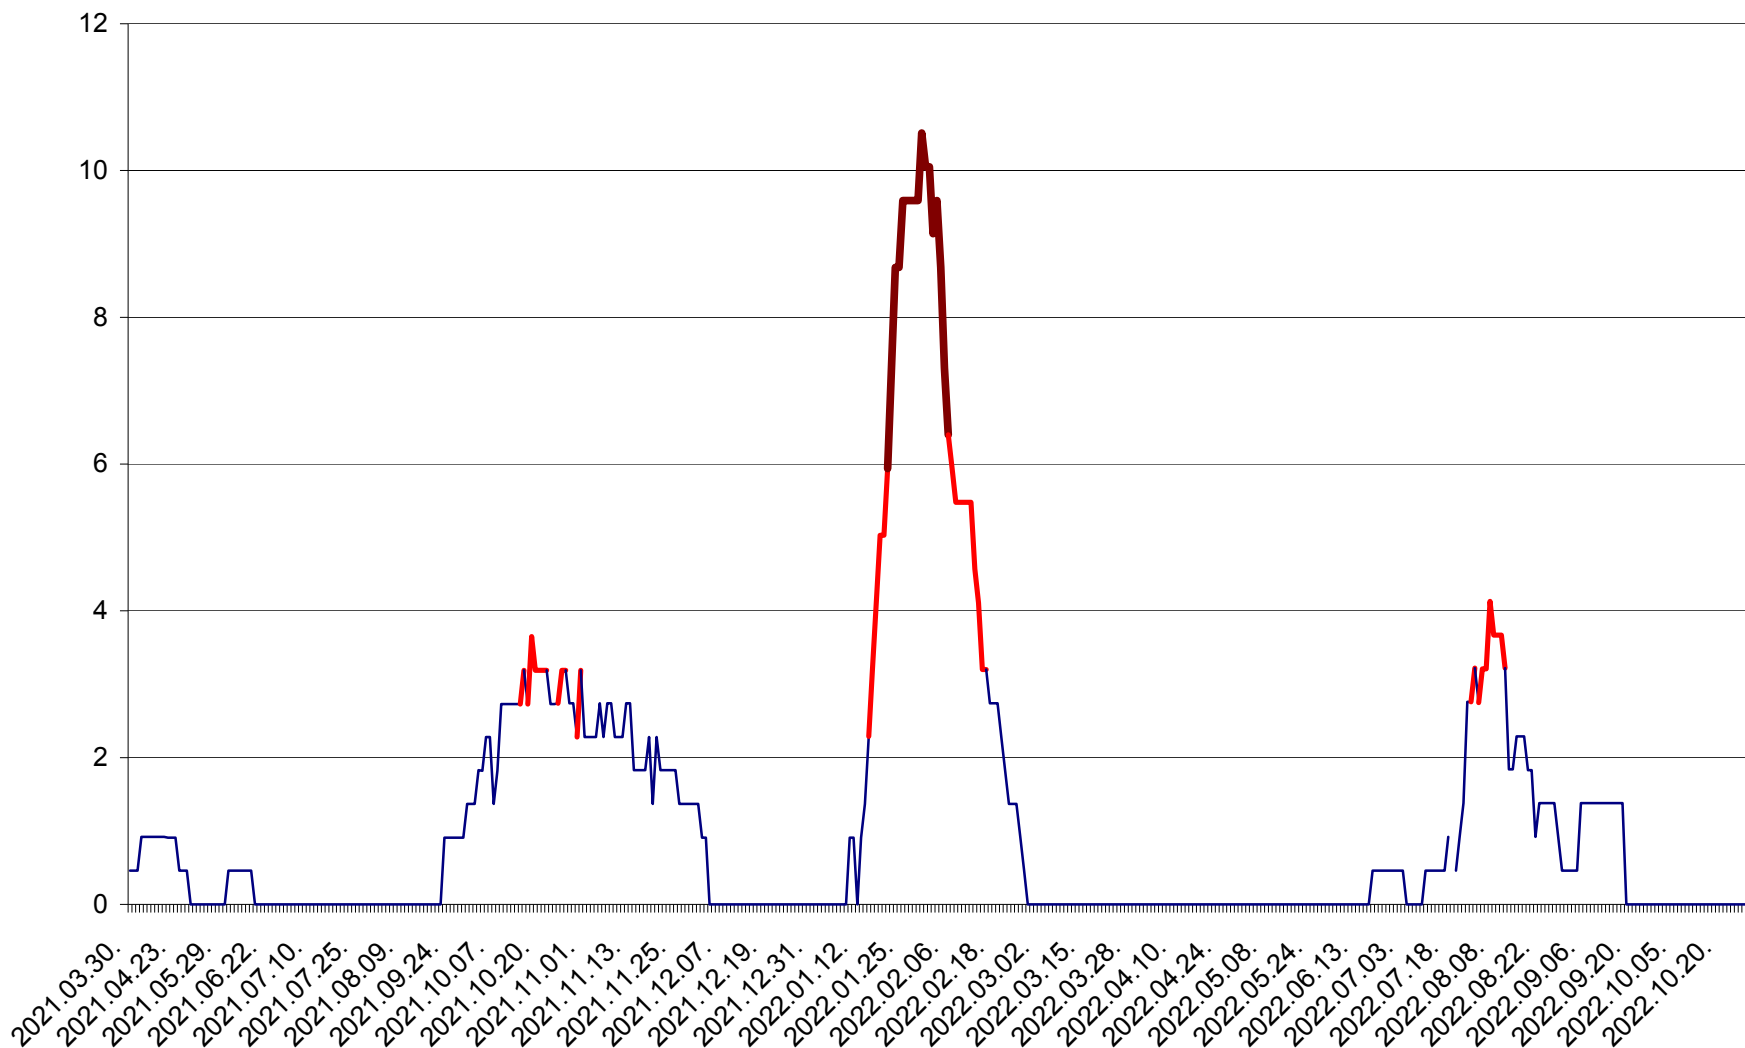

BRĂDEȘTI - Evolutia incidentei cumulate pe 14 zile la ‰ de locuitori
2021.04.01. - 2022.10.29.

CĂPÂLNIȚA - Evolutia incidentei cumulate pe 14 zile la ‰ de locuitori
2021.04.01. - 2022.10.29.

CÂRȚA - Evolutia incidentei cumulate pe 14 zile la ‰ de locuitori
2021.04.01. - 2022.10.29.

CICEU - Evolutia incidentei cumulate pe 14 zile la ‰ de locuitori
2021.04.01. - 2022.10.29.

CIUCSÂNGEORGIU - Evolutia incidentei cumulate pe 14 zile la ‰ de locuitori
2021.04.01. - 2022.10.29.

CIUMANI - Evolutia incidentei cumulate pe 14 zile la ‰ de locuitori
2021.04.01. - 2022.10.29.

CORBU - Evolutia incidentei cumulate pe 14 zile la ‰ de locuitori
2021.04.01. - 2022.10.29.

CORUND - Evolutia incidentei cumulate pe 14 zile la ‰ de locuitori
2021.04.01. - 2022.10.29.

COZMENI - Evolutia incidentei cumulate pe 14 zile la ‰ de locuitori
2021.04.01. - 2022.10.29.

ORAȘ CRISTURU SECUIESC - Evolutia incidentei cumulate pe 14 zile la ‰ de locuitori
2021.04.01. - 2022.10.29.

DĂNEȘTI - Evolutia incidentei cumulate pe 14 zile la ‰ de locuitori
2021.04.01. - 2022.10.29.