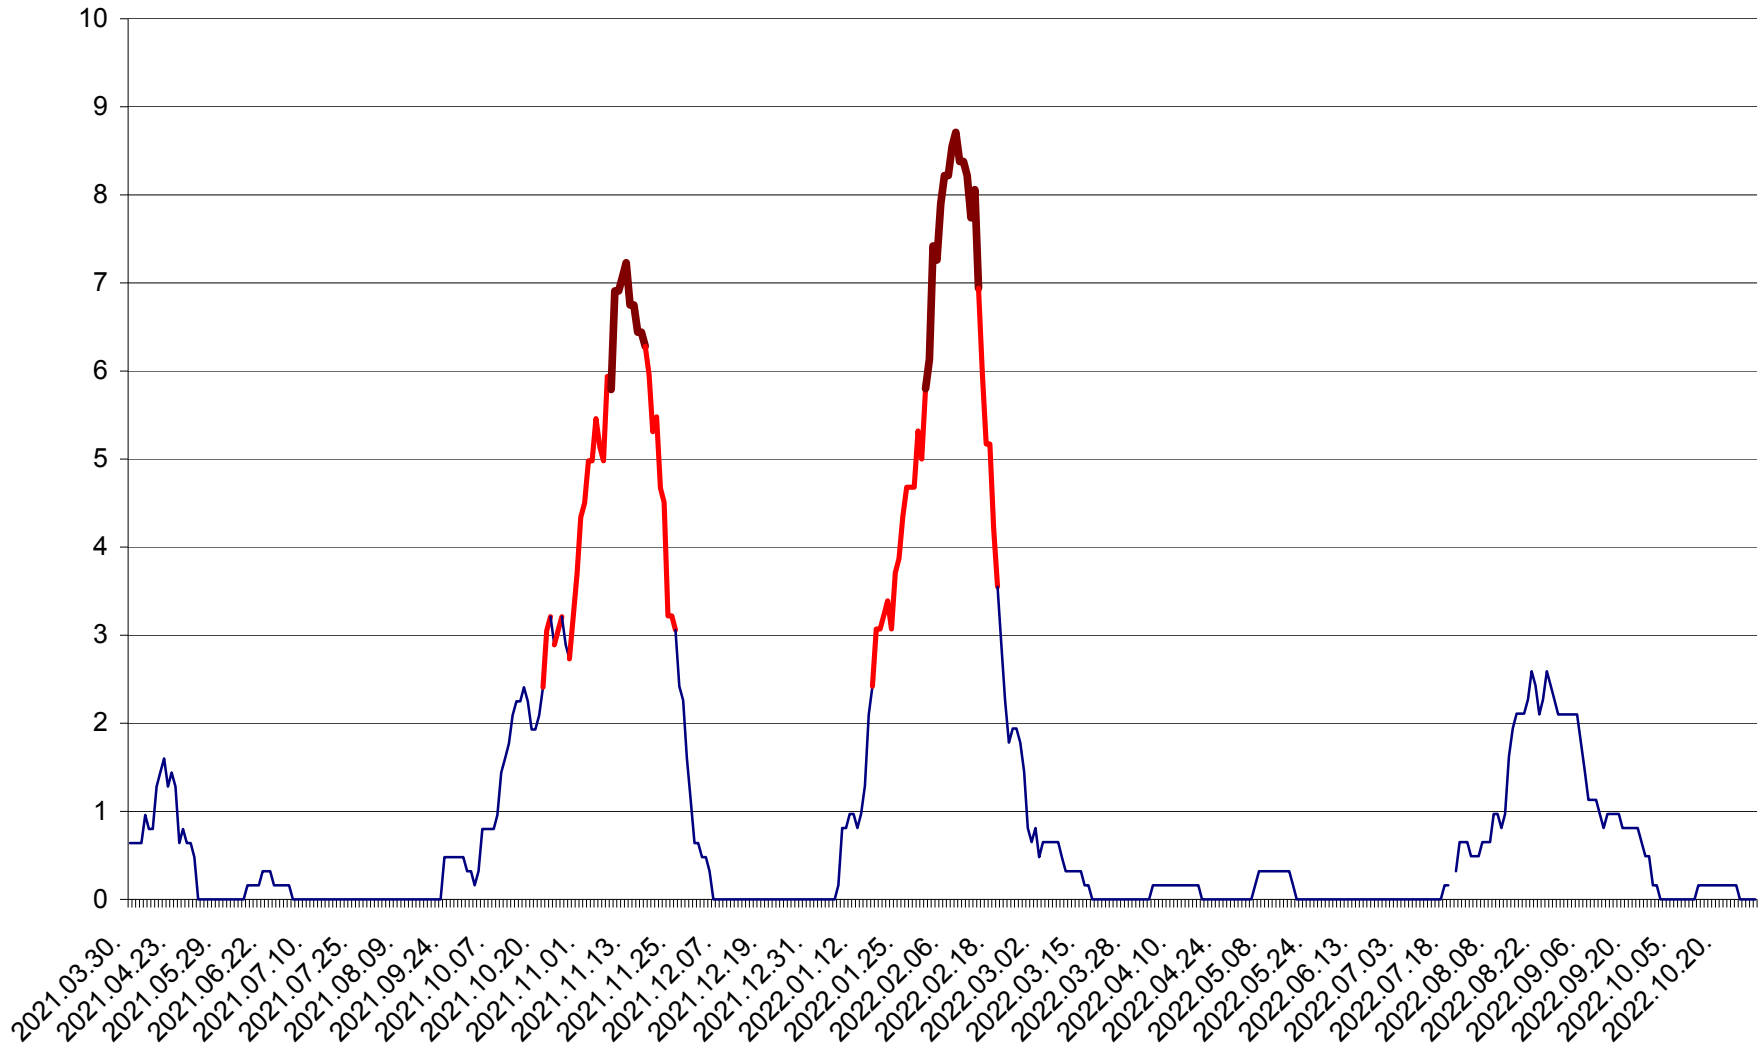

PLĂIEȘII DE JOS - Evoluția incidenței cumulate pe 14 zile la ‰ de locuitori
2021.04.01. - 2022.10.29.

PORUMBENI - Evolutia incidentei cumulate pe 14 zile la ‰ de locuitori
2021.04.01. - 2022.10.29.

PRAID - Evolutia incidentei cumulate pe 14 zile la ‰ de locuitori
2021.04.01. - 2022.10.29.

RACU - Evolutia incidentei cumulate pe 14 zile la ‰ de locuitori
2021.04.01. - 2022.10.29.

REMETEA - Evolutia incidentei cumulate pe 14 zile la ‰ de locuitori
2021.04.01. - 2022.10.29.

SĂCEL - Evolutia incidentei cumulate pe 14 zile la ‰ de locuitori
2021.04.01. - 2022.10.29.

SÂNCRĂIENI - Evolutia incidentei cumulate pe 14 zile la ‰ de locuitori
2021.04.01. - 2022.10.29.

SÂNDOMINIC - Evolutia incidentei cumulate pe 14 zile la ‰ de locuitori
2021.04.01. - 2022.10.29.

SÂNMARTIN - Evolutia incidentei cumulate pe 14 zile la ‰ de locuitori
2021.04.01. - 2022.10.29.