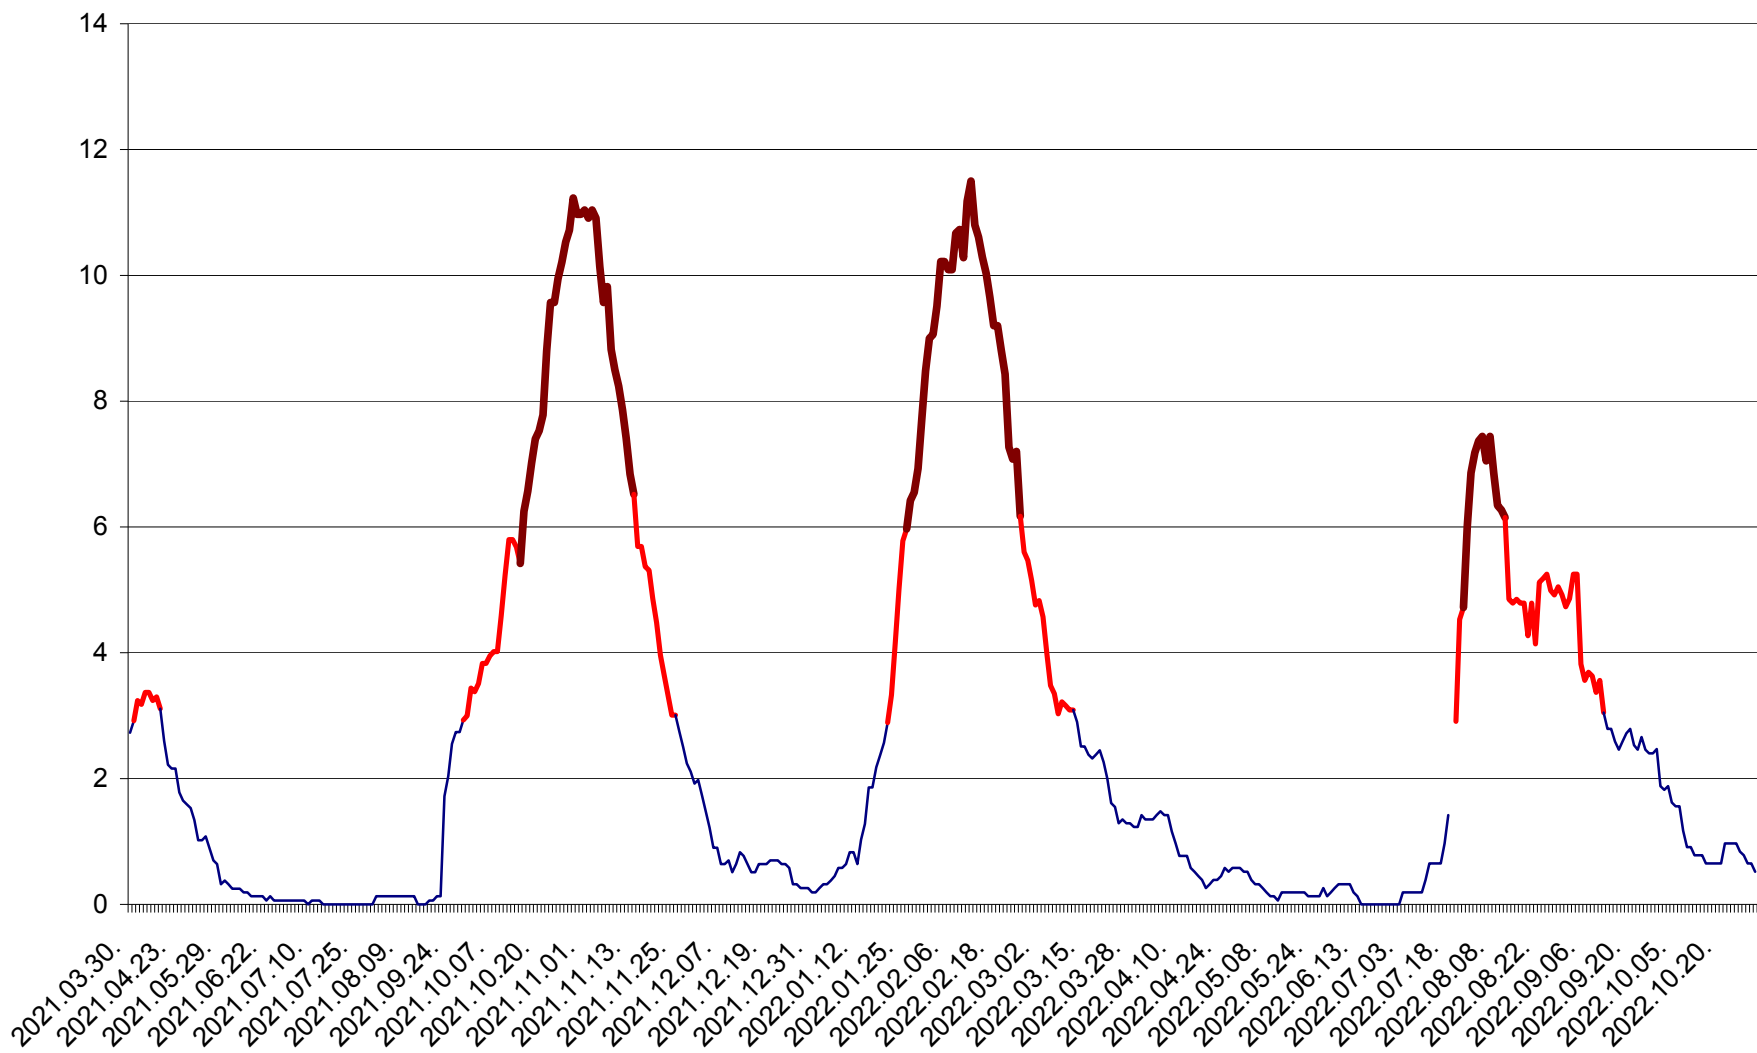

TULGHEȘ - Evolutia incidentei cumulate pe 14 zile la ‰ de locuitori
2021.04.01. - 2022.10.29.