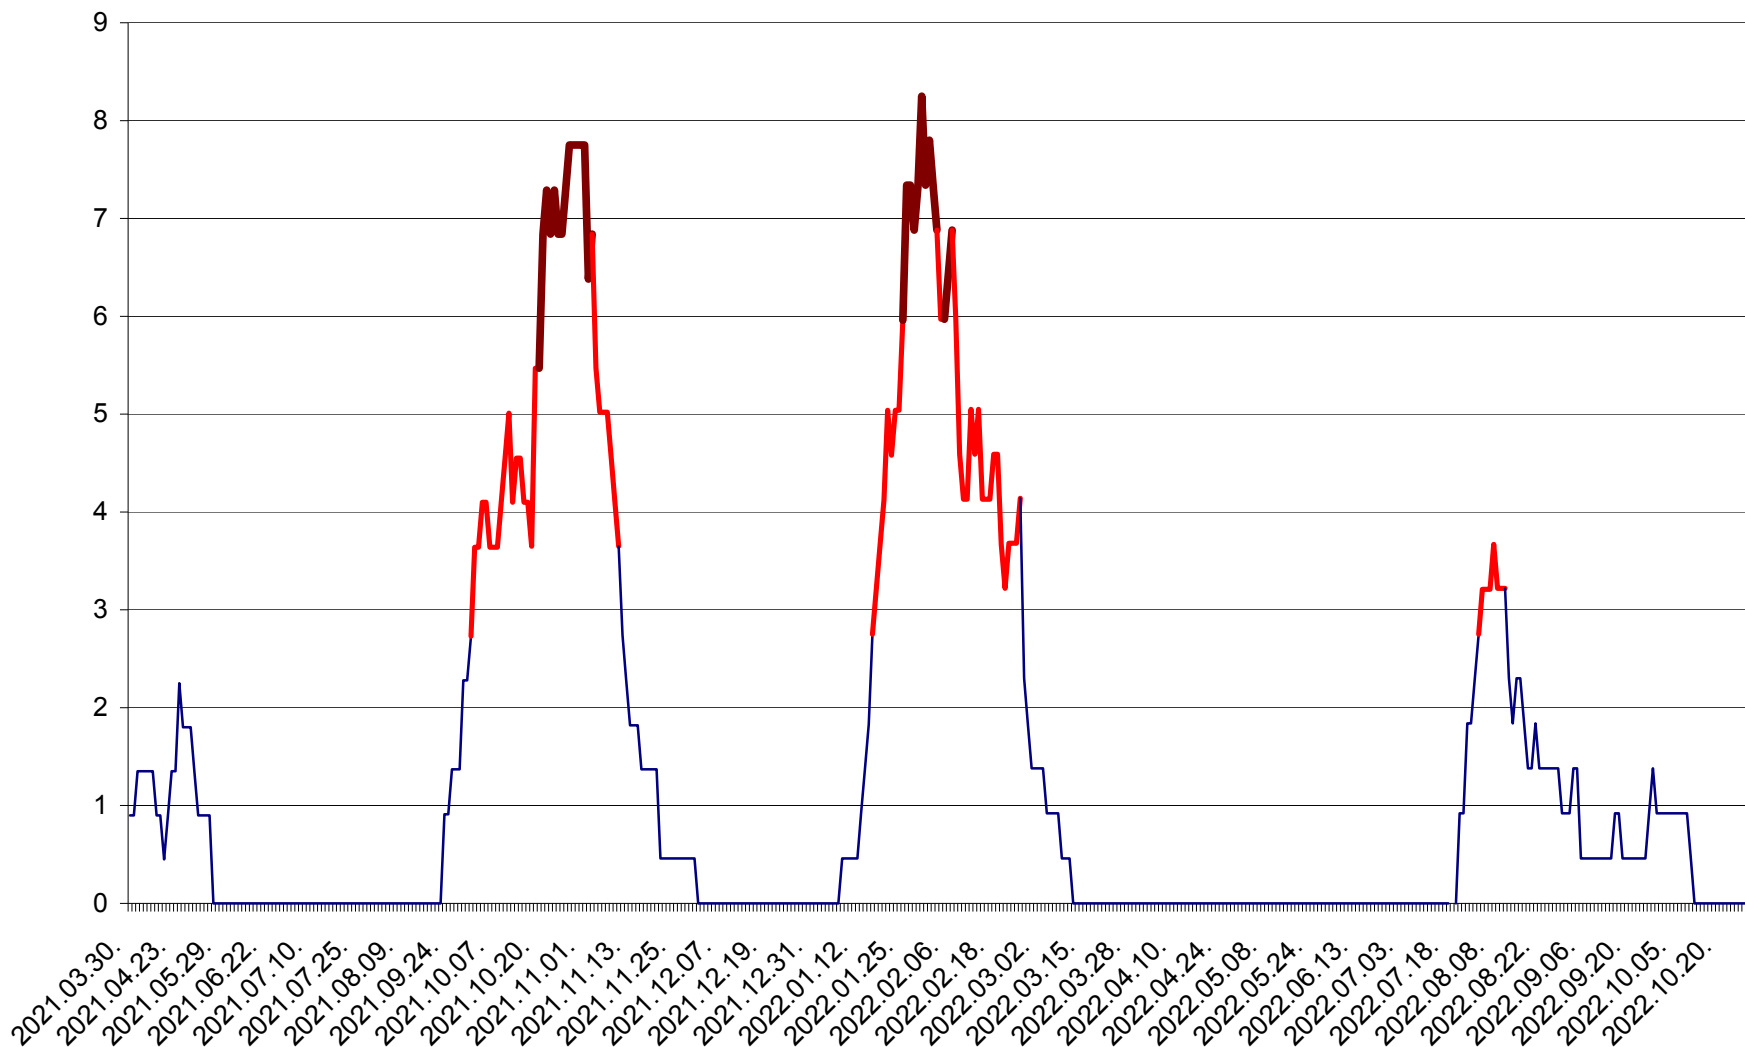

RACU - Evolutia incidentei cumulate pe 14 zile la ‰ de locuitori
2021.04.01. - 2022.10.29.

REMETEA - Evolutia incidentei cumulate pe 14 zile la ‰ de locuitori
2021.04.01. - 2022.10.29.

SĂCEL - Evolutia incidentei cumulate pe 14 zile la ‰ de locuitori
2021.04.01. - 2022.10.29.

SÂNCRĂIENI - Evolutia incidentei cumulate pe 14 zile la ‰ de locuitori
2021.04.01. - 2022.10.29.

SÂNDOMINIC - Evolutia incidentei cumulate pe 14 zile la ‰ de locuitori
2021.04.01. - 2022.10.29.

SÂNMARTIN - Evolutia incidentei cumulate pe 14 zile la ‰ de locuitori
2021.04.01. - 2022.10.29.

SÂNSIMION - Evolutia incidentei cumulate pe 14 zile la ‰ de locuitori
2021.04.01. - 2022.10.29.

SÂNTIMBRU - Evolutia incidentei cumulate pe 14 zile la ‰ de locuitori
2021.04.01. - 2022.10.29.

SĂRMAȘ - Evolutia incidentei cumulate pe 14 zile la ‰ de locuitori
2021.04.01. - 2022.10.29.