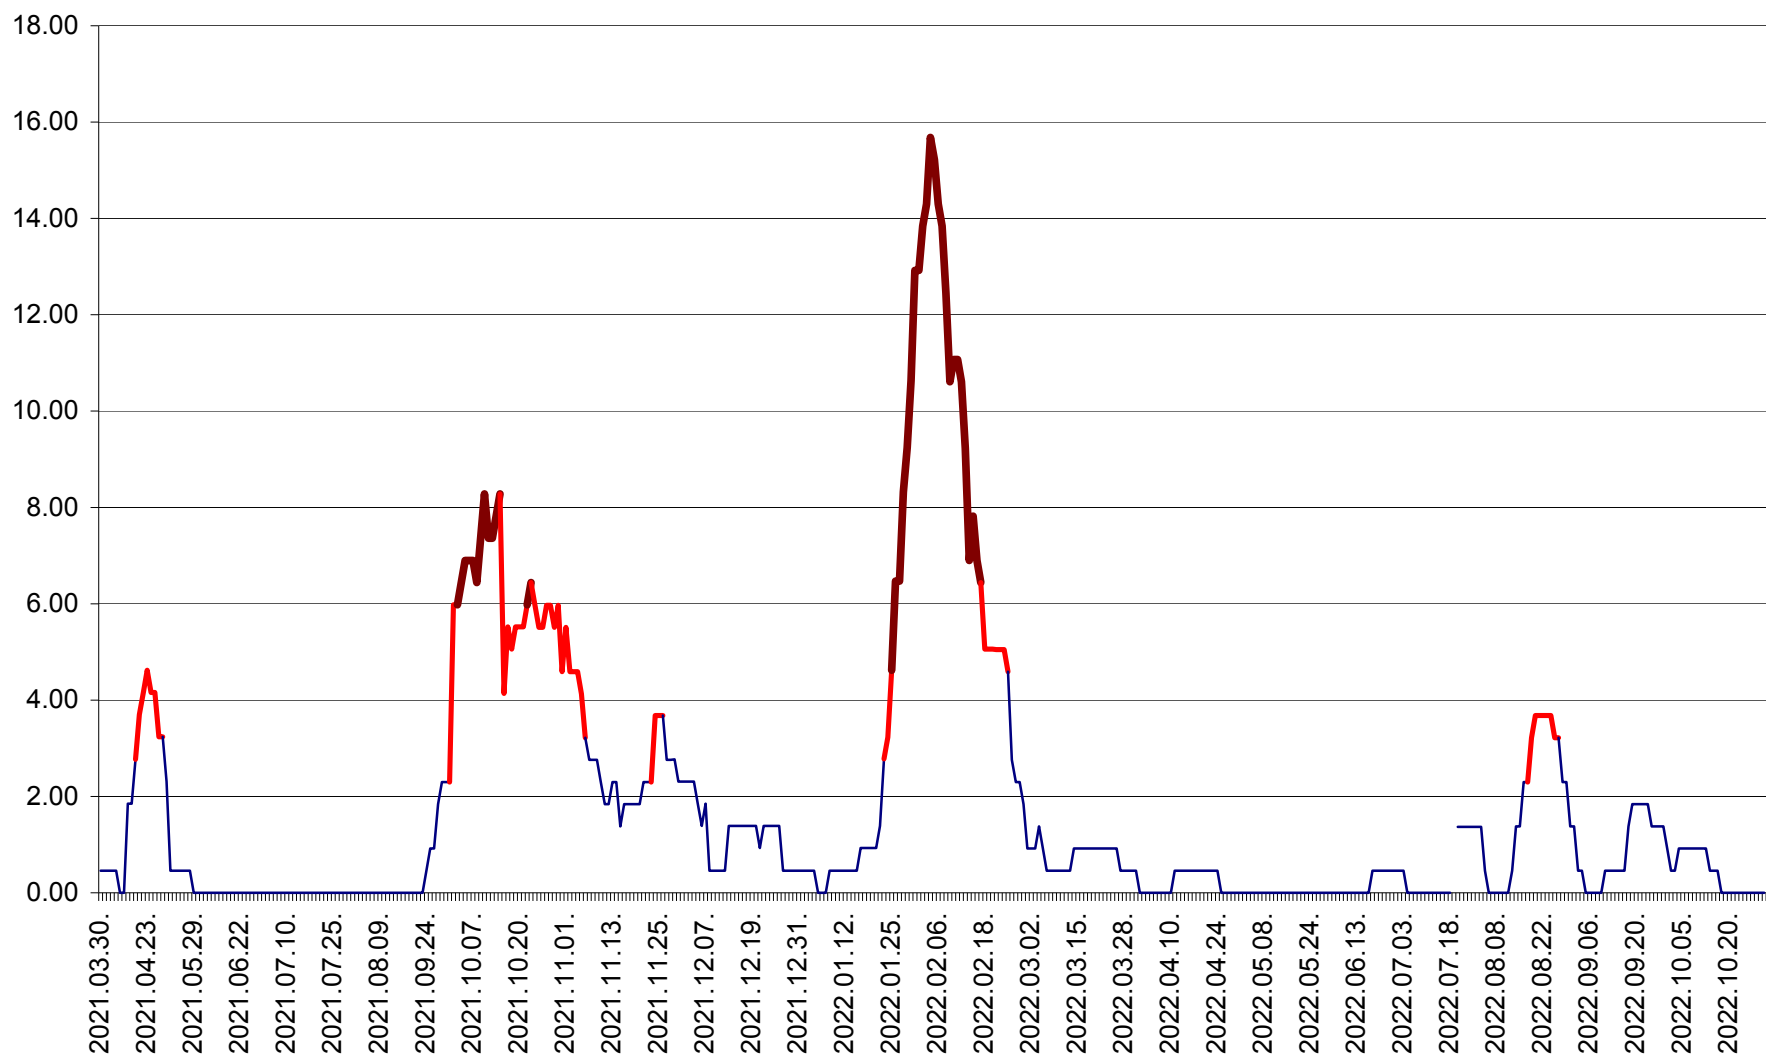

ATID - Evolutia incidentei cumulate pe 14 zile la % de locuitori
2021.04.01. - 2022.10.29.

AVRĂMEȘTI - Evolutia incidentei cumulate pe 14 zile la ‰ de locuitori
2021.04.01. - 2022.10.29.

ORAȘ BĂILE TUȘNAD - Evolutia incidentei cumulate pe 14 zile la ‰ de locuitori
2021.04.01. - 2022.10.29.

ORAȘ BĂLAN - Evoluția incidenței cumulate pe 14 zile la ‰ de locuitori
2021.04.01. - 2022.10.29.

BILBOR - Evolutia incidentei cumulate pe 14 zile la ‰ de locuitori
2021.04.01. - 2022.10.29.

ORAȘ BORSEC - Evolutia incidentei cumulate pe 14 zile la ‰ de locuitori
2021.04.01. - 2022.10.29.

BRĂDEȘTI - Evolutia incidentei cumulate pe 14 zile la ‰ de locuitori
2021.04.01. - 2022.10.29.

CĂPÂLNIȚA - Evolutia incidentei cumulate pe 14 zile la ‰ de locuitori
2021.04.01. - 2022.10.29.

CÂRȚA - Evolutia incidentei cumulate pe 14 zile la ‰ de locuitori
2021.04.01. - 2022.10.29.

CICEU - Evolutia incidentei cumulate pe 14 zile la ‰ de locuitori
2021.04.01. - 2022.10.29.

CIUCSÂNGEORGIU - Evolutia incidentei cumulate pe 14 zile la ‰ de locuitori
2021.04.01. - 2022.10.29.

CIUMANI - Evolutia incidentei cumulate pe 14 zile la ‰ de locuitori
2021.04.01. - 2022.10.29.