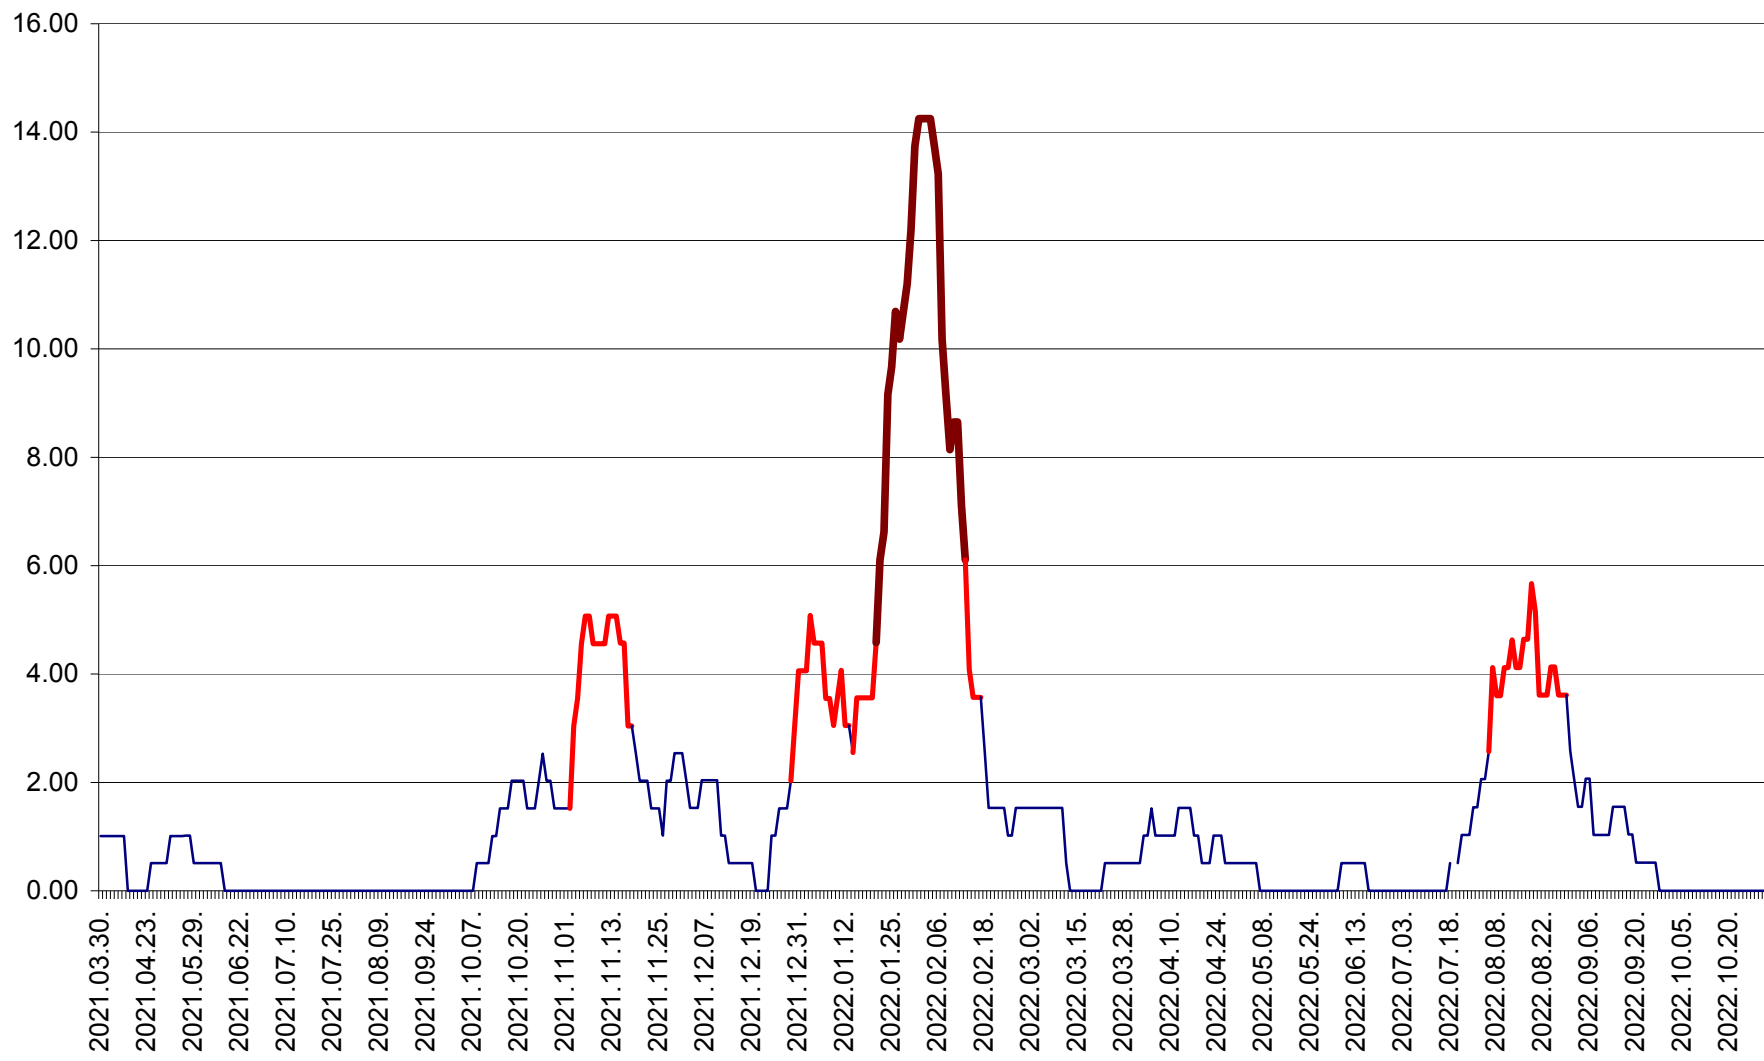

TUȘNAD - Evolutia incidentei cumulate pe 14 zile la ‰ de locuitori
2021.04.01. - 2022.10.29.

ULIEȘ - Evoluția incidenței cumulate pe 14 zile la ‰ de locuitori
2021.04.01. - 2022.10.29.

VĂRȘAG - Evolutia incidentei cumulate pe 14 zile la ‰ de locuitori
2021.04.01. - 2022.10.29.

ORAȘ VLĂHIȚA - Evolutia incidentei cumulate pe 14 zile la ‰ de locuitori
2021.04.01. - 2022.10.29.

VOȘLĂBENI - Evolutia incidentei cumulate pe 14 zile la ‰ de locuitori
2021.04.01. - 2022.10.29.

ZETEA - Evolutia incidentei cumulate pe 14 zile la ‰ de locuitori
2021.04.01. - 2022.10.29.