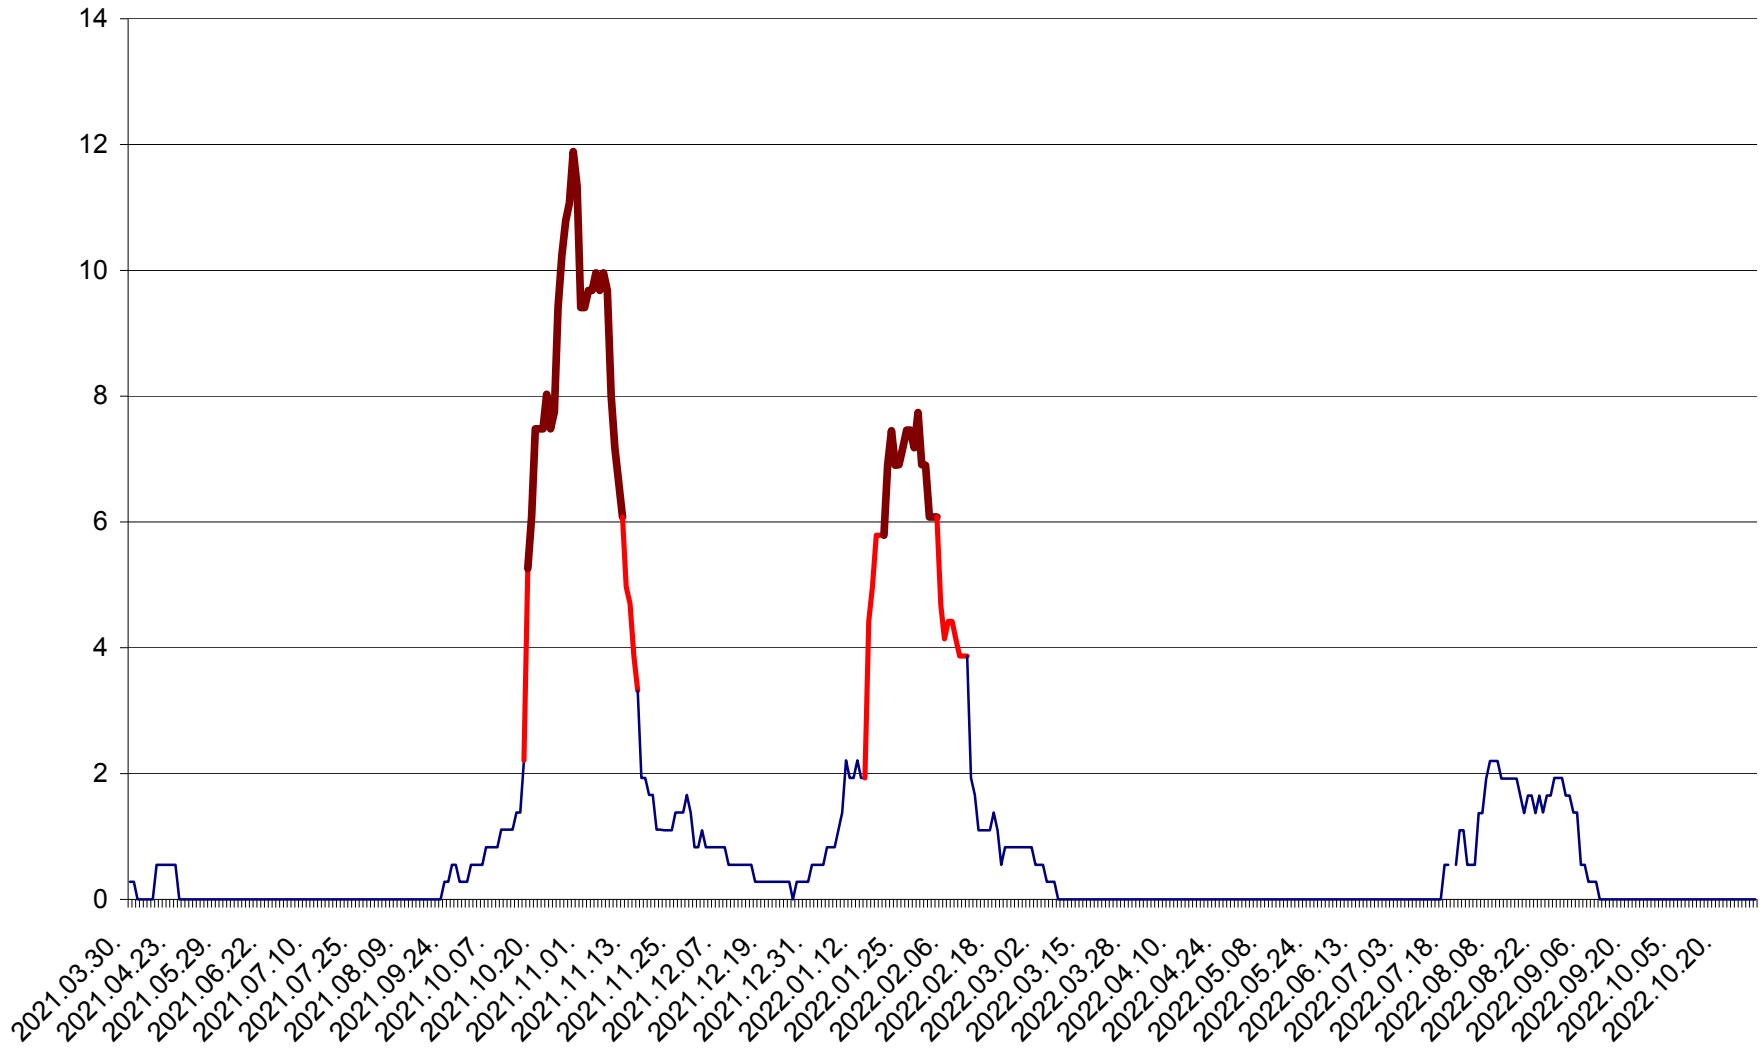

DÂRJIU - Evolutia incidentei cumulate pe 14 zile la ‰ de locuitori
2021.04.01. - 2022.10.29.

DEALU - Evolutia incidentei cumulate pe 14 zile la ‰ de locuitori
2021.04.01. - 2022.10.29.

DITRĂU - Evolutia incidentei cumulate pe 14 zile la ‰ de locuitori
2021.04.01. - 2022.10.29.

FELICENI - Evolutia incidentei cumulate pe 14 zile la ‰ de locuitori
2021.04.01. - 2022.10.29.

FRUMOASA - Evolutia incidentei cumulate pe 14 zile la ‰ de locuitori
2021.04.01. - 2022.10.29.

GĂLĂUȚAȘ - Evoluția incidenței cumulate pe 14 zile la ‰ de locuitori
2021.04.01. - 2022.10.29.

MUNICIPIUL GHEORGHENI - Evolutia incidentei cumulate pe 14 zile la % de locuitori
2021.04.01. - 2022.10.29.

JOSENI - Evolutia incidentei cumulate pe 14 zile la ‰ de locuitori
2021.04.01. - 2022.10.29.

LĂZAREA - Evolutia incidentei cumulate pe 14 zile la % de locuitori
2021.04.01. - 2022.10.29.

LELICENI - Evolutia incidentei cumulate pe 14 zile la ‰ de locuitori
2021.04.01. - 2022.10.29.

LUETA - Evolutia incidentei cumulate pe 14 zile la ‰ de locuitori
2021.04.01. - 2022.10.29.

LUNCA DE JOS - Evolutia incidentei cumulate pe 14 zile la ‰ de locuitori
2021.04.01. - 2022.10.29.