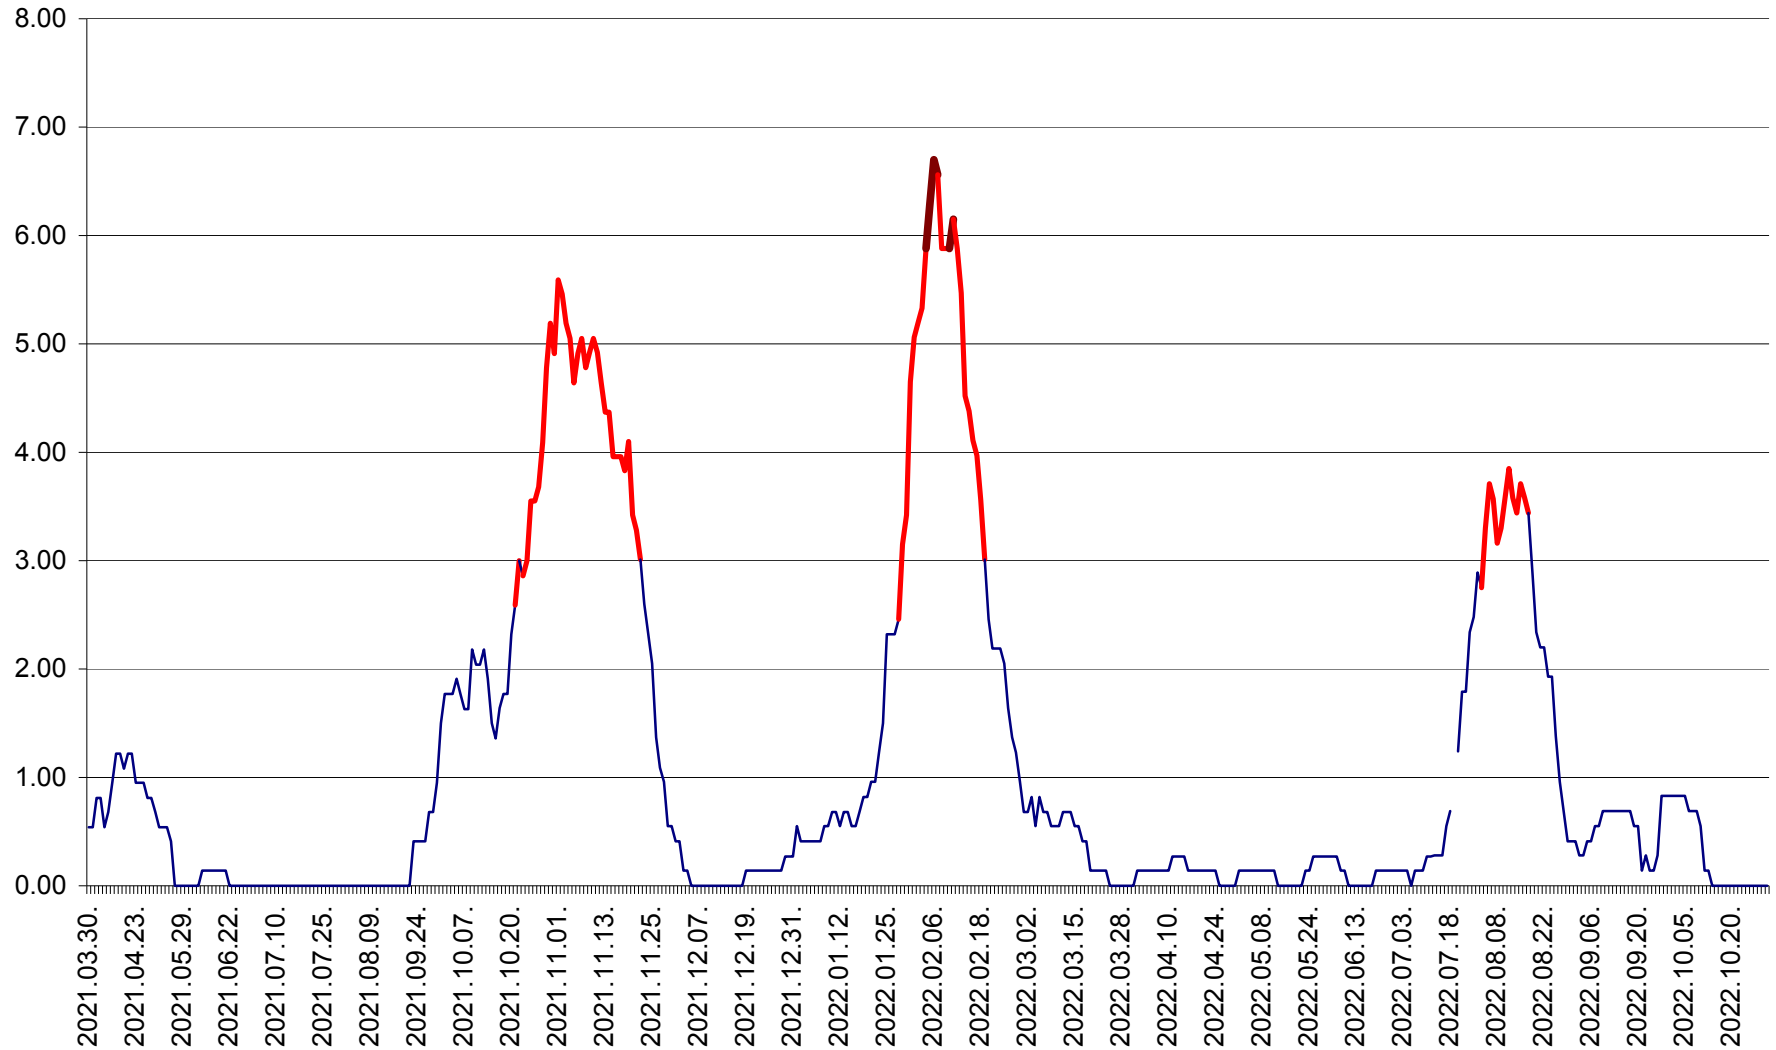

ATID - Evolutia incidentei cumulate pe 14 zile la % de locuitori
2021.04.01. - 2022.10.29.

AVRĂMEȘTI - Evolutia incidentei cumulate pe 14 zile la ‰ de locuitori
2021.04.01. - 2022.10.29.

ORAȘ BĂILE TUȘNAD - Evolutia incidentei cumulate pe 14 zile la ‰ de locuitori
2021.04.01. - 2022.10.29.

ORAȘ BĂLAN - Evoluția incidenței cumulate pe 14 zile la ‰ de locuitori
2021.04.01. - 2022.10.29.

BILBOR - Evolutia incidentei cumulate pe 14 zile la ‰ de locuitori
2021.04.01. - 2022.10.29.

ORAȘ BORSEC - Evolutia incidentei cumulate pe 14 zile la ‰ de locuitori
2021.04.01. - 2022.10.29.

BRĂDEȘTI - Evolutia incidentei cumulate pe 14 zile la ‰ de locuitori
2021.04.01. - 2022.10.29.

CĂPÂLNIȚA - Evolutia incidentei cumulate pe 14 zile la ‰ de locuitori
2021.04.01. - 2022.10.29.

CÂRȚA - Evolutia incidentei cumulate pe 14 zile la ‰ de locuitori
2021.04.01. - 2022.10.29.