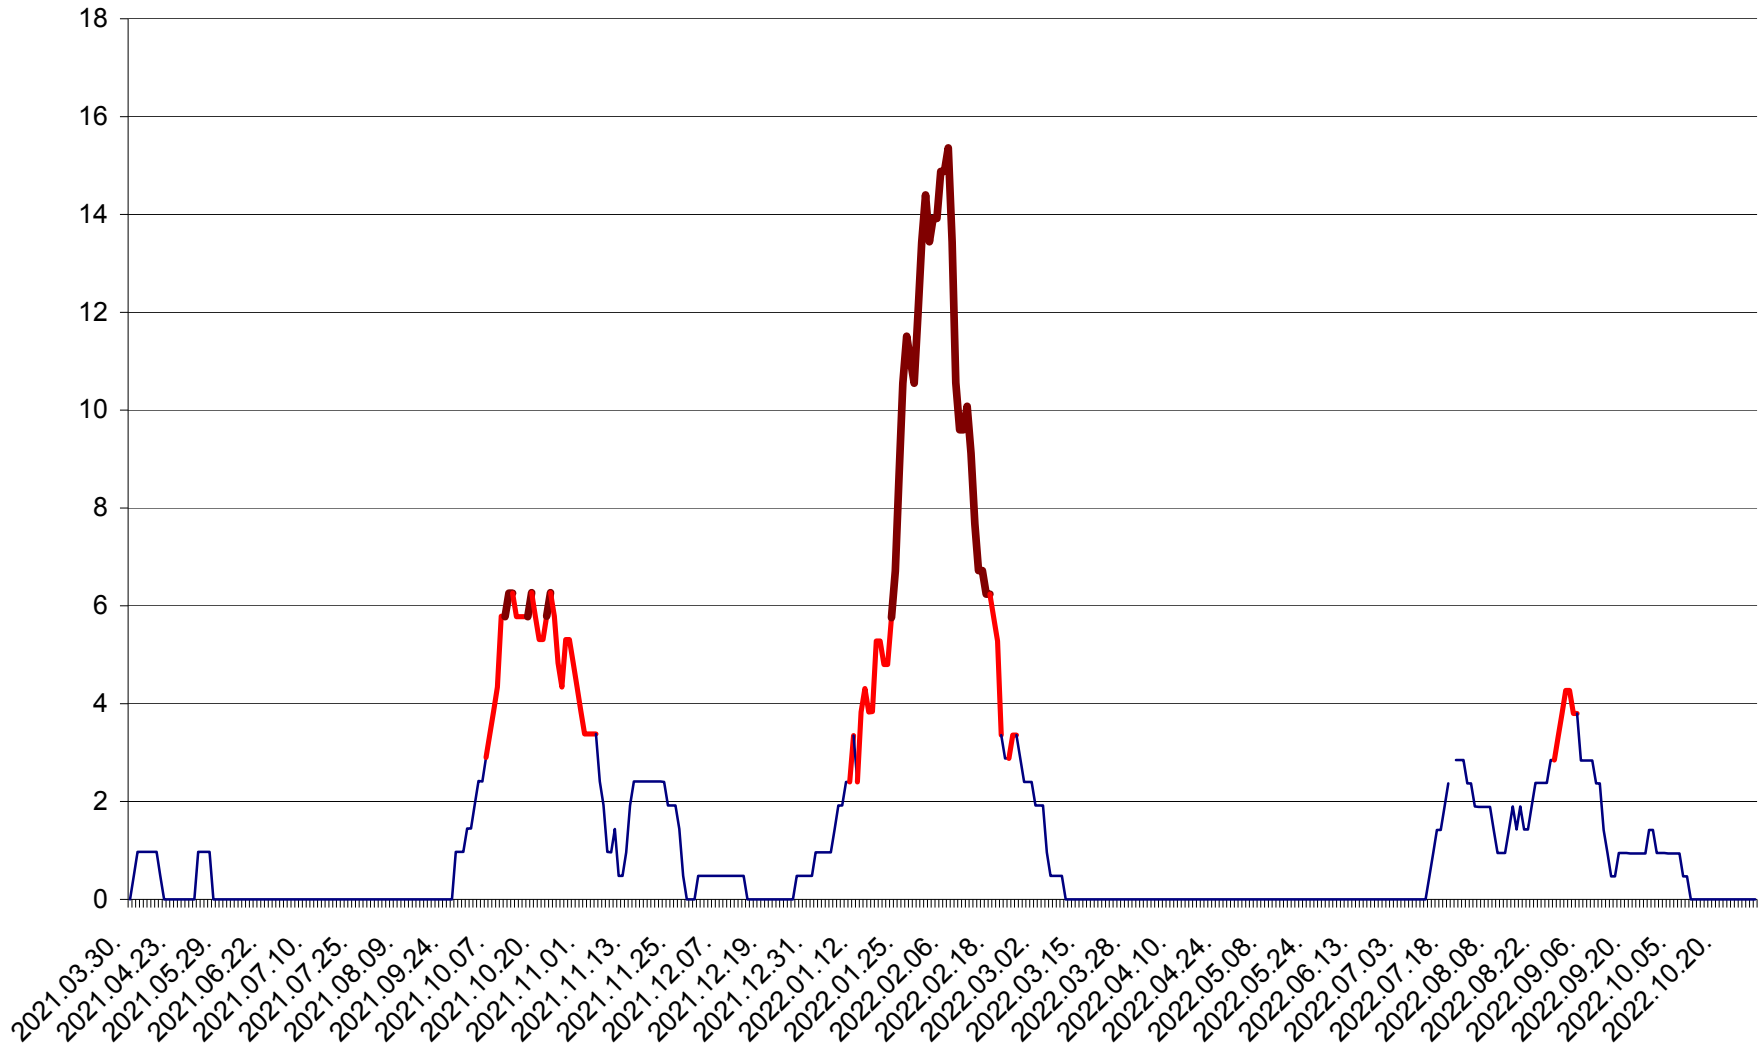

MĂRTINIȘ - Evolutia incidentei cumulate pe 14 zile la ‰ de locuitori
2021.04.01. - 2022.10.29.

MEREȘTI - Evolutia incidentei cumulate pe 14 zile la ‰ de locuitori
2021.04.01. - 2022.10.29.

MUNICIPIUL MIERCUREA-CIUC - Evolutia incidentei cumulate pe 14 zile la ‰ de locuitori
2021.04.01. - 2022.10.29.

MIHĂILENI - Evolutia incidentei cumulate pe 14 zile la ‰ de locuitori
2021.04.01. - 2022.10.29.

MUGENI - Evolutia incidentei cumulate pe 14 zile la ‰ de locuitori
2021.04.01. - 2022.10.29.

OCLAND - Evolutia incidentei cumulate pe 14 zile la ‰ de locuitori
2021.04.01. - 2022.10.29.

MUNICIPIUL ODORHEIU SECUIESC - Evolutia incidentei cumulate pe 14 zile la ‰ de locuitori
2021.04.01. - 2022.10.29.

PĂULENI-CIUC - Evolutia incidentei cumulate pe 14 zile la % de locuitori
2021.04.01. - 2022.10.29.