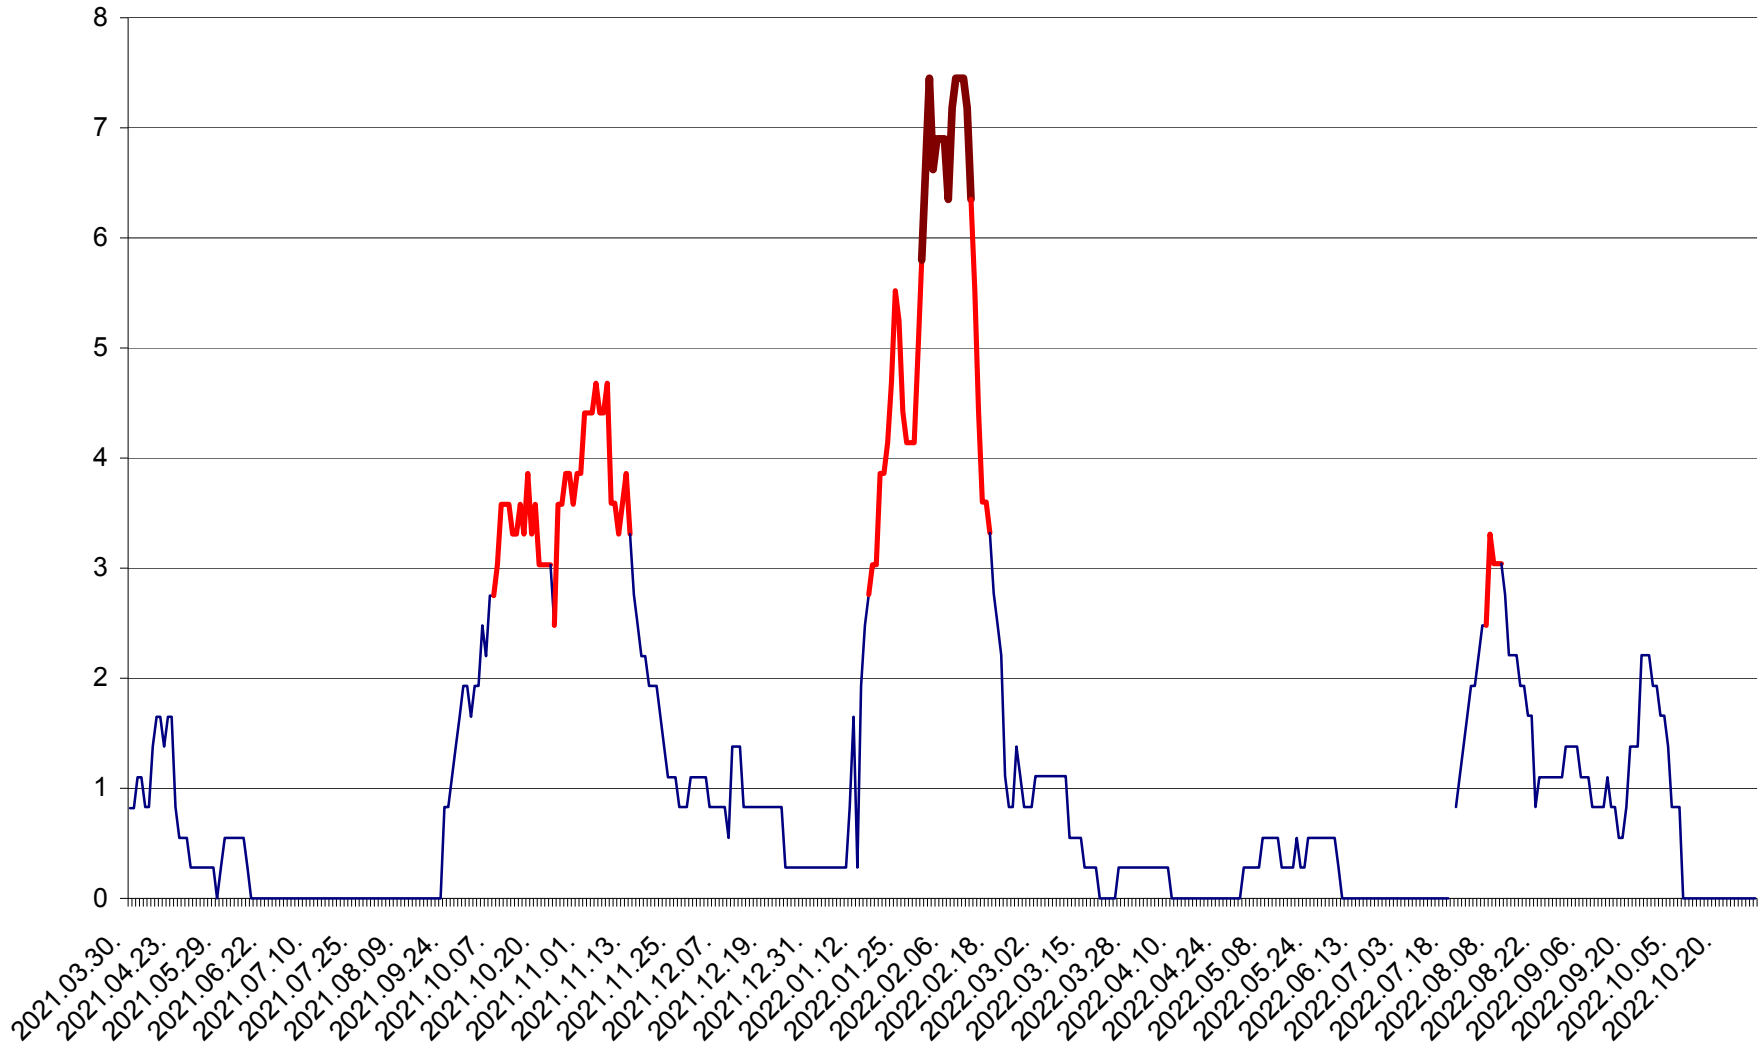

RACU - Evolutia incidentei cumulate pe 14 zile la ‰ de locuitori
2021.04.01. - 2022.10.29.

REMETEA - Evolutia incidentei cumulate pe 14 zile la ‰ de locuitori
2021.04.01. - 2022.10.29.

SĂCEL - Evolutia incidentei cumulate pe 14 zile la ‰ de locuitori
2021.04.01. - 2022.10.29.

SÂNCRĂIENI - Evolutia incidentei cumulate pe 14 zile la ‰ de locuitori
2021.04.01. - 2022.10.29.

SÂNDOMINIC - Evolutia incidentei cumulate pe 14 zile la ‰ de locuitori
2021.04.01. - 2022.10.29.

SÂNMARTIN - Evolutia incidentei cumulate pe 14 zile la ‰ de locuitori
2021.04.01. - 2022.10.29.

SÂNSIMION - Evolutia incidentei cumulate pe 14 zile la ‰ de locuitori
2021.04.01. - 2022.10.29.

SÂNTIMBRU - Evolutia incidentei cumulate pe 14 zile la ‰ de locuitori
2021.04.01. - 2022.10.29.

SĂRMAȘ - Evolutia incidentei cumulate pe 14 zile la ‰ de locuitori
2021.04.01. - 2022.10.29.