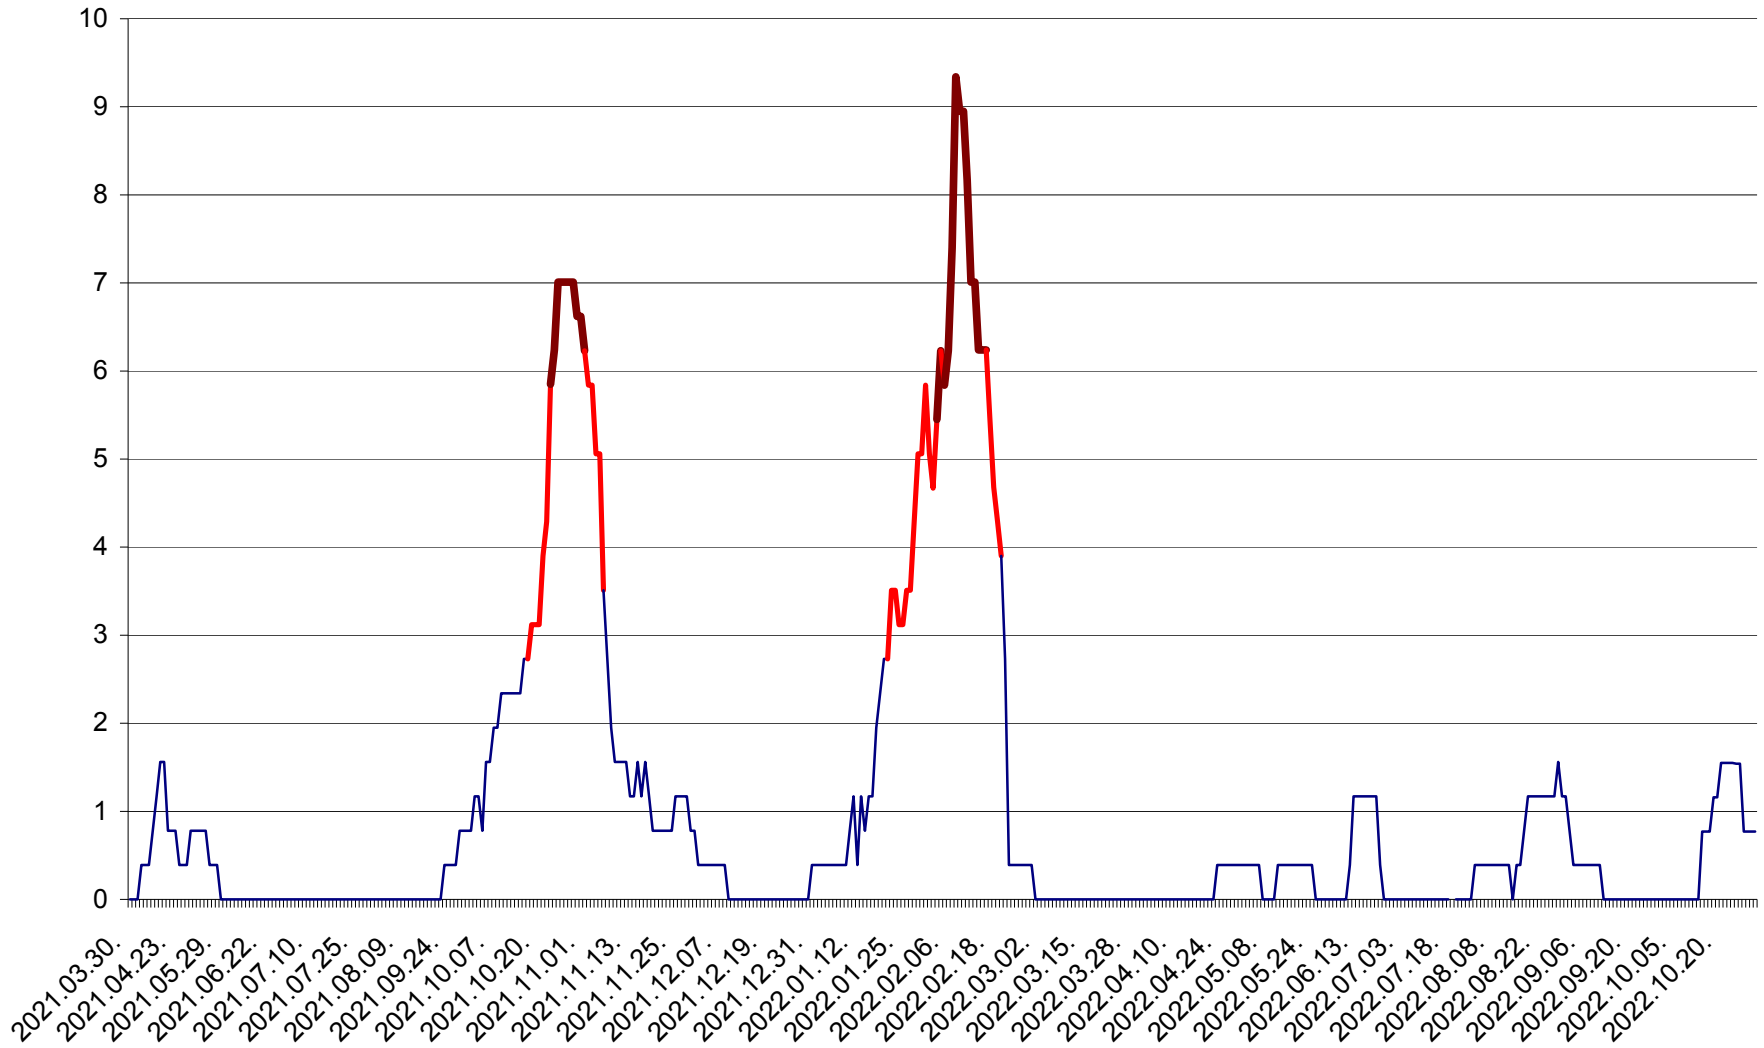

ȘIMONEȘTI - Evolutia incidentei cumulate pe 14 zile la ‰ de locuitori
2021.04.01. - 2022.10.29.

SUBCETATE - Evolutia incidentei cumulate pe 14 zile la ‰ de locuitori
2021.04.01. - 2022.10.29.

SUSENI - Evolutia incidentei cumulate pe 14 zile la ‰ de locuitori
2021.04.01. - 2022.10.29.

TOMEȘTI - Evolutia incidentei cumulate pe 14 zile la ‰ de locuitori
2021.04.01. - 2022.10.29.

MUNICIPIUL TOPLIȚA - Evolutia incidentei cumulate pe 14 zile la ‰ de locuitori
2021.04.01. - 2022.10.29.

TULGHEȘ - Evolutia incidentei cumulate pe 14 zile la ‰ de locuitori
2021.04.01. - 2022.10.29.