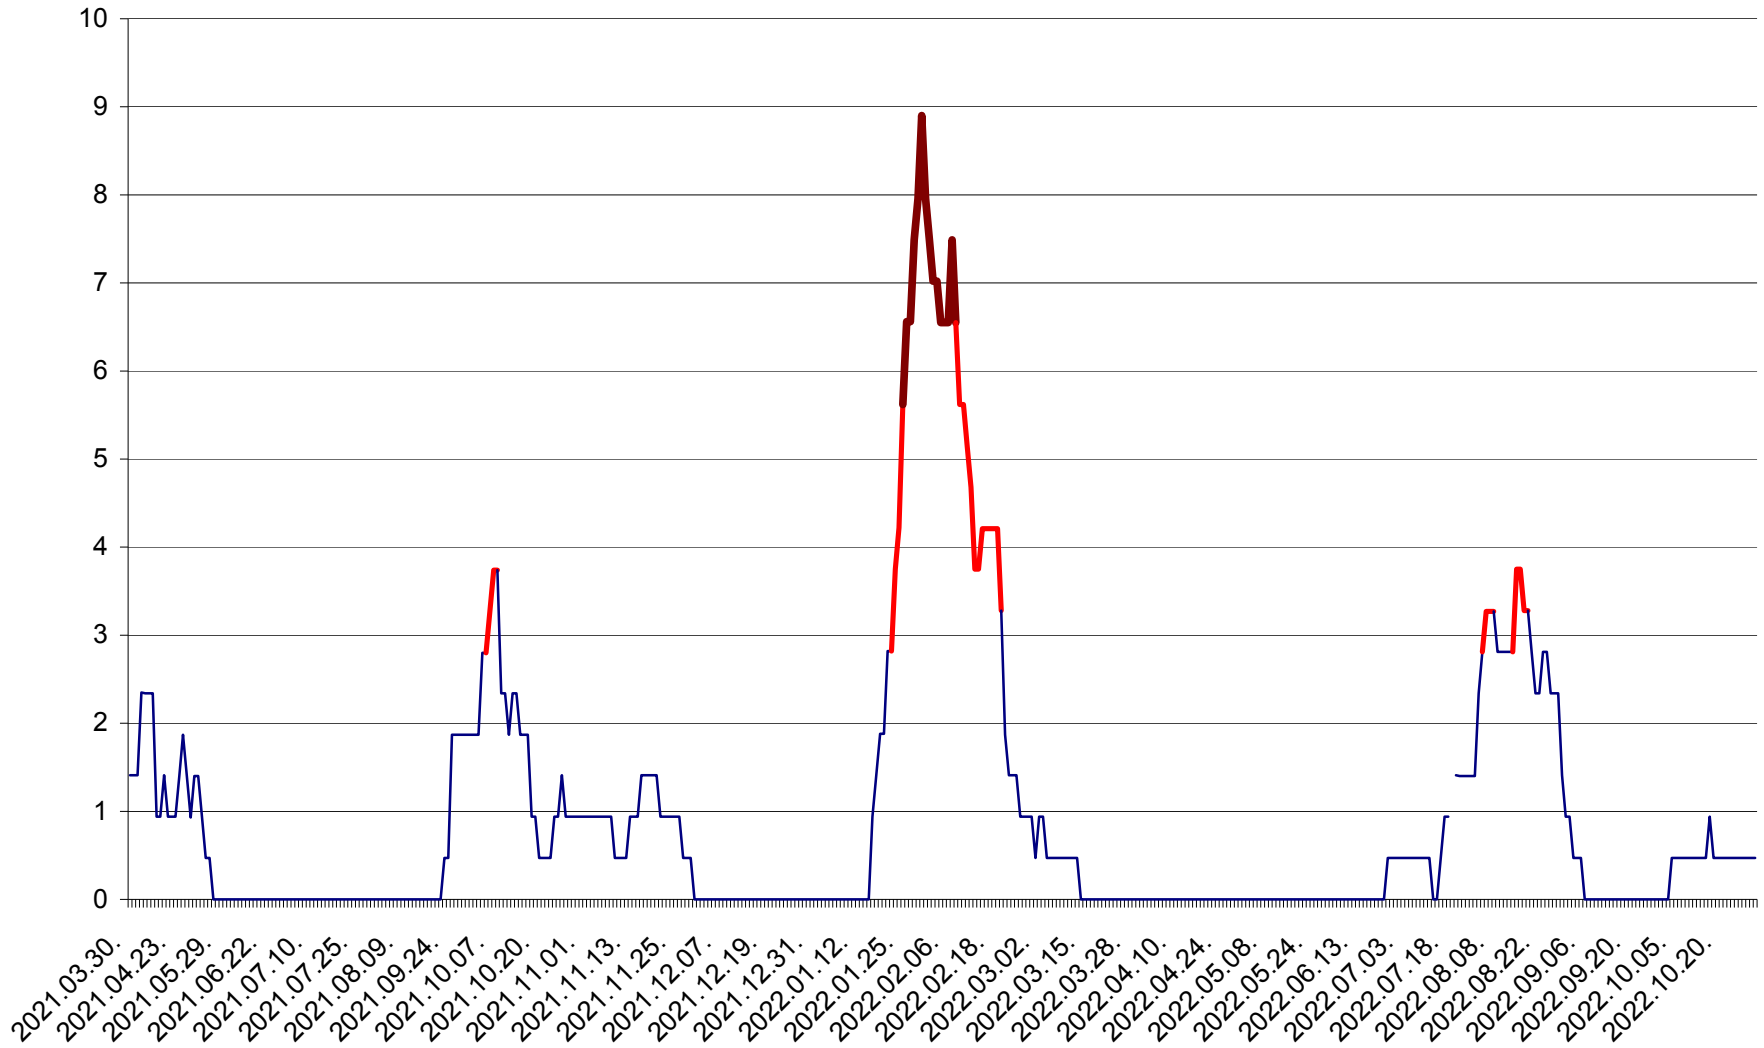

SÂNCRĂIENI - Evolutia incidentei cumulate pe 14 zile la ‰ de locuitori
2021.04.01. - 2022.10.29.

SÂNDOMINIC - Evolutia incidentei cumulate pe 14 zile la ‰ de locuitori
2021.04.01. - 2022.10.29.

SÂNMARTIN - Evolutia incidentei cumulate pe 14 zile la ‰ de locuitori
2021.04.01. - 2022.10.29.

SÂNSIMION - Evolutia incidentei cumulate pe 14 zile la ‰ de locuitori
2021.04.01. - 2022.10.29.

SÂNTIMBRU - Evolutia incidentei cumulate pe 14 zile la ‰ de locuitori
2021.04.01. - 2022.10.29.

SĂRMAȘ - Evolutia incidentei cumulate pe 14 zile la ‰ de locuitori
2021.04.01. - 2022.10.29.

SATU MARE - Evolutia incidentei cumulate pe 14 zile la ‰ de locuitori
2021.04.01. - 2022.10.29.

SECUIENI - Evolutia incidentei cumulate pe 14 zile la ‰ de locuitori
2021.04.01. - 2022.10.29.

SICULENI - Evolutia incidentei cumulate pe 14 zile la ‰ de locuitori
2021.04.01. - 2022.10.29.