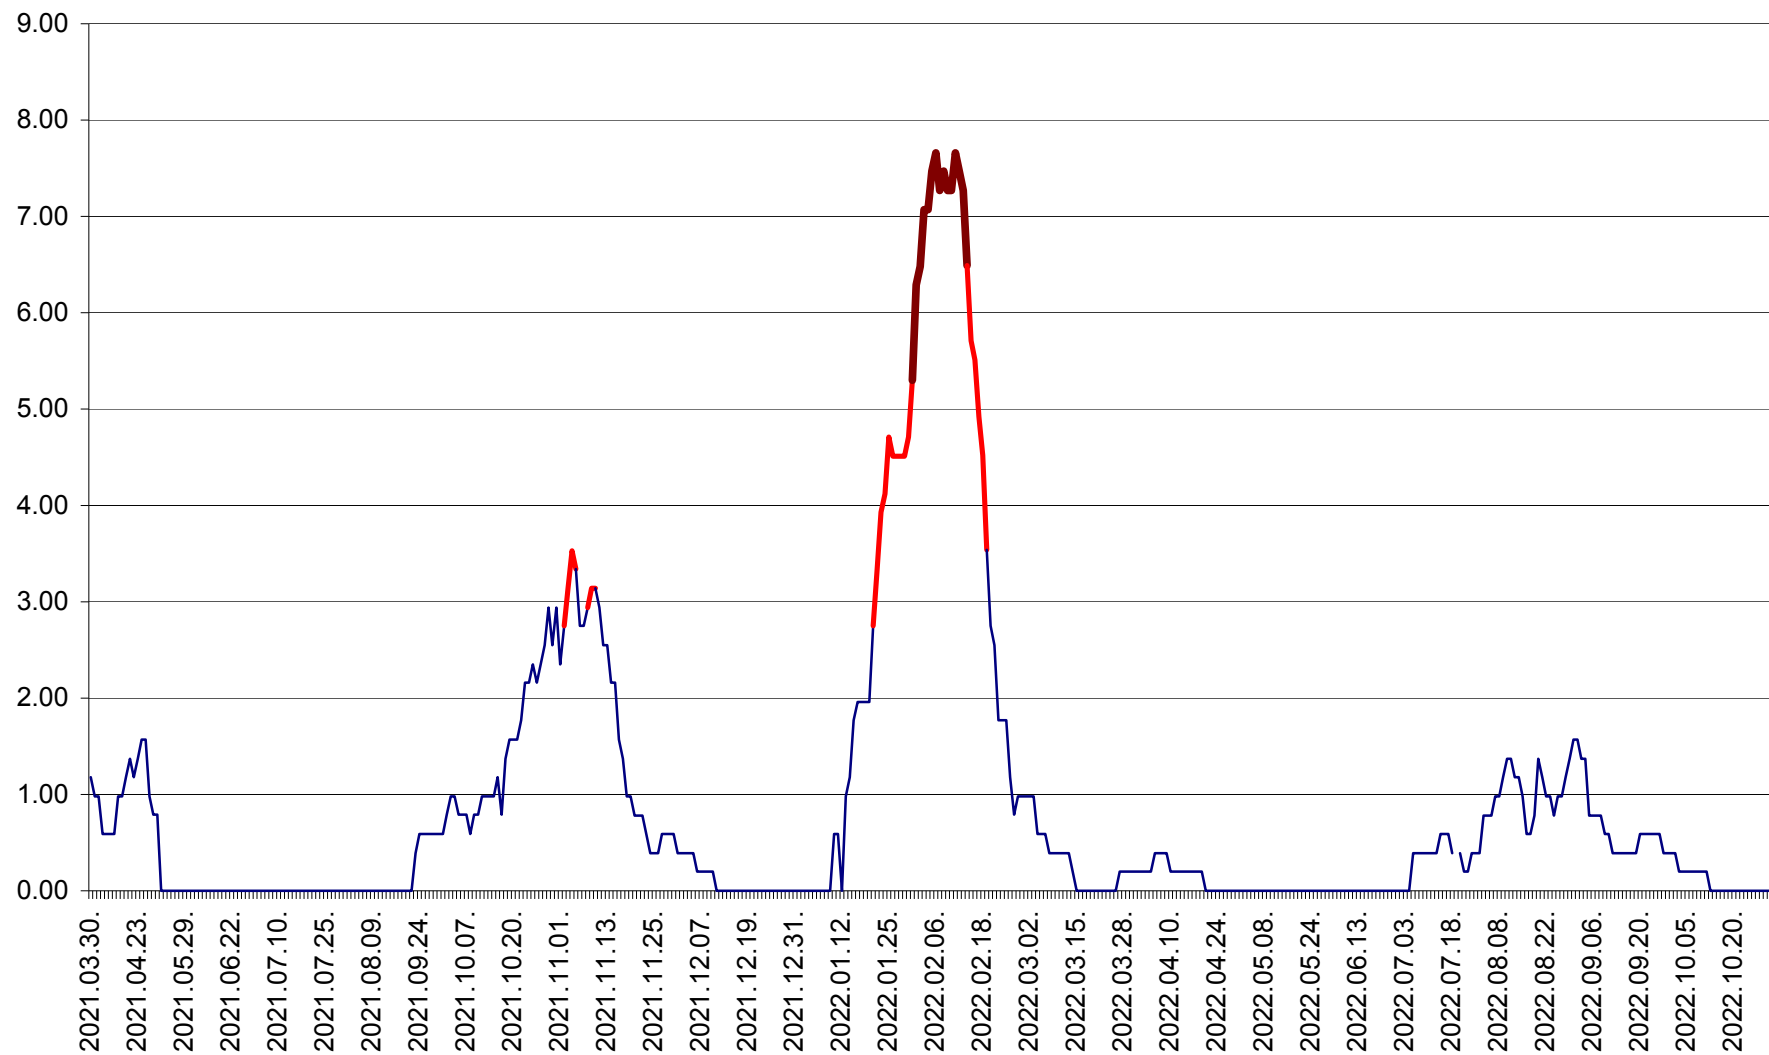

ORAȘ BĂLAN - Evoluția incidenței cumulate pe 14 zile la ‰ de locuitori
2021.04.01. - 2022.10.29.

BILBOR - Evolutia incidentei cumulate pe 14 zile la ‰ de locuitori
2021.04.01. - 2022.10.29.

ORAȘ BORSEC - Evolutia incidentei cumulate pe 14 zile la ‰ de locuitori
2021.04.01. - 2022.10.29.

BRĂDEȘTI - Evolutia incidentei cumulate pe 14 zile la ‰ de locuitori
2021.04.01. - 2022.10.29.

CĂPÂLNIȚA - Evolutia incidentei cumulate pe 14 zile la ‰ de locuitori
2021.04.01. - 2022.10.29.

CÂRȚA - Evolutia incidentei cumulate pe 14 zile la ‰ de locuitori
2021.04.01. - 2022.10.29.

CICEU - Evolutia incidentei cumulate pe 14 zile la ‰ de locuitori
2021.04.01. - 2022.10.29.

CIUCSÂNGEORGIU - Evolutia incidentei cumulate pe 14 zile la ‰ de locuitori
2021.04.01. - 2022.10.29.

CIUMANI - Evolutia incidentei cumulate pe 14 zile la ‰ de locuitori
2021.04.01. - 2022.10.29.

CORBU - Evolutia incidentei cumulate pe 14 zile la ‰ de locuitori
2021.04.01. - 2022.10.29.

CORUND - Evolutia incidentei cumulate pe 14 zile la ‰ de locuitori
2021.04.01. - 2022.10.29.

COZMENI - Evolutia incidentei cumulate pe 14 zile la ‰ de locuitori
2021.04.01. - 2022.10.29.