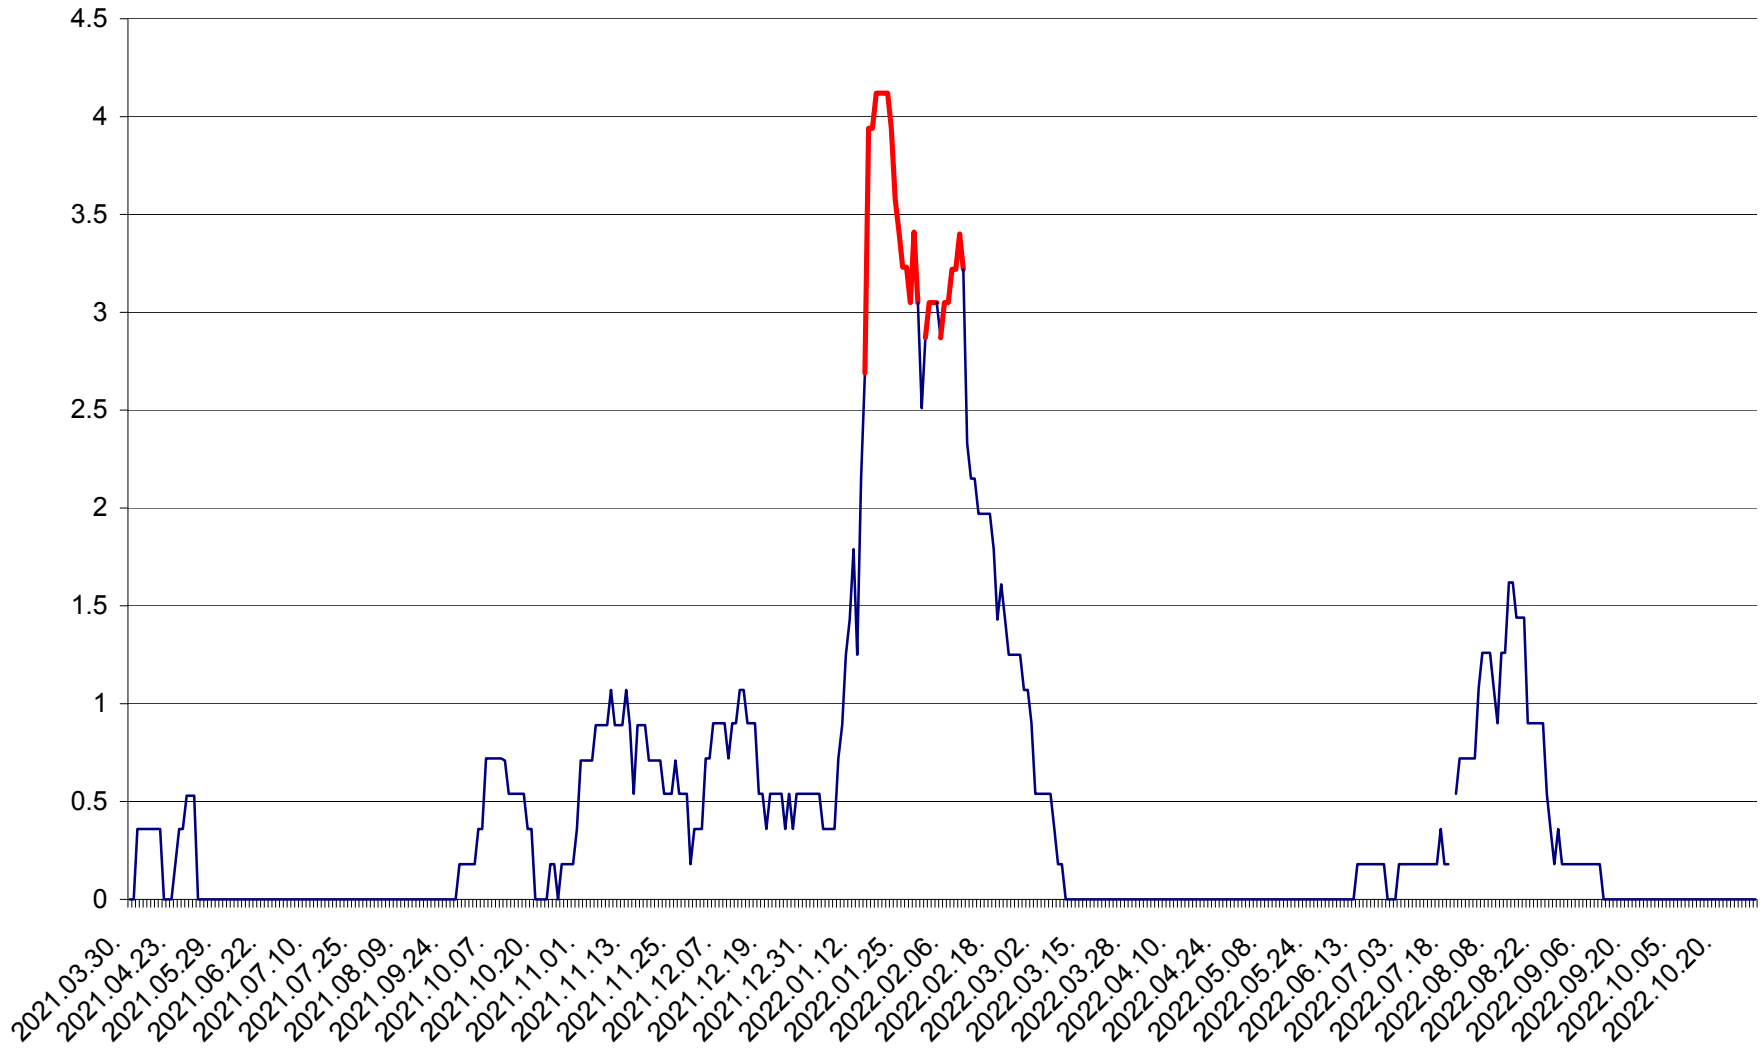

FELICENI - Evolutia incidentei cumulate pe 14 zile la ‰ de locuitori
2021.04.01. - 2022.10.29.

FRUMOASA - Evolutia incidentei cumulate pe 14 zile la ‰ de locuitori
2021.04.01. - 2022.10.29.

GĂLĂUȚAȘ - Evoluția incidenței cumulate pe 14 zile la ‰ de locuitori
2021.04.01. - 2022.10.29.

MUNICIPIUL GHEORGHENI - Evolutia incidentei cumulate pe 14 zile la % de locuitori
2021.04.01. - 2022.10.29.

JOSENI - Evolutia incidentei cumulate pe 14 zile la ‰ de locuitori
2021.04.01. - 2022.10.29.

LĂZAREA - Evolutia incidentei cumulate pe 14 zile la % de locuitori
2021.04.01. - 2022.10.29.

LELICENI - Evolutia incidentei cumulate pe 14 zile la ‰ de locuitori
2021.04.01. - 2022.10.29.

LUETA - Evolutia incidentei cumulate pe 14 zile la ‰ de locuitori
2021.04.01. - 2022.10.29.

LUNCA DE JOS - Evolutia incidentei cumulate pe 14 zile la ‰ de locuitori
2021.04.01. - 2022.10.29.