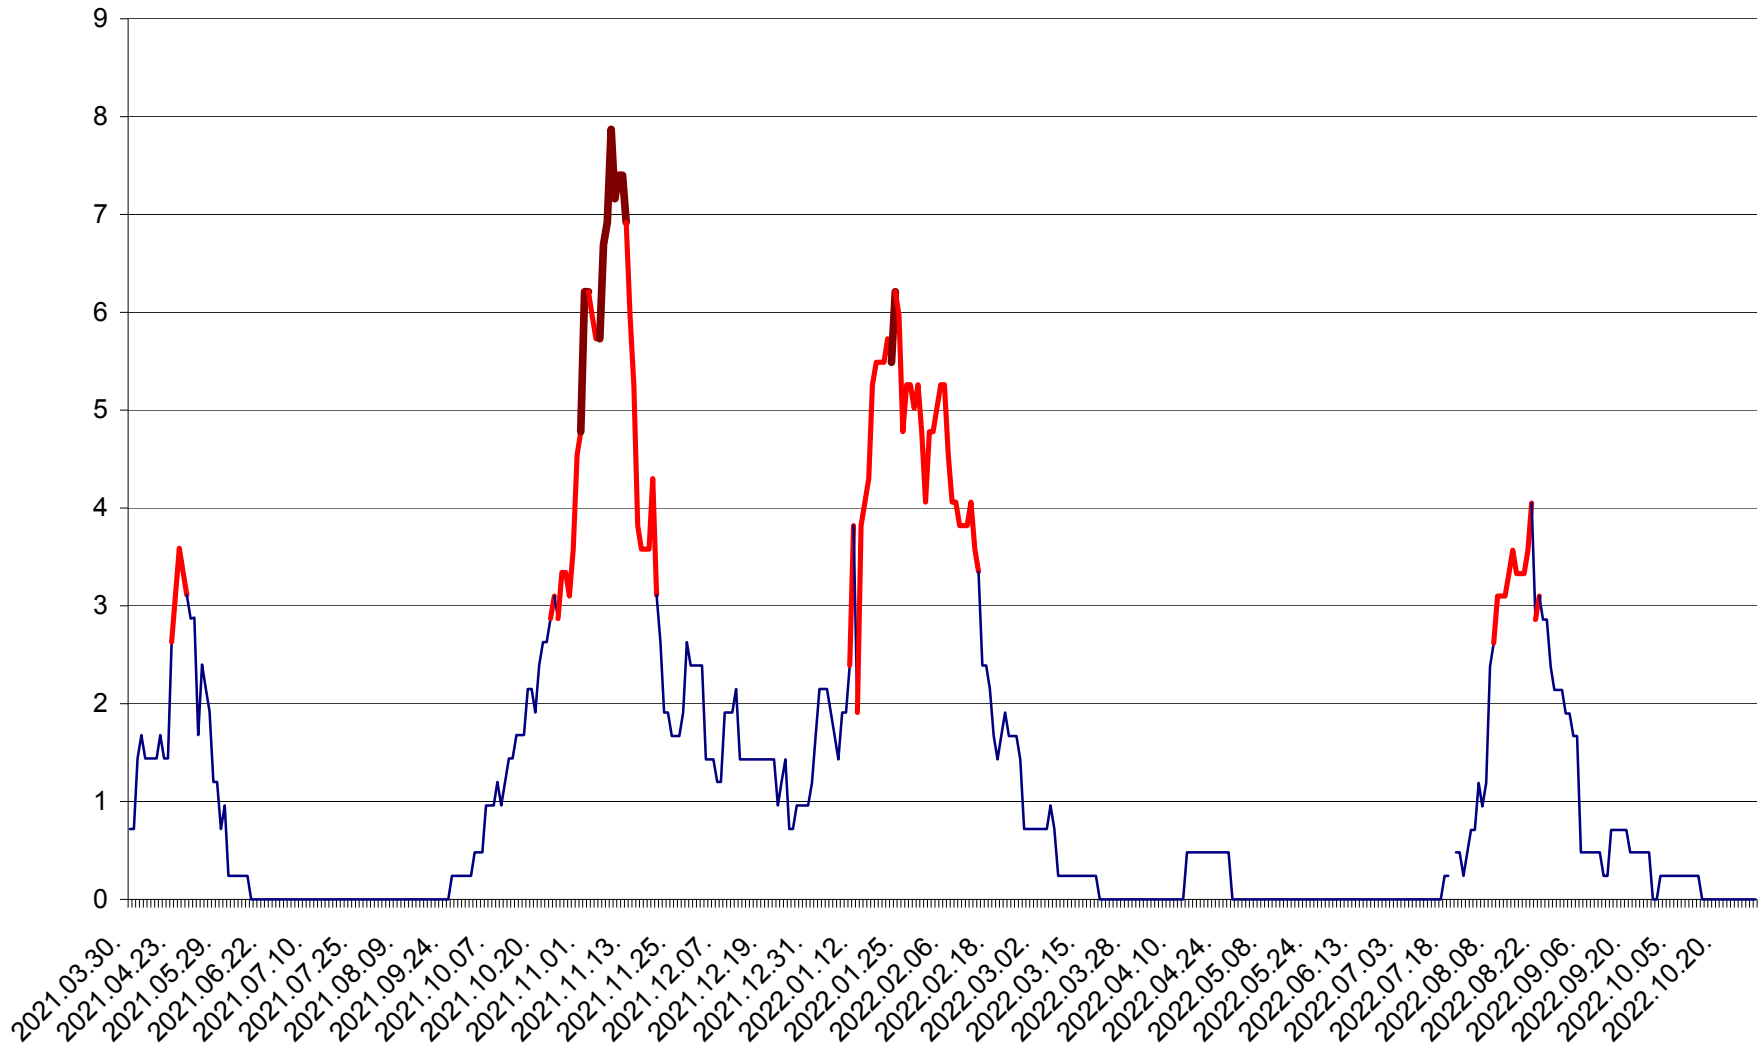

CORBU - Evolutia incidentei cumulate pe 14 zile la ‰ de locuitori
2021.04.01. - 2022.10.29.

CORUND - Evolutia incidentei cumulate pe 14 zile la ‰ de locuitori
2021.04.01. - 2022.10.29.

COZMENI - Evolutia incidentei cumulate pe 14 zile la ‰ de locuitori
2021.04.01. - 2022.10.29.

ORAȘ CRISTURU SECUIESC - Evolutia incidentei cumulate pe 14 zile la ‰ de locuitori
2021.04.01. - 2022.10.29.

DĂNEȘTI - Evolutia incidentei cumulate pe 14 zile la ‰ de locuitori
2021.04.01. - 2022.10.29.

DÂRJIU - Evolutia incidentei cumulate pe 14 zile la ‰ de locuitori
2021.04.01. - 2022.10.29.

DEALU - Evolutia incidentei cumulate pe 14 zile la ‰ de locuitori
2021.04.01. - 2022.10.29.

DITRĂU - Evolutia incidentei cumulate pe 14 zile la ‰ de locuitori
2021.04.01. - 2022.10.29.

FELICENI - Evolutia incidentei cumulate pe 14 zile la ‰ de locuitori
2021.04.01. - 2022.10.29.

FRUMOASA - Evolutia incidentei cumulate pe 14 zile la ‰ de locuitori
2021.04.01. - 2022.10.29.

GĂLĂUȚAȘ - Evoluția incidenței cumulate pe 14 zile la ‰ de locuitori
2021.04.01. - 2022.10.29.