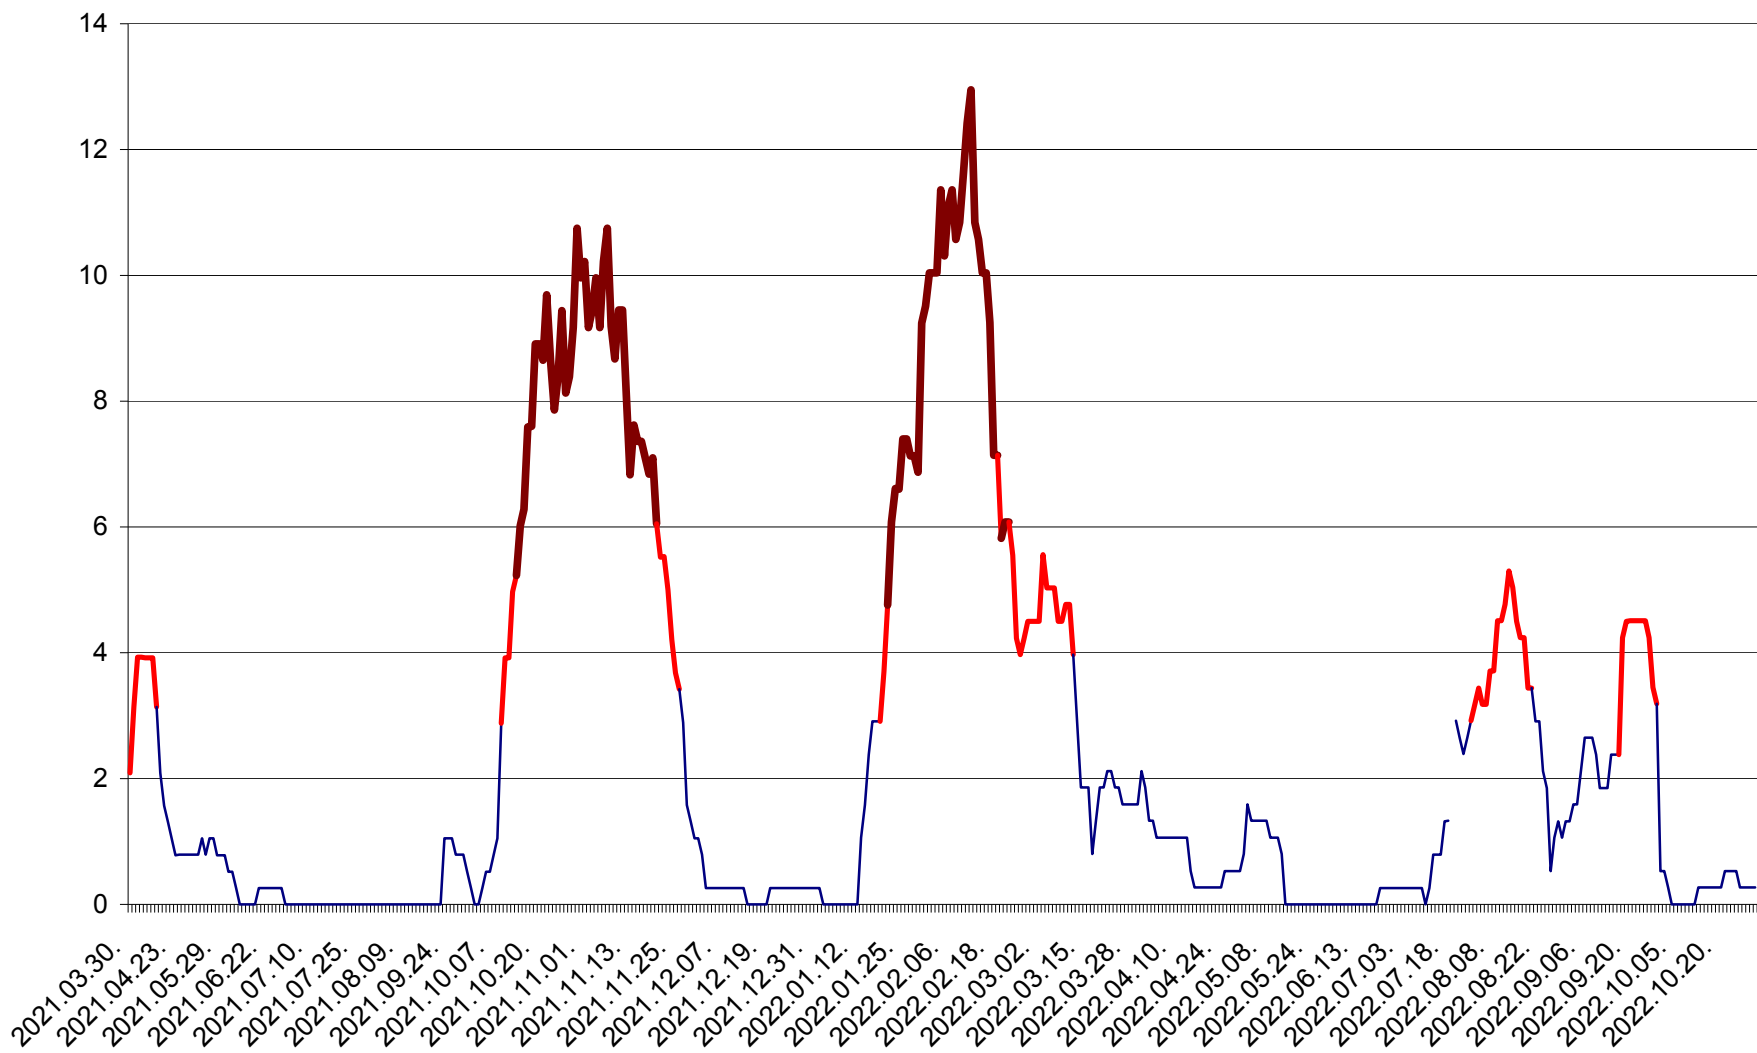

RACU - Evolutia incidentei cumulate pe 14 zile la ‰ de locuitori
2021.04.01. - 2022.10.29.

REMETEA - Evolutia incidentei cumulate pe 14 zile la ‰ de locuitori
2021.04.01. - 2022.10.29.

SĂCEL - Evolutia incidentei cumulate pe 14 zile la ‰ de locuitori
2021.04.01. - 2022.10.29.

SÂNCRĂIENI - Evolutia incidentei cumulate pe 14 zile la ‰ de locuitori
2021.04.01. - 2022.10.29.

SÂNDOMINIC - Evolutia incidentei cumulate pe 14 zile la ‰ de locuitori
2021.04.01. - 2022.10.29.

SÂNMARTIN - Evolutia incidentei cumulate pe 14 zile la ‰ de locuitori
2021.04.01. - 2022.10.29.

SÂNSIMION - Evolutia incidentei cumulate pe 14 zile la ‰ de locuitori
2021.04.01. - 2022.10.29.

SÂNTIMBRU - Evolutia incidentei cumulate pe 14 zile la ‰ de locuitori
2021.04.01. - 2022.10.29.

SĂRMAȘ - Evolutia incidentei cumulate pe 14 zile la ‰ de locuitori
2021.04.01. - 2022.10.29.