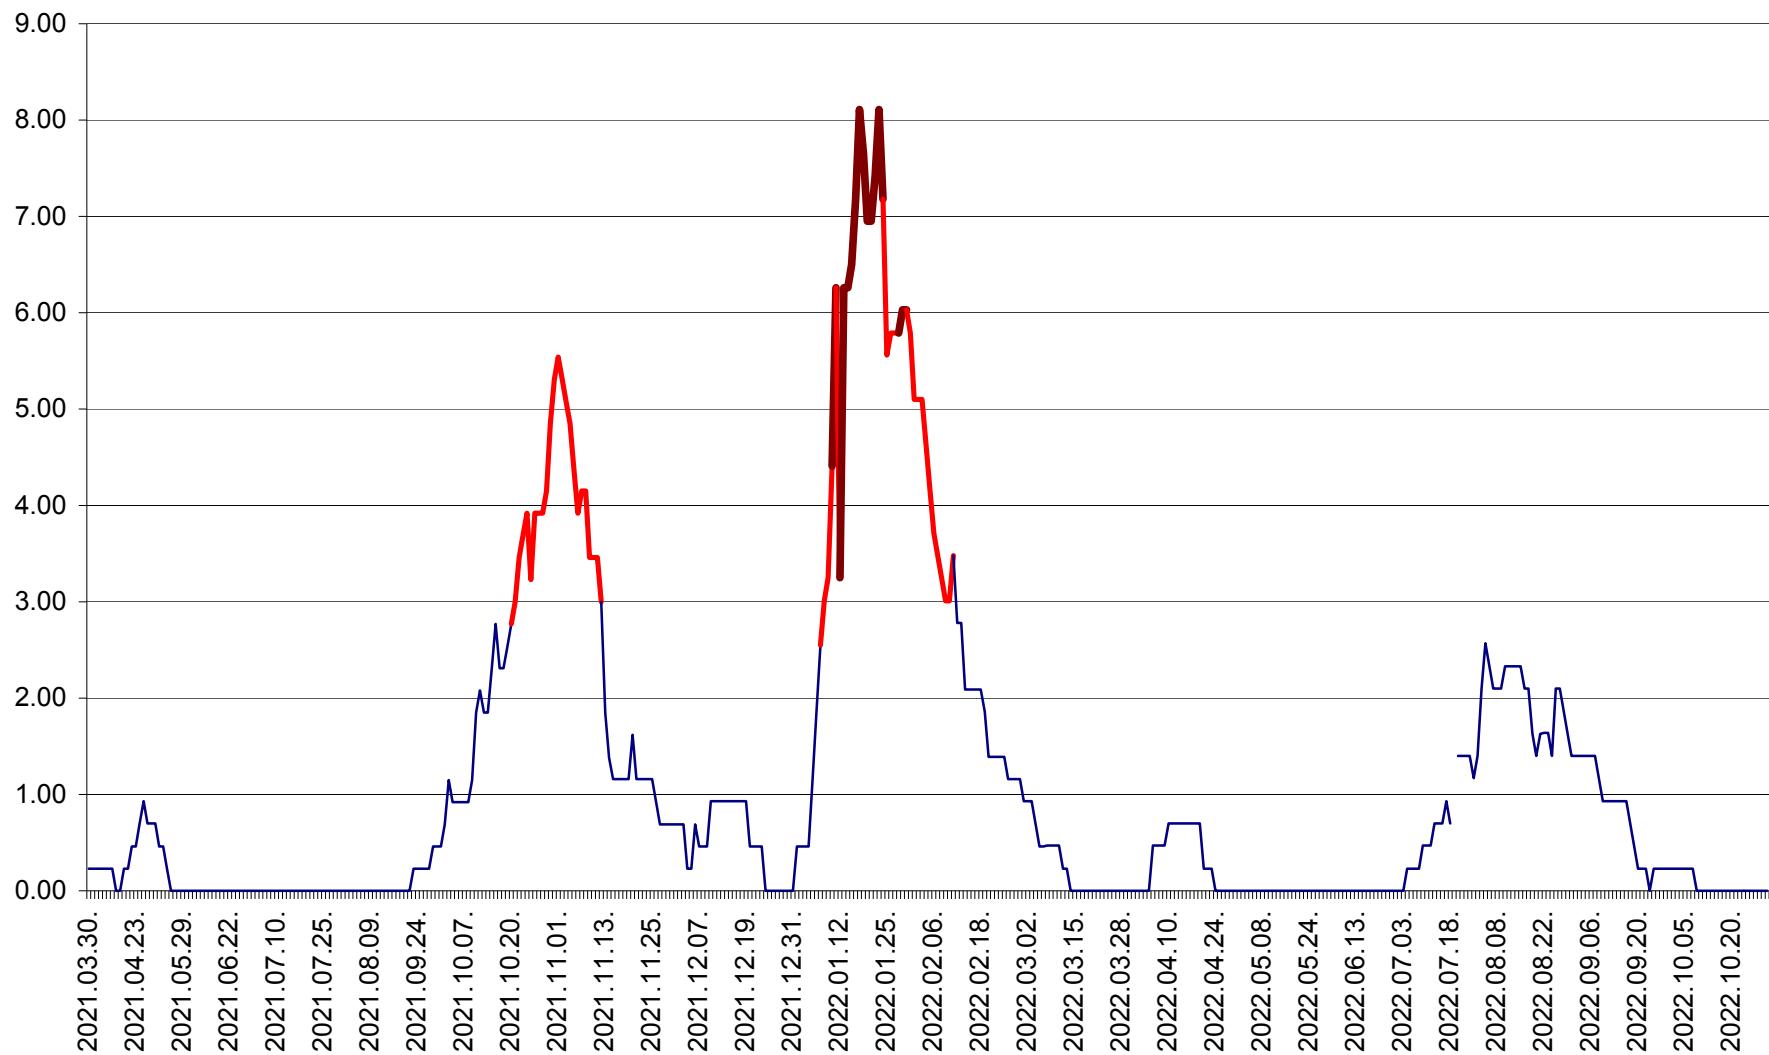

ORAȘ BĂLAN - Evoluția incidenței cumulate pe 14 zile la ‰ de locuitori
2021.04.01. - 2022.10.29.

BILBOR - Evolutia incidentei cumulate pe 14 zile la ‰ de locuitori
2021.04.01. - 2022.10.29.

ORAȘ BORSEC - Evolutia incidentei cumulate pe 14 zile la ‰ de locuitori
2021.04.01. - 2022.10.29.

BRĂDEȘTI - Evolutia incidentei cumulate pe 14 zile la ‰ de locuitori
2021.04.01. - 2022.10.29.

CĂPÂLNIȚA - Evolutia incidentei cumulate pe 14 zile la ‰ de locuitori
2021.04.01. - 2022.10.29.

CÂRȚA - Evolutia incidentei cumulate pe 14 zile la ‰ de locuitori
2021.04.01. - 2022.10.29.

CICEU - Evolutia incidentei cumulate pe 14 zile la ‰ de locuitori
2021.04.01. - 2022.10.29.

CIUCSÂNGEORGIU - Evolutia incidentei cumulate pe 14 zile la ‰ de locuitori
2021.04.01. - 2022.10.29.

CIUMANI - Evolutia incidentei cumulate pe 14 zile la ‰ de locuitori
2021.04.01. - 2022.10.29.

CORBU - Evolutia incidentei cumulate pe 14 zile la ‰ de locuitori
2021.04.01. - 2022.10.29.

CORUND - Evolutia incidentei cumulate pe 14 zile la ‰ de locuitori
2021.04.01. - 2022.10.29.

COZMENI - Evolutia incidentei cumulate pe 14 zile la ‰ de locuitori
2021.04.01. - 2022.10.29.