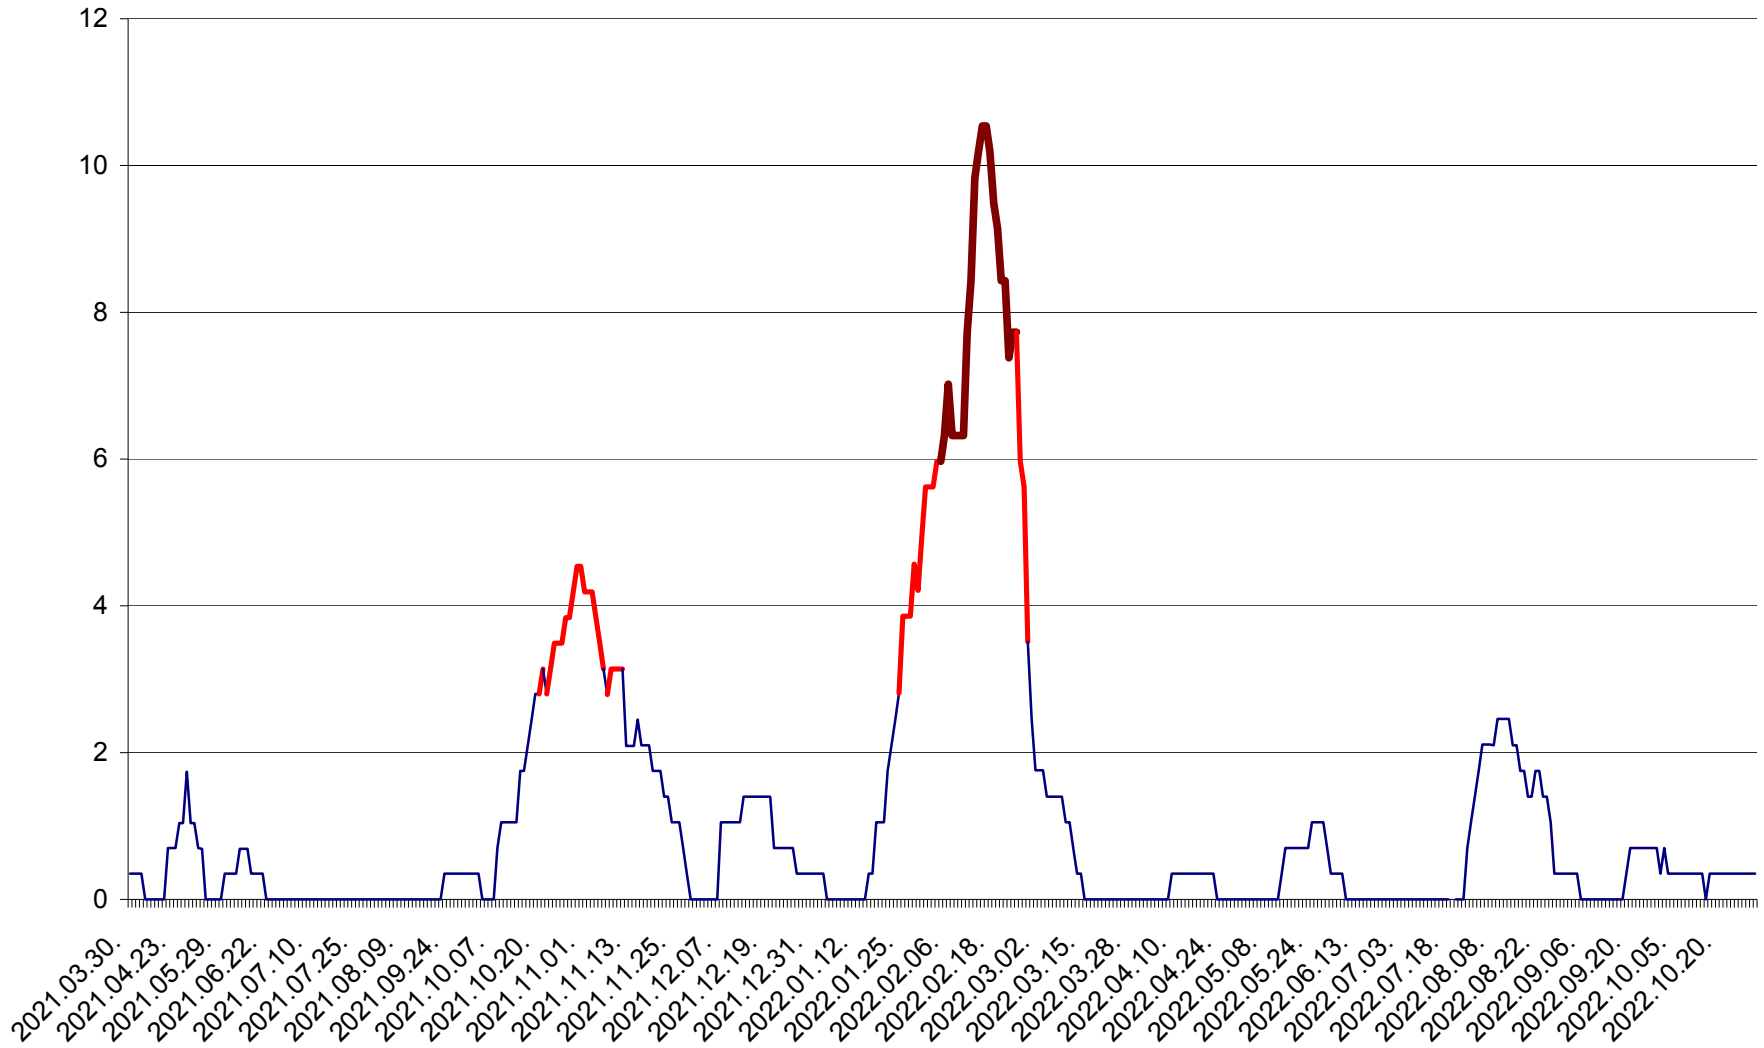

SÂNCRĂIENI - Evolutia incidentei cumulate pe 14 zile la ‰ de locuitori
2021.04.01. - 2022.10.29.

SÂNDOMINIC - Evolutia incidentei cumulate pe 14 zile la ‰ de locuitori
2021.04.01. - 2022.10.29.

SÂNMARTIN - Evolutia incidentei cumulate pe 14 zile la ‰ de locuitori
2021.04.01. - 2022.10.29.

SÂNSIMION - Evolutia incidentei cumulate pe 14 zile la ‰ de locuitori
2021.04.01. - 2022.10.29.

SÂNTIMBRU - Evolutia incidentei cumulate pe 14 zile la ‰ de locuitori
2021.04.01. - 2022.10.29.

SĂRMAȘ - Evolutia incidentei cumulate pe 14 zile la ‰ de locuitori
2021.04.01. - 2022.10.29.

SATU MARE - Evolutia incidentei cumulate pe 14 zile la ‰ de locuitori
2021.04.01. - 2022.10.29.

SECUIENI - Evolutia incidentei cumulate pe 14 zile la ‰ de locuitori
2021.04.01. - 2022.10.29.

SICULENI - Evolutia incidentei cumulate pe 14 zile la ‰ de locuitori
2021.04.01. - 2022.10.29.