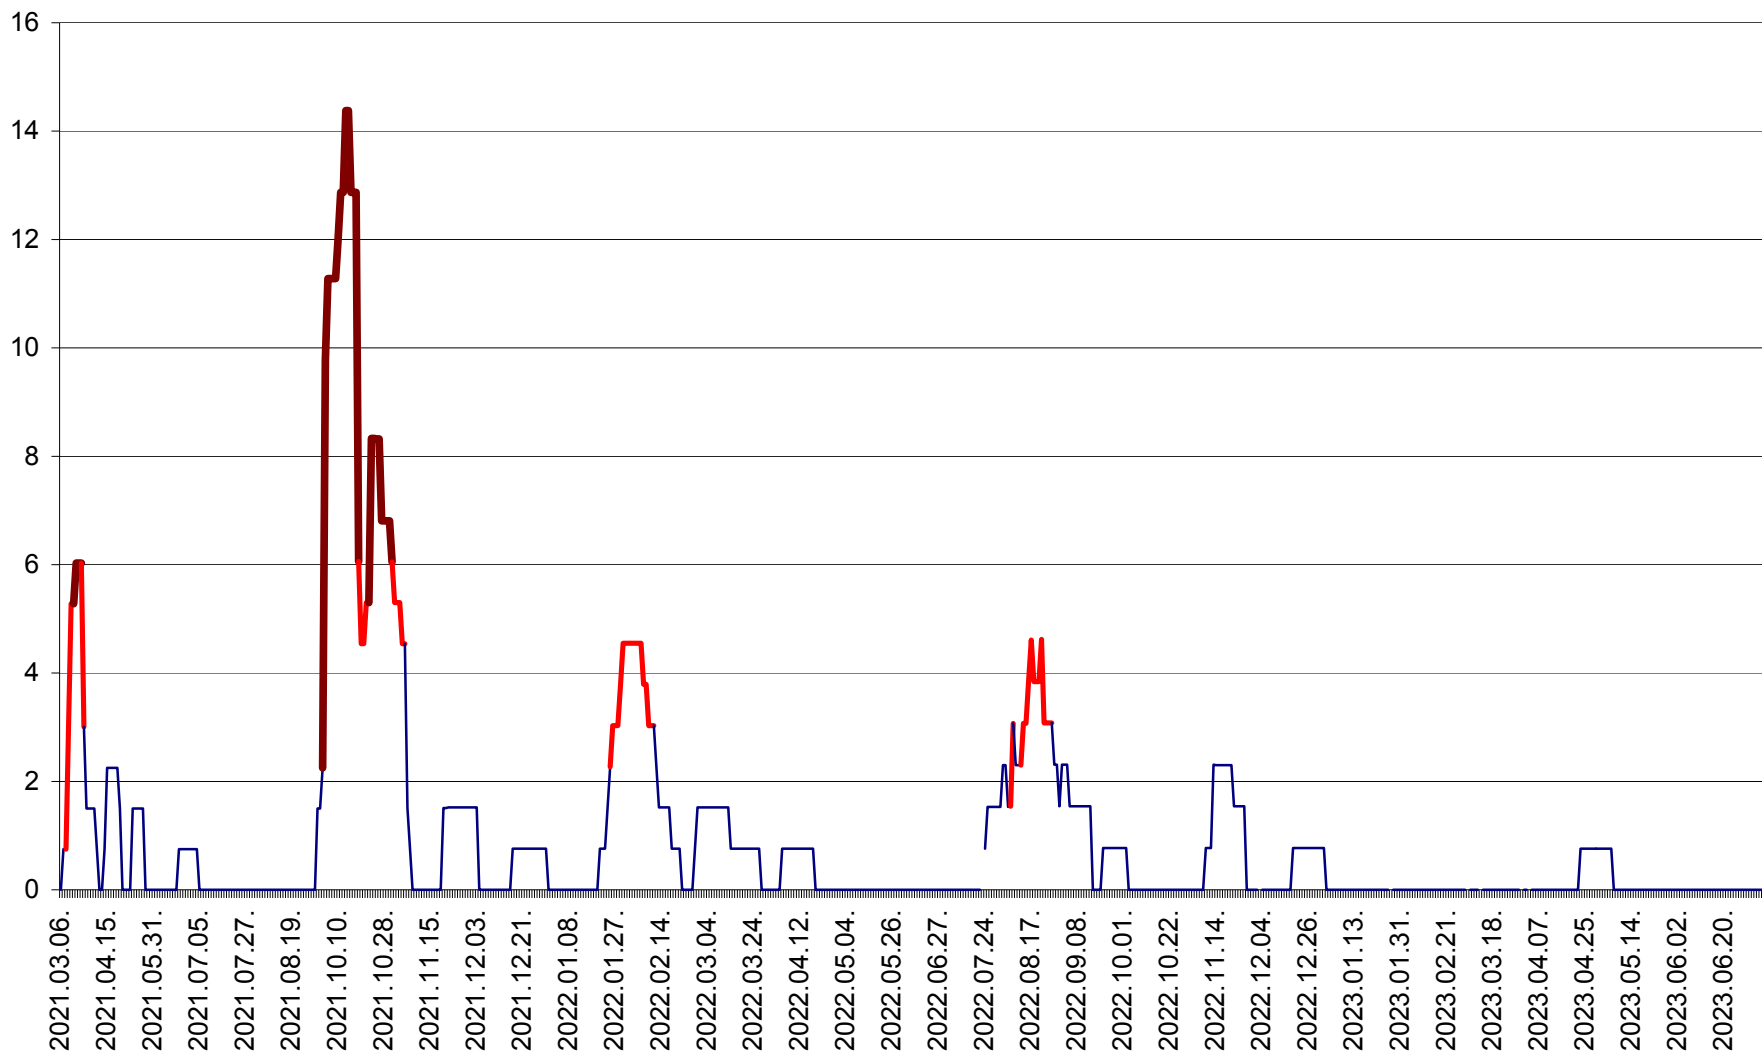

MĂRTINIȘ - Evolutia incidentei cumulate pe 14 zile la ‰ de locuitori
2021.03.07. - 2023.07.07.

MEREȘTI - Evolutia incidentei cumulate pe 14 zile la ‰ de locuitori
2021.03.07. - 2023.07.07.

MUNICIPIUL MIERCUREA-CIUC - Evolutia incidentei cumulate pe 14 zile la ‰ de locuitori
2021.03.07. - 2023.07.07.

MIHĂILENI - Evolutia incidentei cumulate pe 14 zile la ‰ de locuitori
2021.03.07. - 2023.07.07.

MUGENI - Evolutia incidentei cumulate pe 14 zile la ‰ de locuitori
2021.03.07. - 2023.07.07.

OCLAND - Evolutia incidentei cumulate pe 14 zile la ‰ de locuitori
2021.03.07. - 2023.07.07.