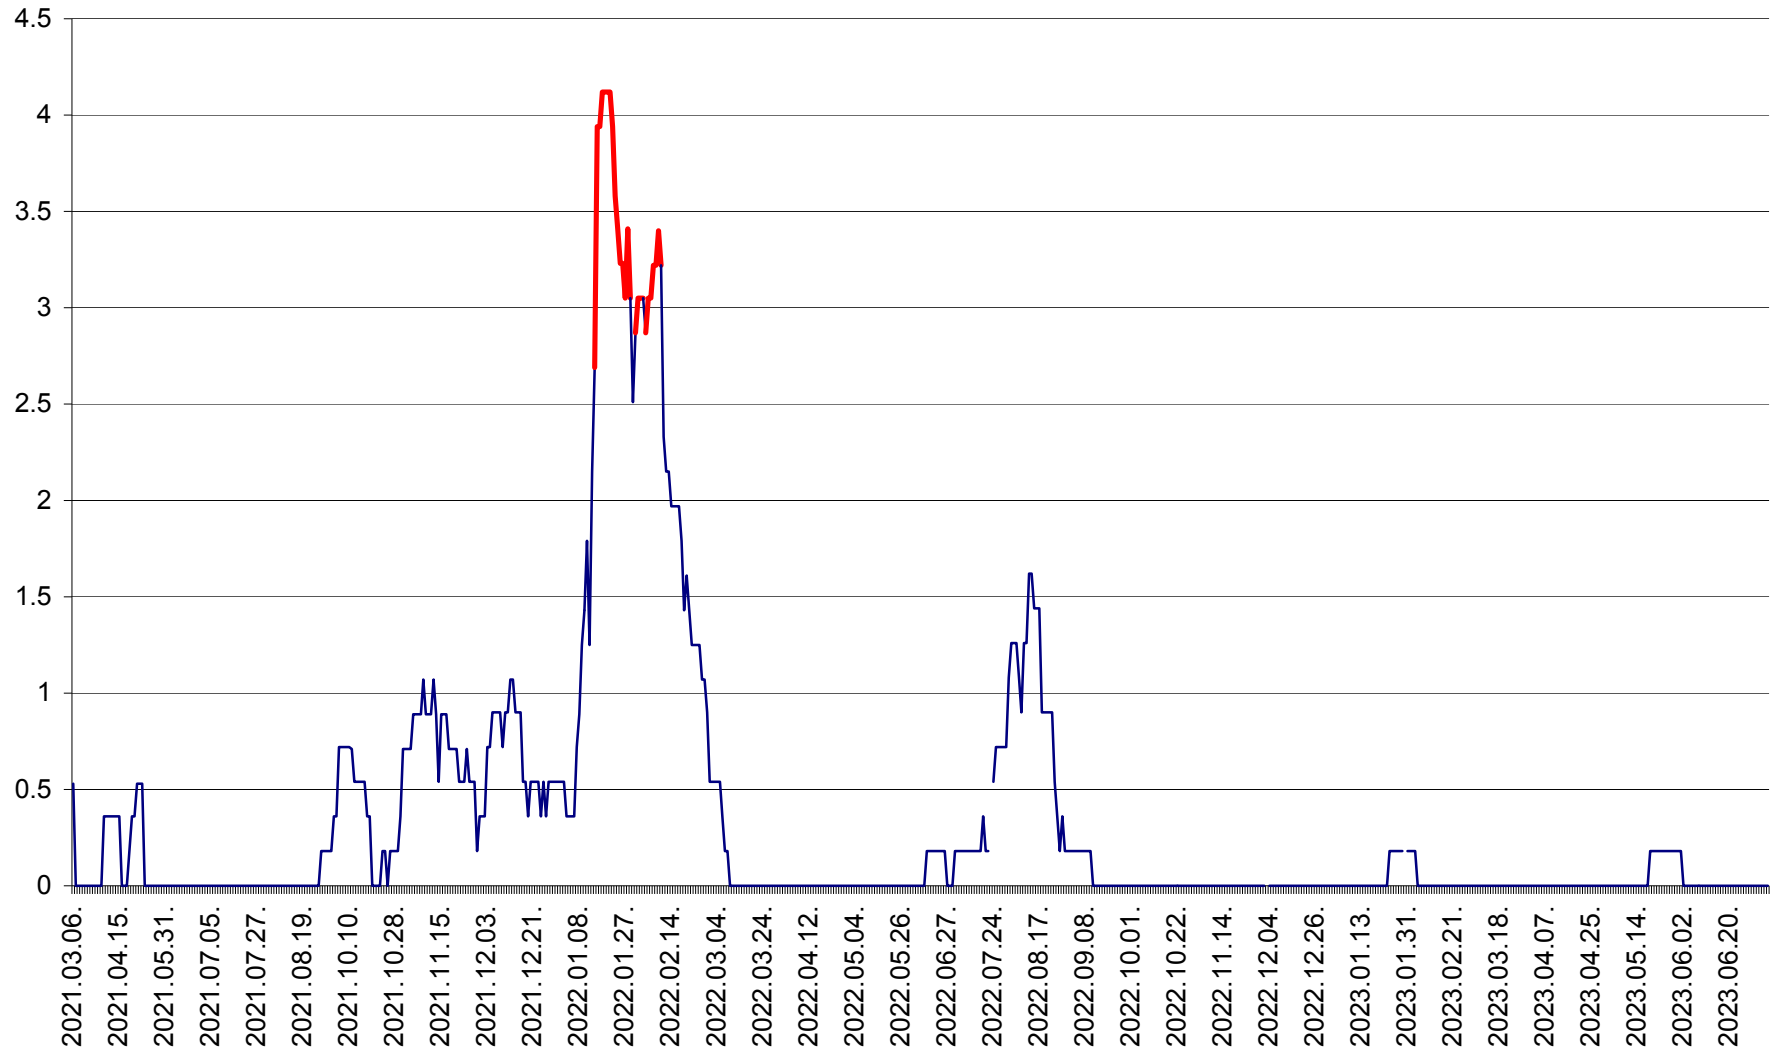

FELICENI - Evolutia incidentei cumulate pe 14 zile la ‰ de locuitori
2021.03.07. - 2023.07.07.

FRUMOASA - Evolutia incidentei cumulate pe 14 zile la ‰ de locuitori
2021.03.07. - 2023.07.07.

GĂLĂUȚAȘ - Evoluția incidenței cumulate pe 14 zile la ‰ de locuitori
2021.03.07. - 2023.07.07.

MUNICIPIUL GHEORGHENI - Evolutia incidentei cumulate pe 14 zile la % de locuitori
2021.03.07. - 2023.07.07.

JOSENI - Evolutia incidentei cumulate pe 14 zile la ‰ de locuitori
2021.03.07. - 2023.07.07.

LĂZAREA - Evolutia incidentei cumulate pe 14 zile la % de locuitori
2021.03.07. - 2023.07.07.

LELICENI - Evolutia incidentei cumulate pe 14 zile la ‰ de locuitori
2021.03.07. - 2023.07.07.

LUETA - Evolutia incidentei cumulate pe 14 zile la ‰ de locuitori
2021.03.07. - 2023.07.07.

LUNCA DE JOS - Evolutia incidentei cumulate pe 14 zile la ‰ de locuitori
2021.03.07. - 2023.07.07.