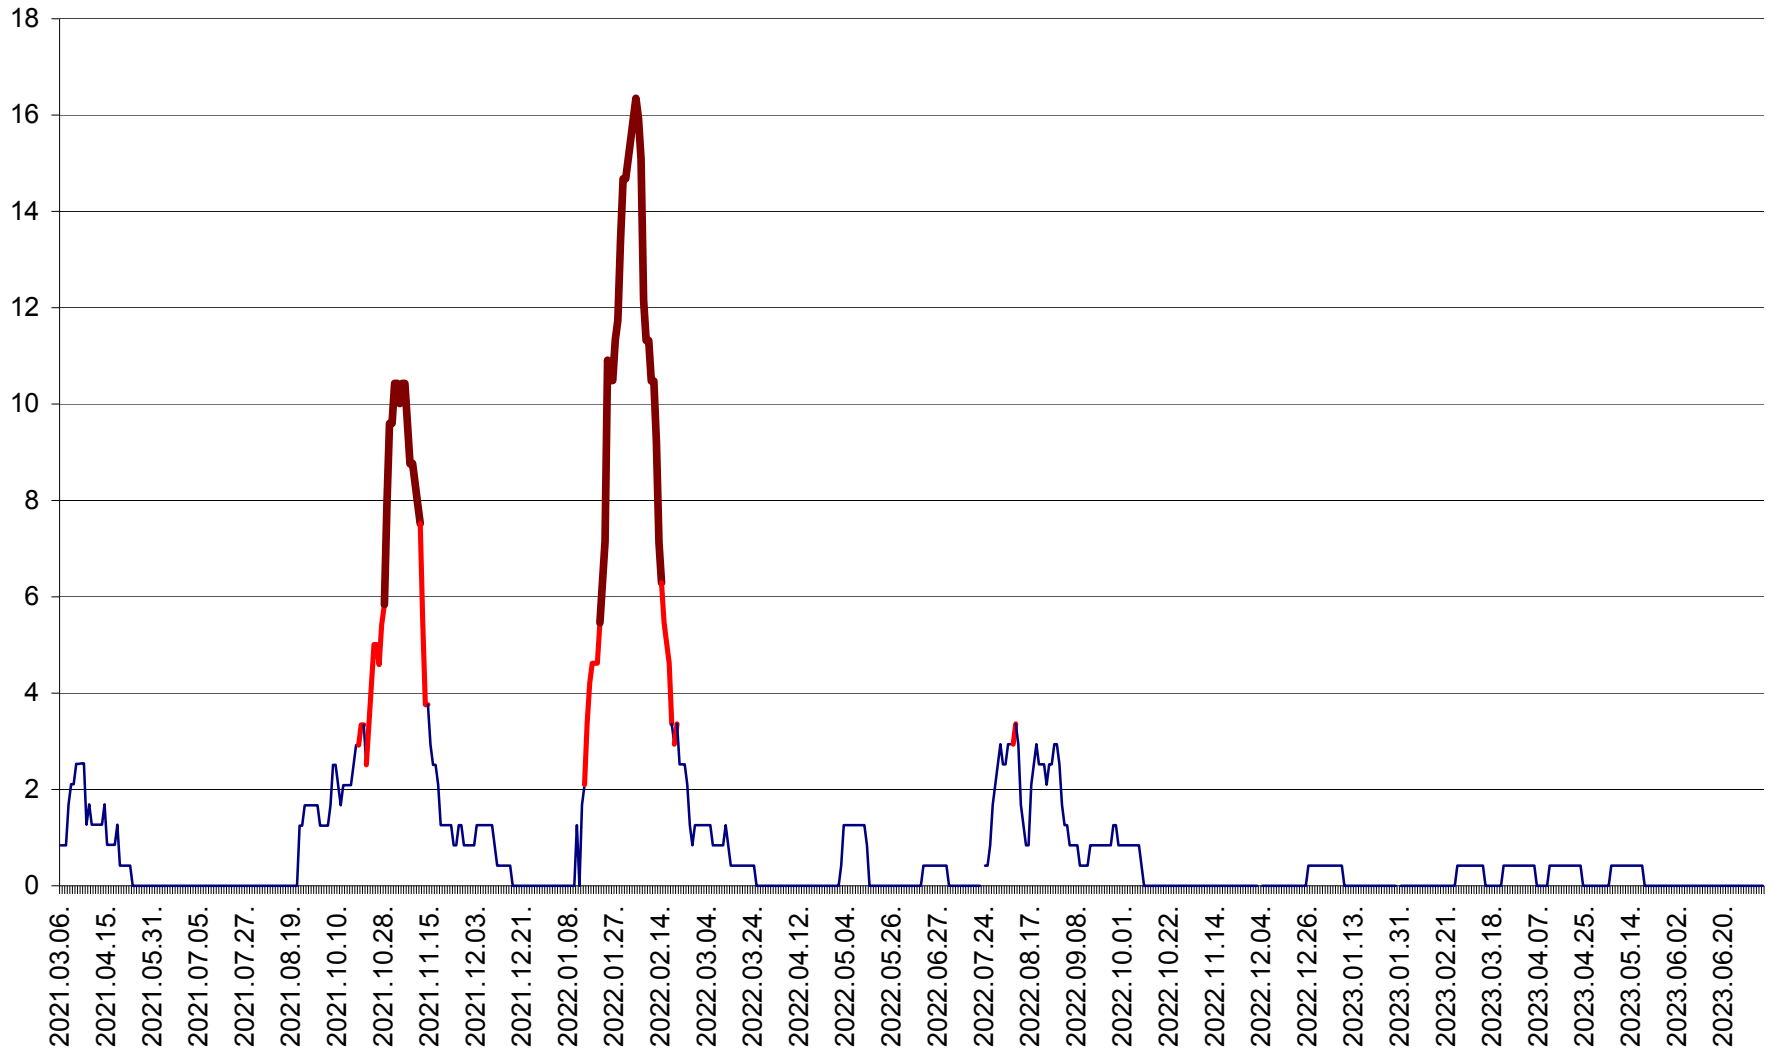

FELICENI - Evolutia incidentei cumulate pe 14 zile la ‰ de locuitori
2021.03.07. - 2023.07.07.

FRUMOASA - Evolutia incidentei cumulate pe 14 zile la ‰ de locuitori
2021.03.07. - 2023.07.07.

GĂLĂUȚAȘ - Evoluția incidenței cumulate pe 14 zile la ‰ de locuitori
2021.03.07. - 2023.07.07.

MUNICIPIUL GHEORGHENI - Evolutia incidentei cumulate pe 14 zile la % de locuitori
2021.03.07. - 2023.07.07.

JOSENI - Evolutia incidentei cumulate pe 14 zile la ‰ de locuitori
2021.03.07. - 2023.07.07.

LĂZAREA - Evolutia incidentei cumulate pe 14 zile la % de locuitori
2021.03.07. - 2023.07.07.

LELICENI - Evolutia incidentei cumulate pe 14 zile la ‰ de locuitori
2021.03.07. - 2023.07.07.

LUETA - Evolutia incidentei cumulate pe 14 zile la ‰ de locuitori
2021.03.07. - 2023.07.07.

LUNCA DE JOS - Evolutia incidentei cumulate pe 14 zile la ‰ de locuitori
2021.03.07. - 2023.07.07.