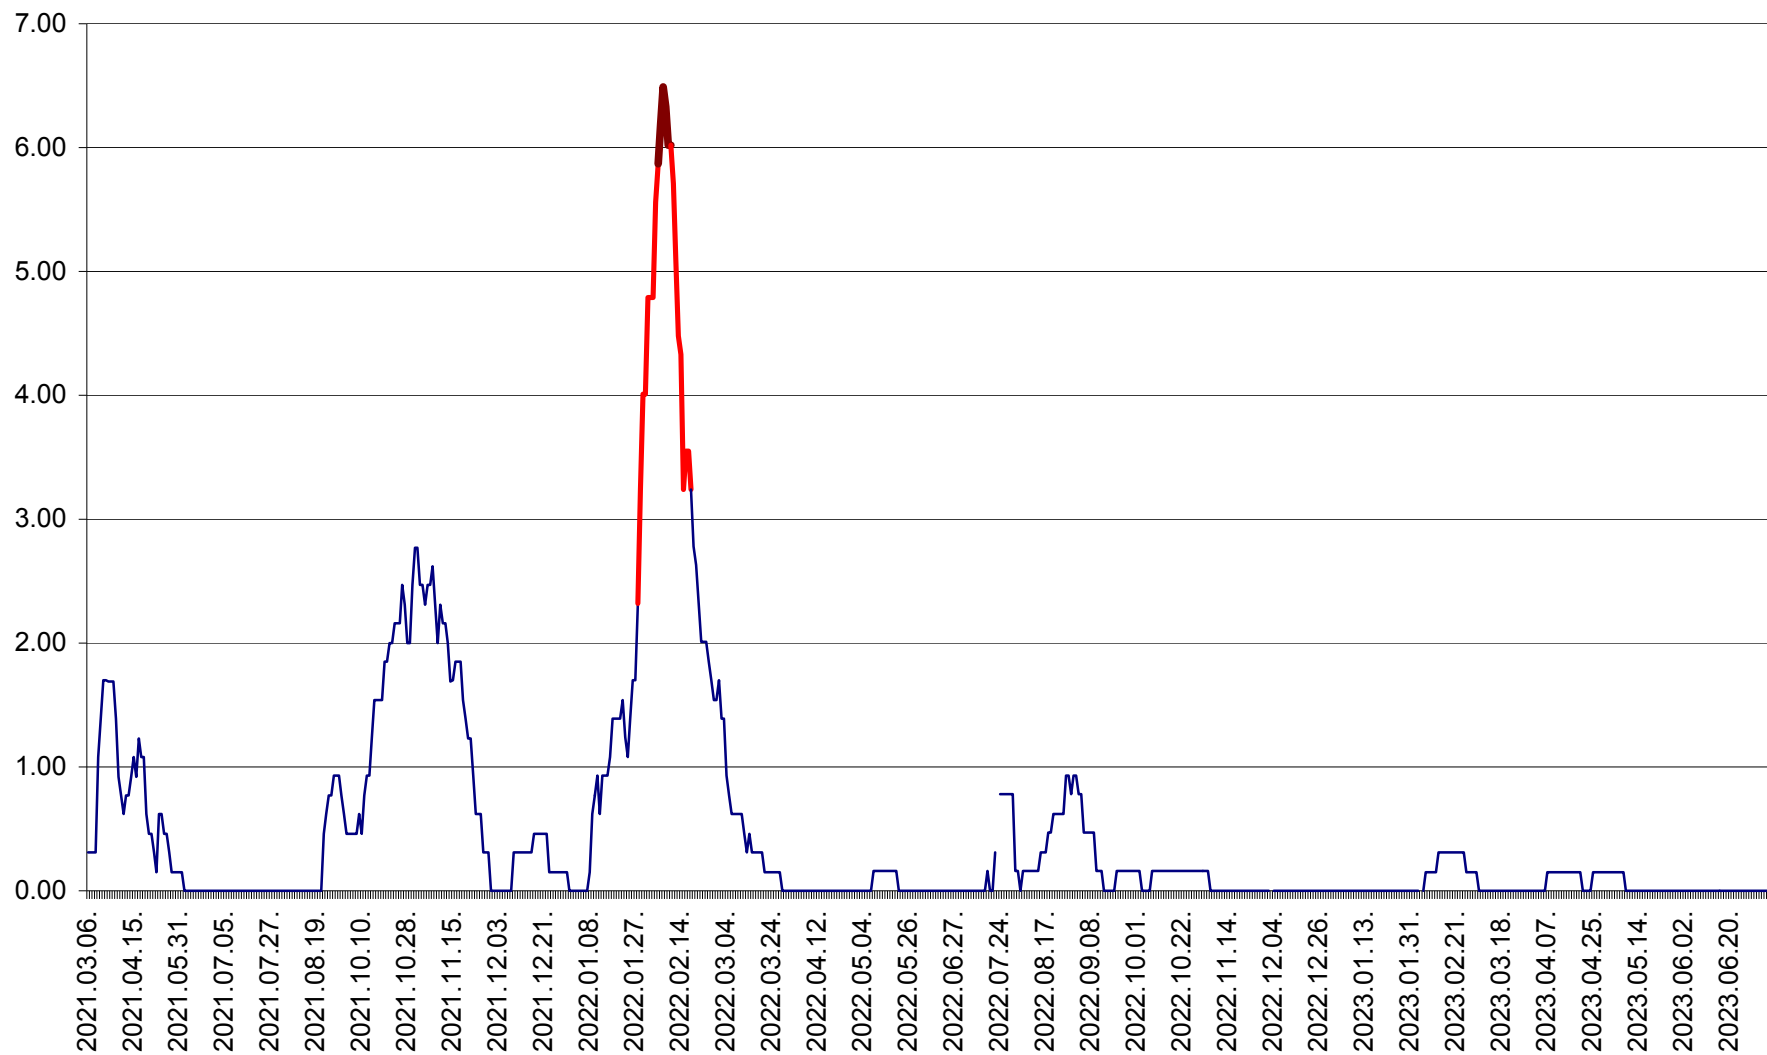

ORAȘ BĂLAN - Evolutia incidentei cumulate pe 14 zile la ‰ de locuitori
2021.03.07. - 2023.07.07.

BILBOR - Evolutia incidentei cumulate pe 14 zile la ‰ de locuitori
2021.03.07. - 2023.07.07.

ORAȘ BORSEC - Evolutia incidentei cumulate pe 14 zile la ‰ de locuitori
2021.03.07. - 2023.07.07.

BRĂDEȘTI - Evoluția incidenței cumulate pe 14 zile la ‰ de locuitori
2021.03.07. - 2023.07.07.

CĂPÂLNIȚA - Evolutia incidentei cumulate pe 14 zile la ‰ de locuitori
2021.03.07. - 2023.07.07.

CÂRȚA - Evolutia incidentei cumulate pe 14 zile la ‰ de locuitori
2021.03.07. - 2023.07.07.

CICEU - Evolutia incidentei cumulate pe 14 zile la ‰ de locuitori
2021.03.07. - 2023.07.07.

CIUCSÂNGEORGIU - Evolutia incidentei cumulate pe 14 zile la ‰ de locuitori
2021.03.07. - 2023.07.07.

CIUMANI - Evolutia incidentei cumulate pe 14 zile la ‰ de locuitori
2021.03.07. - 2023.07.07.

CORBU - Evolutia incidentei cumulate pe 14 zile la ‰ de locuitori
2021.03.07. - 2023.07.07.

CORUND - Evolutia incidentei cumulate pe 14 zile la ‰ de locuitori
2021.03.07. - 2023.07.07.

COZMENI - Evolutia incidentei cumulate pe 14 zile la ‰ de locuitori
2021.03.07. - 2023.07.07.