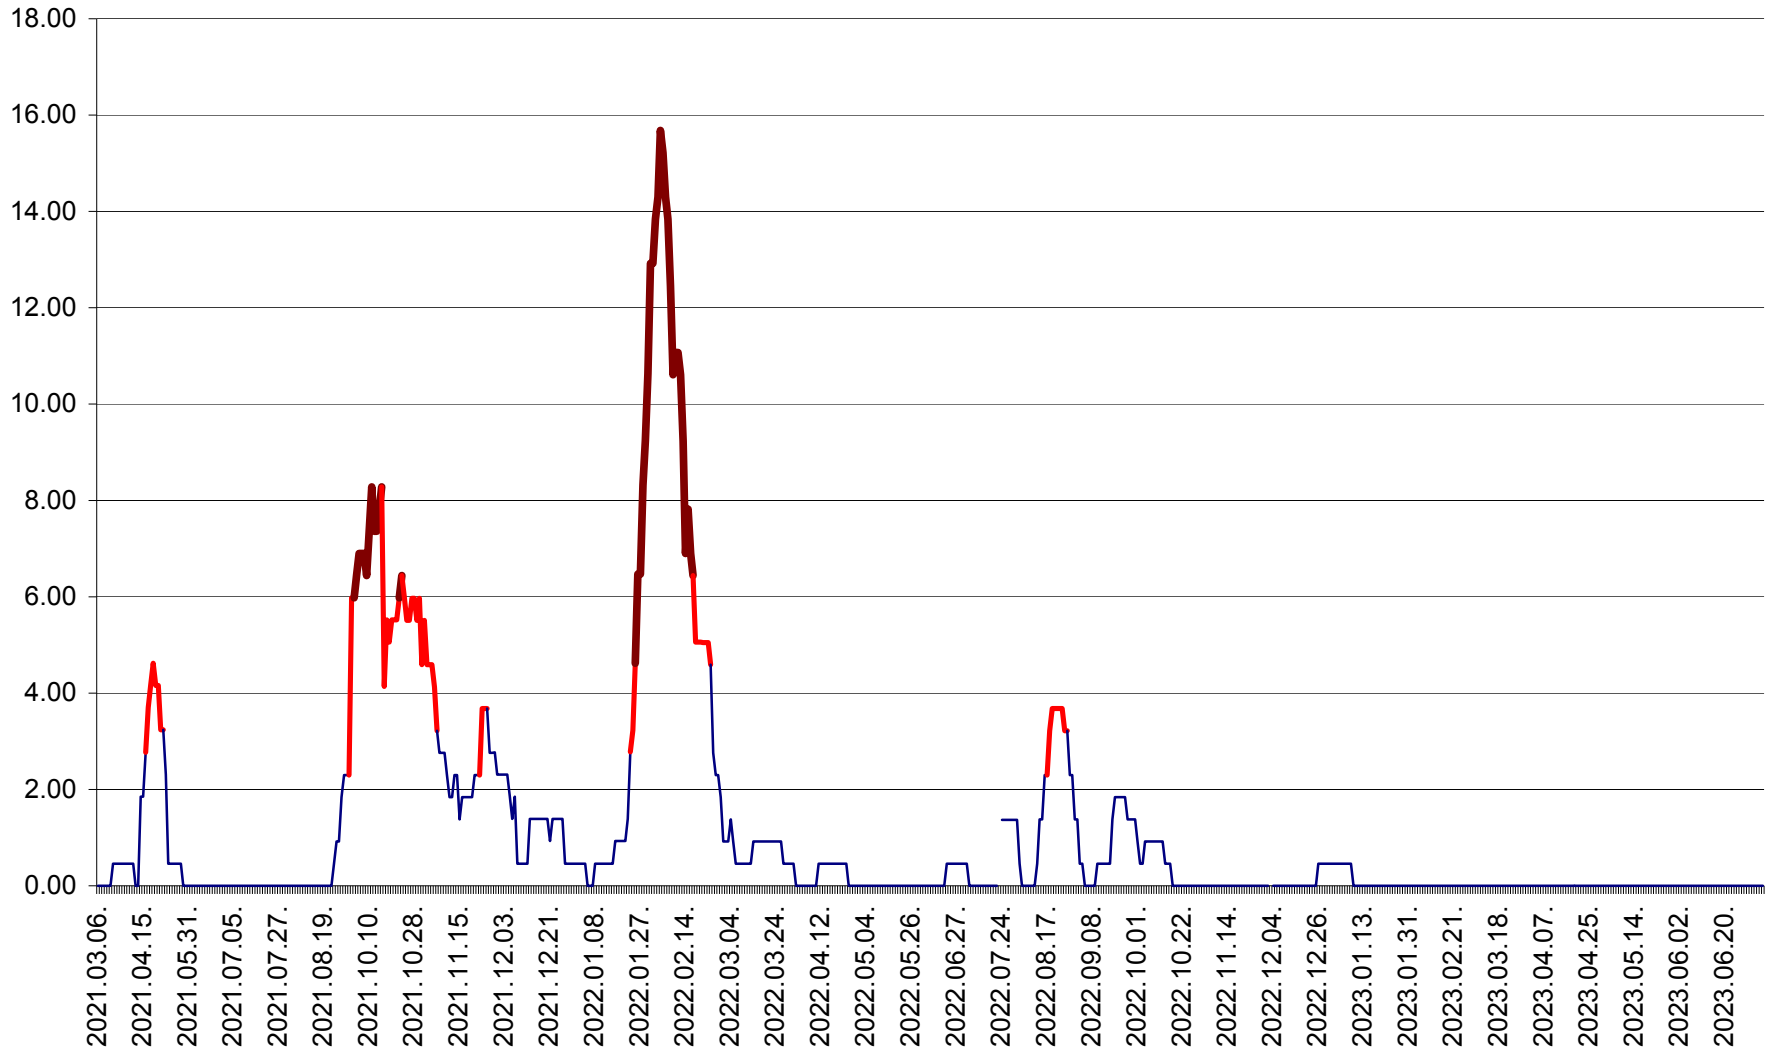

ATID - Evolutia incidentei cumulate pe 14 zile la ‰ de locuitori
2021.03.07. - 2023.07.07.

AVRĂMEȘTI - Evolutia incidentei cumulate pe 14 zile la ‰ de locuitori
2021.03.07. - 2023.07.07.

ORAȘ BĂILE TUȘNAD - Evolutia incidentei cumulate pe 14 zile la ‰ de locuitori
2021.03.07. - 2023.07.07.

ORAȘ BĂLAN - Evolutia incidentei cumulate pe 14 zile la ‰ de locuitori
2021.03.07. - 2023.07.07.

BILBOR - Evolutia incidentei cumulate pe 14 zile la ‰ de locuitori
2021.03.07. - 2023.07.07.

ORAȘ BORSEC - Evolutia incidentei cumulate pe 14 zile la ‰ de locuitori
2021.03.07. - 2023.07.07.

BRĂDEȘTI - Evoluția incidenței cumulate pe 14 zile la ‰ de locuitori
2021.03.07. - 2023.07.07.

CĂPÂLNIȚA - Evolutia incidentei cumulate pe 14 zile la ‰ de locuitori
2021.03.07. - 2023.07.07.

CÂRȚA - Evolutia incidentei cumulate pe 14 zile la ‰ de locuitori
2021.03.07. - 2023.07.07.

CICEU - Evolutia incidentei cumulate pe 14 zile la ‰ de locuitori
2021.03.07. - 2023.07.07.

CIUCSÂNGEORGIU - Evolutia incidentei cumulate pe 14 zile la ‰ de locuitori
2021.03.07. - 2023.07.07.

CIUMANI - Evolutia incidentei cumulate pe 14 zile la ‰ de locuitori
2021.03.07. - 2023.07.07.