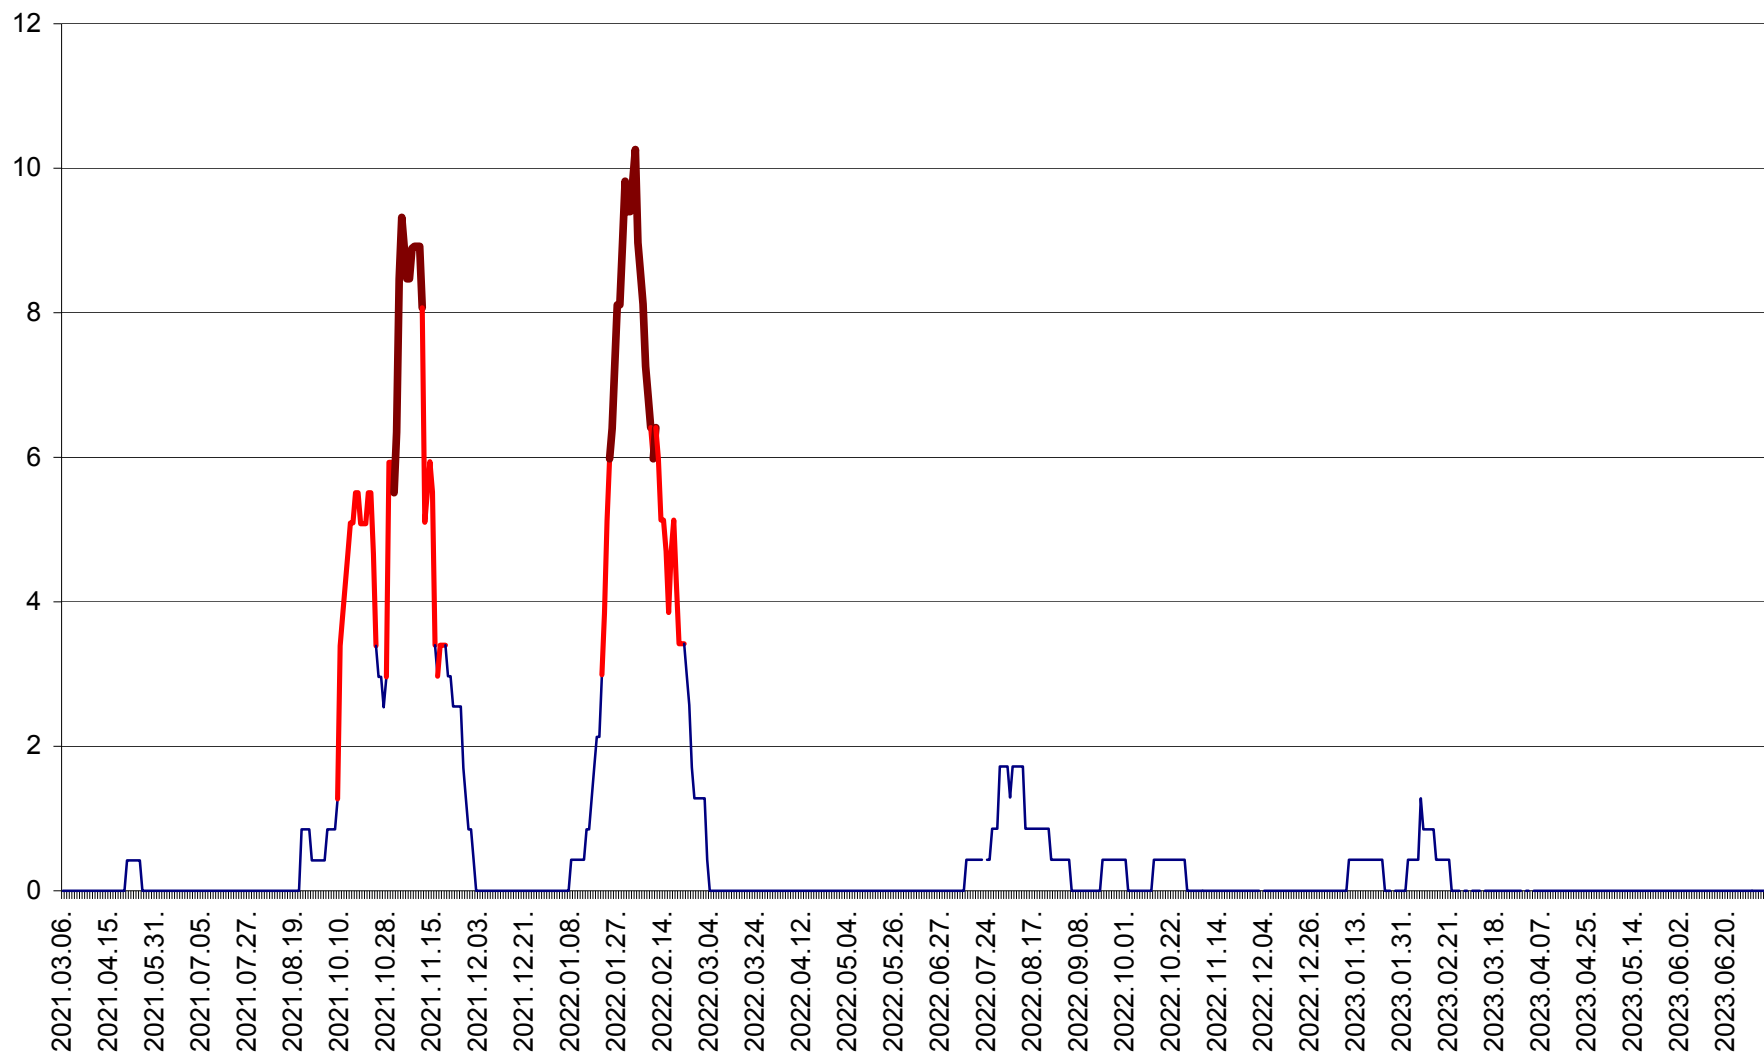

RACU - Evolutia incidentei cumulate pe 14 zile la ‰ de locuitori
2021.03.07. - 2023.07.07.

REMETEA - Evolutia incidentei cumulate pe 14 zile la % de locuitori
2021.03.07. - 2023.07.07.

SĂCEL - Evolutia incidentei cumulate pe 14 zile la ‰ de locuitori
2021.03.07. - 2023.07.07.

SÂNCRĂIENI - Evolutia incidentei cumulate pe 14 zile la ‰ de locuitori
2021.03.07. - 2023.07.07.

SÂNDOMIC - Evolutia incidentei cumulate pe 14 zile la ‰ de locuitori
2021.03.07. - 2023.07.07.

SÂNMARTIN - Evolutia incidentei cumulate pe 14 zile la ‰ de locuitori
2021.03.07. - 2023.07.07.