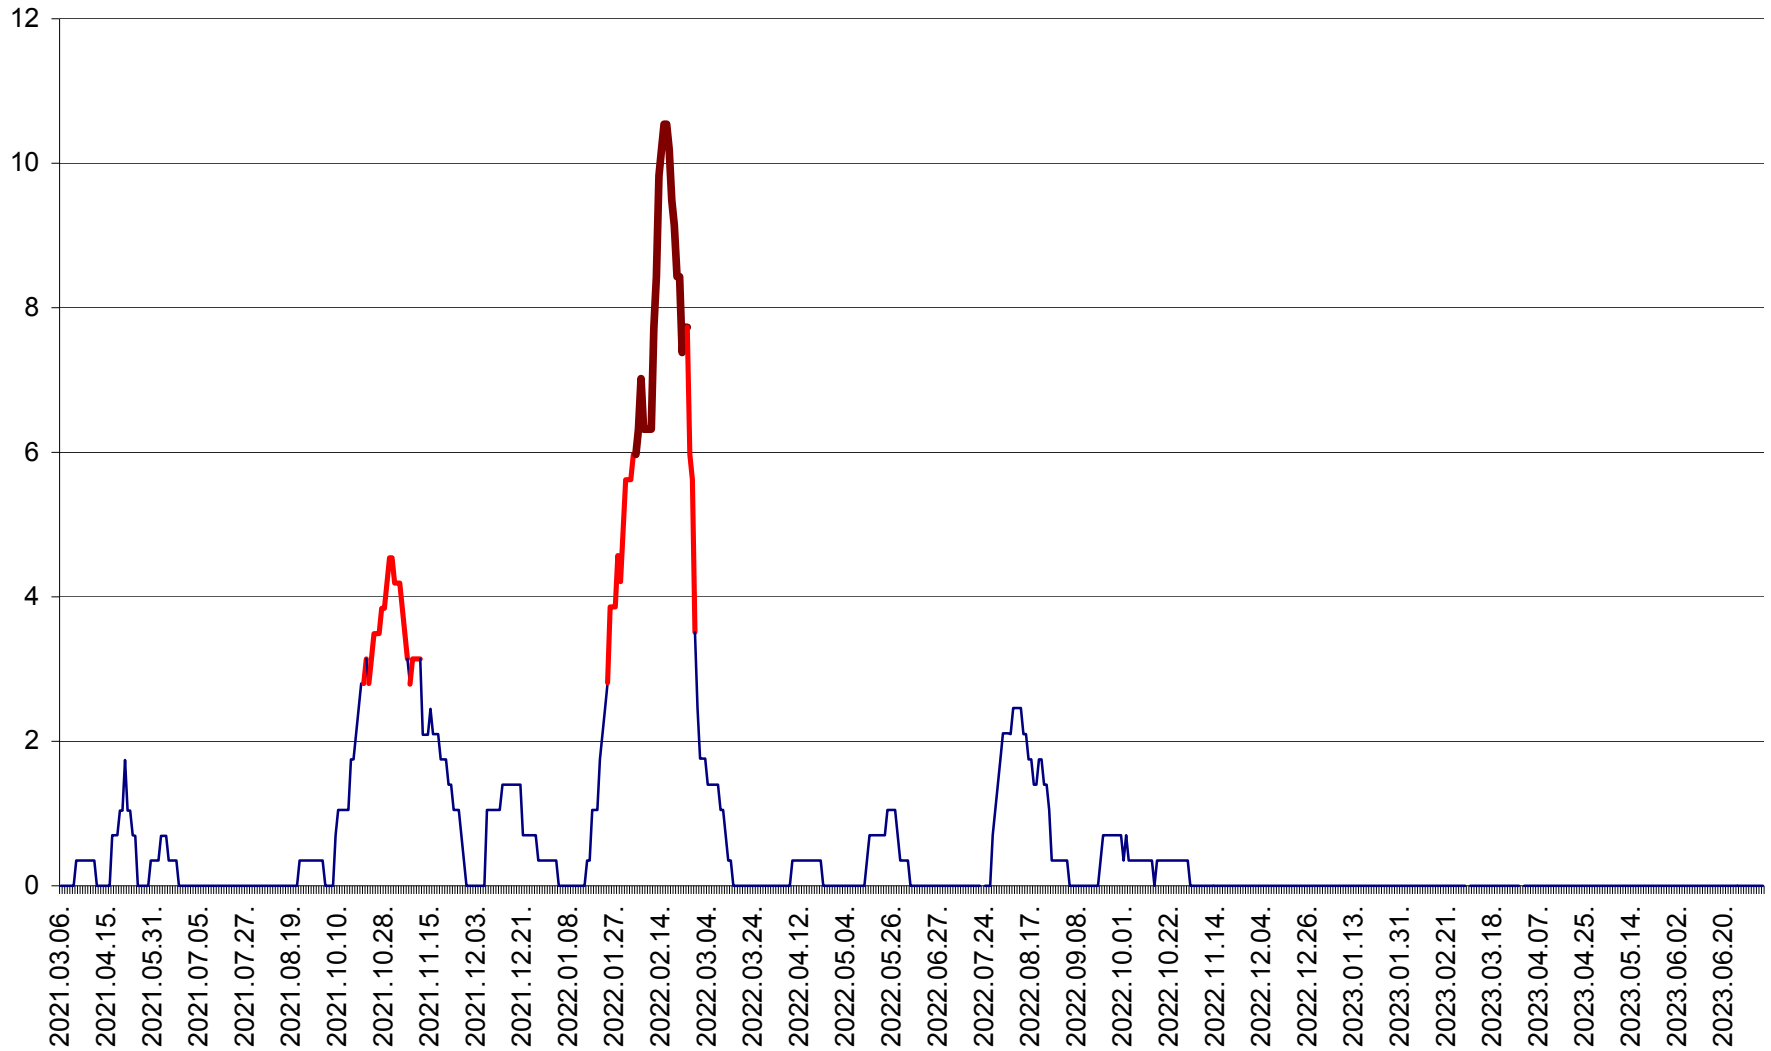

SICULENI - Evolutia incidentei cumulate pe 14 zile la ‰ de locuitori
2021.03.07. - 2023.07.07.

SECUIENI - Evolutia incidentei cumulate pe 14 zile la % de locuitori
2021.03.07. - 2023.07.07.