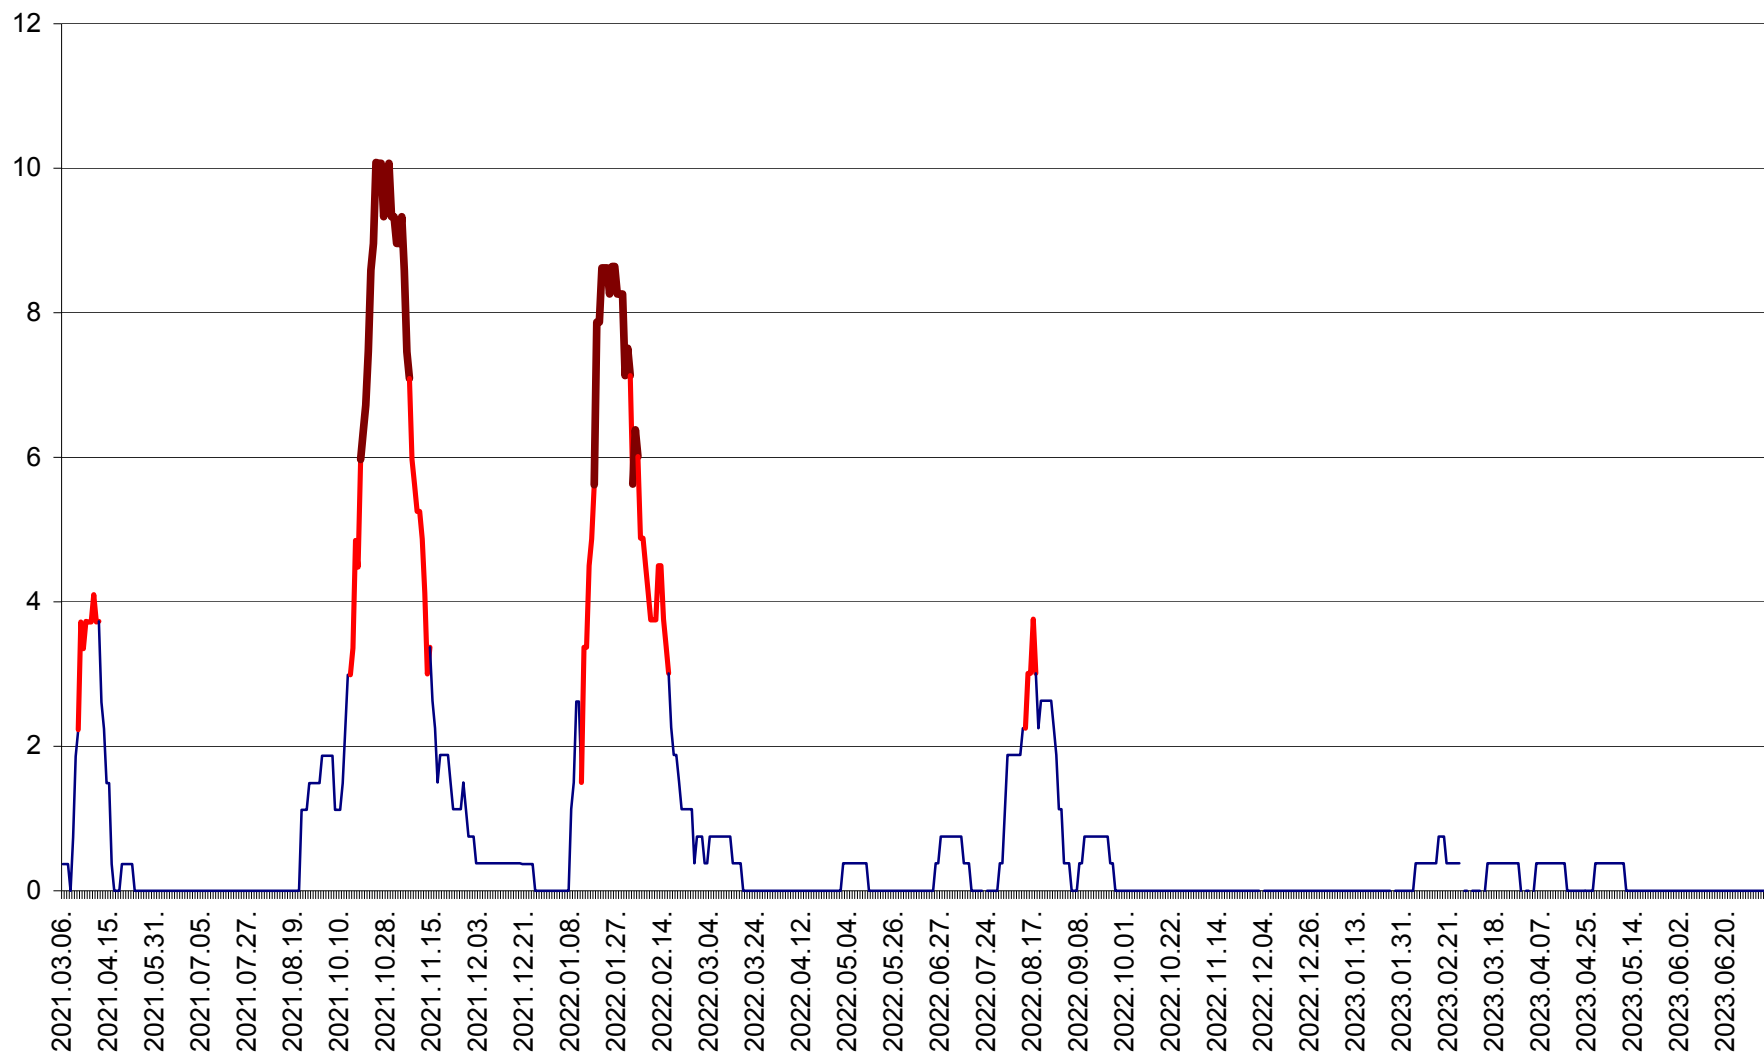

PLĂIEȘII DE JOS - Evoluția incidenței cumulate pe 14 zile la ‰ de locuitori
2021.03.07. - 2023.07.07.

PORUMBENI - Evolutia incidentei cumulate pe 14 zile la ‰ de locuitori
2021.03.07. - 2023.07.07.

PRAID - Evolutia incidentei cumulate pe 14 zile la ‰ de locuitori
2021.03.07. - 2023.07.07.

RACU - Evolutia incidentei cumulate pe 14 zile la ‰ de locuitori
2021.03.07. - 2023.07.07.

REMETEA - Evolutia incidentei cumulate pe 14 zile la % de locuitori
2021.03.07. - 2023.07.07.

SĂCEL - Evolutia incidentei cumulate pe 14 zile la ‰ de locuitori
2021.03.07. - 2023.07.07.

SÂNCRĂIENI - Evolutia incidentei cumulate pe 14 zile la ‰ de locuitori
2021.03.07. - 2023.07.07.

SÂNDOMIC - Evolutia incidentei cumulate pe 14 zile la ‰ de locuitori
2021.03.07. - 2023.07.07.

SÂNMARTIN - Evolutia incidentei cumulate pe 14 zile la ‰ de locuitori
2021.03.07. - 2023.07.07.