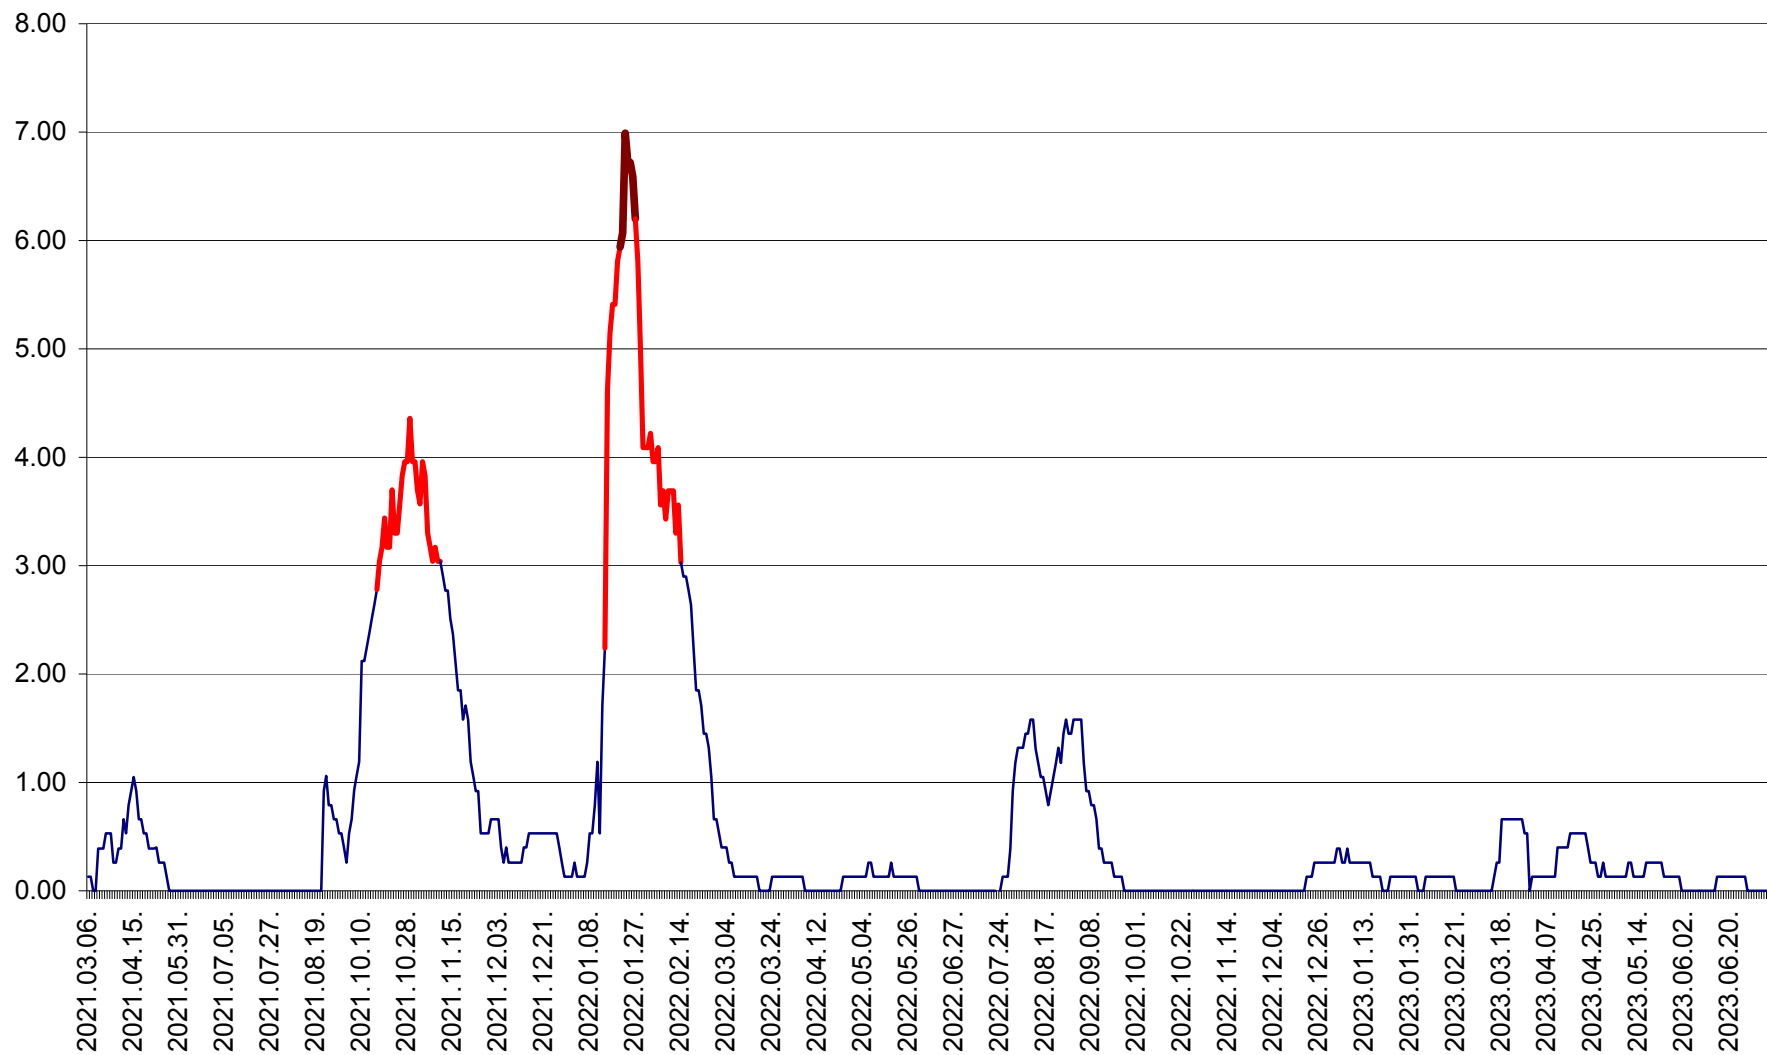

TUȘNAD - Evolutia incidentei cumulate pe 14 zile la ‰ de locuitori
2021.03.07. - 2023.07.07.

ULIEȘ - Evoluția incidenței cumulate pe 14 zile la ‰ de locuitori
2021.03.07. - 2023.07.07.

VĂRȘAG - Evolutia incidentei cumulate pe 14 zile la ‰ de locuitori
2021.03.07. - 2023.07.07.

ORAȘ VLĂHIȚA - Evolutia incidentei cumulate pe 14 zile la ‰ de locuitori
2021.03.07. - 2023.07.07.

VOȘLĂBENI - Evolutia incidentei cumulate pe 14 zile la ‰ de locuitori
2021.03.07. - 2023.07.07.

ZETEA - Evolutia incidentei cumulate pe 14 zile la ‰ de locuitori
2021.03.07. - 2023.07.07.