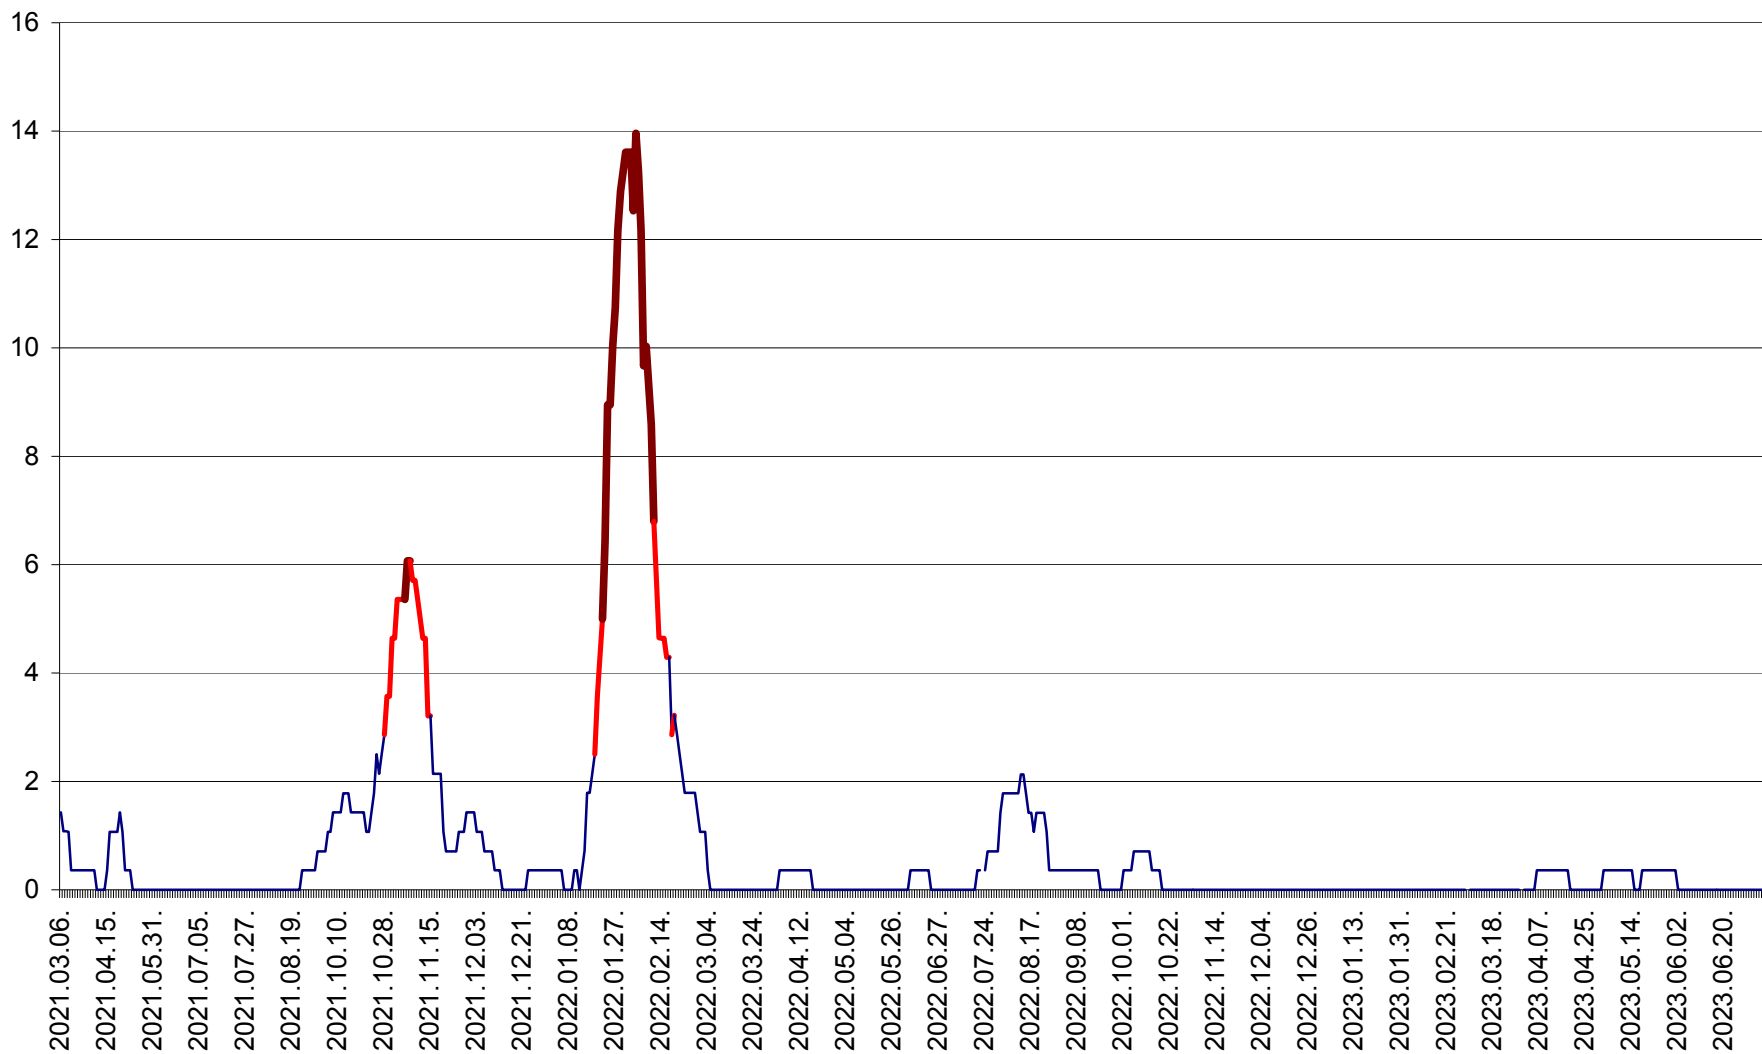

ȘIMONEȘTI - Evolutia incidentei cumulate pe 14 zile la ‰ de locuitori
2021.03.07. - 2023.07.07.