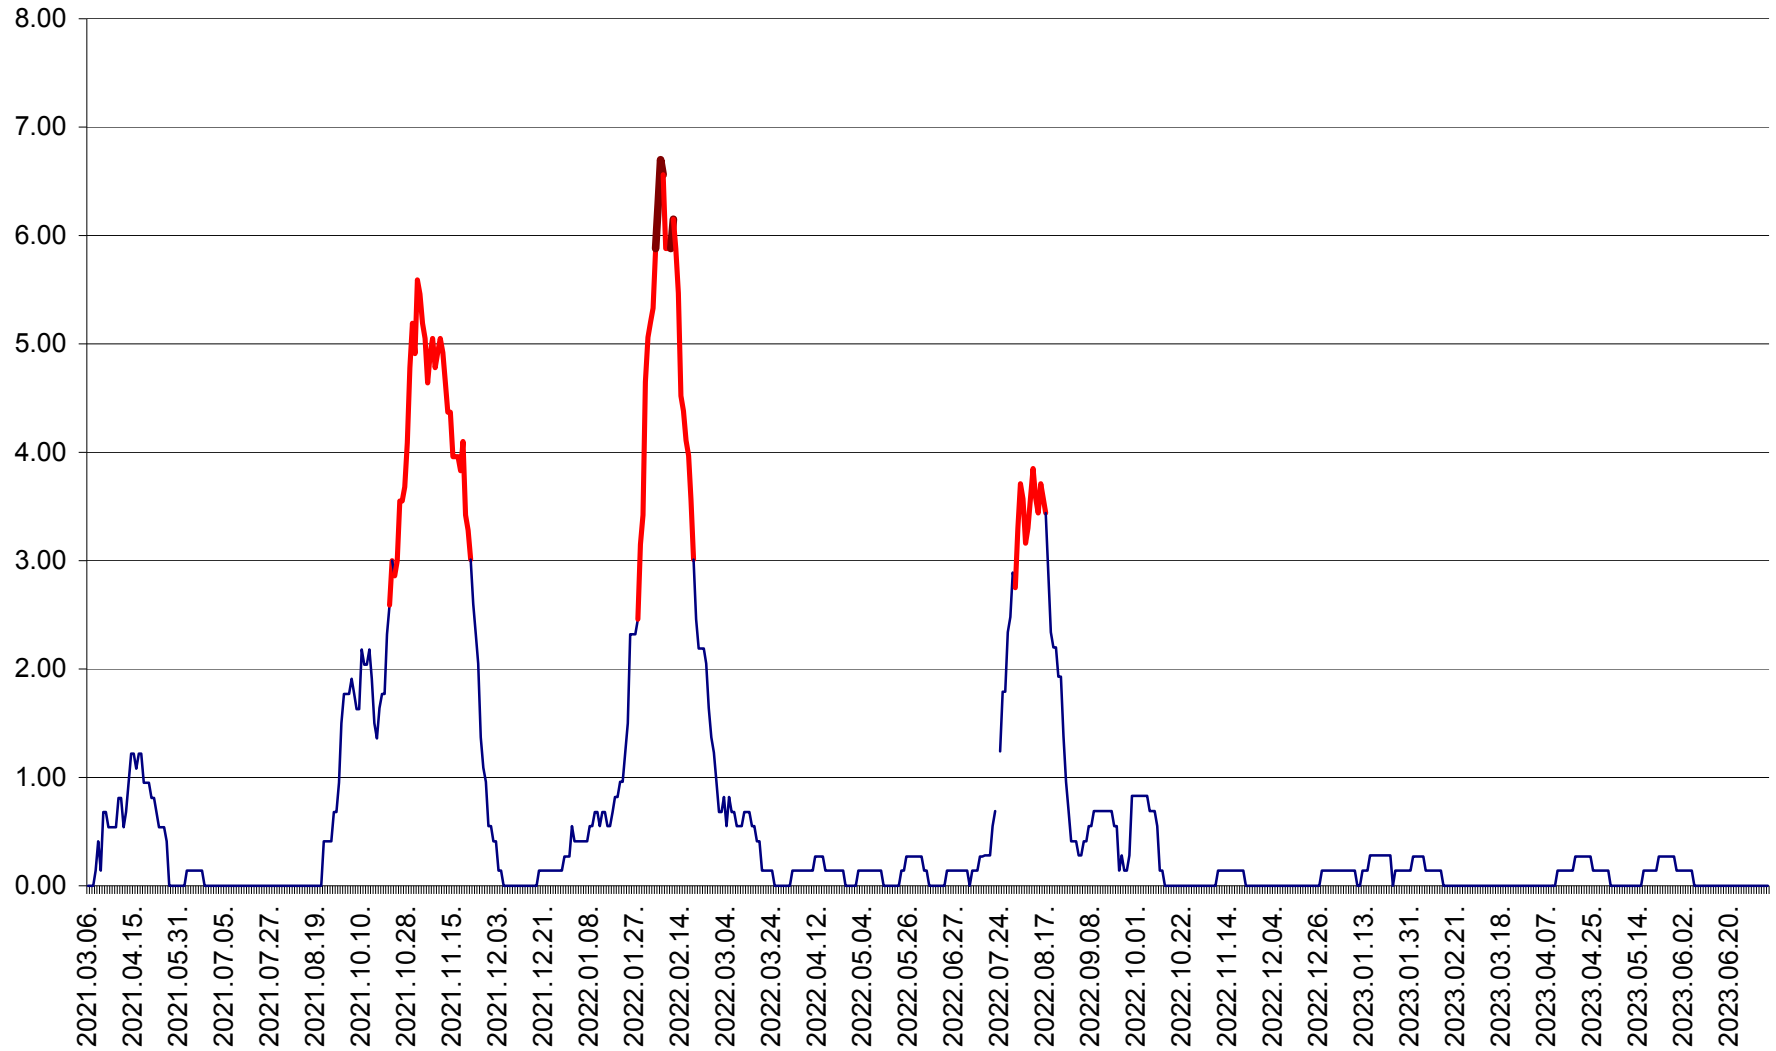

ATID - Evolutia incidentei cumulate pe 14 zile la ‰ de locuitori
2021.03.07. - 2023.07.07.

AVRĂMEȘTI - Evolutia incidentei cumulate pe 14 zile la ‰ de locuitori
2021.03.07. - 2023.07.07.

ORAȘ BĂILE TUȘNAD - Evolutia incidentei cumulate pe 14 zile la ‰ de locuitori
2021.03.07. - 2023.07.07.

ORAȘ BĂLAN - Evolutia incidentei cumulate pe 14 zile la ‰ de locuitori
2021.03.07. - 2023.07.07.

BILBOR - Evolutia incidentei cumulate pe 14 zile la ‰ de locuitori
2021.03.07. - 2023.07.07.

ORAȘ BORSEC - Evolutia incidentei cumulate pe 14 zile la ‰ de locuitori
2021.03.07. - 2023.07.07.

BRĂDEȘTI - Evoluția incidenței cumulate pe 14 zile la ‰ de locuitori
2021.03.07. - 2023.07.07.

CĂPÂLNIȚA - Evolutia incidentei cumulate pe 14 zile la ‰ de locuitori
2021.03.07. - 2023.07.07.

CÂRȚA - Evolutia incidentei cumulate pe 14 zile la ‰ de locuitori
2021.03.07. - 2023.07.07.