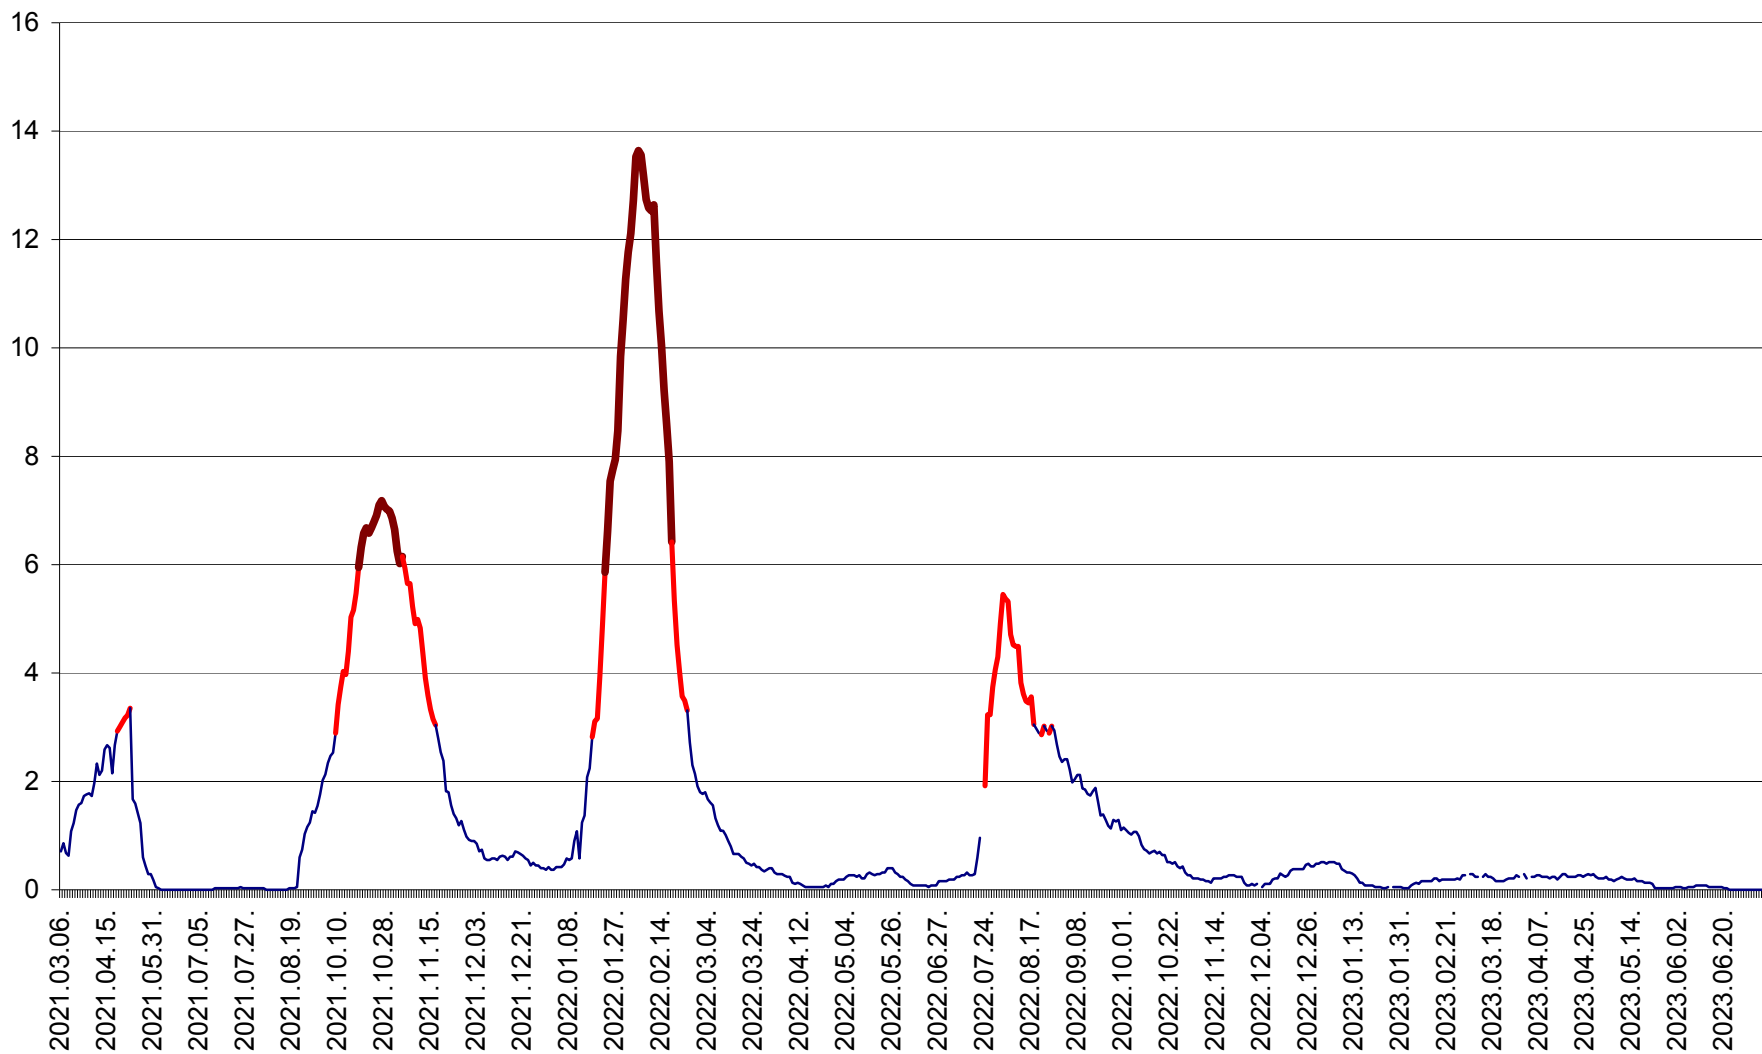

PĂULENI-CIUC - Evolutia incidentei cumulate pe 14 zile la % de locuitori
2021.03.07. - 2023.07.07.