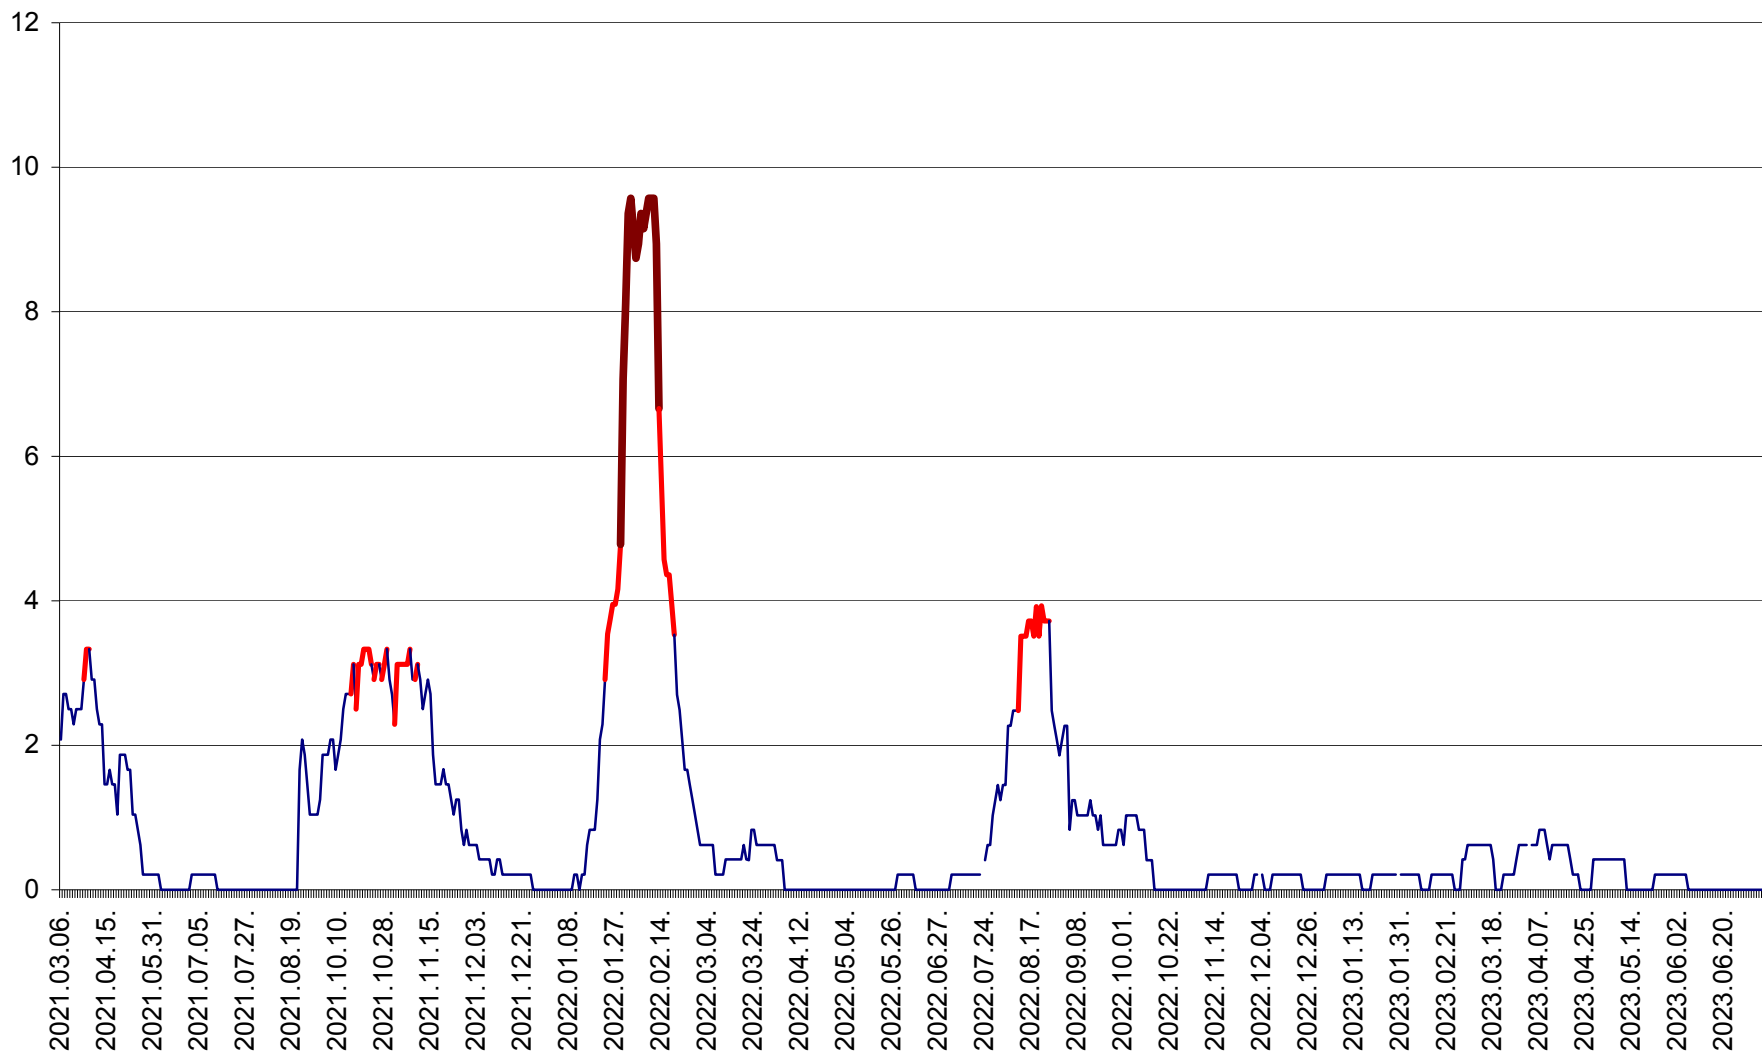

MUNICIPIUL GHEORGHENI - Evolutia incidentei cumulate pe 14 zile la % de locuitori
2021.03.07. - 2023.07.07.

JOSENI - Evolutia incidentei cumulate pe 14 zile la ‰ de locuitori
2021.03.07. - 2023.07.07.

LĂZAREA - Evolutia incidentei cumulate pe 14 zile la % de locuitori
2021.03.07. - 2023.07.07.

LELICENI - Evolutia incidentei cumulate pe 14 zile la ‰ de locuitori
2021.03.07. - 2023.07.07.

LUETA - Evolutia incidentei cumulate pe 14 zile la ‰ de locuitori
2021.03.07. - 2023.07.07.

LUNCA DE JOS - Evolutia incidentei cumulate pe 14 zile la ‰ de locuitori
2021.03.07. - 2023.07.07.

LUNCA DE SUS - Evolutia incidentei cumulate pe 14 zile la ‰ de locuitori
2021.03.07. - 2023.07.07.

LUPENI - Evolutia incidentei cumulate pe 14 zile la ‰ de locuitori
2021.03.07. - 2023.07.07.

MĂDĂRAȘ - Evolutia incidentei cumulate pe 14 zile la ‰ de locuitori
2021.03.07. - 2023.07.07.