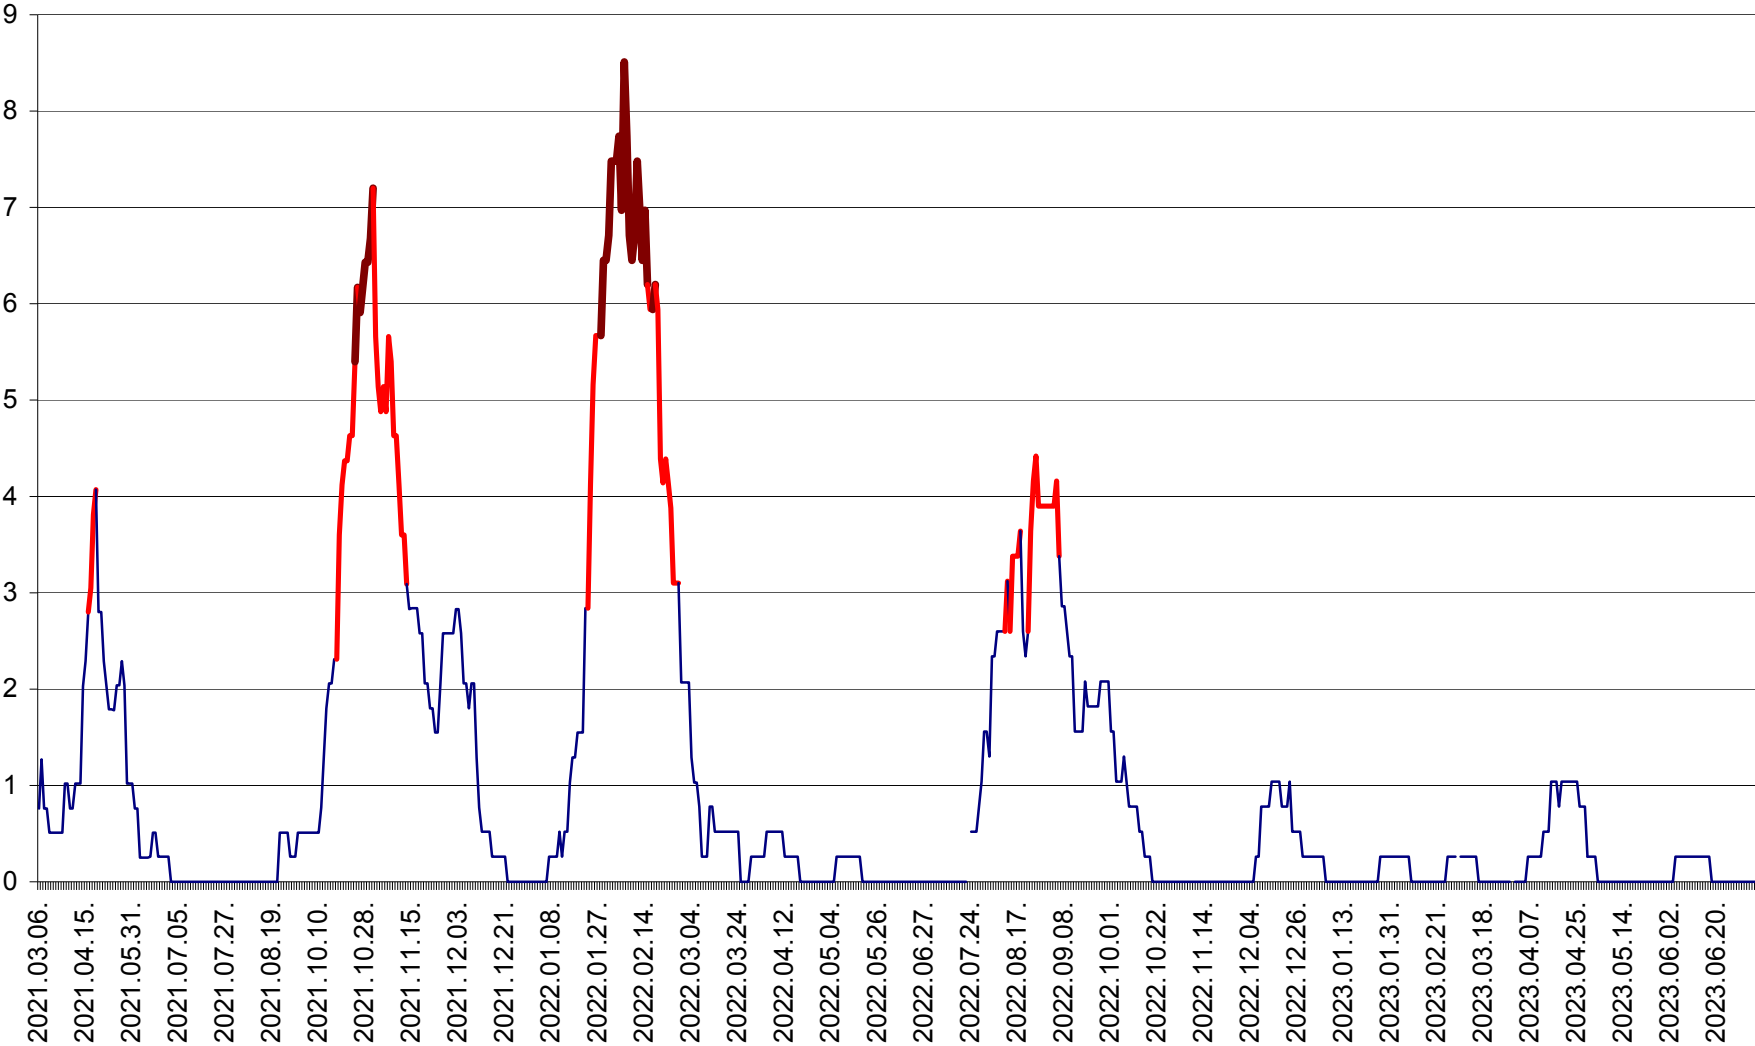

SUBCETATE - Evolutia incidentei cumulate pe 14 zile la ‰ de locuitori
2021.03.07. - 2023.07.07.