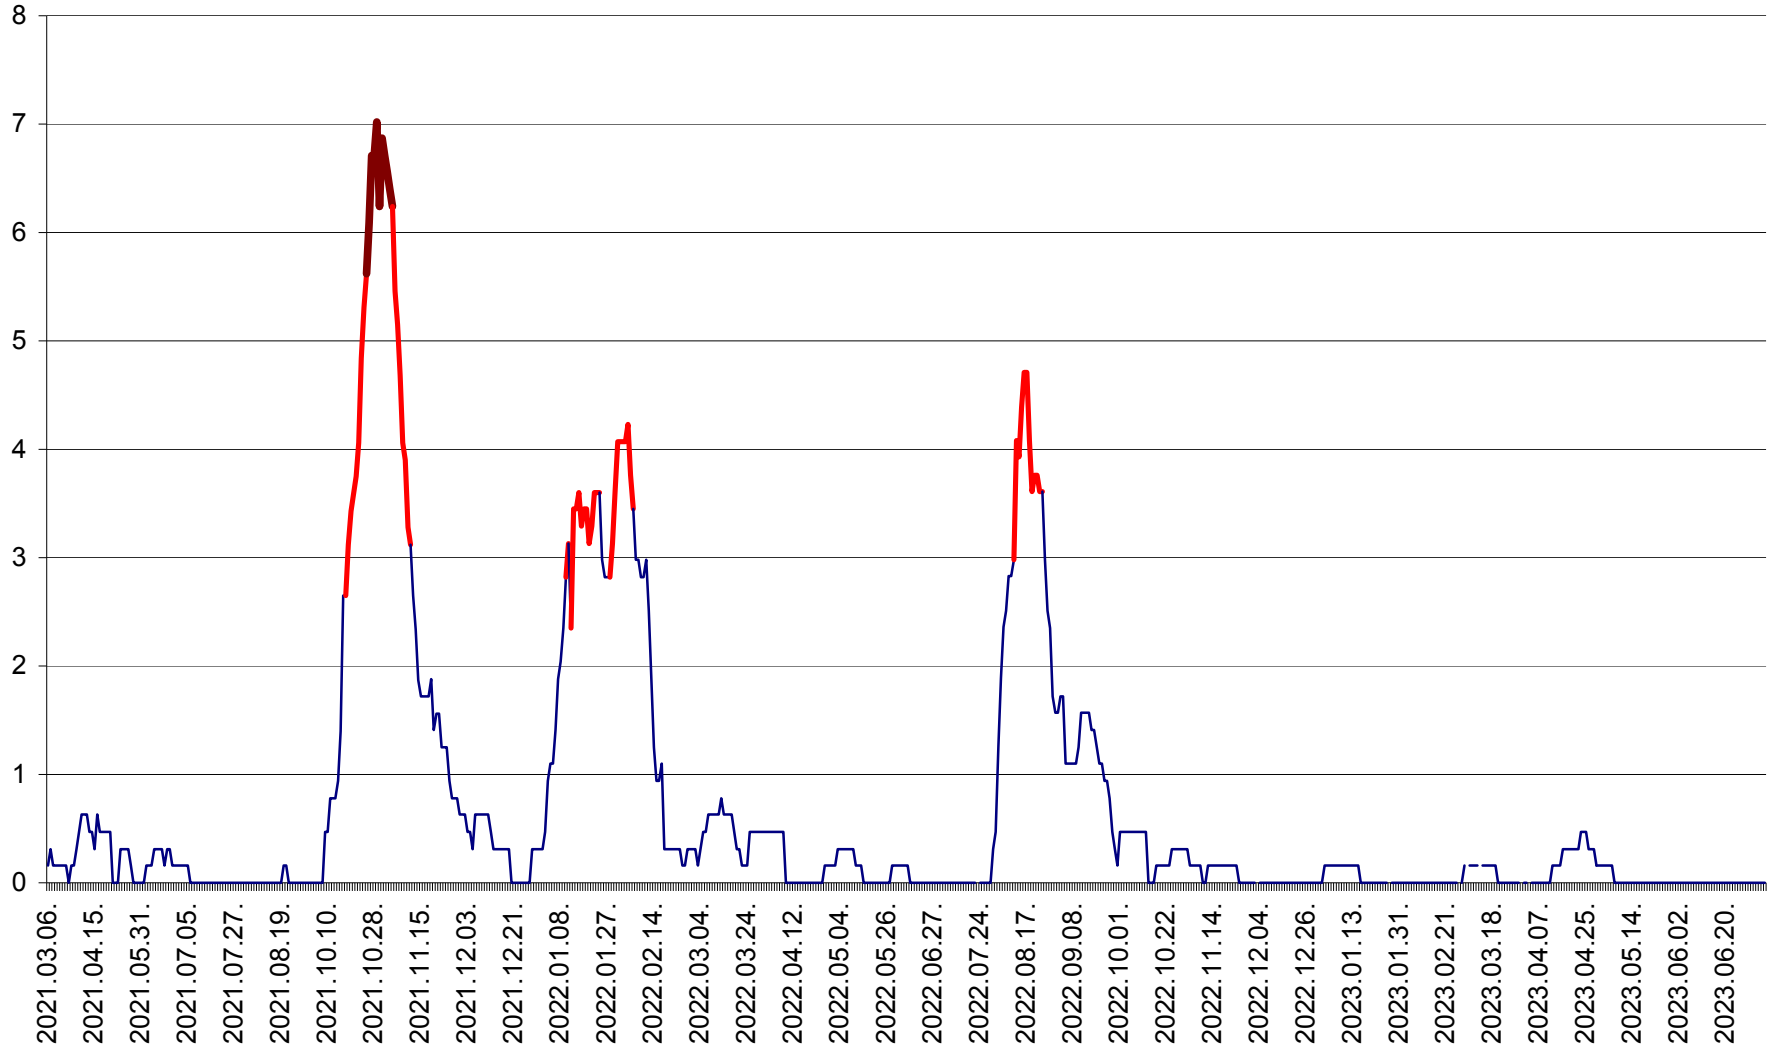

PLĂIEȘII DE JOS - Evoluția incidenței cumulate pe 14 zile la ‰ de locuitori
2021.03.07. - 2023.07.07.

PORUMBENI - Evolutia incidentei cumulate pe 14 zile la ‰ de locuitori
2021.03.07. - 2023.07.07.

PRAID - Evolutia incidentei cumulate pe 14 zile la ‰ de locuitori
2021.03.07. - 2023.07.07.

RACU - Evolutia incidentei cumulate pe 14 zile la ‰ de locuitori
2021.03.07. - 2023.07.07.

REMETEA - Evolutia incidentei cumulate pe 14 zile la % de locuitori
2021.03.07. - 2023.07.07.

SĂCEL - Evolutia incidentei cumulate pe 14 zile la ‰ de locuitori
2021.03.07. - 2023.07.07.