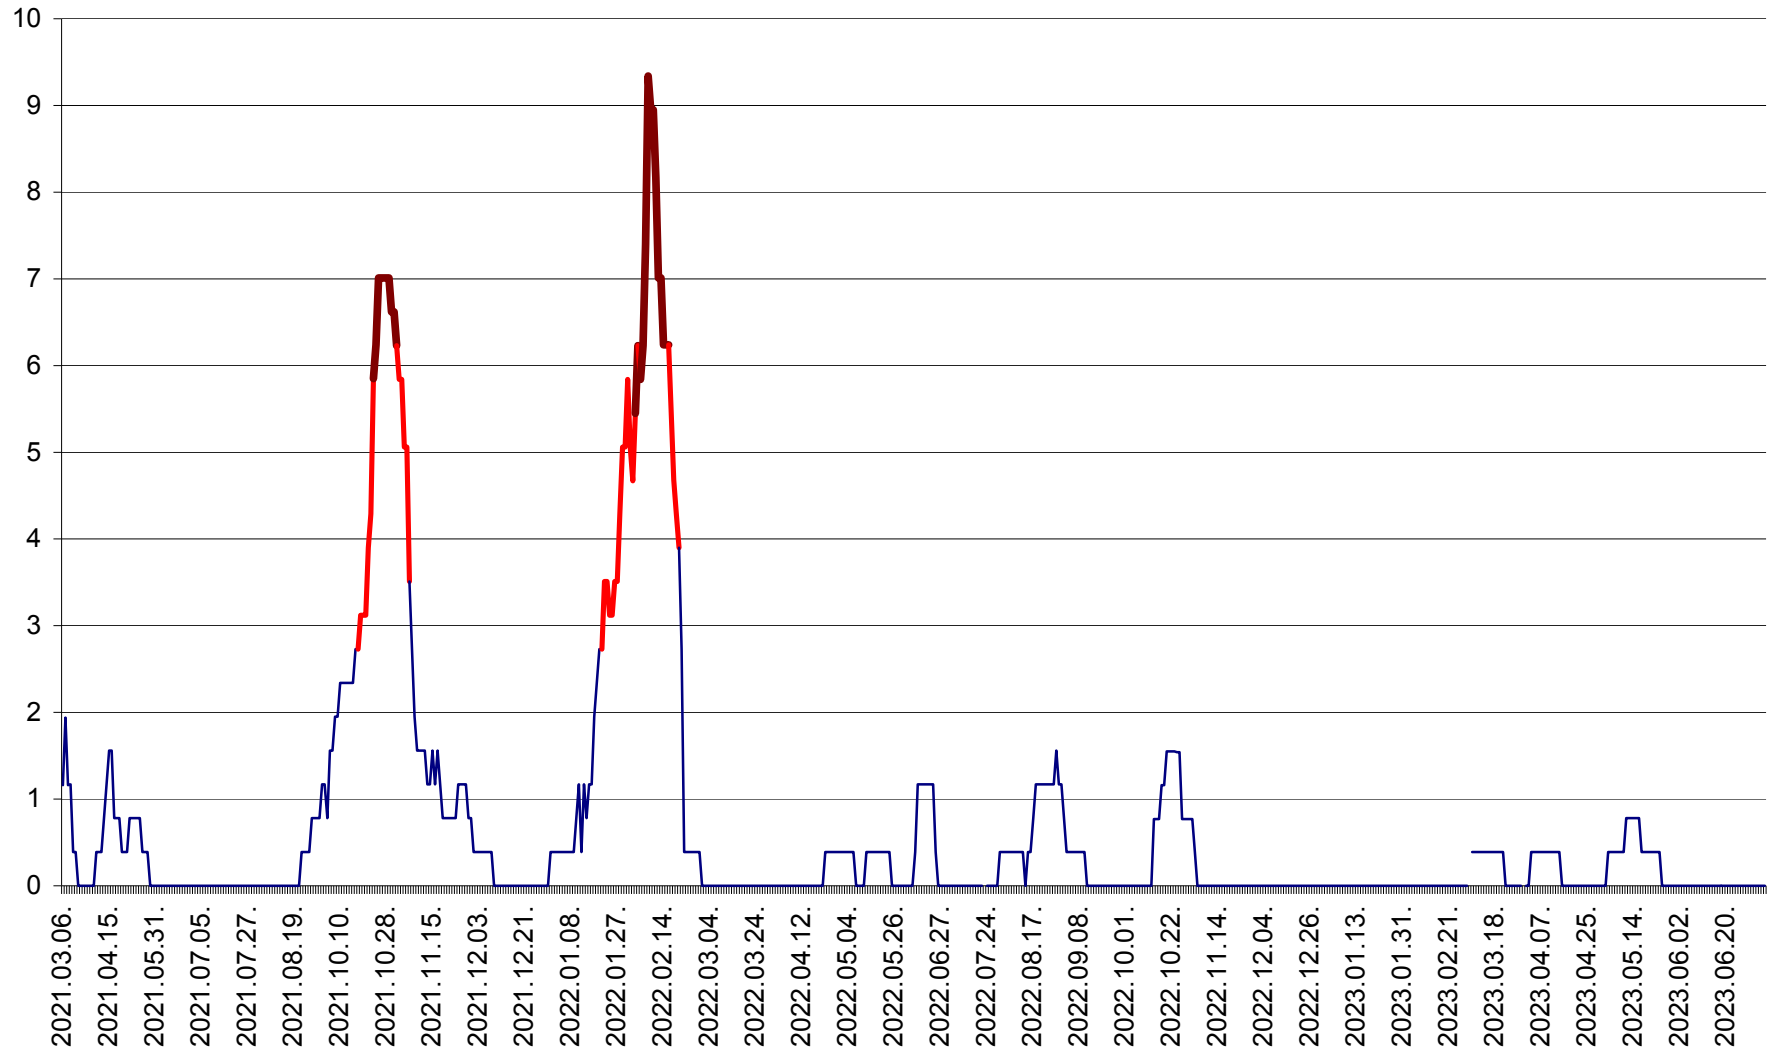

MUNICIPIUL TOPLIȚA - Evolulia incidentei cumulate pe 14 zile la ‰ de locuitori
2021.03.07. - 2023.07.07.