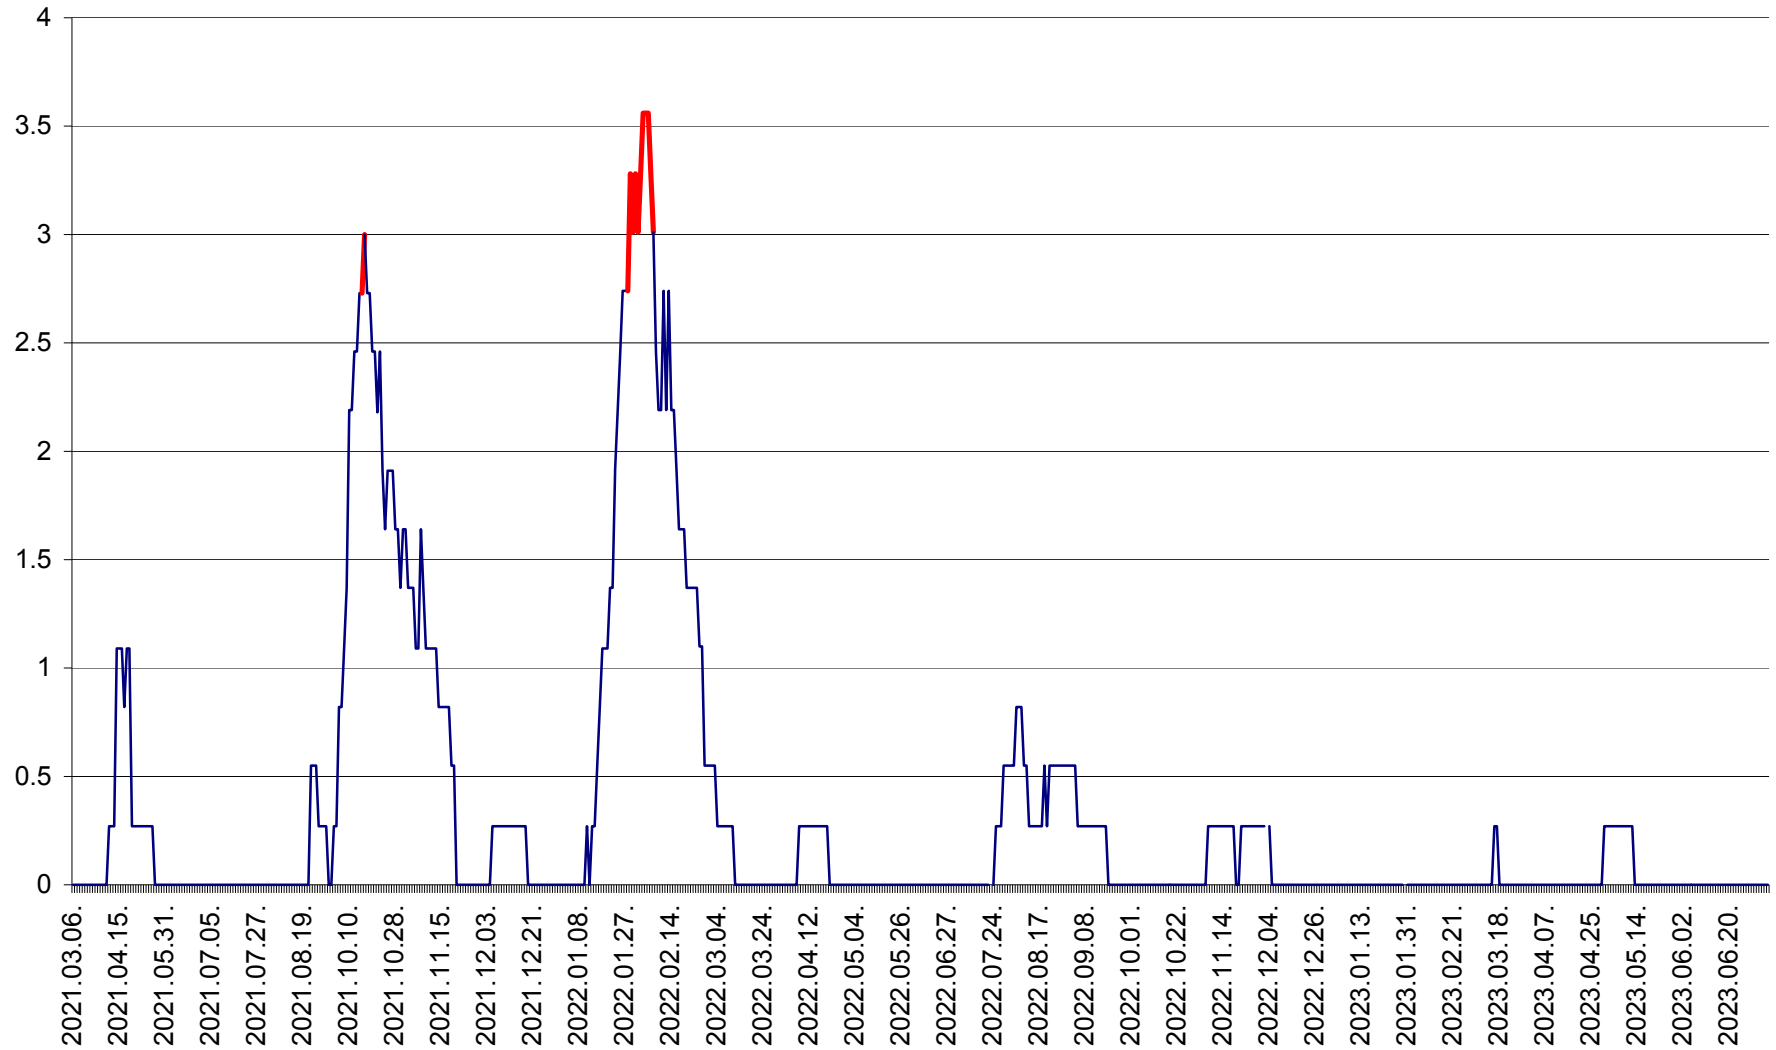

FELICENI - Evolutia incidentei cumulate pe 14 zile la ‰ de locuitori
2021.03.07. - 2023.07.07.

FRUMOASA - Evolutia incidentei cumulate pe 14 zile la ‰ de locuitori
2021.03.07. - 2023.07.07.

GĂLĂUȚAȘ - Evoluția incidenței cumulate pe 14 zile la ‰ de locuitori
2021.03.07. - 2023.07.07.

MUNICIPIUL GHEORGHENI - Evolutia incidentei cumulate pe 14 zile la % de locuitori
2021.03.07. - 2023.07.07.

JOSENI - Evolutia incidentei cumulate pe 14 zile la ‰ de locuitori
2021.03.07. - 2023.07.07.

LĂZAREA - Evolutia incidentei cumulate pe 14 zile la % de locuitori
2021.03.07. - 2023.07.07.

LELICENI - Evolutia incidentei cumulate pe 14 zile la ‰ de locuitori
2021.03.07. - 2023.07.07.

LUETA - Evolutia incidentei cumulate pe 14 zile la ‰ de locuitori
2021.03.07. - 2023.07.07.

LUNCA DE JOS - Evolutia incidentei cumulate pe 14 zile la ‰ de locuitori
2021.03.07. - 2023.07.07.