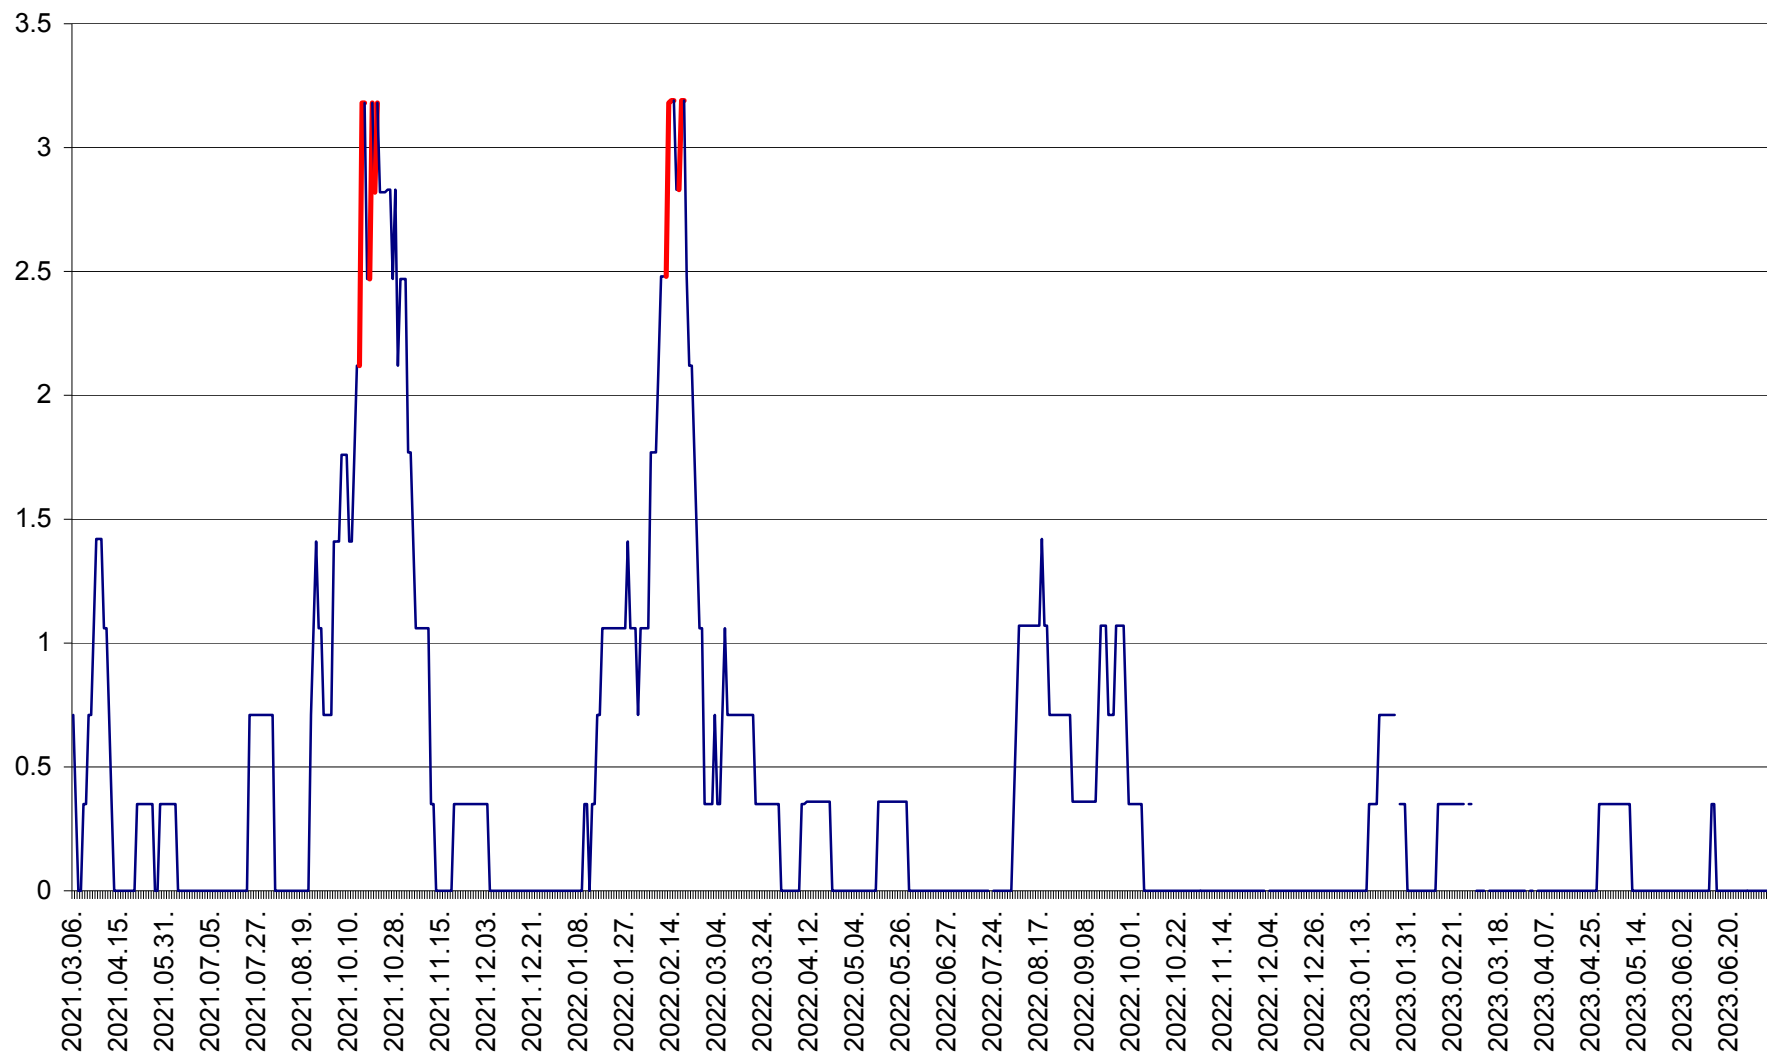

PORUMBENI - Evolutia incidentei cumulate pe 14 zile la ‰ de locuitori
2021.03.07. - 2023.07.07.