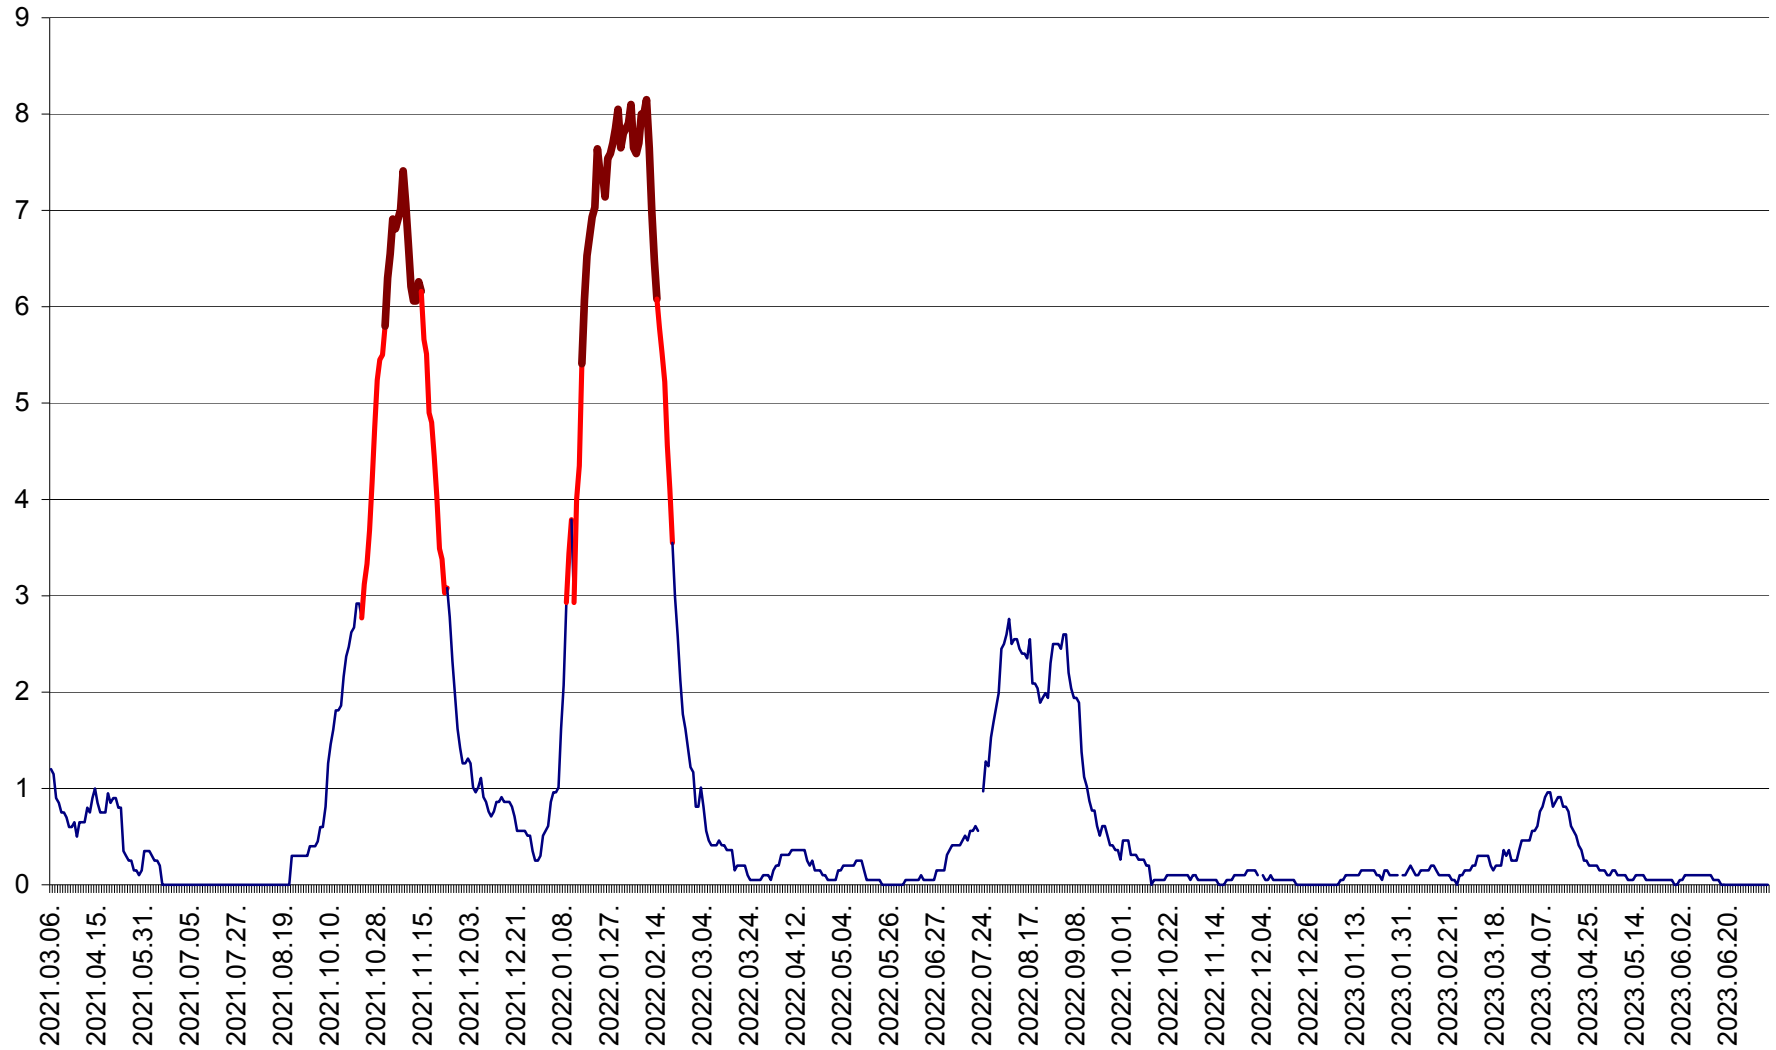

DÂRJIU - Evolutia incidentei cumulate pe 14 zile la ‰ de locuitori
2021.03.07. - 2023.07.07.

DEALU - Evolutia incidentei cumulate pe 14 zile la ‰ de locuitori
2021.03.07. - 2023.07.07.

DITRĂU - Evolutia incidentei cumulate pe 14 zile la ‰ de locuitori
2021.03.07. - 2023.07.07.

FELICENI - Evolutia incidentei cumulate pe 14 zile la ‰ de locuitori
2021.03.07. - 2023.07.07.

FRUMOASA - Evolutia incidentei cumulate pe 14 zile la ‰ de locuitori
2021.03.07. - 2023.07.07.

GĂLĂUȚAȘ - Evoluția incidenței cumulate pe 14 zile la ‰ de locuitori
2021.03.07. - 2023.07.07.

MUNICIPIUL GHEORGHENI - Evolutia incidentei cumulate pe 14 zile la % de locuitori
2021.03.07. - 2023.07.07.

JOSENI - Evolutia incidentei cumulate pe 14 zile la ‰ de locuitori
2021.03.07. - 2023.07.07.

LĂZAREA - Evolutia incidentei cumulate pe 14 zile la % de locuitori
2021.03.07. - 2023.07.07.

LELICENI - Evolutia incidentei cumulate pe 14 zile la ‰ de locuitori
2021.03.07. - 2023.07.07.

LUETA - Evolutia incidentei cumulate pe 14 zile la ‰ de locuitori
2021.03.07. - 2023.07.07.

LUNCA DE JOS - Evolutia incidentei cumulate pe 14 zile la ‰ de locuitori
2021.03.07. - 2023.07.07.