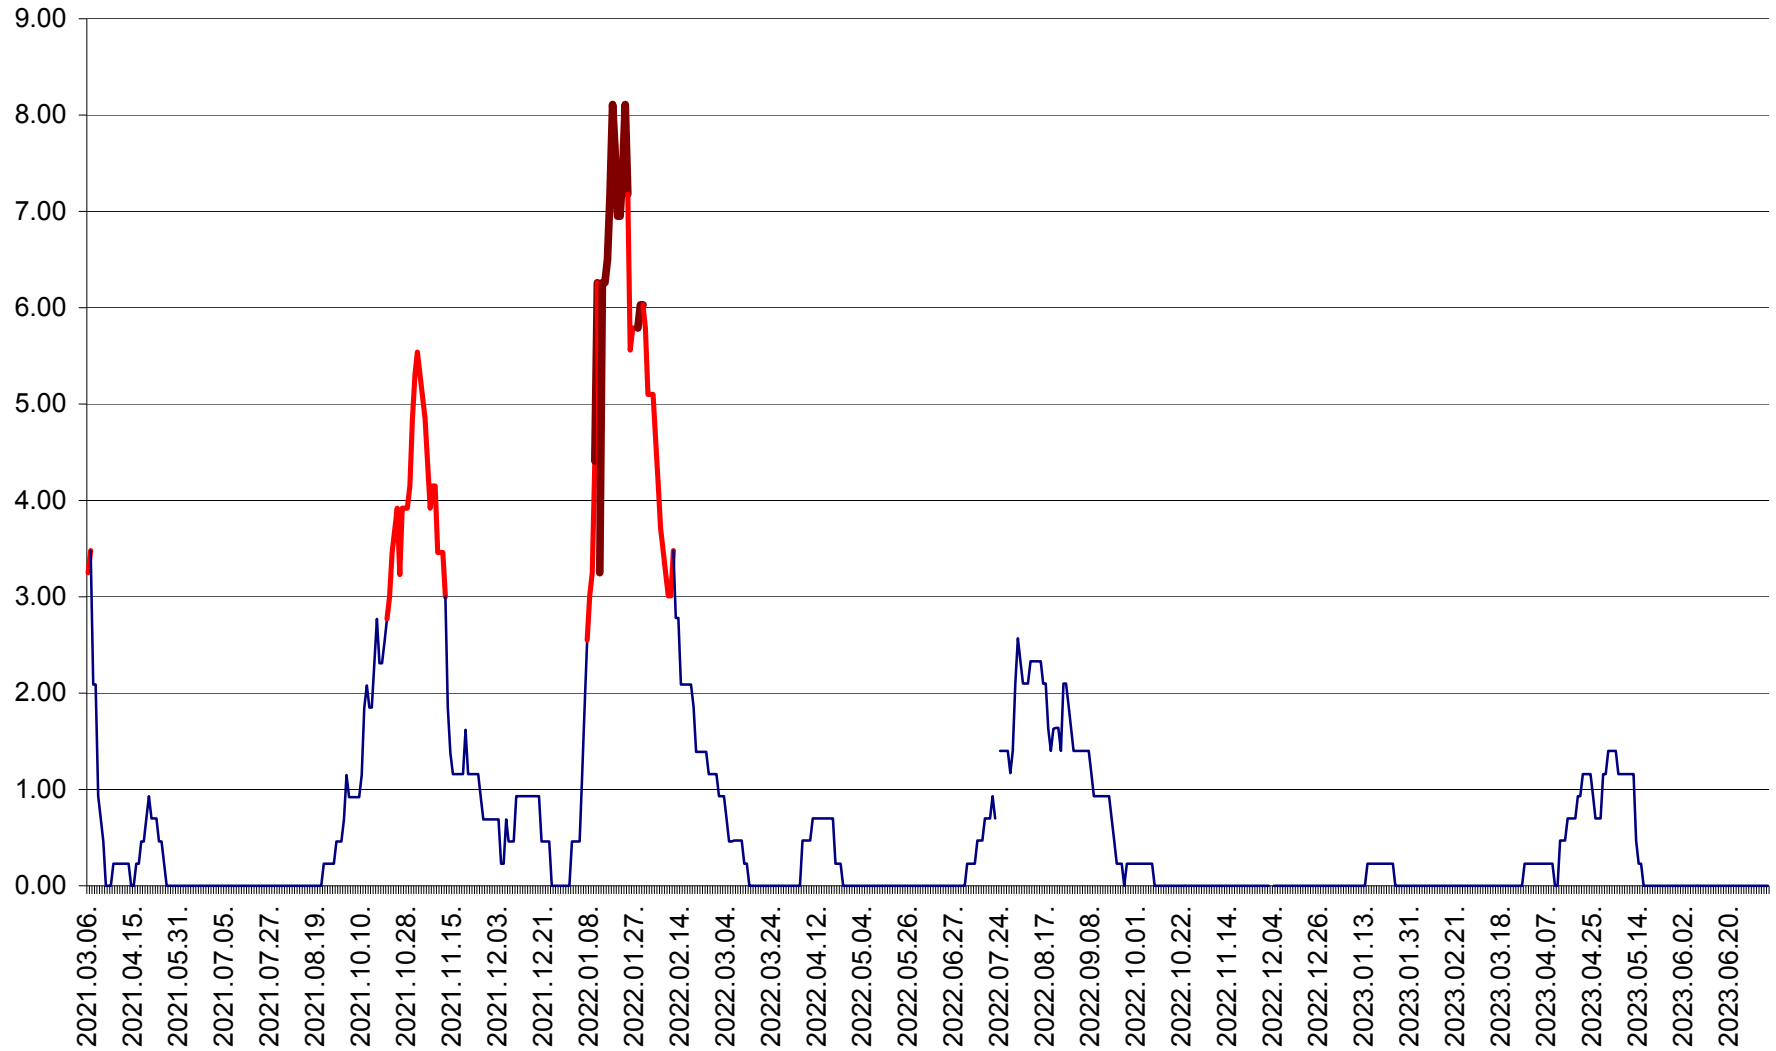

ORAȘ BĂLAN - Evolutia incidentei cumulate pe 14 zile la ‰ de locuitori
2021.03.07. - 2023.07.07.

BILBOR - Evolutia incidentei cumulate pe 14 zile la ‰ de locuitori
2021.03.07. - 2023.07.07.

ORAȘ BORSEC - Evolutia incidentei cumulate pe 14 zile la ‰ de locuitori
2021.03.07. - 2023.07.07.

BRĂDEȘTI - Evoluția incidenței cumulate pe 14 zile la ‰ de locuitori
2021.03.07. - 2023.07.07.

CĂPÂLNIȚA - Evolutia incidentei cumulate pe 14 zile la ‰ de locuitori
2021.03.07. - 2023.07.07.

CÂRȚA - Evolutia incidentei cumulate pe 14 zile la ‰ de locuitori
2021.03.07. - 2023.07.07.

CICEU - Evolutia incidentei cumulate pe 14 zile la ‰ de locuitori
2021.03.07. - 2023.07.07.

CIUCSÂNGEORGIU - Evolutia incidentei cumulate pe 14 zile la ‰ de locuitori
2021.03.07. - 2023.07.07.

CIUMANI - Evolutia incidentei cumulate pe 14 zile la ‰ de locuitori
2021.03.07. - 2023.07.07.

CORBU - Evolutia incidentei cumulate pe 14 zile la ‰ de locuitori
2021.03.07. - 2023.07.07.

CORUND - Evolutia incidentei cumulate pe 14 zile la ‰ de locuitori
2021.03.07. - 2023.07.07.

COZMENI - Evolutia incidentei cumulate pe 14 zile la ‰ de locuitori
2021.03.07. - 2023.07.07.