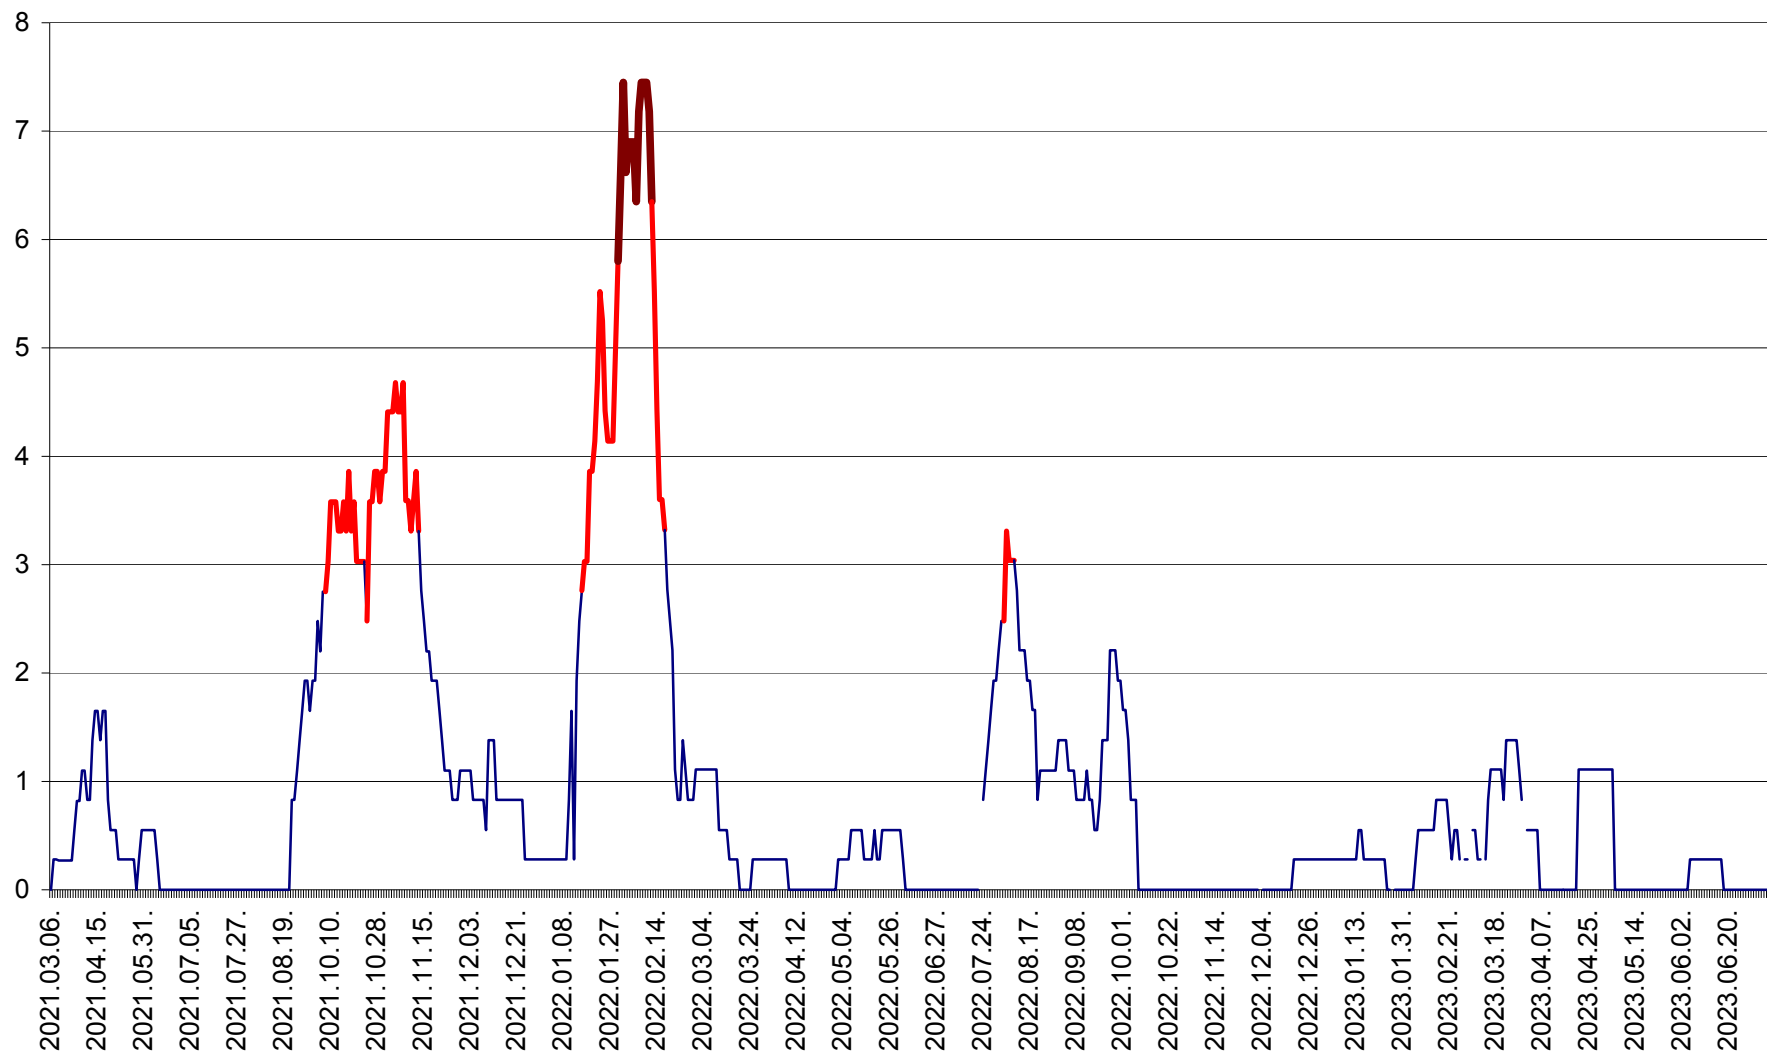

SÂNCRĂIENI - Evolutia incidentei cumulate pe 14 zile la ‰ de locuitori
2021.03.07. - 2023.07.07.

SÂNDOMIC - Evolutia incidentei cumulate pe 14 zile la ‰ de locuitori
2021.03.07. - 2023.07.07.

SÂNMARTIN - Evolutia incidentei cumulate pe 14 zile la ‰ de locuitori
2021.03.07. - 2023.07.07.

SÂNSIMION - Evolutia incidentei cumulate pe 14 zile la ‰ de locuitori
2021.03.07. - 2023.07.07.

SÂNTIMBRU - Evolutia incidentei cumulate pe 14 zile la ‰ de locuitori
2021.03.07. - 2023.07.07.

SĂRMAȘ - Evolutia incidentei cumulate pe 14 zile la ‰ de locuitori
2021.03.07. - 2023.07.07.