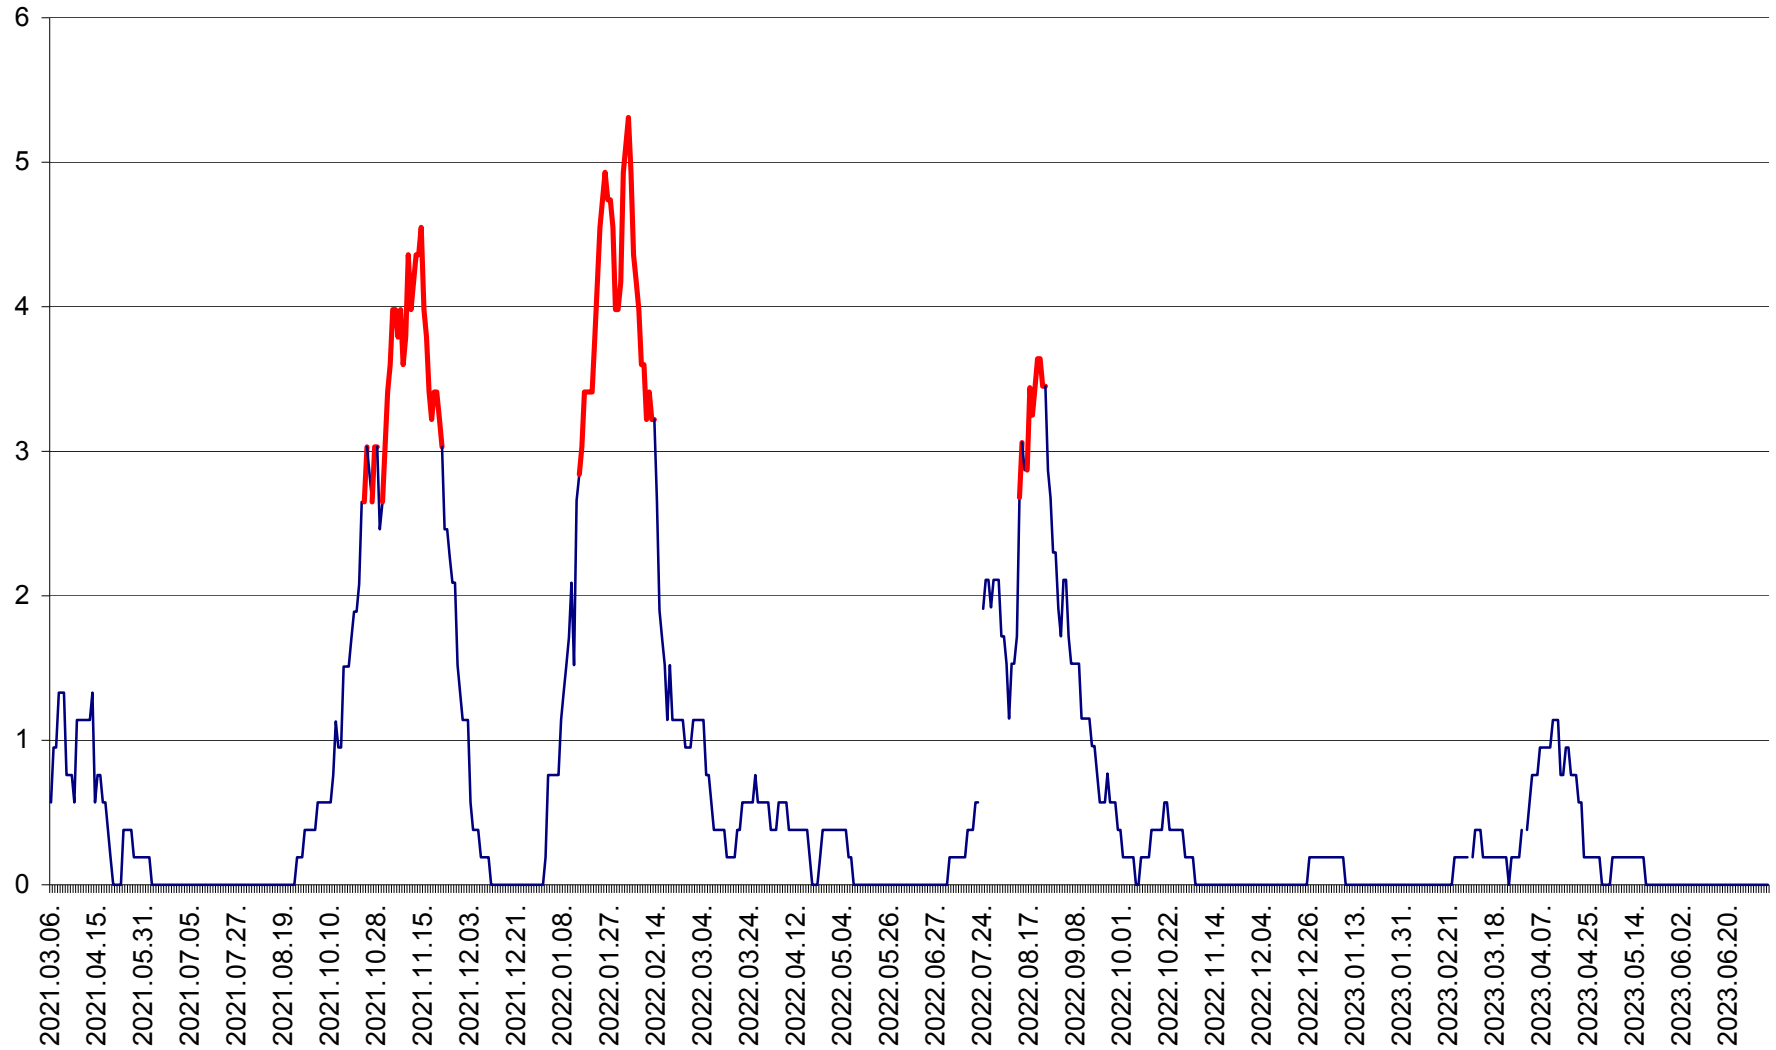

SÂNSIMION - Evolutia incidentei cumulate pe 14 zile la ‰ de locuitori
2021.03.07. - 2023.07.07.

SÂNTIMBRU - Evolutia incidentei cumulate pe 14 zile la ‰ de locuitori
2021.03.07. - 2023.07.07.

SĂRMAȘ - Evolutia incidentei cumulate pe 14 zile la ‰ de locuitori
2021.03.07. - 2023.07.07.

SATU MARE - Evolutia incidentei cumulate pe 14 zile la ‰ de locuitori
2021.03.07. - 2023.07.07.

SECUIENI - Evolutia incidentei cumulate pe 14 zile la % de locuitori
2021.03.07. - 2023.07.07.

SICULENI - Evolutia incidentei cumulate pe 14 zile la ‰ de locuitori
2021.03.07. - 2023.07.07.

ȘIMONEȘTI - Evolutia incidentei cumulate pe 14 zile la ‰ de locuitori
2021.03.07. - 2023.07.07.

SUBCETATE - Evolutia incidentei cumulate pe 14 zile la ‰ de locuitori
2021.03.07. - 2023.07.07.

SUSENI - Evolutia incidentei cumulate pe 14 zile la ‰ de locuitori
2021.03.07. - 2023.07.07.