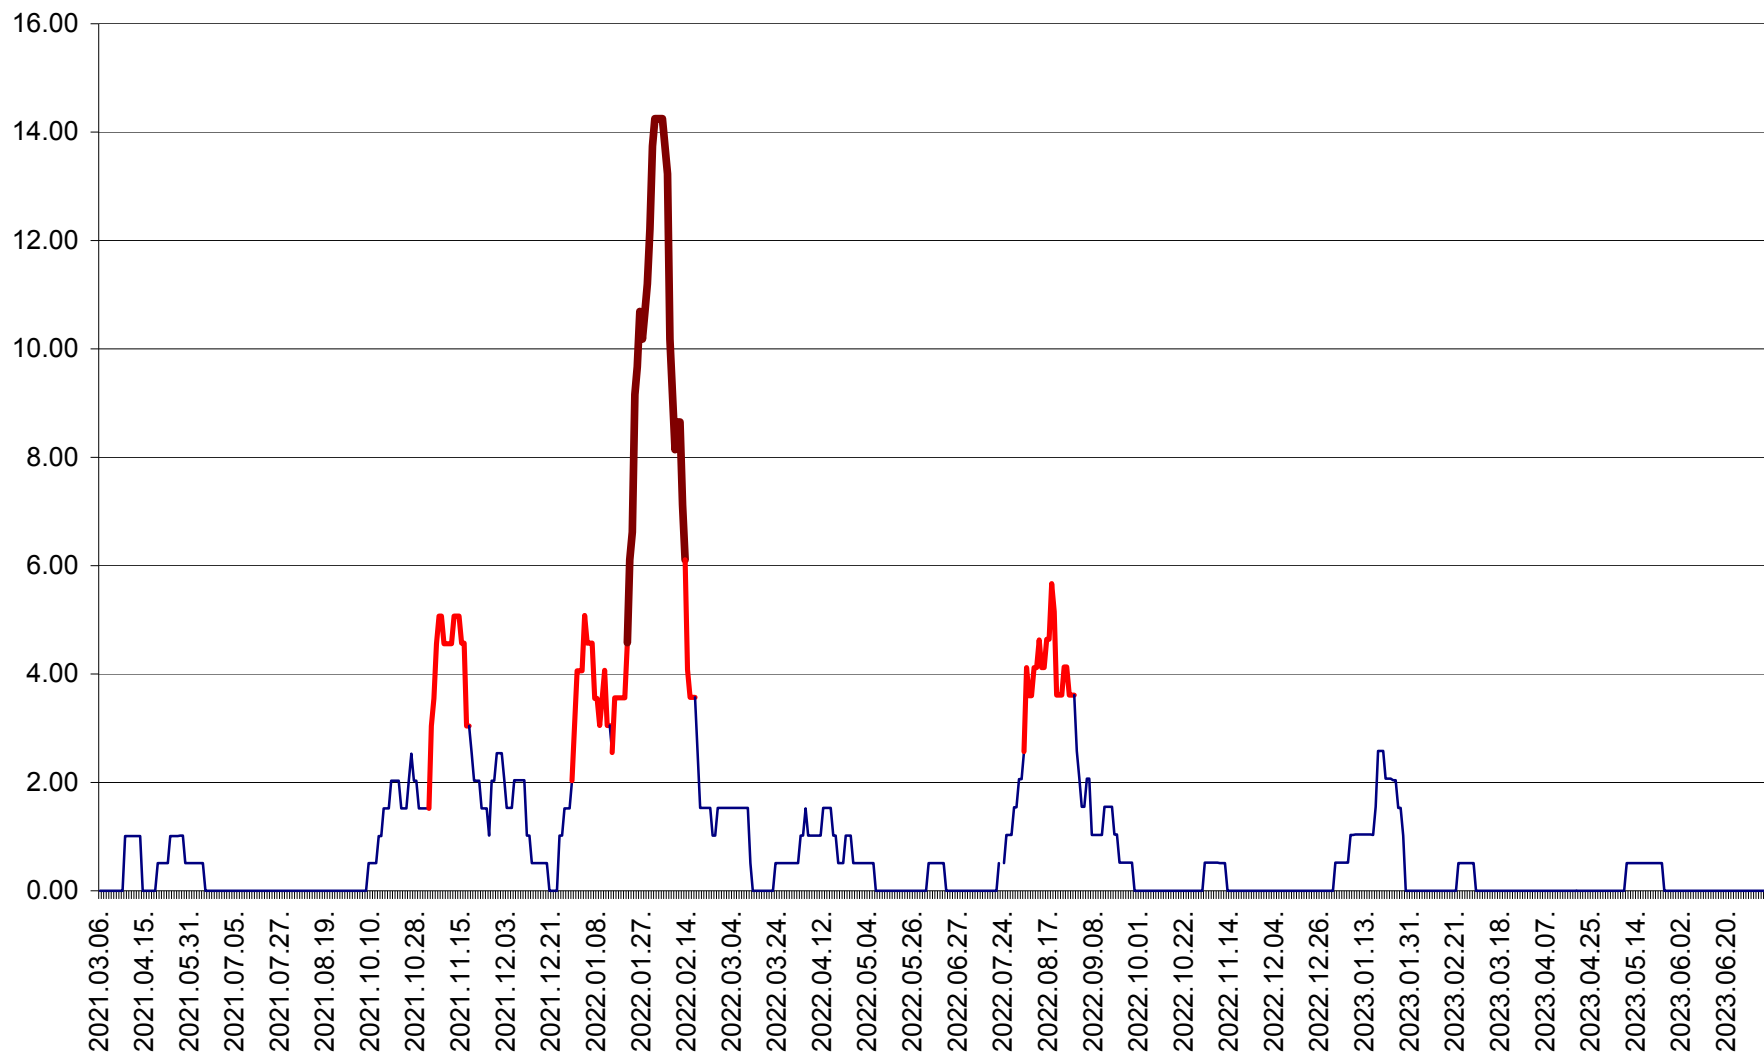

TUȘNAD - Evolutia incidentei cumulate pe 14 zile la ‰ de locuitori
2021.03.07. - 2023.07.07.

ULIEȘ - Evoluția incidenței cumulate pe 14 zile la ‰ de locuitori
2021.03.07. - 2023.07.07.

VĂRȘAG - Evolutia incidentei cumulate pe 14 zile la ‰ de locuitori
2021.03.07. - 2023.07.07.

ORAȘ VLĂHIȚA - Evolutia incidentei cumulate pe 14 zile la ‰ de locuitori
2021.03.07. - 2023.07.07.

VOȘLĂBENI - Evolutia incidentei cumulate pe 14 zile la ‰ de locuitori
2021.03.07. - 2023.07.07.

ZETEA - Evolutia incidentei cumulate pe 14 zile la ‰ de locuitori
2021.03.07. - 2023.07.07.