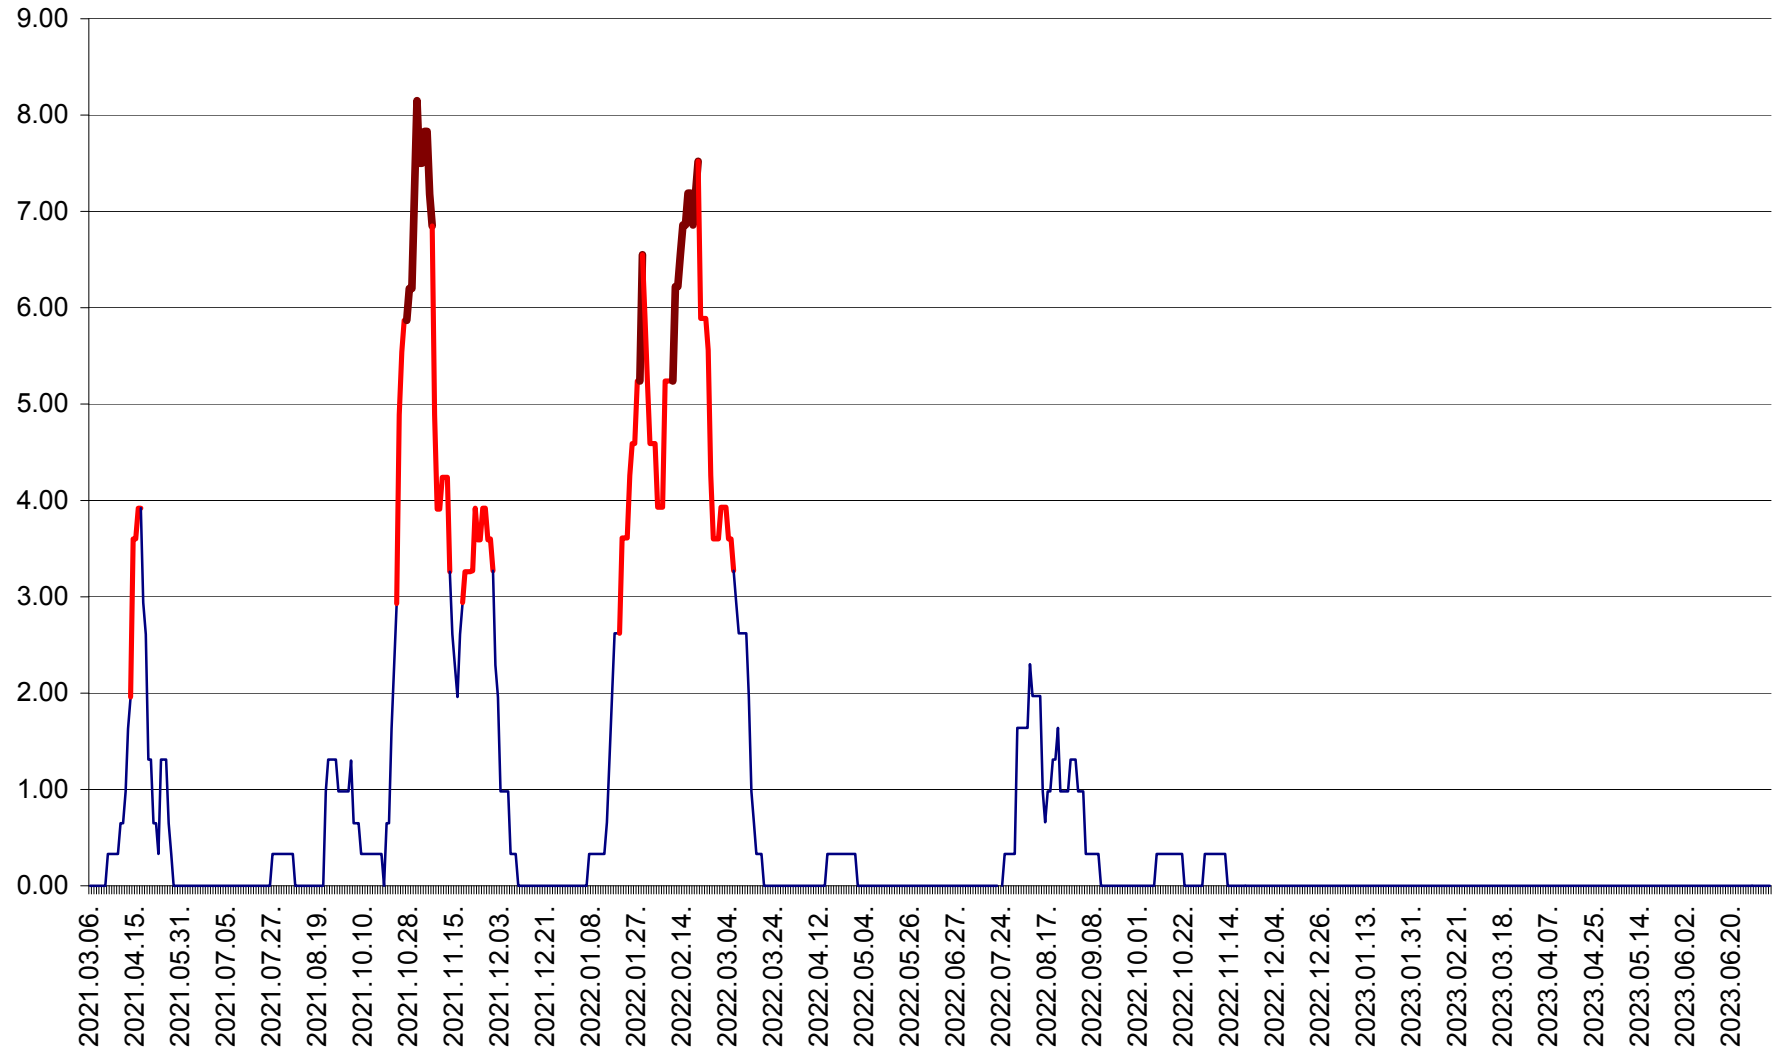

ATID - Evolutia incidentei cumulate pe 14 zile la ‰ de locuitori
2021.03.07. - 2023.07.07.

AVRĂMEȘTI - Evolutia incidentei cumulate pe 14 zile la ‰ de locuitori
2021.03.07. - 2023.07.07.

ORAȘ BĂILE TUȘNAD - Evolutia incidentei cumulate pe 14 zile la ‰ de locuitori
2021.03.07. - 2023.07.07.

ORAȘ BĂLAN - Evolutia incidentei cumulate pe 14 zile la ‰ de locuitori
2021.03.07. - 2023.07.07.

BILBOR - Evolutia incidentei cumulate pe 14 zile la ‰ de locuitori
2021.03.07. - 2023.07.07.

ORAȘ BORSEC - Evolutia incidentei cumulate pe 14 zile la ‰ de locuitori
2021.03.07. - 2023.07.07.

BRĂDEȘTI - Evoluția incidenței cumulate pe 14 zile la ‰ de locuitori
2021.03.07. - 2023.07.07.

CĂPÂLNIȚA - Evolutia incidentei cumulate pe 14 zile la ‰ de locuitori
2021.03.07. - 2023.07.07.

CÂRȚA - Evolutia incidentei cumulate pe 14 zile la ‰ de locuitori
2021.03.07. - 2023.07.07.