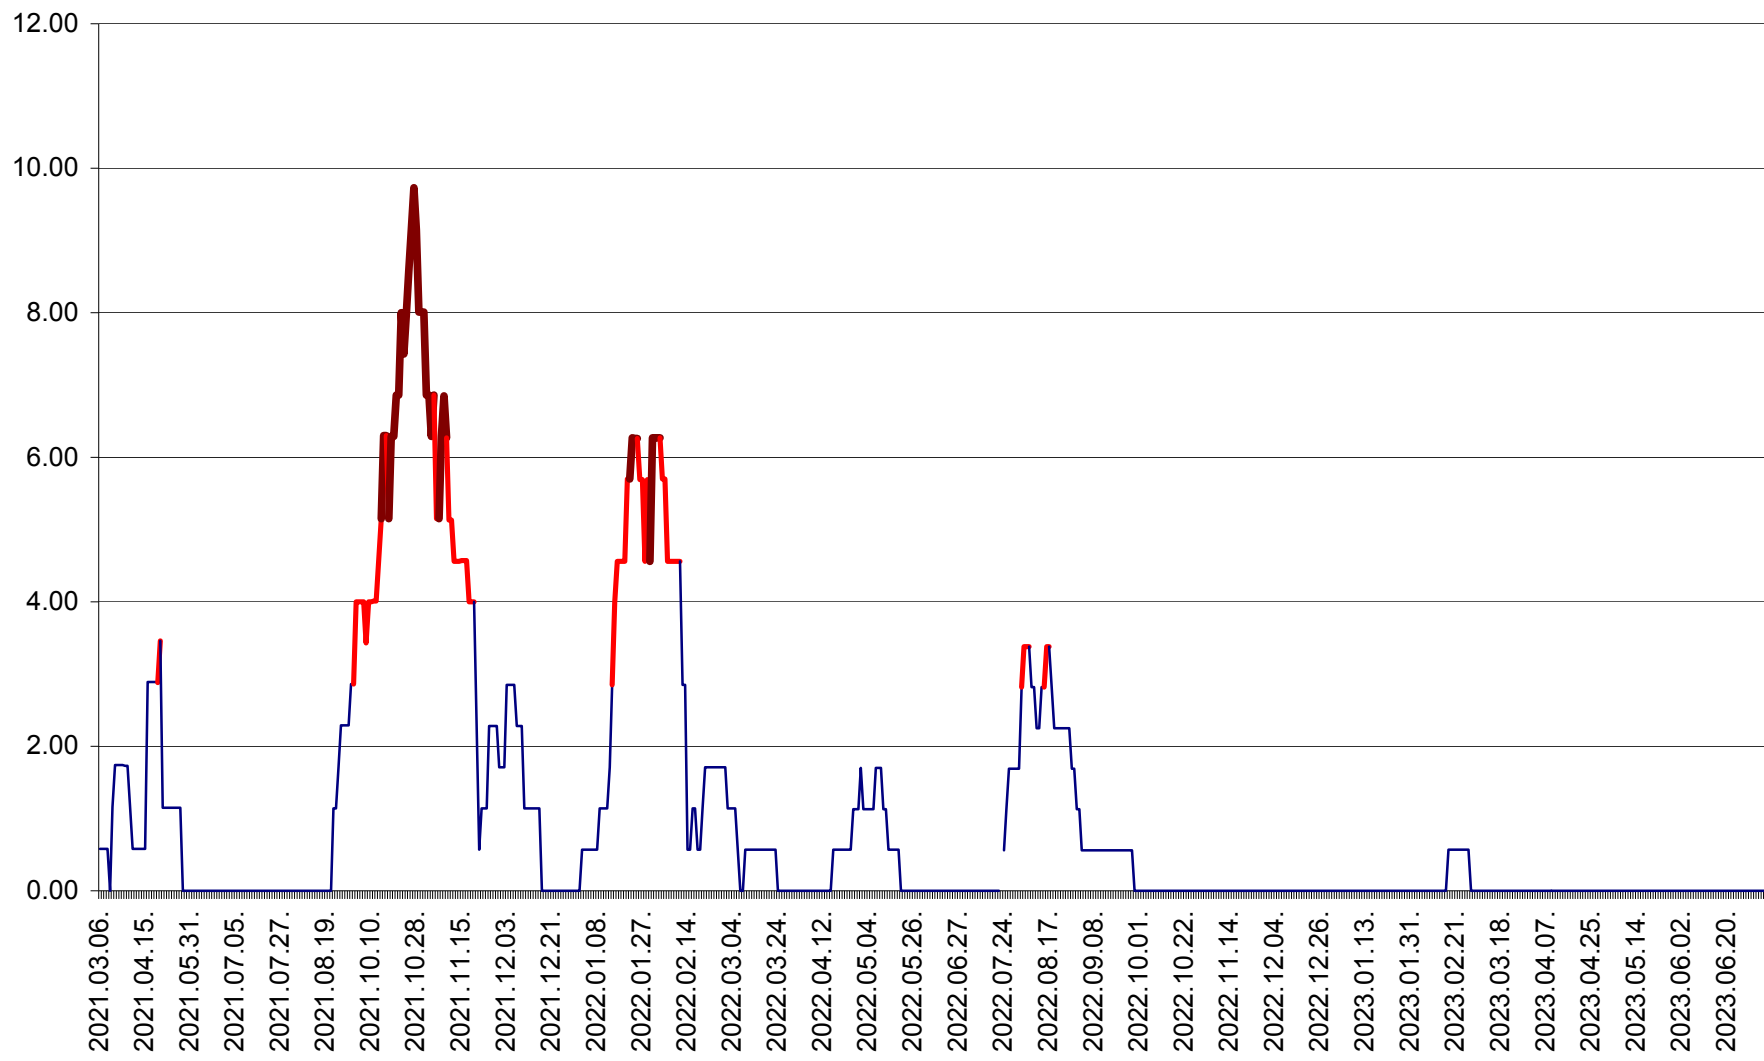

ORAȘ VLĂHIȚA - Evolutia incidentei cumulate pe 14 zile la ‰ de locuitori
2021.03.07. - 2023.07.07.