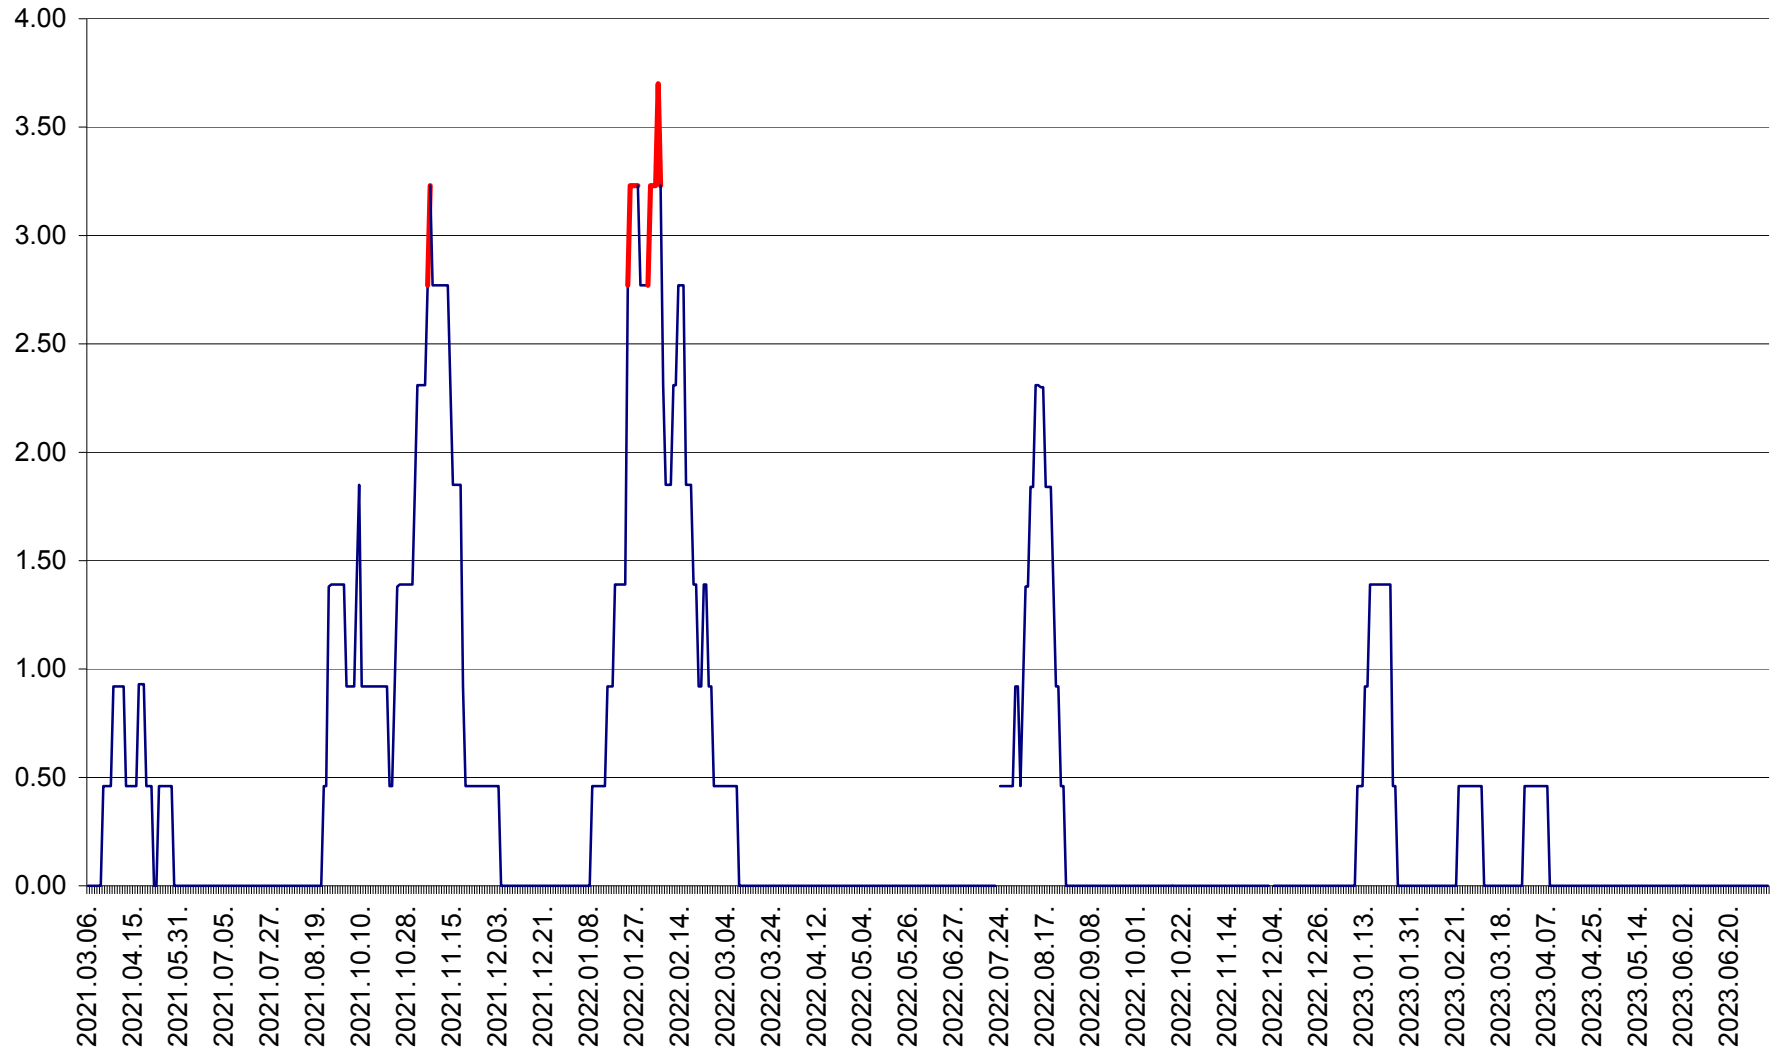

ATID - Evolutia incidentei cumulate pe 14 zile la ‰ de locuitori
2021.03.07. - 2023.07.07.

AVRĂMEȘTI - Evolutia incidentei cumulate pe 14 zile la ‰ de locuitori
2021.03.07. - 2023.07.07.

ORAȘ BĂILE TUȘNAD - Evolutia incidentei cumulate pe 14 zile la ‰ de locuitori
2021.03.07. - 2023.07.07.

ORAȘ BĂLAN - Evolutia incidentei cumulate pe 14 zile la ‰ de locuitori
2021.03.07. - 2023.07.07.

BILBOR - Evolutia incidentei cumulate pe 14 zile la ‰ de locuitori
2021.03.07. - 2023.07.07.

ORAȘ BORSEC - Evolutia incidentei cumulate pe 14 zile la ‰ de locuitori
2021.03.07. - 2023.07.07.

BRĂDEȘTI - Evoluția incidenței cumulate pe 14 zile la ‰ de locuitori
2021.03.07. - 2023.07.07.

CĂPÂLNIȚA - Evolutia incidentei cumulate pe 14 zile la ‰ de locuitori
2021.03.07. - 2023.07.07.

CÂRȚA - Evolutia incidentei cumulate pe 14 zile la ‰ de locuitori
2021.03.07. - 2023.07.07.

CICEU - Evolutia incidentei cumulate pe 14 zile la ‰ de locuitori
2021.03.07. - 2023.07.07.

CIUCSÂNGEORGIU - Evolutia incidentei cumulate pe 14 zile la ‰ de locuitori
2021.03.07. - 2023.07.07.

CIUMANI - Evolutia incidentei cumulate pe 14 zile la ‰ de locuitori
2021.03.07. - 2023.07.07.