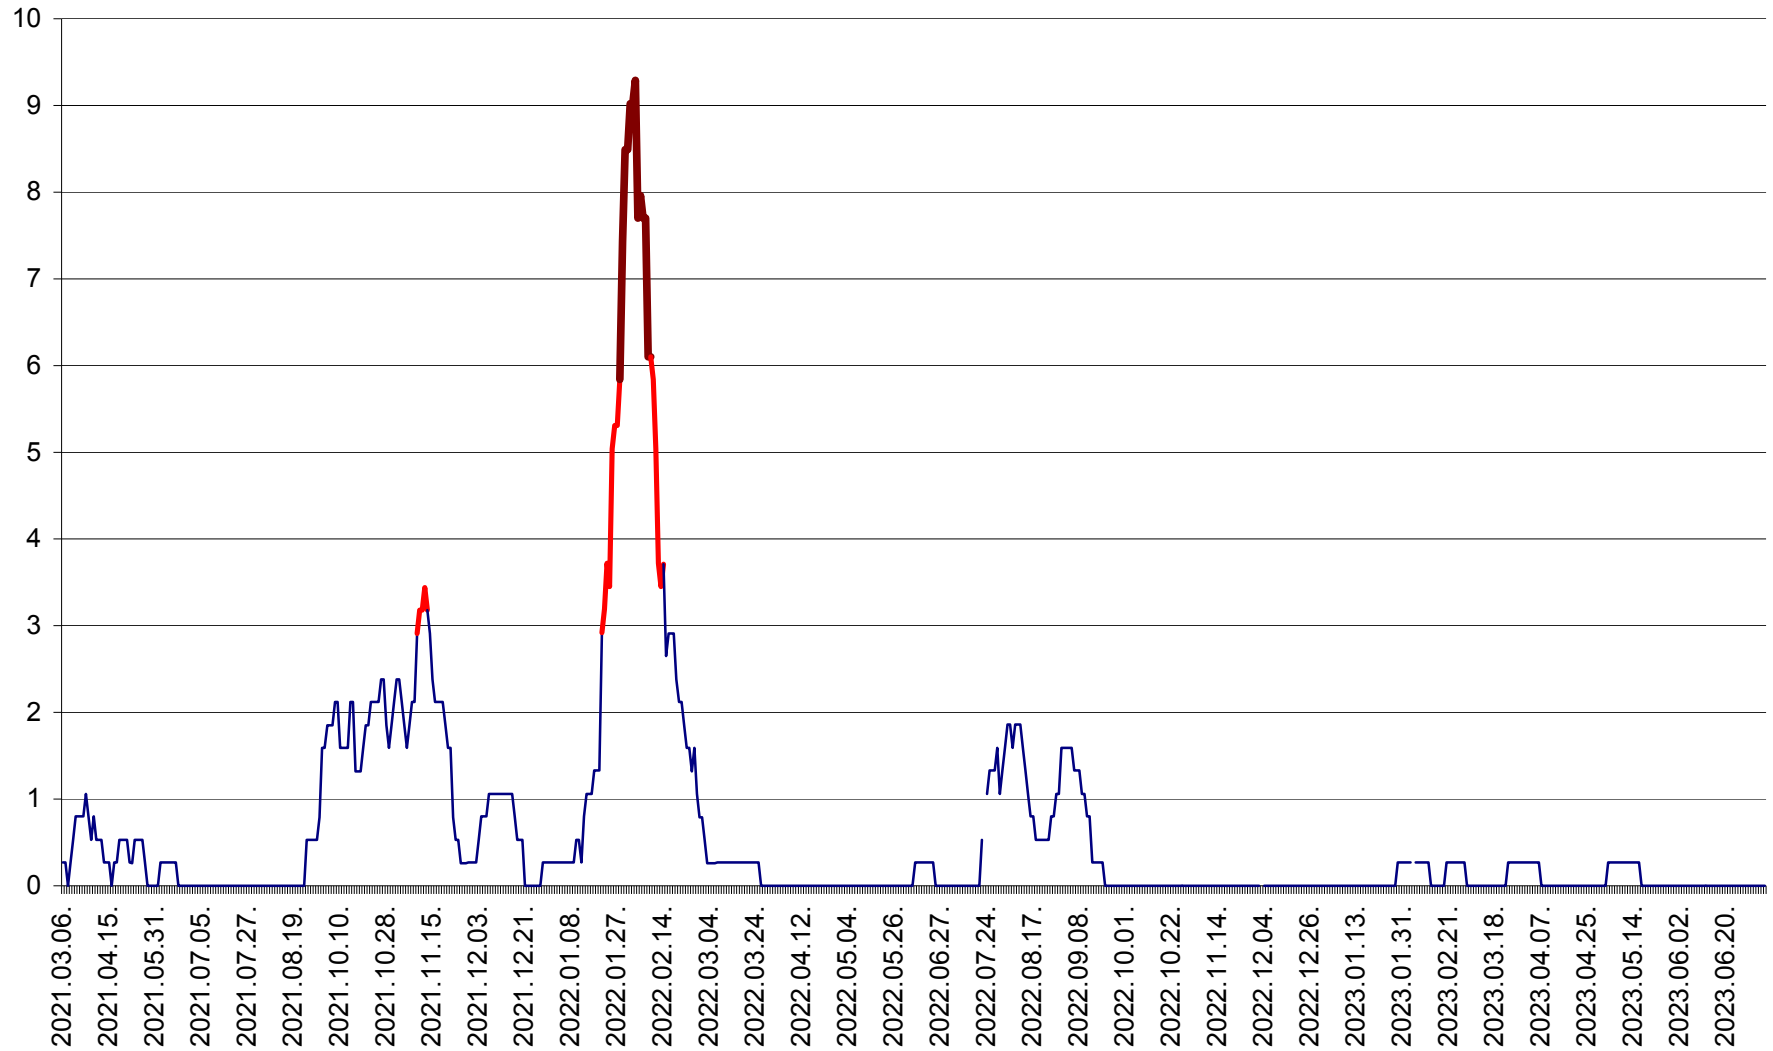

ORAȘ CRISTURU SECUIESC - Evolutia incidentei cumulate pe 14 zile la ‰ de locuitori
2021.03.07. - 2023.07.07.

DĂNEȘTI - Evolutia incidentei cumulate pe 14 zile la ‰ de locuitori
2021.03.07. - 2023.07.07.

DÂRJIU - Evolutia incidentei cumulate pe 14 zile la ‰ de locuitori
2021.03.07. - 2023.07.07.

DEALU - Evolutia incidentei cumulate pe 14 zile la ‰ de locuitori
2021.03.07. - 2023.07.07.

DITRĂU - Evolutia incidentei cumulate pe 14 zile la ‰ de locuitori
2021.03.07. - 2023.07.07.

FELICENI - Evolutia incidentei cumulate pe 14 zile la ‰ de locuitori
2021.03.07. - 2023.07.07.

FRUMOASA - Evolutia incidentei cumulate pe 14 zile la ‰ de locuitori
2021.03.07. - 2023.07.07.

GĂLĂUȚAȘ - Evoluția incidenței cumulate pe 14 zile la ‰ de locuitori
2021.03.07. - 2023.07.07.