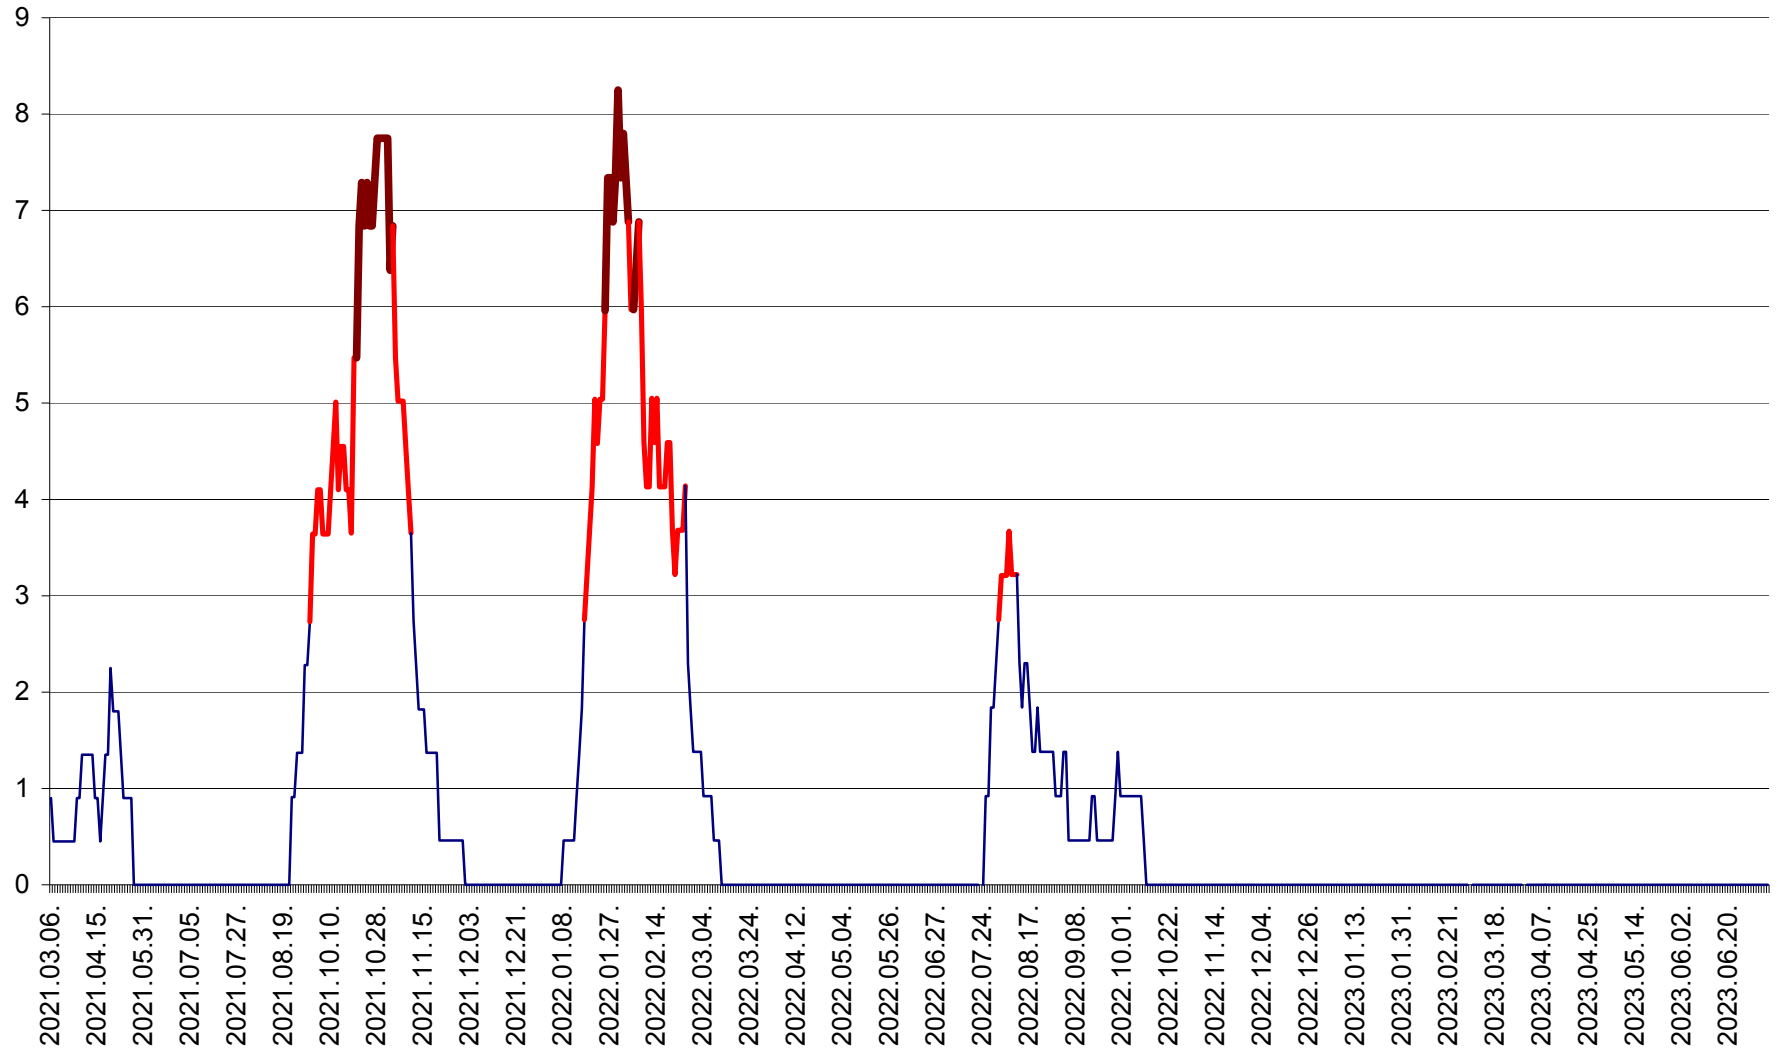

SÂNCRĂIENI - Evolutia incidentei cumulate pe 14 zile la ‰ de locuitori
2021.03.07. - 2023.07.07.

SÂNDOMIC - Evolutia incidentei cumulate pe 14 zile la ‰ de locuitori
2021.03.07. - 2023.07.07.

SÂNMARTIN - Evolutia incidentei cumulate pe 14 zile la ‰ de locuitori
2021.03.07. - 2023.07.07.

SÂNSIMION - Evolutia incidentei cumulate pe 14 zile la ‰ de locuitori
2021.03.07. - 2023.07.07.

SÂNTIMBRU - Evolutia incidentei cumulate pe 14 zile la ‰ de locuitori
2021.03.07. - 2023.07.07.

SĂRMAȘ - Evolutia incidentei cumulate pe 14 zile la ‰ de locuitori
2021.03.07. - 2023.07.07.