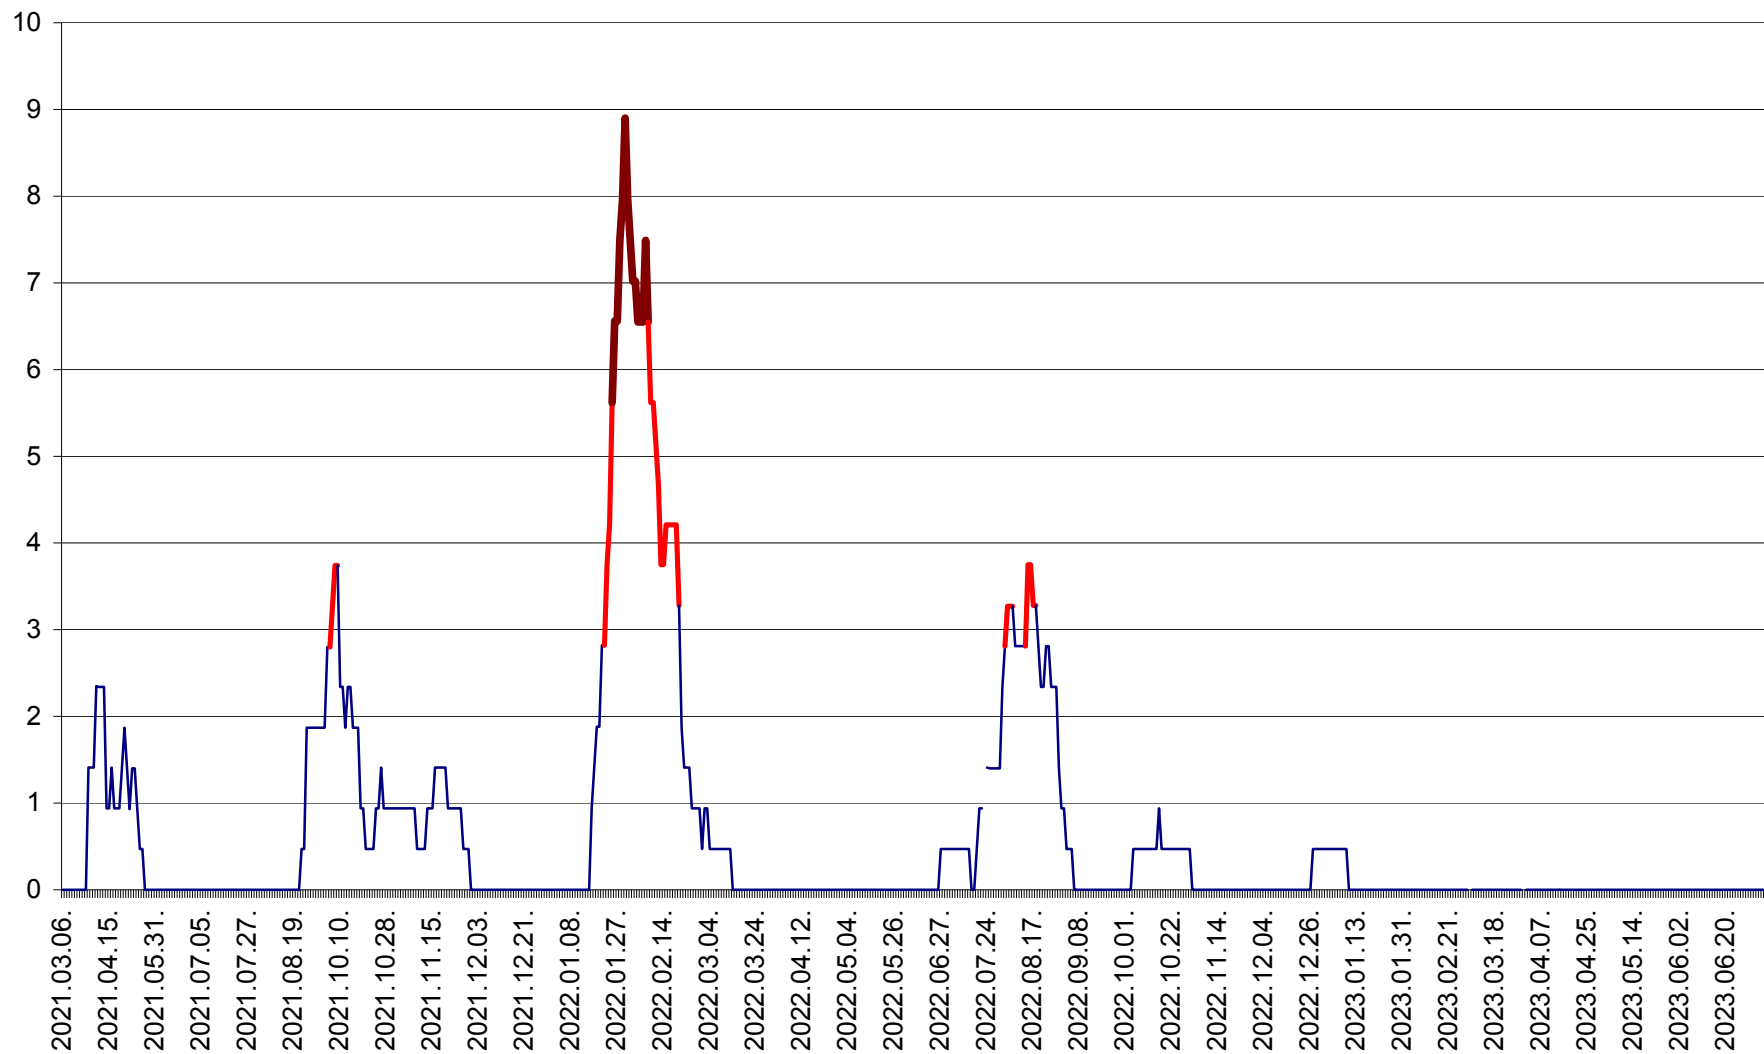

SECUIENI - Evolutia incidentei cumulate pe 14 zile la % de locuitori
2021.03.07. - 2023.07.07.