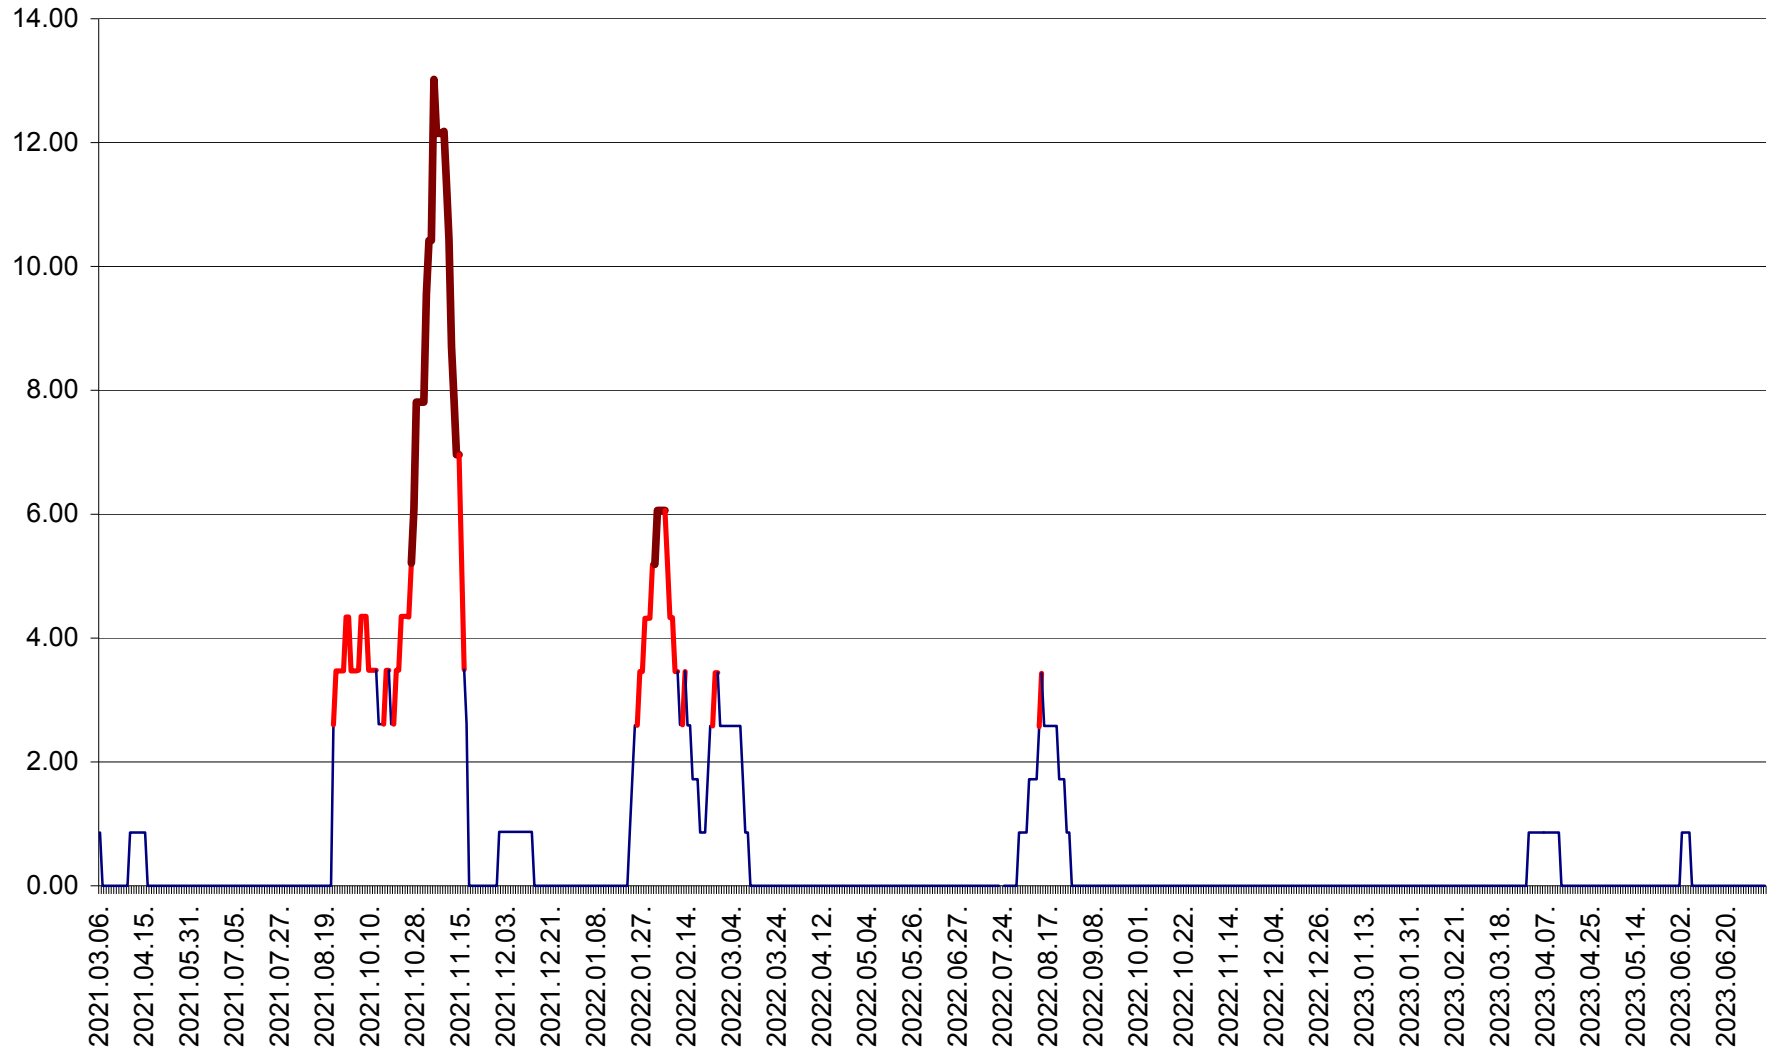

VĂRȘAG - Evolutia incidentei cumulate pe 14 zile la ‰ de locuitori
2021.03.07. - 2023.07.07.

ULIEȘ - Evoluția incidenței cumulate pe 14 zile la ‰ de locuitori
2021.03.07. - 2023.07.07.