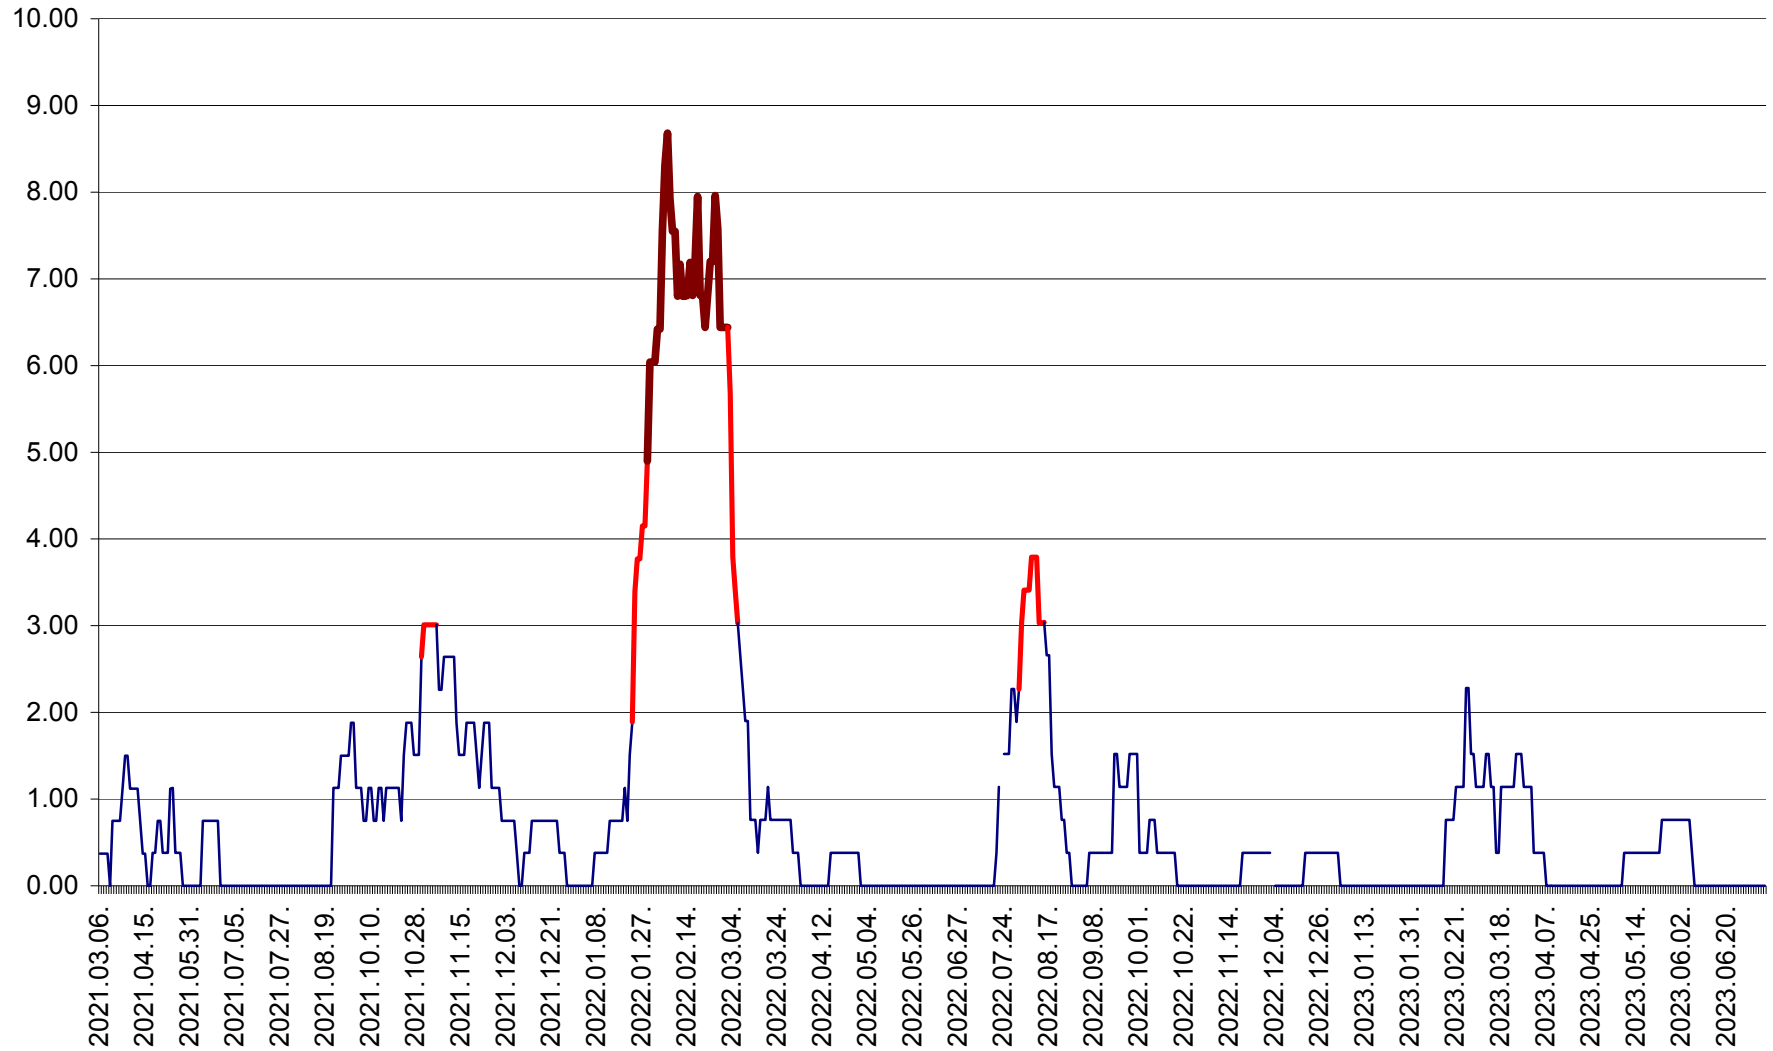

ATID - Evolutia incidentei cumulate pe 14 zile la ‰ de locuitori
2021.03.07. - 2023.07.07.

AVRĂMEȘTI - Evolutia incidentei cumulate pe 14 zile la ‰ de locuitori
2021.03.07. - 2023.07.07.

ORAȘ BĂILE TUȘNAD - Evolutia incidentei cumulate pe 14 zile la ‰ de locuitori
2021.03.07. - 2023.07.07.

ORAȘ BĂLAN - Evolutia incidentei cumulate pe 14 zile la ‰ de locuitori
2021.03.07. - 2023.07.07.

BILBOR - Evolutia incidentei cumulate pe 14 zile la ‰ de locuitori
2021.03.07. - 2023.07.07.

ORAȘ BORSEC - Evolutia incidentei cumulate pe 14 zile la ‰ de locuitori
2021.03.07. - 2023.07.07.

BRĂDEȘTI - Evoluția incidenței cumulate pe 14 zile la ‰ de locuitori
2021.03.07. - 2023.07.07.

CĂPÂLNIȚA - Evolutia incidentei cumulate pe 14 zile la ‰ de locuitori
2021.03.07. - 2023.07.07.

CÂRȚA - Evolutia incidentei cumulate pe 14 zile la ‰ de locuitori
2021.03.07. - 2023.07.07.