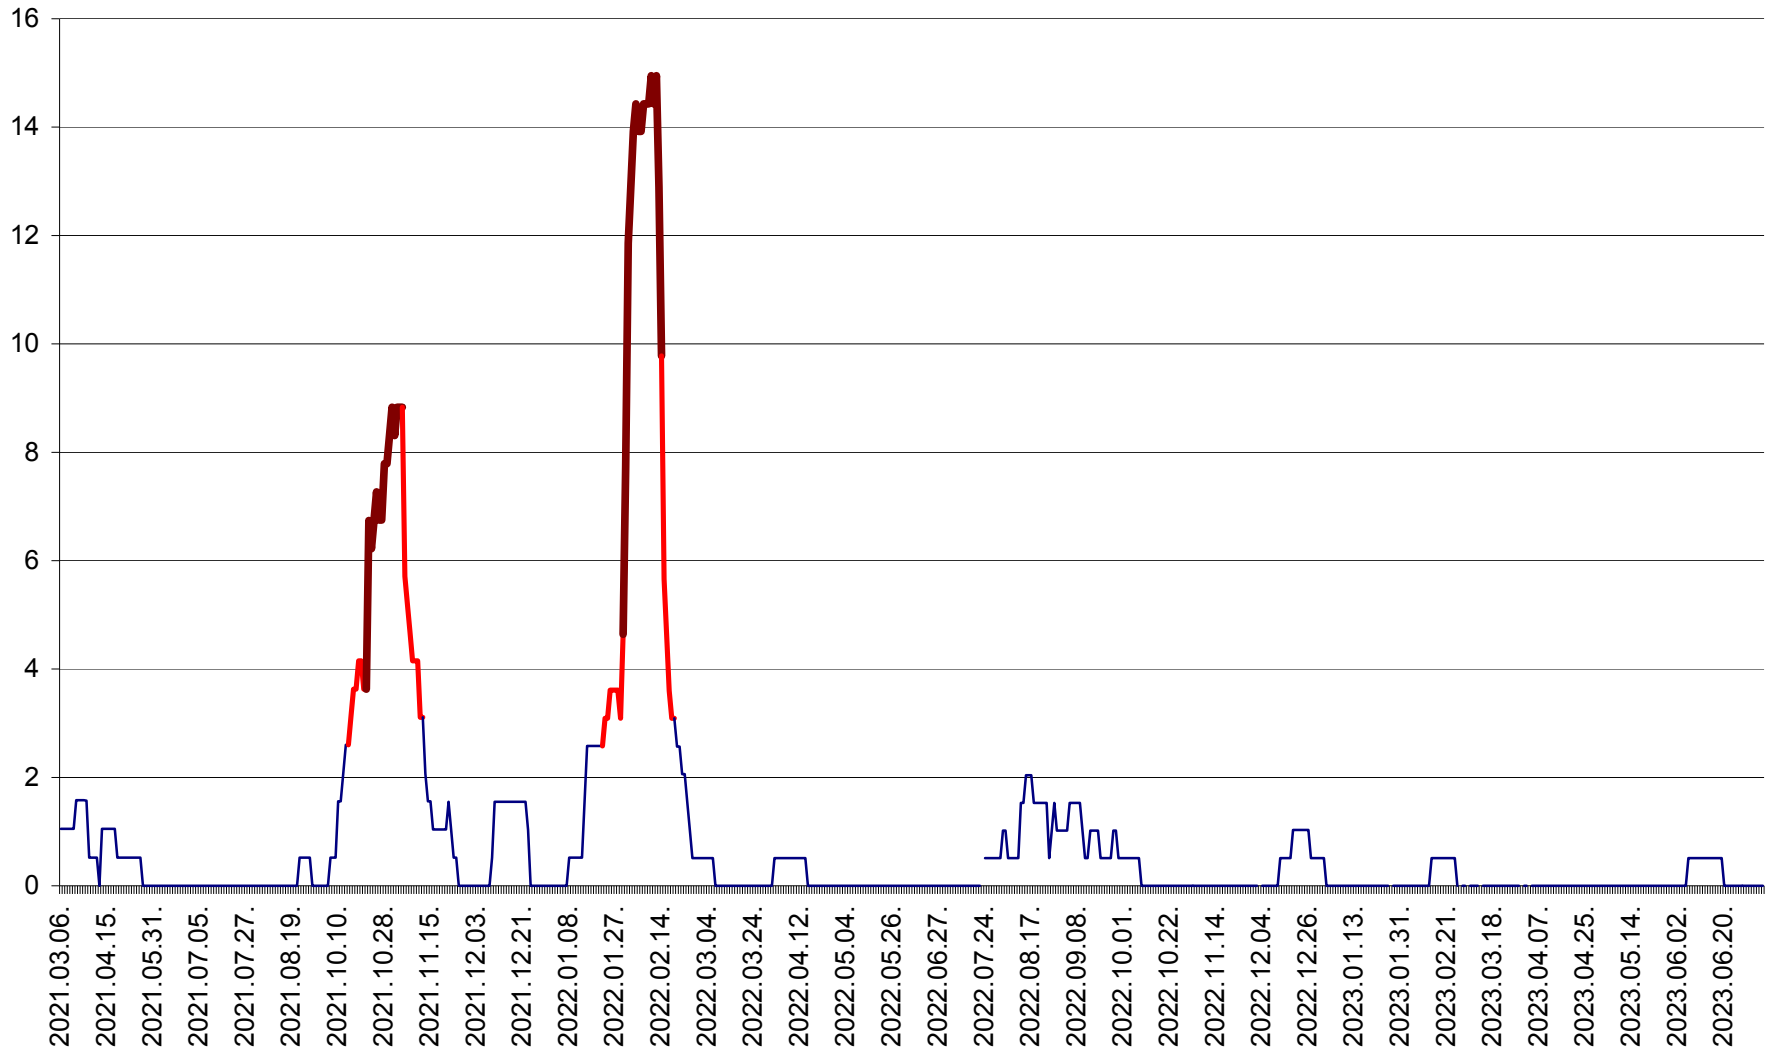

MIHĂILENI - Evolutia incidentei cumulate pe 14 zile la ‰ de locuitori
2021.03.07. - 2023.07.07.

MUGENI - Evolutia incidentei cumulate pe 14 zile la ‰ de locuitori
2021.03.07. - 2023.07.07.

OCLAND - Evolutia incidentei cumulate pe 14 zile la ‰ de locuitori
2021.03.07. - 2023.07.07.

MUNICIPIUL ODORHEIU SECUIESC - Evolutia incidentei cumulate pe 14 zile la % de locuitori
2021.03.07. - 2023.07.07.

PĂULENI-CIUC - Evolutia incidentei cumulate pe 14 zile la % de locuitori
2021.03.07. - 2023.07.07.

PLĂIEȘII DE JOS - Evoluția incidenței cumulate pe 14 zile la ‰ de locuitori
2021.03.07. - 2023.07.07.

PORUMBENI - Evolutia incidentei cumulate pe 14 zile la ‰ de locuitori
2021.03.07. - 2023.07.07.

PRAID - Evolutia incidentei cumulate pe 14 zile la ‰ de locuitori
2021.03.07. - 2023.07.07.