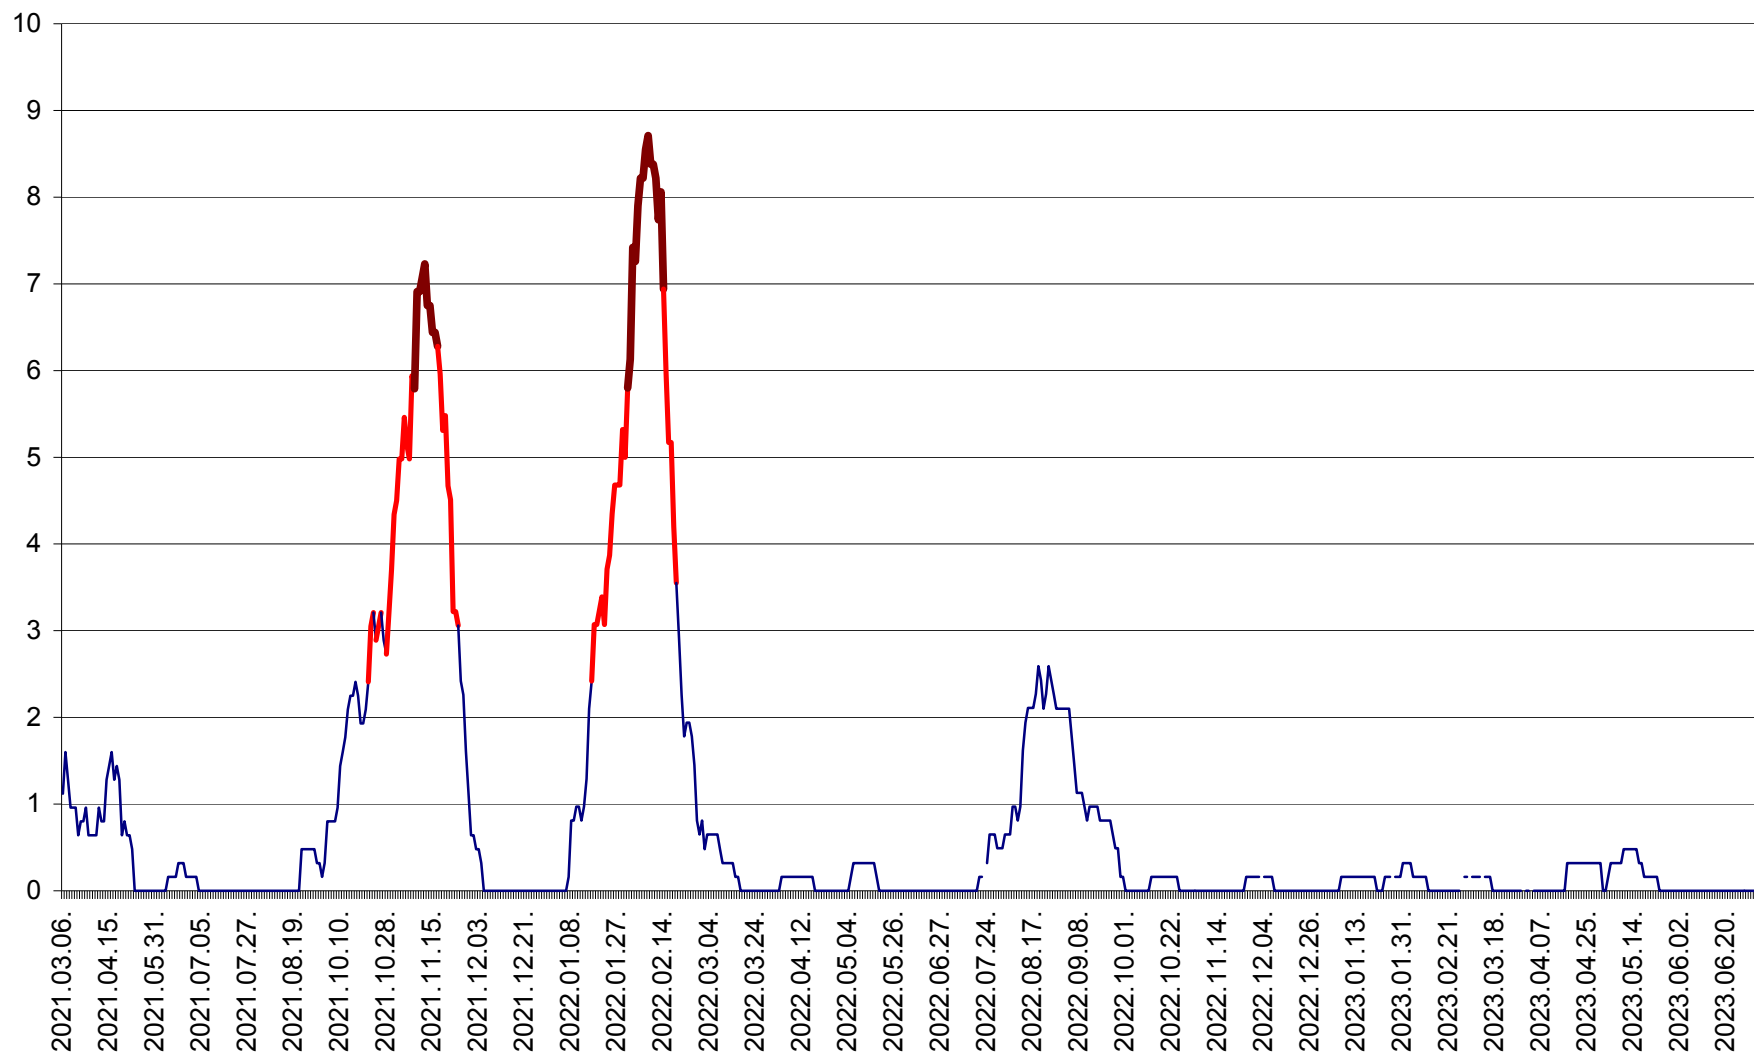

RACU - Evolutia incidentei cumulate pe 14 zile la ‰ de locuitori
2021.03.07. - 2023.07.07.

REMETEA - Evolutia incidentei cumulate pe 14 zile la % de locuitori
2021.03.07. - 2023.07.07.

SĂCEL - Evolutia incidentei cumulate pe 14 zile la ‰ de locuitori
2021.03.07. - 2023.07.07.

SÂNCRĂIENI - Evolutia incidentei cumulate pe 14 zile la ‰ de locuitori
2021.03.07. - 2023.07.07.

SÂNDOMIC - Evolutia incidentei cumulate pe 14 zile la ‰ de locuitori
2021.03.07. - 2023.07.07.

SÂNMARTIN - Evolutia incidentei cumulate pe 14 zile la ‰ de locuitori
2021.03.07. - 2023.07.07.