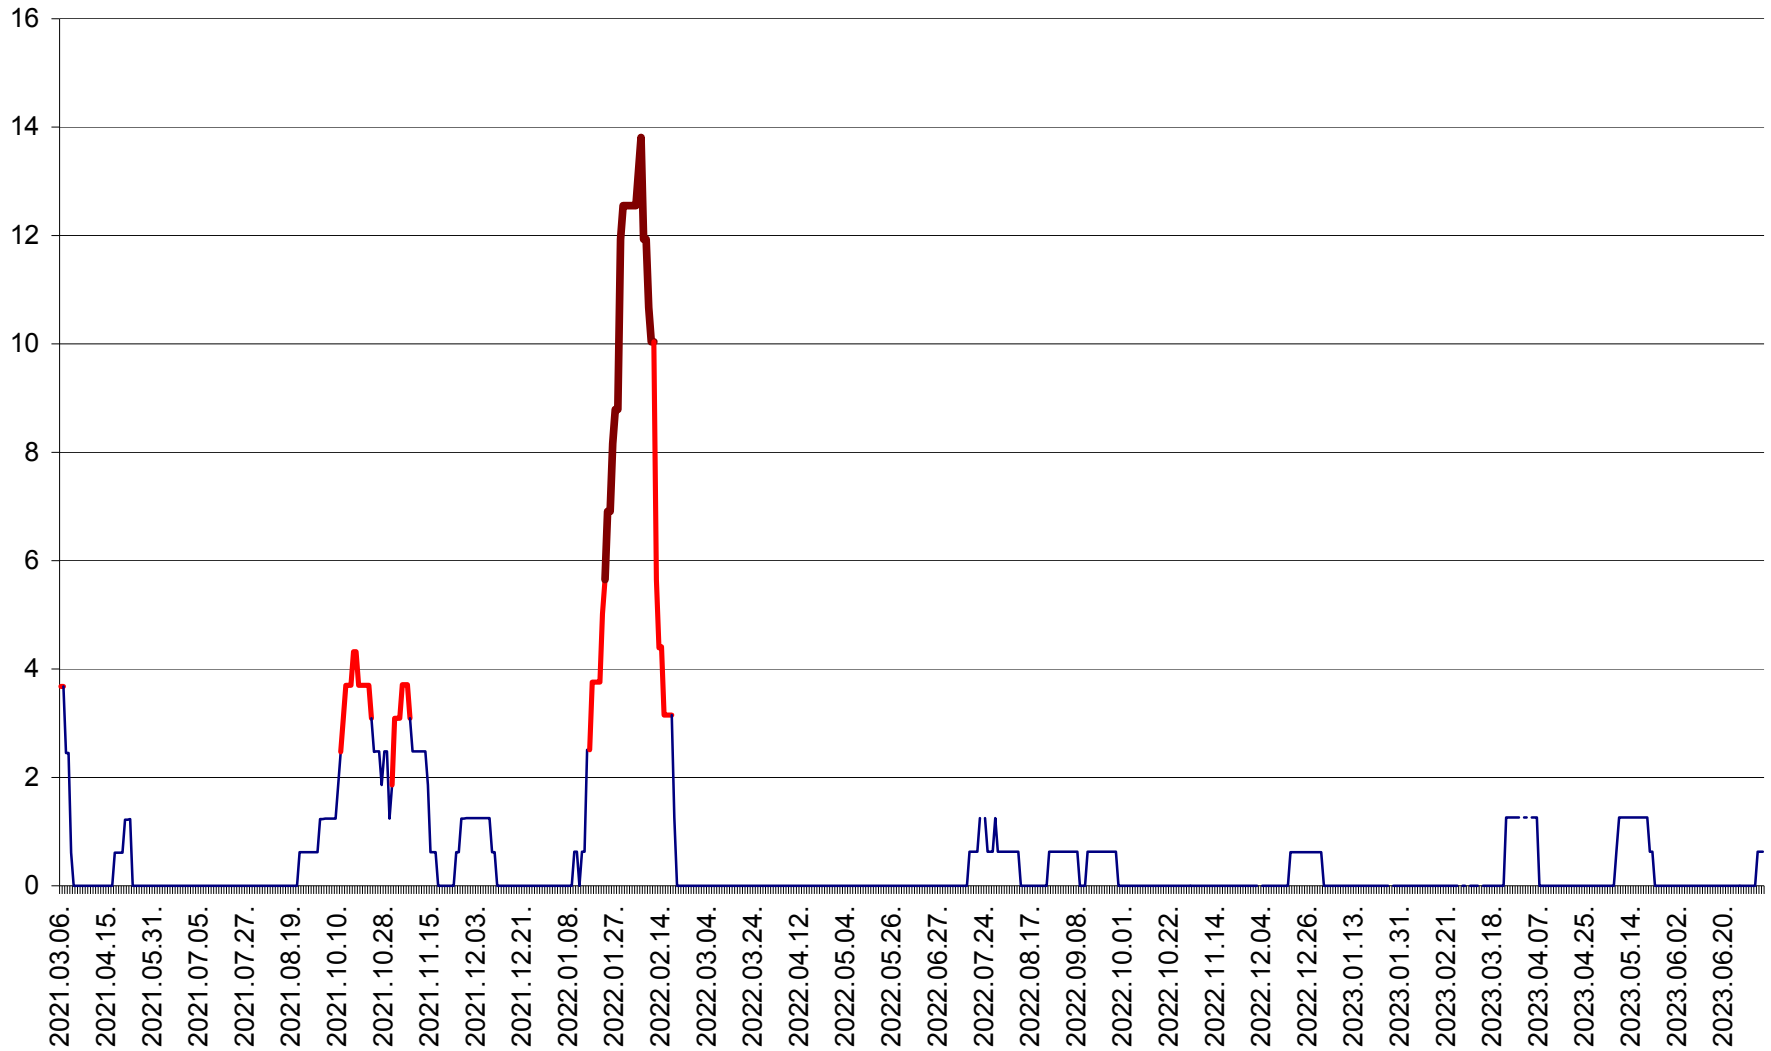

PLĂIEȘII DE JOS - Evoluția incidenței cumulate pe 14 zile la ‰ de locuitori
2021.03.07. - 2023.07.07.

PORUMBENI - Evolutia incidentei cumulate pe 14 zile la ‰ de locuitori
2021.03.07. - 2023.07.07.

PRAID - Evolutia incidentei cumulate pe 14 zile la ‰ de locuitori
2021.03.07. - 2023.07.07.

RACU - Evolutia incidentei cumulate pe 14 zile la ‰ de locuitori
2021.03.07. - 2023.07.07.

REMETEA - Evolutia incidentei cumulate pe 14 zile la % de locuitori
2021.03.07. - 2023.07.07.

SĂCEL - Evolutia incidentei cumulate pe 14 zile la ‰ de locuitori
2021.03.07. - 2023.07.07.