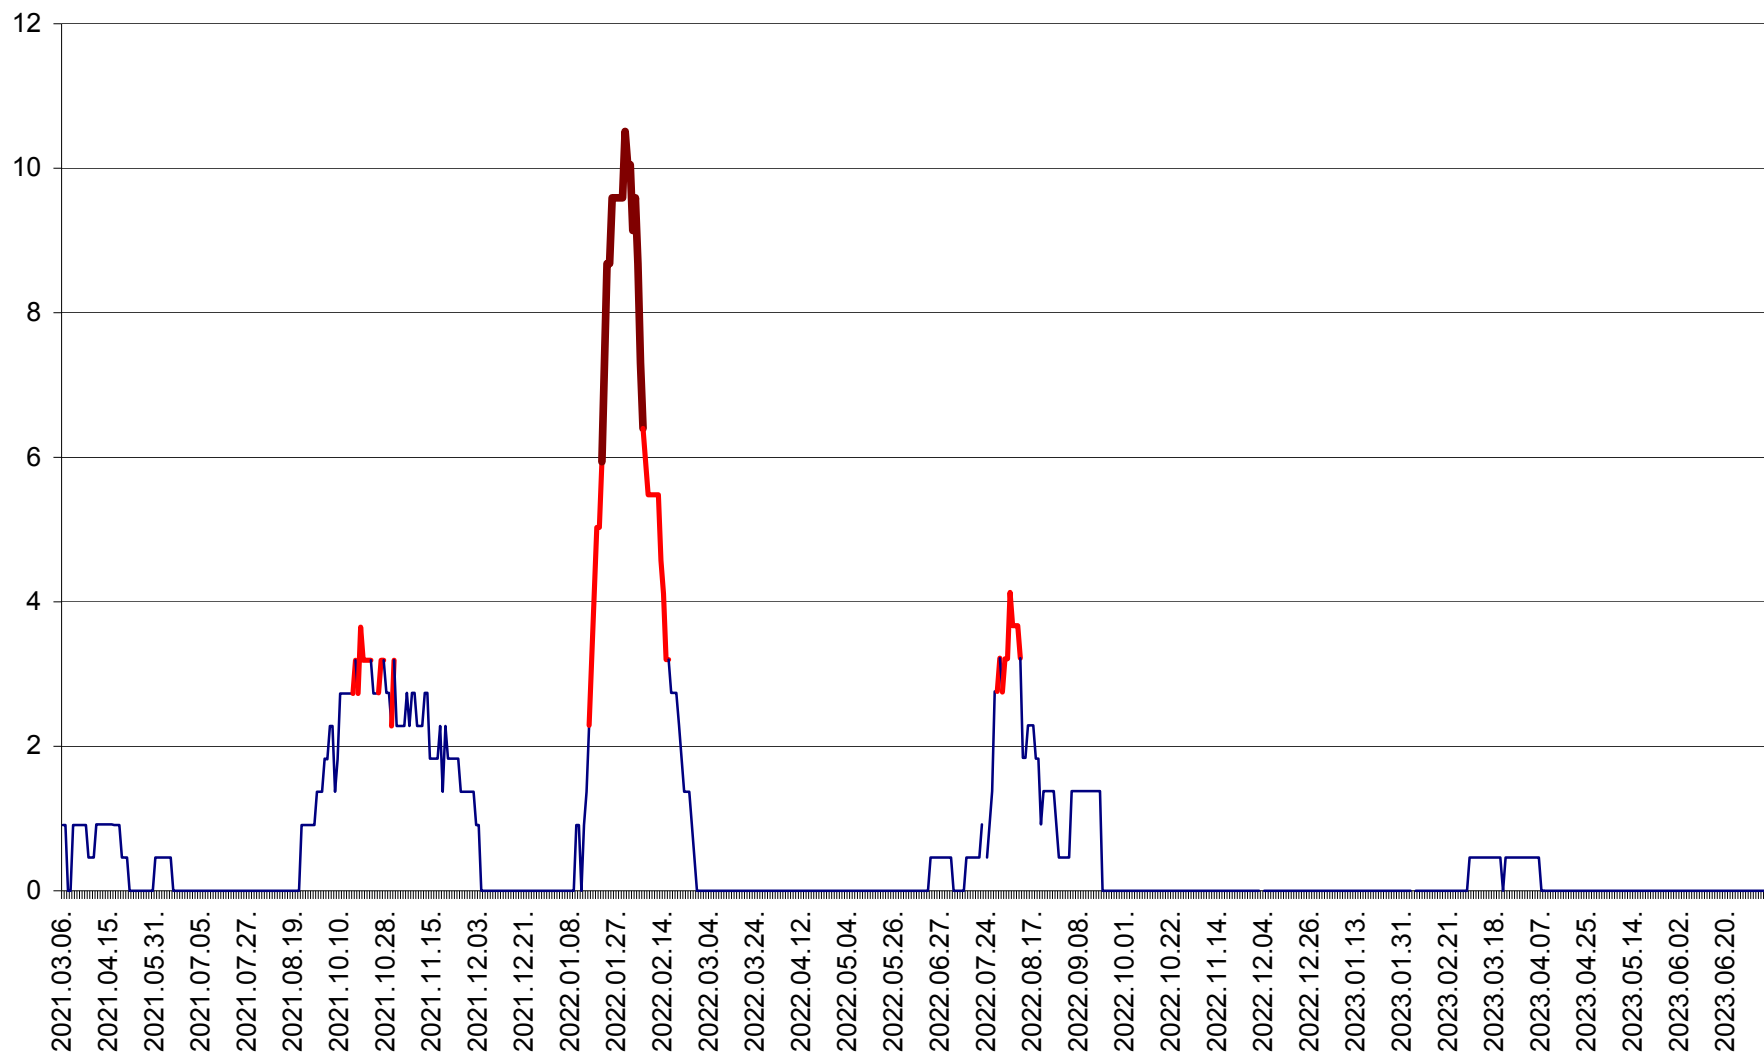

ORAȘ BĂLAN - Evolutia incidentei cumulate pe 14 zile la ‰ de locuitori
2021.03.07. - 2023.07.07.

BILBOR - Evolutia incidentei cumulate pe 14 zile la ‰ de locuitori
2021.03.07. - 2023.07.07.

ORAȘ BORSEC - Evolutia incidentei cumulate pe 14 zile la ‰ de locuitori
2021.03.07. - 2023.07.07.

CICEU - Evolutia incidentei cumulate pe 14 zile la ‰ de locuitori
2021.03.07. - 2023.07.07.

CIUCSÂNGEORGIU - Evolutia incidentei cumulate pe 14 zile la ‰ de locuitori
2021.03.07. - 2023.07.07.

CIUMANI - Evolutia incidentei cumulate pe 14 zile la ‰ de locuitori
2021.03.07. - 2023.07.07.

CORBU - Evolutia incidentei cumulate pe 14 zile la ‰ de locuitori
2021.03.07. - 2023.07.07.

CORUND - Evolutia incidentei cumulate pe 14 zile la ‰ de locuitori
2021.03.07. - 2023.07.07.

COZMENI - Evolutia incidentei cumulate pe 14 zile la ‰ de locuitori
2021.03.07. - 2023.07.07.

ORAȘ CRISTURU SECUIESC - Evolutia incidentei cumulate pe 14 zile la ‰ de locuitori
2021.03.07. - 2023.07.07.

DĂNEȘTI - Evolutia incidentei cumulate pe 14 zile la ‰ de locuitori
2021.03.07. - 2023.07.07.