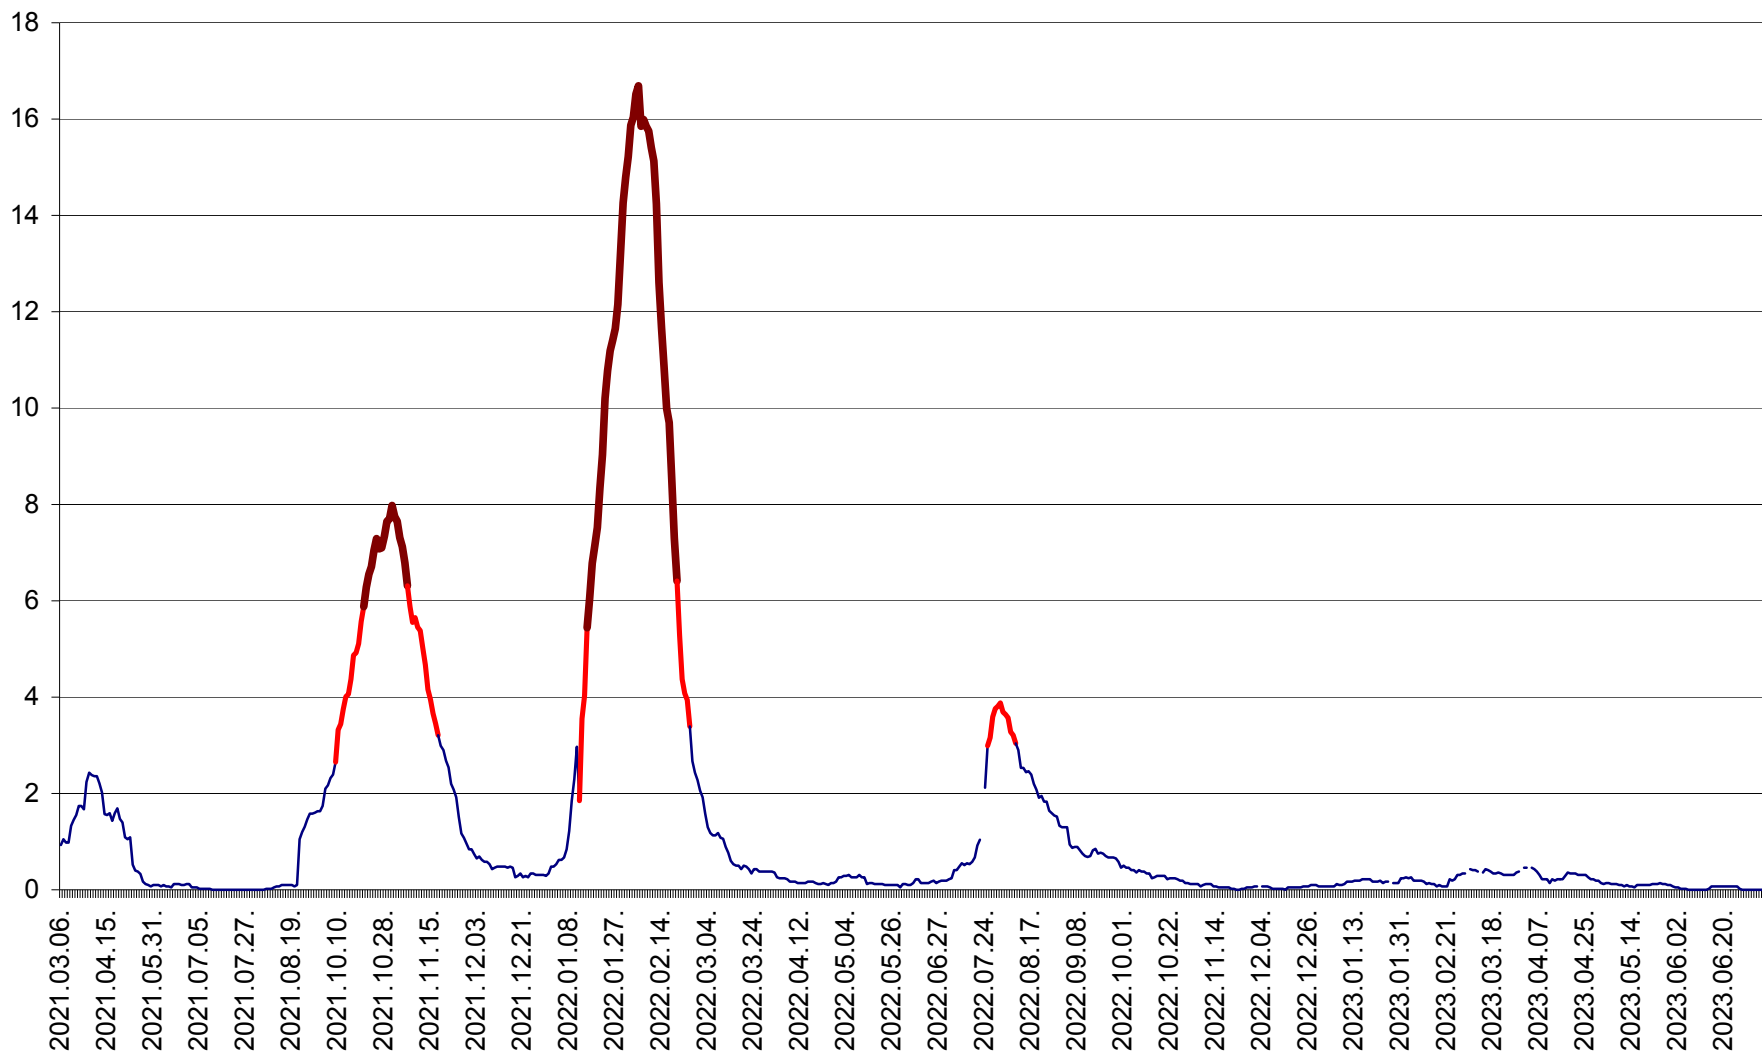

LELICENI - Evolutia incidentei cumulate pe 14 zile la ‰ de locuitori
2021.03.07. - 2023.07.07.

LUETA - Evolutia incidentei cumulate pe 14 zile la ‰ de locuitori
2021.03.07. - 2023.07.07.

LUNCA DE JOS - Evolutia incidentei cumulate pe 14 zile la ‰ de locuitori
2021.03.07. - 2023.07.07.

LUNCA DE SUS - Evolutia incidentei cumulate pe 14 zile la ‰ de locuitori
2021.03.07. - 2023.07.07.

LUPENI - Evolutia incidentei cumulate pe 14 zile la ‰ de locuitori
2021.03.07. - 2023.07.07.

MĂDĂRAȘ - Evolutia incidentei cumulate pe 14 zile la ‰ de locuitori
2021.03.07. - 2023.07.07.

MĂRTINIȘ - Evolutia incidentei cumulate pe 14 zile la ‰ de locuitori
2021.03.07. - 2023.07.07.

MEREȘTI - Evolutia incidentei cumulate pe 14 zile la ‰ de locuitori
2021.03.07. - 2023.07.07.

MUNICIPIUL MIERCUREA-CIUC - Evolutia incidentei cumulate pe 14 zile la ‰ de locuitori
2021.03.07. - 2023.07.07.