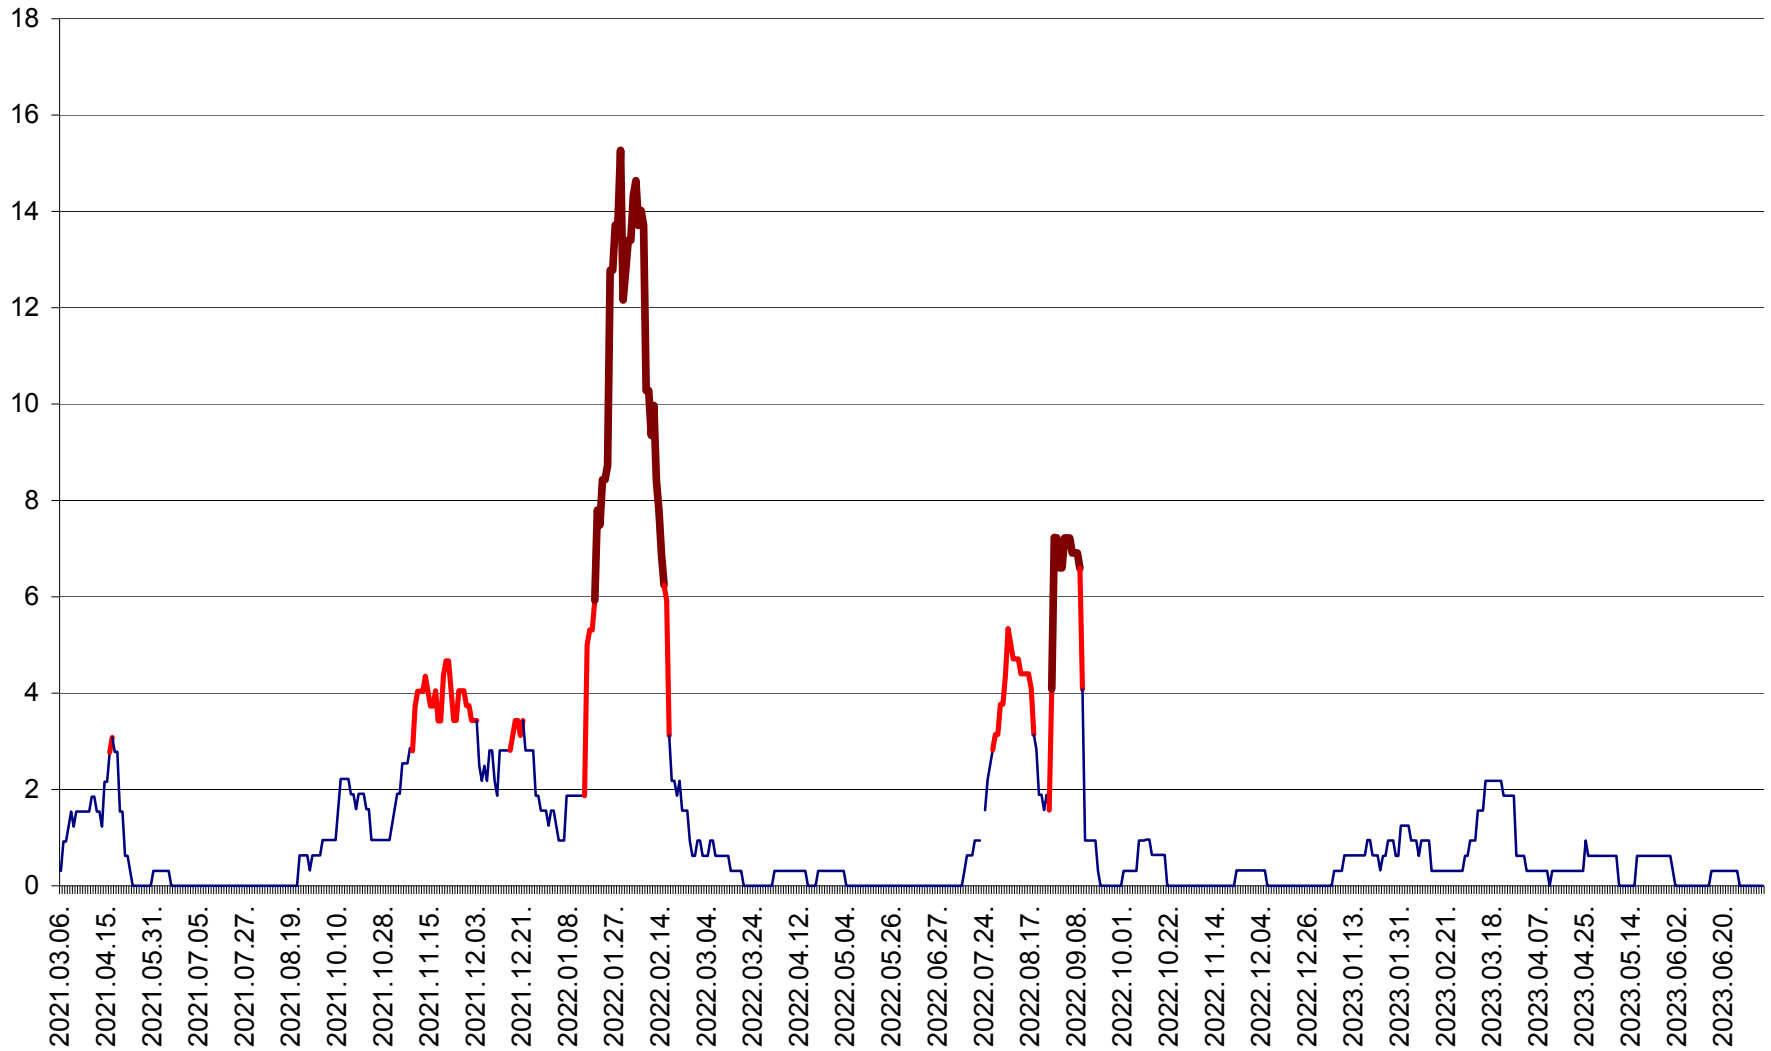

TUȘNAD - Evolutia incidentei cumulate pe 14 zile la ‰ de locuitori
2021.03.07. - 2023.07.07.