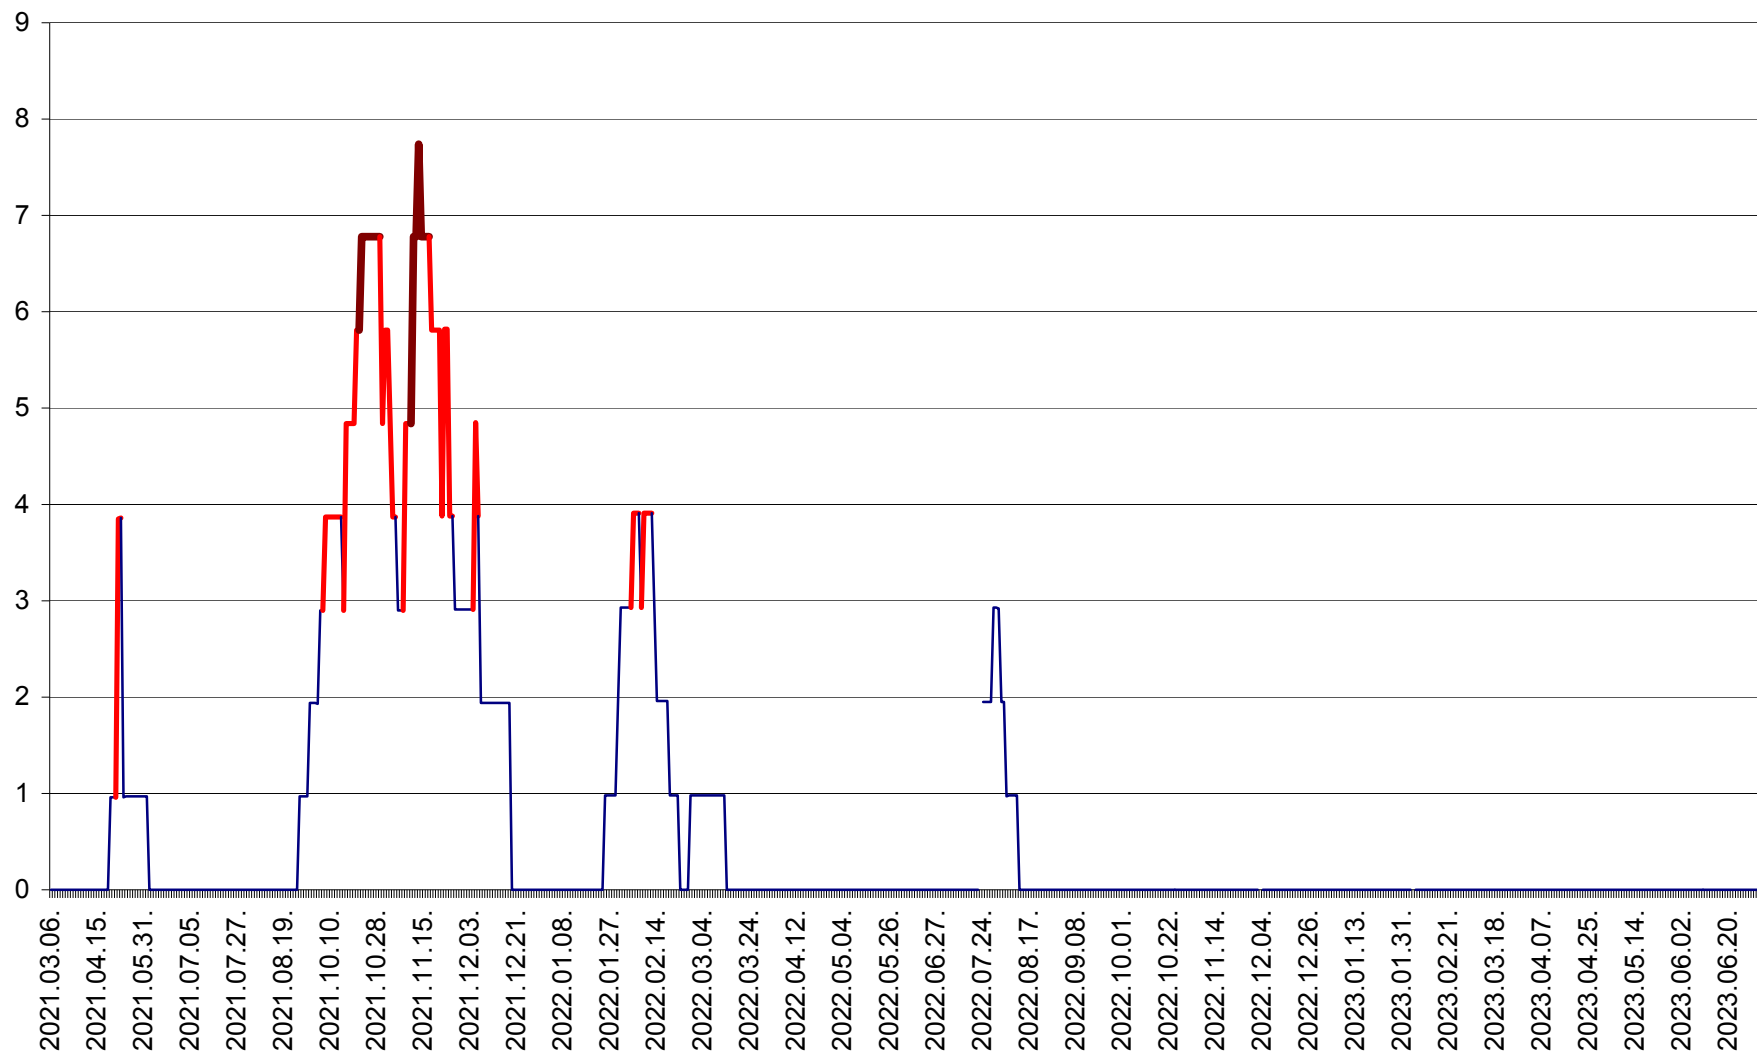

DEALU - Evolutia incidentei cumulate pe 14 zile la ‰ de locuitori
2021.03.07. - 2023.07.07.