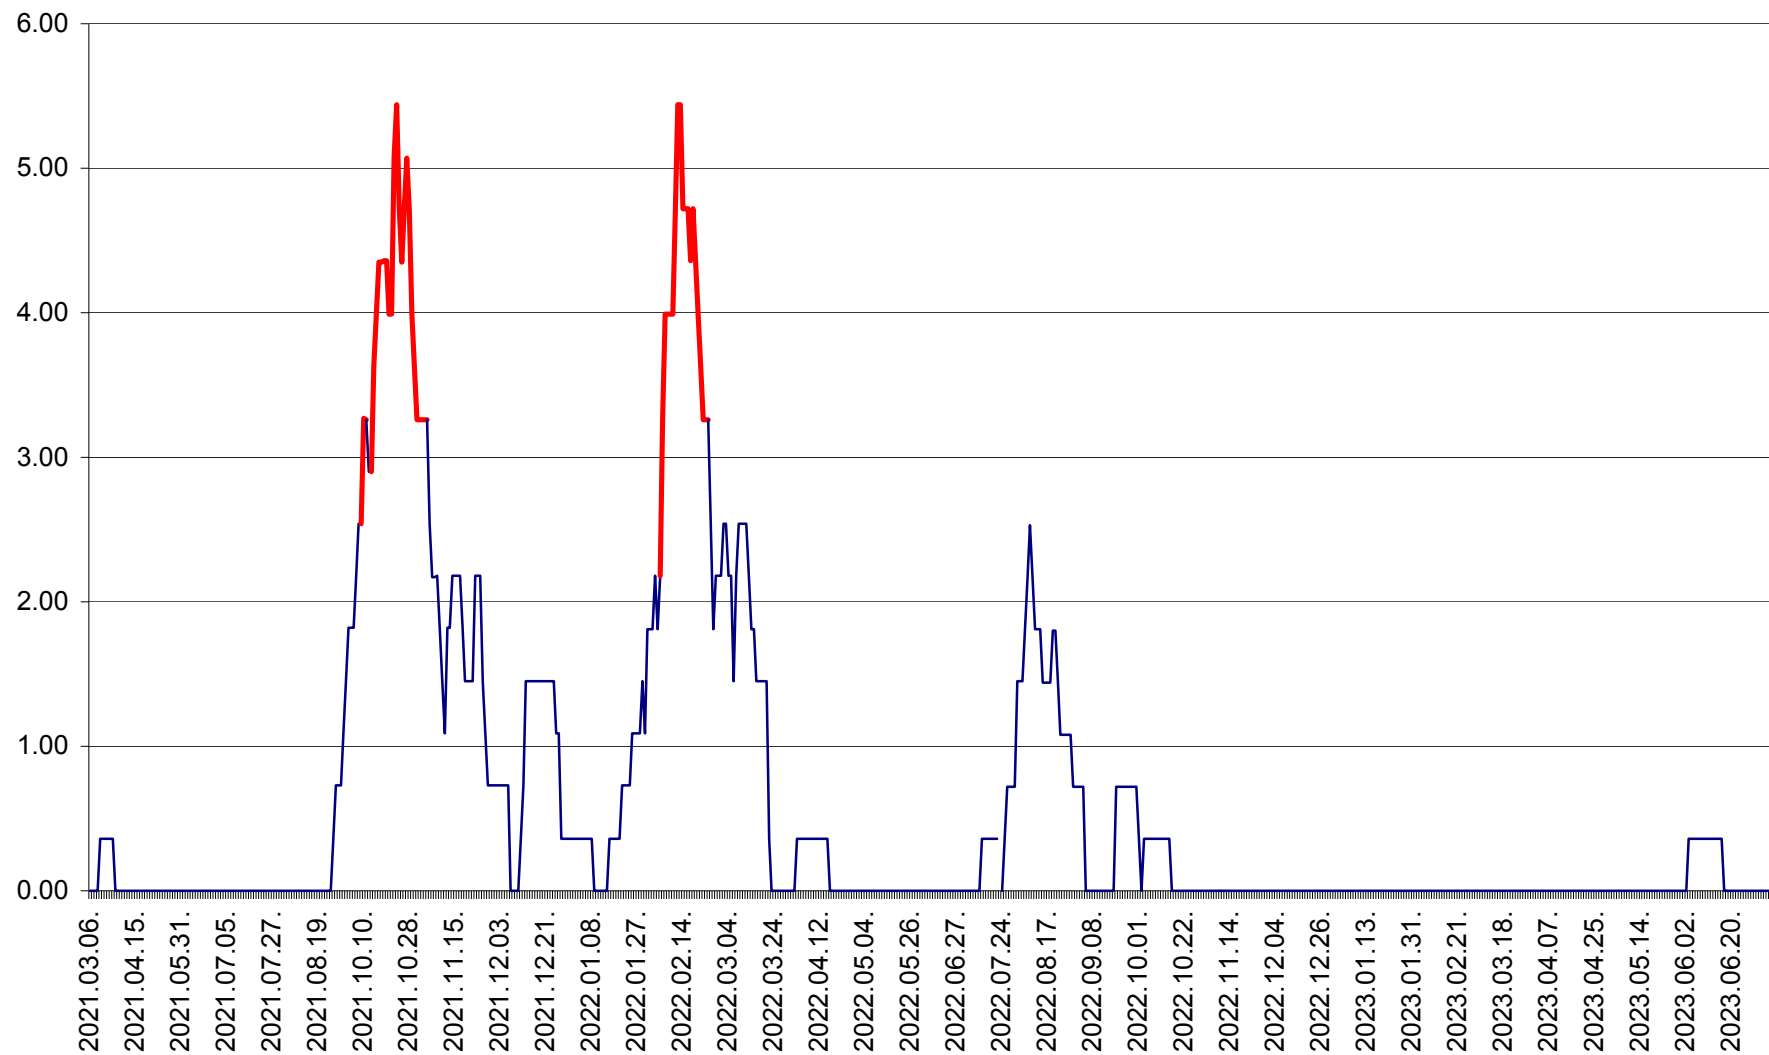

ATID - Evolutia incidentei cumulate pe 14 zile la ‰ de locuitori
2021.03.07. - 2023.07.07.

AVRĂMEȘTI - Evolutia incidentei cumulate pe 14 zile la ‰ de locuitori
2021.03.07. - 2023.07.07.

ORAȘ BĂILE TUȘNAD - Evolutia incidentei cumulate pe 14 zile la ‰ de locuitori
2021.03.07. - 2023.07.07.

ORAȘ BĂLAN - Evolutia incidentei cumulate pe 14 zile la ‰ de locuitori
2021.03.07. - 2023.07.07.

BILBOR - Evolutia incidentei cumulate pe 14 zile la ‰ de locuitori
2021.03.07. - 2023.07.07.

ORAȘ BORSEC - Evolutia incidentei cumulate pe 14 zile la ‰ de locuitori
2021.03.07. - 2023.07.07.

BRĂDEȘTI - Evoluția incidenței cumulate pe 14 zile la ‰ de locuitori
2021.03.07. - 2023.07.07.

CĂPÂLNIȚA - Evolutia incidentei cumulate pe 14 zile la ‰ de locuitori
2021.03.07. - 2023.07.07.

CÂRȚA - Evolutia incidentei cumulate pe 14 zile la ‰ de locuitori
2021.03.07. - 2023.07.07.