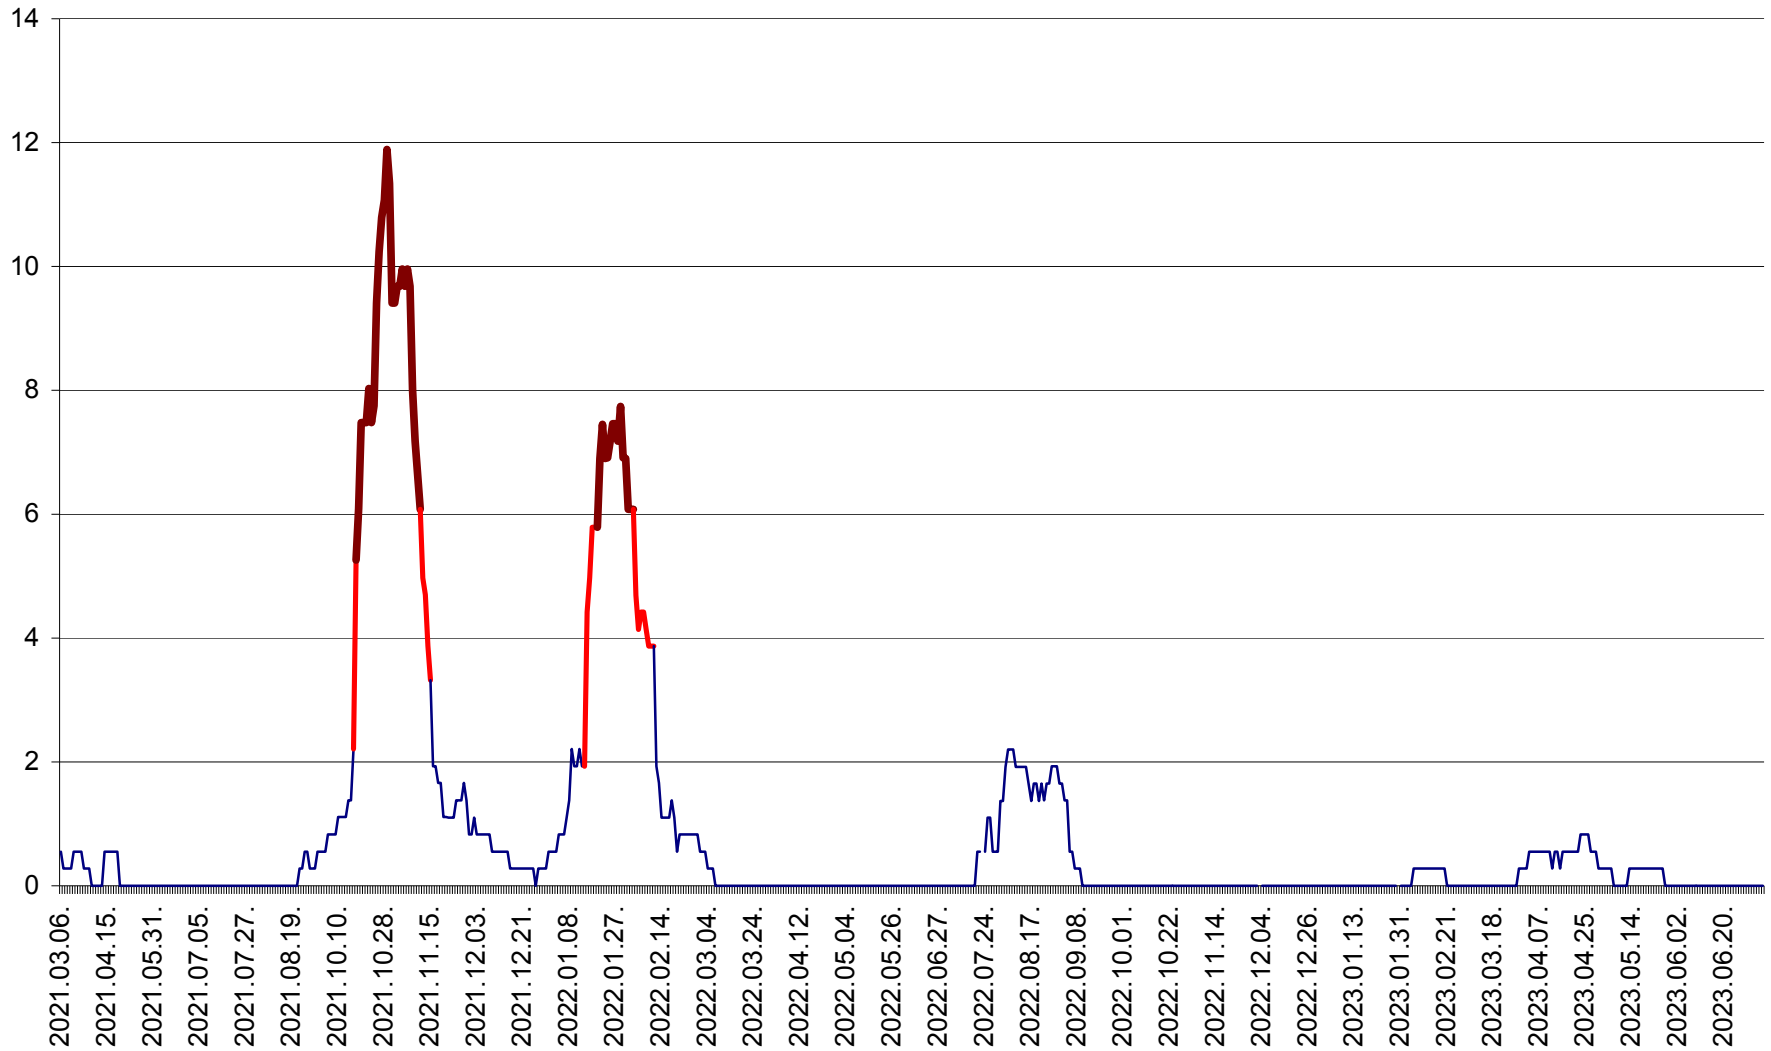

DÂRJIU - Evolutia incidentei cumulate pe 14 zile la ‰ de locuitori
2021.03.07. - 2023.07.07.

DEALU - Evolutia incidentei cumulate pe 14 zile la ‰ de locuitori
2021.03.07. - 2023.07.07.

DITRĂU - Evolutia incidentei cumulate pe 14 zile la ‰ de locuitori
2021.03.07. - 2023.07.07.

FELICENI - Evolutia incidentei cumulate pe 14 zile la ‰ de locuitori
2021.03.07. - 2023.07.07.

FRUMOASA - Evolutia incidentei cumulate pe 14 zile la ‰ de locuitori
2021.03.07. - 2023.07.07.

GĂLĂUȚAȘ - Evoluția incidenței cumulate pe 14 zile la ‰ de locuitori
2021.03.07. - 2023.07.07.

MUNICIPIUL GHEORGHENI - Evolutia incidentei cumulate pe 14 zile la % de locuitori
2021.03.07. - 2023.07.07.

JOSENI - Evolutia incidentei cumulate pe 14 zile la ‰ de locuitori
2021.03.07. - 2023.07.07.

LĂZAREA - Evolutia incidentei cumulate pe 14 zile la % de locuitori
2021.03.07. - 2023.07.07.

LELICENI - Evolutia incidentei cumulate pe 14 zile la ‰ de locuitori
2021.03.07. - 2023.07.07.

LUETA - Evolutia incidentei cumulate pe 14 zile la ‰ de locuitori
2021.03.07. - 2023.07.07.

LUNCA DE JOS - Evolutia incidentei cumulate pe 14 zile la ‰ de locuitori
2021.03.07. - 2023.07.07.