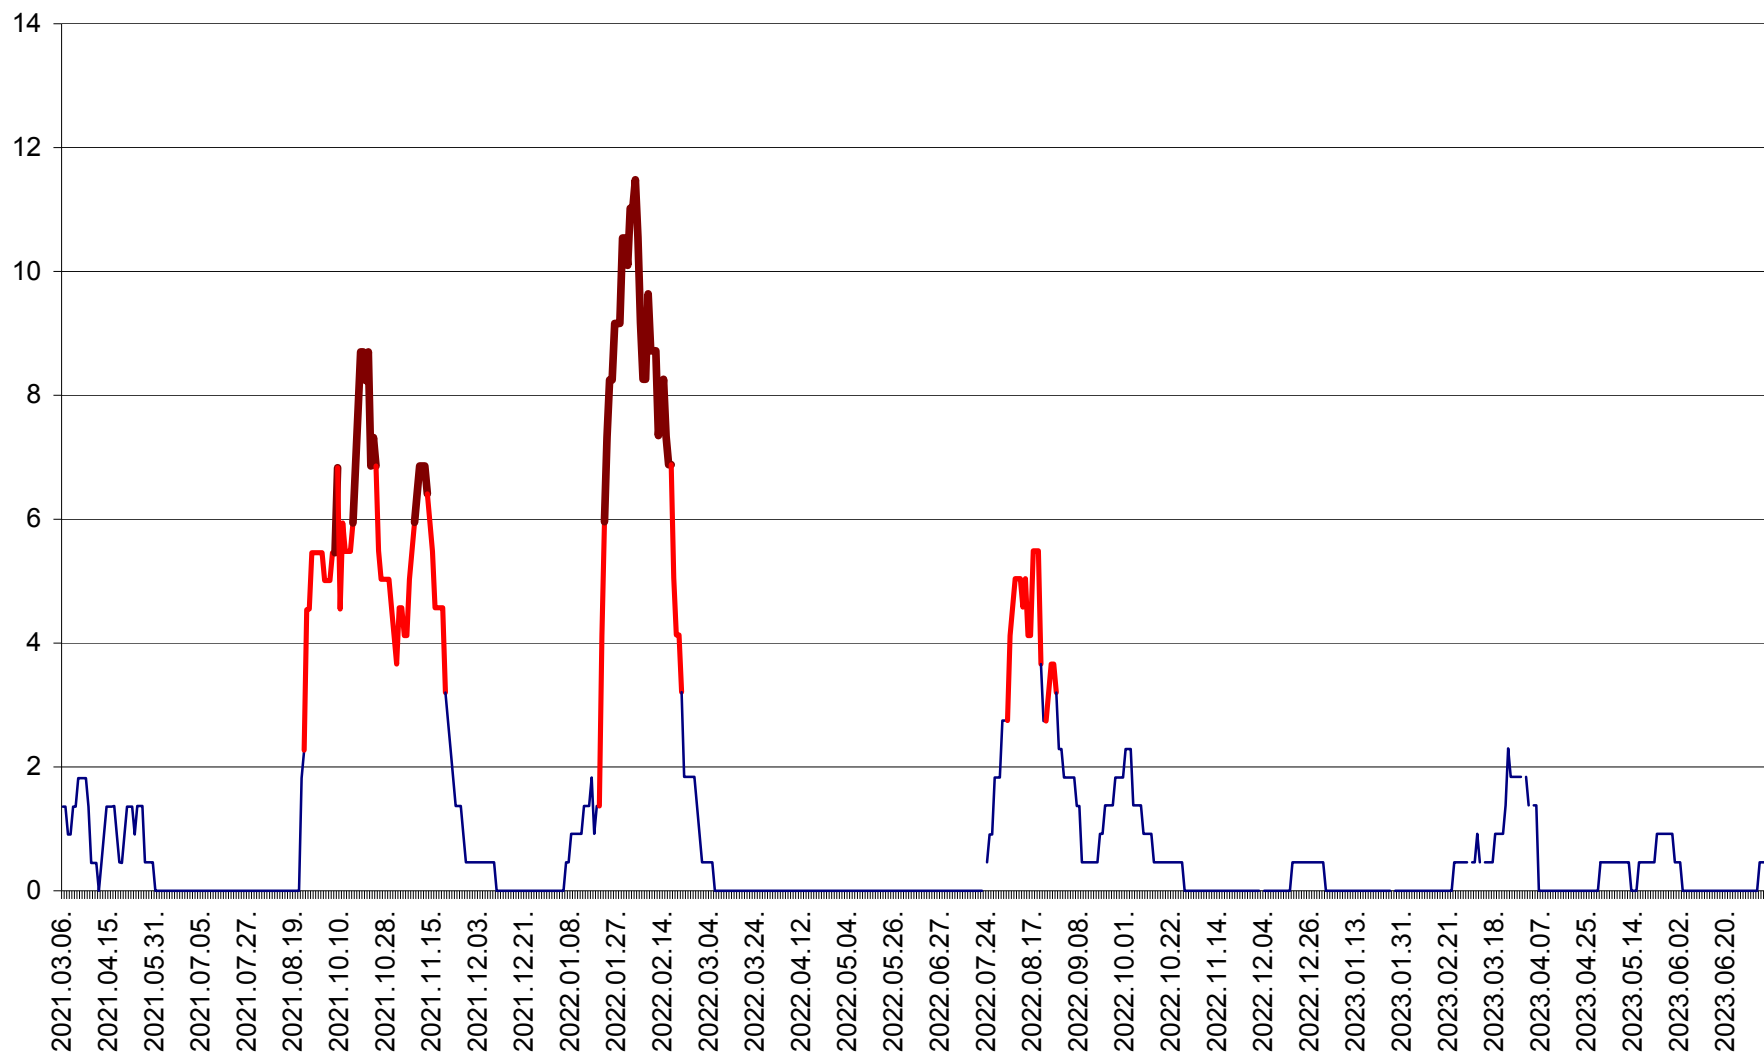

MUNICIPIUL GHEORGHENI - Evolutia incidentei cumulate pe 14 zile la % de locuitori
2021.03.07. - 2023.07.07.

JOSENI - Evolutia incidentei cumulate pe 14 zile la ‰ de locuitori
2021.03.07. - 2023.07.07.

LĂZAREA - Evolutia incidentei cumulate pe 14 zile la % de locuitori
2021.03.07. - 2023.07.07.

LELICENI - Evolutia incidentei cumulate pe 14 zile la ‰ de locuitori
2021.03.07. - 2023.07.07.

LUETA - Evolutia incidentei cumulate pe 14 zile la ‰ de locuitori
2021.03.07. - 2023.07.07.

LUNCA DE JOS - Evolutia incidentei cumulate pe 14 zile la ‰ de locuitori
2021.03.07. - 2023.07.07.

LUNCA DE SUS - Evolutia incidentei cumulate pe 14 zile la ‰ de locuitori
2021.03.07. - 2023.07.07.

LUPENI - Evolutia incidentei cumulate pe 14 zile la ‰ de locuitori
2021.03.07. - 2023.07.07.

MĂDĂRAȘ - Evolutia incidentei cumulate pe 14 zile la ‰ de locuitori
2021.03.07. - 2023.07.07.