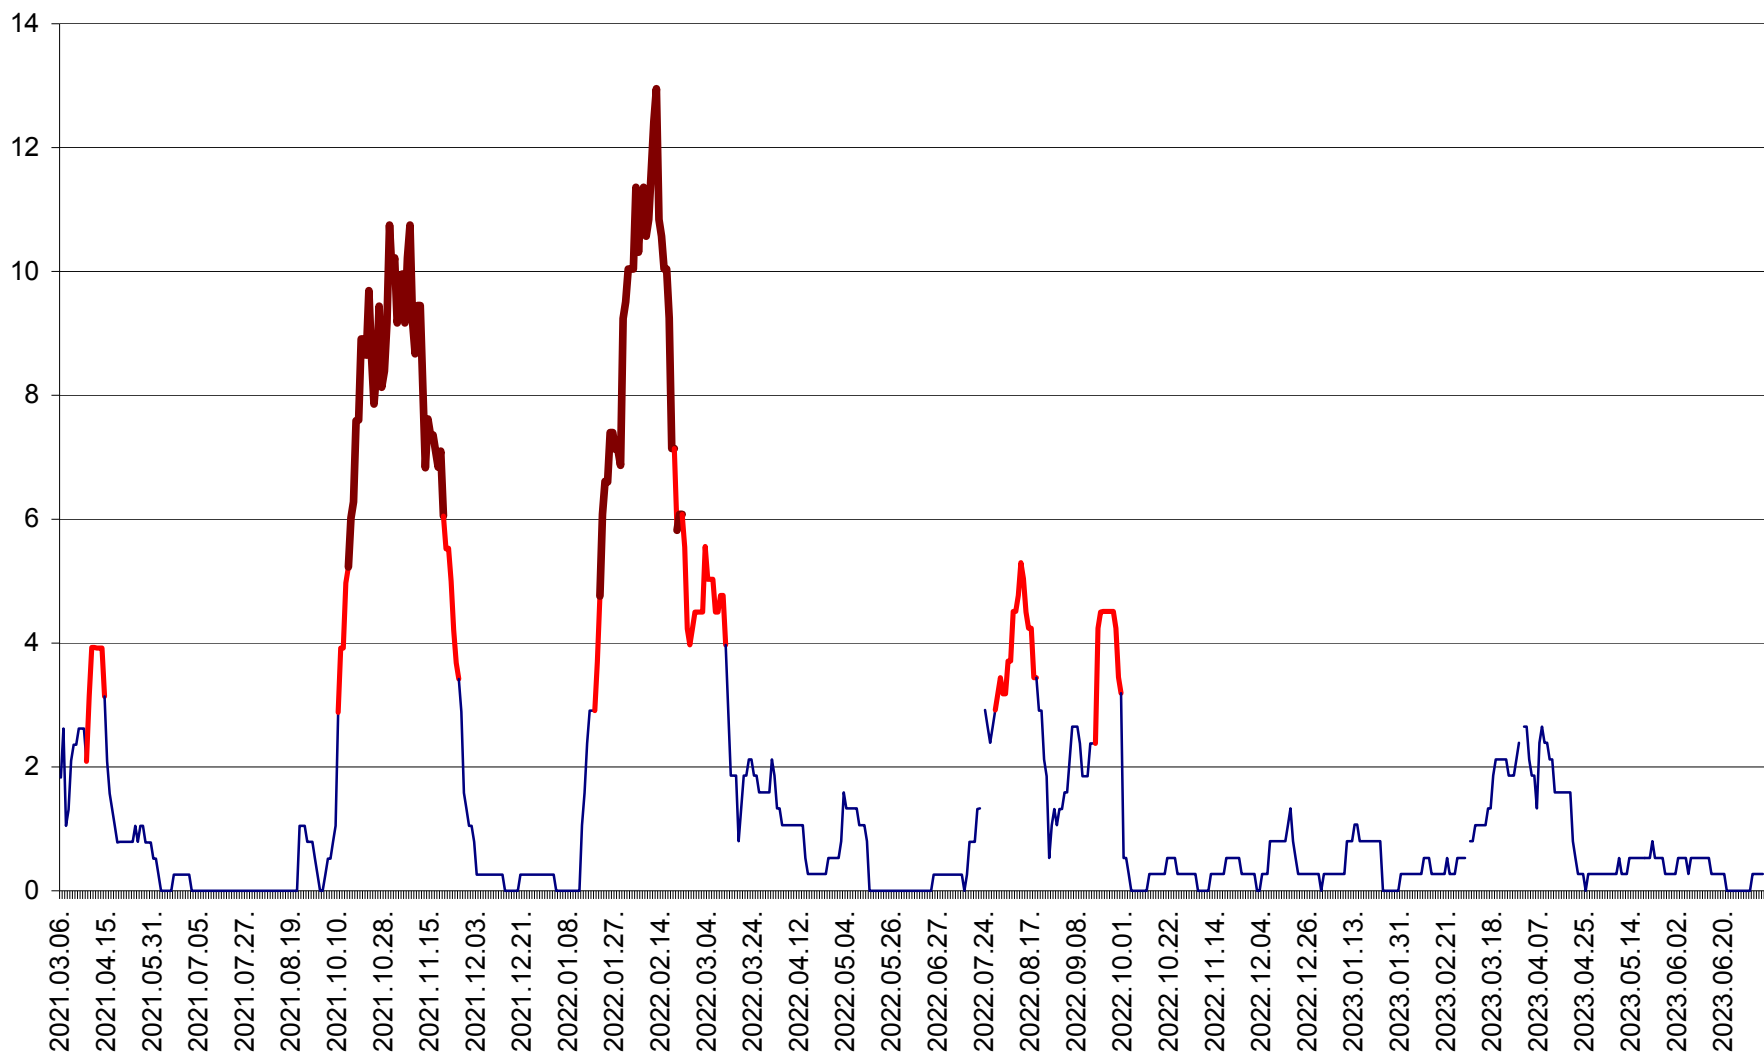

RACU - Evolutia incidentei cumulate pe 14 zile la ‰ de locuitori
2021.03.07. - 2023.07.07.

REMETEA - Evolutia incidentei cumulate pe 14 zile la % de locuitori
2021.03.07. - 2023.07.07.

SĂCEL - Evolutia incidentei cumulate pe 14 zile la ‰ de locuitori
2021.03.07. - 2023.07.07.

SÂNCRĂIENI - Evolutia incidentei cumulate pe 14 zile la ‰ de locuitori
2021.03.07. - 2023.07.07.

SÂNDOMIC - Evolutia incidentei cumulate pe 14 zile la ‰ de locuitori
2021.03.07. - 2023.07.07.

SÂNMARTIN - Evolutia incidentei cumulate pe 14 zile la ‰ de locuitori
2021.03.07. - 2023.07.07.

SÂNSIMION - Evolutia incidentei cumulate pe 14 zile la ‰ de locuitori
2021.03.07. - 2023.07.07.

SÂNTIMBRU - Evolutia incidentei cumulate pe 14 zile la ‰ de locuitori
2021.03.07. - 2023.07.07.

SĂRMAȘ - Evolutia incidentei cumulate pe 14 zile la ‰ de locuitori
2021.03.07. - 2023.07.07.