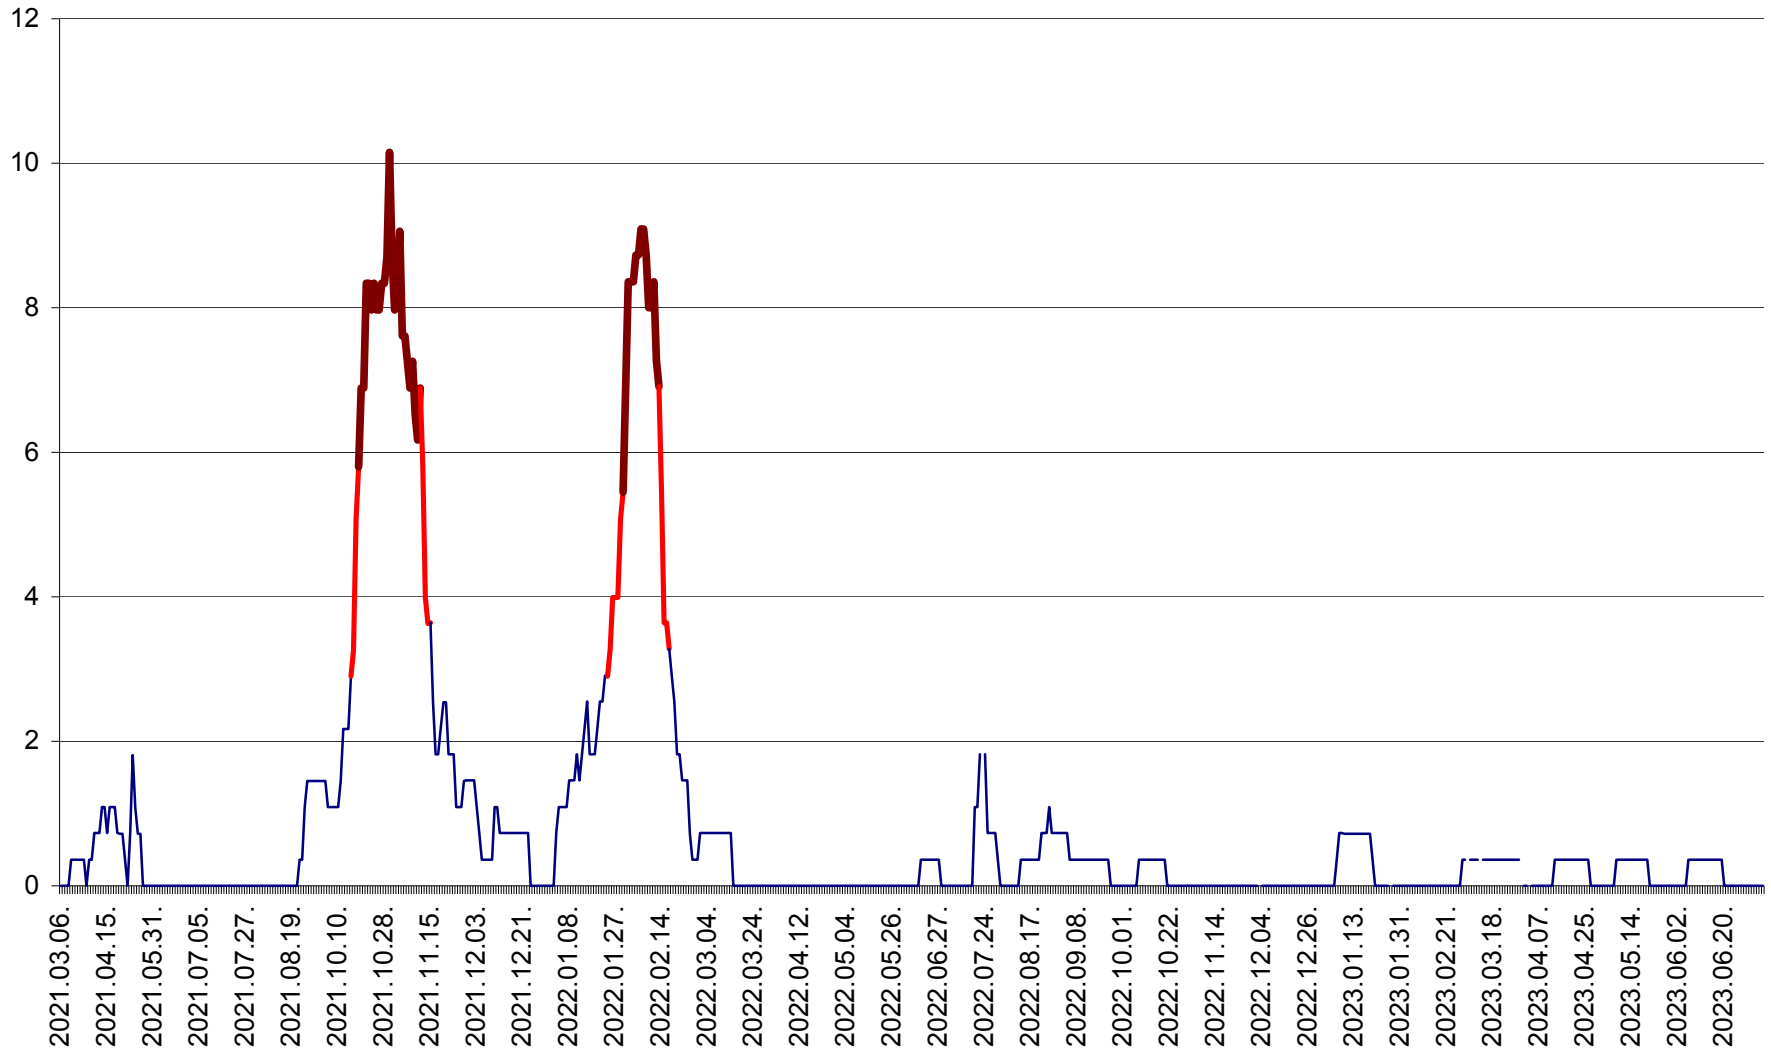

MĂRTINIȘ - Evolutia incidentei cumulate pe 14 zile la ‰ de locuitori
2021.03.07. - 2023.07.07.

MEREȘTI - Evolutia incidentei cumulate pe 14 zile la ‰ de locuitori
2021.03.07. - 2023.07.07.

MUNICIPIUL MIERCUREA-CIUC - Evolutia incidentei cumulate pe 14 zile la ‰ de locuitori
2021.03.07. - 2023.07.07.

MIHĂILENI - Evolutia incidentei cumulate pe 14 zile la ‰ de locuitori
2021.03.07. - 2023.07.07.

MUGENI - Evolutia incidentei cumulate pe 14 zile la ‰ de locuitori
2021.03.07. - 2023.07.07.

OCLAND - Evolutia incidentei cumulate pe 14 zile la ‰ de locuitori
2021.03.07. - 2023.07.07.