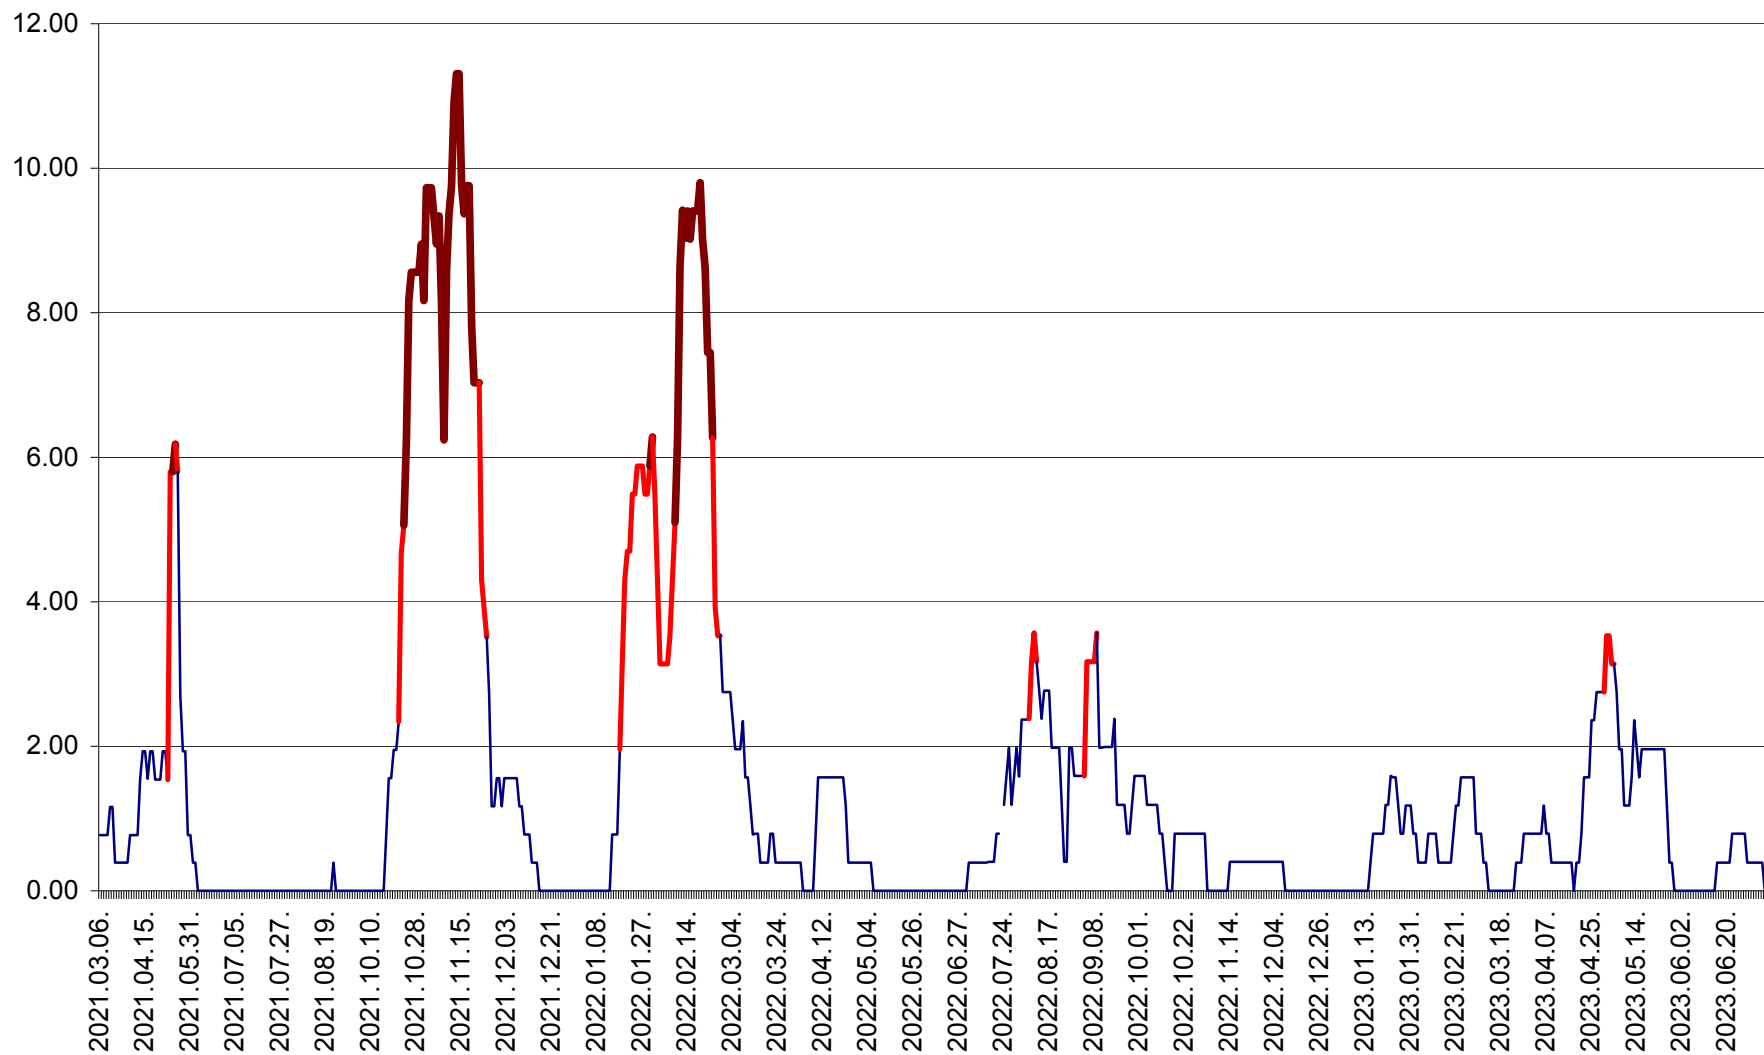

ATID - Evolutia incidentei cumulate pe 14 zile la ‰ de locuitori
2021.03.07. - 2023.07.07.

AVRĂMEȘTI - Evolutia incidentei cumulate pe 14 zile la ‰ de locuitori
2021.03.07. - 2023.07.07.

ORAȘ BĂILE TUȘNAD - Evolutia incidentei cumulate pe 14 zile la ‰ de locuitori
2021.03.07. - 2023.07.07.

ORAȘ BĂLAN - Evolutia incidentei cumulate pe 14 zile la ‰ de locuitori
2021.03.07. - 2023.07.07.

BILBOR - Evolutia incidentei cumulate pe 14 zile la ‰ de locuitori
2021.03.07. - 2023.07.07.

ORAȘ BORSEC - Evolutia incidentei cumulate pe 14 zile la ‰ de locuitori
2021.03.07. - 2023.07.07.

BRĂDEȘTI - Evoluția incidenței cumulate pe 14 zile la ‰ de locuitori
2021.03.07. - 2023.07.07.

CĂPÂLNIȚA - Evolutia incidentei cumulate pe 14 zile la ‰ de locuitori
2021.03.07. - 2023.07.07.

CÂRȚA - Evolutia incidentei cumulate pe 14 zile la ‰ de locuitori
2021.03.07. - 2023.07.07.