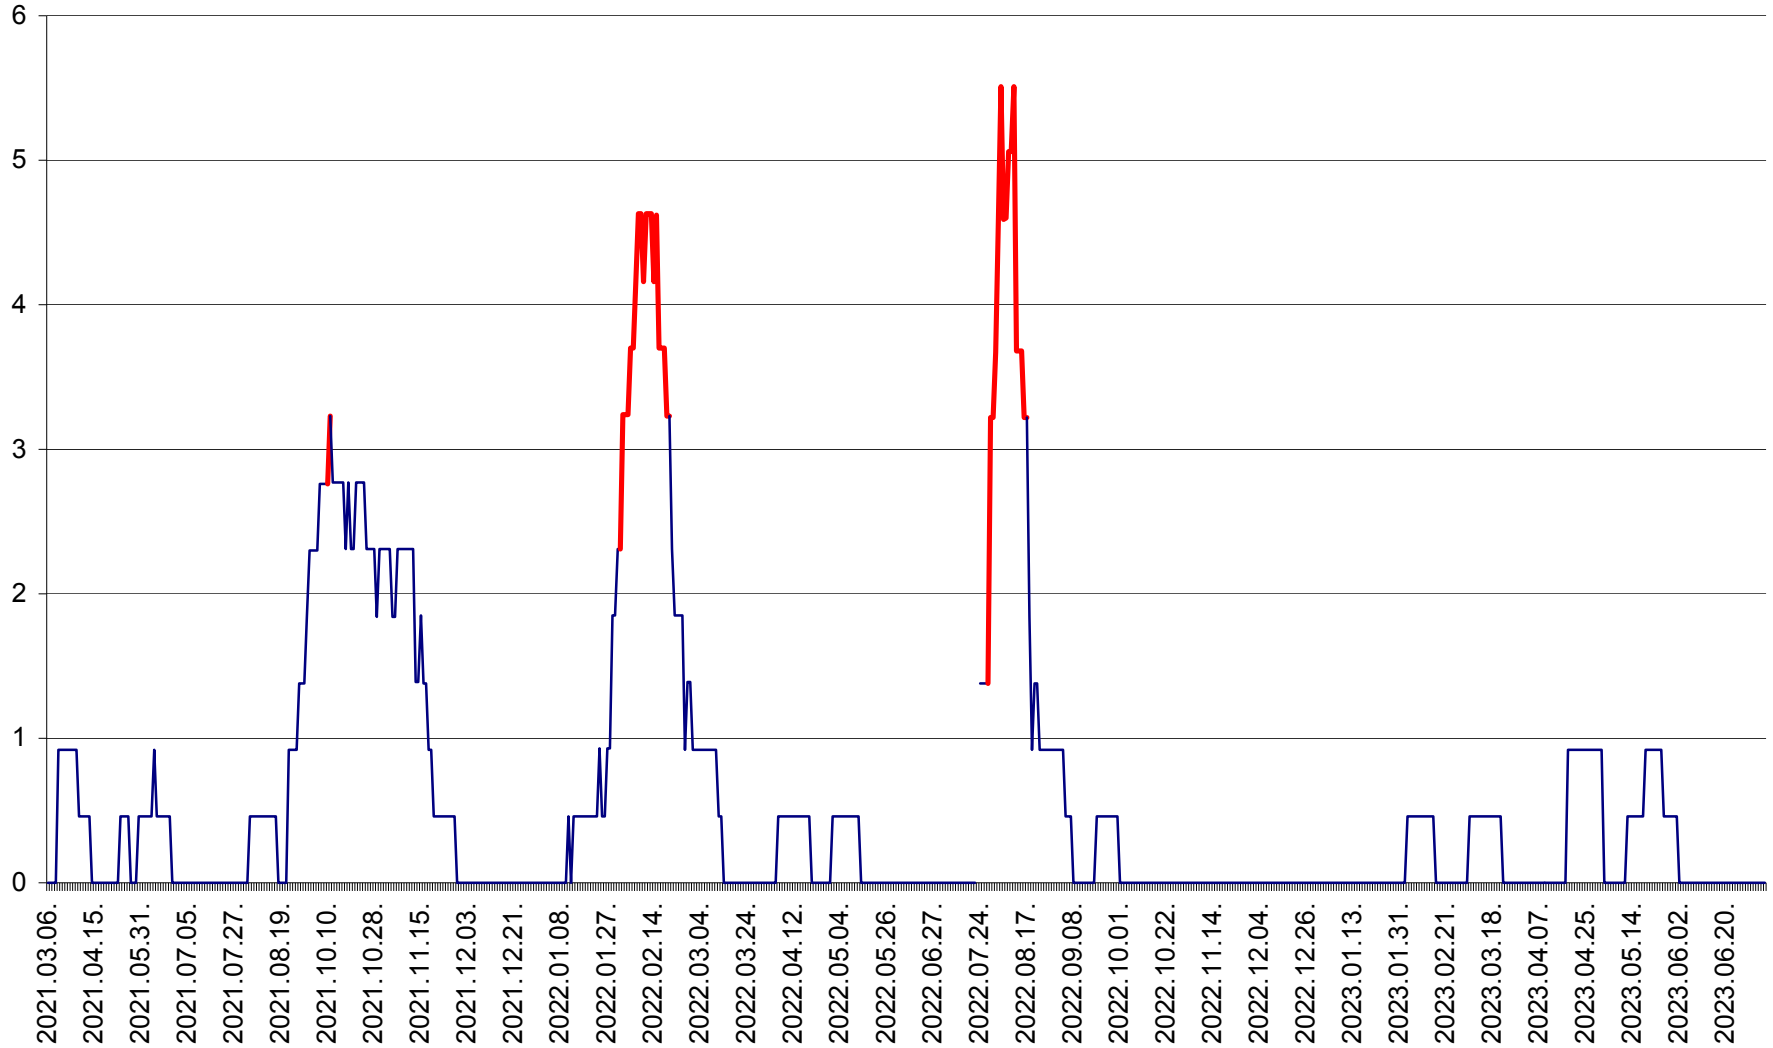

ULIEȘ - Evoluția incidenței cumulate pe 14 zile la ‰ de locuitori
2021.03.07. - 2023.07.07.