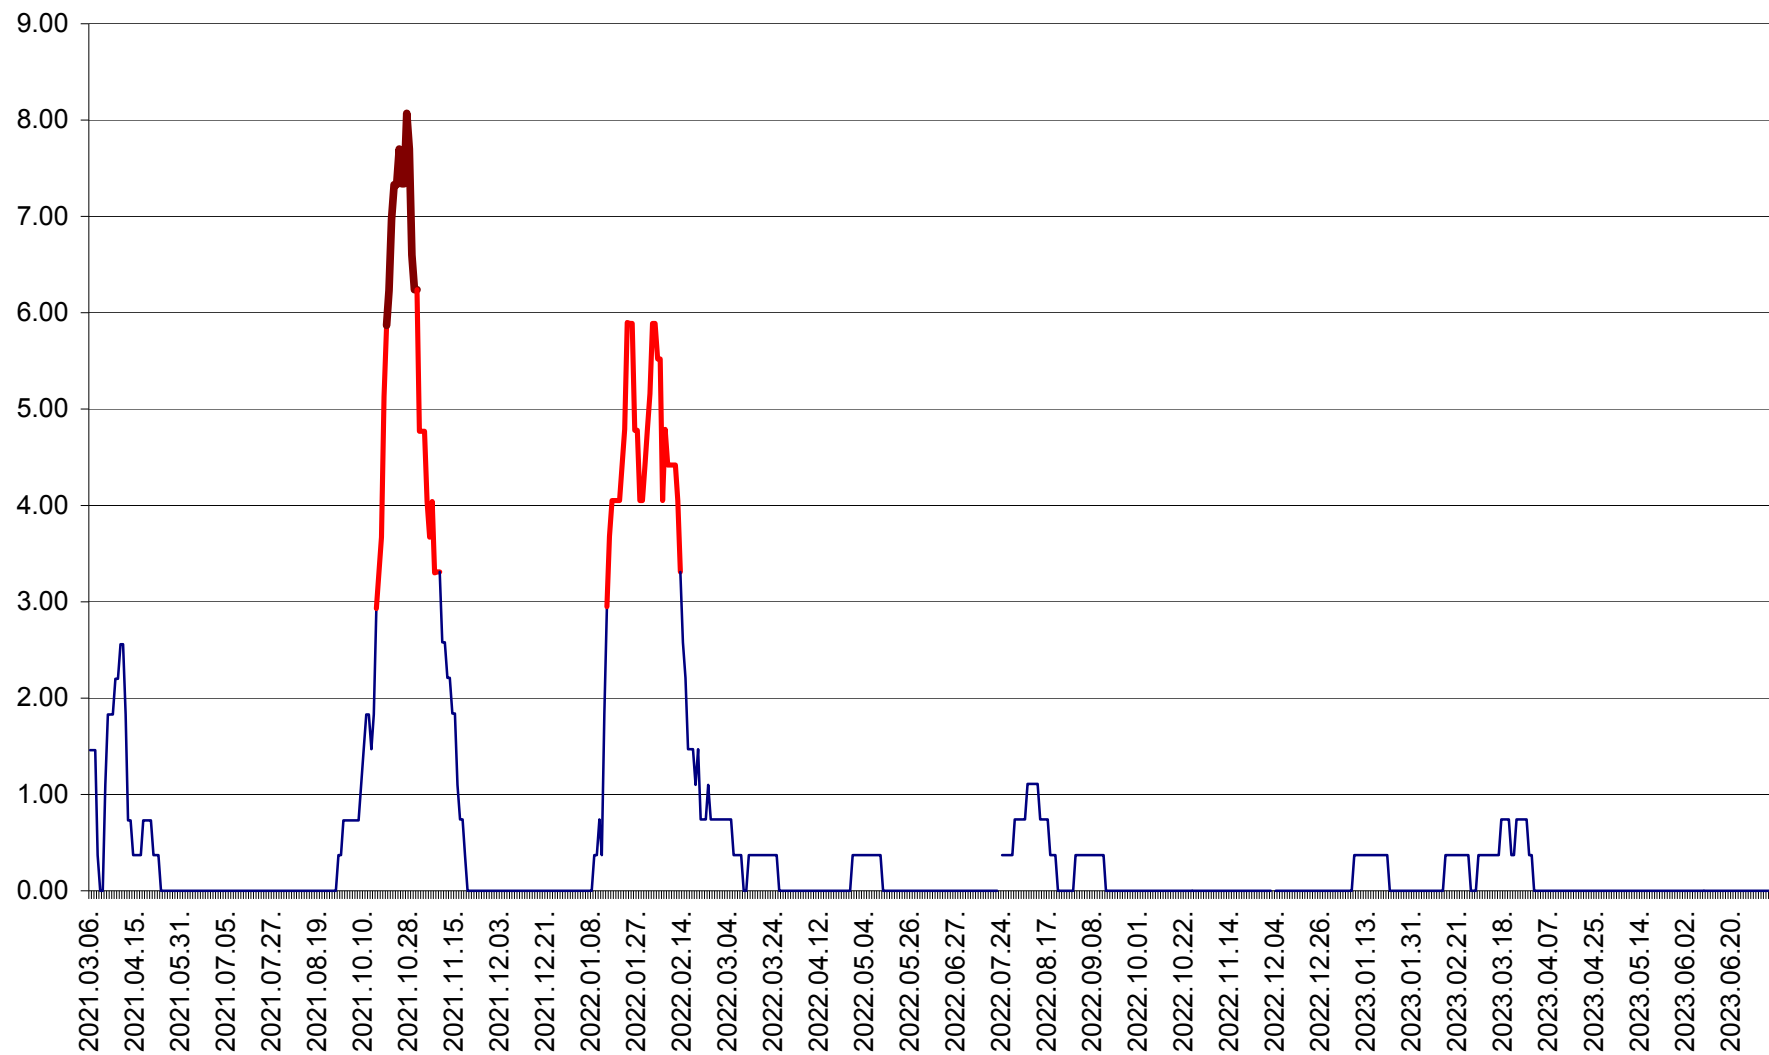

ATID - Evolutia incidentei cumulate pe 14 zile la ‰ de locuitori
2021.03.07. - 2023.07.07.

AVRĂMEȘTI - Evolutia incidentei cumulate pe 14 zile la ‰ de locuitori
2021.03.07. - 2023.07.07.

ORAȘ BĂILE TUȘNAD - Evolutia incidentei cumulate pe 14 zile la ‰ de locuitori
2021.03.07. - 2023.07.07.

ORAȘ BĂLAN - Evolutia incidentei cumulate pe 14 zile la ‰ de locuitori
2021.03.07. - 2023.07.07.

BILBOR - Evolutia incidentei cumulate pe 14 zile la ‰ de locuitori
2021.03.07. - 2023.07.07.

ORAȘ BORSEC - Evolutia incidentei cumulate pe 14 zile la ‰ de locuitori
2021.03.07. - 2023.07.07.

BRĂDEȘTI - Evoluția incidenței cumulate pe 14 zile la ‰ de locuitori
2021.03.07. - 2023.07.07.

CĂPÂLNIȚA - Evolutia incidentei cumulate pe 14 zile la ‰ de locuitori
2021.03.07. - 2023.07.07.

CÂRȚA - Evolutia incidentei cumulate pe 14 zile la ‰ de locuitori
2021.03.07. - 2023.07.07.

CICEU - Evolutia incidentei cumulate pe 14 zile la ‰ de locuitori
2021.03.07. - 2023.07.07.

CIUCSÂNGEORGIU - Evolutia incidentei cumulate pe 14 zile la ‰ de locuitori
2021.03.07. - 2023.07.07.

CIUMANI - Evolutia incidentei cumulate pe 14 zile la ‰ de locuitori
2021.03.07. - 2023.07.07.