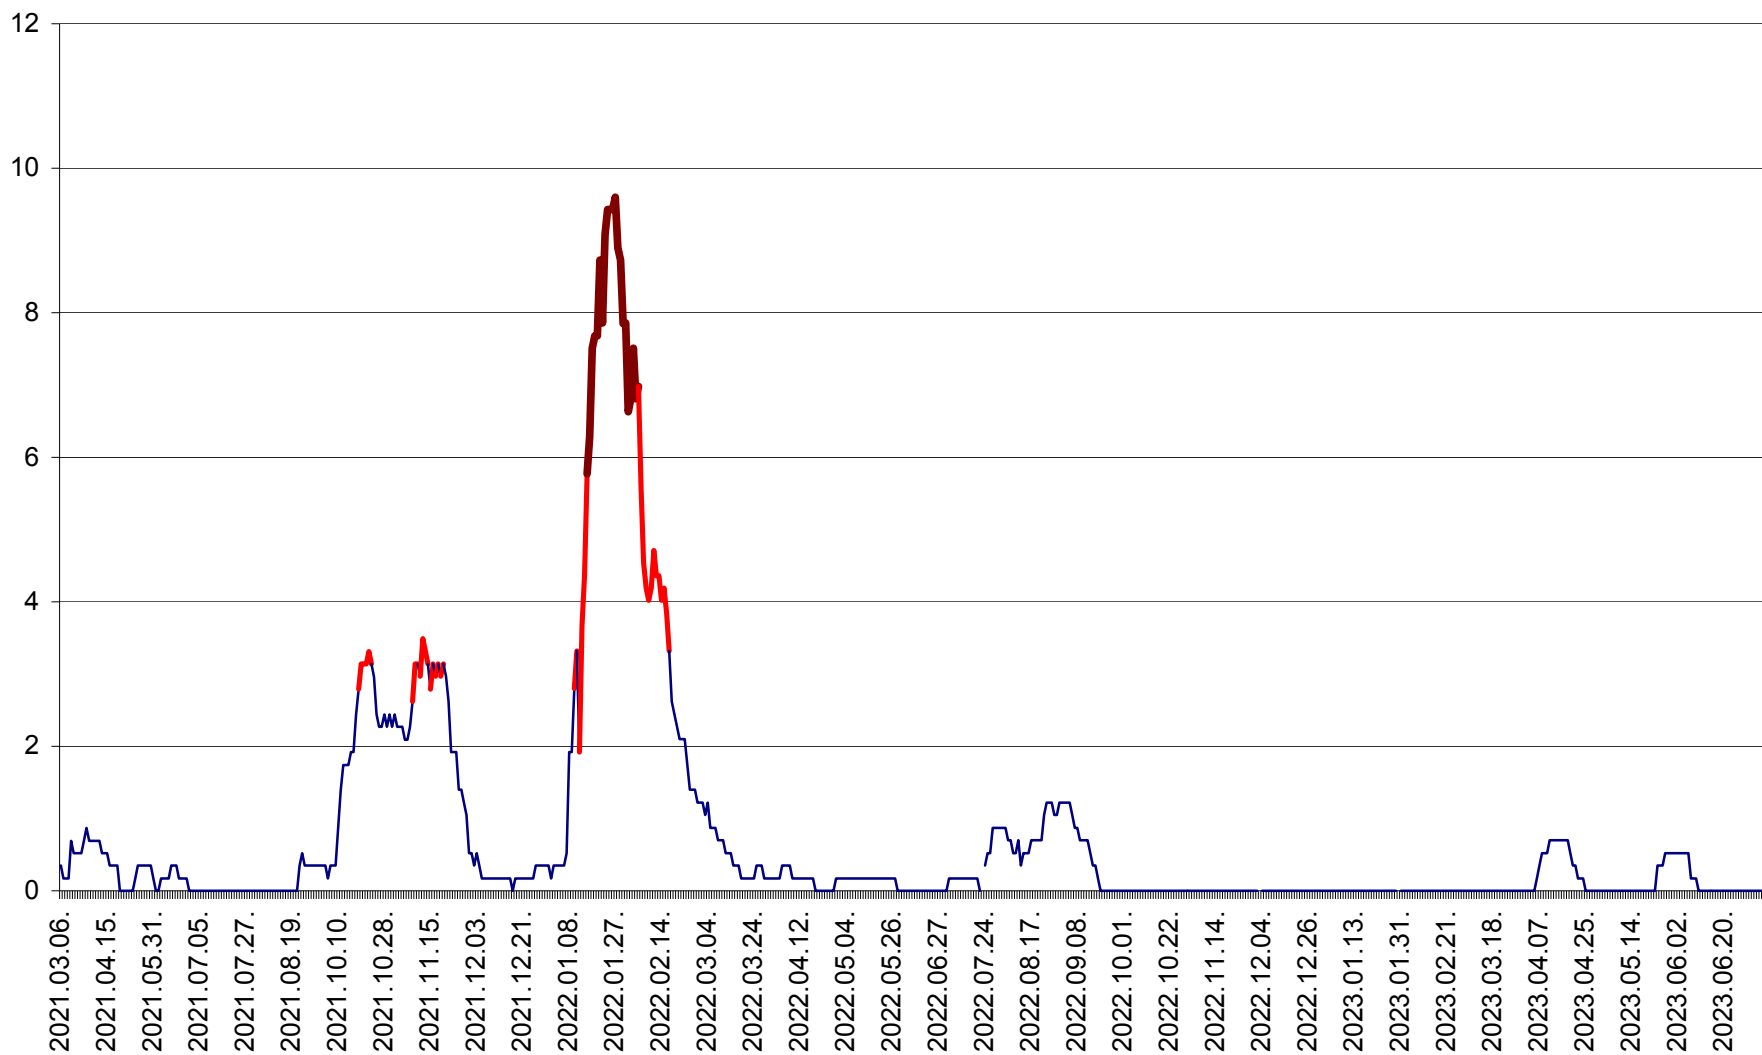

DÂRJIU - Evolutia incidentei cumulate pe 14 zile la ‰ de locuitori
2021.03.07. - 2023.07.07.

DEALU - Evolutia incidentei cumulate pe 14 zile la ‰ de locuitori
2021.03.07. - 2023.07.07.

DITRĂU - Evolutia incidentei cumulate pe 14 zile la ‰ de locuitori
2021.03.07. - 2023.07.07.

FELICENI - Evolutia incidentei cumulate pe 14 zile la ‰ de locuitori
2021.03.07. - 2023.07.07.

FRUMOASA - Evolutia incidentei cumulate pe 14 zile la ‰ de locuitori
2021.03.07. - 2023.07.07.

GĂLĂUȚAȘ - Evoluția incidenței cumulate pe 14 zile la ‰ de locuitori
2021.03.07. - 2023.07.07.

MUNICIPIUL GHEORGHENI - Evolutia incidentei cumulate pe 14 zile la % de locuitori
2021.03.07. - 2023.07.07.

JOSENI - Evolutia incidentei cumulate pe 14 zile la ‰ de locuitori
2021.03.07. - 2023.07.07.

LĂZAREA - Evolutia incidentei cumulate pe 14 zile la % de locuitori
2021.03.07. - 2023.07.07.

LELICENI - Evolutia incidentei cumulate pe 14 zile la ‰ de locuitori
2021.03.07. - 2023.07.07.

LUETA - Evolutia incidentei cumulate pe 14 zile la ‰ de locuitori
2021.03.07. - 2023.07.07.

LUNCA DE JOS - Evolutia incidentei cumulate pe 14 zile la ‰ de locuitori
2021.03.07. - 2023.07.07.