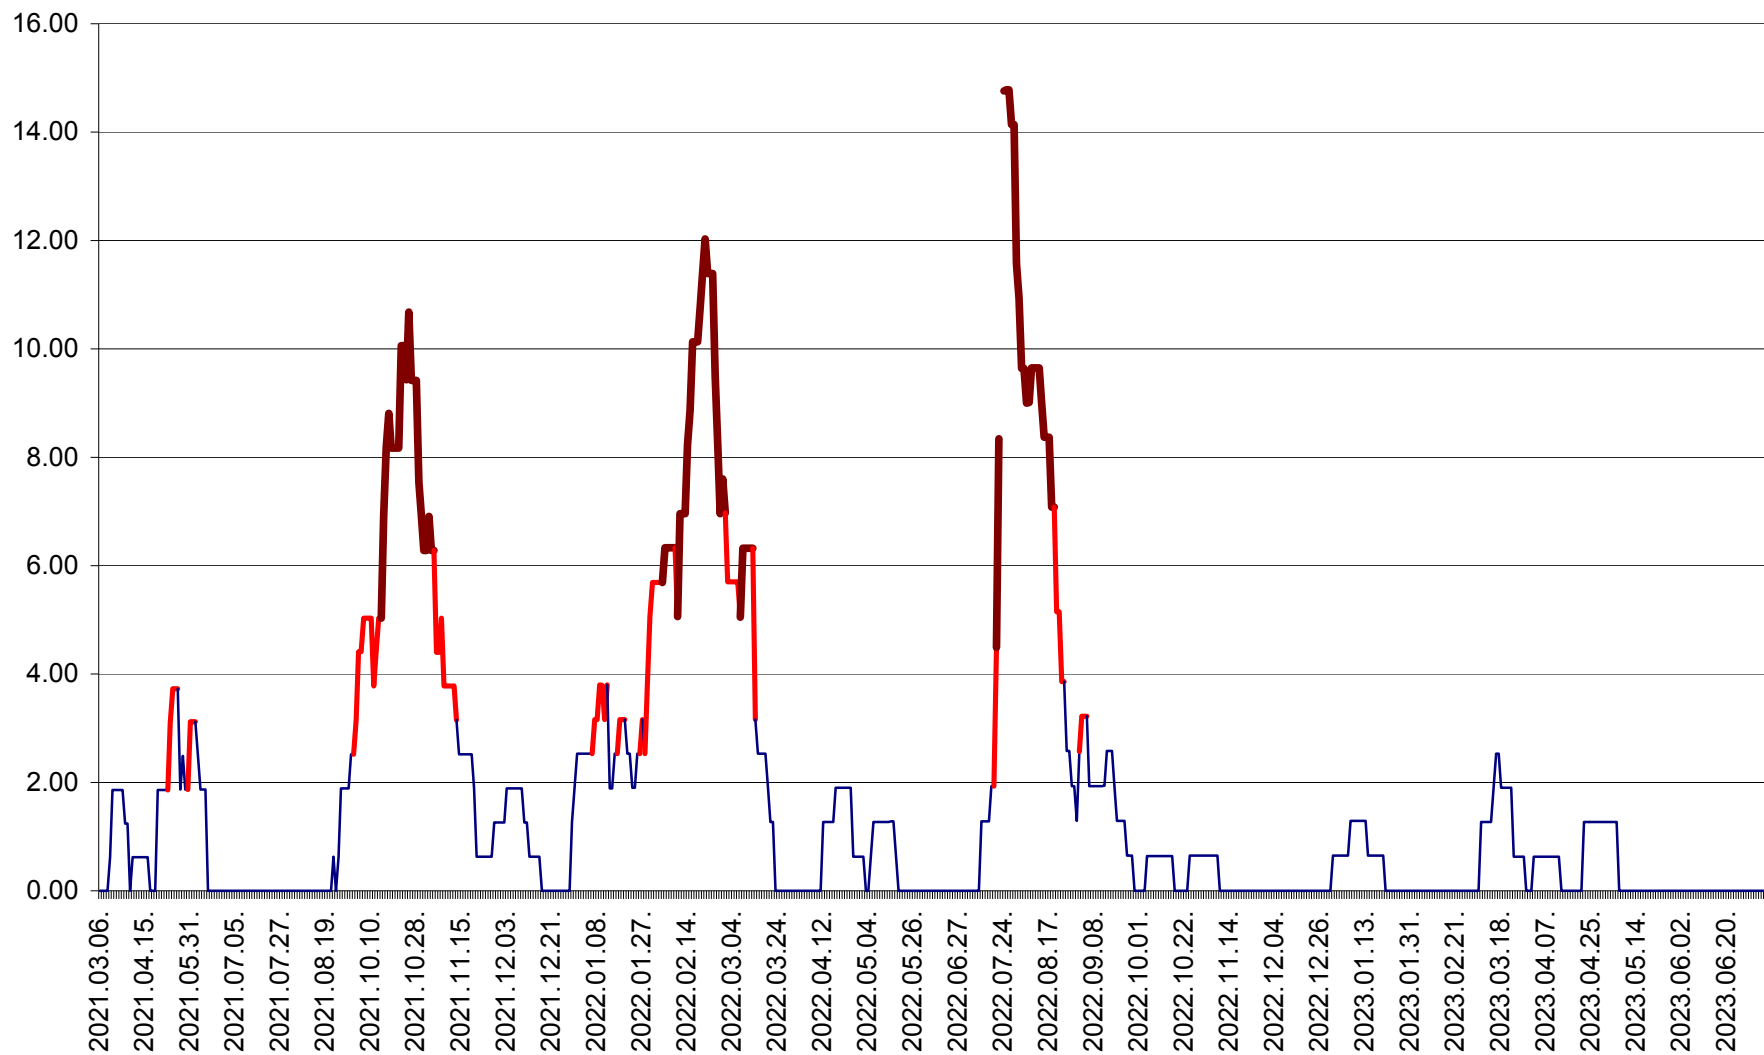

ATID - Evolutia incidentei cumulate pe 14 zile la ‰ de locuitori
2021.03.07. - 2023.07.07.

AVRĂMEȘTI - Evolutia incidentei cumulate pe 14 zile la ‰ de locuitori
2021.03.07. - 2023.07.07.

ORAȘ BĂILE TUȘNAD - Evolutia incidentei cumulate pe 14 zile la ‰ de locuitori
2021.03.07. - 2023.07.07.

ORAȘ BĂLAN - Evolutia incidentei cumulate pe 14 zile la ‰ de locuitori
2021.03.07. - 2023.07.07.

BILBOR - Evolutia incidentei cumulate pe 14 zile la ‰ de locuitori
2021.03.07. - 2023.07.07.

ORAȘ BORSEC - Evolutia incidentei cumulate pe 14 zile la ‰ de locuitori
2021.03.07. - 2023.07.07.

BRĂDEȘTI - Evoluția incidenței cumulate pe 14 zile la ‰ de locuitori
2021.03.07. - 2023.07.07.

CĂPÂLNIȚA - Evolutia incidentei cumulate pe 14 zile la ‰ de locuitori
2021.03.07. - 2023.07.07.

CÂRȚA - Evolutia incidentei cumulate pe 14 zile la ‰ de locuitori
2021.03.07. - 2023.07.07.