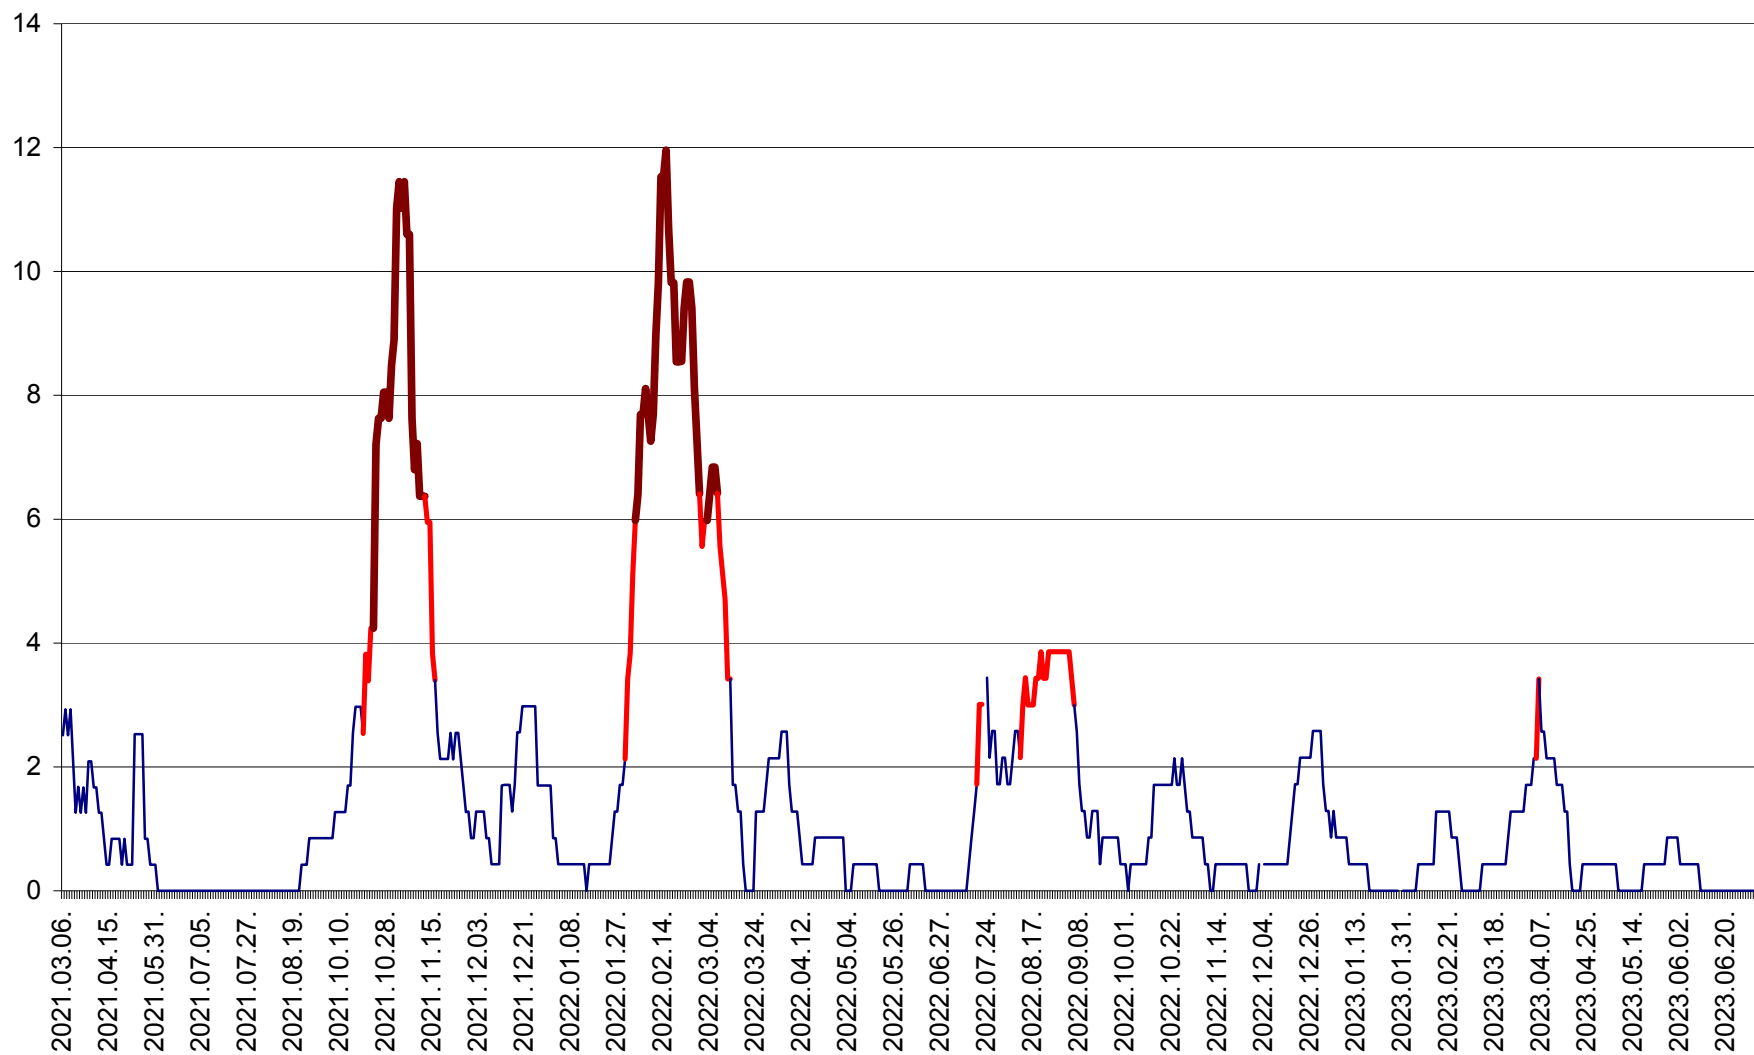

ORAȘ BĂLAN - Evolutia incidentei cumulate pe 14 zile la ‰ de locuitori
2021.03.07. - 2023.07.07.

BILBOR - Evolutia incidentei cumulate pe 14 zile la ‰ de locuitori
2021.03.07. - 2023.07.07.

ORAȘ BORSEC - Evolutia incidentei cumulate pe 14 zile la ‰ de locuitori
2021.03.07. - 2023.07.07.

ORAȘ CRISTURU SECUIESC - Evolutia incidentei cumulate pe 14 zile la ‰ de locuitori
2021.03.07. - 2023.07.07.

DĂNEȘTI - Evolutia incidentei cumulate pe 14 zile la ‰ de locuitori
2021.03.07. - 2023.07.07.

DÂRJIU - Evolutia incidentei cumulate pe 14 zile la ‰ de locuitori
2021.03.07. - 2023.07.07.

DEALU - Evolutia incidentei cumulate pe 14 zile la ‰ de locuitori
2021.03.07. - 2023.07.07.

DITRĂU - Evolutia incidentei cumulate pe 14 zile la ‰ de locuitori
2021.03.07. - 2023.07.07.

FELICENI - Evolutia incidentei cumulate pe 14 zile la ‰ de locuitori
2021.03.07. - 2023.07.07.

FRUMOASA - Evolutia incidentei cumulate pe 14 zile la ‰ de locuitori
2021.03.07. - 2023.07.07.

GĂLĂUȚAȘ - Evoluția incidenței cumulate pe 14 zile la ‰ de locuitori
2021.03.07. - 2023.07.07.