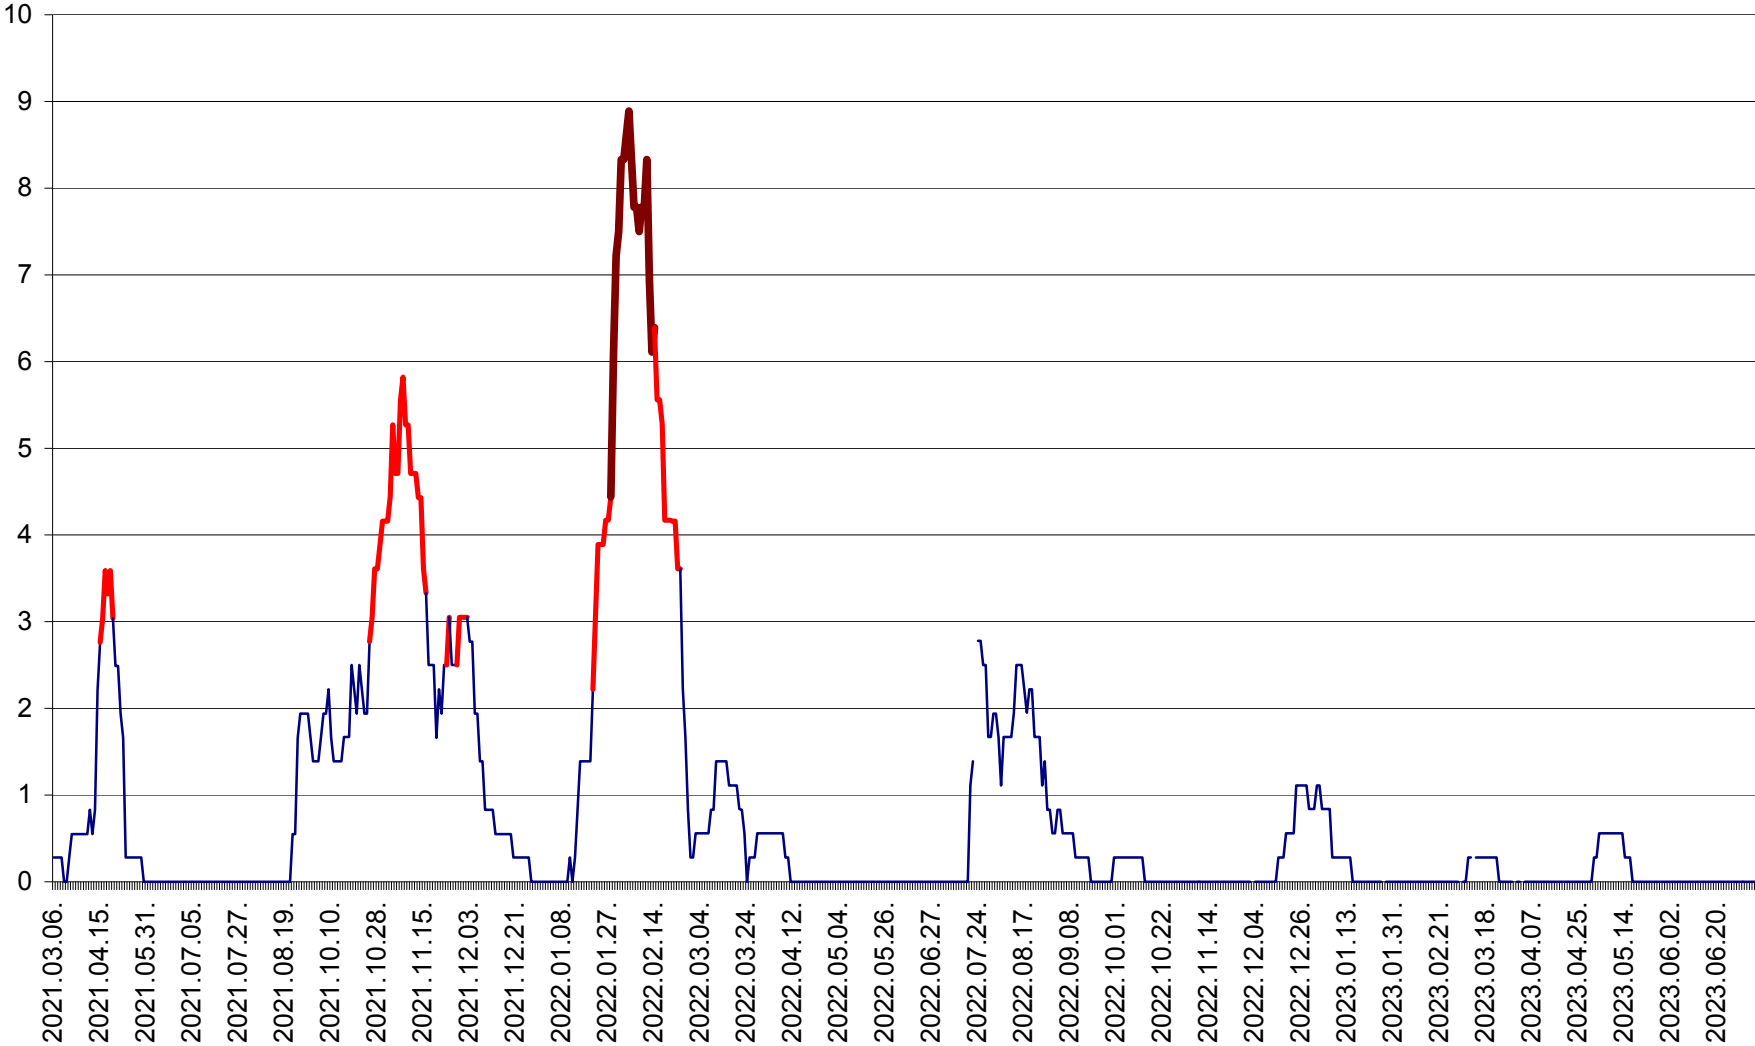

MĂRTINIȘ - Evolutia incidentei cumulate pe 14 zile la ‰ de locuitori
2021.03.07. - 2023.07.07.

MEREȘTI - Evolutia incidentei cumulate pe 14 zile la ‰ de locuitori
2021.03.07. - 2023.07.07.

MUNICIPIUL MIERCUREA-CIUC - Evolutia incidentei cumulate pe 14 zile la ‰ de locuitori
2021.03.07. - 2023.07.07.

MIHĂILENI - Evolutia incidentei cumulate pe 14 zile la ‰ de locuitori
2021.03.07. - 2023.07.07.

MUGENI - Evolutia incidentei cumulate pe 14 zile la ‰ de locuitori
2021.03.07. - 2023.07.07.

OCLAND - Evolutia incidentei cumulate pe 14 zile la ‰ de locuitori
2021.03.07. - 2023.07.07.