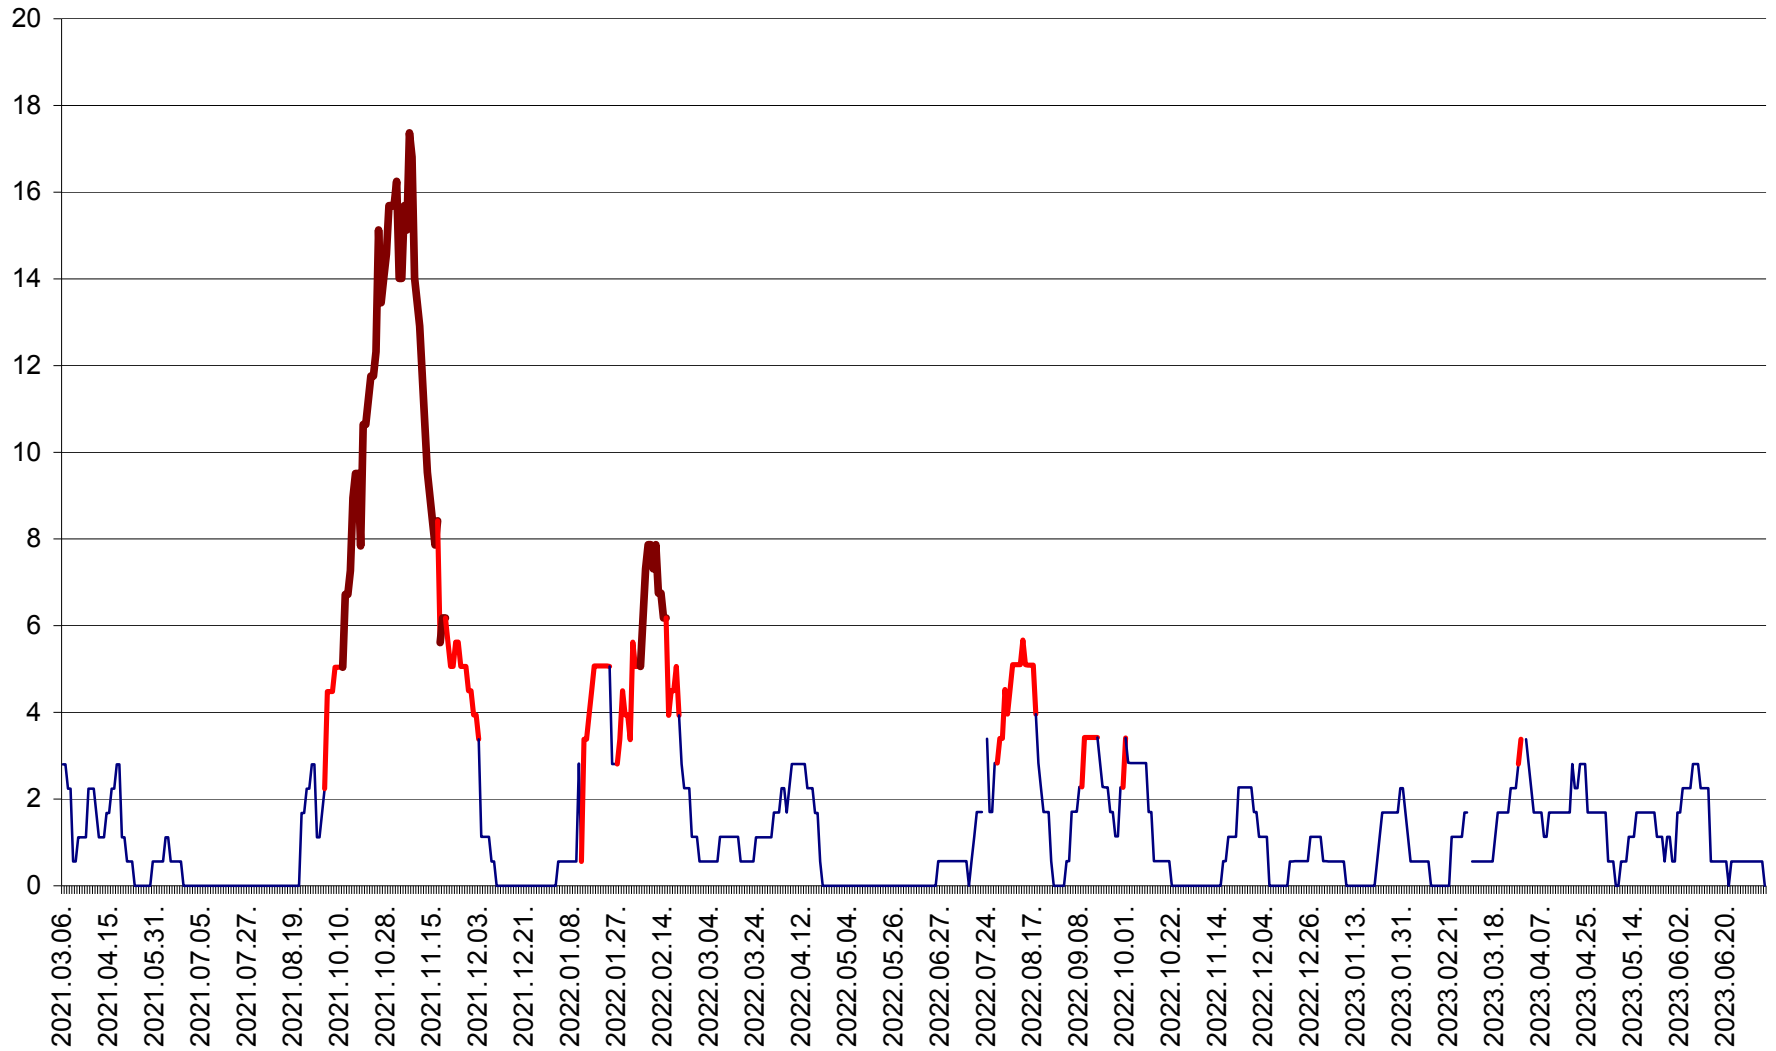

SÂNSIMION - Evolutia incidentei cumulate pe 14 zile la ‰ de locuitori
2021.03.07. - 2023.07.07.

SÂNTIMBRU - Evolutia incidentei cumulate pe 14 zile la ‰ de locuitori
2021.03.07. - 2023.07.07.

SĂRMAȘ - Evolutia incidentei cumulate pe 14 zile la ‰ de locuitori
2021.03.07. - 2023.07.07.

SATU MARE - Evolutia incidentei cumulate pe 14 zile la ‰ de locuitori
2021.03.07. - 2023.07.07.

SECUIENI - Evolutia incidentei cumulate pe 14 zile la % de locuitori
2021.03.07. - 2023.07.07.

SICULENI - Evolutia incidentei cumulate pe 14 zile la ‰ de locuitori
2021.03.07. - 2023.07.07.

ȘIMONEȘTI - Evolutia incidentei cumulate pe 14 zile la ‰ de locuitori
2021.03.07. - 2023.07.07.

SUBCETATE - Evolutia incidentei cumulate pe 14 zile la ‰ de locuitori
2021.03.07. - 2023.07.07.

SUSENI - Evolutia incidentei cumulate pe 14 zile la ‰ de locuitori
2021.03.07. - 2023.07.07.