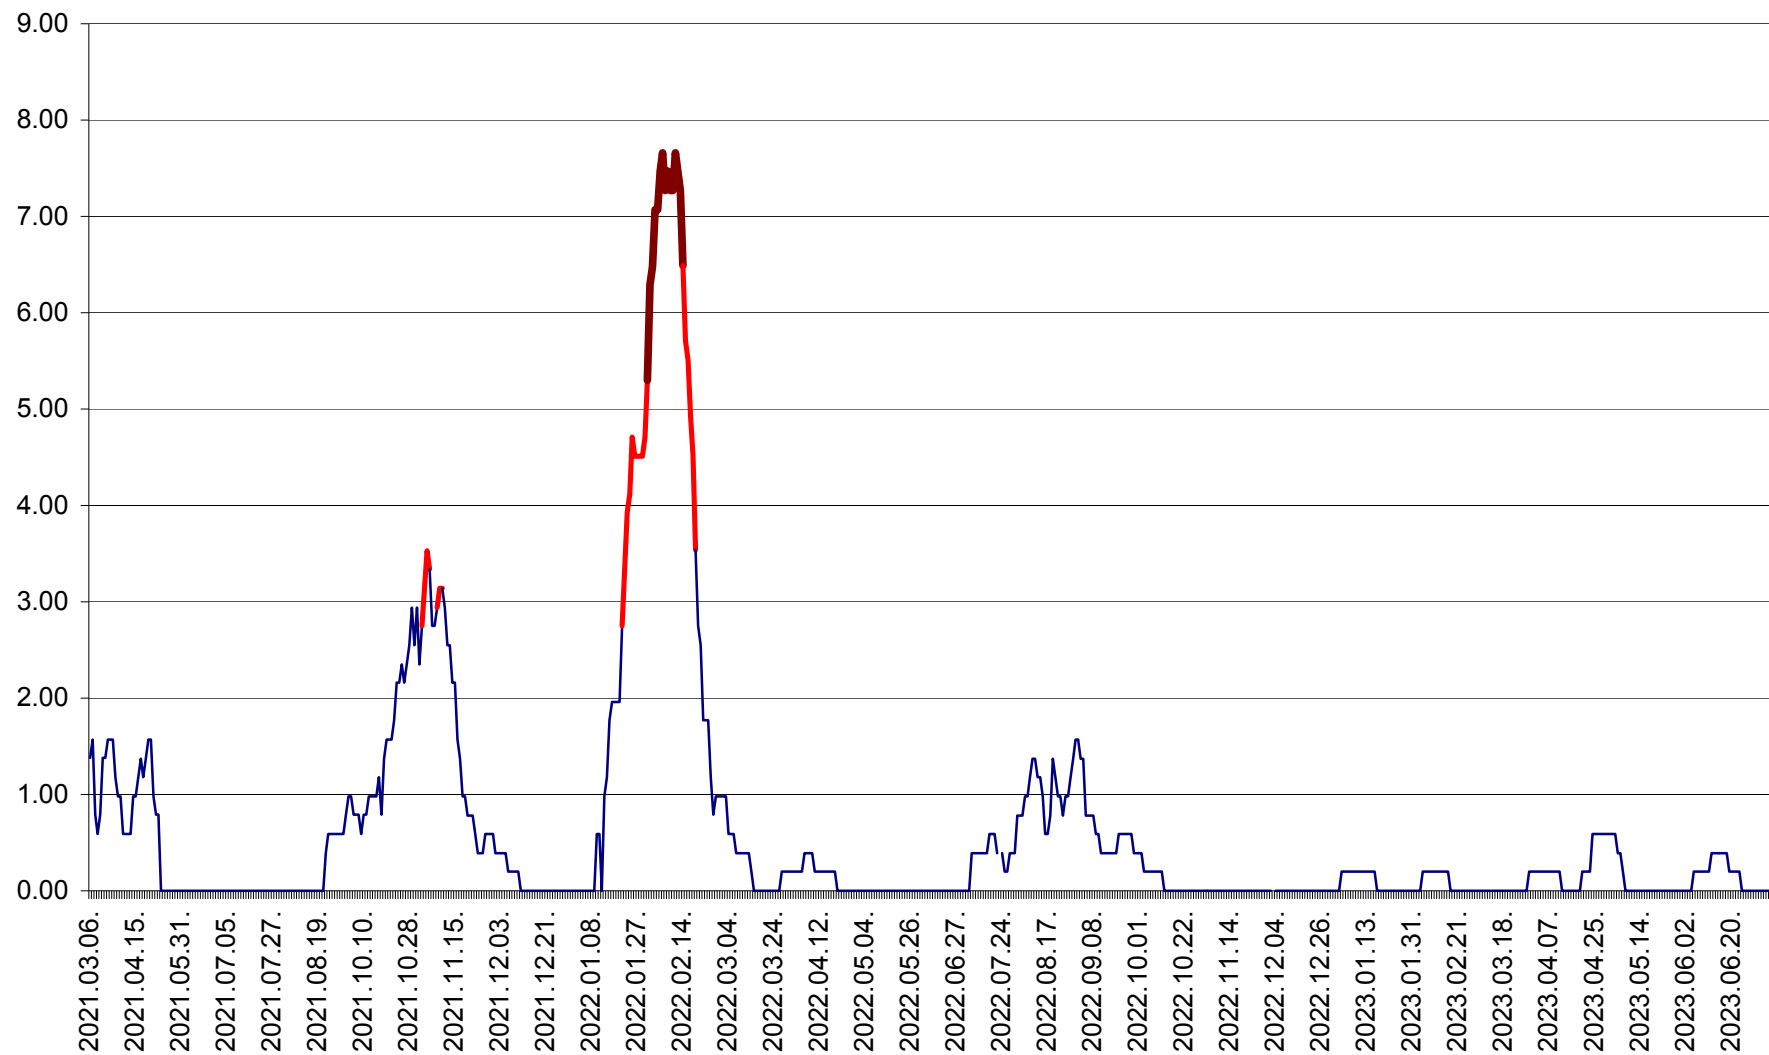

ORAȘ BĂLAN - Evolutia incidentei cumulate pe 14 zile la ‰ de locuitori
2021.03.07. - 2023.07.07.

BILBOR - Evolutia incidentei cumulate pe 14 zile la ‰ de locuitori
2021.03.07. - 2023.07.07.

ORAȘ BORSEC - Evolutia incidentei cumulate pe 14 zile la ‰ de locuitori
2021.03.07. - 2023.07.07.

BRĂDEȘTI - Evoluția incidenței cumulate pe 14 zile la ‰ de locuitori
2021.03.07. - 2023.07.07.

CĂPÂLNIȚA - Evolutia incidentei cumulate pe 14 zile la ‰ de locuitori
2021.03.07. - 2023.07.07.

CÂRȚA - Evolutia incidentei cumulate pe 14 zile la ‰ de locuitori
2021.03.07. - 2023.07.07.

CICEU - Evolutia incidentei cumulate pe 14 zile la ‰ de locuitori
2021.03.07. - 2023.07.07.

CIUCSÂNGEORGIU - Evolutia incidentei cumulate pe 14 zile la ‰ de locuitori
2021.03.07. - 2023.07.07.

CIUMANI - Evolutia incidentei cumulate pe 14 zile la ‰ de locuitori
2021.03.07. - 2023.07.07.

CORBU - Evolutia incidentei cumulate pe 14 zile la ‰ de locuitori
2021.03.07. - 2023.07.07.

CORUND - Evolutia incidentei cumulate pe 14 zile la ‰ de locuitori
2021.03.07. - 2023.07.07.

COZMENI - Evolutia incidentei cumulate pe 14 zile la ‰ de locuitori
2021.03.07. - 2023.07.07.