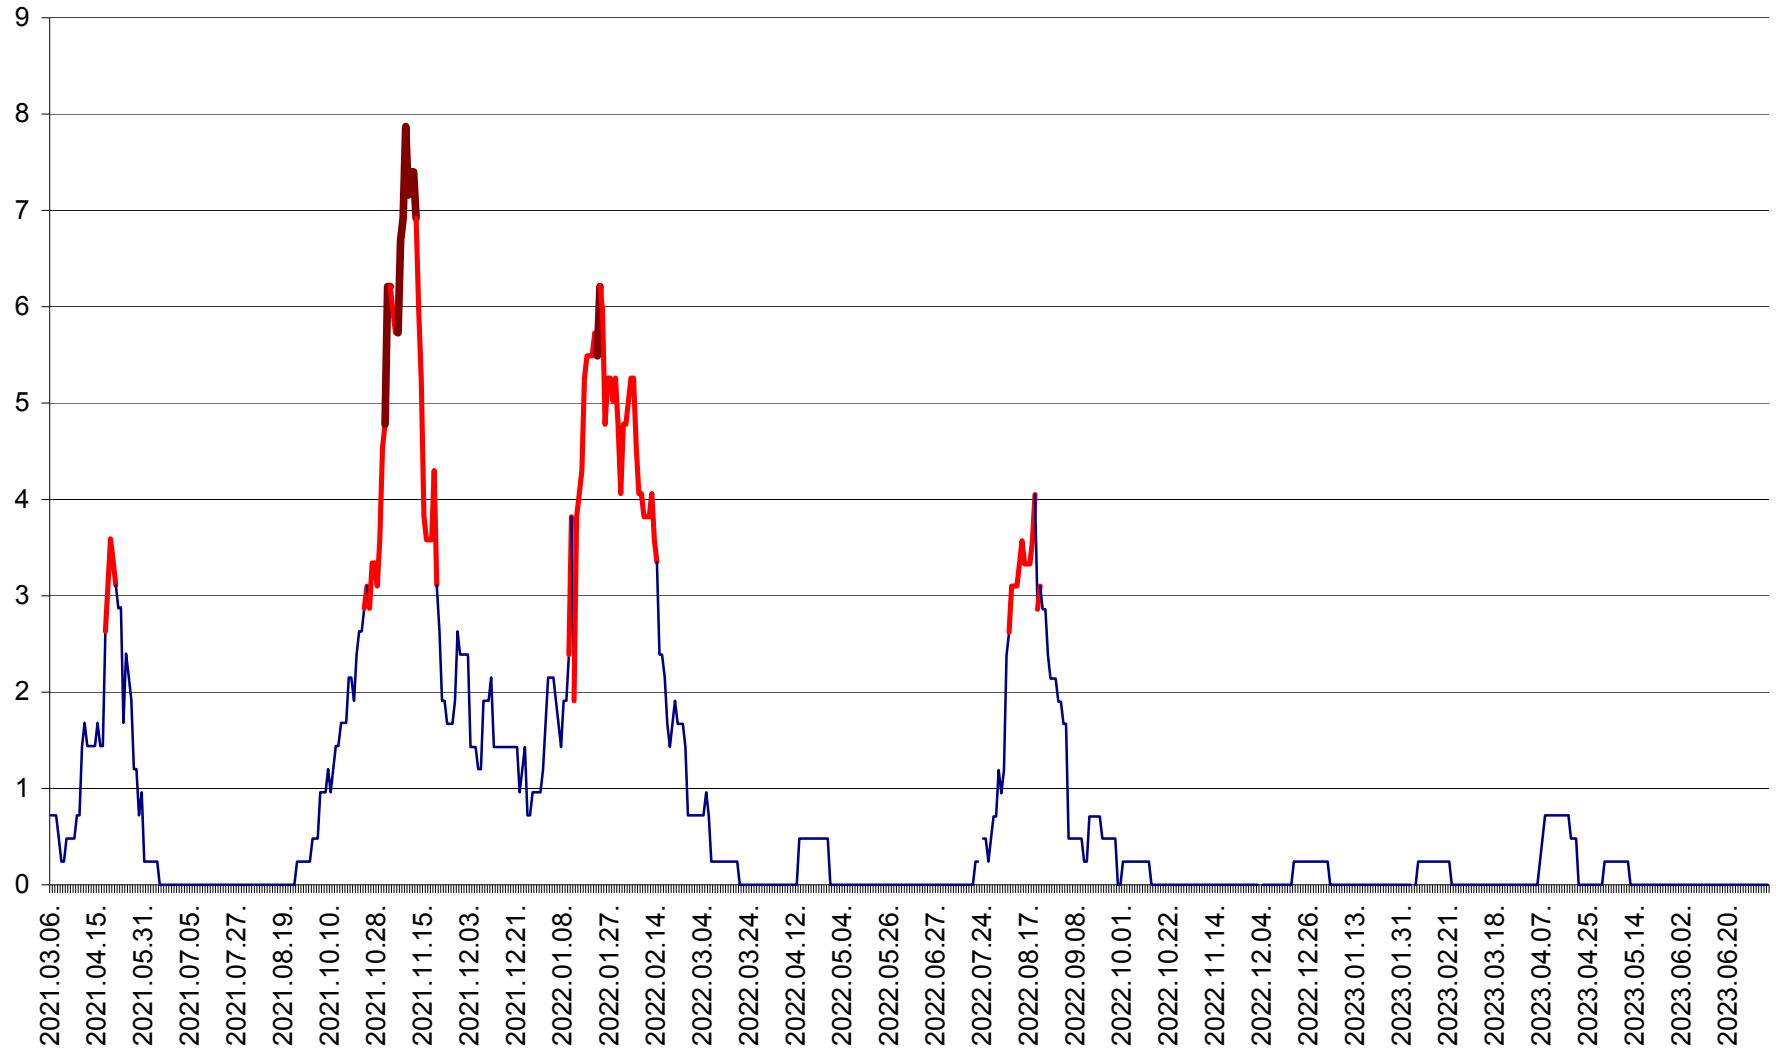

ORAȘ BĂLAN - Evolutia incidentei cumulate pe 14 zile la ‰ de locuitori
2021.03.07. - 2023.07.07.

BILBOR - Evolutia incidentei cumulate pe 14 zile la ‰ de locuitori
2021.03.07. - 2023.07.07.

ORAȘ BORSEC - Evolutia incidentei cumulate pe 14 zile la ‰ de locuitori
2021.03.07. - 2023.07.07.

CORBU - Evolutia incidentei cumulate pe 14 zile la ‰ de locuitori
2021.03.07. - 2023.07.07.

CORUND - Evolutia incidentei cumulate pe 14 zile la ‰ de locuitori
2021.03.07. - 2023.07.07.

COZMENI - Evolutia incidentei cumulate pe 14 zile la ‰ de locuitori
2021.03.07. - 2023.07.07.

ORAȘ CRISTURU SECUIESC - Evolutia incidentei cumulate pe 14 zile la ‰ de locuitori
2021.03.07. - 2023.07.07.

DĂNEȘTI - Evolutia incidentei cumulate pe 14 zile la ‰ de locuitori
2021.03.07. - 2023.07.07.

DÂRJIU - Evolutia incidentei cumulate pe 14 zile la ‰ de locuitori
2021.03.07. - 2023.07.07.

DEALU - Evolutia incidentei cumulate pe 14 zile la ‰ de locuitori
2021.03.07. - 2023.07.07.

DITRĂU - Evolutia incidentei cumulate pe 14 zile la ‰ de locuitori
2021.03.07. - 2023.07.07.