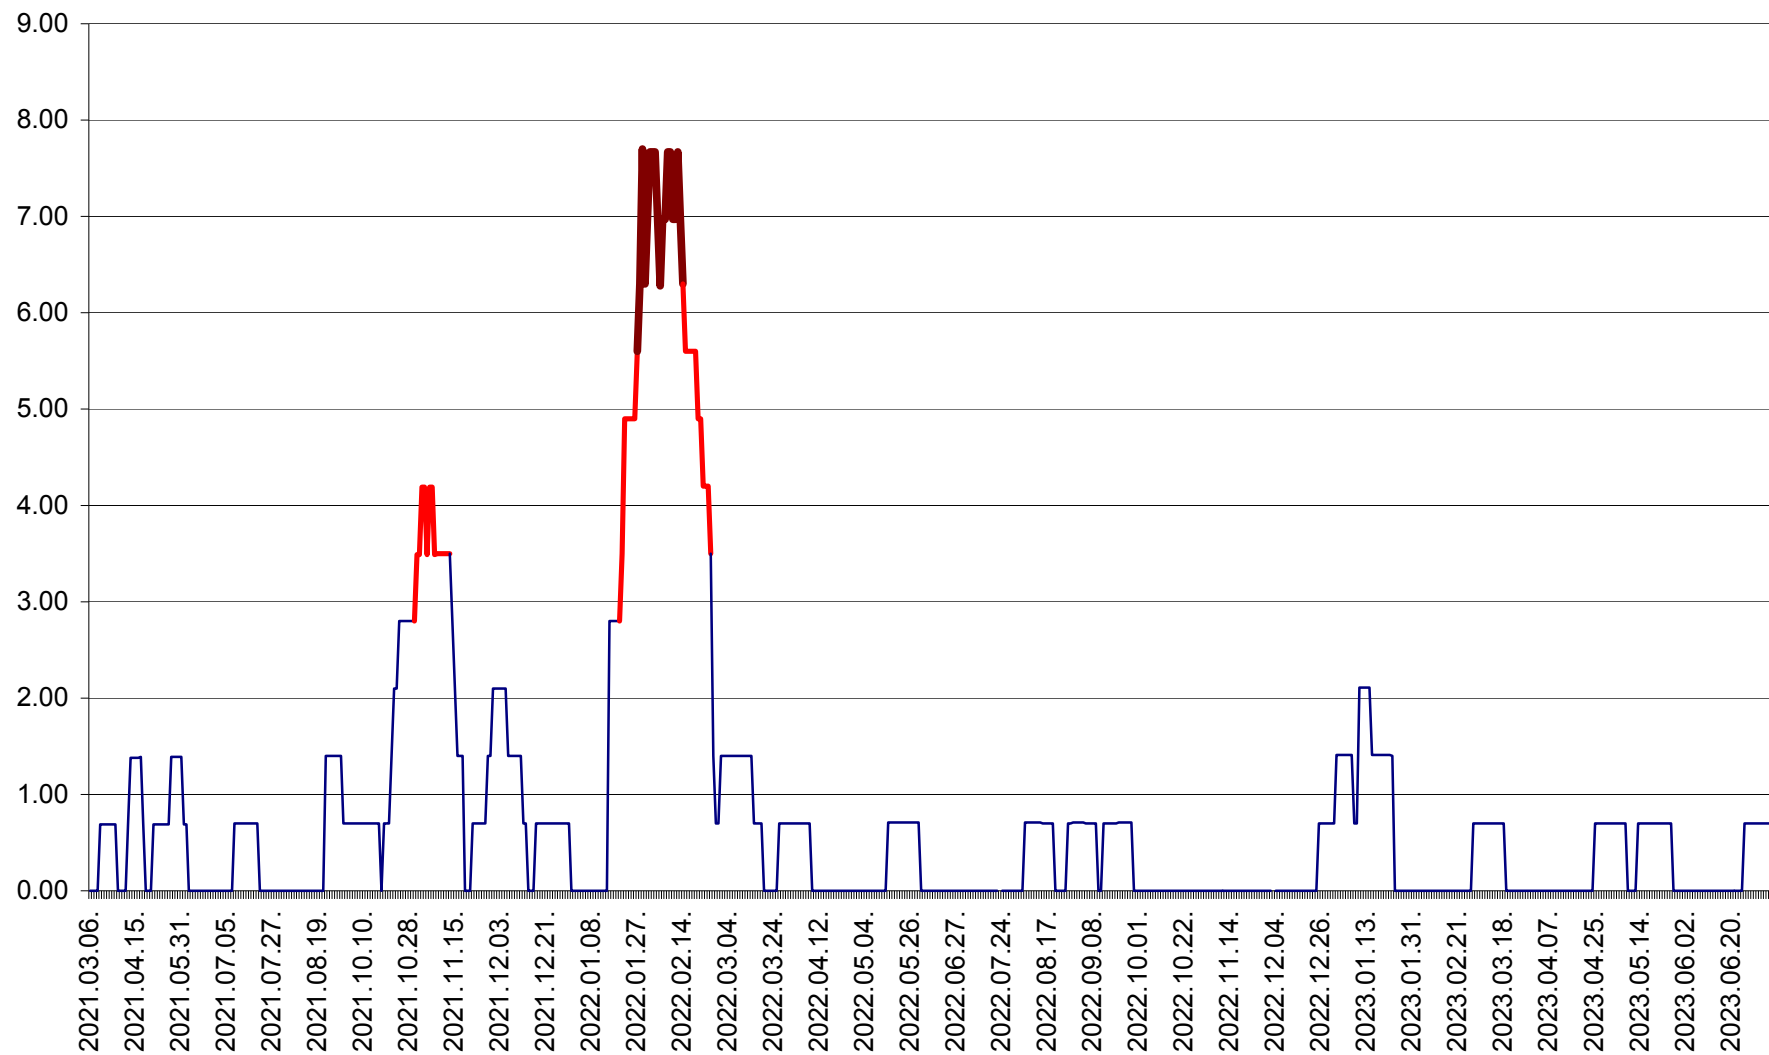

ORAȘ BĂLAN - Evolutia incidentei cumulate pe 14 zile la ‰ de locuitori
2021.03.07. - 2023.07.07.

BILBOR - Evolutia incidentei cumulate pe 14 zile la ‰ de locuitori
2021.03.07. - 2023.07.07.

ORAȘ BORSEC - Evolutia incidentei cumulate pe 14 zile la ‰ de locuitori
2021.03.07. - 2023.07.07.

BRĂDEȘTI - Evoluția incidenței cumulate pe 14 zile la ‰ de locuitori
2021.03.07. - 2023.07.07.

CĂPÂLNIȚA - Evolutia incidentei cumulate pe 14 zile la ‰ de locuitori
2021.03.07. - 2023.07.07.

CÂRȚA - Evolutia incidentei cumulate pe 14 zile la ‰ de locuitori
2021.03.07. - 2023.07.07.

CICEU - Evolutia incidentei cumulate pe 14 zile la ‰ de locuitori
2021.03.07. - 2023.07.07.

CIUCSÂNGEORGIU - Evolutia incidentei cumulate pe 14 zile la ‰ de locuitori
2021.03.07. - 2023.07.07.

CIUMANI - Evolutia incidentei cumulate pe 14 zile la ‰ de locuitori
2021.03.07. - 2023.07.07.

CORBU - Evolutia incidentei cumulate pe 14 zile la ‰ de locuitori
2021.03.07. - 2023.07.07.

CORUND - Evolutia incidentei cumulate pe 14 zile la ‰ de locuitori
2021.03.07. - 2023.07.07.

COZMENI - Evolutia incidentei cumulate pe 14 zile la ‰ de locuitori
2021.03.07. - 2023.07.07.