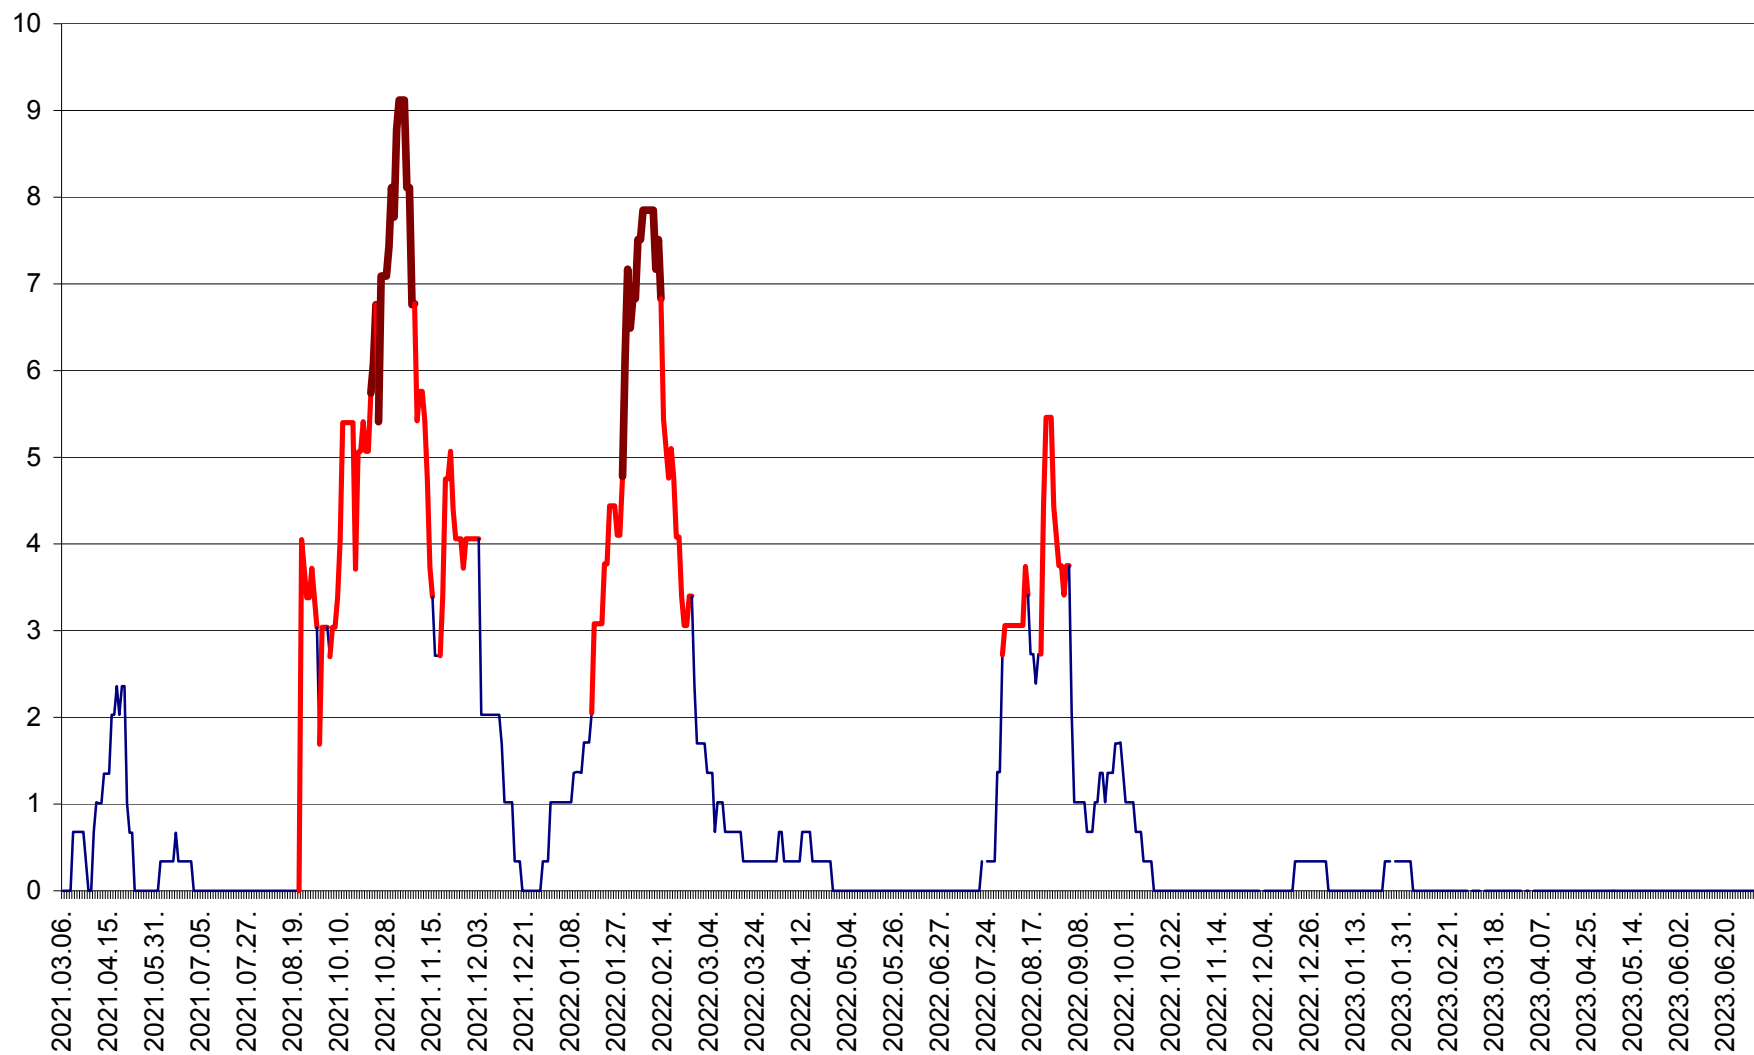

LELICENI - Evolutia incidentei cumulate pe 14 zile la ‰ de locuitori
2021.03.07. - 2023.07.07.

LUETA - Evolutia incidentei cumulate pe 14 zile la ‰ de locuitori
2021.03.07. - 2023.07.07.

LUNCA DE JOS - Evolutia incidentei cumulate pe 14 zile la ‰ de locuitori
2021.03.07. - 2023.07.07.

LUNCA DE SUS - Evolutia incidentei cumulate pe 14 zile la ‰ de locuitori
2021.03.07. - 2023.07.07.

LUPENI - Evolutia incidentei cumulate pe 14 zile la ‰ de locuitori
2021.03.07. - 2023.07.07.

MĂDĂRAȘ - Evolutia incidentei cumulate pe 14 zile la ‰ de locuitori
2021.03.07. - 2023.07.07.

MĂRTINIȘ - Evolutia incidentei cumulate pe 14 zile la ‰ de locuitori
2021.03.07. - 2023.07.07.

MEREȘTI - Evolutia incidentei cumulate pe 14 zile la ‰ de locuitori
2021.03.07. - 2023.07.07.

MUNICIPIUL MIERCUREA-CIUC - Evolutia incidentei cumulate pe 14 zile la ‰ de locuitori
2021.03.07. - 2023.07.07.