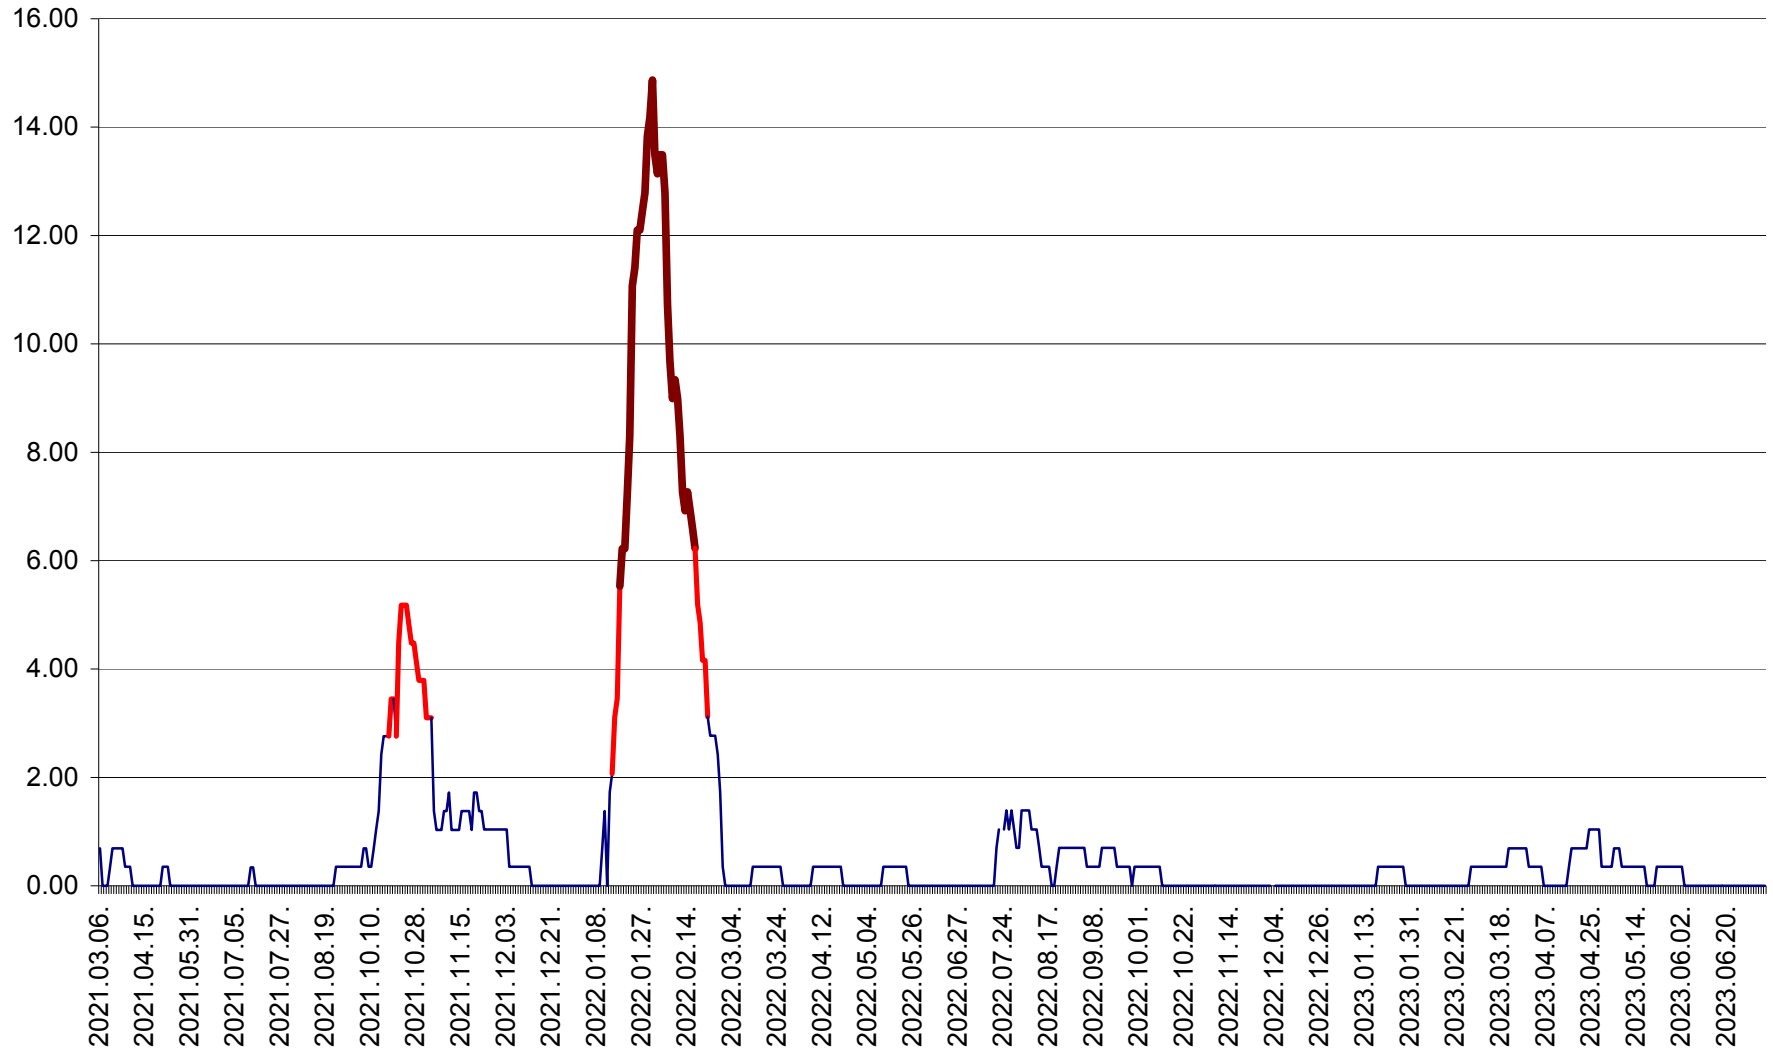

ORAȘ BĂLAN - Evolutia incidentei cumulate pe 14 zile la ‰ de locuitori
2021.03.07. - 2023.07.07.

BILBOR - Evolutia incidentei cumulate pe 14 zile la ‰ de locuitori
2021.03.07. - 2023.07.07.

ORAȘ BORSEC - Evolutia incidentei cumulate pe 14 zile la ‰ de locuitori
2021.03.07. - 2023.07.07.

BRĂDEȘTI - Evoluția incidenței cumulate pe 14 zile la ‰ de locuitori
2021.03.07. - 2023.07.07.

CĂPÂLNIȚA - Evolutia incidentei cumulate pe 14 zile la ‰ de locuitori
2021.03.07. - 2023.07.07.

CÂRȚA - Evolutia incidentei cumulate pe 14 zile la ‰ de locuitori
2021.03.07. - 2023.07.07.

CICEU - Evolutia incidentei cumulate pe 14 zile la ‰ de locuitori
2021.03.07. - 2023.07.07.

CIUCSÂNGEORGIU - Evolutia incidentei cumulate pe 14 zile la ‰ de locuitori
2021.03.07. - 2023.07.07.

CIUMANI - Evolutia incidentei cumulate pe 14 zile la ‰ de locuitori
2021.03.07. - 2023.07.07.

CORBU - Evolutia incidentei cumulate pe 14 zile la ‰ de locuitori
2021.03.07. - 2023.07.07.

CORUND - Evolutia incidentei cumulate pe 14 zile la ‰ de locuitori
2021.03.07. - 2023.07.07.

COZMENI - Evolutia incidentei cumulate pe 14 zile la ‰ de locuitori
2021.03.07. - 2023.07.07.