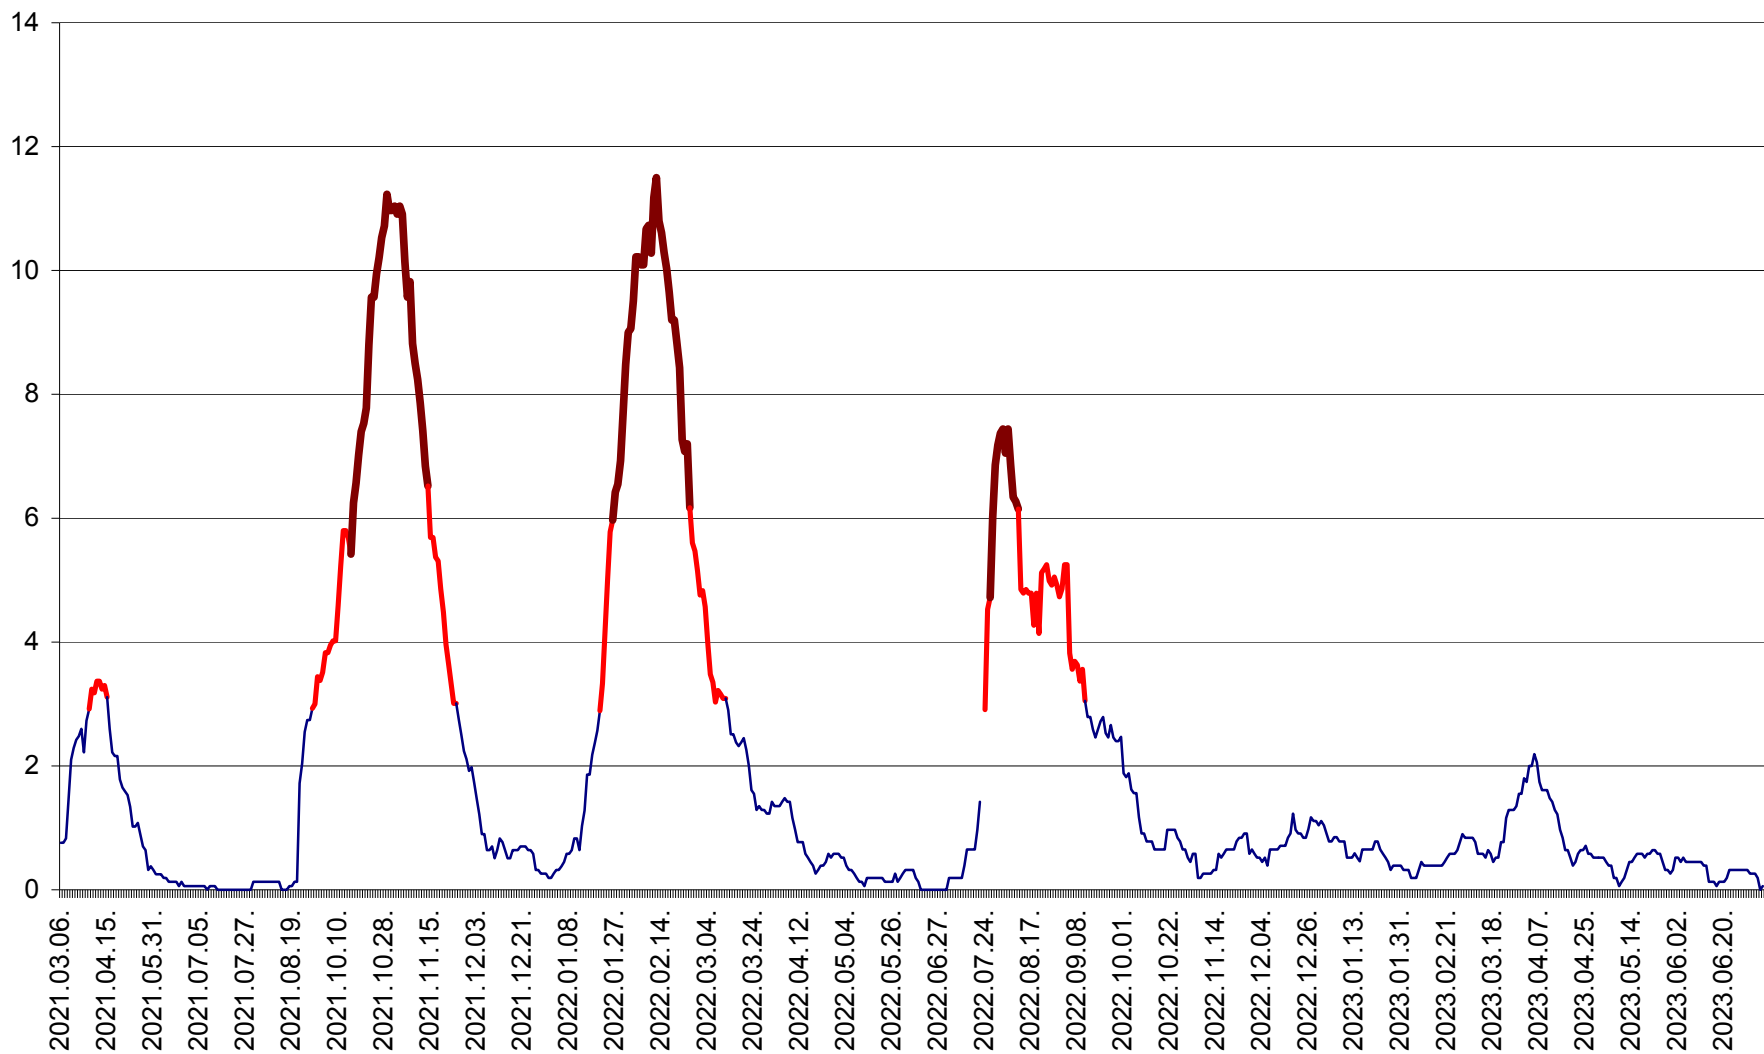

TULGHEȘ - Evolutia incidentei cumulate pe 14 zile la % de locuitori
2021.03.07. - 2023.07.07.