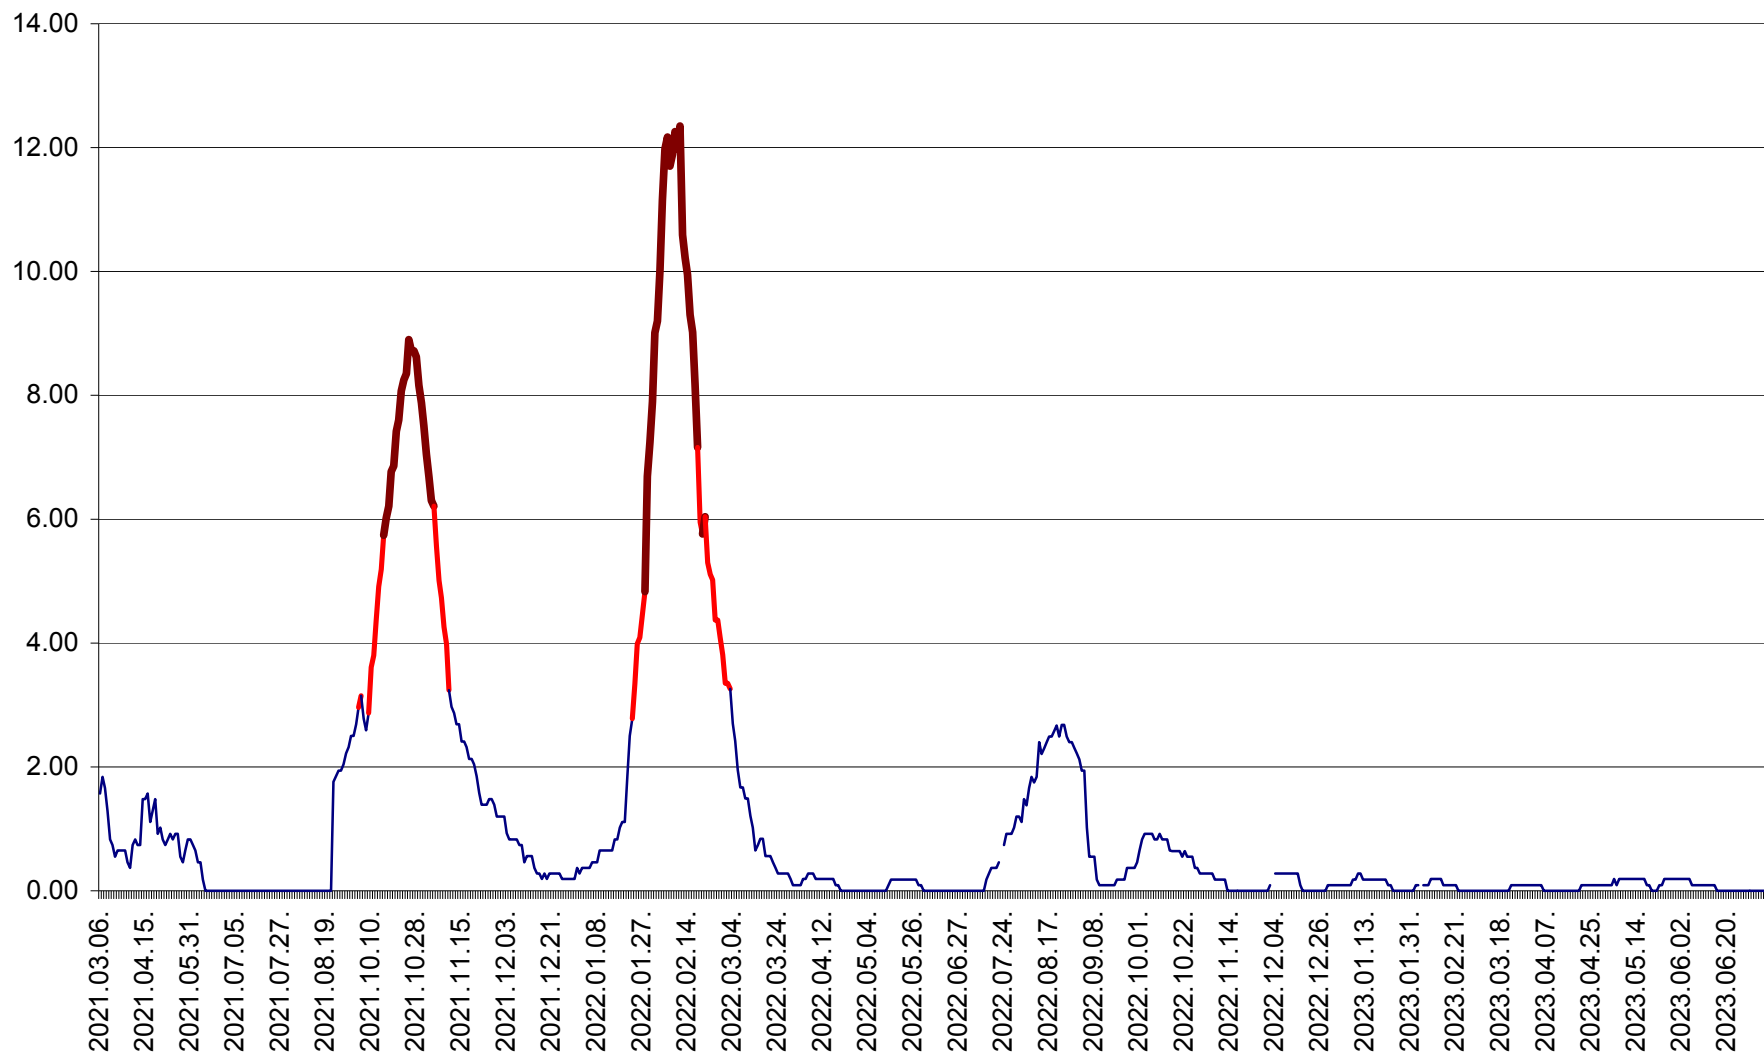

ORAȘ BĂLAN - Evolutia incidentei cumulate pe 14 zile la ‰ de locuitori
2021.03.07. - 2023.07.07.

BILBOR - Evolutia incidentei cumulate pe 14 zile la ‰ de locuitori
2021.03.07. - 2023.07.07.

ORAȘ BORSEC - Evolutia incidentei cumulate pe 14 zile la ‰ de locuitori
2021.03.07. - 2023.07.07.

CICEU - Evolutia incidentei cumulate pe 14 zile la ‰ de locuitori
2021.03.07. - 2023.07.07.

CIUCSÂNGEORGIU - Evolutia incidentei cumulate pe 14 zile la ‰ de locuitori
2021.03.07. - 2023.07.07.

CIUMANI - Evolutia incidentei cumulate pe 14 zile la ‰ de locuitori
2021.03.07. - 2023.07.07.

CORBU - Evolutia incidentei cumulate pe 14 zile la ‰ de locuitori
2021.03.07. - 2023.07.07.

CORUND - Evolutia incidentei cumulate pe 14 zile la ‰ de locuitori
2021.03.07. - 2023.07.07.

COZMENI - Evolutia incidentei cumulate pe 14 zile la ‰ de locuitori
2021.03.07. - 2023.07.07.

ORAȘ CRISTURU SECUIESC - Evolutia incidentei cumulate pe 14 zile la ‰ de locuitori
2021.03.07. - 2023.07.07.

DĂNEȘTI - Evolutia incidentei cumulate pe 14 zile la ‰ de locuitori
2021.03.07. - 2023.07.07.