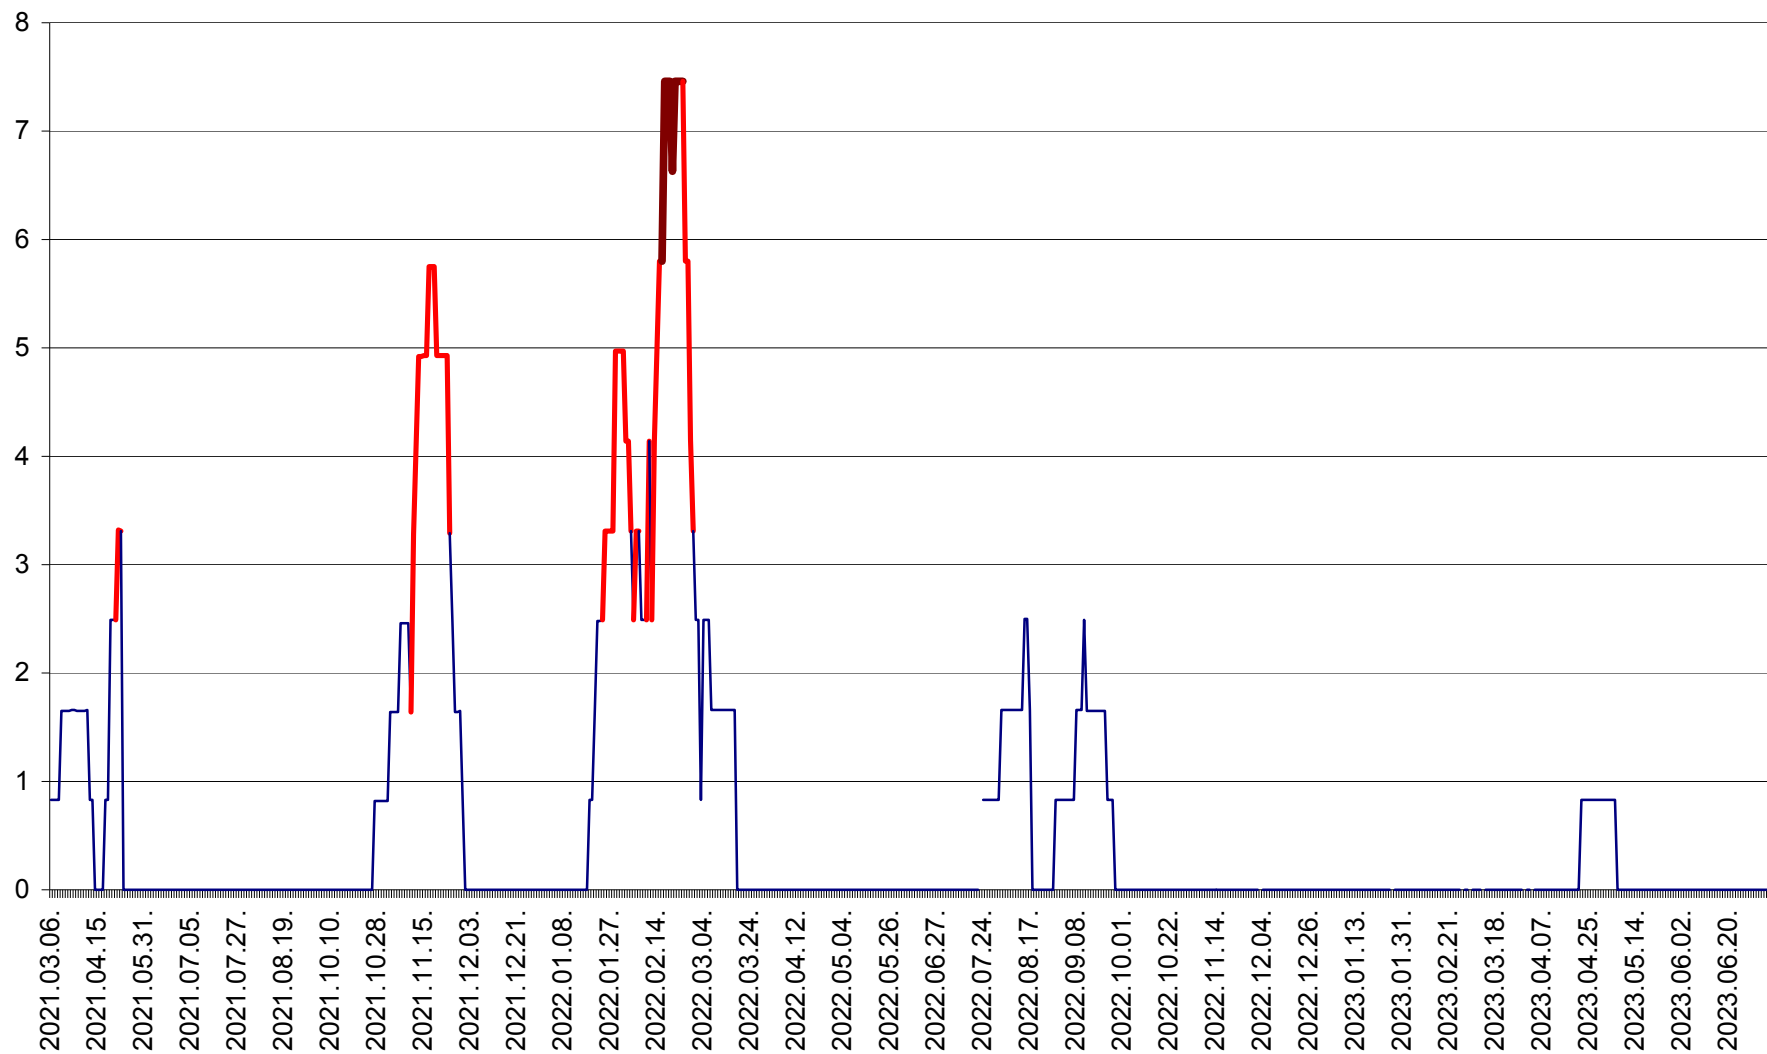

PLĂIEȘII DE JOS - Evoluția incidenței cumulate pe 14 zile la ‰ de locuitori
2021.03.07. - 2023.07.07.

PORUMBENI - Evolutia incidentei cumulate pe 14 zile la ‰ de locuitori
2021.03.07. - 2023.07.07.

PRAID - Evolutia incidentei cumulate pe 14 zile la ‰ de locuitori
2021.03.07. - 2023.07.07.

RACU - Evolutia incidentei cumulate pe 14 zile la ‰ de locuitori
2021.03.07. - 2023.07.07.

REMETEA - Evolutia incidentei cumulate pe 14 zile la % de locuitori
2021.03.07. - 2023.07.07.

SĂCEL - Evolutia incidentei cumulate pe 14 zile la ‰ de locuitori
2021.03.07. - 2023.07.07.