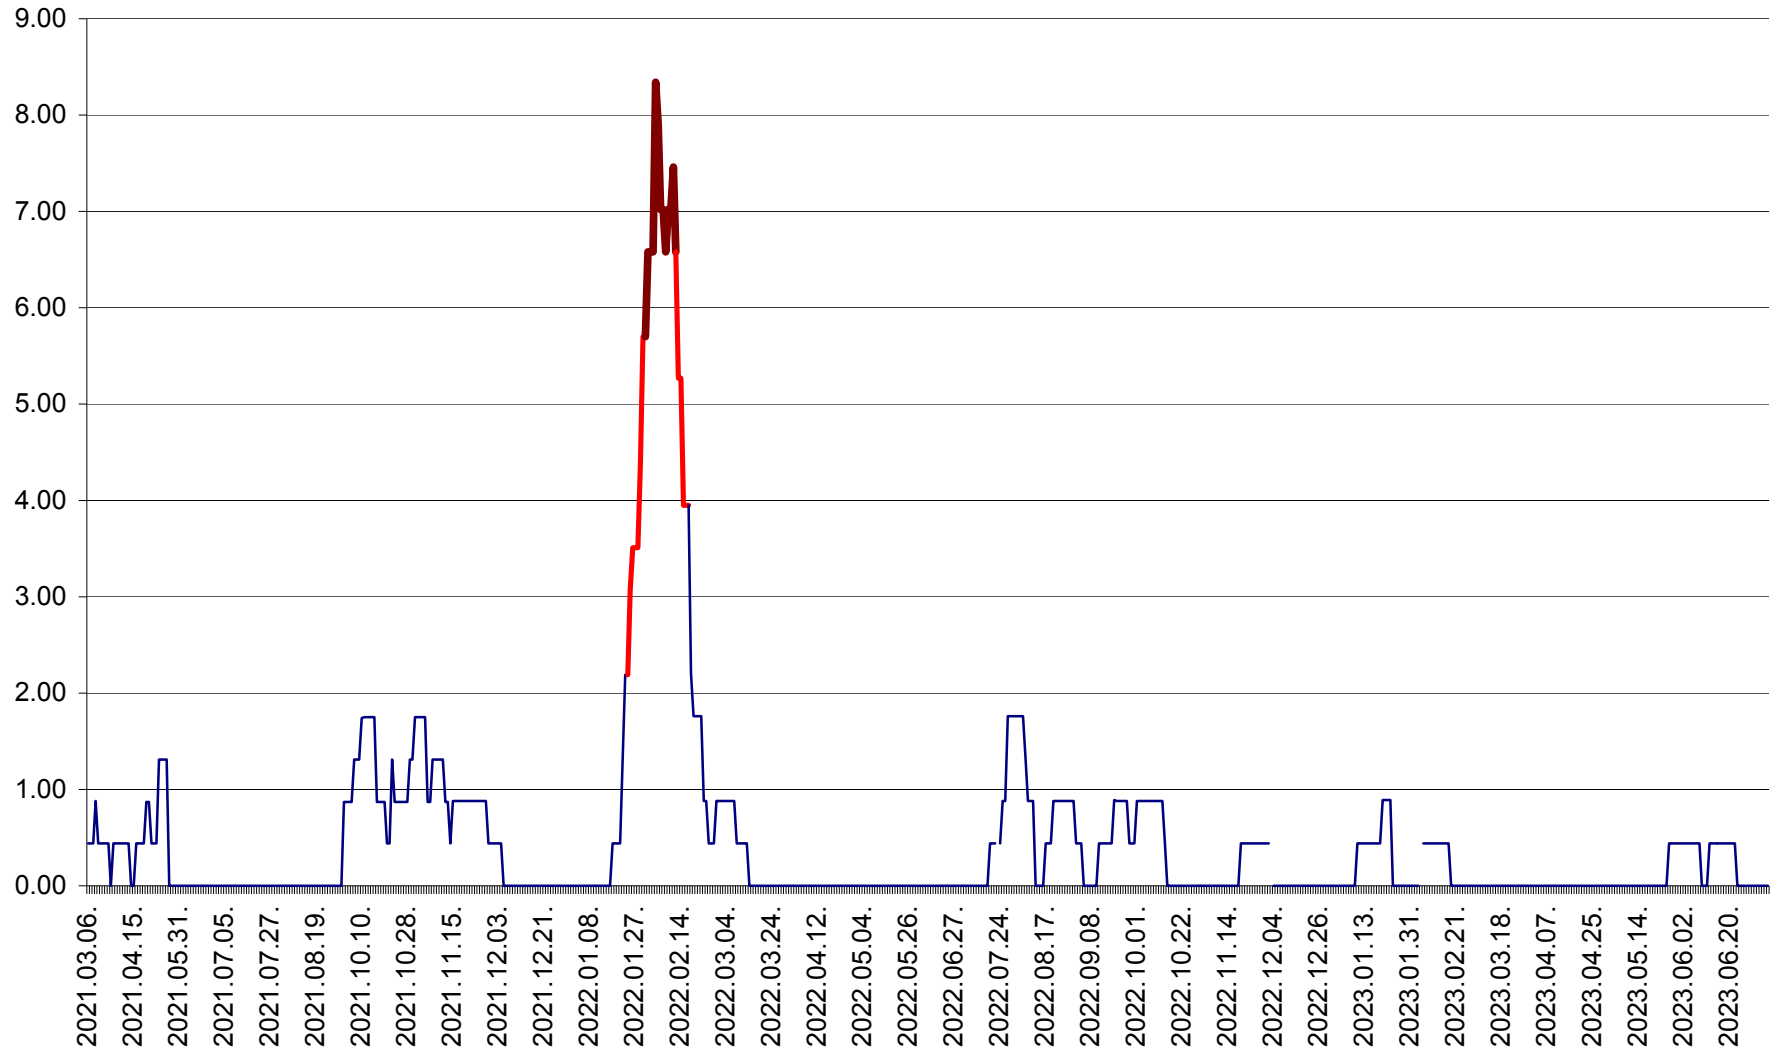

ORAȘ BĂLAN - Evolutia incidentei cumulate pe 14 zile la ‰ de locuitori
2021.03.07. - 2023.07.07.

BILBOR - Evolutia incidentei cumulate pe 14 zile la ‰ de locuitori
2021.03.07. - 2023.07.07.

ORAȘ BORSEC - Evolutia incidentei cumulate pe 14 zile la ‰ de locuitori
2021.03.07. - 2023.07.07.

BRĂDEȘTI - Evoluția incidenței cumulate pe 14 zile la ‰ de locuitori
2021.03.07. - 2023.07.07.

CĂPÂLNIȚA - Evolutia incidentei cumulate pe 14 zile la ‰ de locuitori
2021.03.07. - 2023.07.07.

CÂRȚA - Evolutia incidentei cumulate pe 14 zile la ‰ de locuitori
2021.03.07. - 2023.07.07.

CICEU - Evolutia incidentei cumulate pe 14 zile la ‰ de locuitori
2021.03.07. - 2023.07.07.

CIUCSÂNGEORGIU - Evolutia incidentei cumulate pe 14 zile la ‰ de locuitori
2021.03.07. - 2023.07.07.

CIUMANI - Evolutia incidentei cumulate pe 14 zile la ‰ de locuitori
2021.03.07. - 2023.07.07.

CORBU - Evolutia incidentei cumulate pe 14 zile la ‰ de locuitori
2021.03.07. - 2023.07.07.

CORUND - Evolutia incidentei cumulate pe 14 zile la ‰ de locuitori
2021.03.07. - 2023.07.07.

COZMENI - Evolutia incidentei cumulate pe 14 zile la ‰ de locuitori
2021.03.07. - 2023.07.07.