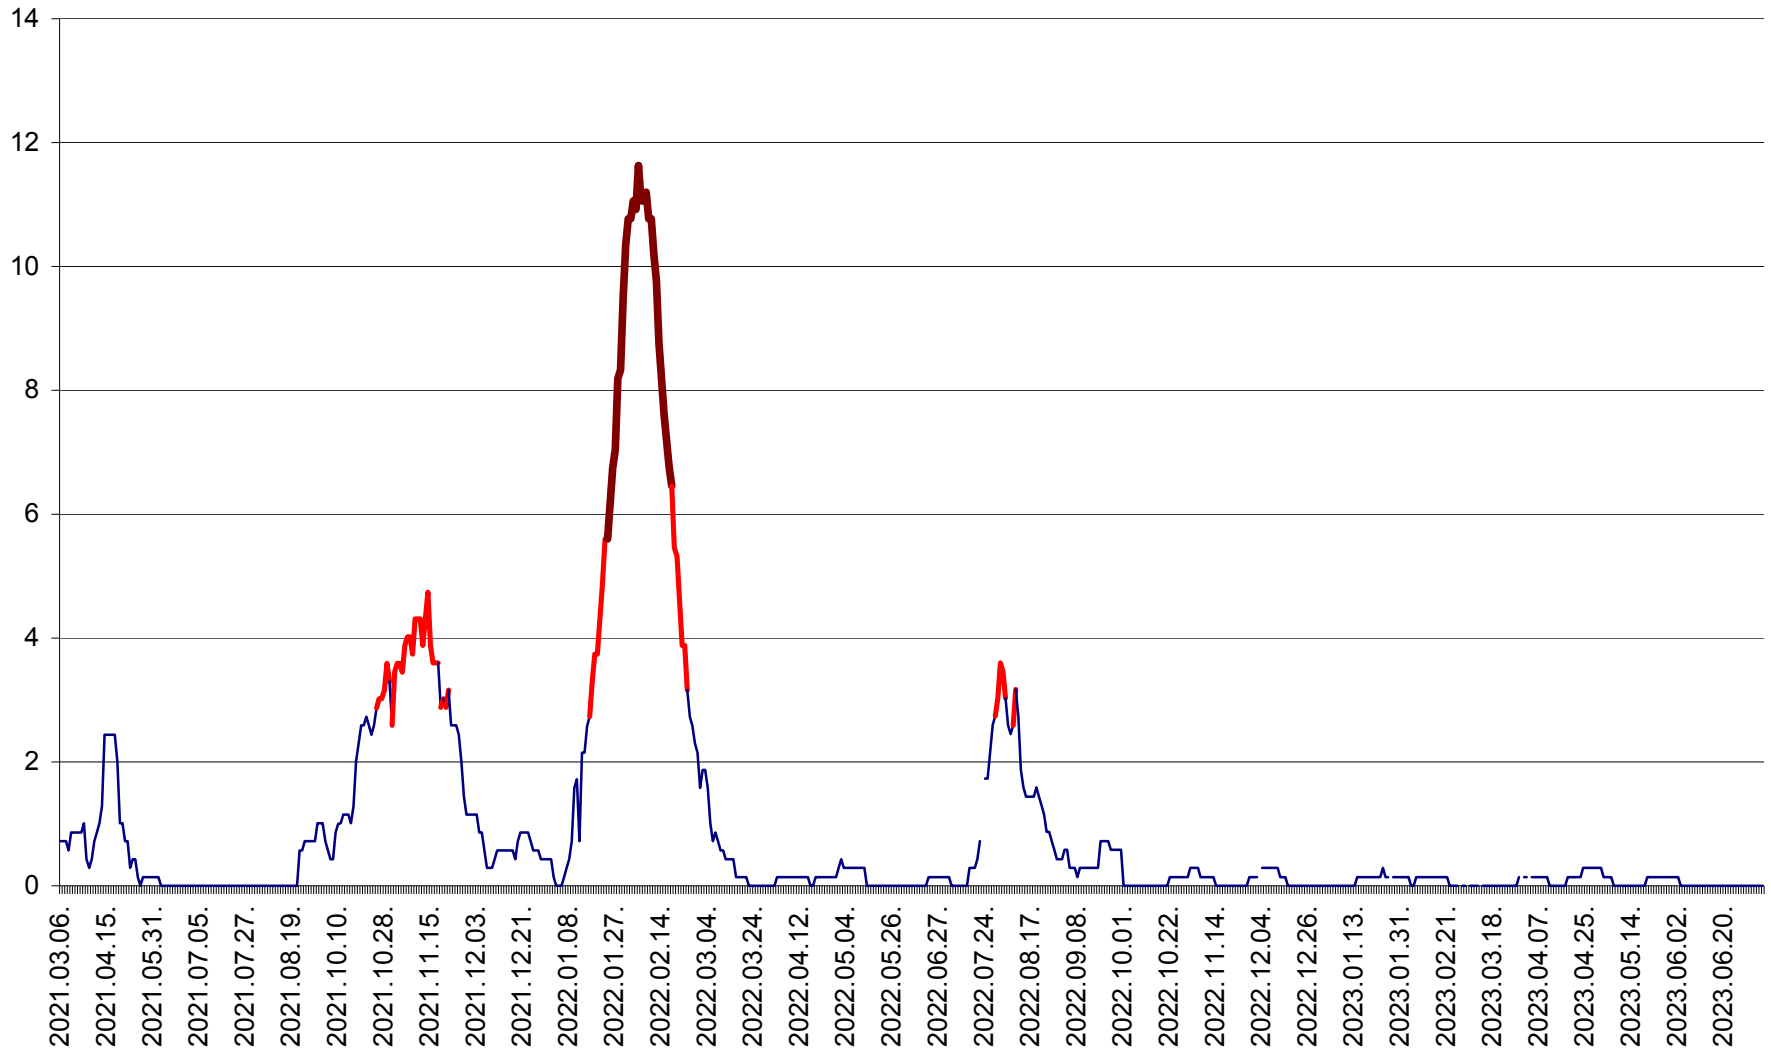

MIHĂILENI - Evolutia incidentei cumulate pe 14 zile la ‰ de locuitori
2021.03.07. - 2023.07.07.

MUGENI - Evolutia incidentei cumulate pe 14 zile la ‰ de locuitori
2021.03.07. - 2023.07.07.

OCLAND - Evolutia incidentei cumulate pe 14 zile la ‰ de locuitori
2021.03.07. - 2023.07.07.

MUNICIPIUL ODORHEIU SECUIESC - Evolutia incidentei cumulate pe 14 zile la % de locuitori
2021.03.07. - 2023.07.07.

PĂULENI-CIUC - Evolutia incidentei cumulate pe 14 zile la % de locuitori
2021.03.07. - 2023.07.07.

PLĂIEȘII DE JOS - Evoluția incidenței cumulate pe 14 zile la ‰ de locuitori
2021.03.07. - 2023.07.07.

PORUMBENI - Evolutia incidentei cumulate pe 14 zile la ‰ de locuitori
2021.03.07. - 2023.07.07.

PRAID - Evolutia incidentei cumulate pe 14 zile la ‰ de locuitori
2021.03.07. - 2023.07.07.