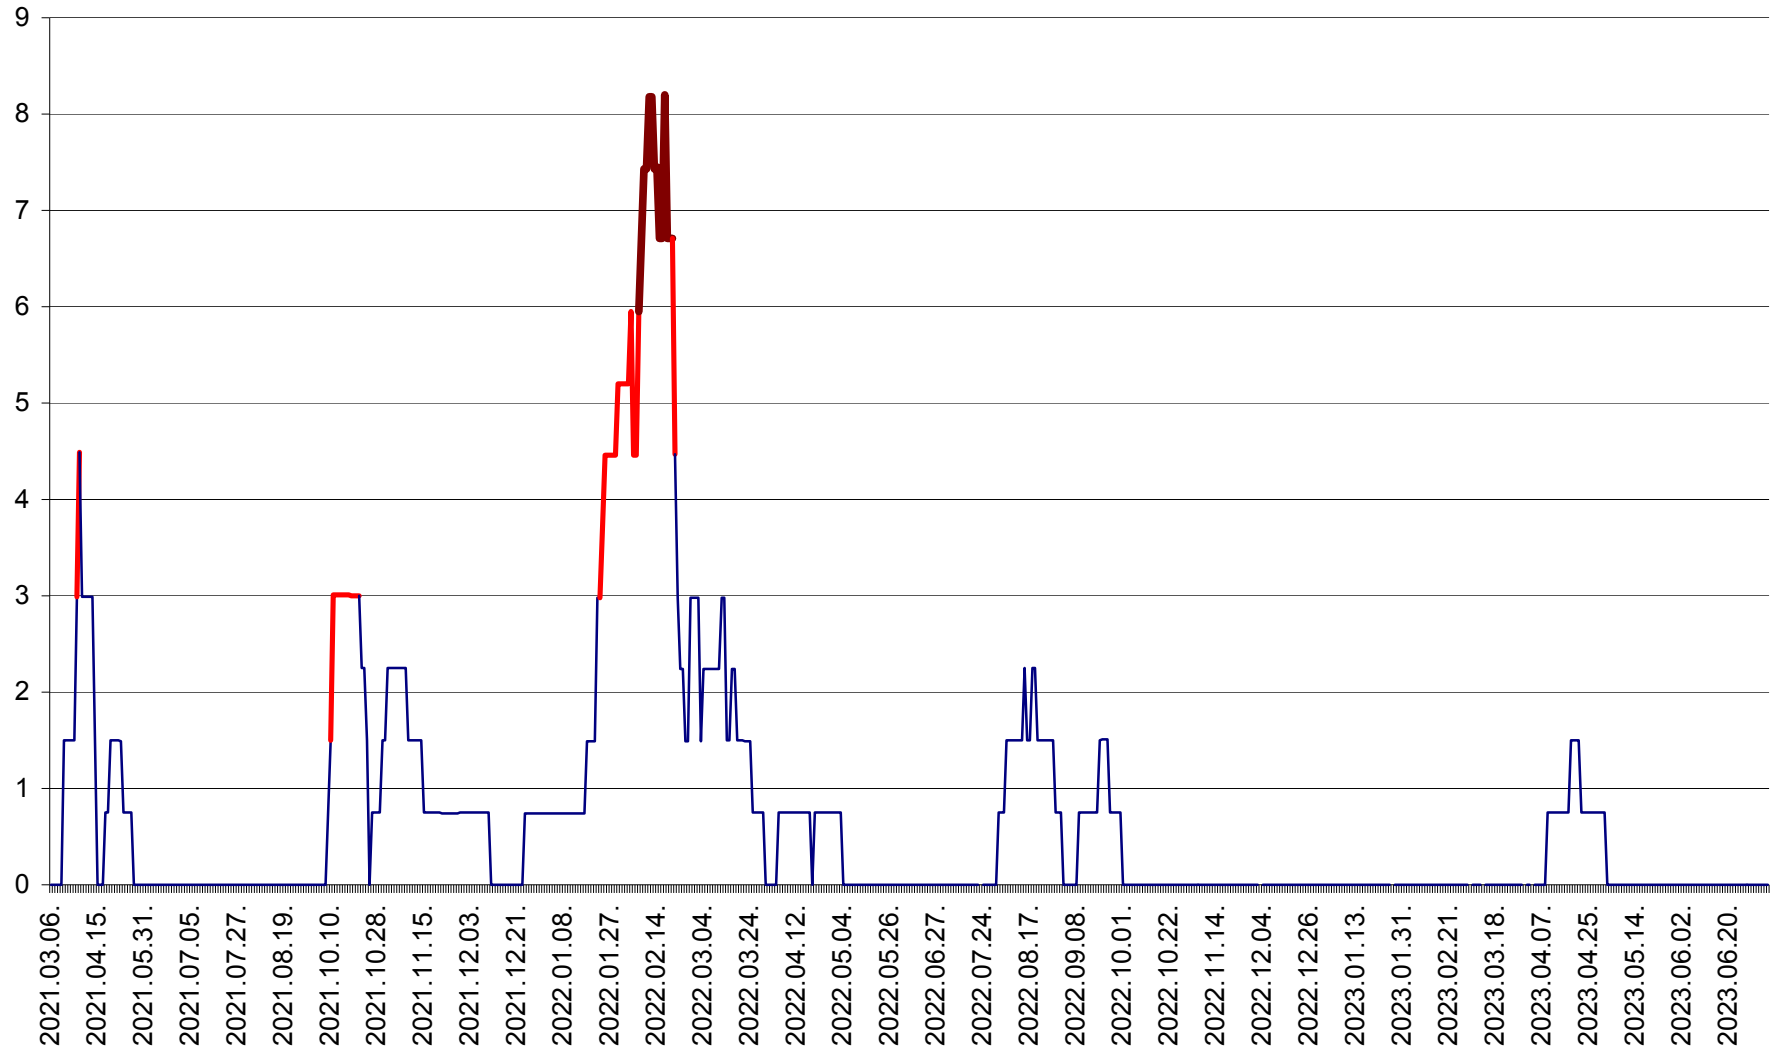

LELICENI - Evolutia incidentei cumulate pe 14 zile la ‰ de locuitori
2021.03.07. - 2023.07.07.

LUETA - Evolutia incidentei cumulate pe 14 zile la ‰ de locuitori
2021.03.07. - 2023.07.07.

LUNCA DE JOS - Evolutia incidentei cumulate pe 14 zile la ‰ de locuitori
2021.03.07. - 2023.07.07.

LUNCA DE SUS - Evolutia incidentei cumulate pe 14 zile la ‰ de locuitori
2021.03.07. - 2023.07.07.

LUPENI - Evolutia incidentei cumulate pe 14 zile la ‰ de locuitori
2021.03.07. - 2023.07.07.

MĂDĂRAȘ - Evolutia incidentei cumulate pe 14 zile la ‰ de locuitori
2021.03.07. - 2023.07.07.

MĂRTINIȘ - Evolutia incidentei cumulate pe 14 zile la ‰ de locuitori
2021.03.07. - 2023.07.07.

MEREȘTI - Evolutia incidentei cumulate pe 14 zile la ‰ de locuitori
2021.03.07. - 2023.07.07.

MUNICIPIUL MIERCUREA-CIUC - Evolutia incidentei cumulate pe 14 zile la ‰ de locuitori
2021.03.07. - 2023.07.07.