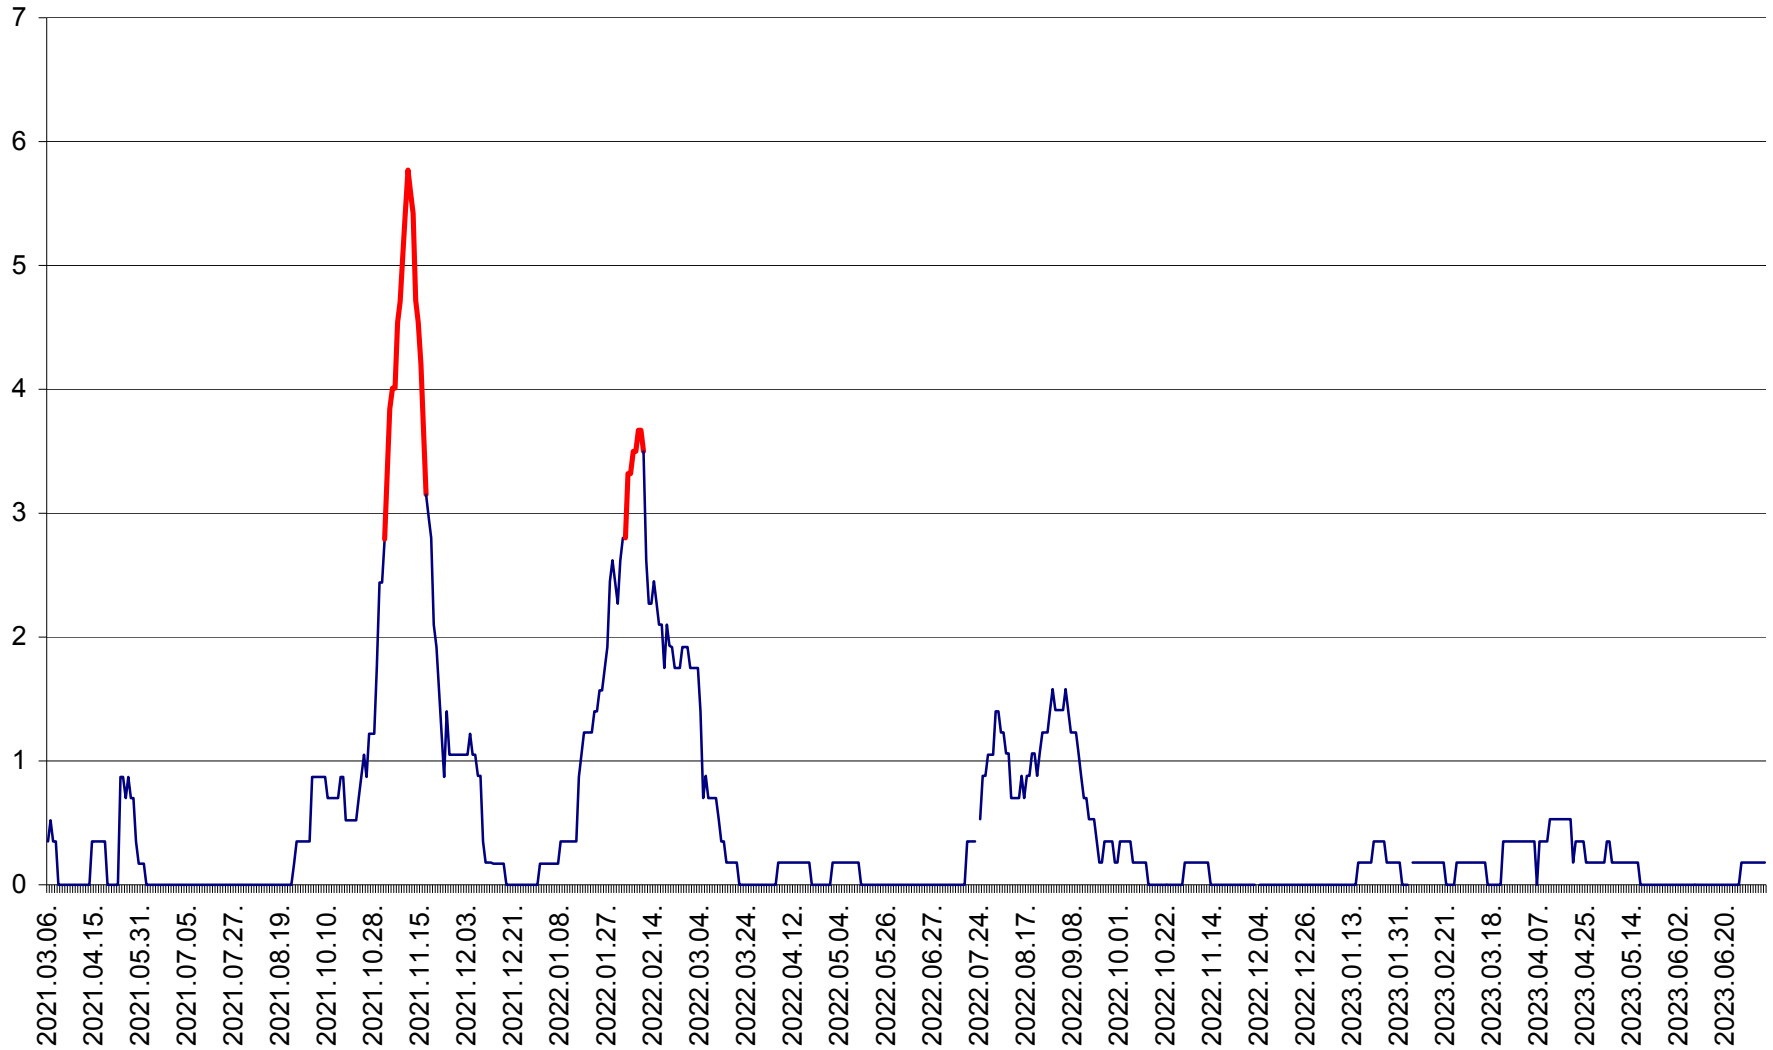

ORAȘ BĂLAN - Evolutia incidentei cumulate pe 14 zile la ‰ de locuitori
2021.03.07. - 2023.07.07.

BILBOR - Evolutia incidentei cumulate pe 14 zile la ‰ de locuitori
2021.03.07. - 2023.07.07.

ORAȘ BORSEC - Evolutia incidentei cumulate pe 14 zile la ‰ de locuitori
2021.03.07. - 2023.07.07.

CORBU - Evolutia incidentei cumulate pe 14 zile la ‰ de locuitori
2021.03.07. - 2023.07.07.

CORUND - Evolutia incidentei cumulate pe 14 zile la ‰ de locuitori
2021.03.07. - 2023.07.07.

COZMENI - Evolutia incidentei cumulate pe 14 zile la ‰ de locuitori
2021.03.07. - 2023.07.07.

ORAȘ CRISTURU SECUIESC - Evolutia incidentei cumulate pe 14 zile la ‰ de locuitori
2021.03.07. - 2023.07.07.

DĂNEȘTI - Evolutia incidentei cumulate pe 14 zile la ‰ de locuitori
2021.03.07. - 2023.07.07.

DÂRJIU - Evolutia incidentei cumulate pe 14 zile la ‰ de locuitori
2021.03.07. - 2023.07.07.

DEALU - Evolutia incidentei cumulate pe 14 zile la ‰ de locuitori
2021.03.07. - 2023.07.07.

DITRĂU - Evolutia incidentei cumulate pe 14 zile la ‰ de locuitori
2021.03.07. - 2023.07.07.