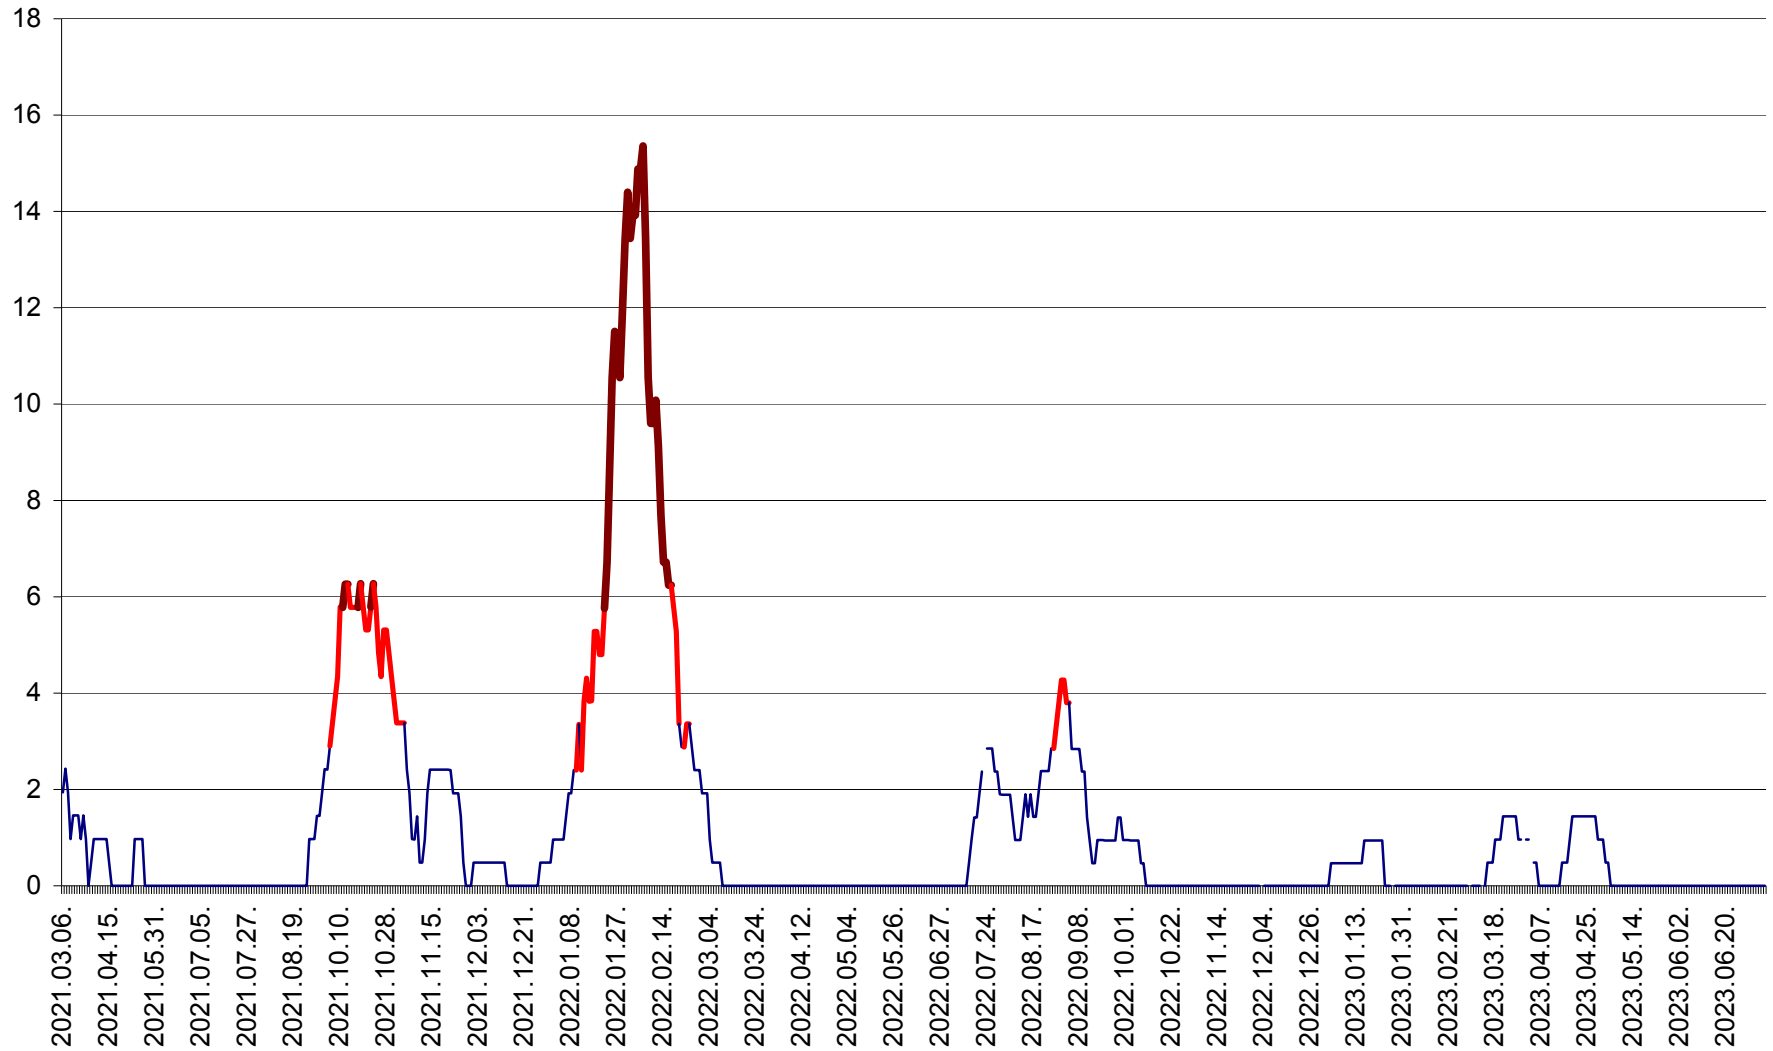

PLĂIEȘII DE JOS - Evoluția incidenței cumulate pe 14 zile la ‰ de locuitori
2021.03.07. - 2023.07.07.