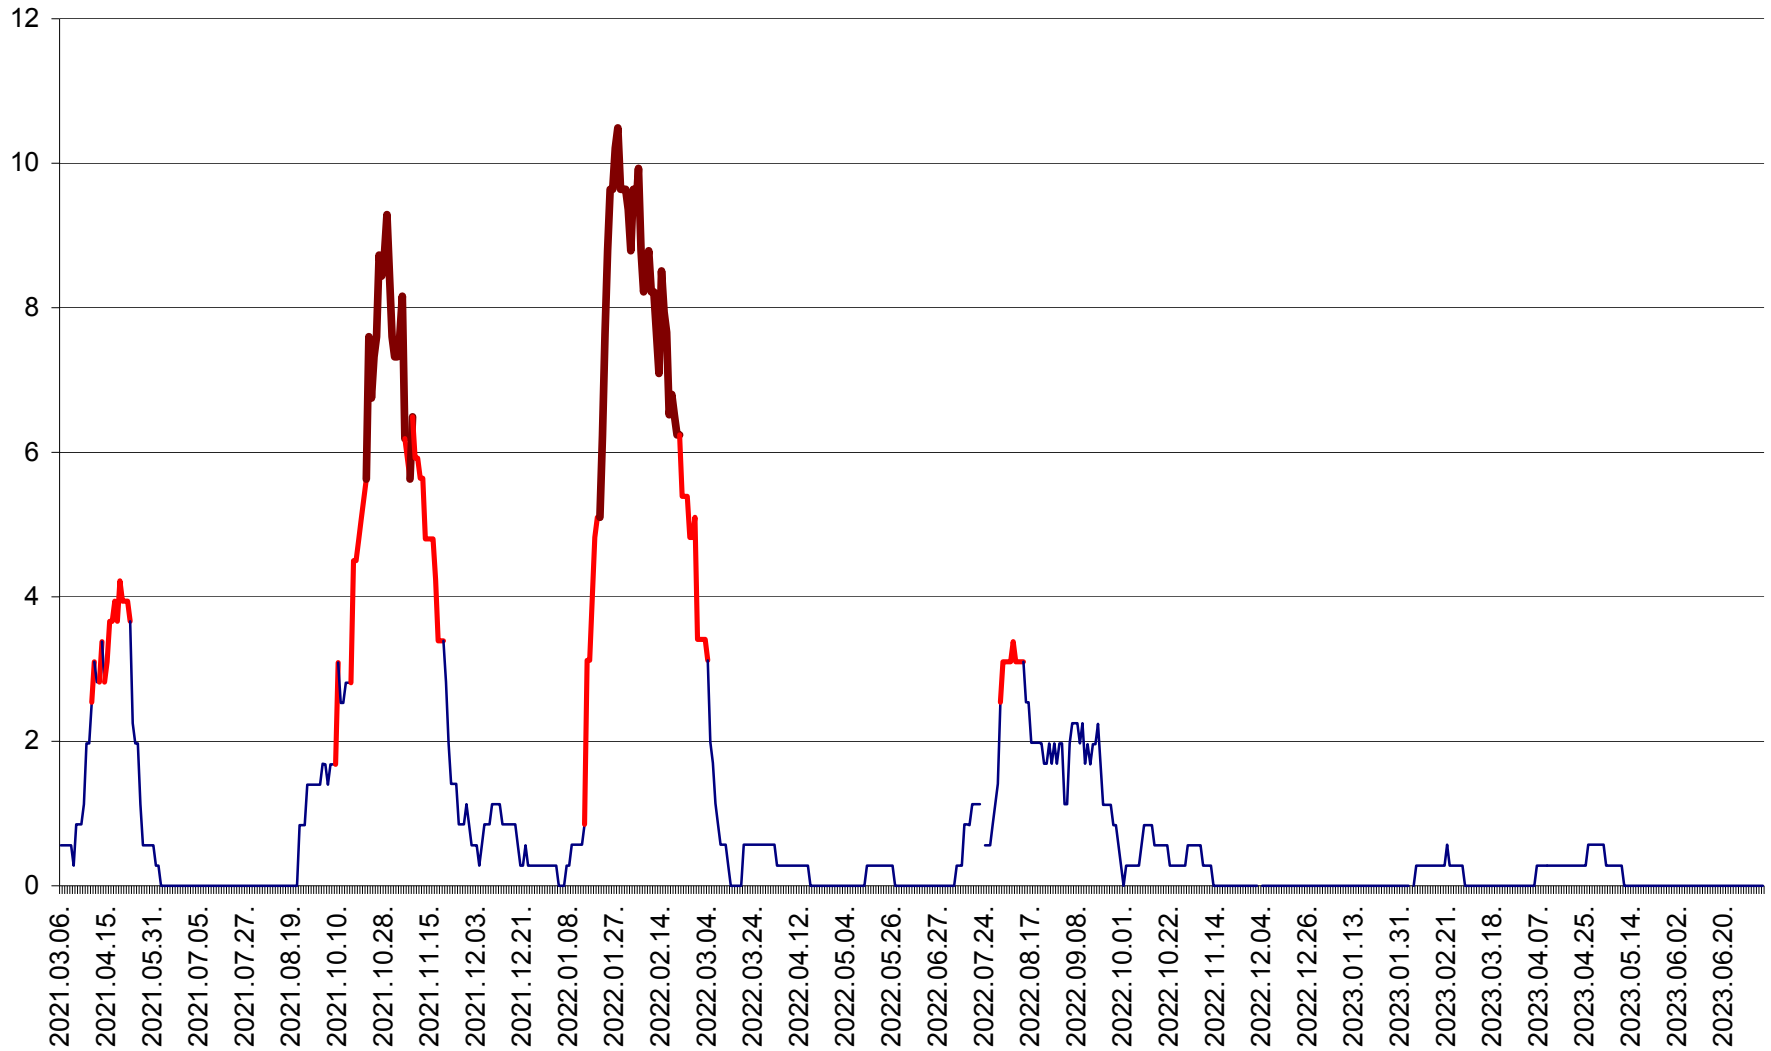

ORAȘ CRISTURU SECUIESC - Evolutia incidentei cumulate pe 14 zile la ‰ de locuitori
2021.03.07. - 2023.07.07.

DĂNEȘTI - Evolutia incidentei cumulate pe 14 zile la ‰ de locuitori
2021.03.07. - 2023.07.07.

DÂRJIU - Evolutia incidentei cumulate pe 14 zile la ‰ de locuitori
2021.03.07. - 2023.07.07.

DEALU - Evolutia incidentei cumulate pe 14 zile la ‰ de locuitori
2021.03.07. - 2023.07.07.

DITRĂU - Evolutia incidentei cumulate pe 14 zile la ‰ de locuitori
2021.03.07. - 2023.07.07.

FELICENI - Evolutia incidentei cumulate pe 14 zile la ‰ de locuitori
2021.03.07. - 2023.07.07.

FRUMOASA - Evolutia incidentei cumulate pe 14 zile la ‰ de locuitori
2021.03.07. - 2023.07.07.

GĂLĂUȚAȘ - Evoluția incidenței cumulate pe 14 zile la ‰ de locuitori
2021.03.07. - 2023.07.07.