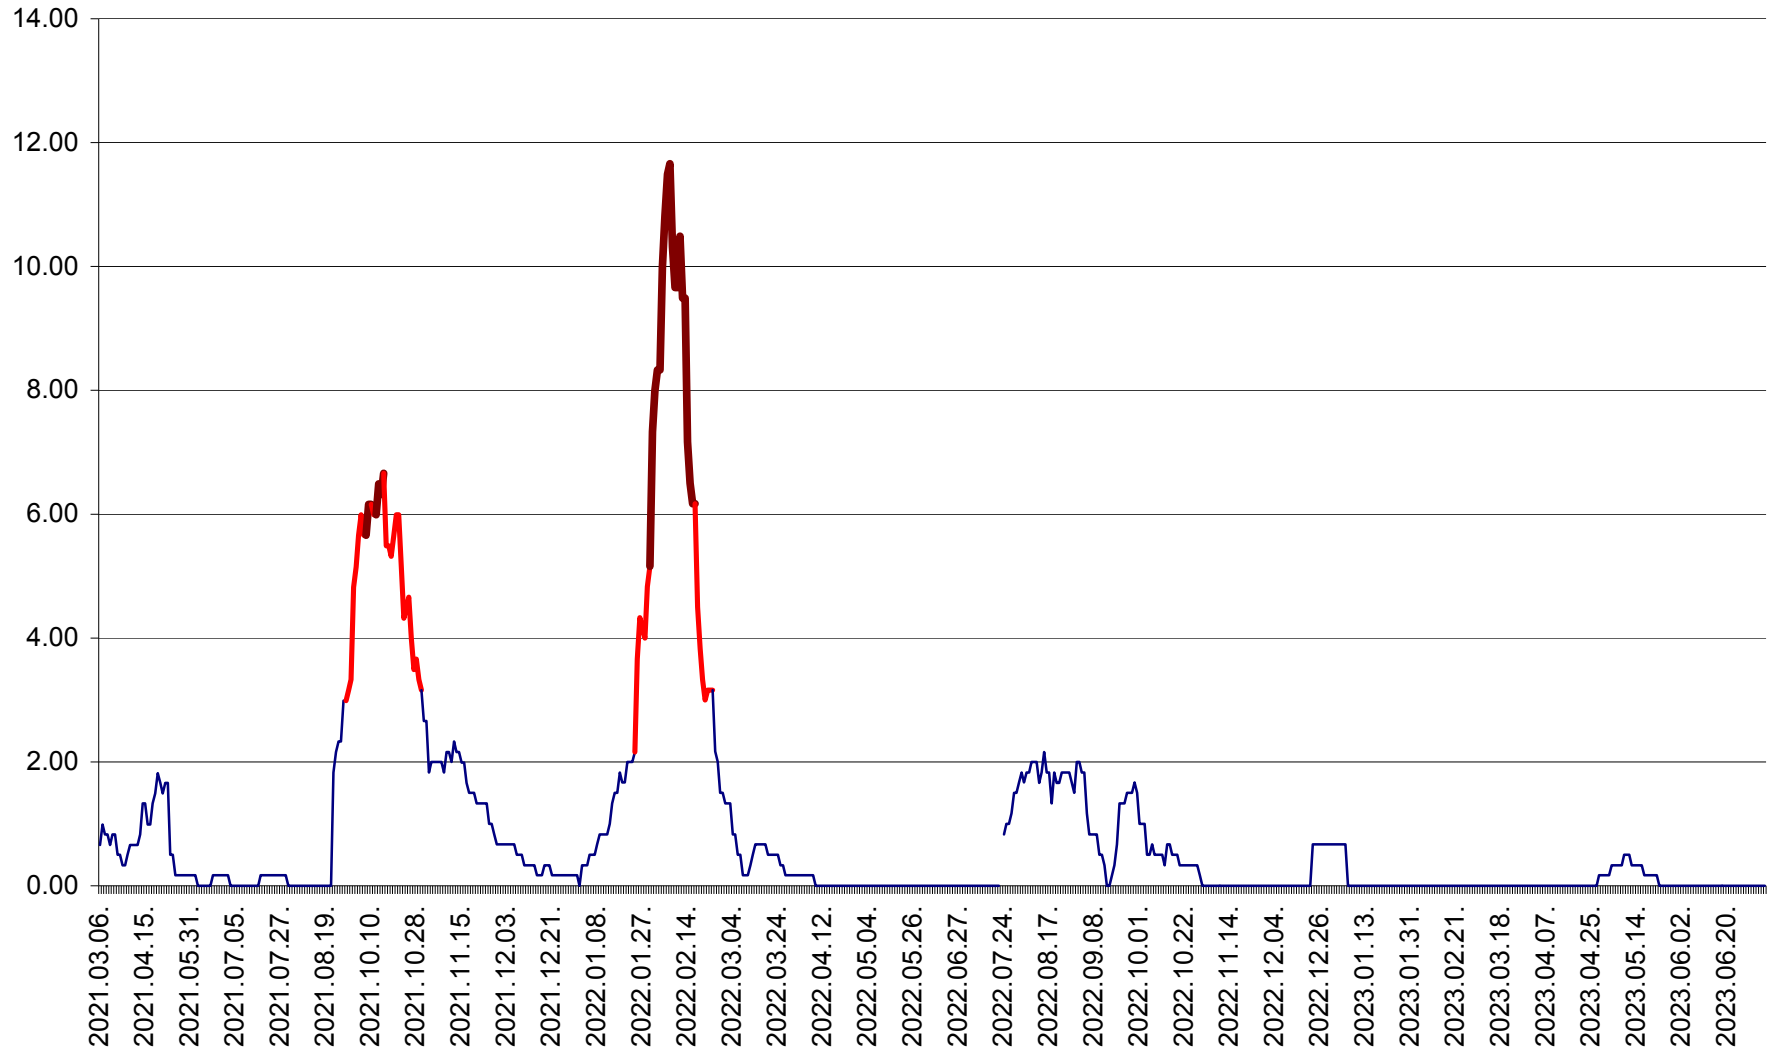

TUȘNAD - Evolutia incidentei cumulate pe 14 zile la ‰ de locuitori
2021.03.07. - 2023.07.07.

ULIEȘ - Evoluția incidenței cumulate pe 14 zile la ‰ de locuitori
2021.03.07. - 2023.07.07.

VĂRȘAG - Evolutia incidentei cumulate pe 14 zile la ‰ de locuitori
2021.03.07. - 2023.07.07.

ORAȘ VLĂHIȚA - Evolutia incidentei cumulate pe 14 zile la ‰ de locuitori
2021.03.07. - 2023.07.07.

VOȘLĂBENI - Evolutia incidentei cumulate pe 14 zile la ‰ de locuitori
2021.03.07. - 2023.07.07.

ZETEA - Evolutia incidentei cumulate pe 14 zile la ‰ de locuitori
2021.03.07. - 2023.07.07.