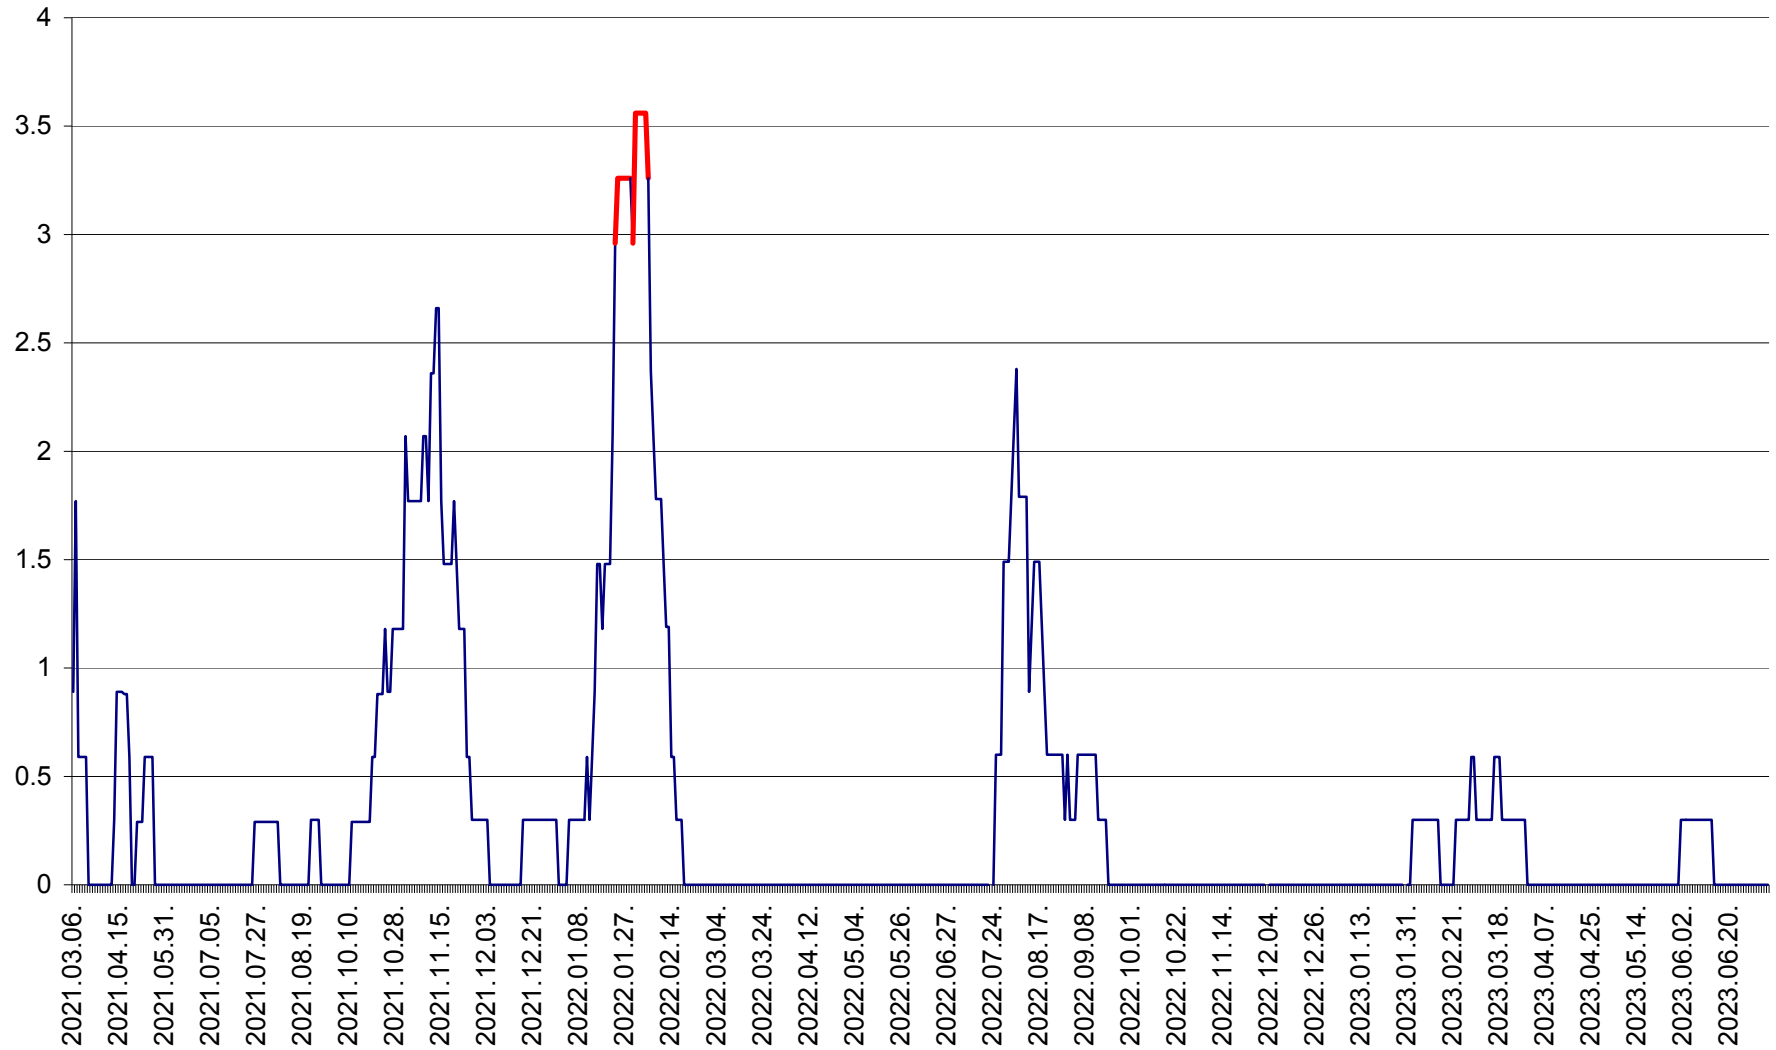

LELICENI - Evolutia incidentei cumulate pe 14 zile la ‰ de locuitori
2021.03.07. - 2023.07.07.

LUETA - Evolutia incidentei cumulate pe 14 zile la ‰ de locuitori
2021.03.07. - 2023.07.07.

LUNCA DE JOS - Evolutia incidentei cumulate pe 14 zile la ‰ de locuitori
2021.03.07. - 2023.07.07.

LUNCA DE SUS - Evolutia incidentei cumulate pe 14 zile la ‰ de locuitori
2021.03.07. - 2023.07.07.

LUPENI - Evolutia incidentei cumulate pe 14 zile la ‰ de locuitori
2021.03.07. - 2023.07.07.

MĂDĂRAȘ - Evolutia incidentei cumulate pe 14 zile la ‰ de locuitori
2021.03.07. - 2023.07.07.