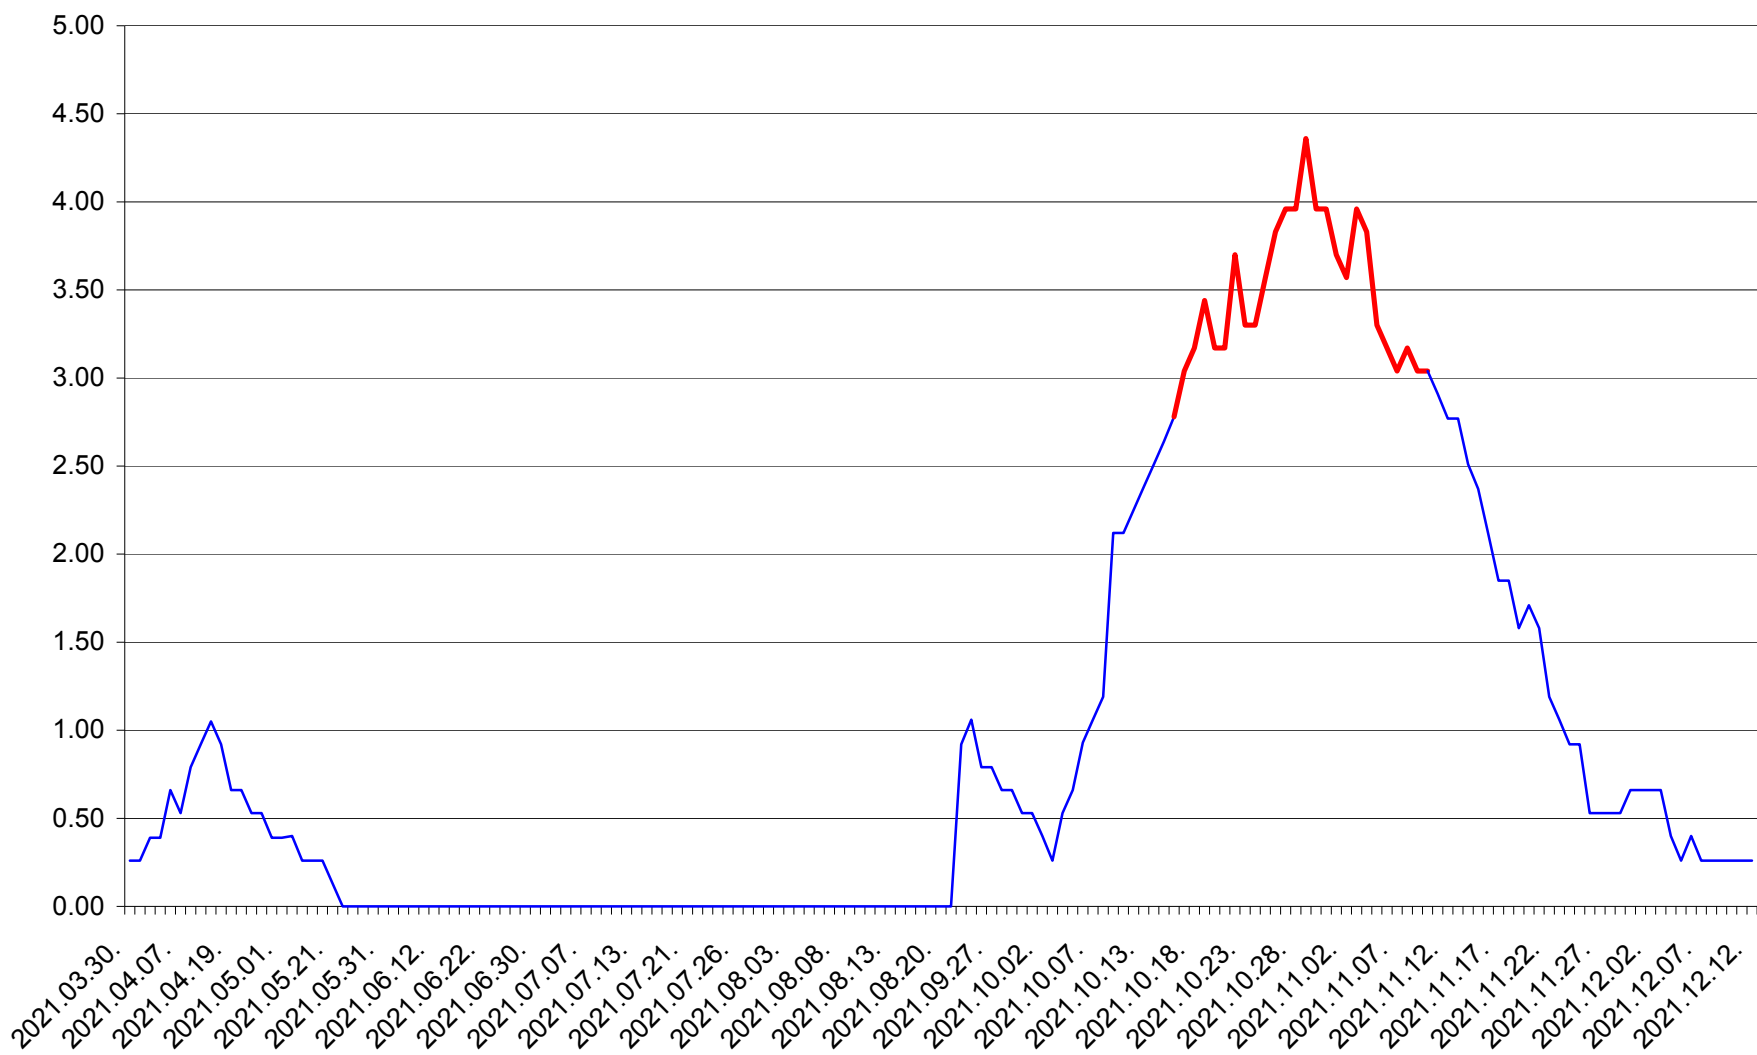

VOȘLĂBENI - Evolutia incidentei cumulate pe 14 zile la ‰ de locuitori
2021.03.30. - 2021.12.12.

ORAȘ VLĂHIȚA - Evolutia incidentei cumulate pe 14 zile la ‰ de locuitori
2021.03.30. - 2021.12.12.