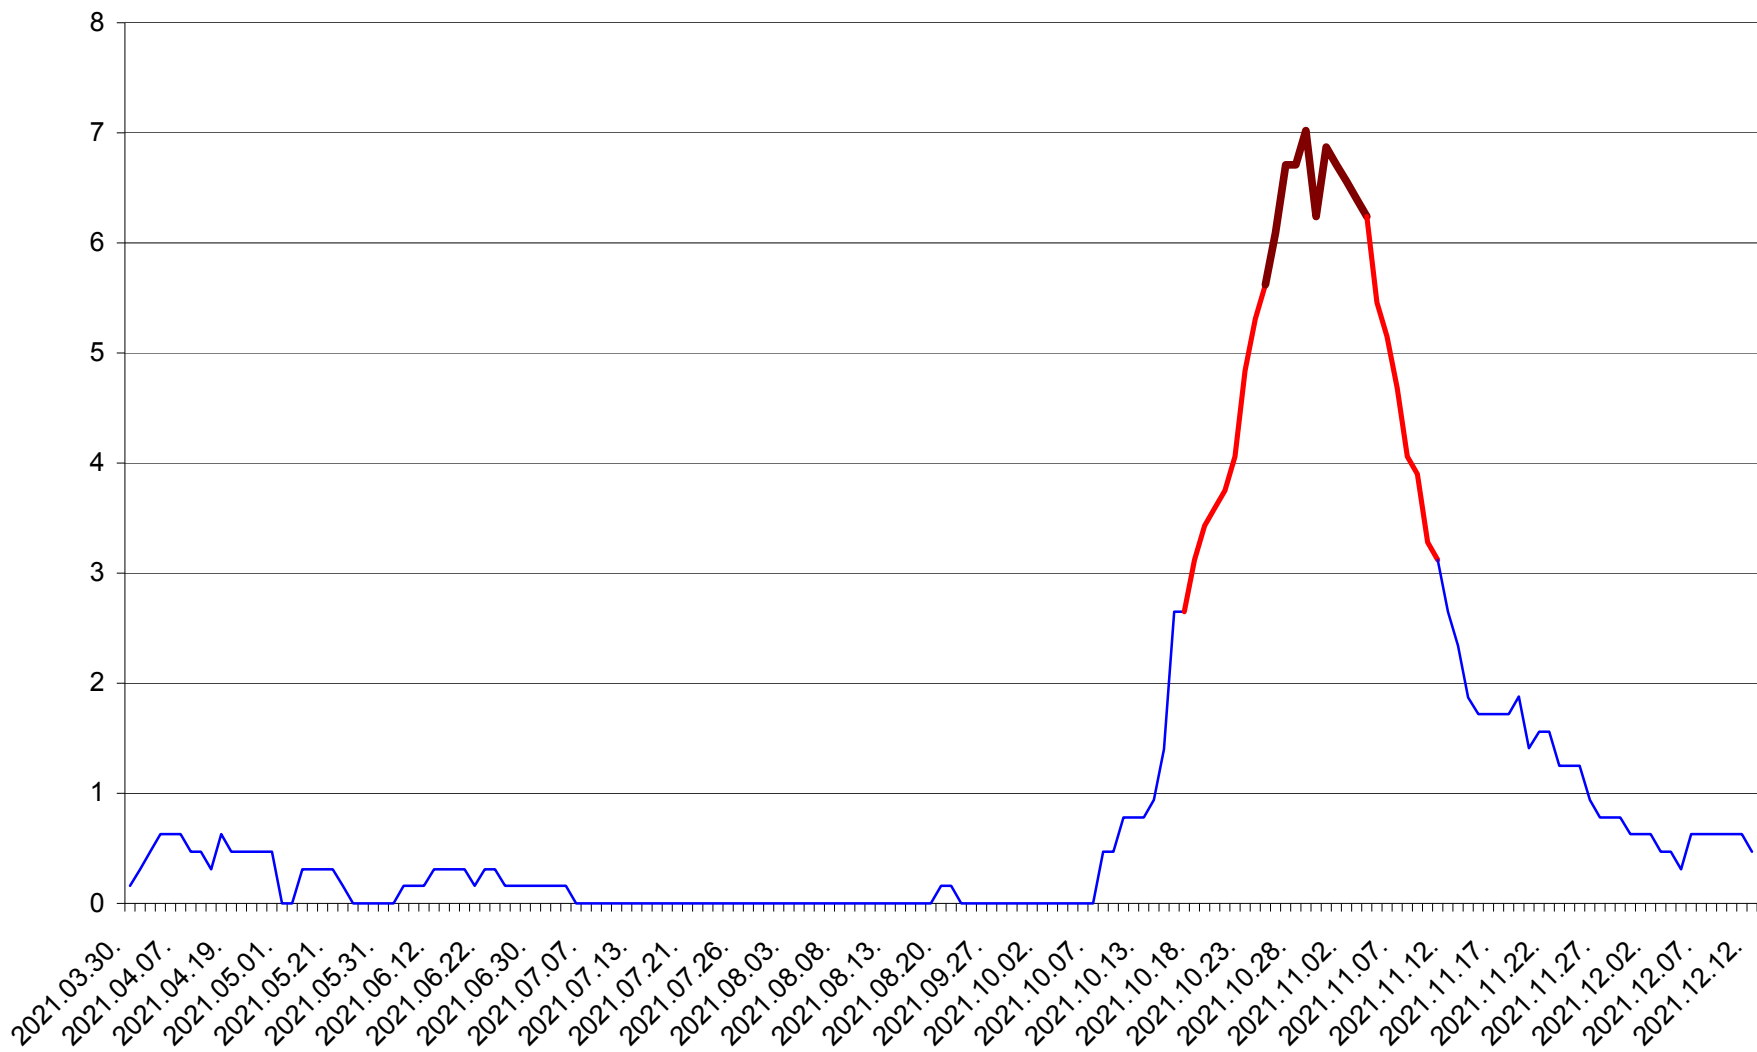

PLĂIEȘII DE JOS - Evolutia incidentei cumulate pe 14 zile la ‰ de locuitori
2021.03.30. - 2021.12.12.

PORUMBENI - Evolutia incidentei cumulate pe 14 zile la ‰ de locuitori
2021.03.30. - 2021.12.12.

PRAID - Evolutia incidentei cumulate pe 14 zile la ‰ de locuitori
2021.03.30. - 2021.12.12.

RACU - Evolutia incidentei cumulate pe 14 zile la ‰ de locuitori
2021.03.30. - 2021.12.12.

REMETEA - Evolutia incidentei cumulate pe 14 zile la ‰ de locuitori
2021.03.30. - 2021.12.12.

SĂCEL - Evolutia incidentei cumulate pe 14 zile la ‰ de locuitori
2021.03.30. - 2021.12.12.