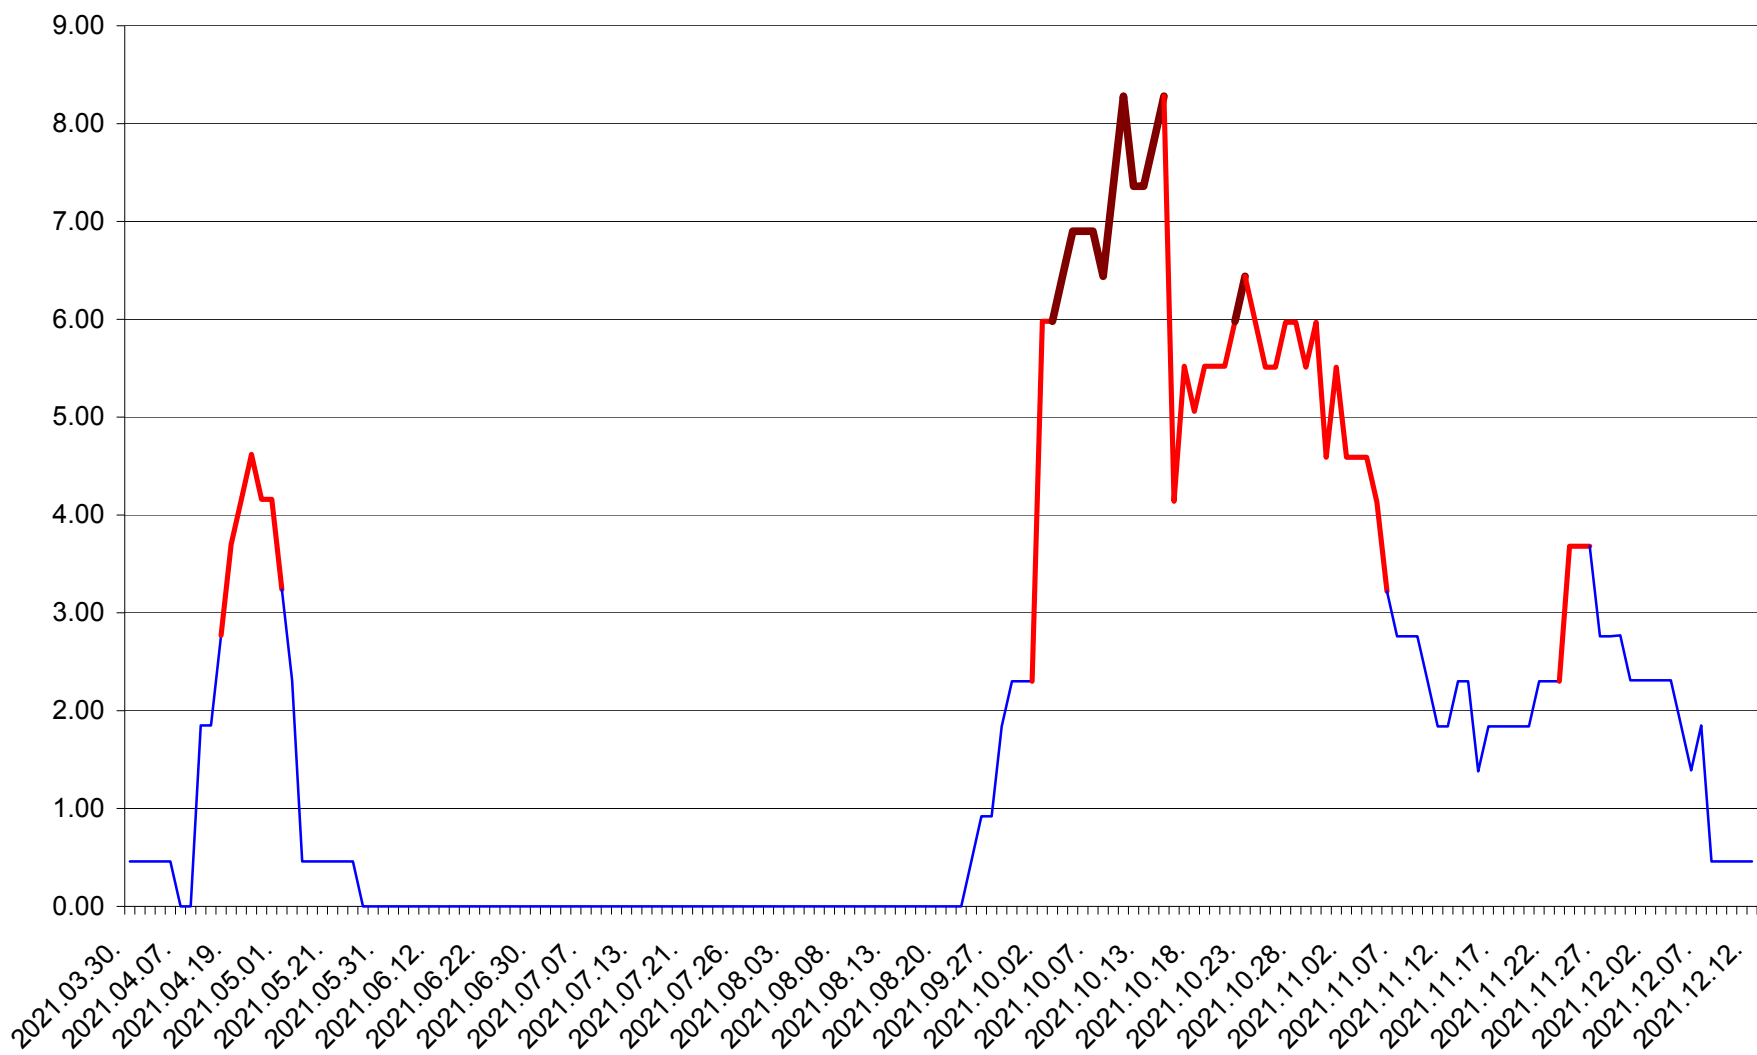

ATID - Evolutia incidentei cumulate pe 14 zile la ‰ de locuitori
2021.03.30. - 2021.12.12.

AVRĂMEȘTI - Evolutia incidentei cumulate pe 14 zile la ‰ de locuitori
2021.03.30. - 2021.12.12.

ORAȘ BĂILE TUȘNAD - Evolutia incidentei cumulate pe 14 zile la ‰ de locuitori
2021.03.30. - 2021.12.12.

ORAȘ BĂLAN - Evolutia incidentei cumulate pe 14 zile la ‰ de locuitori
2021.03.30. - 2021.12.12.

BILBOR - Evolutia incidentei cumulate pe 14 zile la ‰ de locuitori
2021.03.30. - 2021.12.12.

ORAȘ BORSEC - Evolutia incidentei cumulate pe 14 zile la ‰ de locuitori
2021.03.30. - 2021.12.12.

BRĂDEȘTI - Evolutia incidentei cumulate pe 14 zile la ‰ de locuitori
2021.03.30. - 2021.12.12.

CĂPÂLNIȚA - Evolutia incidentei cumulate pe 14 zile la ‰ de locuitori
2021.03.30. - 2021.12.12.

CÂRȚA - Evolutia incidentei cumulate pe 14 zile la ‰ de locuitori
2021.03.30. - 2021.12.12.

CICEU - Evolutia incidentei cumulate pe 14 zile la ‰ de locuitori
2021.03.30. - 2021.12.12.

CIUCSÂNGEORGIU - Evolutia incidentei cumulate pe 14 zile la % de locuitori
2021.03.30. - 2021.12.12.

CIUMANI - Evolutia incidentei cumulate pe 14 zile la ‰ de locuitori
2021.03.30. - 2021.12.12.