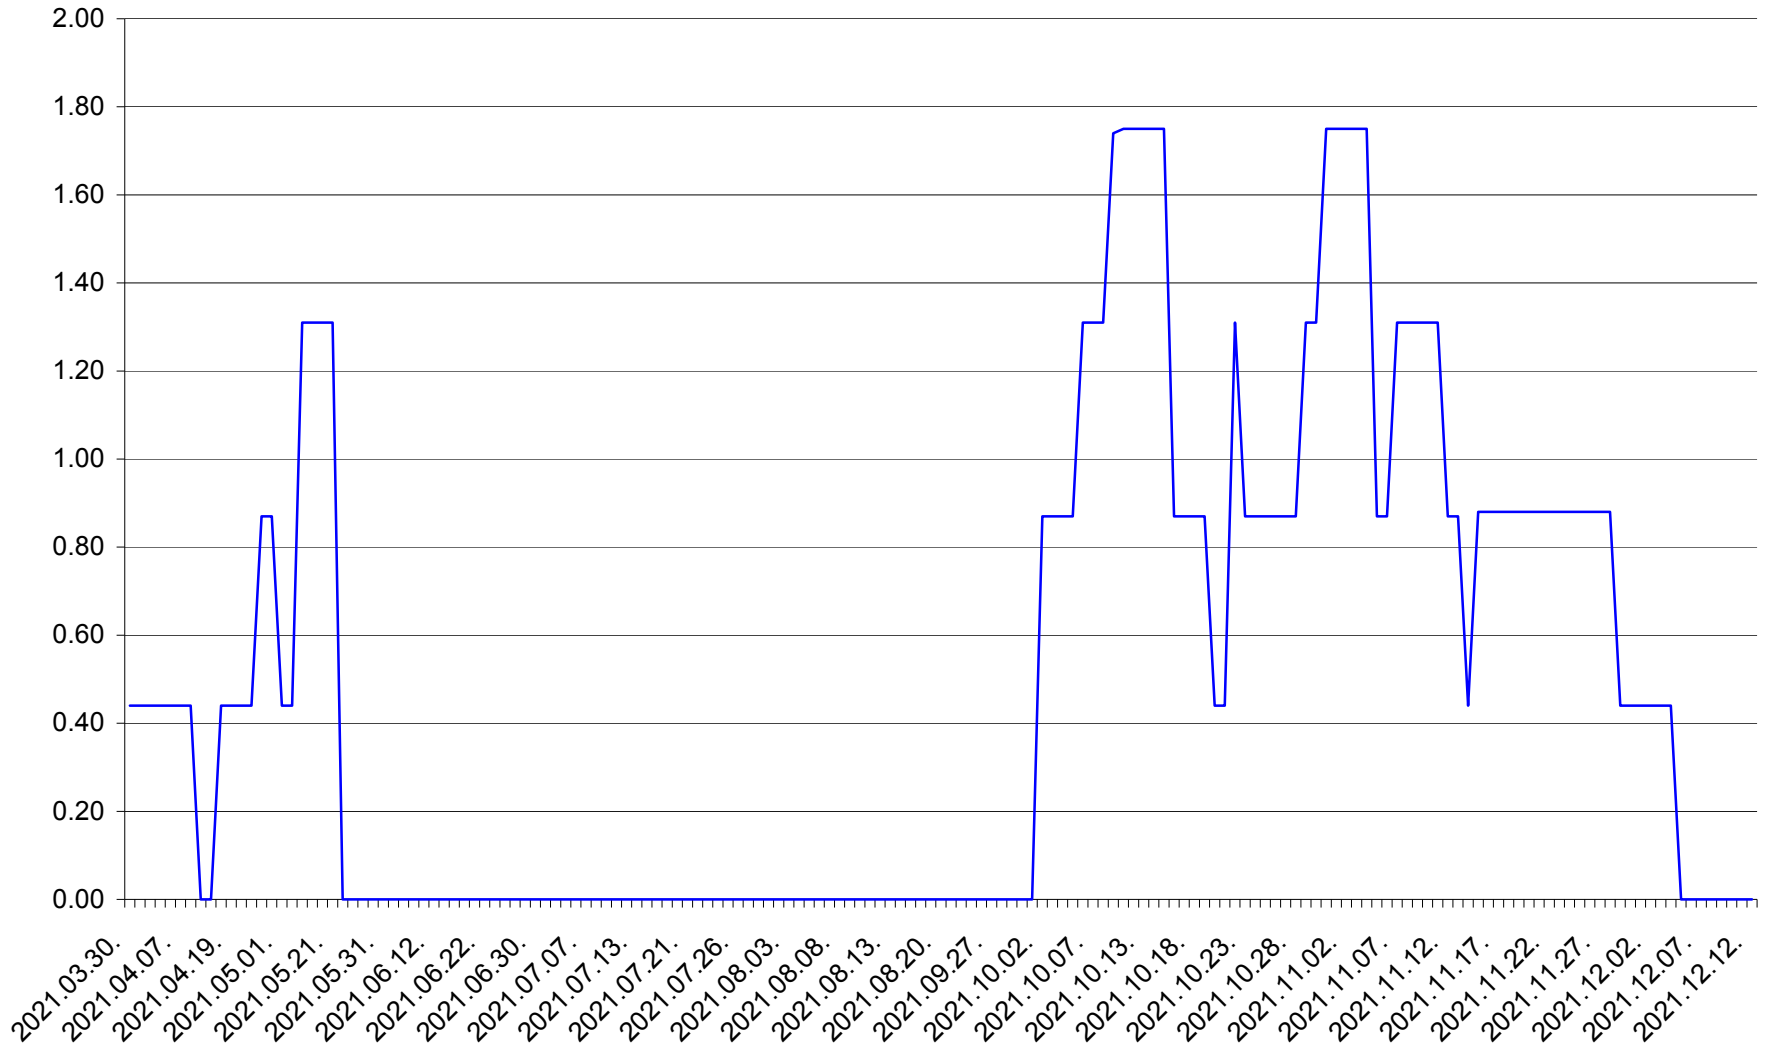

ORAȘ BĂLAN - Evolutia incidentei cumulate pe 14 zile la ‰ de locuitori
2021.03.30. - 2021.12.12.

BILBOR - Evolutia incidentei cumulate pe 14 zile la ‰ de locuitori
2021.03.30. - 2021.12.12.

ORAȘ BORSEC - Evolutia incidentei cumulate pe 14 zile la ‰ de locuitori
2021.03.30. - 2021.12.12.

BRĂDEȘTI - Evolutia incidentei cumulate pe 14 zile la ‰ de locuitori
2021.03.30. - 2021.12.12.

CĂPÂLNIȚA - Evolutia incidentei cumulate pe 14 zile la ‰ de locuitori
2021.03.30. - 2021.12.12.

CÂRȚA - Evolutia incidentei cumulate pe 14 zile la ‰ de locuitori
2021.03.30. - 2021.12.12.

CICEU - Evolutia incidentei cumulate pe 14 zile la ‰ de locuitori
2021.03.30. - 2021.12.12.

CIUCSÂNGEORGIU - Evolutia incidentei cumulate pe 14 zile la % de locuitori
2021.03.30. - 2021.12.12.

CIUMANI - Evolutia incidentei cumulate pe 14 zile la ‰ de locuitori
2021.03.30. - 2021.12.12.

CORBU - Evolutia incidentei cumulate pe 14 zile la ‰ de locuitori
2021.03.30. - 2021.12.12.

CORUND - Evolutia incidentei cumulate pe 14 zile la ‰ de locuitori
2021.03.30. - 2021.12.12.

COZMENI - Evolutia incidentei cumulate pe 14 zile la ‰ de locuitori
2021.03.30. - 2021.12.12.