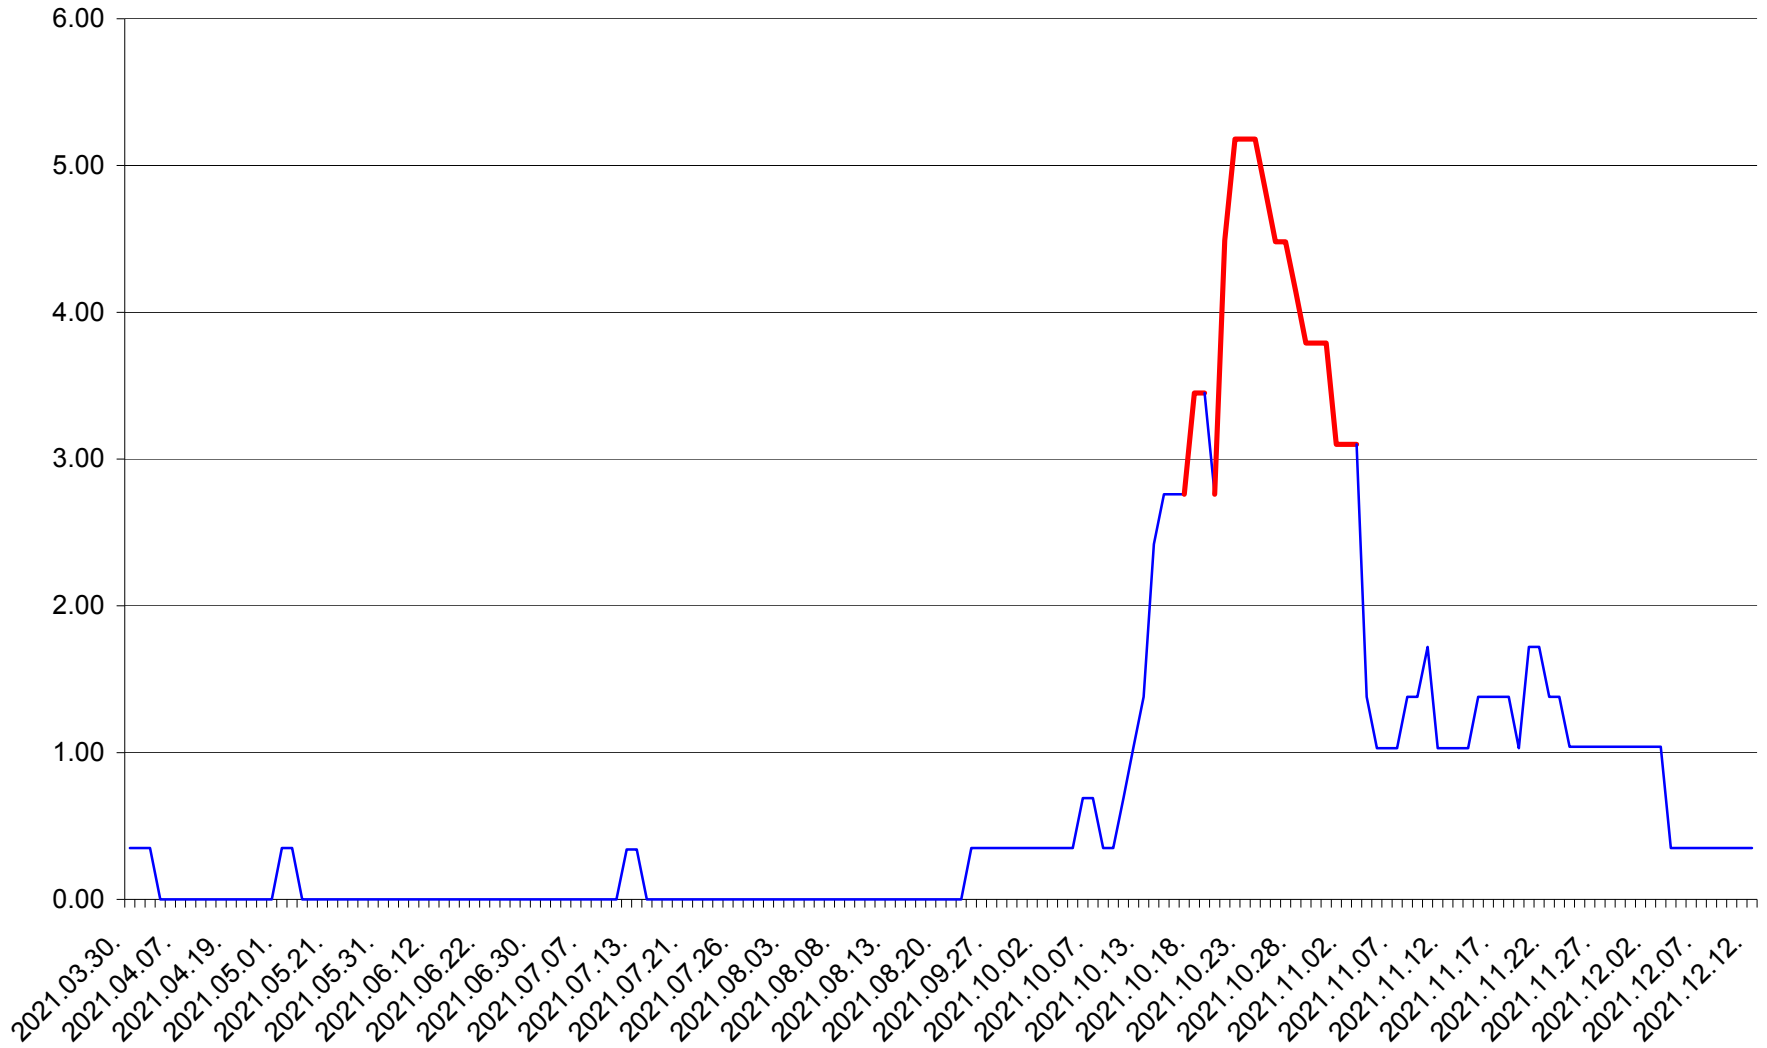

ORAȘ BĂLAN - Evolutia incidentei cumulate pe 14 zile la ‰ de locuitori
2021.03.30. - 2021.12.12.

BILBOR - Evolutia incidentei cumulate pe 14 zile la ‰ de locuitori
2021.03.30. - 2021.12.12.

ORAȘ BORSEC - Evolutia incidentei cumulate pe 14 zile la ‰ de locuitori
2021.03.30. - 2021.12.12.

BRĂDEȘTI - Evolutia incidentei cumulate pe 14 zile la ‰ de locuitori
2021.03.30. - 2021.12.12.

CĂPÂLNIȚA - Evolutia incidentei cumulate pe 14 zile la ‰ de locuitori
2021.03.30. - 2021.12.12.

CÂRȚA - Evolutia incidentei cumulate pe 14 zile la ‰ de locuitori
2021.03.30. - 2021.12.12.

CICEU - Evolutia incidentei cumulate pe 14 zile la ‰ de locuitori
2021.03.30. - 2021.12.12.

CIUCSÂNGEORGIU - Evolutia incidentei cumulate pe 14 zile la % de locuitori
2021.03.30. - 2021.12.12.

CIUMANI - Evolutia incidentei cumulate pe 14 zile la ‰ de locuitori
2021.03.30. - 2021.12.12.

CORBU - Evolutia incidentei cumulate pe 14 zile la ‰ de locuitori
2021.03.30. - 2021.12.12.

CORUND - Evolutia incidentei cumulate pe 14 zile la ‰ de locuitori
2021.03.30. - 2021.12.12.

COZMENI - Evolutia incidentei cumulate pe 14 zile la ‰ de locuitori
2021.03.30. - 2021.12.12.