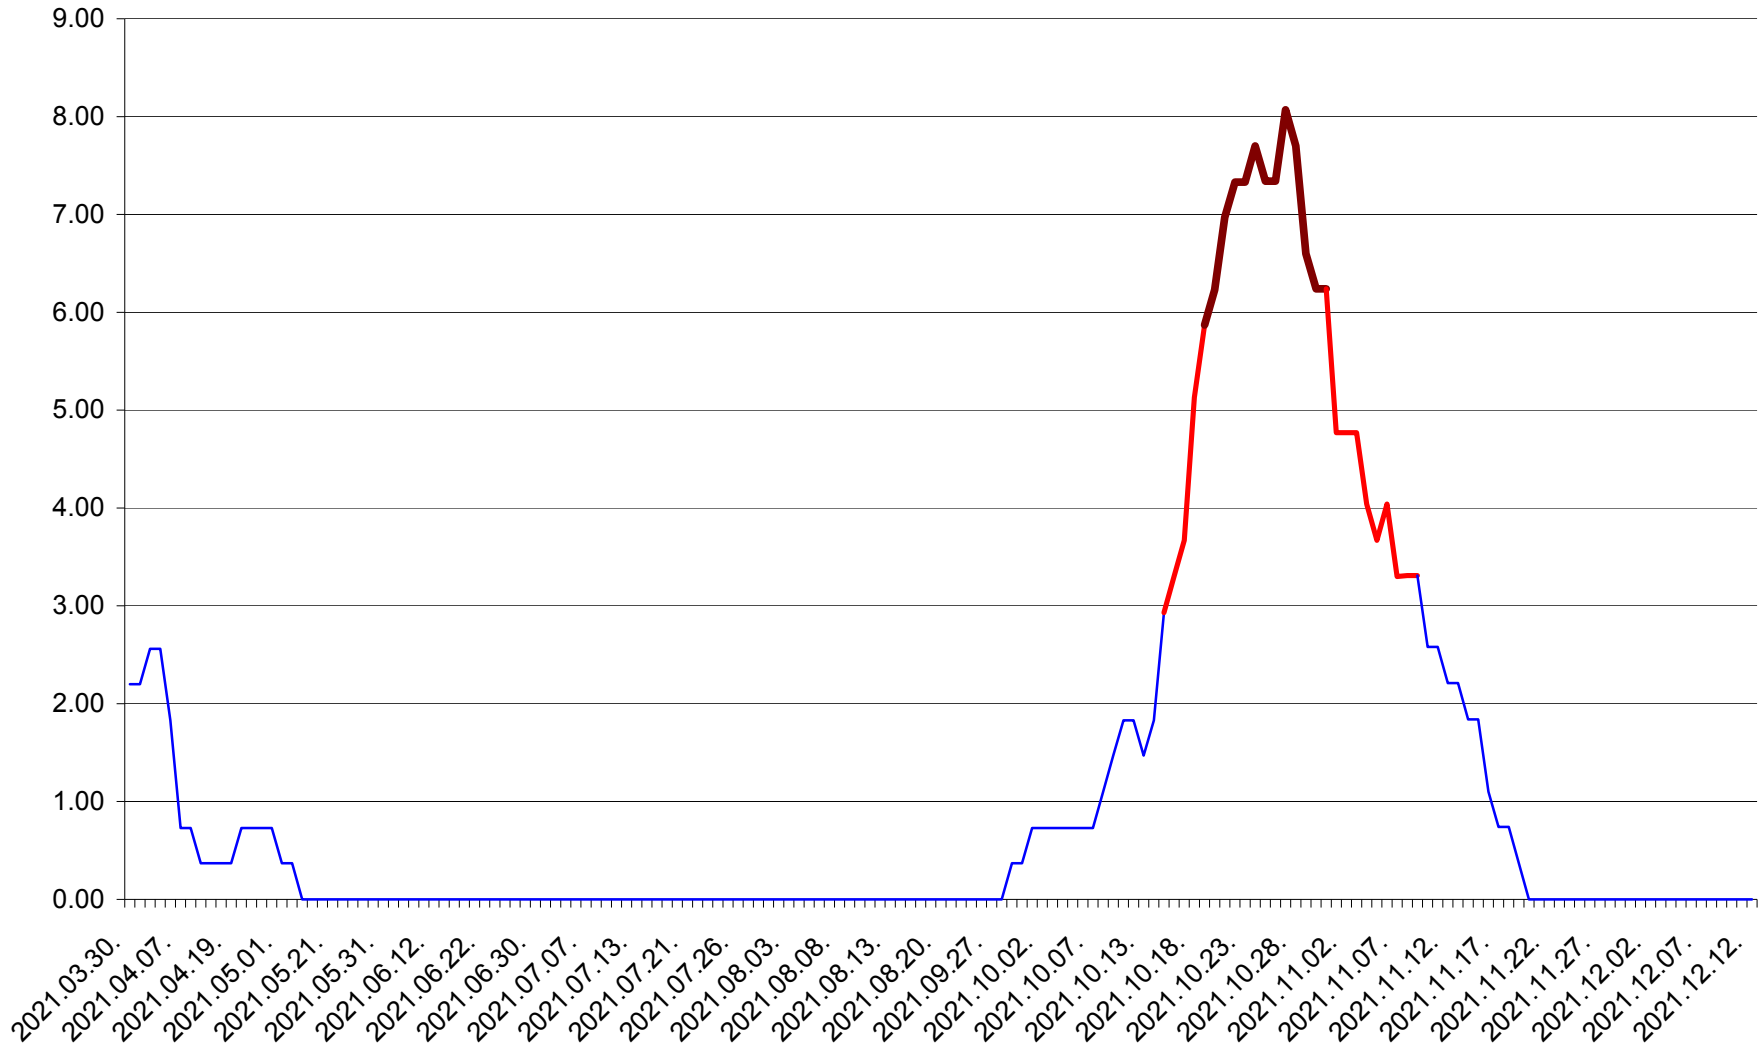

ATID - Evolutia incidentei cumulate pe 14 zile la ‰ de locuitori
2021.03.30. - 2021.12.12.

AVRĂMEȘTI - Evolutia incidentei cumulate pe 14 zile la ‰ de locuitori
2021.03.30. - 2021.12.12.

ORAȘ BĂILE TUȘNAD - Evolutia incidentei cumulate pe 14 zile la ‰ de locuitori
2021.03.30. - 2021.12.12.

ORAȘ BĂLAN - Evolutia incidentei cumulate pe 14 zile la ‰ de locuitori
2021.03.30. - 2021.12.12.

BILBOR - Evolutia incidentei cumulate pe 14 zile la ‰ de locuitori
2021.03.30. - 2021.12.12.

ORAȘ BORSEC - Evolutia incidentei cumulate pe 14 zile la ‰ de locuitori
2021.03.30. - 2021.12.12.

BRĂDEȘTI - Evolutia incidentei cumulate pe 14 zile la ‰ de locuitori
2021.03.30. - 2021.12.12.

CĂPÂLNIȚA - Evolutia incidentei cumulate pe 14 zile la ‰ de locuitori
2021.03.30. - 2021.12.12.

CÂRȚA - Evolutia incidentei cumulate pe 14 zile la ‰ de locuitori
2021.03.30. - 2021.12.12.

CICEU - Evolutia incidentei cumulate pe 14 zile la ‰ de locuitori
2021.03.30. - 2021.12.12.

CIUCSÂNGEORGIU - Evolutia incidentei cumulate pe 14 zile la % de locuitori
2021.03.30. - 2021.12.12.

CIUMANI - Evolutia incidentei cumulate pe 14 zile la ‰ de locuitori
2021.03.30. - 2021.12.12.