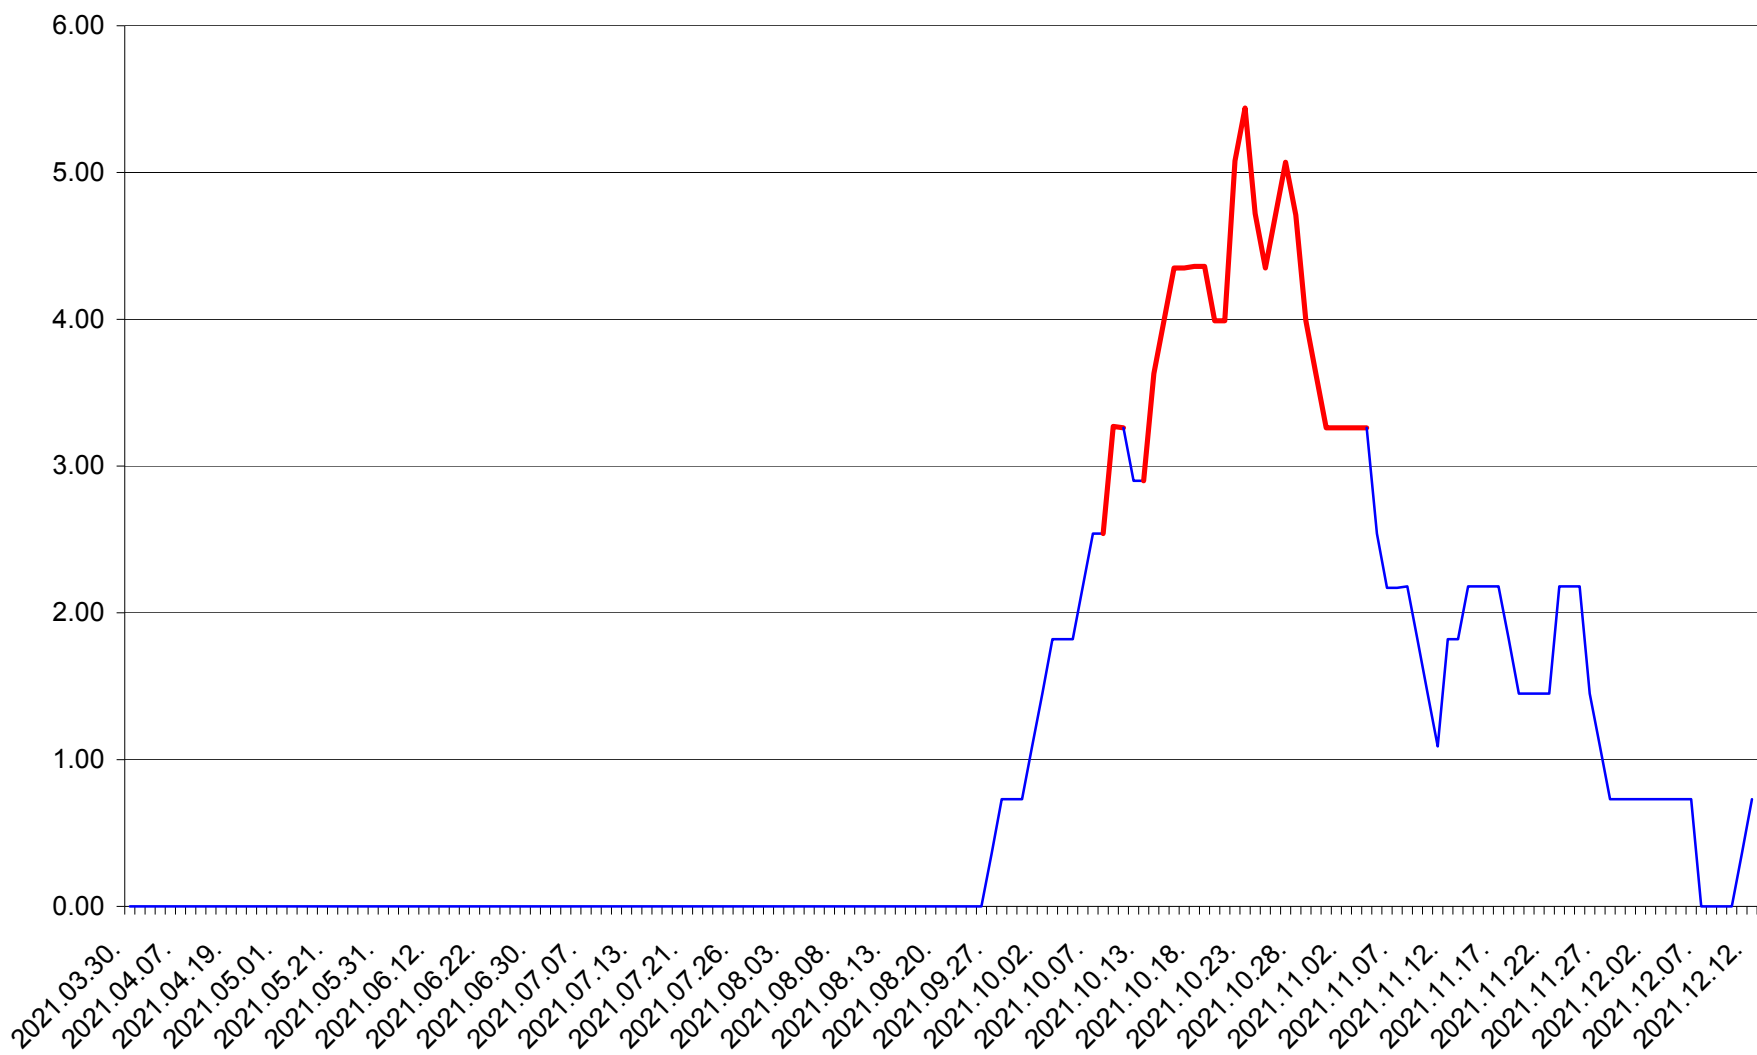

ATID - Evolutia incidentei cumulate pe 14 zile la ‰ de locuitori
2021.03.30. - 2021.12.12.

AVRĂMEȘTI - Evolutia incidentei cumulate pe 14 zile la ‰ de locuitori
2021.03.30. - 2021.12.12.

ORAȘ BĂILE TUȘNAD - Evolutia incidentei cumulate pe 14 zile la ‰ de locuitori
2021.03.30. - 2021.12.12.

ORAȘ BĂLAN - Evolutia incidentei cumulate pe 14 zile la ‰ de locuitori
2021.03.30. - 2021.12.12.

BILBOR - Evolutia incidentei cumulate pe 14 zile la ‰ de locuitori
2021.03.30. - 2021.12.12.

ORAȘ BORSEC - Evolutia incidentei cumulate pe 14 zile la ‰ de locuitori
2021.03.30. - 2021.12.12.

BRĂDEȘTI - Evolutia incidentei cumulate pe 14 zile la ‰ de locuitori
2021.03.30. - 2021.12.12.

CĂPÂLNIȚA - Evolutia incidentei cumulate pe 14 zile la ‰ de locuitori
2021.03.30. - 2021.12.12.

CÂRȚA - Evolutia incidentei cumulate pe 14 zile la ‰ de locuitori
2021.03.30. - 2021.12.12.