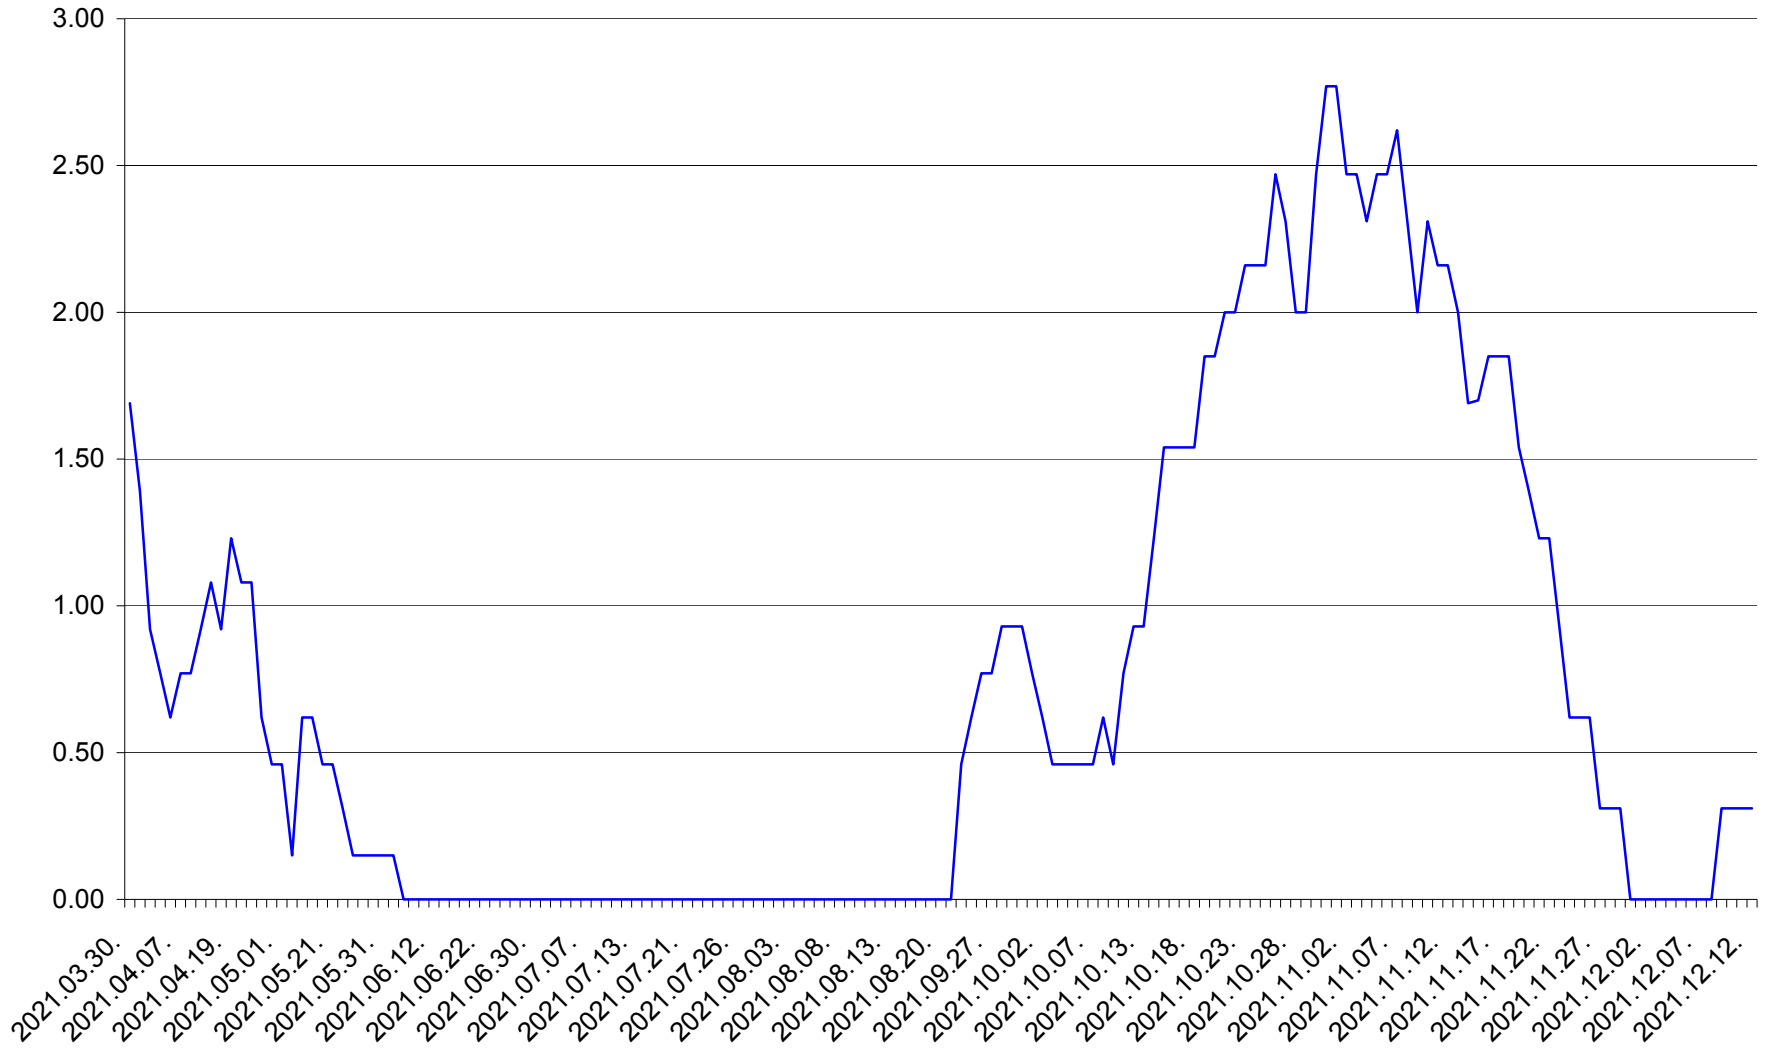

ORAȘ BĂLAN - Evolutia incidentei cumulate pe 14 zile la ‰ de locuitori
2021.03.30. - 2021.12.12.

BILBOR - Evolutia incidentei cumulate pe 14 zile la ‰ de locuitori
2021.03.30. - 2021.12.12.

ORAȘ BORSEC - Evolutia incidentei cumulate pe 14 zile la ‰ de locuitori
2021.03.30. - 2021.12.12.

BRĂDEȘTI - Evolutia incidentei cumulate pe 14 zile la ‰ de locuitori
2021.03.30. - 2021.12.12.

CĂPÂLNIȚA - Evolutia incidentei cumulate pe 14 zile la ‰ de locuitori
2021.03.30. - 2021.12.12.

CÂRȚA - Evolutia incidentei cumulate pe 14 zile la ‰ de locuitori
2021.03.30. - 2021.12.12.

CICEU - Evolutia incidentei cumulate pe 14 zile la ‰ de locuitori
2021.03.30. - 2021.12.12.

CIUCSÂNGEORGIU - Evolutia incidentei cumulate pe 14 zile la % de locuitori
2021.03.30. - 2021.12.12.

CIUMANI - Evolutia incidentei cumulate pe 14 zile la ‰ de locuitori
2021.03.30. - 2021.12.12.

CORBU - Evolutia incidentei cumulate pe 14 zile la ‰ de locuitori
2021.03.30. - 2021.12.12.

CORUND - Evolutia incidentei cumulate pe 14 zile la ‰ de locuitori
2021.03.30. - 2021.12.12.

COZMENI - Evolutia incidentei cumulate pe 14 zile la ‰ de locuitori
2021.03.30. - 2021.12.12.