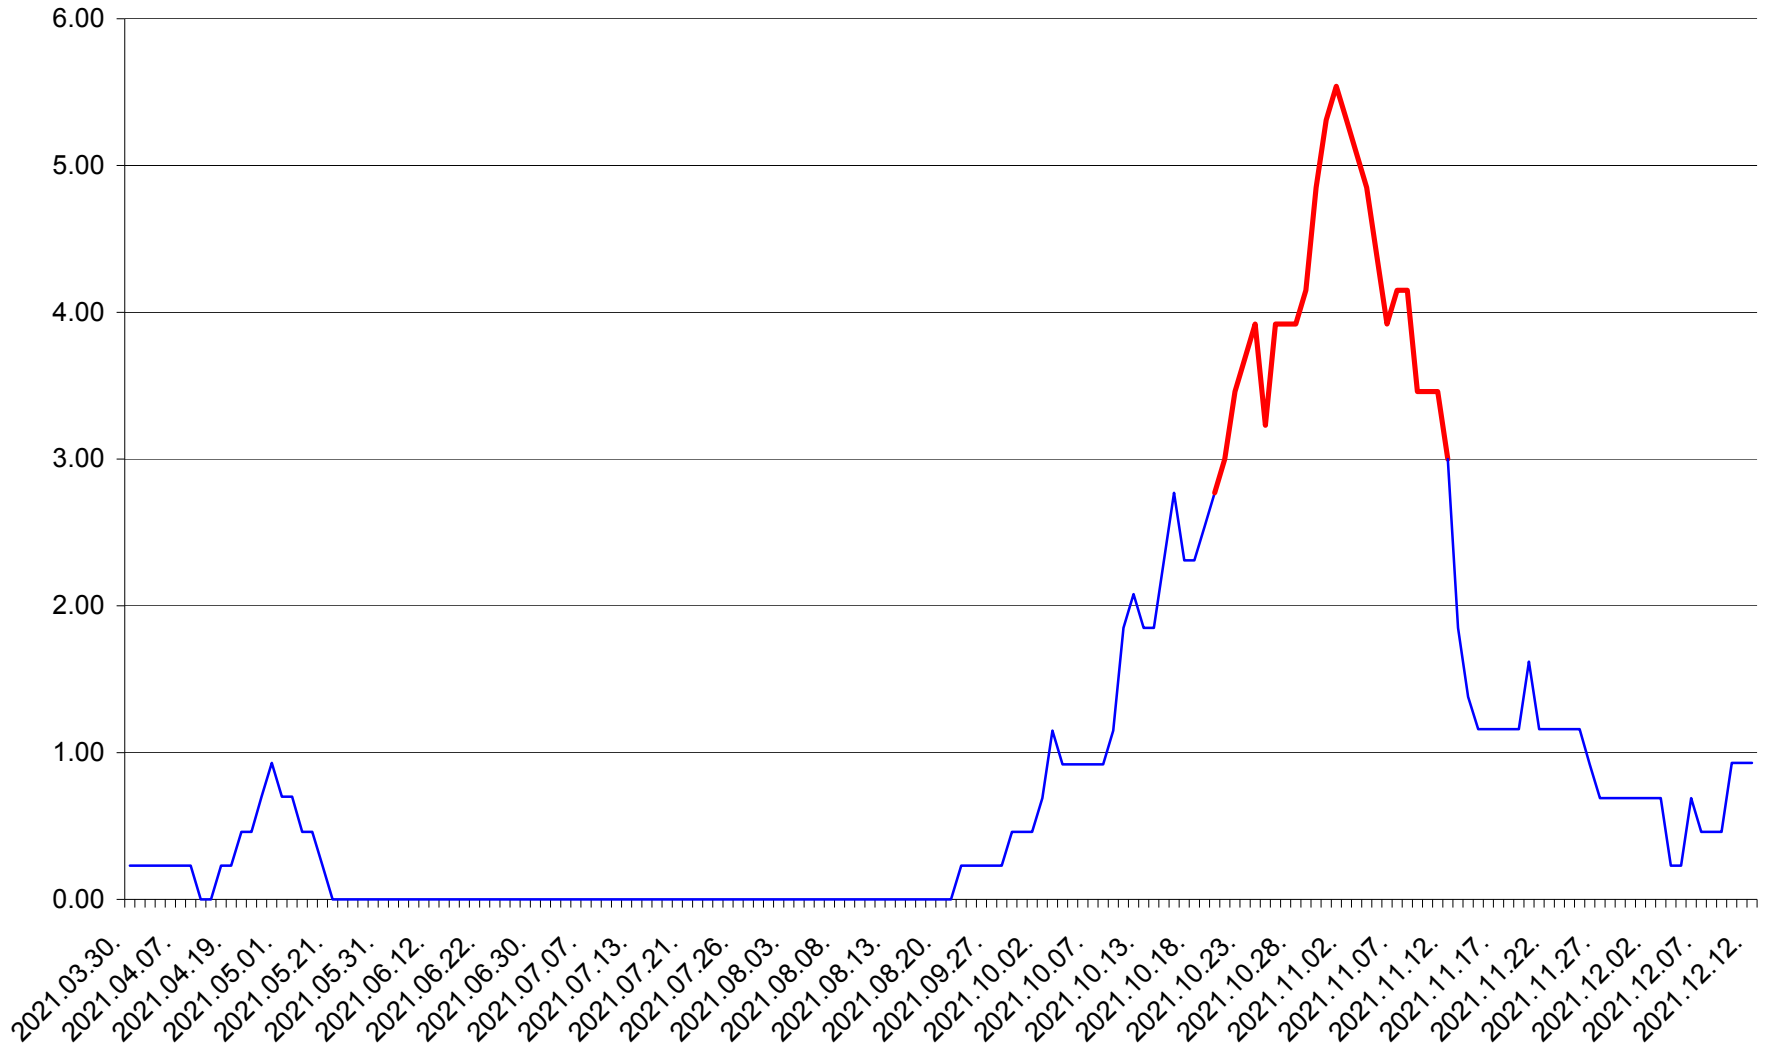

ORAȘ BĂLAN - Evolutia incidentei cumulate pe 14 zile la ‰ de locuitori
2021.03.30. - 2021.12.12.

BILBOR - Evolutia incidentei cumulate pe 14 zile la ‰ de locuitori
2021.03.30. - 2021.12.12.

ORAȘ BORSEC - Evolutia incidentei cumulate pe 14 zile la ‰ de locuitori
2021.03.30. - 2021.12.12.

BRĂDEȘTI - Evolutia incidentei cumulate pe 14 zile la ‰ de locuitori
2021.03.30. - 2021.12.12.

CĂPÂLNIȚA - Evolutia incidentei cumulate pe 14 zile la ‰ de locuitori
2021.03.30. - 2021.12.12.

CÂRȚA - Evolutia incidentei cumulate pe 14 zile la ‰ de locuitori
2021.03.30. - 2021.12.12.

CICEU - Evolutia incidentei cumulate pe 14 zile la ‰ de locuitori
2021.03.30. - 2021.12.12.

CIUCSÂNGEORGIU - Evolutia incidentei cumulate pe 14 zile la % de locuitori
2021.03.30. - 2021.12.12.

CIUMANI - Evolutia incidentei cumulate pe 14 zile la ‰ de locuitori
2021.03.30. - 2021.12.12.

CORBU - Evolutia incidentei cumulate pe 14 zile la ‰ de locuitori
2021.03.30. - 2021.12.12.

CORUND - Evolutia incidentei cumulate pe 14 zile la ‰ de locuitori
2021.03.30. - 2021.12.12.

COZMENI - Evolutia incidentei cumulate pe 14 zile la ‰ de locuitori
2021.03.30. - 2021.12.12.