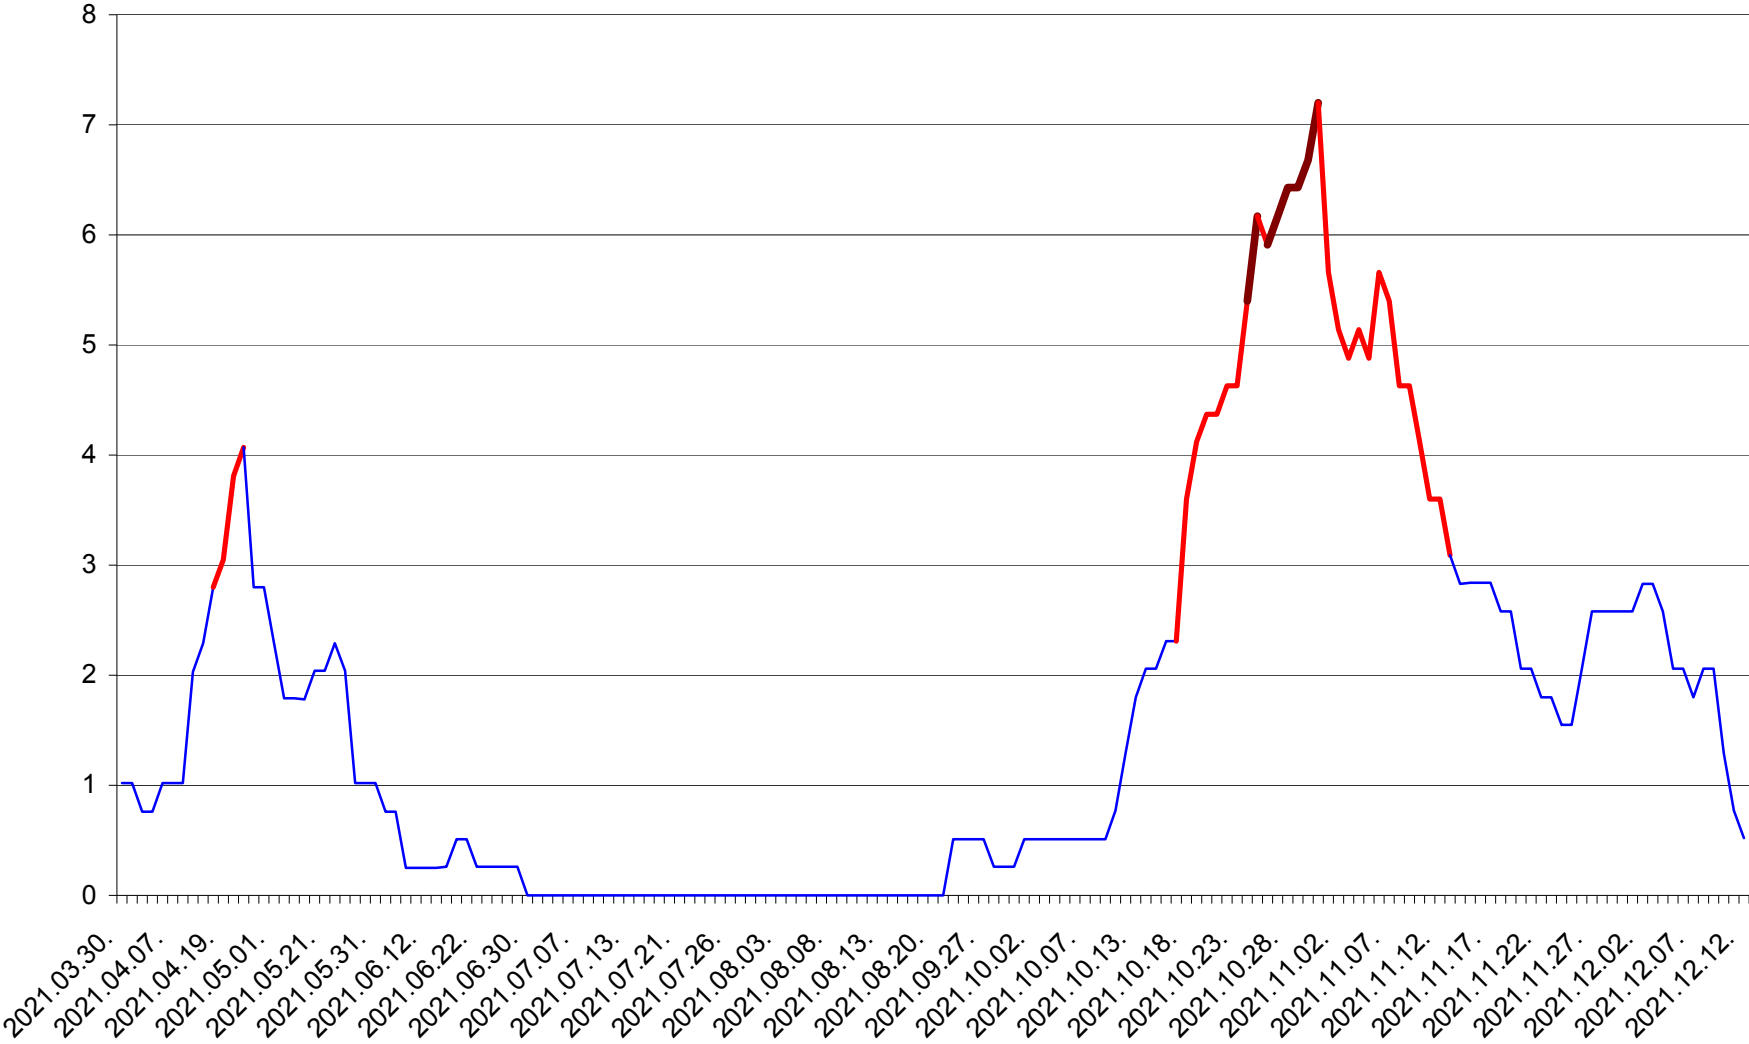

SUBCETATE - Evolutia incidentei cumulate pe 14 zile la ‰ de locuitori
2021.03.30. - 2021.12.12.