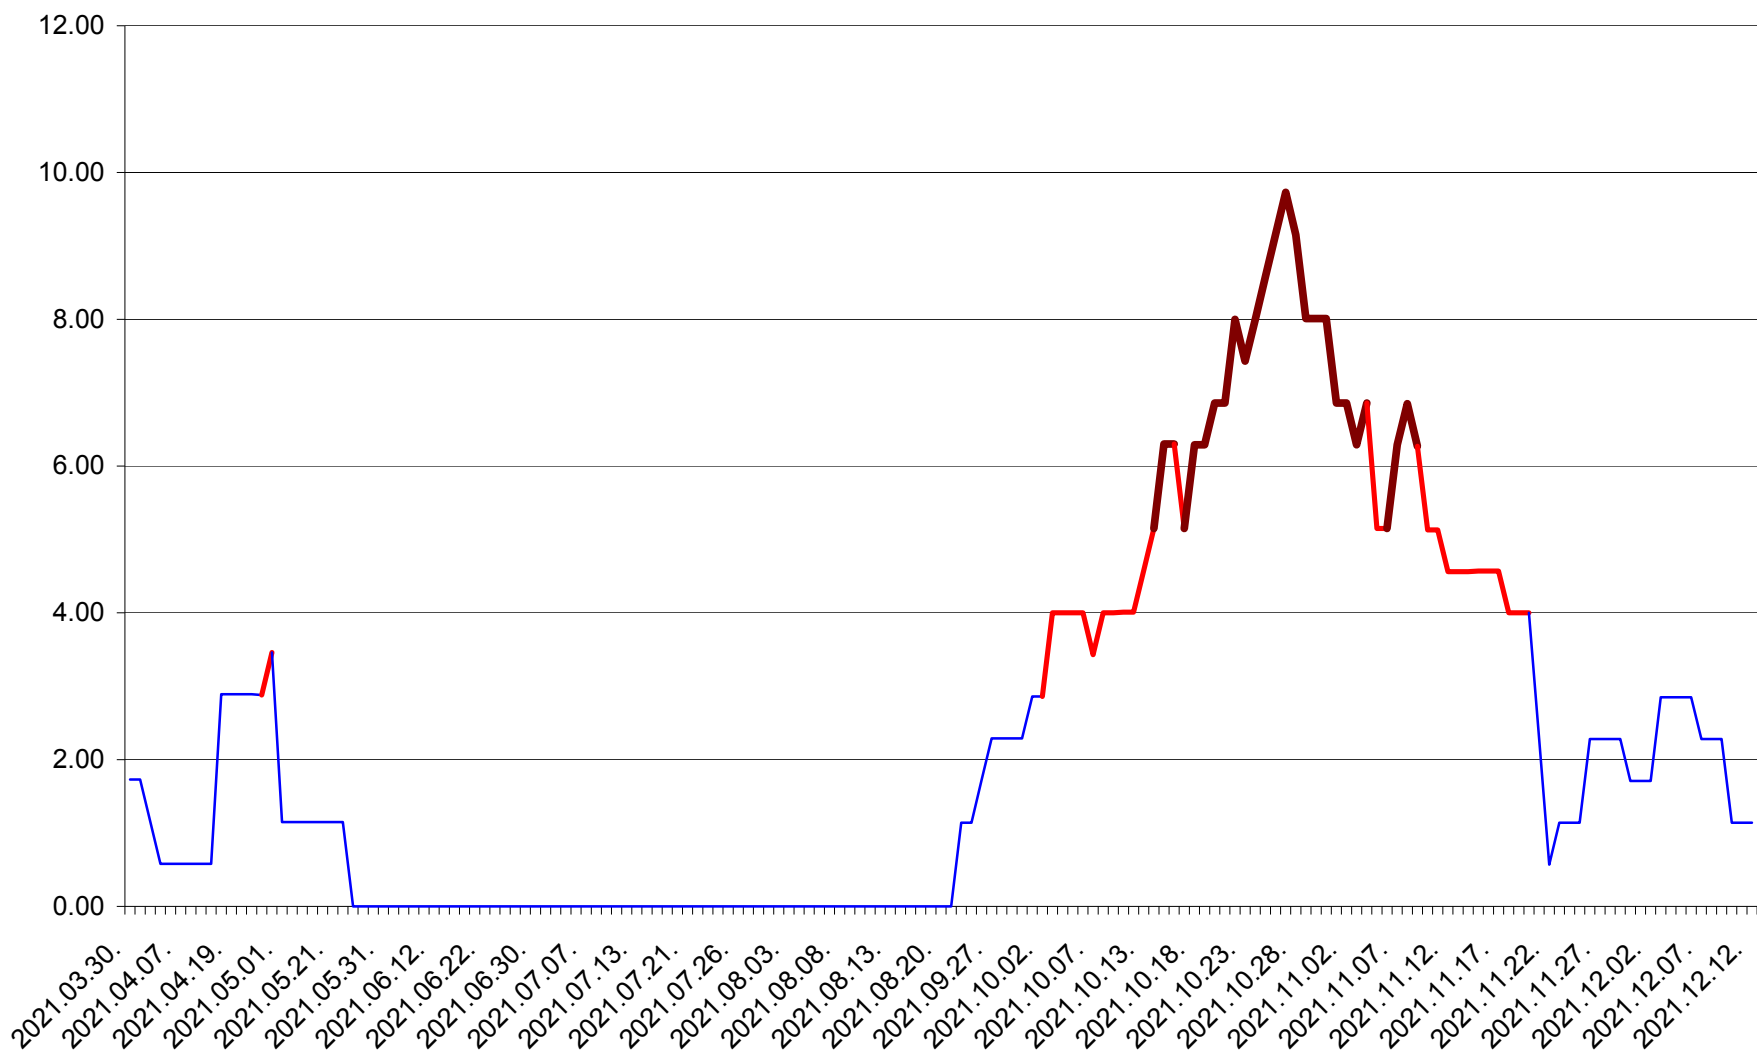

ORAȘ VLĂHIȚA - Evolutia incidentei cumulate pe 14 zile la ‰ de locuitori
2021.03.30. - 2021.12.12.

VĂRȘAG - Evolutia incidentei cumulate pe 14 zile la ‰ de locuitori
2021.03.30. - 2021.12.12.