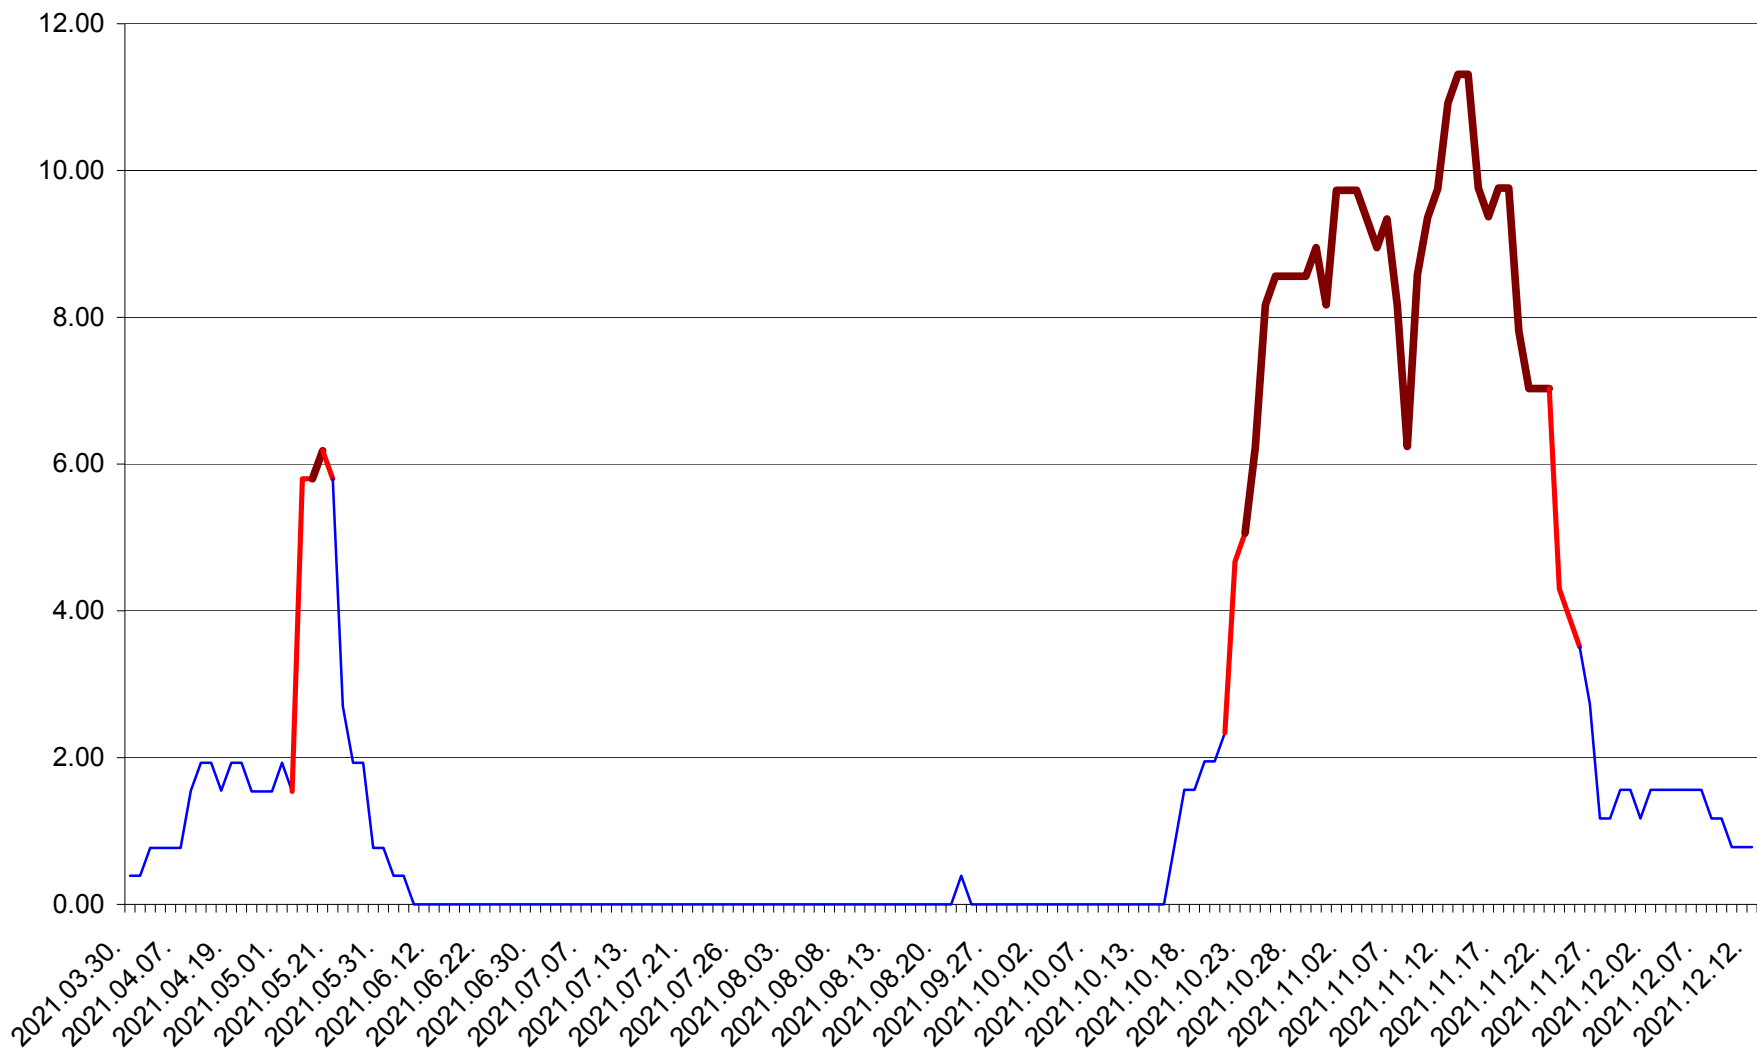

ATID - Evolutia incidentei cumulate pe 14 zile la ‰ de locuitori
2021.03.30. - 2021.12.12.

AVRĂMEȘTI - Evolutia incidentei cumulate pe 14 zile la ‰ de locuitori
2021.03.30. - 2021.12.12.

ORAȘ BĂILE TUȘNAD - Evolutia incidentei cumulate pe 14 zile la ‰ de locuitori
2021.03.30. - 2021.12.12.

ORAȘ BĂLAN - Evolutia incidentei cumulate pe 14 zile la ‰ de locuitori
2021.03.30. - 2021.12.12.

BILBOR - Evolutia incidentei cumulate pe 14 zile la ‰ de locuitori
2021.03.30. - 2021.12.12.

ORAȘ BORSEC - Evolutia incidentei cumulate pe 14 zile la ‰ de locuitori
2021.03.30. - 2021.12.12.

BRĂDEȘTI - Evolutia incidentei cumulate pe 14 zile la ‰ de locuitori
2021.03.30. - 2021.12.12.

CĂPÂLNIȚA - Evolutia incidentei cumulate pe 14 zile la ‰ de locuitori
2021.03.30. - 2021.12.12.

CÂRȚA - Evolutia incidentei cumulate pe 14 zile la ‰ de locuitori
2021.03.30. - 2021.12.12.