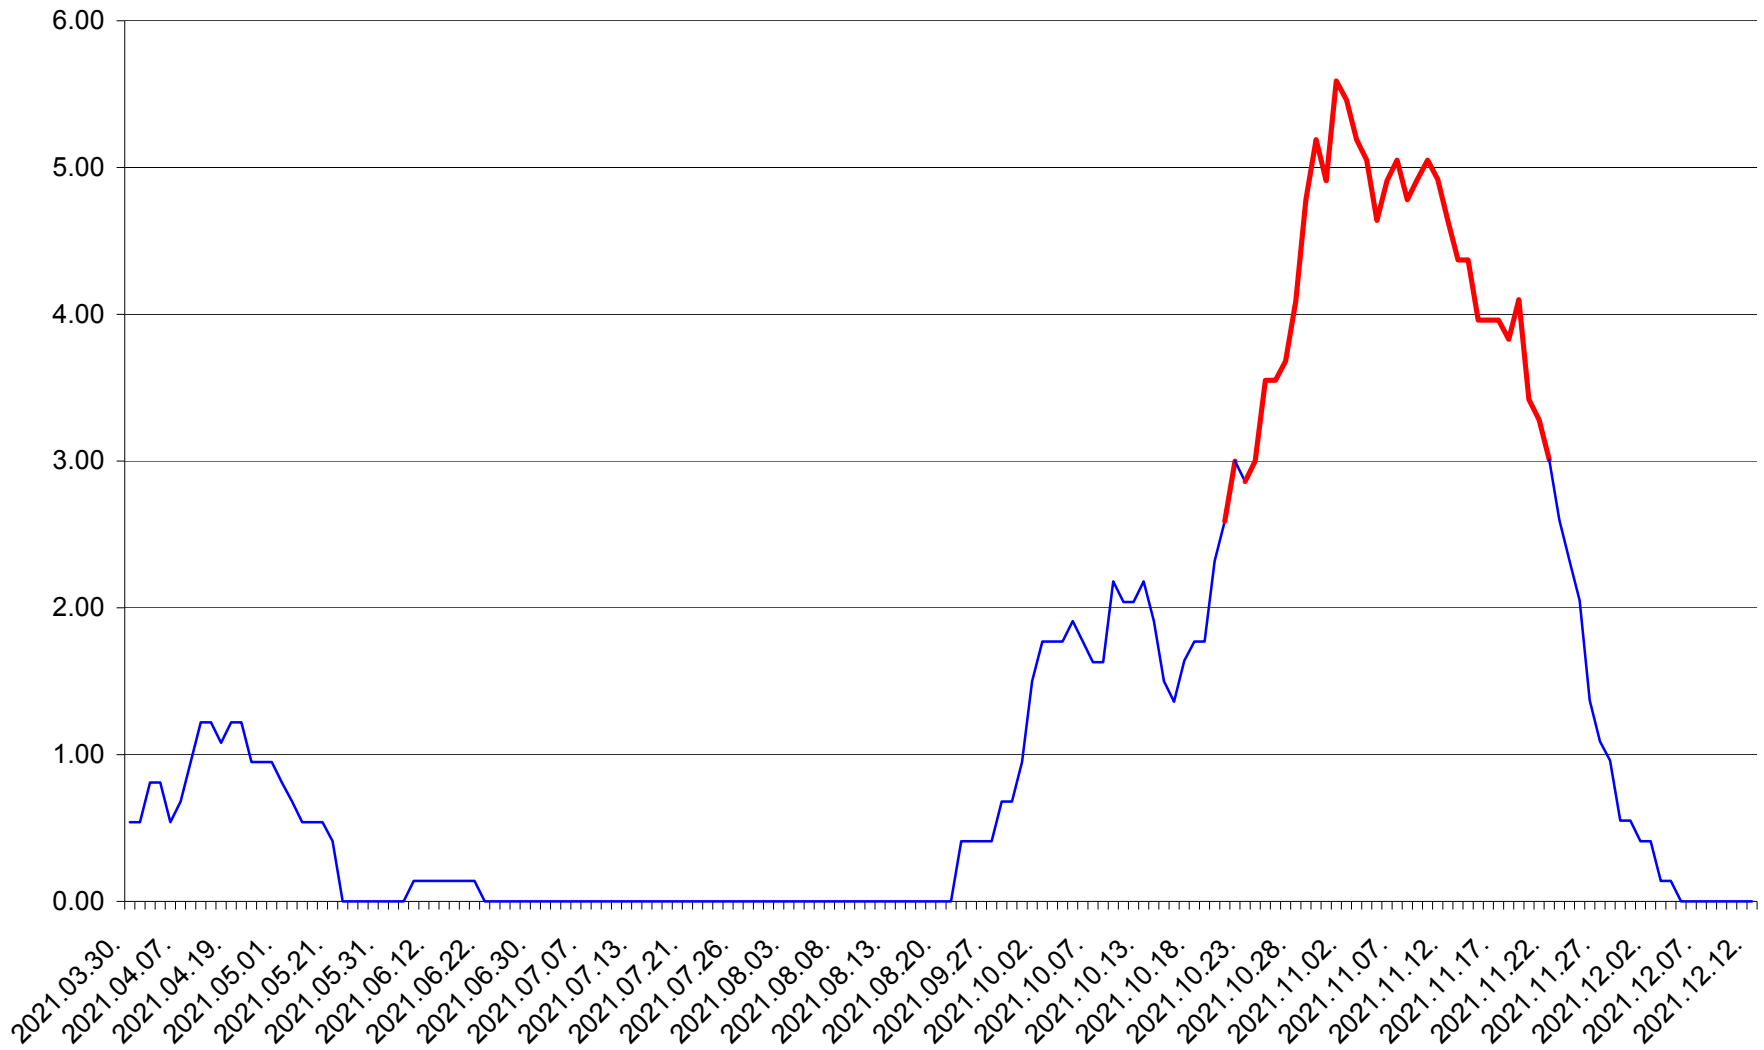

ATID - Evolutia incidentei cumulate pe 14 zile la ‰ de locuitori
2021.03.30. - 2021.12.12.

AVRĂMEȘTI - Evolutia incidentei cumulate pe 14 zile la ‰ de locuitori
2021.03.30. - 2021.12.12.

ORAȘ BĂILE TUȘNAD - Evolutia incidentei cumulate pe 14 zile la ‰ de locuitori
2021.03.30. - 2021.12.12.

ORAȘ BĂLAN - Evolutia incidentei cumulate pe 14 zile la ‰ de locuitori
2021.03.30. - 2021.12.12.

BILBOR - Evolutia incidentei cumulate pe 14 zile la ‰ de locuitori
2021.03.30. - 2021.12.12.

ORAȘ BORSEC - Evolutia incidentei cumulate pe 14 zile la ‰ de locuitori
2021.03.30. - 2021.12.12.

BRĂDEȘTI - Evolutia incidentei cumulate pe 14 zile la ‰ de locuitori
2021.03.30. - 2021.12.12.

CĂPÂLNIȚA - Evolutia incidentei cumulate pe 14 zile la ‰ de locuitori
2021.03.30. - 2021.12.12.

CÂRȚA - Evolutia incidentei cumulate pe 14 zile la ‰ de locuitori
2021.03.30. - 2021.12.12.