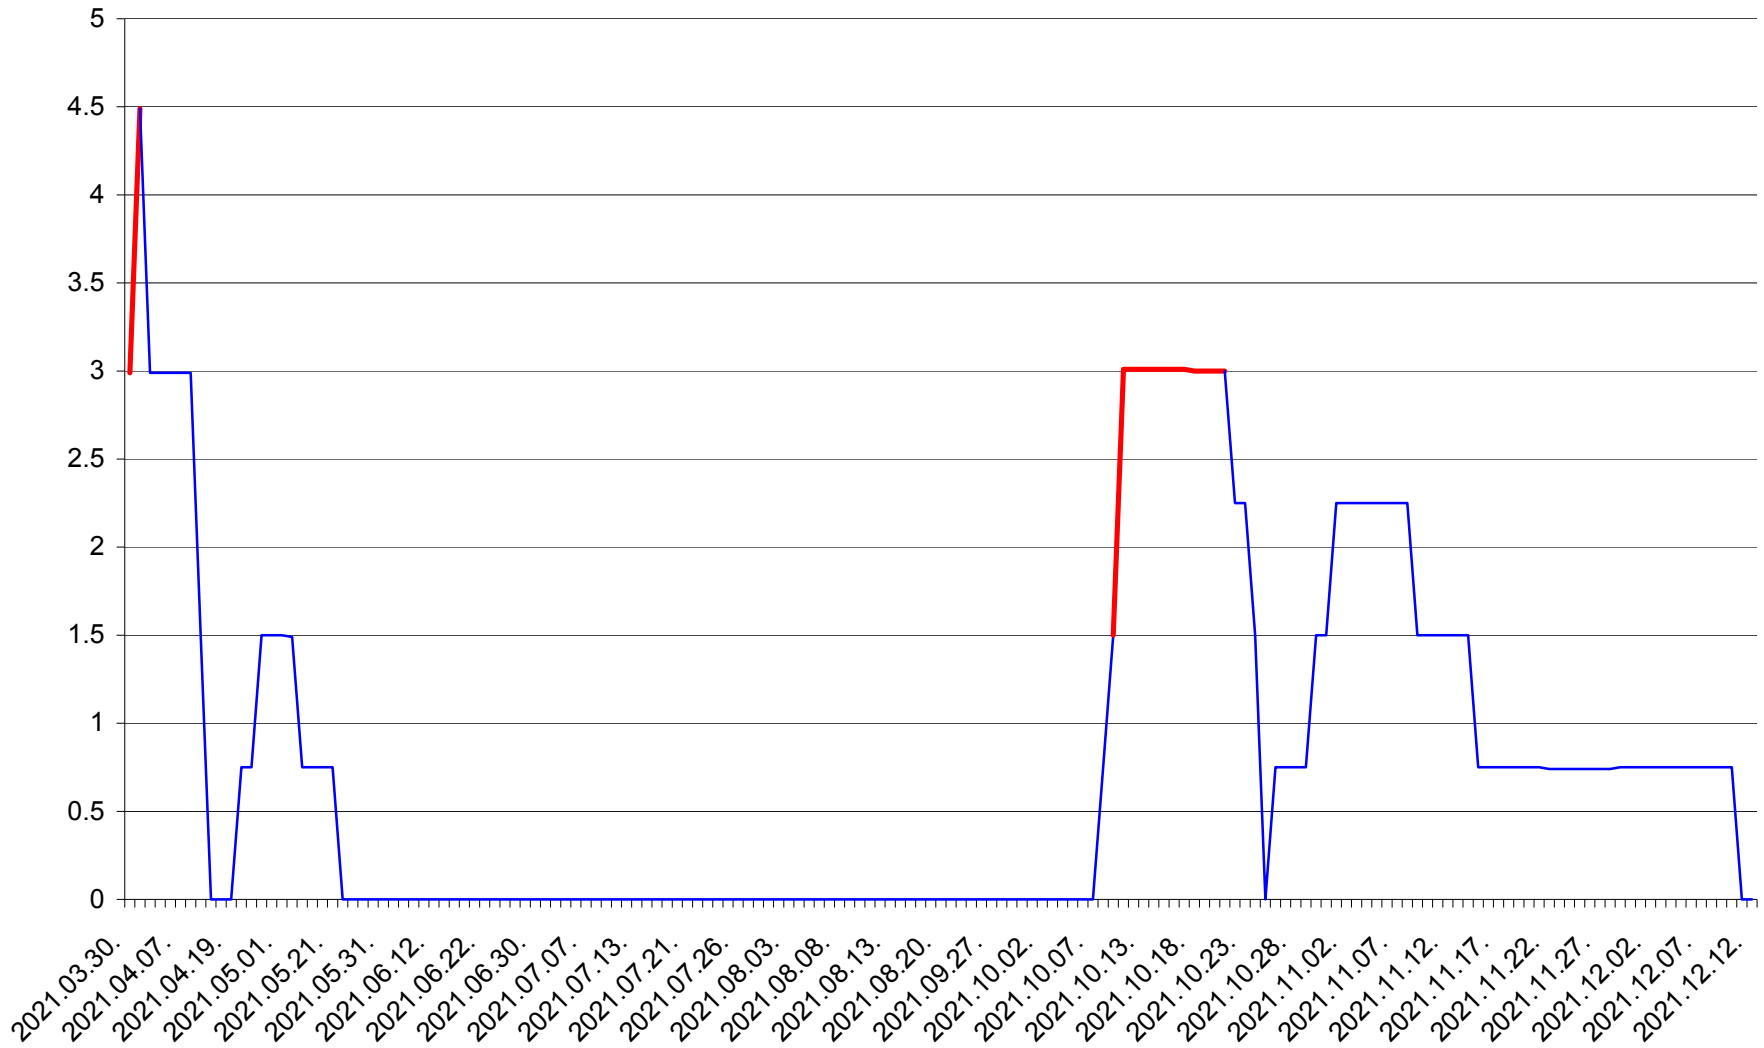

LELICENI - Evolutia incidentei cumulate pe 14 zile la ‰ de locuitori
2021.03.30. - 2021.12.12.

LUETA - Evolutia incidentei cumulate pe 14 zile la ‰ de locuitori
2021.03.30. - 2021.12.12.

LUNCA DE JOS - Evolutia incidentei cumulate pe 14 zile la ‰ de locuitori
2021.03.30. - 2021.12.12.

LUNCA DE SUS - Evolutia incidentei cumulate pe 14 zile la ‰ de locuitori
2021.03.30. - 2021.12.12.

LUPENI - Evolutia incidentei cumulate pe 14 zile la ‰ de locuitori
2021.03.30. - 2021.12.12.

MĂDĂRAȘ - Evolutia incidentei cumulate pe 14 zile la ‰ de locuitori
2021.03.30. - 2021.12.12.

MĂRTINIȘ - Evolutia incidentei cumulate pe 14 zile la ‰ de locuitori
2021.03.30. - 2021.12.12.

MEREȘTI - Evolutia incidentei cumulate pe 14 zile la ‰ de locuitori
2021.03.30. - 2021.12.12.

MUNICIPIUL MIERCUREA-CIUC - Evolutia incidentei cumulate pe 14 zile la ‰ de locuitori
2021.03.30. - 2021.12.12.