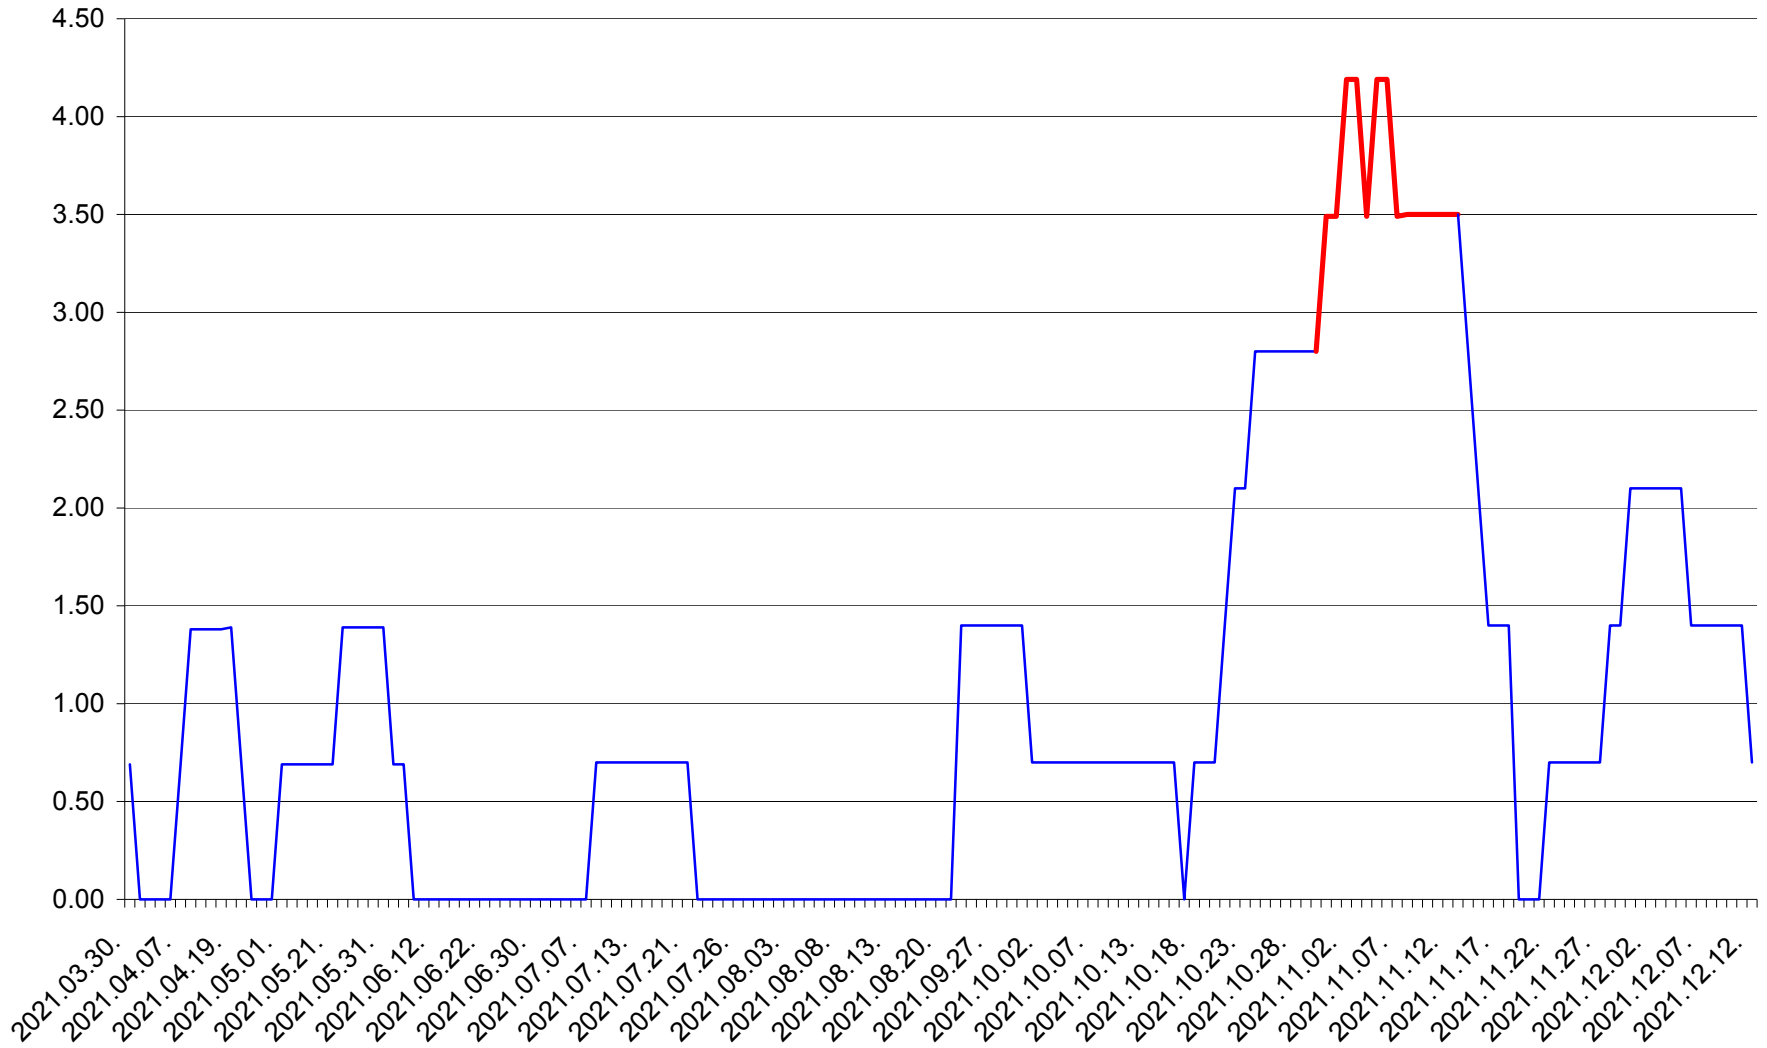

BRĂDEȘTI - Evolutia incidentei cumulate pe 14 zile la ‰ de locuitori
2021.03.30. - 2021.12.12.

CĂPÂLNIȚA - Evolutia incidentei cumulate pe 14 zile la ‰ de locuitori
2021.03.30. - 2021.12.12.

CÂRȚA - Evolutia incidentei cumulate pe 14 zile la ‰ de locuitori
2021.03.30. - 2021.12.12.

CICEU - Evolutia incidentei cumulate pe 14 zile la ‰ de locuitori
2021.03.30. - 2021.12.12.

CIUCSÂNGEORGIU - Evolutia incidentei cumulate pe 14 zile la % de locuitori
2021.03.30. - 2021.12.12.

CIUMANI - Evolutia incidentei cumulate pe 14 zile la ‰ de locuitori
2021.03.30. - 2021.12.12.

CORBU - Evolutia incidentei cumulate pe 14 zile la ‰ de locuitori
2021.03.30. - 2021.12.12.

CORUND - Evolutia incidentei cumulate pe 14 zile la ‰ de locuitori
2021.03.30. - 2021.12.12.

COZMENI - Evolutia incidentei cumulate pe 14 zile la ‰ de locuitori
2021.03.30. - 2021.12.12.

ORAȘ CRISTURU SECUIESC - Evolutia incidentei cumulate pe 14 zile la ‰ de locuitori
2021.03.30. - 2021.12.12.

DĂNEȘTI - Evolutia incidentei cumulate pe 14 zile la ‰ de locuitori
2021.03.30. - 2021.12.12.