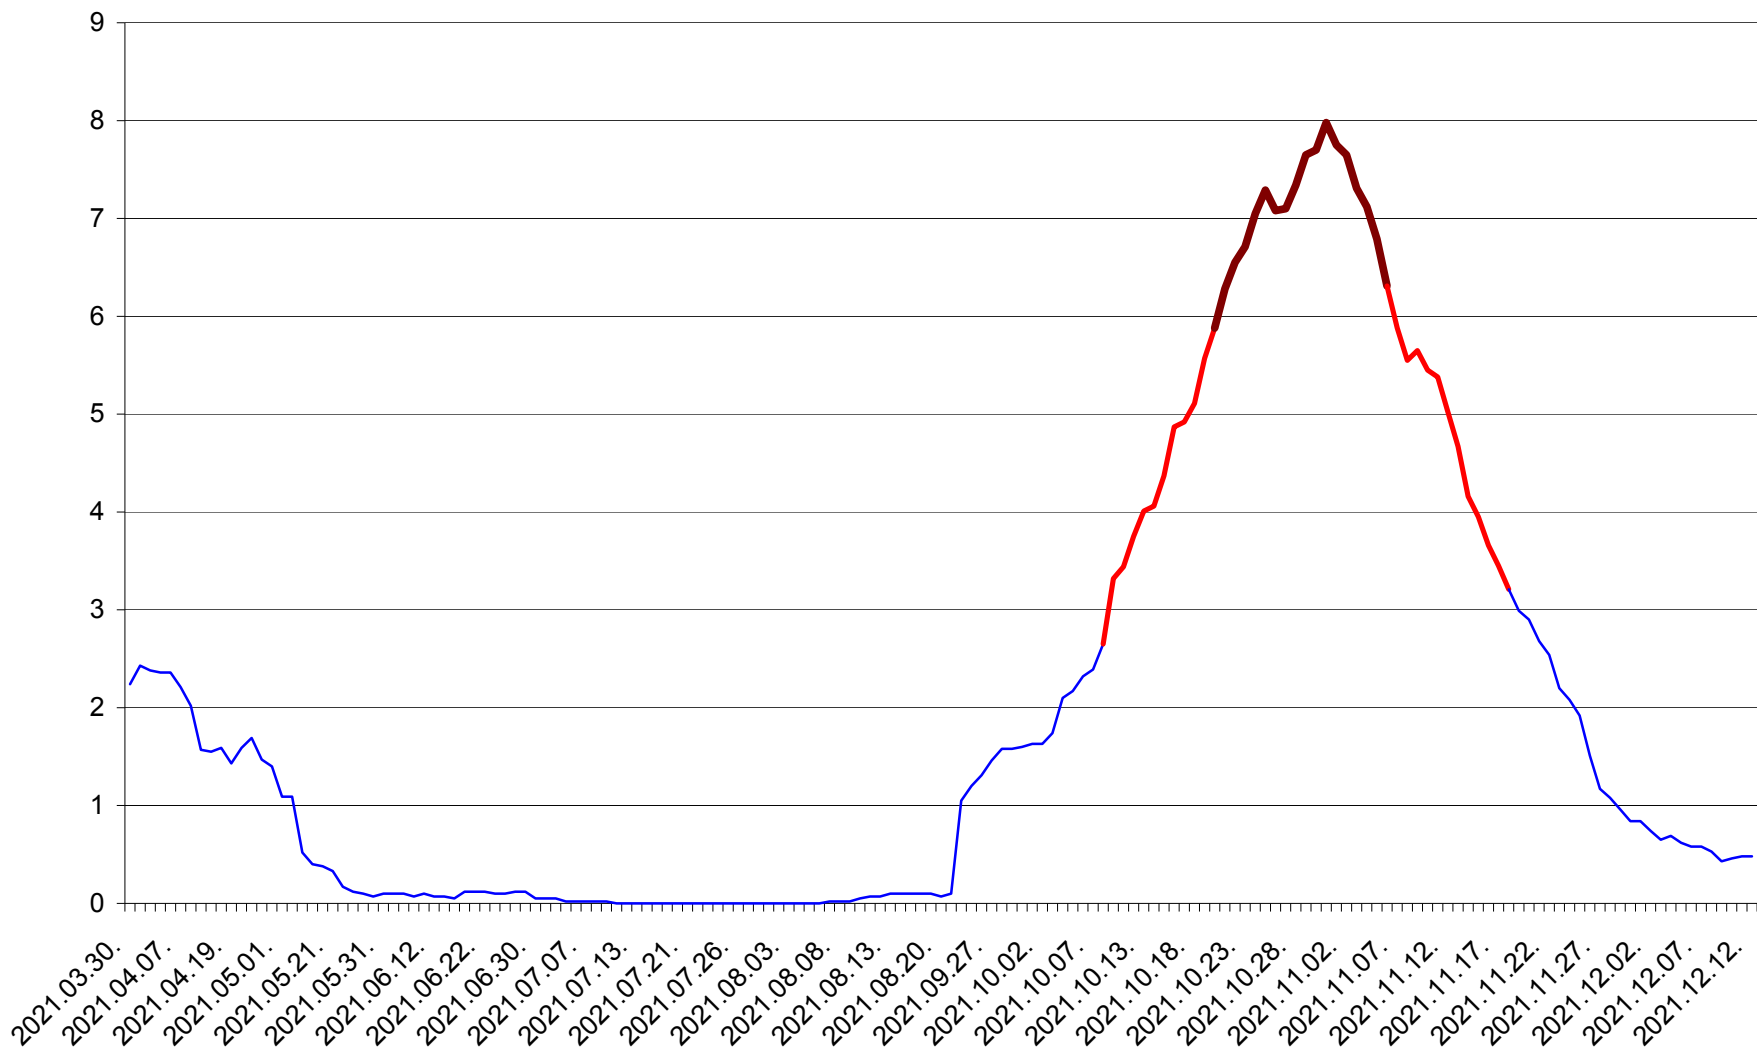

LELICENI - Evolutia incidentei cumulate pe 14 zile la ‰ de locuitori
2021.03.30. - 2021.12.12.

LUETA - Evolutia incidentei cumulate pe 14 zile la ‰ de locuitori
2021.03.30. - 2021.12.12.

LUNCA DE JOS - Evolutia incidentei cumulate pe 14 zile la ‰ de locuitori
2021.03.30. - 2021.12.12.

LUNCA DE SUS - Evolutia incidentei cumulate pe 14 zile la ‰ de locuitori
2021.03.30. - 2021.12.12.

LUPENI - Evolutia incidentei cumulate pe 14 zile la ‰ de locuitori
2021.03.30. - 2021.12.12.

MĂDĂRAȘ - Evolutia incidentei cumulate pe 14 zile la ‰ de locuitori
2021.03.30. - 2021.12.12.

MĂRTINIȘ - Evolutia incidentei cumulate pe 14 zile la ‰ de locuitori
2021.03.30. - 2021.12.12.

MEREȘTI - Evolutia incidentei cumulate pe 14 zile la ‰ de locuitori
2021.03.30. - 2021.12.12.

MUNICIPIUL MIERCUREA-CIUC - Evolutia incidentei cumulate pe 14 zile la ‰ de locuitori
2021.03.30. - 2021.12.12.