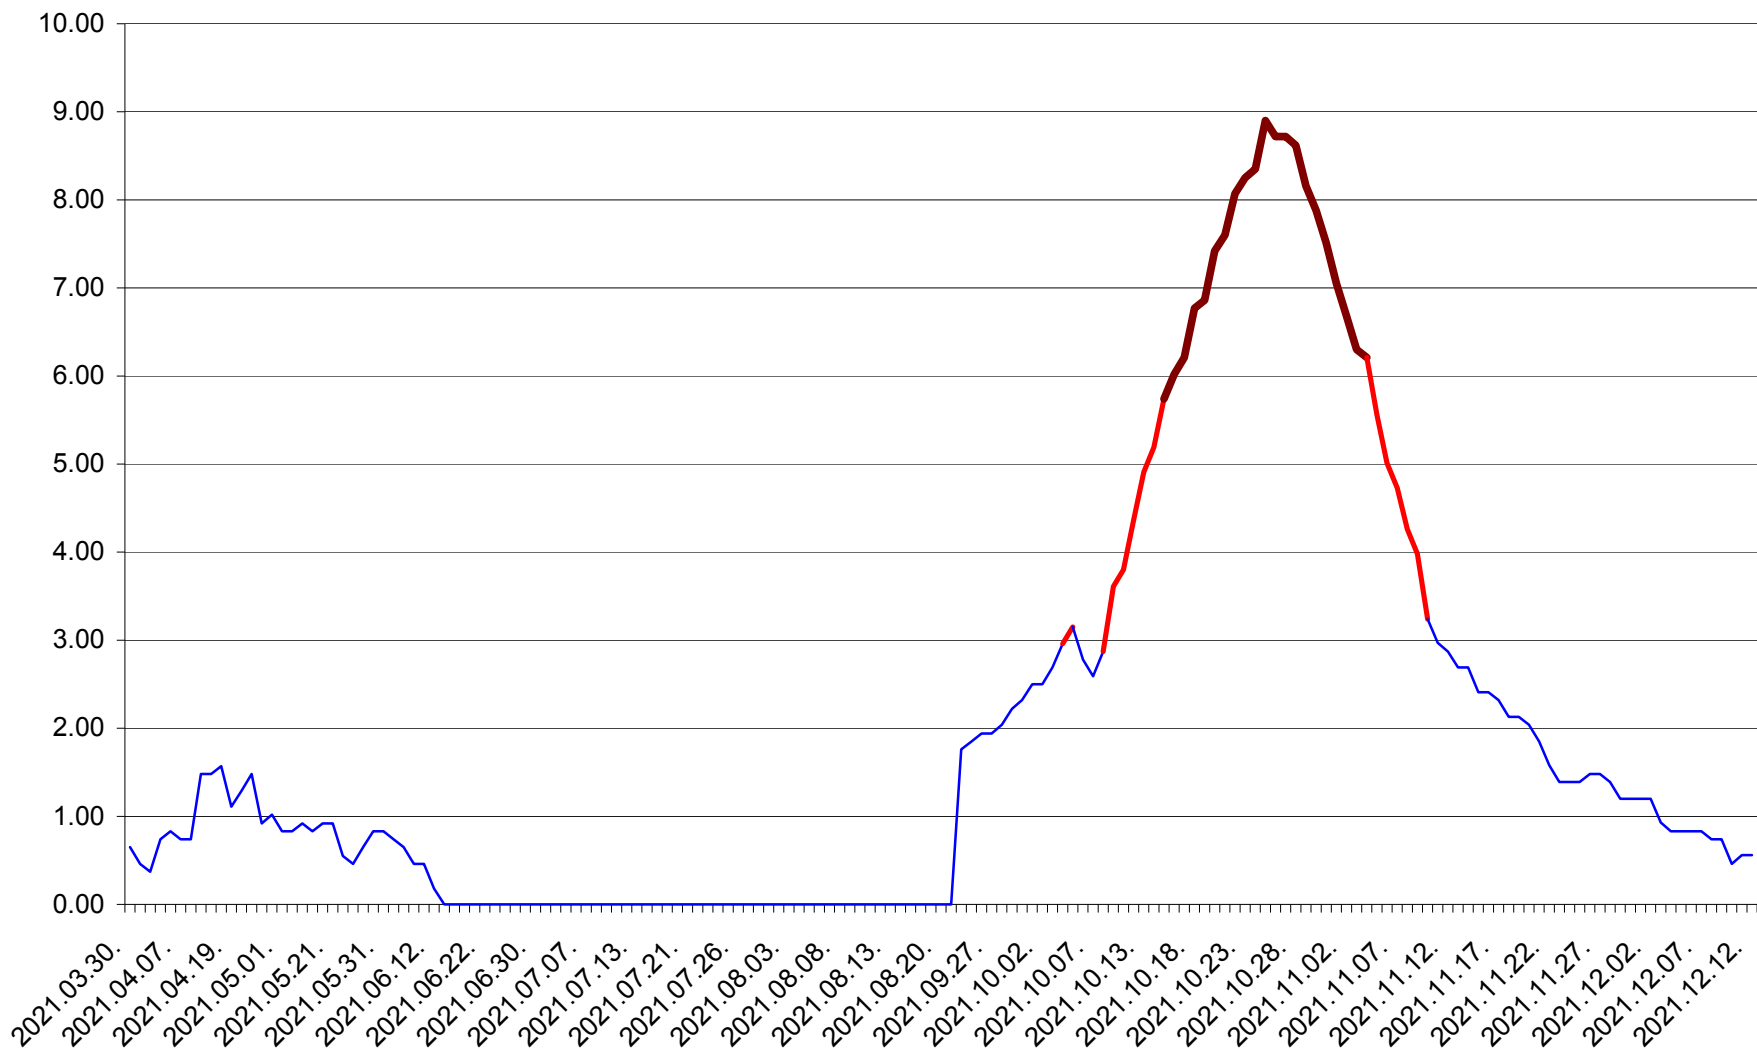

BRĂDEȘTI - Evolutia incidentei cumulate pe 14 zile la ‰ de locuitori
2021.03.30. - 2021.12.12.

CĂPÂLNIȚA - Evolutia incidentei cumulate pe 14 zile la ‰ de locuitori
2021.03.30. - 2021.12.12.

CÂRȚA - Evolutia incidentei cumulate pe 14 zile la ‰ de locuitori
2021.03.30. - 2021.12.12.

CICEU - Evolutia incidentei cumulate pe 14 zile la ‰ de locuitori
2021.03.30. - 2021.12.12.

CIUCSÂNGEORGIU - Evolutia incidentei cumulate pe 14 zile la % de locuitori
2021.03.30. - 2021.12.12.

CIUMANI - Evolutia incidentei cumulate pe 14 zile la ‰ de locuitori
2021.03.30. - 2021.12.12.

CORBU - Evolutia incidentei cumulate pe 14 zile la ‰ de locuitori
2021.03.30. - 2021.12.12.

CORUND - Evolutia incidentei cumulate pe 14 zile la ‰ de locuitori
2021.03.30. - 2021.12.12.

COZMENI - Evolutia incidentei cumulate pe 14 zile la ‰ de locuitori
2021.03.30. - 2021.12.12.

ORAȘ CRISTURU SECUIESC - Evolutia incidentei cumulate pe 14 zile la ‰ de locuitori
2021.03.30. - 2021.12.12.

DĂNEȘTI - Evolutia incidentei cumulate pe 14 zile la ‰ de locuitori
2021.03.30. - 2021.12.12.