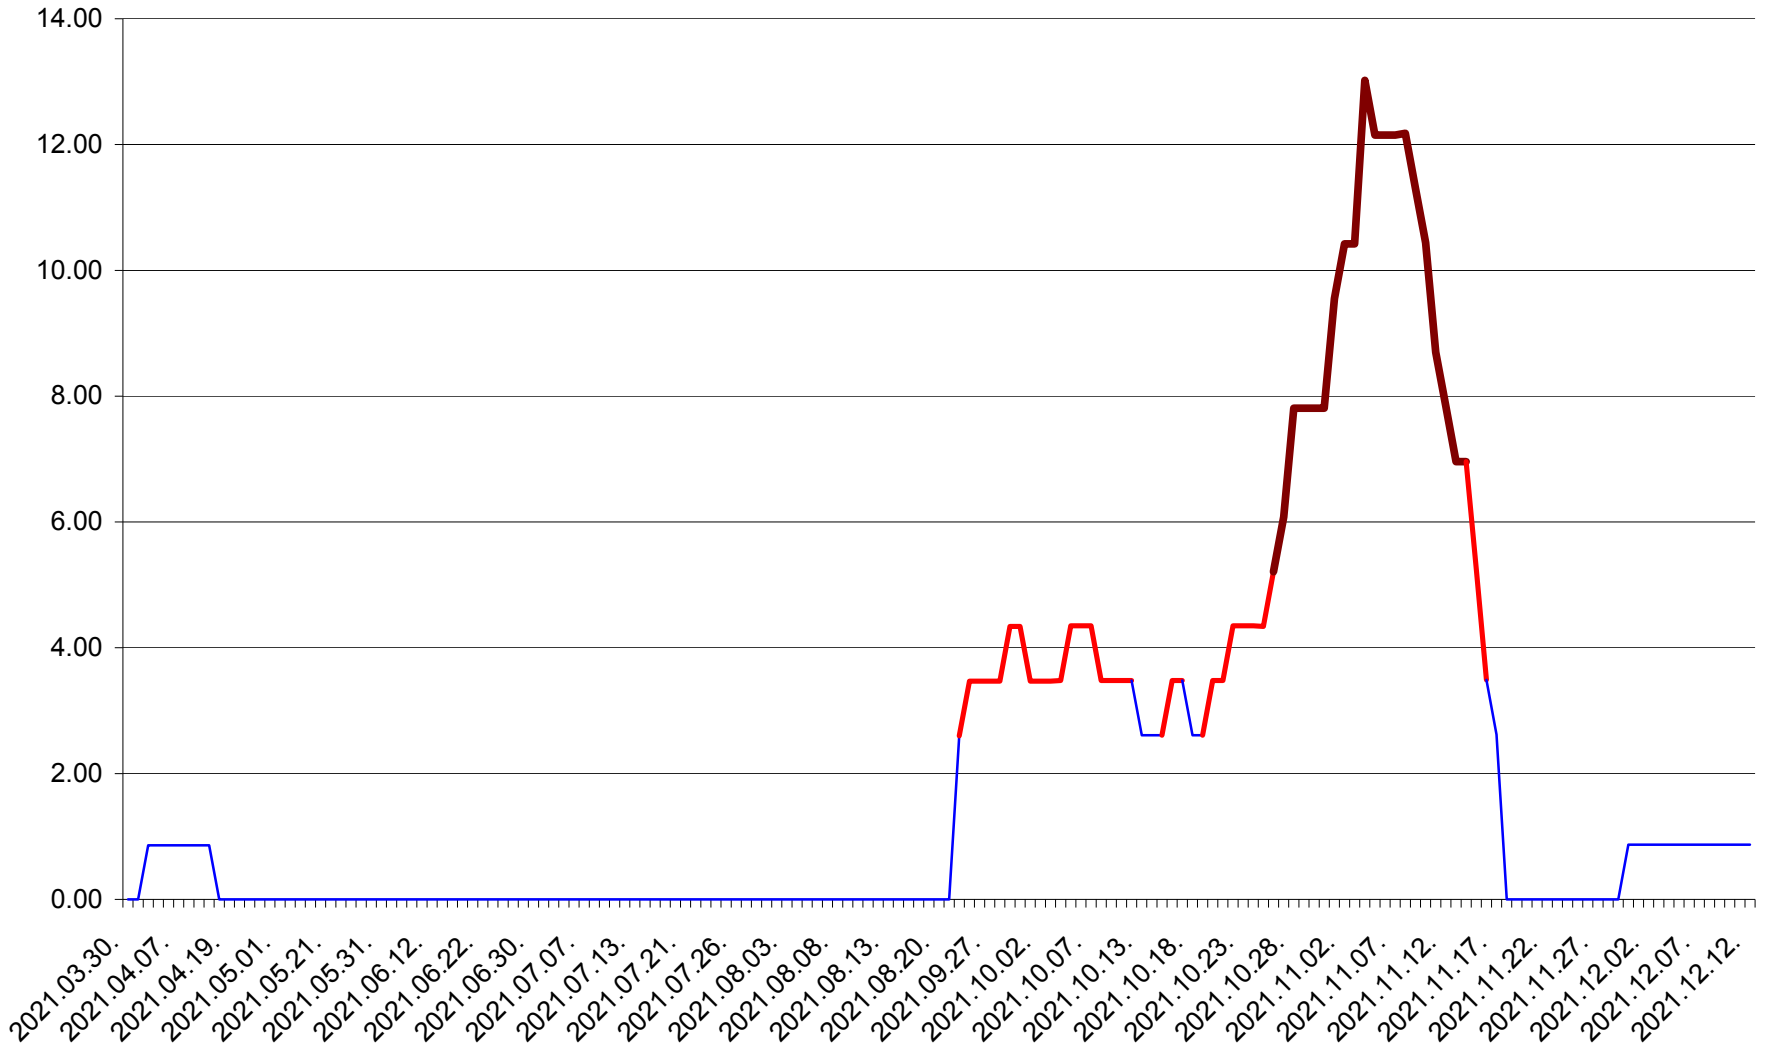

VĂRȘAG - Evolutia incidentei cumulate pe 14 zile la ‰ de locuitori
2021.03.30. - 2021.12.12.