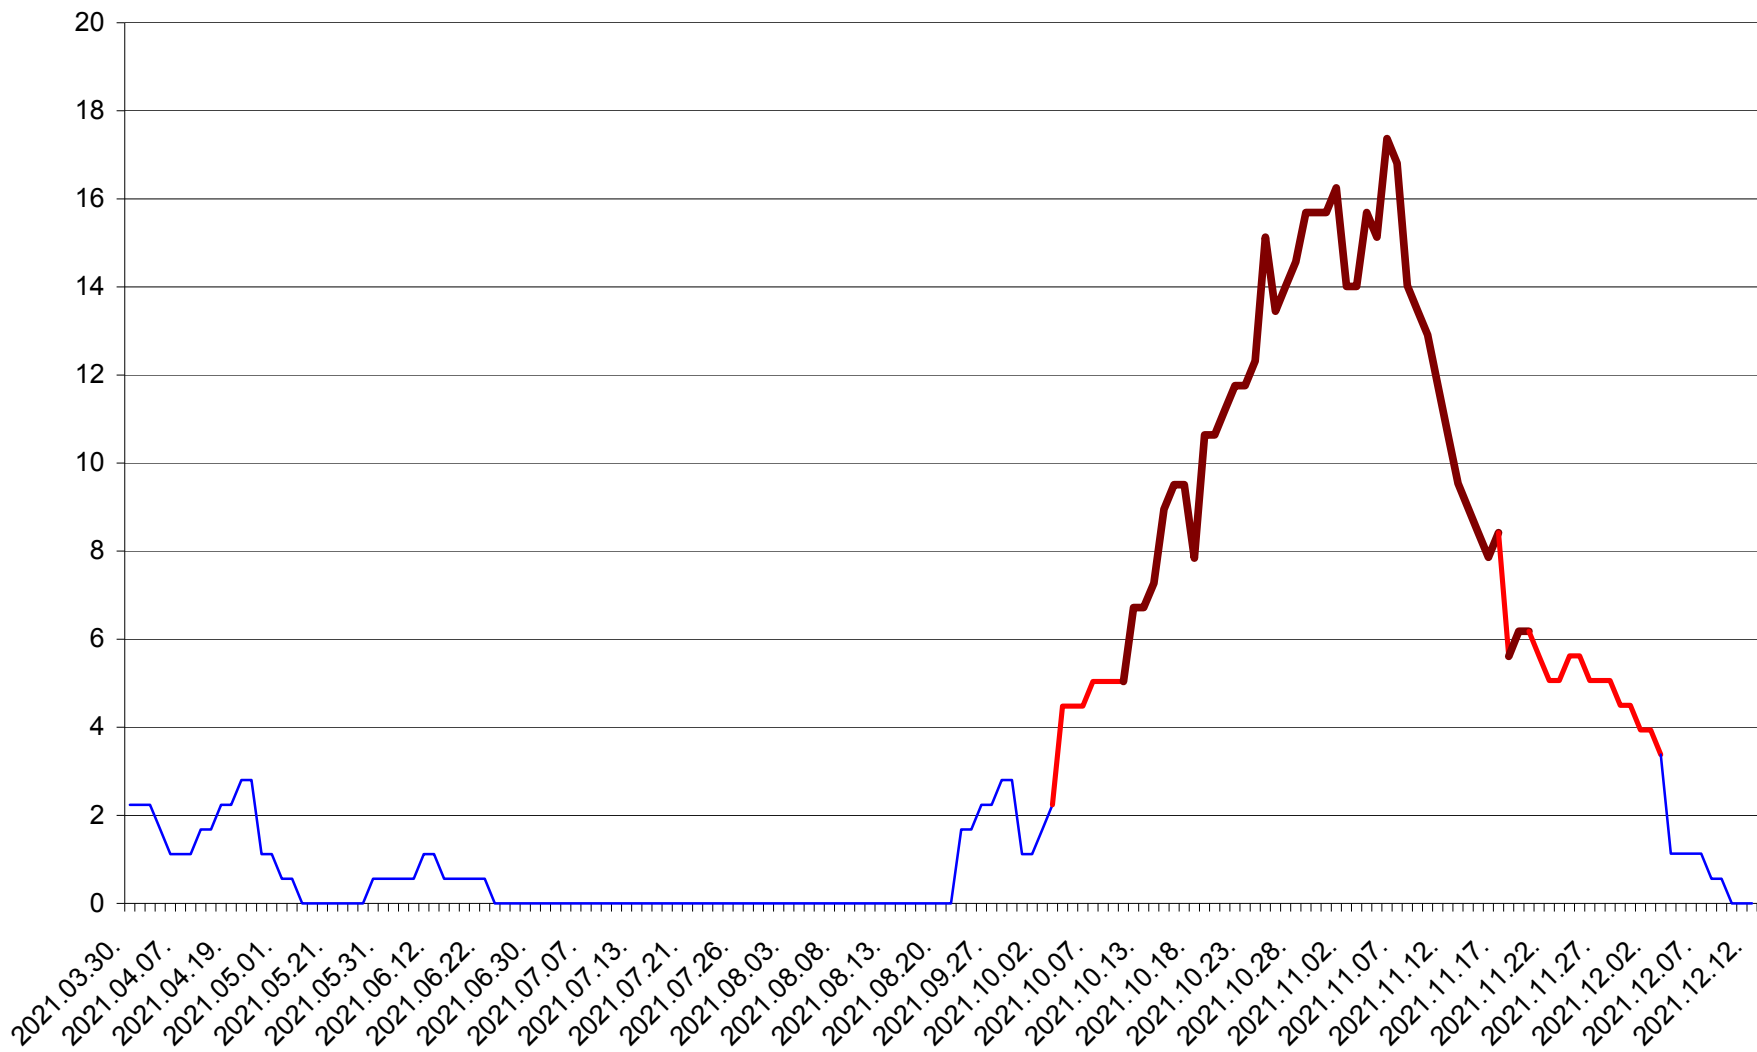

SUSENI - Evolutia incidentei cumulate pe 14 zile la ‰ de locuitori
2021.03.30. - 2021.12.12.