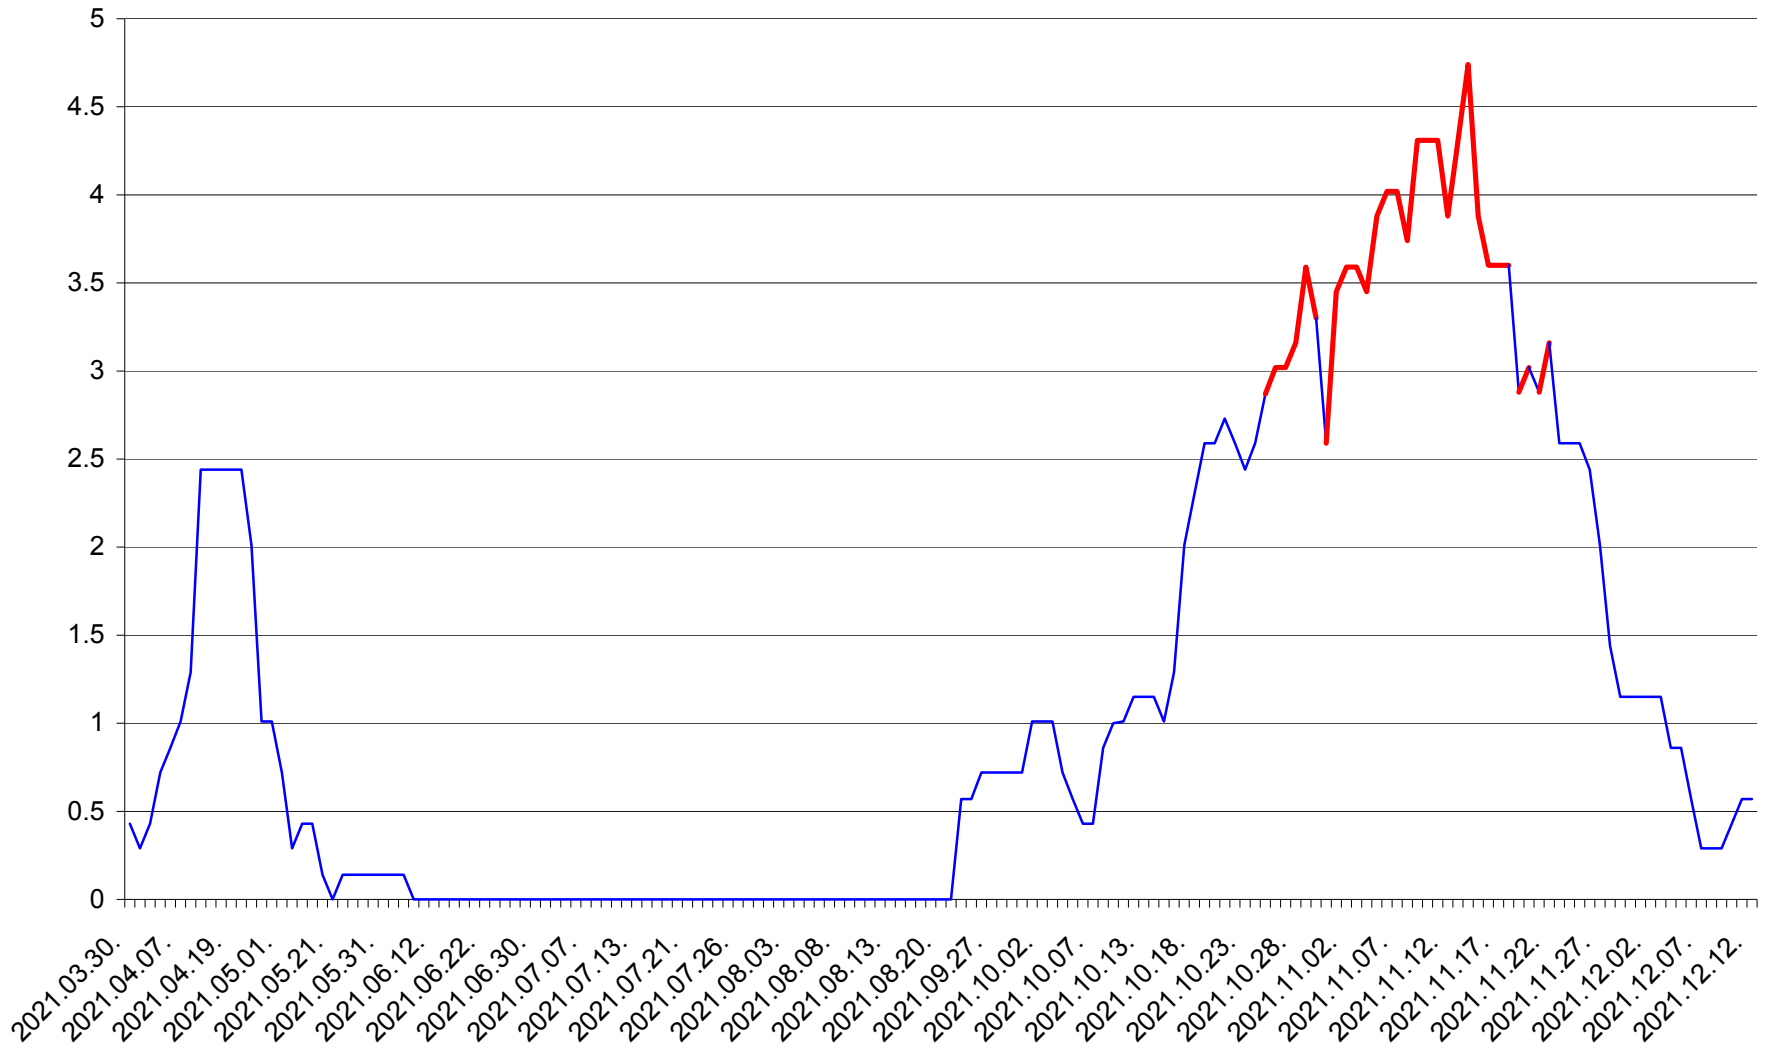

MIHĂILENI - Evolutia incidentei cumulate pe 14 zile la ‰ de locuitori
2021.03.30. - 2021.12.12.

MUGENI - Evolutia incidentei cumulate pe 14 zile la ‰ de locuitori
2021.03.30. - 2021.12.12.

OCLAND - Evolutia incidentei cumulate pe 14 zile la ‰ de locuitori
2021.03.30. - 2021.12.12.

MUNICIPIUL ODORHEIU SECUIESC - Evolutia incidentei cumulate pe 14 zile la ‰ de locuitori
2021.03.30. - 2021.12.12.

PĂULENI-CIUC - Evolutia incidentei cumulate pe 14 zile la % de locuitori
2021.03.30. - 2021.12.12.

PLĂIEȘII DE JOS - Evolutia incidentei cumulate pe 14 zile la ‰ de locuitori
2021.03.30. - 2021.12.12.

PORUMBENI - Evolutia incidentei cumulate pe 14 zile la ‰ de locuitori
2021.03.30. - 2021.12.12.

PRAID - Evolutia incidentei cumulate pe 14 zile la ‰ de locuitori
2021.03.30. - 2021.12.12.