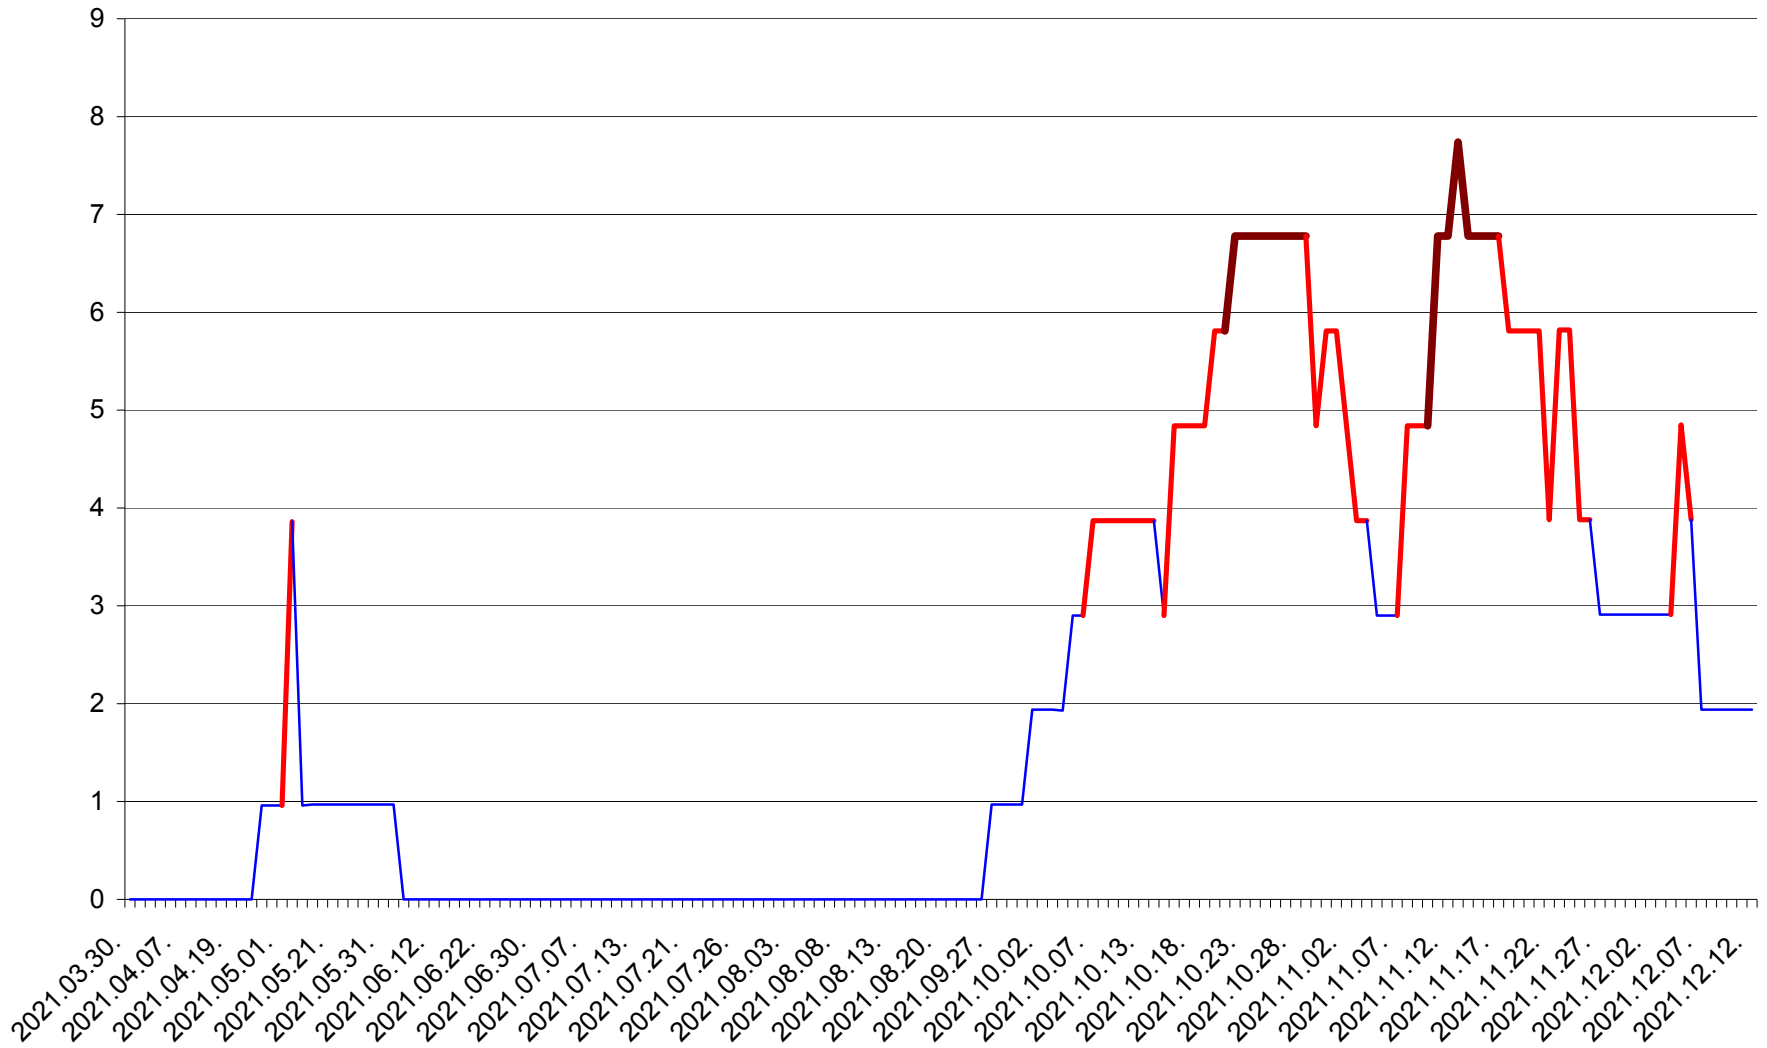

DEALU - Evolutia incidentei cumulate pe 14 zile la ‰ de locuitori
2021.03.30. - 2021.12.12.