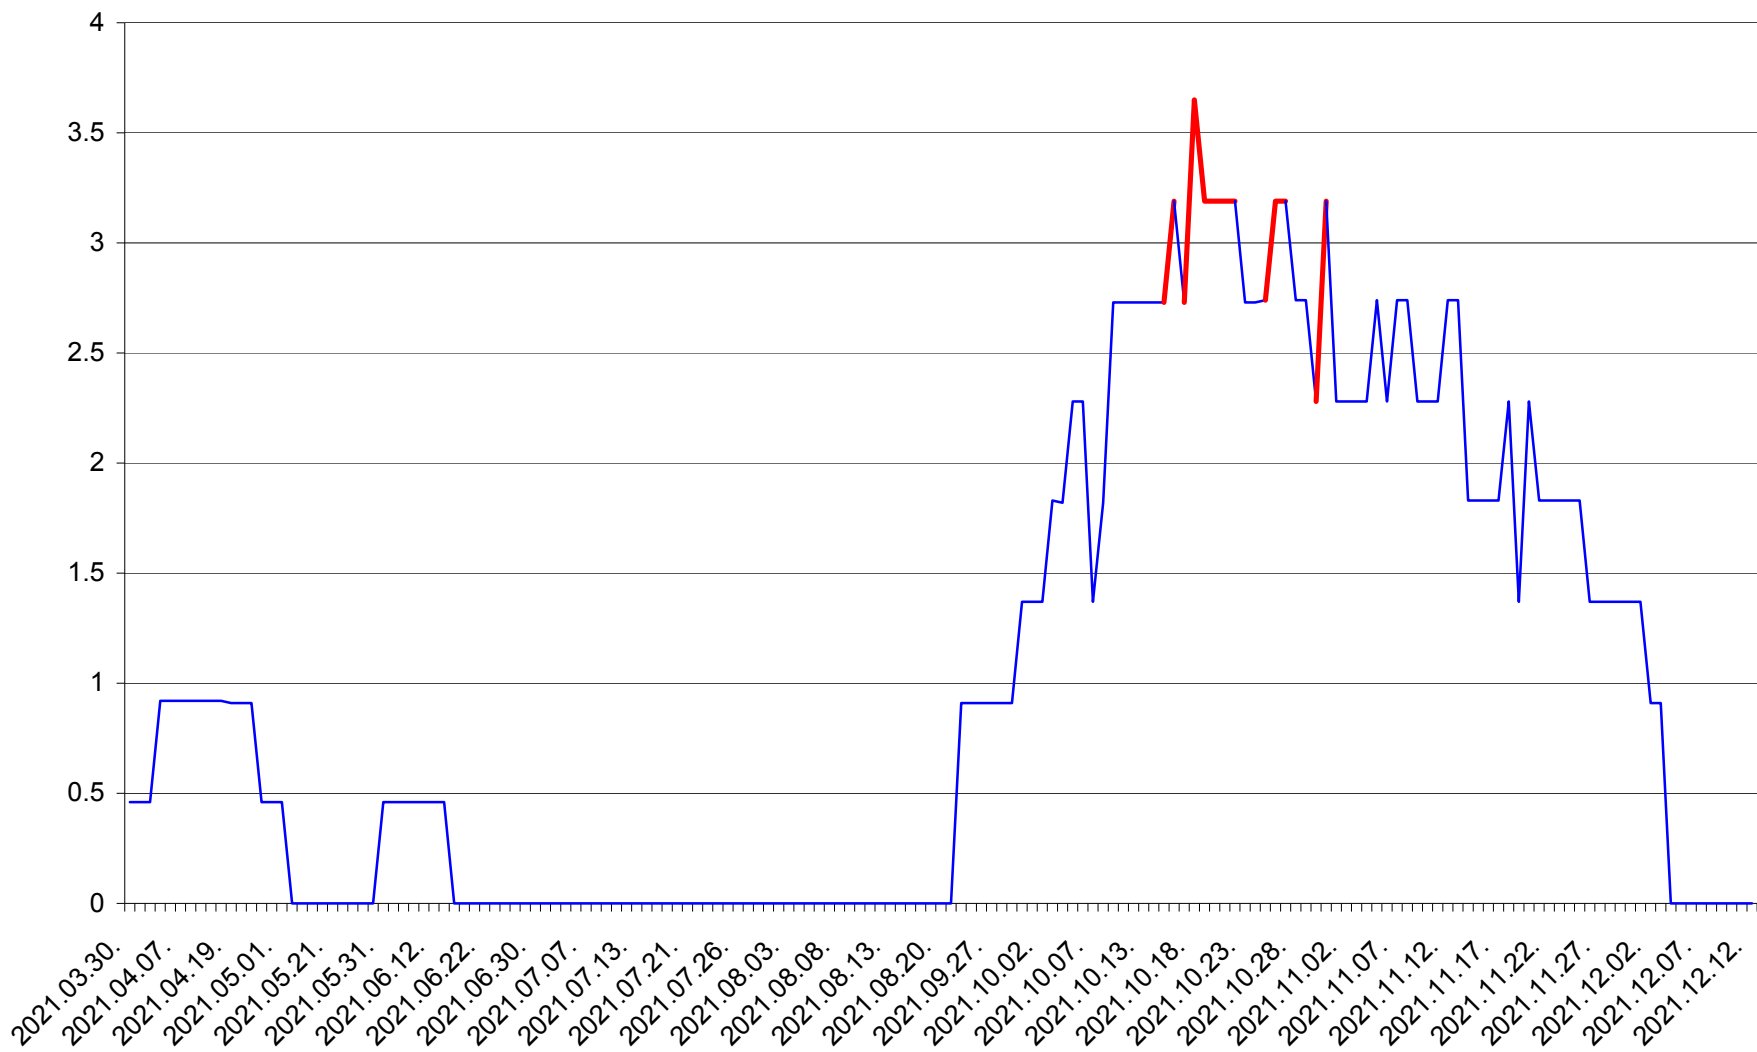

BRĂDEȘTI - Evolutia incidentei cumulate pe 14 zile la ‰ de locuitori
2021.03.30. - 2021.12.12.

CĂPÂLNIȚA - Evolutia incidentei cumulate pe 14 zile la ‰ de locuitori
2021.03.30. - 2021.12.12.

CÂRȚA - Evolutia incidentei cumulate pe 14 zile la ‰ de locuitori
2021.03.30. - 2021.12.12.

CICEU - Evolutia incidentei cumulate pe 14 zile la ‰ de locuitori
2021.03.30. - 2021.12.12.

CIUCSÂNGEORGIU - Evolutia incidentei cumulate pe 14 zile la % de locuitori
2021.03.30. - 2021.12.12.

CIUMANI - Evolutia incidentei cumulate pe 14 zile la ‰ de locuitori
2021.03.30. - 2021.12.12.

CORBU - Evolutia incidentei cumulate pe 14 zile la ‰ de locuitori
2021.03.30. - 2021.12.12.

CORUND - Evolutia incidentei cumulate pe 14 zile la ‰ de locuitori
2021.03.30. - 2021.12.12.

COZMENI - Evolutia incidentei cumulate pe 14 zile la ‰ de locuitori
2021.03.30. - 2021.12.12.

ORAȘ CRISTURU SECUIESC - Evolutia incidentei cumulate pe 14 zile la ‰ de locuitori
2021.03.30. - 2021.12.12.

DĂNEȘTI - Evolutia incidentei cumulate pe 14 zile la ‰ de locuitori
2021.03.30. - 2021.12.12.