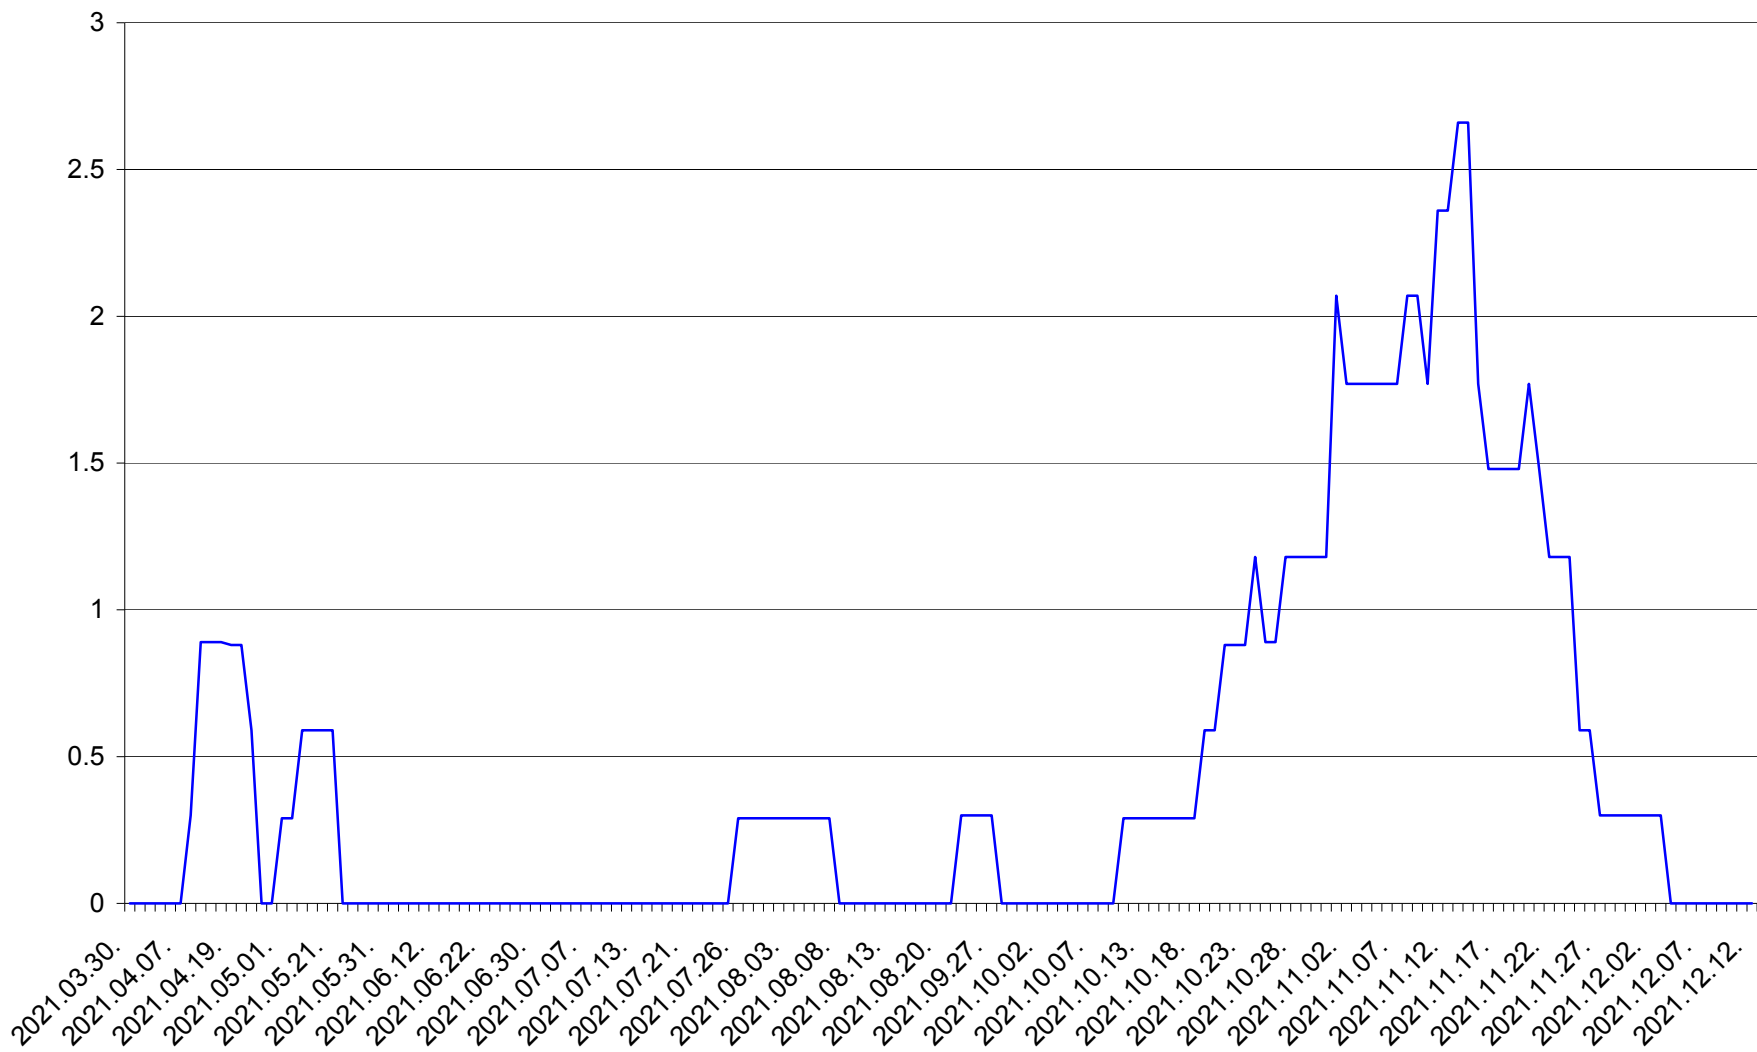

MUNICIPIUL GHEORGHENI - Evolutia incidentei cumulate pe 14 zile la % de locuitori
2021.03.30. - 2021.12.12.

JOSENI - Evolutia incidentei cumulate pe 14 zile la ‰ de locuitori
2021.03.30. - 2021.12.12.

LĂZAREA - Evolutia incidentei cumulate pe 14 zile la % de locuitori
2021.03.30. - 2021.12.12.

LELICENI - Evolutia incidentei cumulate pe 14 zile la ‰ de locuitori
2021.03.30. - 2021.12.12.

LUETA - Evolutia incidentei cumulate pe 14 zile la ‰ de locuitori
2021.03.30. - 2021.12.12.

LUNCA DE JOS - Evolutia incidentei cumulate pe 14 zile la ‰ de locuitori
2021.03.30. - 2021.12.12.

LUNCA DE SUS - Evolutia incidentei cumulate pe 14 zile la ‰ de locuitori
2021.03.30. - 2021.12.12.

LUPENI - Evolutia incidentei cumulate pe 14 zile la ‰ de locuitori
2021.03.30. - 2021.12.12.

MĂDĂRAȘ - Evolutia incidentei cumulate pe 14 zile la ‰ de locuitori
2021.03.30. - 2021.12.12.