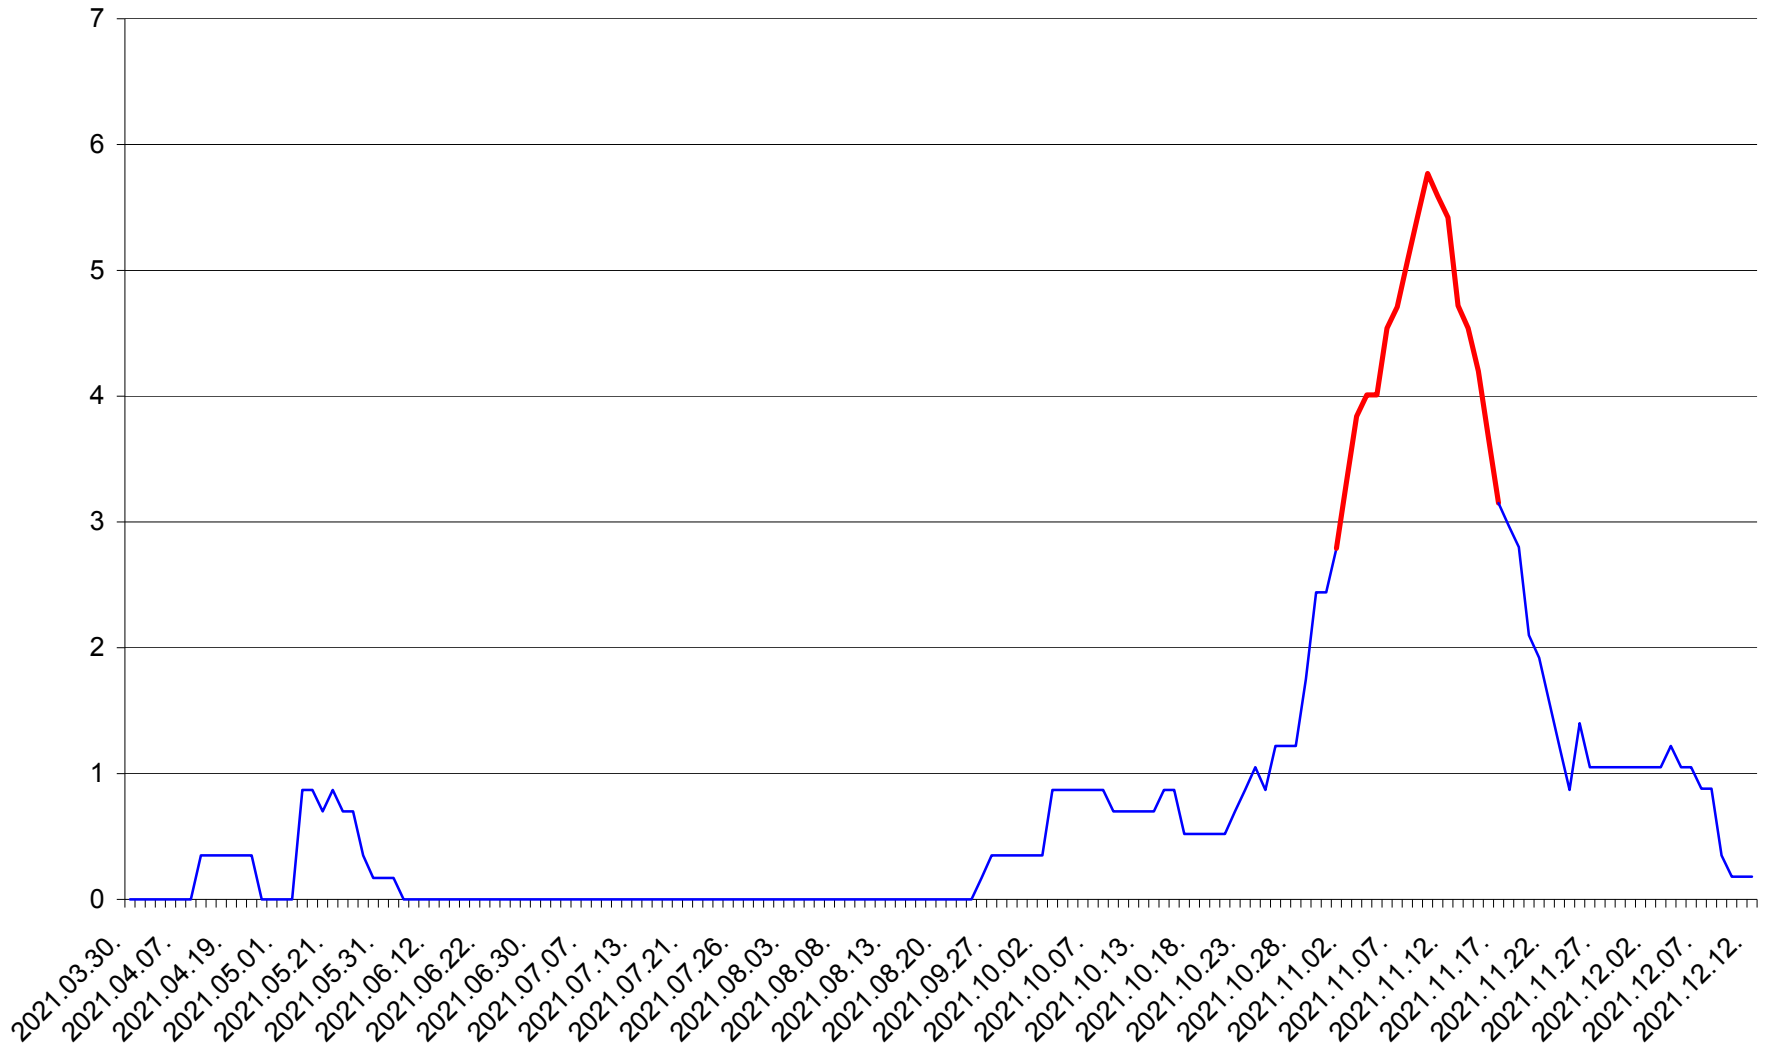

CORBU - Evolutia incidentei cumulate pe 14 zile la ‰ de locuitori
2021.03.30. - 2021.12.12.

CORUND - Evolutia incidentei cumulate pe 14 zile la ‰ de locuitori
2021.03.30. - 2021.12.12.

COZMENI - Evolutia incidentei cumulate pe 14 zile la ‰ de locuitori
2021.03.30. - 2021.12.12.

ORAȘ CRISTURU SECUIESC - Evolutia incidentei cumulate pe 14 zile la ‰ de locuitori
2021.03.30. - 2021.12.12.

DĂNEȘTI - Evolutia incidentei cumulate pe 14 zile la ‰ de locuitori
2021.03.30. - 2021.12.12.

DÂRJIU - Evolutia incidentei cumulate pe 14 zile la ‰ de locuitori
2021.03.30. - 2021.12.12.

DEALU - Evolutia incidentei cumulate pe 14 zile la ‰ de locuitori
2021.03.30. - 2021.12.12.

DITRĂU - Evolutia incidentei cumulate pe 14 zile la ‰ de locuitori
2021.03.30. - 2021.12.12.

FELICENI - Evolutia incidentei cumulate pe 14 zile la ‰ de locuitori
2021.03.30. - 2021.12.12.

FRUMOASA - Evolutia incidentei cumulate pe 14 zile la ‰ de locuitori
2021.03.30. - 2021.12.12.

GĂLĂUȚAȘ - Evolutia incidentei cumulate pe 14 zile la ‰ de locuitori
2021.03.30. - 2021.12.12.