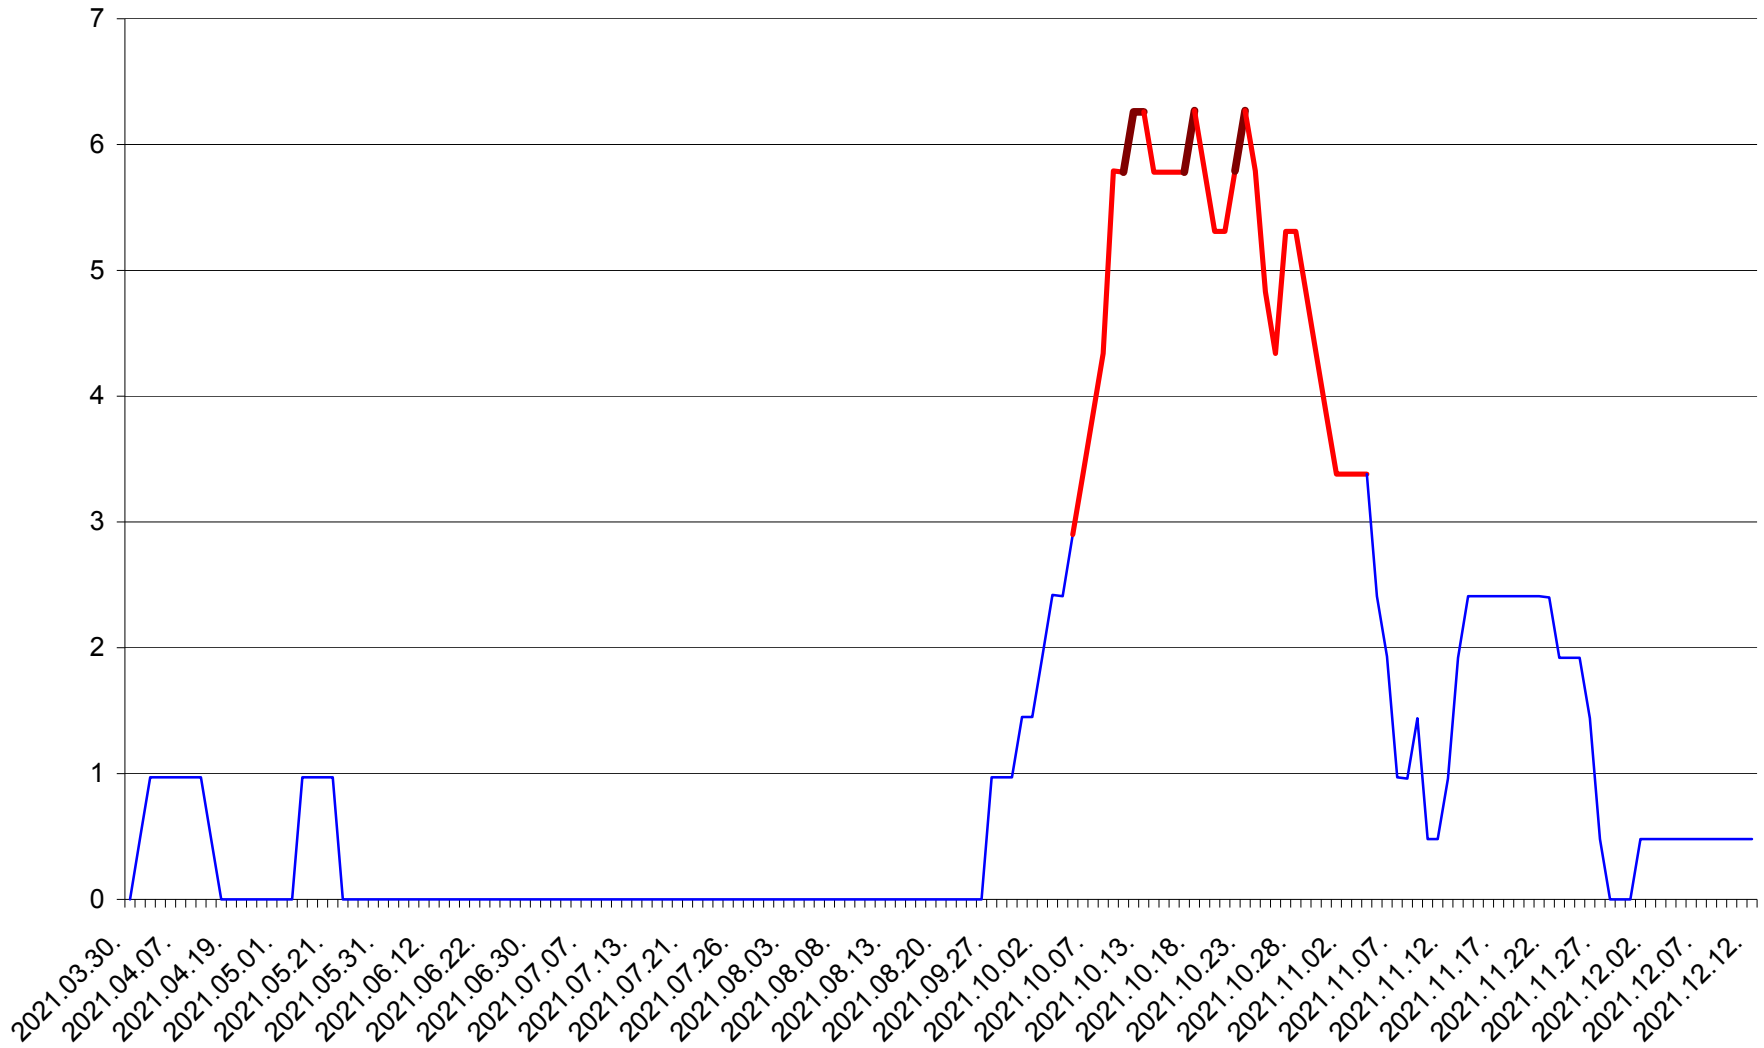

PLĂIEȘII DE JOS - Evolutia incidentei cumulate pe 14 zile la ‰ de locuitori
2021.03.30. - 2021.12.12.