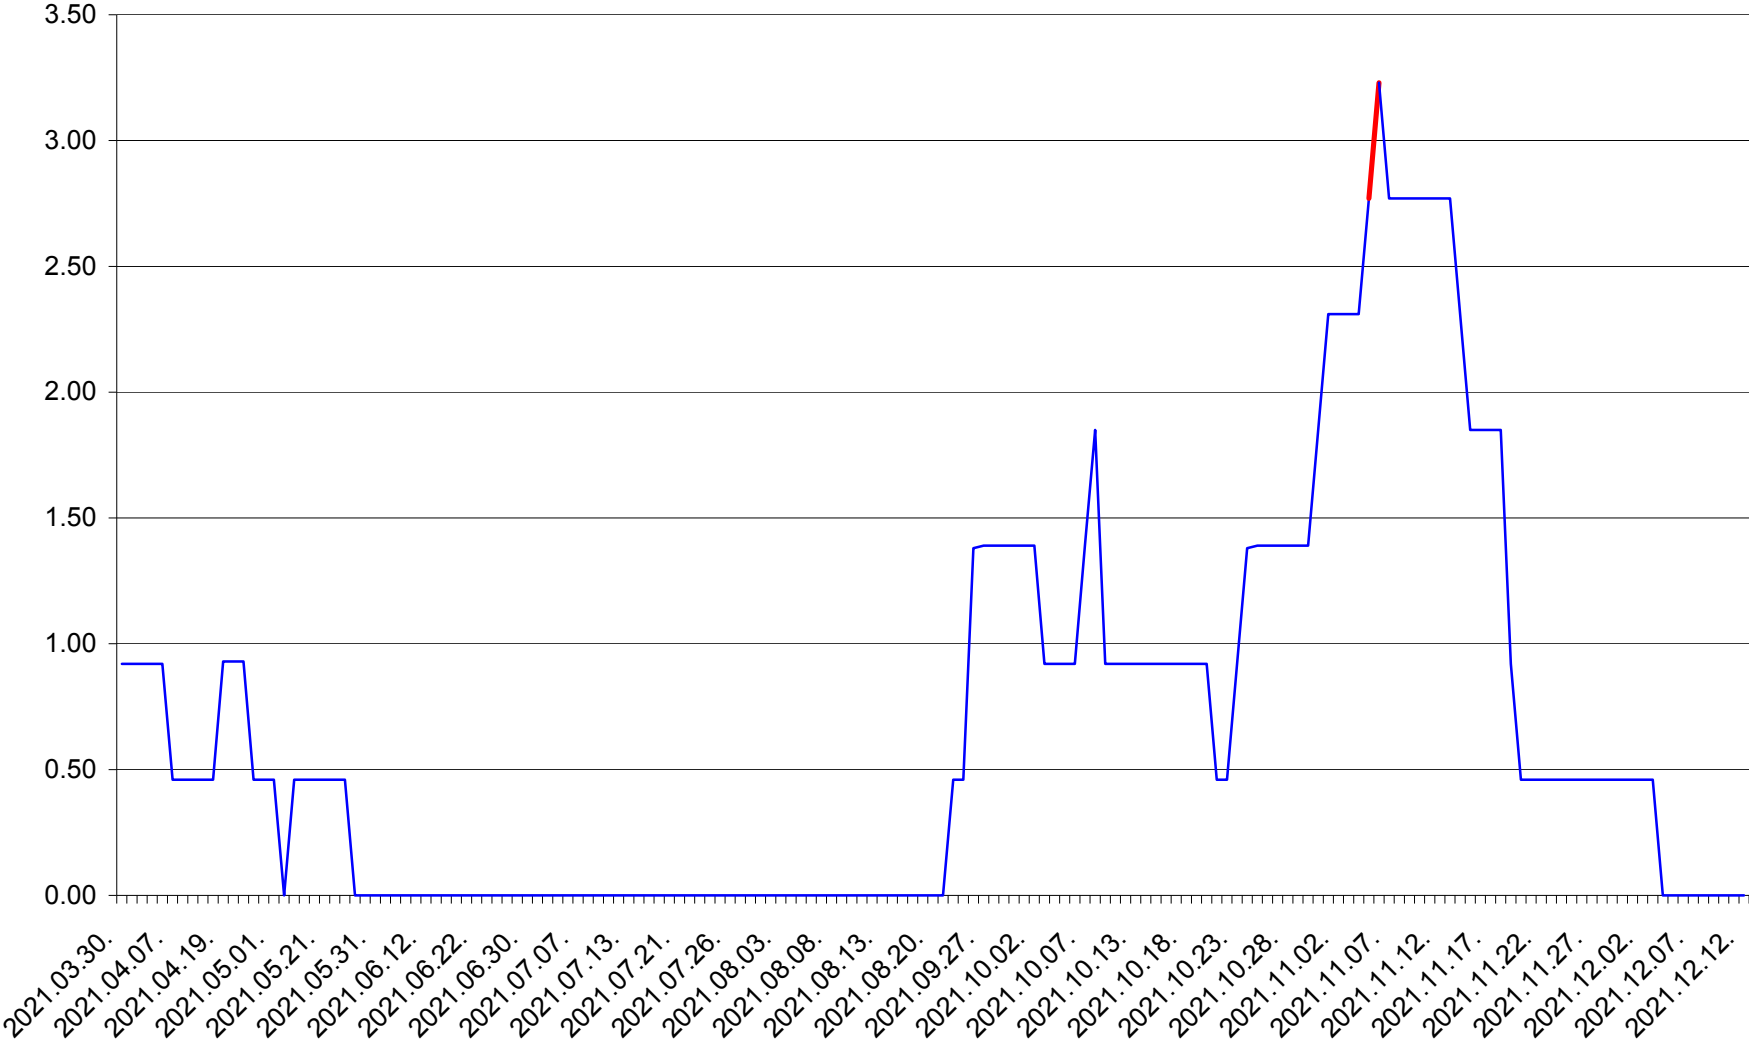

ATID - Evolutia incidentei cumulate pe 14 zile la ‰ de locuitori
2021.03.30. - 2021.12.12.

AVRĂMEȘTI - Evolutia incidentei cumulate pe 14 zile la ‰ de locuitori
2021.03.30. - 2021.12.12.

ORAȘ BĂILE TUȘNAD - Evolutia incidentei cumulate pe 14 zile la ‰ de locuitori
2021.03.30. - 2021.12.12.

ORAȘ BĂLAN - Evolutia incidentei cumulate pe 14 zile la ‰ de locuitori
2021.03.30. - 2021.12.12.

BILBOR - Evolutia incidentei cumulate pe 14 zile la ‰ de locuitori
2021.03.30. - 2021.12.12.

ORAȘ BORSEC - Evolutia incidentei cumulate pe 14 zile la ‰ de locuitori
2021.03.30. - 2021.12.12.

BRĂDEȘTI - Evolutia incidentei cumulate pe 14 zile la ‰ de locuitori
2021.03.30. - 2021.12.12.

CĂPÂLNIȚA - Evolutia incidentei cumulate pe 14 zile la ‰ de locuitori
2021.03.30. - 2021.12.12.

CÂRȚA - Evolutia incidentei cumulate pe 14 zile la ‰ de locuitori
2021.03.30. - 2021.12.12.