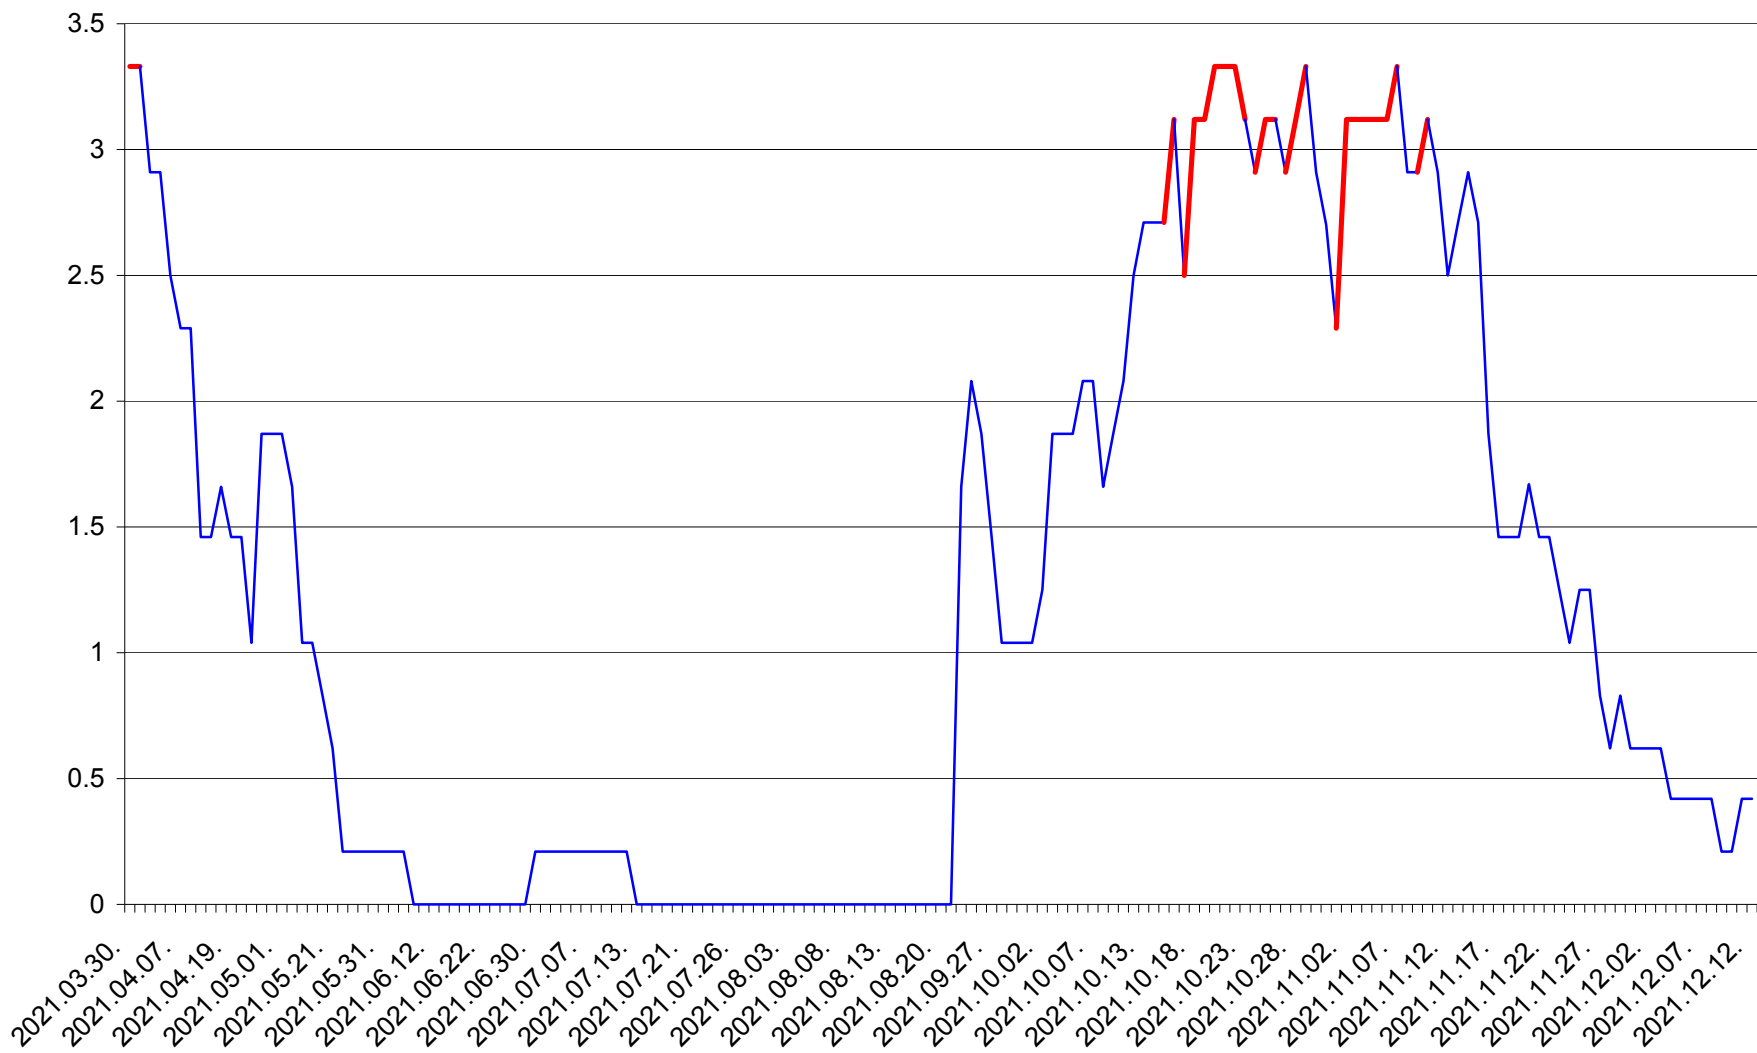

MUNICIPIUL GHEORGHENI - Evolutia incidentei cumulate pe 14 zile la % de locuitori
2021.03.30. - 2021.12.12.

JOSENI - Evolutia incidentei cumulate pe 14 zile la ‰ de locuitori
2021.03.30. - 2021.12.12.

LĂZAREA - Evolutia incidentei cumulate pe 14 zile la % de locuitori
2021.03.30. - 2021.12.12.

LELICENI - Evolutia incidentei cumulate pe 14 zile la ‰ de locuitori
2021.03.30. - 2021.12.12.

LUETA - Evolutia incidentei cumulate pe 14 zile la ‰ de locuitori
2021.03.30. - 2021.12.12.

LUNCA DE JOS - Evolutia incidentei cumulate pe 14 zile la ‰ de locuitori
2021.03.30. - 2021.12.12.

LUNCA DE SUS - Evolutia incidentei cumulate pe 14 zile la ‰ de locuitori
2021.03.30. - 2021.12.12.

LUPENI - Evolutia incidentei cumulate pe 14 zile la ‰ de locuitori
2021.03.30. - 2021.12.12.

MĂDĂRAȘ - Evolutia incidentei cumulate pe 14 zile la ‰ de locuitori
2021.03.30. - 2021.12.12.