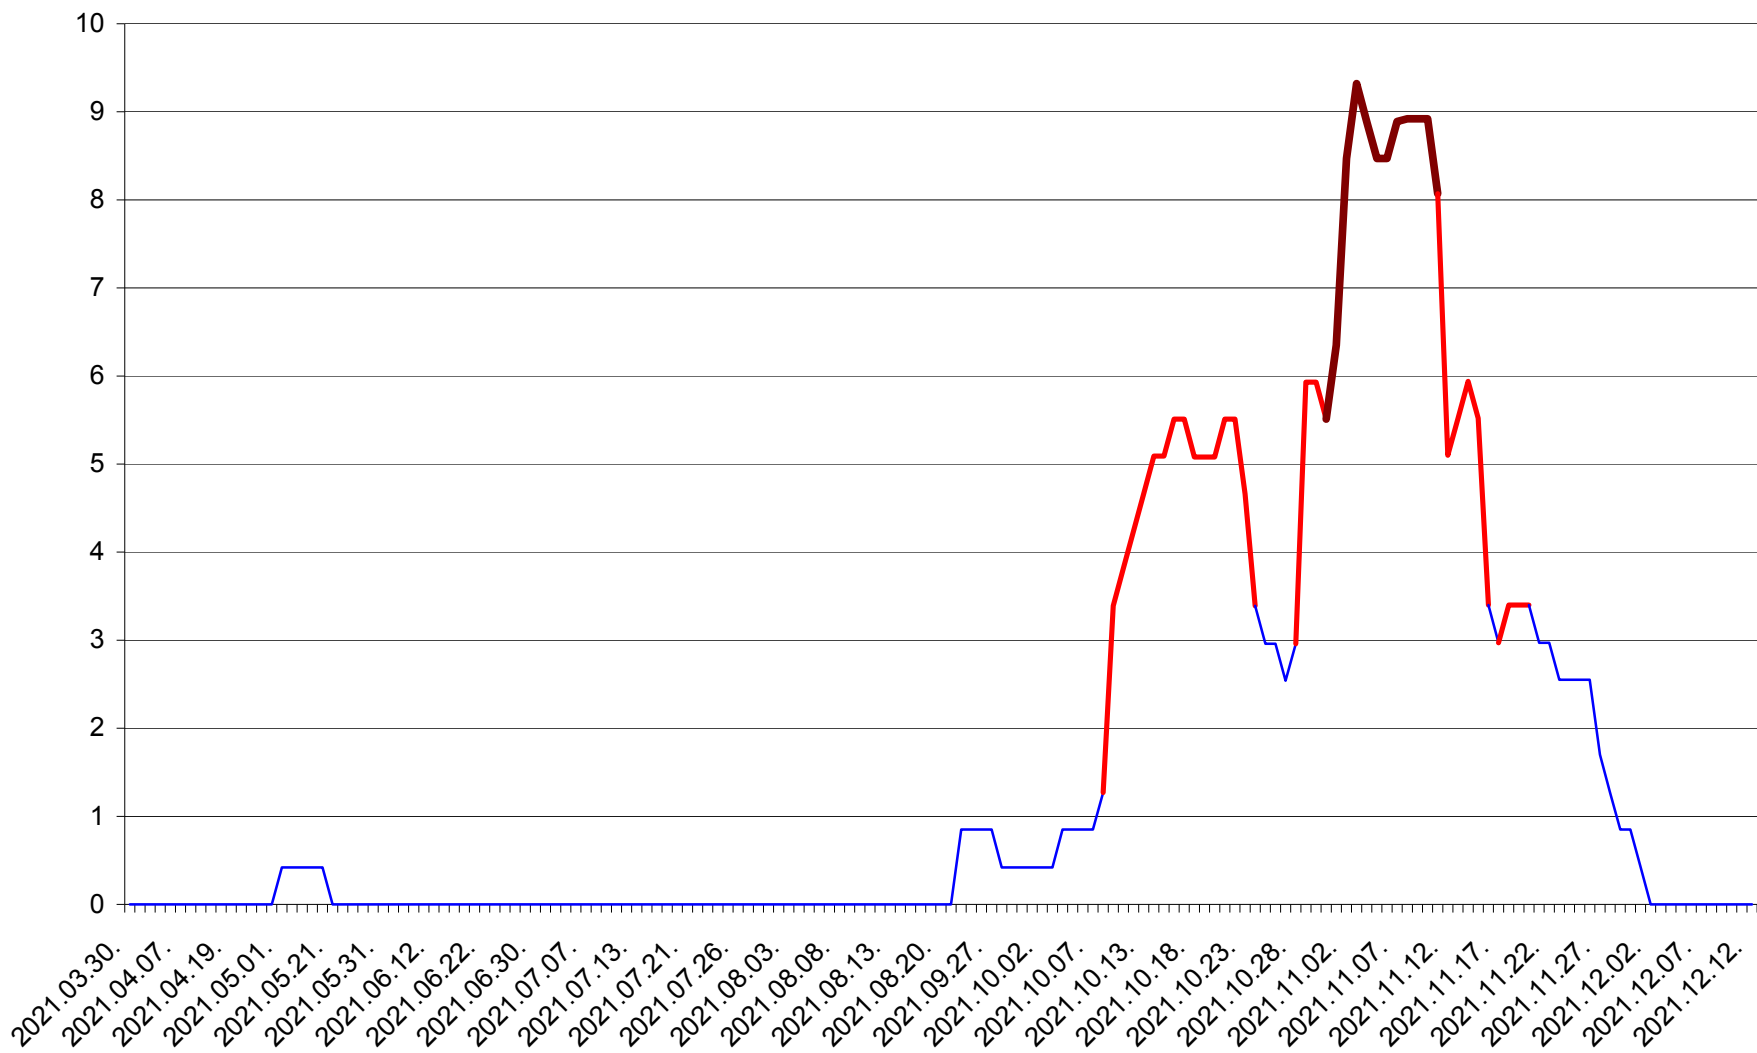

SÂNSIMION - Evolutia incidentei cumulate pe 14 zile la ‰ de locuitori
2021.03.30. - 2021.12.12.