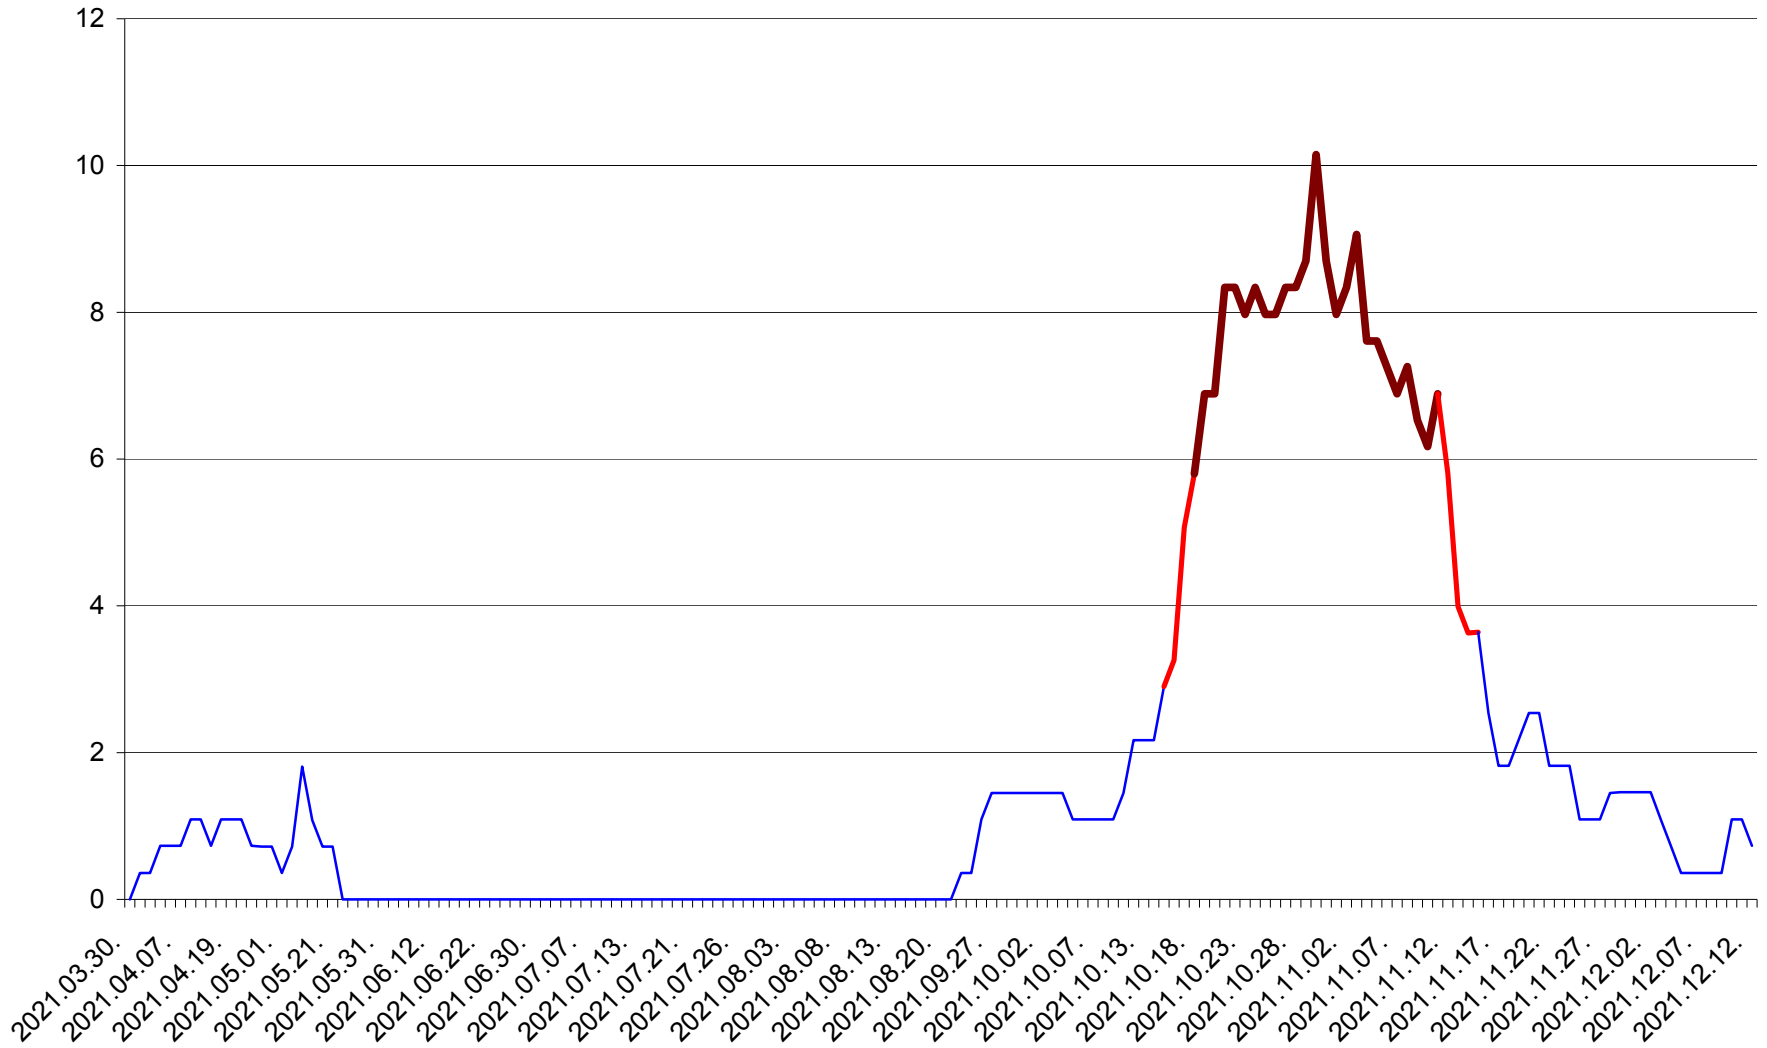

LUNCA DE SUS - Evolutia incidentei cumulate pe 14 zile la ‰ de locuitori
2021.03.30. - 2021.12.12.

LUPENI - Evolutia incidentei cumulate pe 14 zile la ‰ de locuitori
2021.03.30. - 2021.12.12.

MĂDĂRAȘ - Evolutia incidentei cumulate pe 14 zile la ‰ de locuitori
2021.03.30. - 2021.12.12.

MĂRTINIȘ - Evolutia incidentei cumulate pe 14 zile la ‰ de locuitori
2021.03.30. - 2021.12.12.

MEREȘTI - Evolutia incidentei cumulate pe 14 zile la ‰ de locuitori
2021.03.30. - 2021.12.12.

MUNICIPIUL MIERCUREA-CIUC - Evolutia incidentei cumulate pe 14 zile la ‰ de locuitori
2021.03.30. - 2021.12.12.

MIHĂILENI - Evolutia incidentei cumulate pe 14 zile la ‰ de locuitori
2021.03.30. - 2021.12.12.

MUGENI - Evolutia incidentei cumulate pe 14 zile la ‰ de locuitori
2021.03.30. - 2021.12.12.

OCLAND - Evolutia incidentei cumulate pe 14 zile la ‰ de locuitori
2021.03.30. - 2021.12.12.