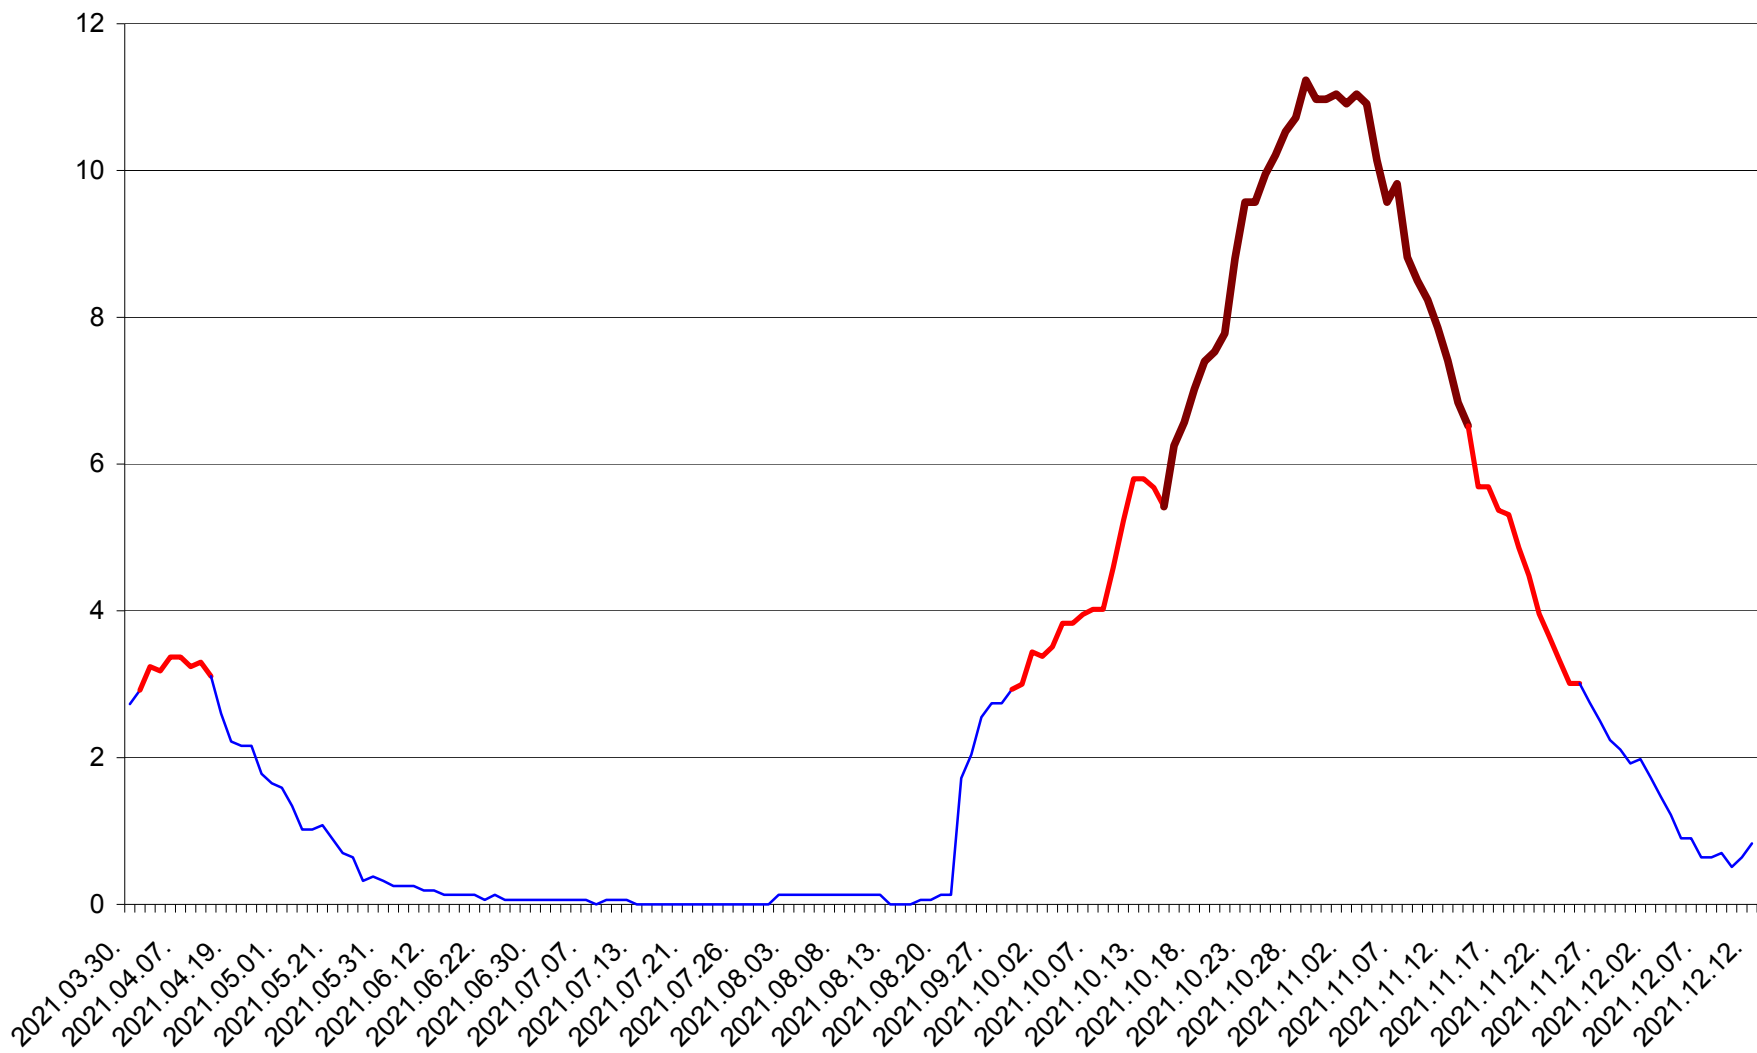

TULGHEȘ - Evolutia incidentei cumulate pe 14 zile la ‰ de locuitori
2021.03.30. - 2021.12.12.