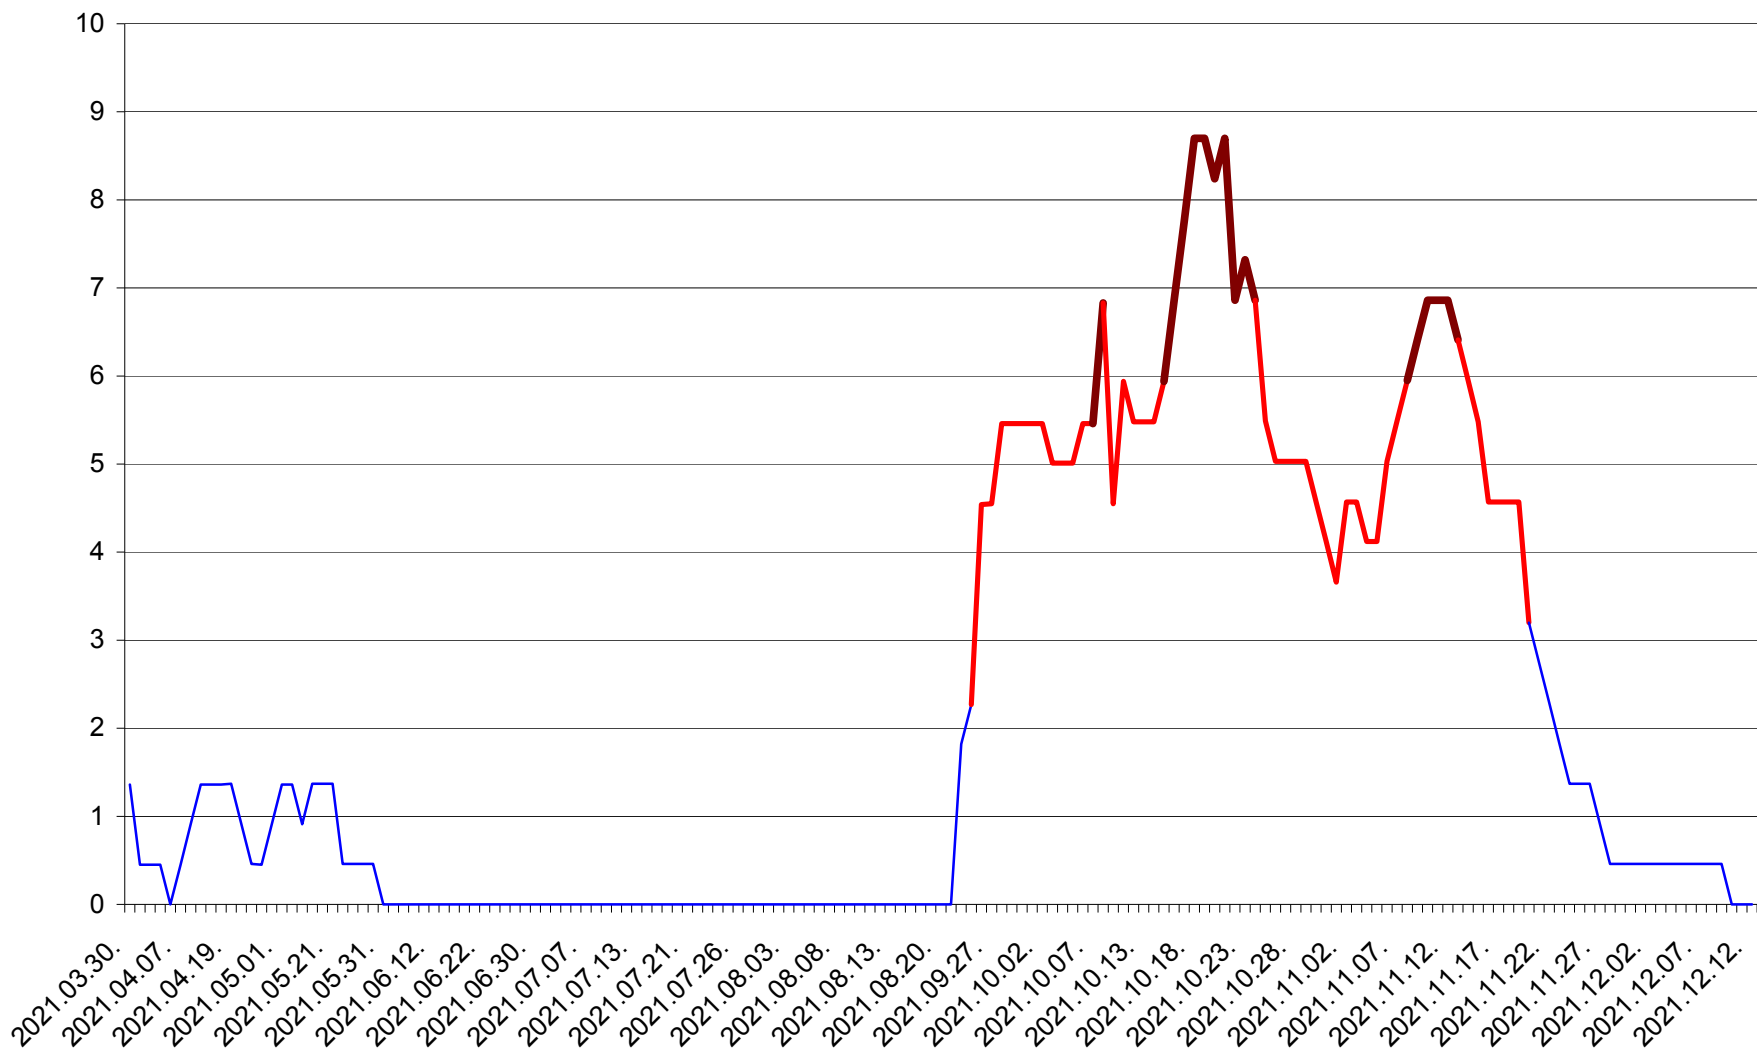

MUNICIPIUL GHEORGHENI - Evolutia incidentei cumulate pe 14 zile la % de locuitori
2021.03.30. - 2021.12.12.

JOSENI - Evolutia incidentei cumulate pe 14 zile la ‰ de locuitori
2021.03.30. - 2021.12.12.

LĂZAREA - Evolutia incidentei cumulate pe 14 zile la % de locuitori
2021.03.30. - 2021.12.12.

LELICENI - Evolutia incidentei cumulate pe 14 zile la ‰ de locuitori
2021.03.30. - 2021.12.12.

LUETA - Evolutia incidentei cumulate pe 14 zile la ‰ de locuitori
2021.03.30. - 2021.12.12.

LUNCA DE JOS - Evolutia incidentei cumulate pe 14 zile la ‰ de locuitori
2021.03.30. - 2021.12.12.

LUNCA DE SUS - Evolutia incidentei cumulate pe 14 zile la ‰ de locuitori
2021.03.30. - 2021.12.12.

LUPENI - Evolutia incidentei cumulate pe 14 zile la ‰ de locuitori
2021.03.30. - 2021.12.12.

MĂDĂRAȘ - Evolutia incidentei cumulate pe 14 zile la ‰ de locuitori
2021.03.30. - 2021.12.12.