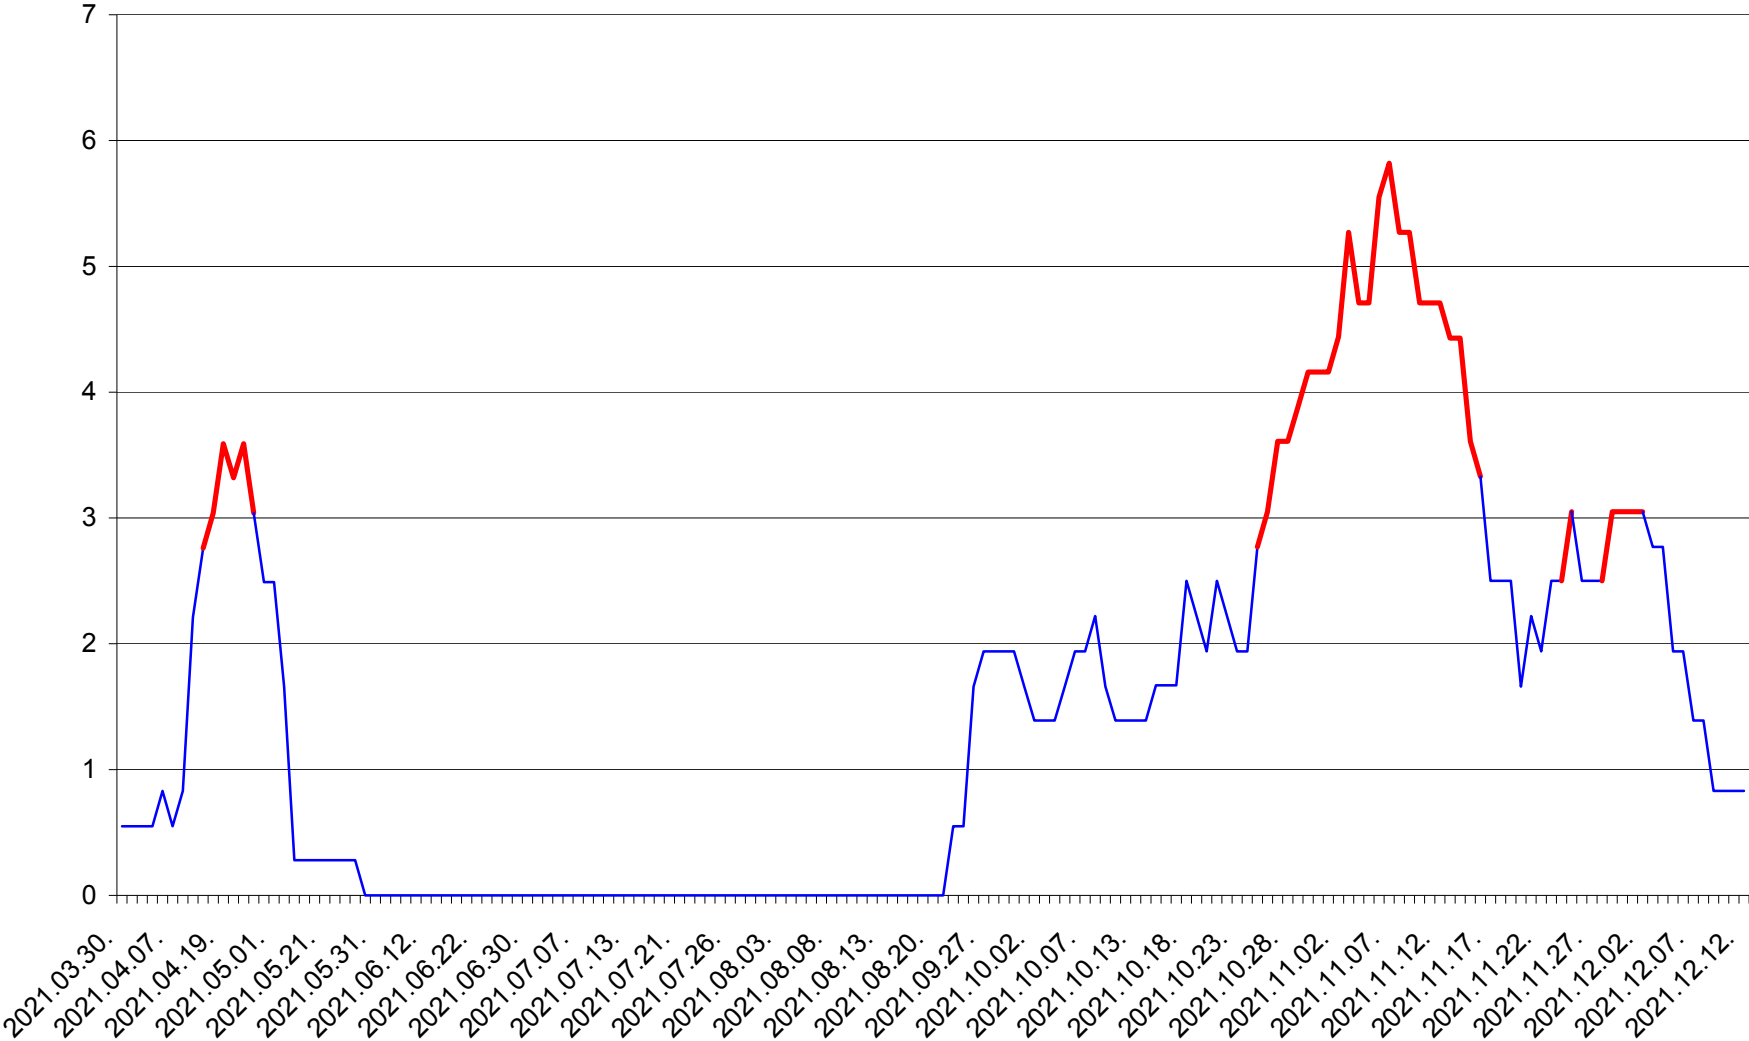

LELICENI - Evolutia incidentei cumulate pe 14 zile la ‰ de locuitori
2021.03.30. - 2021.12.12.

LUETA - Evolutia incidentei cumulate pe 14 zile la ‰ de locuitori
2021.03.30. - 2021.12.12.

LUNCA DE JOS - Evolutia incidentei cumulate pe 14 zile la ‰ de locuitori
2021.03.30. - 2021.12.12.

LUNCA DE SUS - Evolutia incidentei cumulate pe 14 zile la ‰ de locuitori
2021.03.30. - 2021.12.12.

LUPENI - Evolutia incidentei cumulate pe 14 zile la ‰ de locuitori
2021.03.30. - 2021.12.12.

MĂDĂRAȘ - Evolutia incidentei cumulate pe 14 zile la ‰ de locuitori
2021.03.30. - 2021.12.12.

MĂRTINIȘ - Evolutia incidentei cumulate pe 14 zile la ‰ de locuitori
2021.03.30. - 2021.12.12.

MEREȘTI - Evolutia incidentei cumulate pe 14 zile la ‰ de locuitori
2021.03.30. - 2021.12.12.

MUNICIPIUL MIERCUREA-CIUC - Evolutia incidentei cumulate pe 14 zile la ‰ de locuitori
2021.03.30. - 2021.12.12.

MIHĂILENI - Evolutia incidentei cumulate pe 14 zile la ‰ de locuitori
2021.03.30. - 2021.12.12.

MUGENI - Evolutia incidentei cumulate pe 14 zile la ‰ de locuitori
2021.03.30. - 2021.12.12.

OCLAND - Evolutia incidentei cumulate pe 14 zile la ‰ de locuitori
2021.03.30. - 2021.12.12.