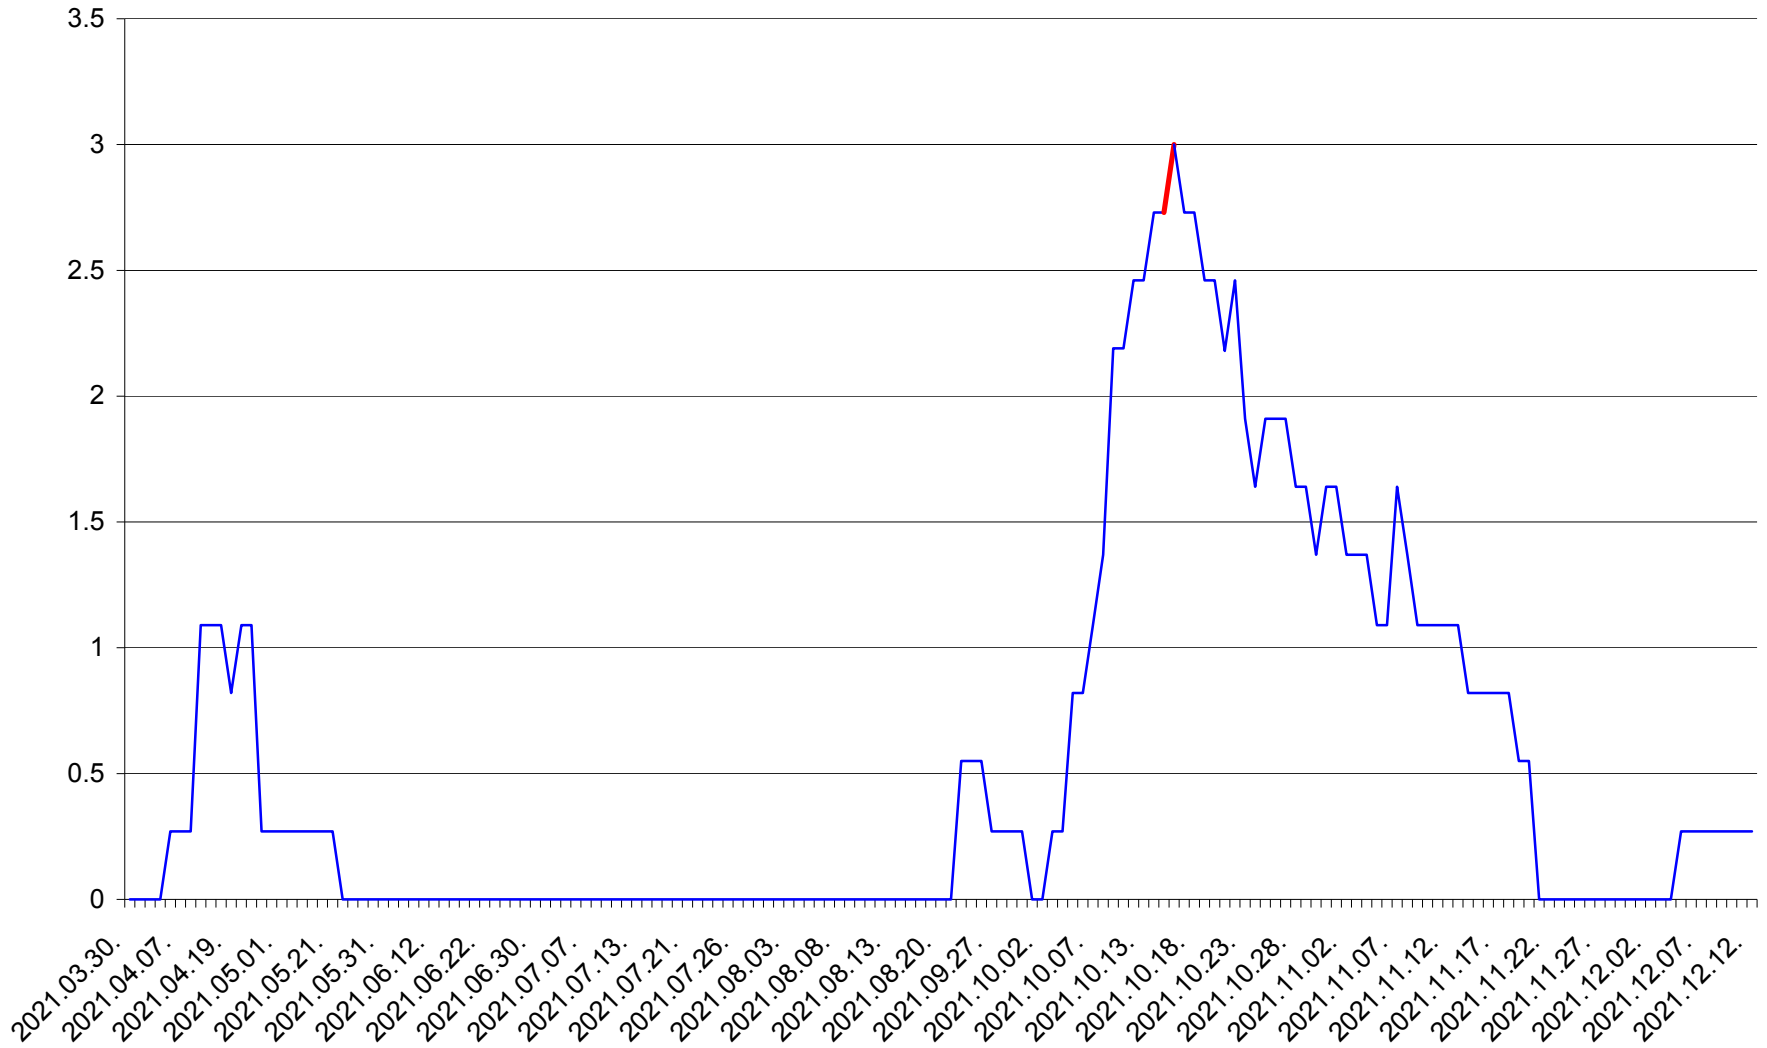

FELICENI - Evolutia incidentei cumulate pe 14 zile la ‰ de locuitori
2021.03.30. - 2021.12.12.

FRUMOASA - Evolutia incidentei cumulate pe 14 zile la ‰ de locuitori
2021.03.30. - 2021.12.12.

GĂLĂUȚAȘ - Evolutia incidentei cumulate pe 14 zile la ‰ de locuitori
2021.03.30. - 2021.12.12.

MUNICIPIUL GHEORGHENI - Evolutia incidentei cumulate pe 14 zile la % de locuitori
2021.03.30. - 2021.12.12.

JOSENI - Evolutia incidentei cumulate pe 14 zile la ‰ de locuitori
2021.03.30. - 2021.12.12.

LĂZAREA - Evolutia incidentei cumulate pe 14 zile la % de locuitori
2021.03.30. - 2021.12.12.

LELICENI - Evolutia incidentei cumulate pe 14 zile la ‰ de locuitori
2021.03.30. - 2021.12.12.

LUETA - Evolutia incidentei cumulate pe 14 zile la ‰ de locuitori
2021.03.30. - 2021.12.12.

LUNCA DE JOS - Evolutia incidentei cumulate pe 14 zile la ‰ de locuitori
2021.03.30. - 2021.12.12.