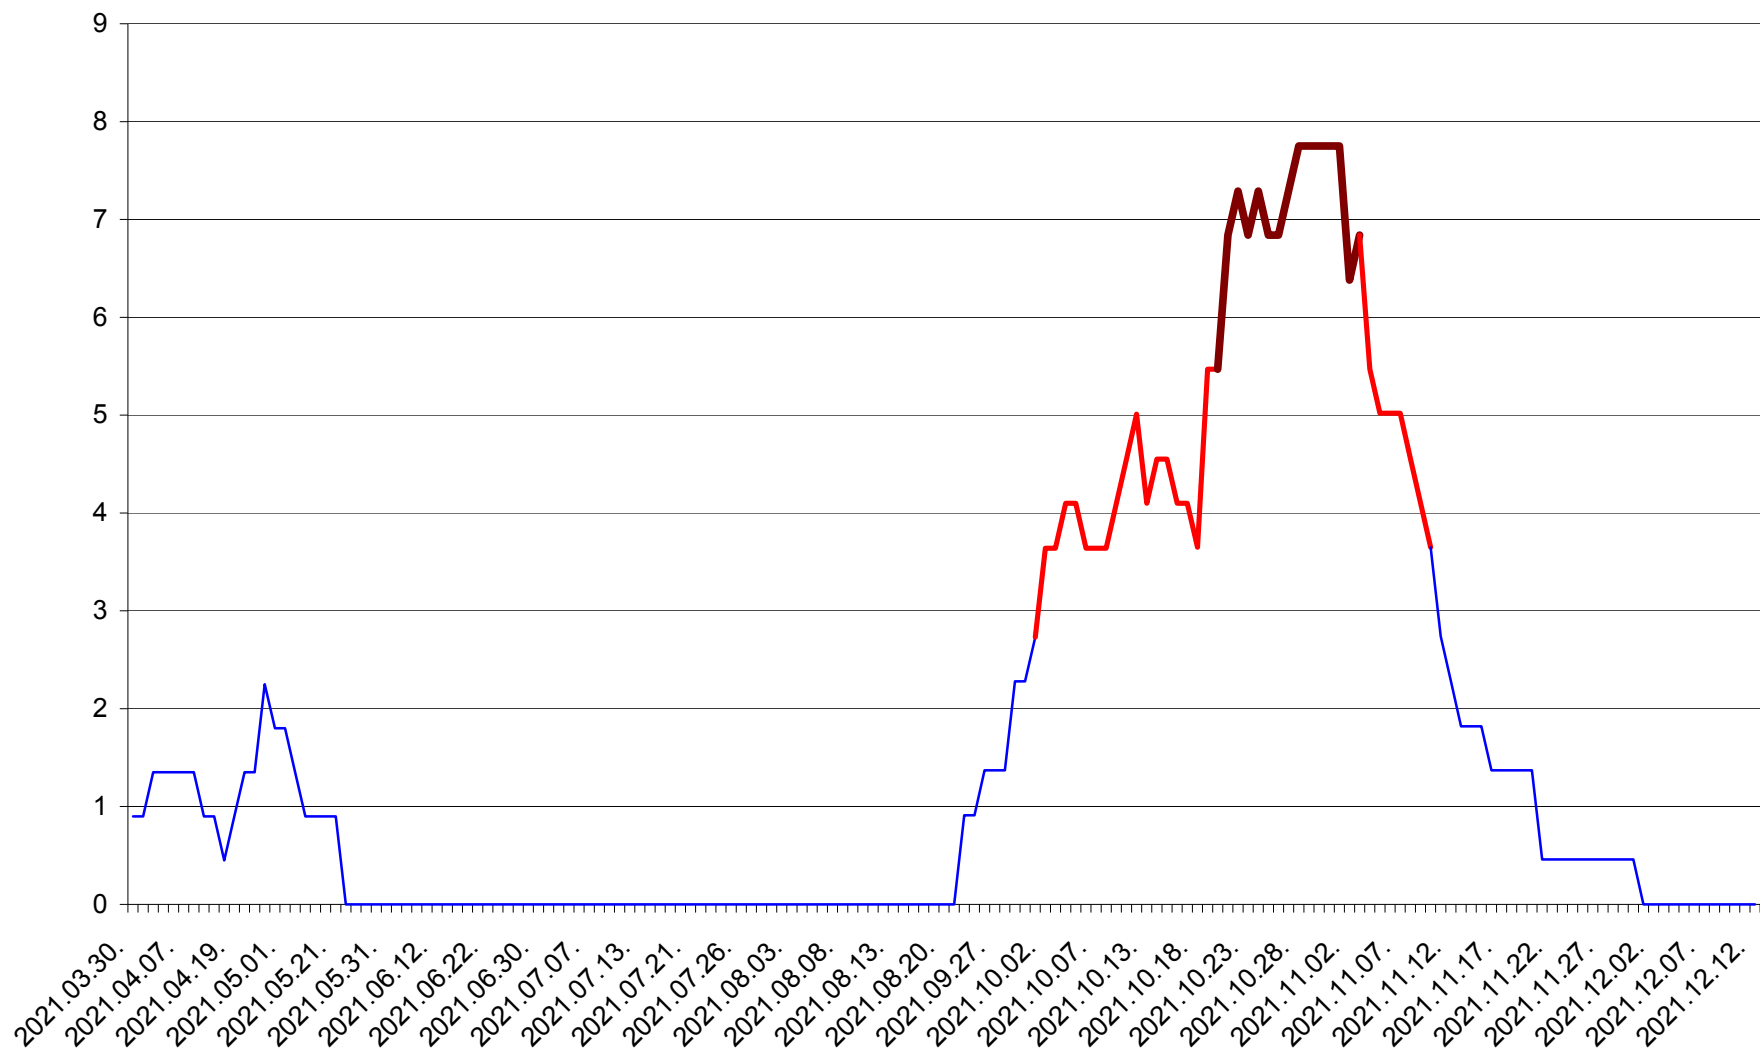

RACU - Evolutia incidentei cumulate pe 14 zile la ‰ de locuitori
2021.03.30. - 2021.12.12.

REMETEA - Evolutia incidentei cumulate pe 14 zile la ‰ de locuitori
2021.03.30. - 2021.12.12.

SĂCEL - Evolutia incidentei cumulate pe 14 zile la ‰ de locuitori
2021.03.30. - 2021.12.12.

SÂNCRĂIENI - Evolutia incidentei cumulate pe 14 zile la ‰ de locuitori
2021.03.30. - 2021.12.12.

SÂNDOMINIC - Evolutia incidentei cumulate pe 14 zile la ‰ de locuitori
2021.03.30. - 2021.12.12.

SÂNMARTIN - Evolutia incidentei cumulate pe 14 zile la ‰ de locuitori
2021.03.30. - 2021.12.12.

SÂNSIMION - Evolutia incidentei cumulate pe 14 zile la ‰ de locuitori
2021.03.30. - 2021.12.12.

SÂNTIMBRU - Evolutia incidentei cumulate pe 14 zile la ‰ de locuitori
2021.03.30. - 2021.12.12.

SĂRMAȘ - Evolutia incidentei cumulate pe 14 zile la ‰ de locuitori
2021.03.30. - 2021.12.12.