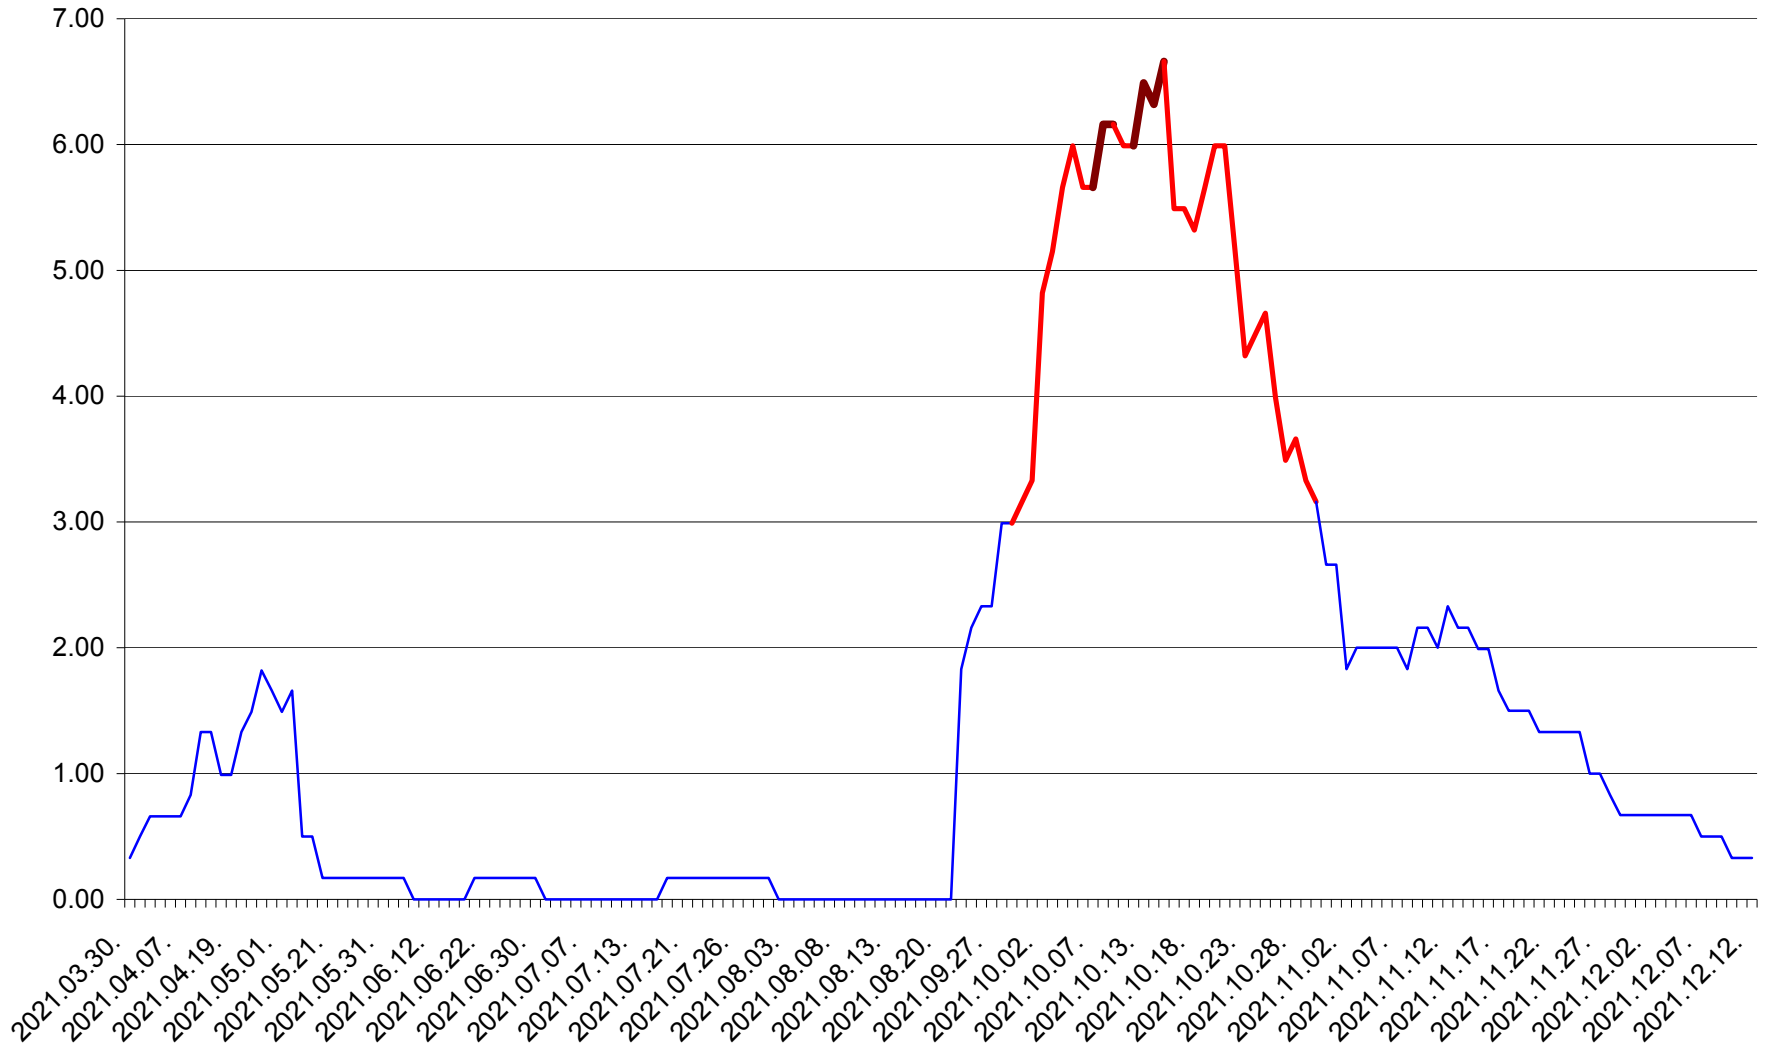

Total - Evolutia incidentei cumulate pe 14 zile la ‰ de locuitori
2021.03.30. - 2021.12.12.