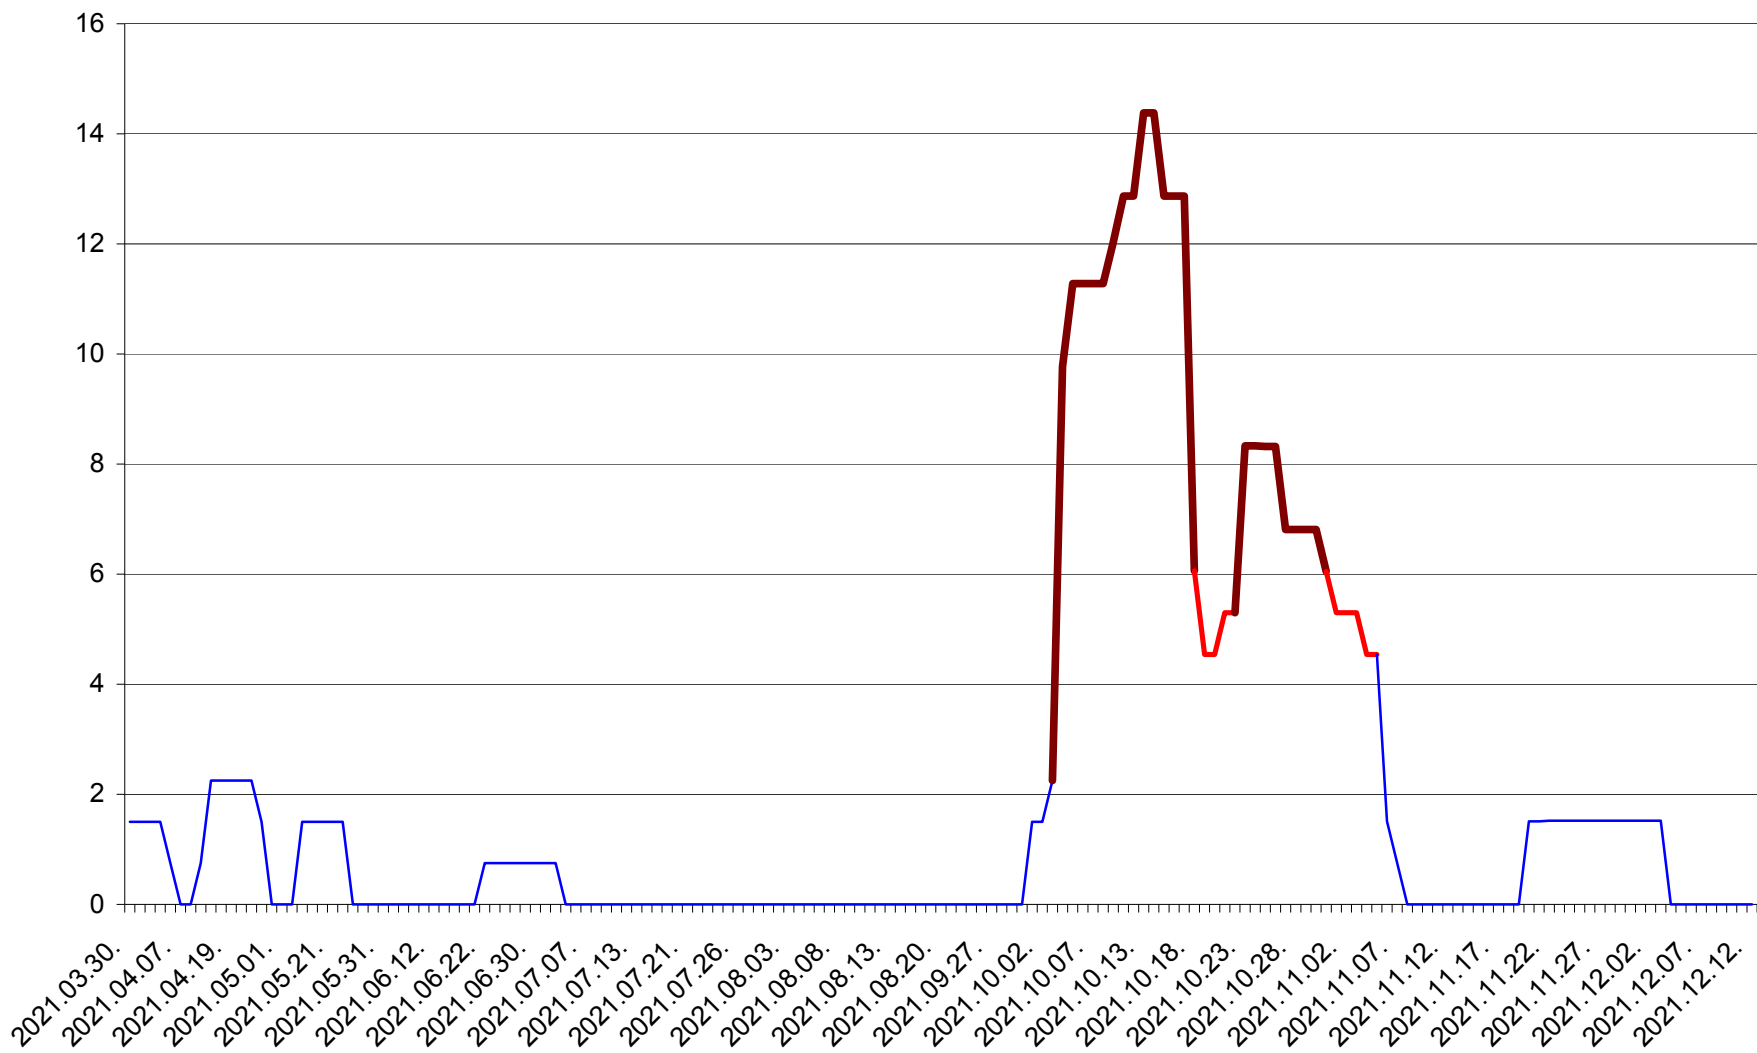

LUNCA DE SUS - Evolutia incidentei cumulate pe 14 zile la ‰ de locuitori
2021.03.30. - 2021.12.12.

LUPENI - Evolutia incidentei cumulate pe 14 zile la ‰ de locuitori
2021.03.30. - 2021.12.12.

MĂDĂRAȘ - Evolutia incidentei cumulate pe 14 zile la ‰ de locuitori
2021.03.30. - 2021.12.12.

MĂRTINIȘ - Evolutia incidentei cumulate pe 14 zile la ‰ de locuitori
2021.03.30. - 2021.12.12.

MEREȘTI - Evolutia incidentei cumulate pe 14 zile la ‰ de locuitori
2021.03.30. - 2021.12.12.

MUNICIPIUL MIERCUREA-CIUC - Evolutia incidentei cumulate pe 14 zile la ‰ de locuitori
2021.03.30. - 2021.12.12.

MIHĂILENI - Evolutia incidentei cumulate pe 14 zile la ‰ de locuitori
2021.03.30. - 2021.12.12.

MUGENI - Evolutia incidentei cumulate pe 14 zile la ‰ de locuitori
2021.03.30. - 2021.12.12.

OCLAND - Evolutia incidentei cumulate pe 14 zile la ‰ de locuitori
2021.03.30. - 2021.12.12.