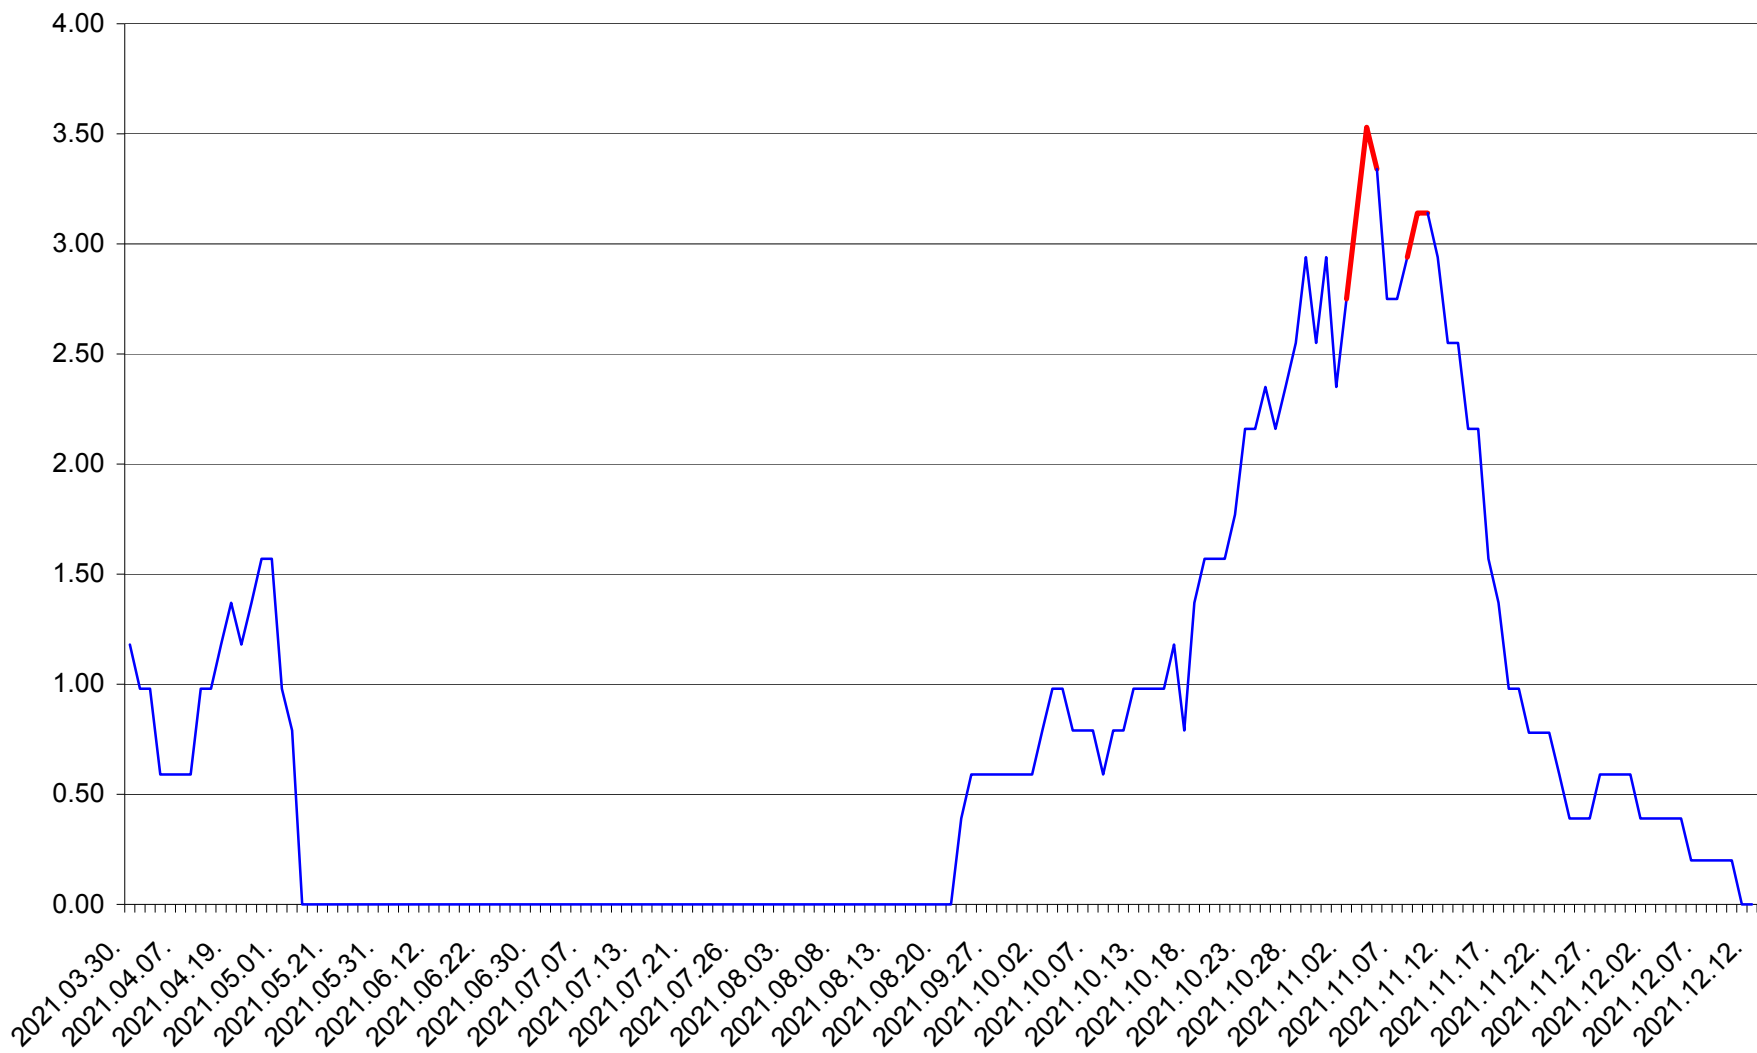

ORAȘ BĂLAN - Evolutia incidentei cumulate pe 14 zile la ‰ de locuitori
2021.03.30. - 2021.12.12.

BILBOR - Evolutia incidentei cumulate pe 14 zile la ‰ de locuitori
2021.03.30. - 2021.12.12.

ORAȘ BORSEC - Evolutia incidentei cumulate pe 14 zile la ‰ de locuitori
2021.03.30. - 2021.12.12.

BRĂDEȘTI - Evolutia incidentei cumulate pe 14 zile la ‰ de locuitori
2021.03.30. - 2021.12.12.

CĂPÂLNIȚA - Evolutia incidentei cumulate pe 14 zile la ‰ de locuitori
2021.03.30. - 2021.12.12.

CÂRȚA - Evolutia incidentei cumulate pe 14 zile la ‰ de locuitori
2021.03.30. - 2021.12.12.

CICEU - Evolutia incidentei cumulate pe 14 zile la ‰ de locuitori
2021.03.30. - 2021.12.12.

CIUCSÂNGEORGIU - Evolutia incidentei cumulate pe 14 zile la % de locuitori
2021.03.30. - 2021.12.12.

CIUMANI - Evolutia incidentei cumulate pe 14 zile la ‰ de locuitori
2021.03.30. - 2021.12.12.

CORBU - Evolutia incidentei cumulate pe 14 zile la ‰ de locuitori
2021.03.30. - 2021.12.12.

CORUND - Evolutia incidentei cumulate pe 14 zile la ‰ de locuitori
2021.03.30. - 2021.12.12.

COZMENI - Evolutia incidentei cumulate pe 14 zile la ‰ de locuitori
2021.03.30. - 2021.12.12.