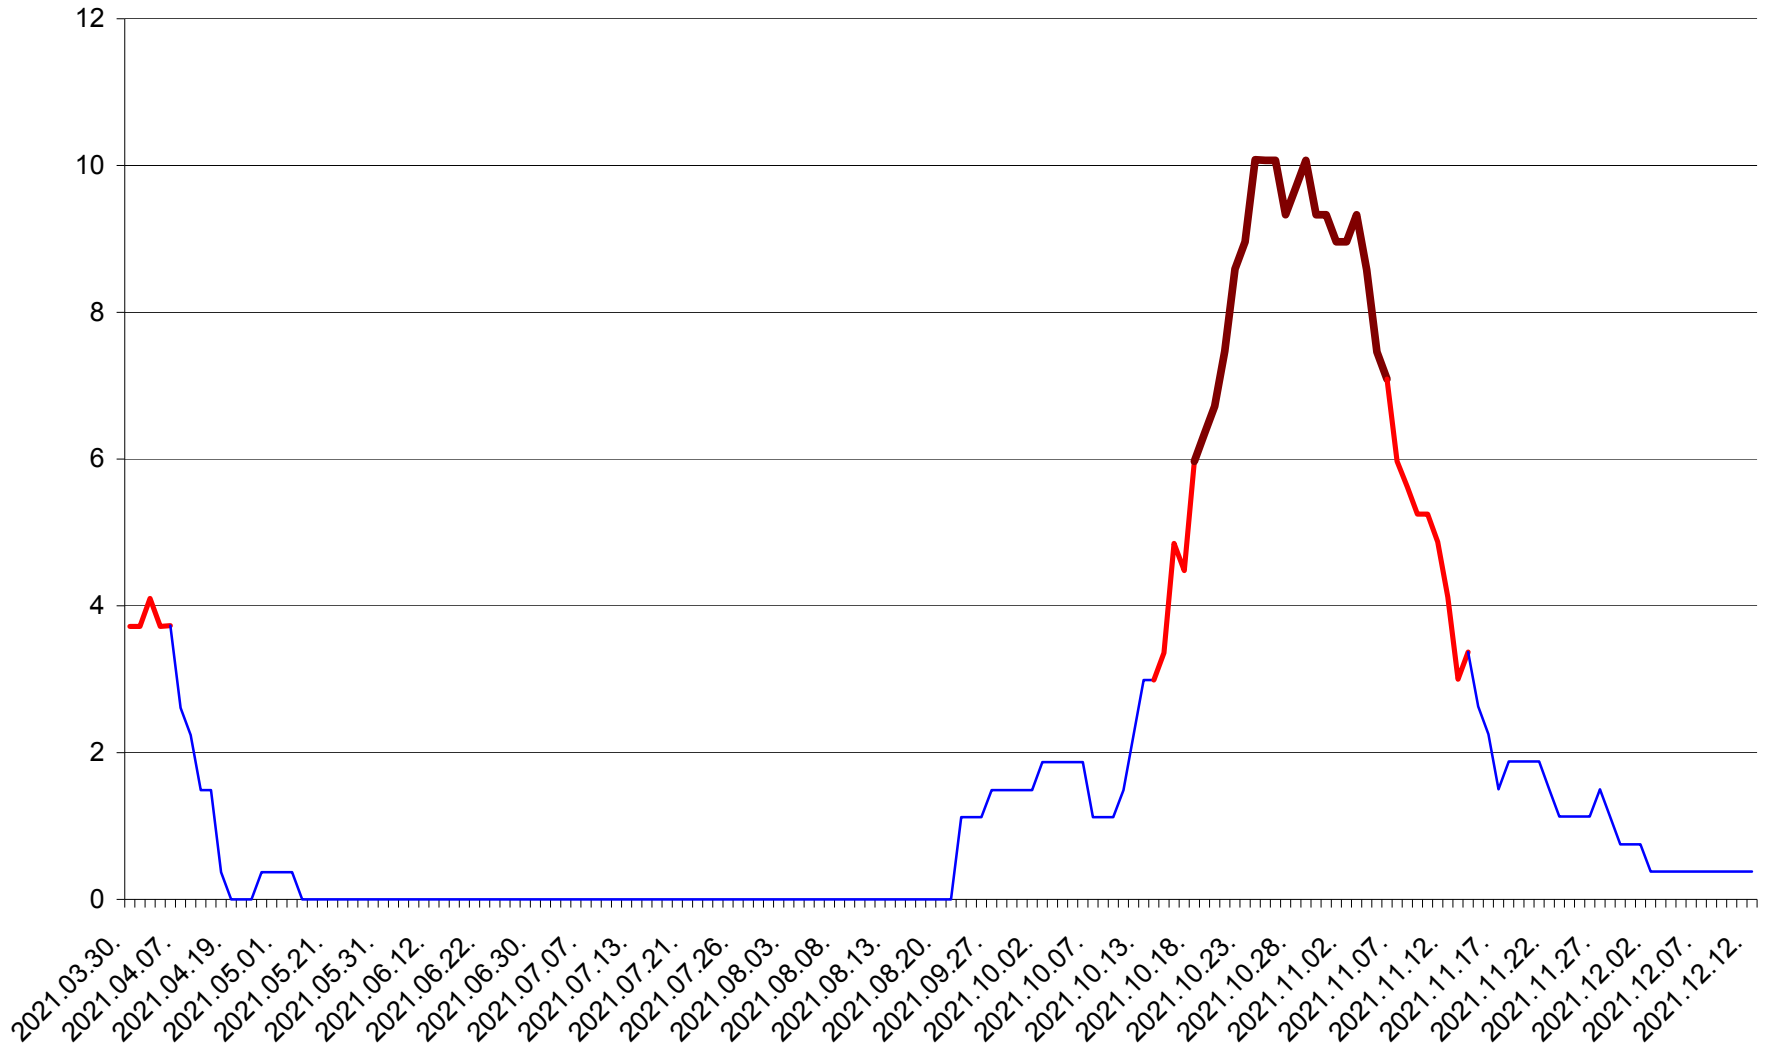

SÂNDOMINIC - Evolutia incidentei cumulate pe 14 zile la ‰ de locuitori
2021.03.30. - 2021.12.12.