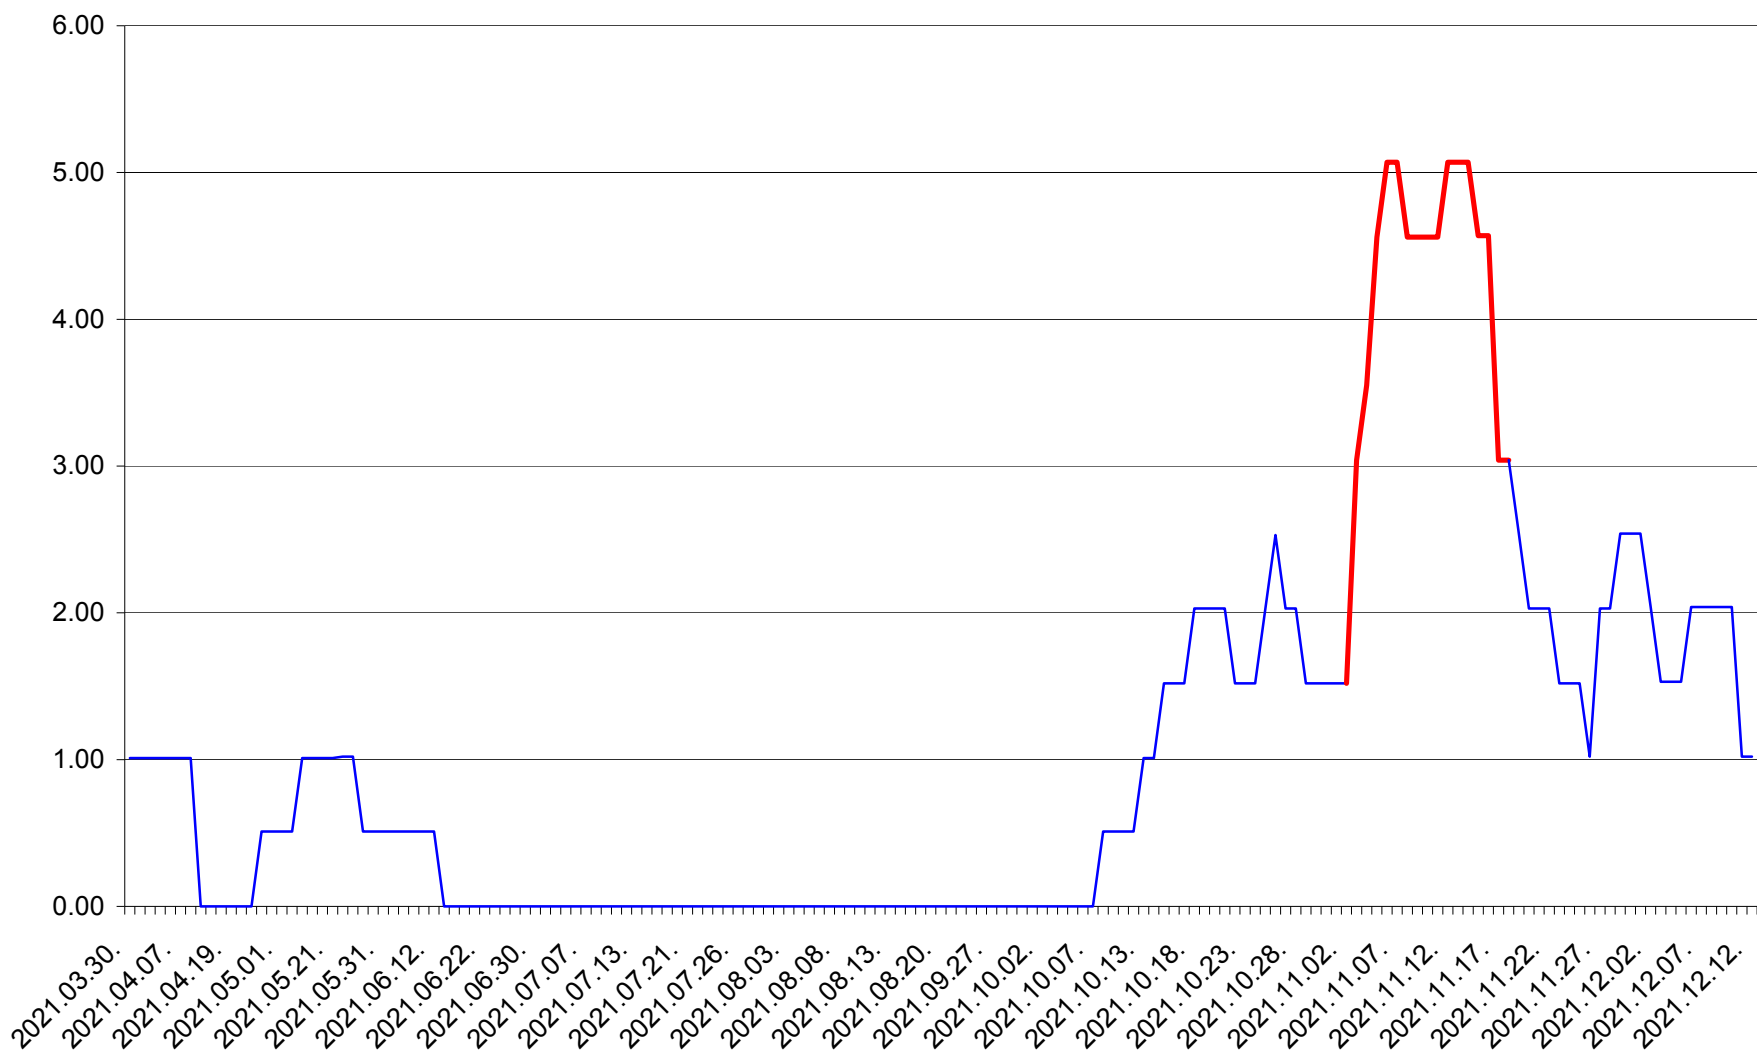

ZETEA - Evolutia incidentei cumulate pe 14 zile la ‰ de locuitori
2021.03.30. - 2021.12.12.

VOȘLĂBENI - Evolutia incidentei cumulate pe 14 zile la ‰ de locuitori
2021.03.30. - 2021.12.12.