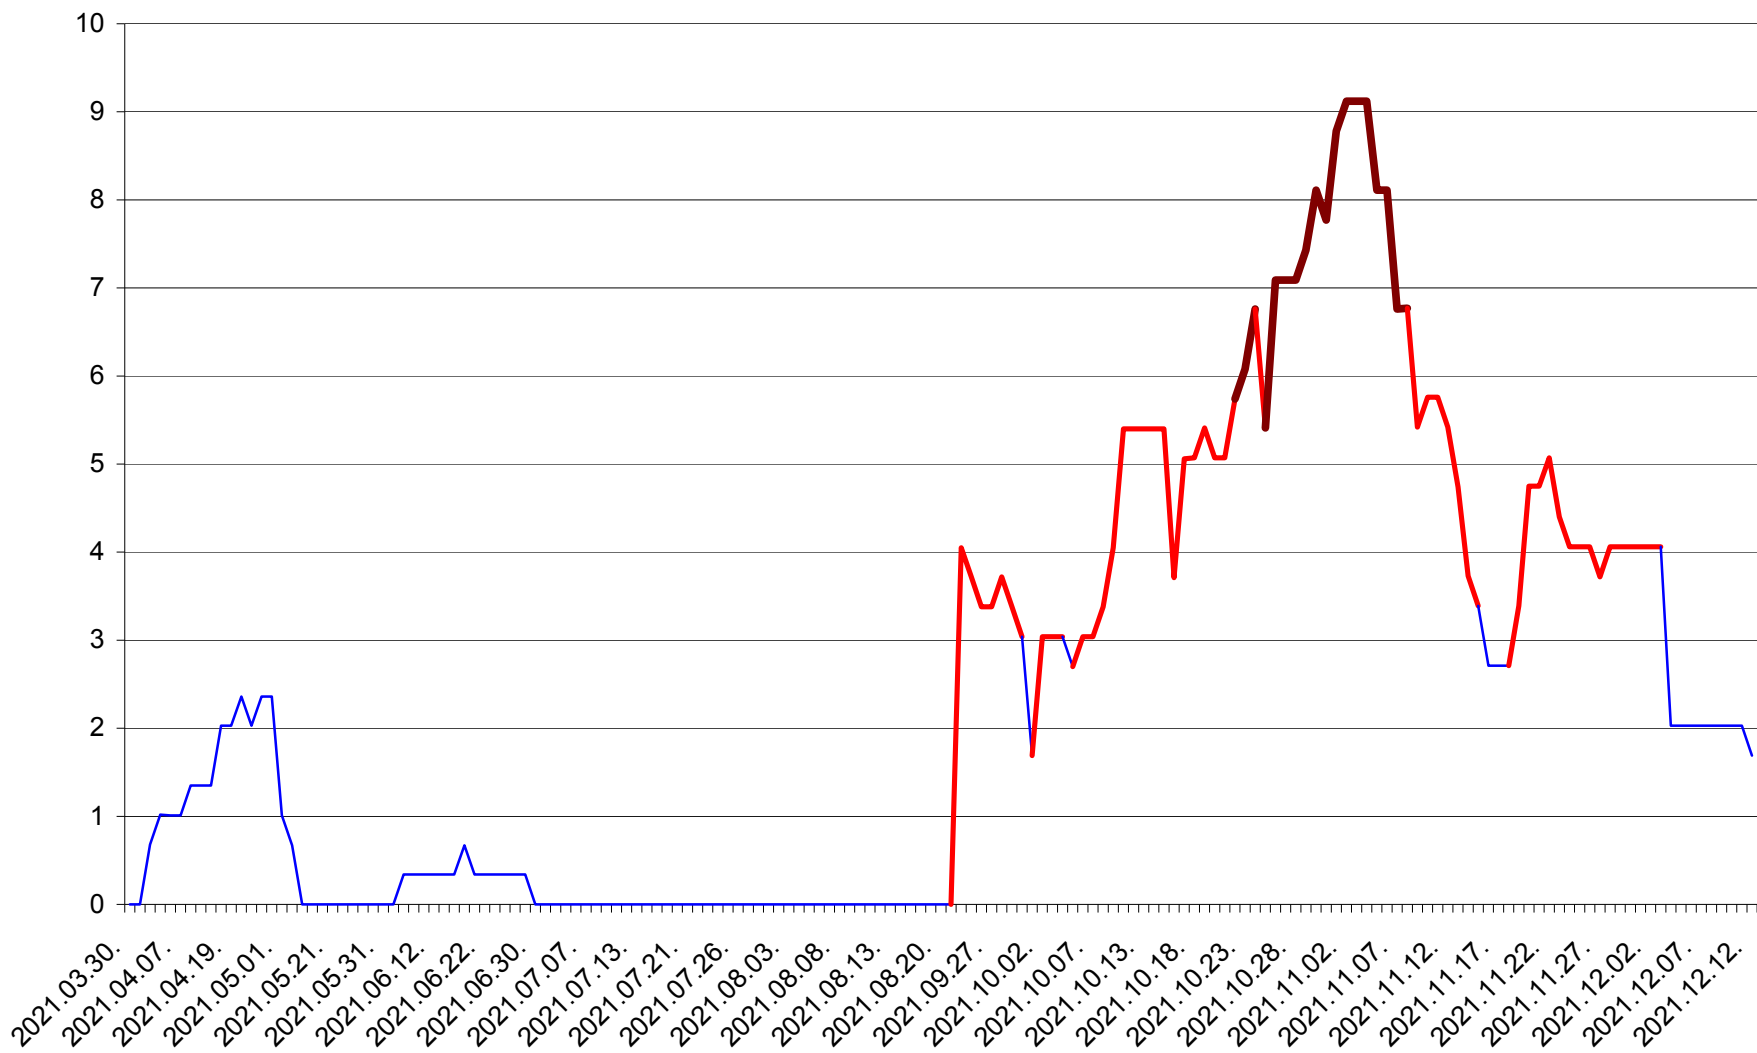

LELICENI - Evolutia incidentei cumulate pe 14 zile la ‰ de locuitori
2021.03.30. - 2021.12.12.

LUETA - Evolutia incidentei cumulate pe 14 zile la ‰ de locuitori
2021.03.30. - 2021.12.12.

LUNCA DE JOS - Evolutia incidentei cumulate pe 14 zile la ‰ de locuitori
2021.03.30. - 2021.12.12.

LUNCA DE SUS - Evolutia incidentei cumulate pe 14 zile la ‰ de locuitori
2021.03.30. - 2021.12.12.

LUPENI - Evolutia incidentei cumulate pe 14 zile la ‰ de locuitori
2021.03.30. - 2021.12.12.

MĂDĂRAȘ - Evolutia incidentei cumulate pe 14 zile la ‰ de locuitori
2021.03.30. - 2021.12.12.

MĂRTINIȘ - Evolutia incidentei cumulate pe 14 zile la ‰ de locuitori
2021.03.30. - 2021.12.12.

MEREȘTI - Evolutia incidentei cumulate pe 14 zile la ‰ de locuitori
2021.03.30. - 2021.12.12.

MUNICIPIUL MIERCUREA-CIUC - Evolutia incidentei cumulate pe 14 zile la ‰ de locuitori
2021.03.30. - 2021.12.12.