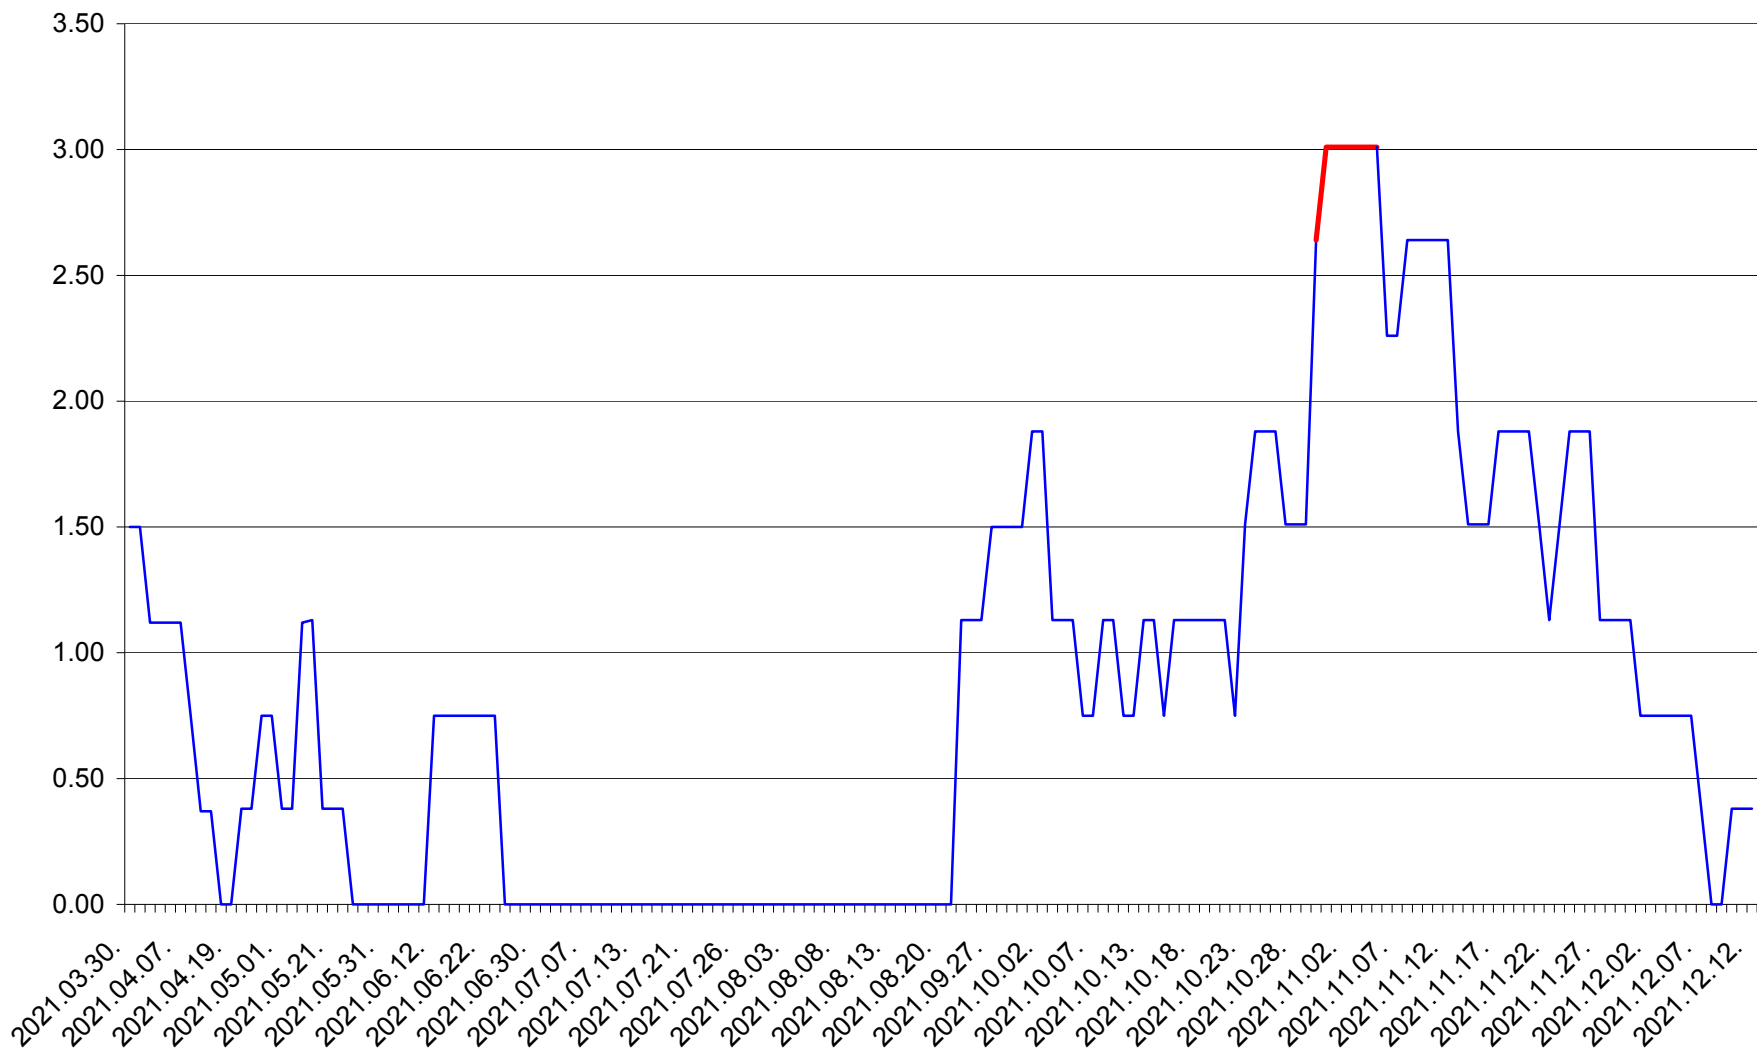

ATID - Evolutia incidentei cumulate pe 14 zile la ‰ de locuitori
2021.03.30. - 2021.12.12.

AVRĂMEȘTI - Evolutia incidentei cumulate pe 14 zile la ‰ de locuitori
2021.03.30. - 2021.12.12.

ORAȘ BĂILE TUȘNAD - Evolutia incidentei cumulate pe 14 zile la ‰ de locuitori
2021.03.30. - 2021.12.12.

ORAȘ BĂLAN - Evolutia incidentei cumulate pe 14 zile la ‰ de locuitori
2021.03.30. - 2021.12.12.

BILBOR - Evolutia incidentei cumulate pe 14 zile la ‰ de locuitori
2021.03.30. - 2021.12.12.

ORAȘ BORSEC - Evolutia incidentei cumulate pe 14 zile la ‰ de locuitori
2021.03.30. - 2021.12.12.

BRĂDEȘTI - Evolutia incidentei cumulate pe 14 zile la ‰ de locuitori
2021.03.30. - 2021.12.12.

CĂPÂLNIȚA - Evolutia incidentei cumulate pe 14 zile la ‰ de locuitori
2021.03.30. - 2021.12.12.

CÂRȚA - Evolutia incidentei cumulate pe 14 zile la ‰ de locuitori
2021.03.30. - 2021.12.12.