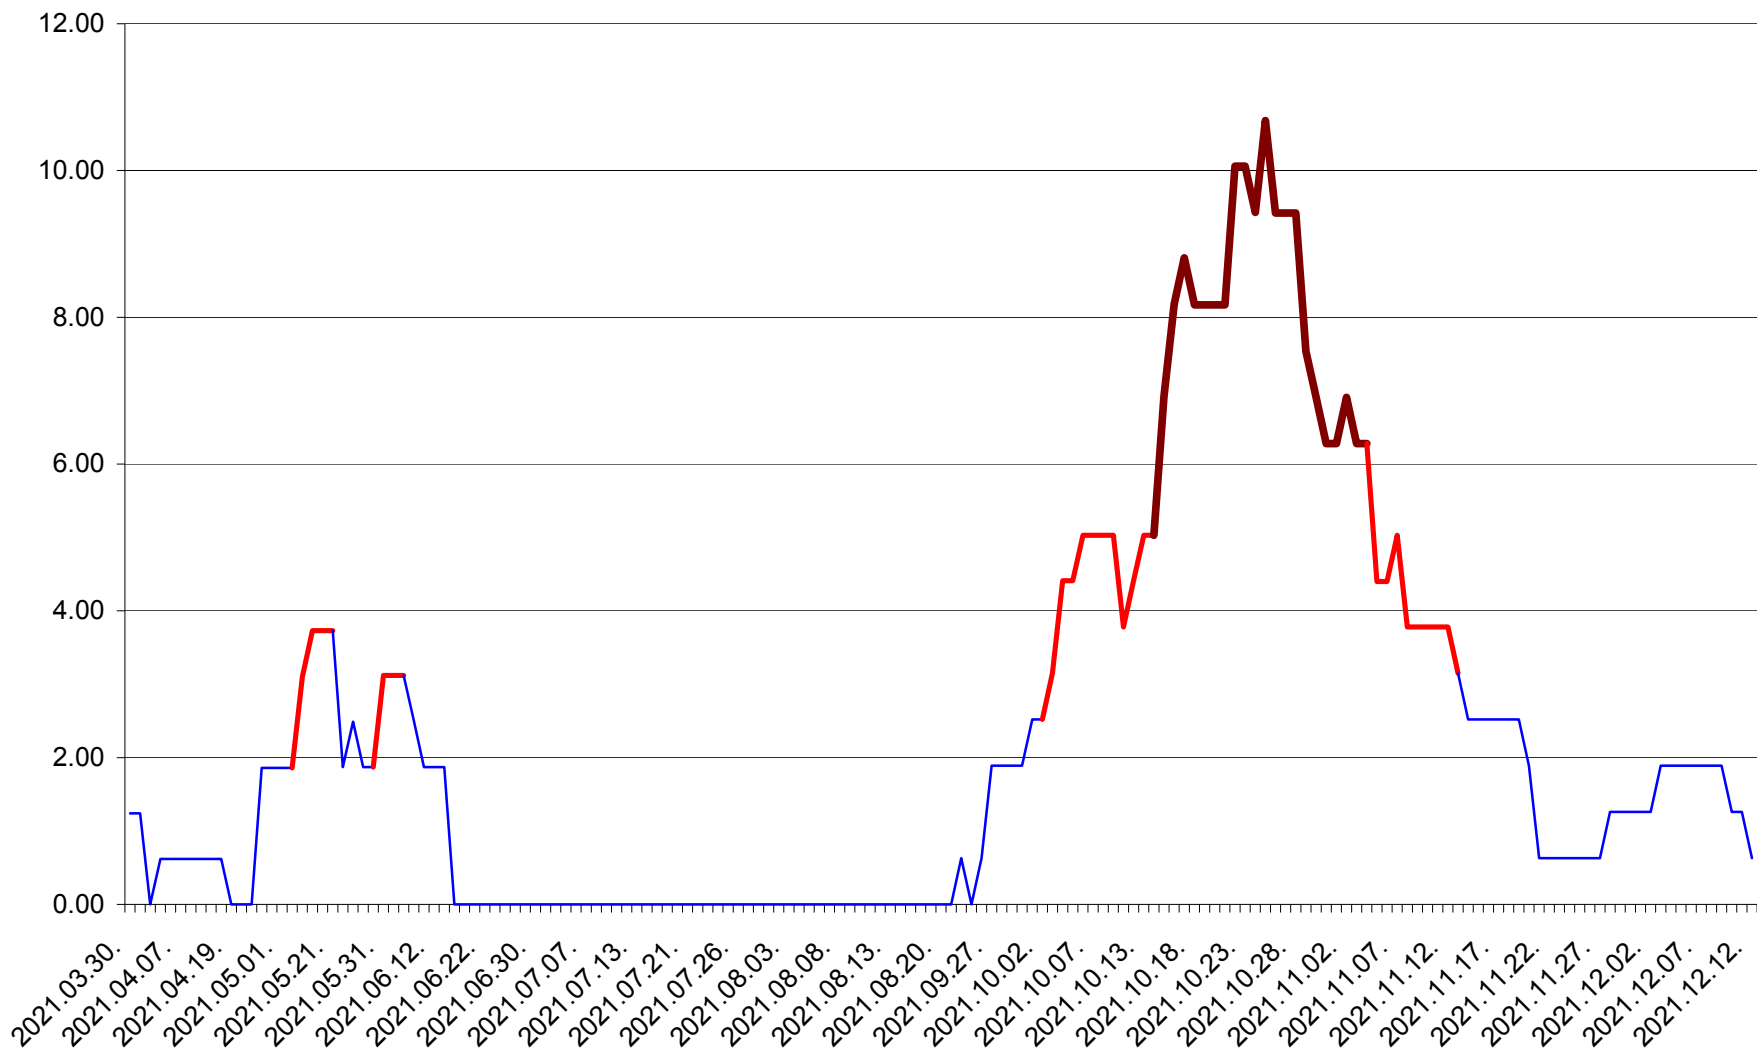

ATID - Evolutia incidentei cumulate pe 14 zile la ‰ de locuitori
2021.03.30. - 2021.12.12.

AVRĂMEȘTI - Evolutia incidentei cumulate pe 14 zile la ‰ de locuitori
2021.03.30. - 2021.12.12.

ORAȘ BĂILE TUȘNAD - Evolutia incidentei cumulate pe 14 zile la ‰ de locuitori
2021.03.30. - 2021.12.12.

ORAȘ BĂLAN - Evolutia incidentei cumulate pe 14 zile la ‰ de locuitori
2021.03.30. - 2021.12.12.

BILBOR - Evolutia incidentei cumulate pe 14 zile la ‰ de locuitori
2021.03.30. - 2021.12.12.

ORAȘ BORSEC - Evolutia incidentei cumulate pe 14 zile la ‰ de locuitori
2021.03.30. - 2021.12.12.

BRĂDEȘTI - Evolutia incidentei cumulate pe 14 zile la ‰ de locuitori
2021.03.30. - 2021.12.12.

CĂPÂLNIȚA - Evolutia incidentei cumulate pe 14 zile la ‰ de locuitori
2021.03.30. - 2021.12.12.

CÂRȚA - Evolutia incidentei cumulate pe 14 zile la ‰ de locuitori
2021.03.30. - 2021.12.12.