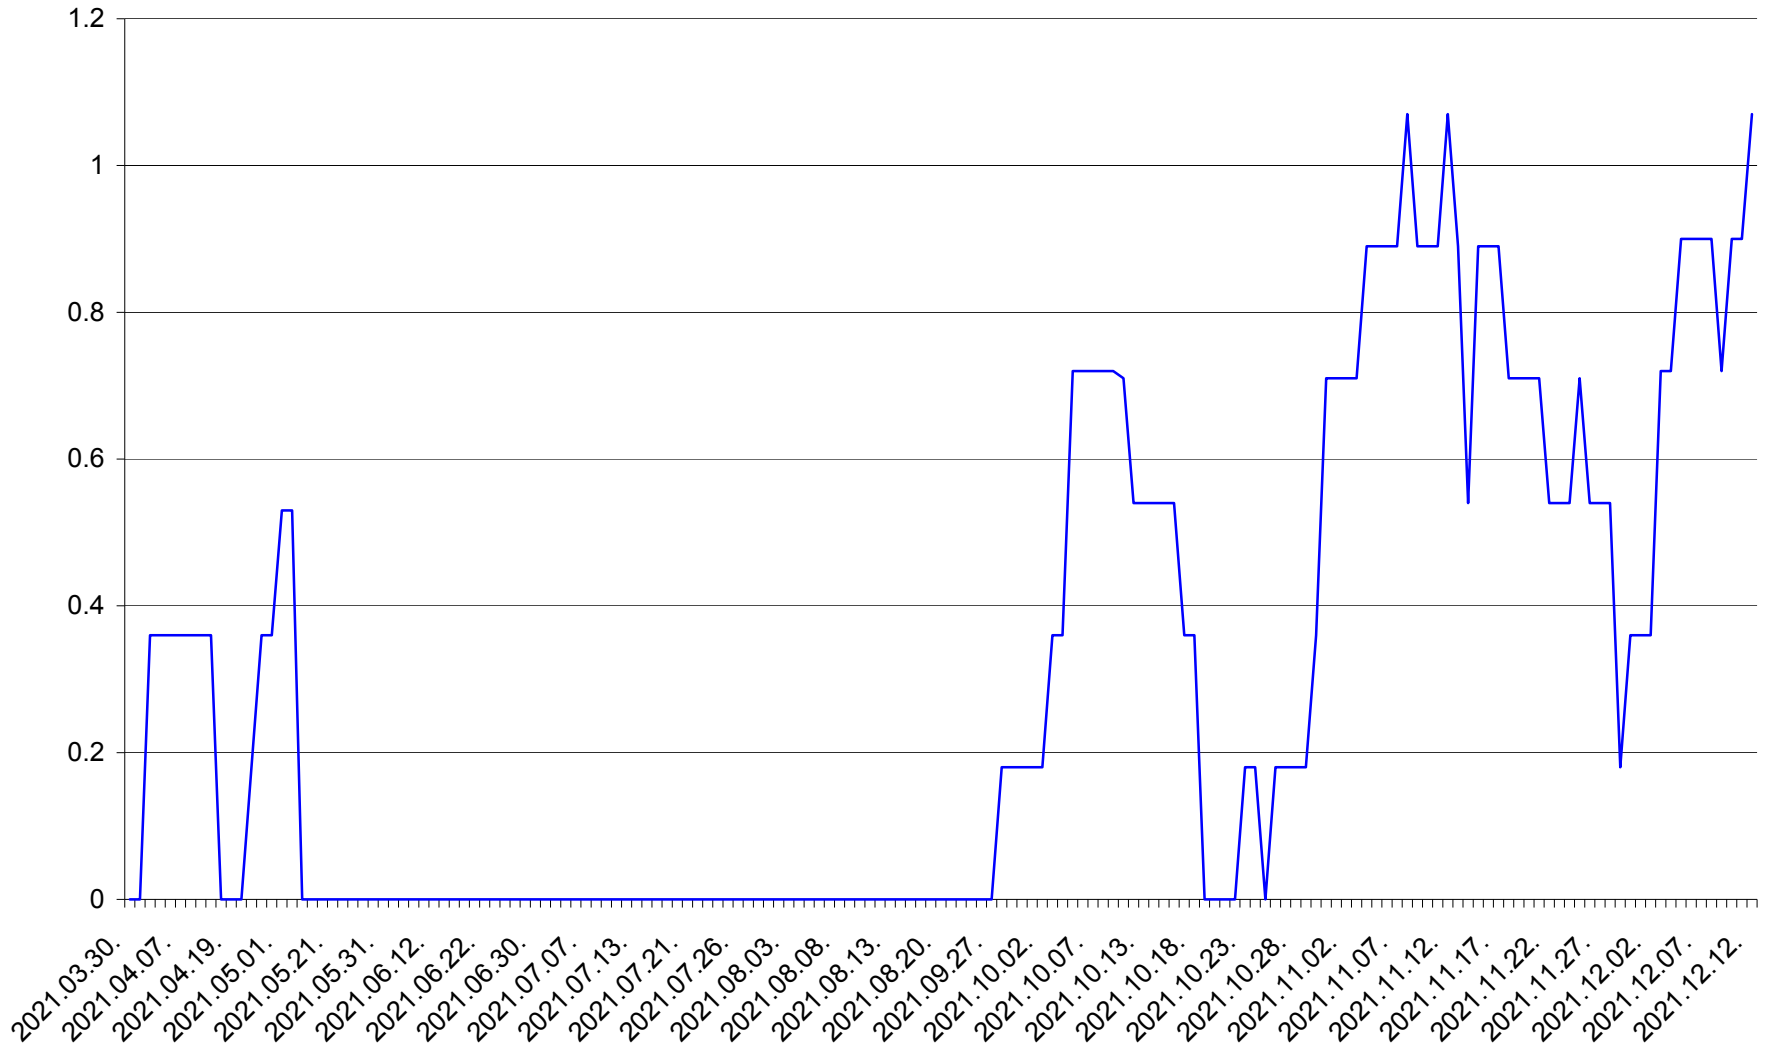

FELICENI - Evolutia incidentei cumulate pe 14 zile la ‰ de locuitori
2021.03.30. - 2021.12.12.

FRUMOASA - Evolutia incidentei cumulate pe 14 zile la ‰ de locuitori
2021.03.30. - 2021.12.12.

GĂLĂUȚAȘ - Evolutia incidentei cumulate pe 14 zile la ‰ de locuitori
2021.03.30. - 2021.12.12.

MUNICIPIUL GHEORGHENI - Evolutia incidentei cumulate pe 14 zile la % de locuitori
2021.03.30. - 2021.12.12.

JOSENI - Evolutia incidentei cumulate pe 14 zile la ‰ de locuitori
2021.03.30. - 2021.12.12.

LĂZAREA - Evolutia incidentei cumulate pe 14 zile la % de locuitori
2021.03.30. - 2021.12.12.

LELICENI - Evolutia incidentei cumulate pe 14 zile la ‰ de locuitori
2021.03.30. - 2021.12.12.

LUETA - Evolutia incidentei cumulate pe 14 zile la ‰ de locuitori
2021.03.30. - 2021.12.12.

LUNCA DE JOS - Evolutia incidentei cumulate pe 14 zile la ‰ de locuitori
2021.03.30. - 2021.12.12.