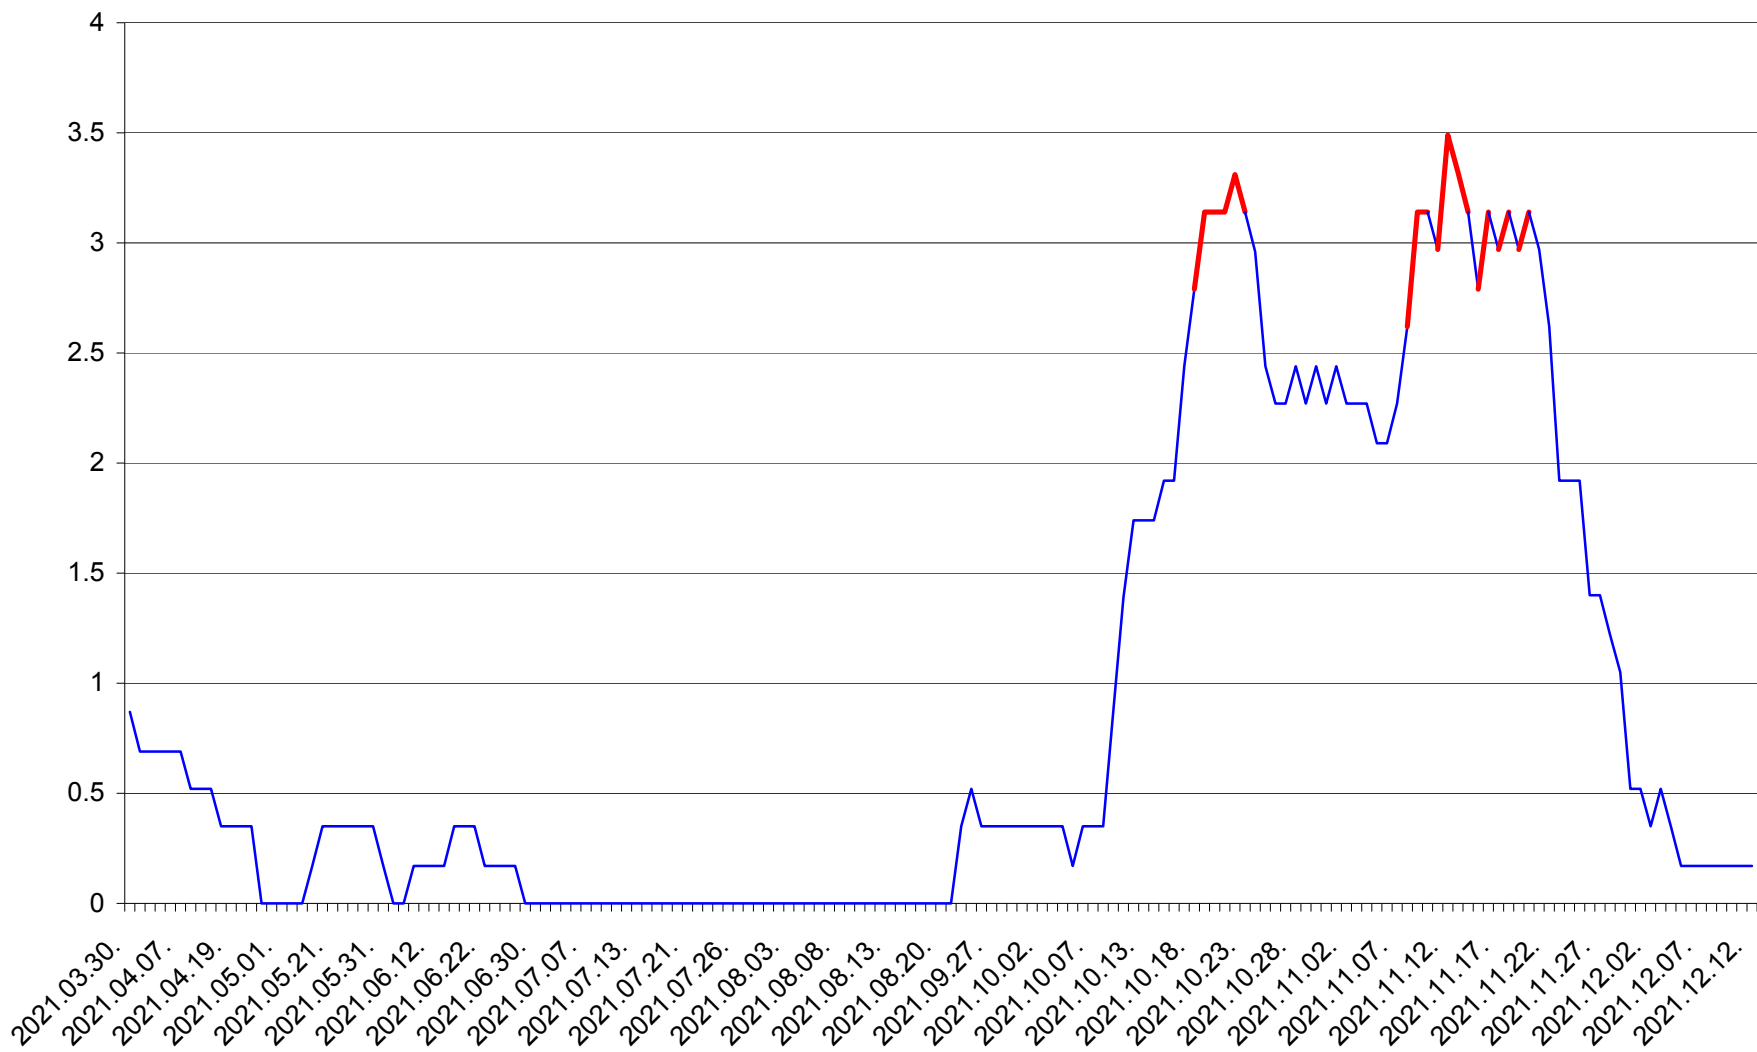

DÂRJIU - Evolutia incidentei cumulate pe 14 zile la ‰ de locuitori
2021.03.30. - 2021.12.12.

DEALU - Evolutia incidentei cumulate pe 14 zile la ‰ de locuitori
2021.03.30. - 2021.12.12.

DITRĂU - Evolutia incidentei cumulate pe 14 zile la ‰ de locuitori
2021.03.30. - 2021.12.12.

FELICENI - Evolutia incidentei cumulate pe 14 zile la ‰ de locuitori
2021.03.30. - 2021.12.12.

FRUMOASA - Evolutia incidentei cumulate pe 14 zile la ‰ de locuitori
2021.03.30. - 2021.12.12.

GĂLĂUȚAȘ - Evolutia incidentei cumulate pe 14 zile la ‰ de locuitori
2021.03.30. - 2021.12.12.

MUNICIPIUL GHEORGHENI - Evolutia incidentei cumulate pe 14 zile la % de locuitori
2021.03.30. - 2021.12.12.

JOSENI - Evolutia incidentei cumulate pe 14 zile la ‰ de locuitori
2021.03.30. - 2021.12.12.

LĂZAREA - Evolutia incidentei cumulate pe 14 zile la % de locuitori
2021.03.30. - 2021.12.12.

LELICENI - Evolutia incidentei cumulate pe 14 zile la ‰ de locuitori
2021.03.30. - 2021.12.12.

LUETA - Evolutia incidentei cumulate pe 14 zile la ‰ de locuitori
2021.03.30. - 2021.12.12.

LUNCA DE JOS - Evolutia incidentei cumulate pe 14 zile la ‰ de locuitori
2021.03.30. - 2021.12.12.