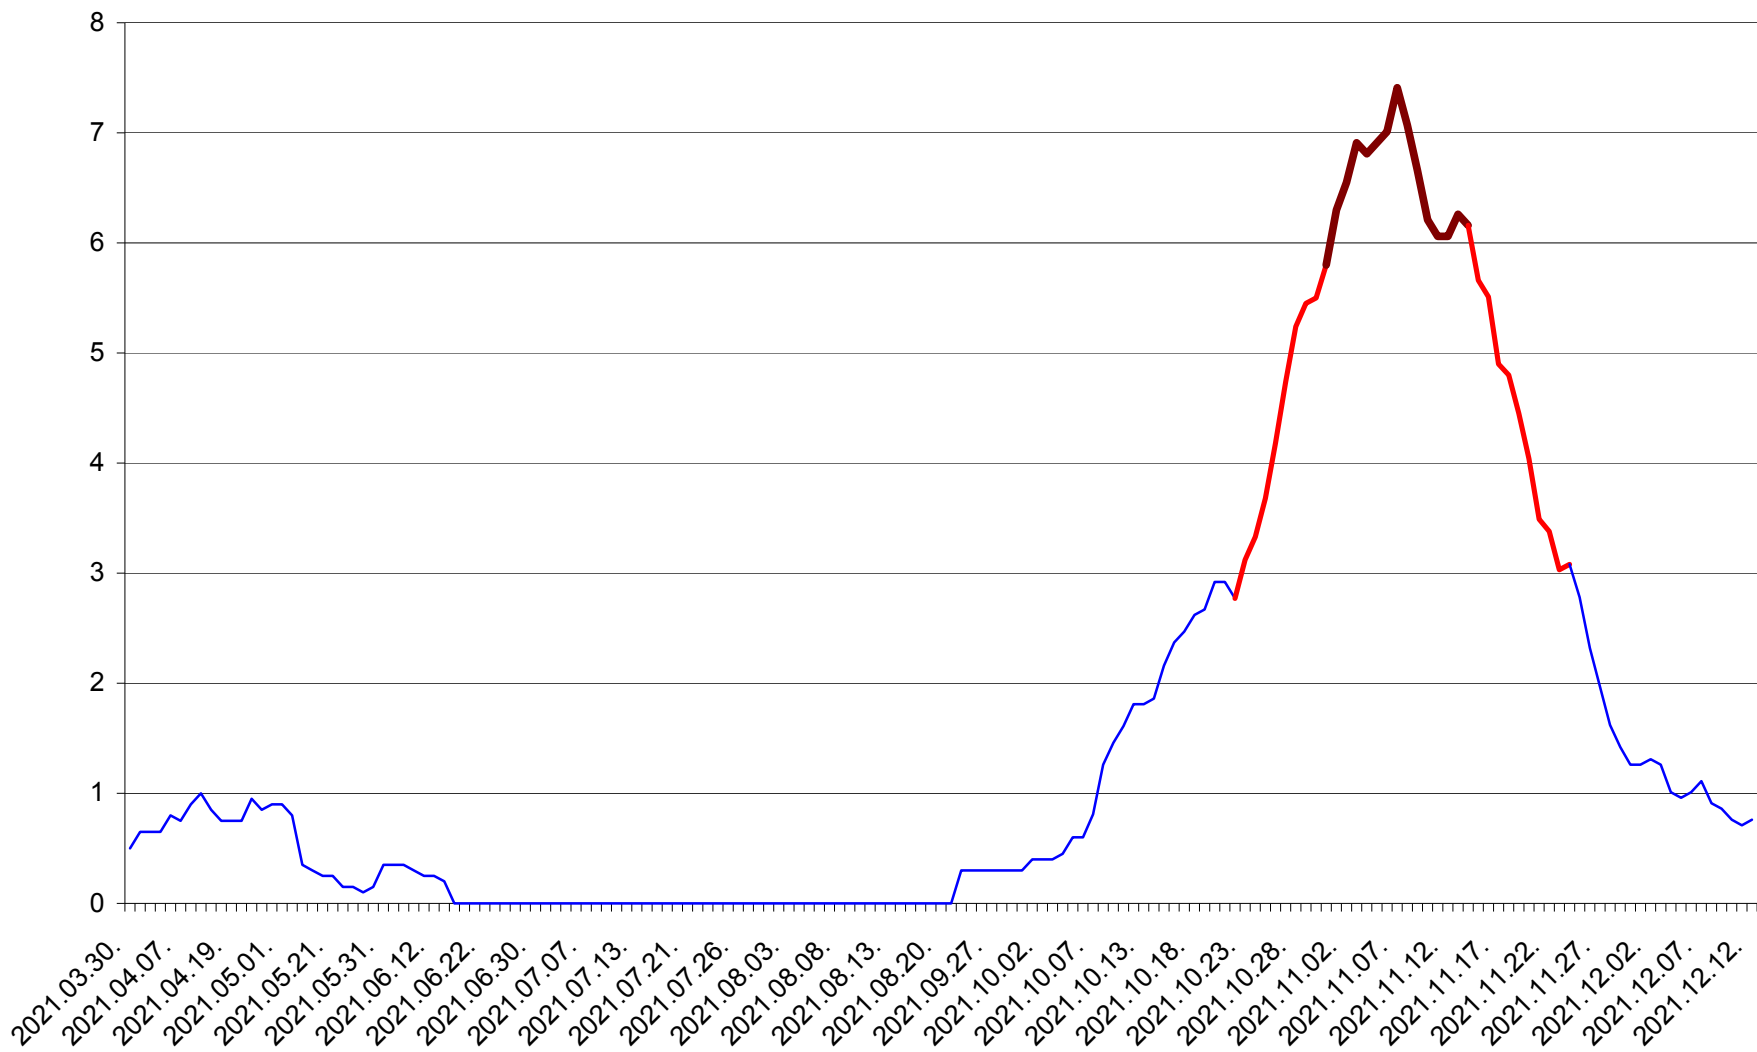

DÂRJIU - Evolutia incidentei cumulate pe 14 zile la ‰ de locuitori
2021.03.30. - 2021.12.12.

DEALU - Evolutia incidentei cumulate pe 14 zile la ‰ de locuitori
2021.03.30. - 2021.12.12.

DITRĂU - Evolutia incidentei cumulate pe 14 zile la ‰ de locuitori
2021.03.30. - 2021.12.12.

FELICENI - Evolutia incidentei cumulate pe 14 zile la ‰ de locuitori
2021.03.30. - 2021.12.12.

FRUMOASA - Evolutia incidentei cumulate pe 14 zile la ‰ de locuitori
2021.03.30. - 2021.12.12.

GĂLĂUȚAȘ - Evolutia incidentei cumulate pe 14 zile la ‰ de locuitori
2021.03.30. - 2021.12.12.

MUNICIPIUL GHEORGHENI - Evolutia incidentei cumulate pe 14 zile la % de locuitori
2021.03.30. - 2021.12.12.

JOSENI - Evolutia incidentei cumulate pe 14 zile la ‰ de locuitori
2021.03.30. - 2021.12.12.

LĂZAREA - Evolutia incidentei cumulate pe 14 zile la % de locuitori
2021.03.30. - 2021.12.12.

LELICENI - Evolutia incidentei cumulate pe 14 zile la ‰ de locuitori
2021.03.30. - 2021.12.12.

LUETA - Evolutia incidentei cumulate pe 14 zile la ‰ de locuitori
2021.03.30. - 2021.12.12.

LUNCA DE JOS - Evolutia incidentei cumulate pe 14 zile la ‰ de locuitori
2021.03.30. - 2021.12.12.