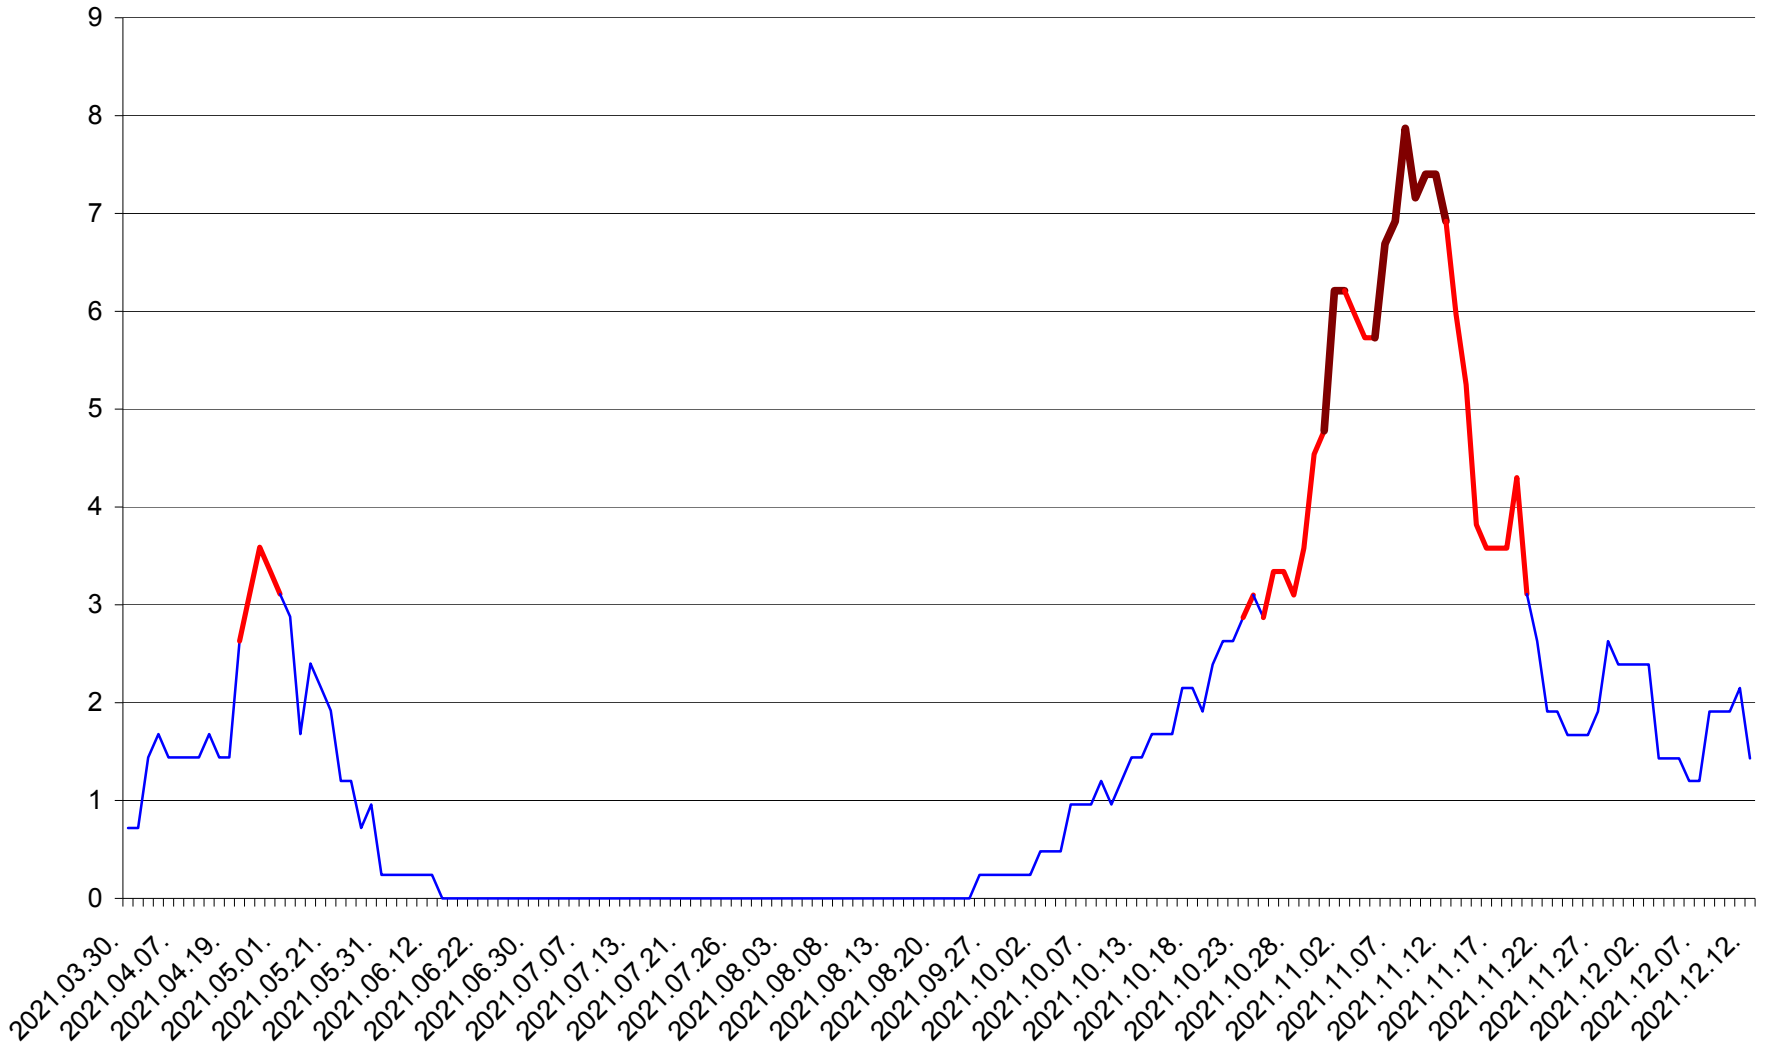

CORBU - Evolutia incidentei cumulate pe 14 zile la ‰ de locuitori
2021.03.30. - 2021.12.12.

CORUND - Evolutia incidentei cumulate pe 14 zile la ‰ de locuitori
2021.03.30. - 2021.12.12.

COZMENI - Evolutia incidentei cumulate pe 14 zile la ‰ de locuitori
2021.03.30. - 2021.12.12.

ORAȘ CRISTURU SECUIESC - Evolutia incidentei cumulate pe 14 zile la ‰ de locuitori
2021.03.30. - 2021.12.12.

DĂNEȘTI - Evolutia incidentei cumulate pe 14 zile la ‰ de locuitori
2021.03.30. - 2021.12.12.

DÂRJIU - Evolutia incidentei cumulate pe 14 zile la ‰ de locuitori
2021.03.30. - 2021.12.12.

DEALU - Evolutia incidentei cumulate pe 14 zile la ‰ de locuitori
2021.03.30. - 2021.12.12.

DITRĂU - Evolutia incidentei cumulate pe 14 zile la ‰ de locuitori
2021.03.30. - 2021.12.12.

FELICENI - Evolutia incidentei cumulate pe 14 zile la ‰ de locuitori
2021.03.30. - 2021.12.12.

FRUMOASA - Evolutia incidentei cumulate pe 14 zile la ‰ de locuitori
2021.03.30. - 2021.12.12.

GĂLĂUȚAȘ - Evolutia incidentei cumulate pe 14 zile la ‰ de locuitori
2021.03.30. - 2021.12.12.