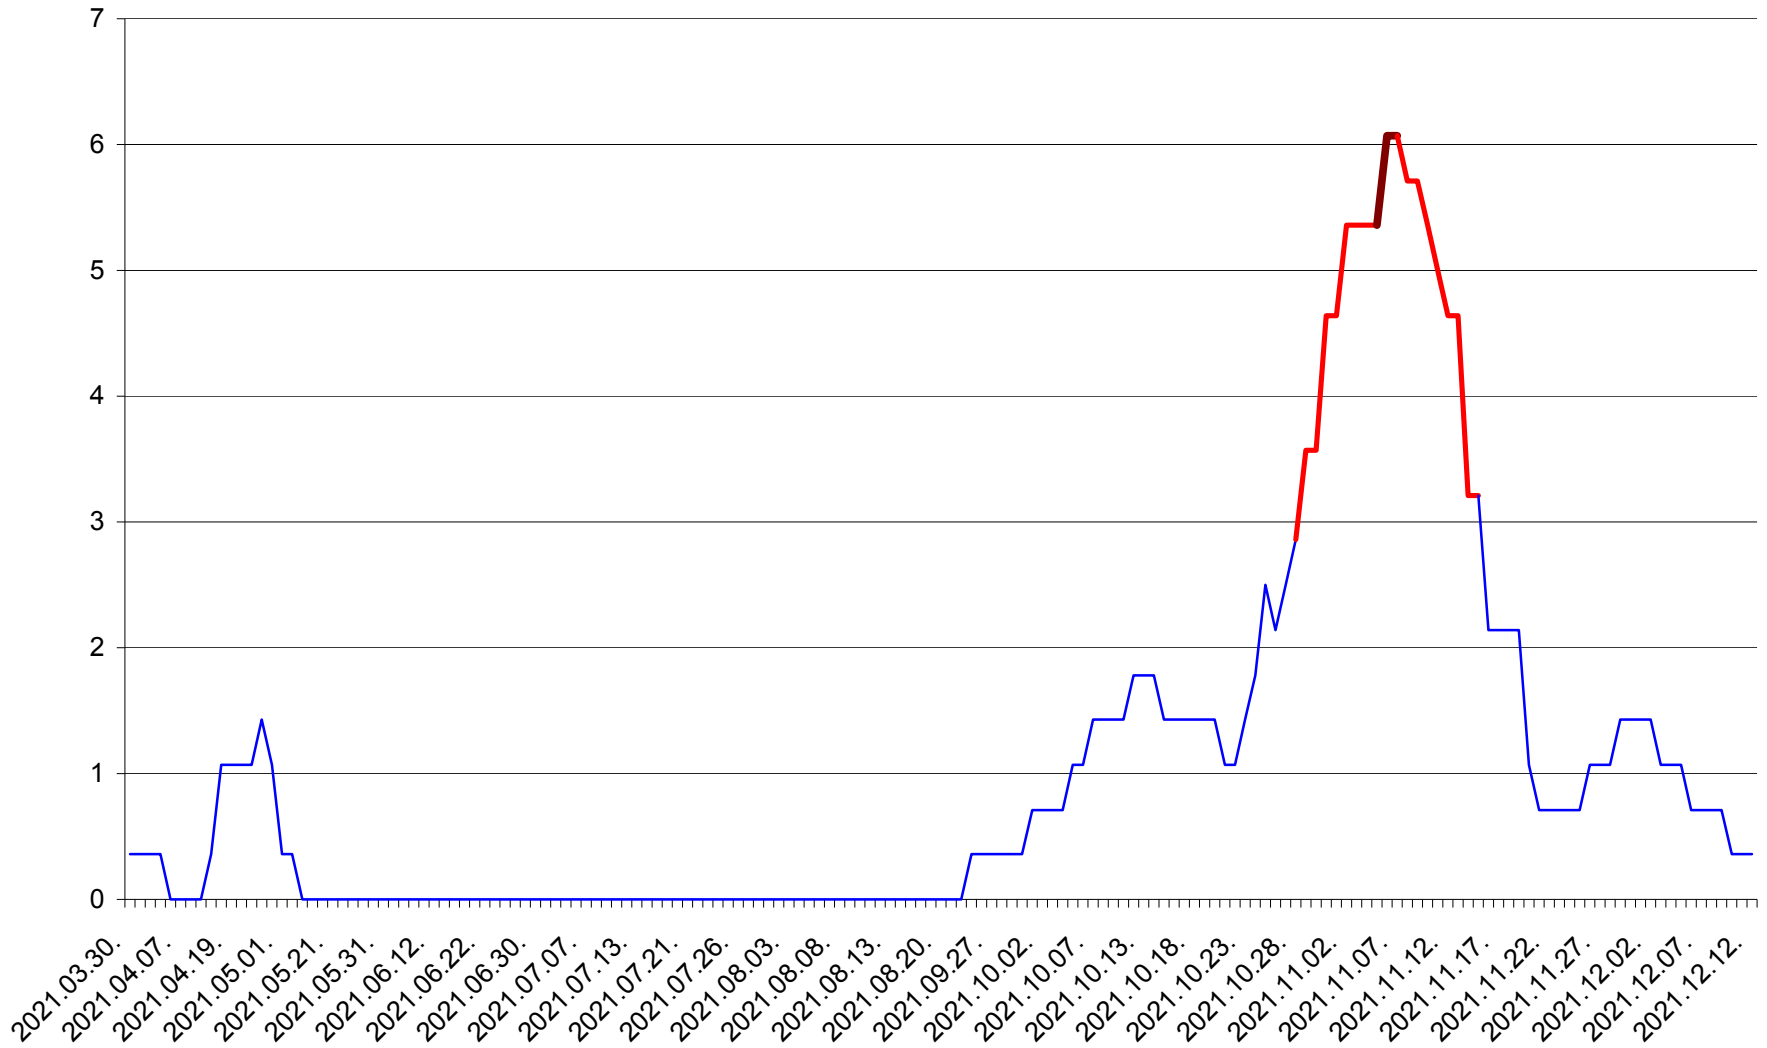

ȘIMONEȘTI - Evolutia incidentei cumulate pe 14 zile la ‰ de locuitori
2021.03.30. - 2021.12.12.