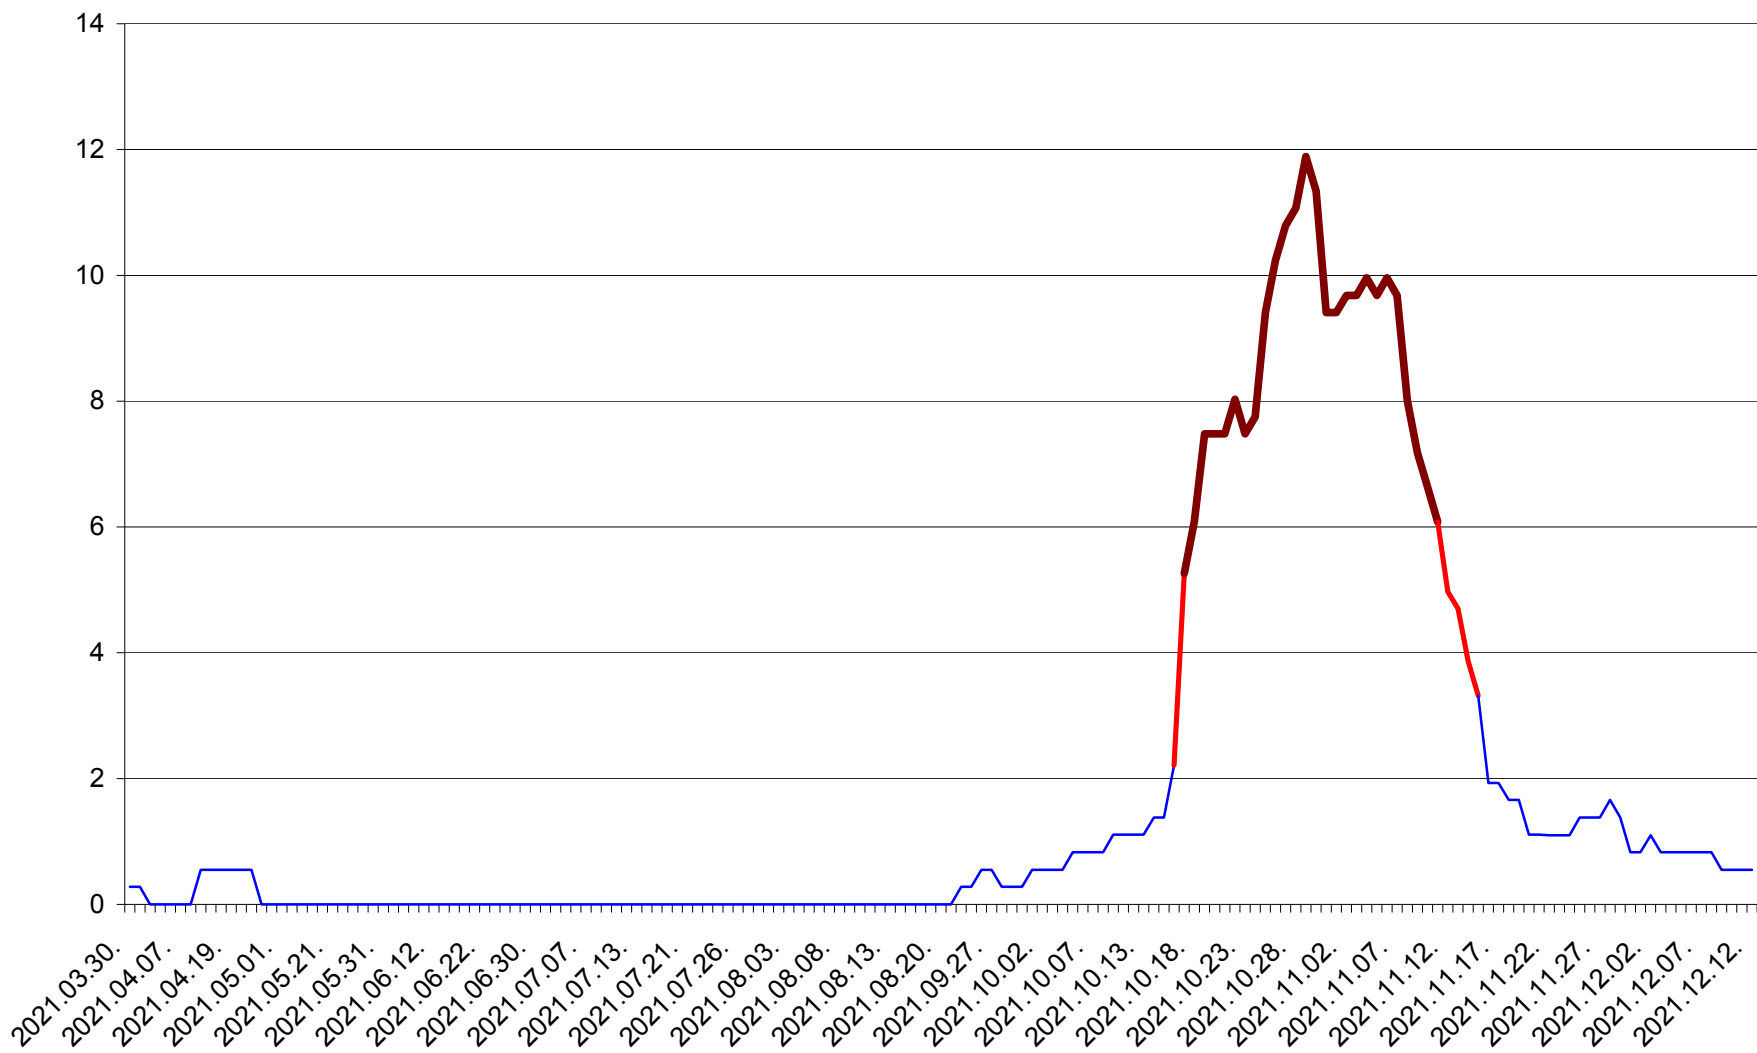

DÂRJIU - Evolutia incidentei cumulate pe 14 zile la ‰ de locuitori
2021.03.30. - 2021.12.12.

DEALU - Evolutia incidentei cumulate pe 14 zile la ‰ de locuitori
2021.03.30. - 2021.12.12.

DITRĂU - Evolutia incidentei cumulate pe 14 zile la ‰ de locuitori
2021.03.30. - 2021.12.12.

FELICENI - Evolutia incidentei cumulate pe 14 zile la ‰ de locuitori
2021.03.30. - 2021.12.12.

FRUMOASA - Evolutia incidentei cumulate pe 14 zile la ‰ de locuitori
2021.03.30. - 2021.12.12.

GĂLĂUȚAȘ - Evolutia incidentei cumulate pe 14 zile la ‰ de locuitori
2021.03.30. - 2021.12.12.

MUNICIPIUL GHEORGHENI - Evolutia incidentei cumulate pe 14 zile la % de locuitori
2021.03.30. - 2021.12.12.

JOSENI - Evolutia incidentei cumulate pe 14 zile la ‰ de locuitori
2021.03.30. - 2021.12.12.

LĂZAREA - Evolutia incidentei cumulate pe 14 zile la % de locuitori
2021.03.30. - 2021.12.12.

LELICENI - Evolutia incidentei cumulate pe 14 zile la ‰ de locuitori
2021.03.30. - 2021.12.12.

LUETA - Evolutia incidentei cumulate pe 14 zile la ‰ de locuitori
2021.03.30. - 2021.12.12.

LUNCA DE JOS - Evolutia incidentei cumulate pe 14 zile la ‰ de locuitori
2021.03.30. - 2021.12.12.