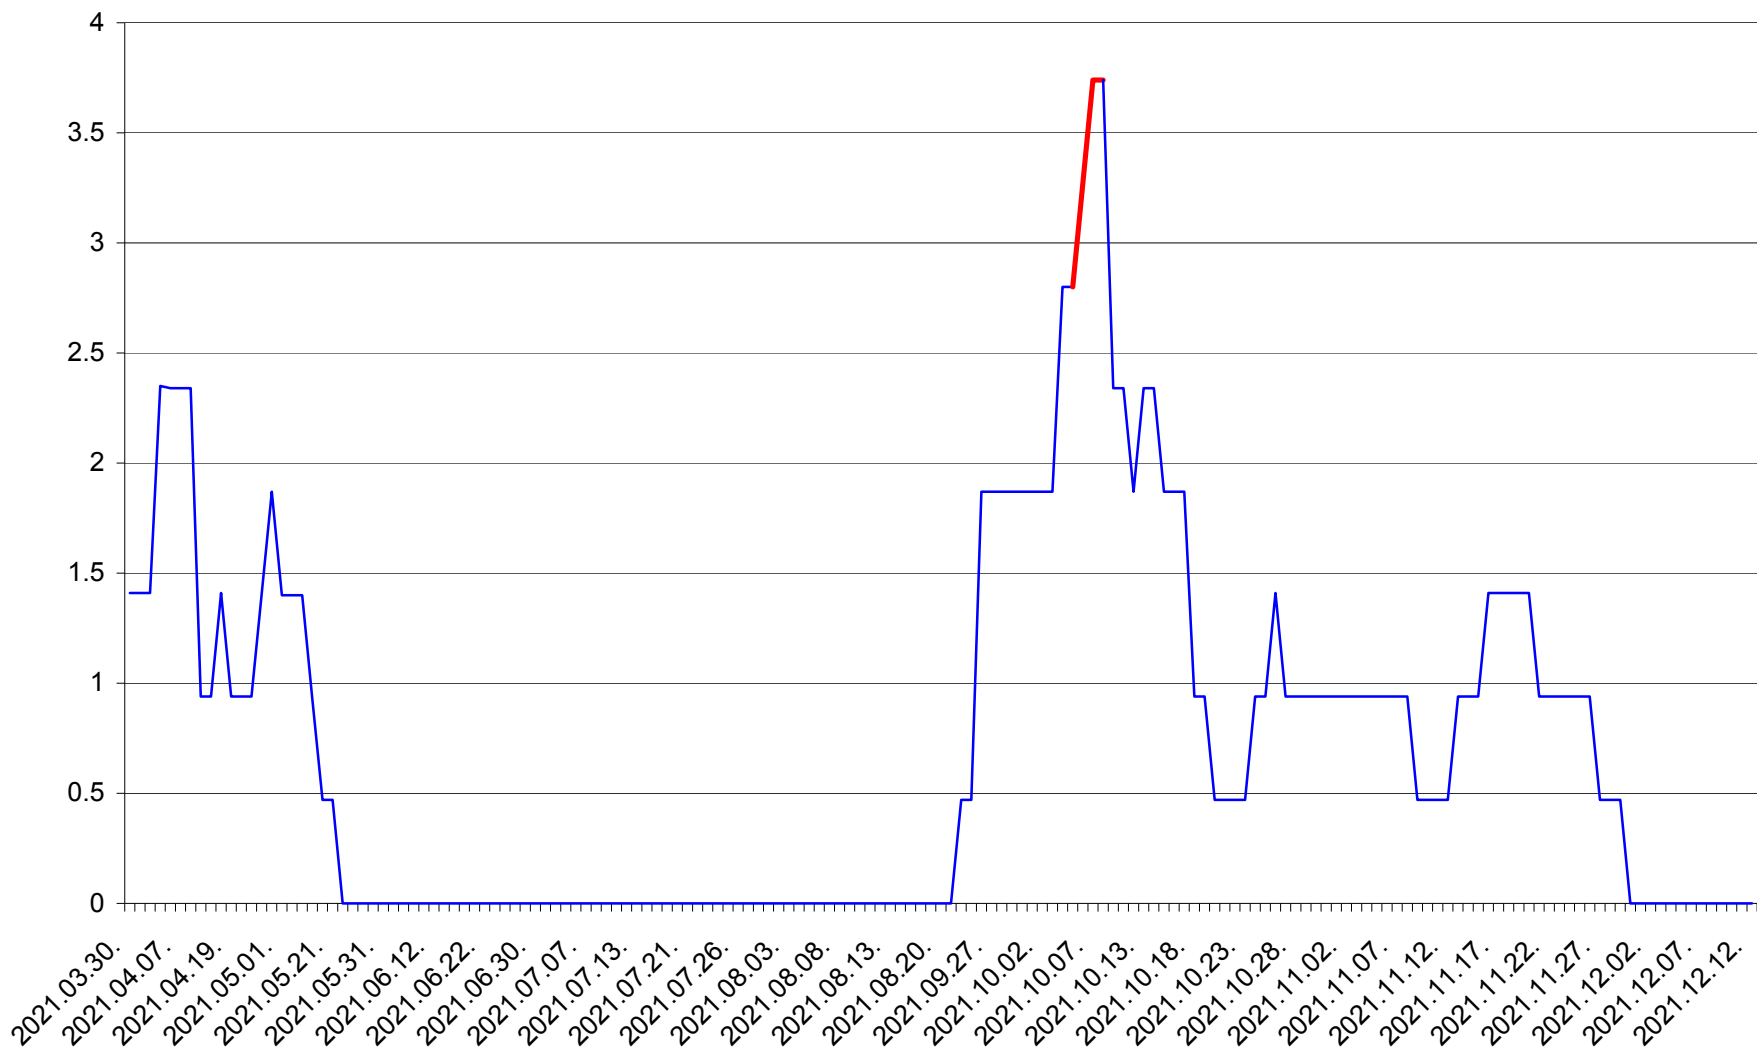

SECUIENI - Evolutia incidentei cumulate pe 14 zile la ‰ de locuitori
2021.03.30. - 2021.12.12.