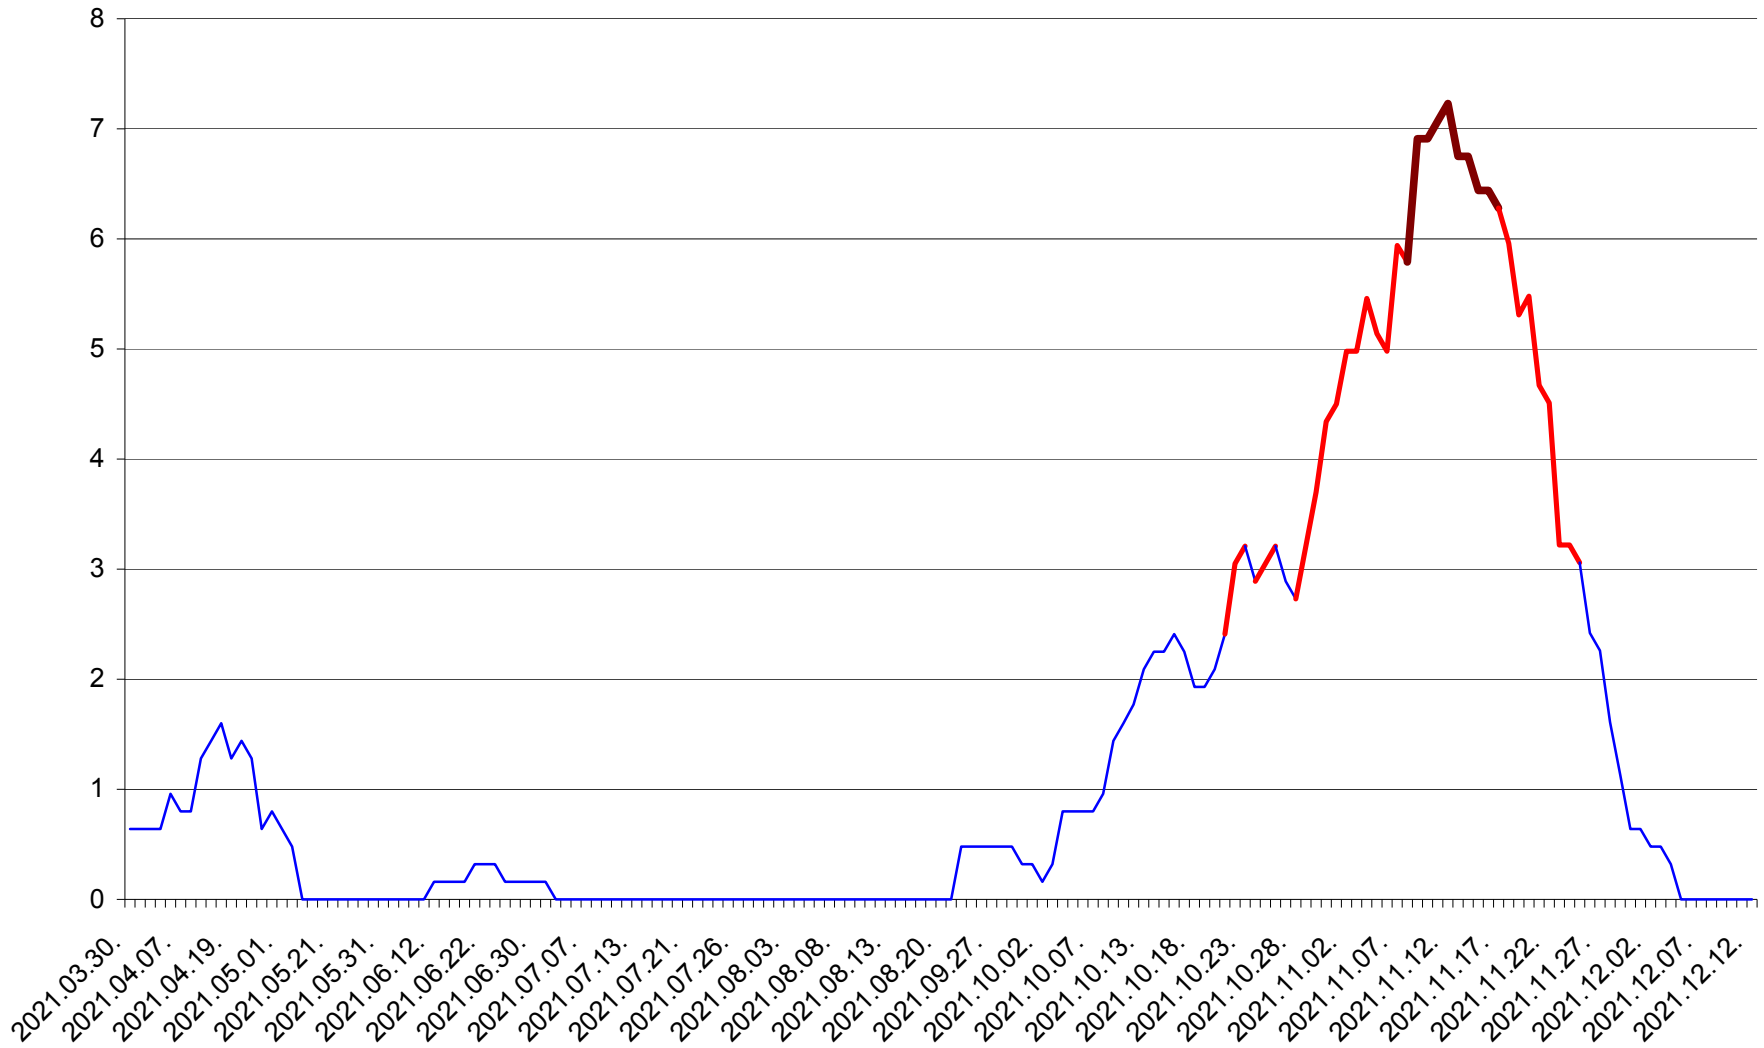

SÂNMARTIN - Evolutia incidentei cumulate pe 14 zile la ‰ de locuitori
2021.03.30. - 2021.12.12.