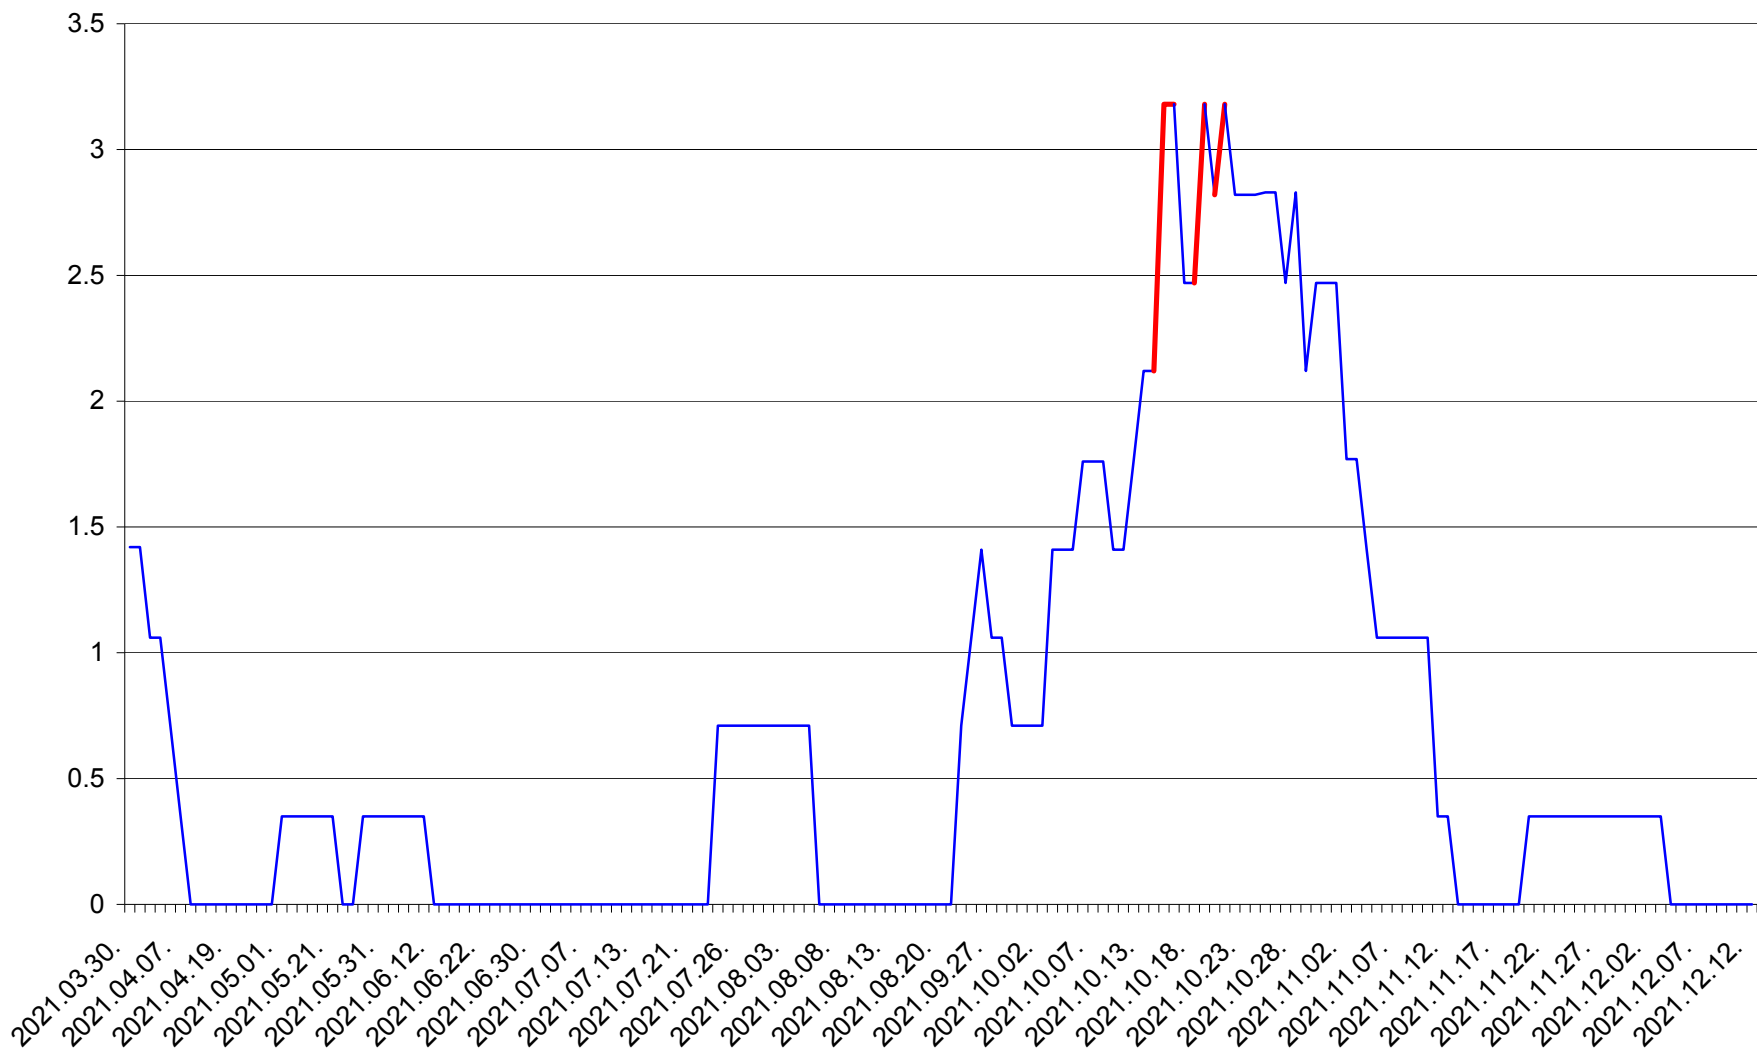

PORUMBENI - Evolutia incidentei cumulate pe 14 zile la ‰ de locuitori
2021.03.30. - 2021.12.12.