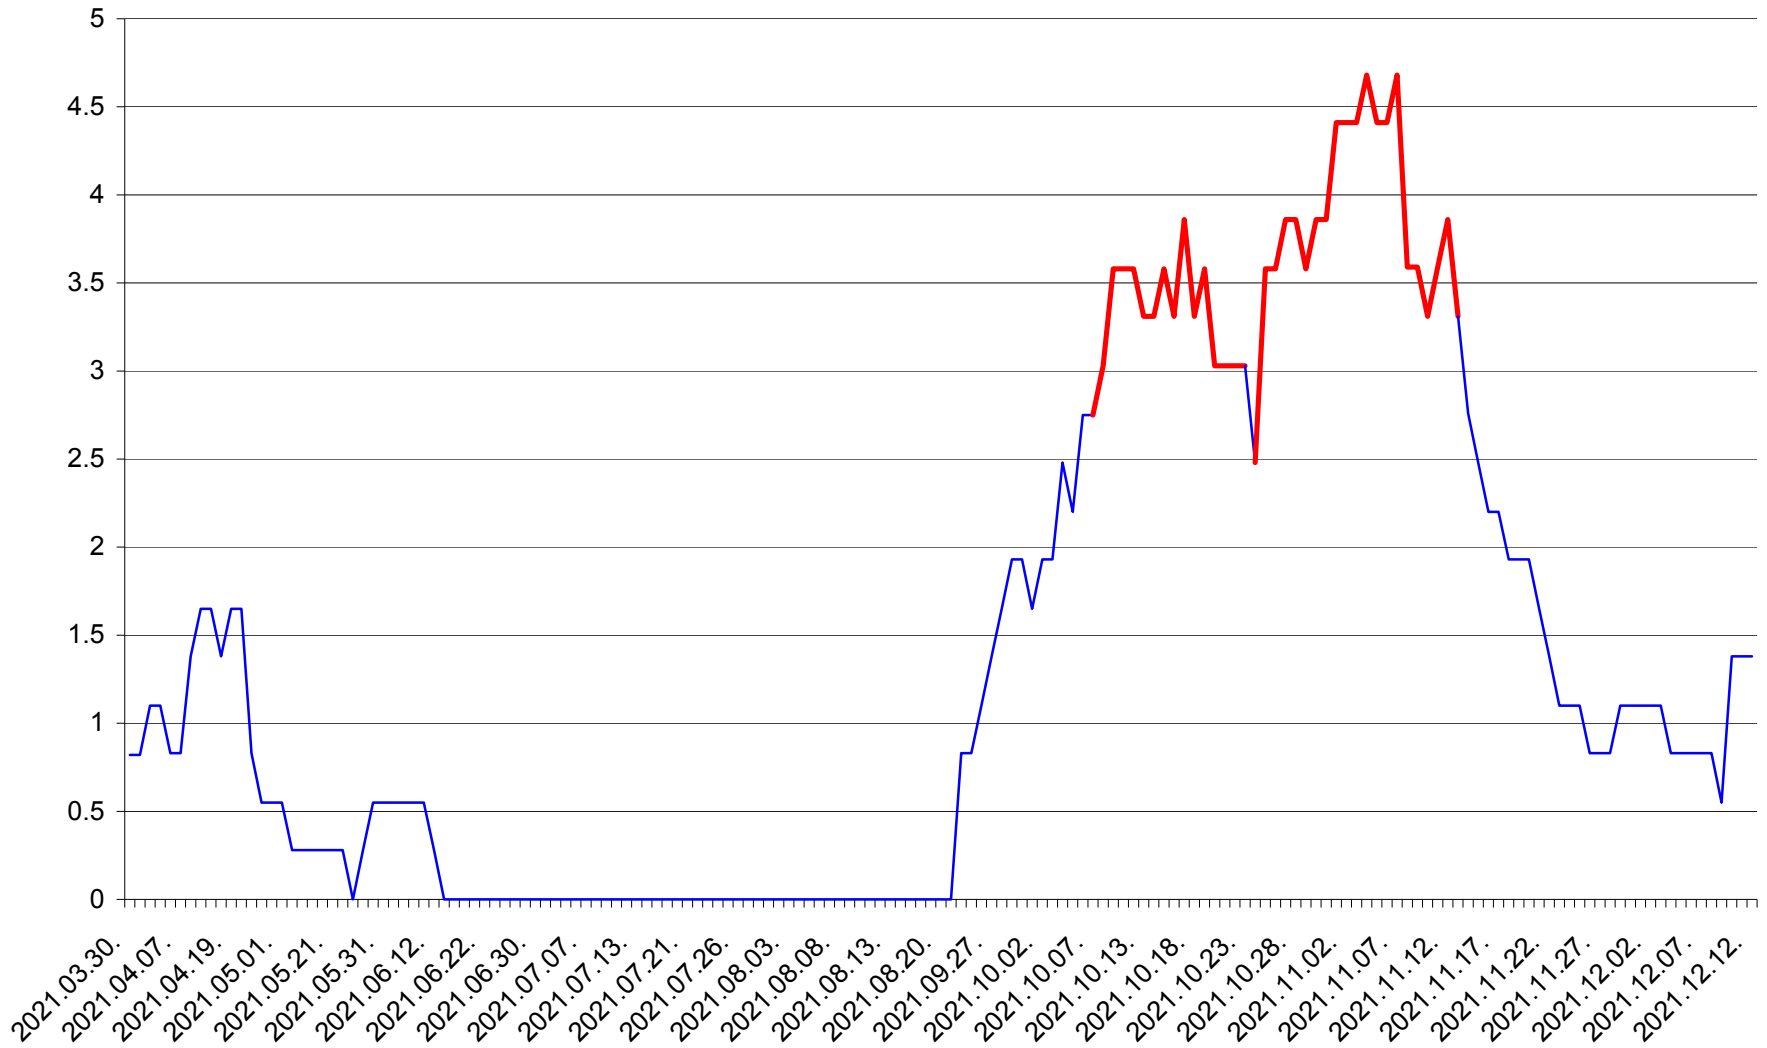

RACU - Evolutia incidentei cumulate pe 14 zile la ‰ de locuitori
2021.03.30. - 2021.12.12.

REMETEA - Evolutia incidentei cumulate pe 14 zile la ‰ de locuitori
2021.03.30. - 2021.12.12.

SĂCEL - Evolutia incidentei cumulate pe 14 zile la ‰ de locuitori
2021.03.30. - 2021.12.12.

SÂNCRĂIENI - Evolutia incidentei cumulate pe 14 zile la ‰ de locuitori
2021.03.30. - 2021.12.12.

SÂNDOMINIC - Evolutia incidentei cumulate pe 14 zile la ‰ de locuitori
2021.03.30. - 2021.12.12.

SÂNMARTIN - Evolutia incidentei cumulate pe 14 zile la ‰ de locuitori
2021.03.30. - 2021.12.12.

SÂNSIMION - Evolutia incidentei cumulate pe 14 zile la ‰ de locuitori
2021.03.30. - 2021.12.12.

SÂNTIMBRU - Evolutia incidentei cumulate pe 14 zile la ‰ de locuitori
2021.03.30. - 2021.12.12.

SĂRMAȘ - Evolutia incidentei cumulate pe 14 zile la ‰ de locuitori
2021.03.30. - 2021.12.12.