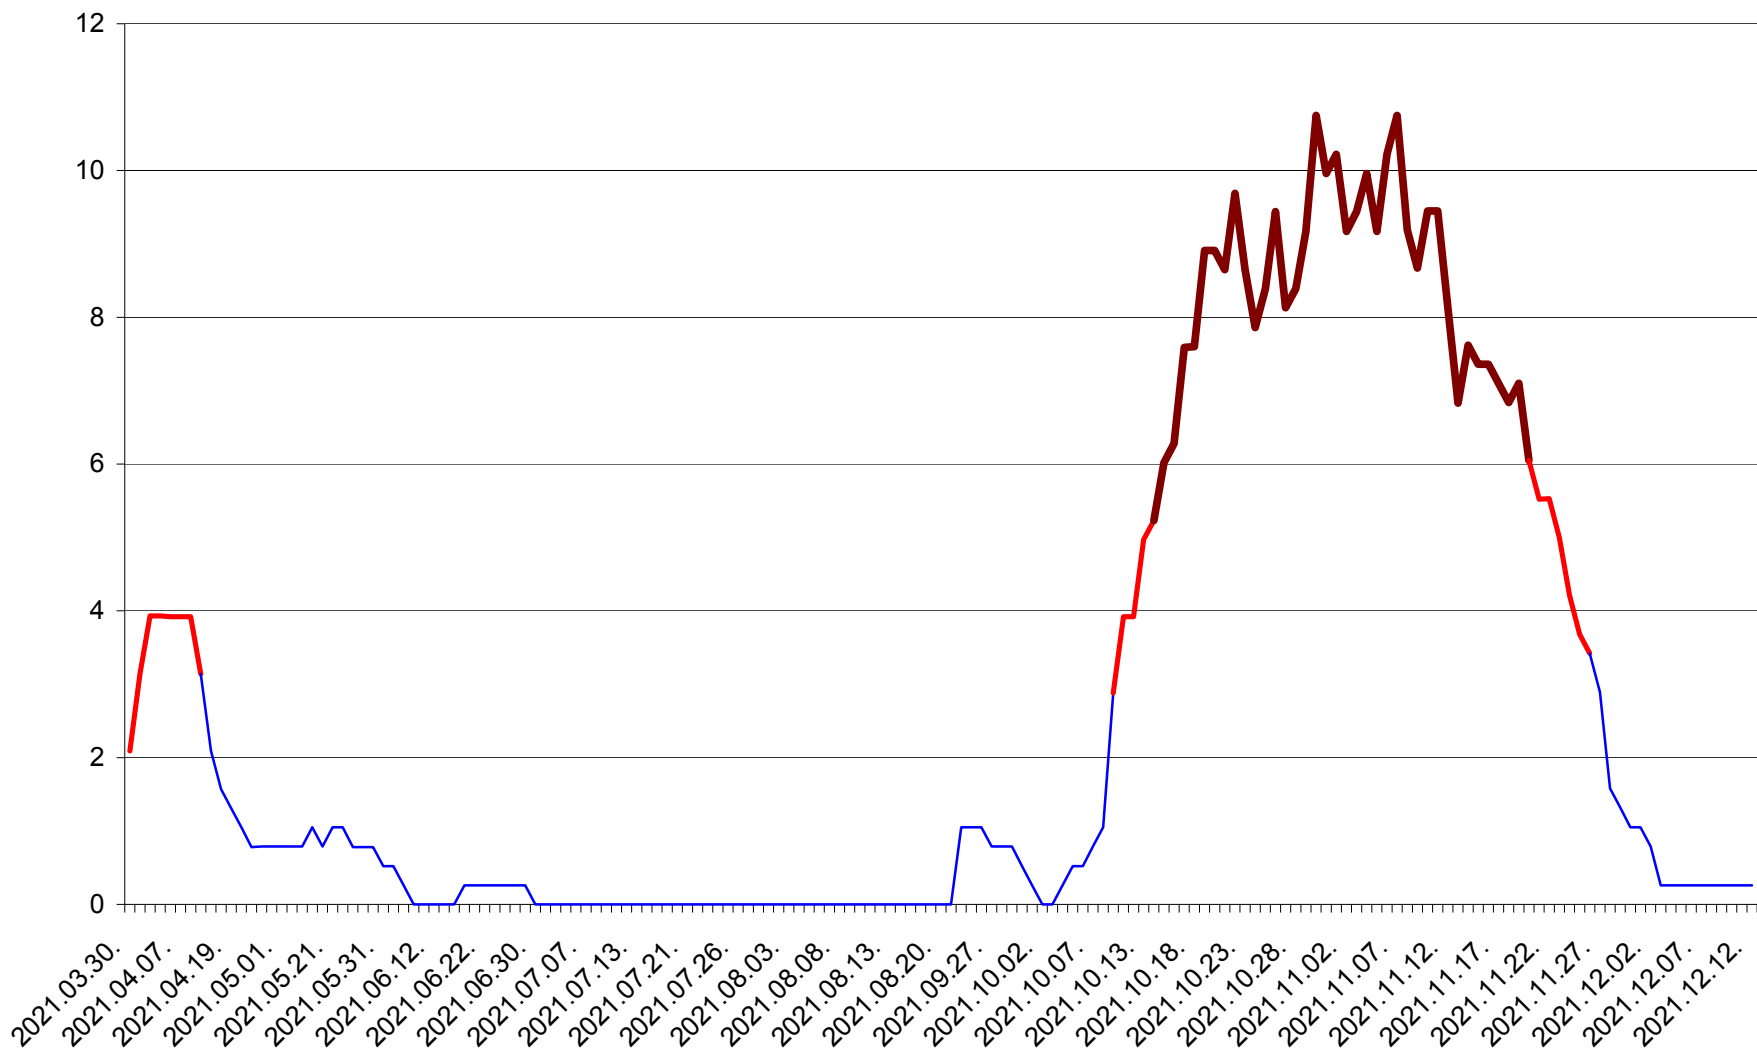

RACU - Evolutia incidentei cumulate pe 14 zile la ‰ de locuitori
2021.03.30. - 2021.12.12.

REMETEA - Evolutia incidentei cumulate pe 14 zile la ‰ de locuitori
2021.03.30. - 2021.12.12.

SĂCEL - Evolutia incidentei cumulate pe 14 zile la ‰ de locuitori
2021.03.30. - 2021.12.12.

SÂNCRĂIENI - Evolutia incidentei cumulate pe 14 zile la ‰ de locuitori
2021.03.30. - 2021.12.12.

SÂNDOMINIC - Evolutia incidentei cumulate pe 14 zile la ‰ de locuitori
2021.03.30. - 2021.12.12.

SÂNMARTIN - Evolutia incidentei cumulate pe 14 zile la ‰ de locuitori
2021.03.30. - 2021.12.12.

SÂNSIMION - Evolutia incidentei cumulate pe 14 zile la ‰ de locuitori
2021.03.30. - 2021.12.12.

SÂNTIMBRU - Evolutia incidentei cumulate pe 14 zile la ‰ de locuitori
2021.03.30. - 2021.12.12.

SĂRMAȘ - Evolutia incidentei cumulate pe 14 zile la ‰ de locuitori
2021.03.30. - 2021.12.12.