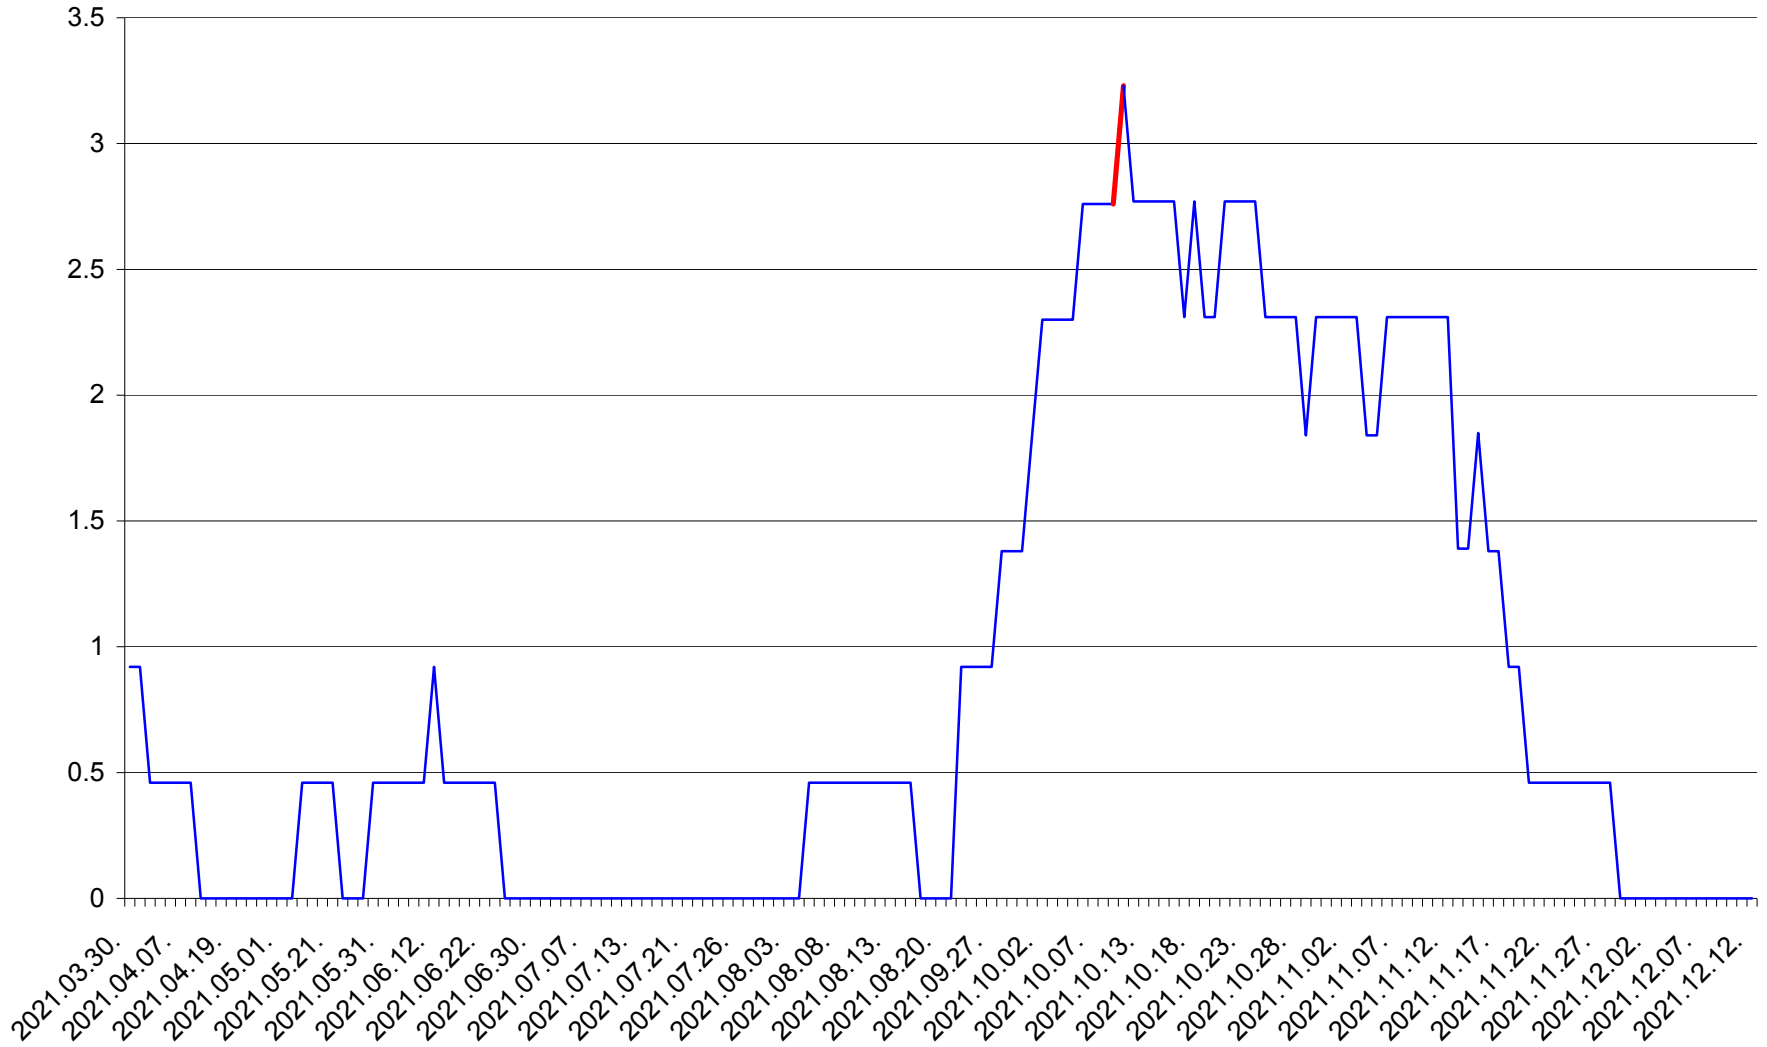

ULIEȘ - Evoluția incidenței cumulate pe 14 zile la ‰ de locuitori
2021.03.30. - 2021.12.12.

TUȘNAD - Evolutia incidentei cumulate pe 14 zile la ‰ de locuitori
2021.03.30. - 2021.12.12.