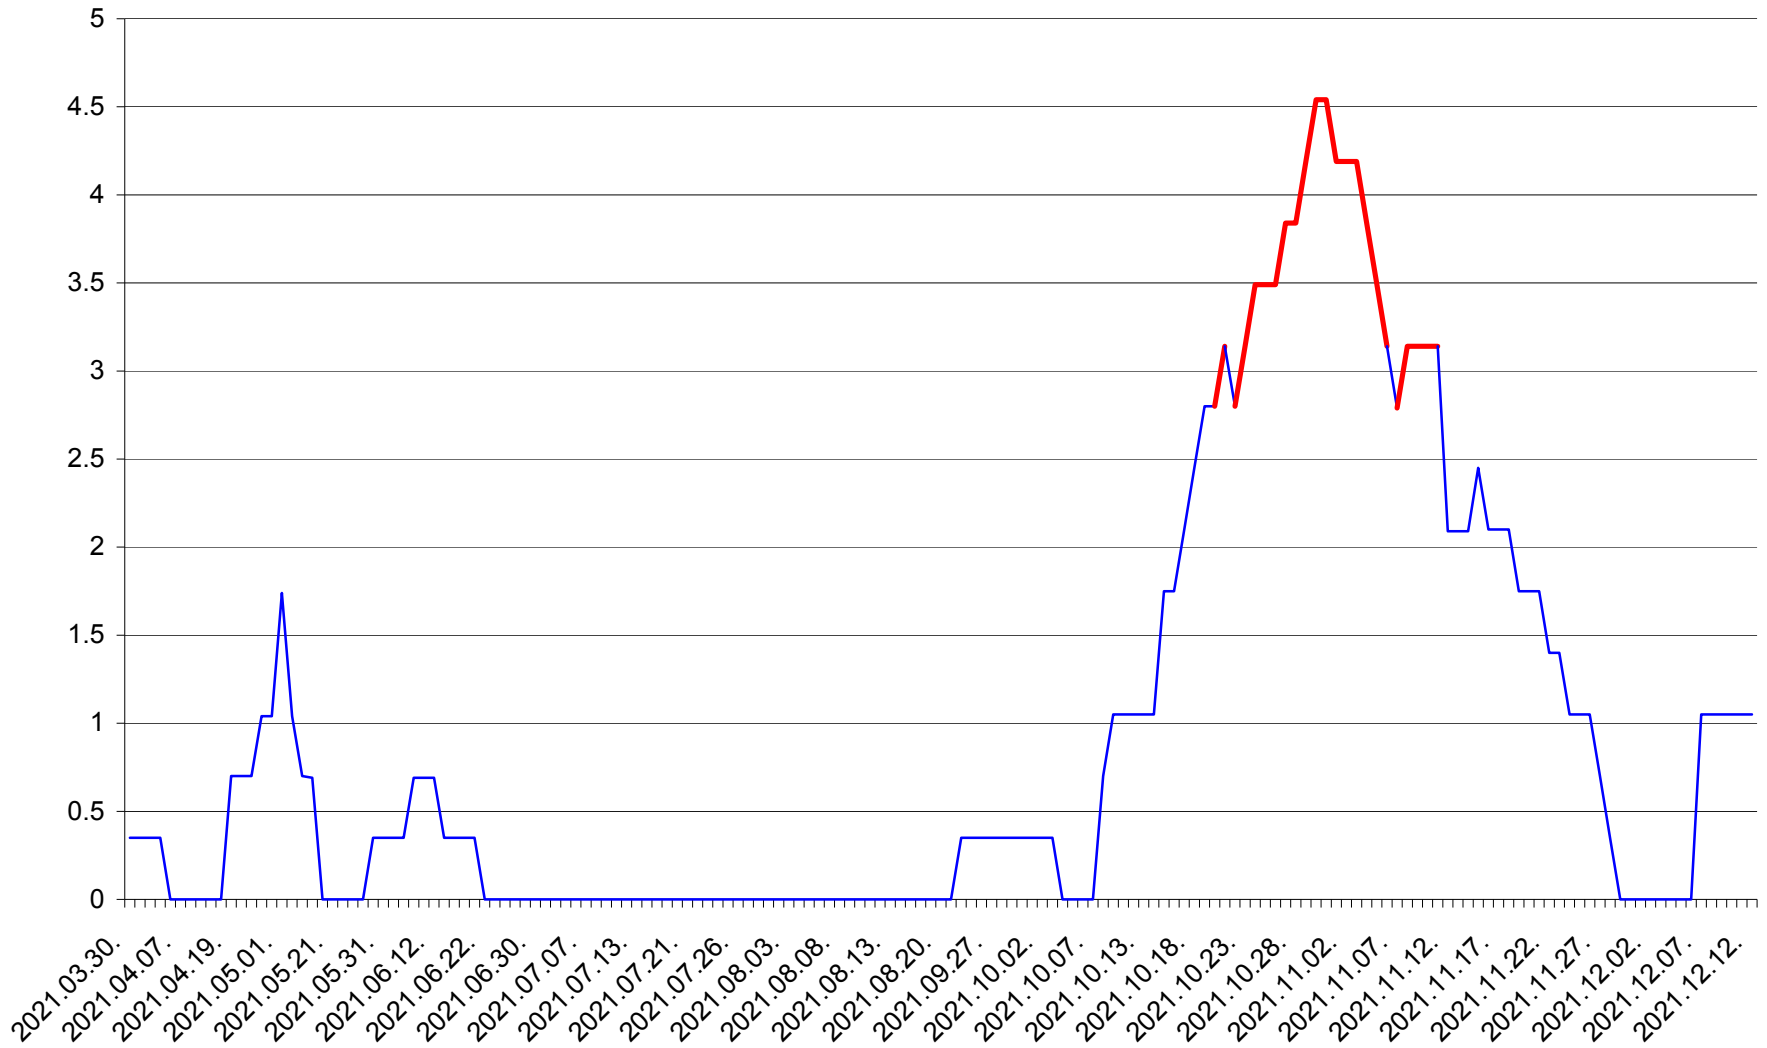

SICULENI - Evolutia incidentei cumulate pe 14 zile la % de locuitori
2021.03.30. - 2021.12.12.