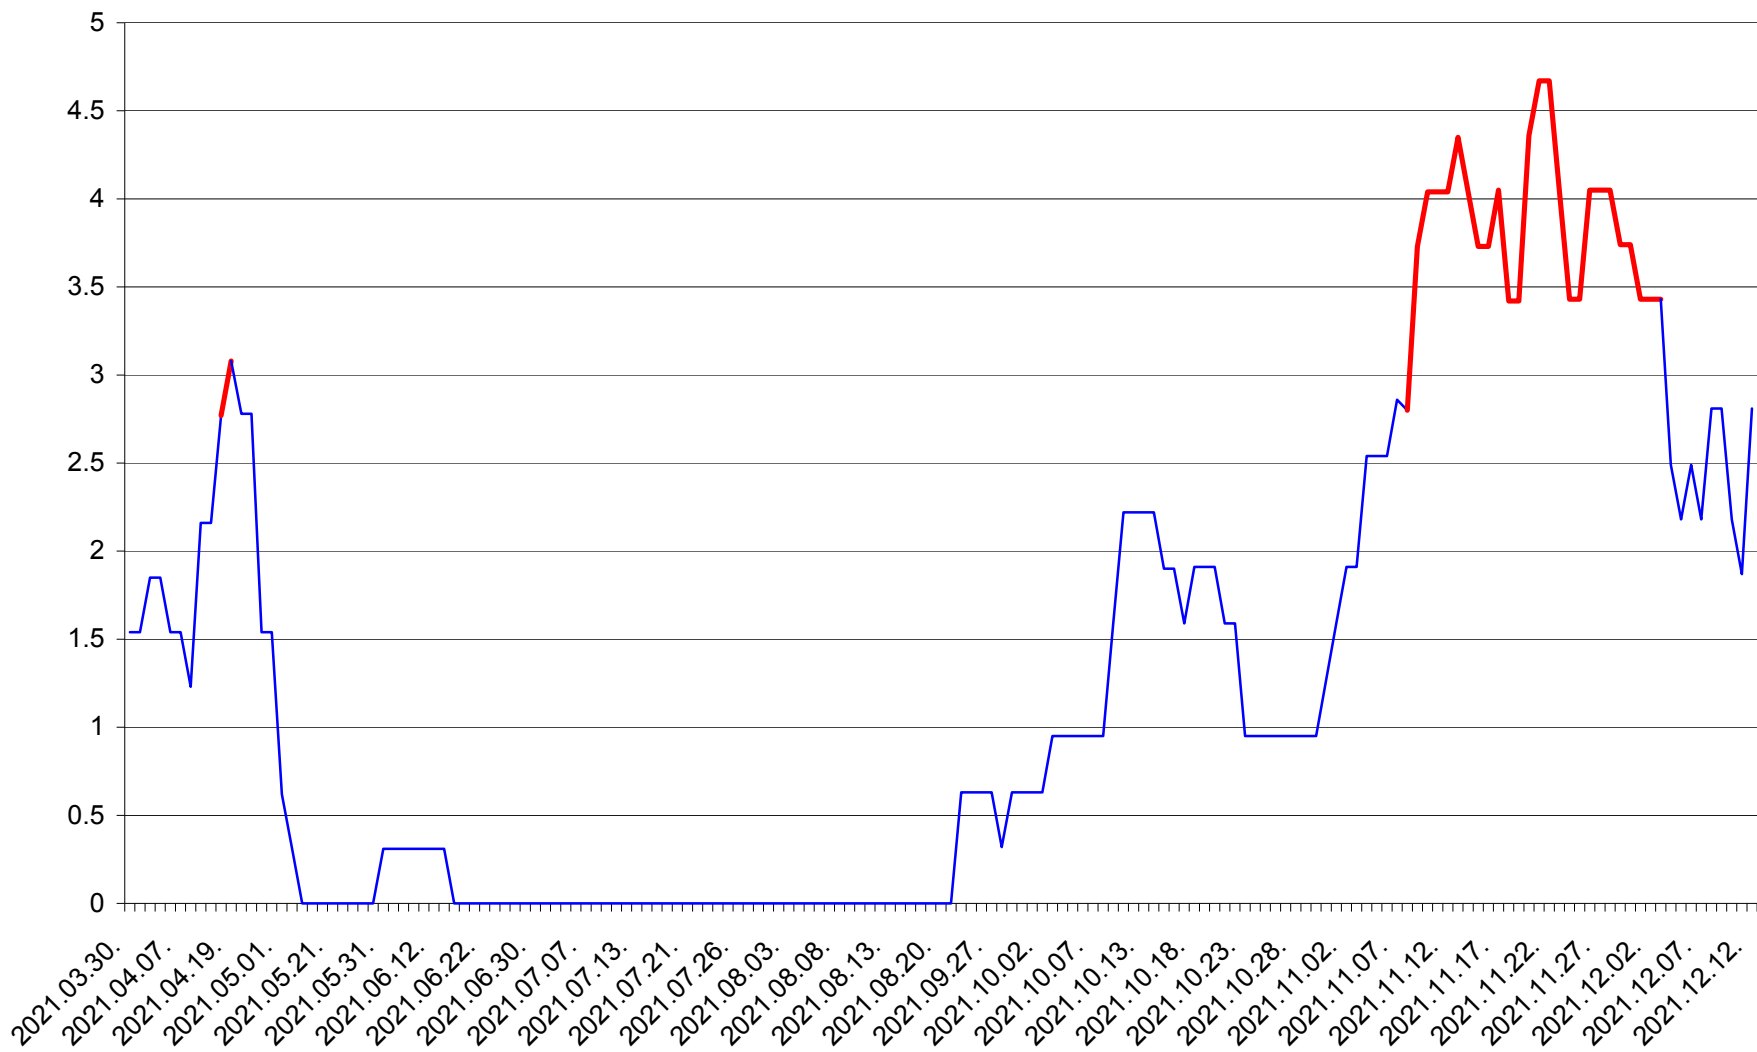

TUȘNAD - Evolutia incidentei cumulate pe 14 zile la ‰ de locuitori
2021.03.30. - 2021.12.12.