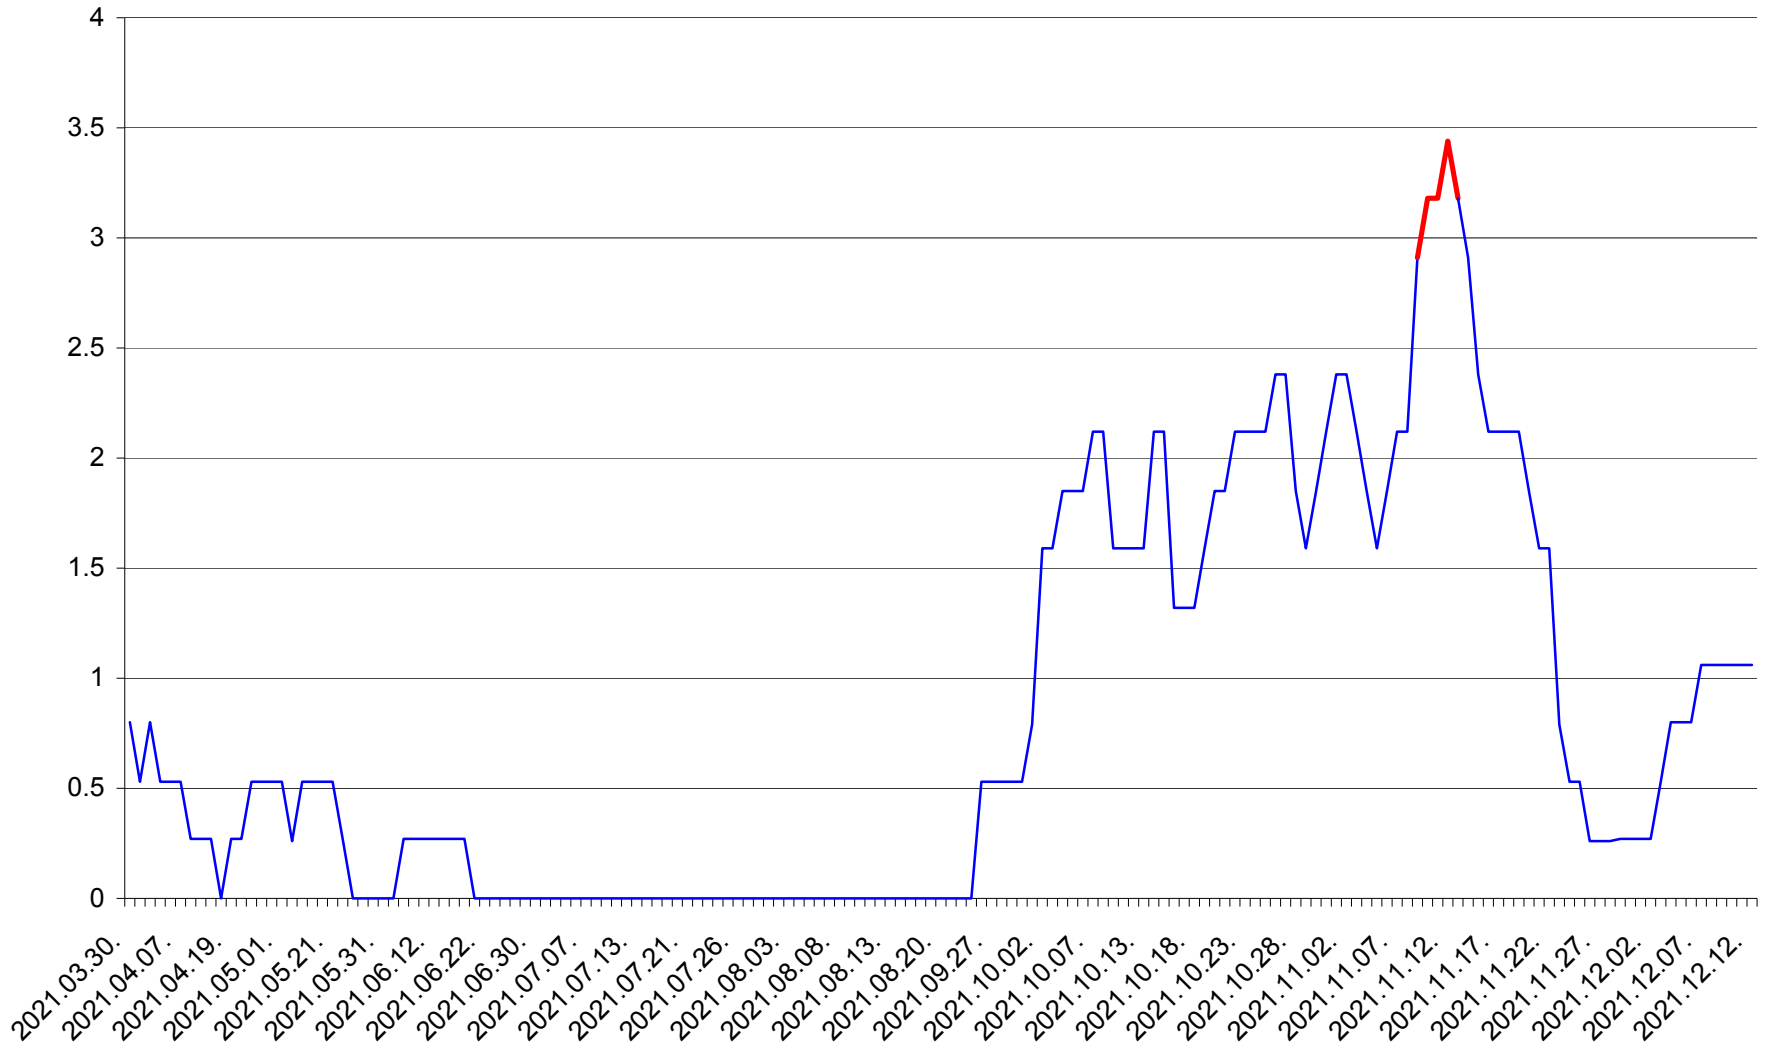

ORAȘ CRISTURU SECUIESC - Evolutia incidentei cumulate pe 14 zile la ‰ de locuitori
2021.03.30. - 2021.12.12.

DĂNEȘTI - Evolutia incidentei cumulate pe 14 zile la ‰ de locuitori
2021.03.30. - 2021.12.12.

DÂRJIU - Evolutia incidentei cumulate pe 14 zile la ‰ de locuitori
2021.03.30. - 2021.12.12.

DEALU - Evolutia incidentei cumulate pe 14 zile la ‰ de locuitori
2021.03.30. - 2021.12.12.

DITRĂU - Evolutia incidentei cumulate pe 14 zile la ‰ de locuitori
2021.03.30. - 2021.12.12.

FELICENI - Evolutia incidentei cumulate pe 14 zile la ‰ de locuitori
2021.03.30. - 2021.12.12.

FRUMOASA - Evolutia incidentei cumulate pe 14 zile la ‰ de locuitori
2021.03.30. - 2021.12.12.

GĂLĂUȚAȘ - Evolutia incidentei cumulate pe 14 zile la ‰ de locuitori
2021.03.30. - 2021.12.12.