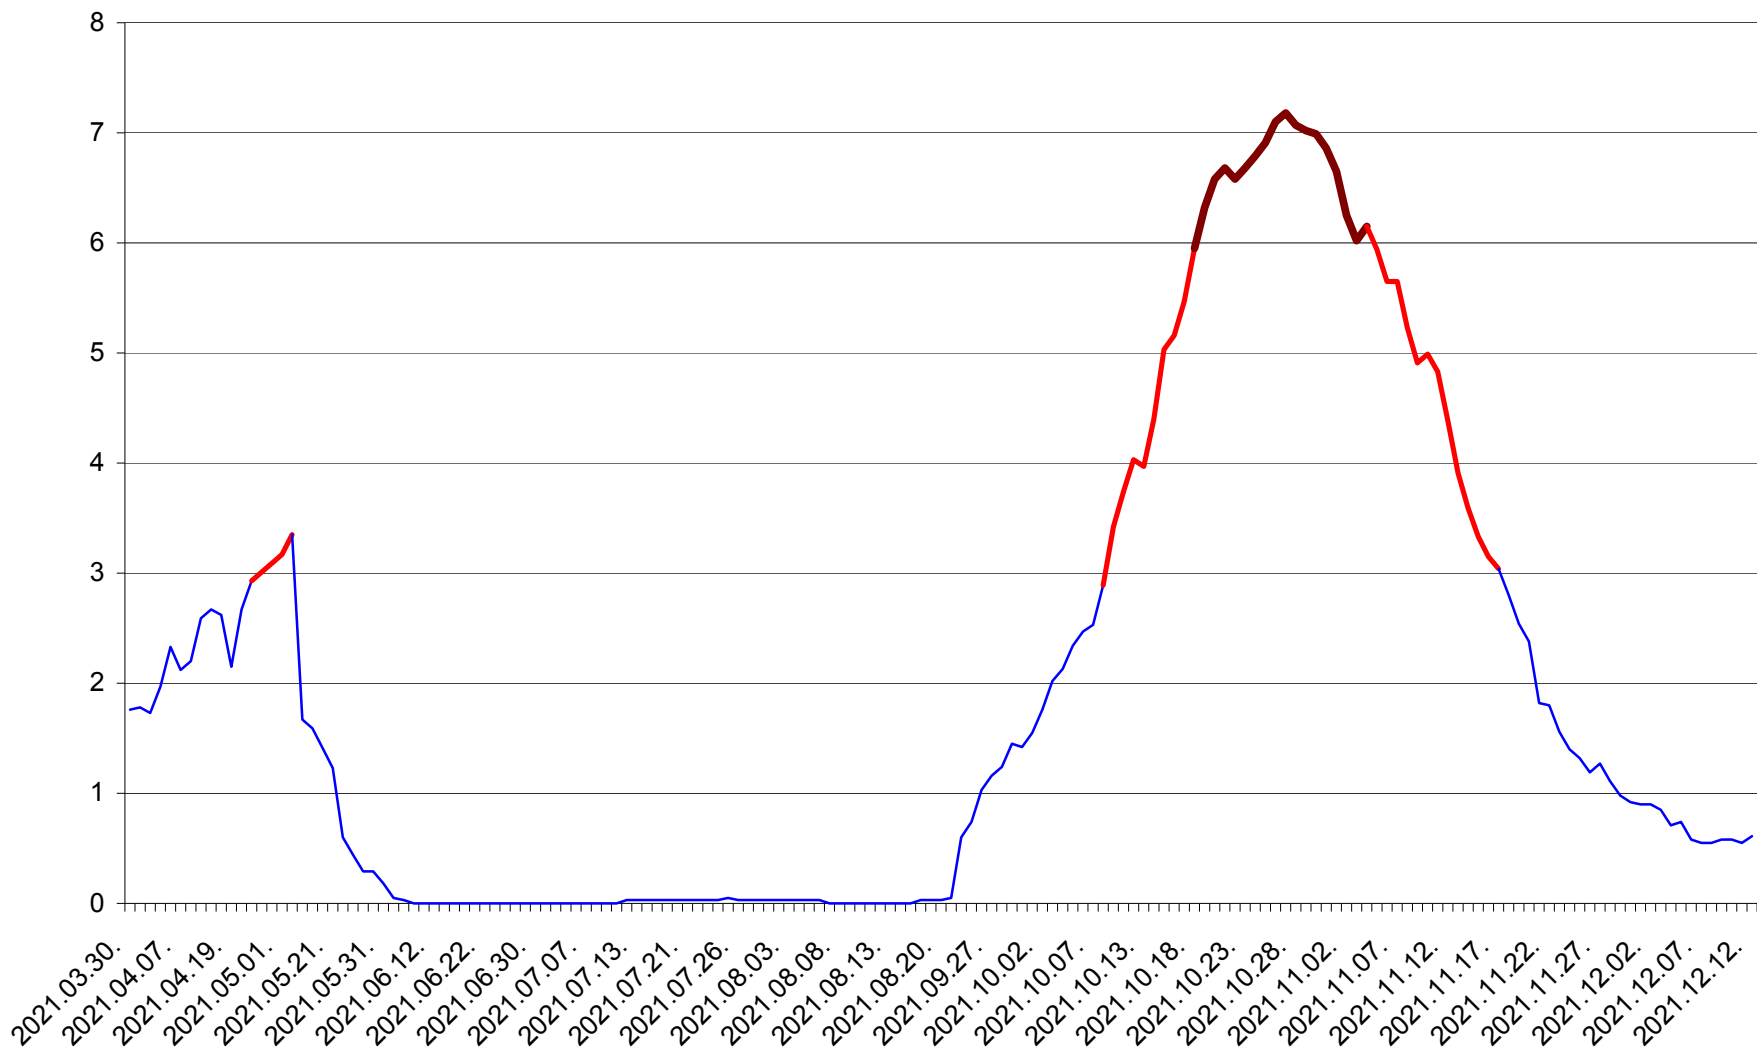

PĂULENI-CIUC - Evolutia incidentei cumulate pe 14 zile la % de locuitori
2021.03.30. - 2021.12.12.