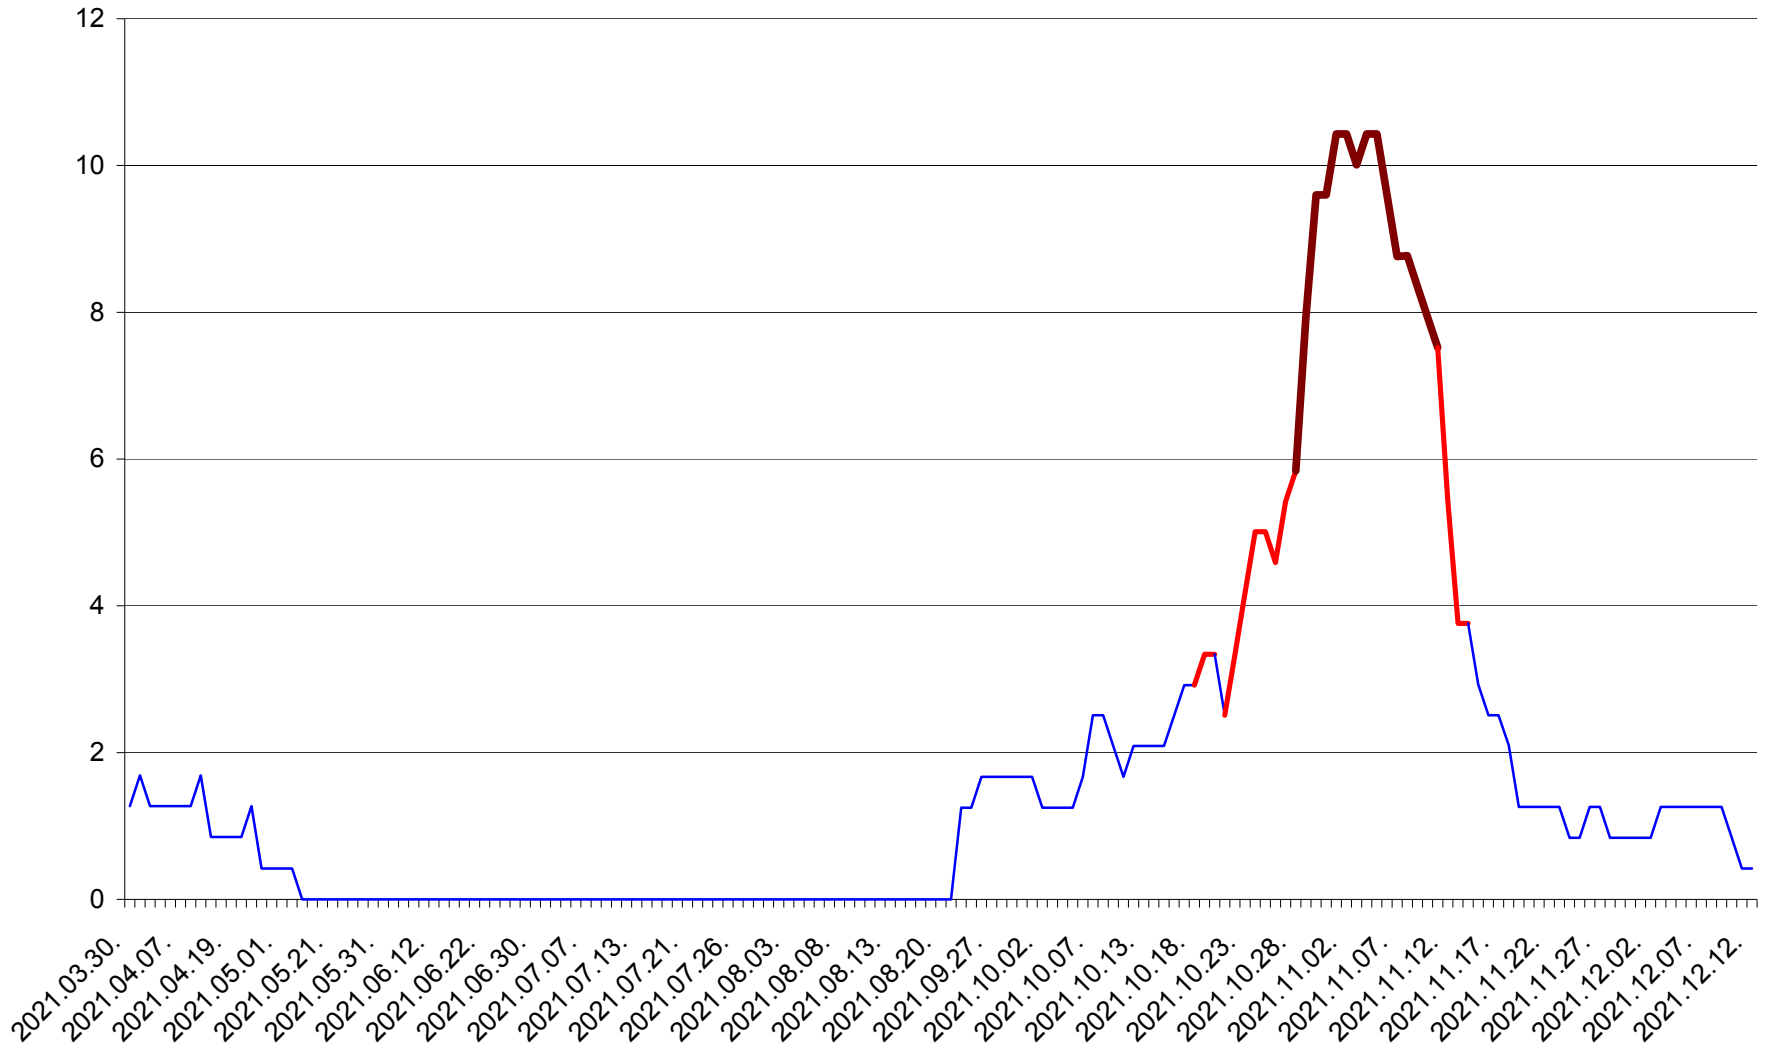

FELICENI - Evolutia incidentei cumulate pe 14 zile la ‰ de locuitori
2021.03.30. - 2021.12.12.

FRUMOASA - Evolutia incidentei cumulate pe 14 zile la ‰ de locuitori
2021.03.30. - 2021.12.12.

GĂLĂUȚAȘ - Evolutia incidentei cumulate pe 14 zile la ‰ de locuitori
2021.03.30. - 2021.12.12.

MUNICIPIUL GHEORGHENI - Evolutia incidentei cumulate pe 14 zile la % de locuitori
2021.03.30. - 2021.12.12.

JOSENI - Evolutia incidentei cumulate pe 14 zile la ‰ de locuitori
2021.03.30. - 2021.12.12.

LĂZAREA - Evolutia incidentei cumulate pe 14 zile la % de locuitori
2021.03.30. - 2021.12.12.

LELICENI - Evolutia incidentei cumulate pe 14 zile la ‰ de locuitori
2021.03.30. - 2021.12.12.

LUETA - Evolutia incidentei cumulate pe 14 zile la ‰ de locuitori
2021.03.30. - 2021.12.12.

LUNCA DE JOS - Evolutia incidentei cumulate pe 14 zile la ‰ de locuitori
2021.03.30. - 2021.12.12.