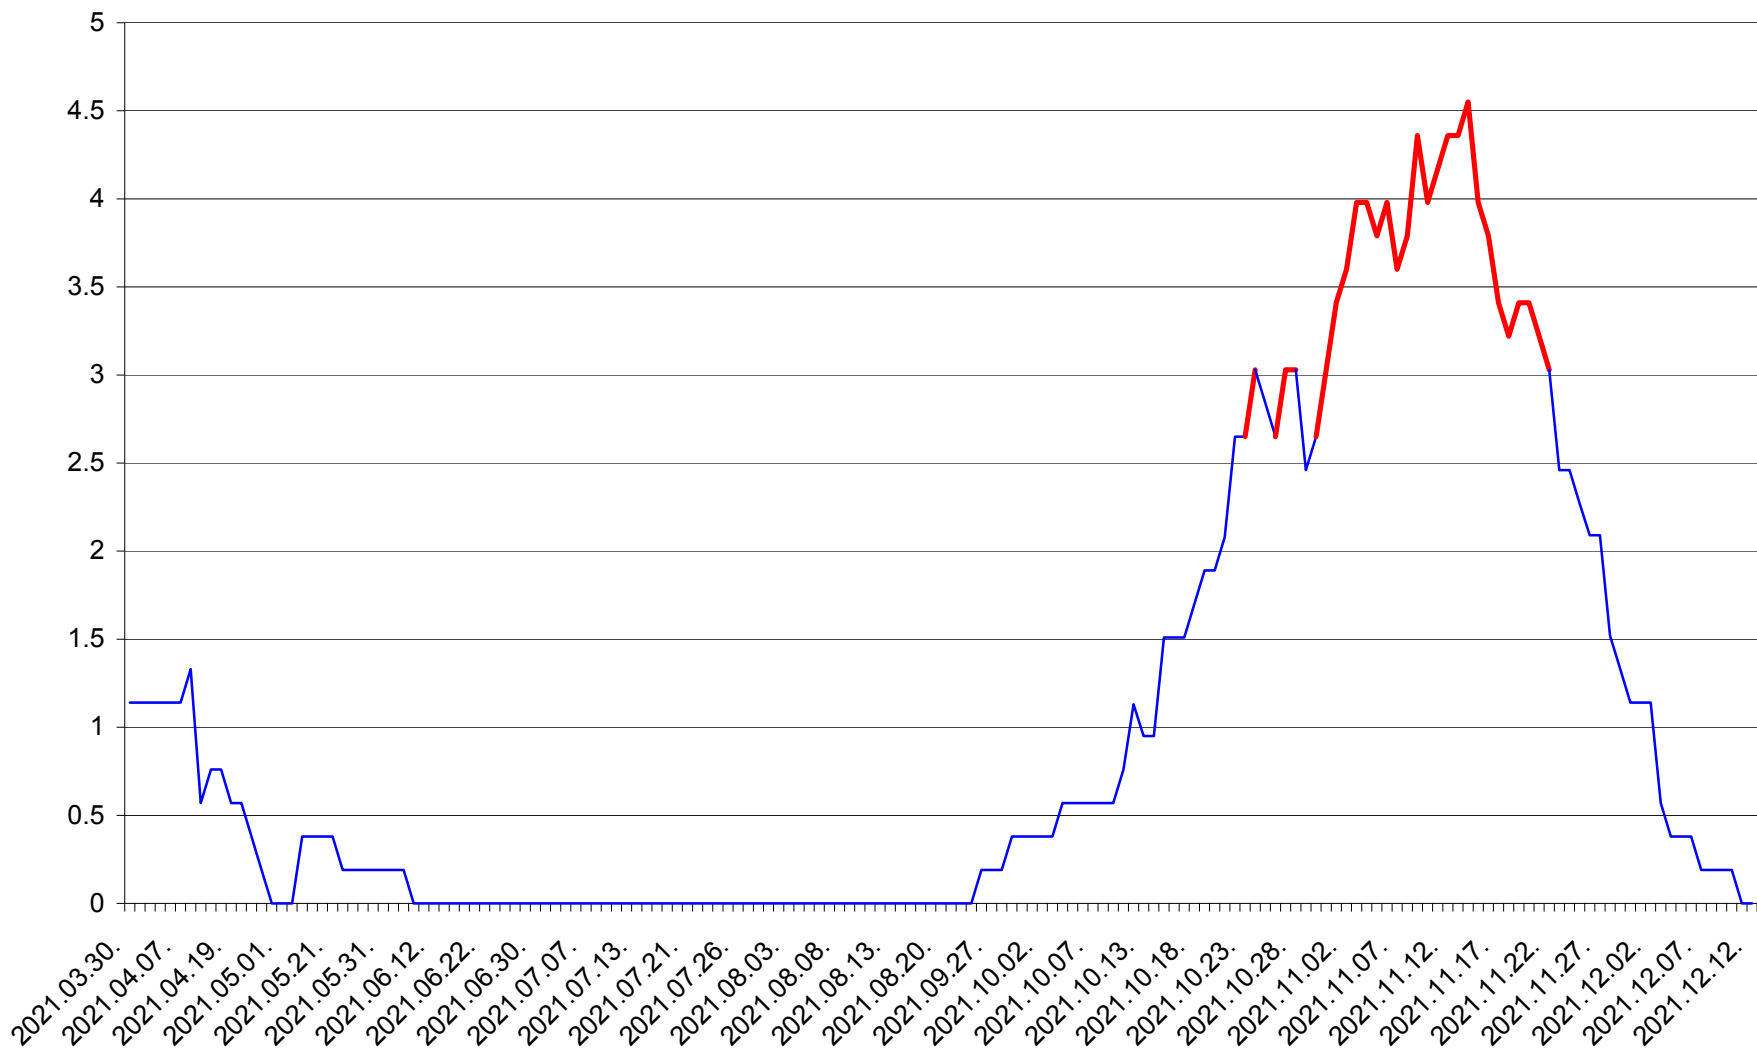

TOMEȘTI - Evolutia incidentei cumulate pe 14 zile la ‰ de locuitori
2021.03.30. - 2021.12.12.