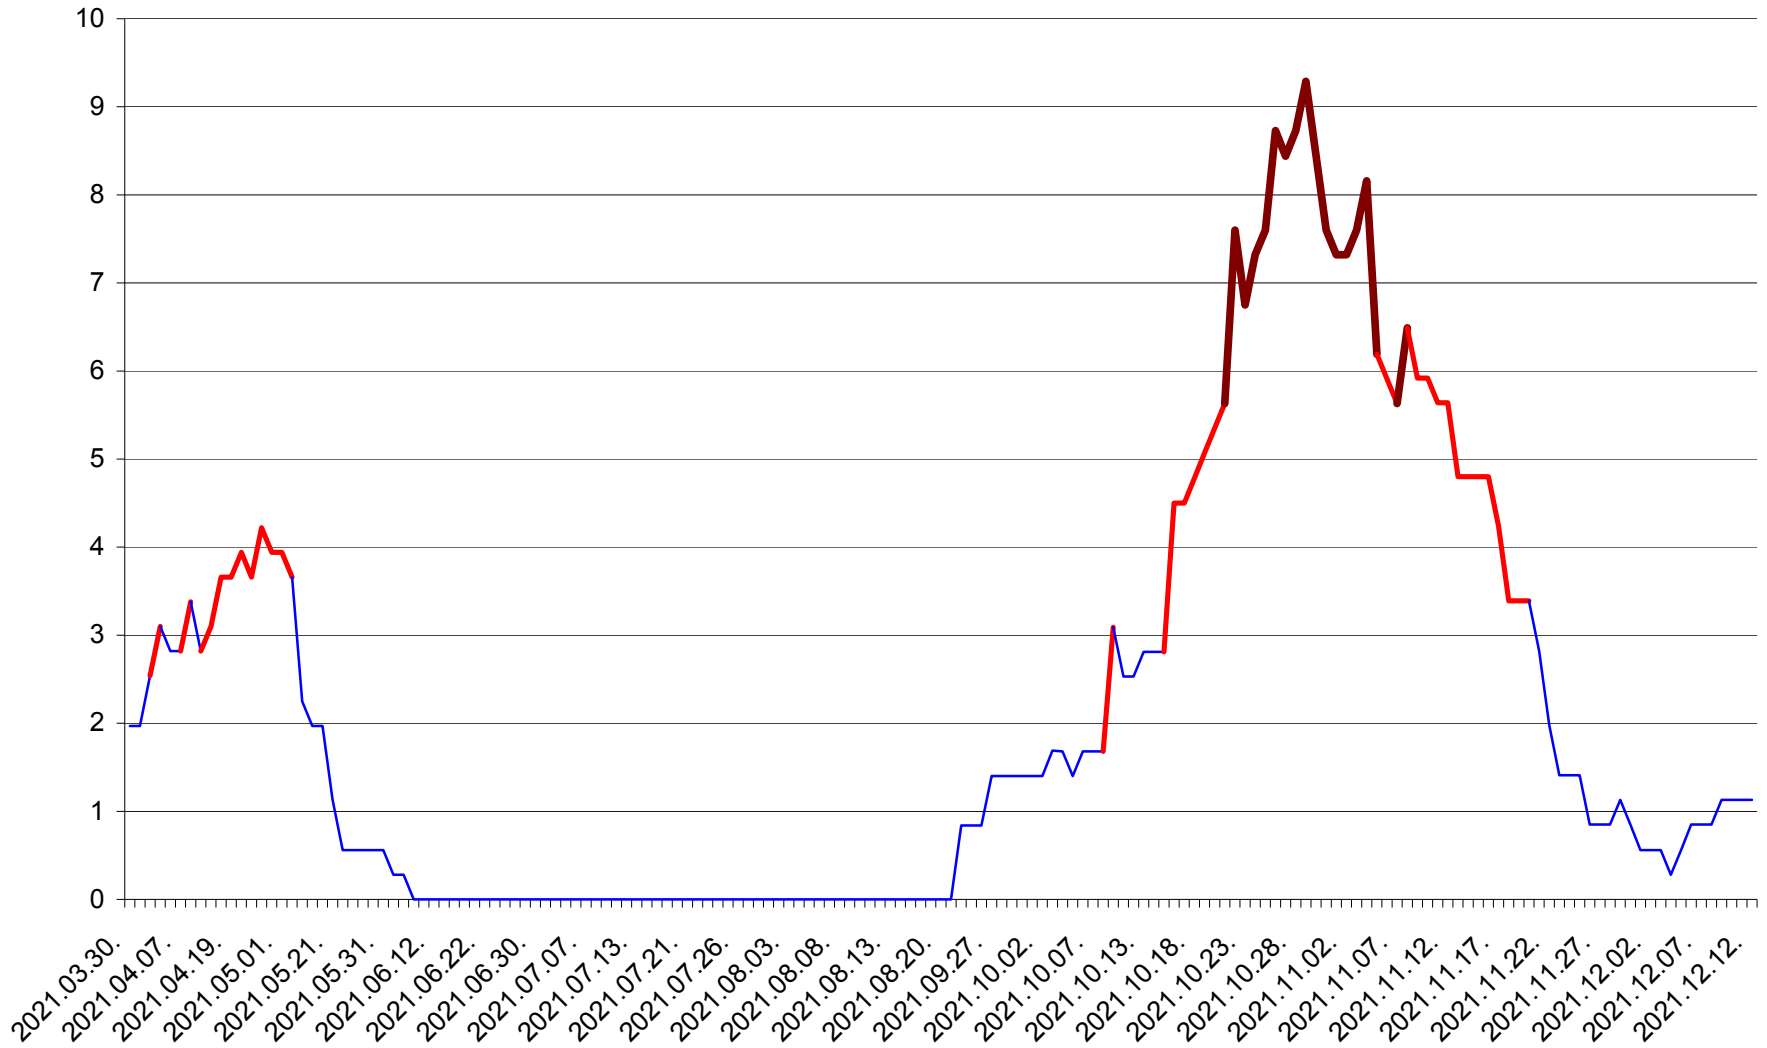

ORAȘ CRISTURU SECUIESC - Evolutia incidentei cumulate pe 14 zile la ‰ de locuitori
2021.03.30. - 2021.12.12.

DĂNEȘTI - Evolutia incidentei cumulate pe 14 zile la ‰ de locuitori
2021.03.30. - 2021.12.12.

DÂRJIU - Evolutia incidentei cumulate pe 14 zile la ‰ de locuitori
2021.03.30. - 2021.12.12.

DEALU - Evolutia incidentei cumulate pe 14 zile la ‰ de locuitori
2021.03.30. - 2021.12.12.

DITRĂU - Evolutia incidentei cumulate pe 14 zile la ‰ de locuitori
2021.03.30. - 2021.12.12.

FELICENI - Evolutia incidentei cumulate pe 14 zile la ‰ de locuitori
2021.03.30. - 2021.12.12.

FRUMOASA - Evolutia incidentei cumulate pe 14 zile la ‰ de locuitori
2021.03.30. - 2021.12.12.

GĂLĂUȚAȘ - Evolutia incidentei cumulate pe 14 zile la ‰ de locuitori
2021.03.30. - 2021.12.12.