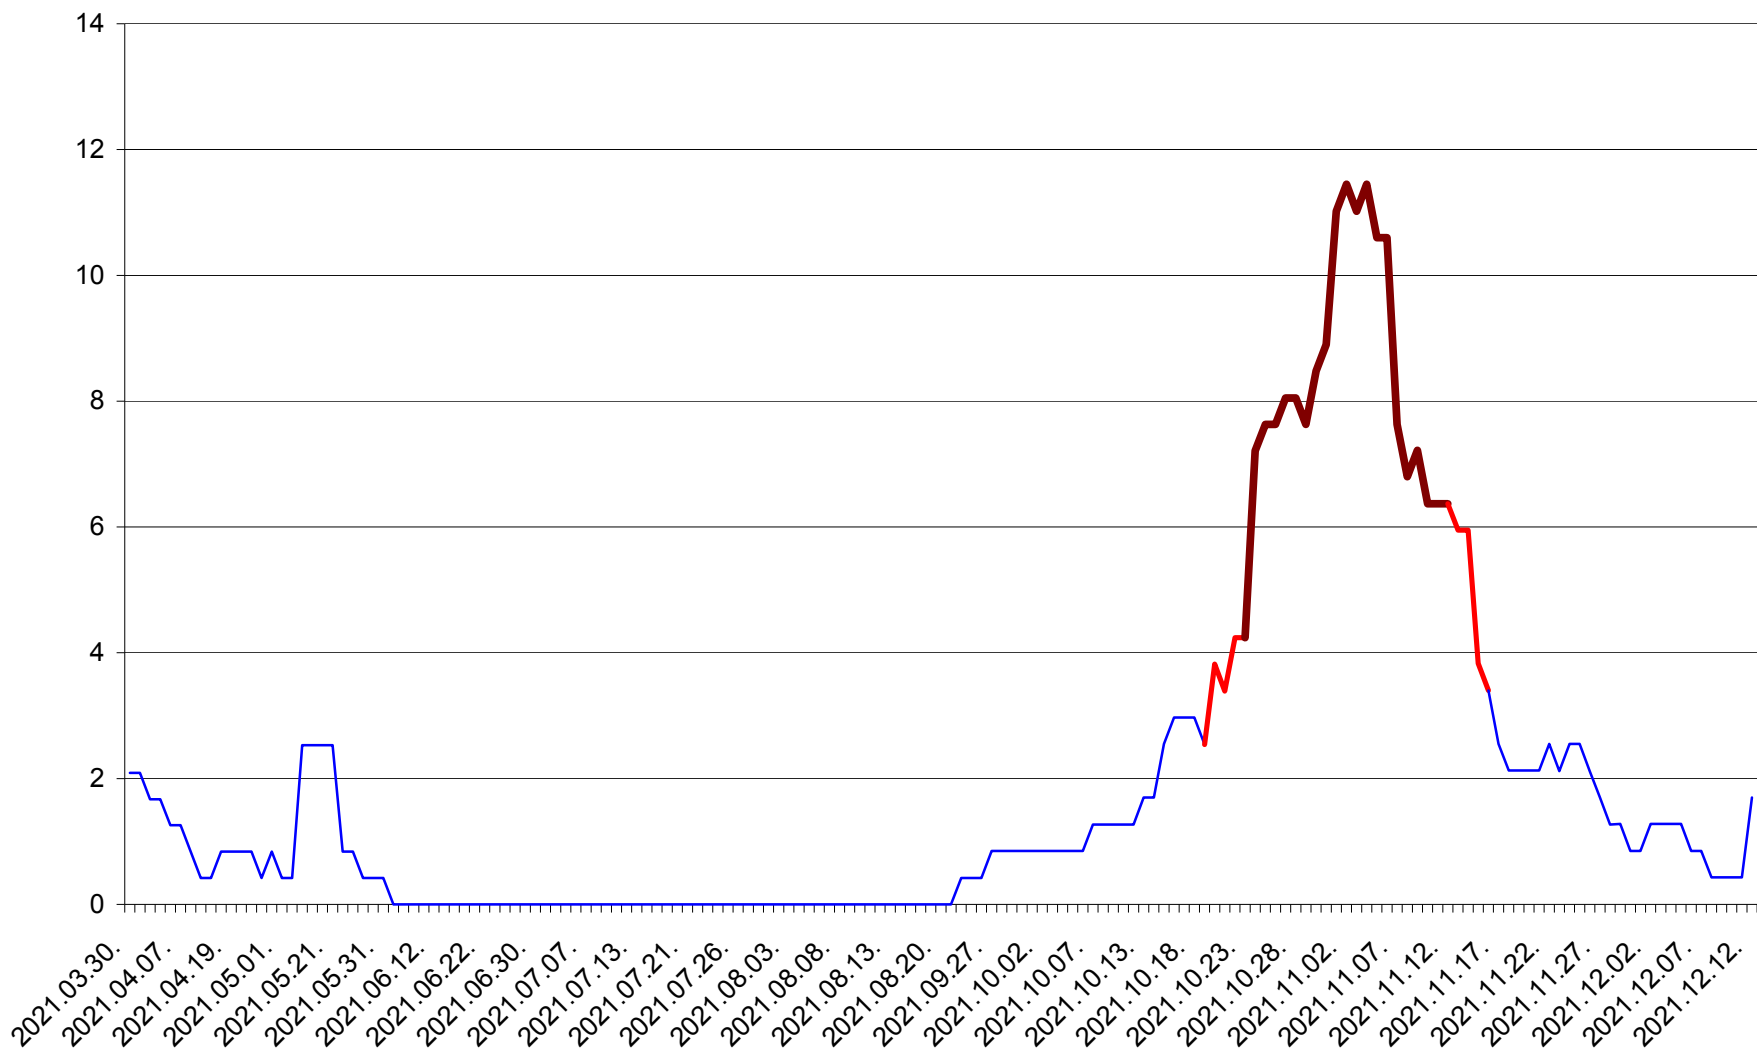

ORAȘ CRISTURU SECUIESC - Evolutia incidentei cumulate pe 14 zile la ‰ de locuitori
2021.03.30. - 2021.12.12.

DĂNEȘTI - Evolutia incidentei cumulate pe 14 zile la ‰ de locuitori
2021.03.30. - 2021.12.12.

DÂRJIU - Evolutia incidentei cumulate pe 14 zile la ‰ de locuitori
2021.03.30. - 2021.12.12.

DEALU - Evolutia incidentei cumulate pe 14 zile la ‰ de locuitori
2021.03.30. - 2021.12.12.

DITRĂU - Evolutia incidentei cumulate pe 14 zile la ‰ de locuitori
2021.03.30. - 2021.12.12.

FELICENI - Evolutia incidentei cumulate pe 14 zile la ‰ de locuitori
2021.03.30. - 2021.12.12.

FRUMOASA - Evolutia incidentei cumulate pe 14 zile la ‰ de locuitori
2021.03.30. - 2021.12.12.

GĂLĂUȚAȘ - Evolutia incidentei cumulate pe 14 zile la ‰ de locuitori
2021.03.30. - 2021.12.12.