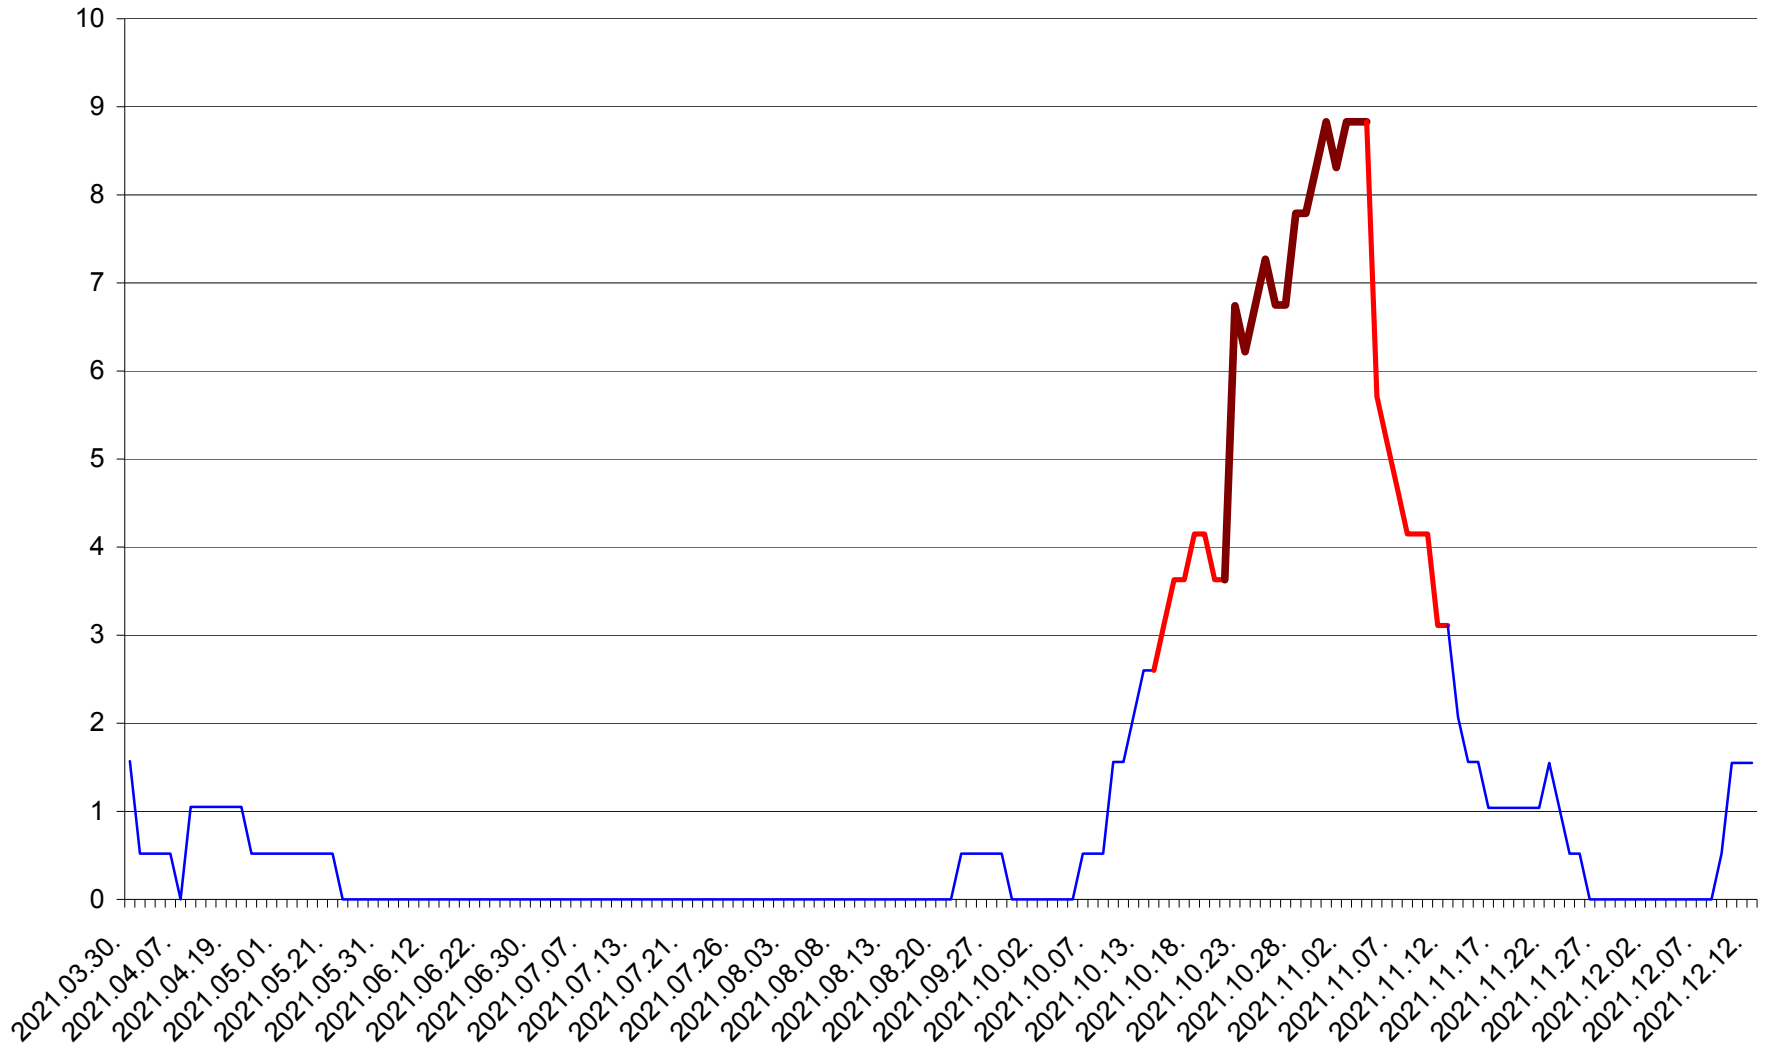

MIHĂILENI - Evolutia incidentei cumulate pe 14 zile la ‰ de locuitori
2021.03.30. - 2021.12.12.

MUGENI - Evolutia incidentei cumulate pe 14 zile la ‰ de locuitori
2021.03.30. - 2021.12.12.

OCLAND - Evolutia incidentei cumulate pe 14 zile la ‰ de locuitori
2021.03.30. - 2021.12.12.

MUNICIPIUL ODORHEIU SECUIESC - Evolutia incidentei cumulate pe 14 zile la ‰ de locuitori
2021.03.30. - 2021.12.12.

PĂULENI-CIUC - Evolutia incidentei cumulate pe 14 zile la % de locuitori
2021.03.30. - 2021.12.12.

PLĂIEȘII DE JOS - Evolutia incidentei cumulate pe 14 zile la ‰ de locuitori
2021.03.30. - 2021.12.12.

PORUMBENI - Evolutia incidentei cumulate pe 14 zile la ‰ de locuitori
2021.03.30. - 2021.12.12.

PRAID - Evolutia incidentei cumulate pe 14 zile la ‰ de locuitori
2021.03.30. - 2021.12.12.