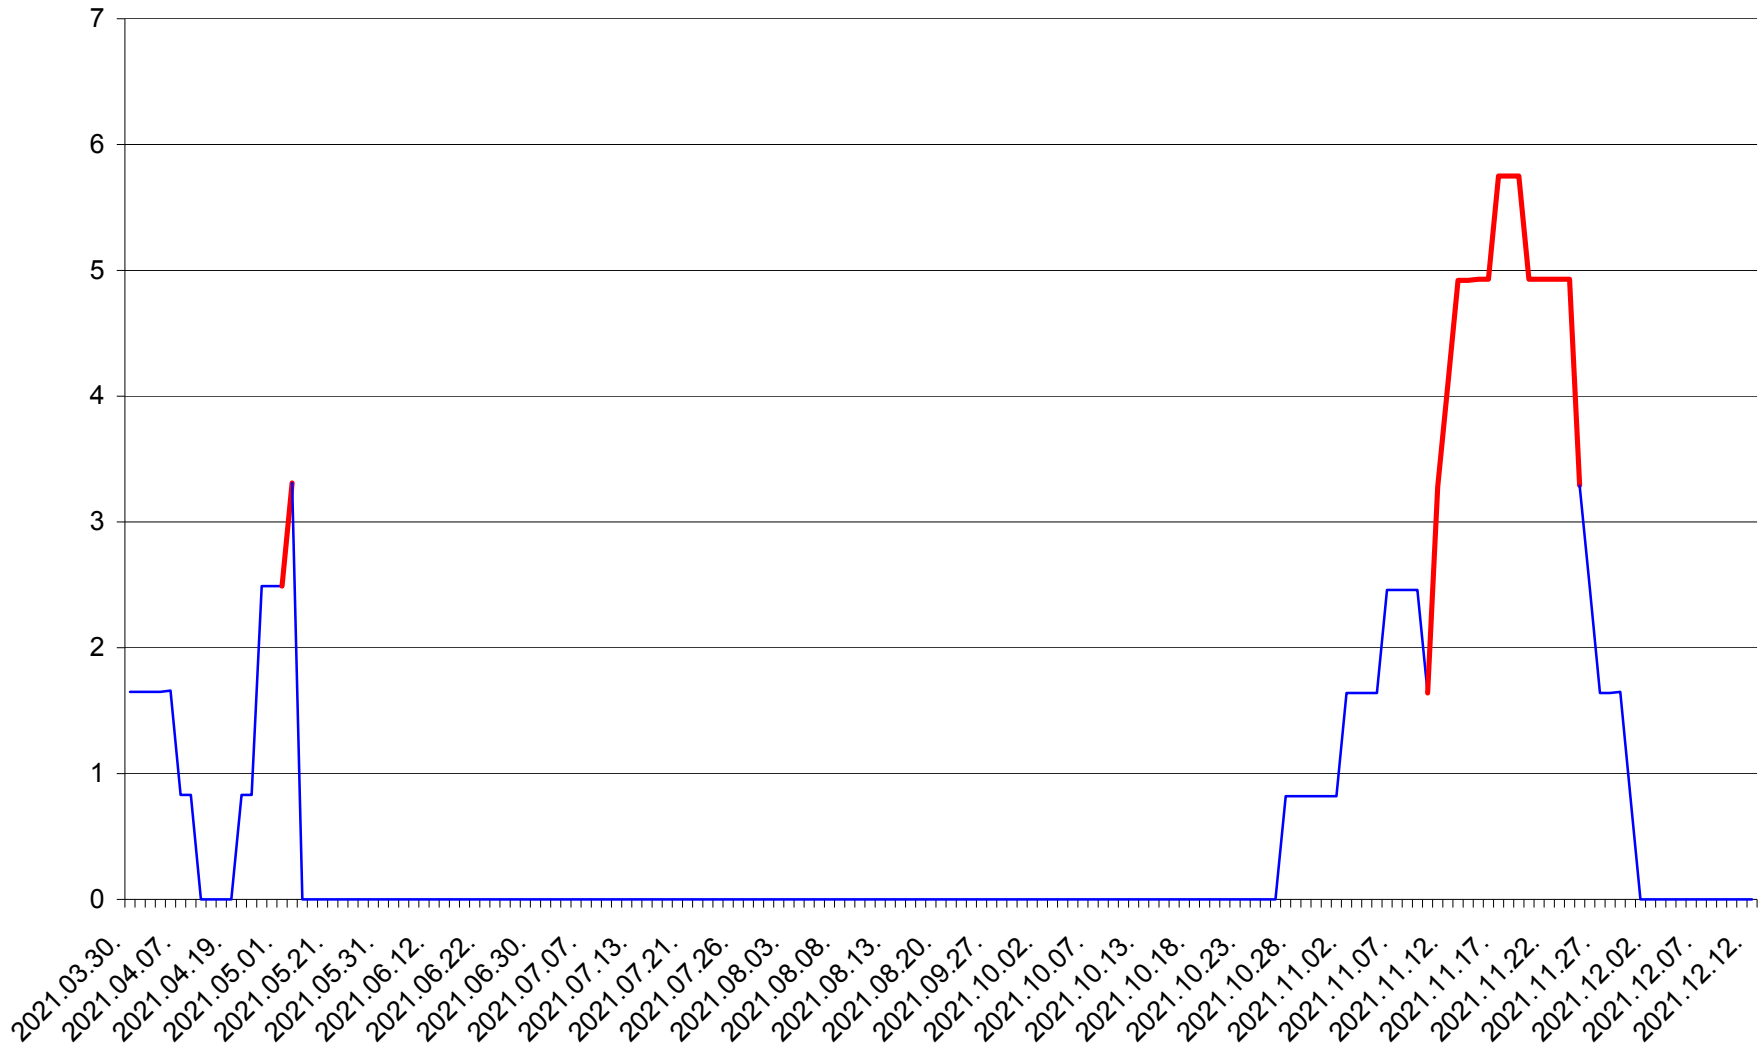

PLĂIEȘII DE JOS - Evolutia incidentei cumulate pe 14 zile la ‰ de locuitori
2021.03.30. - 2021.12.12.

PORUMBENI - Evolutia incidentei cumulate pe 14 zile la ‰ de locuitori
2021.03.30. - 2021.12.12.

PRAID - Evolutia incidentei cumulate pe 14 zile la ‰ de locuitori
2021.03.30. - 2021.12.12.

RACU - Evolutia incidentei cumulate pe 14 zile la ‰ de locuitori
2021.03.30. - 2021.12.12.

REMETEA - Evolutia incidentei cumulate pe 14 zile la ‰ de locuitori
2021.03.30. - 2021.12.12.

SĂCEL - Evolutia incidentei cumulate pe 14 zile la ‰ de locuitori
2021.03.30. - 2021.12.12.