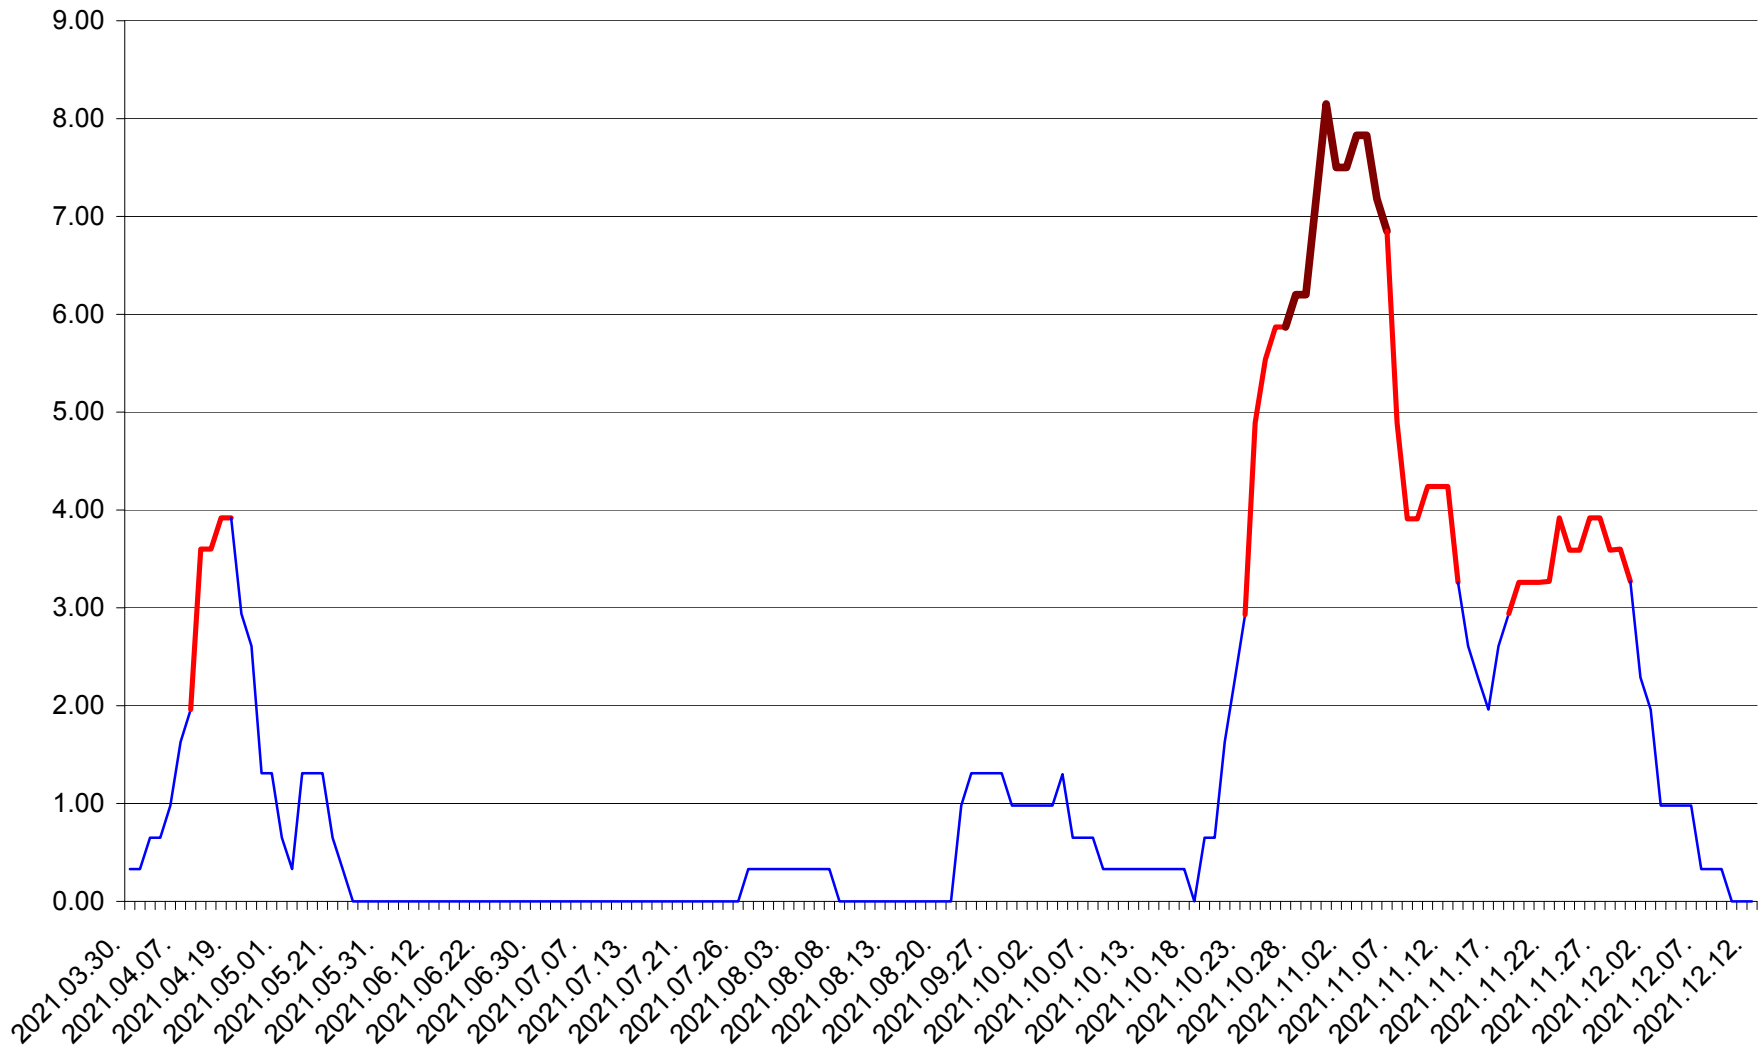

ATID - Evolutia incidentei cumulate pe 14 zile la ‰ de locuitori
2021.03.30. - 2021.12.12.

AVRĂMEȘTI - Evolutia incidentei cumulate pe 14 zile la ‰ de locuitori
2021.03.30. - 2021.12.12.

ORAȘ BĂILE TUȘNAD - Evolutia incidentei cumulate pe 14 zile la ‰ de locuitori
2021.03.30. - 2021.12.12.

ORAȘ BĂLAN - Evolutia incidentei cumulate pe 14 zile la ‰ de locuitori
2021.03.30. - 2021.12.12.

BILBOR - Evolutia incidentei cumulate pe 14 zile la ‰ de locuitori
2021.03.30. - 2021.12.12.

ORAȘ BORSEC - Evolutia incidentei cumulate pe 14 zile la ‰ de locuitori
2021.03.30. - 2021.12.12.

BRĂDEȘTI - Evolutia incidentei cumulate pe 14 zile la ‰ de locuitori
2021.03.30. - 2021.12.12.

CĂPÂLNIȚA - Evolutia incidentei cumulate pe 14 zile la ‰ de locuitori
2021.03.30. - 2021.12.12.

CÂRȚA - Evolutia incidentei cumulate pe 14 zile la ‰ de locuitori
2021.03.30. - 2021.12.12.