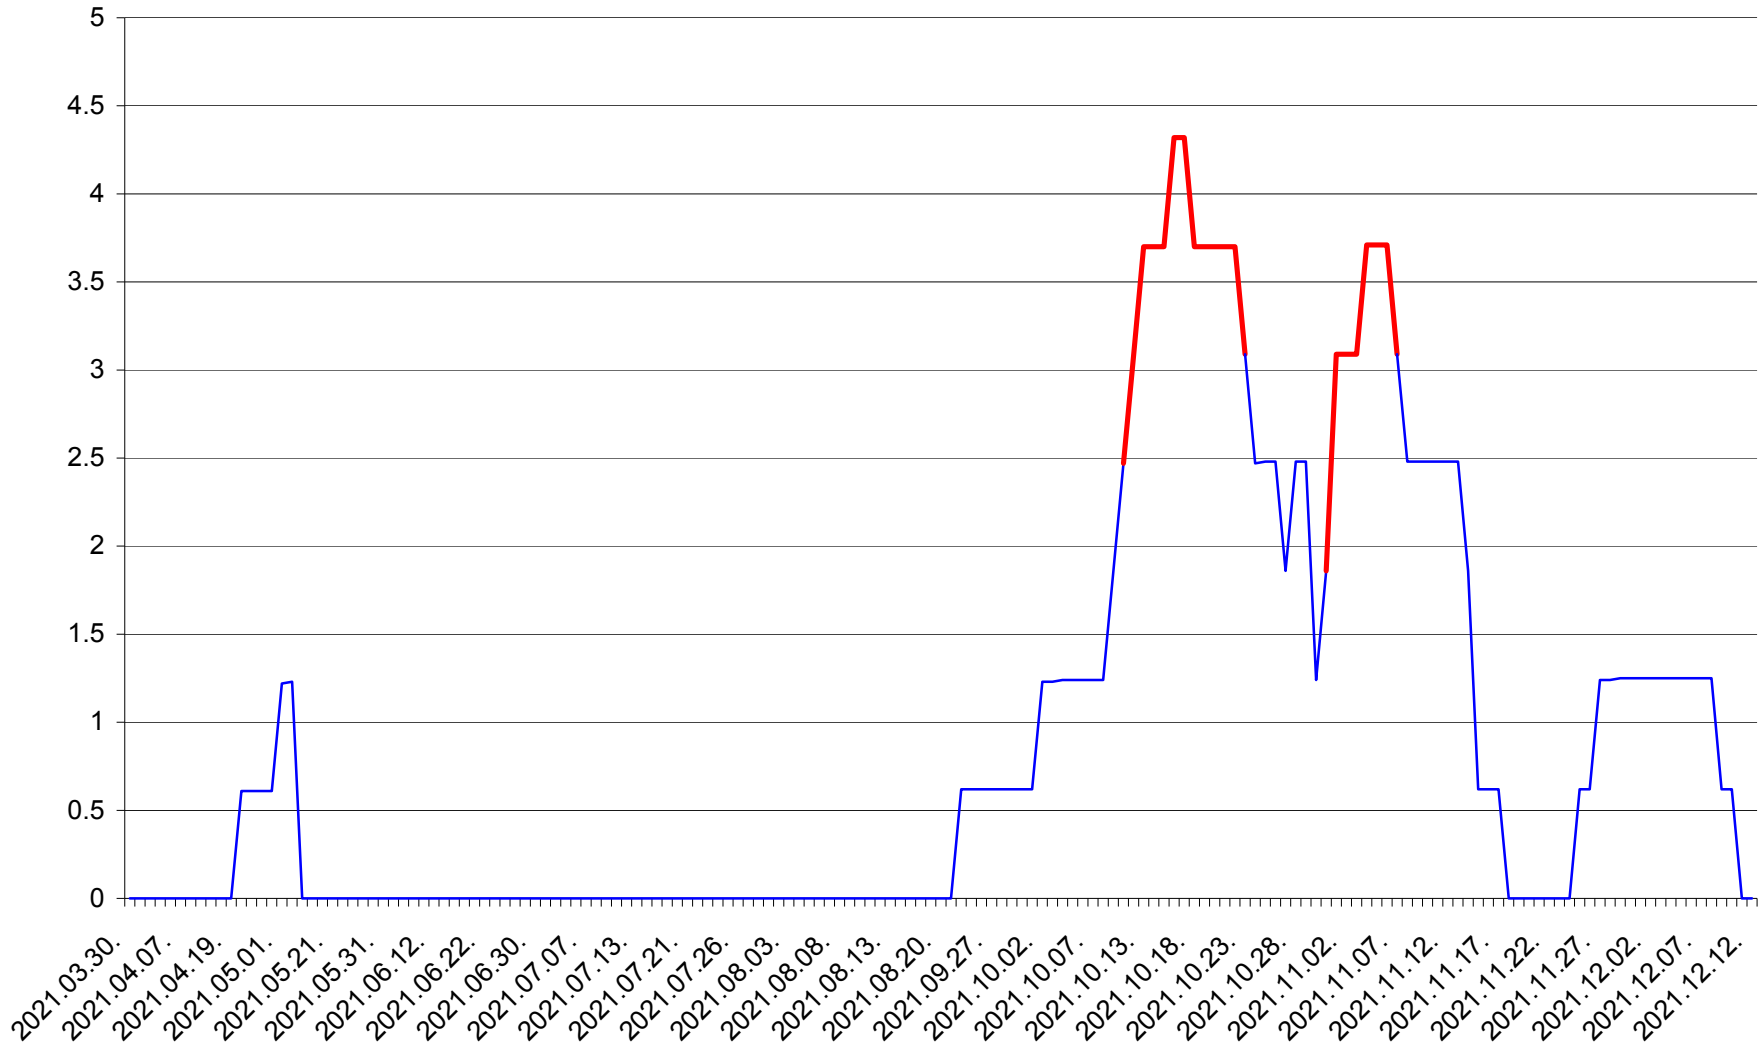

PLĂIEȘII DE JOS - Evolutia incidentei cumulate pe 14 zile la ‰ de locuitori
2021.03.30. - 2021.12.12.

PORUMBENI - Evolutia incidentei cumulate pe 14 zile la ‰ de locuitori
2021.03.30. - 2021.12.12.

PRAID - Evolutia incidentei cumulate pe 14 zile la ‰ de locuitori
2021.03.30. - 2021.12.12.

RACU - Evolutia incidentei cumulate pe 14 zile la ‰ de locuitori
2021.03.30. - 2021.12.12.

REMETEA - Evolutia incidentei cumulate pe 14 zile la ‰ de locuitori
2021.03.30. - 2021.12.12.

SĂCEL - Evolutia incidentei cumulate pe 14 zile la ‰ de locuitori
2021.03.30. - 2021.12.12.