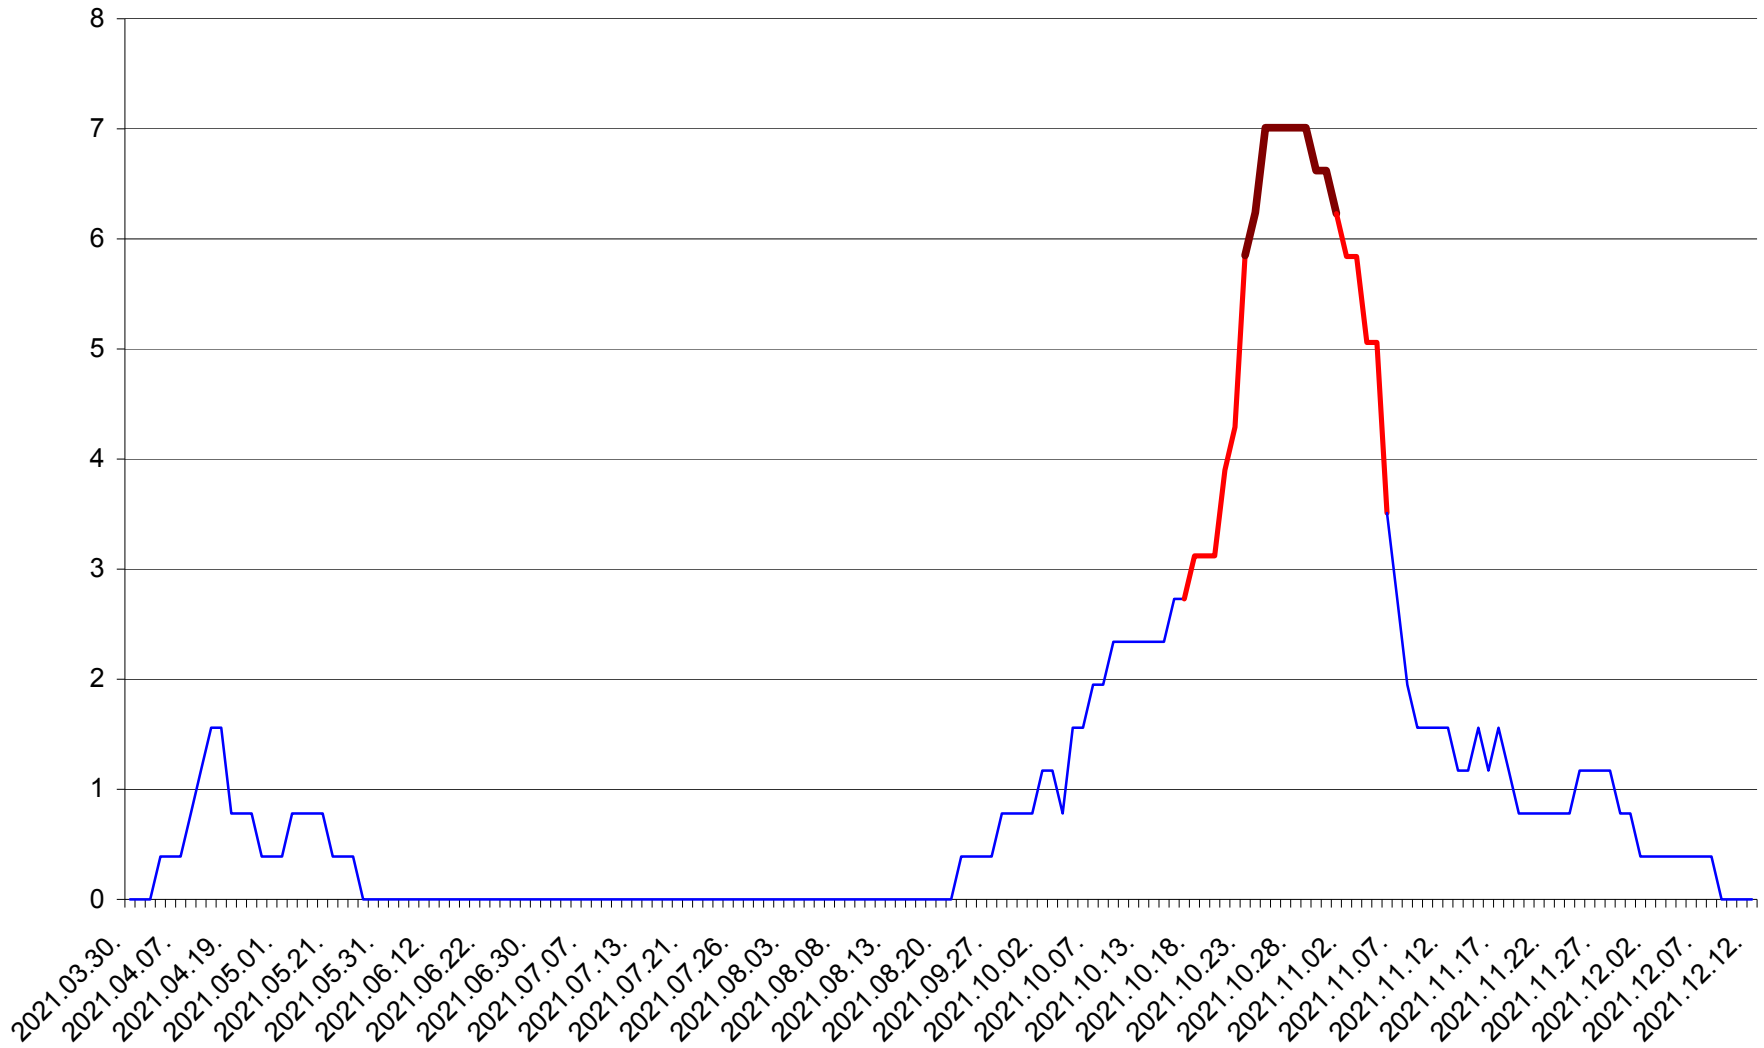

MUNICIPIUL TOPLIȚA - Evolutia incidentei cumulate pe 14 zile la ‰ de locuitori
2021.03.30. - 2021.12.12.