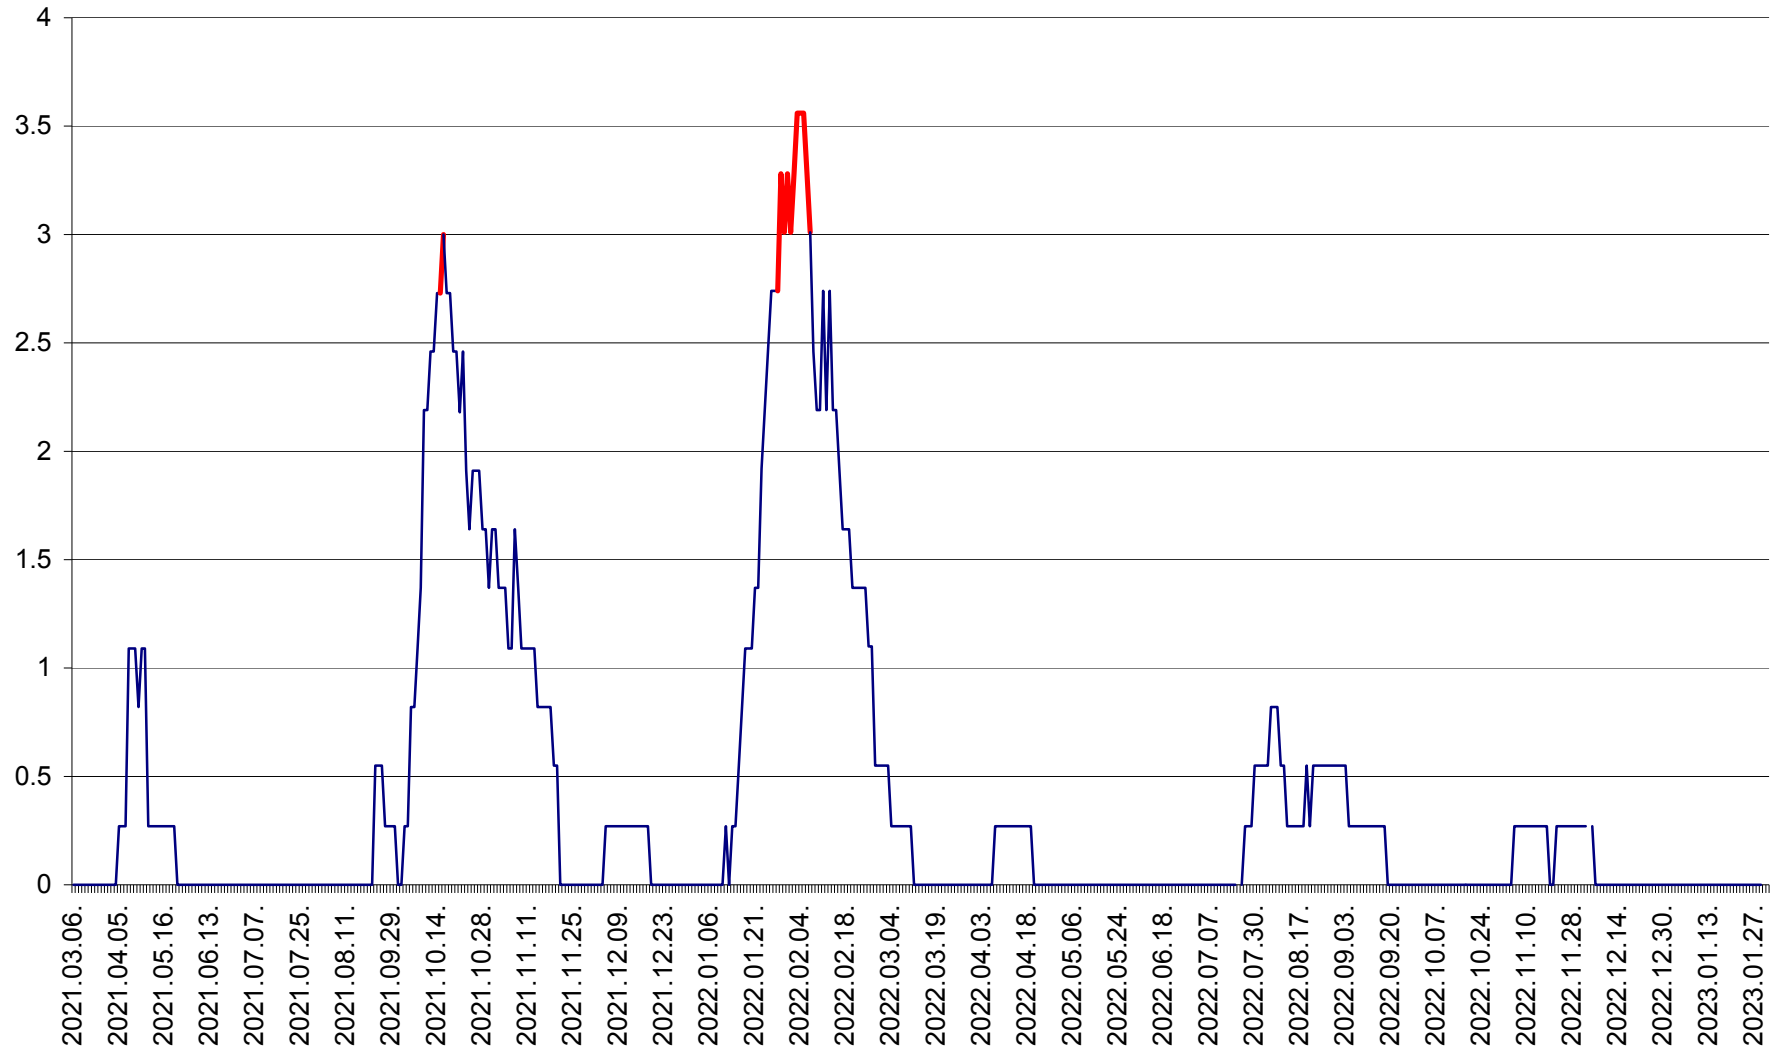

FELICENI - Evolutia incidentei cumulate pe 14 zile la ‰ de locuitori
2021.03.07. - 2023.01.31.

FRUMOASA - Evolutia incidentei cumulate pe 14 zile la ‰ de locuitori
2021.03.07. - 2023.01.31.

GĂLĂUȚAȘ - Evoluția incidenței cumulate pe 14 zile la ‰ de locuitori
2021.03.07. - 2023.01.31.

MUNICIPIUL GHEORGHENI - Evolutia incidentei cumulate pe 14 zile la % de locuitori
2021.03.07. - 2023.01.31.

JOSENI - Evolutia incidentei cumulate pe 14 zile la ‰ de locuitori
2021.03.07. - 2023.01.31.

LĂZAREA - Evolutia incidentei cumulate pe 14 zile la % de locuitori
2021.03.07. - 2023.01.31.

LELICENI - Evolutia incidentei cumulate pe 14 zile la ‰ de locuitori
2021.03.07. - 2023.01.31.

LUETA - Evolutia incidentei cumulate pe 14 zile la ‰ de locuitori
2021.03.07. - 2023.01.31.

LUNCA DE JOS - Evolutia incidentei cumulate pe 14 zile la ‰ de locuitori
2021.03.07. - 2023.01.31.