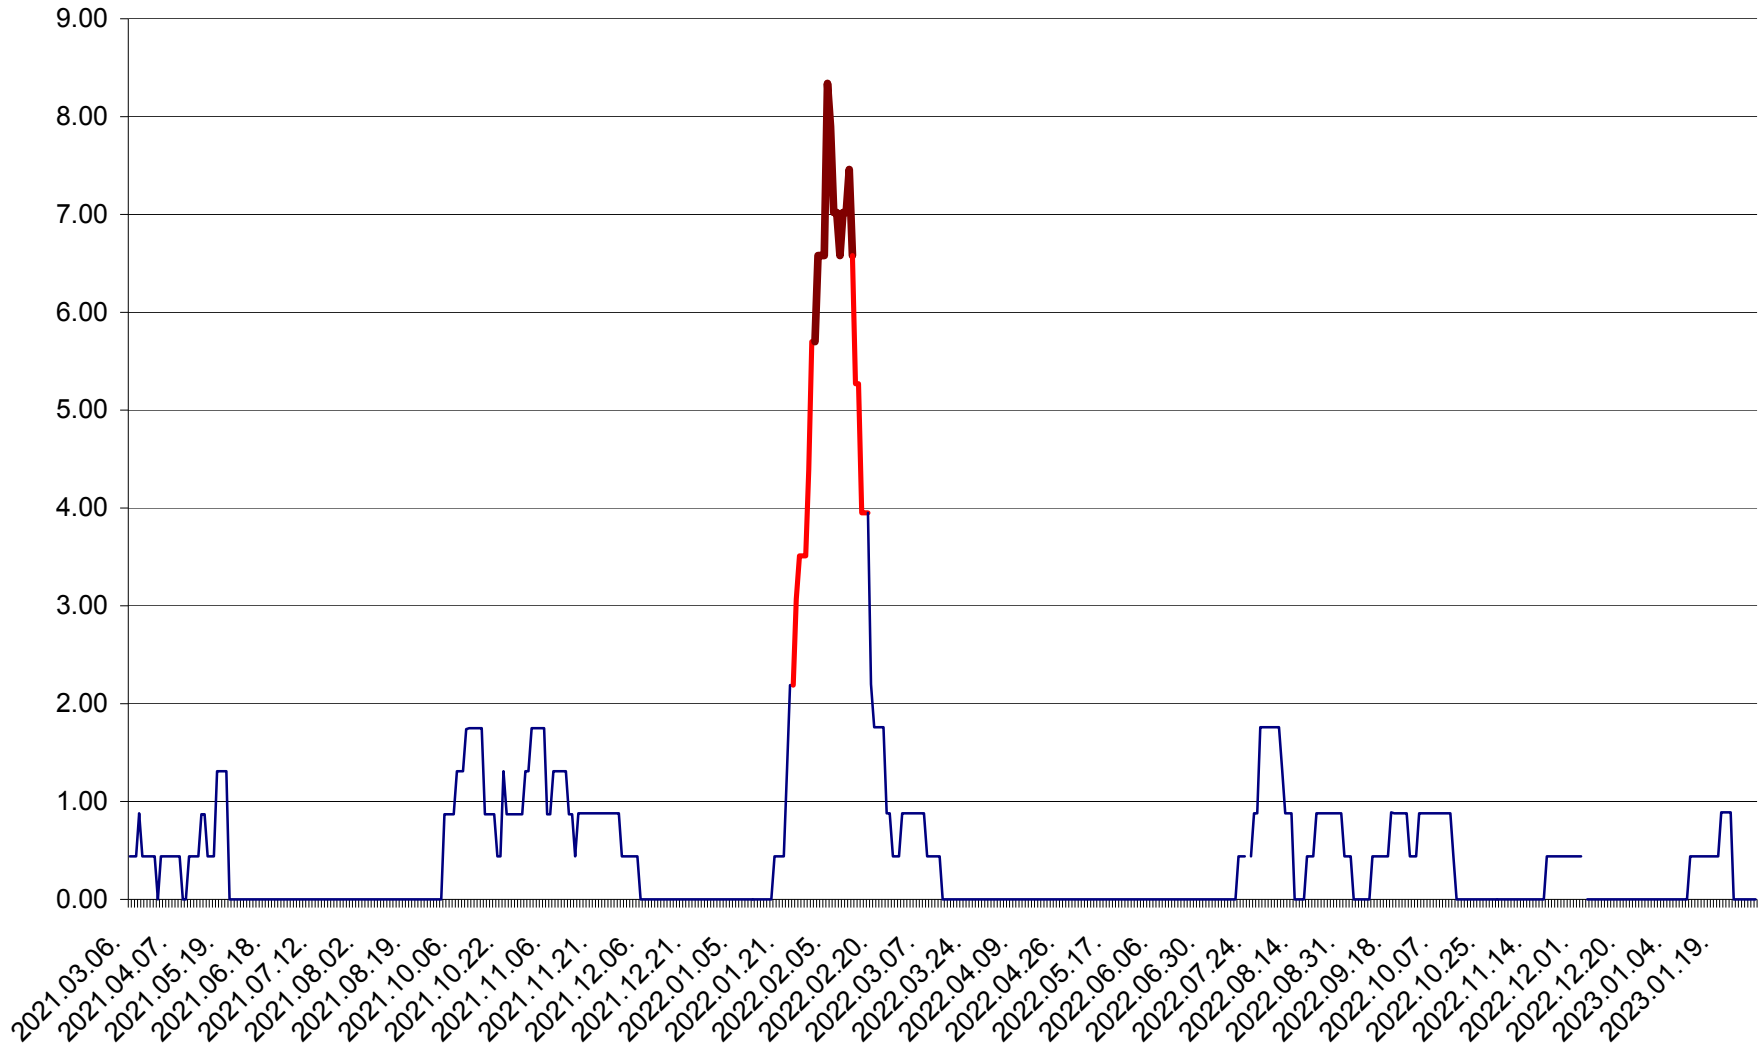

BRĂDEȘTI - Evolutia incidentei cumulate pe 14 zile la ‰ de locuitori
2021.03.07. - 2023.01.31.

CĂPÂLNIȚA - Evoluția incidenței cumulate pe 14 zile la ‰ de locuitori
2021.03.07. - 2023.01.31.

CÂRȚA - Evolutia incidentei cumulate pe 14 zile la ‰ de locuitori
2021.03.07. - 2023.01.31.

CICEU - Evolutia incidentei cumulate pe 14 zile la ‰ de locuitori
2021.03.07. - 2023.01.31.

CIUCSÂNGEORGIU - Evolutia incidentei cumulate pe 14 zile la ‰ de locuitori
2021.03.07. - 2023.01.31.

CIUMANI - Evolutia incidentei cumulate pe 14 zile la ‰ de locuitori
2021.03.07. - 2023.01.31.

CORBU - Evolutia incidentei cumulate pe 14 zile la ‰ de locuitori
2021.03.07. - 2023.01.31.

CORUND - Evolutia incidentei cumulate pe 14 zile la ‰ de locuitori
2021.03.07. - 2023.01.31.

COZMENI - Evolutia incidentei cumulate pe 14 zile la ‰ de locuitori
2021.03.07. - 2023.01.31.

ORAȘ CRISTURU SECUIESC - Evolutia incidentei cumulate pe 14 zile la ‰ de locuitori
2021.03.07. - 2023.01.31.

DĂNEȘTI - Evolutia incidentei cumulate pe 14 zile la ‰ de locuitori
2021.03.07. - 2023.01.31.