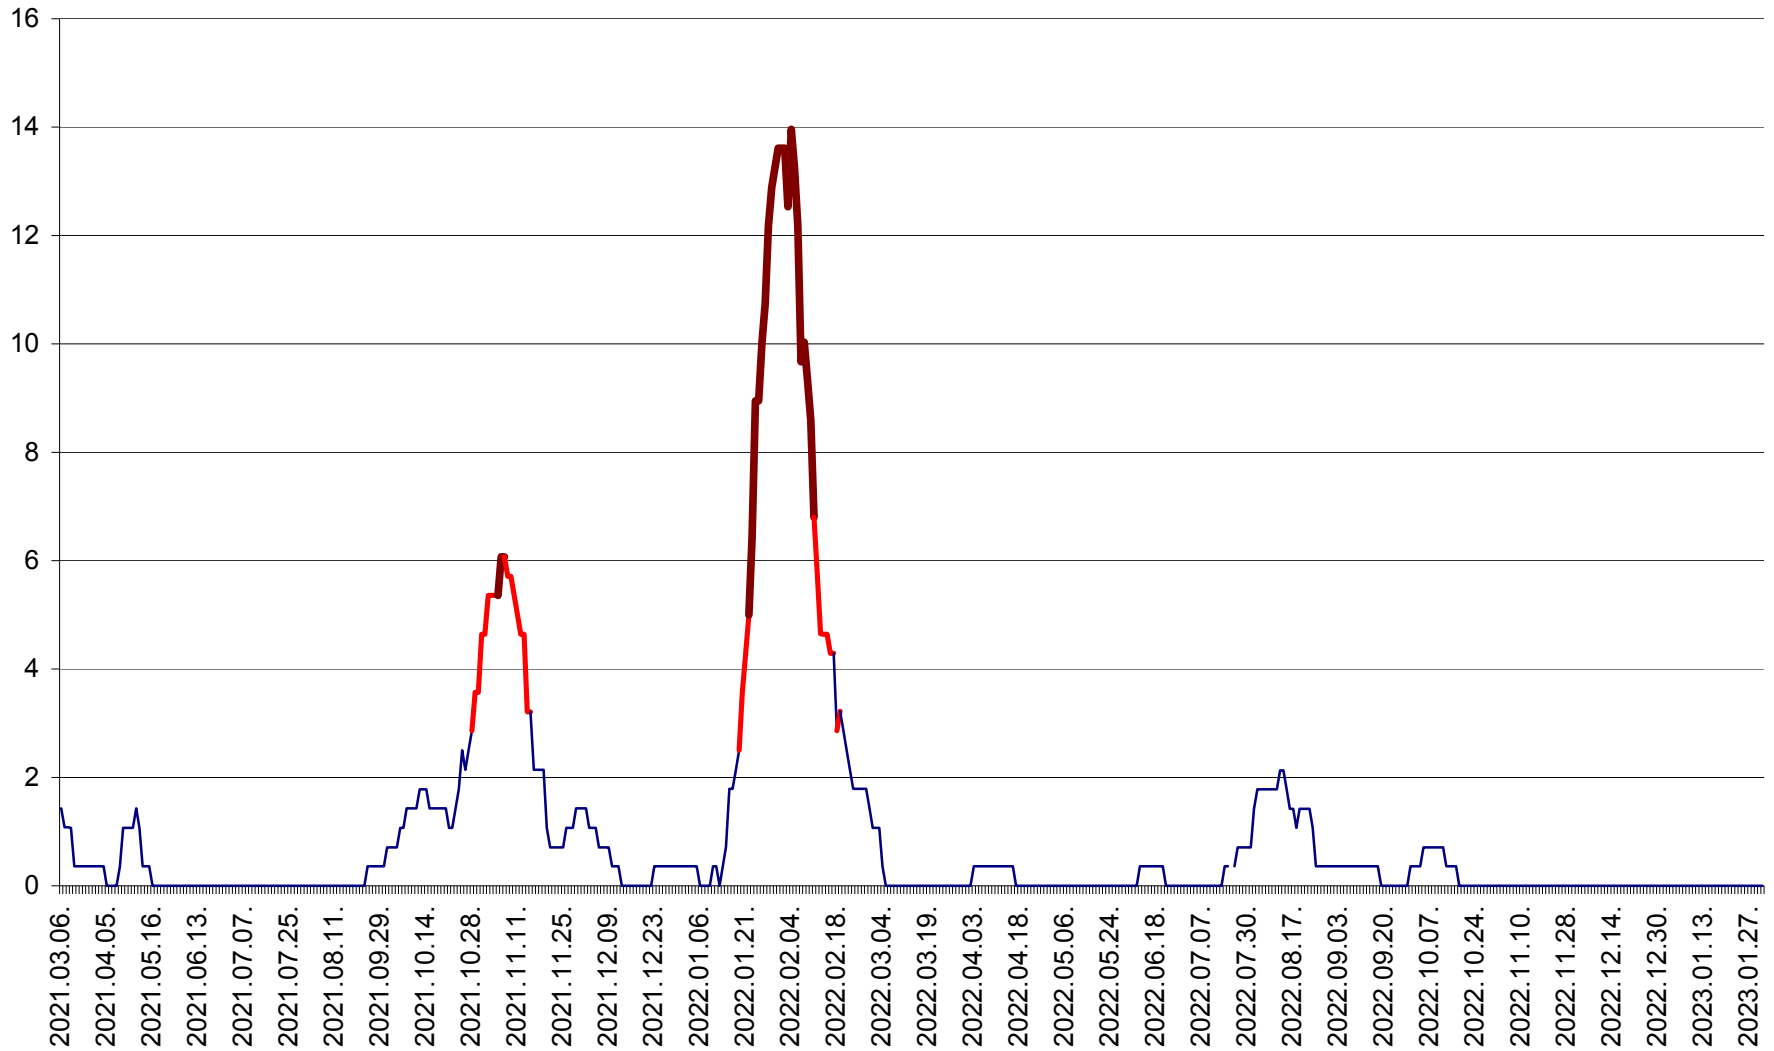

ȘIMONEȘTI - Evolutia incidentei cumulate pe 14 zile la ‰ de locuitori
2021.03.07. - 2023.01.31.

SICULENI - Evolutia incidentei cumulate pe 14 zile la ‰ de locuitori
2021.03.07. - 2023.01.31.