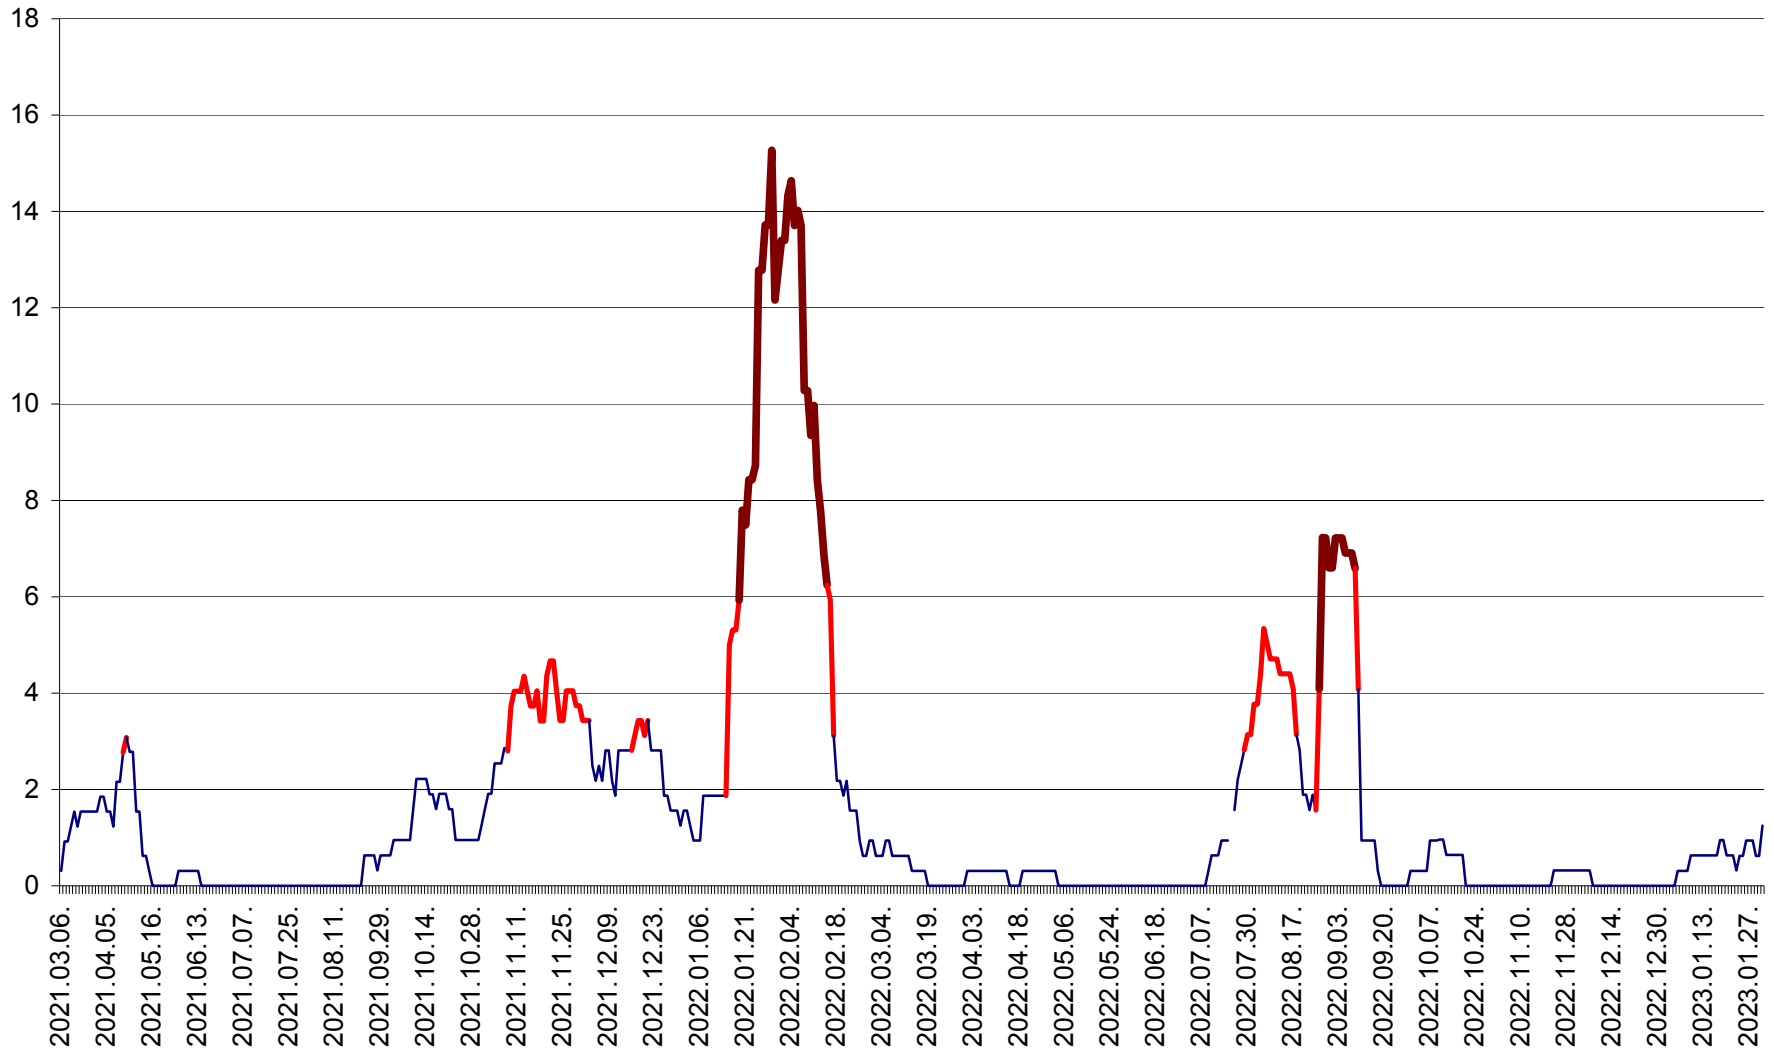

TUȘNAD - Evolutia incidentei cumulate pe 14 zile la ‰ de locuitori
2021.03.07. - 2023.01.31.