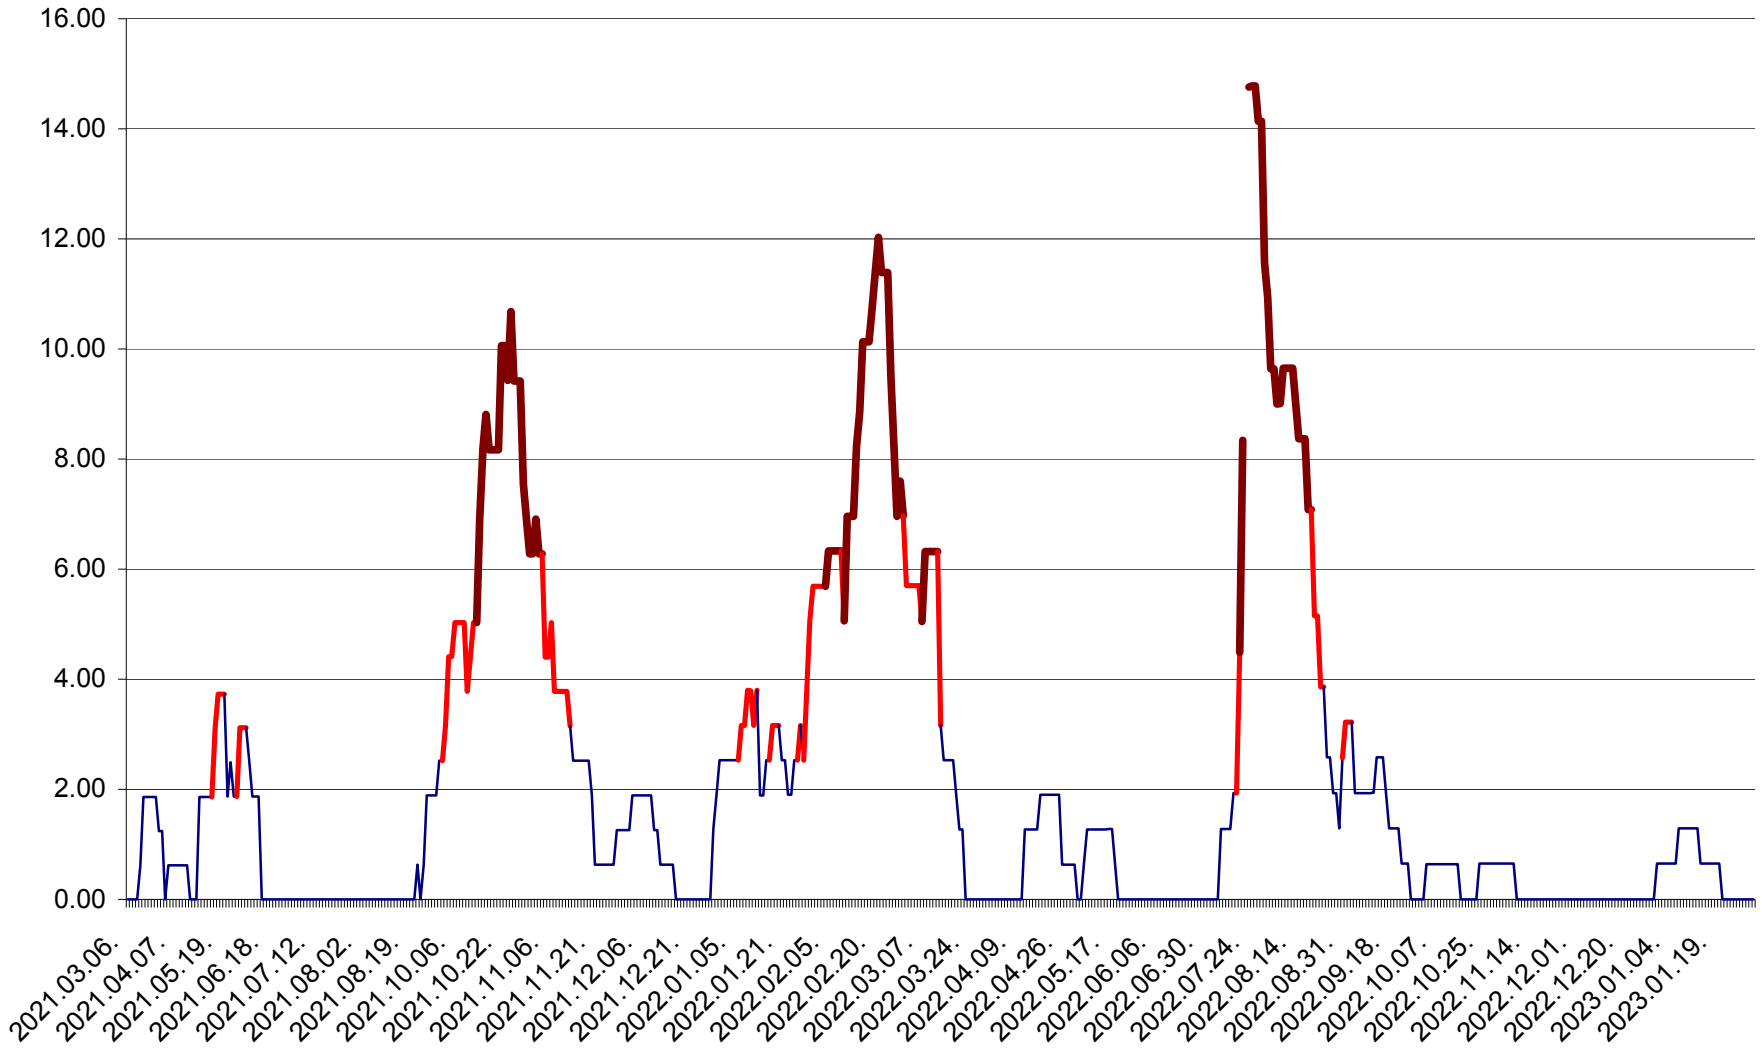

ATID - Evolutia incidentei cumulate pe 14 zile la ‰ de locuitori
2021.03.07. - 2023.01.31.

AVRĂMEȘTI - Evolutia incidentei cumulate pe 14 zile la ‰ de locuitori
2021.03.07. - 2023.01.31.

ORAȘ BĂILE TUȘNAD - Evoluția incidenței cumulate pe 14 zile la ‰ de locuitori
2021.03.07. - 2023.01.31.

ORAȘ BĂLAN - Evoluția incidenței cumulate pe 14 zile la ‰ de locuitori
2021.03.07. - 2023.01.31.

BILBOR - Evolutia incidentei cumulate pe 14 zile la ‰ de locuitori
2021.03.07. - 2023.01.31.

ORAȘ BORSEC - Evolutia incidentei cumulate pe 14 zile la ‰ de locuitori
2021.03.07. - 2023.01.31.

BRĂDEȘTI - Evolutia incidentei cumulate pe 14 zile la ‰ de locuitori
2021.03.07. - 2023.01.31.

CĂPÂLNIȚA - Evoluția incidenței cumulate pe 14 zile la ‰ de locuitori
2021.03.07. - 2023.01.31.

CÂRȚA - Evolutia incidentei cumulate pe 14 zile la ‰ de locuitori
2021.03.07. - 2023.01.31.