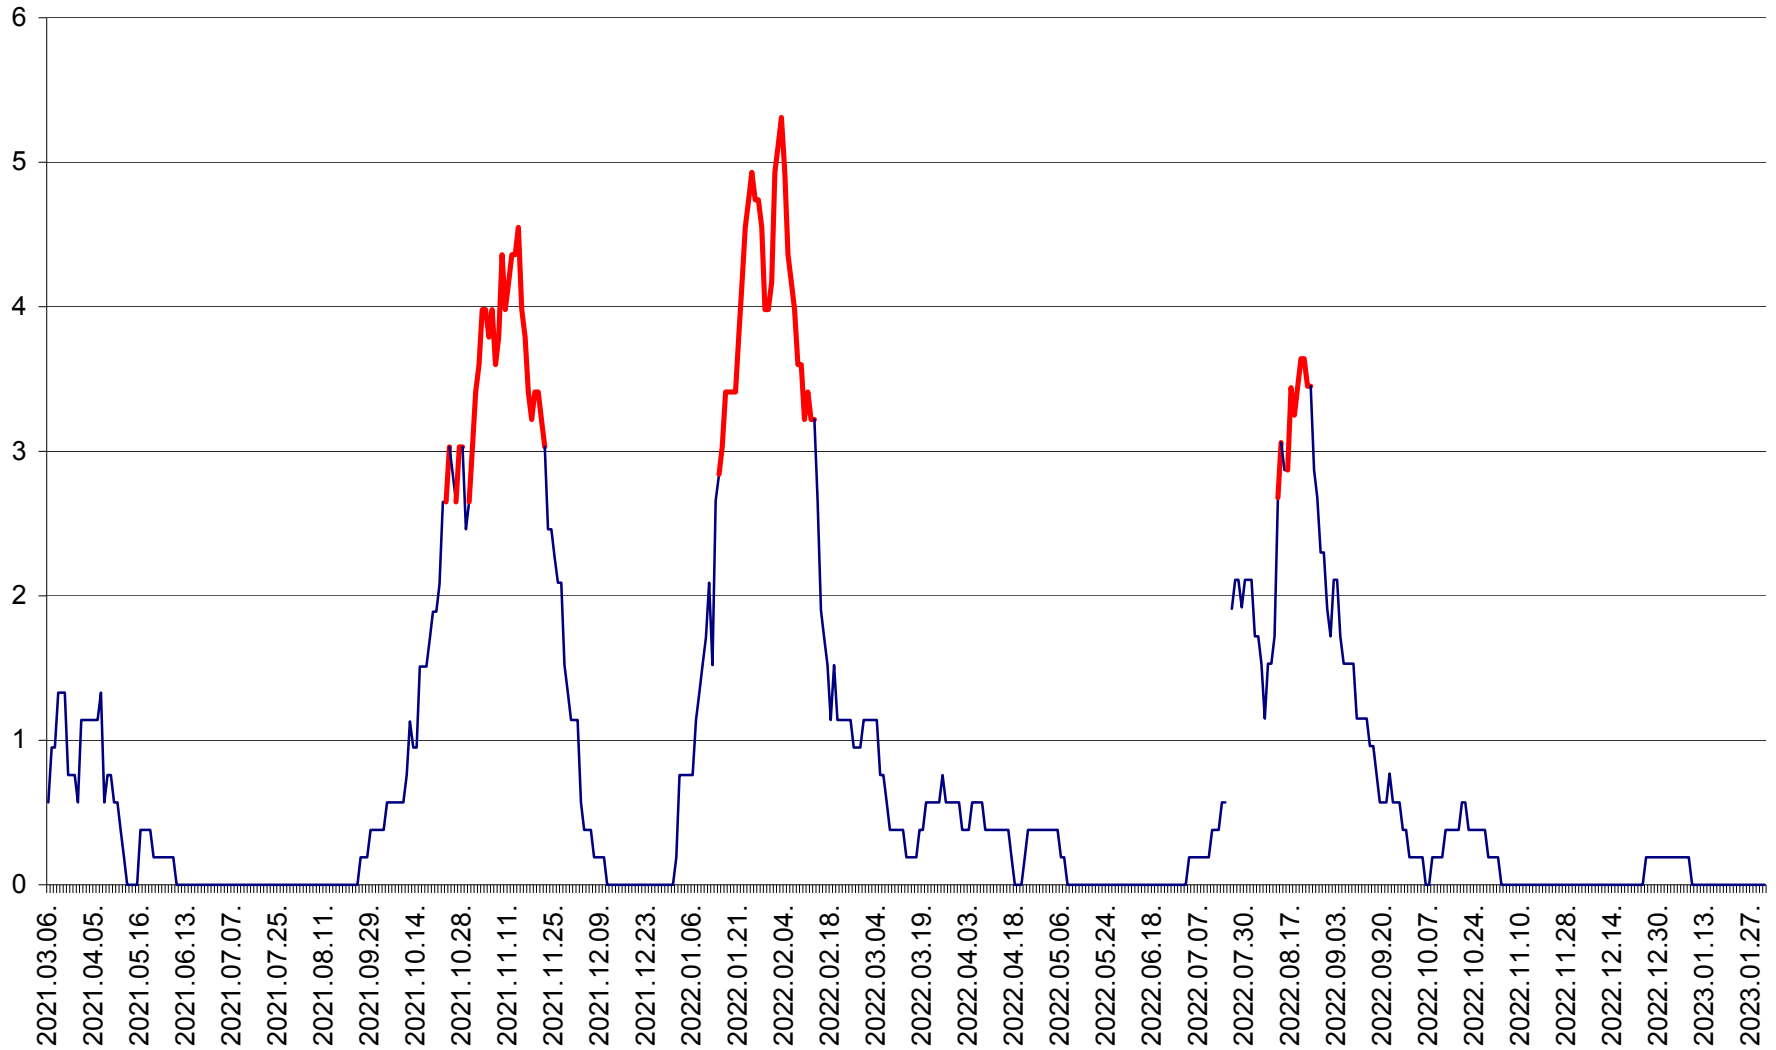

SÂNSIMION - Evolutia incidentei cumulate pe 14 zile la ‰ de locuitori
2021.03.07. - 2023.01.31.

SÂNTIMBRU - Evolutia incidentei cumulate pe 14 zile la ‰ de locuitori
2021.03.07. - 2023.01.31.

SĂRMAȘ - Evolutia incidentei cumulate pe 14 zile la ‰ de locuitori
2021.03.07. - 2023.01.31.

SATU MARE - Evolutia incidentei cumulate pe 14 zile la ‰ de locuitori
2021.03.07. - 2023.01.31.

SECUIENI - Evolutia incidentei cumulate pe 14 zile la ‰ de locuitori
2021.03.07. - 2023.01.31.

SICULENI - Evolutia incidentei cumulate pe 14 zile la ‰ de locuitori
2021.03.07. - 2023.01.31.

ȘIMONEȘTI - Evolutia incidentei cumulate pe 14 zile la ‰ de locuitori
2021.03.07. - 2023.01.31.

SUBCETATE - Evolutia incidentei cumulate pe 14 zile la ‰ de locuitori
2021.03.07. - 2023.01.31.

SUSENI - Evolutia incidentei cumulate pe 14 zile la ‰ de locuitori
2021.03.07. - 2023.01.31.