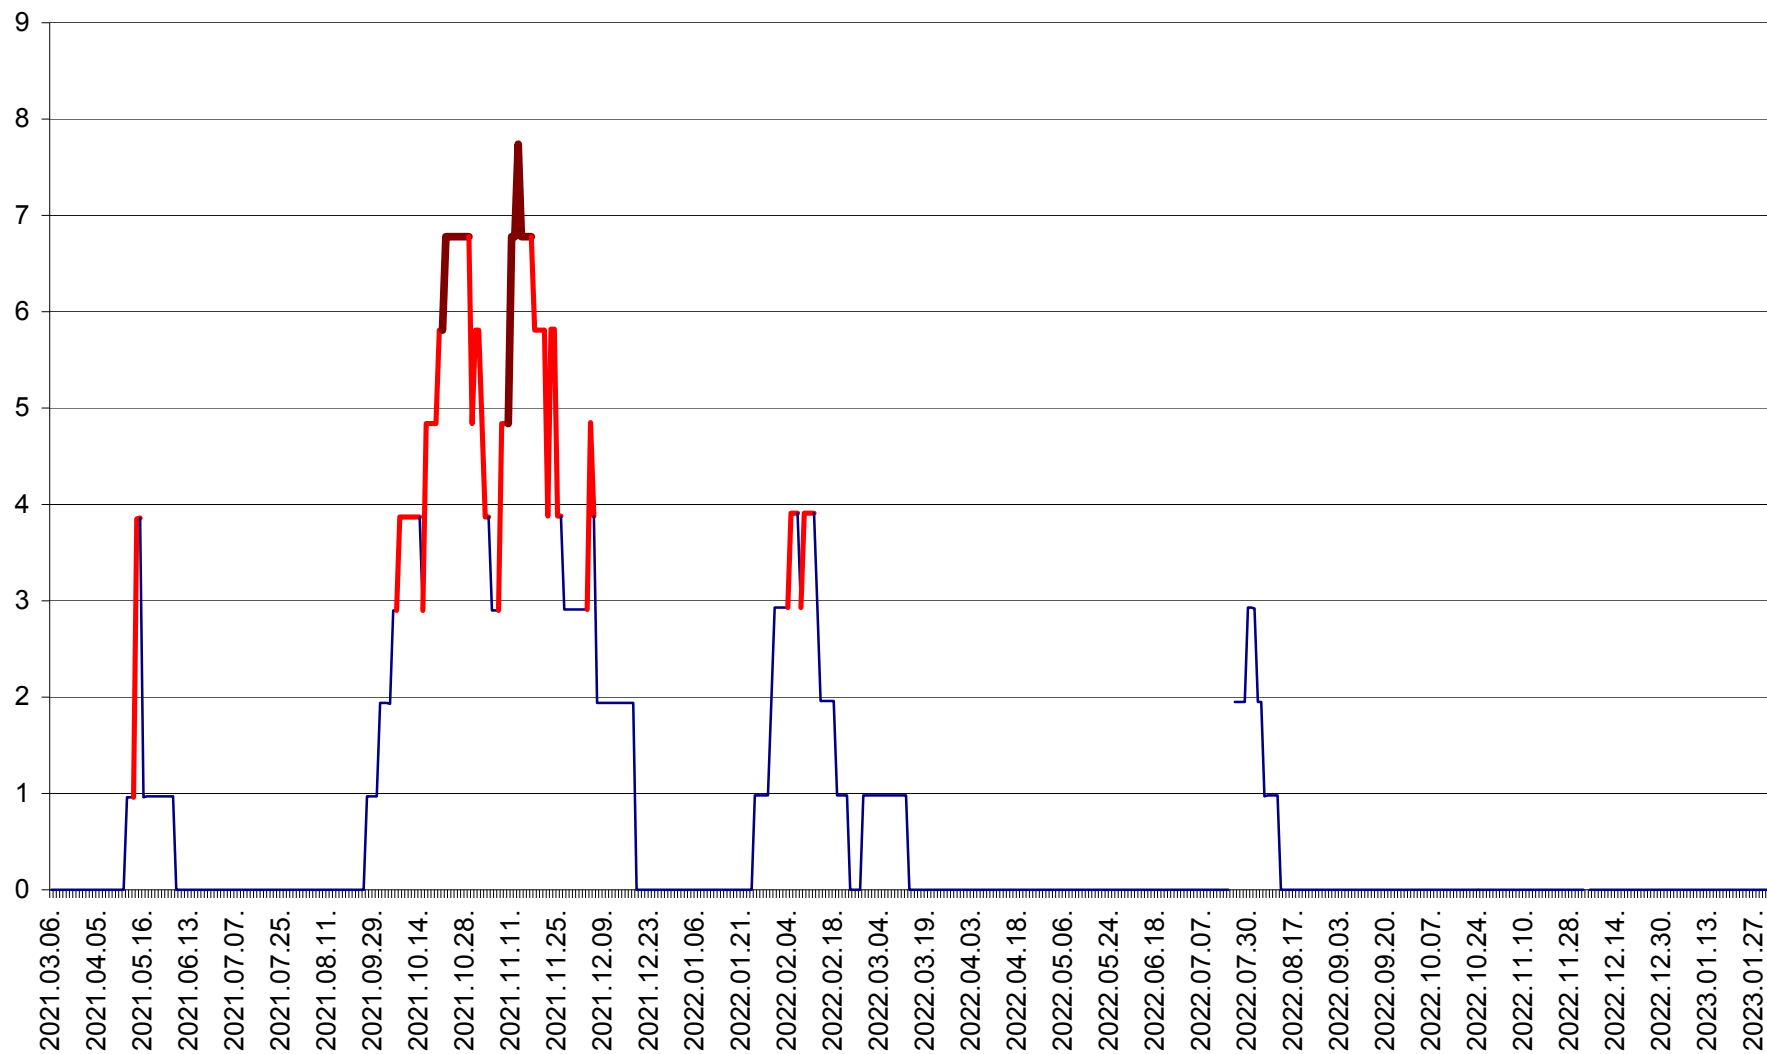

DEALU - Evolutia incidentei cumulate pe 14 zile la ‰ de locuitori
2021.03.07. - 2023.01.31.