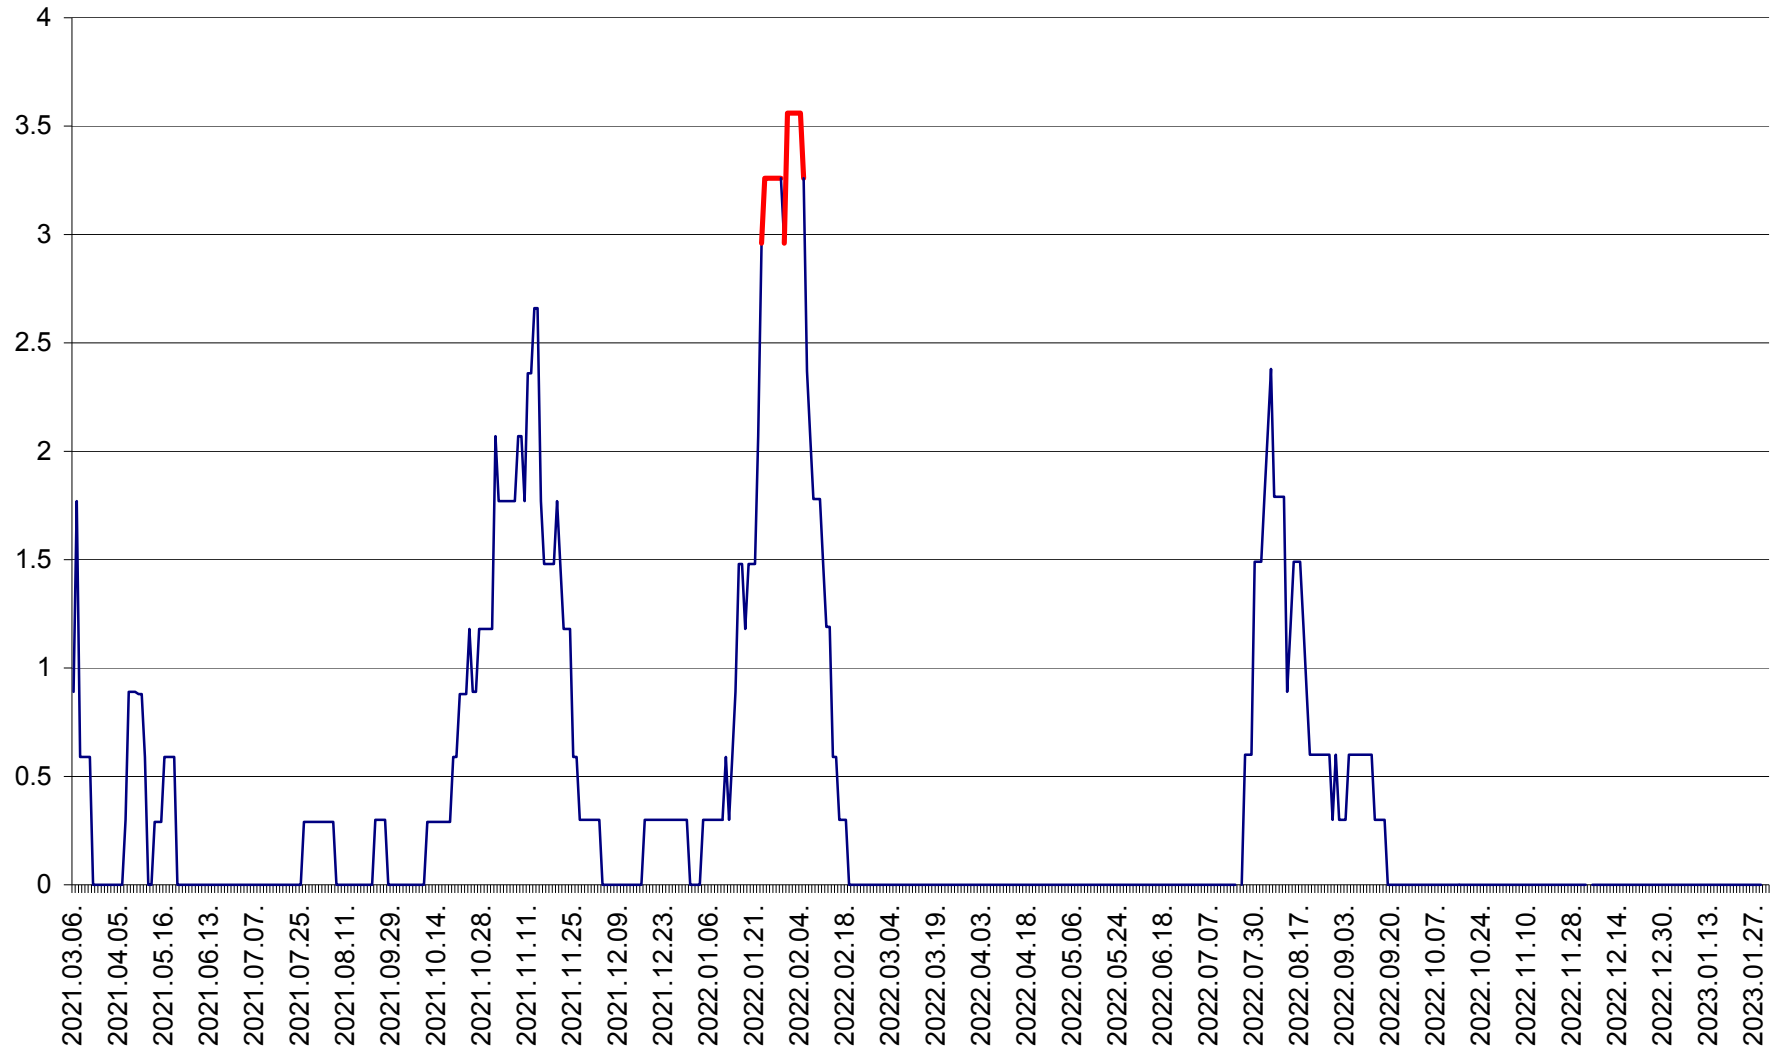

MUNICIPIUL GHEORGHENI - Evolutia incidentei cumulate pe 14 zile la % de locuitori
2021.03.07. - 2023.01.31.

JOSENI - Evolutia incidentei cumulate pe 14 zile la ‰ de locuitori
2021.03.07. - 2023.01.31.

LĂZAREA - Evolutia incidentei cumulate pe 14 zile la % de locuitori
2021.03.07. - 2023.01.31.

LELICENI - Evolutia incidentei cumulate pe 14 zile la ‰ de locuitori
2021.03.07. - 2023.01.31.

LUETA - Evolutia incidentei cumulate pe 14 zile la ‰ de locuitori
2021.03.07. - 2023.01.31.

LUNCA DE JOS - Evolutia incidentei cumulate pe 14 zile la ‰ de locuitori
2021.03.07. - 2023.01.31.

LUNCA DE SUS - Evolutia incidentei cumulate pe 14 zile la ‰ de locuitori
2021.03.07. - 2023.01.31.

LUPENI - Evolutia incidentei cumulate pe 14 zile la ‰ de locuitori
2021.03.07. - 2023.01.31.

MĂDĂRAȘ - Evolutia incidentei cumulate pe 14 zile la ‰ de locuitori
2021.03.07. - 2023.01.31.