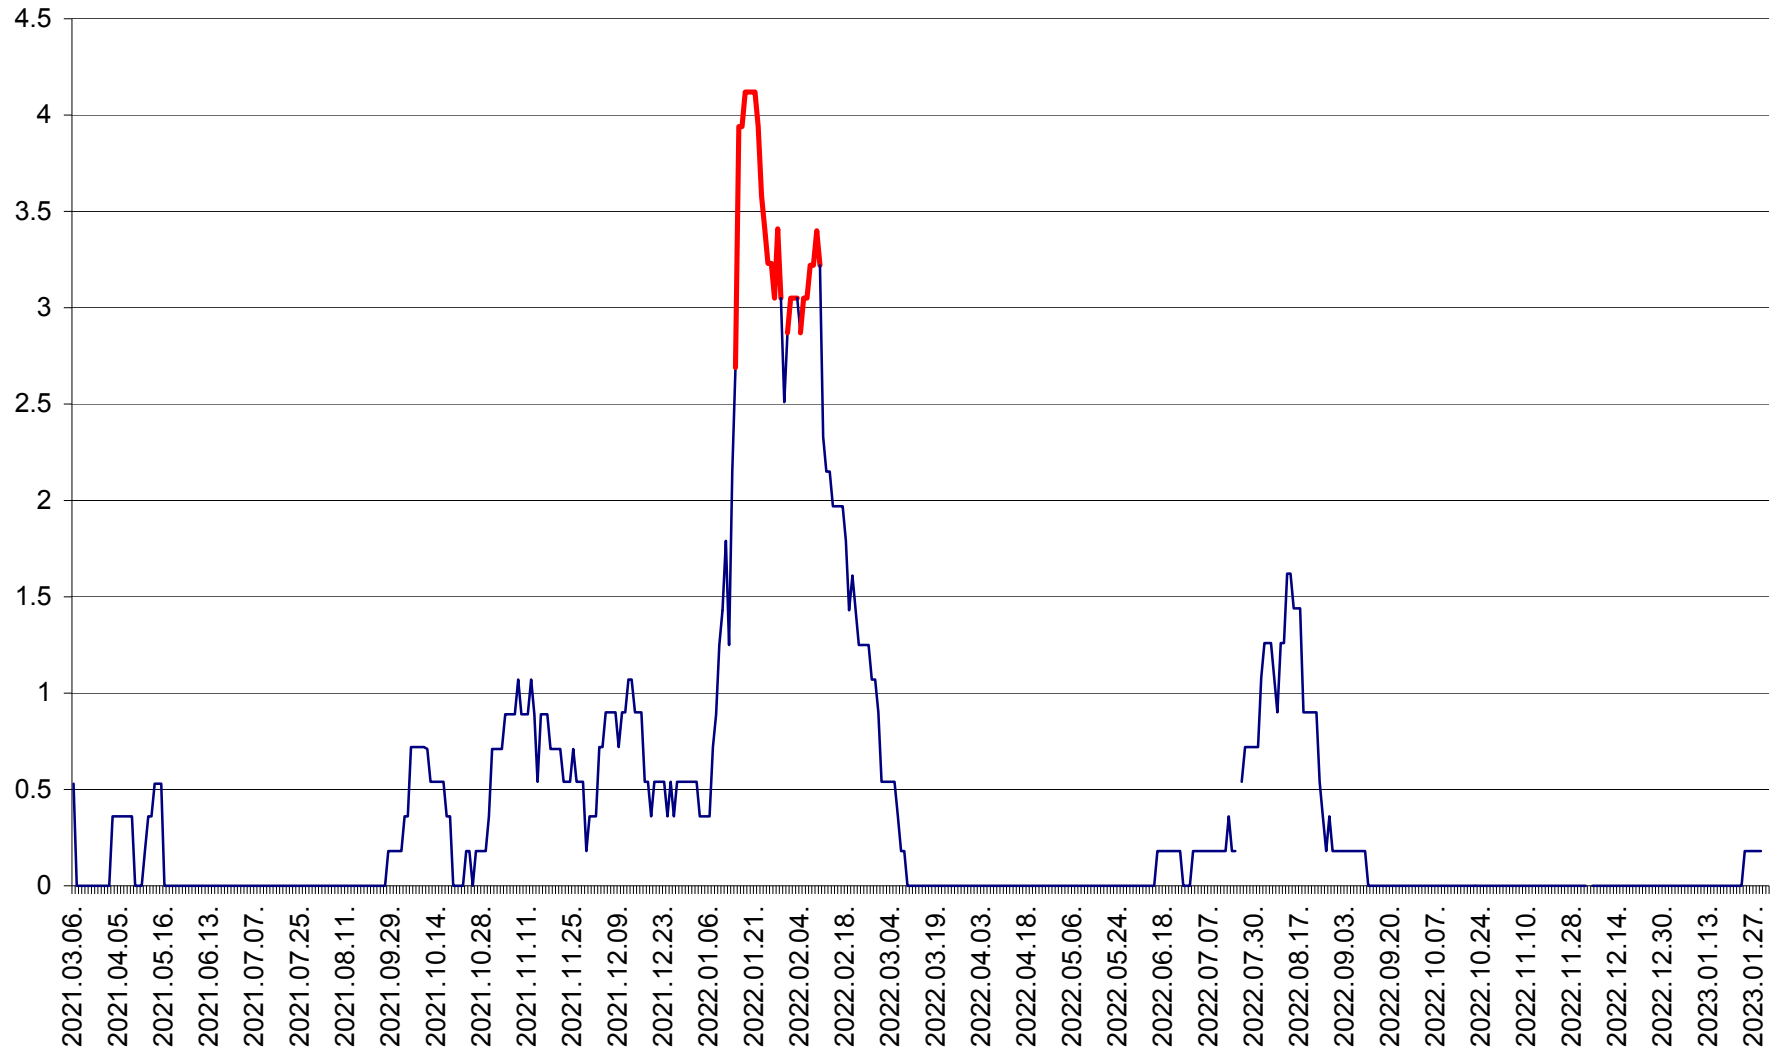

FELICENI - Evolutia incidentei cumulate pe 14 zile la ‰ de locuitori
2021.03.07. - 2023.01.31.

FRUMOASA - Evolutia incidentei cumulate pe 14 zile la ‰ de locuitori
2021.03.07. - 2023.01.31.

GĂLĂUȚAȘ - Evoluția incidenței cumulate pe 14 zile la ‰ de locuitori
2021.03.07. - 2023.01.31.

MUNICIPIUL GHEORGHENI - Evolutia incidentei cumulate pe 14 zile la % de locuitori
2021.03.07. - 2023.01.31.

JOSENI - Evolutia incidentei cumulate pe 14 zile la ‰ de locuitori
2021.03.07. - 2023.01.31.

LĂZAREA - Evolutia incidentei cumulate pe 14 zile la % de locuitori
2021.03.07. - 2023.01.31.

LELICENI - Evolutia incidentei cumulate pe 14 zile la ‰ de locuitori
2021.03.07. - 2023.01.31.

LUETA - Evolutia incidentei cumulate pe 14 zile la ‰ de locuitori
2021.03.07. - 2023.01.31.

LUNCA DE JOS - Evolutia incidentei cumulate pe 14 zile la ‰ de locuitori
2021.03.07. - 2023.01.31.