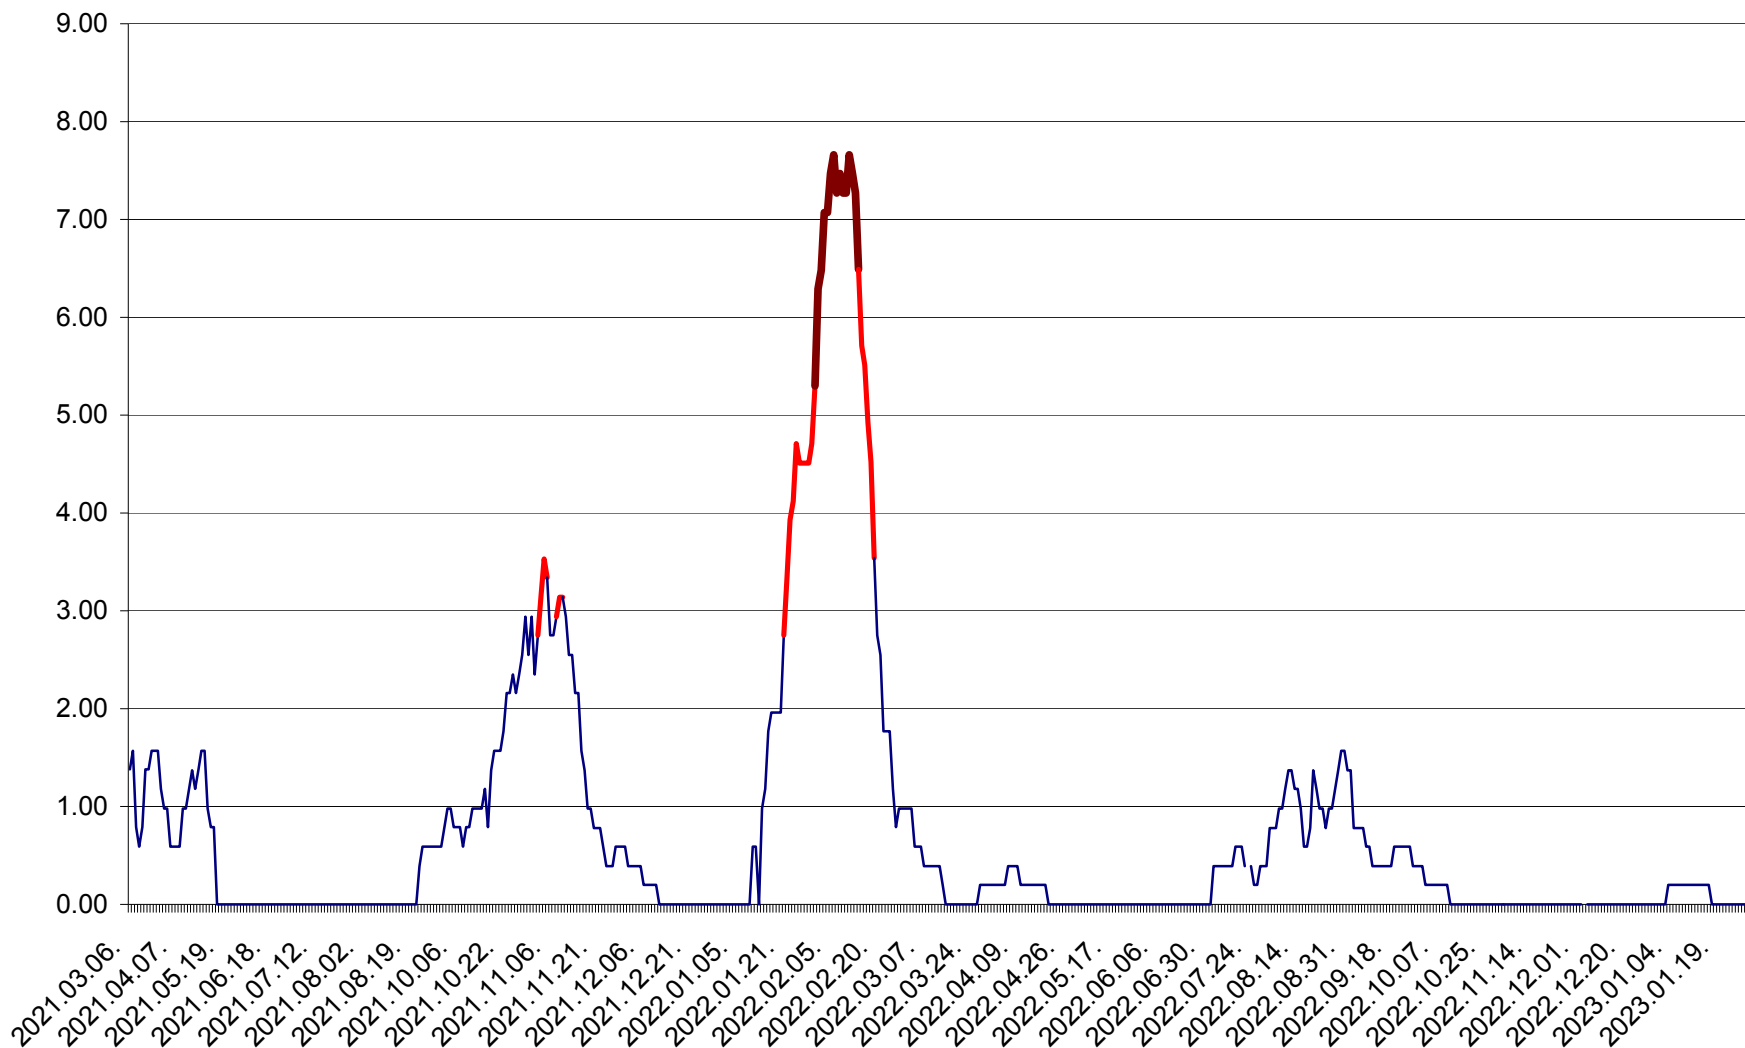

ORAȘ BĂLAN - Evoluția incidenței cumulate pe 14 zile la ‰ de locuitori
2021.03.07. - 2023.01.31.

BILBOR - Evolutia incidentei cumulate pe 14 zile la ‰ de locuitori
2021.03.07. - 2023.01.31.

ORAȘ BORSEC - Evolutia incidentei cumulate pe 14 zile la ‰ de locuitori
2021.03.07. - 2023.01.31.

BRĂDEȘTI - Evolutia incidentei cumulate pe 14 zile la ‰ de locuitori
2021.03.07. - 2023.01.31.

CĂPÂLNIȚA - Evoluția incidenței cumulate pe 14 zile la ‰ de locuitori
2021.03.07. - 2023.01.31.

CÂRȚA - Evolutia incidentei cumulate pe 14 zile la ‰ de locuitori
2021.03.07. - 2023.01.31.

CICEU - Evolutia incidentei cumulate pe 14 zile la ‰ de locuitori
2021.03.07. - 2023.01.31.

CIUCSÂNGEORGIU - Evolutia incidentei cumulate pe 14 zile la ‰ de locuitori
2021.03.07. - 2023.01.31.

CIUMANI - Evolutia incidentei cumulate pe 14 zile la ‰ de locuitori
2021.03.07. - 2023.01.31.

CORBU - Evolutia incidentei cumulate pe 14 zile la ‰ de locuitori
2021.03.07. - 2023.01.31.

CORUND - Evolutia incidentei cumulate pe 14 zile la ‰ de locuitori
2021.03.07. - 2023.01.31.

COZMENI - Evolutia incidentei cumulate pe 14 zile la ‰ de locuitori
2021.03.07. - 2023.01.31.