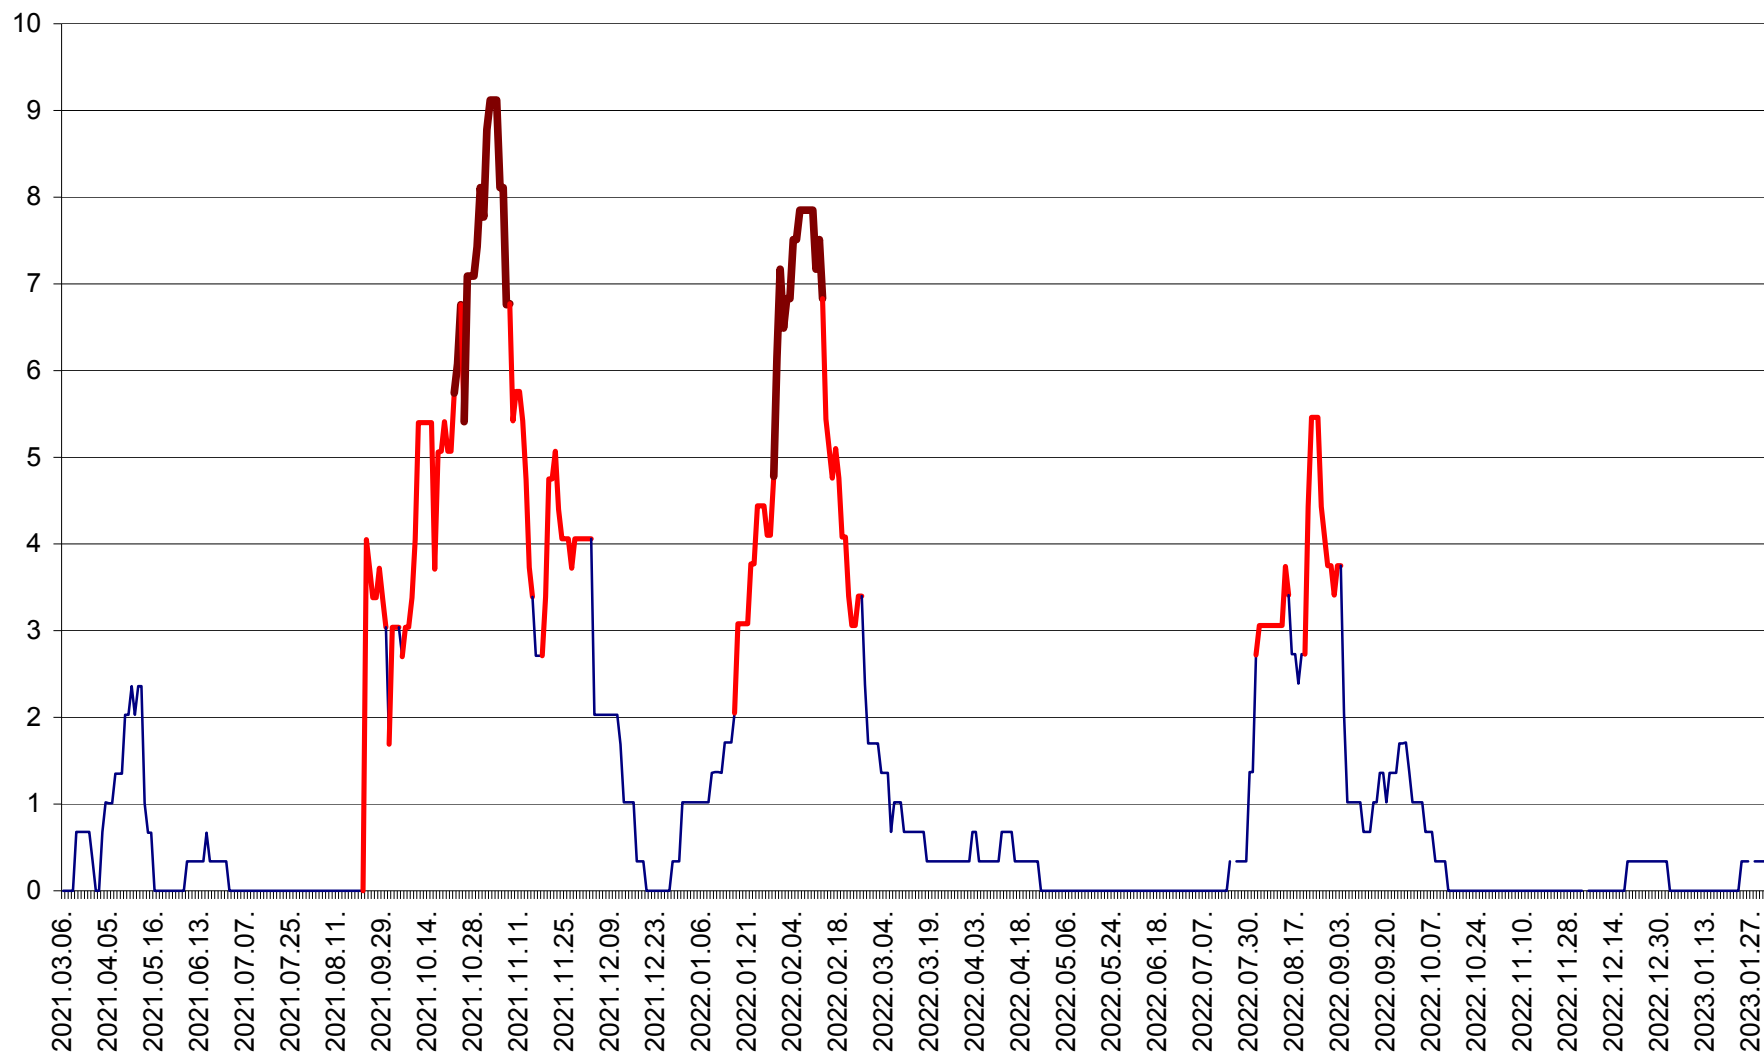

LELICENI - Evolutia incidentei cumulate pe 14 zile la ‰ de locuitori
2021.03.07. - 2023.01.31.

LUETA - Evolutia incidentei cumulate pe 14 zile la ‰ de locuitori
2021.03.07. - 2023.01.31.

LUNCA DE JOS - Evolutia incidentei cumulate pe 14 zile la ‰ de locuitori
2021.03.07. - 2023.01.31.

LUNCA DE SUS - Evolutia incidentei cumulate pe 14 zile la ‰ de locuitori
2021.03.07. - 2023.01.31.

LUPENI - Evolutia incidentei cumulate pe 14 zile la ‰ de locuitori
2021.03.07. - 2023.01.31.

MĂDĂRAȘ - Evolutia incidentei cumulate pe 14 zile la ‰ de locuitori
2021.03.07. - 2023.01.31.

MĂRTINIȘ - Evolutia incidentei cumulate pe 14 zile la ‰ de locuitori
2021.03.07. - 2023.01.31.

MEREȘTI - Evolutia incidentei cumulate pe 14 zile la ‰ de locuitori
2021.03.07. - 2023.01.31.

MUNICIPIUL MIERCUREA-CIUC - Evolutia incidentei cumulate pe 14 zile la ‰ de locuitori
2021.03.07. - 2023.01.31.