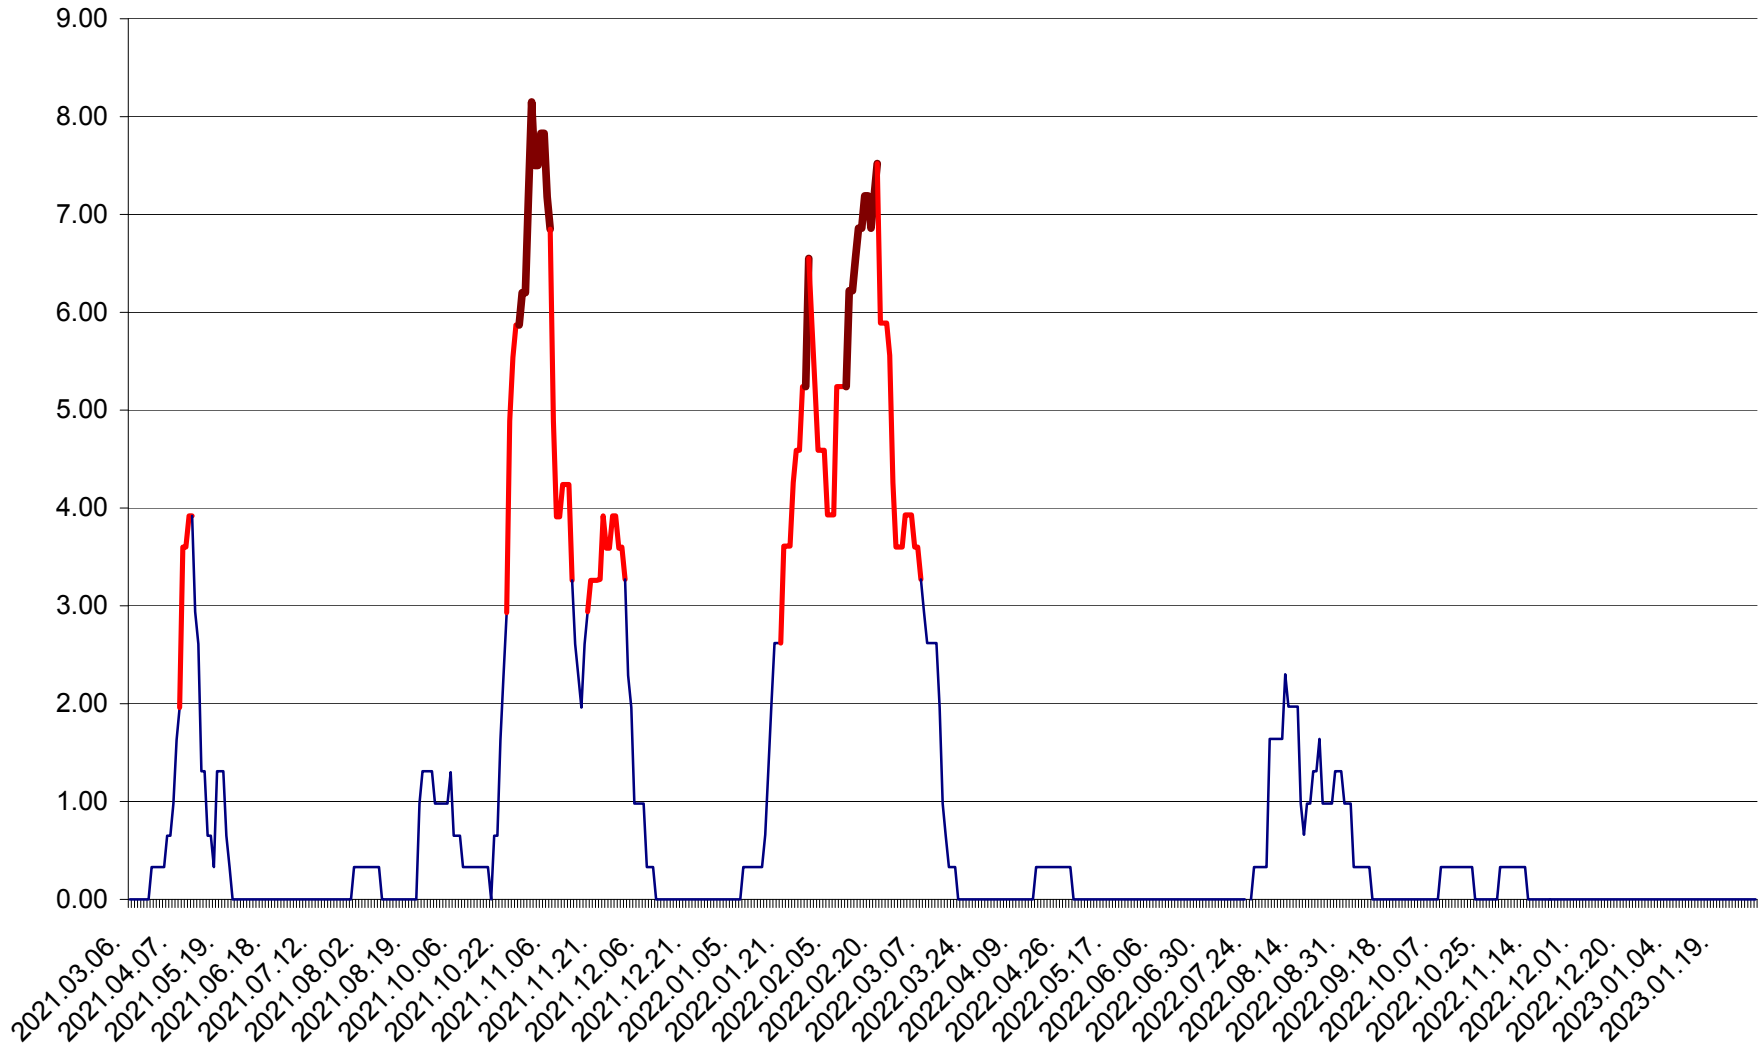

ATID - Evolutia incidentei cumulate pe 14 zile la ‰ de locuitori
2021.03.07. - 2023.01.31.

AVRĂMEȘTI - Evolutia incidentei cumulate pe 14 zile la ‰ de locuitori
2021.03.07. - 2023.01.31.

ORAȘ BĂILE TUȘNAD - Evoluția incidenței cumulate pe 14 zile la ‰ de locuitori
2021.03.07. - 2023.01.31.

ORAȘ BĂLAN - Evoluția incidenței cumulate pe 14 zile la ‰ de locuitori
2021.03.07. - 2023.01.31.

BILBOR - Evolutia incidentei cumulate pe 14 zile la ‰ de locuitori
2021.03.07. - 2023.01.31.

ORAȘ BORSEC - Evolutia incidentei cumulate pe 14 zile la ‰ de locuitori
2021.03.07. - 2023.01.31.

BRĂDEȘTI - Evolutia incidentei cumulate pe 14 zile la ‰ de locuitori
2021.03.07. - 2023.01.31.

CĂPÂLNIȚA - Evoluția incidenței cumulate pe 14 zile la ‰ de locuitori
2021.03.07. - 2023.01.31.

CÂRȚA - Evolutia incidentei cumulate pe 14 zile la ‰ de locuitori
2021.03.07. - 2023.01.31.