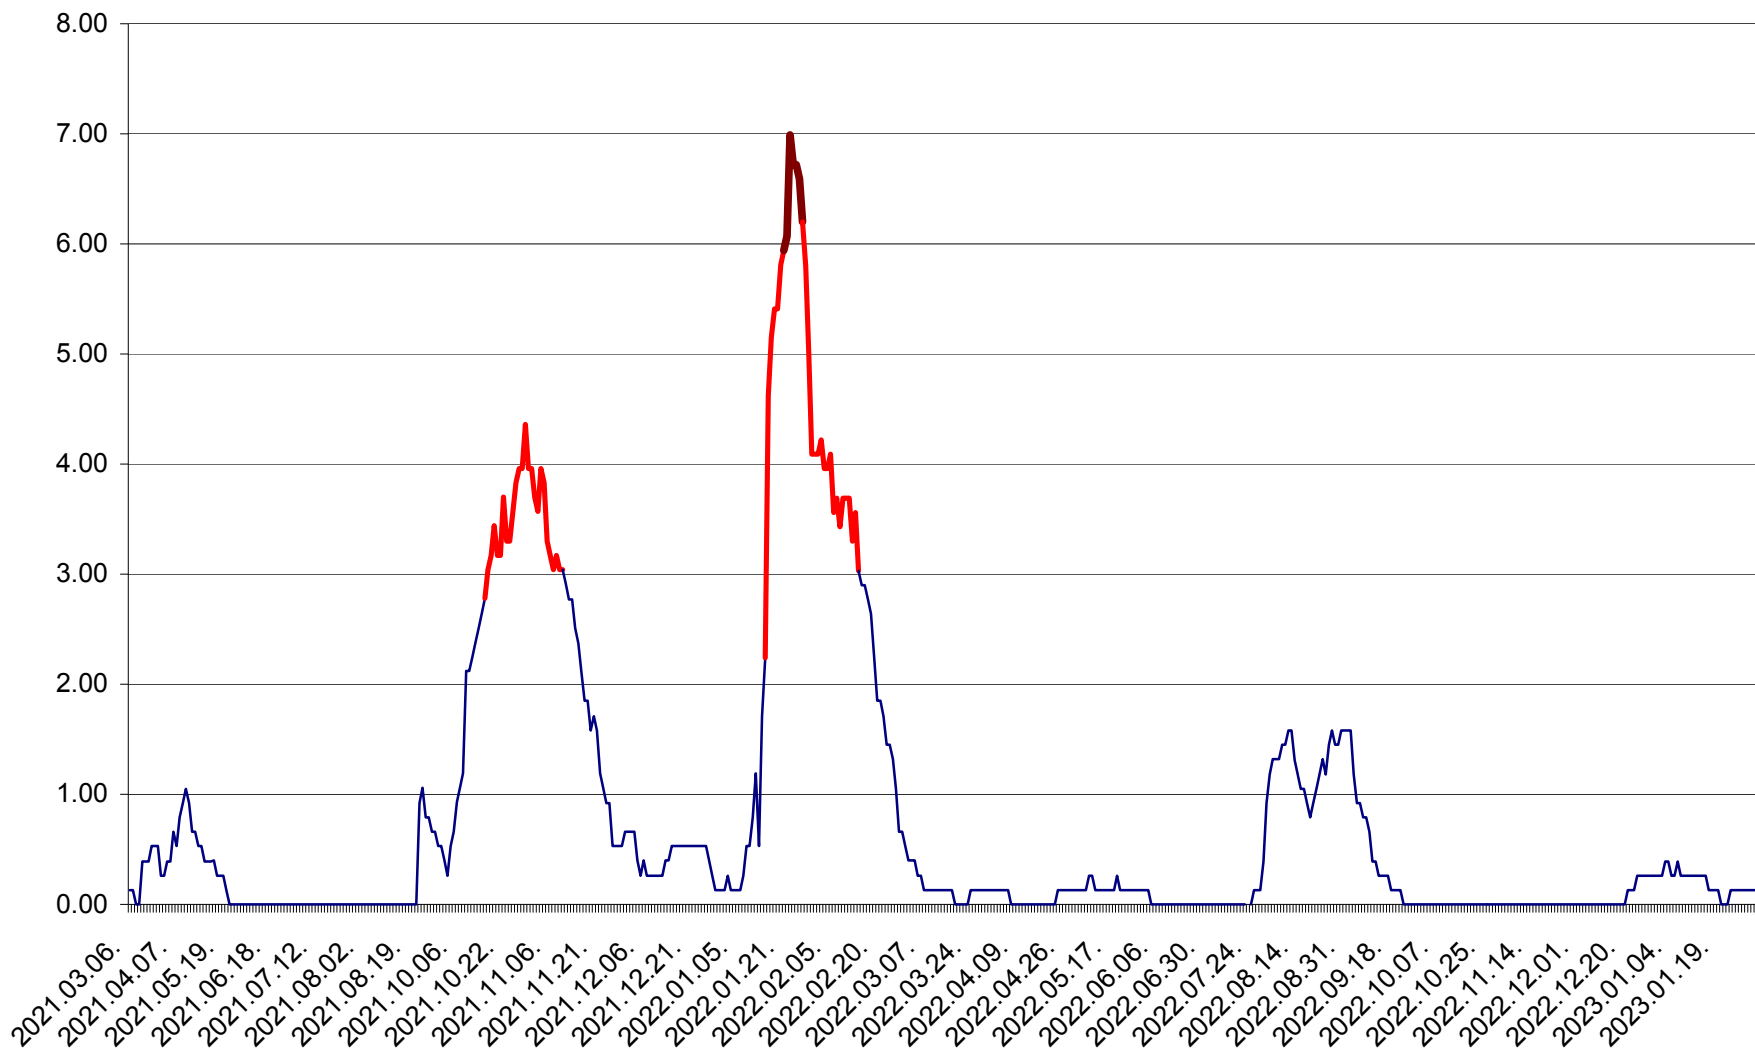

TUȘNAD - Evolutia incidentei cumulate pe 14 zile la ‰ de locuitori
2021.03.07. - 2023.01.31.

ULIEȘ - Evoluția incidentei cumulate pe 14 zile la ‰ de locuitori
2021.03.07. - 2023.01.31.

VĂRȘAG - Evolutia incidentei cumulate pe 14 zile la ‰ de locuitori
2021.03.07. - 2023.01.31.

ORAȘ VLĂHIȚA - Evolutia incidentei cumulate pe 14 zile la ‰ de locuitori
2021.03.07. - 2023.01.31.

VOȘLĂBENI - Evolutia incidentei cumulate pe 14 zile la ‰ de locuitori
2021.03.07. - 2023.01.31.

ZETEA - Evolutia incidentei cumulate pe 14 zile la ‰ de locuitori
2021.03.07. - 2023.01.31.