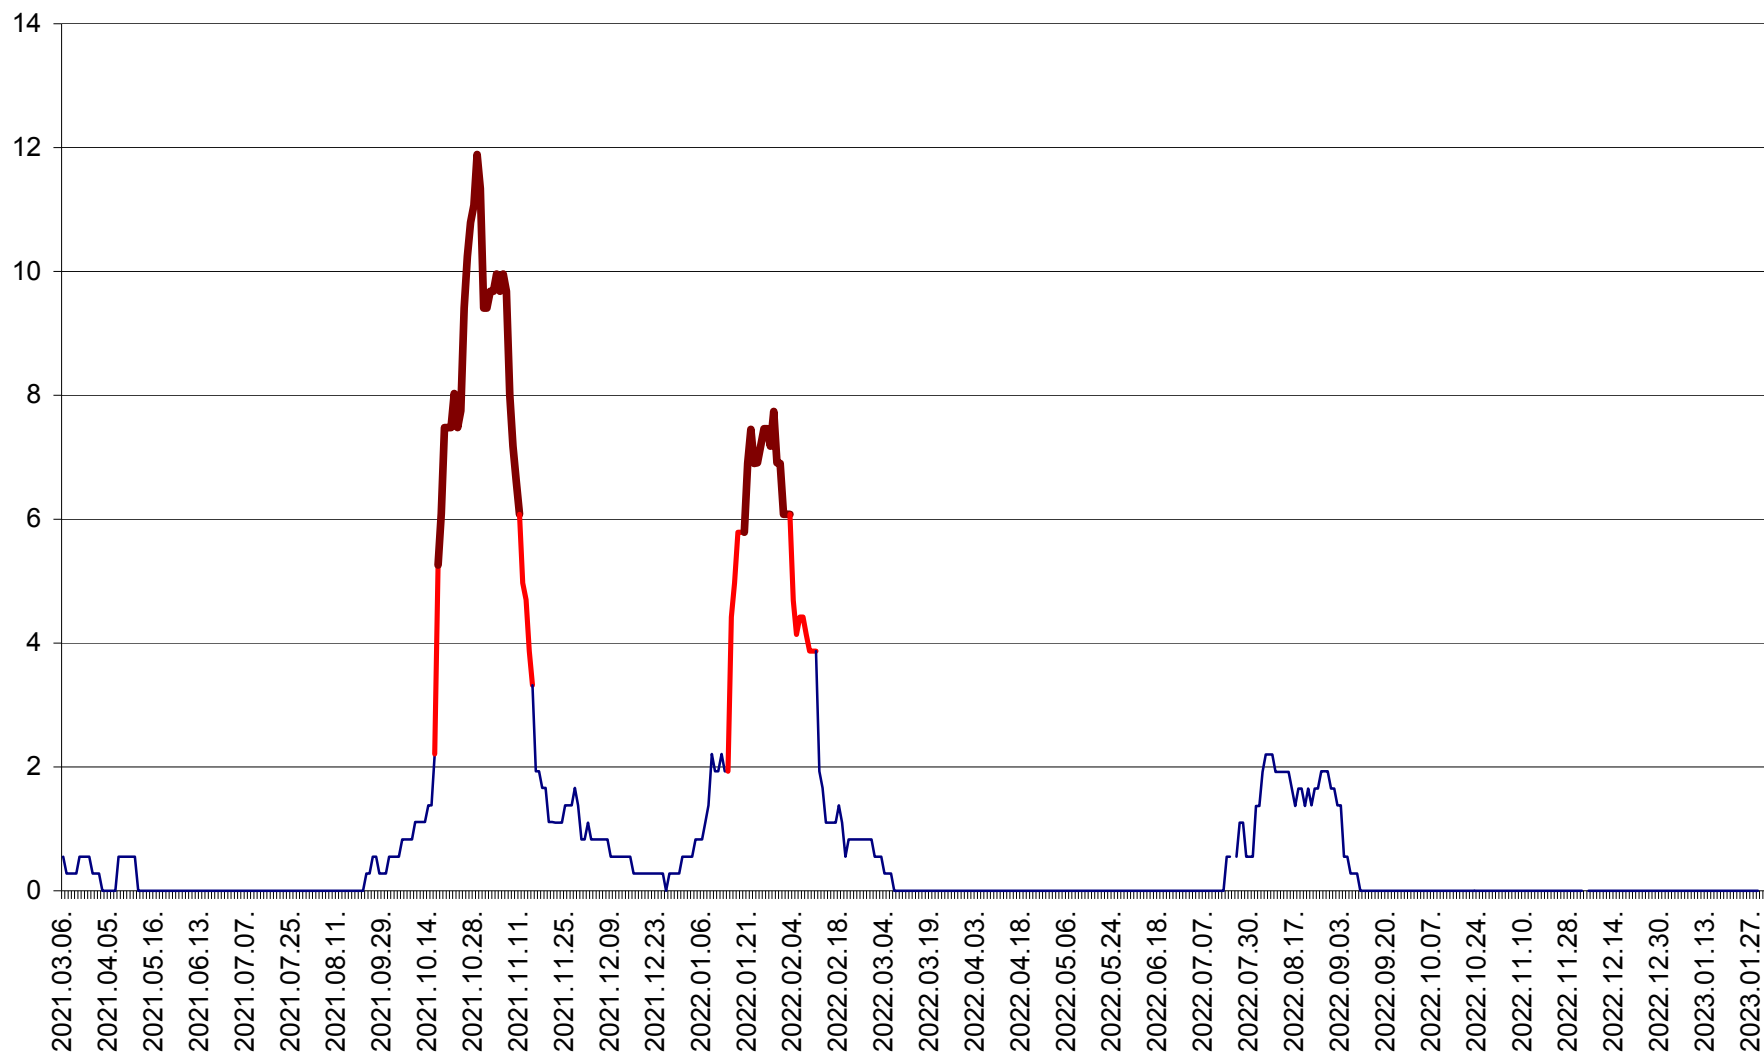

DÂRJIU - Evolutia incidentei cumulate pe 14 zile la ‰ de locuitori
2021.03.07. - 2023.01.31.

DEALU - Evolutia incidentei cumulate pe 14 zile la ‰ de locuitori
2021.03.07. - 2023.01.31.

DITRĂU - Evolutia incidentei cumulate pe 14 zile la ‰ de locuitori
2021.03.07. - 2023.01.31.

FELICENI - Evolutia incidentei cumulate pe 14 zile la ‰ de locuitori
2021.03.07. - 2023.01.31.

FRUMOASA - Evolutia incidentei cumulate pe 14 zile la ‰ de locuitori
2021.03.07. - 2023.01.31.

GĂLĂUȚAȘ - Evoluția incidenței cumulate pe 14 zile la ‰ de locuitori
2021.03.07. - 2023.01.31.

MUNICIPIUL GHEORGHENI - Evolutia incidentei cumulate pe 14 zile la % de locuitori
2021.03.07. - 2023.01.31.

JOSENI - Evolutia incidentei cumulate pe 14 zile la ‰ de locuitori
2021.03.07. - 2023.01.31.

LĂZAREA - Evolutia incidentei cumulate pe 14 zile la % de locuitori
2021.03.07. - 2023.01.31.

LELICENI - Evolutia incidentei cumulate pe 14 zile la ‰ de locuitori
2021.03.07. - 2023.01.31.

LUETA - Evolutia incidentei cumulate pe 14 zile la ‰ de locuitori
2021.03.07. - 2023.01.31.

LUNCA DE JOS - Evolutia incidentei cumulate pe 14 zile la ‰ de locuitori
2021.03.07. - 2023.01.31.