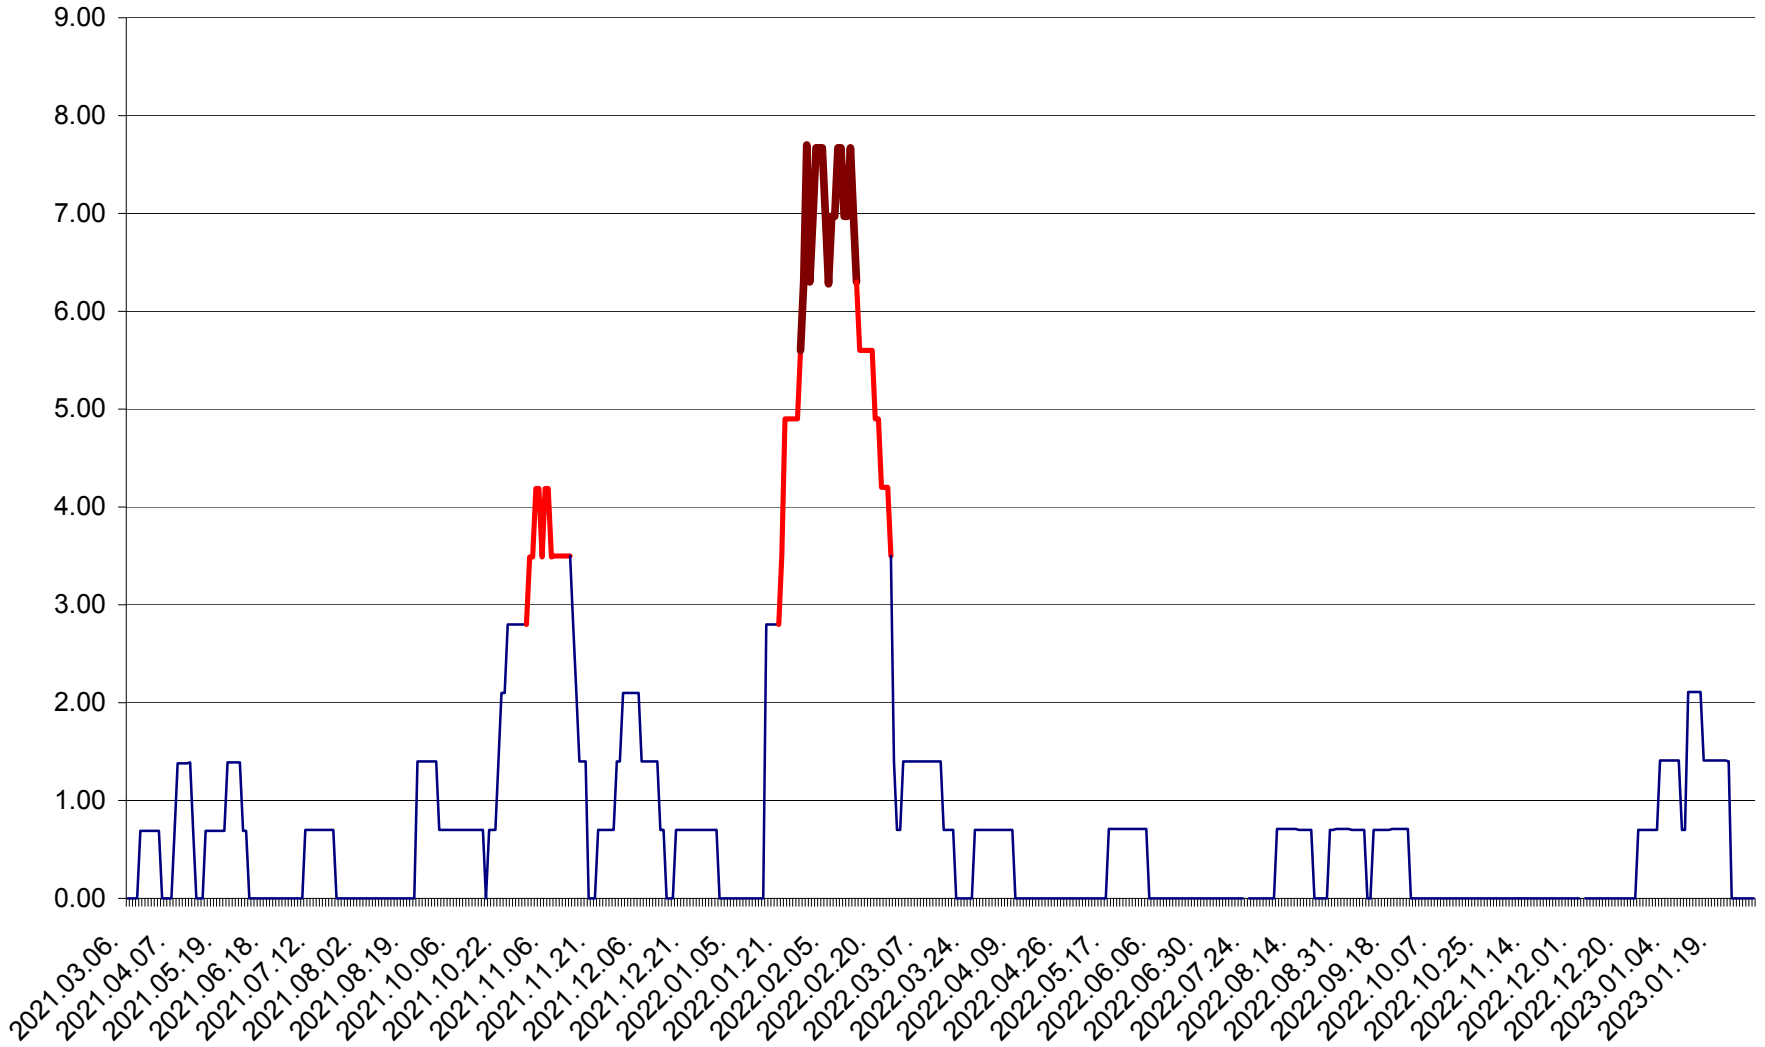

ORAȘ BĂLAN - Evoluția incidenței cumulate pe 14 zile la ‰ de locuitori
2021.03.07. - 2023.01.31.

BILBOR - Evolutia incidentei cumulate pe 14 zile la ‰ de locuitori
2021.03.07. - 2023.01.31.

ORAȘ BORSEC - Evolutia incidentei cumulate pe 14 zile la ‰ de locuitori
2021.03.07. - 2023.01.31.

BRĂDEȘTI - Evolutia incidentei cumulate pe 14 zile la ‰ de locuitori
2021.03.07. - 2023.01.31.

CĂPÂLNIȚA - Evoluția incidenței cumulate pe 14 zile la ‰ de locuitori
2021.03.07. - 2023.01.31.

CÂRȚA - Evolutia incidentei cumulate pe 14 zile la ‰ de locuitori
2021.03.07. - 2023.01.31.

CICEU - Evolutia incidentei cumulate pe 14 zile la ‰ de locuitori
2021.03.07. - 2023.01.31.

CIUCSÂNGEORGIU - Evolutia incidentei cumulate pe 14 zile la ‰ de locuitori
2021.03.07. - 2023.01.31.

CIUMANI - Evolutia incidentei cumulate pe 14 zile la ‰ de locuitori
2021.03.07. - 2023.01.31.

CORBU - Evolutia incidentei cumulate pe 14 zile la ‰ de locuitori
2021.03.07. - 2023.01.31.

CORUND - Evolutia incidentei cumulate pe 14 zile la ‰ de locuitori
2021.03.07. - 2023.01.31.

COZMENI - Evolutia incidentei cumulate pe 14 zile la ‰ de locuitori
2021.03.07. - 2023.01.31.