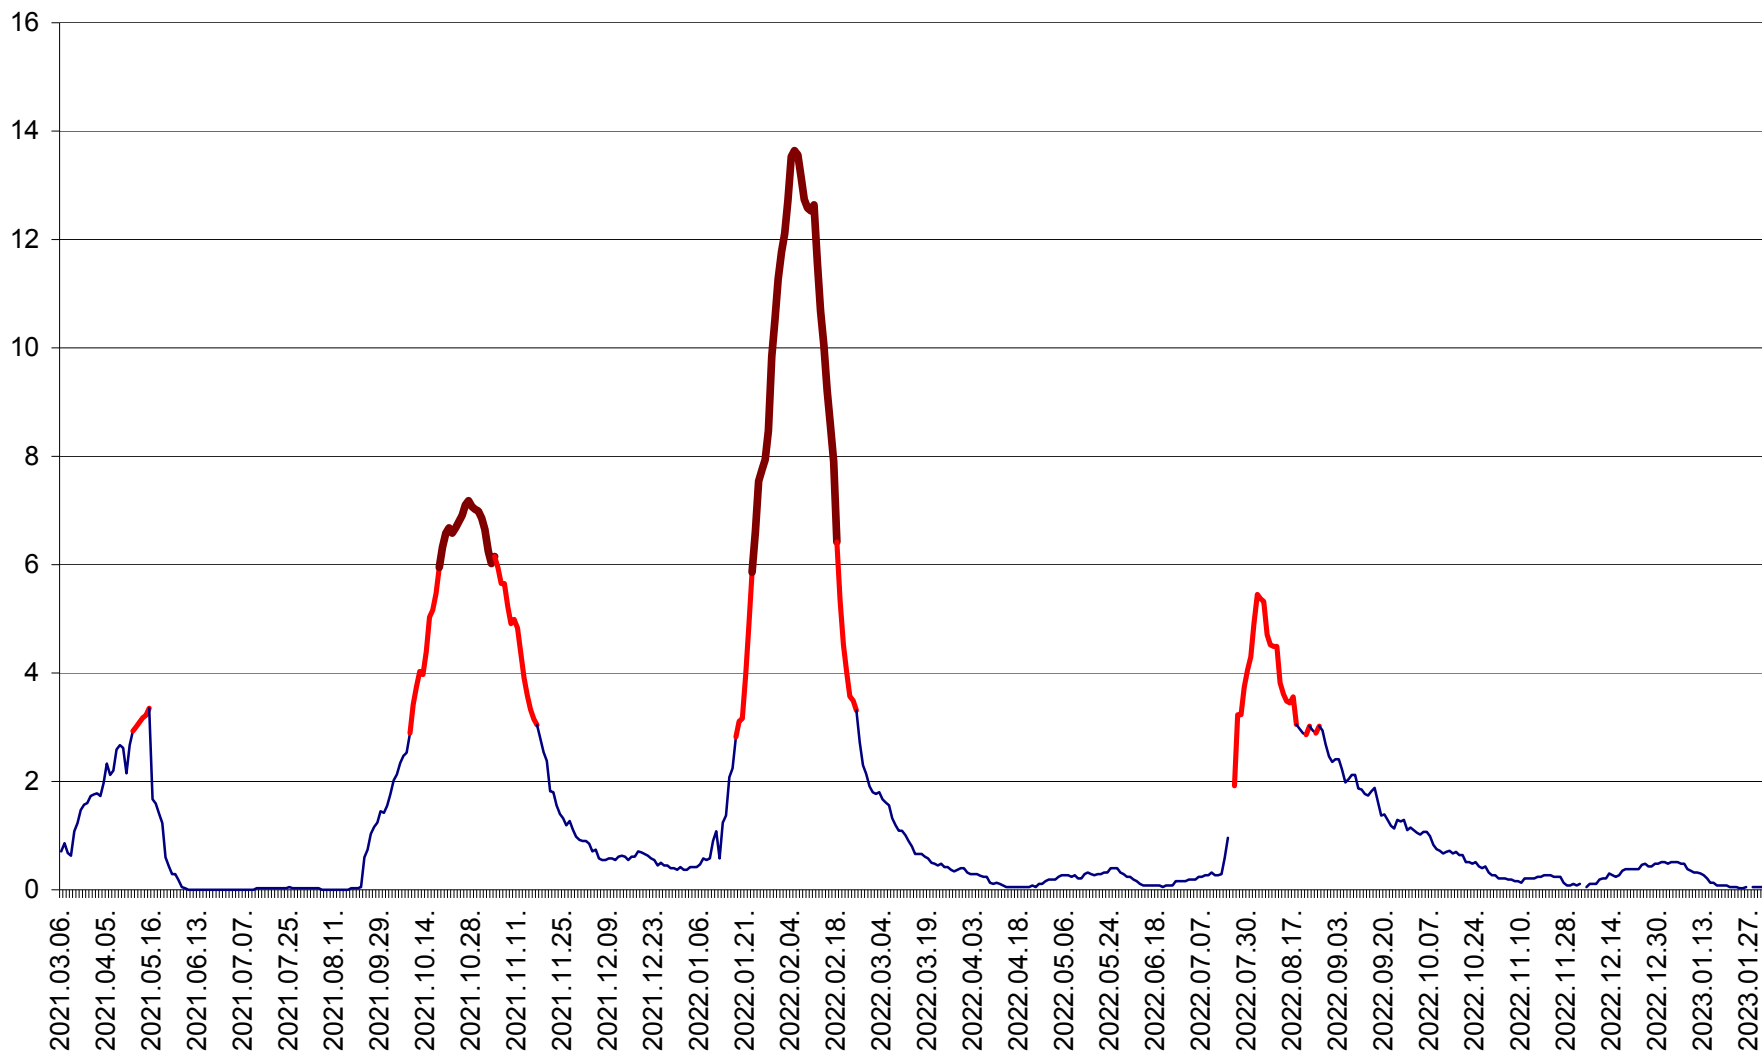

PĂULENI-CIUC - Evolutia incidentei cumulate pe 14 zile la % de locuitori
2021.03.07. - 2023.01.31.