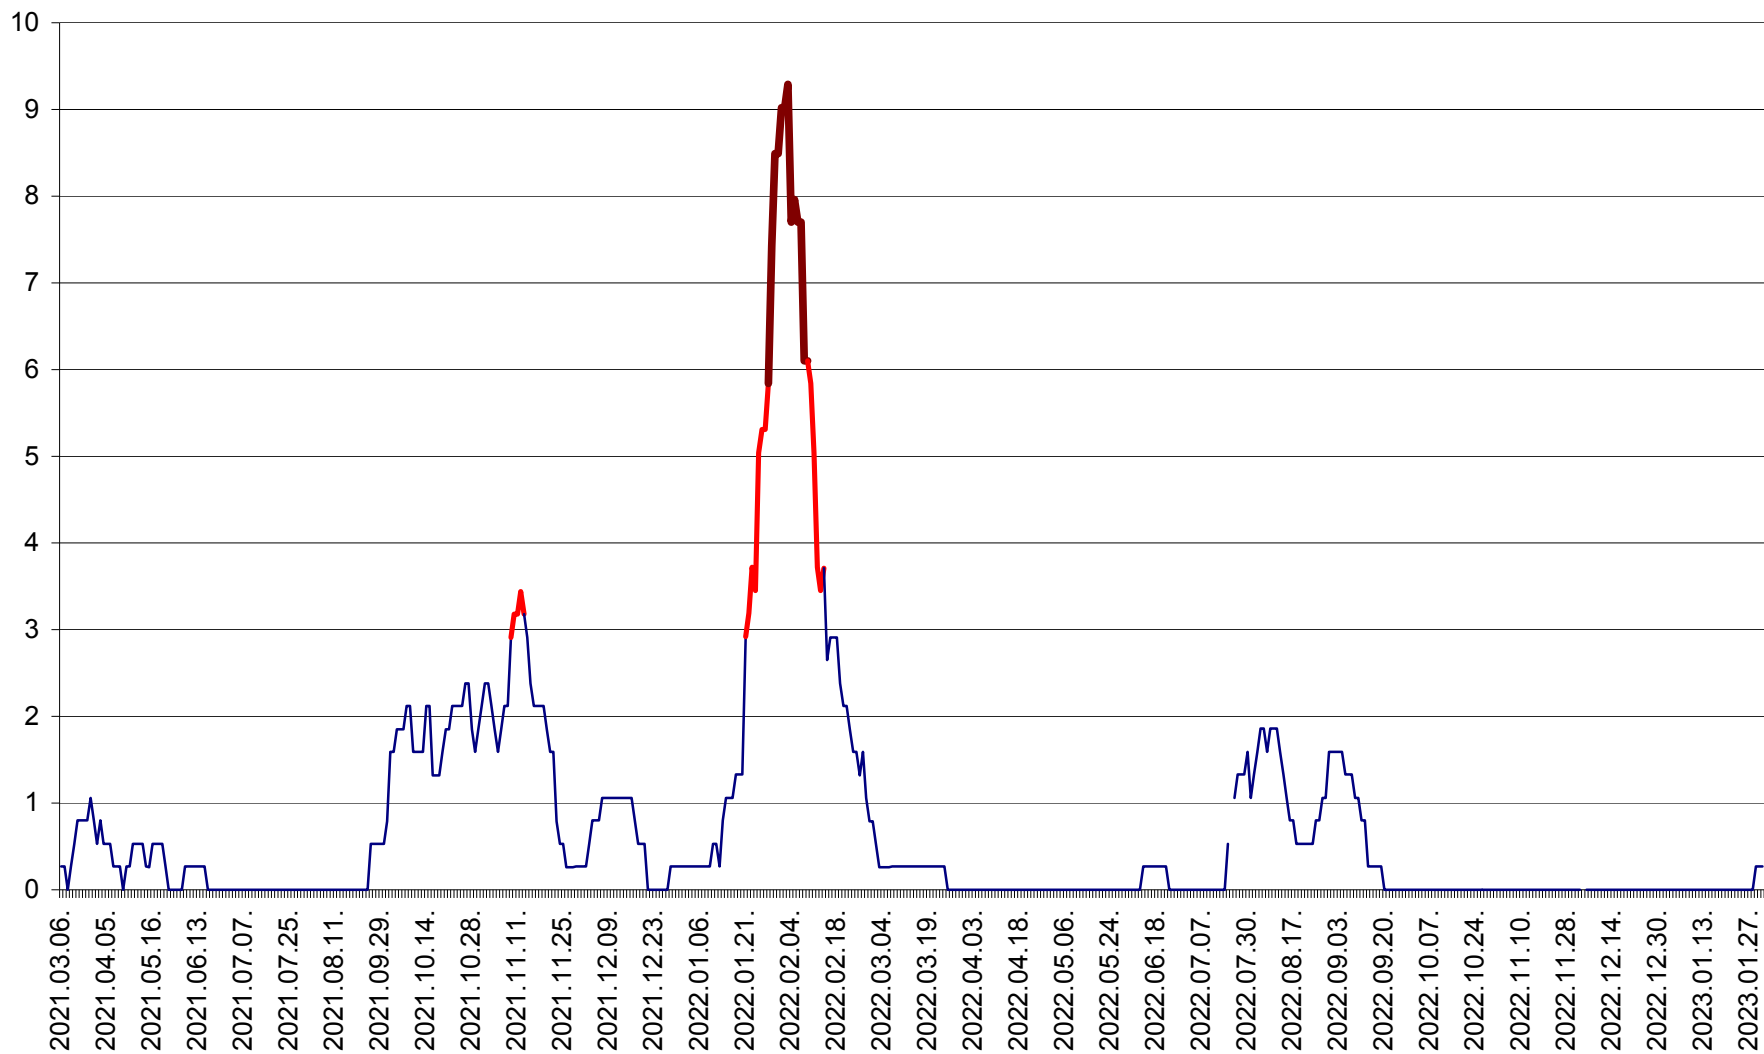

ORAȘ CRISTURU SECUIESC - Evolutia incidentei cumulate pe 14 zile la ‰ de locuitori
2021.03.07. - 2023.01.31.

DĂNEȘTI - Evolutia incidentei cumulate pe 14 zile la ‰ de locuitori
2021.03.07. - 2023.01.31.

DÂRJIU - Evolutia incidentei cumulate pe 14 zile la ‰ de locuitori
2021.03.07. - 2023.01.31.

DEALU - Evolutia incidentei cumulate pe 14 zile la ‰ de locuitori
2021.03.07. - 2023.01.31.

DITRĂU - Evolutia incidentei cumulate pe 14 zile la ‰ de locuitori
2021.03.07. - 2023.01.31.

FELICENI - Evolutia incidentei cumulate pe 14 zile la ‰ de locuitori
2021.03.07. - 2023.01.31.

FRUMOASA - Evolutia incidentei cumulate pe 14 zile la ‰ de locuitori
2021.03.07. - 2023.01.31.

GĂLĂUȚAȘ - Evoluția incidenței cumulate pe 14 zile la ‰ de locuitori
2021.03.07. - 2023.01.31.