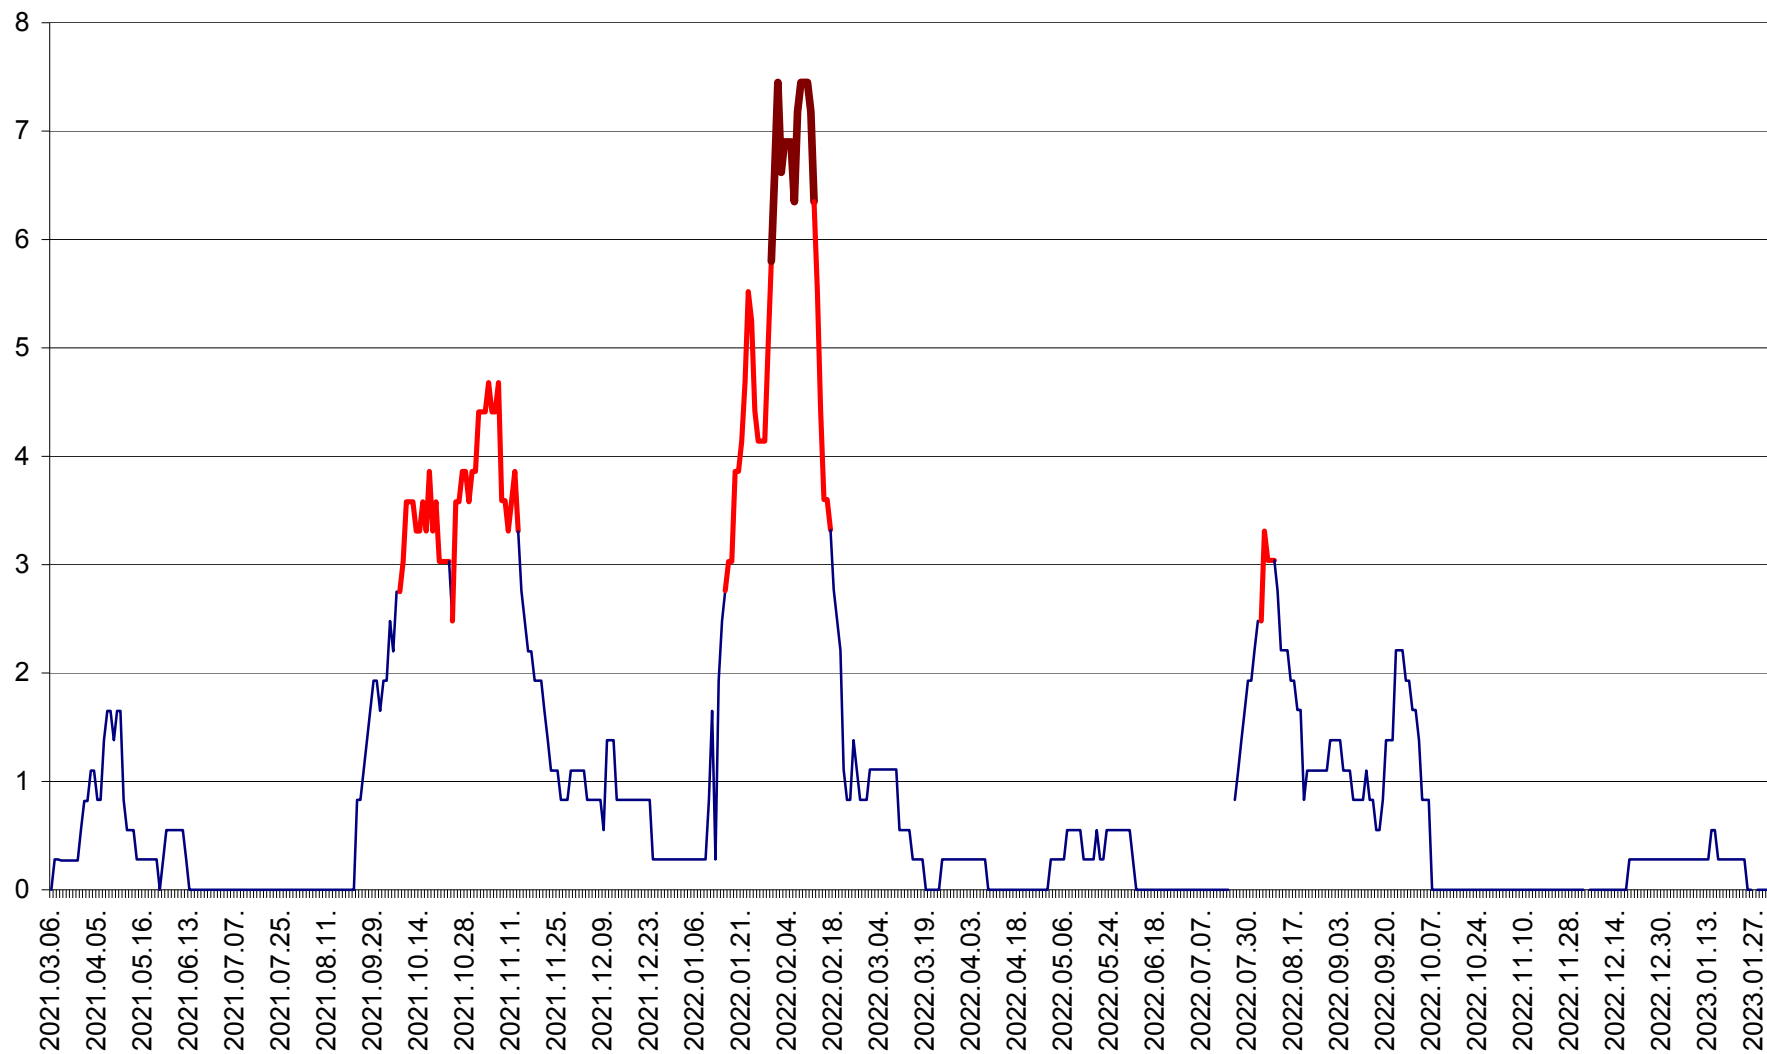

SÂNCRĂIENI - Evolutia incidentei cumulate pe 14 zile la ‰ de locuitori
2021.03.07. - 2023.01.31.

SÂNDOMINIC - Evolutia incidentei cumulate pe 14 zile la ‰ de locuitori
2021.03.07. - 2023.01.31.

SÂNMARTIN - Evolutia incidentei cumulate pe 14 zile la ‰ de locuitori
2021.03.07. - 2023.01.31.

SÂNSIMION - Evolutia incidentei cumulate pe 14 zile la ‰ de locuitori
2021.03.07. - 2023.01.31.

SÂNTIMBRU - Evolutia incidentei cumulate pe 14 zile la ‰ de locuitori
2021.03.07. - 2023.01.31.

SĂRMAȘ - Evolutia incidentei cumulate pe 14 zile la ‰ de locuitori
2021.03.07. - 2023.01.31.