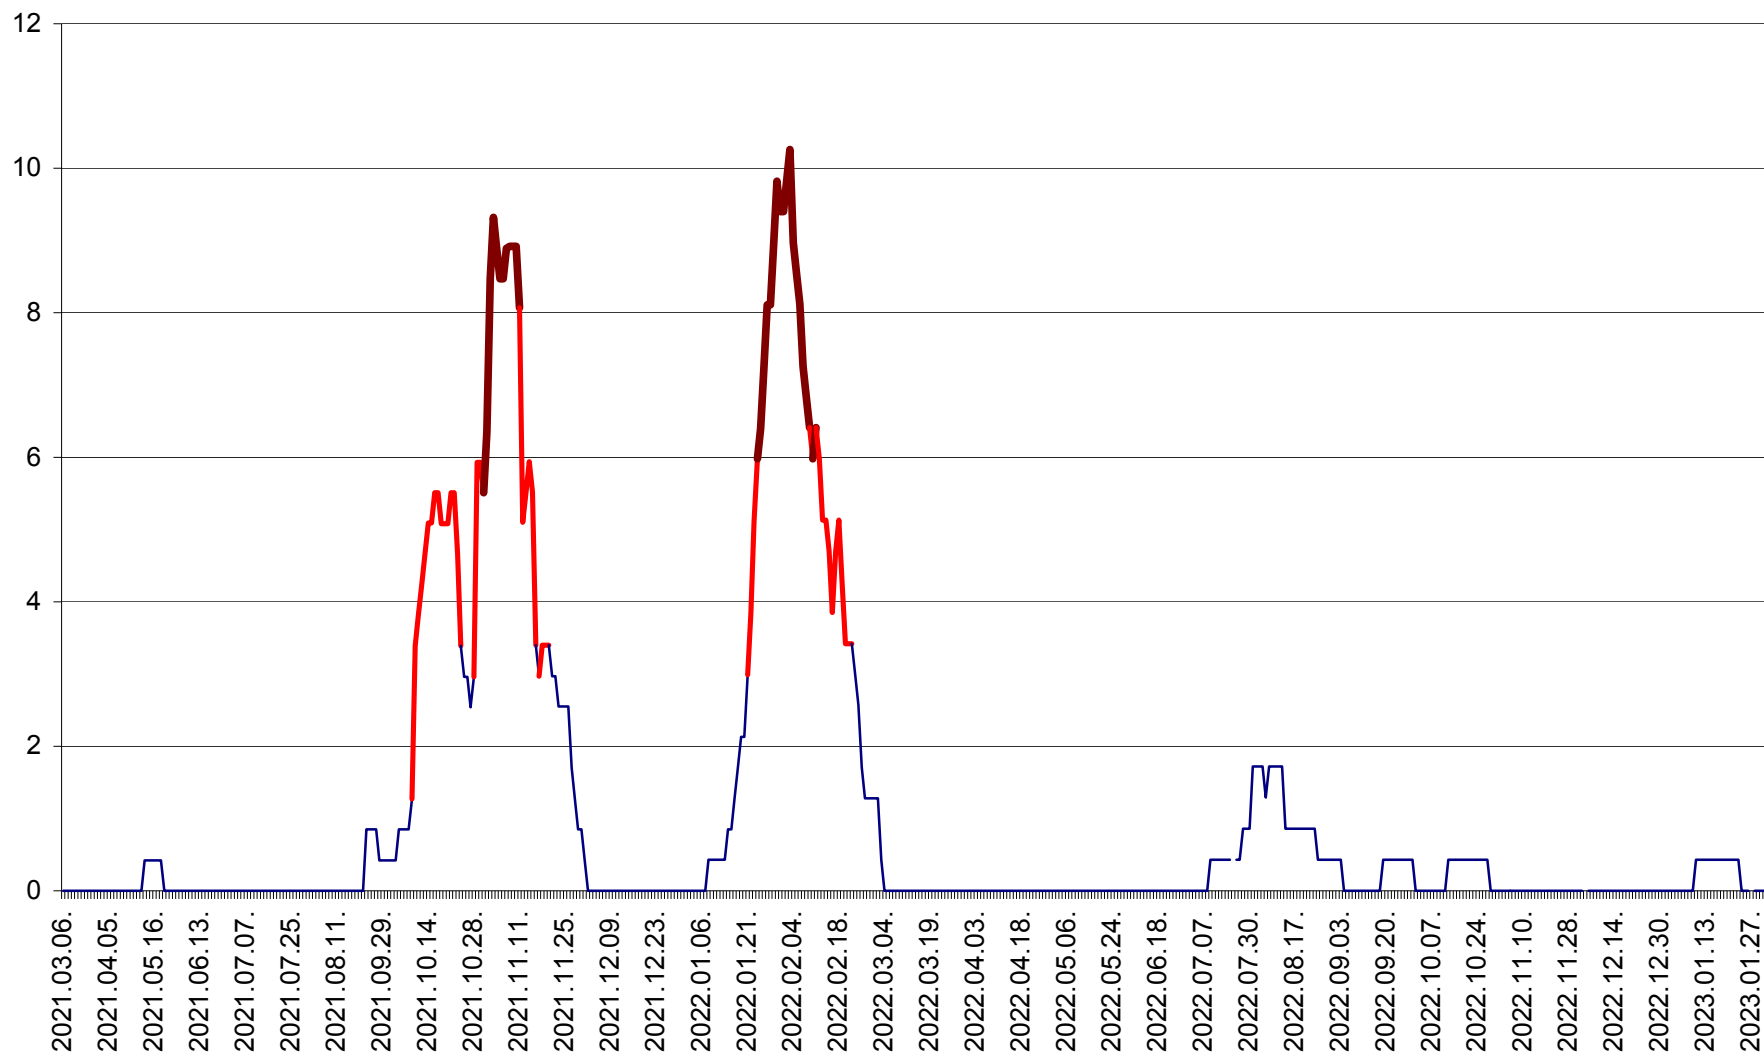

RACU - Evolutia incidentei cumulate pe 14 zile la ‰ de locuitori
2021.03.07. - 2023.01.31.

REMETEA - Evolutia incidentei cumulate pe 14 zile la % de locuitori
2021.03.07. - 2023.01.31.

SĂCEL - Evolutia incidentei cumulate pe 14 zile la ‰ de locuitori
2021.03.07. - 2023.01.31.

SÂNCRĂIENI - Evolutia incidentei cumulate pe 14 zile la ‰ de locuitori
2021.03.07. - 2023.01.31.

SÂNDOMINIC - Evolutia incidentei cumulate pe 14 zile la ‰ de locuitori
2021.03.07. - 2023.01.31.

SÂNMARTIN - Evolutia incidentei cumulate pe 14 zile la ‰ de locuitori
2021.03.07. - 2023.01.31.