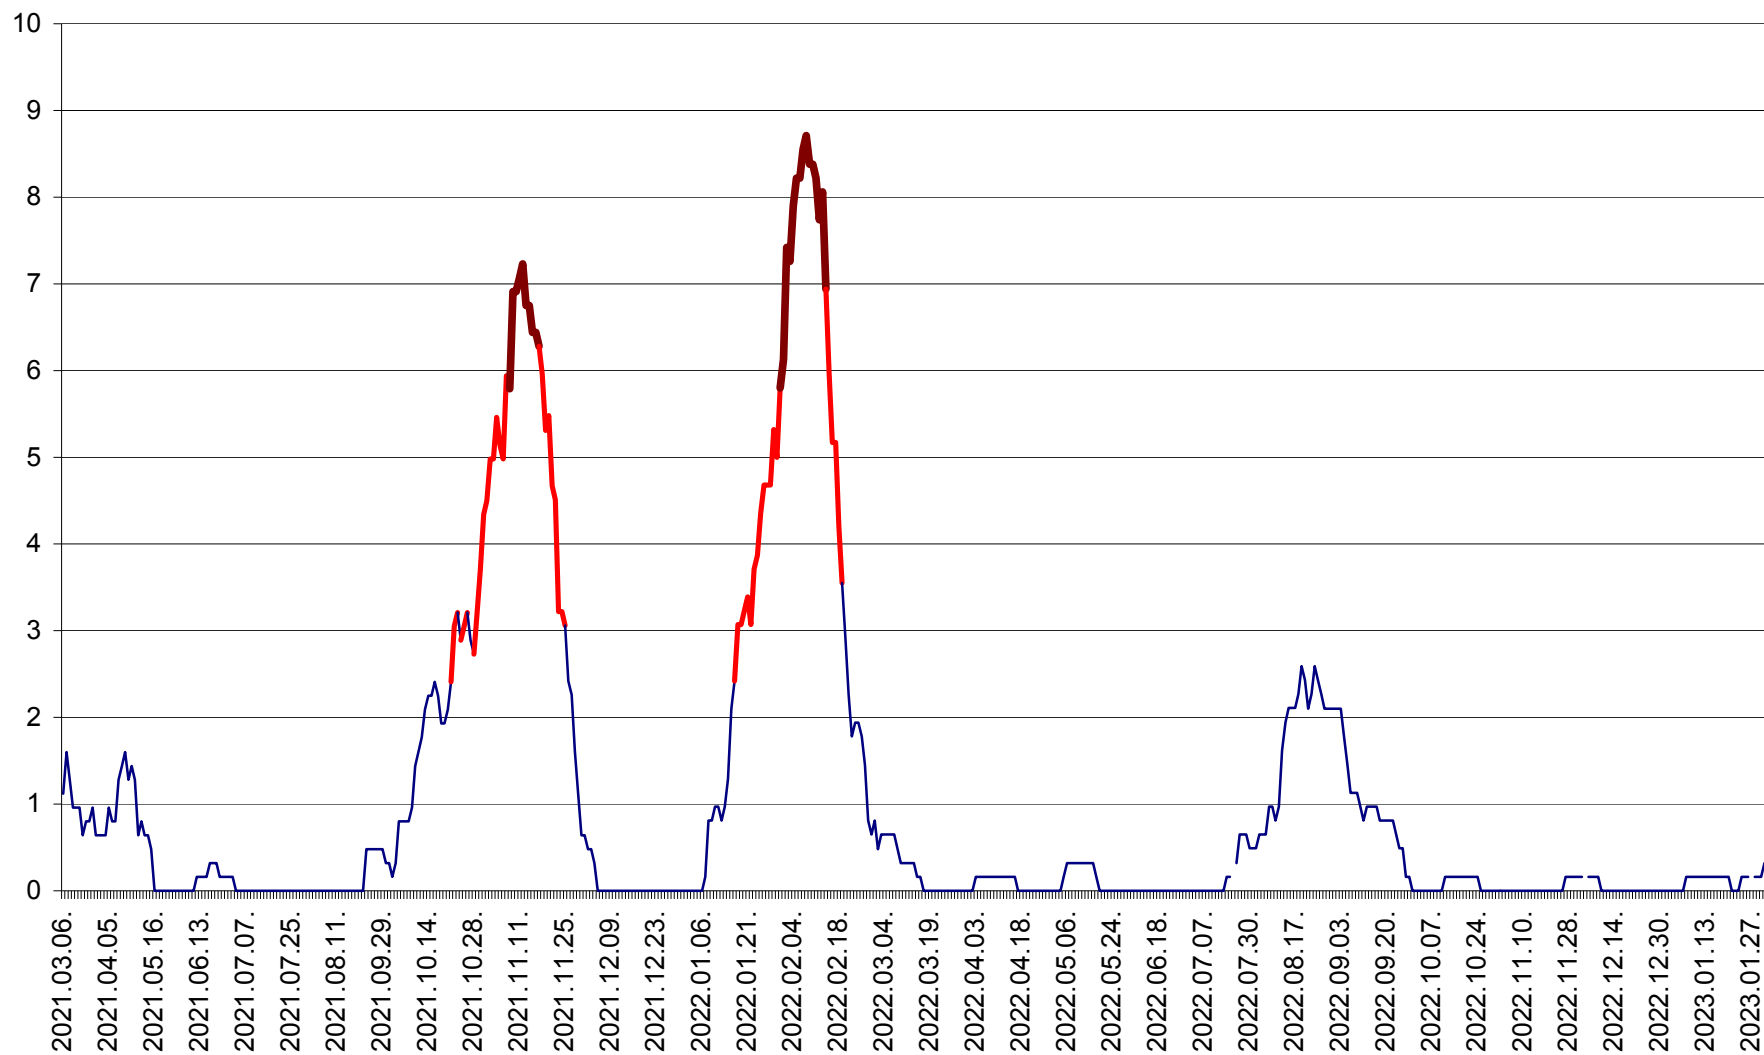

RACU - Evolutia incidentei cumulate pe 14 zile la ‰ de locuitori
2021.03.07. - 2023.01.31.

REMETEA - Evolutia incidentei cumulate pe 14 zile la % de locuitori
2021.03.07. - 2023.01.31.

SĂCEL - Evolutia incidentei cumulate pe 14 zile la ‰ de locuitori
2021.03.07. - 2023.01.31.

SÂNCRĂIENI - Evolutia incidentei cumulate pe 14 zile la ‰ de locuitori
2021.03.07. - 2023.01.31.

SÂNDOMINIC - Evolutia incidentei cumulate pe 14 zile la ‰ de locuitori
2021.03.07. - 2023.01.31.

SÂNMARTIN - Evolutia incidentei cumulate pe 14 zile la ‰ de locuitori
2021.03.07. - 2023.01.31.