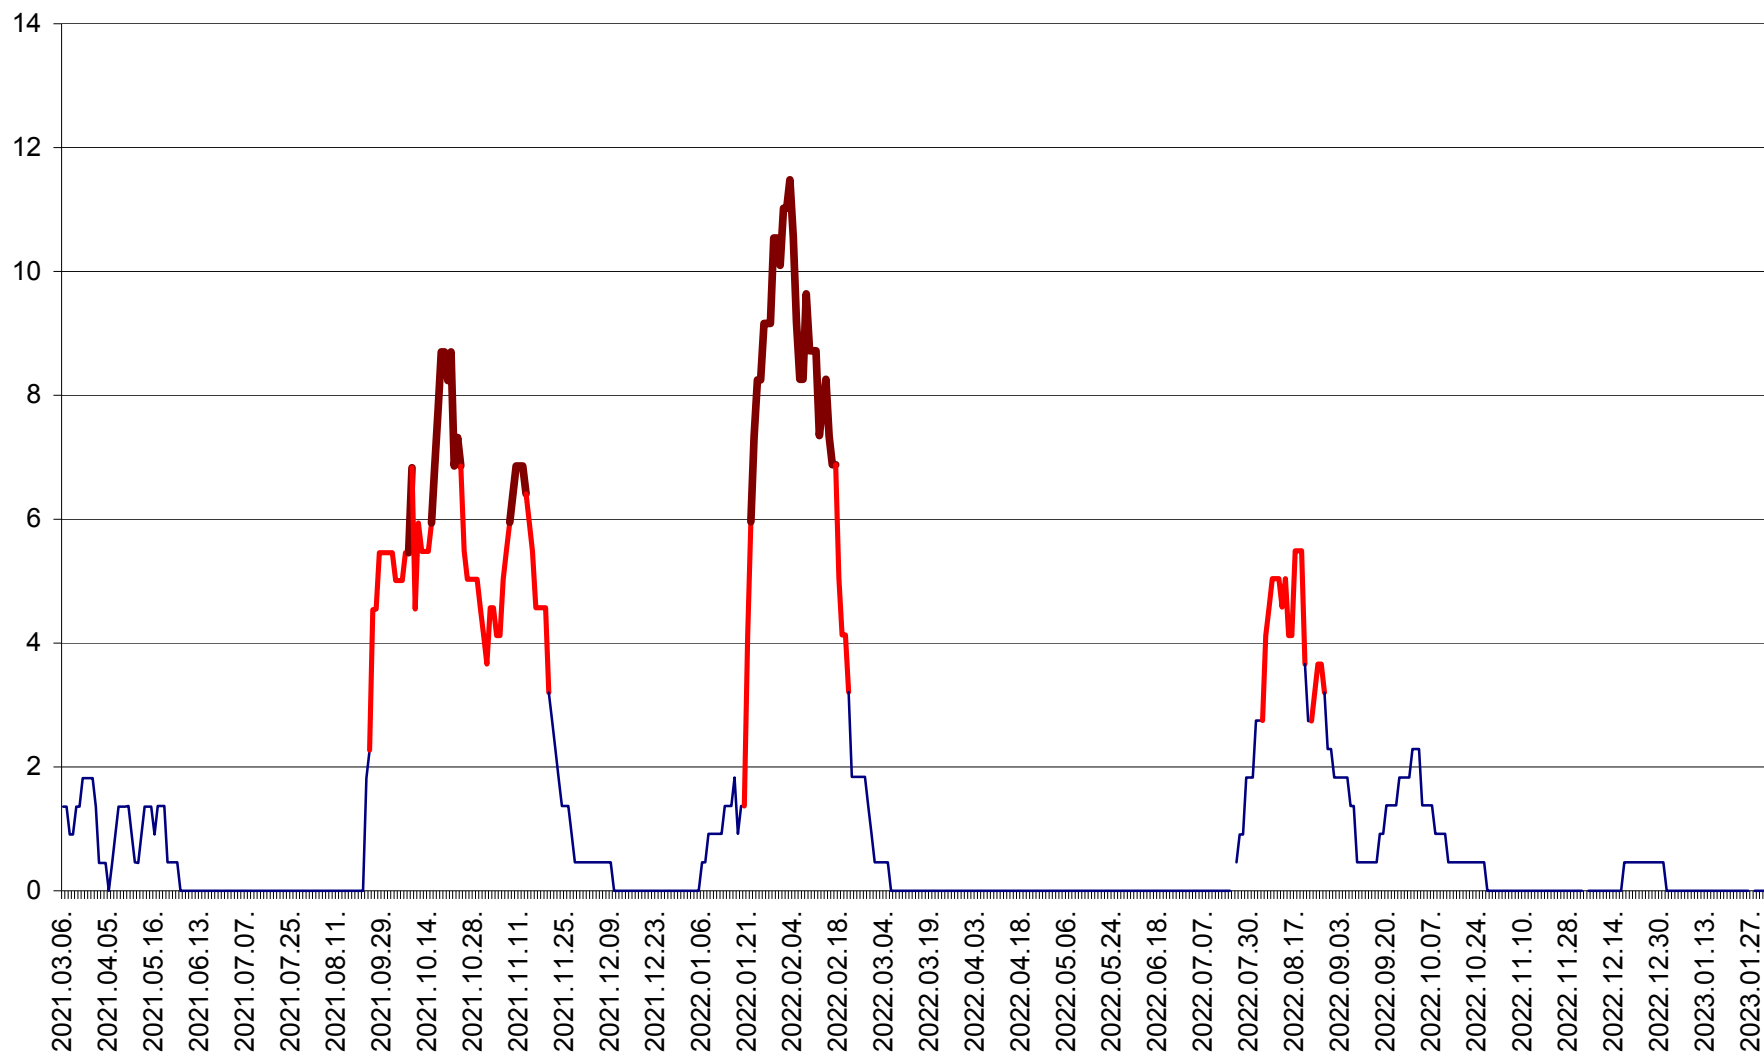

MUNICIPIUL GHEORGHENI - Evolutia incidentei cumulate pe 14 zile la % de locuitori
2021.03.07. - 2023.01.31.

JOSENI - Evolutia incidentei cumulate pe 14 zile la ‰ de locuitori
2021.03.07. - 2023.01.31.

LĂZAREA - Evolutia incidentei cumulate pe 14 zile la % de locuitori
2021.03.07. - 2023.01.31.

LELICENI - Evolutia incidentei cumulate pe 14 zile la ‰ de locuitori
2021.03.07. - 2023.01.31.

LUETA - Evolutia incidentei cumulate pe 14 zile la ‰ de locuitori
2021.03.07. - 2023.01.31.

LUNCA DE JOS - Evolutia incidentei cumulate pe 14 zile la ‰ de locuitori
2021.03.07. - 2023.01.31.

LUNCA DE SUS - Evolutia incidentei cumulate pe 14 zile la ‰ de locuitori
2021.03.07. - 2023.01.31.

LUPENI - Evolutia incidentei cumulate pe 14 zile la ‰ de locuitori
2021.03.07. - 2023.01.31.

MĂDĂRAȘ - Evolutia incidentei cumulate pe 14 zile la ‰ de locuitori
2021.03.07. - 2023.01.31.