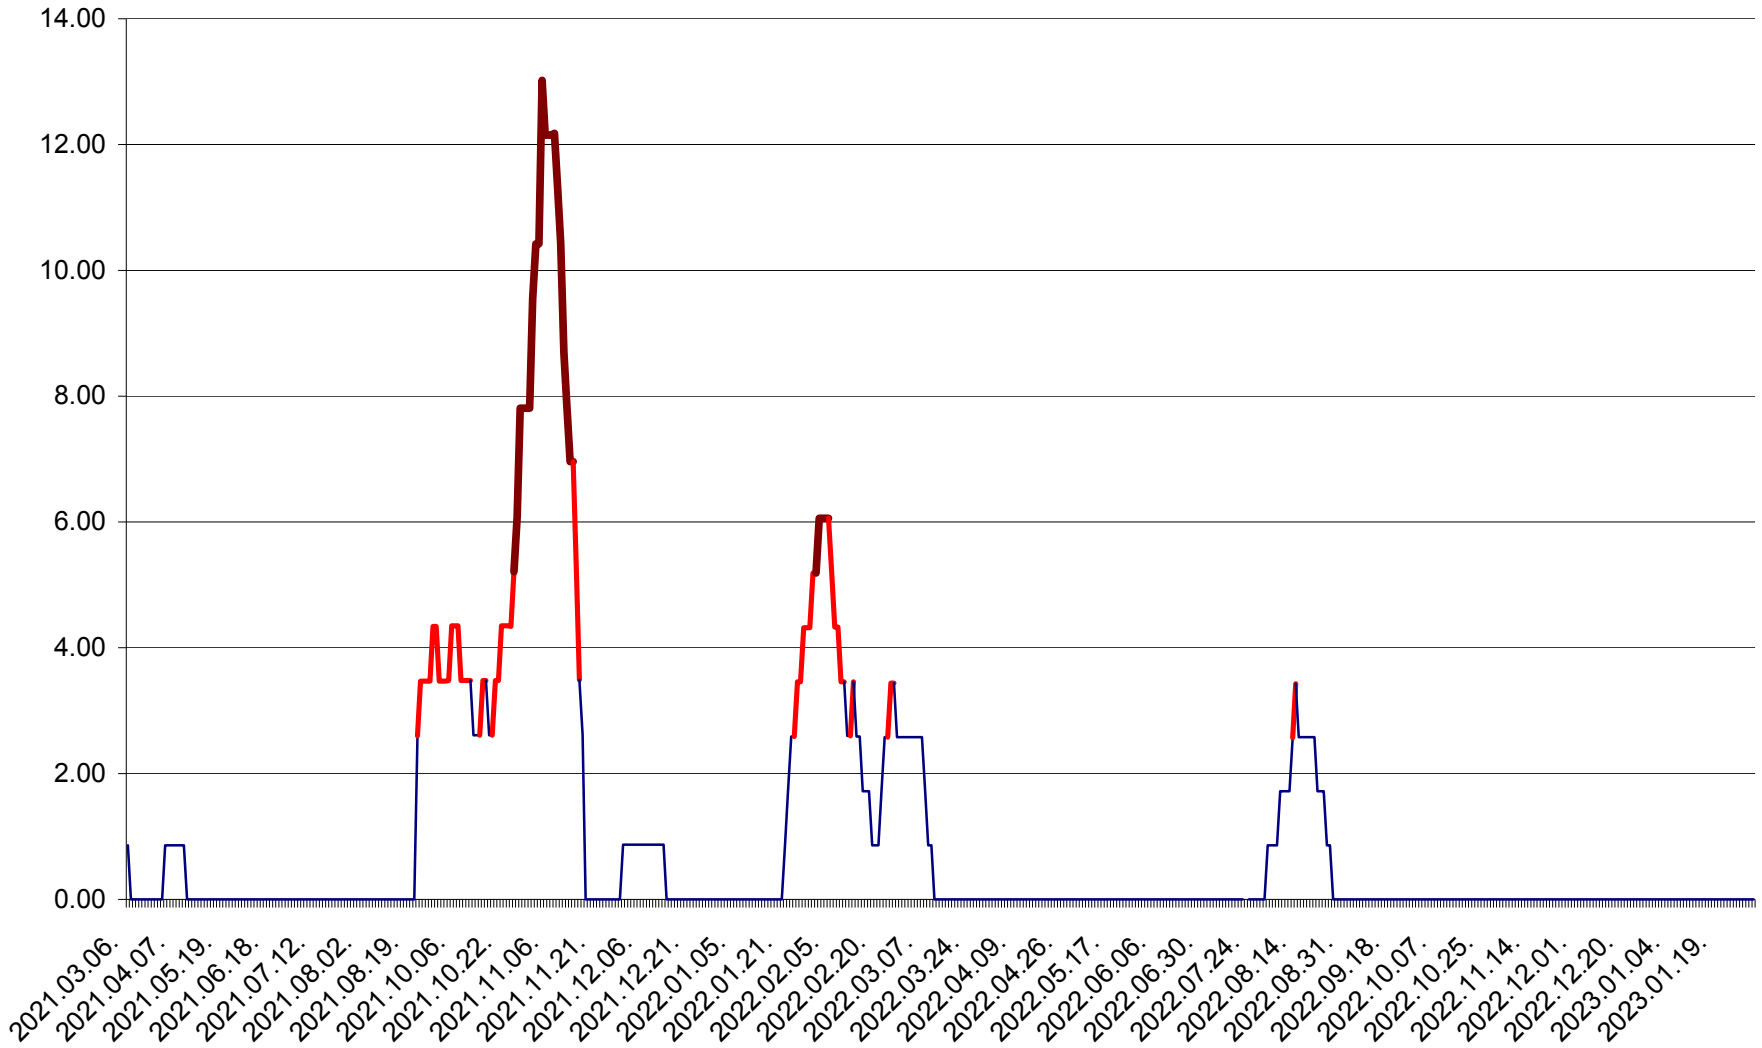

VĂRȘAG - Evolutia incidentei cumulate pe 14 zile la ‰ de locuitori
2021.03.07. - 2023.01.31.