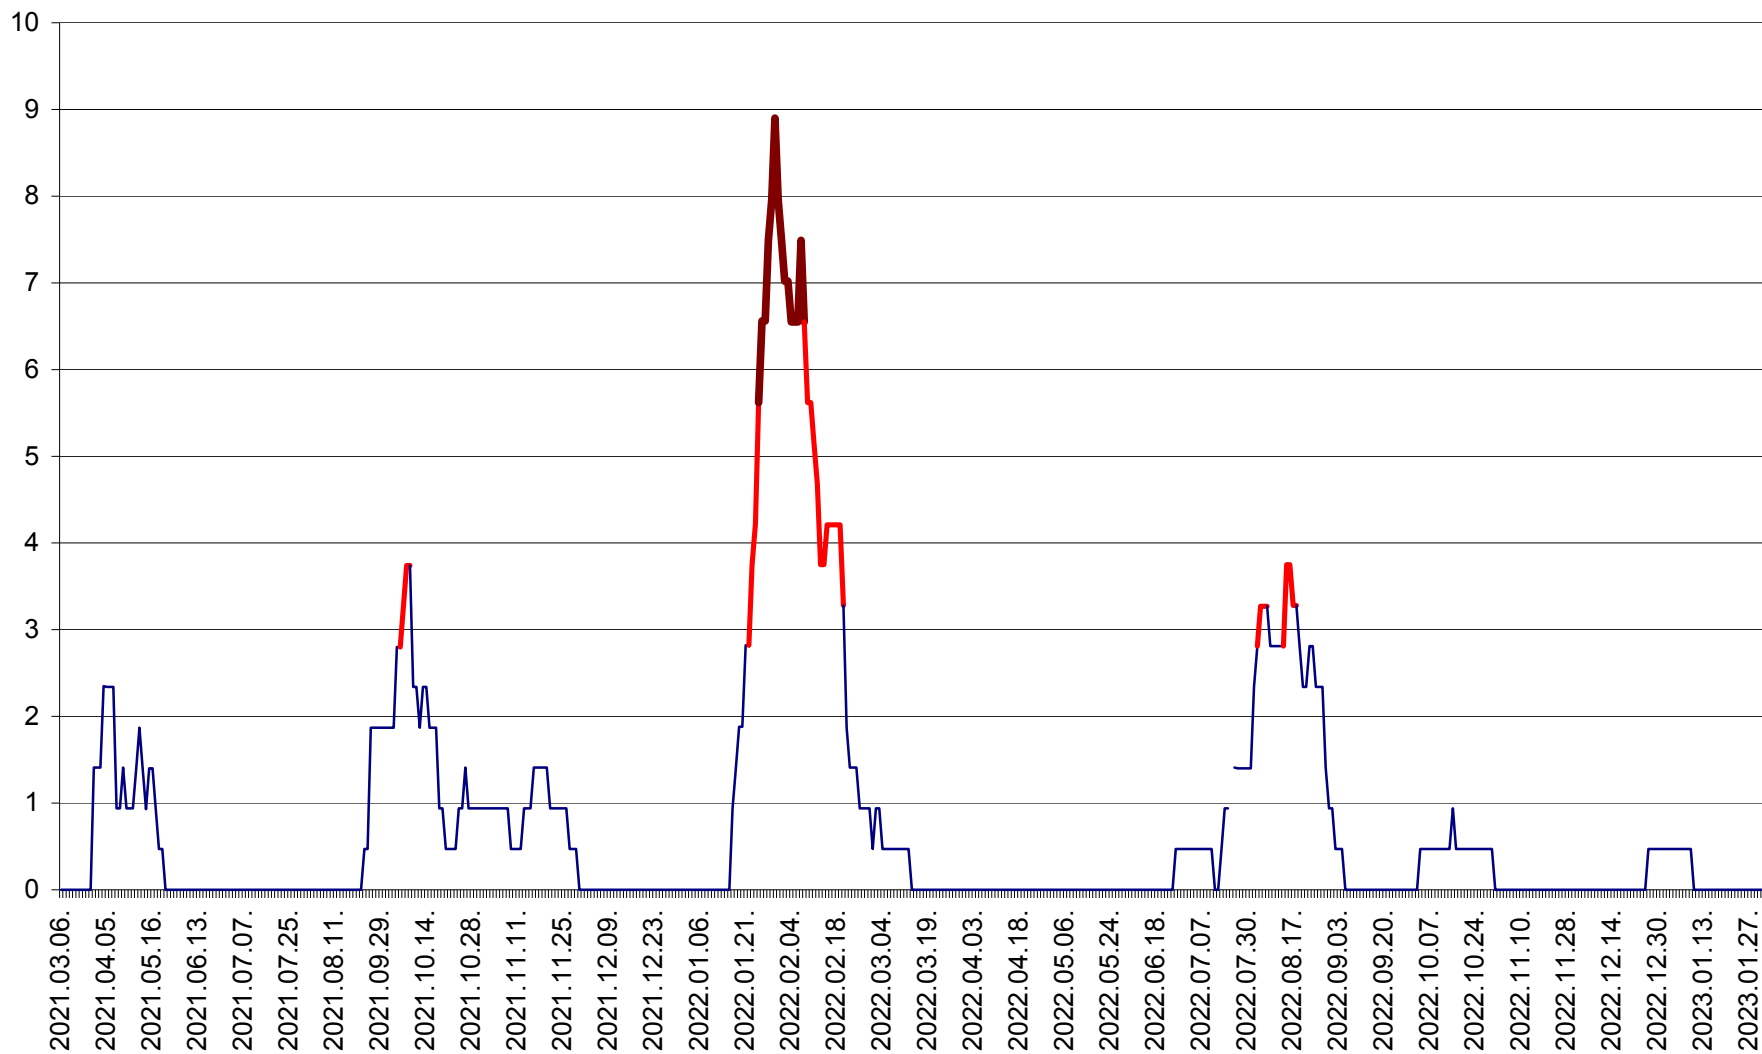

SECUIENI - Evolutia incidentei cumulate pe 14 zile la ‰ de locuitori
2021.03.07. - 2023.01.31.