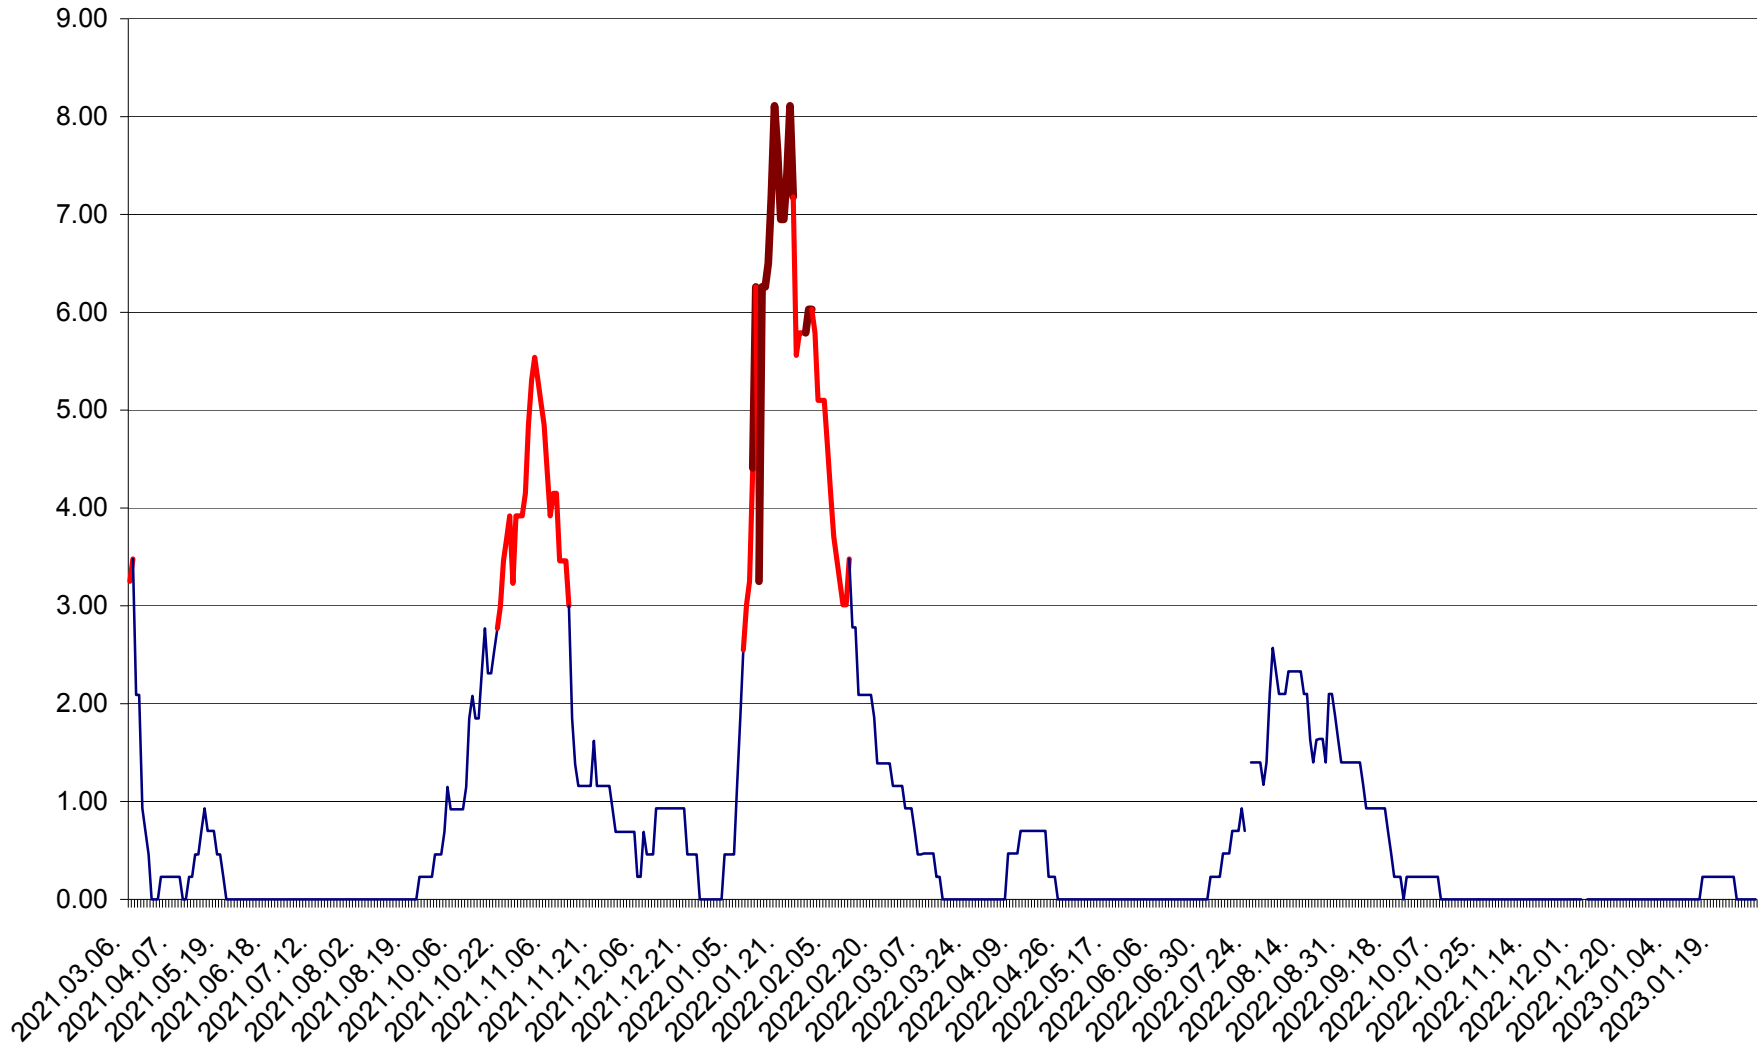

ORAȘ BĂLAN - Evoluția incidenței cumulate pe 14 zile la ‰ de locuitori
2021.03.07. - 2023.01.31.

BILBOR - Evolutia incidentei cumulate pe 14 zile la ‰ de locuitori
2021.03.07. - 2023.01.31.

ORAȘ BORSEC - Evolutia incidentei cumulate pe 14 zile la ‰ de locuitori
2021.03.07. - 2023.01.31.

BRĂDEȘTI - Evolutia incidentei cumulate pe 14 zile la ‰ de locuitori
2021.03.07. - 2023.01.31.

CĂPÂLNIȚA - Evoluția incidenței cumulate pe 14 zile la ‰ de locuitori
2021.03.07. - 2023.01.31.

CÂRȚA - Evolutia incidentei cumulate pe 14 zile la ‰ de locuitori
2021.03.07. - 2023.01.31.

CICEU - Evolutia incidentei cumulate pe 14 zile la ‰ de locuitori
2021.03.07. - 2023.01.31.

CIUCSÂNGEORGIU - Evolutia incidentei cumulate pe 14 zile la ‰ de locuitori
2021.03.07. - 2023.01.31.

CIUMANI - Evolutia incidentei cumulate pe 14 zile la ‰ de locuitori
2021.03.07. - 2023.01.31.

CORBU - Evolutia incidentei cumulate pe 14 zile la ‰ de locuitori
2021.03.07. - 2023.01.31.

CORUND - Evolutia incidentei cumulate pe 14 zile la ‰ de locuitori
2021.03.07. - 2023.01.31.

COZMENI - Evolutia incidentei cumulate pe 14 zile la ‰ de locuitori
2021.03.07. - 2023.01.31.