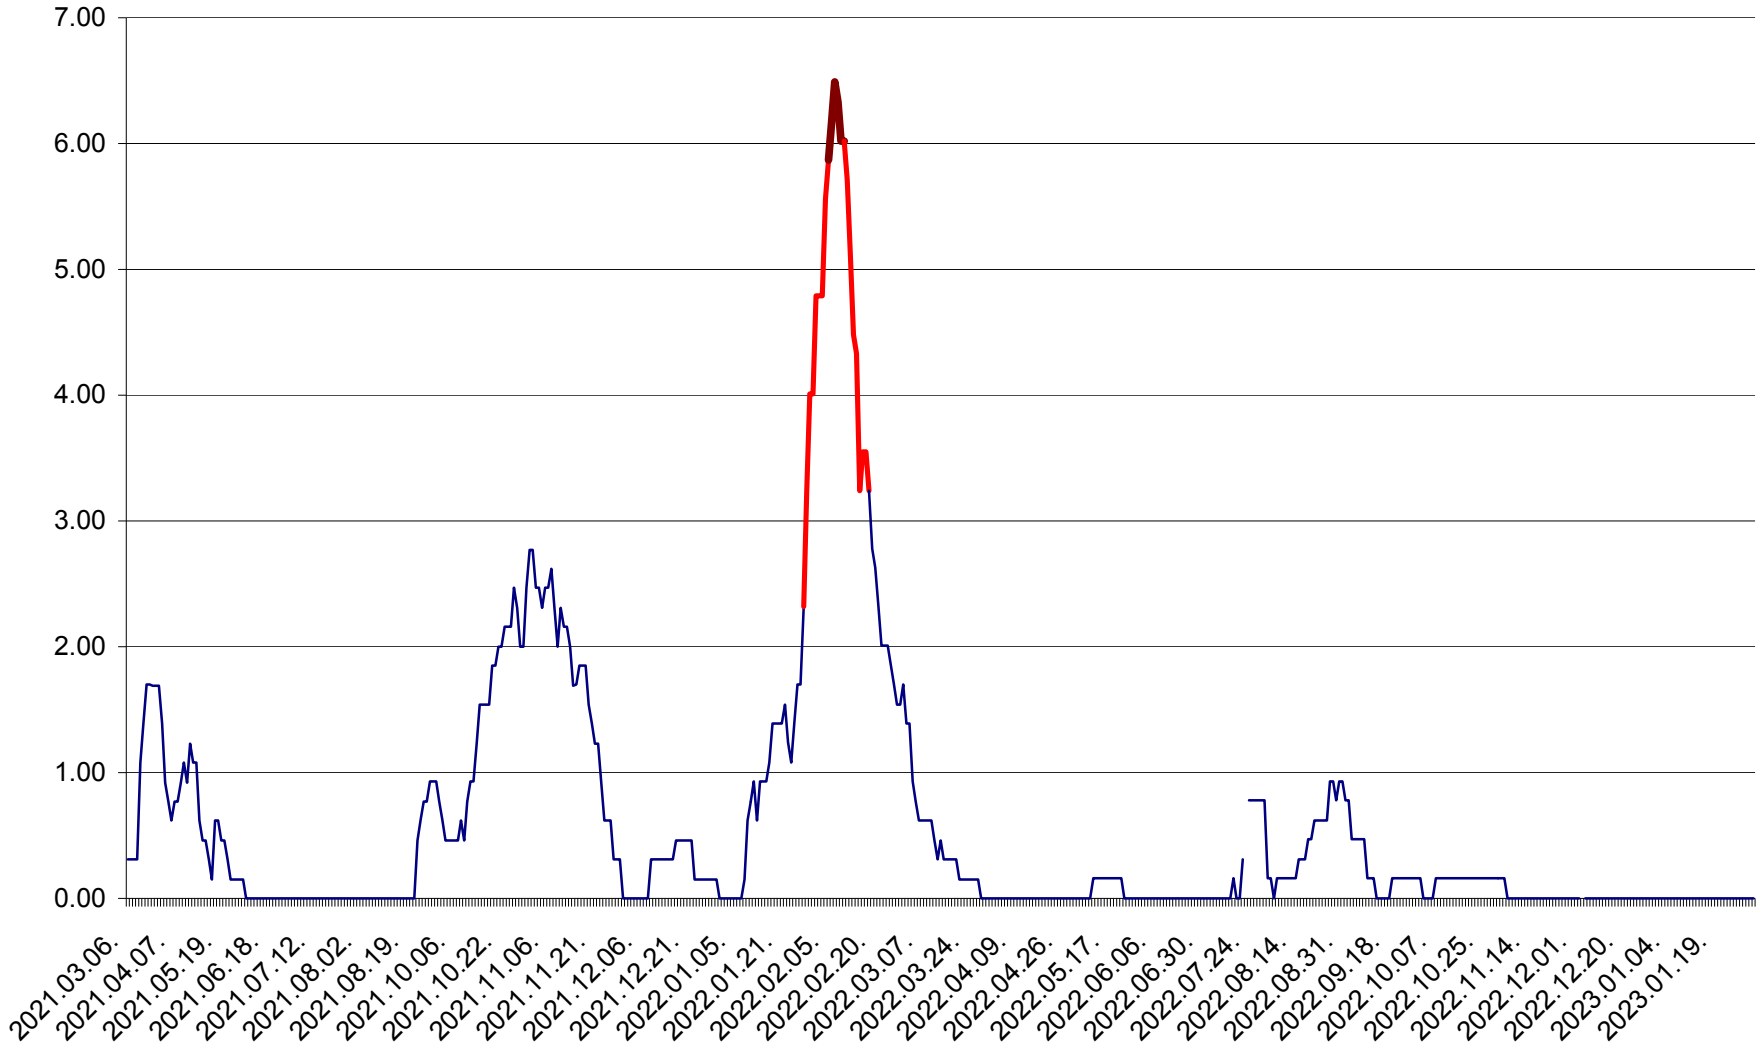

ORAȘ BĂLAN - Evoluția incidenței cumulate pe 14 zile la ‰ de locuitori
2021.03.07. - 2023.01.31.

BILBOR - Evolutia incidentei cumulate pe 14 zile la ‰ de locuitori
2021.03.07. - 2023.01.31.

ORAȘ BORSEC - Evolutia incidentei cumulate pe 14 zile la ‰ de locuitori
2021.03.07. - 2023.01.31.

BRĂDEȘTI - Evolutia incidentei cumulate pe 14 zile la ‰ de locuitori
2021.03.07. - 2023.01.31.

CĂPÂLNIȚA - Evoluția incidenței cumulate pe 14 zile la ‰ de locuitori
2021.03.07. - 2023.01.31.

CÂRȚA - Evolutia incidentei cumulate pe 14 zile la ‰ de locuitori
2021.03.07. - 2023.01.31.

CICEU - Evolutia incidentei cumulate pe 14 zile la ‰ de locuitori
2021.03.07. - 2023.01.31.

CIUCSÂNGEORGIU - Evolutia incidentei cumulate pe 14 zile la ‰ de locuitori
2021.03.07. - 2023.01.31.

CIUMANI - Evolutia incidentei cumulate pe 14 zile la ‰ de locuitori
2021.03.07. - 2023.01.31.

CORBU - Evolutia incidentei cumulate pe 14 zile la ‰ de locuitori
2021.03.07. - 2023.01.31.

CORUND - Evolutia incidentei cumulate pe 14 zile la ‰ de locuitori
2021.03.07. - 2023.01.31.

COZMENI - Evolutia incidentei cumulate pe 14 zile la ‰ de locuitori
2021.03.07. - 2023.01.31.