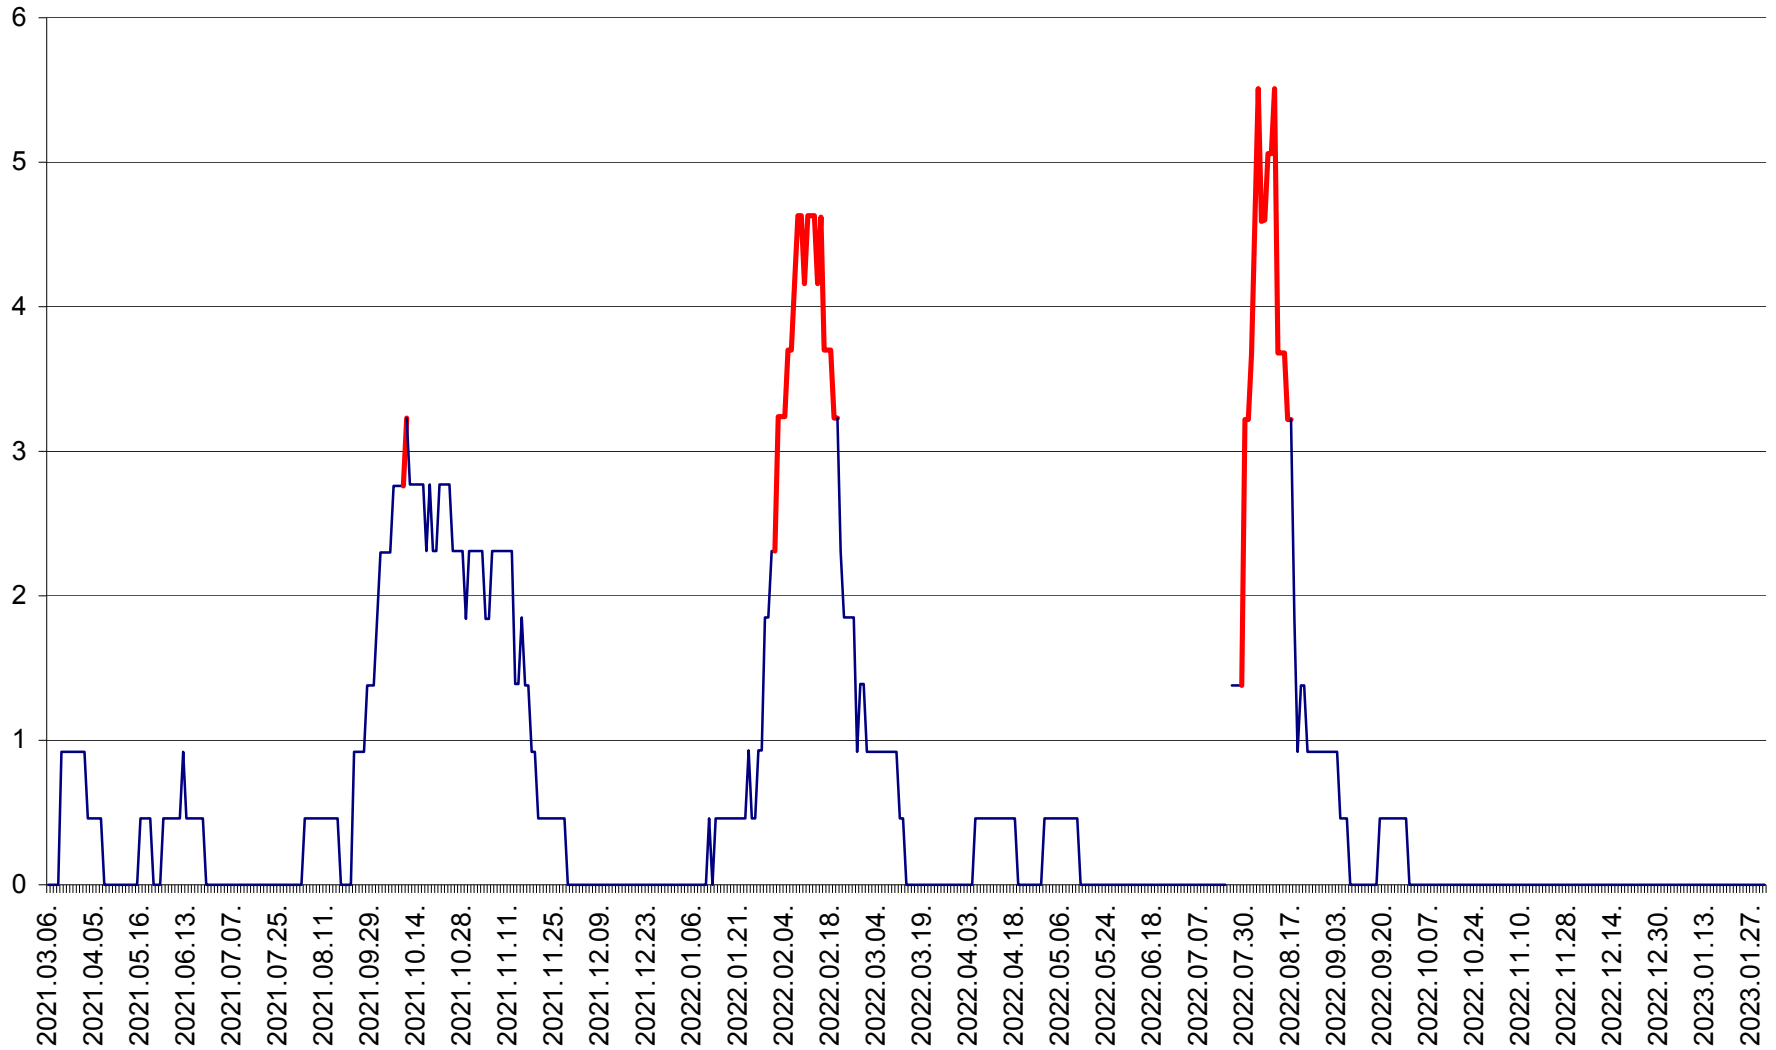

ULIEȘ - Evoluția incidentei cumulate pe 14 zile la ‰ de locuitori
2021.03.07. - 2023.01.31.

TUȘNAD - Evolutia incidentei cumulate pe 14 zile la ‰ de locuitori
2021.03.07. - 2023.01.31.