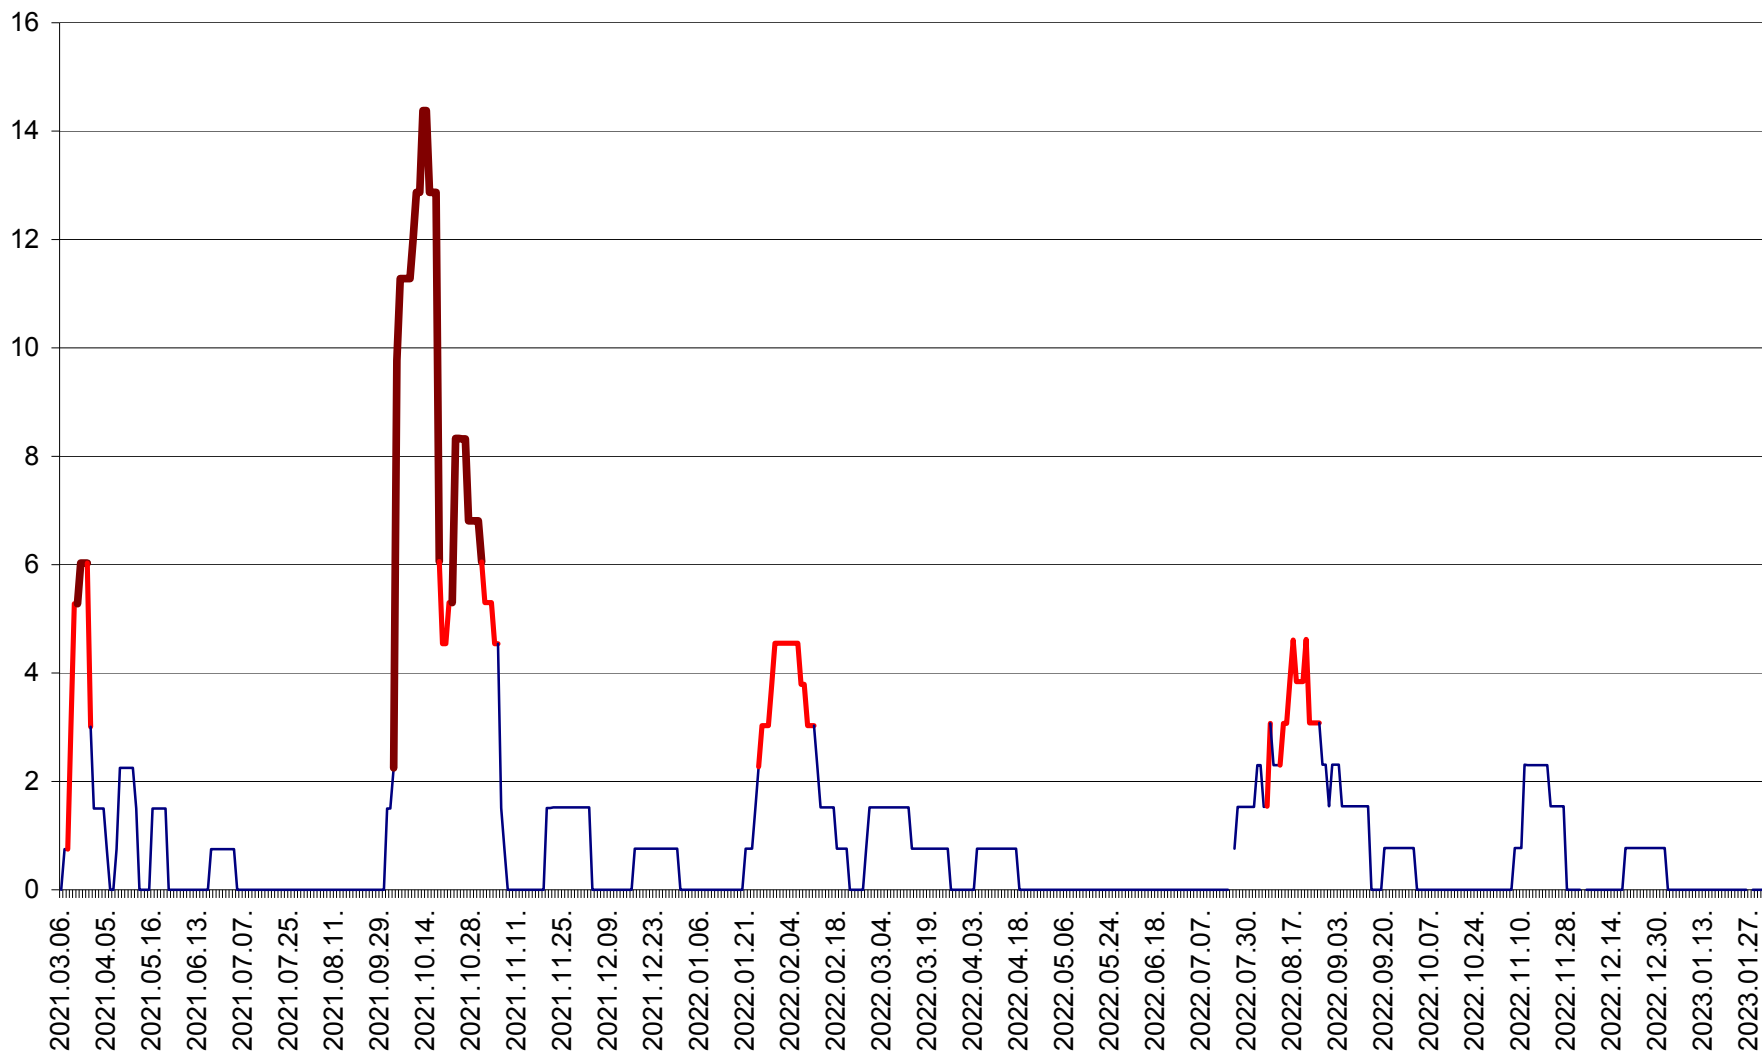

MĂRTINIȘ - Evolutia incidentei cumulate pe 14 zile la ‰ de locuitori
2021.03.07. - 2023.01.31.

MEREȘTI - Evolutia incidentei cumulate pe 14 zile la ‰ de locuitori
2021.03.07. - 2023.01.31.

MUNICIPIUL MIERCUREA-CIUC - Evolutia incidentei cumulate pe 14 zile la ‰ de locuitori
2021.03.07. - 2023.01.31.

MIHĂILENI - Evolutia incidentei cumulate pe 14 zile la ‰ de locuitori
2021.03.07. - 2023.01.31.

MUGENI - Evolutia incidentei cumulate pe 14 zile la ‰ de locuitori
2021.03.07. - 2023.01.31.

OCLAND - Evolutia incidentei cumulate pe 14 zile la ‰ de locuitori
2021.03.07. - 2023.01.31.