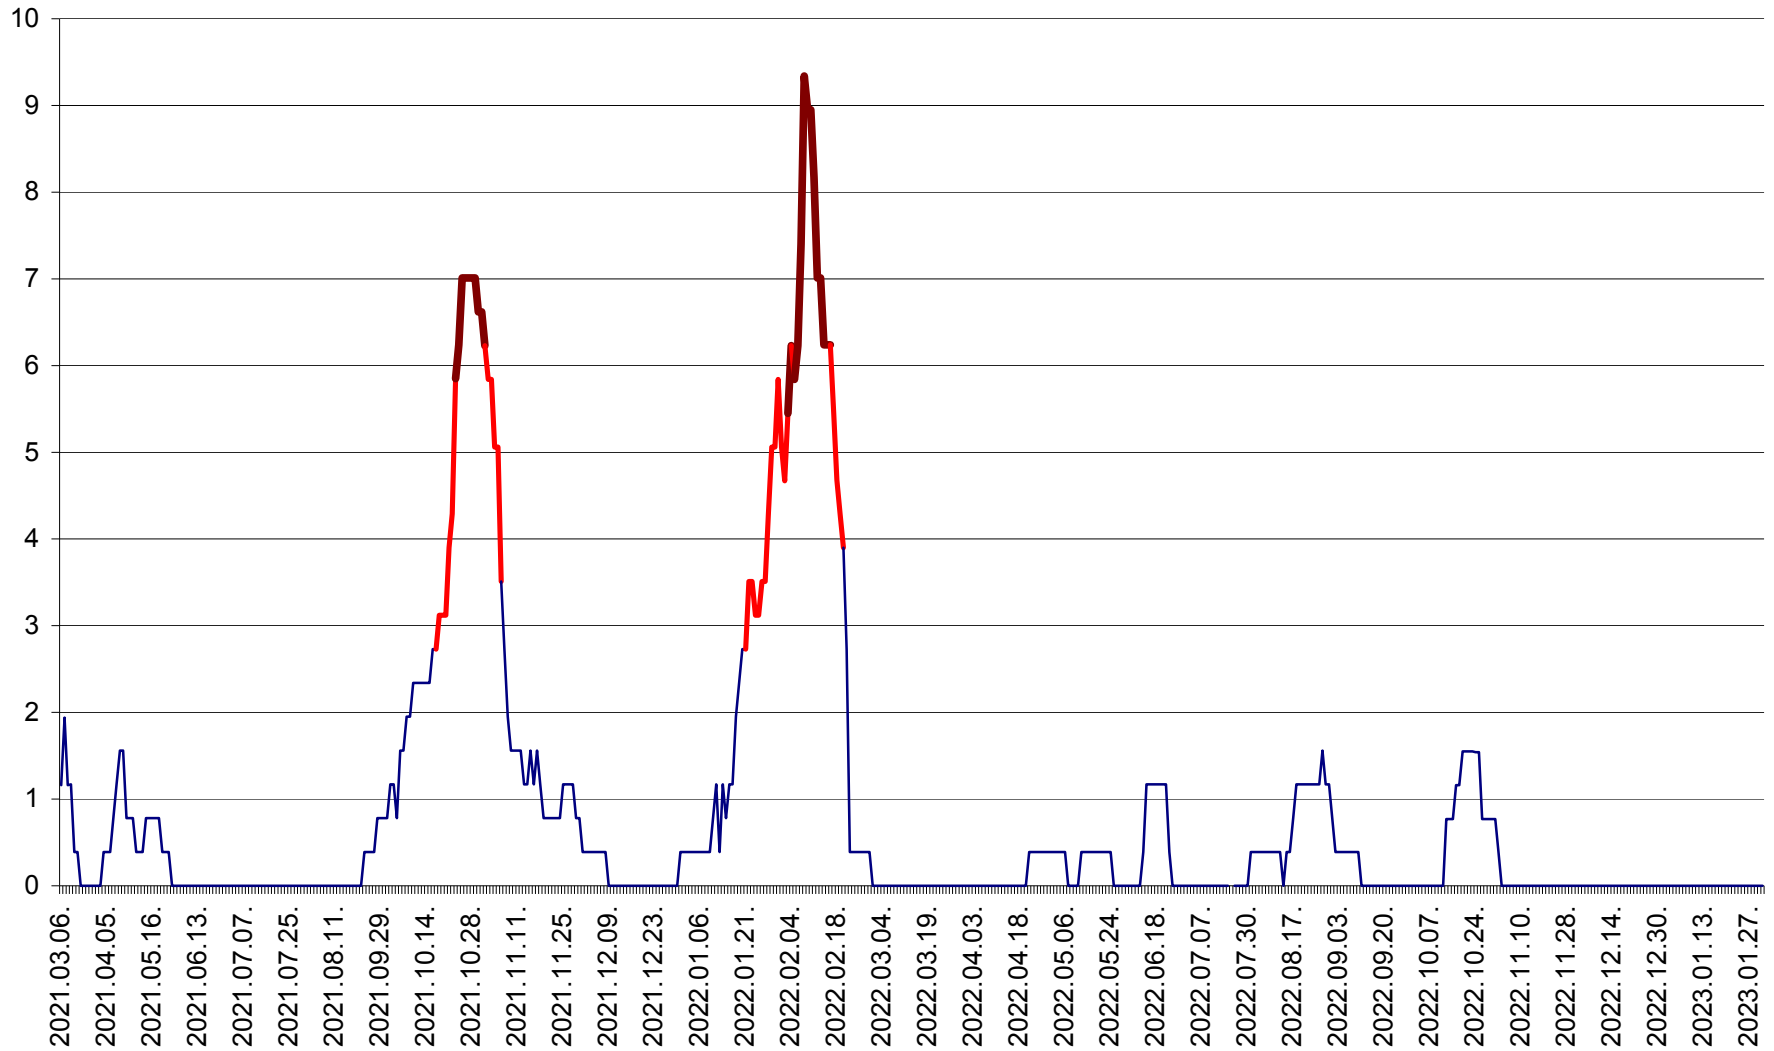

MUNICIPIUL TOPLIȚA - Evoluția incidenței cumulate pe 14 zile la ‰ de locuitori
2021.03.07. - 2023.01.31.