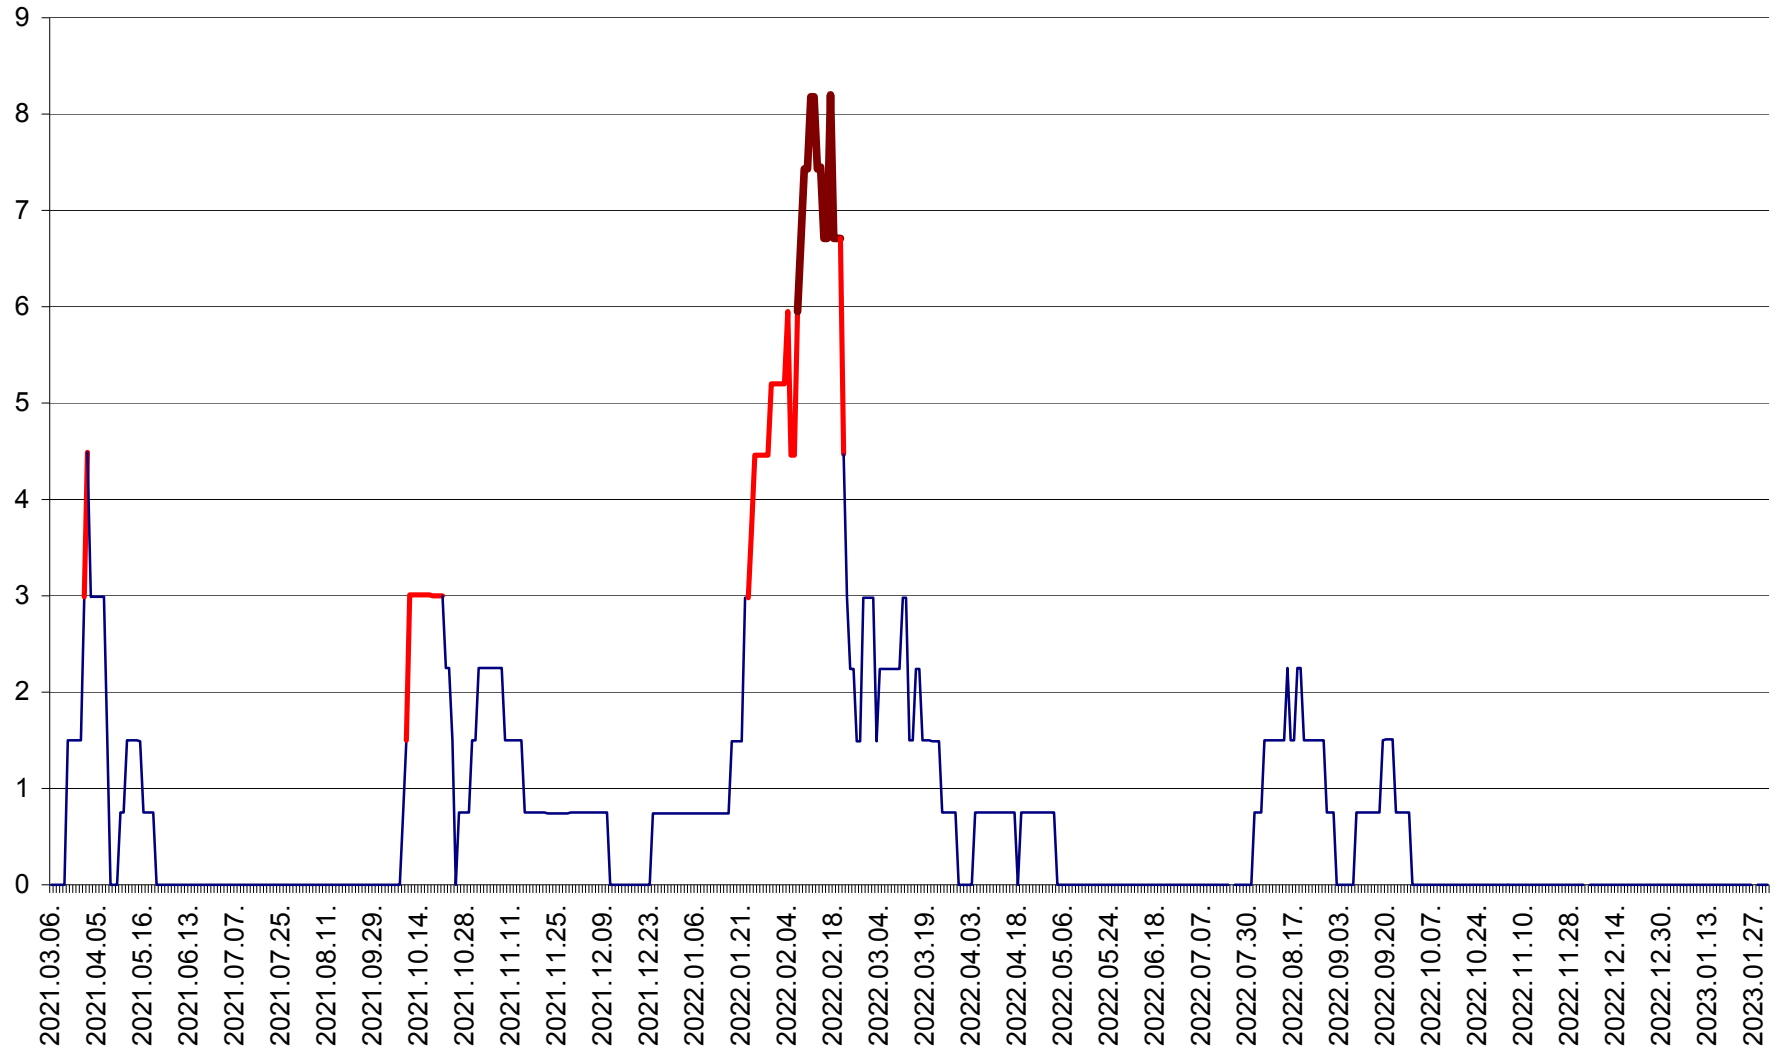

LELICENI - Evolutia incidentei cumulate pe 14 zile la ‰ de locuitori
2021.03.07. - 2023.01.31.

LUETA - Evolutia incidentei cumulate pe 14 zile la ‰ de locuitori
2021.03.07. - 2023.01.31.

LUNCA DE JOS - Evolutia incidentei cumulate pe 14 zile la ‰ de locuitori
2021.03.07. - 2023.01.31.

LUNCA DE SUS - Evolutia incidentei cumulate pe 14 zile la ‰ de locuitori
2021.03.07. - 2023.01.31.

LUPENI - Evolutia incidentei cumulate pe 14 zile la ‰ de locuitori
2021.03.07. - 2023.01.31.

MĂDĂRAȘ - Evolutia incidentei cumulate pe 14 zile la ‰ de locuitori
2021.03.07. - 2023.01.31.

MĂRTINIȘ - Evolutia incidentei cumulate pe 14 zile la ‰ de locuitori
2021.03.07. - 2023.01.31.

MEREȘTI - Evolutia incidentei cumulate pe 14 zile la ‰ de locuitori
2021.03.07. - 2023.01.31.

MUNICIPIUL MIERCUREA-CIUC - Evolutia incidentei cumulate pe 14 zile la ‰ de locuitori
2021.03.07. - 2023.01.31.