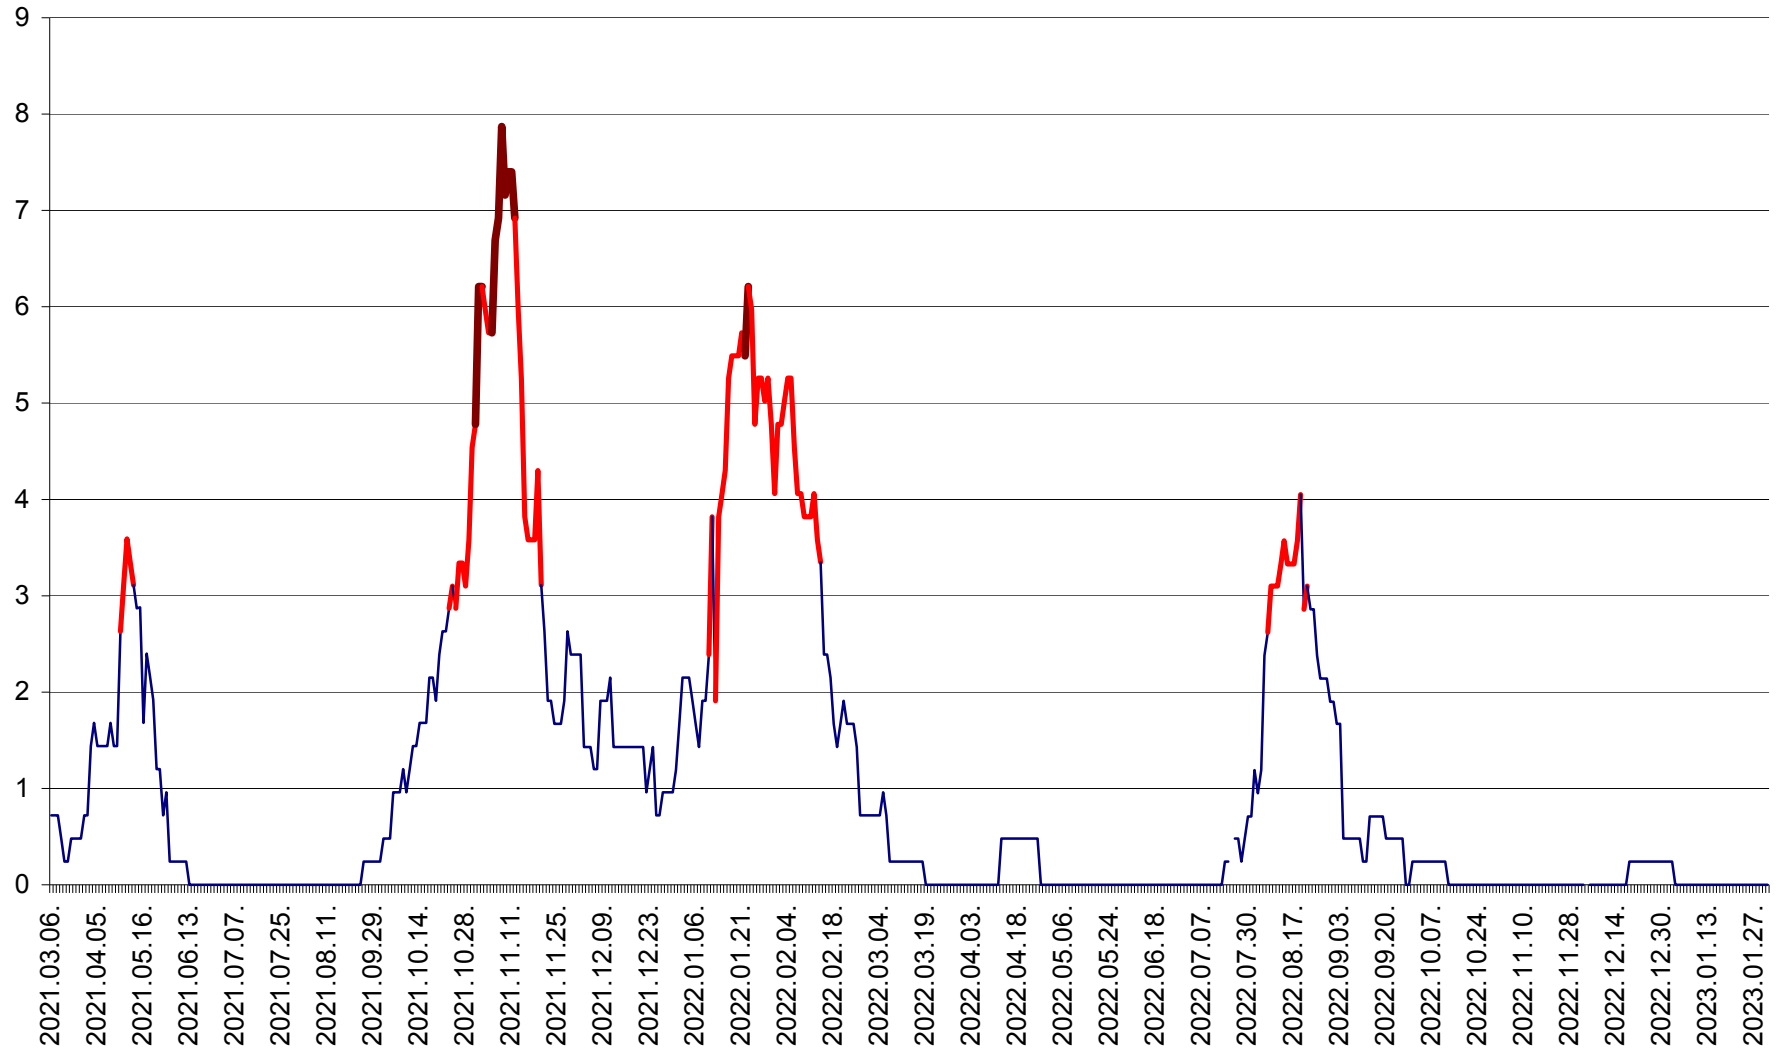

CORBU - Evolutia incidentei cumulate pe 14 zile la ‰ de locuitori
2021.03.07. - 2023.01.31.

CORUND - Evolutia incidentei cumulate pe 14 zile la ‰ de locuitori
2021.03.07. - 2023.01.31.

COZMENI - Evolutia incidentei cumulate pe 14 zile la ‰ de locuitori
2021.03.07. - 2023.01.31.

ORAȘ CRISTURU SECUIESC - Evolutia incidentei cumulate pe 14 zile la ‰ de locuitori
2021.03.07. - 2023.01.31.

DĂNEȘTI - Evolutia incidentei cumulate pe 14 zile la ‰ de locuitori
2021.03.07. - 2023.01.31.

DÂRJIU - Evolutia incidentei cumulate pe 14 zile la ‰ de locuitori
2021.03.07. - 2023.01.31.

DEALU - Evolutia incidentei cumulate pe 14 zile la ‰ de locuitori
2021.03.07. - 2023.01.31.

DITRĂU - Evolutia incidentei cumulate pe 14 zile la ‰ de locuitori
2021.03.07. - 2023.01.31.