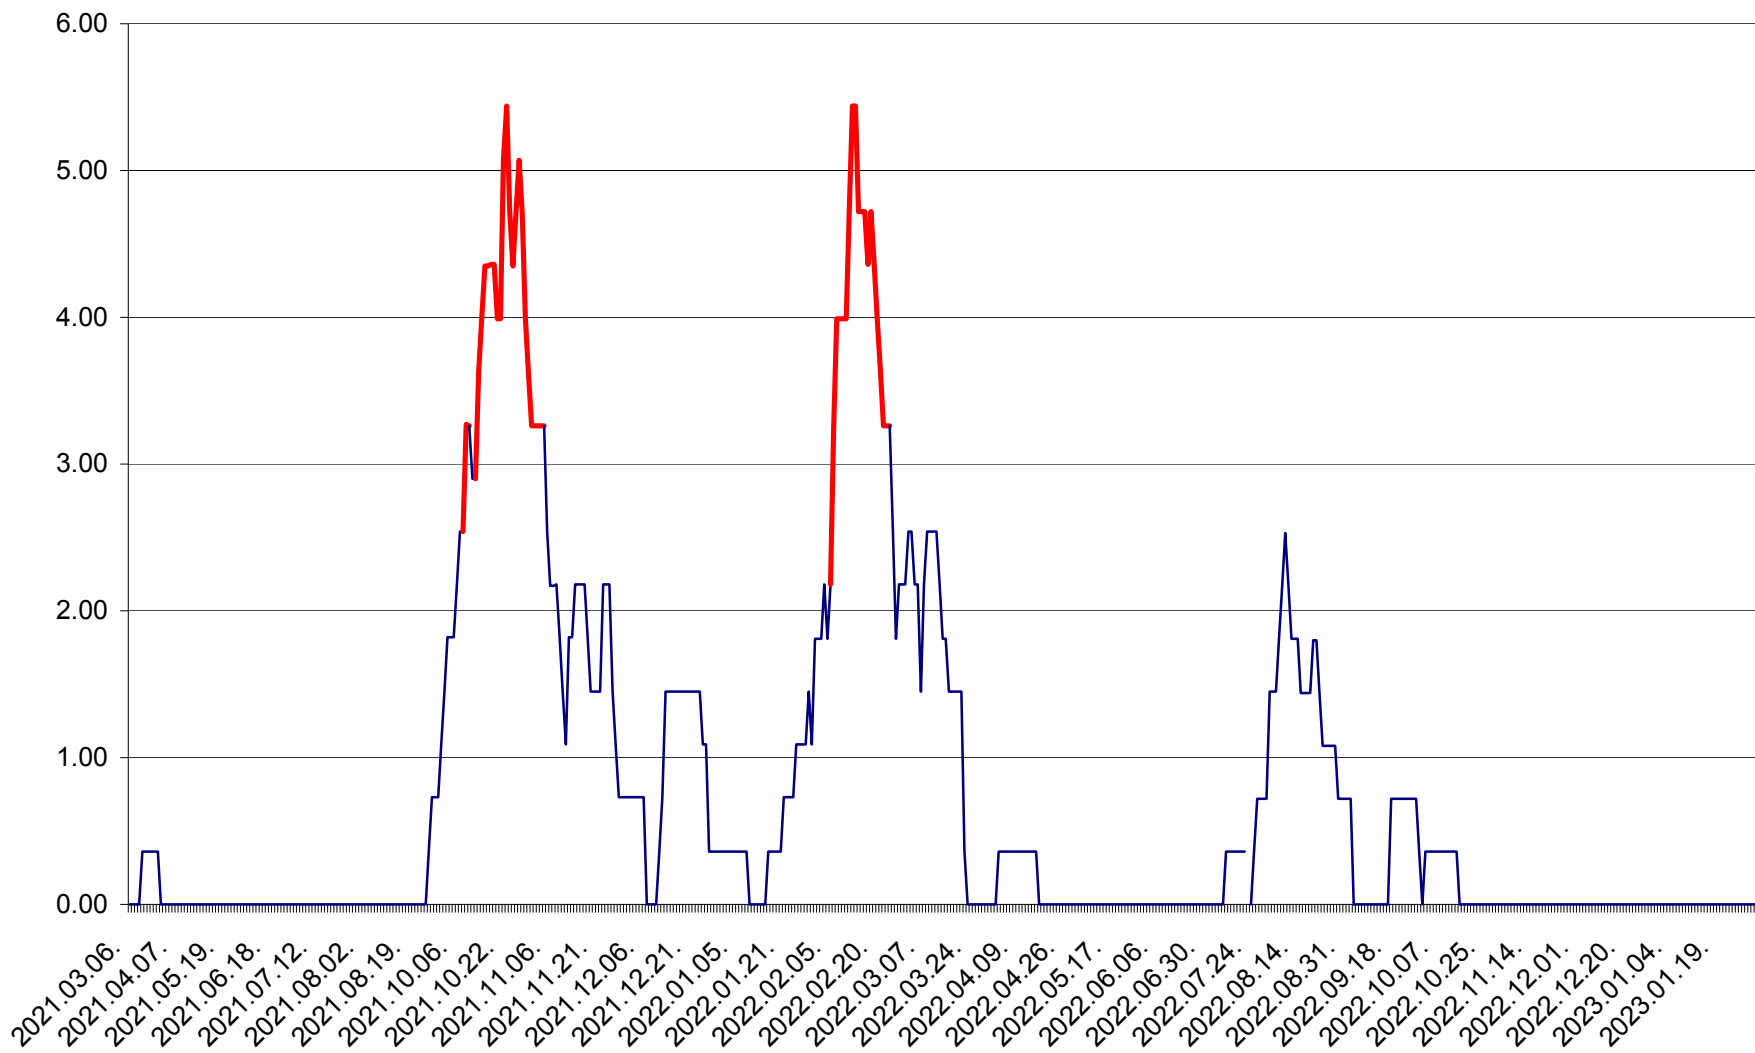

ATID - Evolutia incidentei cumulate pe 14 zile la ‰ de locuitori
2021.03.07. - 2023.01.31.

AVRĂMEȘTI - Evolutia incidentei cumulate pe 14 zile la ‰ de locuitori
2021.03.07. - 2023.01.31.

ORAȘ BĂILE TUȘNAD - Evoluția incidenței cumulate pe 14 zile la ‰ de locuitori
2021.03.07. - 2023.01.31.

ORAȘ BĂLAN - Evoluția incidenței cumulate pe 14 zile la ‰ de locuitori
2021.03.07. - 2023.01.31.

BILBOR - Evolutia incidentei cumulate pe 14 zile la ‰ de locuitori
2021.03.07. - 2023.01.31.

ORAȘ BORSEC - Evolutia incidentei cumulate pe 14 zile la ‰ de locuitori
2021.03.07. - 2023.01.31.

BRĂDEȘTI - Evolutia incidentei cumulate pe 14 zile la ‰ de locuitori
2021.03.07. - 2023.01.31.

CĂPÂLNIȚA - Evoluția incidenței cumulate pe 14 zile la ‰ de locuitori
2021.03.07. - 2023.01.31.

CÂRȚA - Evolutia incidentei cumulate pe 14 zile la ‰ de locuitori
2021.03.07. - 2023.01.31.