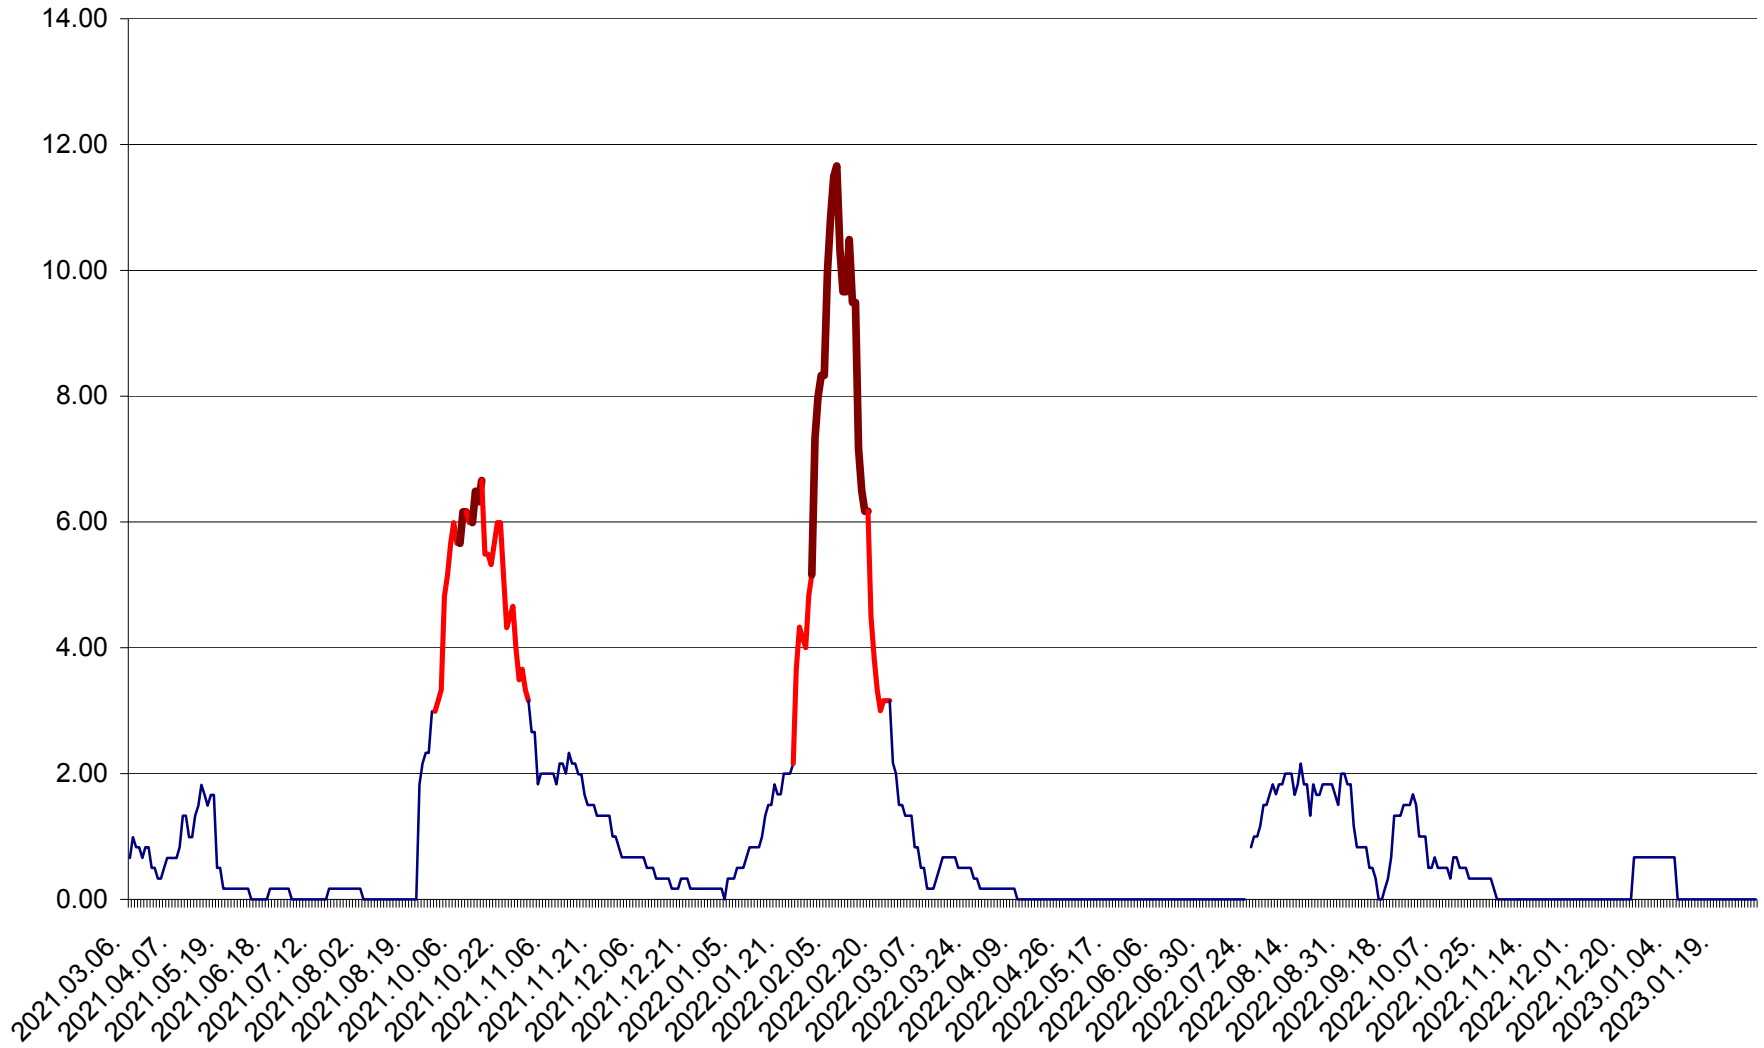

TUȘNAD - Evolutia incidentei cumulate pe 14 zile la ‰ de locuitori
2021.03.07. - 2023.01.31.

ULIEȘ - Evoluția incidentei cumulate pe 14 zile la ‰ de locuitori
2021.03.07. - 2023.01.31.

VĂRȘAG - Evolutia incidentei cumulate pe 14 zile la ‰ de locuitori
2021.03.07. - 2023.01.31.

ORAȘ VLĂHIȚA - Evolutia incidentei cumulate pe 14 zile la ‰ de locuitori
2021.03.07. - 2023.01.31.

VOȘLĂBENI - Evolutia incidentei cumulate pe 14 zile la ‰ de locuitori
2021.03.07. - 2023.01.31.

ZETEA - Evolutia incidentei cumulate pe 14 zile la ‰ de locuitori
2021.03.07. - 2023.01.31.