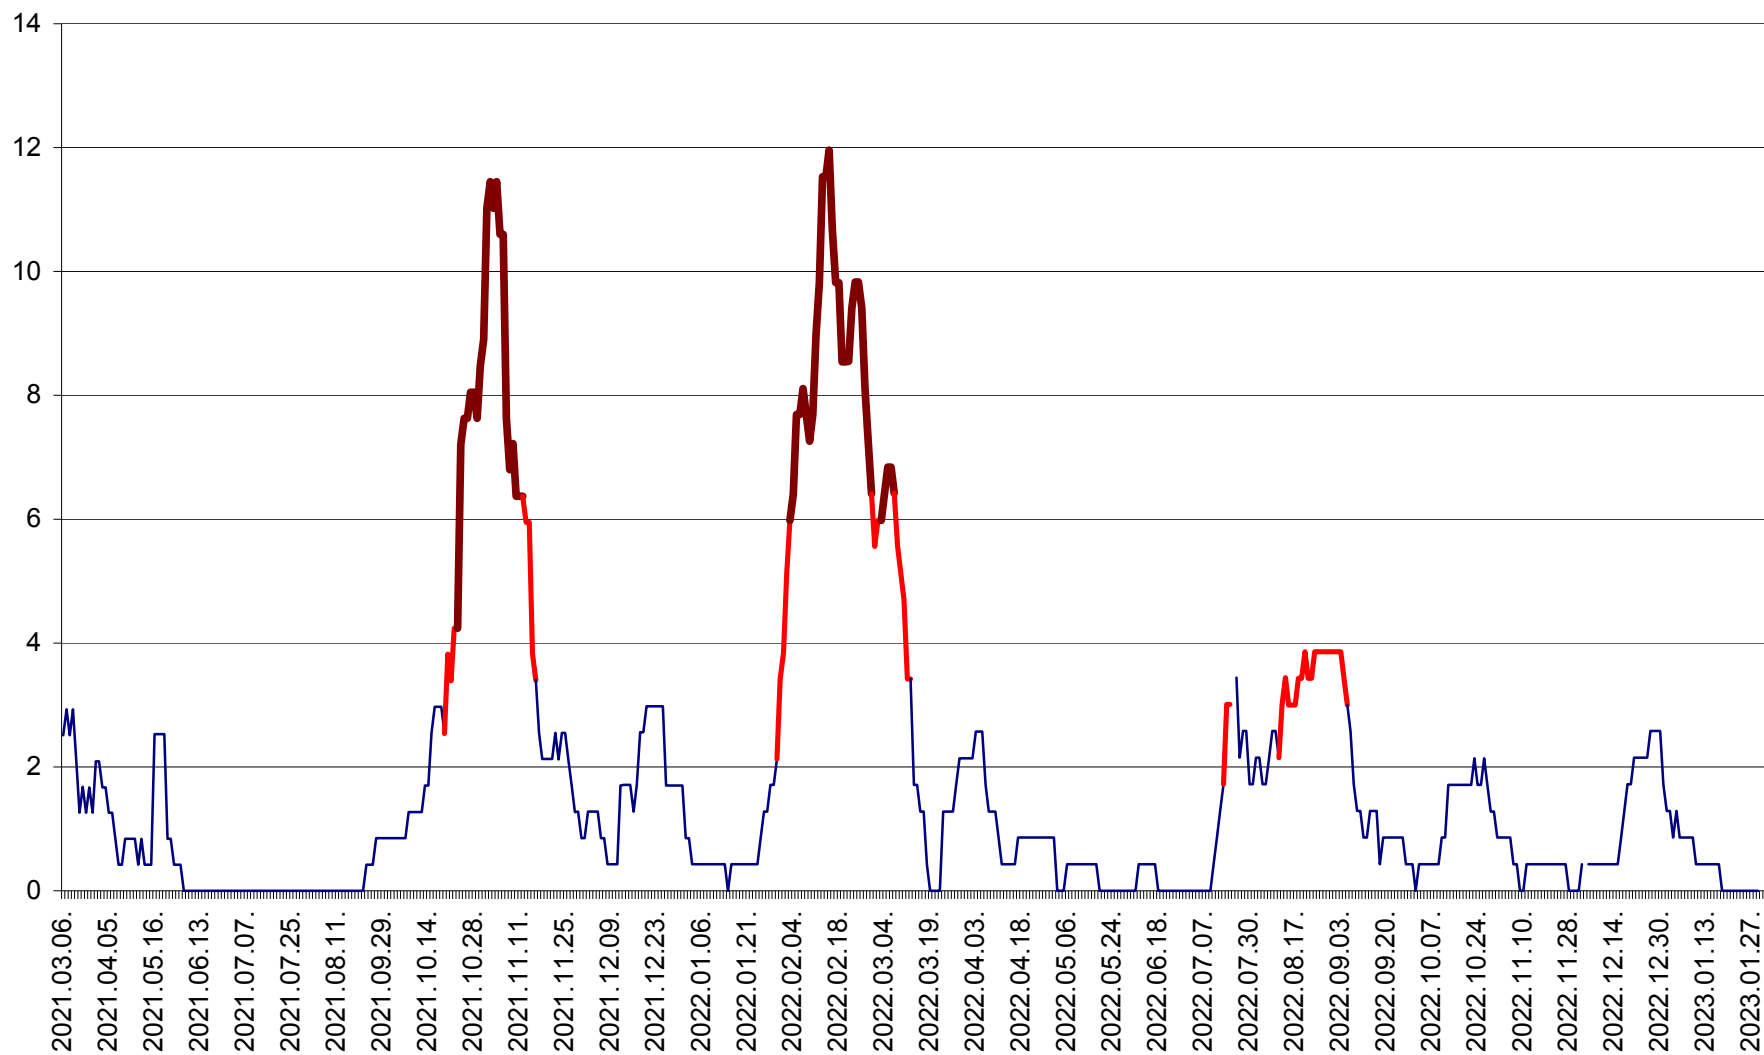

CORBU - Evolutia incidentei cumulate pe 14 zile la ‰ de locuitori
2021.03.07. - 2023.01.31.

CORUND - Evolutia incidentei cumulate pe 14 zile la ‰ de locuitori
2021.03.07. - 2023.01.31.

COZMENI - Evolutia incidentei cumulate pe 14 zile la ‰ de locuitori
2021.03.07. - 2023.01.31.

ORAȘ CRISTURU SECUIESC - Evolutia incidentei cumulate pe 14 zile la ‰ de locuitori
2021.03.07. - 2023.01.31.

DĂNEȘTI - Evolutia incidentei cumulate pe 14 zile la ‰ de locuitori
2021.03.07. - 2023.01.31.

DÂRJIU - Evolutia incidentei cumulate pe 14 zile la ‰ de locuitori
2021.03.07. - 2023.01.31.

DEALU - Evolutia incidentei cumulate pe 14 zile la ‰ de locuitori
2021.03.07. - 2023.01.31.

DITRĂU - Evolutia incidentei cumulate pe 14 zile la ‰ de locuitori
2021.03.07. - 2023.01.31.

FELICENI - Evolutia incidentei cumulate pe 14 zile la ‰ de locuitori
2021.03.07. - 2023.01.31.

FRUMOASA - Evolutia incidentei cumulate pe 14 zile la ‰ de locuitori
2021.03.07. - 2023.01.31.

GĂLĂUȚAȘ - Evoluția incidenței cumulate pe 14 zile la ‰ de locuitori
2021.03.07. - 2023.01.31.