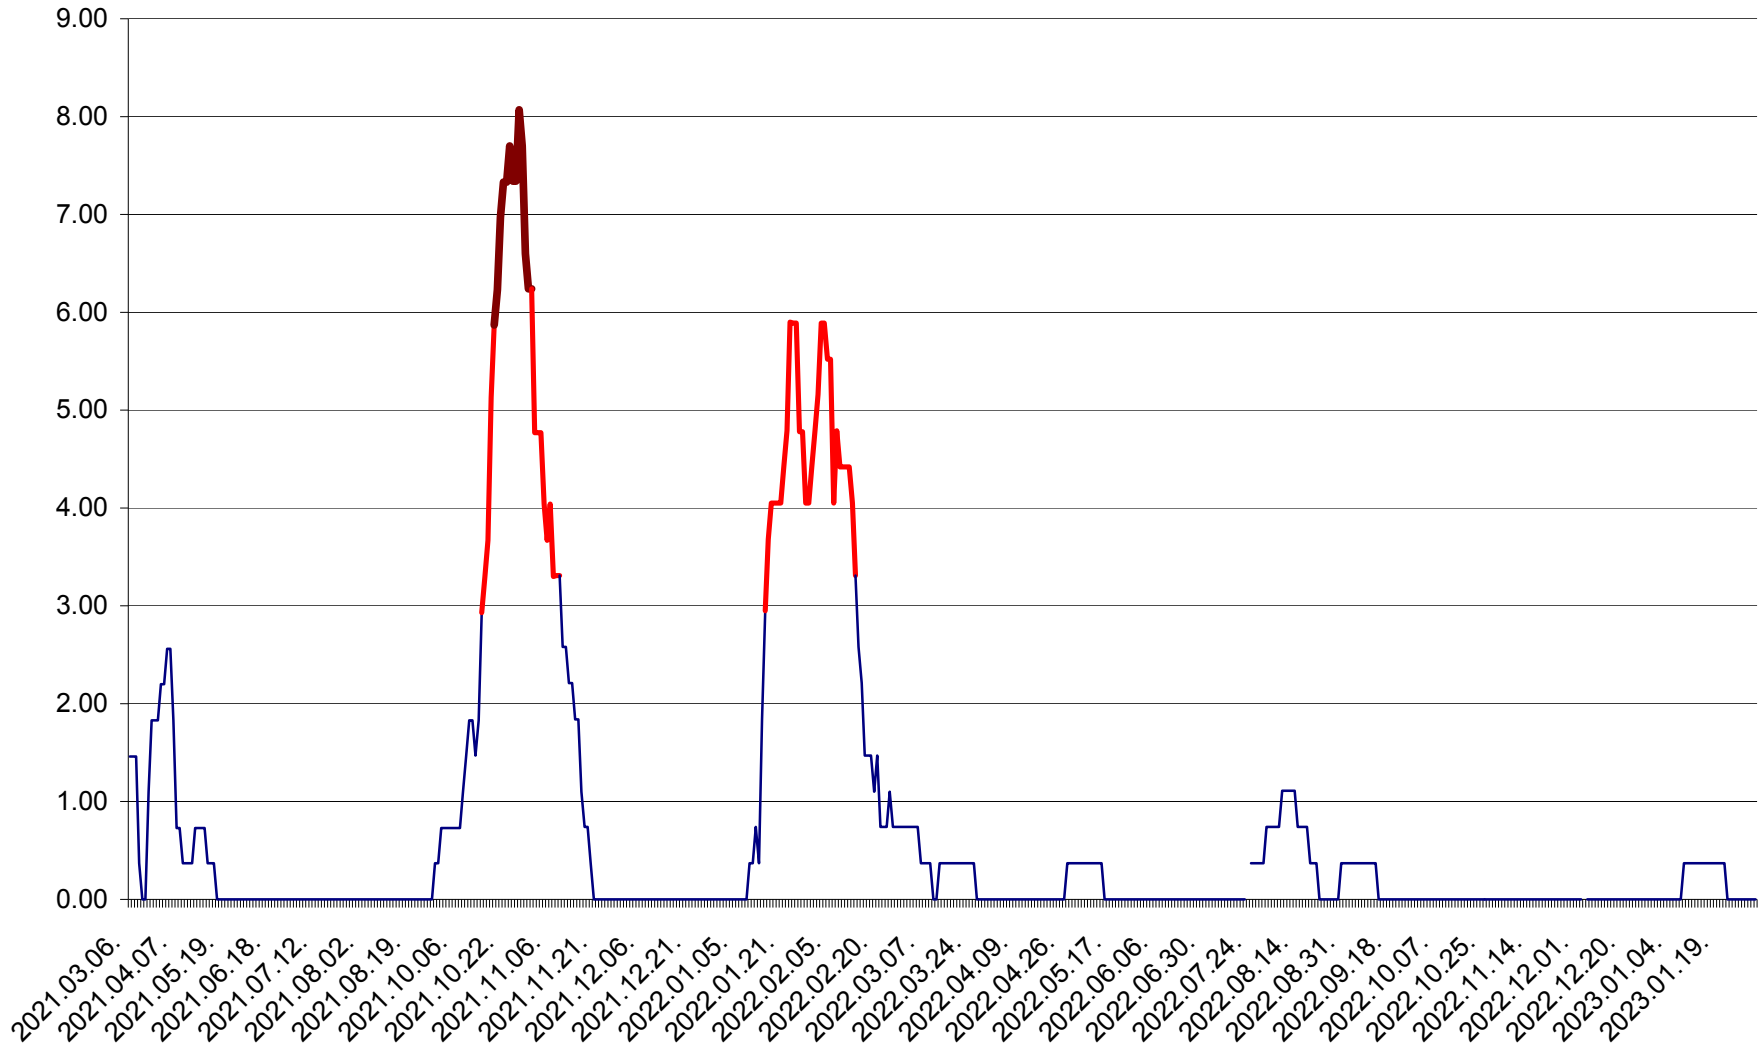

ATID - Evolutia incidentei cumulate pe 14 zile la ‰ de locuitori
2021.03.07. - 2023.01.31.

AVRĂMEȘTI - Evolutia incidentei cumulate pe 14 zile la ‰ de locuitori
2021.03.07. - 2023.01.31.

ORAȘ BĂILE TUȘNAD - Evoluția incidenței cumulate pe 14 zile la ‰ de locuitori
2021.03.07. - 2023.01.31.

ORAȘ BĂLAN - Evoluția incidenței cumulate pe 14 zile la ‰ de locuitori
2021.03.07. - 2023.01.31.

BILBOR - Evolutia incidentei cumulate pe 14 zile la ‰ de locuitori
2021.03.07. - 2023.01.31.

ORAȘ BORSEC - Evolutia incidentei cumulate pe 14 zile la ‰ de locuitori
2021.03.07. - 2023.01.31.

BRĂDEȘTI - Evolutia incidentei cumulate pe 14 zile la ‰ de locuitori
2021.03.07. - 2023.01.31.

CĂPÂLNIȚA - Evoluția incidenței cumulate pe 14 zile la ‰ de locuitori
2021.03.07. - 2023.01.31.

CÂRȚA - Evolutia incidentei cumulate pe 14 zile la ‰ de locuitori
2021.03.07. - 2023.01.31.

CICEU - Evolutia incidentei cumulate pe 14 zile la ‰ de locuitori
2021.03.07. - 2023.01.31.

CIUCSÂNGEORGIU - Evolutia incidentei cumulate pe 14 zile la ‰ de locuitori
2021.03.07. - 2023.01.31.

CIUMANI - Evolutia incidentei cumulate pe 14 zile la ‰ de locuitori
2021.03.07. - 2023.01.31.