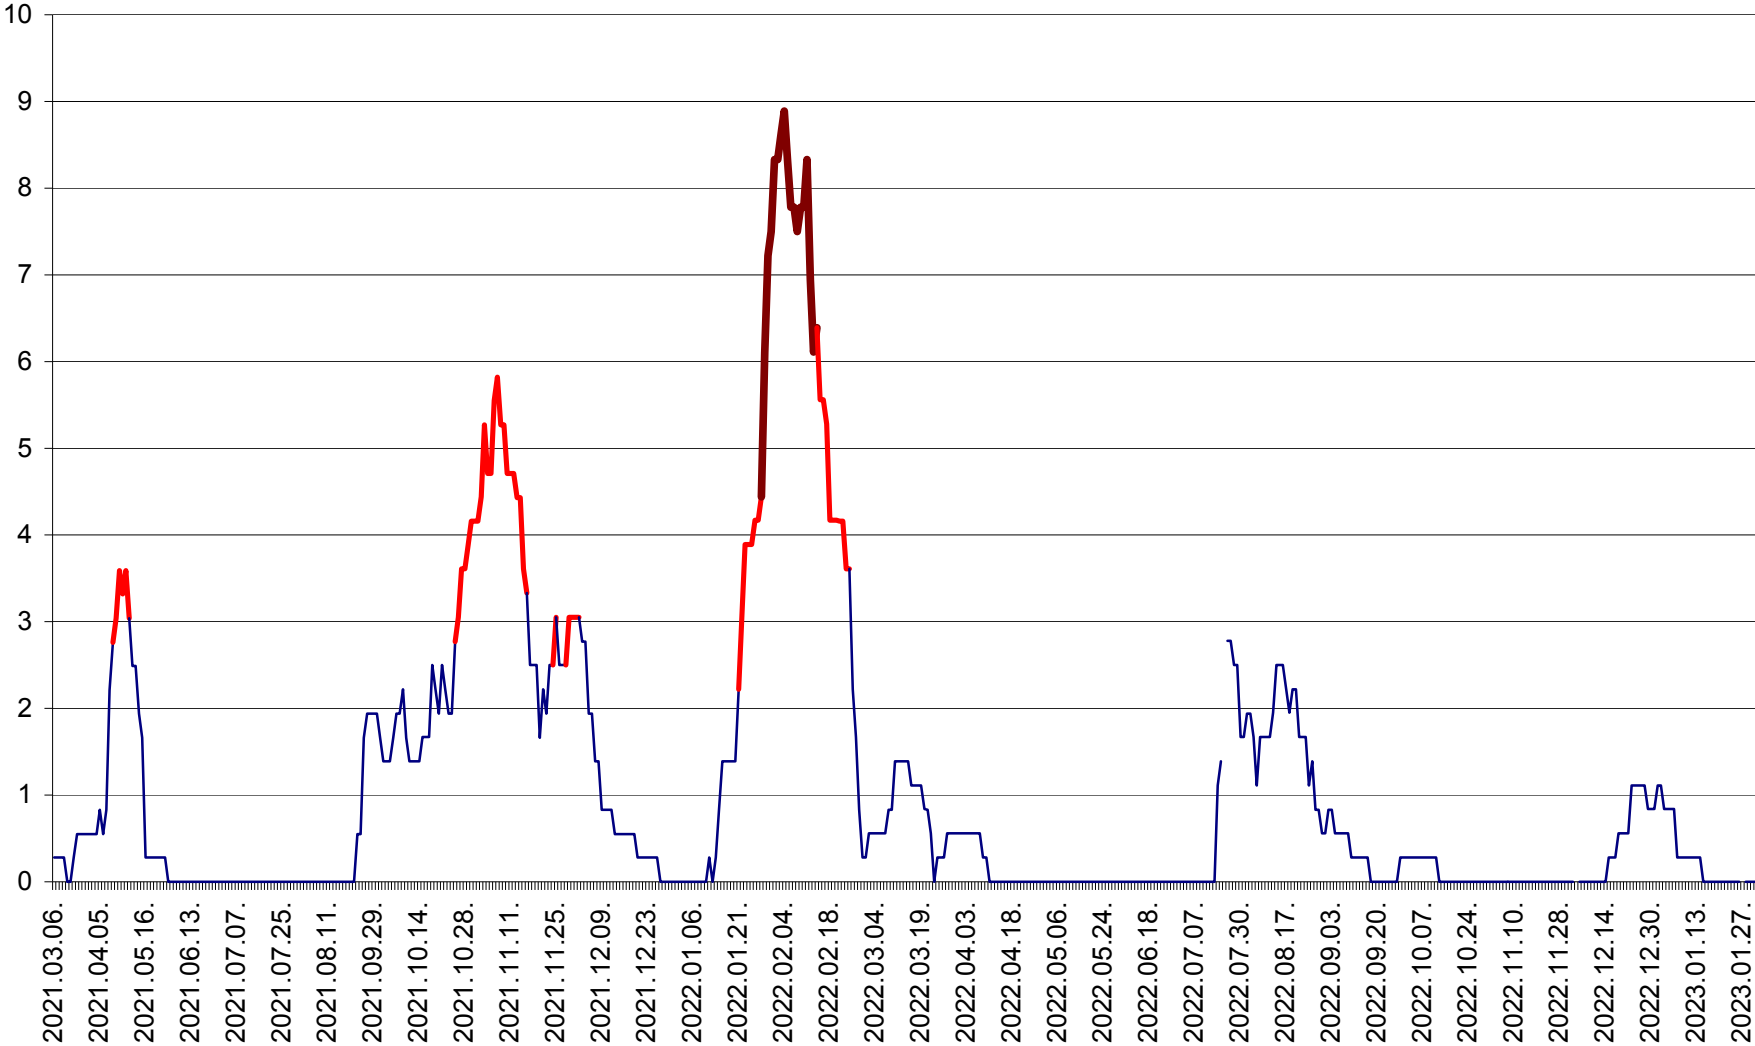

LELICENI - Evolutia incidentei cumulate pe 14 zile la ‰ de locuitori
2021.03.07. - 2023.01.31.

LUETA - Evolutia incidentei cumulate pe 14 zile la ‰ de locuitori
2021.03.07. - 2023.01.31.

LUNCA DE JOS - Evolutia incidentei cumulate pe 14 zile la ‰ de locuitori
2021.03.07. - 2023.01.31.

MĂRTINIȘ - Evolutia incidentei cumulate pe 14 zile la ‰ de locuitori
2021.03.07. - 2023.01.31.

MEREȘTI - Evolutia incidentei cumulate pe 14 zile la ‰ de locuitori
2021.03.07. - 2023.01.31.

MUNICIPIUL MIERCUREA-CIUC - Evolutia incidentei cumulate pe 14 zile la ‰ de locuitori
2021.03.07. - 2023.01.31.

MIHĂILENI - Evolutia incidentei cumulate pe 14 zile la ‰ de locuitori
2021.03.07. - 2023.01.31.

MUGENI - Evolutia incidentei cumulate pe 14 zile la ‰ de locuitori
2021.03.07. - 2023.01.31.

OCLAND - Evolutia incidentei cumulate pe 14 zile la ‰ de locuitori
2021.03.07. - 2023.01.31.