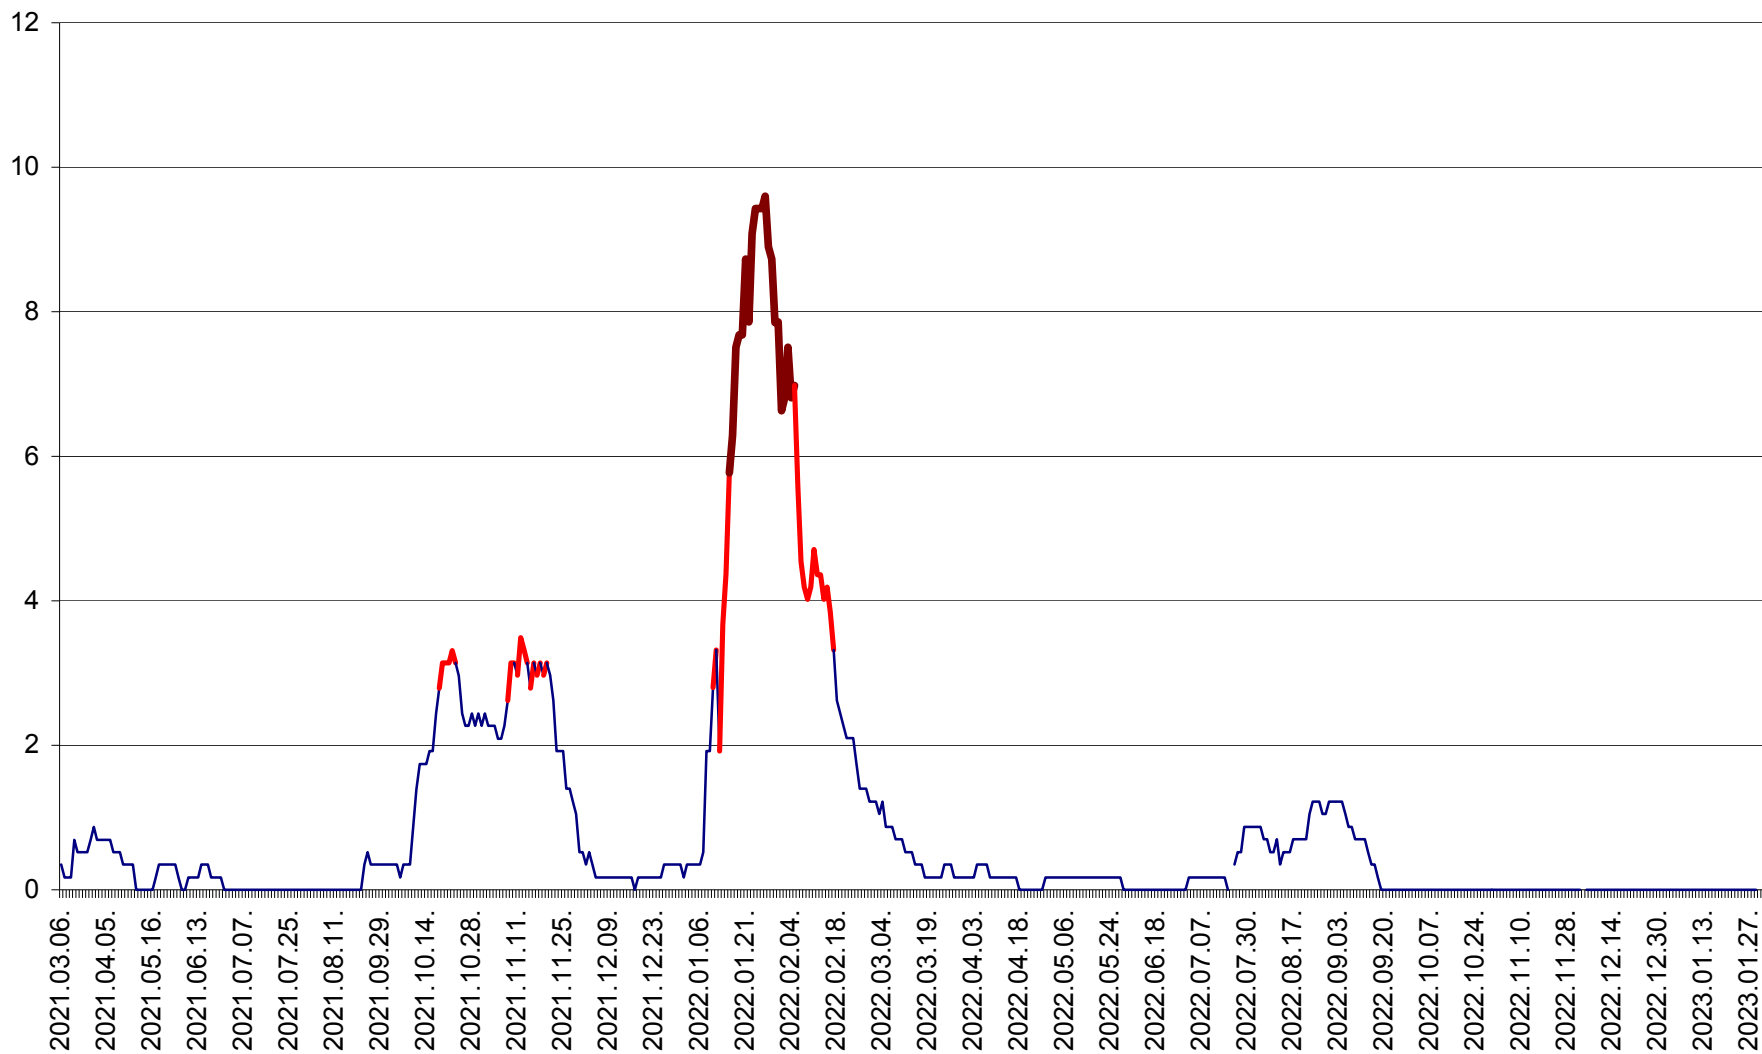

DÂRJIU - Evolutia incidentei cumulate pe 14 zile la ‰ de locuitori
2021.03.07. - 2023.01.31.

DEALU - Evolutia incidentei cumulate pe 14 zile la ‰ de locuitori
2021.03.07. - 2023.01.31.

DITRĂU - Evolutia incidentei cumulate pe 14 zile la ‰ de locuitori
2021.03.07. - 2023.01.31.

FELICENI - Evolutia incidentei cumulate pe 14 zile la ‰ de locuitori
2021.03.07. - 2023.01.31.

FRUMOASA - Evolutia incidentei cumulate pe 14 zile la ‰ de locuitori
2021.03.07. - 2023.01.31.

GĂLĂUȚAȘ - Evoluția incidenței cumulate pe 14 zile la ‰ de locuitori
2021.03.07. - 2023.01.31.

MUNICIPIUL GHEORGHENI - Evolutia incidentei cumulate pe 14 zile la % de locuitori
2021.03.07. - 2023.01.31.

JOSENI - Evolutia incidentei cumulate pe 14 zile la ‰ de locuitori
2021.03.07. - 2023.01.31.

LĂZAREA - Evolutia incidentei cumulate pe 14 zile la % de locuitori
2021.03.07. - 2023.01.31.

LELICENI - Evolutia incidentei cumulate pe 14 zile la ‰ de locuitori
2021.03.07. - 2023.01.31.

LUETA - Evolutia incidentei cumulate pe 14 zile la ‰ de locuitori
2021.03.07. - 2023.01.31.

LUNCA DE JOS - Evolutia incidentei cumulate pe 14 zile la ‰ de locuitori
2021.03.07. - 2023.01.31.