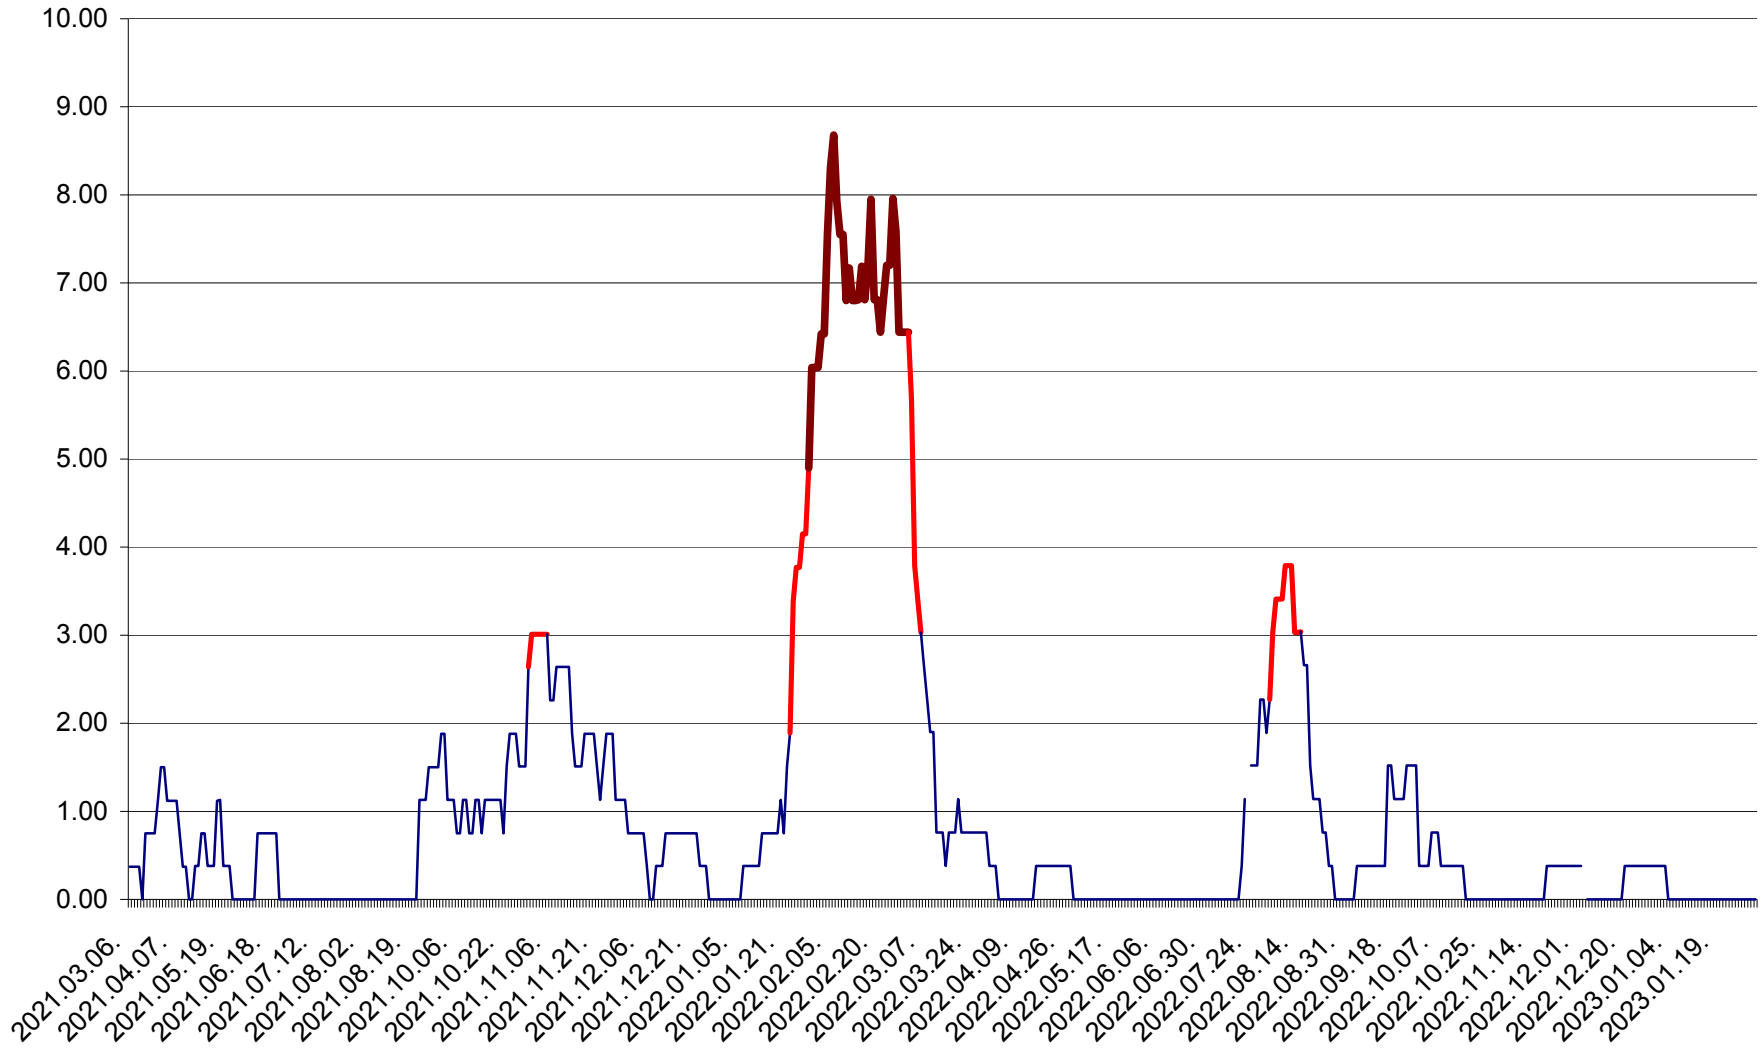

ATID - Evolutia incidentei cumulate pe 14 zile la ‰ de locuitori
2021.03.07. - 2023.01.31.

AVRĂMEȘTI - Evolutia incidentei cumulate pe 14 zile la ‰ de locuitori
2021.03.07. - 2023.01.31.

ORAȘ BĂILE TUȘNAD - Evoluția incidenței cumulate pe 14 zile la ‰ de locuitori
2021.03.07. - 2023.01.31.

ORAȘ BĂLAN - Evoluția incidenței cumulate pe 14 zile la ‰ de locuitori
2021.03.07. - 2023.01.31.

BILBOR - Evolutia incidentei cumulate pe 14 zile la ‰ de locuitori
2021.03.07. - 2023.01.31.

ORAȘ BORSEC - Evolutia incidentei cumulate pe 14 zile la ‰ de locuitori
2021.03.07. - 2023.01.31.

BRĂDEȘTI - Evolutia incidentei cumulate pe 14 zile la ‰ de locuitori
2021.03.07. - 2023.01.31.

CĂPÂLNIȚA - Evoluția incidenței cumulate pe 14 zile la ‰ de locuitori
2021.03.07. - 2023.01.31.

CÂRȚA - Evolutia incidentei cumulate pe 14 zile la ‰ de locuitori
2021.03.07. - 2023.01.31.