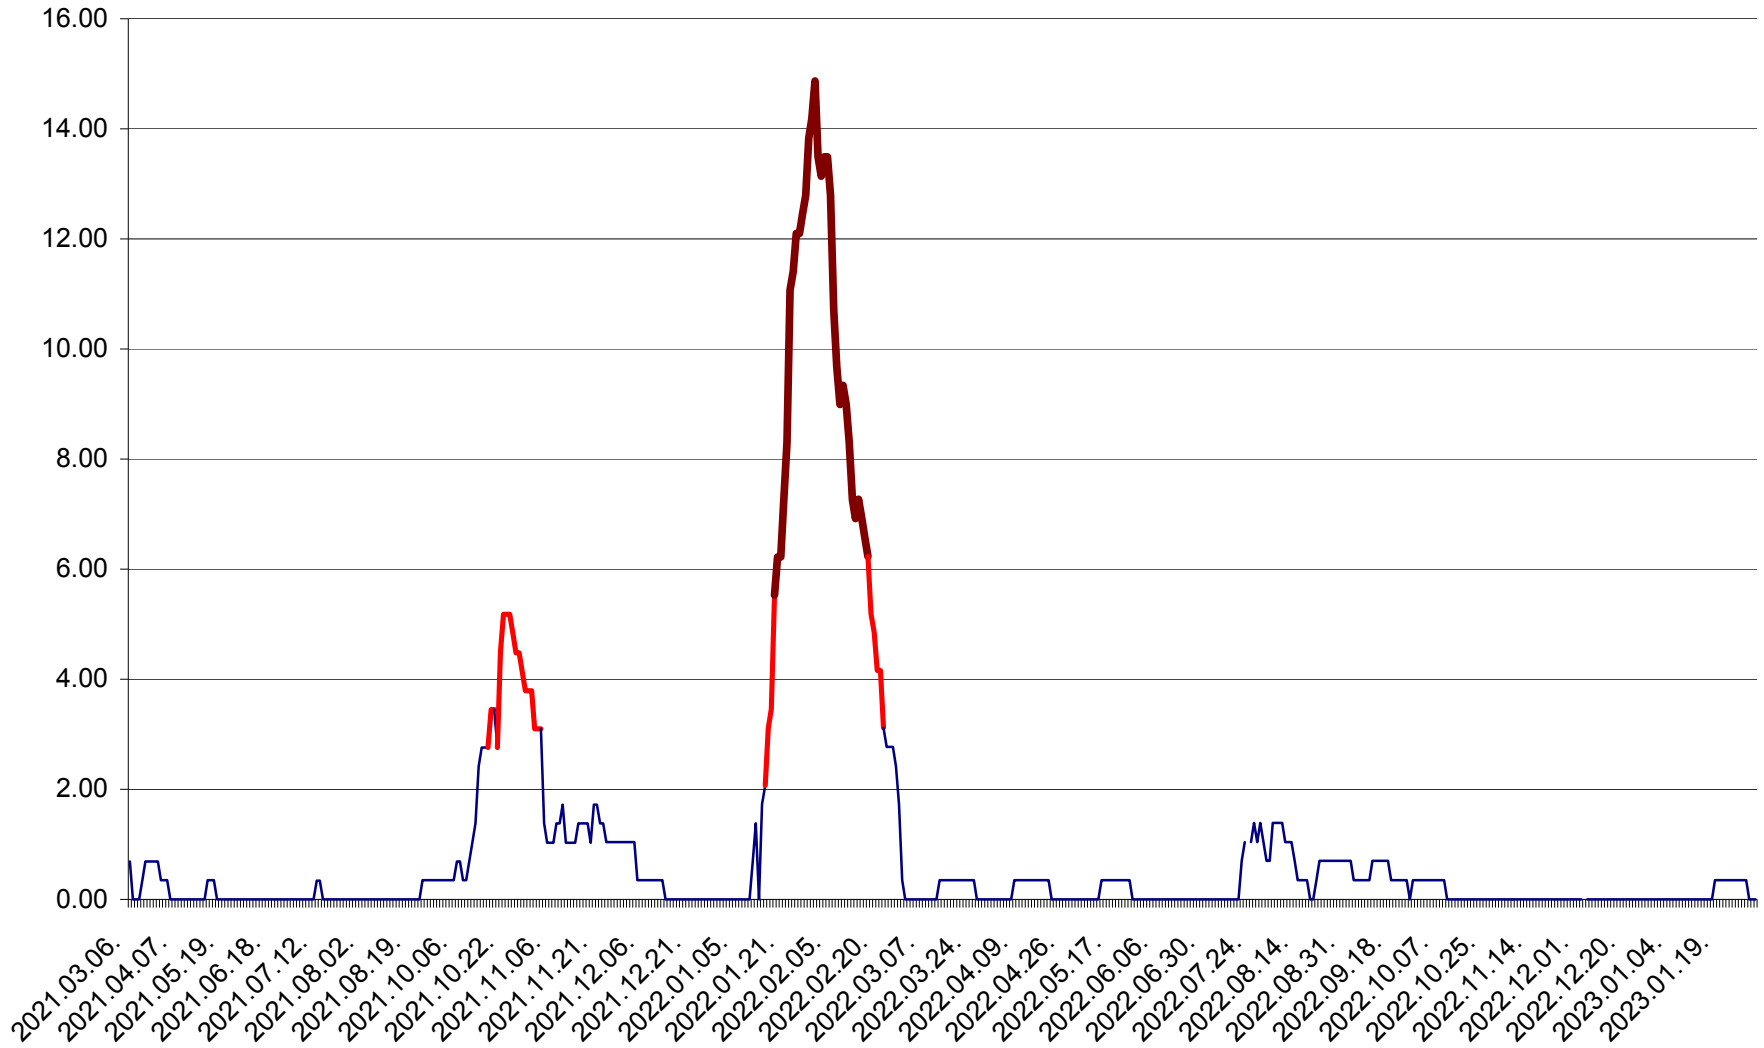

ORAȘ BĂLAN - Evoluția incidenței cumulate pe 14 zile la ‰ de locuitori
2021.03.07. - 2023.01.31.

BILBOR - Evolutia incidentei cumulate pe 14 zile la ‰ de locuitori
2021.03.07. - 2023.01.31.

ORAȘ BORSEC - Evolutia incidentei cumulate pe 14 zile la ‰ de locuitori
2021.03.07. - 2023.01.31.

BRĂDEȘTI - Evolutia incidentei cumulate pe 14 zile la ‰ de locuitori
2021.03.07. - 2023.01.31.

CĂPÂLNIȚA - Evoluția incidenței cumulate pe 14 zile la ‰ de locuitori
2021.03.07. - 2023.01.31.

CÂRȚA - Evolutia incidentei cumulate pe 14 zile la ‰ de locuitori
2021.03.07. - 2023.01.31.

CICEU - Evolutia incidentei cumulate pe 14 zile la ‰ de locuitori
2021.03.07. - 2023.01.31.

CIUCSÂNGEORGIU - Evolutia incidentei cumulate pe 14 zile la ‰ de locuitori
2021.03.07. - 2023.01.31.

CIUMANI - Evolutia incidentei cumulate pe 14 zile la ‰ de locuitori
2021.03.07. - 2023.01.31.

CORBU - Evolutia incidentei cumulate pe 14 zile la ‰ de locuitori
2021.03.07. - 2023.01.31.

CORUND - Evolutia incidentei cumulate pe 14 zile la ‰ de locuitori
2021.03.07. - 2023.01.31.

COZMENI - Evolutia incidentei cumulate pe 14 zile la ‰ de locuitori
2021.03.07. - 2023.01.31.