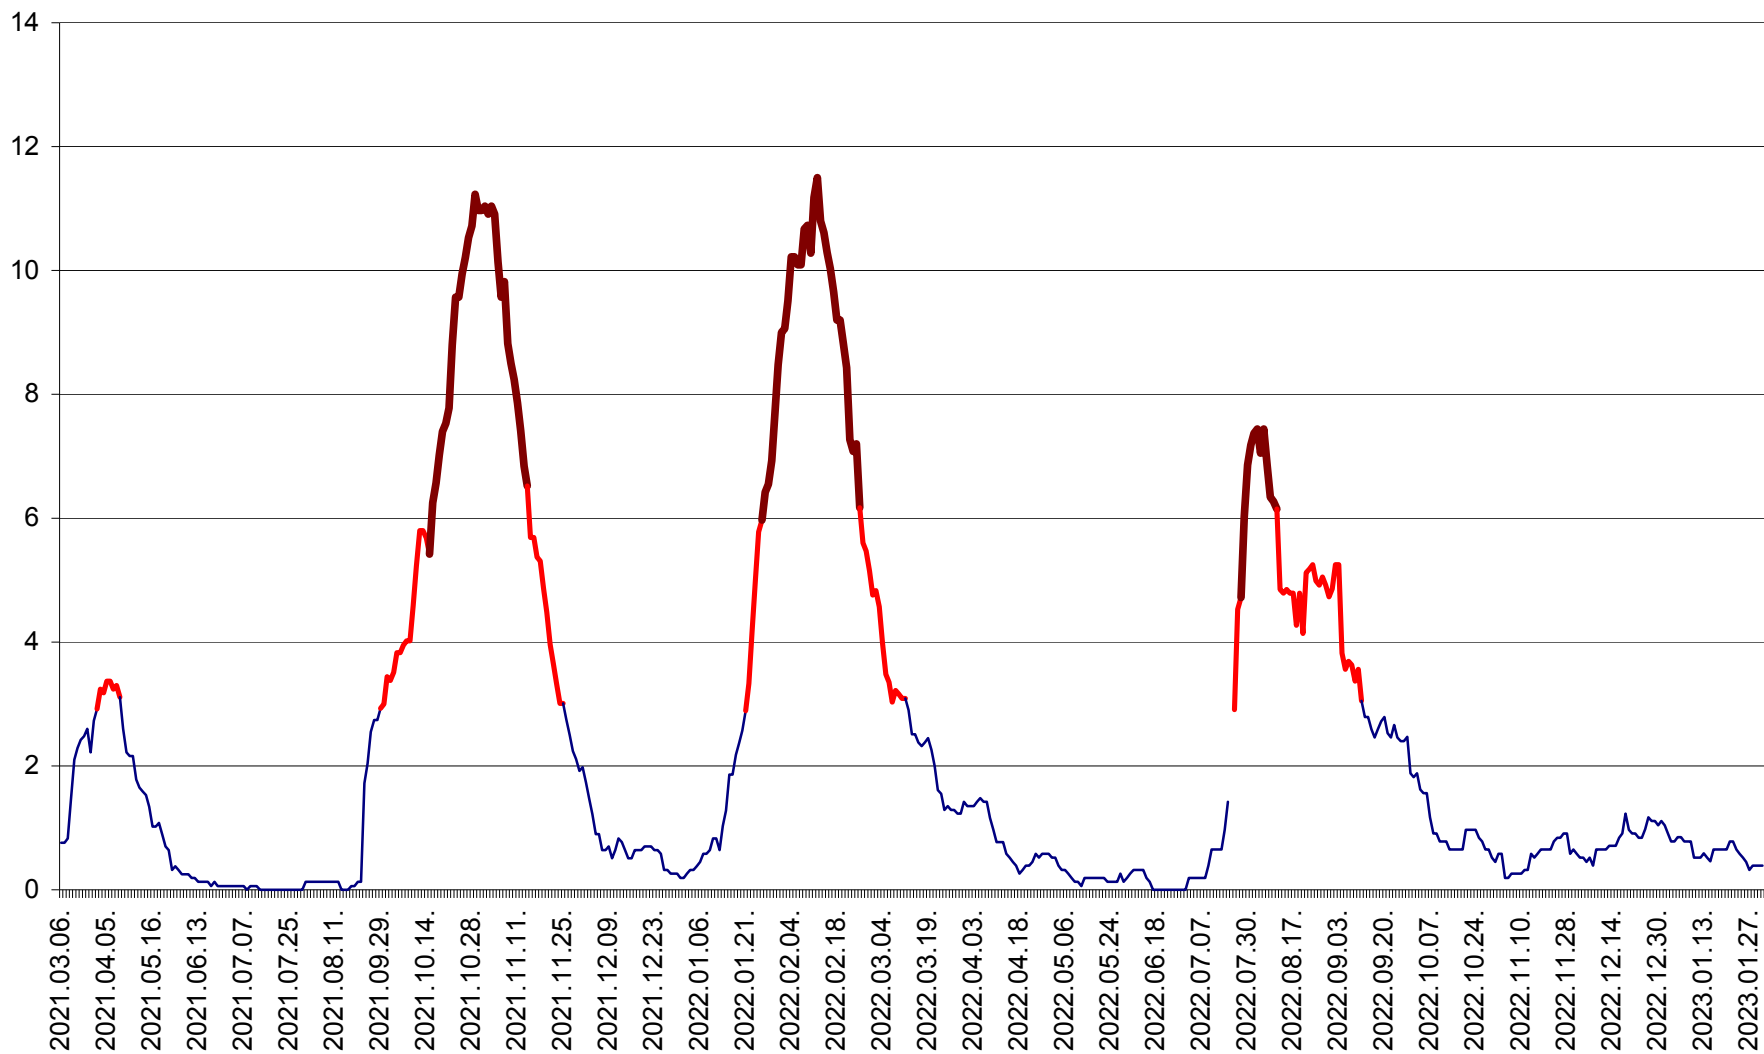

TULGHEȘ - Evolutia incidentei cumulate pe 14 zile la ‰ de locuitori
2021.03.07. - 2023.01.31.