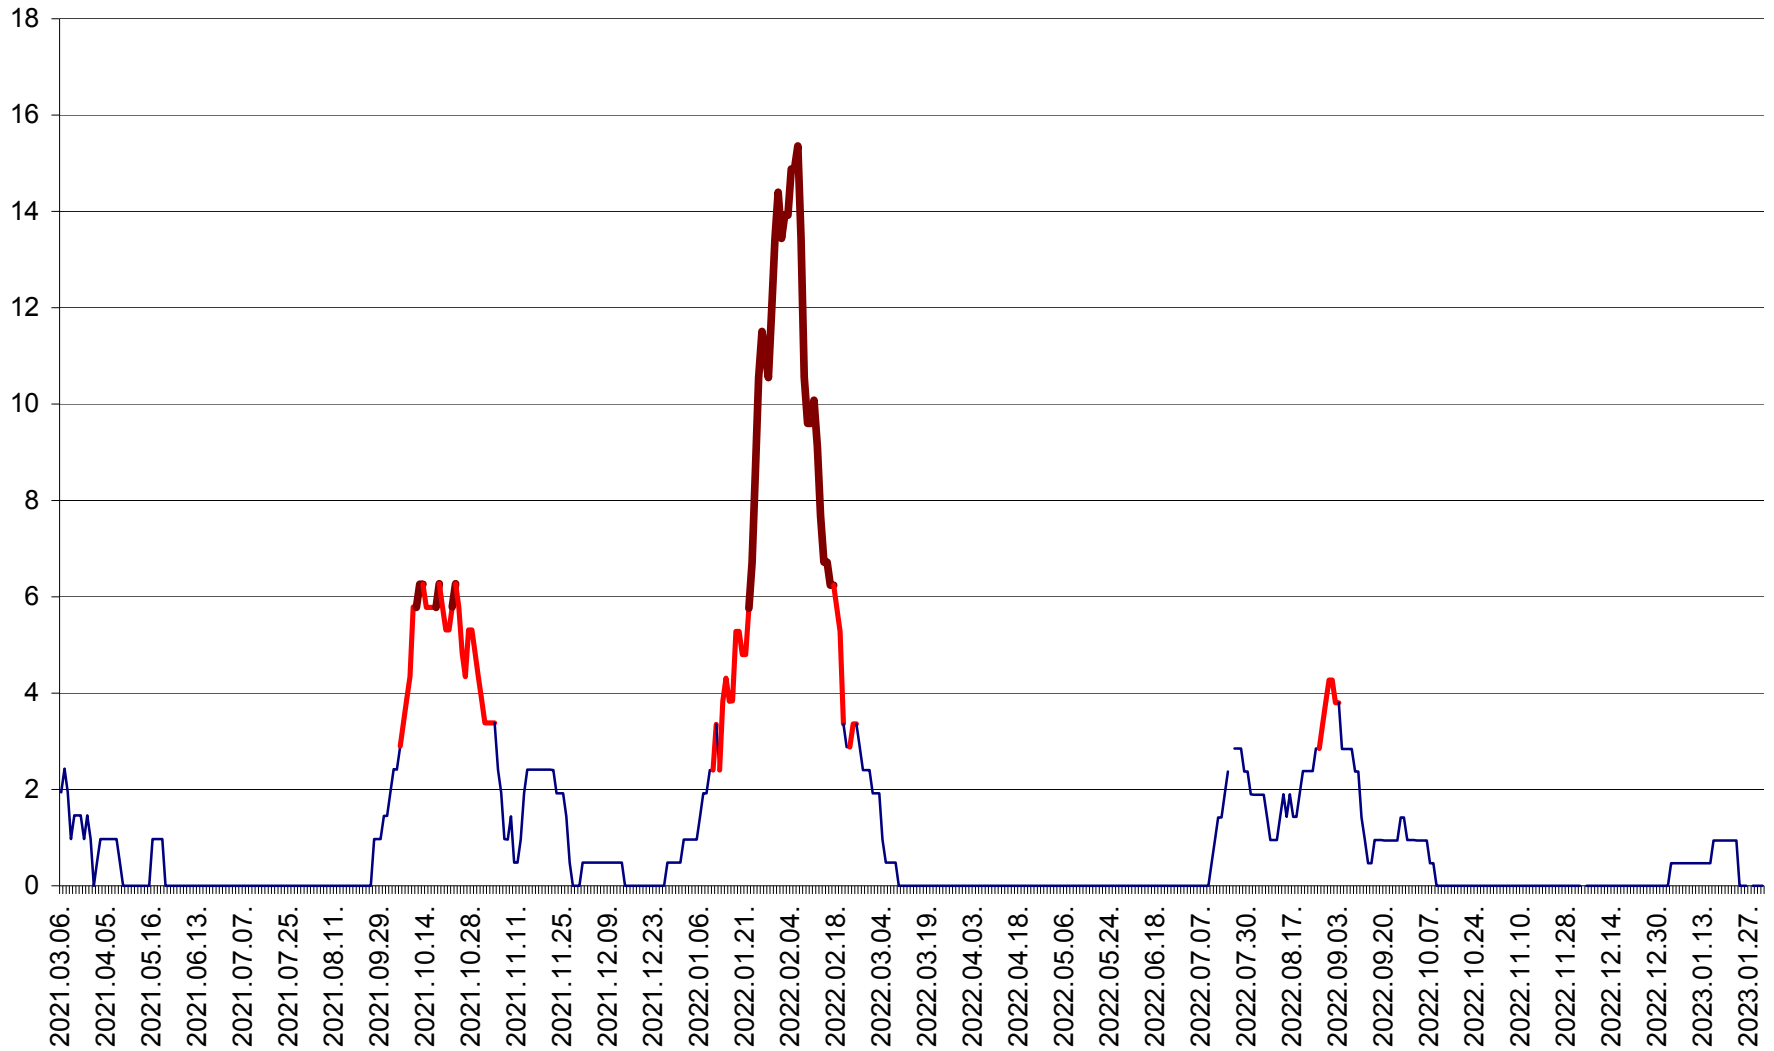

PLĂIEȘII DE JOS - Evoluția incidenței cumulate pe 14 zile la ‰ de locuitori
2021.03.07. - 2023.01.31.