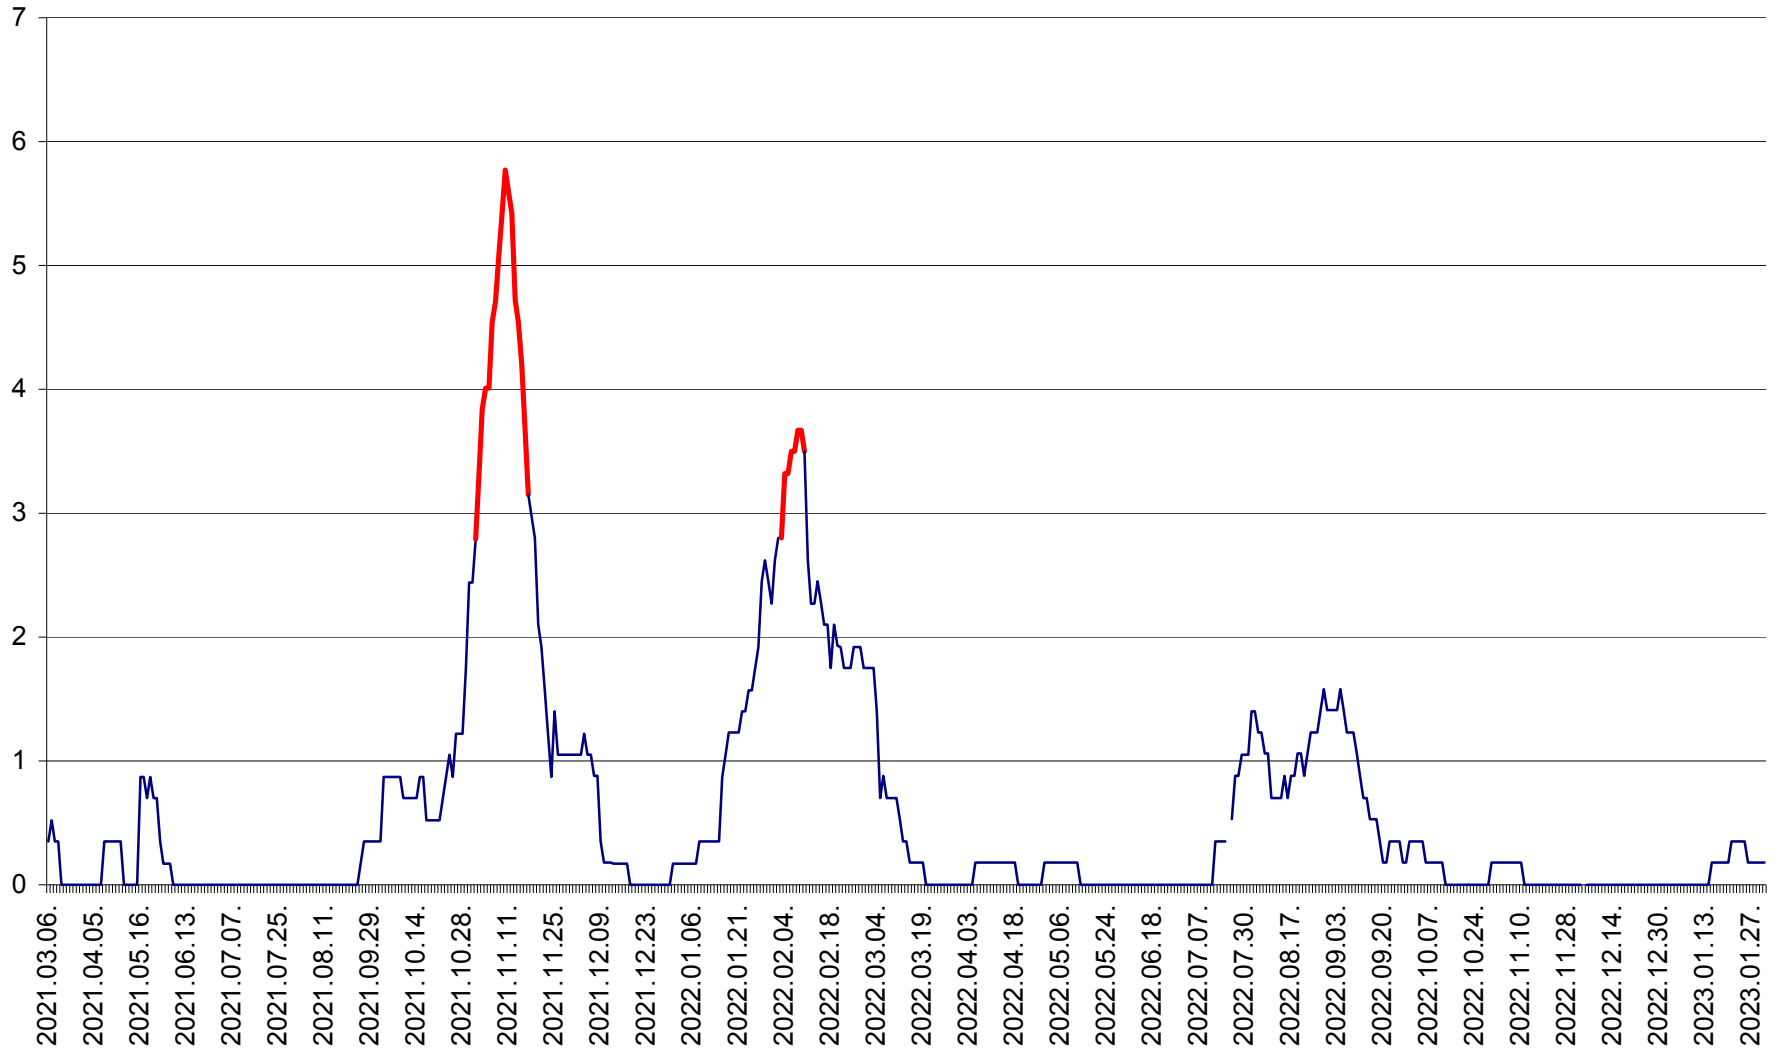

ORAȘ BĂLAN - Evoluția incidenței cumulate pe 14 zile la ‰ de locuitori
2021.03.07. - 2023.01.31.

BILBOR - Evolutia incidentei cumulate pe 14 zile la ‰ de locuitori
2021.03.07. - 2023.01.31.

ORAȘ BORSEC - Evolutia incidentei cumulate pe 14 zile la ‰ de locuitori
2021.03.07. - 2023.01.31.

CORBU - Evolutia incidentei cumulate pe 14 zile la ‰ de locuitori
2021.03.07. - 2023.01.31.

CORUND - Evolutia incidentei cumulate pe 14 zile la ‰ de locuitori
2021.03.07. - 2023.01.31.

COZMENI - Evolutia incidentei cumulate pe 14 zile la ‰ de locuitori
2021.03.07. - 2023.01.31.

ORAȘ CRISTURU SECUIESC - Evolutia incidentei cumulate pe 14 zile la ‰ de locuitori
2021.03.07. - 2023.01.31.

DĂNEȘTI - Evolutia incidentei cumulate pe 14 zile la ‰ de locuitori
2021.03.07. - 2023.01.31.

DÂRJIU - Evolutia incidentei cumulate pe 14 zile la ‰ de locuitori
2021.03.07. - 2023.01.31.

DEALU - Evolutia incidentei cumulate pe 14 zile la ‰ de locuitori
2021.03.07. - 2023.01.31.

DITRĂU - Evolutia incidentei cumulate pe 14 zile la ‰ de locuitori
2021.03.07. - 2023.01.31.