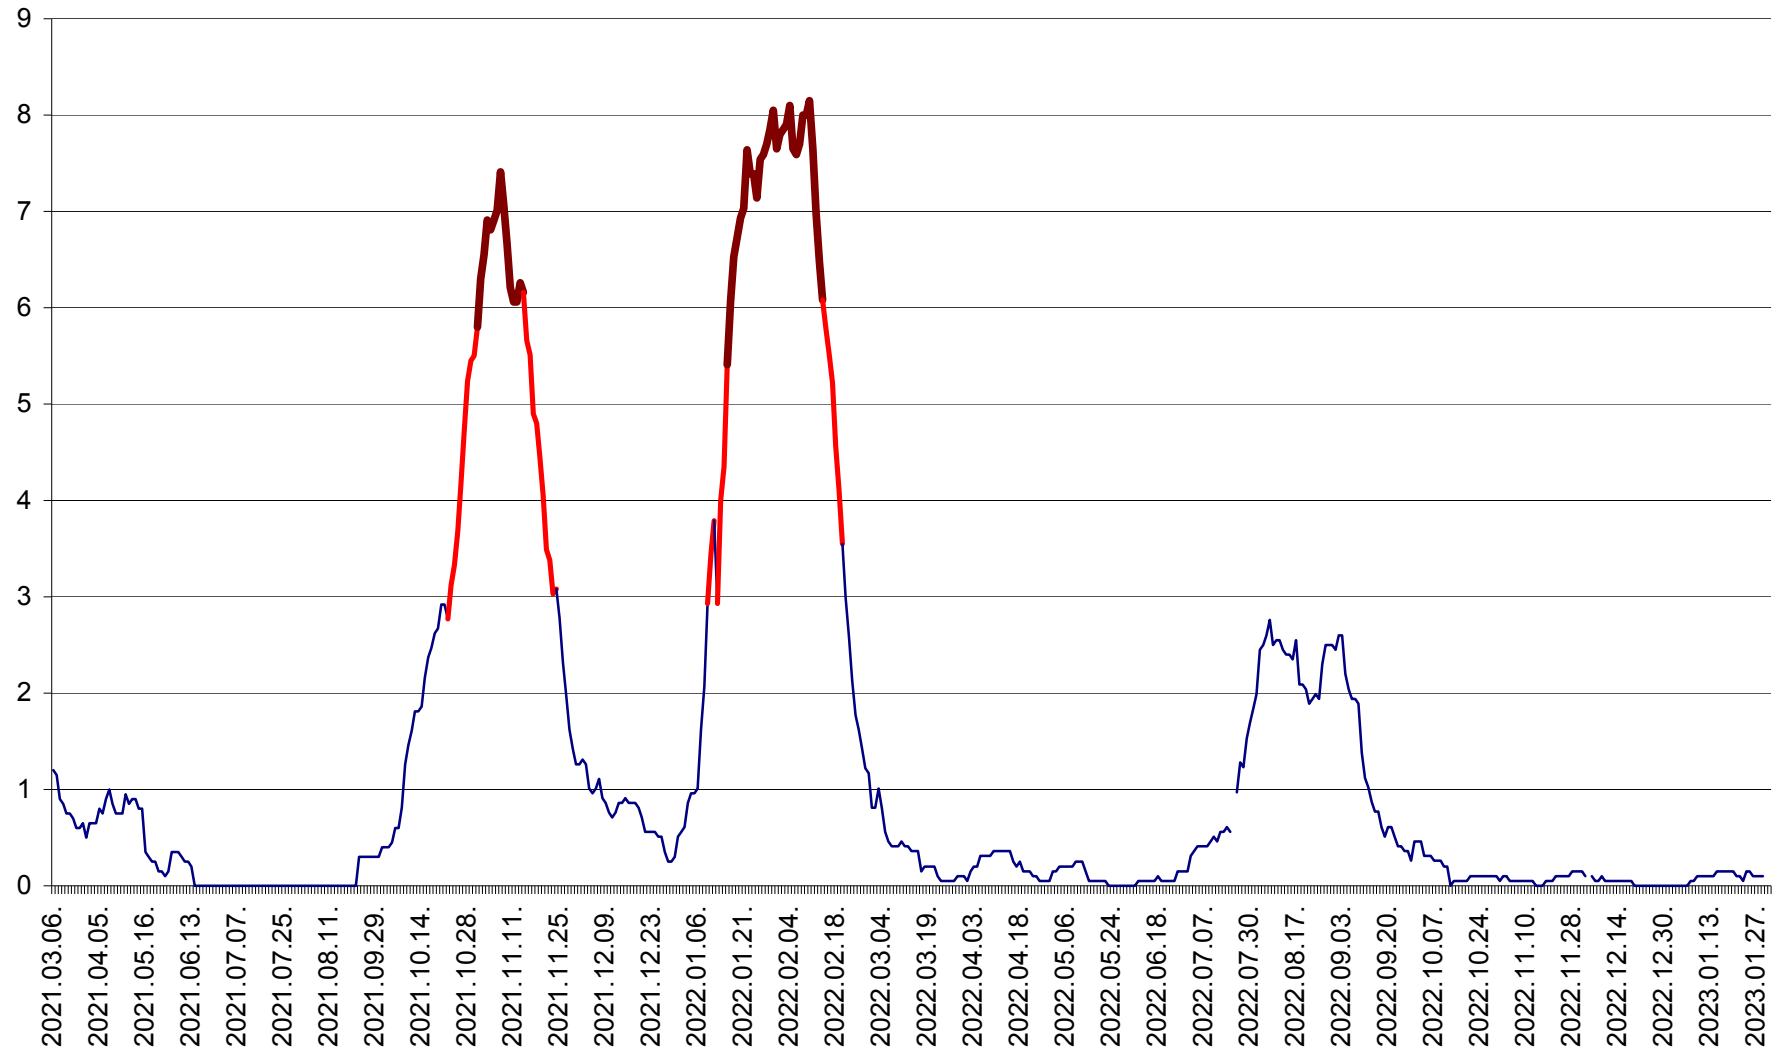

DÂRJIU - Evolutia incidentei cumulate pe 14 zile la ‰ de locuitori
2021.03.07. - 2023.01.31.

DEALU - Evolutia incidentei cumulate pe 14 zile la ‰ de locuitori
2021.03.07. - 2023.01.31.

DITRĂU - Evolutia incidentei cumulate pe 14 zile la ‰ de locuitori
2021.03.07. - 2023.01.31.

FELICENI - Evolutia incidentei cumulate pe 14 zile la ‰ de locuitori
2021.03.07. - 2023.01.31.

FRUMOASA - Evolutia incidentei cumulate pe 14 zile la ‰ de locuitori
2021.03.07. - 2023.01.31.

GĂLĂUȚAȘ - Evoluția incidenței cumulate pe 14 zile la ‰ de locuitori
2021.03.07. - 2023.01.31.

MUNICIPIUL GHEORGHENI - Evolutia incidentei cumulate pe 14 zile la % de locuitori
2021.03.07. - 2023.01.31.

JOSENI - Evolutia incidentei cumulate pe 14 zile la ‰ de locuitori
2021.03.07. - 2023.01.31.

LĂZAREA - Evolutia incidentei cumulate pe 14 zile la % de locuitori
2021.03.07. - 2023.01.31.

LELICENI - Evolutia incidentei cumulate pe 14 zile la ‰ de locuitori
2021.03.07. - 2023.01.31.

LUETA - Evolutia incidentei cumulate pe 14 zile la ‰ de locuitori
2021.03.07. - 2023.01.31.

LUNCA DE JOS - Evolutia incidentei cumulate pe 14 zile la ‰ de locuitori
2021.03.07. - 2023.01.31.