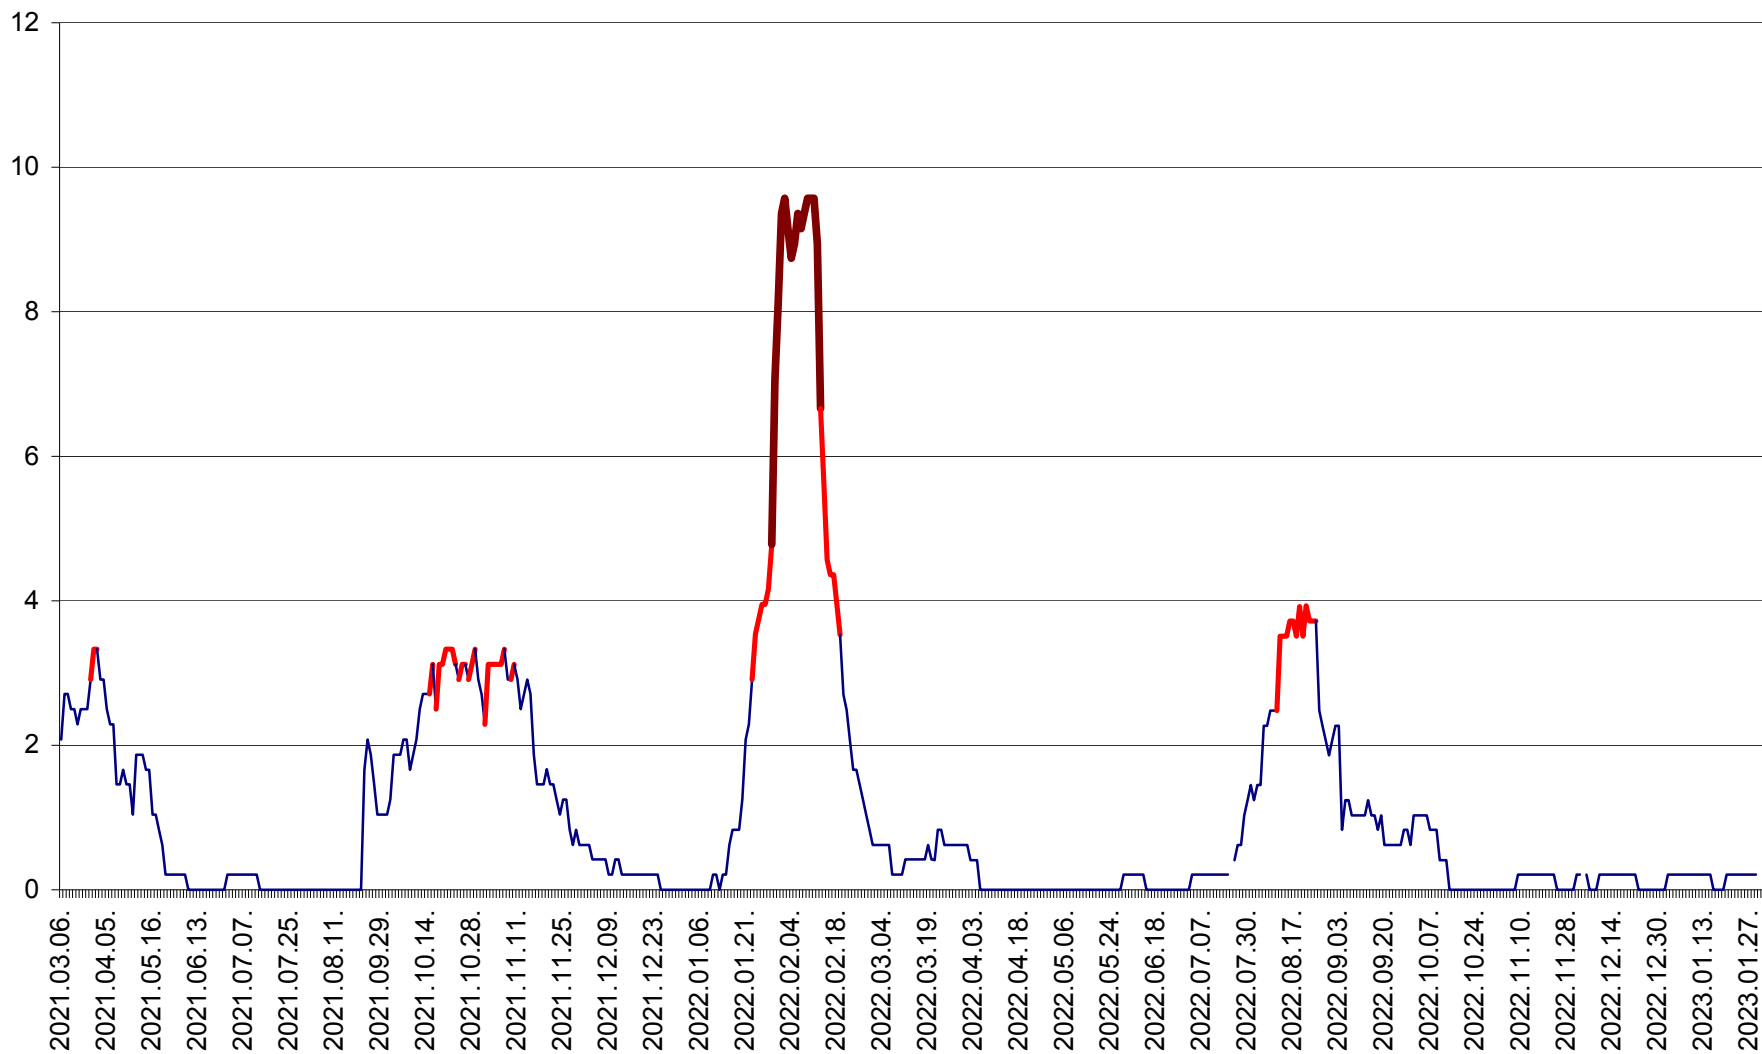

MUNICIPIUL GHEORGHENI - Evolutia incidentei cumulate pe 14 zile la % de locuitori
2021.03.07. - 2023.01.31.

JOSENI - Evolutia incidentei cumulate pe 14 zile la ‰ de locuitori
2021.03.07. - 2023.01.31.

LĂZAREA - Evolutia incidentei cumulate pe 14 zile la % de locuitori
2021.03.07. - 2023.01.31.

LELICENI - Evolutia incidentei cumulate pe 14 zile la ‰ de locuitori
2021.03.07. - 2023.01.31.

LUETA - Evolutia incidentei cumulate pe 14 zile la ‰ de locuitori
2021.03.07. - 2023.01.31.

LUNCA DE JOS - Evolutia incidentei cumulate pe 14 zile la ‰ de locuitori
2021.03.07. - 2023.01.31.

LUNCA DE SUS - Evolutia incidentei cumulate pe 14 zile la ‰ de locuitori
2021.03.07. - 2023.01.31.

LUPENI - Evolutia incidentei cumulate pe 14 zile la ‰ de locuitori
2021.03.07. - 2023.01.31.

MĂDĂRAȘ - Evolutia incidentei cumulate pe 14 zile la ‰ de locuitori
2021.03.07. - 2023.01.31.