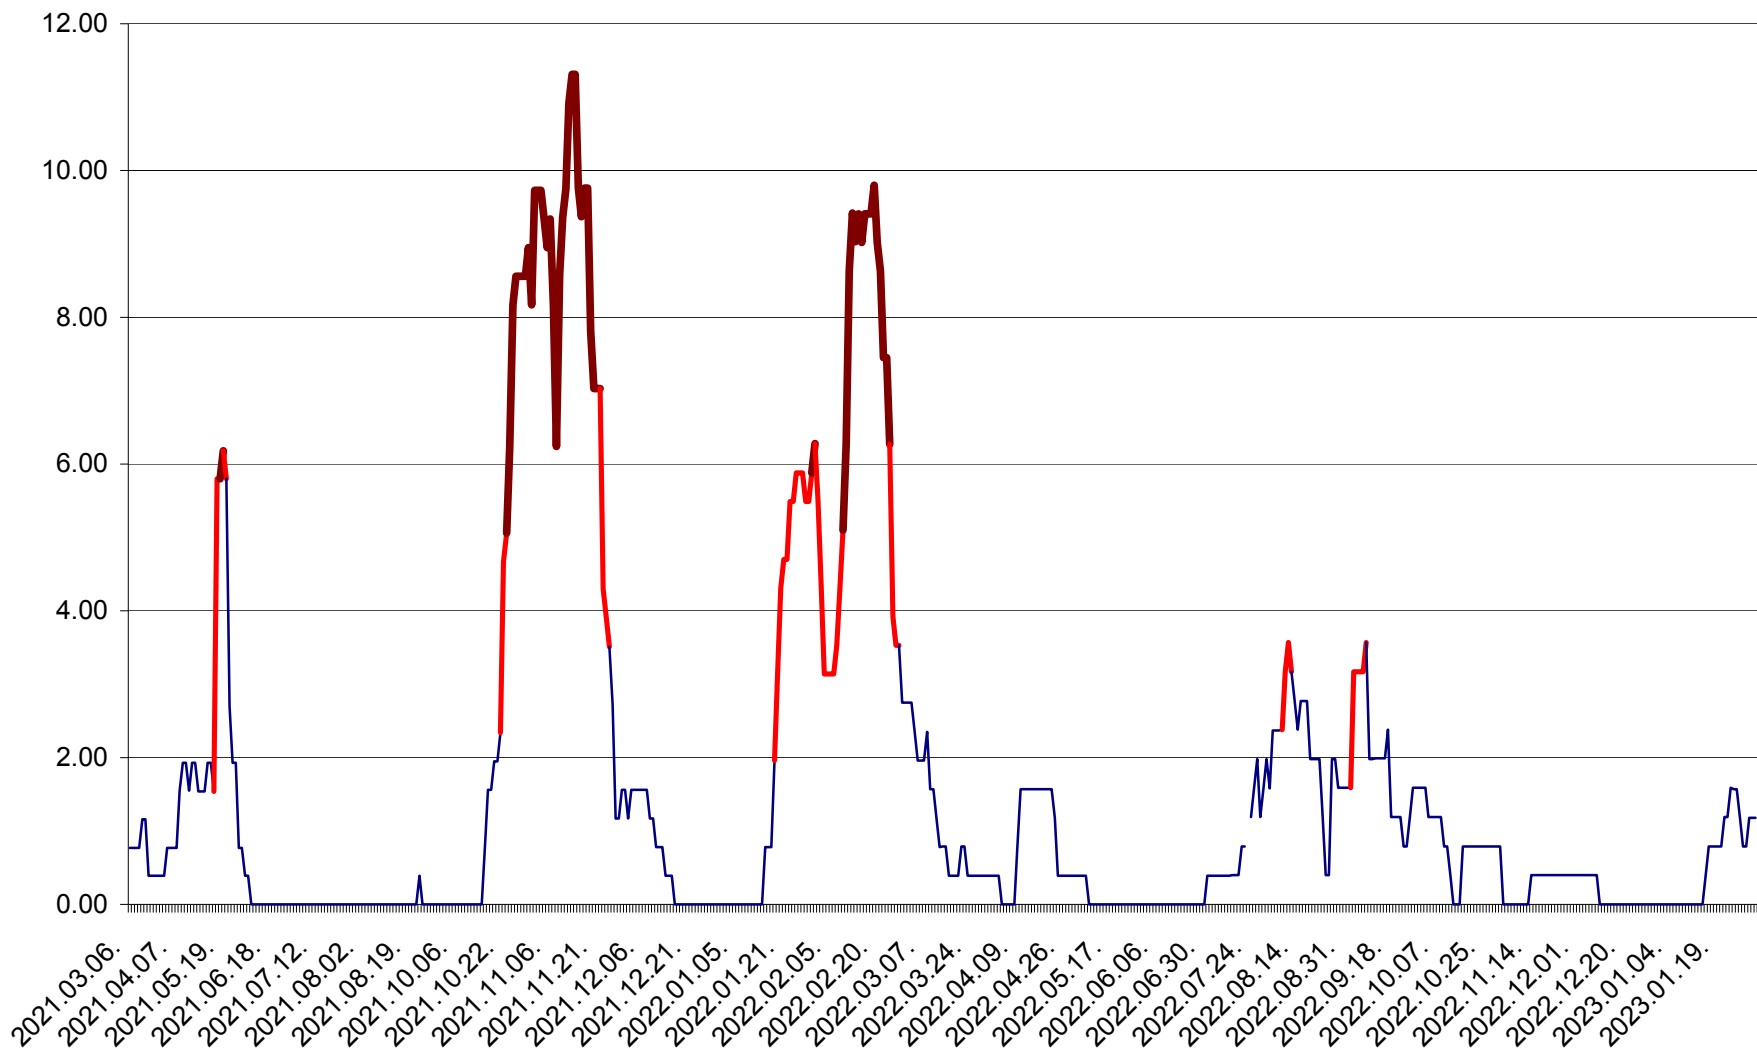

ATID - Evolutia incidentei cumulate pe 14 zile la ‰ de locuitori
2021.03.07. - 2023.01.31.

AVRĂMEȘTI - Evolutia incidentei cumulate pe 14 zile la ‰ de locuitori
2021.03.07. - 2023.01.31.

ORAȘ BĂILE TUȘNAD - Evoluția incidenței cumulate pe 14 zile la ‰ de locuitori
2021.03.07. - 2023.01.31.

ORAȘ BĂLAN - Evoluția incidenței cumulate pe 14 zile la ‰ de locuitori
2021.03.07. - 2023.01.31.

BILBOR - Evolutia incidentei cumulate pe 14 zile la ‰ de locuitori
2021.03.07. - 2023.01.31.

ORAȘ BORSEC - Evolutia incidentei cumulate pe 14 zile la ‰ de locuitori
2021.03.07. - 2023.01.31.

BRĂDEȘTI - Evolutia incidentei cumulate pe 14 zile la ‰ de locuitori
2021.03.07. - 2023.01.31.

CĂPÂLNIȚA - Evoluția incidenței cumulate pe 14 zile la ‰ de locuitori
2021.03.07. - 2023.01.31.

CÂRȚA - Evolutia incidentei cumulate pe 14 zile la ‰ de locuitori
2021.03.07. - 2023.01.31.