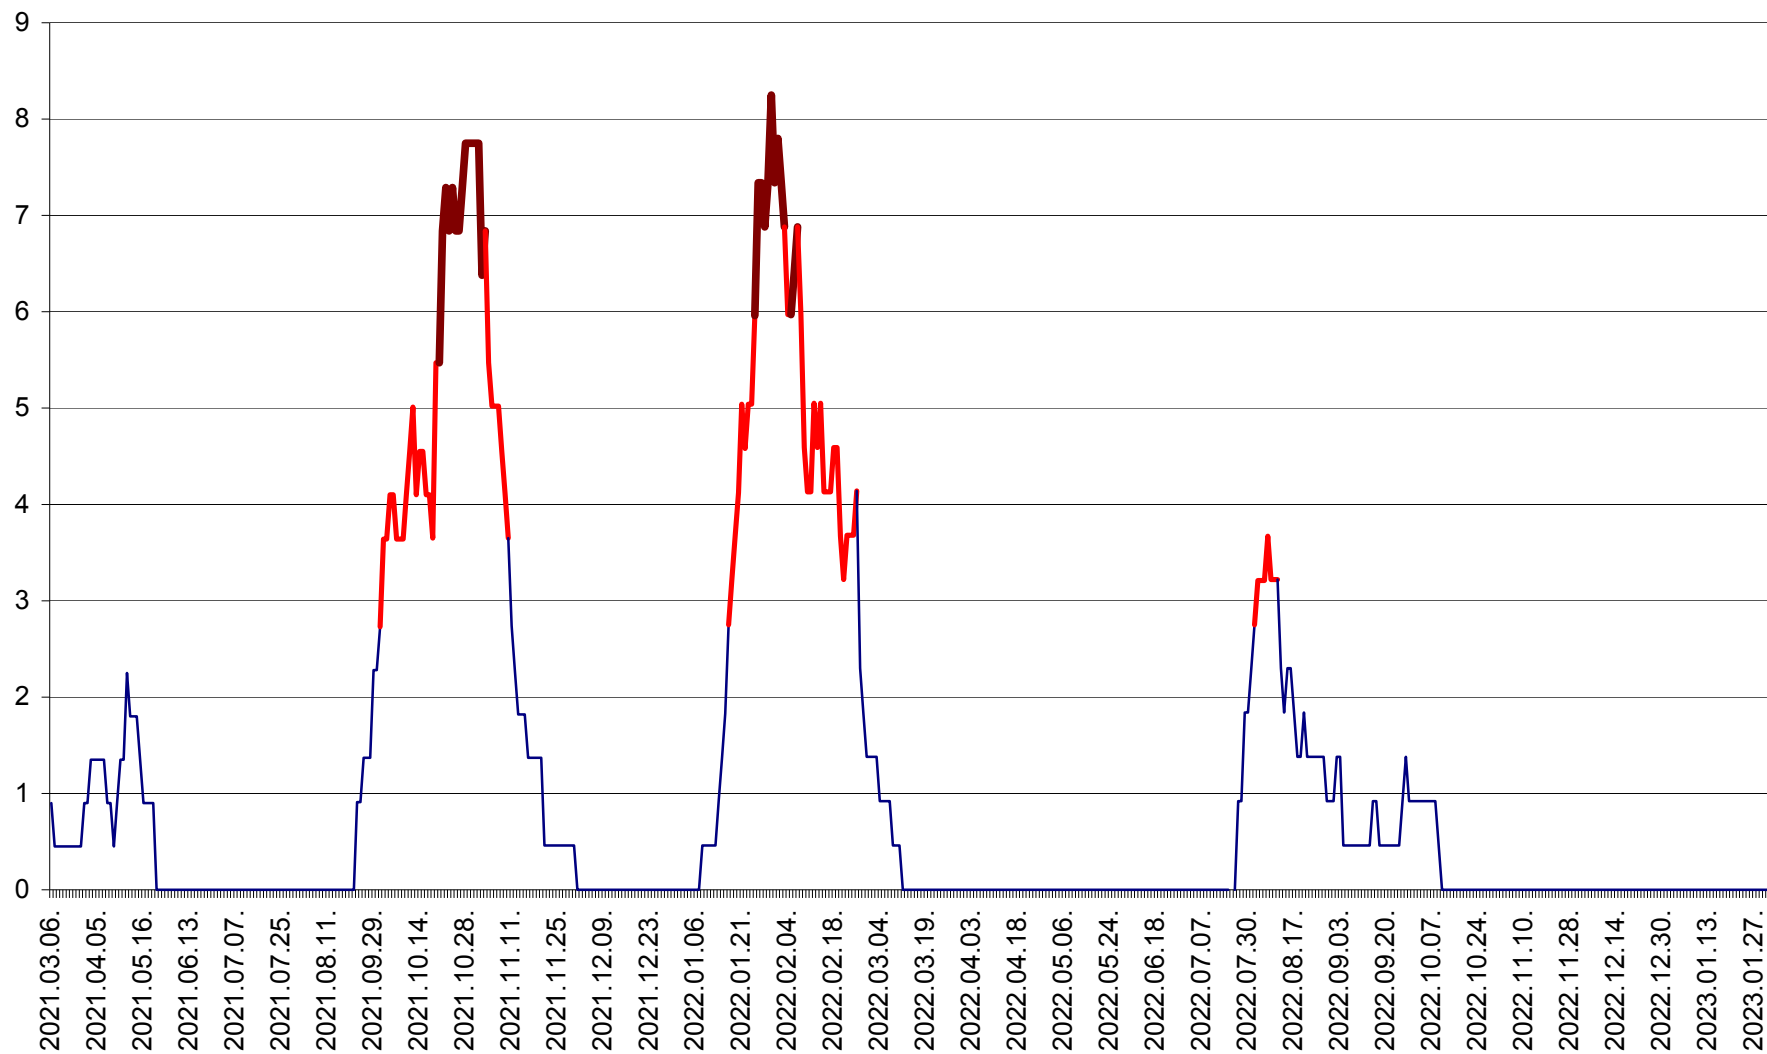

SÂNCRĂIENI - Evolutia incidentei cumulate pe 14 zile la ‰ de locuitori
2021.03.07. - 2023.01.31.

SÂNDOMINIC - Evolutia incidentei cumulate pe 14 zile la ‰ de locuitori
2021.03.07. - 2023.01.31.

SÂNMARTIN - Evolutia incidentei cumulate pe 14 zile la ‰ de locuitori
2021.03.07. - 2023.01.31.

SÂNSIMION - Evolutia incidentei cumulate pe 14 zile la ‰ de locuitori
2021.03.07. - 2023.01.31.

SÂNTIMBRU - Evolutia incidentei cumulate pe 14 zile la ‰ de locuitori
2021.03.07. - 2023.01.31.

SĂRMAȘ - Evolutia incidentei cumulate pe 14 zile la ‰ de locuitori
2021.03.07. - 2023.01.31.