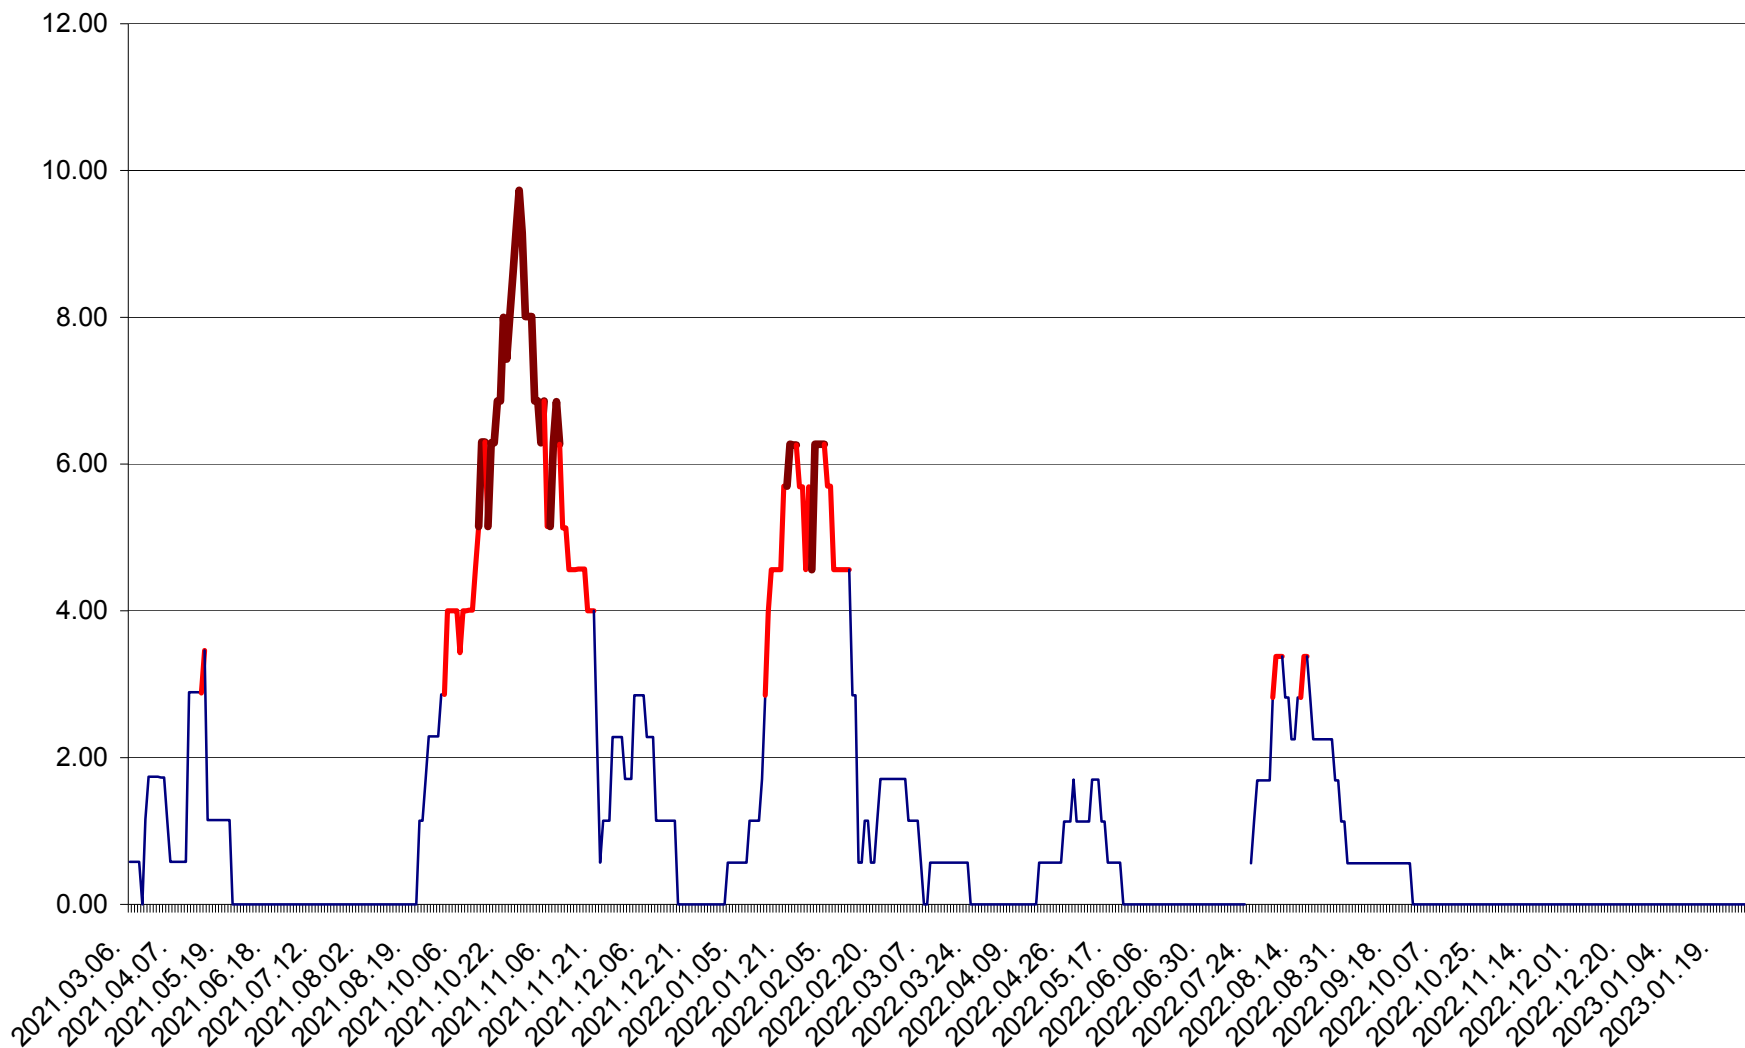

ORAȘ VLĂHIȚA - Evolutia incidentei cumulate pe 14 zile la ‰ de locuitori
2021.03.07. - 2023.01.31.