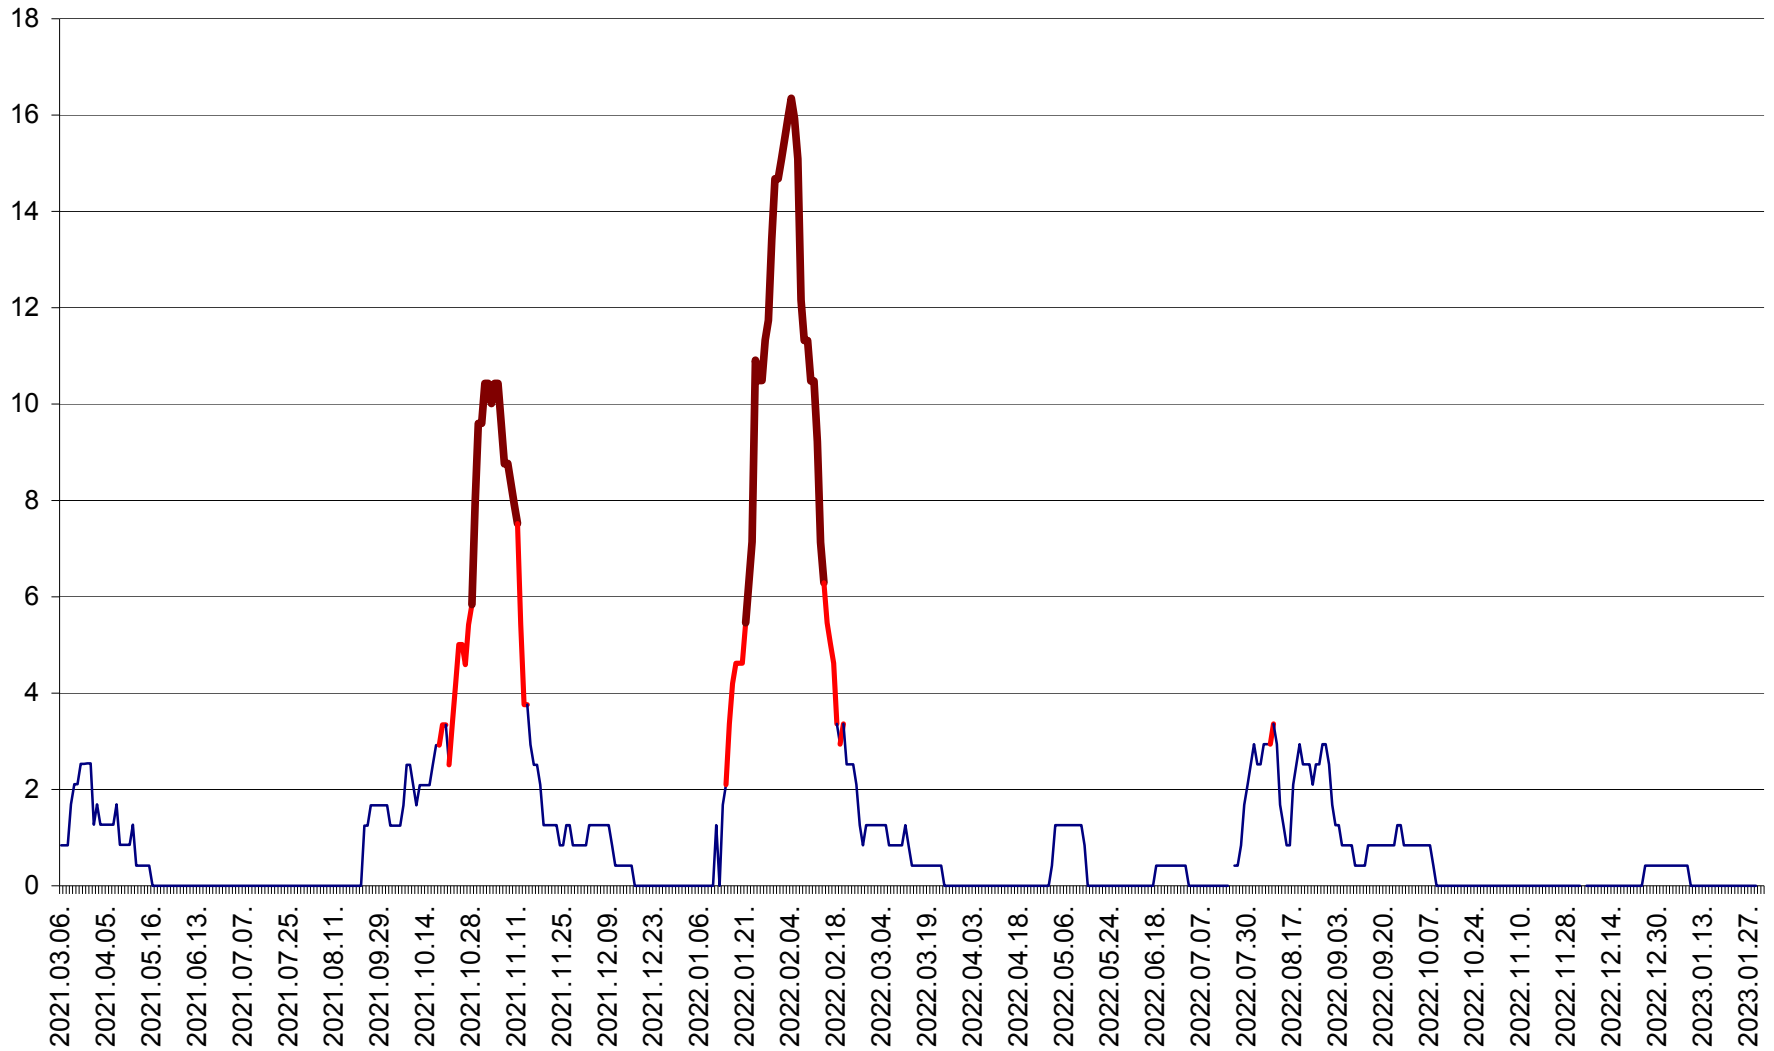

FELICENI - Evolutia incidentei cumulate pe 14 zile la ‰ de locuitori
2021.03.07. - 2023.01.31.

FRUMOASA - Evolutia incidentei cumulate pe 14 zile la ‰ de locuitori
2021.03.07. - 2023.01.31.

GĂLĂUȚAȘ - Evoluția incidenței cumulate pe 14 zile la ‰ de locuitori
2021.03.07. - 2023.01.31.

MUNICIPIUL GHEORGHENI - Evolutia incidentei cumulate pe 14 zile la % de locuitori
2021.03.07. - 2023.01.31.

JOSENI - Evolutia incidentei cumulate pe 14 zile la ‰ de locuitori
2021.03.07. - 2023.01.31.

LĂZAREA - Evolutia incidentei cumulate pe 14 zile la % de locuitori
2021.03.07. - 2023.01.31.

LELICENI - Evolutia incidentei cumulate pe 14 zile la ‰ de locuitori
2021.03.07. - 2023.01.31.

LUETA - Evolutia incidentei cumulate pe 14 zile la ‰ de locuitori
2021.03.07. - 2023.01.31.

LUNCA DE JOS - Evolutia incidentei cumulate pe 14 zile la ‰ de locuitori
2021.03.07. - 2023.01.31.