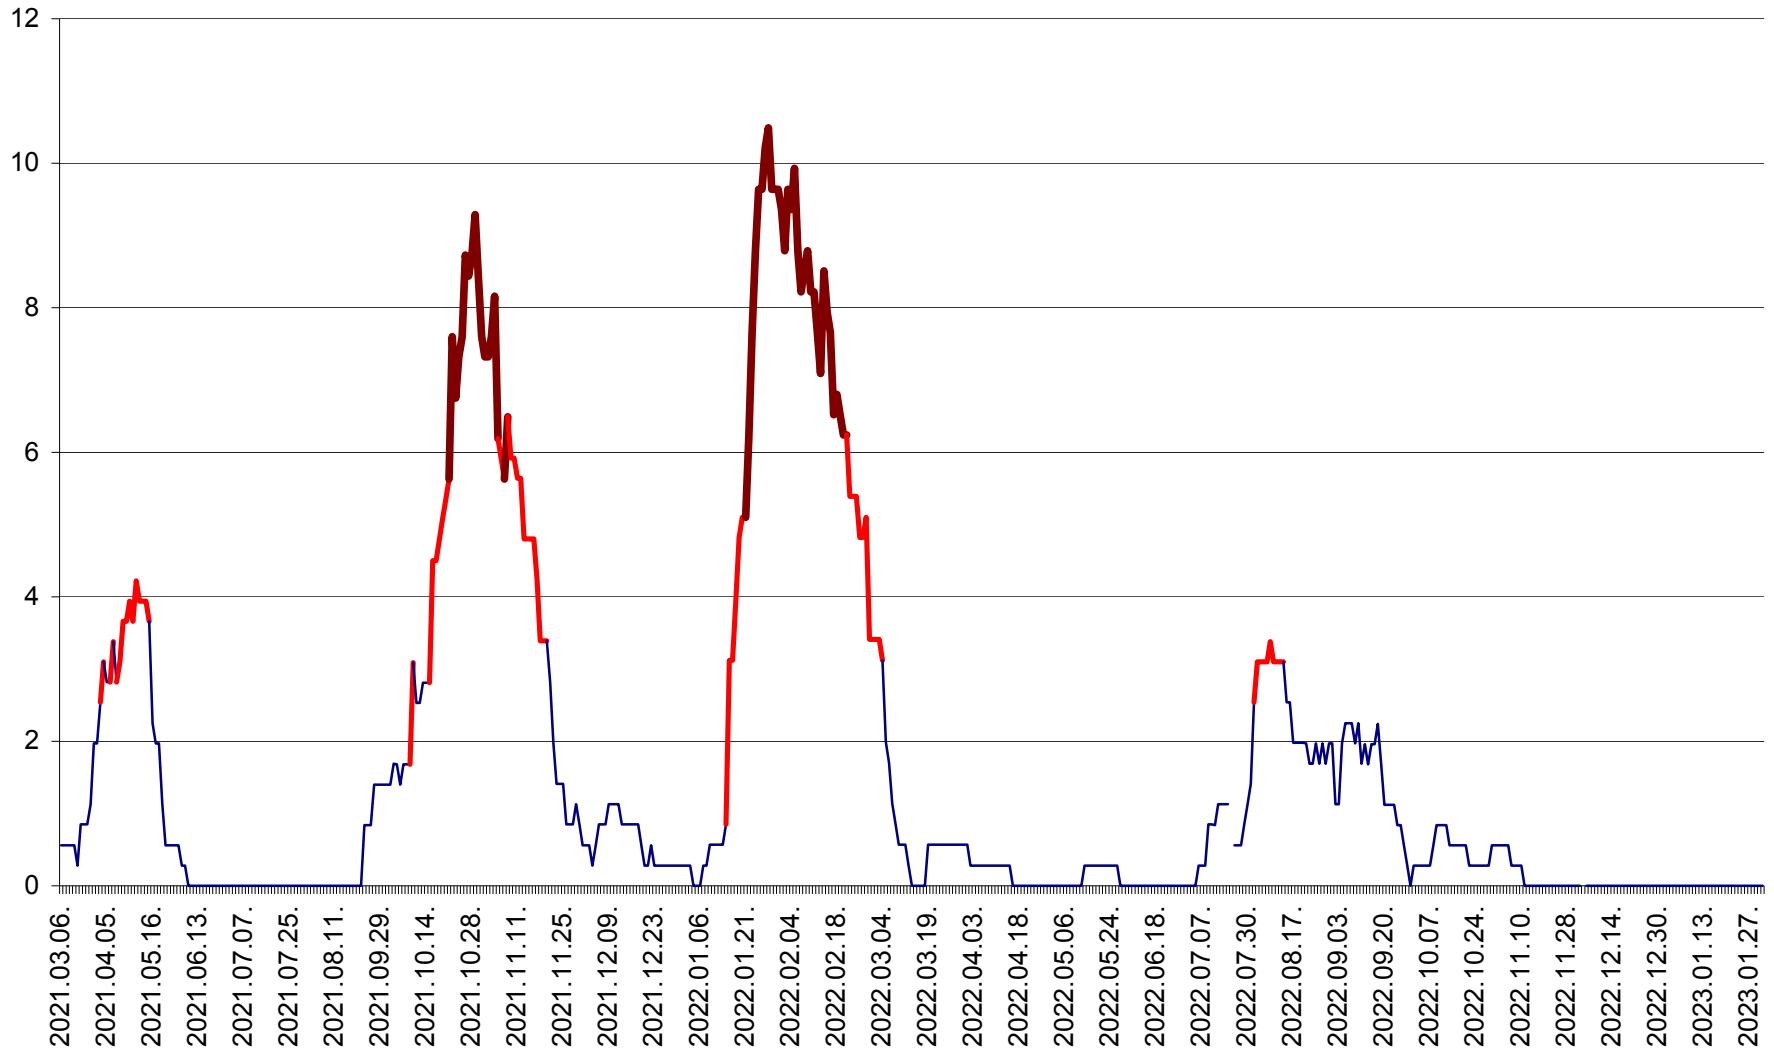

ORAȘ CRISTURU SECUIESC - Evolutia incidentei cumulate pe 14 zile la ‰ de locuitori
2021.03.07. - 2023.01.31.

DĂNEȘTI - Evolutia incidentei cumulate pe 14 zile la ‰ de locuitori
2021.03.07. - 2023.01.31.

DÂRJIU - Evolutia incidentei cumulate pe 14 zile la ‰ de locuitori
2021.03.07. - 2023.01.31.

DEALU - Evolutia incidentei cumulate pe 14 zile la ‰ de locuitori
2021.03.07. - 2023.01.31.

DITRĂU - Evolutia incidentei cumulate pe 14 zile la ‰ de locuitori
2021.03.07. - 2023.01.31.

FELICENI - Evolutia incidentei cumulate pe 14 zile la ‰ de locuitori
2021.03.07. - 2023.01.31.

FRUMOASA - Evolutia incidentei cumulate pe 14 zile la ‰ de locuitori
2021.03.07. - 2023.01.31.

GĂLĂUȚAȘ - Evoluția incidenței cumulate pe 14 zile la ‰ de locuitori
2021.03.07. - 2023.01.31.