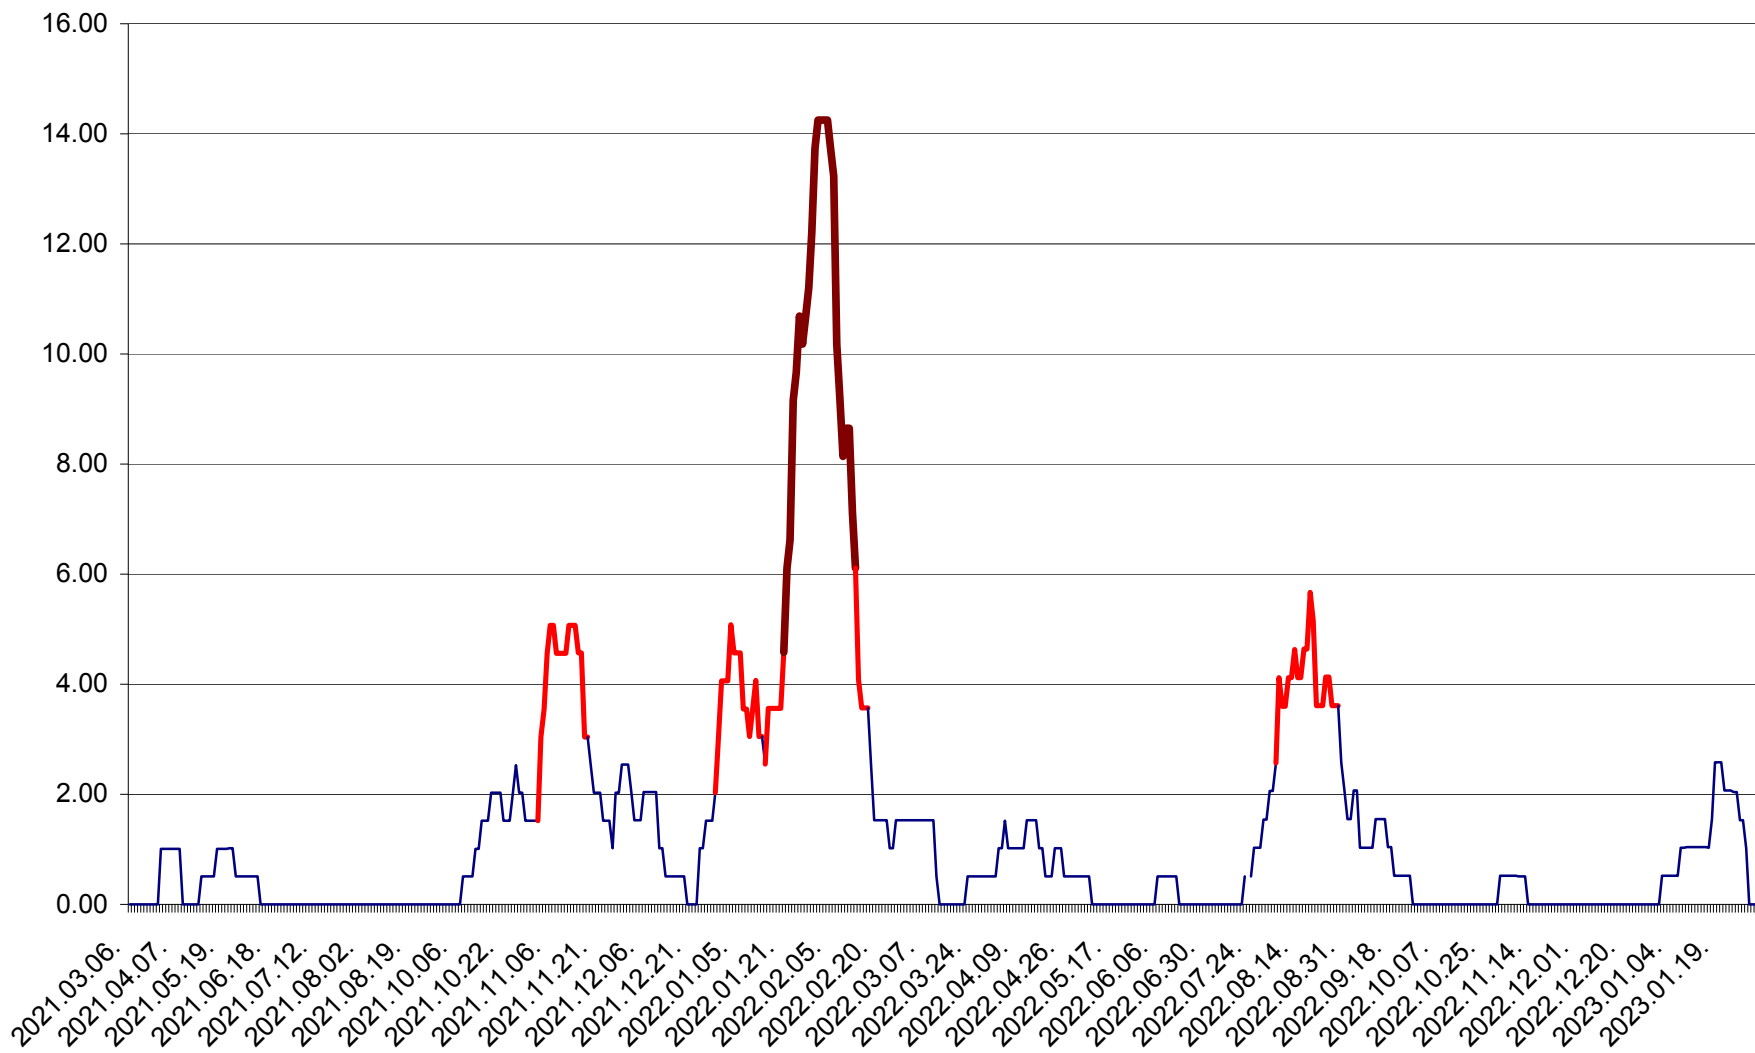

TUȘNAD - Evolutia incidentei cumulate pe 14 zile la ‰ de locuitori
2021.03.07. - 2023.01.31.

ULIEȘ - Evoluția incidentei cumulate pe 14 zile la ‰ de locuitori
2021.03.07. - 2023.01.31.

VĂRȘAG - Evolutia incidentei cumulate pe 14 zile la ‰ de locuitori
2021.03.07. - 2023.01.31.

ORAȘ VLĂHIȚA - Evolutia incidentei cumulate pe 14 zile la ‰ de locuitori
2021.03.07. - 2023.01.31.

VOȘLĂBENI - Evolutia incidentei cumulate pe 14 zile la ‰ de locuitori
2021.03.07. - 2023.01.31.

ZETEA - Evolutia incidentei cumulate pe 14 zile la ‰ de locuitori
2021.03.07. - 2023.01.31.