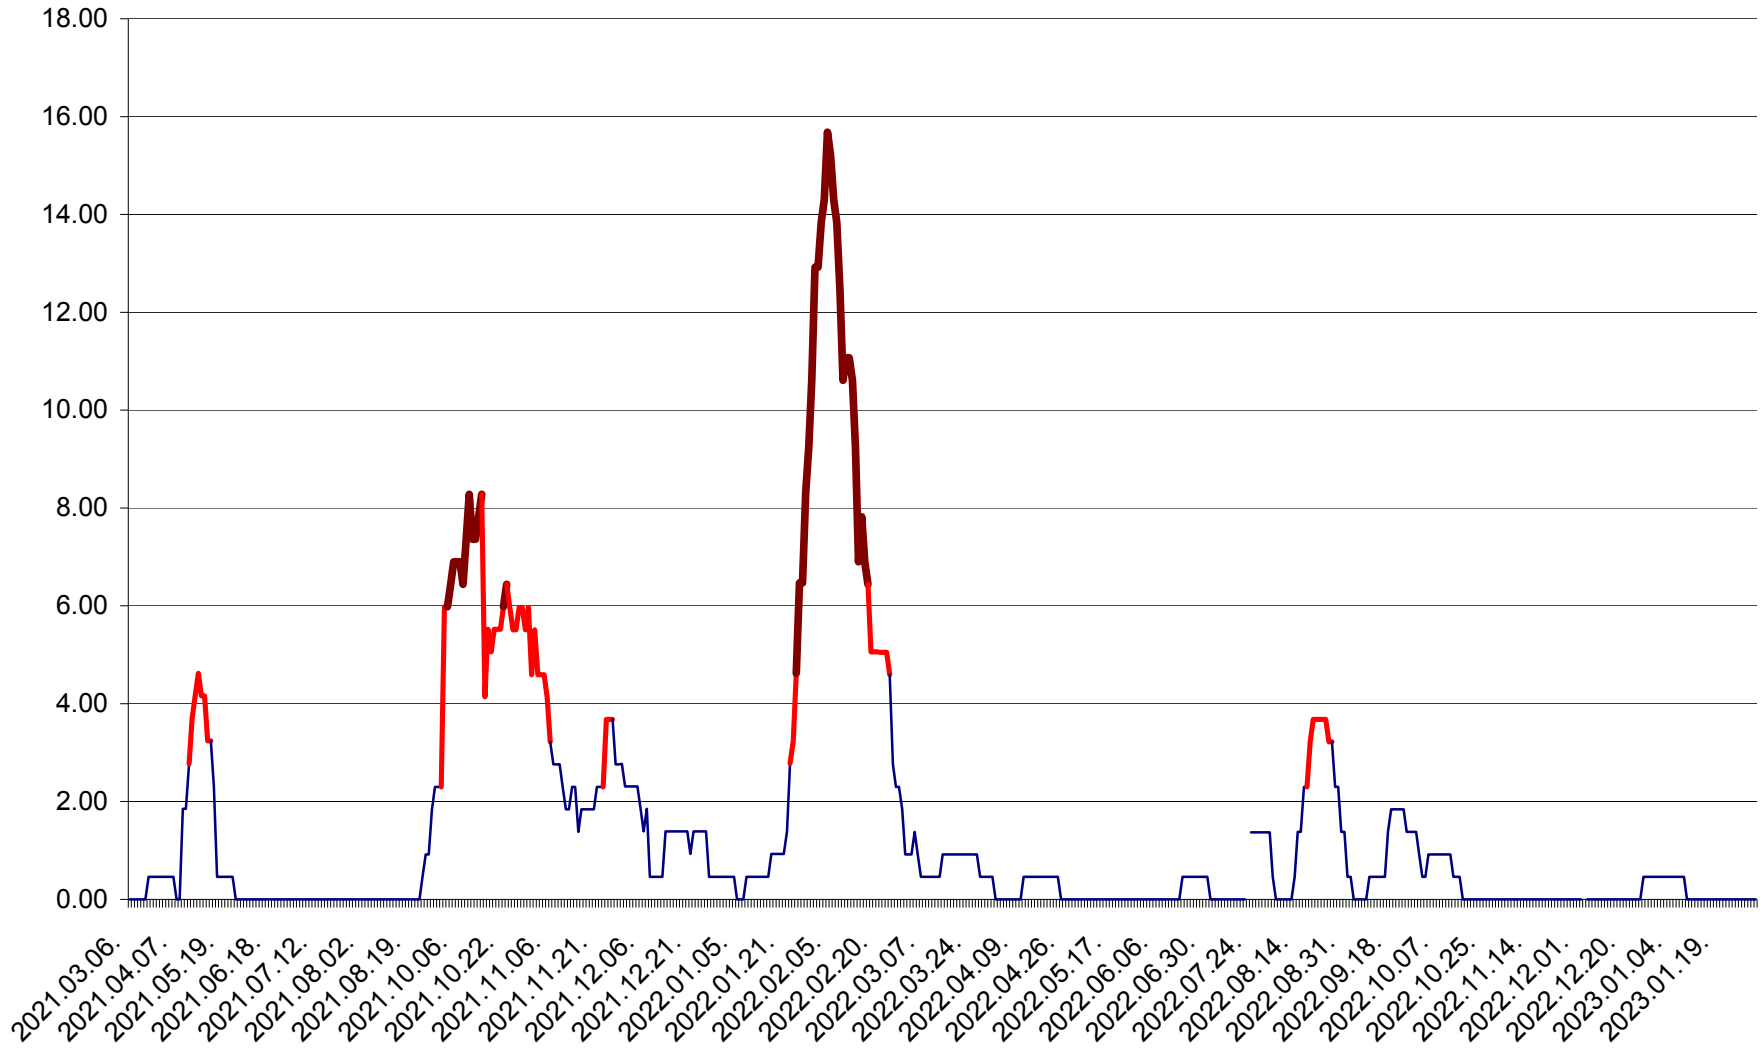

ATID - Evolutia incidentei cumulate pe 14 zile la ‰ de locuitori
2021.03.07. - 2023.01.31.

AVRĂMEȘTI - Evolutia incidentei cumulate pe 14 zile la ‰ de locuitori
2021.03.07. - 2023.01.31.

ORAȘ BĂILE TUȘNAD - Evoluția incidenței cumulate pe 14 zile la ‰ de locuitori
2021.03.07. - 2023.01.31.

ORAȘ BĂLAN - Evoluția incidenței cumulate pe 14 zile la ‰ de locuitori
2021.03.07. - 2023.01.31.

BILBOR - Evolutia incidentei cumulate pe 14 zile la ‰ de locuitori
2021.03.07. - 2023.01.31.

ORAȘ BORSEC - Evolutia incidentei cumulate pe 14 zile la ‰ de locuitori
2021.03.07. - 2023.01.31.

BRĂDEȘTI - Evolutia incidentei cumulate pe 14 zile la ‰ de locuitori
2021.03.07. - 2023.01.31.

CĂPÂLNIȚA - Evoluția incidenței cumulate pe 14 zile la ‰ de locuitori
2021.03.07. - 2023.01.31.

CÂRȚA - Evolutia incidentei cumulate pe 14 zile la ‰ de locuitori
2021.03.07. - 2023.01.31.

CICEU - Evolutia incidentei cumulate pe 14 zile la ‰ de locuitori
2021.03.07. - 2023.01.31.

CIUCSÂNGEORGIU - Evolutia incidentei cumulate pe 14 zile la ‰ de locuitori
2021.03.07. - 2023.01.31.

CIUMANI - Evolutia incidentei cumulate pe 14 zile la ‰ de locuitori
2021.03.07. - 2023.01.31.