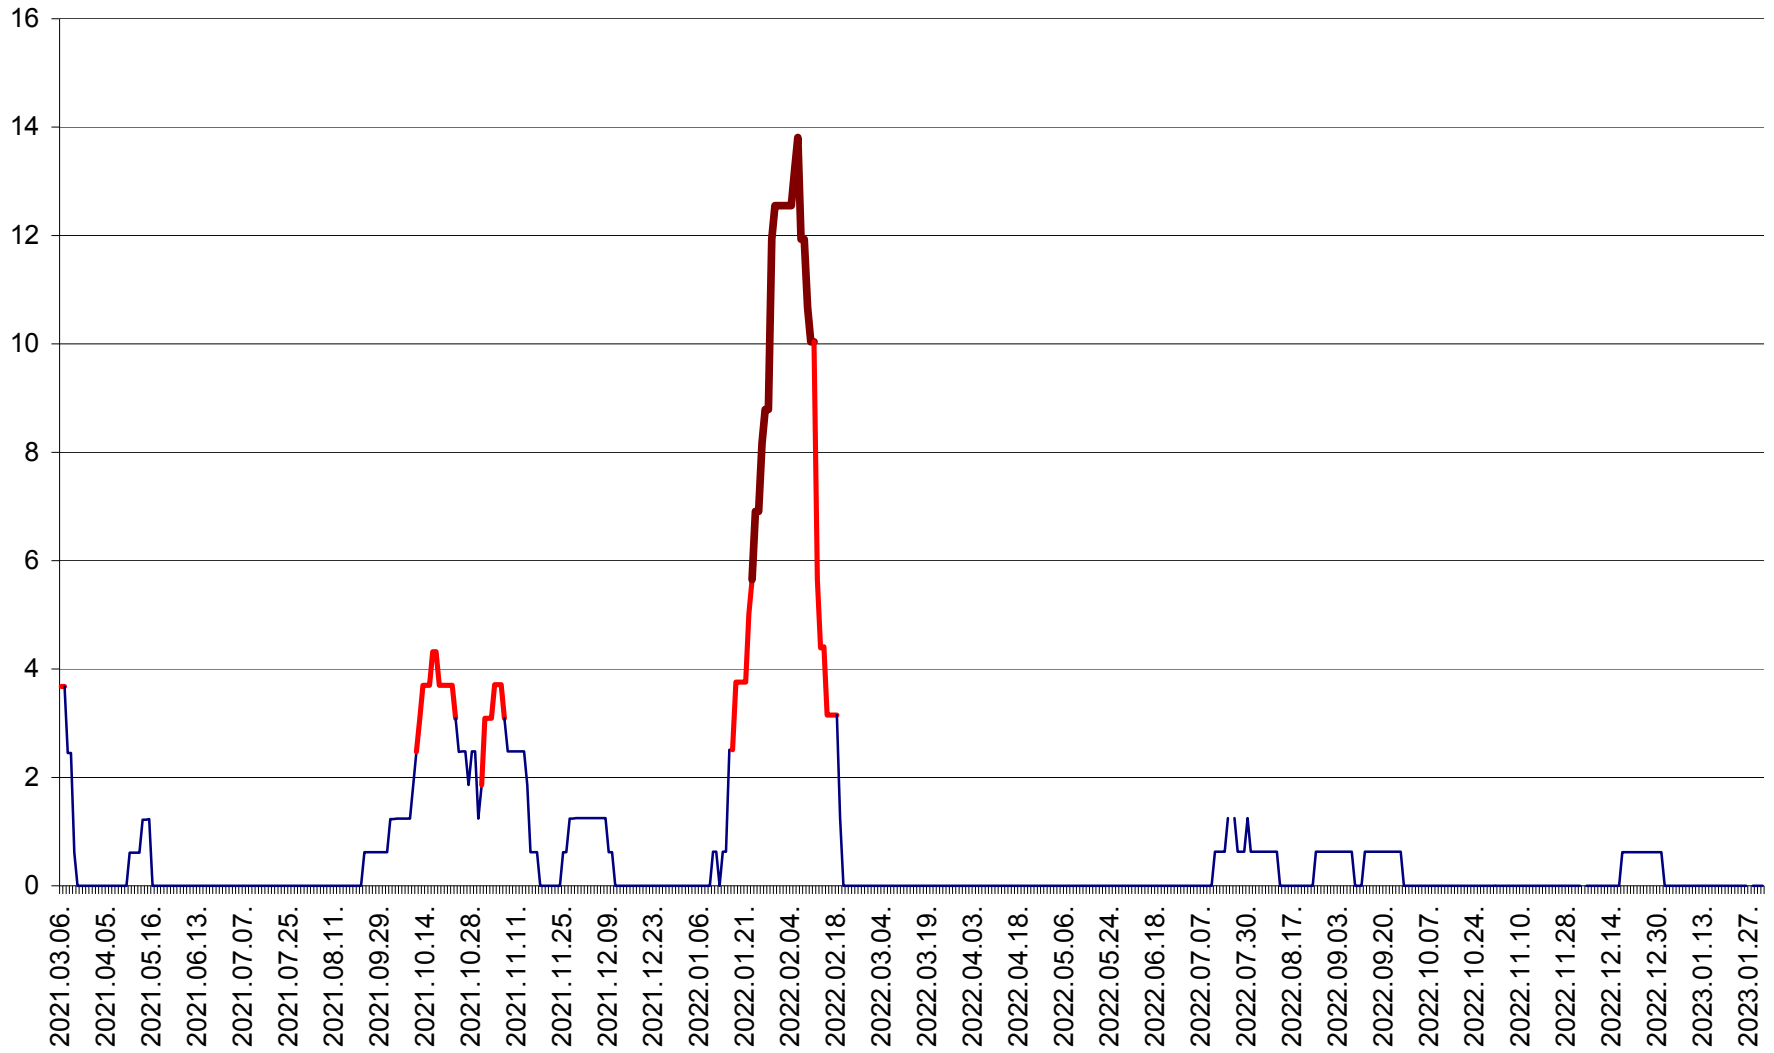

PLĂIEȘII DE JOS - Evoluția incidenței cumulate pe 14 zile la ‰ de locuitori
2021.03.07. - 2023.01.31.

PORUMBENI - Evolutia incidentei cumulate pe 14 zile la ‰ de locuitori
2021.03.07. - 2023.01.31.

PRAID - Evolutia incidentei cumulate pe 14 zile la ‰ de locuitori
2021.03.07. - 2023.01.31.

RACU - Evolutia incidentei cumulate pe 14 zile la ‰ de locuitori
2021.03.07. - 2023.01.31.

REMETEA - Evolutia incidentei cumulate pe 14 zile la % de locuitori
2021.03.07. - 2023.01.31.

SĂCEL - Evolutia incidentei cumulate pe 14 zile la ‰ de locuitori
2021.03.07. - 2023.01.31.