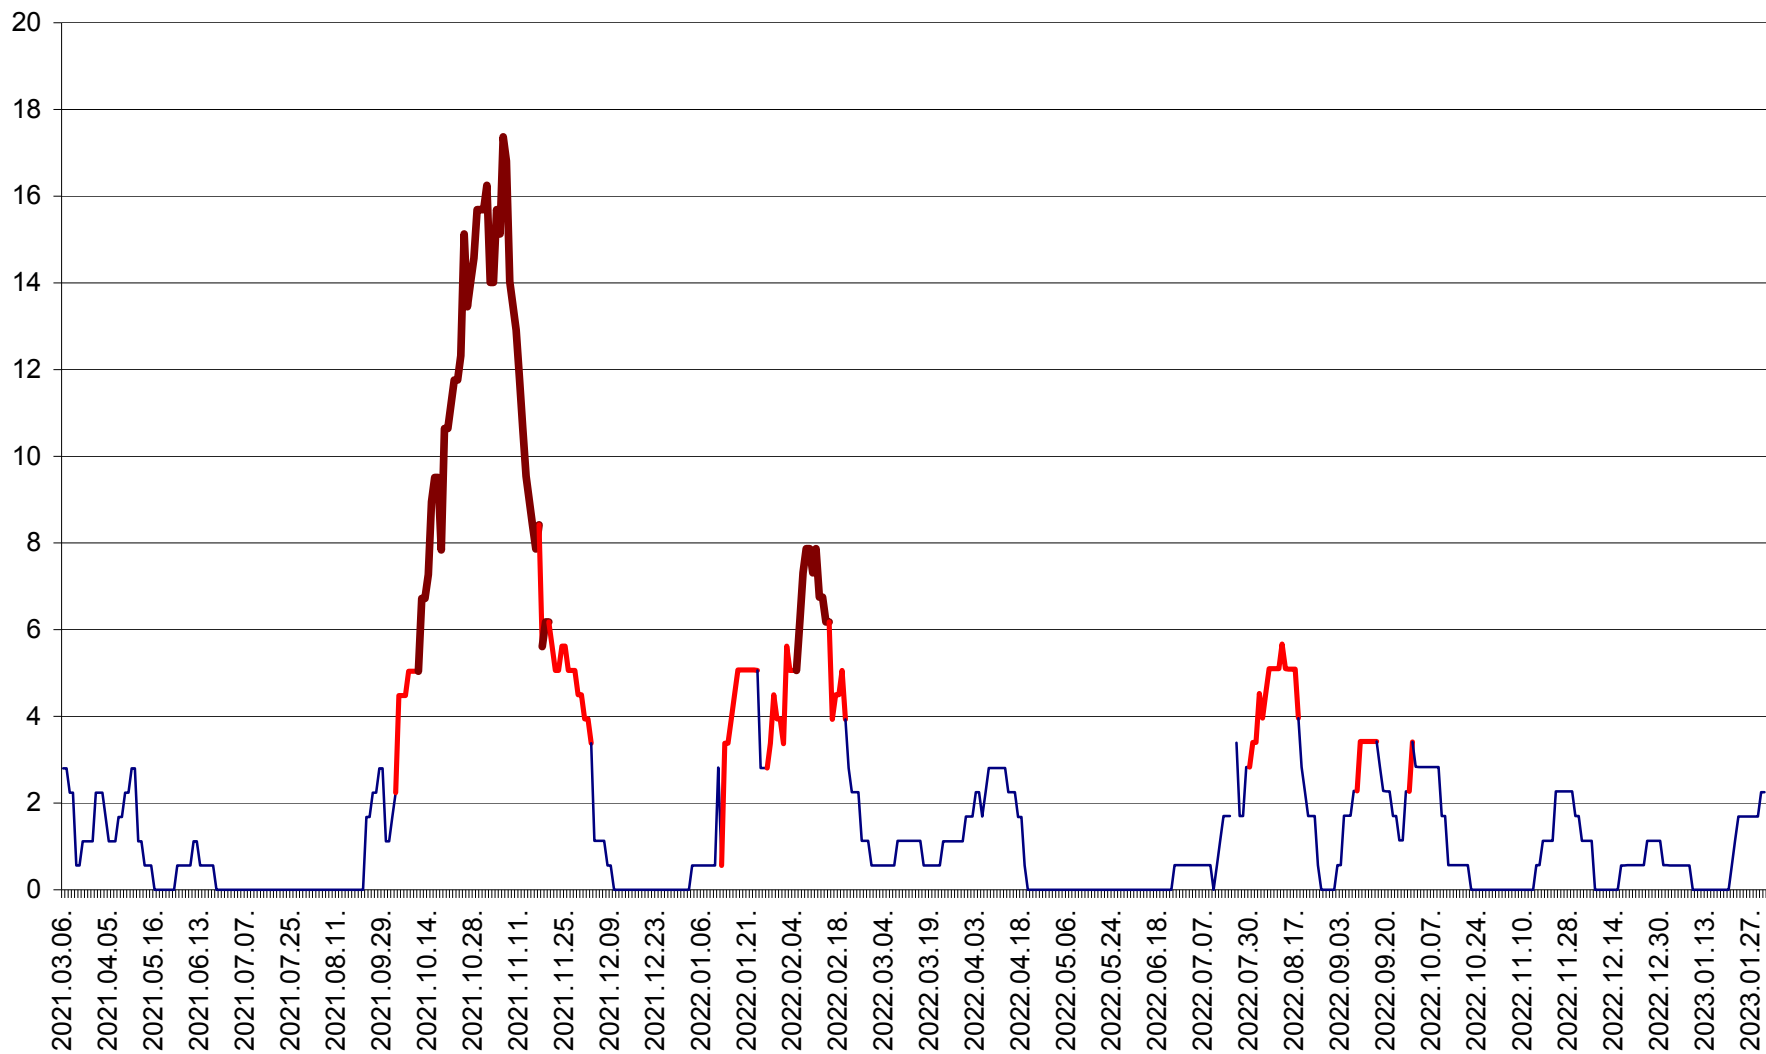

SUSENI - Evolutia incidentei cumulate pe 14 zile la ‰ de locuitori
2021.03.07. - 2023.01.31.