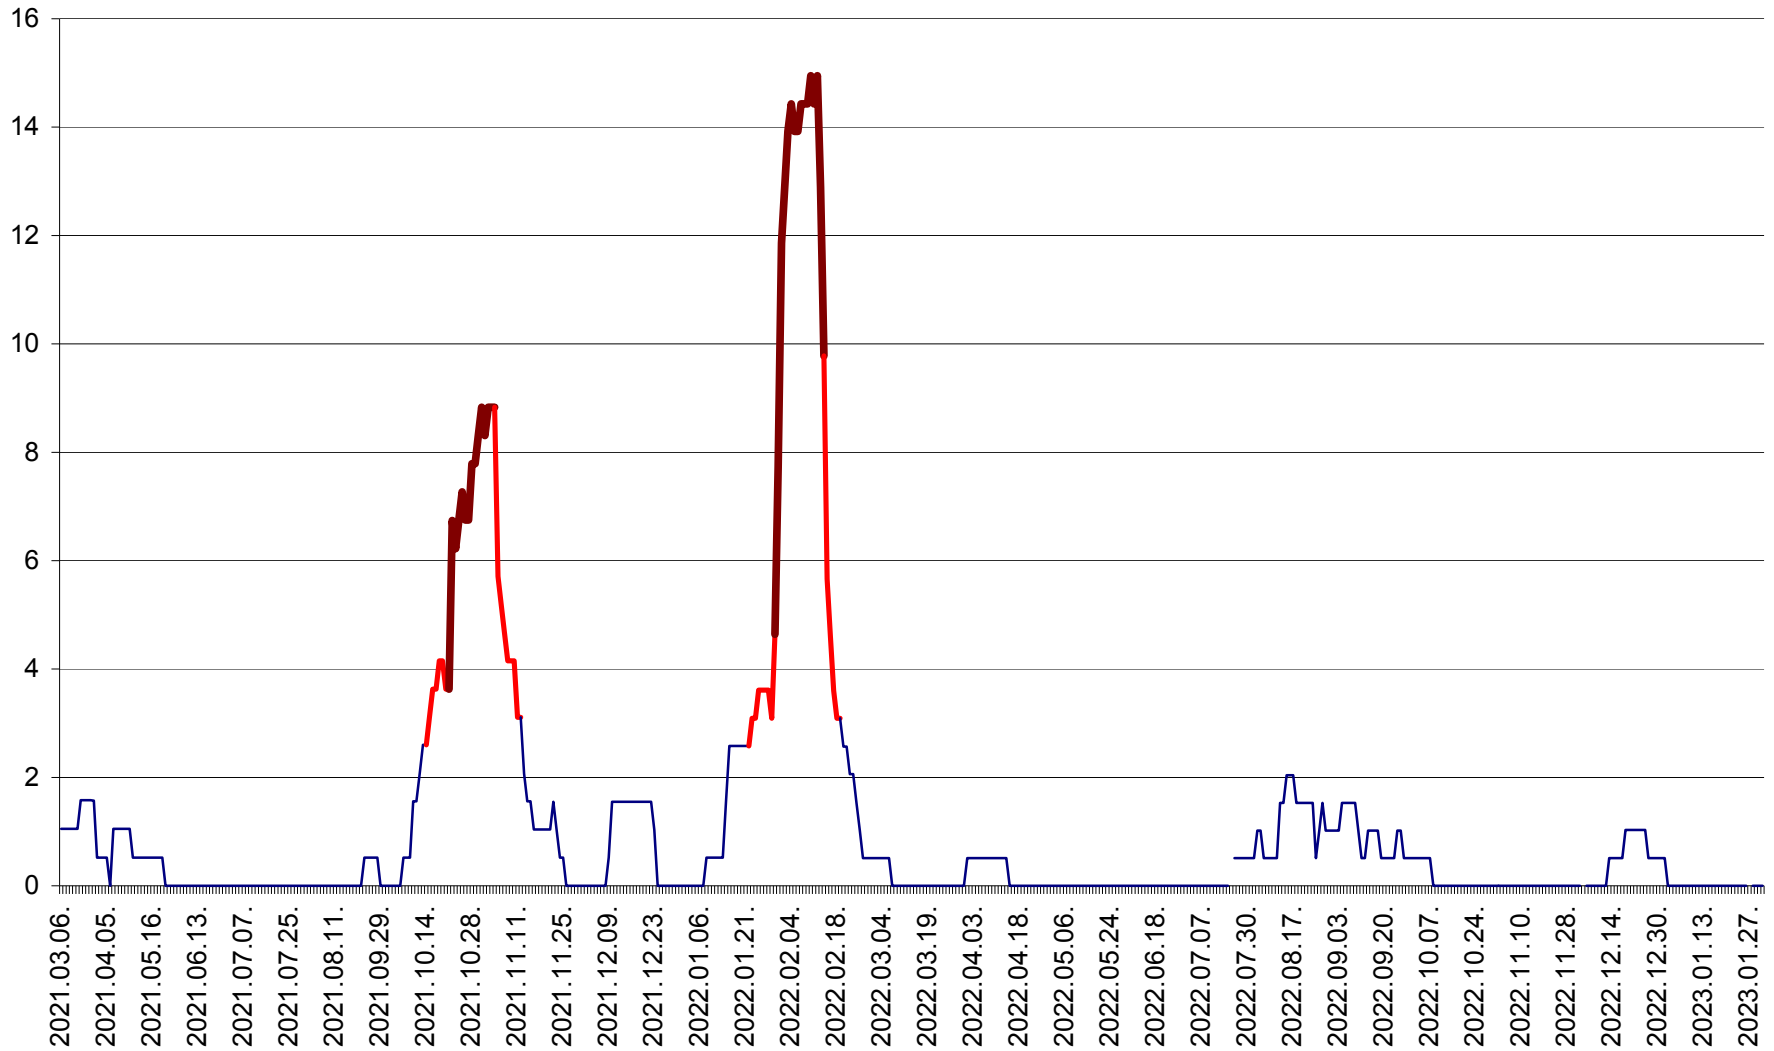

MIHĂILENI - Evolutia incidentei cumulate pe 14 zile la ‰ de locuitori
2021.03.07. - 2023.01.31.

MUGENI - Evolutia incidentei cumulate pe 14 zile la ‰ de locuitori
2021.03.07. - 2023.01.31.

OCLAND - Evolutia incidentei cumulate pe 14 zile la ‰ de locuitori
2021.03.07. - 2023.01.31.

MUNICIPIUL ODORHEIU SECUIESC - Evolutia incidentei cumulate pe 14 zile la % de locuitori
2021.03.07. - 2023.01.31.

PĂULENI-CIUC - Evolutia incidentei cumulate pe 14 zile la % de locuitori
2021.03.07. - 2023.01.31.

PLĂIEȘII DE JOS - Evoluția incidenței cumulate pe 14 zile la ‰ de locuitori
2021.03.07. - 2023.01.31.

PORUMBENI - Evolutia incidentei cumulate pe 14 zile la ‰ de locuitori
2021.03.07. - 2023.01.31.

PRAID - Evolutia incidentei cumulate pe 14 zile la ‰ de locuitori
2021.03.07. - 2023.01.31.