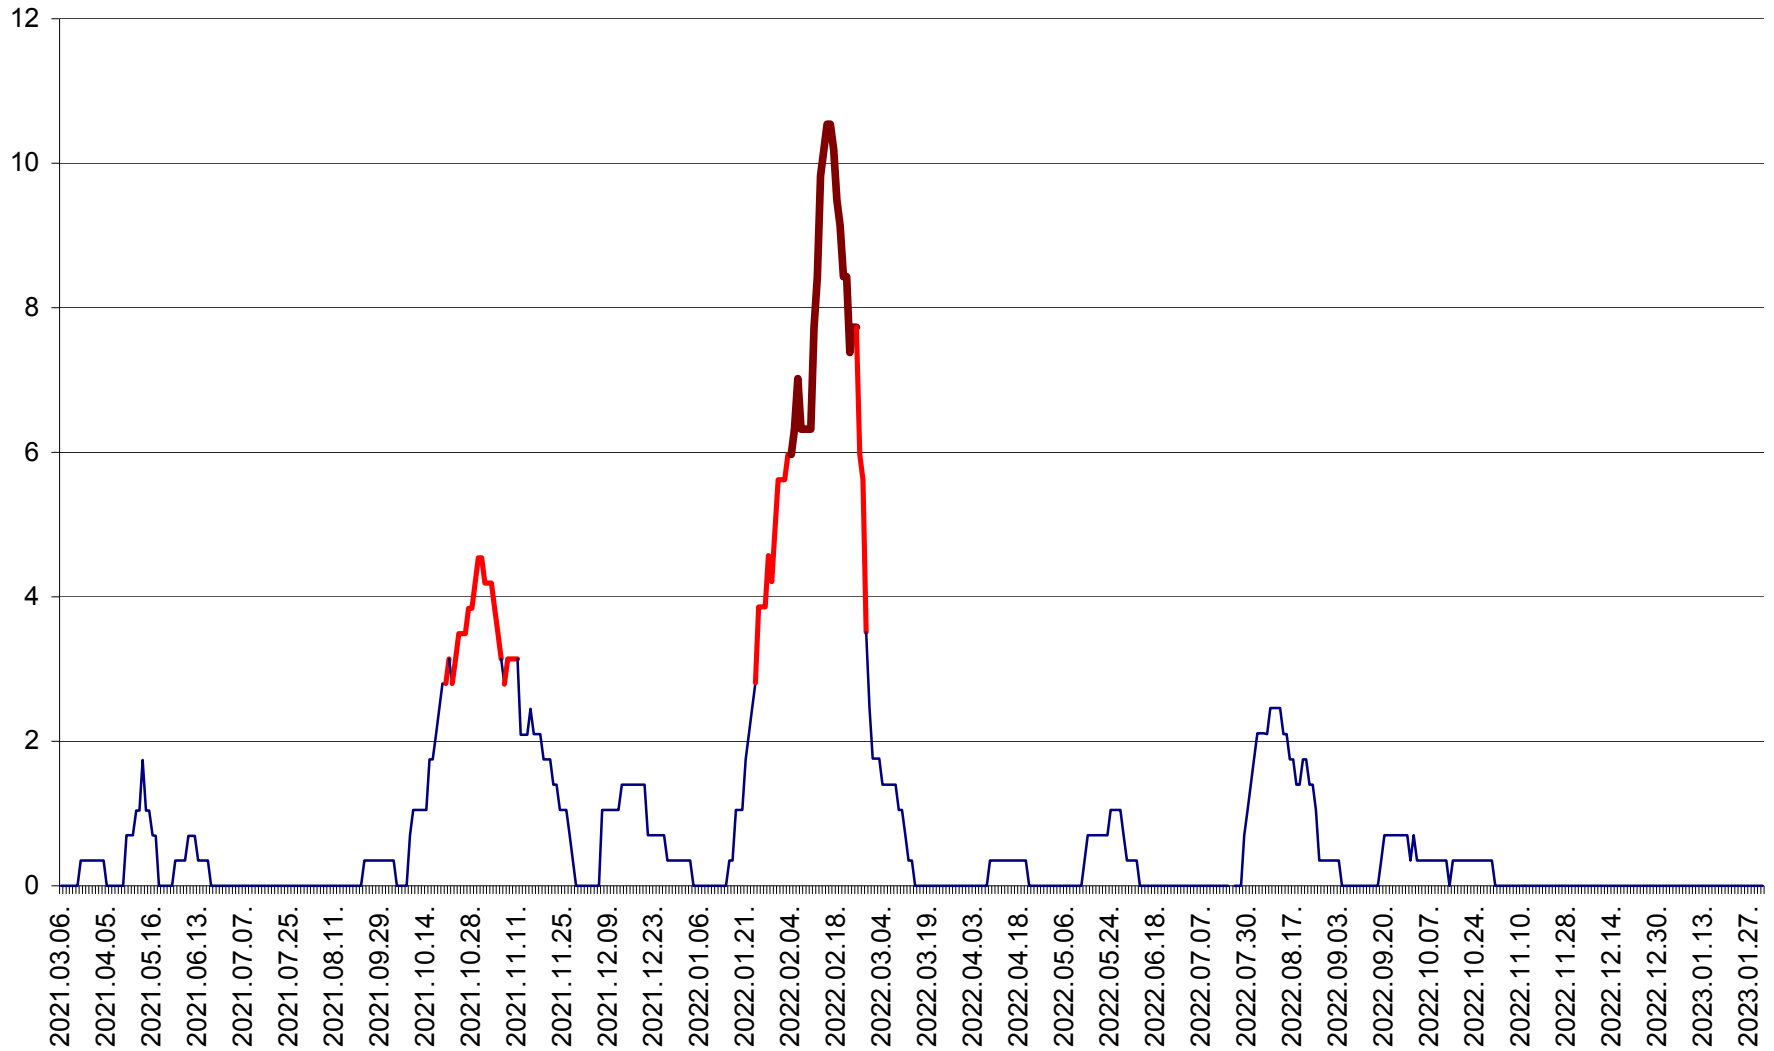

SICULENI - Evolutia incidentei cumulate pe 14 zile la ‰ de locuitori
2021.03.07. - 2023.01.31.

SECUIENI - Evolutia incidentei cumulate pe 14 zile la ‰ de locuitori
2021.03.07. - 2023.01.31.