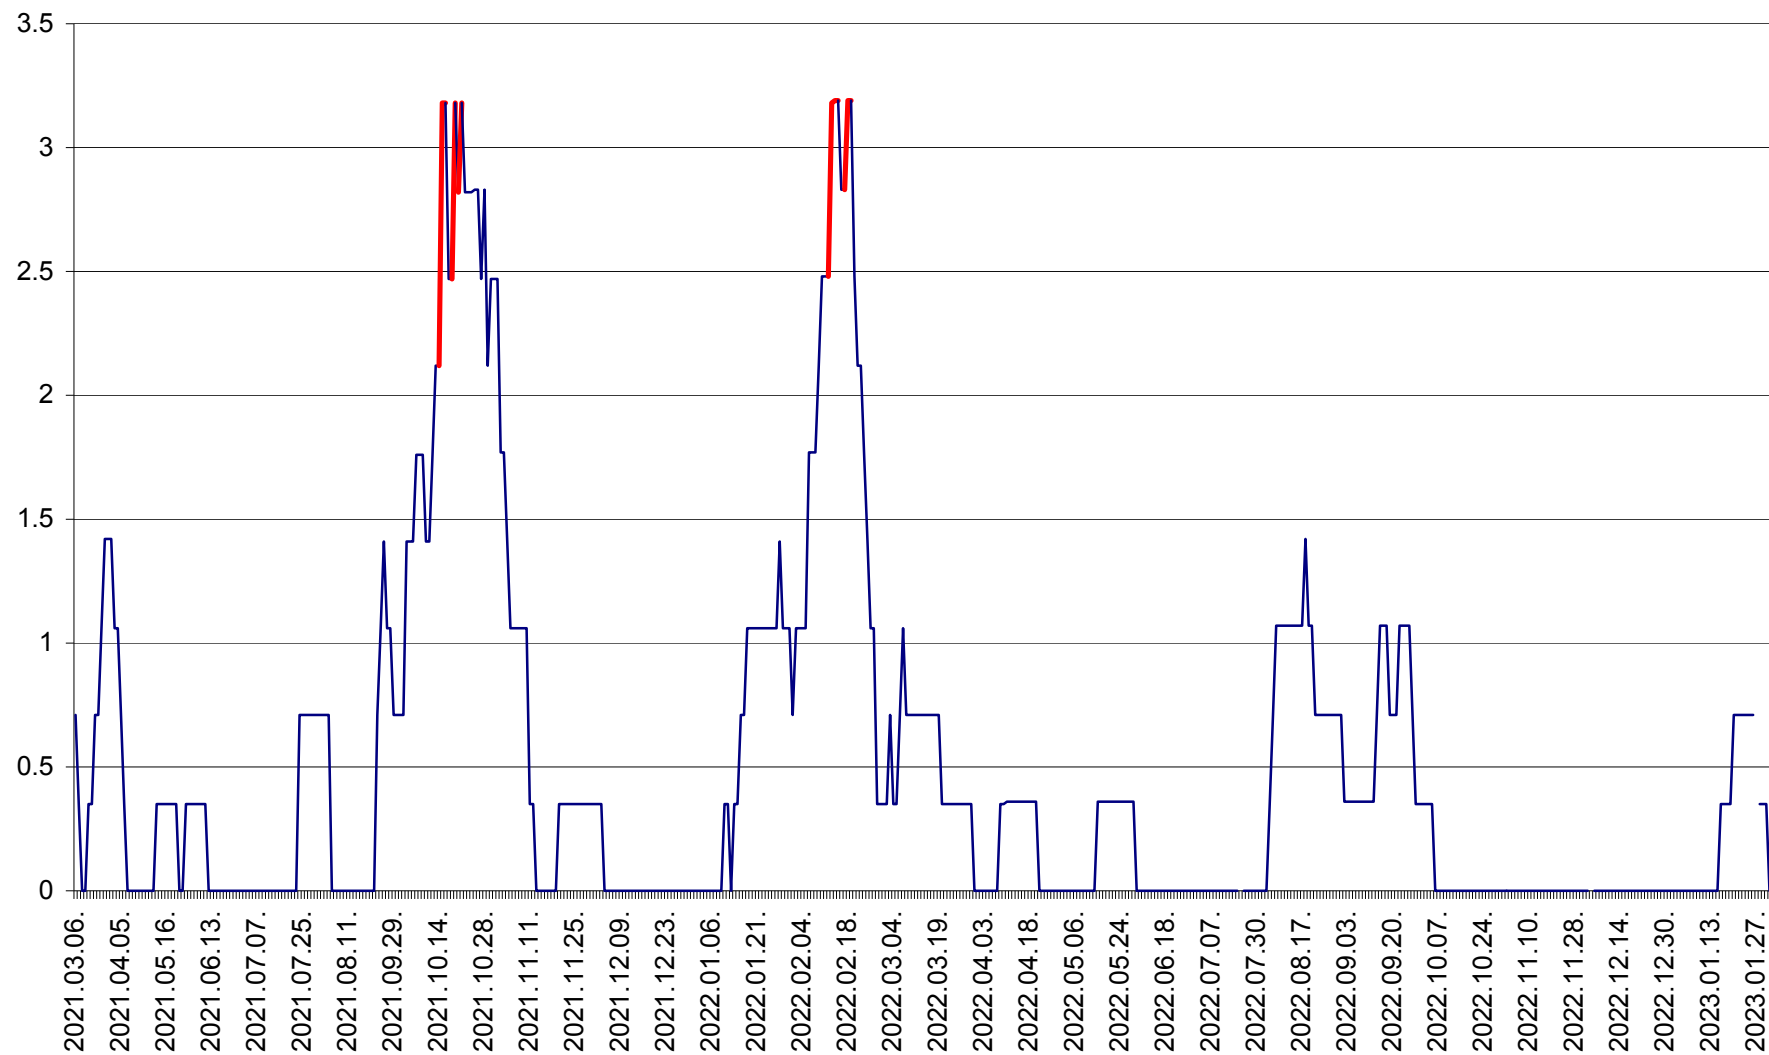

PORUMBENI - Evolutia incidentei cumulate pe 14 zile la ‰ de locuitori
2021.03.07. - 2023.01.31.