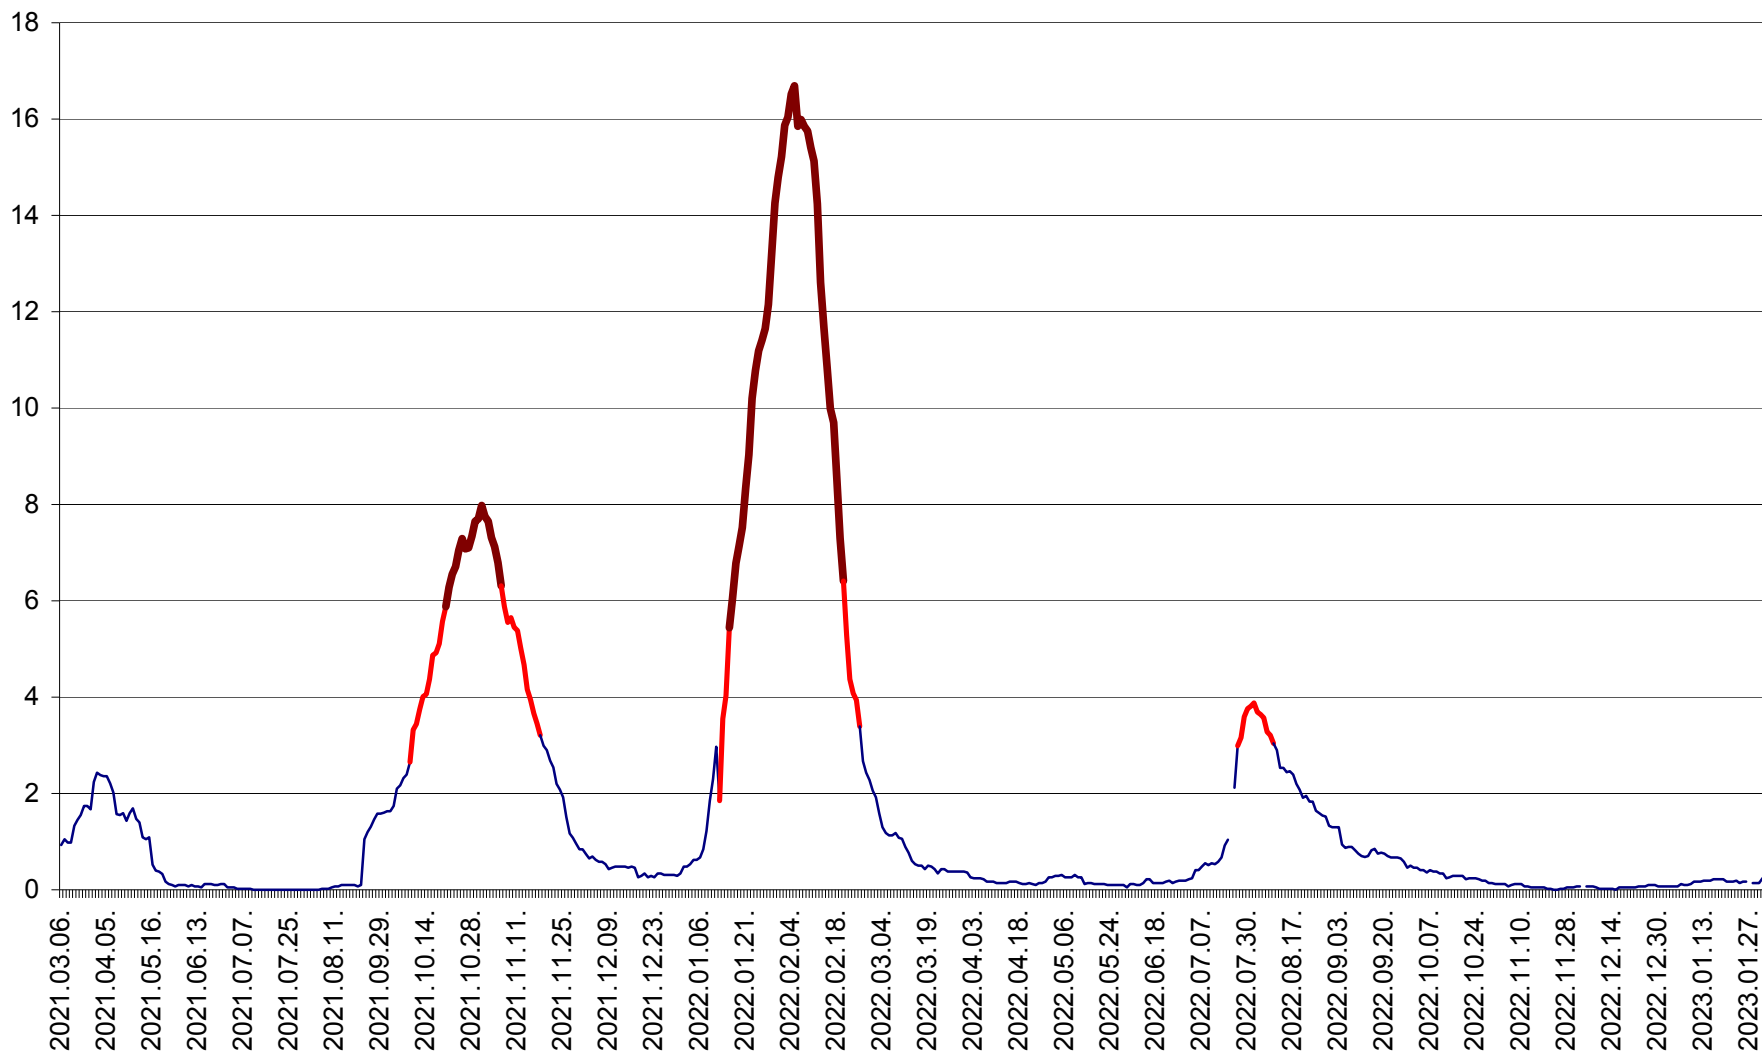

LELICENI - Evolutia incidentei cumulate pe 14 zile la ‰ de locuitori
2021.03.07. - 2023.01.31.

LUETA - Evolutia incidentei cumulate pe 14 zile la ‰ de locuitori
2021.03.07. - 2023.01.31.

LUNCA DE JOS - Evolutia incidentei cumulate pe 14 zile la ‰ de locuitori
2021.03.07. - 2023.01.31.

LUNCA DE SUS - Evolutia incidentei cumulate pe 14 zile la ‰ de locuitori
2021.03.07. - 2023.01.31.

LUPENI - Evolutia incidentei cumulate pe 14 zile la ‰ de locuitori
2021.03.07. - 2023.01.31.

MĂDĂRAȘ - Evolutia incidentei cumulate pe 14 zile la ‰ de locuitori
2021.03.07. - 2023.01.31.

MĂRTINIȘ - Evolutia incidentei cumulate pe 14 zile la ‰ de locuitori
2021.03.07. - 2023.01.31.

MEREȘTI - Evolutia incidentei cumulate pe 14 zile la ‰ de locuitori
2021.03.07. - 2023.01.31.

MUNICIPIUL MIERCUREA-CIUC - Evolutia incidentei cumulate pe 14 zile la ‰ de locuitori
2021.03.07. - 2023.01.31.