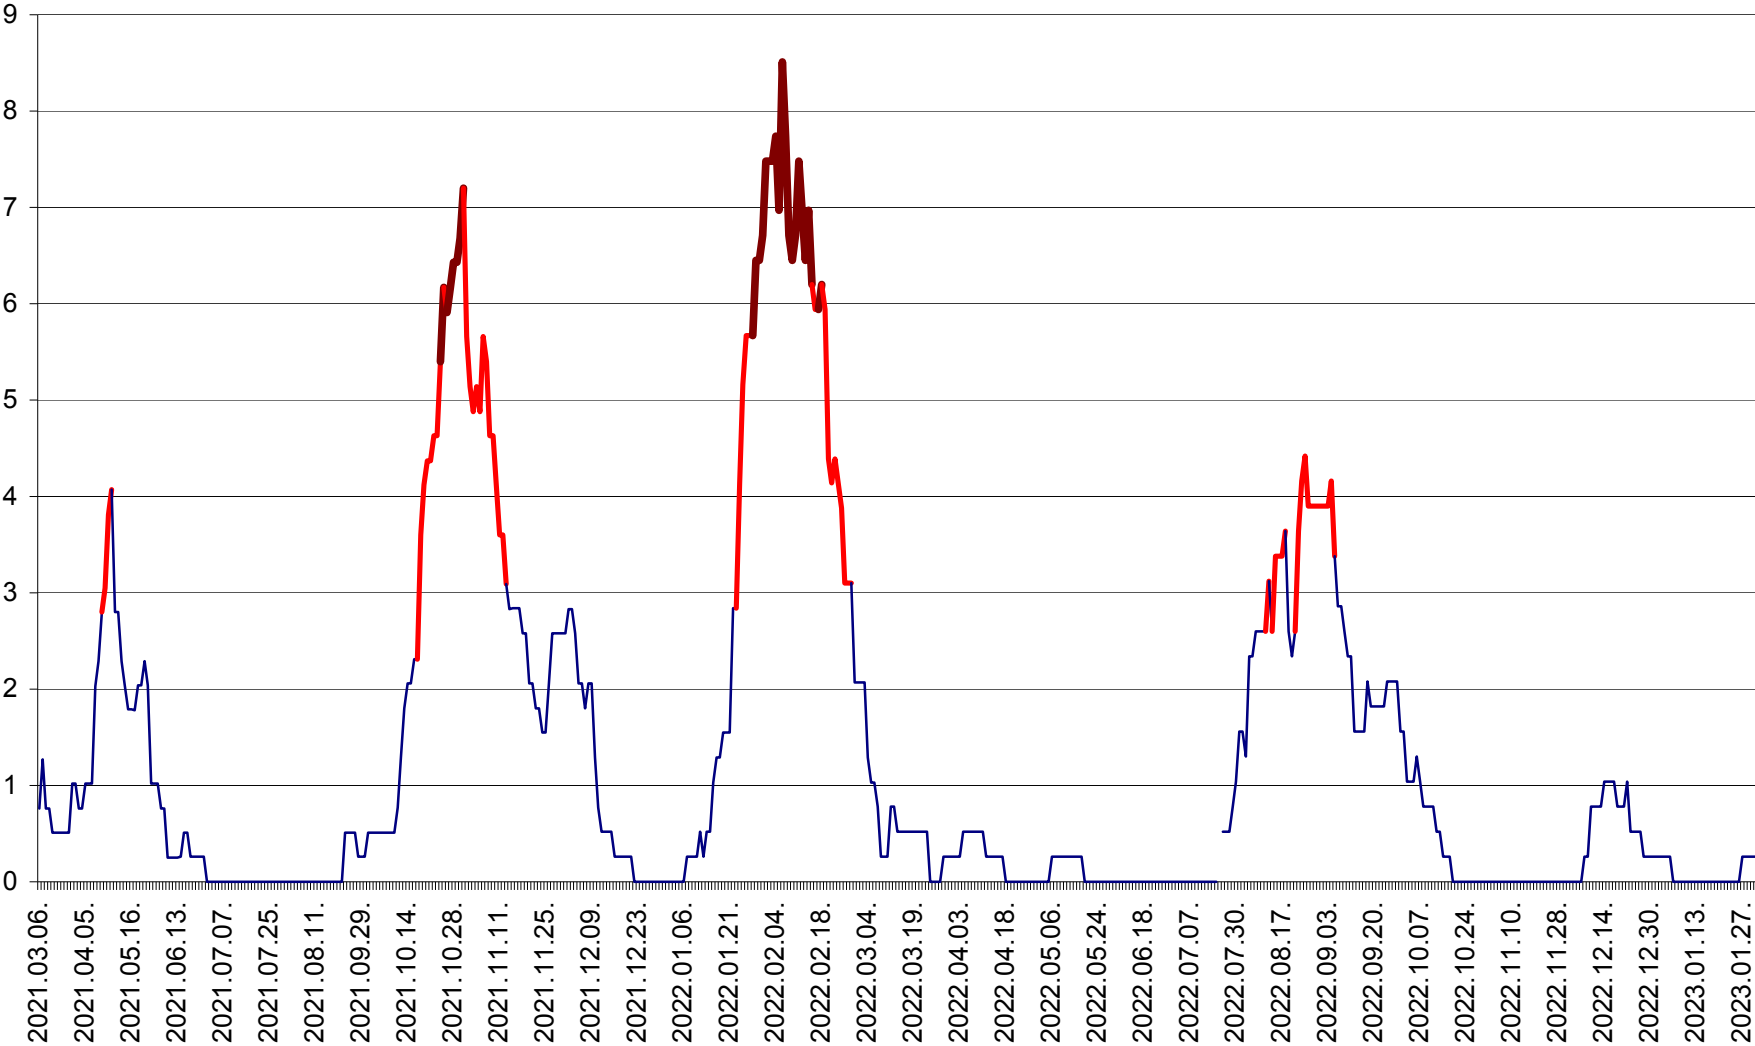

SÂNSIMION - Evolutia incidentei cumulate pe 14 zile la ‰ de locuitori
2021.03.07. - 2023.01.31.

SÂNTIMBRU - Evolutia incidentei cumulate pe 14 zile la ‰ de locuitori
2021.03.07. - 2023.01.31.

SĂRMAȘ - Evolutia incidentei cumulate pe 14 zile la ‰ de locuitori
2021.03.07. - 2023.01.31.

SATU MARE - Evolutia incidentei cumulate pe 14 zile la ‰ de locuitori
2021.03.07. - 2023.01.31.

SECUIENI - Evolutia incidentei cumulate pe 14 zile la ‰ de locuitori
2021.03.07. - 2023.01.31.

SICULENI - Evolutia incidentei cumulate pe 14 zile la ‰ de locuitori
2021.03.07. - 2023.01.31.

ȘIMONEȘTI - Evolutia incidentei cumulate pe 14 zile la ‰ de locuitori
2021.03.07. - 2023.01.31.

SUBCETATE - Evolutia incidentei cumulate pe 14 zile la ‰ de locuitori
2021.03.07. - 2023.01.31.

SUSENI - Evolutia incidentei cumulate pe 14 zile la ‰ de locuitori
2021.03.07. - 2023.01.31.