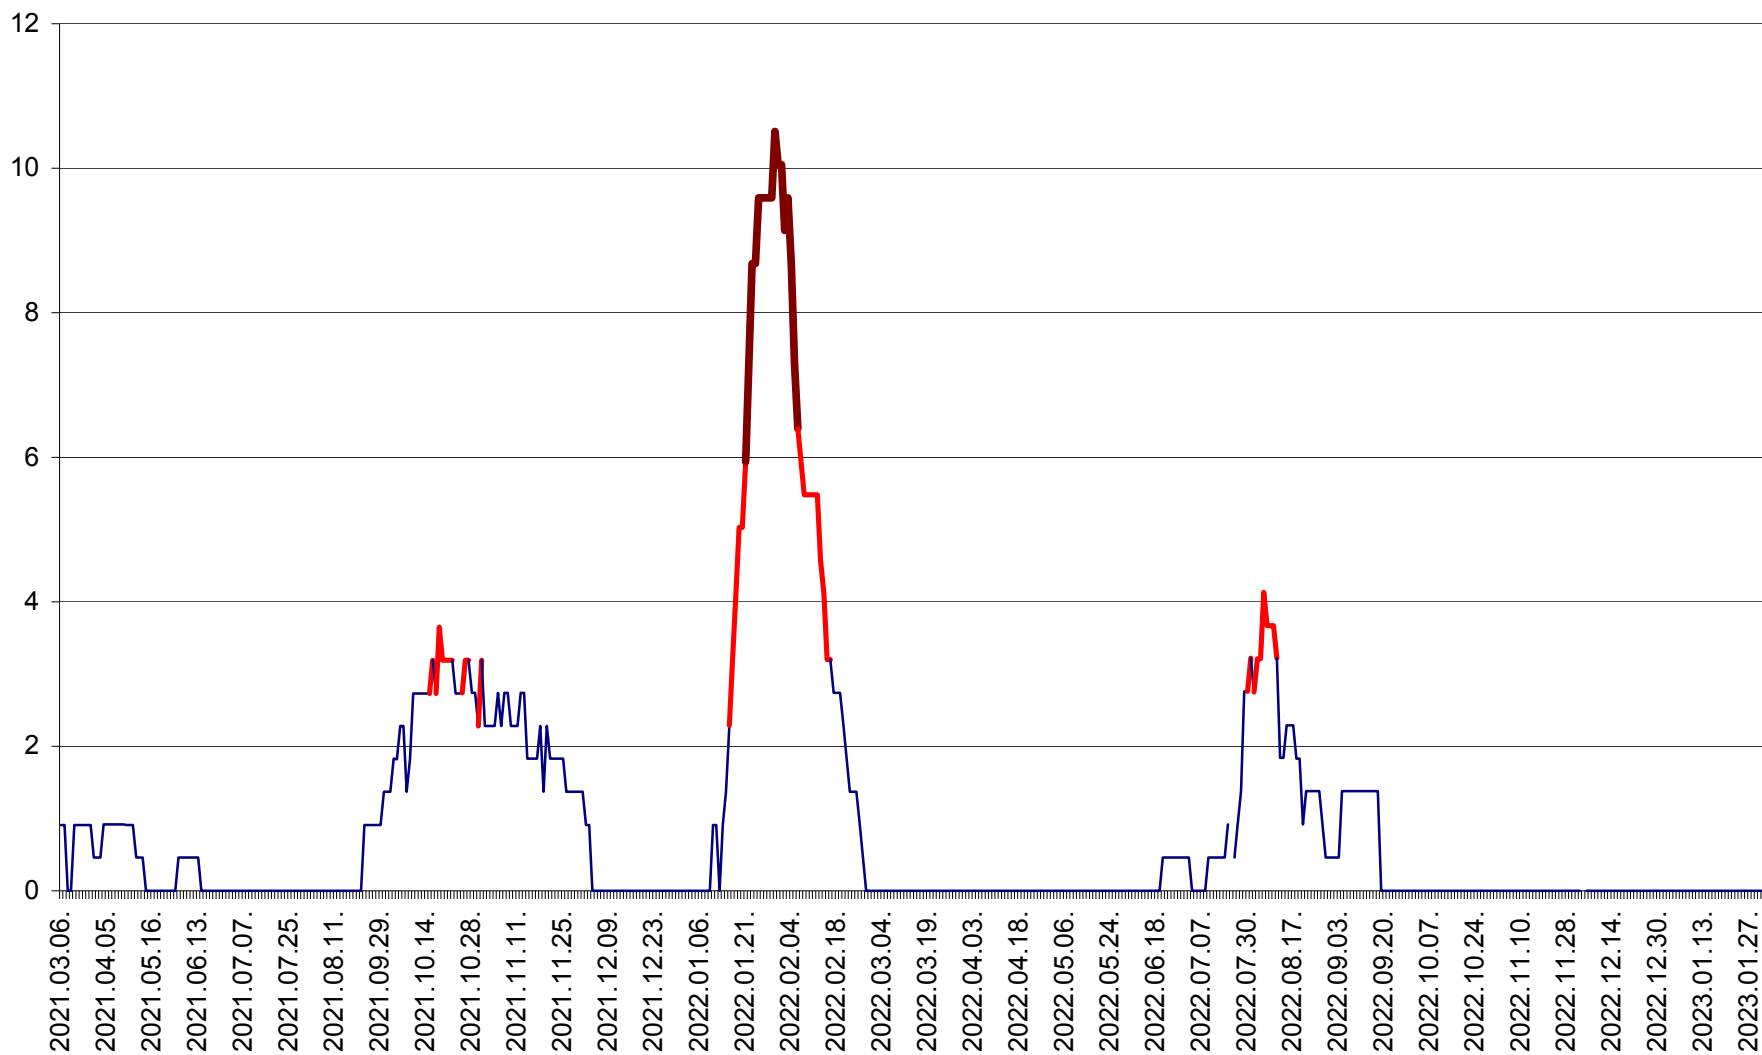

CICEU - Evolutia incidentei cumulate pe 14 zile la ‰ de locuitori
2021.03.07. - 2023.01.31.

CIUCSÂNGEORGIU - Evolutia incidentei cumulate pe 14 zile la ‰ de locuitori
2021.03.07. - 2023.01.31.

CIUMANI - Evolutia incidentei cumulate pe 14 zile la ‰ de locuitori
2021.03.07. - 2023.01.31.

CORBU - Evolutia incidentei cumulate pe 14 zile la ‰ de locuitori
2021.03.07. - 2023.01.31.

CORUND - Evolutia incidentei cumulate pe 14 zile la ‰ de locuitori
2021.03.07. - 2023.01.31.

COZMENI - Evolutia incidentei cumulate pe 14 zile la ‰ de locuitori
2021.03.07. - 2023.01.31.

ORAȘ CRISTURU SECUIESC - Evolutia incidentei cumulate pe 14 zile la ‰ de locuitori
2021.03.07. - 2023.01.31.

DĂNEȘTI - Evolutia incidentei cumulate pe 14 zile la ‰ de locuitori
2021.03.07. - 2023.01.31.

DÂRJIU - Evolutia incidentei cumulate pe 14 zile la ‰ de locuitori
2021.03.07. - 2023.01.31.

DEALU - Evolutia incidentei cumulate pe 14 zile la ‰ de locuitori
2021.03.07. - 2023.01.31.

DITRĂU - Evolutia incidentei cumulate pe 14 zile la ‰ de locuitori
2021.03.07. - 2023.01.31.