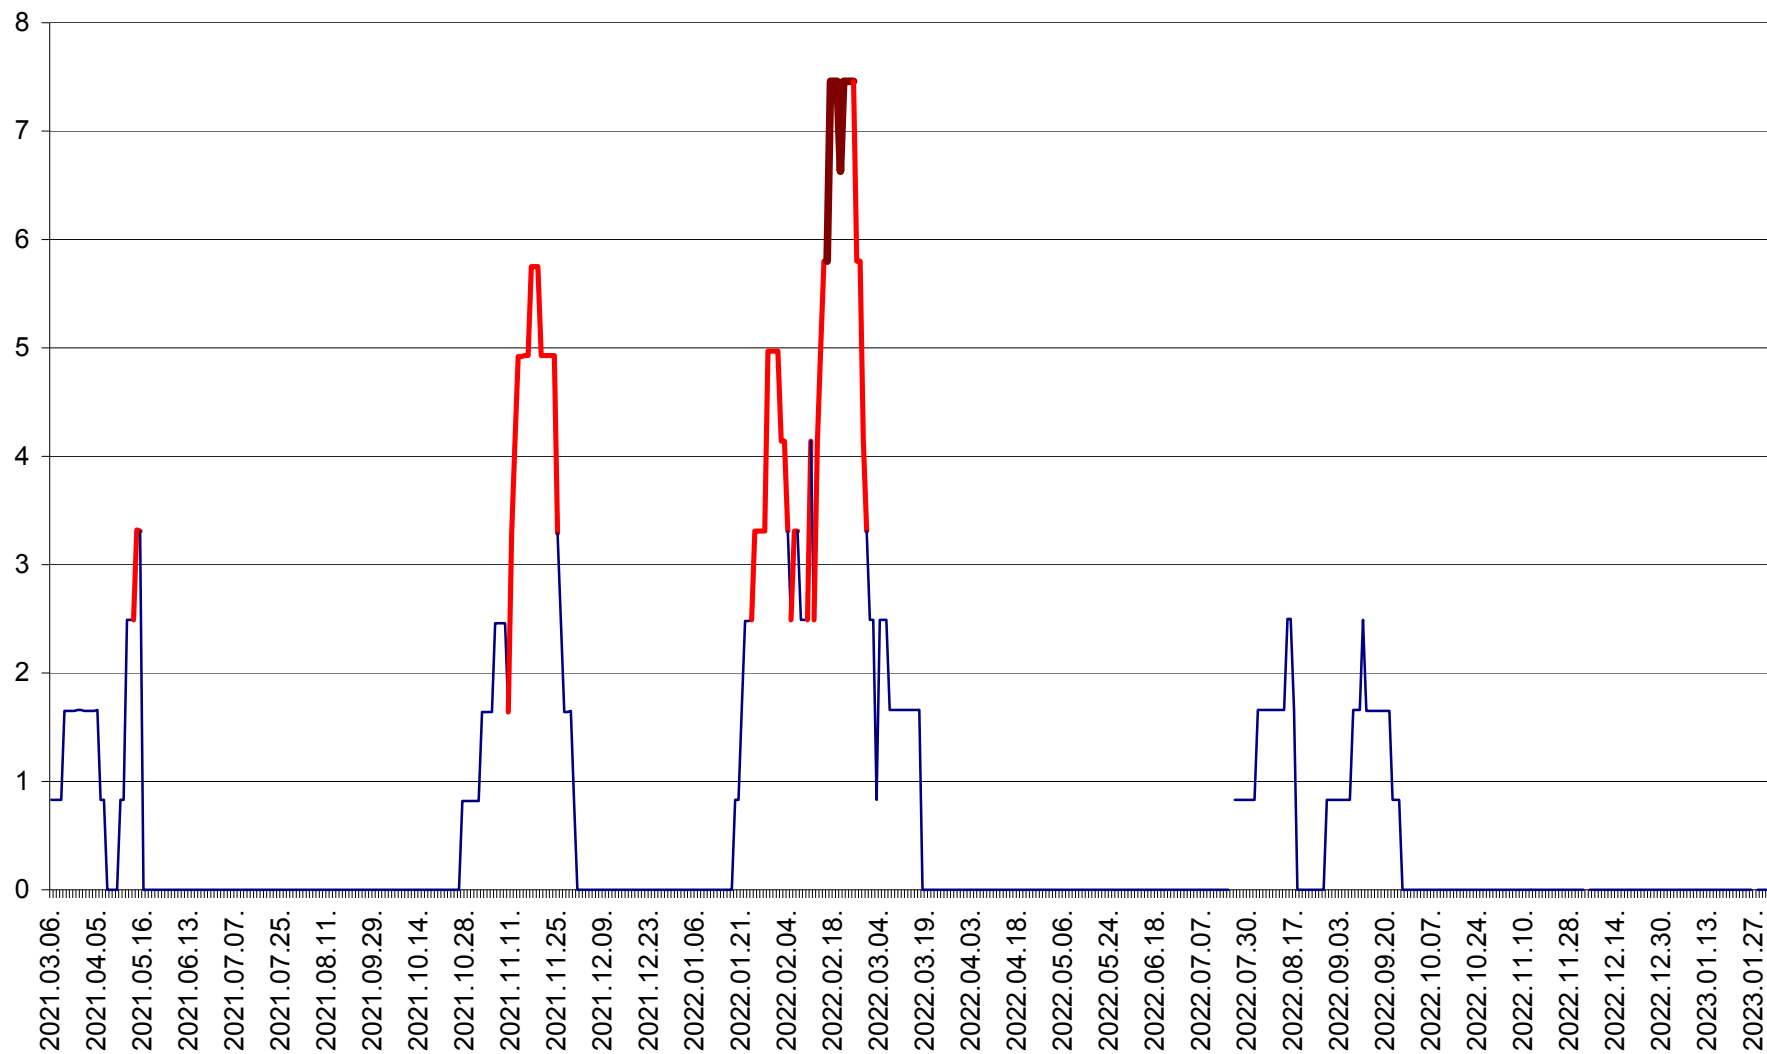

PLĂIEȘII DE JOS - Evoluția incidenței cumulate pe 14 zile la ‰ de locuitori
2021.03.07. - 2023.01.31.

PORUMBENI - Evolutia incidentei cumulate pe 14 zile la ‰ de locuitori
2021.03.07. - 2023.01.31.

PRAID - Evolutia incidentei cumulate pe 14 zile la ‰ de locuitori
2021.03.07. - 2023.01.31.

RACU - Evolutia incidentei cumulate pe 14 zile la ‰ de locuitori
2021.03.07. - 2023.01.31.

REMETEA - Evolutia incidentei cumulate pe 14 zile la % de locuitori
2021.03.07. - 2023.01.31.

SĂCEL - Evolutia incidentei cumulate pe 14 zile la ‰ de locuitori
2021.03.07. - 2023.01.31.