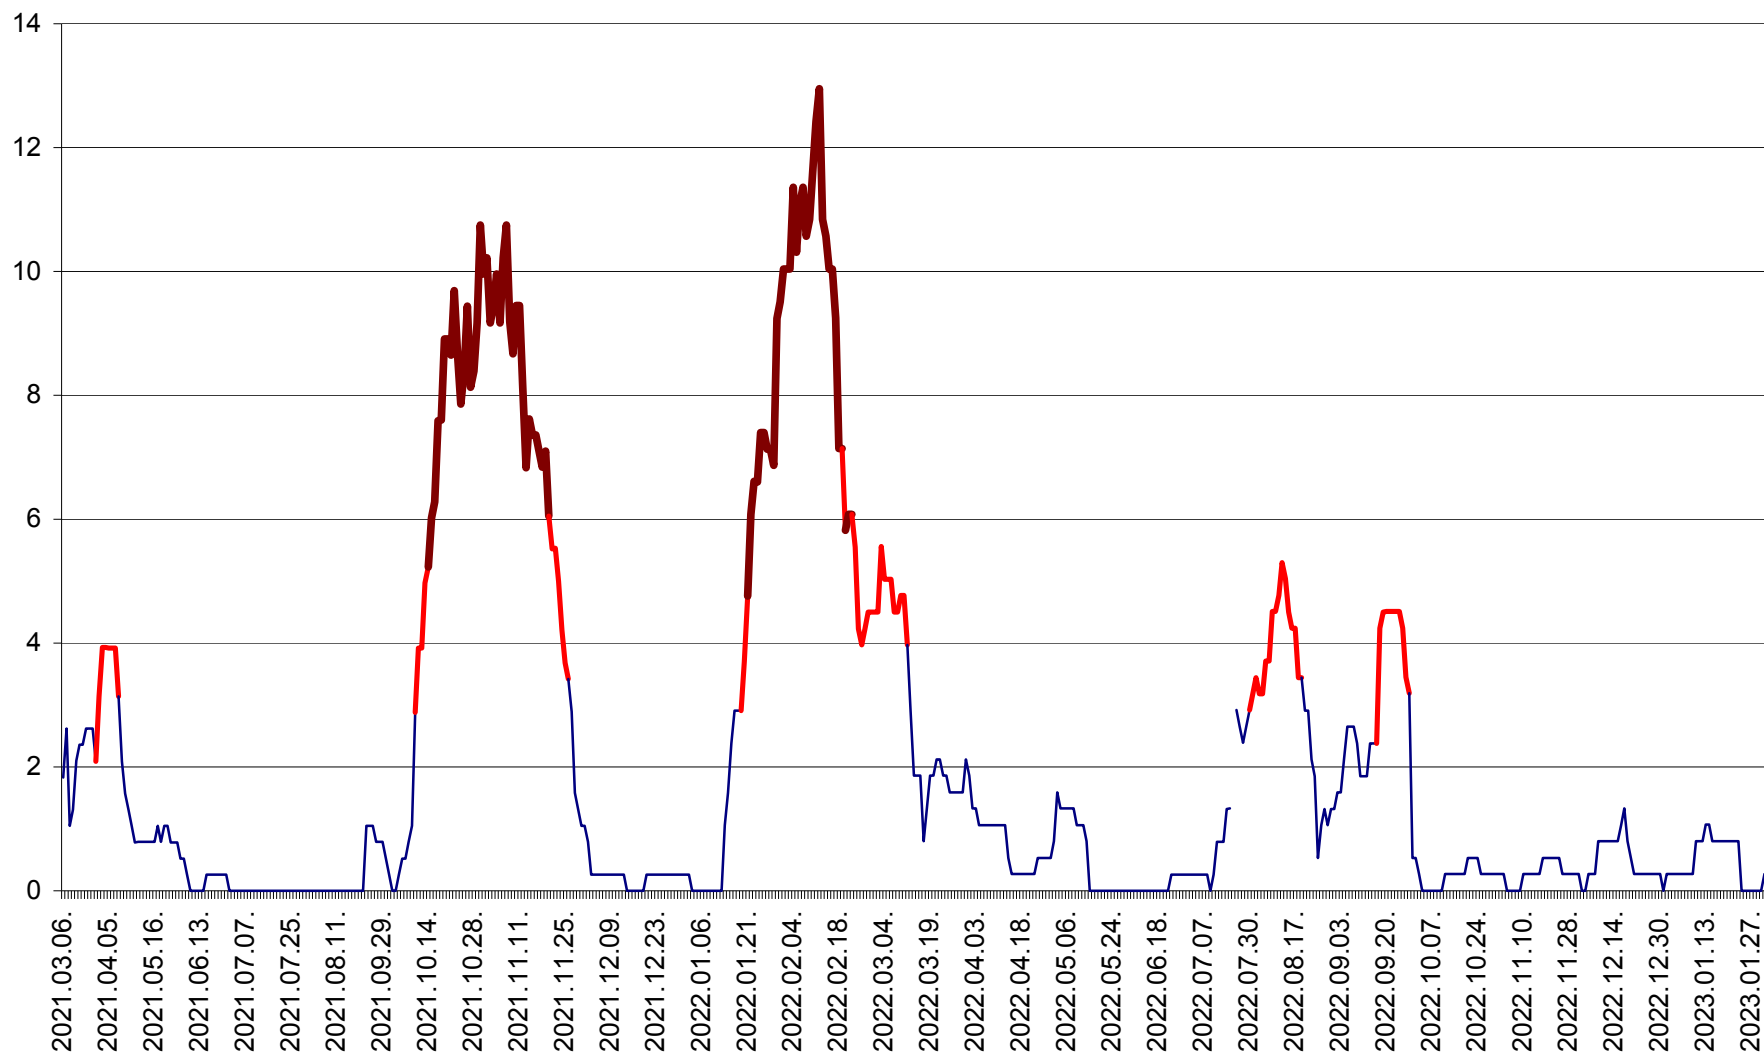

RACU - Evolutia incidentei cumulate pe 14 zile la ‰ de locuitori
2021.03.07. - 2023.01.31.

REMETEA - Evolutia incidentei cumulate pe 14 zile la % de locuitori
2021.03.07. - 2023.01.31.

SĂCEL - Evolutia incidentei cumulate pe 14 zile la ‰ de locuitori
2021.03.07. - 2023.01.31.

SÂNCRĂIENI - Evolutia incidentei cumulate pe 14 zile la ‰ de locuitori
2021.03.07. - 2023.01.31.

SÂNDOMINIC - Evolutia incidentei cumulate pe 14 zile la ‰ de locuitori
2021.03.07. - 2023.01.31.

SÂNMARTIN - Evolutia incidentei cumulate pe 14 zile la ‰ de locuitori
2021.03.07. - 2023.01.31.

SÂNSIMION - Evolutia incidentei cumulate pe 14 zile la ‰ de locuitori
2021.03.07. - 2023.01.31.

SÂNTIMBRU - Evolutia incidentei cumulate pe 14 zile la ‰ de locuitori
2021.03.07. - 2023.01.31.

SĂRMAȘ - Evolutia incidentei cumulate pe 14 zile la ‰ de locuitori
2021.03.07. - 2023.01.31.