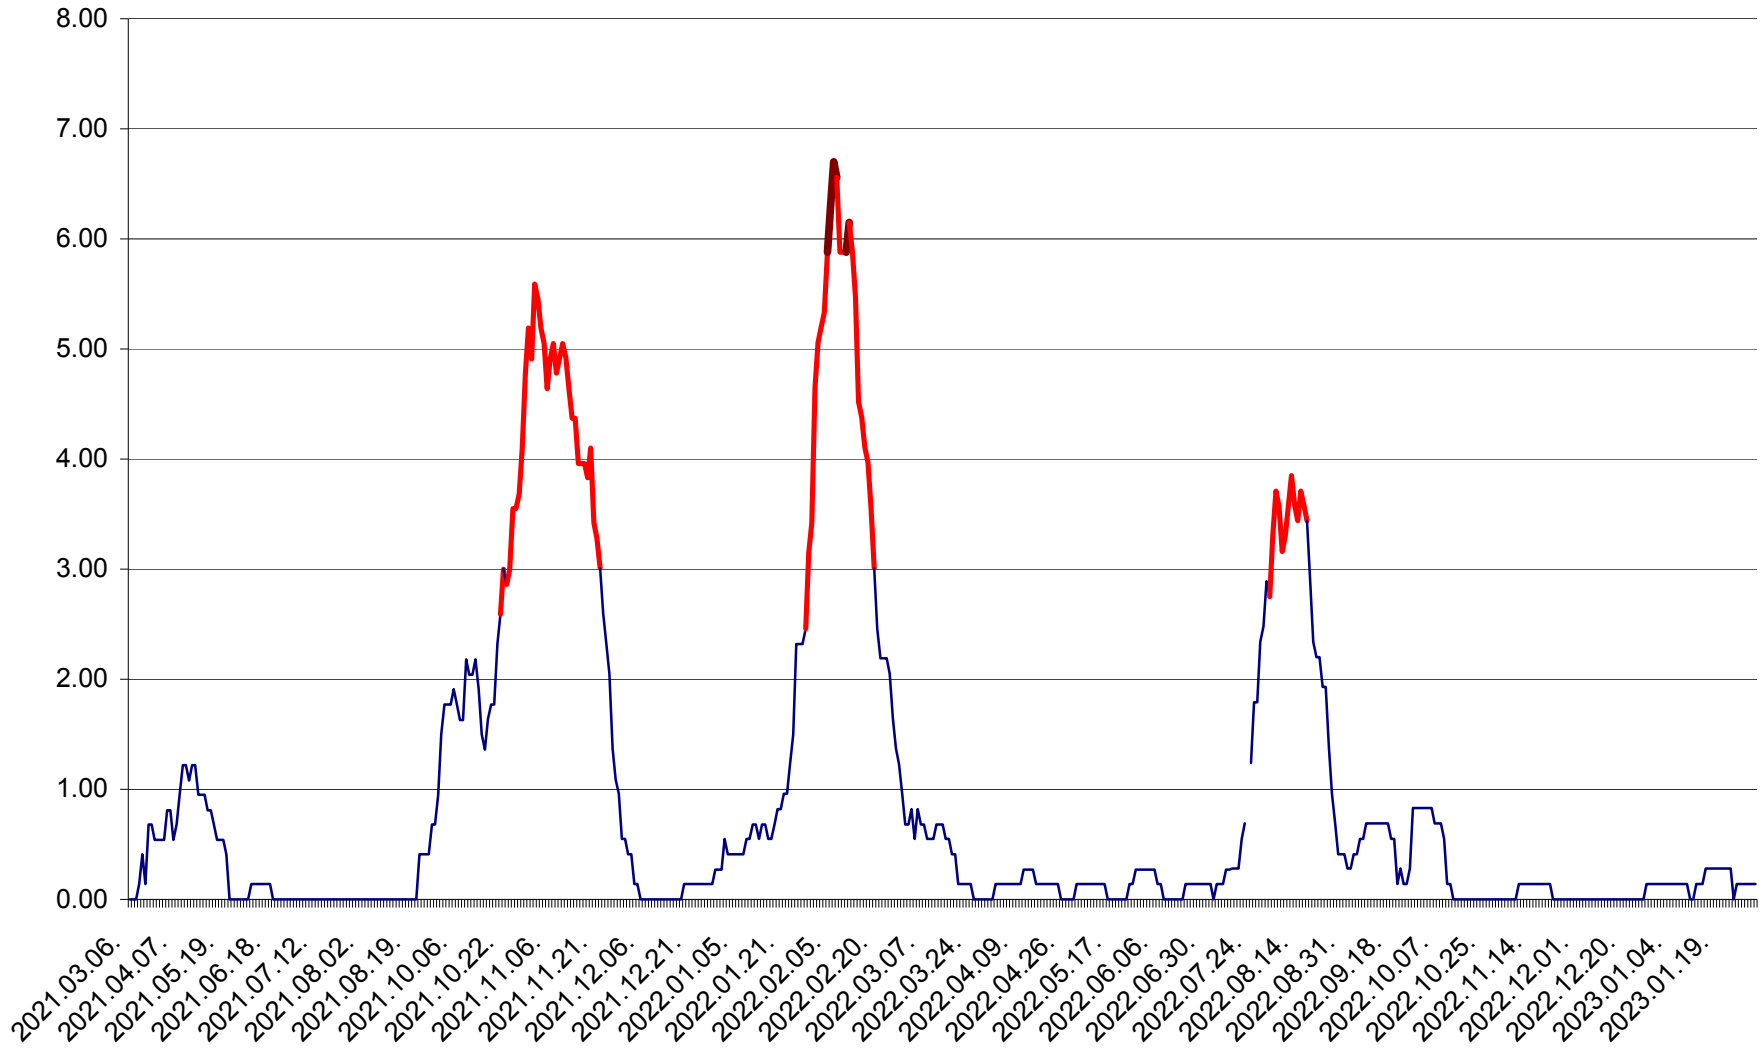

ATID - Evolutia incidentei cumulate pe 14 zile la ‰ de locuitori
2021.03.07. - 2023.01.31.

AVRĂMEȘTI - Evolutia incidentei cumulate pe 14 zile la ‰ de locuitori
2021.03.07. - 2023.01.31.

ORAȘ BĂILE TUȘNAD - Evoluția incidenței cumulate pe 14 zile la ‰ de locuitori
2021.03.07. - 2023.01.31.

ORAȘ BĂLAN - Evoluția incidenței cumulate pe 14 zile la ‰ de locuitori
2021.03.07. - 2023.01.31.

BILBOR - Evolutia incidentei cumulate pe 14 zile la ‰ de locuitori
2021.03.07. - 2023.01.31.

ORAȘ BORSEC - Evolutia incidentei cumulate pe 14 zile la ‰ de locuitori
2021.03.07. - 2023.01.31.

BRĂDEȘTI - Evolutia incidentei cumulate pe 14 zile la ‰ de locuitori
2021.03.07. - 2023.01.31.

CĂPÂLNIȚA - Evoluția incidenței cumulate pe 14 zile la ‰ de locuitori
2021.03.07. - 2023.01.31.

CÂRȚA - Evolutia incidentei cumulate pe 14 zile la ‰ de locuitori
2021.03.07. - 2023.01.31.