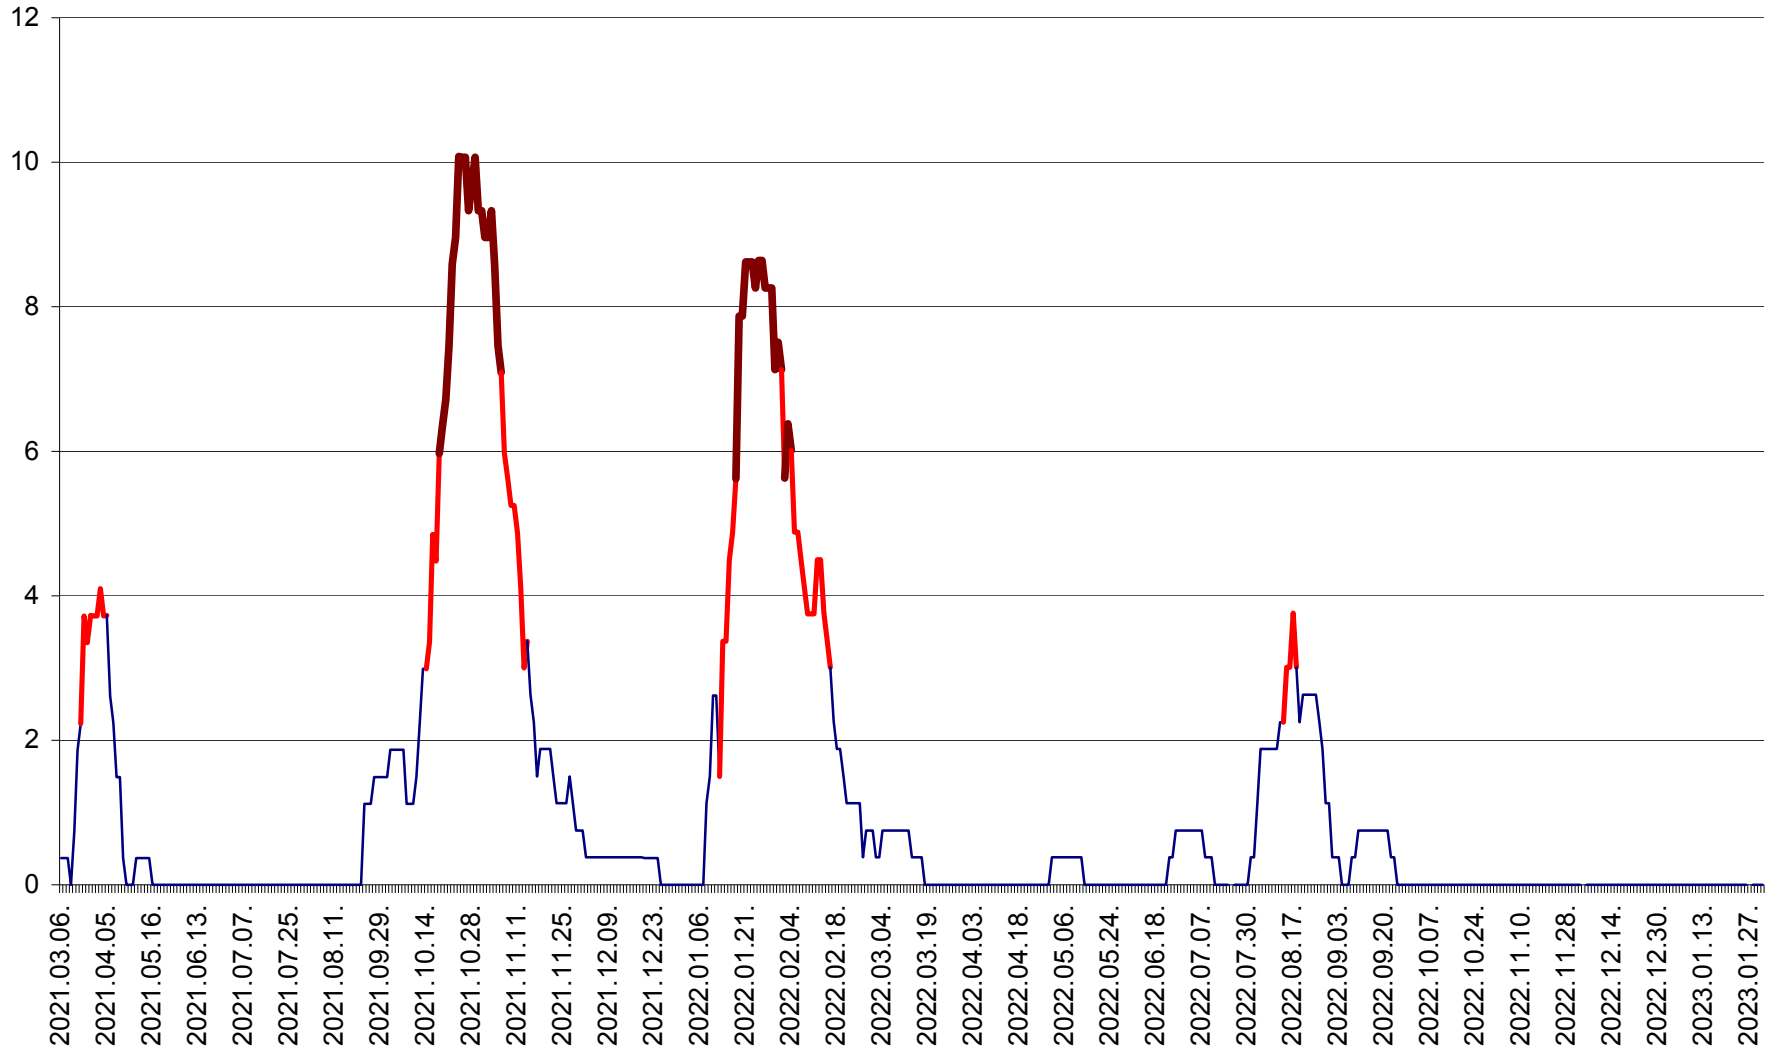

RACU - Evolutia incidentei cumulate pe 14 zile la ‰ de locuitori
2021.03.07. - 2023.01.31.

REMETEA - Evolutia incidentei cumulate pe 14 zile la % de locuitori
2021.03.07. - 2023.01.31.

SĂCEL - Evolutia incidentei cumulate pe 14 zile la ‰ de locuitori
2021.03.07. - 2023.01.31.

SÂNCRĂIENI - Evolutia incidentei cumulate pe 14 zile la ‰ de locuitori
2021.03.07. - 2023.01.31.

SÂNDOMINIC - Evolutia incidentei cumulate pe 14 zile la ‰ de locuitori
2021.03.07. - 2023.01.31.

SÂNMARTIN - Evolutia incidentei cumulate pe 14 zile la ‰ de locuitori
2021.03.07. - 2023.01.31.