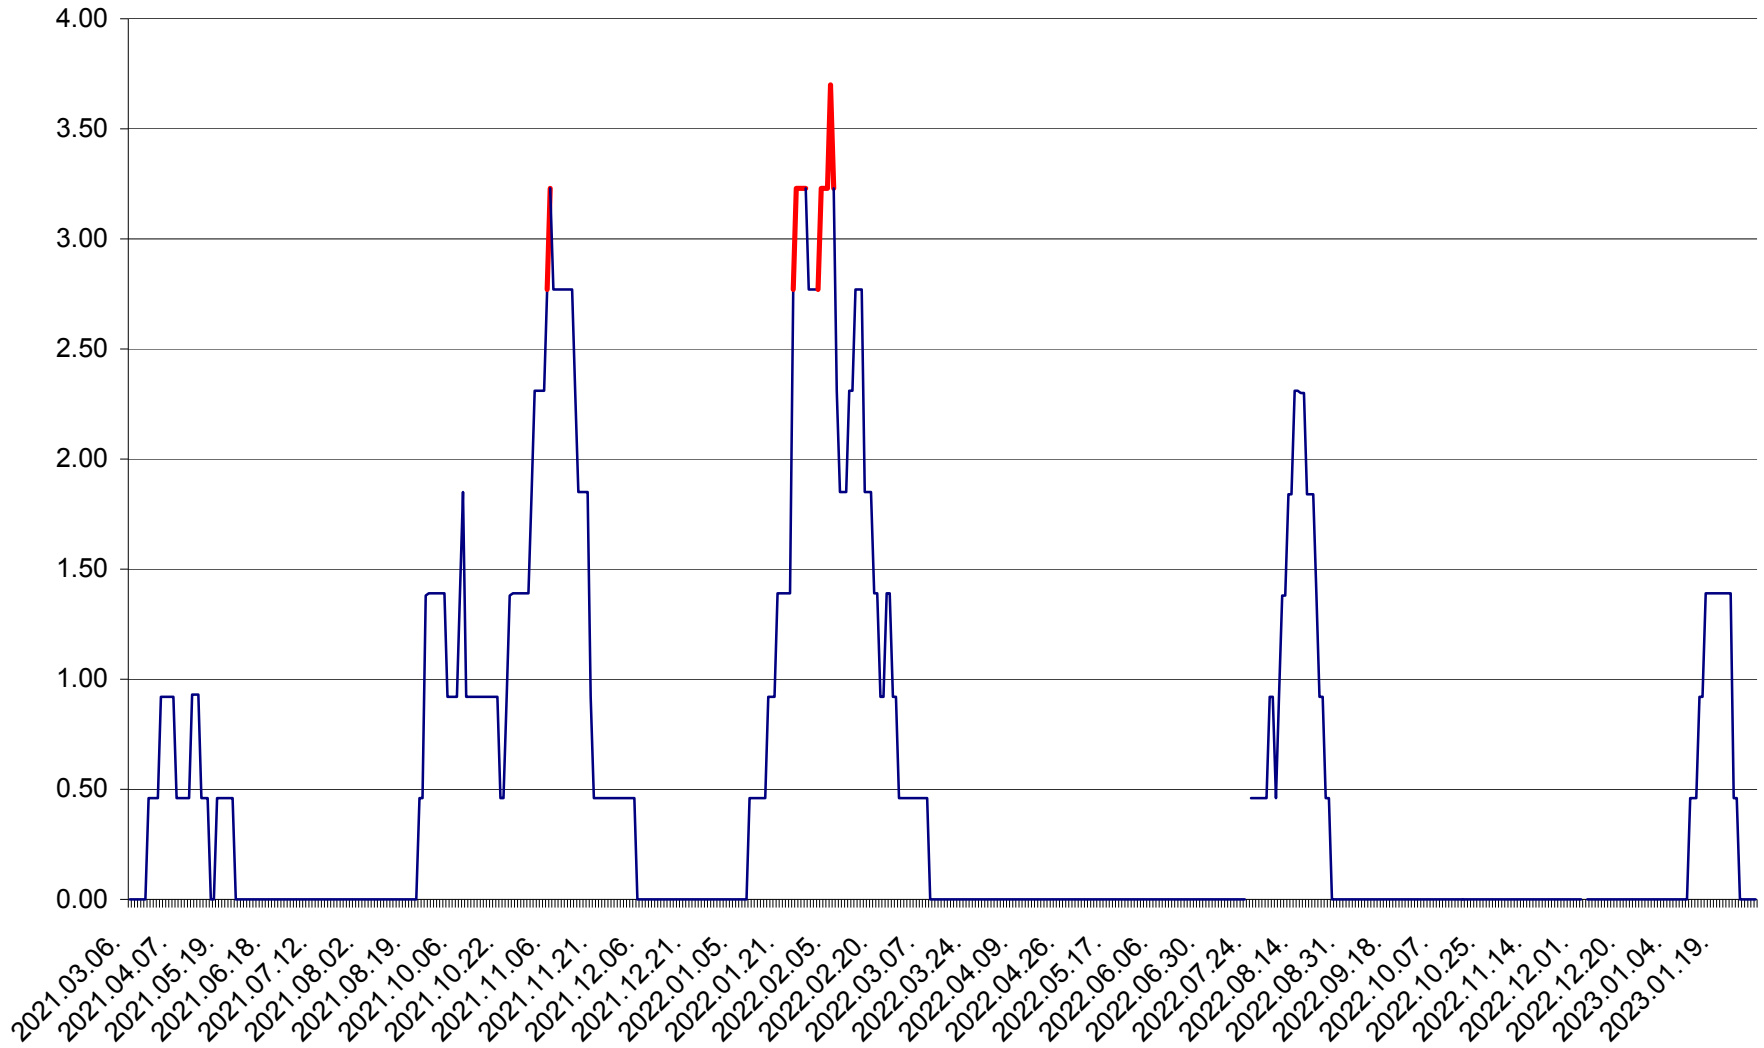

ATID - Evolutia incidentei cumulate pe 14 zile la ‰ de locuitori
2021.03.07. - 2023.01.31.

AVRĂMEȘTI - Evolutia incidentei cumulate pe 14 zile la ‰ de locuitori
2021.03.07. - 2023.01.31.

ORAȘ BĂILE TUȘNAD - Evoluția incidenței cumulate pe 14 zile la ‰ de locuitori
2021.03.07. - 2023.01.31.

ORAȘ BĂLAN - Evoluția incidenței cumulate pe 14 zile la ‰ de locuitori
2021.03.07. - 2023.01.31.

BILBOR - Evolutia incidentei cumulate pe 14 zile la ‰ de locuitori
2021.03.07. - 2023.01.31.

ORAȘ BORSEC - Evolutia incidentei cumulate pe 14 zile la ‰ de locuitori
2021.03.07. - 2023.01.31.

BRĂDEȘTI - Evolutia incidentei cumulate pe 14 zile la ‰ de locuitori
2021.03.07. - 2023.01.31.

CĂPÂLNIȚA - Evoluția incidenței cumulate pe 14 zile la ‰ de locuitori
2021.03.07. - 2023.01.31.

CÂRȚA - Evolutia incidentei cumulate pe 14 zile la ‰ de locuitori
2021.03.07. - 2023.01.31.

CICEU - Evolutia incidentei cumulate pe 14 zile la ‰ de locuitori
2021.03.07. - 2023.01.31.

CIUCSÂNGEORGIU - Evolutia incidentei cumulate pe 14 zile la ‰ de locuitori
2021.03.07. - 2023.01.31.

CIUMANI - Evolutia incidentei cumulate pe 14 zile la ‰ de locuitori
2021.03.07. - 2023.01.31.