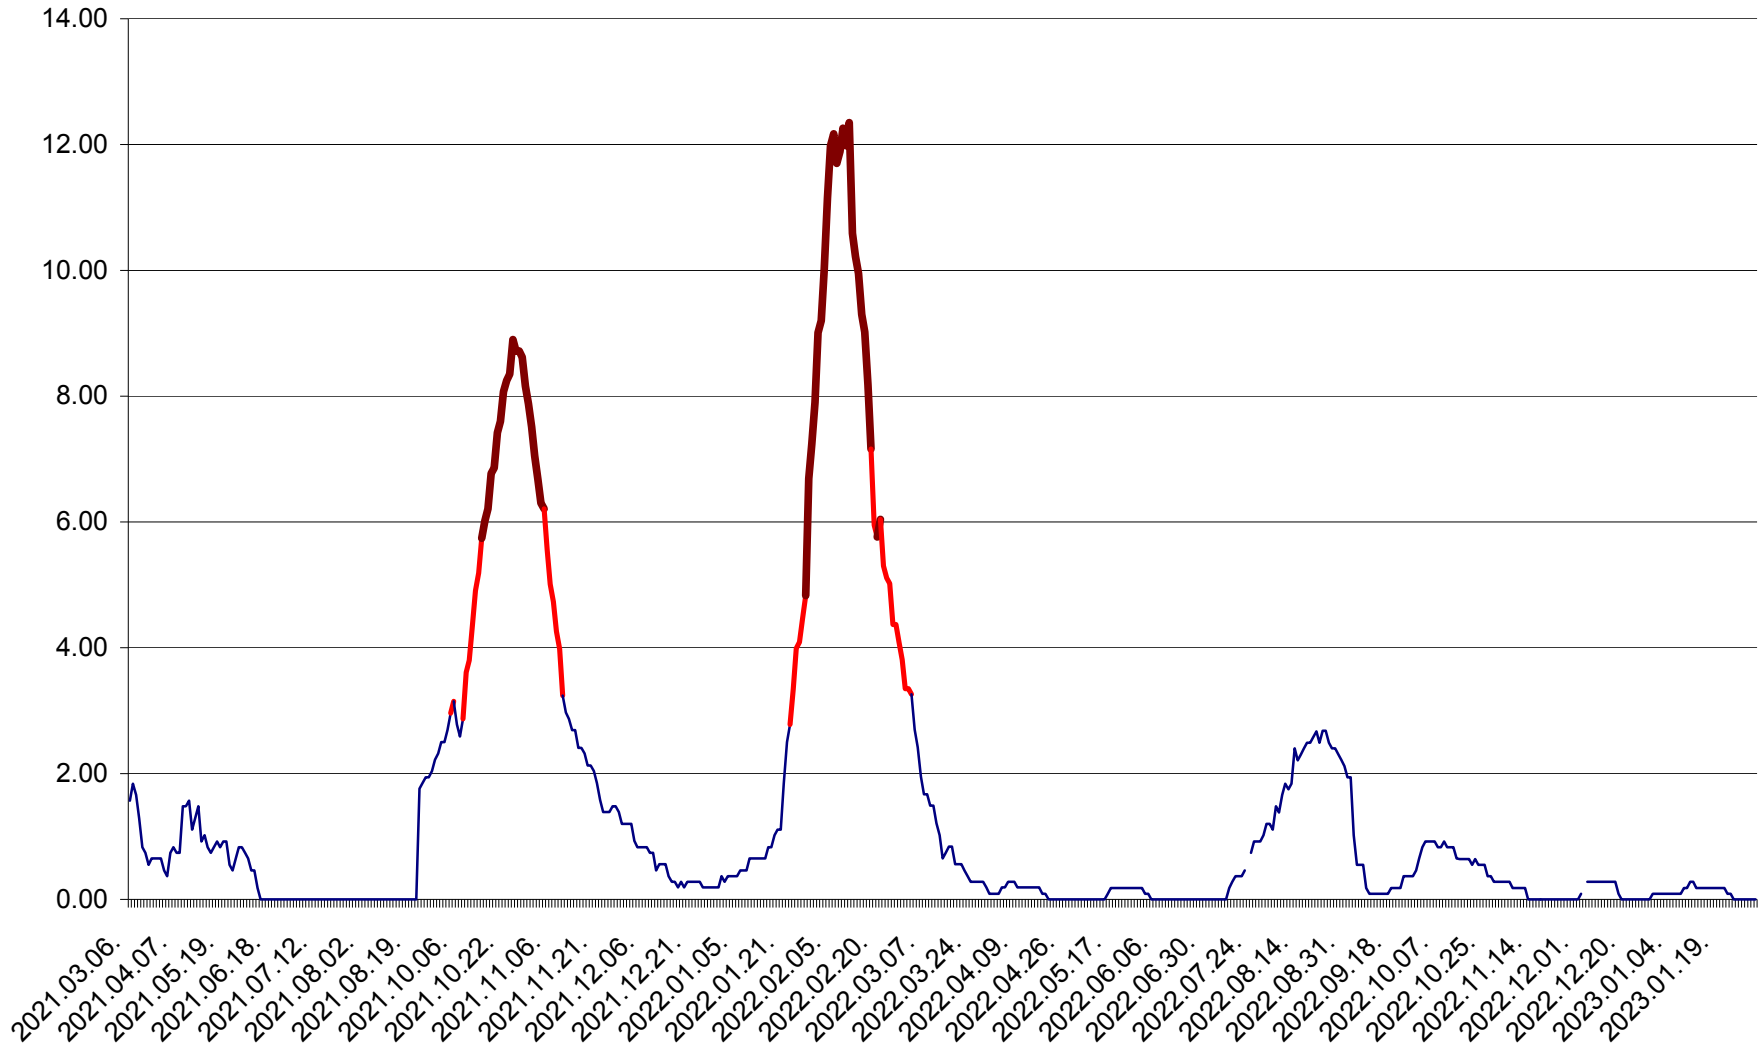

ORAȘ BĂLAN - Evoluția incidenței cumulate pe 14 zile la ‰ de locuitori
2021.03.07. - 2023.01.31.

BILBOR - Evolutia incidentei cumulate pe 14 zile la ‰ de locuitori
2021.03.07. - 2023.01.31.

ORAȘ BORSEC - Evolutia incidentei cumulate pe 14 zile la ‰ de locuitori
2021.03.07. - 2023.01.31.

CICEU - Evolutia incidentei cumulate pe 14 zile la ‰ de locuitori
2021.03.07. - 2023.01.31.

CIUCSÂNGEORGIU - Evolutia incidentei cumulate pe 14 zile la ‰ de locuitori
2021.03.07. - 2023.01.31.

CIUMANI - Evolutia incidentei cumulate pe 14 zile la ‰ de locuitori
2021.03.07. - 2023.01.31.

CORBU - Evolutia incidentei cumulate pe 14 zile la ‰ de locuitori
2021.03.07. - 2023.01.31.

CORUND - Evolutia incidentei cumulate pe 14 zile la ‰ de locuitori
2021.03.07. - 2023.01.31.

COZMENI - Evolutia incidentei cumulate pe 14 zile la ‰ de locuitori
2021.03.07. - 2023.01.31.

ORAȘ CRISTURU SECUIESC - Evolutia incidentei cumulate pe 14 zile la ‰ de locuitori
2021.03.07. - 2023.01.31.

DĂNEȘTI - Evolutia incidentei cumulate pe 14 zile la ‰ de locuitori
2021.03.07. - 2023.01.31.