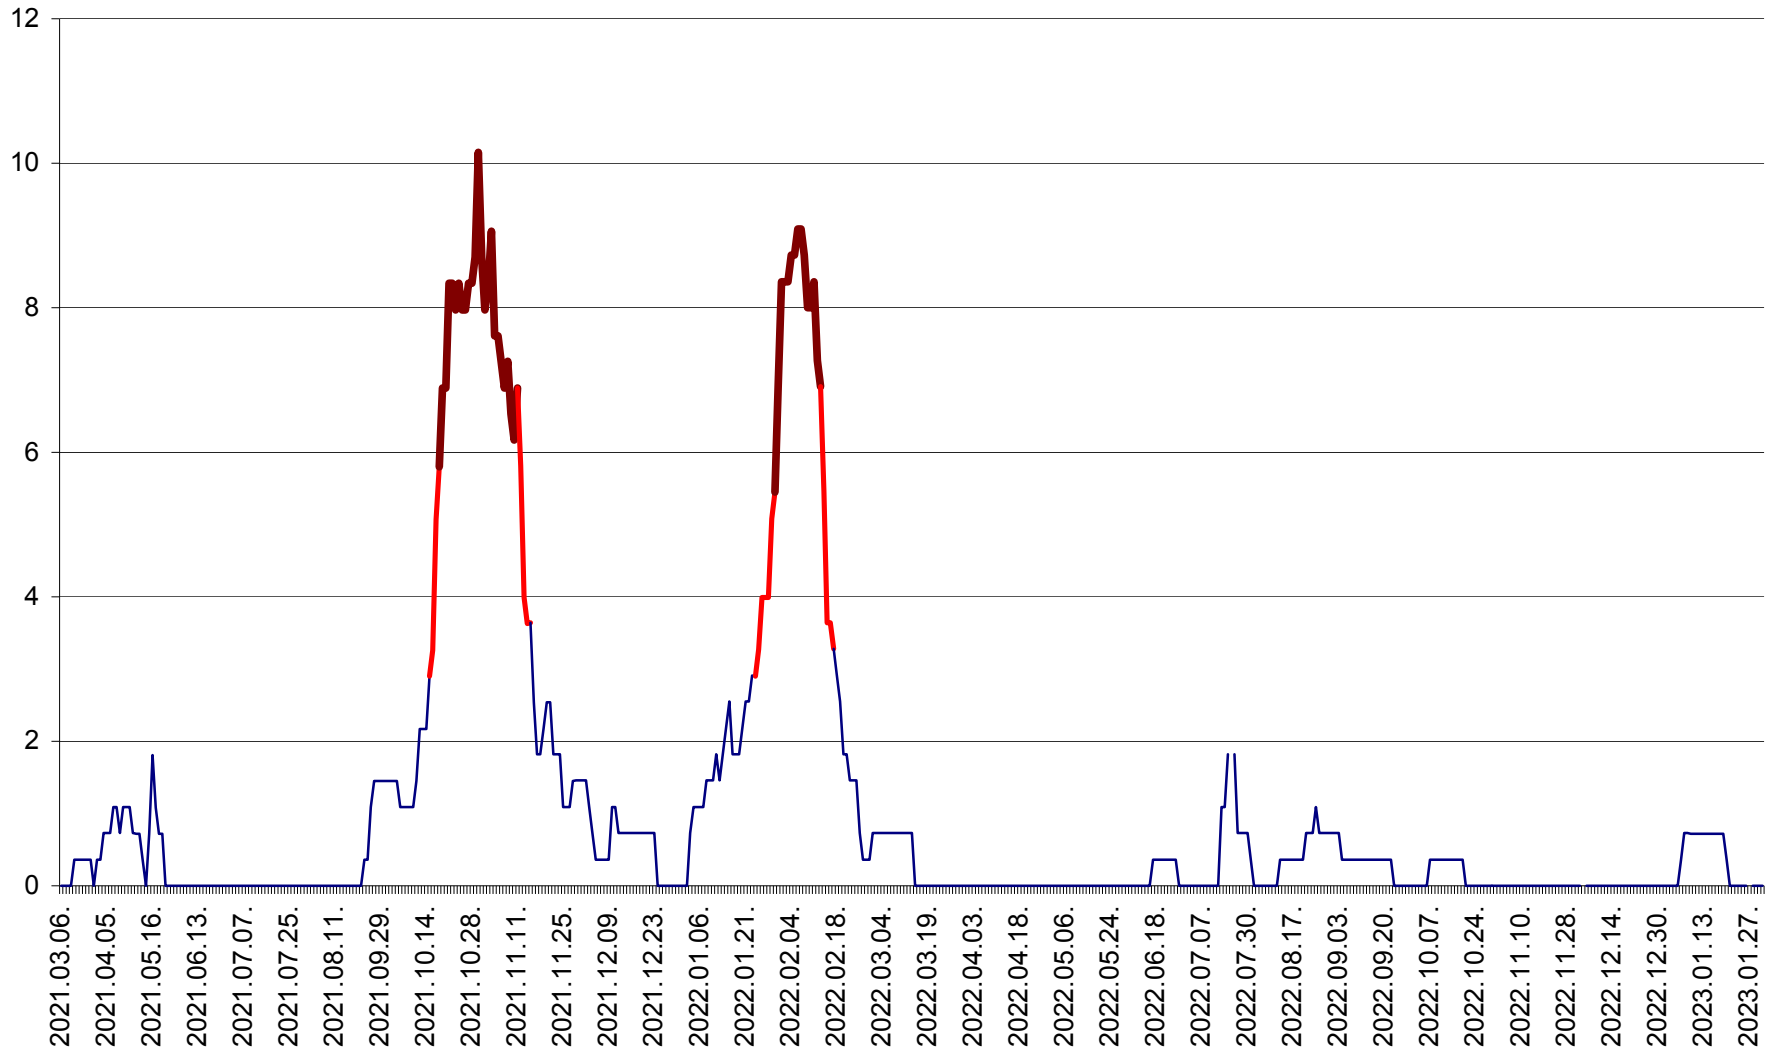

MĂRTINIȘ - Evolutia incidentei cumulate pe 14 zile la ‰ de locuitori
2021.03.07. - 2023.01.31.

MEREȘTI - Evolutia incidentei cumulate pe 14 zile la ‰ de locuitori
2021.03.07. - 2023.01.31.

MUNICIPIUL MIERCUREA-CIUC - Evolutia incidentei cumulate pe 14 zile la ‰ de locuitori
2021.03.07. - 2023.01.31.

MIHĂILENI - Evolutia incidentei cumulate pe 14 zile la ‰ de locuitori
2021.03.07. - 2023.01.31.

MUGENI - Evolutia incidentei cumulate pe 14 zile la ‰ de locuitori
2021.03.07. - 2023.01.31.

OCLAND - Evolutia incidentei cumulate pe 14 zile la ‰ de locuitori
2021.03.07. - 2023.01.31.