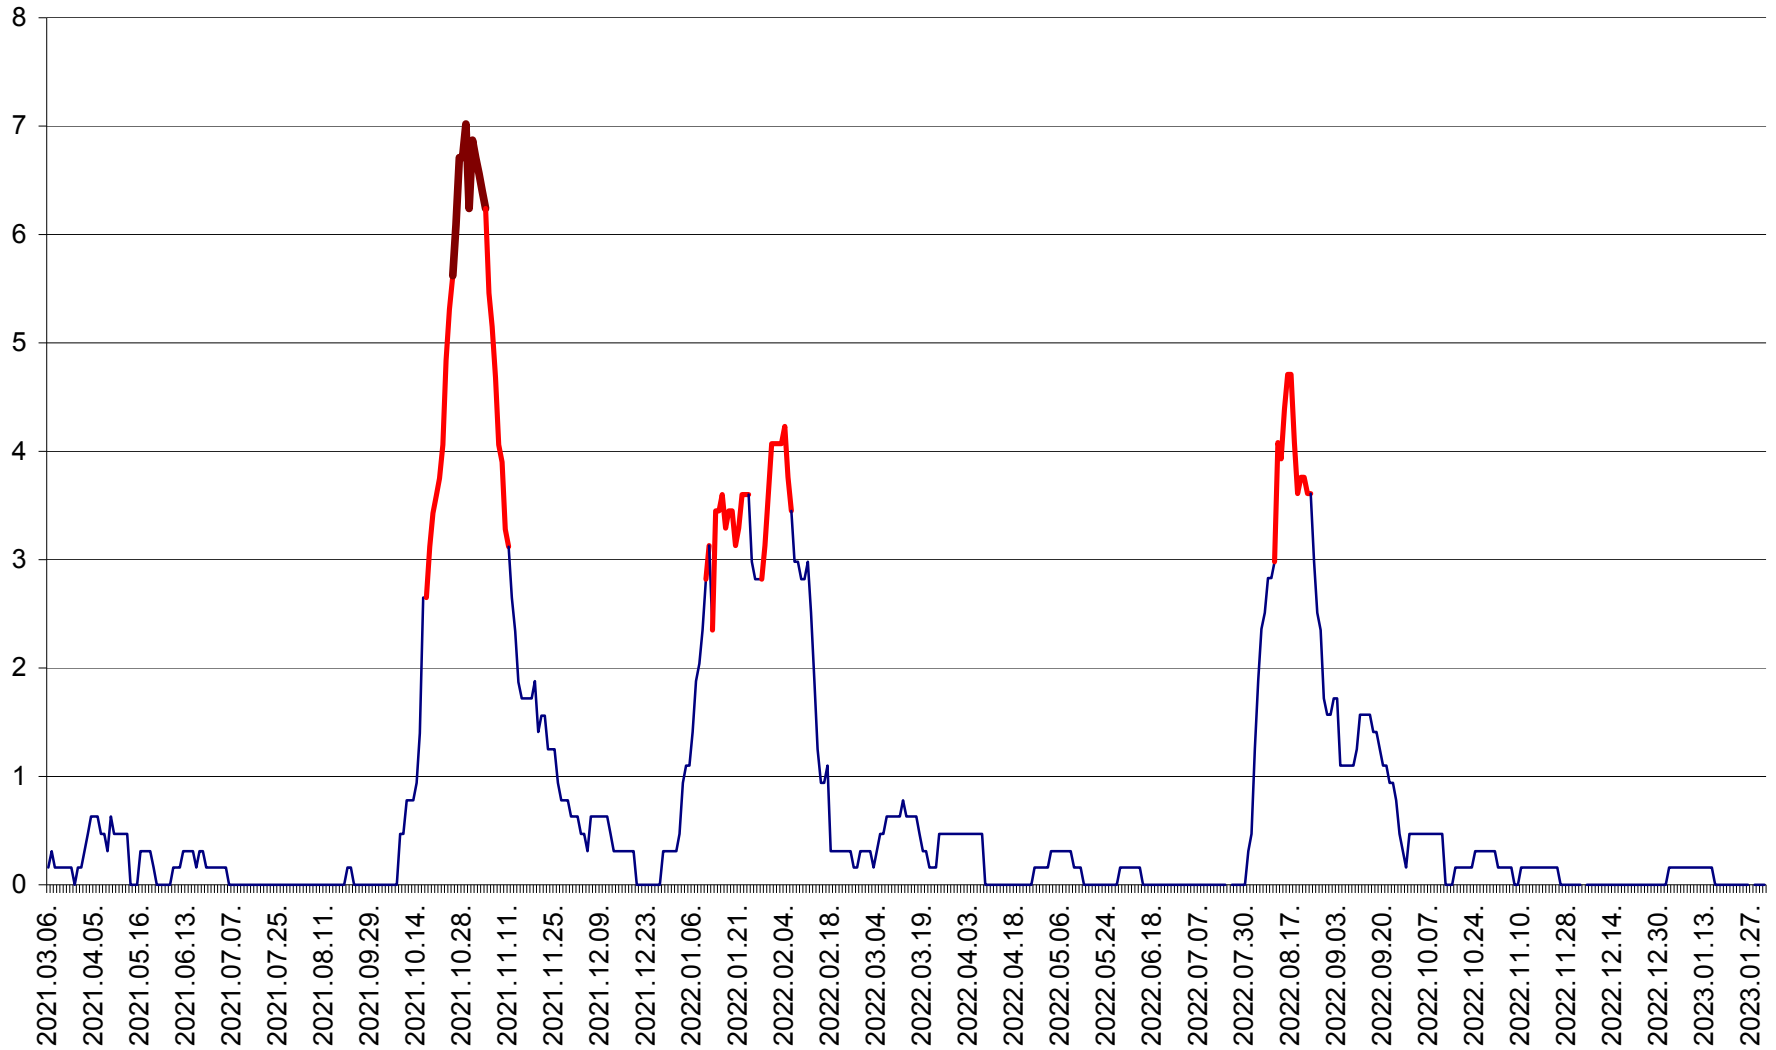

PLĂIEȘII DE JOS - Evoluția incidenței cumulate pe 14 zile la ‰ de locuitori
2021.03.07. - 2023.01.31.

PORUMBENI - Evolutia incidentei cumulate pe 14 zile la ‰ de locuitori
2021.03.07. - 2023.01.31.

PRAID - Evolutia incidentei cumulate pe 14 zile la ‰ de locuitori
2021.03.07. - 2023.01.31.

RACU - Evolutia incidentei cumulate pe 14 zile la ‰ de locuitori
2021.03.07. - 2023.01.31.

REMETEA - Evolutia incidentei cumulate pe 14 zile la % de locuitori
2021.03.07. - 2023.01.31.

SĂCEL - Evolutia incidentei cumulate pe 14 zile la ‰ de locuitori
2021.03.07. - 2023.01.31.