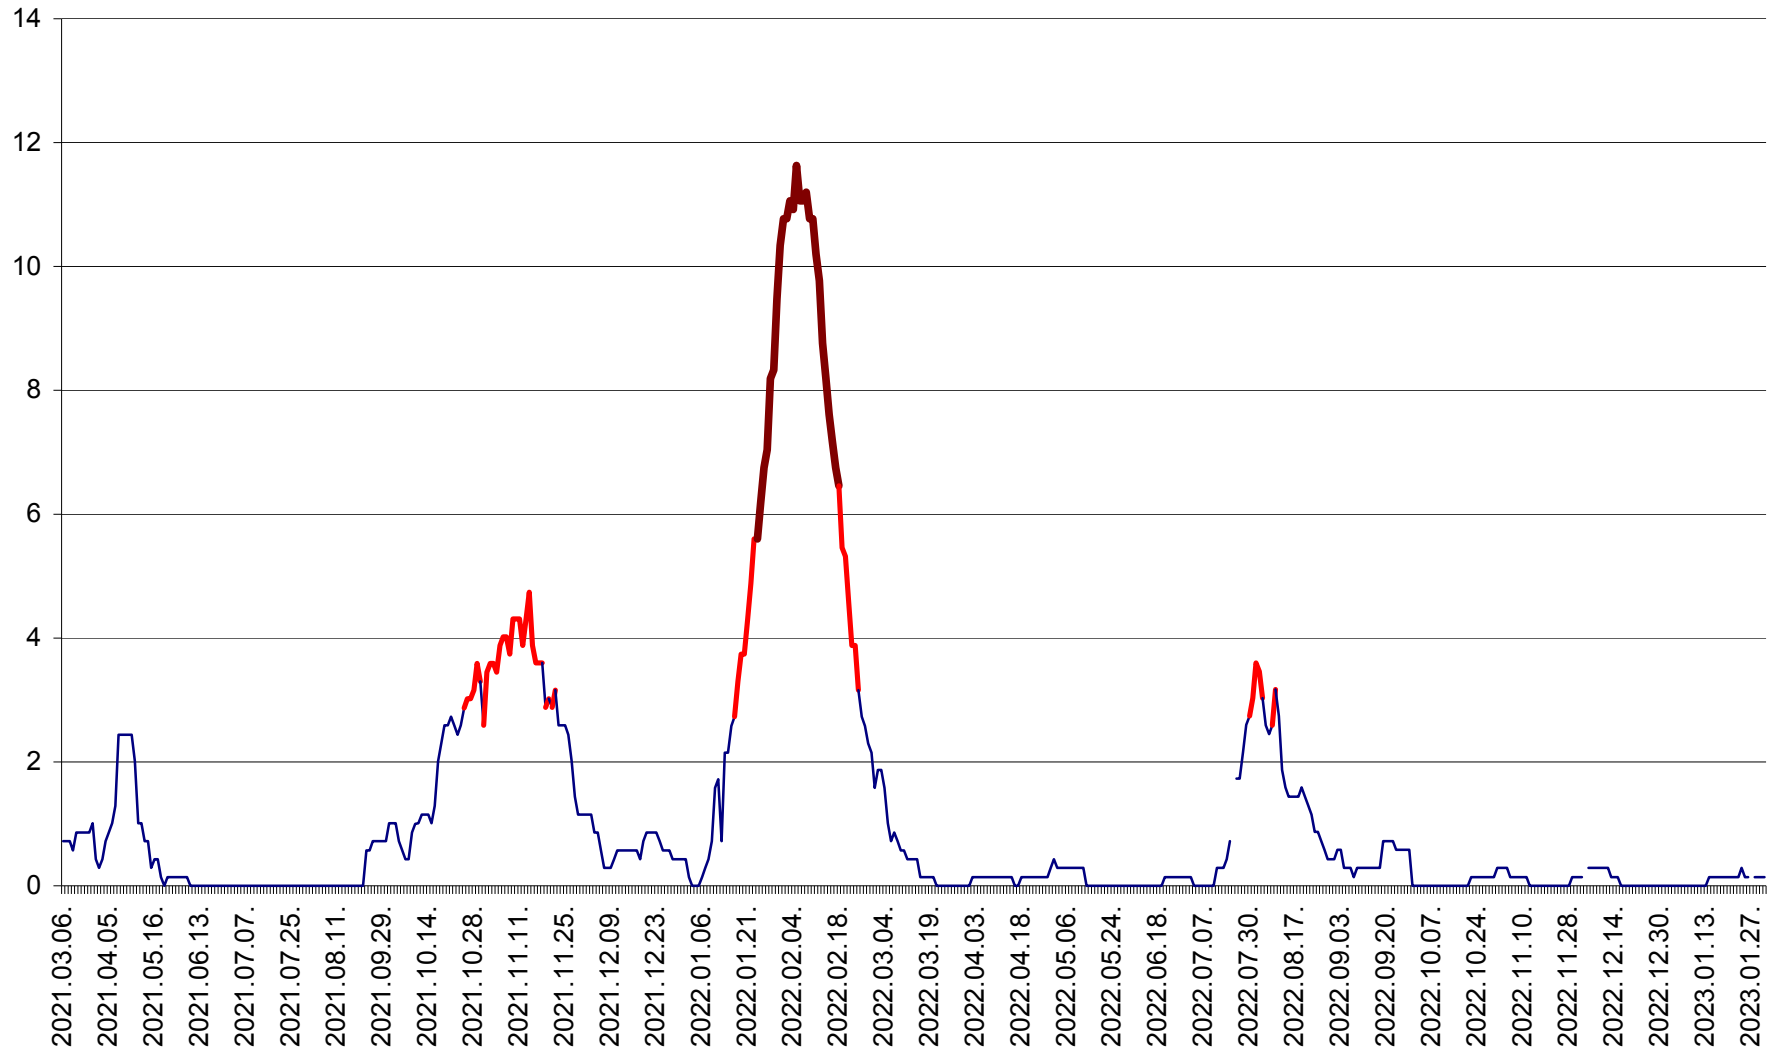

MIHĂILENI - Evolutia incidentei cumulate pe 14 zile la ‰ de locuitori
2021.03.07. - 2023.01.31.

MUGENI - Evolutia incidentei cumulate pe 14 zile la ‰ de locuitori
2021.03.07. - 2023.01.31.

OCLAND - Evolutia incidentei cumulate pe 14 zile la ‰ de locuitori
2021.03.07. - 2023.01.31.

MUNICIPIUL ODORHEIU SECUIESC - Evolutia incidentei cumulate pe 14 zile la % de locuitori
2021.03.07. - 2023.01.31.

PĂULENI-CIUC - Evolutia incidentei cumulate pe 14 zile la % de locuitori
2021.03.07. - 2023.01.31.

PLĂIEȘII DE JOS - Evoluția incidenței cumulate pe 14 zile la ‰ de locuitori
2021.03.07. - 2023.01.31.

PORUMBENI - Evolutia incidentei cumulate pe 14 zile la ‰ de locuitori
2021.03.07. - 2023.01.31.

PRAID - Evolutia incidentei cumulate pe 14 zile la ‰ de locuitori
2021.03.07. - 2023.01.31.