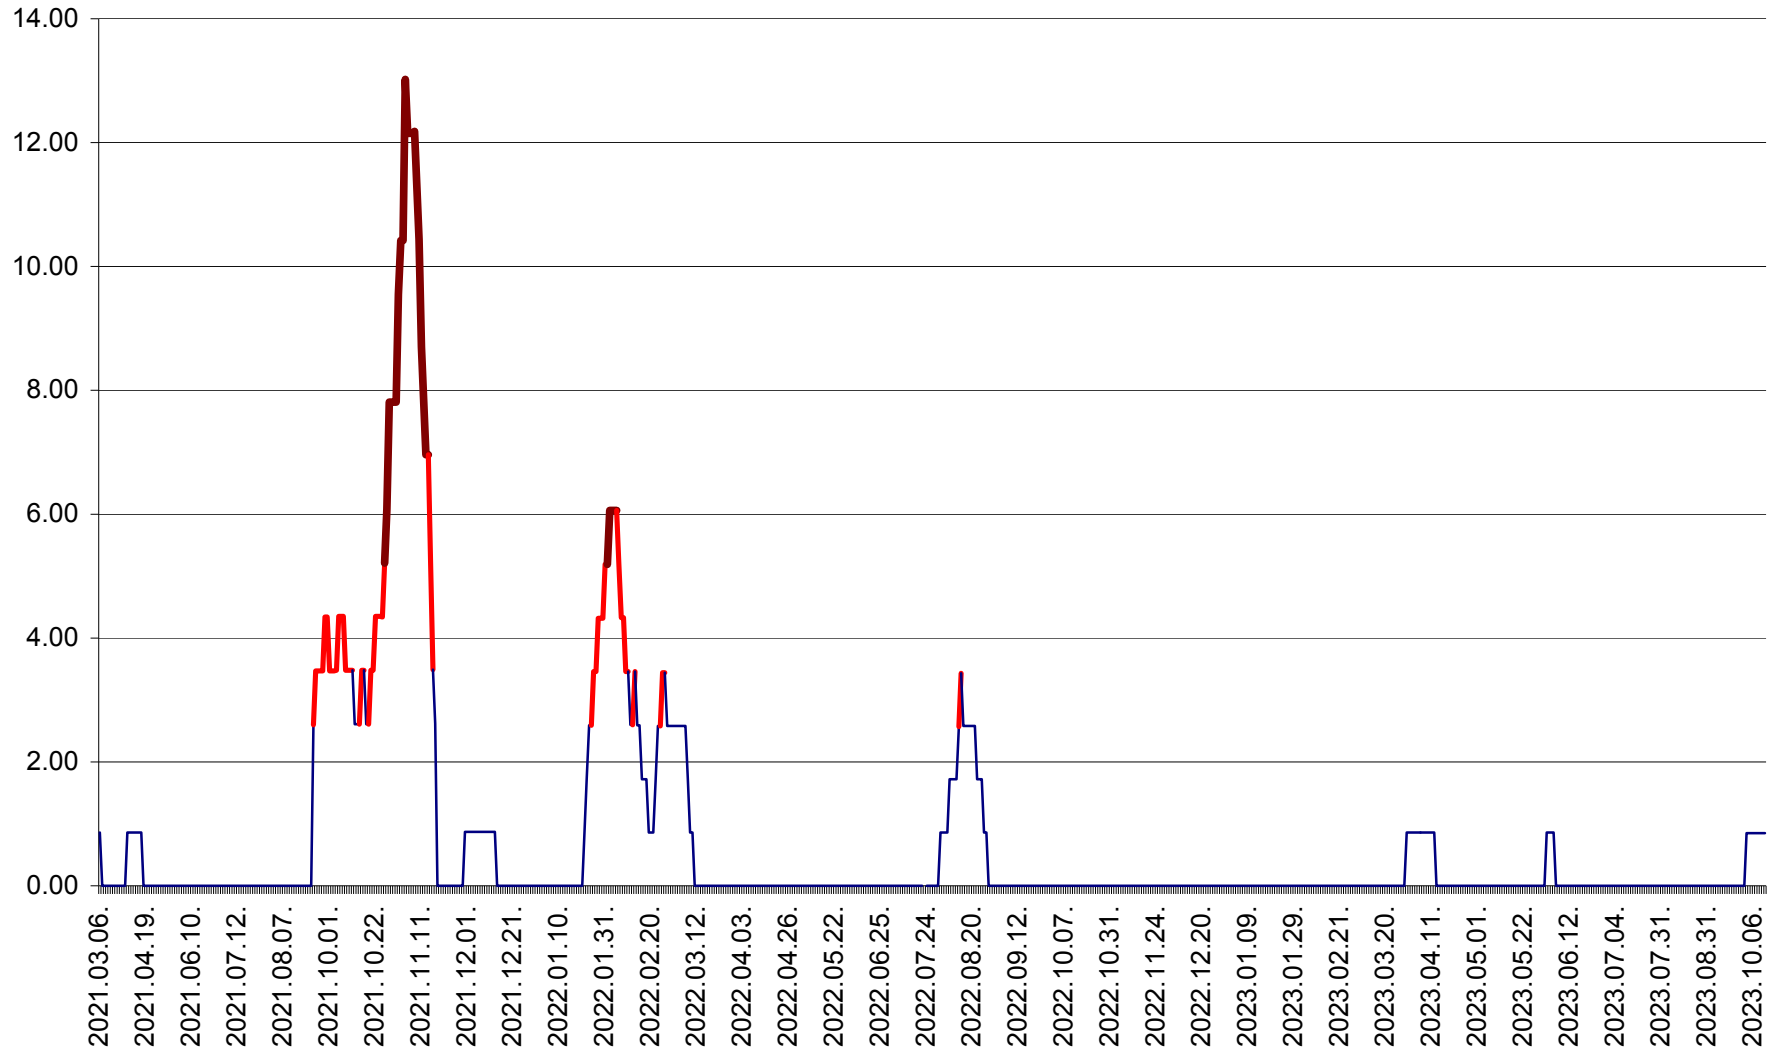

VĂRȘAG - Evolutia incidentei cumulate pe 14 zile la ‰ de locuitori
2021.03.07. - 2023.10.13.

ULIEȘ - Evoluția incidenței cumulate pe 14 zile la ‰ de locuitori
2021.03.07. - 2023.10.13.