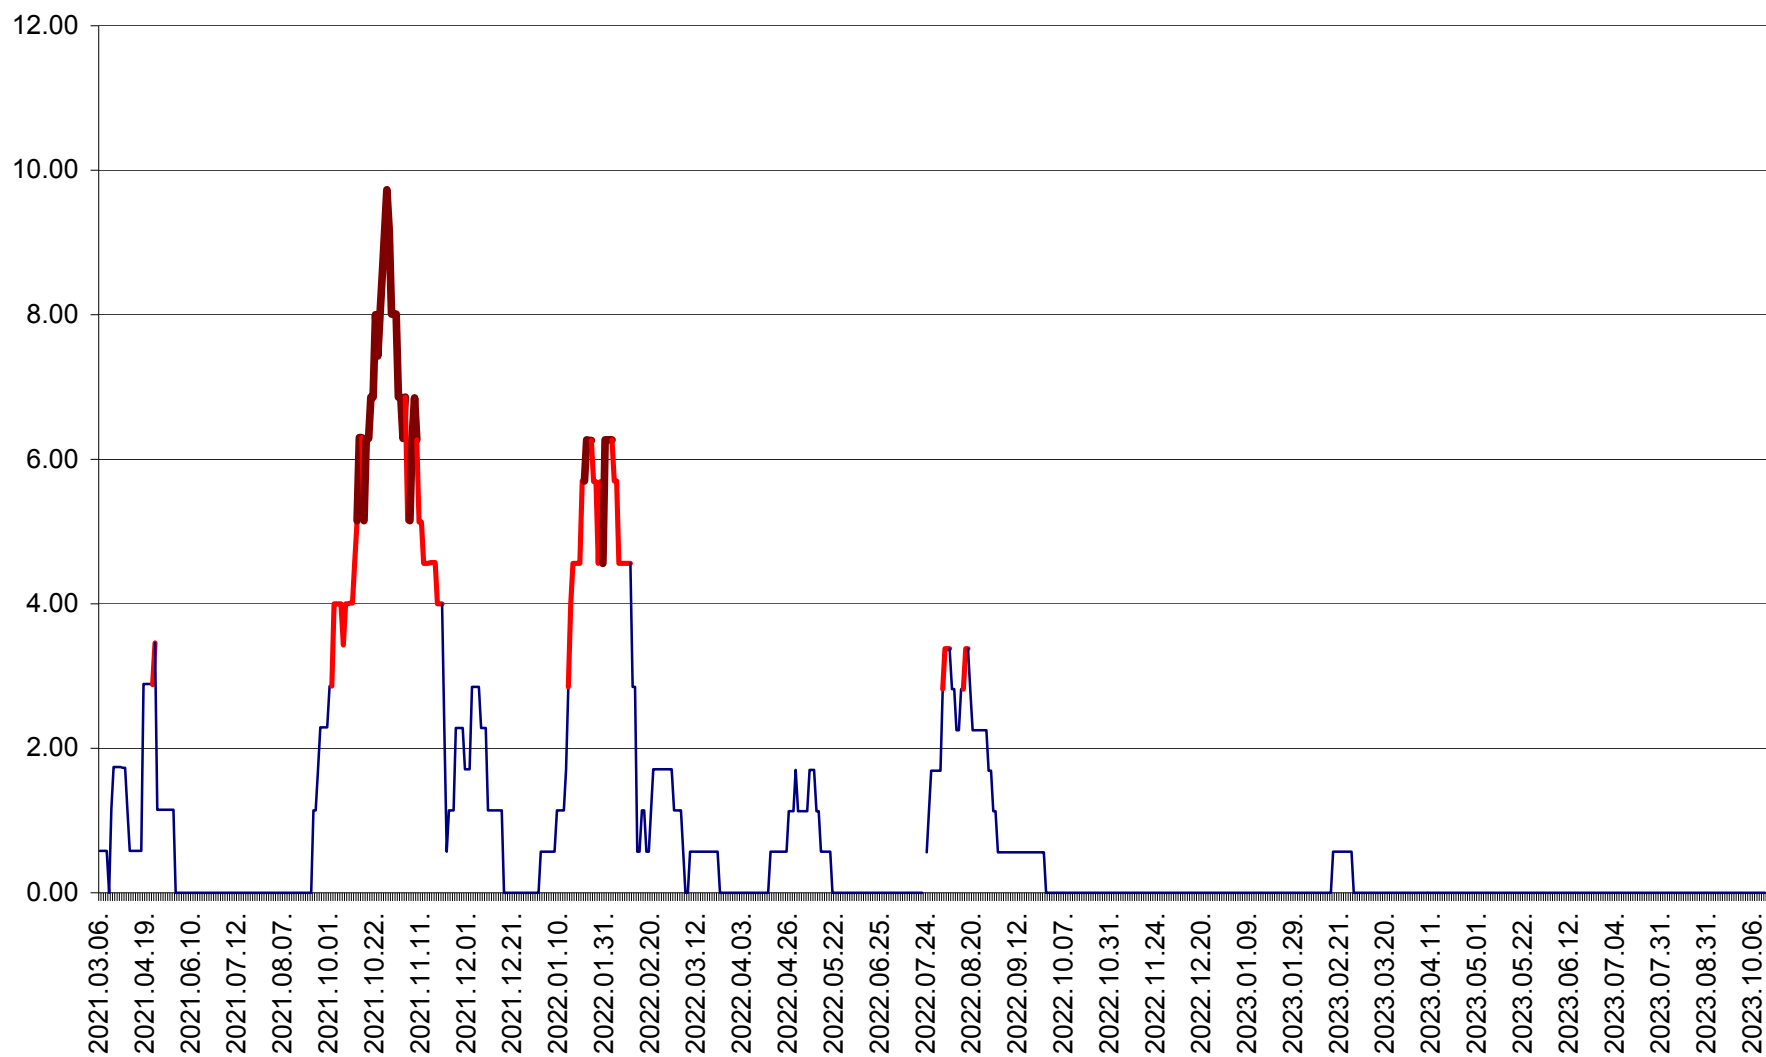

ORAȘ VLĂHIȚA - Evolutia incidentei cumulate pe 14 zile la ‰ de locuitori
2021.03.07. - 2023.10.13.

VĂRȘAG - Evolutia incidentei cumulate pe 14 zile la ‰ de locuitori
2021.03.07. - 2023.10.13.