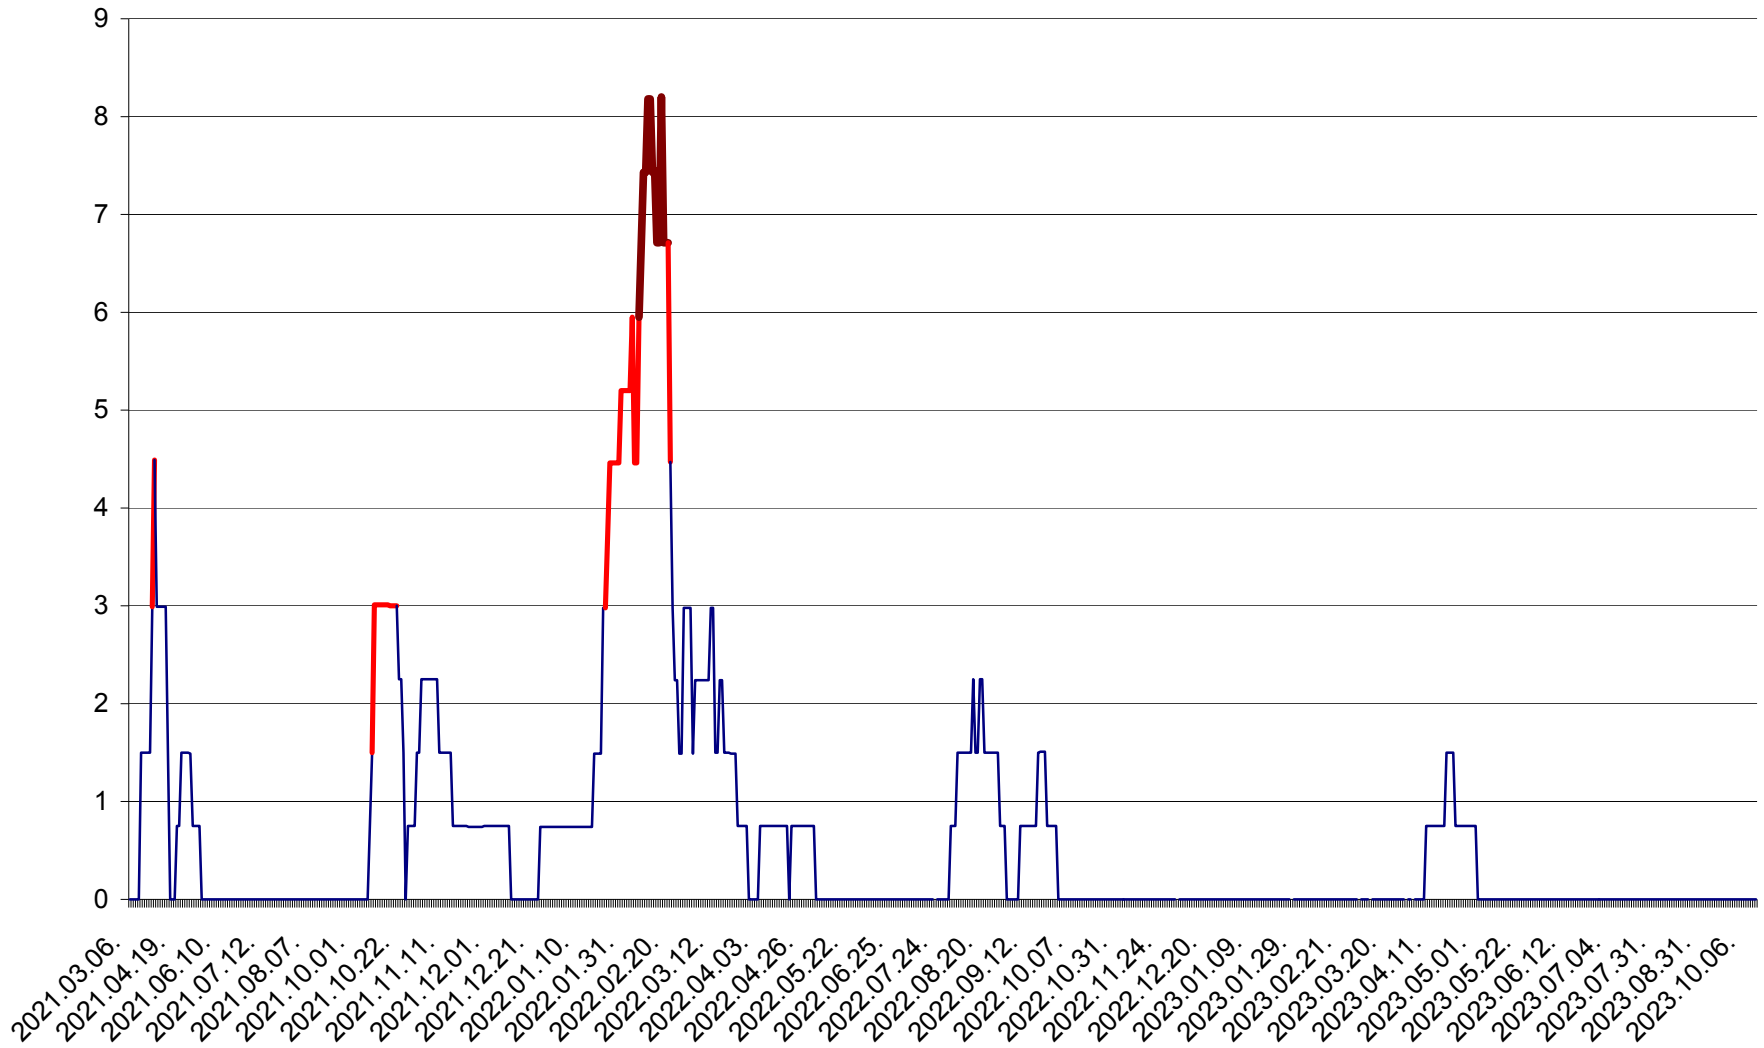

LELICENI - Evolutia incidentei cumulate pe 14 zile la ‰ de locuitori
2021.03.07. - 2023.10.13.

LUETA - Evolutia incidentei cumulate pe 14 zile la ‰ de locuitori
2021.03.07. - 2023.10.13.

LUNCA DE JOS - Evolutia incidentei cumulate pe 14 zile la ‰ de locuitori
2021.03.07. - 2023.10.13.

LUNCA DE SUS - Evolutia incidentei cumulate pe 14 zile la ‰ de locuitori
2021.03.07. - 2023.10.13.

LUPENI - Evolutia incidentei cumulate pe 14 zile la ‰ de locuitori
2021.03.07. - 2023.10.13.

MĂDĂRAȘ - Evolutia incidentei cumulate pe 14 zile la ‰ de locuitori
2021.03.07. - 2023.10.13.

MĂRTINIȘ - Evolutia incidentei cumulate pe 14 zile la ‰ de locuitori
2021.03.07. - 2023.10.13.

MEREȘTI - Evolutia incidentei cumulate pe 14 zile la ‰ de locuitori
2021.03.07. - 2023.10.13.

MUNICIPIUL MIERCUREA-CIUC - Evolutia incidentei cumulate pe 14 zile la ‰ de locuitori
2021.03.07. - 2023.10.13.