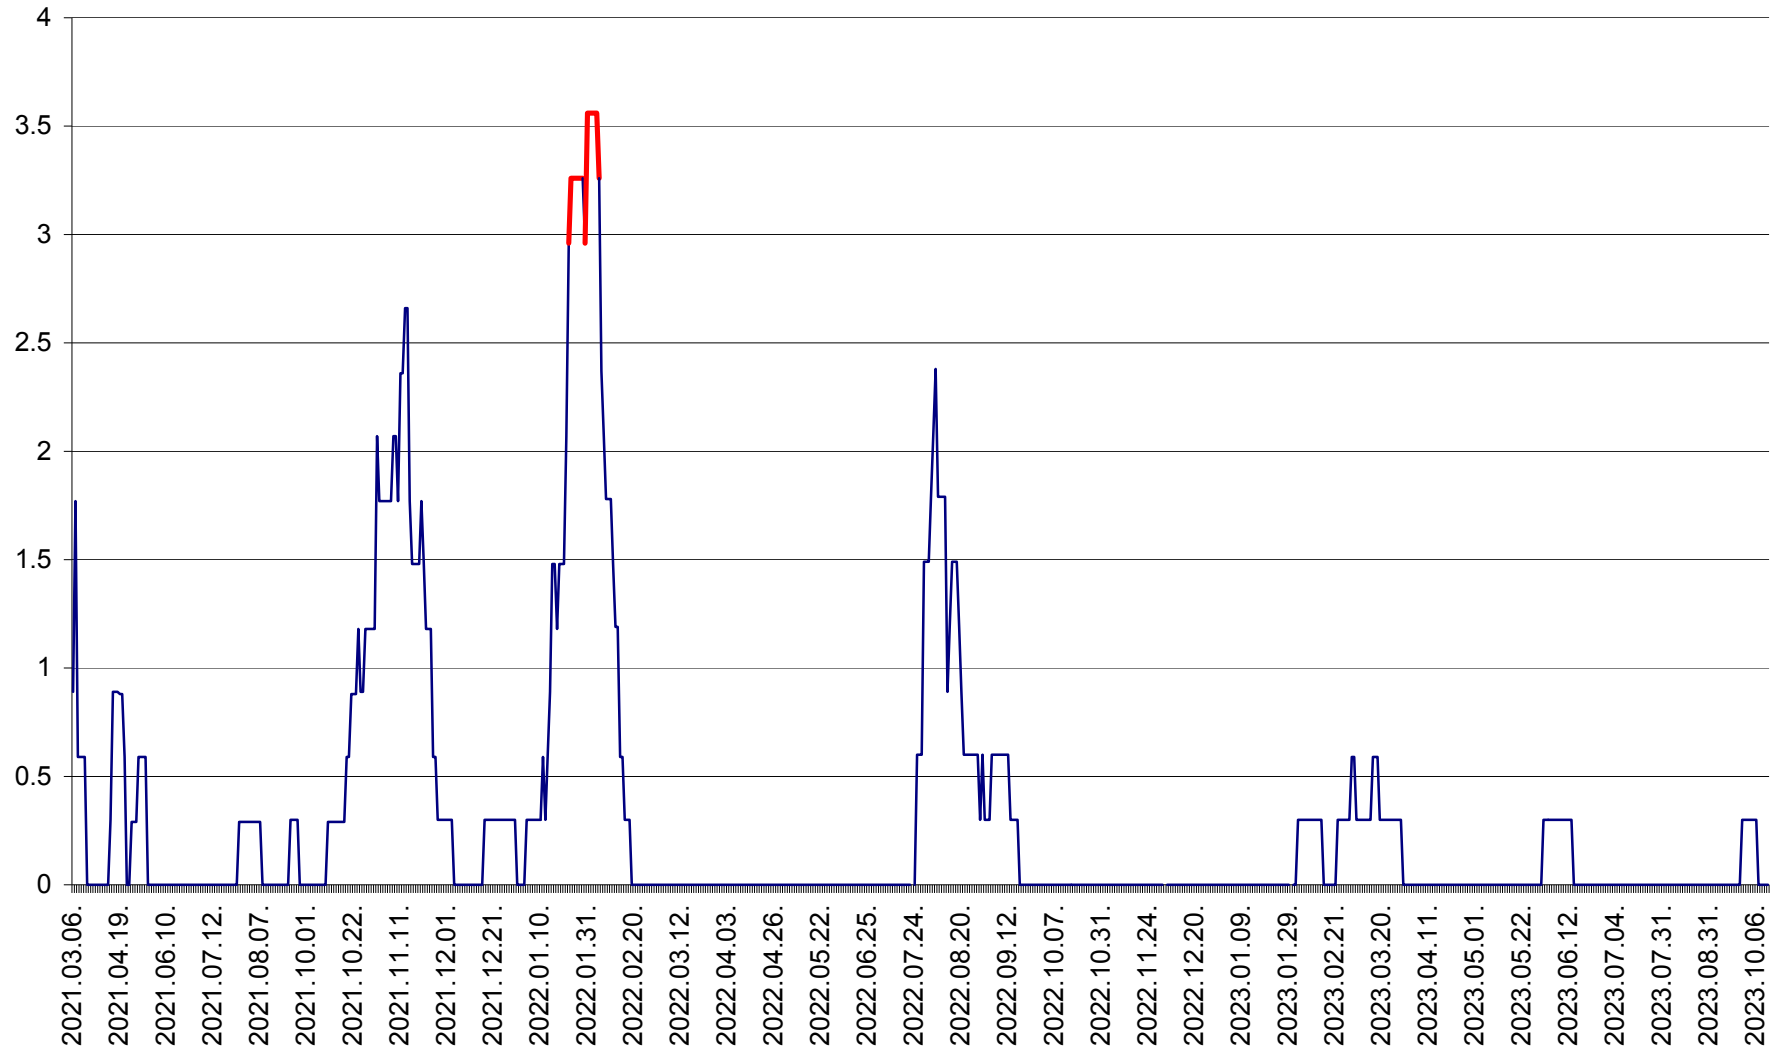

MUNICIPIUL GHEORGHENI - Evolutia incidentei cumulate pe 14 zile la ‰ de locuitori
2021.03.07. - 2023.10.13.

JOSENI - Evolutia incidentei cumulate pe 14 zile la ‰ de locuitori
2021.03.07. - 2023.10.13.

LĂZAREA - Evolutia incidentei cumulate pe 14 zile la % de locuitori
2021.03.07. - 2023.10.13.

LELICENI - Evolutia incidentei cumulate pe 14 zile la ‰ de locuitori
2021.03.07. - 2023.10.13.

LUETA - Evolutia incidentei cumulate pe 14 zile la ‰ de locuitori
2021.03.07. - 2023.10.13.

LUNCA DE JOS - Evolutia incidentei cumulate pe 14 zile la ‰ de locuitori
2021.03.07. - 2023.10.13.

LUNCA DE SUS - Evolutia incidentei cumulate pe 14 zile la ‰ de locuitori
2021.03.07. - 2023.10.13.

LUPENI - Evolutia incidentei cumulate pe 14 zile la ‰ de locuitori
2021.03.07. - 2023.10.13.

MĂDĂRAȘ - Evolutia incidentei cumulate pe 14 zile la ‰ de locuitori
2021.03.07. - 2023.10.13.