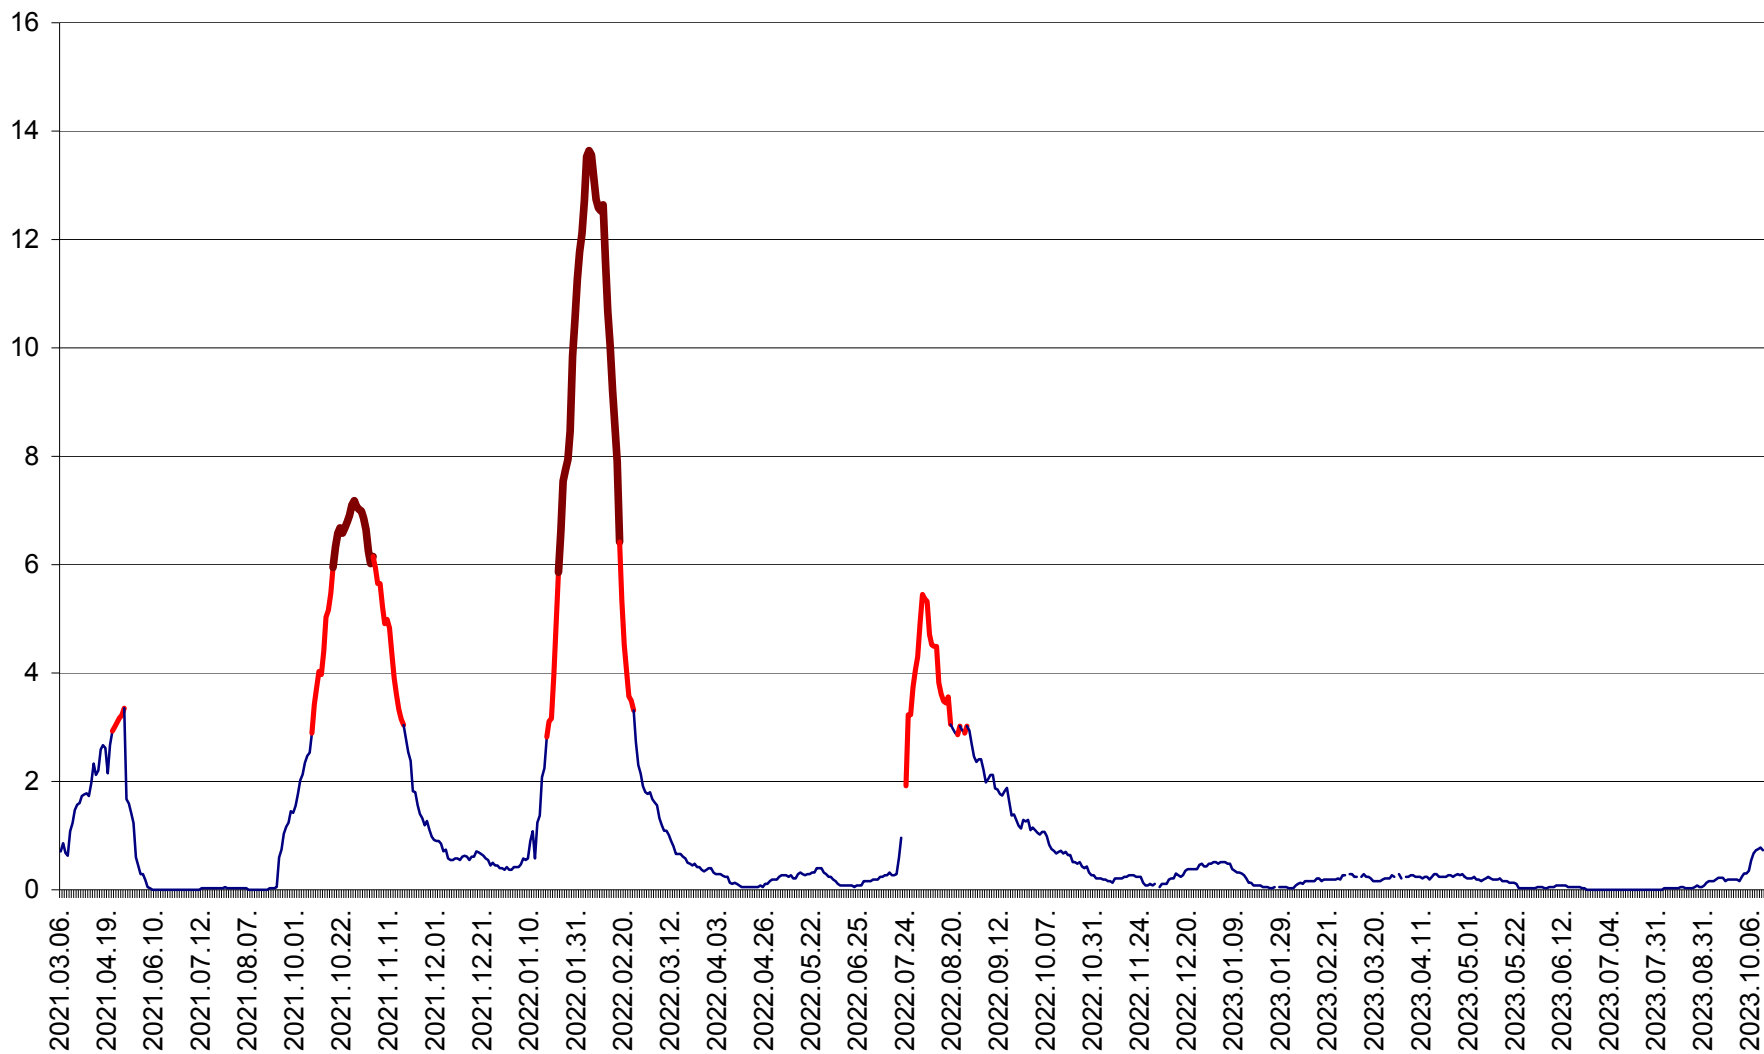

PĂULENI-CIUC - Evolutia incidentei cumulate pe 14 zile la ‰ de locuitori
2021.03.07. - 2023.10.13.