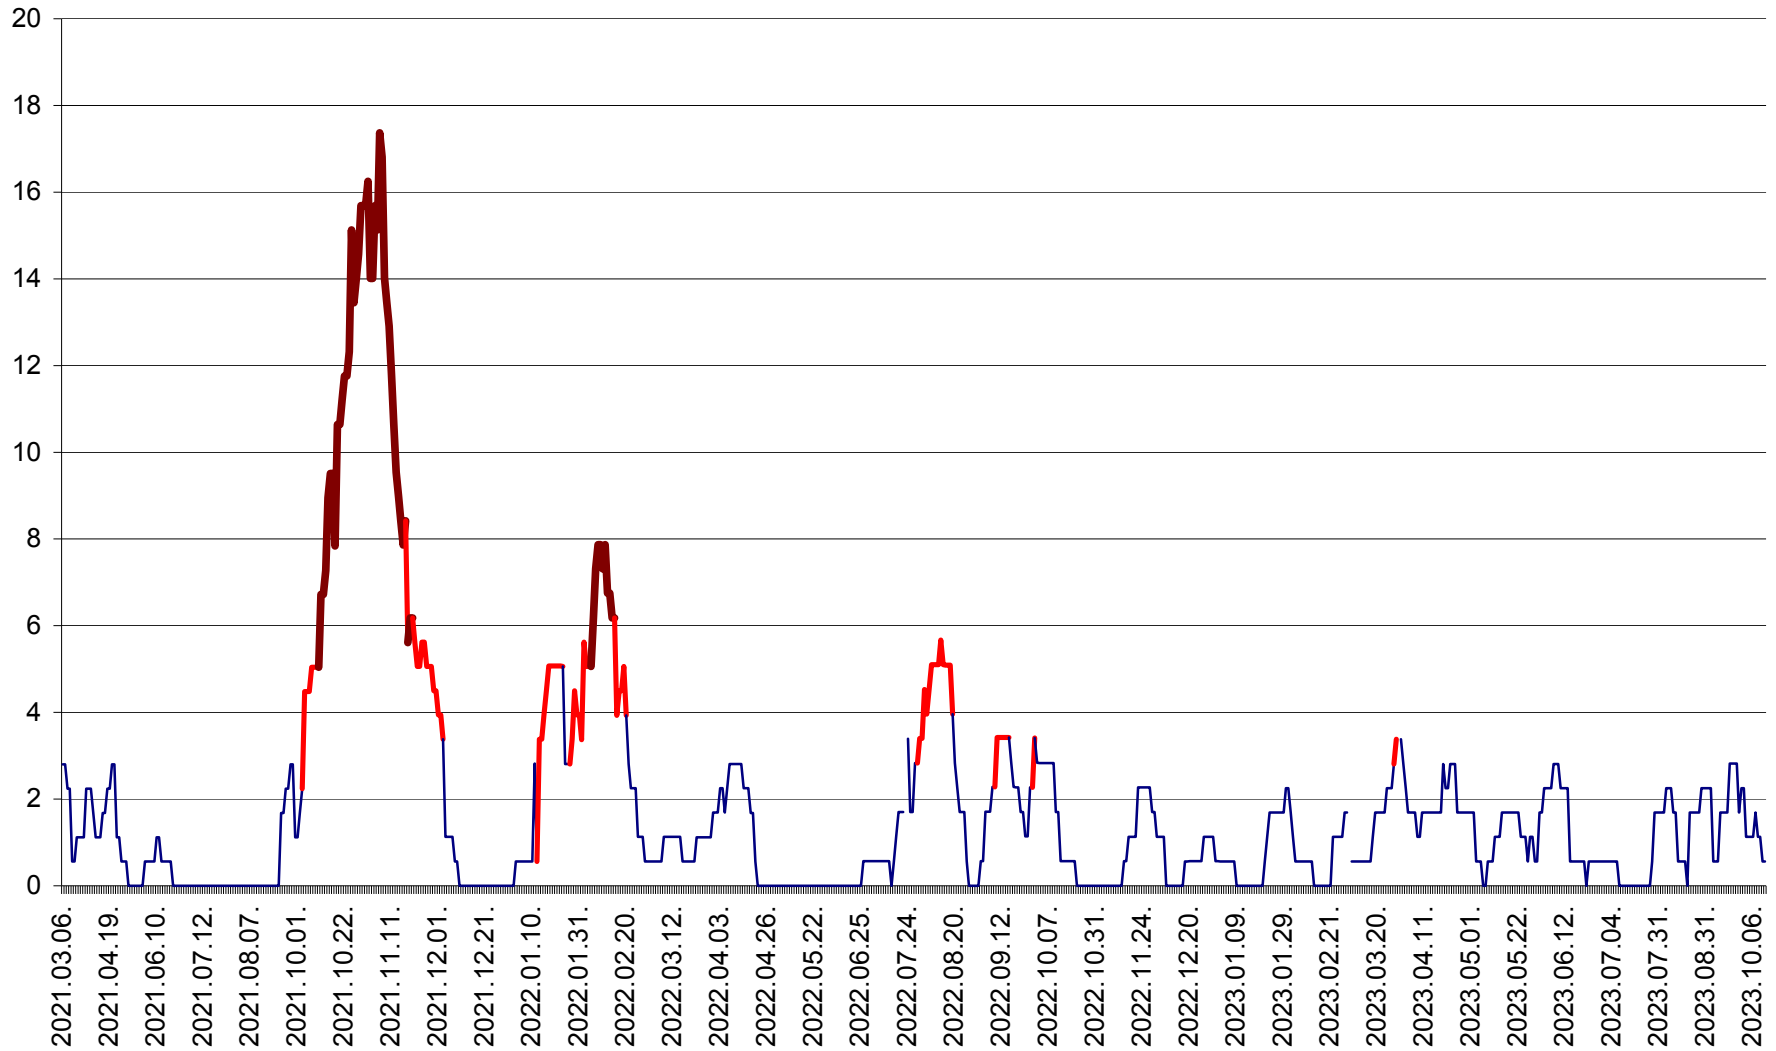

SATU MARE - Evolutia incidentei cumulate pe 14 zile la ‰ de locuitori
2021.03.07. - 2023.10.13.

SECUIENI - Evolutia incidentei cumulate pe 14 zile la % de locuitori
2021.03.07. - 2023.10.13.

SICULENI - Evolutia incidentei cumulate pe 14 zile la ‰ de locuitori
2021.03.07. - 2023.10.13.

ȘIMONEȘTI - Evolutia incidentei cumulate pe 14 zile la ‰ de locuitori
2021.03.07. - 2023.10.13.

SUBCETATE - Evolutia incidentei cumulate pe 14 zile la ‰ de locuitori
2021.03.07. - 2023.10.13.

SUSENI - Evolutia incidentei cumulate pe 14 zile la ‰ de locuitori
2021.03.07. - 2023.10.13.