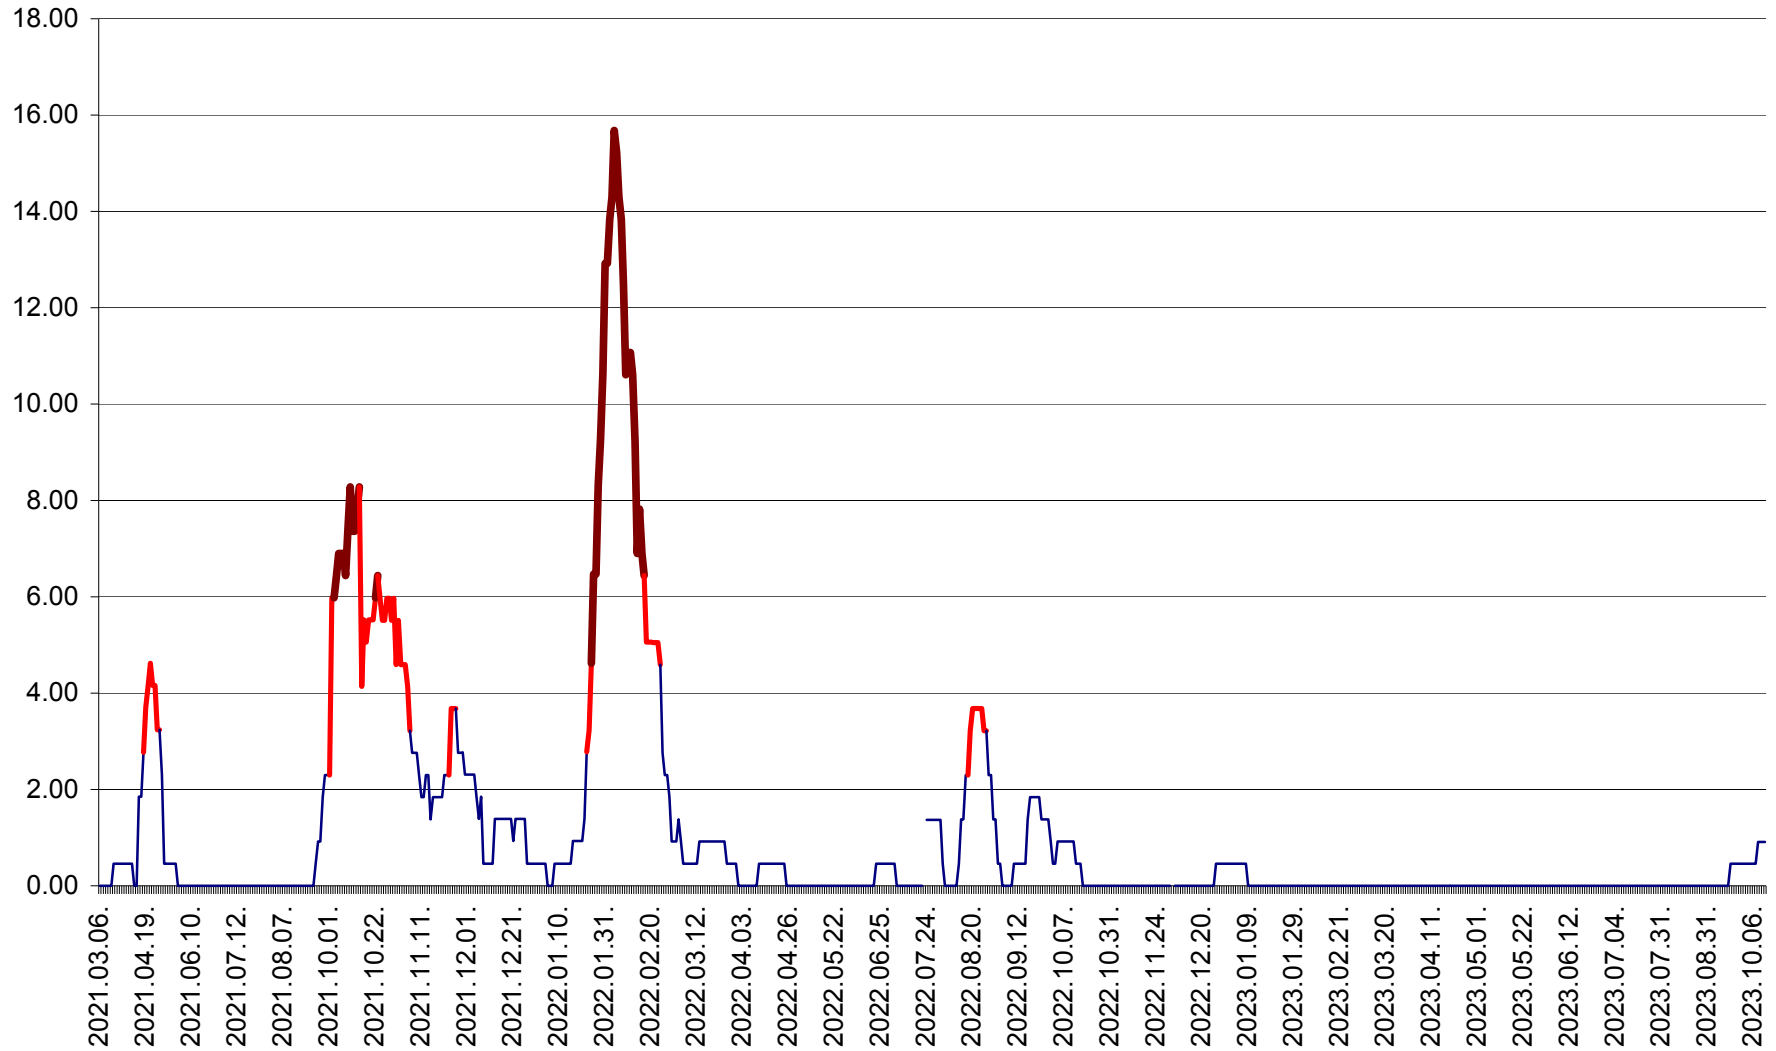

ATID - Evolutia incidentei cumulate pe 14 zile la % de locuitori
2021.03.07. - 2023.10.13.

AVRĂMEȘTI - Evolutia incidentei cumulate pe 14 zile la ‰ de locuitori
2021.03.07. - 2023.10.13.

ORAȘ BĂILE TUȘNAD - Evolutia incidentei cumulate pe 14 zile la ‰ de locuitori
2021.03.07. - 2023.10.13.

ORAȘ BĂLAN - Evoluția incidenței cumulate pe 14 zile la ‰ de locuitori
2021.03.07. - 2023.10.13.

BILBOR - Evolutia incidentei cumulate pe 14 zile la ‰ de locuitori
2021.03.07. - 2023.10.13.

ORAȘ BORSEC - Evolutia incidentei cumulate pe 14 zile la ‰ de locuitori
2021.03.07. - 2023.10.13.

BRĂDEȘTI - Evolutia incidentei cumulate pe 14 zile la ‰ de locuitori
2021.03.07. - 2023.10.13.

CĂPÂLNIȚA - Evolutia incidentei cumulate pe 14 zile la ‰ de locuitori
2021.03.07. - 2023.10.13.

CÂRȚA - Evolutia incidentei cumulate pe 14 zile la ‰ de locuitori
2021.03.07. - 2023.10.13.

CICEU - Evolutia incidentei cumulate pe 14 zile la ‰ de locuitori
2021.03.07. - 2023.10.13.

CIUCSÂNGEORGIU - Evolutia incidentei cumulate pe 14 zile la ‰ de locuitori
2021.03.07. - 2023.10.13.

CIUMANI - Evolutia incidentei cumulate pe 14 zile la ‰ de locuitori
2021.03.07. - 2023.10.13.