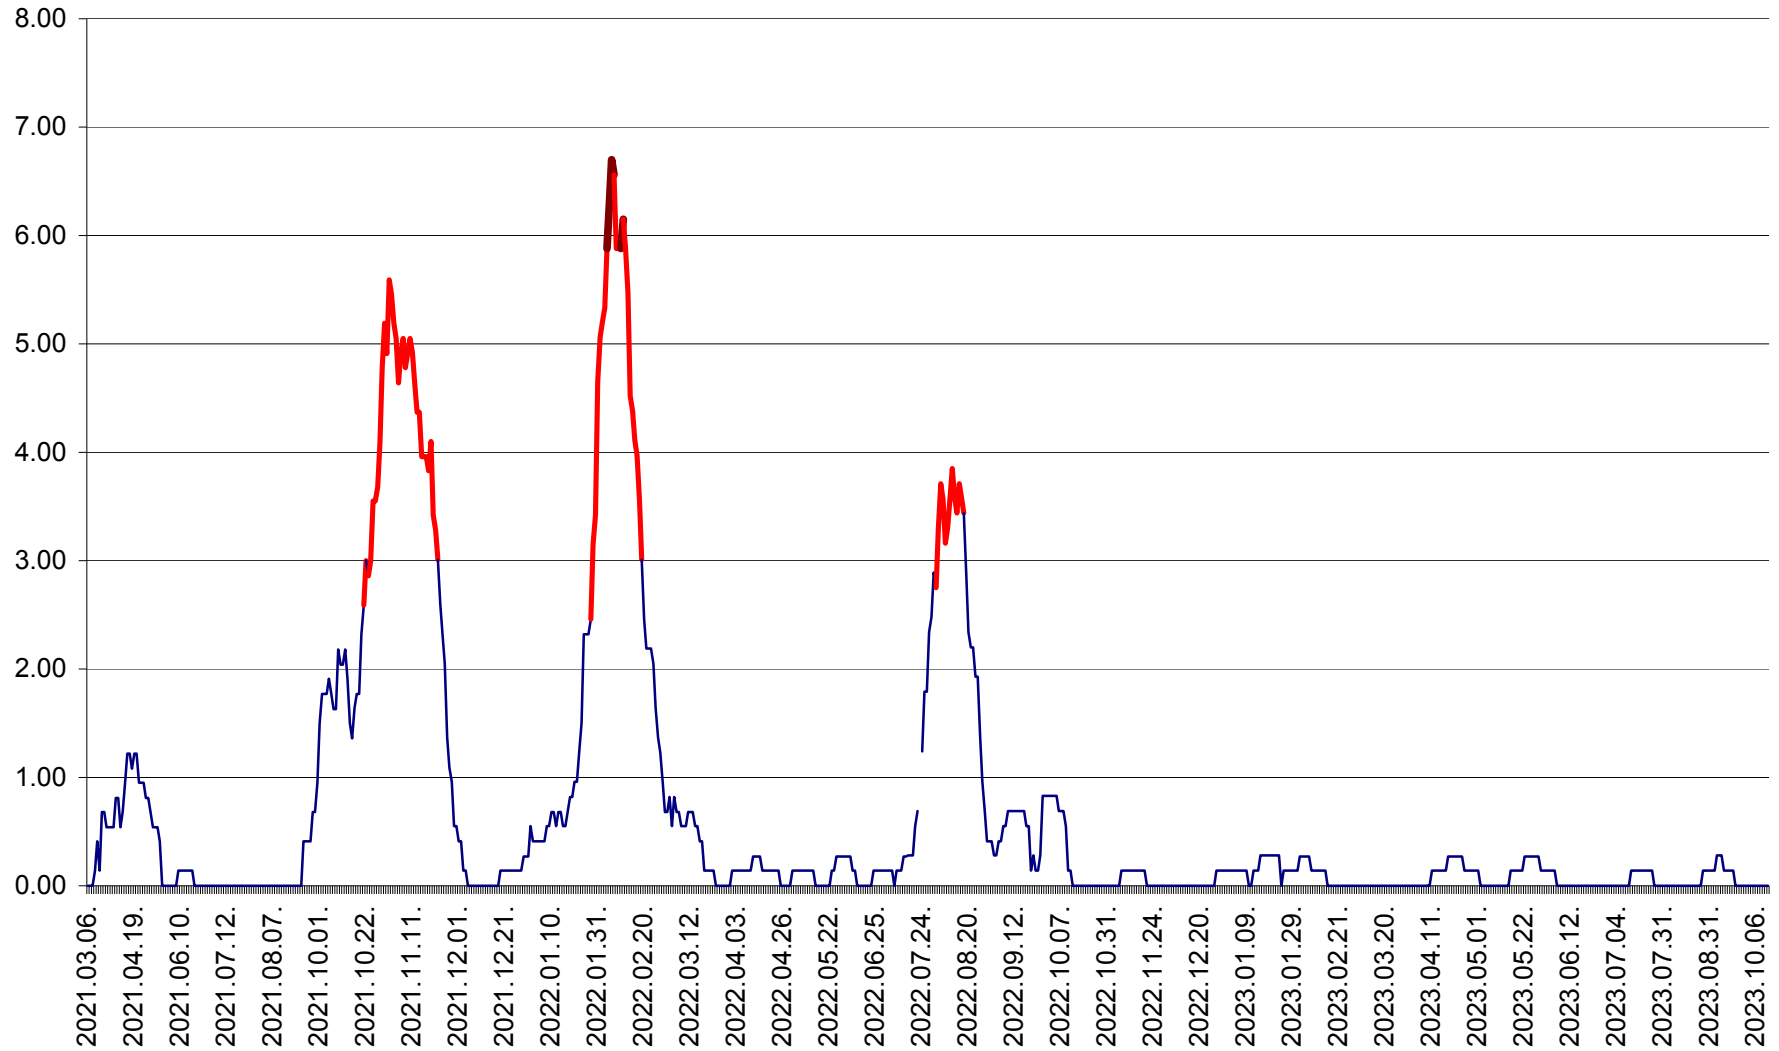

ATID - Evolutia incidentei cumulate pe 14 zile la % de locuitori
2021.03.07. - 2023.10.13.

AVRĂMEȘTI - Evolutia incidentei cumulate pe 14 zile la ‰ de locuitori
2021.03.07. - 2023.10.13.

ORAȘ BĂILE TUȘNAD - Evolutia incidentei cumulate pe 14 zile la ‰ de locuitori
2021.03.07. - 2023.10.13.

ORAȘ BĂLAN - Evoluția incidenței cumulate pe 14 zile la ‰ de locuitori
2021.03.07. - 2023.10.13.

BILBOR - Evolutia incidentei cumulate pe 14 zile la ‰ de locuitori
2021.03.07. - 2023.10.13.

ORAȘ BORSEC - Evolutia incidentei cumulate pe 14 zile la ‰ de locuitori
2021.03.07. - 2023.10.13.

BRĂDEȘTI - Evolutia incidentei cumulate pe 14 zile la ‰ de locuitori
2021.03.07. - 2023.10.13.

CĂPÂLNIȚA - Evolutia incidentei cumulate pe 14 zile la ‰ de locuitori
2021.03.07. - 2023.10.13.

CÂRȚA - Evolutia incidentei cumulate pe 14 zile la ‰ de locuitori
2021.03.07. - 2023.10.13.