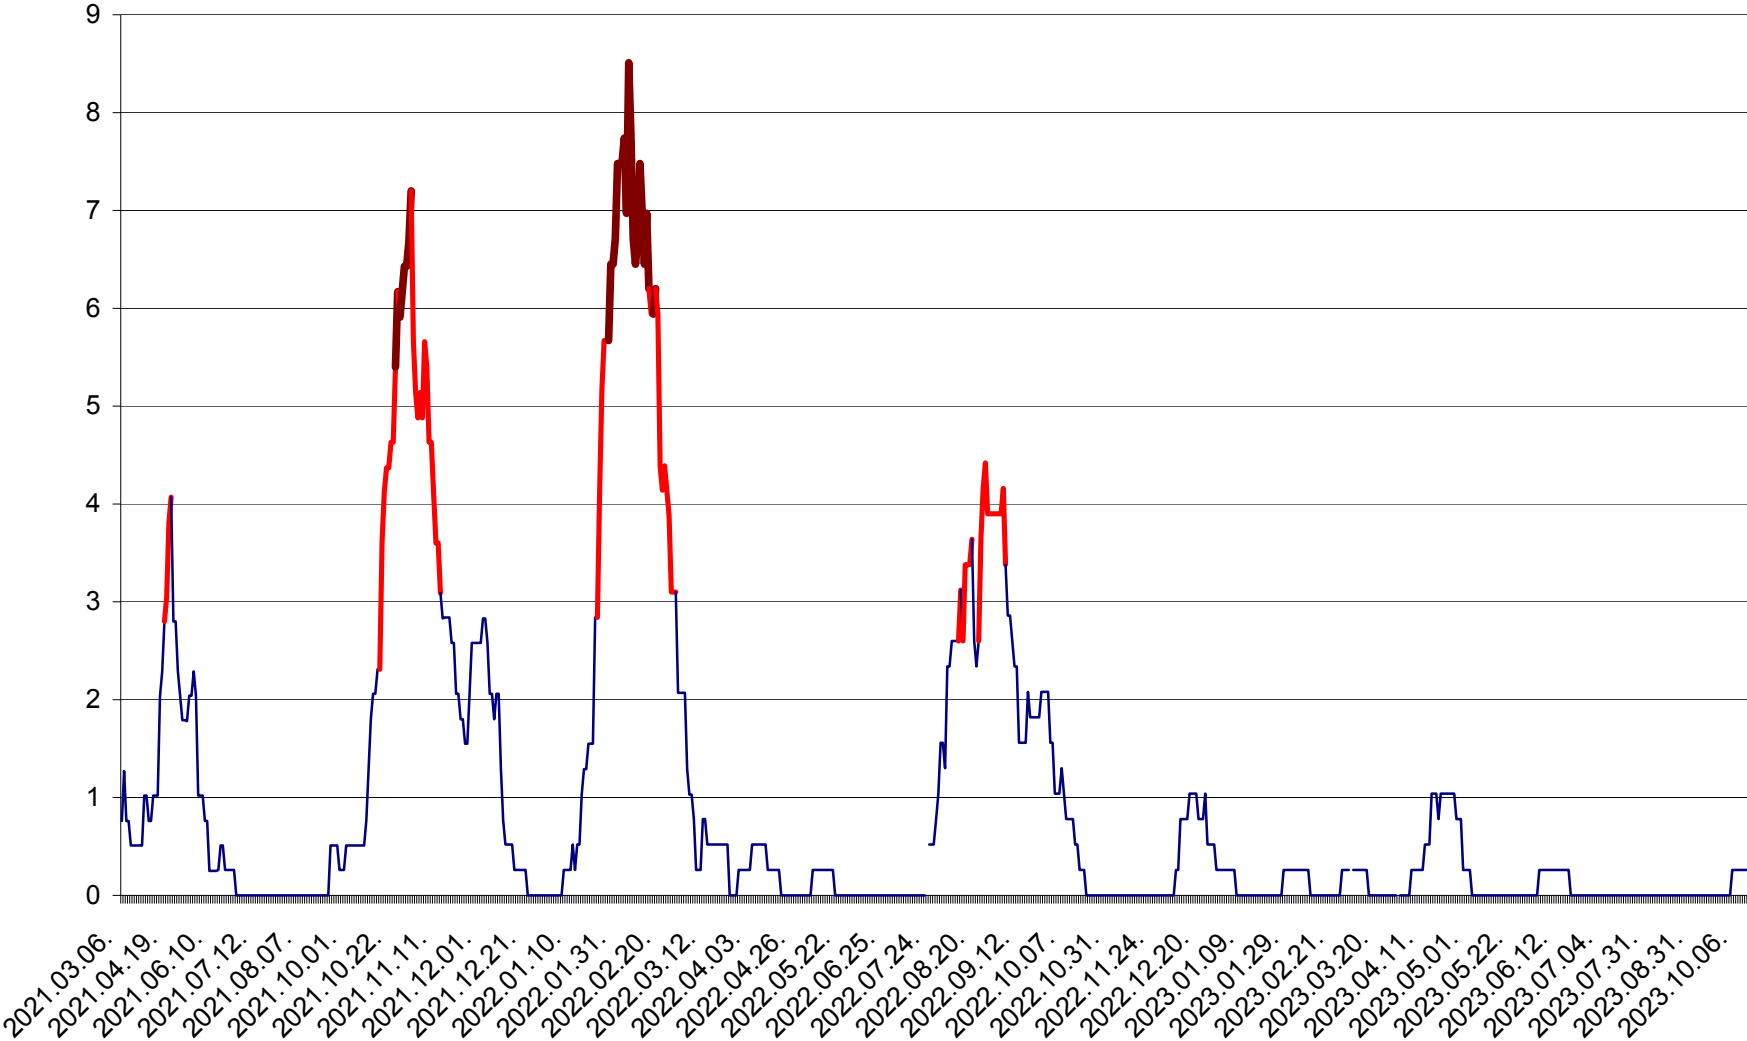

SATU MARE - Evolutia incidentei cumulate pe 14 zile la ‰ de locuitori
2021.03.07. - 2023.10.13.

SECUIENI - Evolutia incidentei cumulate pe 14 zile la % de locuitori
2021.03.07. - 2023.10.13.

SICULENI - Evolutia incidentei cumulate pe 14 zile la ‰ de locuitori
2021.03.07. - 2023.10.13.

ȘIMONEȘTI - Evolutia incidentei cumulate pe 14 zile la ‰ de locuitori
2021.03.07. - 2023.10.13.

SUBCETATE - Evolutia incidentei cumulate pe 14 zile la ‰ de locuitori
2021.03.07. - 2023.10.13.

SUSENI - Evolutia incidentei cumulate pe 14 zile la ‰ de locuitori
2021.03.07. - 2023.10.13.