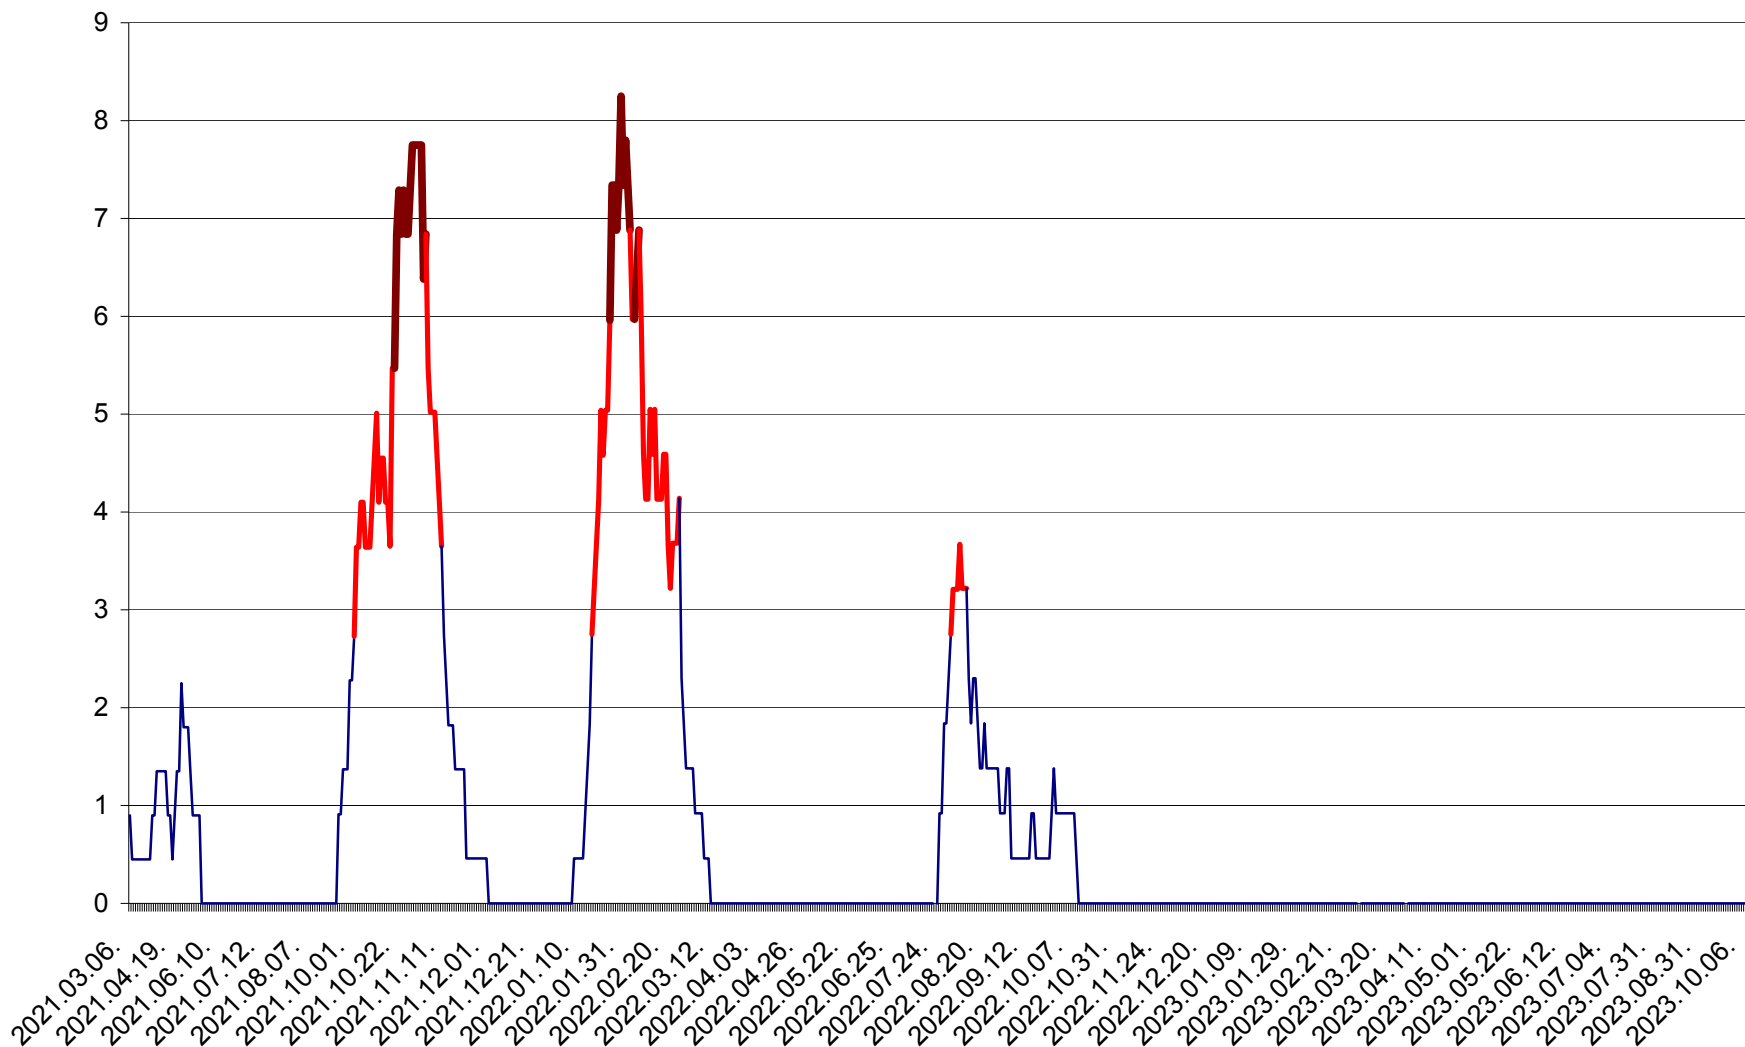

RACU - Evolutia incidentei cumulate pe 14 zile la ‰ de locuitori
2021.03.07. - 2023.10.13.

REMETEA - Evolutia incidentei cumulate pe 14 zile la ‰ de locuitori
2021.03.07. - 2023.10.13.

SĂCEL - Evolutia incidentei cumulate pe 14 zile la ‰ de locuitori
2021.03.07. - 2023.10.13.

SÂNCRĂIENI - Evolutia incidentei cumulate pe 14 zile la ‰ de locuitori
2021.03.07. - 2023.10.13.

SÂNDOMIC - Evolutia incidentei cumulate pe 14 zile la ‰ de locuitori
2021.03.07. - 2023.10.13.

SÂNMARTIN - Evolutia incidentei cumulate pe 14 zile la ‰ de locuitori
2021.03.07. - 2023.10.13.

SÂNSIMION - Evolutia incidentei cumulate pe 14 zile la ‰ de locuitori
2021.03.07. - 2023.10.13.

SÂNTIMBRU - Evolutia incidentei cumulate pe 14 zile la ‰ de locuitori
2021.03.07. - 2023.10.13.

SĂRMAȘ - Evolutia incidentei cumulate pe 14 zile la ‰ de locuitori
2021.03.07. - 2023.10.13.