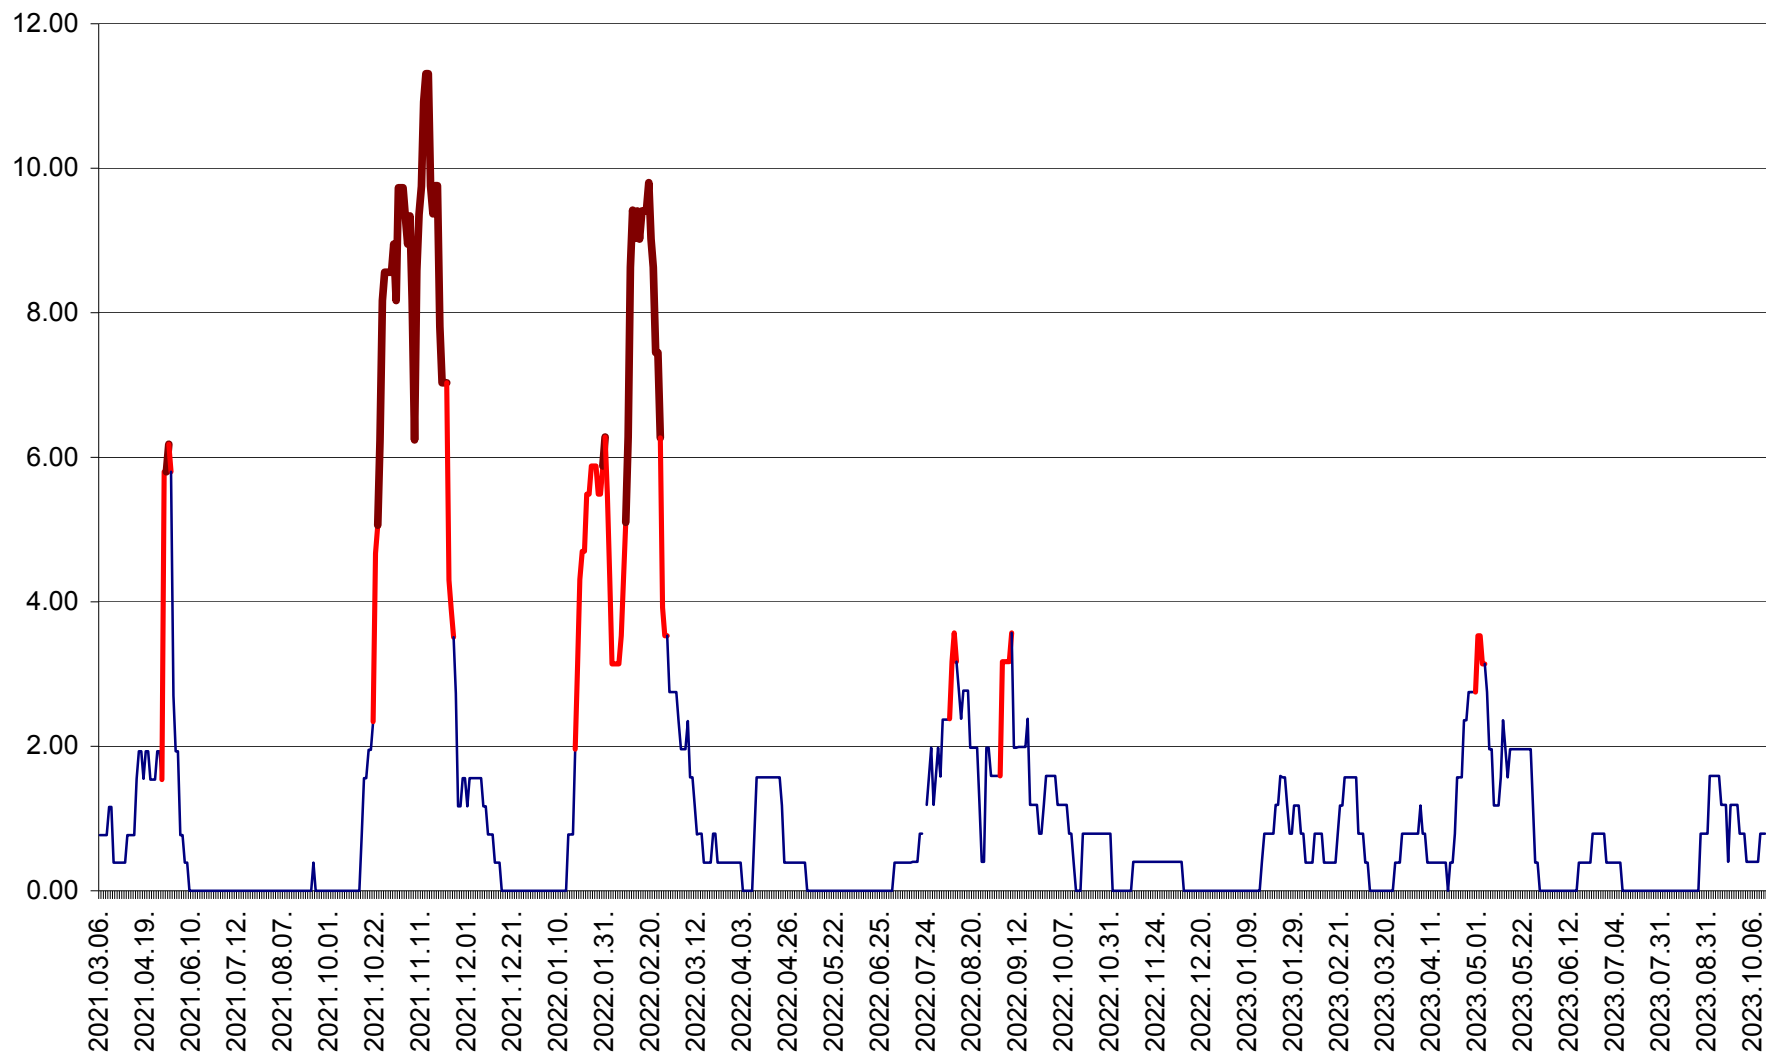

ATID - Evolutia incidentei cumulate pe 14 zile la % de locuitori
2021.03.07. - 2023.10.13.

AVRĂMEȘTI - Evolutia incidentei cumulate pe 14 zile la ‰ de locuitori
2021.03.07. - 2023.10.13.

ORAȘ BĂILE TUȘNAD - Evolutia incidentei cumulate pe 14 zile la ‰ de locuitori
2021.03.07. - 2023.10.13.

ORAȘ BĂLAN - Evoluția incidenței cumulate pe 14 zile la ‰ de locuitori
2021.03.07. - 2023.10.13.

BILBOR - Evolutia incidentei cumulate pe 14 zile la ‰ de locuitori
2021.03.07. - 2023.10.13.

ORAȘ BORSEC - Evolutia incidentei cumulate pe 14 zile la ‰ de locuitori
2021.03.07. - 2023.10.13.

BRĂDEȘTI - Evolutia incidentei cumulate pe 14 zile la ‰ de locuitori
2021.03.07. - 2023.10.13.

CĂPÂLNIȚA - Evolutia incidentei cumulate pe 14 zile la ‰ de locuitori
2021.03.07. - 2023.10.13.

CÂRȚA - Evolutia incidentei cumulate pe 14 zile la ‰ de locuitori
2021.03.07. - 2023.10.13.