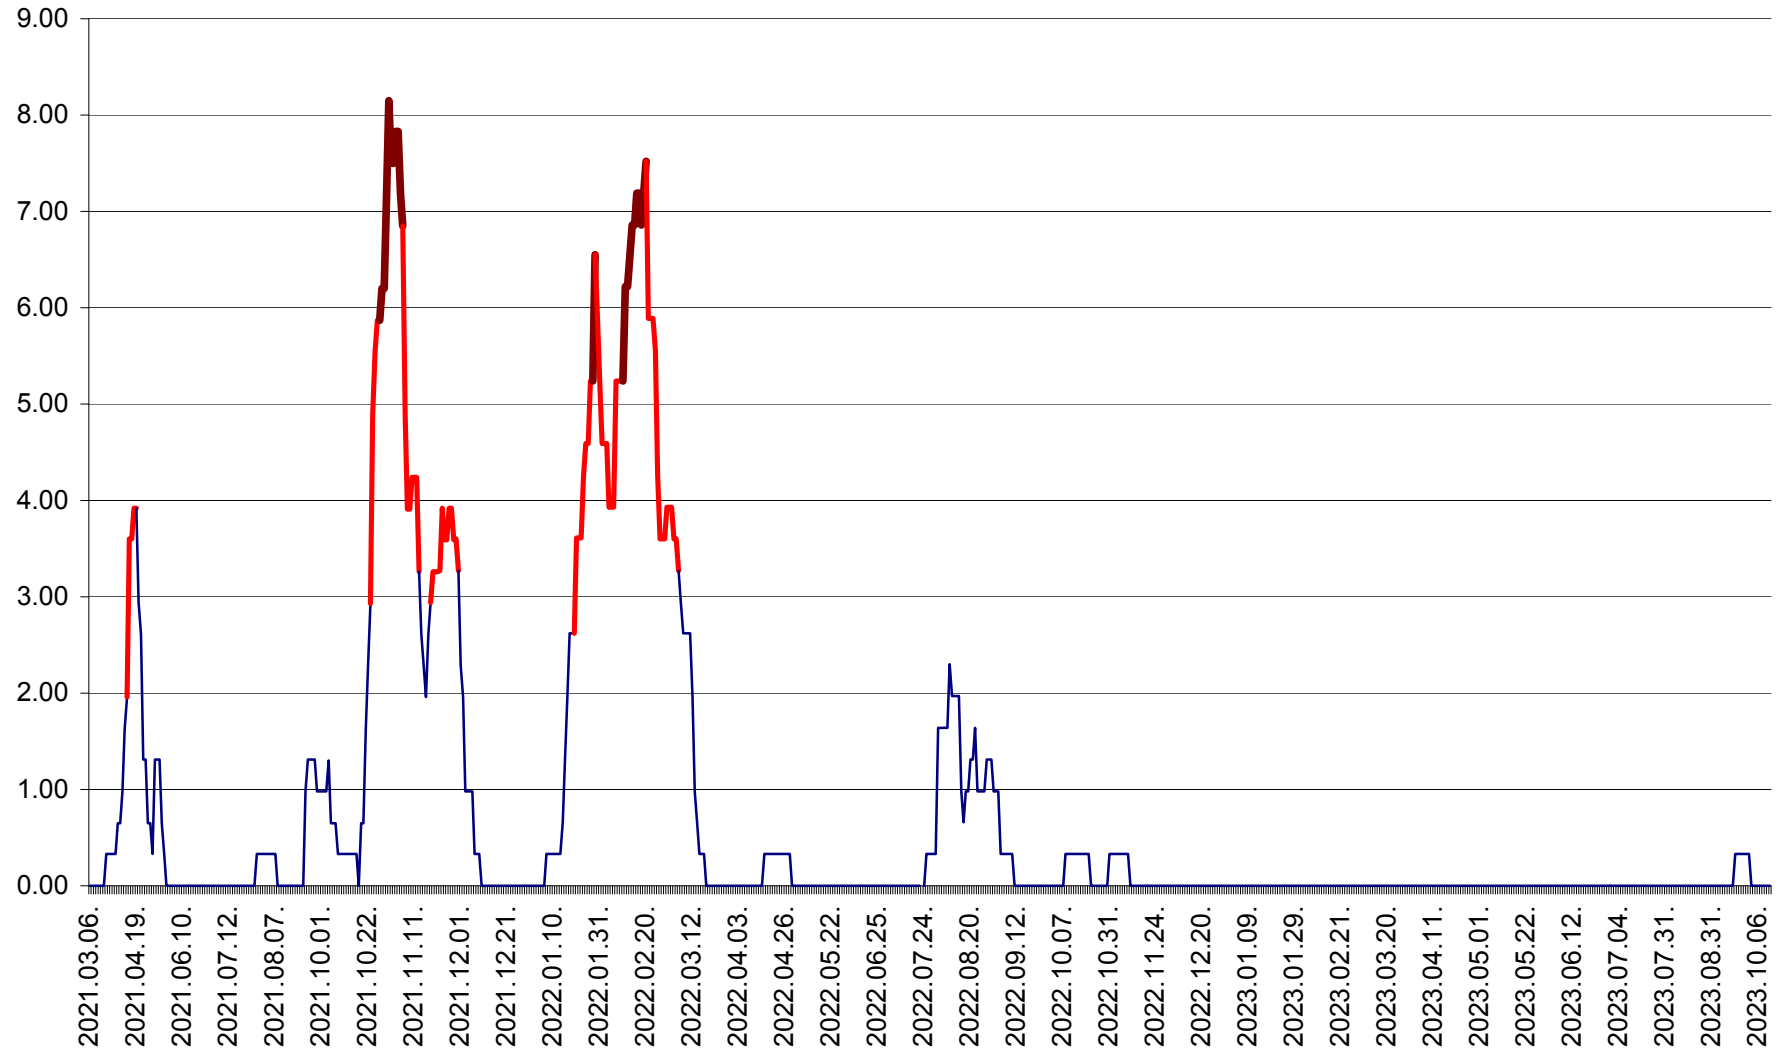

ATID - Evolutia incidentei cumulate pe 14 zile la % de locuitori
2021.03.07. - 2023.10.13.

AVRĂMEȘTI - Evolutia incidentei cumulate pe 14 zile la ‰ de locuitori
2021.03.07. - 2023.10.13.

ORAȘ BĂILE TUȘNAD - Evolutia incidentei cumulate pe 14 zile la ‰ de locuitori
2021.03.07. - 2023.10.13.

ORAȘ BĂLAN - Evoluția incidenței cumulate pe 14 zile la ‰ de locuitori
2021.03.07. - 2023.10.13.

BILBOR - Evolutia incidentei cumulate pe 14 zile la ‰ de locuitori
2021.03.07. - 2023.10.13.

ORAȘ BORSEC - Evolutia incidentei cumulate pe 14 zile la ‰ de locuitori
2021.03.07. - 2023.10.13.

BRĂDEȘTI - Evolutia incidentei cumulate pe 14 zile la ‰ de locuitori
2021.03.07. - 2023.10.13.

CĂPÂLNIȚA - Evolutia incidentei cumulate pe 14 zile la ‰ de locuitori
2021.03.07. - 2023.10.13.

CÂRȚA - Evolutia incidentei cumulate pe 14 zile la ‰ de locuitori
2021.03.07. - 2023.10.13.