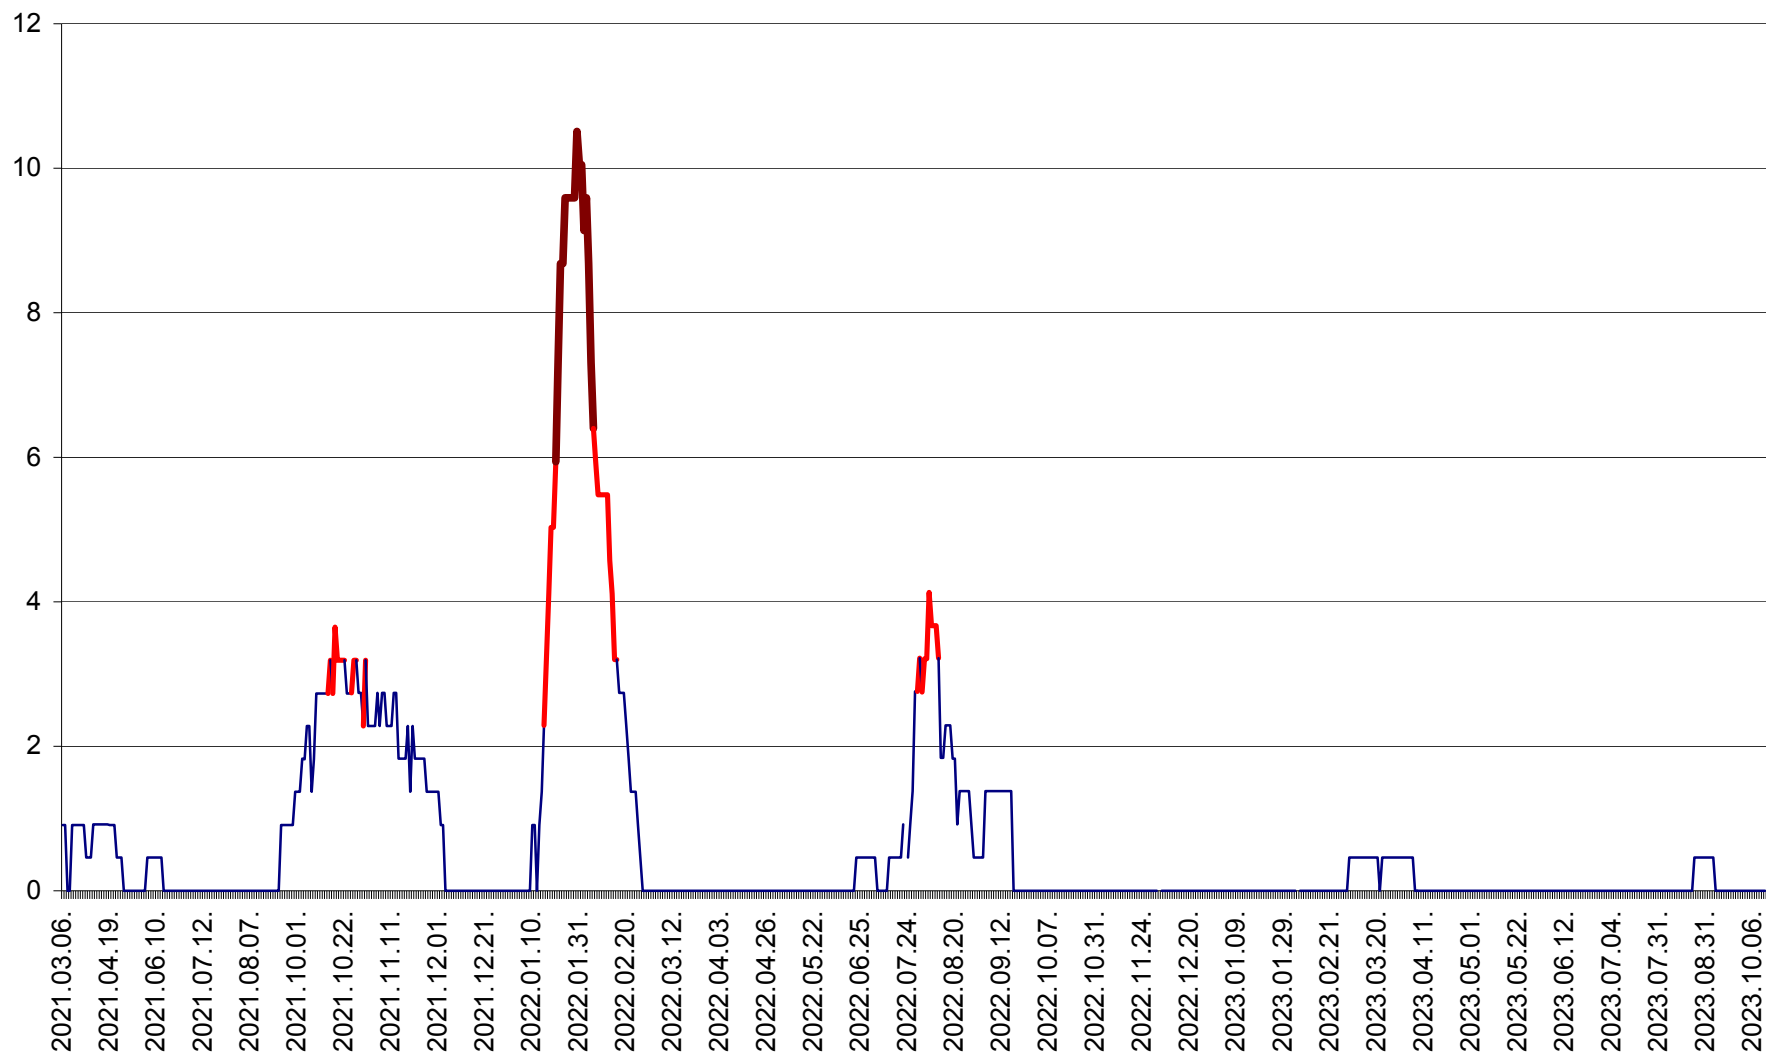

ORAȘ BĂLAN - Evoluția incidenței cumulate pe 14 zile la ‰ de locuitori
2021.03.07. - 2023.10.13.

BILBOR - Evolutia incidentei cumulate pe 14 zile la ‰ de locuitori
2021.03.07. - 2023.10.13.

ORAȘ BORSEC - Evolutia incidentei cumulate pe 14 zile la ‰ de locuitori
2021.03.07. - 2023.10.13.

CICEU - Evolutia incidentei cumulate pe 14 zile la ‰ de locuitori
2021.03.07. - 2023.10.13.

CIUCSÂNGEORGIU - Evolutia incidentei cumulate pe 14 zile la ‰ de locuitori
2021.03.07. - 2023.10.13.

CIUMANI - Evolutia incidentei cumulate pe 14 zile la ‰ de locuitori
2021.03.07. - 2023.10.13.

CORBU - Evolutia incidentei cumulate pe 14 zile la ‰ de locuitori
2021.03.07. - 2023.10.13.

CORUND - Evolutia incidentei cumulate pe 14 zile la ‰ de locuitori
2021.03.07. - 2023.10.13.

COZMENI - Evolutia incidentei cumulate pe 14 zile la ‰ de locuitori
2021.03.07. - 2023.10.13.

ORAȘ CRISTURU SECUIESC - Evolutia incidentei cumulate pe 14 zile la ‰ de locuitori
2021.03.07. - 2023.10.13.

DĂNEȘTI - Evolutia incidentei cumulate pe 14 zile la ‰ de locuitori
2021.03.07. - 2023.10.13.