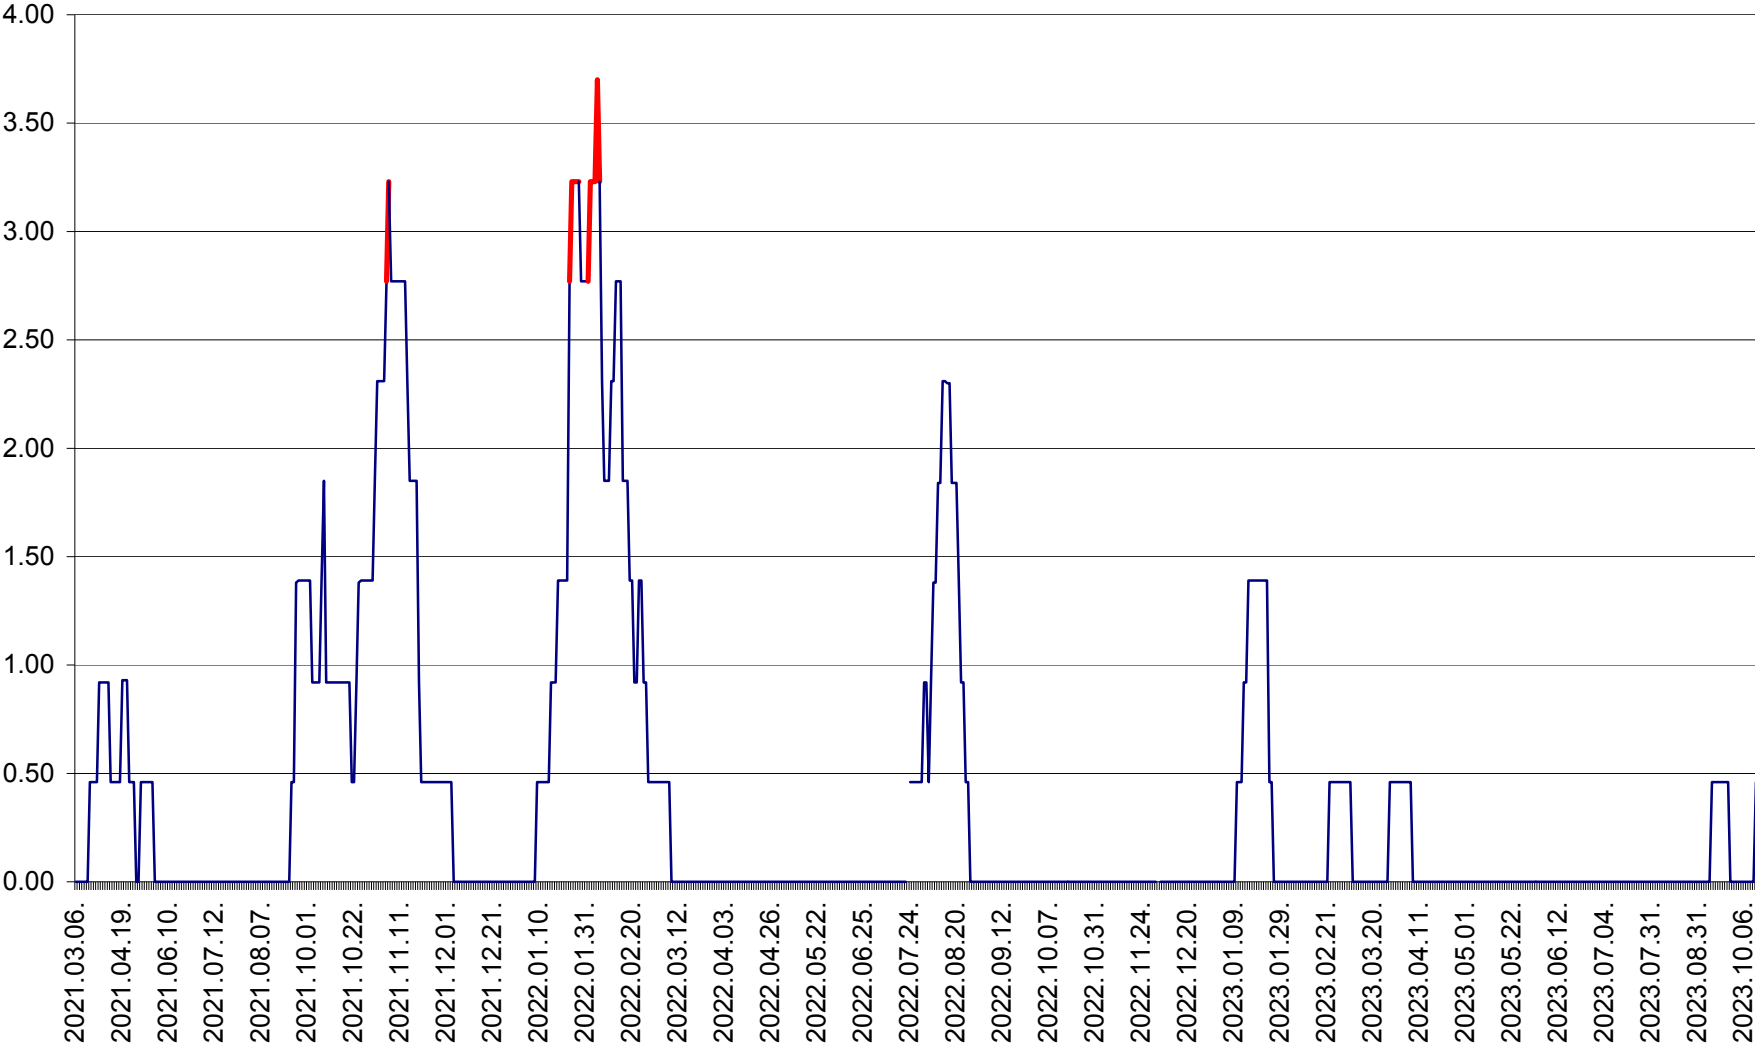

ATID - Evolutia incidentei cumulate pe 14 zile la % de locuitori
2021.03.07. - 2023.10.13.

AVRĂMEȘTI - Evolutia incidentei cumulate pe 14 zile la ‰ de locuitori
2021.03.07. - 2023.10.13.

ORAȘ BĂILE TUȘNAD - Evolutia incidentei cumulate pe 14 zile la ‰ de locuitori
2021.03.07. - 2023.10.13.

ORAȘ BĂLAN - Evoluția incidenței cumulate pe 14 zile la ‰ de locuitori
2021.03.07. - 2023.10.13.

BILBOR - Evolutia incidentei cumulate pe 14 zile la ‰ de locuitori
2021.03.07. - 2023.10.13.

ORAȘ BORSEC - Evolutia incidentei cumulate pe 14 zile la ‰ de locuitori
2021.03.07. - 2023.10.13.

BRĂDEȘTI - Evolutia incidentei cumulate pe 14 zile la ‰ de locuitori
2021.03.07. - 2023.10.13.

CĂPÂLNIȚA - Evolutia incidentei cumulate pe 14 zile la ‰ de locuitori
2021.03.07. - 2023.10.13.

CÂRȚA - Evolutia incidentei cumulate pe 14 zile la ‰ de locuitori
2021.03.07. - 2023.10.13.

CICEU - Evolutia incidentei cumulate pe 14 zile la ‰ de locuitori
2021.03.07. - 2023.10.13.

CIUCSÂNGEORGIU - Evolutia incidentei cumulate pe 14 zile la ‰ de locuitori
2021.03.07. - 2023.10.13.

CIUMANI - Evolutia incidentei cumulate pe 14 zile la ‰ de locuitori
2021.03.07. - 2023.10.13.