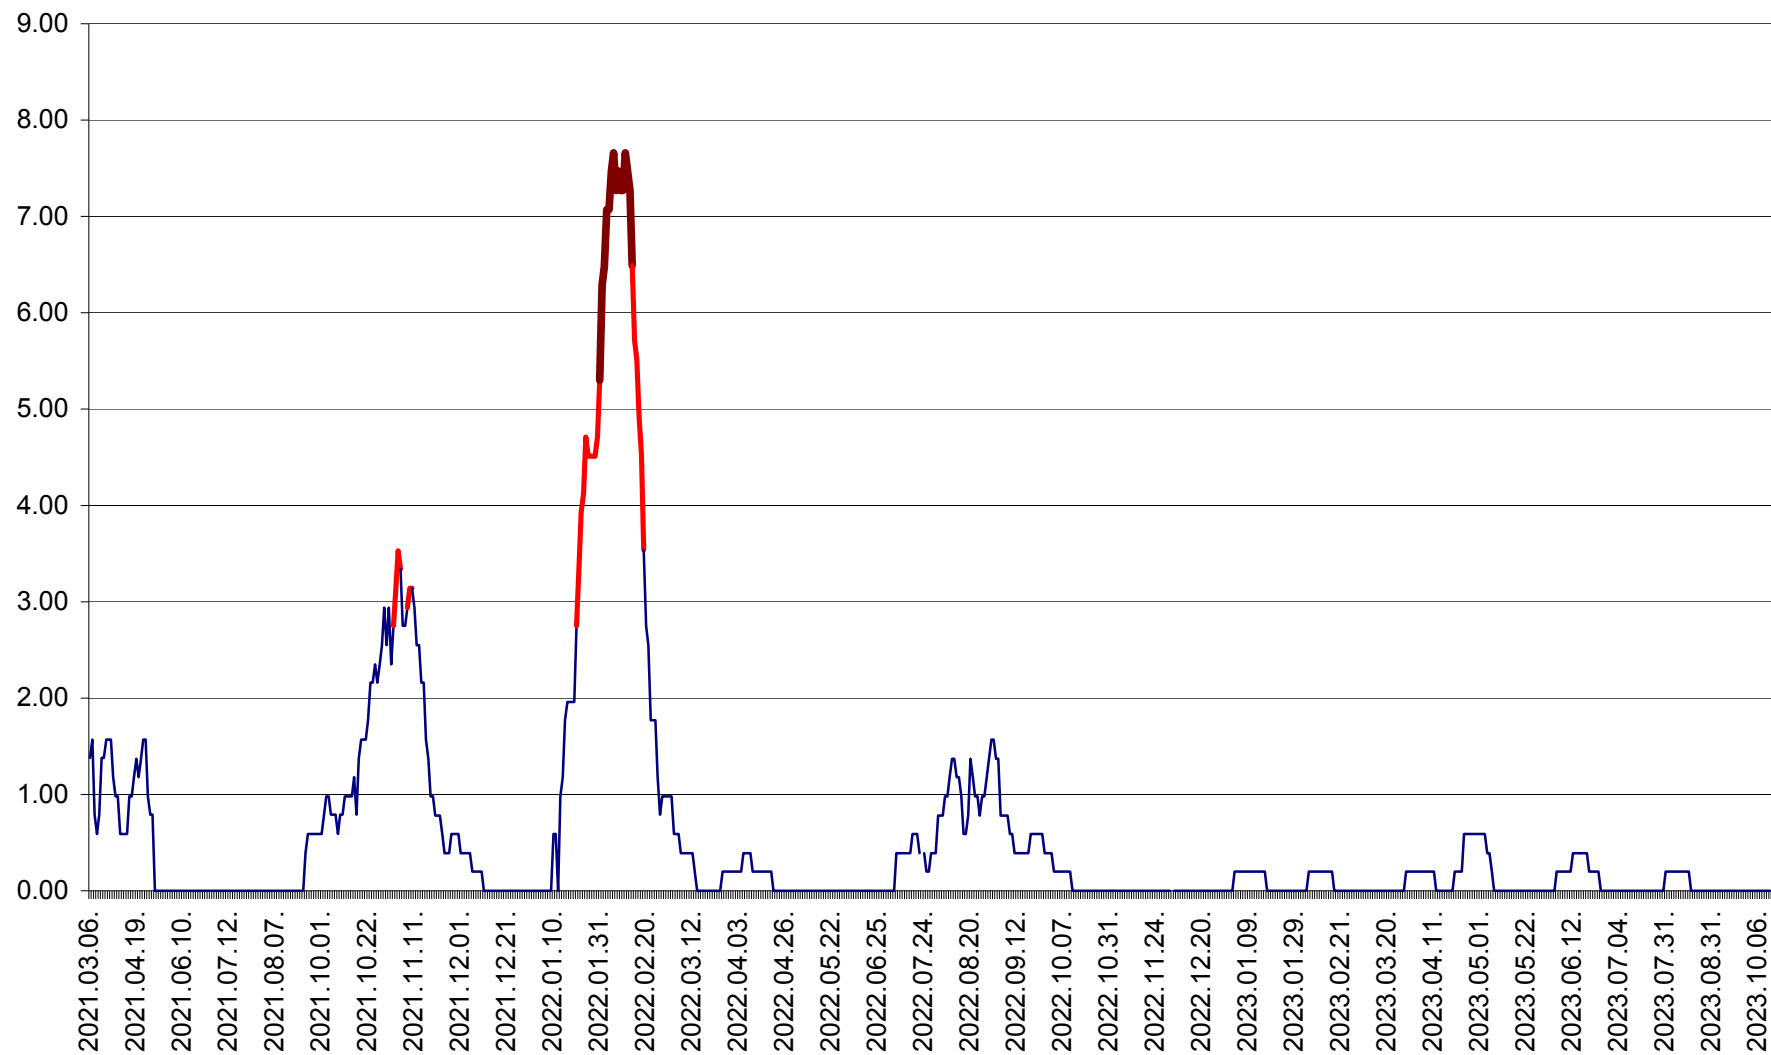

ORAȘ BĂLAN - Evoluția incidenței cumulate pe 14 zile la ‰ de locuitori
2021.03.07. - 2023.10.13.

BILBOR - Evolutia incidentei cumulate pe 14 zile la ‰ de locuitori
2021.03.07. - 2023.10.13.

ORAȘ BORSEC - Evolutia incidentei cumulate pe 14 zile la ‰ de locuitori
2021.03.07. - 2023.10.13.

BRĂDEȘTI - Evolutia incidentei cumulate pe 14 zile la ‰ de locuitori
2021.03.07. - 2023.10.13.

CĂPÂLNIȚA - Evolutia incidentei cumulate pe 14 zile la ‰ de locuitori
2021.03.07. - 2023.10.13.

CÂRȚA - Evolutia incidentei cumulate pe 14 zile la ‰ de locuitori
2021.03.07. - 2023.10.13.

CICEU - Evolutia incidentei cumulate pe 14 zile la ‰ de locuitori
2021.03.07. - 2023.10.13.

CIUCSÂNGEORGIU - Evolutia incidentei cumulate pe 14 zile la ‰ de locuitori
2021.03.07. - 2023.10.13.

CIUMANI - Evolutia incidentei cumulate pe 14 zile la ‰ de locuitori
2021.03.07. - 2023.10.13.

CORBU - Evolutia incidentei cumulate pe 14 zile la ‰ de locuitori
2021.03.07. - 2023.10.13.

CORUND - Evolutia incidentei cumulate pe 14 zile la ‰ de locuitori
2021.03.07. - 2023.10.13.

COZMENI - Evolutia incidentei cumulate pe 14 zile la ‰ de locuitori
2021.03.07. - 2023.10.13.