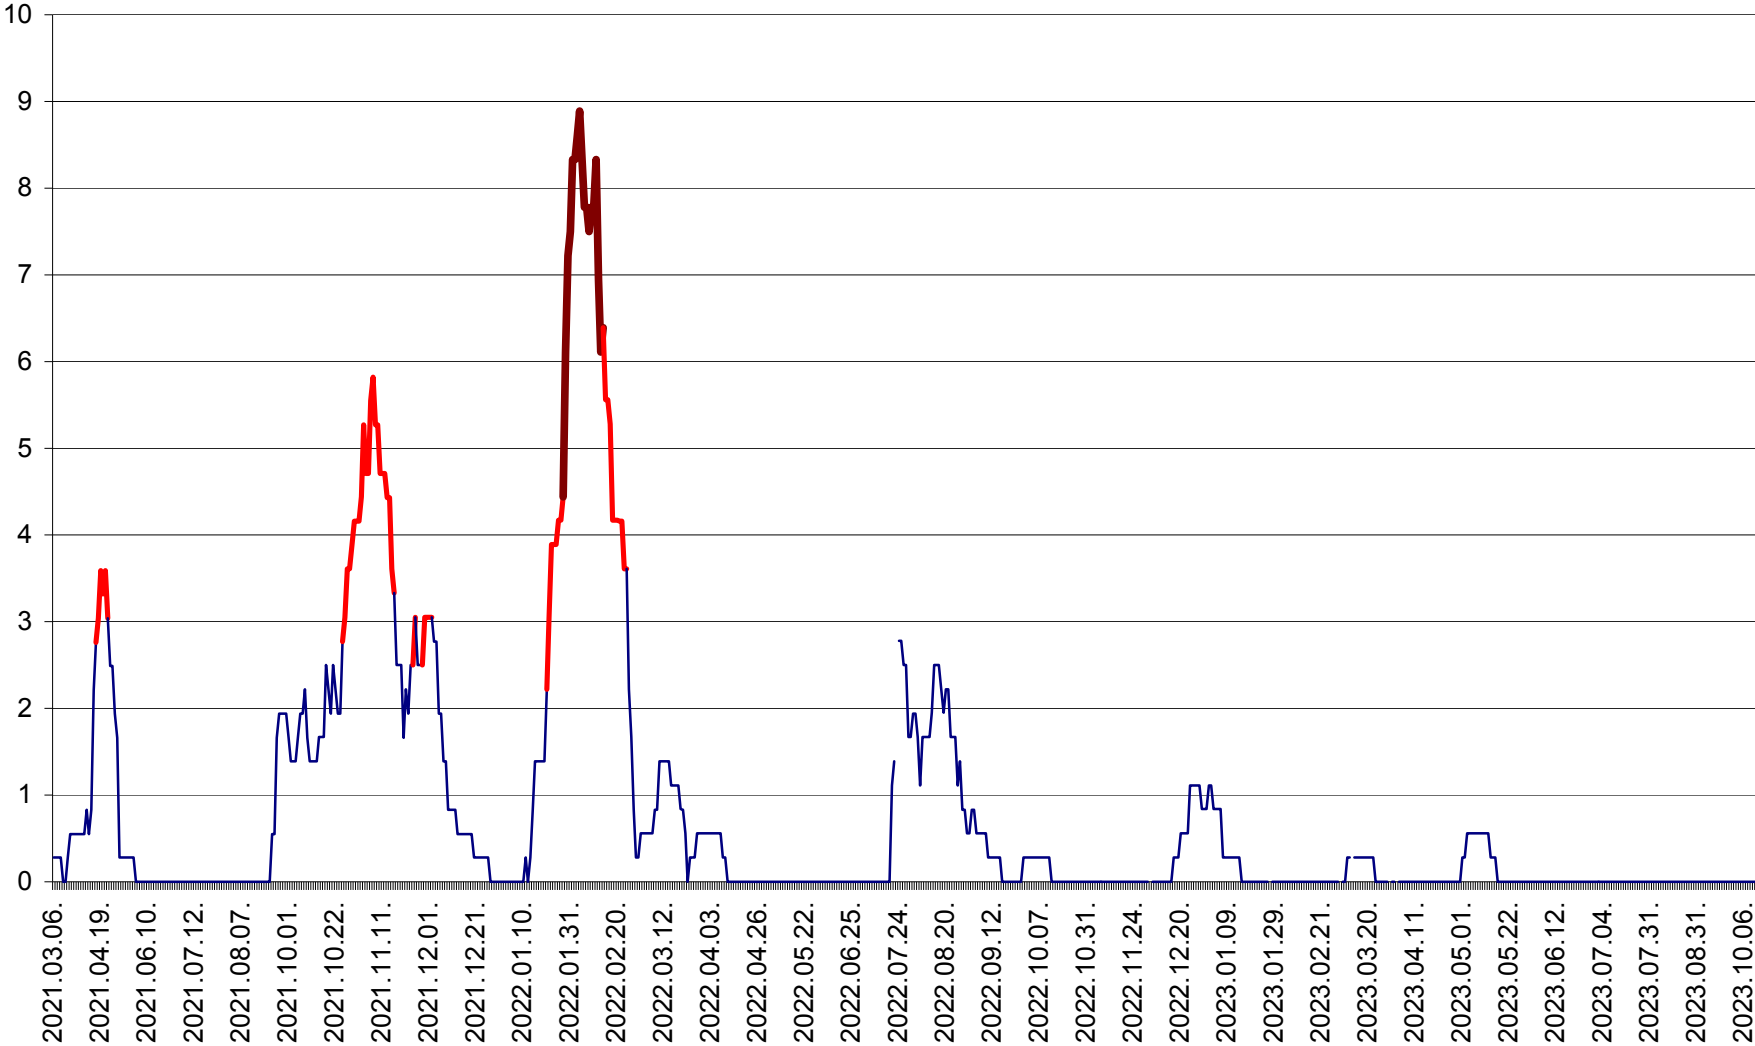

MĂRTINIȘ - Evolutia incidentei cumulate pe 14 zile la ‰ de locuitori
2021.03.07. - 2023.10.13.

MEREȘTI - Evolutia incidentei cumulate pe 14 zile la ‰ de locuitori
2021.03.07. - 2023.10.13.

MUNICIPIUL MIERCUREA-CIUC - Evolutia incidentei cumulate pe 14 zile la ‰ de locuitori
2021.03.07. - 2023.10.13.

MIHĂILENI - Evolutia incidentei cumulate pe 14 zile la ‰ de locuitori
2021.03.07. - 2023.10.13.

MUGENI - Evolutia incidentei cumulate pe 14 zile la ‰ de locuitori
2021.03.07. - 2023.10.13.

OCLAND - Evolutia incidentei cumulate pe 14 zile la ‰ de locuitori
2021.03.07. - 2023.10.13.