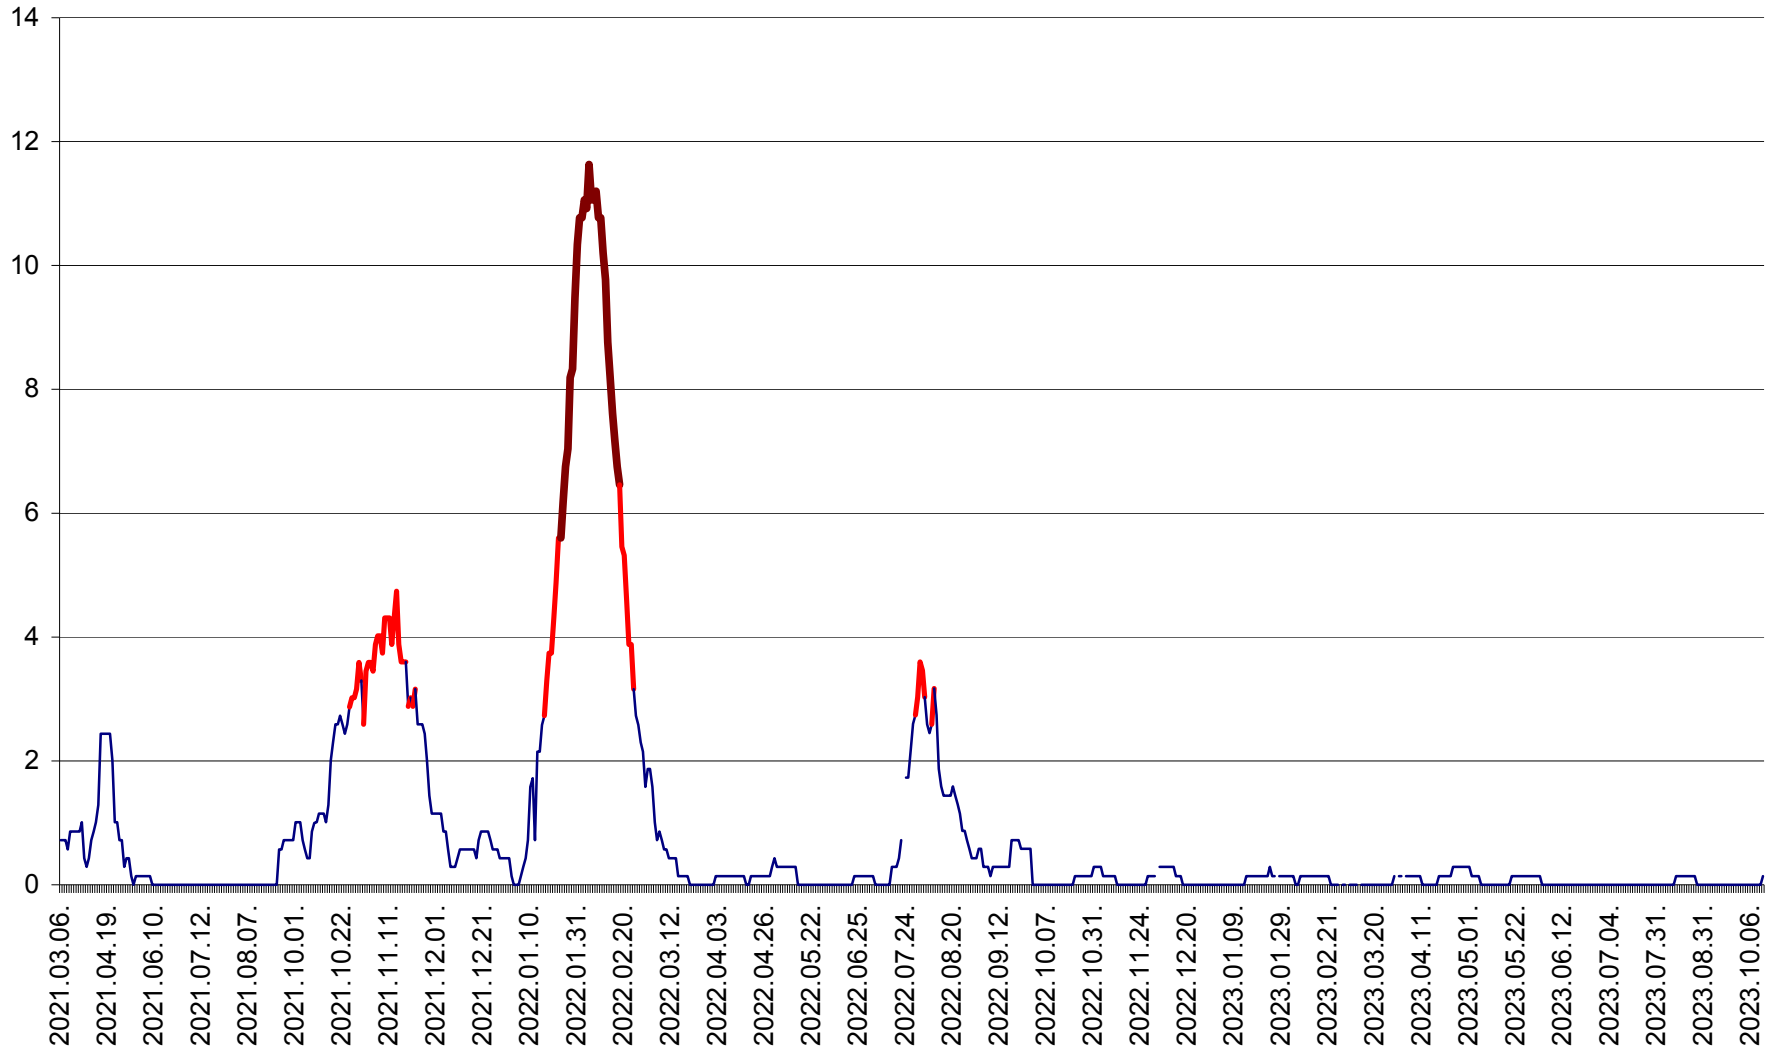

MIHĂILENI - Evolutia incidentei cumulate pe 14 zile la ‰ de locuitori
2021.03.07. - 2023.10.13.

MUGENI - Evolutia incidentei cumulate pe 14 zile la ‰ de locuitori
2021.03.07. - 2023.10.13.

OCLAND - Evolutia incidentei cumulate pe 14 zile la ‰ de locuitori
2021.03.07. - 2023.10.13.

MUNICIPIUL ODORHEIU SECUIESC - Evolutia incidentei cumulate pe 14 zile la ‰ de locuitori
2021.03.07. - 2023.10.13.

PĂULENI-CIUC - Evolutia incidentei cumulate pe 14 zile la ‰ de locuitori
2021.03.07. - 2023.10.13.

PLĂIEȘII DE JOS - Evolția incidentei cumulate pe 14 zile la ‰ de locuitori
2021.03.07. - 2023.10.13.

PORUMBENI - Evolutia incidentei cumulate pe 14 zile la ‰ de locuitori
2021.03.07. - 2023.10.13.

PRAID - Evolutia incidentei cumulate pe 14 zile la ‰ de locuitori
2021.03.07. - 2023.10.13.