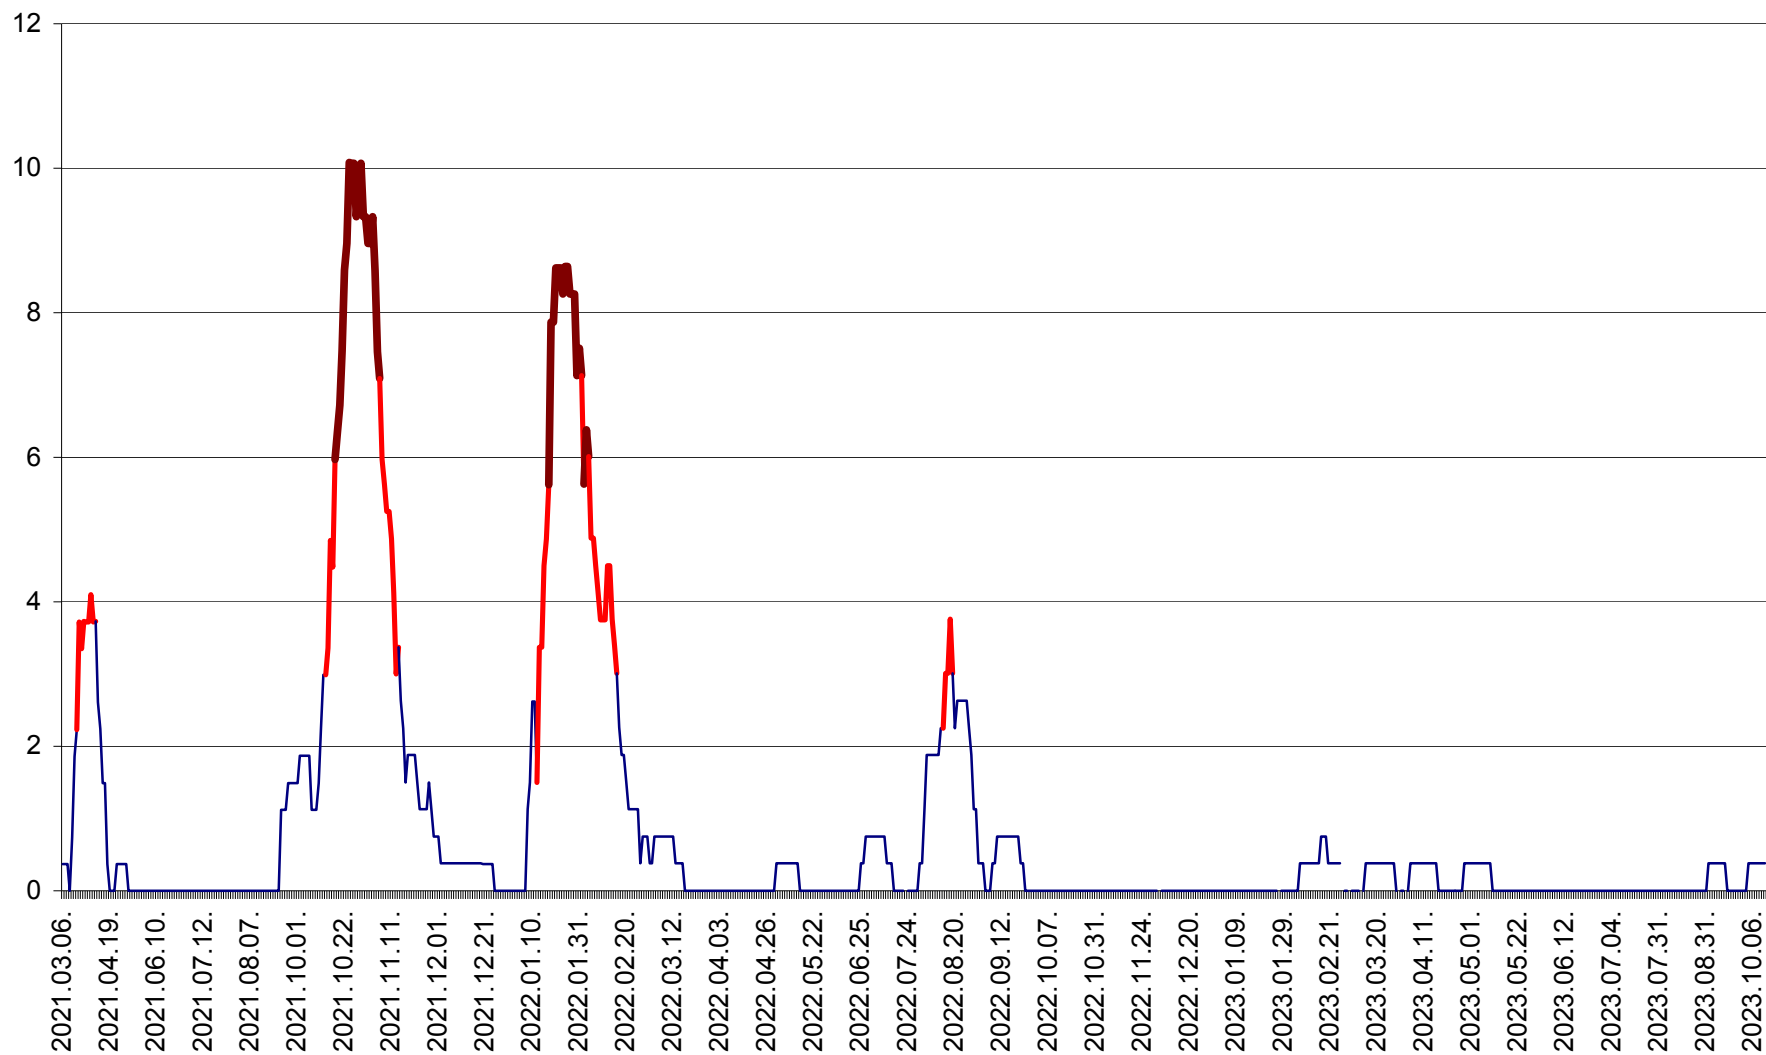

RACU - Evolutia incidentei cumulate pe 14 zile la ‰ de locuitori
2021.03.07. - 2023.10.13.

REMETEA - Evolutia incidentei cumulate pe 14 zile la ‰ de locuitori
2021.03.07. - 2023.10.13.

SĂCEL - Evolutia incidentei cumulate pe 14 zile la ‰ de locuitori
2021.03.07. - 2023.10.13.

SÂNCRĂIENI - Evolutia incidentei cumulate pe 14 zile la ‰ de locuitori
2021.03.07. - 2023.10.13.

SÂNDOMIC - Evolutia incidentei cumulate pe 14 zile la ‰ de locuitori
2021.03.07. - 2023.10.13.

SÂNMARTIN - Evolutia incidentei cumulate pe 14 zile la ‰ de locuitori
2021.03.07. - 2023.10.13.