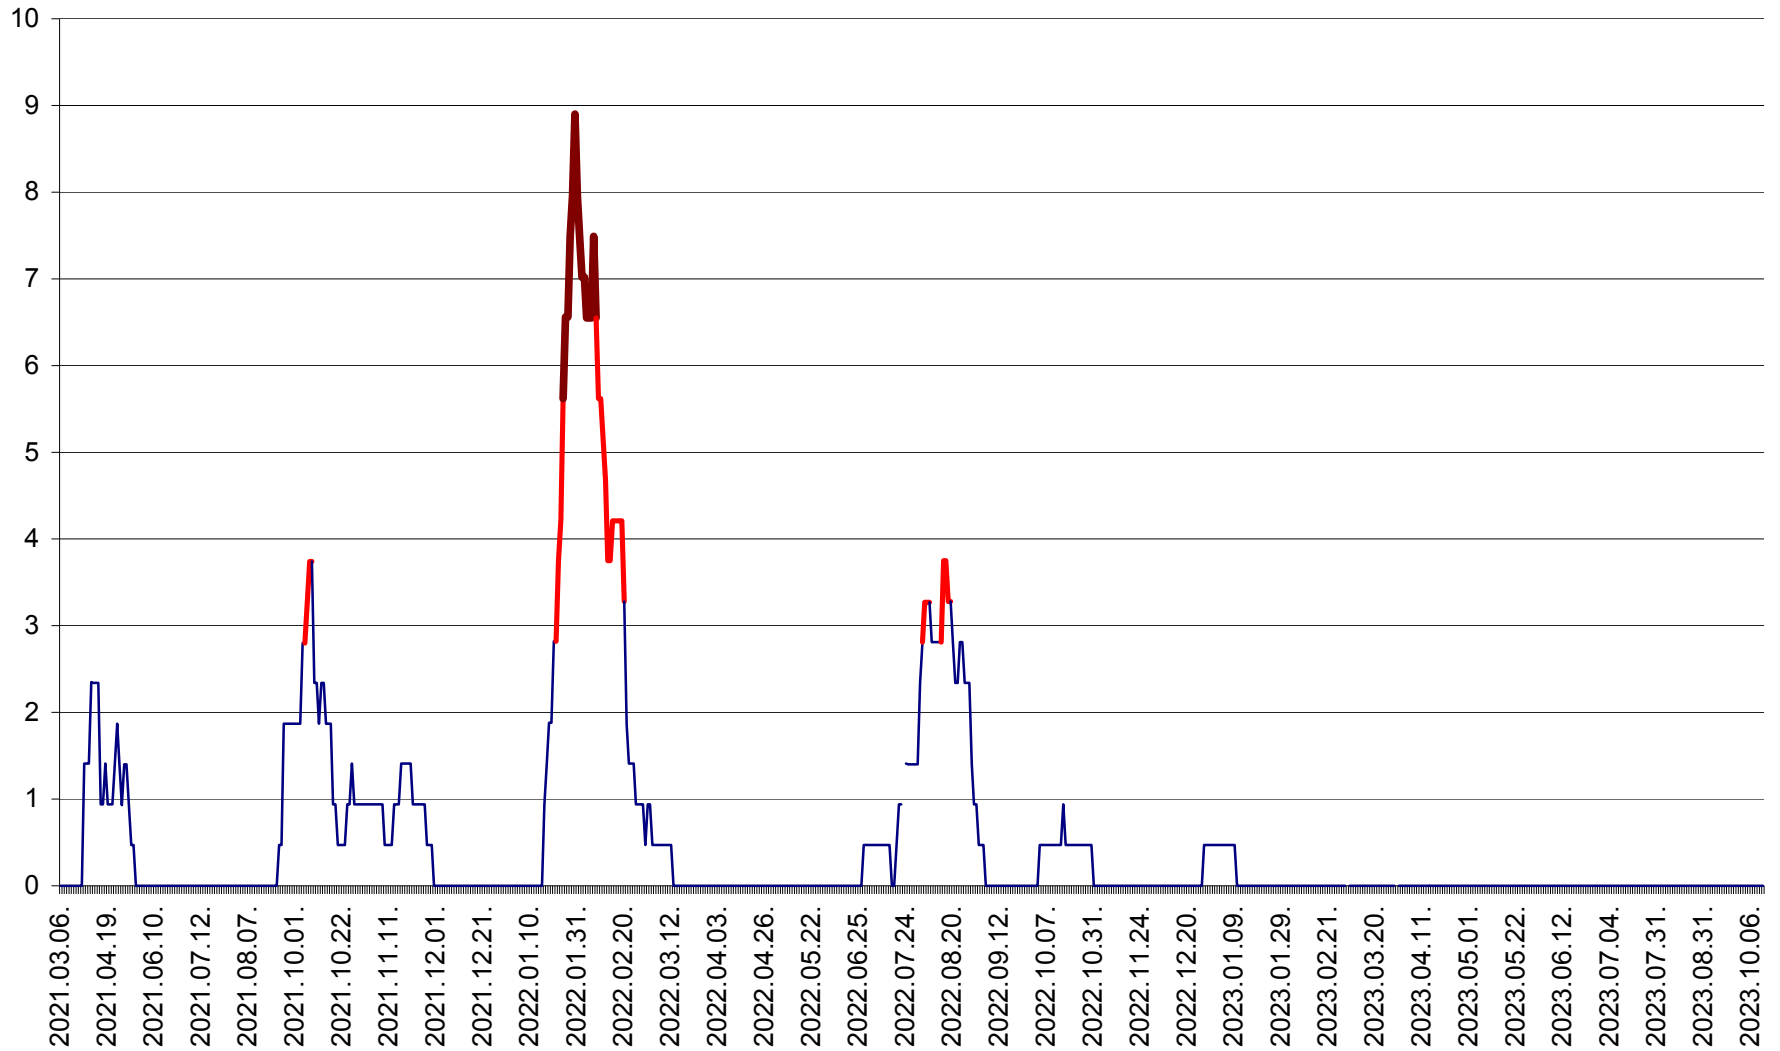

SECUIENI - Evolutia incidentei cumulate pe 14 zile la % de locuitori
2021.03.07. - 2023.10.13.