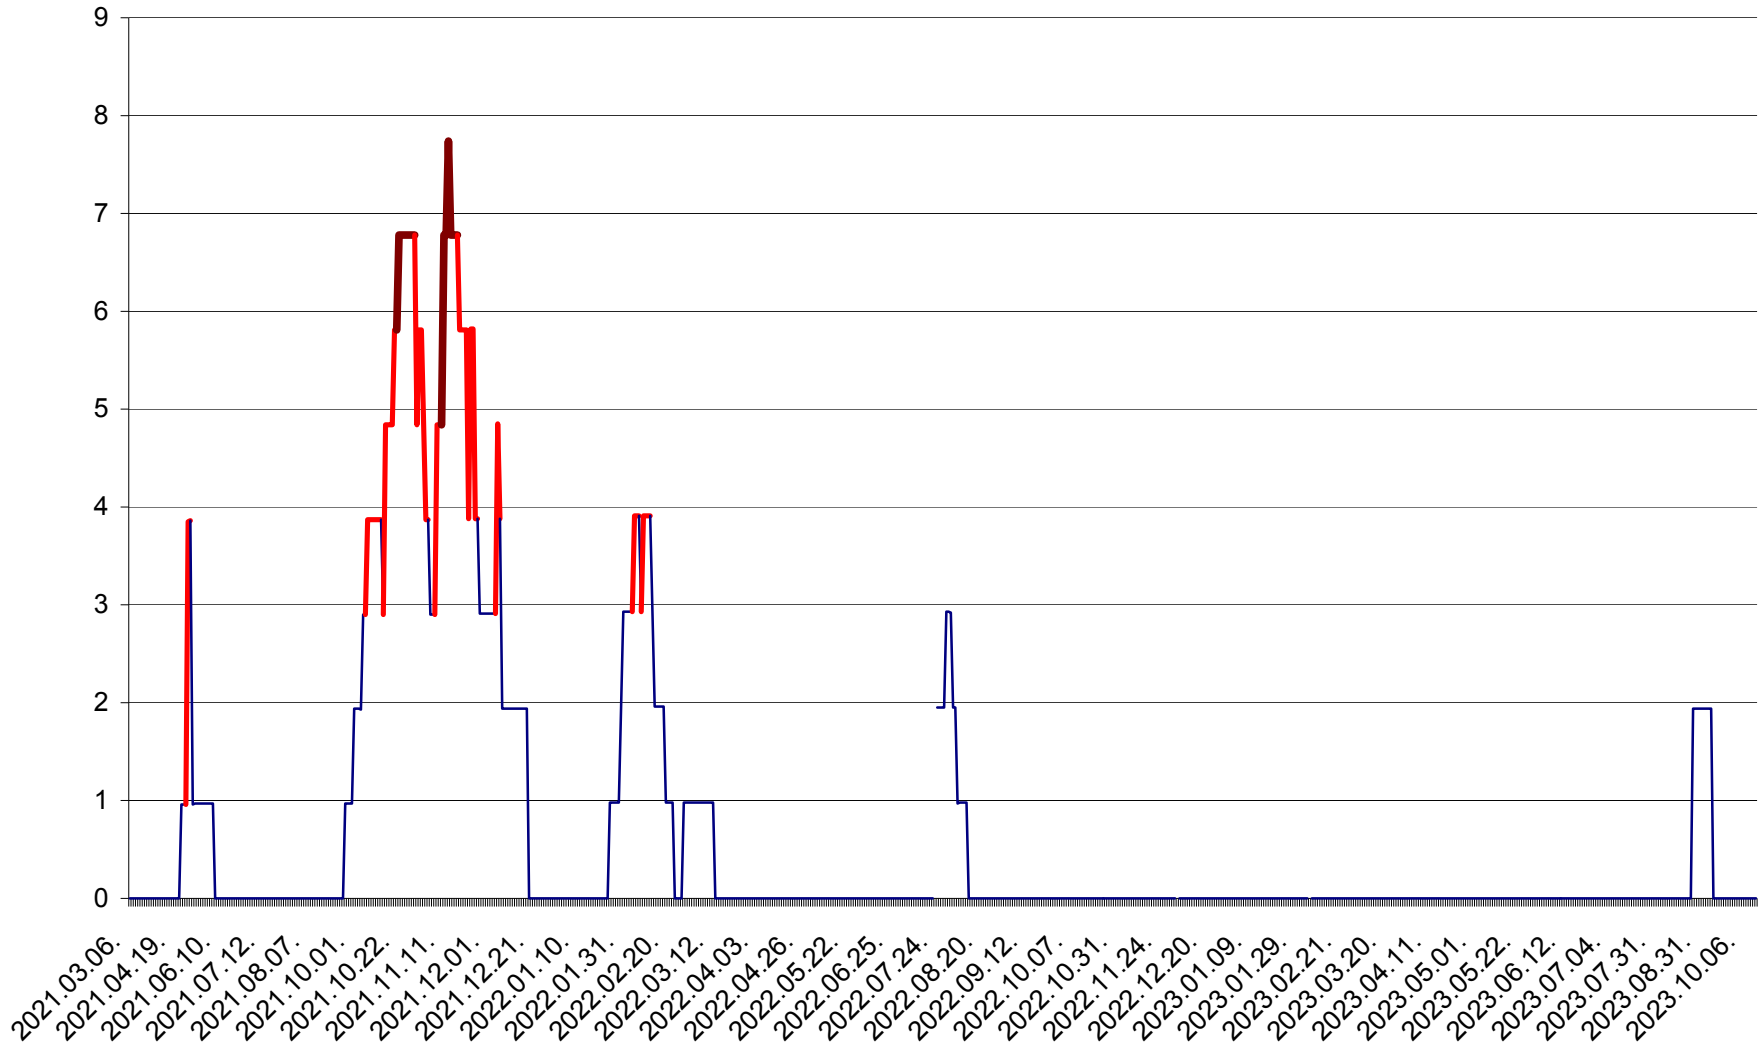

DEALU - Evolutia incidentei cumulate pe 14 zile la ‰ de locuitori
2021.03.07. - 2023.10.13.