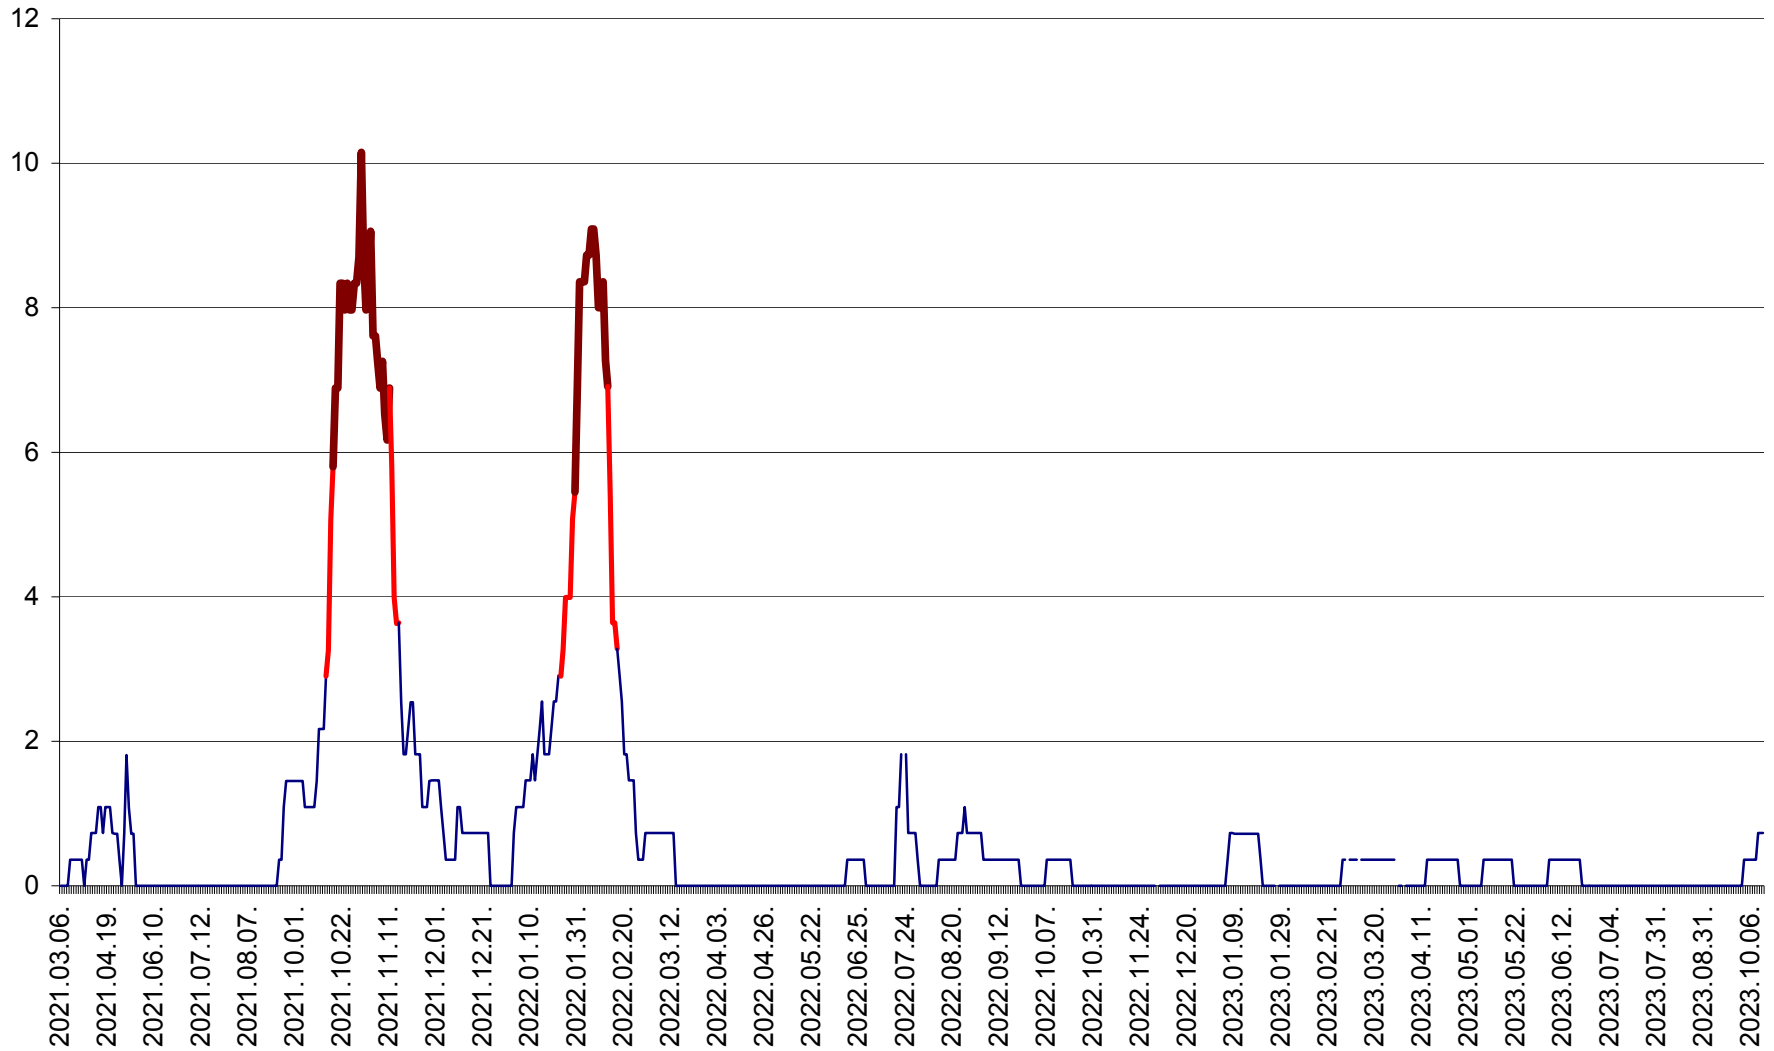

MĂRTINIȘ - Evolutia incidentei cumulate pe 14 zile la ‰ de locuitori
2021.03.07. - 2023.10.13.

MEREȘTI - Evolutia incidentei cumulate pe 14 zile la ‰ de locuitori
2021.03.07. - 2023.10.13.

MUNICIPIUL MIERCUREA-CIUC - Evolutia incidentei cumulate pe 14 zile la ‰ de locuitori
2021.03.07. - 2023.10.13.

MIHĂILENI - Evolutia incidentei cumulate pe 14 zile la ‰ de locuitori
2021.03.07. - 2023.10.13.

MUGENI - Evolutia incidentei cumulate pe 14 zile la ‰ de locuitori
2021.03.07. - 2023.10.13.

OCLAND - Evolutia incidentei cumulate pe 14 zile la ‰ de locuitori
2021.03.07. - 2023.10.13.