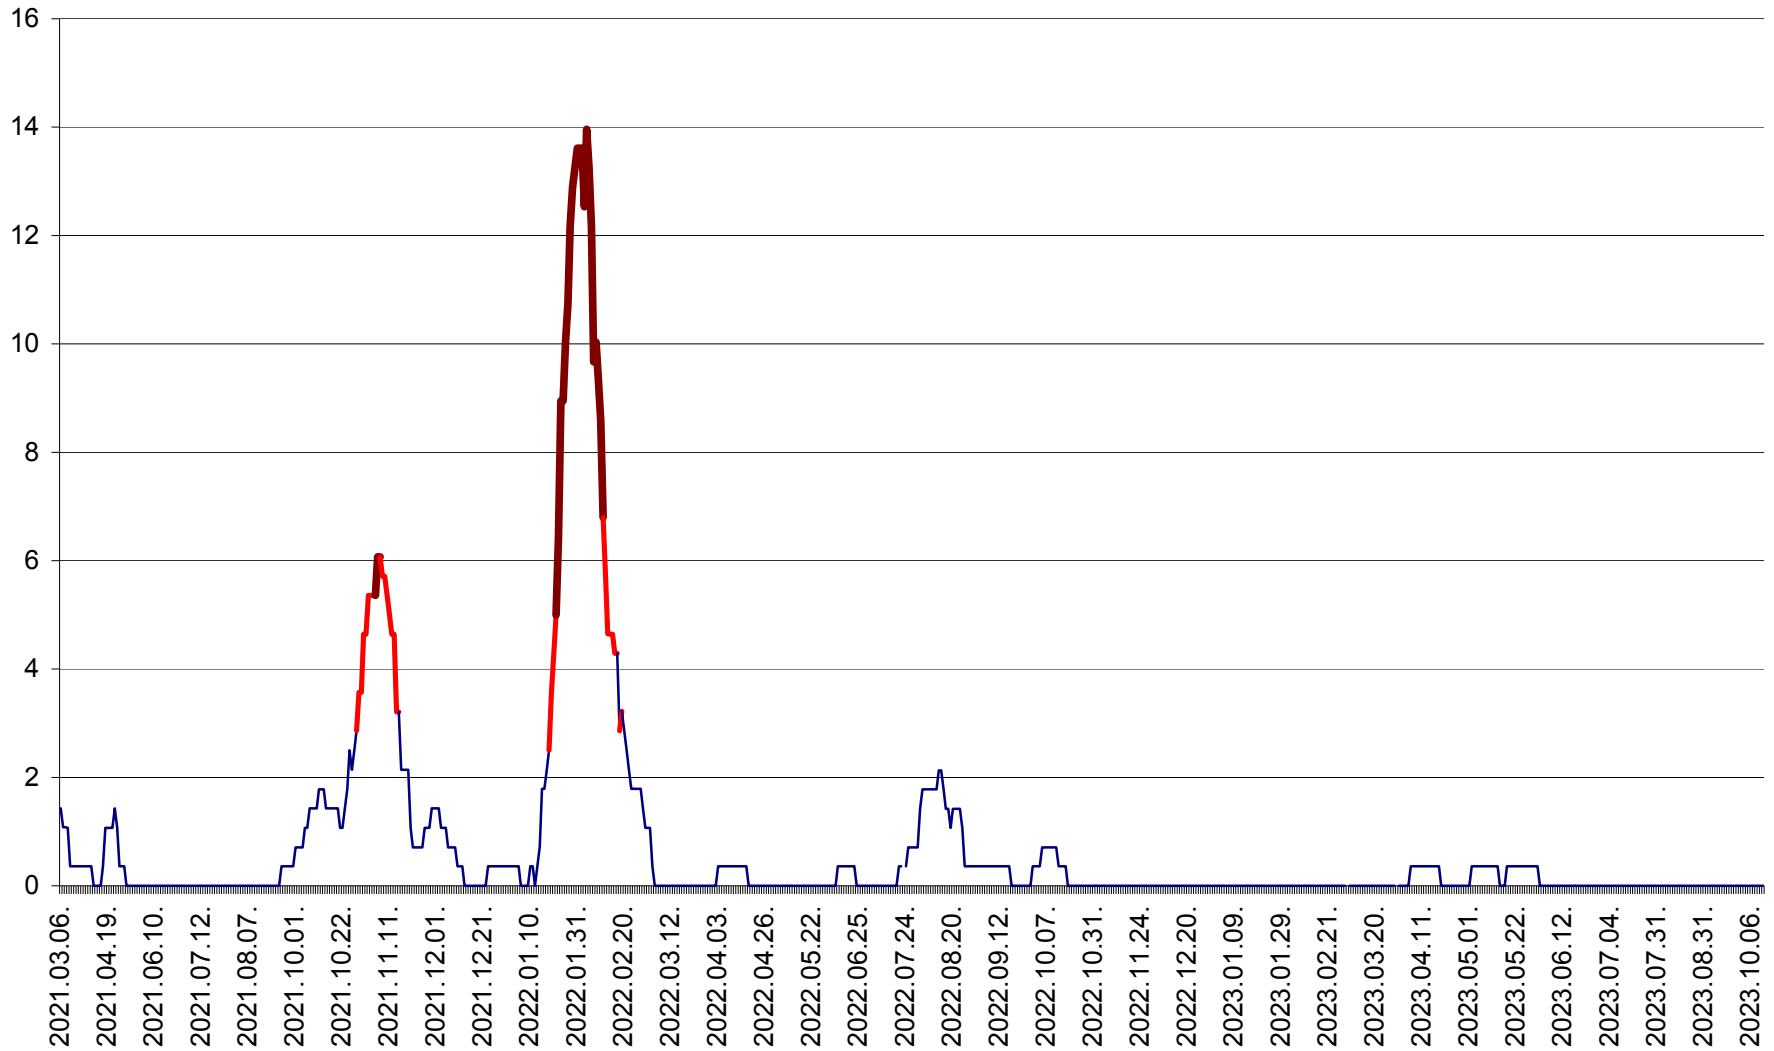

ȘIMONEȘTI - Evolutia incidentei cumulate pe 14 zile la ‰ de locuitori
2021.03.07. - 2023.10.13.

SICULENI - Evolutia incidentei cumulate pe 14 zile la ‰ de locuitori
2021.03.07. - 2023.10.13.