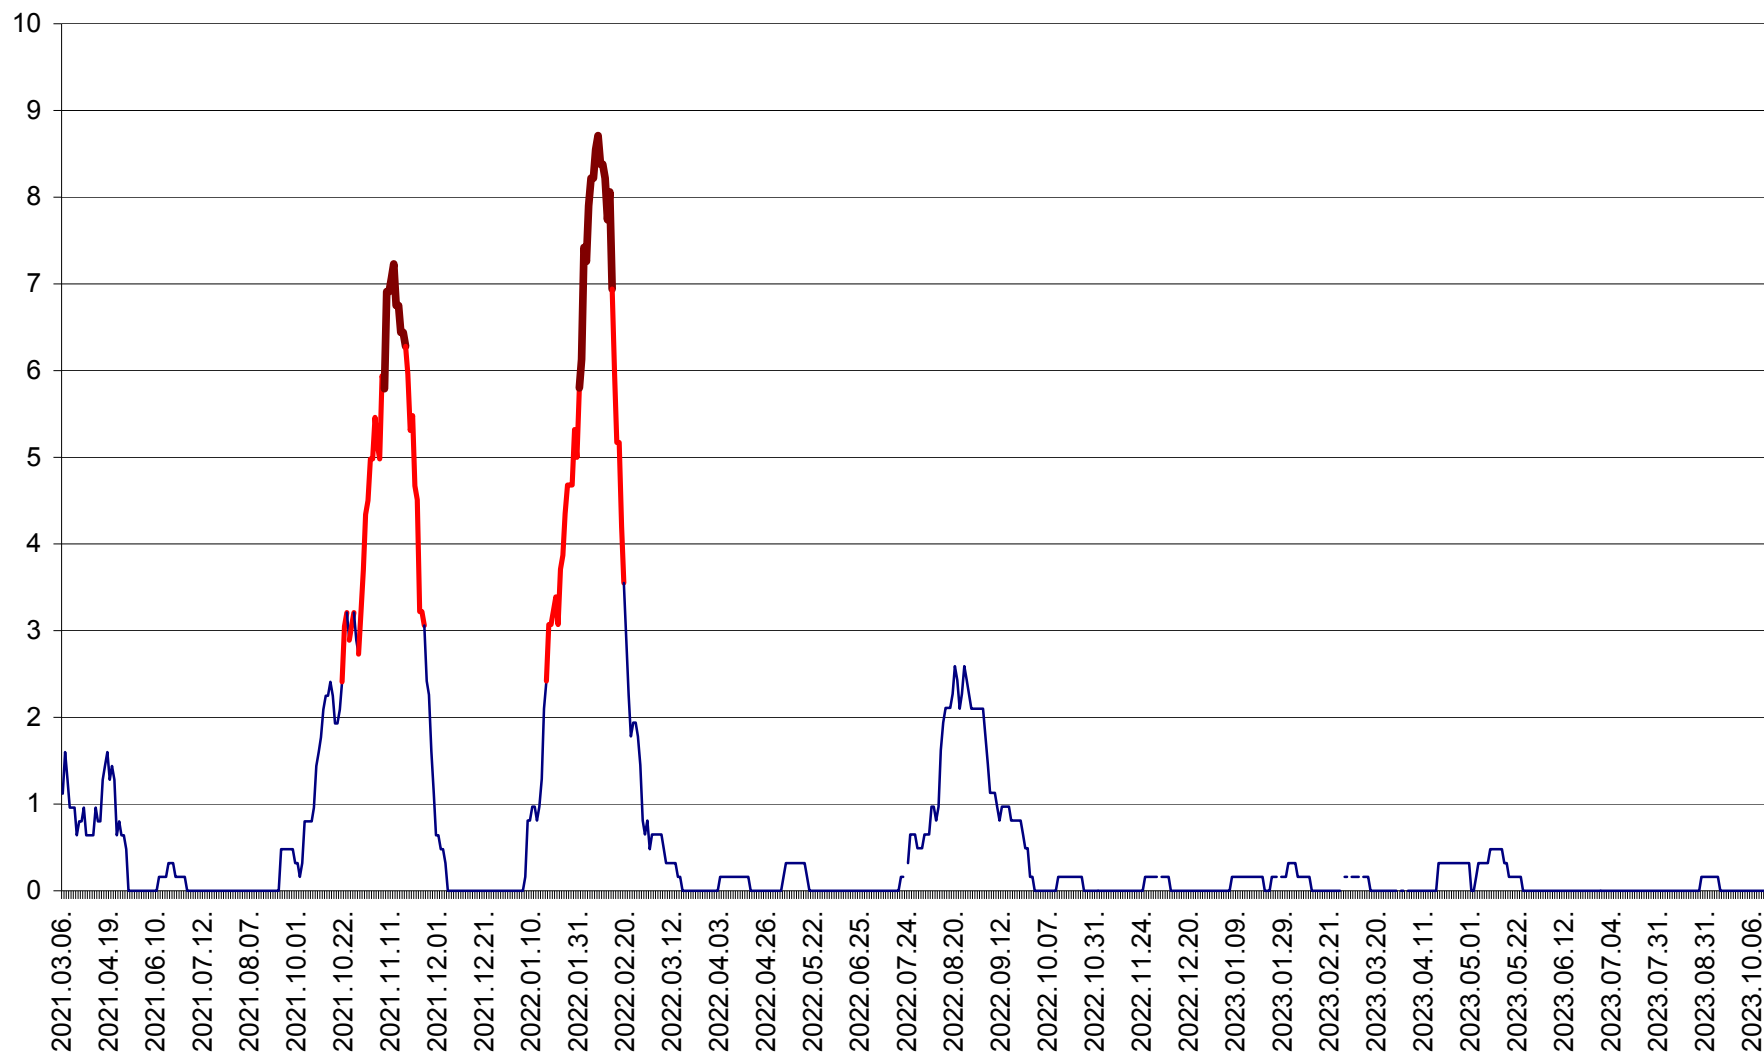

RACU - Evolutia incidentei cumulate pe 14 zile la ‰ de locuitori
2021.03.07. - 2023.10.13.

REMETEA - Evolutia incidentei cumulate pe 14 zile la ‰ de locuitori
2021.03.07. - 2023.10.13.

SĂCEL - Evolutia incidentei cumulate pe 14 zile la ‰ de locuitori
2021.03.07. - 2023.10.13.

SÂNCRĂIENI - Evolutia incidentei cumulate pe 14 zile la ‰ de locuitori
2021.03.07. - 2023.10.13.

SÂNDOMIC - Evolutia incidentei cumulate pe 14 zile la ‰ de locuitori
2021.03.07. - 2023.10.13.

SÂNMARTIN - Evolutia incidentei cumulate pe 14 zile la ‰ de locuitori
2021.03.07. - 2023.10.13.