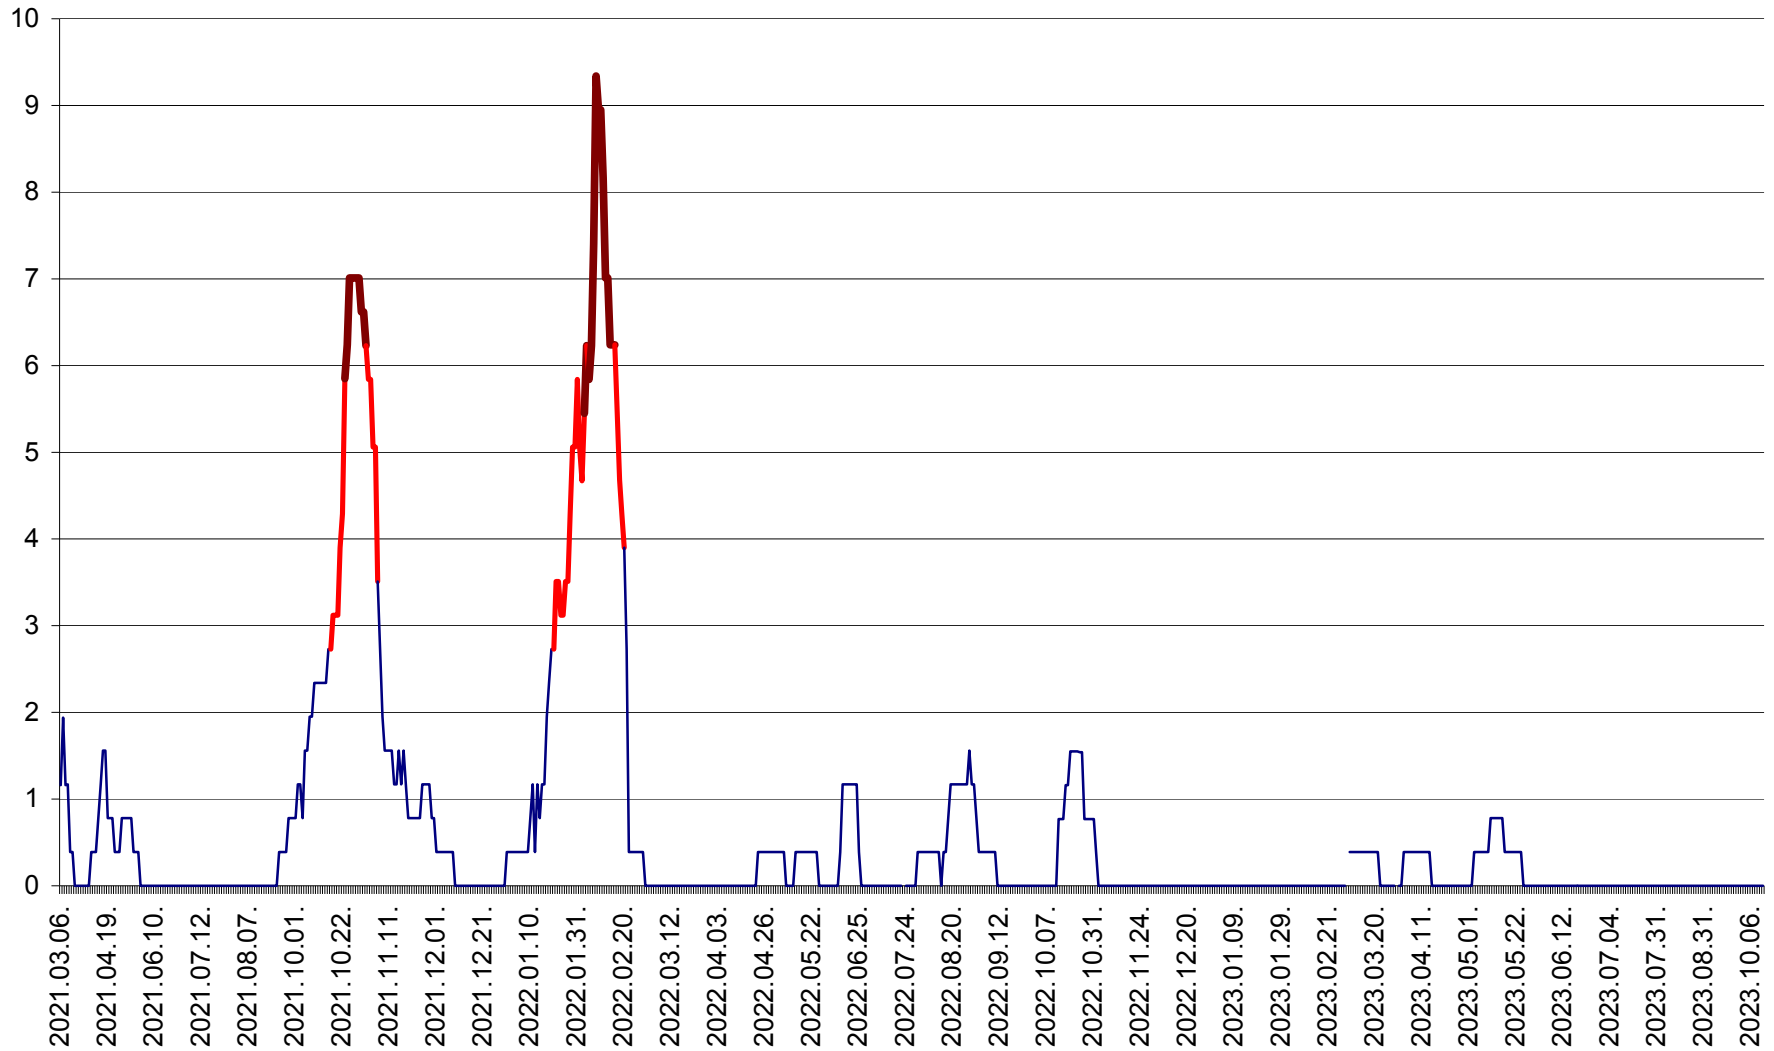

MUNICIPIUL TOPLIȚA - Evolutia incidentei cumulate pe 14 zile la ‰ de locuitori
2021.03.07. - 2023.10.13.

TOMEȘTI - Evolutia incidentei cumulate pe 14 zile la ‰ de locuitori
2021.03.07. - 2023.10.13.