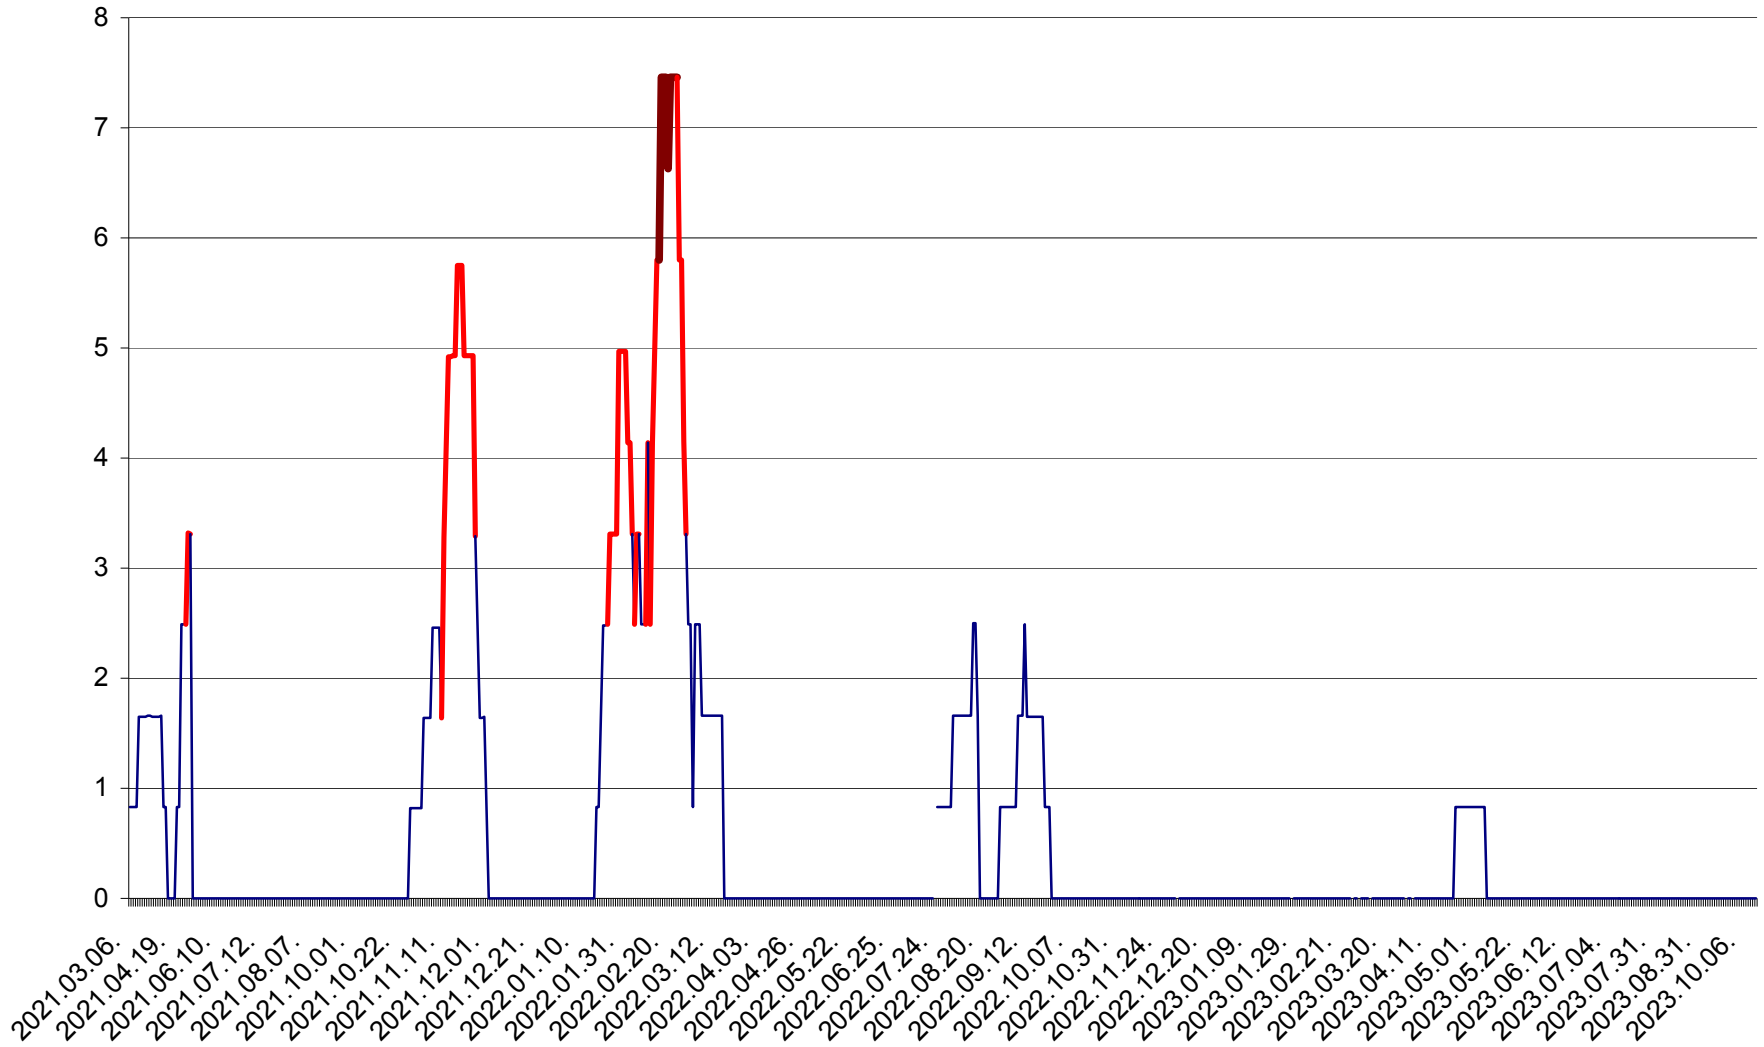

MUNICIPIUL ODORHEIU SECUIESC - Evolutia incidentei cumulate pe 14 zile la ‰ de locuitori
2021.03.07. - 2023.10.13.

PĂULENI-CIUC - Evolutia incidentei cumulate pe 14 zile la ‰ de locuitori
2021.03.07. - 2023.10.13.

PLĂIEȘII DE JOS - Evolția incidentei cumulate pe 14 zile la ‰ de locuitori
2021.03.07. - 2023.10.13.

PORUMBENI - Evolutia incidentei cumulate pe 14 zile la ‰ de locuitori
2021.03.07. - 2023.10.13.

PRAID - Evolutia incidentei cumulate pe 14 zile la ‰ de locuitori
2021.03.07. - 2023.10.13.

RACU - Evolutia incidentei cumulate pe 14 zile la ‰ de locuitori
2021.03.07. - 2023.10.13.

REMETEA - Evolutia incidentei cumulate pe 14 zile la ‰ de locuitori
2021.03.07. - 2023.10.13.

SĂCEL - Evolutia incidentei cumulate pe 14 zile la ‰ de locuitori
2021.03.07. - 2023.10.13.