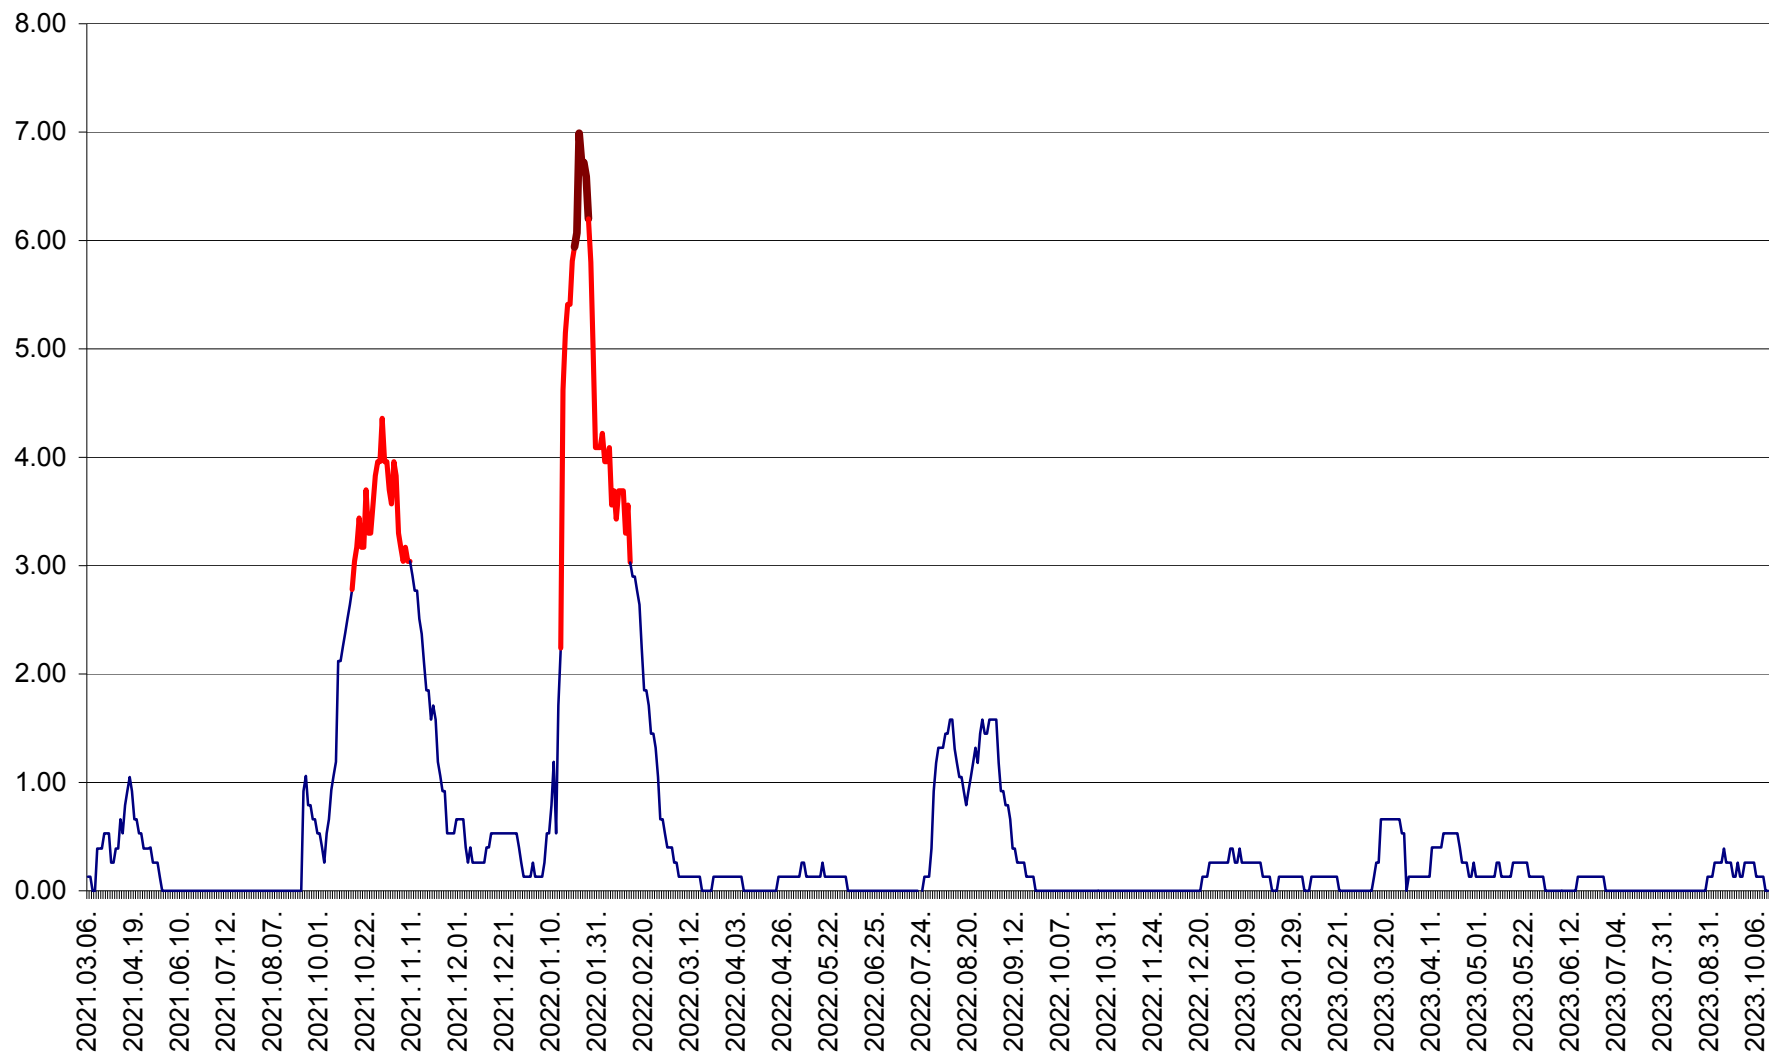

TUȘNAD - Evolutia incidentei cumulate pe 14 zile la ‰ de locuitori
2021.03.07. - 2023.10.13.

ULIEȘ - Evoluția incidenței cumulate pe 14 zile la ‰ de locuitori
2021.03.07. - 2023.10.13.

VĂRȘAG - Evolutia incidentei cumulate pe 14 zile la ‰ de locuitori
2021.03.07. - 2023.10.13.

ORAȘ VLĂHIȚA - Evolutia incidentei cumulate pe 14 zile la ‰ de locuitori
2021.03.07. - 2023.10.13.

VOȘLĂBENI - Evolutia incidentei cumulate pe 14 zile la ‰ de locuitori
2021.03.07. - 2023.10.13.

ZETEA - Evolutia incidentei cumulate pe 14 zile la ‰ de locuitori
2021.03.07. - 2023.10.13.