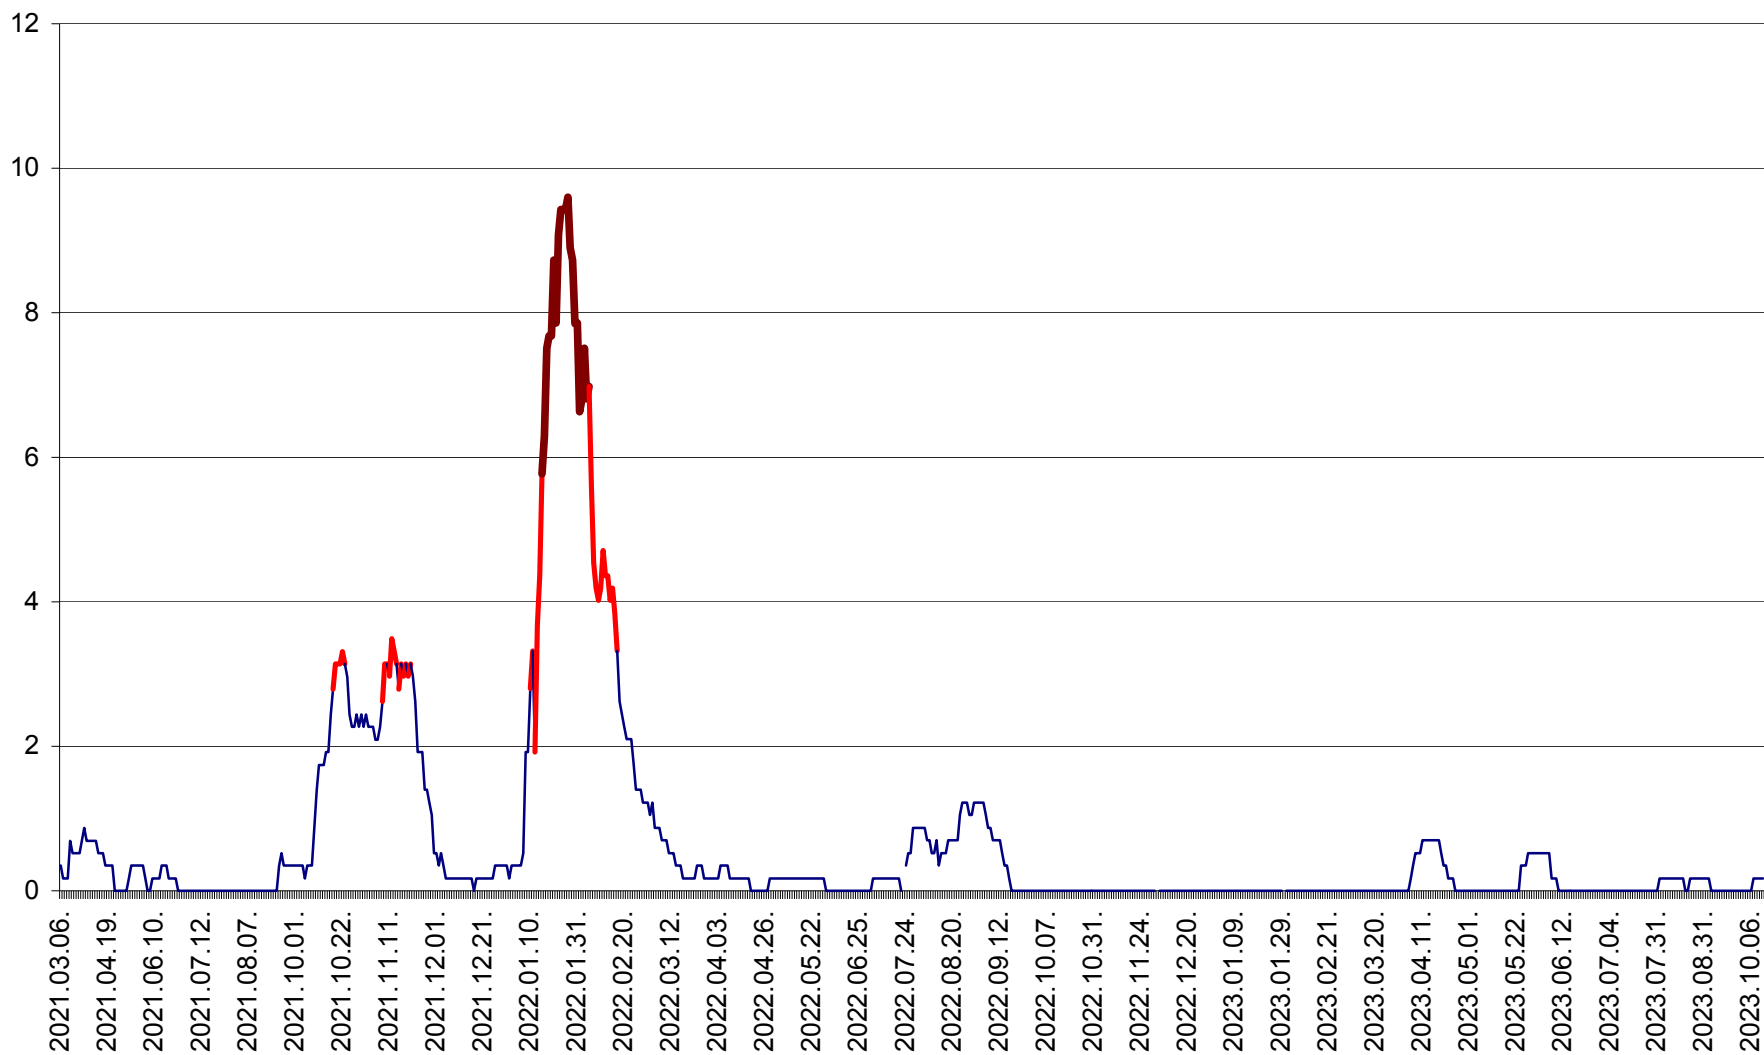

DÂRJIU - Evolutia incidentei cumulate pe 14 zile la ‰ de locuitori
2021.03.07. - 2023.10.13.

DEALU - Evolutia incidentei cumulate pe 14 zile la ‰ de locuitori
2021.03.07. - 2023.10.13.

DITRĂU - Evolutia incidentei cumulate pe 14 zile la ‰ de locuitori
2021.03.07. - 2023.10.13.

FELICENI - Evolutia incidentei cumulate pe 14 zile la ‰ de locuitori
2021.03.07. - 2023.10.13.

FRUMOASA - Evolutia incidentei cumulate pe 14 zile la ‰ de locuitori
2021.03.07. - 2023.10.13.

GĂLĂUȚAȘ - Evoluția incidenței cumulate pe 14 zile la ‰ de locuitori
2021.03.07. - 2023.10.13.

MUNICIPIUL GHEORGHENI - Evolutia incidentei cumulate pe 14 zile la ‰ de locuitori
2021.03.07. - 2023.10.13.

JOSENI - Evolutia incidentei cumulate pe 14 zile la ‰ de locuitori
2021.03.07. - 2023.10.13.

LĂZAREA - Evolutia incidentei cumulate pe 14 zile la % de locuitori
2021.03.07. - 2023.10.13.

LELICENI - Evolutia incidentei cumulate pe 14 zile la ‰ de locuitori
2021.03.07. - 2023.10.13.

LUETA - Evolutia incidentei cumulate pe 14 zile la ‰ de locuitori
2021.03.07. - 2023.10.13.

LUNCA DE JOS - Evolutia incidentei cumulate pe 14 zile la ‰ de locuitori
2021.03.07. - 2023.10.13.