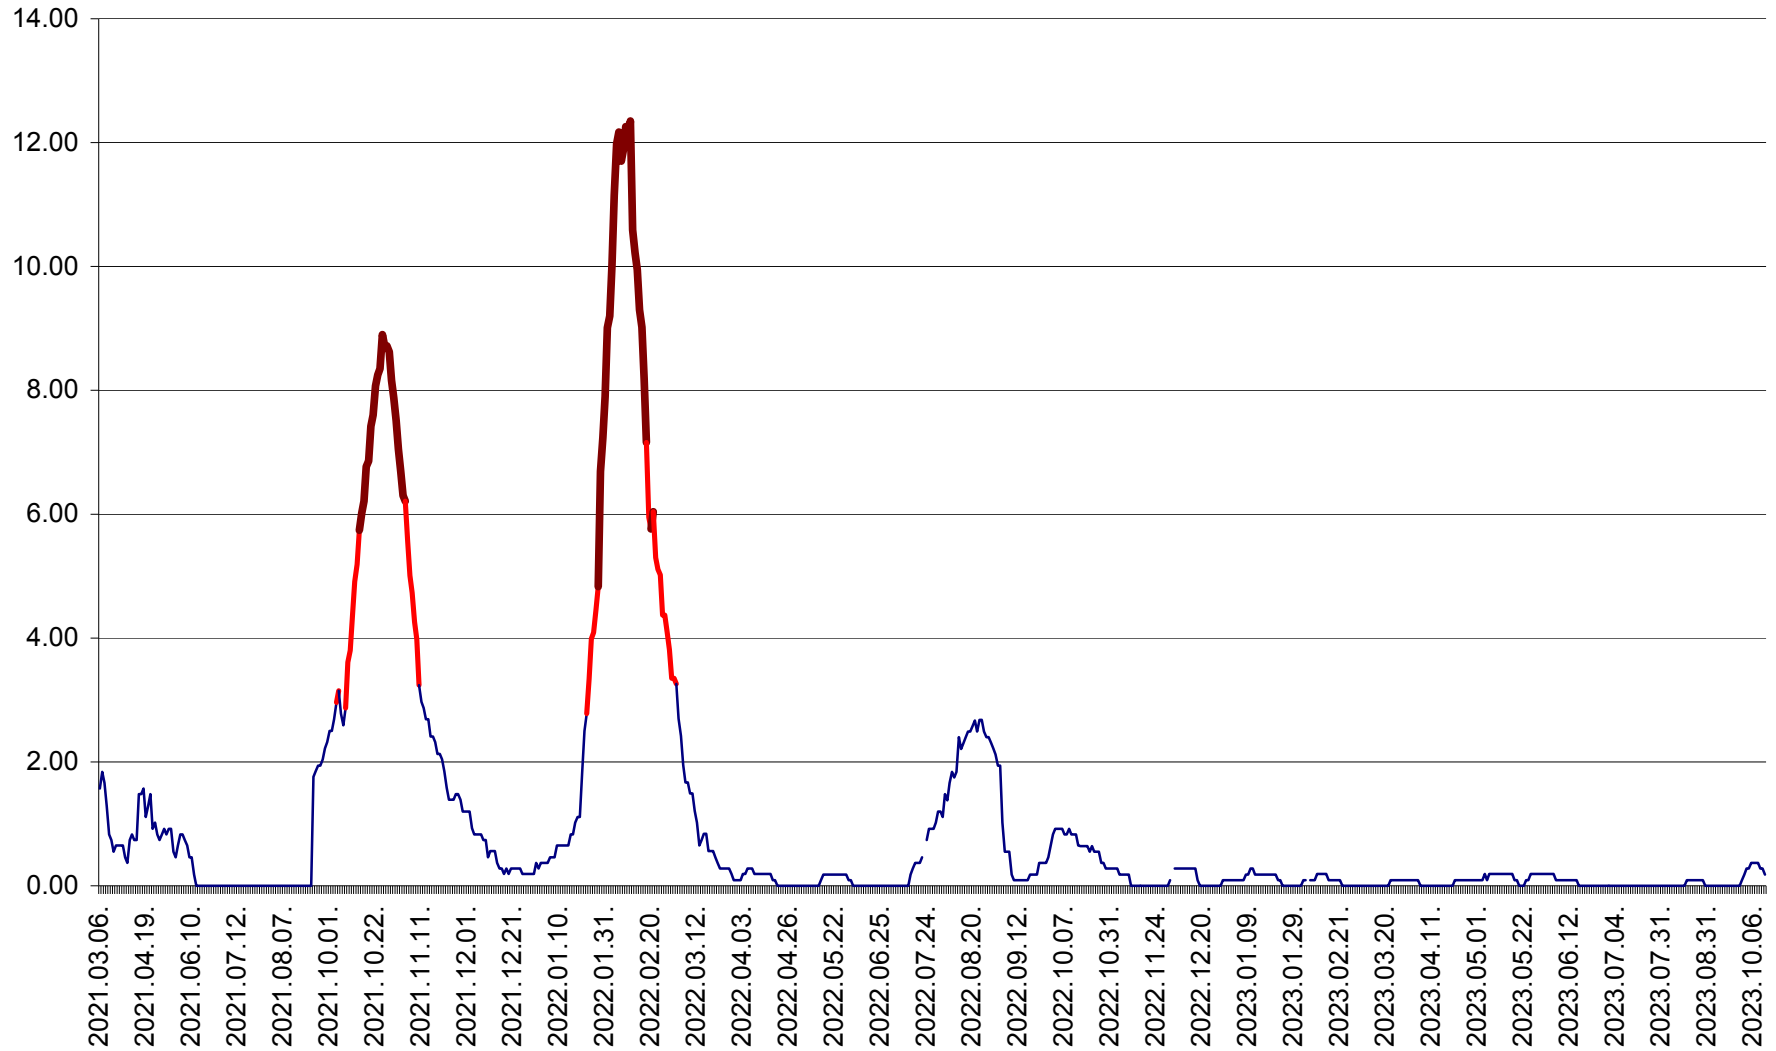

ORAȘ BĂLAN - Evoluția incidenței cumulate pe 14 zile la ‰ de locuitori
2021.03.07. - 2023.10.13.

BILBOR - Evolutia incidentei cumulate pe 14 zile la ‰ de locuitori
2021.03.07. - 2023.10.13.

ORAȘ BORSEC - Evolutia incidentei cumulate pe 14 zile la ‰ de locuitori
2021.03.07. - 2023.10.13.

CICEU - Evolutia incidentei cumulate pe 14 zile la ‰ de locuitori
2021.03.07. - 2023.10.13.

CIUCSÂNGEORGIU - Evolutia incidentei cumulate pe 14 zile la ‰ de locuitori
2021.03.07. - 2023.10.13.

CIUMANI - Evolutia incidentei cumulate pe 14 zile la ‰ de locuitori
2021.03.07. - 2023.10.13.

CORBU - Evolutia incidentei cumulate pe 14 zile la ‰ de locuitori
2021.03.07. - 2023.10.13.

CORUND - Evolutia incidentei cumulate pe 14 zile la ‰ de locuitori
2021.03.07. - 2023.10.13.

COZMENI - Evolutia incidentei cumulate pe 14 zile la ‰ de locuitori
2021.03.07. - 2023.10.13.

ORAȘ CRISTURU SECUIESC - Evolutia incidentei cumulate pe 14 zile la ‰ de locuitori
2021.03.07. - 2023.10.13.

DĂNEȘTI - Evolutia incidentei cumulate pe 14 zile la ‰ de locuitori
2021.03.07. - 2023.10.13.