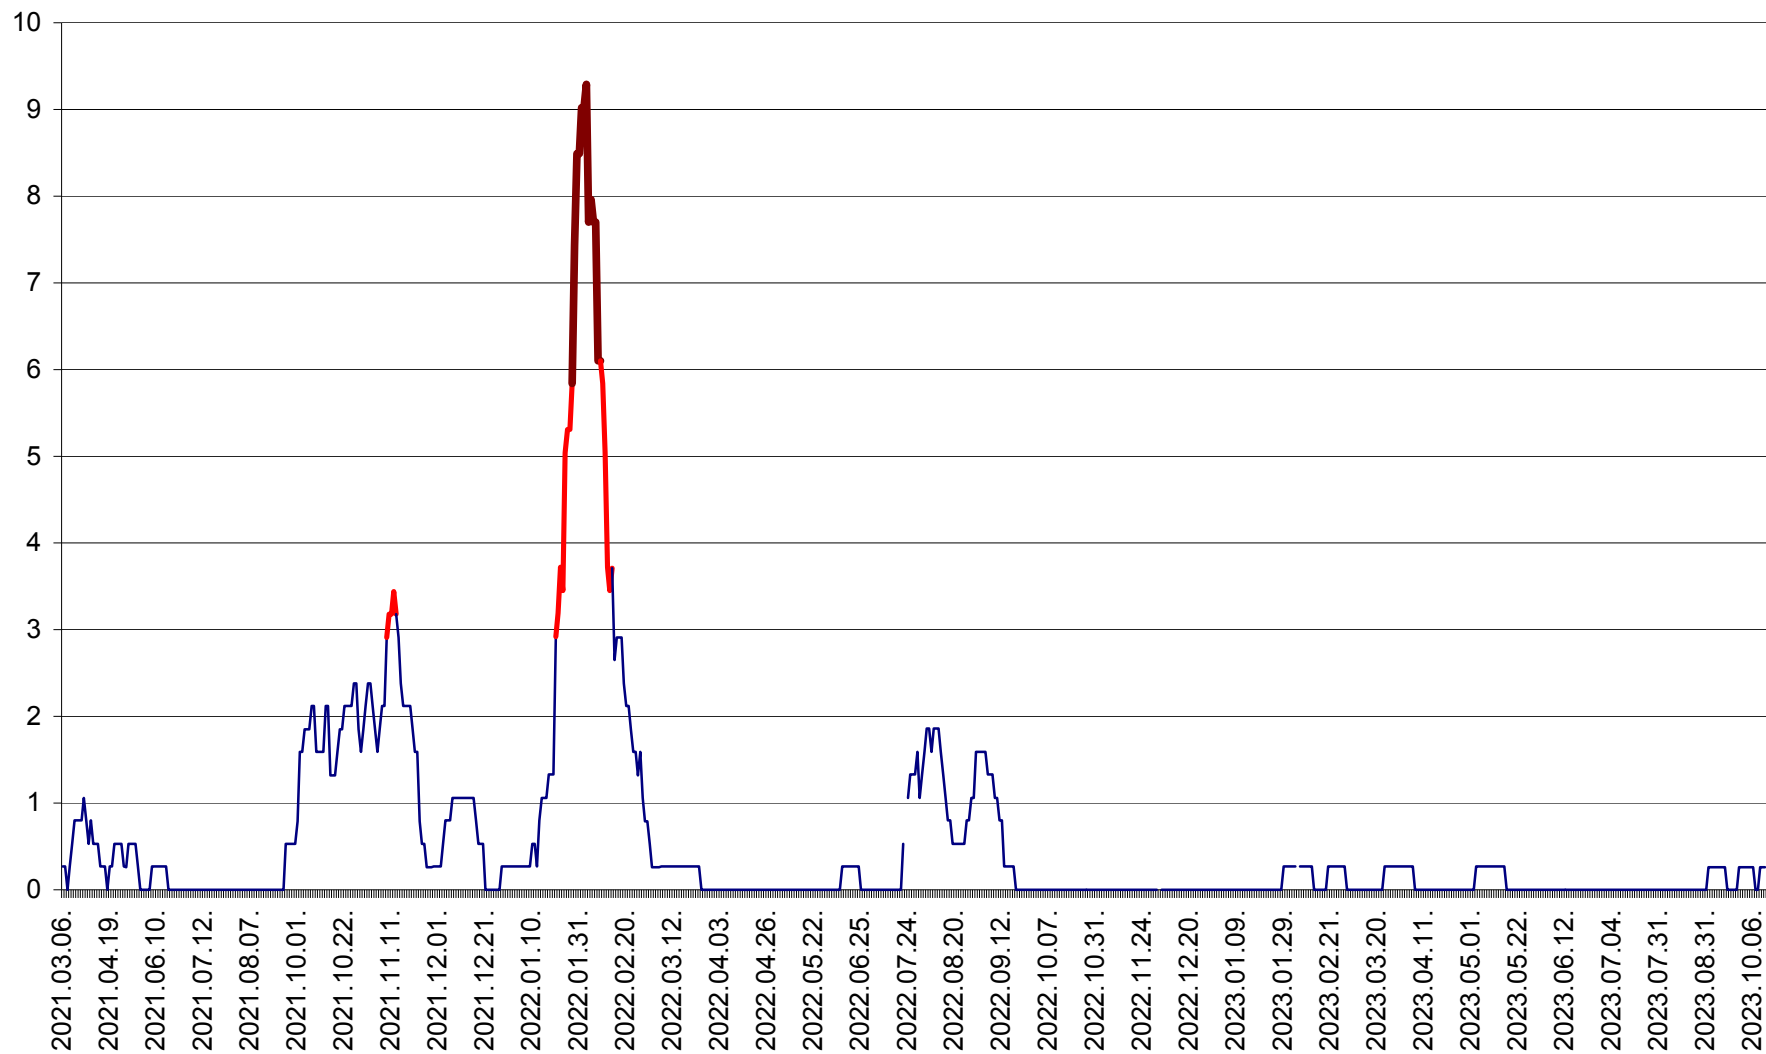

ORAȘ CRISTURU SECUIESC - Evolutia incidentei cumulate pe 14 zile la ‰ de locuitori
2021.03.07. - 2023.10.13.

DĂNEȘTI - Evolutia incidentei cumulate pe 14 zile la ‰ de locuitori
2021.03.07. - 2023.10.13.

DÂRJIU - Evolutia incidentei cumulate pe 14 zile la ‰ de locuitori
2021.03.07. - 2023.10.13.

DEALU - Evolutia incidentei cumulate pe 14 zile la ‰ de locuitori
2021.03.07. - 2023.10.13.

DITRĂU - Evolutia incidentei cumulate pe 14 zile la ‰ de locuitori
2021.03.07. - 2023.10.13.

FELICENI - Evolutia incidentei cumulate pe 14 zile la ‰ de locuitori
2021.03.07. - 2023.10.13.

FRUMOASA - Evolutia incidentei cumulate pe 14 zile la ‰ de locuitori
2021.03.07. - 2023.10.13.

GĂLĂUȚAȘ - Evoluția incidenței cumulate pe 14 zile la ‰ de locuitori
2021.03.07. - 2023.10.13.