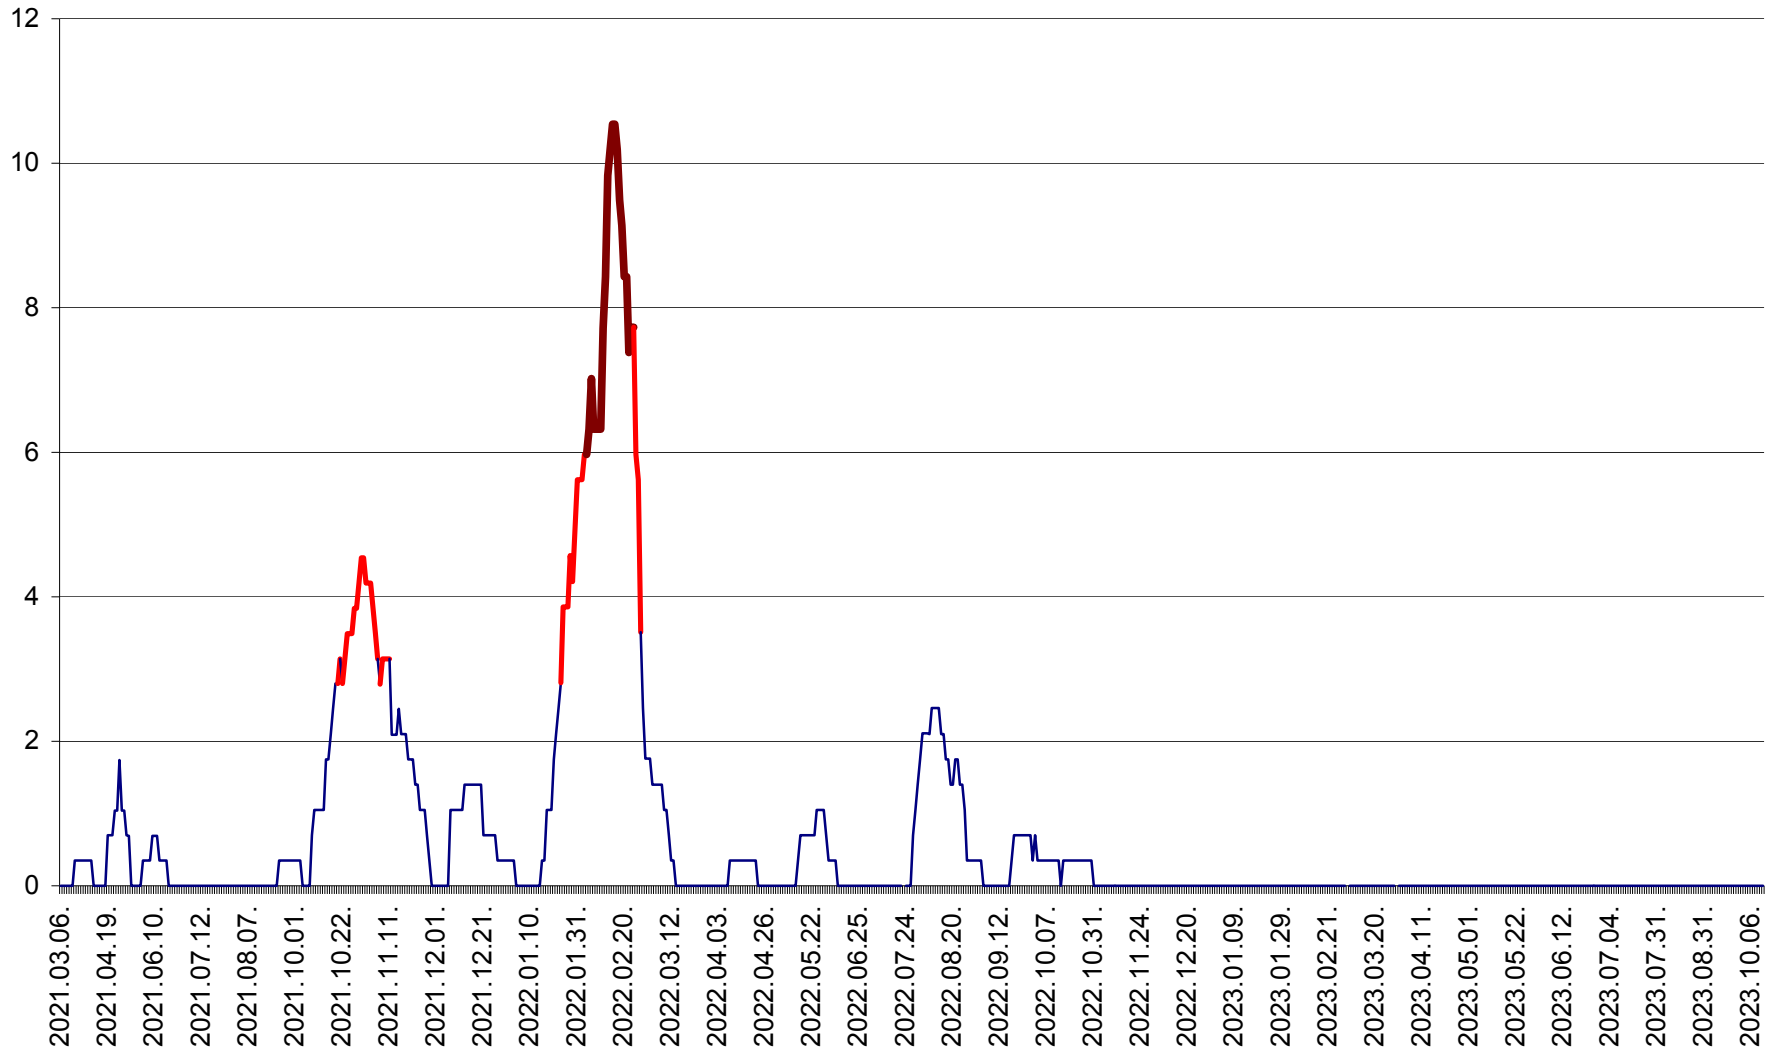

SICULENI - Evolutia incidentei cumulate pe 14 zile la ‰ de locuitori
2021.03.07. - 2023.10.13.

SECUIENI - Evolutia incidentei cumulate pe 14 zile la % de locuitori
2021.03.07. - 2023.10.13.