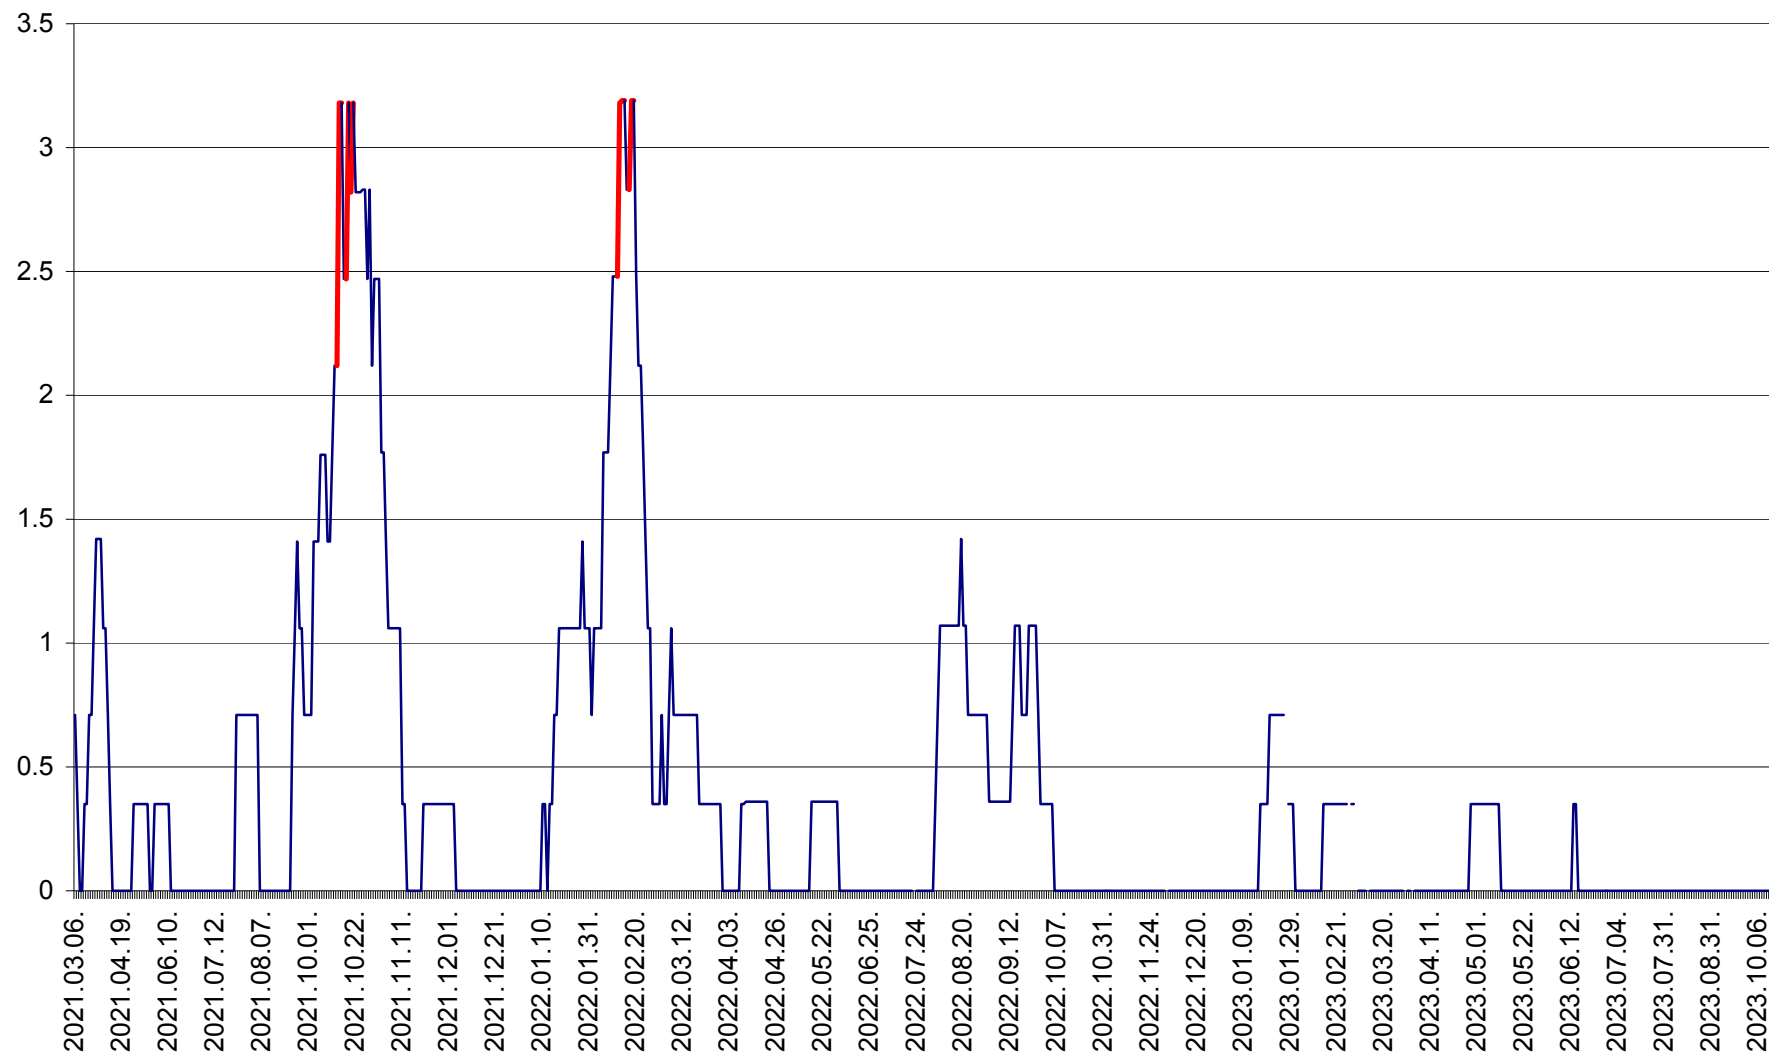

PORUMBENI - Evolutia incidentei cumulate pe 14 zile la ‰ de locuitori
2021.03.07. - 2023.10.13.