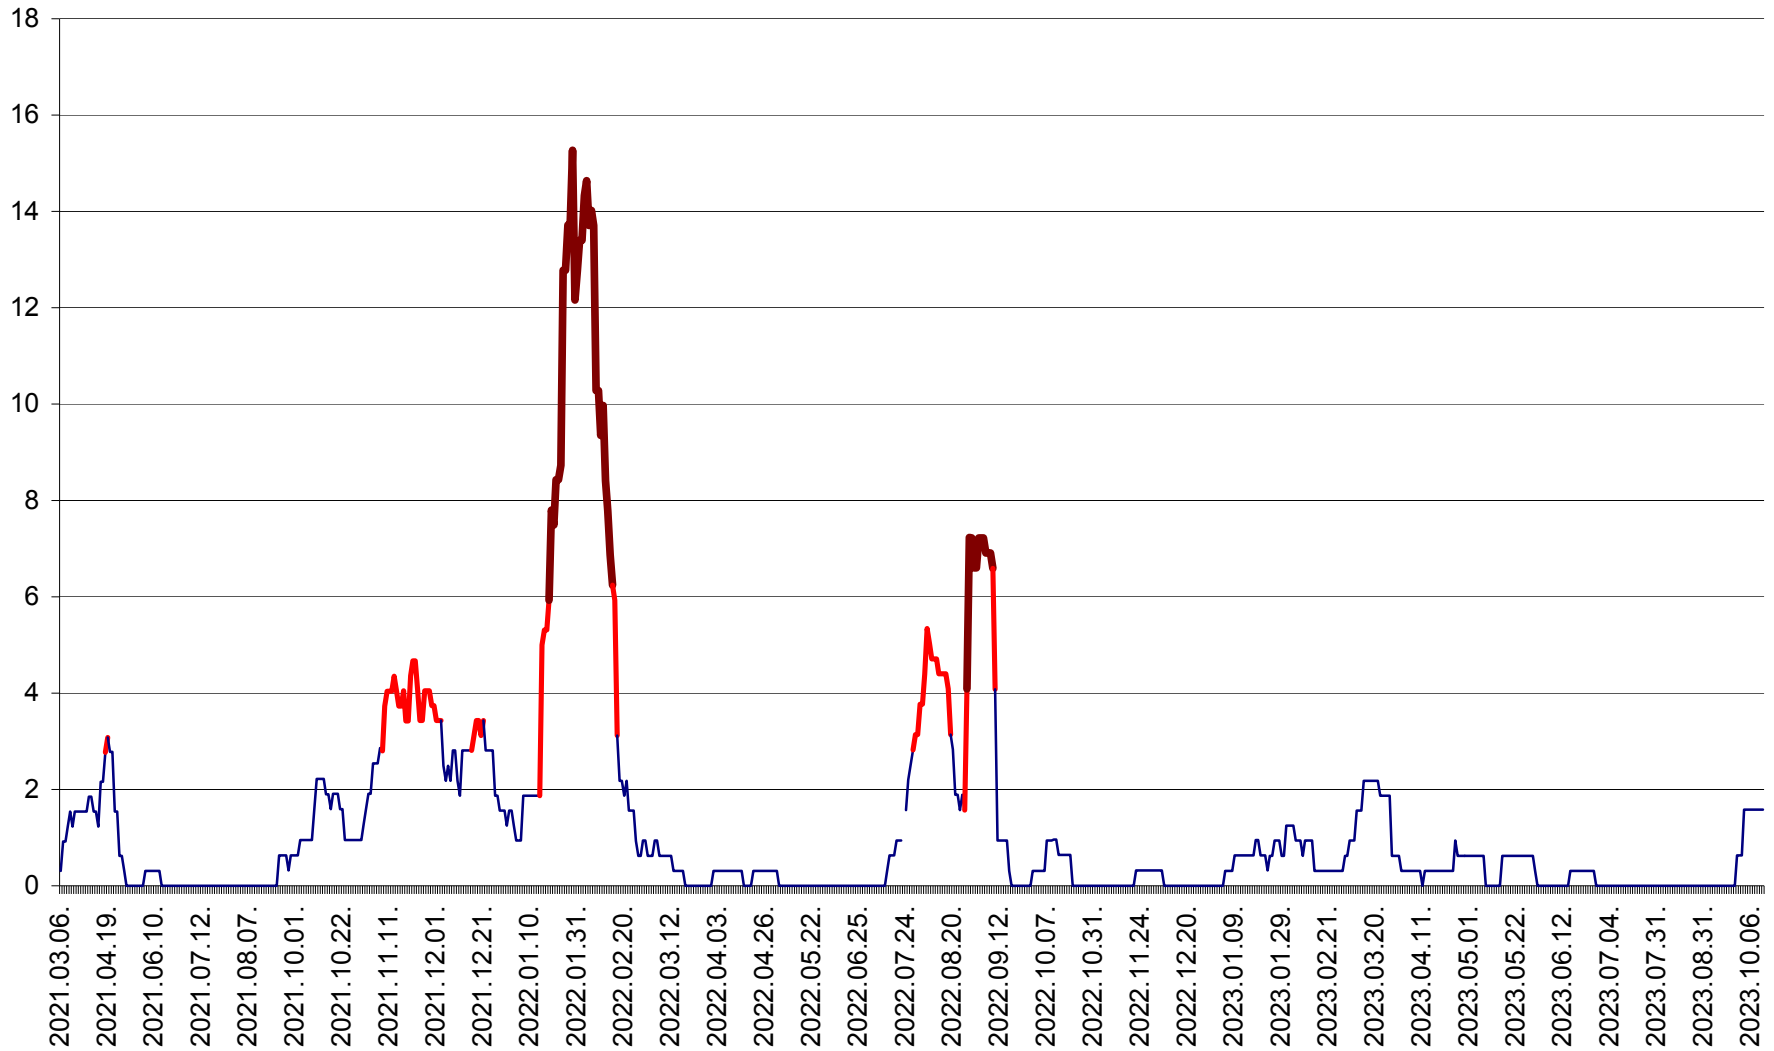

TUȘNAD - Evolutia incidentei cumulate pe 14 zile la ‰ de locuitori
2021.03.07. - 2023.10.13.

TULGHEȘ - Evolutia incidentei cumulate pe 14 zile la ‰ de locuitori
2021.03.07. - 2023.10.13.