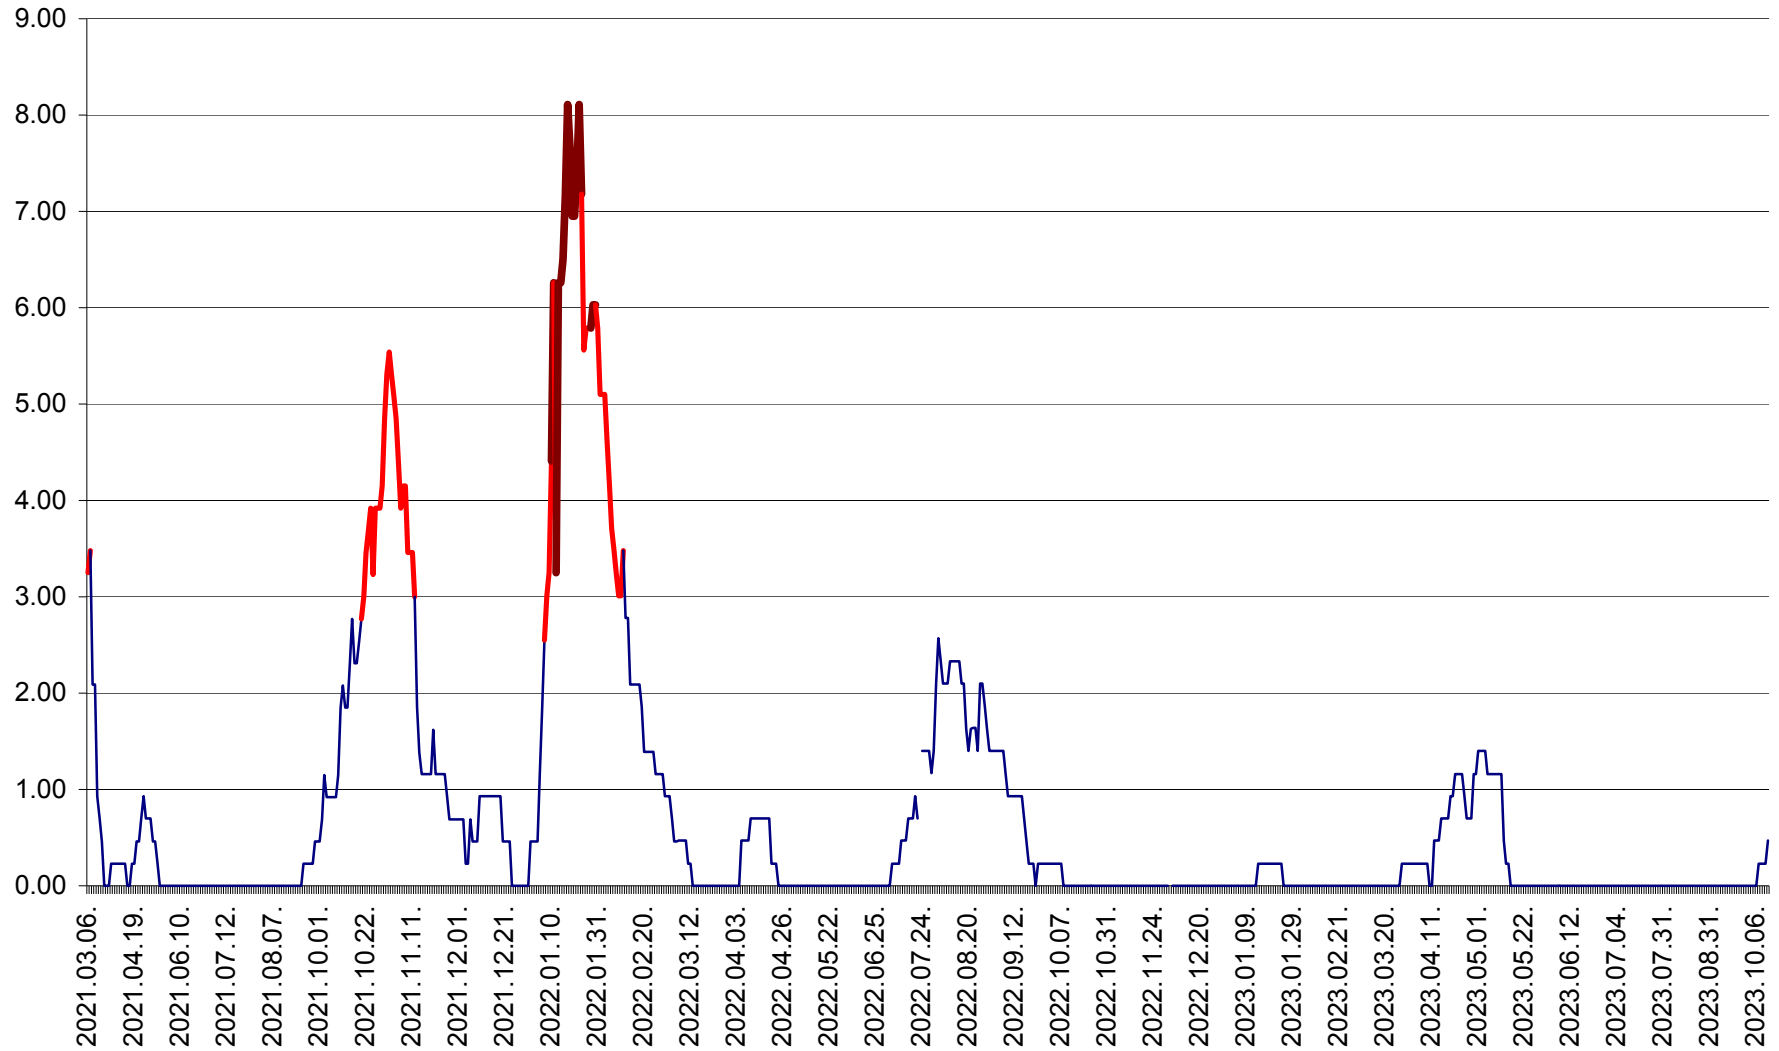

ORAȘ BĂLAN - Evoluția incidenței cumulate pe 14 zile la ‰ de locuitori
2021.03.07. - 2023.10.13.

BILBOR - Evolutia incidentei cumulate pe 14 zile la ‰ de locuitori
2021.03.07. - 2023.10.13.

ORAȘ BORSEC - Evolutia incidentei cumulate pe 14 zile la ‰ de locuitori
2021.03.07. - 2023.10.13.

BRĂDEȘTI - Evolutia incidentei cumulate pe 14 zile la ‰ de locuitori
2021.03.07. - 2023.10.13.

CĂPÂLNIȚA - Evolutia incidentei cumulate pe 14 zile la ‰ de locuitori
2021.03.07. - 2023.10.13.

CÂRȚA - Evolutia incidentei cumulate pe 14 zile la ‰ de locuitori
2021.03.07. - 2023.10.13.

CICEU - Evolutia incidentei cumulate pe 14 zile la ‰ de locuitori
2021.03.07. - 2023.10.13.

CIUCSÂNGEORGIU - Evolutia incidentei cumulate pe 14 zile la ‰ de locuitori
2021.03.07. - 2023.10.13.

CIUMANI - Evolutia incidentei cumulate pe 14 zile la ‰ de locuitori
2021.03.07. - 2023.10.13.

CORBU - Evolutia incidentei cumulate pe 14 zile la ‰ de locuitori
2021.03.07. - 2023.10.13.

CORUND - Evolutia incidentei cumulate pe 14 zile la ‰ de locuitori
2021.03.07. - 2023.10.13.

COZMENI - Evolutia incidentei cumulate pe 14 zile la ‰ de locuitori
2021.03.07. - 2023.10.13.