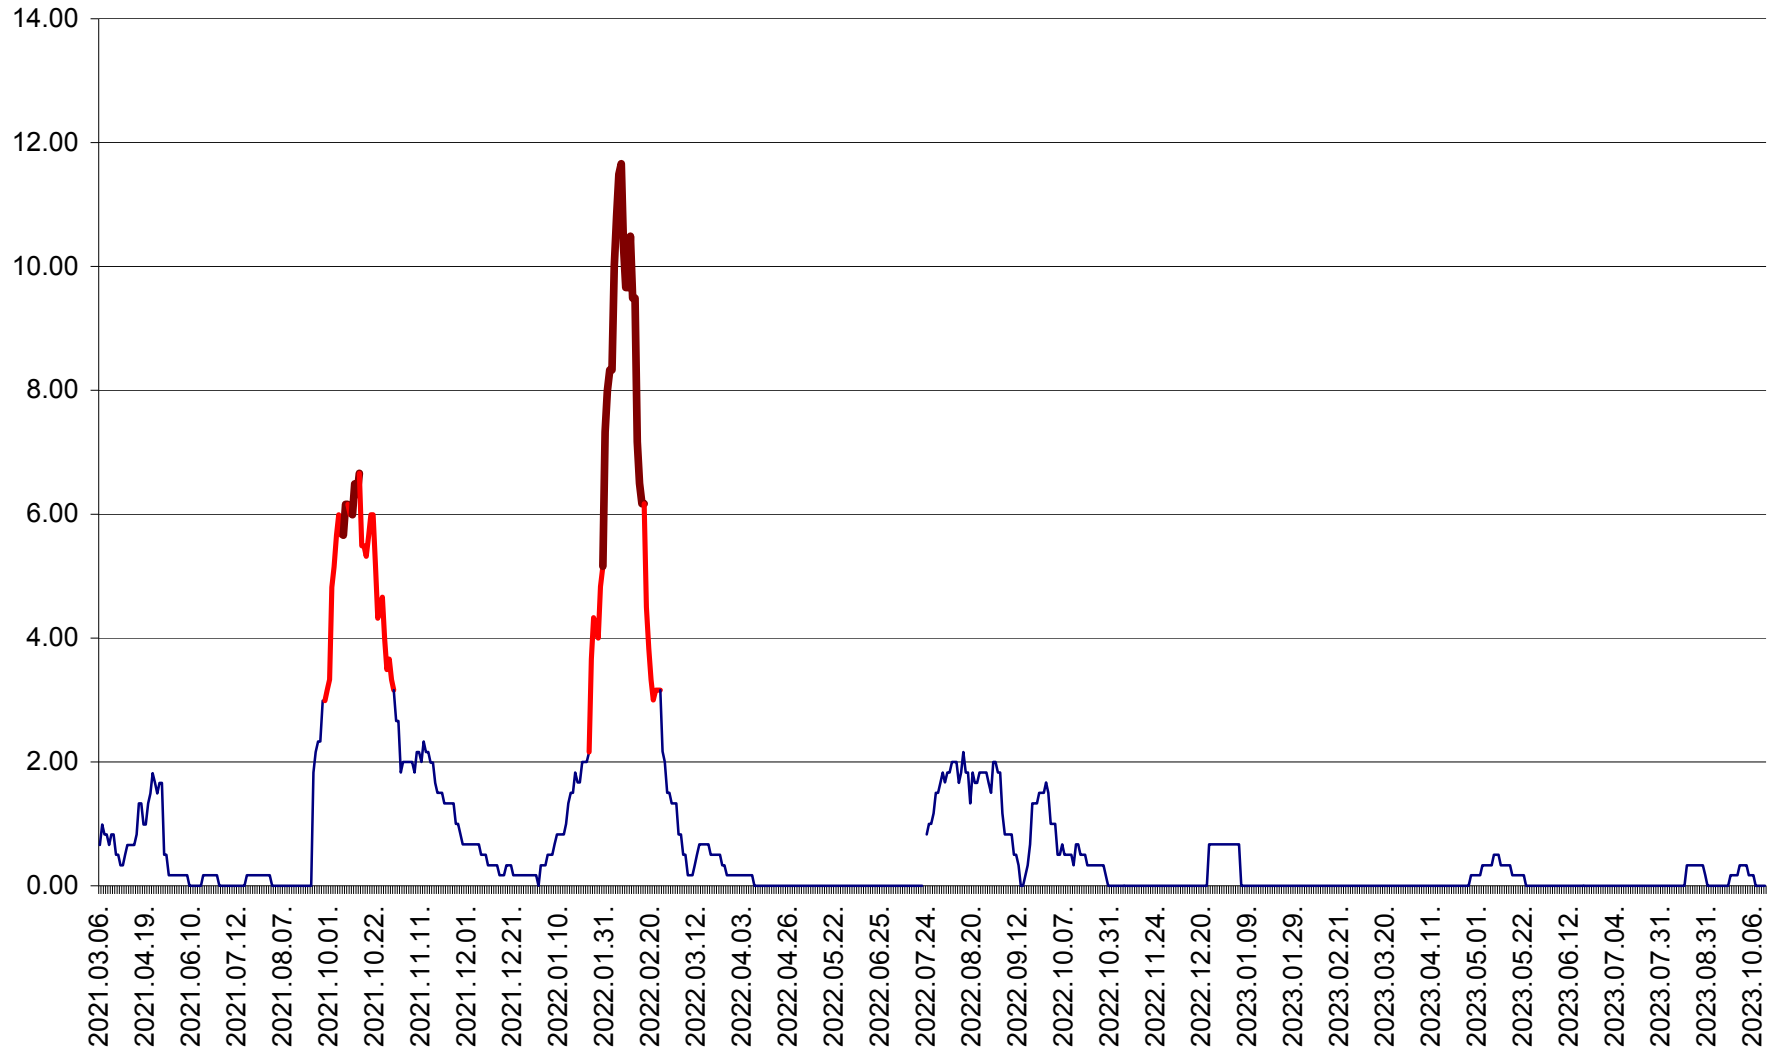

Total - Evolutia incidentei cumulate pe 14 zile la ‰ de locuitori
2021.03.07. - 2023.10.13.