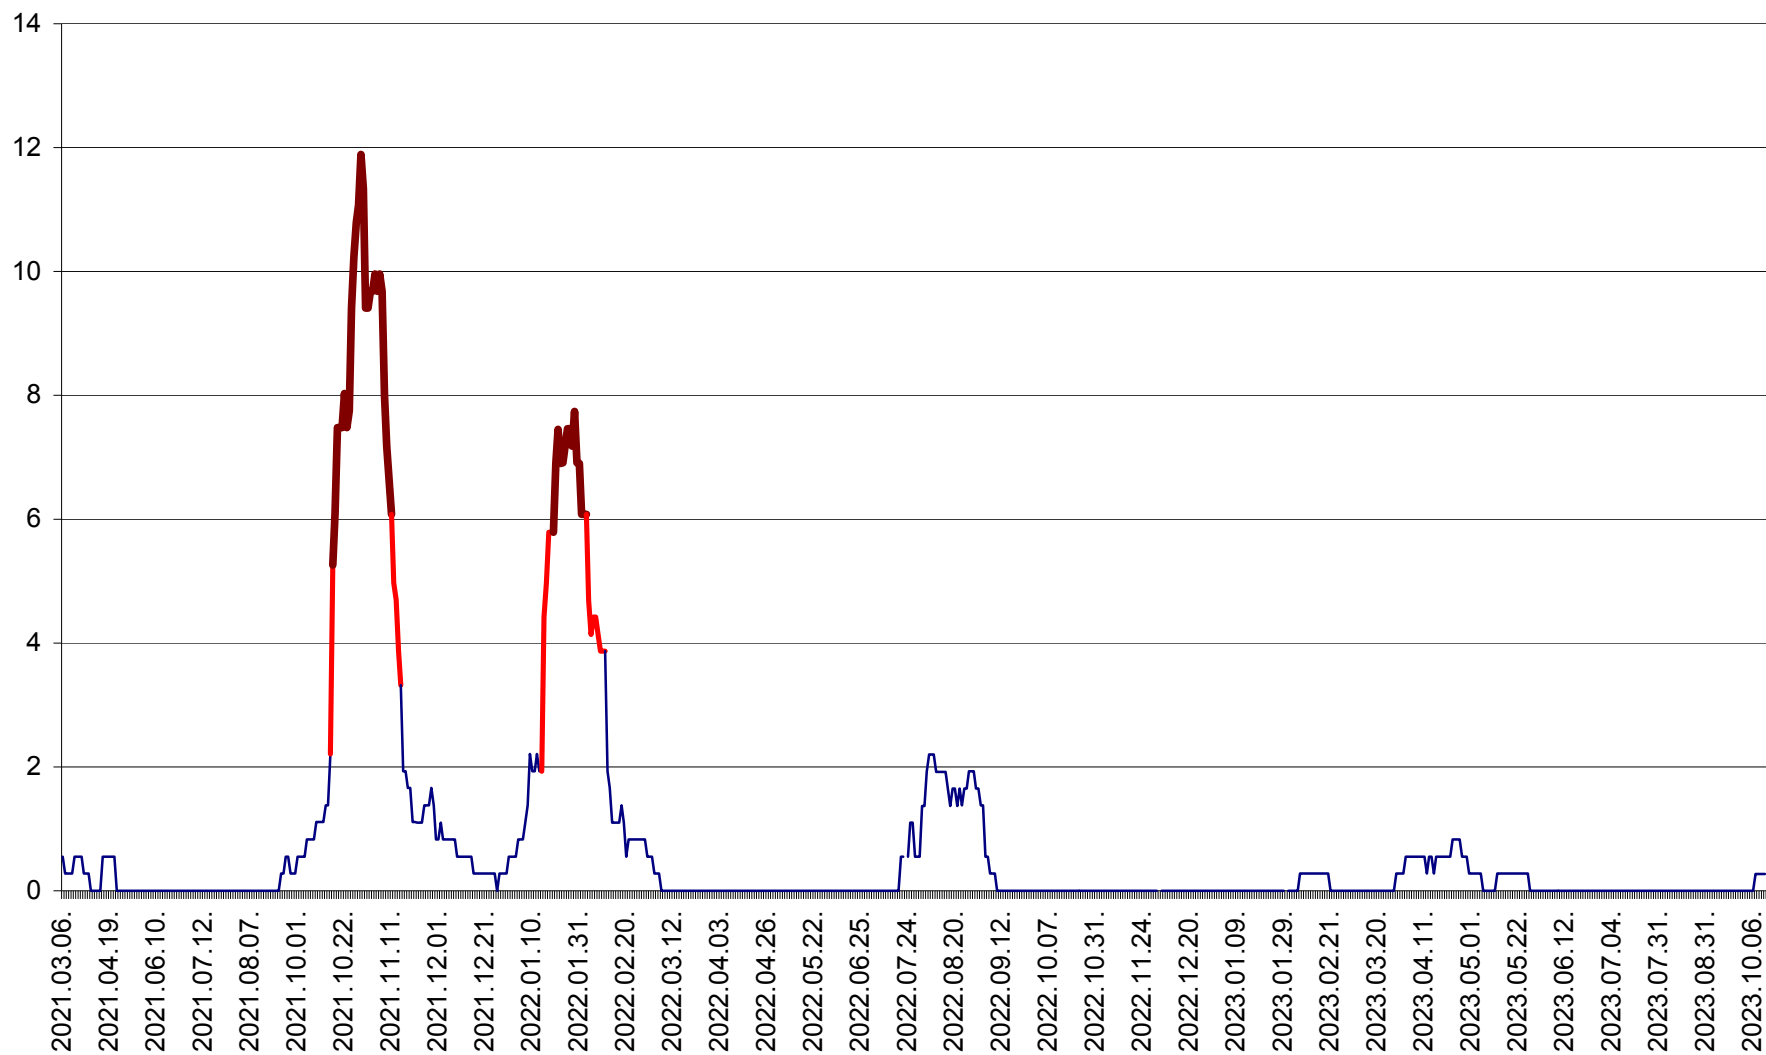

DÂRJIU - Evolutia incidentei cumulate pe 14 zile la ‰ de locuitori
2021.03.07. - 2023.10.13.

DEALU - Evolutia incidentei cumulate pe 14 zile la ‰ de locuitori
2021.03.07. - 2023.10.13.

DITRĂU - Evolutia incidentei cumulate pe 14 zile la ‰ de locuitori
2021.03.07. - 2023.10.13.

FELICENI - Evolutia incidentei cumulate pe 14 zile la ‰ de locuitori
2021.03.07. - 2023.10.13.

FRUMOASA - Evolutia incidentei cumulate pe 14 zile la ‰ de locuitori
2021.03.07. - 2023.10.13.

GĂLĂUȚAȘ - Evoluția incidenței cumulate pe 14 zile la ‰ de locuitori
2021.03.07. - 2023.10.13.

MUNICIPIUL GHEORGHENI - Evolutia incidentei cumulate pe 14 zile la ‰ de locuitori
2021.03.07. - 2023.10.13.

JOSENI - Evolutia incidentei cumulate pe 14 zile la ‰ de locuitori
2021.03.07. - 2023.10.13.

LĂZAREA - Evolutia incidentei cumulate pe 14 zile la % de locuitori
2021.03.07. - 2023.10.13.

LELICENI - Evolutia incidentei cumulate pe 14 zile la ‰ de locuitori
2021.03.07. - 2023.10.13.

LUETA - Evolutia incidentei cumulate pe 14 zile la ‰ de locuitori
2021.03.07. - 2023.10.13.

LUNCA DE JOS - Evolutia incidentei cumulate pe 14 zile la ‰ de locuitori
2021.03.07. - 2023.10.13.