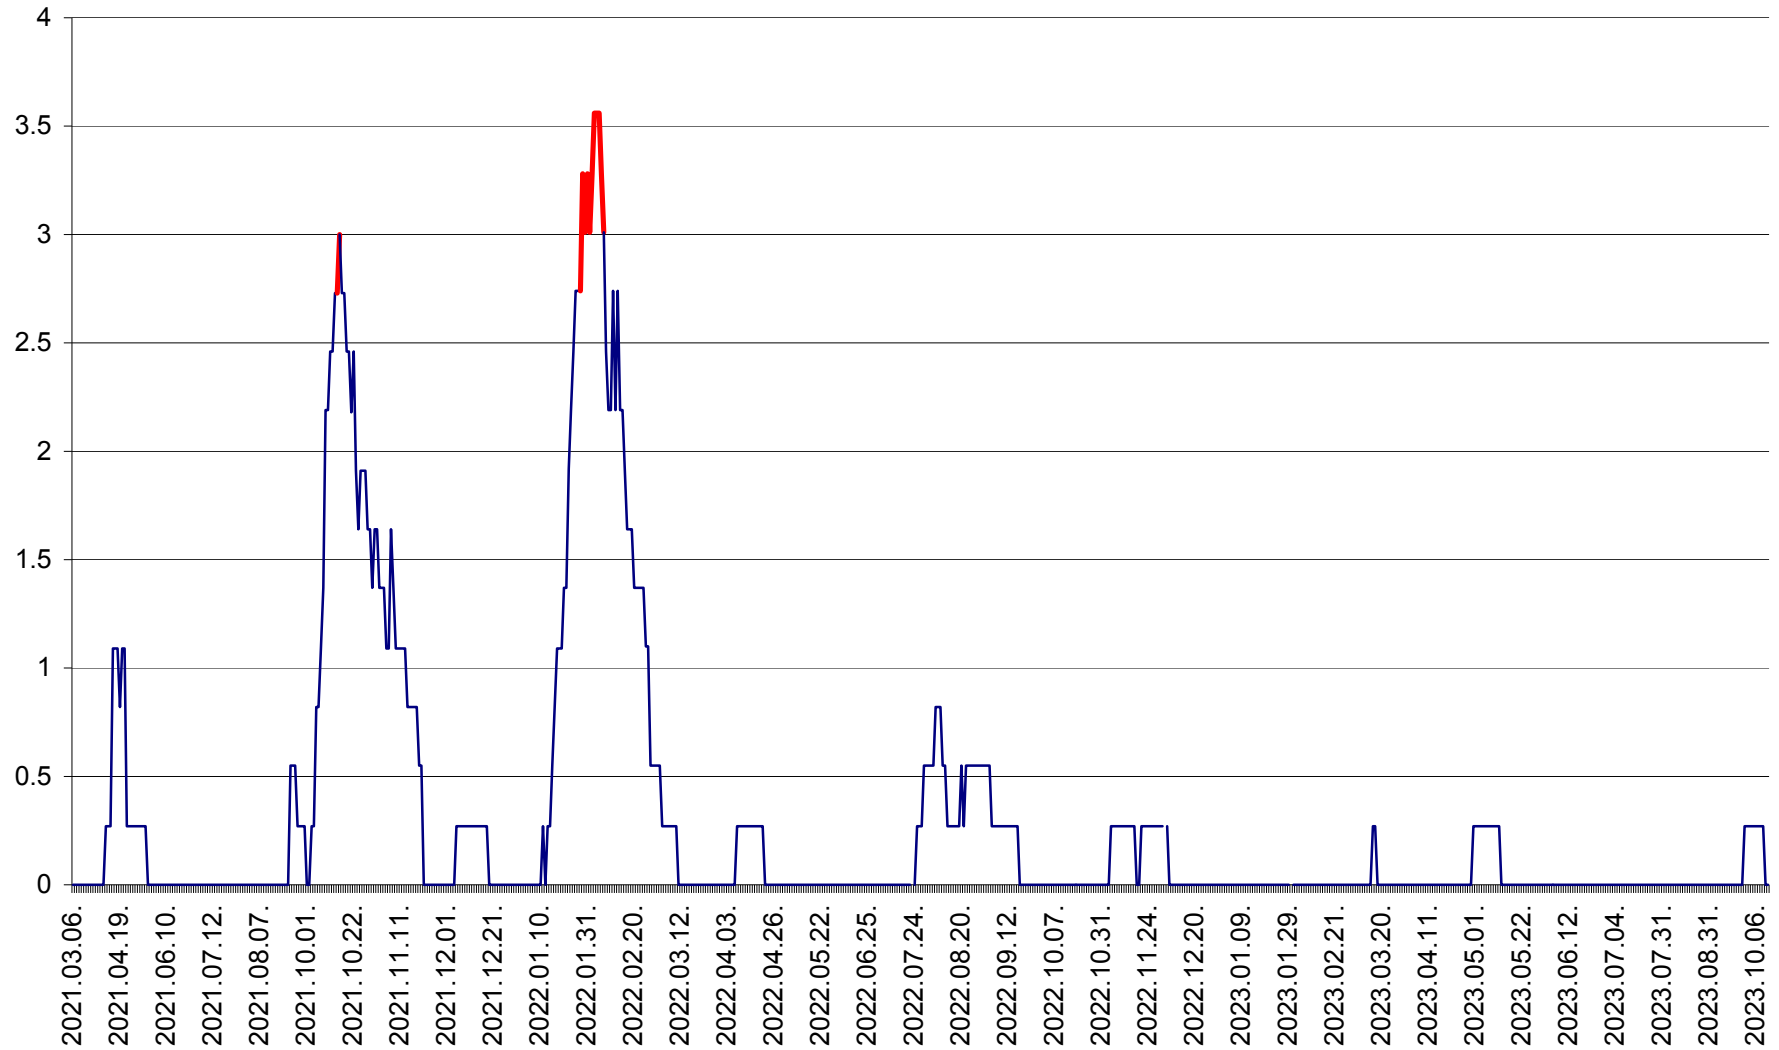

FELICENI - Evolutia incidentei cumulate pe 14 zile la ‰ de locuitori
2021.03.07. - 2023.10.13.

FRUMOASA - Evolutia incidentei cumulate pe 14 zile la ‰ de locuitori
2021.03.07. - 2023.10.13.

GĂLĂUȚAȘ - Evoluția incidenței cumulate pe 14 zile la ‰ de locuitori
2021.03.07. - 2023.10.13.

MUNICIPIUL GHEORGHENI - Evolutia incidentei cumulate pe 14 zile la ‰ de locuitori
2021.03.07. - 2023.10.13.

JOSENI - Evolutia incidentei cumulate pe 14 zile la ‰ de locuitori
2021.03.07. - 2023.10.13.

LĂZAREA - Evolutia incidentei cumulate pe 14 zile la % de locuitori
2021.03.07. - 2023.10.13.

LELICENI - Evolutia incidentei cumulate pe 14 zile la ‰ de locuitori
2021.03.07. - 2023.10.13.

LUETA - Evolutia incidentei cumulate pe 14 zile la ‰ de locuitori
2021.03.07. - 2023.10.13.

LUNCA DE JOS - Evolutia incidentei cumulate pe 14 zile la ‰ de locuitori
2021.03.07. - 2023.10.13.