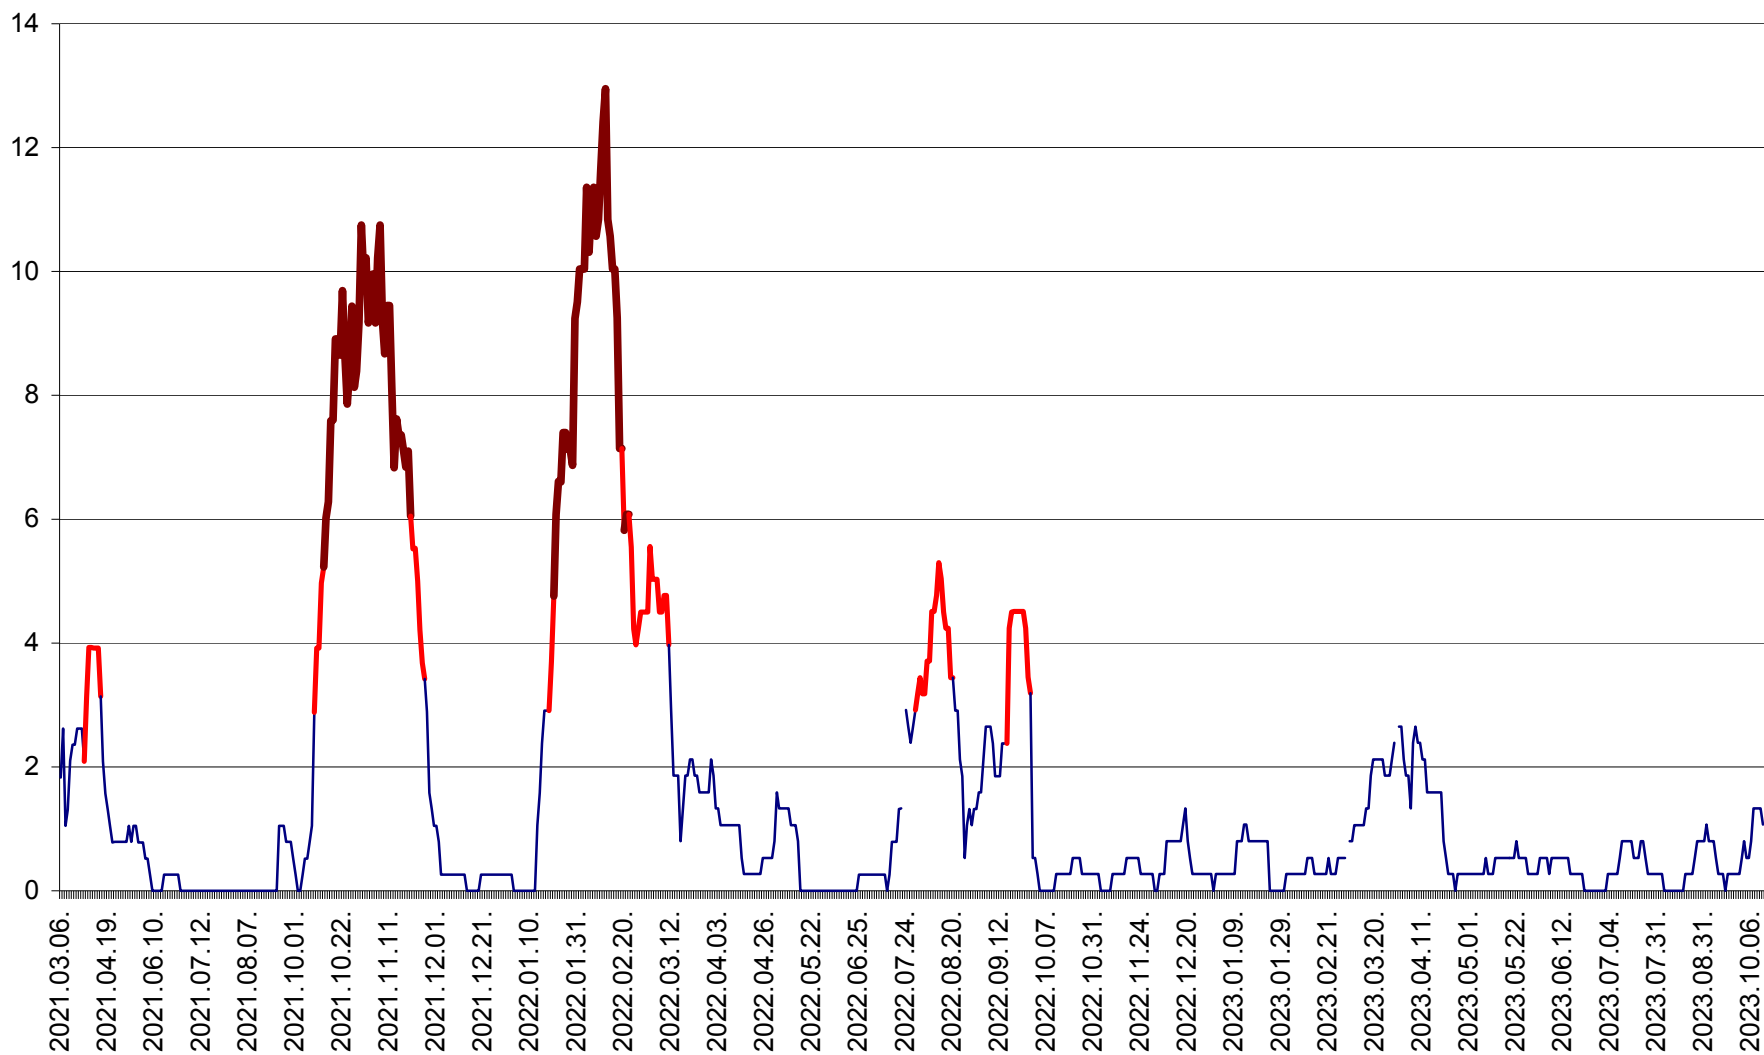

RACU - Evolutia incidentei cumulate pe 14 zile la ‰ de locuitori
2021.03.07. - 2023.10.13.

REMETEA - Evolutia incidentei cumulate pe 14 zile la ‰ de locuitori
2021.03.07. - 2023.10.13.

SĂCEL - Evolutia incidentei cumulate pe 14 zile la ‰ de locuitori
2021.03.07. - 2023.10.13.

SÂNCRĂIENI - Evolutia incidentei cumulate pe 14 zile la ‰ de locuitori
2021.03.07. - 2023.10.13.

SÂNDOMIC - Evolutia incidentei cumulate pe 14 zile la ‰ de locuitori
2021.03.07. - 2023.10.13.

SÂNMARTIN - Evolutia incidentei cumulate pe 14 zile la ‰ de locuitori
2021.03.07. - 2023.10.13.

SÂNSIMION - Evolutia incidentei cumulate pe 14 zile la ‰ de locuitori
2021.03.07. - 2023.10.13.

SÂNTIMBRU - Evolutia incidentei cumulate pe 14 zile la ‰ de locuitori
2021.03.07. - 2023.10.13.

SĂRMAȘ - Evolutia incidentei cumulate pe 14 zile la ‰ de locuitori
2021.03.07. - 2023.10.13.