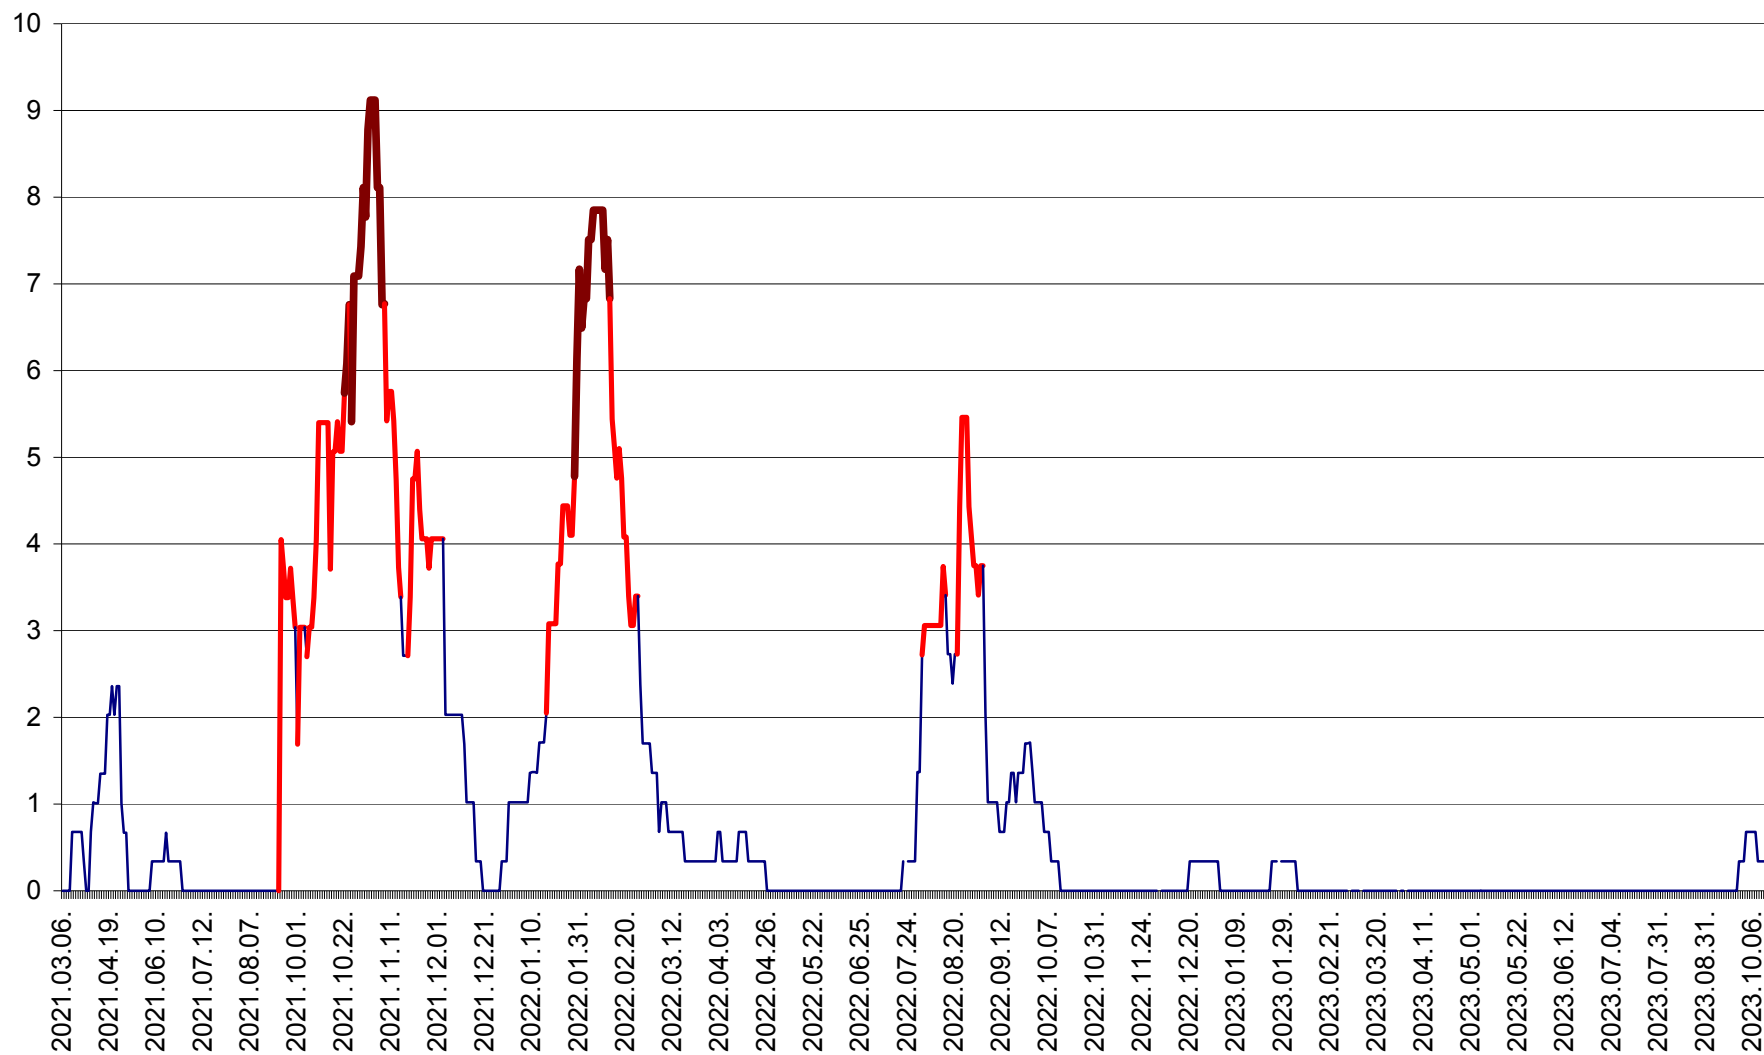

LELICENI - Evolutia incidentei cumulate pe 14 zile la ‰ de locuitori
2021.03.07. - 2023.10.13.

LUETA - Evolutia incidentei cumulate pe 14 zile la ‰ de locuitori
2021.03.07. - 2023.10.13.

LUNCA DE JOS - Evolutia incidentei cumulate pe 14 zile la ‰ de locuitori
2021.03.07. - 2023.10.13.

LUNCA DE SUS - Evolutia incidentei cumulate pe 14 zile la ‰ de locuitori
2021.03.07. - 2023.10.13.

LUPENI - Evolutia incidentei cumulate pe 14 zile la ‰ de locuitori
2021.03.07. - 2023.10.13.

MĂDĂRAȘ - Evolutia incidentei cumulate pe 14 zile la ‰ de locuitori
2021.03.07. - 2023.10.13.

MĂRTINIȘ - Evolutia incidentei cumulate pe 14 zile la ‰ de locuitori
2021.03.07. - 2023.10.13.

MEREȘTI - Evolutia incidentei cumulate pe 14 zile la ‰ de locuitori
2021.03.07. - 2023.10.13.

MUNICIPIUL MIERCUREA-CIUC - Evolutia incidentei cumulate pe 14 zile la ‰ de locuitori
2021.03.07. - 2023.10.13.