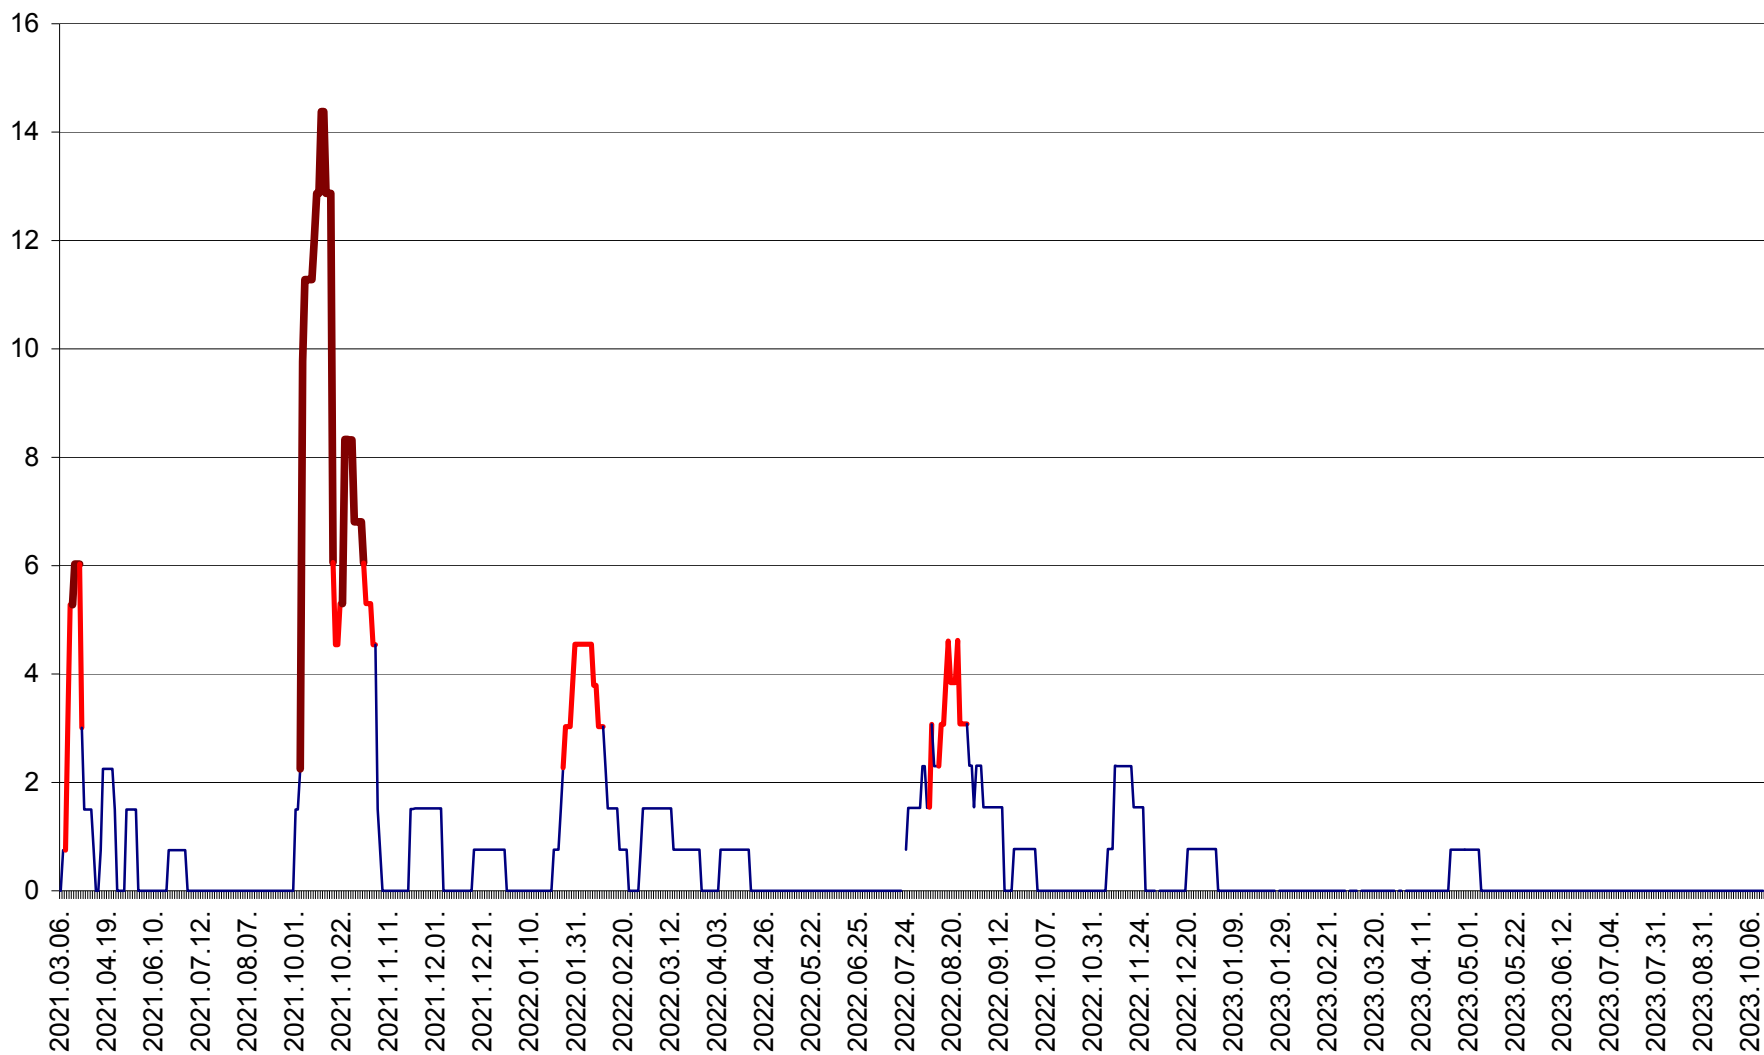

MĂRTINIȘ - Evolutia incidentei cumulate pe 14 zile la ‰ de locuitori
2021.03.07. - 2023.10.13.

MEREȘTI - Evolutia incidentei cumulate pe 14 zile la ‰ de locuitori
2021.03.07. - 2023.10.13.

MUNICIPIUL MIERCUREA-CIUC - Evolutia incidentei cumulate pe 14 zile la ‰ de locuitori
2021.03.07. - 2023.10.13.

MIHĂILENI - Evolutia incidentei cumulate pe 14 zile la ‰ de locuitori
2021.03.07. - 2023.10.13.

MUGENI - Evolutia incidentei cumulate pe 14 zile la ‰ de locuitori
2021.03.07. - 2023.10.13.

OCLAND - Evolutia incidentei cumulate pe 14 zile la ‰ de locuitori
2021.03.07. - 2023.10.13.