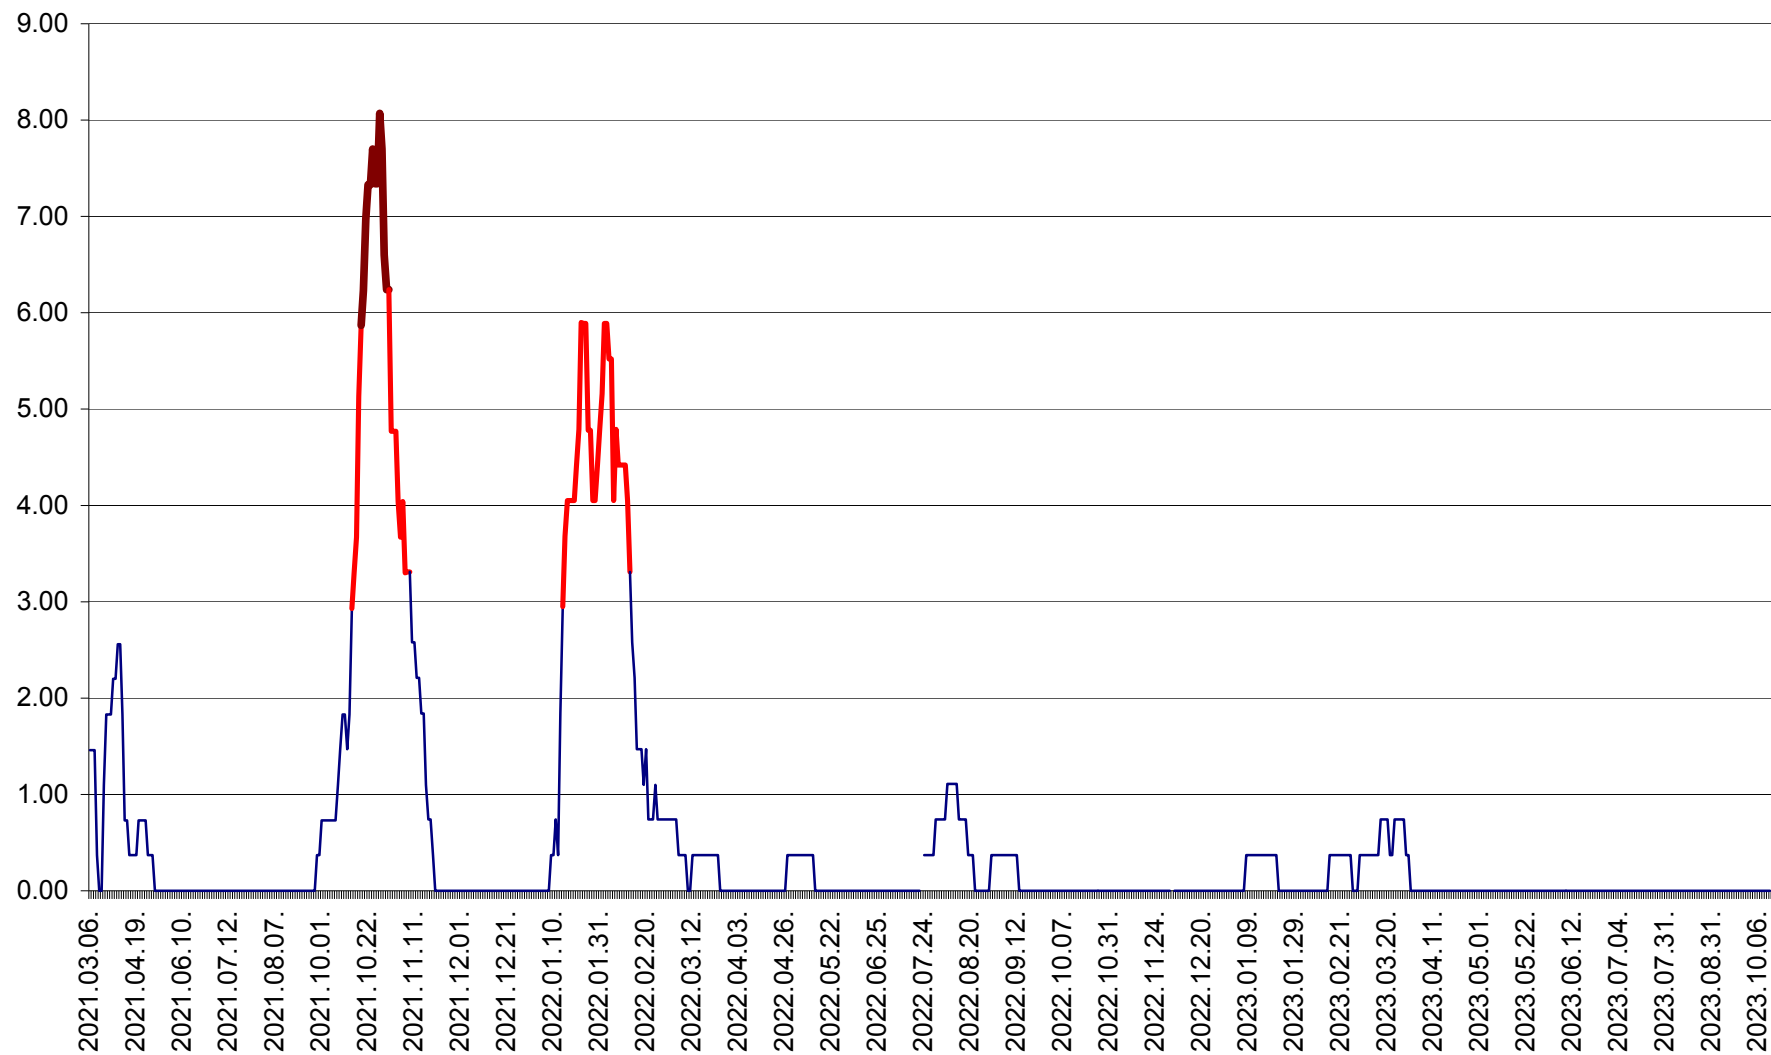

ATID - Evolutia incidentei cumulate pe 14 zile la % de locuitori
2021.03.07. - 2023.10.13.

AVRĂMEȘTI - Evolutia incidentei cumulate pe 14 zile la ‰ de locuitori
2021.03.07. - 2023.10.13.

ORAȘ BĂILE TUȘNAD - Evolutia incidentei cumulate pe 14 zile la ‰ de locuitori
2021.03.07. - 2023.10.13.

ORAȘ BĂLAN - Evoluția incidenței cumulate pe 14 zile la ‰ de locuitori
2021.03.07. - 2023.10.13.

BILBOR - Evolutia incidentei cumulate pe 14 zile la ‰ de locuitori
2021.03.07. - 2023.10.13.

ORAȘ BORSEC - Evolutia incidentei cumulate pe 14 zile la ‰ de locuitori
2021.03.07. - 2023.10.13.

BRĂDEȘTI - Evolutia incidentei cumulate pe 14 zile la ‰ de locuitori
2021.03.07. - 2023.10.13.

CĂPÂLNIȚA - Evolutia incidentei cumulate pe 14 zile la ‰ de locuitori
2021.03.07. - 2023.10.13.

CÂRȚA - Evolutia incidentei cumulate pe 14 zile la ‰ de locuitori
2021.03.07. - 2023.10.13.

CICEU - Evolutia incidentei cumulate pe 14 zile la ‰ de locuitori
2021.03.07. - 2023.10.13.

CIUCSÂNGEORGIU - Evolutia incidentei cumulate pe 14 zile la ‰ de locuitori
2021.03.07. - 2023.10.13.

CIUMANI - Evolutia incidentei cumulate pe 14 zile la ‰ de locuitori
2021.03.07. - 2023.10.13.