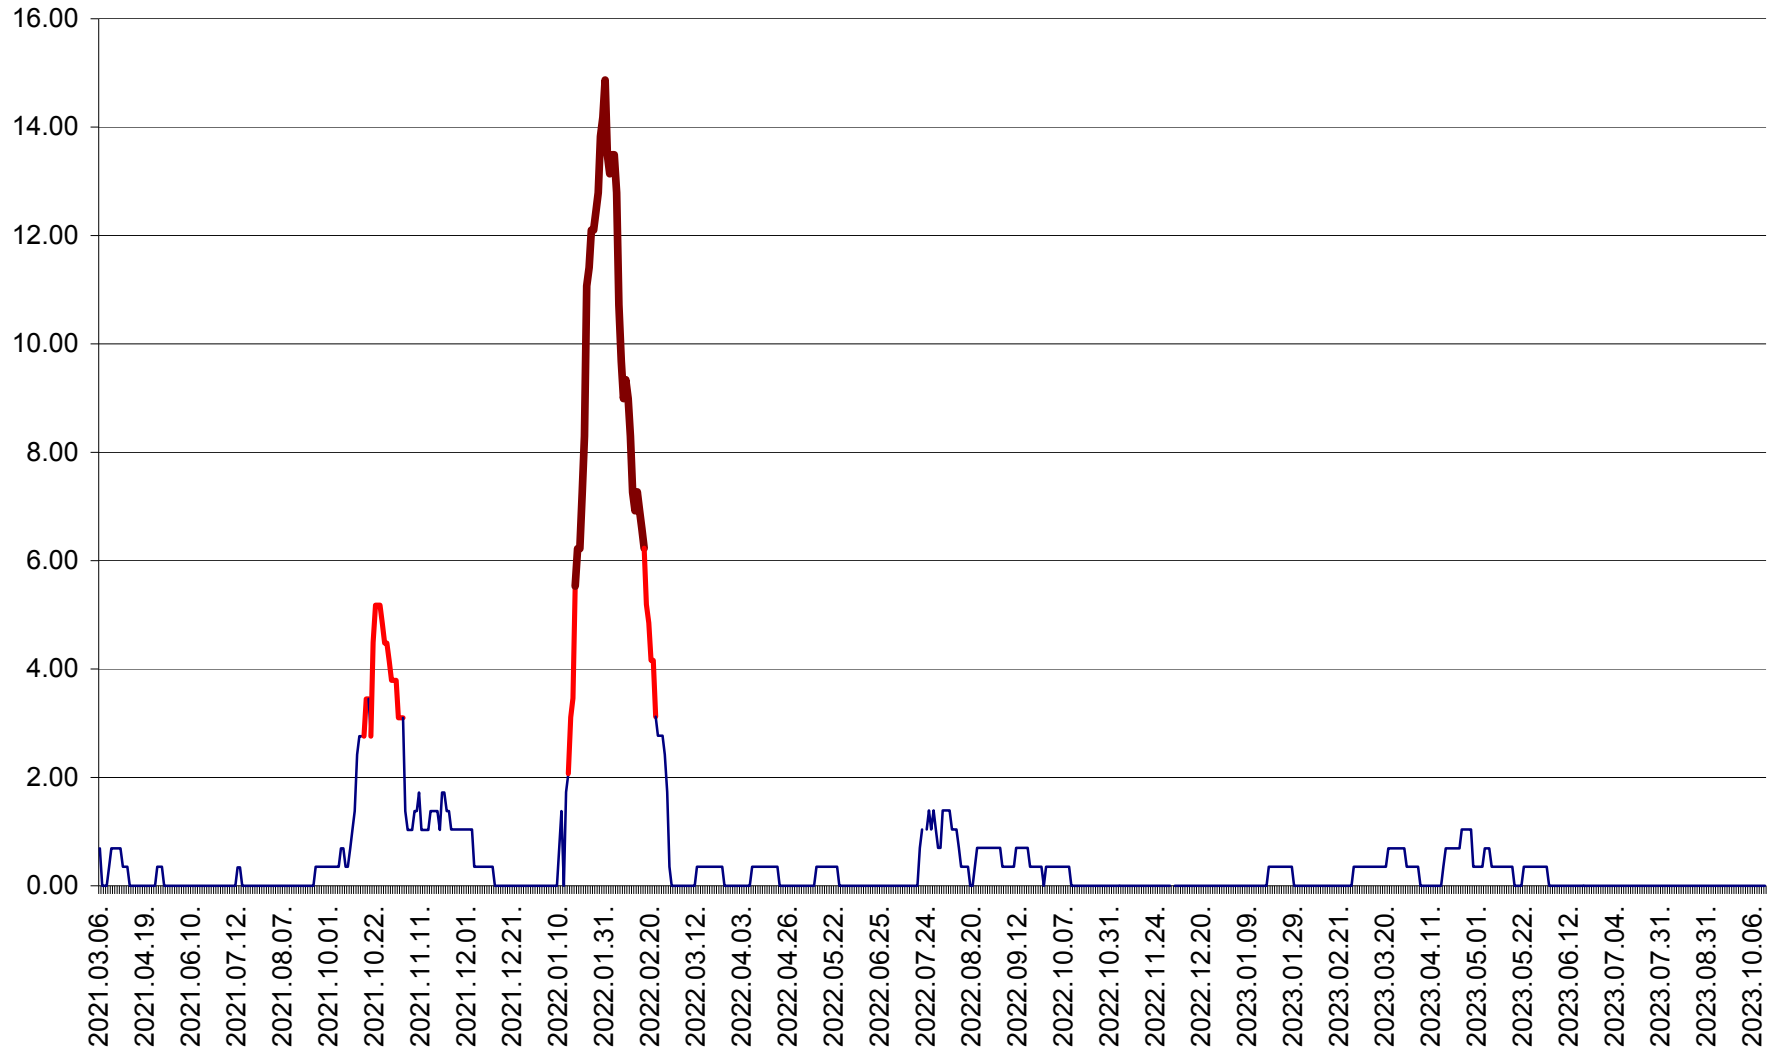

ORAȘ BĂLAN - Evoluția incidenței cumulate pe 14 zile la ‰ de locuitori
2021.03.07. - 2023.10.13.

BILBOR - Evolutia incidentei cumulate pe 14 zile la ‰ de locuitori
2021.03.07. - 2023.10.13.

ORAȘ BORSEC - Evolutia incidentei cumulate pe 14 zile la ‰ de locuitori
2021.03.07. - 2023.10.13.

BRĂDEȘTI - Evolutia incidentei cumulate pe 14 zile la ‰ de locuitori
2021.03.07. - 2023.10.13.

CĂPÂLNIȚA - Evolutia incidentei cumulate pe 14 zile la ‰ de locuitori
2021.03.07. - 2023.10.13.

CÂRȚA - Evolutia incidentei cumulate pe 14 zile la ‰ de locuitori
2021.03.07. - 2023.10.13.

CICEU - Evolutia incidentei cumulate pe 14 zile la ‰ de locuitori
2021.03.07. - 2023.10.13.

CIUCSÂNGEORGIU - Evolutia incidentei cumulate pe 14 zile la ‰ de locuitori
2021.03.07. - 2023.10.13.

CIUMANI - Evolutia incidentei cumulate pe 14 zile la ‰ de locuitori
2021.03.07. - 2023.10.13.

CORBU - Evolutia incidentei cumulate pe 14 zile la ‰ de locuitori
2021.03.07. - 2023.10.13.

CORUND - Evolutia incidentei cumulate pe 14 zile la ‰ de locuitori
2021.03.07. - 2023.10.13.

COZMENI - Evolutia incidentei cumulate pe 14 zile la ‰ de locuitori
2021.03.07. - 2023.10.13.