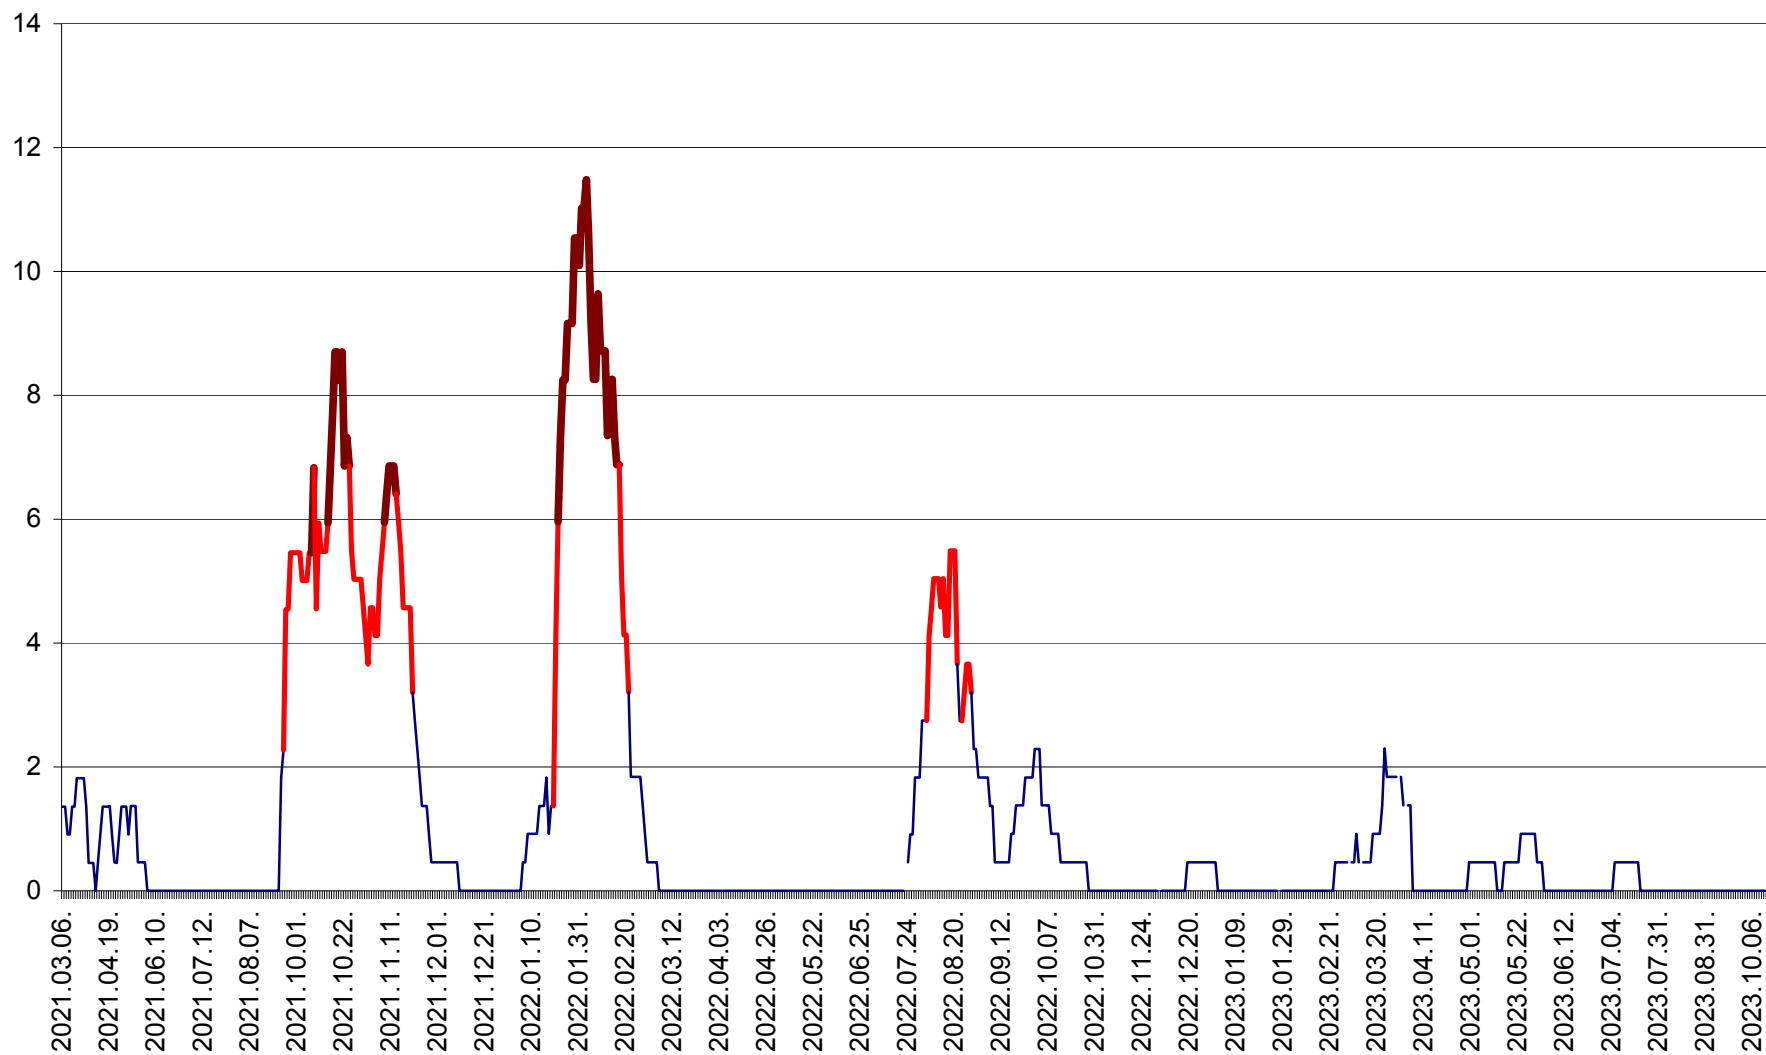

MUNICIPIUL GHEORGHENI - Evolutia incidentei cumulate pe 14 zile la ‰ de locuitori
2021.03.07. - 2023.10.13.

JOSENI - Evolutia incidentei cumulate pe 14 zile la ‰ de locuitori
2021.03.07. - 2023.10.13.

LĂZAREA - Evolutia incidentei cumulate pe 14 zile la % de locuitori
2021.03.07. - 2023.10.13.

LELICENI - Evolutia incidentei cumulate pe 14 zile la ‰ de locuitori
2021.03.07. - 2023.10.13.

LUETA - Evolutia incidentei cumulate pe 14 zile la ‰ de locuitori
2021.03.07. - 2023.10.13.

LUNCA DE JOS - Evolutia incidentei cumulate pe 14 zile la ‰ de locuitori
2021.03.07. - 2023.10.13.

LUNCA DE SUS - Evolutia incidentei cumulate pe 14 zile la ‰ de locuitori
2021.03.07. - 2023.10.13.

LUPENI - Evolutia incidentei cumulate pe 14 zile la ‰ de locuitori
2021.03.07. - 2023.10.13.

MĂDĂRAȘ - Evolutia incidentei cumulate pe 14 zile la ‰ de locuitori
2021.03.07. - 2023.10.13.