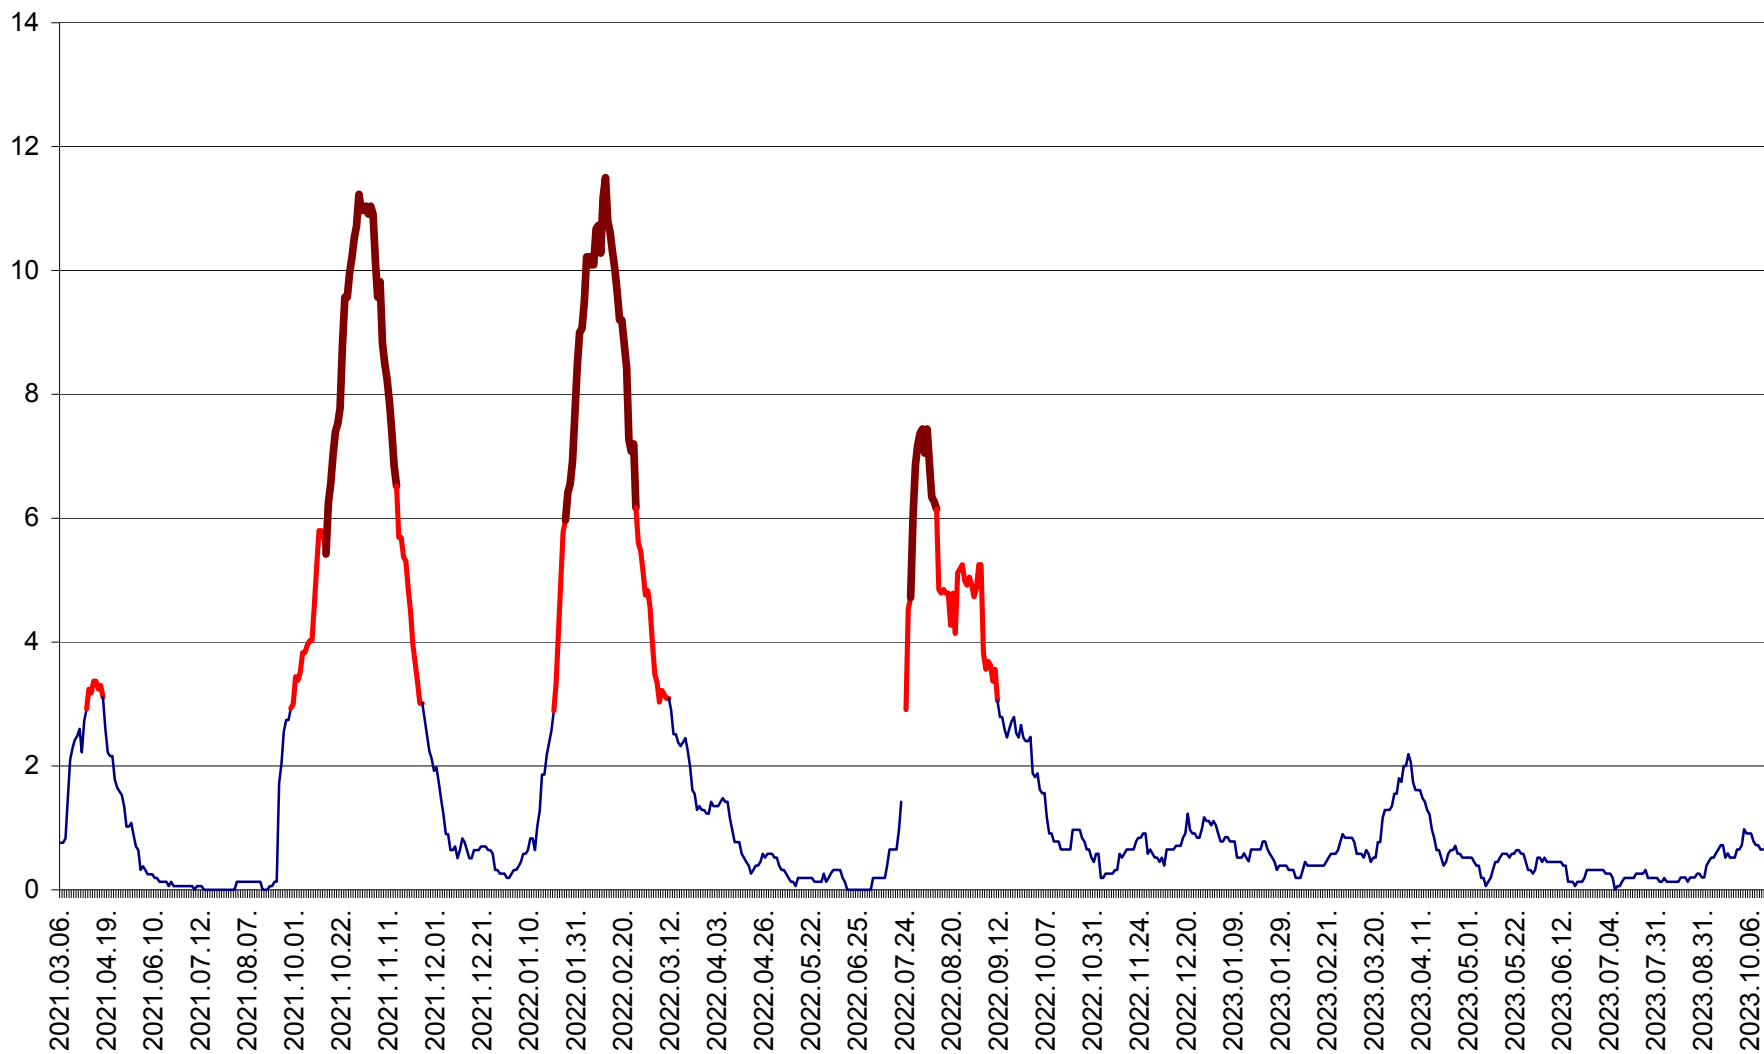

TULGHEȘ - Evolutia incidentei cumulate pe 14 zile la ‰ de locuitori
2021.03.07. - 2023.10.13.