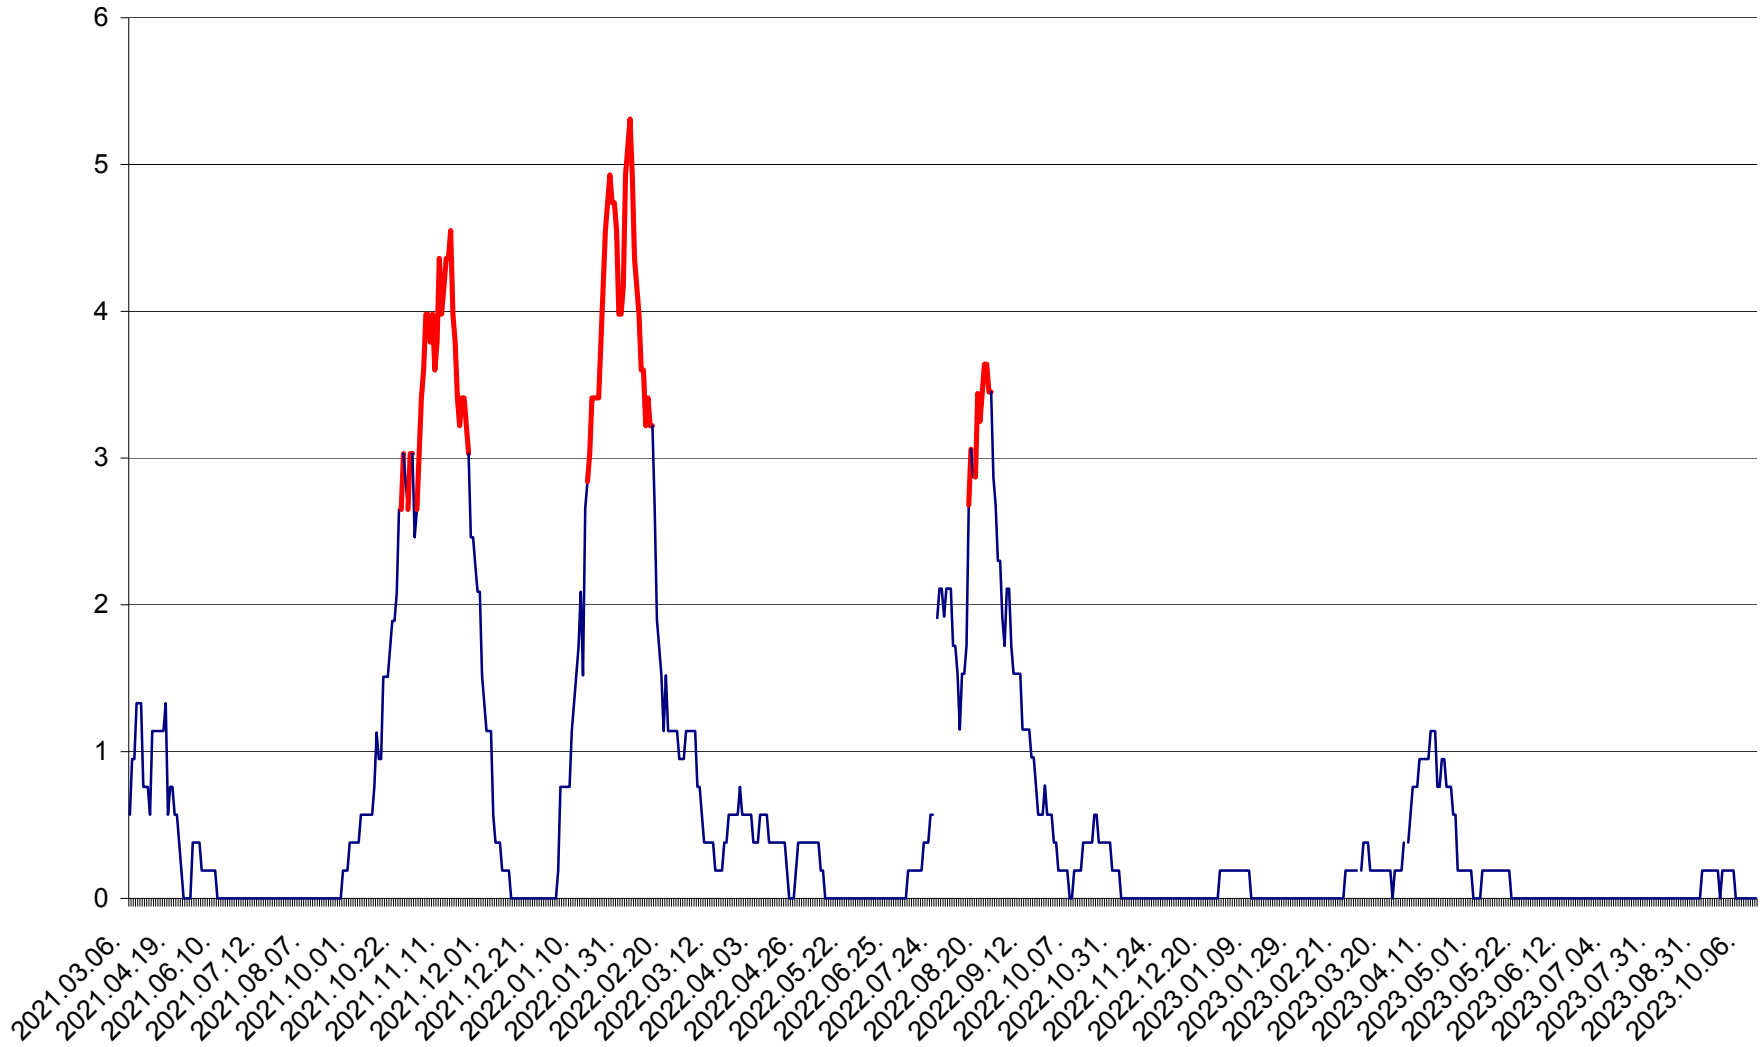

SÂNSIMION - Evolutia incidentei cumulate pe 14 zile la ‰ de locuitori
2021.03.07. - 2023.10.13.

SÂNTIMBRU - Evolutia incidentei cumulate pe 14 zile la ‰ de locuitori
2021.03.07. - 2023.10.13.

SĂRMAȘ - Evolutia incidentei cumulate pe 14 zile la ‰ de locuitori
2021.03.07. - 2023.10.13.

SATU MARE - Evolutia incidentei cumulate pe 14 zile la ‰ de locuitori
2021.03.07. - 2023.10.13.

SECUIENI - Evolutia incidentei cumulate pe 14 zile la % de locuitori
2021.03.07. - 2023.10.13.

SICULENI - Evolutia incidentei cumulate pe 14 zile la ‰ de locuitori
2021.03.07. - 2023.10.13.

ȘIMONEȘTI - Evolutia incidentei cumulate pe 14 zile la ‰ de locuitori
2021.03.07. - 2023.10.13.

SUBCETATE - Evolutia incidentei cumulate pe 14 zile la ‰ de locuitori
2021.03.07. - 2023.10.13.

SUSENI - Evolutia incidentei cumulate pe 14 zile la ‰ de locuitori
2021.03.07. - 2023.10.13.