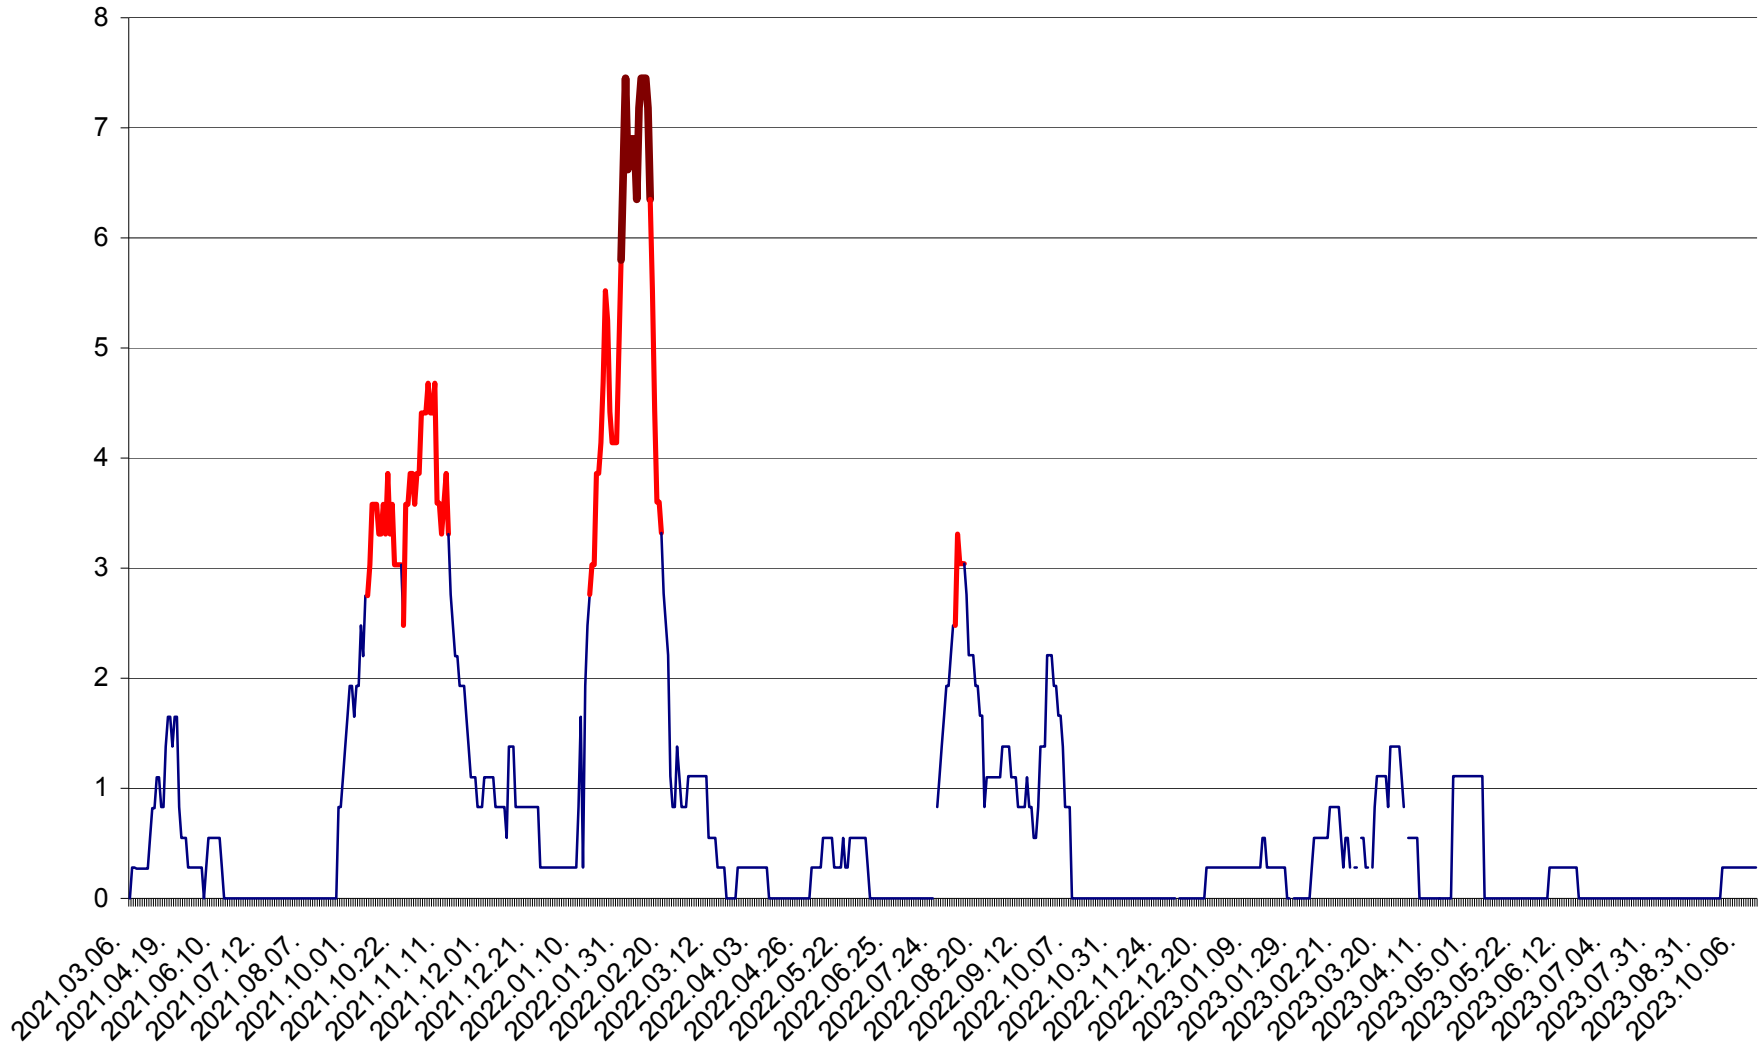

RACU - Evolutia incidentei cumulate pe 14 zile la ‰ de locuitori
2021.03.07. - 2023.10.13.

REMETEA - Evolutia incidentei cumulate pe 14 zile la ‰ de locuitori
2021.03.07. - 2023.10.13.

SĂCEL - Evolutia incidentei cumulate pe 14 zile la ‰ de locuitori
2021.03.07. - 2023.10.13.

SÂNCRĂIENI - Evolutia incidentei cumulate pe 14 zile la ‰ de locuitori
2021.03.07. - 2023.10.13.

SÂNDOMIC - Evolutia incidentei cumulate pe 14 zile la ‰ de locuitori
2021.03.07. - 2023.10.13.

SÂNMARTIN - Evolutia incidentei cumulate pe 14 zile la ‰ de locuitori
2021.03.07. - 2023.10.13.

SÂNSIMION - Evolutia incidentei cumulate pe 14 zile la ‰ de locuitori
2021.03.07. - 2023.10.13.

SÂNTIMBRU - Evolutia incidentei cumulate pe 14 zile la ‰ de locuitori
2021.03.07. - 2023.10.13.

SĂRMAȘ - Evolutia incidentei cumulate pe 14 zile la ‰ de locuitori
2021.03.07. - 2023.10.13.