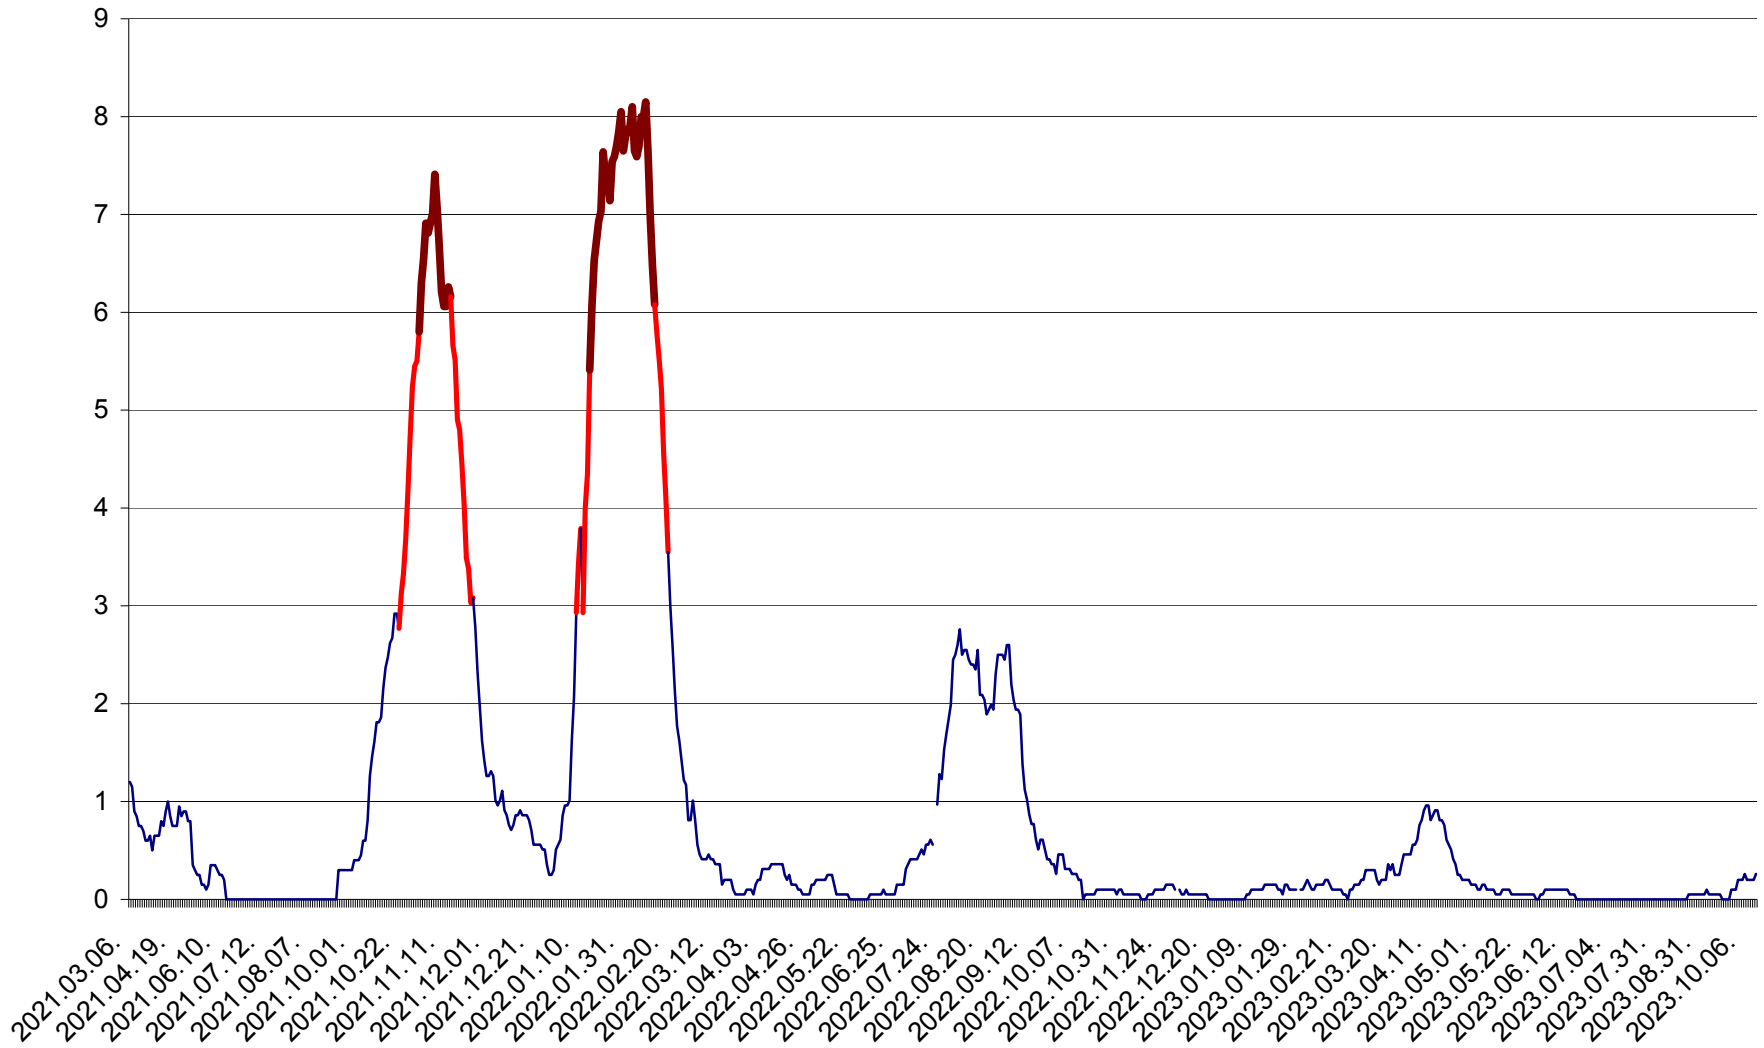

DÂRJIU - Evolutia incidentei cumulate pe 14 zile la ‰ de locuitori
2021.03.07. - 2023.10.13.

DEALU - Evolutia incidentei cumulate pe 14 zile la ‰ de locuitori
2021.03.07. - 2023.10.13.

DITRĂU - Evolutia incidentei cumulate pe 14 zile la ‰ de locuitori
2021.03.07. - 2023.10.13.

FELICENI - Evolutia incidentei cumulate pe 14 zile la ‰ de locuitori
2021.03.07. - 2023.10.13.

FRUMOASA - Evolutia incidentei cumulate pe 14 zile la ‰ de locuitori
2021.03.07. - 2023.10.13.

GĂLĂUȚAȘ - Evoluția incidenței cumulate pe 14 zile la ‰ de locuitori
2021.03.07. - 2023.10.13.

MUNICIPIUL GHEORGHENI - Evolutia incidentei cumulate pe 14 zile la ‰ de locuitori
2021.03.07. - 2023.10.13.

JOSENI - Evolutia incidentei cumulate pe 14 zile la ‰ de locuitori
2021.03.07. - 2023.10.13.

LĂZAREA - Evolutia incidentei cumulate pe 14 zile la % de locuitori
2021.03.07. - 2023.10.13.

LELICENI - Evolutia incidentei cumulate pe 14 zile la ‰ de locuitori
2021.03.07. - 2023.10.13.

LUETA - Evolutia incidentei cumulate pe 14 zile la ‰ de locuitori
2021.03.07. - 2023.10.13.

LUNCA DE JOS - Evolutia incidentei cumulate pe 14 zile la ‰ de locuitori
2021.03.07. - 2023.10.13.