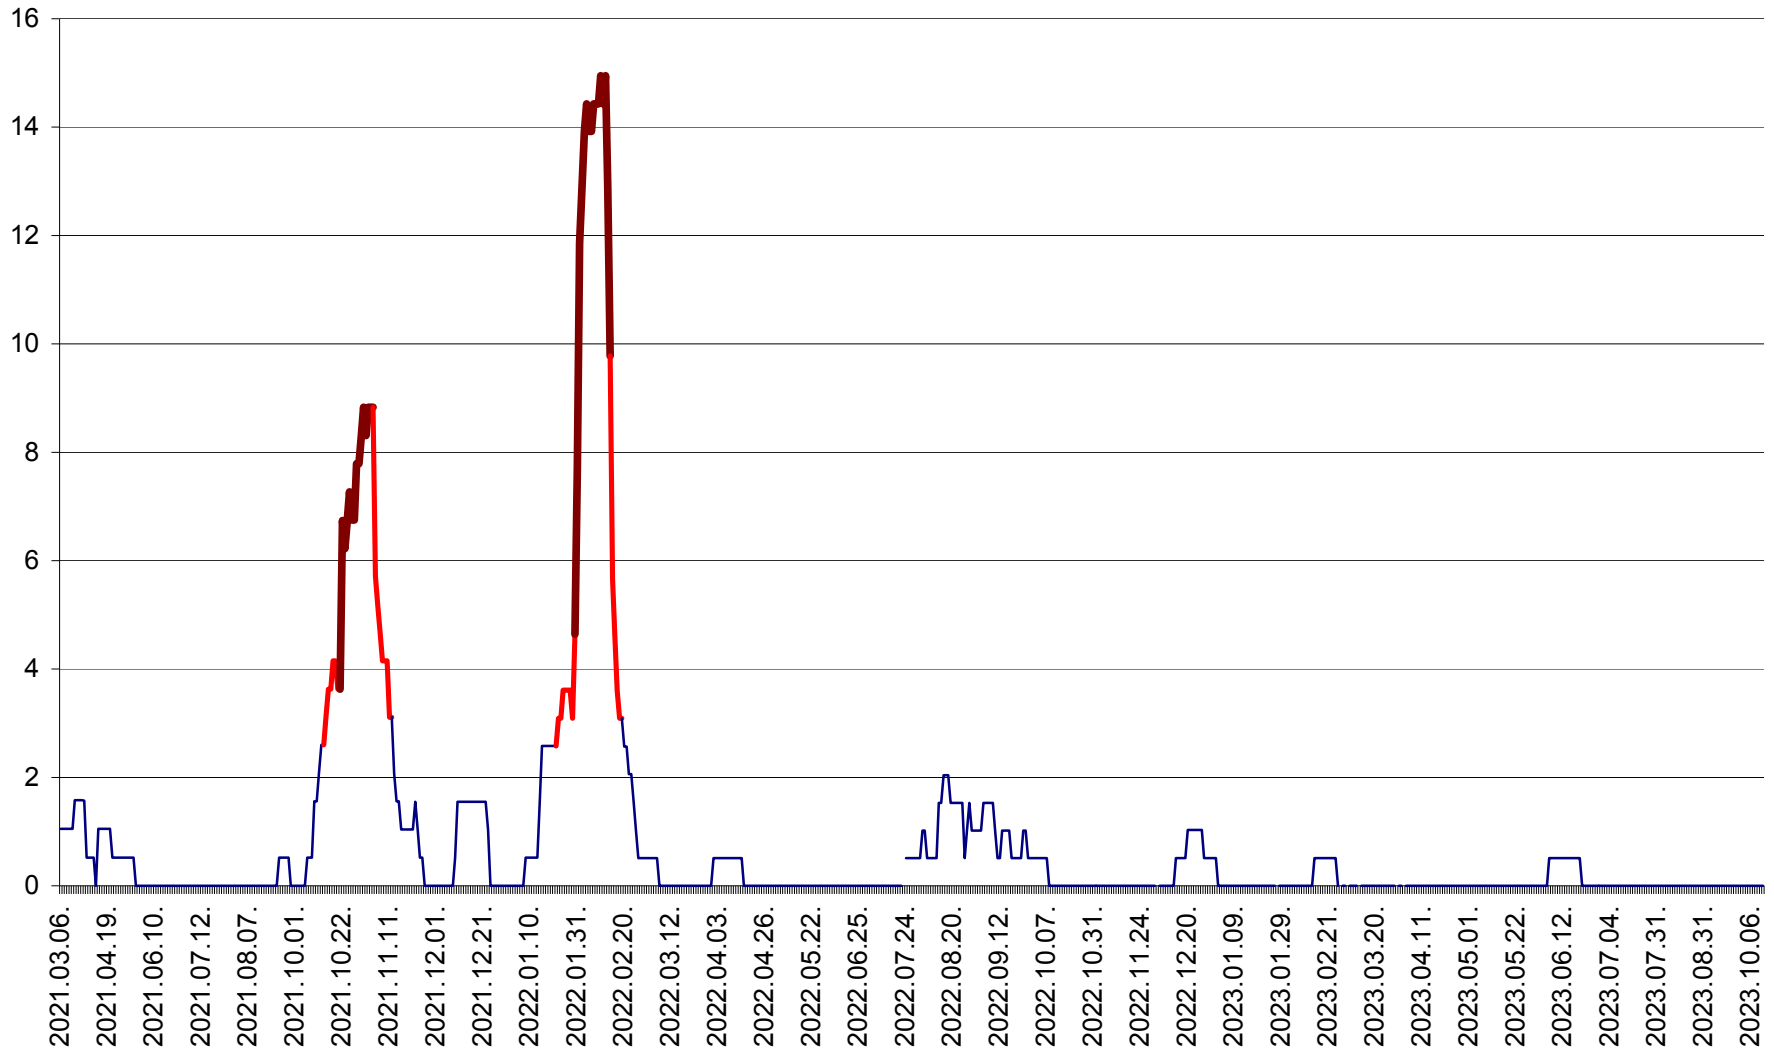

MIHĂILENI - Evolutia incidentei cumulate pe 14 zile la ‰ de locuitori
2021.03.07. - 2023.10.13.

MUGENI - Evolutia incidentei cumulate pe 14 zile la ‰ de locuitori
2021.03.07. - 2023.10.13.

OCLAND - Evolutia incidentei cumulate pe 14 zile la ‰ de locuitori
2021.03.07. - 2023.10.13.

MUNICIPIUL ODORHEIU SECUIESC - Evolutia incidentei cumulate pe 14 zile la ‰ de locuitori
2021.03.07. - 2023.10.13.

PĂULENI-CIUC - Evolutia incidentei cumulate pe 14 zile la ‰ de locuitori
2021.03.07. - 2023.10.13.

PLĂIEȘII DE JOS - Evolția incidentei cumulate pe 14 zile la ‰ de locuitori
2021.03.07. - 2023.10.13.

PORUMBENI - Evolutia incidentei cumulate pe 14 zile la ‰ de locuitori
2021.03.07. - 2023.10.13.

PRAID - Evolutia incidentei cumulate pe 14 zile la ‰ de locuitori
2021.03.07. - 2023.10.13.