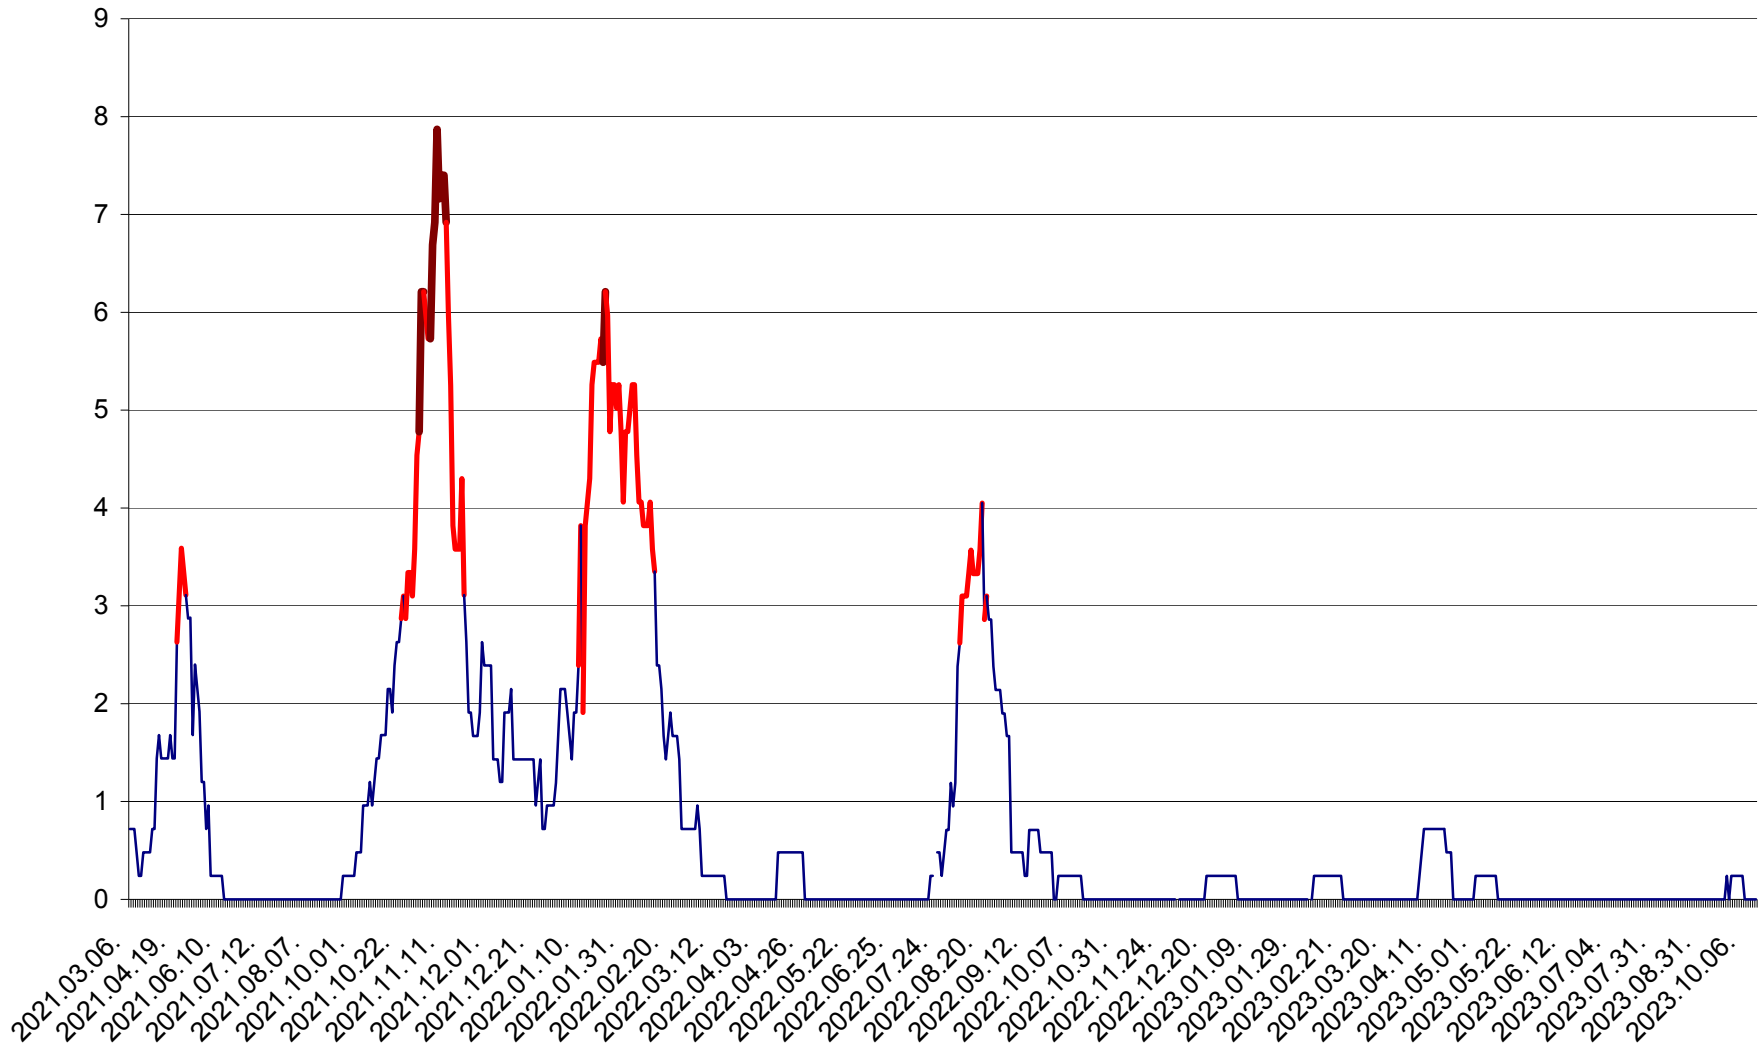

ORAȘ BĂLAN - Evoluția incidenței cumulate pe 14 zile la ‰ de locuitori
2021.03.07. - 2023.10.13.

BILBOR - Evolutia incidentei cumulate pe 14 zile la ‰ de locuitori
2021.03.07. - 2023.10.13.

ORAȘ BORSEC - Evolutia incidentei cumulate pe 14 zile la ‰ de locuitori
2021.03.07. - 2023.10.13.

CORBU - Evolutia incidentei cumulate pe 14 zile la ‰ de locuitori
2021.03.07. - 2023.10.13.

CORUND - Evolutia incidentei cumulate pe 14 zile la ‰ de locuitori
2021.03.07. - 2023.10.13.

COZMENI - Evolutia incidentei cumulate pe 14 zile la ‰ de locuitori
2021.03.07. - 2023.10.13.

ORAȘ CRISTURU SECUIESC - Evolutia incidentei cumulate pe 14 zile la ‰ de locuitori
2021.03.07. - 2023.10.13.

DĂNEȘTI - Evolutia incidentei cumulate pe 14 zile la ‰ de locuitori
2021.03.07. - 2023.10.13.

DÂRJIU - Evolutia incidentei cumulate pe 14 zile la ‰ de locuitori
2021.03.07. - 2023.10.13.

DEALU - Evolutia incidentei cumulate pe 14 zile la ‰ de locuitori
2021.03.07. - 2023.10.13.

DITRĂU - Evolutia incidentei cumulate pe 14 zile la ‰ de locuitori
2021.03.07. - 2023.10.13.