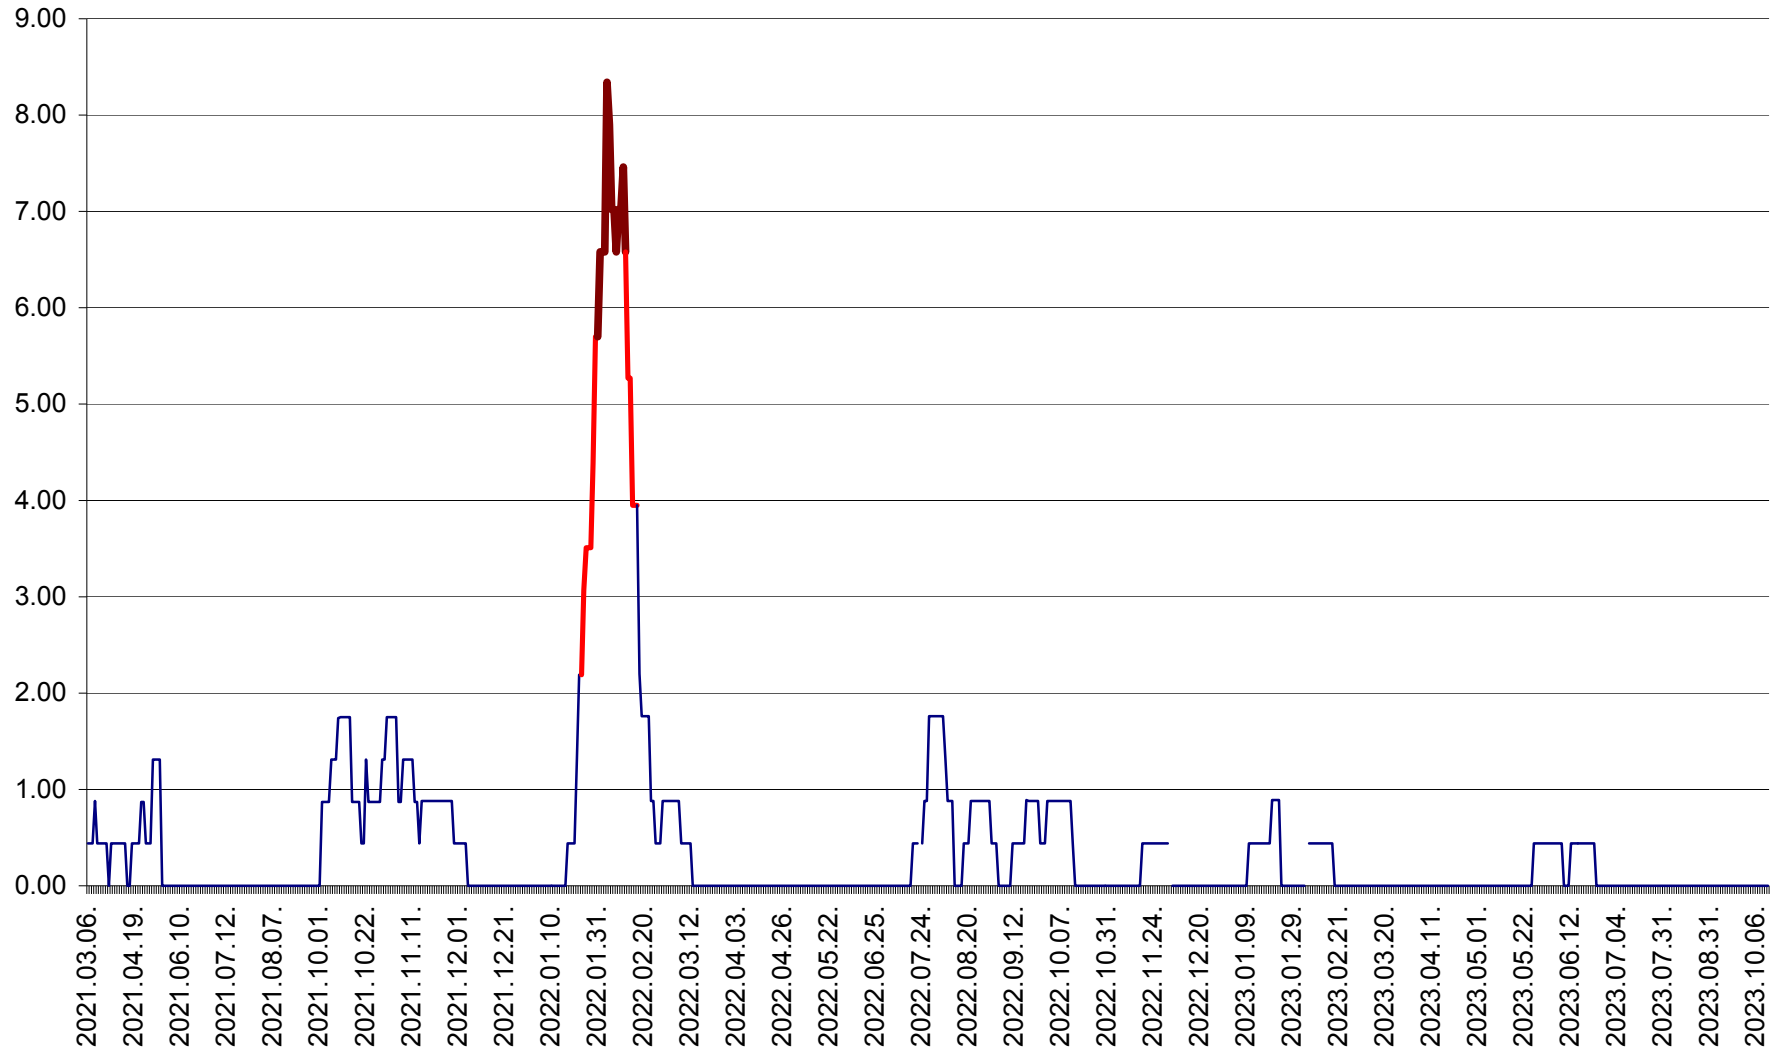

ORAȘ BĂLAN - Evoluția incidenței cumulate pe 14 zile la ‰ de locuitori
2021.03.07. - 2023.10.13.

BILBOR - Evolutia incidentei cumulate pe 14 zile la ‰ de locuitori
2021.03.07. - 2023.10.13.

ORAȘ BORSEC - Evolutia incidentei cumulate pe 14 zile la ‰ de locuitori
2021.03.07. - 2023.10.13.

BRĂDEȘTI - Evolutia incidentei cumulate pe 14 zile la ‰ de locuitori
2021.03.07. - 2023.10.13.

CĂPÂLNIȚA - Evolutia incidentei cumulate pe 14 zile la ‰ de locuitori
2021.03.07. - 2023.10.13.

CÂRȚA - Evolutia incidentei cumulate pe 14 zile la ‰ de locuitori
2021.03.07. - 2023.10.13.

CICEU - Evolutia incidentei cumulate pe 14 zile la ‰ de locuitori
2021.03.07. - 2023.10.13.

CIUCSÂNGEORGIU - Evolutia incidentei cumulate pe 14 zile la ‰ de locuitori
2021.03.07. - 2023.10.13.

CIUMANI - Evolutia incidentei cumulate pe 14 zile la ‰ de locuitori
2021.03.07. - 2023.10.13.

CORBU - Evolutia incidentei cumulate pe 14 zile la ‰ de locuitori
2021.03.07. - 2023.10.13.

CORUND - Evolutia incidentei cumulate pe 14 zile la ‰ de locuitori
2021.03.07. - 2023.10.13.

COZMENI - Evolutia incidentei cumulate pe 14 zile la ‰ de locuitori
2021.03.07. - 2023.10.13.