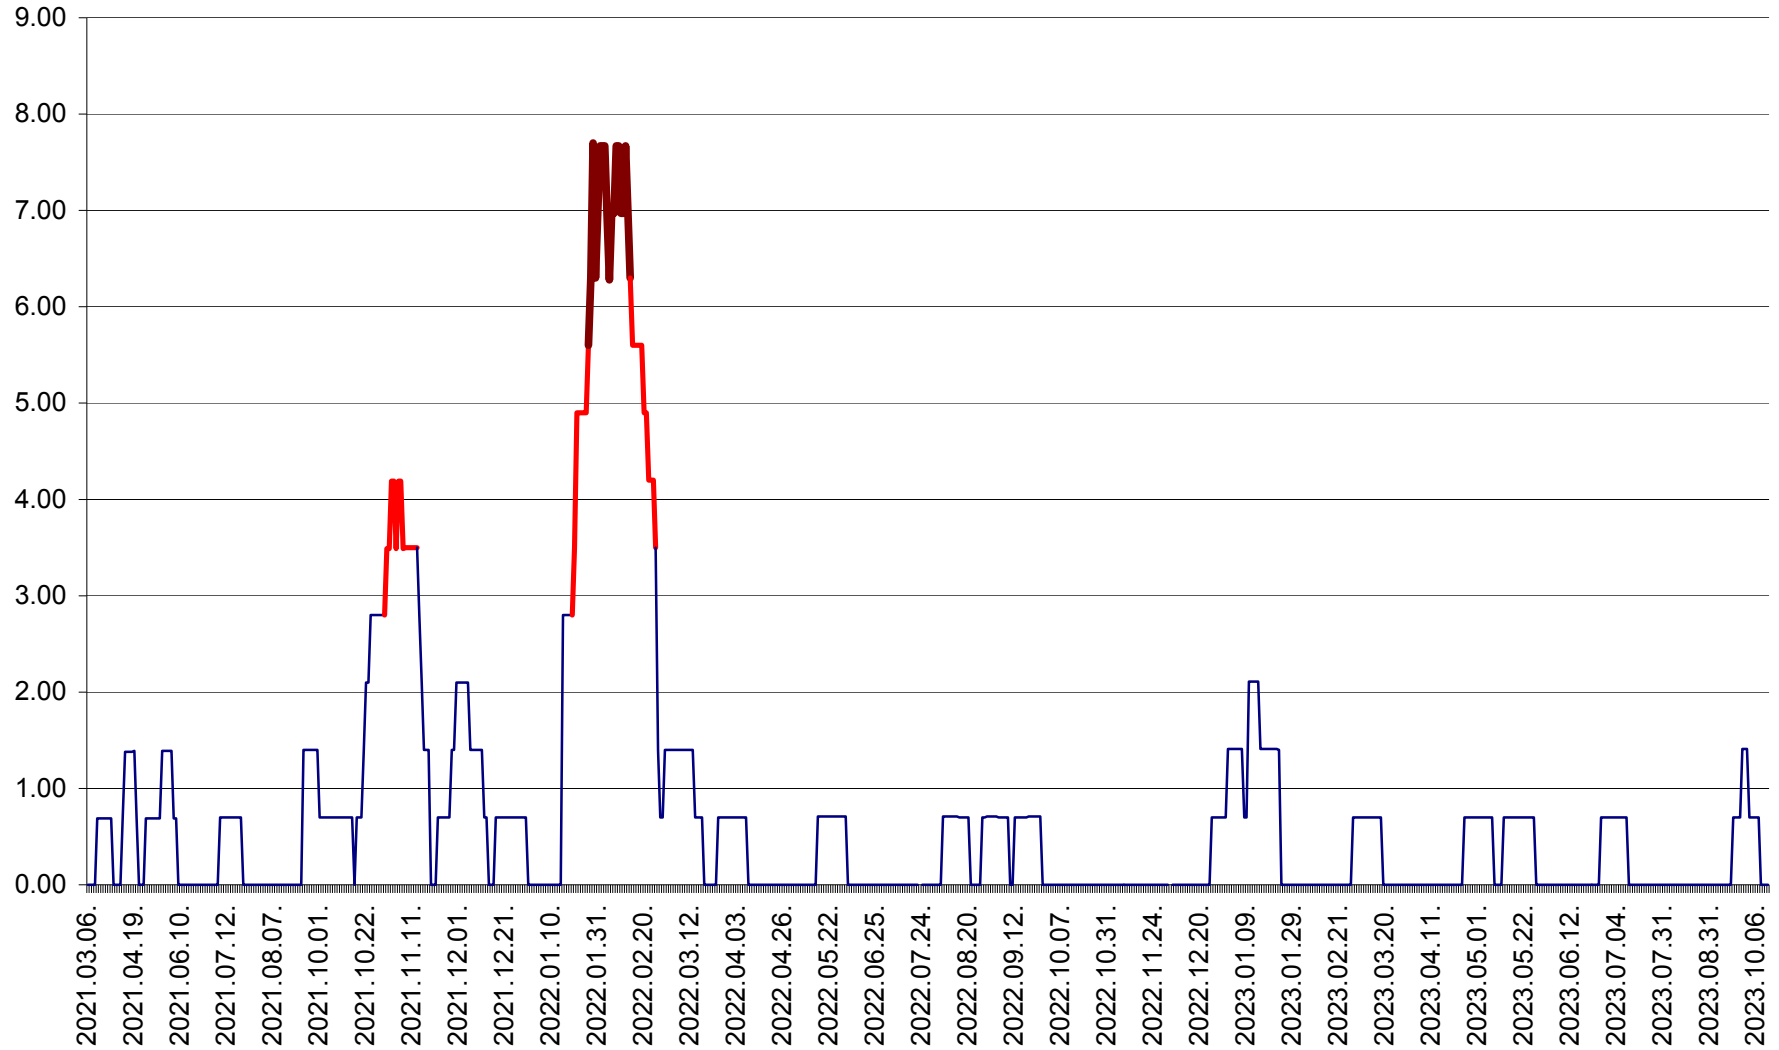

ORAȘ BĂLAN - Evoluția incidenței cumulate pe 14 zile la ‰ de locuitori
2021.03.07. - 2023.10.13.

BILBOR - Evolutia incidentei cumulate pe 14 zile la ‰ de locuitori
2021.03.07. - 2023.10.13.

ORAȘ BORSEC - Evolutia incidentei cumulate pe 14 zile la ‰ de locuitori
2021.03.07. - 2023.10.13.

BRĂDEȘTI - Evolutia incidentei cumulate pe 14 zile la ‰ de locuitori
2021.03.07. - 2023.10.13.

CĂPÂLNIȚA - Evolutia incidentei cumulate pe 14 zile la ‰ de locuitori
2021.03.07. - 2023.10.13.

CÂRȚA - Evolutia incidentei cumulate pe 14 zile la ‰ de locuitori
2021.03.07. - 2023.10.13.

CICEU - Evolutia incidentei cumulate pe 14 zile la ‰ de locuitori
2021.03.07. - 2023.10.13.

CIUCSÂNGEORGIU - Evolutia incidentei cumulate pe 14 zile la ‰ de locuitori
2021.03.07. - 2023.10.13.

CIUMANI - Evolutia incidentei cumulate pe 14 zile la ‰ de locuitori
2021.03.07. - 2023.10.13.

CORBU - Evolutia incidentei cumulate pe 14 zile la ‰ de locuitori
2021.03.07. - 2023.10.13.

CORUND - Evolutia incidentei cumulate pe 14 zile la ‰ de locuitori
2021.03.07. - 2023.10.13.

COZMENI - Evolutia incidentei cumulate pe 14 zile la ‰ de locuitori
2021.03.07. - 2023.10.13.