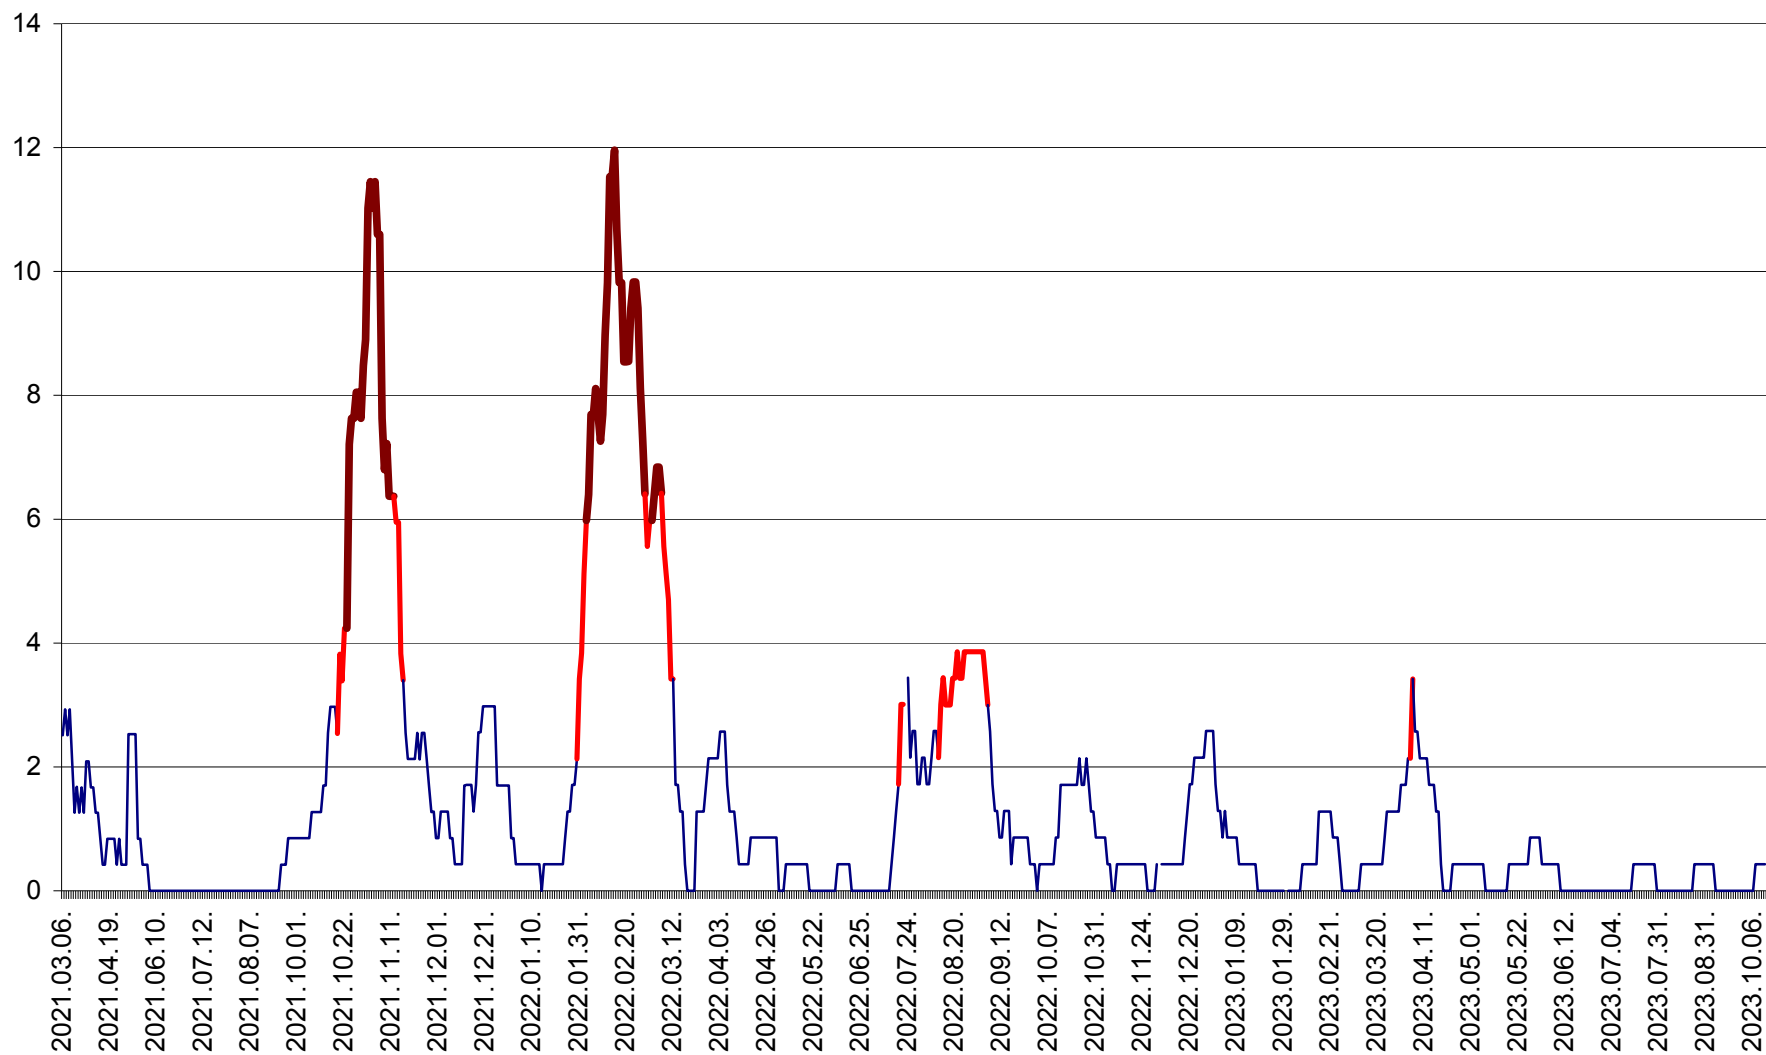

ORAȘ BĂLAN - Evoluția incidenței cumulate pe 14 zile la ‰ de locuitori
2021.03.07. - 2023.10.13.

BILBOR - Evolutia incidentei cumulate pe 14 zile la ‰ de locuitori
2021.03.07. - 2023.10.13.

ORAȘ BORSEC - Evolutia incidentei cumulate pe 14 zile la ‰ de locuitori
2021.03.07. - 2023.10.13.

ORAȘ CRISTURU SECUIESC - Evolutia incidentei cumulate pe 14 zile la ‰ de locuitori
2021.03.07. - 2023.10.13.

DĂNEȘTI - Evolutia incidentei cumulate pe 14 zile la ‰ de locuitori
2021.03.07. - 2023.10.13.

DÂRJIU - Evolutia incidentei cumulate pe 14 zile la ‰ de locuitori
2021.03.07. - 2023.10.13.

DEALU - Evolutia incidentei cumulate pe 14 zile la ‰ de locuitori
2021.03.07. - 2023.10.13.

DITRĂU - Evolutia incidentei cumulate pe 14 zile la ‰ de locuitori
2021.03.07. - 2023.10.13.

FELICENI - Evolutia incidentei cumulate pe 14 zile la ‰ de locuitori
2021.03.07. - 2023.10.13.

FRUMOASA - Evolutia incidentei cumulate pe 14 zile la ‰ de locuitori
2021.03.07. - 2023.10.13.

GĂLĂUȚAȘ - Evoluția incidenței cumulate pe 14 zile la ‰ de locuitori
2021.03.07. - 2023.10.13.