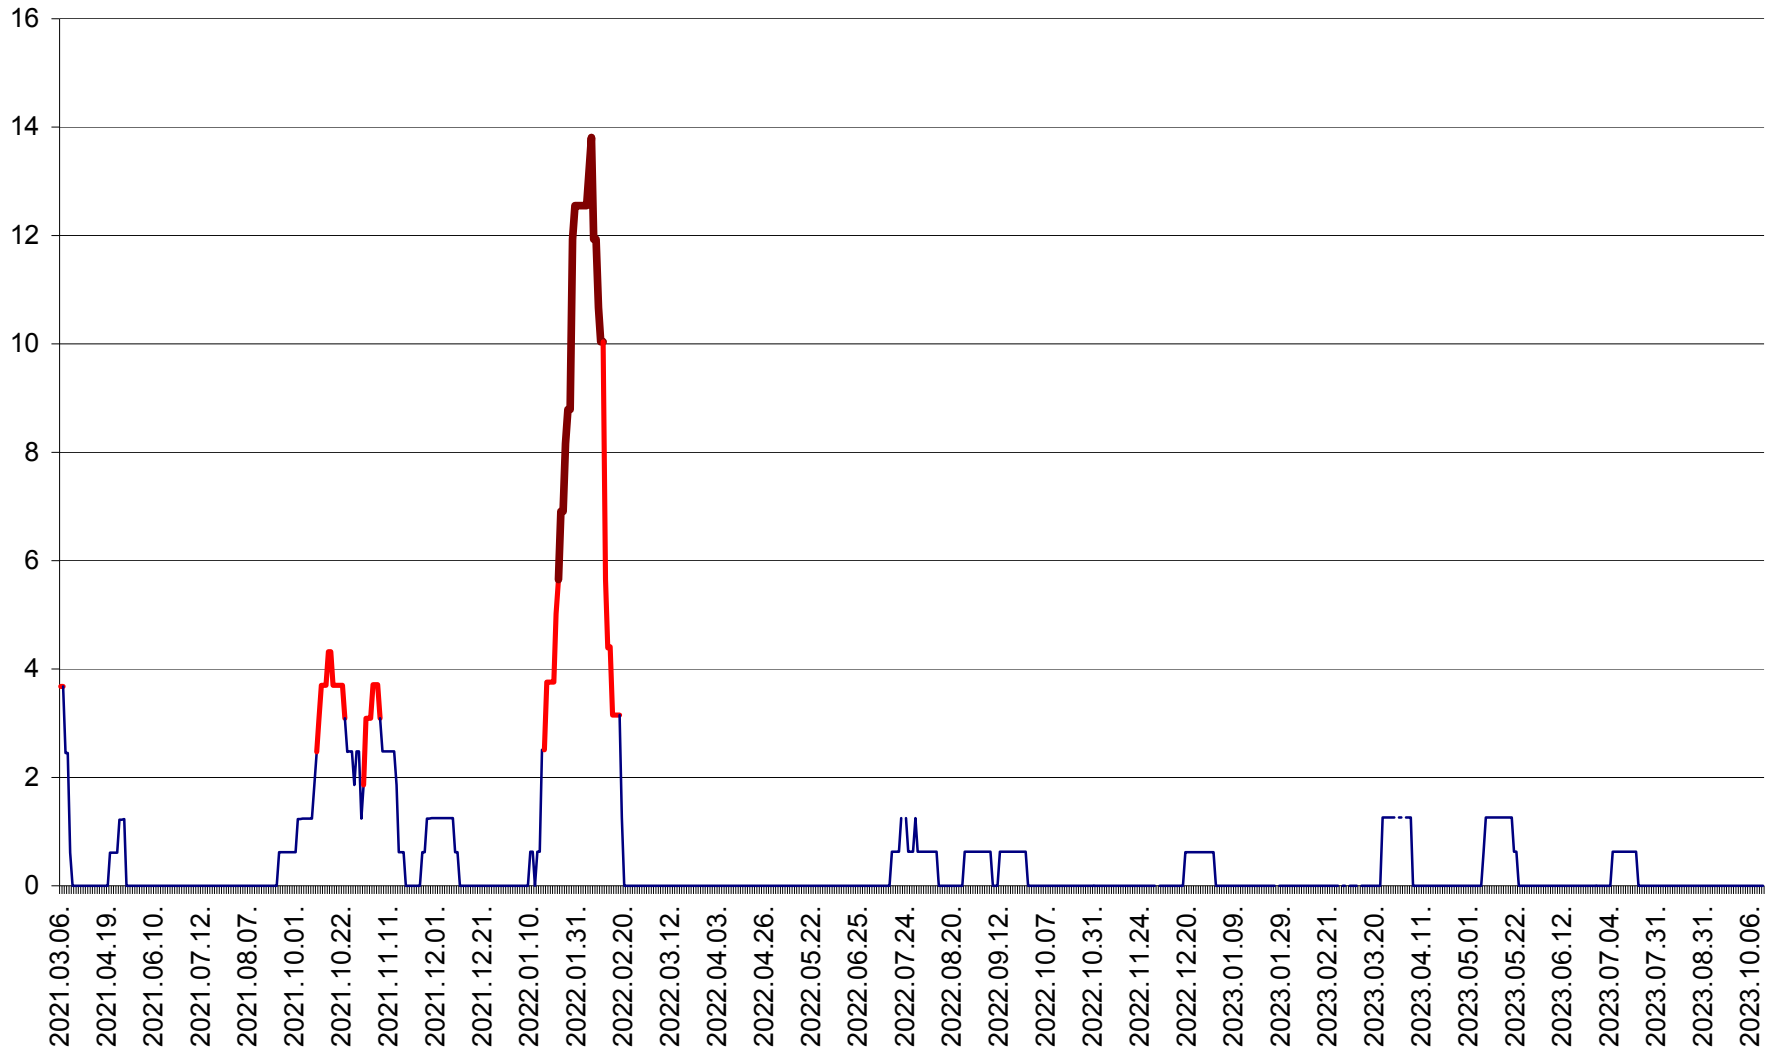

PLĂIEȘII DE JOS - Evolția incidentei cumulate pe 14 zile la ‰ de locuitori
2021.03.07. - 2023.10.13.

PORUMBENI - Evolutia incidentei cumulate pe 14 zile la ‰ de locuitori
2021.03.07. - 2023.10.13.

PRAID - Evolutia incidentei cumulate pe 14 zile la ‰ de locuitori
2021.03.07. - 2023.10.13.

RACU - Evolutia incidentei cumulate pe 14 zile la ‰ de locuitori
2021.03.07. - 2023.10.13.

REMETEA - Evolutia incidentei cumulate pe 14 zile la ‰ de locuitori
2021.03.07. - 2023.10.13.

SĂCEL - Evolutia incidentei cumulate pe 14 zile la ‰ de locuitori
2021.03.07. - 2023.10.13.