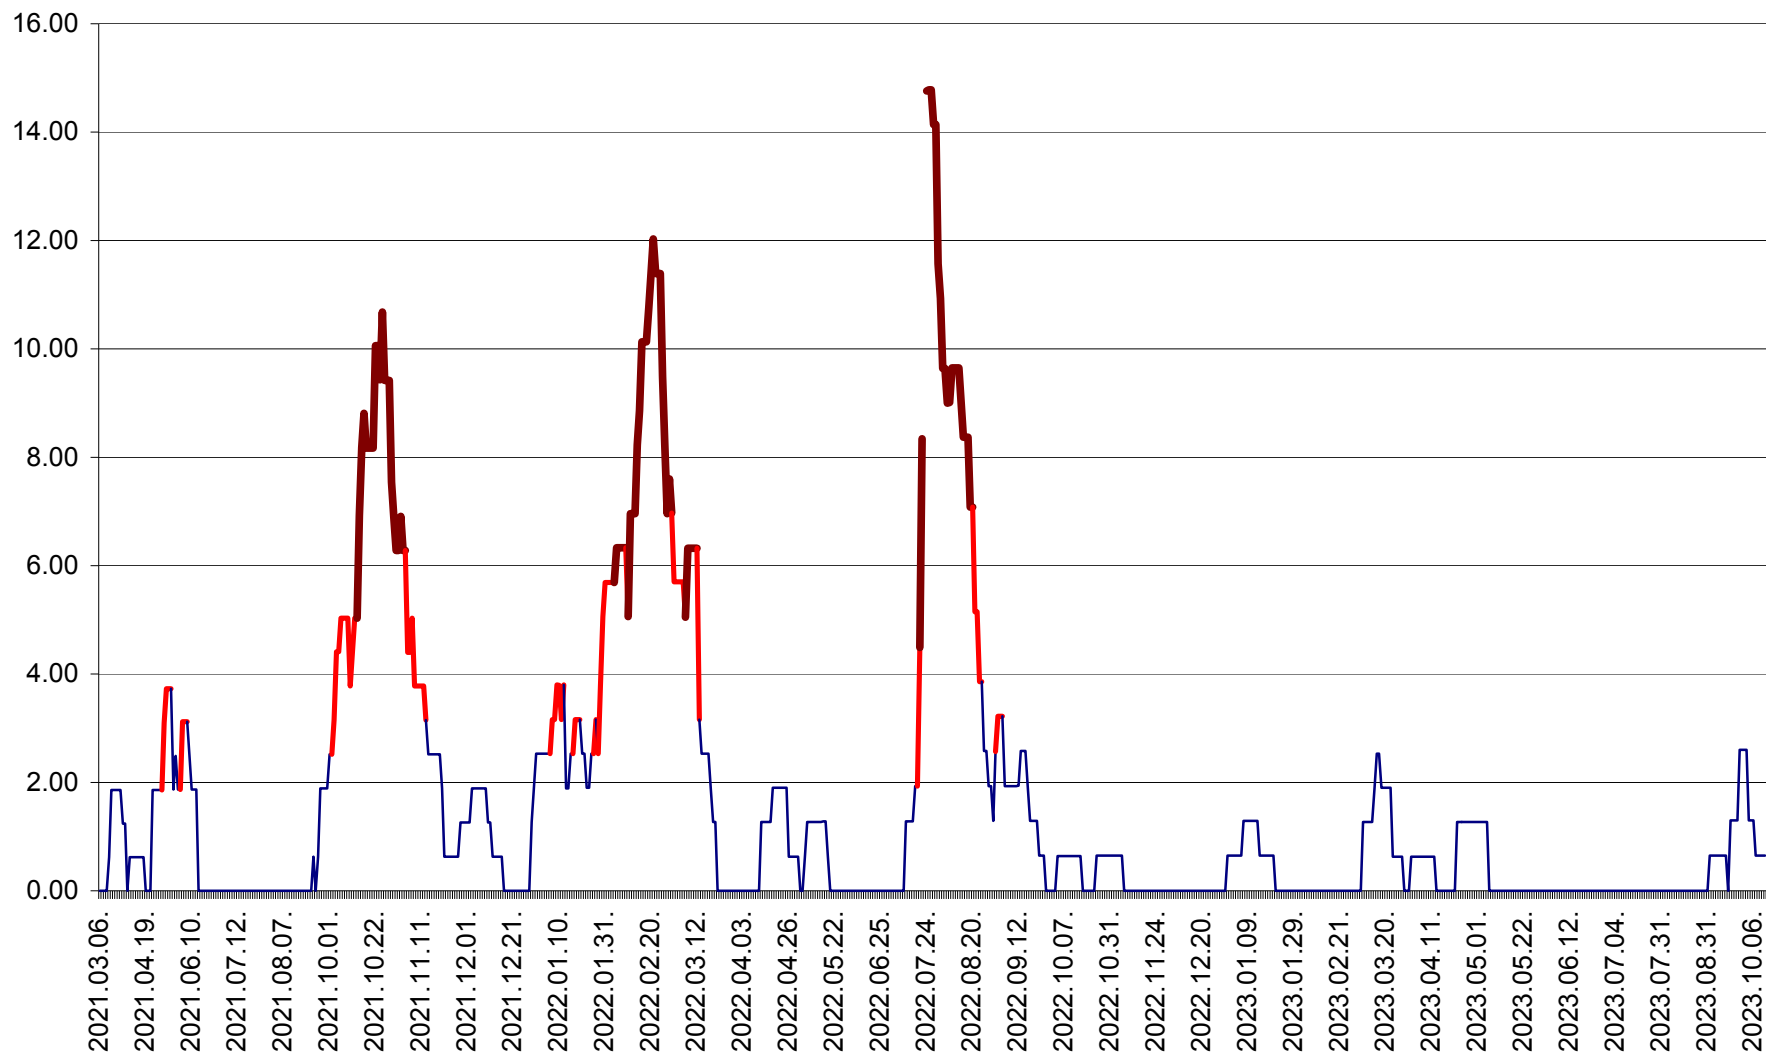

ATID - Evolutia incidentei cumulate pe 14 zile la % de locuitori
2021.03.07. - 2023.10.13.

AVRĂMEȘTI - Evolutia incidentei cumulate pe 14 zile la ‰ de locuitori
2021.03.07. - 2023.10.13.

ORAȘ BĂILE TUȘNAD - Evolutia incidentei cumulate pe 14 zile la ‰ de locuitori
2021.03.07. - 2023.10.13.

ORAȘ BĂLAN - Evoluția incidenței cumulate pe 14 zile la ‰ de locuitori
2021.03.07. - 2023.10.13.

BILBOR - Evolutia incidentei cumulate pe 14 zile la ‰ de locuitori
2021.03.07. - 2023.10.13.

ORAȘ BORSEC - Evolutia incidentei cumulate pe 14 zile la ‰ de locuitori
2021.03.07. - 2023.10.13.

BRĂDEȘTI - Evolutia incidentei cumulate pe 14 zile la ‰ de locuitori
2021.03.07. - 2023.10.13.

CĂPÂLNIȚA - Evolutia incidentei cumulate pe 14 zile la ‰ de locuitori
2021.03.07. - 2023.10.13.

CÂRȚA - Evolutia incidentei cumulate pe 14 zile la ‰ de locuitori
2021.03.07. - 2023.10.13.