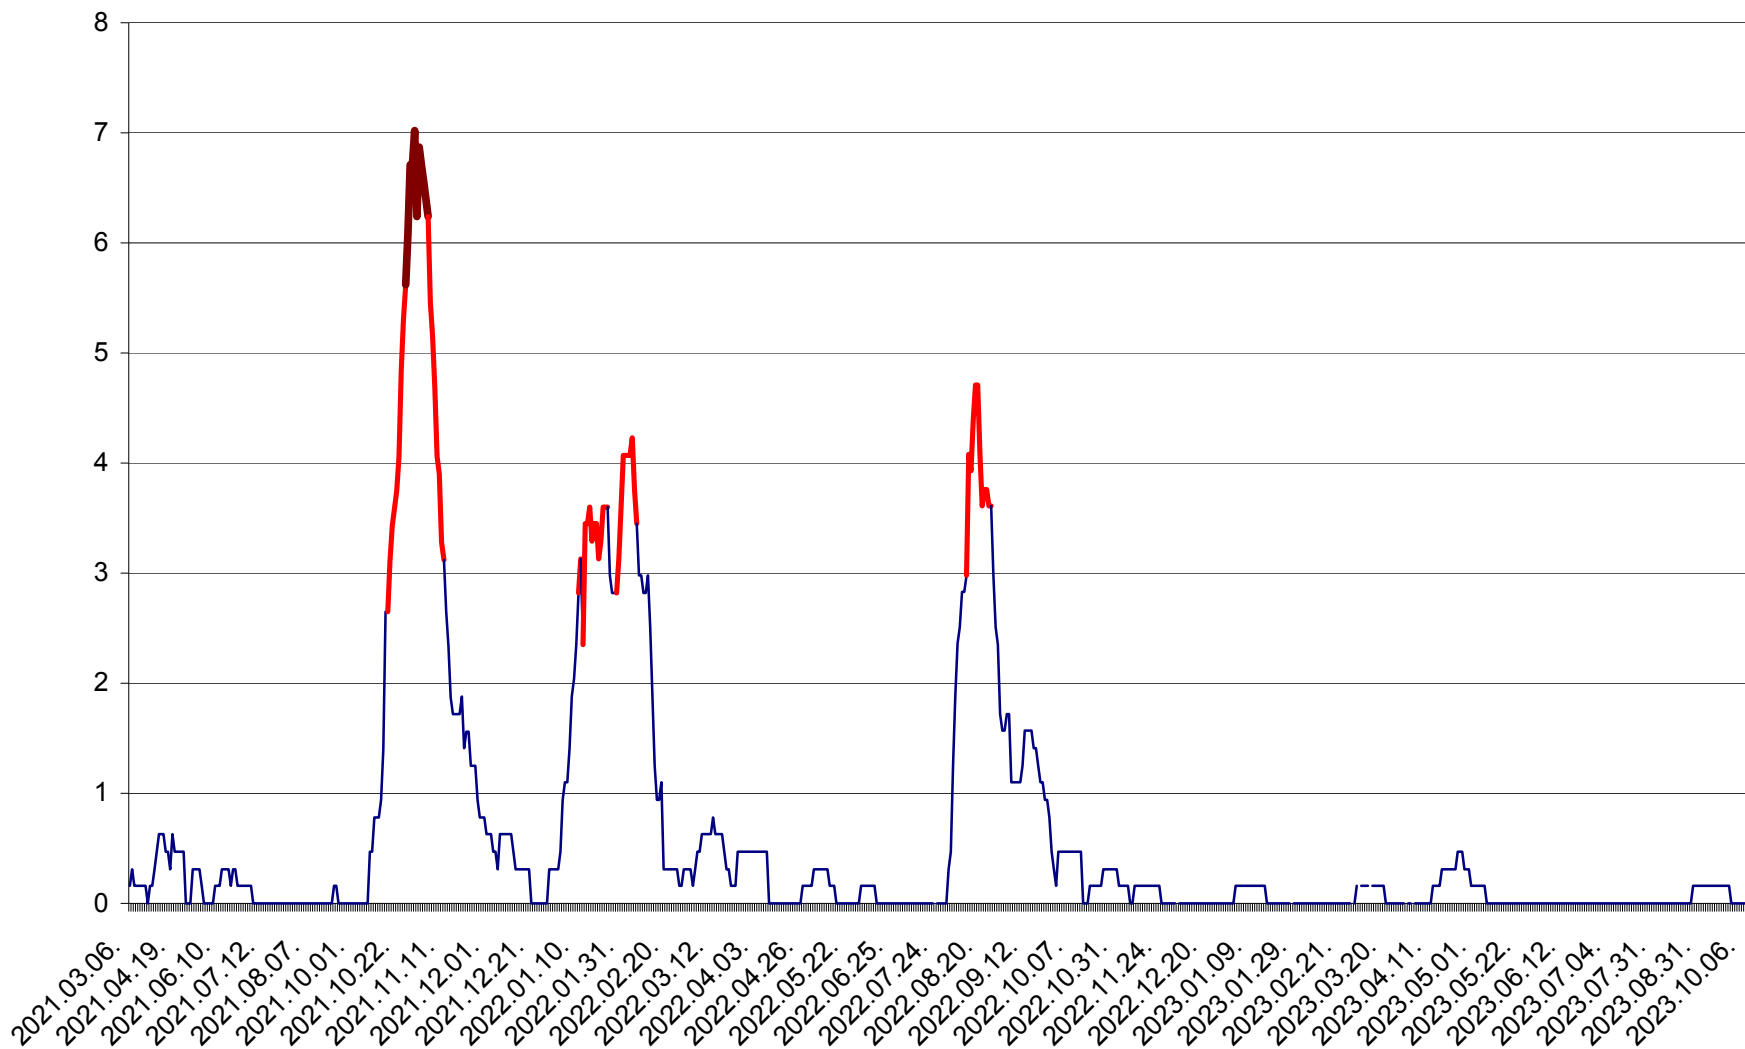

MUNICIPIUL ODORHEIU SECUIESC - Evolutia incidentei cumulate pe 14 zile la ‰ de locuitori
2021.03.07. - 2023.10.13.

PĂULENI-CIUC - Evolutia incidentei cumulate pe 14 zile la ‰ de locuitori
2021.03.07. - 2023.10.13.

PLĂIEȘII DE JOS - Evolția incidentei cumulate pe 14 zile la ‰ de locuitori
2021.03.07. - 2023.10.13.

PORUMBENI - Evolutia incidentei cumulate pe 14 zile la ‰ de locuitori
2021.03.07. - 2023.10.13.

PRAID - Evolutia incidentei cumulate pe 14 zile la ‰ de locuitori
2021.03.07. - 2023.10.13.

RACU - Evolutia incidentei cumulate pe 14 zile la ‰ de locuitori
2021.03.07. - 2023.10.13.

REMETEA - Evolutia incidentei cumulate pe 14 zile la ‰ de locuitori
2021.03.07. - 2023.10.13.

SĂCEL - Evolutia incidentei cumulate pe 14 zile la ‰ de locuitori
2021.03.07. - 2023.10.13.