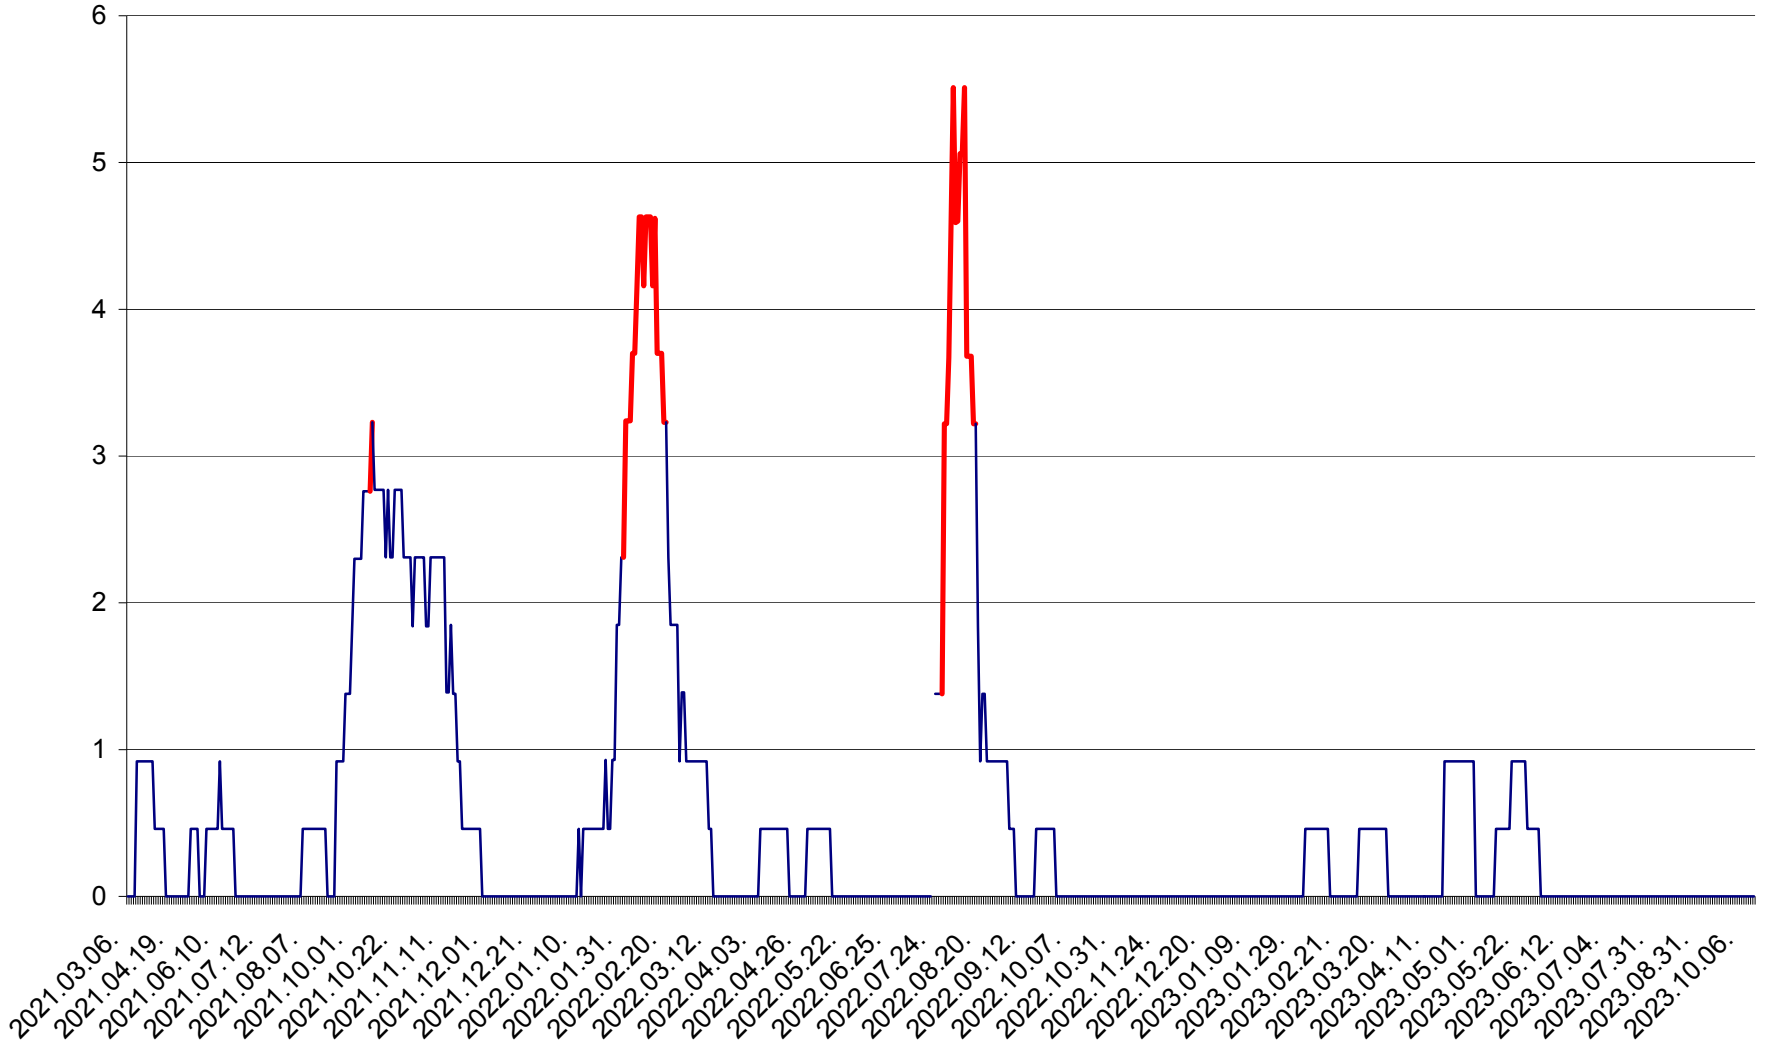

ULIEȘ - Evoluția incidenței cumulate pe 14 zile la ‰ de locuitori
2021.03.07. - 2023.10.13.