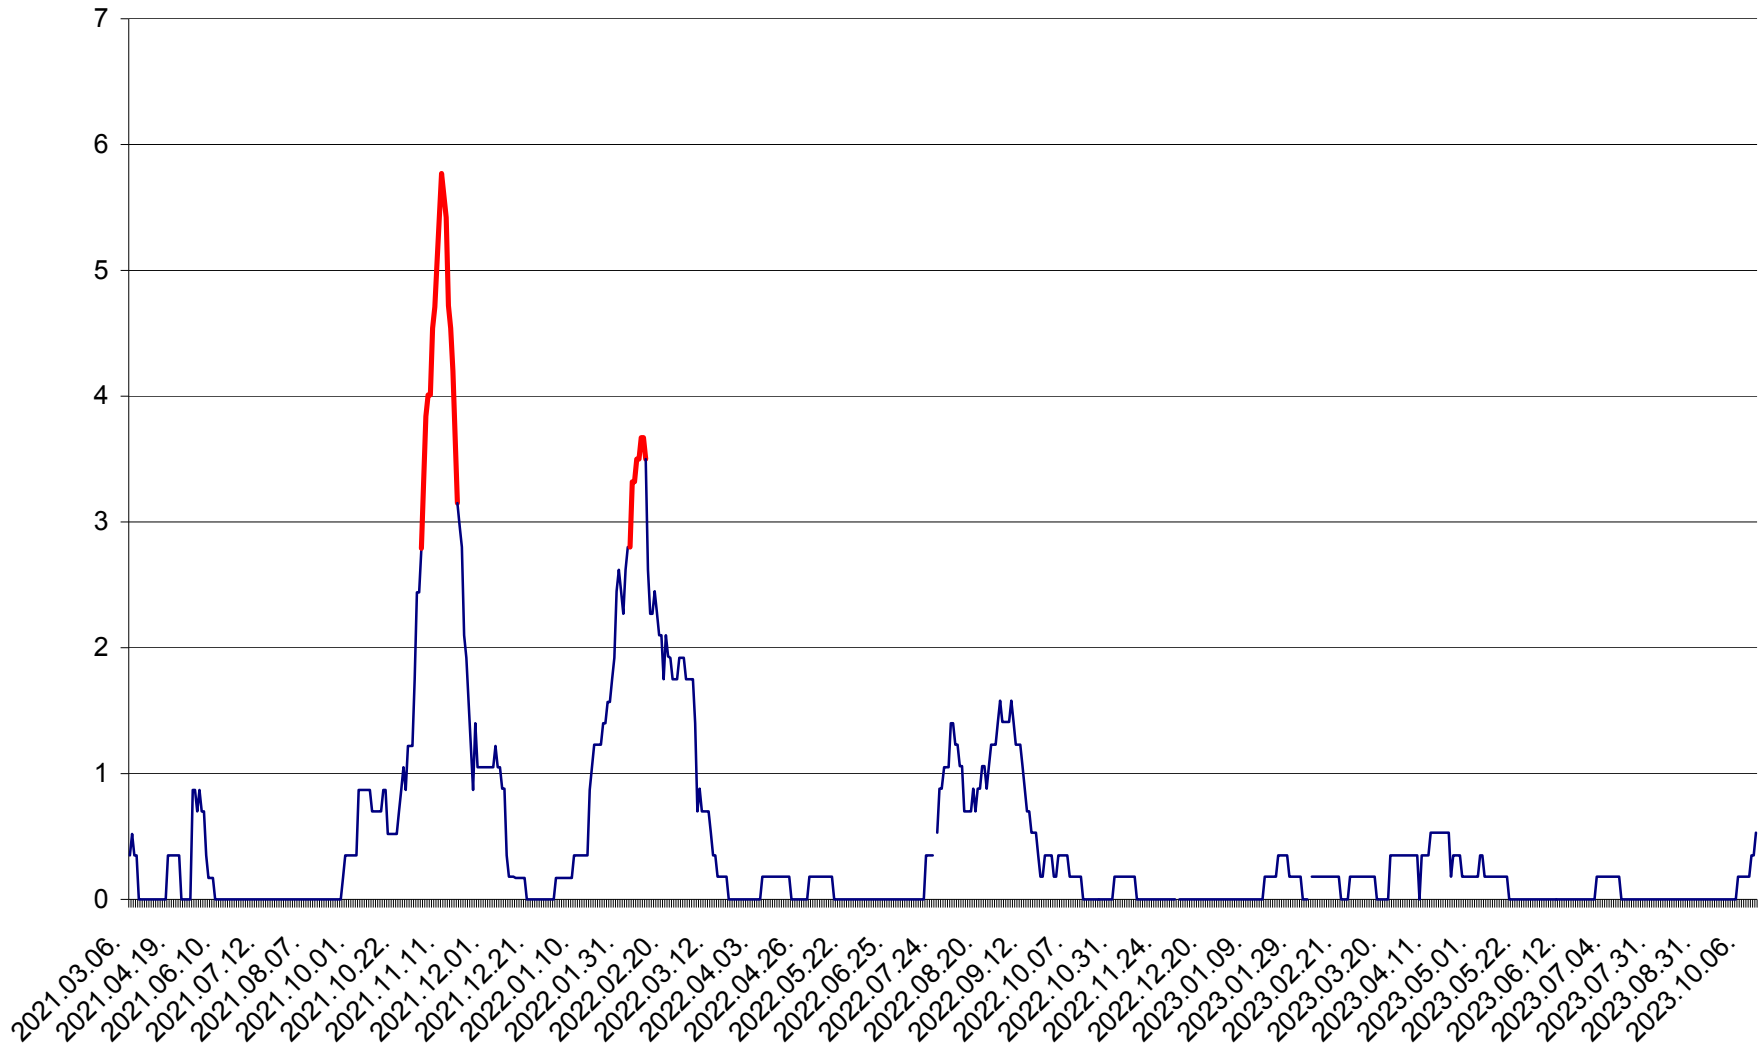

ORAȘ BĂLAN - Evoluția incidenței cumulate pe 14 zile la ‰ de locuitori
2021.03.07. - 2023.10.13.

BILBOR - Evolutia incidentei cumulate pe 14 zile la ‰ de locuitori
2021.03.07. - 2023.10.13.

ORAȘ BORSEC - Evolutia incidentei cumulate pe 14 zile la ‰ de locuitori
2021.03.07. - 2023.10.13.

CORBU - Evolutia incidentei cumulate pe 14 zile la ‰ de locuitori
2021.03.07. - 2023.10.13.

CORUND - Evolutia incidentei cumulate pe 14 zile la ‰ de locuitori
2021.03.07. - 2023.10.13.

COZMENI - Evolutia incidentei cumulate pe 14 zile la ‰ de locuitori
2021.03.07. - 2023.10.13.

ORAȘ CRISTURU SECUIESC - Evolutia incidentei cumulate pe 14 zile la ‰ de locuitori
2021.03.07. - 2023.10.13.

DĂNEȘTI - Evolutia incidentei cumulate pe 14 zile la ‰ de locuitori
2021.03.07. - 2023.10.13.

DÂRJIU - Evolutia incidentei cumulate pe 14 zile la ‰ de locuitori
2021.03.07. - 2023.10.13.

DEALU - Evolutia incidentei cumulate pe 14 zile la ‰ de locuitori
2021.03.07. - 2023.10.13.

DITRĂU - Evolutia incidentei cumulate pe 14 zile la ‰ de locuitori
2021.03.07. - 2023.10.13.