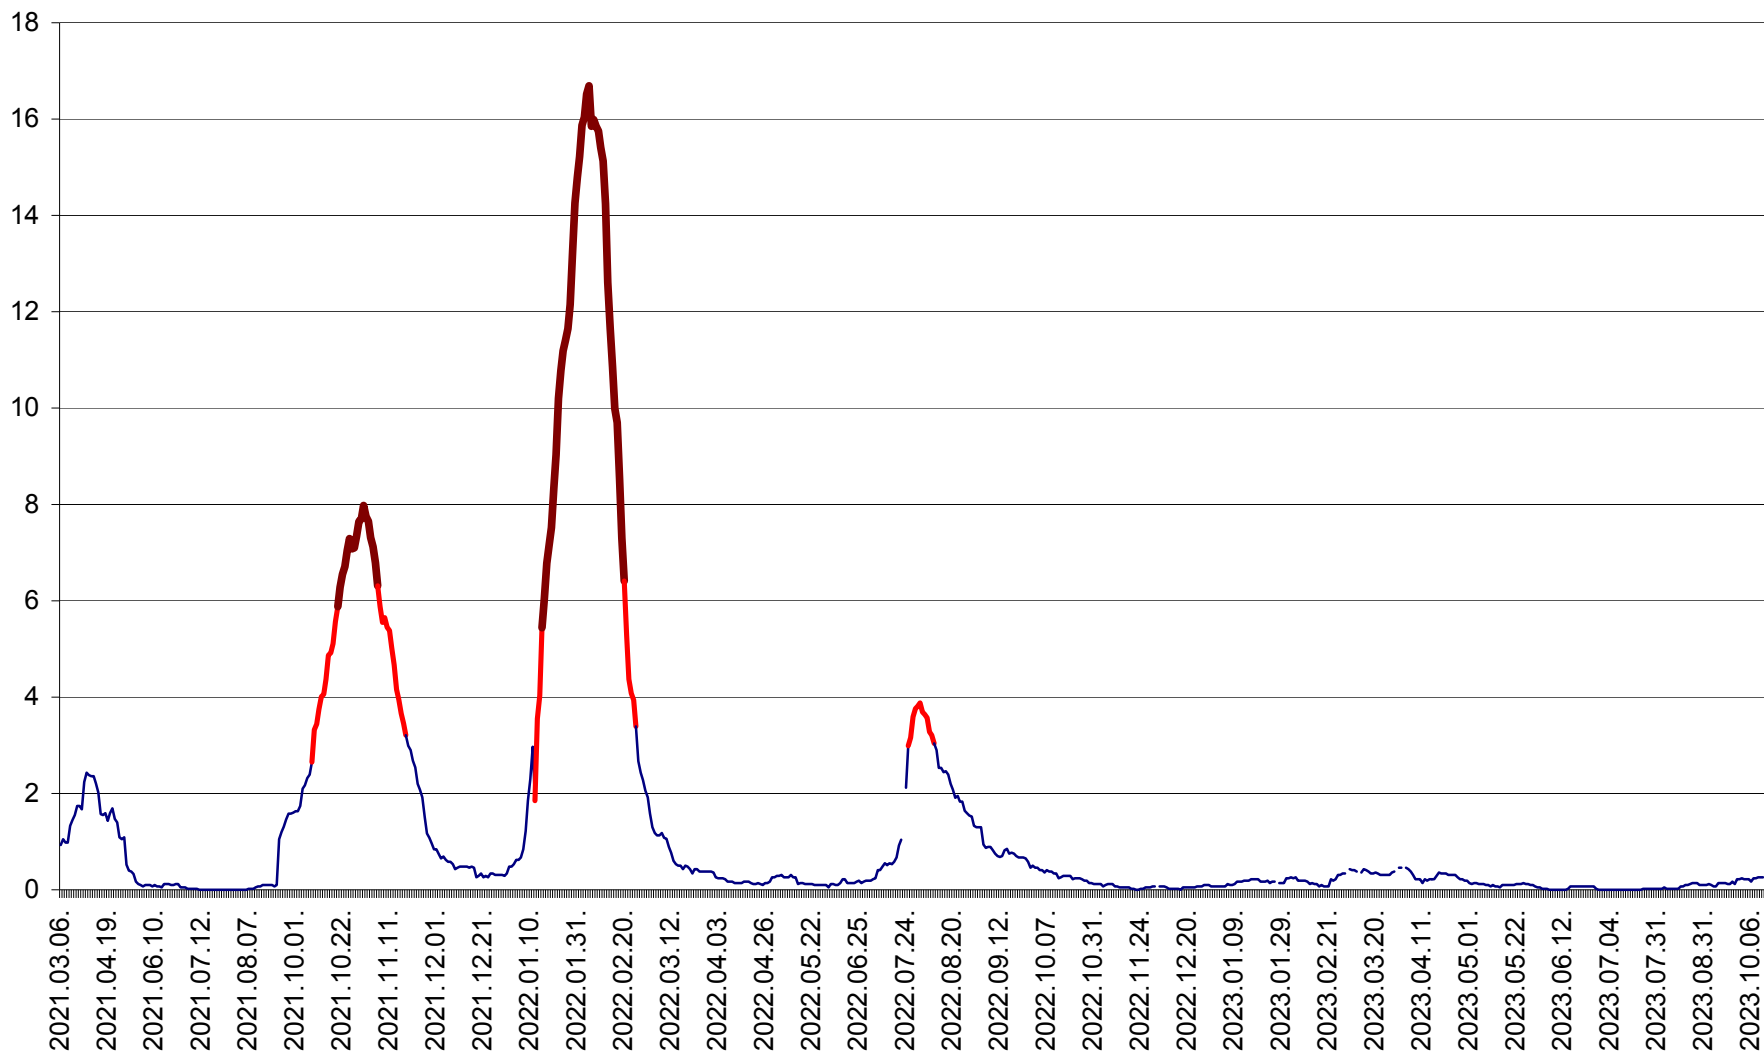

LELICENI - Evolutia incidentei cumulate pe 14 zile la ‰ de locuitori
2021.03.07. - 2023.10.13.

LUETA - Evolutia incidentei cumulate pe 14 zile la ‰ de locuitori
2021.03.07. - 2023.10.13.

LUNCA DE JOS - Evolutia incidentei cumulate pe 14 zile la ‰ de locuitori
2021.03.07. - 2023.10.13.

LUNCA DE SUS - Evolutia incidentei cumulate pe 14 zile la ‰ de locuitori
2021.03.07. - 2023.10.13.

LUPENI - Evolutia incidentei cumulate pe 14 zile la ‰ de locuitori
2021.03.07. - 2023.10.13.

MĂDĂRAȘ - Evolutia incidentei cumulate pe 14 zile la ‰ de locuitori
2021.03.07. - 2023.10.13.

MĂRTINIȘ - Evolutia incidentei cumulate pe 14 zile la ‰ de locuitori
2021.03.07. - 2023.10.13.

MEREȘTI - Evolutia incidentei cumulate pe 14 zile la ‰ de locuitori
2021.03.07. - 2023.10.13.

MUNICIPIUL MIERCUREA-CIUC - Evolutia incidentei cumulate pe 14 zile la ‰ de locuitori
2021.03.07. - 2023.10.13.