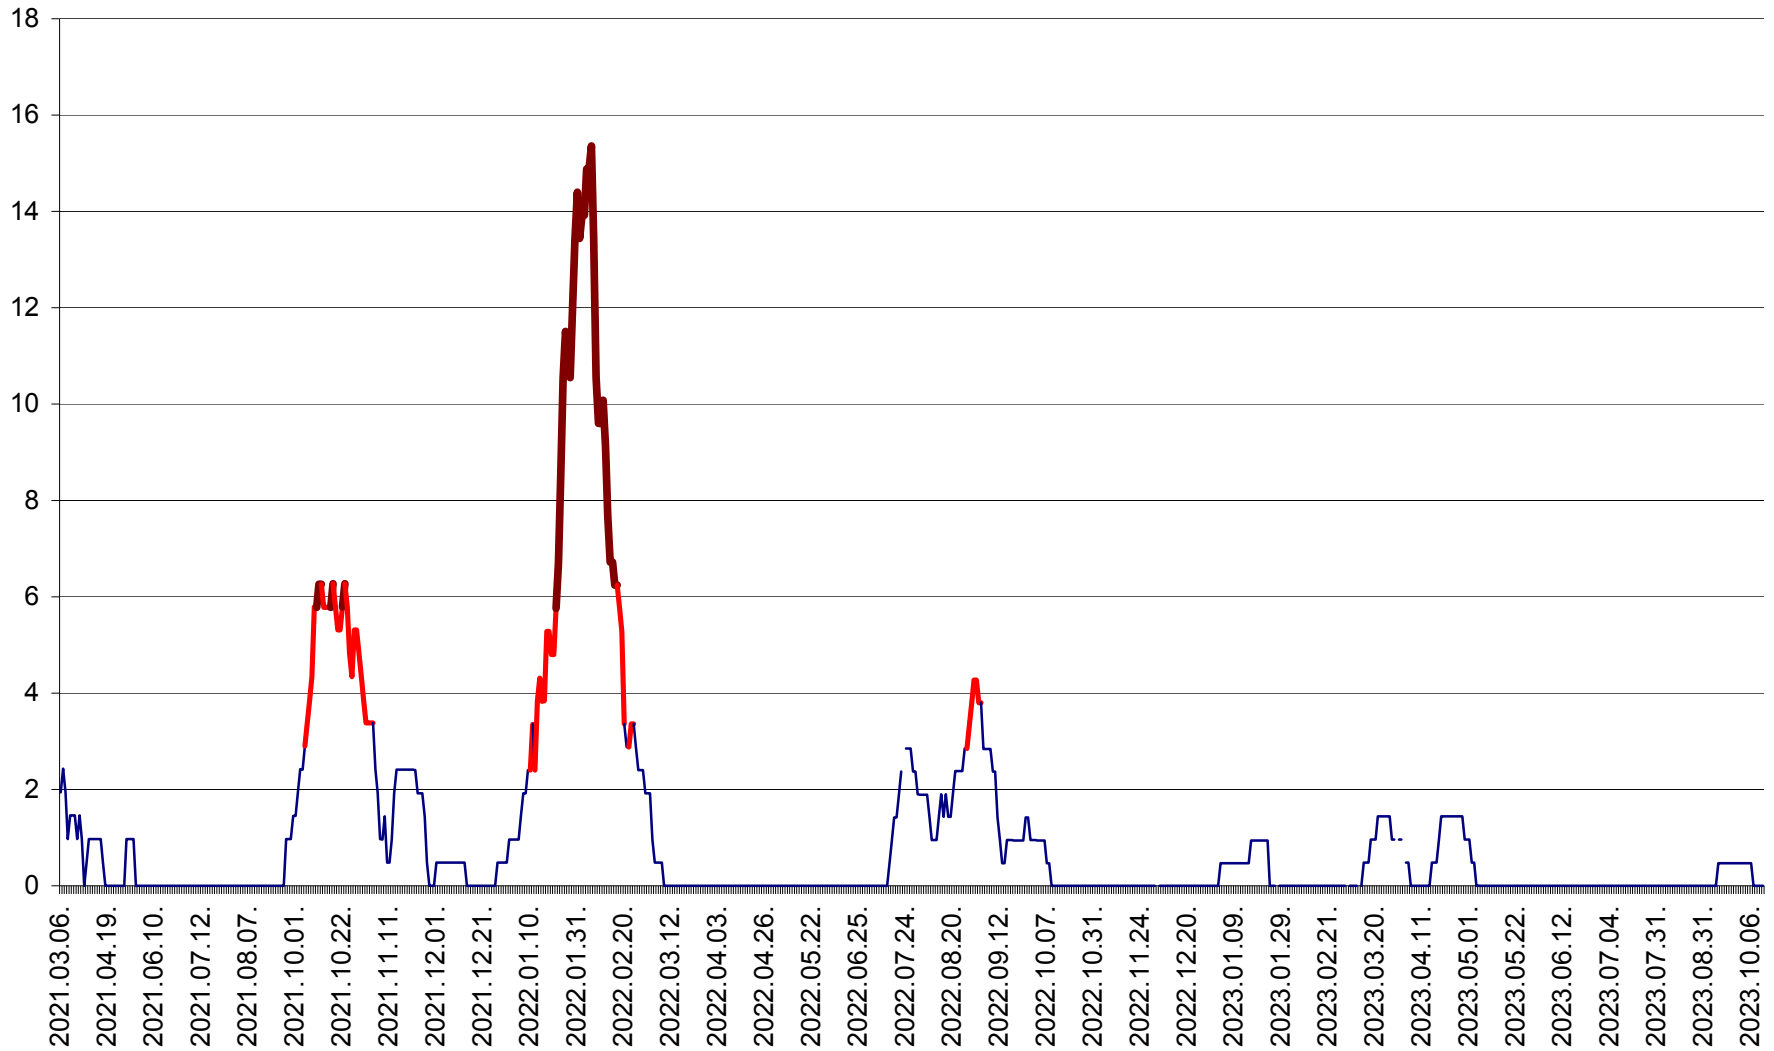

PLĂIEȘII DE JOS - Evolția incidentei cumulate pe 14 zile la ‰ de locuitori
2021.03.07. - 2023.10.13.