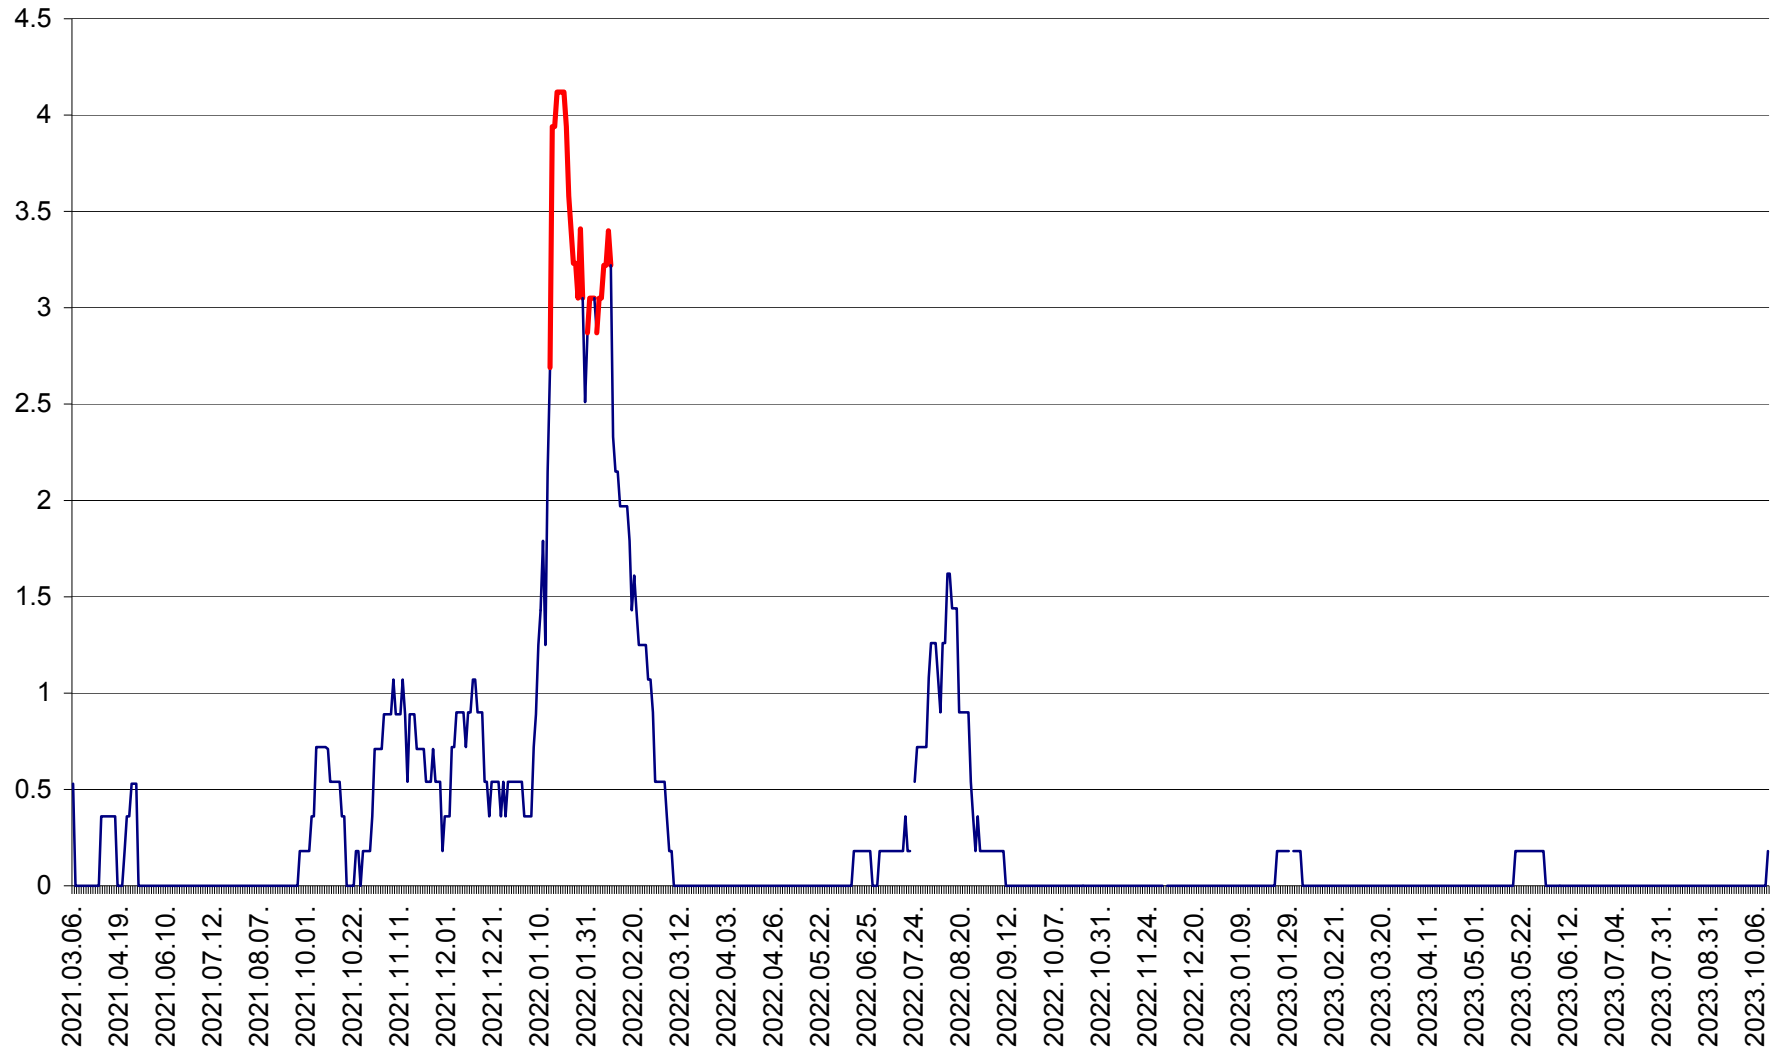

FELICENI - Evolutia incidentei cumulate pe 14 zile la ‰ de locuitori
2021.03.07. - 2023.10.13.

FRUMOASA - Evolutia incidentei cumulate pe 14 zile la ‰ de locuitori
2021.03.07. - 2023.10.13.

GĂLĂUȚAȘ - Evoluția incidenței cumulate pe 14 zile la ‰ de locuitori
2021.03.07. - 2023.10.13.

MUNICIPIUL GHEORGHENI - Evolutia incidentei cumulate pe 14 zile la ‰ de locuitori
2021.03.07. - 2023.10.13.

JOSENI - Evolutia incidentei cumulate pe 14 zile la ‰ de locuitori
2021.03.07. - 2023.10.13.

LĂZAREA - Evolutia incidentei cumulate pe 14 zile la % de locuitori
2021.03.07. - 2023.10.13.

LELICENI - Evolutia incidentei cumulate pe 14 zile la ‰ de locuitori
2021.03.07. - 2023.10.13.

LUETA - Evolutia incidentei cumulate pe 14 zile la ‰ de locuitori
2021.03.07. - 2023.10.13.

LUNCA DE JOS - Evolutia incidentei cumulate pe 14 zile la ‰ de locuitori
2021.03.07. - 2023.10.13.