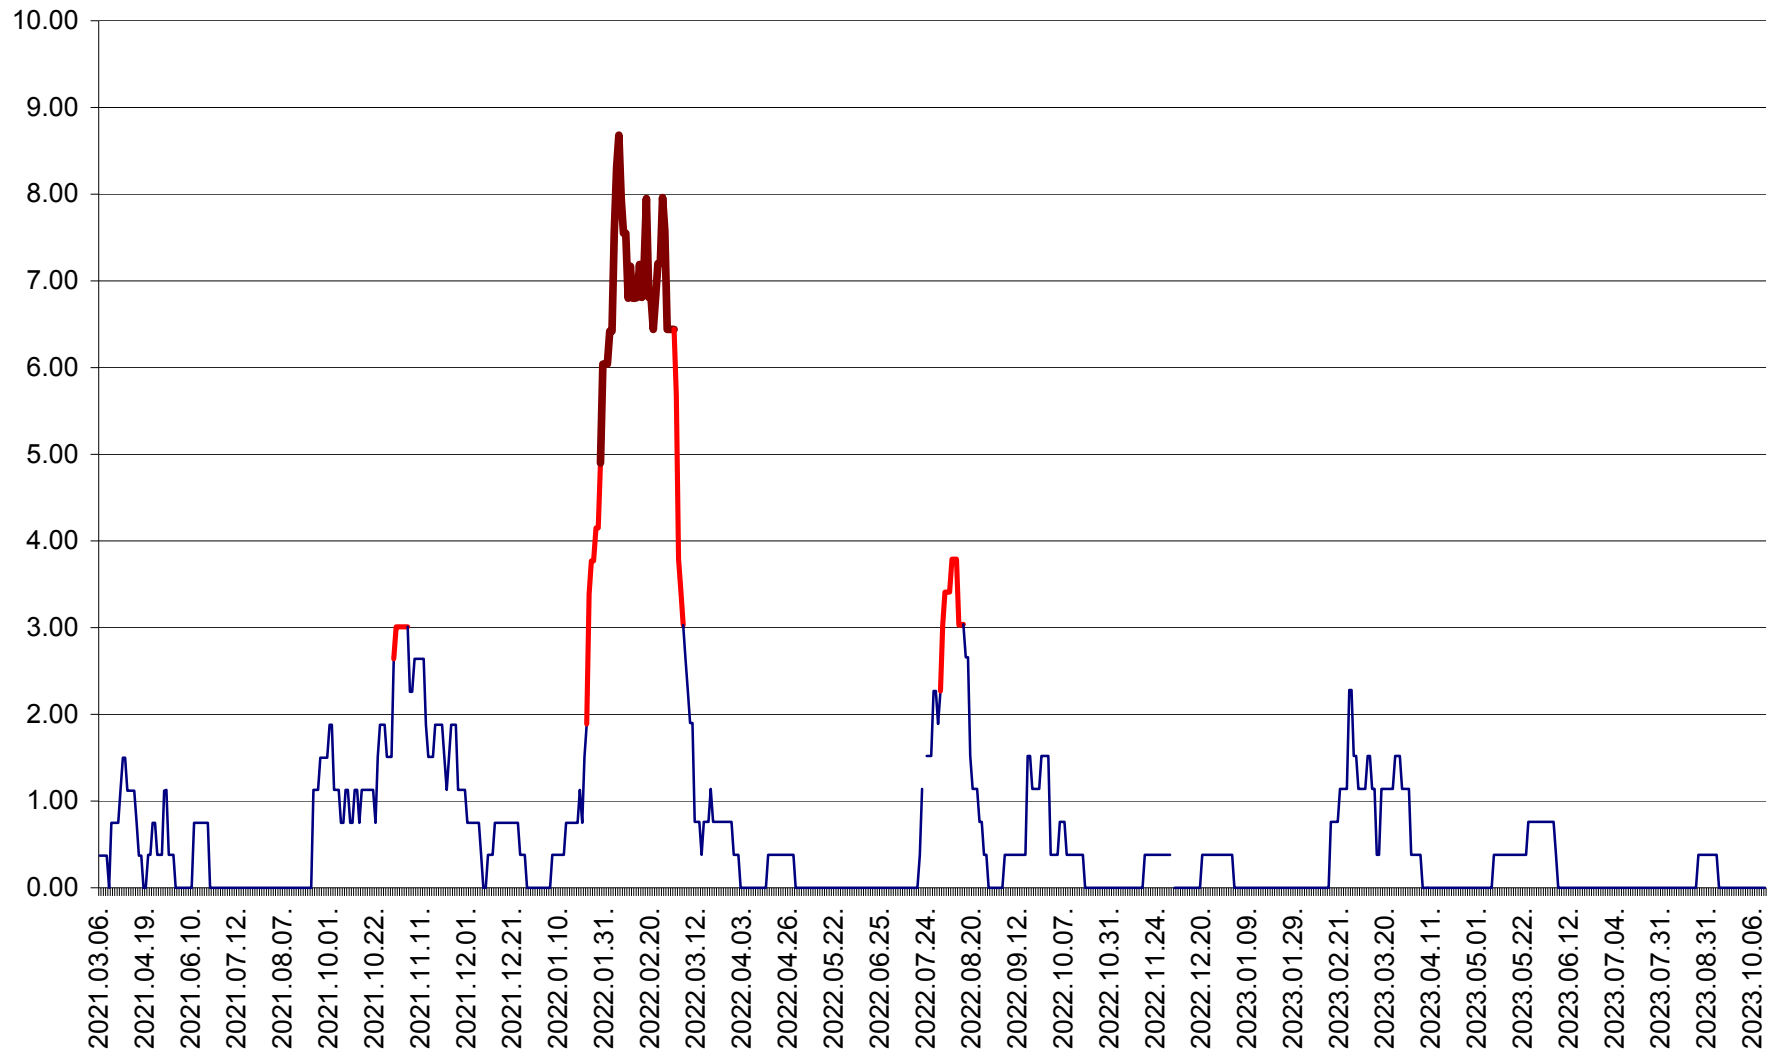

ATID - Evolutia incidentei cumulate pe 14 zile la % de locuitori
2021.03.07. - 2023.10.13.

AVRĂMEȘTI - Evolutia incidentei cumulate pe 14 zile la ‰ de locuitori
2021.03.07. - 2023.10.13.

ORAȘ BĂILE TUȘNAD - Evolutia incidentei cumulate pe 14 zile la ‰ de locuitori
2021.03.07. - 2023.10.13.

ORAȘ BĂLAN - Evoluția incidenței cumulate pe 14 zile la ‰ de locuitori
2021.03.07. - 2023.10.13.

BILBOR - Evolutia incidentei cumulate pe 14 zile la ‰ de locuitori
2021.03.07. - 2023.10.13.

ORAȘ BORSEC - Evolutia incidentei cumulate pe 14 zile la ‰ de locuitori
2021.03.07. - 2023.10.13.

BRĂDEȘTI - Evolutia incidentei cumulate pe 14 zile la ‰ de locuitori
2021.03.07. - 2023.10.13.

CĂPÂLNIȚA - Evolutia incidentei cumulate pe 14 zile la ‰ de locuitori
2021.03.07. - 2023.10.13.

CÂRȚA - Evolutia incidentei cumulate pe 14 zile la ‰ de locuitori
2021.03.07. - 2023.10.13.