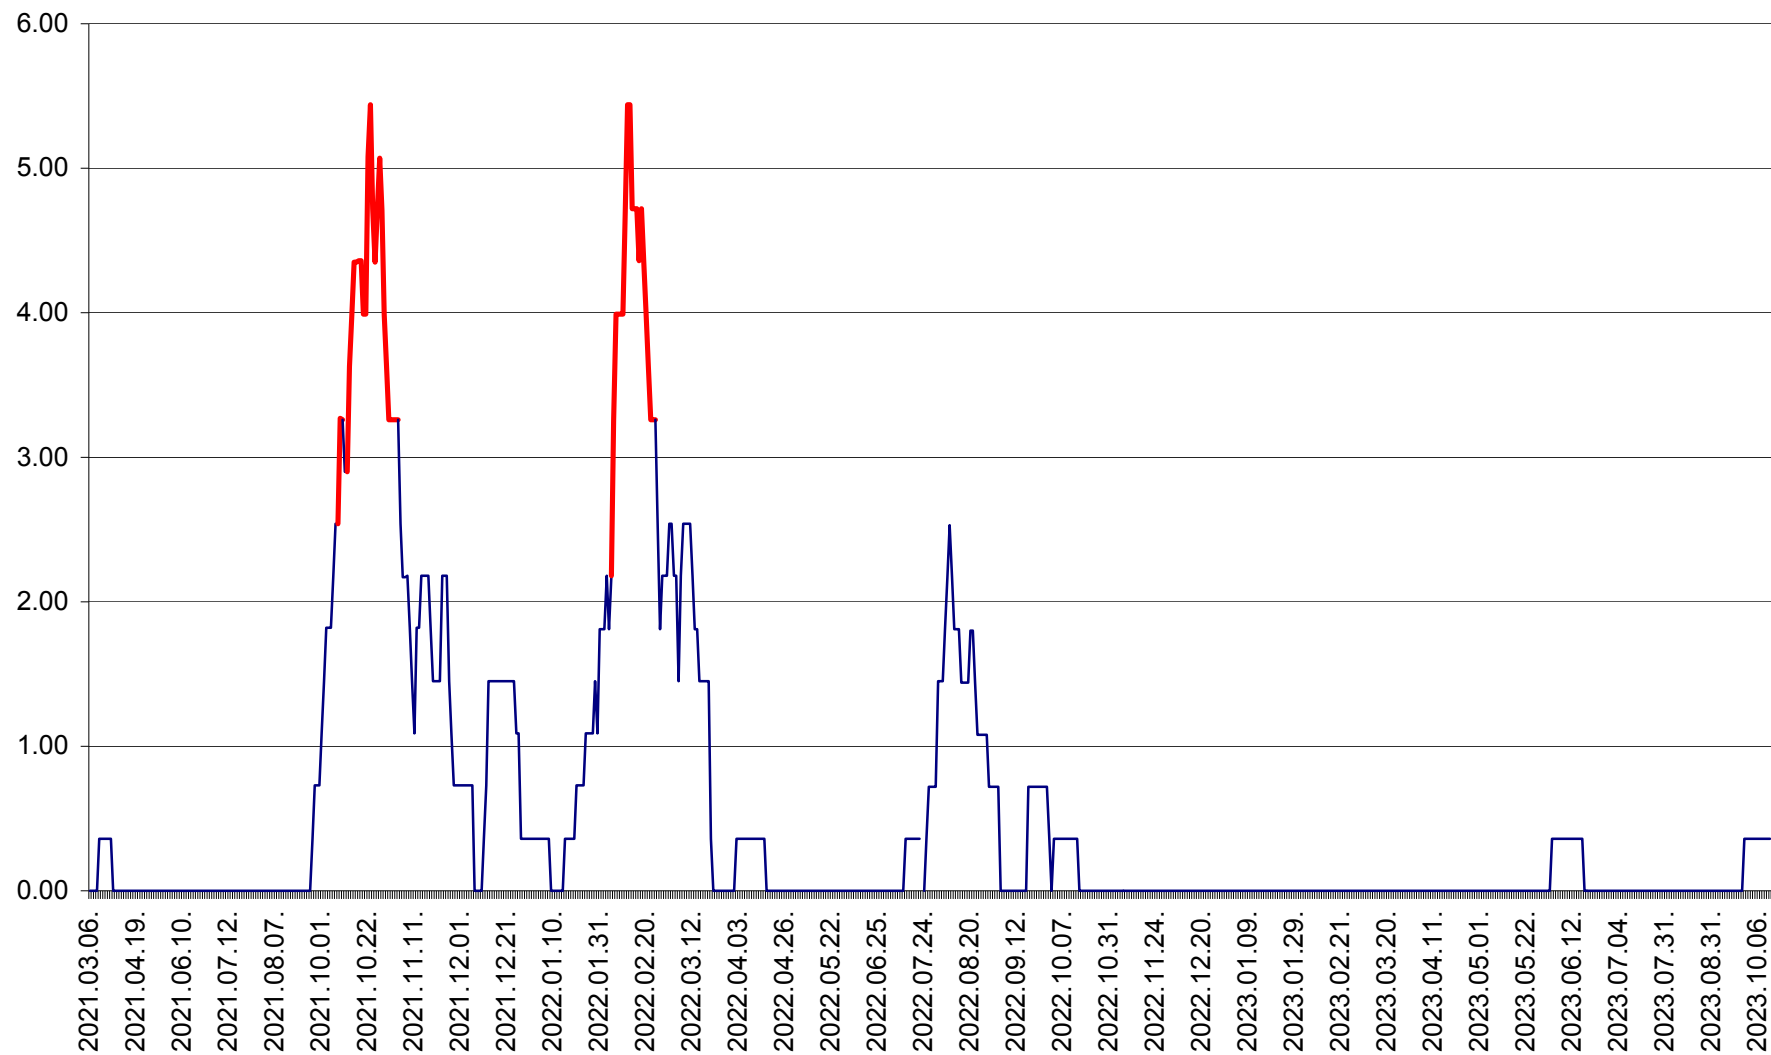

ATID - Evolutia incidentei cumulate pe 14 zile la % de locuitori
2021.03.07. - 2023.10.13.

AVRĂMEȘTI - Evolutia incidentei cumulate pe 14 zile la ‰ de locuitori
2021.03.07. - 2023.10.13.

ORAȘ BĂILE TUȘNAD - Evolutia incidentei cumulate pe 14 zile la ‰ de locuitori
2021.03.07. - 2023.10.13.

ORAȘ BĂLAN - Evoluția incidenței cumulate pe 14 zile la ‰ de locuitori
2021.03.07. - 2023.10.13.

BILBOR - Evolutia incidentei cumulate pe 14 zile la ‰ de locuitori
2021.03.07. - 2023.10.13.

ORAȘ BORSEC - Evolutia incidentei cumulate pe 14 zile la ‰ de locuitori
2021.03.07. - 2023.10.13.

BRĂDEȘTI - Evolutia incidentei cumulate pe 14 zile la ‰ de locuitori
2021.03.07. - 2023.10.13.

CĂPÂLNIȚA - Evolutia incidentei cumulate pe 14 zile la ‰ de locuitori
2021.03.07. - 2023.10.13.

CÂRȚA - Evolutia incidentei cumulate pe 14 zile la ‰ de locuitori
2021.03.07. - 2023.10.13.