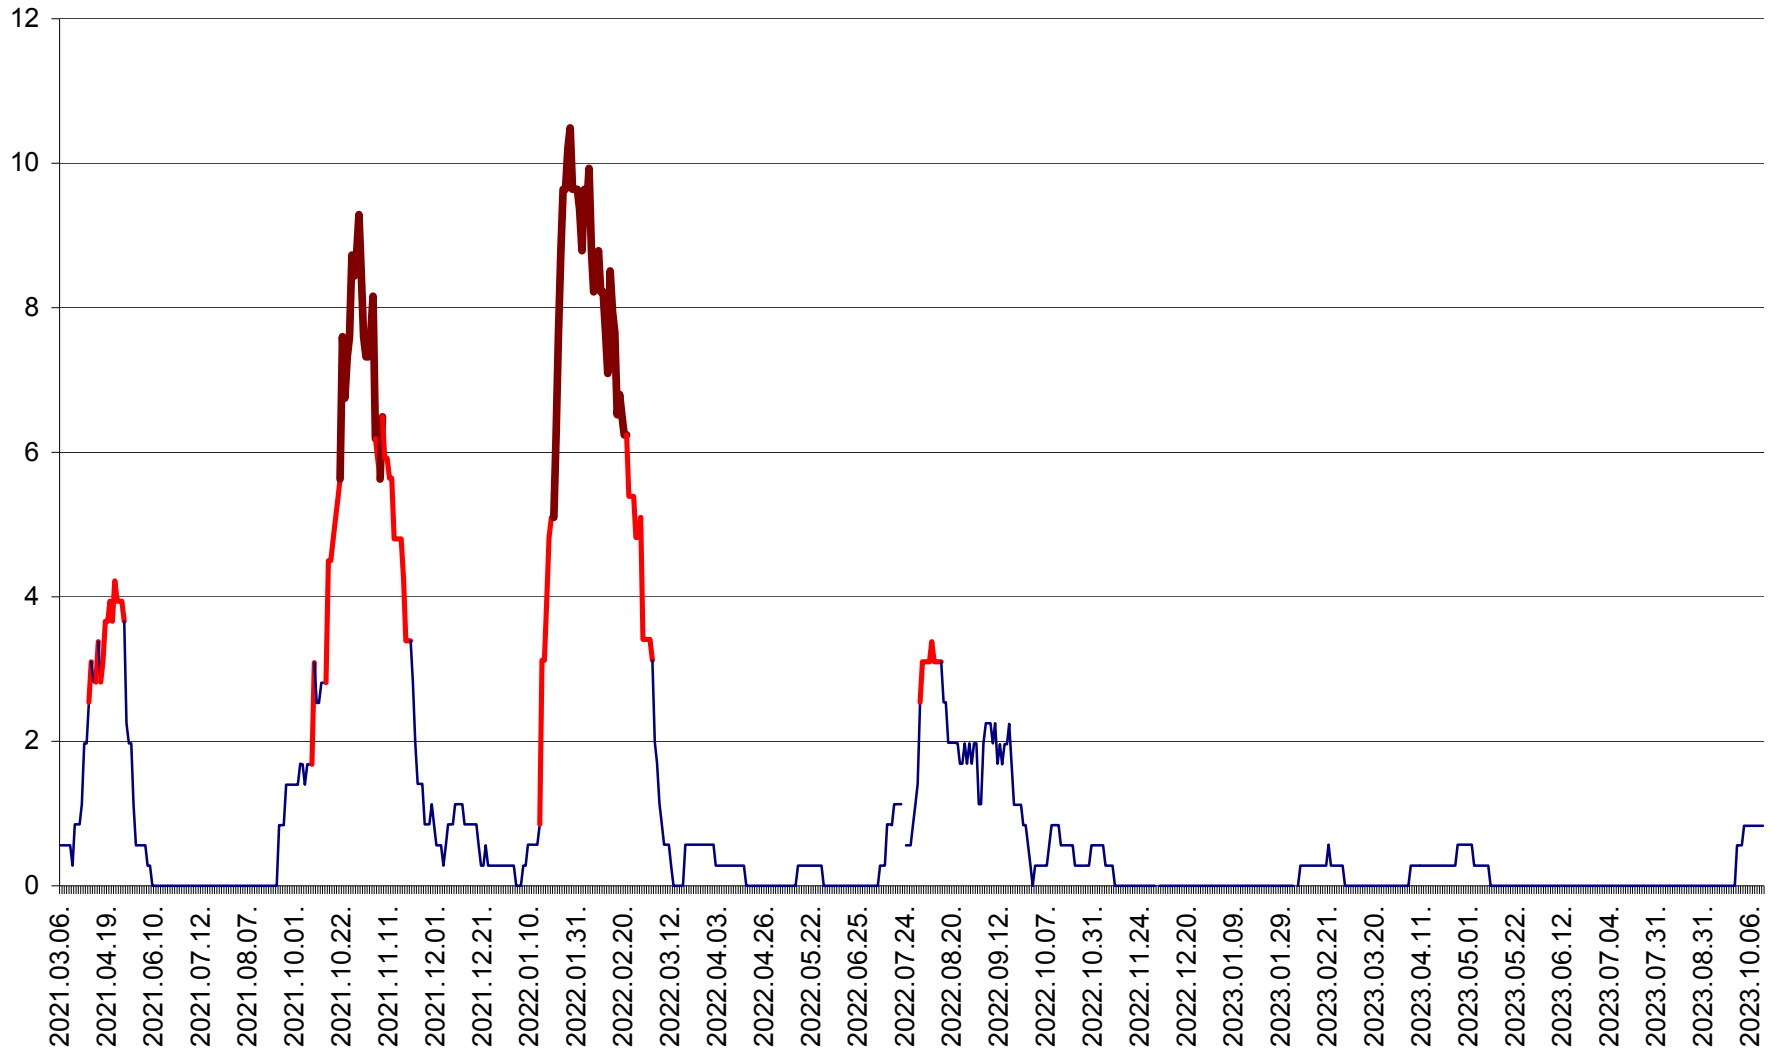

ORAȘ CRISTURU SECUIESC - Evolutia incidentei cumulate pe 14 zile la ‰ de locuitori
2021.03.07. - 2023.10.13.

DĂNEȘTI - Evolutia incidentei cumulate pe 14 zile la ‰ de locuitori
2021.03.07. - 2023.10.13.

DÂRJIU - Evolutia incidentei cumulate pe 14 zile la ‰ de locuitori
2021.03.07. - 2023.10.13.

DEALU - Evolutia incidentei cumulate pe 14 zile la ‰ de locuitori
2021.03.07. - 2023.10.13.

DITRĂU - Evolutia incidentei cumulate pe 14 zile la ‰ de locuitori
2021.03.07. - 2023.10.13.

FELICENI - Evolutia incidentei cumulate pe 14 zile la ‰ de locuitori
2021.03.07. - 2023.10.13.

FRUMOASA - Evolutia incidentei cumulate pe 14 zile la ‰ de locuitori
2021.03.07. - 2023.10.13.

GĂLĂUȚAȘ - Evoluția incidenței cumulate pe 14 zile la ‰ de locuitori
2021.03.07. - 2023.10.13.