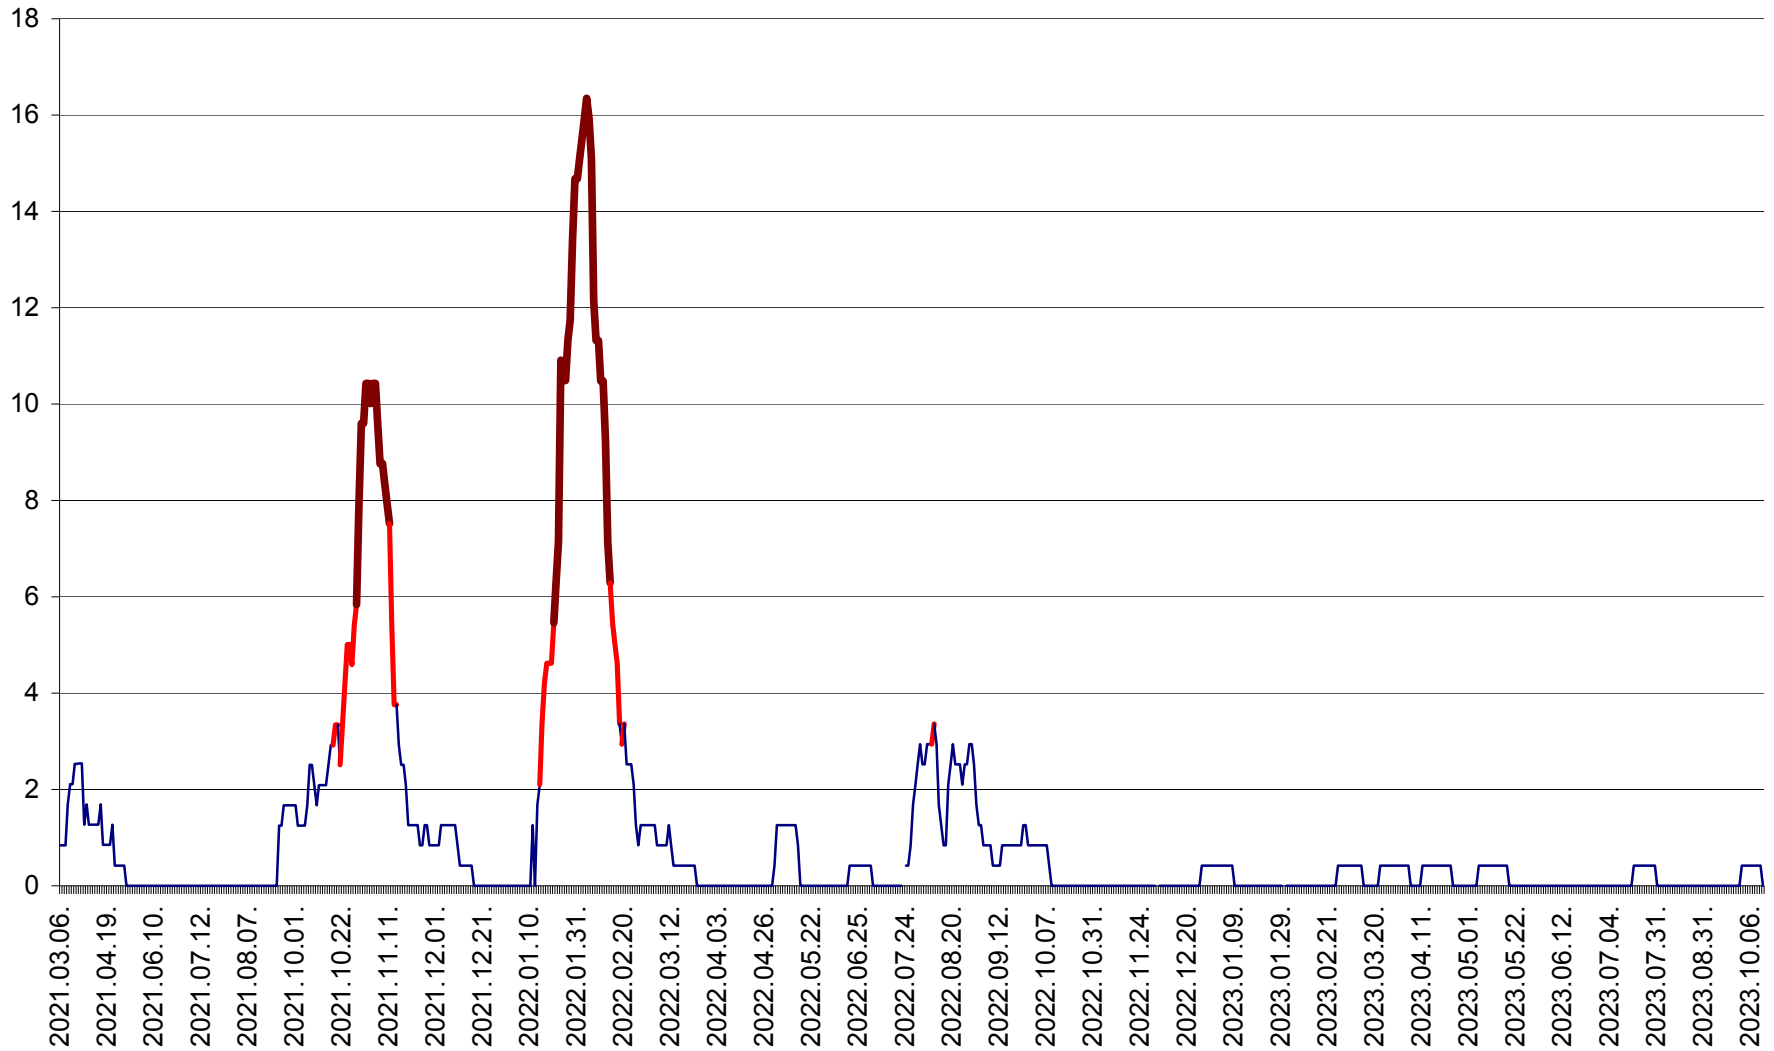

FELICENI - Evolutia incidentei cumulate pe 14 zile la ‰ de locuitori
2021.03.07. - 2023.10.13.

FRUMOASA - Evolutia incidentei cumulate pe 14 zile la ‰ de locuitori
2021.03.07. - 2023.10.13.

GĂLĂUȚAȘ - Evoluția incidenței cumulate pe 14 zile la ‰ de locuitori
2021.03.07. - 2023.10.13.

MUNICIPIUL GHEORGHENI - Evolutia incidentei cumulate pe 14 zile la ‰ de locuitori
2021.03.07. - 2023.10.13.

JOSENI - Evolutia incidentei cumulate pe 14 zile la ‰ de locuitori
2021.03.07. - 2023.10.13.

LĂZAREA - Evolutia incidentei cumulate pe 14 zile la % de locuitori
2021.03.07. - 2023.10.13.

LELICENI - Evolutia incidentei cumulate pe 14 zile la ‰ de locuitori
2021.03.07. - 2023.10.13.

LUETA - Evolutia incidentei cumulate pe 14 zile la ‰ de locuitori
2021.03.07. - 2023.10.13.

LUNCA DE JOS - Evolutia incidentei cumulate pe 14 zile la ‰ de locuitori
2021.03.07. - 2023.10.13.