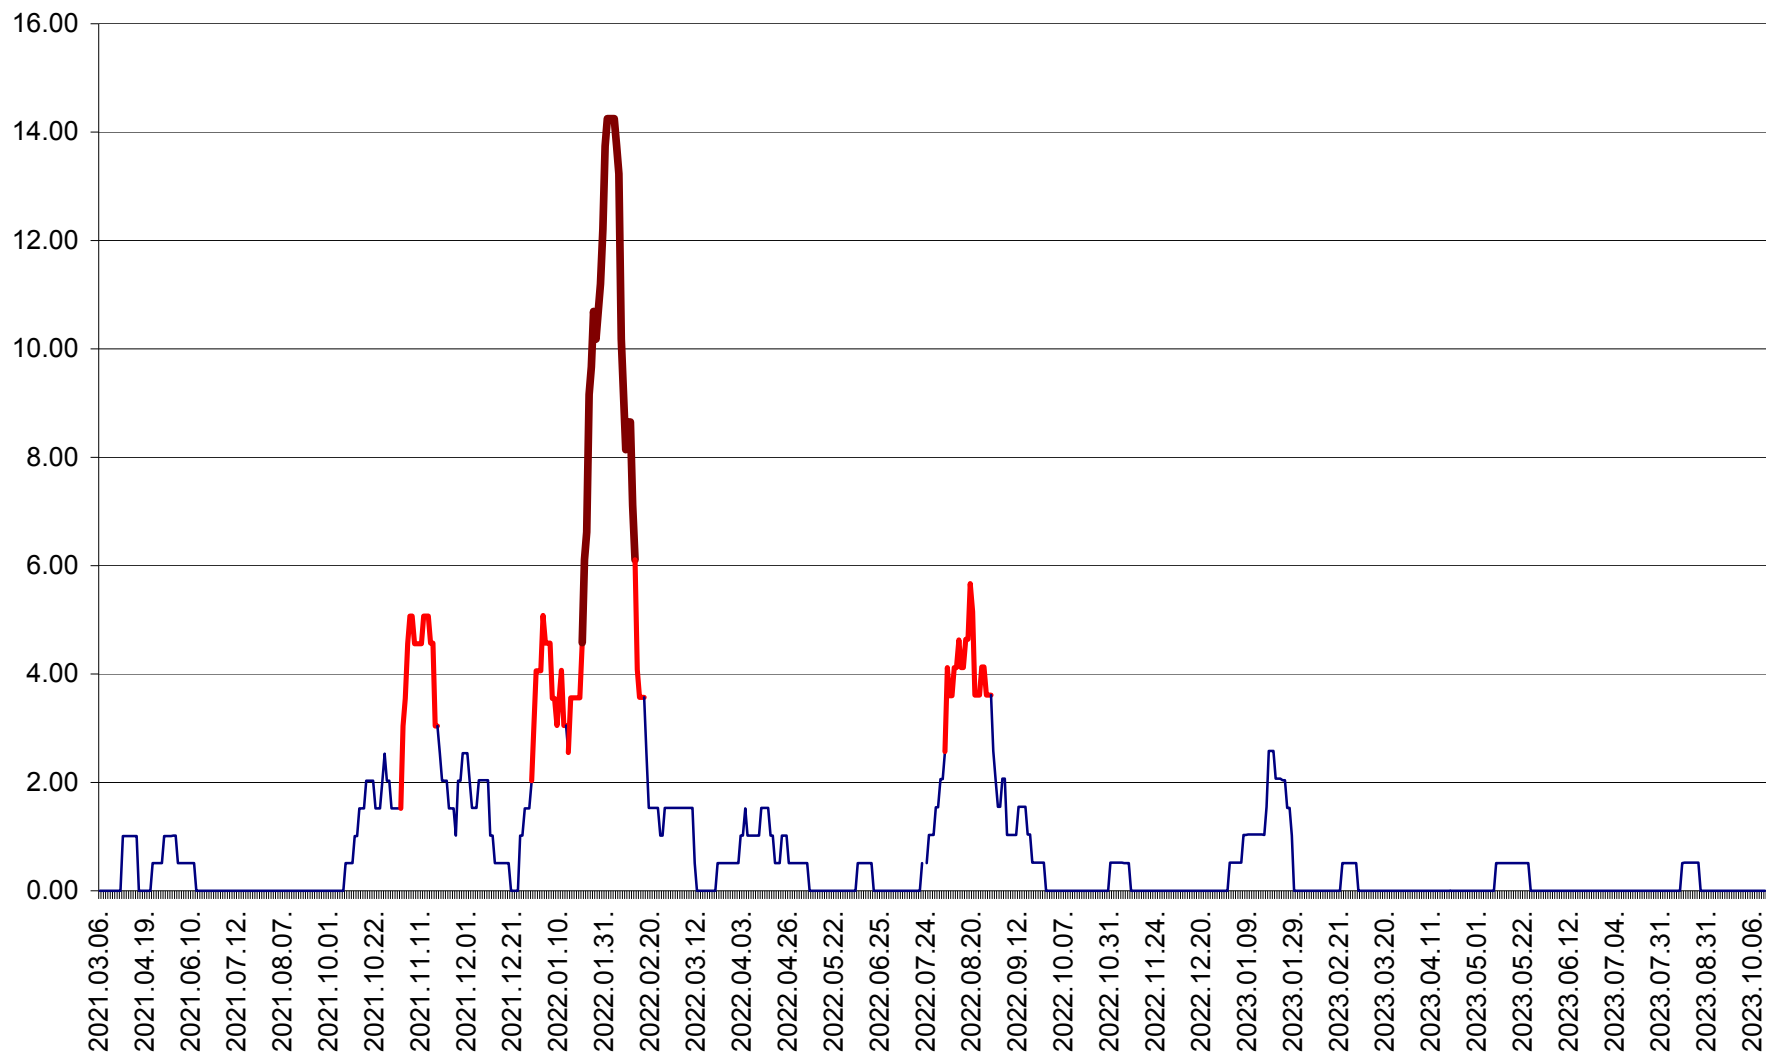

TUȘNAD - Evolutia incidentei cumulate pe 14 zile la ‰ de locuitori
2021.03.07. - 2023.10.13.

ULIEȘ - Evoluția incidenței cumulate pe 14 zile la ‰ de locuitori
2021.03.07. - 2023.10.13.

VĂRȘAG - Evolutia incidentei cumulate pe 14 zile la ‰ de locuitori
2021.03.07. - 2023.10.13.

ORAȘ VLĂHIȚA - Evolutia incidentei cumulate pe 14 zile la ‰ de locuitori
2021.03.07. - 2023.10.13.

VOȘLĂBENI - Evolutia incidentei cumulate pe 14 zile la ‰ de locuitori
2021.03.07. - 2023.10.13.

ZETEA - Evolutia incidentei cumulate pe 14 zile la ‰ de locuitori
2021.03.07. - 2023.10.13.