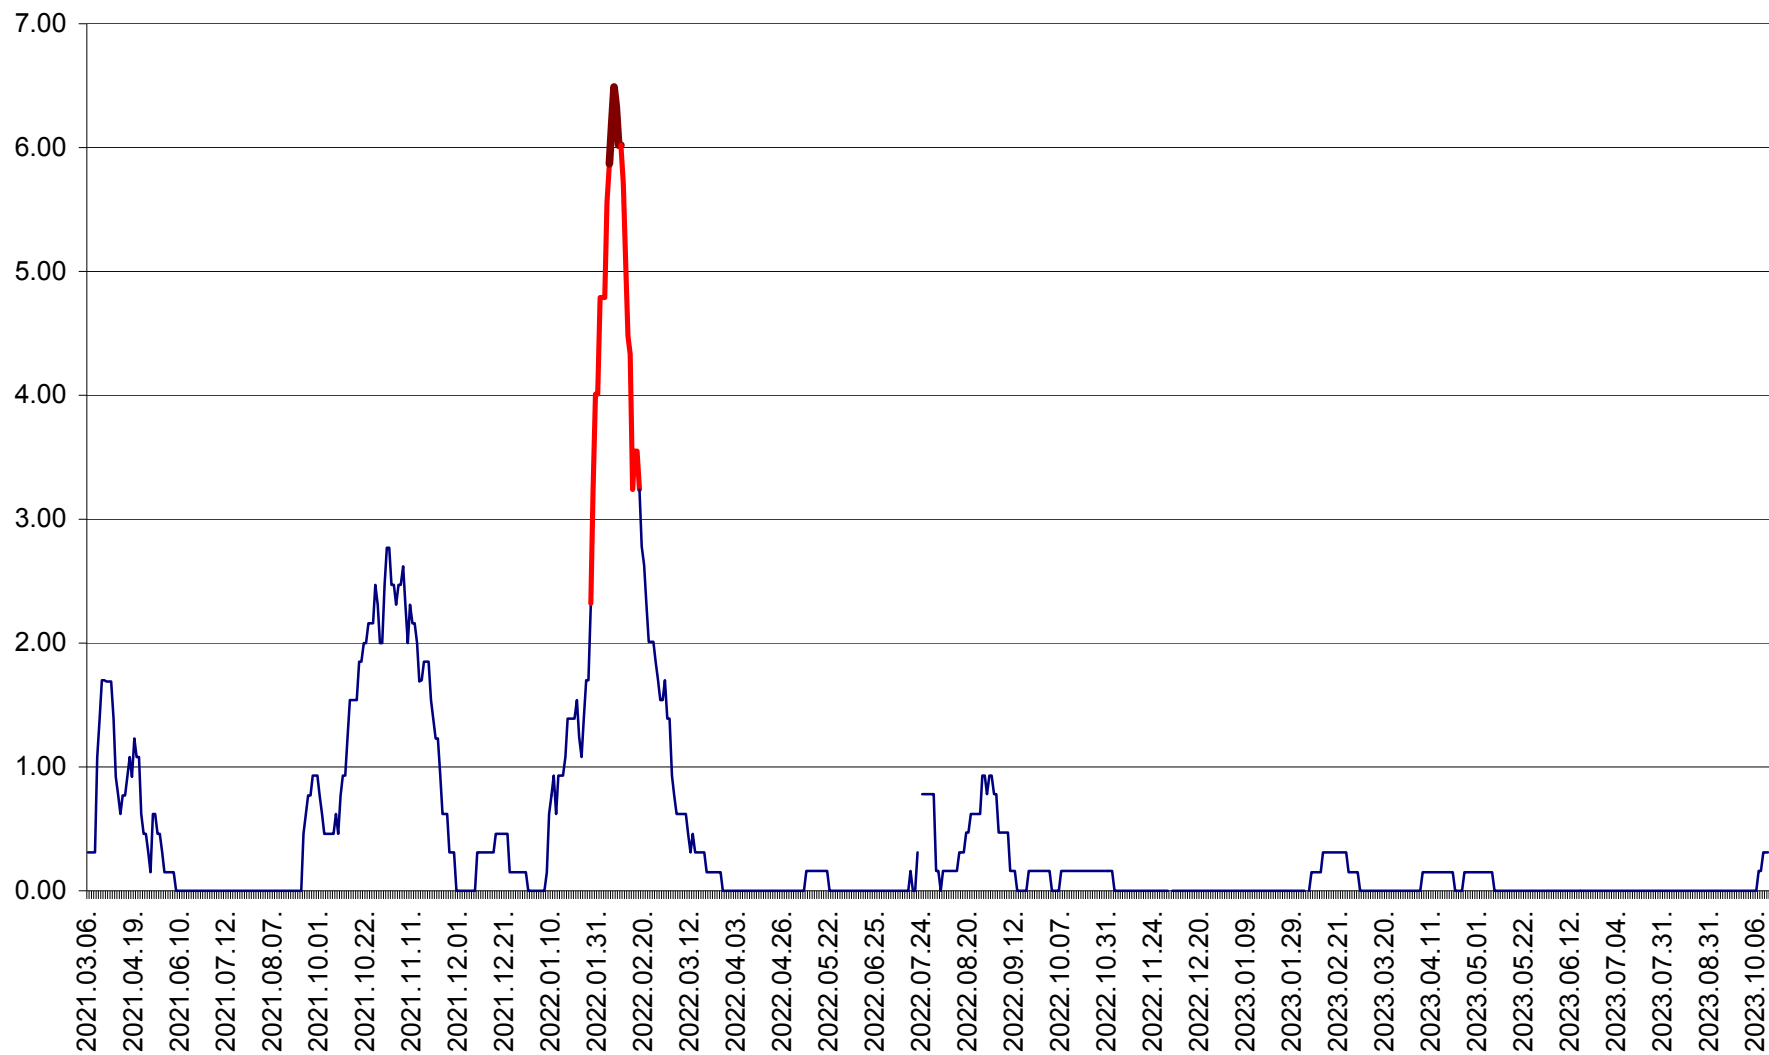

ORAȘ BĂLAN - Evoluția incidenței cumulate pe 14 zile la ‰ de locuitori
2021.03.07. - 2023.10.13.

BILBOR - Evolutia incidentei cumulate pe 14 zile la ‰ de locuitori
2021.03.07. - 2023.10.13.

ORAȘ BORSEC - Evolutia incidentei cumulate pe 14 zile la ‰ de locuitori
2021.03.07. - 2023.10.13.

BRĂDEȘTI - Evolutia incidentei cumulate pe 14 zile la ‰ de locuitori
2021.03.07. - 2023.10.13.

CĂPÂLNIȚA - Evolutia incidentei cumulate pe 14 zile la ‰ de locuitori
2021.03.07. - 2023.10.13.

CÂRȚA - Evolutia incidentei cumulate pe 14 zile la ‰ de locuitori
2021.03.07. - 2023.10.13.

CICEU - Evolutia incidentei cumulate pe 14 zile la ‰ de locuitori
2021.03.07. - 2023.10.13.

CIUCSÂNGEORGIU - Evolutia incidentei cumulate pe 14 zile la ‰ de locuitori
2021.03.07. - 2023.10.13.

CIUMANI - Evolutia incidentei cumulate pe 14 zile la ‰ de locuitori
2021.03.07. - 2023.10.13.

CORBU - Evolutia incidentei cumulate pe 14 zile la ‰ de locuitori
2021.03.07. - 2023.10.13.

CORUND - Evolutia incidentei cumulate pe 14 zile la ‰ de locuitori
2021.03.07. - 2023.10.13.

COZMENI - Evolutia incidentei cumulate pe 14 zile la ‰ de locuitori
2021.03.07. - 2023.10.13.