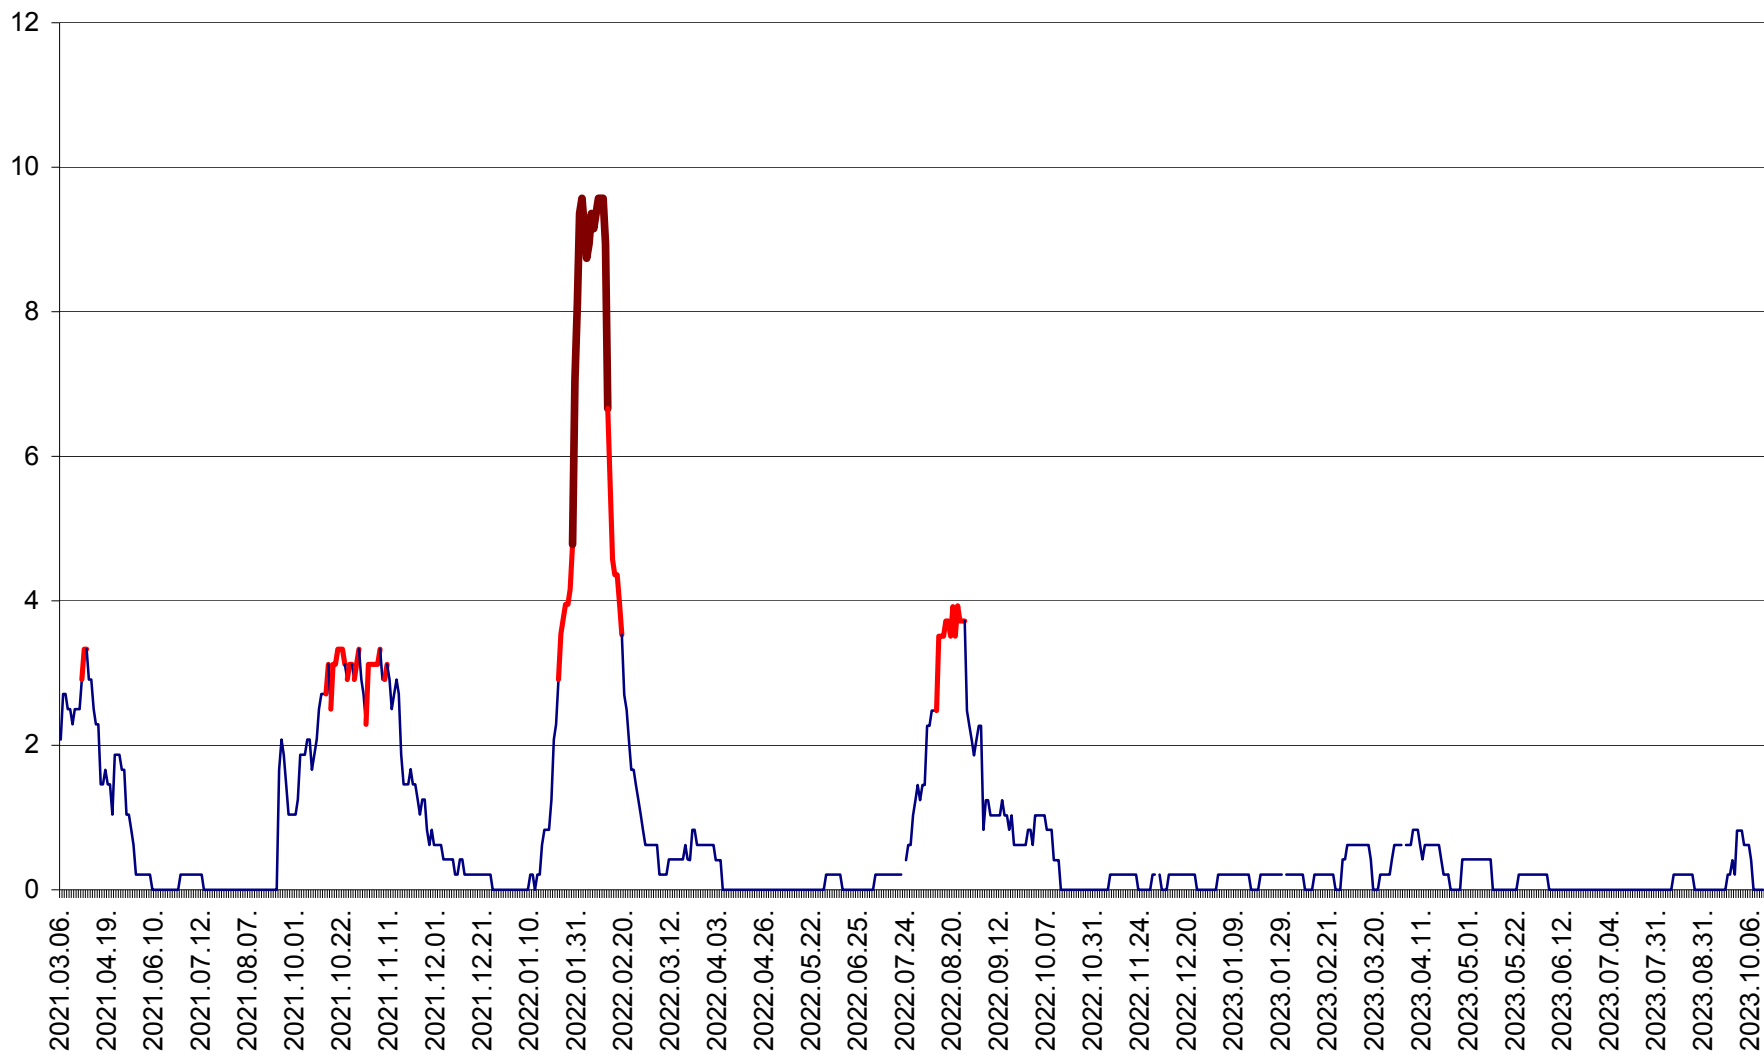

MUNICIPIUL GHEORGHENI - Evolutia incidentei cumulate pe 14 zile la ‰ de locuitori
2021.03.07. - 2023.10.13.

JOSENI - Evolutia incidentei cumulate pe 14 zile la ‰ de locuitori
2021.03.07. - 2023.10.13.

LĂZAREA - Evolutia incidentei cumulate pe 14 zile la % de locuitori
2021.03.07. - 2023.10.13.

LELICENI - Evolutia incidentei cumulate pe 14 zile la ‰ de locuitori
2021.03.07. - 2023.10.13.

LUETA - Evolutia incidentei cumulate pe 14 zile la ‰ de locuitori
2021.03.07. - 2023.10.13.

LUNCA DE JOS - Evolutia incidentei cumulate pe 14 zile la ‰ de locuitori
2021.03.07. - 2023.10.13.

LUNCA DE SUS - Evolutia incidentei cumulate pe 14 zile la ‰ de locuitori
2021.03.07. - 2023.10.13.

LUPENI - Evolutia incidentei cumulate pe 14 zile la ‰ de locuitori
2021.03.07. - 2023.10.13.

MĂDĂRAȘ - Evolutia incidentei cumulate pe 14 zile la ‰ de locuitori
2021.03.07. - 2023.10.13.