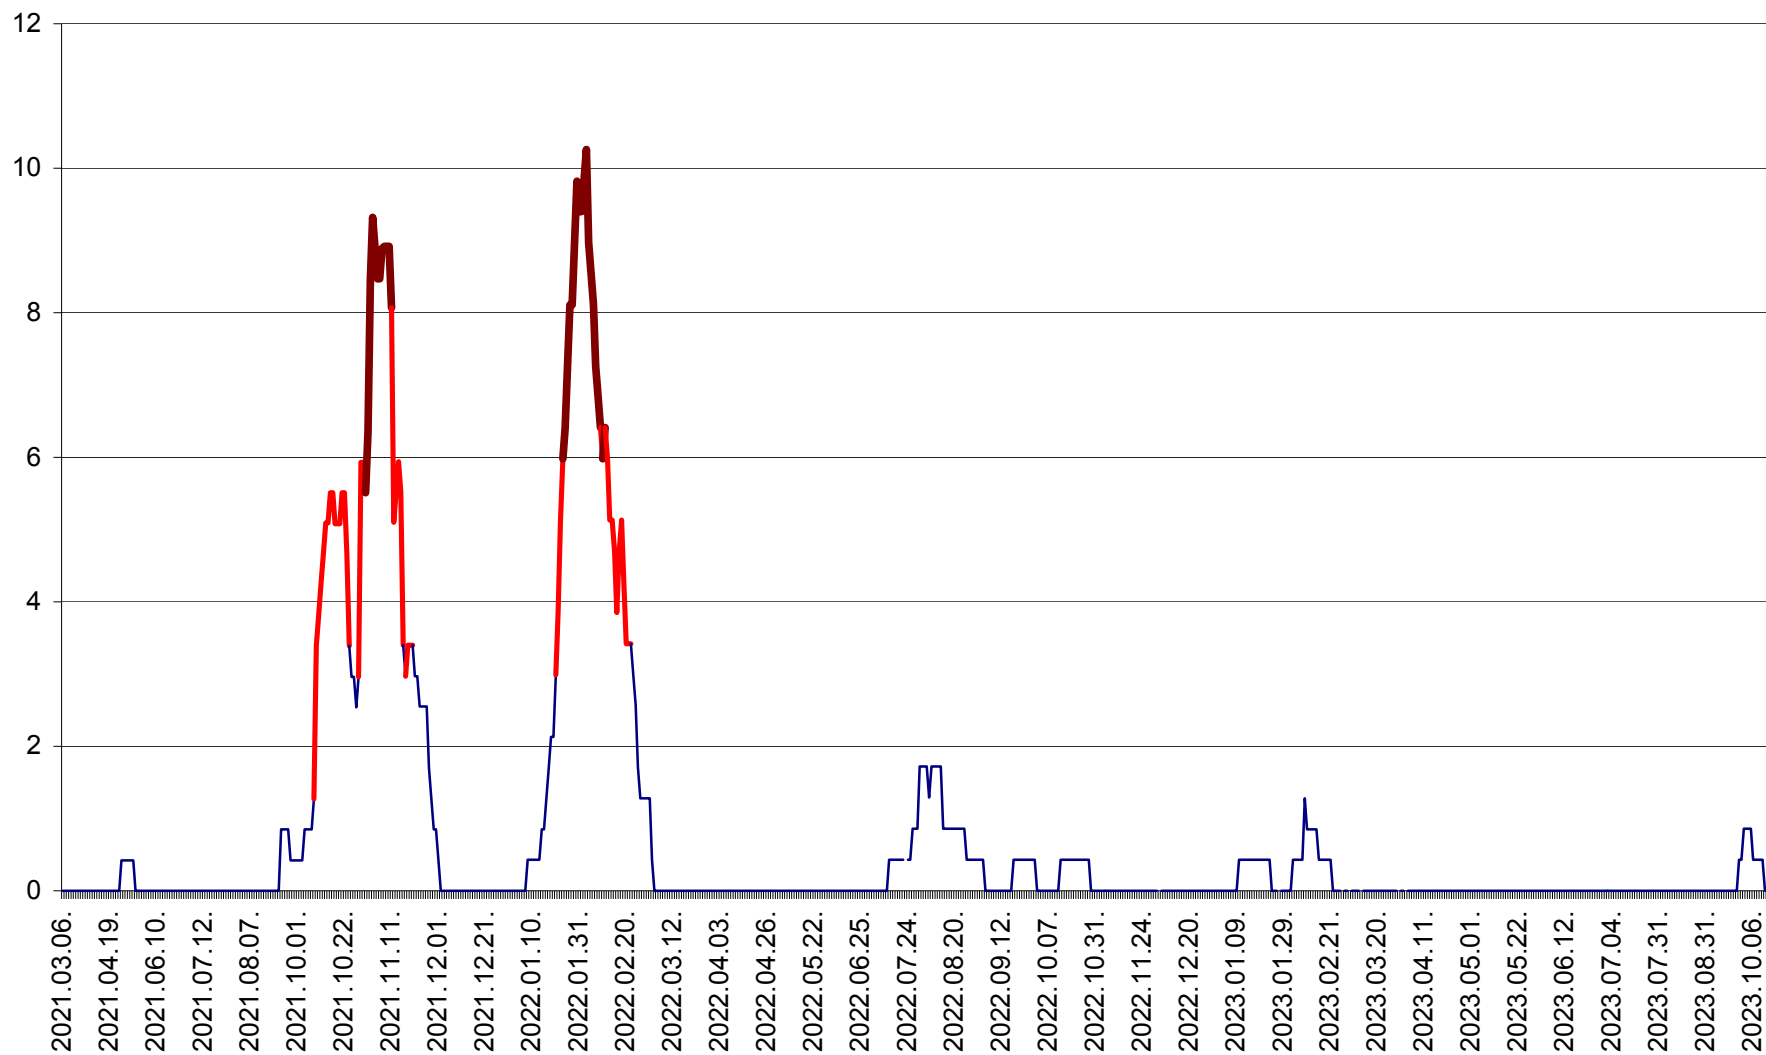

RACU - Evolutia incidentei cumulate pe 14 zile la ‰ de locuitori
2021.03.07. - 2023.10.13.

REMETEA - Evolutia incidentei cumulate pe 14 zile la ‰ de locuitori
2021.03.07. - 2023.10.13.

SĂCEL - Evolutia incidentei cumulate pe 14 zile la ‰ de locuitori
2021.03.07. - 2023.10.13.

SÂNCRĂIENI - Evolutia incidentei cumulate pe 14 zile la ‰ de locuitori
2021.03.07. - 2023.10.13.

SÂNDOMIC - Evolutia incidentei cumulate pe 14 zile la ‰ de locuitori
2021.03.07. - 2023.10.13.

SÂNMARTIN - Evolutia incidentei cumulate pe 14 zile la ‰ de locuitori
2021.03.07. - 2023.10.13.