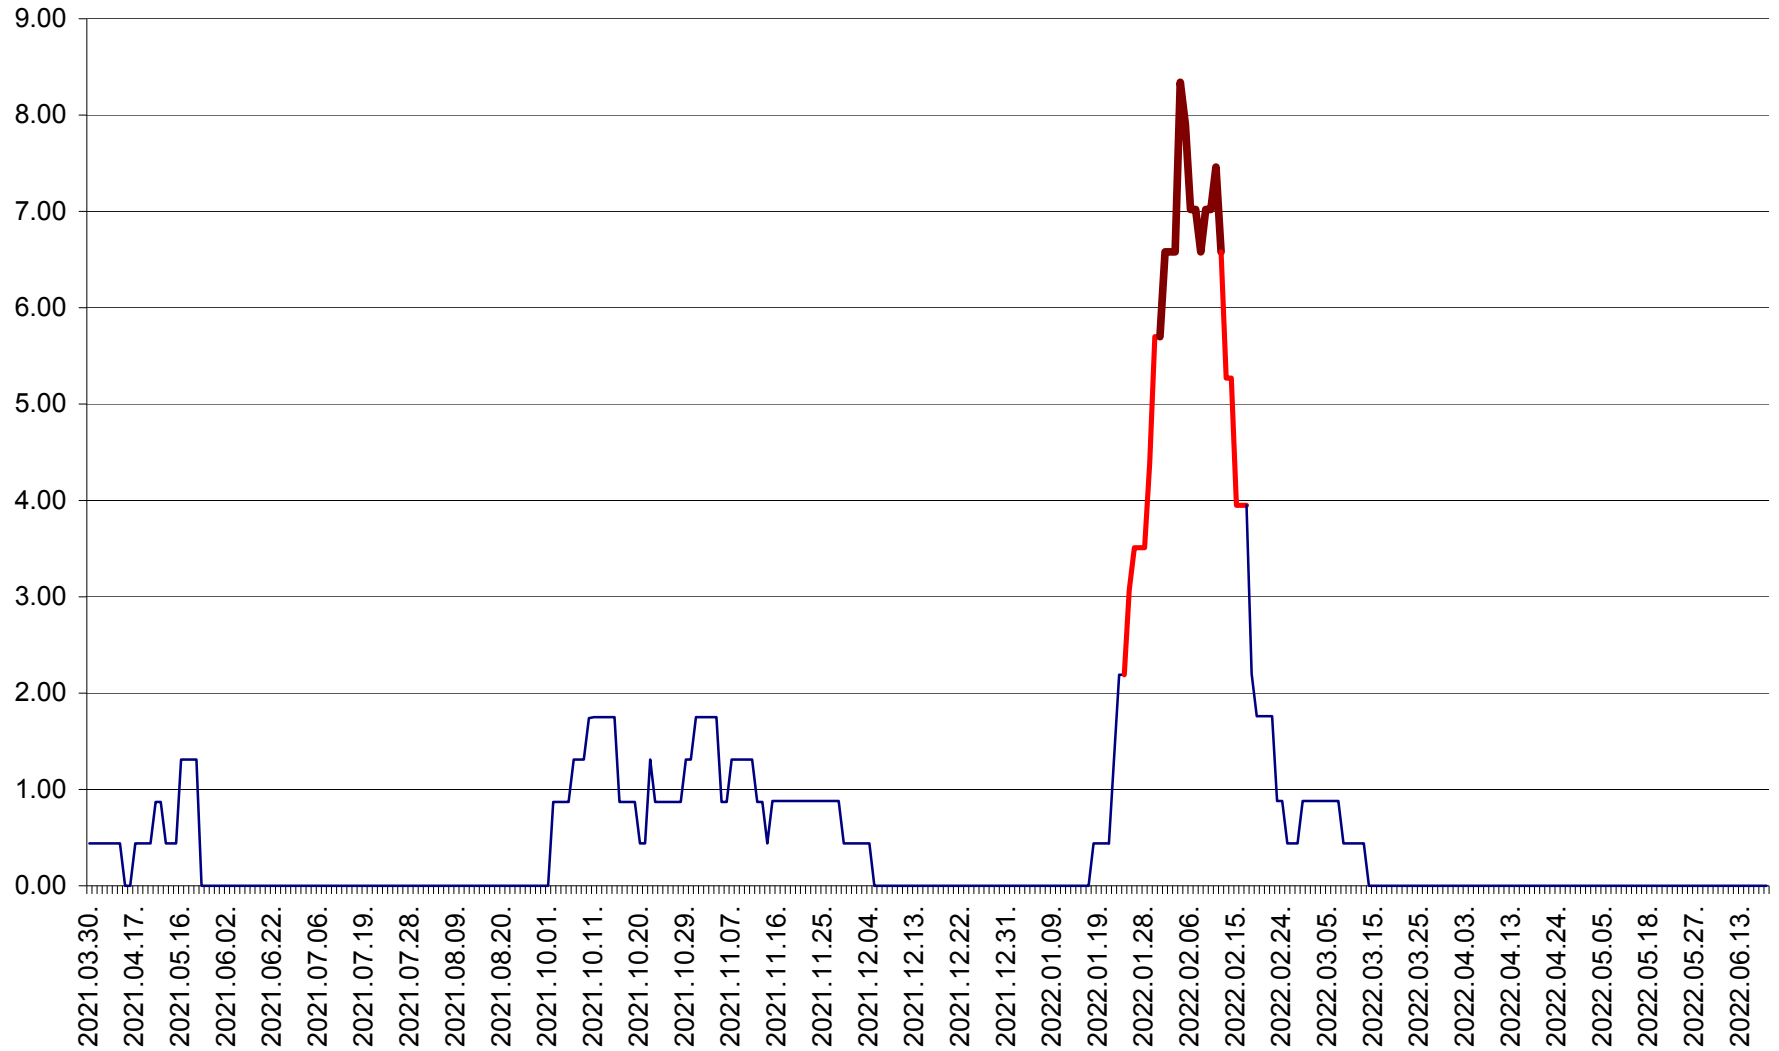

ORAȘ BĂLAN - Evoluția incidenței cumulate pe 14 zile la ‰ de locuitori
2021.04.01. - 2022.06.21.

BILBOR - Evolutia incidentei cumulate pe 14 zile la ‰ de locuitori
2021.04.01. - 2022.06.21.

ORAȘ BORSEC - Evolutia incidentei cumulate pe 14 zile la ‰ de locuitori
2021.04.01. - 2022.06.21.

BRĂDEȘTI - Evolutia incidentei cumulate pe 14 zile la ‰ de locuitori
2021.04.01. - 2022.06.21.

CĂPÂLNIȚA - Evoluția incidenței cumulate pe 14 zile la ‰ de locuitori
2021.04.01. - 2022.06.21.

CÂRȚA - Evolutia incidentei cumulate pe 14 zile la ‰ de locuitori
2021.04.01. - 2022.06.21.

CICEU - Evolutia incidentei cumulate pe 14 zile la ‰ de locuitori
2021.04.01. - 2022.06.21.

CIUCSÂNGEORGIU - Evolutia incidentei cumulate pe 14 zile la % de locuitori
2021.04.01. - 2022.06.21.

CIUMANI - Evolutia incidentei cumulate pe 14 zile la ‰ de locuitori
2021.04.01. - 2022.06.21.

CORBU - Evolutia incidentei cumulate pe 14 zile la ‰ de locuitori
2021.04.01. - 2022.06.21.

CORUND - Evolutia incidentei cumulate pe 14 zile la ‰ de locuitori
2021.04.01. - 2022.06.21.

COZMENI - Evolutia incidentei cumulate pe 14 zile la ‰ de locuitori
2021.04.01. - 2022.06.21.