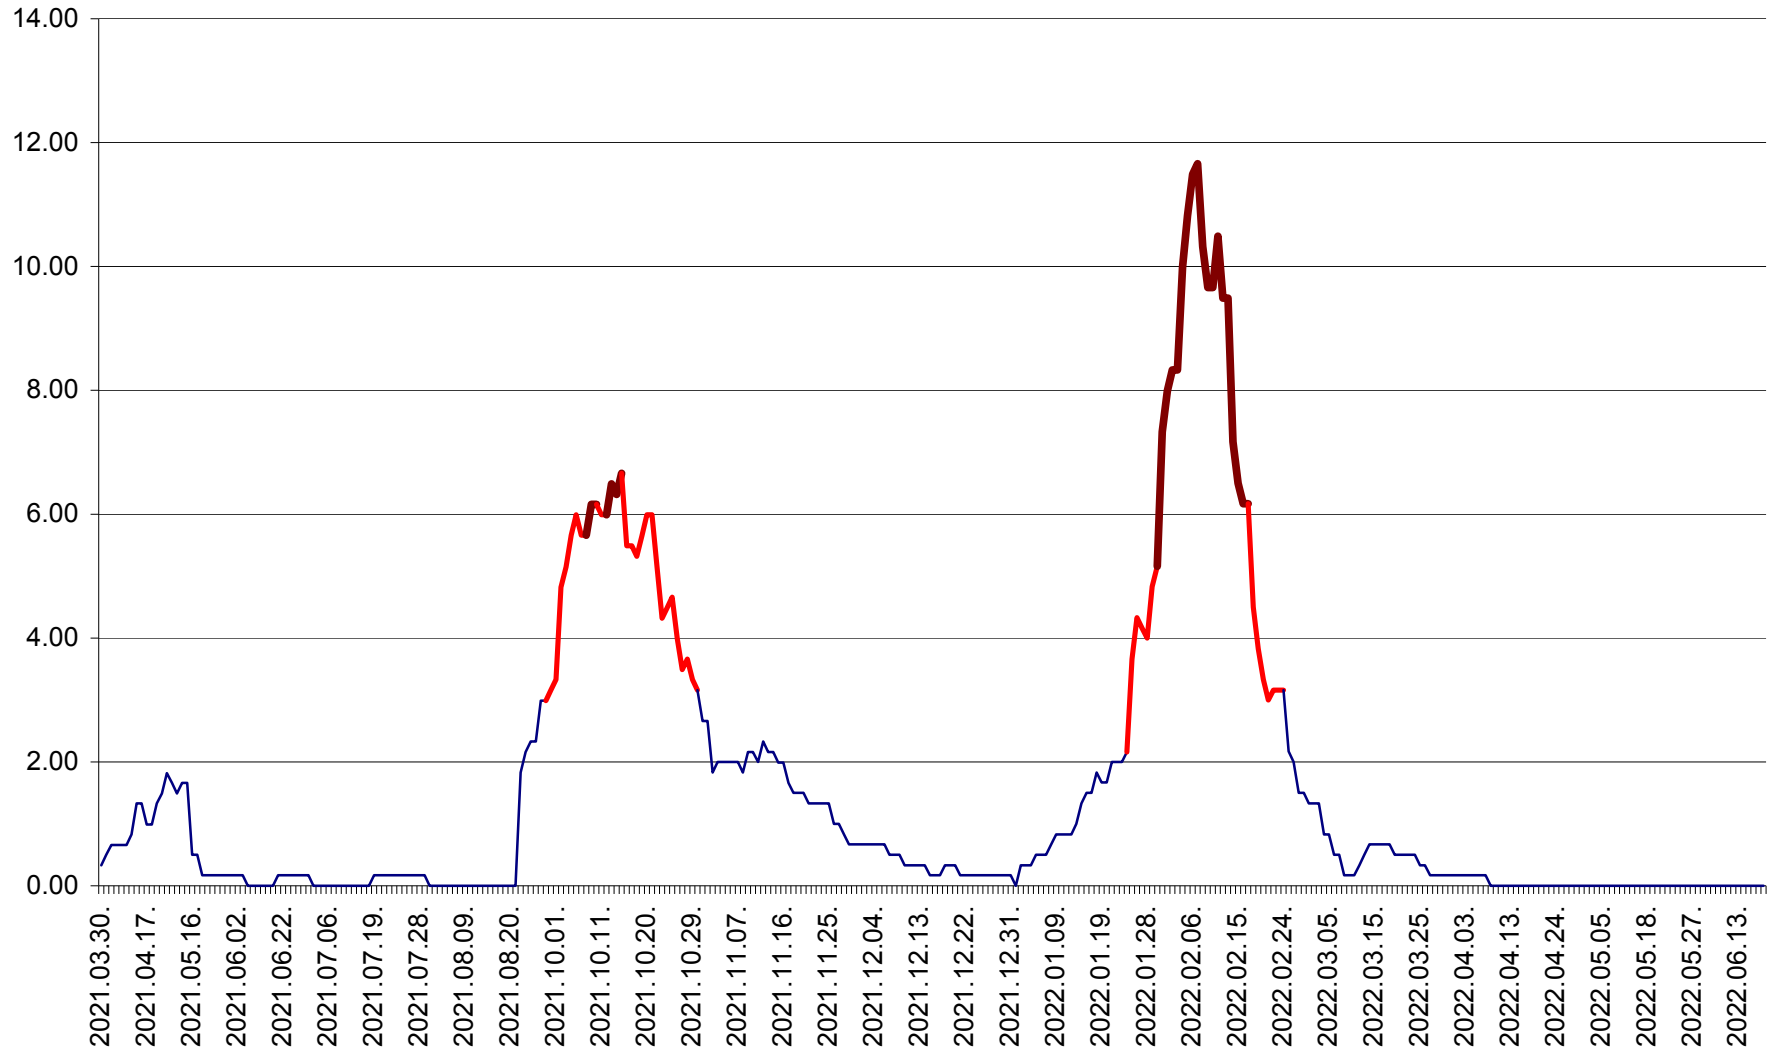

TUȘNAD - Evolutia incidentei cumulate pe 14 zile la ‰ de locuitori
2021.04.01. - 2022.06.21.

ULIEȘ - Evoluția incidentei cumulate pe 14 zile la ‰ de locuitori
2021.04.01. - 2022.06.21.

VĂRȘAG - Evolutia incidentei cumulate pe 14 zile la ‰ de locuitori
2021.04.01. - 2022.06.21.

ORAȘ VLĂHIȚA - Evolutia incidentei cumulate pe 14 zile la ‰ de locuitori
2021.04.01. - 2022.06.21.

VOȘLĂBENI - Evolutia incidentei cumulate pe 14 zile la ‰ de locuitori
2021.04.01. - 2022.06.21.

ZETEA - Evolutia incidentei cumulate pe 14 zile la ‰ de locuitori
2021.04.01. - 2022.06.21.