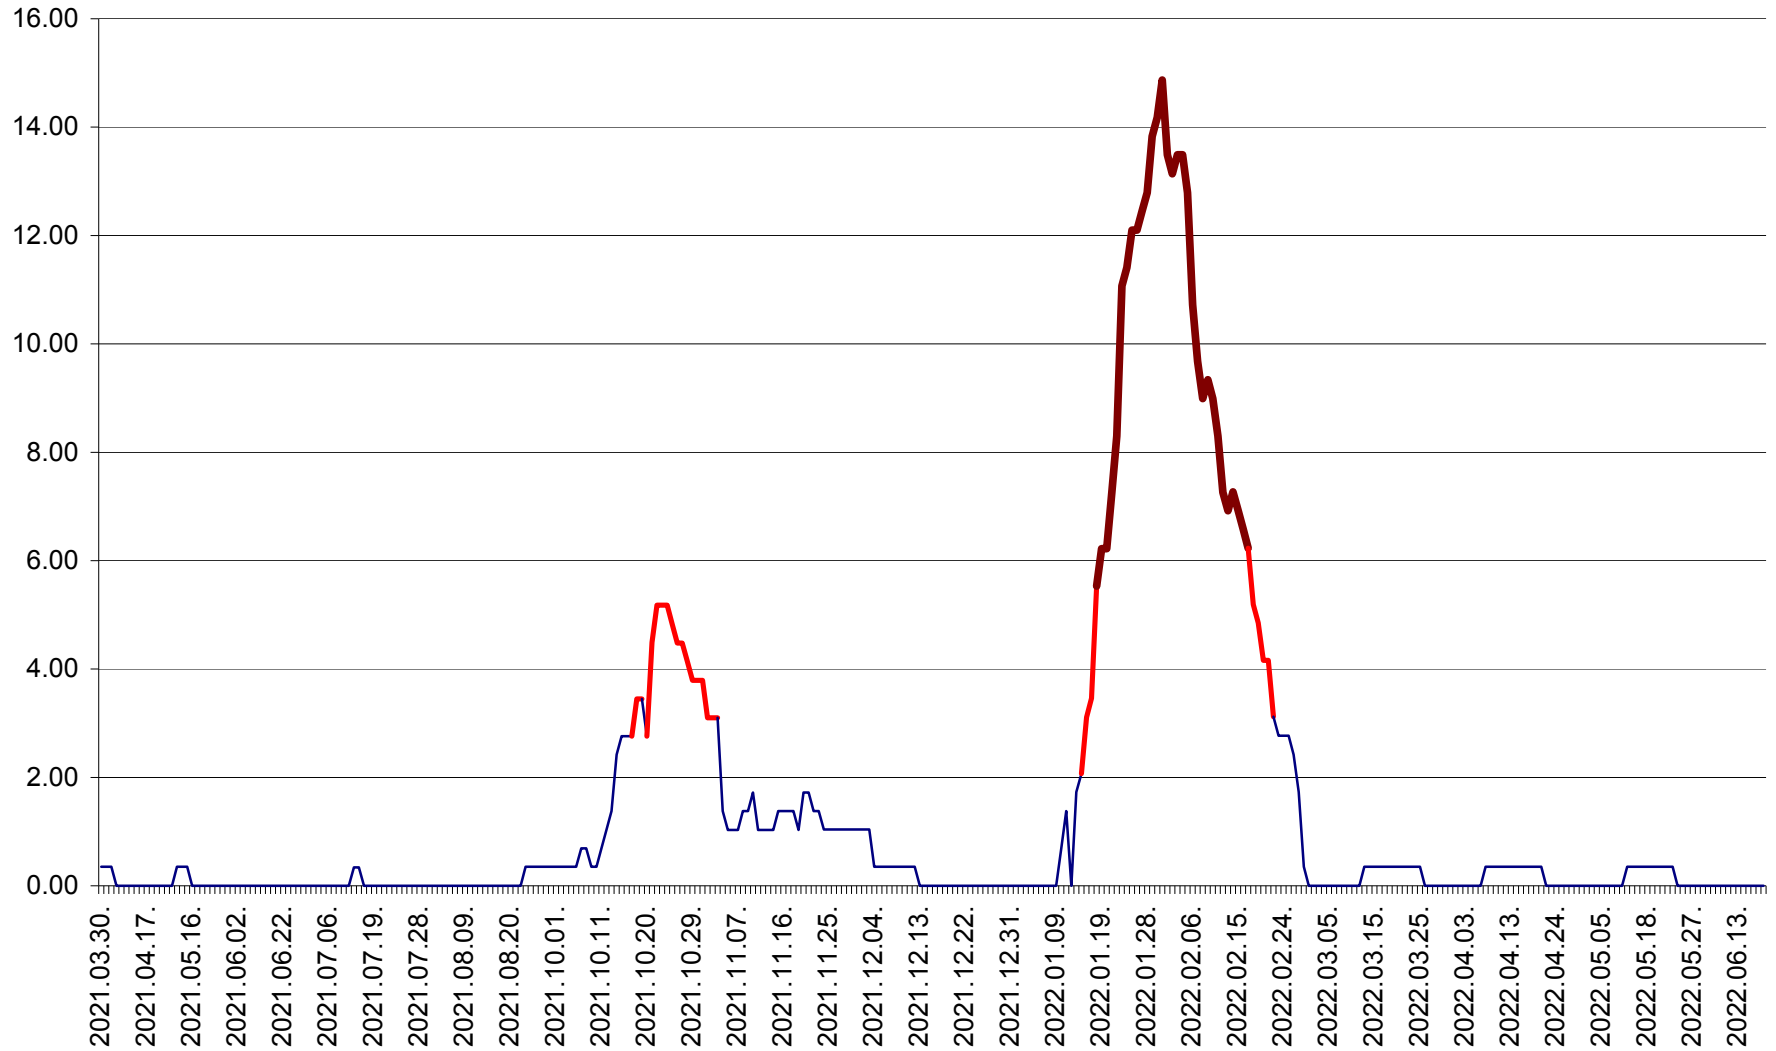

ORAȘ BĂLAN - Evoluția incidenței cumulate pe 14 zile la ‰ de locuitori
2021.04.01. - 2022.06.21.

BILBOR - Evolutia incidentei cumulate pe 14 zile la ‰ de locuitori
2021.04.01. - 2022.06.21.

ORAȘ BORSEC - Evolutia incidentei cumulate pe 14 zile la ‰ de locuitori
2021.04.01. - 2022.06.21.

BRĂDEȘTI - Evolutia incidentei cumulate pe 14 zile la ‰ de locuitori
2021.04.01. - 2022.06.21.

CĂPÂLNIȚA - Evoluția incidenței cumulate pe 14 zile la ‰ de locuitori
2021.04.01. - 2022.06.21.

CÂRȚA - Evolutia incidentei cumulate pe 14 zile la ‰ de locuitori
2021.04.01. - 2022.06.21.

CICEU - Evolutia incidentei cumulate pe 14 zile la ‰ de locuitori
2021.04.01. - 2022.06.21.

CIUCSÂNGEORGIU - Evolutia incidentei cumulate pe 14 zile la % de locuitori
2021.04.01. - 2022.06.21.

CIUMANI - Evolutia incidentei cumulate pe 14 zile la ‰ de locuitori
2021.04.01. - 2022.06.21.

CORBU - Evolutia incidentei cumulate pe 14 zile la ‰ de locuitori
2021.04.01. - 2022.06.21.

CORUND - Evolutia incidentei cumulate pe 14 zile la ‰ de locuitori
2021.04.01. - 2022.06.21.

COZMENI - Evolutia incidentei cumulate pe 14 zile la ‰ de locuitori
2021.04.01. - 2022.06.21.