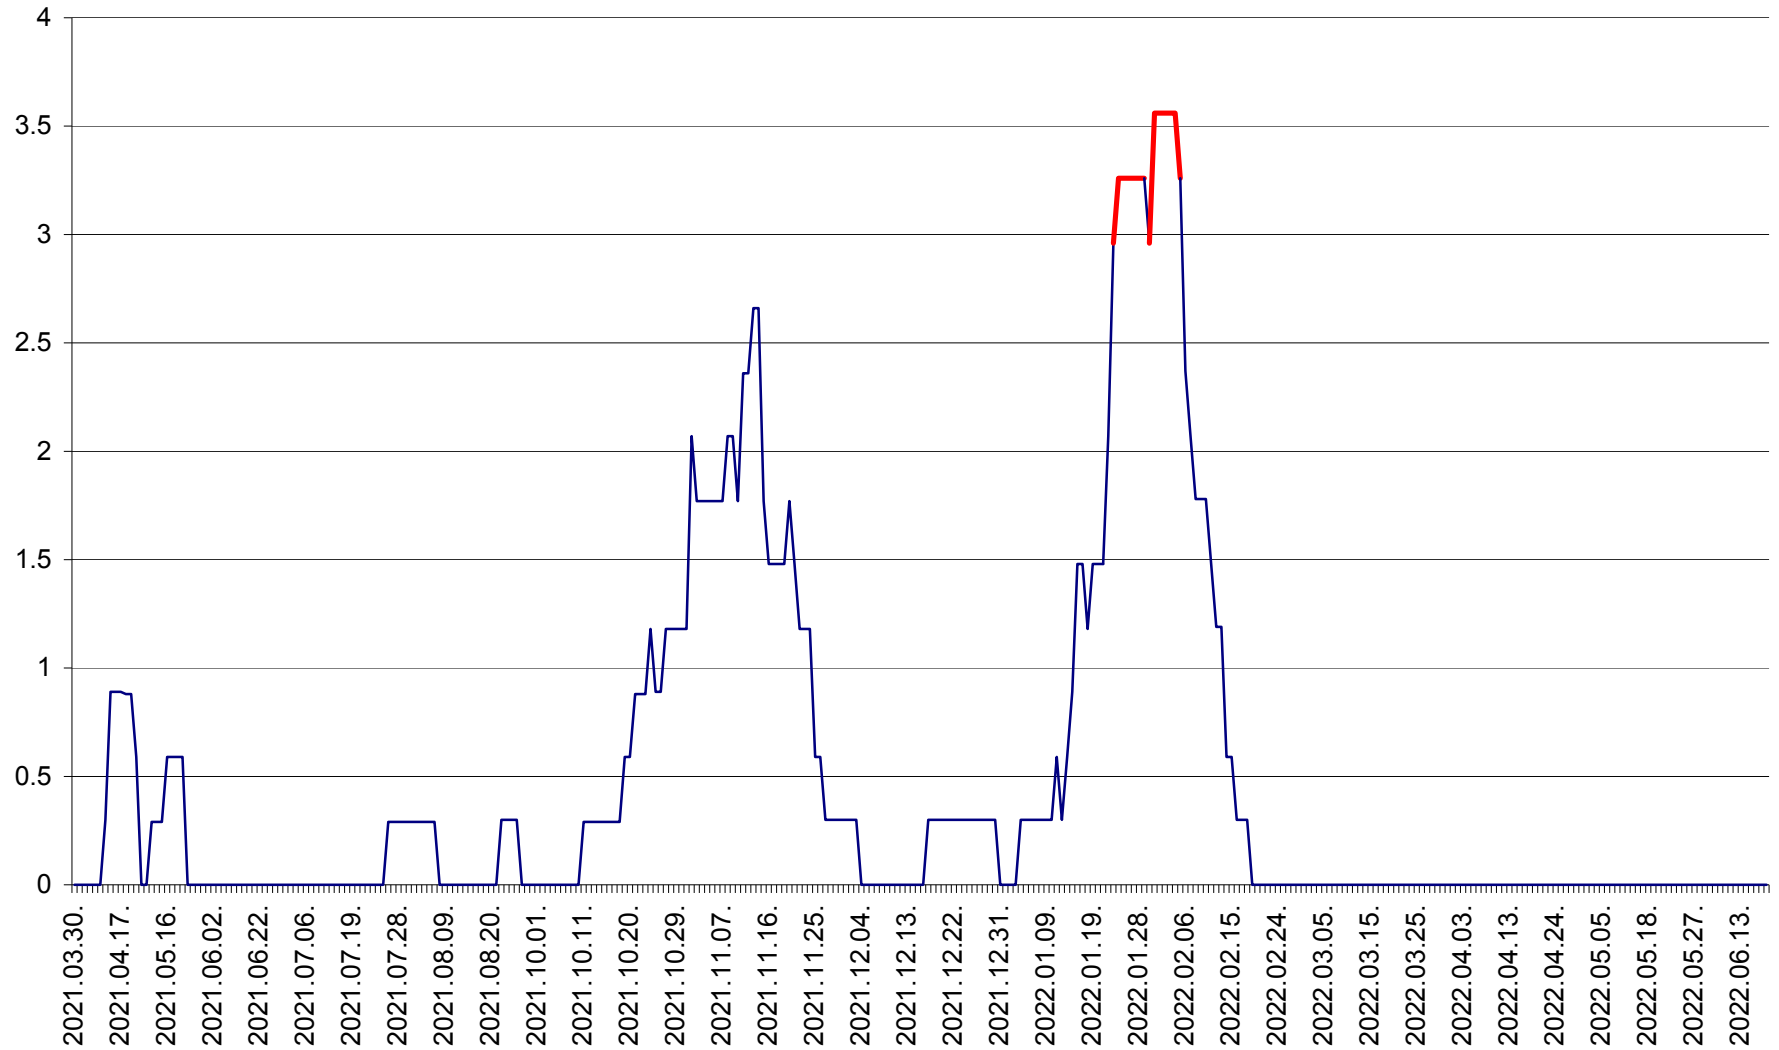

MUNICIPIUL GHEORGHENI - Evolutia incidentei cumulate pe 14 zile la % de locuitori
2021.04.01. - 2022.06.21.

JOSENI - Evolutia incidentei cumulate pe 14 zile la ‰ de locuitori
2021.04.01. - 2022.06.21.

LĂZAREA - Evolutia incidentei cumulate pe 14 zile la % de locuitori
2021.04.01. - 2022.06.21.

LELICENI - Evolutia incidentei cumulate pe 14 zile la % de locuitori
2021.04.01. - 2022.06.21.

LUETA - Evolutia incidentei cumulate pe 14 zile la ‰ de locuitori
2021.04.01. - 2022.06.21.

LUNCA DE JOS - Evolutia incidentei cumulate pe 14 zile la ‰ de locuitori
2021.04.01. - 2022.06.21.

LUNCA DE SUS - Evolutia incidentei cumulate pe 14 zile la ‰ de locuitori
2021.04.01. - 2022.06.21.

LUPENI - Evolutia incidentei cumulate pe 14 zile la ‰ de locuitori
2021.04.01. - 2022.06.21.

MĂDĂRAȘ - Evolutia incidentei cumulate pe 14 zile la ‰ de locuitori
2021.04.01. - 2022.06.21.