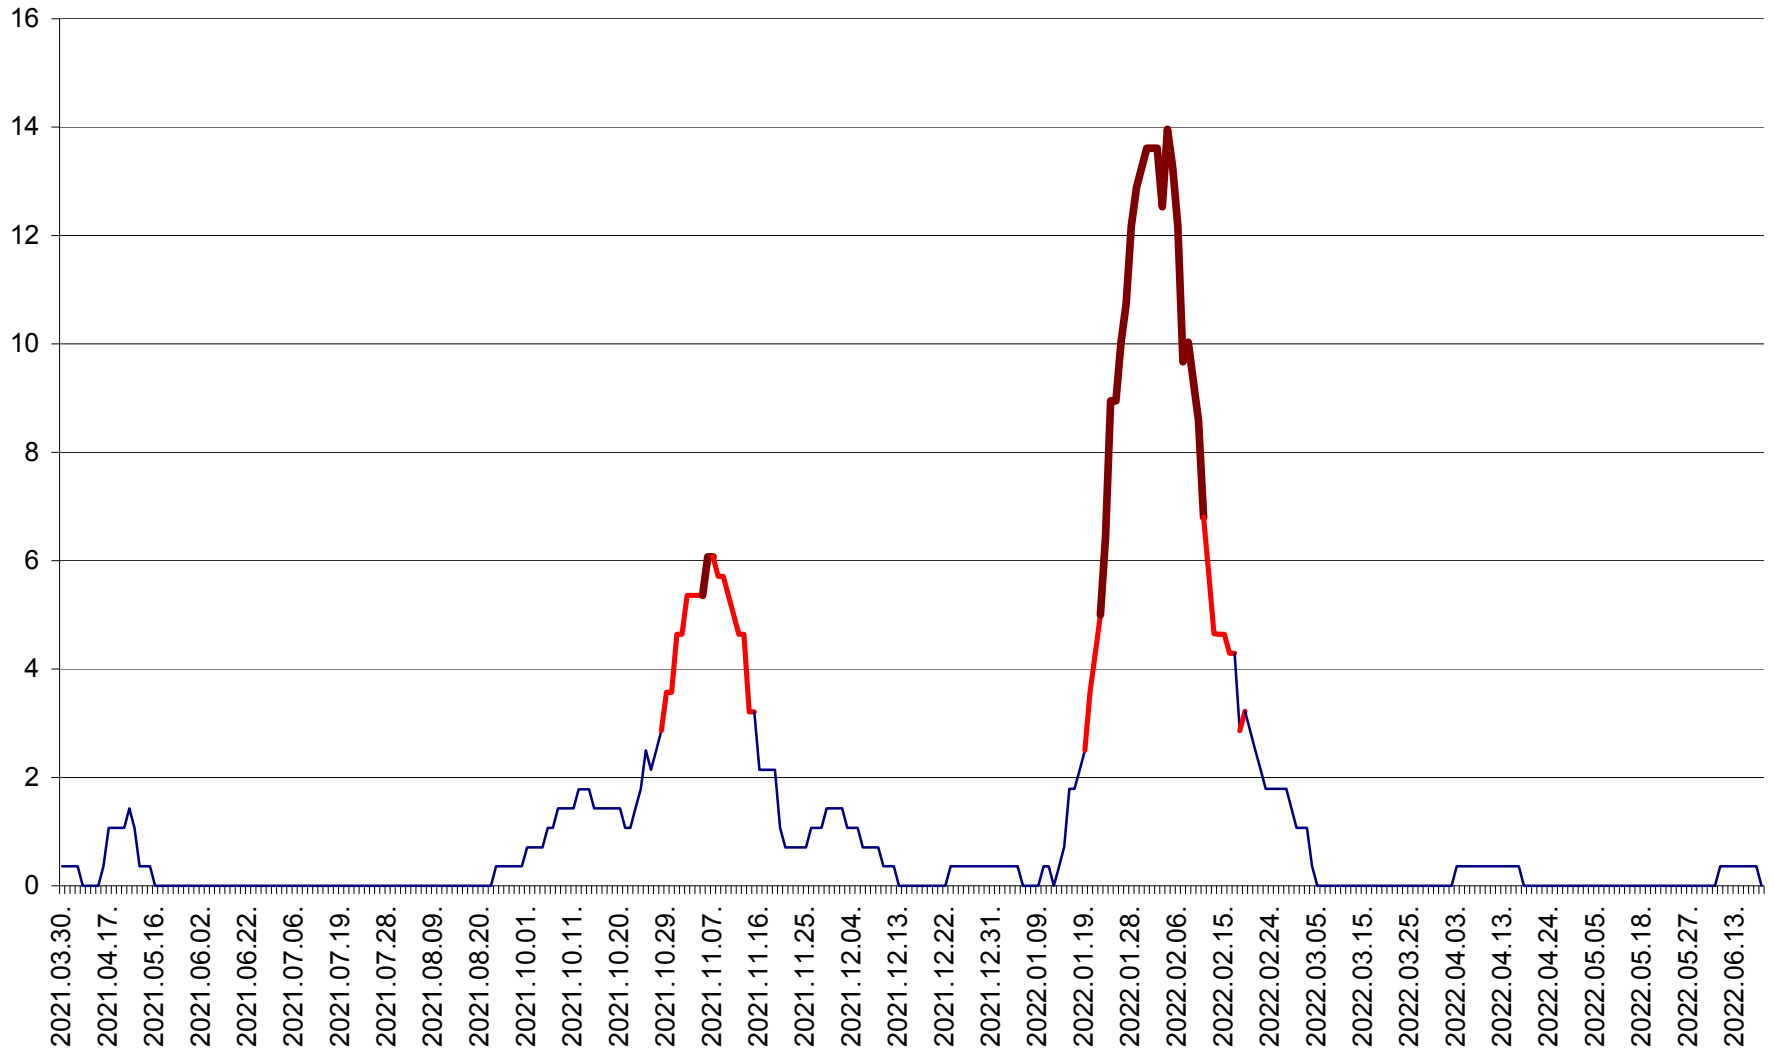

ȘIMONEȘTI - Evolutia incidentei cumulate pe 14 zile la ‰ de locuitori
2021.04.01. - 2022.06.21.