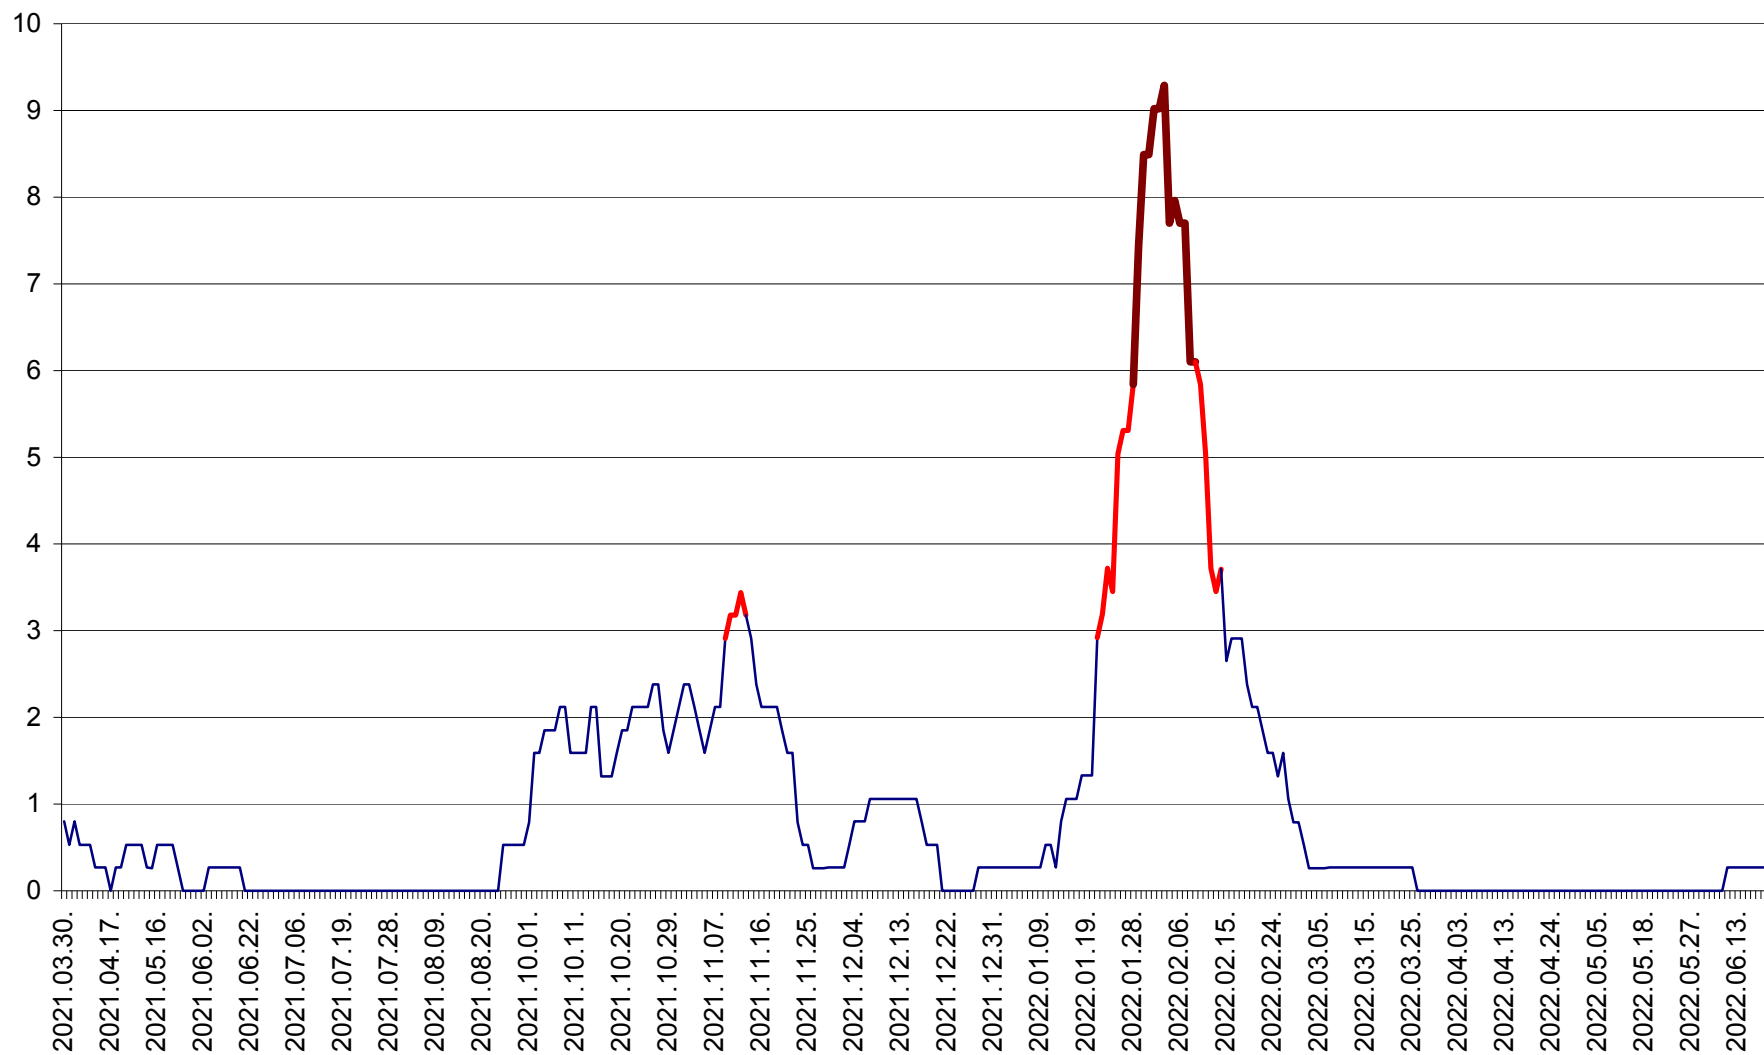

ORAȘ CRISTURU SECUIESC - Evolutia incidentei cumulate pe 14 zile la ‰ de locuitori
2021.04.01. - 2022.06.21.

DĂNEȘTI - Evolutia incidentei cumulate pe 14 zile la ‰ de locuitori
2021.04.01. - 2022.06.21.

DÂRJIU - Evolutia incidentei cumulate pe 14 zile la ‰ de locuitori
2021.04.01. - 2022.06.21.

DEALU - Evolutia incidentei cumulate pe 14 zile la ‰ de locuitori
2021.04.01. - 2022.06.21.

DITRĂU - Evolutia incidentei cumulate pe 14 zile la ‰ de locuitori
2021.04.01. - 2022.06.21.

FELICENI - Evolutia incidentei cumulate pe 14 zile la % de locuitori
2021.04.01. - 2022.06.21.

FRUMOASA - Evolutia incidentei cumulate pe 14 zile la ‰ de locuitori
2021.04.01. - 2022.06.21.

GĂLĂUȚAȘ - Evolutia incidentei cumulate pe 14 zile la ‰ de locuitori
2021.04.01. - 2022.06.21.