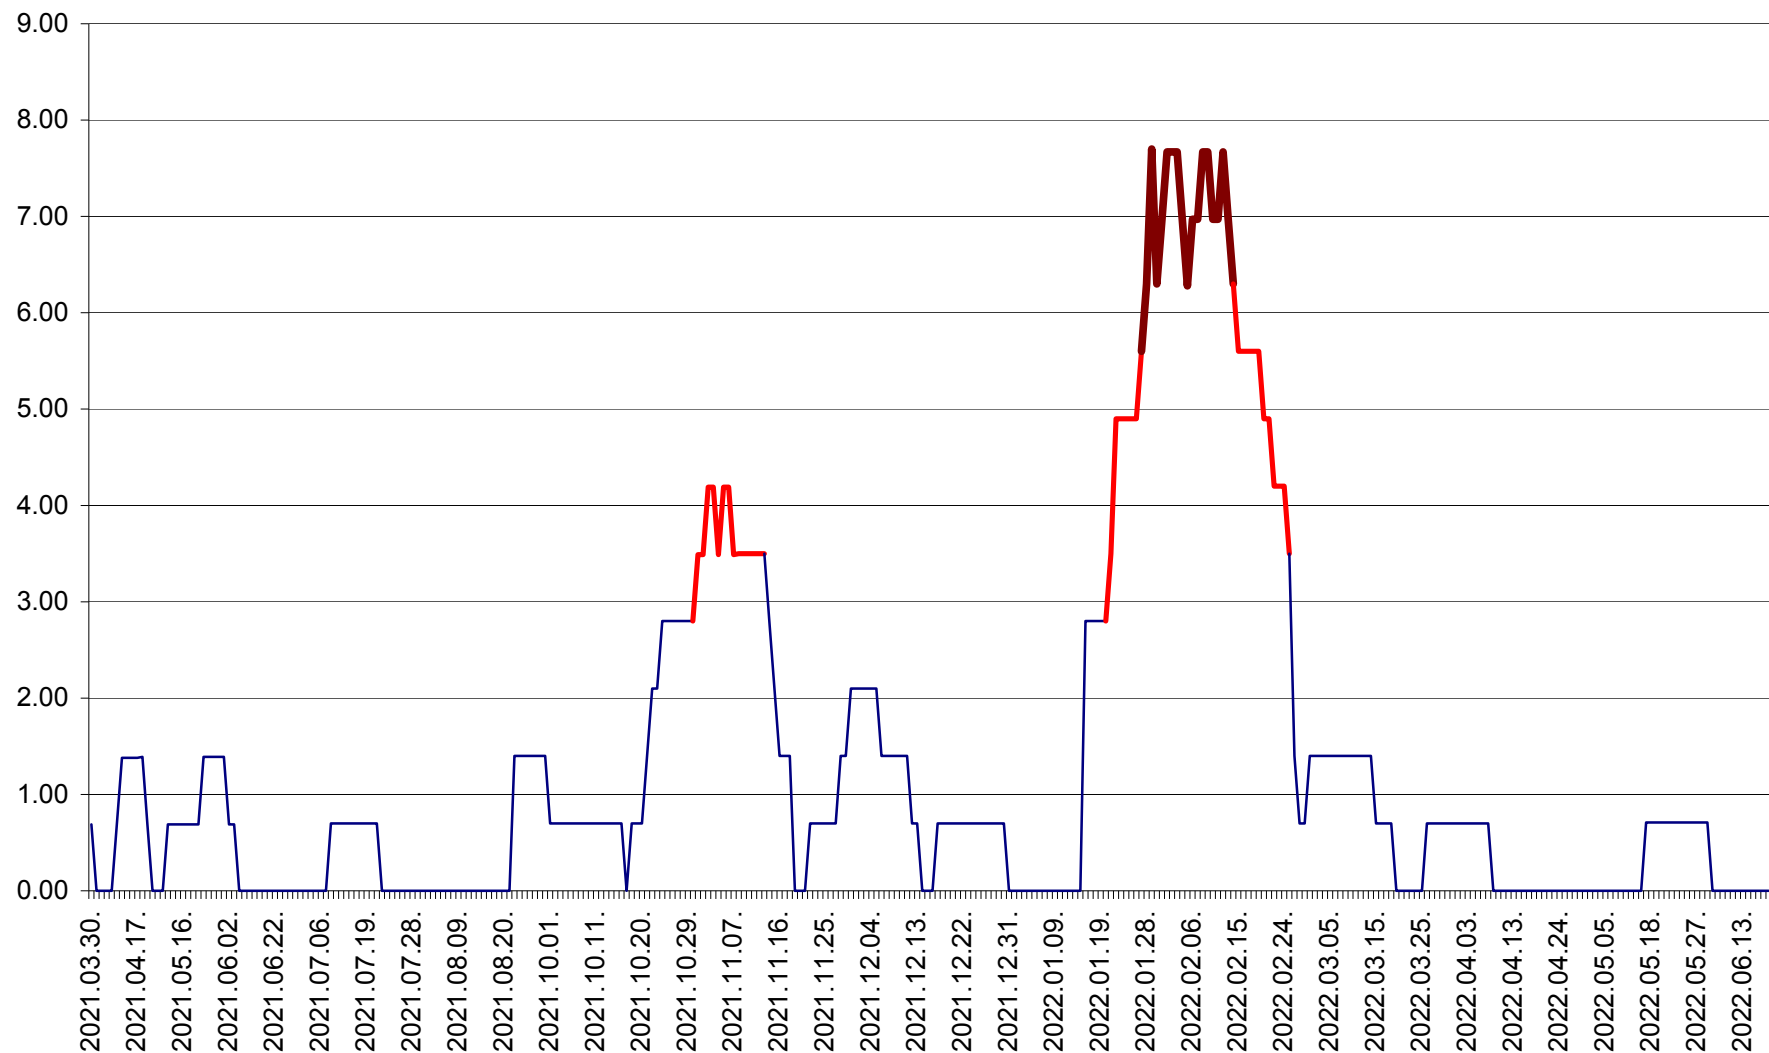

ORAȘ BĂLAN - Evoluția incidenței cumulate pe 14 zile la ‰ de locuitori
2021.04.01. - 2022.06.21.

BILBOR - Evolutia incidentei cumulate pe 14 zile la ‰ de locuitori
2021.04.01. - 2022.06.21.

ORAȘ BORSEC - Evolutia incidentei cumulate pe 14 zile la ‰ de locuitori
2021.04.01. - 2022.06.21.

BRĂDEȘTI - Evolutia incidentei cumulate pe 14 zile la ‰ de locuitori
2021.04.01. - 2022.06.21.

CĂPÂLNIȚA - Evoluția incidenței cumulate pe 14 zile la ‰ de locuitori
2021.04.01. - 2022.06.21.

CÂRȚA - Evolutia incidentei cumulate pe 14 zile la ‰ de locuitori
2021.04.01. - 2022.06.21.

CICEU - Evolutia incidentei cumulate pe 14 zile la ‰ de locuitori
2021.04.01. - 2022.06.21.

CIUCSÂNGEORGIU - Evolutia incidentei cumulate pe 14 zile la % de locuitori
2021.04.01. - 2022.06.21.

CIUMANI - Evolutia incidentei cumulate pe 14 zile la ‰ de locuitori
2021.04.01. - 2022.06.21.

CORBU - Evolutia incidentei cumulate pe 14 zile la ‰ de locuitori
2021.04.01. - 2022.06.21.

CORUND - Evolutia incidentei cumulate pe 14 zile la ‰ de locuitori
2021.04.01. - 2022.06.21.

COZMENI - Evolutia incidentei cumulate pe 14 zile la ‰ de locuitori
2021.04.01. - 2022.06.21.