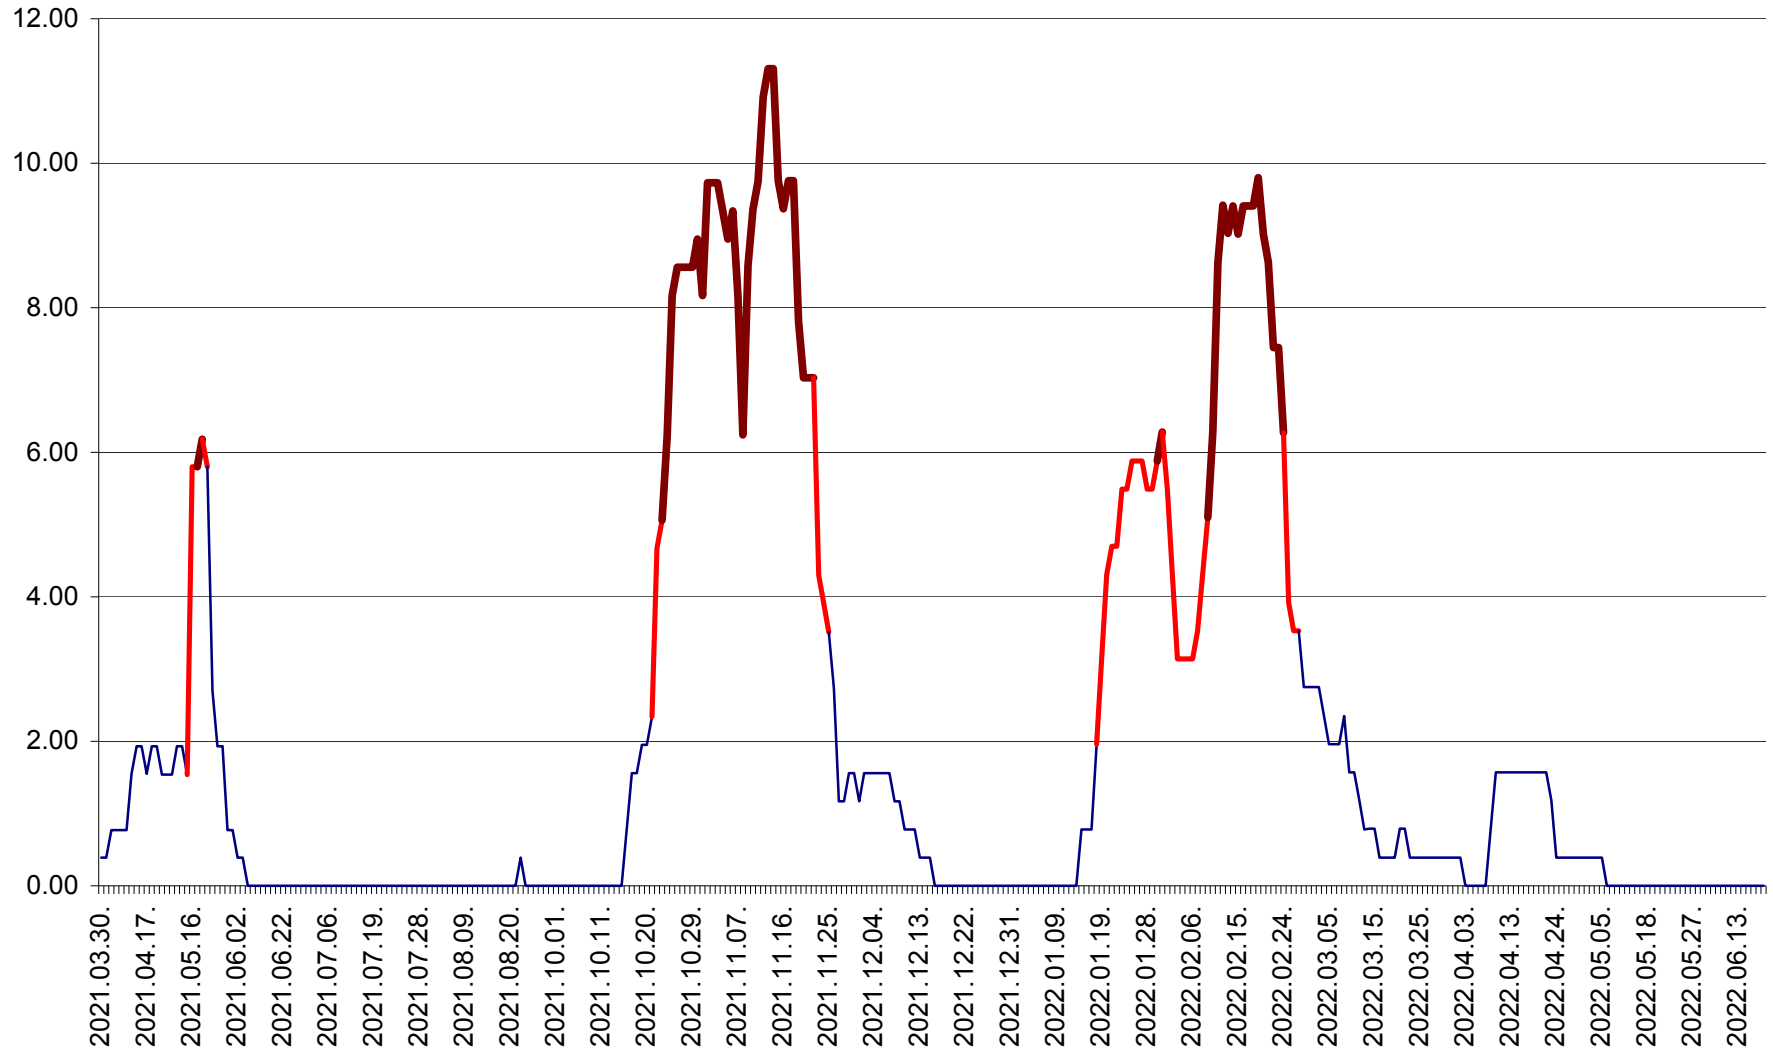

ATID - Evolutia incidentei cumulate pe 14 zile la % de locuitori
2021.04.01. - 2022.06.21.

AVRĂMEȘTI - Evolutia incidentei cumulate pe 14 zile la ‰ de locuitori
2021.04.01. - 2022.06.21.

ORAȘ BĂILE TUȘNAD - Evolutia incidentei cumulate pe 14 zile la ‰ de locuitori
2021.04.01. - 2022.06.21.

ORAȘ BĂLAN - Evoluția incidenței cumulate pe 14 zile la ‰ de locuitori
2021.04.01. - 2022.06.21.

BILBOR - Evolutia incidentei cumulate pe 14 zile la ‰ de locuitori
2021.04.01. - 2022.06.21.

ORAȘ BORSEC - Evolutia incidentei cumulate pe 14 zile la ‰ de locuitori
2021.04.01. - 2022.06.21.

BRĂDEȘTI - Evolutia incidentei cumulate pe 14 zile la ‰ de locuitori
2021.04.01. - 2022.06.21.

CĂPÂLNIȚA - Evoluția incidenței cumulate pe 14 zile la ‰ de locuitori
2021.04.01. - 2022.06.21.

CÂRȚA - Evolutia incidentei cumulate pe 14 zile la ‰ de locuitori
2021.04.01. - 2022.06.21.