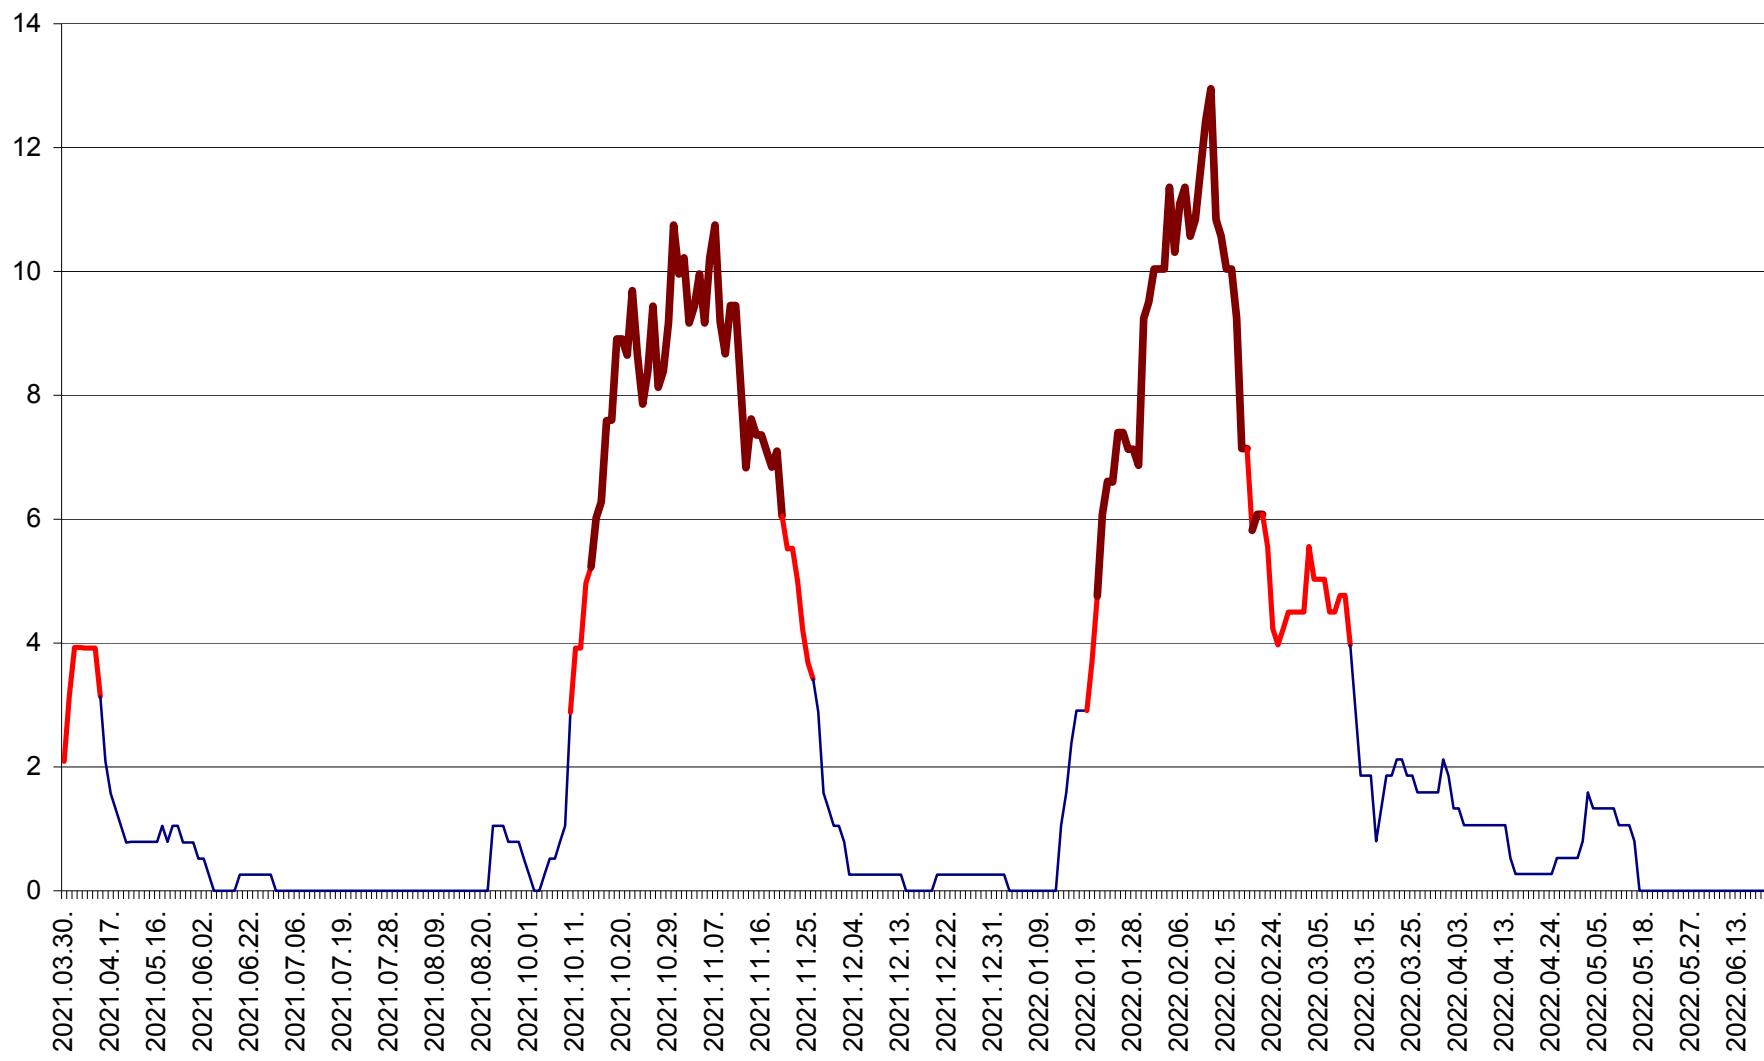

RACU - Evolutia incidentei cumulate pe 14 zile la ‰ de locuitori
2021.04.01. - 2022.06.21.

REMETEA - Evolutia incidentei cumulate pe 14 zile la % de locuitori
2021.04.01. - 2022.06.21.

SĂCEL - Evolutia incidentei cumulate pe 14 zile la ‰ de locuitori
2021.04.01. - 2022.06.21.

SÂNCRĂIENI - Evolutia incidentei cumulate pe 14 zile la ‰ de locuitori
2021.04.01. - 2022.06.21.

SÂNDOMIC - Evolutia incidentei cumulate pe 14 zile la ‰ de locuitori
2021.04.01. - 2022.06.21.

SÂNMARTIN - Evolutia incidentei cumulate pe 14 zile la ‰ de locuitori
2021.04.01. - 2022.06.21.

SÂNSIMION - Evolutia incidentei cumulate pe 14 zile la ‰ de locuitori
2021.04.01. - 2022.06.21.

SÂNTIMBRU - Evolutia incidentei cumulate pe 14 zile la ‰ de locuitori
2021.04.01. - 2022.06.21.

SĂRMAȘ - Evolutia incidentei cumulate pe 14 zile la ‰ de locuitori
2021.04.01. - 2022.06.21.