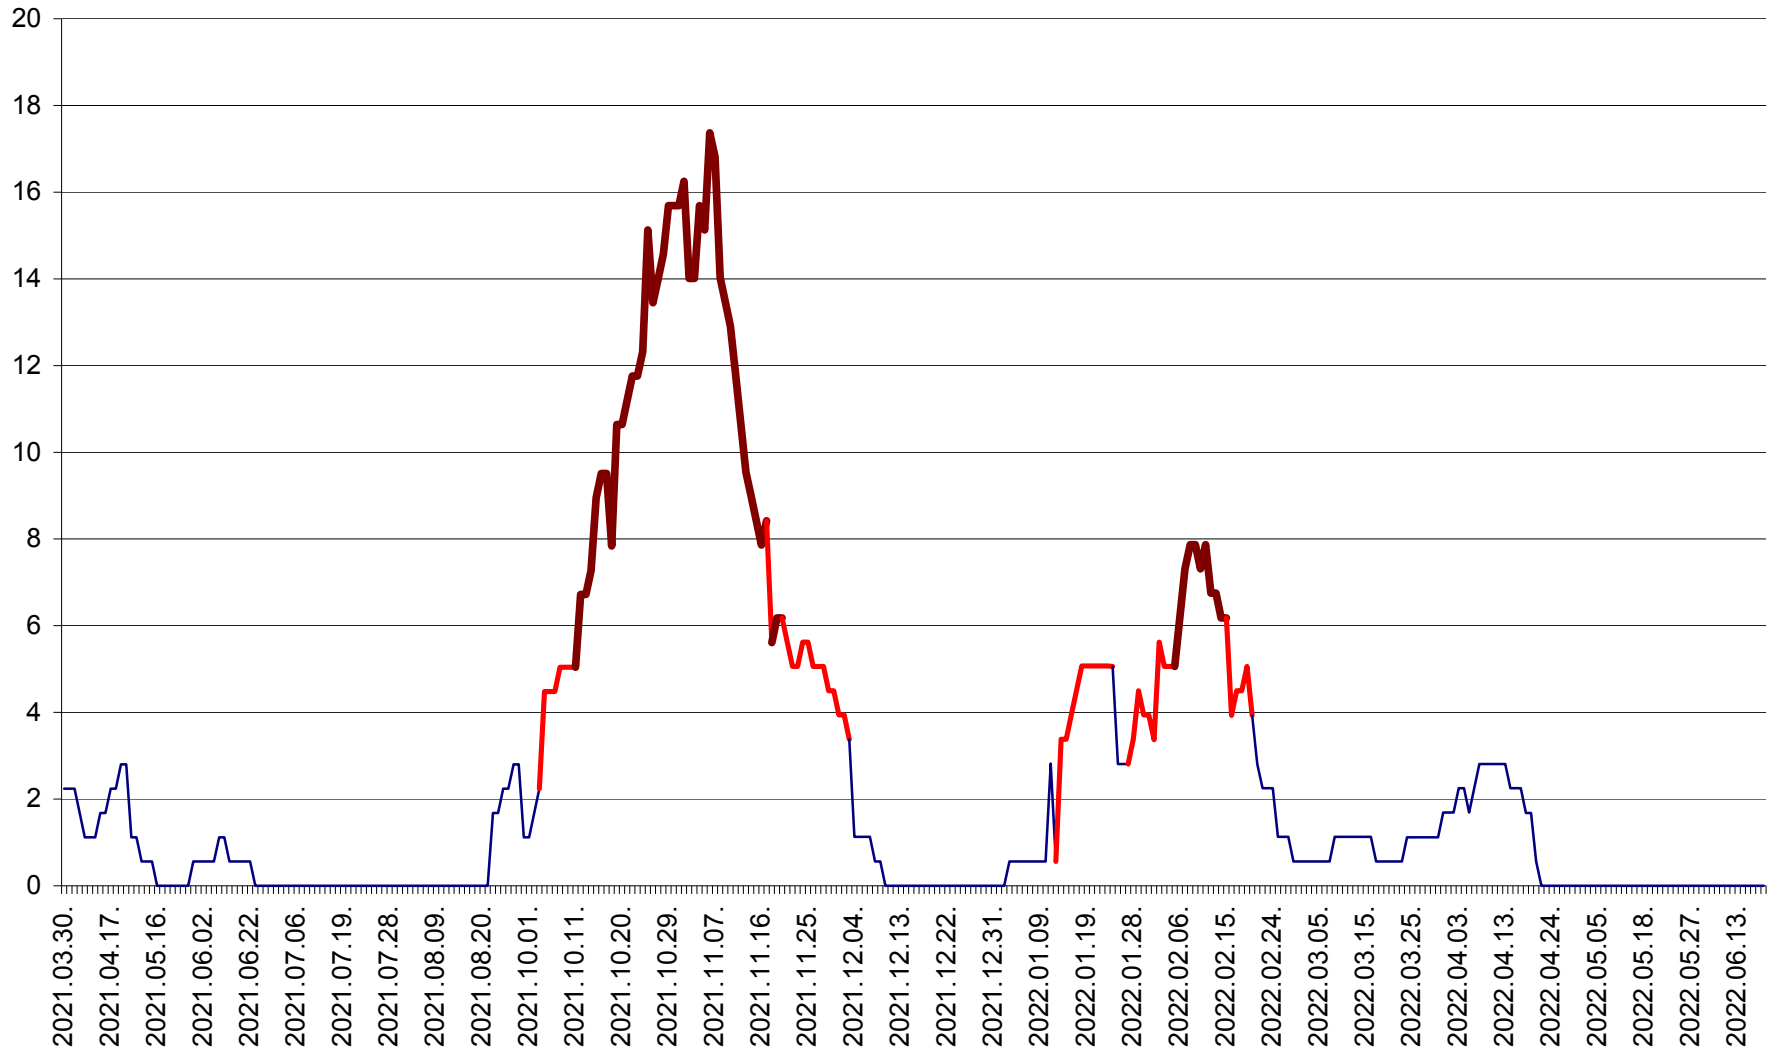

SÂNSIMION - Evolutia incidentei cumulate pe 14 zile la ‰ de locuitori
2021.04.01. - 2022.06.21.

SÂNTIMBRU - Evolutia incidentei cumulate pe 14 zile la ‰ de locuitori
2021.04.01. - 2022.06.21.

SĂRMAȘ - Evolutia incidentei cumulate pe 14 zile la ‰ de locuitori
2021.04.01. - 2022.06.21.

SATU MARE - Evolutia incidentei cumulate pe 14 zile la ‰ de locuitori
2021.04.01. - 2022.06.21.

SECUIENI - Evolutia incidentei cumulate pe 14 zile la % de locuitori
2021.04.01. - 2022.06.21.

SICULENI - Evolutia incidentei cumulate pe 14 zile la % de locuitori
2021.04.01. - 2022.06.21.

ȘIMONEȘTI - Evolutia incidentei cumulate pe 14 zile la ‰ de locuitori
2021.04.01. - 2022.06.21.

SUBCETATE - Evolutia incidentei cumulate pe 14 zile la ‰ de locuitori
2021.04.01. - 2022.06.21.

SUSENI - Evolutia incidentei cumulate pe 14 zile la ‰ de locuitori
2021.04.01. - 2022.06.21.