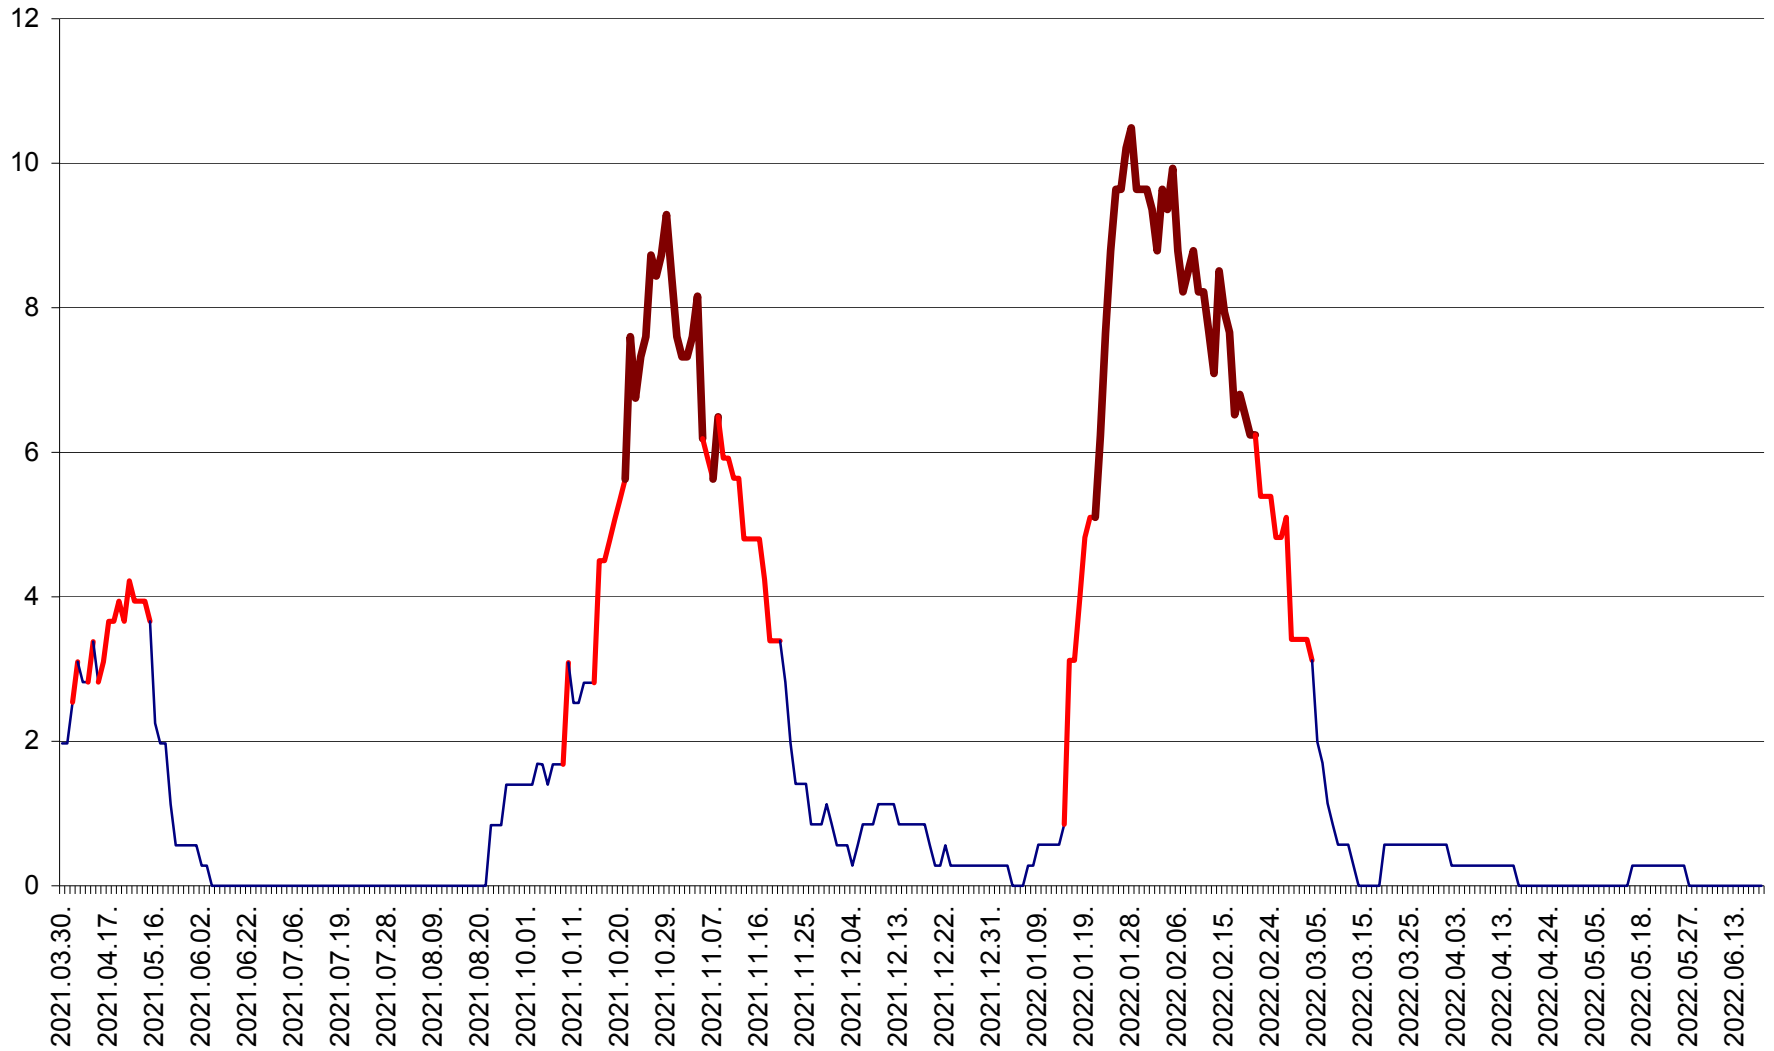

ORAȘ CRISTURU SECUIESC - Evolutia incidentei cumulate pe 14 zile la ‰ de locuitori
2021.04.01. - 2022.06.21.

DĂNEȘTI - Evolutia incidentei cumulate pe 14 zile la ‰ de locuitori
2021.04.01. - 2022.06.21.

DÂRJIU - Evolutia incidentei cumulate pe 14 zile la ‰ de locuitori
2021.04.01. - 2022.06.21.

DEALU - Evolutia incidentei cumulate pe 14 zile la ‰ de locuitori
2021.04.01. - 2022.06.21.

DITRĂU - Evolutia incidentei cumulate pe 14 zile la ‰ de locuitori
2021.04.01. - 2022.06.21.

FELICENI - Evolutia incidentei cumulate pe 14 zile la % de locuitori
2021.04.01. - 2022.06.21.

FRUMOASA - Evolutia incidentei cumulate pe 14 zile la ‰ de locuitori
2021.04.01. - 2022.06.21.

GĂLĂUȚAȘ - Evolutia incidentei cumulate pe 14 zile la ‰ de locuitori
2021.04.01. - 2022.06.21.