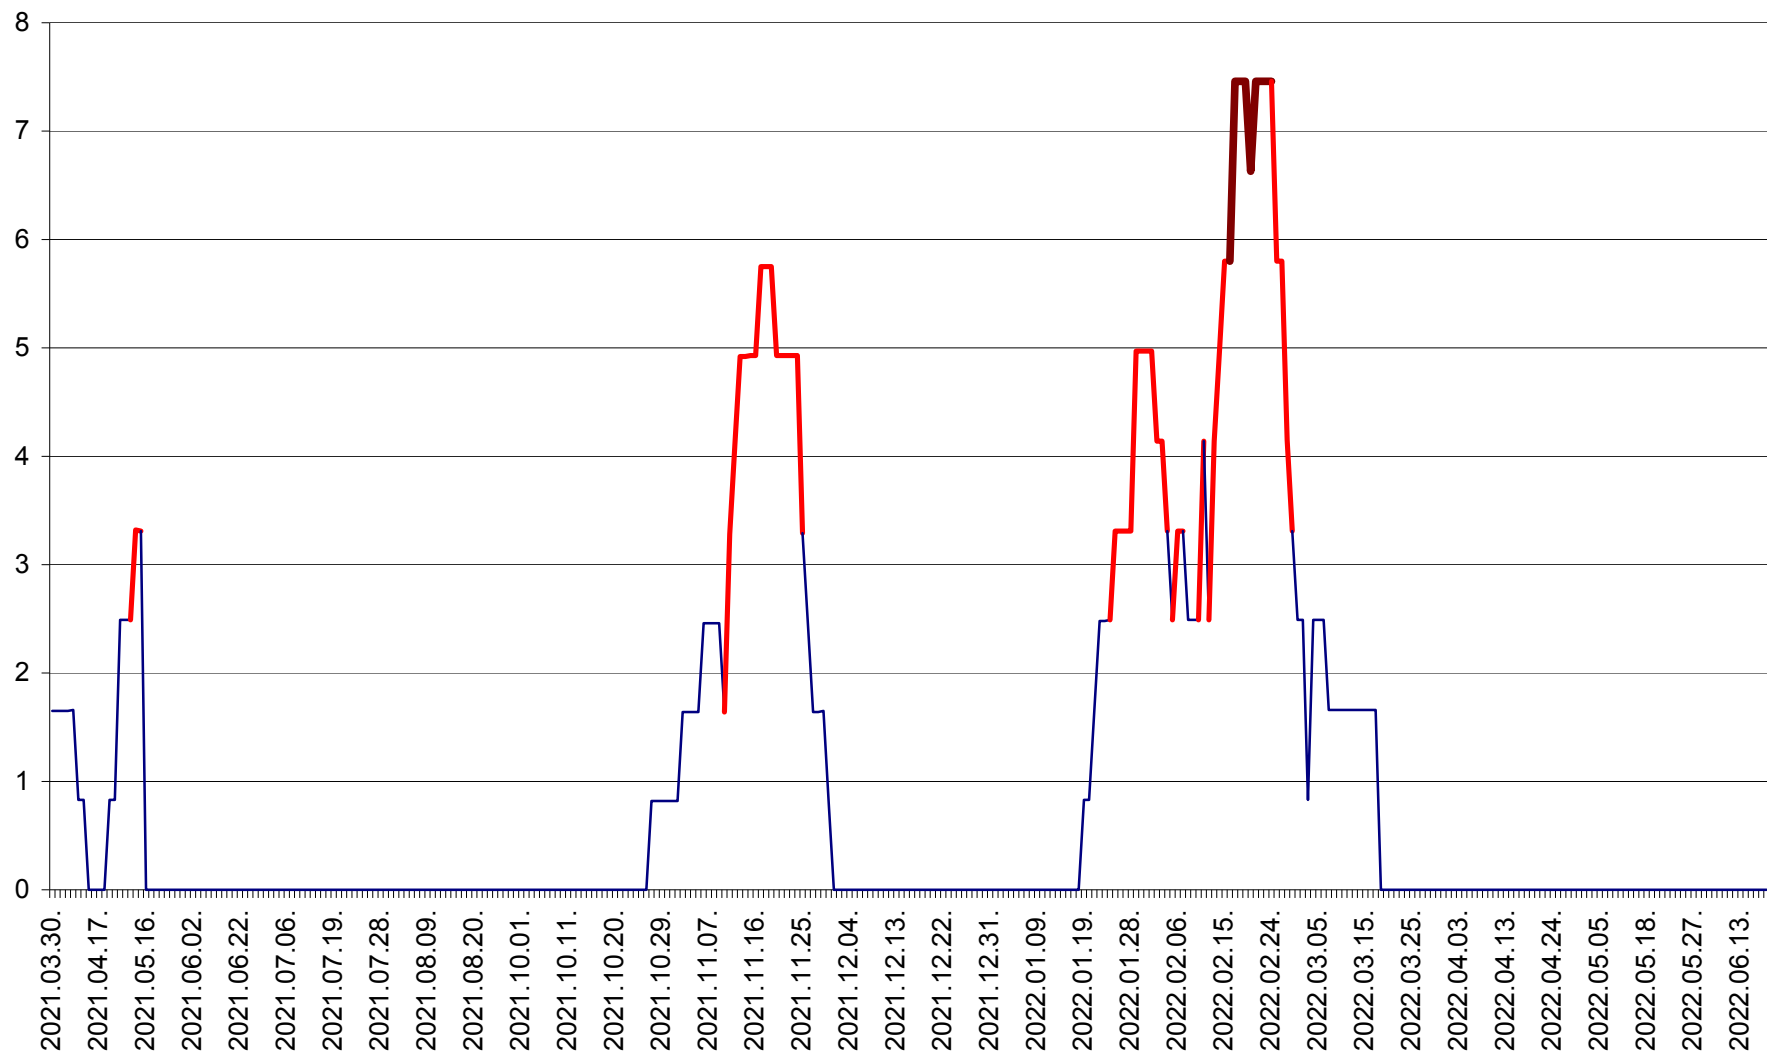

PLĂIEȘII DE JOS - Evoluția incidenței cumulate pe 14 zile la ‰ de locuitori
2021.04.01. - 2022.06.21.

PORUMBENI - Evolutia incidentei cumulate pe 14 zile la ‰ de locuitori
2021.04.01. - 2022.06.21.

PRAID - Evolutia incidentei cumulate pe 14 zile la ‰ de locuitori
2021.04.01. - 2022.06.21.

RACU - Evolutia incidentei cumulate pe 14 zile la ‰ de locuitori
2021.04.01. - 2022.06.21.

REMETEA - Evolutia incidentei cumulate pe 14 zile la % de locuitori
2021.04.01. - 2022.06.21.

SĂCEL - Evolutia incidentei cumulate pe 14 zile la ‰ de locuitori
2021.04.01. - 2022.06.21.