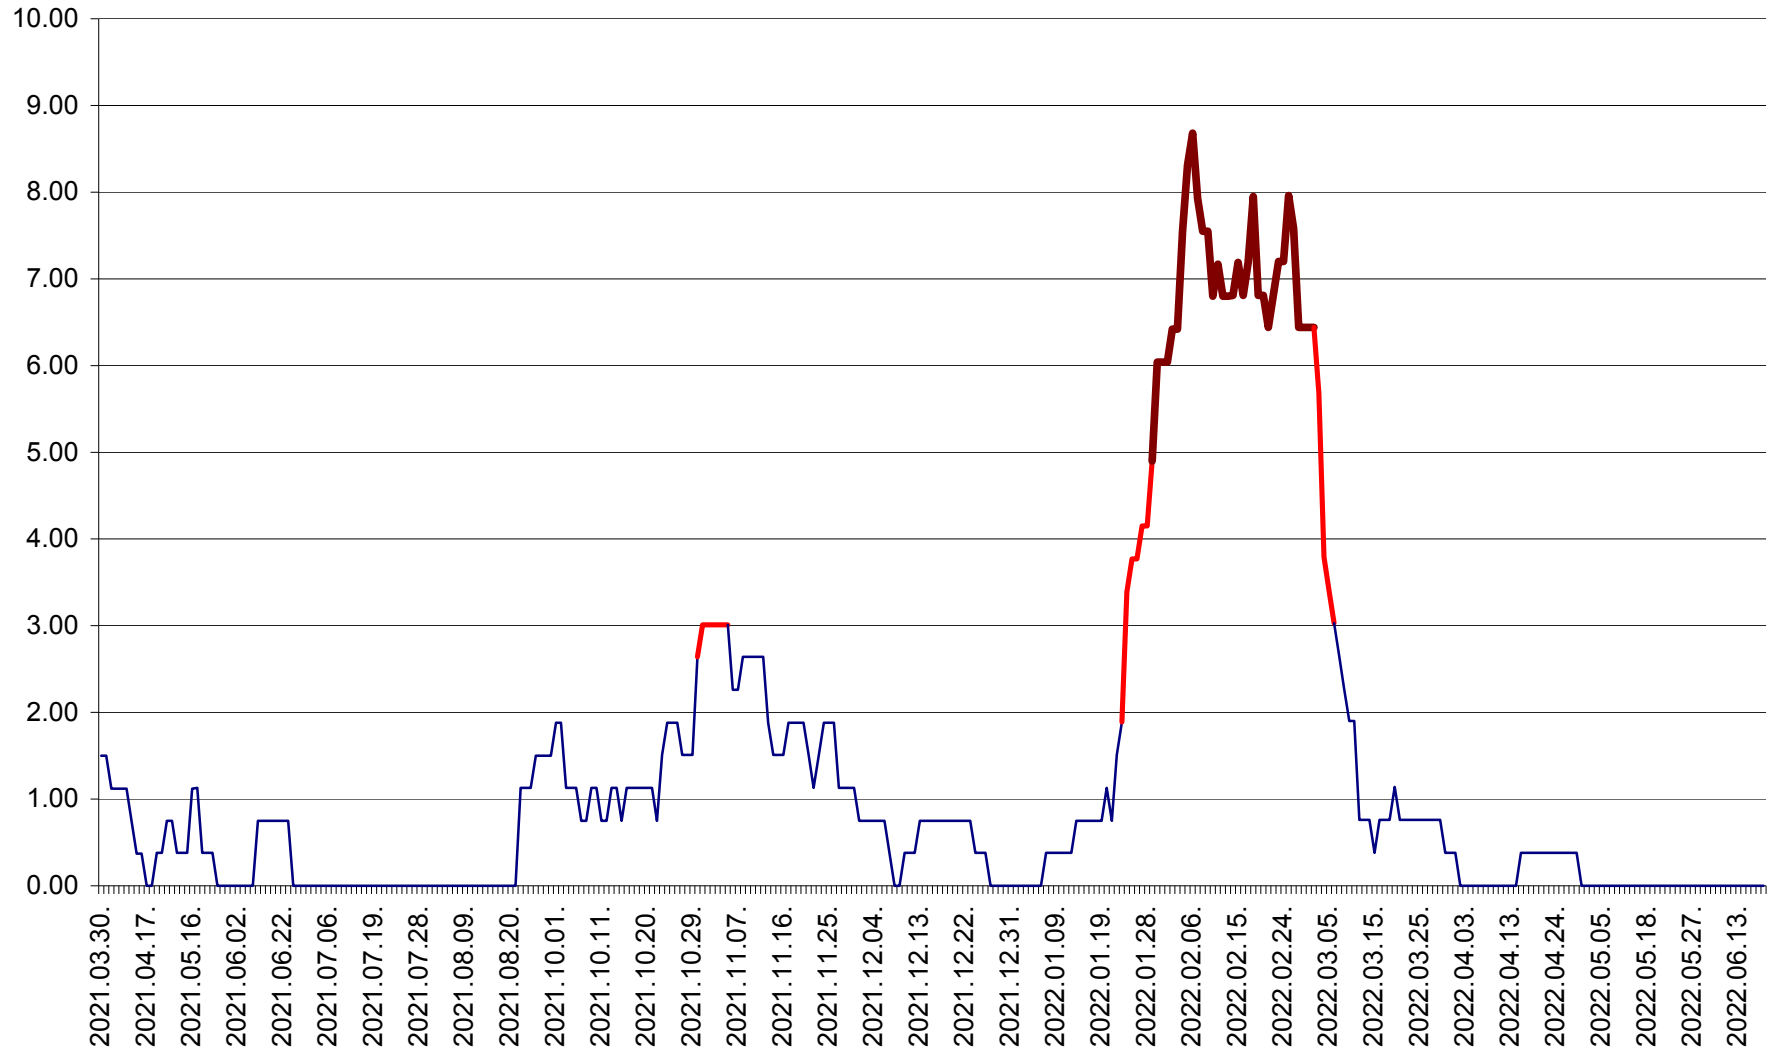

ATID - Evolutia incidentei cumulate pe 14 zile la % de locuitori
2021.04.01. - 2022.06.21.

AVRĂMEȘTI - Evolutia incidentei cumulate pe 14 zile la ‰ de locuitori
2021.04.01. - 2022.06.21.

ORAȘ BĂILE TUȘNAD - Evolutia incidentei cumulate pe 14 zile la ‰ de locuitori
2021.04.01. - 2022.06.21.

ORAȘ BĂLAN - Evoluția incidenței cumulate pe 14 zile la ‰ de locuitori
2021.04.01. - 2022.06.21.

BILBOR - Evolutia incidentei cumulate pe 14 zile la ‰ de locuitori
2021.04.01. - 2022.06.21.

ORAȘ BORSEC - Evolutia incidentei cumulate pe 14 zile la ‰ de locuitori
2021.04.01. - 2022.06.21.

BRĂDEȘTI - Evolutia incidentei cumulate pe 14 zile la ‰ de locuitori
2021.04.01. - 2022.06.21.

CĂPÂLNIȚA - Evoluția incidenței cumulate pe 14 zile la ‰ de locuitori
2021.04.01. - 2022.06.21.

CÂRȚA - Evolutia incidentei cumulate pe 14 zile la ‰ de locuitori
2021.04.01. - 2022.06.21.