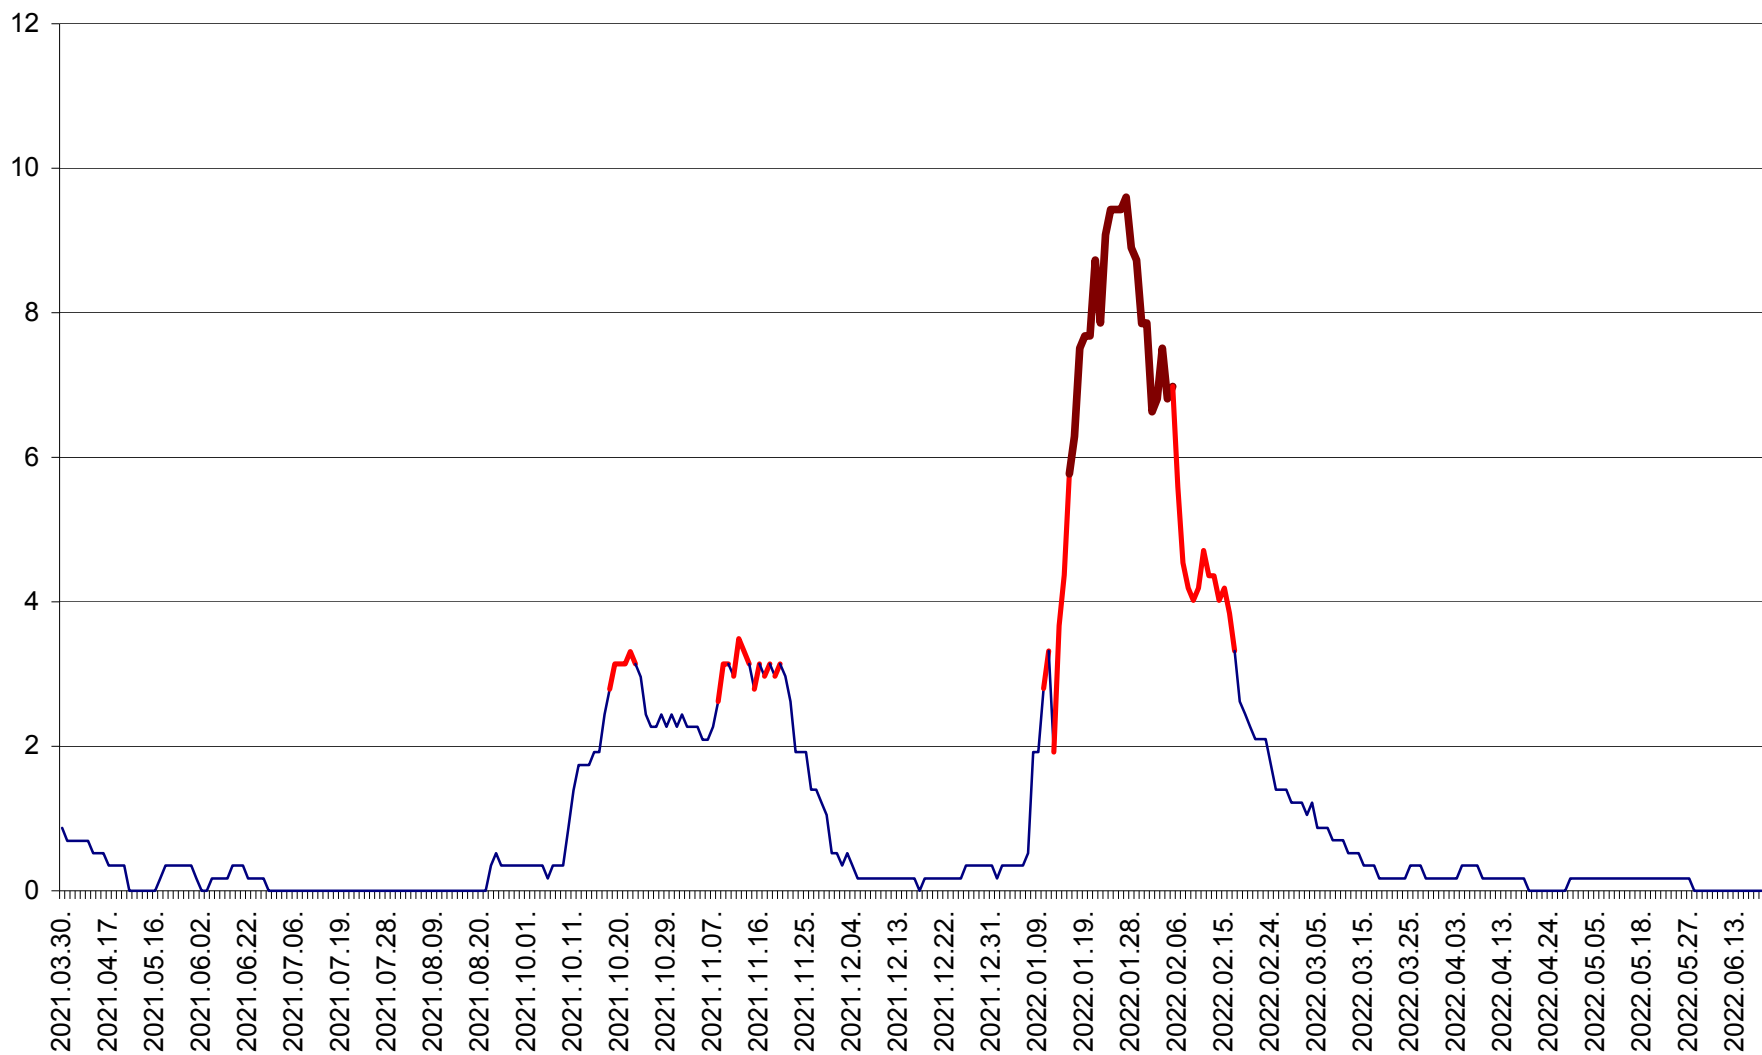

DÂRJIU - Evolutia incidentei cumulate pe 14 zile la ‰ de locuitori
2021.04.01. - 2022.06.21.

DEALU - Evolutia incidentei cumulate pe 14 zile la ‰ de locuitori
2021.04.01. - 2022.06.21.

DITRĂU - Evolutia incidentei cumulate pe 14 zile la ‰ de locuitori
2021.04.01. - 2022.06.21.

FELICENI - Evolutia incidentei cumulate pe 14 zile la % de locuitori
2021.04.01. - 2022.06.21.

FRUMOASA - Evolutia incidentei cumulate pe 14 zile la ‰ de locuitori
2021.04.01. - 2022.06.21.

GĂLĂUȚAȘ - Evolutia incidentei cumulate pe 14 zile la ‰ de locuitori
2021.04.01. - 2022.06.21.

MUNICIPIUL GHEORGHENI - Evolutia incidentei cumulate pe 14 zile la % de locuitori
2021.04.01. - 2022.06.21.

JOSENI - Evolutia incidentei cumulate pe 14 zile la ‰ de locuitori
2021.04.01. - 2022.06.21.

LĂZAREA - Evolutia incidentei cumulate pe 14 zile la % de locuitori
2021.04.01. - 2022.06.21.

LELICENI - Evolutia incidentei cumulate pe 14 zile la % de locuitori
2021.04.01. - 2022.06.21.

LUETA - Evolutia incidentei cumulate pe 14 zile la ‰ de locuitori
2021.04.01. - 2022.06.21.

LUNCA DE JOS - Evolutia incidentei cumulate pe 14 zile la ‰ de locuitori
2021.04.01. - 2022.06.21.