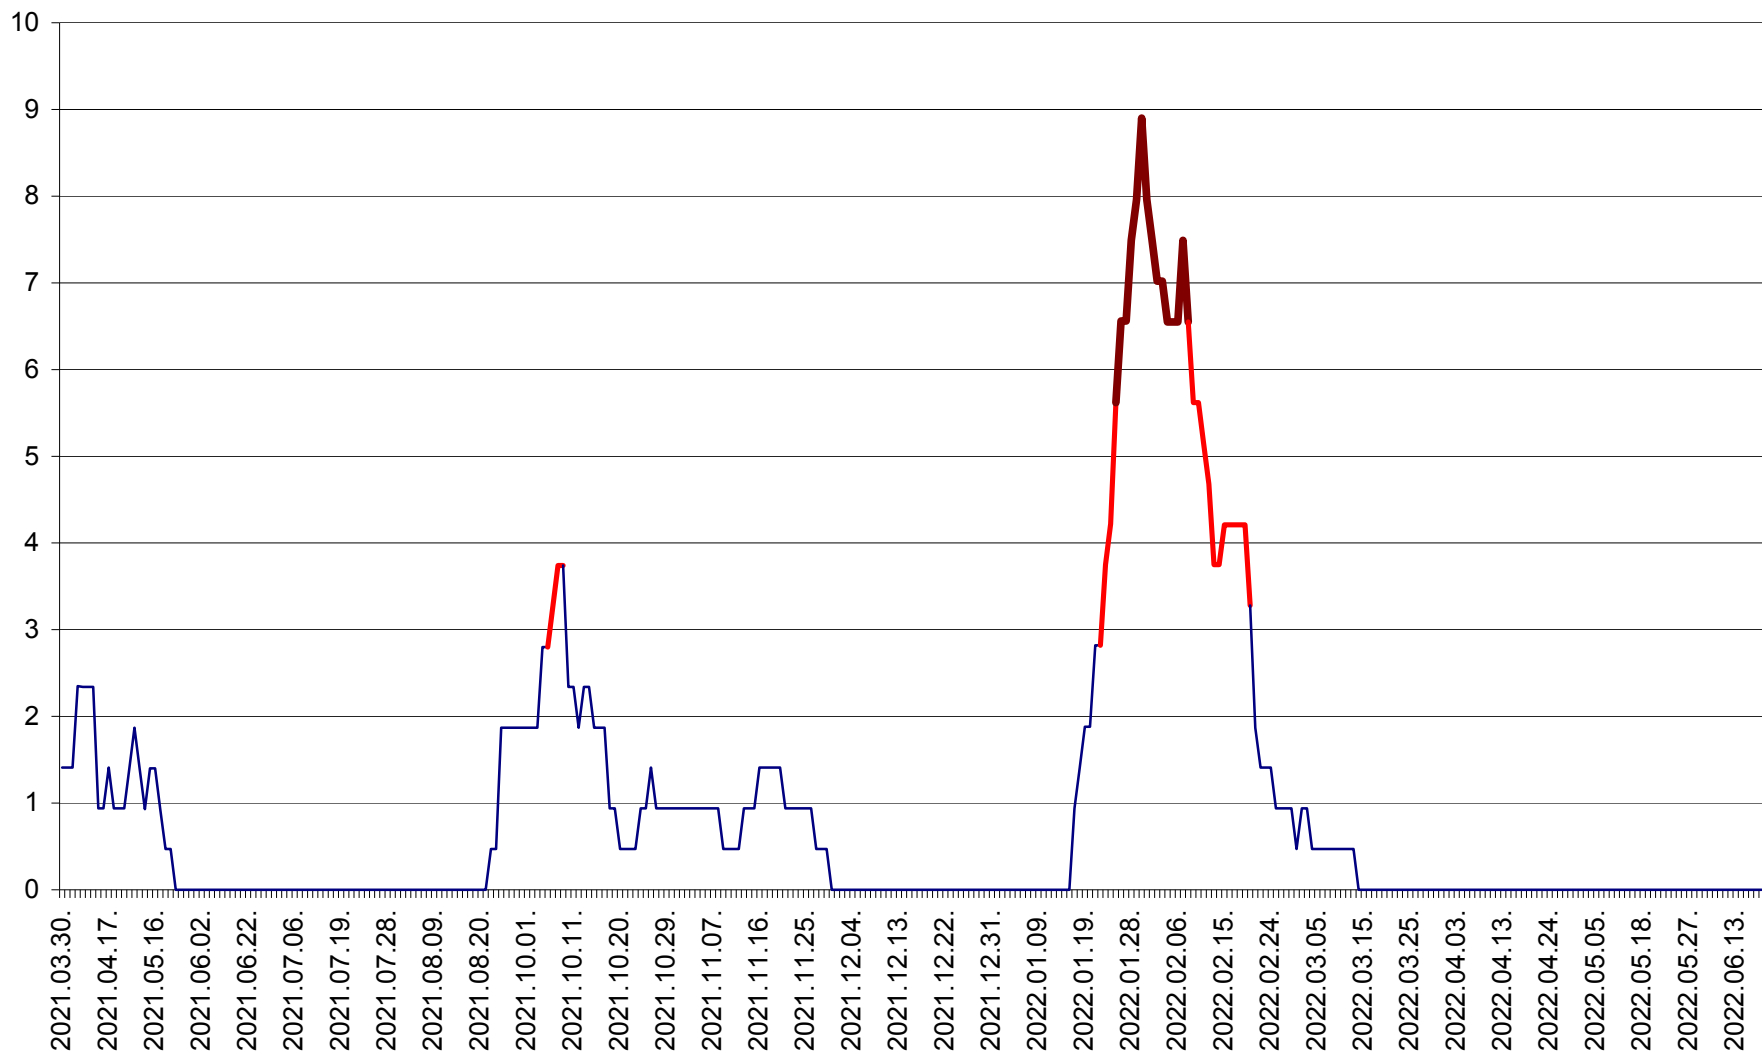

SECUIENI - Evolutia incidentei cumulate pe 14 zile la % de locuitori
2021.04.01. - 2022.06.21.