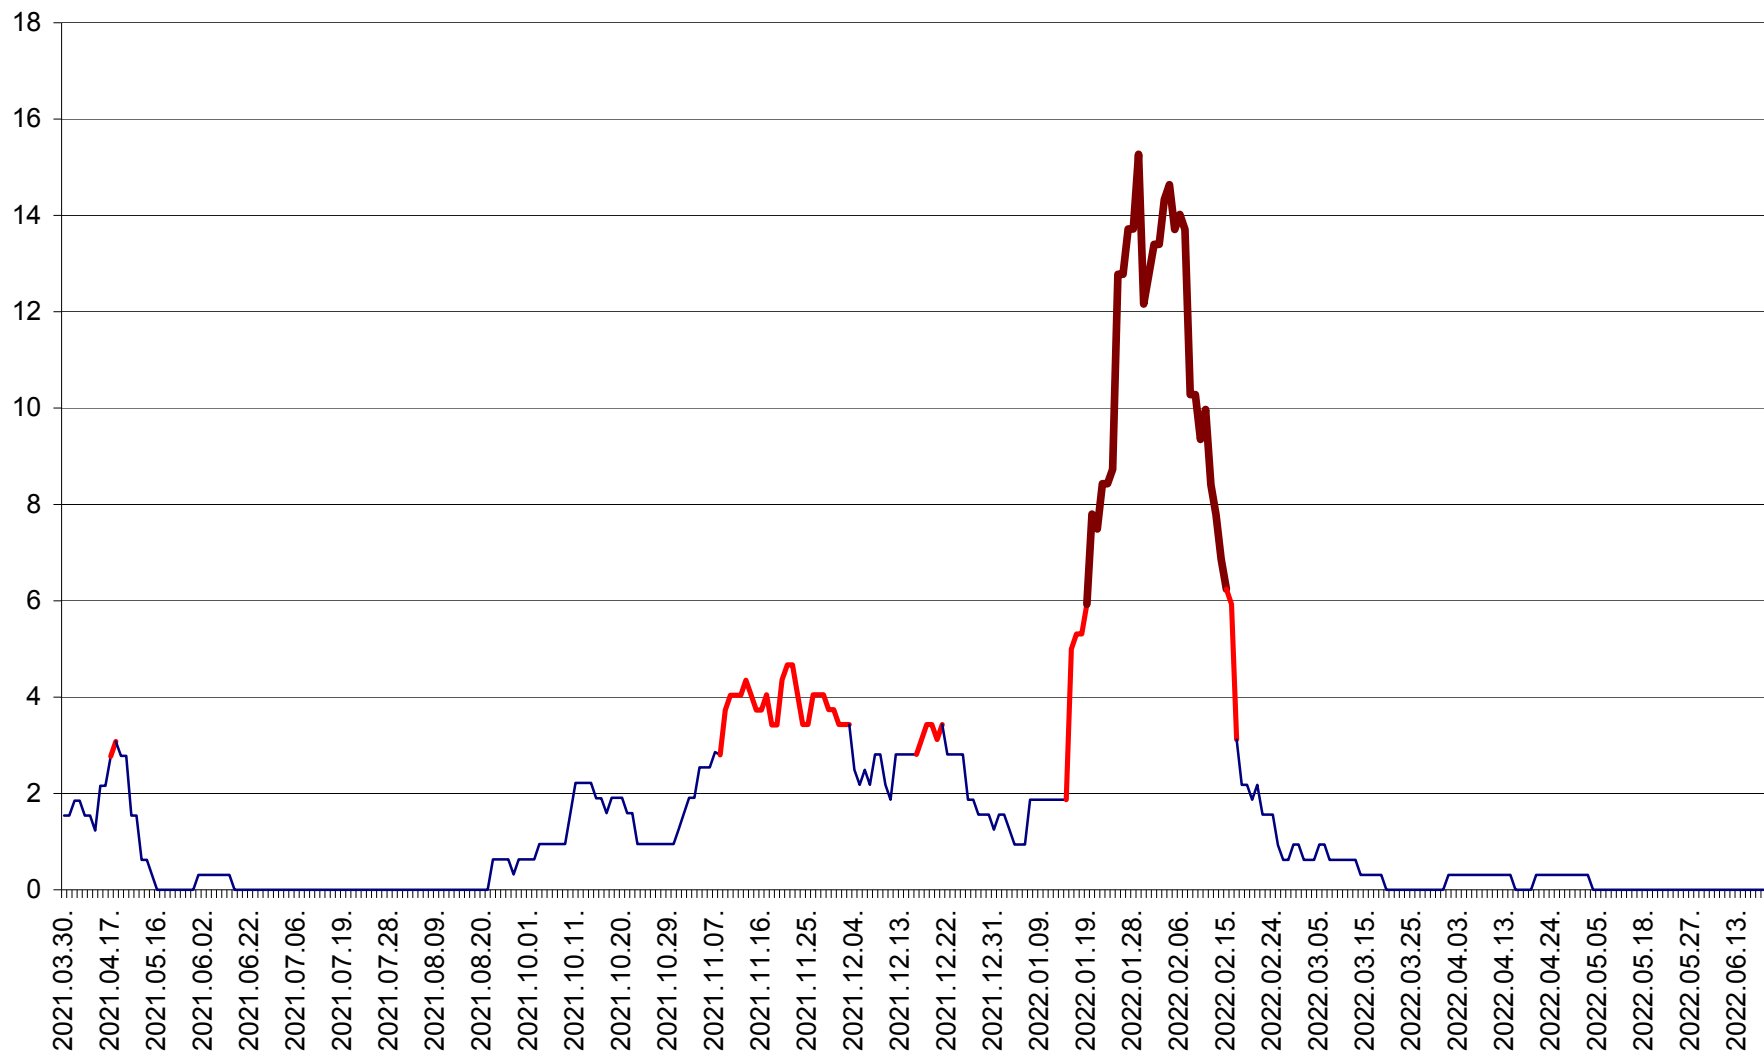

TUȘNAD - Evolutia incidentei cumulate pe 14 zile la ‰ de locuitori
2021.04.01. - 2022.06.21.