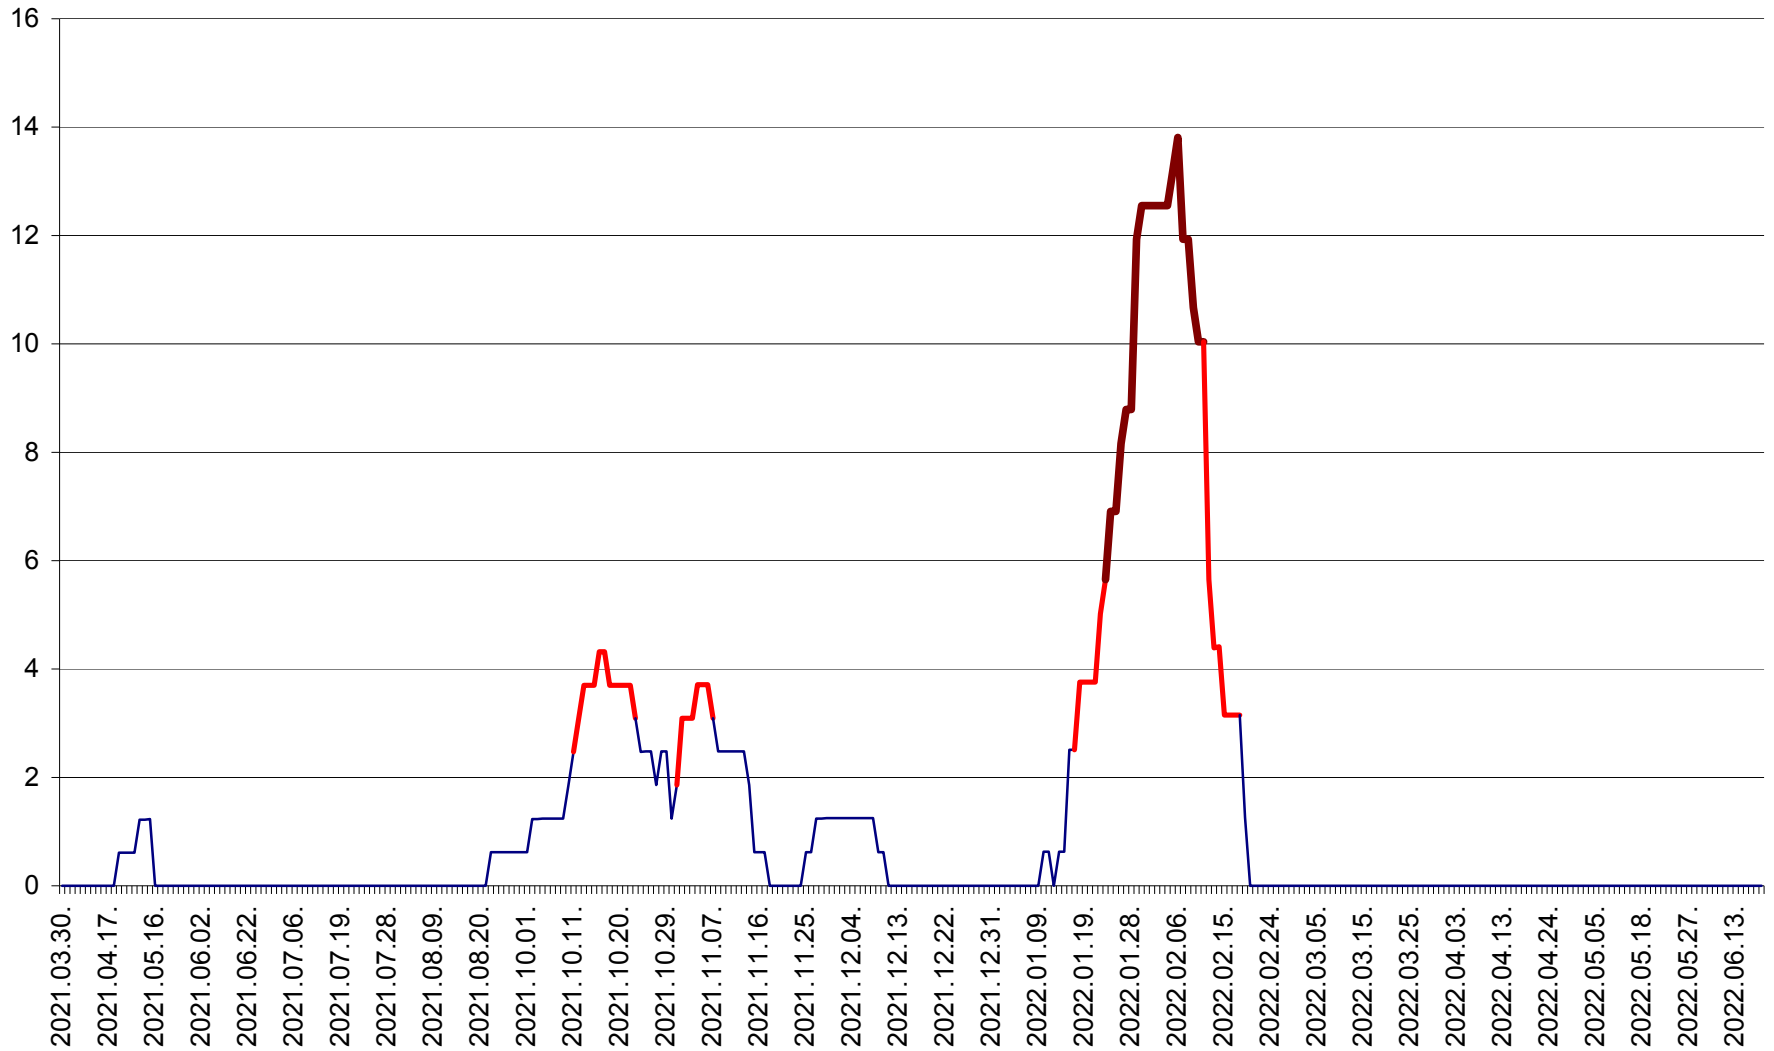

PLĂIEȘII DE JOS - Evoluția incidenței cumulate pe 14 zile la ‰ de locuitori
2021.04.01. - 2022.06.21.

PORUMBENI - Evolutia incidentei cumulate pe 14 zile la ‰ de locuitori
2021.04.01. - 2022.06.21.

PRAID - Evolutia incidentei cumulate pe 14 zile la ‰ de locuitori
2021.04.01. - 2022.06.21.

RACU - Evolutia incidentei cumulate pe 14 zile la ‰ de locuitori
2021.04.01. - 2022.06.21.

REMETEA - Evolutia incidentei cumulate pe 14 zile la % de locuitori
2021.04.01. - 2022.06.21.

SĂCEL - Evolutia incidentei cumulate pe 14 zile la ‰ de locuitori
2021.04.01. - 2022.06.21.