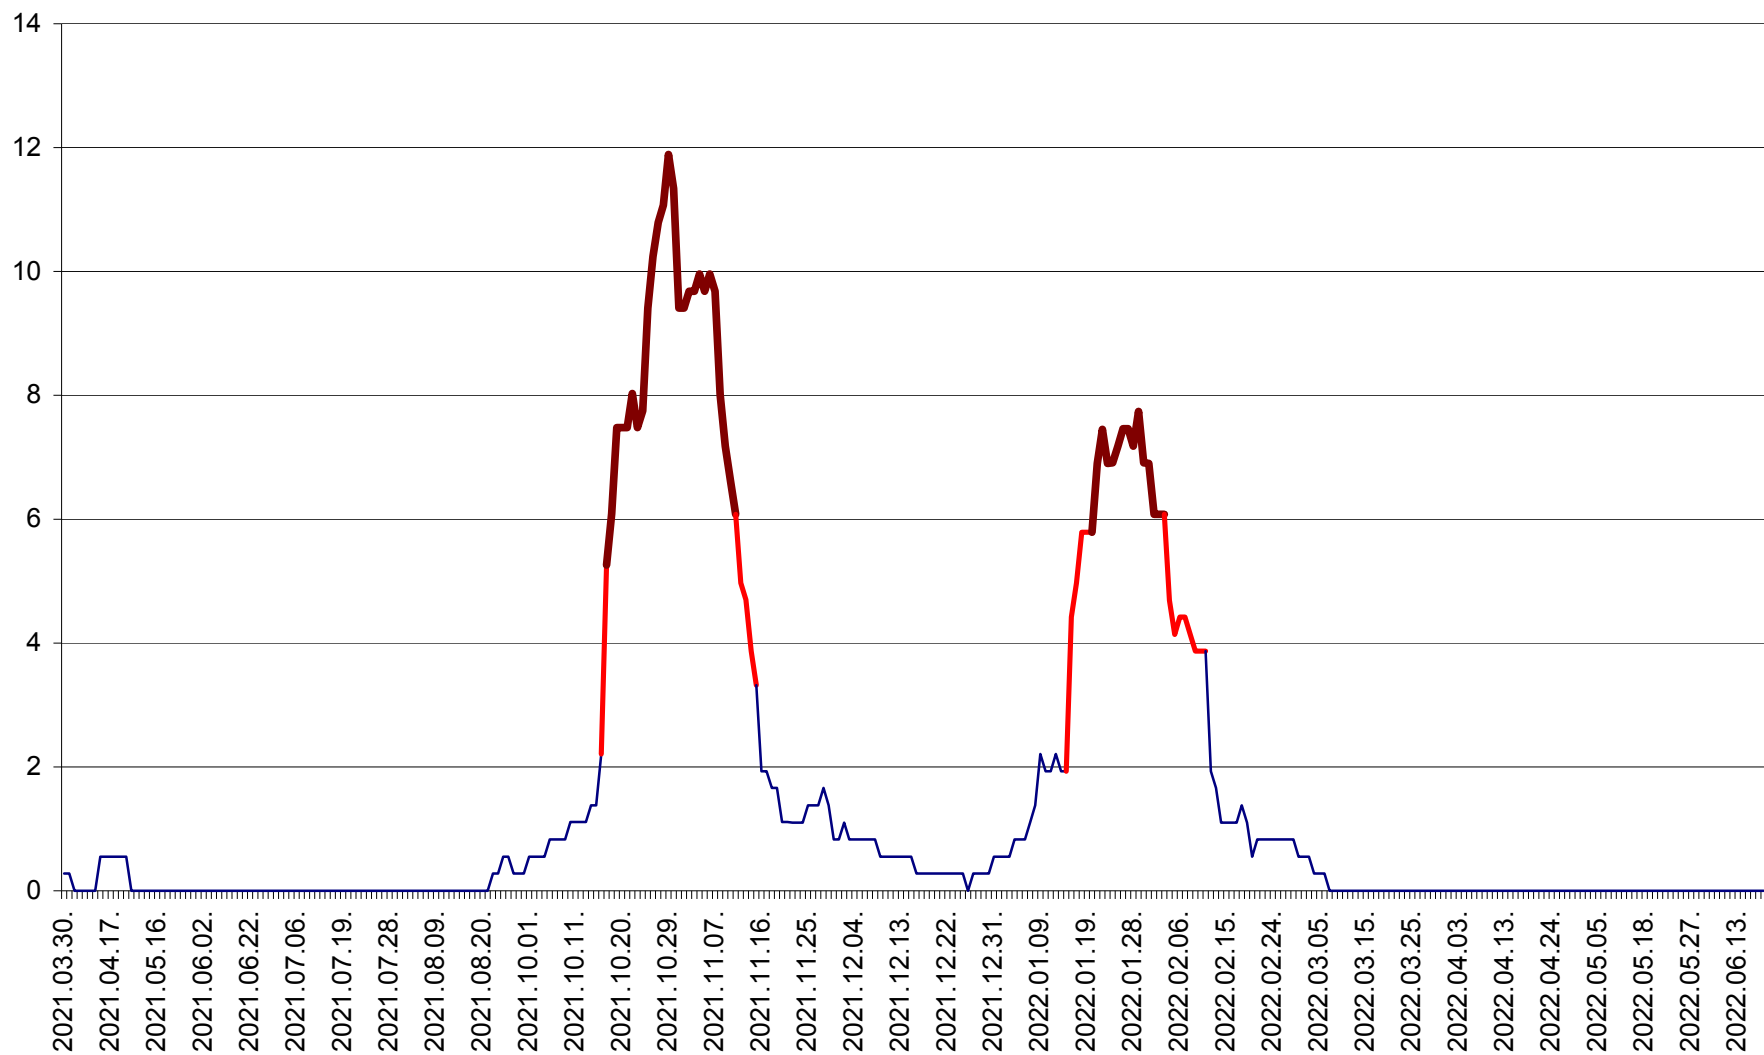

DÂRJIU - Evolutia incidentei cumulate pe 14 zile la ‰ de locuitori
2021.04.01. - 2022.06.21.

DEALU - Evolutia incidentei cumulate pe 14 zile la ‰ de locuitori
2021.04.01. - 2022.06.21.

DITRĂU - Evolutia incidentei cumulate pe 14 zile la ‰ de locuitori
2021.04.01. - 2022.06.21.

FELICENI - Evolutia incidentei cumulate pe 14 zile la % de locuitori
2021.04.01. - 2022.06.21.

FRUMOASA - Evolutia incidentei cumulate pe 14 zile la ‰ de locuitori
2021.04.01. - 2022.06.21.

GĂLĂUȚAȘ - Evolutia incidentei cumulate pe 14 zile la ‰ de locuitori
2021.04.01. - 2022.06.21.

MUNICIPIUL GHEORGHENI - Evolutia incidentei cumulate pe 14 zile la % de locuitori
2021.04.01. - 2022.06.21.

JOSENI - Evolutia incidentei cumulate pe 14 zile la ‰ de locuitori
2021.04.01. - 2022.06.21.

LĂZAREA - Evolutia incidentei cumulate pe 14 zile la % de locuitori
2021.04.01. - 2022.06.21.

LELICENI - Evolutia incidentei cumulate pe 14 zile la % de locuitori
2021.04.01. - 2022.06.21.

LUETA - Evolutia incidentei cumulate pe 14 zile la ‰ de locuitori
2021.04.01. - 2022.06.21.

LUNCA DE JOS - Evolutia incidentei cumulate pe 14 zile la ‰ de locuitori
2021.04.01. - 2022.06.21.