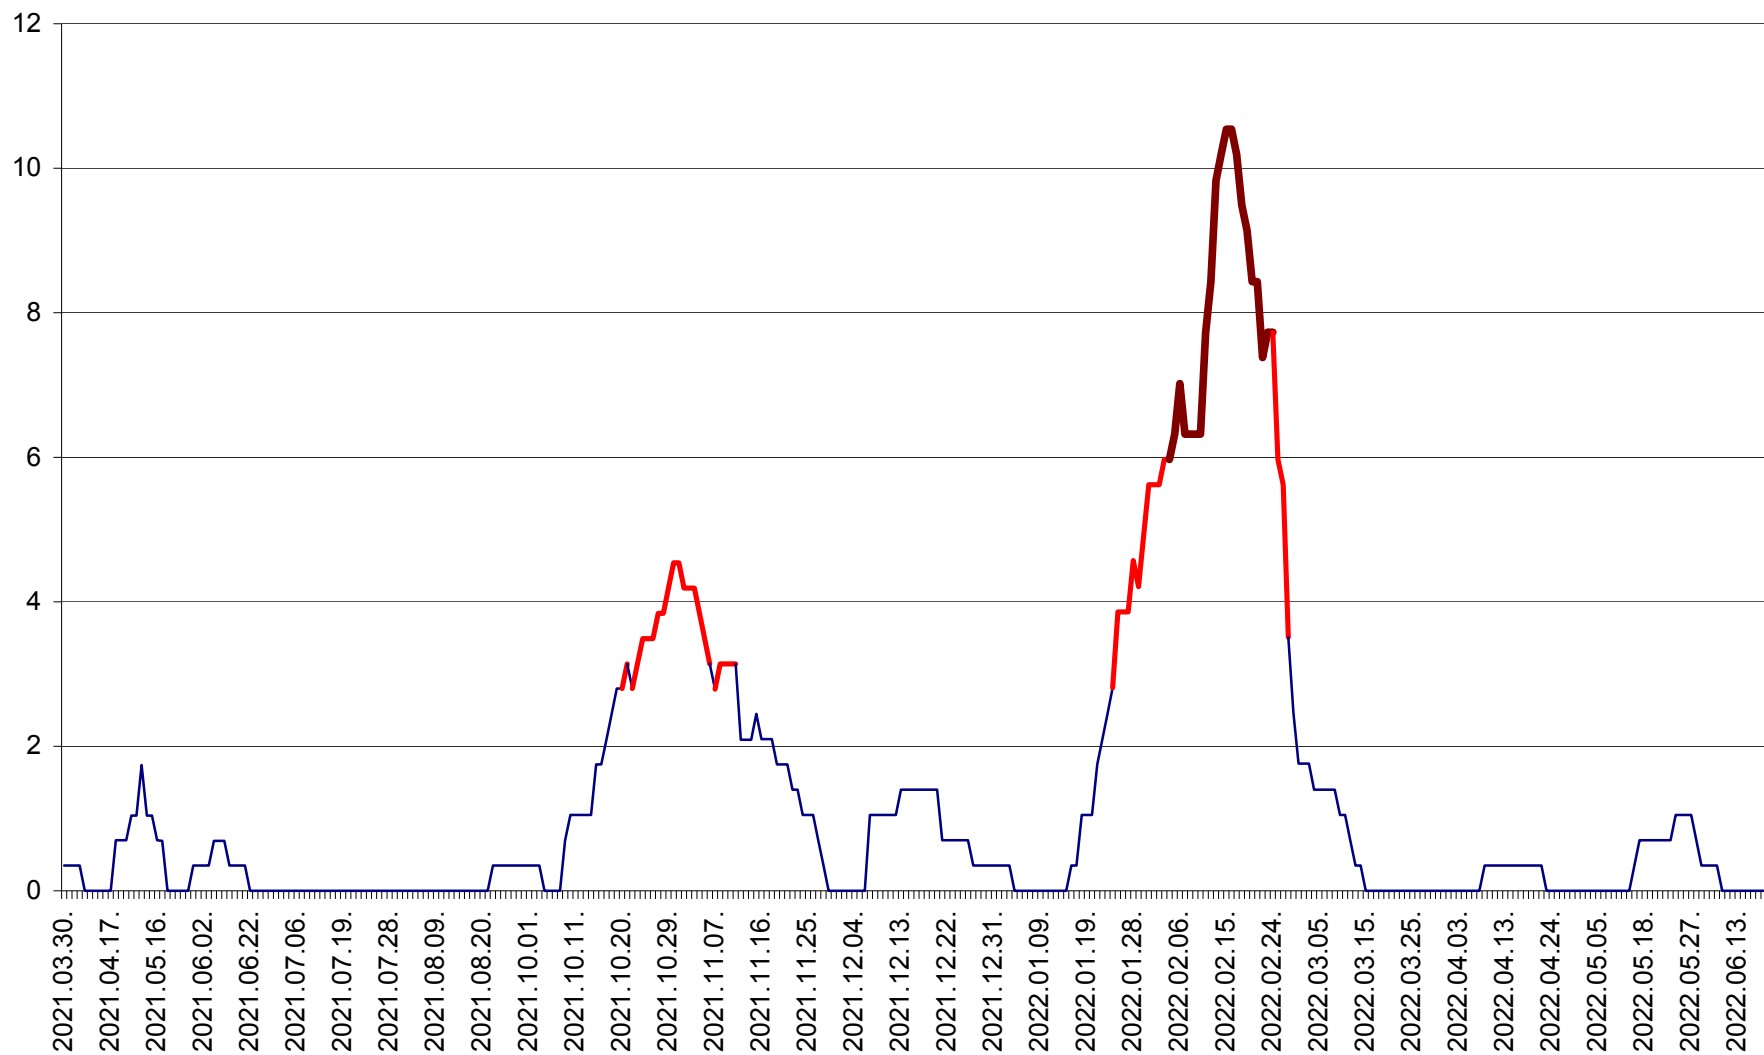

SICULENI - Evolutia incidentei cumulate pe 14 zile la % de locuitori
2021.04.01. - 2022.06.21.