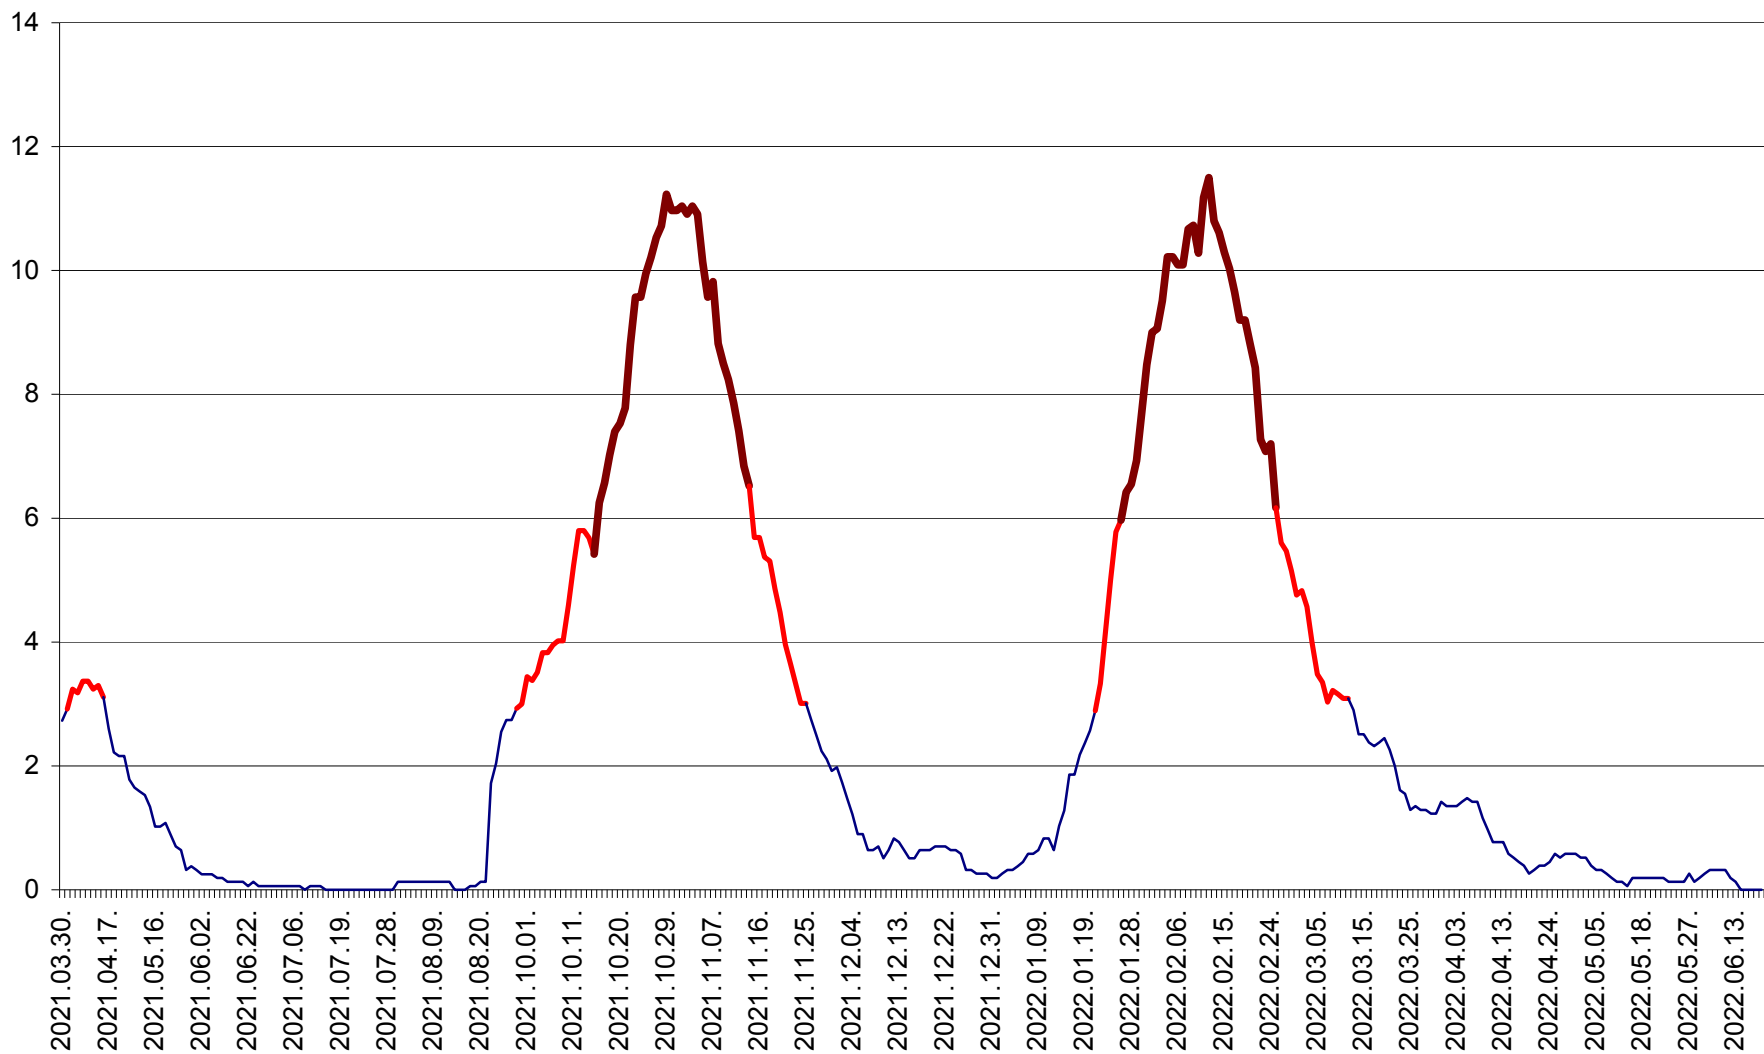

TULGHEȘ - Evolutia incidentei cumulate pe 14 zile la % de locuitori
2021.04.01. - 2022.06.21.