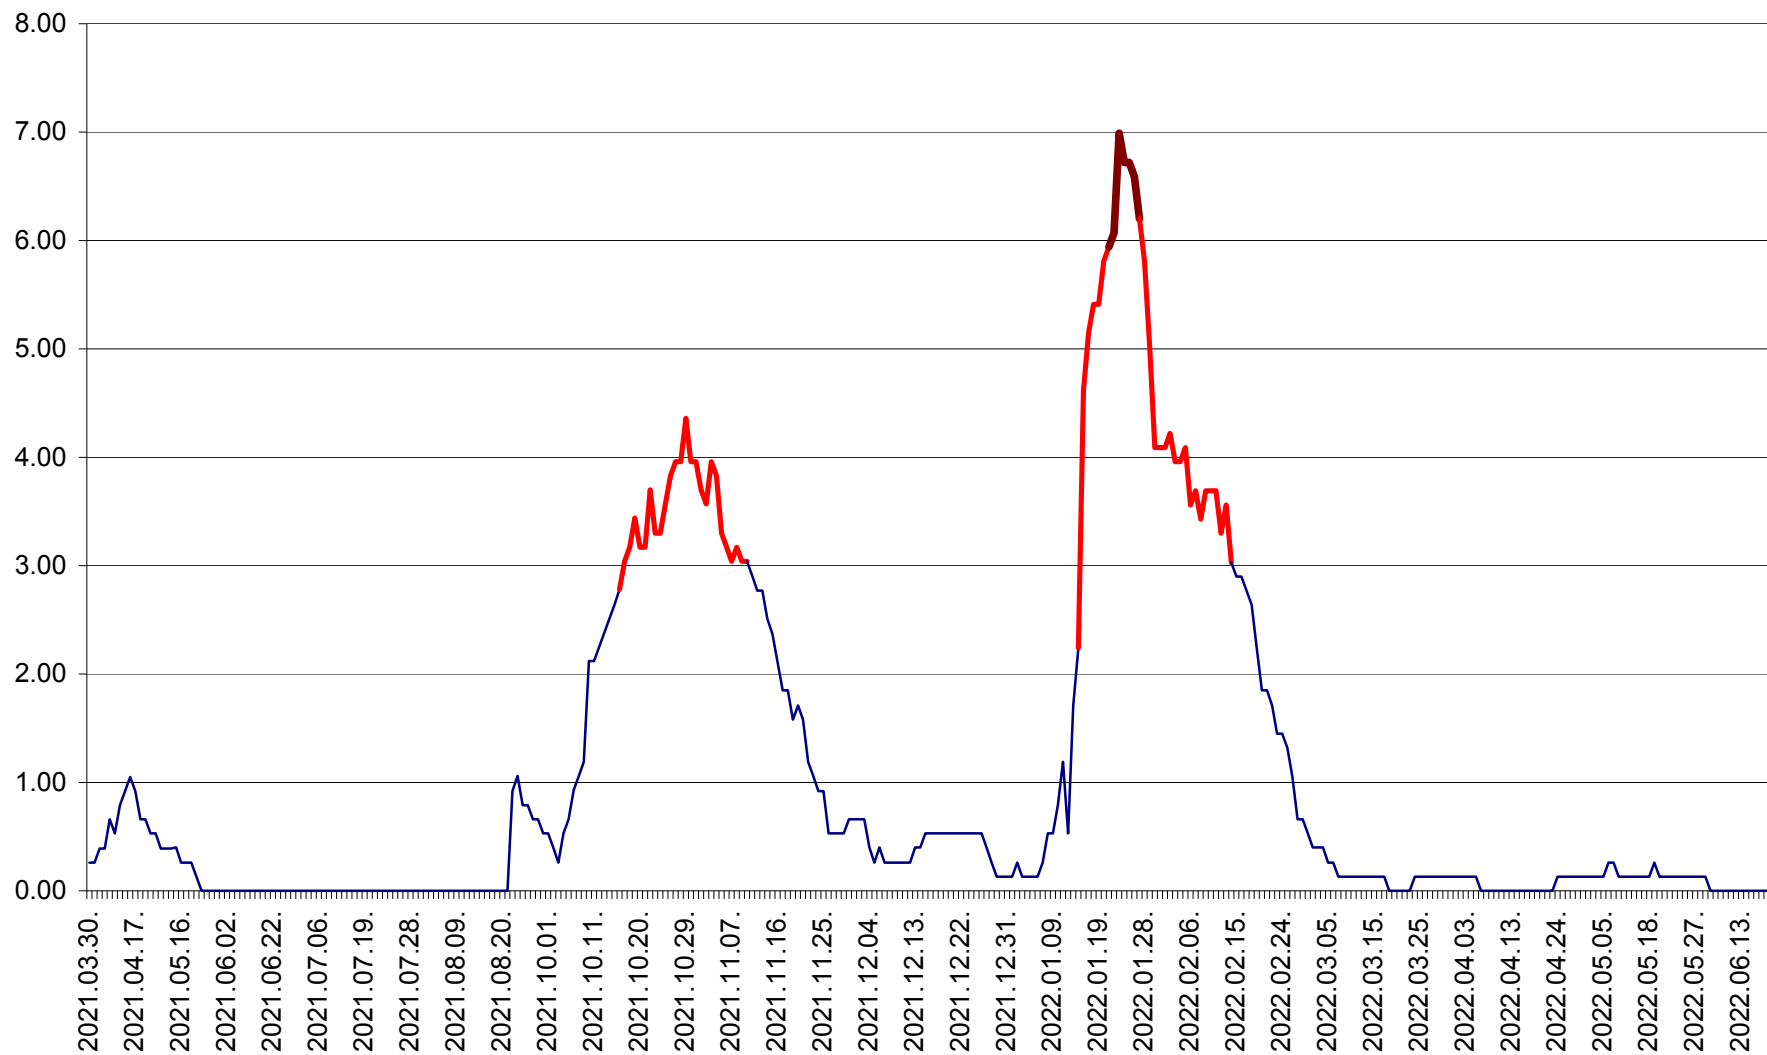

TUȘNAD - Evolutia incidentei cumulate pe 14 zile la ‰ de locuitori
2021.04.01. - 2022.06.21.

ULIEȘ - Evoluția incidentei cumulate pe 14 zile la ‰ de locuitori
2021.04.01. - 2022.06.21.

VĂRȘAG - Evolutia incidentei cumulate pe 14 zile la ‰ de locuitori
2021.04.01. - 2022.06.21.

ORAȘ VLĂHIȚA - Evolutia incidentei cumulate pe 14 zile la ‰ de locuitori
2021.04.01. - 2022.06.21.

VOȘLĂBENI - Evolutia incidentei cumulate pe 14 zile la ‰ de locuitori
2021.04.01. - 2022.06.21.

ZETEA - Evolutia incidentei cumulate pe 14 zile la ‰ de locuitori
2021.04.01. - 2022.06.21.