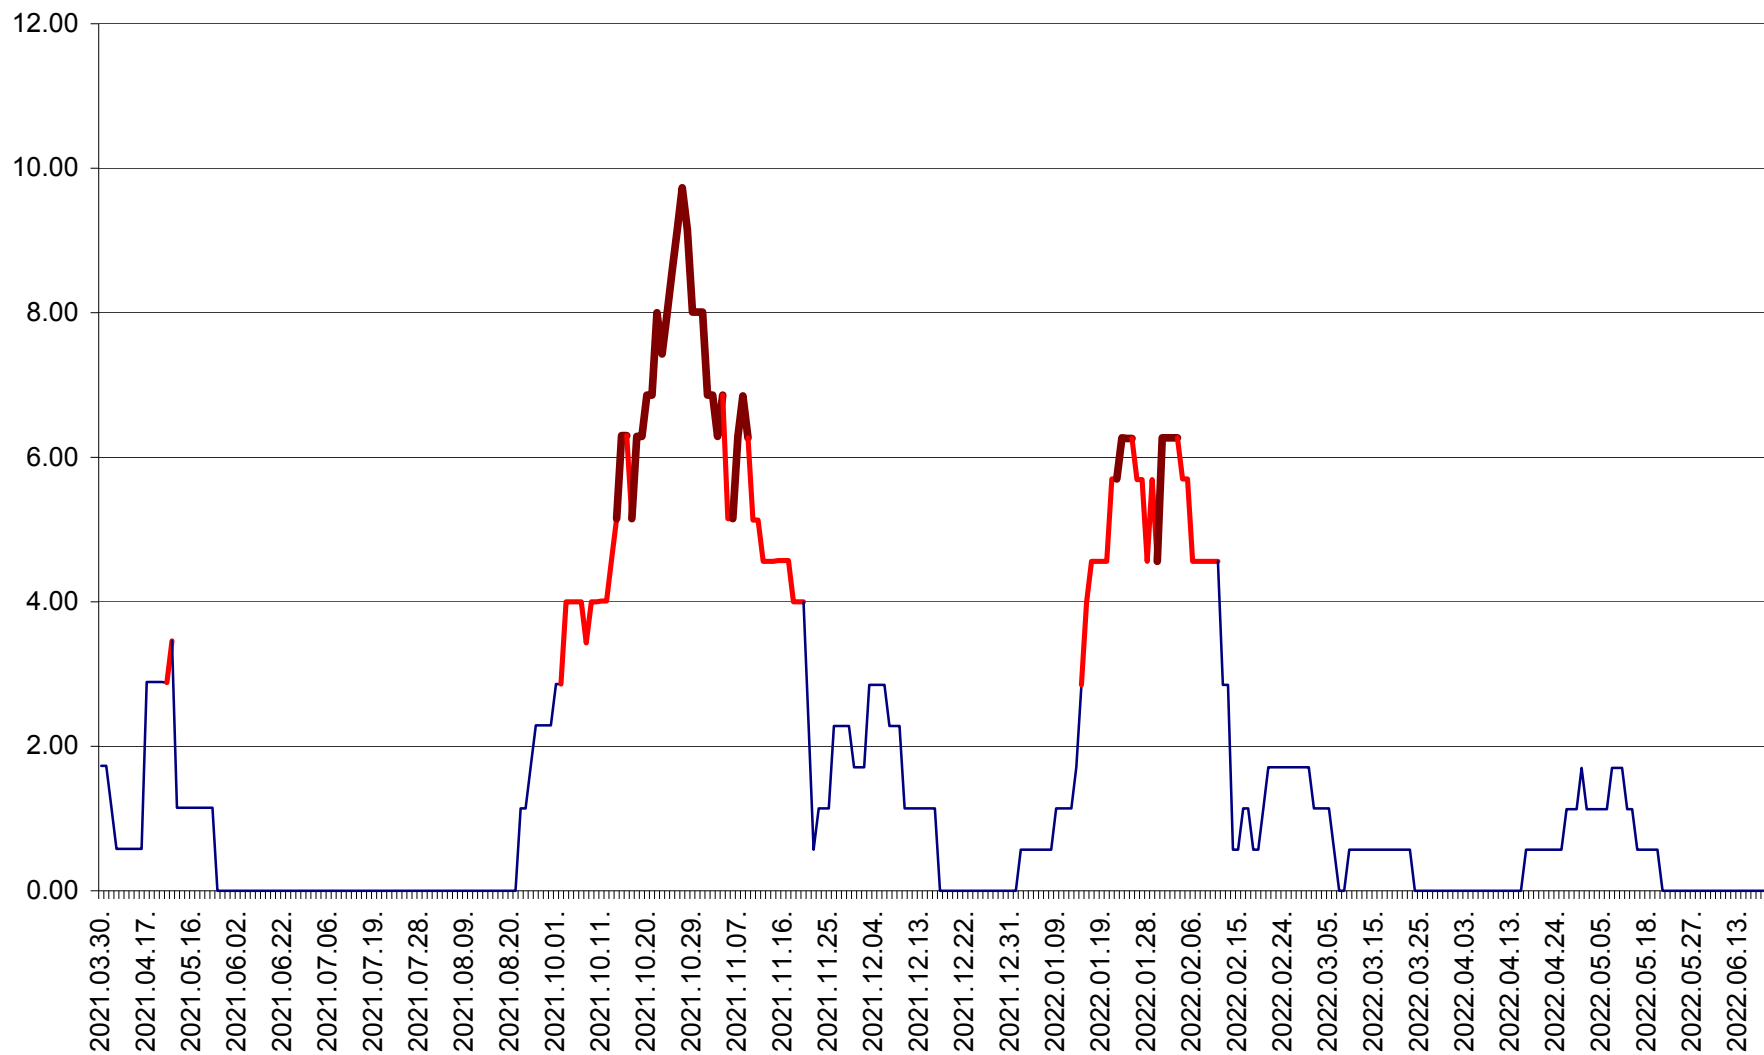

ȘIMONEȘTI - Evolutia incidentei cumulate pe 14 zile la ‰ de locuitori
2021.04.01. - 2022.06.21.

SUBCETATE - Evolutia incidentei cumulate pe 14 zile la ‰ de locuitori
2021.04.01. - 2022.06.21.

SUSENI - Evolutia incidentei cumulate pe 14 zile la ‰ de locuitori
2021.04.01. - 2022.06.21.

TOMEȘTI - Evolutia incidentei cumulate pe 14 zile la ‰ de locuitori
2021.04.01. - 2022.06.21.

MUNICIPIUL TOPLIȚA - Evolutia incidentei cumulate pe 14 zile la ‰ de locuitori
2021.04.01. - 2022.06.21.

TULGHEȘ - Evolutia incidentei cumulate pe 14 zile la % de locuitori
2021.04.01. - 2022.06.21.

TUȘNAD - Evolutia incidentei cumulate pe 14 zile la ‰ de locuitori
2021.04.01. - 2022.06.21.

ULIEȘ - Evoluția incidentei cumulate pe 14 zile la ‰ de locuitori
2021.04.01. - 2022.06.21.

VĂRȘAG - Evolutia incidentei cumulate pe 14 zile la ‰ de locuitori
2021.04.01. - 2022.06.21.