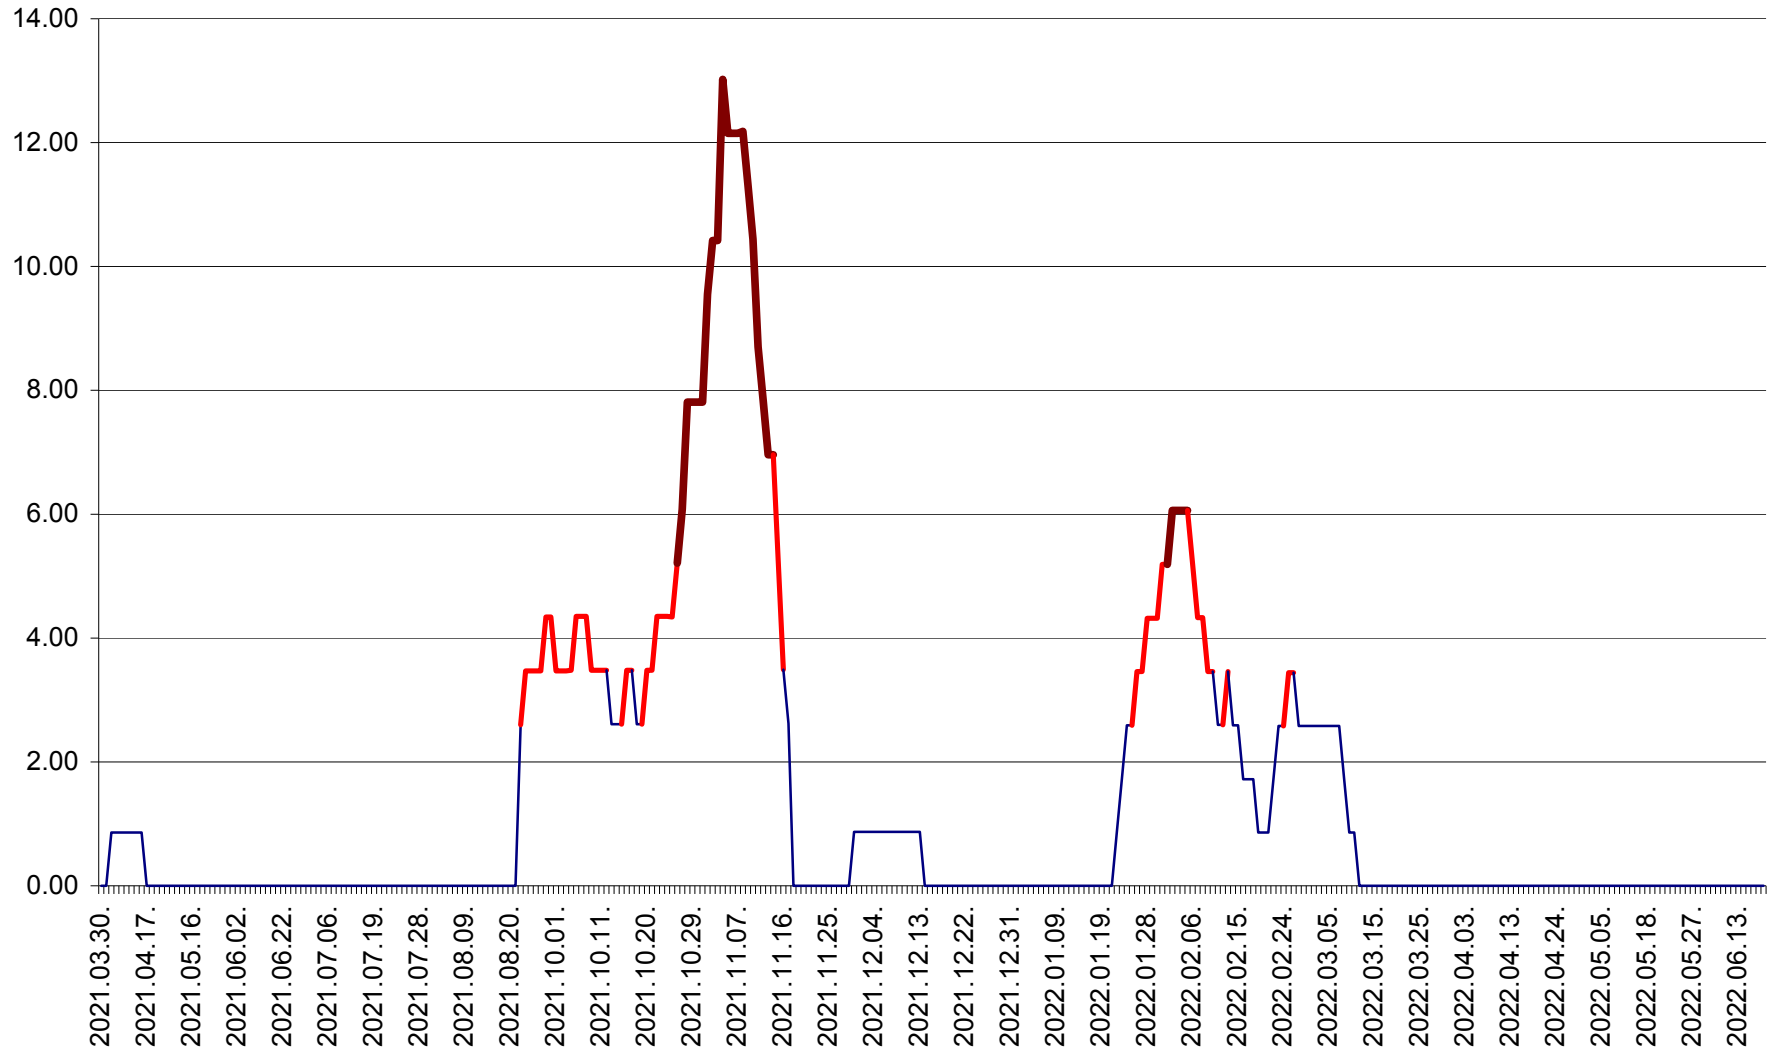

VĂRȘAG - Evolutia incidentei cumulate pe 14 zile la ‰ de locuitori
2021.04.01. - 2022.06.21.

ULIEȘ - Evoluția incidentei cumulate pe 14 zile la ‰ de locuitori
2021.04.01. - 2022.06.21.