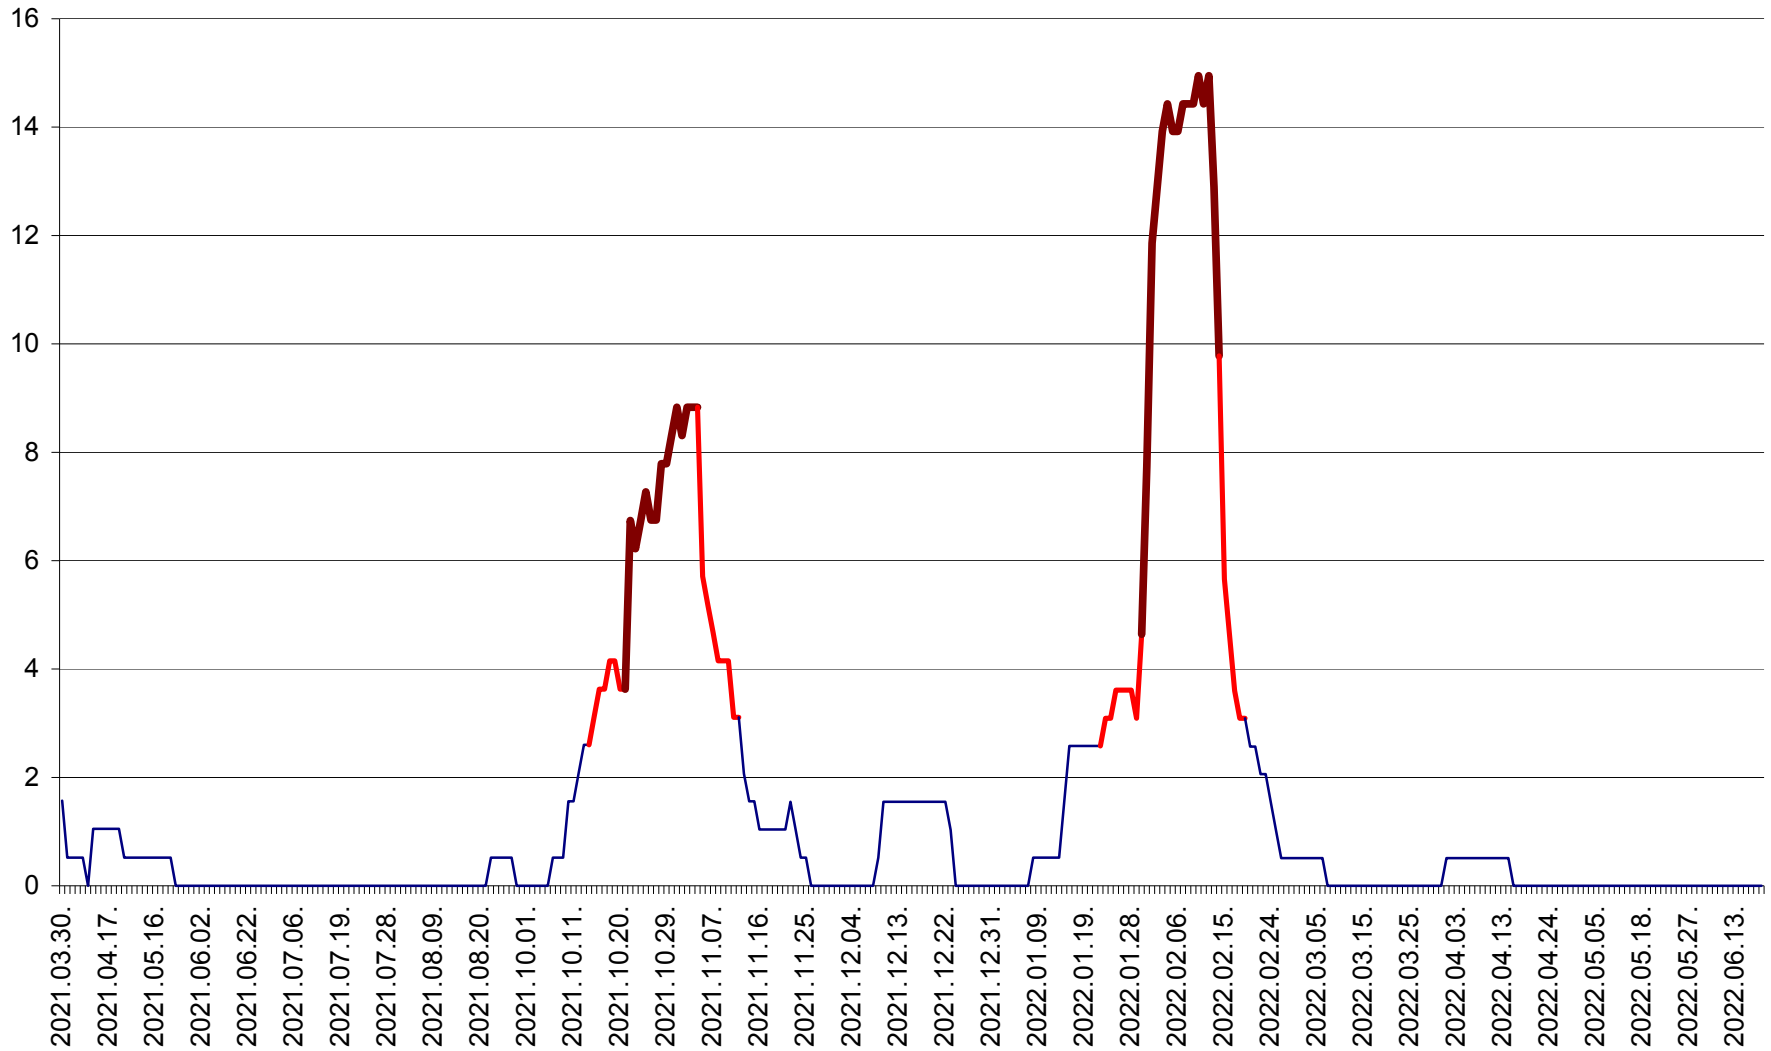

MIHĂILENI - Evolutia incidentei cumulate pe 14 zile la ‰ de locuitori
2021.04.01. - 2022.06.21.

MUGENI - Evolutia incidentei cumulate pe 14 zile la ‰ de locuitori
2021.04.01. - 2022.06.21.

OCLAND - Evolutia incidentei cumulate pe 14 zile la ‰ de locuitori
2021.04.01. - 2022.06.21.

MUNICIPIUL ODORHEIU SECUIESC - Evolutia incidentei cumulate pe 14 zile la % de locuitori
2021.04.01. - 2022.06.21.

PĂULENI-CIUC - Evolutia incidentei cumulate pe 14 zile la % de locuitori
2021.04.01. - 2022.06.21.

PLĂIEȘII DE JOS - Evoluția incidenței cumulate pe 14 zile la ‰ de locuitori
2021.04.01. - 2022.06.21.

PORUMBENI - Evolutia incidentei cumulate pe 14 zile la ‰ de locuitori
2021.04.01. - 2022.06.21.

PRAID - Evolutia incidentei cumulate pe 14 zile la ‰ de locuitori
2021.04.01. - 2022.06.21.