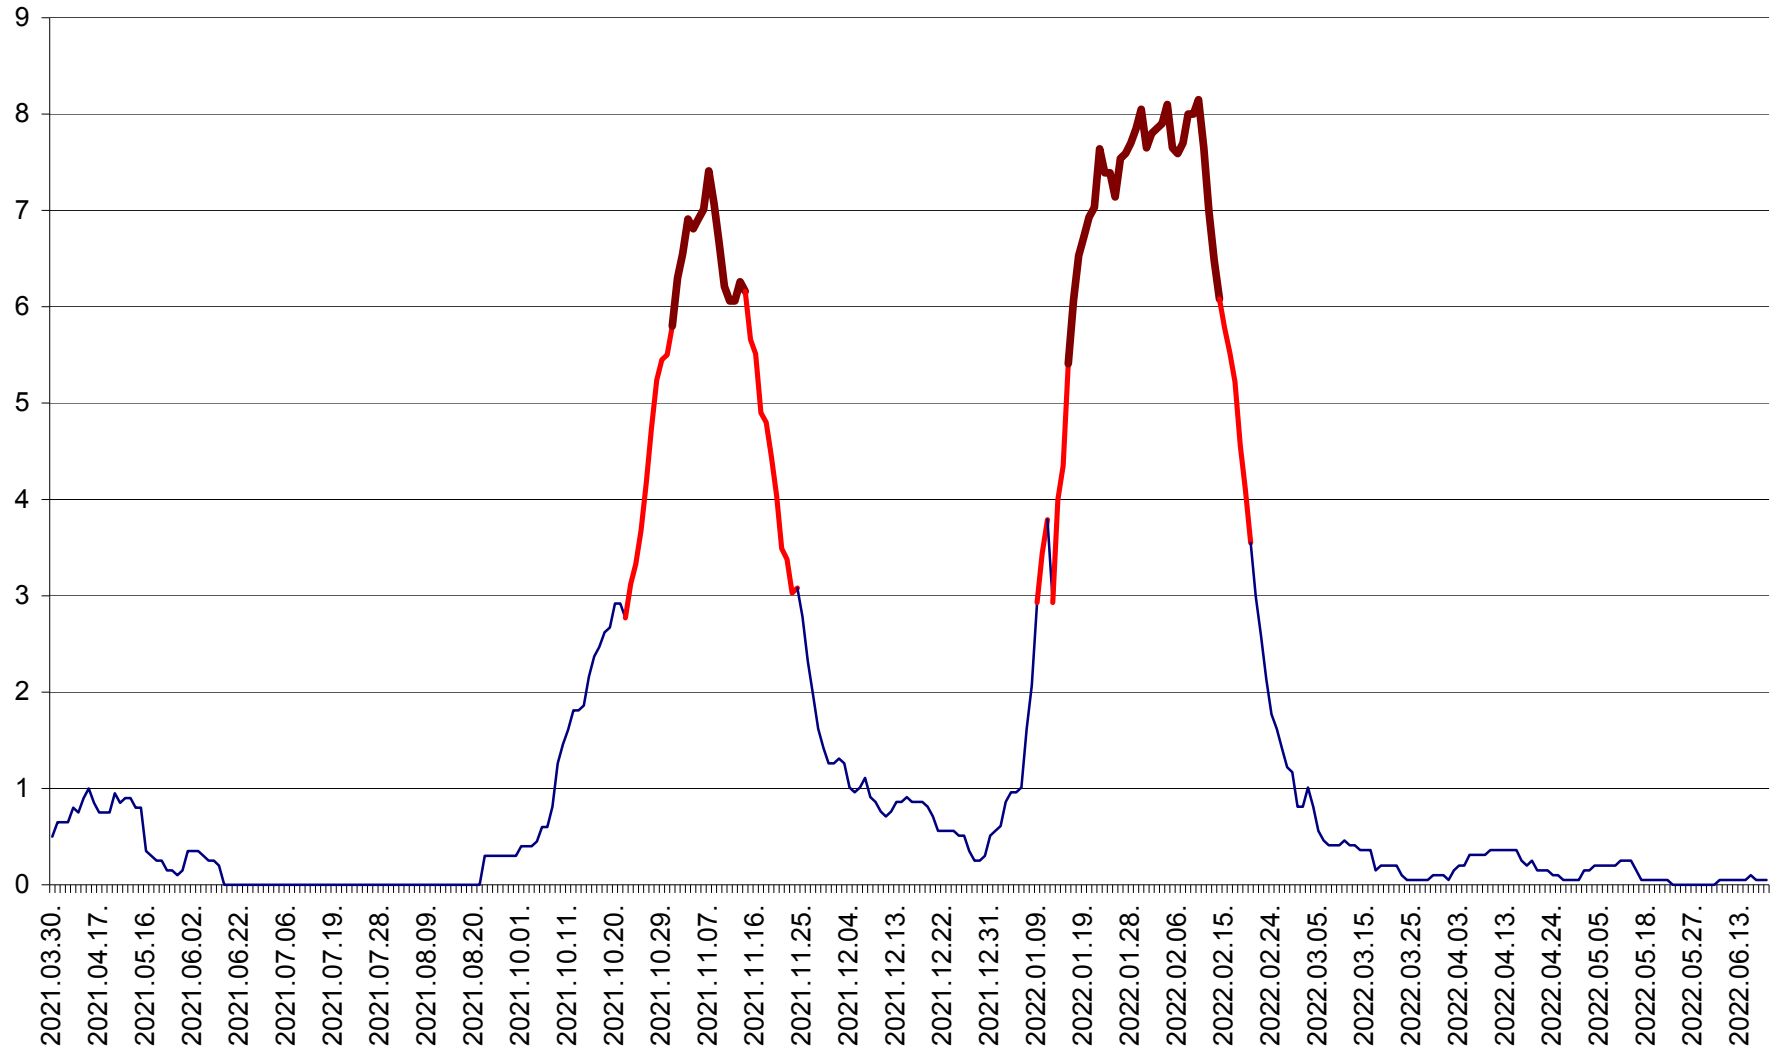

DÂRJIU - Evolutia incidentei cumulate pe 14 zile la ‰ de locuitori
2021.04.01. - 2022.06.21.

DEALU - Evolutia incidentei cumulate pe 14 zile la ‰ de locuitori
2021.04.01. - 2022.06.21.

DITRĂU - Evolutia incidentei cumulate pe 14 zile la ‰ de locuitori
2021.04.01. - 2022.06.21.

FELICENI - Evolutia incidentei cumulate pe 14 zile la % de locuitori
2021.04.01. - 2022.06.21.

FRUMOASA - Evolutia incidentei cumulate pe 14 zile la ‰ de locuitori
2021.04.01. - 2022.06.21.

GĂLĂUȚAȘ - Evolutia incidentei cumulate pe 14 zile la ‰ de locuitori
2021.04.01. - 2022.06.21.

MUNICIPIUL GHEORGHENI - Evolutia incidentei cumulate pe 14 zile la % de locuitori
2021.04.01. - 2022.06.21.

JOSENI - Evolutia incidentei cumulate pe 14 zile la ‰ de locuitori
2021.04.01. - 2022.06.21.

LĂZAREA - Evolutia incidentei cumulate pe 14 zile la % de locuitori
2021.04.01. - 2022.06.21.

LELICENI - Evolutia incidentei cumulate pe 14 zile la % de locuitori
2021.04.01. - 2022.06.21.

LUETA - Evolutia incidentei cumulate pe 14 zile la ‰ de locuitori
2021.04.01. - 2022.06.21.

LUNCA DE JOS - Evolutia incidentei cumulate pe 14 zile la ‰ de locuitori
2021.04.01. - 2022.06.21.