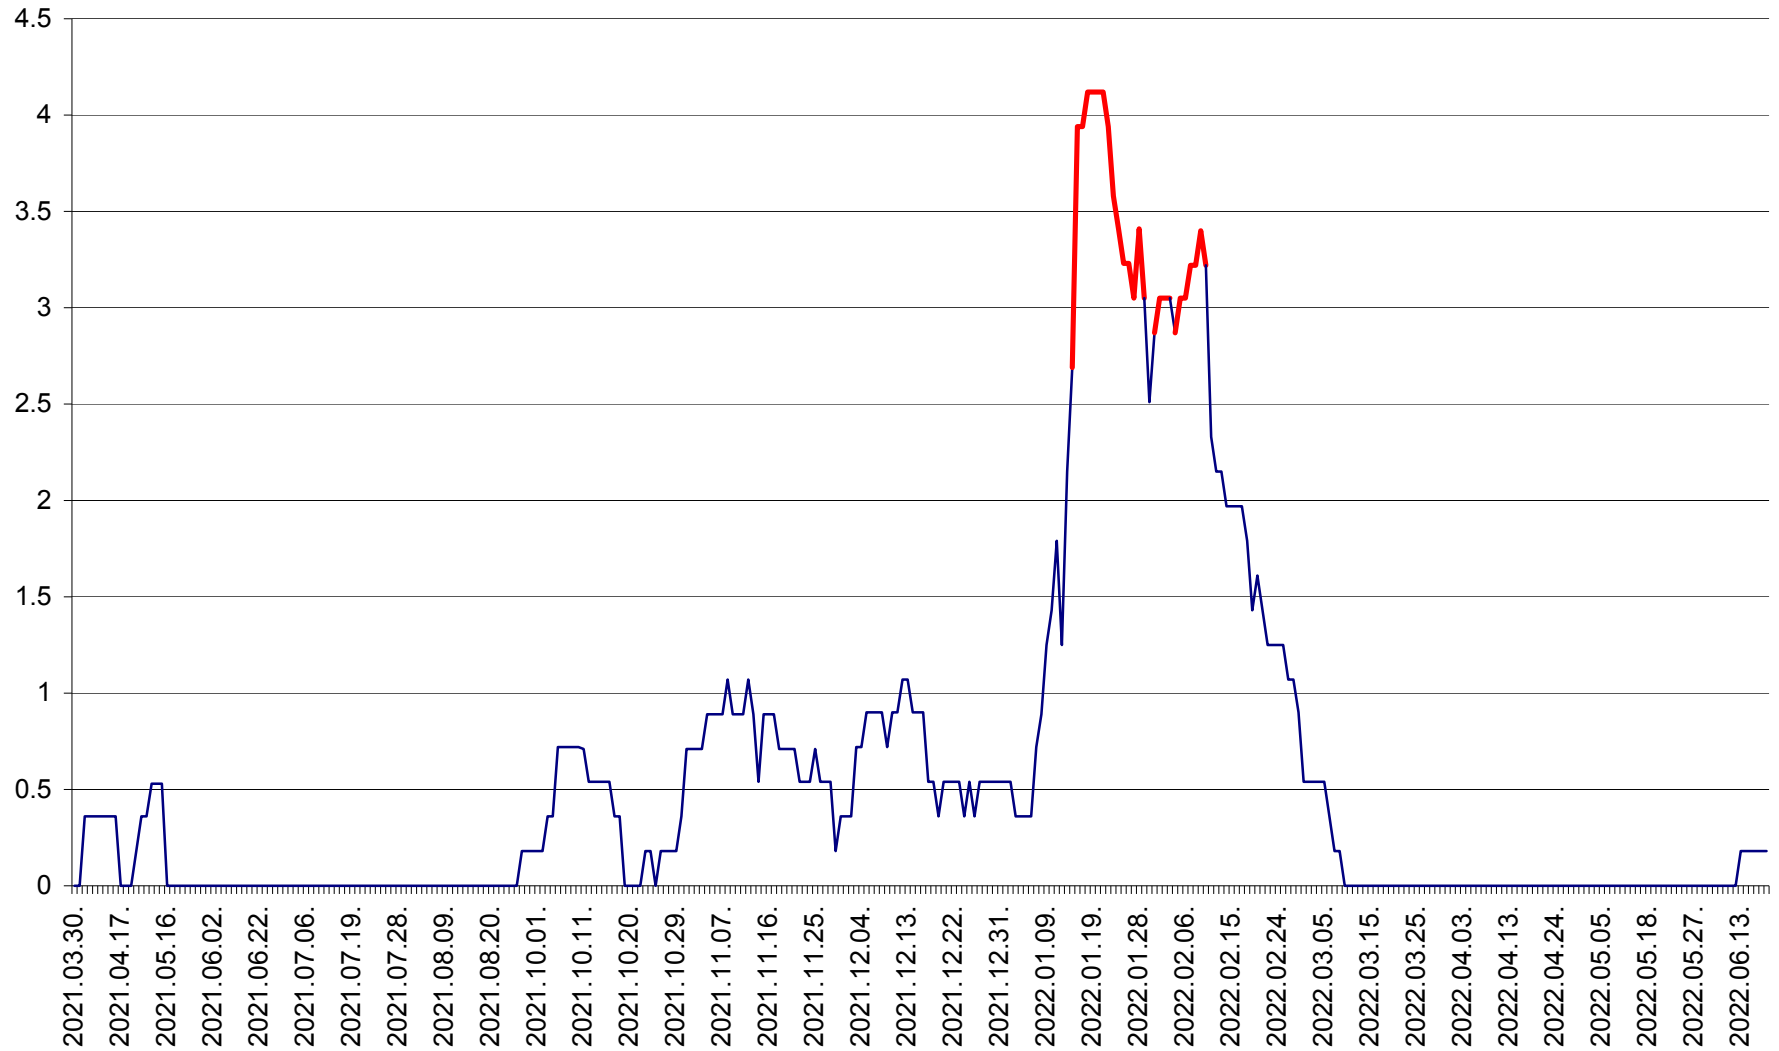

FELICENI - Evolutia incidentei cumulate pe 14 zile la % de locuitori
2021.04.01. - 2022.06.21.

FRUMOASA - Evolutia incidentei cumulate pe 14 zile la ‰ de locuitori
2021.04.01. - 2022.06.21.

GĂLĂUȚAȘ - Evolutia incidentei cumulate pe 14 zile la ‰ de locuitori
2021.04.01. - 2022.06.21.

MUNICIPIUL GHEORGHENI - Evolutia incidentei cumulate pe 14 zile la % de locuitori
2021.04.01. - 2022.06.21.

JOSENI - Evolutia incidentei cumulate pe 14 zile la ‰ de locuitori
2021.04.01. - 2022.06.21.

LĂZAREA - Evolutia incidentei cumulate pe 14 zile la % de locuitori
2021.04.01. - 2022.06.21.

LELICENI - Evolutia incidentei cumulate pe 14 zile la % de locuitori
2021.04.01. - 2022.06.21.

LUETA - Evolutia incidentei cumulate pe 14 zile la ‰ de locuitori
2021.04.01. - 2022.06.21.

LUNCA DE JOS - Evolutia incidentei cumulate pe 14 zile la ‰ de locuitori
2021.04.01. - 2022.06.21.