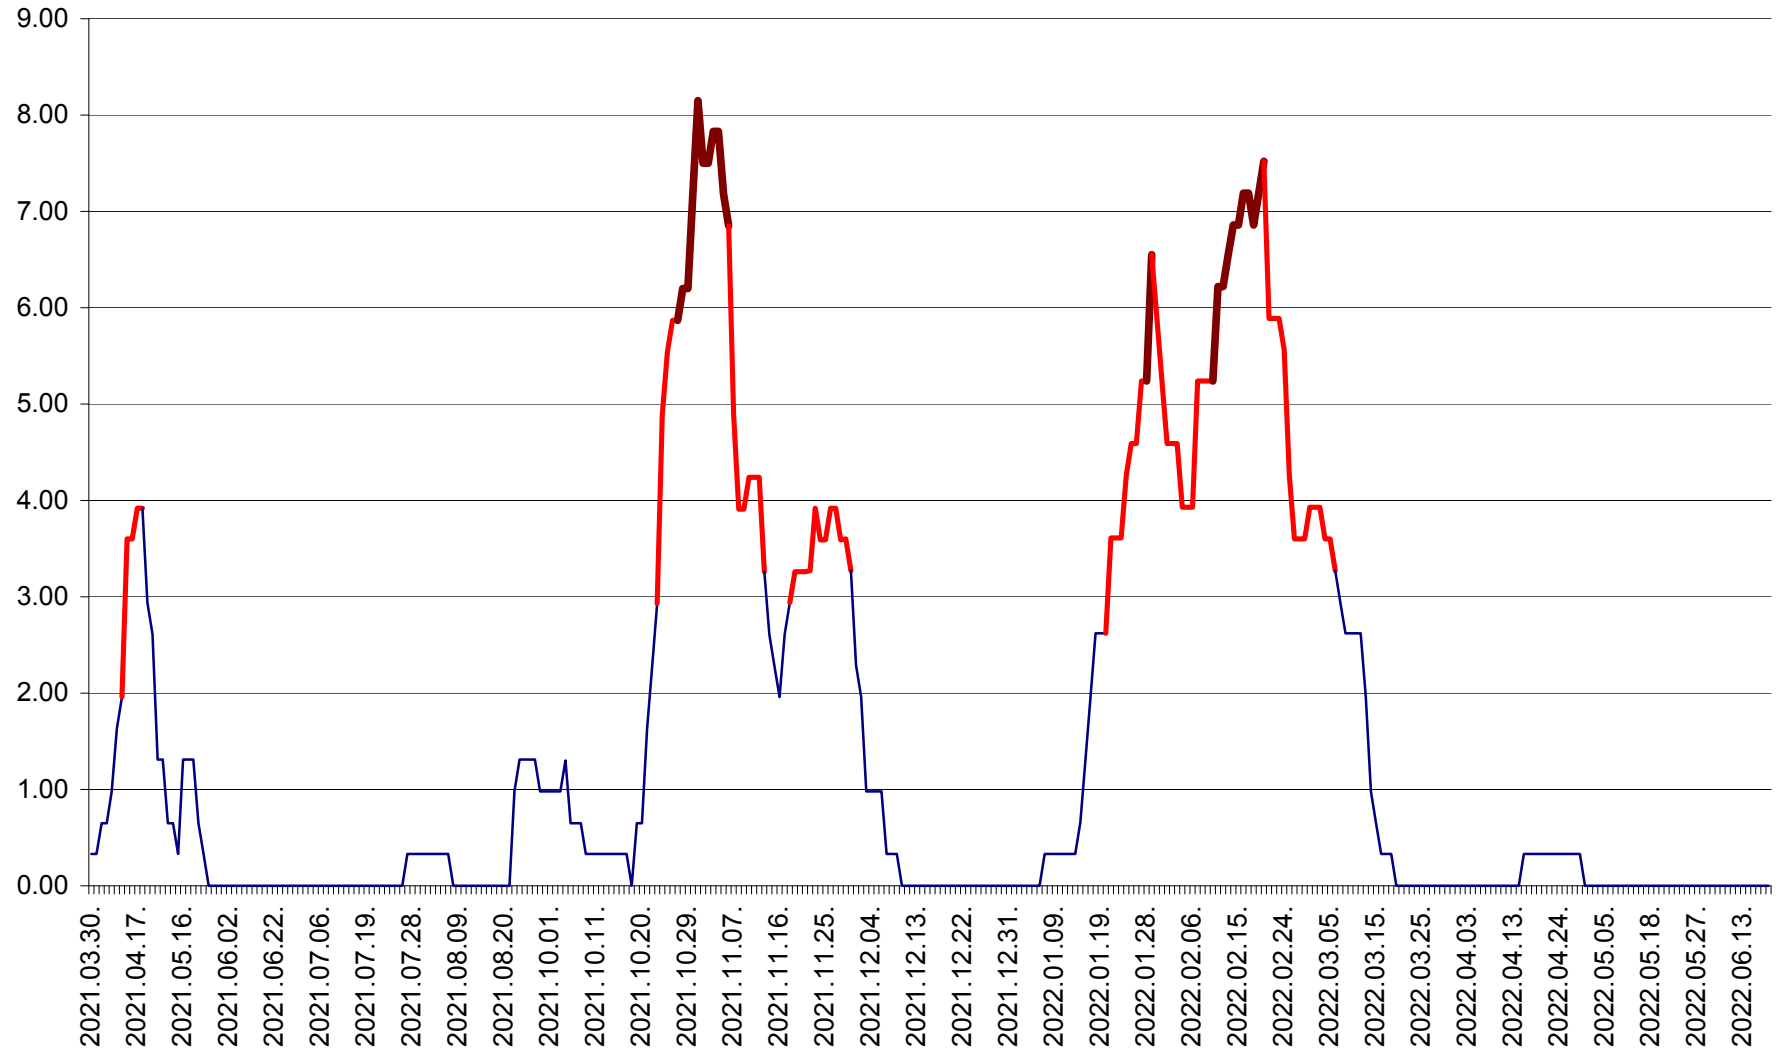

ATID - Evolutia incidentei cumulate pe 14 zile la % de locuitori
2021.04.01. - 2022.06.21.

AVRĂMEȘTI - Evolutia incidentei cumulate pe 14 zile la ‰ de locuitori
2021.04.01. - 2022.06.21.

ORAȘ BĂILE TUȘNAD - Evolutia incidentei cumulate pe 14 zile la ‰ de locuitori
2021.04.01. - 2022.06.21.

ORAȘ BĂLAN - Evoluția incidenței cumulate pe 14 zile la ‰ de locuitori
2021.04.01. - 2022.06.21.

BILBOR - Evolutia incidentei cumulate pe 14 zile la ‰ de locuitori
2021.04.01. - 2022.06.21.

ORAȘ BORSEC - Evolutia incidentei cumulate pe 14 zile la ‰ de locuitori
2021.04.01. - 2022.06.21.

BRĂDEȘTI - Evolutia incidentei cumulate pe 14 zile la ‰ de locuitori
2021.04.01. - 2022.06.21.

CĂPÂLNIȚA - Evoluția incidenței cumulate pe 14 zile la ‰ de locuitori
2021.04.01. - 2022.06.21.

CÂRȚA - Evolutia incidentei cumulate pe 14 zile la ‰ de locuitori
2021.04.01. - 2022.06.21.