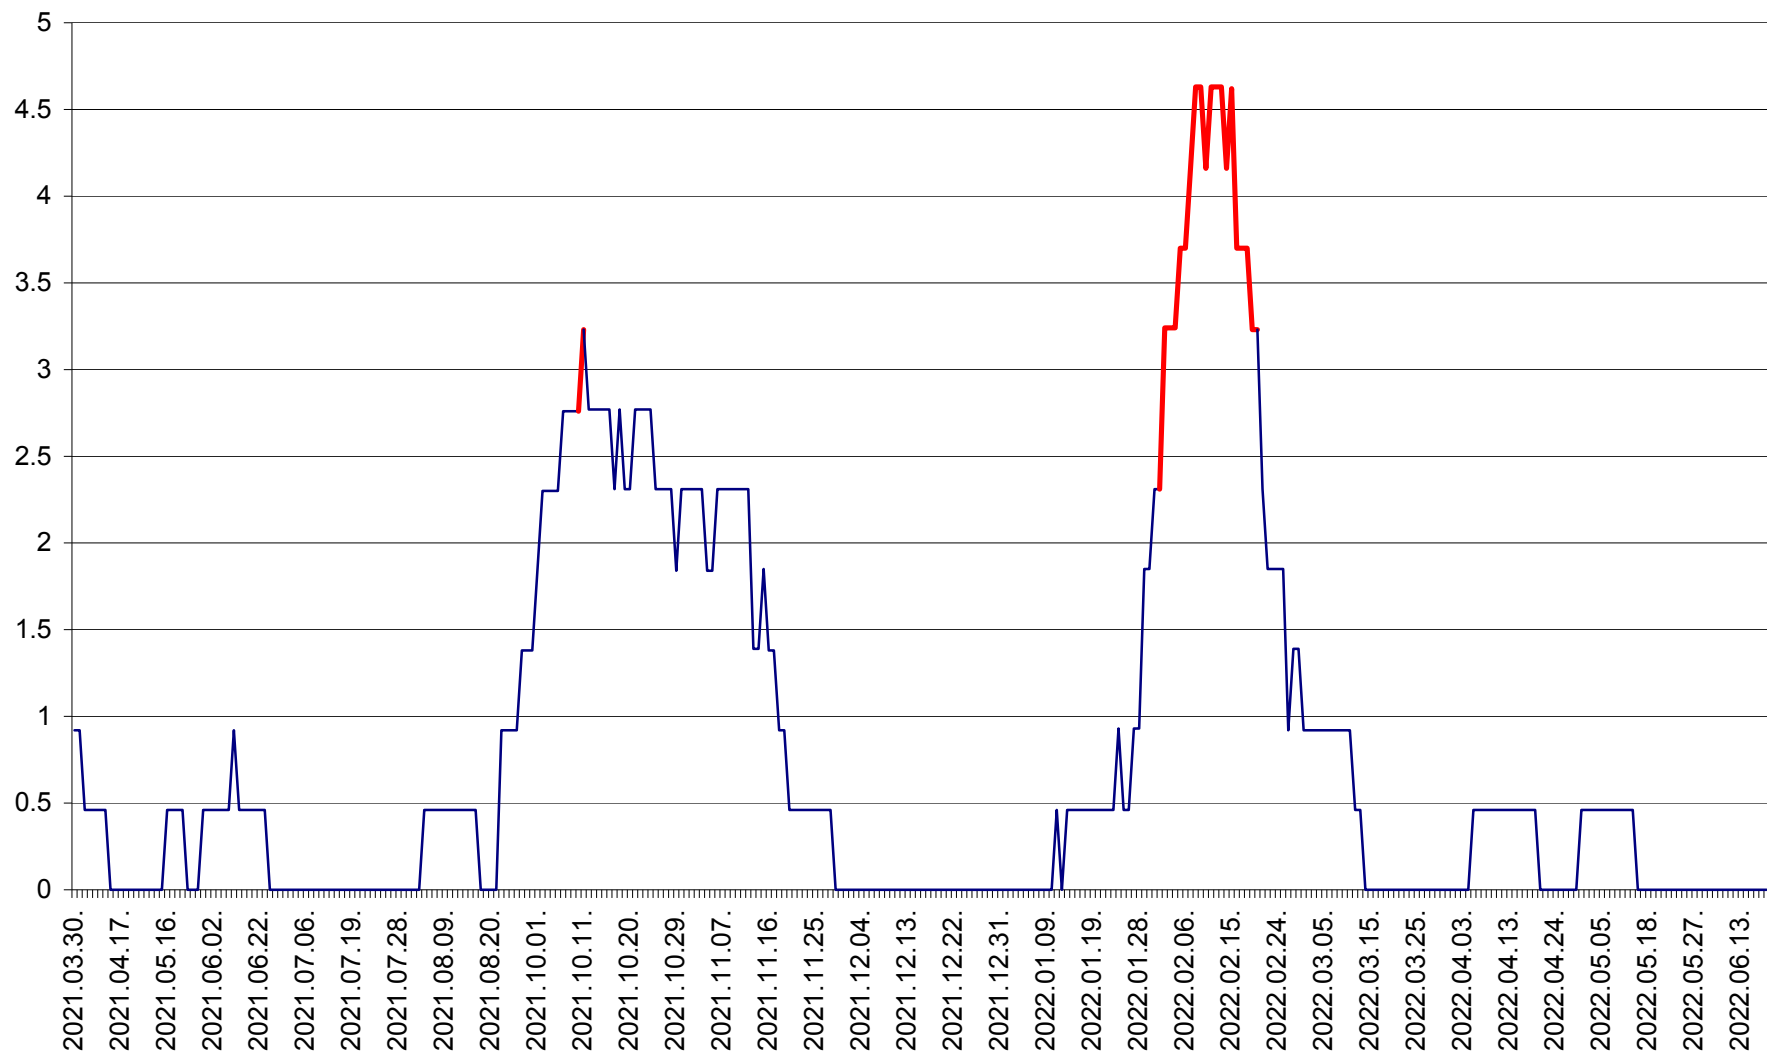

ULIEȘ - Evoluția incidentei cumulate pe 14 zile la ‰ de locuitori
2021.04.01. - 2022.06.21.