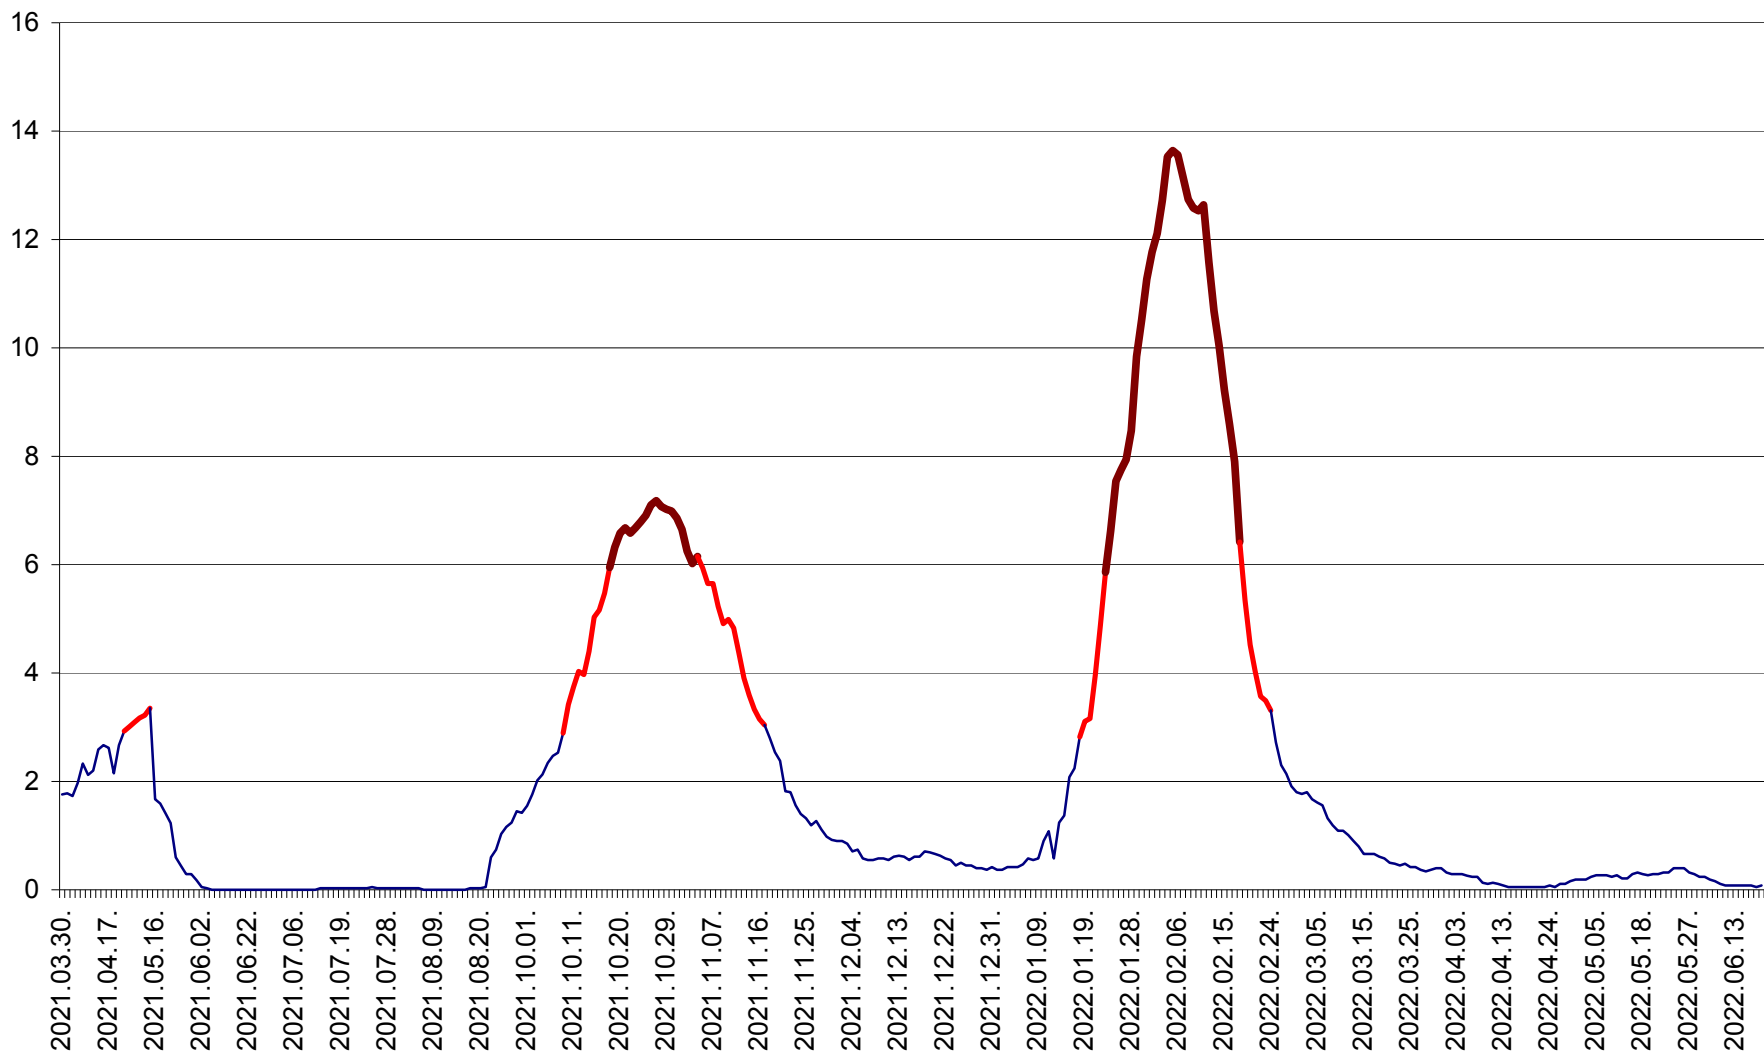

MĂRTINIȘ - Evolutia incidentei cumulate pe 14 zile la % de locuitori
2021.04.01. - 2022.06.21.

MEREȘTI - Evolutia incidentei cumulate pe 14 zile la ‰ de locuitori
2021.04.01. - 2022.06.21.

MUNICIPIUL MIERCUREA-CIUC - Evolutia incidentei cumulate pe 14 zile la ‰ de locuitori
2021.04.01. - 2022.06.21.

MIHĂILENI - Evolutia incidentei cumulate pe 14 zile la ‰ de locuitori
2021.04.01. - 2022.06.21.

MUGENI - Evolutia incidentei cumulate pe 14 zile la ‰ de locuitori
2021.04.01. - 2022.06.21.

OCLAND - Evolutia incidentei cumulate pe 14 zile la ‰ de locuitori
2021.04.01. - 2022.06.21.

MUNICIPIUL ODORHEIU SECUIESC - Evolutia incidentei cumulate pe 14 zile la % de locuitori
2021.04.01. - 2022.06.21.

PĂULENI-CIUC - Evolutia incidentei cumulate pe 14 zile la % de locuitori
2021.04.01. - 2022.06.21.