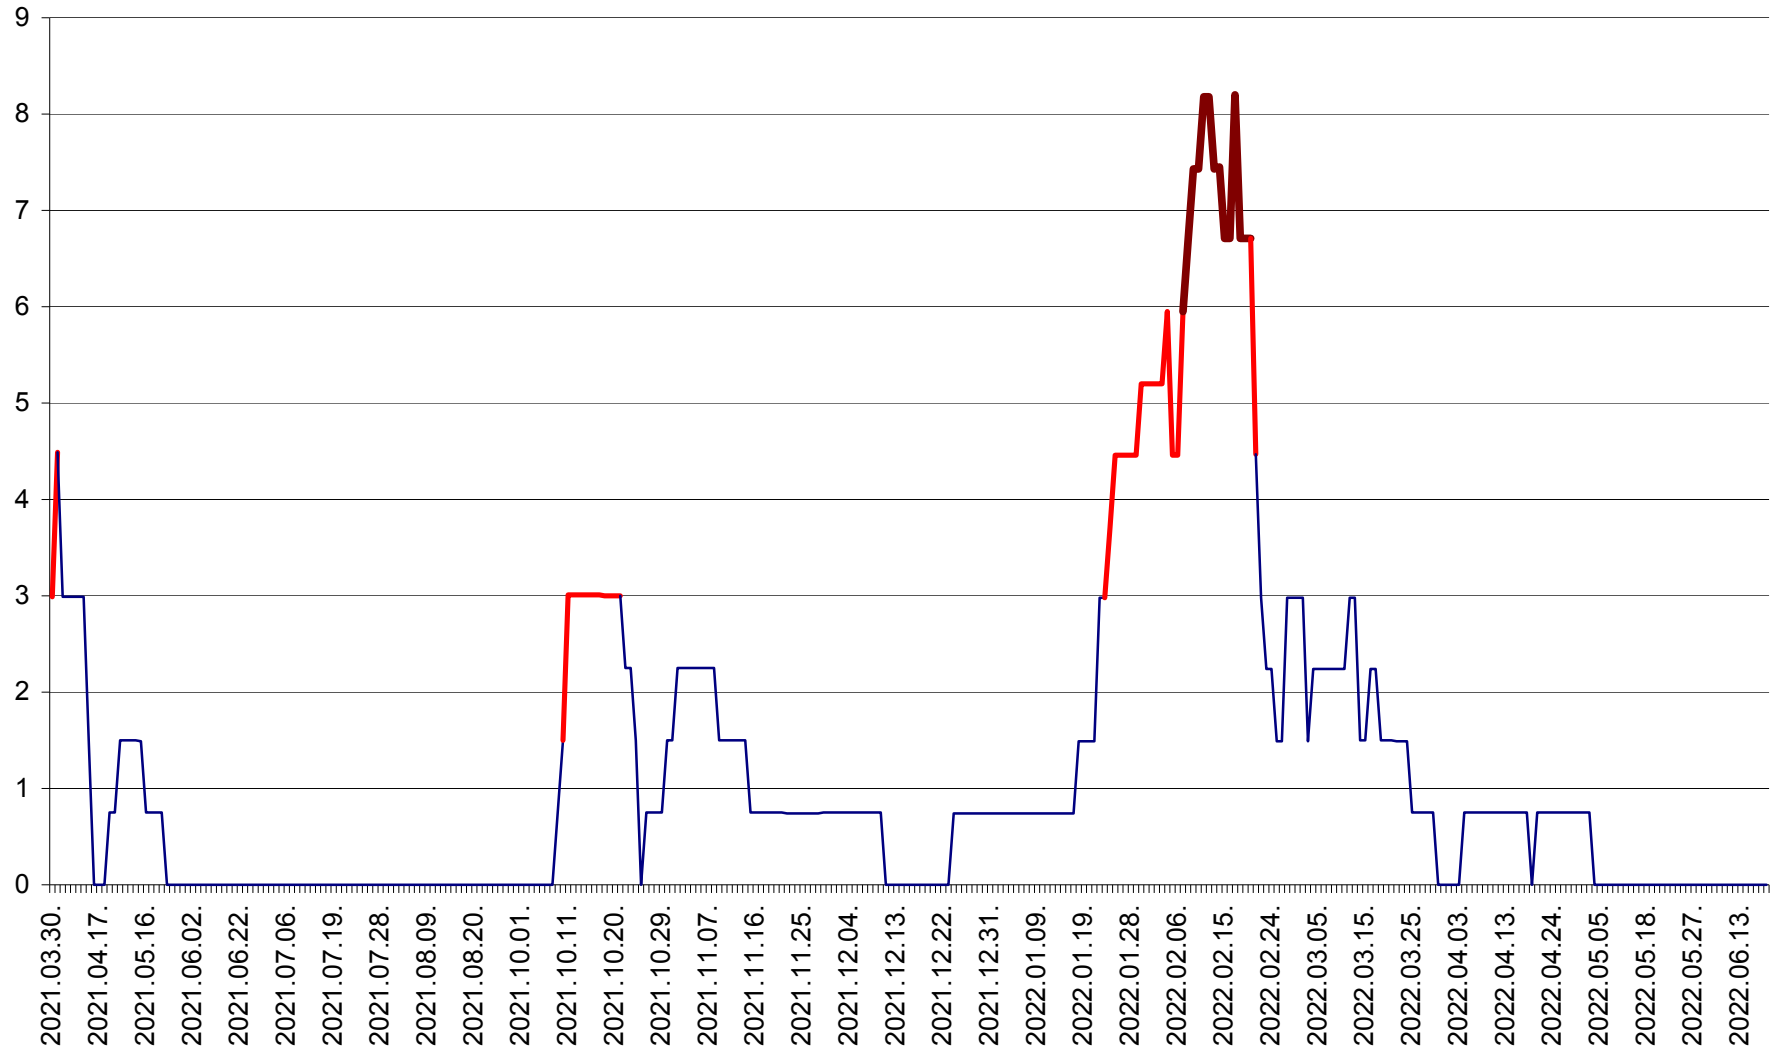

LELICENI - Evolutia incidentei cumulate pe 14 zile la % de locuitori
2021.04.01. - 2022.06.21.

LUETA - Evolutia incidentei cumulate pe 14 zile la ‰ de locuitori
2021.04.01. - 2022.06.21.

LUNCA DE JOS - Evolutia incidentei cumulate pe 14 zile la ‰ de locuitori
2021.04.01. - 2022.06.21.

LUNCA DE SUS - Evolutia incidentei cumulate pe 14 zile la ‰ de locuitori
2021.04.01. - 2022.06.21.

LUPENI - Evolutia incidentei cumulate pe 14 zile la ‰ de locuitori
2021.04.01. - 2022.06.21.

MĂDĂRAȘ - Evolutia incidentei cumulate pe 14 zile la ‰ de locuitori
2021.04.01. - 2022.06.21.

MĂRTINIȘ - Evolutia incidentei cumulate pe 14 zile la % de locuitori
2021.04.01. - 2022.06.21.

MEREȘTI - Evolutia incidentei cumulate pe 14 zile la ‰ de locuitori
2021.04.01. - 2022.06.21.

MUNICIPIUL MIERCUREA-CIUC - Evolutia incidentei cumulate pe 14 zile la ‰ de locuitori
2021.04.01. - 2022.06.21.