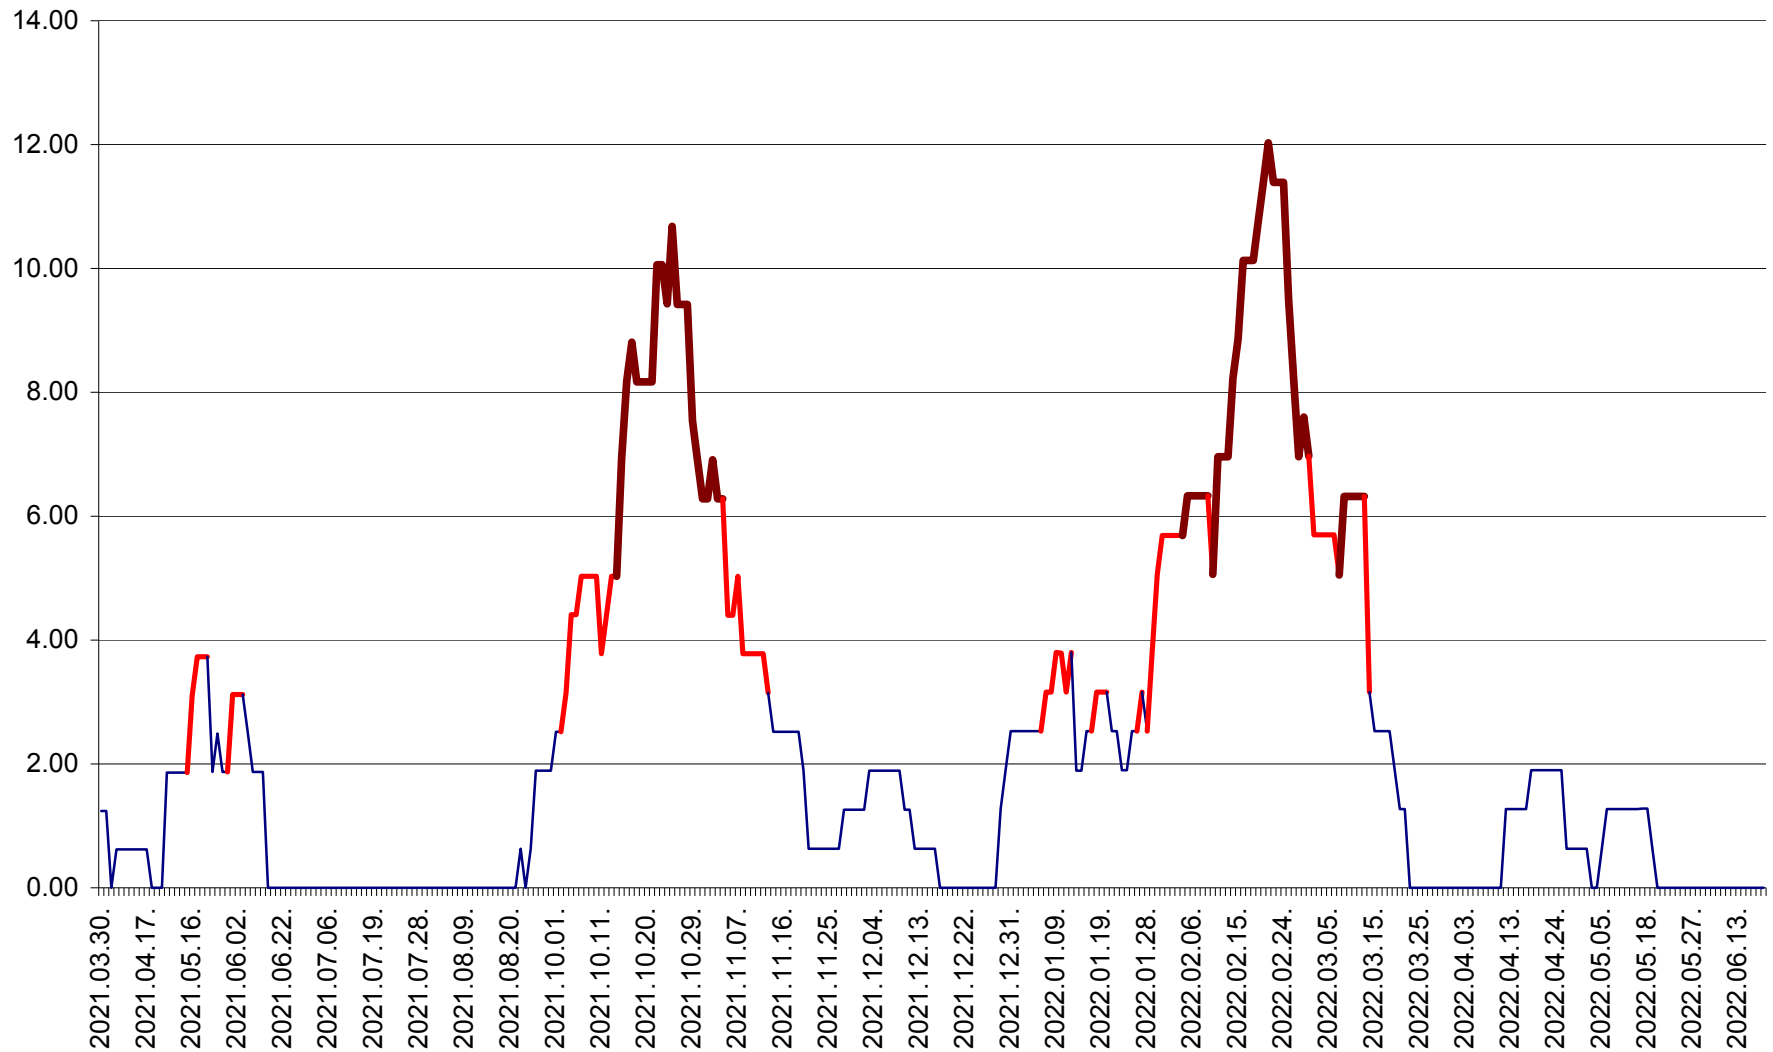

ATID - Evolutia incidentei cumulate pe 14 zile la % de locuitori
2021.04.01. - 2022.06.21.

AVRĂMEȘTI - Evolutia incidentei cumulate pe 14 zile la ‰ de locuitori
2021.04.01. - 2022.06.21.

ORAȘ BĂILE TUȘNAD - Evolutia incidentei cumulate pe 14 zile la ‰ de locuitori
2021.04.01. - 2022.06.21.

ORAȘ BĂLAN - Evoluția incidenței cumulate pe 14 zile la ‰ de locuitori
2021.04.01. - 2022.06.21.

BILBOR - Evolutia incidentei cumulate pe 14 zile la ‰ de locuitori
2021.04.01. - 2022.06.21.

ORAȘ BORSEC - Evolutia incidentei cumulate pe 14 zile la ‰ de locuitori
2021.04.01. - 2022.06.21.

BRĂDEȘTI - Evolutia incidentei cumulate pe 14 zile la ‰ de locuitori
2021.04.01. - 2022.06.21.

CĂPÂLNIȚA - Evoluția incidenței cumulate pe 14 zile la ‰ de locuitori
2021.04.01. - 2022.06.21.

CÂRȚA - Evolutia incidentei cumulate pe 14 zile la ‰ de locuitori
2021.04.01. - 2022.06.21.