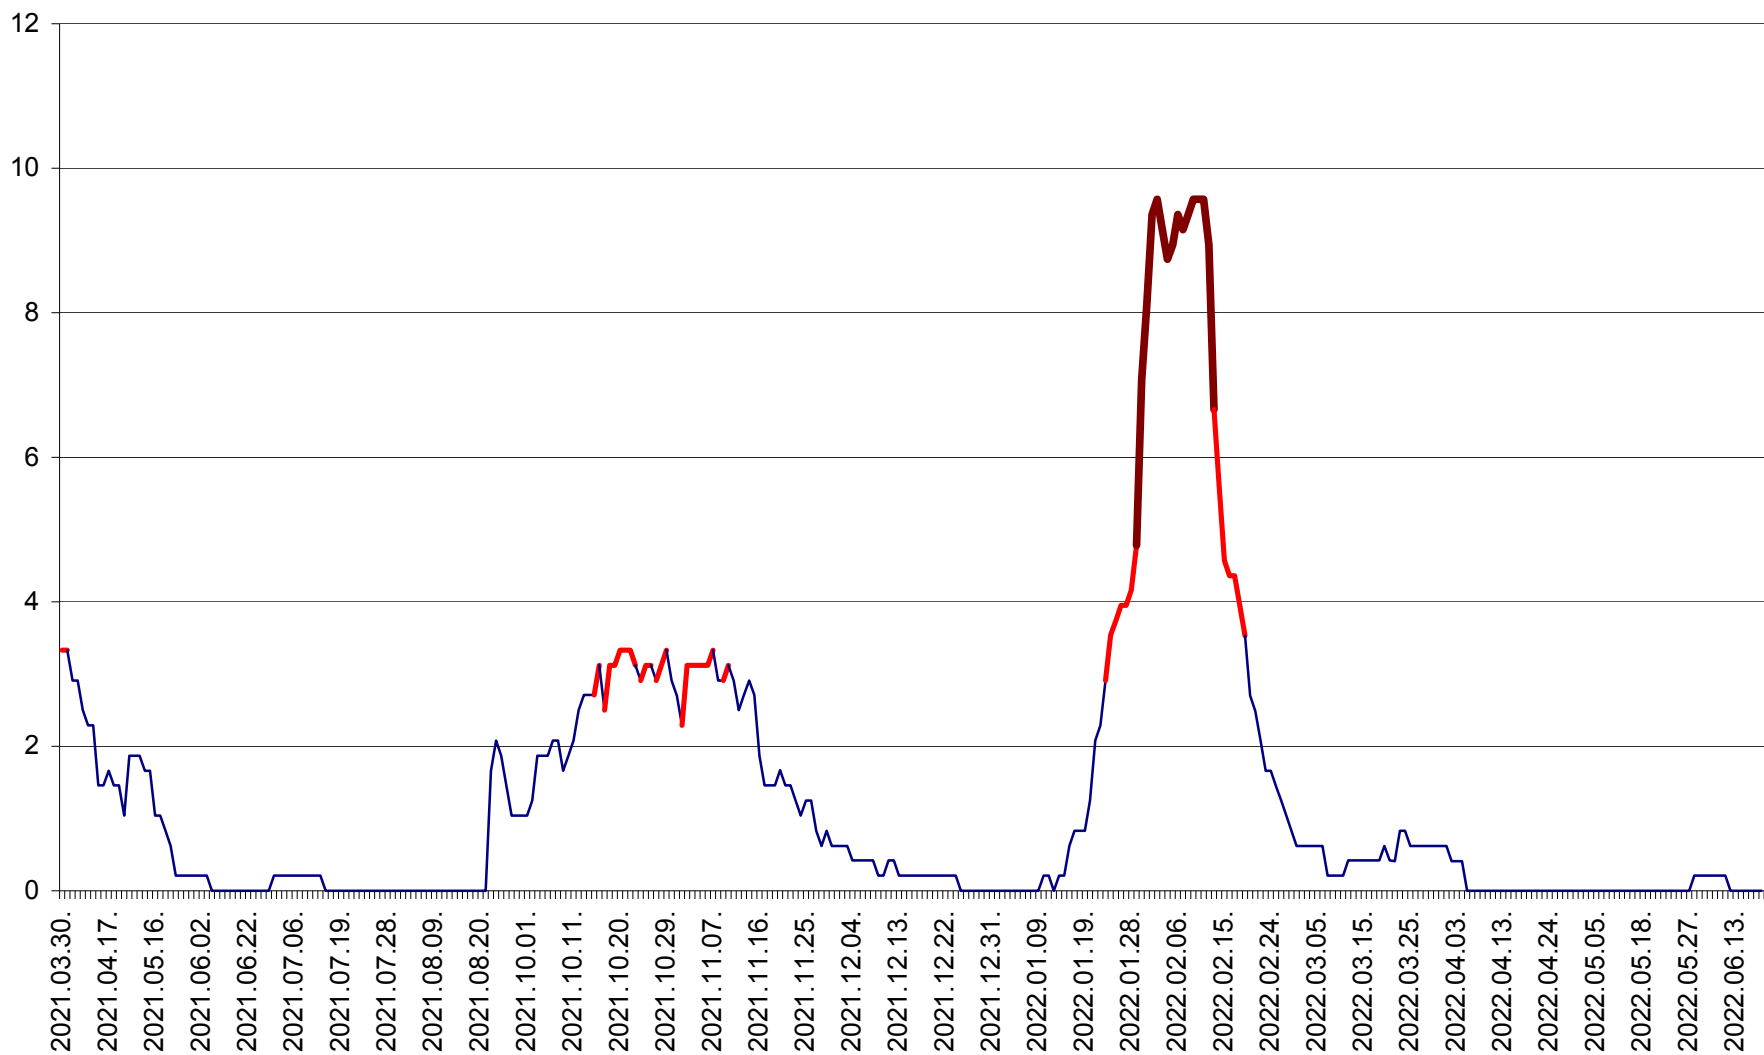

MUNICIPIUL GHEORGHENI - Evolutia incidentei cumulate pe 14 zile la % de locuitori
2021.04.01. - 2022.06.21.

JOSENI - Evolutia incidentei cumulate pe 14 zile la ‰ de locuitori
2021.04.01. - 2022.06.21.

LĂZAREA - Evolutia incidentei cumulate pe 14 zile la % de locuitori
2021.04.01. - 2022.06.21.

LELICENI - Evolutia incidentei cumulate pe 14 zile la % de locuitori
2021.04.01. - 2022.06.21.

LUETA - Evolutia incidentei cumulate pe 14 zile la ‰ de locuitori
2021.04.01. - 2022.06.21.

LUNCA DE JOS - Evolutia incidentei cumulate pe 14 zile la ‰ de locuitori
2021.04.01. - 2022.06.21.

LUNCA DE SUS - Evolutia incidentei cumulate pe 14 zile la ‰ de locuitori
2021.04.01. - 2022.06.21.

LUPENI - Evolutia incidentei cumulate pe 14 zile la ‰ de locuitori
2021.04.01. - 2022.06.21.

MĂDĂRAȘ - Evolutia incidentei cumulate pe 14 zile la ‰ de locuitori
2021.04.01. - 2022.06.21.