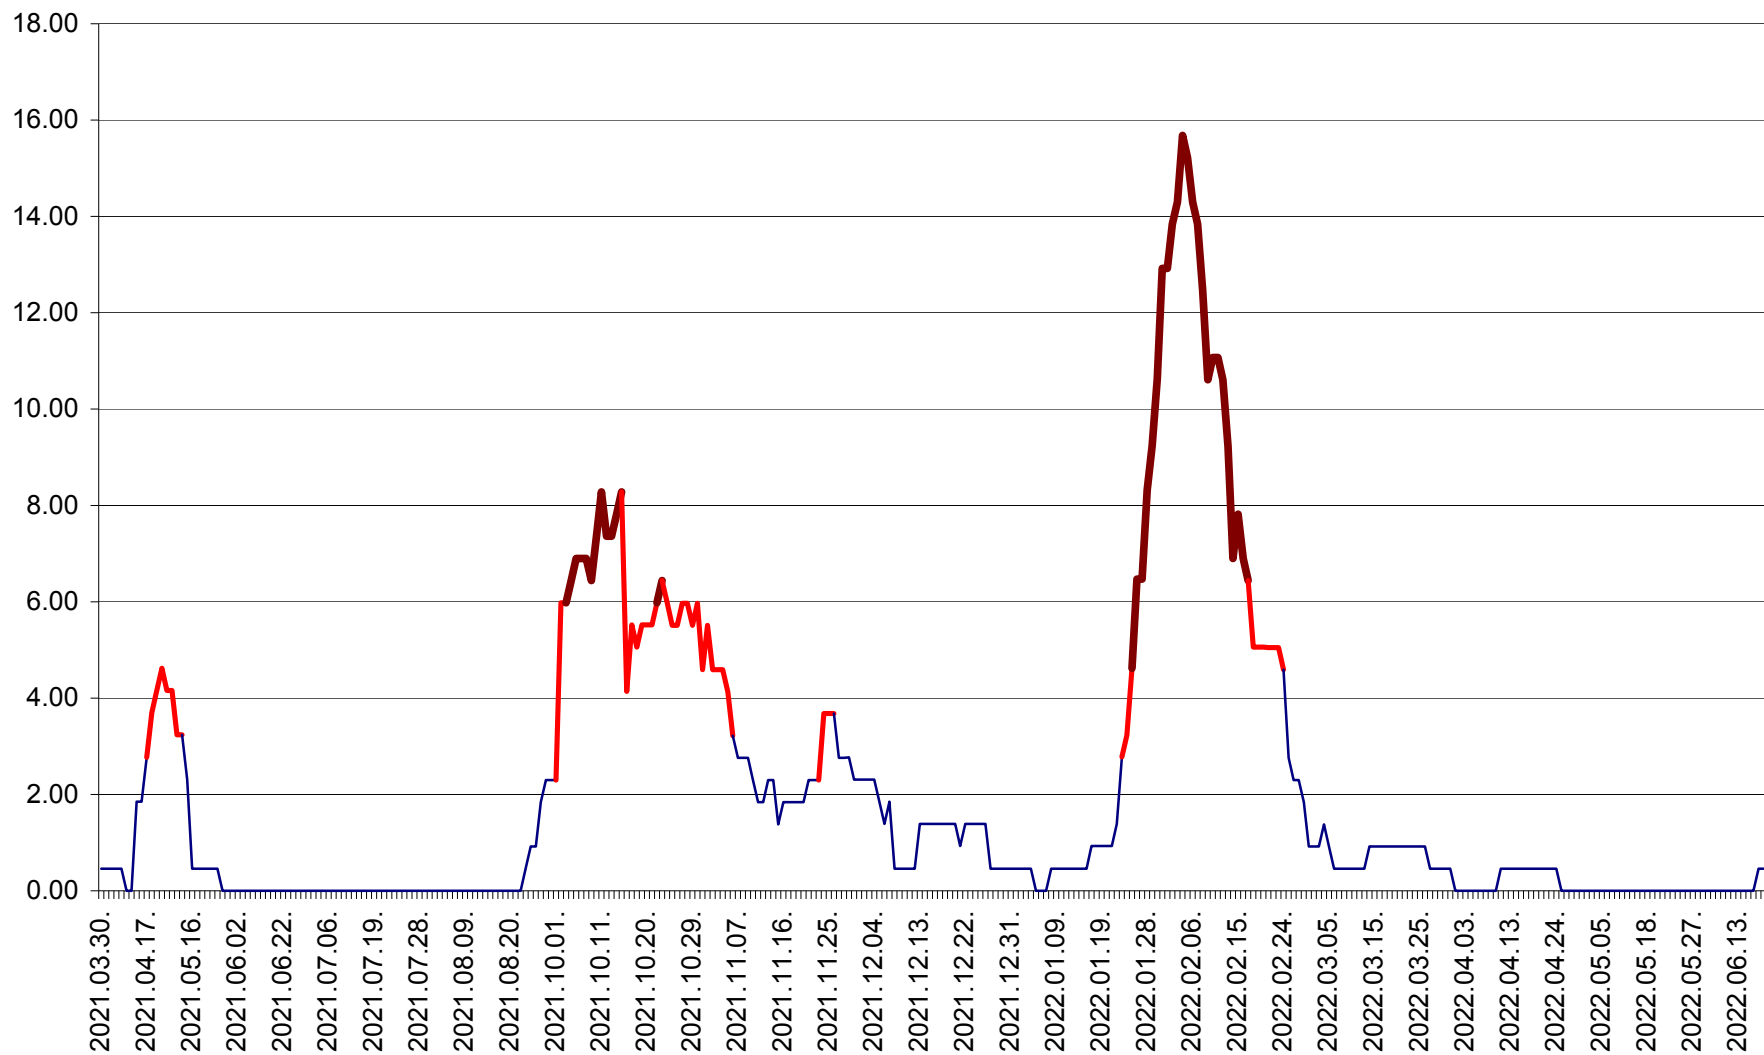

ATID - Evolutia incidentei cumulate pe 14 zile la % de locuitori
2021.04.01. - 2022.06.21.

AVRĂMEȘTI - Evolutia incidentei cumulate pe 14 zile la ‰ de locuitori
2021.04.01. - 2022.06.21.

ORAȘ BĂILE TUȘNAD - Evolutia incidentei cumulate pe 14 zile la ‰ de locuitori
2021.04.01. - 2022.06.21.

ORAȘ BĂLAN - Evoluția incidenței cumulate pe 14 zile la ‰ de locuitori
2021.04.01. - 2022.06.21.

BILBOR - Evolutia incidentei cumulate pe 14 zile la ‰ de locuitori
2021.04.01. - 2022.06.21.

ORAȘ BORSEC - Evolutia incidentei cumulate pe 14 zile la ‰ de locuitori
2021.04.01. - 2022.06.21.

BRĂDEȘTI - Evolutia incidentei cumulate pe 14 zile la ‰ de locuitori
2021.04.01. - 2022.06.21.

CĂPÂLNIȚA - Evoluția incidenței cumulate pe 14 zile la ‰ de locuitori
2021.04.01. - 2022.06.21.

CÂRȚA - Evolutia incidentei cumulate pe 14 zile la ‰ de locuitori
2021.04.01. - 2022.06.21.

CICEU - Evolutia incidentei cumulate pe 14 zile la ‰ de locuitori
2021.04.01. - 2022.06.21.

CIUCSÂNGEORGIU - Evolutia incidentei cumulate pe 14 zile la % de locuitori
2021.04.01. - 2022.06.21.

CIUMANI - Evolutia incidentei cumulate pe 14 zile la ‰ de locuitori
2021.04.01. - 2022.06.21.