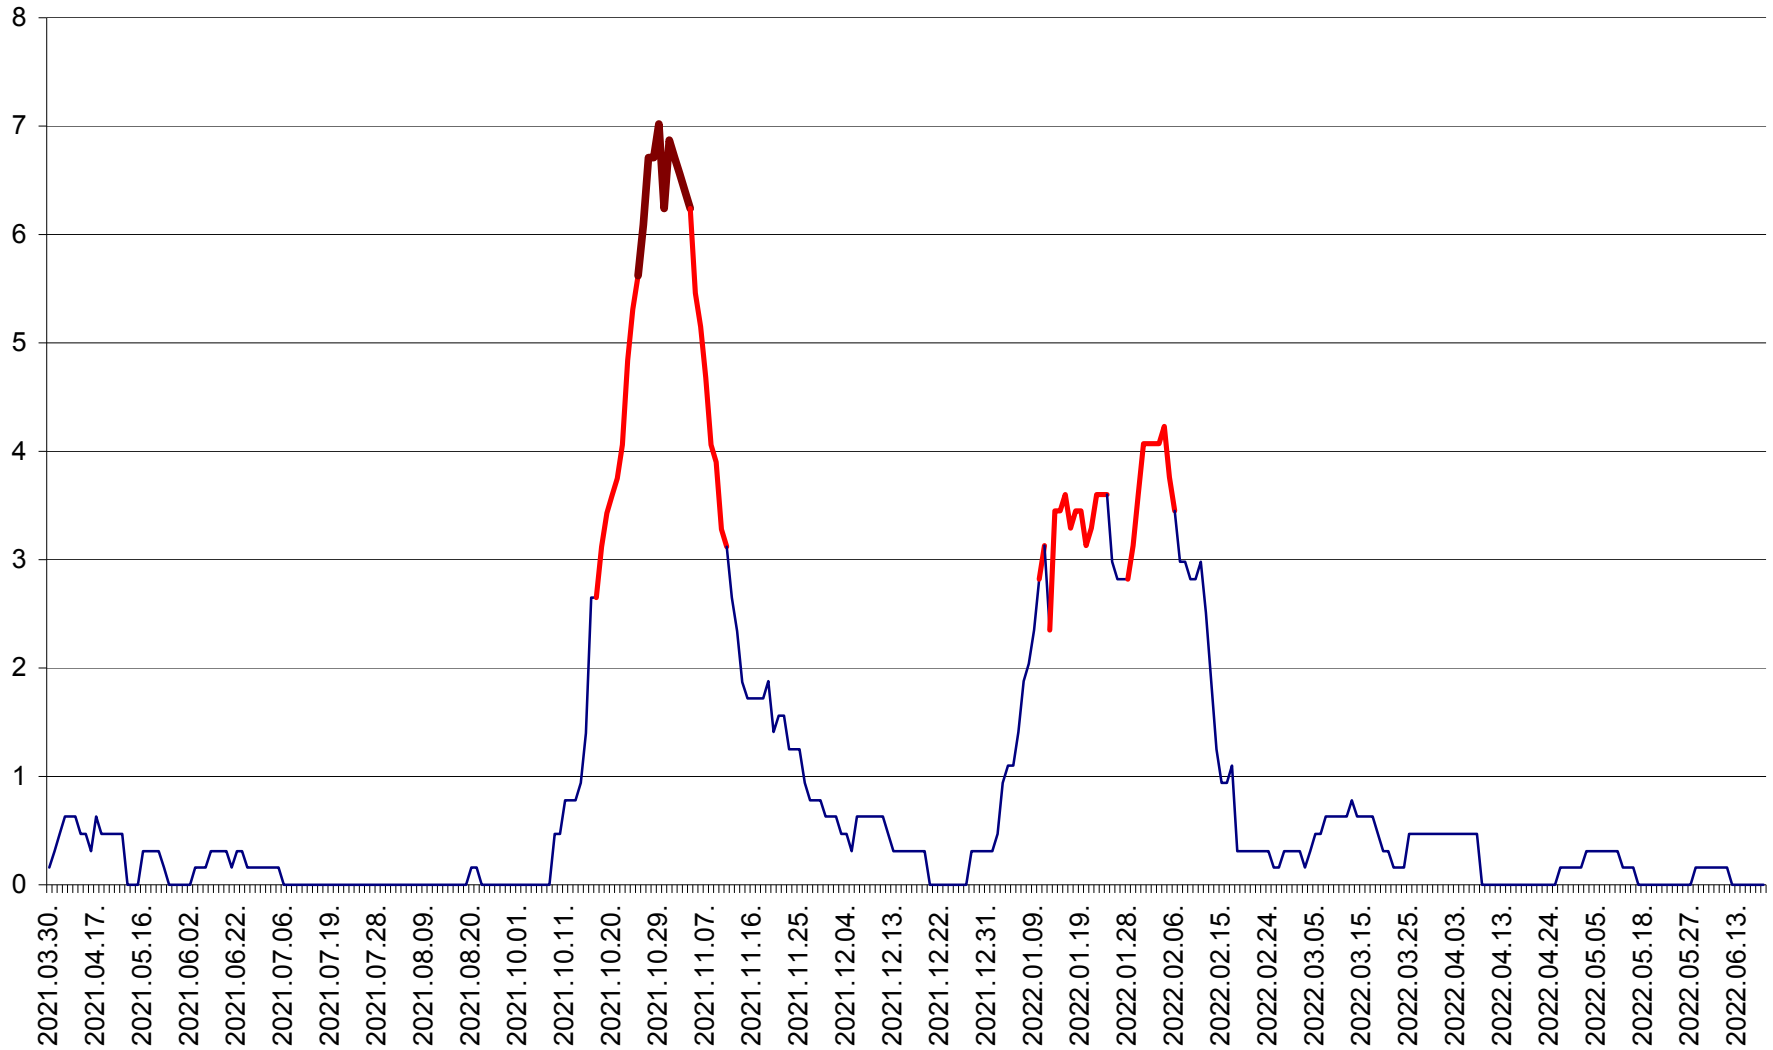

PLĂIEȘII DE JOS - Evoluția incidenței cumulate pe 14 zile la ‰ de locuitori
2021.04.01. - 2022.06.21.

PORUMBENI - Evolutia incidentei cumulate pe 14 zile la ‰ de locuitori
2021.04.01. - 2022.06.21.

PRAID - Evolutia incidentei cumulate pe 14 zile la ‰ de locuitori
2021.04.01. - 2022.06.21.

RACU - Evolutia incidentei cumulate pe 14 zile la ‰ de locuitori
2021.04.01. - 2022.06.21.

REMETEA - Evolutia incidentei cumulate pe 14 zile la % de locuitori
2021.04.01. - 2022.06.21.

SĂCEL - Evolutia incidentei cumulate pe 14 zile la ‰ de locuitori
2021.04.01. - 2022.06.21.