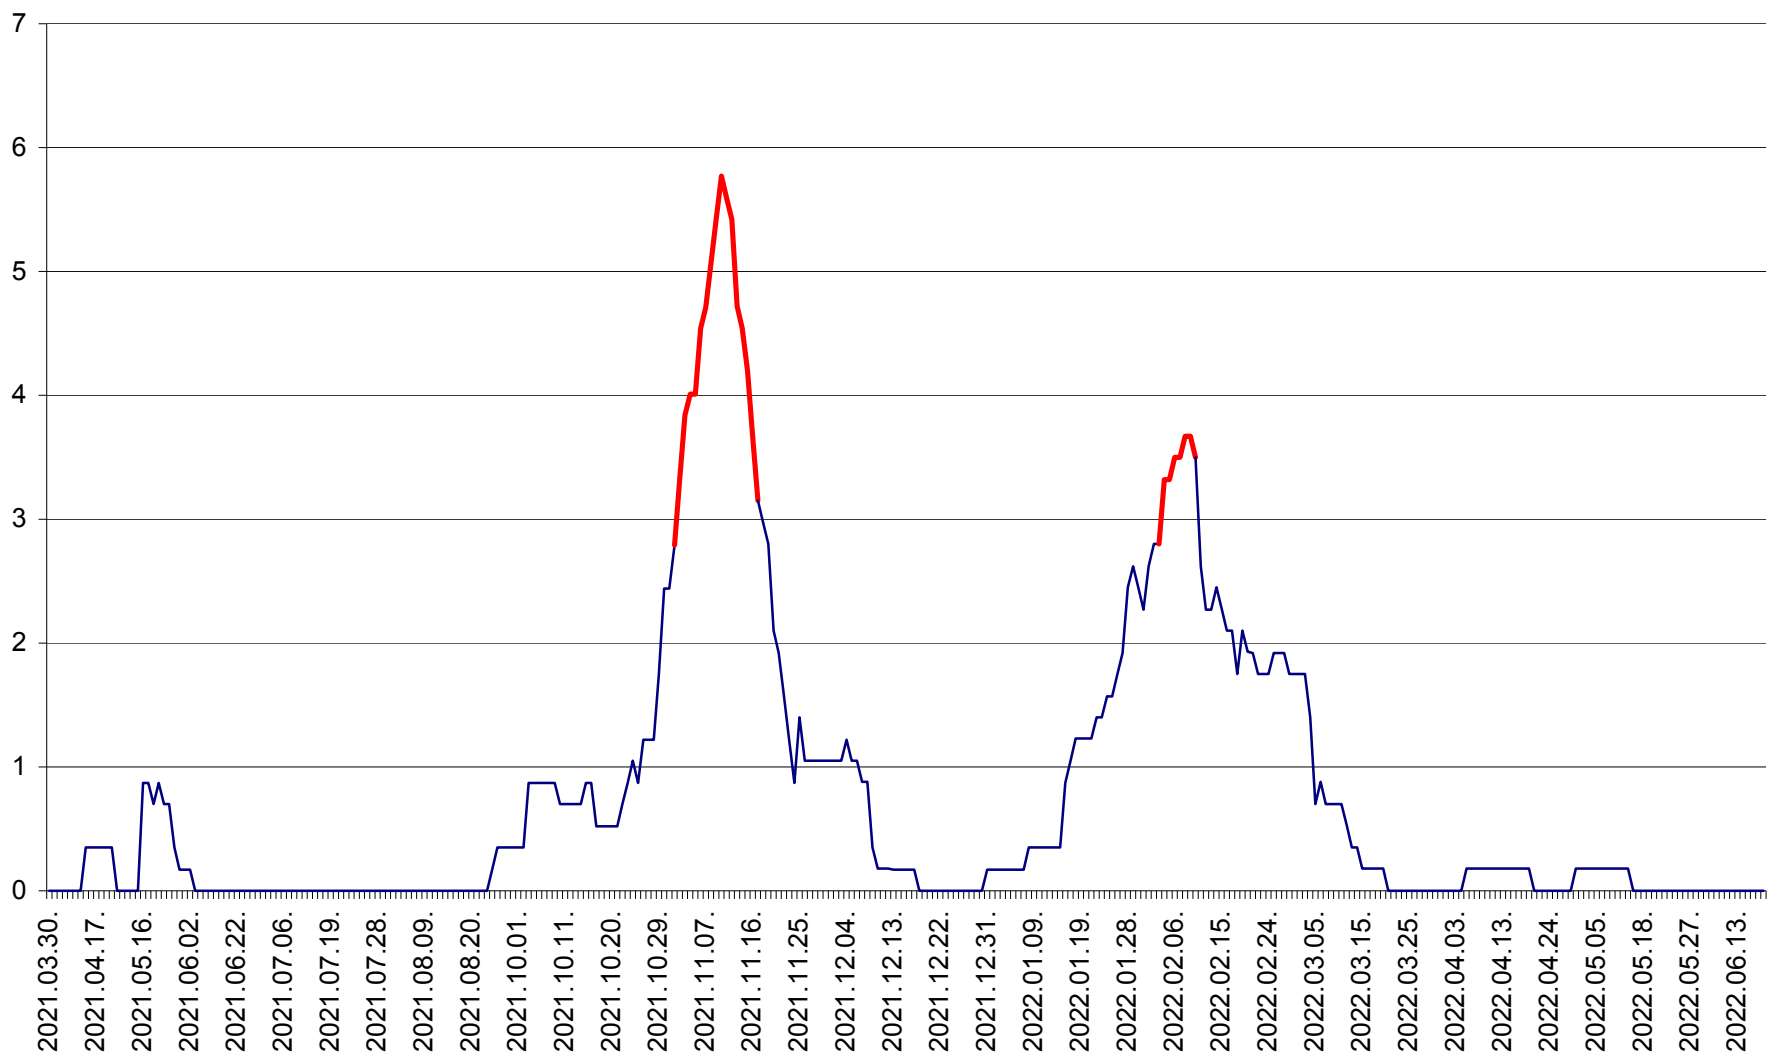

CORBU - Evolutia incidentei cumulate pe 14 zile la ‰ de locuitori
2021.04.01. - 2022.06.21.

CORUND - Evolutia incidentei cumulate pe 14 zile la ‰ de locuitori
2021.04.01. - 2022.06.21.

COZMENI - Evolutia incidentei cumulate pe 14 zile la ‰ de locuitori
2021.04.01. - 2022.06.21.

ORAȘ CRISTURU SECUIESC - Evolutia incidentei cumulate pe 14 zile la ‰ de locuitori
2021.04.01. - 2022.06.21.

DĂNEȘTI - Evolutia incidentei cumulate pe 14 zile la ‰ de locuitori
2021.04.01. - 2022.06.21.

DÂRJIU - Evolutia incidentei cumulate pe 14 zile la ‰ de locuitori
2021.04.01. - 2022.06.21.

DEALU - Evolutia incidentei cumulate pe 14 zile la ‰ de locuitori
2021.04.01. - 2022.06.21.

DITRĂU - Evolutia incidentei cumulate pe 14 zile la ‰ de locuitori
2021.04.01. - 2022.06.21.

FELICENI - Evolutia incidentei cumulate pe 14 zile la % de locuitori
2021.04.01. - 2022.06.21.

FRUMOASA - Evolutia incidentei cumulate pe 14 zile la ‰ de locuitori
2021.04.01. - 2022.06.21.

GĂLĂUȚAȘ - Evolutia incidentei cumulate pe 14 zile la ‰ de locuitori
2021.04.01. - 2022.06.21.