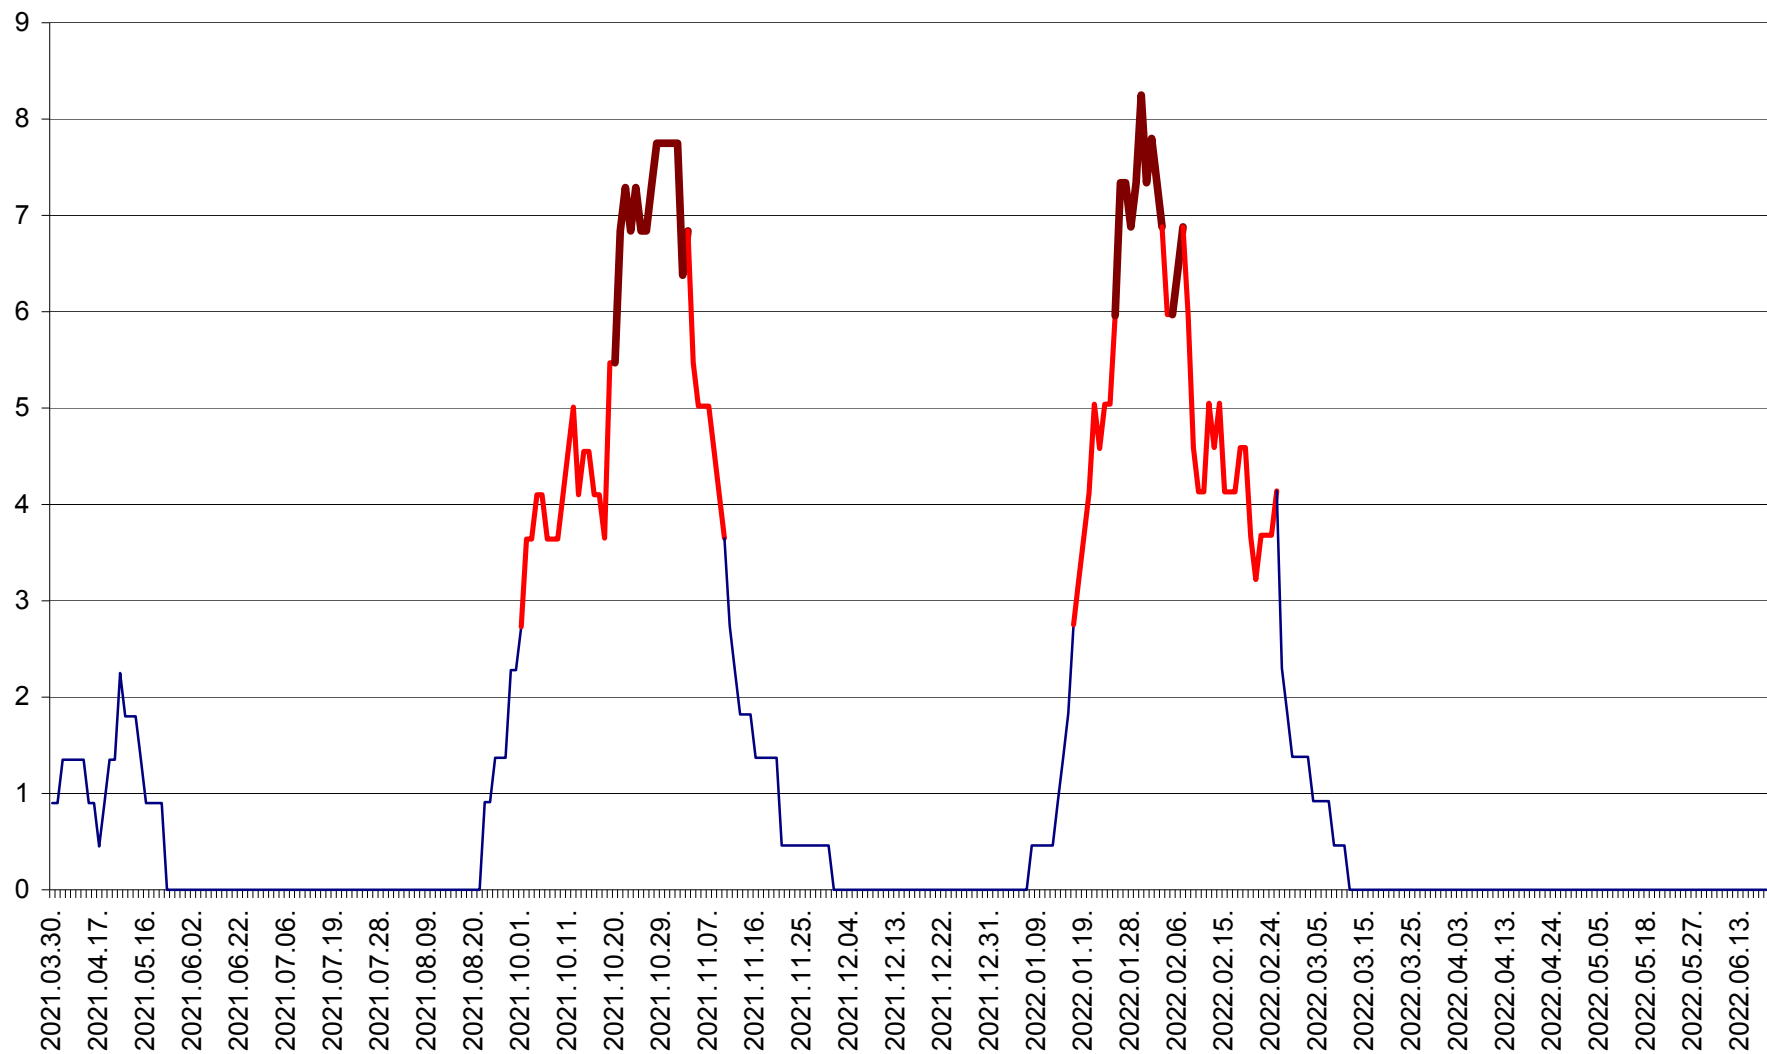

RACU - Evolutia incidentei cumulate pe 14 zile la ‰ de locuitori
2021.04.01. - 2022.06.21.

REMETEA - Evolutia incidentei cumulate pe 14 zile la % de locuitori
2021.04.01. - 2022.06.21.

SĂCEL - Evolutia incidentei cumulate pe 14 zile la ‰ de locuitori
2021.04.01. - 2022.06.21.

SÂNCRĂIENI - Evolutia incidentei cumulate pe 14 zile la ‰ de locuitori
2021.04.01. - 2022.06.21.

SÂNDOMIC - Evolutia incidentei cumulate pe 14 zile la ‰ de locuitori
2021.04.01. - 2022.06.21.

SÂNMARTIN - Evolutia incidentei cumulate pe 14 zile la ‰ de locuitori
2021.04.01. - 2022.06.21.

SÂNSIMION - Evolutia incidentei cumulate pe 14 zile la ‰ de locuitori
2021.04.01. - 2022.06.21.

SÂNTIMBRU - Evolutia incidentei cumulate pe 14 zile la ‰ de locuitori
2021.04.01. - 2022.06.21.

SĂRMAȘ - Evolutia incidentei cumulate pe 14 zile la ‰ de locuitori
2021.04.01. - 2022.06.21.