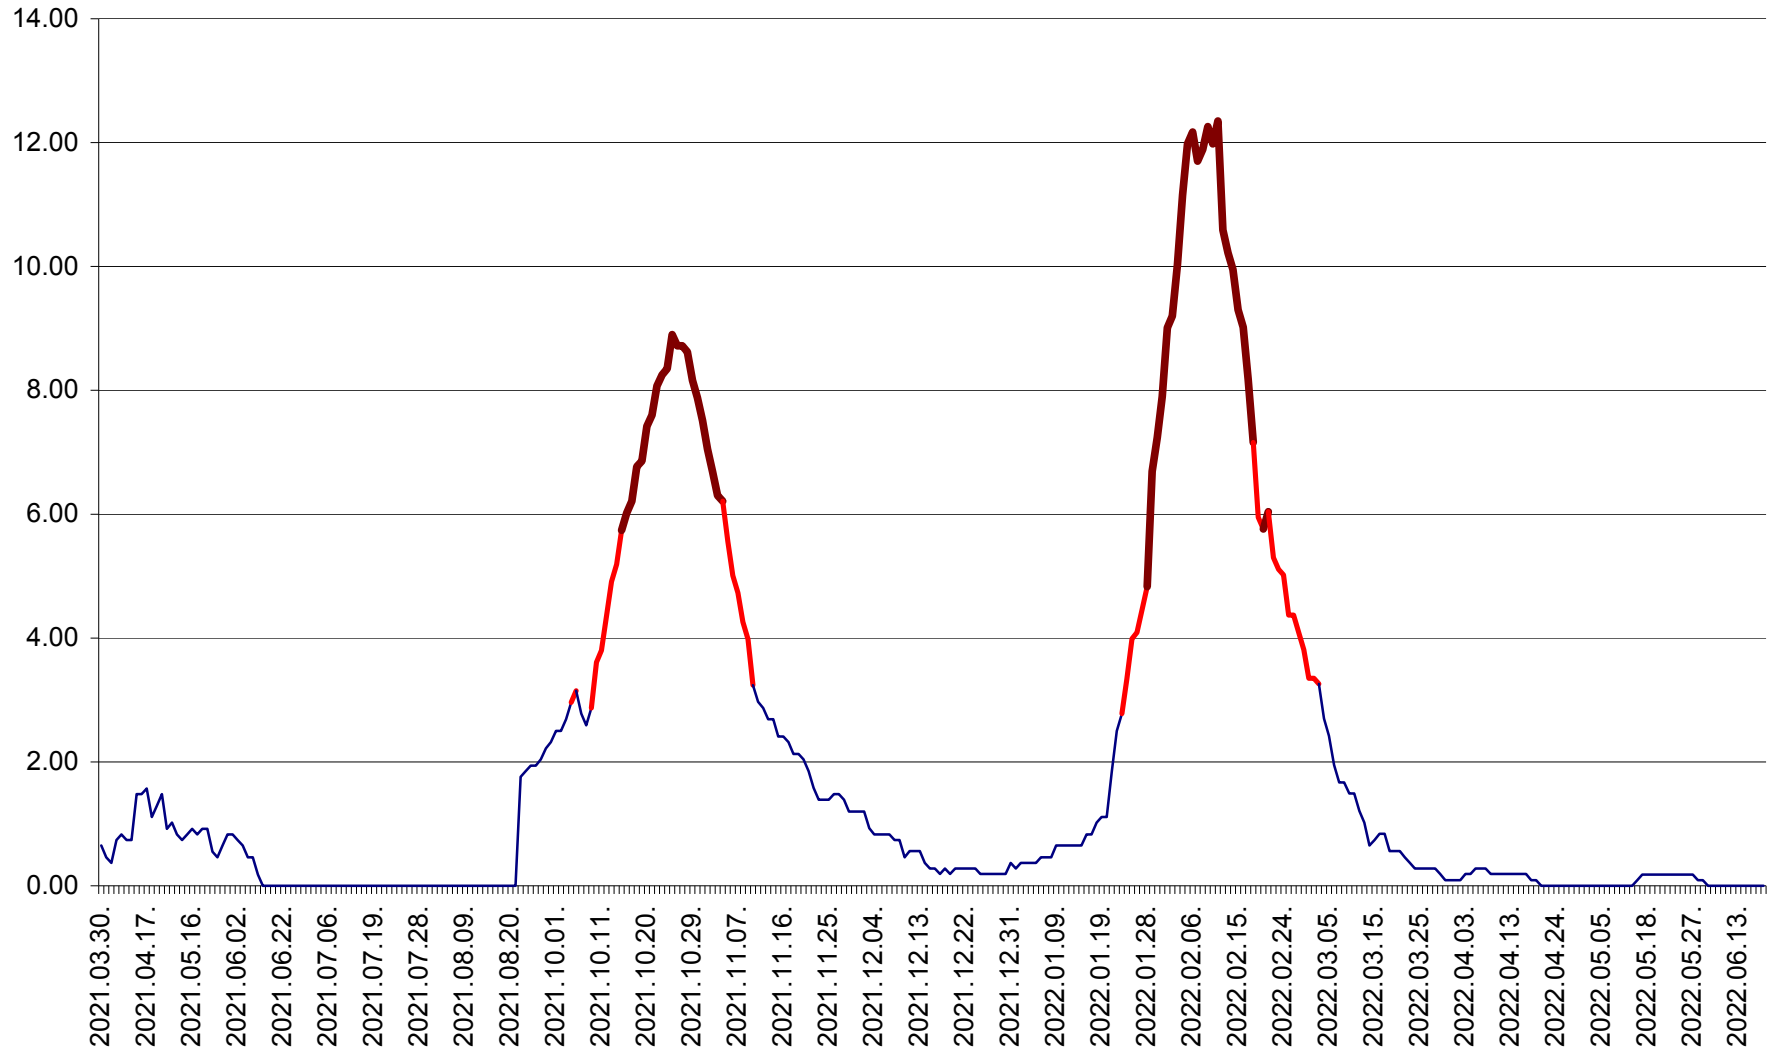

BRĂDEȘTI - Evolutia incidentei cumulate pe 14 zile la ‰ de locuitori
2021.04.01. - 2022.06.21.

CĂPÂLNIȚA - Evoluția incidenței cumulate pe 14 zile la ‰ de locuitori
2021.04.01. - 2022.06.21.

CÂRȚA - Evolutia incidentei cumulate pe 14 zile la ‰ de locuitori
2021.04.01. - 2022.06.21.

CICEU - Evolutia incidentei cumulate pe 14 zile la ‰ de locuitori
2021.04.01. - 2022.06.21.

CIUCSÂNGEORGIU - Evolutia incidentei cumulate pe 14 zile la % de locuitori
2021.04.01. - 2022.06.21.

CIUMANI - Evolutia incidentei cumulate pe 14 zile la ‰ de locuitori
2021.04.01. - 2022.06.21.

CORBU - Evolutia incidentei cumulate pe 14 zile la ‰ de locuitori
2021.04.01. - 2022.06.21.

CORUND - Evolutia incidentei cumulate pe 14 zile la ‰ de locuitori
2021.04.01. - 2022.06.21.

COZMENI - Evolutia incidentei cumulate pe 14 zile la ‰ de locuitori
2021.04.01. - 2022.06.21.

ORAȘ CRISTURU SECUIESC - Evolutia incidentei cumulate pe 14 zile la ‰ de locuitori
2021.04.01. - 2022.06.21.

DĂNEȘTI - Evolutia incidentei cumulate pe 14 zile la ‰ de locuitori
2021.04.01. - 2022.06.21.