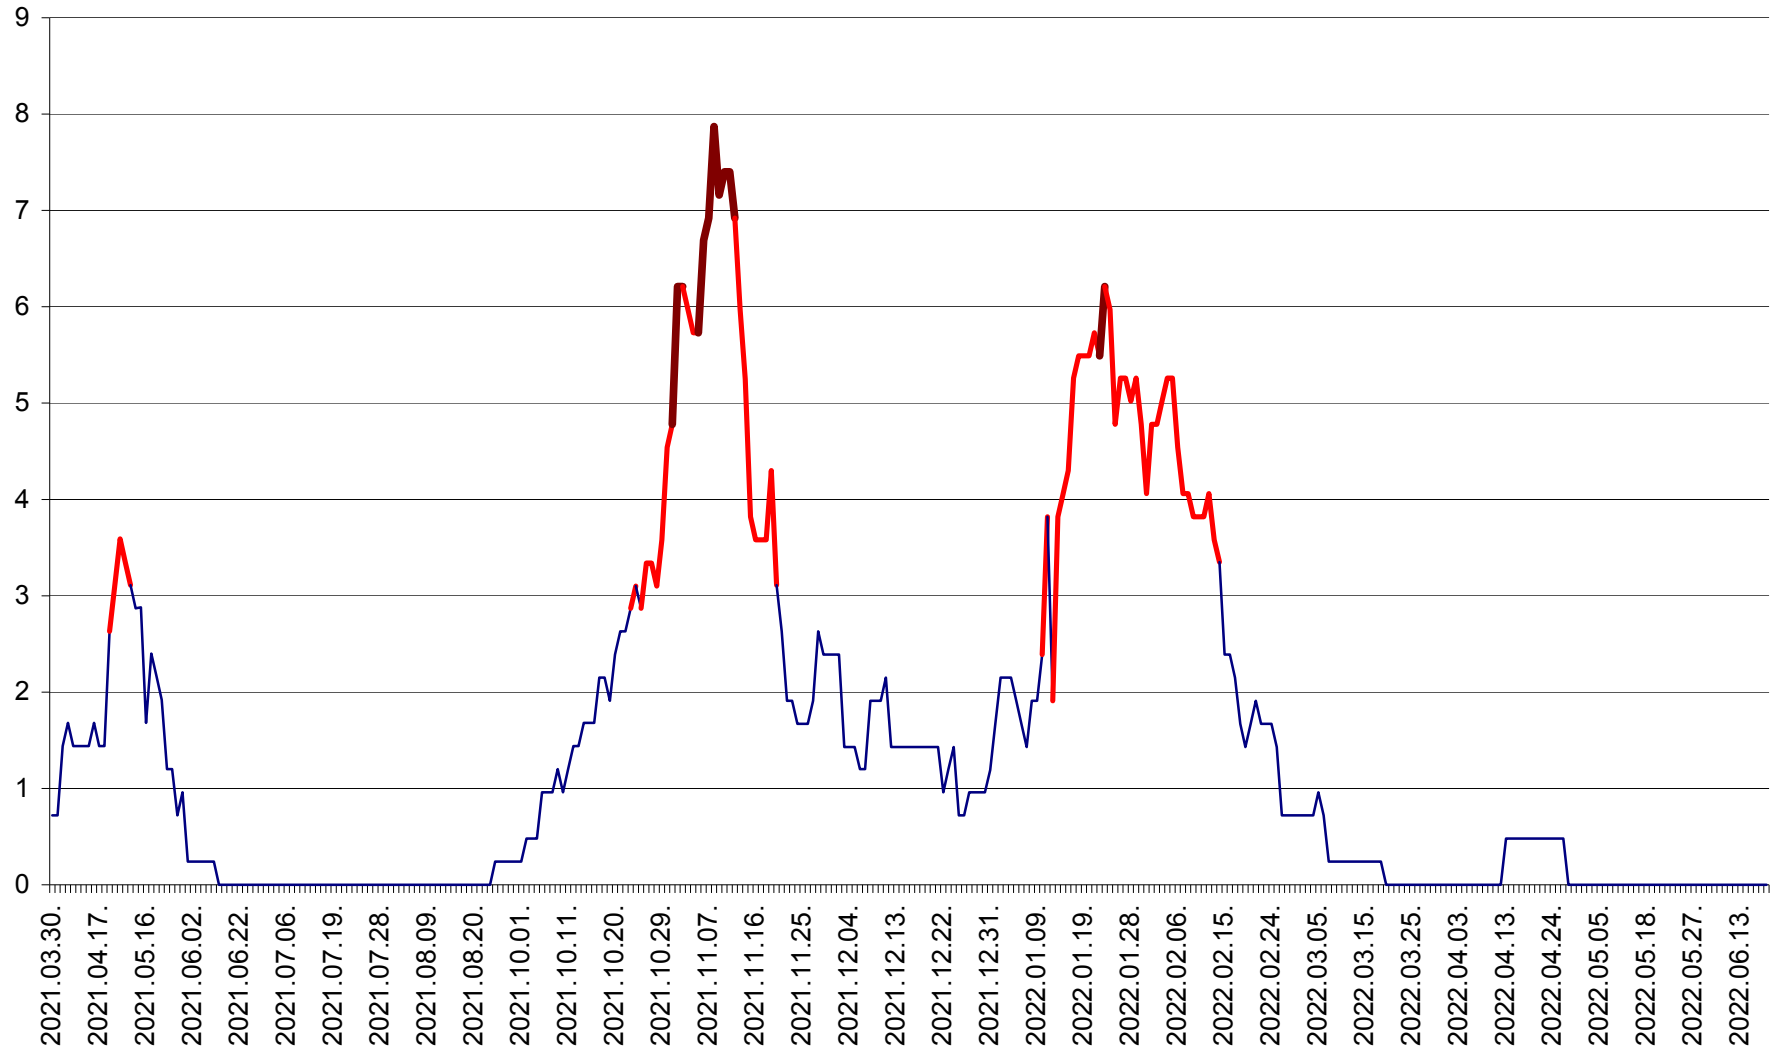

CORBU - Evolutia incidentei cumulate pe 14 zile la ‰ de locuitori
2021.04.01. - 2022.06.21.

CORUND - Evolutia incidentei cumulate pe 14 zile la ‰ de locuitori
2021.04.01. - 2022.06.21.

COZMENI - Evolutia incidentei cumulate pe 14 zile la ‰ de locuitori
2021.04.01. - 2022.06.21.

ORAȘ CRISTURU SECUIESC - Evolutia incidentei cumulate pe 14 zile la ‰ de locuitori
2021.04.01. - 2022.06.21.

DĂNEȘTI - Evolutia incidentei cumulate pe 14 zile la ‰ de locuitori
2021.04.01. - 2022.06.21.

DÂRJIU - Evolutia incidentei cumulate pe 14 zile la ‰ de locuitori
2021.04.01. - 2022.06.21.

DEALU - Evolutia incidentei cumulate pe 14 zile la ‰ de locuitori
2021.04.01. - 2022.06.21.

DITRĂU - Evolutia incidentei cumulate pe 14 zile la ‰ de locuitori
2021.04.01. - 2022.06.21.

FELICENI - Evolutia incidentei cumulate pe 14 zile la % de locuitori
2021.04.01. - 2022.06.21.

FRUMOASA - Evolutia incidentei cumulate pe 14 zile la ‰ de locuitori
2021.04.01. - 2022.06.21.

GĂLĂUȚAȘ - Evolutia incidentei cumulate pe 14 zile la ‰ de locuitori
2021.04.01. - 2022.06.21.