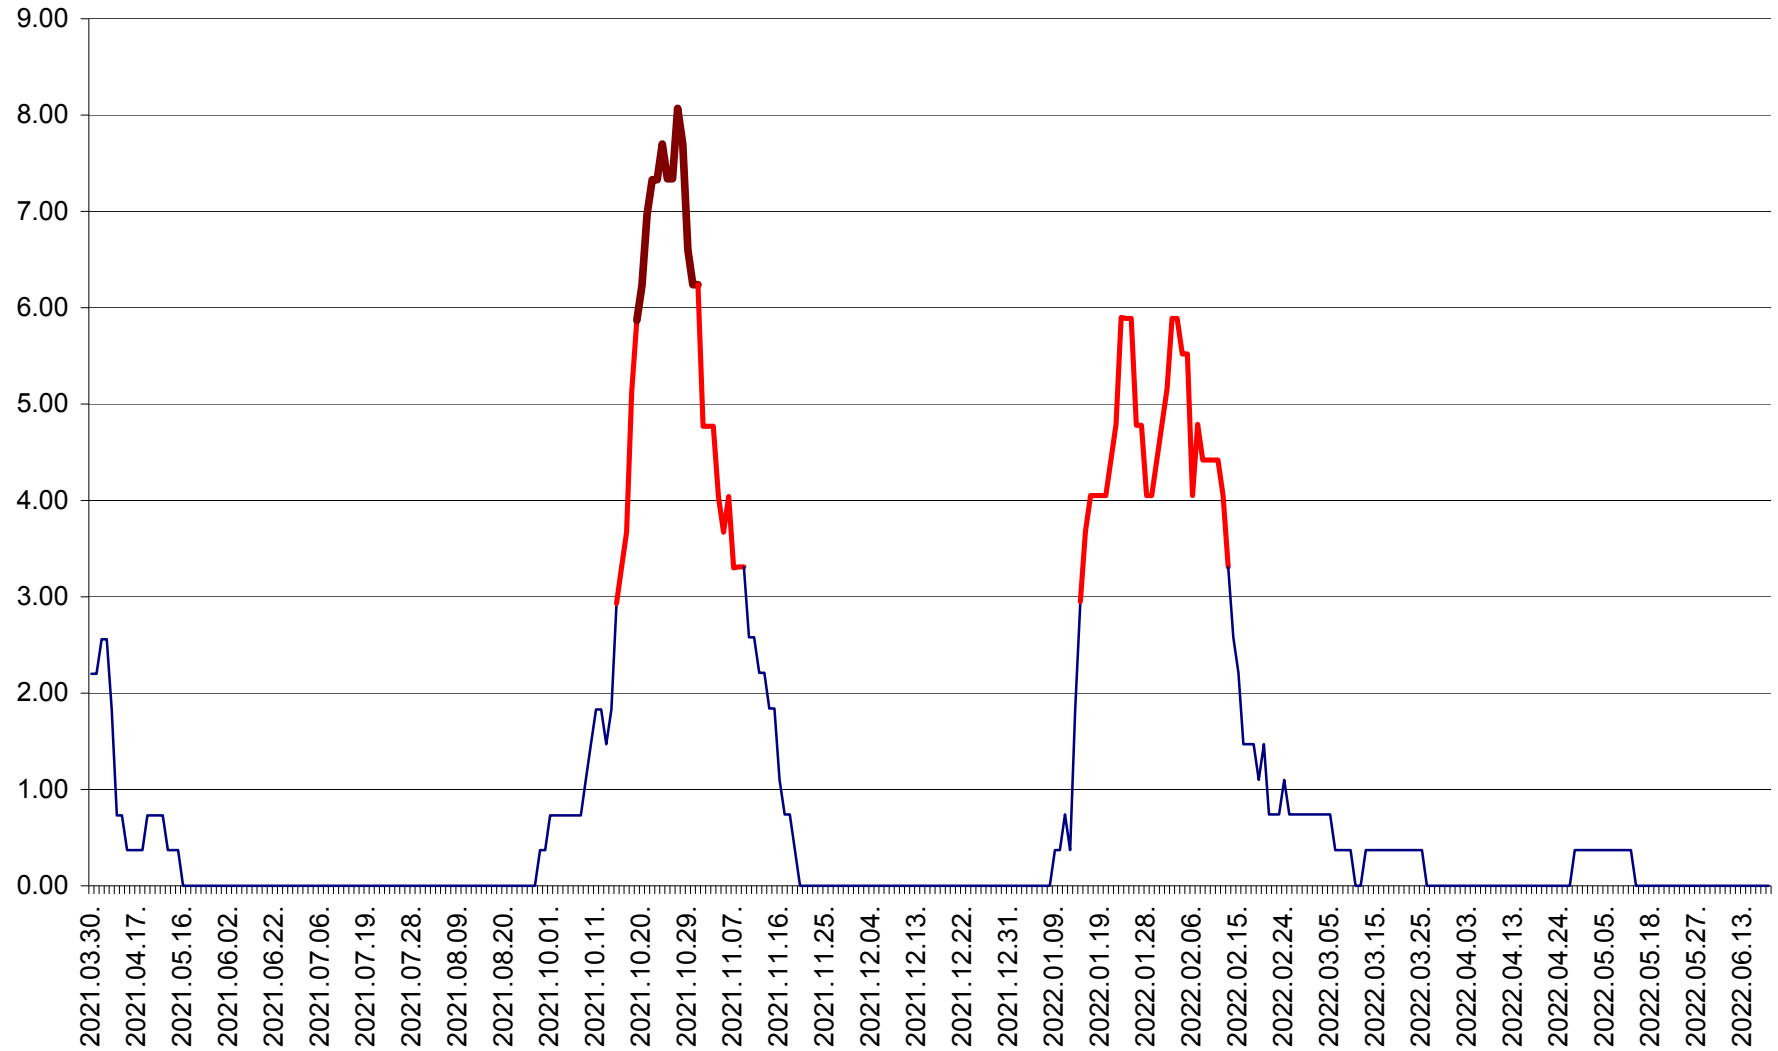

ATID - Evolutia incidentei cumulate pe 14 zile la % de locuitori
2021.04.01. - 2022.06.21.

AVRĂMEȘTI - Evolutia incidentei cumulate pe 14 zile la ‰ de locuitori
2021.04.01. - 2022.06.21.

ORAȘ BĂILE TUȘNAD - Evolutia incidentei cumulate pe 14 zile la ‰ de locuitori
2021.04.01. - 2022.06.21.

ORAȘ BĂLAN - Evoluția incidenței cumulate pe 14 zile la ‰ de locuitori
2021.04.01. - 2022.06.21.

BILBOR - Evolutia incidentei cumulate pe 14 zile la ‰ de locuitori
2021.04.01. - 2022.06.21.

ORAȘ BORSEC - Evolutia incidentei cumulate pe 14 zile la ‰ de locuitori
2021.04.01. - 2022.06.21.

BRĂDEȘTI - Evolutia incidentei cumulate pe 14 zile la ‰ de locuitori
2021.04.01. - 2022.06.21.

CĂPÂLNIȚA - Evoluția incidenței cumulate pe 14 zile la ‰ de locuitori
2021.04.01. - 2022.06.21.

CÂRȚA - Evolutia incidentei cumulate pe 14 zile la ‰ de locuitori
2021.04.01. - 2022.06.21.

CICEU - Evolutia incidentei cumulate pe 14 zile la ‰ de locuitori
2021.04.01. - 2022.06.21.

CIUCSÂNGEORGIU - Evolutia incidentei cumulate pe 14 zile la % de locuitori
2021.04.01. - 2022.06.21.

CIUMANI - Evolutia incidentei cumulate pe 14 zile la ‰ de locuitori
2021.04.01. - 2022.06.21.