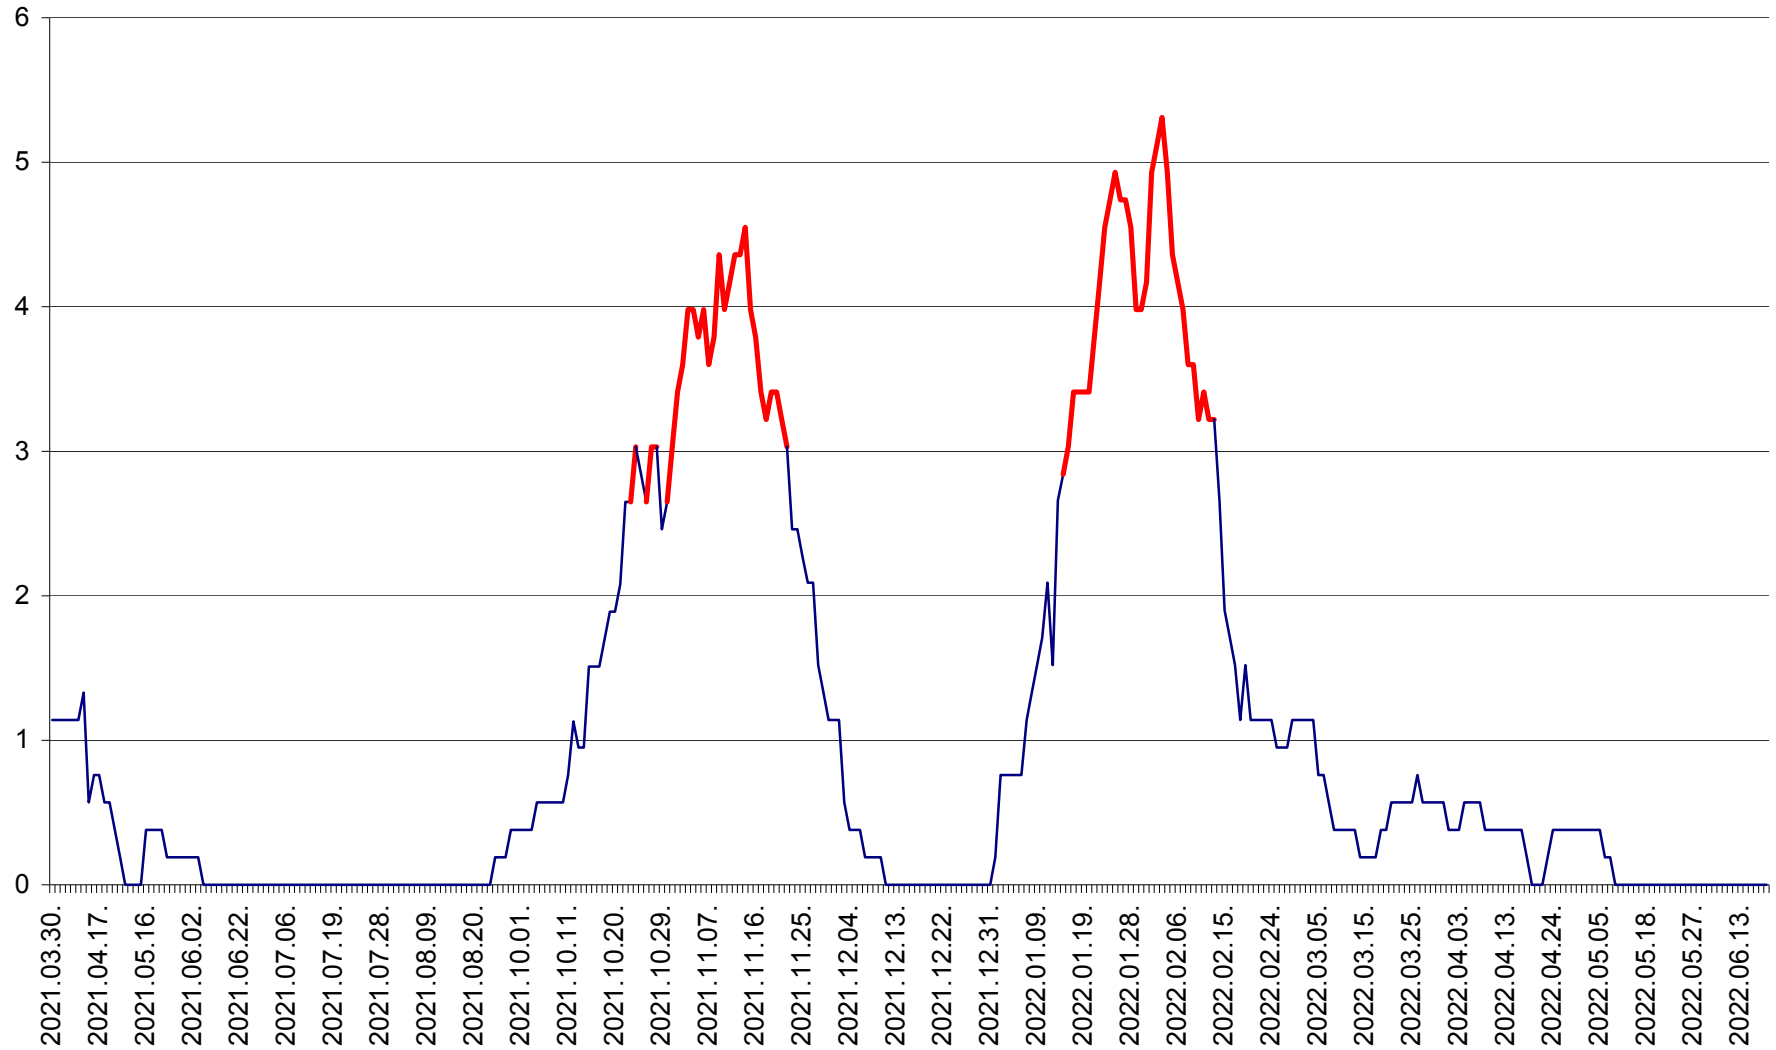

SÂNSIMION - Evolutia incidentei cumulate pe 14 zile la ‰ de locuitori
2021.04.01. - 2022.06.21.

SÂNTIMBRU - Evolutia incidentei cumulate pe 14 zile la ‰ de locuitori
2021.04.01. - 2022.06.21.

SĂRMAȘ - Evolutia incidentei cumulate pe 14 zile la ‰ de locuitori
2021.04.01. - 2022.06.21.

SATU MARE - Evolutia incidentei cumulate pe 14 zile la ‰ de locuitori
2021.04.01. - 2022.06.21.

SECUIENI - Evolutia incidentei cumulate pe 14 zile la % de locuitori
2021.04.01. - 2022.06.21.

SICULENI - Evolutia incidentei cumulate pe 14 zile la % de locuitori
2021.04.01. - 2022.06.21.

ȘIMONEȘTI - Evolutia incidentei cumulate pe 14 zile la ‰ de locuitori
2021.04.01. - 2022.06.21.

SUBCETATE - Evolutia incidentei cumulate pe 14 zile la ‰ de locuitori
2021.04.01. - 2022.06.21.

SUSENI - Evolutia incidentei cumulate pe 14 zile la ‰ de locuitori
2021.04.01. - 2022.06.21.