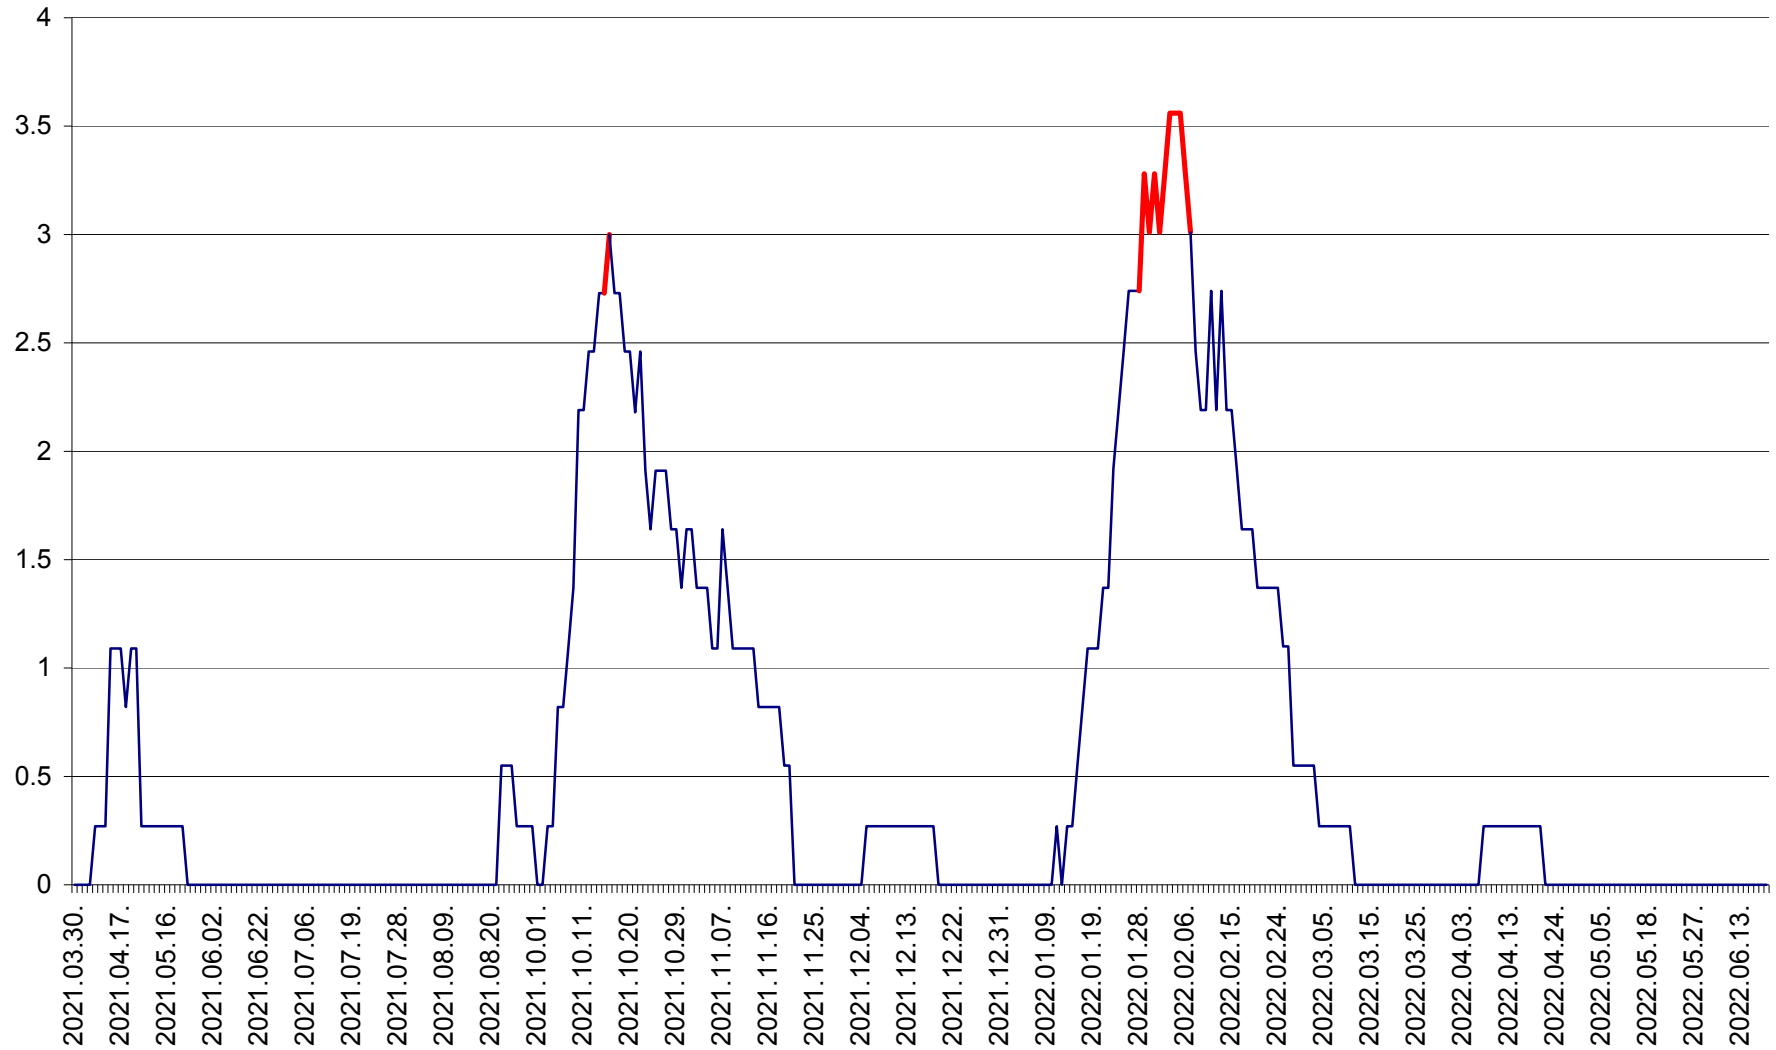

FELICENI - Evolutia incidentei cumulate pe 14 zile la % de locuitori
2021.04.01. - 2022.06.21.

FRUMOASA - Evolutia incidentei cumulate pe 14 zile la ‰ de locuitori
2021.04.01. - 2022.06.21.

GĂLĂUȚAȘ - Evolutia incidentei cumulate pe 14 zile la ‰ de locuitori
2021.04.01. - 2022.06.21.

MUNICIPIUL GHEORGHENI - Evolutia incidentei cumulate pe 14 zile la % de locuitori
2021.04.01. - 2022.06.21.

JOSENI - Evolutia incidentei cumulate pe 14 zile la ‰ de locuitori
2021.04.01. - 2022.06.21.

LĂZAREA - Evolutia incidentei cumulate pe 14 zile la % de locuitori
2021.04.01. - 2022.06.21.

LELICENI - Evolutia incidentei cumulate pe 14 zile la % de locuitori
2021.04.01. - 2022.06.21.

LUETA - Evolutia incidentei cumulate pe 14 zile la ‰ de locuitori
2021.04.01. - 2022.06.21.

LUNCA DE JOS - Evolutia incidentei cumulate pe 14 zile la ‰ de locuitori
2021.04.01. - 2022.06.21.