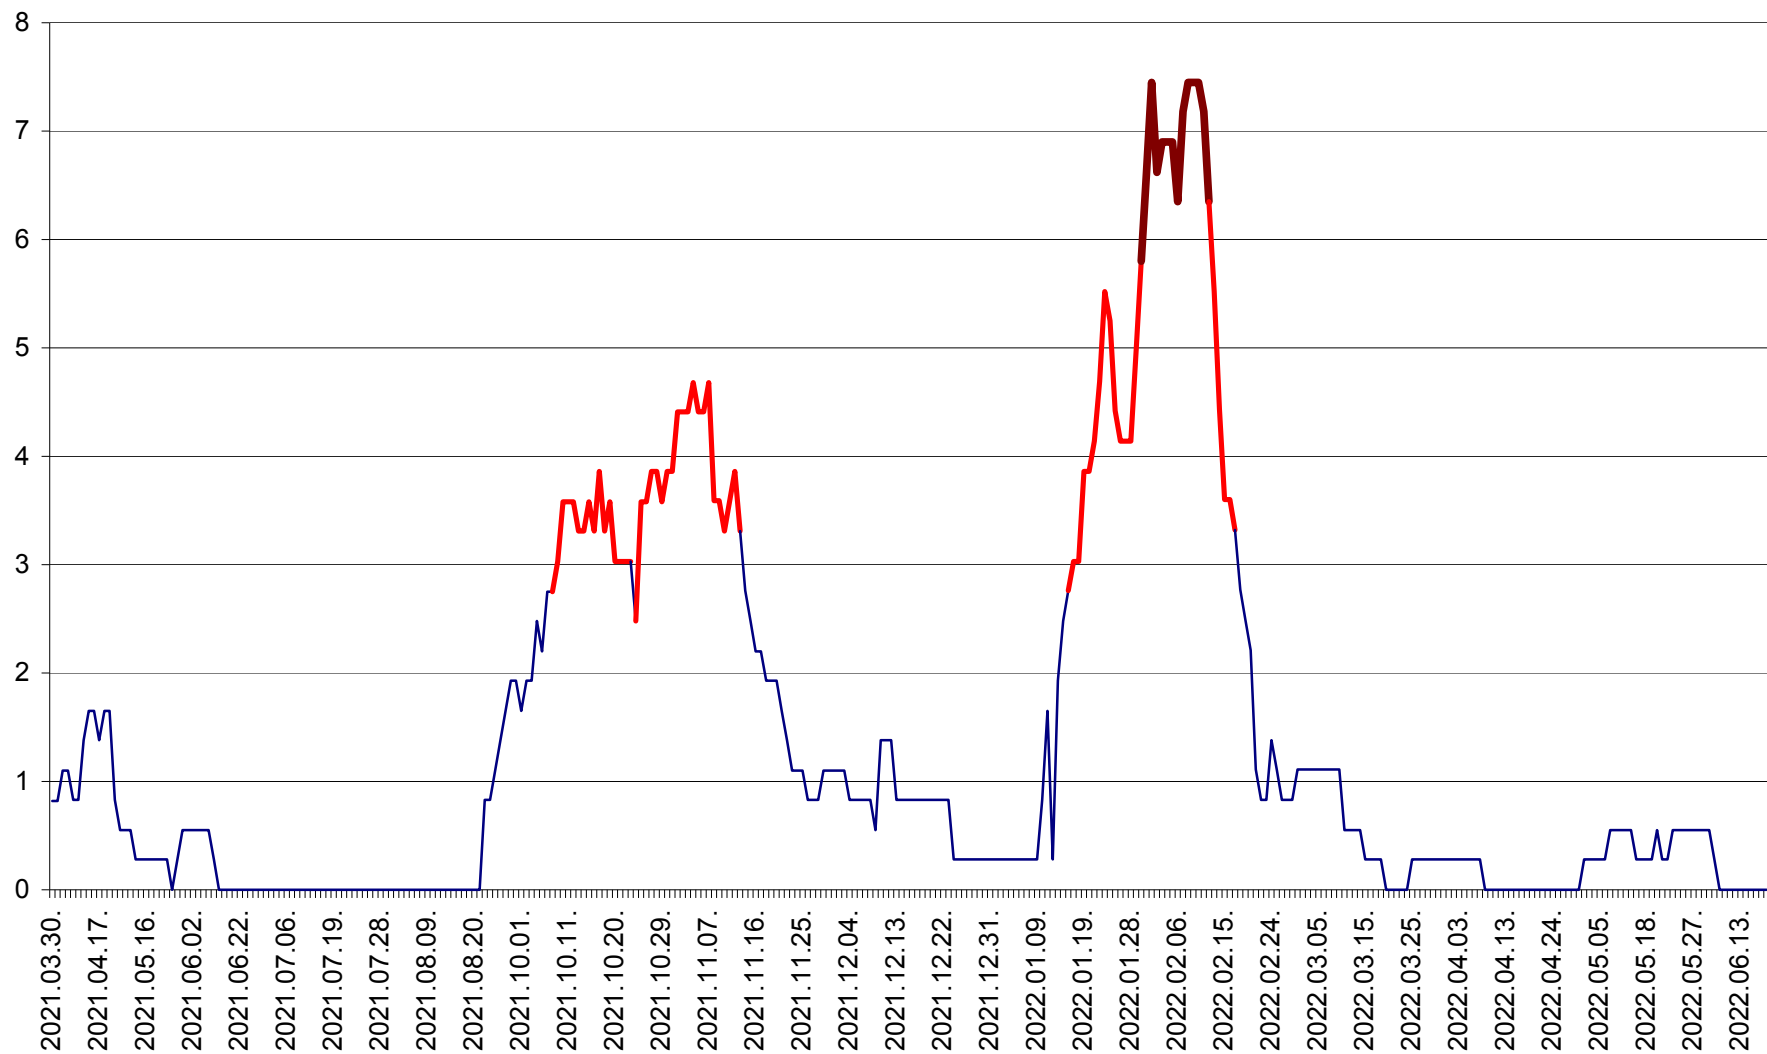

RACU - Evolutia incidentei cumulate pe 14 zile la ‰ de locuitori
2021.04.01. - 2022.06.21.

REMETEA - Evolutia incidentei cumulate pe 14 zile la % de locuitori
2021.04.01. - 2022.06.21.

SĂCEL - Evolutia incidentei cumulate pe 14 zile la ‰ de locuitori
2021.04.01. - 2022.06.21.

SÂNCRĂIENI - Evolutia incidentei cumulate pe 14 zile la ‰ de locuitori
2021.04.01. - 2022.06.21.

SÂNDOMIC - Evolutia incidentei cumulate pe 14 zile la ‰ de locuitori
2021.04.01. - 2022.06.21.

SÂNMARTIN - Evolutia incidentei cumulate pe 14 zile la ‰ de locuitori
2021.04.01. - 2022.06.21.

SÂNSIMION - Evolutia incidentei cumulate pe 14 zile la ‰ de locuitori
2021.04.01. - 2022.06.21.

SÂNTIMBRU - Evolutia incidentei cumulate pe 14 zile la ‰ de locuitori
2021.04.01. - 2022.06.21.

SĂRMAȘ - Evolutia incidentei cumulate pe 14 zile la ‰ de locuitori
2021.04.01. - 2022.06.21.