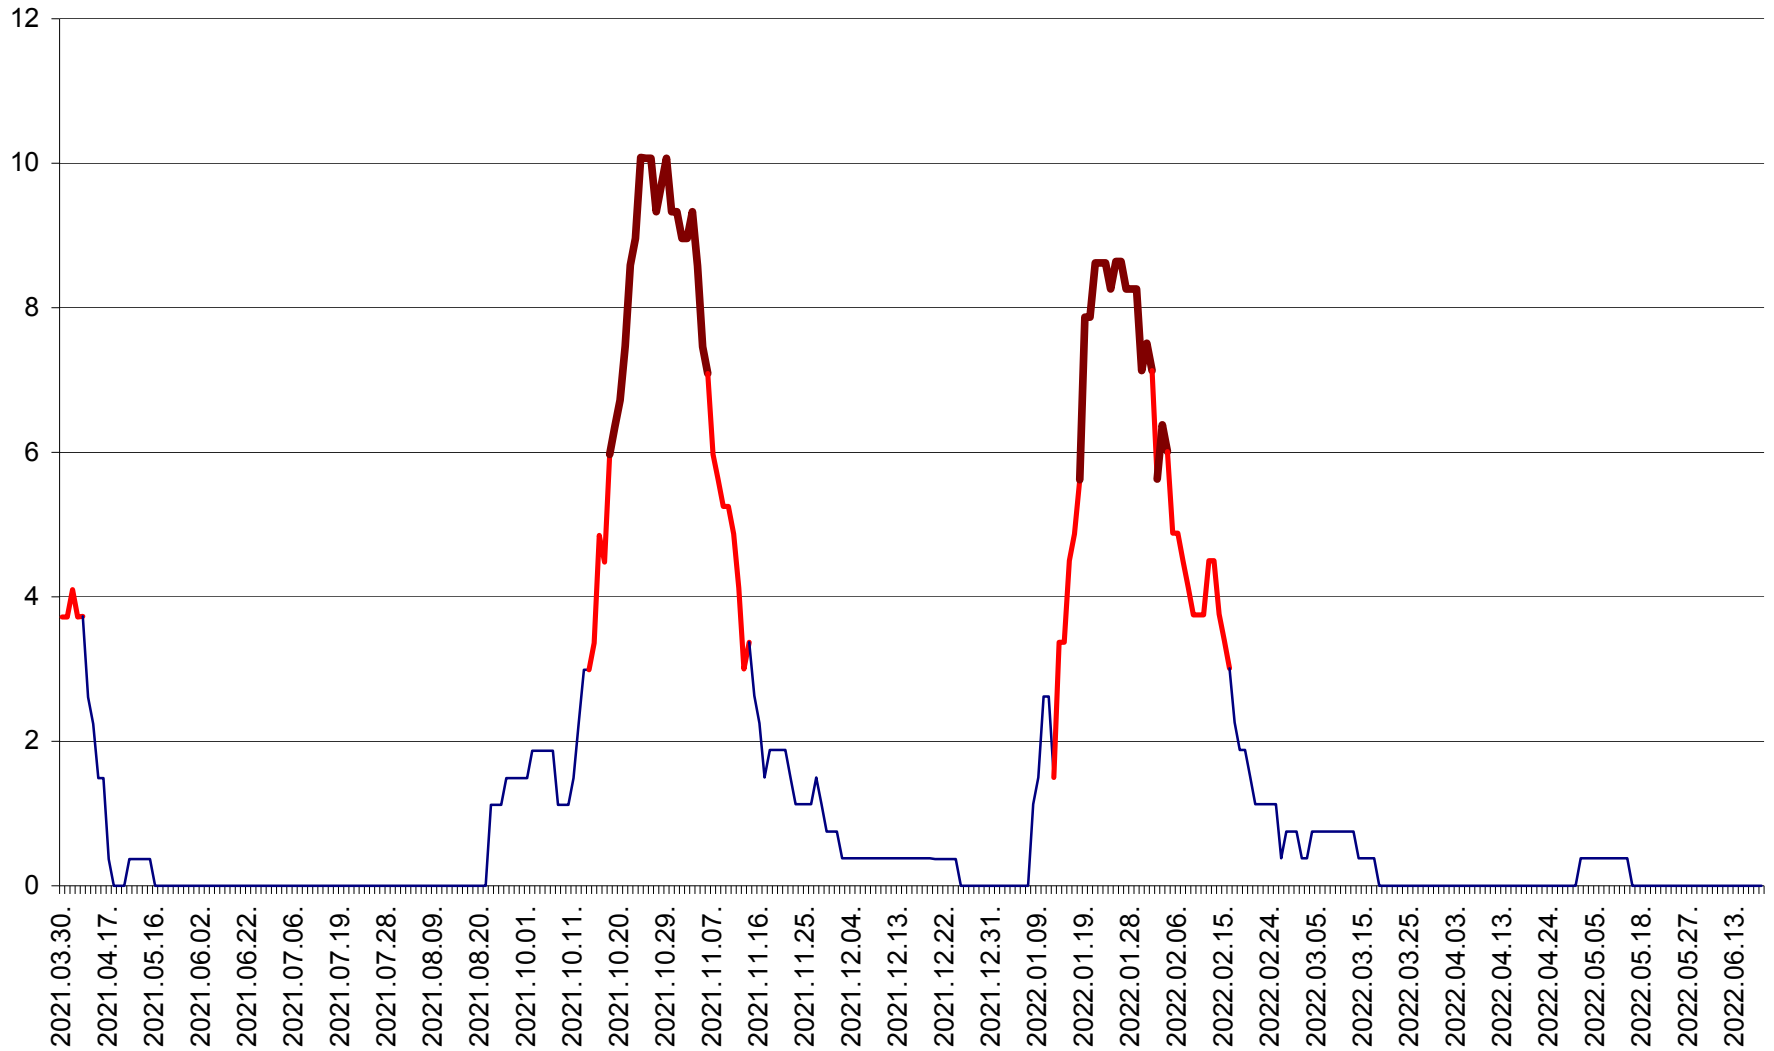

PLĂIEȘII DE JOS - Evoluția incidenței cumulate pe 14 zile la ‰ de locuitori
2021.04.01. - 2022.06.21.

PORUMBENI - Evolutia incidentei cumulate pe 14 zile la ‰ de locuitori
2021.04.01. - 2022.06.21.

PRAID - Evolutia incidentei cumulate pe 14 zile la ‰ de locuitori
2021.04.01. - 2022.06.21.

RACU - Evolutia incidentei cumulate pe 14 zile la ‰ de locuitori
2021.04.01. - 2022.06.21.

REMETEA - Evolutia incidentei cumulate pe 14 zile la % de locuitori
2021.04.01. - 2022.06.21.

SĂCEL - Evolutia incidentei cumulate pe 14 zile la ‰ de locuitori
2021.04.01. - 2022.06.21.

SÂNCRĂIENI - Evolutia incidentei cumulate pe 14 zile la ‰ de locuitori
2021.04.01. - 2022.06.21.

SÂNDOMIC - Evolutia incidentei cumulate pe 14 zile la ‰ de locuitori
2021.04.01. - 2022.06.21.

SÂNMARTIN - Evolutia incidentei cumulate pe 14 zile la ‰ de locuitori
2021.04.01. - 2022.06.21.