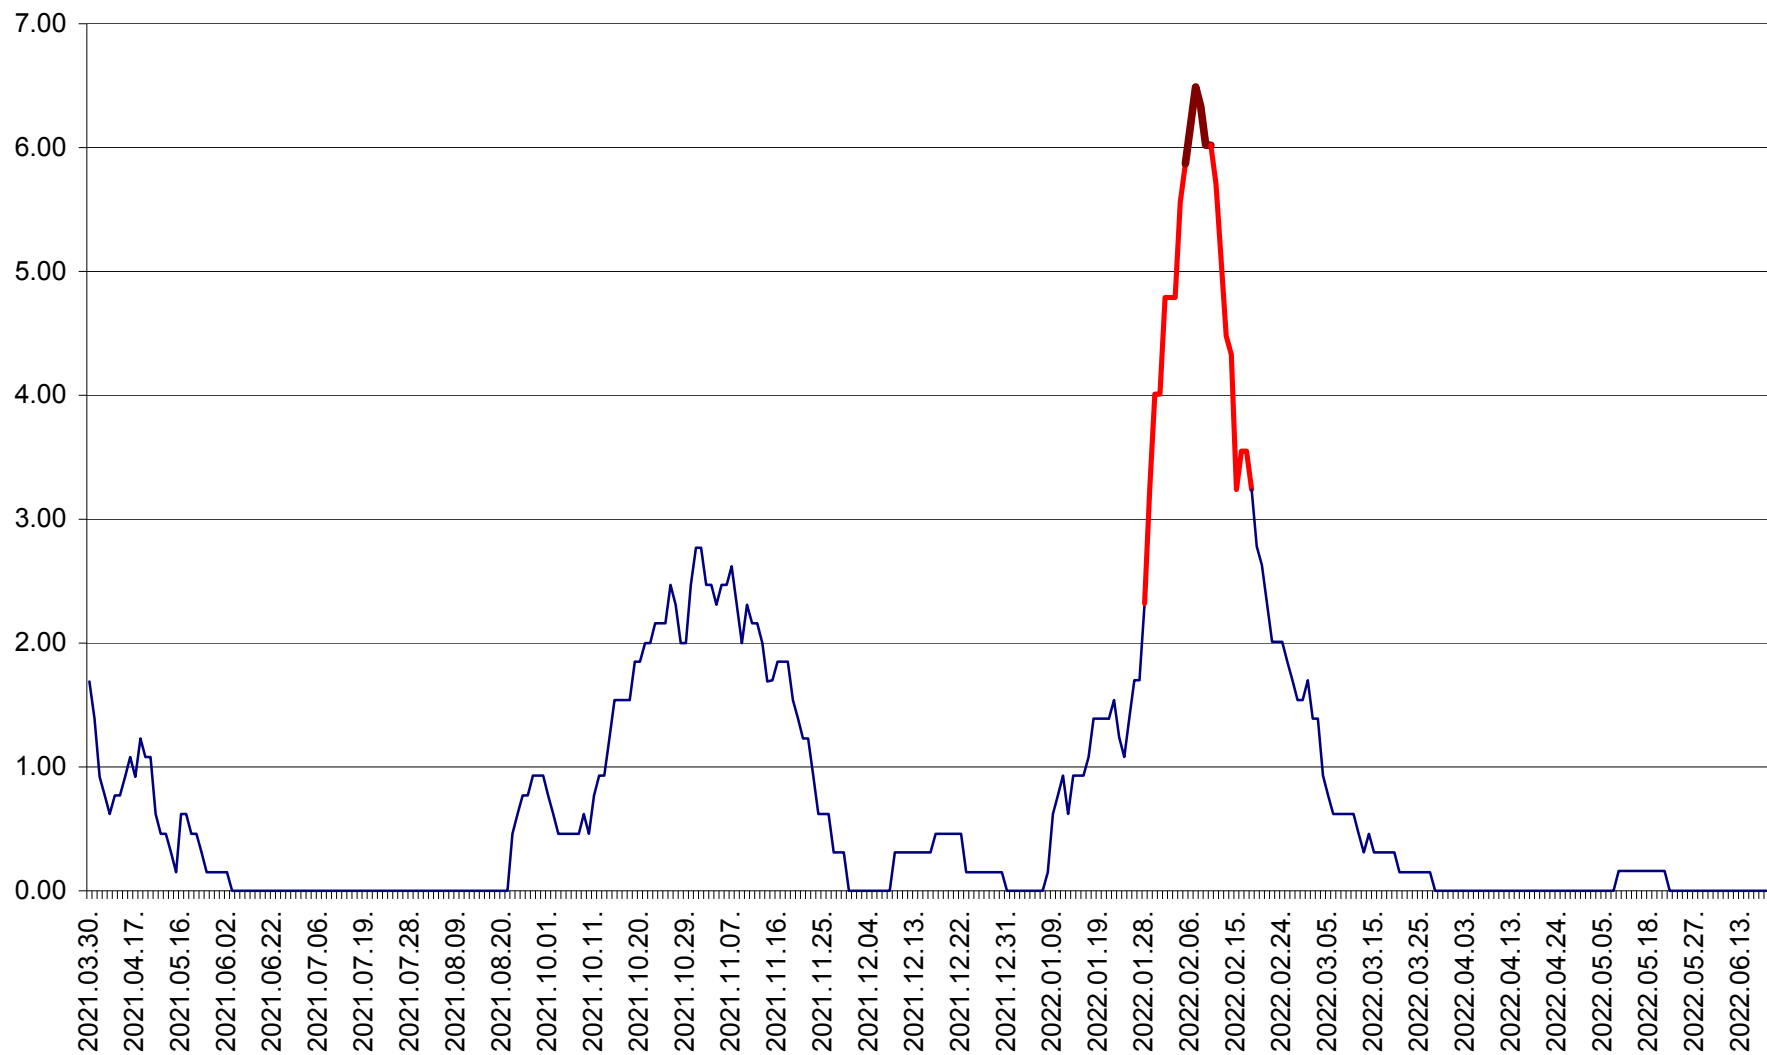

ORAȘ BĂLAN - Evoluția incidenței cumulate pe 14 zile la ‰ de locuitori
2021.04.01. - 2022.06.21.

BILBOR - Evolutia incidentei cumulate pe 14 zile la ‰ de locuitori
2021.04.01. - 2022.06.21.

ORAȘ BORSEC - Evolutia incidentei cumulate pe 14 zile la ‰ de locuitori
2021.04.01. - 2022.06.21.

BRĂDEȘTI - Evolutia incidentei cumulate pe 14 zile la ‰ de locuitori
2021.04.01. - 2022.06.21.

CĂPÂLNIȚA - Evoluția incidenței cumulate pe 14 zile la ‰ de locuitori
2021.04.01. - 2022.06.21.

CÂRȚA - Evolutia incidentei cumulate pe 14 zile la ‰ de locuitori
2021.04.01. - 2022.06.21.

CICEU - Evolutia incidentei cumulate pe 14 zile la ‰ de locuitori
2021.04.01. - 2022.06.21.

CIUCSÂNGEORGIU - Evolutia incidentei cumulate pe 14 zile la % de locuitori
2021.04.01. - 2022.06.21.

CIUMANI - Evolutia incidentei cumulate pe 14 zile la ‰ de locuitori
2021.04.01. - 2022.06.21.

CORBU - Evolutia incidentei cumulate pe 14 zile la ‰ de locuitori
2021.04.01. - 2022.06.21.

CORUND - Evolutia incidentei cumulate pe 14 zile la ‰ de locuitori
2021.04.01. - 2022.06.21.

COZMENI - Evolutia incidentei cumulate pe 14 zile la ‰ de locuitori
2021.04.01. - 2022.06.21.