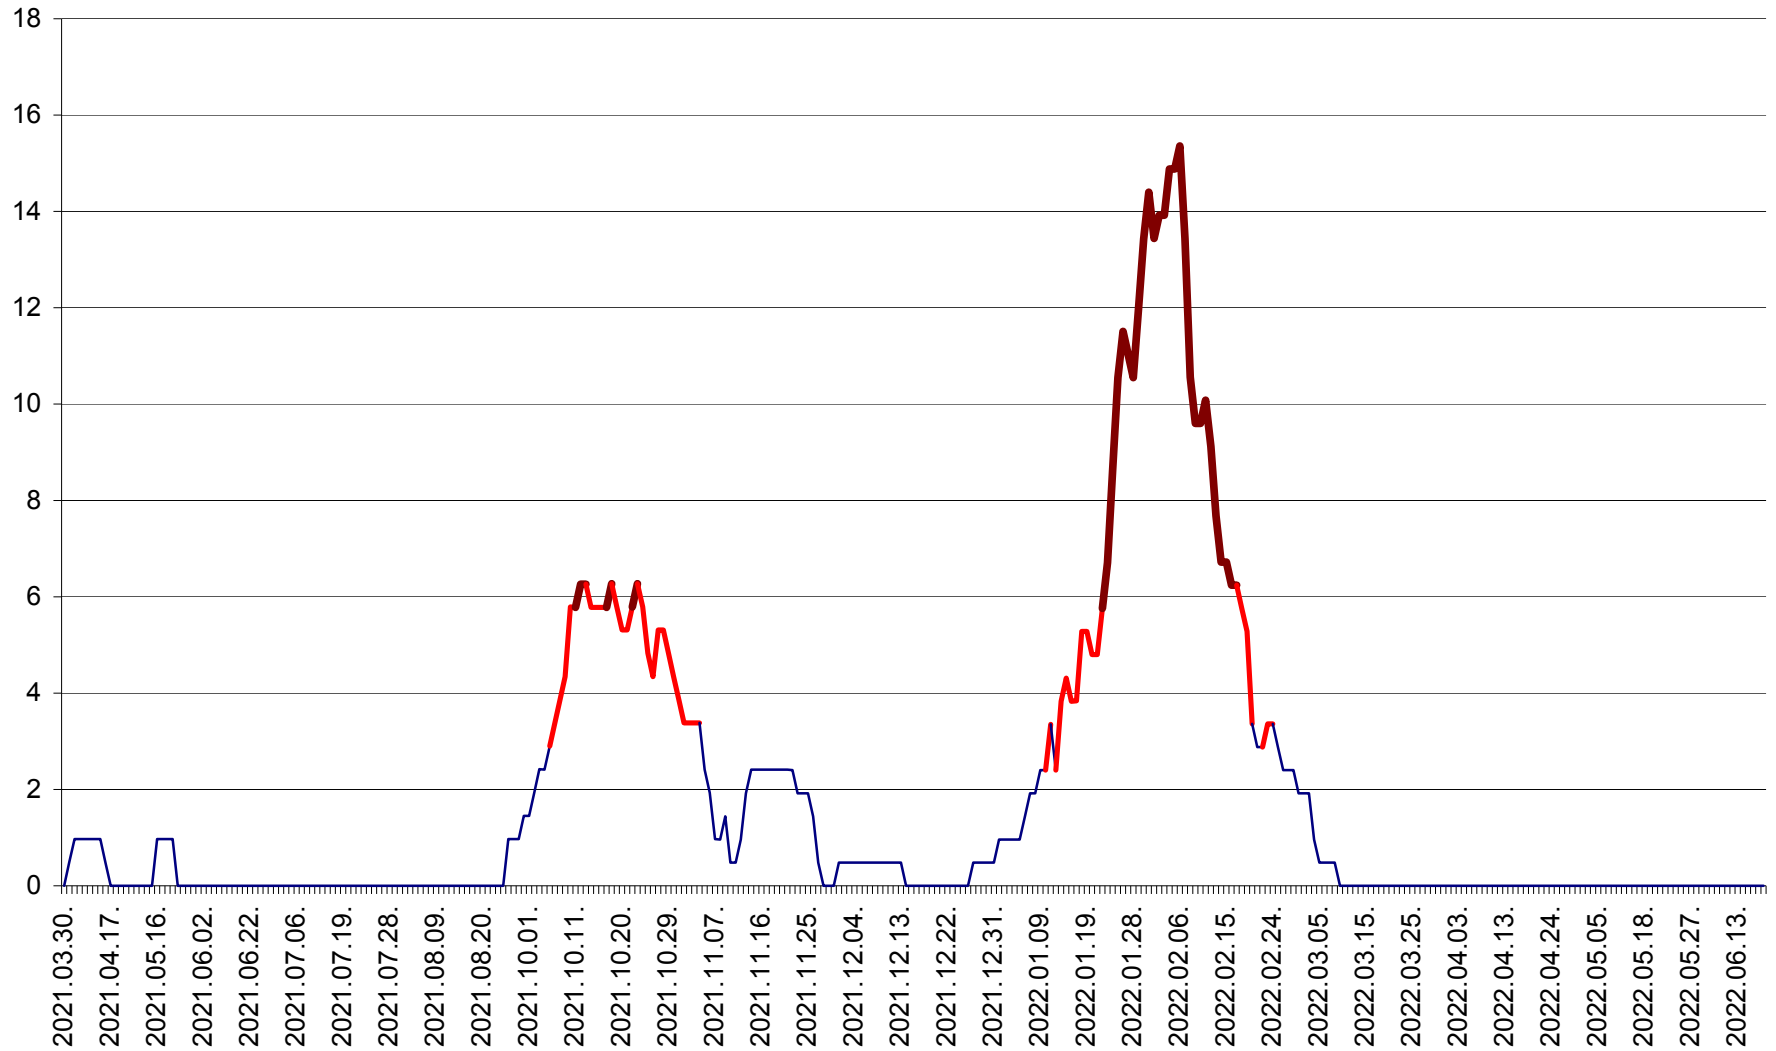

MĂRTINIȘ - Evolutia incidentei cumulate pe 14 zile la % de locuitori
2021.04.01. - 2022.06.21.

MEREȘTI - Evolutia incidentei cumulate pe 14 zile la ‰ de locuitori
2021.04.01. - 2022.06.21.

MUNICIPIUL MIERCUREA-CIUC - Evolutia incidentei cumulate pe 14 zile la ‰ de locuitori
2021.04.01. - 2022.06.21.

MIHĂILENI - Evolutia incidentei cumulate pe 14 zile la ‰ de locuitori
2021.04.01. - 2022.06.21.

MUGENI - Evolutia incidentei cumulate pe 14 zile la ‰ de locuitori
2021.04.01. - 2022.06.21.

OCLAND - Evolutia incidentei cumulate pe 14 zile la ‰ de locuitori
2021.04.01. - 2022.06.21.

MUNICIPIUL ODORHEIU SECUIESC - Evolutia incidentei cumulate pe 14 zile la % de locuitori
2021.04.01. - 2022.06.21.

PĂULENI-CIUC - Evolutia incidentei cumulate pe 14 zile la % de locuitori
2021.04.01. - 2022.06.21.