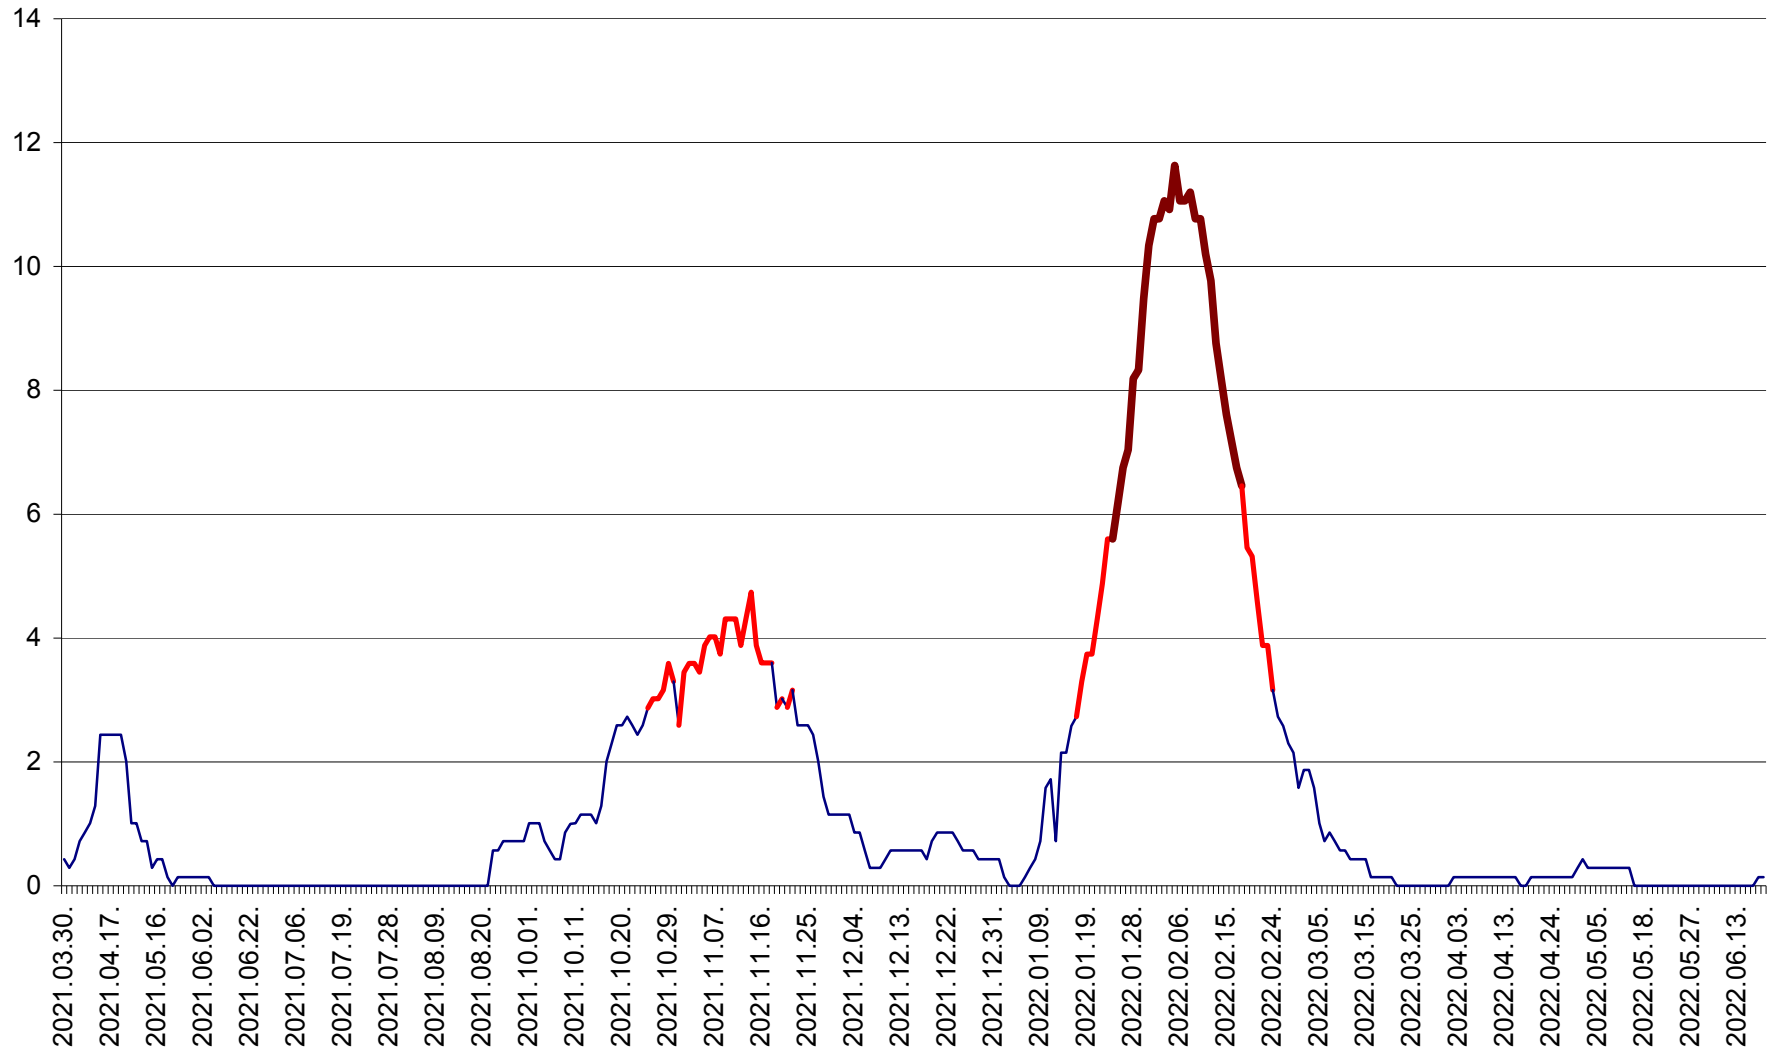

MIHĂILENI - Evolutia incidentei cumulate pe 14 zile la ‰ de locuitori
2021.04.01. - 2022.06.21.

MUGENI - Evolutia incidentei cumulate pe 14 zile la ‰ de locuitori
2021.04.01. - 2022.06.21.

OCLAND - Evolutia incidentei cumulate pe 14 zile la ‰ de locuitori
2021.04.01. - 2022.06.21.

MUNICIPIUL ODORHEIU SECUIESC - Evolutia incidentei cumulate pe 14 zile la % de locuitori
2021.04.01. - 2022.06.21.

PĂULENI-CIUC - Evolutia incidentei cumulate pe 14 zile la % de locuitori
2021.04.01. - 2022.06.21.

PLĂIEȘII DE JOS - Evoluția incidenței cumulate pe 14 zile la ‰ de locuitori
2021.04.01. - 2022.06.21.

PORUMBENI - Evolutia incidentei cumulate pe 14 zile la ‰ de locuitori
2021.04.01. - 2022.06.21.

PRAID - Evolutia incidentei cumulate pe 14 zile la ‰ de locuitori
2021.04.01. - 2022.06.21.