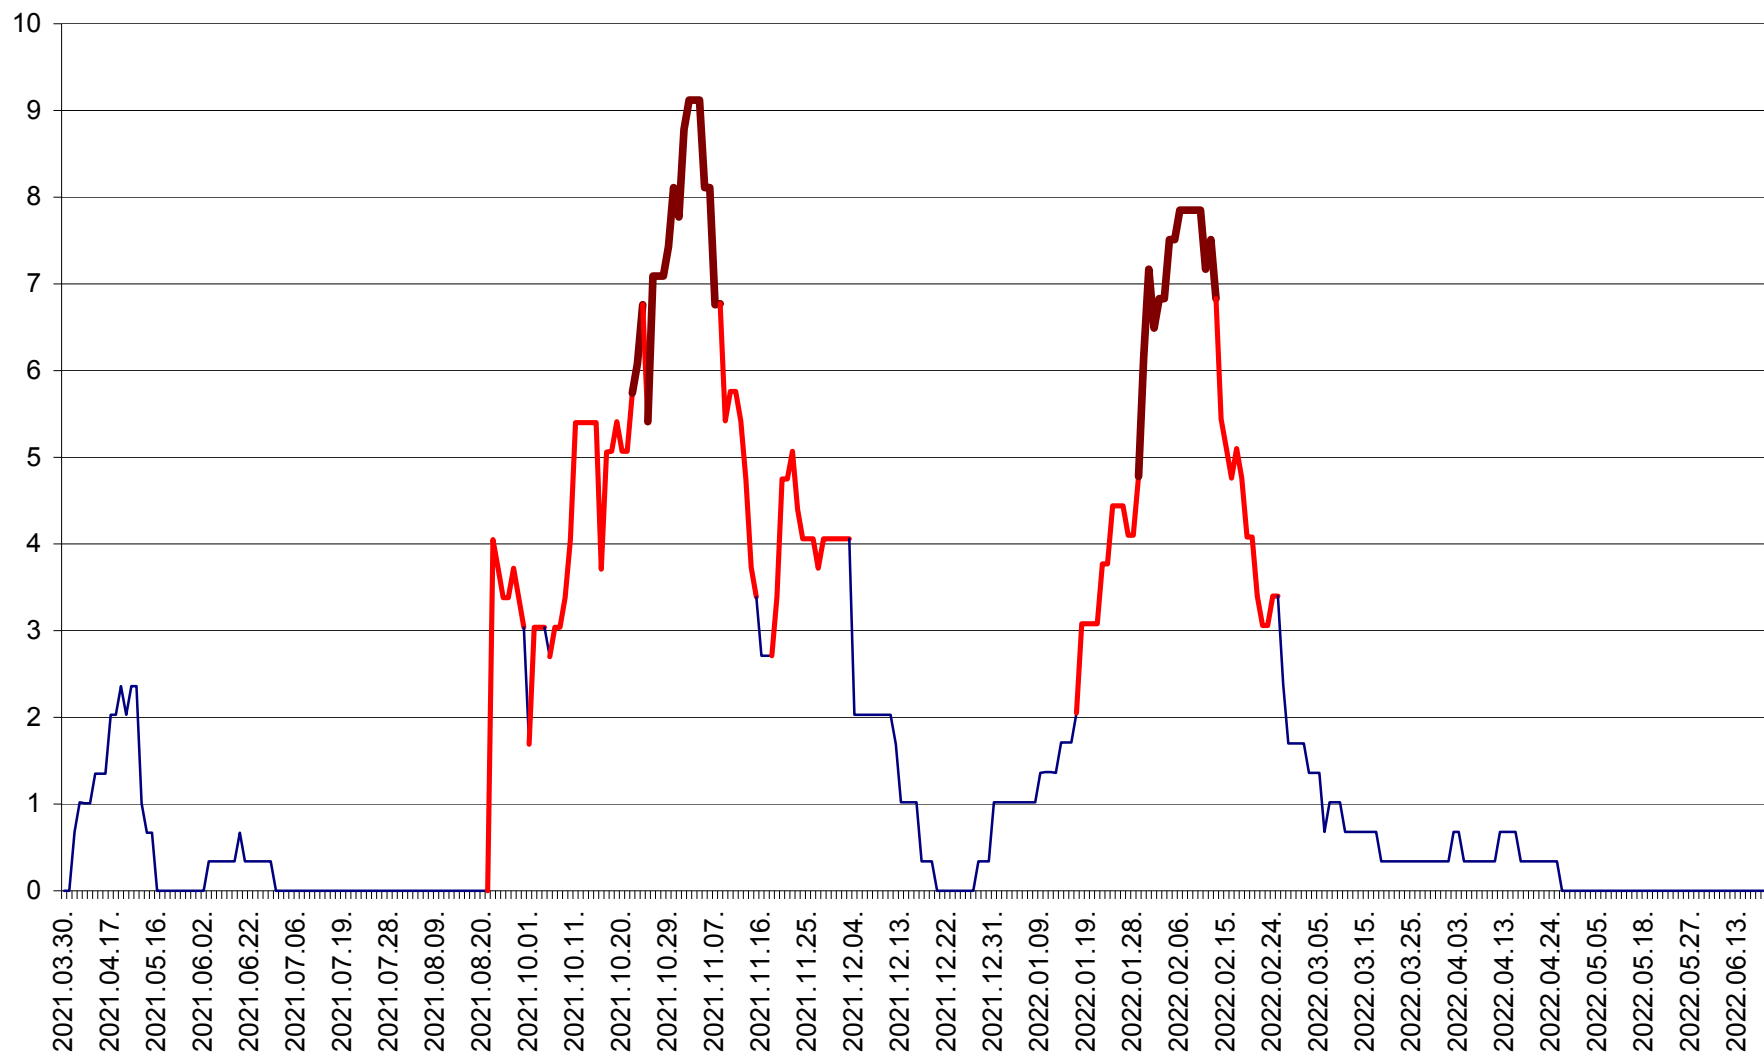

LELICENI - Evolutia incidentei cumulate pe 14 zile la % de locuitori
2021.04.01. - 2022.06.21.

LUETA - Evolutia incidentei cumulate pe 14 zile la ‰ de locuitori
2021.04.01. - 2022.06.21.

LUNCA DE JOS - Evolutia incidentei cumulate pe 14 zile la ‰ de locuitori
2021.04.01. - 2022.06.21.

LUNCA DE SUS - Evolutia incidentei cumulate pe 14 zile la ‰ de locuitori
2021.04.01. - 2022.06.21.

LUPENI - Evolutia incidentei cumulate pe 14 zile la ‰ de locuitori
2021.04.01. - 2022.06.21.

MĂDĂRAȘ - Evolutia incidentei cumulate pe 14 zile la ‰ de locuitori
2021.04.01. - 2022.06.21.

MĂRTINIȘ - Evolutia incidentei cumulate pe 14 zile la % de locuitori
2021.04.01. - 2022.06.21.

MEREȘTI - Evolutia incidentei cumulate pe 14 zile la ‰ de locuitori
2021.04.01. - 2022.06.21.

MUNICIPIUL MIERCUREA-CIUC - Evolutia incidentei cumulate pe 14 zile la ‰ de locuitori
2021.04.01. - 2022.06.21.