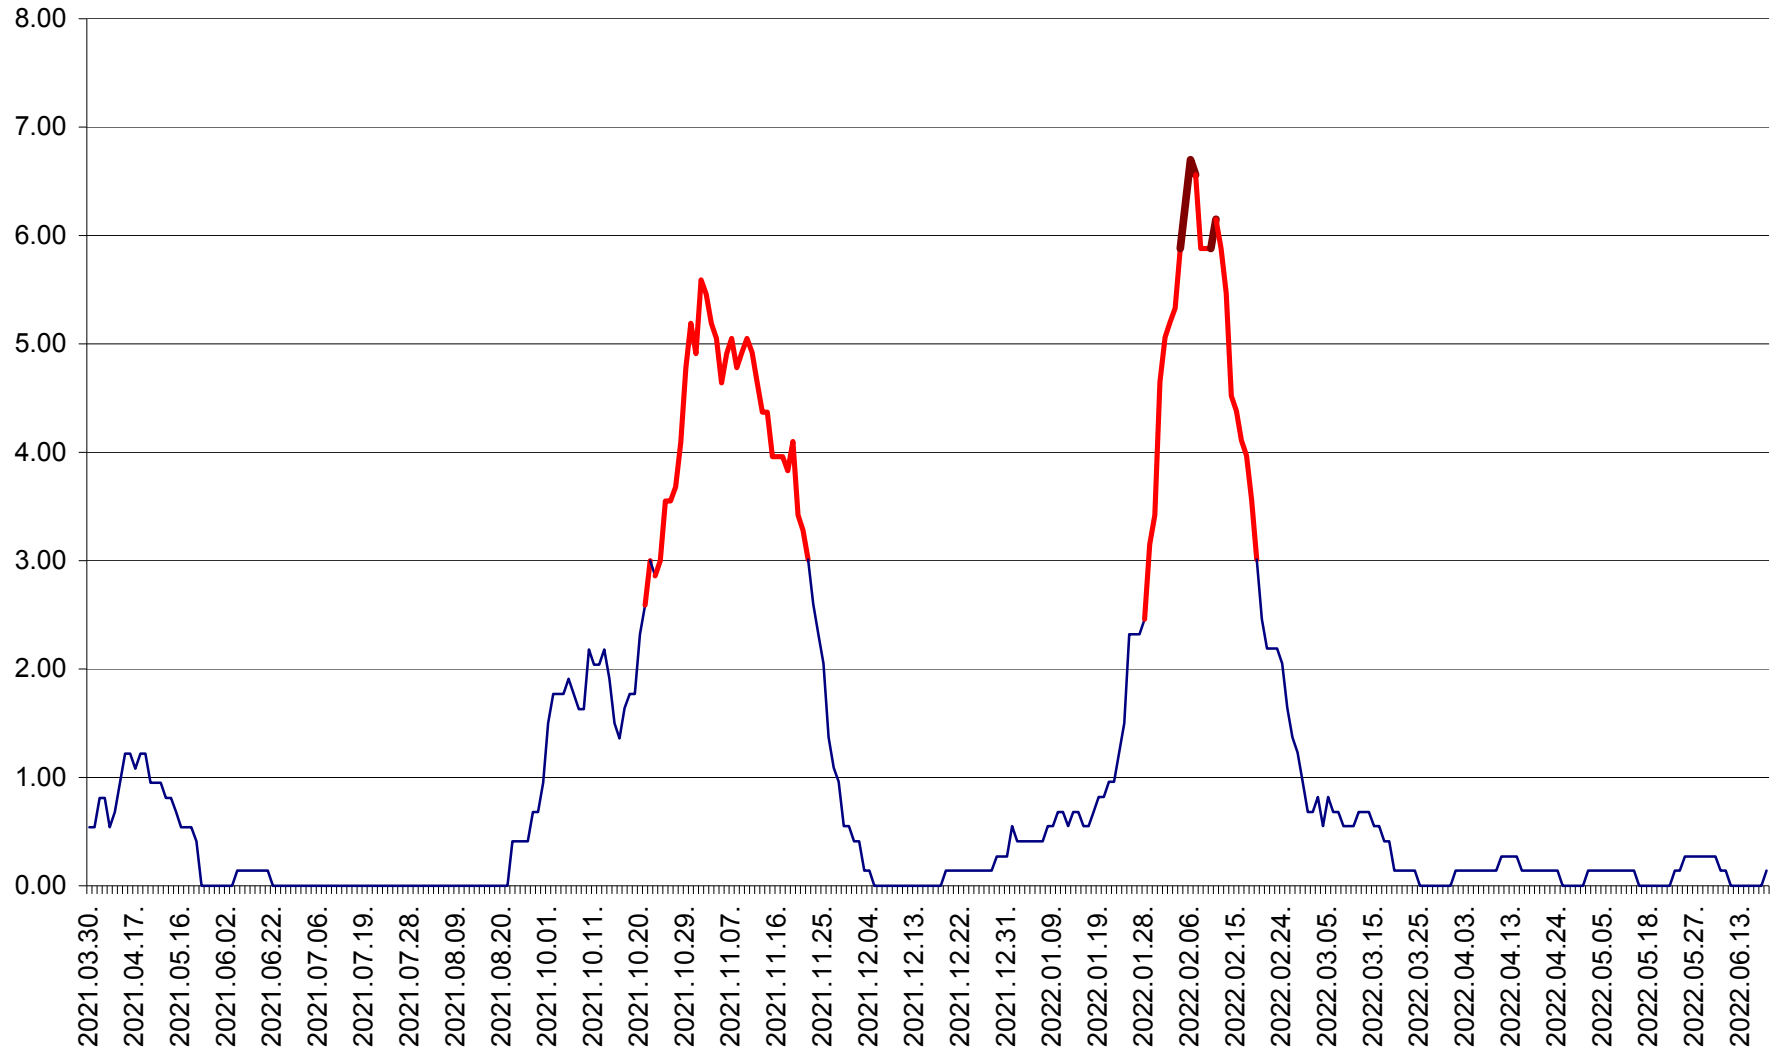

ATID - Evolutia incidentei cumulate pe 14 zile la % de locuitori
2021.04.01. - 2022.06.21.

AVRĂMEȘTI - Evolutia incidentei cumulate pe 14 zile la ‰ de locuitori
2021.04.01. - 2022.06.21.

ORAȘ BĂILE TUȘNAD - Evolutia incidentei cumulate pe 14 zile la ‰ de locuitori
2021.04.01. - 2022.06.21.

ORAȘ BĂLAN - Evoluția incidenței cumulate pe 14 zile la ‰ de locuitori
2021.04.01. - 2022.06.21.

BILBOR - Evolutia incidentei cumulate pe 14 zile la ‰ de locuitori
2021.04.01. - 2022.06.21.

ORAȘ BORSEC - Evolutia incidentei cumulate pe 14 zile la ‰ de locuitori
2021.04.01. - 2022.06.21.

BRĂDEȘTI - Evolutia incidentei cumulate pe 14 zile la ‰ de locuitori
2021.04.01. - 2022.06.21.

CĂPÂLNIȚA - Evoluția incidenței cumulate pe 14 zile la ‰ de locuitori
2021.04.01. - 2022.06.21.

CÂRȚA - Evolutia incidentei cumulate pe 14 zile la ‰ de locuitori
2021.04.01. - 2022.06.21.