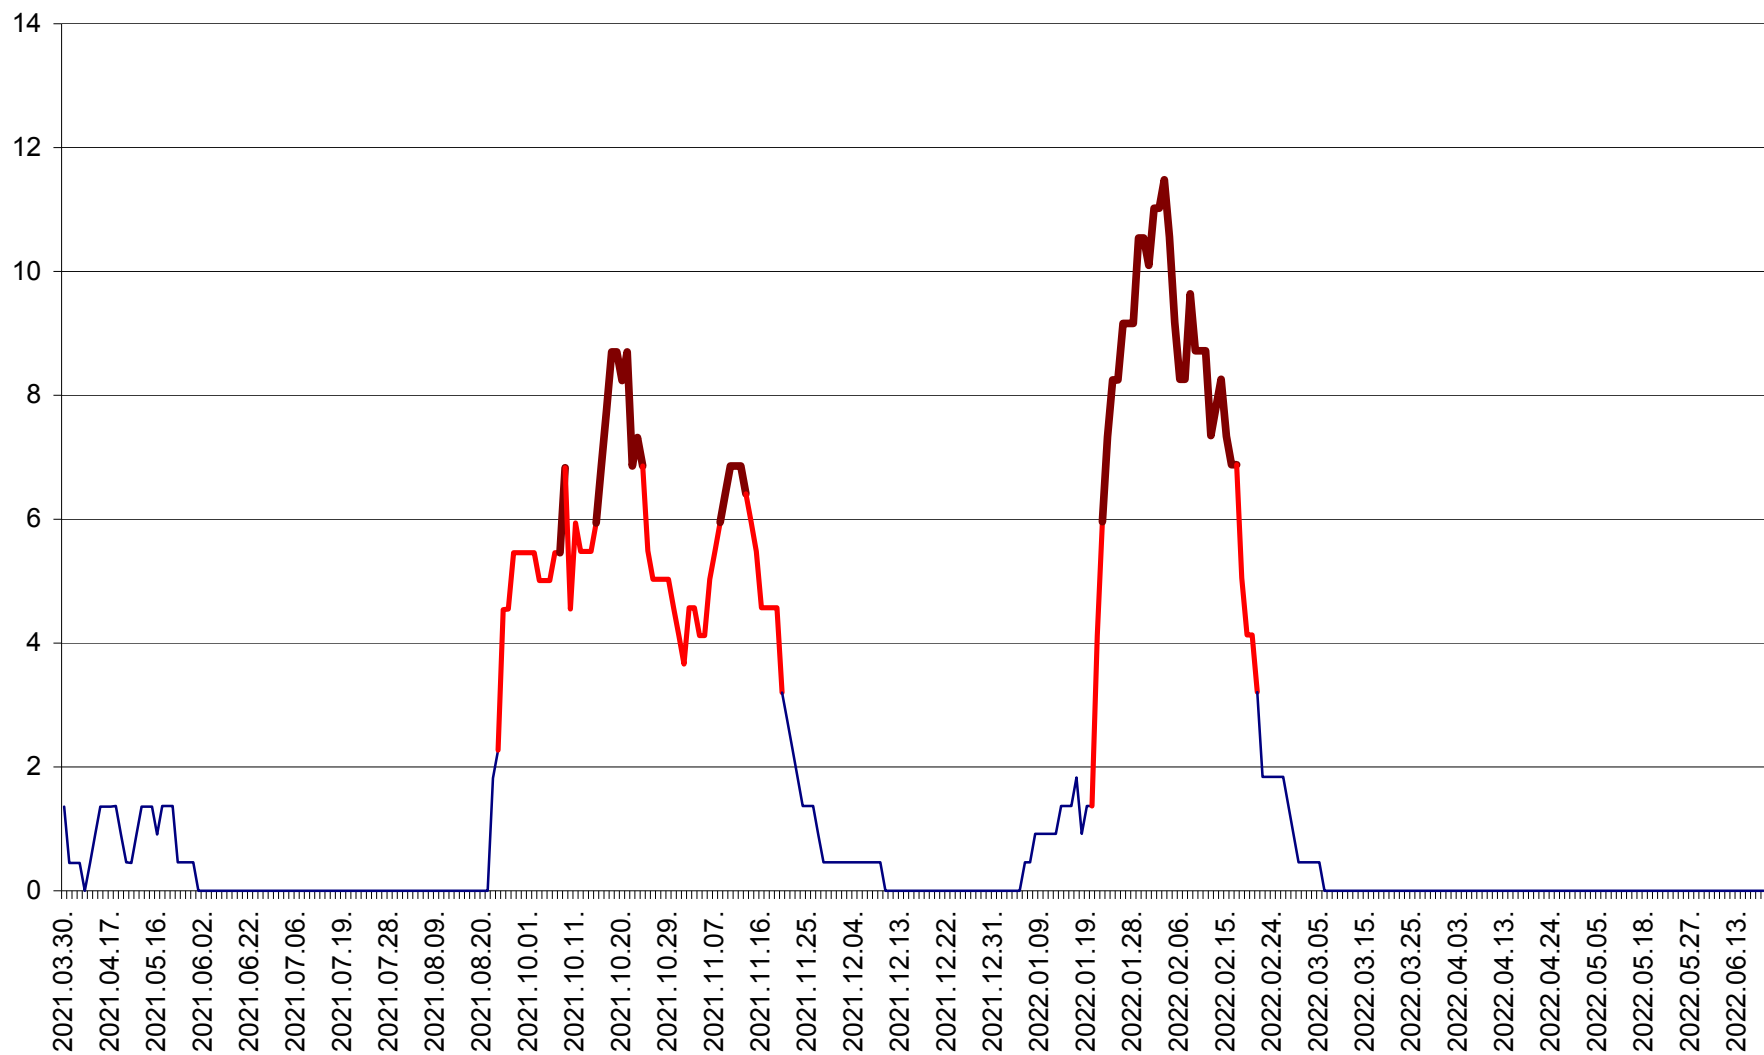

MUNICIPIUL GHEORGHENI - Evolutia incidentei cumulate pe 14 zile la % de locuitori
2021.04.01. - 2022.06.21.

JOSENI - Evolutia incidentei cumulate pe 14 zile la ‰ de locuitori
2021.04.01. - 2022.06.21.

LĂZAREA - Evolutia incidentei cumulate pe 14 zile la % de locuitori
2021.04.01. - 2022.06.21.

LELICENI - Evolutia incidentei cumulate pe 14 zile la % de locuitori
2021.04.01. - 2022.06.21.

LUETA - Evolutia incidentei cumulate pe 14 zile la ‰ de locuitori
2021.04.01. - 2022.06.21.

LUNCA DE JOS - Evolutia incidentei cumulate pe 14 zile la ‰ de locuitori
2021.04.01. - 2022.06.21.

LUNCA DE SUS - Evolutia incidentei cumulate pe 14 zile la ‰ de locuitori
2021.04.01. - 2022.06.21.

LUPENI - Evolutia incidentei cumulate pe 14 zile la ‰ de locuitori
2021.04.01. - 2022.06.21.

MĂDĂRAȘ - Evolutia incidentei cumulate pe 14 zile la ‰ de locuitori
2021.04.01. - 2022.06.21.