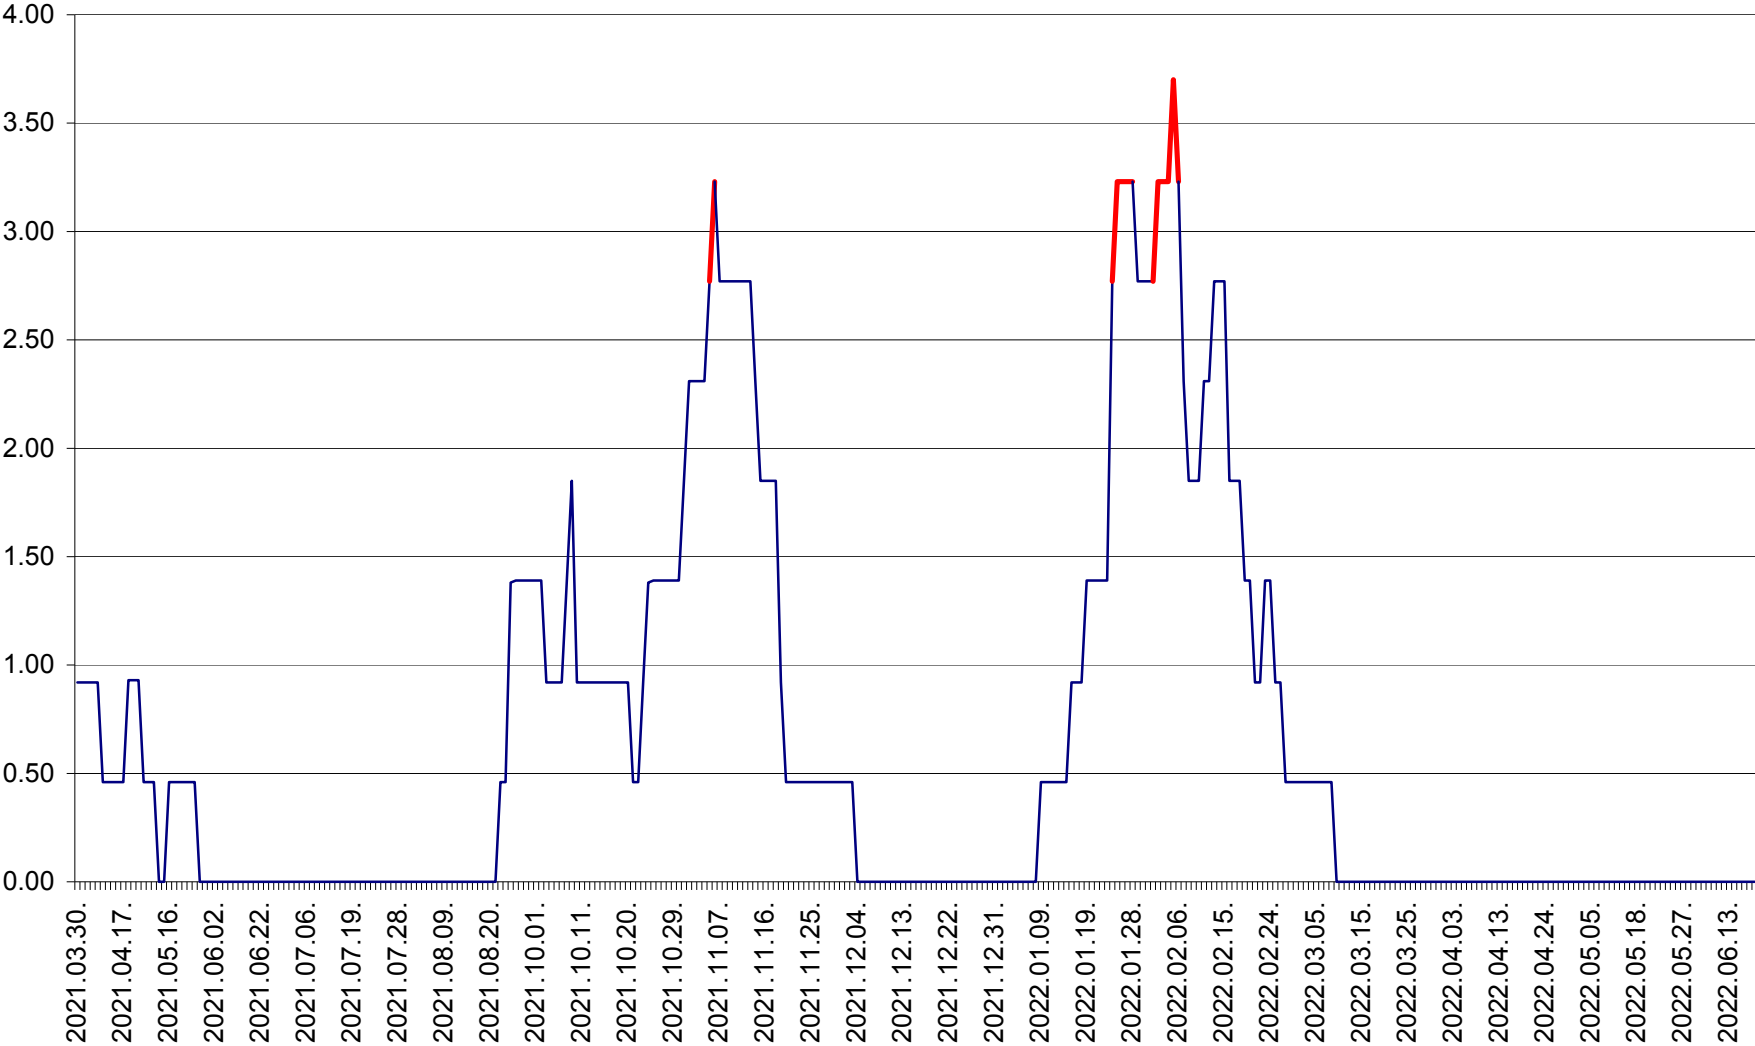

ATID - Evolutia incidentei cumulate pe 14 zile la % de locuitori
2021.04.01. - 2022.06.21.

AVRĂMEȘTI - Evolutia incidentei cumulate pe 14 zile la ‰ de locuitori
2021.04.01. - 2022.06.21.

ORAȘ BĂILE TUȘNAD - Evolutia incidentei cumulate pe 14 zile la ‰ de locuitori
2021.04.01. - 2022.06.21.

ORAȘ BĂLAN - Evoluția incidenței cumulate pe 14 zile la ‰ de locuitori
2021.04.01. - 2022.06.21.

BILBOR - Evolutia incidentei cumulate pe 14 zile la ‰ de locuitori
2021.04.01. - 2022.06.21.

ORAȘ BORSEC - Evolutia incidentei cumulate pe 14 zile la ‰ de locuitori
2021.04.01. - 2022.06.21.

BRĂDEȘTI - Evolutia incidentei cumulate pe 14 zile la ‰ de locuitori
2021.04.01. - 2022.06.21.

CĂPÂLNIȚA - Evoluția incidenței cumulate pe 14 zile la ‰ de locuitori
2021.04.01. - 2022.06.21.

CÂRȚA - Evolutia incidentei cumulate pe 14 zile la ‰ de locuitori
2021.04.01. - 2022.06.21.

CICEU - Evolutia incidentei cumulate pe 14 zile la ‰ de locuitori
2021.04.01. - 2022.06.21.

CIUCSÂNGEORGIU - Evolutia incidentei cumulate pe 14 zile la % de locuitori
2021.04.01. - 2022.06.21.

CIUMANI - Evolutia incidentei cumulate pe 14 zile la ‰ de locuitori
2021.04.01. - 2022.06.21.