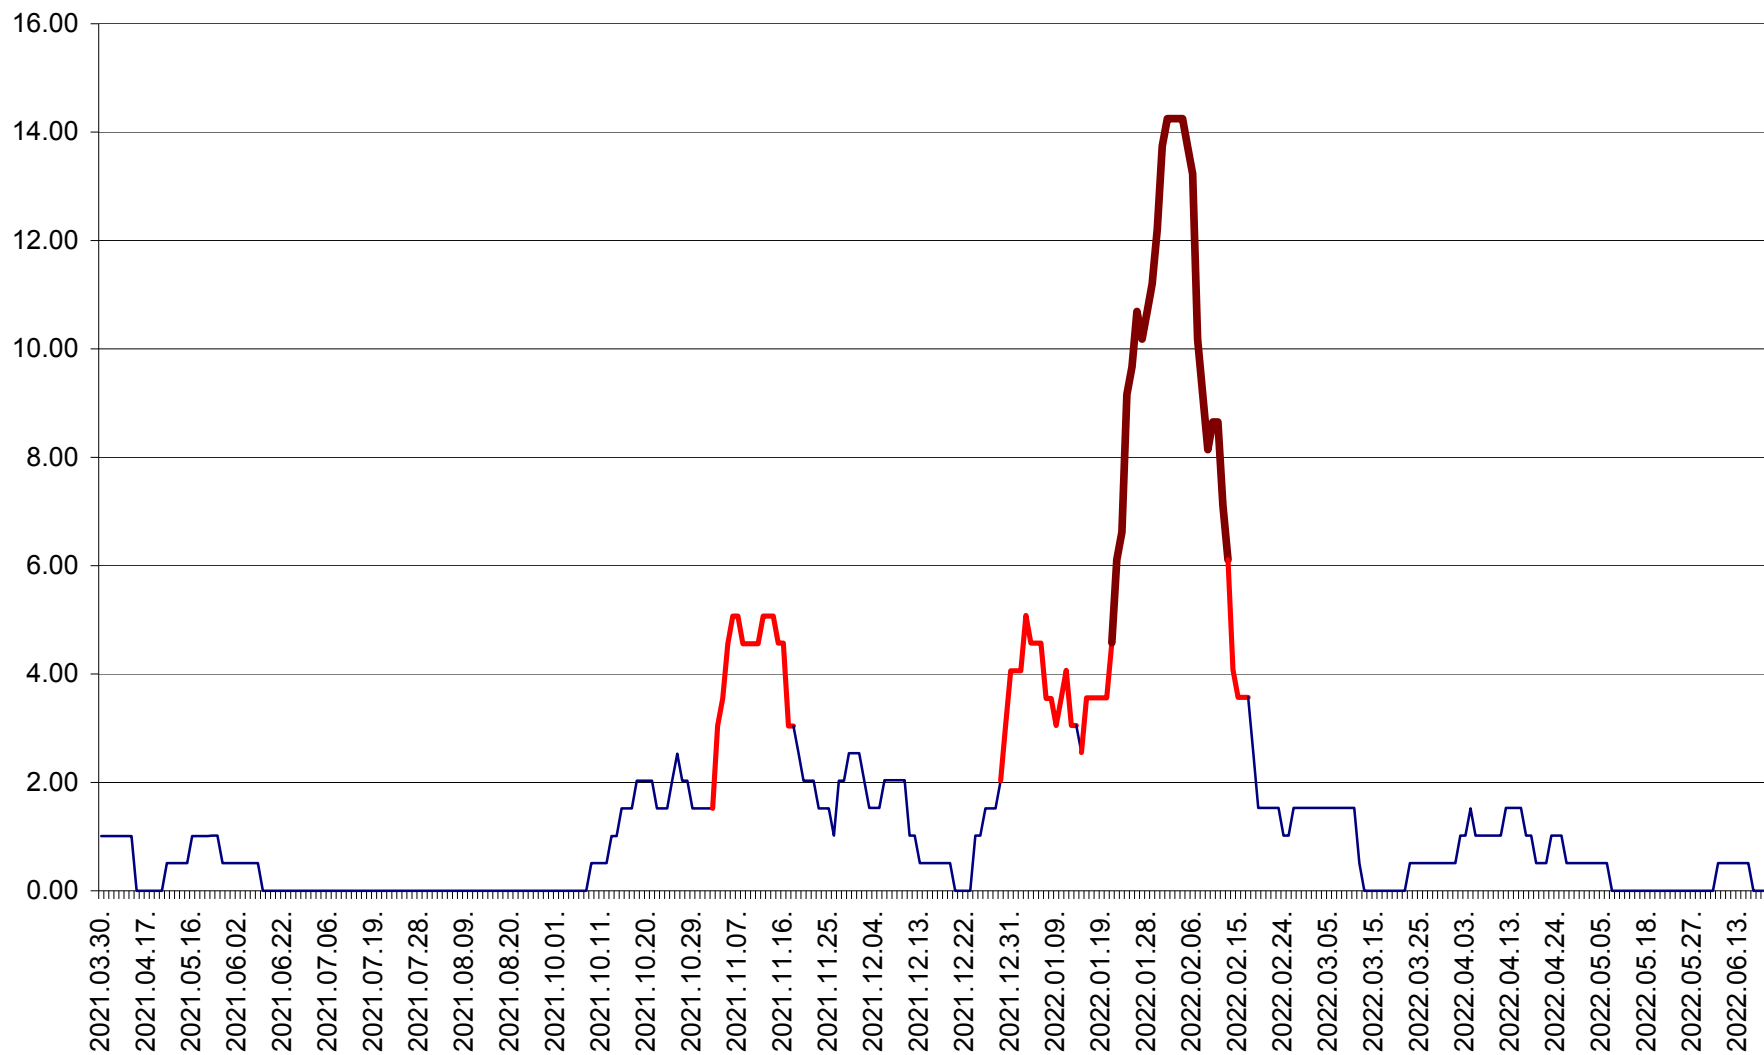

TUȘNAD - Evolutia incidentei cumulate pe 14 zile la ‰ de locuitori
2021.04.01. - 2022.06.21.

ULIEȘ - Evoluția incidentei cumulate pe 14 zile la ‰ de locuitori
2021.04.01. - 2022.06.21.

VĂRȘAG - Evolutia incidentei cumulate pe 14 zile la ‰ de locuitori
2021.04.01. - 2022.06.21.

ORAȘ VLĂHIȚA - Evolutia incidentei cumulate pe 14 zile la ‰ de locuitori
2021.04.01. - 2022.06.21.

VOȘLĂBENI - Evolutia incidentei cumulate pe 14 zile la ‰ de locuitori
2021.04.01. - 2022.06.21.

ZETEA - Evolutia incidentei cumulate pe 14 zile la ‰ de locuitori
2021.04.01. - 2022.06.21.