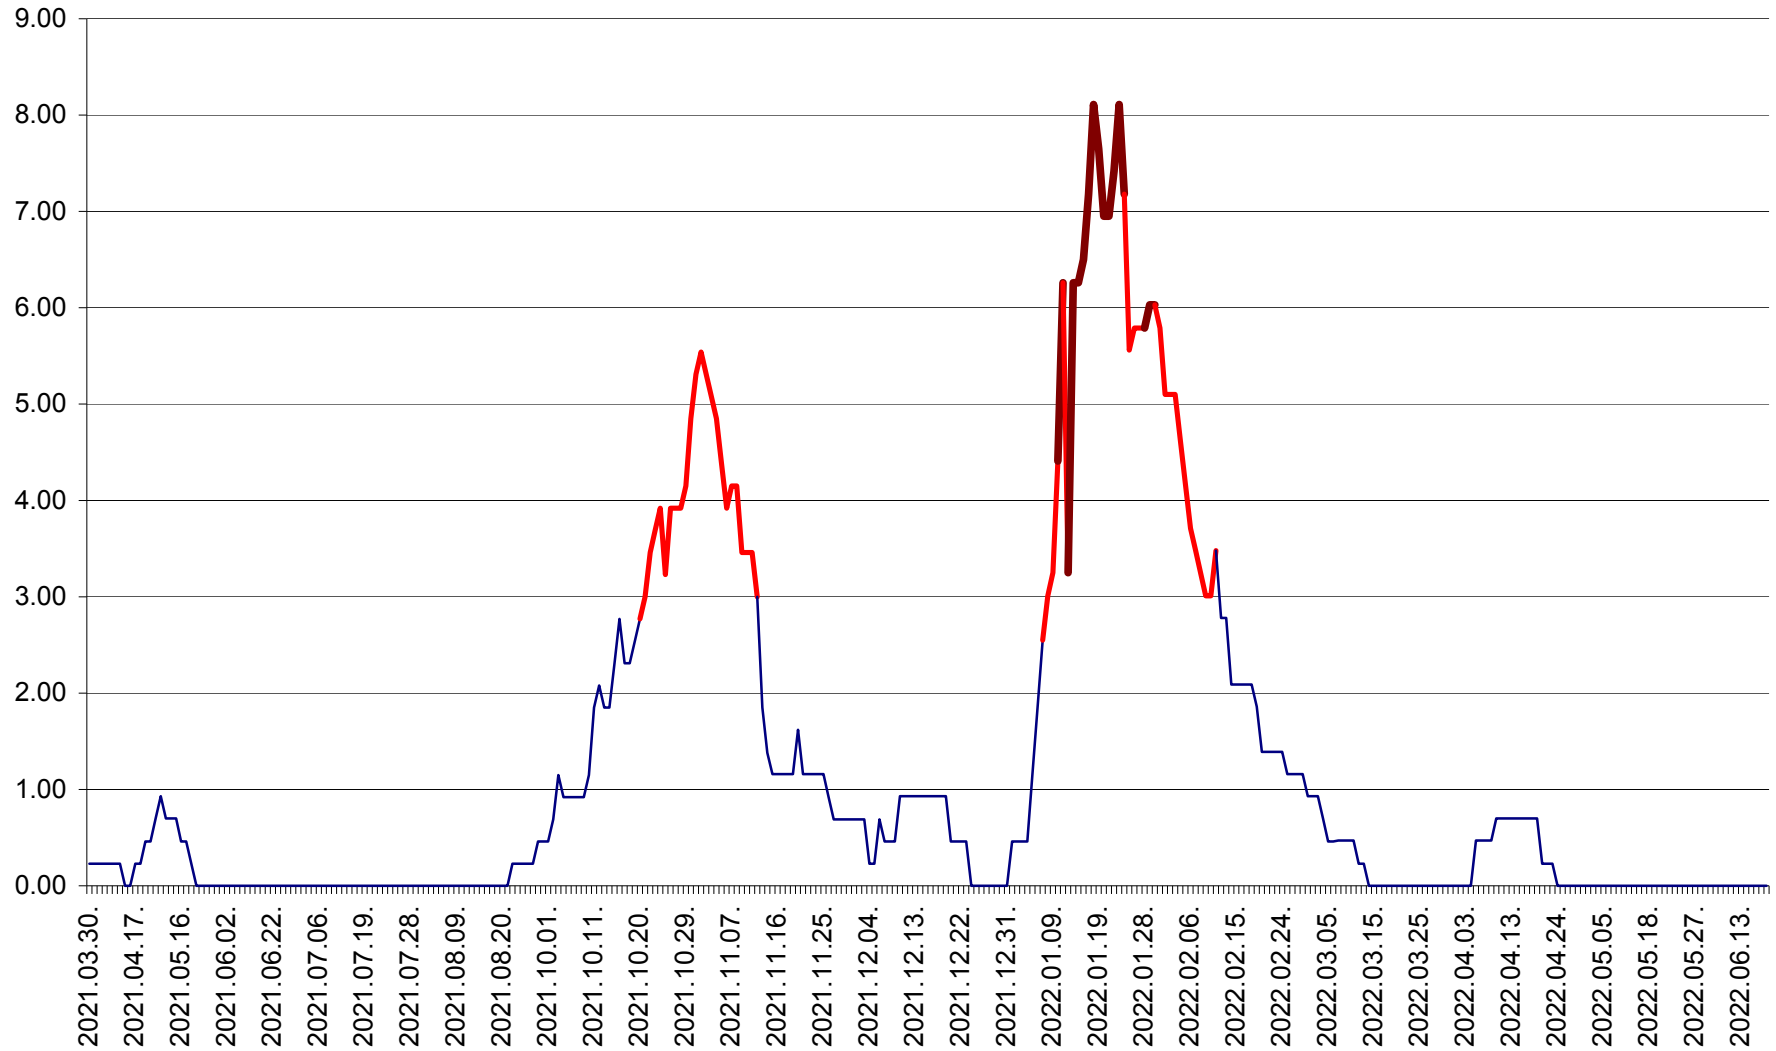

ORAȘ BĂLAN - Evoluția incidenței cumulate pe 14 zile la ‰ de locuitori
2021.04.01. - 2022.06.21.

BILBOR - Evolutia incidentei cumulate pe 14 zile la ‰ de locuitori
2021.04.01. - 2022.06.21.

ORAȘ BORSEC - Evolutia incidentei cumulate pe 14 zile la ‰ de locuitori
2021.04.01. - 2022.06.21.

BRĂDEȘTI - Evolutia incidentei cumulate pe 14 zile la ‰ de locuitori
2021.04.01. - 2022.06.21.

CĂPÂLNIȚA - Evoluția incidenței cumulate pe 14 zile la ‰ de locuitori
2021.04.01. - 2022.06.21.

CÂRȚA - Evolutia incidentei cumulate pe 14 zile la ‰ de locuitori
2021.04.01. - 2022.06.21.

CICEU - Evolutia incidentei cumulate pe 14 zile la ‰ de locuitori
2021.04.01. - 2022.06.21.

CIUCSÂNGEORGIU - Evolutia incidentei cumulate pe 14 zile la % de locuitori
2021.04.01. - 2022.06.21.

CIUMANI - Evolutia incidentei cumulate pe 14 zile la ‰ de locuitori
2021.04.01. - 2022.06.21.

CORBU - Evolutia incidentei cumulate pe 14 zile la ‰ de locuitori
2021.04.01. - 2022.06.21.

CORUND - Evolutia incidentei cumulate pe 14 zile la ‰ de locuitori
2021.04.01. - 2022.06.21.

COZMENI - Evolutia incidentei cumulate pe 14 zile la ‰ de locuitori
2021.04.01. - 2022.06.21.