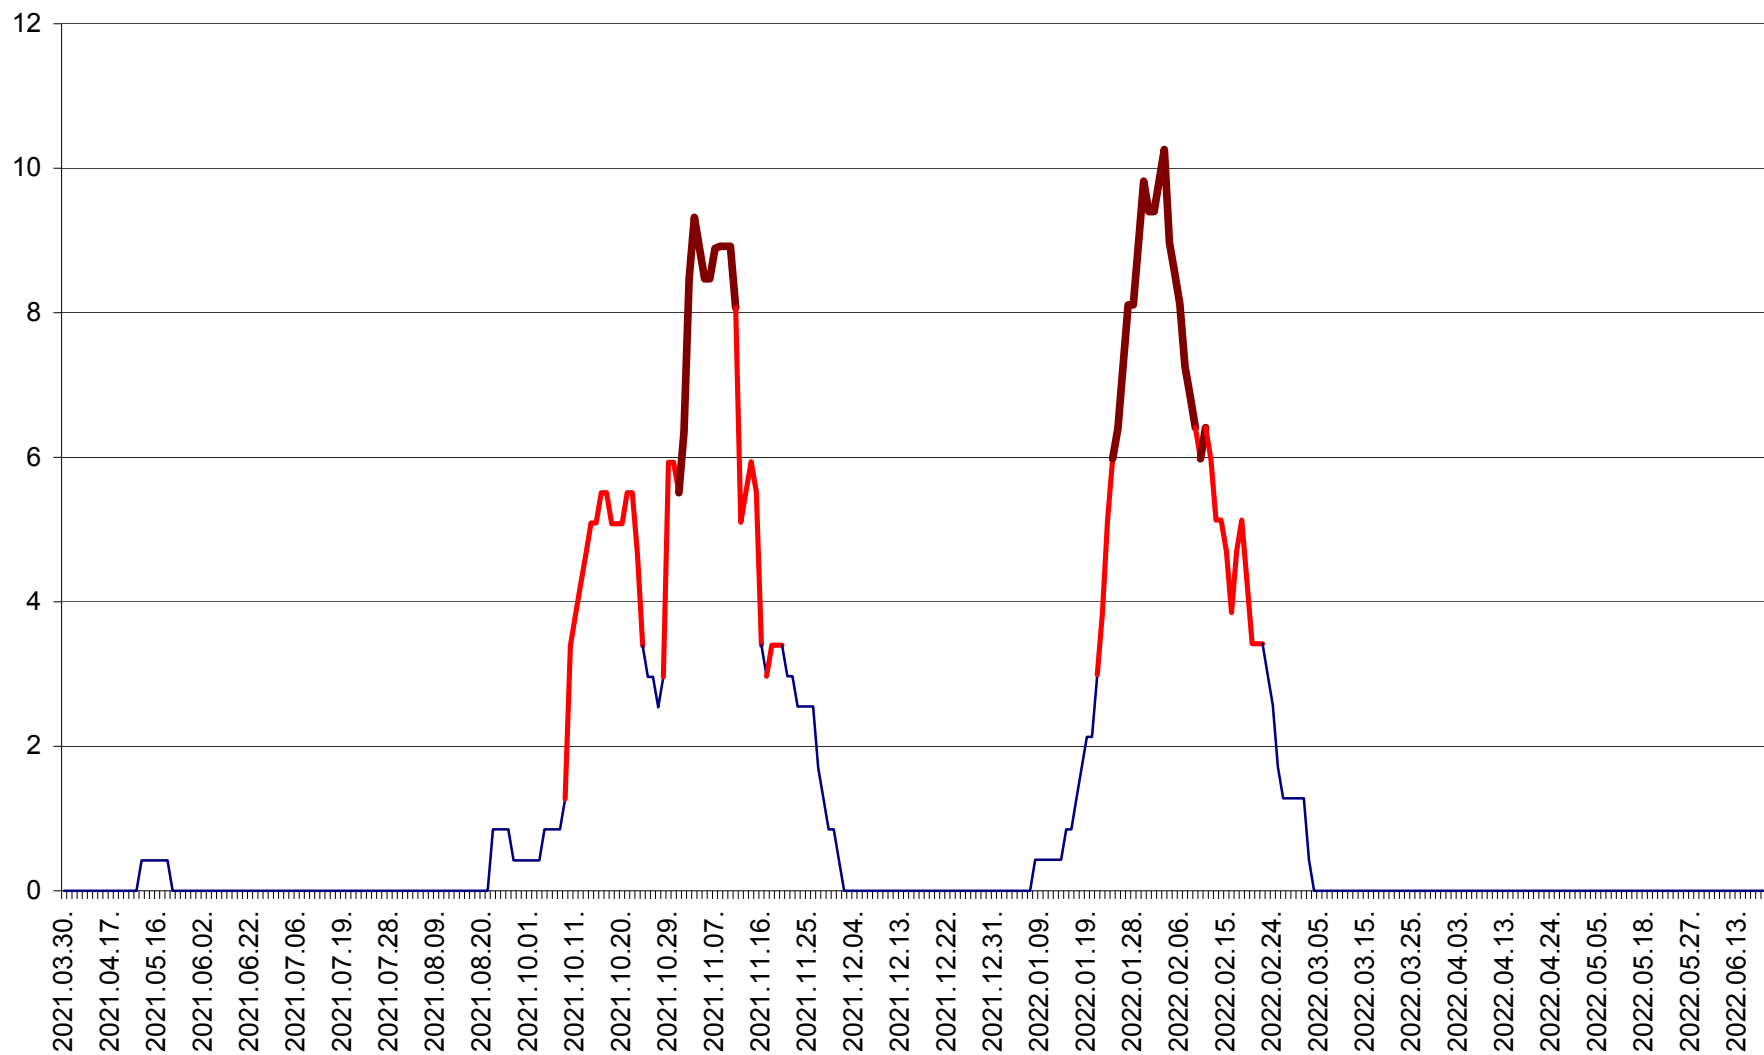

PLĂIEȘII DE JOS - Evoluția incidenței cumulate pe 14 zile la ‰ de locuitori
2021.04.01. - 2022.06.21.

PORUMBENI - Evolutia incidentei cumulate pe 14 zile la ‰ de locuitori
2021.04.01. - 2022.06.21.

PRAID - Evolutia incidentei cumulate pe 14 zile la ‰ de locuitori
2021.04.01. - 2022.06.21.

RACU - Evolutia incidentei cumulate pe 14 zile la ‰ de locuitori
2021.04.01. - 2022.06.21.

REMETEA - Evolutia incidentei cumulate pe 14 zile la % de locuitori
2021.04.01. - 2022.06.21.

SĂCEL - Evolutia incidentei cumulate pe 14 zile la ‰ de locuitori
2021.04.01. - 2022.06.21.

SÂNCRĂIENI - Evolutia incidentei cumulate pe 14 zile la ‰ de locuitori
2021.04.01. - 2022.06.21.

SÂNDOMIC - Evolutia incidentei cumulate pe 14 zile la ‰ de locuitori
2021.04.01. - 2022.06.21.

SÂNMARTIN - Evolutia incidentei cumulate pe 14 zile la ‰ de locuitori
2021.04.01. - 2022.06.21.