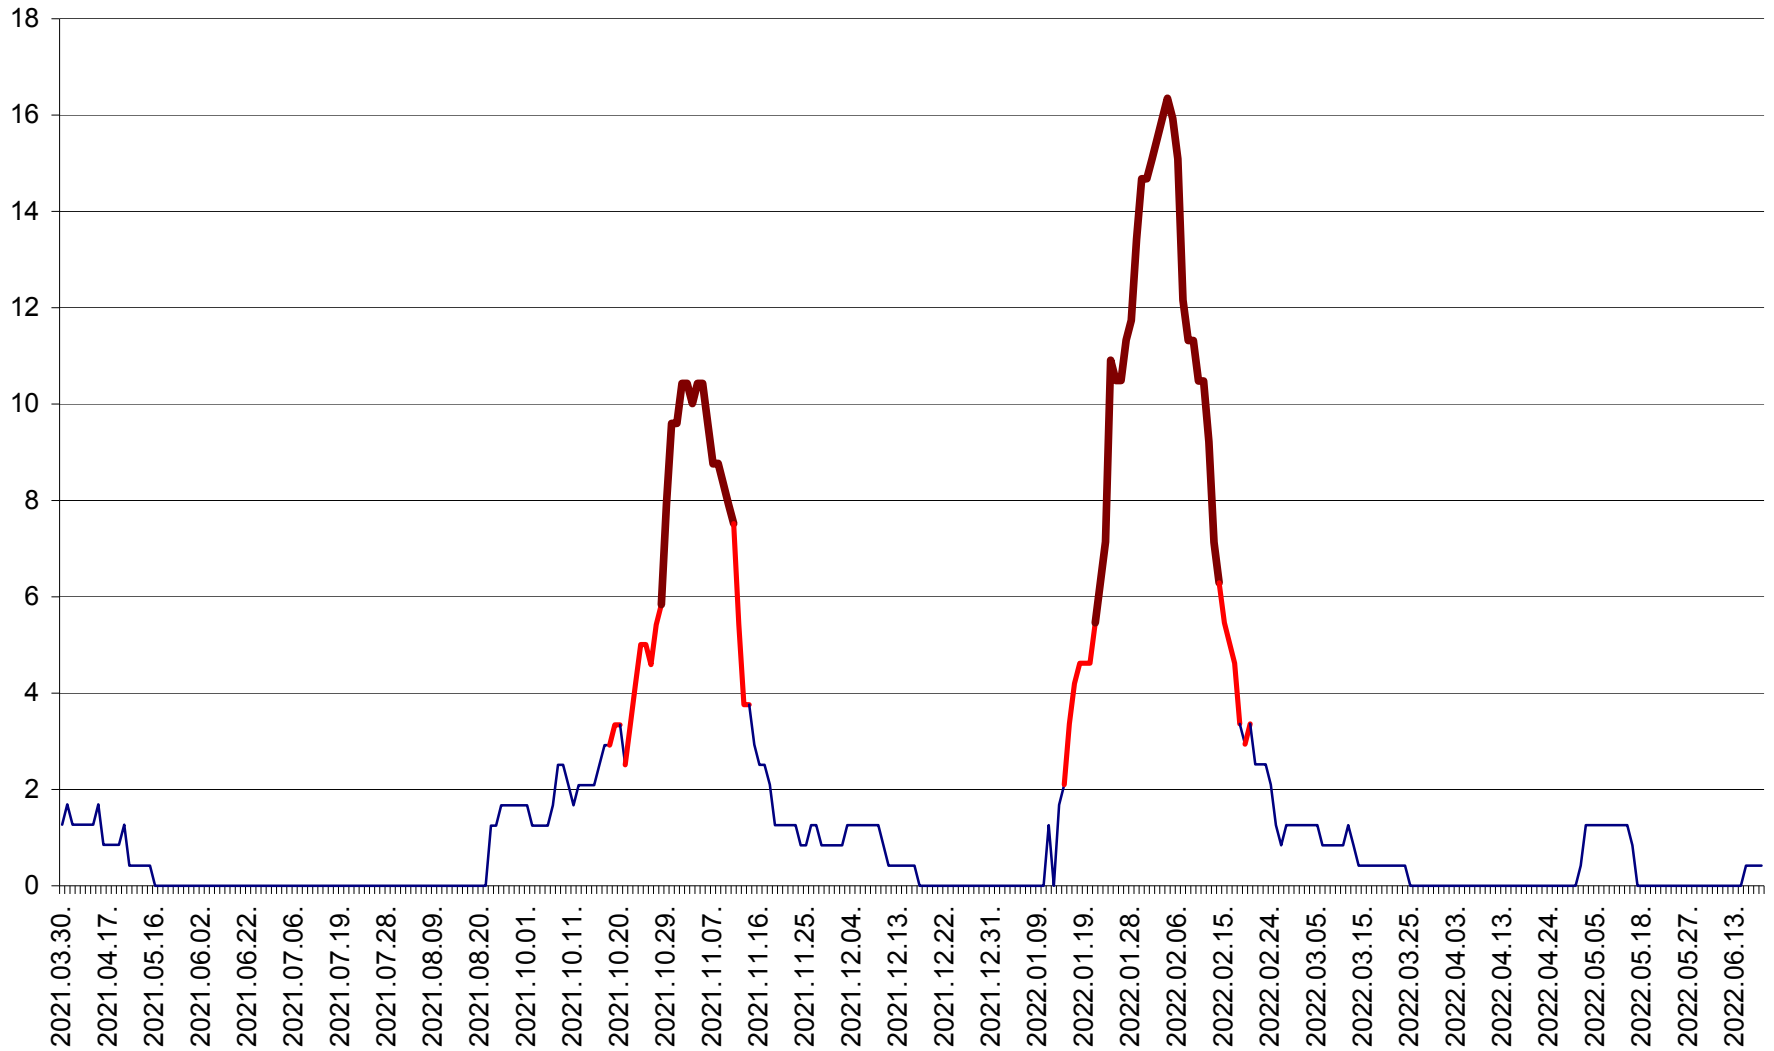

FELICENI - Evolutia incidentei cumulate pe 14 zile la % de locuitori
2021.04.01. - 2022.06.21.

FRUMOASA - Evolutia incidentei cumulate pe 14 zile la ‰ de locuitori
2021.04.01. - 2022.06.21.

GĂLĂUȚAȘ - Evolutia incidentei cumulate pe 14 zile la ‰ de locuitori
2021.04.01. - 2022.06.21.

MUNICIPIUL GHEORGHENI - Evolutia incidentei cumulate pe 14 zile la % de locuitori
2021.04.01. - 2022.06.21.

JOSENI - Evolutia incidentei cumulate pe 14 zile la ‰ de locuitori
2021.04.01. - 2022.06.21.

LĂZAREA - Evolutia incidentei cumulate pe 14 zile la % de locuitori
2021.04.01. - 2022.06.21.

LELICENI - Evolutia incidentei cumulate pe 14 zile la % de locuitori
2021.04.01. - 2022.06.21.

LUETA - Evolutia incidentei cumulate pe 14 zile la ‰ de locuitori
2021.04.01. - 2022.06.21.

LUNCA DE JOS - Evolutia incidentei cumulate pe 14 zile la ‰ de locuitori
2021.04.01. - 2022.06.21.