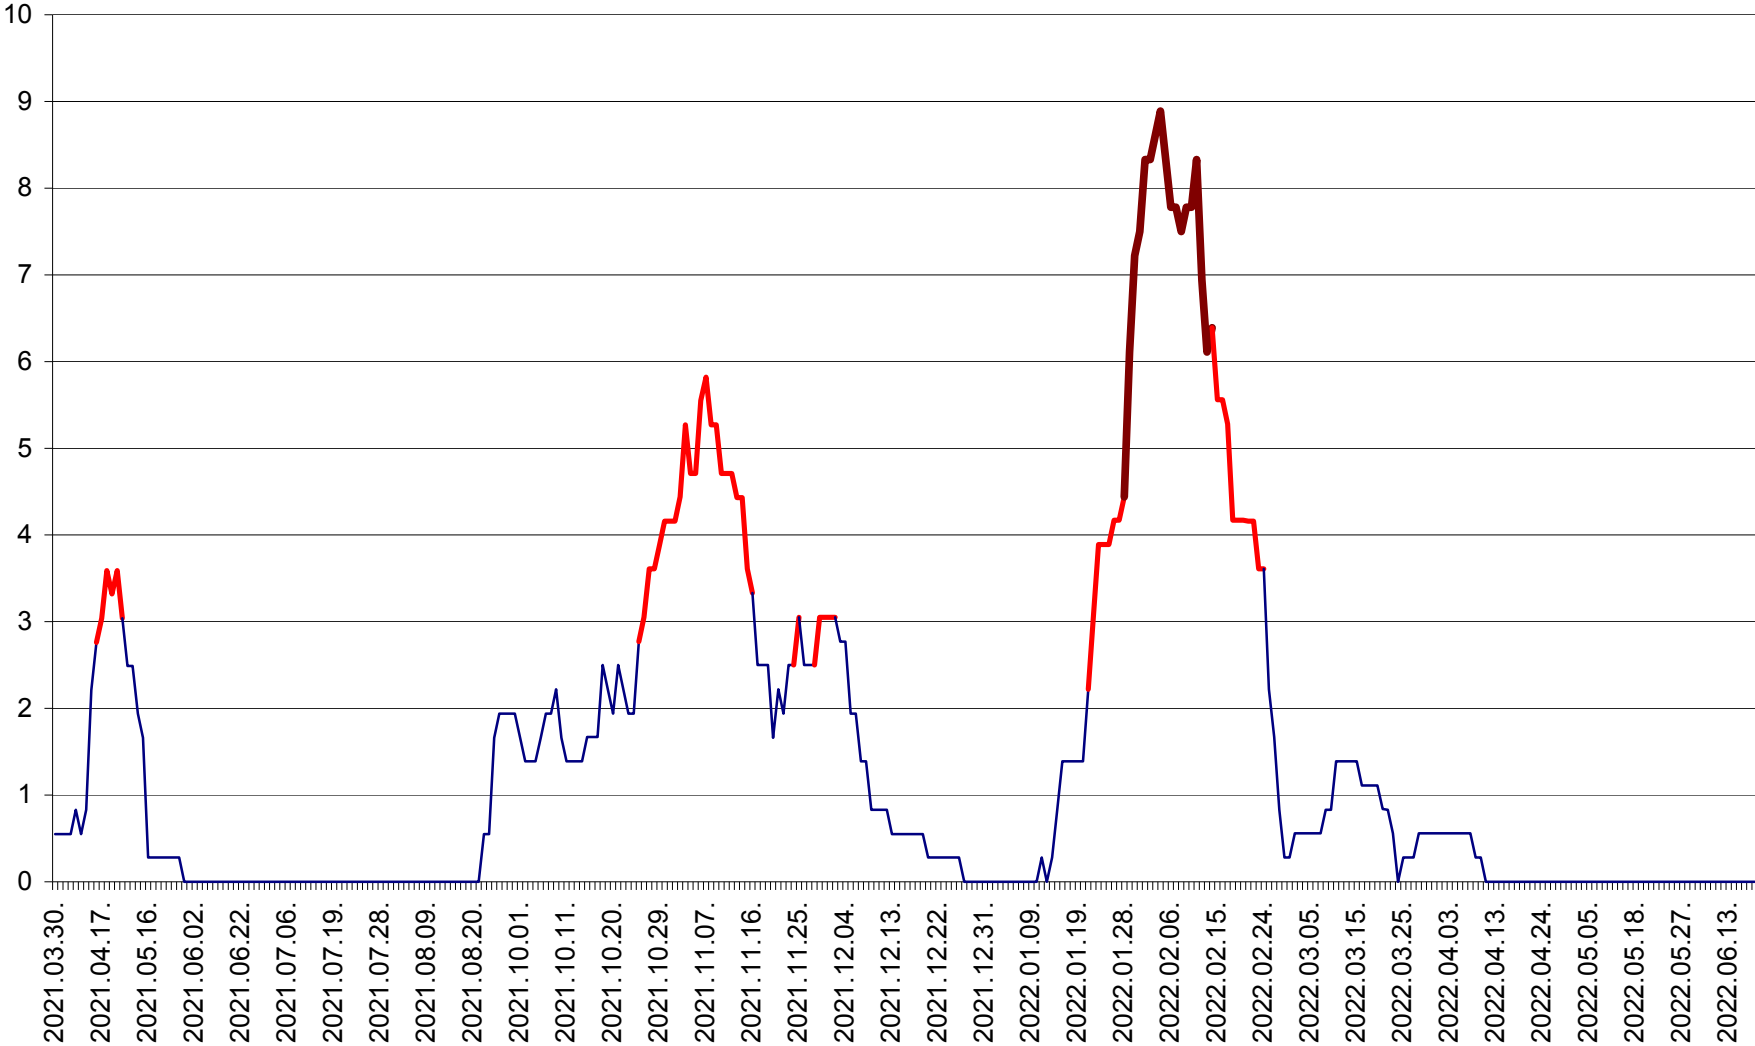

LELICENI - Evolutia incidentei cumulate pe 14 zile la % de locuitori
2021.04.01. - 2022.06.21.

LUETA - Evolutia incidentei cumulate pe 14 zile la ‰ de locuitori
2021.04.01. - 2022.06.21.

LUNCA DE JOS - Evolutia incidentei cumulate pe 14 zile la ‰ de locuitori
2021.04.01. - 2022.06.21.

LUNCA DE SUS - Evolutia incidentei cumulate pe 14 zile la ‰ de locuitori
2021.04.01. - 2022.06.21.

LUPENI - Evolutia incidentei cumulate pe 14 zile la ‰ de locuitori
2021.04.01. - 2022.06.21.

MĂDĂRAȘ - Evolutia incidentei cumulate pe 14 zile la ‰ de locuitori
2021.04.01. - 2022.06.21.

MĂRTINIȘ - Evolutia incidentei cumulate pe 14 zile la % de locuitori
2021.04.01. - 2022.06.21.

MEREȘTI - Evolutia incidentei cumulate pe 14 zile la ‰ de locuitori
2021.04.01. - 2022.06.21.

MUNICIPIUL MIERCUREA-CIUC - Evolutia incidentei cumulate pe 14 zile la ‰ de locuitori
2021.04.01. - 2022.06.21.

MIHĂILENI - Evolutia incidentei cumulate pe 14 zile la ‰ de locuitori
2021.04.01. - 2022.06.21.

MUGENI - Evolutia incidentei cumulate pe 14 zile la ‰ de locuitori
2021.04.01. - 2022.06.21.

OCLAND - Evolutia incidentei cumulate pe 14 zile la ‰ de locuitori
2021.04.01. - 2022.06.21.