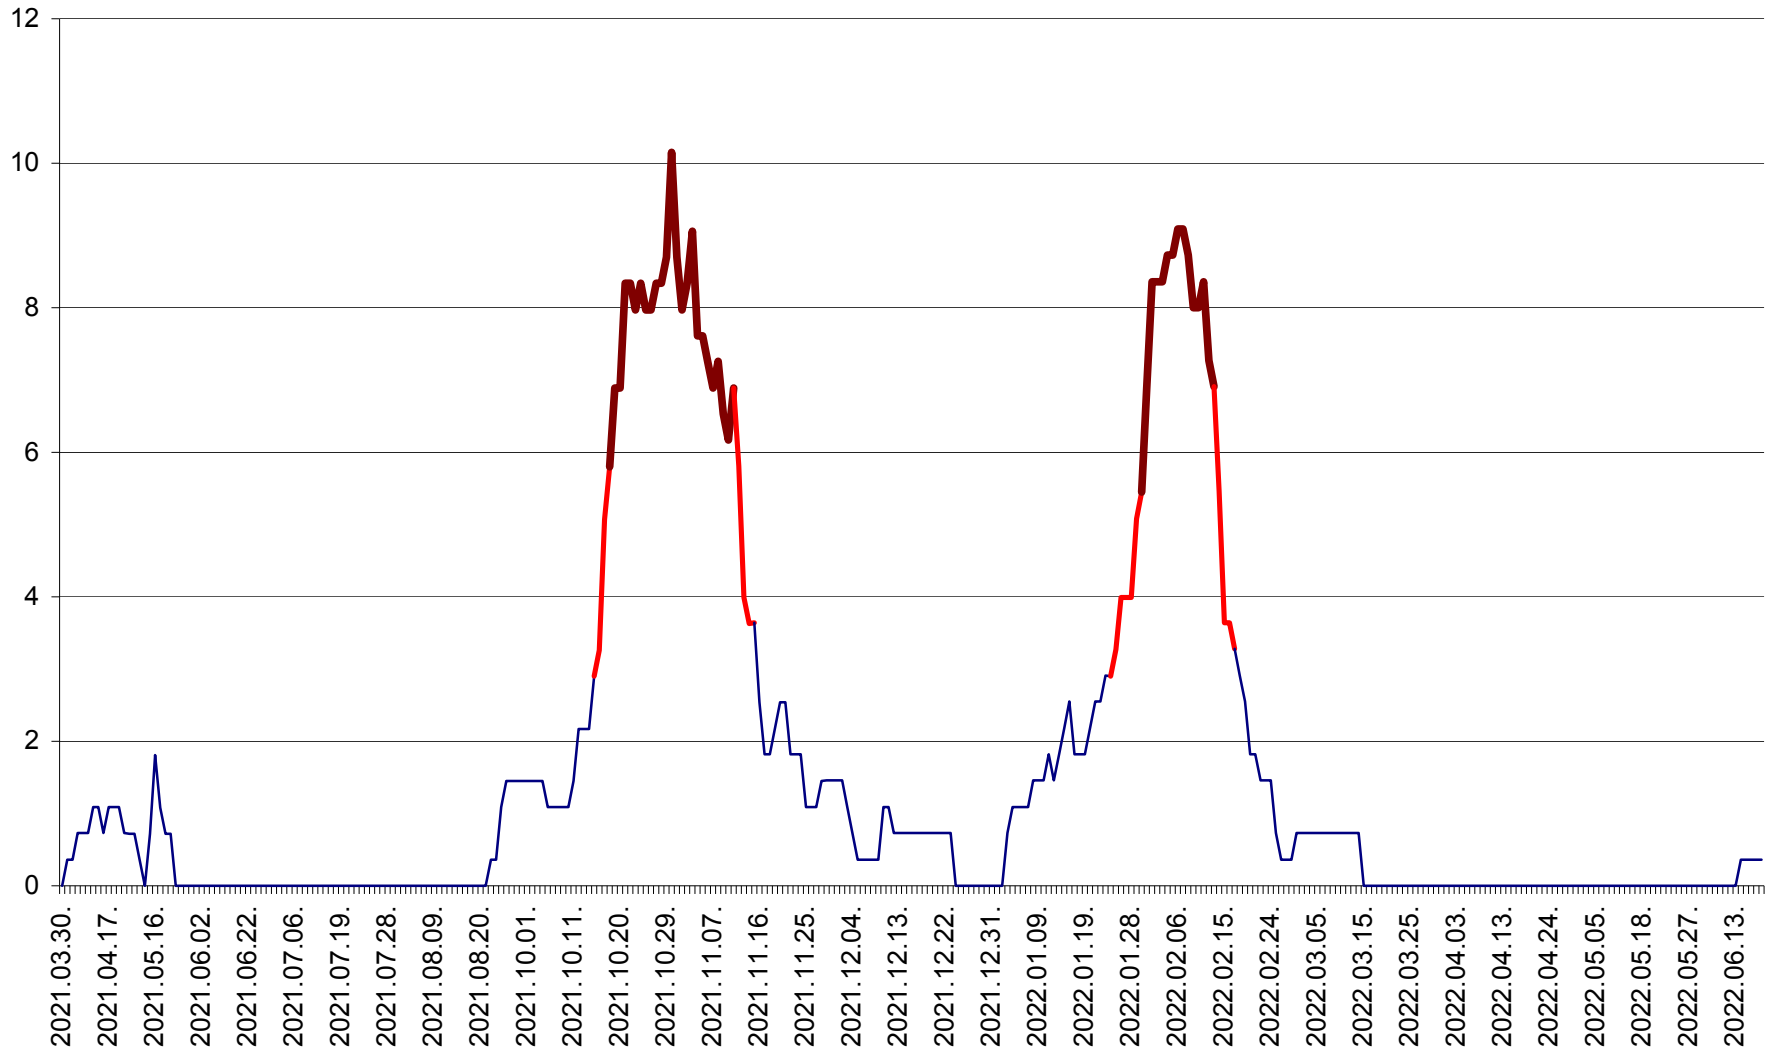

LELICENI - Evolutia incidentei cumulate pe 14 zile la % de locuitori
2021.04.01. - 2022.06.21.

LUETA - Evolutia incidentei cumulate pe 14 zile la ‰ de locuitori
2021.04.01. - 2022.06.21.

LUNCA DE JOS - Evolutia incidentei cumulate pe 14 zile la ‰ de locuitori
2021.04.01. - 2022.06.21.

LUNCA DE SUS - Evolutia incidentei cumulate pe 14 zile la ‰ de locuitori
2021.04.01. - 2022.06.21.

LUPENI - Evolutia incidentei cumulate pe 14 zile la ‰ de locuitori
2021.04.01. - 2022.06.21.

MĂDĂRAȘ - Evolutia incidentei cumulate pe 14 zile la ‰ de locuitori
2021.04.01. - 2022.06.21.

MĂRTINIȘ - Evolutia incidentei cumulate pe 14 zile la % de locuitori
2021.04.01. - 2022.06.21.

MEREȘTI - Evolutia incidentei cumulate pe 14 zile la ‰ de locuitori
2021.04.01. - 2022.06.21.

MUNICIPIUL MIERCUREA-CIUC - Evolutia incidentei cumulate pe 14 zile la ‰ de locuitori
2021.04.01. - 2022.06.21.

MIHĂILENI - Evolutia incidentei cumulate pe 14 zile la ‰ de locuitori
2021.04.01. - 2022.06.21.

MUGENI - Evolutia incidentei cumulate pe 14 zile la ‰ de locuitori
2021.04.01. - 2022.06.21.

OCLAND - Evolutia incidentei cumulate pe 14 zile la ‰ de locuitori
2021.04.01. - 2022.06.21.