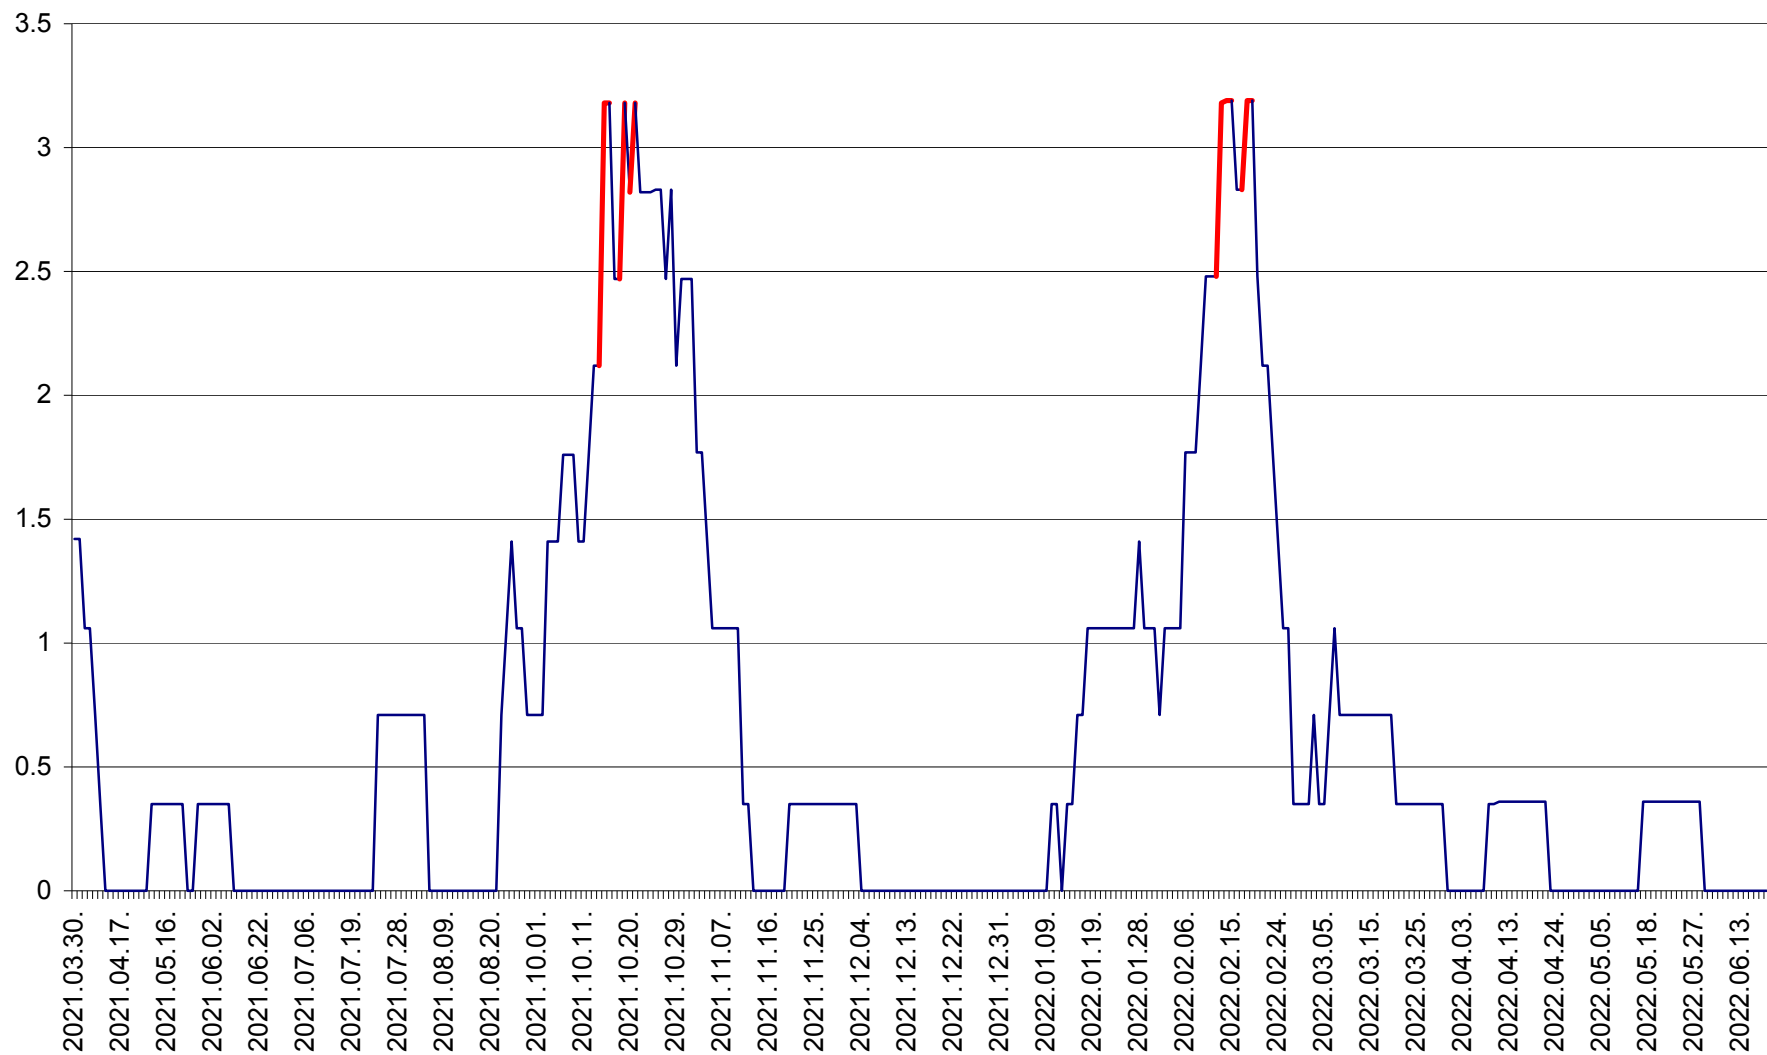

PORUMBENI - Evolutia incidentei cumulate pe 14 zile la ‰ de locuitori
2021.04.01. - 2022.06.21.