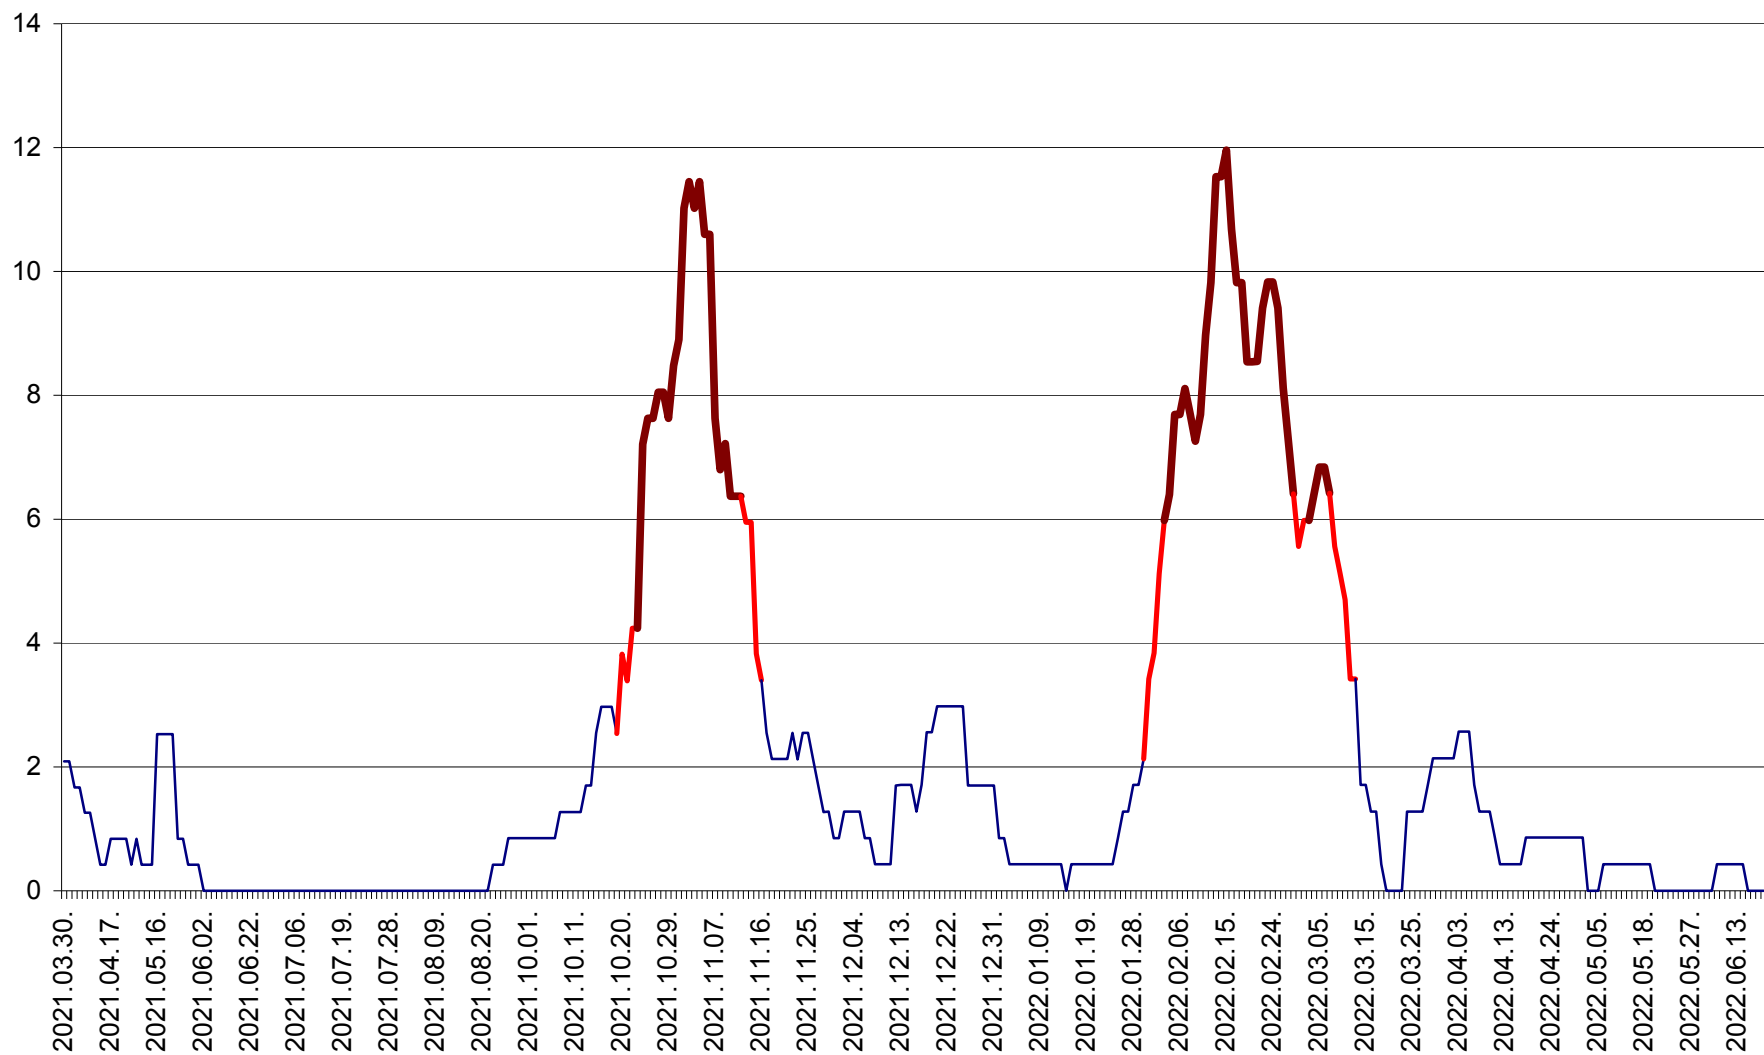

CORBU - Evolutia incidentei cumulate pe 14 zile la ‰ de locuitori
2021.04.01. - 2022.06.21.

CORUND - Evolutia incidentei cumulate pe 14 zile la ‰ de locuitori
2021.04.01. - 2022.06.21.

COZMENI - Evolutia incidentei cumulate pe 14 zile la ‰ de locuitori
2021.04.01. - 2022.06.21.

ORAȘ CRISTURU SECUIESC - Evolutia incidentei cumulate pe 14 zile la ‰ de locuitori
2021.04.01. - 2022.06.21.

DĂNEȘTI - Evolutia incidentei cumulate pe 14 zile la ‰ de locuitori
2021.04.01. - 2022.06.21.

DÂRJIU - Evolutia incidentei cumulate pe 14 zile la ‰ de locuitori
2021.04.01. - 2022.06.21.

DEALU - Evolutia incidentei cumulate pe 14 zile la ‰ de locuitori
2021.04.01. - 2022.06.21.

DITRĂU - Evolutia incidentei cumulate pe 14 zile la ‰ de locuitori
2021.04.01. - 2022.06.21.

FELICENI - Evolutia incidentei cumulate pe 14 zile la % de locuitori
2021.04.01. - 2022.06.21.

FRUMOASA - Evolutia incidentei cumulate pe 14 zile la ‰ de locuitori
2021.04.01. - 2022.06.21.

GĂLĂUȚAȘ - Evolutia incidentei cumulate pe 14 zile la ‰ de locuitori
2021.04.01. - 2022.06.21.