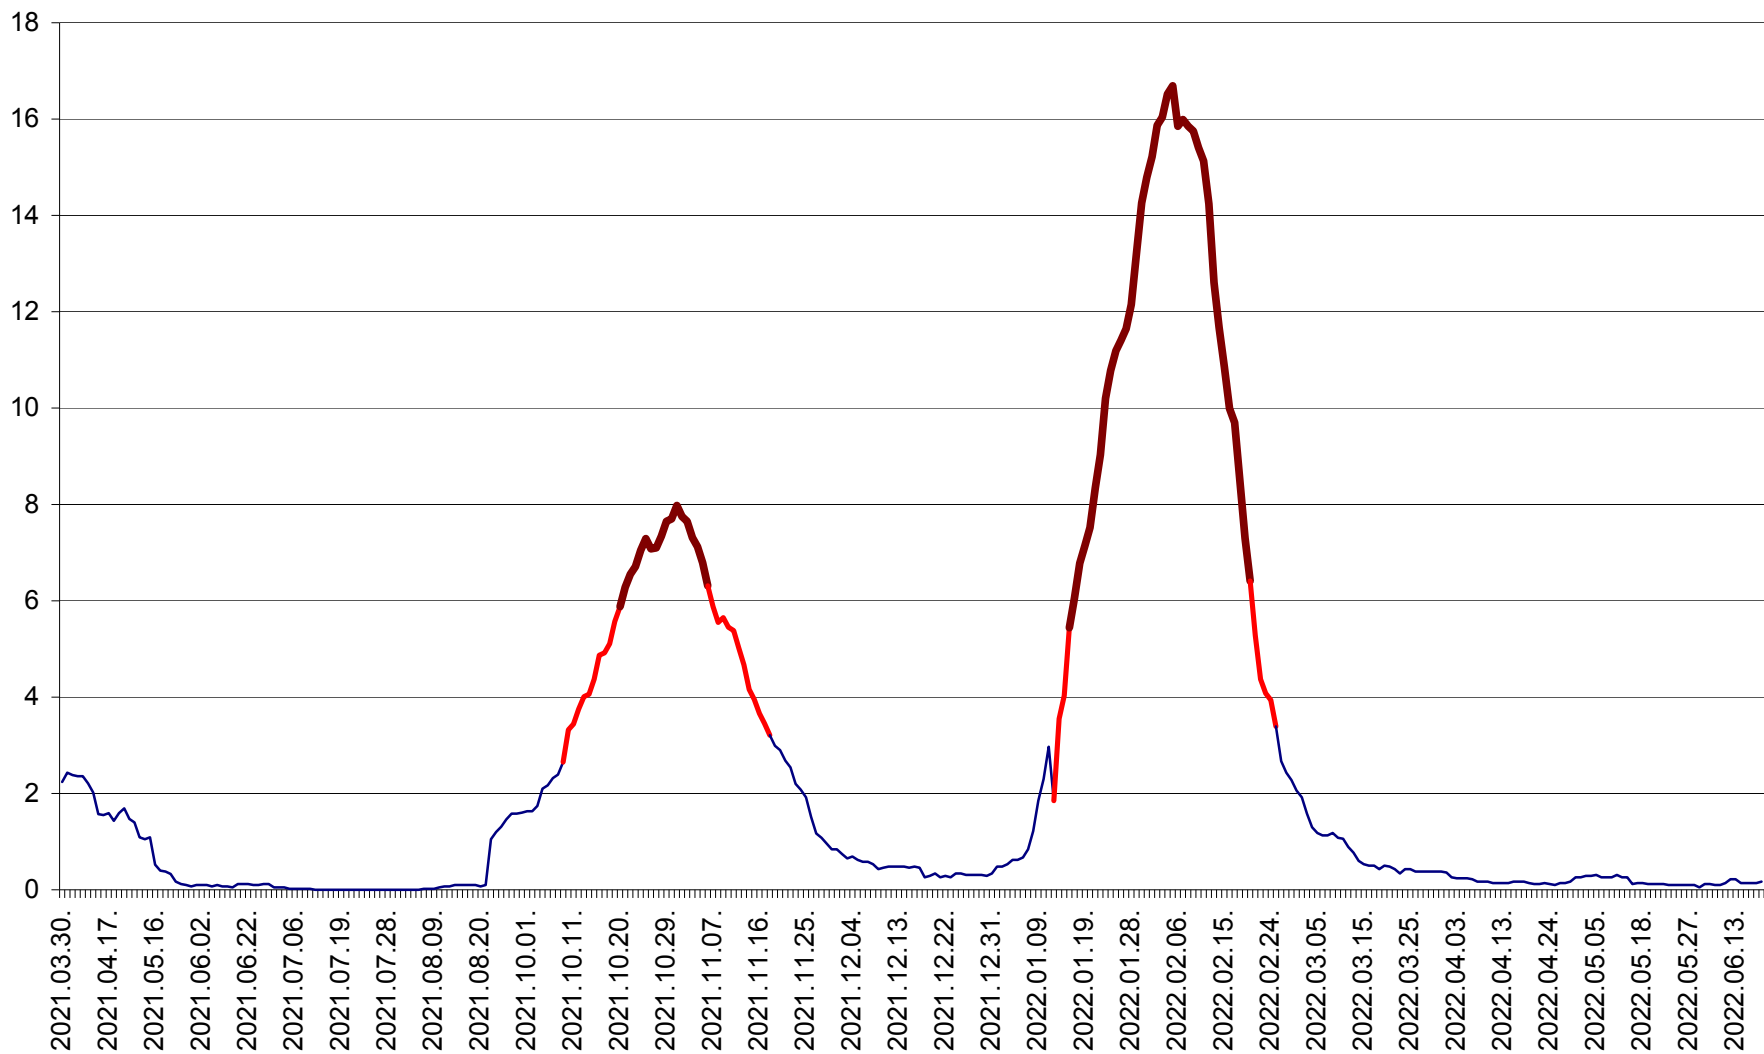

LELICENI - Evolutia incidentei cumulate pe 14 zile la % de locuitori
2021.04.01. - 2022.06.21.

LUETA - Evolutia incidentei cumulate pe 14 zile la ‰ de locuitori
2021.04.01. - 2022.06.21.

LUNCA DE JOS - Evolutia incidentei cumulate pe 14 zile la ‰ de locuitori
2021.04.01. - 2022.06.21.

LUNCA DE SUS - Evolutia incidentei cumulate pe 14 zile la ‰ de locuitori
2021.04.01. - 2022.06.21.

LUPENI - Evolutia incidentei cumulate pe 14 zile la ‰ de locuitori
2021.04.01. - 2022.06.21.

MĂDĂRAȘ - Evolutia incidentei cumulate pe 14 zile la ‰ de locuitori
2021.04.01. - 2022.06.21.

MĂRTINIȘ - Evolutia incidentei cumulate pe 14 zile la % de locuitori
2021.04.01. - 2022.06.21.

MEREȘTI - Evolutia incidentei cumulate pe 14 zile la ‰ de locuitori
2021.04.01. - 2022.06.21.

MUNICIPIUL MIERCUREA-CIUC - Evolutia incidentei cumulate pe 14 zile la ‰ de locuitori
2021.04.01. - 2022.06.21.