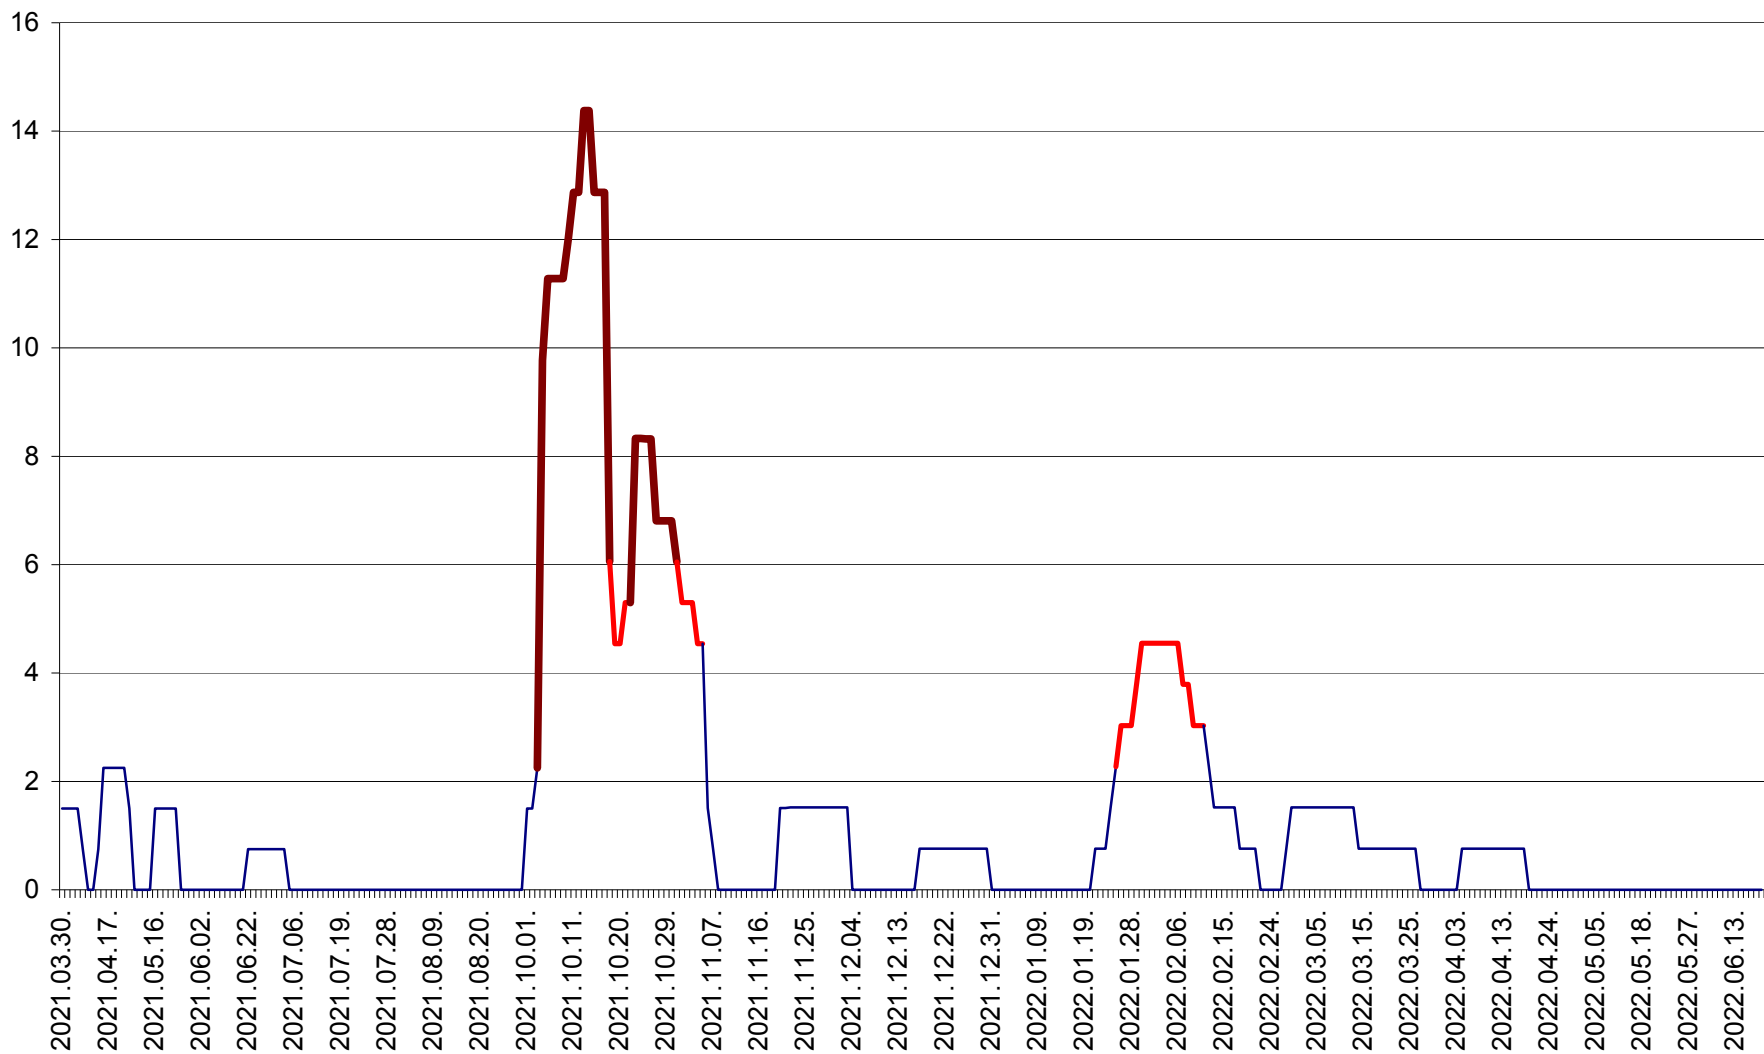

LUNCA DE SUS - Evolutia incidentei cumulate pe 14 zile la ‰ de locuitori
2021.04.01. - 2022.06.21.

LUPENI - Evolutia incidentei cumulate pe 14 zile la ‰ de locuitori
2021.04.01. - 2022.06.21.

MĂDĂRAȘ - Evolutia incidentei cumulate pe 14 zile la ‰ de locuitori
2021.04.01. - 2022.06.21.

MĂRTINIȘ - Evolutia incidentei cumulate pe 14 zile la % de locuitori
2021.04.01. - 2022.06.21.

MEREȘTI - Evolutia incidentei cumulate pe 14 zile la ‰ de locuitori
2021.04.01. - 2022.06.21.

MUNICIPIUL MIERCUREA-CIUC - Evolutia incidentei cumulate pe 14 zile la ‰ de locuitori
2021.04.01. - 2022.06.21.

MIHĂILENI - Evolutia incidentei cumulate pe 14 zile la ‰ de locuitori
2021.04.01. - 2022.06.21.

MUGENI - Evolutia incidentei cumulate pe 14 zile la ‰ de locuitori
2021.04.01. - 2022.06.21.

OCLAND - Evolutia incidentei cumulate pe 14 zile la ‰ de locuitori
2021.04.01. - 2022.06.21.