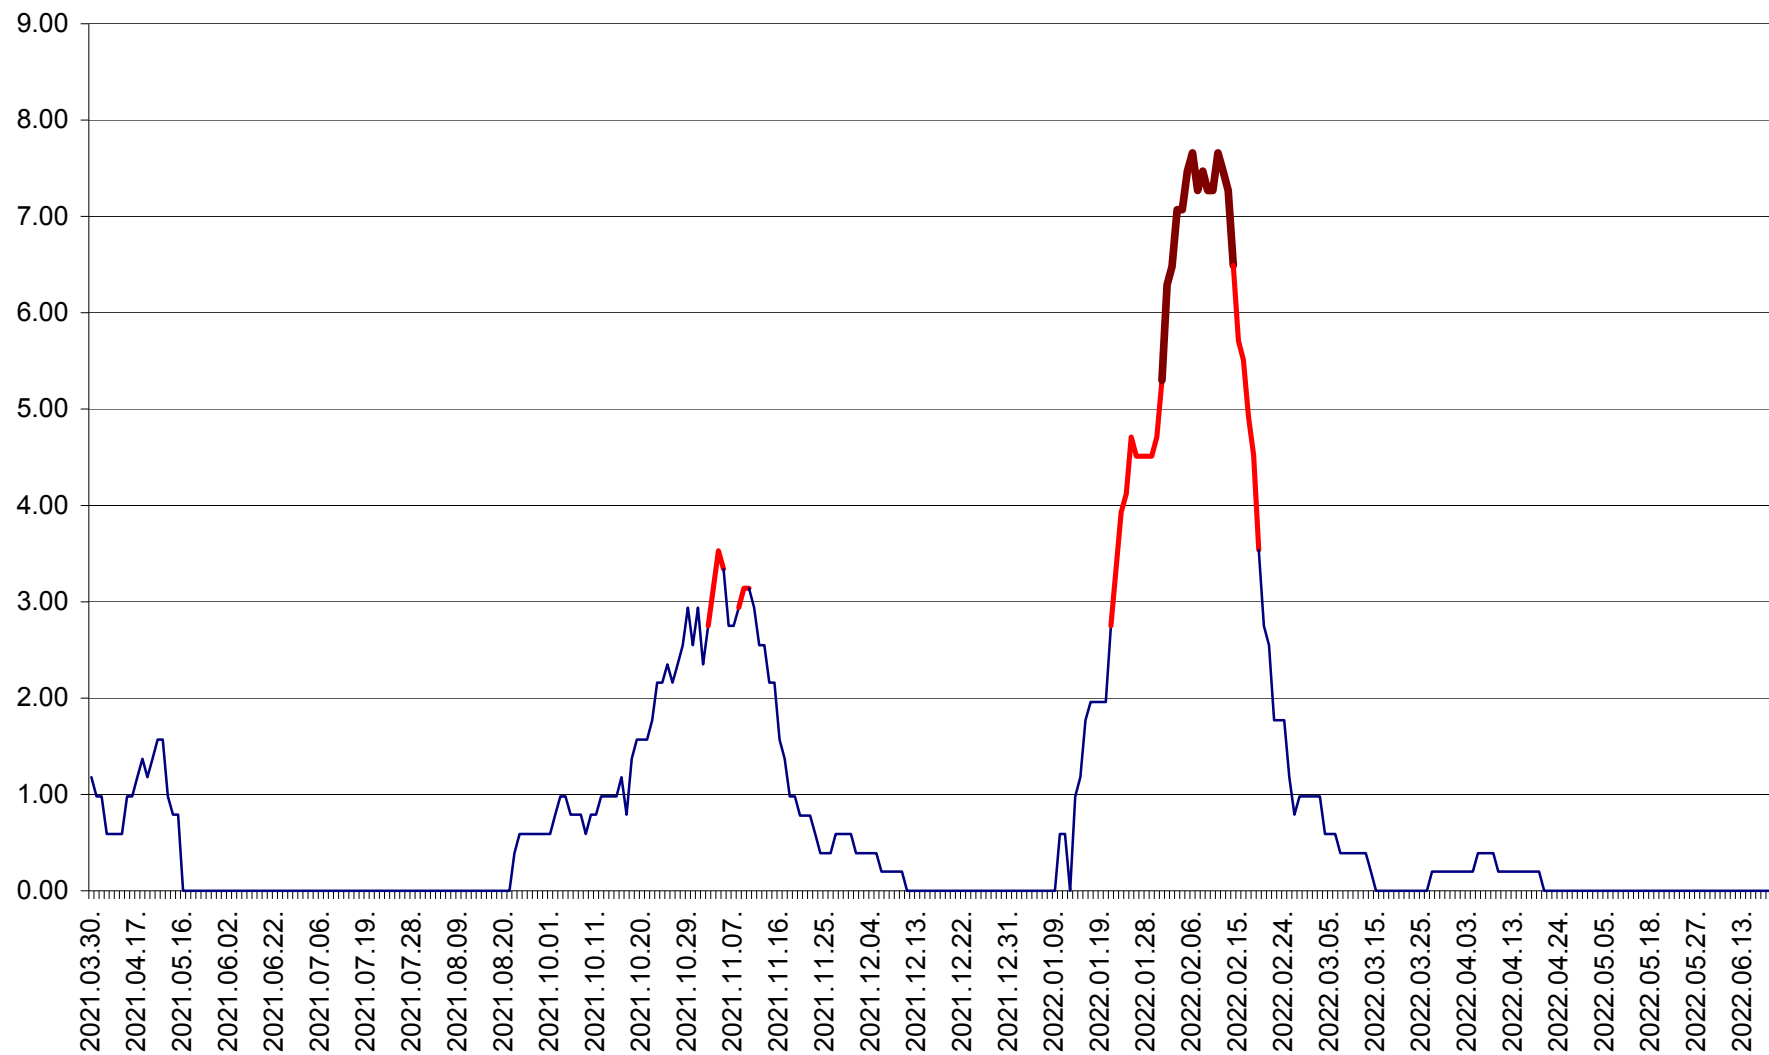

ORAȘ BĂLAN - Evoluția incidenței cumulate pe 14 zile la ‰ de locuitori
2021.04.01. - 2022.06.21.

BILBOR - Evolutia incidentei cumulate pe 14 zile la ‰ de locuitori
2021.04.01. - 2022.06.21.

ORAȘ BORSEC - Evolutia incidentei cumulate pe 14 zile la ‰ de locuitori
2021.04.01. - 2022.06.21.

BRĂDEȘTI - Evolutia incidentei cumulate pe 14 zile la ‰ de locuitori
2021.04.01. - 2022.06.21.

CĂPÂLNIȚA - Evoluția incidenței cumulate pe 14 zile la ‰ de locuitori
2021.04.01. - 2022.06.21.

CÂRȚA - Evolutia incidentei cumulate pe 14 zile la ‰ de locuitori
2021.04.01. - 2022.06.21.

CICEU - Evolutia incidentei cumulate pe 14 zile la ‰ de locuitori
2021.04.01. - 2022.06.21.

CIUCSÂNGEORGIU - Evolutia incidentei cumulate pe 14 zile la % de locuitori
2021.04.01. - 2022.06.21.

CIUMANI - Evolutia incidentei cumulate pe 14 zile la ‰ de locuitori
2021.04.01. - 2022.06.21.

CORBU - Evolutia incidentei cumulate pe 14 zile la ‰ de locuitori
2021.04.01. - 2022.06.21.

CORUND - Evolutia incidentei cumulate pe 14 zile la ‰ de locuitori
2021.04.01. - 2022.06.21.

COZMENI - Evolutia incidentei cumulate pe 14 zile la ‰ de locuitori
2021.04.01. - 2022.06.21.