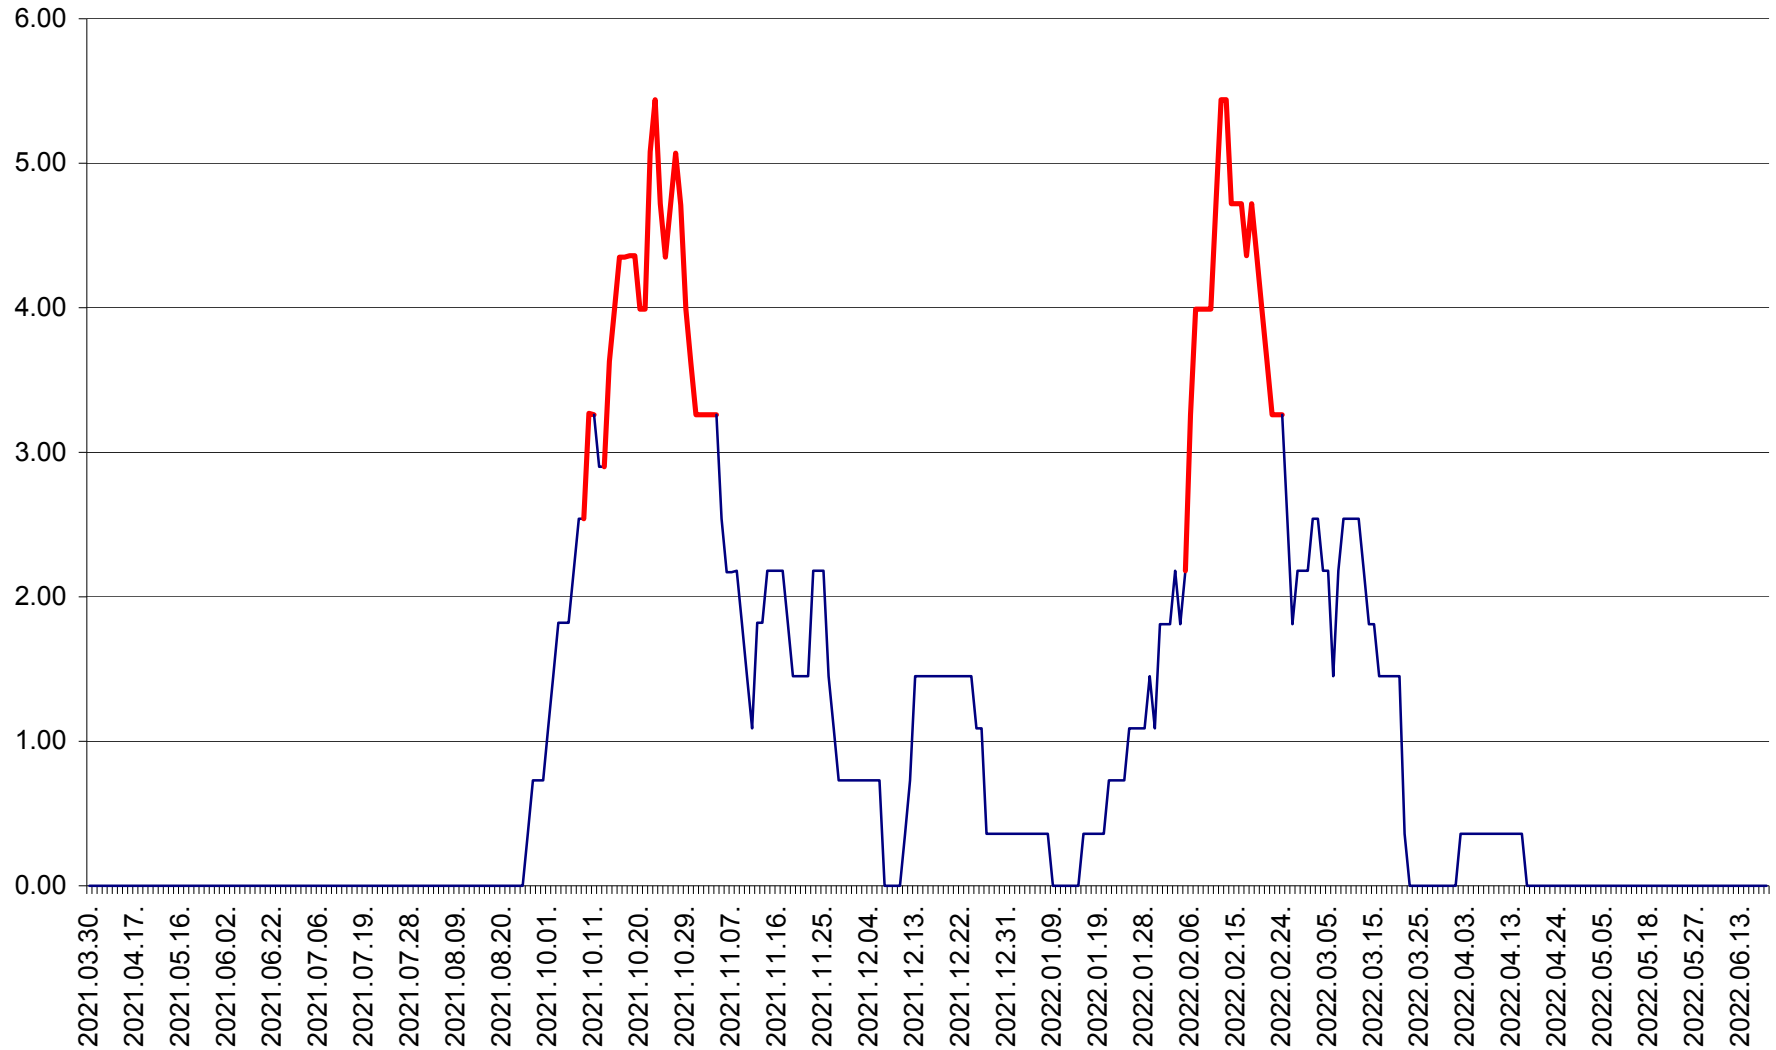

ATID - Evolutia incidentei cumulate pe 14 zile la % de locuitori
2021.04.01. - 2022.06.21.

AVRĂMEȘTI - Evolutia incidentei cumulate pe 14 zile la ‰ de locuitori
2021.04.01. - 2022.06.21.

ORAȘ BĂILE TUȘNAD - Evolutia incidentei cumulate pe 14 zile la ‰ de locuitori
2021.04.01. - 2022.06.21.

ORAȘ BĂLAN - Evoluția incidenței cumulate pe 14 zile la ‰ de locuitori
2021.04.01. - 2022.06.21.

BILBOR - Evolutia incidentei cumulate pe 14 zile la ‰ de locuitori
2021.04.01. - 2022.06.21.

ORAȘ BORSEC - Evolutia incidentei cumulate pe 14 zile la ‰ de locuitori
2021.04.01. - 2022.06.21.

BRĂDEȘTI - Evolutia incidentei cumulate pe 14 zile la ‰ de locuitori
2021.04.01. - 2022.06.21.

CĂPÂLNIȚA - Evoluția incidenței cumulate pe 14 zile la ‰ de locuitori
2021.04.01. - 2022.06.21.

CÂRȚA - Evolutia incidentei cumulate pe 14 zile la ‰ de locuitori
2021.04.01. - 2022.06.21.