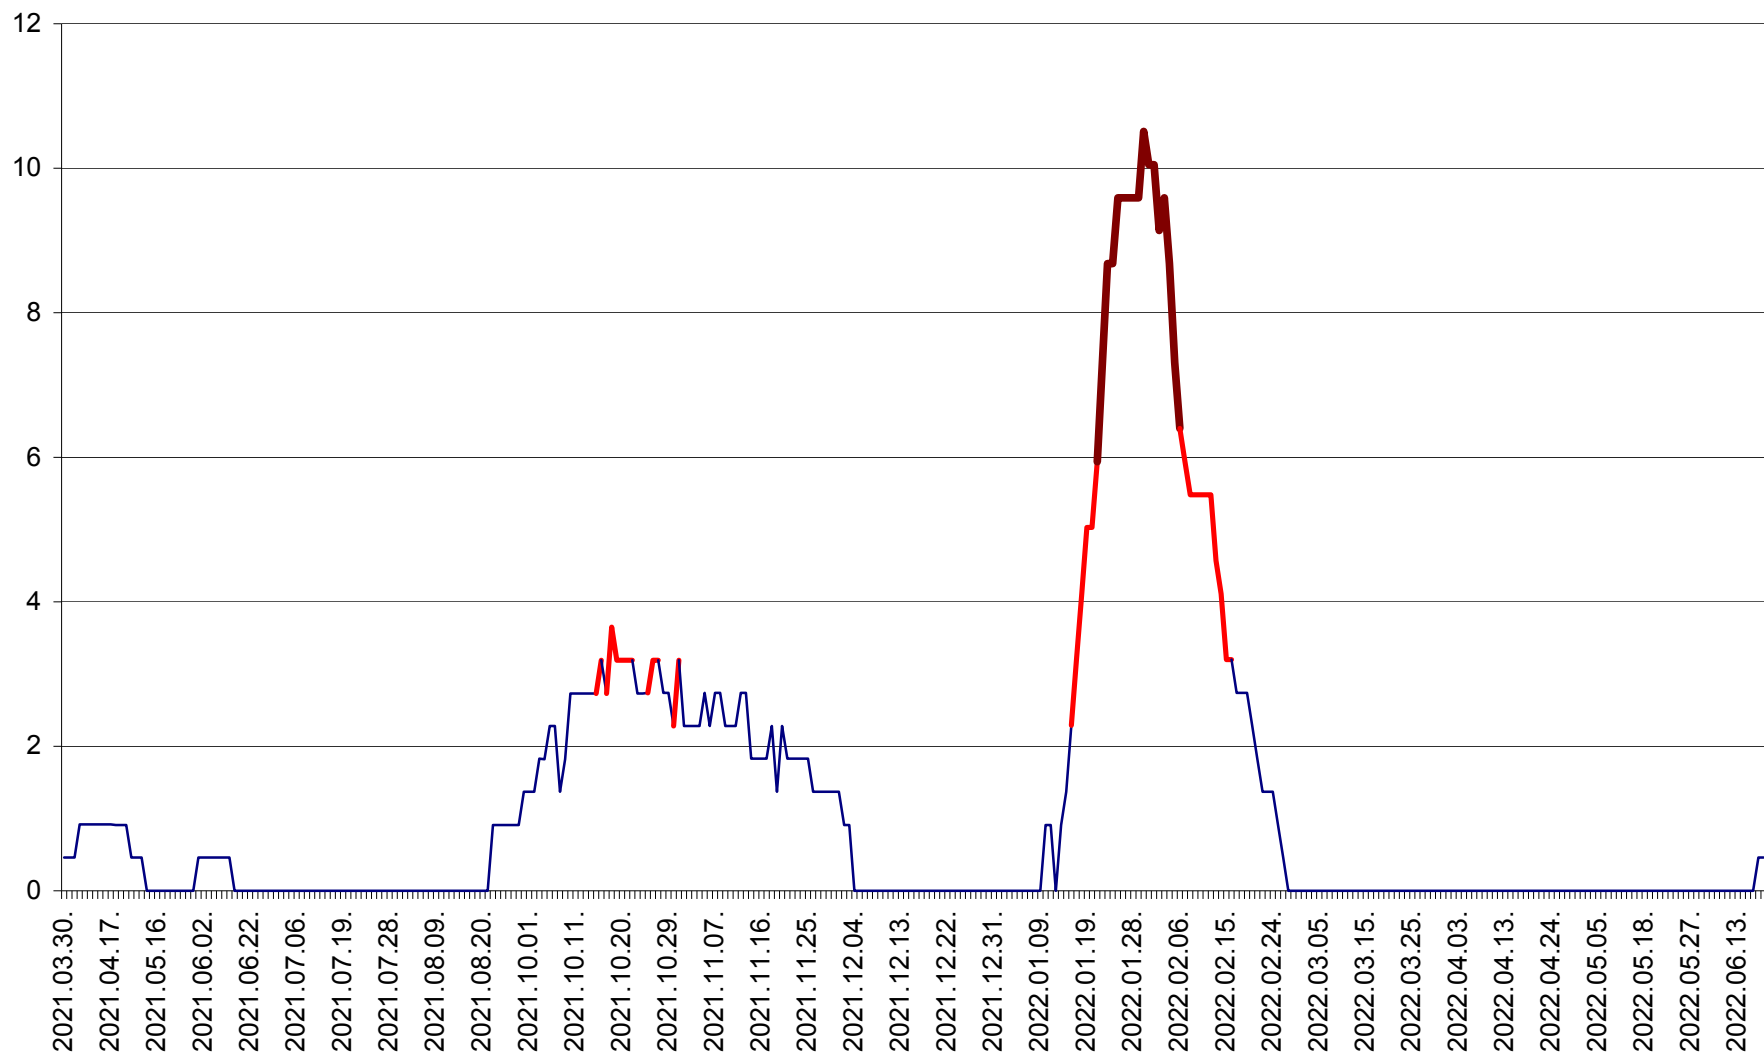

CICEU - Evolutia incidentei cumulate pe 14 zile la ‰ de locuitori
2021.04.01. - 2022.06.21.

CIUCSÂNGEORGIU - Evolutia incidentei cumulate pe 14 zile la % de locuitori
2021.04.01. - 2022.06.21.

CIUMANI - Evolutia incidentei cumulate pe 14 zile la ‰ de locuitori
2021.04.01. - 2022.06.21.

CORBU - Evolutia incidentei cumulate pe 14 zile la ‰ de locuitori
2021.04.01. - 2022.06.21.

CORUND - Evolutia incidentei cumulate pe 14 zile la ‰ de locuitori
2021.04.01. - 2022.06.21.

COZMENI - Evolutia incidentei cumulate pe 14 zile la ‰ de locuitori
2021.04.01. - 2022.06.21.

ORAȘ CRISTURU SECUIESC - Evolutia incidentei cumulate pe 14 zile la ‰ de locuitori
2021.04.01. - 2022.06.21.

DĂNEȘTI - Evolutia incidentei cumulate pe 14 zile la ‰ de locuitori
2021.04.01. - 2022.06.21.

DÂRJIU - Evolutia incidentei cumulate pe 14 zile la ‰ de locuitori
2021.04.01. - 2022.06.21.

DEALU - Evolutia incidentei cumulate pe 14 zile la ‰ de locuitori
2021.04.01. - 2022.06.21.

DITRĂU - Evolutia incidentei cumulate pe 14 zile la ‰ de locuitori
2021.04.01. - 2022.06.21.