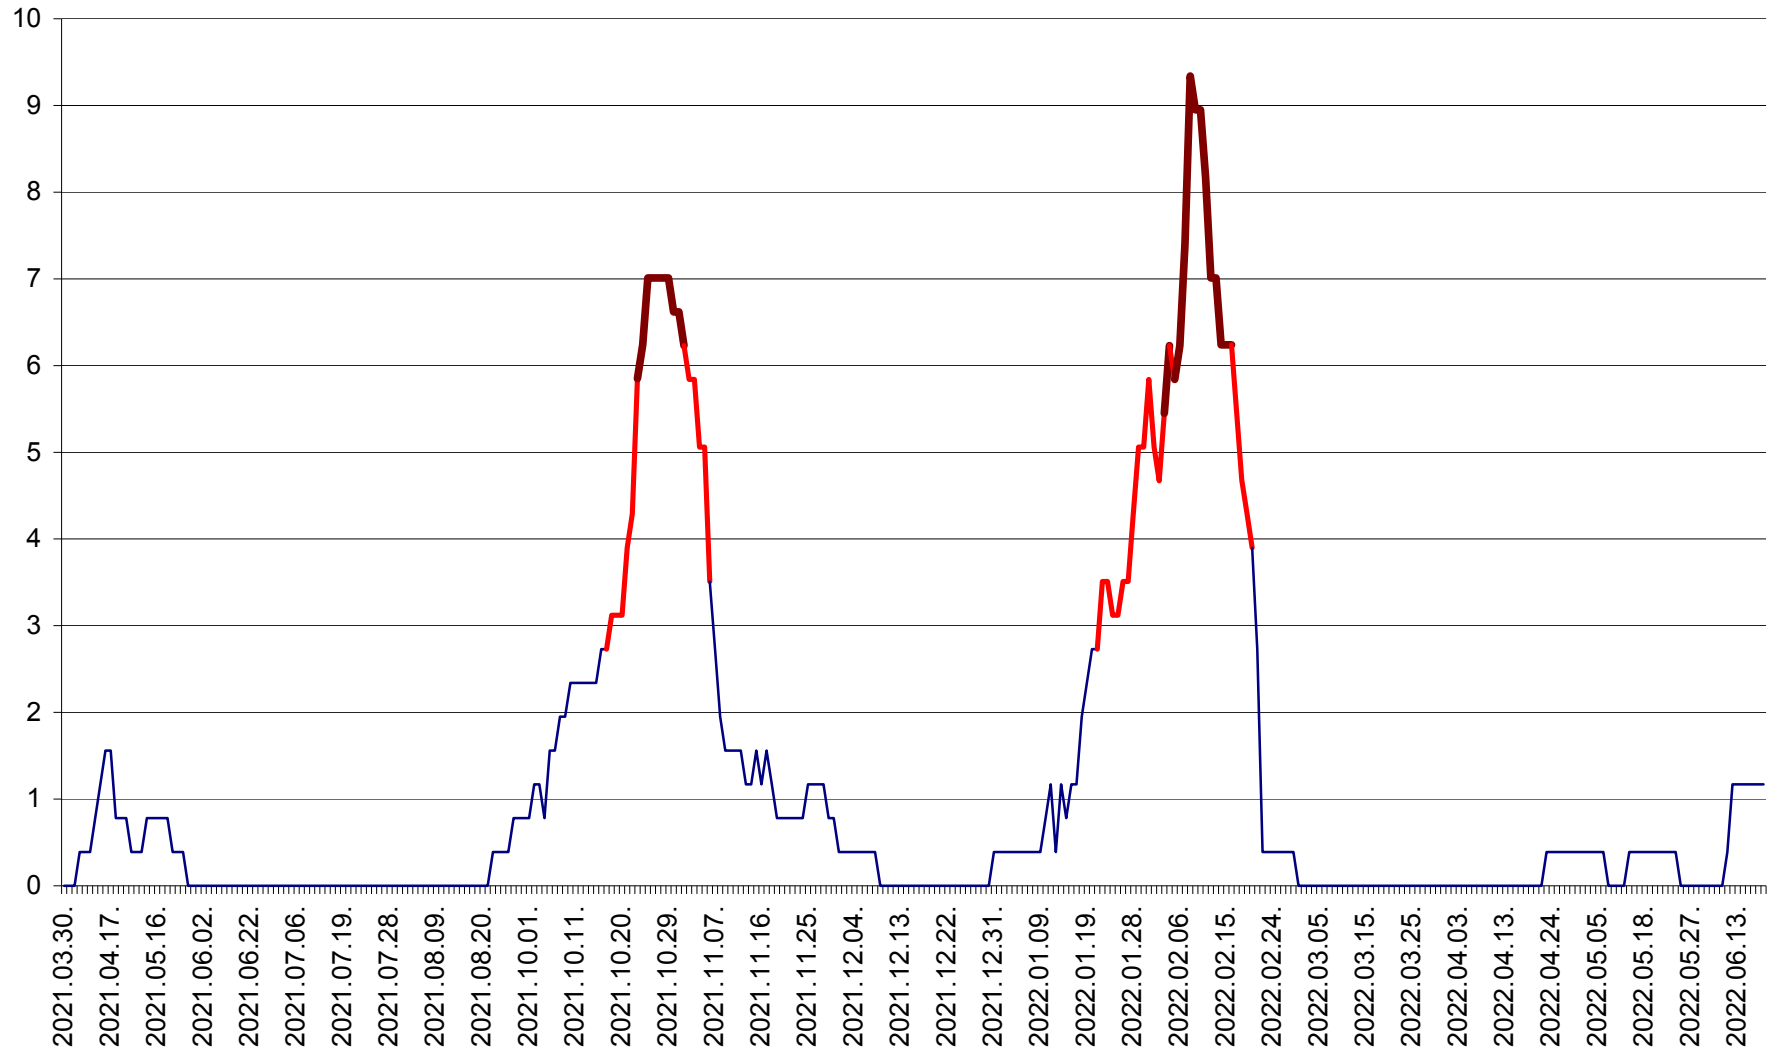

MUNICIPIUL TOPLIȚA - Evolutia incidentei cumulate pe 14 zile la ‰ de locuitori
2021.04.01. - 2022.06.21.