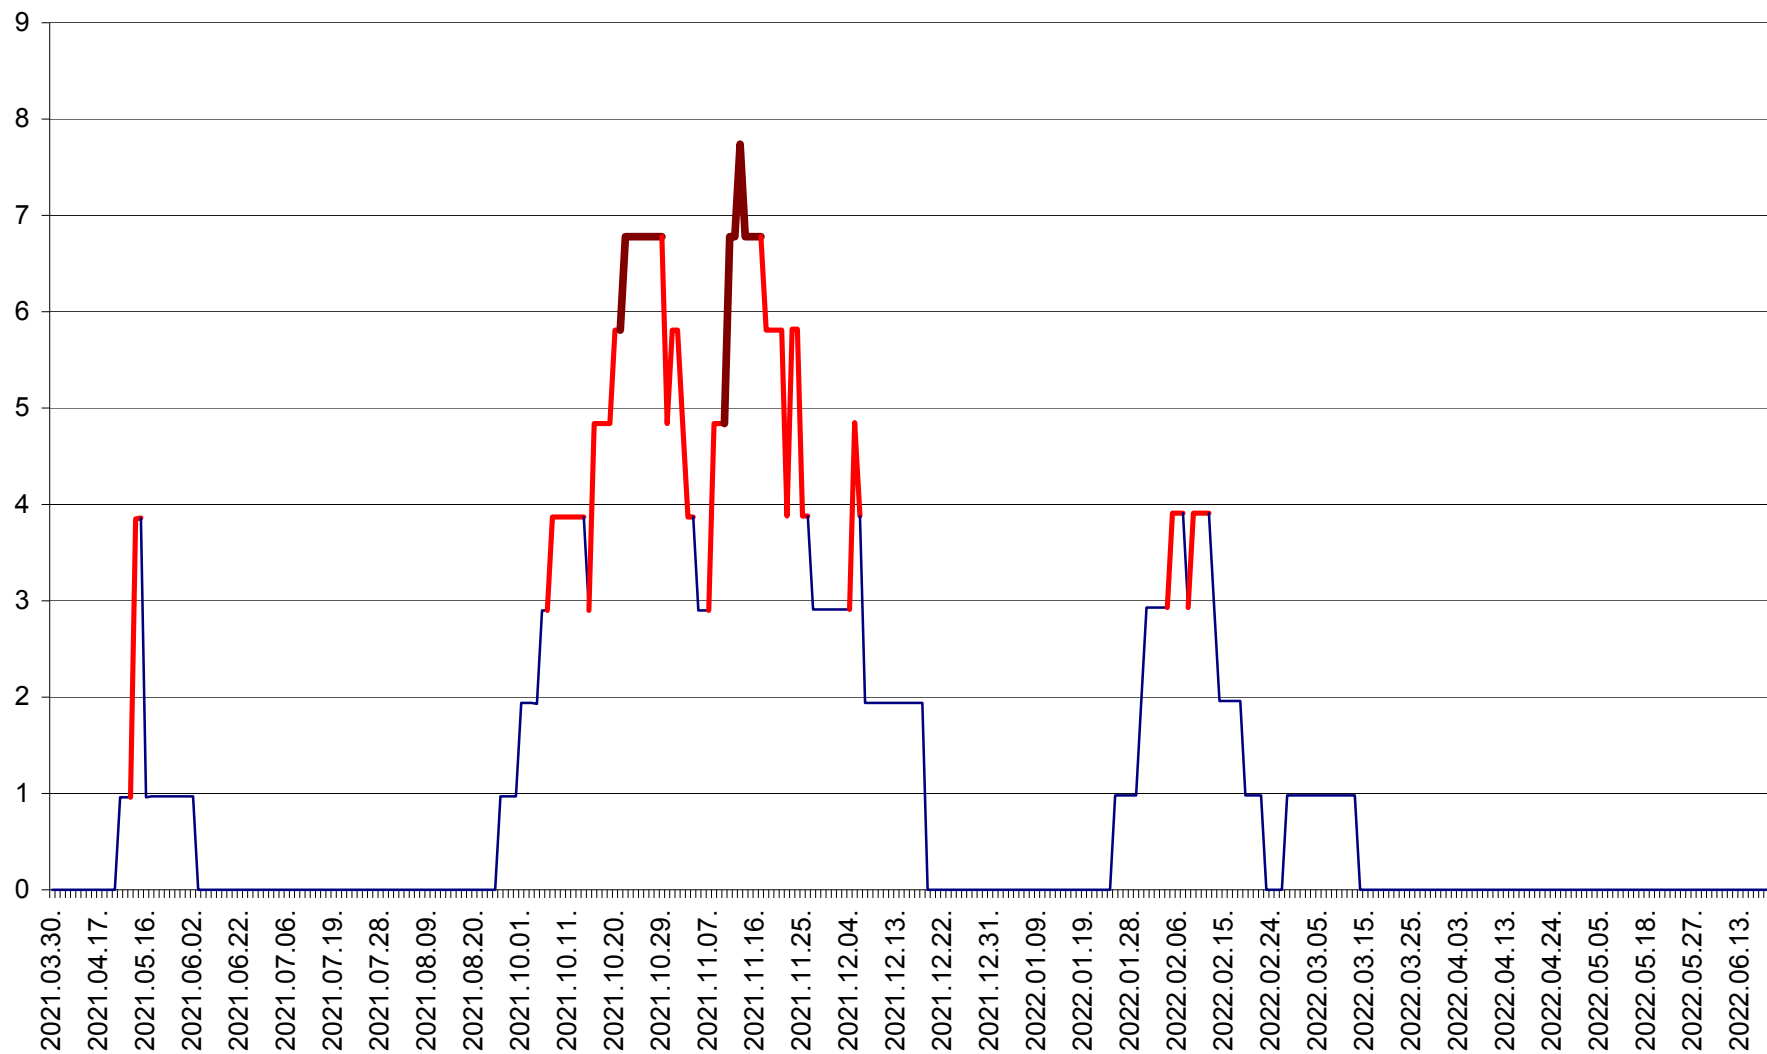

DEALU - Evolutia incidentei cumulate pe 14 zile la ‰ de locuitori
2021.04.01. - 2022.06.21.