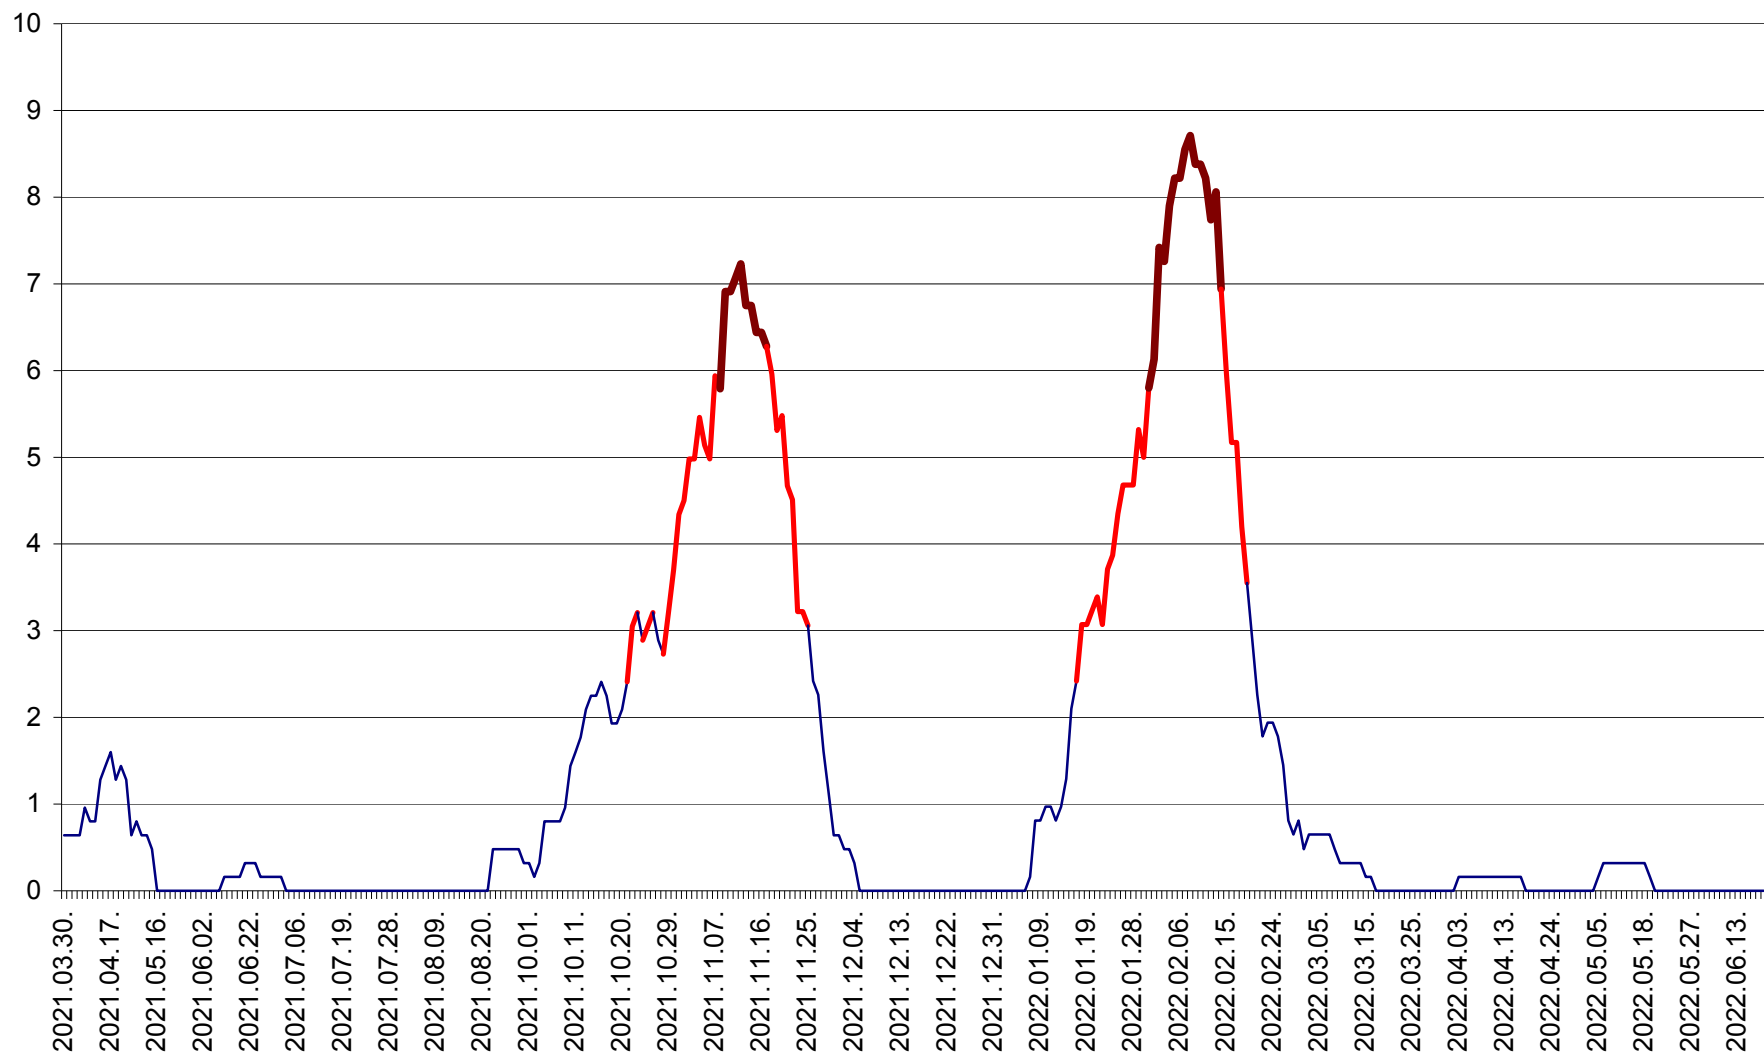

PLĂIEȘII DE JOS - Evoluția incidenței cumulate pe 14 zile la ‰ de locuitori
2021.04.01. - 2022.06.21.

PORUMBENI - Evolutia incidentei cumulate pe 14 zile la ‰ de locuitori
2021.04.01. - 2022.06.21.

PRAID - Evolutia incidentei cumulate pe 14 zile la ‰ de locuitori
2021.04.01. - 2022.06.21.

RACU - Evolutia incidentei cumulate pe 14 zile la ‰ de locuitori
2021.04.01. - 2022.06.21.

REMETEA - Evolutia incidentei cumulate pe 14 zile la % de locuitori
2021.04.01. - 2022.06.21.

SĂCEL - Evolutia incidentei cumulate pe 14 zile la ‰ de locuitori
2021.04.01. - 2022.06.21.

SÂNCRĂIENI - Evolutia incidentei cumulate pe 14 zile la ‰ de locuitori
2021.04.01. - 2022.06.21.

SÂNDOMIC - Evolutia incidentei cumulate pe 14 zile la ‰ de locuitori
2021.04.01. - 2022.06.21.

SÂNMARTIN - Evolutia incidentei cumulate pe 14 zile la ‰ de locuitori
2021.04.01. - 2022.06.21.