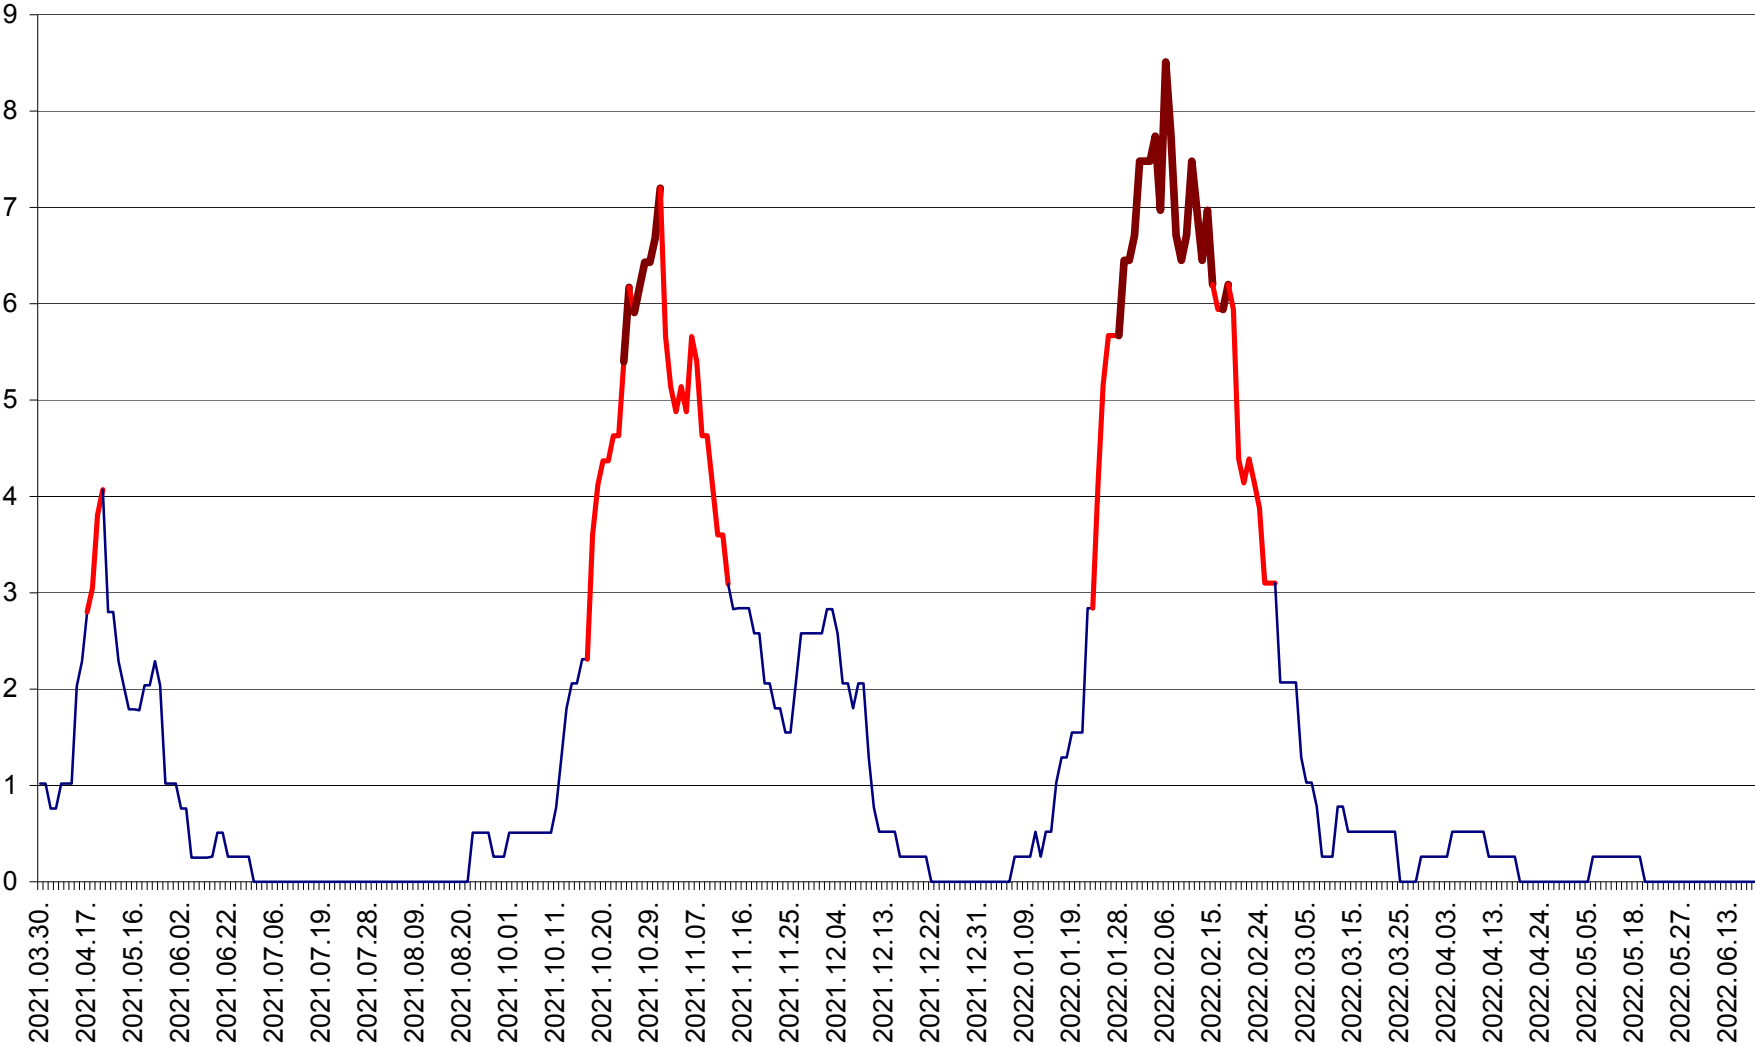

SÂNSIMION - Evolutia incidentei cumulate pe 14 zile la ‰ de locuitori
2021.04.01. - 2022.06.21.

SÂNTIMBRU - Evolutia incidentei cumulate pe 14 zile la ‰ de locuitori
2021.04.01. - 2022.06.21.

SĂRMAȘ - Evolutia incidentei cumulate pe 14 zile la ‰ de locuitori
2021.04.01. - 2022.06.21.

SATU MARE - Evolutia incidentei cumulate pe 14 zile la ‰ de locuitori
2021.04.01. - 2022.06.21.

SECUIENI - Evolutia incidentei cumulate pe 14 zile la % de locuitori
2021.04.01. - 2022.06.21.

SICULENI - Evolutia incidentei cumulate pe 14 zile la % de locuitori
2021.04.01. - 2022.06.21.

ȘIMONEȘTI - Evolutia incidentei cumulate pe 14 zile la ‰ de locuitori
2021.04.01. - 2022.06.21.

SUBCETATE - Evolutia incidentei cumulate pe 14 zile la ‰ de locuitori
2021.04.01. - 2022.06.21.

SUSENI - Evolutia incidentei cumulate pe 14 zile la ‰ de locuitori
2021.04.01. - 2022.06.21.