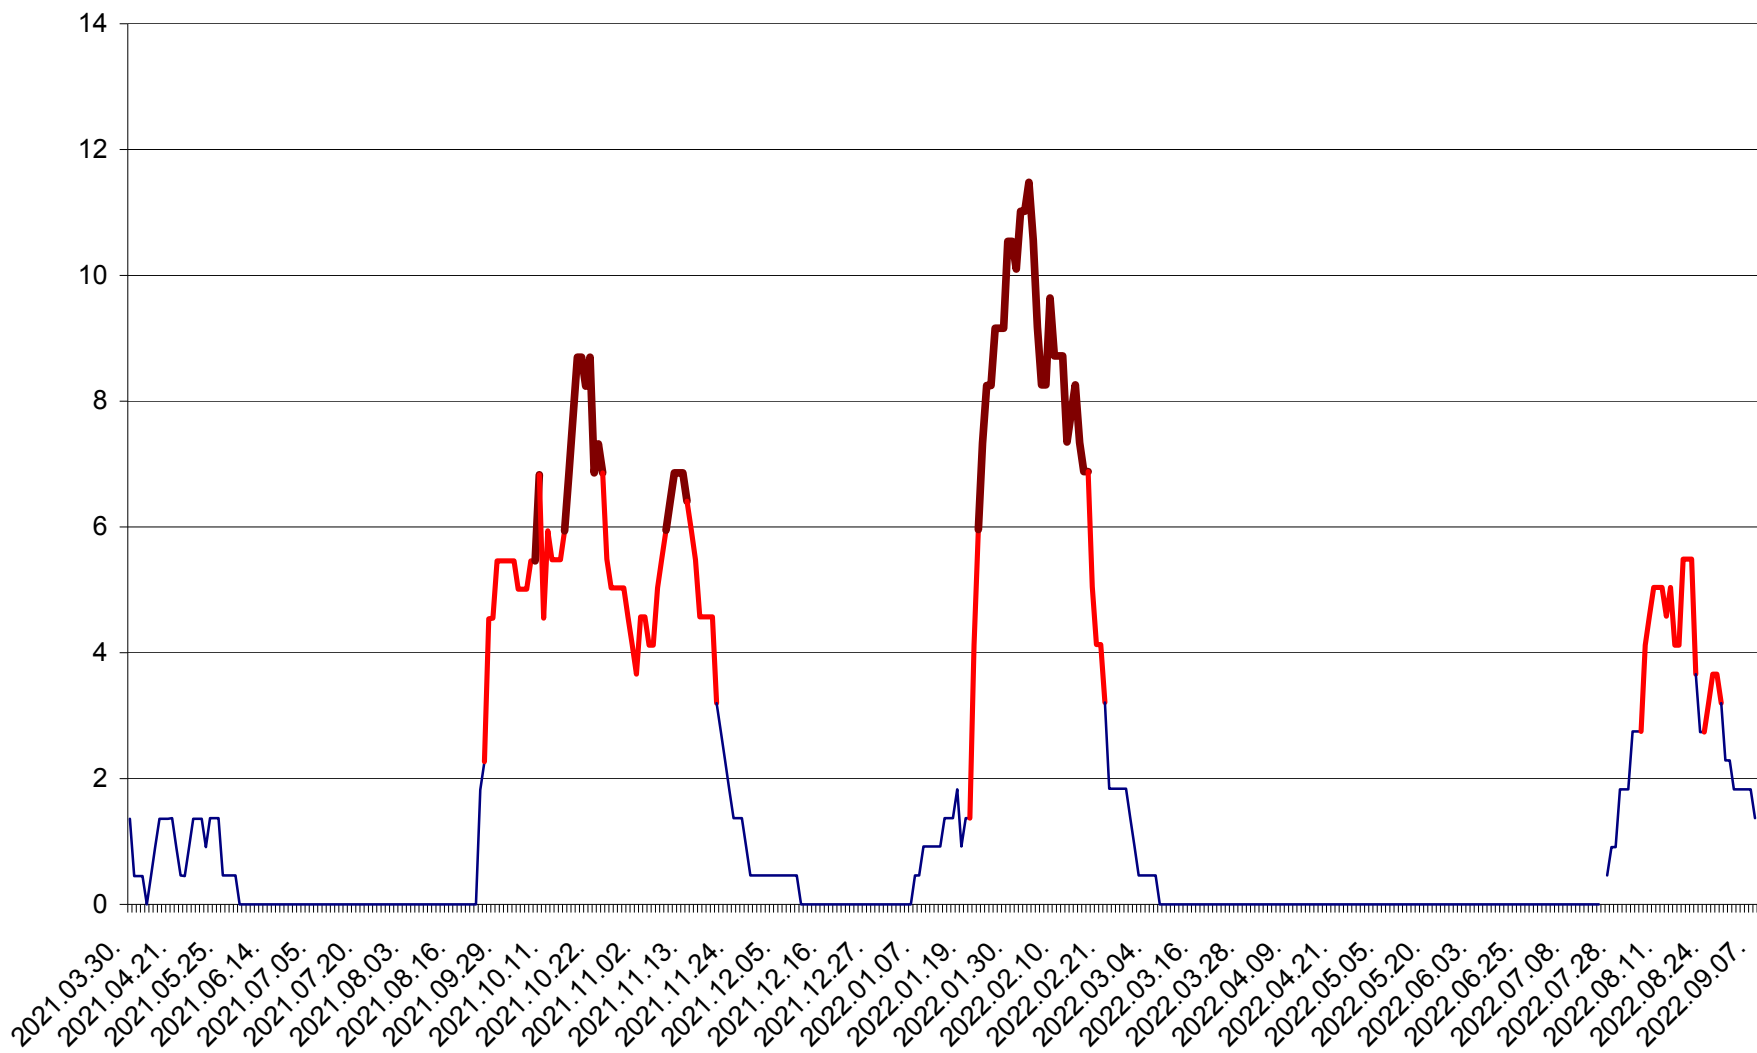

LĂZAREA - Evolutia incidentei cumulate pe 14 zile la % de locuitori  
2021.04.01. - 2022.09.07.

LELICENI - Evolutia incidentei cumulate pe 14 zile la % de locuitori  
2021.04.01. - 2022.09.07.

LUETA - Evolutia incidentei cumulate pe 14 zile la ‰ de locuitori  
2021.04.01. - 2022.09.07.

LUNCA DE JOS - Evolutia incidentei cumulate pe 14 zile la ‰ de locuitori  
2021.04.01. - 2022.09.07.

LUNCA DE SUS - Evolutia incidentei cumulate pe 14 zile la ‰ de locuitori  
2021.04.01. - 2022.09.07.

LUPENI - Evolutia incidentei cumulate pe 14 zile la ‰ de locuitori  
2021.04.01. - 2022.09.07.

MĂDĂRAȘ - Evolutia incidentei cumulate pe 14 zile la ‰ de locuitori  
2021.04.01. - 2022.09.07.

MĂRTINIȘ - Evolutia incidentei cumulate pe 14 zile la % de locuitori  
2021.04.01. - 2022.09.07.

MEREȘTI - Evolutia incidentei cumulate pe 14 zile la ‰ de locuitori  
2021.04.01. - 2022.09.07.

MUNICIPIUL MIERCUREA-CIUC - Evolutia incidentei cumulate pe 14 zile la ‰ de locuitori  
2021.04.01. - 2022.09.07.