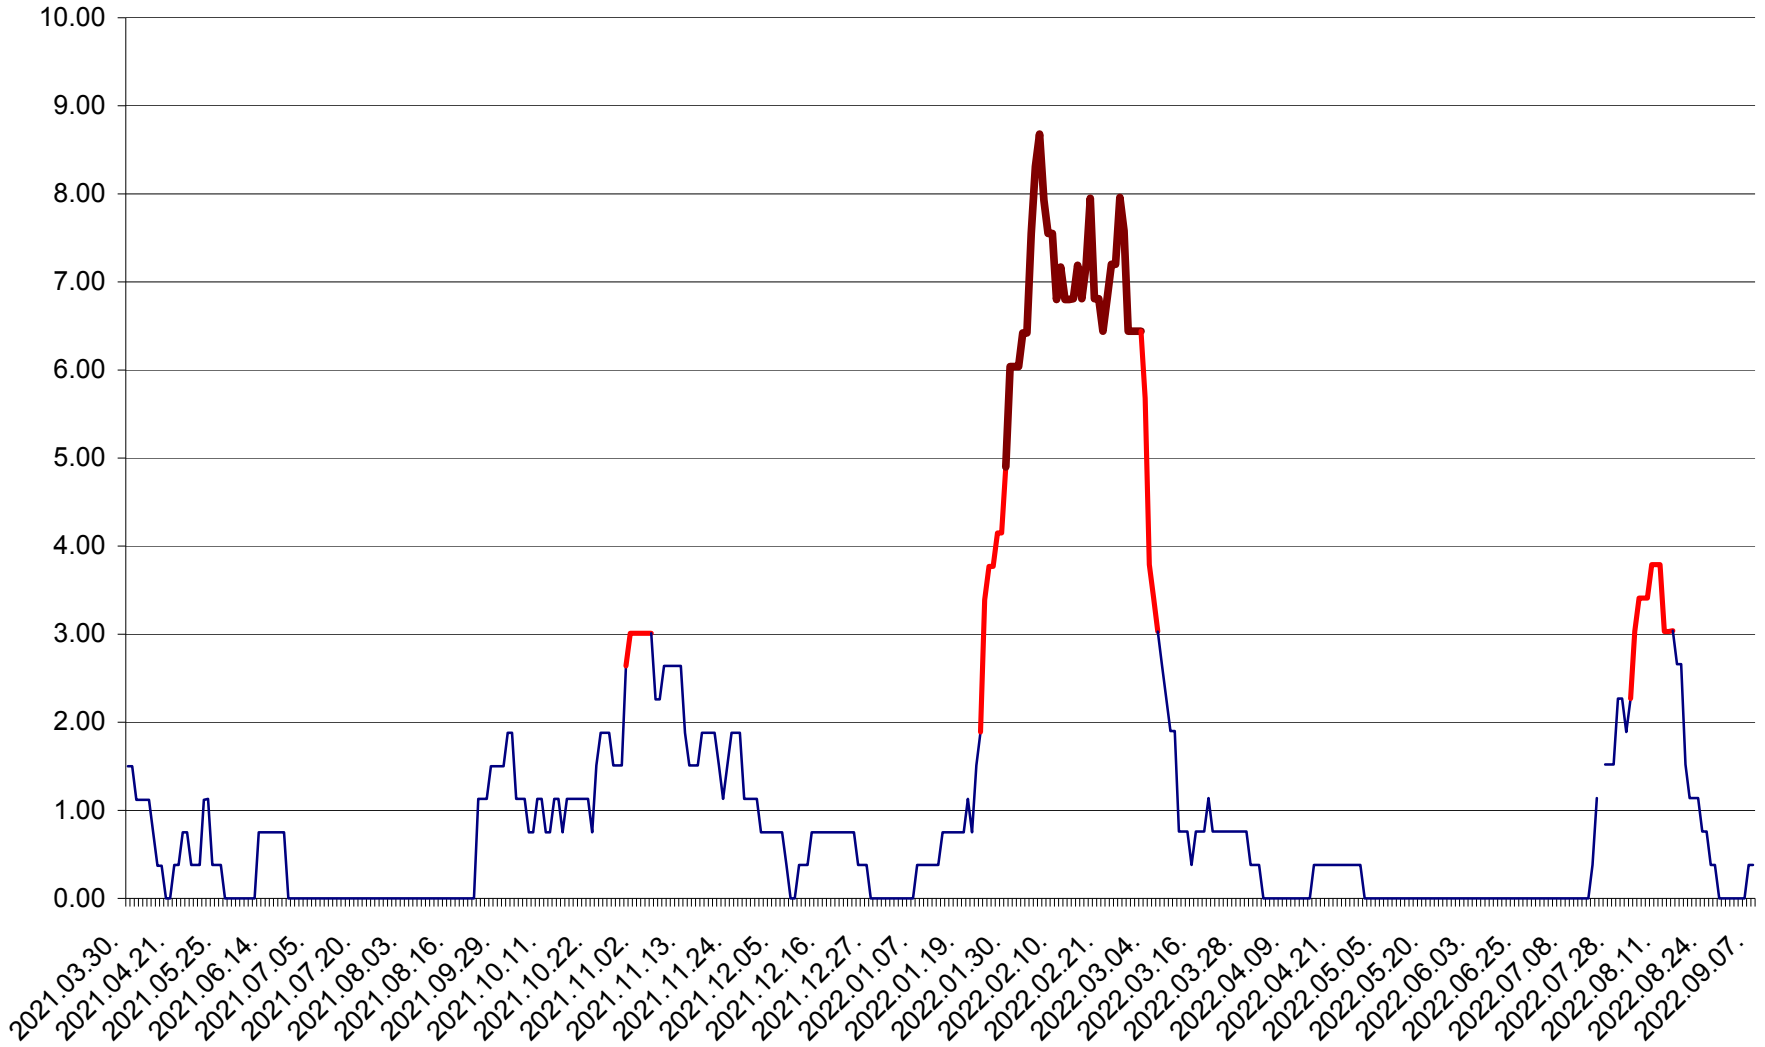

ATID - Evolutia incidentei cumulate pe 14 zile la % de locuitori  
2021.04.01. - 2022.09.07.

AVRĂMEȘTI - Evolutia incidentei cumulate pe 14 zile la ‰ de locuitori  
2021.04.01. - 2022.09.07.

ORAȘ BĂILE TUȘNAD - Evolutia incidentei cumulate pe 14 zile la ‰ de locuitori  
2021.04.01. - 2022.09.07.

ORAȘ BĂLAN - Evoluția incidenței cumulate pe 14 zile la ‰ de locuitori  
2021.04.01. - 2022.09.07.

BILBOR - Evolutia incidentei cumulate pe 14 zile la ‰ de locuitori  
2021.04.01. - 2022.09.07.

ORAȘ BORSEC - Evolutia incidentei cumulate pe 14 zile la ‰ de locuitori  
2021.04.01. - 2022.09.07.

BRĂDEȘTI - Evolutia incidentei cumulate pe 14 zile la ‰ de locuitori  
2021.04.01. - 2022.09.07.

CĂPÂLNIȚA - Evoluția incidenței cumulate pe 14 zile la ‰ de locuitori  
2021.04.01. - 2022.09.07.

CÂRȚA - Evolutia incidentei cumulate pe 14 zile la ‰ de locuitori  
2021.04.01. - 2022.09.07.