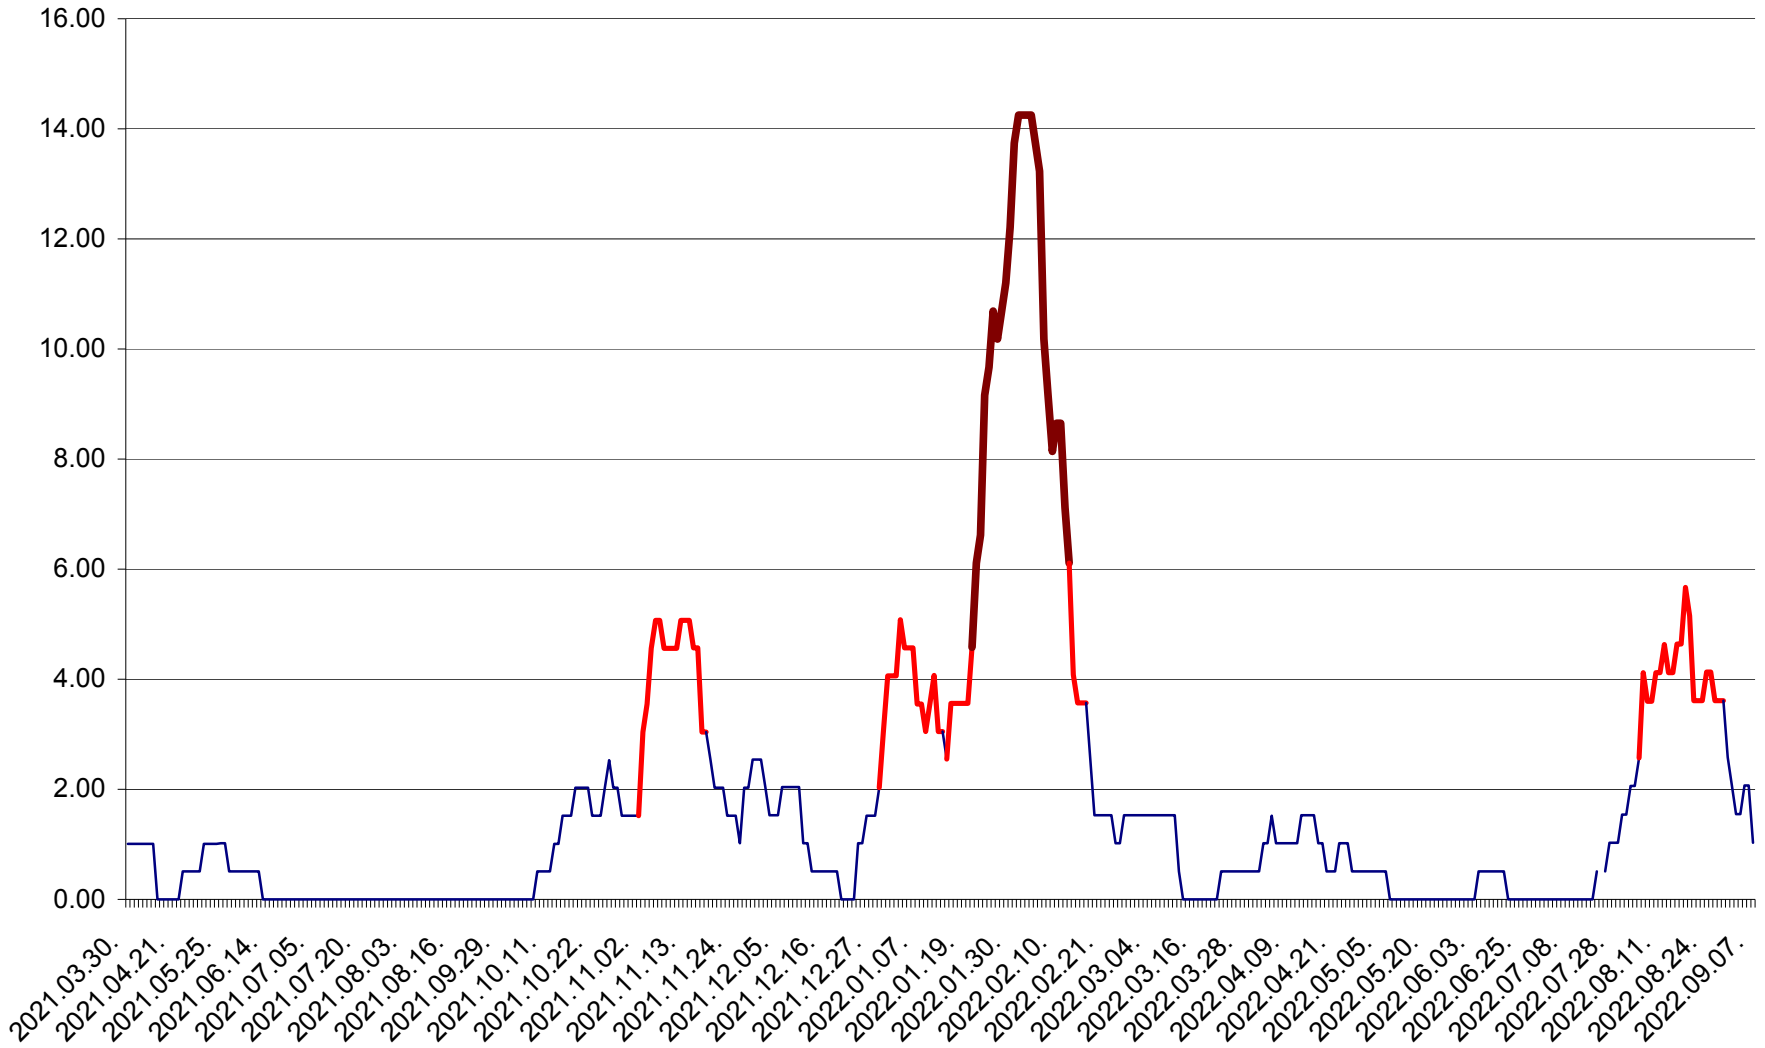

VĂRȘAG - Evolutia incidentei cumulate pe 14 zile la ‰ de locuitori  
2021.04.01. - 2022.09.07.

ORAȘ VLĂHIȚA - Evolutia incidentei cumulate pe 14 zile la ‰ de locuitori  
2021.04.01. - 2022.09.07.

VOȘLĂBENI - Evolutia incidentei cumulate pe 14 zile la ‰ de locuitori  
2021.04.01. - 2022.09.07.

ZETEA - Evolutia incidentei cumulate pe 14 zile la ‰ de locuitori  
2021.04.01. - 2022.09.07.

Total - Evolutia incidentei cumulate pe 14 zile la % de locuitori  
2021.04.01. - 2022.09.07.