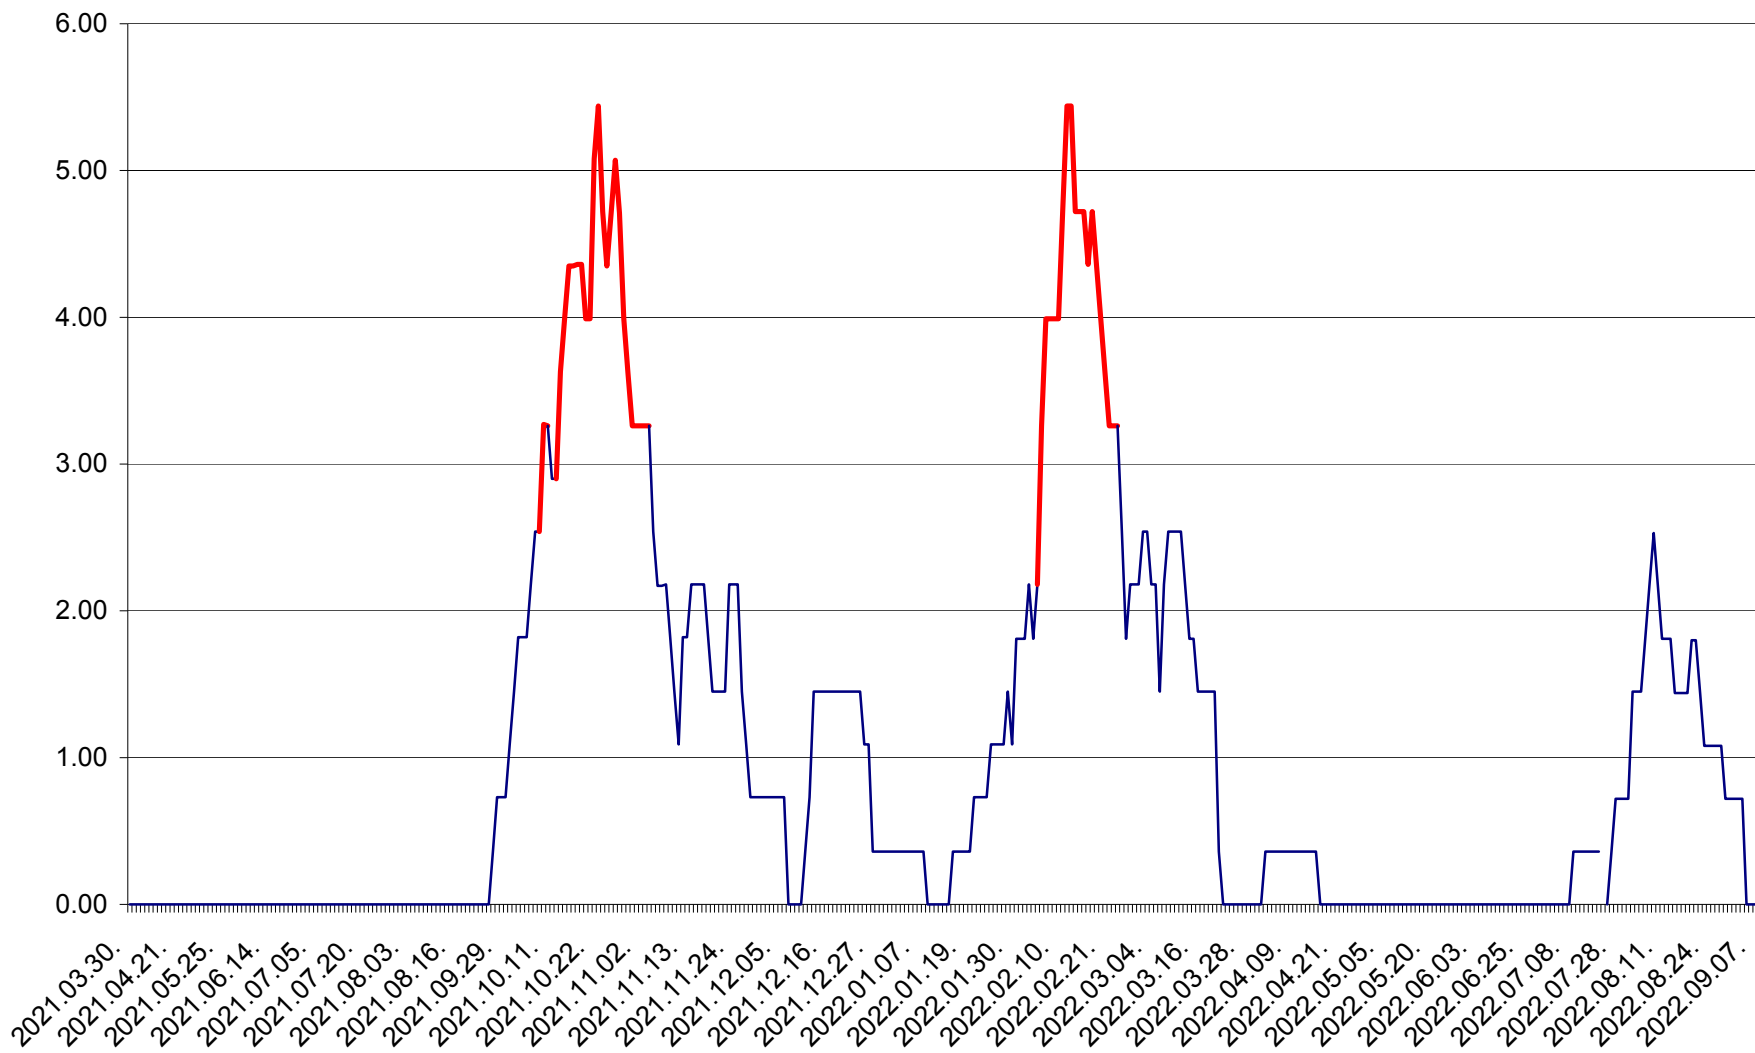

ATID - Evolutia incidentei cumulate pe 14 zile la % de locuitori  
2021.04.01. - 2022.09.07.

AVRĂMEȘTI - Evolutia incidentei cumulate pe 14 zile la ‰ de locuitori  
2021.04.01. - 2022.09.07.

ORAȘ BĂILE TUȘNAD - Evolutia incidentei cumulate pe 14 zile la ‰ de locuitori  
2021.04.01. - 2022.09.07.

ORAȘ BĂLAN - Evoluția incidenței cumulate pe 14 zile la ‰ de locuitori  
2021.04.01. - 2022.09.07.

BILBOR - Evolutia incidentei cumulate pe 14 zile la ‰ de locuitori  
2021.04.01. - 2022.09.07.

ORAȘ BORSEC - Evolutia incidentei cumulate pe 14 zile la ‰ de locuitori  
2021.04.01. - 2022.09.07.

BRĂDEȘTI - Evolutia incidentei cumulate pe 14 zile la ‰ de locuitori  
2021.04.01. - 2022.09.07.

CĂPÂLNIȚA - Evoluția incidenței cumulate pe 14 zile la ‰ de locuitori  
2021.04.01. - 2022.09.07.

CÂRȚA - Evolutia incidentei cumulate pe 14 zile la ‰ de locuitori  
2021.04.01. - 2022.09.07.

CICEU - Evolutia incidentei cumulate pe 14 zile la ‰ de locuitori  
2021.04.01. - 2022.09.07.

CIUCSÂNGEORGIU - Evolutia incidentei cumulate pe 14 zile la ‰ de locuitori  
2021.04.01. - 2022.09.07.

CIUMANI - Evolutia incidentei cumulate pe 14 zile la ‰ de locuitori  
2021.04.01. - 2022.09.07.