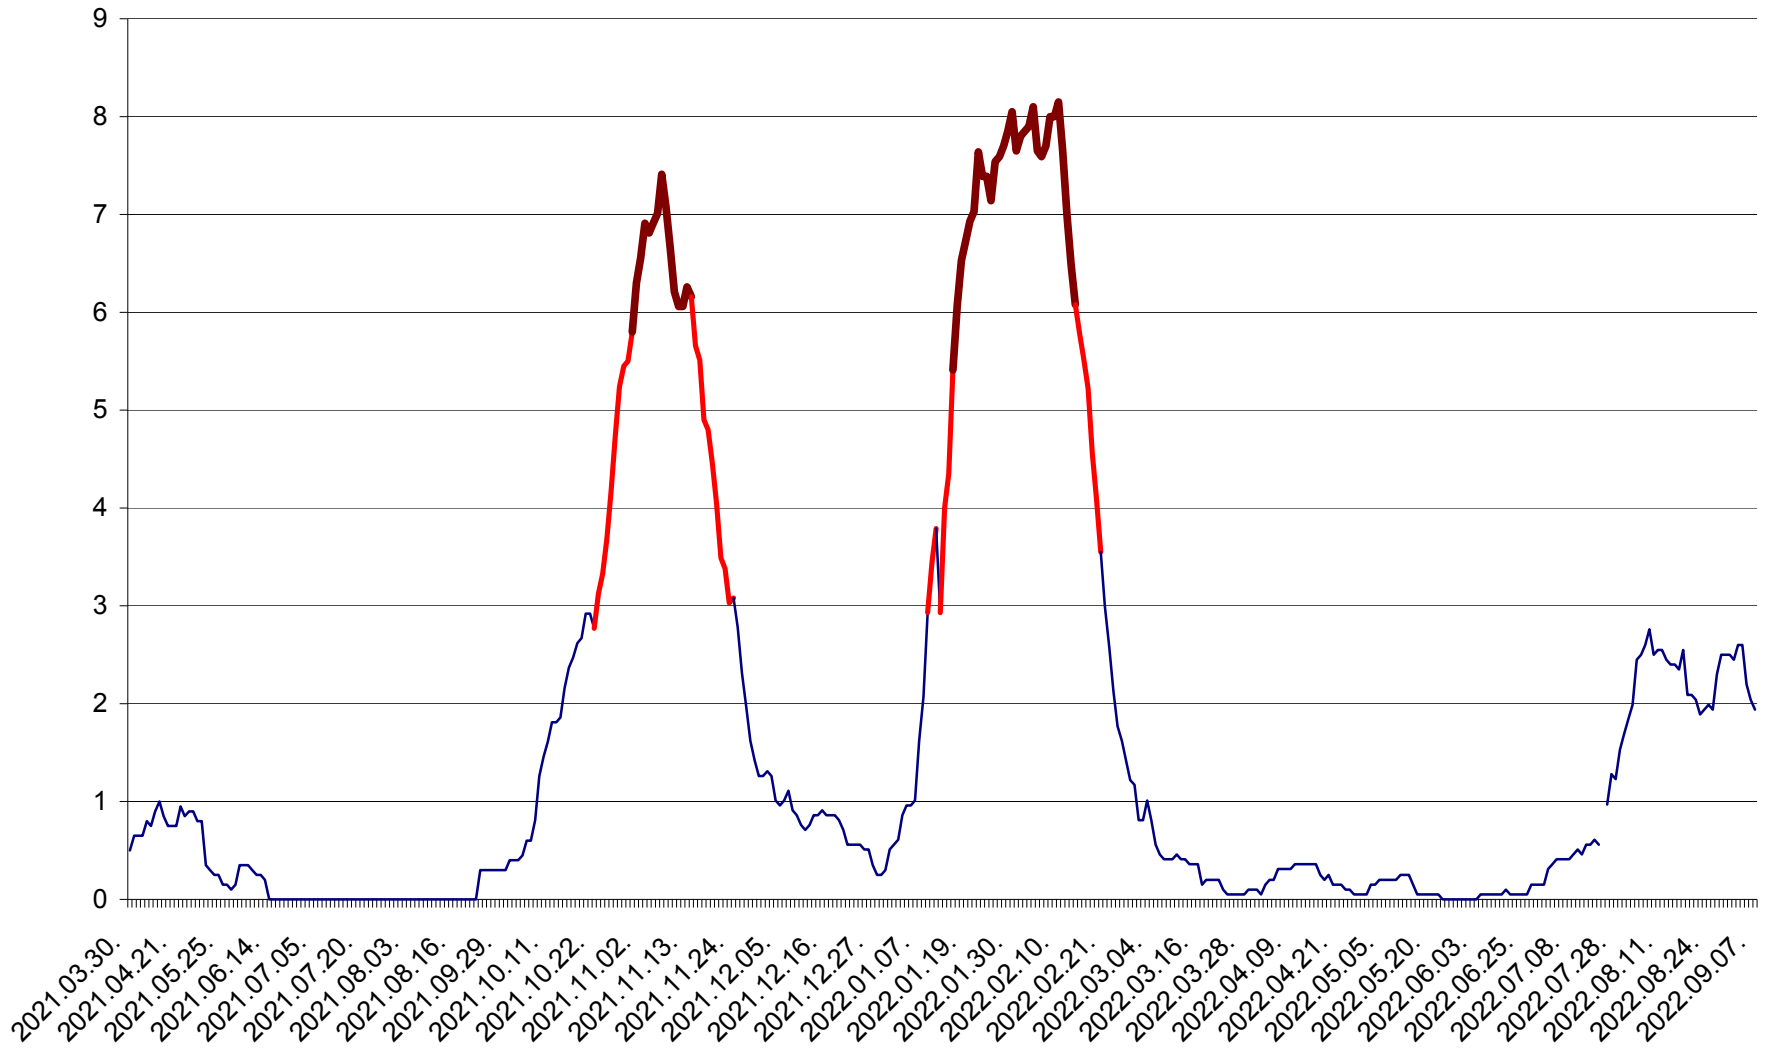

DÂRJIU - Evolutia incidentei cumulate pe 14 zile la ‰ de locuitori  
2021.04.01. - 2022.09.07.

DEALU - Evolutia incidentei cumulate pe 14 zile la ‰ de locuitori  
2021.04.01. - 2022.09.07.

DITRĂU - Evolutia incidentei cumulate pe 14 zile la ‰ de locuitori  
2021.04.01. - 2022.09.07.

FELICENI - Evolutia incidentei cumulate pe 14 zile la % de locuitori  
2021.04.01. - 2022.09.07.

FRUMOASA - Evolutia incidentei cumulate pe 14 zile la ‰ de locuitori  
2021.04.01. - 2022.09.07.

GĂLĂUȚAȘ - Evoluția incidenței cumulate pe 14 zile la ‰ de locuitori  
2021.04.01. - 2022.09.07.

MUNICIPIUL GHEORGHENI - Evolutia incidentei cumulate pe 14 zile la % de locuitori  
2021.04.01. - 2022.09.07.

JOSENI - Evolutia incidentei cumulate pe 14 zile la ‰ de locuitori  
2021.04.01. - 2022.09.07.

LĂZAREA - Evolutia incidentei cumulate pe 14 zile la % de locuitori  
2021.04.01. - 2022.09.07.

LELICENI - Evolutia incidentei cumulate pe 14 zile la % de locuitori  
2021.04.01. - 2022.09.07.

LUETA - Evolutia incidentei cumulate pe 14 zile la ‰ de locuitori  
2021.04.01. - 2022.09.07.