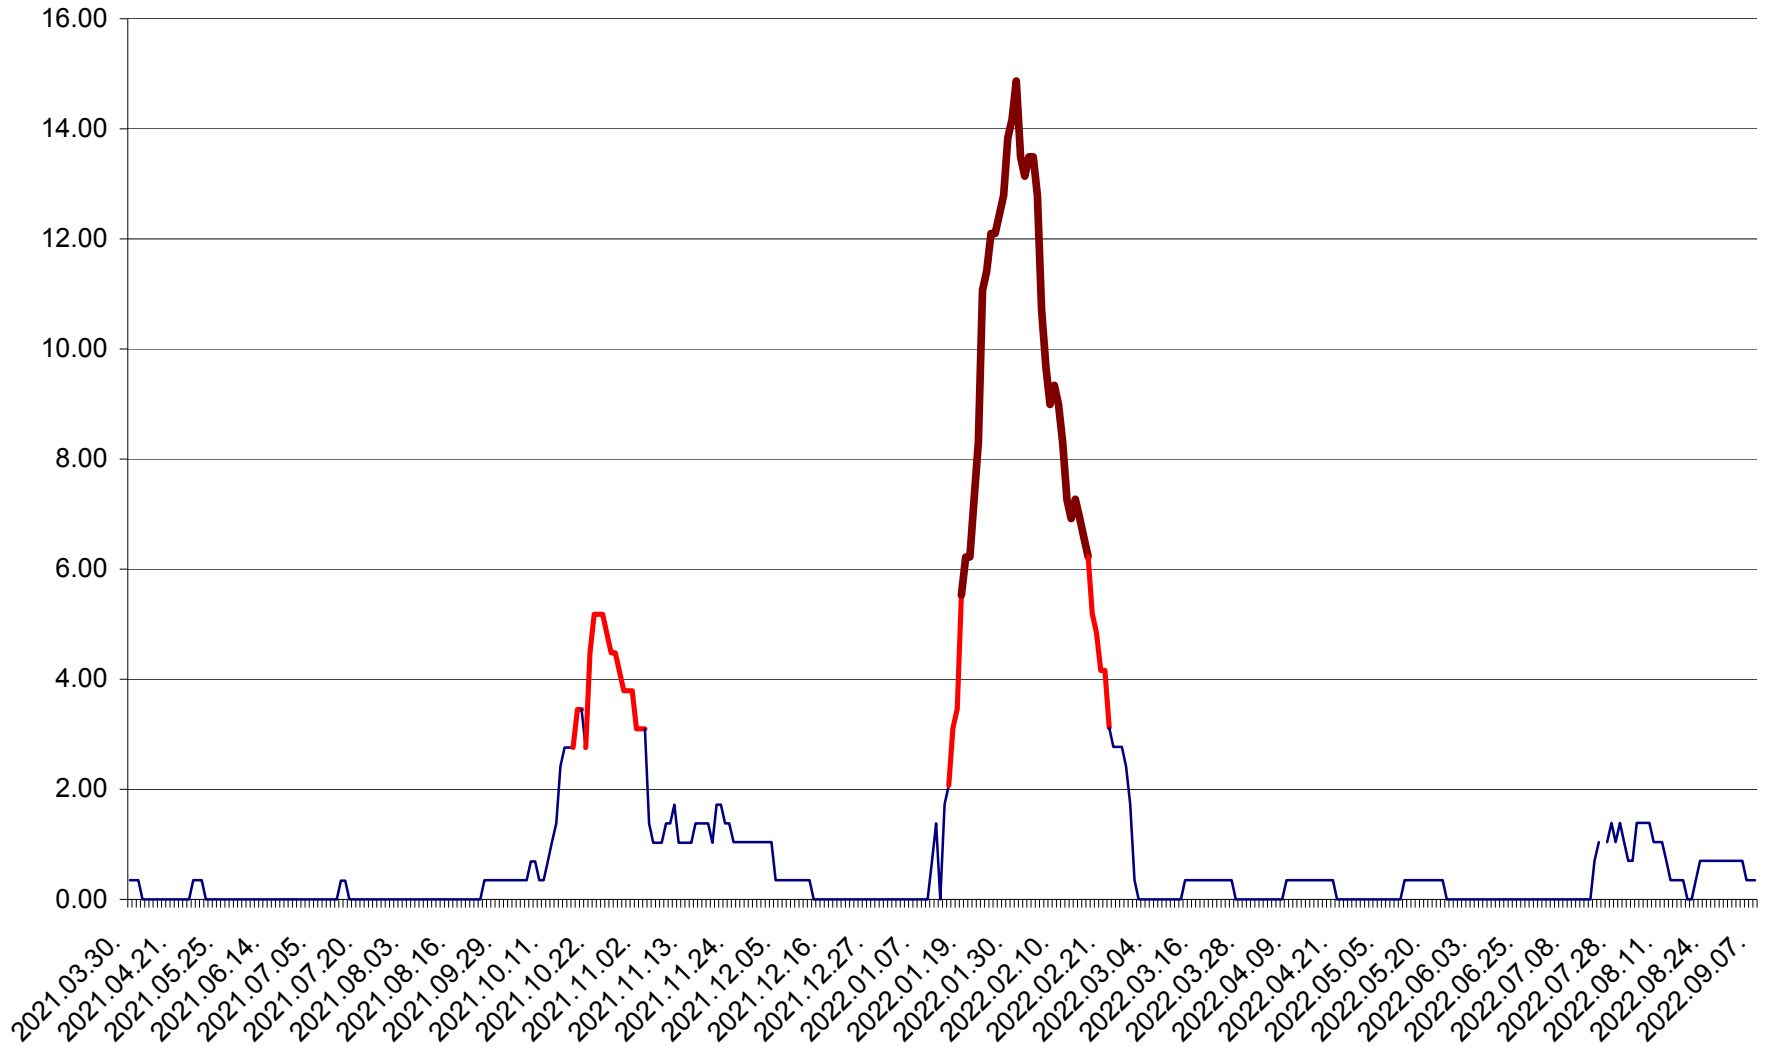

ORAȘ BĂLAN - Evoluția incidenței cumulate pe 14 zile la ‰ de locuitori  
2021.04.01. - 2022.09.07.

BILBOR - Evolutia incidentei cumulate pe 14 zile la ‰ de locuitori  
2021.04.01. - 2022.09.07.

ORAȘ BORSEC - Evolutia incidentei cumulate pe 14 zile la ‰ de locuitori  
2021.04.01. - 2022.09.07.

BRĂDEȘTI - Evolutia incidentei cumulate pe 14 zile la ‰ de locuitori  
2021.04.01. - 2022.09.07.

CĂPÂLNIȚA - Evoluția incidenței cumulate pe 14 zile la ‰ de locuitori  
2021.04.01. - 2022.09.07.

CÂRȚA - Evolutia incidentei cumulate pe 14 zile la ‰ de locuitori  
2021.04.01. - 2022.09.07.

CICEU - Evolutia incidentei cumulate pe 14 zile la ‰ de locuitori  
2021.04.01. - 2022.09.07.

CIUCSÂNGEORGIU - Evolutia incidentei cumulate pe 14 zile la ‰ de locuitori  
2021.04.01. - 2022.09.07.

CIUMANI - Evolutia incidentei cumulate pe 14 zile la ‰ de locuitori  
2021.04.01. - 2022.09.07.

CORBU - Evolutia incidentei cumulate pe 14 zile la ‰ de locuitori  
2021.04.01. - 2022.09.07.

CORUND - Evolutia incidentei cumulate pe 14 zile la ‰ de locuitori  
2021.04.01. - 2022.09.07.

COZMENI - Evolutia incidentei cumulate pe 14 zile la % de locuitori  
2021.04.01. - 2022.09.07.