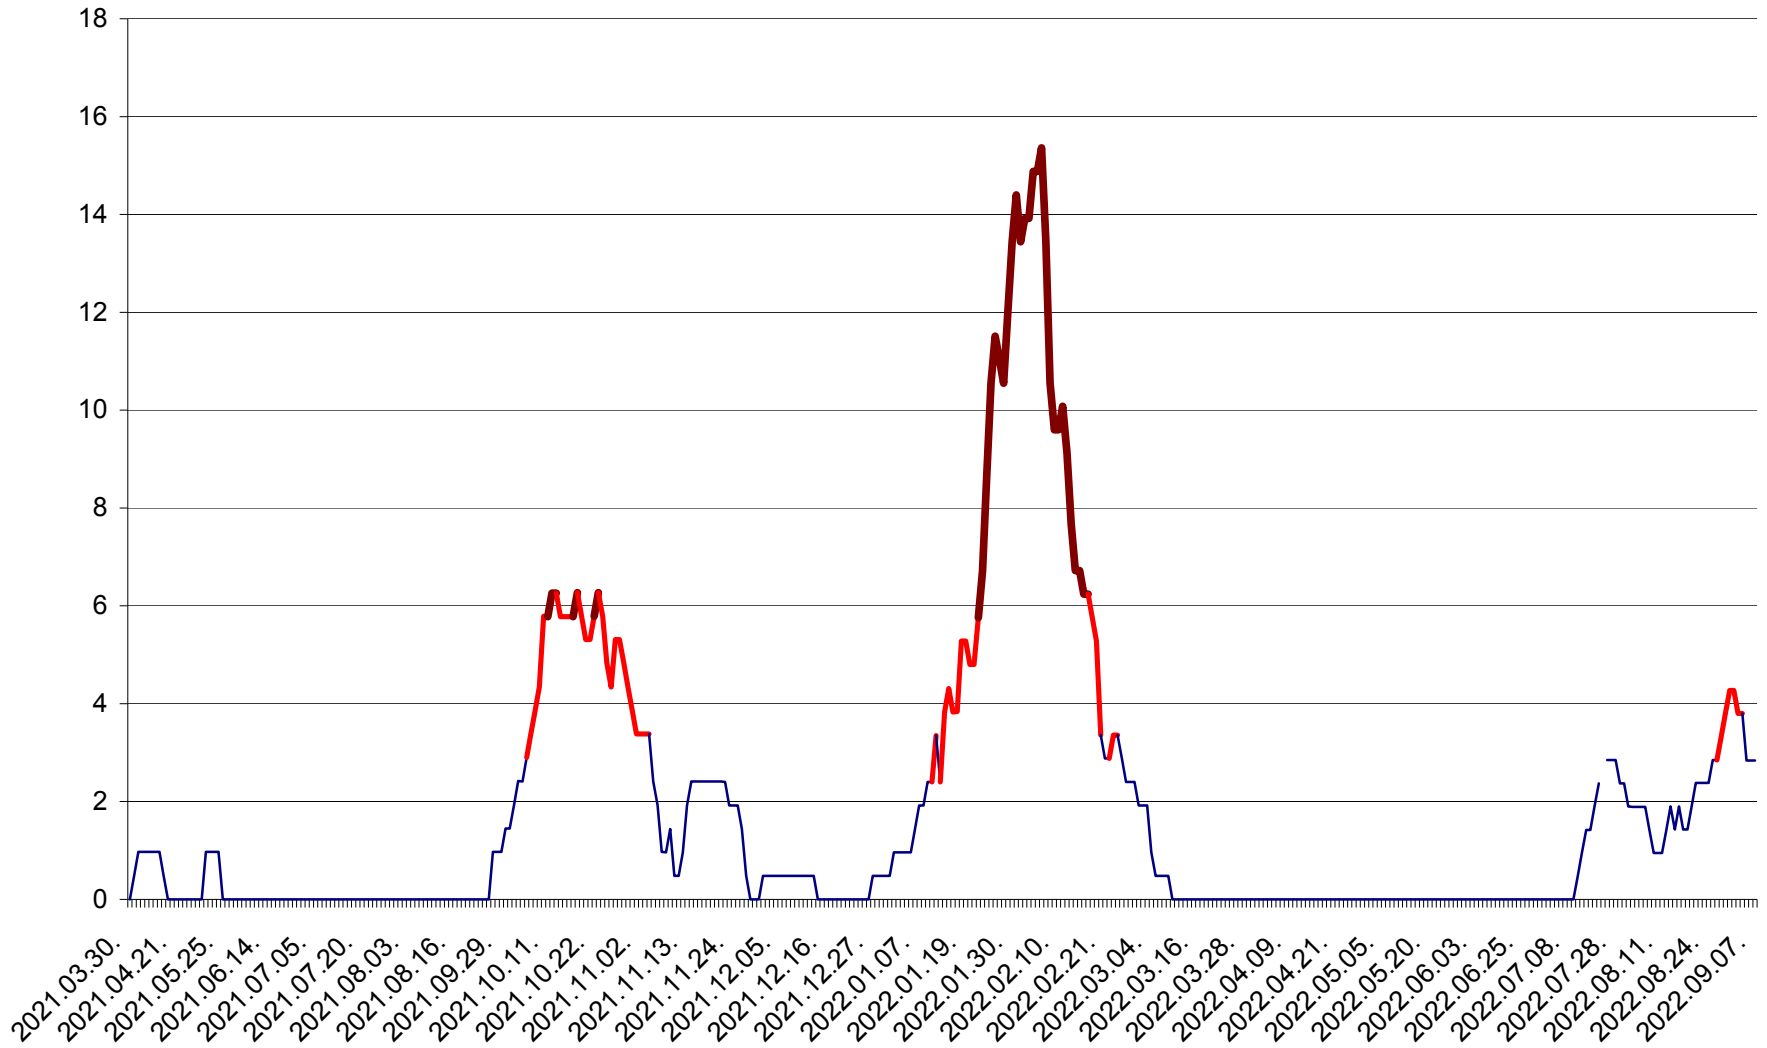

MEREȘTI - Evolutia incidentei cumulate pe 14 zile la ‰ de locuitori  
2021.04.01. - 2022.09.07.

MUNICIPIUL MIERCUREA-CIUC - Evolutia incidentei cumulate pe 14 zile la ‰ de locuitori  
2021.04.01. - 2022.09.07.

MIHĂILENI - Evolutia incidentei cumulate pe 14 zile la ‰ de locuitori  
2021.04.01. - 2022.09.07.

MUGENI - Evolutia incidentei cumulate pe 14 zile la ‰ de locuitori  
2021.04.01. - 2022.09.07.

OCLAND - Evolutia incidentei cumulate pe 14 zile la ‰ de locuitori  
2021.04.01. - 2022.09.07.

MUNICIPIUL ODORHEIU SECUIESC - Evolutia incidentei cumulate pe 14 zile la ‰ de locuitori  
2021.04.01. - 2022.09.07.

PĂULENI-CIUC - Evolutia incidentei cumulate pe 14 zile la ‰ de locuitori  
2021.04.01. - 2022.09.07.