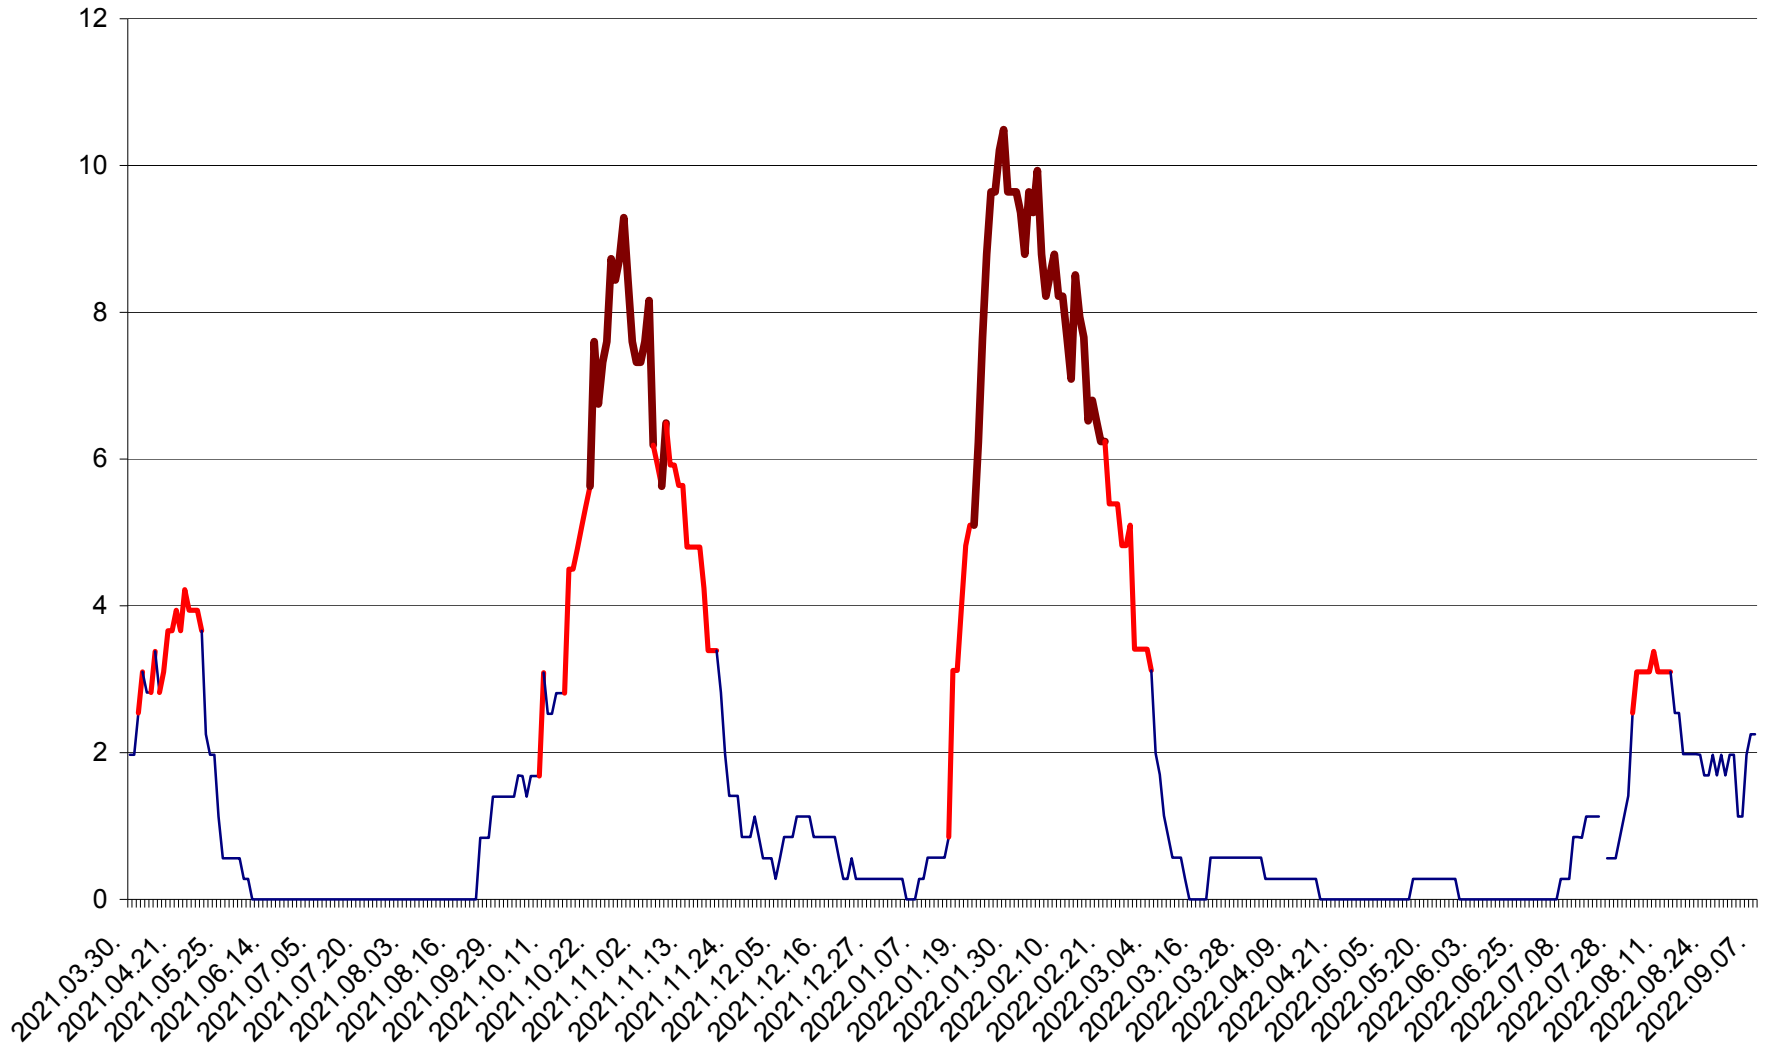

CORBU - Evolutia incidentei cumulate pe 14 zile la ‰ de locuitori  
2021.04.01. - 2022.09.07.

CORUND - Evolutia incidentei cumulate pe 14 zile la ‰ de locuitori  
2021.04.01. - 2022.09.07.

COZMENI - Evolutia incidentei cumulate pe 14 zile la % de locuitori  
2021.04.01. - 2022.09.07.

ORAȘ CRISTURU SECUIESC - Evolutia incidentei cumulate pe 14 zile la ‰ de locuitori  
2021.04.01. - 2022.09.07.

DĂNEȘTI - Evolutia incidentei cumulate pe 14 zile la ‰ de locuitori  
2021.04.01. - 2022.09.07.

DÂRJIU - Evolutia incidentei cumulate pe 14 zile la ‰ de locuitori  
2021.04.01. - 2022.09.07.

DEALU - Evolutia incidentei cumulate pe 14 zile la ‰ de locuitori  
2021.04.01. - 2022.09.07.

DITRĂU - Evolutia incidentei cumulate pe 14 zile la ‰ de locuitori  
2021.04.01. - 2022.09.07.

FELICENI - Evolutia incidentei cumulate pe 14 zile la % de locuitori  
2021.04.01. - 2022.09.07.

FRUMOASA - Evolutia incidentei cumulate pe 14 zile la ‰ de locuitori  
2021.04.01. - 2022.09.07.

GĂLĂUȚAȘ - Evoluția incidenței cumulate pe 14 zile la ‰ de locuitori  
2021.04.01. - 2022.09.07.