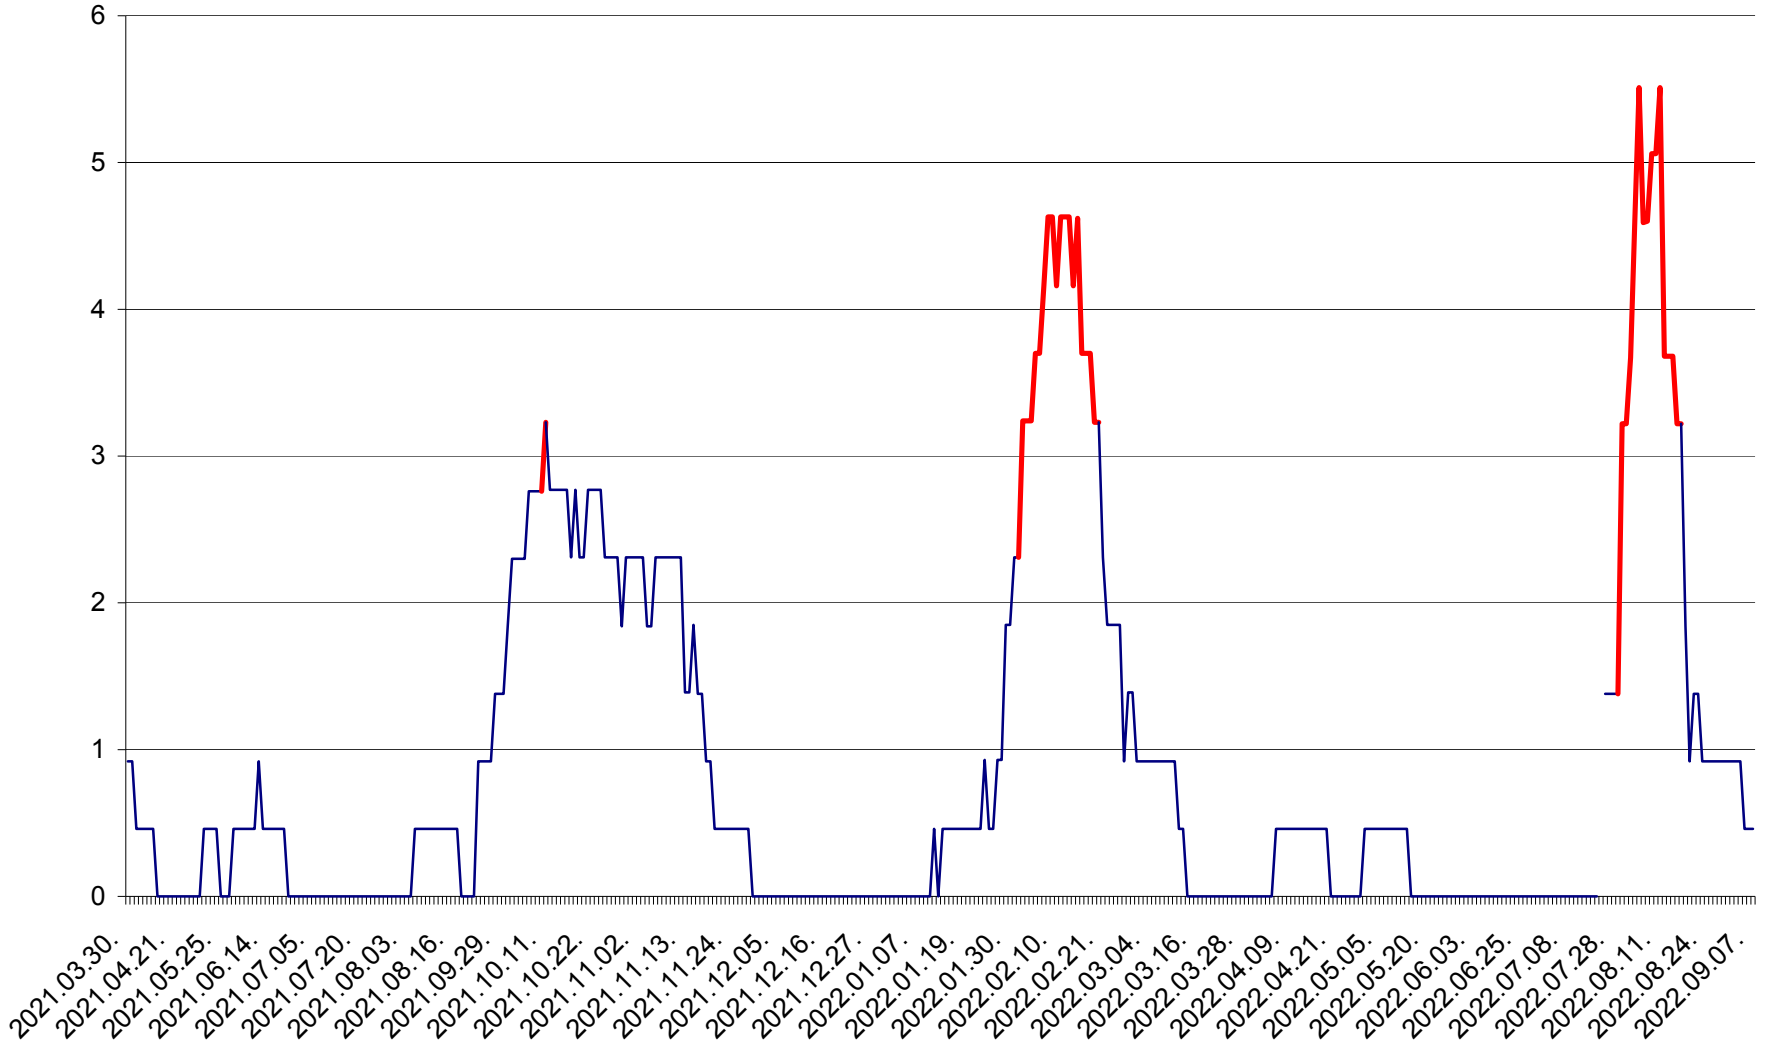

ULIEȘ - Evoluția incidenței cumulate pe 14 zile la ‰ de locuitori
2021.04.01. - 2022.09.07.