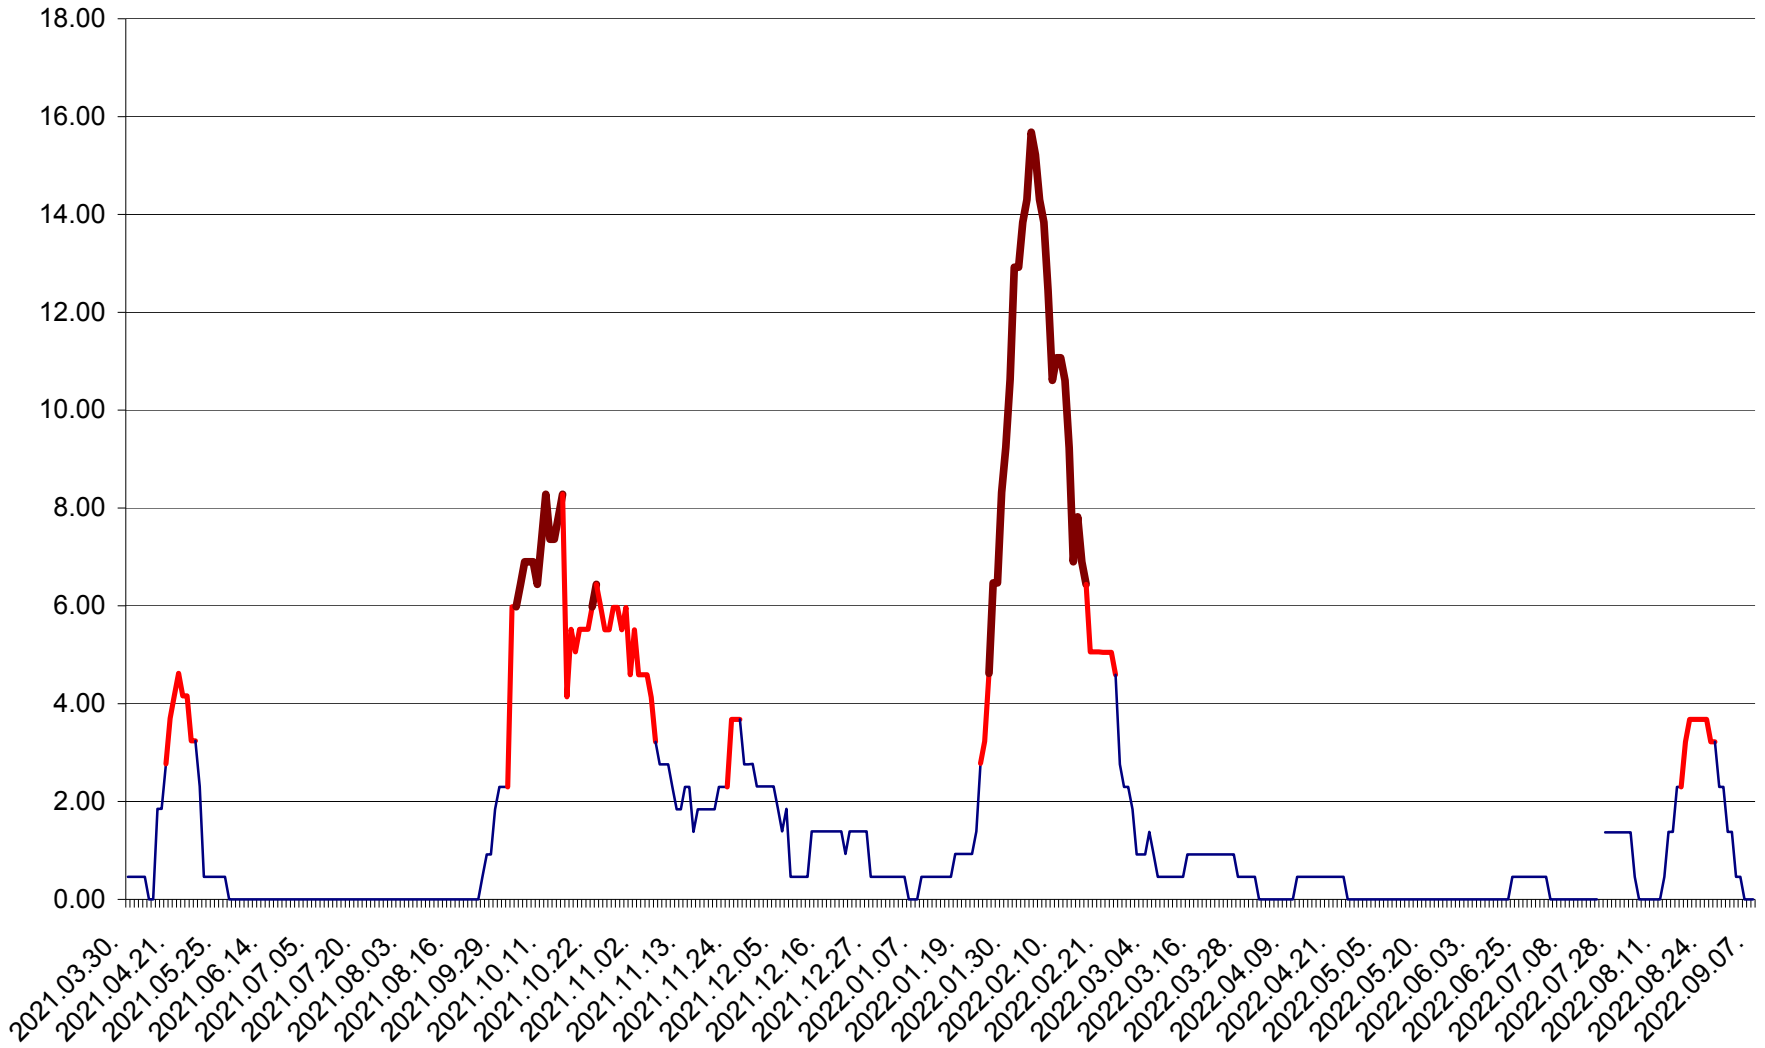

ATID - Evolutia incidentei cumulate pe 14 zile la % de locuitori  
2021.04.01. - 2022.09.07.

AVRĂMEȘTI - Evolutia incidentei cumulate pe 14 zile la ‰ de locuitori  
2021.04.01. - 2022.09.07.

ORAȘ BĂILE TUȘNAD - Evolutia incidentei cumulate pe 14 zile la ‰ de locuitori  
2021.04.01. - 2022.09.07.

ORAȘ BĂLAN - Evoluția incidenței cumulate pe 14 zile la ‰ de locuitori  
2021.04.01. - 2022.09.07.

BILBOR - Evolutia incidentei cumulate pe 14 zile la ‰ de locuitori  
2021.04.01. - 2022.09.07.

ORAȘ BORSEC - Evolutia incidentei cumulate pe 14 zile la ‰ de locuitori  
2021.04.01. - 2022.09.07.

BRĂDEȘTI - Evolutia incidentei cumulate pe 14 zile la ‰ de locuitori  
2021.04.01. - 2022.09.07.

CĂPÂLNIȚA - Evoluția incidenței cumulate pe 14 zile la ‰ de locuitori  
2021.04.01. - 2022.09.07.

CÂRȚA - Evolutia incidentei cumulate pe 14 zile la ‰ de locuitori  
2021.04.01. - 2022.09.07.

CICEU - Evolutia incidentei cumulate pe 14 zile la ‰ de locuitori  
2021.04.01. - 2022.09.07.

CIUCSÂNGEORGIU - Evolutia incidentei cumulate pe 14 zile la ‰ de locuitori  
2021.04.01. - 2022.09.07.

CIUMANI - Evolutia incidentei cumulate pe 14 zile la ‰ de locuitori  
2021.04.01. - 2022.09.07.