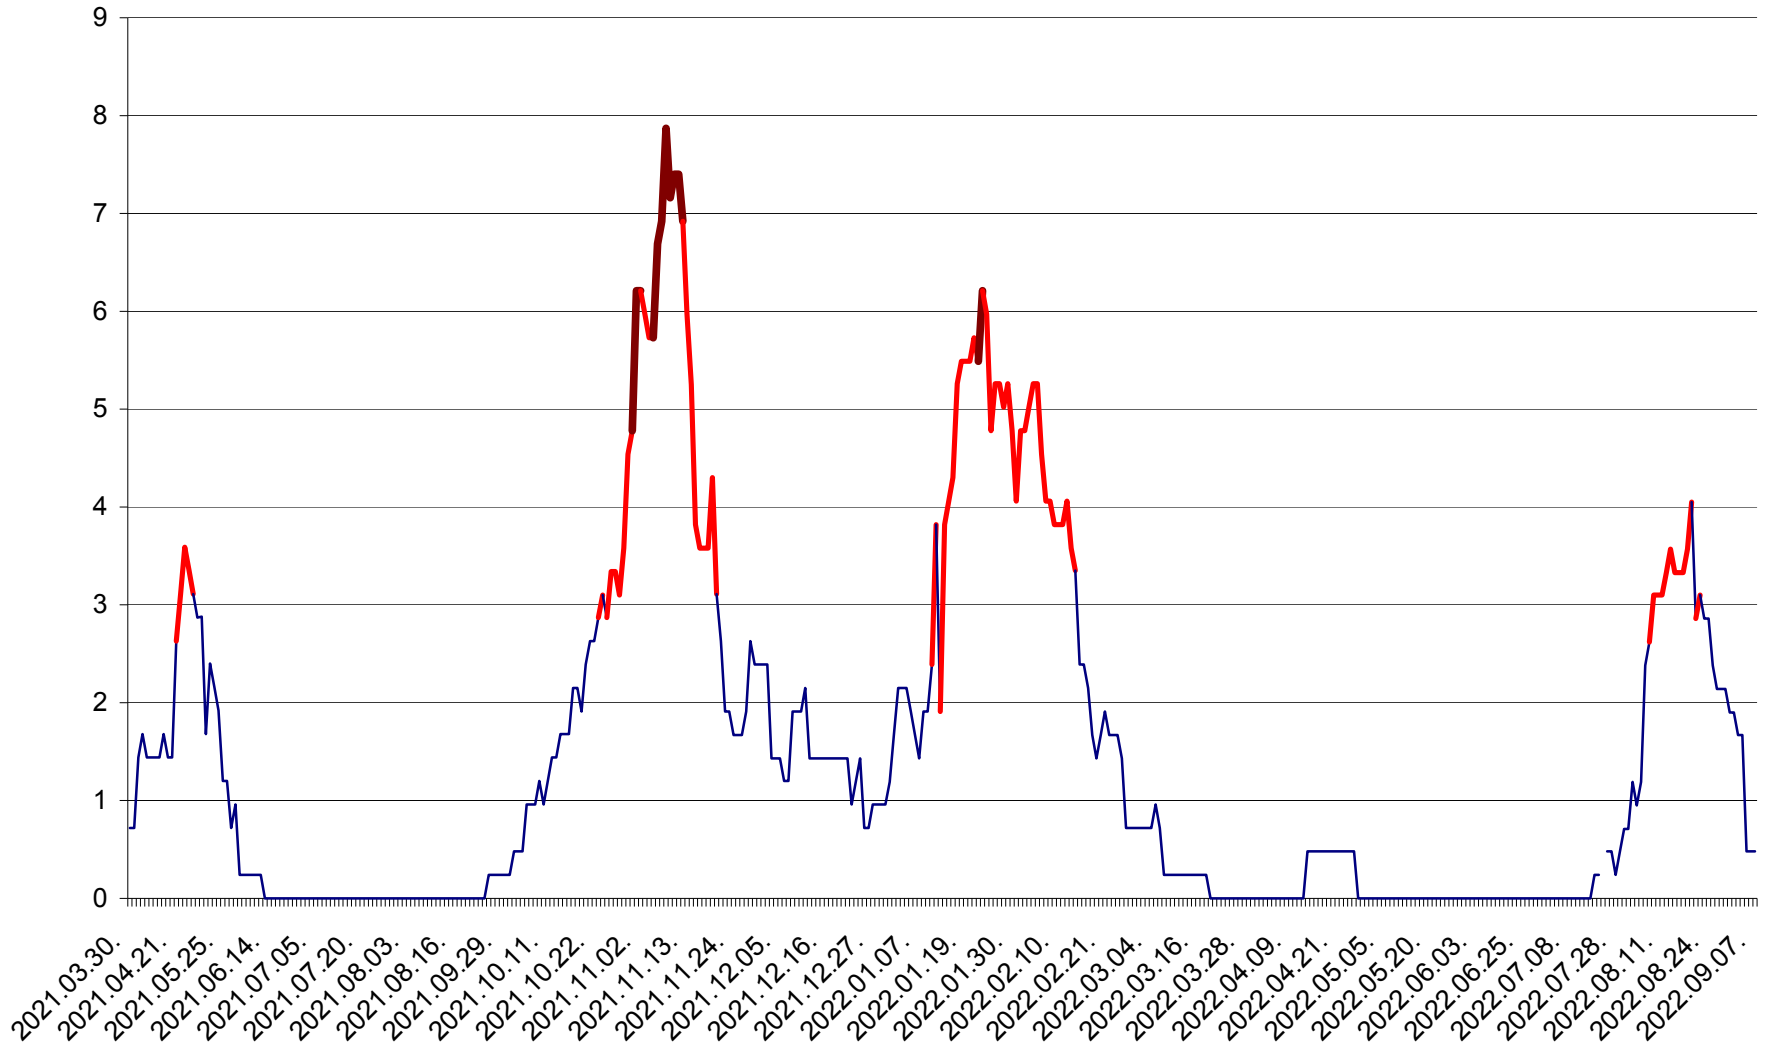

CORBU - Evolutia incidentei cumulate pe 14 zile la ‰ de locuitori  
2021.04.01. - 2022.09.07.

CORUND - Evolutia incidentei cumulate pe 14 zile la ‰ de locuitori  
2021.04.01. - 2022.09.07.

COZMENI - Evolutia incidentei cumulate pe 14 zile la % de locuitori  
2021.04.01. - 2022.09.07.

ORAȘ CRISTURU SECUIESC - Evolutia incidentei cumulate pe 14 zile la ‰ de locuitori  
2021.04.01. - 2022.09.07.

DĂNEȘTI - Evolutia incidentei cumulate pe 14 zile la ‰ de locuitori  
2021.04.01. - 2022.09.07.

DÂRJIU - Evolutia incidentei cumulate pe 14 zile la ‰ de locuitori  
2021.04.01. - 2022.09.07.

DEALU - Evolutia incidentei cumulate pe 14 zile la ‰ de locuitori  
2021.04.01. - 2022.09.07.

DITRĂU - Evolutia incidentei cumulate pe 14 zile la ‰ de locuitori  
2021.04.01. - 2022.09.07.

FELICENI - Evolutia incidentei cumulate pe 14 zile la % de locuitori  
2021.04.01. - 2022.09.07.

FRUMOASA - Evolutia incidentei cumulate pe 14 zile la ‰ de locuitori  
2021.04.01. - 2022.09.07.

GĂLĂUȚAȘ - Evoluția incidenței cumulate pe 14 zile la ‰ de locuitori  
2021.04.01. - 2022.09.07.