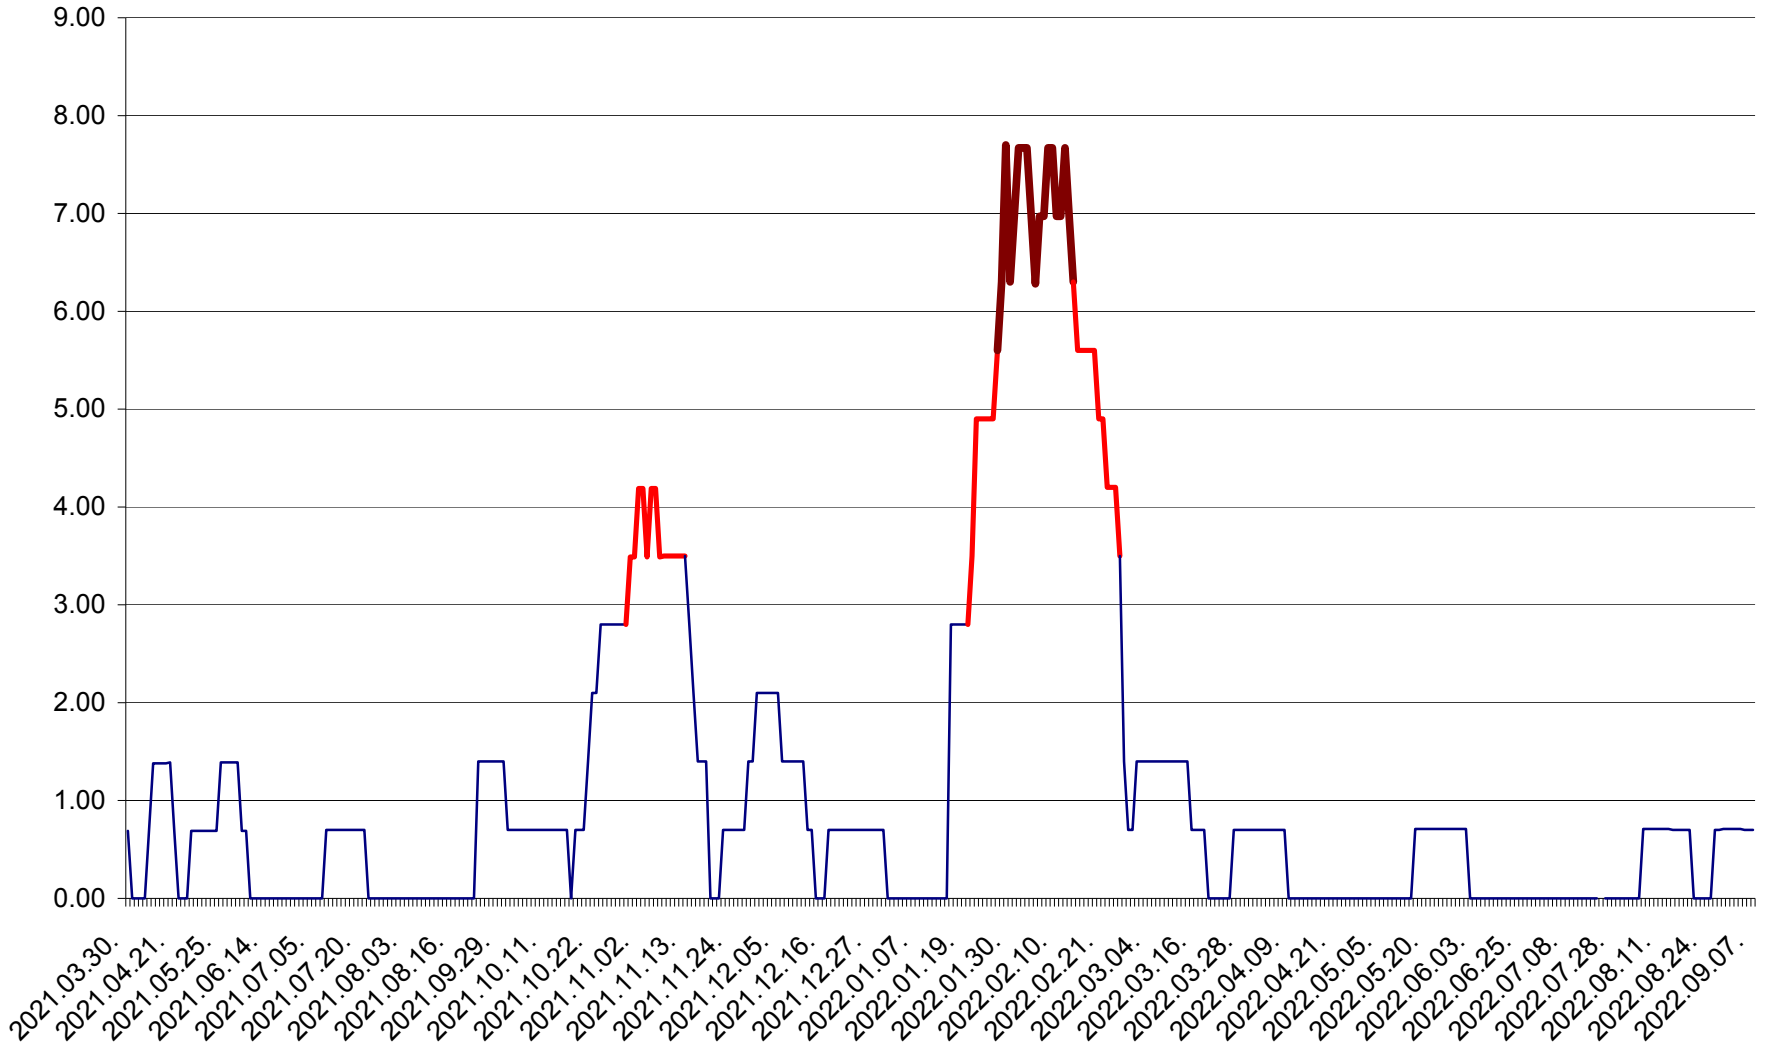

ORAȘ BĂLAN - Evoluția incidenței cumulate pe 14 zile la ‰ de locuitori  
2021.04.01. - 2022.09.07.

BILBOR - Evolutia incidentei cumulate pe 14 zile la ‰ de locuitori  
2021.04.01. - 2022.09.07.

ORAȘ BORSEC - Evolutia incidentei cumulate pe 14 zile la ‰ de locuitori  
2021.04.01. - 2022.09.07.

BRĂDEȘTI - Evolutia incidentei cumulate pe 14 zile la ‰ de locuitori  
2021.04.01. - 2022.09.07.

CĂPÂLNIȚA - Evoluția incidenței cumulate pe 14 zile la ‰ de locuitori  
2021.04.01. - 2022.09.07.

CÂRȚA - Evolutia incidentei cumulate pe 14 zile la ‰ de locuitori  
2021.04.01. - 2022.09.07.

CICEU - Evolutia incidentei cumulate pe 14 zile la ‰ de locuitori  
2021.04.01. - 2022.09.07.

CIUCSÂNGEORGIU - Evolutia incidentei cumulate pe 14 zile la ‰ de locuitori  
2021.04.01. - 2022.09.07.

CIUMANI - Evolutia incidentei cumulate pe 14 zile la ‰ de locuitori  
2021.04.01. - 2022.09.07.

CORBU - Evolutia incidentei cumulate pe 14 zile la ‰ de locuitori  
2021.04.01. - 2022.09.07.

CORUND - Evolutia incidentei cumulate pe 14 zile la ‰ de locuitori  
2021.04.01. - 2022.09.07.

COZMENI - Evolutia incidentei cumulate pe 14 zile la % de locuitori  
2021.04.01. - 2022.09.07.