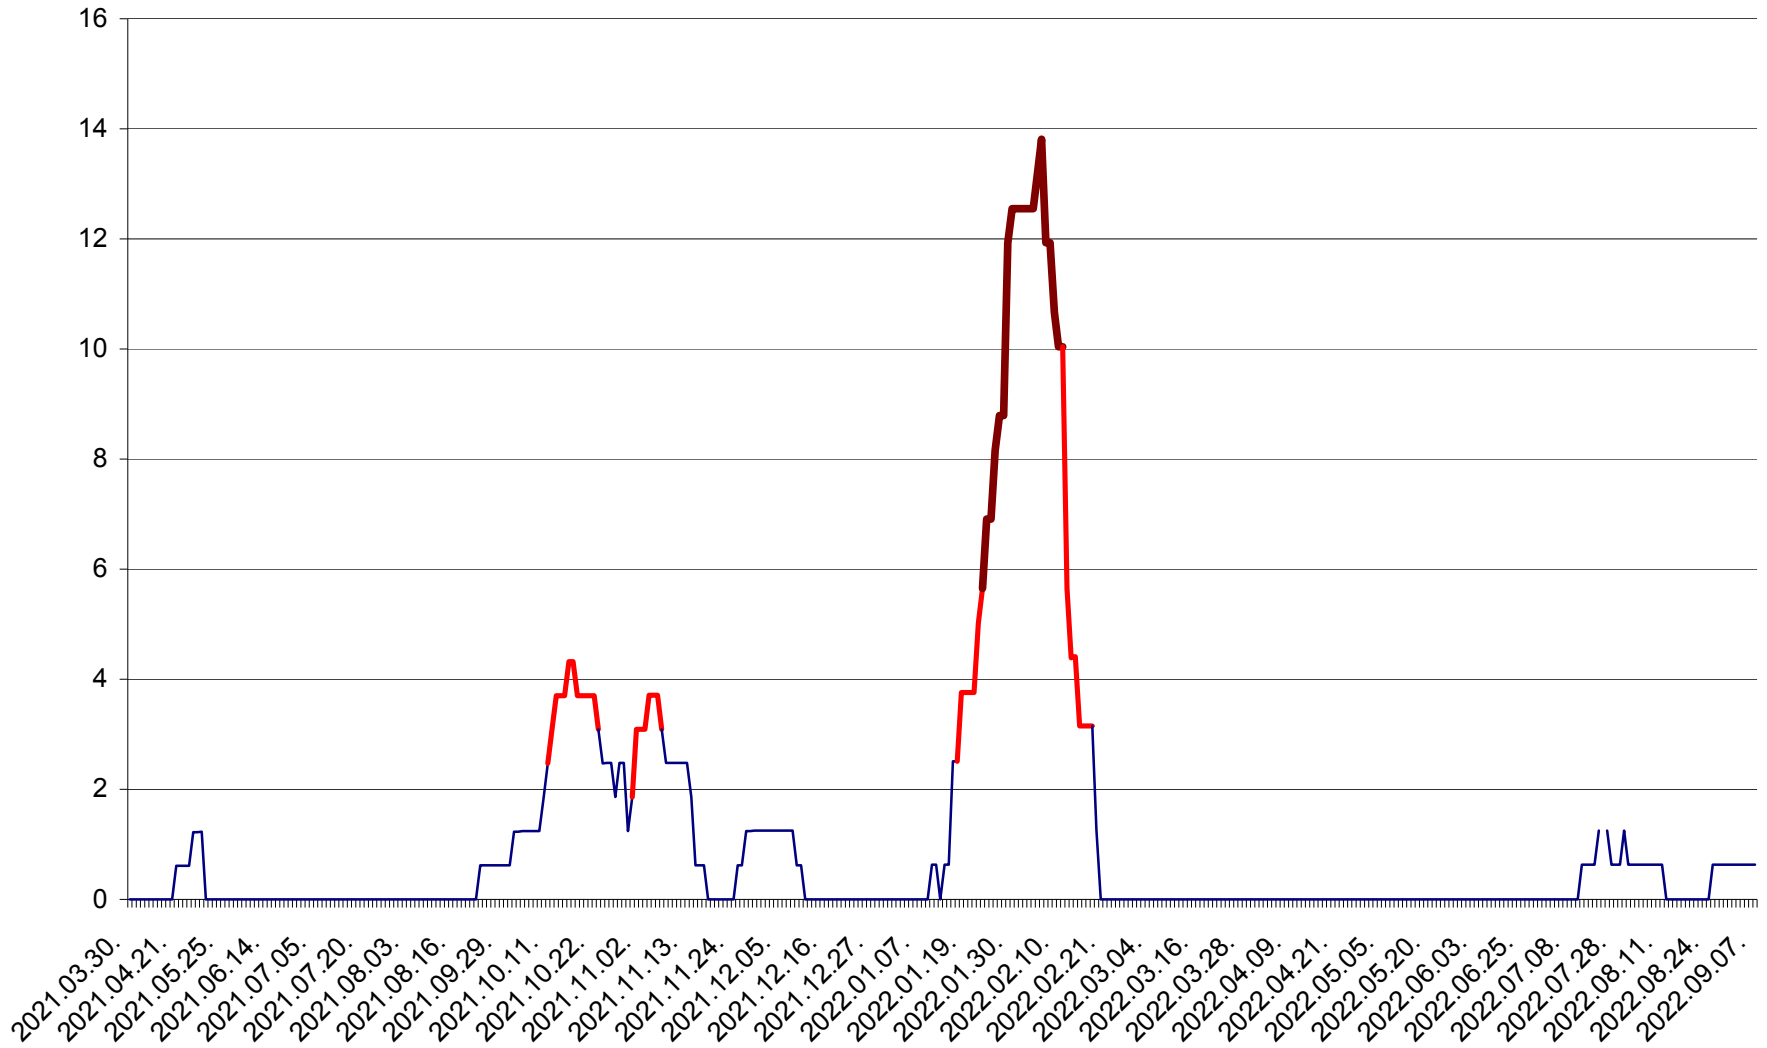

PLĂIEȘII DE JOS - Evoluția incidenței cumulate pe 14 zile la ‰ de locuitori  
2021.04.01. - 2022.09.07.

PORUMBENI - Evolutia incidentei cumulate pe 14 zile la ‰ de locuitori  
2021.04.01. - 2022.09.07.

PRAID - Evolutia incidentei cumulate pe 14 zile la ‰ de locuitori  
2021.04.01. - 2022.09.07.

RACU - Evolutia incidentei cumulate pe 14 zile la ‰ de locuitori  
2021.04.01. - 2022.09.07.

REMETEA - Evolutia incidentei cumulate pe 14 zile la ‰ de locuitori  
2021.04.01. - 2022.09.07.