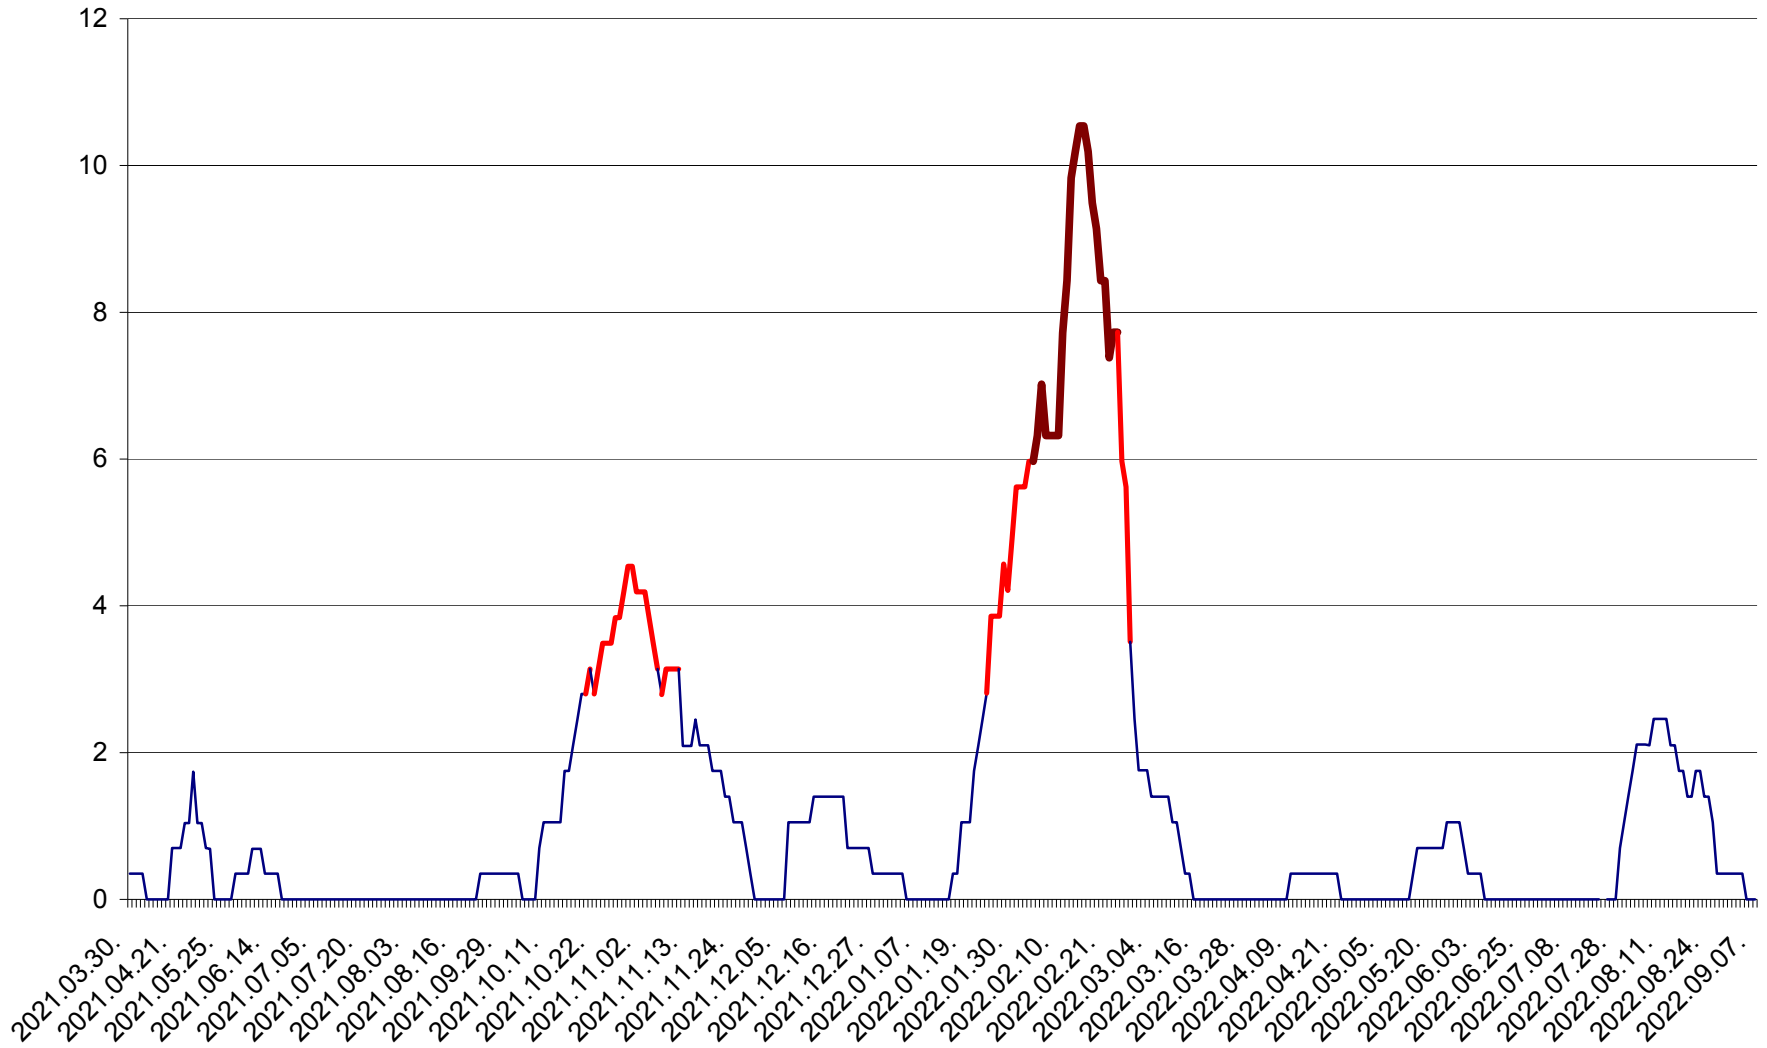

SICULENI - Evolutia incidentei cumulate pe 14 zile la ‰ de locuitori
2021.04.01. - 2022.09.07.