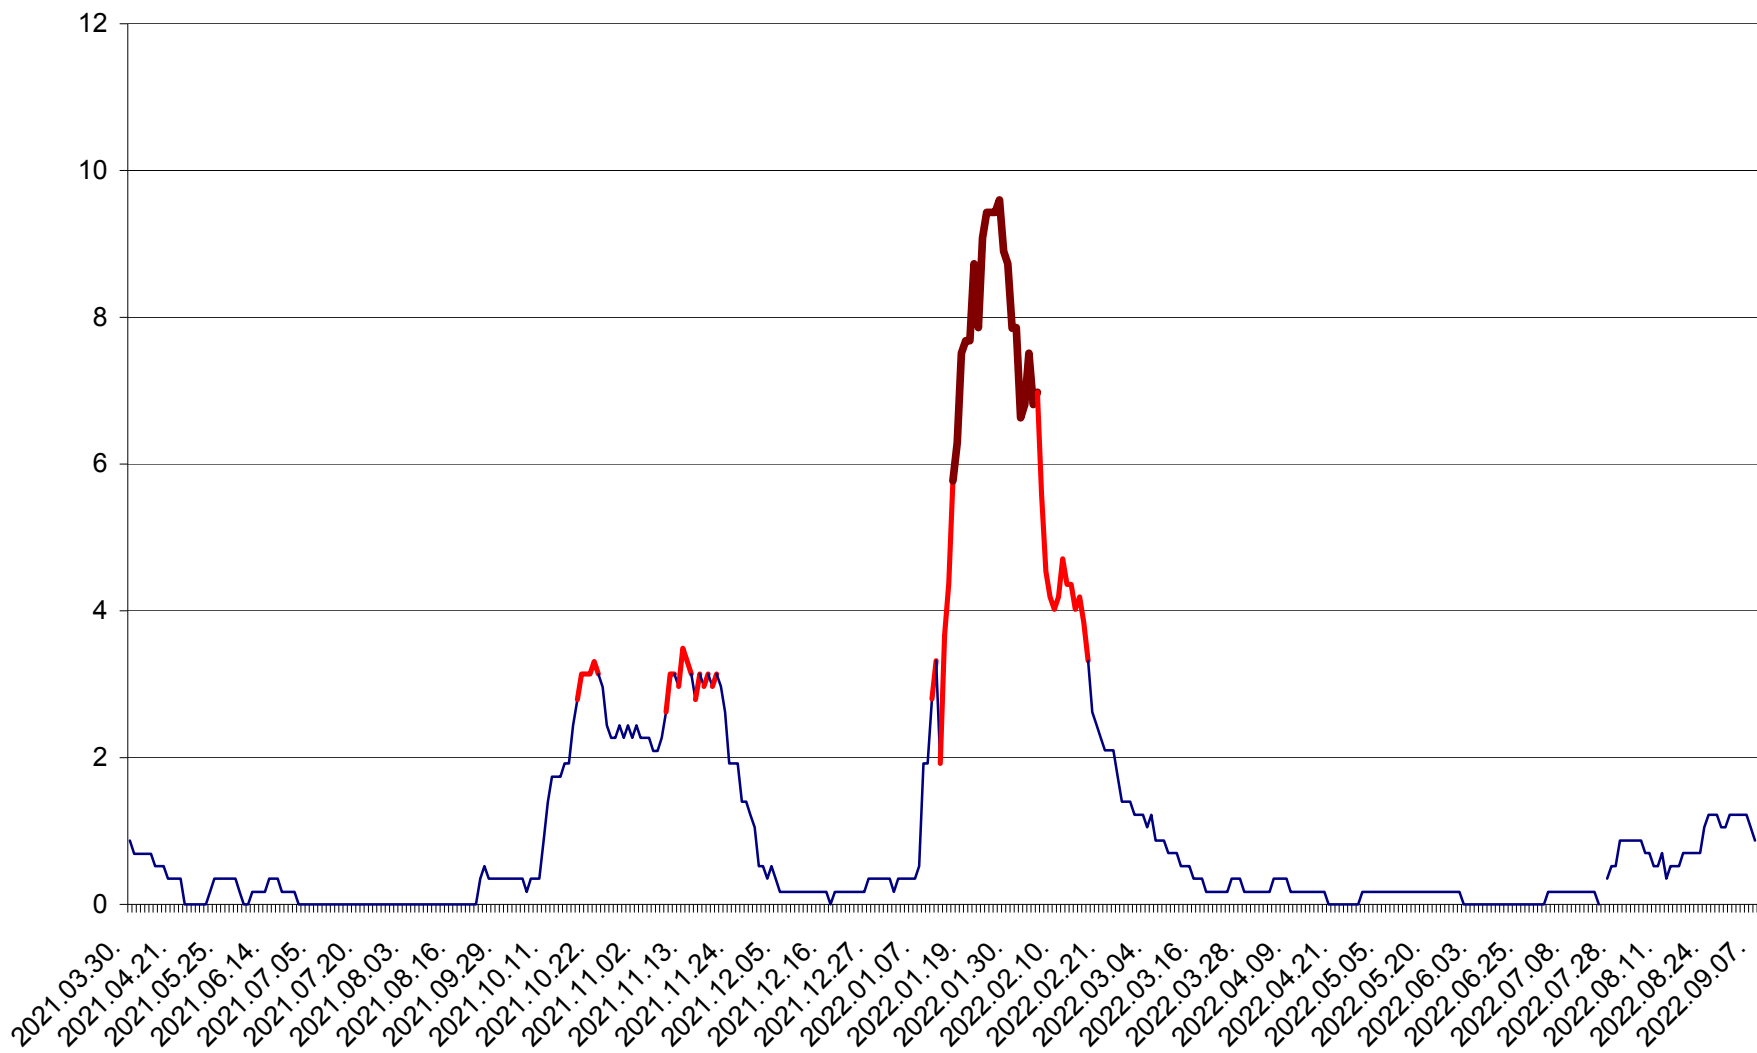

DÂRJIU - Evolutia incidentei cumulate pe 14 zile la ‰ de locuitori  
2021.04.01. - 2022.09.07.

DEALU - Evolutia incidentei cumulate pe 14 zile la ‰ de locuitori  
2021.04.01. - 2022.09.07.

DITRĂU - Evolutia incidentei cumulate pe 14 zile la ‰ de locuitori  
2021.04.01. - 2022.09.07.

FELICENI - Evolutia incidentei cumulate pe 14 zile la % de locuitori  
2021.04.01. - 2022.09.07.

FRUMOASA - Evolutia incidentei cumulate pe 14 zile la ‰ de locuitori  
2021.04.01. - 2022.09.07.

GĂLĂUȚAȘ - Evoluția incidenței cumulate pe 14 zile la ‰ de locuitori  
2021.04.01. - 2022.09.07.

MUNICIPIUL GHEORGHENI - Evolutia incidentei cumulate pe 14 zile la % de locuitori  
2021.04.01. - 2022.09.07.

JOSENI - Evolutia incidentei cumulate pe 14 zile la ‰ de locuitori  
2021.04.01. - 2022.09.07.

LĂZAREA - Evolutia incidentei cumulate pe 14 zile la % de locuitori  
2021.04.01. - 2022.09.07.

LELICENI - Evolutia incidentei cumulate pe 14 zile la % de locuitori  
2021.04.01. - 2022.09.07.

LUETA - Evolutia incidentei cumulate pe 14 zile la ‰ de locuitori  
2021.04.01. - 2022.09.07.