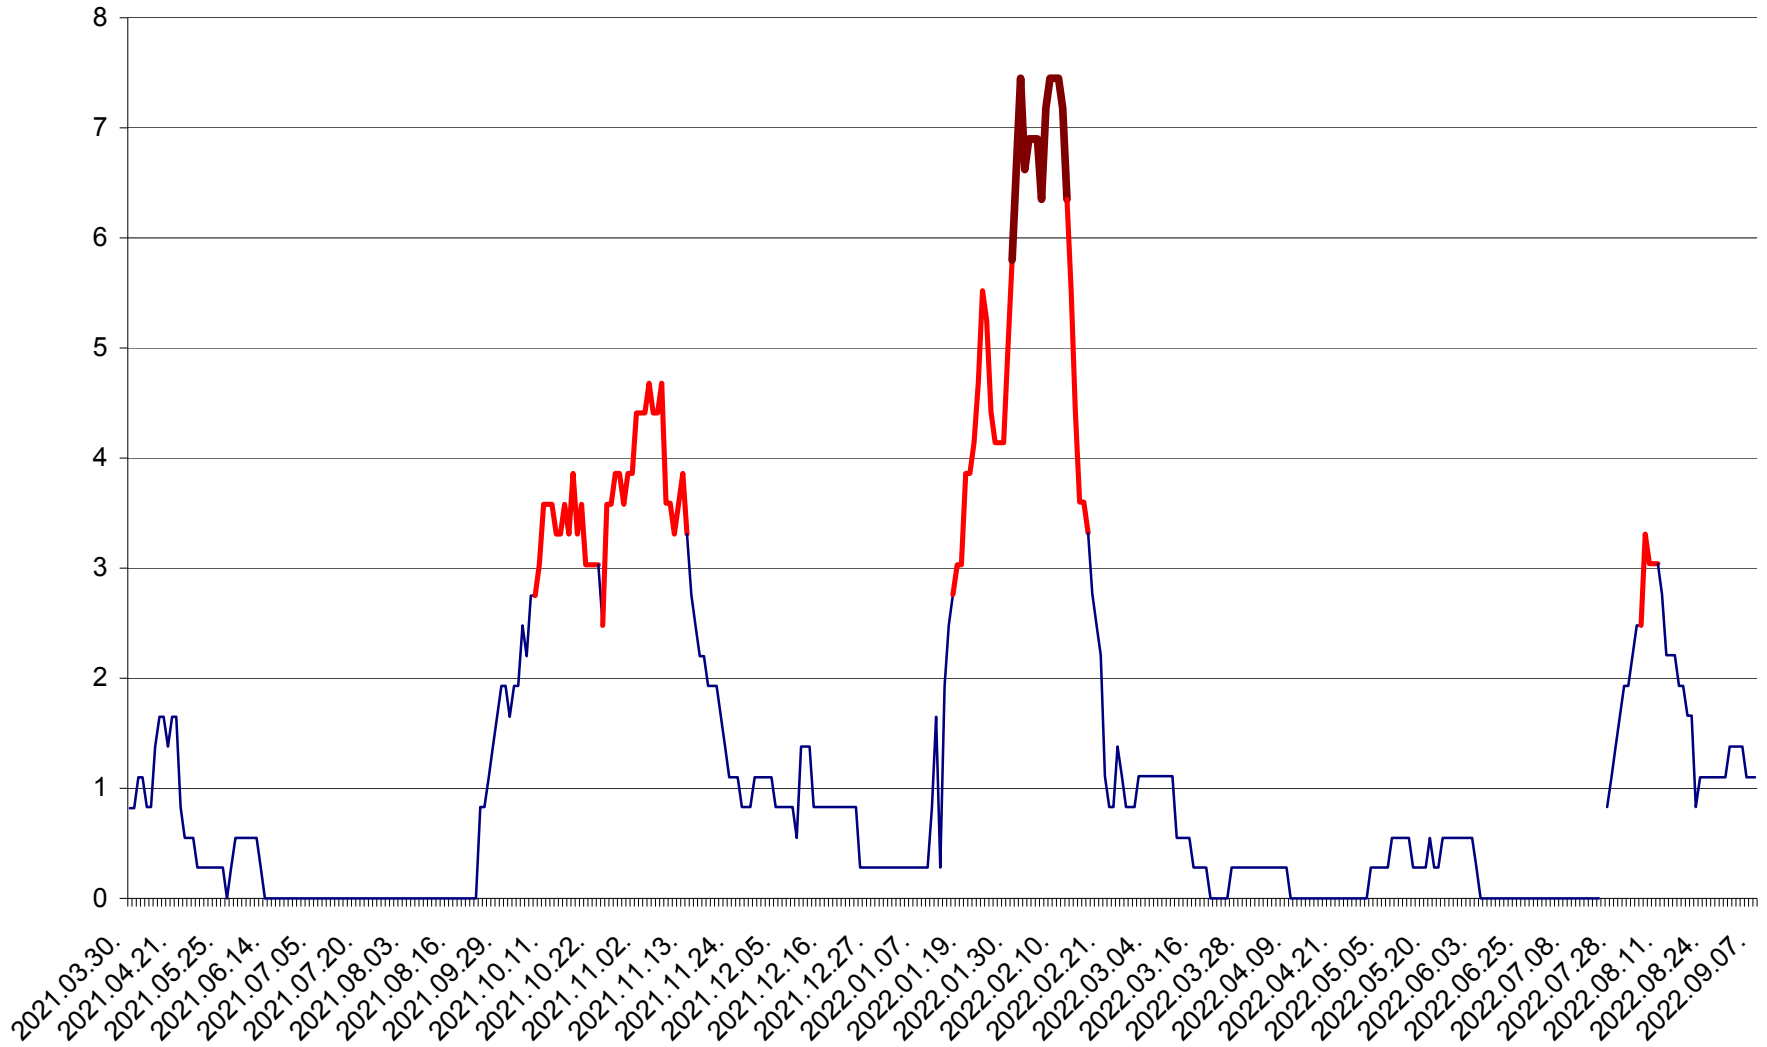

PRAID - Evolutia incidentei cumulate pe 14 zile la ‰ de locuitori  
2021.04.01. - 2022.09.07.

RACU - Evolutia incidentei cumulate pe 14 zile la ‰ de locuitori  
2021.04.01. - 2022.09.07.

REMETEA - Evolutia incidentei cumulate pe 14 zile la ‰ de locuitori  
2021.04.01. - 2022.09.07.

SĂCEL - Evolutia incidentei cumulate pe 14 zile la ‰ de locuitori  
2021.04.01. - 2022.09.07.

SÂNCRĂIENI - Evolutia incidentei cumulate pe 14 zile la ‰ de locuitori  
2021.04.01. - 2022.09.07.

SÂNDOMINIC - Evolutia incidentei cumulate pe 14 zile la ‰ de locuitori  
2021.04.01. - 2022.09.07.

SÂNMARTIN - Evolutia incidentei cumulate pe 14 zile la ‰ de locuitori  
2021.04.01. - 2022.09.07.

SÂNSIMION - Evolutia incidentei cumulate pe 14 zile la ‰ de locuitori  
2021.04.01. - 2022.09.07.

SÂNTIMBRU - Evolutia incidentei cumulate pe 14 zile la ‰ de locuitori  
2021.04.01. - 2022.09.07.