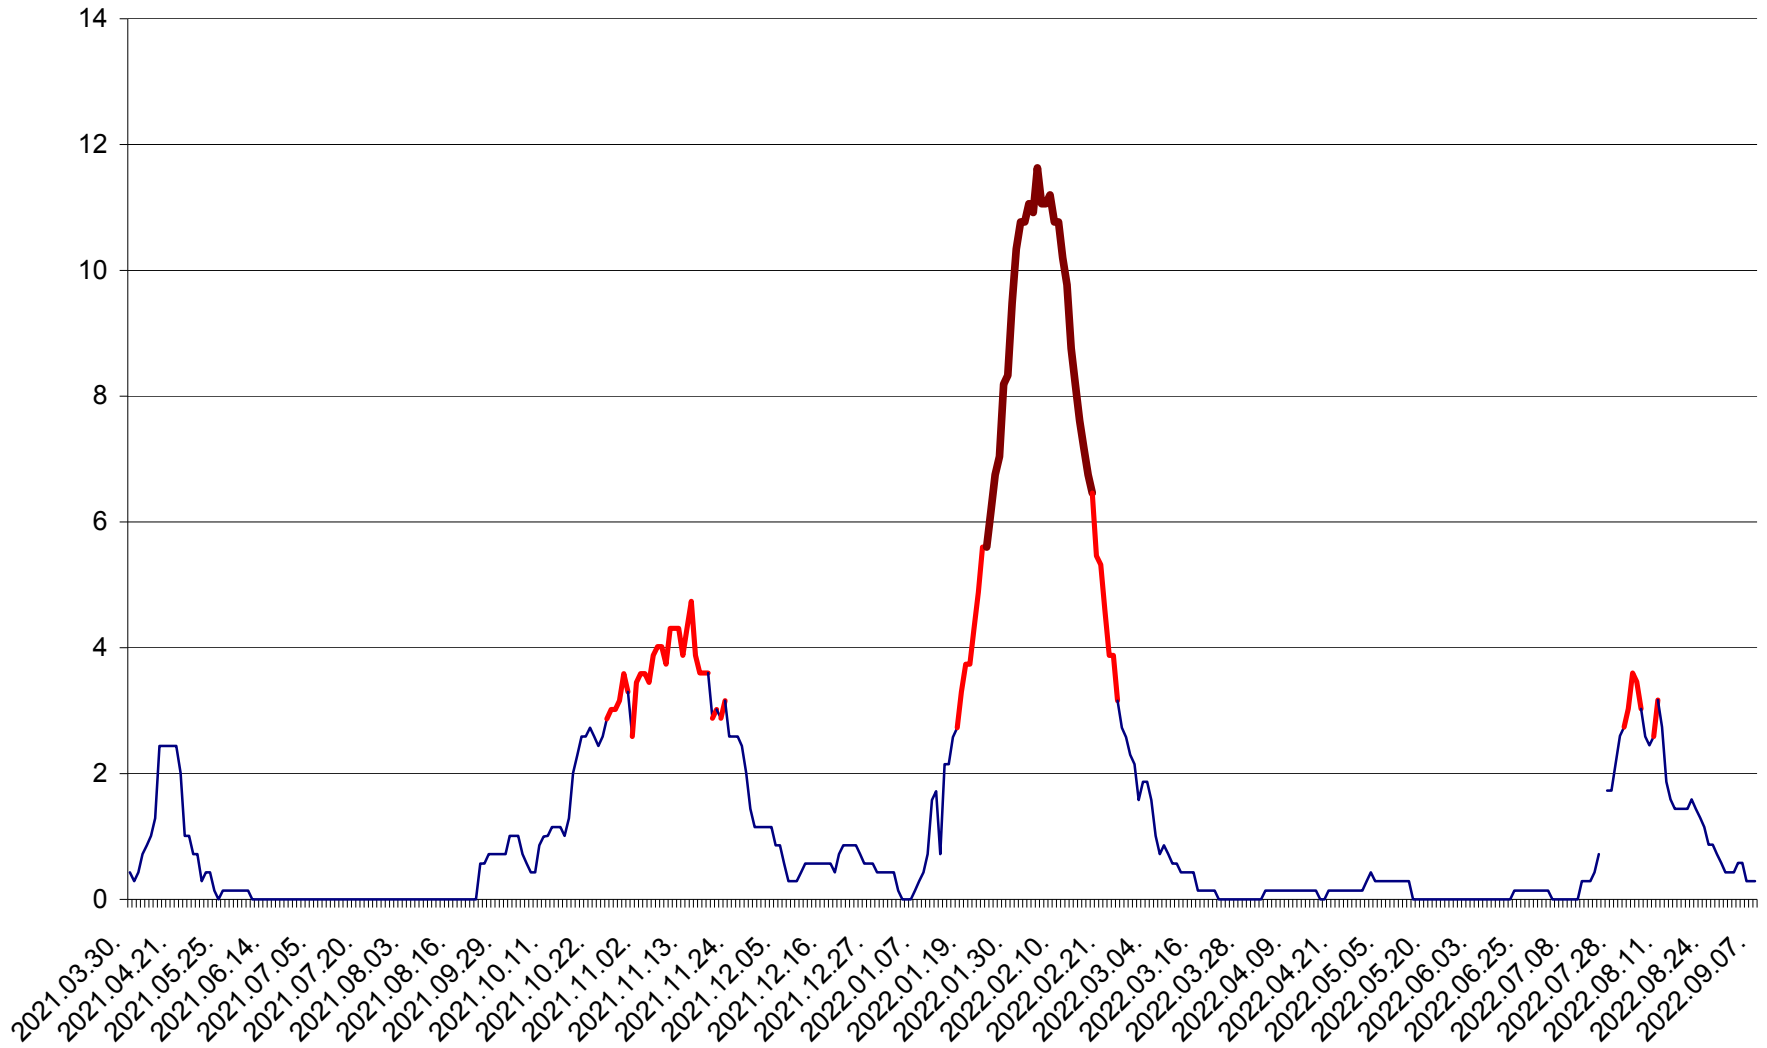

RACU - Evolutia incidentei cumulate pe 14 zile la ‰ de locuitori
2021.04.01. - 2022.09.07.