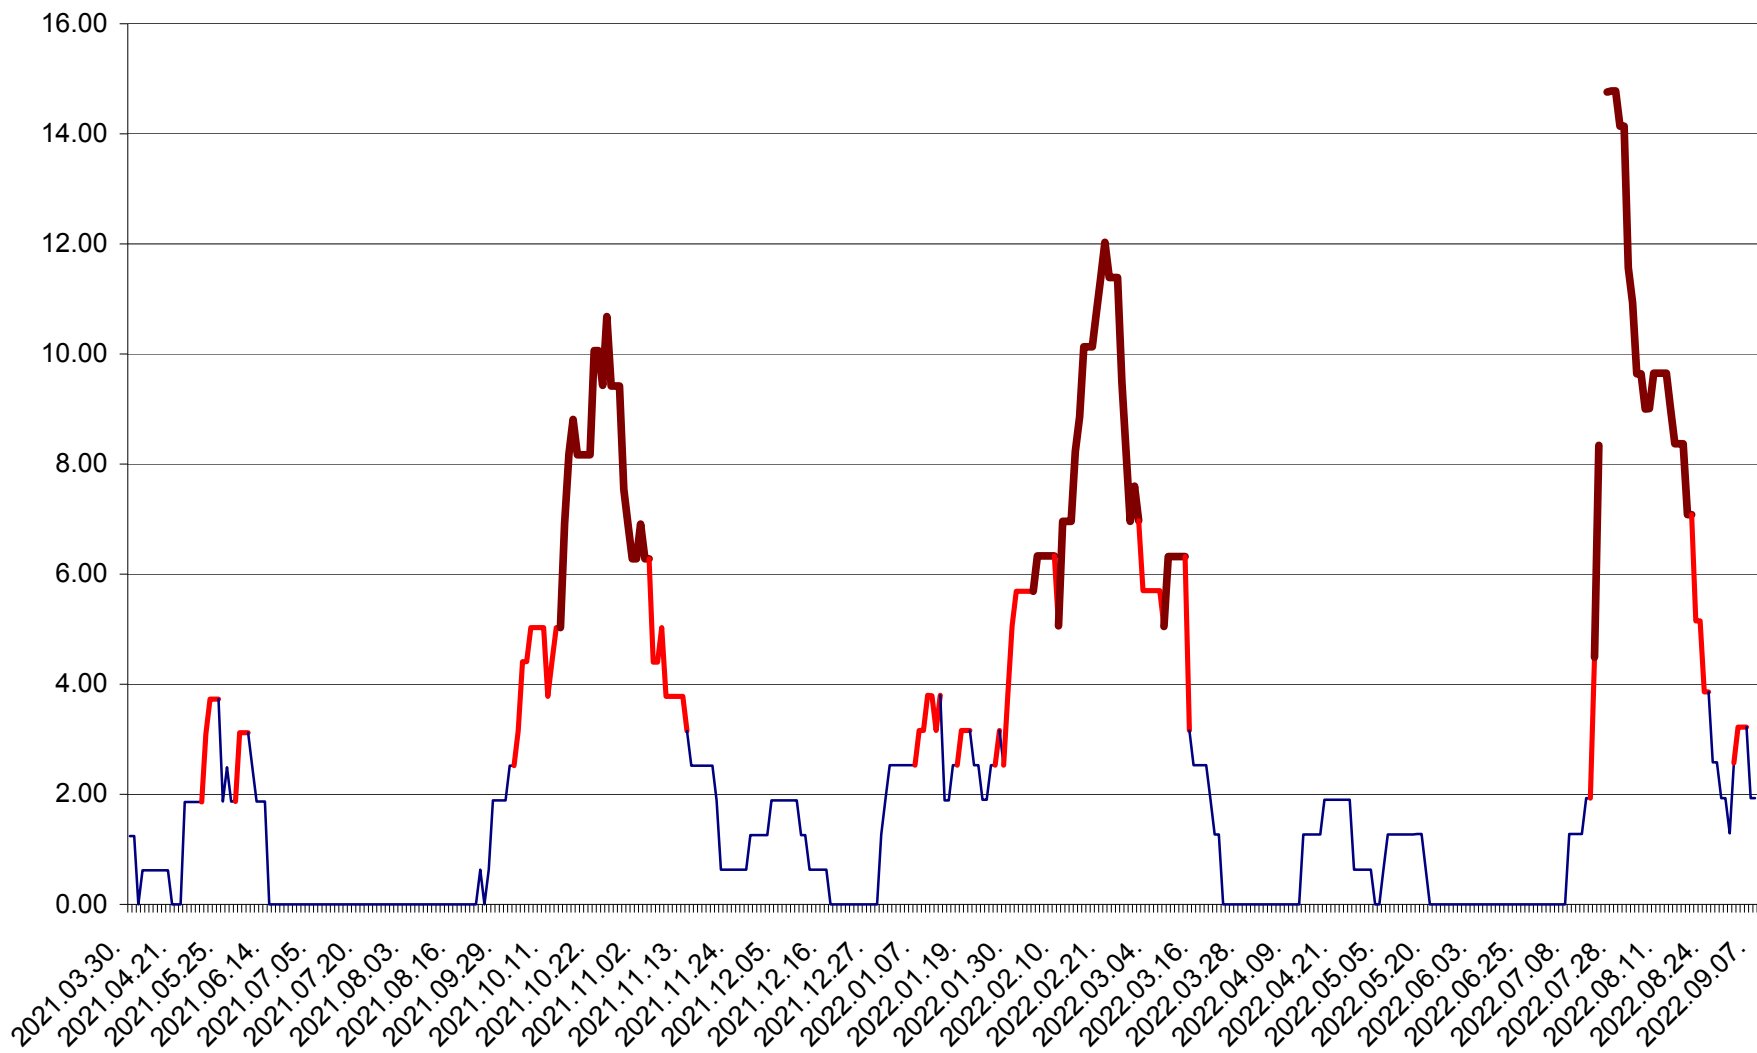

ATID - Evolutia incidentei cumulate pe 14 zile la % de locuitori  
2021.04.01. - 2022.09.07.

AVRĂMEȘTI - Evolutia incidentei cumulate pe 14 zile la ‰ de locuitori  
2021.04.01. - 2022.09.07.

ORAȘ BĂILE TUȘNAD - Evolutia incidentei cumulate pe 14 zile la ‰ de locuitori  
2021.04.01. - 2022.09.07.

ORAȘ BĂLAN - Evoluția incidenței cumulate pe 14 zile la ‰ de locuitori  
2021.04.01. - 2022.09.07.

BILBOR - Evolutia incidentei cumulate pe 14 zile la ‰ de locuitori  
2021.04.01. - 2022.09.07.

ORAȘ BORSEC - Evolutia incidentei cumulate pe 14 zile la ‰ de locuitori  
2021.04.01. - 2022.09.07.

BRĂDEȘTI - Evolutia incidentei cumulate pe 14 zile la ‰ de locuitori  
2021.04.01. - 2022.09.07.

CĂPÂLNIȚA - Evoluția incidenței cumulate pe 14 zile la ‰ de locuitori  
2021.04.01. - 2022.09.07.

CÂRȚA - Evolutia incidentei cumulate pe 14 zile la ‰ de locuitori  
2021.04.01. - 2022.09.07.