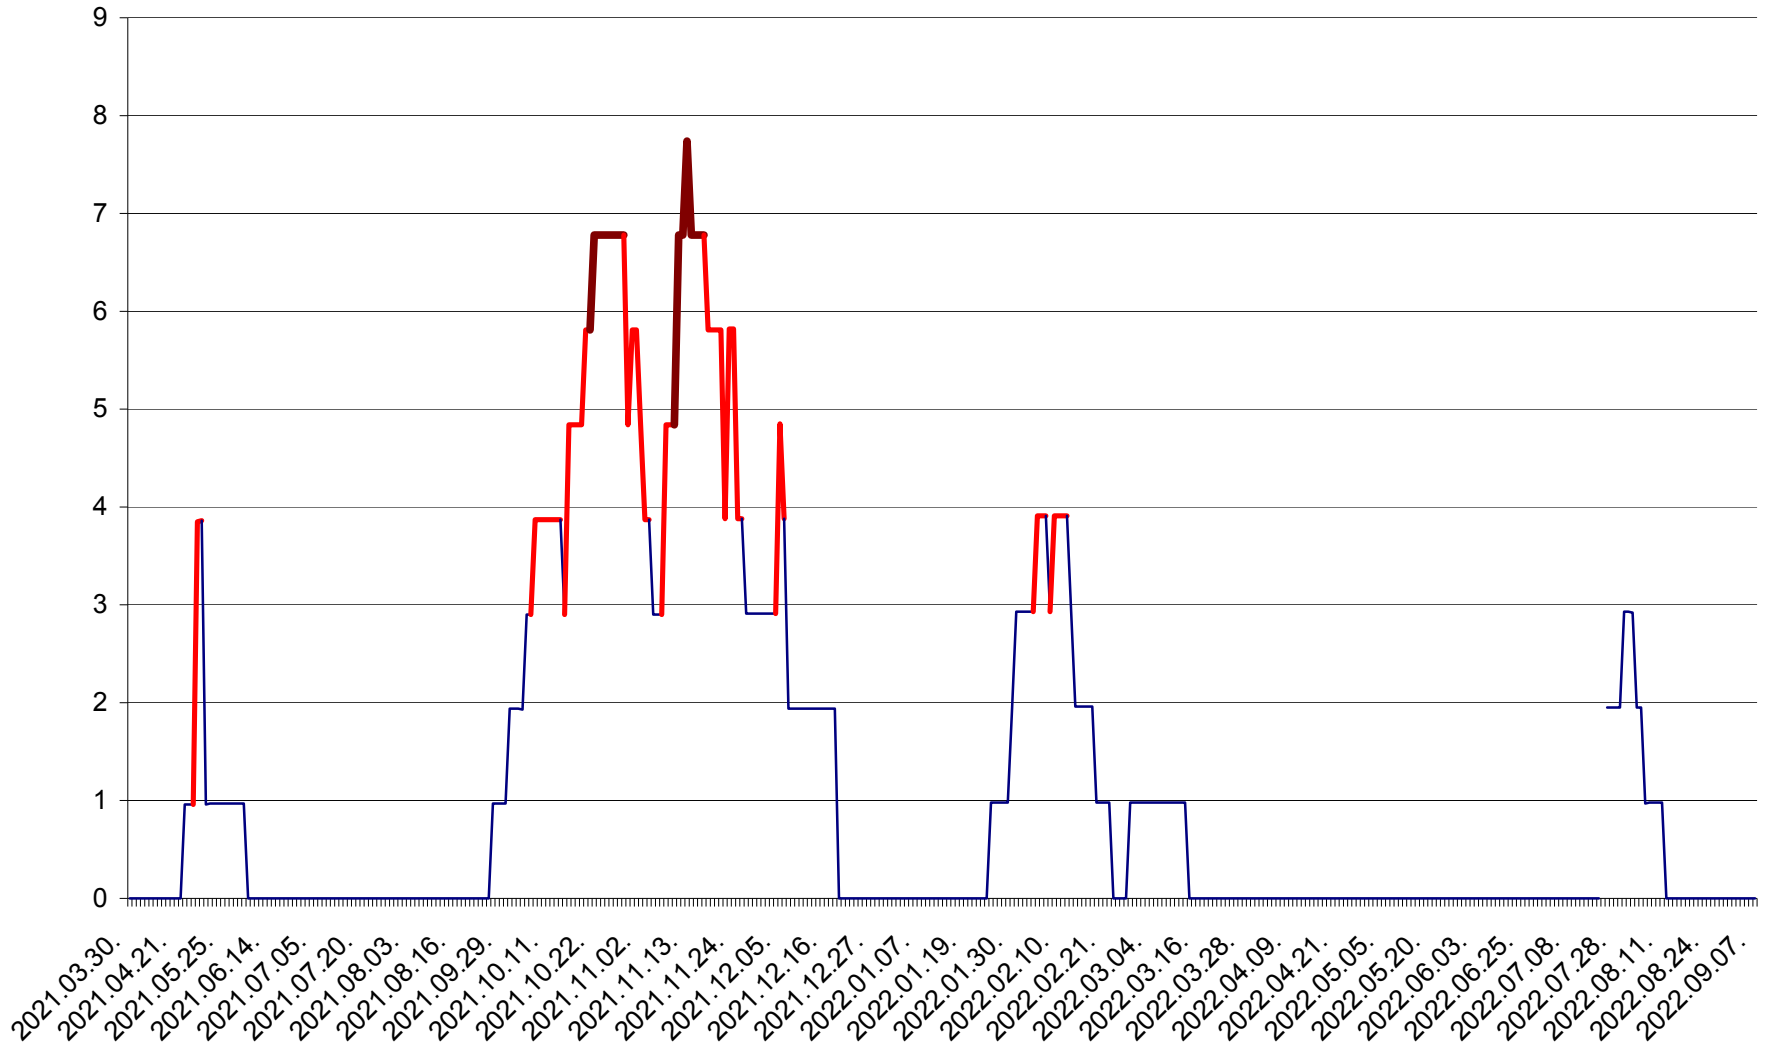

ORAȘ BĂLAN - Evoluția incidenței cumulate pe 14 zile la ‰ de locuitori  
2021.04.01. - 2022.09.07.

BILBOR - Evolutia incidentei cumulate pe 14 zile la ‰ de locuitori  
2021.04.01. - 2022.09.07.

ORAȘ BORSEC - Evolutia incidentei cumulate pe 14 zile la ‰ de locuitori  
2021.04.01. - 2022.09.07.

CORBU - Evolutia incidentei cumulate pe 14 zile la ‰ de locuitori  
2021.04.01. - 2022.09.07.

CORUND - Evolutia incidentei cumulate pe 14 zile la ‰ de locuitori  
2021.04.01. - 2022.09.07.

COZMENI - Evolutia incidentei cumulate pe 14 zile la % de locuitori  
2021.04.01. - 2022.09.07.

ORAȘ CRISTURU SECUIESC - Evolutia incidentei cumulate pe 14 zile la ‰ de locuitori  
2021.04.01. - 2022.09.07.

DĂNEȘTI - Evolutia incidentei cumulate pe 14 zile la ‰ de locuitori  
2021.04.01. - 2022.09.07.

DÂRJIU - Evolutia incidentei cumulate pe 14 zile la ‰ de locuitori  
2021.04.01. - 2022.09.07.

DEALU - Evolutia incidentei cumulate pe 14 zile la ‰ de locuitori  
2021.04.01. - 2022.09.07.

DITRĂU - Evolutia incidentei cumulate pe 14 zile la ‰ de locuitori  
2021.04.01. - 2022.09.07.