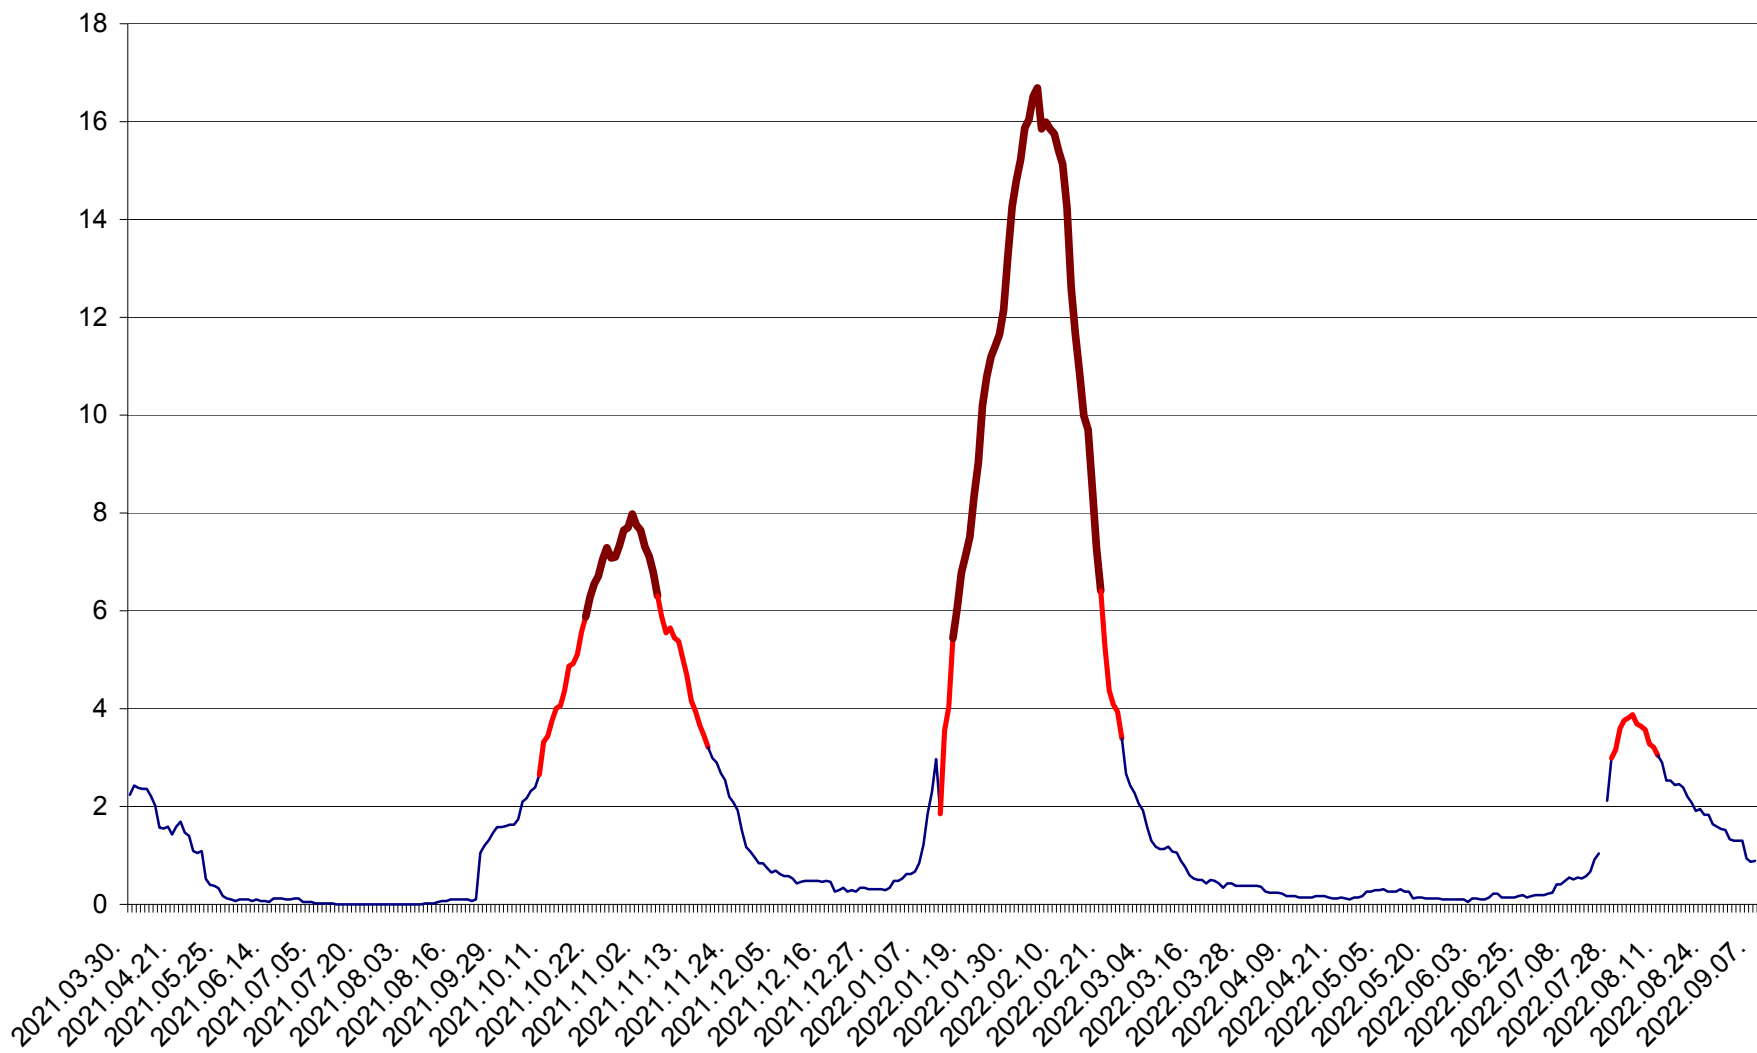

LĂZAREA - Evolutia incidentei cumulate pe 14 zile la % de locuitori  
2021.04.01. - 2022.09.07.

LELICENI - Evolutia incidentei cumulate pe 14 zile la % de locuitori  
2021.04.01. - 2022.09.07.

LUETA - Evolutia incidentei cumulate pe 14 zile la ‰ de locuitori  
2021.04.01. - 2022.09.07.

LUNCA DE JOS - Evolutia incidentei cumulate pe 14 zile la ‰ de locuitori  
2021.04.01. - 2022.09.07.

LUNCA DE SUS - Evolutia incidentei cumulate pe 14 zile la ‰ de locuitori  
2021.04.01. - 2022.09.07.

LUPENI - Evolutia incidentei cumulate pe 14 zile la ‰ de locuitori  
2021.04.01. - 2022.09.07.

MĂDĂRAȘ - Evolutia incidentei cumulate pe 14 zile la ‰ de locuitori  
2021.04.01. - 2022.09.07.

MĂRTINIȘ - Evolutia incidentei cumulate pe 14 zile la % de locuitori  
2021.04.01. - 2022.09.07.

MEREȘTI - Evolutia incidentei cumulate pe 14 zile la ‰ de locuitori  
2021.04.01. - 2022.09.07.

MUNICIPIUL MIERCUREA-CIUC - Evolutia incidentei cumulate pe 14 zile la ‰ de locuitori  
2021.04.01. - 2022.09.07.