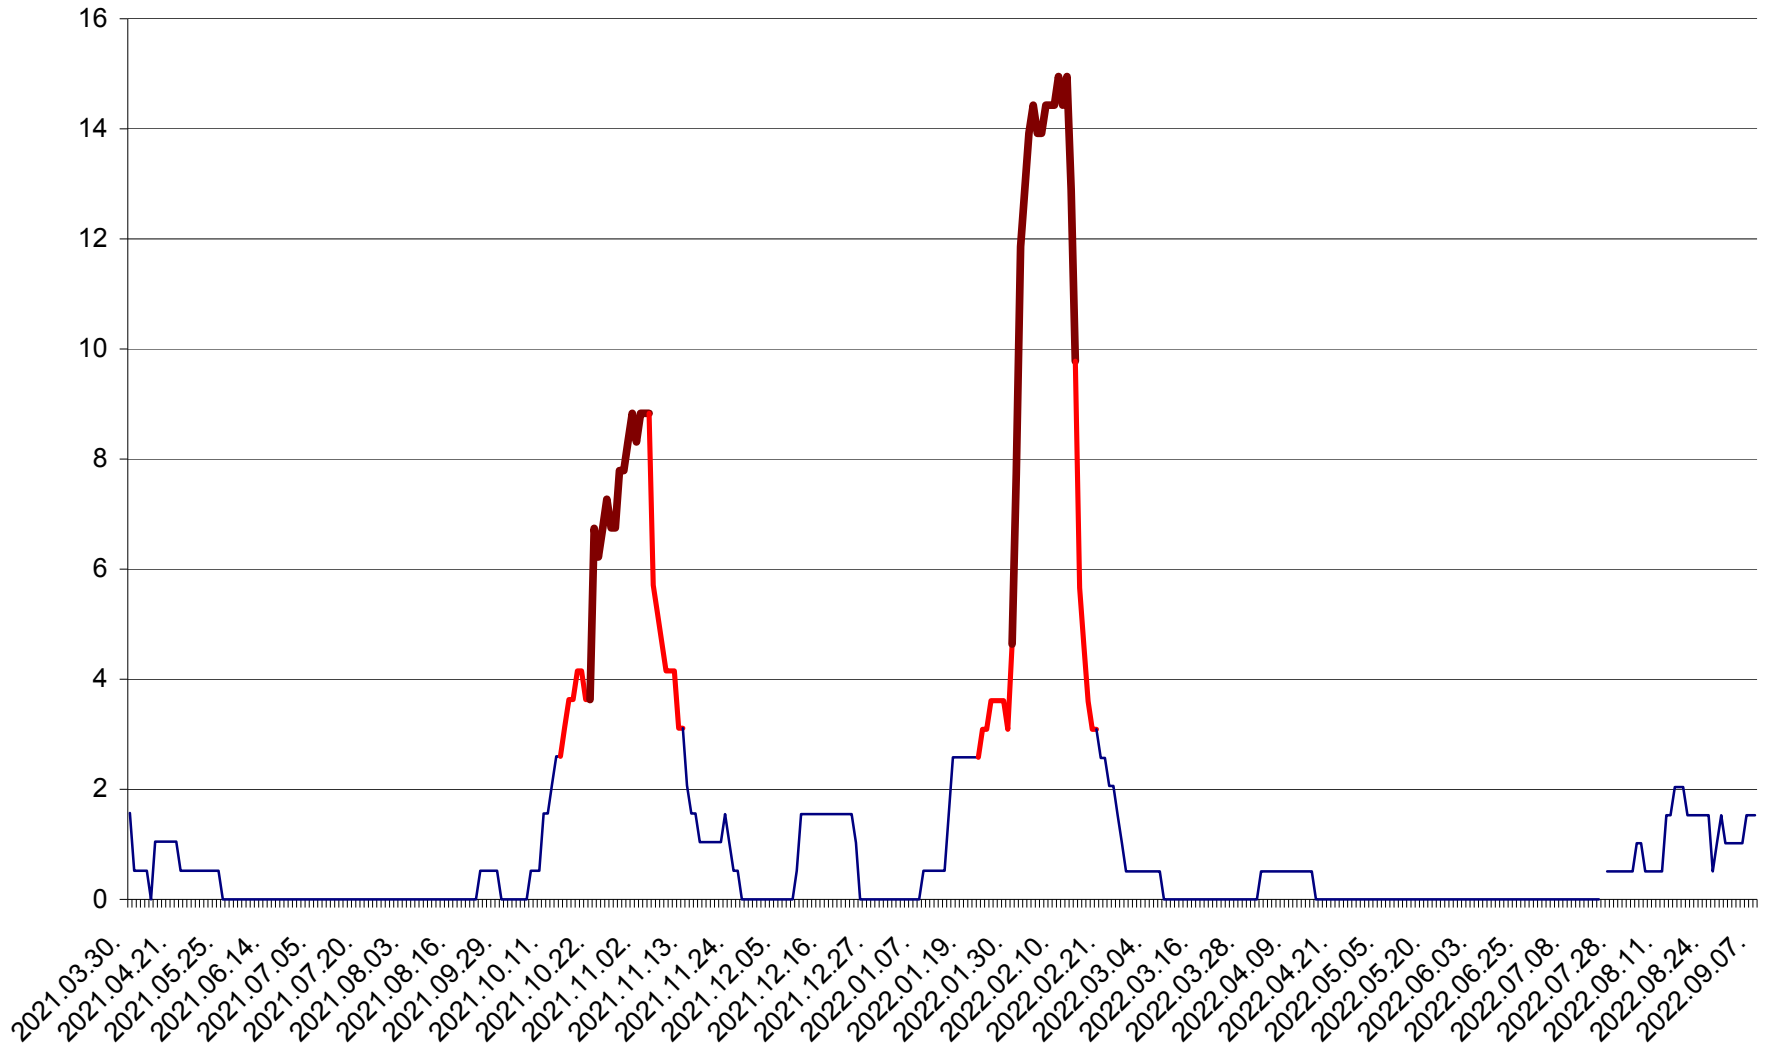

MIHĂILENI - Evolutia incidentei cumulate pe 14 zile la ‰ de locuitori  
2021.04.01. - 2022.09.07.

MUGENI - Evolutia incidentei cumulate pe 14 zile la ‰ de locuitori  
2021.04.01. - 2022.09.07.

OCLAND - Evolutia incidentei cumulate pe 14 zile la ‰ de locuitori  
2021.04.01. - 2022.09.07.

MUNICIPIUL ODORHEIU SECUIESC - Evolutia incidentei cumulate pe 14 zile la ‰ de locuitori  
2021.04.01. - 2022.09.07.

PĂULENI-CIUC - Evolutia incidentei cumulate pe 14 zile la ‰ de locuitori  
2021.04.01. - 2022.09.07.

PLĂIEȘII DE JOS - Evoluția incidenței cumulate pe 14 zile la ‰ de locuitori  
2021.04.01. - 2022.09.07.

PORUMBENI - Evolutia incidentei cumulate pe 14 zile la ‰ de locuitori  
2021.04.01. - 2022.09.07.