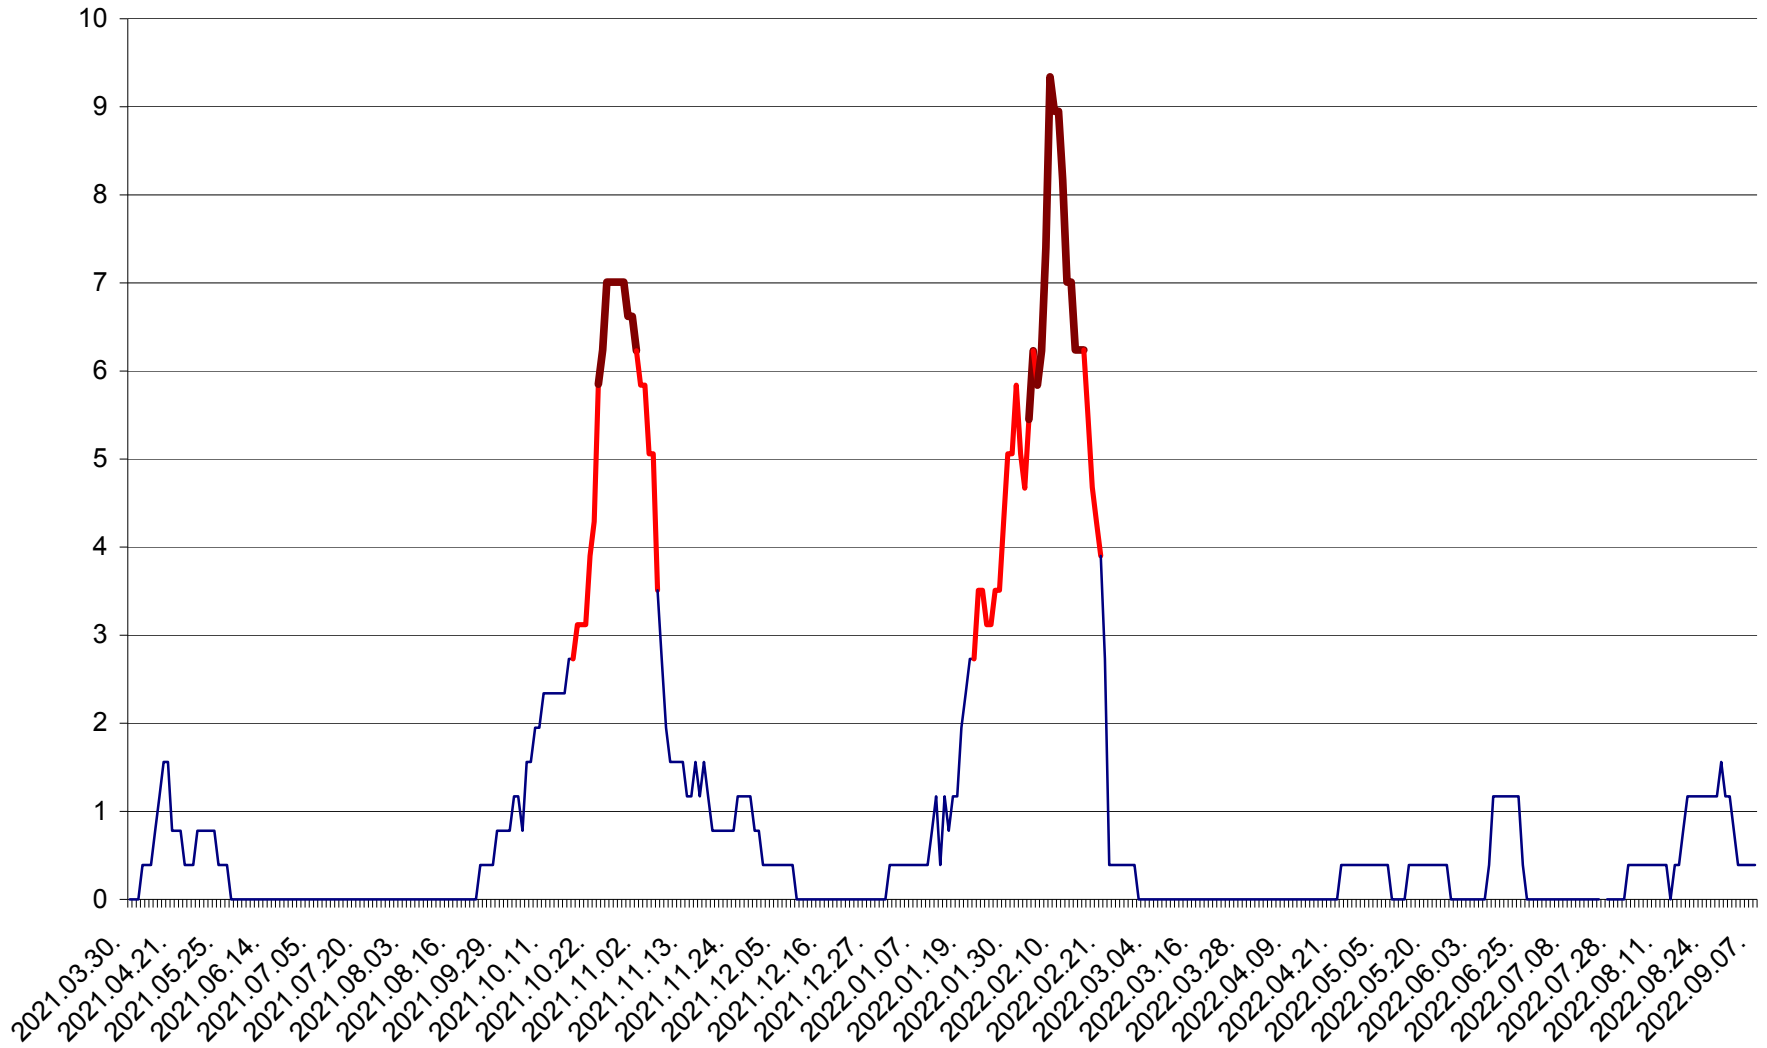

SICULENI - Evolutia incidentei cumulate pe 14 zile la ‰ de locuitori  
2021.04.01. - 2022.09.07.

ȘIMONEȘTI - Evolutia incidentei cumulate pe 14 zile la ‰ de locuitori  
2021.04.01. - 2022.09.07.

SUBCETATE - Evolutia incidentei cumulate pe 14 zile la ‰ de locuitori  
2021.04.01. - 2022.09.07.

SUSENI - Evolutia incidentei cumulate pe 14 zile la ‰ de locuitori  
2021.04.01. - 2022.09.07.

TOMEȘTI - Evolutia incidentei cumulate pe 14 zile la ‰ de locuitori  
2021.04.01. - 2022.09.07.

MUNICIPIUL TOPLIȚA - Evolulia incidentei cumulate pe 14 zile la ‰ de locuitori  
2021.04.01. - 2022.09.07.