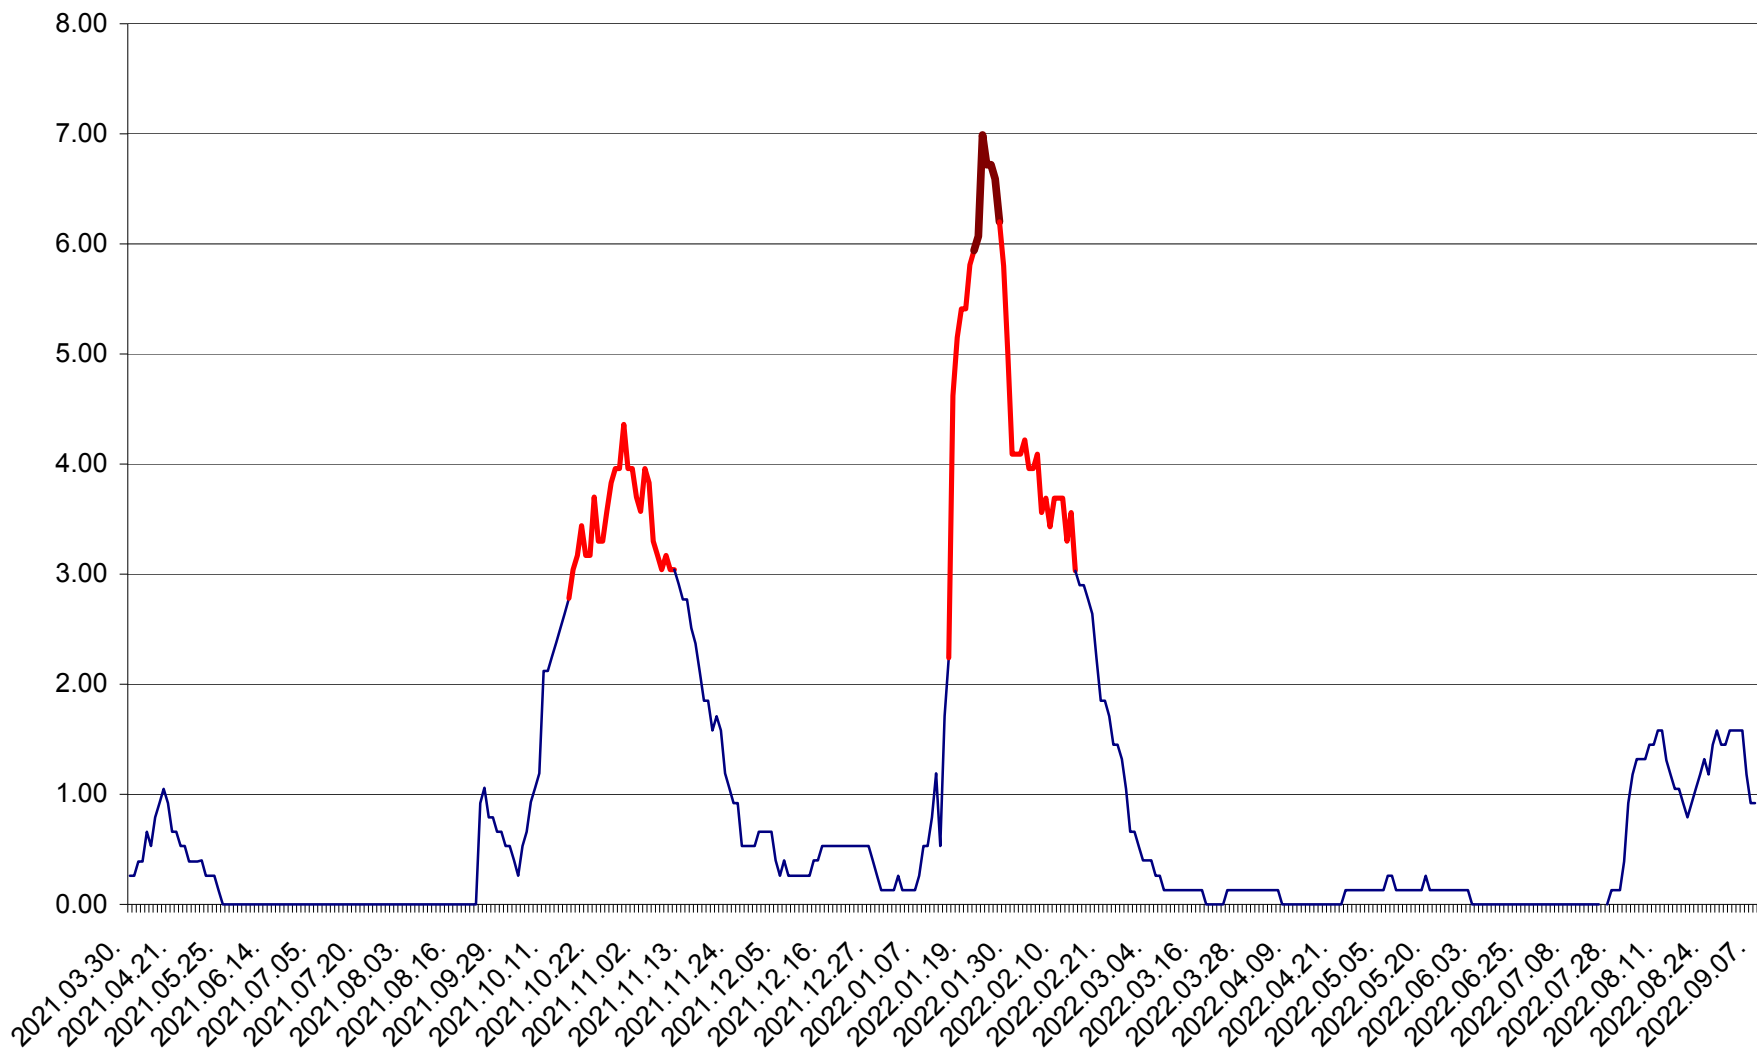

VOȘLĂBENI - Evolutia incidentei cumulate pe 14 zile la ‰ de locuitori
2021.04.01. - 2022.09.07.