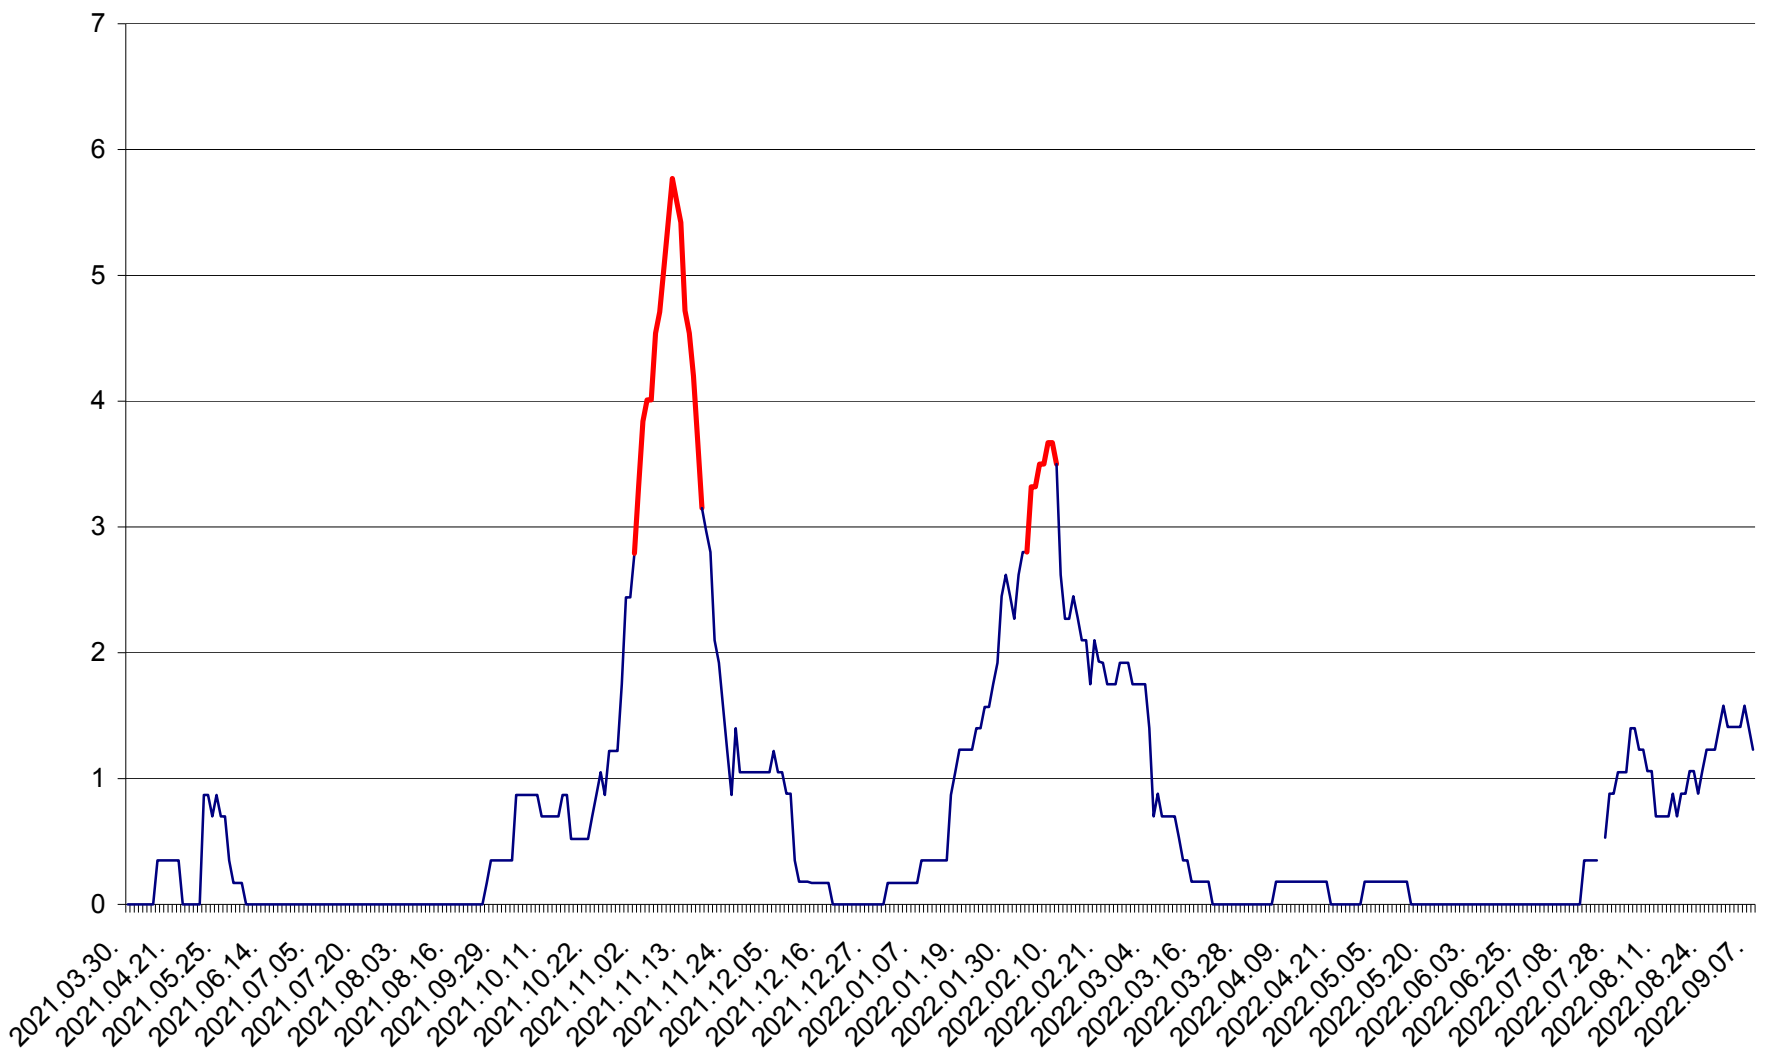

ORAȘ BĂLAN - Evoluția incidenței cumulate pe 14 zile la ‰ de locuitori  
2021.04.01. - 2022.09.07.

BILBOR - Evolutia incidentei cumulate pe 14 zile la ‰ de locuitori  
2021.04.01. - 2022.09.07.

ORAȘ BORSEC - Evolutia incidentei cumulate pe 14 zile la ‰ de locuitori  
2021.04.01. - 2022.09.07.

CORBU - Evolutia incidentei cumulate pe 14 zile la ‰ de locuitori  
2021.04.01. - 2022.09.07.

CORUND - Evolutia incidentei cumulate pe 14 zile la ‰ de locuitori  
2021.04.01. - 2022.09.07.

COZMENI - Evolutia incidentei cumulate pe 14 zile la % de locuitori  
2021.04.01. - 2022.09.07.

ORAȘ CRISTURU SECUIESC - Evolutia incidentei cumulate pe 14 zile la ‰ de locuitori  
2021.04.01. - 2022.09.07.

DĂNEȘTI - Evolutia incidentei cumulate pe 14 zile la ‰ de locuitori  
2021.04.01. - 2022.09.07.

DÂRJIU - Evolutia incidentei cumulate pe 14 zile la ‰ de locuitori  
2021.04.01. - 2022.09.07.

DEALU - Evolutia incidentei cumulate pe 14 zile la ‰ de locuitori  
2021.04.01. - 2022.09.07.

DITRĂU - Evolutia incidentei cumulate pe 14 zile la ‰ de locuitori  
2021.04.01. - 2022.09.07.