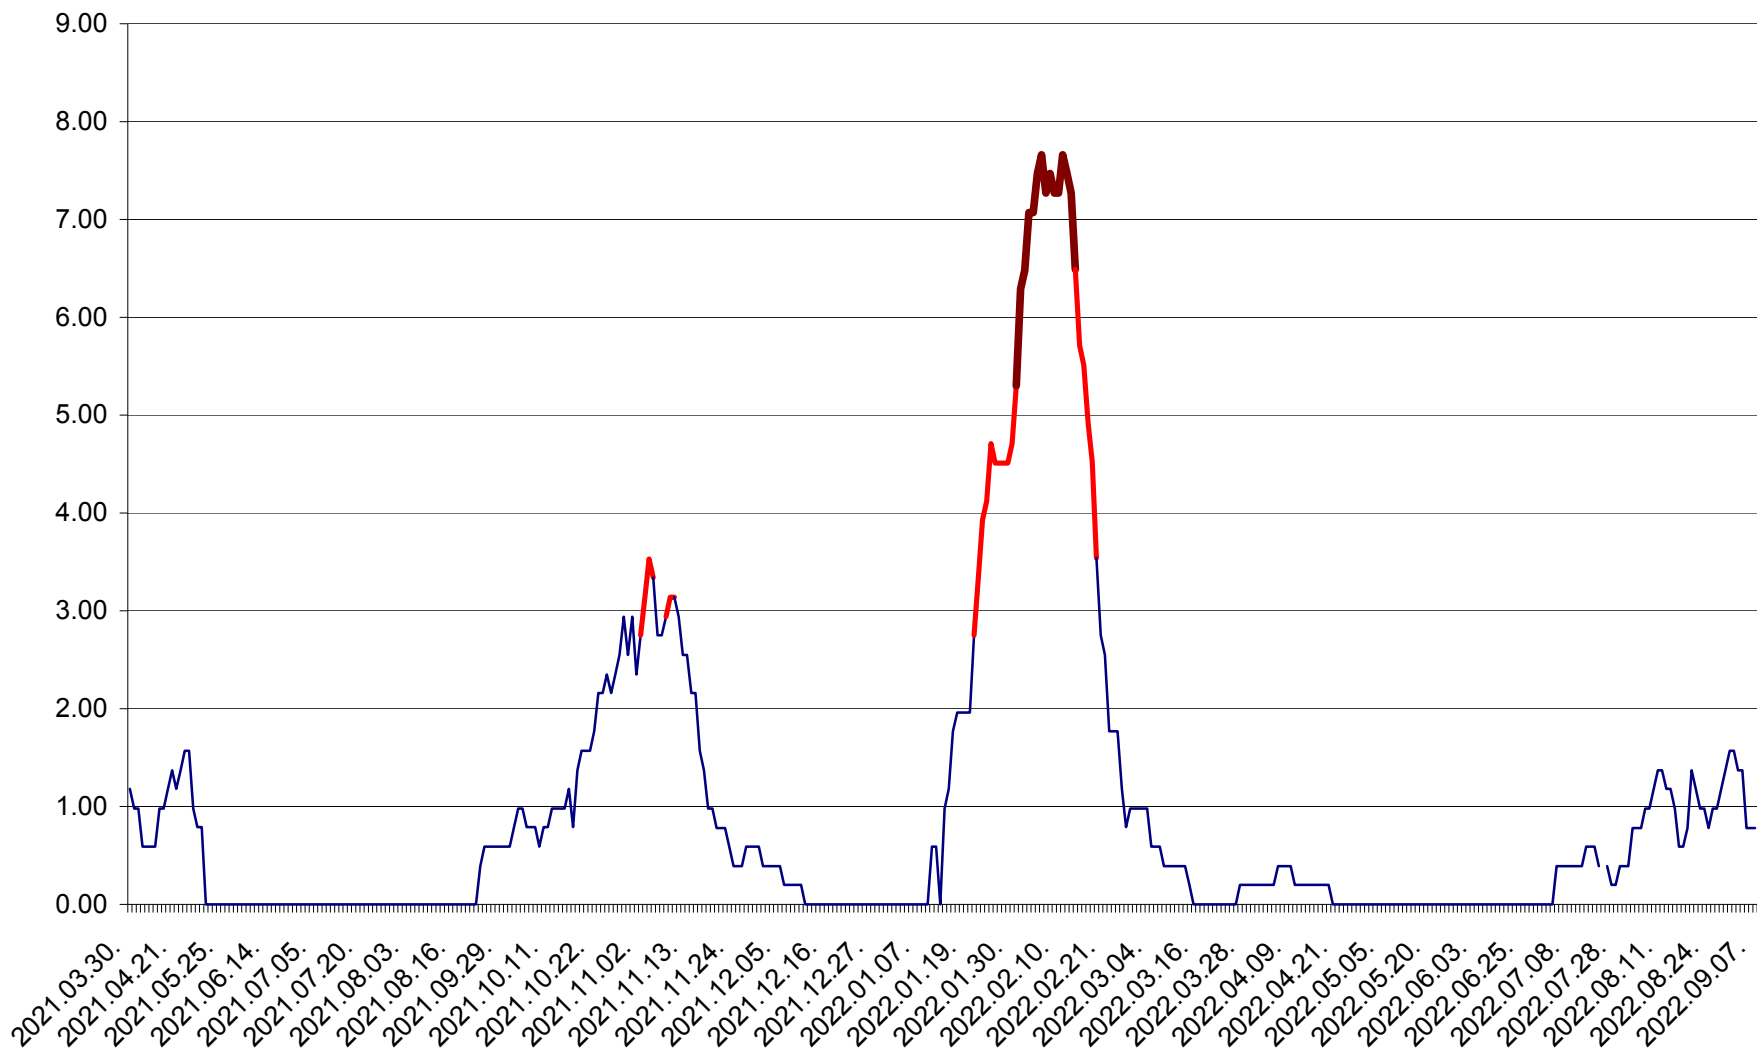

ORAȘ BĂLAN - Evoluția incidenței cumulate pe 14 zile la ‰ de locuitori  
2021.04.01. - 2022.09.07.

BILBOR - Evolutia incidentei cumulate pe 14 zile la ‰ de locuitori  
2021.04.01. - 2022.09.07.

ORAȘ BORSEC - Evolutia incidentei cumulate pe 14 zile la ‰ de locuitori  
2021.04.01. - 2022.09.07.

BRĂDEȘTI - Evolutia incidentei cumulate pe 14 zile la ‰ de locuitori  
2021.04.01. - 2022.09.07.

CĂPÂLNIȚA - Evoluția incidenței cumulate pe 14 zile la ‰ de locuitori  
2021.04.01. - 2022.09.07.

CÂRȚA - Evolutia incidentei cumulate pe 14 zile la ‰ de locuitori  
2021.04.01. - 2022.09.07.

CICEU - Evolutia incidentei cumulate pe 14 zile la ‰ de locuitori  
2021.04.01. - 2022.09.07.

CIUCSÂNGEORGIU - Evolutia incidentei cumulate pe 14 zile la ‰ de locuitori  
2021.04.01. - 2022.09.07.

CIUMANI - Evolutia incidentei cumulate pe 14 zile la ‰ de locuitori  
2021.04.01. - 2022.09.07.

CORBU - Evolutia incidentei cumulate pe 14 zile la ‰ de locuitori  
2021.04.01. - 2022.09.07.

CORUND - Evolutia incidentei cumulate pe 14 zile la ‰ de locuitori  
2021.04.01. - 2022.09.07.

COZMENI - Evolutia incidentei cumulate pe 14 zile la % de locuitori  
2021.04.01. - 2022.09.07.