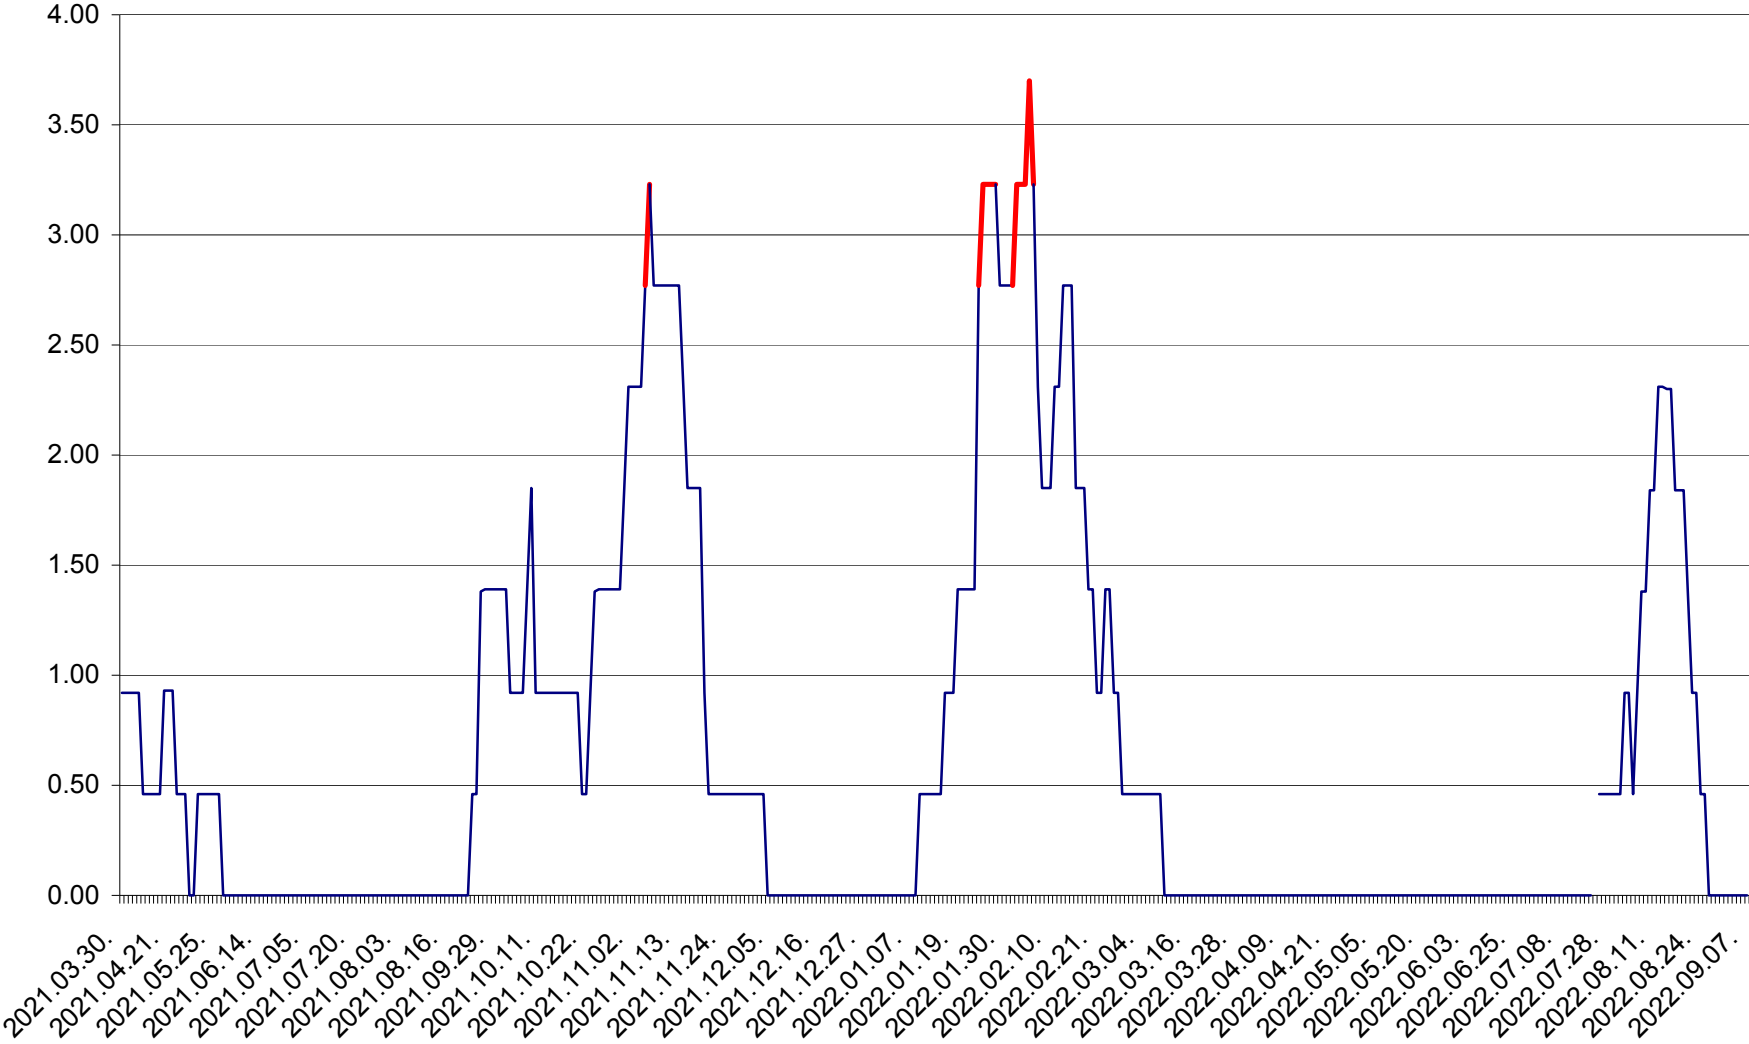

ATID - Evolutia incidentei cumulate pe 14 zile la % de locuitori  
2021.04.01. - 2022.09.07.

AVRĂMEȘTI - Evolutia incidentei cumulate pe 14 zile la ‰ de locuitori  
2021.04.01. - 2022.09.07.

ORAȘ BĂILE TUȘNAD - Evolutia incidentei cumulate pe 14 zile la ‰ de locuitori  
2021.04.01. - 2022.09.07.

ORAȘ BĂLAN - Evoluția incidenței cumulate pe 14 zile la ‰ de locuitori  
2021.04.01. - 2022.09.07.

BILBOR - Evolutia incidentei cumulate pe 14 zile la ‰ de locuitori  
2021.04.01. - 2022.09.07.

ORAȘ BORSEC - Evolutia incidentei cumulate pe 14 zile la ‰ de locuitori  
2021.04.01. - 2022.09.07.

BRĂDEȘTI - Evolutia incidentei cumulate pe 14 zile la ‰ de locuitori  
2021.04.01. - 2022.09.07.

CĂPÂLNIȚA - Evoluția incidenței cumulate pe 14 zile la ‰ de locuitori  
2021.04.01. - 2022.09.07.

CÂRȚA - Evolutia incidentei cumulate pe 14 zile la ‰ de locuitori  
2021.04.01. - 2022.09.07.

CICEU - Evolutia incidentei cumulate pe 14 zile la ‰ de locuitori  
2021.04.01. - 2022.09.07.

CIUCSÂNGEORGIU - Evolutia incidentei cumulate pe 14 zile la ‰ de locuitori  
2021.04.01. - 2022.09.07.

CIUMANI - Evolutia incidentei cumulate pe 14 zile la ‰ de locuitori  
2021.04.01. - 2022.09.07.