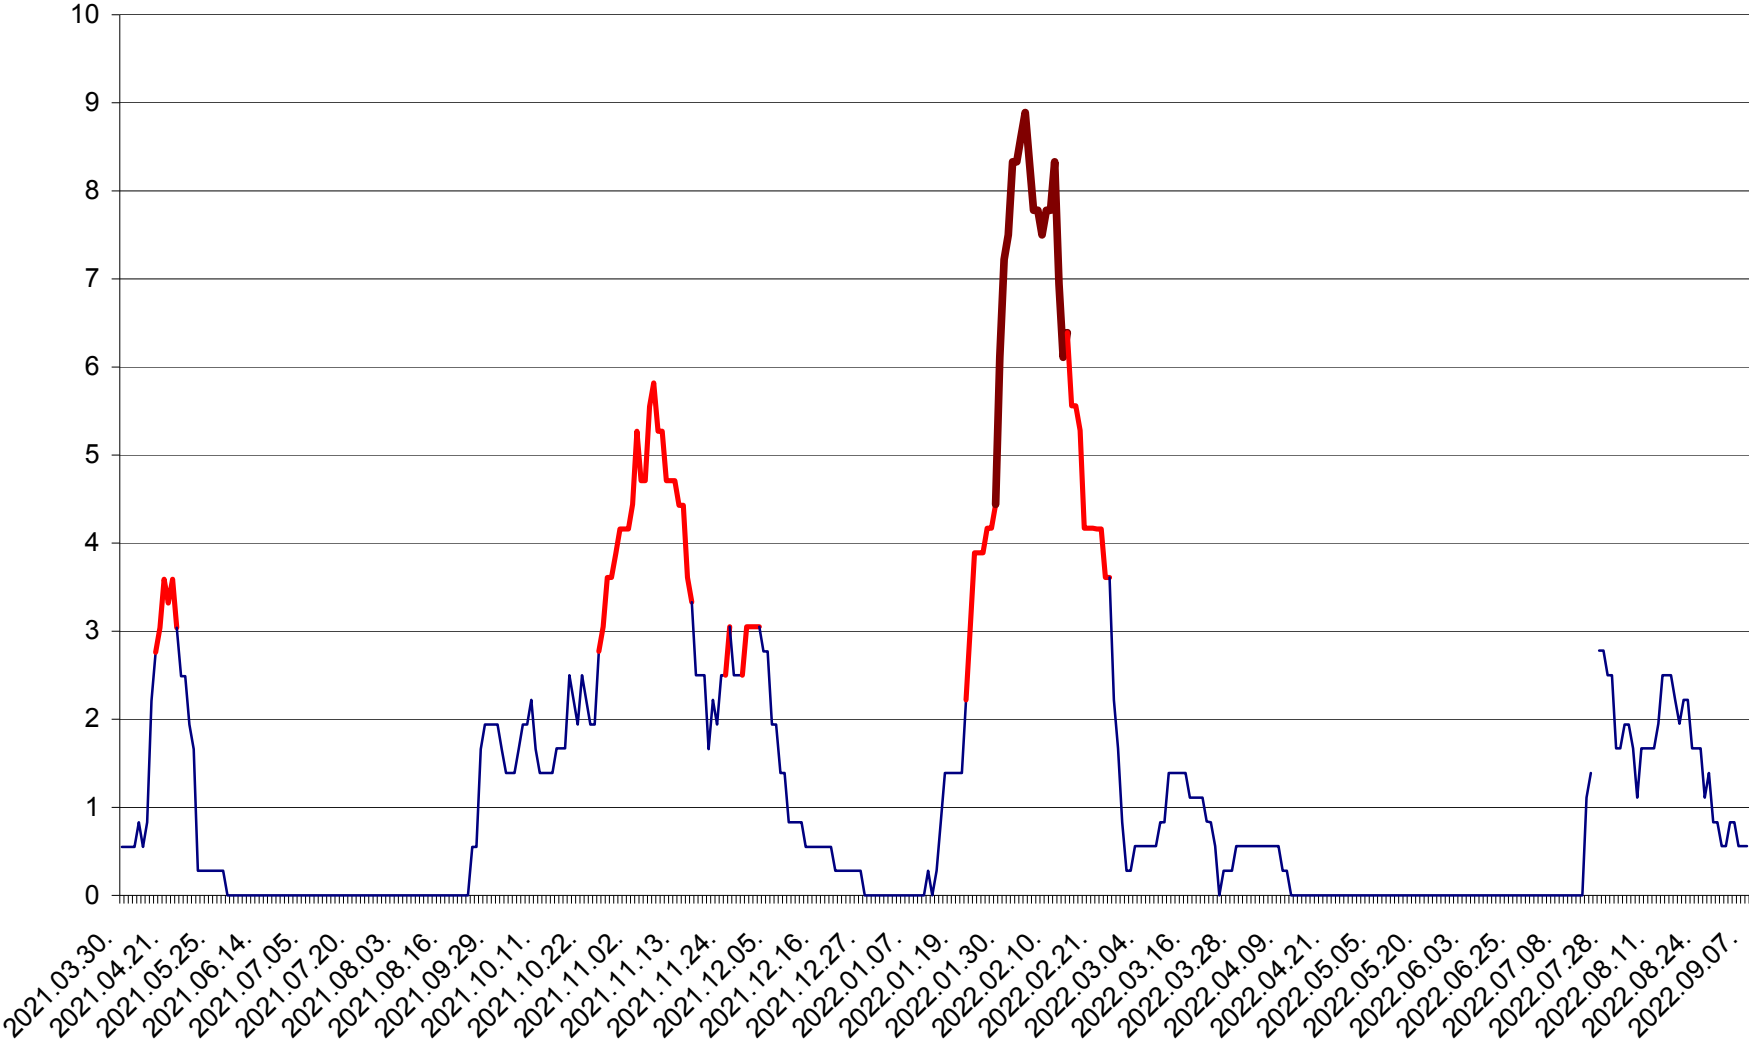

LUPENI - Evolutia incidentei cumulate pe 14 zile la ‰ de locuitori  
2021.04.01. - 2022.09.07.

MĂDĂRAȘ - Evolutia incidentei cumulate pe 14 zile la ‰ de locuitori  
2021.04.01. - 2022.09.07.

MĂRTINIȘ - Evolutia incidentei cumulate pe 14 zile la % de locuitori  
2021.04.01. - 2022.09.07.

MEREȘTI - Evolutia incidentei cumulate pe 14 zile la ‰ de locuitori  
2021.04.01. - 2022.09.07.

MUNICIPIUL MIERCUREA-CIUC - Evolutia incidentei cumulate pe 14 zile la ‰ de locuitori  
2021.04.01. - 2022.09.07.

MIHĂILENI - Evolutia incidentei cumulate pe 14 zile la ‰ de locuitori  
2021.04.01. - 2022.09.07.

MUGENI - Evolutia incidentei cumulate pe 14 zile la ‰ de locuitori  
2021.04.01. - 2022.09.07.

OCLAND - Evolutia incidentei cumulate pe 14 zile la ‰ de locuitori  
2021.04.01. - 2022.09.07.