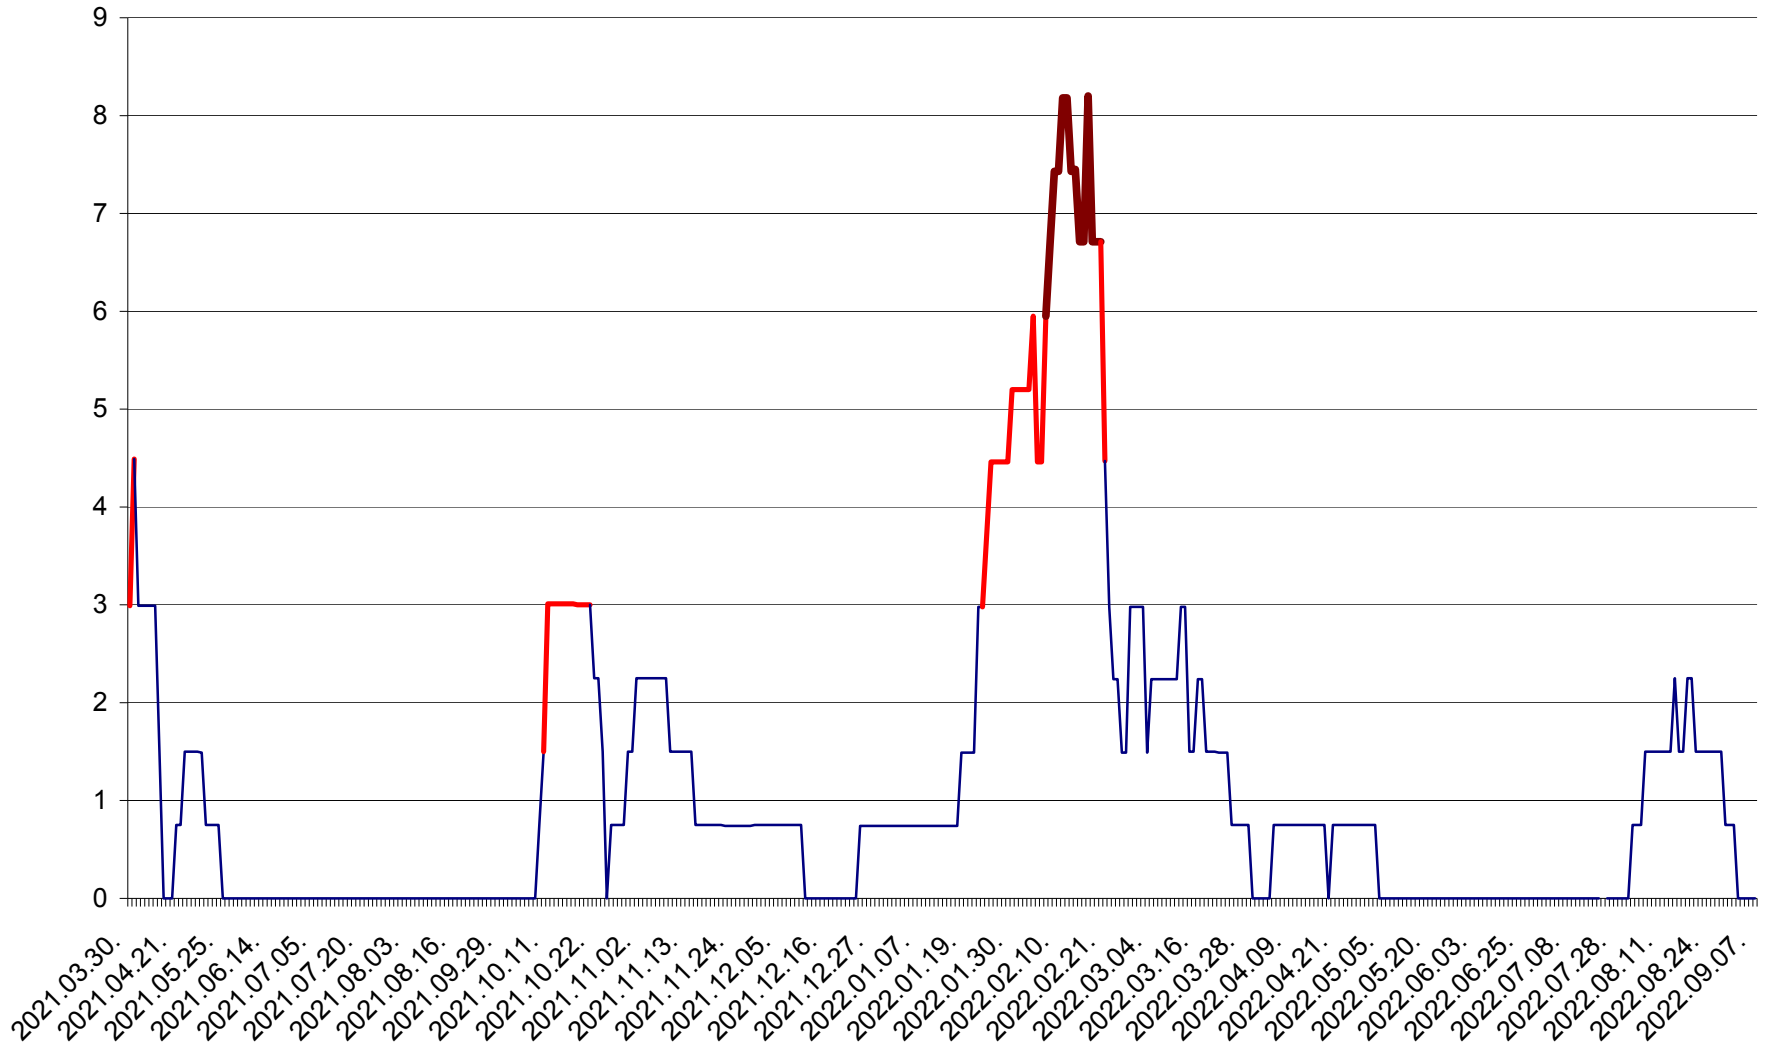

LĂZAREA - Evolutia incidentei cumulate pe 14 zile la % de locuitori  
2021.04.01. - 2022.09.07.

LELICENI - Evolutia incidentei cumulate pe 14 zile la % de locuitori  
2021.04.01. - 2022.09.07.

LUETA - Evolutia incidentei cumulate pe 14 zile la ‰ de locuitori  
2021.04.01. - 2022.09.07.

LUNCA DE JOS - Evolutia incidentei cumulate pe 14 zile la ‰ de locuitori  
2021.04.01. - 2022.09.07.

LUNCA DE SUS - Evolutia incidentei cumulate pe 14 zile la ‰ de locuitori  
2021.04.01. - 2022.09.07.

LUPENI - Evolutia incidentei cumulate pe 14 zile la ‰ de locuitori  
2021.04.01. - 2022.09.07.

MĂDĂRAȘ - Evolutia incidentei cumulate pe 14 zile la ‰ de locuitori  
2021.04.01. - 2022.09.07.

MĂRTINIȘ - Evolutia incidentei cumulate pe 14 zile la % de locuitori  
2021.04.01. - 2022.09.07.

MEREȘTI - Evolutia incidentei cumulate pe 14 zile la ‰ de locuitori  
2021.04.01. - 2022.09.07.

MUNICIPIUL MIERCUREA-CIUC - Evolutia incidentei cumulate pe 14 zile la ‰ de locuitori  
2021.04.01. - 2022.09.07.