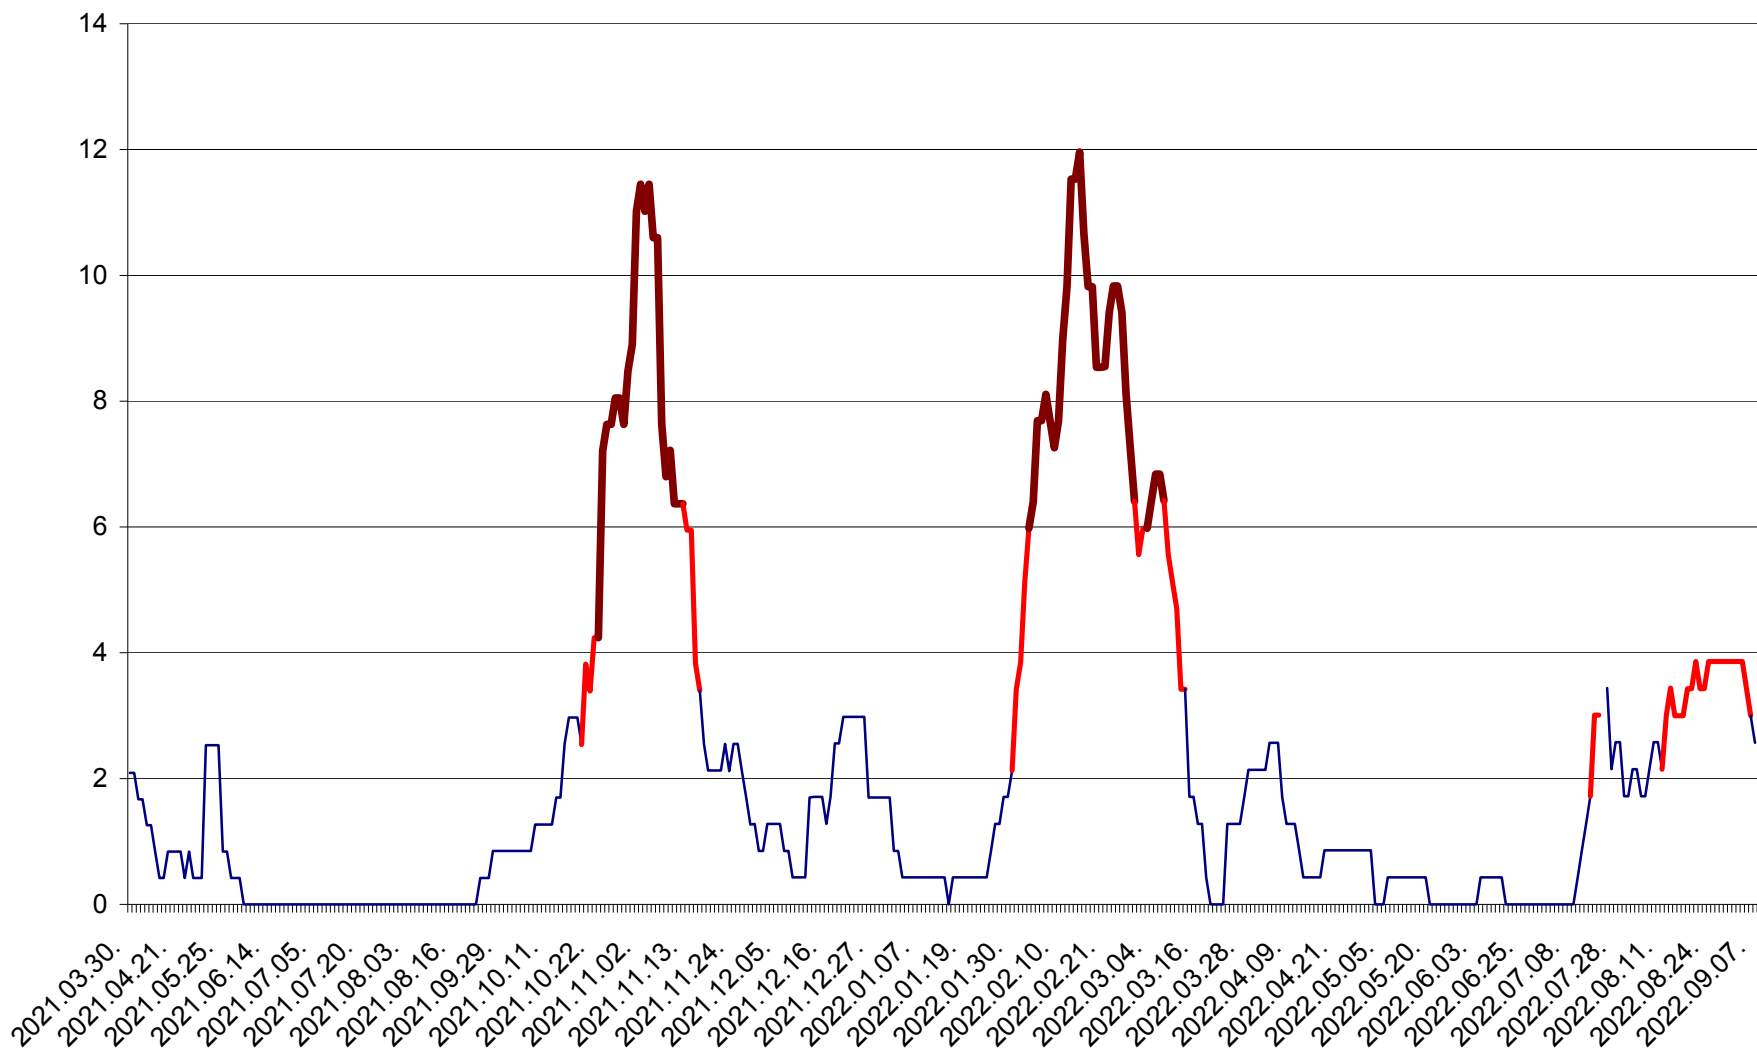

CORBU - Evolutia incidentei cumulate pe 14 zile la ‰ de locuitori  
2021.04.01. - 2022.09.07.

CORUND - Evolutia incidentei cumulate pe 14 zile la ‰ de locuitori  
2021.04.01. - 2022.09.07.

COZMENI - Evolutia incidentei cumulate pe 14 zile la % de locuitori  
2021.04.01. - 2022.09.07.

ORAȘ CRISTURU SECUIESC - Evolutia incidentei cumulate pe 14 zile la ‰ de locuitori  
2021.04.01. - 2022.09.07.

DĂNEȘTI - Evolutia incidentei cumulate pe 14 zile la ‰ de locuitori  
2021.04.01. - 2022.09.07.

DÂRJIU - Evolutia incidentei cumulate pe 14 zile la ‰ de locuitori  
2021.04.01. - 2022.09.07.

DEALU - Evolutia incidentei cumulate pe 14 zile la ‰ de locuitori  
2021.04.01. - 2022.09.07.

DITRĂU - Evolutia incidentei cumulate pe 14 zile la ‰ de locuitori  
2021.04.01. - 2022.09.07.

FELICENI - Evolutia incidentei cumulate pe 14 zile la % de locuitori  
2021.04.01. - 2022.09.07.

FRUMOASA - Evolutia incidentei cumulate pe 14 zile la ‰ de locuitori  
2021.04.01. - 2022.09.07.

GĂLĂUȚAȘ - Evoluția incidenței cumulate pe 14 zile la ‰ de locuitori  
2021.04.01. - 2022.09.07.