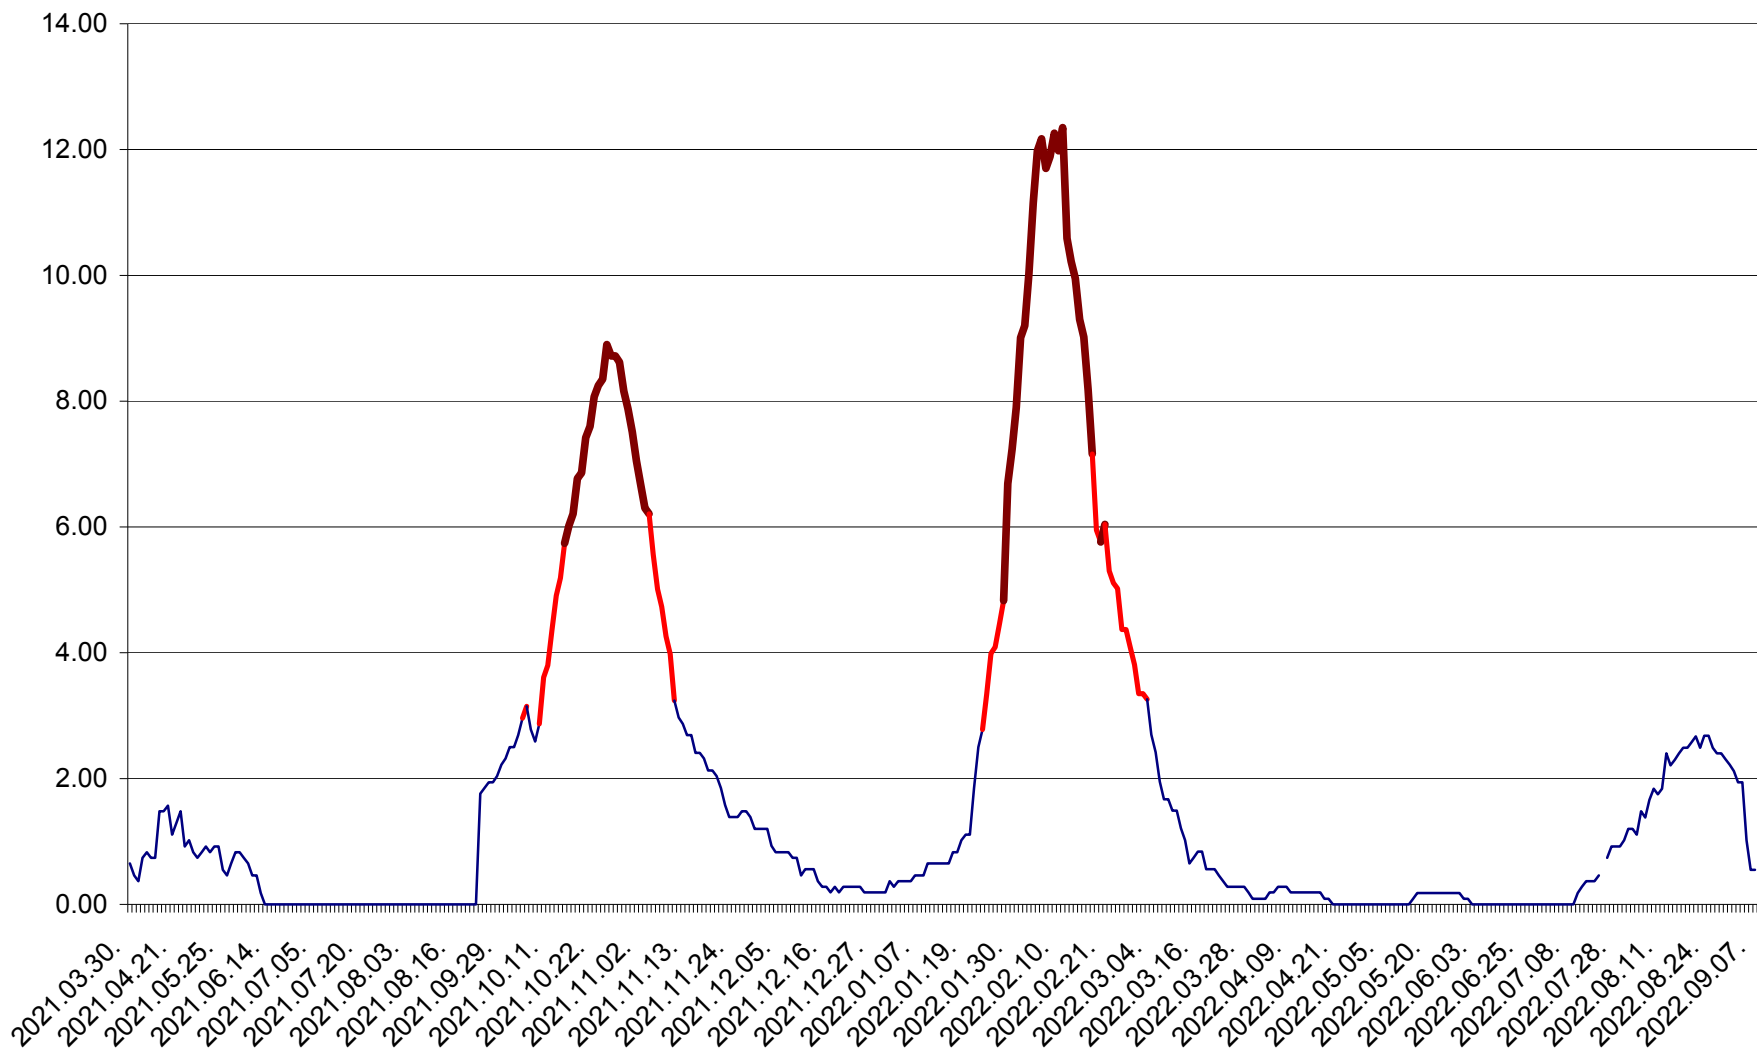

ORAȘ BĂLAN - Evoluția incidenței cumulate pe 14 zile la ‰ de locuitori  
2021.04.01. - 2022.09.07.

BILBOR - Evolutia incidentei cumulate pe 14 zile la ‰ de locuitori  
2021.04.01. - 2022.09.07.

ORAȘ BORSEC - Evolutia incidentei cumulate pe 14 zile la ‰ de locuitori  
2021.04.01. - 2022.09.07.

CICEU - Evolutia incidentei cumulate pe 14 zile la ‰ de locuitori  
2021.04.01. - 2022.09.07.

CIUCSÂNGEORGIU - Evolutia incidentei cumulate pe 14 zile la ‰ de locuitori  
2021.04.01. - 2022.09.07.

CIUMANI - Evolutia incidentei cumulate pe 14 zile la ‰ de locuitori  
2021.04.01. - 2022.09.07.

CORBU - Evolutia incidentei cumulate pe 14 zile la ‰ de locuitori  
2021.04.01. - 2022.09.07.

CORUND - Evolutia incidentei cumulate pe 14 zile la ‰ de locuitori  
2021.04.01. - 2022.09.07.

COZMENI - Evolutia incidentei cumulate pe 14 zile la % de locuitori  
2021.04.01. - 2022.09.07.

ORAȘ CRISTURU SECUIESC - Evolutia incidentei cumulate pe 14 zile la ‰ de locuitori  
2021.04.01. - 2022.09.07.

DĂNEȘTI - Evolutia incidentei cumulate pe 14 zile la ‰ de locuitori  
2021.04.01. - 2022.09.07.