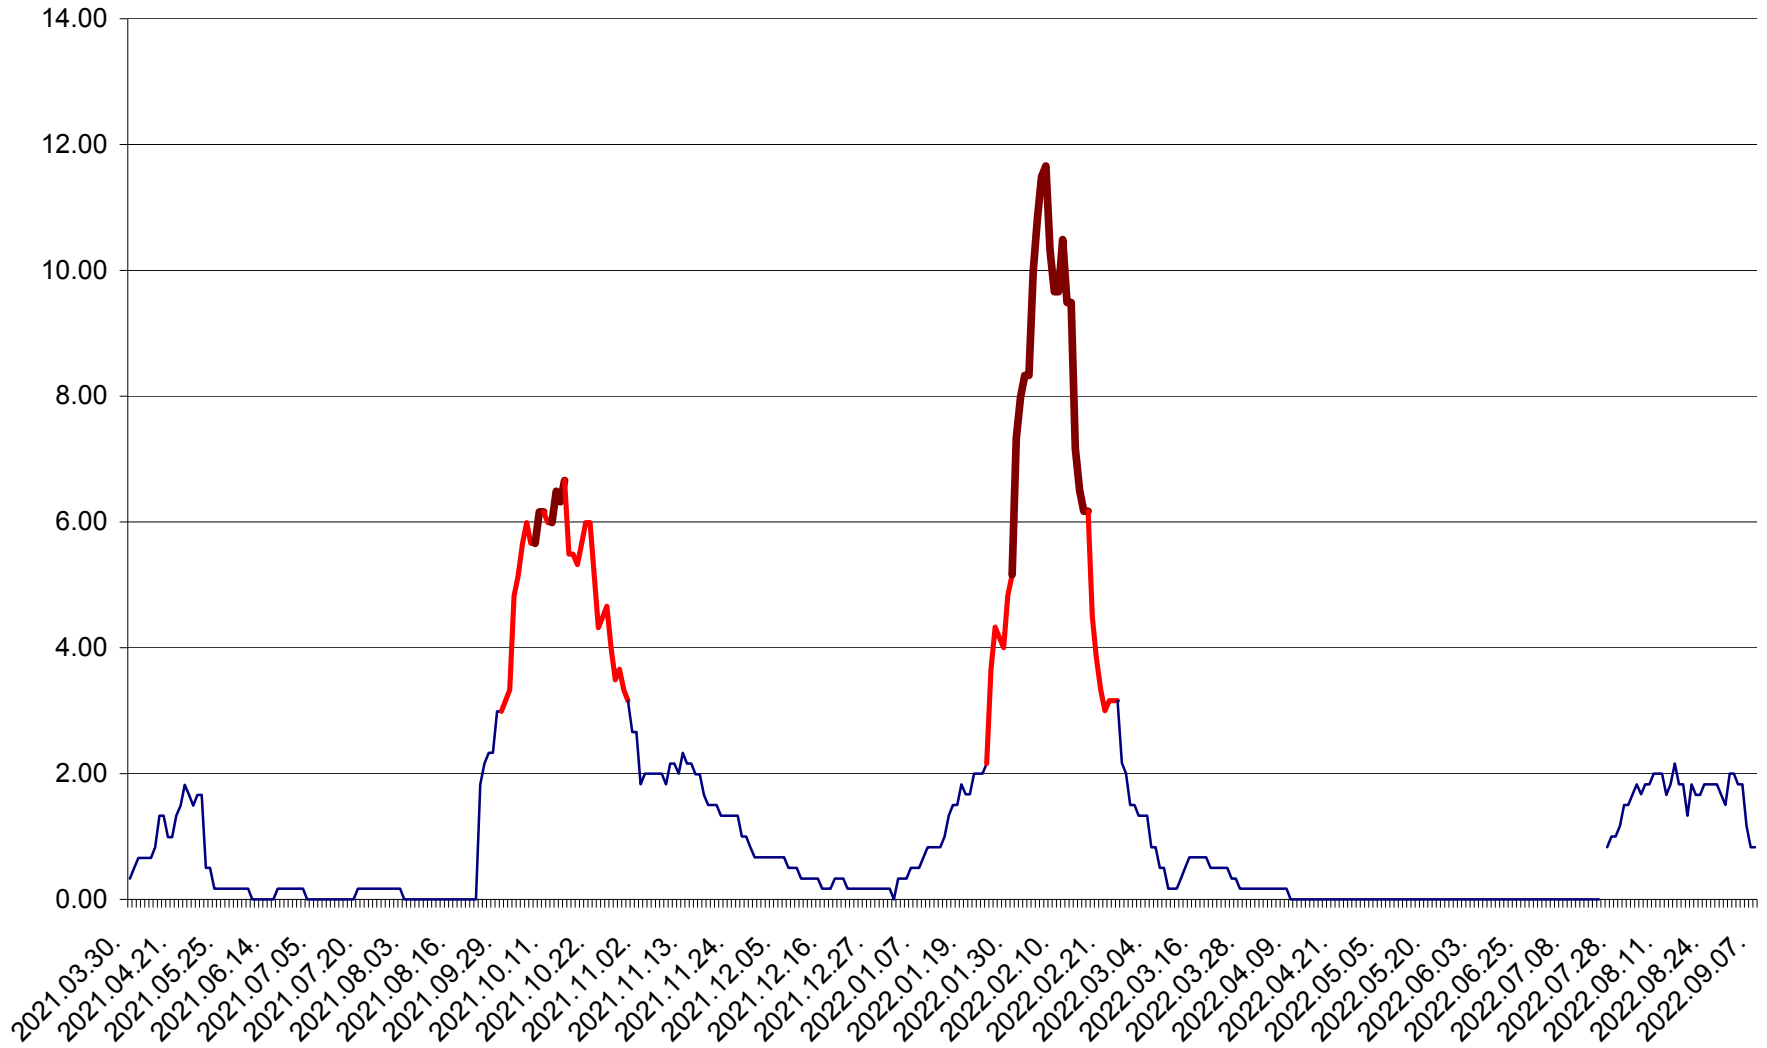

VĂRȘAG - Evolutia incidentei cumulate pe 14 zile la ‰ de locuitori  
2021.04.01. - 2022.09.07.

ORAȘ VLĂHIȚA - Evolutia incidentei cumulate pe 14 zile la ‰ de locuitori  
2021.04.01. - 2022.09.07.

VOȘLĂBENI - Evolutia incidentei cumulate pe 14 zile la ‰ de locuitori  
2021.04.01. - 2022.09.07.

ZETEA - Evolutia incidentei cumulate pe 14 zile la ‰ de locuitori  
2021.04.01. - 2022.09.07.

Total - Evolutia incidentei cumulate pe 14 zile la % de locuitori  
2021.04.01. - 2022.09.07.