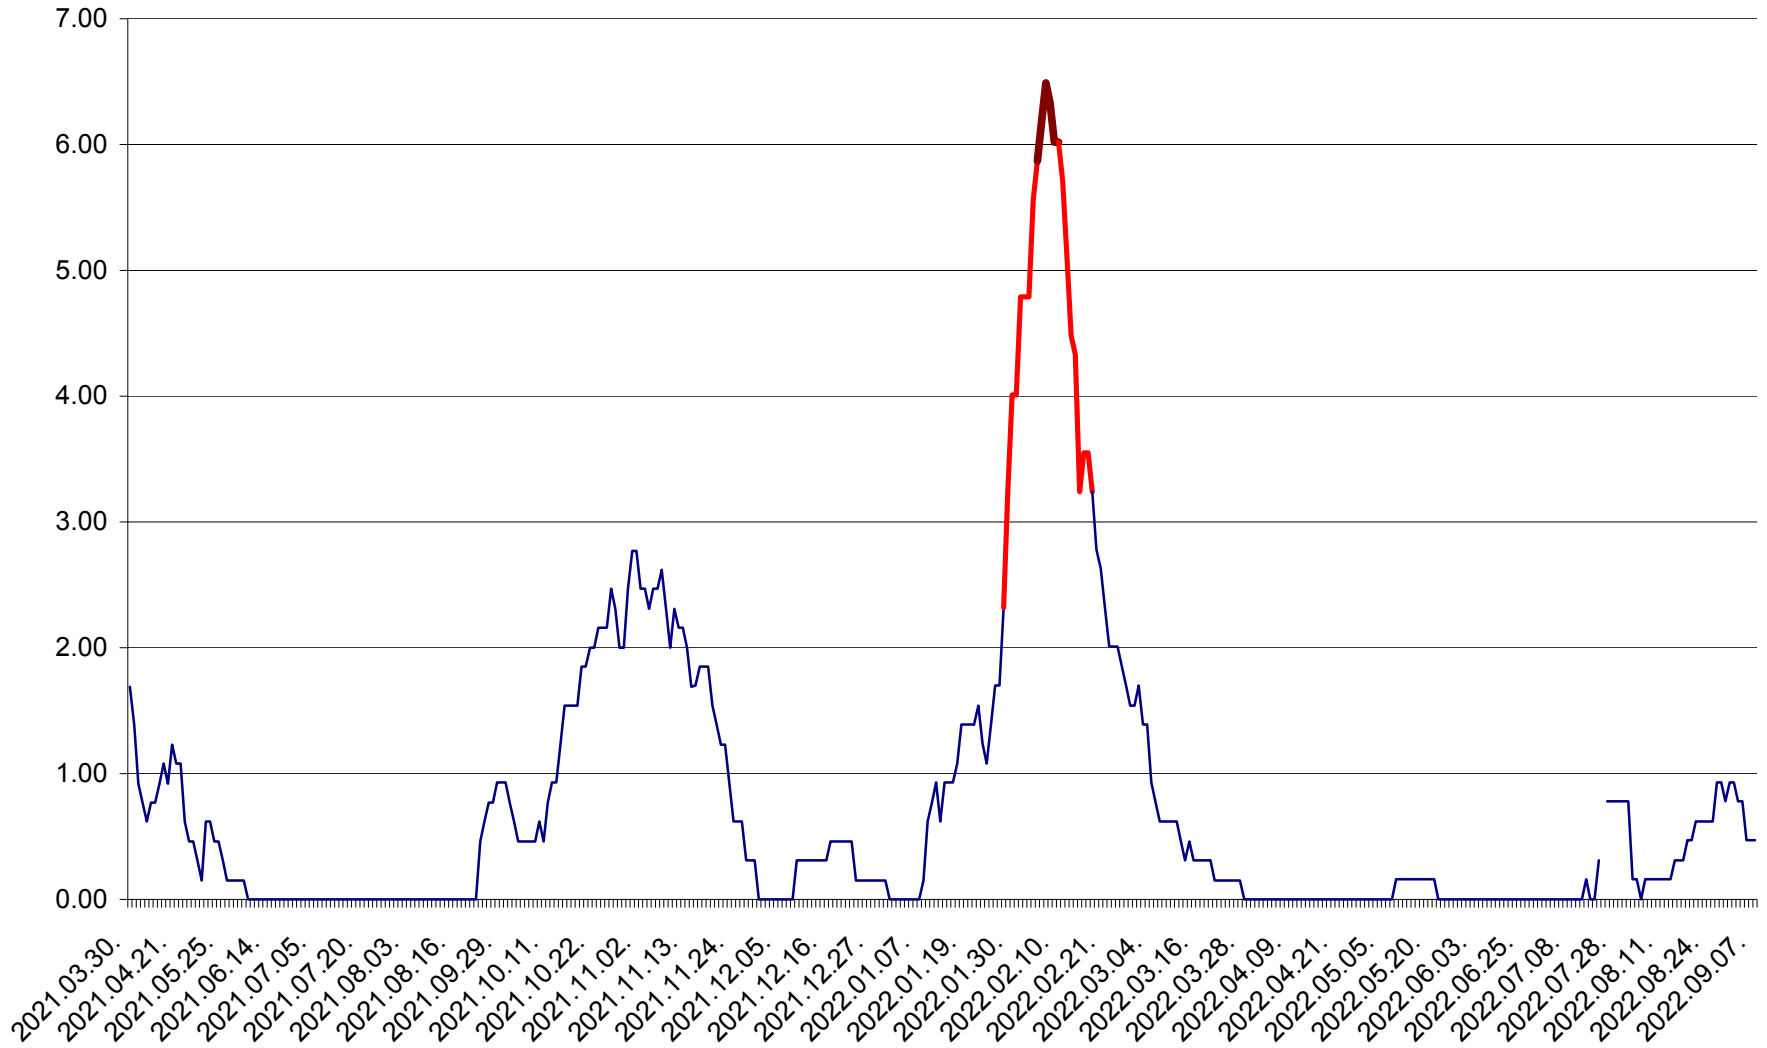

ORAȘ BĂLAN - Evoluția incidenței cumulate pe 14 zile la ‰ de locuitori  
2021.04.01. - 2022.09.07.

BILBOR - Evolutia incidentei cumulate pe 14 zile la ‰ de locuitori  
2021.04.01. - 2022.09.07.

ORAȘ BORSEC - Evolutia incidentei cumulate pe 14 zile la ‰ de locuitori  
2021.04.01. - 2022.09.07.

BRĂDEȘTI - Evolutia incidentei cumulate pe 14 zile la ‰ de locuitori  
2021.04.01. - 2022.09.07.

CĂPÂLNIȚA - Evoluția incidenței cumulate pe 14 zile la ‰ de locuitori  
2021.04.01. - 2022.09.07.

CÂRȚA - Evolutia incidentei cumulate pe 14 zile la ‰ de locuitori  
2021.04.01. - 2022.09.07.

CICEU - Evolutia incidentei cumulate pe 14 zile la ‰ de locuitori  
2021.04.01. - 2022.09.07.

CIUCSÂNGEORGIU - Evolutia incidentei cumulate pe 14 zile la ‰ de locuitori  
2021.04.01. - 2022.09.07.

CIUMANI - Evolutia incidentei cumulate pe 14 zile la ‰ de locuitori  
2021.04.01. - 2022.09.07.

CORBU - Evolutia incidentei cumulate pe 14 zile la ‰ de locuitori  
2021.04.01. - 2022.09.07.

CORUND - Evolutia incidentei cumulate pe 14 zile la ‰ de locuitori  
2021.04.01. - 2022.09.07.

COZMENI - Evolutia incidentei cumulate pe 14 zile la % de locuitori  
2021.04.01. - 2022.09.07.