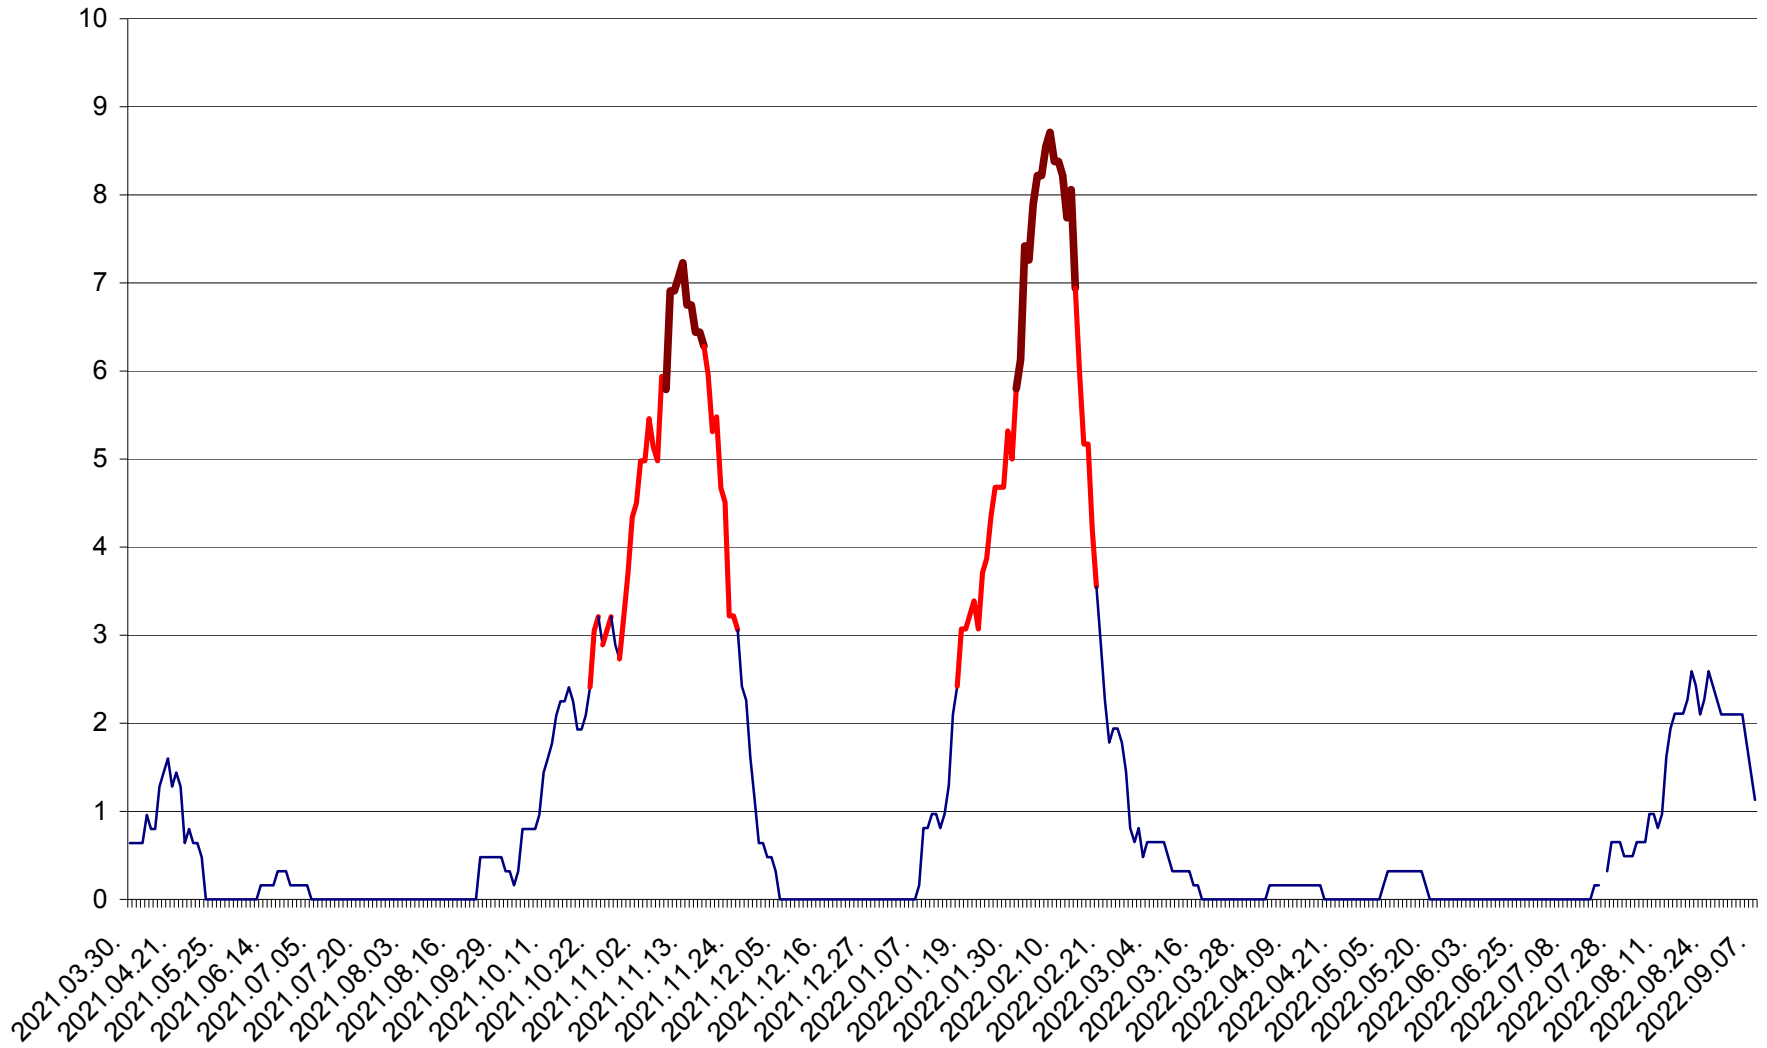

PLĂIEȘII DE JOS - Evoluția incidenței cumulate pe 14 zile la ‰ de locuitori  
2021.04.01. - 2022.09.07.

PORUMBENI - Evolutia incidentei cumulate pe 14 zile la ‰ de locuitori  
2021.04.01. - 2022.09.07.

PRAID - Evolutia incidentei cumulate pe 14 zile la ‰ de locuitori  
2021.04.01. - 2022.09.07.

RACU - Evolutia incidentei cumulate pe 14 zile la ‰ de locuitori  
2021.04.01. - 2022.09.07.

REMETEA - Evolutia incidentei cumulate pe 14 zile la ‰ de locuitori  
2021.04.01. - 2022.09.07.

SĂCEL - Evolutia incidentei cumulate pe 14 zile la ‰ de locuitori  
2021.04.01. - 2022.09.07.

SÂNCRĂIENI - Evolutia incidentei cumulate pe 14 zile la ‰ de locuitori  
2021.04.01. - 2022.09.07.

SÂNDOMINIC - Evolutia incidentei cumulate pe 14 zile la ‰ de locuitori  
2021.04.01. - 2022.09.07.