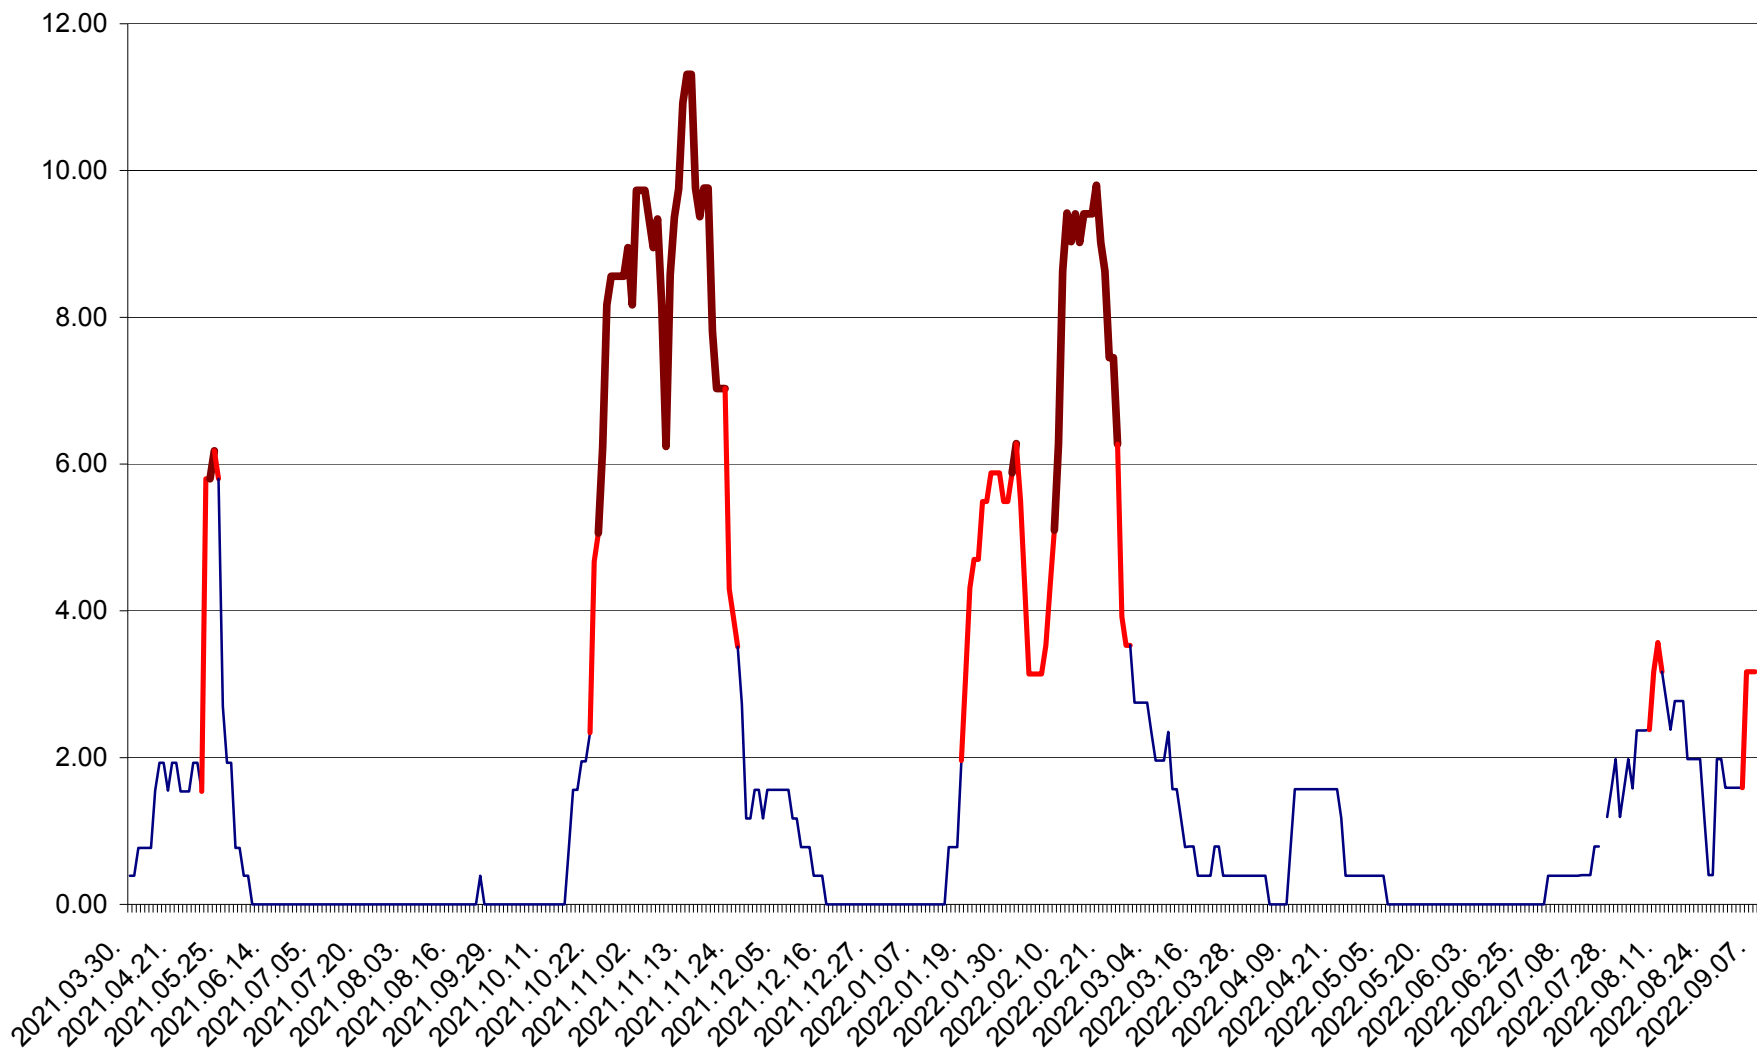

ATID - Evolutia incidentei cumulate pe 14 zile la % de locuitori  
2021.04.01. - 2022.09.07.

AVRĂMEȘTI - Evolutia incidentei cumulate pe 14 zile la ‰ de locuitori  
2021.04.01. - 2022.09.07.

ORAȘ BĂILE TUȘNAD - Evolutia incidentei cumulate pe 14 zile la ‰ de locuitori  
2021.04.01. - 2022.09.07.

ORAȘ BĂLAN - Evoluția incidenței cumulate pe 14 zile la ‰ de locuitori  
2021.04.01. - 2022.09.07.

BILBOR - Evolutia incidentei cumulate pe 14 zile la ‰ de locuitori  
2021.04.01. - 2022.09.07.

ORAȘ BORSEC - Evolutia incidentei cumulate pe 14 zile la ‰ de locuitori  
2021.04.01. - 2022.09.07.

BRĂDEȘTI - Evolutia incidentei cumulate pe 14 zile la ‰ de locuitori  
2021.04.01. - 2022.09.07.

CĂPÂLNIȚA - Evoluția incidenței cumulate pe 14 zile la ‰ de locuitori  
2021.04.01. - 2022.09.07.

CÂRȚA - Evolutia incidentei cumulate pe 14 zile la ‰ de locuitori  
2021.04.01. - 2022.09.07.

CICEU - Evolutia incidentei cumulate pe 14 zile la ‰ de locuitori  
2021.04.01. - 2022.09.07.

CIUCSÂNGEORGIU - Evolutia incidentei cumulate pe 14 zile la ‰ de locuitori  
2021.04.01. - 2022.09.07.

CIUMANI - Evolutia incidentei cumulate pe 14 zile la ‰ de locuitori  
2021.04.01. - 2022.09.07.