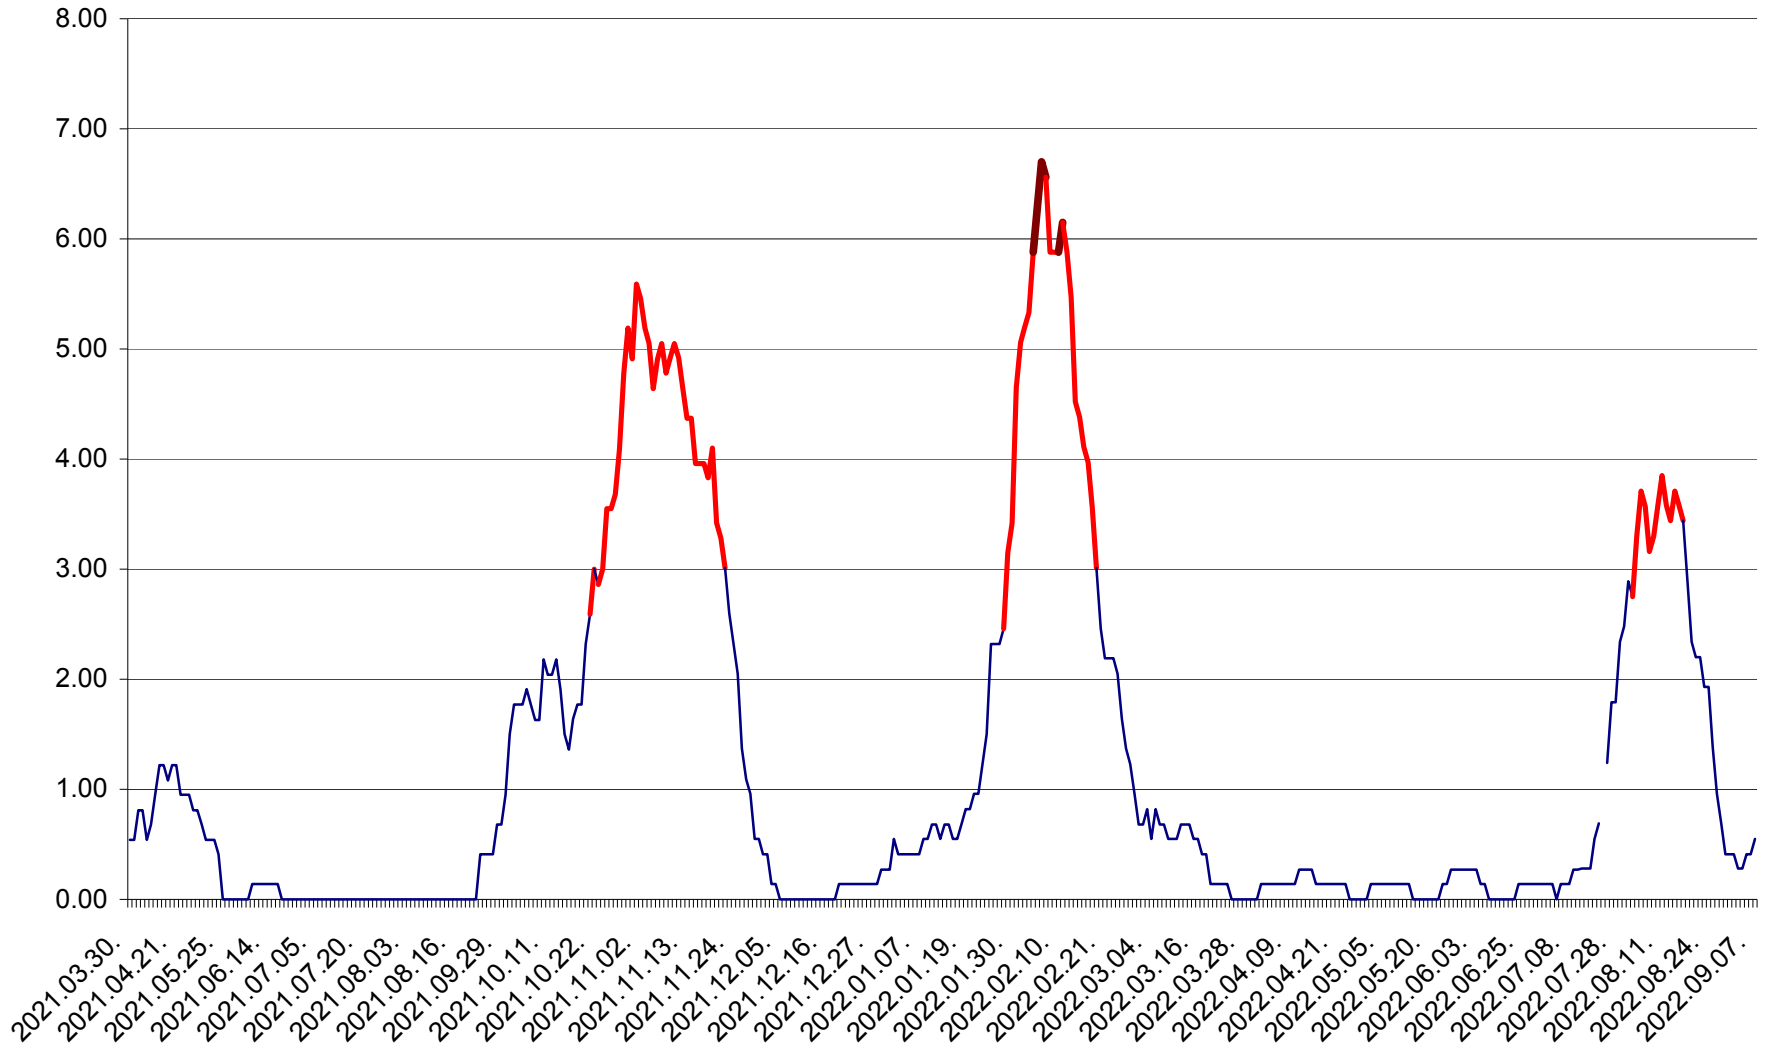

ATID - Evolutia incidentei cumulate pe 14 zile la % de locuitori  
2021.04.01. - 2022.09.07.

AVRĂMEȘTI - Evolutia incidentei cumulate pe 14 zile la ‰ de locuitori  
2021.04.01. - 2022.09.07.

ORAȘ BĂILE TUȘNAD - Evolutia incidentei cumulate pe 14 zile la ‰ de locuitori  
2021.04.01. - 2022.09.07.

ORAȘ BĂLAN - Evoluția incidenței cumulate pe 14 zile la ‰ de locuitori  
2021.04.01. - 2022.09.07.

BILBOR - Evolutia incidentei cumulate pe 14 zile la ‰ de locuitori  
2021.04.01. - 2022.09.07.

ORAȘ BORSEC - Evolutia incidentei cumulate pe 14 zile la ‰ de locuitori  
2021.04.01. - 2022.09.07.

BRĂDEȘTI - Evolutia incidentei cumulate pe 14 zile la ‰ de locuitori  
2021.04.01. - 2022.09.07.

CĂPÂLNIȚA - Evoluția incidenței cumulate pe 14 zile la ‰ de locuitori  
2021.04.01. - 2022.09.07.

CÂRȚA - Evolutia incidentei cumulate pe 14 zile la ‰ de locuitori  
2021.04.01. - 2022.09.07.

CICEU - Evolutia incidentei cumulate pe 14 zile la ‰ de locuitori  
2021.04.01. - 2022.09.07.

CIUCSÂNGEORGIU - Evolutia incidentei cumulate pe 14 zile la ‰ de locuitori  
2021.04.01. - 2022.09.07.

CIUMANI - Evolutia incidentei cumulate pe 14 zile la ‰ de locuitori  
2021.04.01. - 2022.09.07.