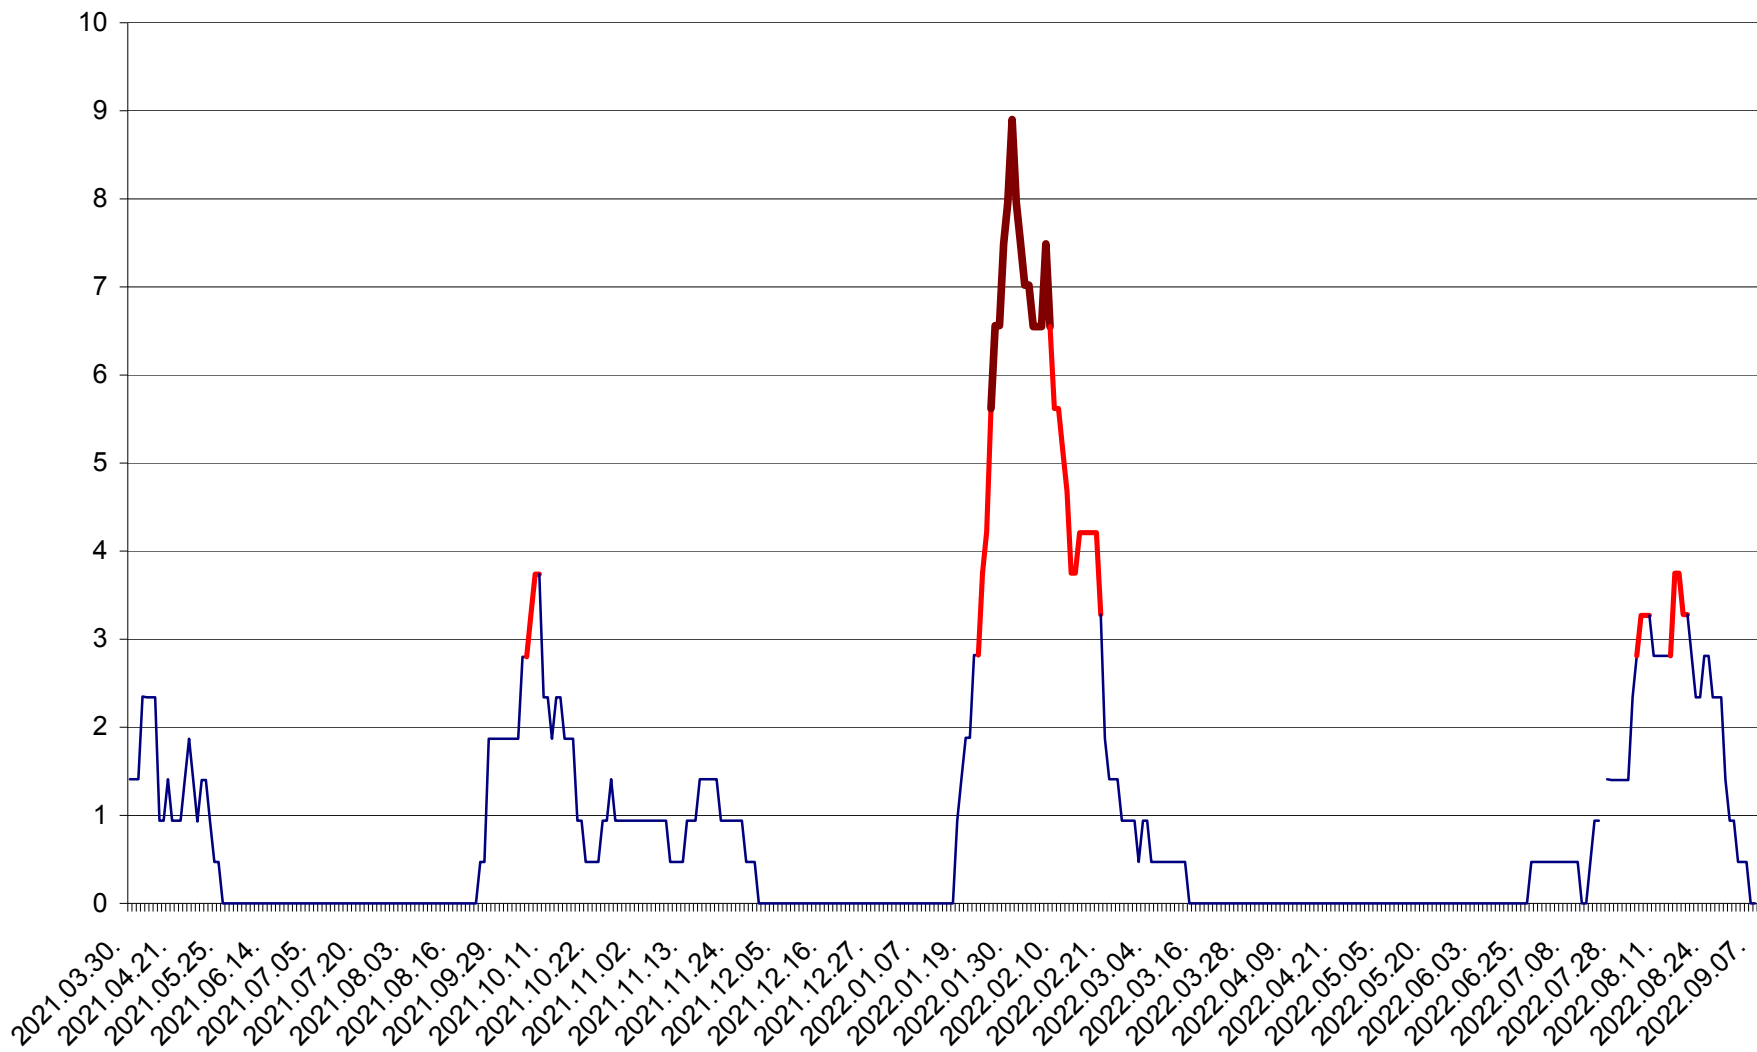

SECUIENI - Evolutia incidentei cumulate pe 14 zile la % de locuitori
2021.04.01. - 2022.09.07.