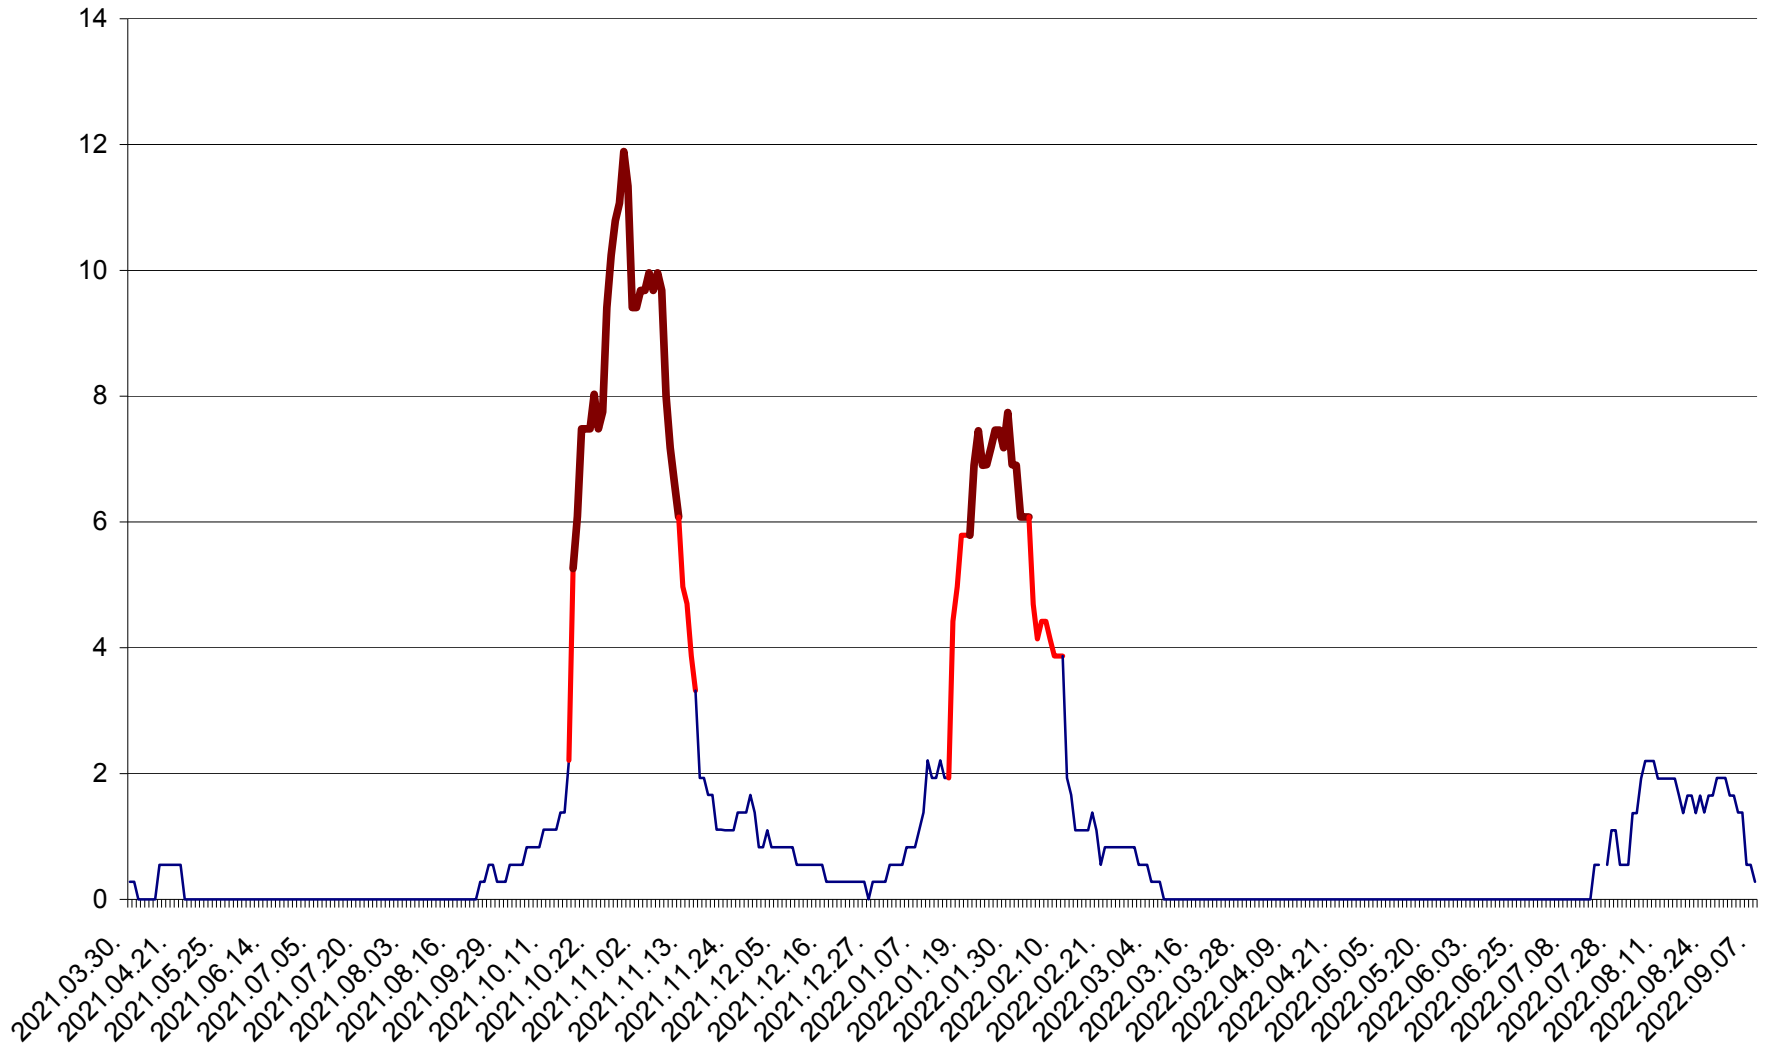

FELICENI - Evolutia incidentei cumulate pe 14 zile la % de locuitori  
2021.04.01. - 2022.09.07.

FRUMOASA - Evolutia incidentei cumulate pe 14 zile la ‰ de locuitori  
2021.04.01. - 2022.09.07.

GĂLĂUȚAȘ - Evoluția incidenței cumulate pe 14 zile la ‰ de locuitori  
2021.04.01. - 2022.09.07.

MUNICIPIUL GHEORGHENI - Evolutia incidentei cumulate pe 14 zile la % de locuitori  
2021.04.01. - 2022.09.07.

JOSENI - Evolutia incidentei cumulate pe 14 zile la ‰ de locuitori  
2021.04.01. - 2022.09.07.

LĂZAREA - Evolutia incidentei cumulate pe 14 zile la % de locuitori  
2021.04.01. - 2022.09.07.

LELICENI - Evolutia incidentei cumulate pe 14 zile la % de locuitori  
2021.04.01. - 2022.09.07.

LUETA - Evolutia incidentei cumulate pe 14 zile la ‰ de locuitori  
2021.04.01. - 2022.09.07.

LUNCA DE JOS - Evolutia incidentei cumulate pe 14 zile la ‰ de locuitori  
2021.04.01. - 2022.09.07.

LUNCA DE SUS - Evolutia incidentei cumulate pe 14 zile la ‰ de locuitori  
2021.04.01. - 2022.09.07.