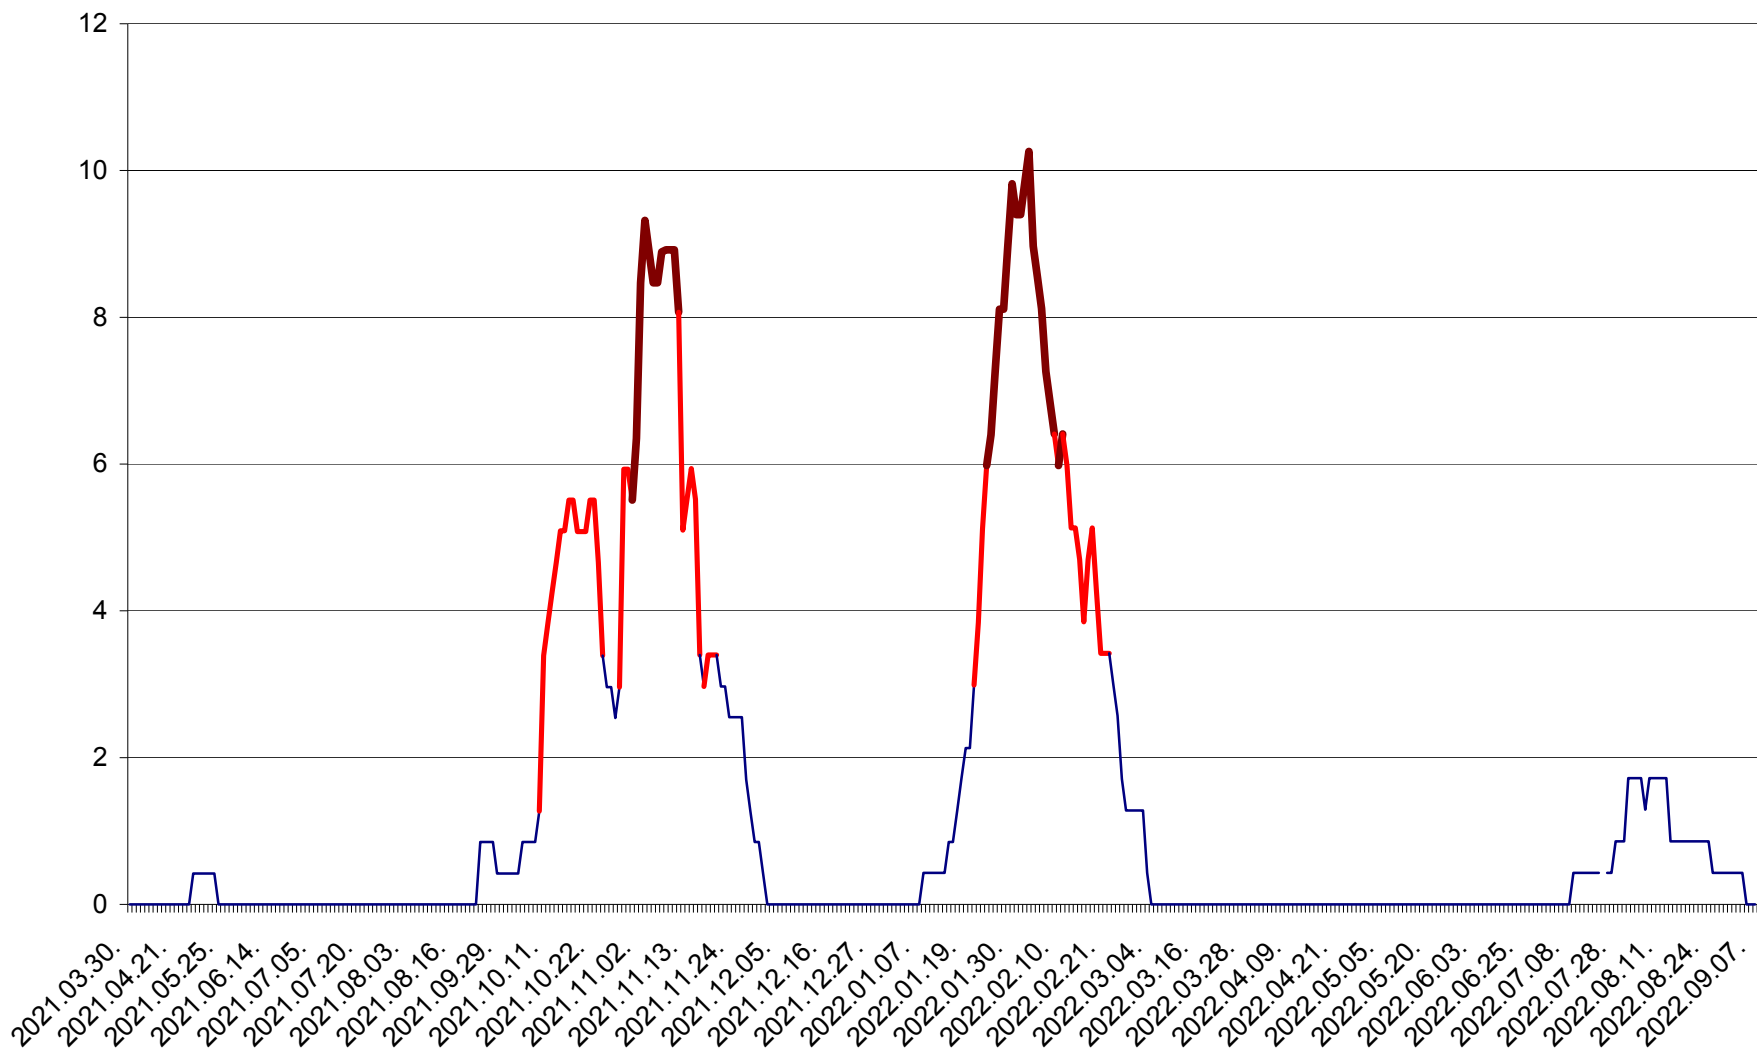

PRAID - Evolutia incidentei cumulate pe 14 zile la ‰ de locuitori  
2021.04.01. - 2022.09.07.

RACU - Evolutia incidentei cumulate pe 14 zile la ‰ de locuitori  
2021.04.01. - 2022.09.07.

REMETEA - Evolutia incidentei cumulate pe 14 zile la ‰ de locuitori  
2021.04.01. - 2022.09.07.

SĂCEL - Evolutia incidentei cumulate pe 14 zile la ‰ de locuitori  
2021.04.01. - 2022.09.07.

SÂNCRĂIENI - Evolutia incidentei cumulate pe 14 zile la ‰ de locuitori  
2021.04.01. - 2022.09.07.

SÂNDOMINIC - Evolutia incidentei cumulate pe 14 zile la ‰ de locuitori  
2021.04.01. - 2022.09.07.

SÂNMARTIN - Evolutia incidentei cumulate pe 14 zile la ‰ de locuitori  
2021.04.01. - 2022.09.07.

SÂNSIMION - Evolutia incidentei cumulate pe 14 zile la ‰ de locuitori  
2021.04.01. - 2022.09.07.

SÂNTIMBRU - Evolutia incidentei cumulate pe 14 zile la ‰ de locuitori  
2021.04.01. - 2022.09.07.