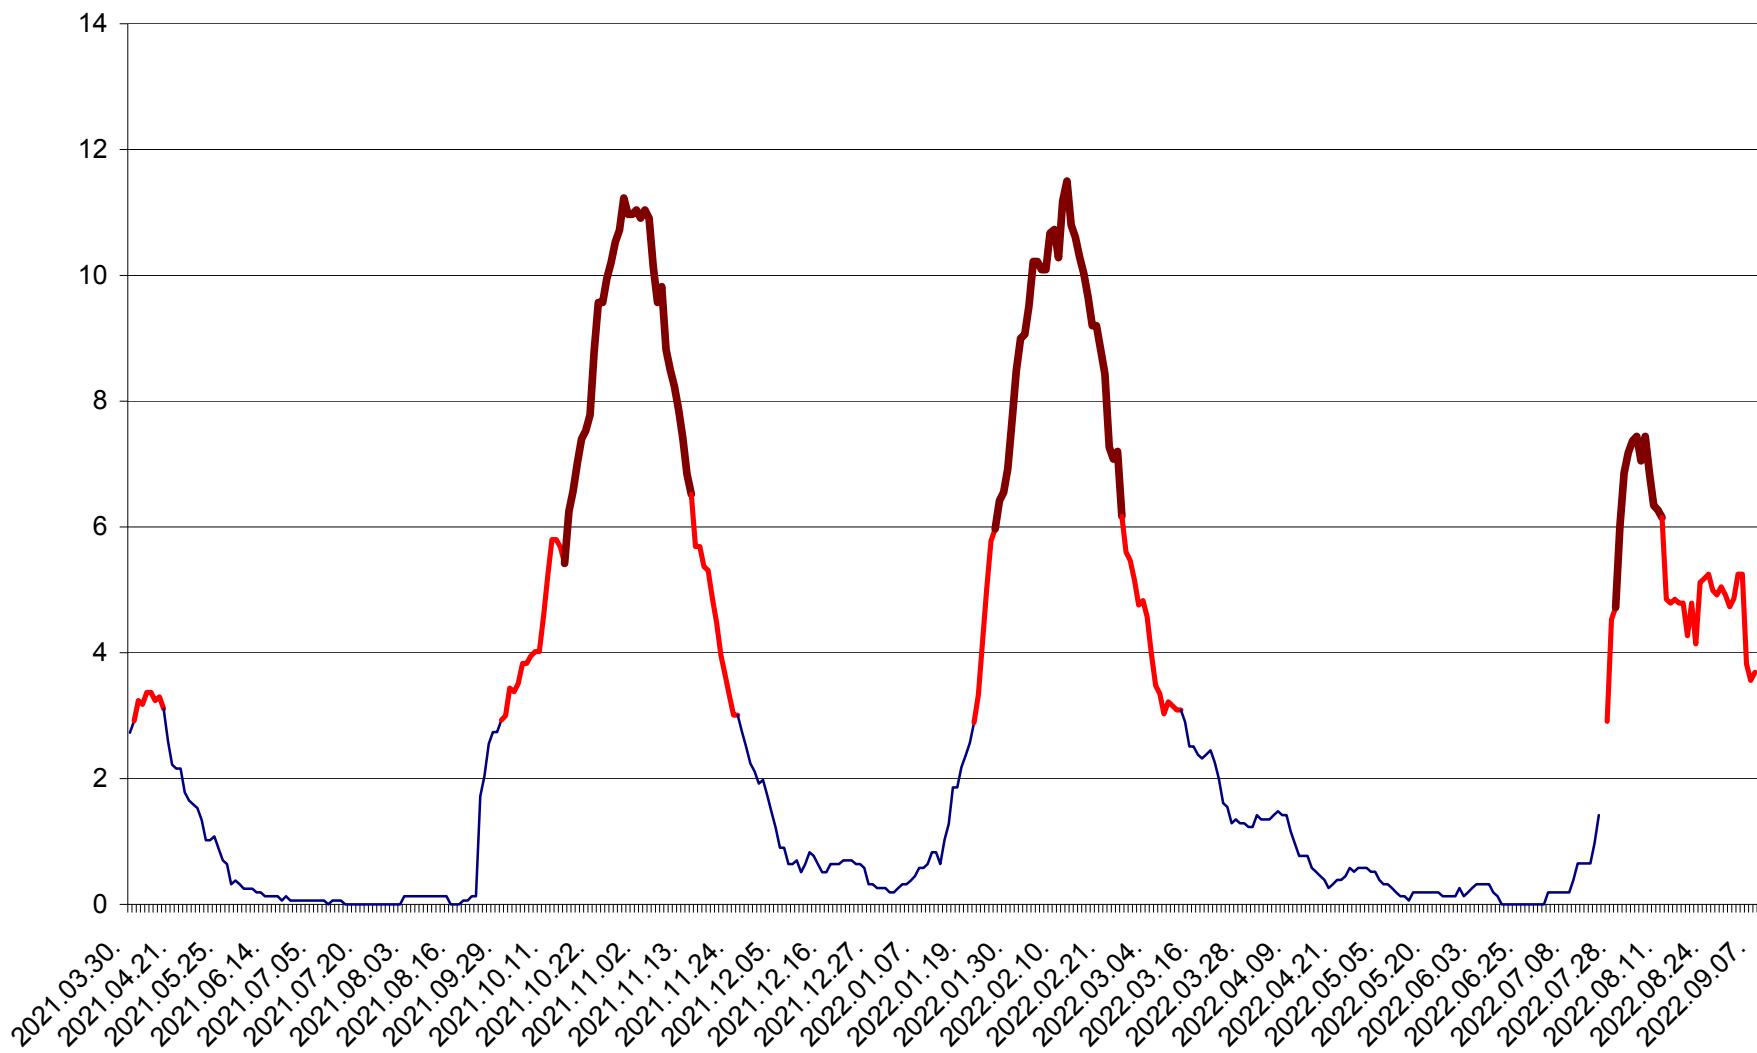

SICULENI - Evolutia incidentei cumulate pe 14 zile la ‰ de locuitori  
2021.04.01. - 2022.09.07.

ȘIMONEȘTI - Evolutia incidentei cumulate pe 14 zile la ‰ de locuitori  
2021.04.01. - 2022.09.07.

SUBCETATE - Evolutia incidentei cumulate pe 14 zile la ‰ de locuitori  
2021.04.01. - 2022.09.07.

SUSENI - Evolutia incidentei cumulate pe 14 zile la ‰ de locuitori  
2021.04.01. - 2022.09.07.

TOMEȘTI - Evolutia incidentei cumulate pe 14 zile la ‰ de locuitori  
2021.04.01. - 2022.09.07.

MUNICIPIUL TOPLIȚA - Evolulia incidentei cumulate pe 14 zile la ‰ de locuitori  
2021.04.01. - 2022.09.07.