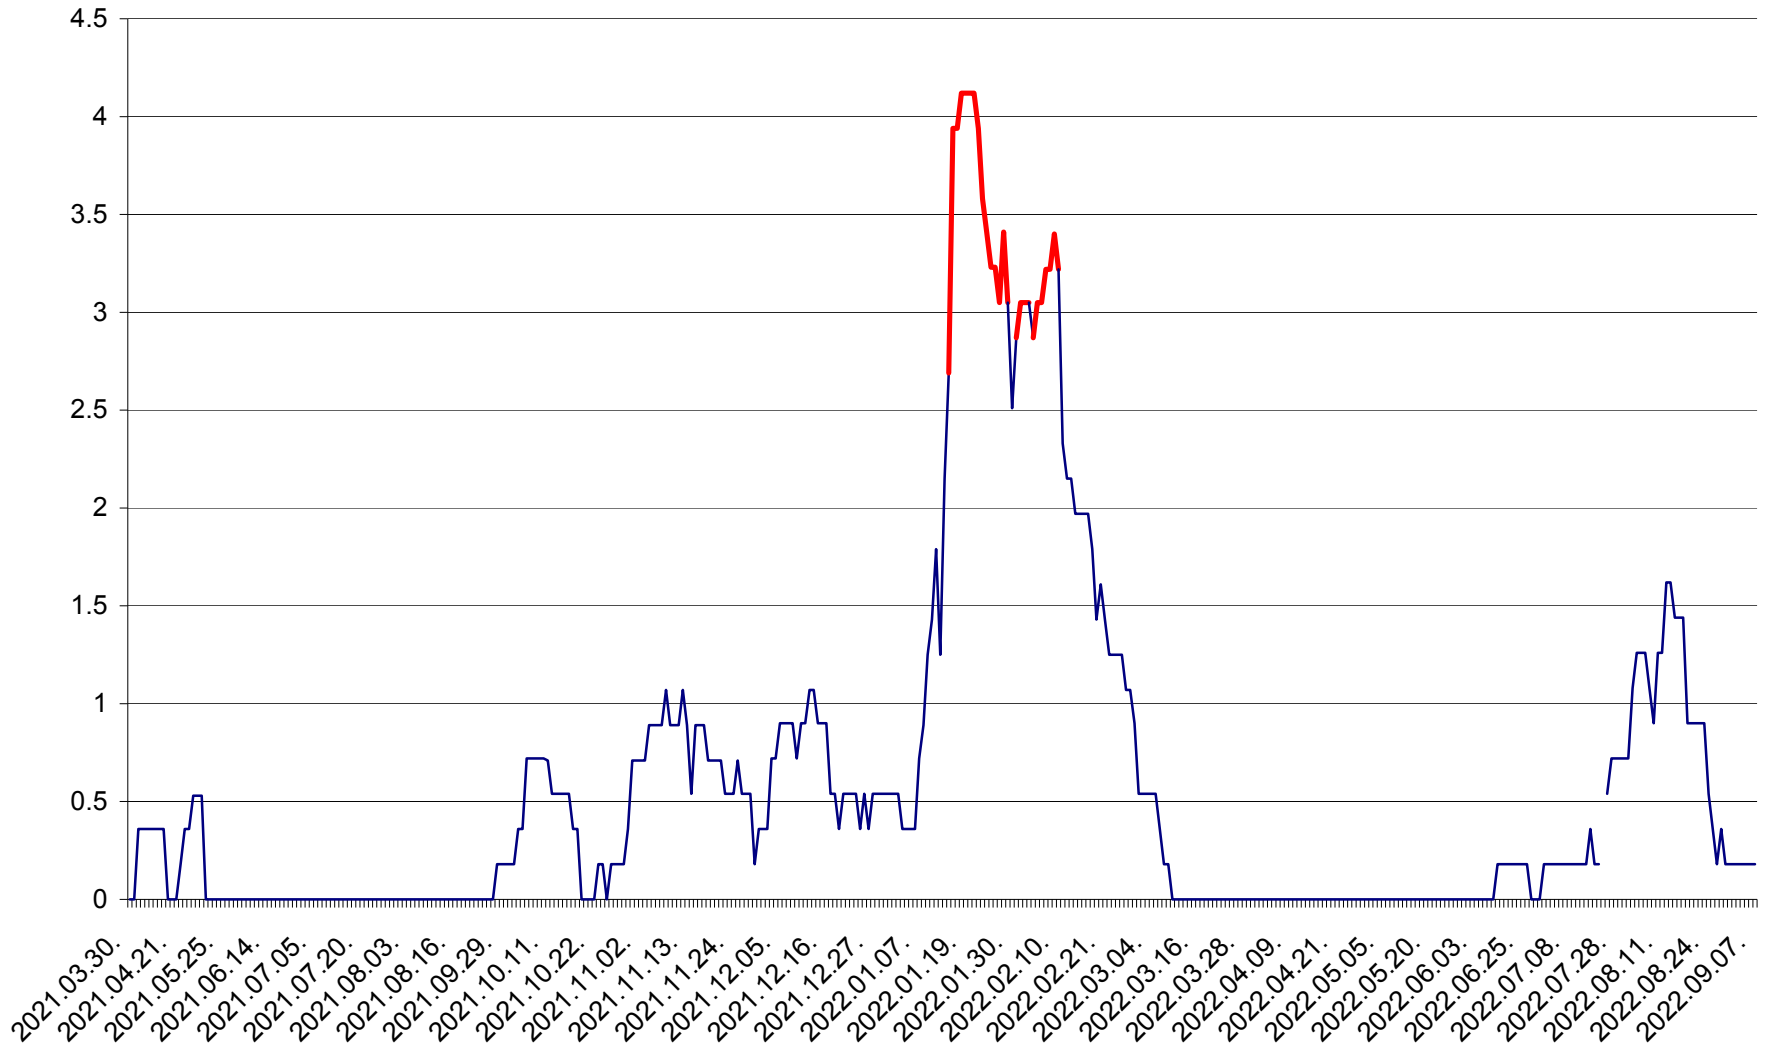

MUNICIPIUL GHEORGHENI - Evolutia incidentei cumulate pe 14 zile la % de locuitori  
2021.04.01. - 2022.09.07.

JOSENI - Evolutia incidentei cumulate pe 14 zile la ‰ de locuitori  
2021.04.01. - 2022.09.07.

LĂZAREA - Evolutia incidentei cumulate pe 14 zile la % de locuitori  
2021.04.01. - 2022.09.07.

LELICENI - Evolutia incidentei cumulate pe 14 zile la % de locuitori  
2021.04.01. - 2022.09.07.

LUETA - Evolutia incidentei cumulate pe 14 zile la ‰ de locuitori  
2021.04.01. - 2022.09.07.

LUNCA DE JOS - Evolutia incidentei cumulate pe 14 zile la ‰ de locuitori  
2021.04.01. - 2022.09.07.

LUNCA DE SUS - Evolutia incidentei cumulate pe 14 zile la ‰ de locuitori  
2021.04.01. - 2022.09.07.