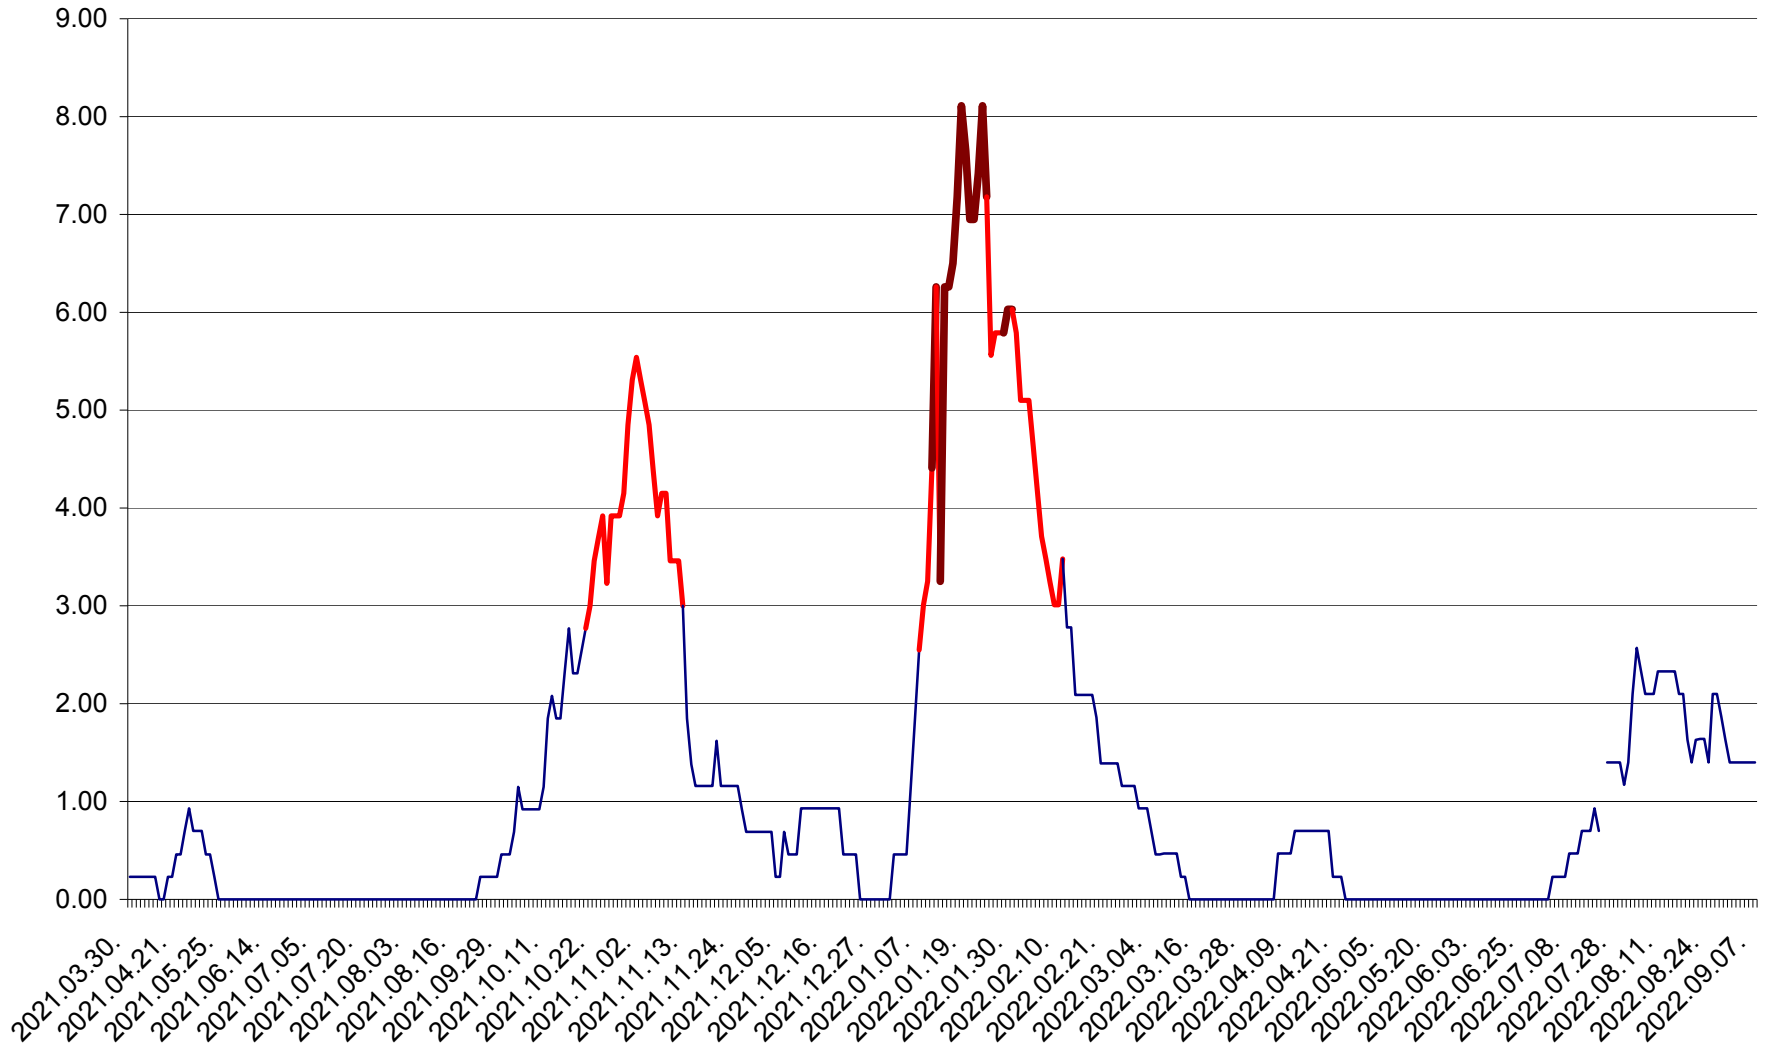

ORAȘ BĂLAN - Evoluția incidenței cumulate pe 14 zile la ‰ de locuitori  
2021.04.01. - 2022.09.07.

BILBOR - Evolutia incidentei cumulate pe 14 zile la ‰ de locuitori  
2021.04.01. - 2022.09.07.

ORAȘ BORSEC - Evolutia incidentei cumulate pe 14 zile la ‰ de locuitori  
2021.04.01. - 2022.09.07.

BRĂDEȘTI - Evolutia incidentei cumulate pe 14 zile la ‰ de locuitori  
2021.04.01. - 2022.09.07.

CĂPÂLNIȚA - Evoluția incidenței cumulate pe 14 zile la ‰ de locuitori  
2021.04.01. - 2022.09.07.

CÂRȚA - Evolutia incidentei cumulate pe 14 zile la ‰ de locuitori  
2021.04.01. - 2022.09.07.

CICEU - Evolutia incidentei cumulate pe 14 zile la ‰ de locuitori  
2021.04.01. - 2022.09.07.

CIUCSÂNGEORGIU - Evolutia incidentei cumulate pe 14 zile la ‰ de locuitori  
2021.04.01. - 2022.09.07.

CIUMANI - Evolutia incidentei cumulate pe 14 zile la ‰ de locuitori  
2021.04.01. - 2022.09.07.

CORBU - Evolutia incidentei cumulate pe 14 zile la ‰ de locuitori  
2021.04.01. - 2022.09.07.

CORUND - Evolutia incidentei cumulate pe 14 zile la ‰ de locuitori  
2021.04.01. - 2022.09.07.

COZMENI - Evolutia incidentei cumulate pe 14 zile la % de locuitori  
2021.04.01. - 2022.09.07.