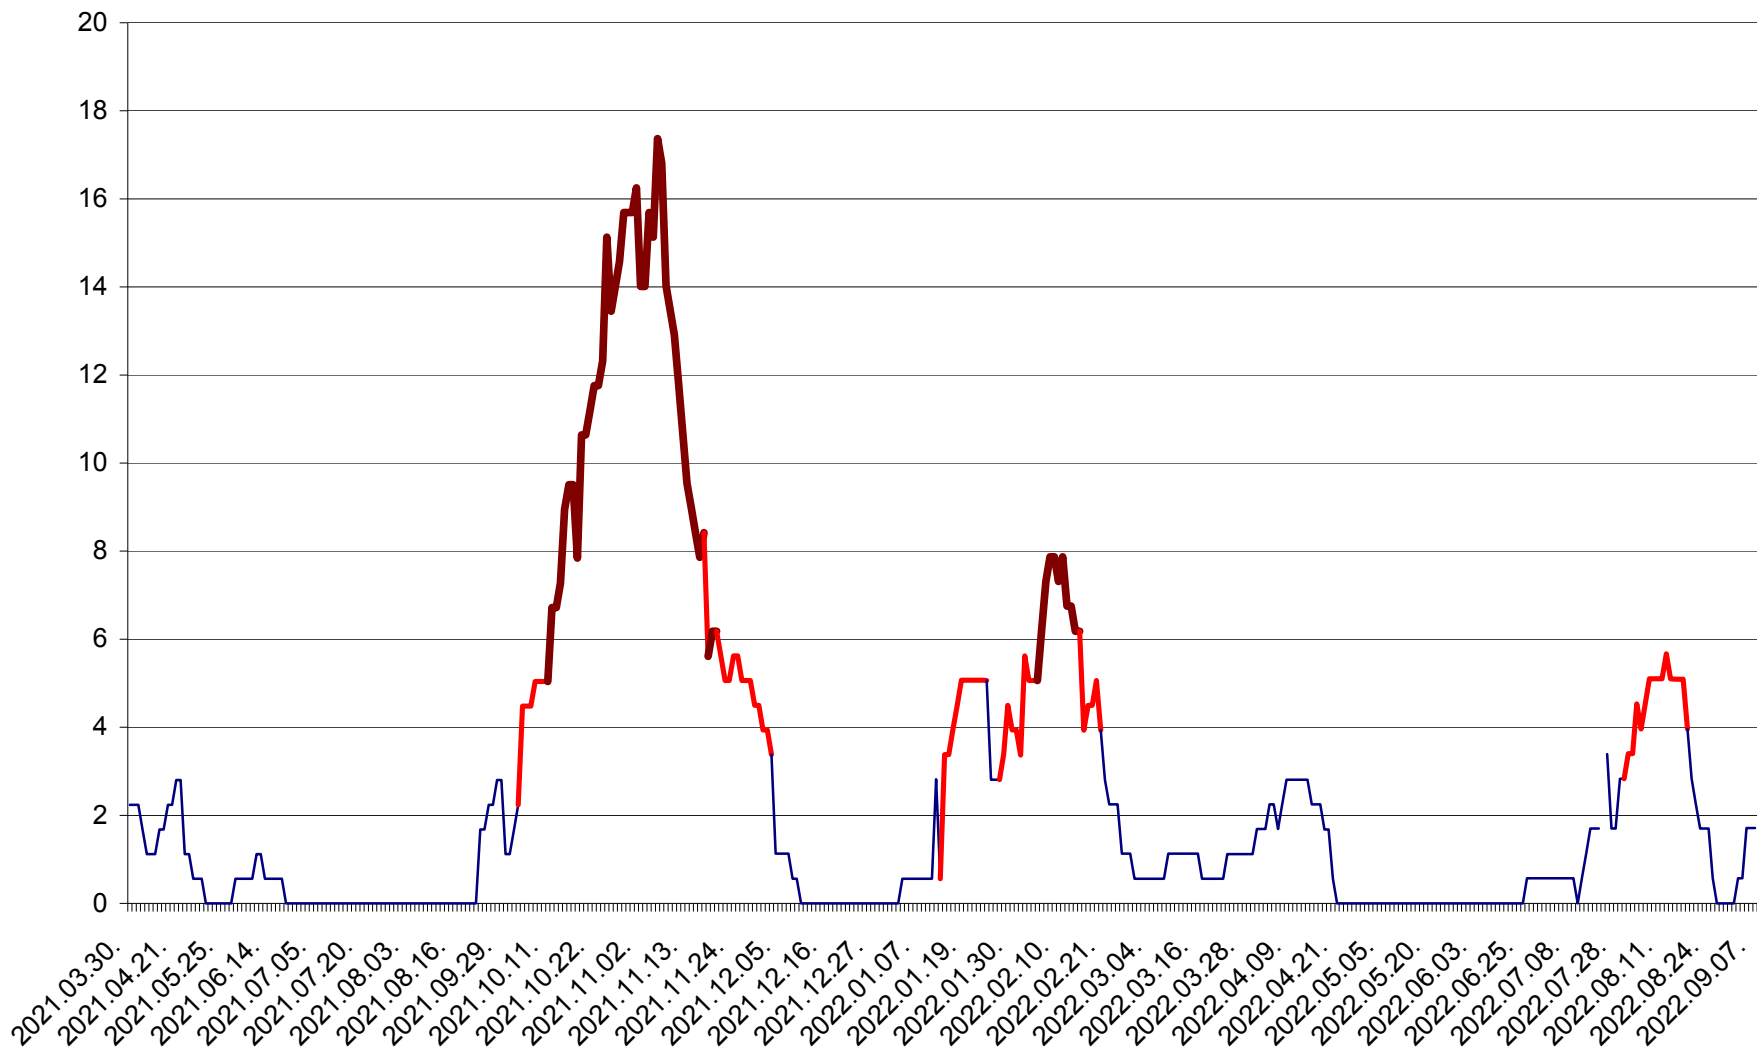

SICULENI - Evolutia incidentei cumulate pe 14 zile la ‰ de locuitori  
2021.04.01. - 2022.09.07.

ȘIMONEȘTI - Evolutia incidentei cumulate pe 14 zile la ‰ de locuitori  
2021.04.01. - 2022.09.07.

SUBCETATE - Evolutia incidentei cumulate pe 14 zile la ‰ de locuitori  
2021.04.01. - 2022.09.07.