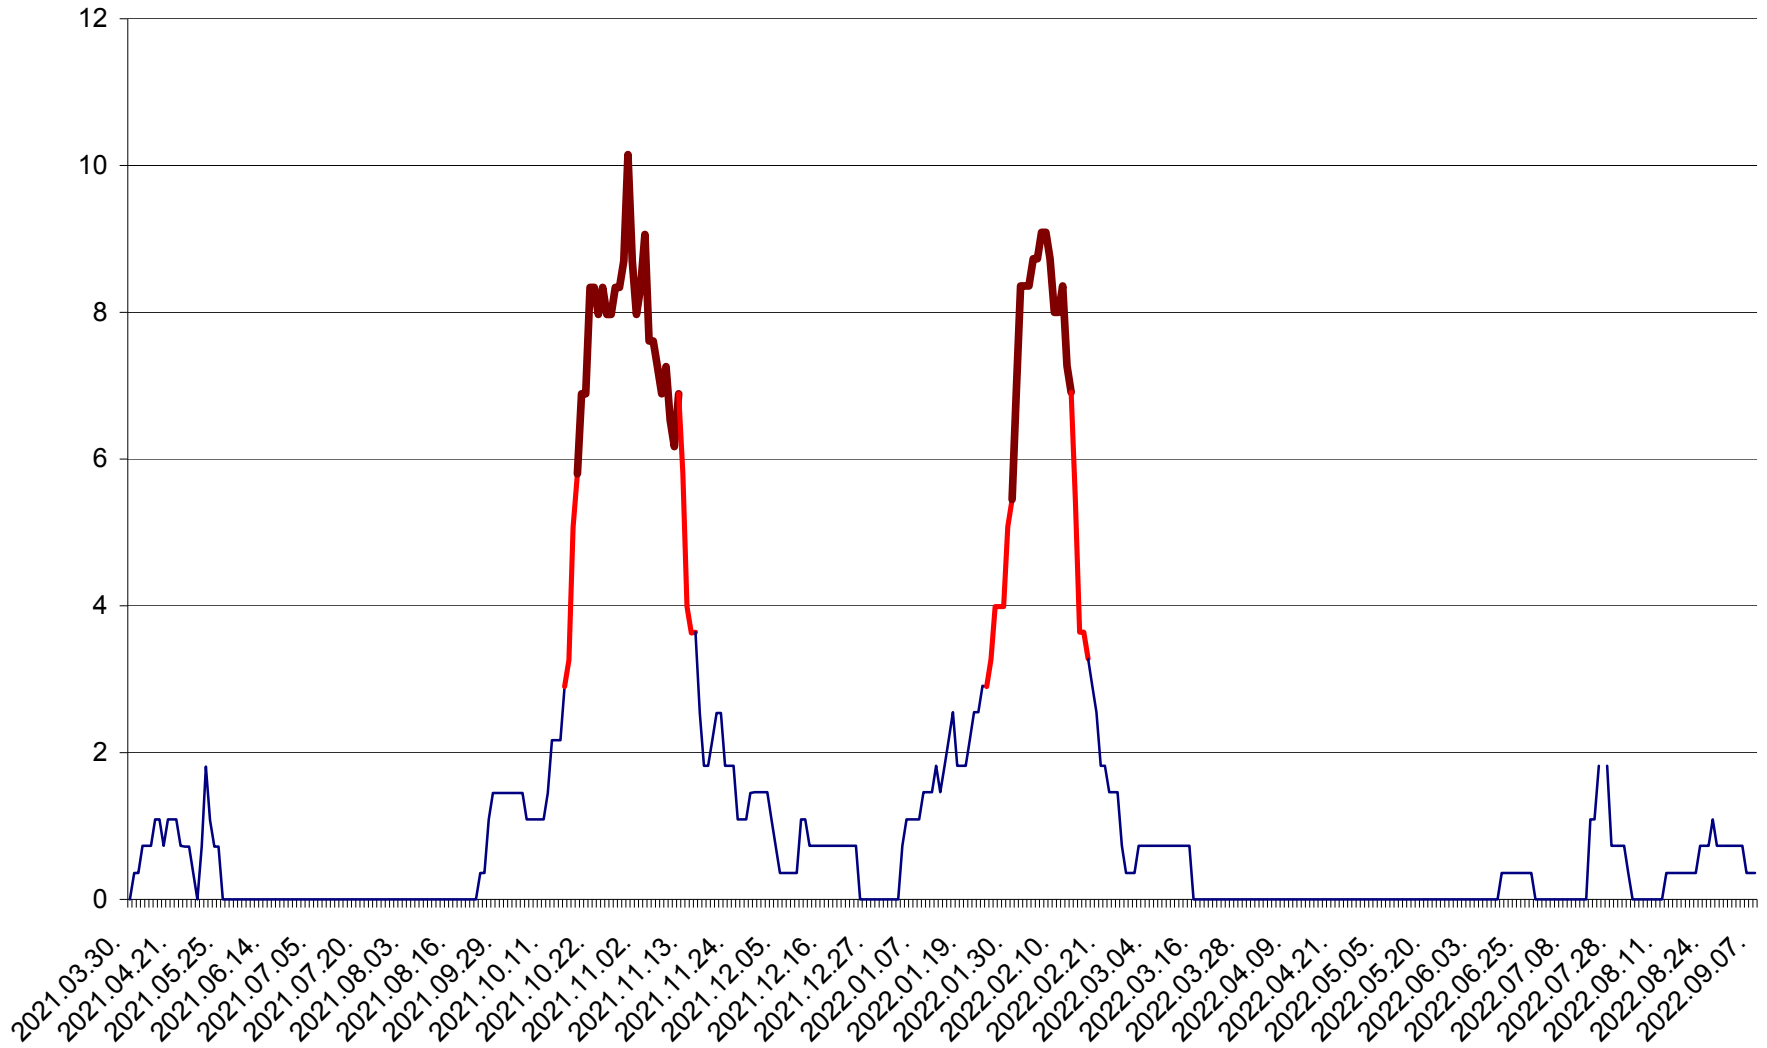

MUGENI - Evolutia incidentei cumulate pe 14 zile la ‰ de locuitori
2021.04.01. - 2022.09.07.