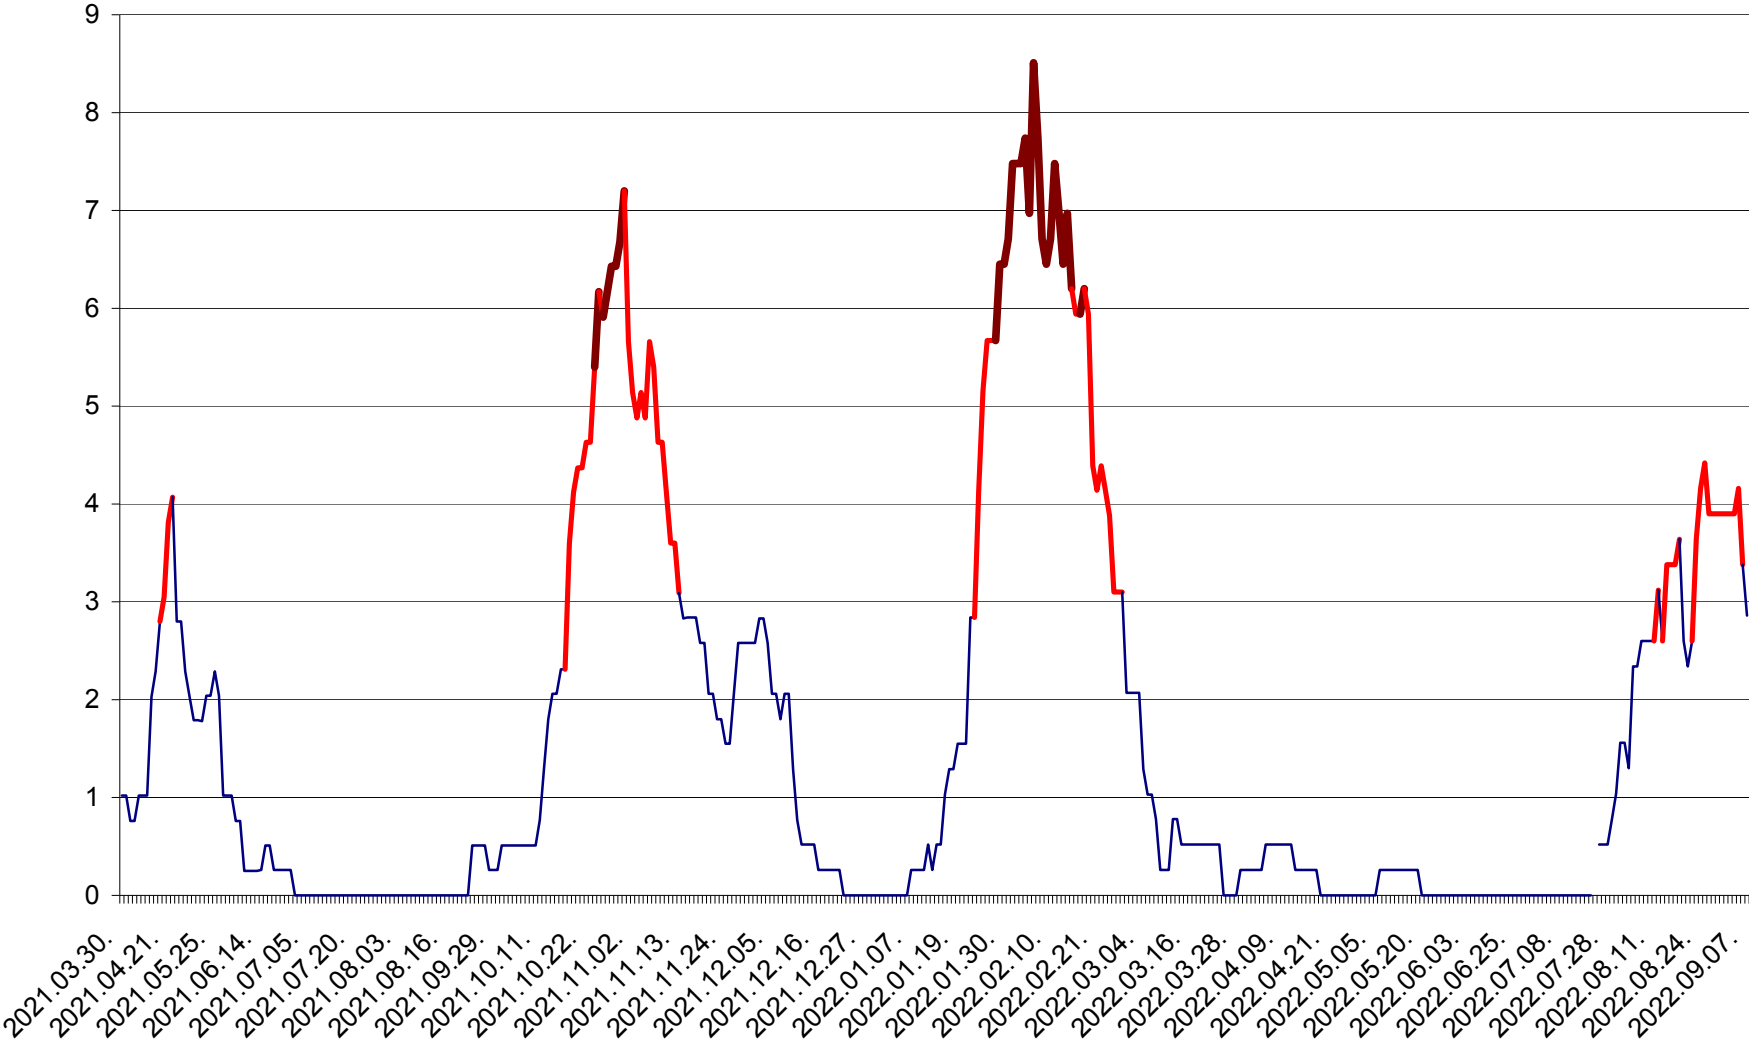

SÂNMARTIN - Evolutia incidentei cumulate pe 14 zile la ‰ de locuitori  
2021.04.01. - 2022.09.07.

SÂNSIMION - Evolutia incidentei cumulate pe 14 zile la ‰ de locuitori  
2021.04.01. - 2022.09.07.

SÂNTIMBRU - Evolutia incidentei cumulate pe 14 zile la ‰ de locuitori  
2021.04.01. - 2022.09.07.

SĂRMAȘ - Evolutia incidentei cumulate pe 14 zile la ‰ de locuitori  
2021.04.01. - 2022.09.07.

SATU MARE - Evolutia incidentei cumulate pe 14 zile la ‰ de locuitori  
2021.04.01. - 2022.09.07.

SECUIENI - Evolutia incidentei cumulate pe 14 zile la % de locuitori  
2021.04.01. - 2022.09.07.

SICULENI - Evolutia incidentei cumulate pe 14 zile la ‰ de locuitori  
2021.04.01. - 2022.09.07.

ȘIMONEȘTI - Evolutia incidentei cumulate pe 14 zile la ‰ de locuitori  
2021.04.01. - 2022.09.07.

SUBCETATE - Evolutia incidentei cumulate pe 14 zile la ‰ de locuitori  
2021.04.01. - 2022.09.07.