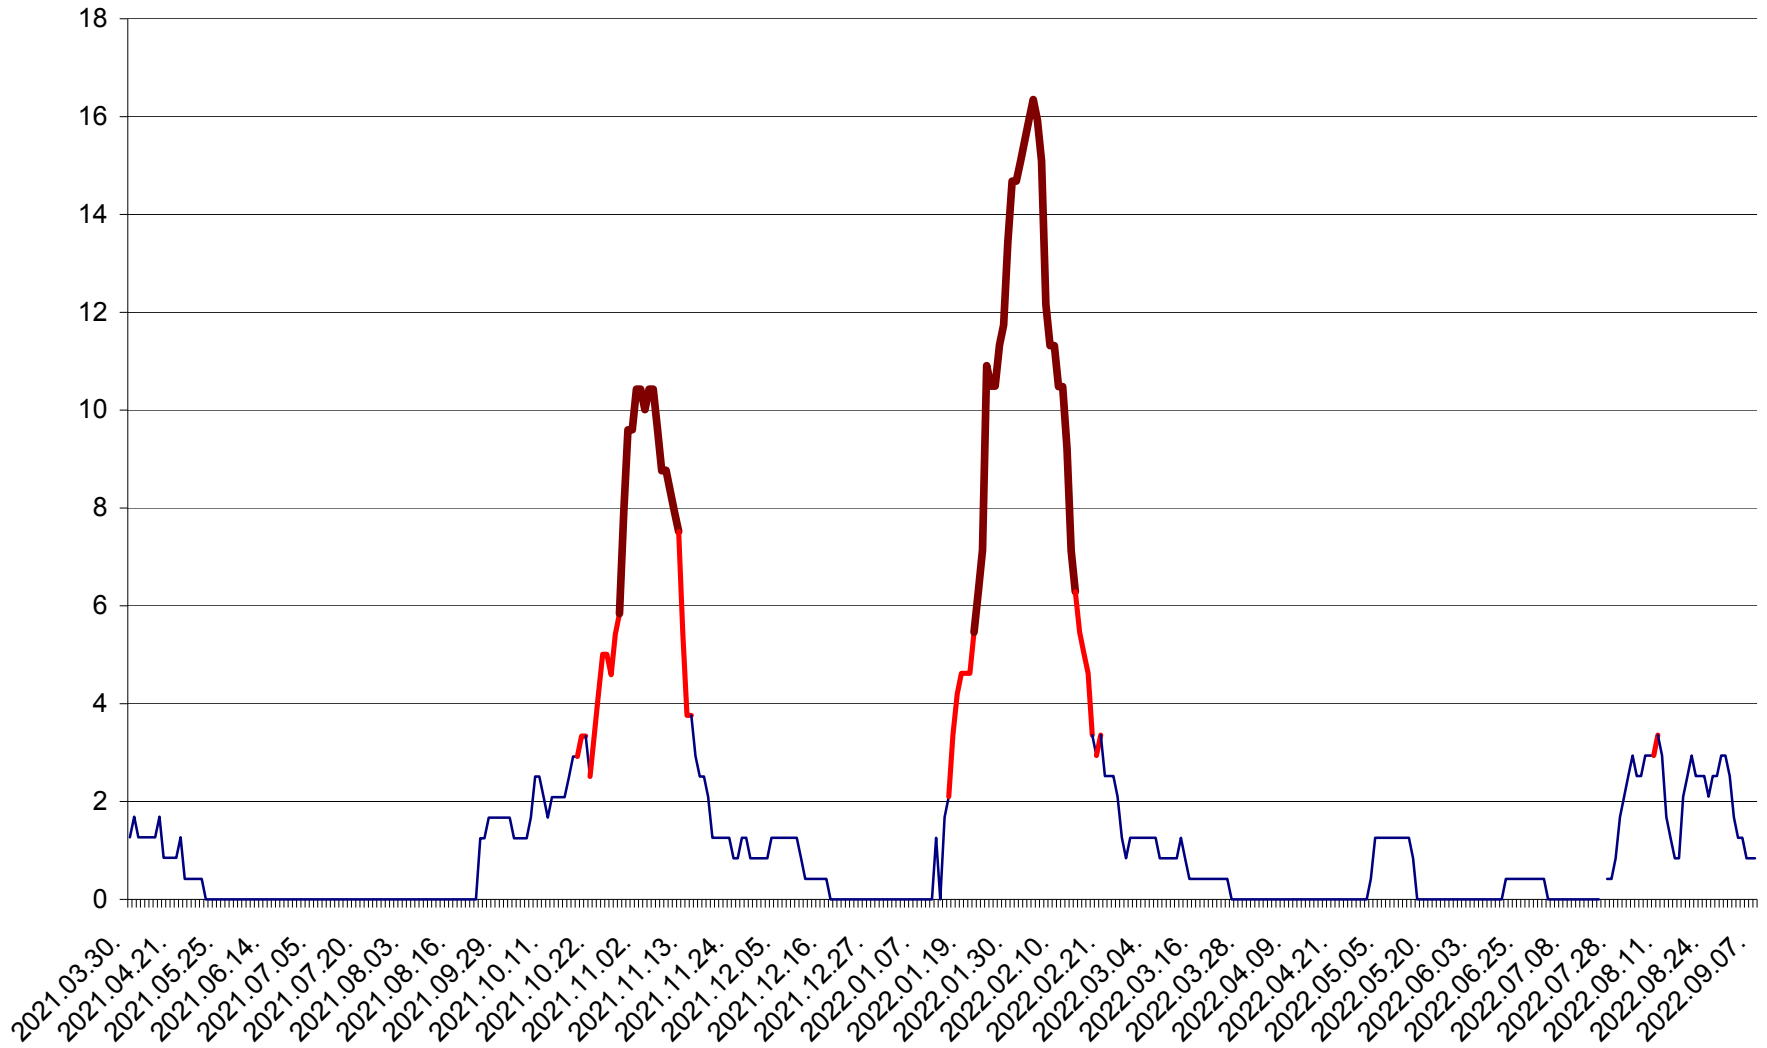

FELICENI - Evolutia incidentei cumulate pe 14 zile la % de locuitori  
2021.04.01. - 2022.09.07.

FRUMOASA - Evolutia incidentei cumulate pe 14 zile la ‰ de locuitori  
2021.04.01. - 2022.09.07.

GĂLĂUȚAȘ - Evoluția incidenței cumulate pe 14 zile la ‰ de locuitori  
2021.04.01. - 2022.09.07.

MUNICIPIUL GHEORGHENI - Evolutia incidentei cumulate pe 14 zile la % de locuitori  
2021.04.01. - 2022.09.07.

JOSENI - Evolutia incidentei cumulate pe 14 zile la ‰ de locuitori  
2021.04.01. - 2022.09.07.

LĂZAREA - Evolutia incidentei cumulate pe 14 zile la % de locuitori  
2021.04.01. - 2022.09.07.

LELICENI - Evolutia incidentei cumulate pe 14 zile la % de locuitori  
2021.04.01. - 2022.09.07.

LUETA - Evolutia incidentei cumulate pe 14 zile la ‰ de locuitori  
2021.04.01. - 2022.09.07.

LUNCA DE JOS - Evolutia incidentei cumulate pe 14 zile la ‰ de locuitori  
2021.04.01. - 2022.09.07.

LUNCA DE SUS - Evolutia incidentei cumulate pe 14 zile la ‰ de locuitori  
2021.04.01. - 2022.09.07.