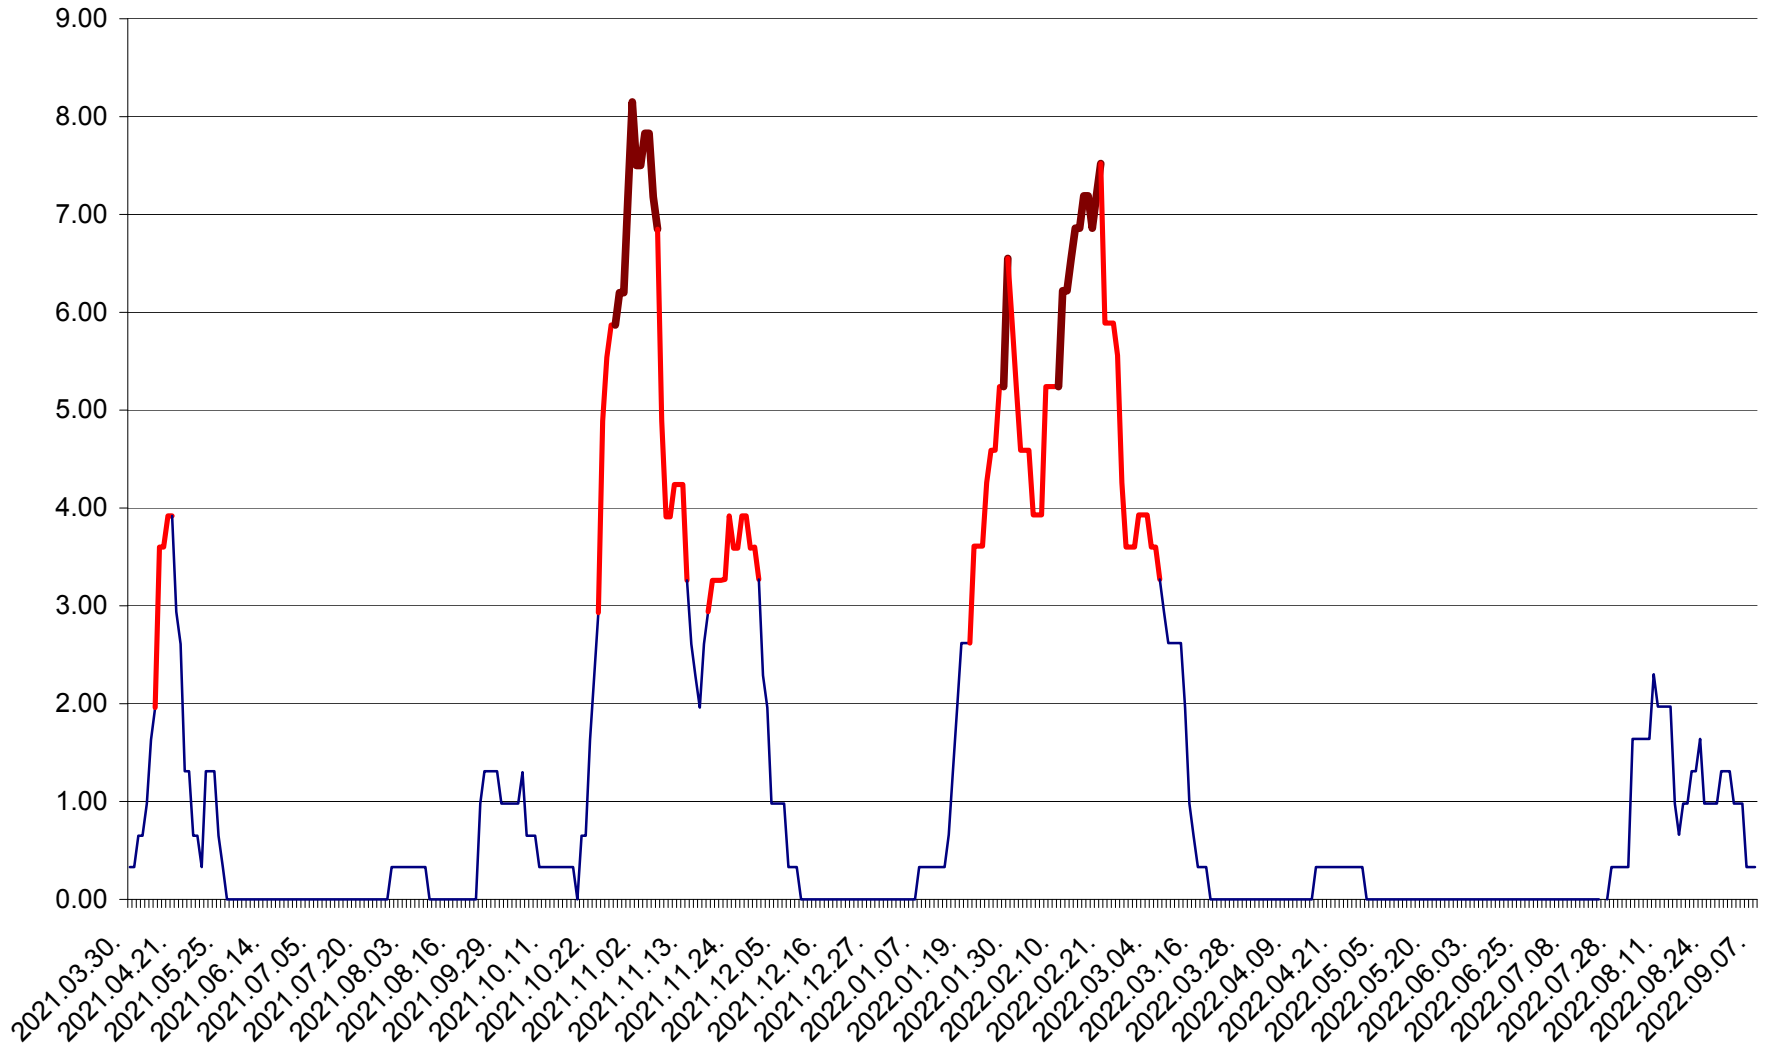

ATID - Evolutia incidentei cumulate pe 14 zile la % de locuitori  
2021.04.01. - 2022.09.07.

AVRĂMEȘTI - Evolutia incidentei cumulate pe 14 zile la ‰ de locuitori  
2021.04.01. - 2022.09.07.

ORAȘ BĂILE TUȘNAD - Evolutia incidentei cumulate pe 14 zile la ‰ de locuitori  
2021.04.01. - 2022.09.07.

ORAȘ BĂLAN - Evoluția incidenței cumulate pe 14 zile la ‰ de locuitori  
2021.04.01. - 2022.09.07.

BILBOR - Evolutia incidentei cumulate pe 14 zile la ‰ de locuitori  
2021.04.01. - 2022.09.07.

ORAȘ BORSEC - Evolutia incidentei cumulate pe 14 zile la ‰ de locuitori  
2021.04.01. - 2022.09.07.

BRĂDEȘTI - Evolutia incidentei cumulate pe 14 zile la ‰ de locuitori  
2021.04.01. - 2022.09.07.

CĂPÂLNIȚA - Evoluția incidenței cumulate pe 14 zile la ‰ de locuitori  
2021.04.01. - 2022.09.07.

CÂRȚA - Evolutia incidentei cumulate pe 14 zile la ‰ de locuitori  
2021.04.01. - 2022.09.07.