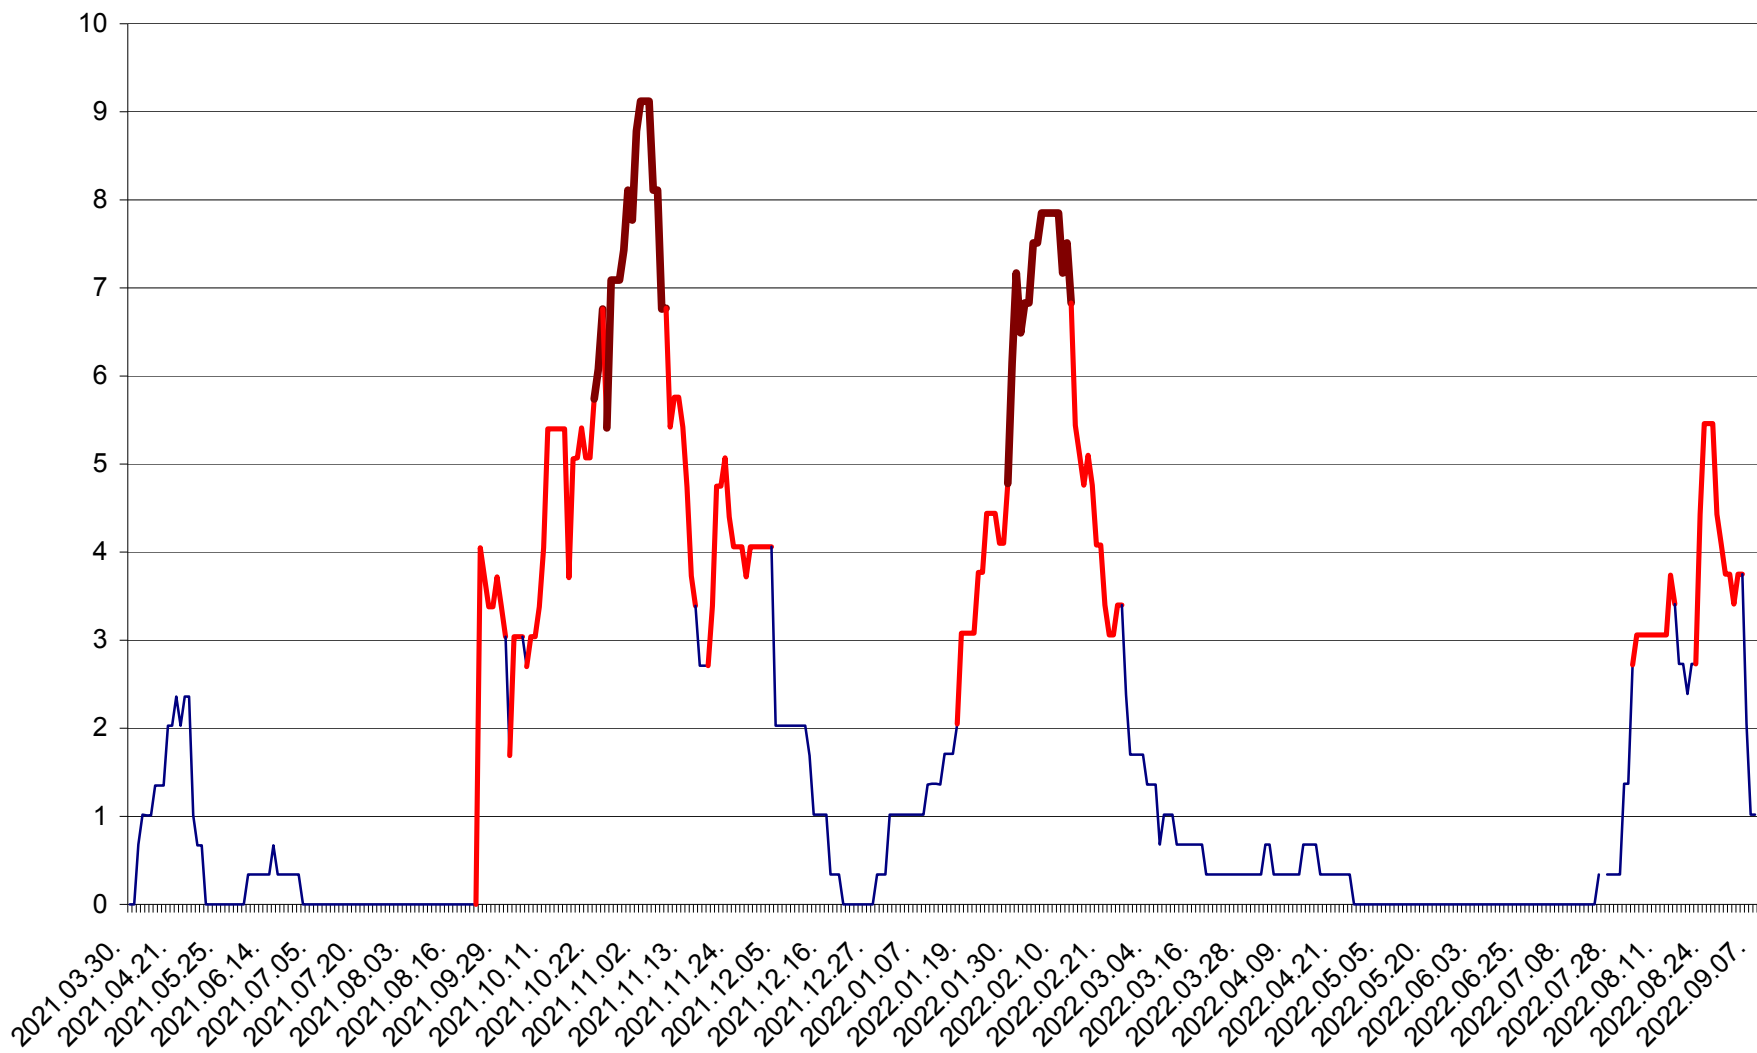

LĂZAREA - Evolutia incidentei cumulate pe 14 zile la % de locuitori  
2021.04.01. - 2022.09.07.

LELICENI - Evolutia incidentei cumulate pe 14 zile la % de locuitori  
2021.04.01. - 2022.09.07.

LUETA - Evolutia incidentei cumulate pe 14 zile la ‰ de locuitori  
2021.04.01. - 2022.09.07.

LUNCA DE JOS - Evolutia incidentei cumulate pe 14 zile la ‰ de locuitori  
2021.04.01. - 2022.09.07.

LUNCA DE SUS - Evolutia incidentei cumulate pe 14 zile la ‰ de locuitori  
2021.04.01. - 2022.09.07.

LUPENI - Evolutia incidentei cumulate pe 14 zile la ‰ de locuitori  
2021.04.01. - 2022.09.07.

MĂDĂRAȘ - Evolutia incidentei cumulate pe 14 zile la ‰ de locuitori  
2021.04.01. - 2022.09.07.

MĂRTINIȘ - Evolutia incidentei cumulate pe 14 zile la % de locuitori  
2021.04.01. - 2022.09.07.

MEREȘTI - Evolutia incidentei cumulate pe 14 zile la ‰ de locuitori  
2021.04.01. - 2022.09.07.

MUNICIPIUL MIERCUREA-CIUC - Evolutia incidentei cumulate pe 14 zile la ‰ de locuitori  
2021.04.01. - 2022.09.07.