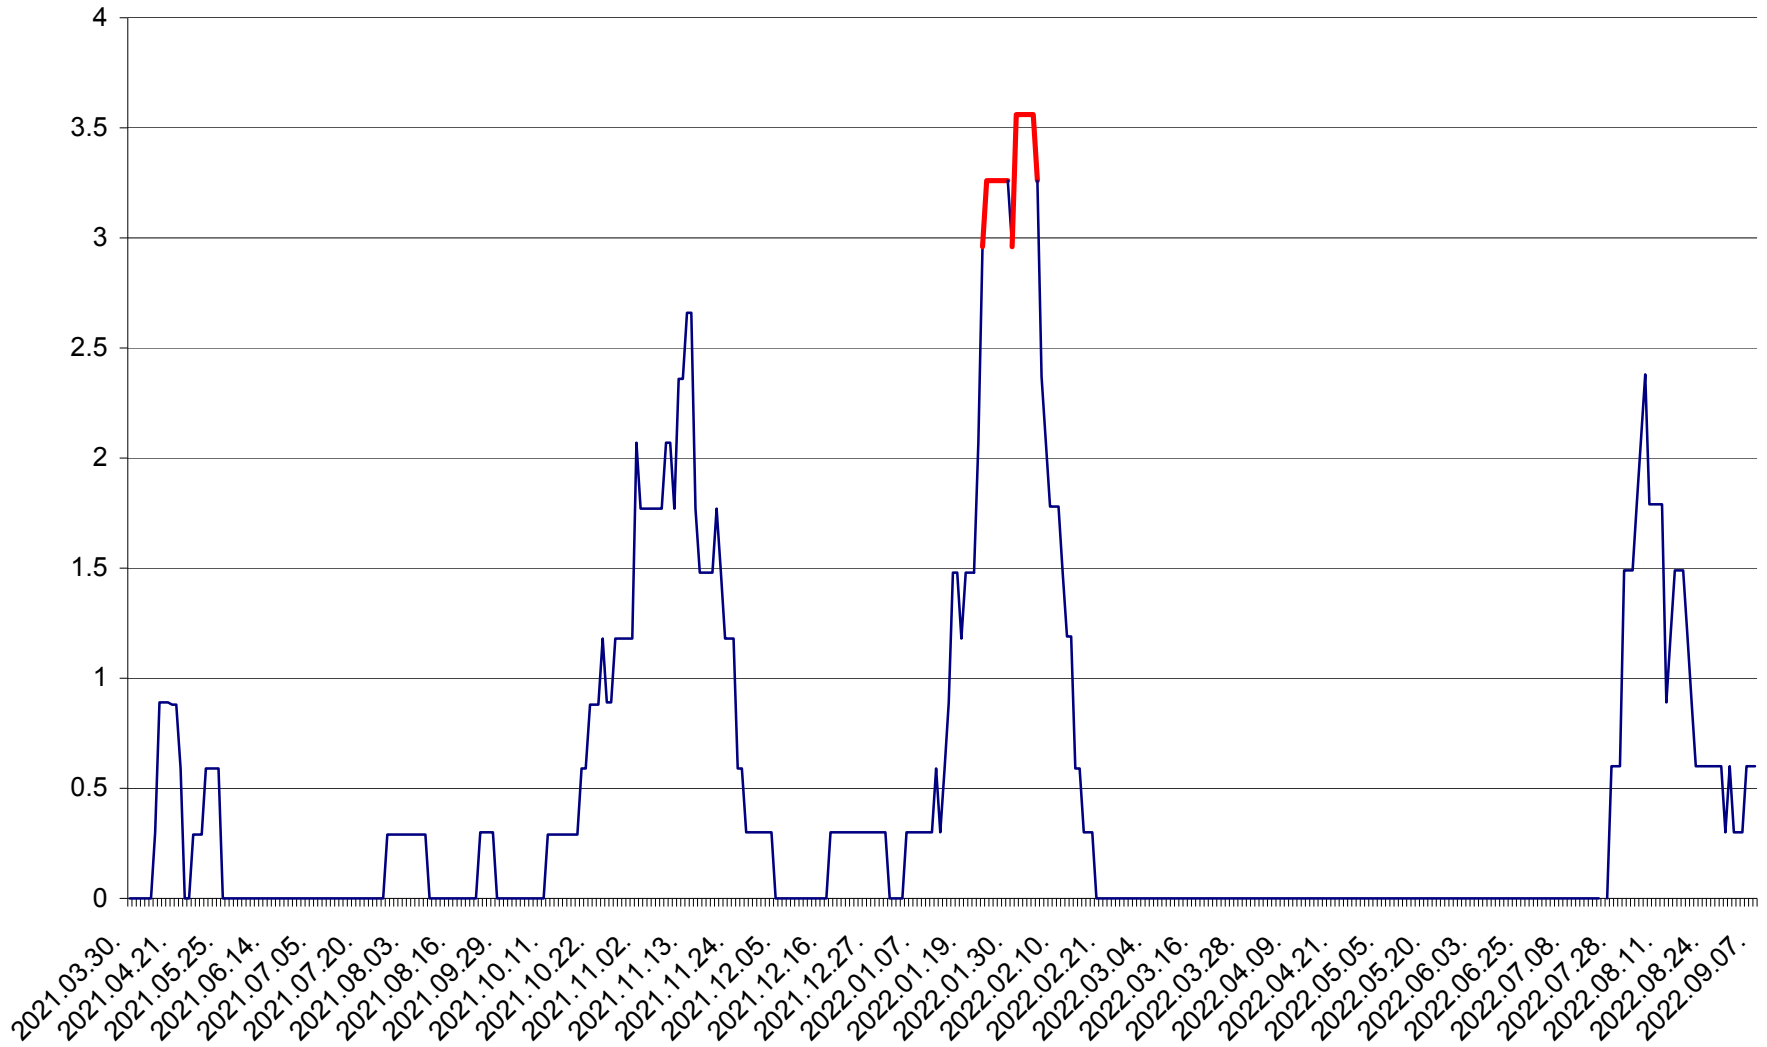

MUNICIPIUL GHEORGHENI - Evolutia incidentei cumulate pe 14 zile la % de locuitori  
2021.04.01. - 2022.09.07.

JOSENI - Evolutia incidentei cumulate pe 14 zile la ‰ de locuitori  
2021.04.01. - 2022.09.07.

LĂZAREA - Evolutia incidentei cumulate pe 14 zile la % de locuitori  
2021.04.01. - 2022.09.07.

LELICENI - Evolutia incidentei cumulate pe 14 zile la % de locuitori  
2021.04.01. - 2022.09.07.

LUETA - Evolutia incidentei cumulate pe 14 zile la ‰ de locuitori  
2021.04.01. - 2022.09.07.

LUNCA DE JOS - Evolutia incidentei cumulate pe 14 zile la ‰ de locuitori  
2021.04.01. - 2022.09.07.

LUNCA DE SUS - Evolutia incidentei cumulate pe 14 zile la ‰ de locuitori  
2021.04.01. - 2022.09.07.