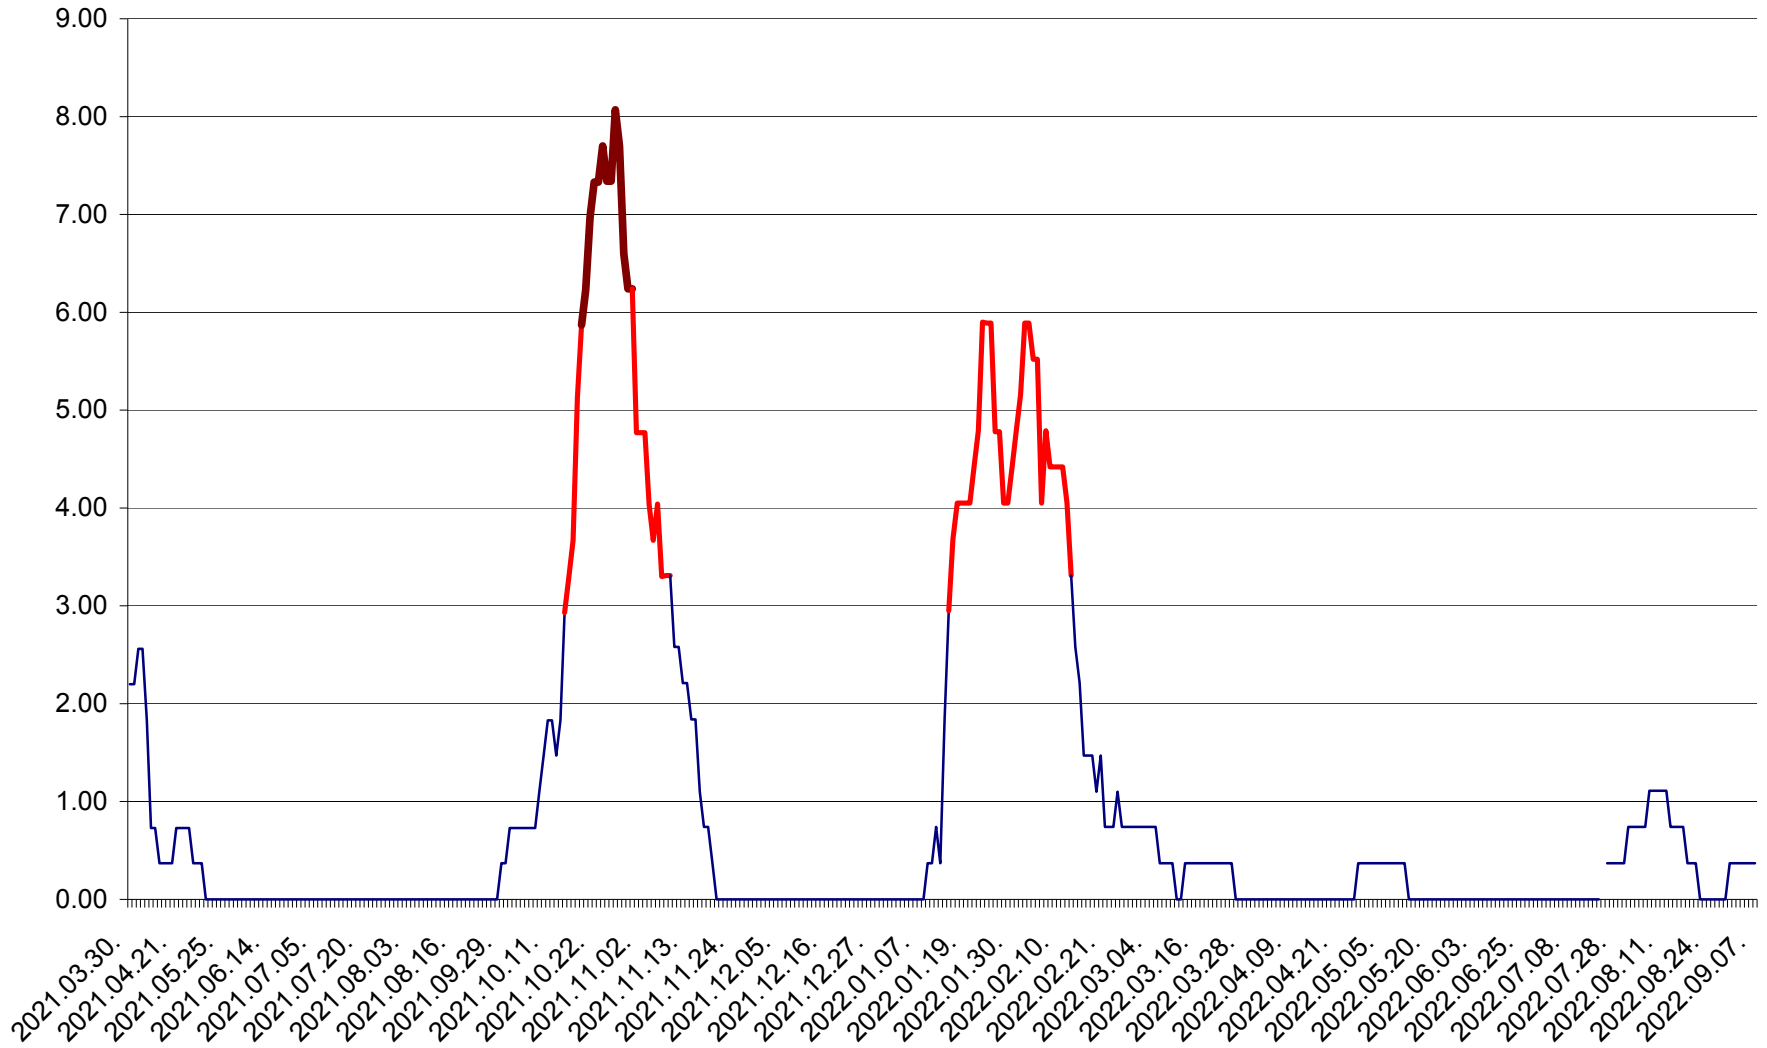

ORAȘ BĂLAN - Evoluția incidenței cumulate pe 14 zile la ‰ de locuitori  
2021.04.01. - 2022.09.07.

BILBOR - Evolutia incidentei cumulate pe 14 zile la ‰ de locuitori  
2021.04.01. - 2022.09.07.

ORAȘ BORSEC - Evolutia incidentei cumulate pe 14 zile la ‰ de locuitori  
2021.04.01. - 2022.09.07.

BRĂDEȘTI - Evolutia incidentei cumulate pe 14 zile la ‰ de locuitori  
2021.04.01. - 2022.09.07.

CĂPÂLNIȚA - Evoluția incidenței cumulate pe 14 zile la ‰ de locuitori  
2021.04.01. - 2022.09.07.

CÂRȚA - Evolutia incidentei cumulate pe 14 zile la ‰ de locuitori  
2021.04.01. - 2022.09.07.

CICEU - Evolutia incidentei cumulate pe 14 zile la ‰ de locuitori  
2021.04.01. - 2022.09.07.

CIUCSÂNGEORGIU - Evolutia incidentei cumulate pe 14 zile la ‰ de locuitori  
2021.04.01. - 2022.09.07.

CIUMANI - Evolutia incidentei cumulate pe 14 zile la ‰ de locuitori  
2021.04.01. - 2022.09.07.

CORBU - Evolutia incidentei cumulate pe 14 zile la ‰ de locuitori  
2021.04.01. - 2022.09.07.

CORUND - Evolutia incidentei cumulate pe 14 zile la ‰ de locuitori  
2021.04.01. - 2022.09.07.

COZMENI - Evolutia incidentei cumulate pe 14 zile la % de locuitori  
2021.04.01. - 2022.09.07.