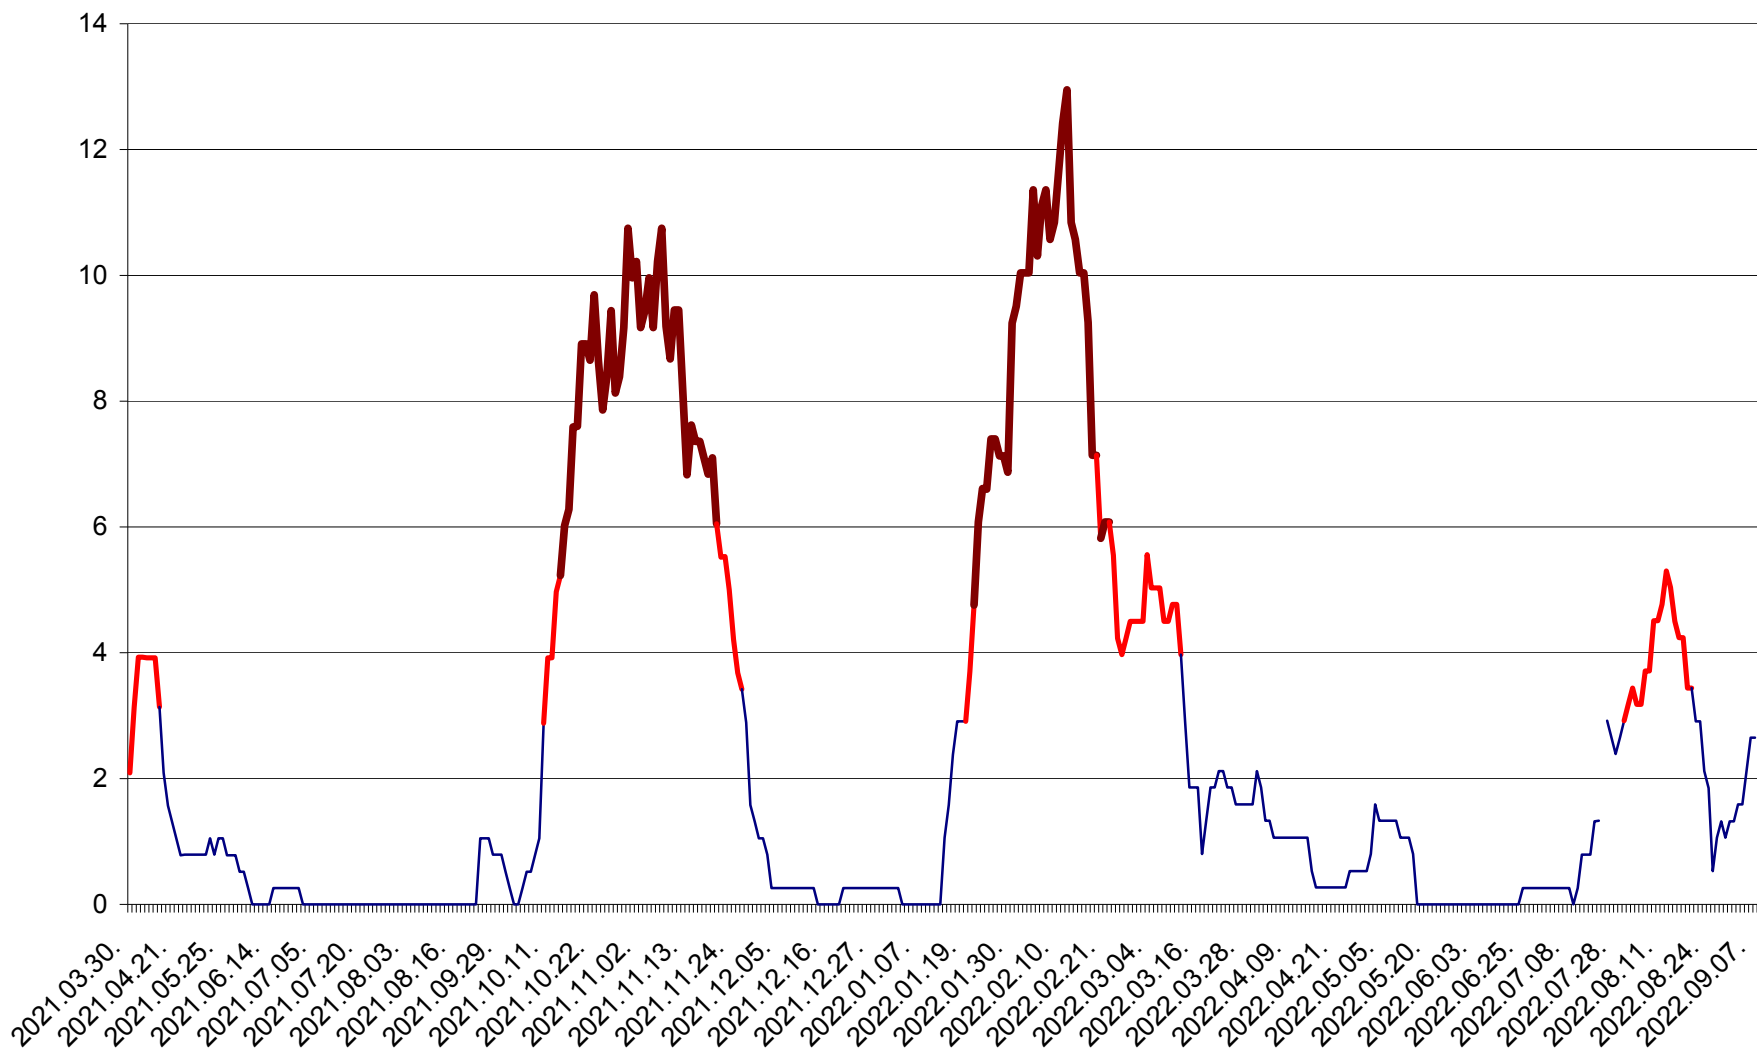

SATU MARE - Evolutia incidentei cumulate pe 14 zile la ‰ de locuitori
2021.04.01. - 2022.09.07.