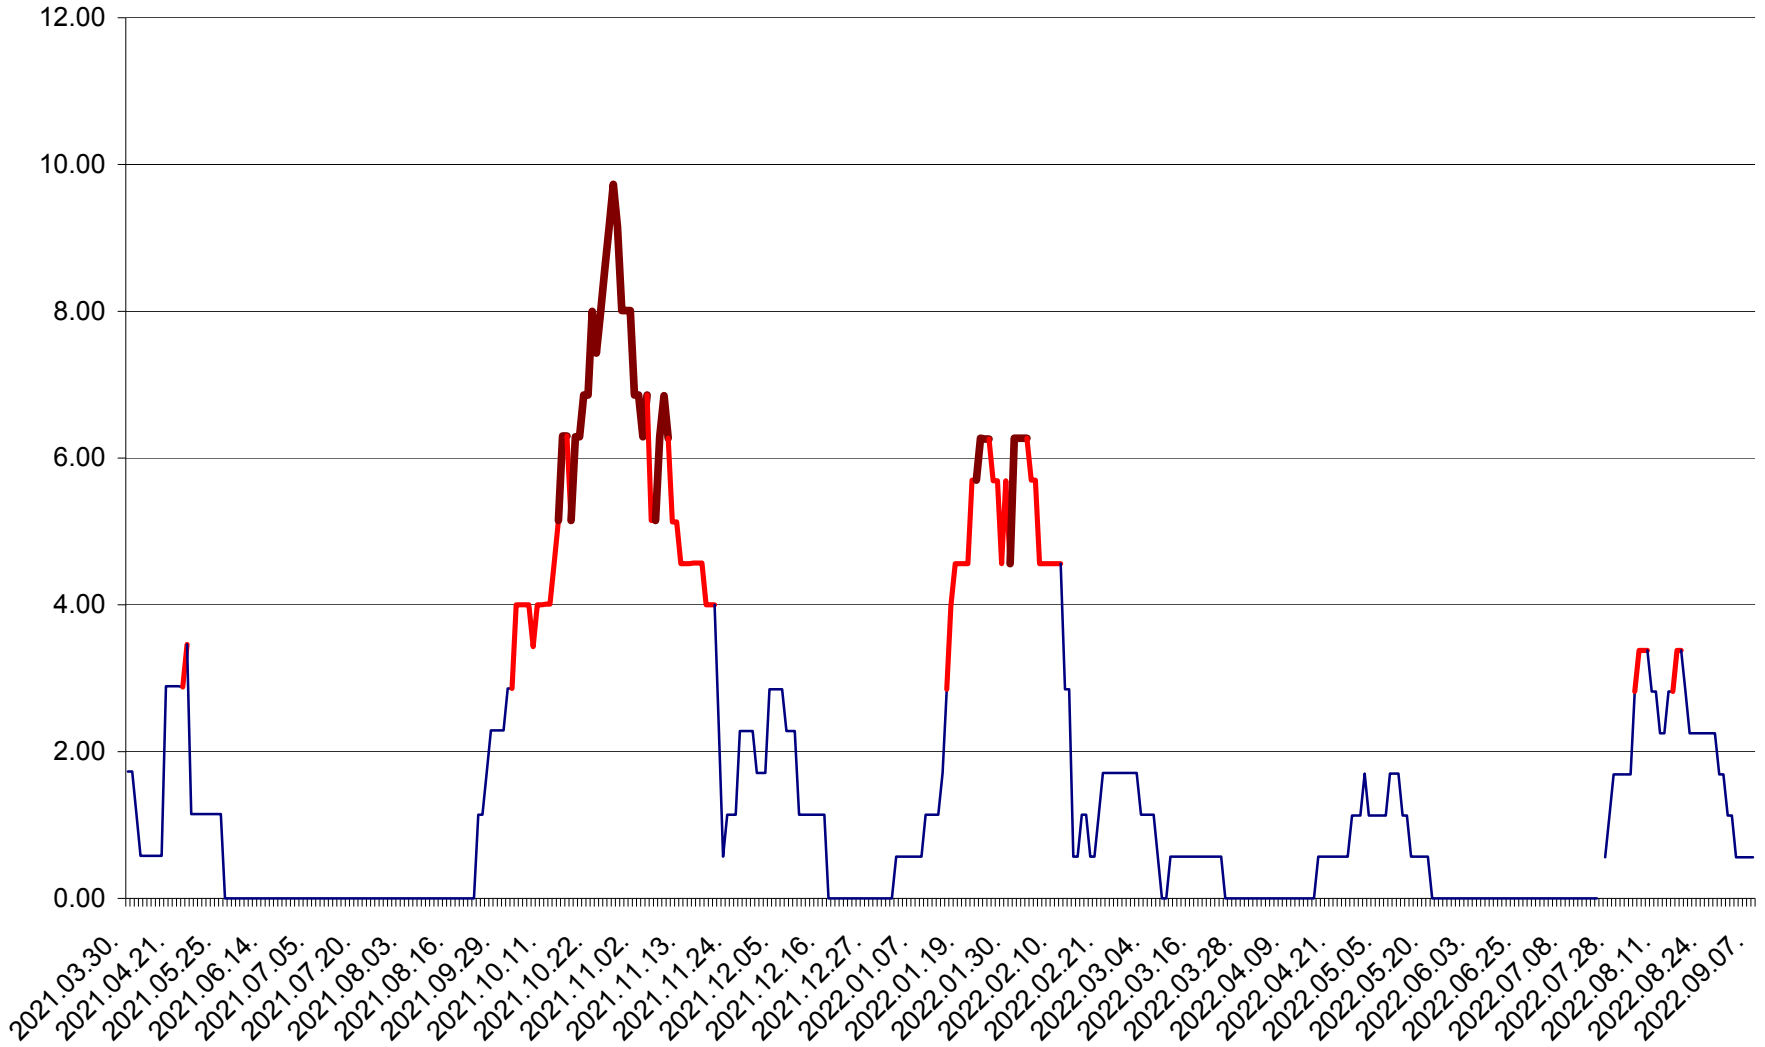

ORAȘ VLĂHIȚA - Evolutia incidentei cumulate pe 14 zile la ‰ de locuitori
2021.04.01. - 2022.09.07.

VĂRȘAG - Evolutia incidentei cumulate pe 14 zile la ‰ de locuitori
2021.04.01. - 2022.09.07.