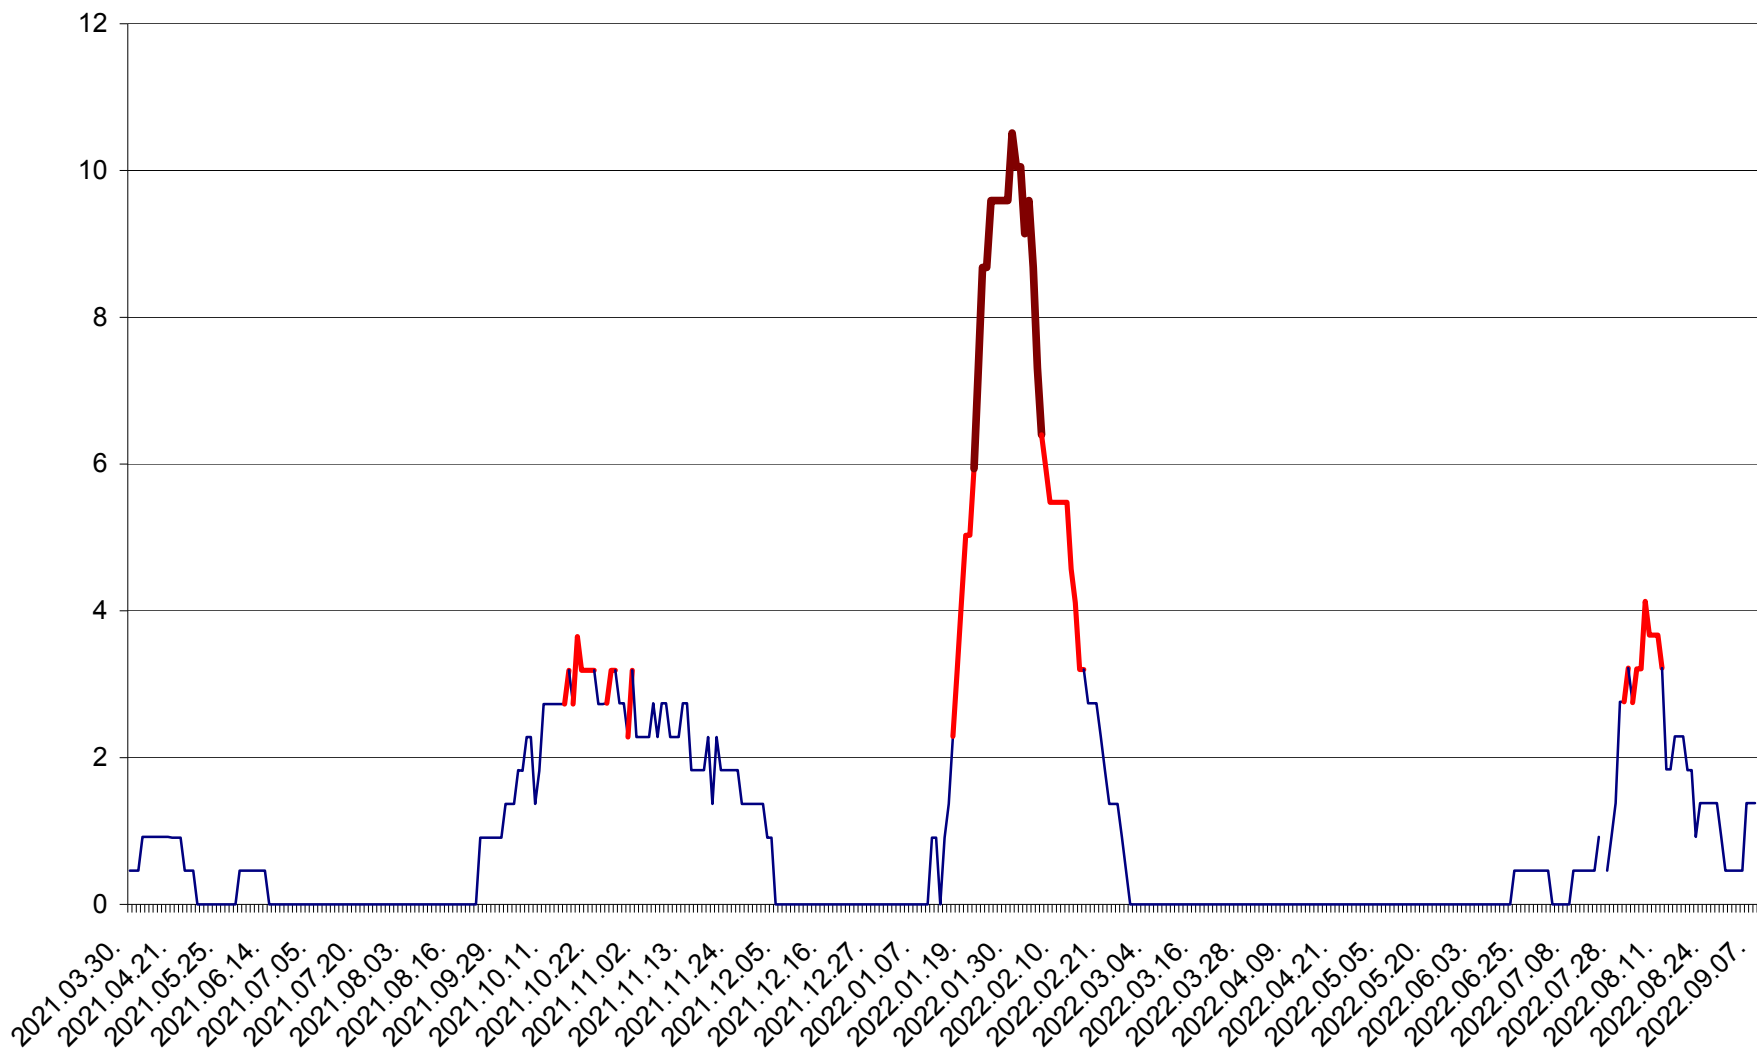

CICEU - Evolutia incidentei cumulate pe 14 zile la ‰ de locuitori  
2021.04.01. - 2022.09.07.

CIUCSÂNGEORGIU - Evolutia incidentei cumulate pe 14 zile la ‰ de locuitori  
2021.04.01. - 2022.09.07.

CIUMANI - Evolutia incidentei cumulate pe 14 zile la ‰ de locuitori  
2021.04.01. - 2022.09.07.

CORBU - Evolutia incidentei cumulate pe 14 zile la ‰ de locuitori  
2021.04.01. - 2022.09.07.

CORUND - Evolutia incidentei cumulate pe 14 zile la ‰ de locuitori  
2021.04.01. - 2022.09.07.

COZMENI - Evolutia incidentei cumulate pe 14 zile la % de locuitori  
2021.04.01. - 2022.09.07.

ORAȘ CRISTURU SECUIESC - Evolutia incidentei cumulate pe 14 zile la ‰ de locuitori  
2021.04.01. - 2022.09.07.

DĂNEȘTI - Evolutia incidentei cumulate pe 14 zile la ‰ de locuitori  
2021.04.01. - 2022.09.07.

DÂRJIU - Evolutia incidentei cumulate pe 14 zile la ‰ de locuitori  
2021.04.01. - 2022.09.07.

DEALU - Evolutia incidentei cumulate pe 14 zile la ‰ de locuitori  
2021.04.01. - 2022.09.07.

DITRĂU - Evolutia incidentei cumulate pe 14 zile la ‰ de locuitori  
2021.04.01. - 2022.09.07.