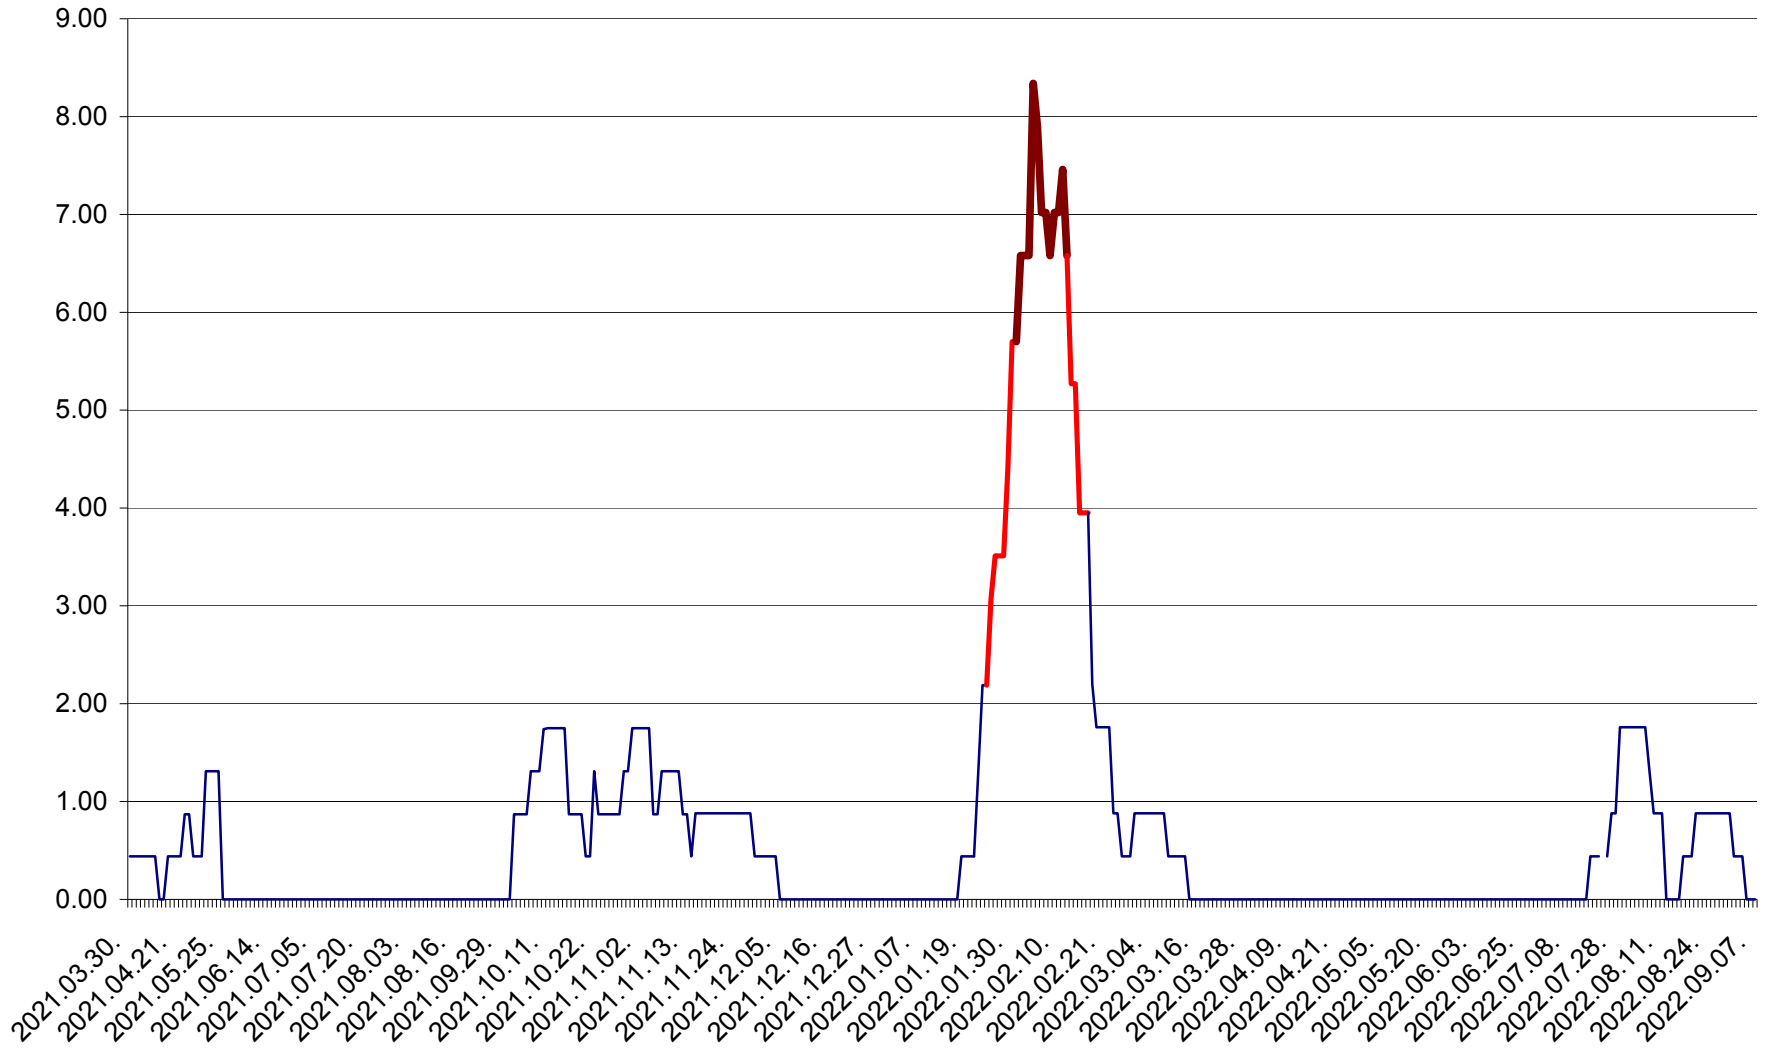

ORAȘ BĂLAN - Evoluția incidenței cumulate pe 14 zile la ‰ de locuitori  
2021.04.01. - 2022.09.07.

BILBOR - Evolutia incidentei cumulate pe 14 zile la ‰ de locuitori  
2021.04.01. - 2022.09.07.

ORAȘ BORSEC - Evolutia incidentei cumulate pe 14 zile la ‰ de locuitori  
2021.04.01. - 2022.09.07.

BRĂDEȘTI - Evolutia incidentei cumulate pe 14 zile la ‰ de locuitori  
2021.04.01. - 2022.09.07.

CĂPÂLNIȚA - Evoluția incidenței cumulate pe 14 zile la ‰ de locuitori  
2021.04.01. - 2022.09.07.

CÂRȚA - Evolutia incidentei cumulate pe 14 zile la ‰ de locuitori  
2021.04.01. - 2022.09.07.

CICEU - Evolutia incidentei cumulate pe 14 zile la ‰ de locuitori  
2021.04.01. - 2022.09.07.

CIUCSÂNGEORGIU - Evolutia incidentei cumulate pe 14 zile la ‰ de locuitori  
2021.04.01. - 2022.09.07.

CIUMANI - Evolutia incidentei cumulate pe 14 zile la ‰ de locuitori  
2021.04.01. - 2022.09.07.

CORBU - Evolutia incidentei cumulate pe 14 zile la ‰ de locuitori  
2021.04.01. - 2022.09.07.

CORUND - Evolutia incidentei cumulate pe 14 zile la ‰ de locuitori  
2021.04.01. - 2022.09.07.

COZMENI - Evolutia incidentei cumulate pe 14 zile la % de locuitori  
2021.04.01. - 2022.09.07.