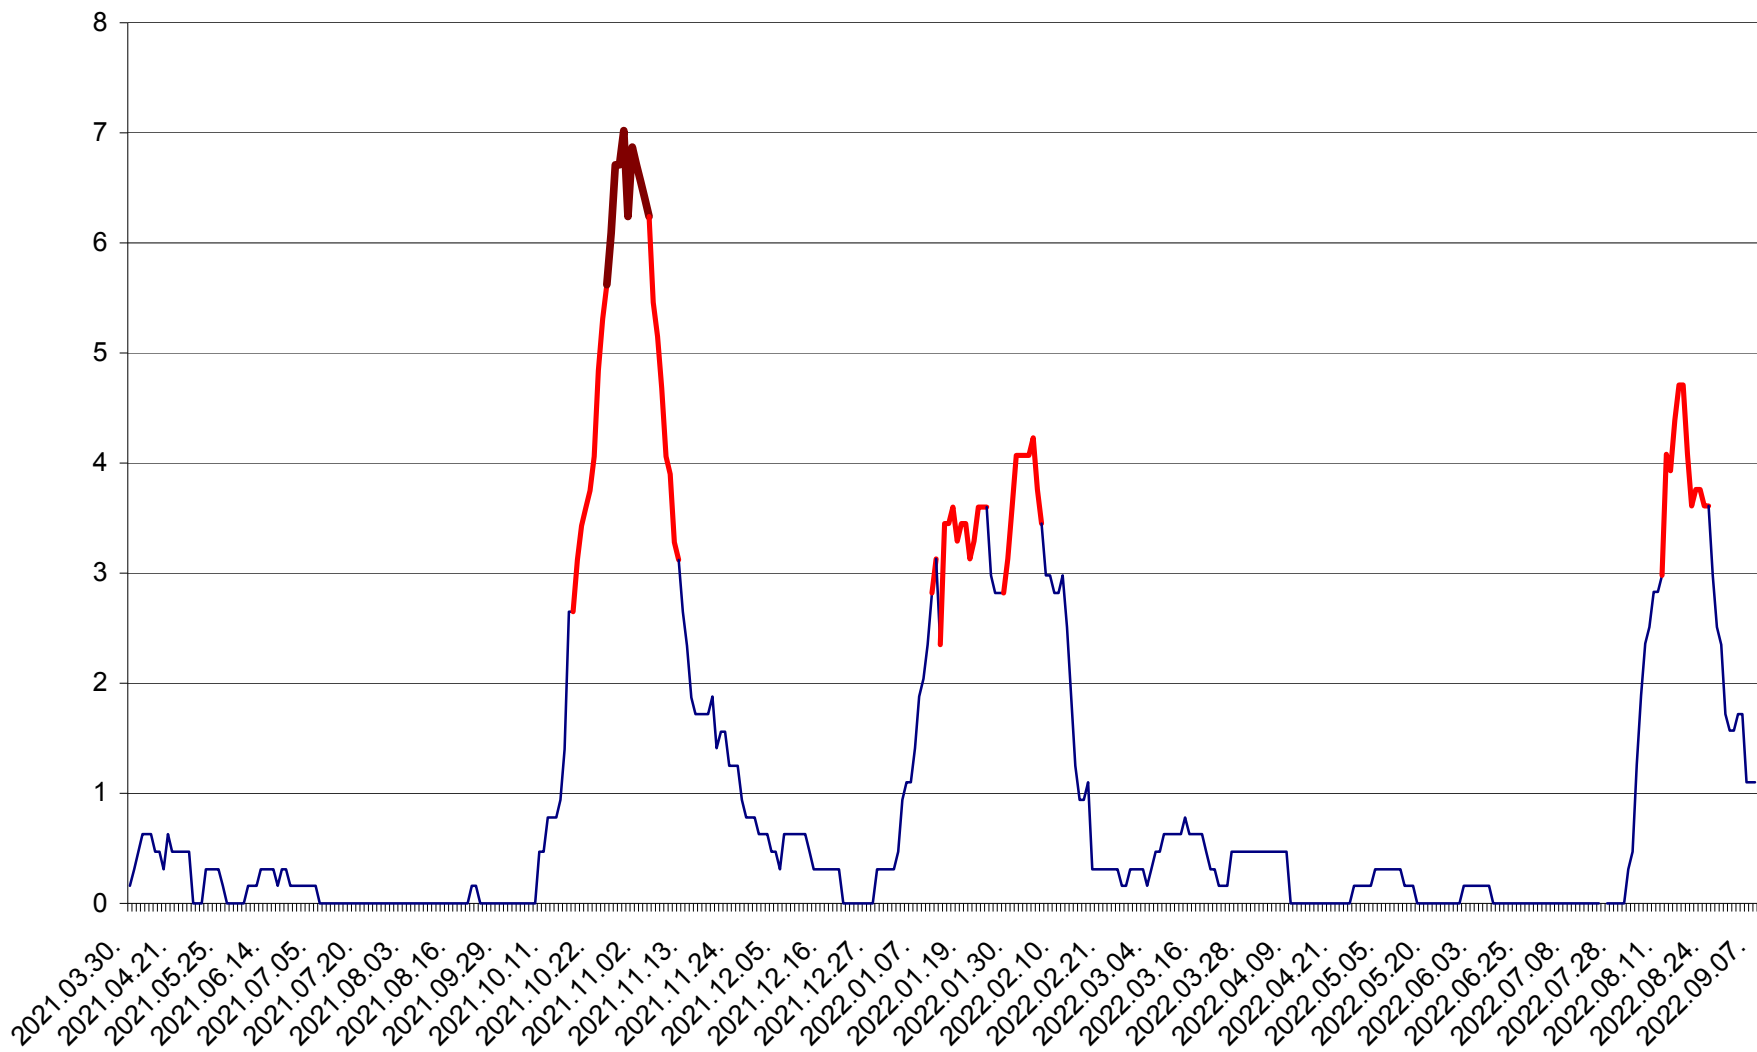

PLĂIEȘII DE JOS - Evoluția incidenței cumulate pe 14 zile la ‰ de locuitori  
2021.04.01. - 2022.09.07.

PORUMBENI - Evolutia incidentei cumulate pe 14 zile la ‰ de locuitori  
2021.04.01. - 2022.09.07.

PRAID - Evolutia incidentei cumulate pe 14 zile la ‰ de locuitori  
2021.04.01. - 2022.09.07.

RACU - Evolutia incidentei cumulate pe 14 zile la ‰ de locuitori  
2021.04.01. - 2022.09.07.

REMETEA - Evolutia incidentei cumulate pe 14 zile la ‰ de locuitori  
2021.04.01. - 2022.09.07.