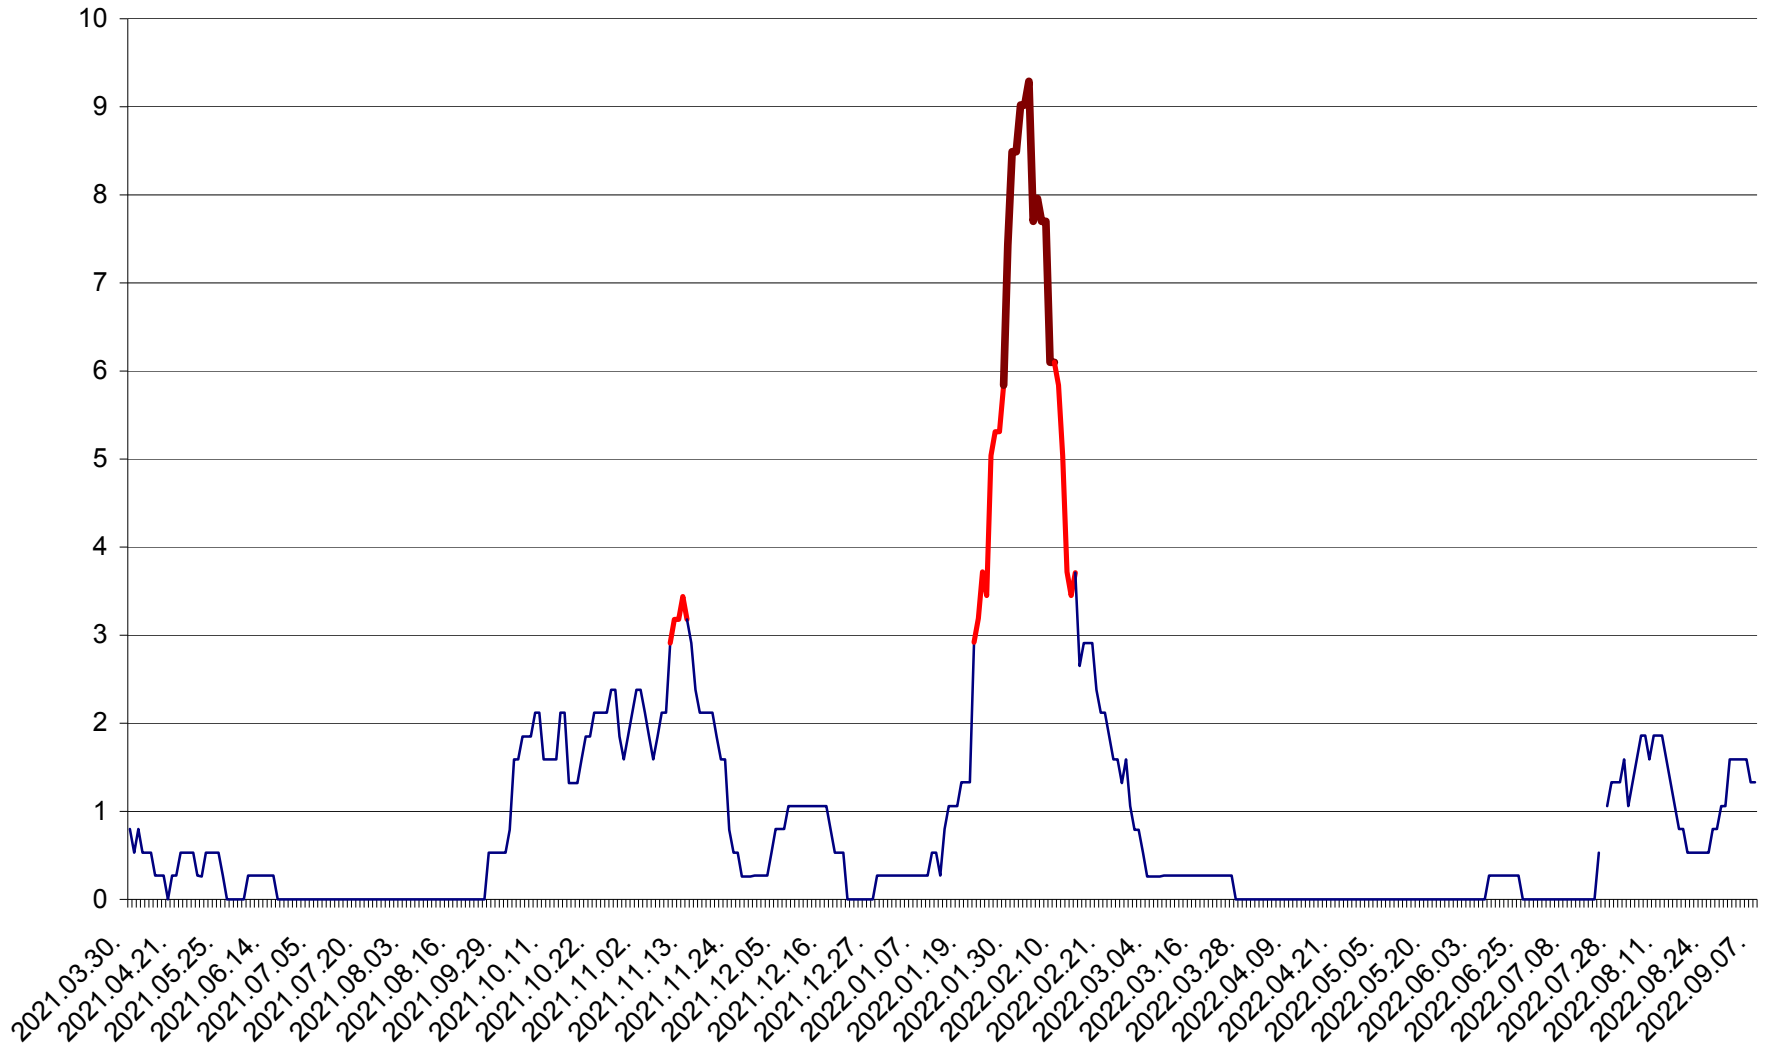

CORBU - Evolutia incidentei cumulate pe 14 zile la ‰ de locuitori  
2021.04.01. - 2022.09.07.

CORUND - Evolutia incidentei cumulate pe 14 zile la ‰ de locuitori  
2021.04.01. - 2022.09.07.

COZMENI - Evolutia incidentei cumulate pe 14 zile la % de locuitori  
2021.04.01. - 2022.09.07.

ORAȘ CRISTURU SECUIESC - Evolutia incidentei cumulate pe 14 zile la ‰ de locuitori  
2021.04.01. - 2022.09.07.

DĂNEȘTI - Evolutia incidentei cumulate pe 14 zile la ‰ de locuitori  
2021.04.01. - 2022.09.07.

DÂRJIU - Evolutia incidentei cumulate pe 14 zile la ‰ de locuitori  
2021.04.01. - 2022.09.07.

DEALU - Evolutia incidentei cumulate pe 14 zile la ‰ de locuitori  
2021.04.01. - 2022.09.07.

DITRĂU - Evolutia incidentei cumulate pe 14 zile la ‰ de locuitori  
2021.04.01. - 2022.09.07.

FELICENI - Evolutia incidentei cumulate pe 14 zile la % de locuitori  
2021.04.01. - 2022.09.07.

FRUMOASA - Evolutia incidentei cumulate pe 14 zile la ‰ de locuitori  
2021.04.01. - 2022.09.07.

GĂLĂUȚAȘ - Evoluția incidenței cumulate pe 14 zile la ‰ de locuitori  
2021.04.01. - 2022.09.07.