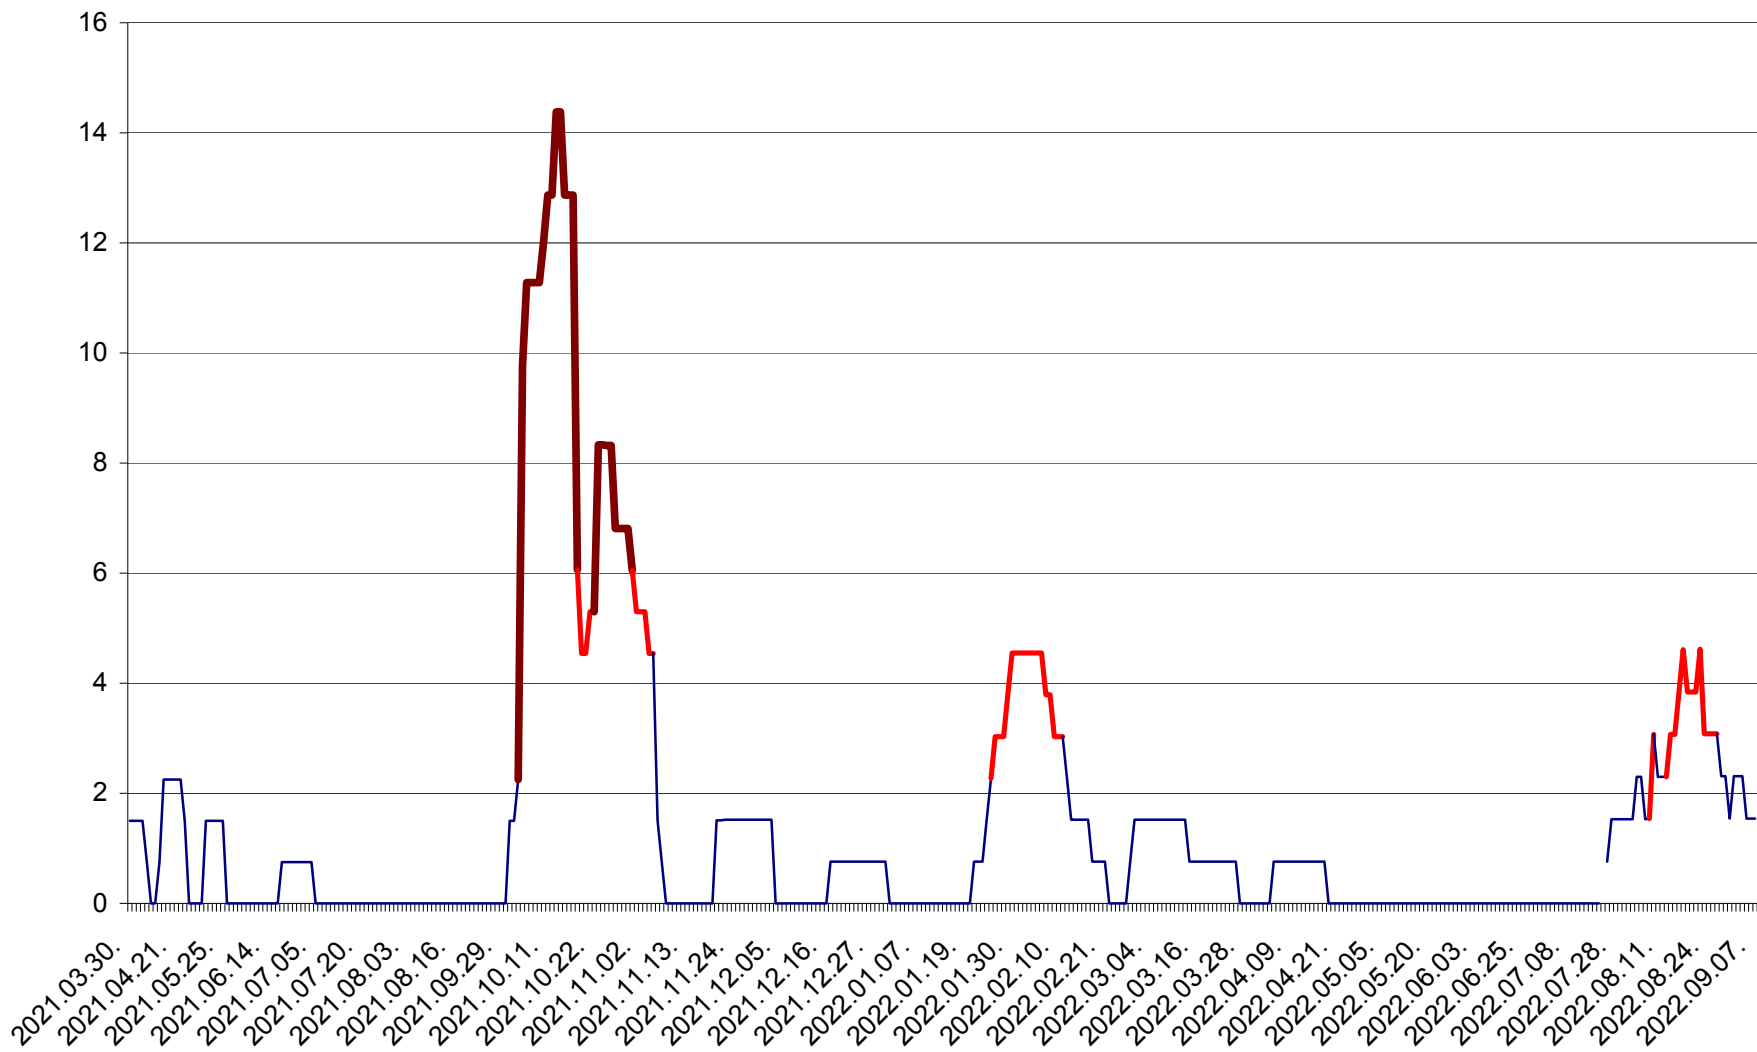

LUPENI - Evolutia incidentei cumulate pe 14 zile la ‰ de locuitori  
2021.04.01. - 2022.09.07.

MĂDĂRAȘ - Evolutia incidentei cumulate pe 14 zile la ‰ de locuitori  
2021.04.01. - 2022.09.07.

MĂRTINIȘ - Evolutia incidentei cumulate pe 14 zile la % de locuitori  
2021.04.01. - 2022.09.07.

MEREȘTI - Evolutia incidentei cumulate pe 14 zile la ‰ de locuitori  
2021.04.01. - 2022.09.07.

MUNICIPIUL MIERCUREA-CIUC - Evolutia incidentei cumulate pe 14 zile la ‰ de locuitori  
2021.04.01. - 2022.09.07.

MIHĂILENI - Evolutia incidentei cumulate pe 14 zile la ‰ de locuitori  
2021.04.01. - 2022.09.07.

MUGENI - Evolutia incidentei cumulate pe 14 zile la ‰ de locuitori  
2021.04.01. - 2022.09.07.

OCLAND - Evolutia incidentei cumulate pe 14 zile la ‰ de locuitori  
2021.04.01. - 2022.09.07.