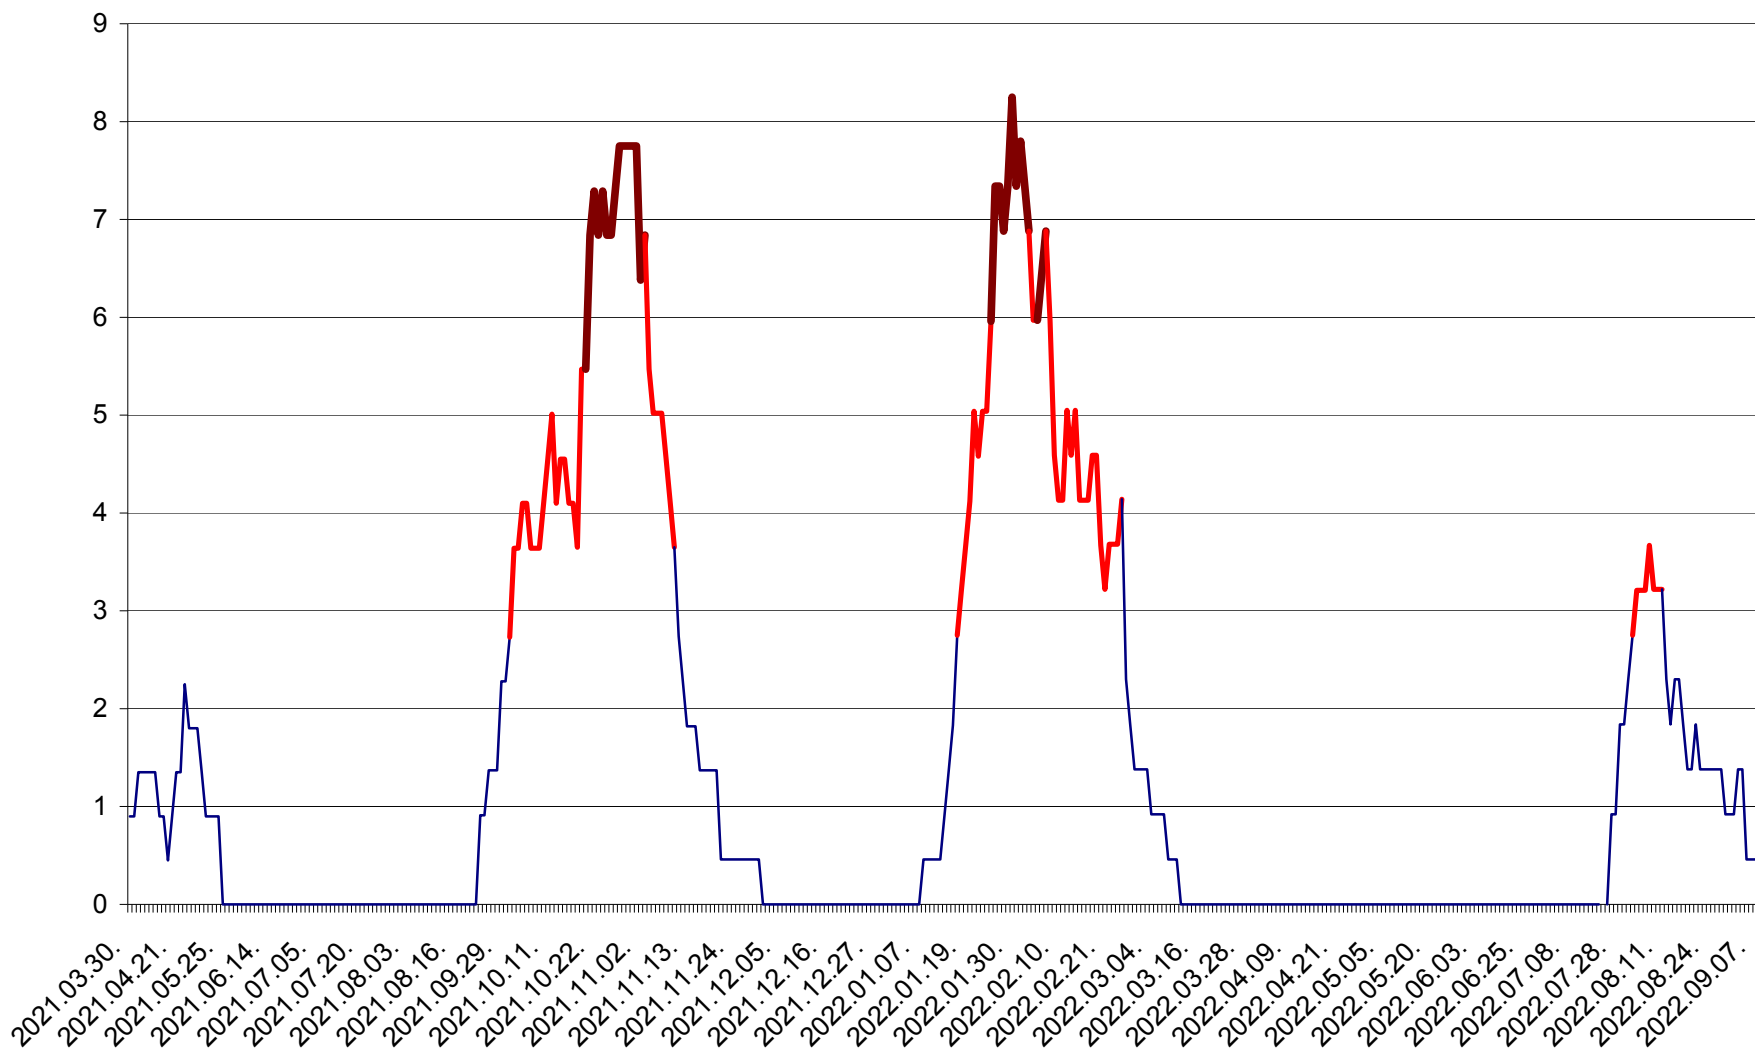

PRAID - Evolutia incidentei cumulate pe 14 zile la ‰ de locuitori  
2021.04.01. - 2022.09.07.

RACU - Evolutia incidentei cumulate pe 14 zile la ‰ de locuitori  
2021.04.01. - 2022.09.07.

REMETEA - Evolutia incidentei cumulate pe 14 zile la ‰ de locuitori  
2021.04.01. - 2022.09.07.

SĂCEL - Evolutia incidentei cumulate pe 14 zile la ‰ de locuitori  
2021.04.01. - 2022.09.07.

SÂNCRĂIENI - Evolutia incidentei cumulate pe 14 zile la ‰ de locuitori  
2021.04.01. - 2022.09.07.

SÂNDOMINIC - Evolutia incidentei cumulate pe 14 zile la ‰ de locuitori  
2021.04.01. - 2022.09.07.

SÂNMARTIN - Evolutia incidentei cumulate pe 14 zile la ‰ de locuitori  
2021.04.01. - 2022.09.07.

SÂNSIMION - Evolutia incidentei cumulate pe 14 zile la ‰ de locuitori  
2021.04.01. - 2022.09.07.

SÂNTIMBRU - Evolutia incidentei cumulate pe 14 zile la ‰ de locuitori  
2021.04.01. - 2022.09.07.