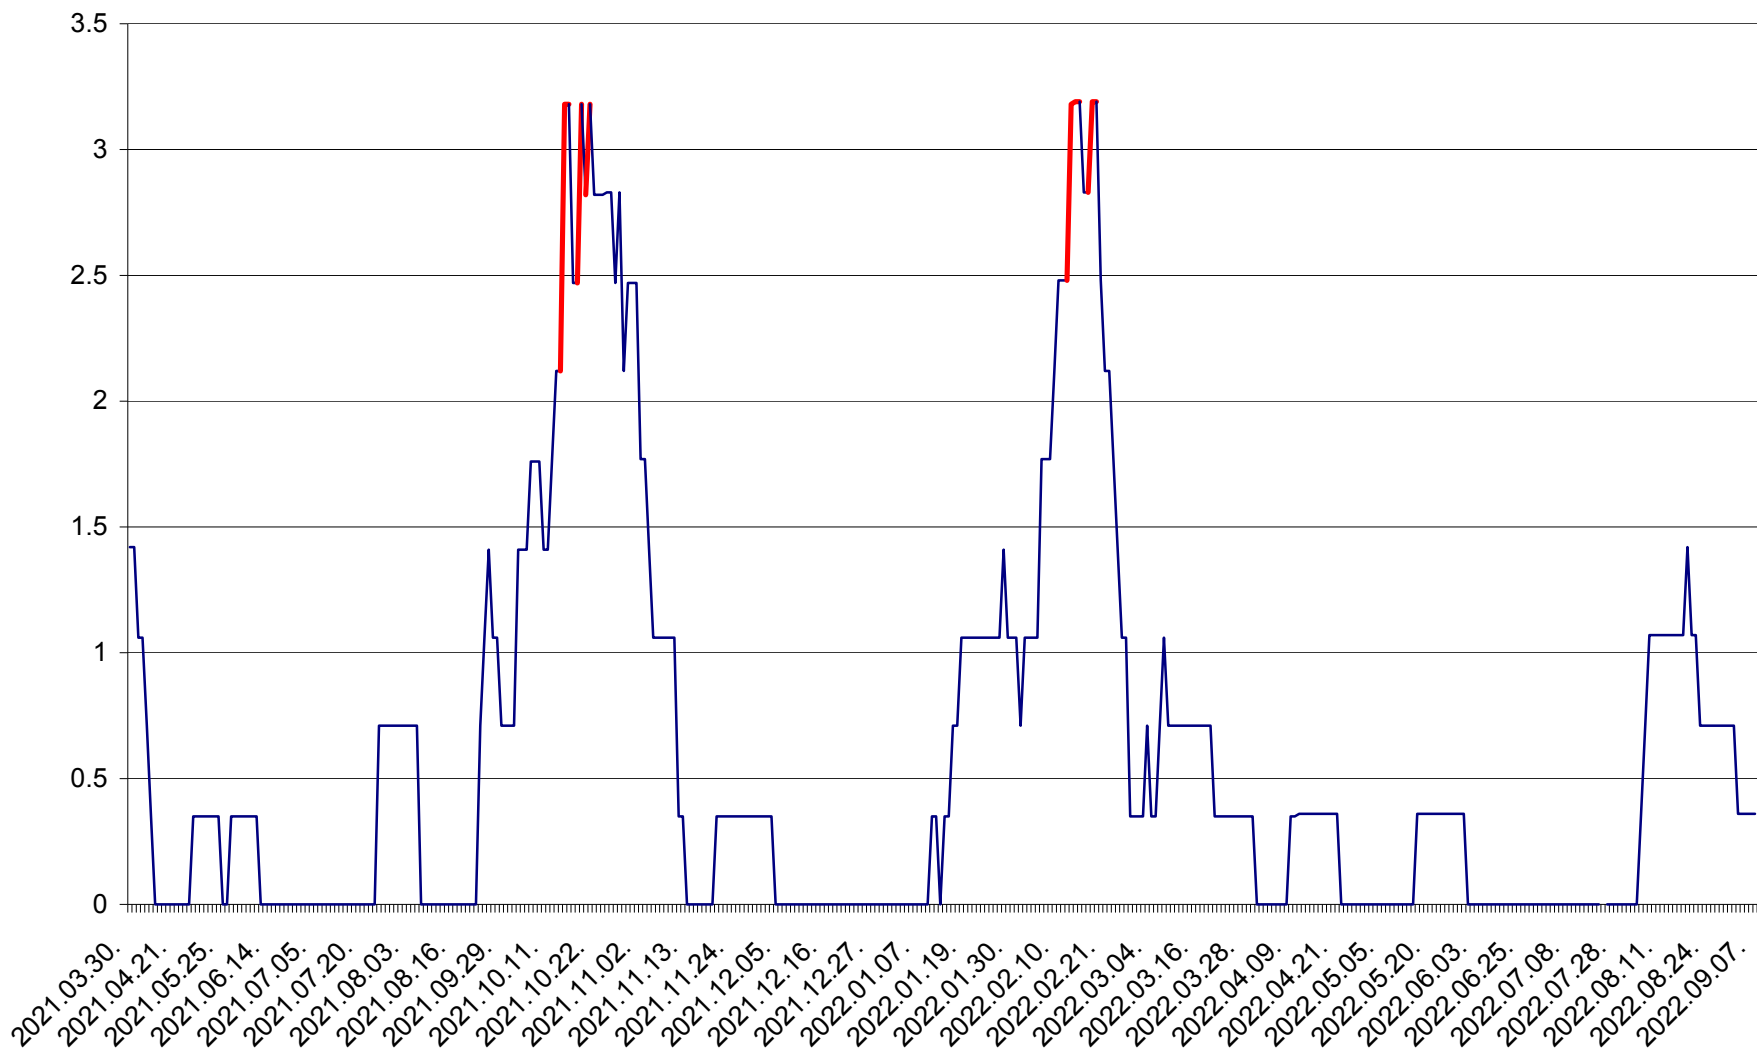

MIHĂILENI - Evolutia incidentei cumulate pe 14 zile la ‰ de locuitori  
2021.04.01. - 2022.09.07.

MUGENI - Evolutia incidentei cumulate pe 14 zile la ‰ de locuitori  
2021.04.01. - 2022.09.07.

OCLAND - Evolutia incidentei cumulate pe 14 zile la ‰ de locuitori  
2021.04.01. - 2022.09.07.

MUNICIPIUL ODORHEIU SECUIESC - Evolutia incidentei cumulate pe 14 zile la ‰ de locuitori  
2021.04.01. - 2022.09.07.

PĂULENI-CIUC - Evolutia incidentei cumulate pe 14 zile la ‰ de locuitori  
2021.04.01. - 2022.09.07.

PLĂIEȘII DE JOS - Evoluția incidenței cumulate pe 14 zile la ‰ de locuitori  
2021.04.01. - 2022.09.07.

PORUMBENI - Evolutia incidentei cumulate pe 14 zile la ‰ de locuitori  
2021.04.01. - 2022.09.07.