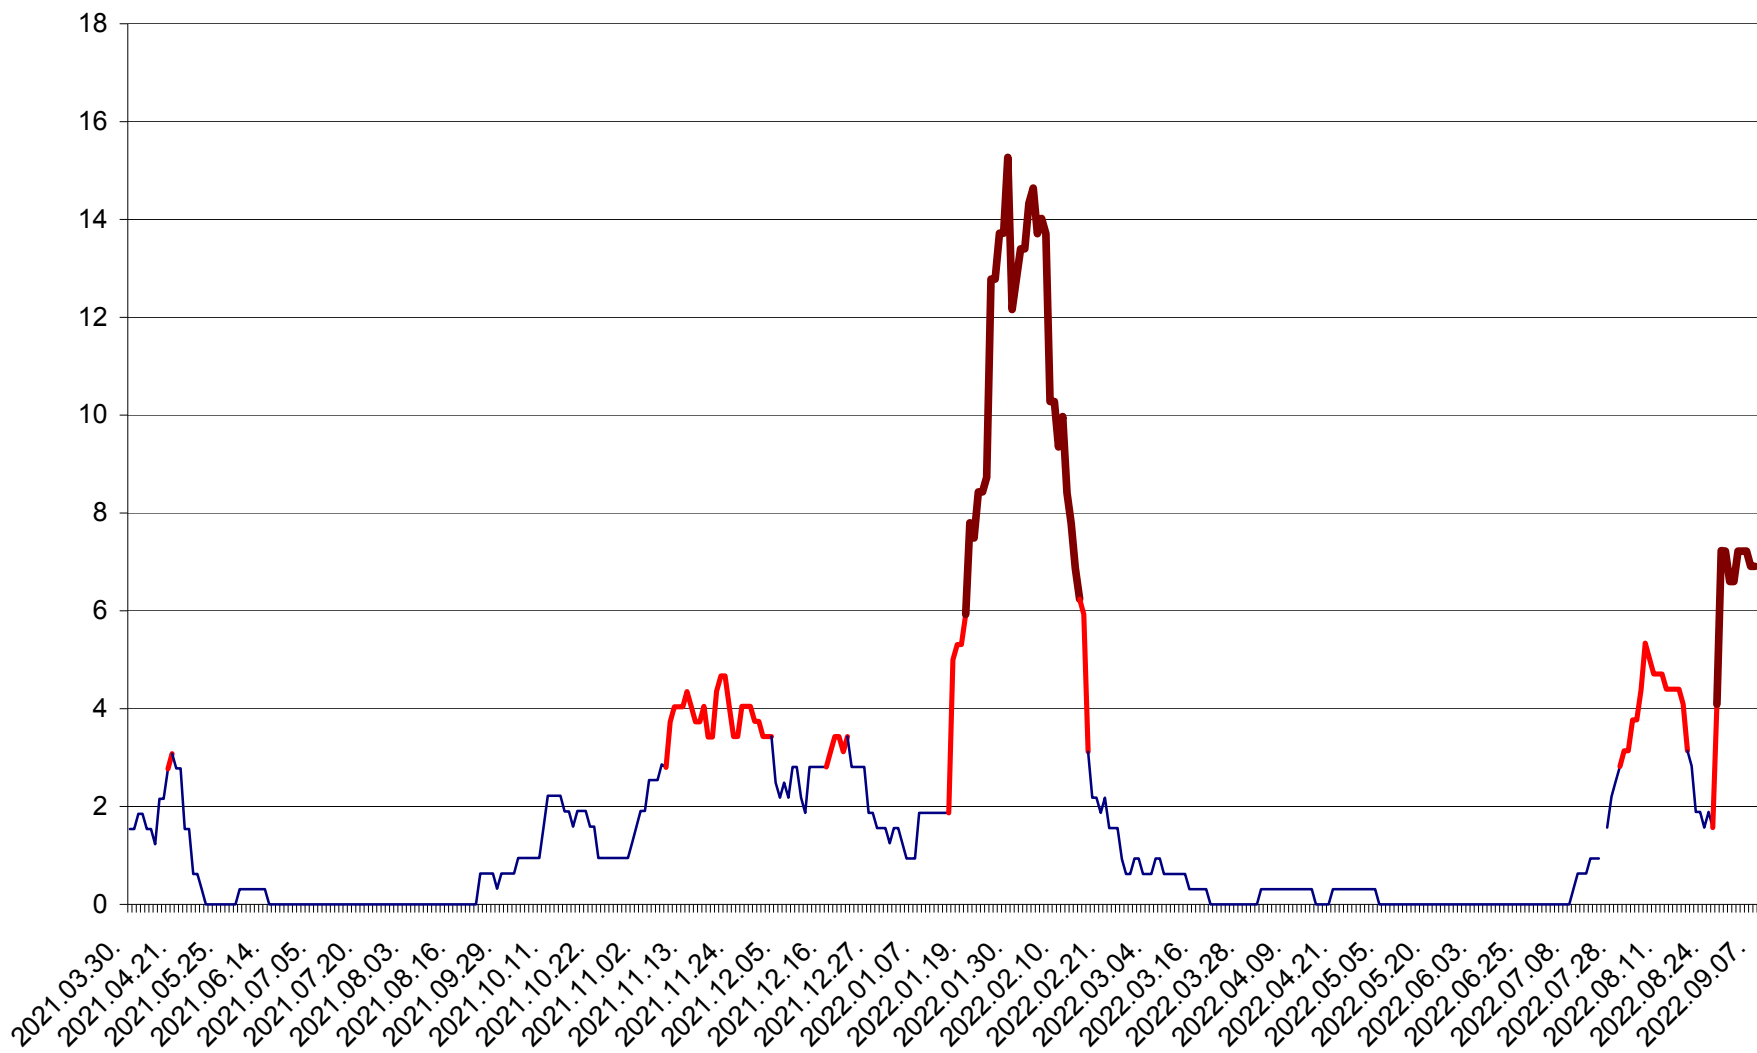

TUȘNAD - Evolutia incidentei cumulate pe 14 zile la ‰ de locuitori
2021.04.01. - 2022.09.07.