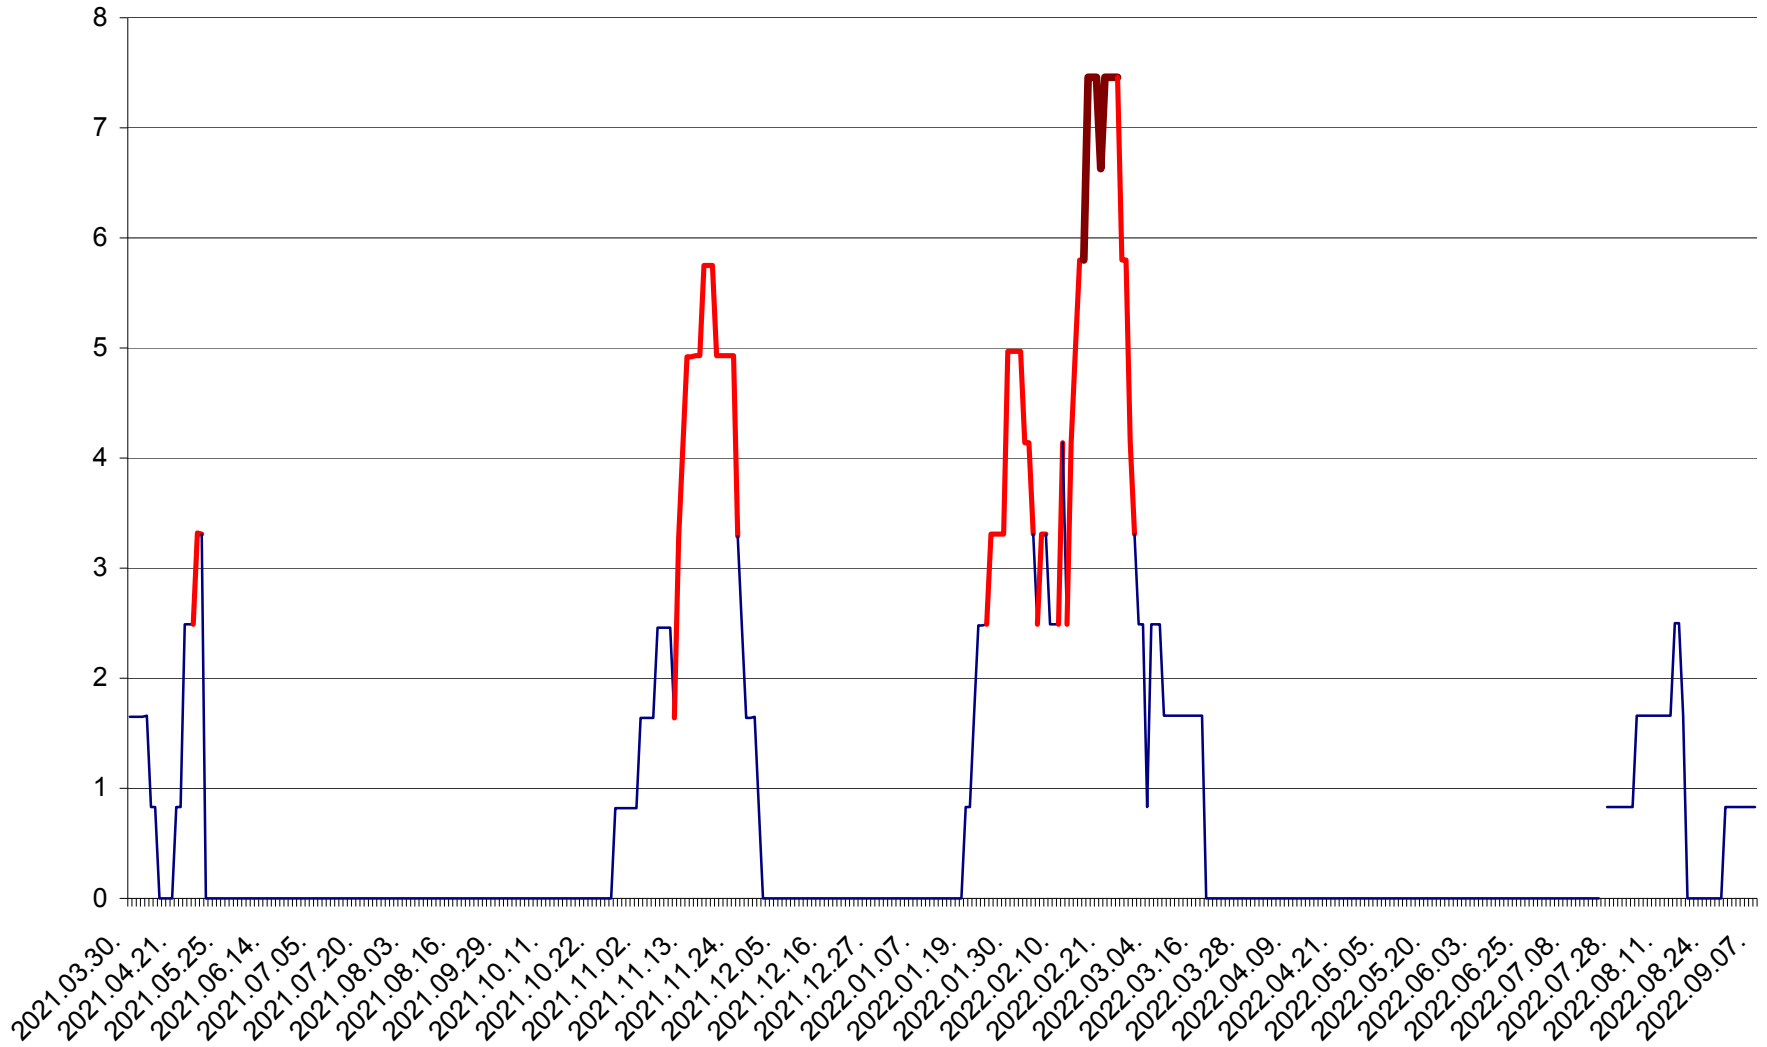

PLĂIEȘII DE JOS - Evoluția incidenței cumulate pe 14 zile la ‰ de locuitori  
2021.04.01. - 2022.09.07.

PORUMBENI - Evolutia incidentei cumulate pe 14 zile la ‰ de locuitori  
2021.04.01. - 2022.09.07.

PRAID - Evolutia incidentei cumulate pe 14 zile la ‰ de locuitori  
2021.04.01. - 2022.09.07.

RACU - Evolutia incidentei cumulate pe 14 zile la ‰ de locuitori  
2021.04.01. - 2022.09.07.

REMETEA - Evolutia incidentei cumulate pe 14 zile la ‰ de locuitori  
2021.04.01. - 2022.09.07.

SĂCEL - Evolutia incidentei cumulate pe 14 zile la ‰ de locuitori  
2021.04.01. - 2022.09.07.

SÂNCRĂIENI - Evolutia incidentei cumulate pe 14 zile la ‰ de locuitori  
2021.04.01. - 2022.09.07.

SÂNDOMINIC - Evolutia incidentei cumulate pe 14 zile la ‰ de locuitori  
2021.04.01. - 2022.09.07.