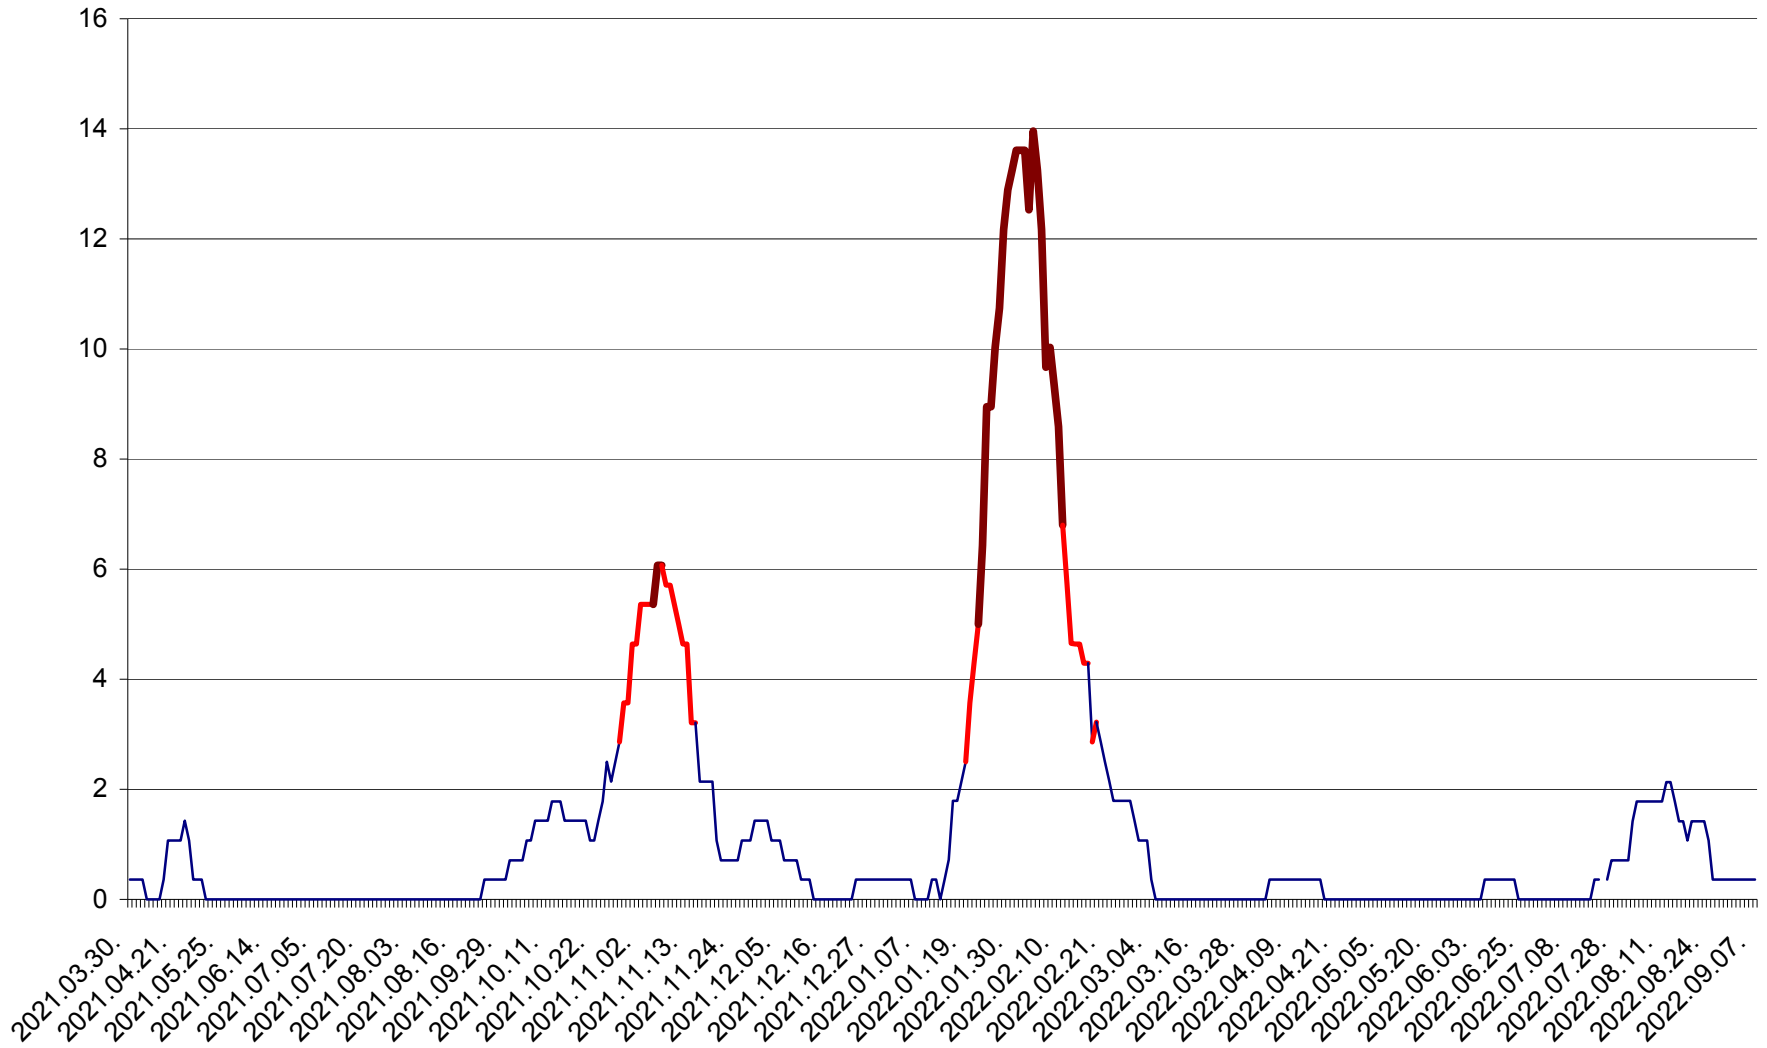

SÂNMARTIN - Evolutia incidentei cumulate pe 14 zile la ‰ de locuitori  
2021.04.01. - 2022.09.07.

SÂNSIMION - Evolutia incidentei cumulate pe 14 zile la ‰ de locuitori  
2021.04.01. - 2022.09.07.

SÂNTIMBRU - Evolutia incidentei cumulate pe 14 zile la ‰ de locuitori  
2021.04.01. - 2022.09.07.

SĂRMAȘ - Evolutia incidentei cumulate pe 14 zile la ‰ de locuitori  
2021.04.01. - 2022.09.07.

SATU MARE - Evolutia incidentei cumulate pe 14 zile la ‰ de locuitori  
2021.04.01. - 2022.09.07.

SECUIENI - Evolutia incidentei cumulate pe 14 zile la % de locuitori  
2021.04.01. - 2022.09.07.

SICULENI - Evolutia incidentei cumulate pe 14 zile la ‰ de locuitori  
2021.04.01. - 2022.09.07.

ȘIMONEȘTI - Evolutia incidentei cumulate pe 14 zile la ‰ de locuitori  
2021.04.01. - 2022.09.07.

SUBCETATE - Evolutia incidentei cumulate pe 14 zile la ‰ de locuitori  
2021.04.01. - 2022.09.07.