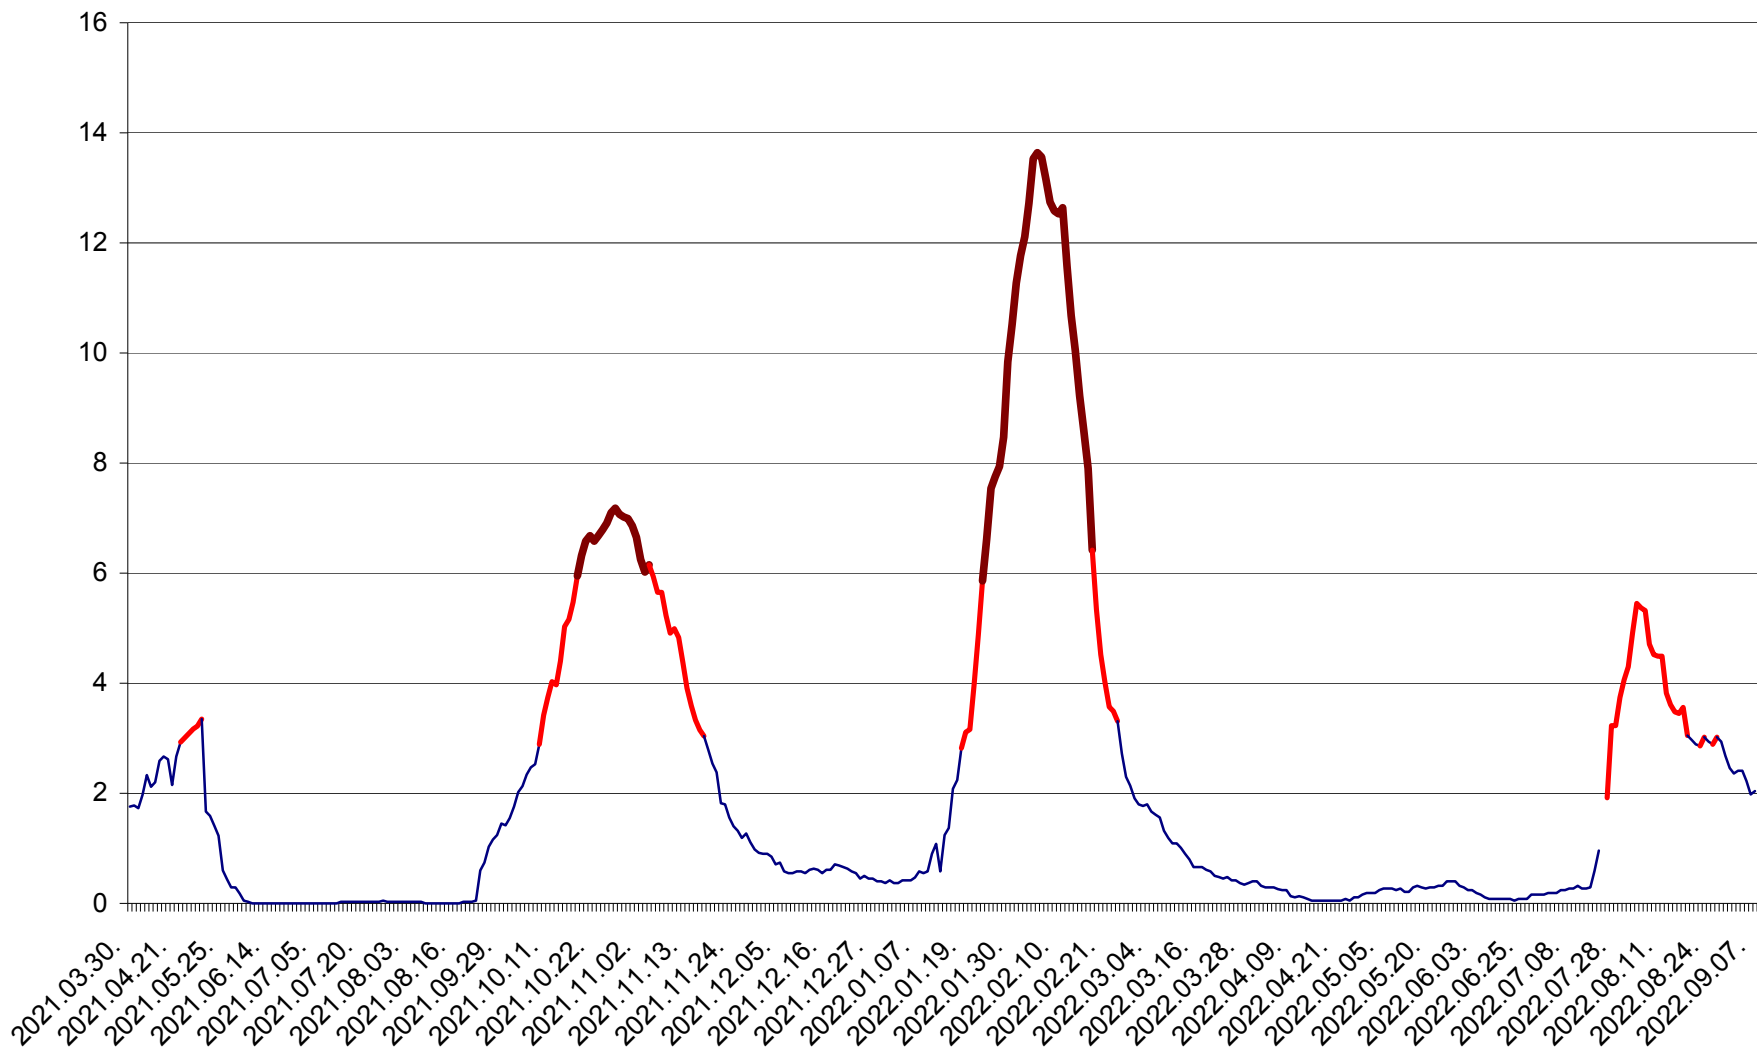

MEREȘTI - Evolutia incidentei cumulate pe 14 zile la ‰ de locuitori  
2021.04.01. - 2022.09.07.

MUNICIPIUL MIERCUREA-CIUC - Evolutia incidentei cumulate pe 14 zile la ‰ de locuitori  
2021.04.01. - 2022.09.07.

MIHĂILENI - Evolutia incidentei cumulate pe 14 zile la ‰ de locuitori  
2021.04.01. - 2022.09.07.

MUGENI - Evolutia incidentei cumulate pe 14 zile la ‰ de locuitori  
2021.04.01. - 2022.09.07.

OCLAND - Evolutia incidentei cumulate pe 14 zile la ‰ de locuitori  
2021.04.01. - 2022.09.07.

MUNICIPIUL ODORHEIU SECUIESC - Evolutia incidentei cumulate pe 14 zile la ‰ de locuitori  
2021.04.01. - 2022.09.07.

PĂULENI-CIUC - Evolutia incidentei cumulate pe 14 zile la ‰ de locuitori  
2021.04.01. - 2022.09.07.