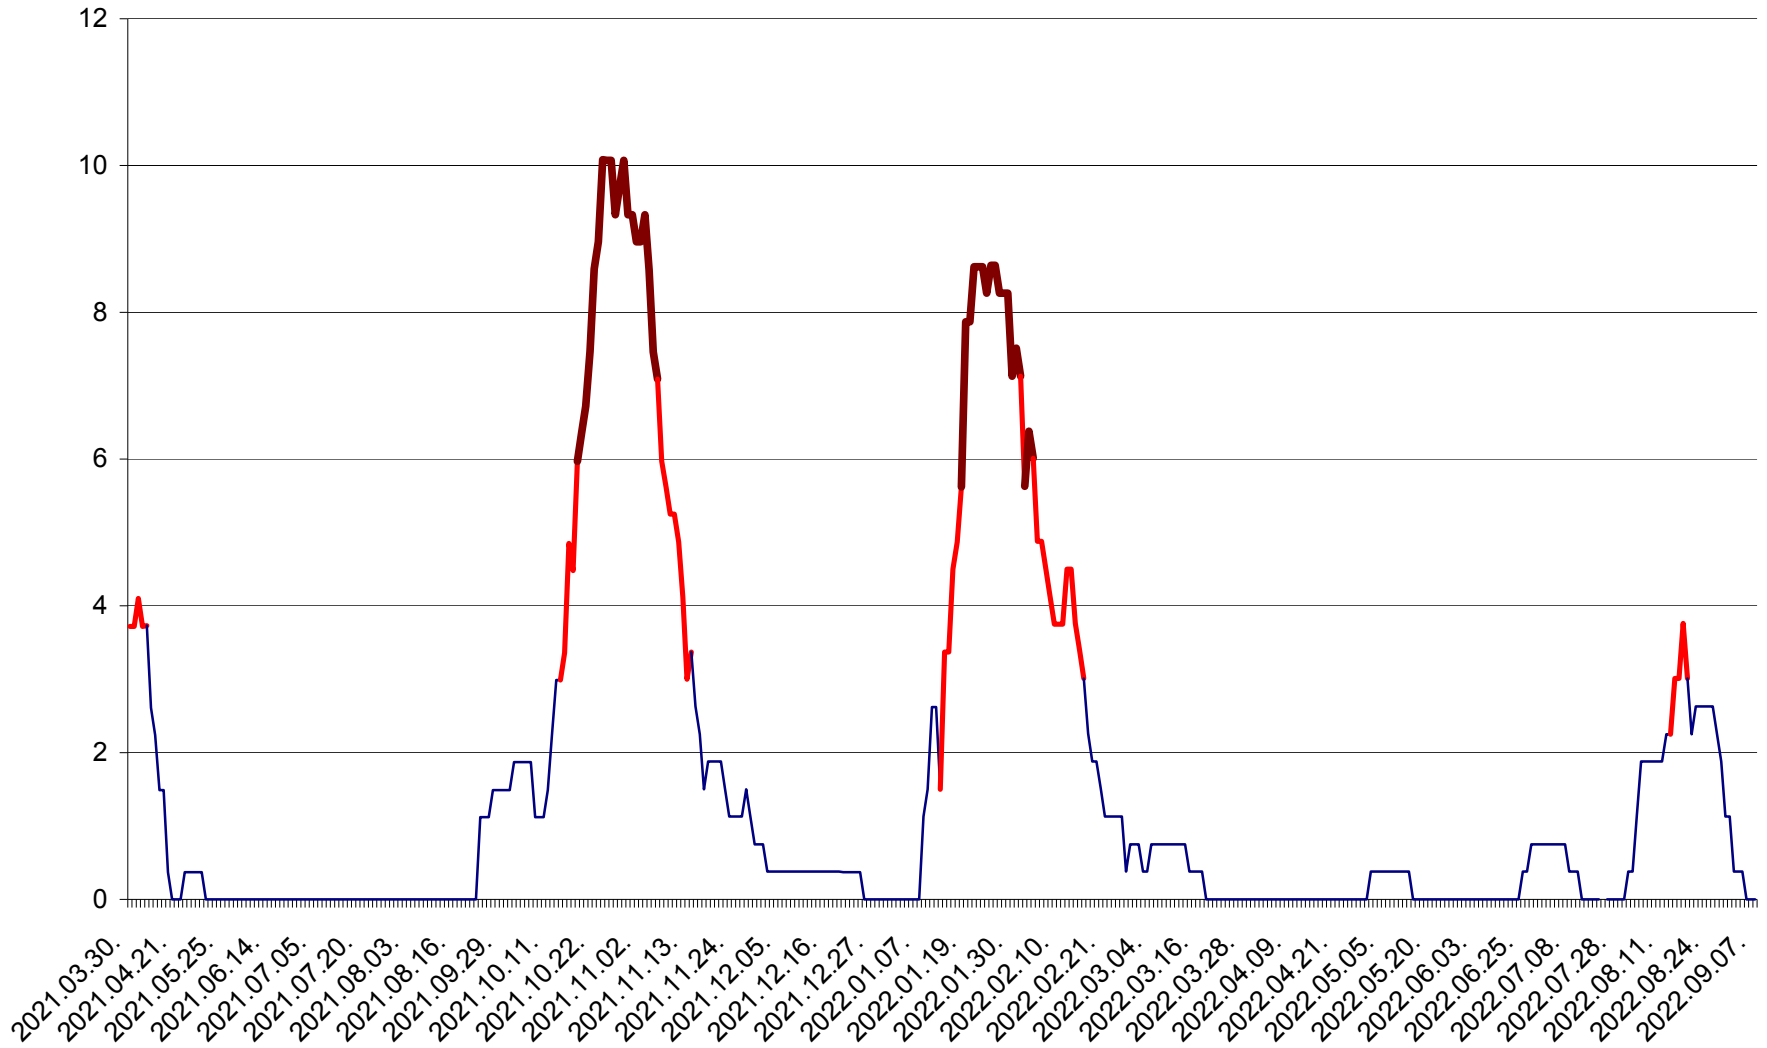

PLĂIEȘII DE JOS - Evoluția incidenței cumulate pe 14 zile la ‰ de locuitori  
2021.04.01. - 2022.09.07.

PORUMBENI - Evolutia incidentei cumulate pe 14 zile la ‰ de locuitori  
2021.04.01. - 2022.09.07.

PRAID - Evolutia incidentei cumulate pe 14 zile la ‰ de locuitori  
2021.04.01. - 2022.09.07.

RACU - Evolutia incidentei cumulate pe 14 zile la ‰ de locuitori  
2021.04.01. - 2022.09.07.

REMETEA - Evolutia incidentei cumulate pe 14 zile la ‰ de locuitori  
2021.04.01. - 2022.09.07.

SĂCEL - Evolutia incidentei cumulate pe 14 zile la ‰ de locuitori  
2021.04.01. - 2022.09.07.

SÂNCRĂIENI - Evolutia incidentei cumulate pe 14 zile la ‰ de locuitori  
2021.04.01. - 2022.09.07.

SÂNDOMINIC - Evolutia incidentei cumulate pe 14 zile la ‰ de locuitori  
2021.04.01. - 2022.09.07.