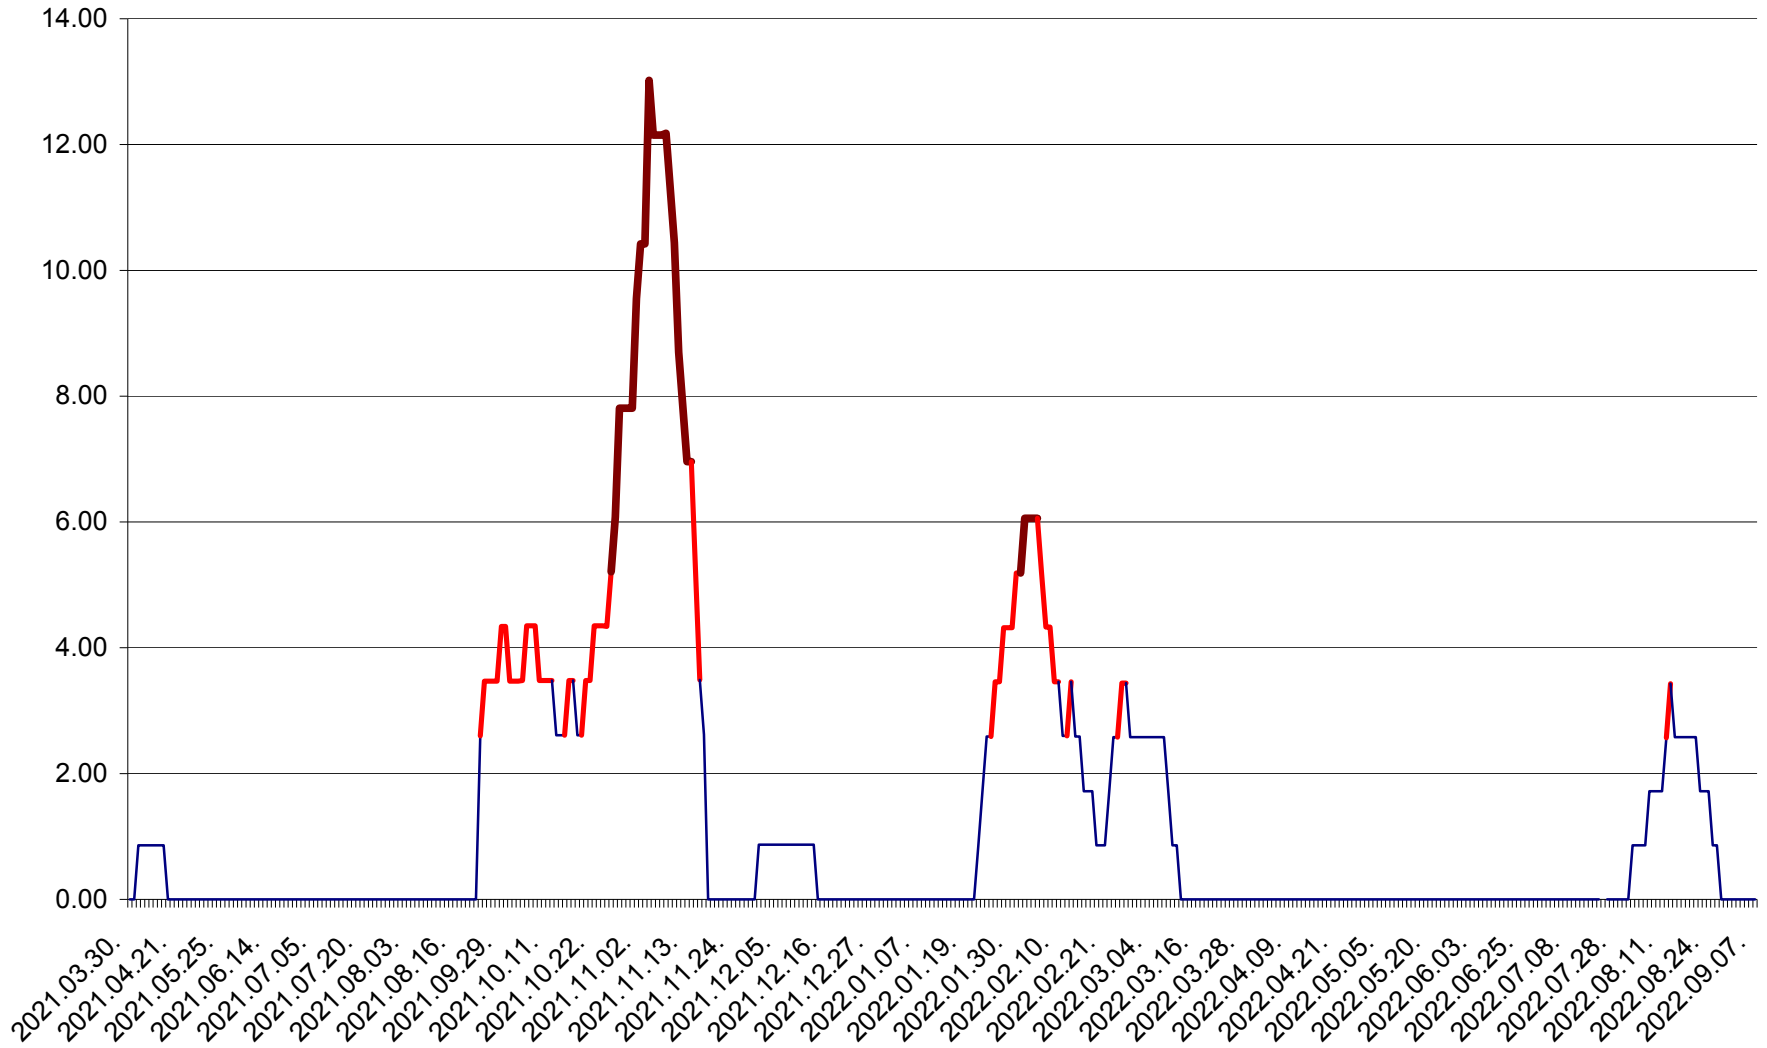

VĂRȘAG - Evolutia incidentei cumulate pe 14 zile la ‰ de locuitori
2021.04.01. - 2022.09.07.