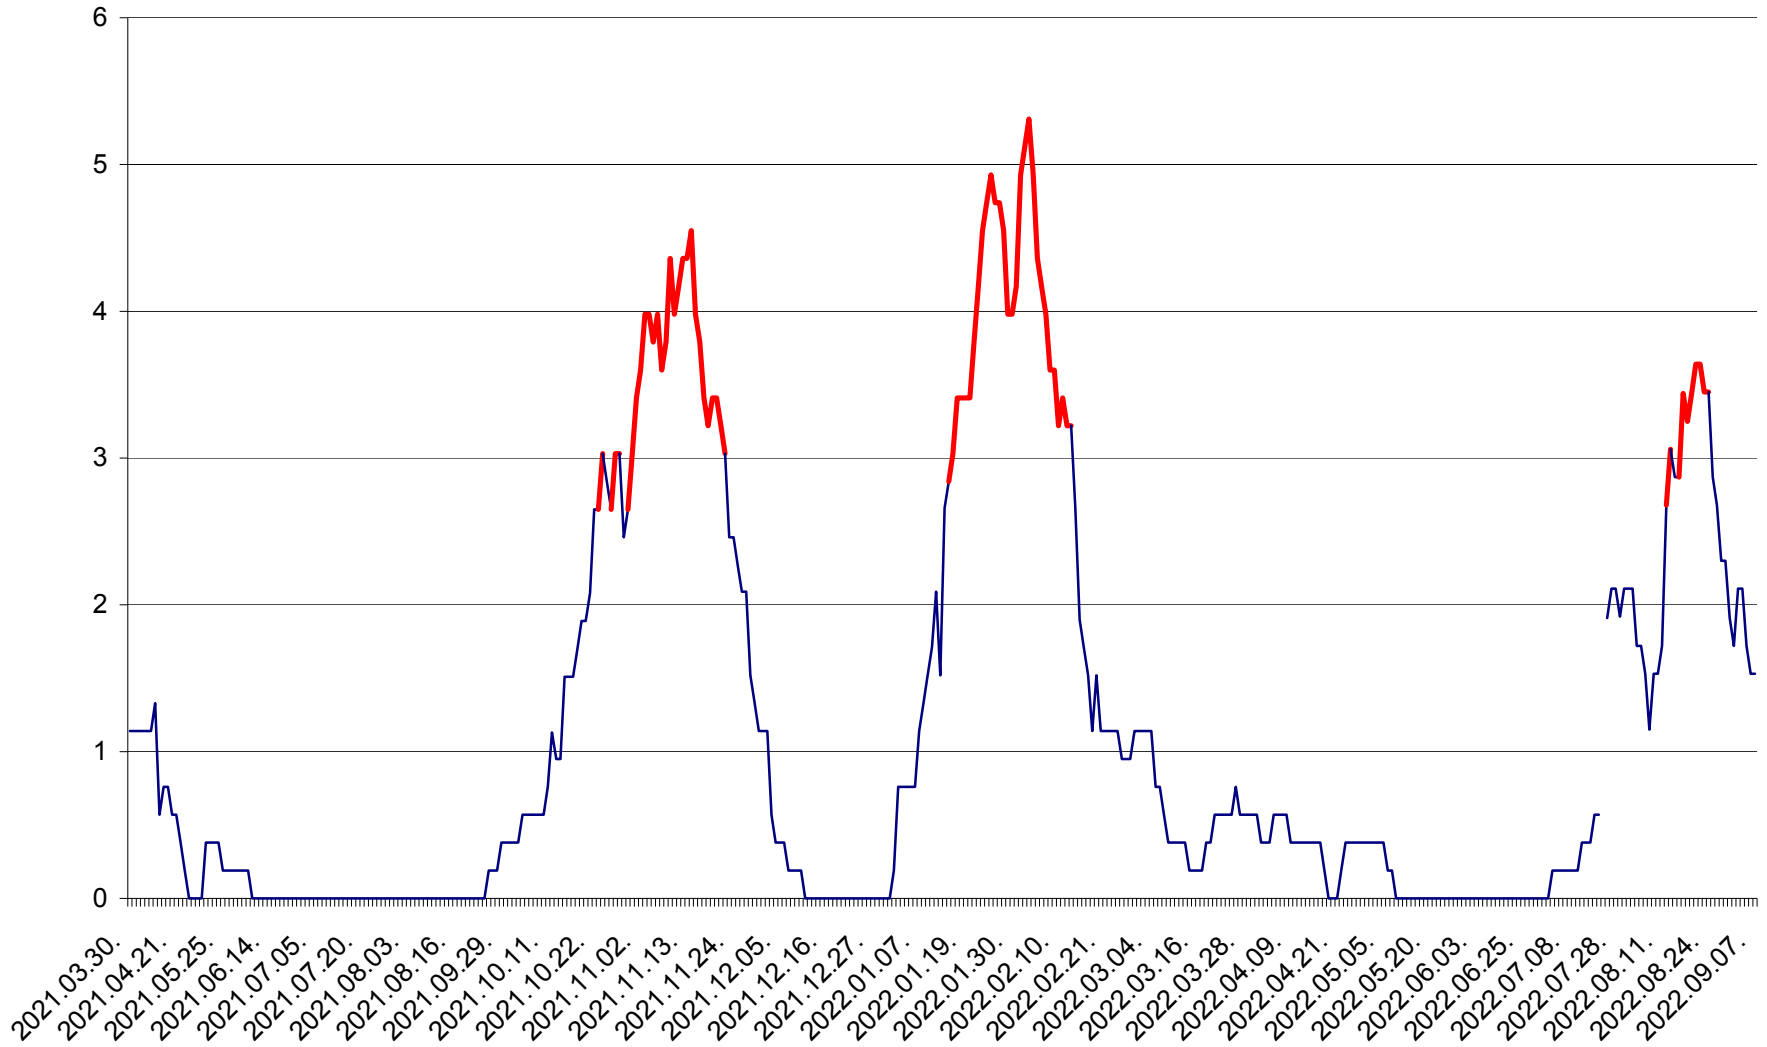

SICULENI - Evolutia incidentei cumulate pe 14 zile la ‰ de locuitori  
2021.04.01. - 2022.09.07.

ȘIMONEȘTI - Evolutia incidentei cumulate pe 14 zile la ‰ de locuitori  
2021.04.01. - 2022.09.07.

SUBCETATE - Evolutia incidentei cumulate pe 14 zile la ‰ de locuitori  
2021.04.01. - 2022.09.07.

SUSENI - Evolutia incidentei cumulate pe 14 zile la ‰ de locuitori  
2021.04.01. - 2022.09.07.

TOMEȘTI - Evolutia incidentei cumulate pe 14 zile la ‰ de locuitori  
2021.04.01. - 2022.09.07.

MUNICIPIUL TOPLIȚA - Evolulia incidentei cumulate pe 14 zile la ‰ de locuitori  
2021.04.01. - 2022.09.07.