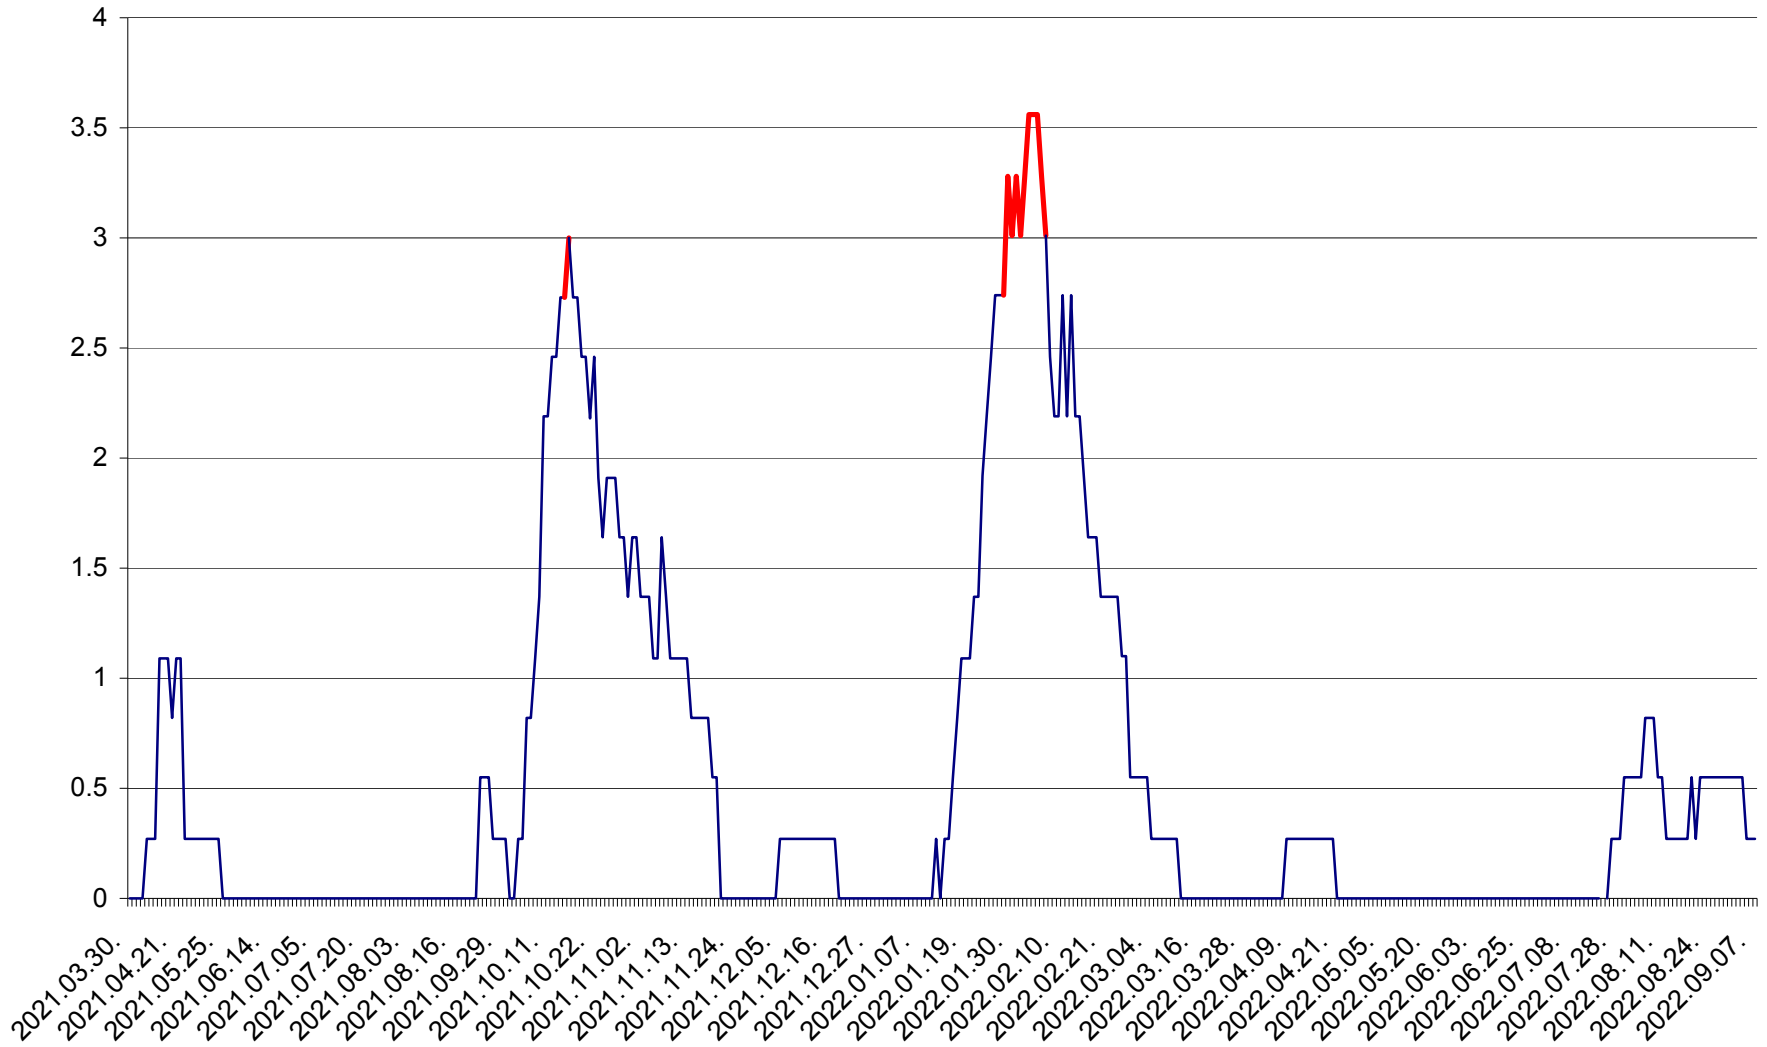

FELICENI - Evolutia incidentei cumulate pe 14 zile la % de locuitori  
2021.04.01. - 2022.09.07.

FRUMOASA - Evolutia incidentei cumulate pe 14 zile la ‰ de locuitori  
2021.04.01. - 2022.09.07.

GĂLĂUȚAȘ - Evoluția incidenței cumulate pe 14 zile la ‰ de locuitori  
2021.04.01. - 2022.09.07.

MUNICIPIUL GHEORGHENI - Evolutia incidentei cumulate pe 14 zile la % de locuitori  
2021.04.01. - 2022.09.07.

JOSENI - Evolutia incidentei cumulate pe 14 zile la ‰ de locuitori  
2021.04.01. - 2022.09.07.

LĂZAREA - Evolutia incidentei cumulate pe 14 zile la % de locuitori  
2021.04.01. - 2022.09.07.

LELICENI - Evolutia incidentei cumulate pe 14 zile la % de locuitori  
2021.04.01. - 2022.09.07.

LUETA - Evolutia incidentei cumulate pe 14 zile la ‰ de locuitori  
2021.04.01. - 2022.09.07.

LUNCA DE JOS - Evolutia incidentei cumulate pe 14 zile la ‰ de locuitori  
2021.04.01. - 2022.09.07.

LUNCA DE SUS - Evolutia incidentei cumulate pe 14 zile la ‰ de locuitori  
2021.04.01. - 2022.09.07.