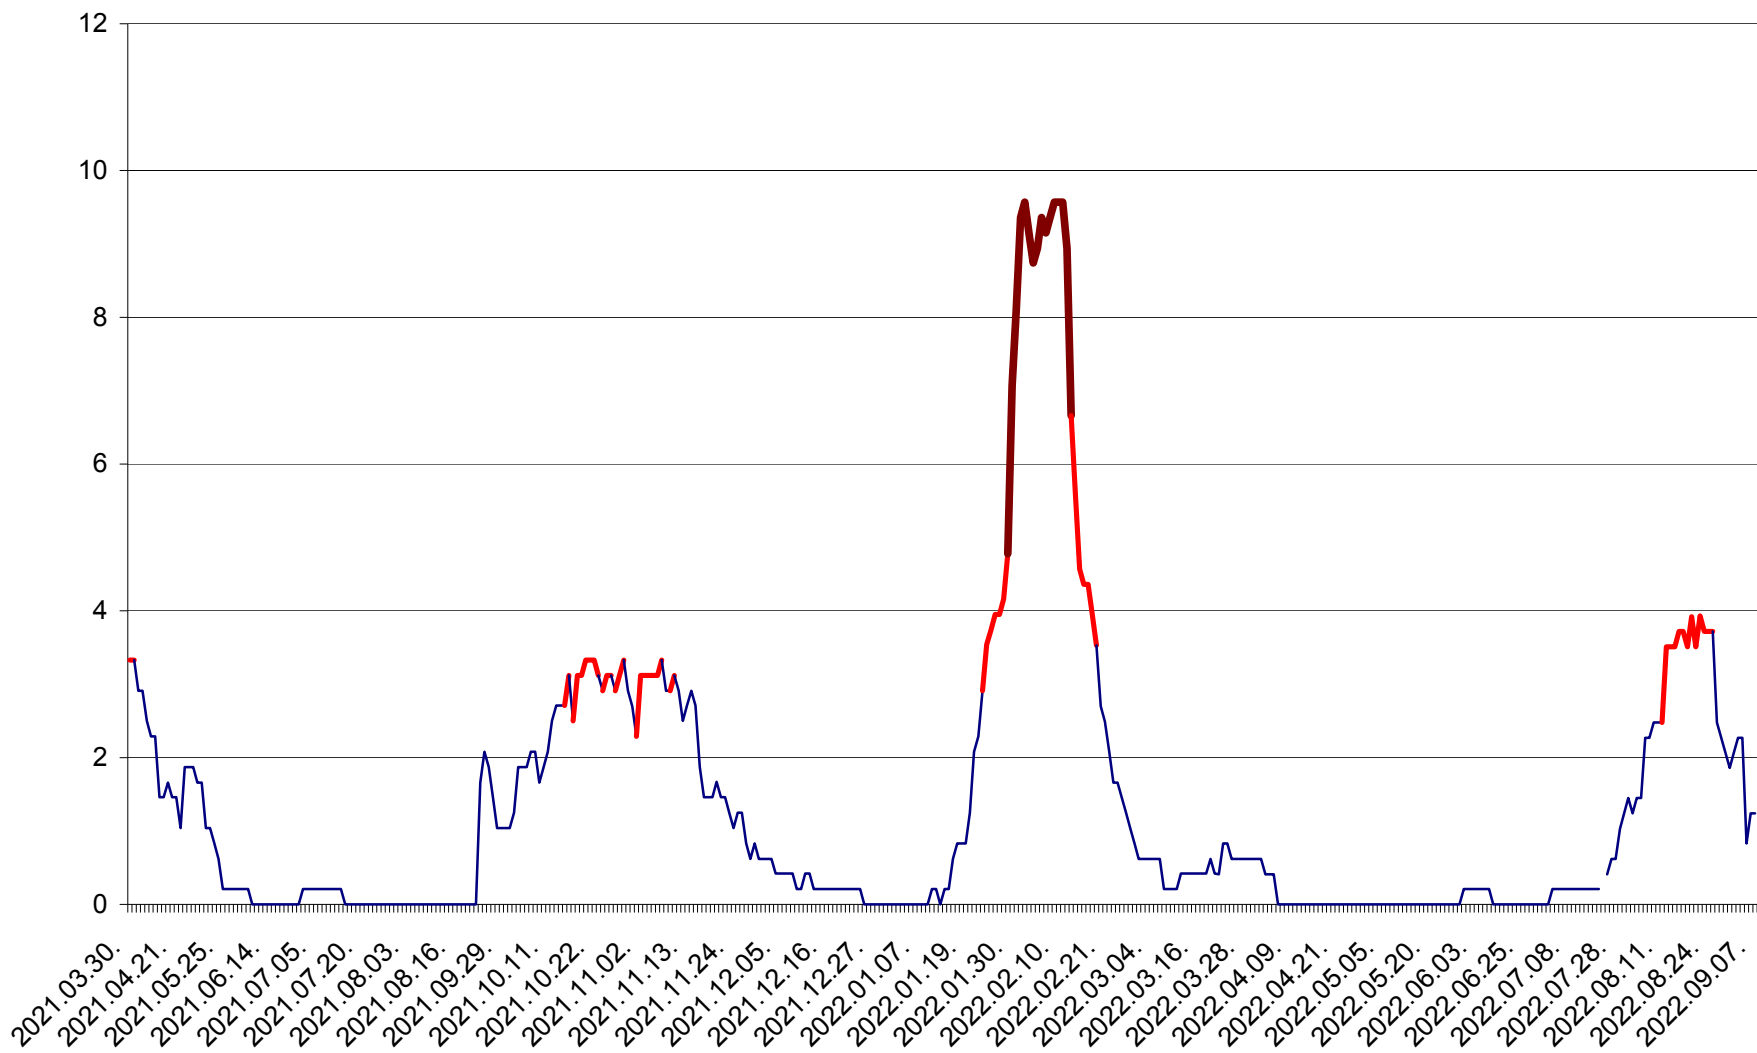

MĂDĂRAȘ - Evolutia incidentei cumulate pe 14 zile la ‰ de locuitori
2021.04.01. - 2022.09.07.