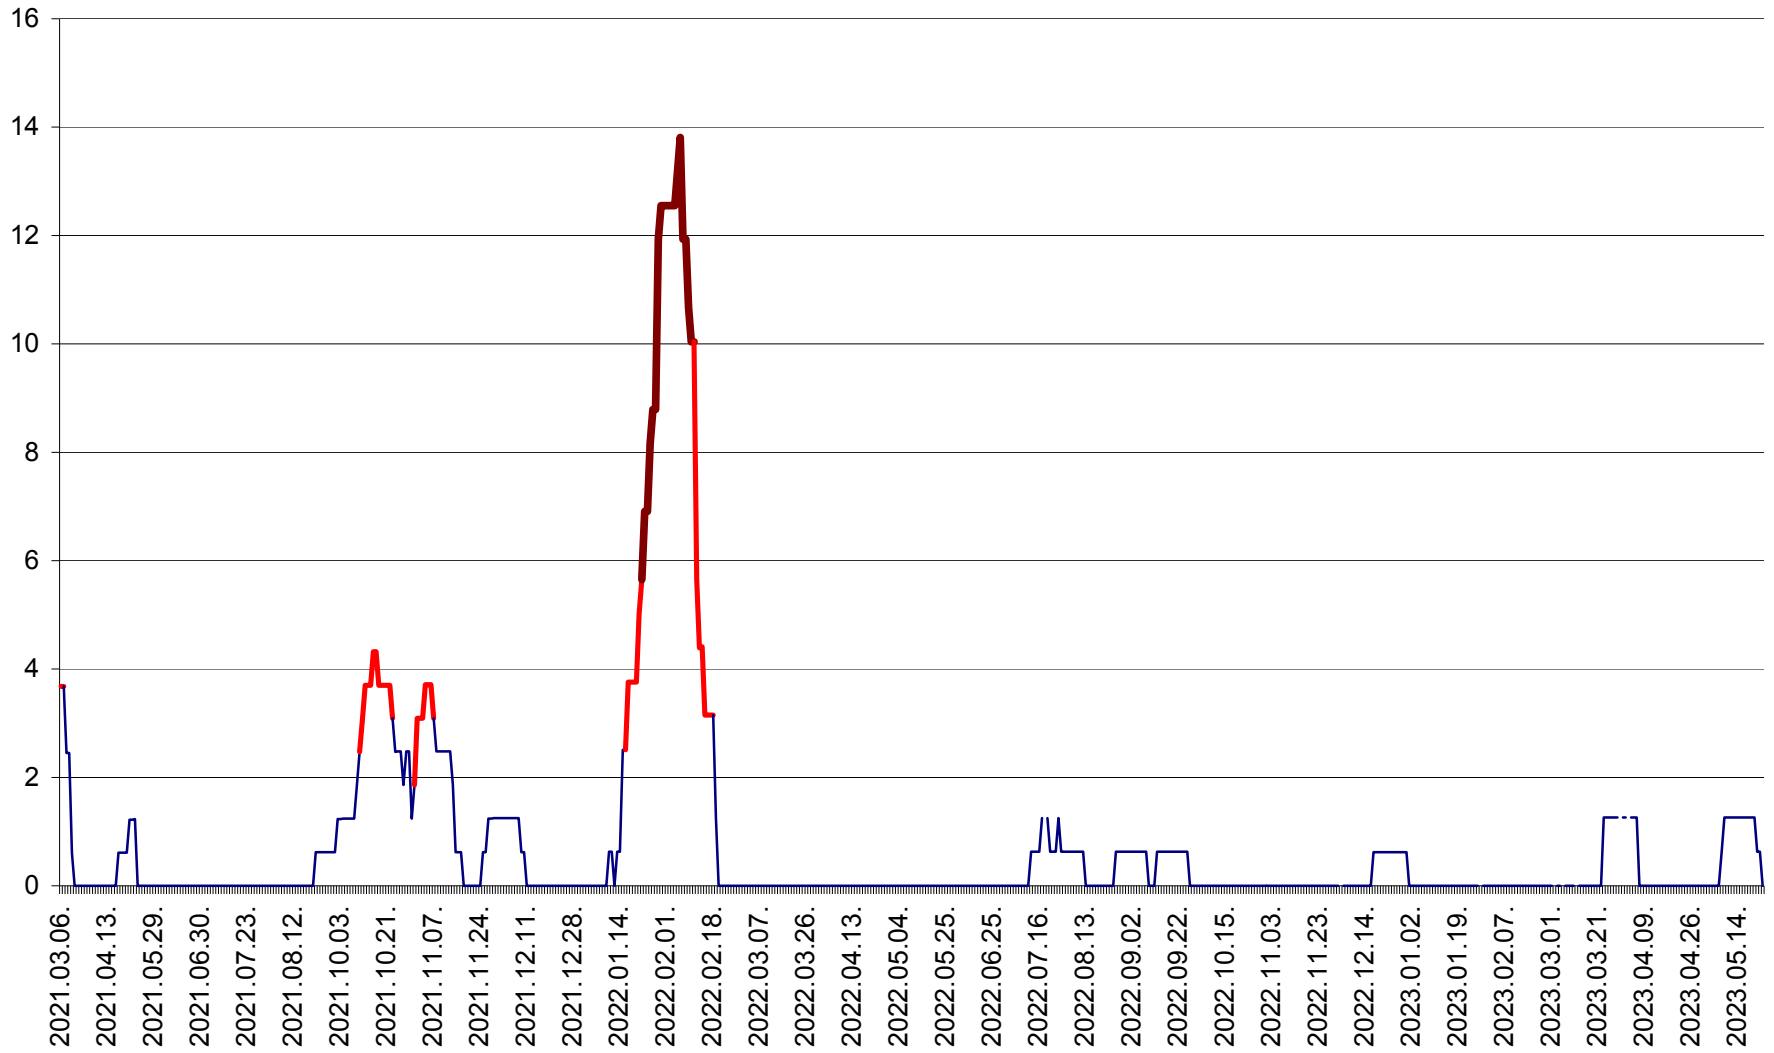

PLĂIEȘII DE JOS - Evoluția incidenței cumulate pe 14 zile la ‰ de locuitori
2021.03.07. - 2023.05.23.

PORUMBENI - Evolutia incidentei cumulate pe 14 zile la ‰ de locuitori
2021.03.07. - 2023.05.23.

PRAID - Evolutia incidentei cumulate pe 14 zile la ‰ de locuitori
2021.03.07. - 2023.05.23.

RACU - Evolutia incidentei cumulate pe 14 zile la ‰ de locuitori
2021.03.07. - 2023.05.23.

REMETEA - Evolutia incidentei cumulate pe 14 zile la % de locuitori
2021.03.07. - 2023.05.23.

SĂCEL - Evolutia incidentei cumulate pe 14 zile la ‰ de locuitori
2021.03.07. - 2023.05.23.