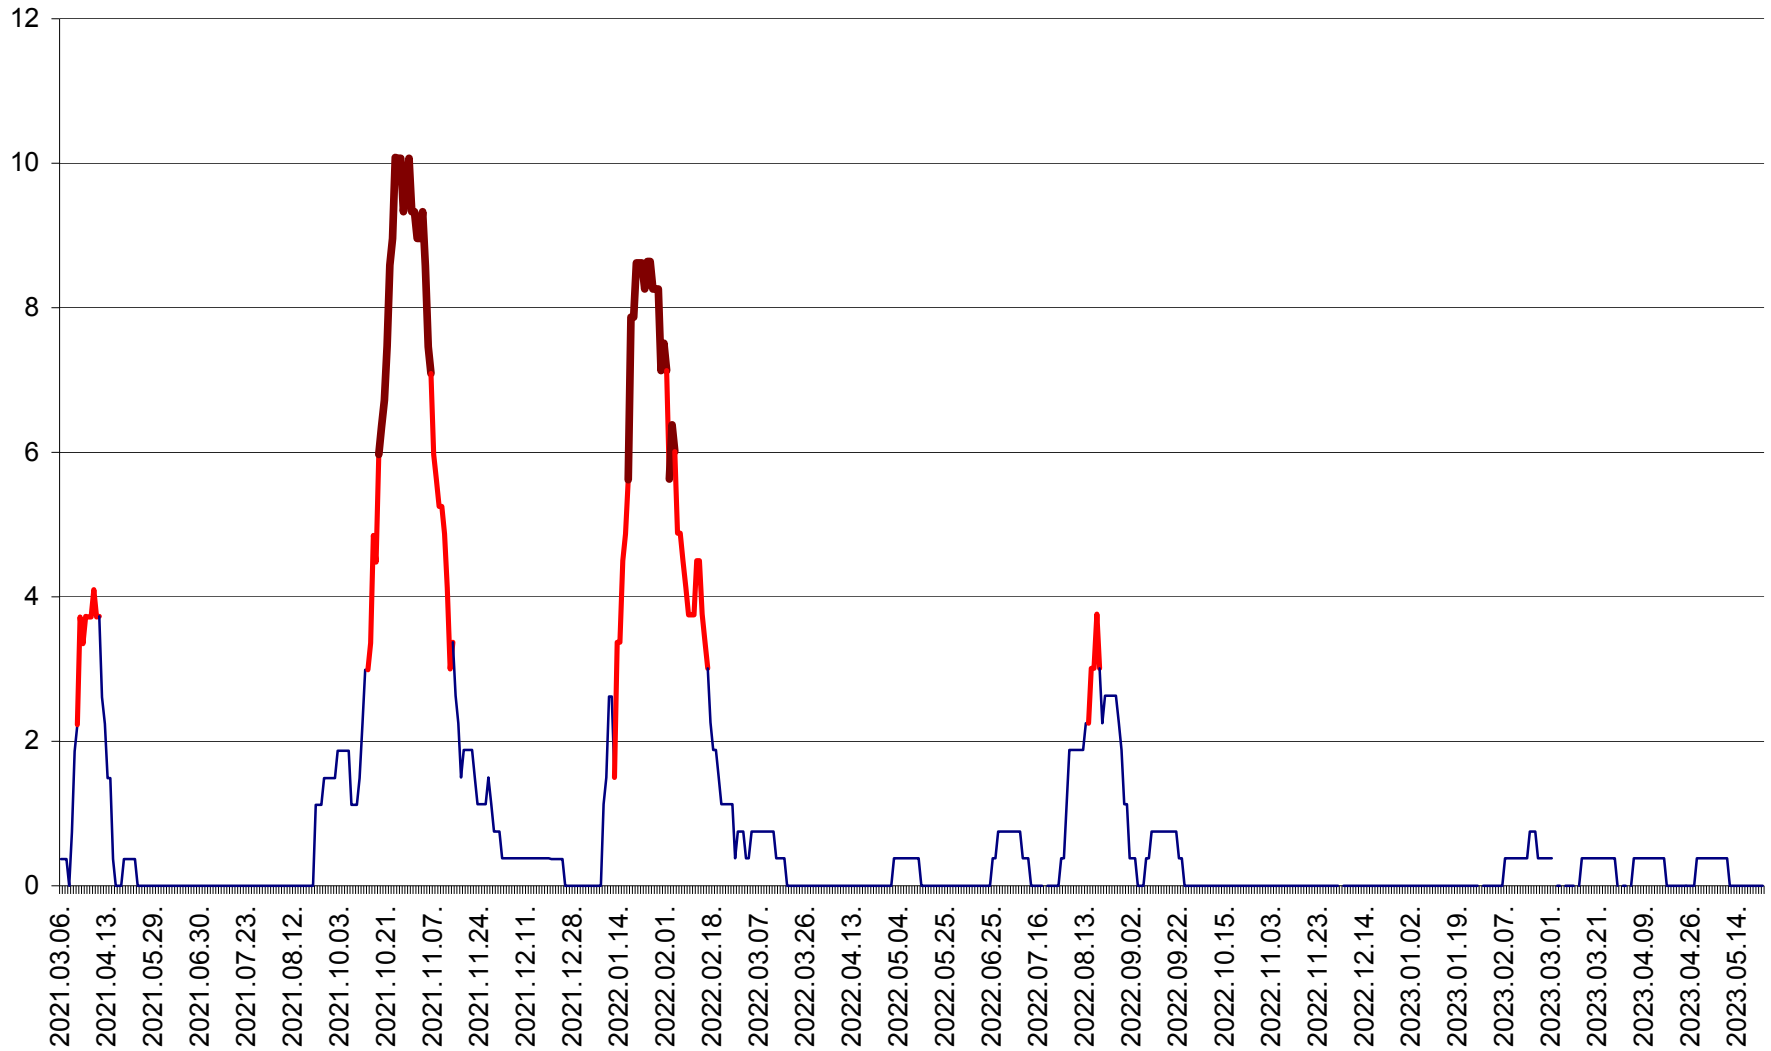

RACU - Evolutia incidentei cumulate pe 14 zile la ‰ de locuitori
2021.03.07. - 2023.05.23.

REMETEA - Evolutia incidentei cumulate pe 14 zile la % de locuitori
2021.03.07. - 2023.05.23.

SĂCEL - Evolutia incidentei cumulate pe 14 zile la ‰ de locuitori
2021.03.07. - 2023.05.23.

SÂNCRĂIENI - Evolutia incidentei cumulate pe 14 zile la ‰ de locuitori
2021.03.07. - 2023.05.23.

SÂNDOMINIC - Evolutia incidentei cumulate pe 14 zile la ‰ de locuitori
2021.03.07. - 2023.05.23.

SÂNMARTIN - Evolutia incidentei cumulate pe 14 zile la ‰ de locuitori
2021.03.07. - 2023.05.23.