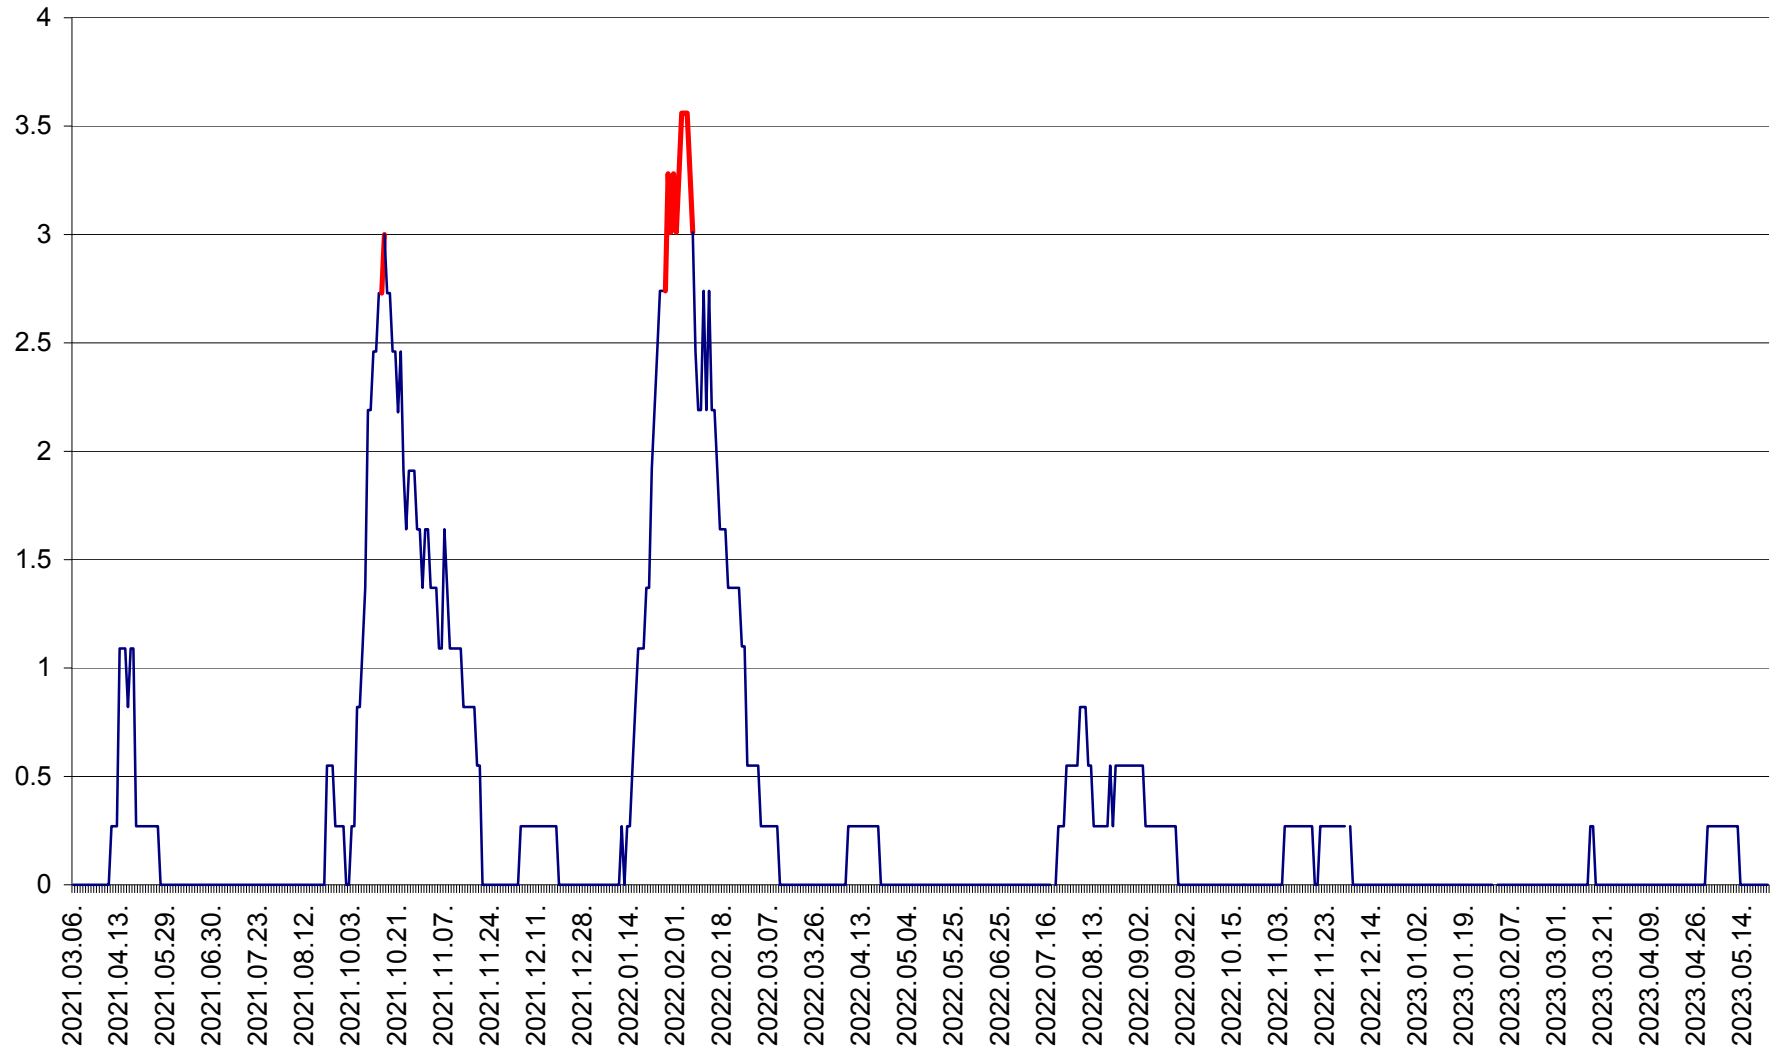

FELICENI - Evolutia incidentei cumulate pe 14 zile la ‰ de locuitori
2021.03.07. - 2023.05.23.

FRUMOASA - Evolutia incidentei cumulate pe 14 zile la ‰ de locuitori
2021.03.07. - 2023.05.23.

GĂLĂUȚAȘ - Evoluția incidenței cumulate pe 14 zile la ‰ de locuitori
2021.03.07. - 2023.05.23.

MUNICIPIUL GHEORGHENI - Evolutia incidentei cumulate pe 14 zile la % de locuitori
2021.03.07. - 2023.05.23.

JOSENI - Evolutia incidentei cumulate pe 14 zile la ‰ de locuitori
2021.03.07. - 2023.05.23.

LĂZAREA - Evolutia incidentei cumulate pe 14 zile la % de locuitori
2021.03.07. - 2023.05.23.

LELICENI - Evolutia incidentei cumulate pe 14 zile la % de locuitori
2021.03.07. - 2023.05.23.

LUETA - Evolutia incidentei cumulate pe 14 zile la ‰ de locuitori
2021.03.07. - 2023.05.23.

LUNCA DE JOS - Evolutia incidentei cumulate pe 14 zile la ‰ de locuitori
2021.03.07. - 2023.05.23.