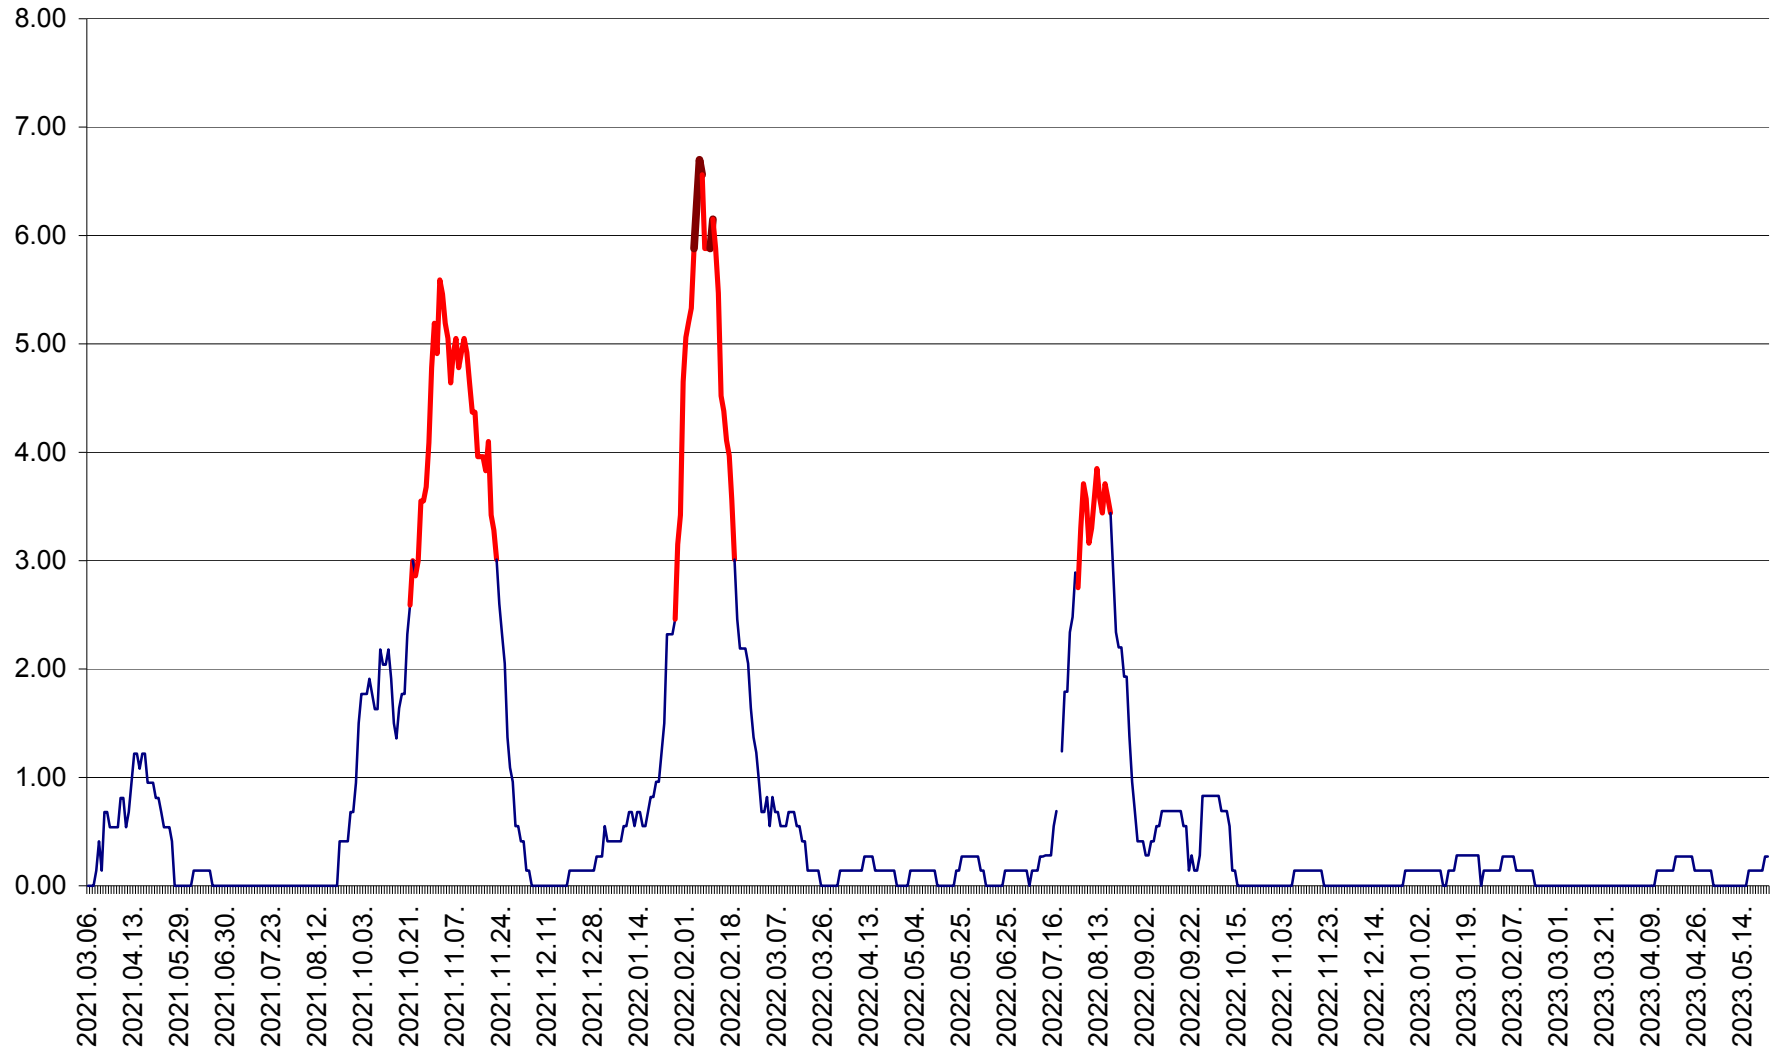

ATID - Evolutia incidentei cumulate pe 14 zile la % de locuitori
2021.03.07. - 2023.05.23.

AVRĂMEȘTI - Evolutia incidentei cumulate pe 14 zile la ‰ de locuitori
2021.03.07. - 2023.05.23.

ORAȘ BĂILE TUȘNAD - Evoluția incidenței cumulate pe 14 zile la ‰ de locuitori
2021.03.07. - 2023.05.23.

ORAȘ BĂLAN - Evoluția incidenței cumulate pe 14 zile la ‰ de locuitori
2021.03.07. - 2023.05.23.

BILBOR - Evolutia incidentei cumulate pe 14 zile la ‰ de locuitori
2021.03.07. - 2023.05.23.

ORAȘ BORSEC - Evolutia incidentei cumulate pe 14 zile la ‰ de locuitori
2021.03.07. - 2023.05.23.

BRĂDEȘTI - Evoluția incidenței cumulate pe 14 zile la ‰ de locuitori
2021.03.07. - 2023.05.23.

CĂPÂLNIȚA - Evolutia incidentei cumulate pe 14 zile la ‰ de locuitori
2021.03.07. - 2023.05.23.

CÂRȚA - Evolutia incidentei cumulate pe 14 zile la ‰ de locuitori
2021.03.07. - 2023.05.23.