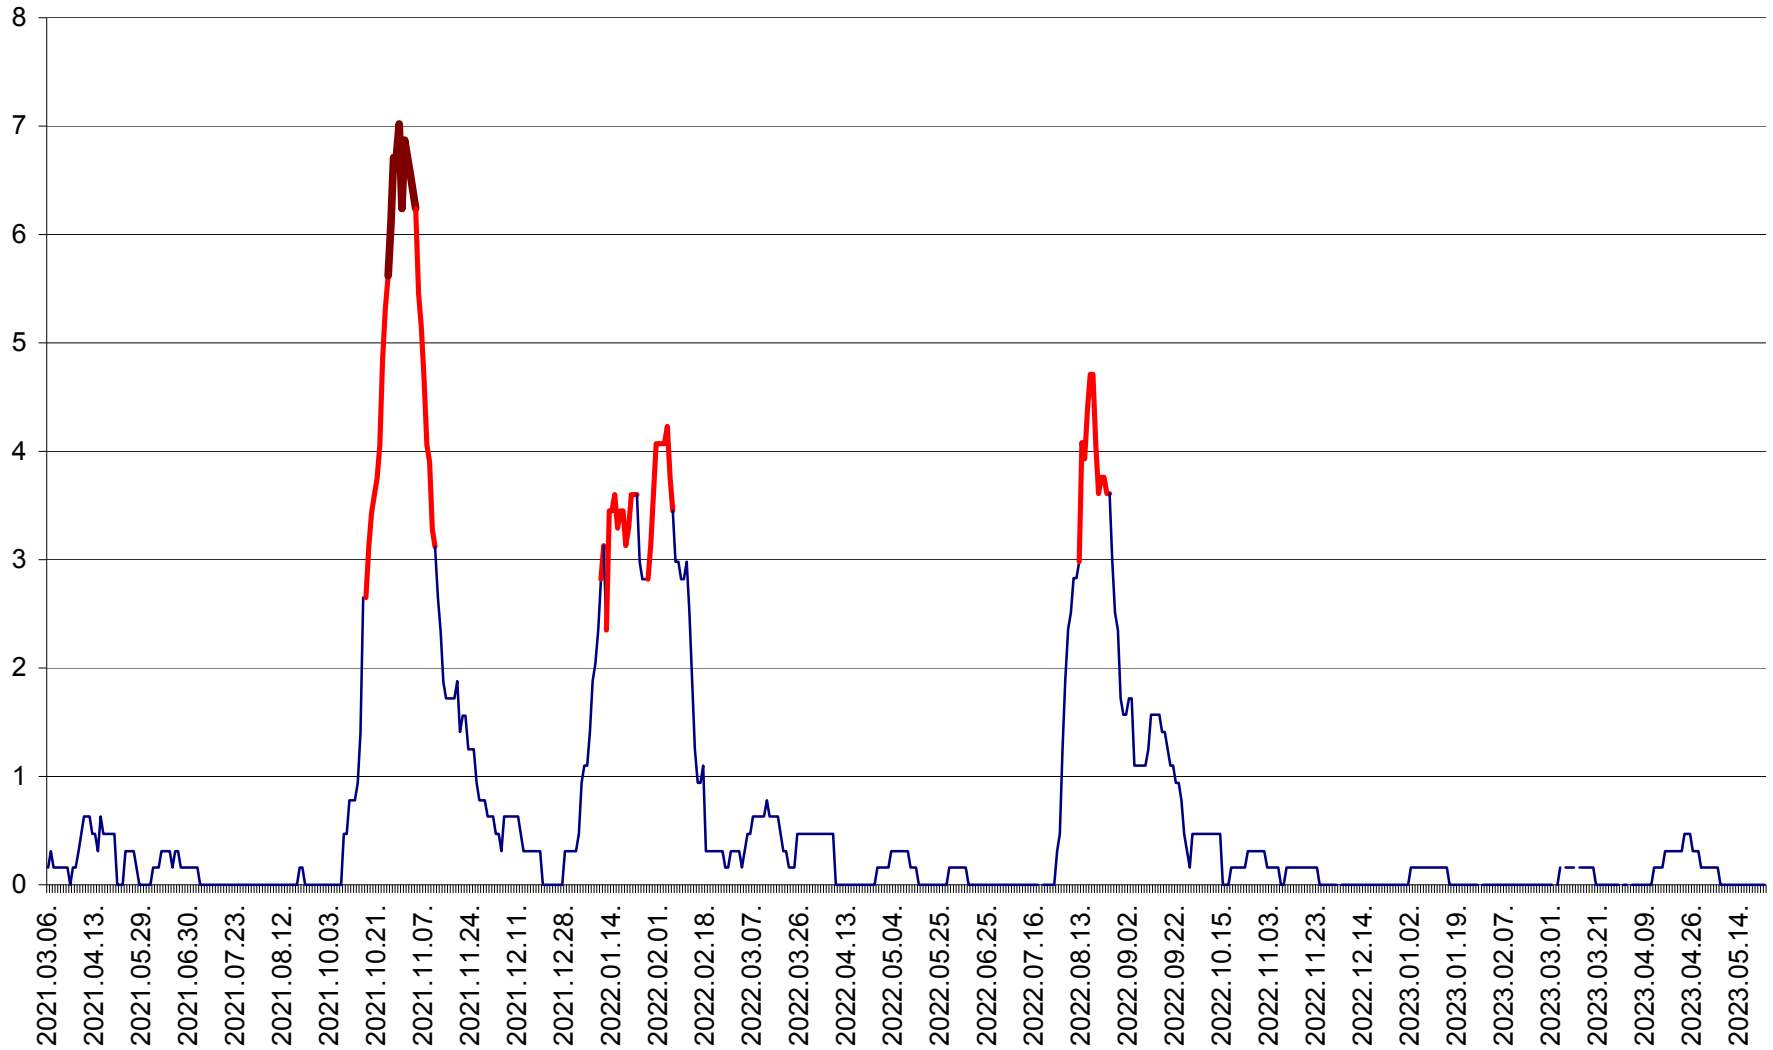

PLĂIEȘII DE JOS - Evoluția incidenței cumulate pe 14 zile la ‰ de locuitori
2021.03.07. - 2023.05.23.

PORUMBENI - Evolutia incidentei cumulate pe 14 zile la ‰ de locuitori
2021.03.07. - 2023.05.23.

PRAID - Evolutia incidentei cumulate pe 14 zile la ‰ de locuitori
2021.03.07. - 2023.05.23.

RACU - Evolutia incidentei cumulate pe 14 zile la ‰ de locuitori
2021.03.07. - 2023.05.23.

REMETEA - Evolutia incidentei cumulate pe 14 zile la % de locuitori
2021.03.07. - 2023.05.23.

SĂCEL - Evolutia incidentei cumulate pe 14 zile la ‰ de locuitori
2021.03.07. - 2023.05.23.