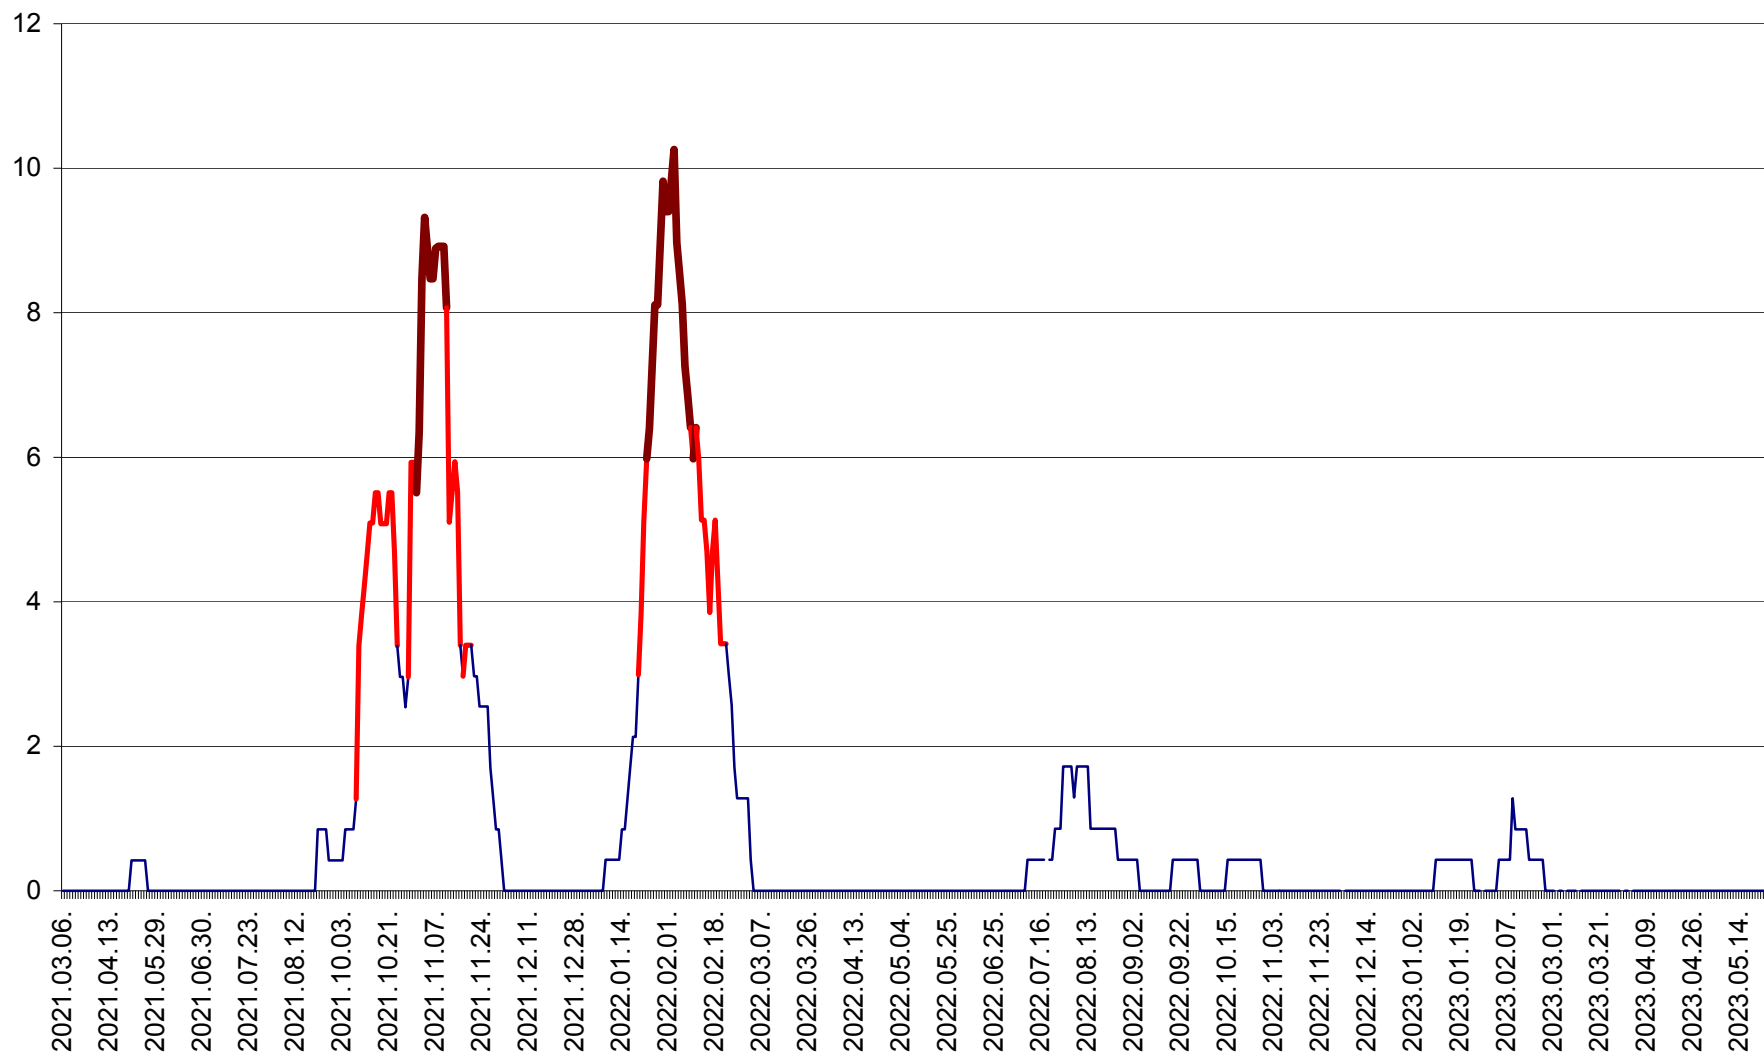

PLĂIEȘII DE JOS - Evoluția incidenței cumulate pe 14 zile la ‰ de locuitori
2021.03.07. - 2023.05.23.

PORUMBENI - Evolutia incidentei cumulate pe 14 zile la ‰ de locuitori
2021.03.07. - 2023.05.23.

PRAID - Evolutia incidentei cumulate pe 14 zile la ‰ de locuitori
2021.03.07. - 2023.05.23.

RACU - Evolutia incidentei cumulate pe 14 zile la ‰ de locuitori
2021.03.07. - 2023.05.23.

REMETEA - Evolutia incidentei cumulate pe 14 zile la % de locuitori
2021.03.07. - 2023.05.23.

SĂCEL - Evolutia incidentei cumulate pe 14 zile la ‰ de locuitori
2021.03.07. - 2023.05.23.

SÂNCRĂIENI - Evolutia incidentei cumulate pe 14 zile la ‰ de locuitori
2021.03.07. - 2023.05.23.

SÂNDOMINIC - Evolutia incidentei cumulate pe 14 zile la ‰ de locuitori
2021.03.07. - 2023.05.23.

SÂNMARTIN - Evolutia incidentei cumulate pe 14 zile la ‰ de locuitori
2021.03.07. - 2023.05.23.