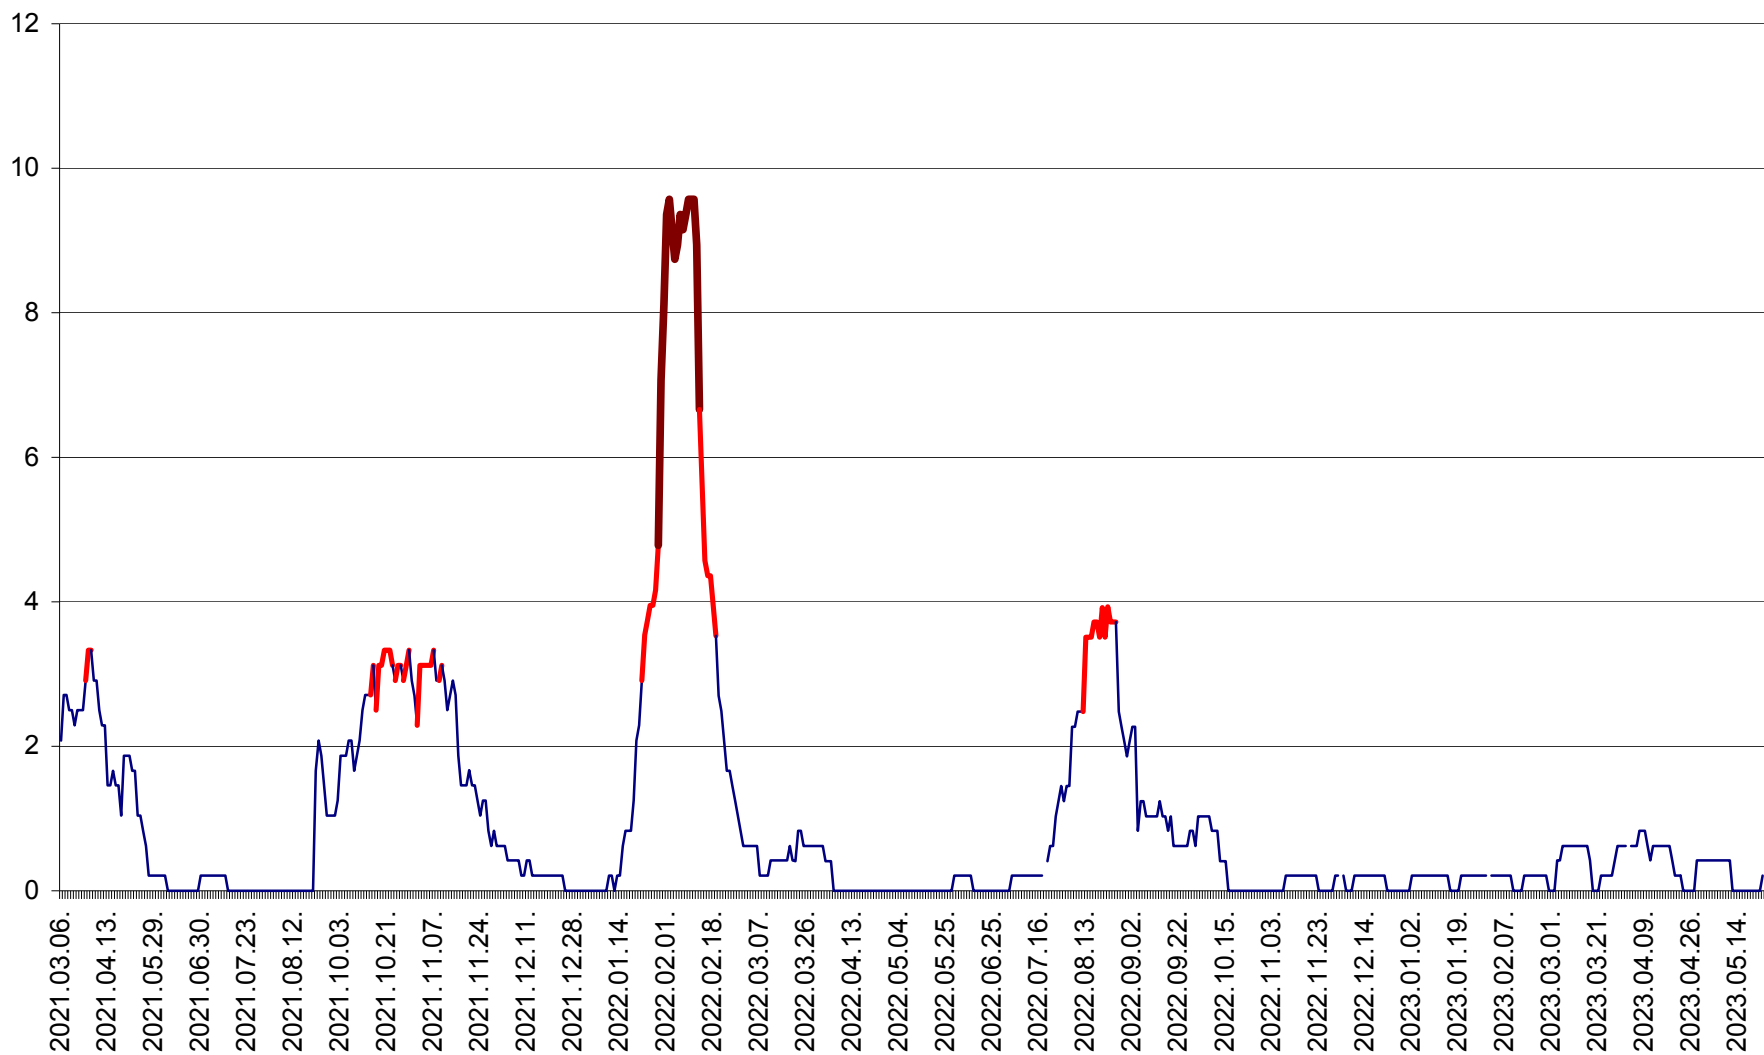

MUNICIPIUL GHEORGHENI - Evolutia incidentei cumulate pe 14 zile la % de locuitori
2021.03.07. - 2023.05.23.

JOSENI - Evolutia incidentei cumulate pe 14 zile la ‰ de locuitori
2021.03.07. - 2023.05.23.

LĂZAREA - Evolutia incidentei cumulate pe 14 zile la % de locuitori
2021.03.07. - 2023.05.23.

LELICENI - Evolutia incidentei cumulate pe 14 zile la % de locuitori
2021.03.07. - 2023.05.23.

LUETA - Evolutia incidentei cumulate pe 14 zile la ‰ de locuitori
2021.03.07. - 2023.05.23.

LUNCA DE JOS - Evolutia incidentei cumulate pe 14 zile la ‰ de locuitori
2021.03.07. - 2023.05.23.

LUNCA DE SUS - Evolutia incidentei cumulate pe 14 zile la ‰ de locuitori
2021.03.07. - 2023.05.23.

LUPENI - Evolutia incidentei cumulate pe 14 zile la ‰ de locuitori
2021.03.07. - 2023.05.23.

MĂDĂRAȘ - Evolutia incidentei cumulate pe 14 zile la ‰ de locuitori
2021.03.07. - 2023.05.23.