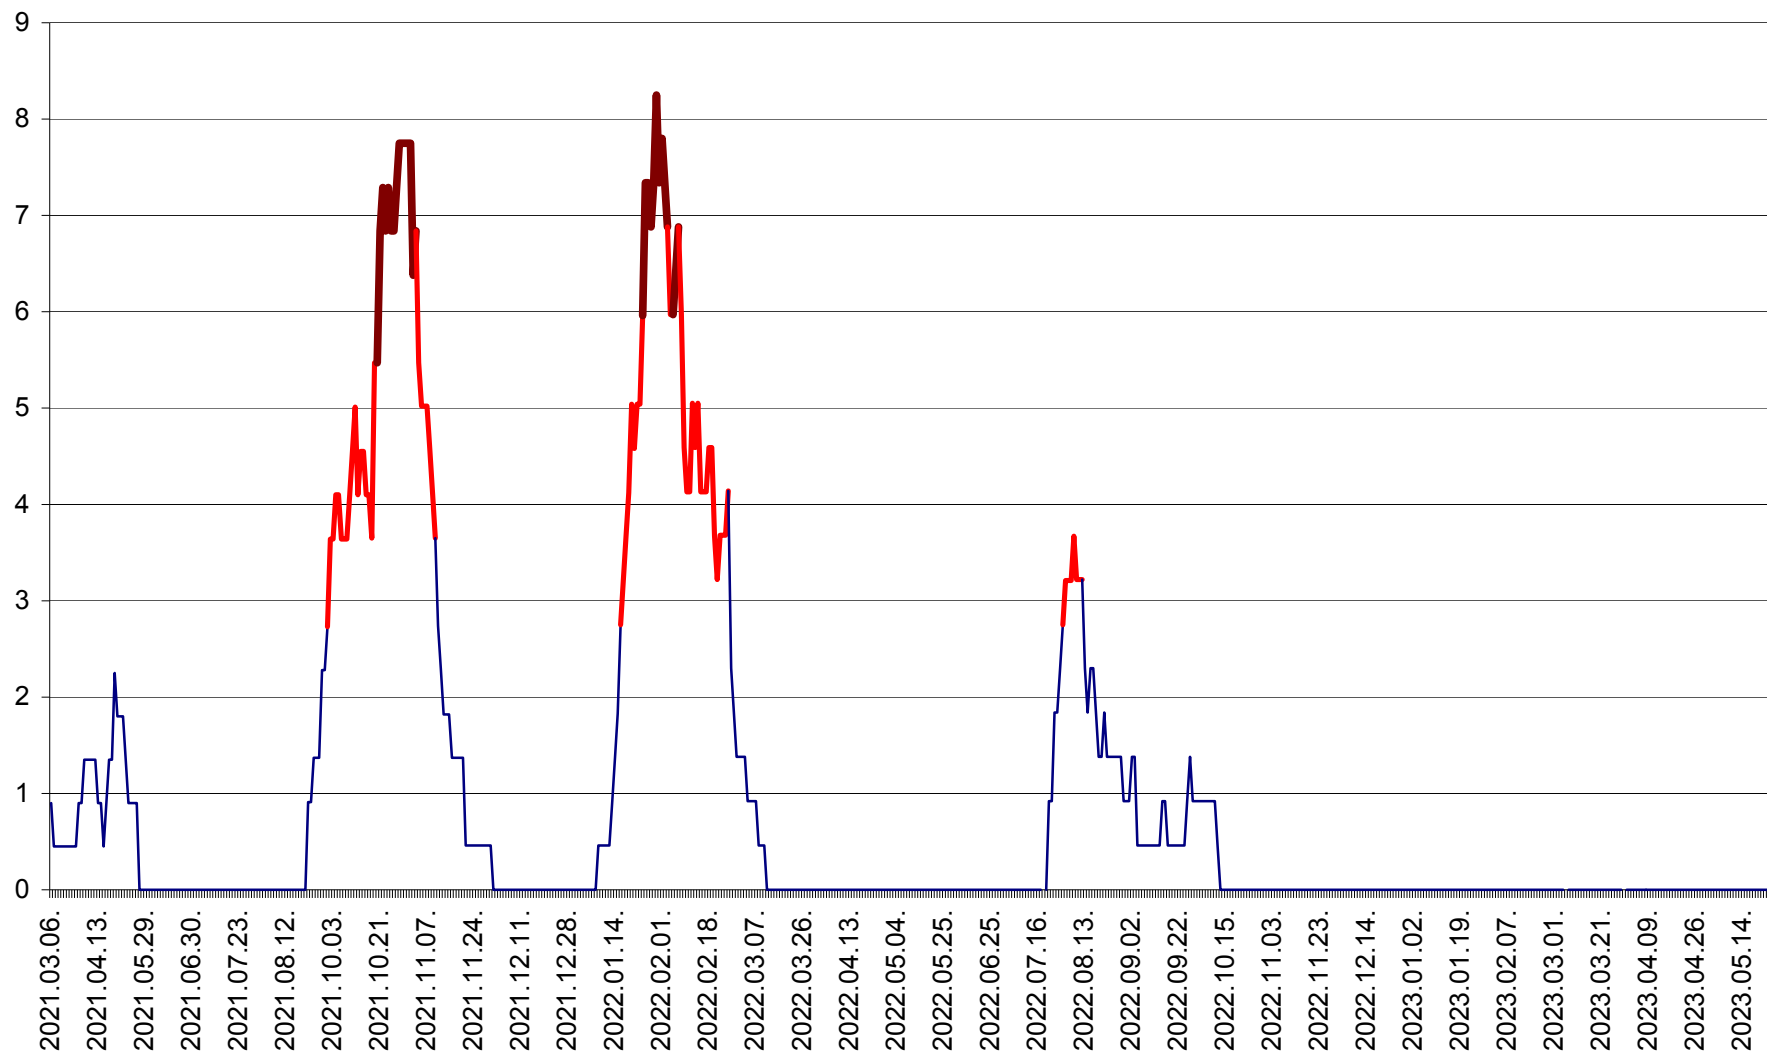

RACU - Evolutia incidentei cumulate pe 14 zile la ‰ de locuitori
2021.03.07. - 2023.05.23.

REMETEA - Evolutia incidentei cumulate pe 14 zile la % de locuitori
2021.03.07. - 2023.05.23.

SĂCEL - Evolutia incidentei cumulate pe 14 zile la ‰ de locuitori
2021.03.07. - 2023.05.23.

SÂNCRĂIENI - Evolutia incidentei cumulate pe 14 zile la ‰ de locuitori
2021.03.07. - 2023.05.23.

SÂNDOMINIC - Evolutia incidentei cumulate pe 14 zile la ‰ de locuitori
2021.03.07. - 2023.05.23.

SÂNMARTIN - Evolutia incidentei cumulate pe 14 zile la ‰ de locuitori
2021.03.07. - 2023.05.23.

SÂNSIMION - Evolutia incidentei cumulate pe 14 zile la ‰ de locuitori
2021.03.07. - 2023.05.23.

SÂNTIMBRU - Evolutia incidentei cumulate pe 14 zile la ‰ de locuitori
2021.03.07. - 2023.05.23.

SĂRMAȘ - Evolutia incidentei cumulate pe 14 zile la ‰ de locuitori
2021.03.07. - 2023.05.23.