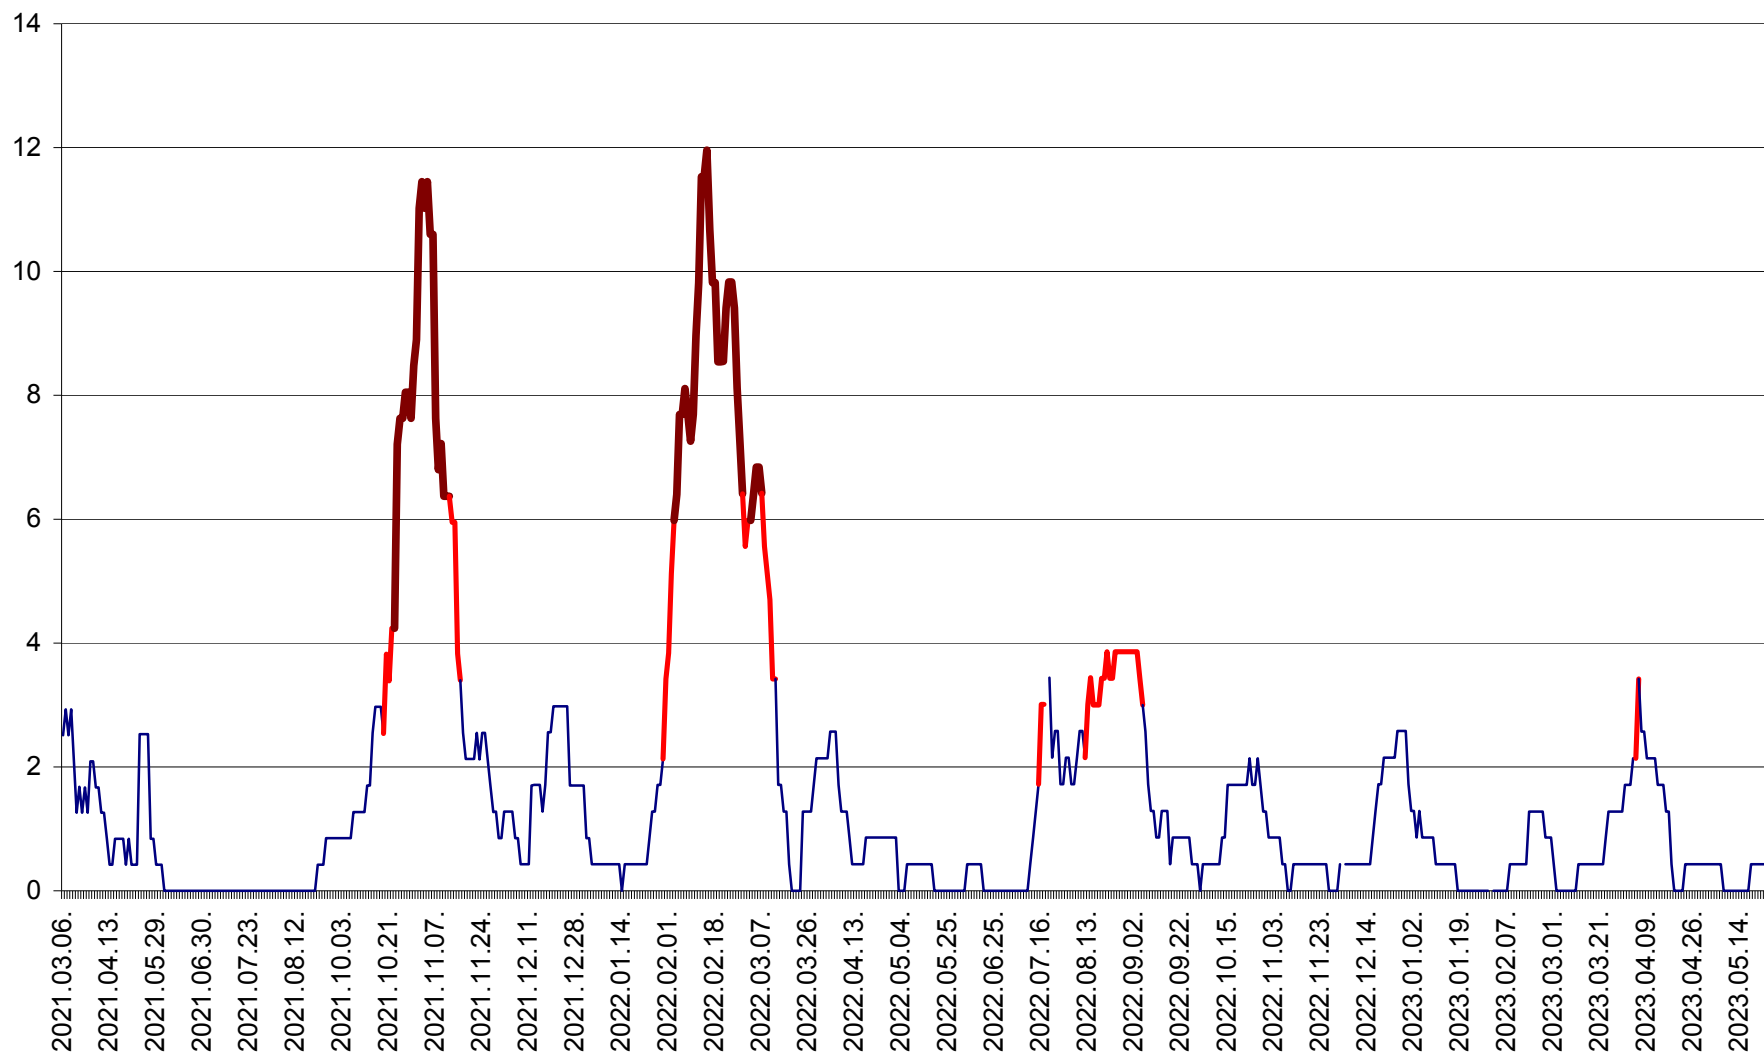

ORAȘ CRISTURU SECUIESC - Evolutia incidentei cumulate pe 14 zile la ‰ de locuitori
2021.03.07. - 2023.05.23.

DĂNEȘTI - Evolutia incidentei cumulate pe 14 zile la ‰ de locuitori
2021.03.07. - 2023.05.23.

DÂRJIU - Evolutia incidentei cumulate pe 14 zile la ‰ de locuitori
2021.03.07. - 2023.05.23.

DEALU - Evolutia incidentei cumulate pe 14 zile la ‰ de locuitori
2021.03.07. - 2023.05.23.

DITRĂU - Evolutia incidentei cumulate pe 14 zile la ‰ de locuitori
2021.03.07. - 2023.05.23.

FELICENI - Evolutia incidentei cumulate pe 14 zile la ‰ de locuitori
2021.03.07. - 2023.05.23.

FRUMOASA - Evolutia incidentei cumulate pe 14 zile la ‰ de locuitori
2021.03.07. - 2023.05.23.

GĂLĂUȚAȘ - Evoluția incidenței cumulate pe 14 zile la ‰ de locuitori
2021.03.07. - 2023.05.23.