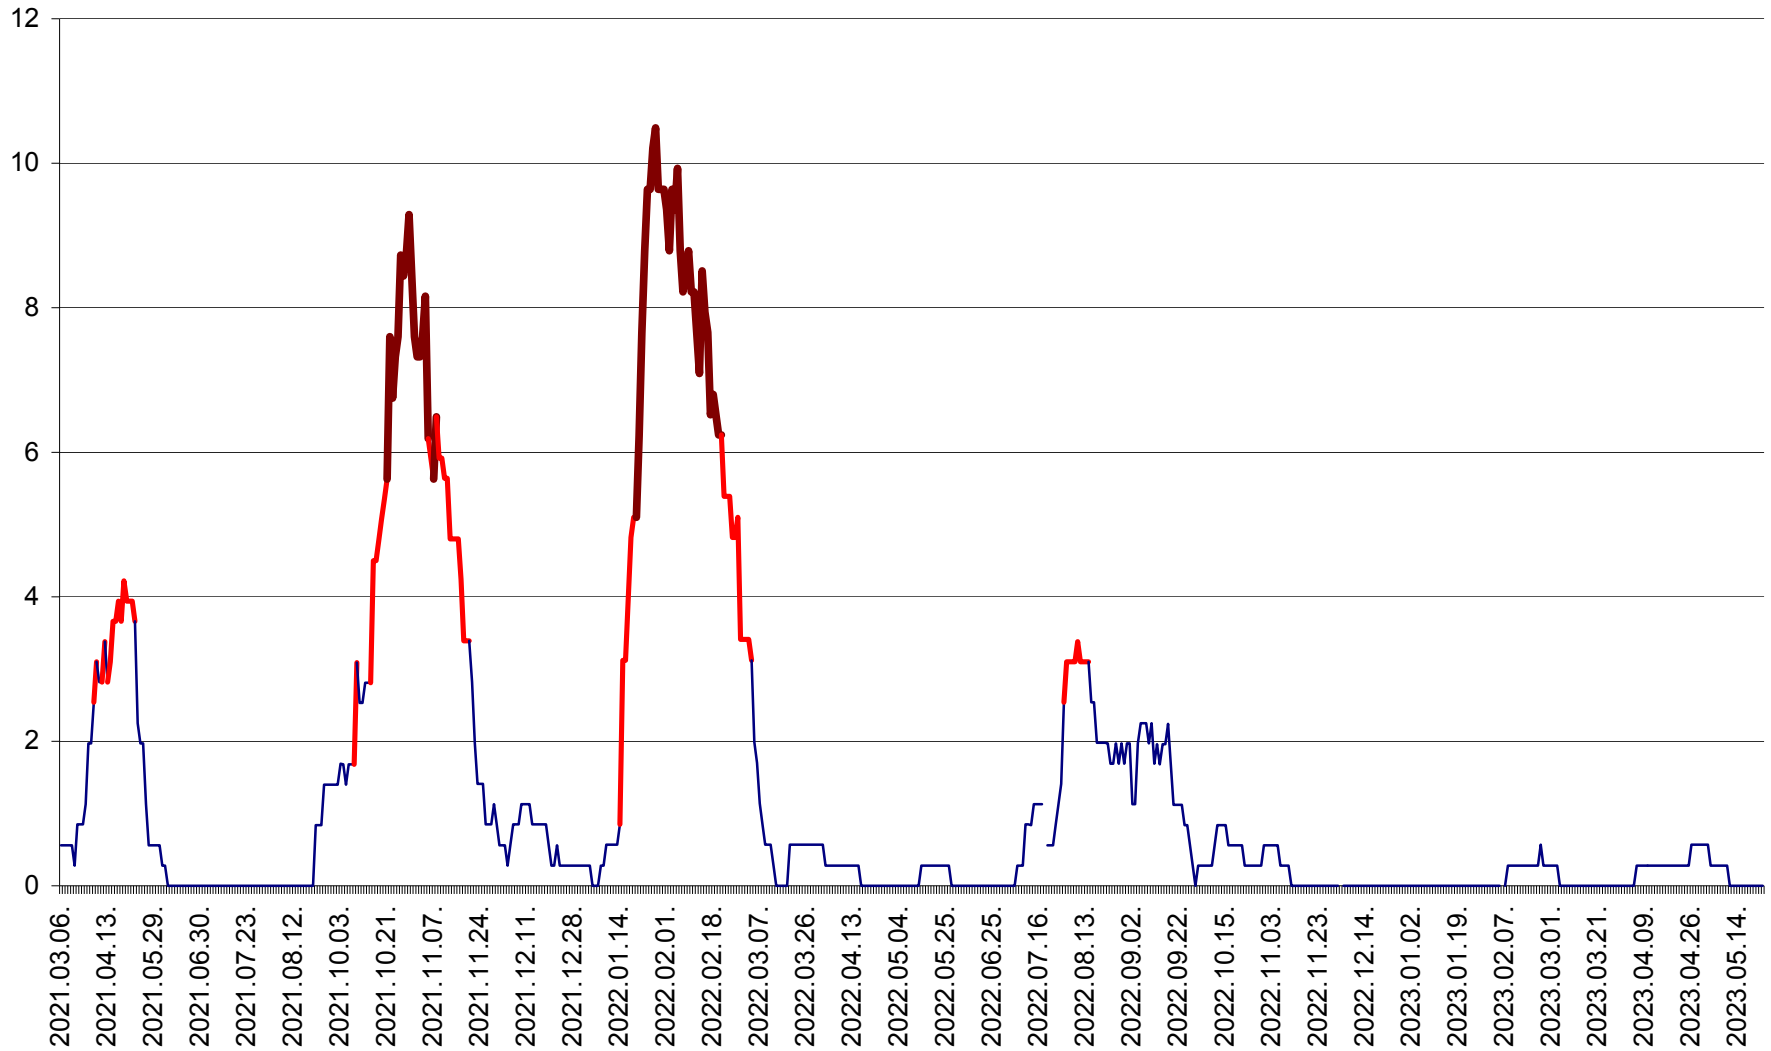

ORAȘ CRISTURU SECUIESC - Evolutia incidentei cumulate pe 14 zile la ‰ de locuitori
2021.03.07. - 2023.05.23.

DĂNEȘTI - Evolutia incidentei cumulate pe 14 zile la ‰ de locuitori
2021.03.07. - 2023.05.23.

DÂRJIU - Evolutia incidentei cumulate pe 14 zile la ‰ de locuitori
2021.03.07. - 2023.05.23.

DEALU - Evolutia incidentei cumulate pe 14 zile la ‰ de locuitori
2021.03.07. - 2023.05.23.

DITRĂU - Evolutia incidentei cumulate pe 14 zile la ‰ de locuitori
2021.03.07. - 2023.05.23.

FELICENI - Evolutia incidentei cumulate pe 14 zile la ‰ de locuitori
2021.03.07. - 2023.05.23.

FRUMOASA - Evolutia incidentei cumulate pe 14 zile la ‰ de locuitori
2021.03.07. - 2023.05.23.

GĂLĂUȚAȘ - Evoluția incidenței cumulate pe 14 zile la ‰ de locuitori
2021.03.07. - 2023.05.23.