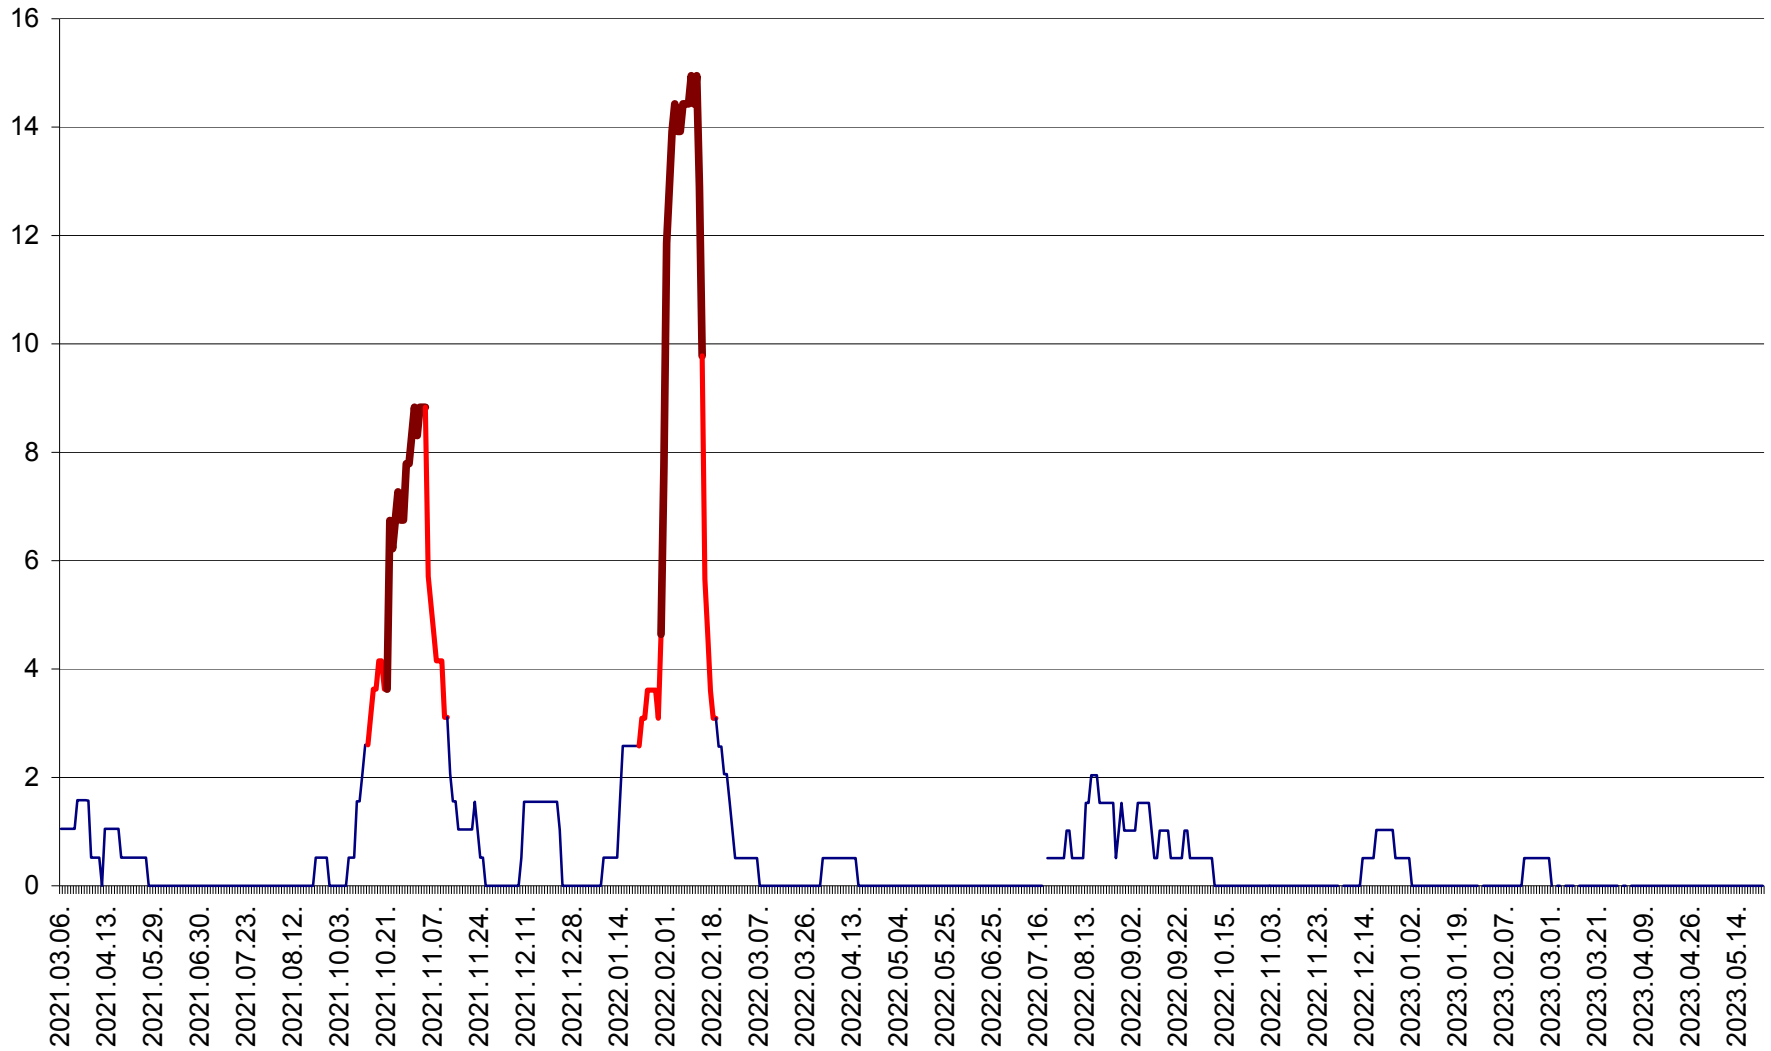

MIHĂILENI - Evolutia incidentei cumulate pe 14 zile la ‰ de locuitori
2021.03.07. - 2023.05.23.

MUGENI - Evolutia incidentei cumulate pe 14 zile la ‰ de locuitori
2021.03.07. - 2023.05.23.

OCLAND - Evolutia incidentei cumulate pe 14 zile la ‰ de locuitori
2021.03.07. - 2023.05.23.

MUNICIPIUL ODORHEIU SECUIESC - Evolutia incidentei cumulate pe 14 zile la % de locuitori
2021.03.07. - 2023.05.23.

PĂULENI-CIUC - Evolutia incidentei cumulate pe 14 zile la % de locuitori
2021.03.07. - 2023.05.23.

PLĂIEȘII DE JOS - Evoluția incidenței cumulate pe 14 zile la ‰ de locuitori
2021.03.07. - 2023.05.23.

PORUMBENI - Evolutia incidentei cumulate pe 14 zile la ‰ de locuitori
2021.03.07. - 2023.05.23.

PRAID - Evolutia incidentei cumulate pe 14 zile la ‰ de locuitori
2021.03.07. - 2023.05.23.