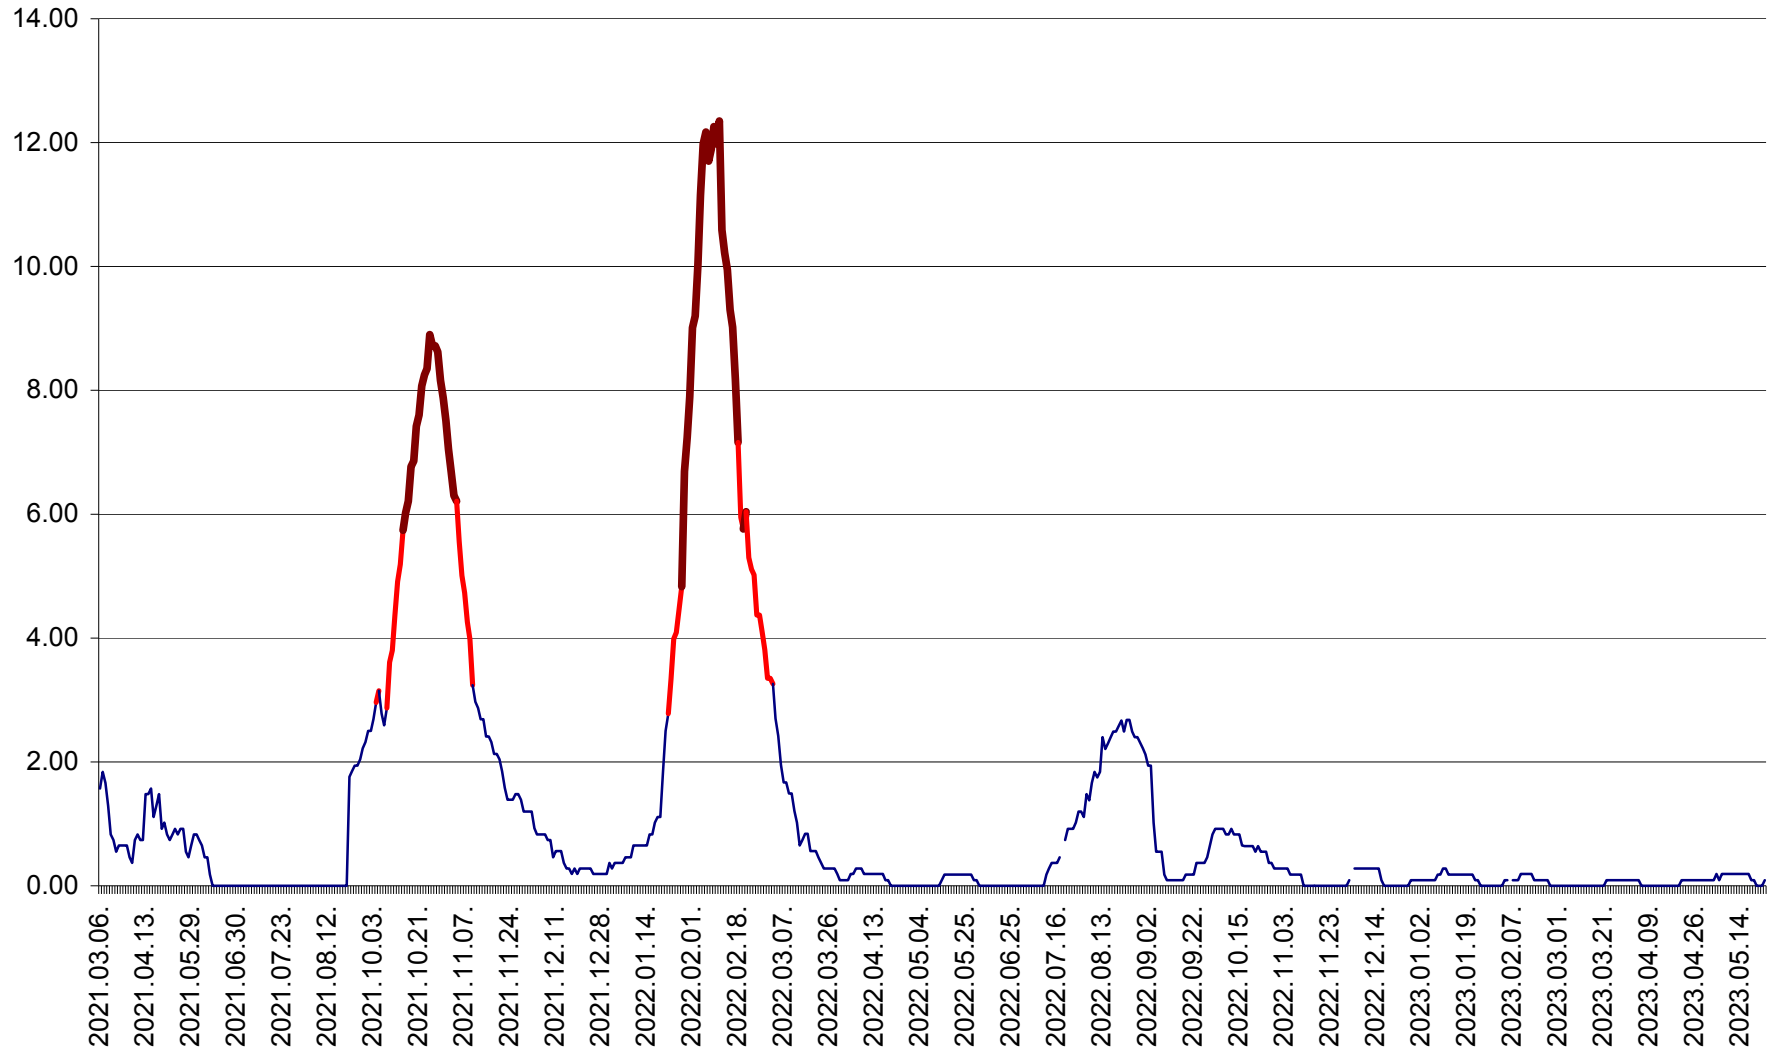

ORAȘ BĂLAN - Evoluția incidenței cumulate pe 14 zile la ‰ de locuitori
2021.03.07. - 2023.05.23.

BILBOR - Evolutia incidentei cumulate pe 14 zile la ‰ de locuitori
2021.03.07. - 2023.05.23.

ORAȘ BORSEC - Evolutia incidentei cumulate pe 14 zile la ‰ de locuitori
2021.03.07. - 2023.05.23.

CICEU - Evolutia incidentei cumulate pe 14 zile la ‰ de locuitori
2021.03.07. - 2023.05.23.

CIUCSÂNGEORGIU - Evolutia incidentei cumulate pe 14 zile la ‰ de locuitori
2021.03.07. - 2023.05.23.

CIUMANI - Evolutia incidentei cumulate pe 14 zile la ‰ de locuitori
2021.03.07. - 2023.05.23.

CORBU - Evolutia incidentei cumulate pe 14 zile la ‰ de locuitori
2021.03.07. - 2023.05.23.

CORUND - Evolutia incidentei cumulate pe 14 zile la ‰ de locuitori
2021.03.07. - 2023.05.23.

COZMENI - Evolutia incidentei cumulate pe 14 zile la ‰ de locuitori
2021.03.07. - 2023.05.23.

ORAȘ CRISTURU SECUIESC - Evolutia incidentei cumulate pe 14 zile la ‰ de locuitori
2021.03.07. - 2023.05.23.

DĂNEȘTI - Evolutia incidentei cumulate pe 14 zile la ‰ de locuitori
2021.03.07. - 2023.05.23.