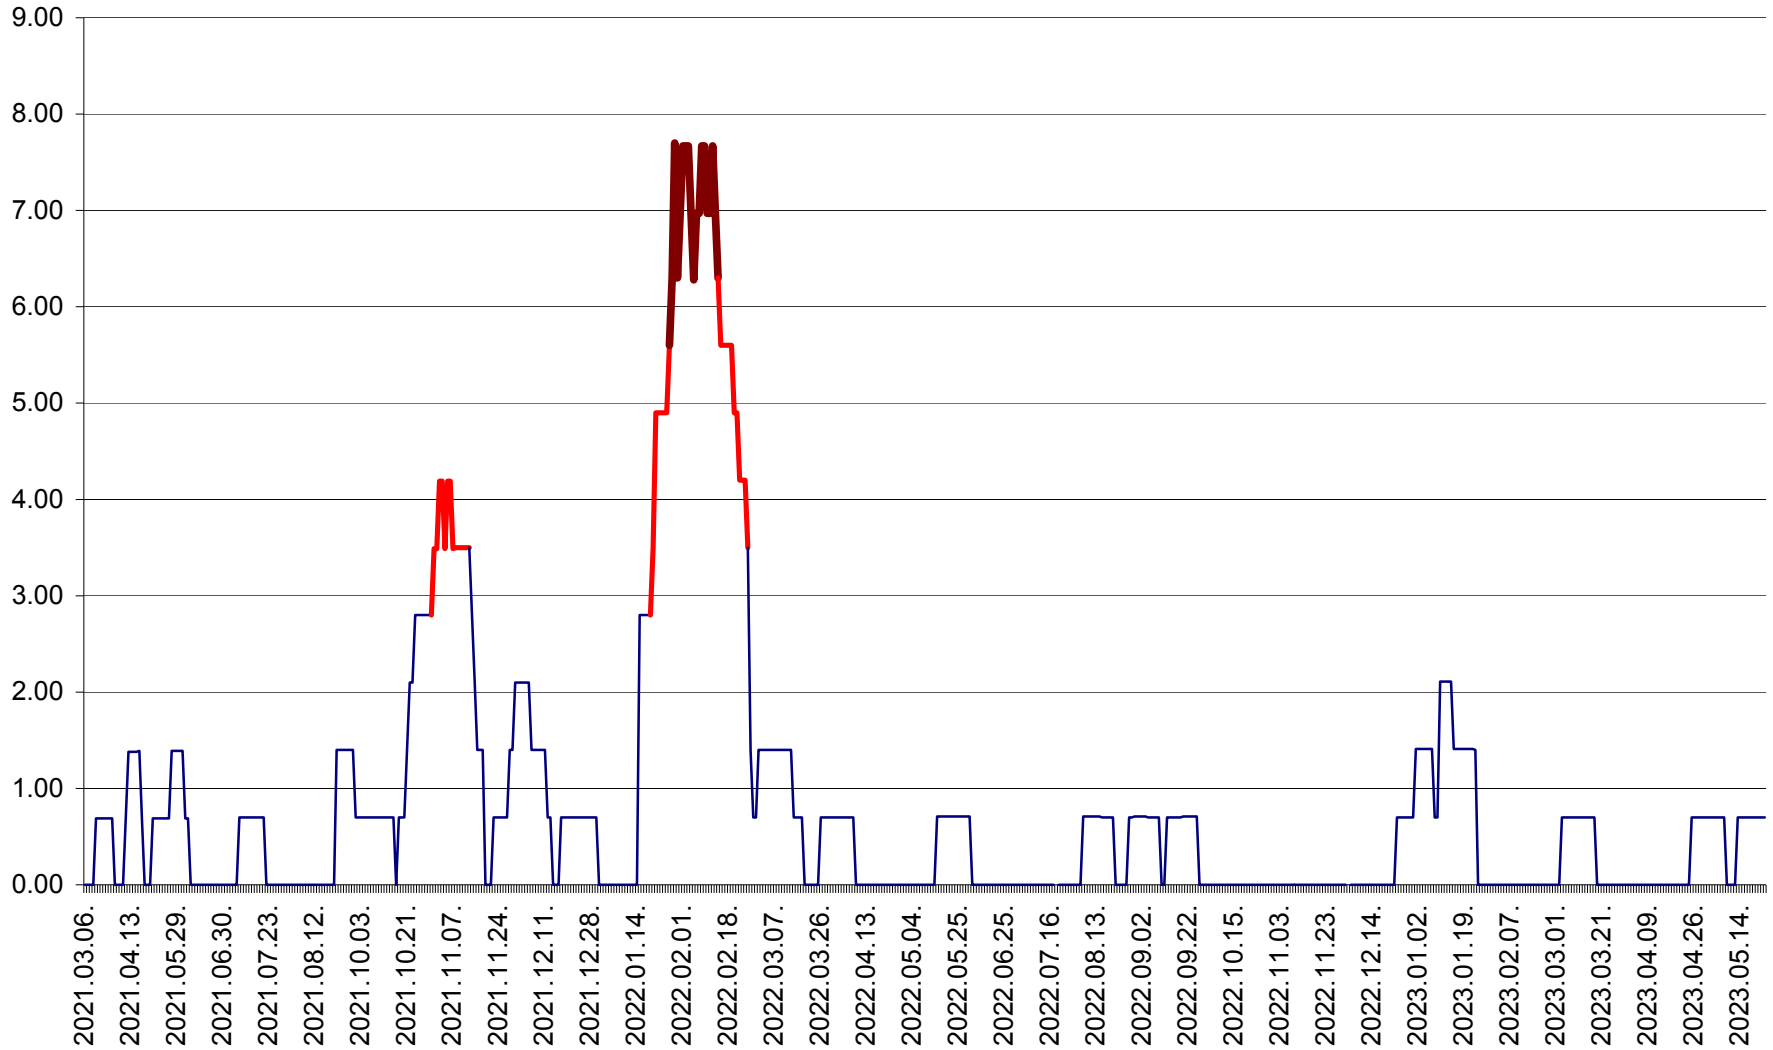

ORAȘ BĂLAN - Evoluția incidenței cumulate pe 14 zile la ‰ de locuitori
2021.03.07. - 2023.05.23.

BILBOR - Evolutia incidentei cumulate pe 14 zile la ‰ de locuitori
2021.03.07. - 2023.05.23.

ORAȘ BORSEC - Evolutia incidentei cumulate pe 14 zile la ‰ de locuitori
2021.03.07. - 2023.05.23.

BRĂDEȘTI - Evoluția incidenței cumulate pe 14 zile la ‰ de locuitori
2021.03.07. - 2023.05.23.

CĂPÂLNIȚA - Evolutia incidentei cumulate pe 14 zile la ‰ de locuitori
2021.03.07. - 2023.05.23.

CÂRȚA - Evolutia incidentei cumulate pe 14 zile la ‰ de locuitori
2021.03.07. - 2023.05.23.

CICEU - Evolutia incidentei cumulate pe 14 zile la ‰ de locuitori
2021.03.07. - 2023.05.23.

CIUCSÂNGEORGIU - Evolutia incidentei cumulate pe 14 zile la ‰ de locuitori
2021.03.07. - 2023.05.23.

CIUMANI - Evolutia incidentei cumulate pe 14 zile la ‰ de locuitori
2021.03.07. - 2023.05.23.

CORBU - Evolutia incidentei cumulate pe 14 zile la ‰ de locuitori
2021.03.07. - 2023.05.23.

CORUND - Evolutia incidentei cumulate pe 14 zile la ‰ de locuitori
2021.03.07. - 2023.05.23.

COZMENI - Evolutia incidentei cumulate pe 14 zile la ‰ de locuitori
2021.03.07. - 2023.05.23.