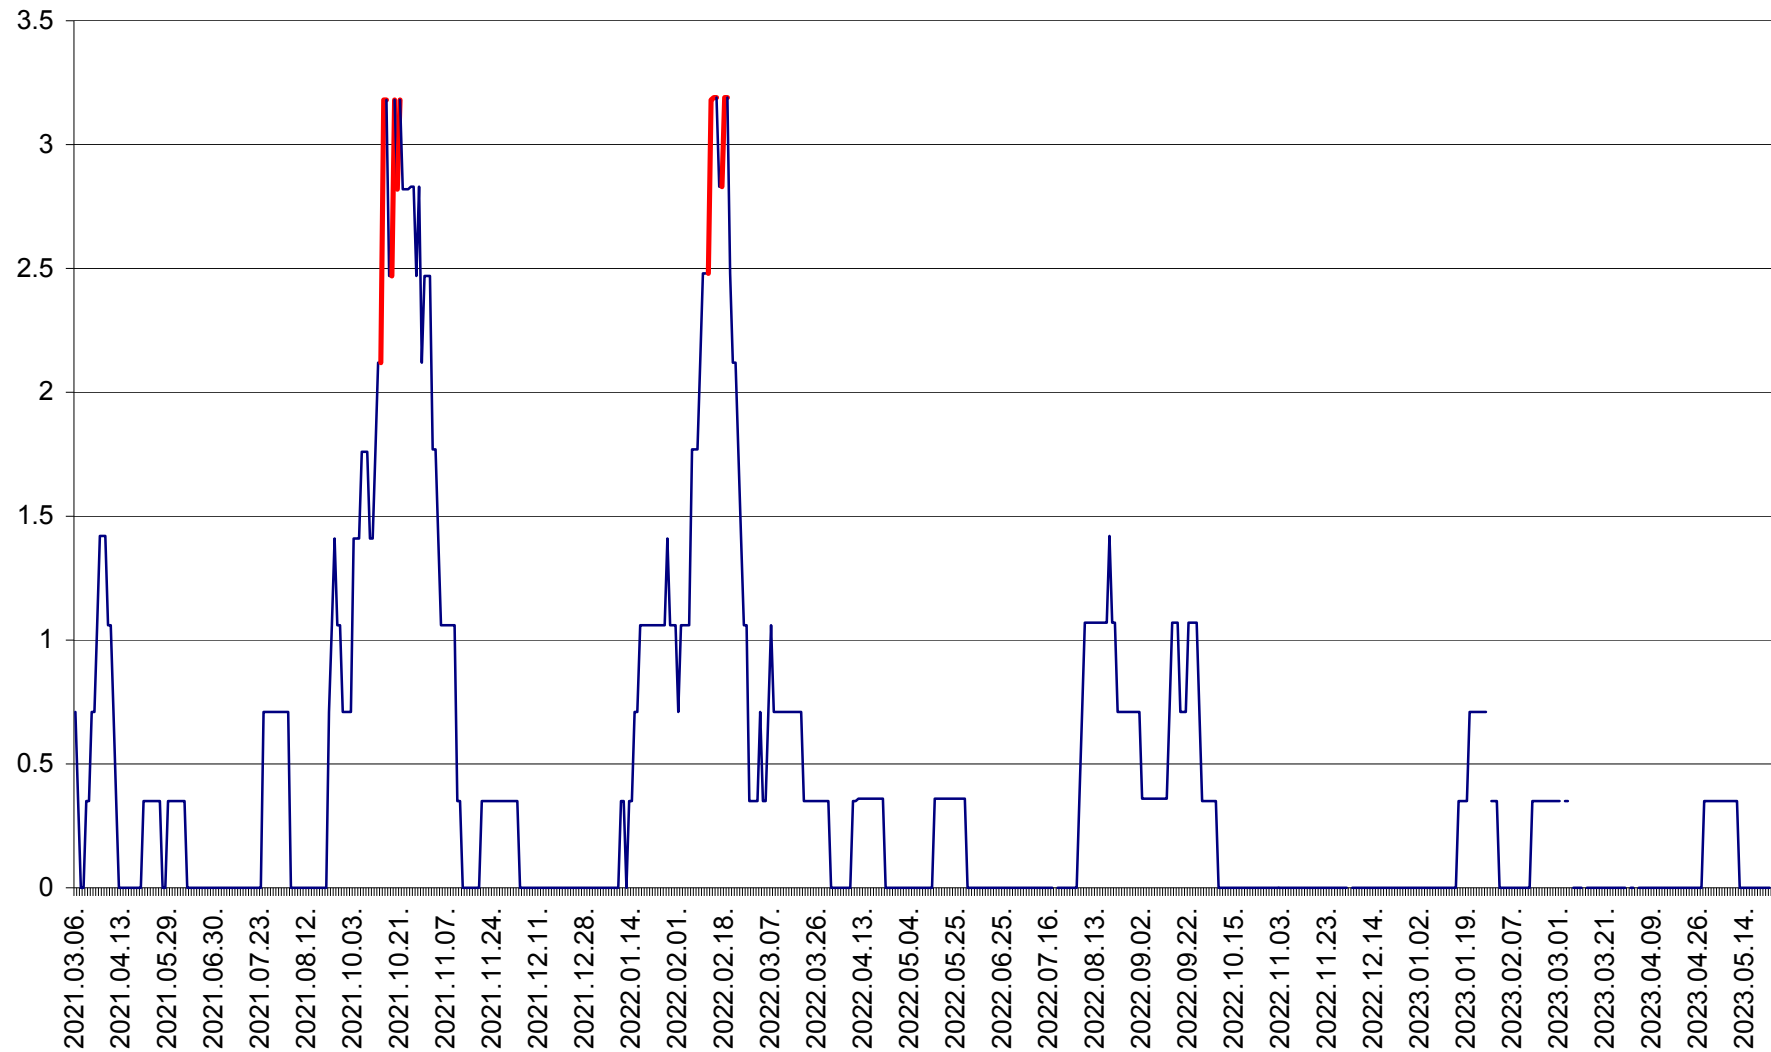

PORUMBENI - Evolutia incidentei cumulate pe 14 zile la ‰ de locuitori
2021.03.07. - 2023.05.23.

PLĂIEȘII DE JOS - Evoluția incidenței cumulate pe 14 zile la ‰ de locuitori
2021.03.07. - 2023.05.23.