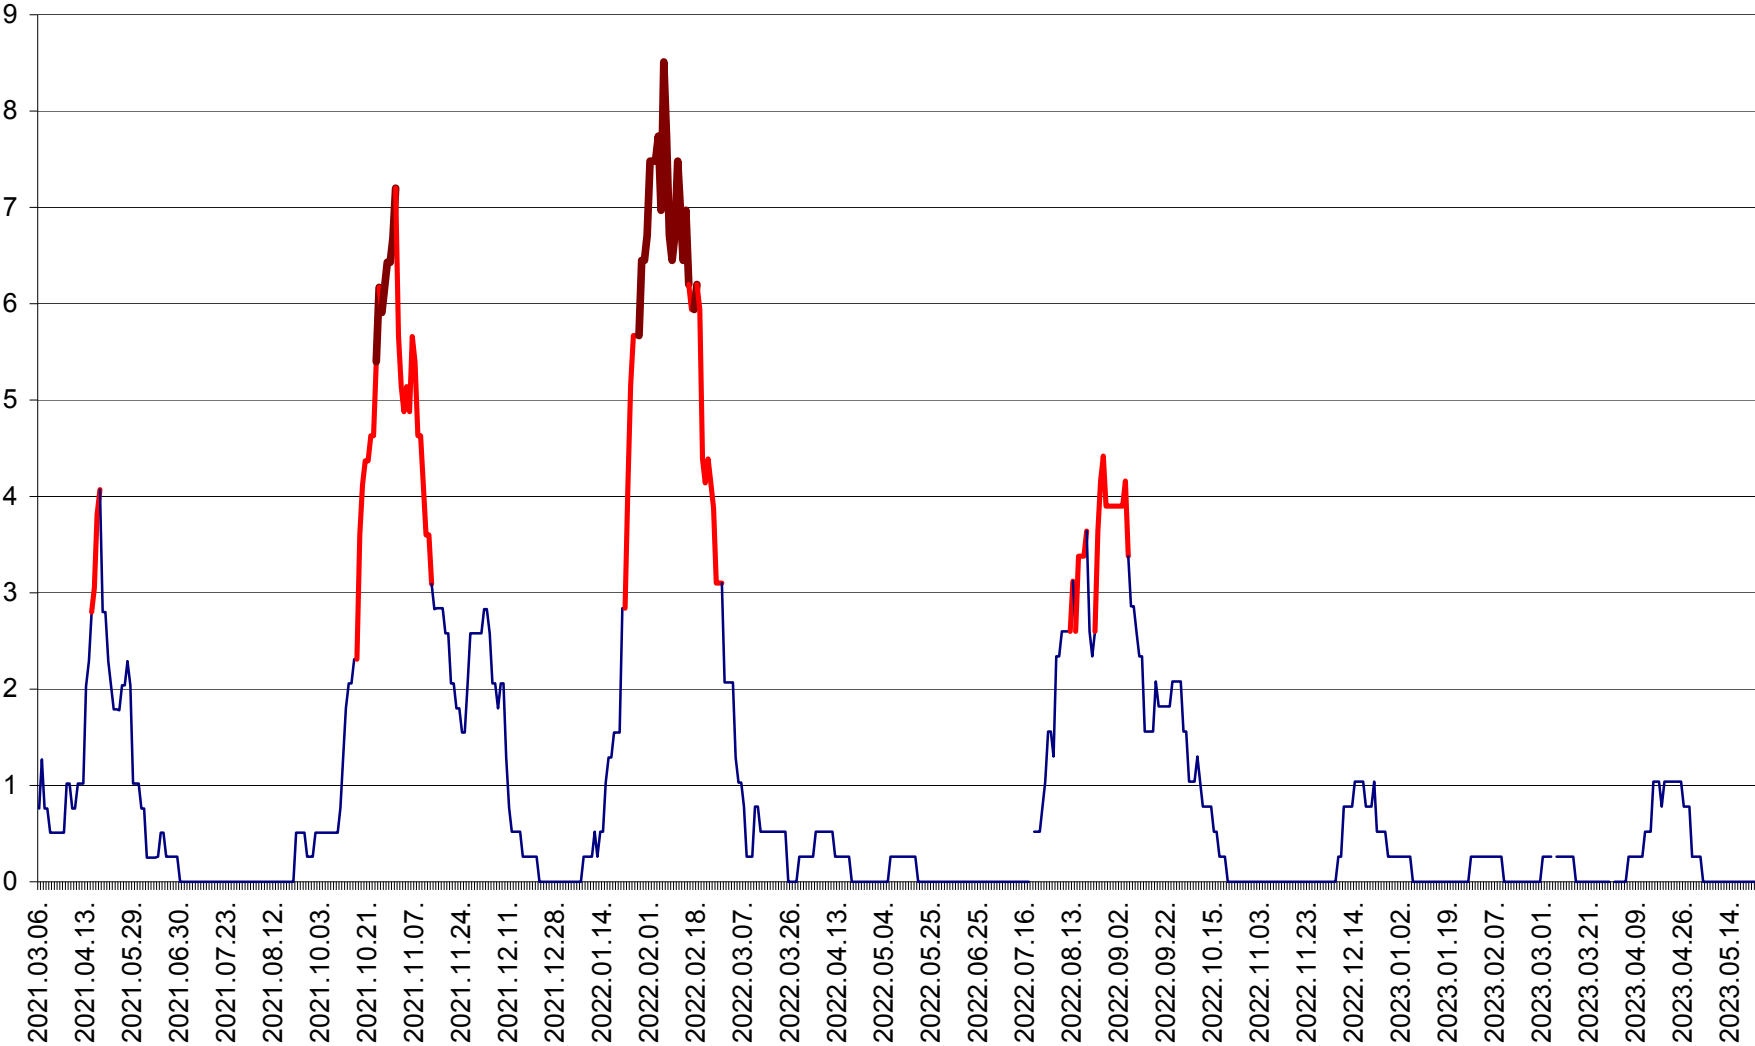

SÂNSIMION - Evolutia incidentei cumulate pe 14 zile la ‰ de locuitori
2021.03.07. - 2023.05.23.

SÂNTIMBRU - Evolutia incidentei cumulate pe 14 zile la ‰ de locuitori
2021.03.07. - 2023.05.23.

SĂRMAȘ - Evolutia incidentei cumulate pe 14 zile la ‰ de locuitori
2021.03.07. - 2023.05.23.

SATU MARE - Evolutia incidentei cumulate pe 14 zile la ‰ de locuitori
2021.03.07. - 2023.05.23.

SECUIENI - Evolutia incidentei cumulate pe 14 zile la % de locuitori
2021.03.07. - 2023.05.23.

SICULENI - Evolutia incidentei cumulate pe 14 zile la % de locuitori
2021.03.07. - 2023.05.23.

ȘIMONEȘTI - Evolutia incidentei cumulate pe 14 zile la ‰ de locuitori
2021.03.07. - 2023.05.23.

SUBCETATE - Evolutia incidentei cumulate pe 14 zile la ‰ de locuitori
2021.03.07. - 2023.05.23.

SUSENI - Evolutia incidentei cumulate pe 14 zile la ‰ de locuitori
2021.03.07. - 2023.05.23.