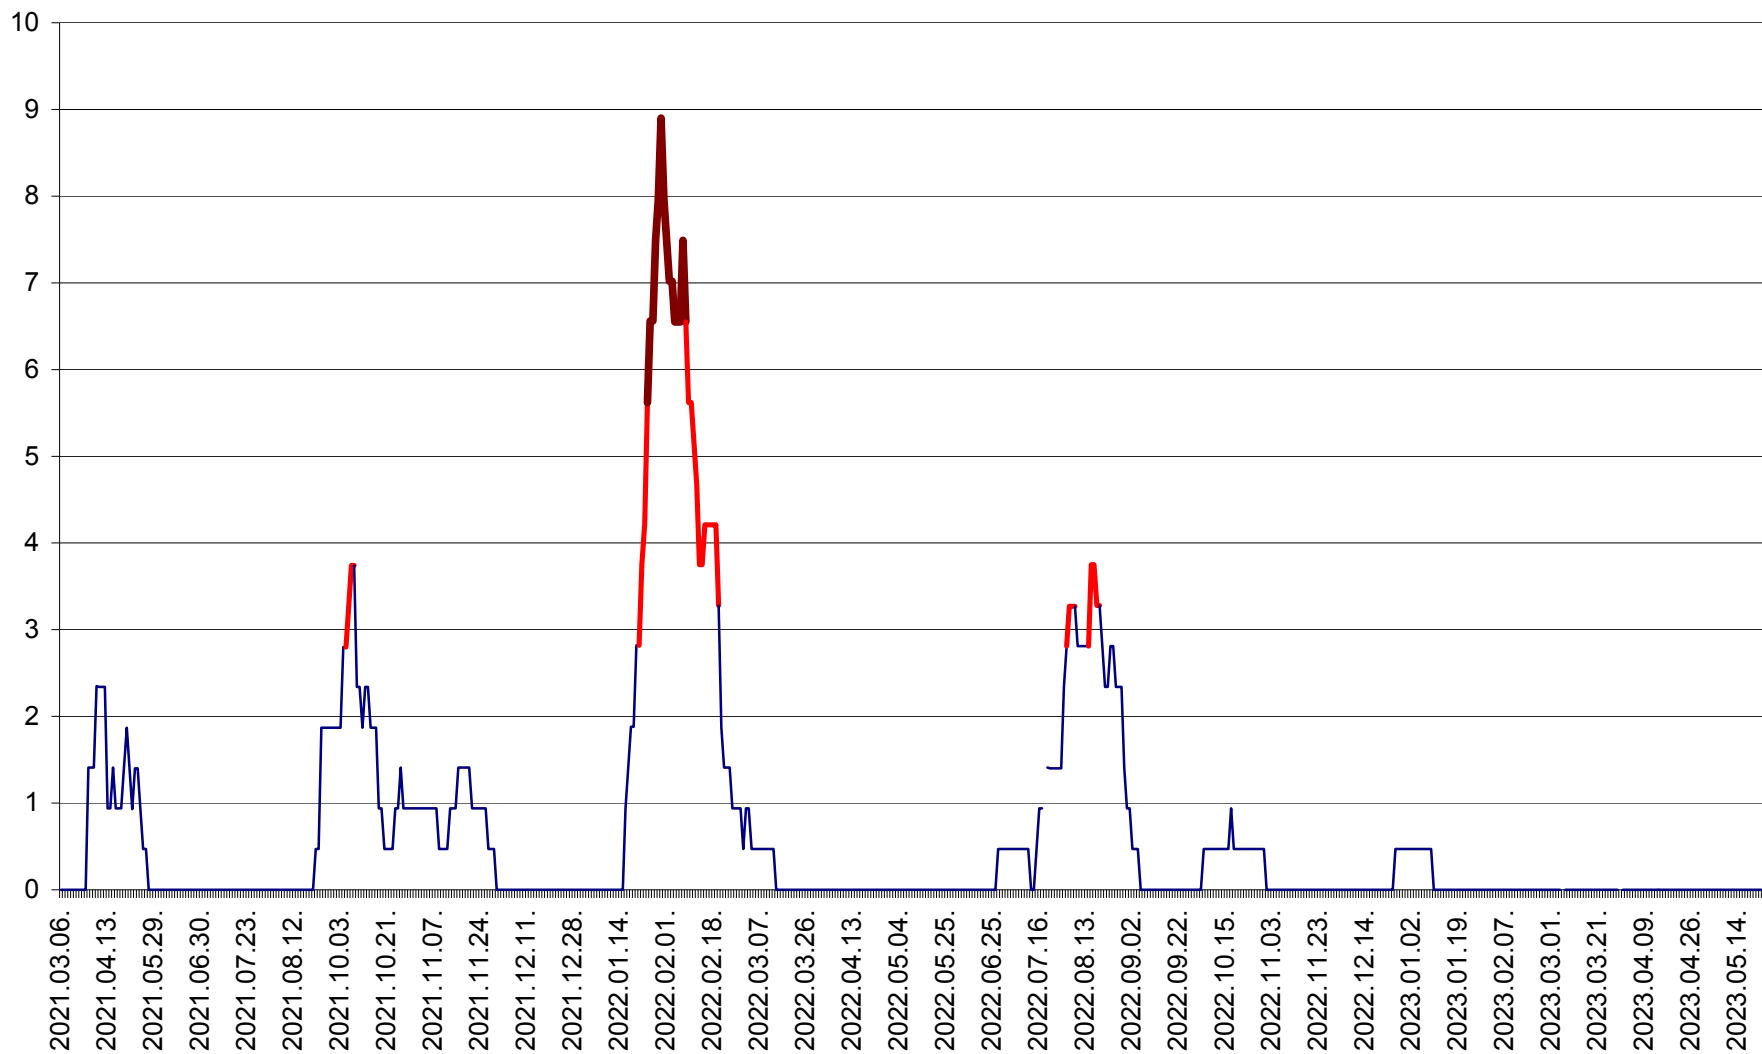

SECUIENI - Evolutia incidentei cumulate pe 14 zile la % de locuitori
2021.03.07. - 2023.05.23.