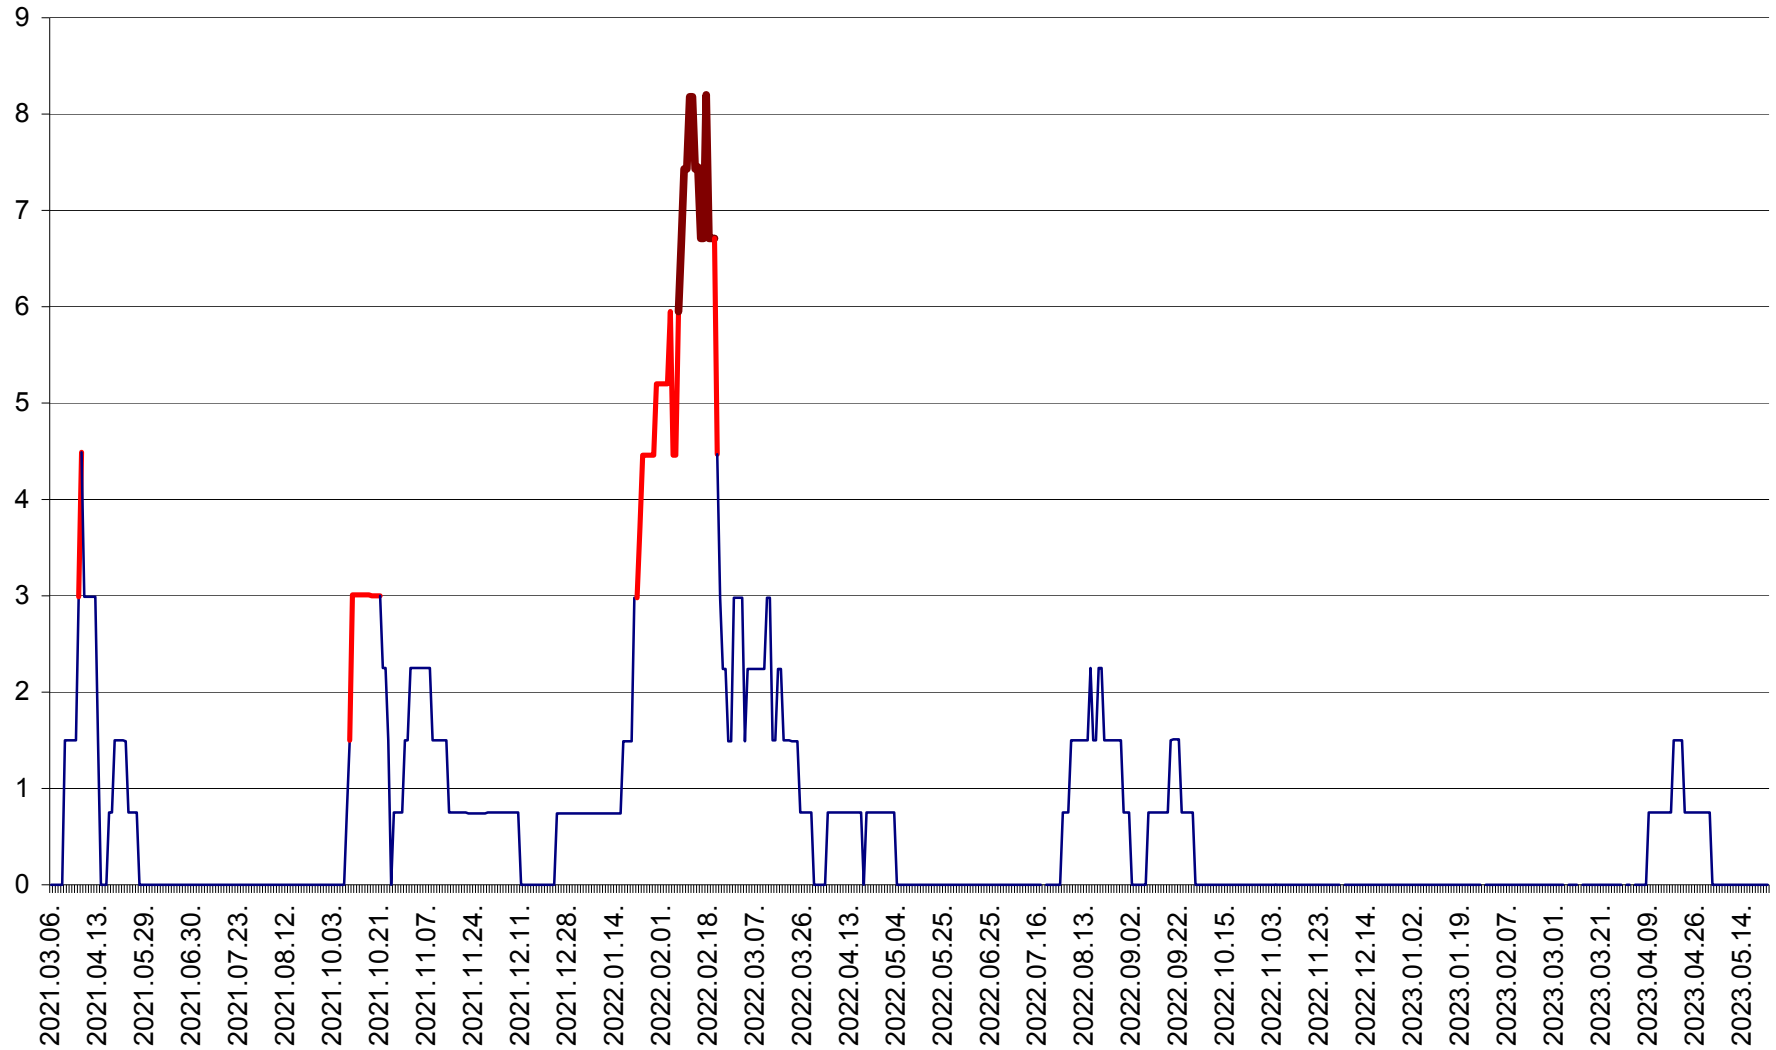

LELICENI - Evolutia incidentei cumulate pe 14 zile la % de locuitori
2021.03.07. - 2023.05.23.

LUETA - Evolutia incidentei cumulate pe 14 zile la ‰ de locuitori
2021.03.07. - 2023.05.23.

LUNCA DE JOS - Evolutia incidentei cumulate pe 14 zile la ‰ de locuitori
2021.03.07. - 2023.05.23.

LUNCA DE SUS - Evolutia incidentei cumulate pe 14 zile la ‰ de locuitori
2021.03.07. - 2023.05.23.

LUPENI - Evolutia incidentei cumulate pe 14 zile la ‰ de locuitori
2021.03.07. - 2023.05.23.

MĂDĂRAȘ - Evolutia incidentei cumulate pe 14 zile la ‰ de locuitori
2021.03.07. - 2023.05.23.

MĂRTINIȘ - Evolutia incidentei cumulate pe 14 zile la % de locuitori
2021.03.07. - 2023.05.23.

MEREȘTI - Evolutia incidentei cumulate pe 14 zile la % de locuitori
2021.03.07. - 2023.05.23.

MUNICIPIUL MIERCUREA-CIUC - Evolutia incidentei cumulate pe 14 zile la ‰ de locuitori
2021.03.07. - 2023.05.23.