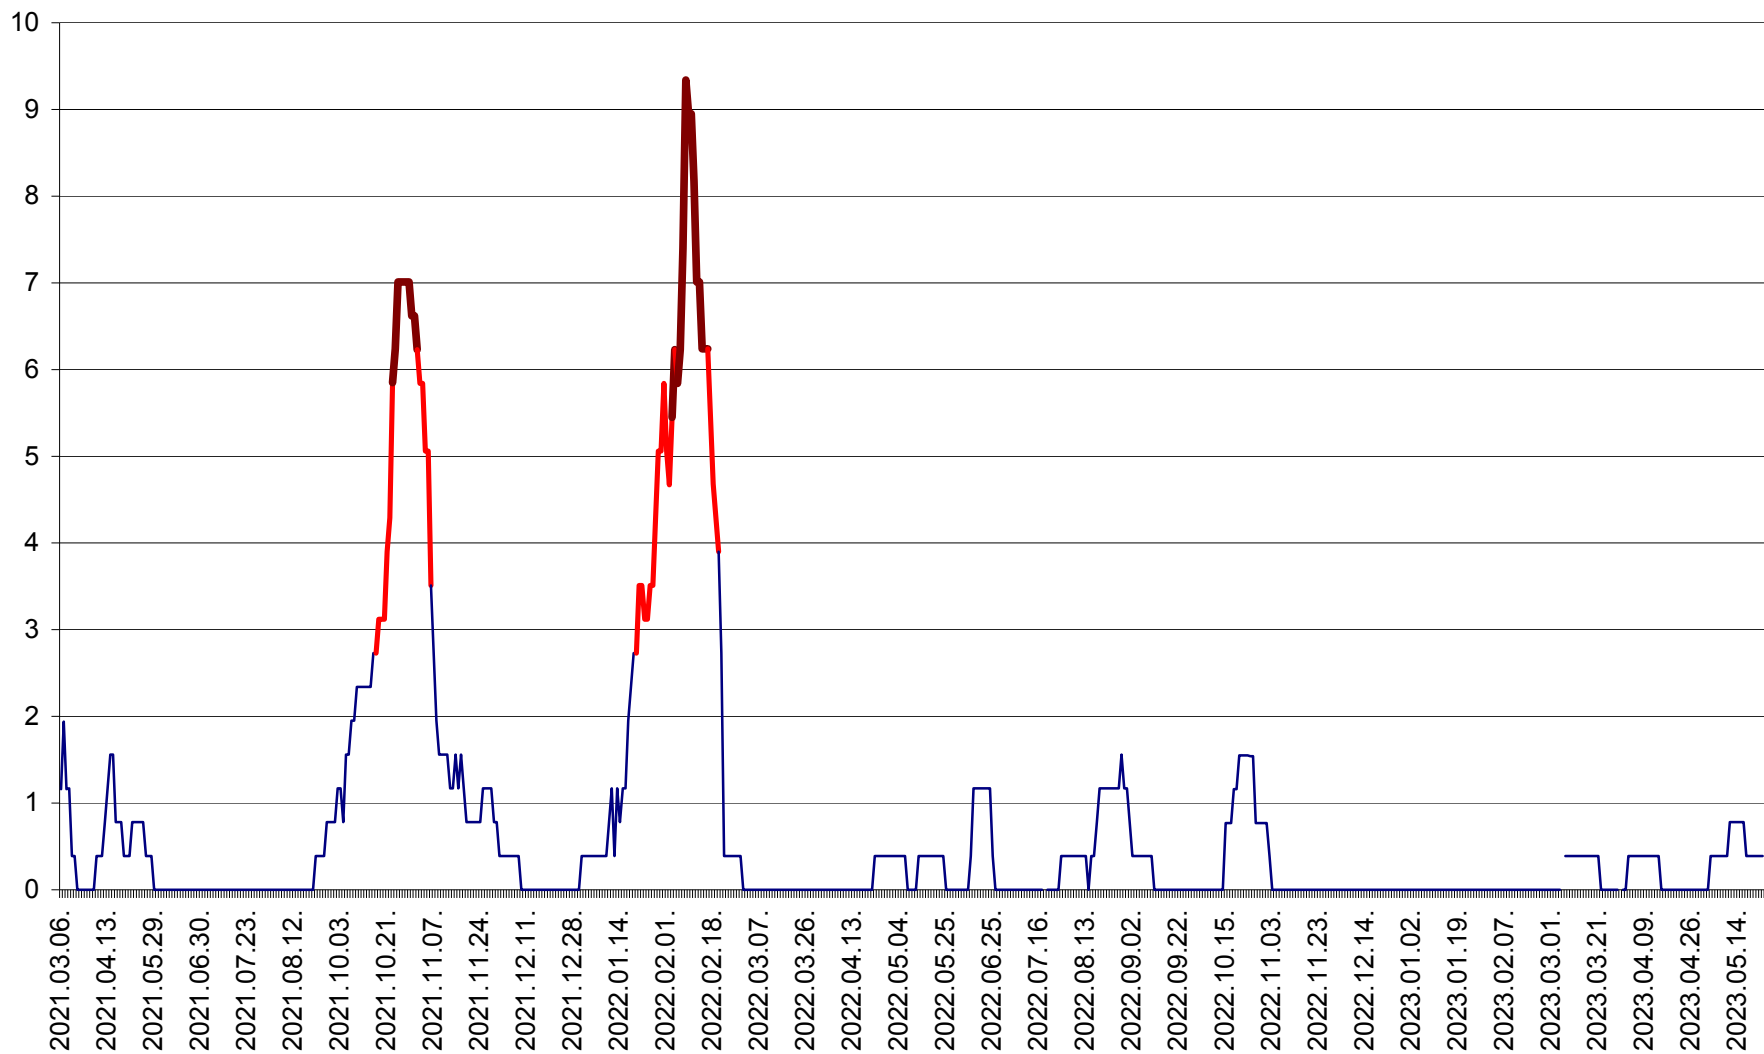

MUNICIPIUL TOPLIȚA - Evolutia incidentei cumulate pe 14 zile la ‰ de locuitori
2021.03.07. - 2023.05.23.