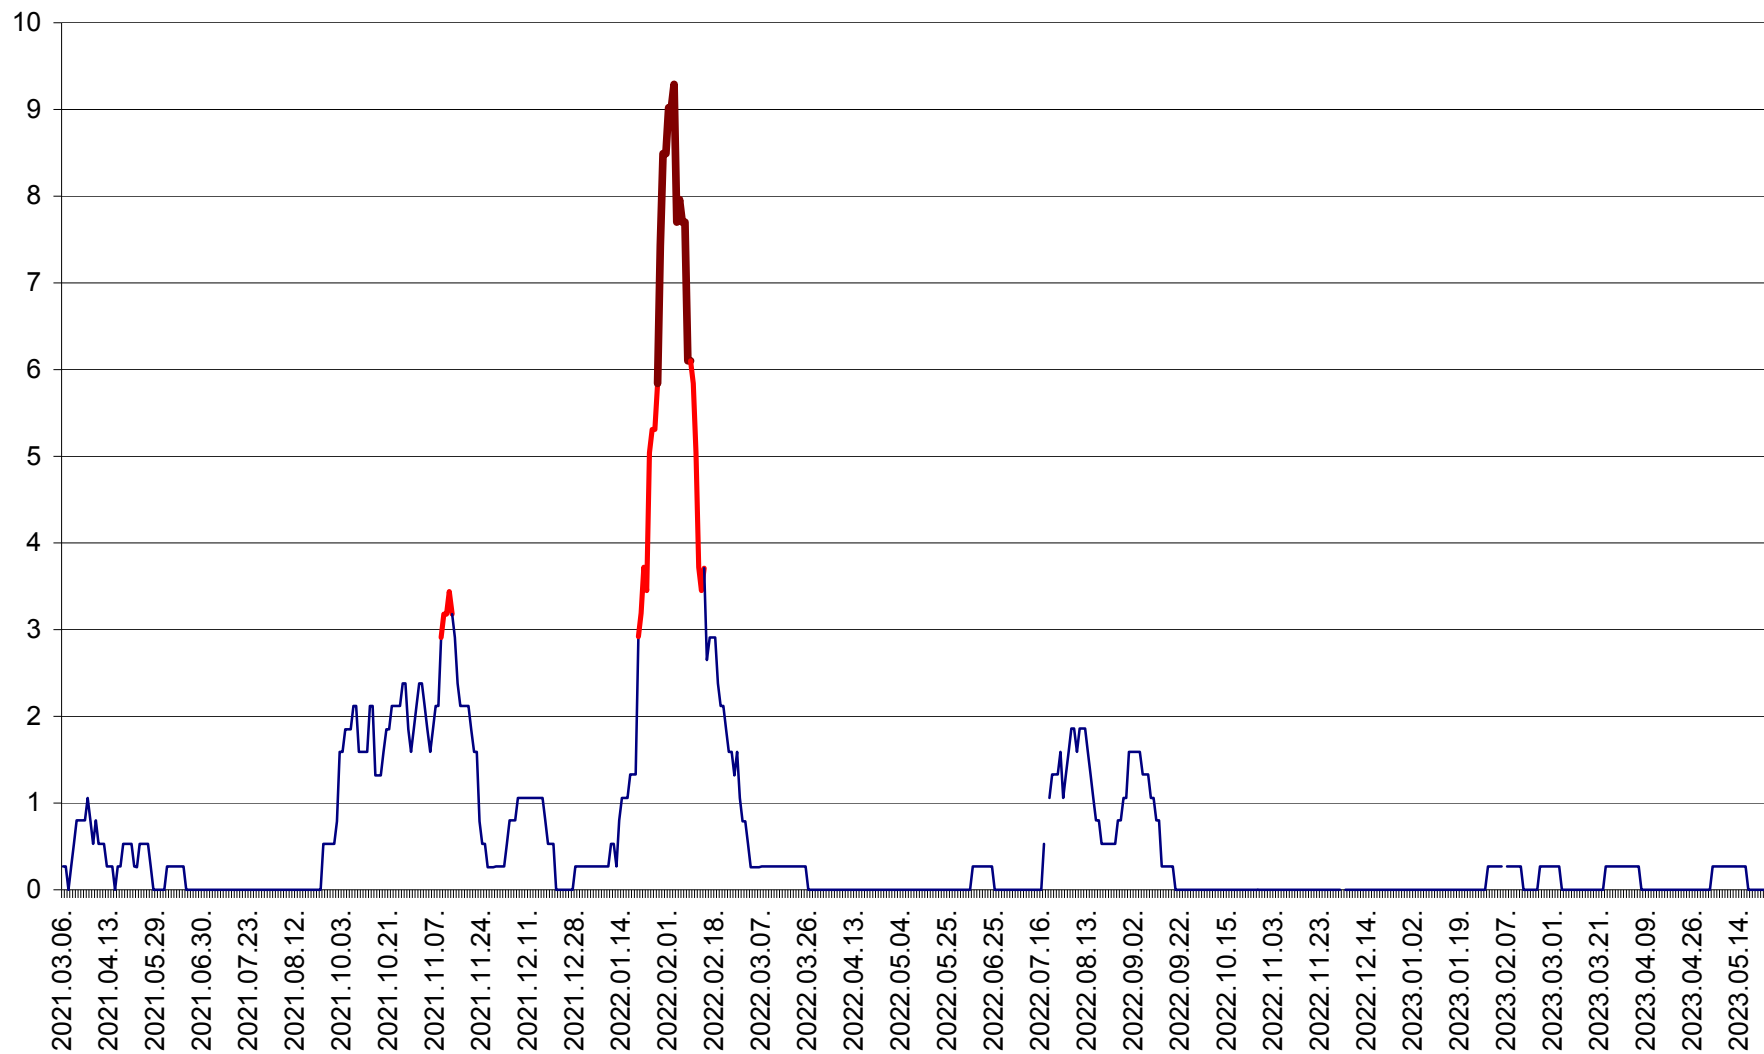

ORAȘ CRISTURU SECUIESC - Evolutia incidentei cumulate pe 14 zile la ‰ de locuitori
2021.03.07. - 2023.05.23.

DĂNEȘTI - Evolutia incidentei cumulate pe 14 zile la ‰ de locuitori
2021.03.07. - 2023.05.23.

DÂRJIU - Evolutia incidentei cumulate pe 14 zile la ‰ de locuitori
2021.03.07. - 2023.05.23.

DEALU - Evolutia incidentei cumulate pe 14 zile la ‰ de locuitori
2021.03.07. - 2023.05.23.

DITRĂU - Evolutia incidentei cumulate pe 14 zile la ‰ de locuitori
2021.03.07. - 2023.05.23.

FELICENI - Evolutia incidentei cumulate pe 14 zile la ‰ de locuitori
2021.03.07. - 2023.05.23.

FRUMOASA - Evolutia incidentei cumulate pe 14 zile la ‰ de locuitori
2021.03.07. - 2023.05.23.

GĂLĂUȚAȘ - Evoluția incidenței cumulate pe 14 zile la ‰ de locuitori
2021.03.07. - 2023.05.23.