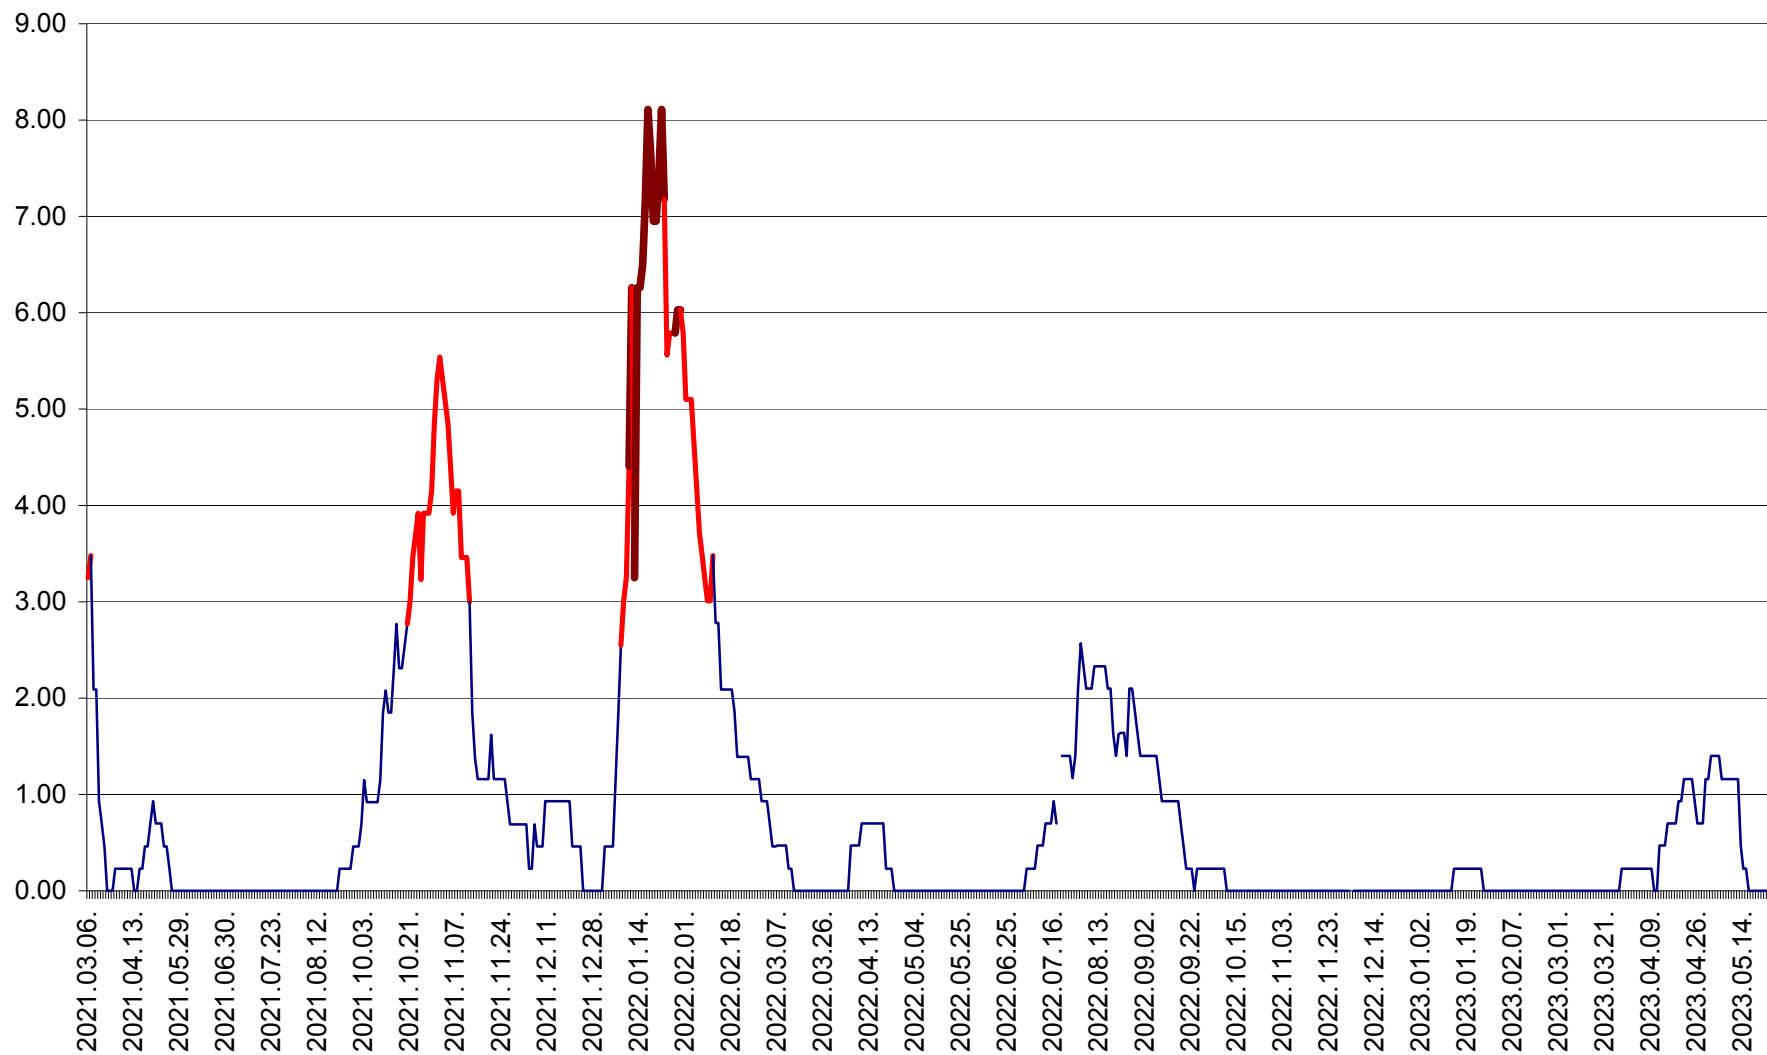

ORAȘ BĂLAN - Evoluția incidenței cumulate pe 14 zile la ‰ de locuitori
2021.03.07. - 2023.05.23.

BILBOR - Evolutia incidentei cumulate pe 14 zile la ‰ de locuitori
2021.03.07. - 2023.05.23.

ORAȘ BORSEC - Evolutia incidentei cumulate pe 14 zile la ‰ de locuitori
2021.03.07. - 2023.05.23.

BRĂDEȘTI - Evoluția incidenței cumulate pe 14 zile la ‰ de locuitori
2021.03.07. - 2023.05.23.

CĂPÂLNIȚA - Evolutia incidentei cumulate pe 14 zile la ‰ de locuitori
2021.03.07. - 2023.05.23.

CÂRȚA - Evolutia incidentei cumulate pe 14 zile la ‰ de locuitori
2021.03.07. - 2023.05.23.

CICEU - Evolutia incidentei cumulate pe 14 zile la ‰ de locuitori
2021.03.07. - 2023.05.23.

CIUCSÂNGEORGIU - Evolutia incidentei cumulate pe 14 zile la ‰ de locuitori
2021.03.07. - 2023.05.23.

CIUMANI - Evolutia incidentei cumulate pe 14 zile la ‰ de locuitori
2021.03.07. - 2023.05.23.

CORBU - Evolutia incidentei cumulate pe 14 zile la ‰ de locuitori
2021.03.07. - 2023.05.23.

CORUND - Evolutia incidentei cumulate pe 14 zile la ‰ de locuitori
2021.03.07. - 2023.05.23.

COZMENI - Evolutia incidentei cumulate pe 14 zile la ‰ de locuitori
2021.03.07. - 2023.05.23.