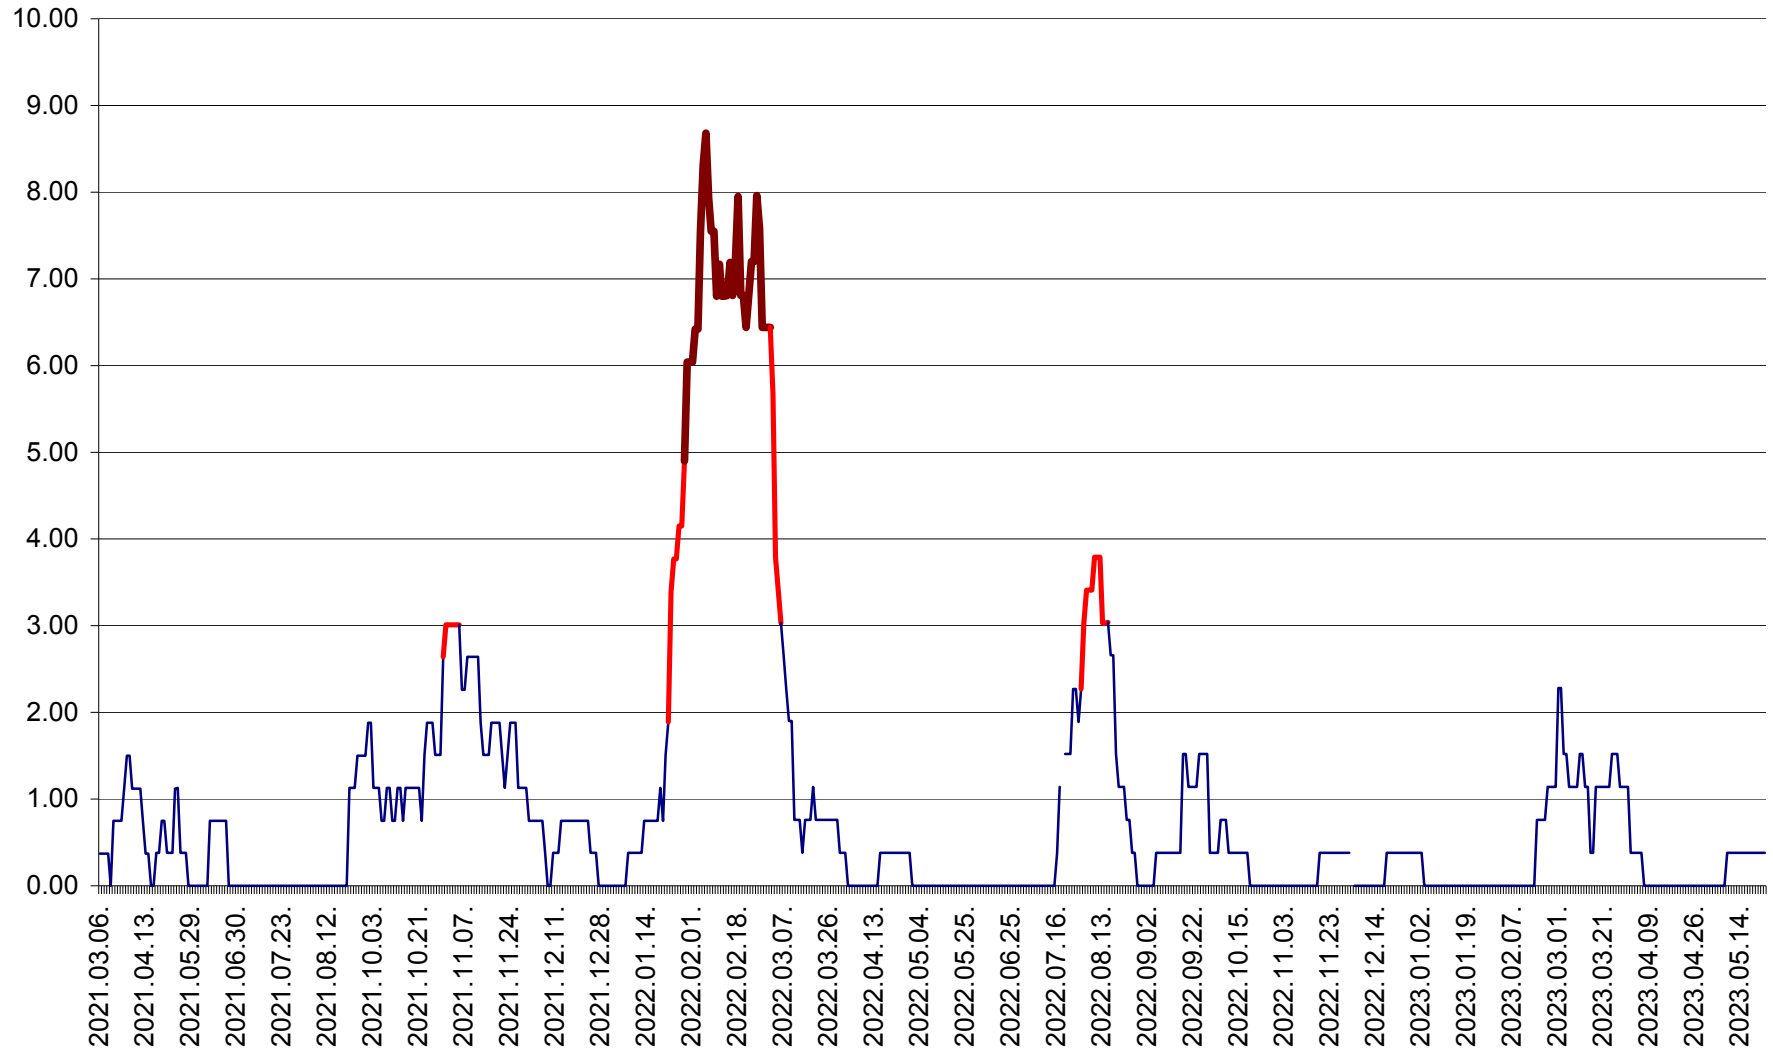

ATID - Evolutia incidentei cumulate pe 14 zile la % de locuitori
2021.03.07. - 2023.05.23.

AVRĂMEȘTI - Evolutia incidentei cumulate pe 14 zile la ‰ de locuitori
2021.03.07. - 2023.05.23.

ORAȘ BĂILE TUȘNAD - Evoluția incidenței cumulate pe 14 zile la ‰ de locuitori
2021.03.07. - 2023.05.23.

ORAȘ BĂLAN - Evoluția incidenței cumulate pe 14 zile la ‰ de locuitori
2021.03.07. - 2023.05.23.

BILBOR - Evolutia incidentei cumulate pe 14 zile la ‰ de locuitori
2021.03.07. - 2023.05.23.

ORAȘ BORSEC - Evolutia incidentei cumulate pe 14 zile la ‰ de locuitori
2021.03.07. - 2023.05.23.

BRĂDEȘTI - Evoluția incidenței cumulate pe 14 zile la ‰ de locuitori
2021.03.07. - 2023.05.23.

CĂPÂLNIȚA - Evolutia incidentei cumulate pe 14 zile la ‰ de locuitori
2021.03.07. - 2023.05.23.

CÂRȚA - Evolutia incidentei cumulate pe 14 zile la ‰ de locuitori
2021.03.07. - 2023.05.23.