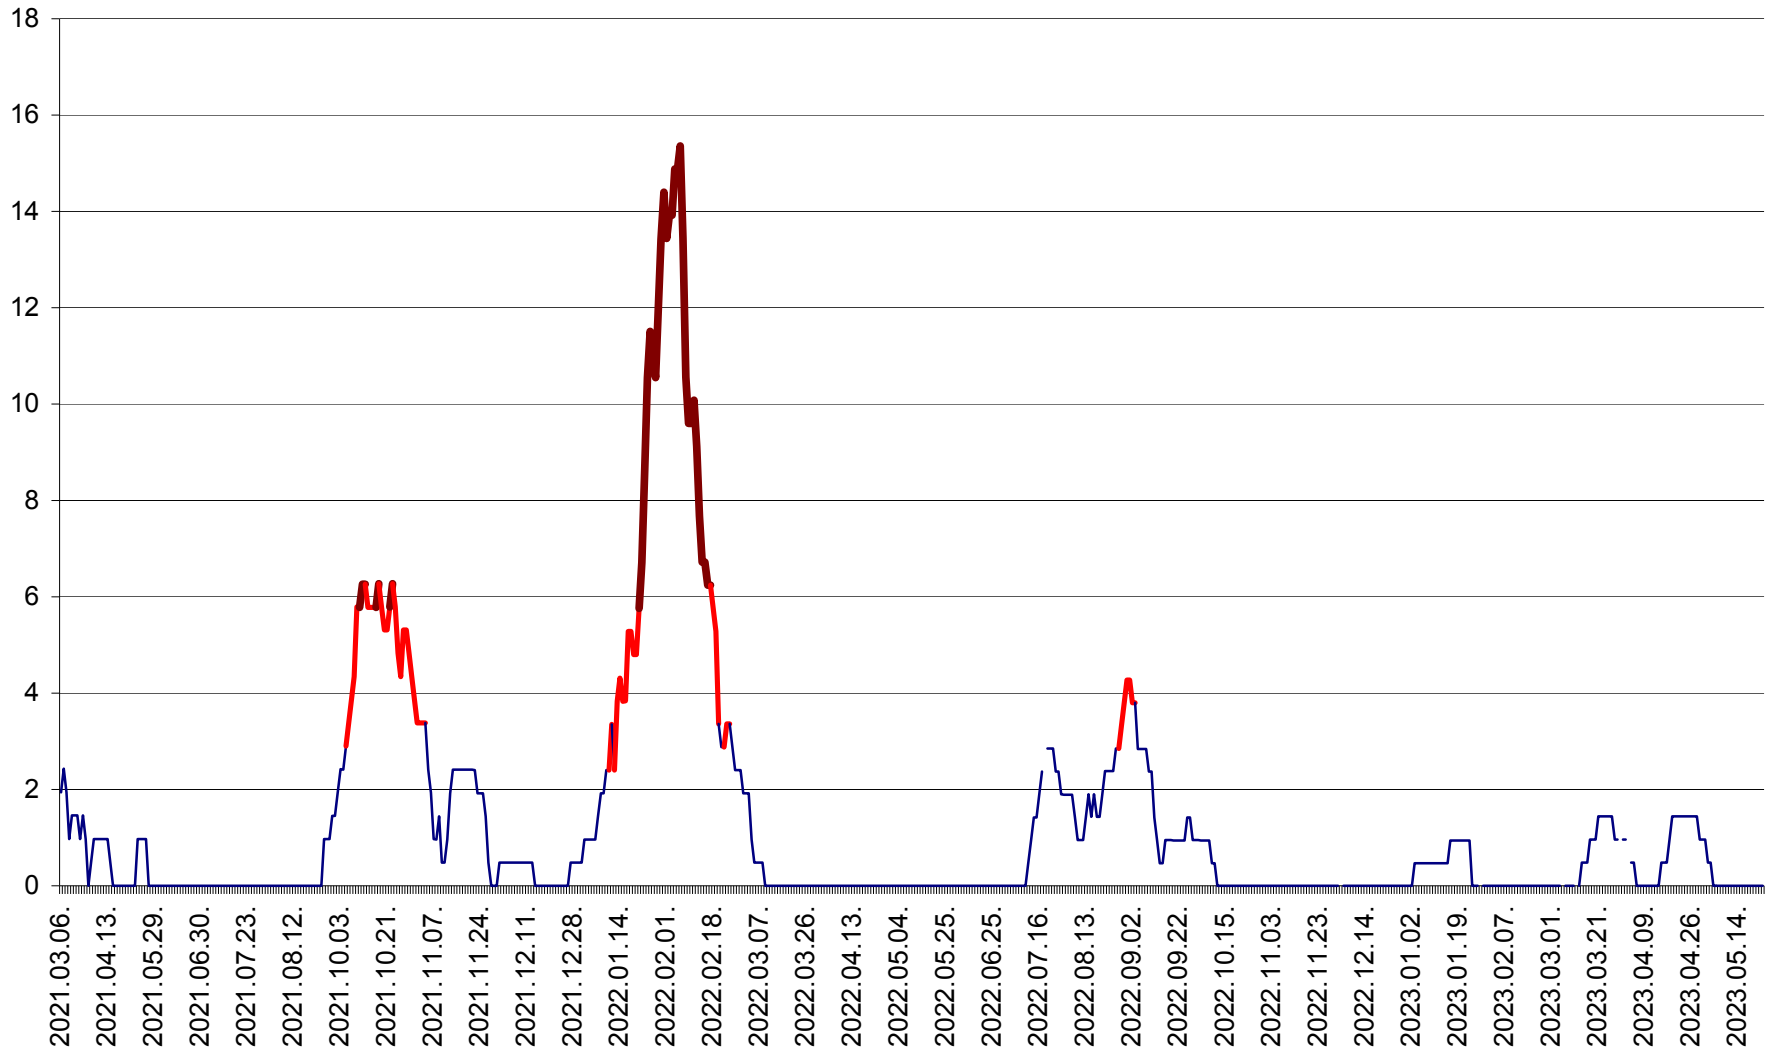

PLĂIEȘII DE JOS - Evoluția incidenței cumulate pe 14 zile la ‰ de locuitori
2021.03.07. - 2023.05.23.