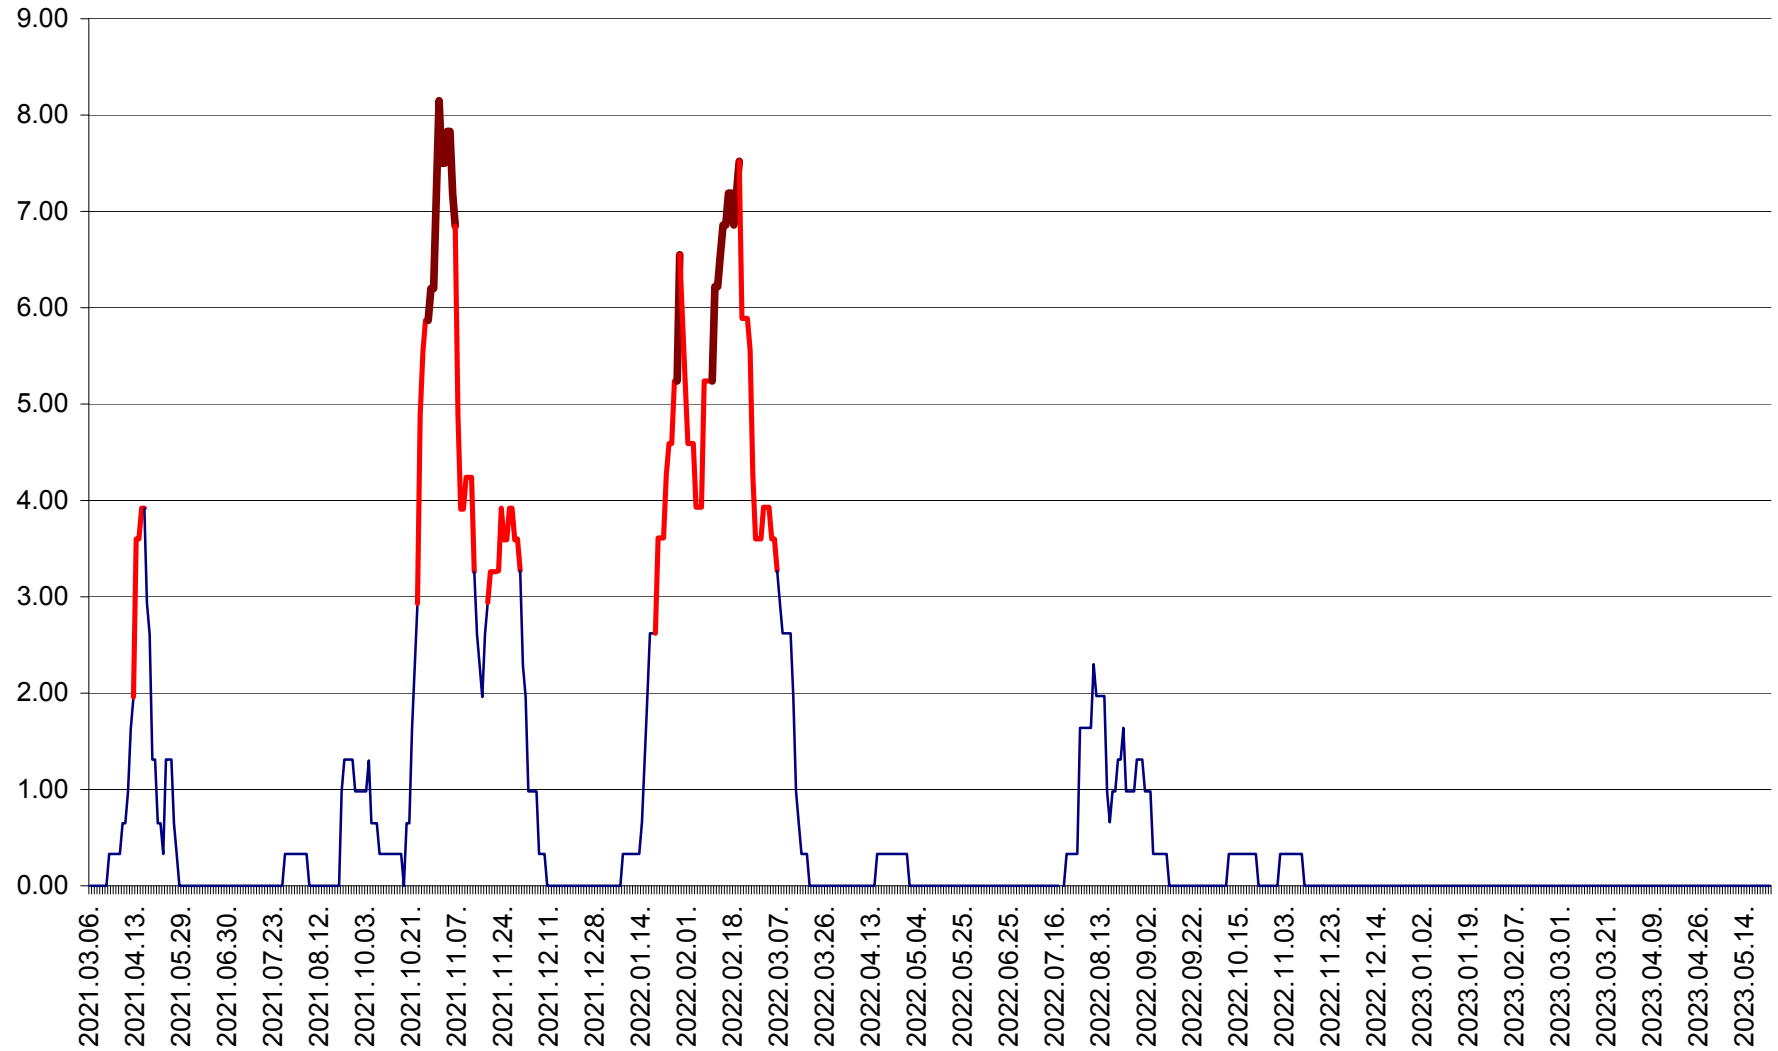

ATID - Evolutia incidentei cumulate pe 14 zile la % de locuitori
2021.03.07. - 2023.05.23.

AVRĂMEȘTI - Evolutia incidentei cumulate pe 14 zile la ‰ de locuitori
2021.03.07. - 2023.05.23.

ORAȘ BĂILE TUȘNAD - Evoluția incidenței cumulate pe 14 zile la ‰ de locuitori
2021.03.07. - 2023.05.23.

ORAȘ BĂLAN - Evoluția incidenței cumulate pe 14 zile la ‰ de locuitori
2021.03.07. - 2023.05.23.

BILBOR - Evolutia incidentei cumulate pe 14 zile la ‰ de locuitori
2021.03.07. - 2023.05.23.

ORAȘ BORSEC - Evolutia incidentei cumulate pe 14 zile la ‰ de locuitori
2021.03.07. - 2023.05.23.

BRĂDEȘTI - Evoluția incidenței cumulate pe 14 zile la ‰ de locuitori
2021.03.07. - 2023.05.23.

CĂPÂLNIȚA - Evolutia incidentei cumulate pe 14 zile la ‰ de locuitori
2021.03.07. - 2023.05.23.

CÂRȚA - Evolutia incidentei cumulate pe 14 zile la ‰ de locuitori
2021.03.07. - 2023.05.23.