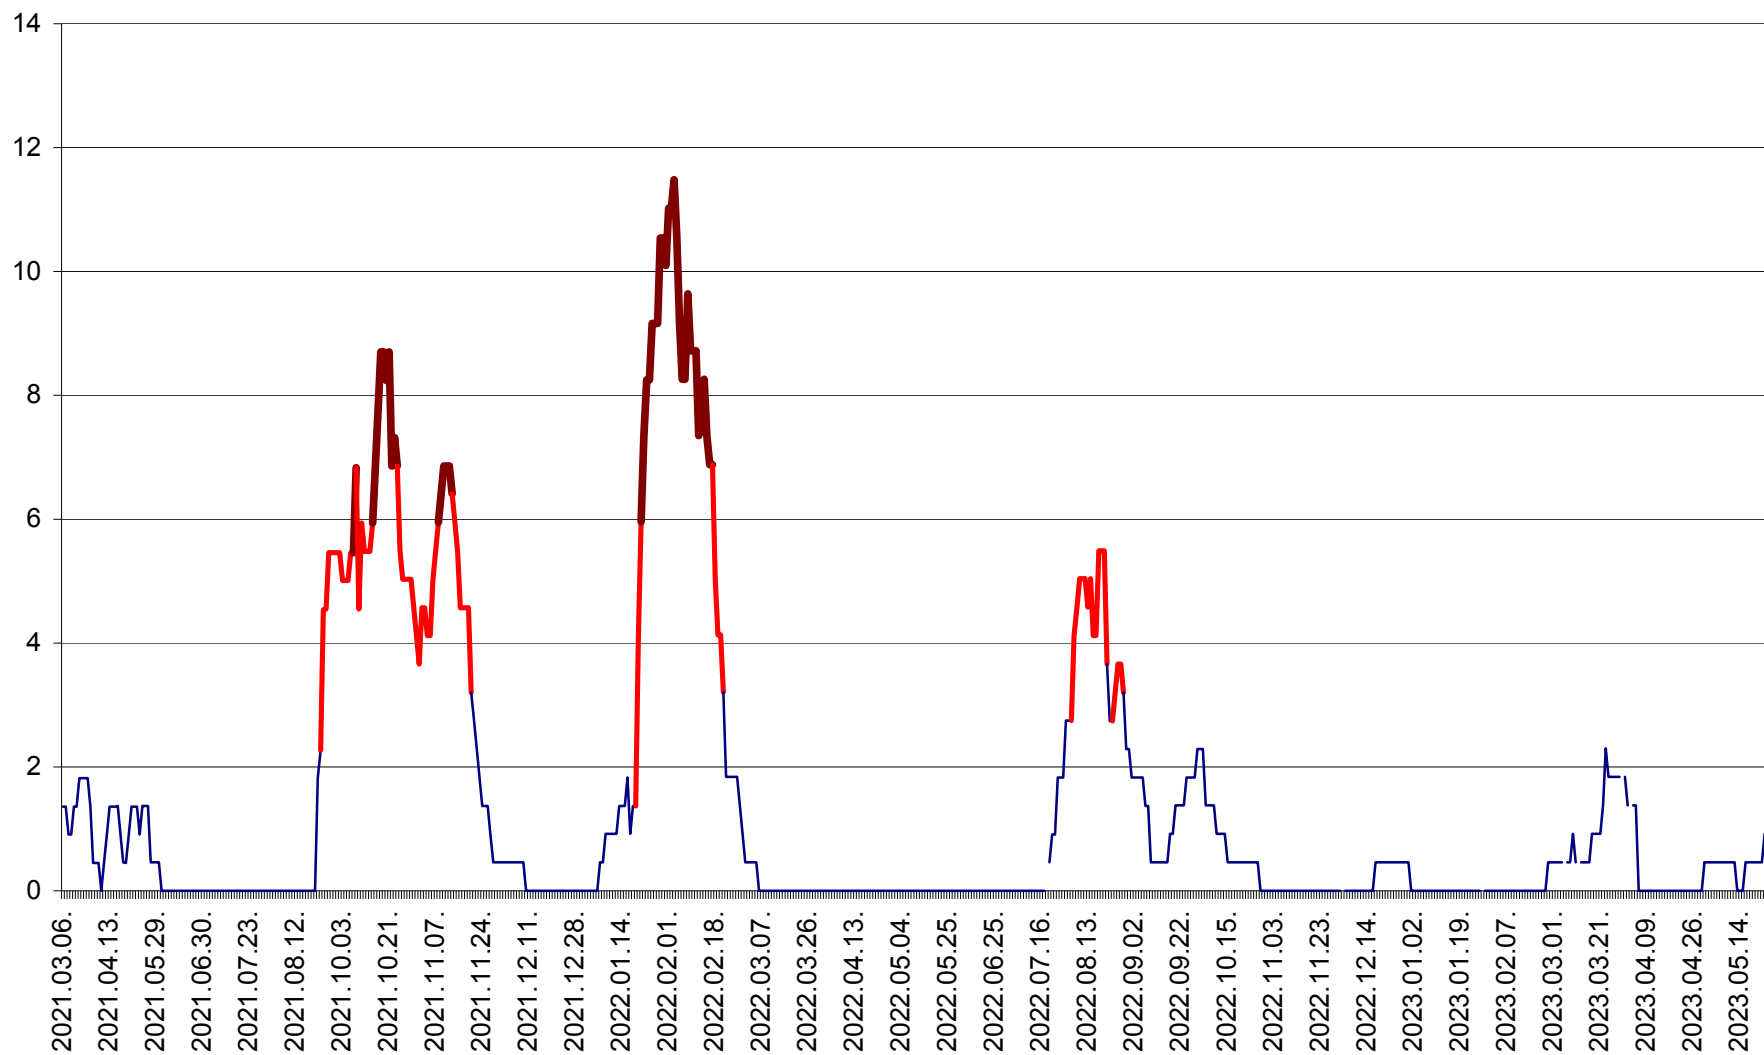

MUNICIPIUL GHEORGHENI - Evolutia incidentei cumulate pe 14 zile la % de locuitori
2021.03.07. - 2023.05.23.

JOSENI - Evolutia incidentei cumulate pe 14 zile la ‰ de locuitori
2021.03.07. - 2023.05.23.

LĂZAREA - Evolutia incidentei cumulate pe 14 zile la % de locuitori
2021.03.07. - 2023.05.23.

LELICENI - Evolutia incidentei cumulate pe 14 zile la % de locuitori
2021.03.07. - 2023.05.23.

LUETA - Evolutia incidentei cumulate pe 14 zile la ‰ de locuitori
2021.03.07. - 2023.05.23.

LUNCA DE JOS - Evolutia incidentei cumulate pe 14 zile la ‰ de locuitori
2021.03.07. - 2023.05.23.

LUNCA DE SUS - Evolutia incidentei cumulate pe 14 zile la ‰ de locuitori
2021.03.07. - 2023.05.23.

LUPENI - Evolutia incidentei cumulate pe 14 zile la ‰ de locuitori
2021.03.07. - 2023.05.23.

MĂDĂRAȘ - Evolutia incidentei cumulate pe 14 zile la ‰ de locuitori
2021.03.07. - 2023.05.23.