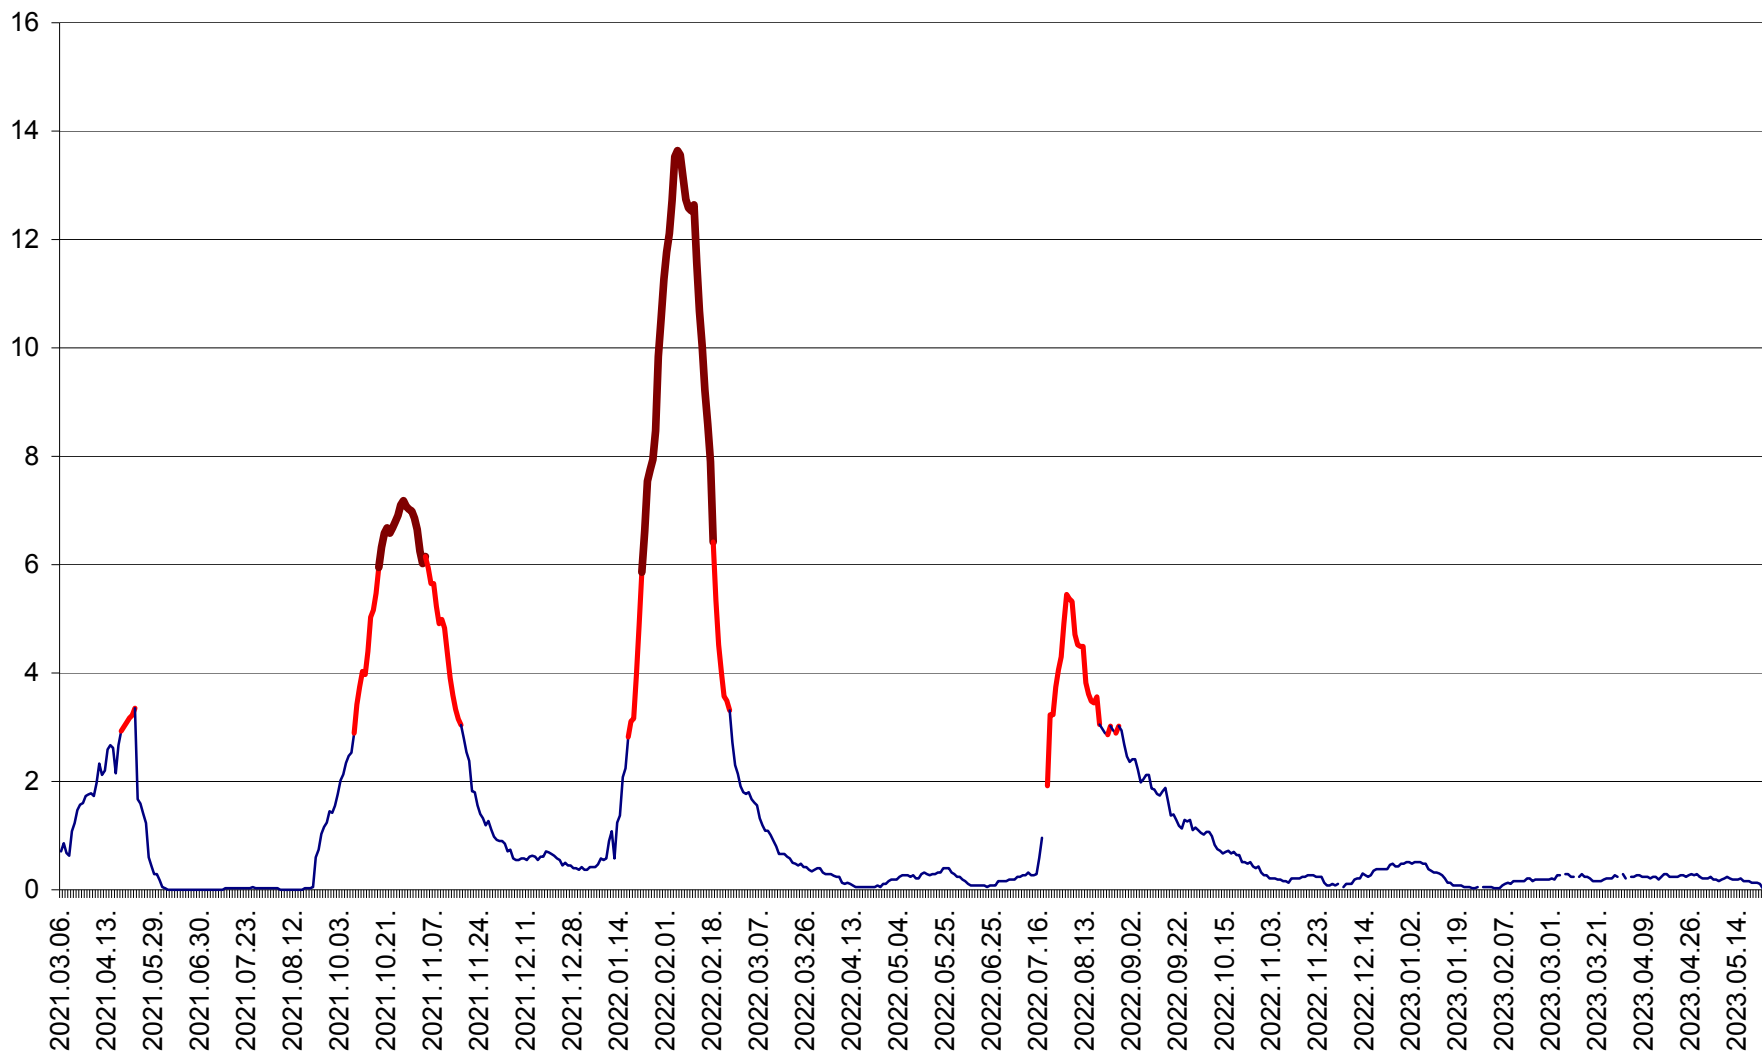

MĂRTINIȘ - Evolutia incidentei cumulate pe 14 zile la % de locuitori
2021.03.07. - 2023.05.23.

MEREȘTI - Evolutia incidentei cumulate pe 14 zile la % de locuitori
2021.03.07. - 2023.05.23.

MUNICIPIUL MIERCUREA-CIUC - Evolutia incidentei cumulate pe 14 zile la ‰ de locuitori
2021.03.07. - 2023.05.23.

MIHĂILENI - Evolutia incidentei cumulate pe 14 zile la ‰ de locuitori
2021.03.07. - 2023.05.23.

MUGENI - Evolutia incidentei cumulate pe 14 zile la ‰ de locuitori
2021.03.07. - 2023.05.23.

OCLAND - Evolutia incidentei cumulate pe 14 zile la ‰ de locuitori
2021.03.07. - 2023.05.23.

MUNICIPIUL ODORHEIU SECUIESC - Evolutia incidentei cumulate pe 14 zile la % de locuitori
2021.03.07. - 2023.05.23.

PĂULENI-CIUC - Evolutia incidentei cumulate pe 14 zile la % de locuitori
2021.03.07. - 2023.05.23.