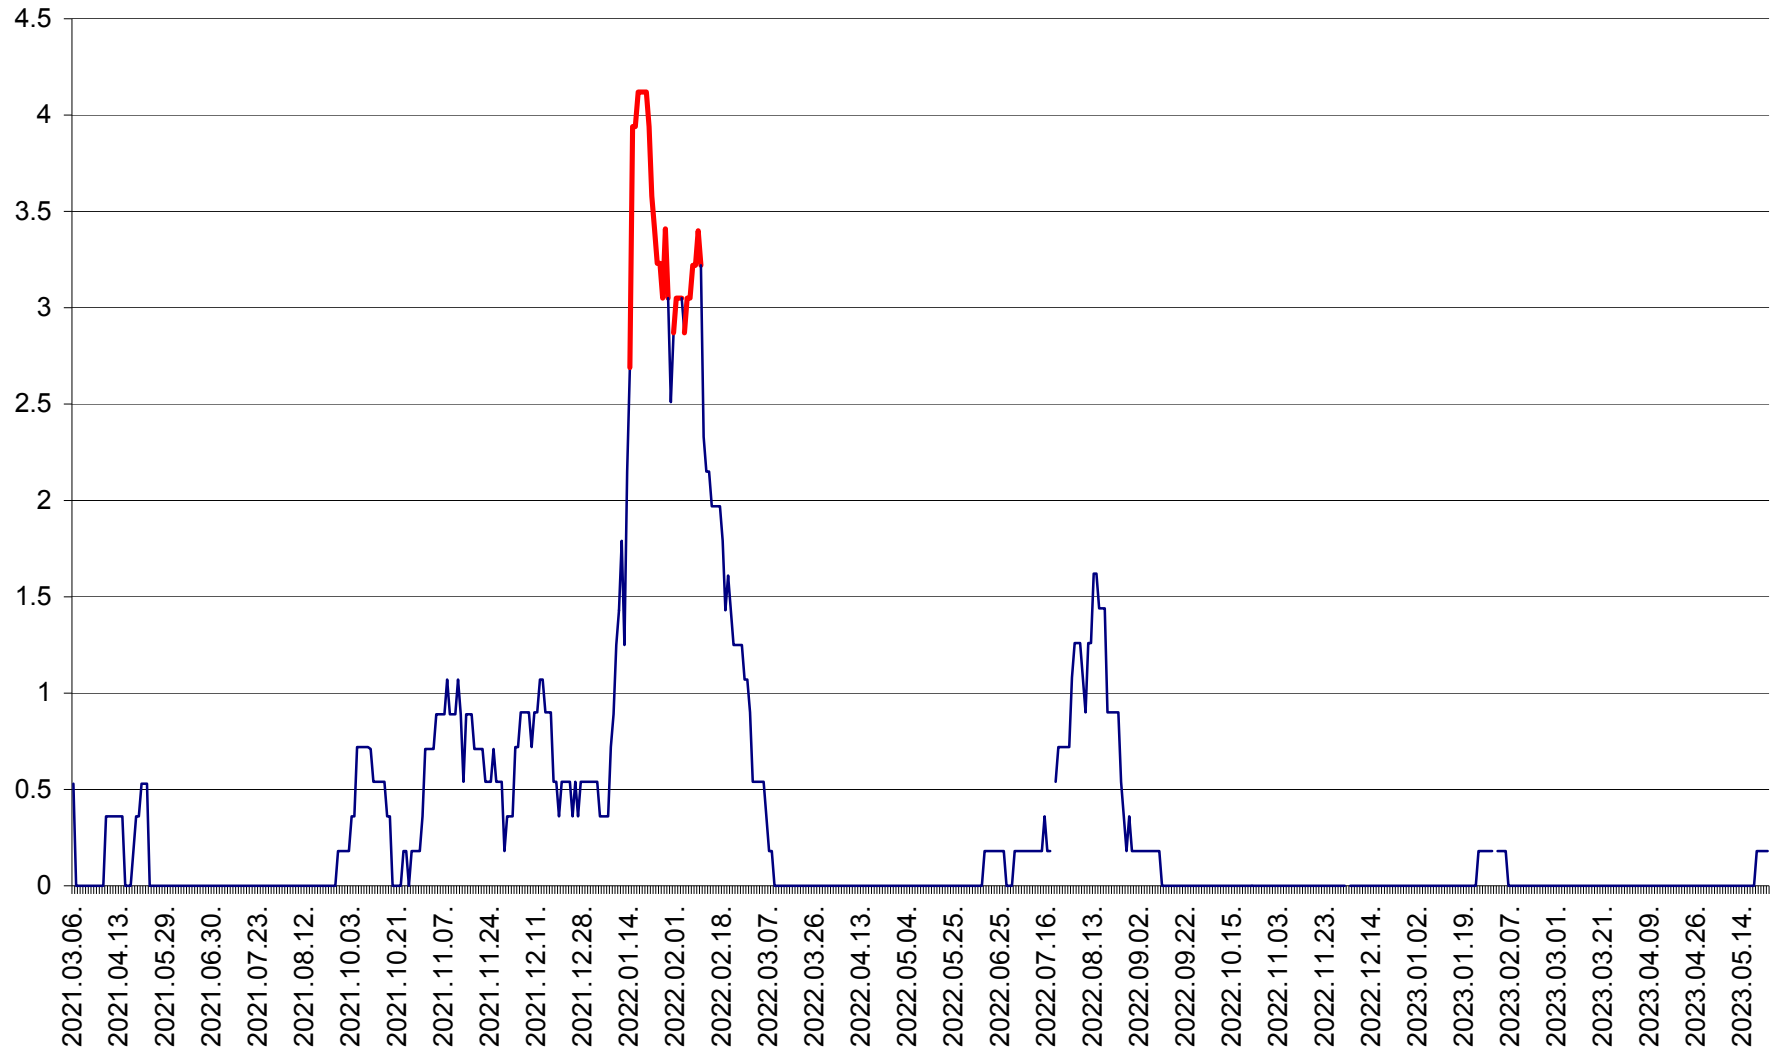

FELICENI - Evolutia incidentei cumulate pe 14 zile la ‰ de locuitori
2021.03.07. - 2023.05.23.

FRUMOASA - Evolutia incidentei cumulate pe 14 zile la ‰ de locuitori
2021.03.07. - 2023.05.23.

GĂLĂUȚAȘ - Evoluția incidenței cumulate pe 14 zile la ‰ de locuitori
2021.03.07. - 2023.05.23.

MUNICIPIUL GHEORGHENI - Evolutia incidentei cumulate pe 14 zile la % de locuitori
2021.03.07. - 2023.05.23.

JOSENI - Evolutia incidentei cumulate pe 14 zile la ‰ de locuitori
2021.03.07. - 2023.05.23.

LĂZAREA - Evolutia incidentei cumulate pe 14 zile la % de locuitori
2021.03.07. - 2023.05.23.

LELICENI - Evolutia incidentei cumulate pe 14 zile la % de locuitori
2021.03.07. - 2023.05.23.

LUETA - Evolutia incidentei cumulate pe 14 zile la ‰ de locuitori
2021.03.07. - 2023.05.23.

LUNCA DE JOS - Evolutia incidentei cumulate pe 14 zile la ‰ de locuitori
2021.03.07. - 2023.05.23.