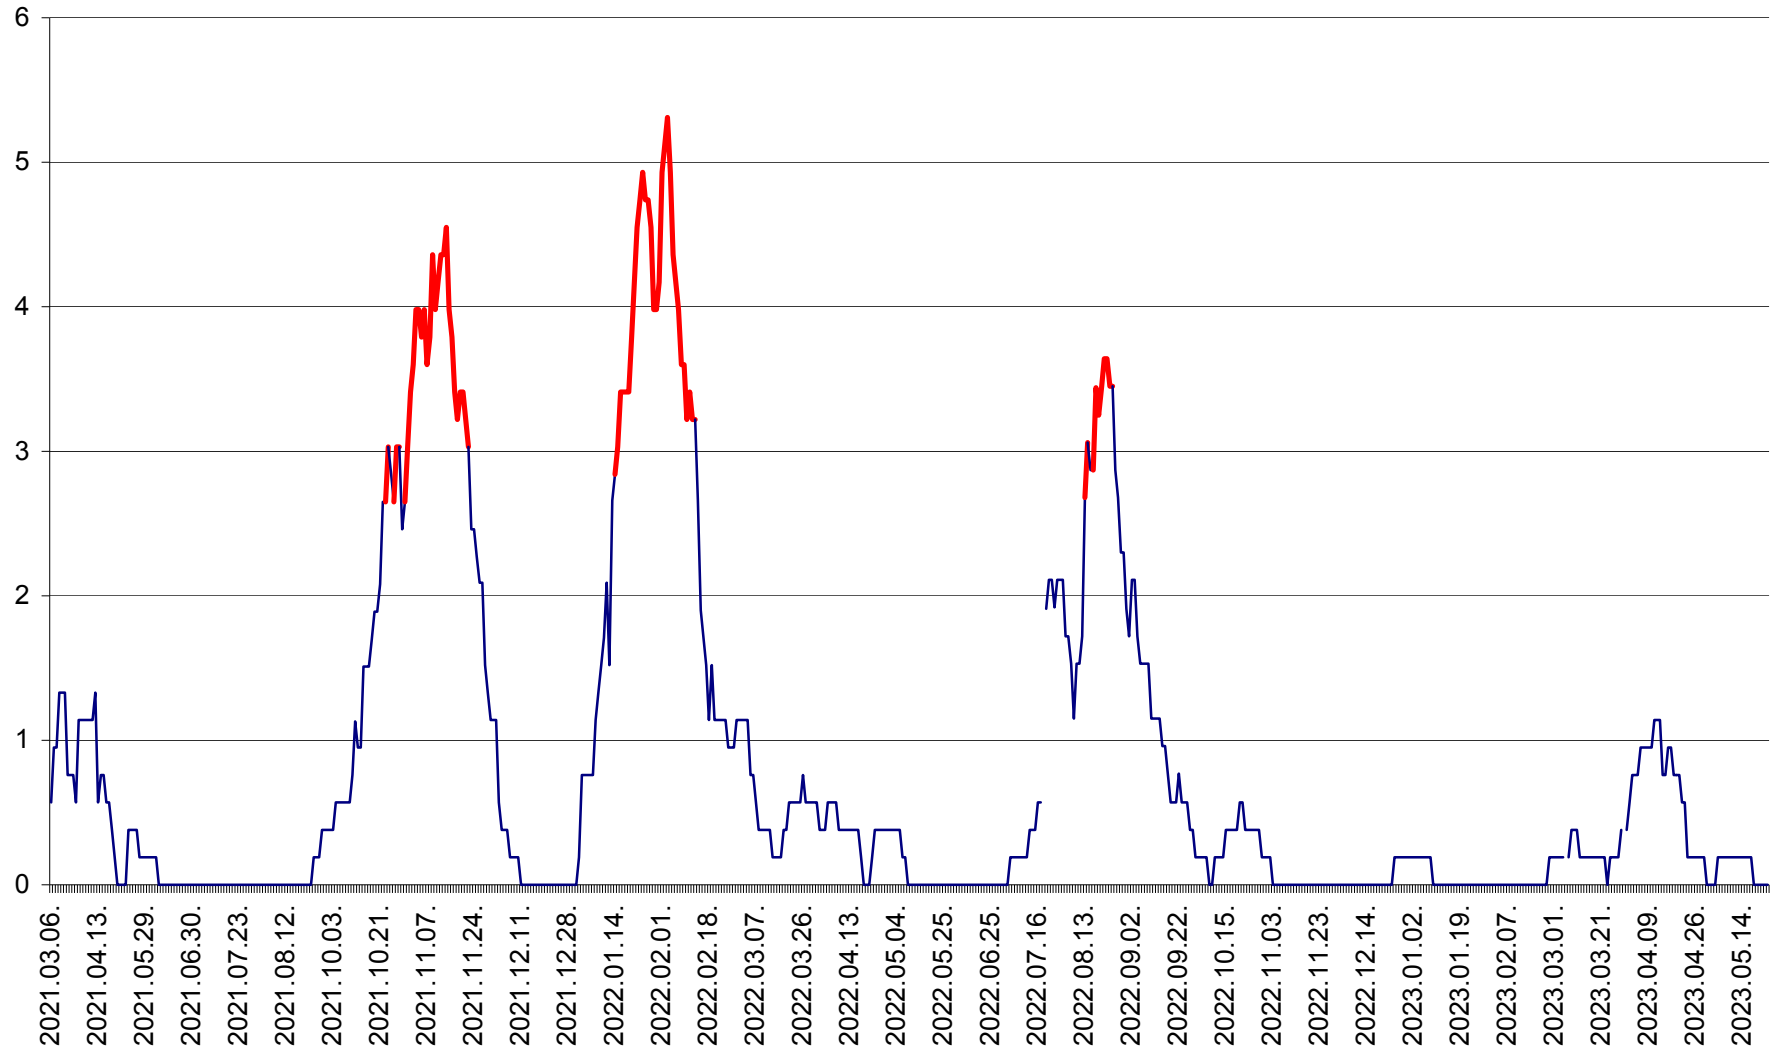

SÂNSIMION - Evolutia incidentei cumulate pe 14 zile la ‰ de locuitori
2021.03.07. - 2023.05.23.

SÂNTIMBRU - Evolutia incidentei cumulate pe 14 zile la ‰ de locuitori
2021.03.07. - 2023.05.23.

SĂRMAȘ - Evolutia incidentei cumulate pe 14 zile la ‰ de locuitori
2021.03.07. - 2023.05.23.

SATU MARE - Evolutia incidentei cumulate pe 14 zile la ‰ de locuitori
2021.03.07. - 2023.05.23.

SECUIENI - Evolutia incidentei cumulate pe 14 zile la % de locuitori
2021.03.07. - 2023.05.23.

SICULENI - Evolutia incidentei cumulate pe 14 zile la % de locuitori
2021.03.07. - 2023.05.23.

ȘIMONEȘTI - Evolutia incidentei cumulate pe 14 zile la ‰ de locuitori
2021.03.07. - 2023.05.23.

SUBCETATE - Evolutia incidentei cumulate pe 14 zile la ‰ de locuitori
2021.03.07. - 2023.05.23.

SUSENI - Evolutia incidentei cumulate pe 14 zile la ‰ de locuitori
2021.03.07. - 2023.05.23.