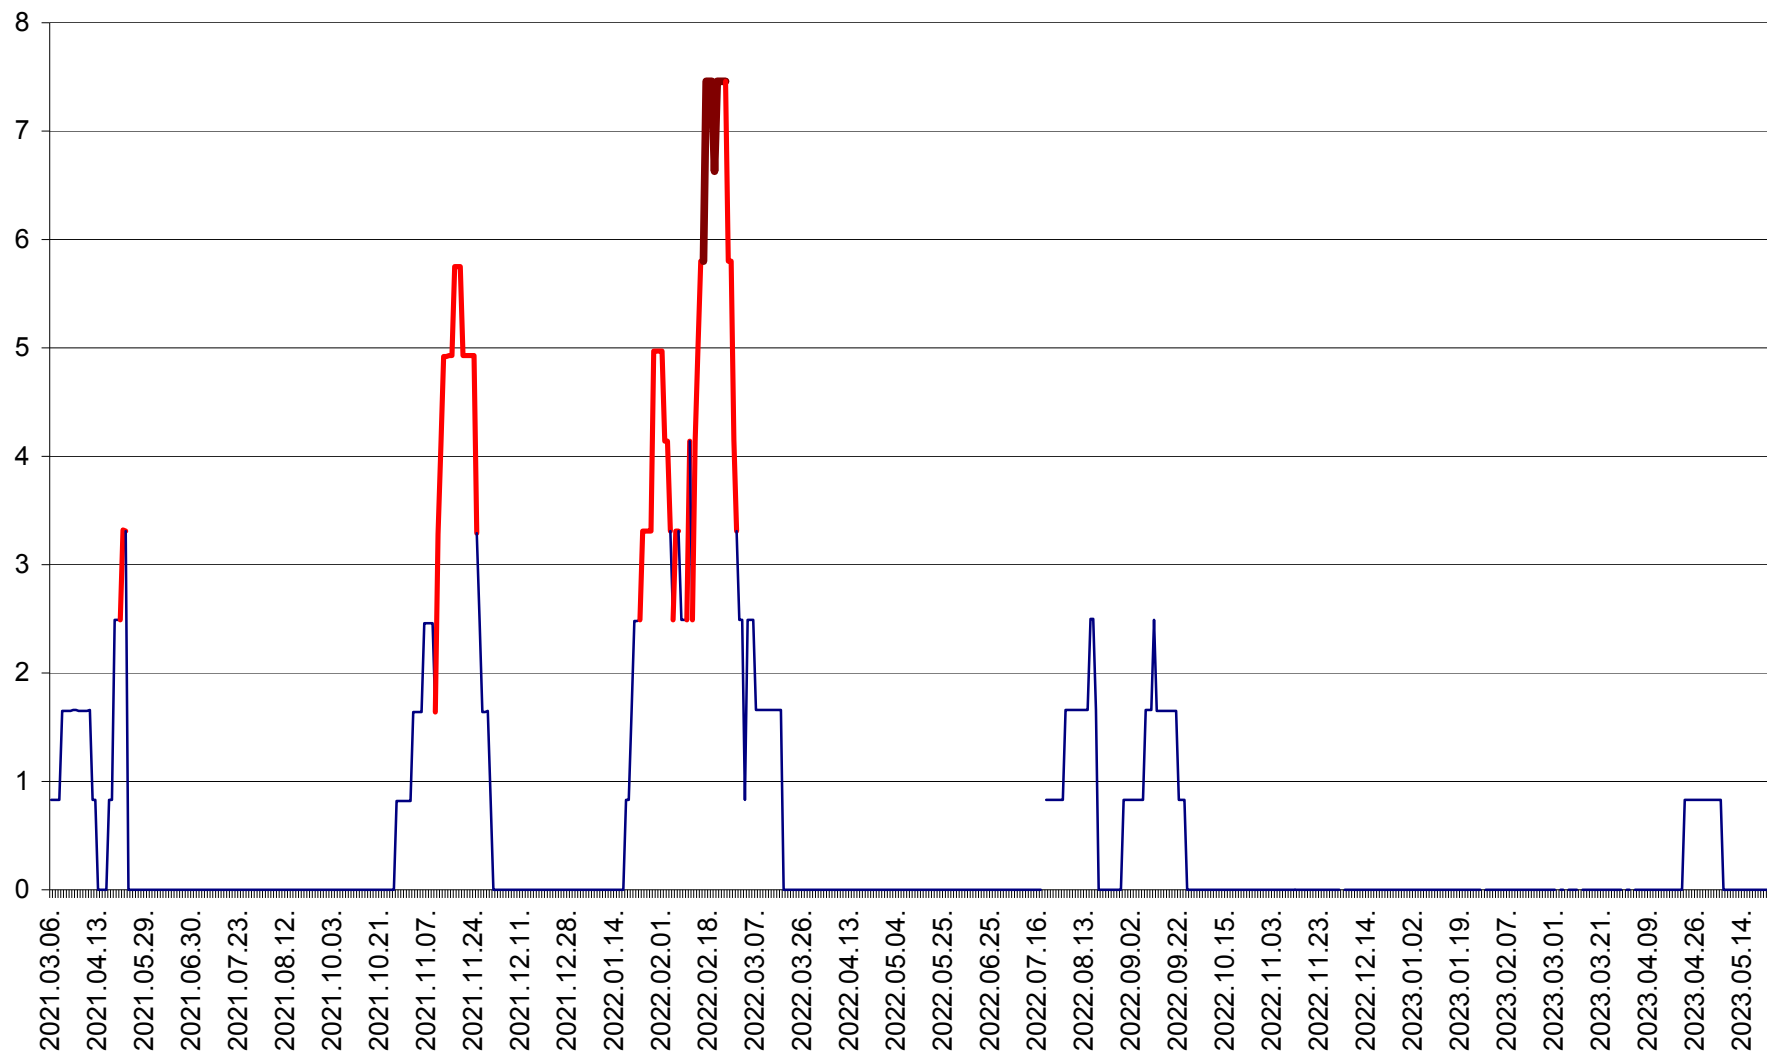

PLĂIEȘII DE JOS - Evoluția incidenței cumulate pe 14 zile la ‰ de locuitori
2021.03.07. - 2023.05.23.

PORUMBENI - Evolutia incidentei cumulate pe 14 zile la ‰ de locuitori
2021.03.07. - 2023.05.23.

PRAID - Evolutia incidentei cumulate pe 14 zile la ‰ de locuitori
2021.03.07. - 2023.05.23.

RACU - Evolutia incidentei cumulate pe 14 zile la ‰ de locuitori
2021.03.07. - 2023.05.23.

REMETEA - Evolutia incidentei cumulate pe 14 zile la % de locuitori
2021.03.07. - 2023.05.23.

SĂCEL - Evolutia incidentei cumulate pe 14 zile la ‰ de locuitori
2021.03.07. - 2023.05.23.