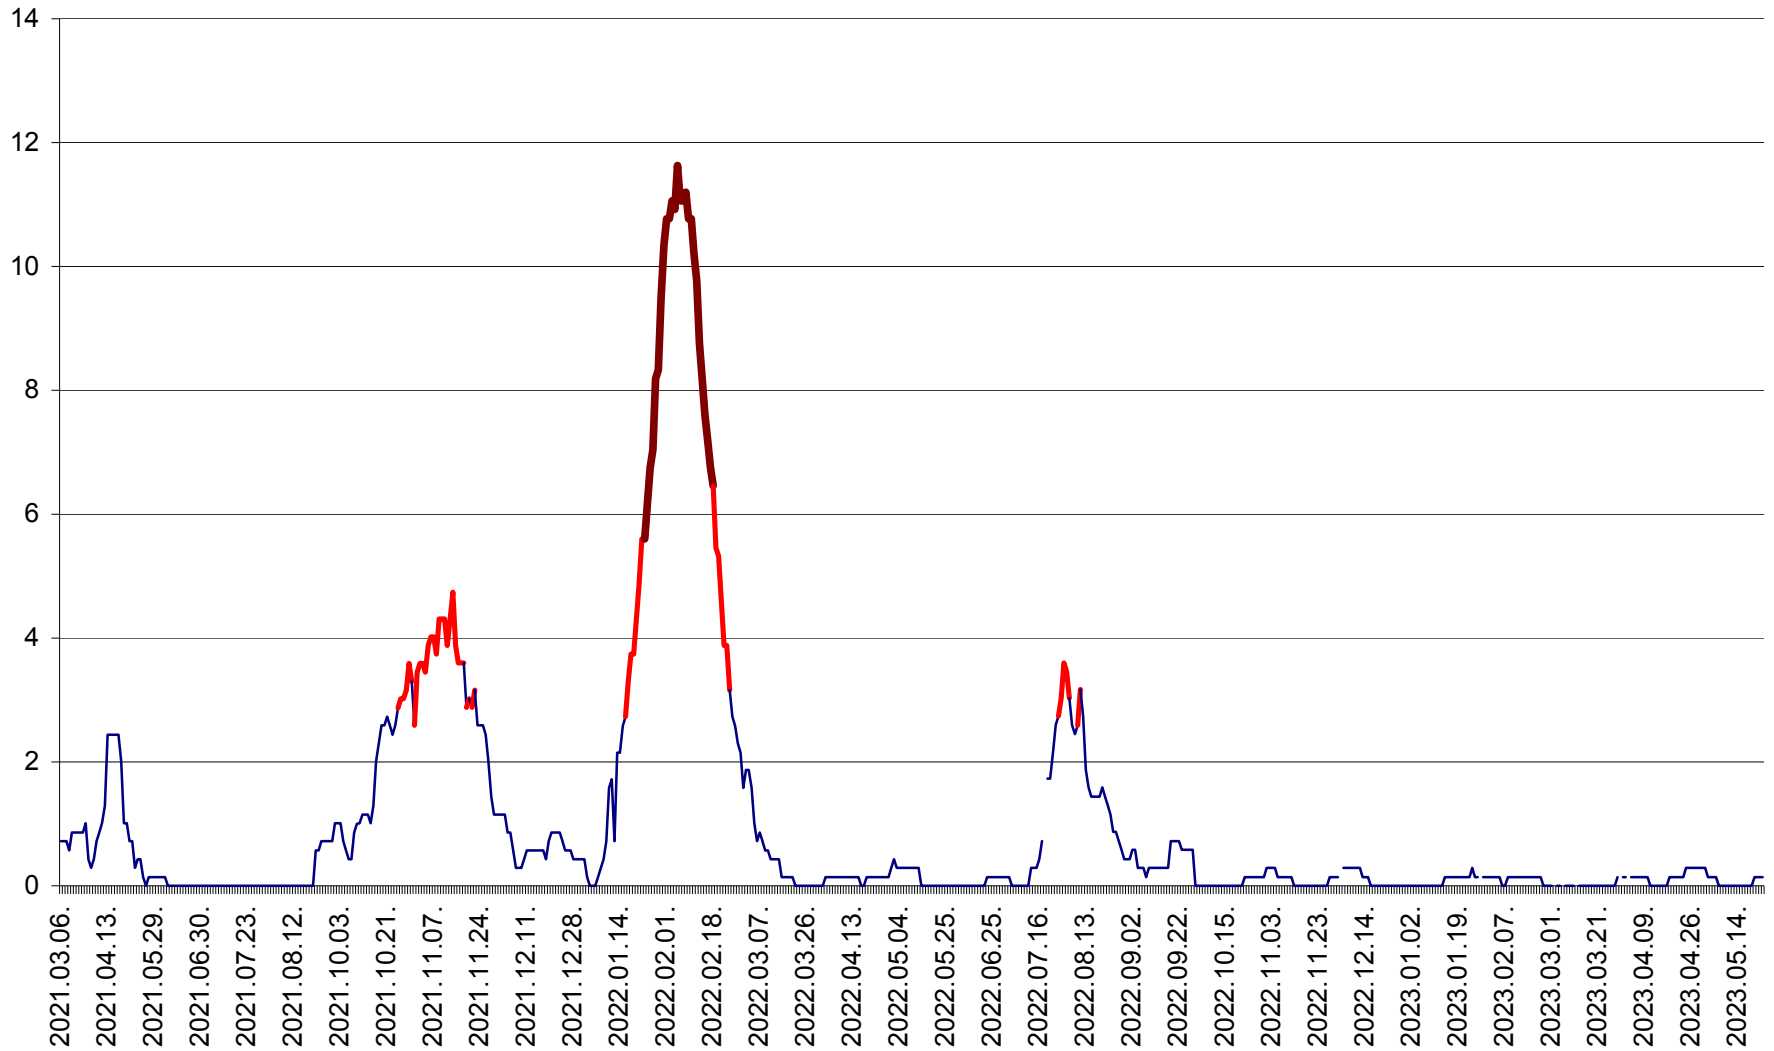

MIHĂILENI - Evolutia incidentei cumulate pe 14 zile la ‰ de locuitori
2021.03.07. - 2023.05.23.

MUGENI - Evolutia incidentei cumulate pe 14 zile la ‰ de locuitori
2021.03.07. - 2023.05.23.

OCLAND - Evolutia incidentei cumulate pe 14 zile la ‰ de locuitori
2021.03.07. - 2023.05.23.

MUNICIPIUL ODORHEIU SECUIESC - Evolutia incidentei cumulate pe 14 zile la % de locuitori
2021.03.07. - 2023.05.23.

PĂULENI-CIUC - Evolutia incidentei cumulate pe 14 zile la % de locuitori
2021.03.07. - 2023.05.23.

PLĂIEȘII DE JOS - Evoluția incidenței cumulate pe 14 zile la ‰ de locuitori
2021.03.07. - 2023.05.23.

PORUMBENI - Evolutia incidentei cumulate pe 14 zile la ‰ de locuitori
2021.03.07. - 2023.05.23.

PRAID - Evolutia incidentei cumulate pe 14 zile la ‰ de locuitori
2021.03.07. - 2023.05.23.