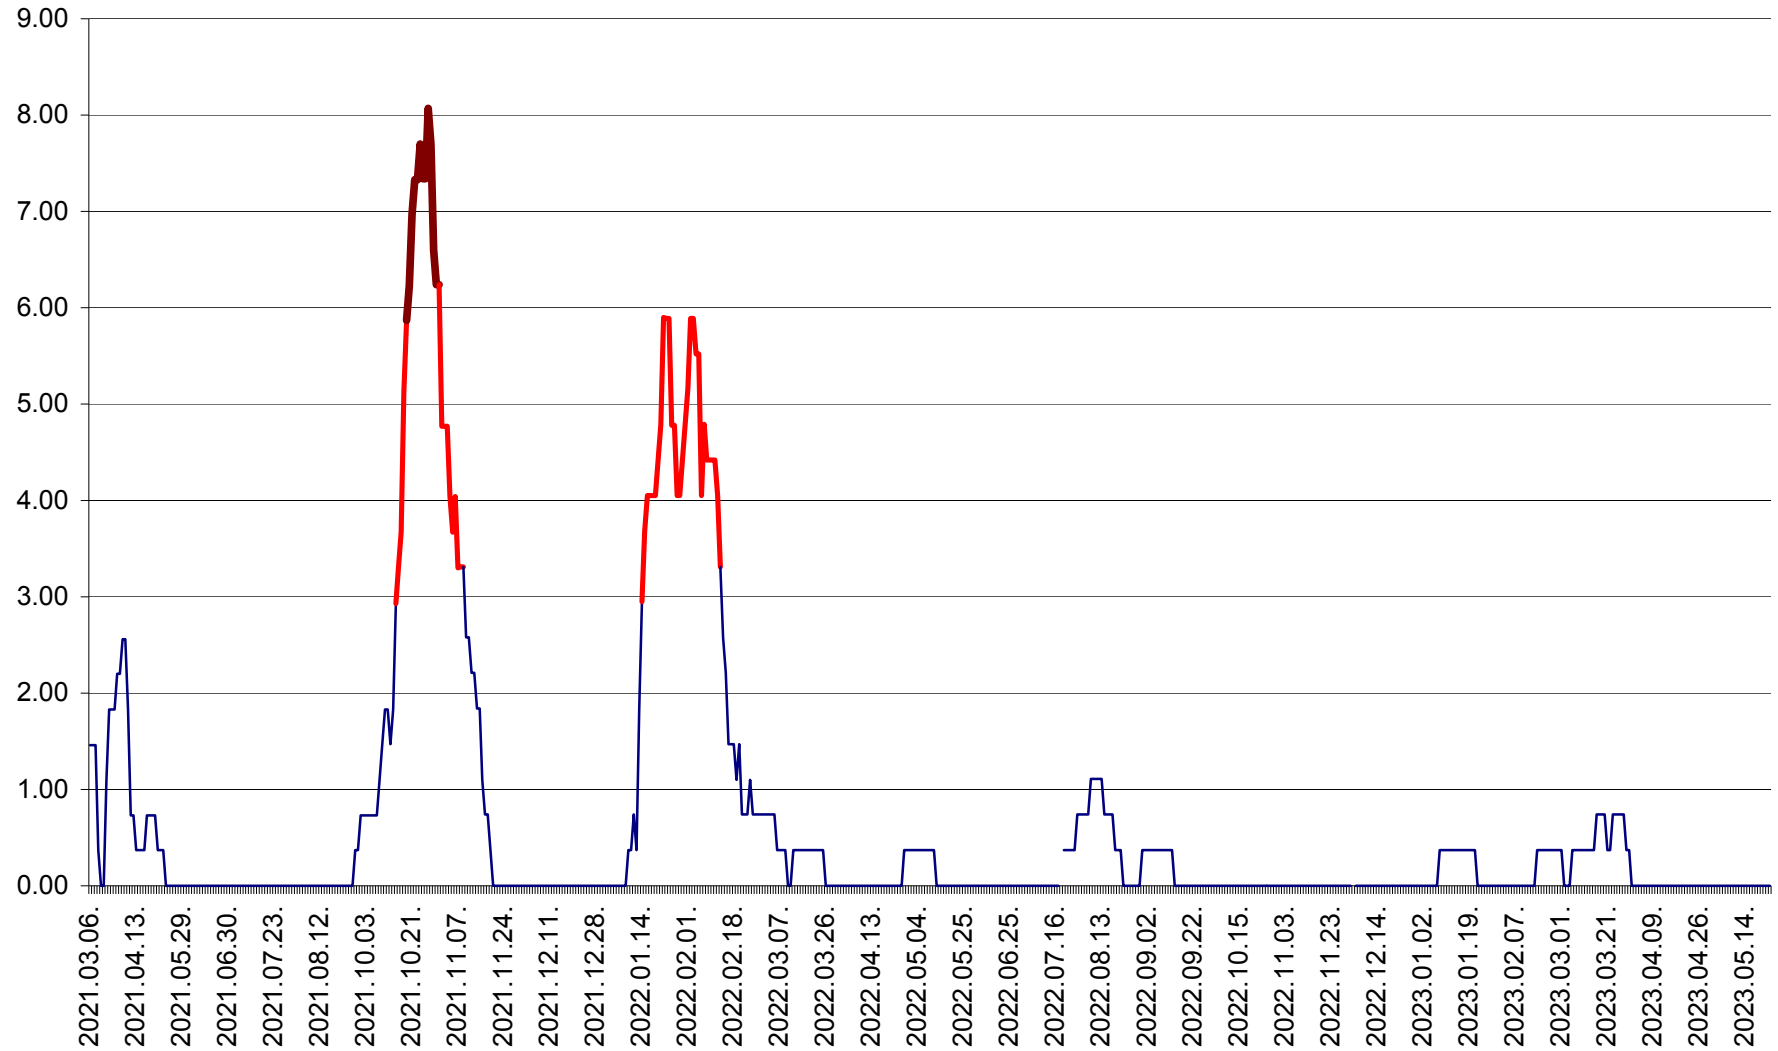

ATID - Evolutia incidentei cumulate pe 14 zile la % de locuitori
2021.03.07. - 2023.05.23.

AVRĂMEȘTI - Evolutia incidentei cumulate pe 14 zile la ‰ de locuitori
2021.03.07. - 2023.05.23.

ORAȘ BĂILE TUȘNAD - Evoluția incidenței cumulate pe 14 zile la ‰ de locuitori
2021.03.07. - 2023.05.23.

ORAȘ BĂLAN - Evoluția incidenței cumulate pe 14 zile la ‰ de locuitori
2021.03.07. - 2023.05.23.

BILBOR - Evolutia incidentei cumulate pe 14 zile la ‰ de locuitori
2021.03.07. - 2023.05.23.

ORAȘ BORSEC - Evolutia incidentei cumulate pe 14 zile la ‰ de locuitori
2021.03.07. - 2023.05.23.

BRĂDEȘTI - Evoluția incidenței cumulate pe 14 zile la ‰ de locuitori
2021.03.07. - 2023.05.23.

CĂPÂLNIȚA - Evolutia incidentei cumulate pe 14 zile la ‰ de locuitori
2021.03.07. - 2023.05.23.

CÂRȚA - Evolutia incidentei cumulate pe 14 zile la ‰ de locuitori
2021.03.07. - 2023.05.23.