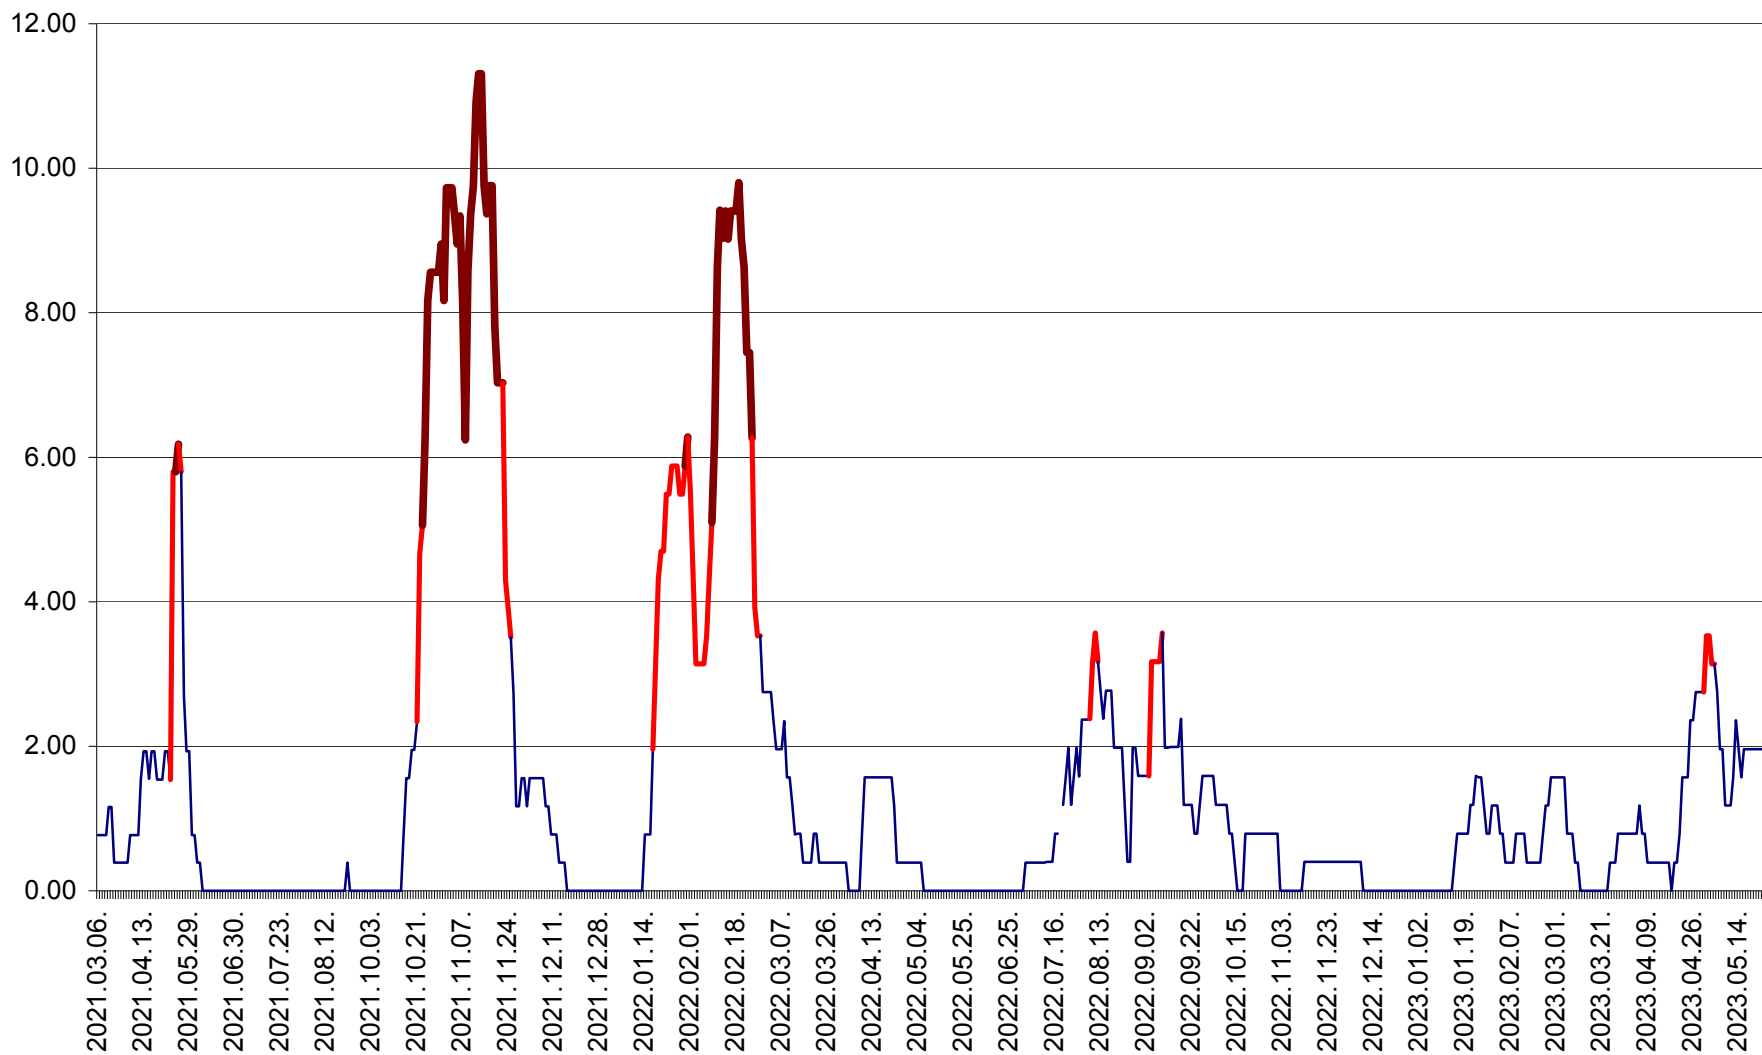

ATID - Evolutia incidentei cumulate pe 14 zile la % de locuitori
2021.03.07. - 2023.05.23.

AVRĂMEȘTI - Evolutia incidentei cumulate pe 14 zile la ‰ de locuitori
2021.03.07. - 2023.05.23.

ORAȘ BĂILE TUȘNAD - Evoluția incidenței cumulate pe 14 zile la ‰ de locuitori
2021.03.07. - 2023.05.23.

ORAȘ BĂLAN - Evoluția incidenței cumulate pe 14 zile la ‰ de locuitori
2021.03.07. - 2023.05.23.

BILBOR - Evolutia incidentei cumulate pe 14 zile la ‰ de locuitori
2021.03.07. - 2023.05.23.

ORAȘ BORSEC - Evolutia incidentei cumulate pe 14 zile la ‰ de locuitori
2021.03.07. - 2023.05.23.

BRĂDEȘTI - Evoluția incidenței cumulate pe 14 zile la ‰ de locuitori
2021.03.07. - 2023.05.23.

CĂPÂLNIȚA - Evolutia incidentei cumulate pe 14 zile la ‰ de locuitori
2021.03.07. - 2023.05.23.

CÂRȚA - Evolutia incidentei cumulate pe 14 zile la ‰ de locuitori
2021.03.07. - 2023.05.23.