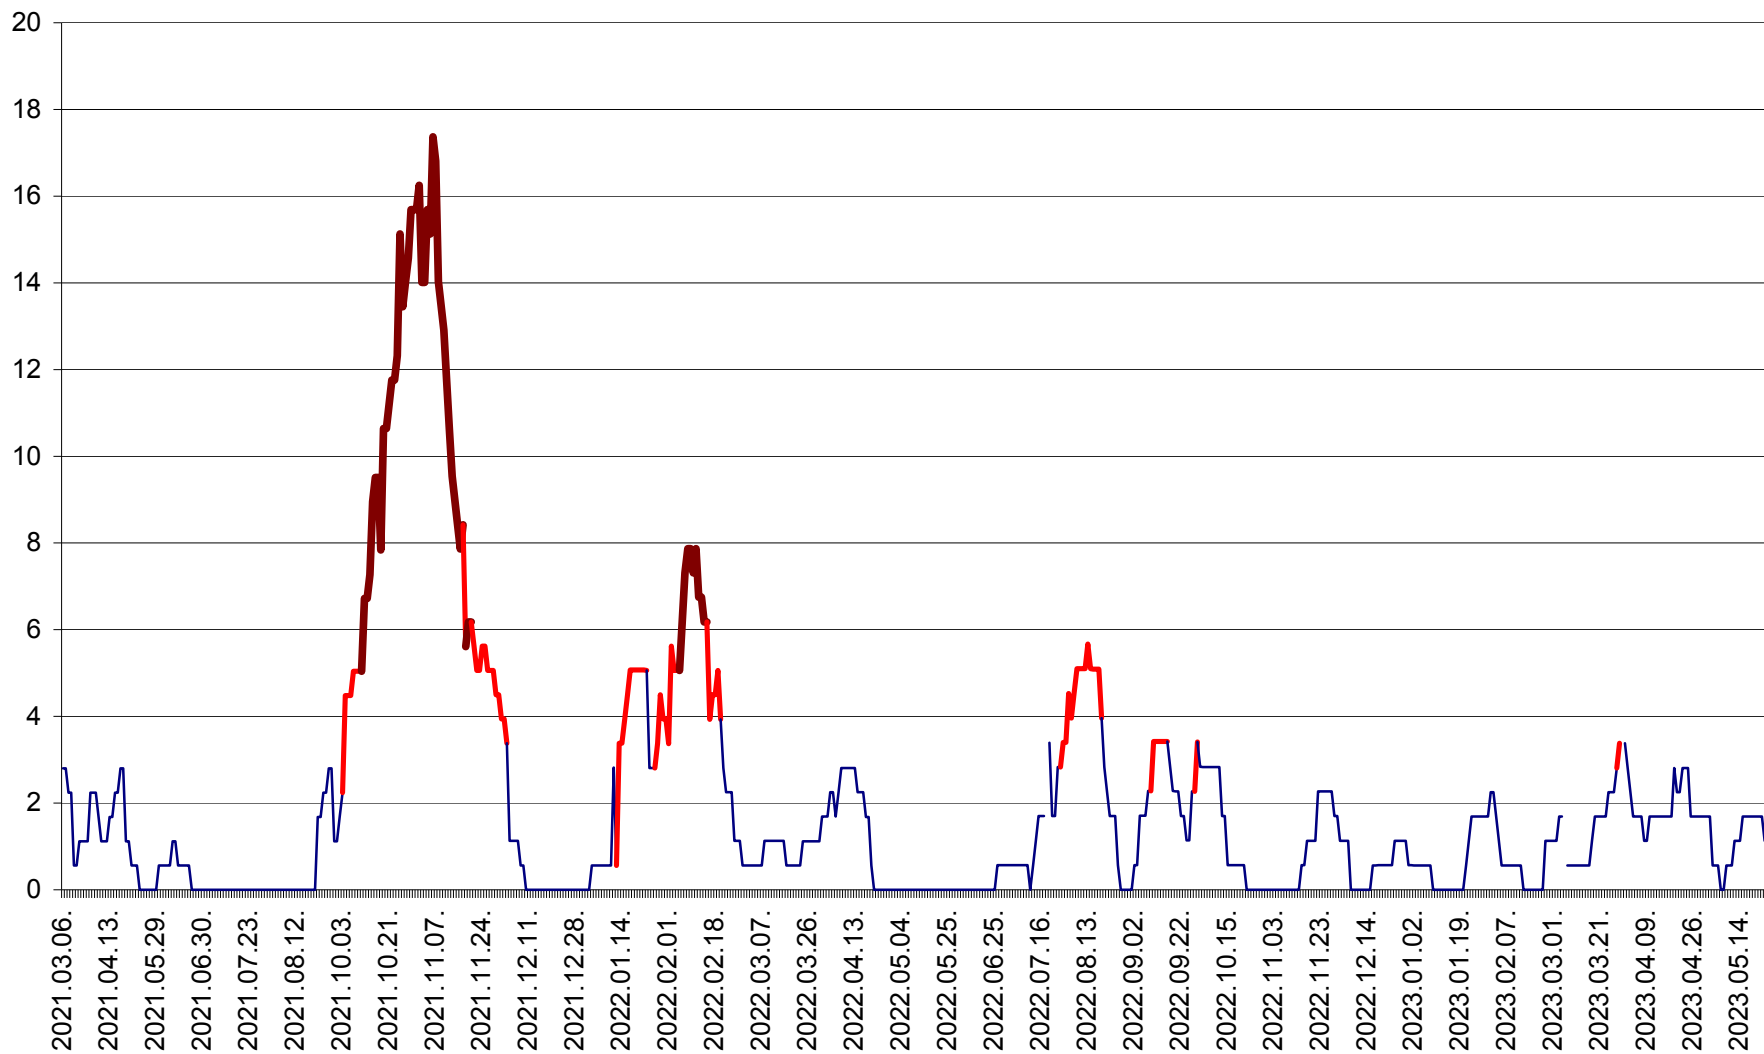

SÂNSIMION - Evolutia incidentei cumulate pe 14 zile la ‰ de locuitori
2021.03.07. - 2023.05.23.

SÂNTIMBRU - Evolutia incidentei cumulate pe 14 zile la ‰ de locuitori
2021.03.07. - 2023.05.23.

SĂRMAȘ - Evolutia incidentei cumulate pe 14 zile la ‰ de locuitori
2021.03.07. - 2023.05.23.

SATU MARE - Evolutia incidentei cumulate pe 14 zile la ‰ de locuitori
2021.03.07. - 2023.05.23.

SECUIENI - Evolutia incidentei cumulate pe 14 zile la % de locuitori
2021.03.07. - 2023.05.23.

SICULENI - Evolutia incidentei cumulate pe 14 zile la % de locuitori
2021.03.07. - 2023.05.23.

ȘIMONEȘTI - Evolutia incidentei cumulate pe 14 zile la ‰ de locuitori
2021.03.07. - 2023.05.23.

SUBCETATE - Evolutia incidentei cumulate pe 14 zile la ‰ de locuitori
2021.03.07. - 2023.05.23.

SUSENI - Evolutia incidentei cumulate pe 14 zile la ‰ de locuitori
2021.03.07. - 2023.05.23.