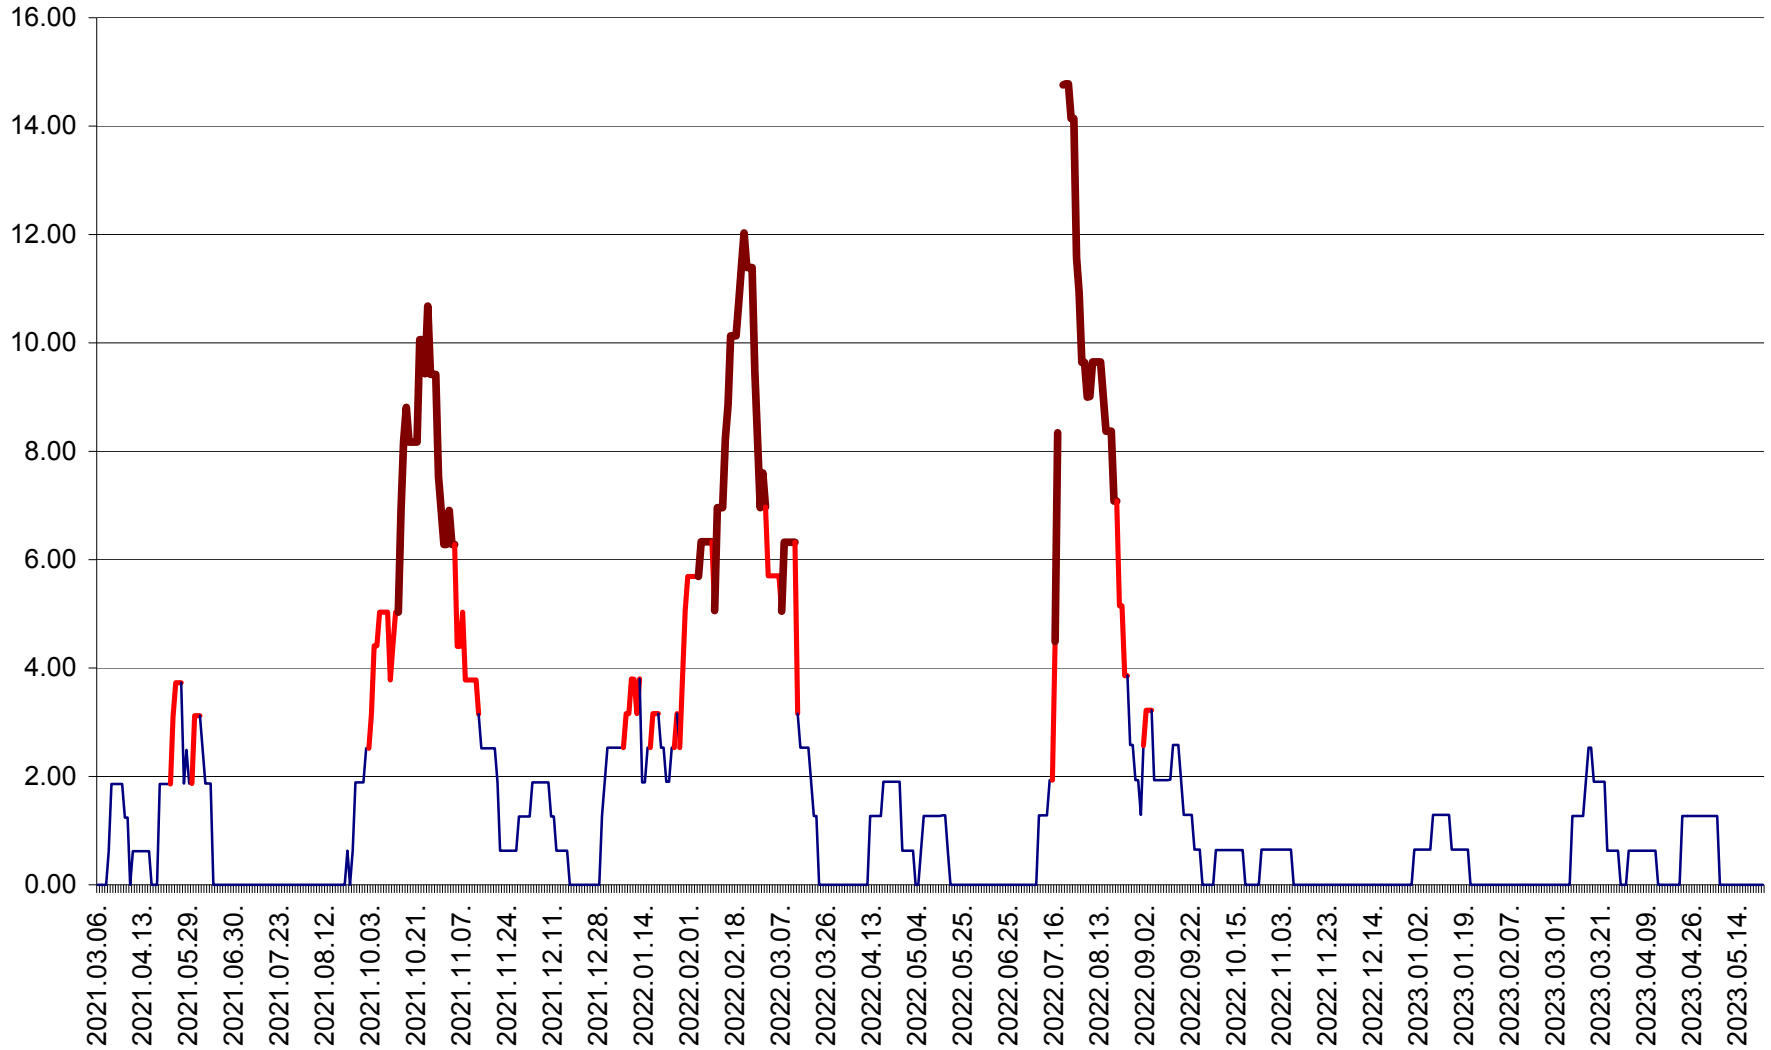

ATID - Evolutia incidentei cumulate pe 14 zile la % de locuitori
2021.03.07. - 2023.05.23.

AVRĂMEȘTI - Evolutia incidentei cumulate pe 14 zile la ‰ de locuitori
2021.03.07. - 2023.05.23.

ORAȘ BĂILE TUȘNAD - Evoluția incidenței cumulate pe 14 zile la ‰ de locuitori
2021.03.07. - 2023.05.23.

ORAȘ BĂLAN - Evoluția incidenței cumulate pe 14 zile la ‰ de locuitori
2021.03.07. - 2023.05.23.

BILBOR - Evolutia incidentei cumulate pe 14 zile la ‰ de locuitori
2021.03.07. - 2023.05.23.

ORAȘ BORSEC - Evolutia incidentei cumulate pe 14 zile la ‰ de locuitori
2021.03.07. - 2023.05.23.

BRĂDEȘTI - Evoluția incidenței cumulate pe 14 zile la ‰ de locuitori
2021.03.07. - 2023.05.23.

CĂPÂLNIȚA - Evolutia incidentei cumulate pe 14 zile la ‰ de locuitori
2021.03.07. - 2023.05.23.

CÂRȚA - Evolutia incidentei cumulate pe 14 zile la ‰ de locuitori
2021.03.07. - 2023.05.23.