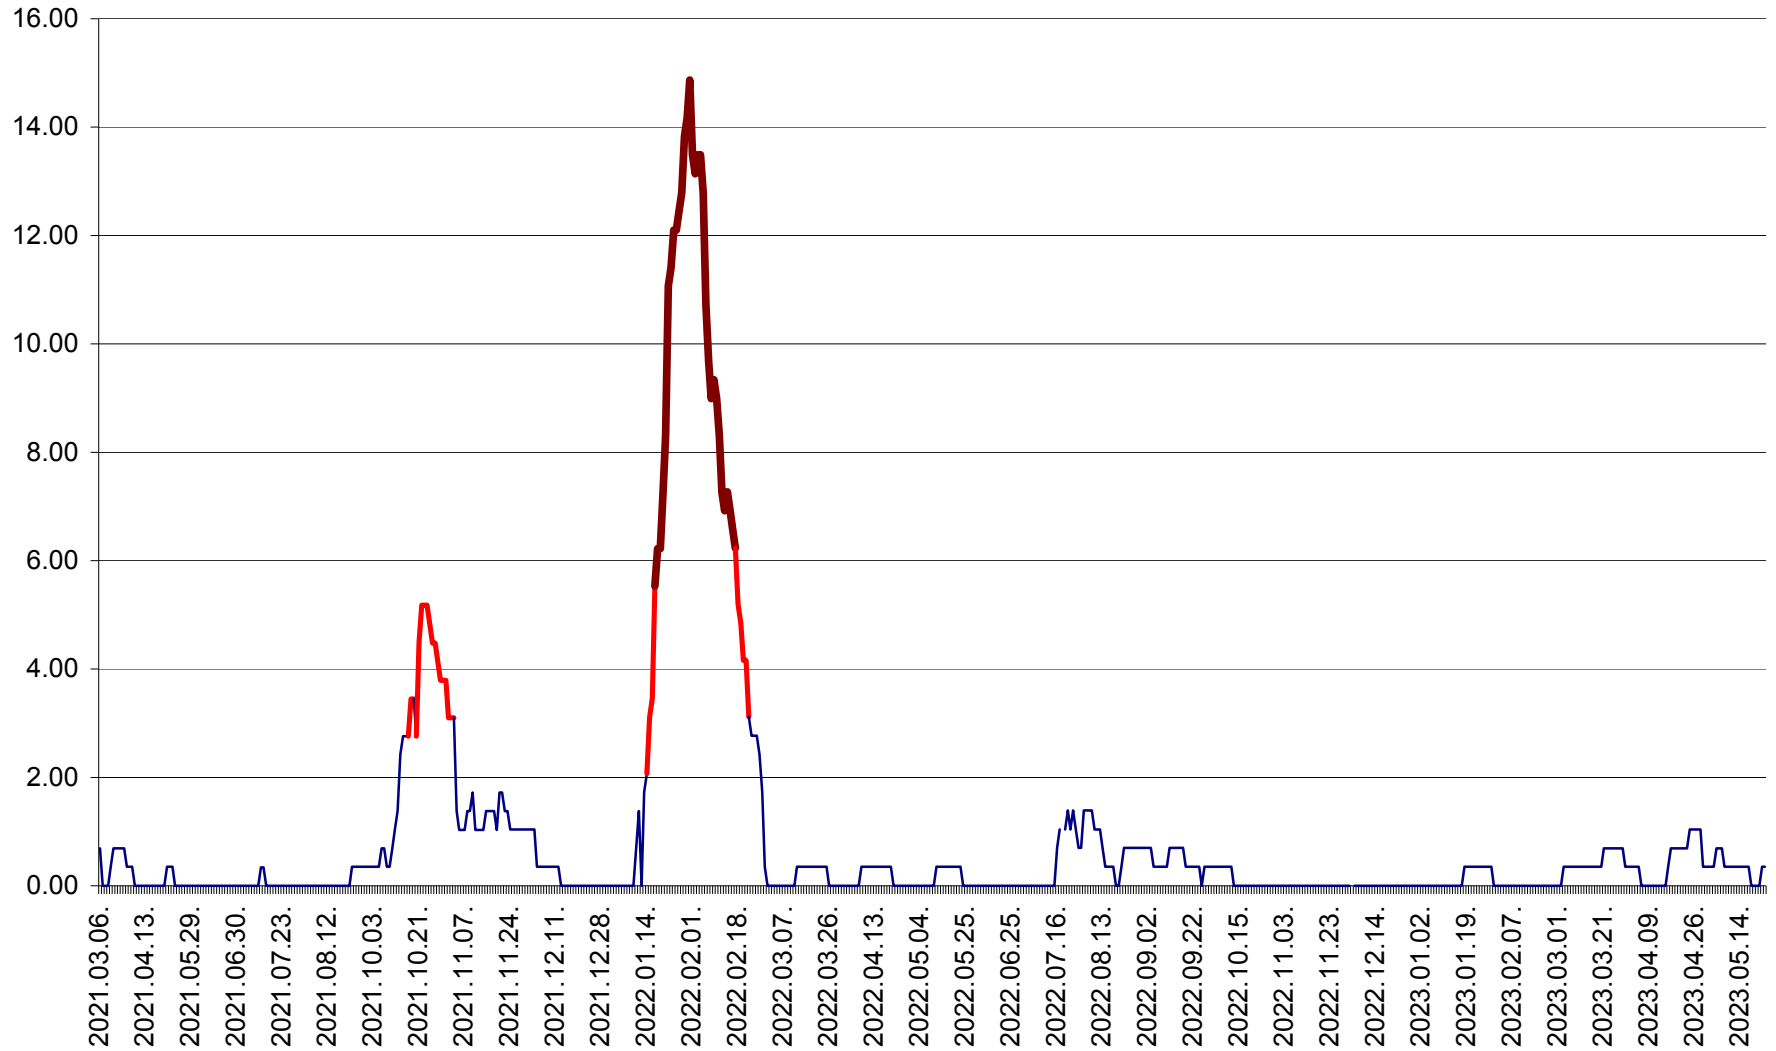

ORAȘ BĂLAN - Evoluția incidenței cumulate pe 14 zile la ‰ de locuitori
2021.03.07. - 2023.05.23.

BILBOR - Evolutia incidentei cumulate pe 14 zile la ‰ de locuitori
2021.03.07. - 2023.05.23.

ORAȘ BORSEC - Evolutia incidentei cumulate pe 14 zile la ‰ de locuitori
2021.03.07. - 2023.05.23.

BRĂDEȘTI - Evoluția incidenței cumulate pe 14 zile la ‰ de locuitori
2021.03.07. - 2023.05.23.

CĂPÂLNIȚA - Evolutia incidentei cumulate pe 14 zile la ‰ de locuitori
2021.03.07. - 2023.05.23.

CÂRȚA - Evolutia incidentei cumulate pe 14 zile la ‰ de locuitori
2021.03.07. - 2023.05.23.

CICEU - Evolutia incidentei cumulate pe 14 zile la ‰ de locuitori
2021.03.07. - 2023.05.23.

CIUCSÂNGEORGIU - Evolutia incidentei cumulate pe 14 zile la ‰ de locuitori
2021.03.07. - 2023.05.23.

CIUMANI - Evolutia incidentei cumulate pe 14 zile la ‰ de locuitori
2021.03.07. - 2023.05.23.

CORBU - Evolutia incidentei cumulate pe 14 zile la ‰ de locuitori
2021.03.07. - 2023.05.23.

CORUND - Evolutia incidentei cumulate pe 14 zile la ‰ de locuitori
2021.03.07. - 2023.05.23.

COZMENI - Evolutia incidentei cumulate pe 14 zile la ‰ de locuitori
2021.03.07. - 2023.05.23.