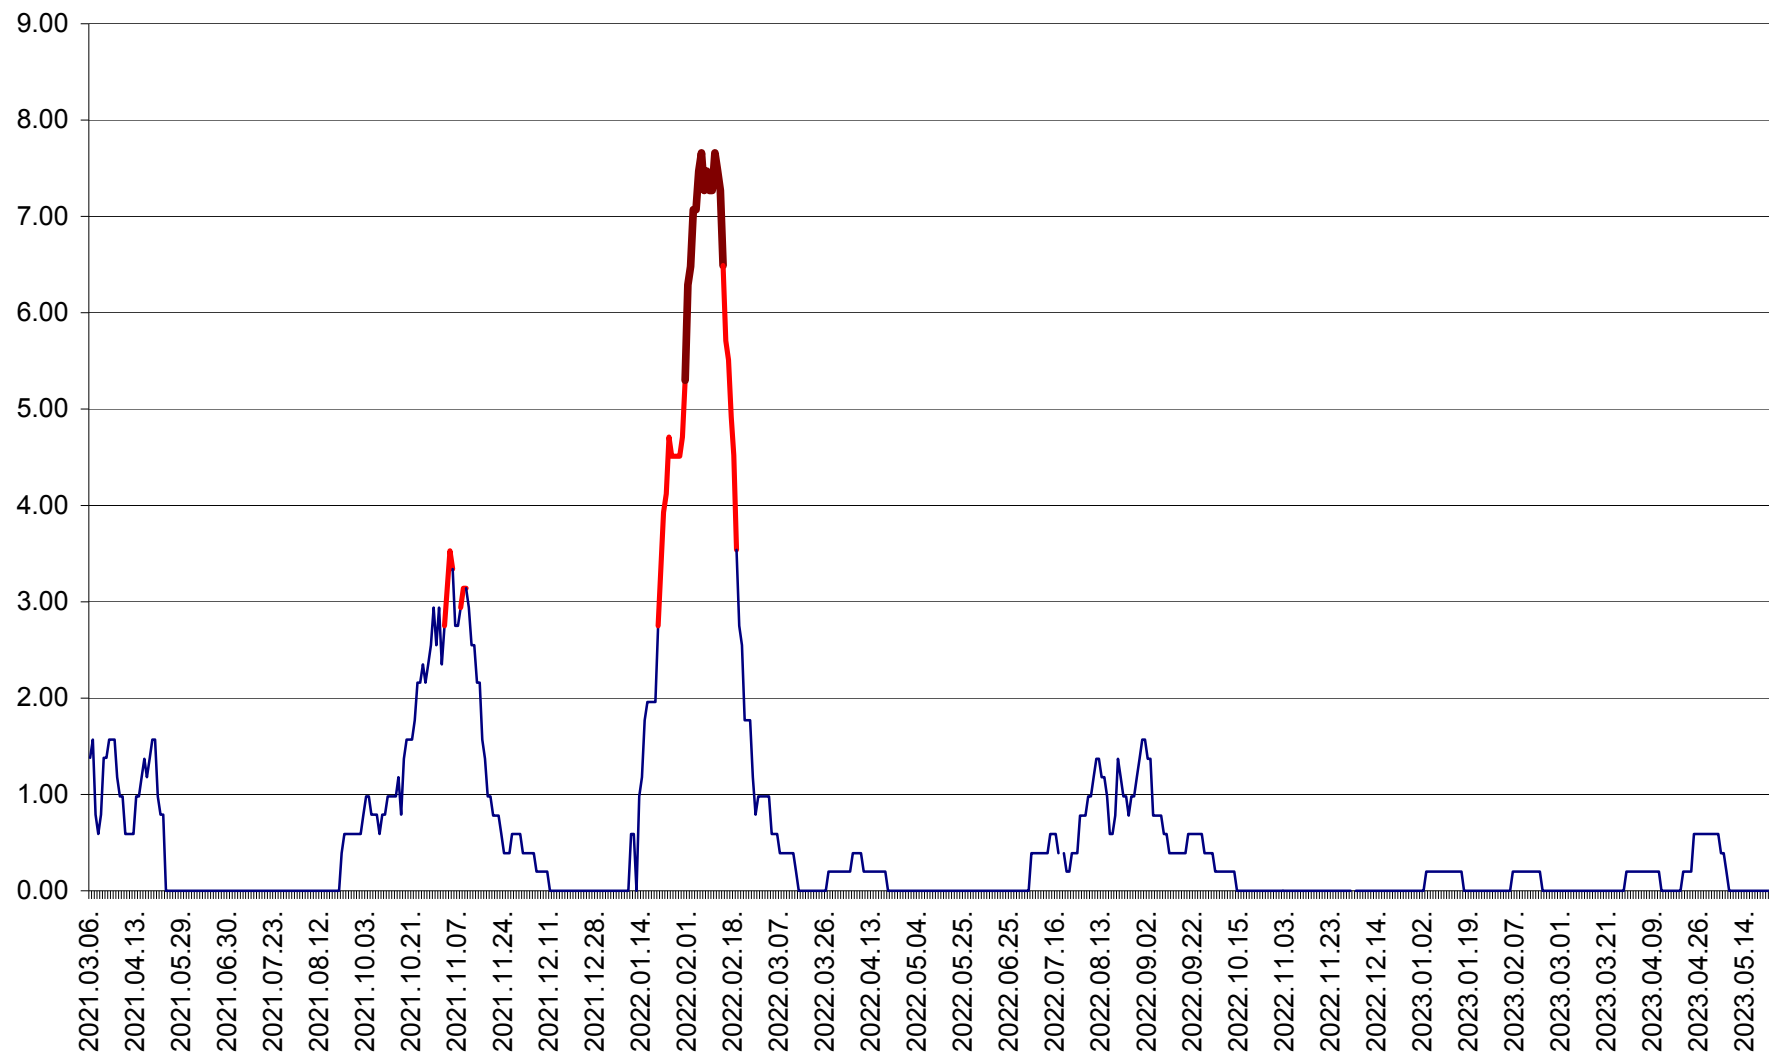

ORAȘ BĂLAN - Evoluția incidenței cumulate pe 14 zile la ‰ de locuitori
2021.03.07. - 2023.05.23.

BILBOR - Evolutia incidentei cumulate pe 14 zile la ‰ de locuitori
2021.03.07. - 2023.05.23.

ORAȘ BORSEC - Evolutia incidentei cumulate pe 14 zile la ‰ de locuitori
2021.03.07. - 2023.05.23.

BRĂDEȘTI - Evoluția incidenței cumulate pe 14 zile la ‰ de locuitori
2021.03.07. - 2023.05.23.

CĂPÂLNIȚA - Evolutia incidentei cumulate pe 14 zile la ‰ de locuitori
2021.03.07. - 2023.05.23.

CÂRȚA - Evolutia incidentei cumulate pe 14 zile la ‰ de locuitori
2021.03.07. - 2023.05.23.

CICEU - Evolutia incidentei cumulate pe 14 zile la ‰ de locuitori
2021.03.07. - 2023.05.23.

CIUCSÂNGEORGIU - Evolutia incidentei cumulate pe 14 zile la ‰ de locuitori
2021.03.07. - 2023.05.23.

CIUMANI - Evolutia incidentei cumulate pe 14 zile la ‰ de locuitori
2021.03.07. - 2023.05.23.

CORBU - Evolutia incidentei cumulate pe 14 zile la ‰ de locuitori
2021.03.07. - 2023.05.23.

CORUND - Evolutia incidentei cumulate pe 14 zile la ‰ de locuitori
2021.03.07. - 2023.05.23.

COZMENI - Evolutia incidentei cumulate pe 14 zile la ‰ de locuitori
2021.03.07. - 2023.05.23.