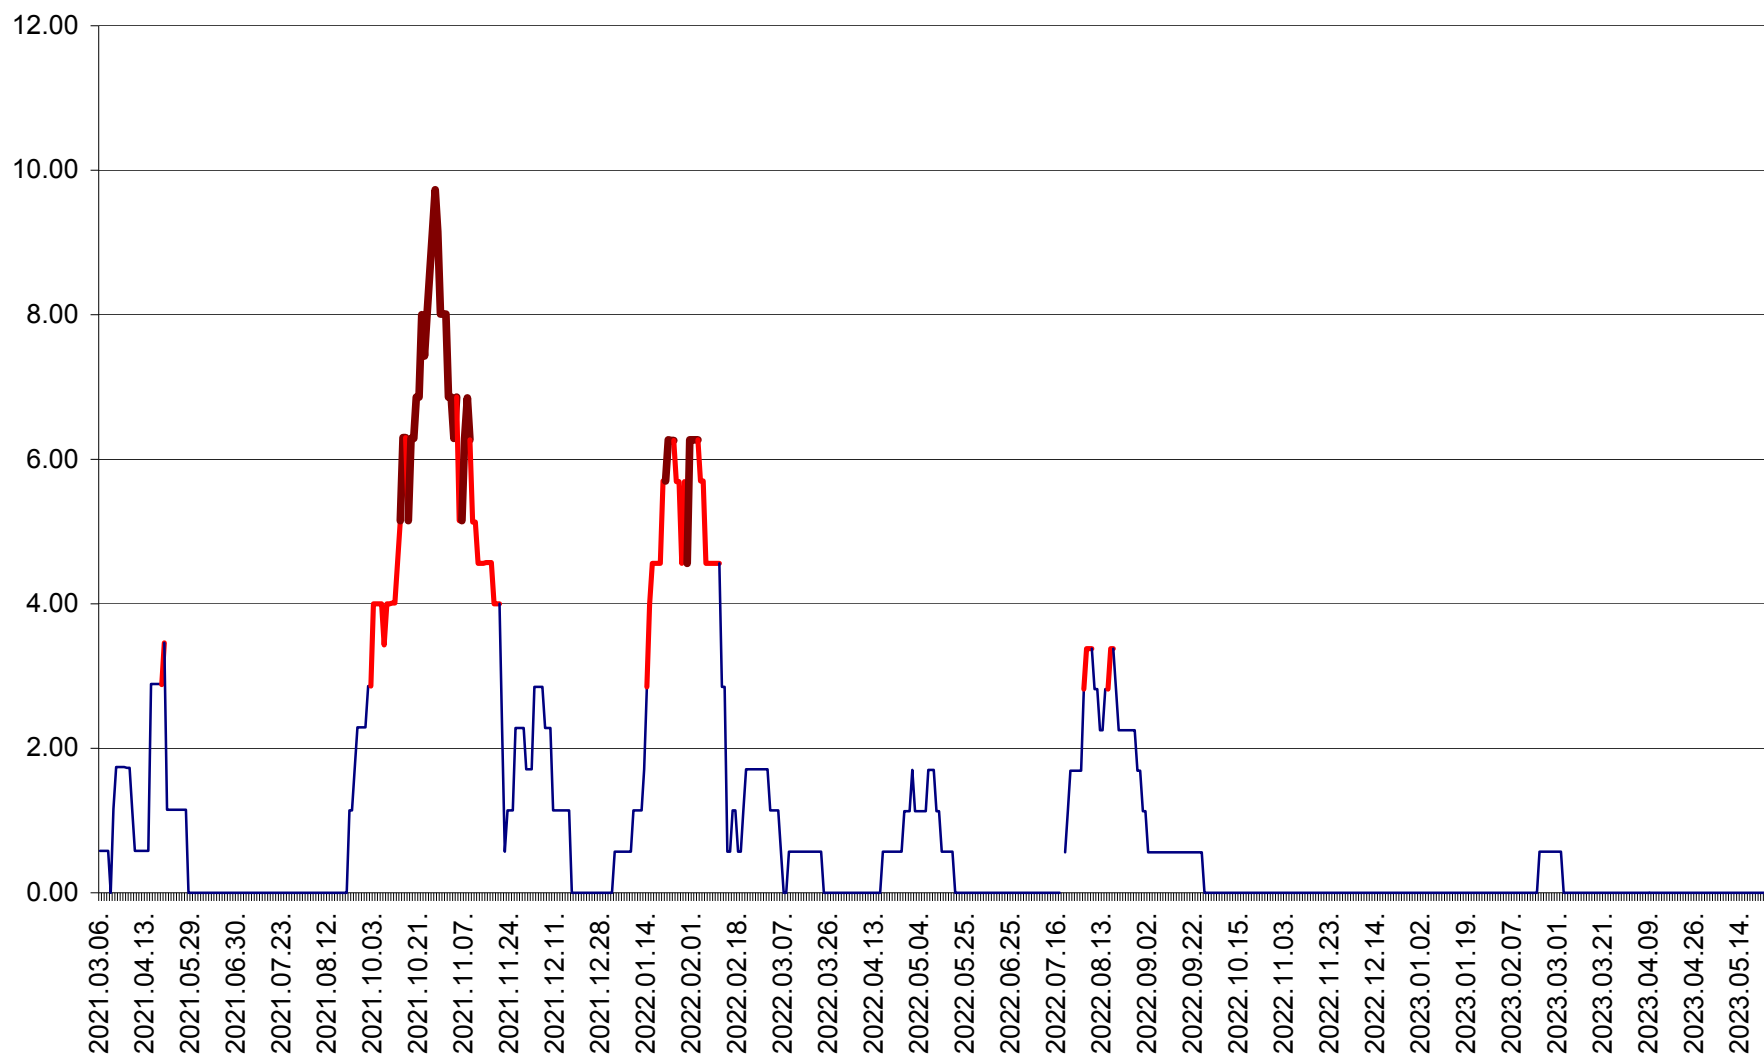

ORAȘ VLĂHIȚA - Evolutia incidentei cumulate pe 14 zile la ‰ de locuitori
2021.03.07. - 2023.05.23.

VĂRȘAG - Evolutia incidentei cumulate pe 14 zile la ‰ de locuitori
2021.03.07. - 2023.05.23.