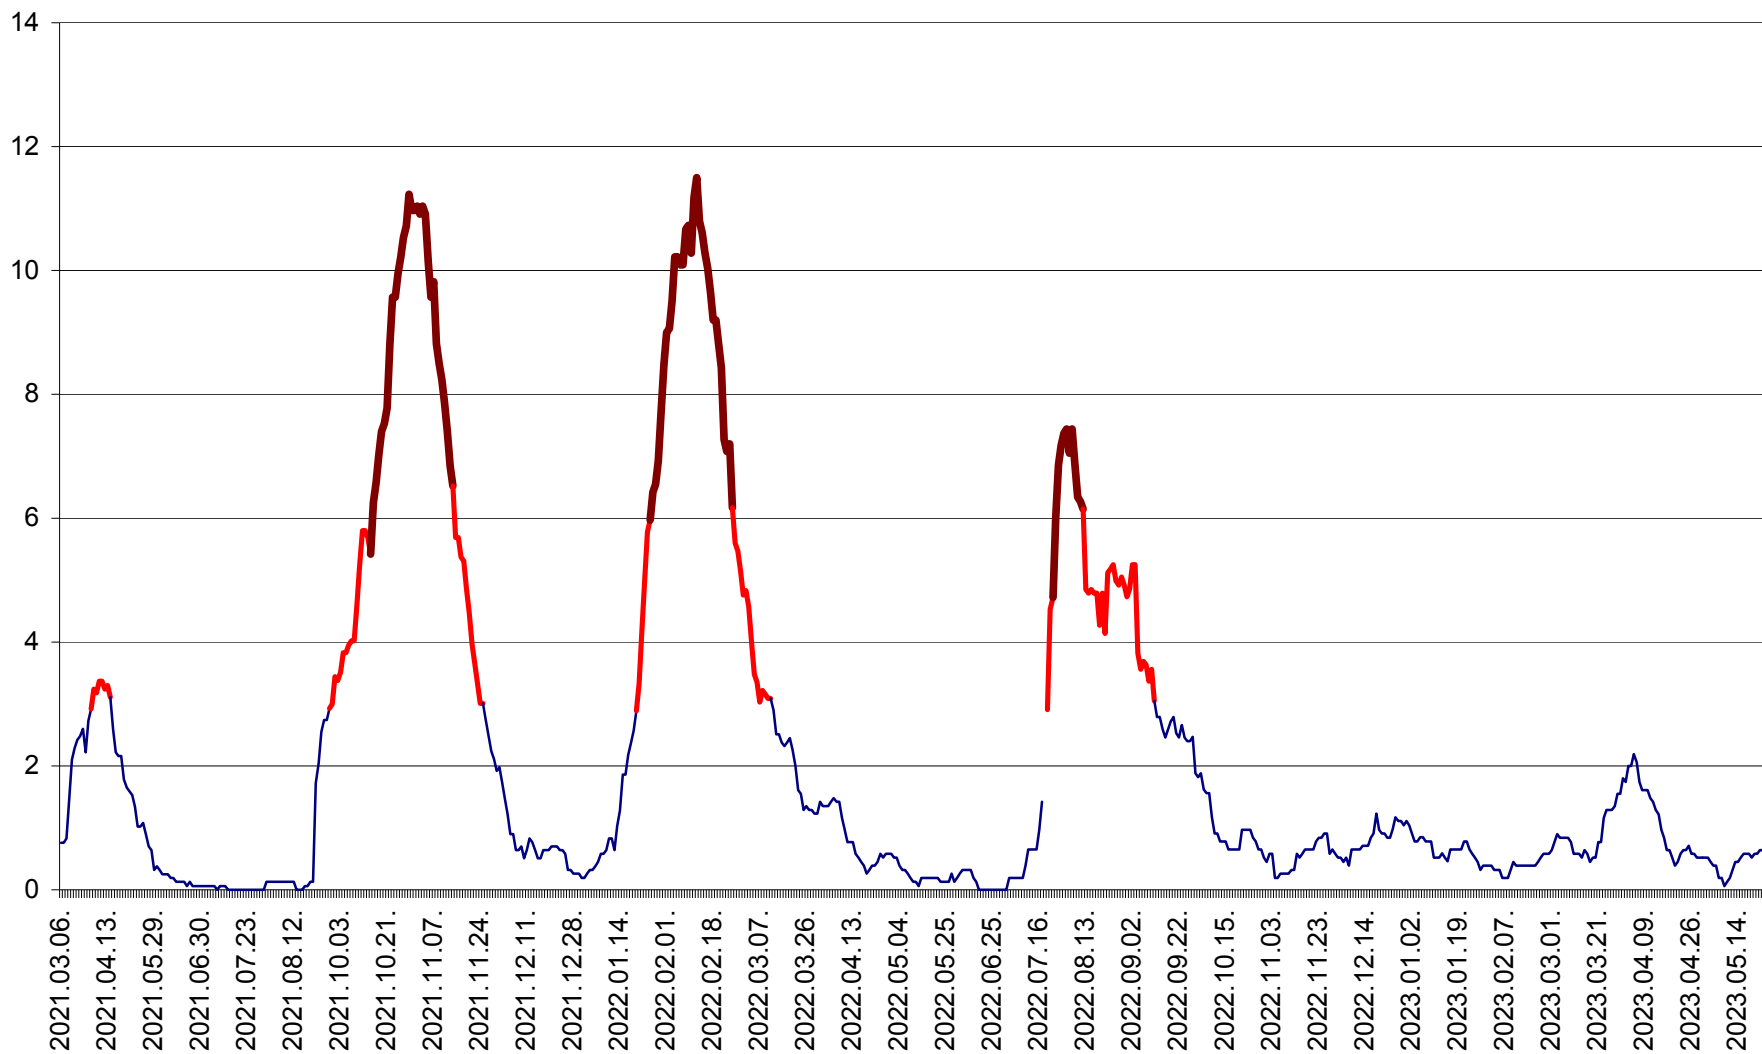

TULGHEȘ - Evolutia incidentei cumulate pe 14 zile la ‰ de locuitori
2021.03.07. - 2023.05.23.