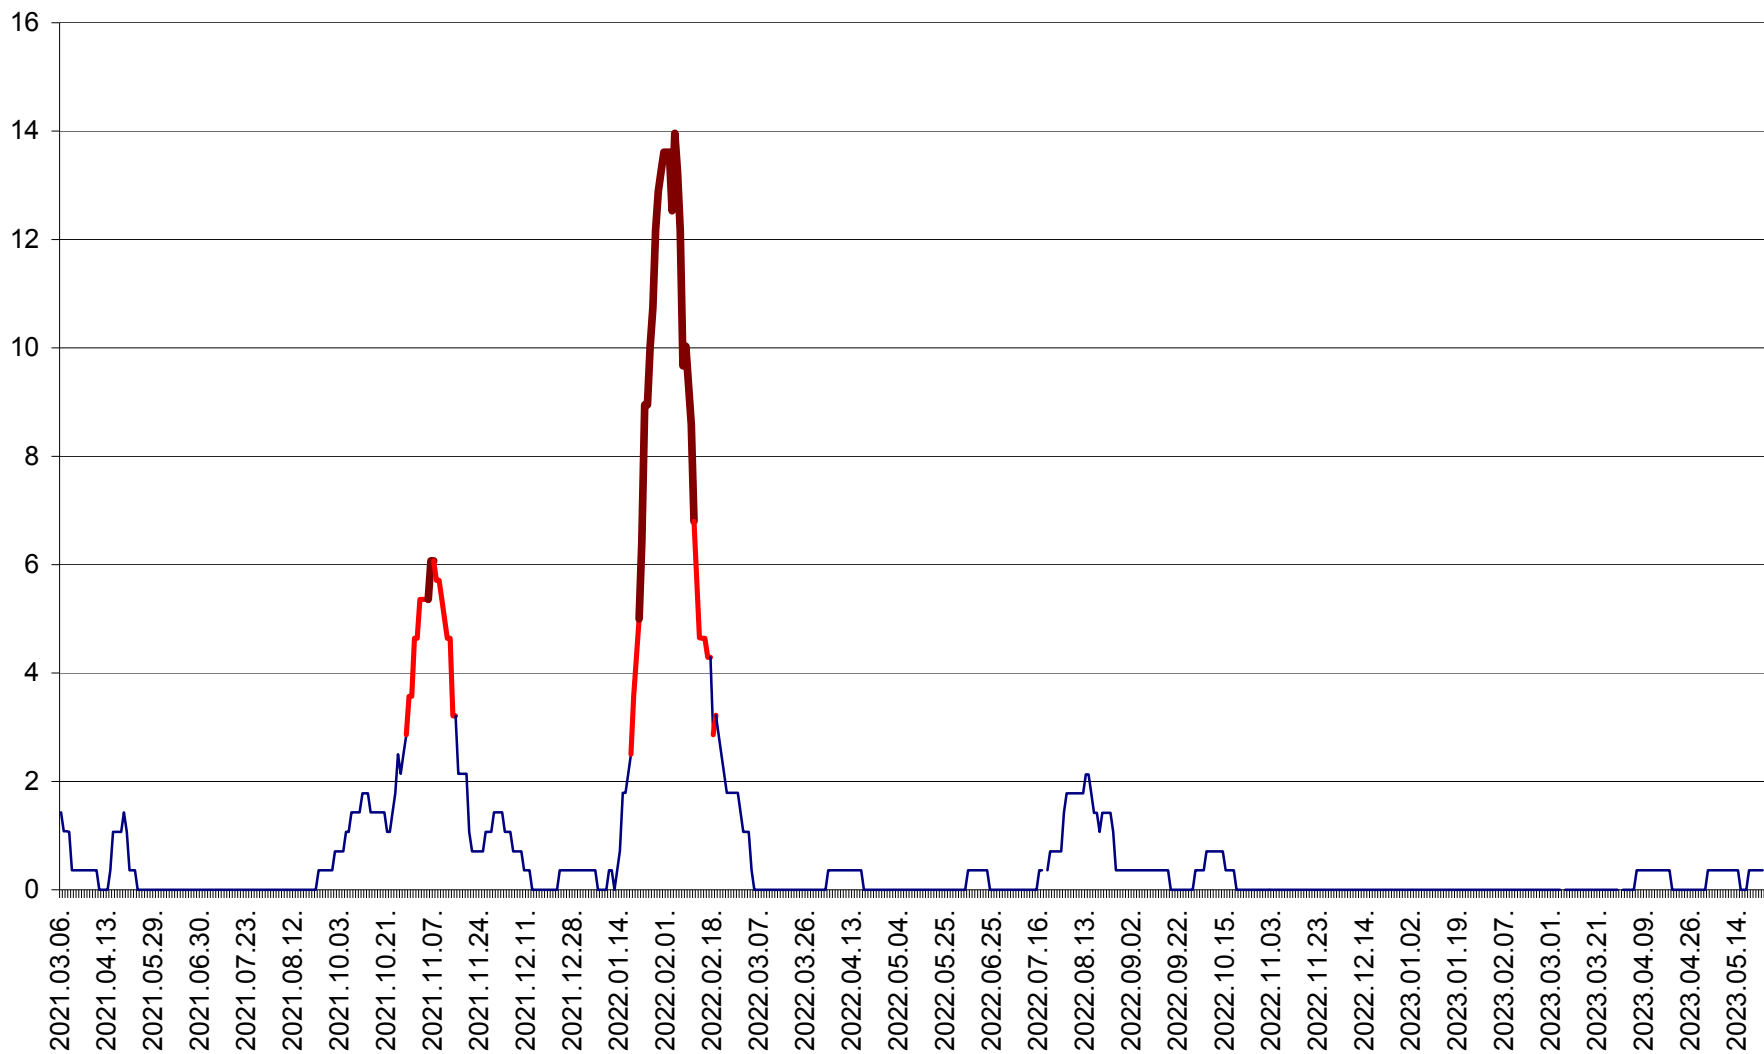

ȘIMONEȘTI - Evolutia incidentei cumulate pe 14 zile la ‰ de locuitori
2021.03.07. - 2023.05.23.