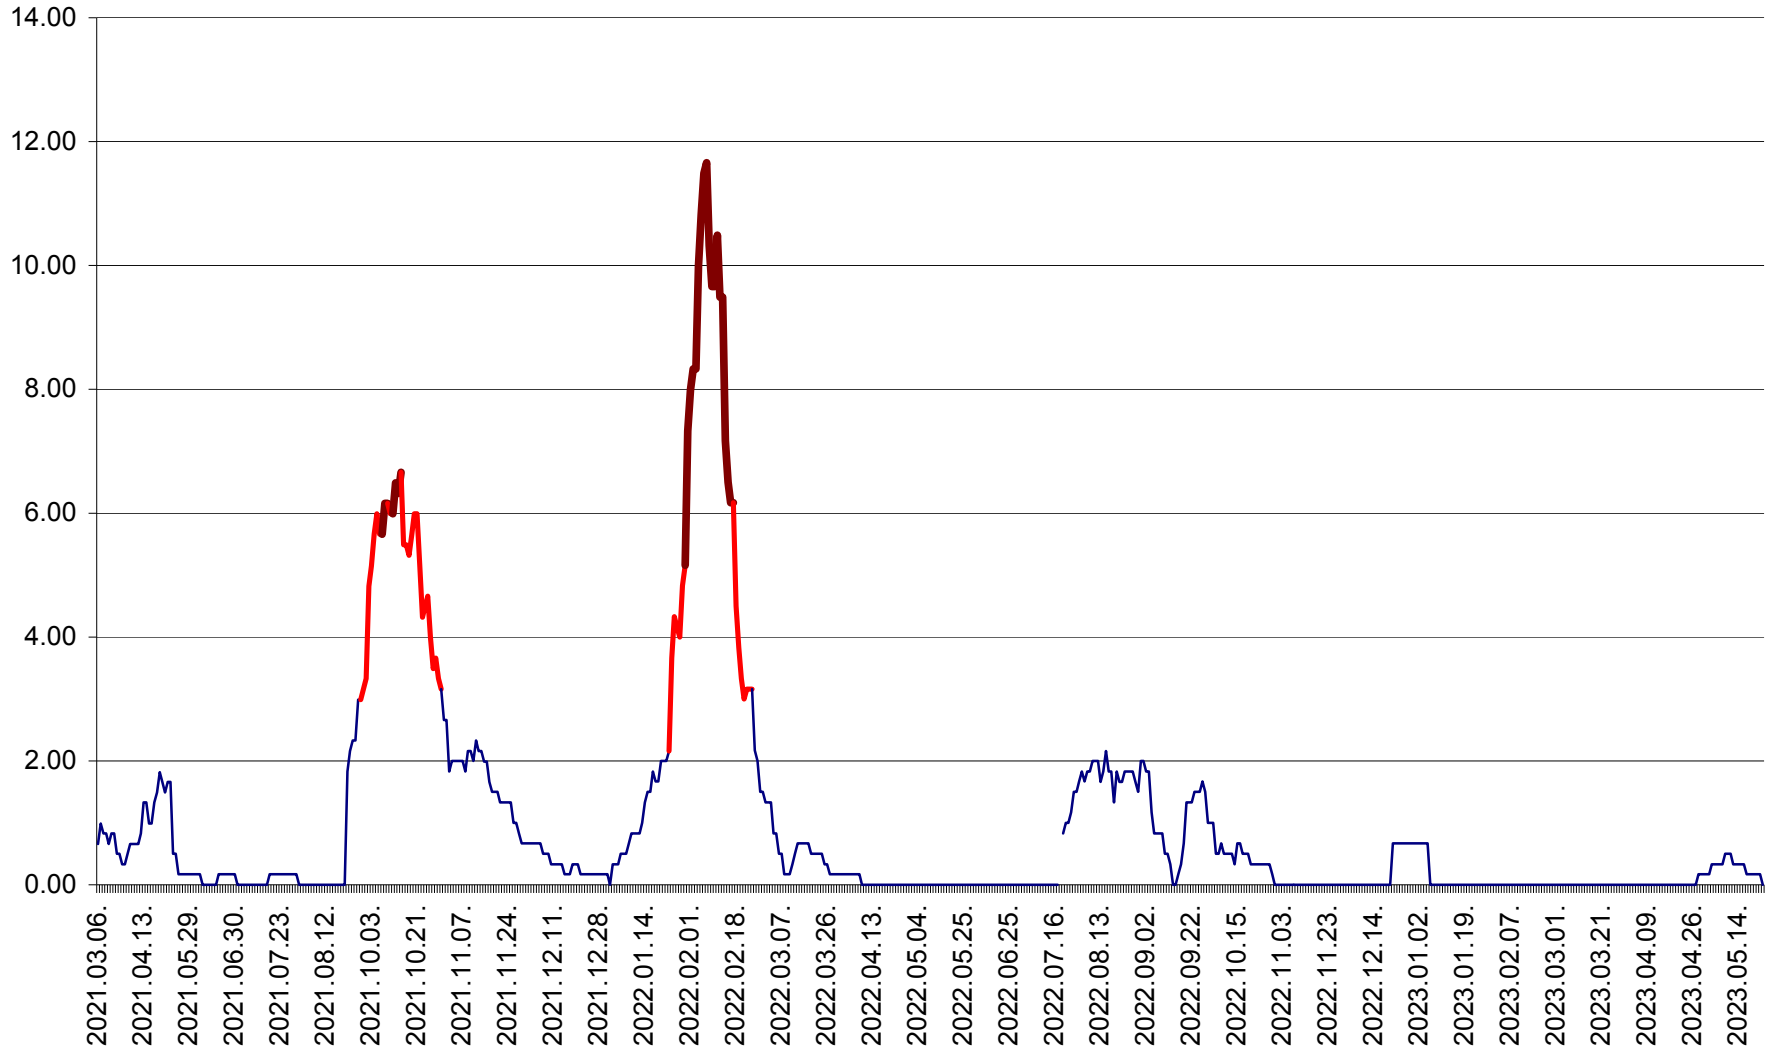

TUȘNAD - Evolutia incidentei cumulate pe 14 zile la ‰ de locuitori
2021.03.07. - 2023.05.23.

ULIEȘ - Evoluția incidenței cumulate pe 14 zile la ‰ de locuitori
2021.03.07. - 2023.05.23.

VĂRȘAG - Evolutia incidentei cumulate pe 14 zile la ‰ de locuitori
2021.03.07. - 2023.05.23.

ORAȘ VLĂHIȚA - Evolutia incidentei cumulate pe 14 zile la ‰ de locuitori
2021.03.07. - 2023.05.23.

VOȘLĂBENI - Evolutia incidentei cumulate pe 14 zile la ‰ de locuitori
2021.03.07. - 2023.05.23.

ZETEA - Evolutia incidentei cumulate pe 14 zile la ‰ de locuitori
2021.03.07. - 2023.05.23.