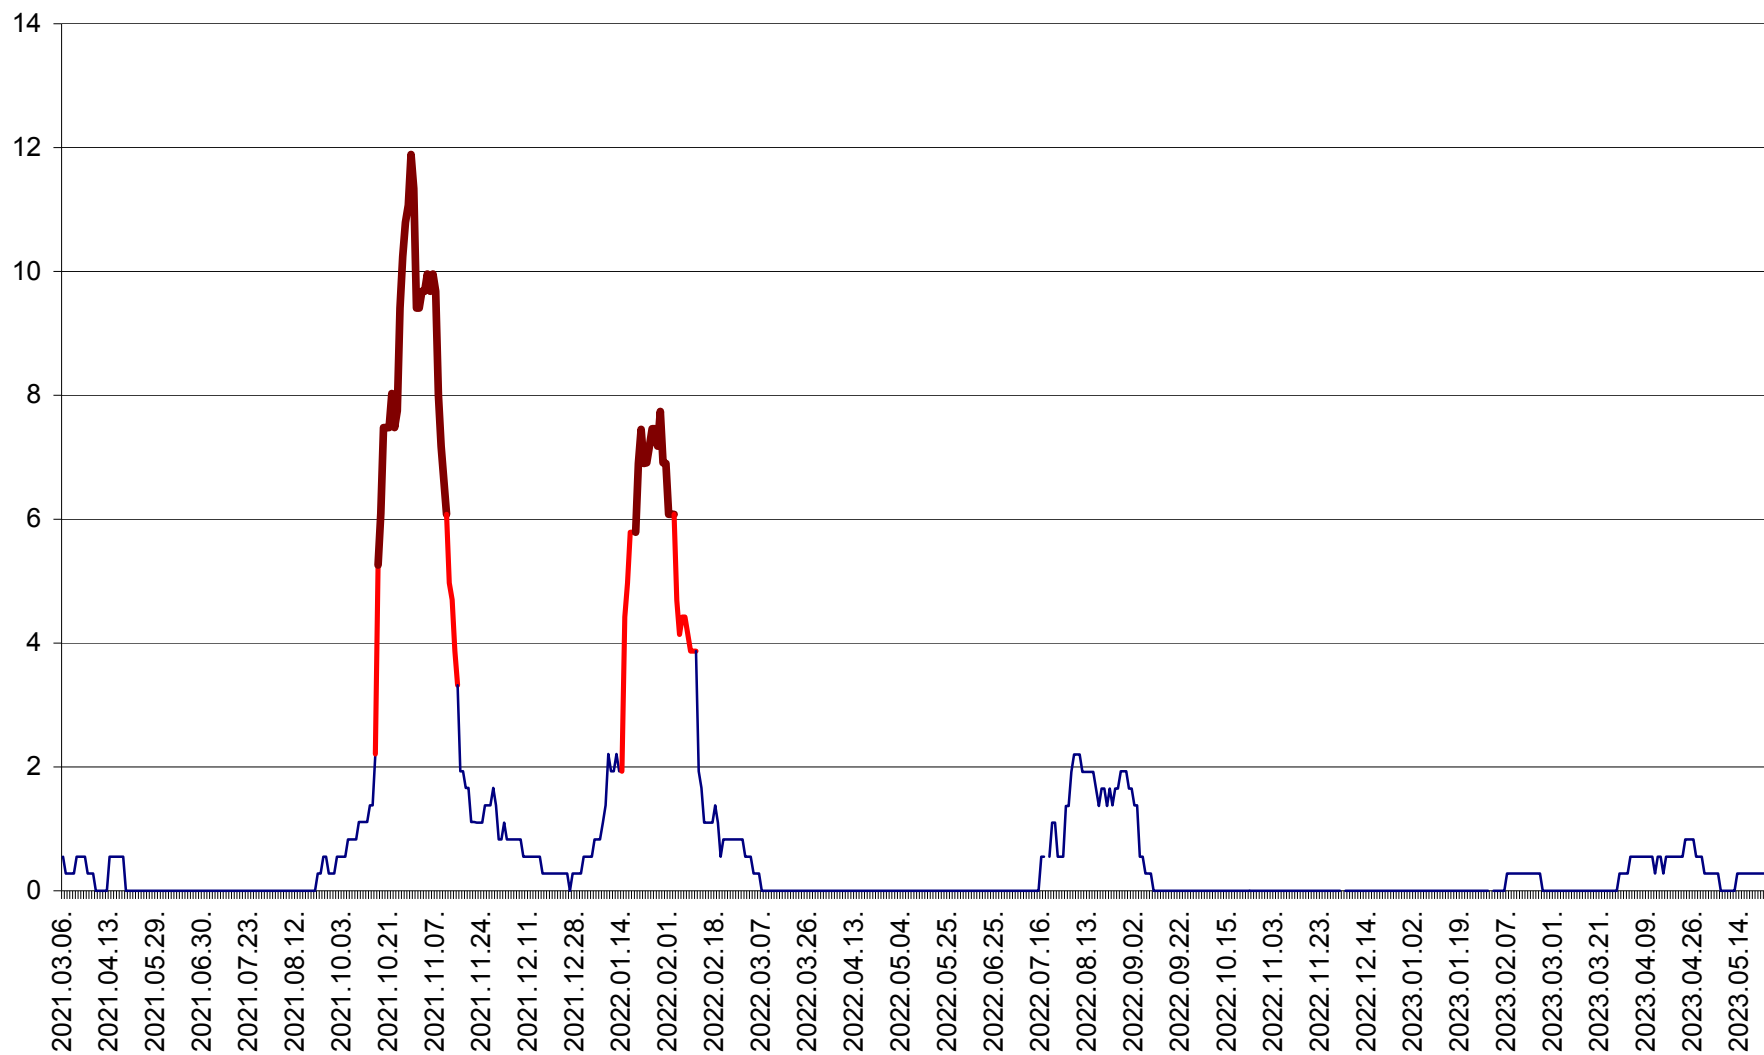

DÂRJIU - Evolutia incidentei cumulate pe 14 zile la ‰ de locuitori
2021.03.07. - 2023.05.23.

DEALU - Evolutia incidentei cumulate pe 14 zile la ‰ de locuitori
2021.03.07. - 2023.05.23.

DITRĂU - Evolutia incidentei cumulate pe 14 zile la ‰ de locuitori
2021.03.07. - 2023.05.23.

FELICENI - Evolutia incidentei cumulate pe 14 zile la ‰ de locuitori
2021.03.07. - 2023.05.23.

FRUMOASA - Evolutia incidentei cumulate pe 14 zile la ‰ de locuitori
2021.03.07. - 2023.05.23.

GĂLĂUȚAȘ - Evoluția incidenței cumulate pe 14 zile la ‰ de locuitori
2021.03.07. - 2023.05.23.

MUNICIPIUL GHEORGHENI - Evolutia incidentei cumulate pe 14 zile la % de locuitori
2021.03.07. - 2023.05.23.

JOSENI - Evolutia incidentei cumulate pe 14 zile la ‰ de locuitori
2021.03.07. - 2023.05.23.

LĂZAREA - Evolutia incidentei cumulate pe 14 zile la % de locuitori
2021.03.07. - 2023.05.23.

LELICENI - Evolutia incidentei cumulate pe 14 zile la % de locuitori
2021.03.07. - 2023.05.23.

LUETA - Evolutia incidentei cumulate pe 14 zile la ‰ de locuitori
2021.03.07. - 2023.05.23.

LUNCA DE JOS - Evolutia incidentei cumulate pe 14 zile la ‰ de locuitori
2021.03.07. - 2023.05.23.