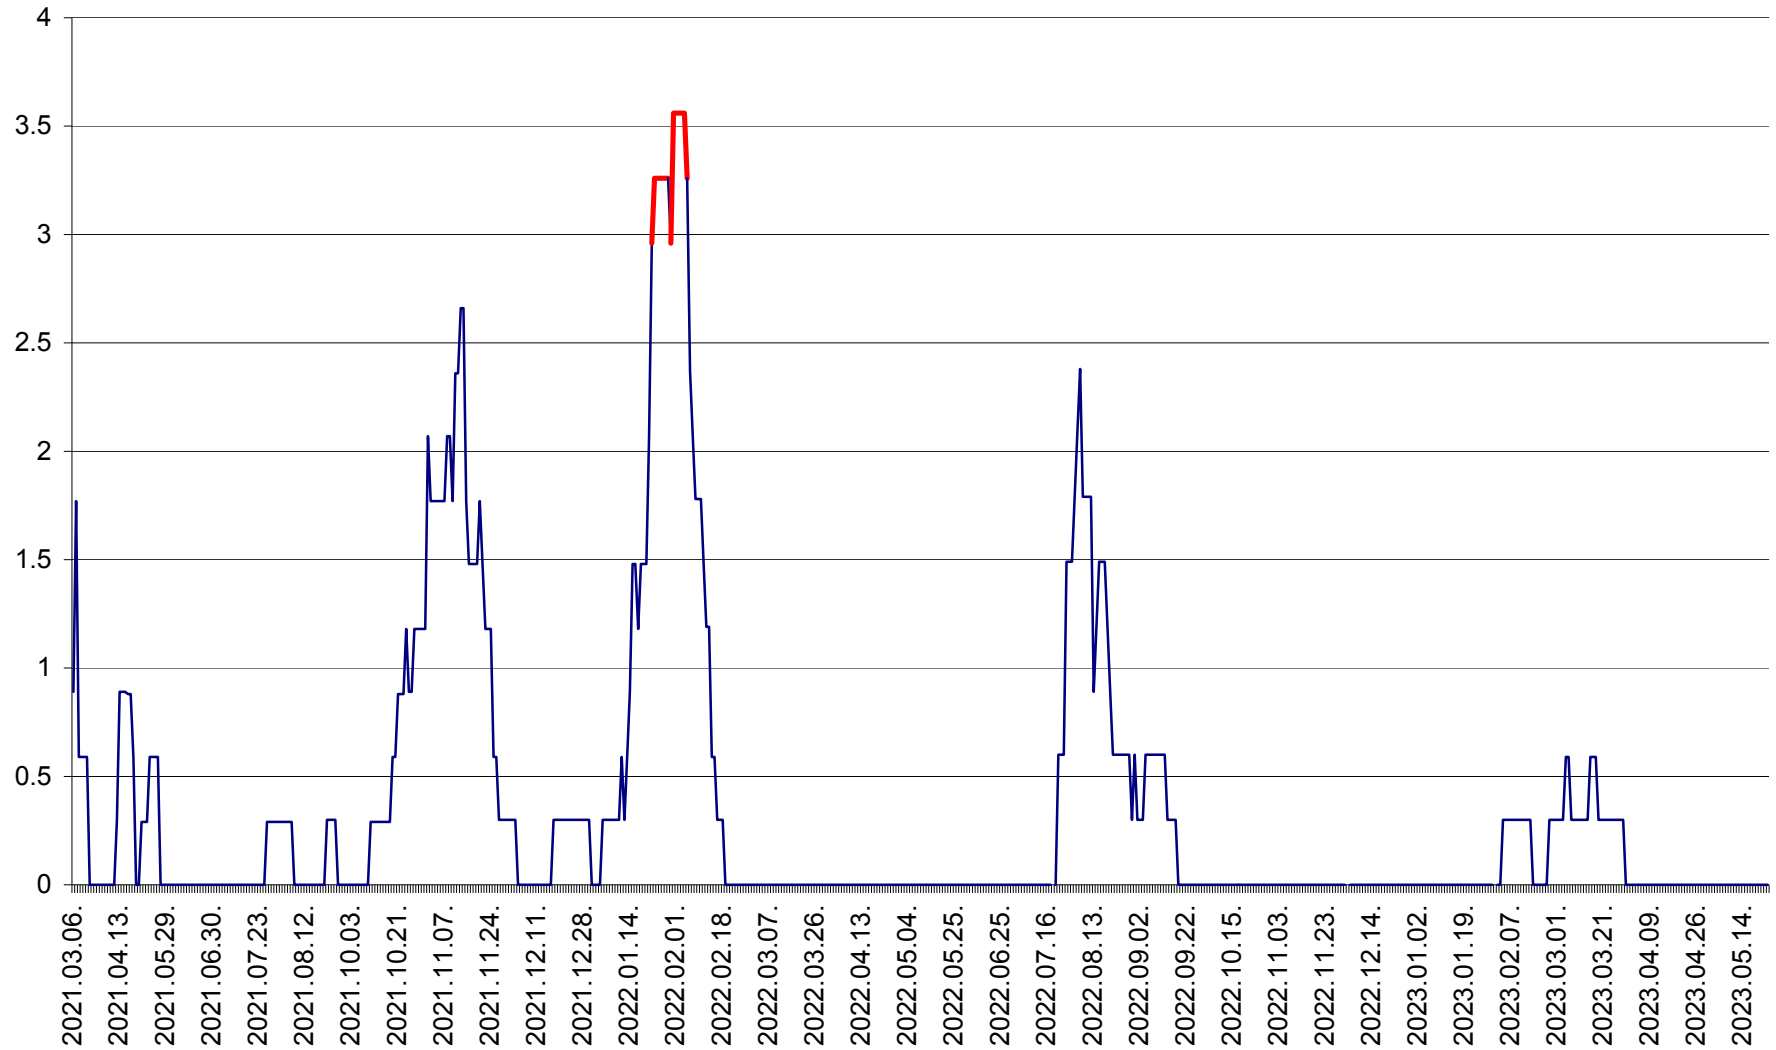

LELICENI - Evolutia incidentei cumulate pe 14 zile la % de locuitori
2021.03.07. - 2023.05.23.

LUETA - Evolutia incidentei cumulate pe 14 zile la ‰ de locuitori
2021.03.07. - 2023.05.23.

LUNCA DE JOS - Evolutia incidentei cumulate pe 14 zile la ‰ de locuitori
2021.03.07. - 2023.05.23.

LUNCA DE SUS - Evolutia incidentei cumulate pe 14 zile la ‰ de locuitori
2021.03.07. - 2023.05.23.

LUPENI - Evolutia incidentei cumulate pe 14 zile la ‰ de locuitori
2021.03.07. - 2023.05.23.

MĂDĂRAȘ - Evolutia incidentei cumulate pe 14 zile la ‰ de locuitori
2021.03.07. - 2023.05.23.