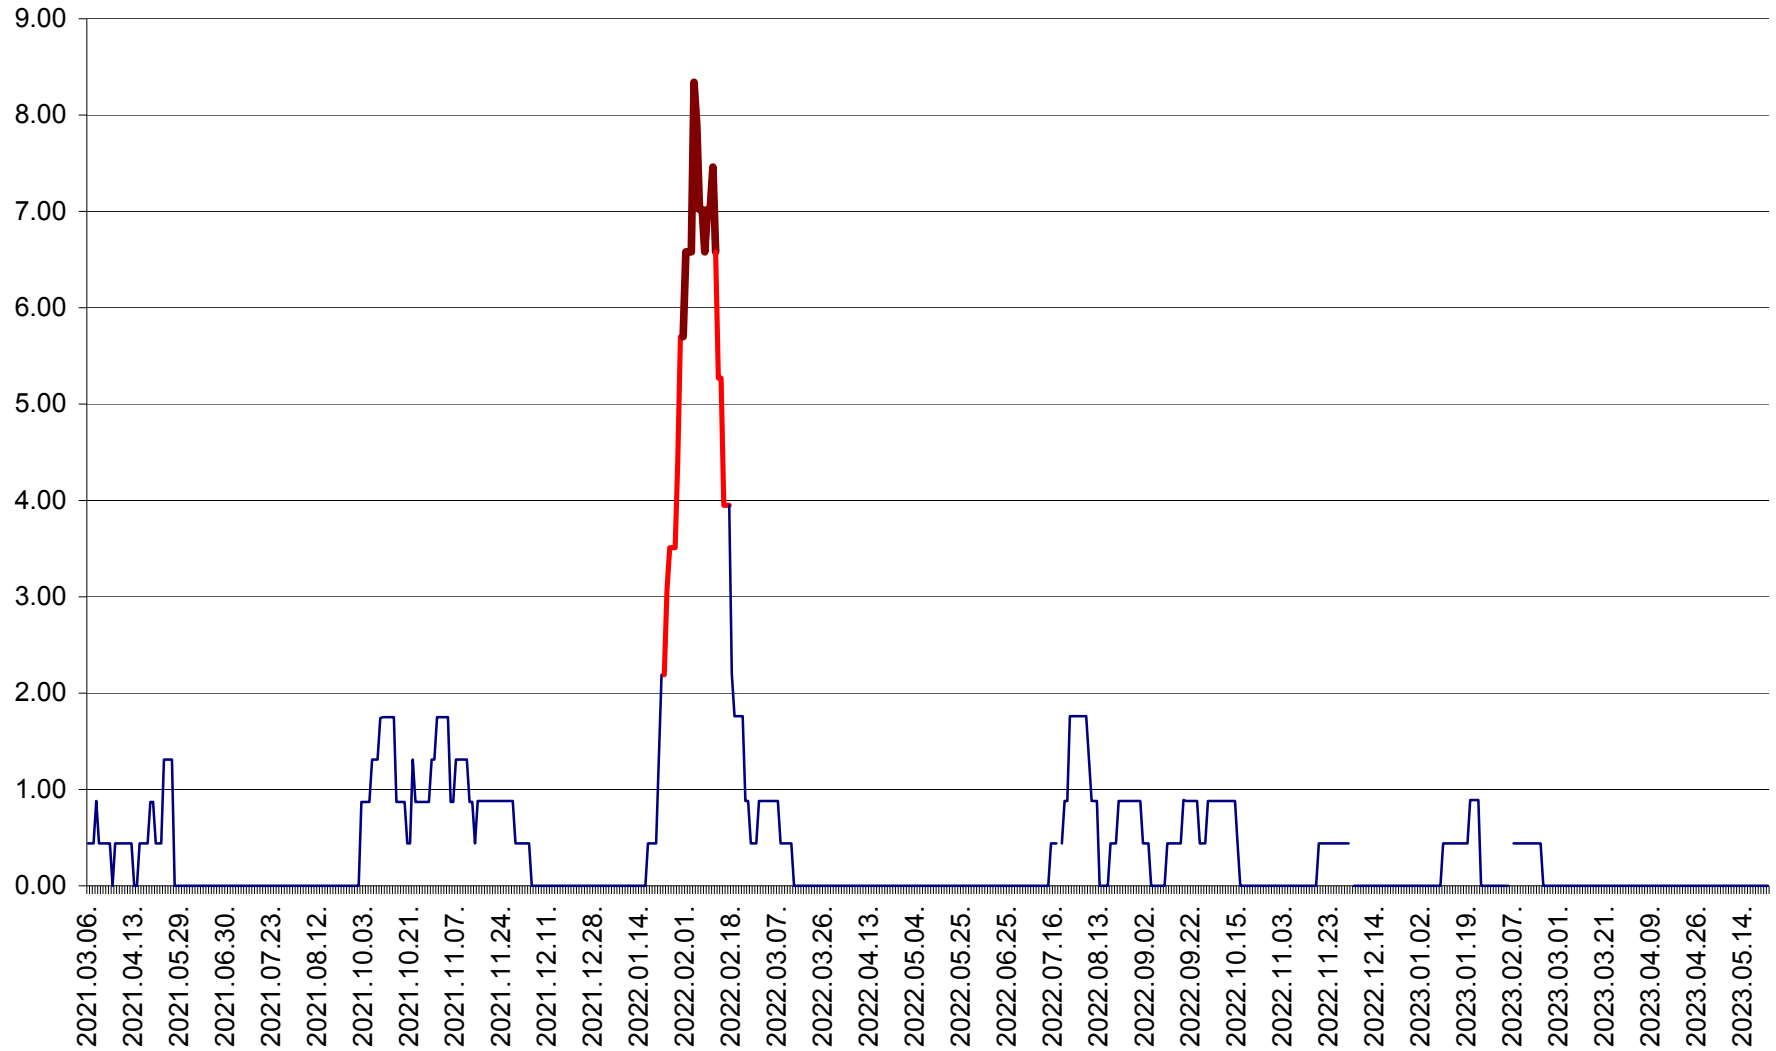

ORAȘ BĂLAN - Evoluția incidenței cumulate pe 14 zile la ‰ de locuitori
2021.03.07. - 2023.05.23.

BILBOR - Evolutia incidentei cumulate pe 14 zile la ‰ de locuitori
2021.03.07. - 2023.05.23.

ORAȘ BORSEC - Evolutia incidentei cumulate pe 14 zile la ‰ de locuitori
2021.03.07. - 2023.05.23.

BRĂDEȘTI - Evoluția incidenței cumulate pe 14 zile la ‰ de locuitori
2021.03.07. - 2023.05.23.

CĂPÂLNIȚA - Evolutia incidentei cumulate pe 14 zile la ‰ de locuitori
2021.03.07. - 2023.05.23.

CÂRȚA - Evolutia incidentei cumulate pe 14 zile la ‰ de locuitori
2021.03.07. - 2023.05.23.

CICEU - Evolutia incidentei cumulate pe 14 zile la ‰ de locuitori
2021.03.07. - 2023.05.23.

CIUCSÂNGEORGIU - Evolutia incidentei cumulate pe 14 zile la ‰ de locuitori
2021.03.07. - 2023.05.23.

CIUMANI - Evolutia incidentei cumulate pe 14 zile la ‰ de locuitori
2021.03.07. - 2023.05.23.

CORBU - Evolutia incidentei cumulate pe 14 zile la ‰ de locuitori
2021.03.07. - 2023.05.23.

CORUND - Evolutia incidentei cumulate pe 14 zile la ‰ de locuitori
2021.03.07. - 2023.05.23.

COZMENI - Evolutia incidentei cumulate pe 14 zile la ‰ de locuitori
2021.03.07. - 2023.05.23.