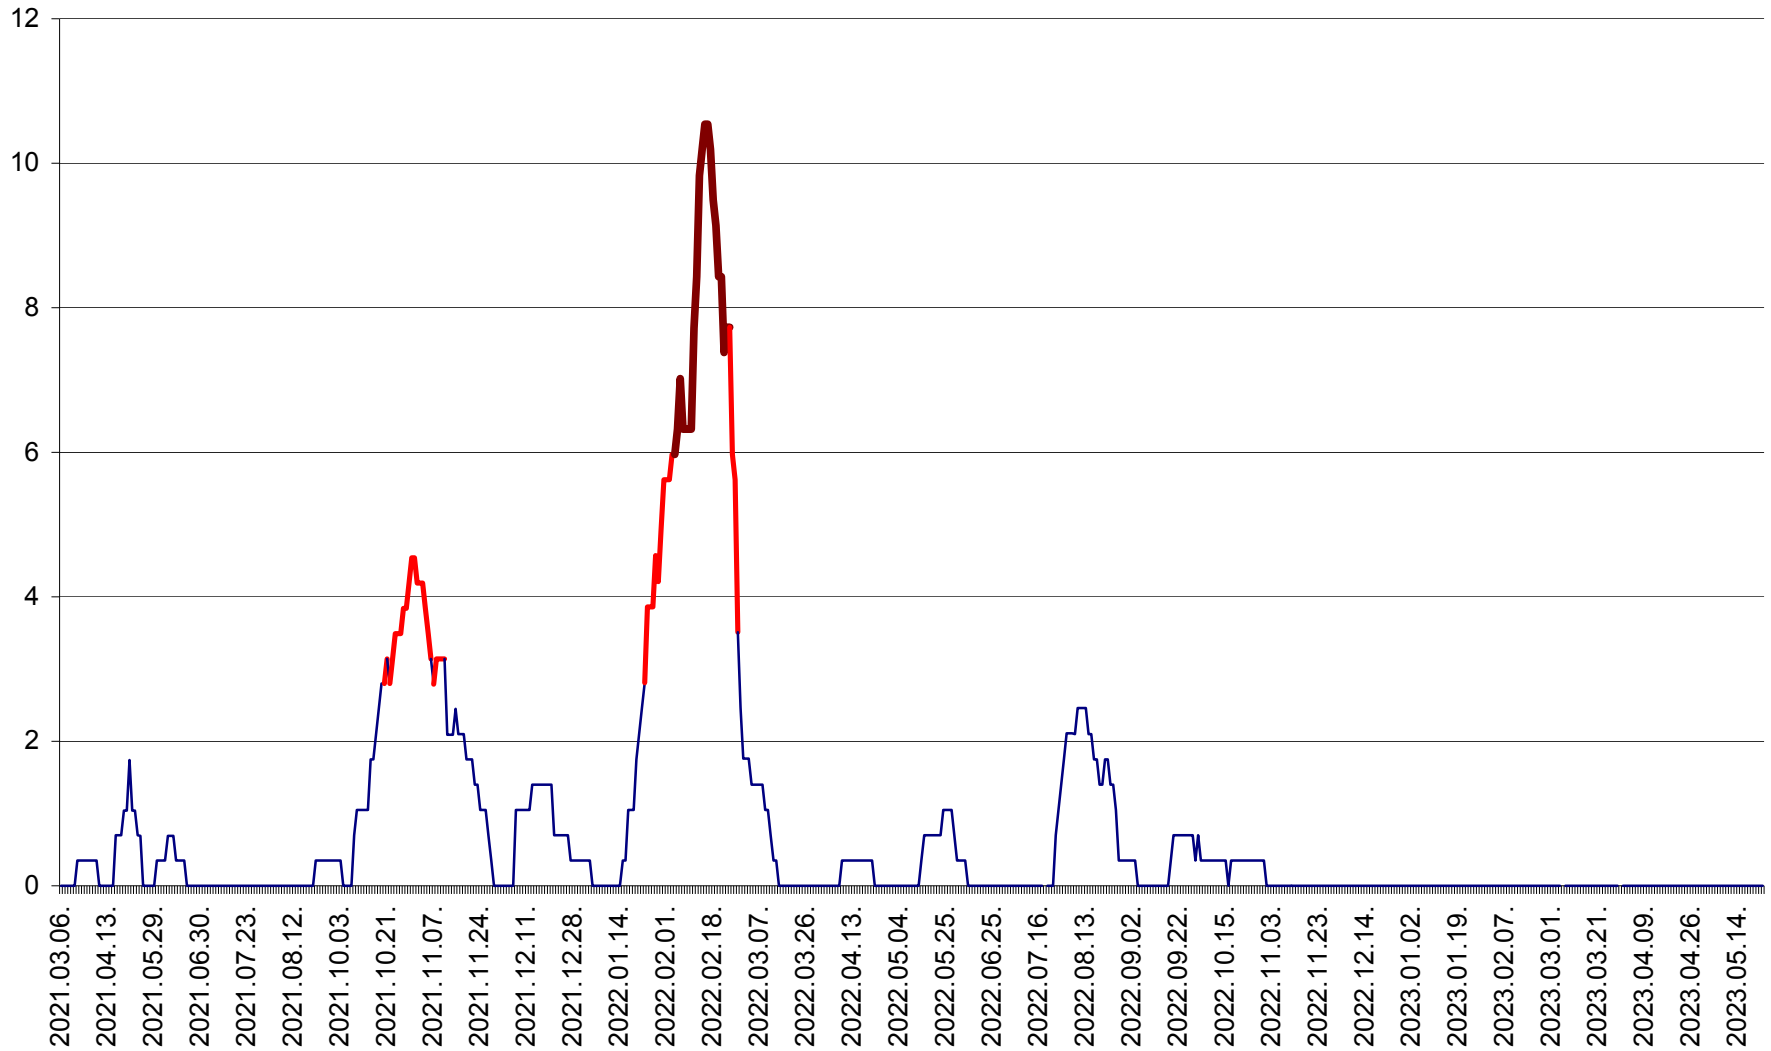

SICULENI - Evolutia incidentei cumulate pe 14 zile la % de locuitori
2021.03.07. - 2023.05.23.

SECUIENI - Evolutia incidentei cumulate pe 14 zile la % de locuitori
2021.03.07. - 2023.05.23.