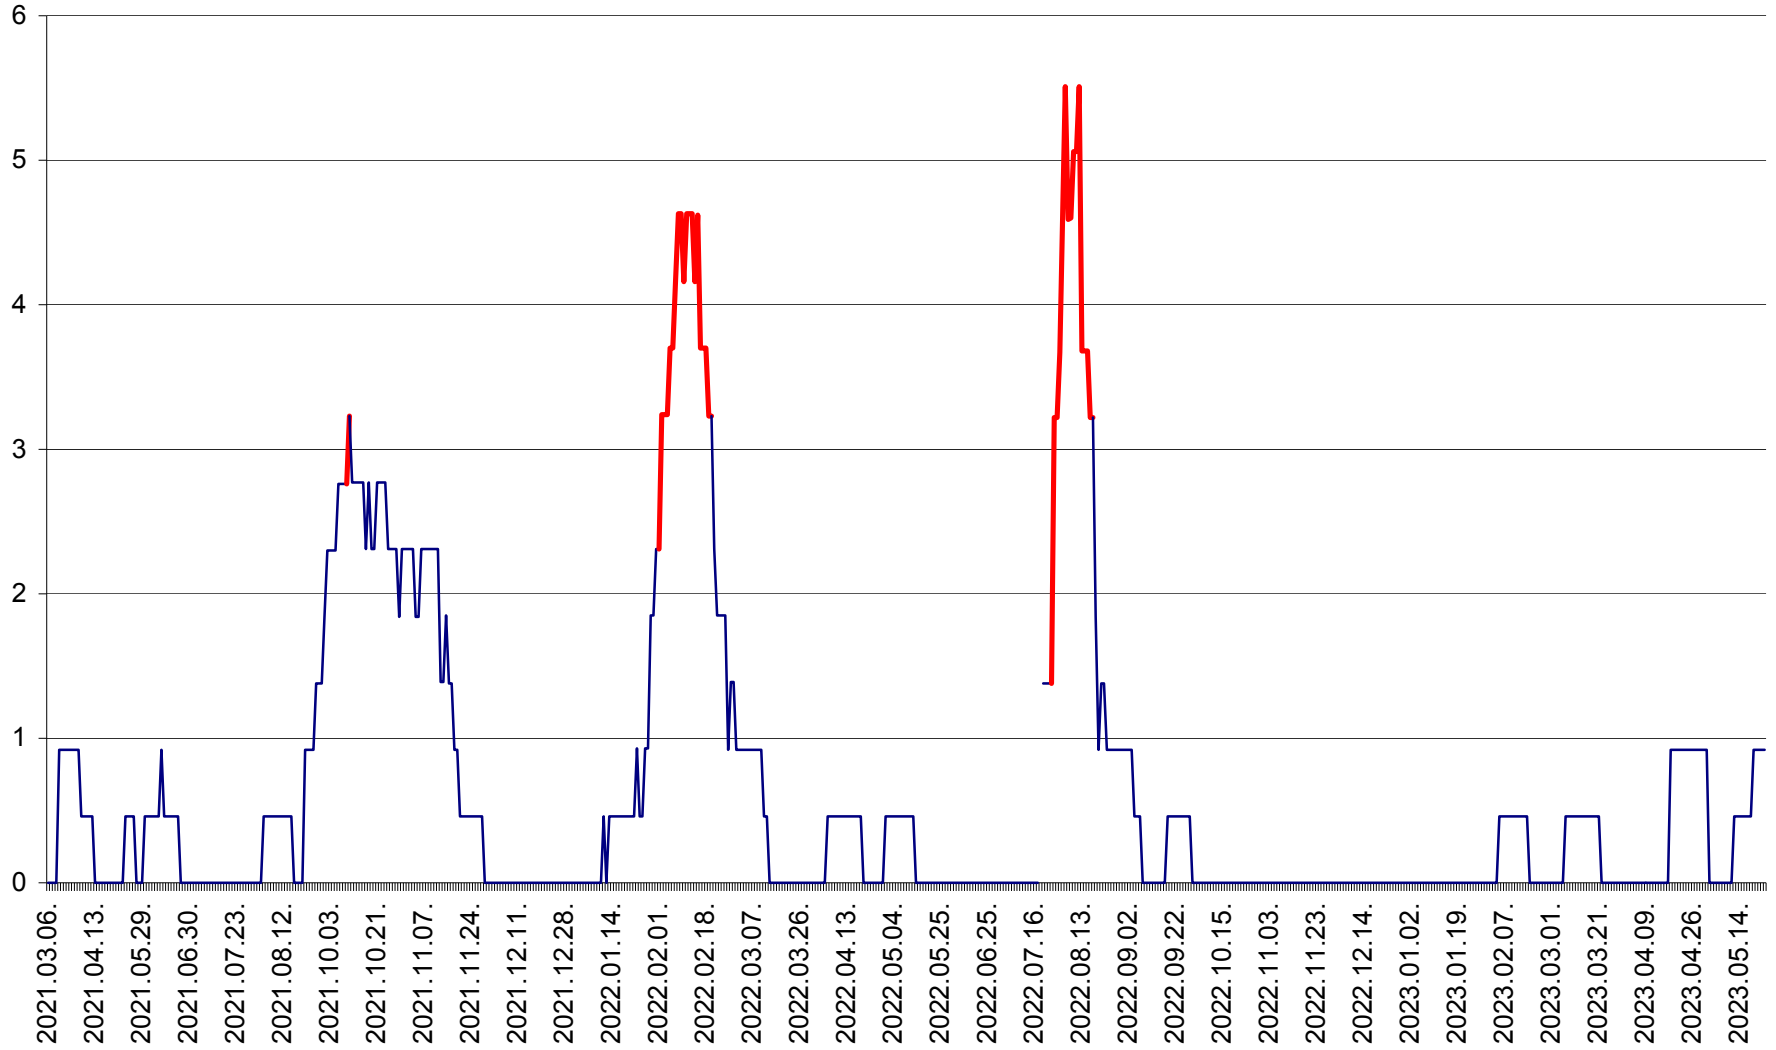

ULIEȘ - Evoluția incidenței cumulate pe 14 zile la ‰ de locuitori
2021.03.07. - 2023.05.23.