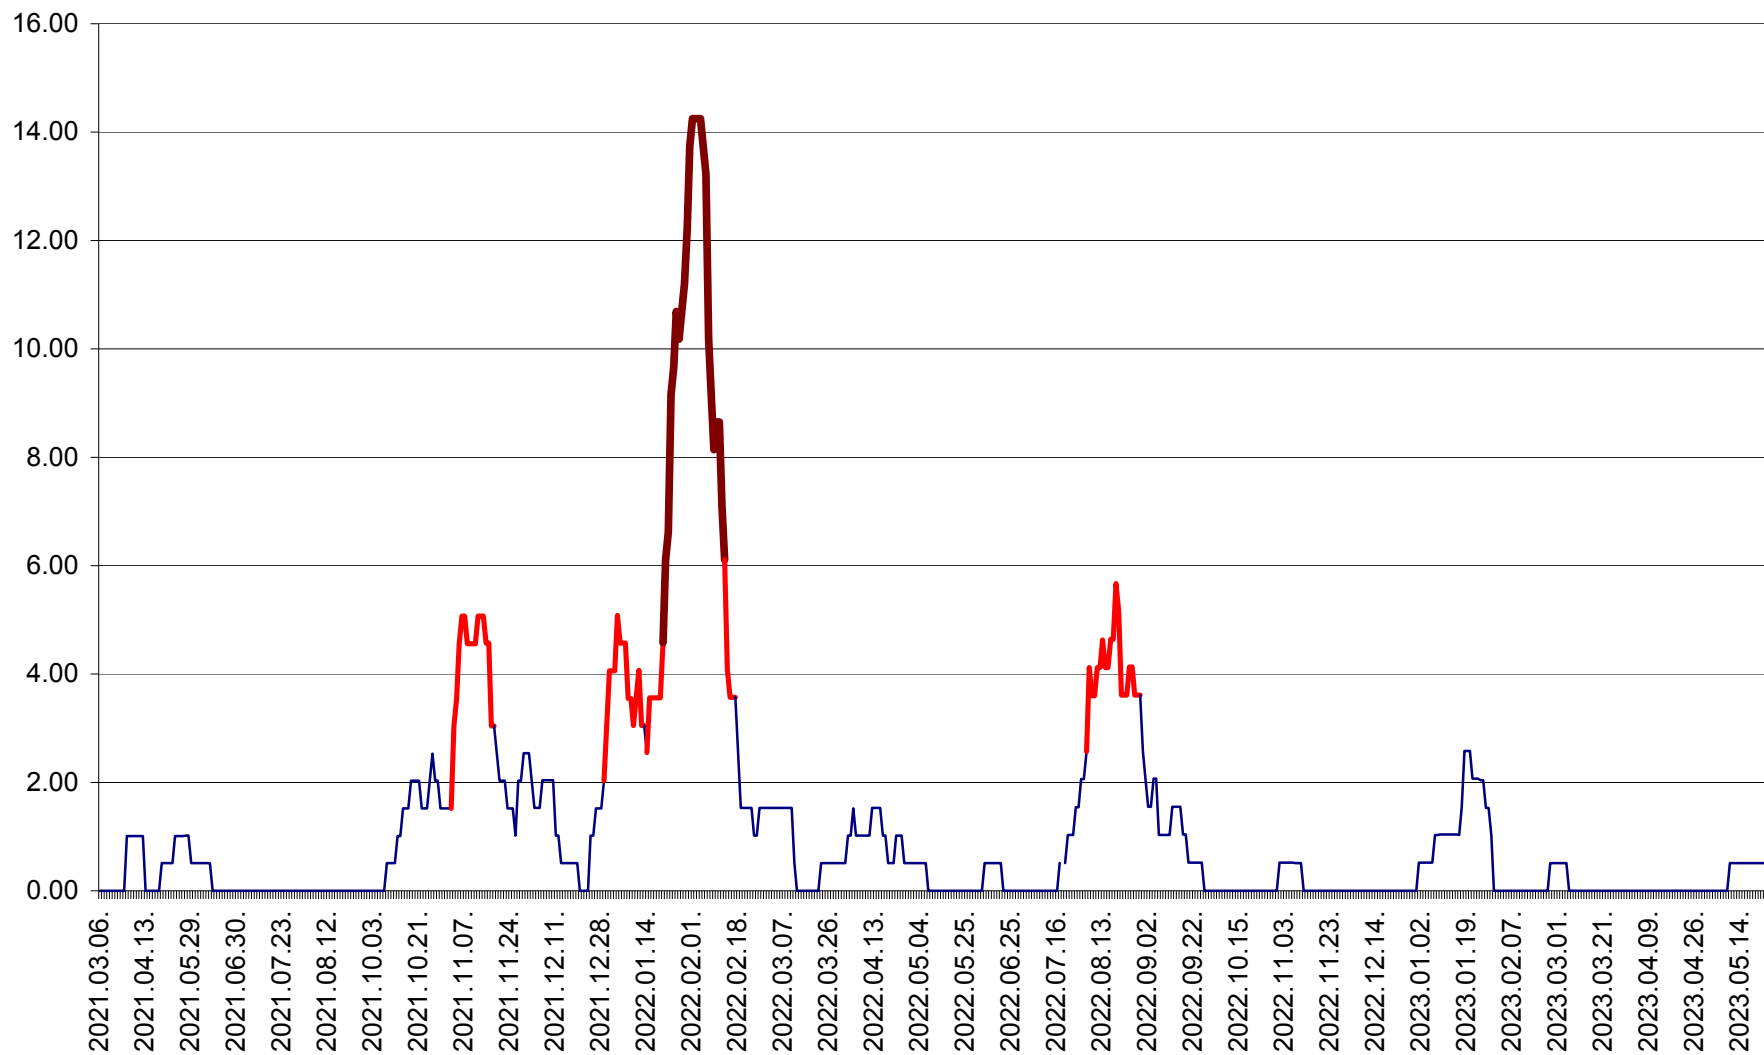

TUȘNAD - Evolutia incidentei cumulate pe 14 zile la ‰ de locuitori
2021.03.07. - 2023.05.23.

ULIEȘ - Evoluția incidenței cumulate pe 14 zile la ‰ de locuitori
2021.03.07. - 2023.05.23.

VĂRȘAG - Evolutia incidentei cumulate pe 14 zile la ‰ de locuitori
2021.03.07. - 2023.05.23.

ORAȘ VLĂHIȚA - Evolutia incidentei cumulate pe 14 zile la ‰ de locuitori
2021.03.07. - 2023.05.23.

VOȘLĂBENI - Evolutia incidentei cumulate pe 14 zile la ‰ de locuitori
2021.03.07. - 2023.05.23.

ZETEA - Evolutia incidentei cumulate pe 14 zile la ‰ de locuitori
2021.03.07. - 2023.05.23.