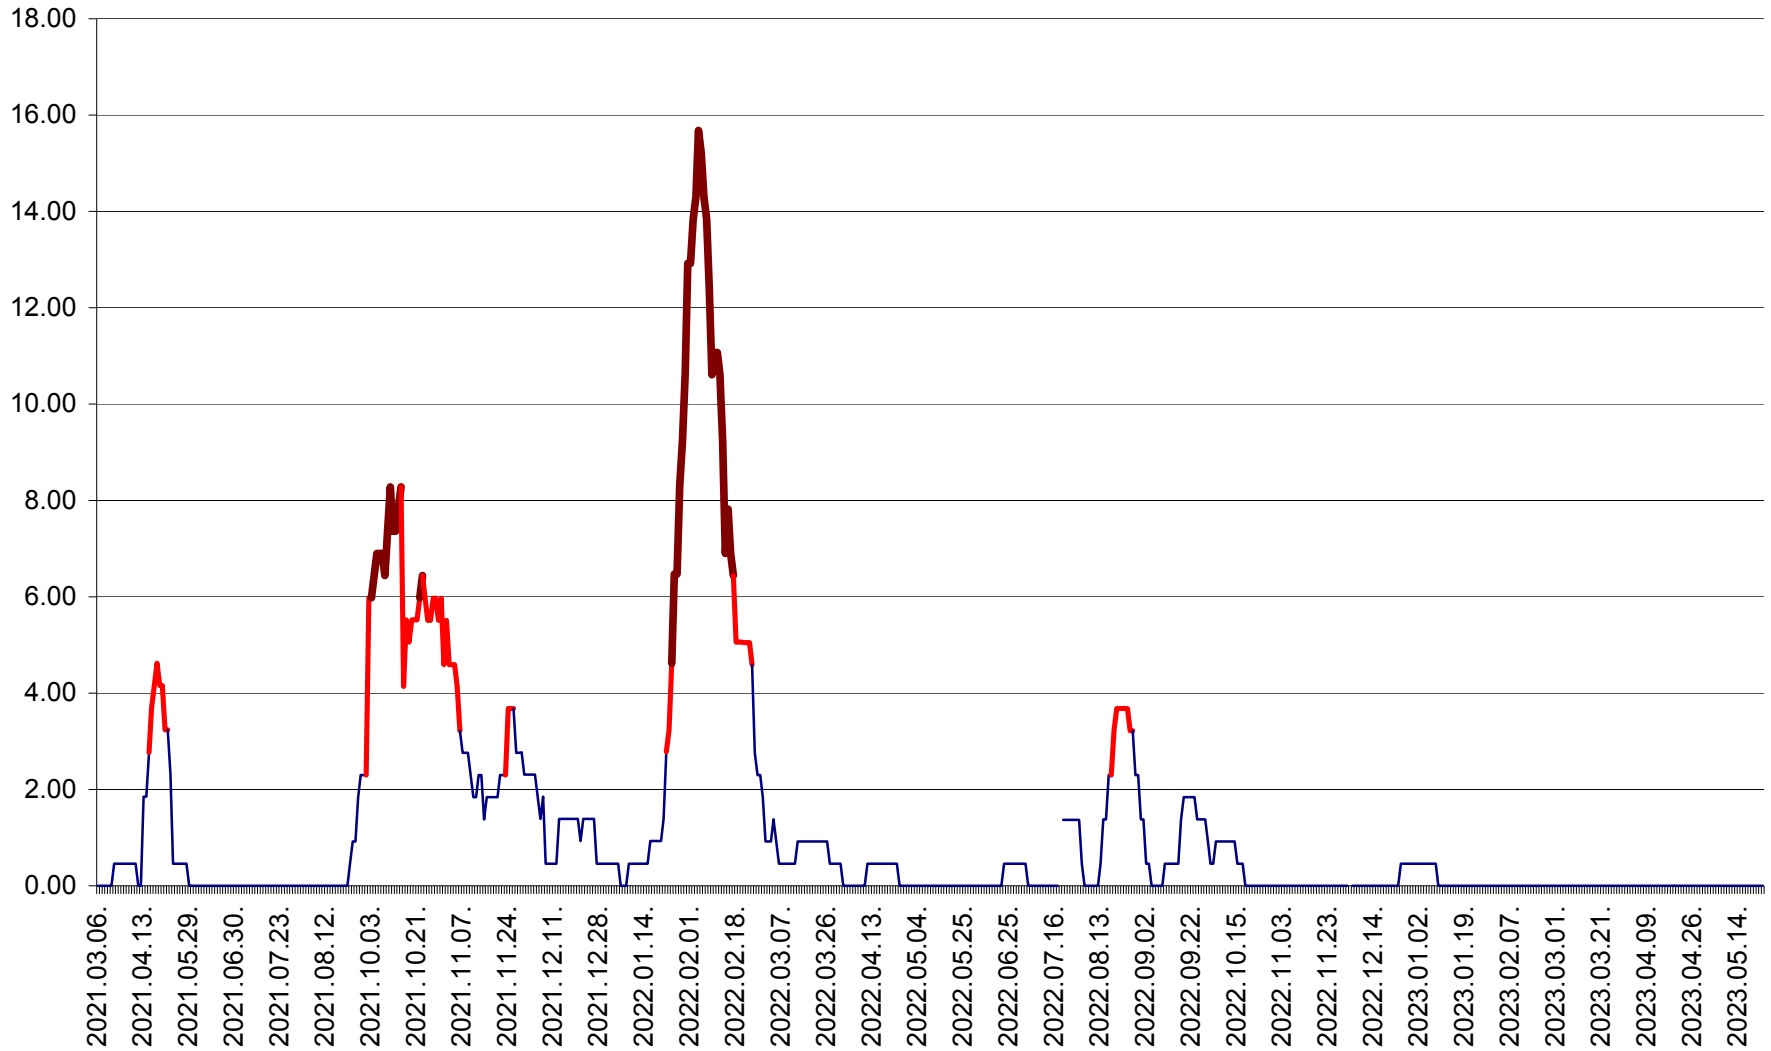

ATID - Evolutia incidentei cumulate pe 14 zile la % de locuitori
2021.03.07. - 2023.05.23.

AVRĂMEȘTI - Evolutia incidentei cumulate pe 14 zile la ‰ de locuitori
2021.03.07. - 2023.05.23.

ORAȘ BĂILE TUȘNAD - Evoluția incidenței cumulate pe 14 zile la ‰ de locuitori
2021.03.07. - 2023.05.23.

ORAȘ BĂLAN - Evoluția incidenței cumulate pe 14 zile la ‰ de locuitori
2021.03.07. - 2023.05.23.

BILBOR - Evolutia incidentei cumulate pe 14 zile la ‰ de locuitori
2021.03.07. - 2023.05.23.

ORAȘ BORSEC - Evolutia incidentei cumulate pe 14 zile la ‰ de locuitori
2021.03.07. - 2023.05.23.

BRĂDEȘTI - Evoluția incidenței cumulate pe 14 zile la ‰ de locuitori
2021.03.07. - 2023.05.23.

CĂPÂLNIȚA - Evolutia incidentei cumulate pe 14 zile la ‰ de locuitori
2021.03.07. - 2023.05.23.

CÂRȚA - Evolutia incidentei cumulate pe 14 zile la ‰ de locuitori
2021.03.07. - 2023.05.23.

CICEU - Evolutia incidentei cumulate pe 14 zile la ‰ de locuitori
2021.03.07. - 2023.05.23.

CIUCSÂNGEORGIU - Evolutia incidentei cumulate pe 14 zile la ‰ de locuitori
2021.03.07. - 2023.05.23.

CIUMANI - Evolutia incidentei cumulate pe 14 zile la ‰ de locuitori
2021.03.07. - 2023.05.23.