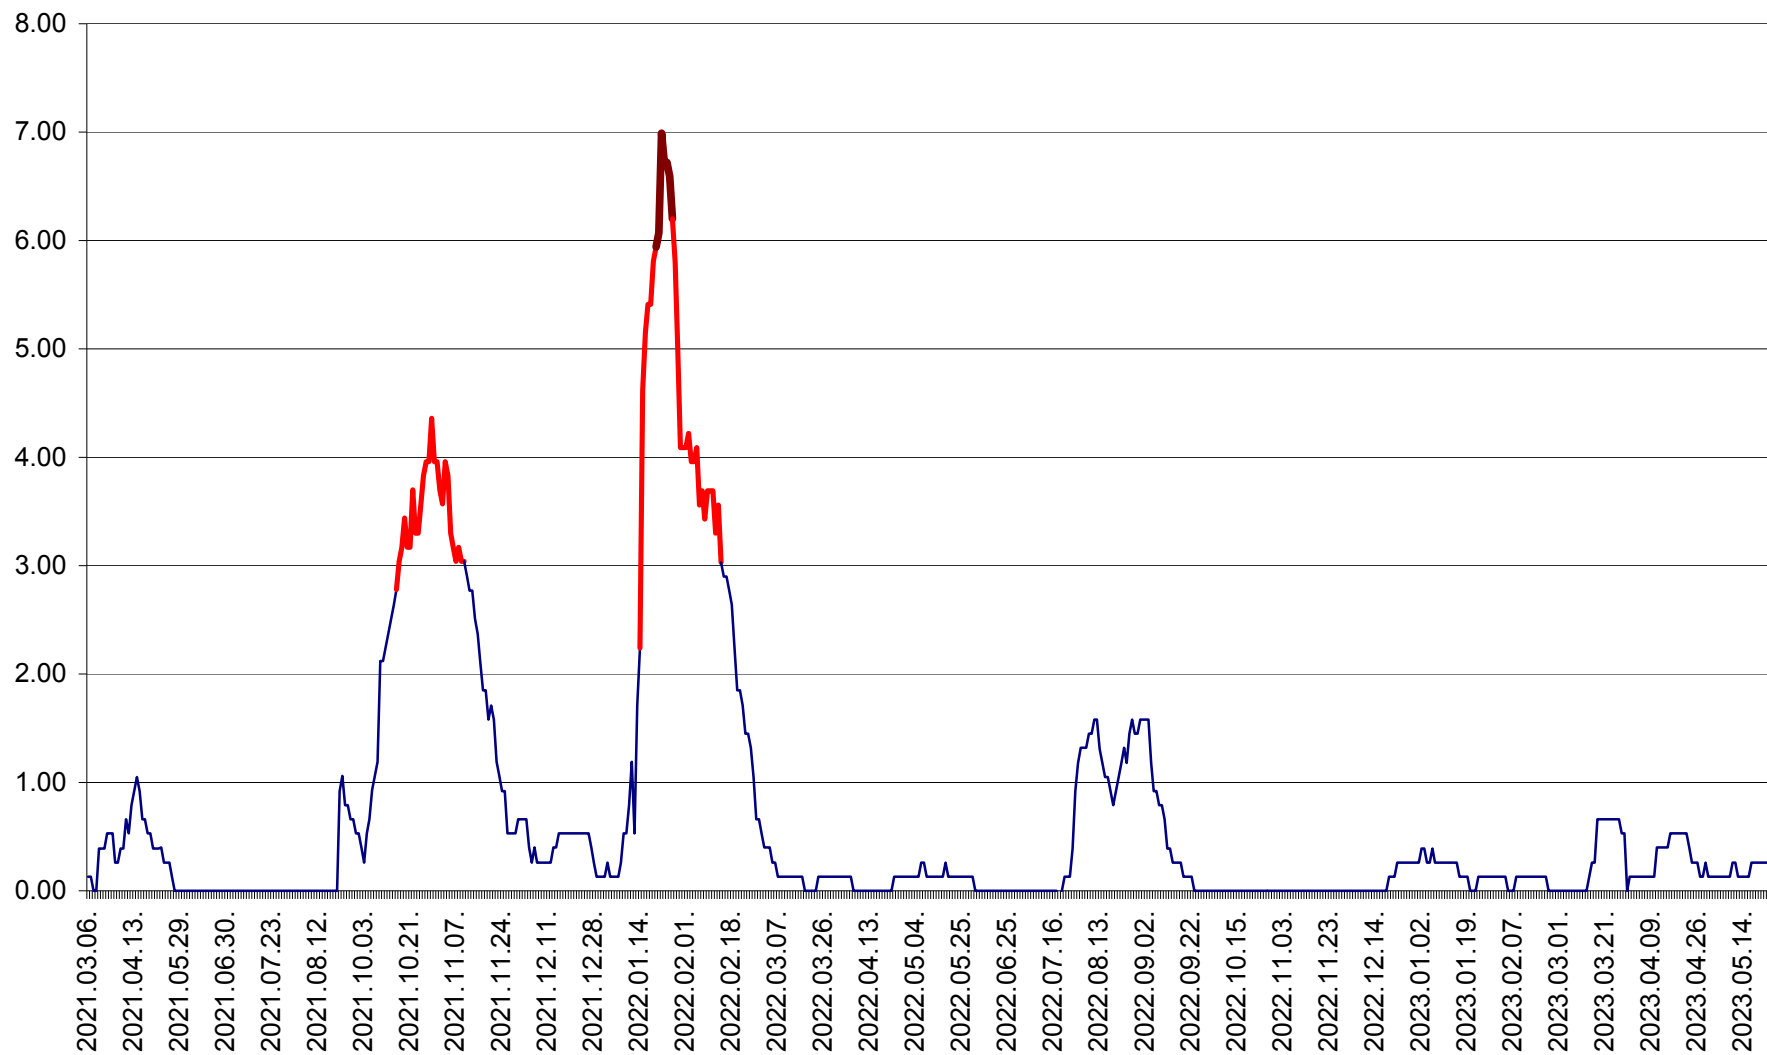

TUȘNAD - Evolutia incidentei cumulate pe 14 zile la ‰ de locuitori
2021.03.07. - 2023.05.23.

ULIEȘ - Evoluția incidenței cumulate pe 14 zile la ‰ de locuitori
2021.03.07. - 2023.05.23.

VĂRȘAG - Evolutia incidentei cumulate pe 14 zile la ‰ de locuitori
2021.03.07. - 2023.05.23.

ORAȘ VLĂHIȚA - Evolutia incidentei cumulate pe 14 zile la ‰ de locuitori
2021.03.07. - 2023.05.23.

VOȘLĂBENI - Evolutia incidentei cumulate pe 14 zile la ‰ de locuitori
2021.03.07. - 2023.05.23.

ZETEA - Evolutia incidentei cumulate pe 14 zile la ‰ de locuitori
2021.03.07. - 2023.05.23.