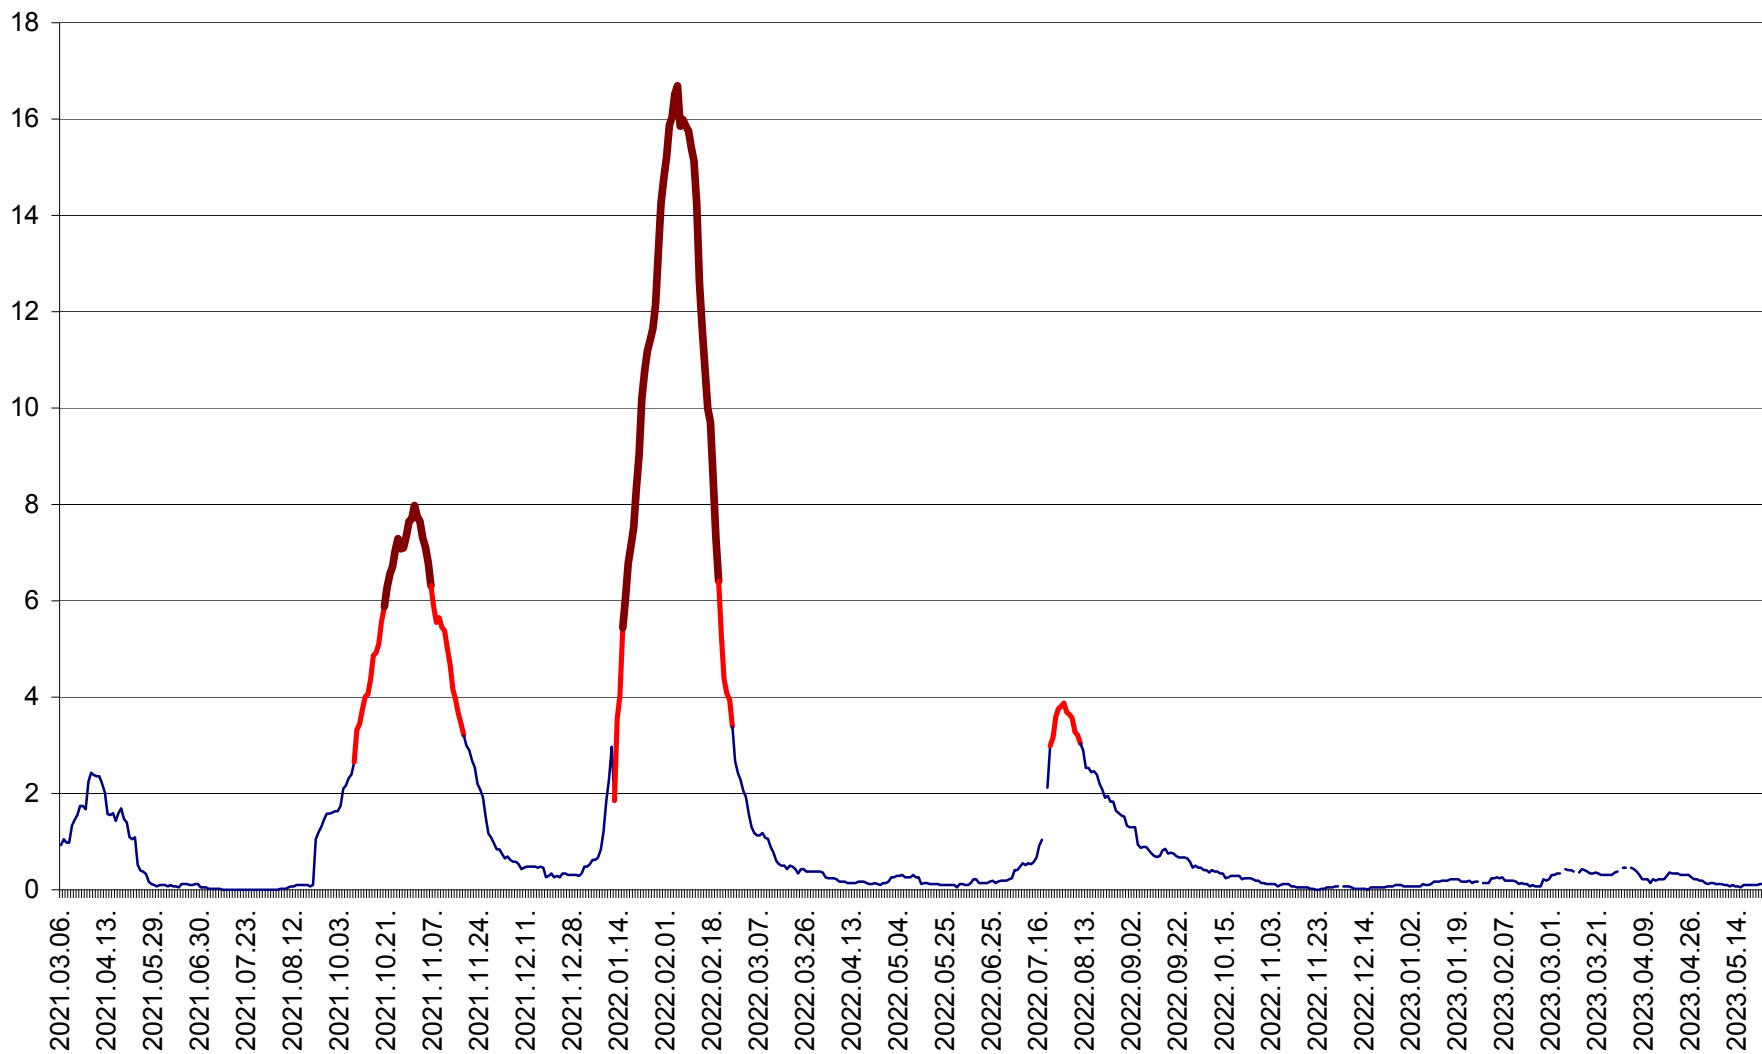

LELICENI - Evolutia incidentei cumulate pe 14 zile la % de locuitori
2021.03.07. - 2023.05.23.

LUETA - Evolutia incidentei cumulate pe 14 zile la ‰ de locuitori
2021.03.07. - 2023.05.23.

LUNCA DE JOS - Evolutia incidentei cumulate pe 14 zile la ‰ de locuitori
2021.03.07. - 2023.05.23.

LUNCA DE SUS - Evolutia incidentei cumulate pe 14 zile la ‰ de locuitori
2021.03.07. - 2023.05.23.

LUPENI - Evolutia incidentei cumulate pe 14 zile la ‰ de locuitori
2021.03.07. - 2023.05.23.

MĂDĂRAȘ - Evolutia incidentei cumulate pe 14 zile la ‰ de locuitori
2021.03.07. - 2023.05.23.

MĂRTINIȘ - Evolutia incidentei cumulate pe 14 zile la % de locuitori
2021.03.07. - 2023.05.23.

MEREȘTI - Evolutia incidentei cumulate pe 14 zile la % de locuitori
2021.03.07. - 2023.05.23.

MUNICIPIUL MIERCUREA-CIUC - Evolutia incidentei cumulate pe 14 zile la ‰ de locuitori
2021.03.07. - 2023.05.23.