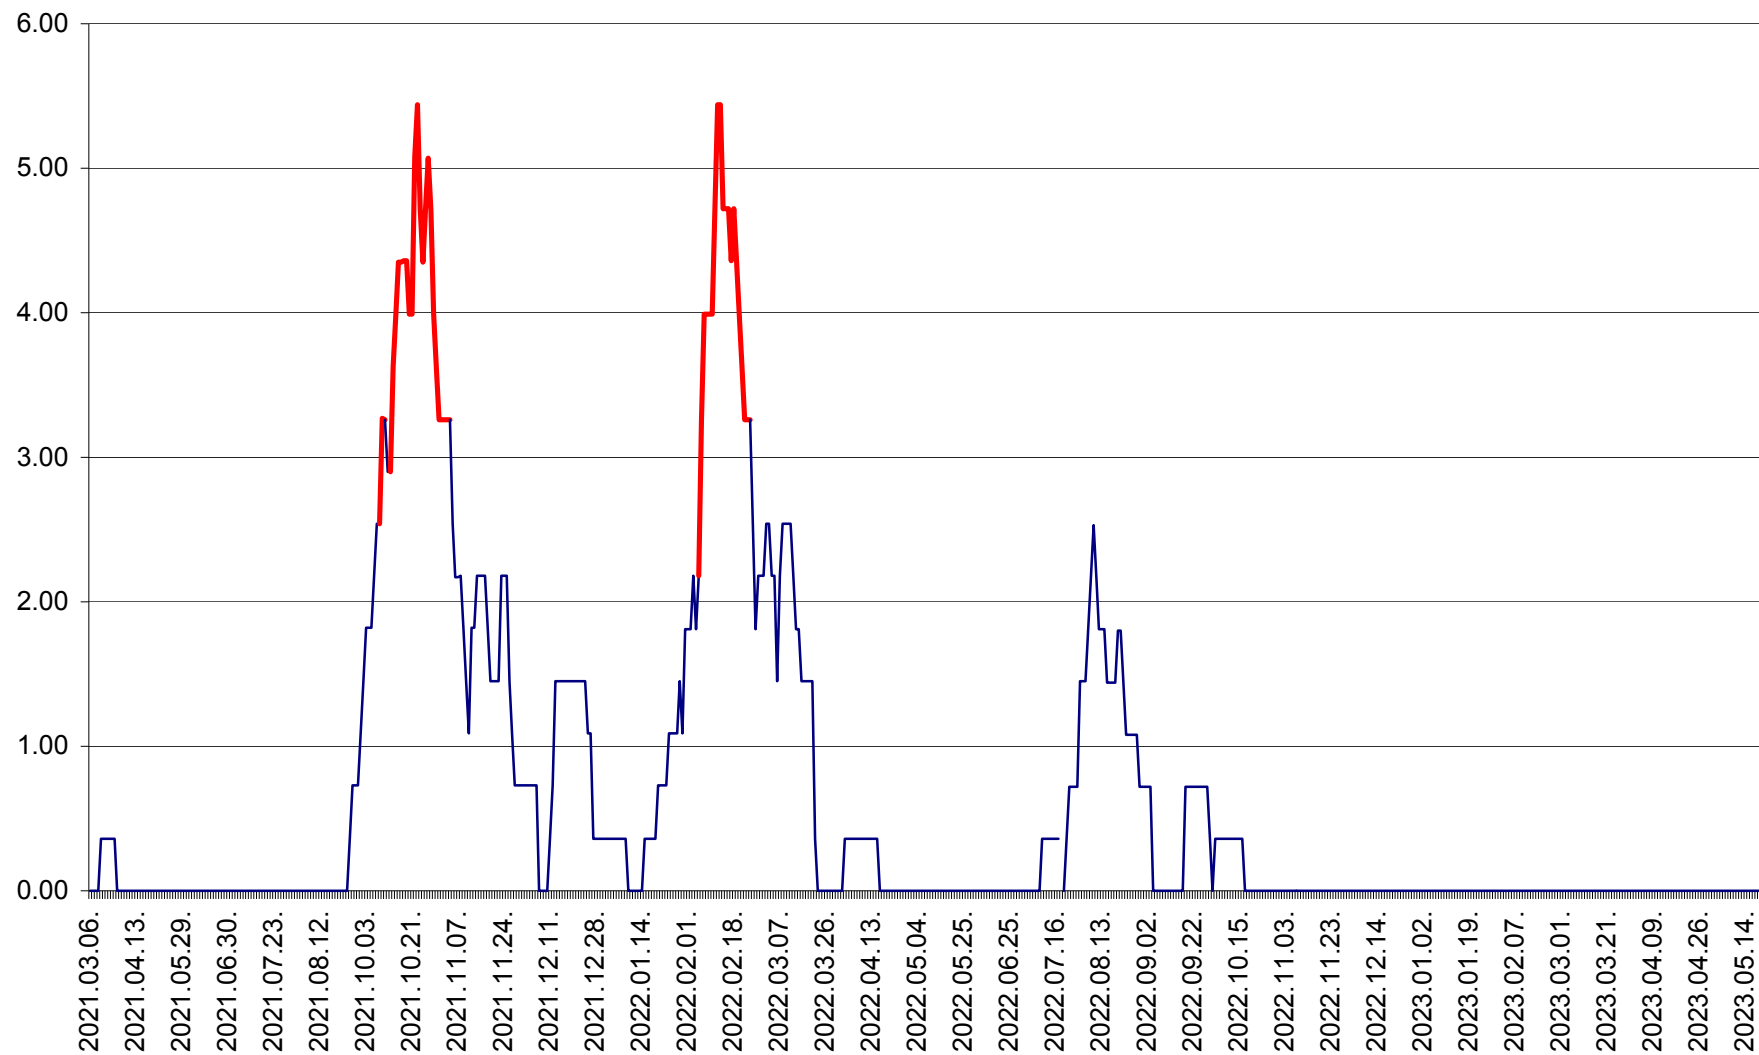

ATID - Evolutia incidentei cumulate pe 14 zile la % de locuitori
2021.03.07. - 2023.05.23.

AVRĂMEȘTI - Evolutia incidentei cumulate pe 14 zile la ‰ de locuitori
2021.03.07. - 2023.05.23.

ORAȘ BĂILE TUȘNAD - Evoluția incidenței cumulate pe 14 zile la ‰ de locuitori
2021.03.07. - 2023.05.23.

ORAȘ BĂLAN - Evoluția incidenței cumulate pe 14 zile la ‰ de locuitori
2021.03.07. - 2023.05.23.

BILBOR - Evolutia incidentei cumulate pe 14 zile la ‰ de locuitori
2021.03.07. - 2023.05.23.

ORAȘ BORSEC - Evolutia incidentei cumulate pe 14 zile la ‰ de locuitori
2021.03.07. - 2023.05.23.

BRĂDEȘTI - Evoluția incidenței cumulate pe 14 zile la ‰ de locuitori
2021.03.07. - 2023.05.23.

CĂPÂLNIȚA - Evolutia incidentei cumulate pe 14 zile la ‰ de locuitori
2021.03.07. - 2023.05.23.

CÂRȚA - Evolutia incidentei cumulate pe 14 zile la ‰ de locuitori
2021.03.07. - 2023.05.23.