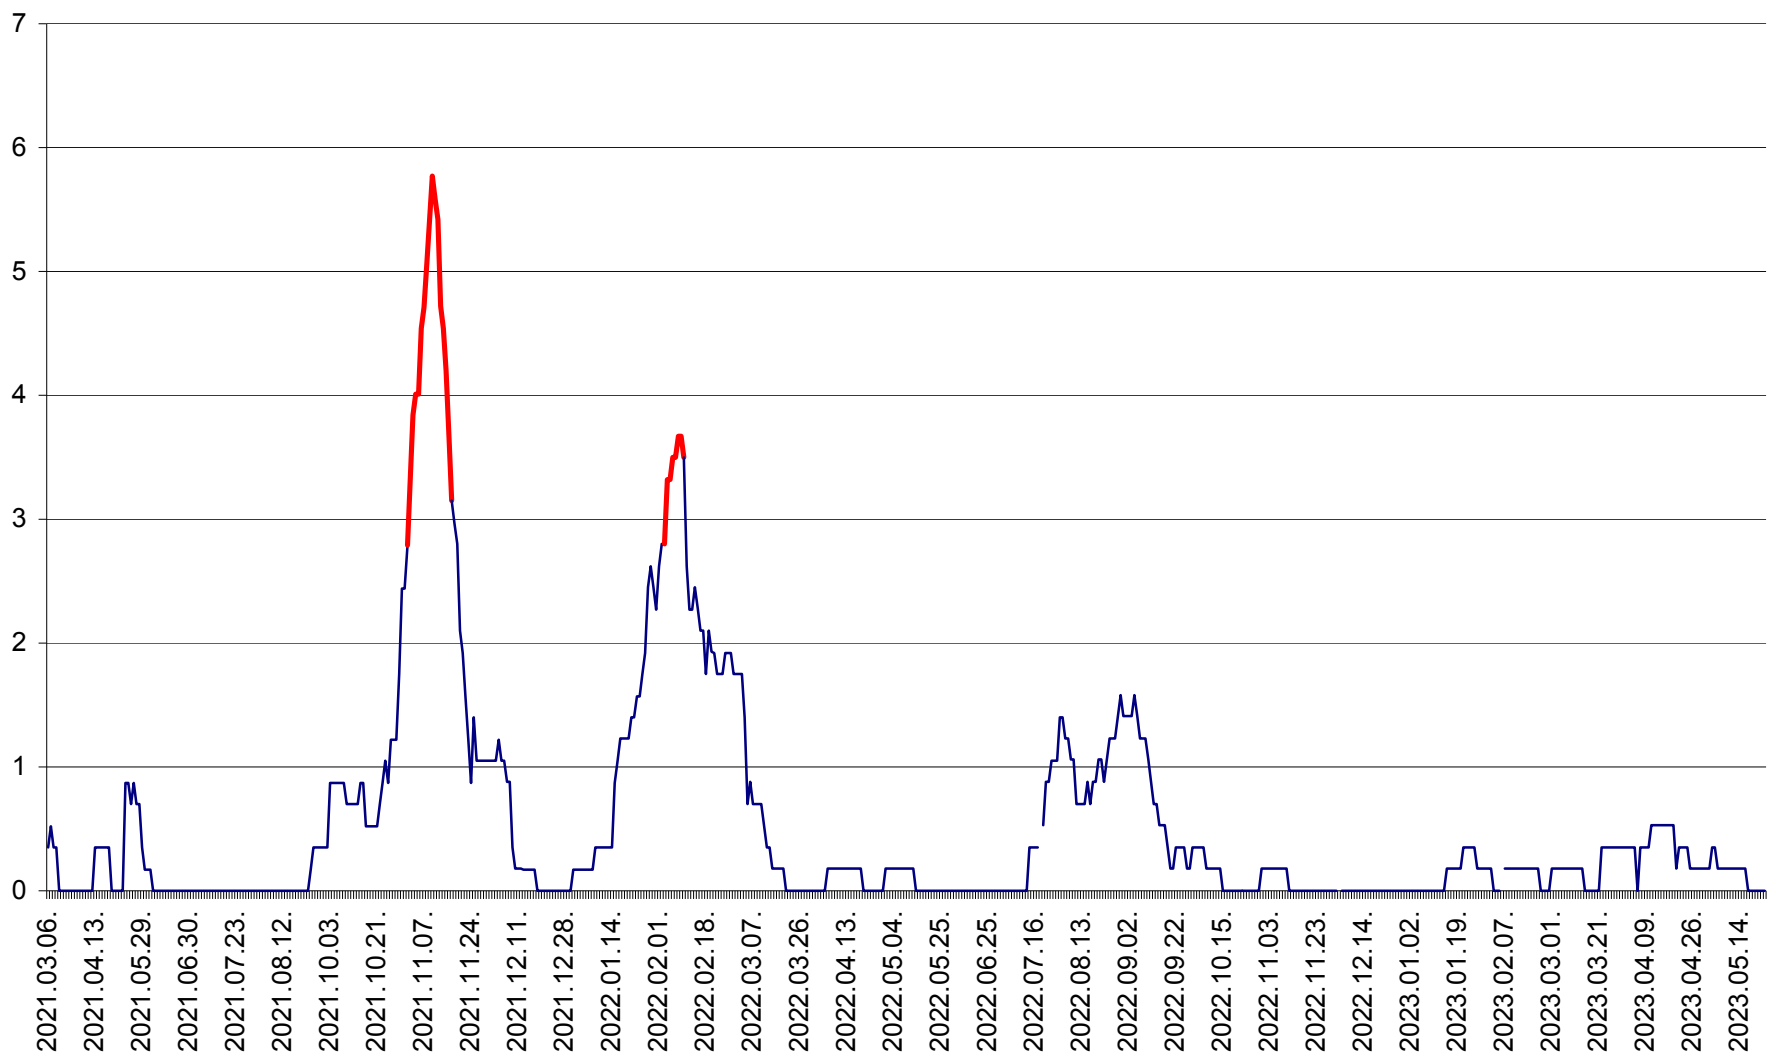

ORAȘ BĂLAN - Evoluția incidenței cumulate pe 14 zile la ‰ de locuitori
2021.03.07. - 2023.05.23.

BILBOR - Evolutia incidentei cumulate pe 14 zile la ‰ de locuitori
2021.03.07. - 2023.05.23.

ORAȘ BORSEC - Evolutia incidentei cumulate pe 14 zile la ‰ de locuitori
2021.03.07. - 2023.05.23.

CORBU - Evolutia incidentei cumulate pe 14 zile la ‰ de locuitori
2021.03.07. - 2023.05.23.

CORUND - Evolutia incidentei cumulate pe 14 zile la ‰ de locuitori
2021.03.07. - 2023.05.23.

COZMENI - Evolutia incidentei cumulate pe 14 zile la ‰ de locuitori
2021.03.07. - 2023.05.23.

ORAȘ CRISTURU SECUIESC - Evolutia incidentei cumulate pe 14 zile la ‰ de locuitori
2021.03.07. - 2023.05.23.

DĂNEȘTI - Evolutia incidentei cumulate pe 14 zile la ‰ de locuitori
2021.03.07. - 2023.05.23.

DÂRJIU - Evolutia incidentei cumulate pe 14 zile la ‰ de locuitori
2021.03.07. - 2023.05.23.

DEALU - Evolutia incidentei cumulate pe 14 zile la ‰ de locuitori
2021.03.07. - 2023.05.23.

DITRĂU - Evolutia incidentei cumulate pe 14 zile la ‰ de locuitori
2021.03.07. - 2023.05.23.