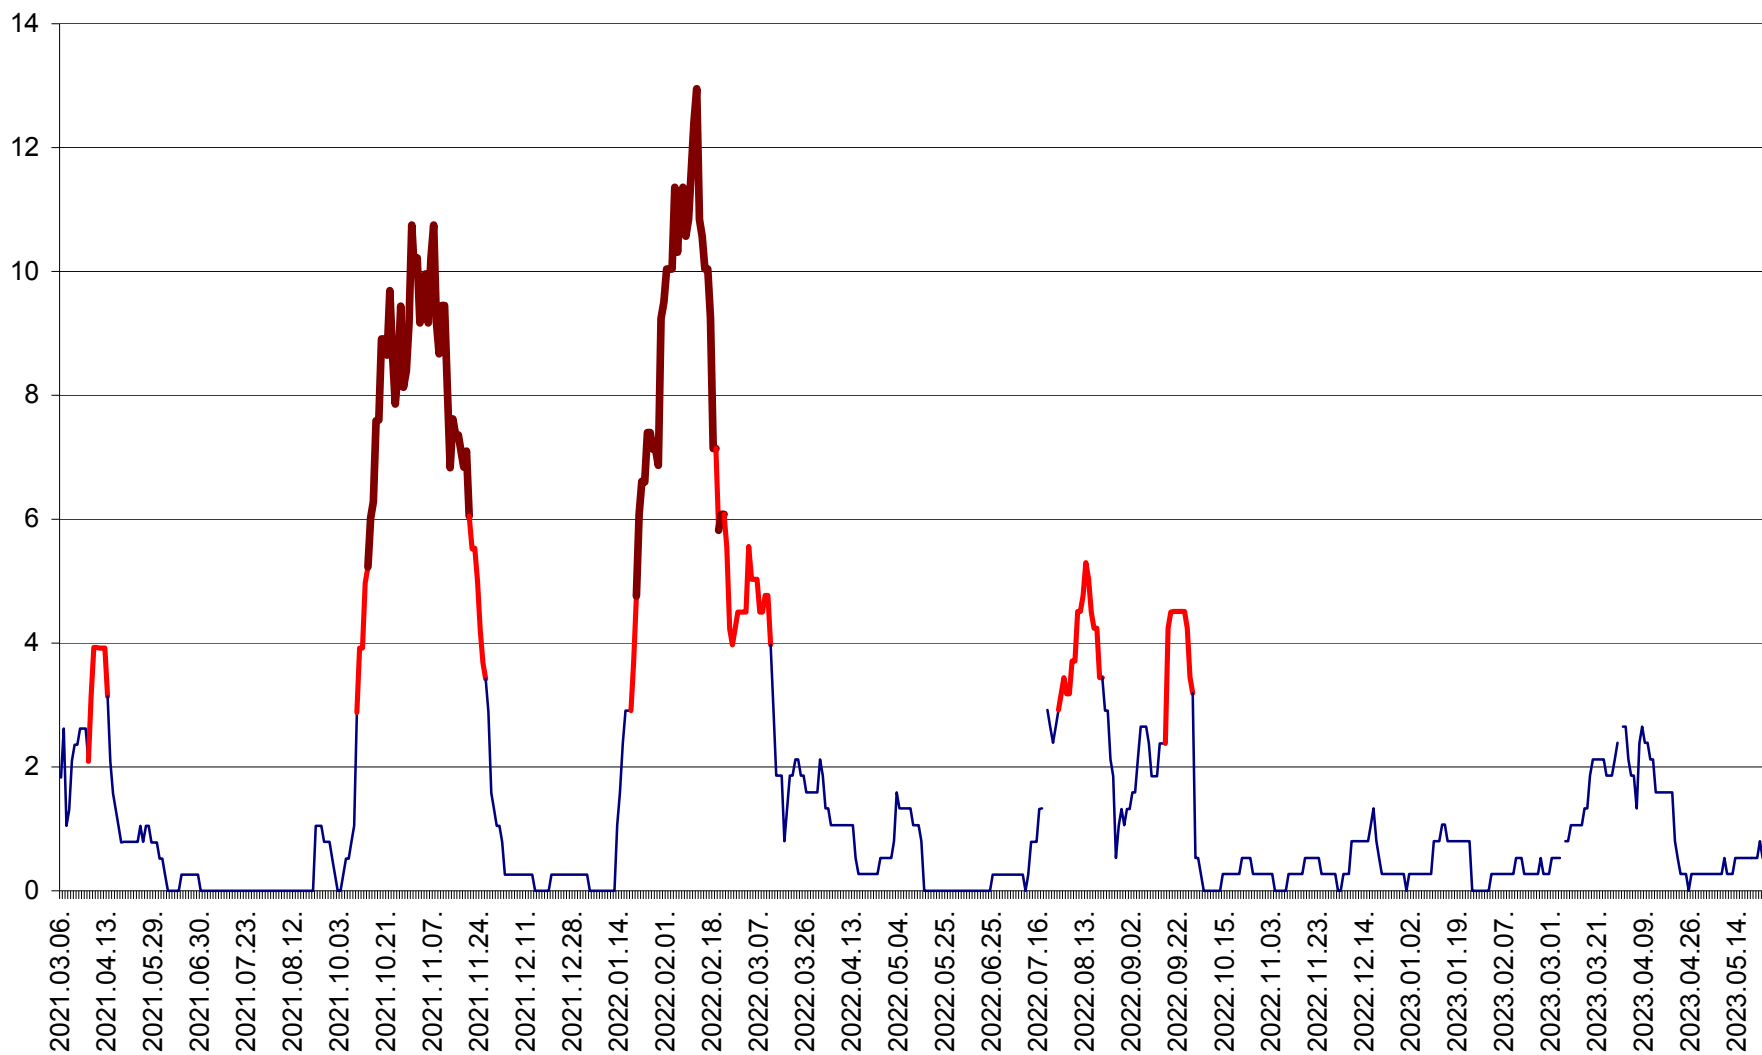

RACU - Evolutia incidentei cumulate pe 14 zile la ‰ de locuitori
2021.03.07. - 2023.05.23.

REMETEA - Evolutia incidentei cumulate pe 14 zile la % de locuitori
2021.03.07. - 2023.05.23.

SĂCEL - Evolutia incidentei cumulate pe 14 zile la ‰ de locuitori
2021.03.07. - 2023.05.23.

SÂNCRĂIENI - Evolutia incidentei cumulate pe 14 zile la ‰ de locuitori
2021.03.07. - 2023.05.23.

SÂNDOMINIC - Evolutia incidentei cumulate pe 14 zile la ‰ de locuitori
2021.03.07. - 2023.05.23.

SÂNMARTIN - Evolutia incidentei cumulate pe 14 zile la ‰ de locuitori
2021.03.07. - 2023.05.23.

SÂNSIMION - Evolutia incidentei cumulate pe 14 zile la ‰ de locuitori
2021.03.07. - 2023.05.23.

SÂNTIMBRU - Evolutia incidentei cumulate pe 14 zile la ‰ de locuitori
2021.03.07. - 2023.05.23.

SĂRMAȘ - Evolutia incidentei cumulate pe 14 zile la ‰ de locuitori
2021.03.07. - 2023.05.23.