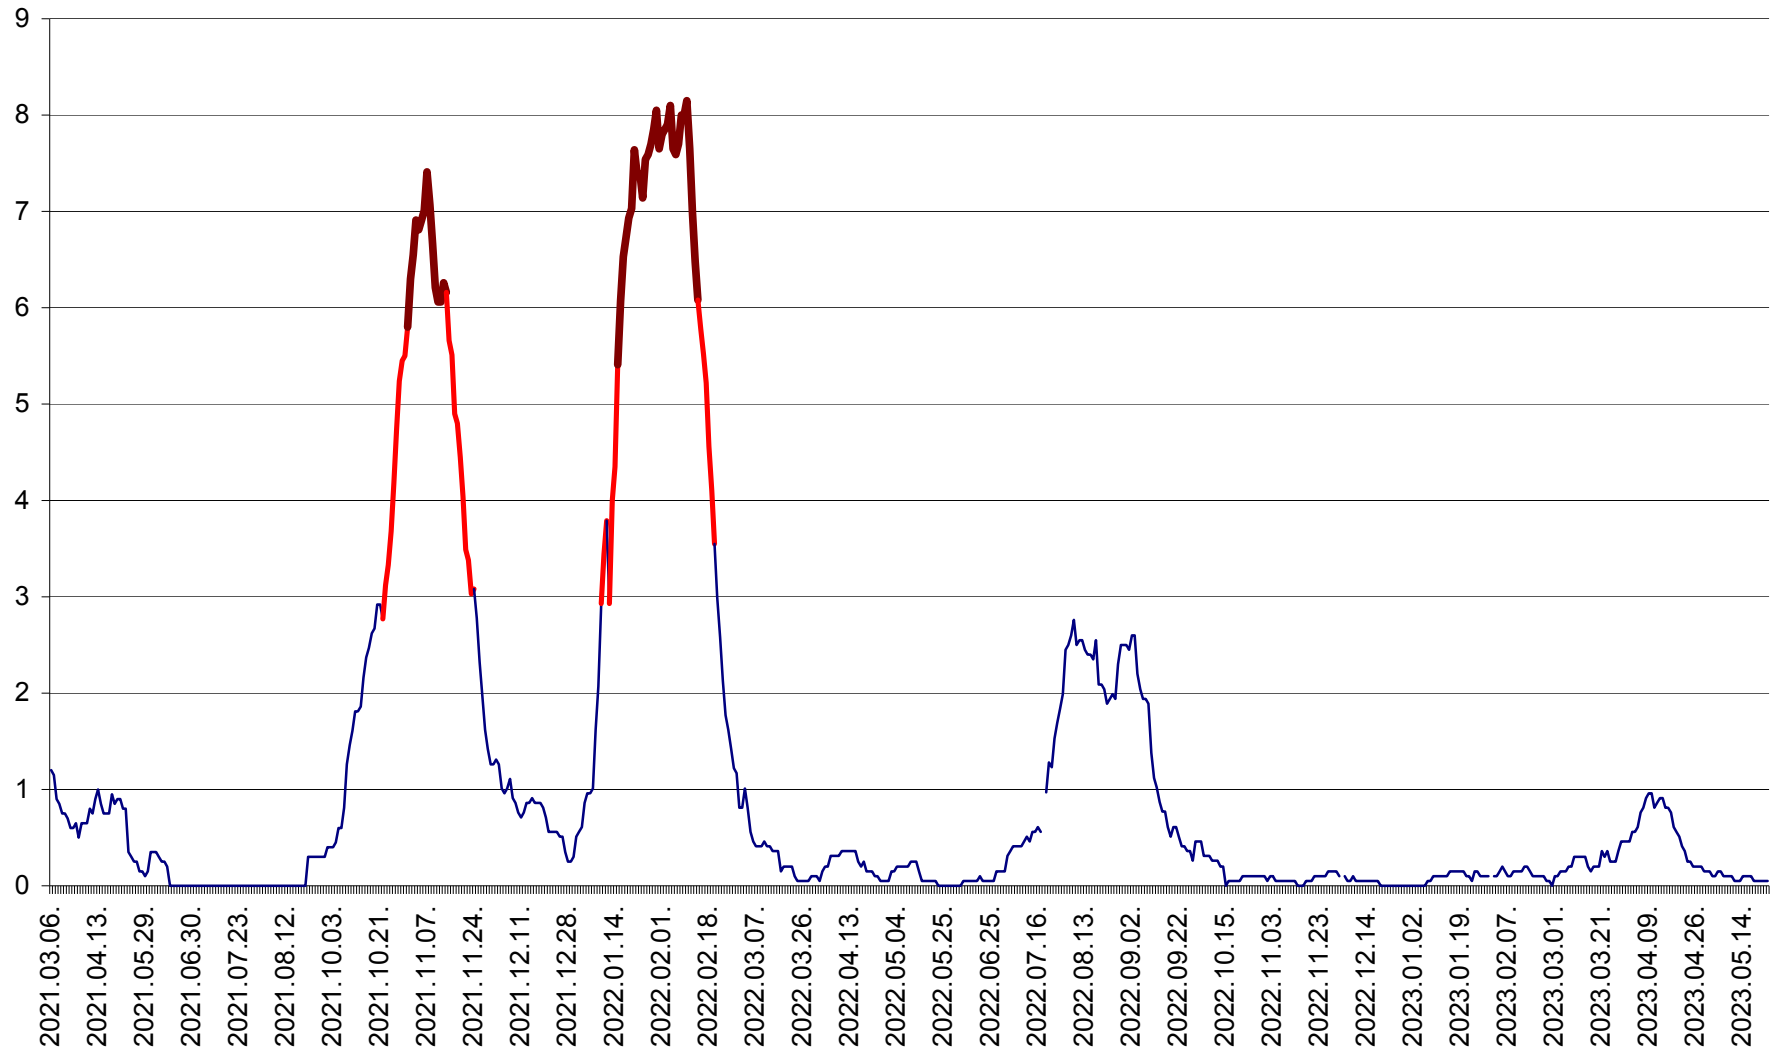

DÂRJIU - Evolutia incidentei cumulate pe 14 zile la ‰ de locuitori
2021.03.07. - 2023.05.23.

DEALU - Evolutia incidentei cumulate pe 14 zile la ‰ de locuitori
2021.03.07. - 2023.05.23.

DITRĂU - Evolutia incidentei cumulate pe 14 zile la ‰ de locuitori
2021.03.07. - 2023.05.23.

FELICENI - Evolutia incidentei cumulate pe 14 zile la ‰ de locuitori
2021.03.07. - 2023.05.23.

FRUMOASA - Evolutia incidentei cumulate pe 14 zile la ‰ de locuitori
2021.03.07. - 2023.05.23.

GĂLĂUȚAȘ - Evoluția incidenței cumulate pe 14 zile la ‰ de locuitori
2021.03.07. - 2023.05.23.

MUNICIPIUL GHEORGHENI - Evolutia incidentei cumulate pe 14 zile la % de locuitori
2021.03.07. - 2023.05.23.

JOSENI - Evolutia incidentei cumulate pe 14 zile la ‰ de locuitori
2021.03.07. - 2023.05.23.

LĂZAREA - Evolutia incidentei cumulate pe 14 zile la % de locuitori
2021.03.07. - 2023.05.23.

LELICENI - Evolutia incidentei cumulate pe 14 zile la % de locuitori
2021.03.07. - 2023.05.23.

LUETA - Evolutia incidentei cumulate pe 14 zile la ‰ de locuitori
2021.03.07. - 2023.05.23.

LUNCA DE JOS - Evolutia incidentei cumulate pe 14 zile la ‰ de locuitori
2021.03.07. - 2023.05.23.