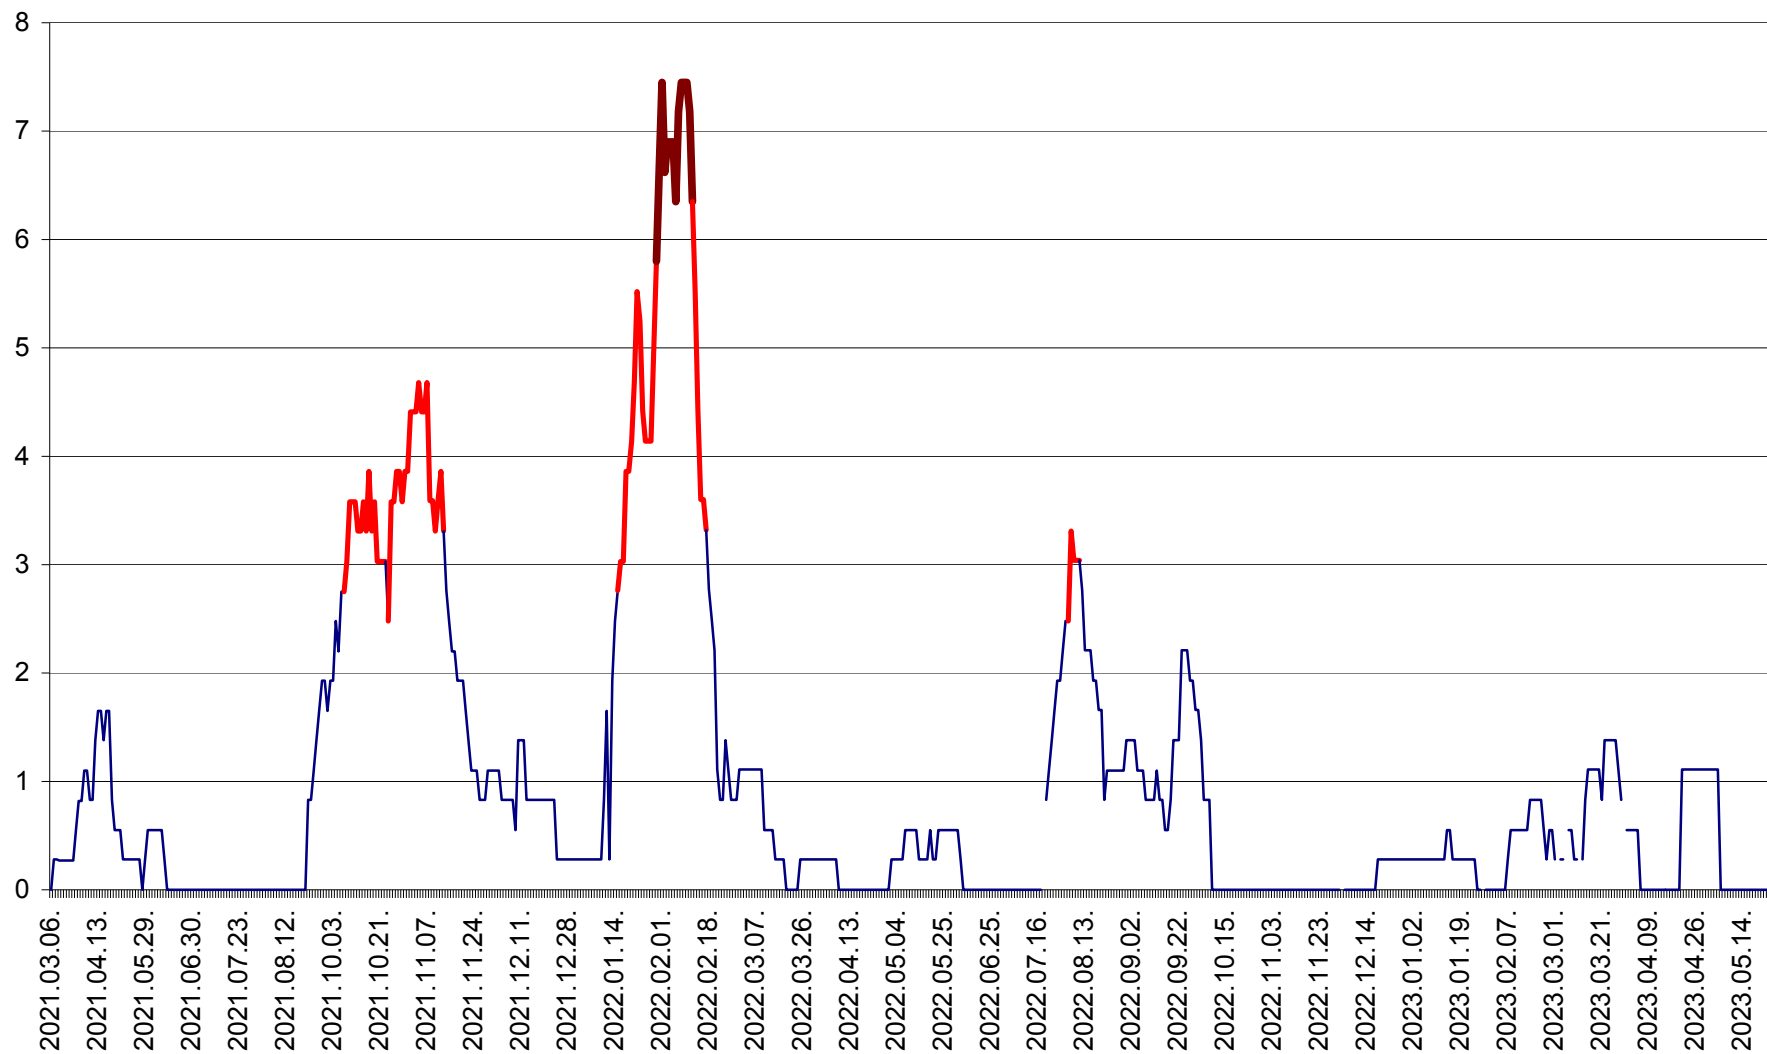

SÂNCRĂIENI - Evolutia incidentei cumulate pe 14 zile la ‰ de locuitori
2021.03.07. - 2023.05.23.

SÂNDOMINIC - Evolutia incidentei cumulate pe 14 zile la ‰ de locuitori
2021.03.07. - 2023.05.23.

SÂNMARTIN - Evolutia incidentei cumulate pe 14 zile la ‰ de locuitori
2021.03.07. - 2023.05.23.

SÂNSIMION - Evolutia incidentei cumulate pe 14 zile la ‰ de locuitori
2021.03.07. - 2023.05.23.

SÂNTIMBRU - Evolutia incidentei cumulate pe 14 zile la ‰ de locuitori
2021.03.07. - 2023.05.23.

SĂRMAȘ - Evolutia incidentei cumulate pe 14 zile la ‰ de locuitori
2021.03.07. - 2023.05.23.