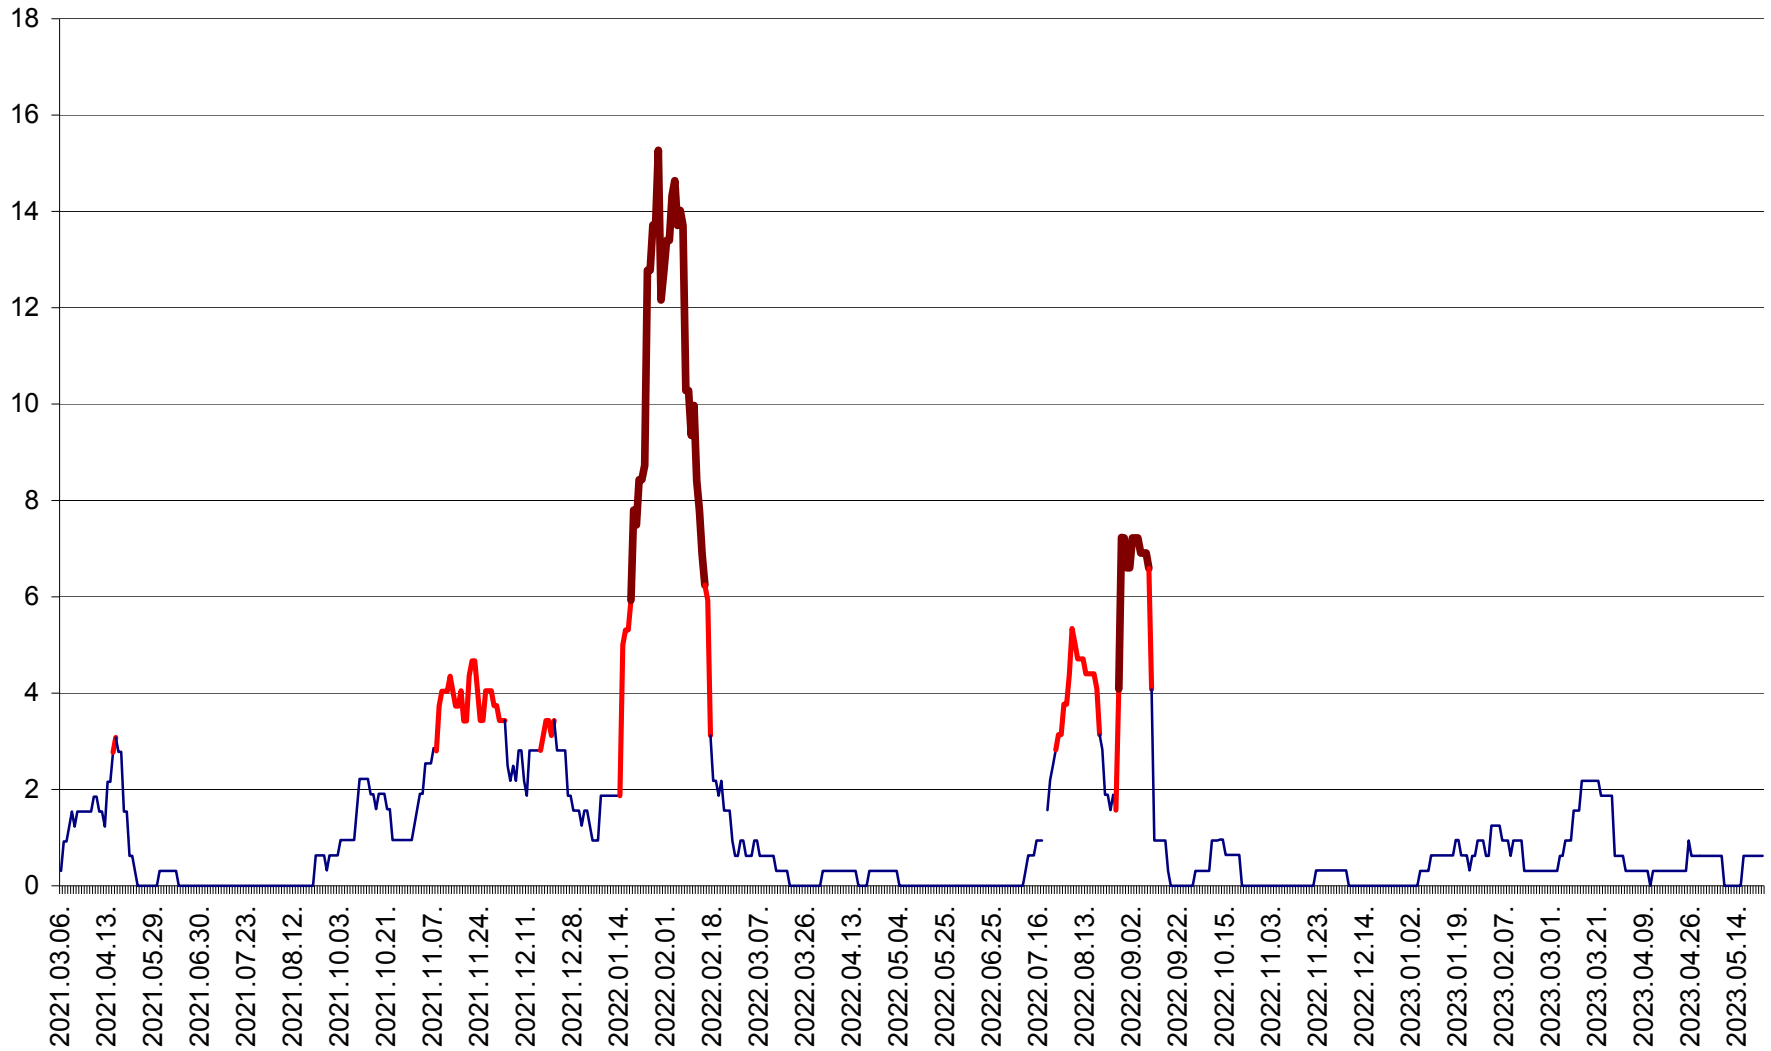

TUȘNAD - Evolutia incidentei cumulate pe 14 zile la ‰ de locuitori
2021.03.07. - 2023.05.23.