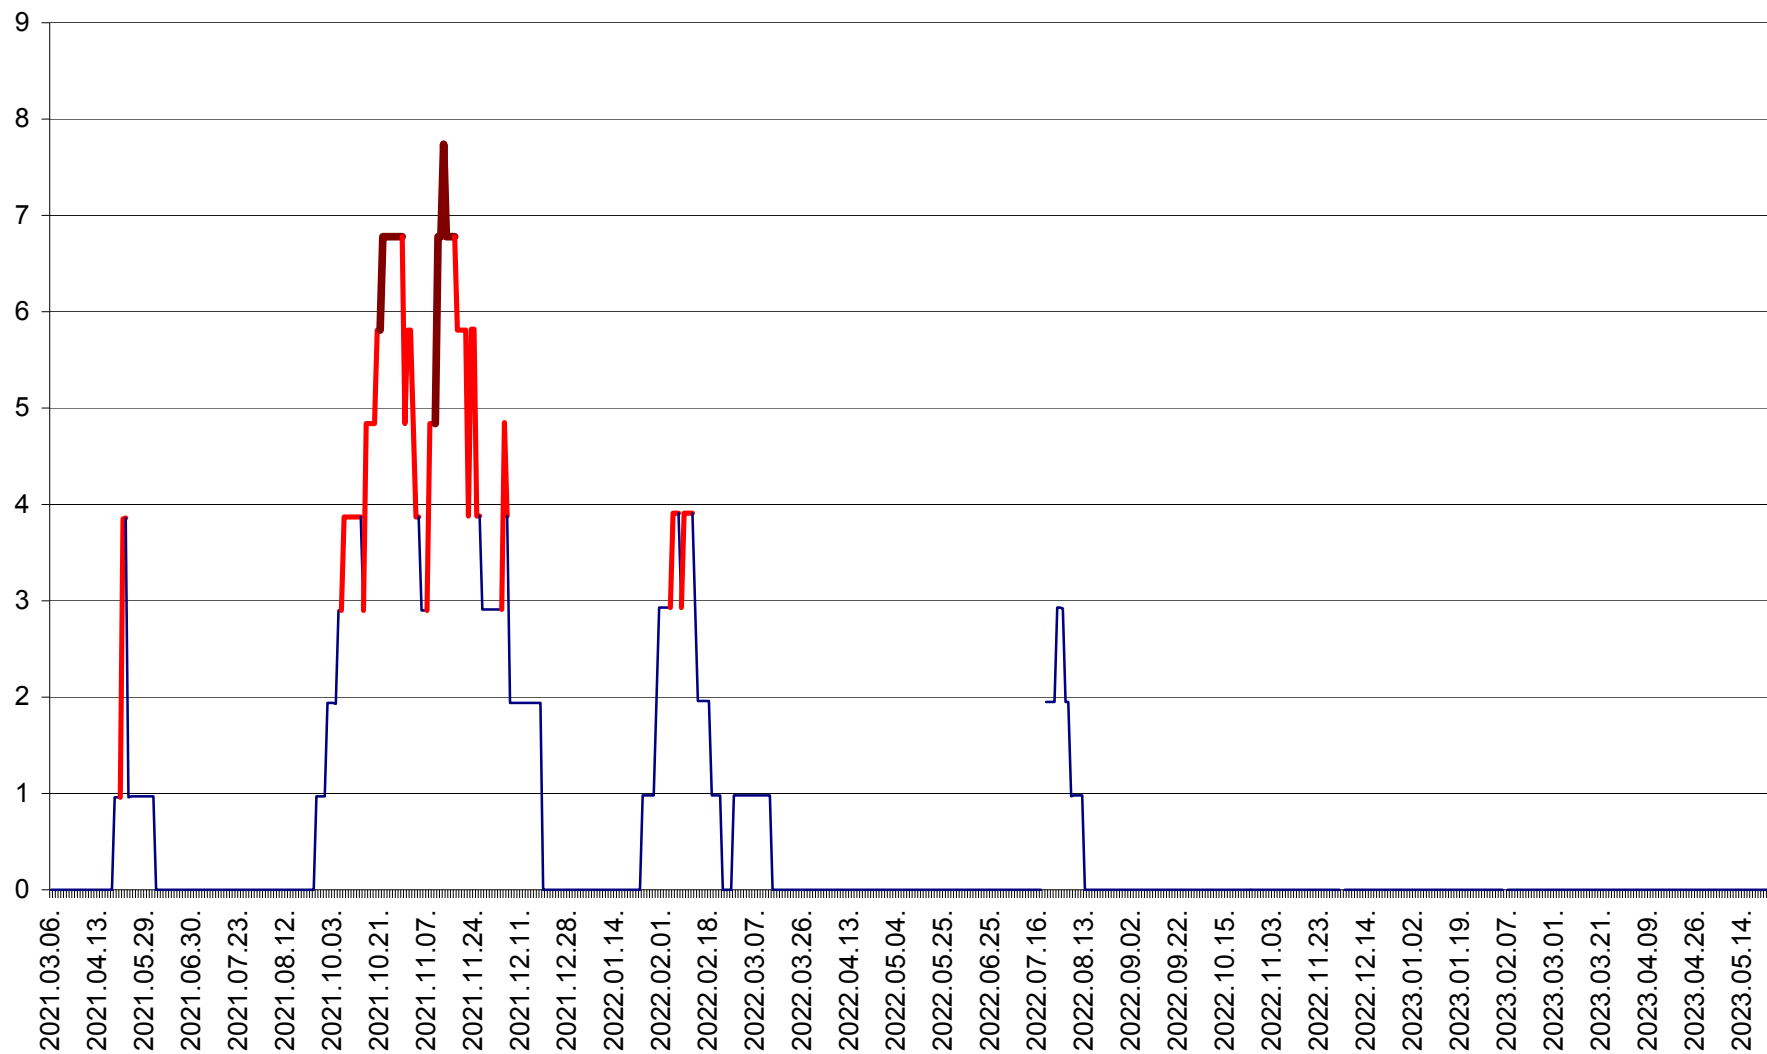

DEALU - Evolutia incidentei cumulate pe 14 zile la ‰ de locuitori
2021.03.07. - 2023.05.23.