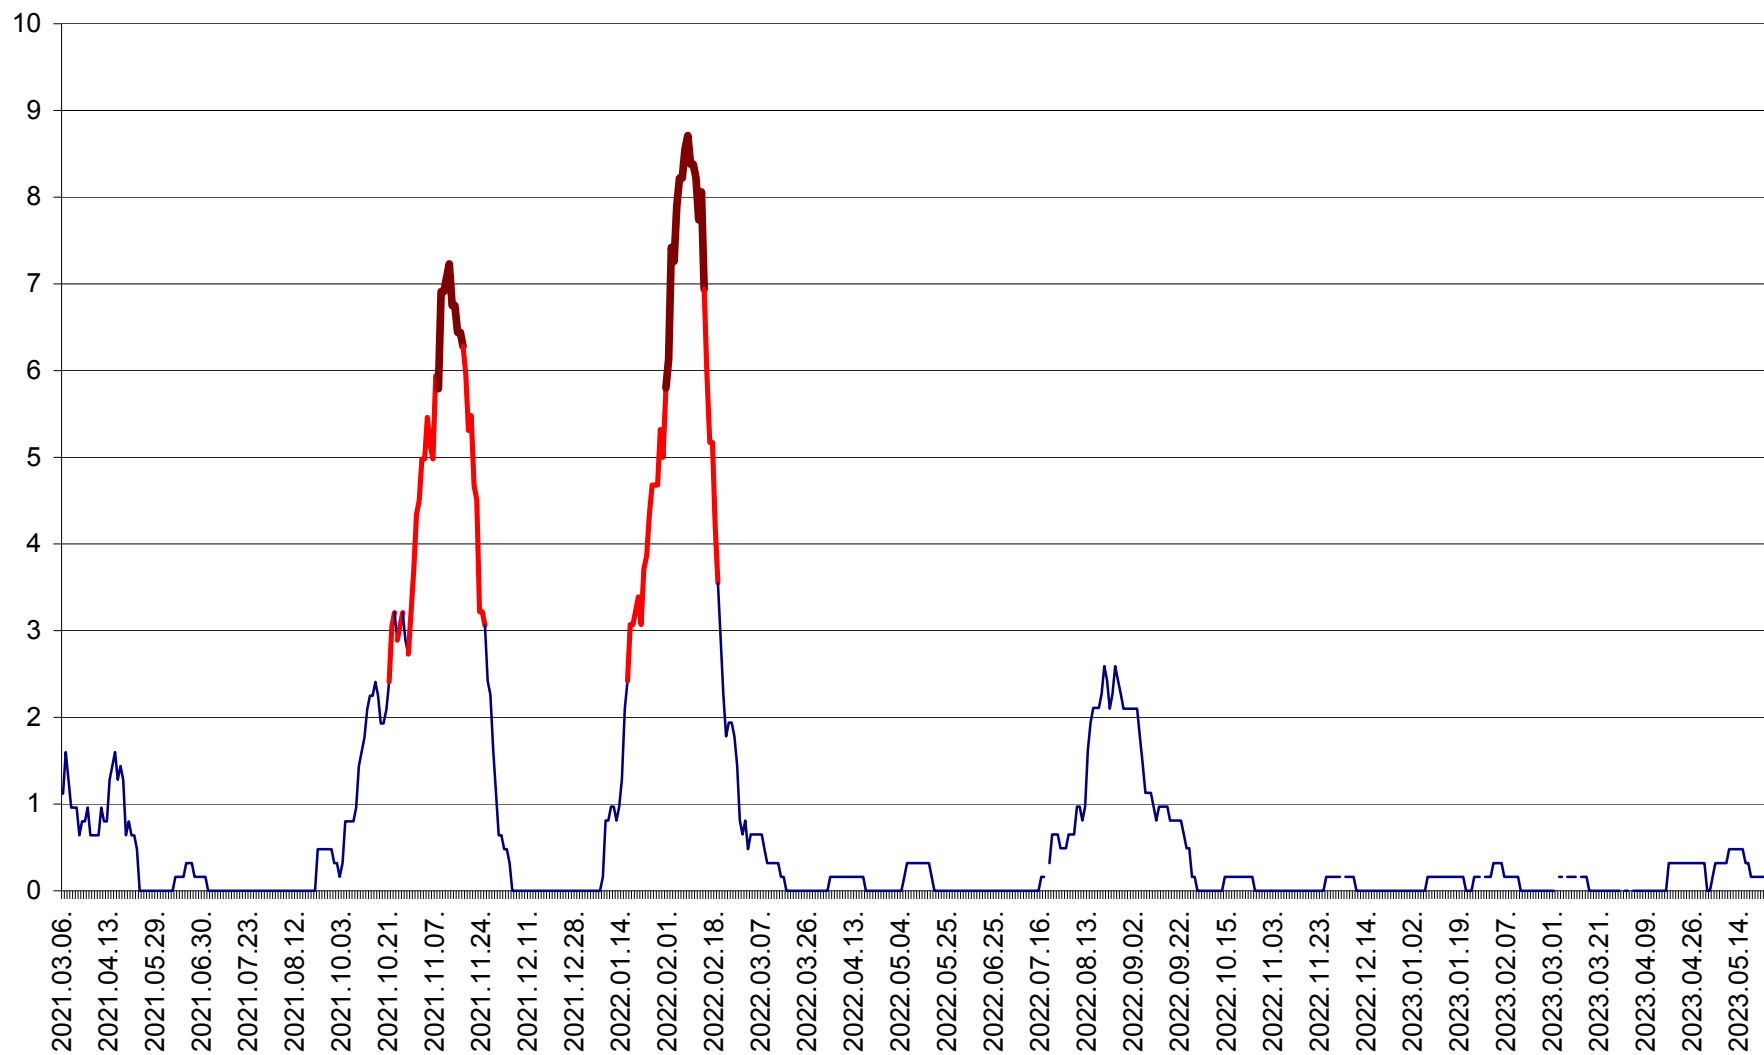

RACU - Evolutia incidentei cumulate pe 14 zile la ‰ de locuitori
2021.03.07. - 2023.05.23.

REMETEA - Evolutia incidentei cumulate pe 14 zile la % de locuitori
2021.03.07. - 2023.05.23.

SĂCEL - Evolutia incidentei cumulate pe 14 zile la ‰ de locuitori
2021.03.07. - 2023.05.23.

SÂNCRĂIENI - Evolutia incidentei cumulate pe 14 zile la ‰ de locuitori
2021.03.07. - 2023.05.23.

SÂNDOMINIC - Evolutia incidentei cumulate pe 14 zile la ‰ de locuitori
2021.03.07. - 2023.05.23.

SÂNMARTIN - Evolutia incidentei cumulate pe 14 zile la ‰ de locuitori
2021.03.07. - 2023.05.23.