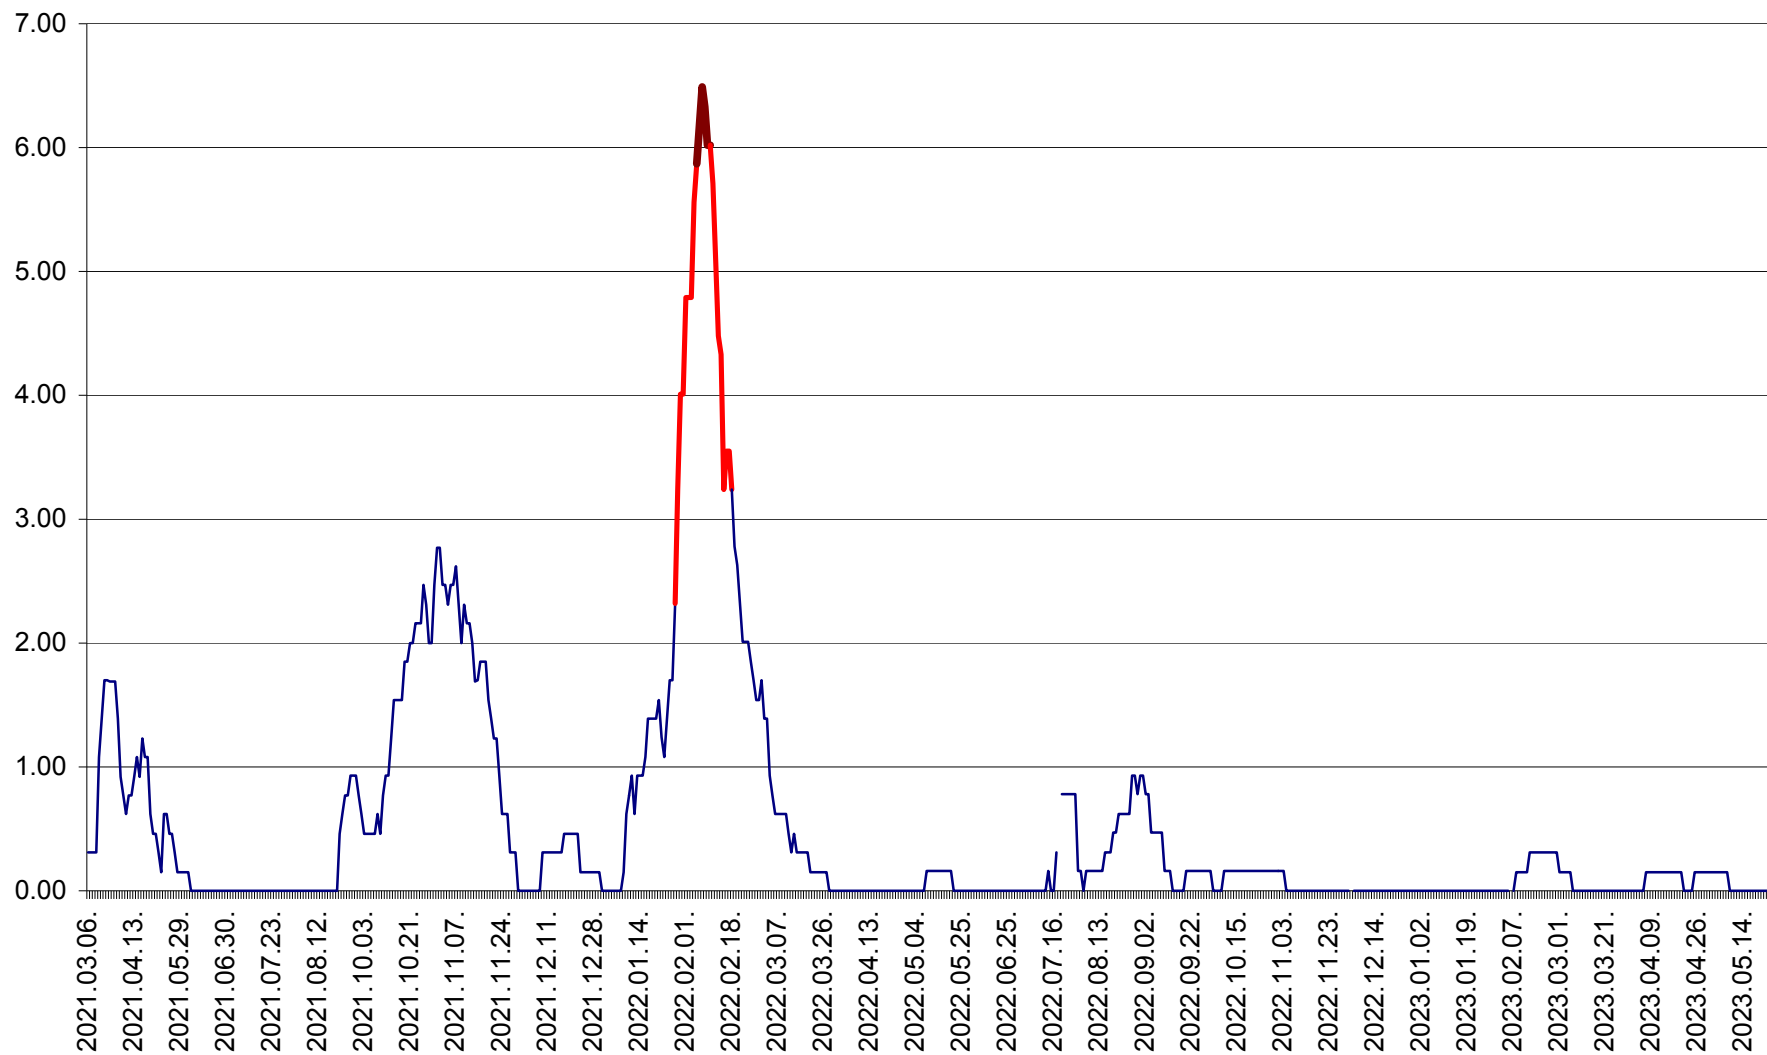

ORAȘ BĂLAN - Evoluția incidenței cumulate pe 14 zile la ‰ de locuitori
2021.03.07. - 2023.05.23.

BILBOR - Evolutia incidentei cumulate pe 14 zile la ‰ de locuitori
2021.03.07. - 2023.05.23.

ORAȘ BORSEC - Evolutia incidentei cumulate pe 14 zile la ‰ de locuitori
2021.03.07. - 2023.05.23.

BRĂDEȘTI - Evoluția incidenței cumulate pe 14 zile la ‰ de locuitori
2021.03.07. - 2023.05.23.

CĂPÂLNIȚA - Evolutia incidentei cumulate pe 14 zile la ‰ de locuitori
2021.03.07. - 2023.05.23.

CÂRȚA - Evolutia incidentei cumulate pe 14 zile la ‰ de locuitori
2021.03.07. - 2023.05.23.

CICEU - Evolutia incidentei cumulate pe 14 zile la ‰ de locuitori
2021.03.07. - 2023.05.23.

CIUCSÂNGEORGIU - Evolutia incidentei cumulate pe 14 zile la ‰ de locuitori
2021.03.07. - 2023.05.23.

CIUMANI - Evolutia incidentei cumulate pe 14 zile la ‰ de locuitori
2021.03.07. - 2023.05.23.

CORBU - Evolutia incidentei cumulate pe 14 zile la ‰ de locuitori
2021.03.07. - 2023.05.23.

CORUND - Evolutia incidentei cumulate pe 14 zile la ‰ de locuitori
2021.03.07. - 2023.05.23.

COZMENI - Evolutia incidentei cumulate pe 14 zile la ‰ de locuitori
2021.03.07. - 2023.05.23.