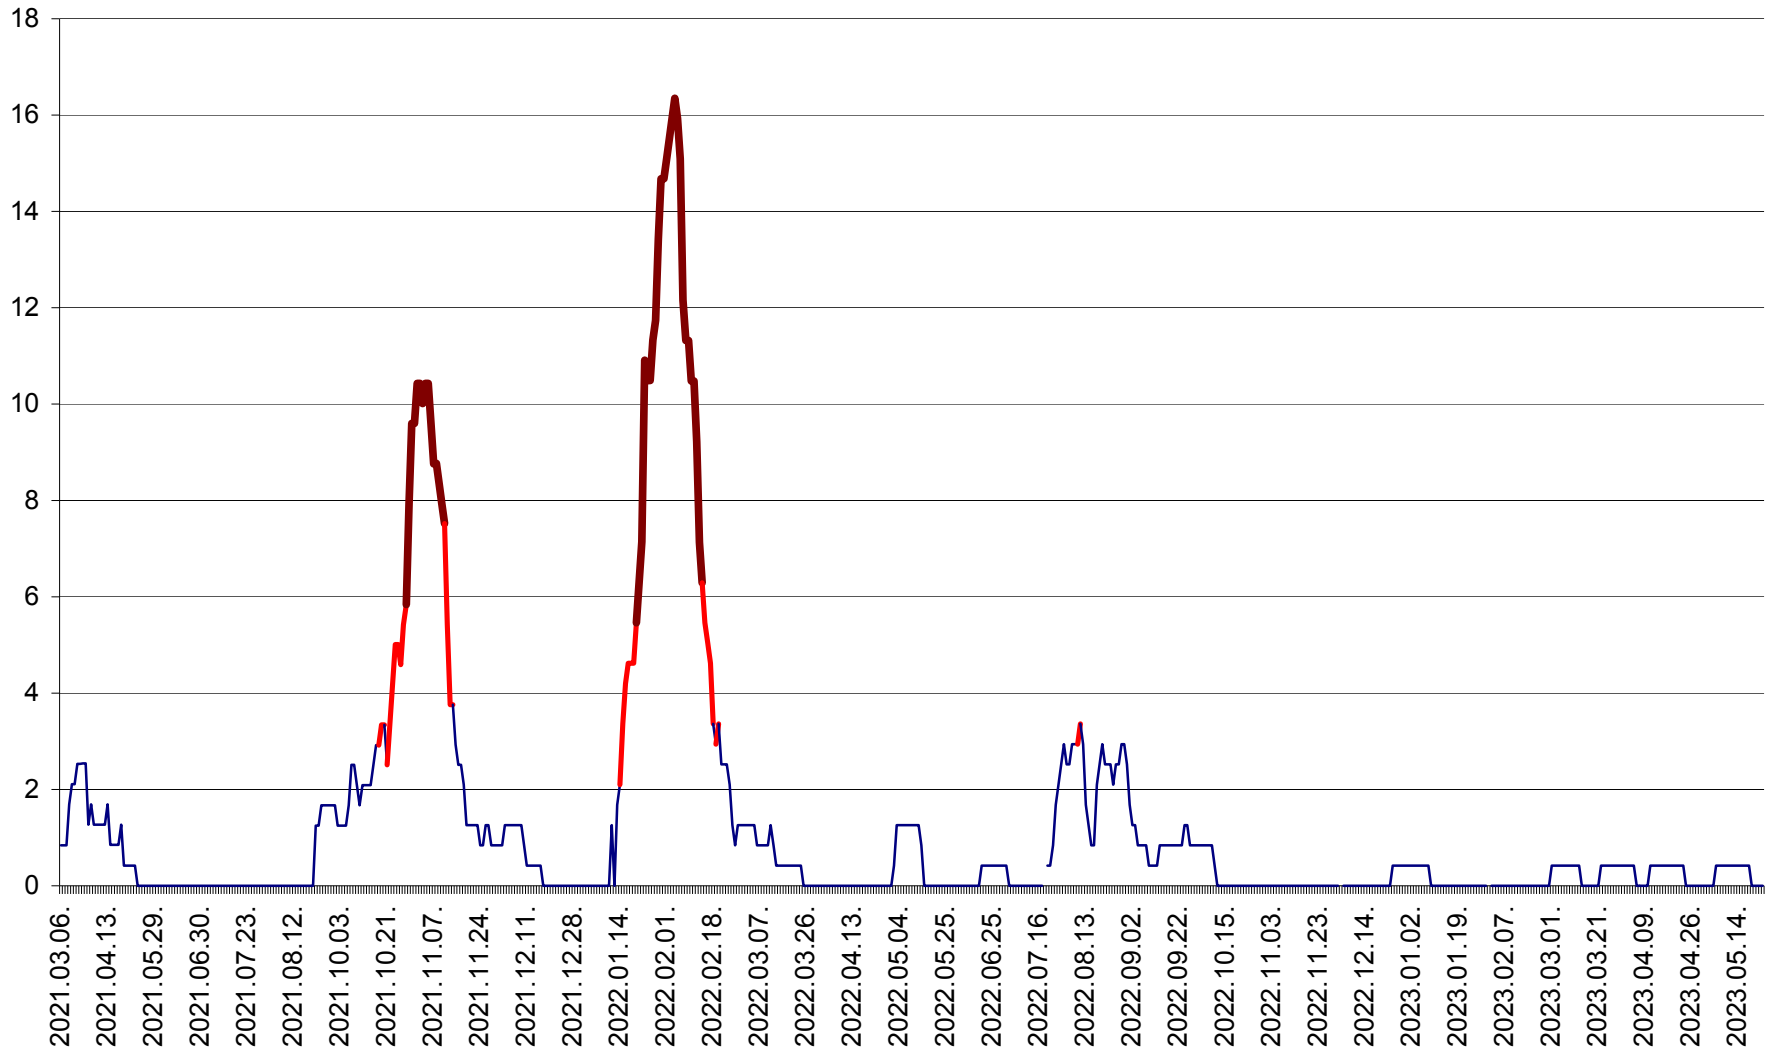

FELICENI - Evolutia incidentei cumulate pe 14 zile la ‰ de locuitori
2021.03.07. - 2023.05.23.

FRUMOASA - Evolutia incidentei cumulate pe 14 zile la ‰ de locuitori
2021.03.07. - 2023.05.23.

GĂLĂUȚAȘ - Evoluția incidenței cumulate pe 14 zile la ‰ de locuitori
2021.03.07. - 2023.05.23.

MUNICIPIUL GHEORGHENI - Evolutia incidentei cumulate pe 14 zile la % de locuitori
2021.03.07. - 2023.05.23.

JOSENI - Evolutia incidentei cumulate pe 14 zile la ‰ de locuitori
2021.03.07. - 2023.05.23.

LĂZAREA - Evolutia incidentei cumulate pe 14 zile la % de locuitori
2021.03.07. - 2023.05.23.

LELICENI - Evolutia incidentei cumulate pe 14 zile la % de locuitori
2021.03.07. - 2023.05.23.

LUETA - Evolutia incidentei cumulate pe 14 zile la ‰ de locuitori
2021.03.07. - 2023.05.23.

LUNCA DE JOS - Evolutia incidentei cumulate pe 14 zile la ‰ de locuitori
2021.03.07. - 2023.05.23.