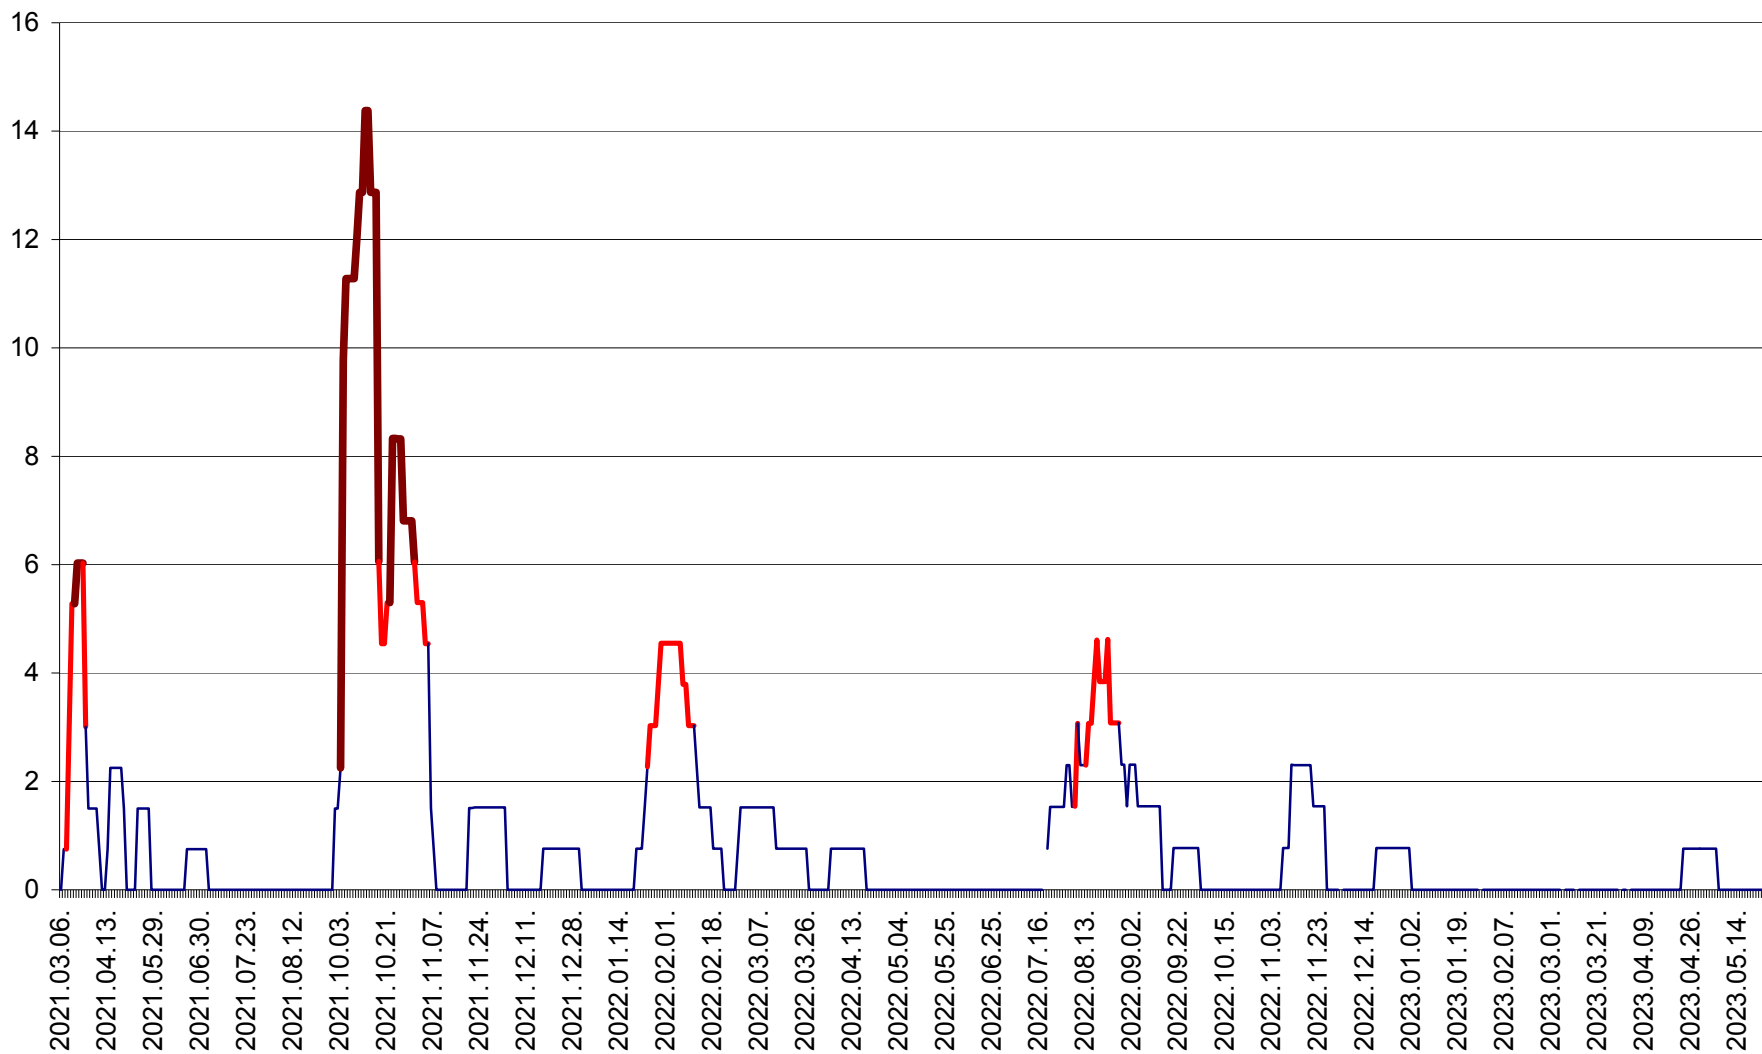

MĂRTINIȘ - Evolutia incidentei cumulate pe 14 zile la % de locuitori
2021.03.07. - 2023.05.23.

MEREȘTI - Evolutia incidentei cumulate pe 14 zile la % de locuitori
2021.03.07. - 2023.05.23.

MUNICIPIUL MIERCUREA-CIUC - Evolutia incidentei cumulate pe 14 zile la ‰ de locuitori
2021.03.07. - 2023.05.23.

MIHĂILENI - Evolutia incidentei cumulate pe 14 zile la ‰ de locuitori
2021.03.07. - 2023.05.23.

MUGENI - Evolutia incidentei cumulate pe 14 zile la ‰ de locuitori
2021.03.07. - 2023.05.23.

OCLAND - Evolutia incidentei cumulate pe 14 zile la ‰ de locuitori
2021.03.07. - 2023.05.23.