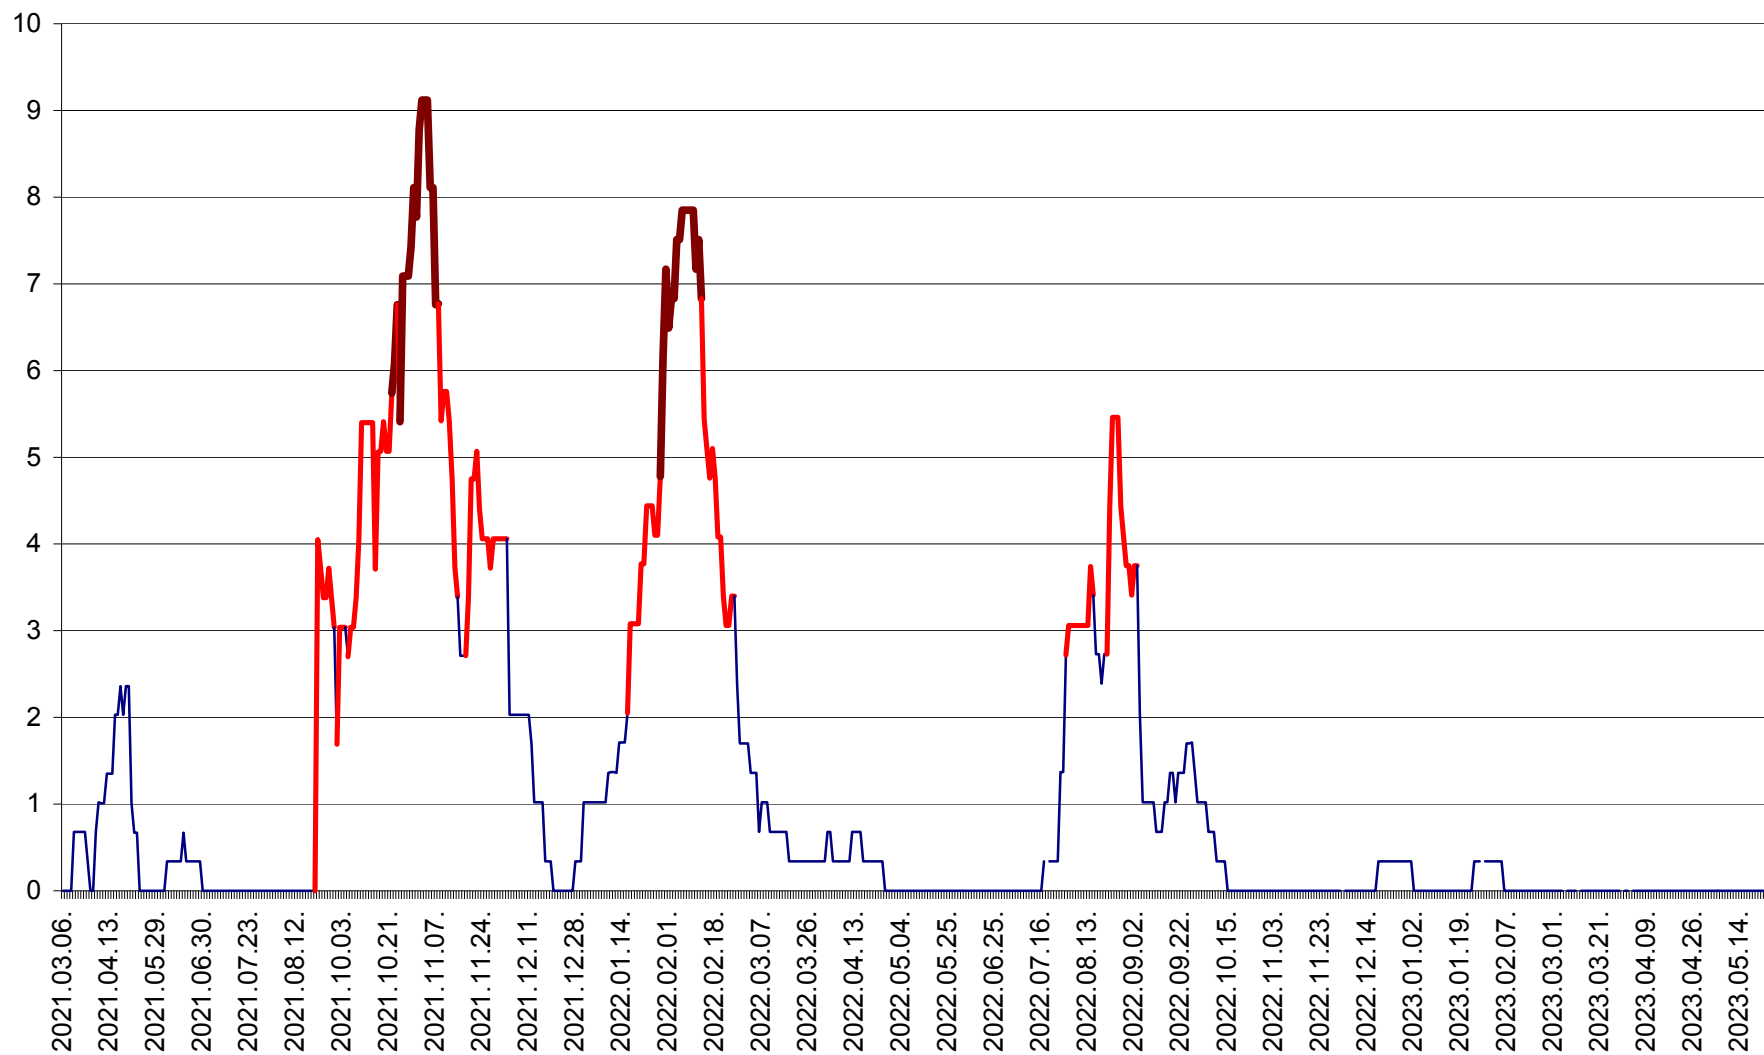

LELICENI - Evolutia incidentei cumulate pe 14 zile la % de locuitori
2021.03.07. - 2023.05.23.

LUETA - Evolutia incidentei cumulate pe 14 zile la ‰ de locuitori
2021.03.07. - 2023.05.23.

LUNCA DE JOS - Evolutia incidentei cumulate pe 14 zile la ‰ de locuitori
2021.03.07. - 2023.05.23.

LUNCA DE SUS - Evolutia incidentei cumulate pe 14 zile la ‰ de locuitori
2021.03.07. - 2023.05.23.

LUPENI - Evolutia incidentei cumulate pe 14 zile la ‰ de locuitori
2021.03.07. - 2023.05.23.

MĂDĂRAȘ - Evolutia incidentei cumulate pe 14 zile la ‰ de locuitori
2021.03.07. - 2023.05.23.

MĂRTINIȘ - Evolutia incidentei cumulate pe 14 zile la % de locuitori
2021.03.07. - 2023.05.23.

MEREȘTI - Evolutia incidentei cumulate pe 14 zile la % de locuitori
2021.03.07. - 2023.05.23.

MUNICIPIUL MIERCUREA-CIUC - Evolutia incidentei cumulate pe 14 zile la ‰ de locuitori
2021.03.07. - 2023.05.23.