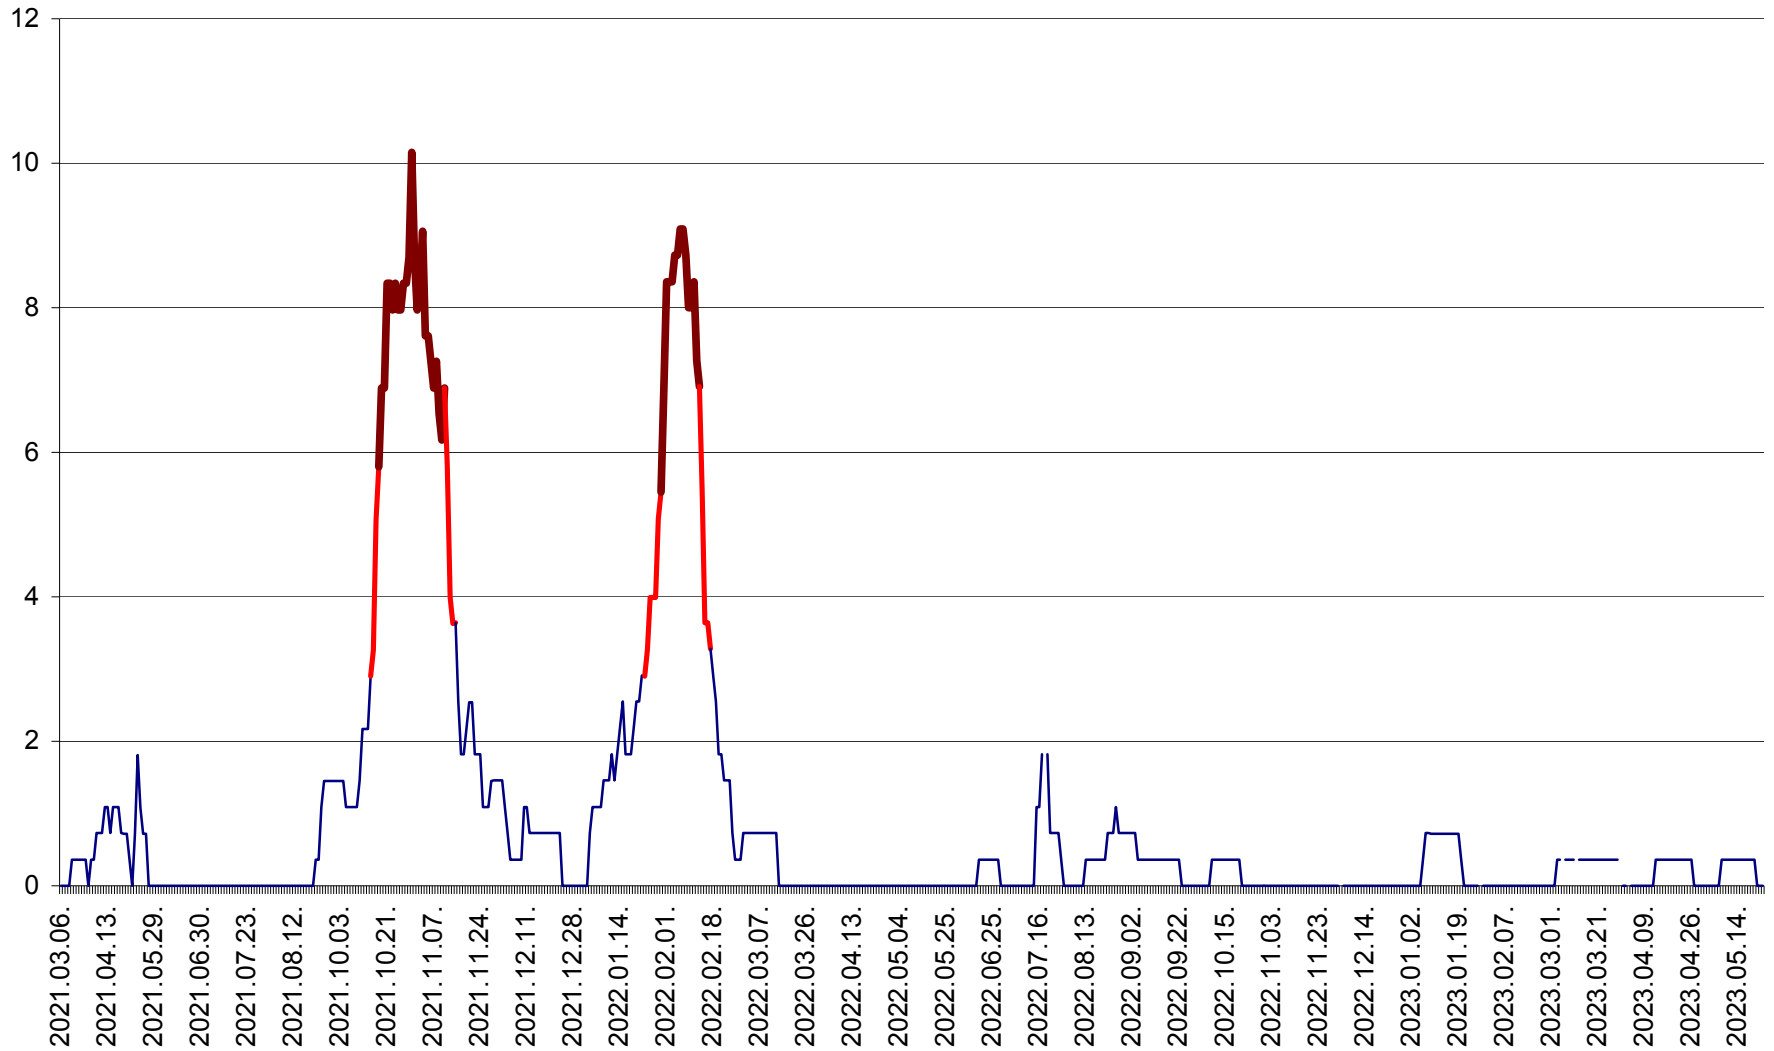

MĂRTINIȘ - Evolutia incidentei cumulate pe 14 zile la % de locuitori
2021.03.07. - 2023.05.23.

MEREȘTI - Evolutia incidentei cumulate pe 14 zile la % de locuitori
2021.03.07. - 2023.05.23.

MUNICIPIUL MIERCUREA-CIUC - Evolutia incidentei cumulate pe 14 zile la ‰ de locuitori
2021.03.07. - 2023.05.23.

MIHĂILENI - Evolutia incidentei cumulate pe 14 zile la ‰ de locuitori
2021.03.07. - 2023.05.23.

MUGENI - Evolutia incidentei cumulate pe 14 zile la ‰ de locuitori
2021.03.07. - 2023.05.23.

OCLAND - Evolutia incidentei cumulate pe 14 zile la ‰ de locuitori
2021.03.07. - 2023.05.23.