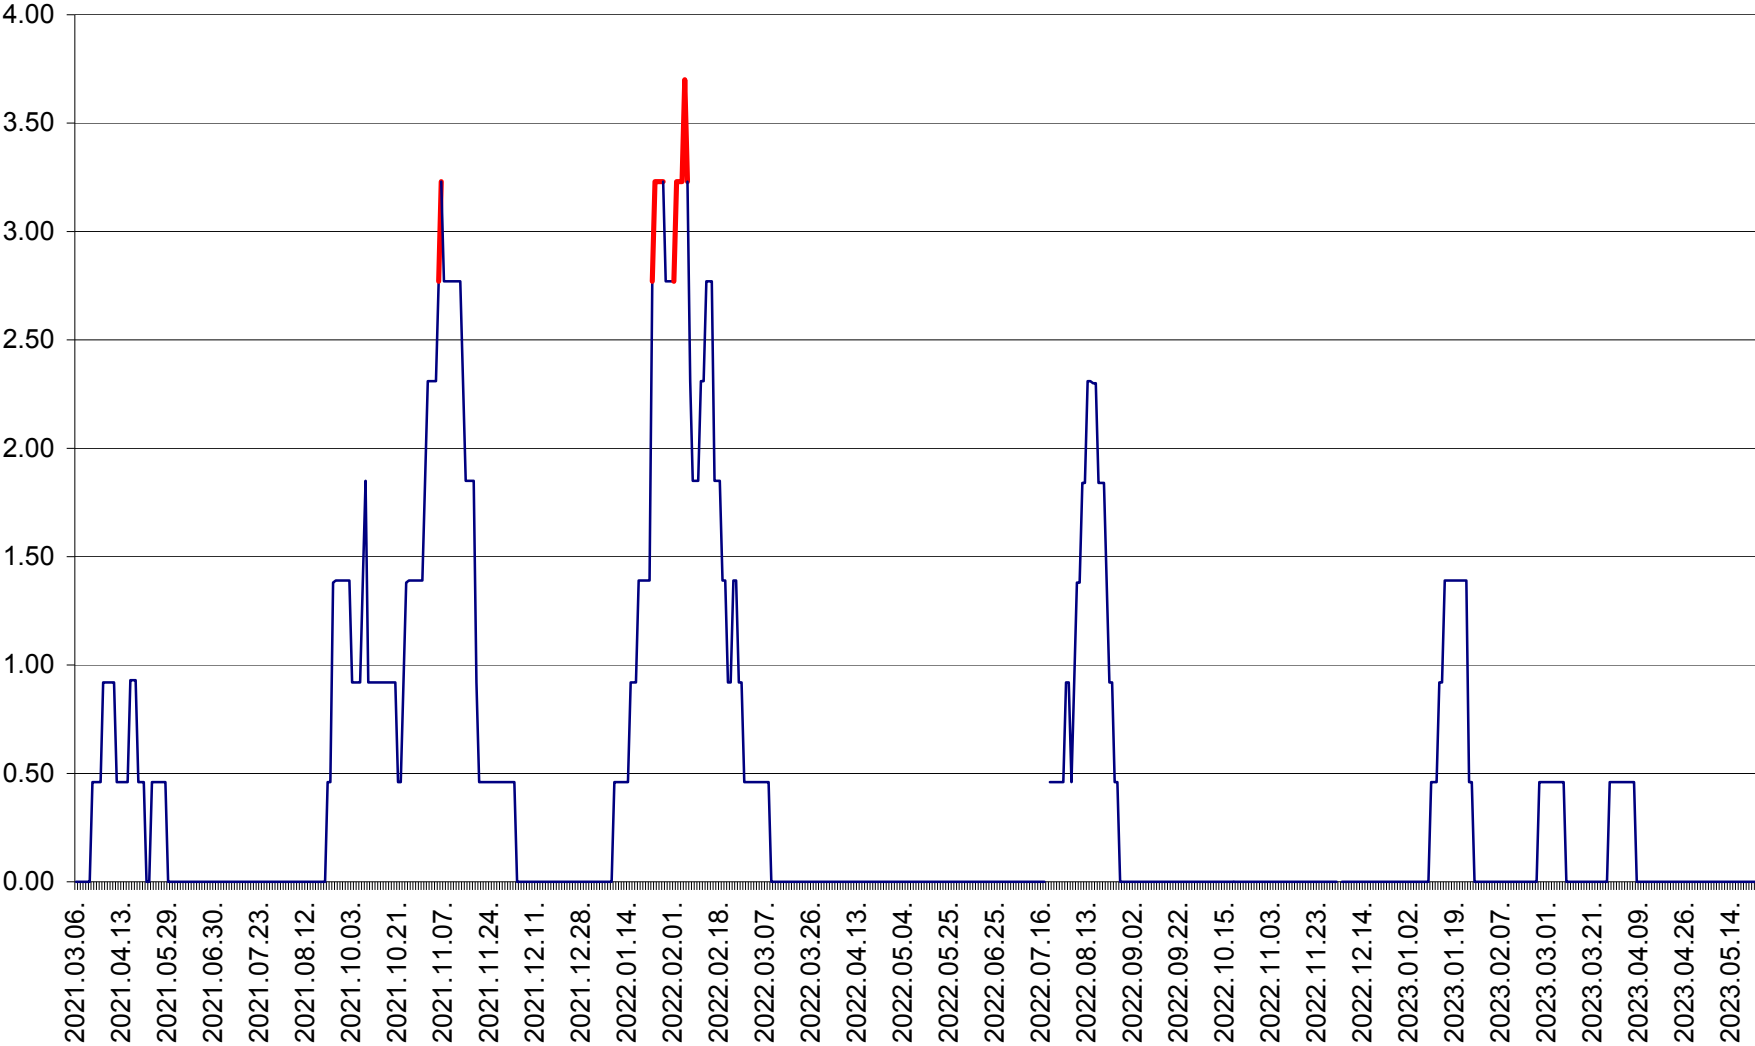

ATID - Evolutia incidentei cumulate pe 14 zile la % de locuitori
2021.03.07. - 2023.05.23.

AVRĂMEȘTI - Evolutia incidentei cumulate pe 14 zile la ‰ de locuitori
2021.03.07. - 2023.05.23.

ORAȘ BĂILE TUȘNAD - Evoluția incidenței cumulate pe 14 zile la ‰ de locuitori
2021.03.07. - 2023.05.23.

ORAȘ BĂLAN - Evoluția incidenței cumulate pe 14 zile la ‰ de locuitori
2021.03.07. - 2023.05.23.

BILBOR - Evolutia incidentei cumulate pe 14 zile la ‰ de locuitori
2021.03.07. - 2023.05.23.

ORAȘ BORSEC - Evolutia incidentei cumulate pe 14 zile la ‰ de locuitori
2021.03.07. - 2023.05.23.

BRĂDEȘTI - Evoluția incidenței cumulate pe 14 zile la ‰ de locuitori
2021.03.07. - 2023.05.23.

CĂPÂLNIȚA - Evolutia incidentei cumulate pe 14 zile la ‰ de locuitori
2021.03.07. - 2023.05.23.

CÂRȚA - Evolutia incidentei cumulate pe 14 zile la ‰ de locuitori
2021.03.07. - 2023.05.23.