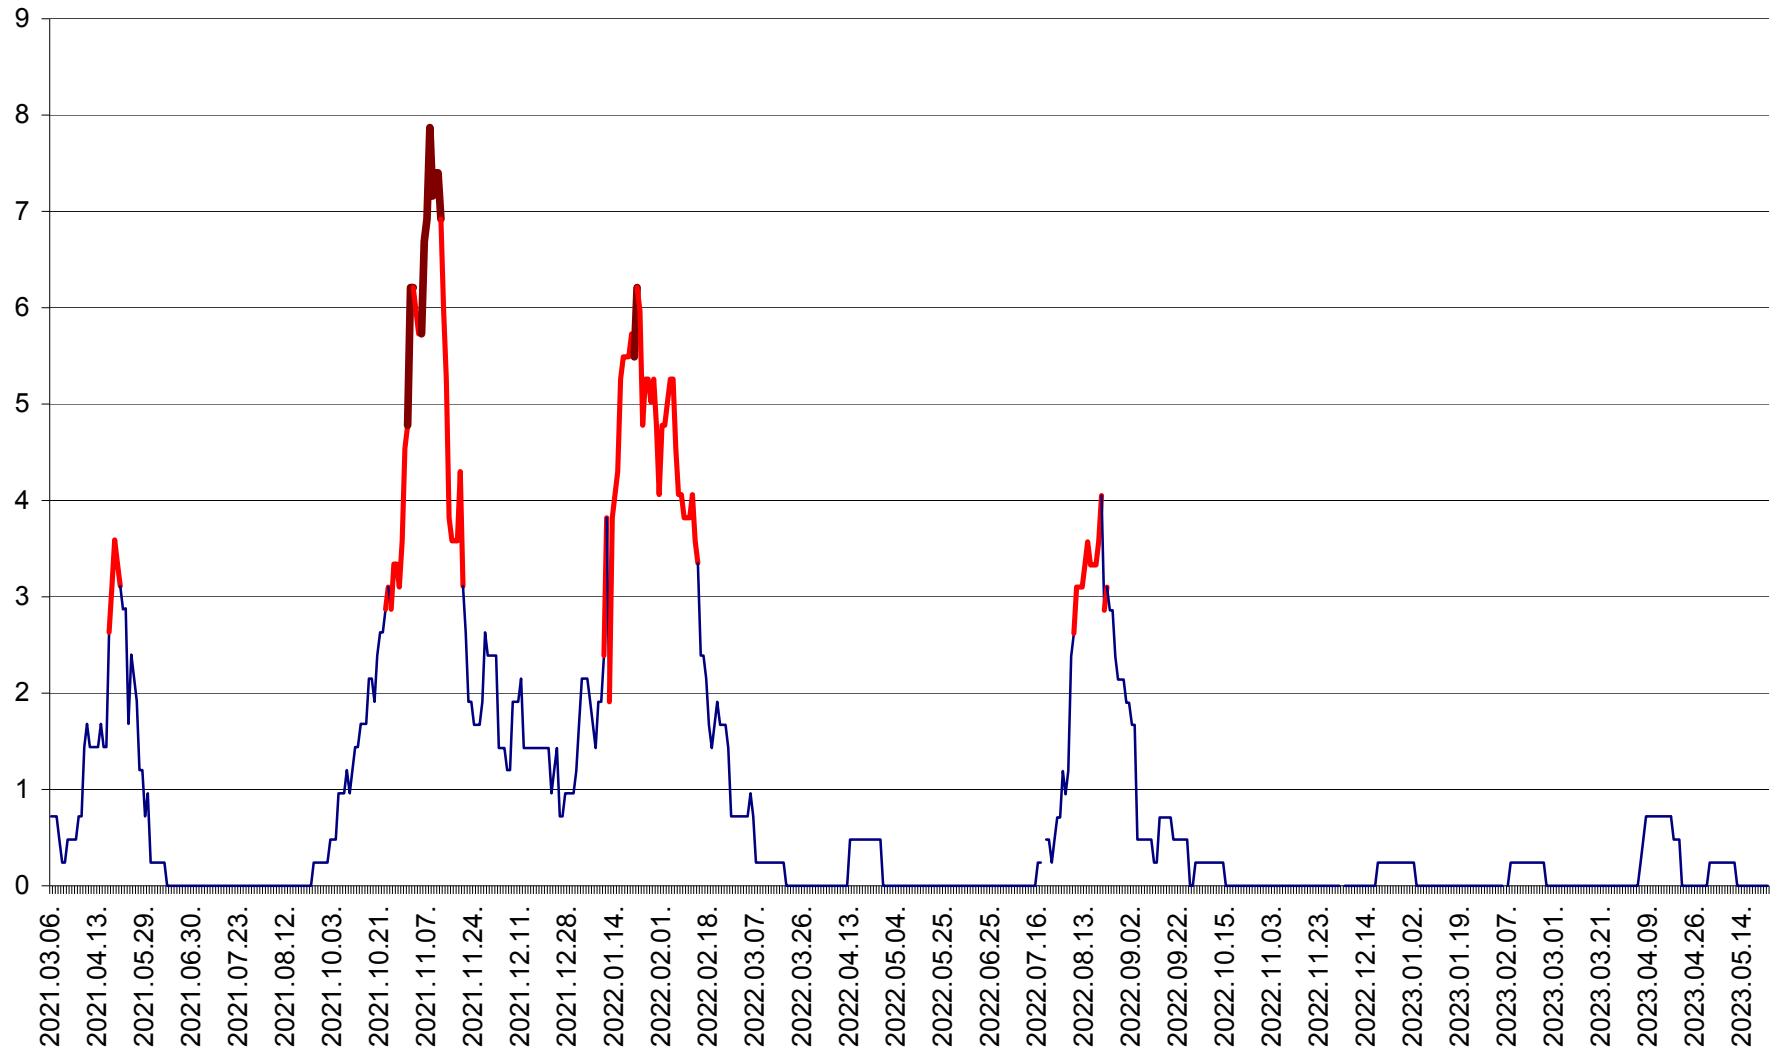

ORAȘ BĂLAN - Evoluția incidenței cumulate pe 14 zile la ‰ de locuitori
2021.03.07. - 2023.05.23.

BILBOR - Evolutia incidentei cumulate pe 14 zile la ‰ de locuitori
2021.03.07. - 2023.05.23.

ORAȘ BORSEC - Evolutia incidentei cumulate pe 14 zile la ‰ de locuitori
2021.03.07. - 2023.05.23.

CORBU - Evolutia incidentei cumulate pe 14 zile la ‰ de locuitori
2021.03.07. - 2023.05.23.

CORUND - Evolutia incidentei cumulate pe 14 zile la ‰ de locuitori
2021.03.07. - 2023.05.23.

COZMENI - Evolutia incidentei cumulate pe 14 zile la ‰ de locuitori
2021.03.07. - 2023.05.23.

ORAȘ CRISTURU SECUIESC - Evolutia incidentei cumulate pe 14 zile la ‰ de locuitori
2021.03.07. - 2023.05.23.

DĂNEȘTI - Evolutia incidentei cumulate pe 14 zile la ‰ de locuitori
2021.03.07. - 2023.05.23.

DÂRJIU - Evolutia incidentei cumulate pe 14 zile la ‰ de locuitori
2021.03.07. - 2023.05.23.

DEALU - Evolutia incidentei cumulate pe 14 zile la ‰ de locuitori
2021.03.07. - 2023.05.23.

DITRĂU - Evolutia incidentei cumulate pe 14 zile la ‰ de locuitori
2021.03.07. - 2023.05.23.