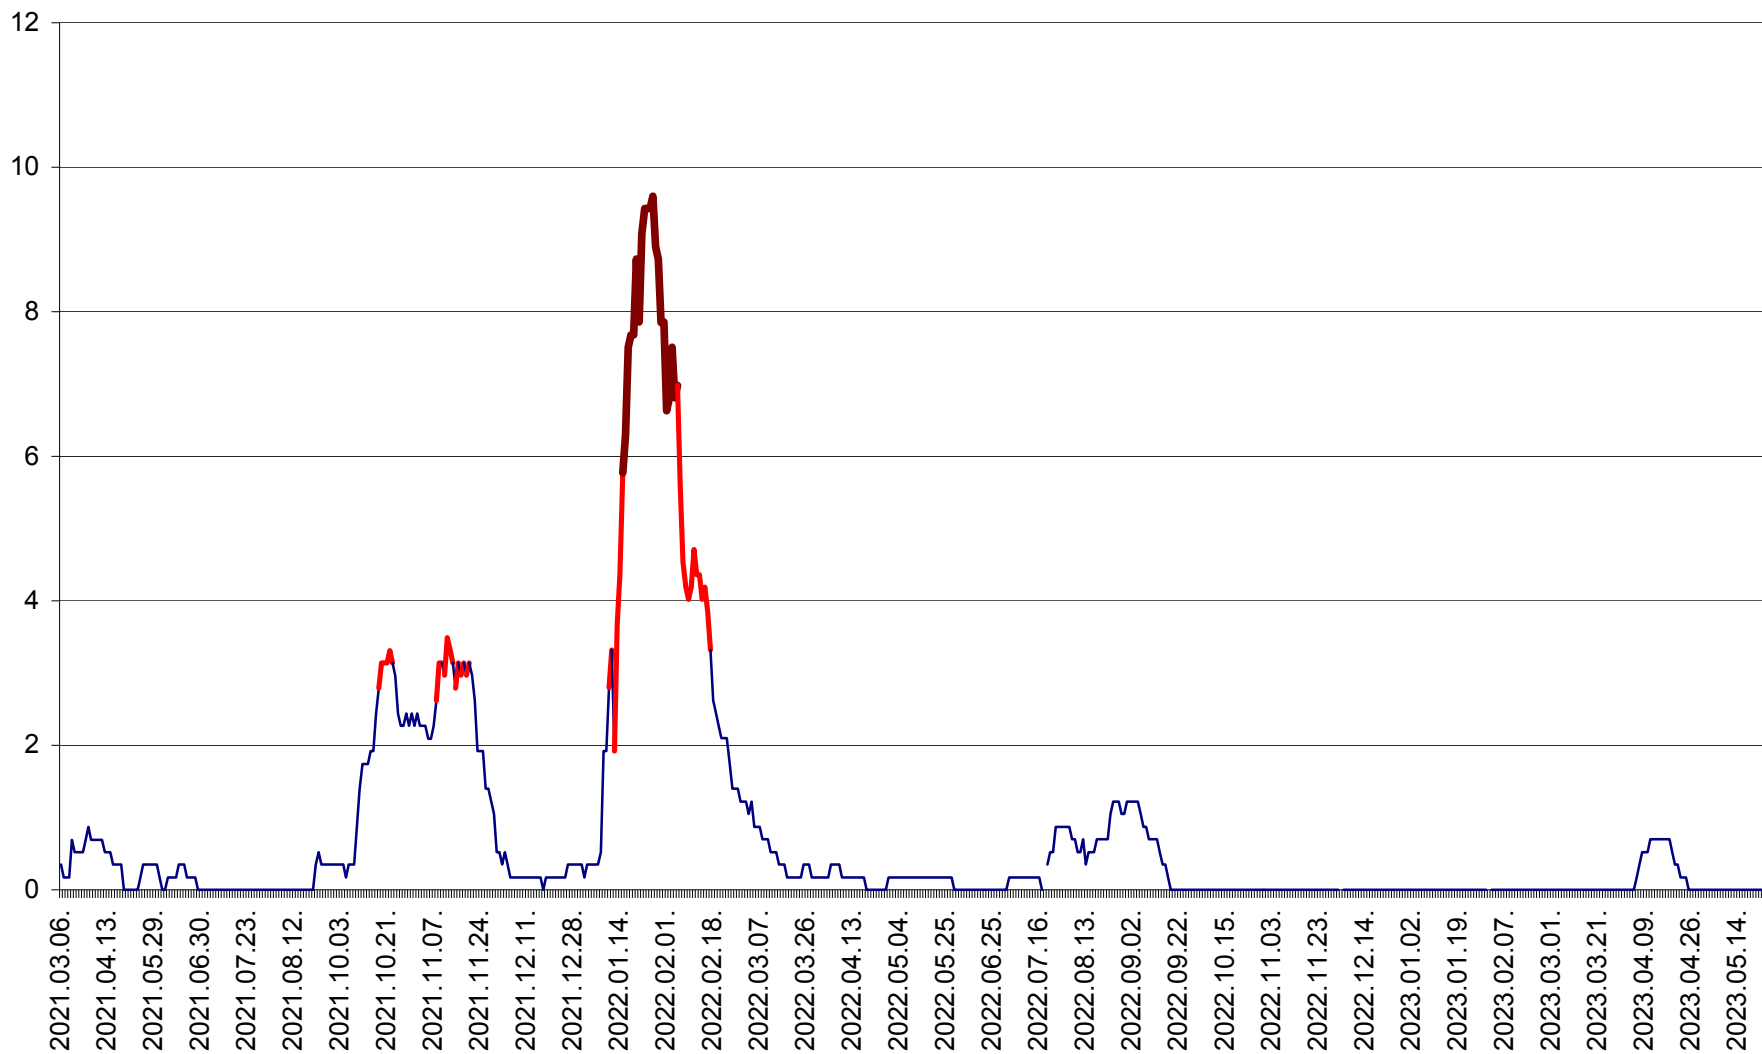

DÂRJIU - Evolutia incidentei cumulate pe 14 zile la ‰ de locuitori
2021.03.07. - 2023.05.23.

DEALU - Evolutia incidentei cumulate pe 14 zile la ‰ de locuitori
2021.03.07. - 2023.05.23.

DITRĂU - Evolutia incidentei cumulate pe 14 zile la ‰ de locuitori
2021.03.07. - 2023.05.23.

FELICENI - Evolutia incidentei cumulate pe 14 zile la ‰ de locuitori
2021.03.07. - 2023.05.23.

FRUMOASA - Evolutia incidentei cumulate pe 14 zile la ‰ de locuitori
2021.03.07. - 2023.05.23.

GĂLĂUȚAȘ - Evoluția incidenței cumulate pe 14 zile la ‰ de locuitori
2021.03.07. - 2023.05.23.

MUNICIPIUL GHEORGHENI - Evolutia incidentei cumulate pe 14 zile la % de locuitori
2021.03.07. - 2023.05.23.

JOSENI - Evolutia incidentei cumulate pe 14 zile la ‰ de locuitori
2021.03.07. - 2023.05.23.

LĂZAREA - Evolutia incidentei cumulate pe 14 zile la % de locuitori
2021.03.07. - 2023.05.23.

LELICENI - Evolutia incidentei cumulate pe 14 zile la % de locuitori
2021.03.07. - 2023.05.23.

LUETA - Evolutia incidentei cumulate pe 14 zile la ‰ de locuitori
2021.03.07. - 2023.05.23.

LUNCA DE JOS - Evolutia incidentei cumulate pe 14 zile la ‰ de locuitori
2021.03.07. - 2023.05.23.