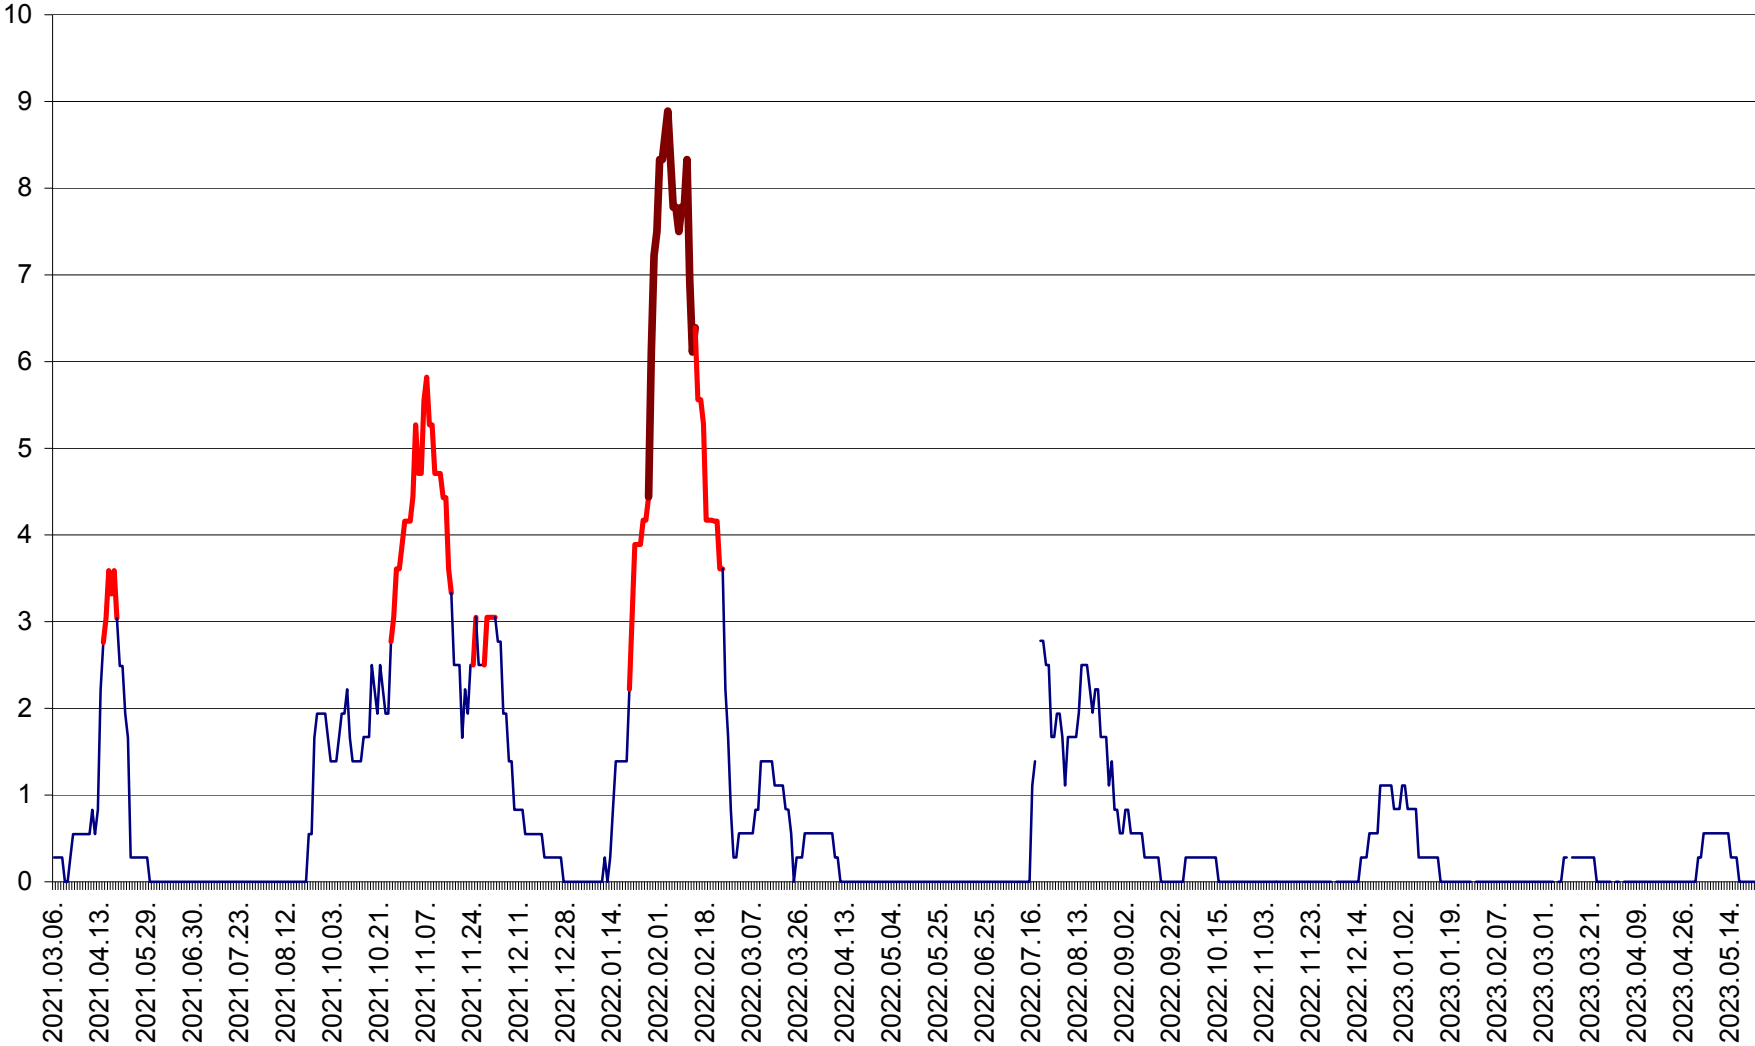

MĂRTINIȘ - Evolutia incidentei cumulate pe 14 zile la % de locuitori
2021.03.07. - 2023.05.23.

MEREȘTI - Evolutia incidentei cumulate pe 14 zile la % de locuitori
2021.03.07. - 2023.05.23.

MUNICIPIUL MIERCUREA-CIUC - Evolutia incidentei cumulate pe 14 zile la ‰ de locuitori
2021.03.07. - 2023.05.23.

MIHĂILENI - Evolutia incidentei cumulate pe 14 zile la ‰ de locuitori
2021.03.07. - 2023.05.23.

MUGENI - Evolutia incidentei cumulate pe 14 zile la ‰ de locuitori
2021.03.07. - 2023.05.23.

OCLAND - Evolutia incidentei cumulate pe 14 zile la ‰ de locuitori
2021.03.07. - 2023.05.23.