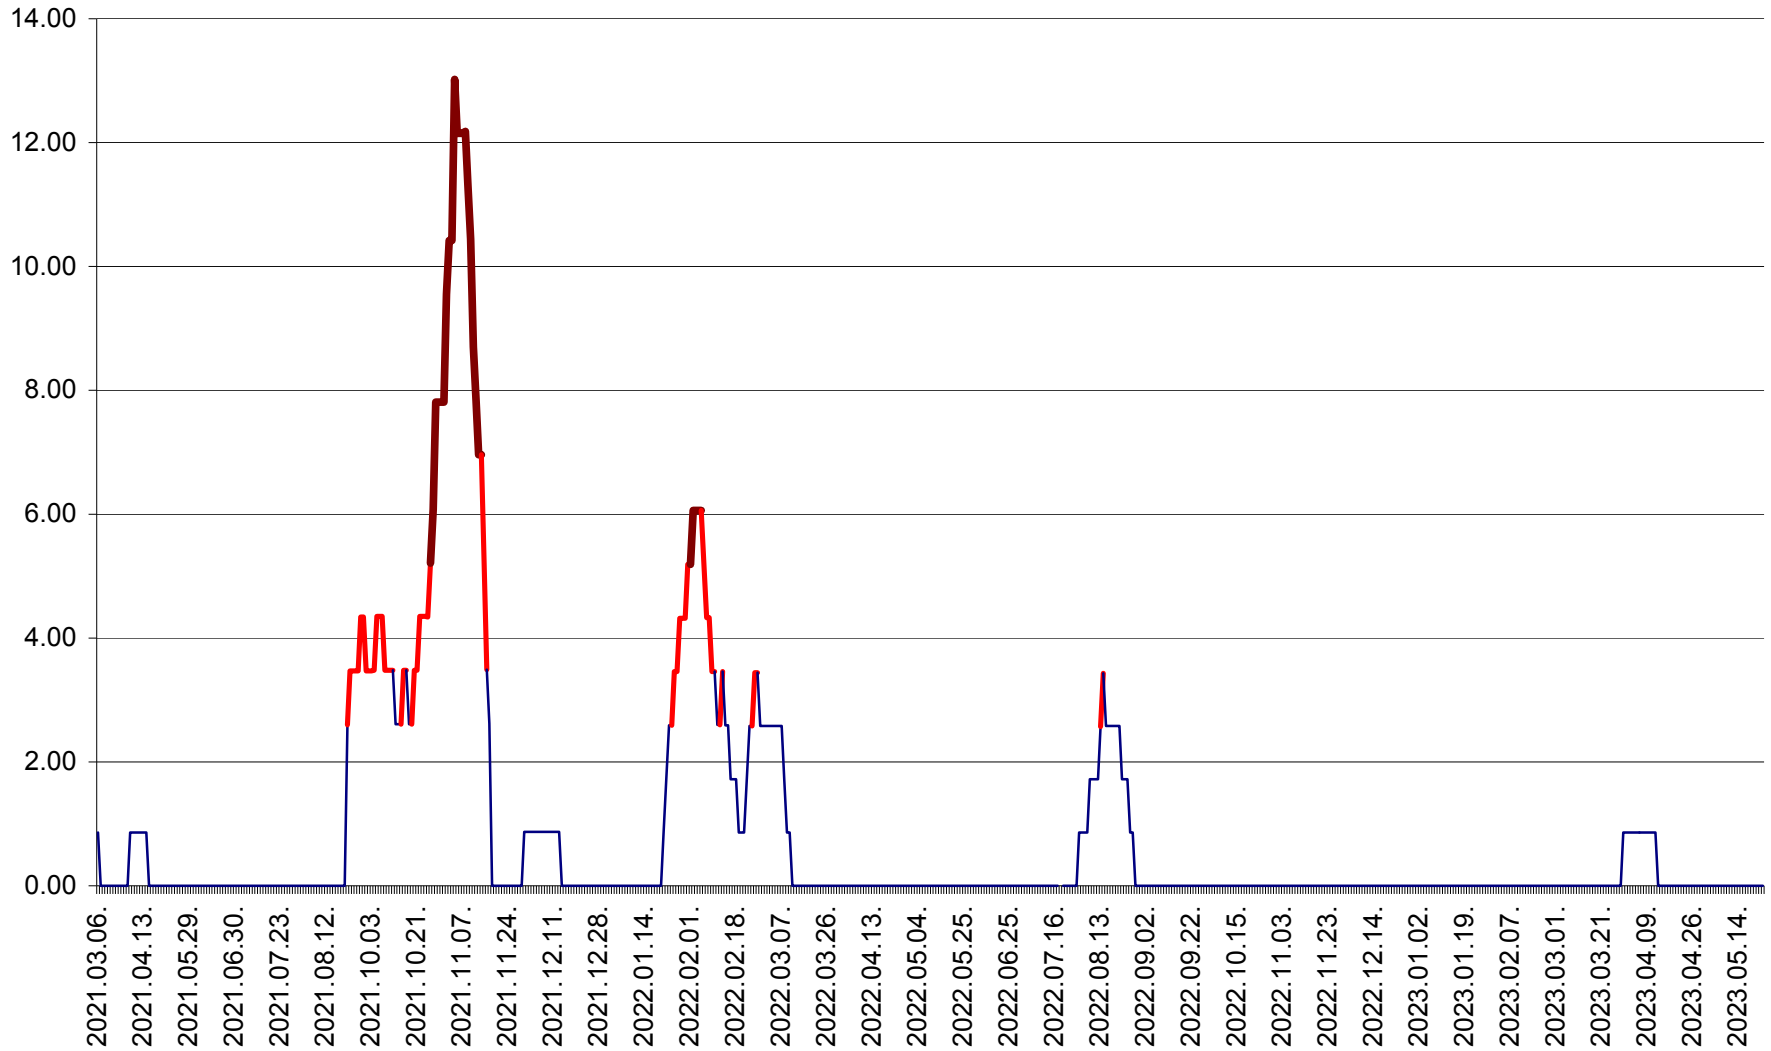

VĂRȘAG - Evolutia incidentei cumulate pe 14 zile la ‰ de locuitori
2021.03.07. - 2023.05.23.