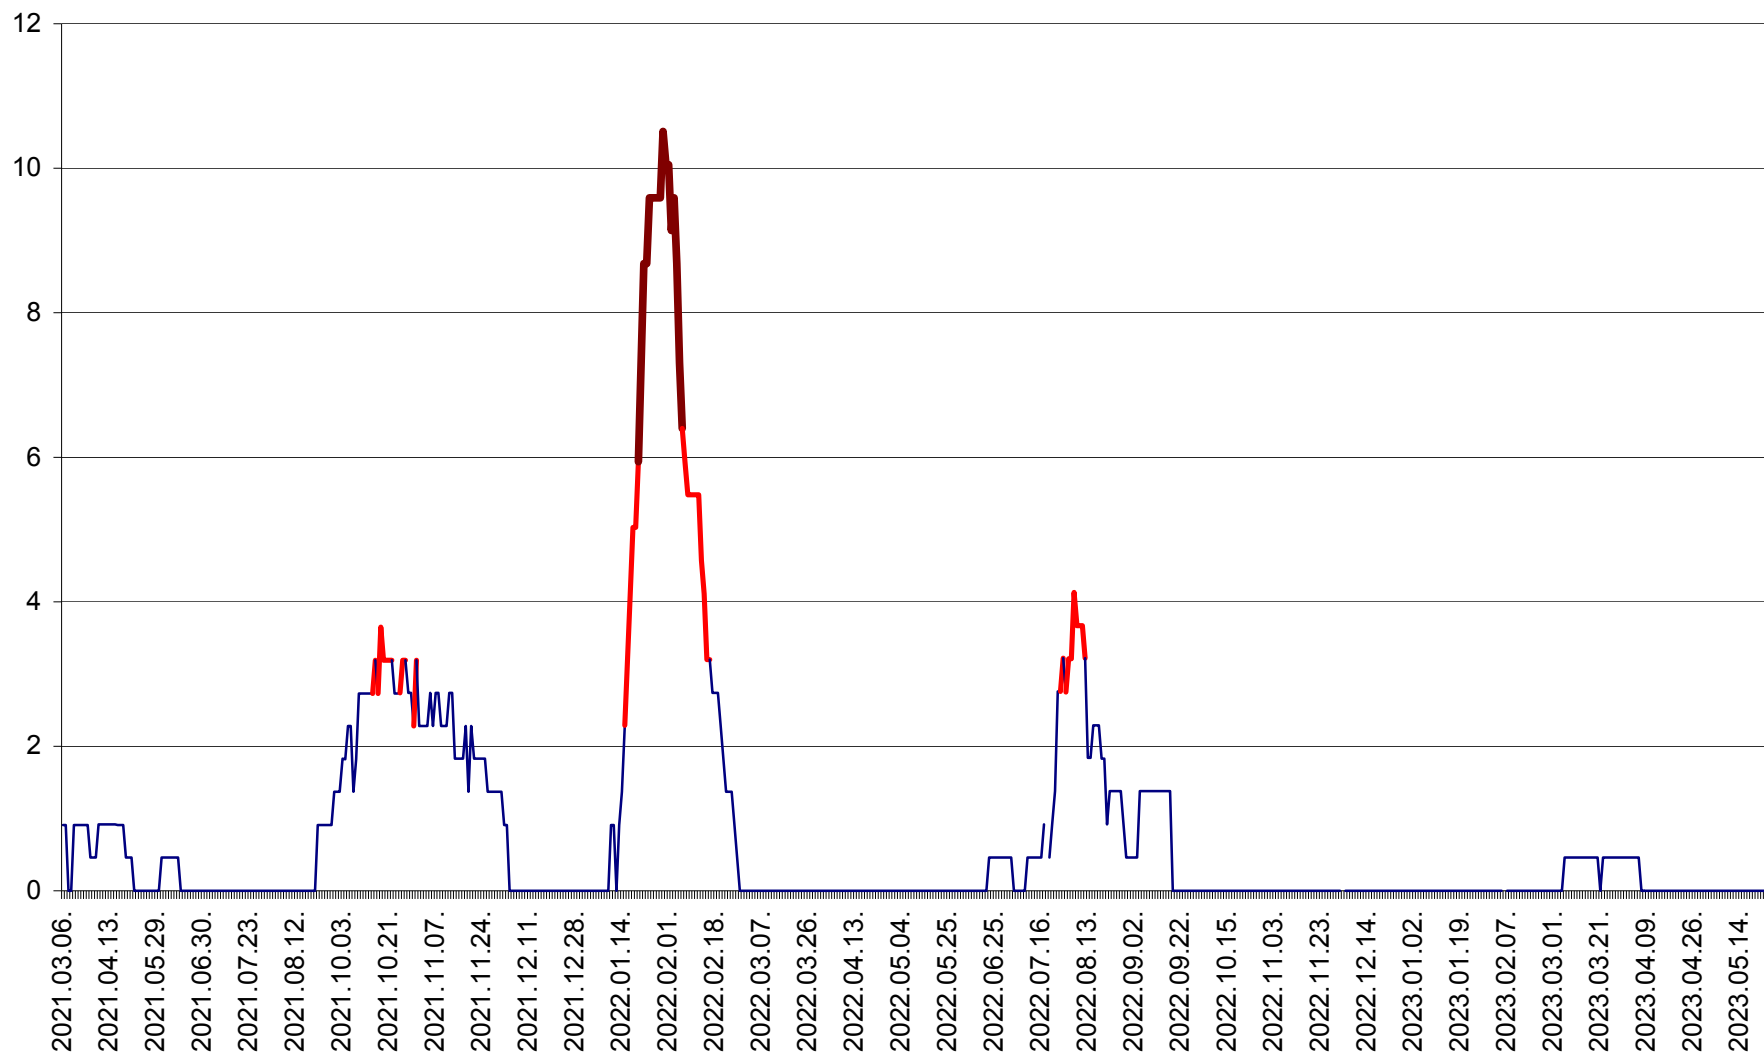

CICEU - Evolutia incidentei cumulate pe 14 zile la ‰ de locuitori
2021.03.07. - 2023.05.23.

CIUCSÂNGEORGIU - Evolutia incidentei cumulate pe 14 zile la ‰ de locuitori
2021.03.07. - 2023.05.23.

CIUMANI - Evolutia incidentei cumulate pe 14 zile la ‰ de locuitori
2021.03.07. - 2023.05.23.

CORBU - Evolutia incidentei cumulate pe 14 zile la ‰ de locuitori
2021.03.07. - 2023.05.23.

CORUND - Evolutia incidentei cumulate pe 14 zile la ‰ de locuitori
2021.03.07. - 2023.05.23.

COZMENI - Evolutia incidentei cumulate pe 14 zile la ‰ de locuitori
2021.03.07. - 2023.05.23.

ORAȘ CRISTURU SECUIESC - Evolutia incidentei cumulate pe 14 zile la ‰ de locuitori
2021.03.07. - 2023.05.23.

DĂNEȘTI - Evolutia incidentei cumulate pe 14 zile la ‰ de locuitori
2021.03.07. - 2023.05.23.

DÂRJIU - Evolutia incidentei cumulate pe 14 zile la ‰ de locuitori
2021.03.07. - 2023.05.23.

DEALU - Evolutia incidentei cumulate pe 14 zile la ‰ de locuitori
2021.03.07. - 2023.05.23.

DITRĂU - Evolutia incidentei cumulate pe 14 zile la ‰ de locuitori
2021.03.07. - 2023.05.23.