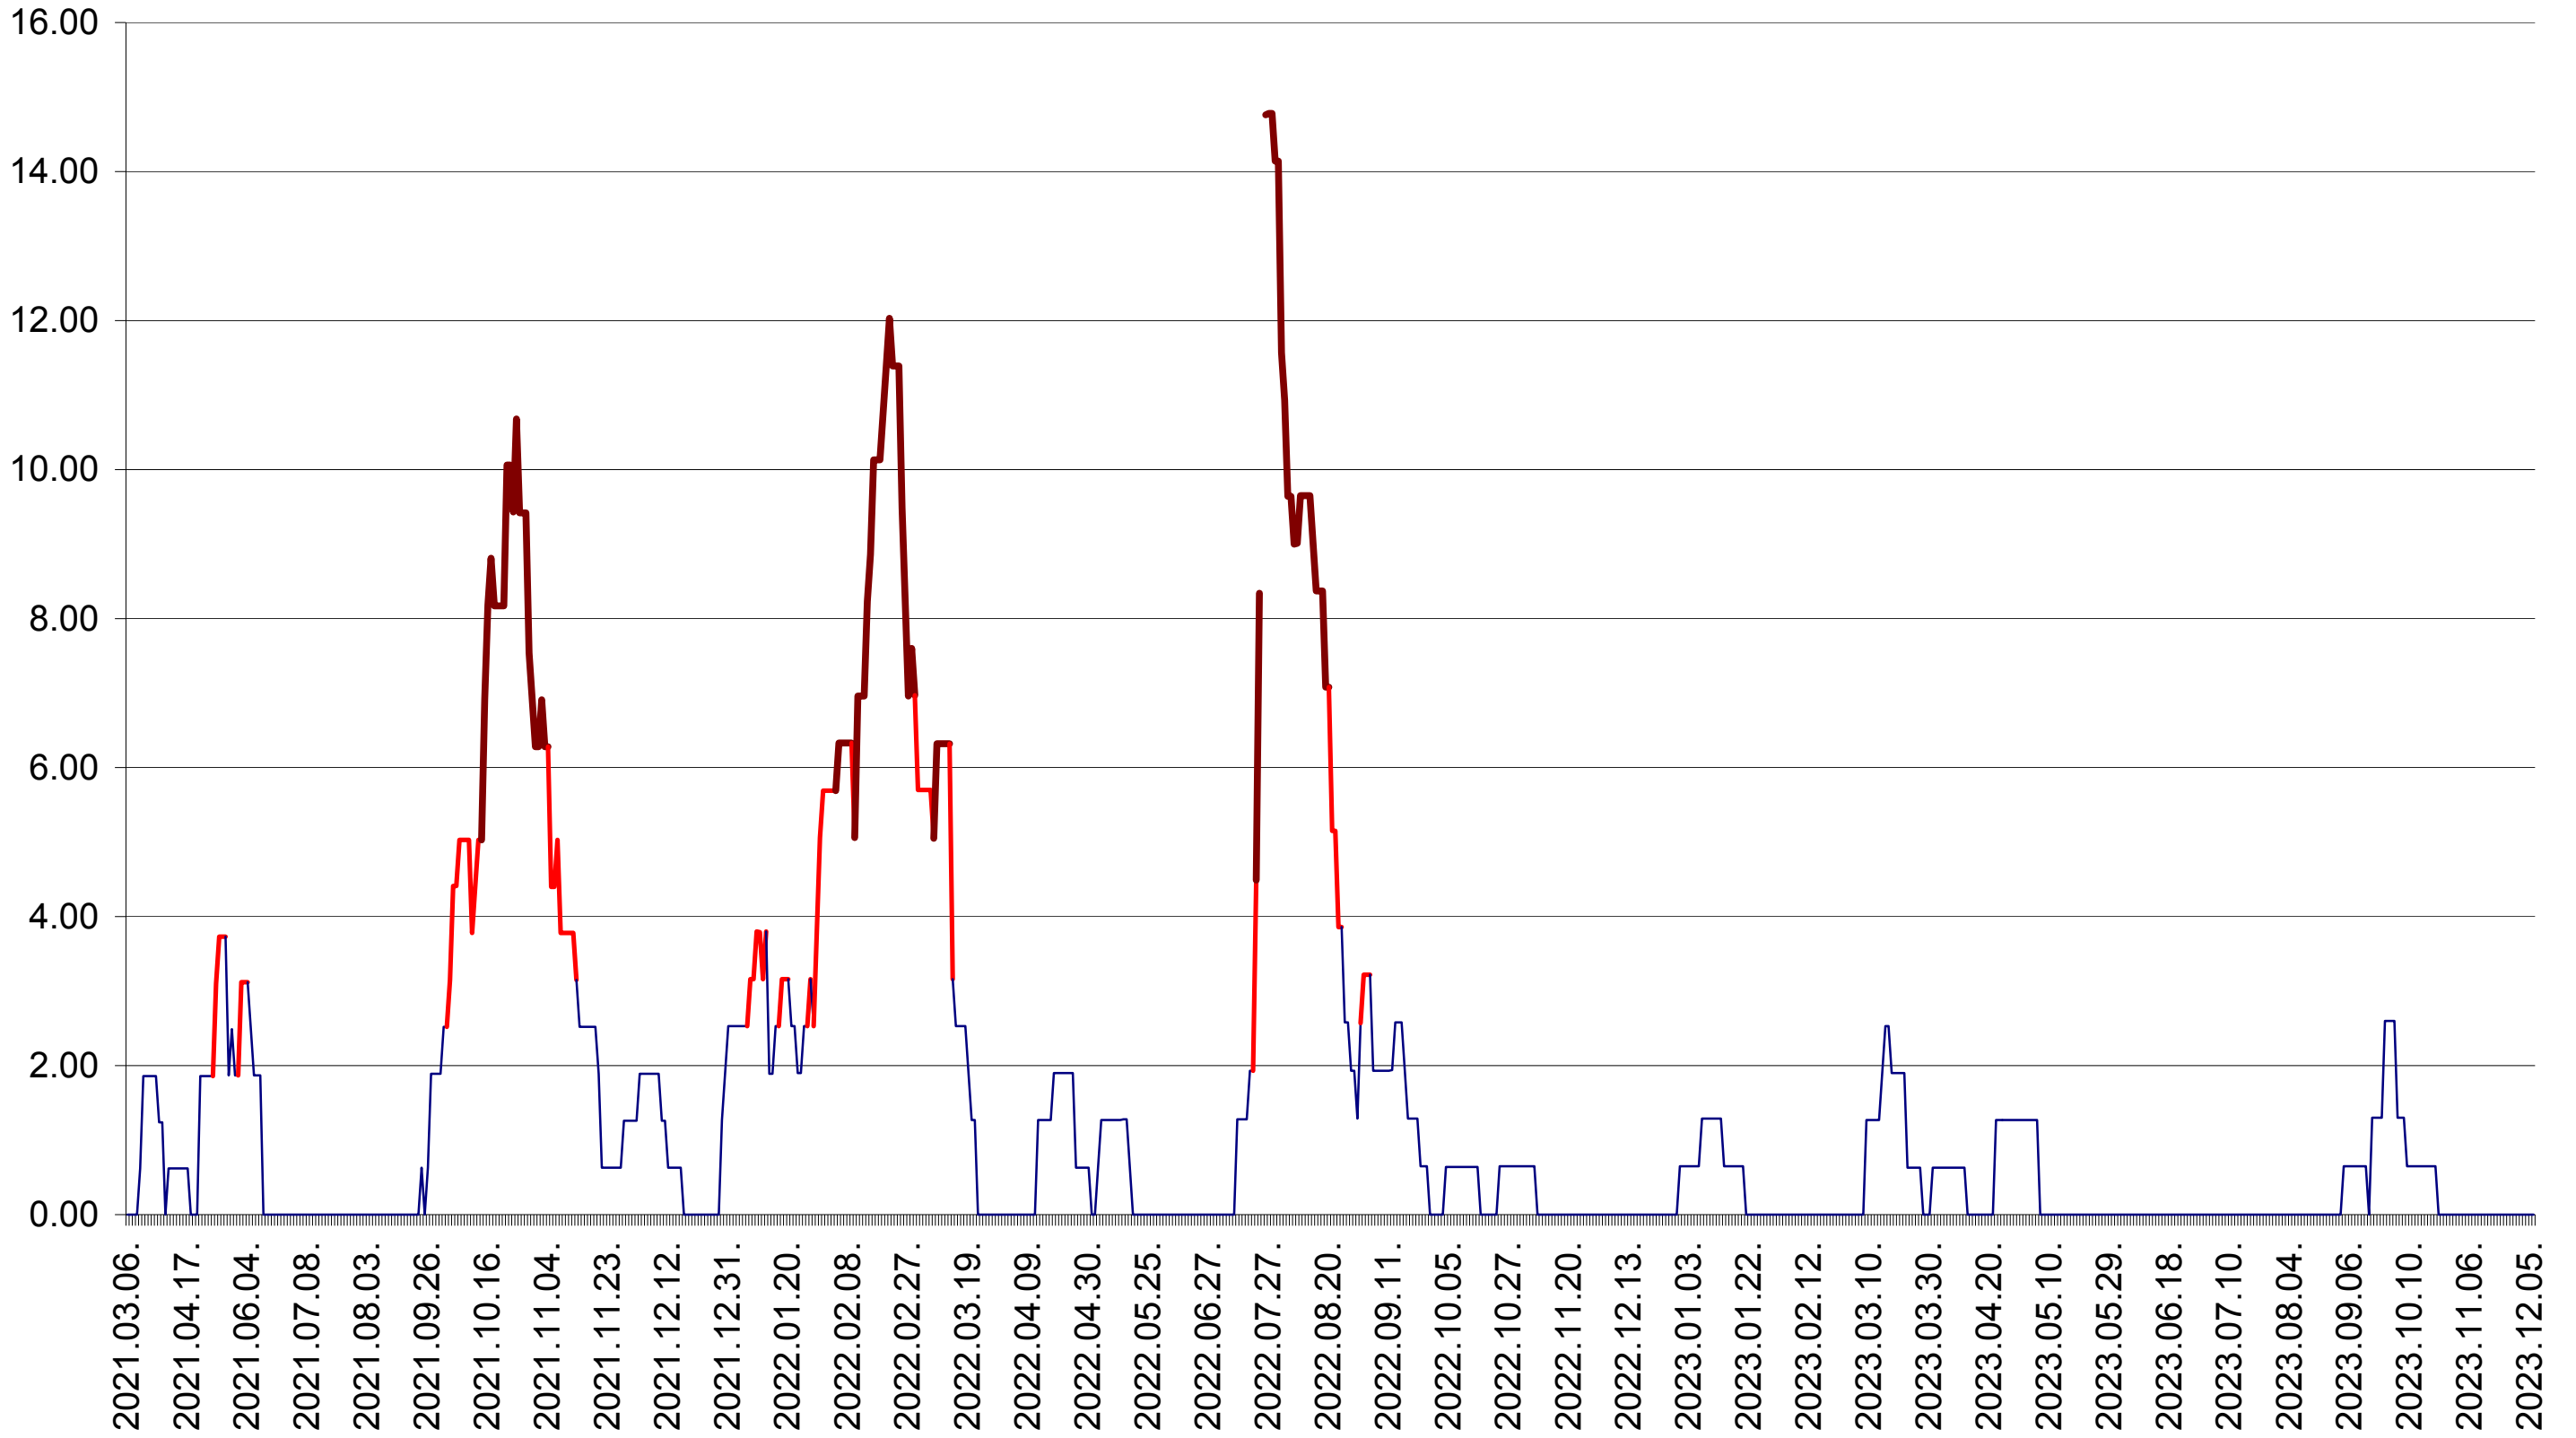

ATID - Evolutia incidentei cumulate pe 14 zile la ‰ de locuitori  
2021.03.07. - 2023.12.06.

AVRĂMEȘTI - Evolutia incidentei cumulate pe 14 zile la ‰ de locuitori  
2021.03.07. - 2023.12.06.

ORAȘ BĂILE TUȘNAD - Evolutia incidentei cumulate pe 14 zile la ‰ de locuitori  
2021.03.07. - 2023.12.06.

ORAȘ BĂLAN - Evolutia incidentei cumulate pe 14 zile la ‰ de locuitori  
2021.03.07. - 2023.12.06.

BILBOR - Evolutia incidentei cumulate pe 14 zile la ‰ de locuitori  
2021.03.07. - 2023.12.06.

ORAȘ BORSEC - Evolutia incidentei cumulate pe 14 zile la ‰ de locuitori  
2021.03.07. - 2023.12.06.

BRĂDEȘTI - Evolutia incidentei cumulate pe 14 zile la ‰ de locuitori  
2021.03.07. - 2023.12.06.

CĂPÂLNIȚA - Evolutia incidentei cumulate pe 14 zile la ‰ de locuitori  
2021.03.07. - 2023.12.06.

CÂRȚA - Evolutia incidentei cumulate pe 14 zile la ‰ de locuitori  
2021.03.07. - 2023.12.06.