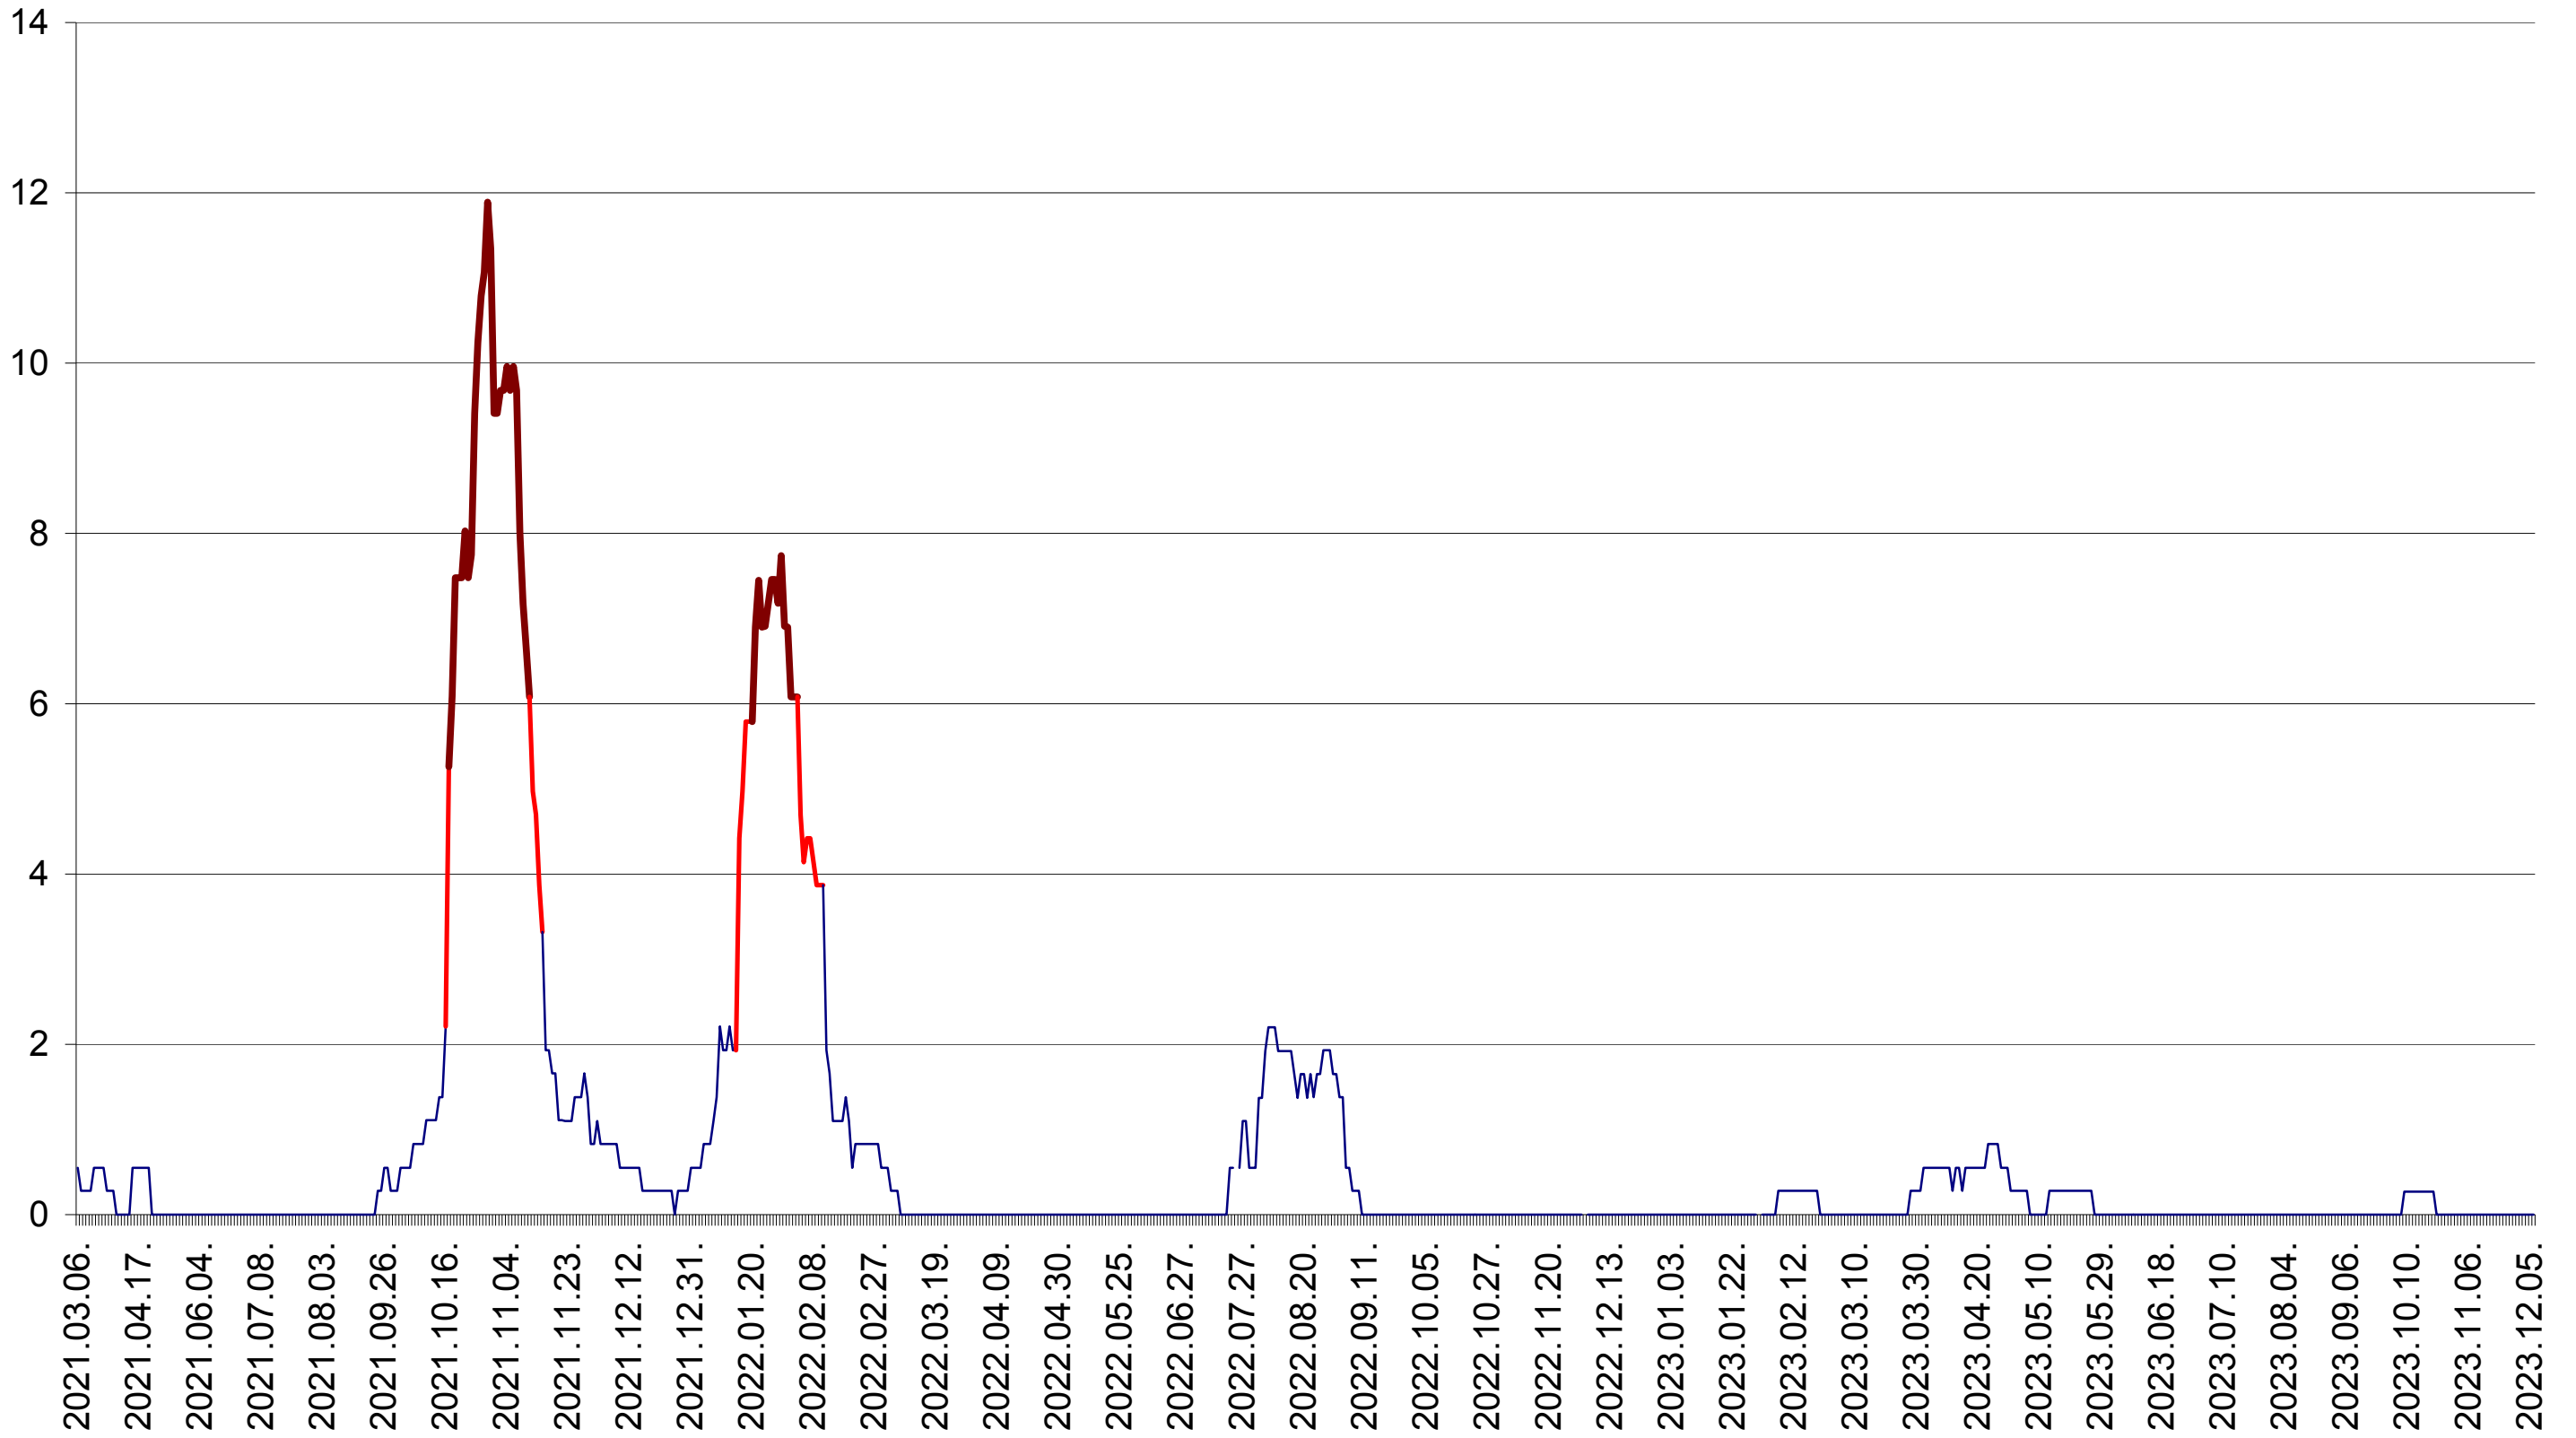

FELICENI - Evolutia incidentei cumulate pe 14 zile la ‰ de locuitori  
2021.03.07. - 2023.12.06.

FRUMOASA - Evolutia incidentei cumulate pe 14 zile la ‰ de locuitori  
2021.03.07. - 2023.12.06.

GĂLĂUȚAȘ - Evolutia incidentei cumulate pe 14 zile la ‰ de locuitori  
2021.03.07. - 2023.12.06.

MUNICIPIUL GHEORGHENI - Evolutia incidentei cumulate pe 14 zile la ‰ de locuitori  
2021.03.07. - 2023.12.06.

JOSENI - Evolutia incidentei cumulate pe 14 zile la ‰ de locuitori  
2021.03.07. - 2023.12.06.

LĂZAREA - Evolutia incidentei cumulate pe 14 zile la ‰ de locuitori  
2021.03.07. - 2023.12.06.

LELICENI - Evolutia incidentei cumulate pe 14 zile la ‰ de locuitori  
2021.03.07. - 2023.12.06.

LUETA - Evolutia incidentei cumulate pe 14 zile la ‰ de locuitori  
2021.03.07. - 2023.12.06.