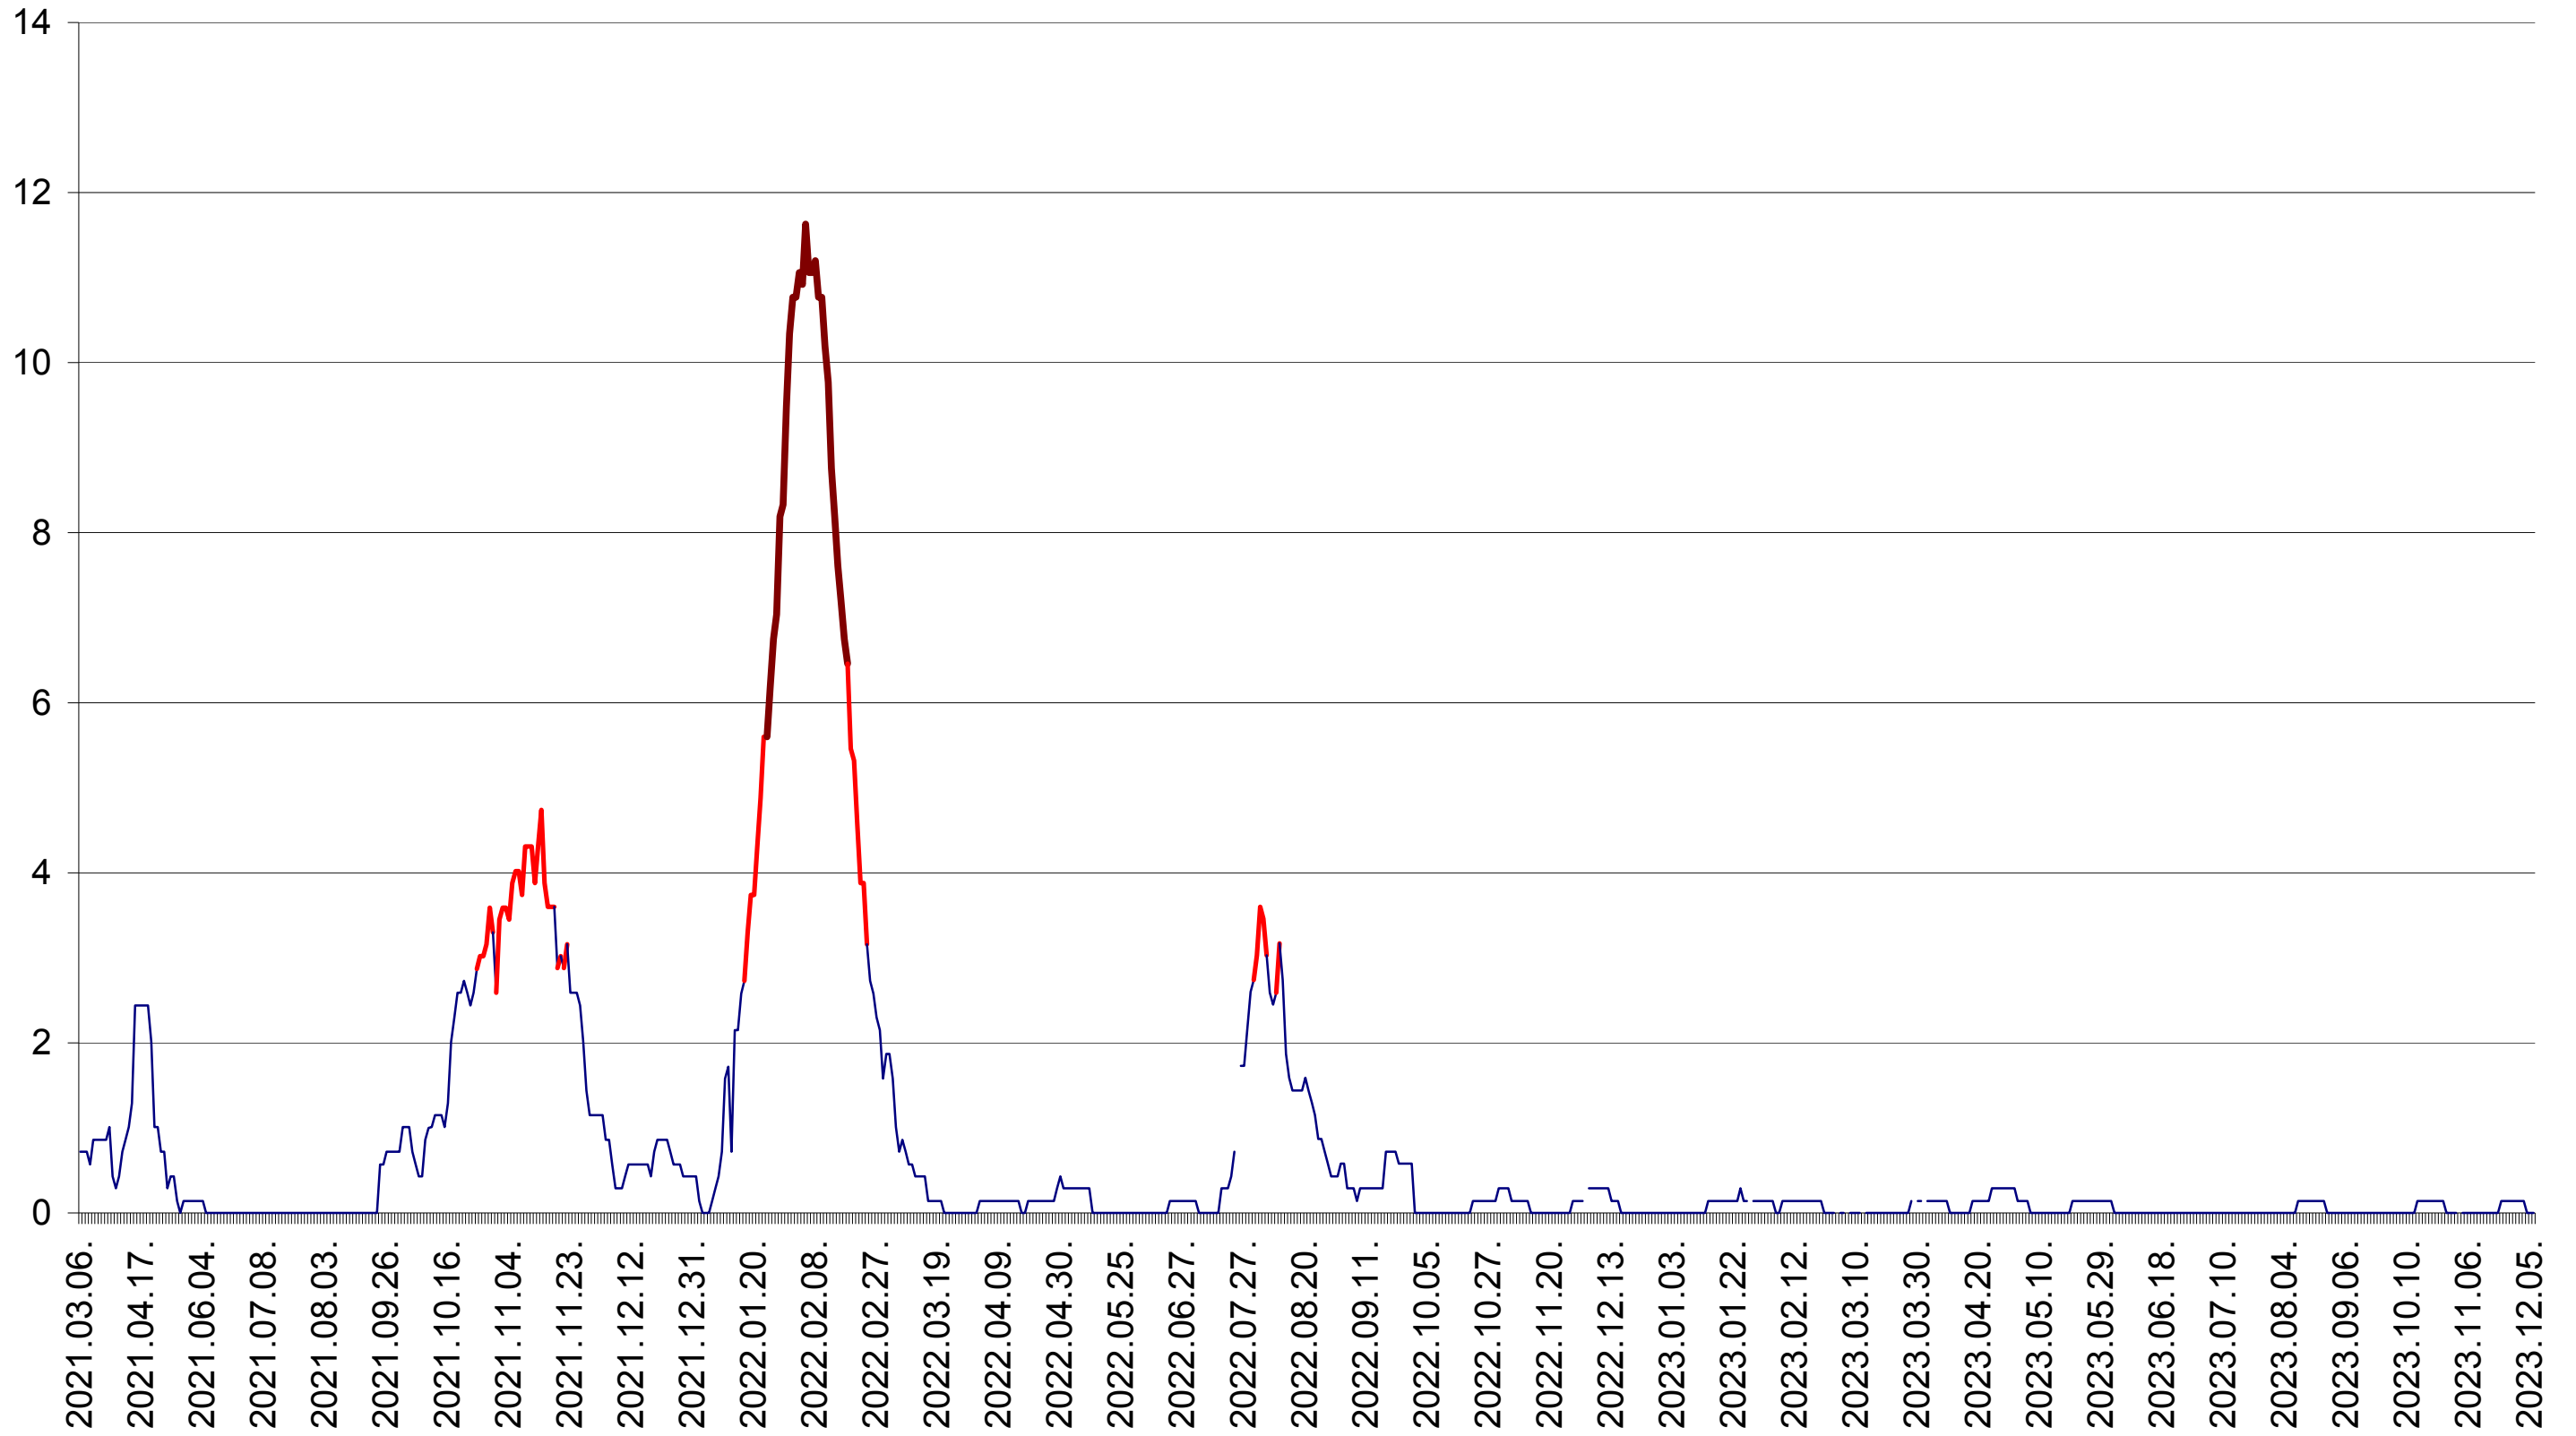

RACU - Evolutia incidentei cumulate pe 14 zile la ‰ de locuitori
2021.03.07. - 2023.12.06.

PRAID - Evolutia incidentei cumulate pe 14 zile la ‰ de locuitori
2021.03.07. - 2023.12.06.