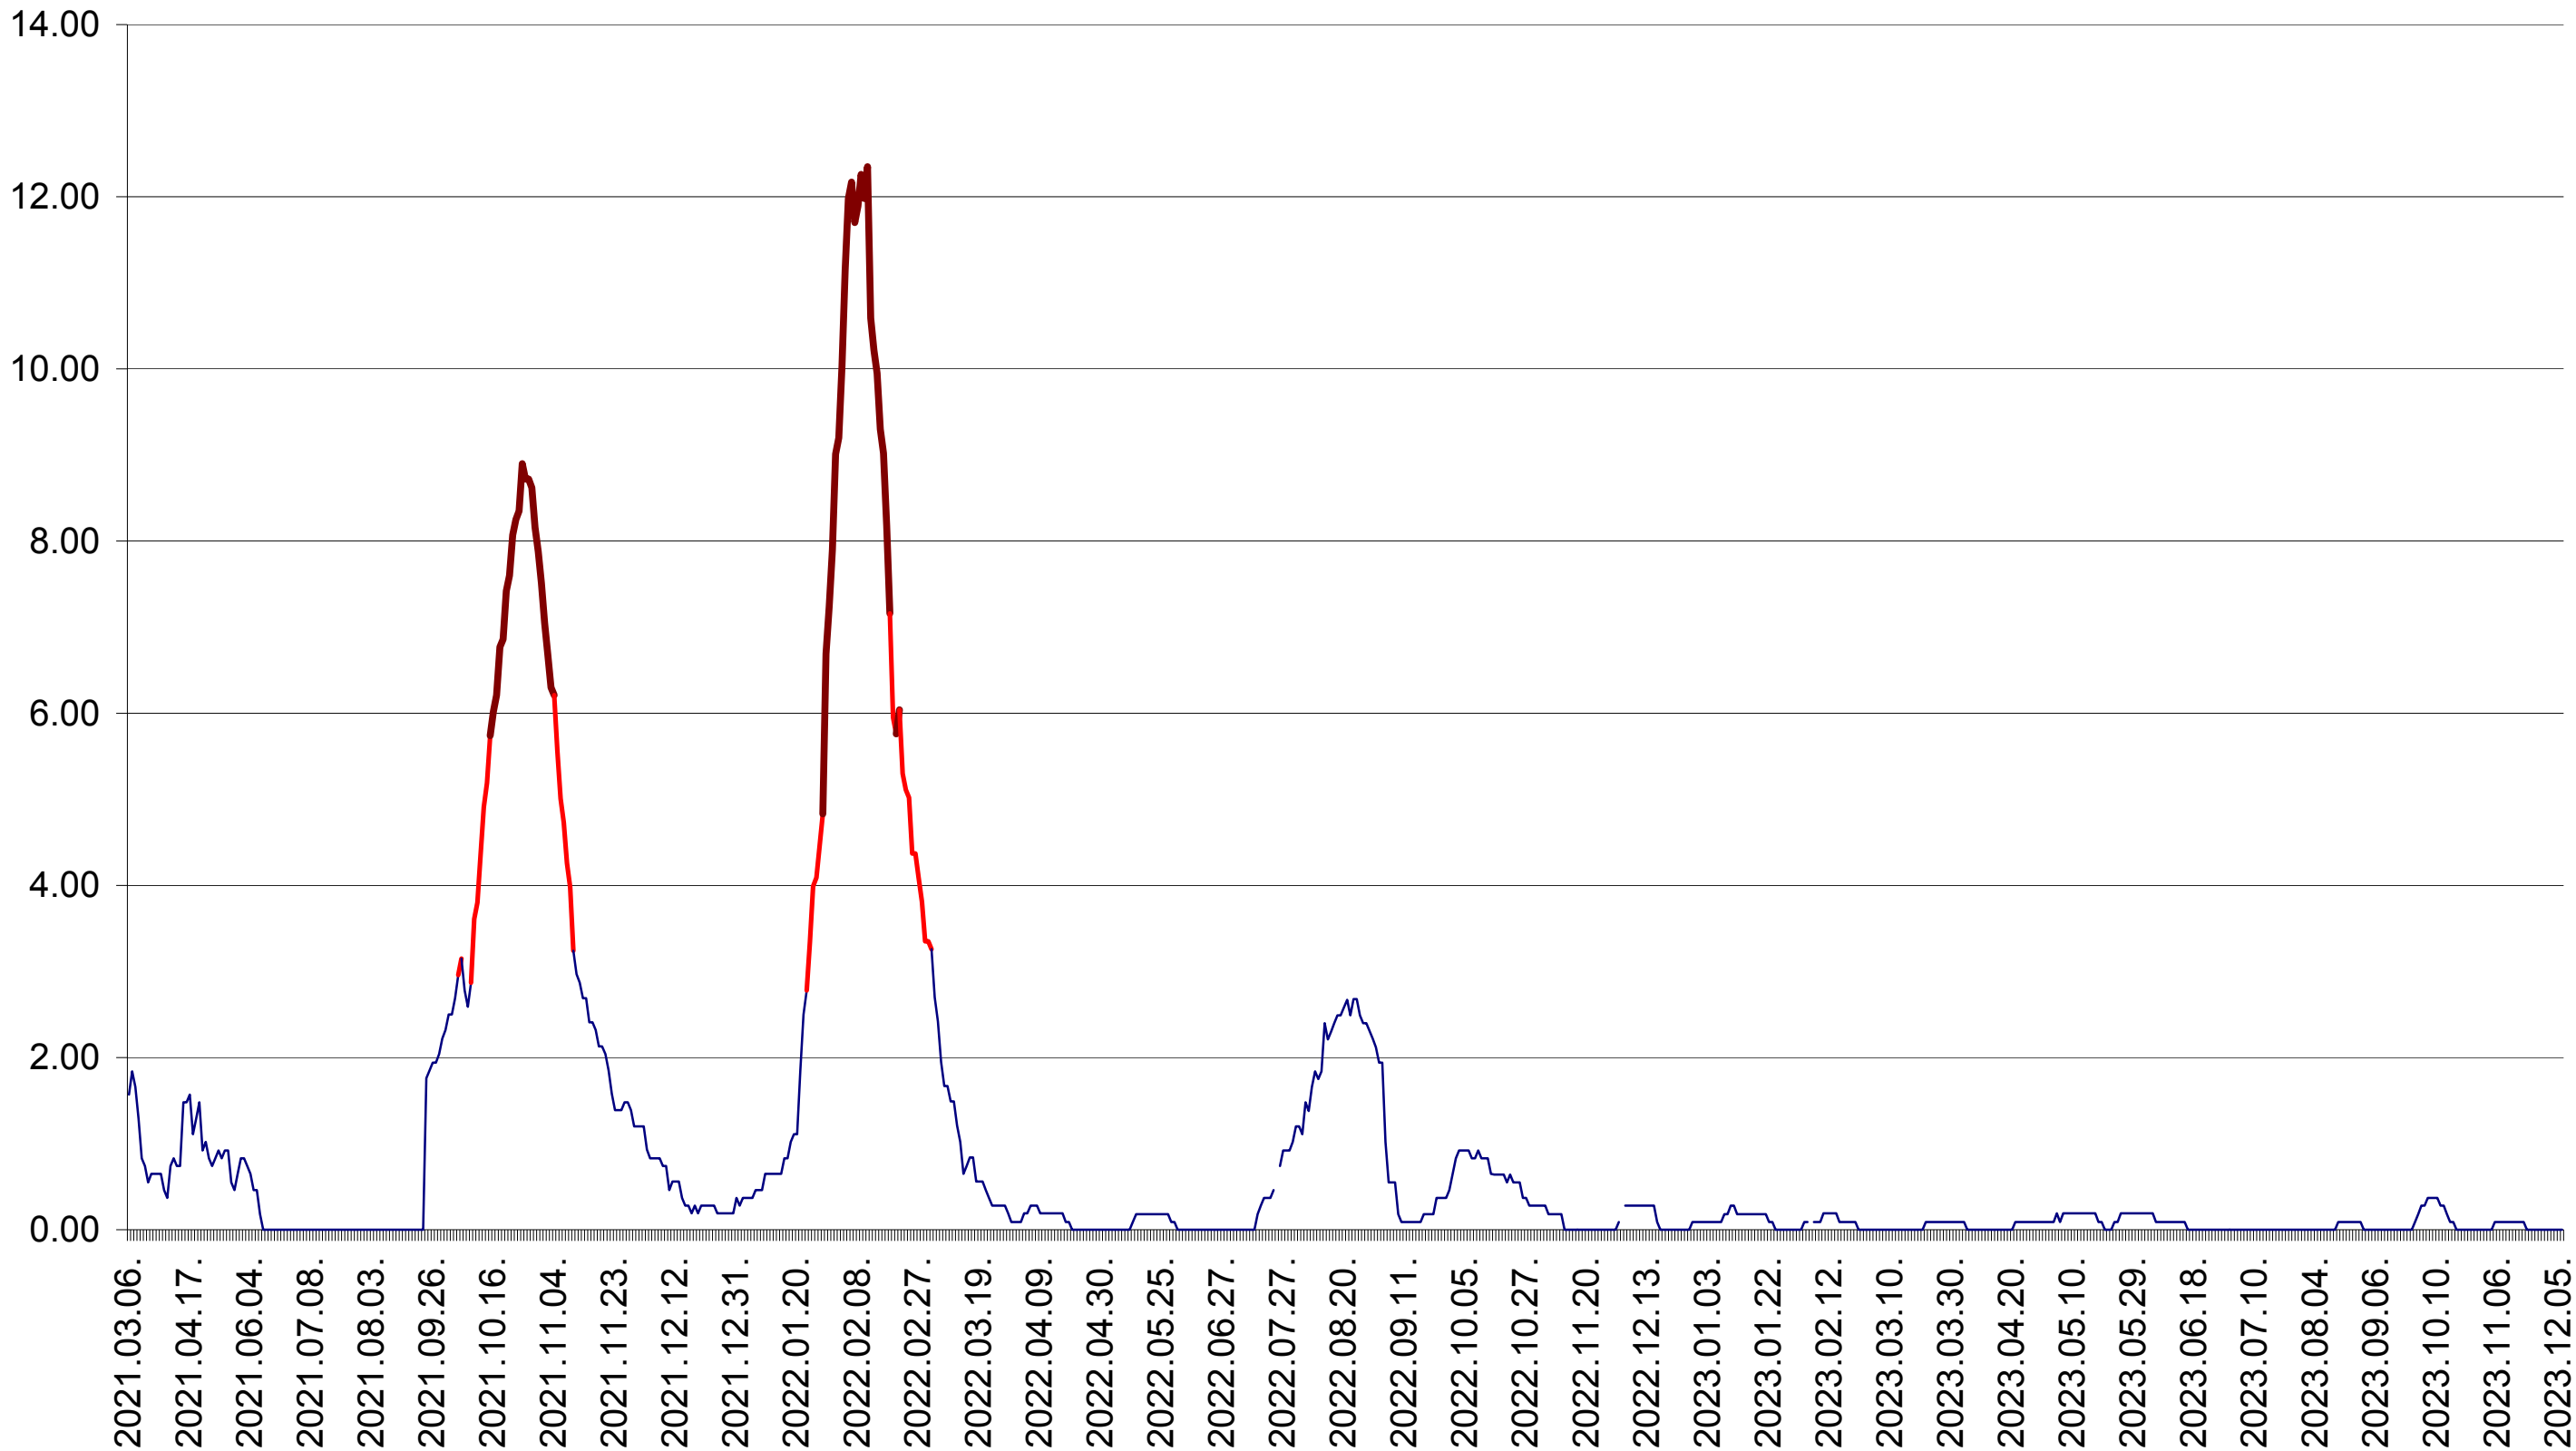

ORAȘ BĂLAN - Evolutia incidentei cumulate pe 14 zile la ‰ de locuitori  
2021.03.07. - 2023.12.06.

BILBOR - Evolutia incidentei cumulate pe 14 zile la ‰ de locuitori  
2021.03.07. - 2023.12.06.

ORAȘ BORSEC - Evolutia incidentei cumulate pe 14 zile la ‰ de locuitori  
2021.03.07. - 2023.12.06.

CICEU - Evolutia incidentei cumulate pe 14 zile la ‰ de locuitori  
2021.03.07. - 2023.12.06.

CIUCSÂNGEORGIU - Evolutia incidentei cumulate pe 14 zile la ‰ de locuitori  
2021.03.07. - 2023.12.06.

CIUMANI - Evolutia incidentei cumulate pe 14 zile la ‰ de locuitori  
2021.03.07. - 2023.12.06.

CORBU - Evolutia incidentei cumulate pe 14 zile la ‰ de locuitori  
2021.03.07. - 2023.12.06.

CORUND - Evolutia incidentei cumulate pe 14 zile la ‰ de locuitori  
2021.03.07. - 2023.12.06.

COZMENI - Evolutia incidentei cumulate pe 14 zile la ‰ de locuitori  
2021.03.07. - 2023.12.06.

ORAȘ CRISTURU SECUIESC - Evolutia incidentei cumulate pe 14 zile la ‰ de locuitori  
2021.03.07. - 2023.12.06.

DĂNEȘTI - Evolutia incidentei cumulate pe 14 zile la ‰ de locuitori  
2021.03.07. - 2023.12.06.