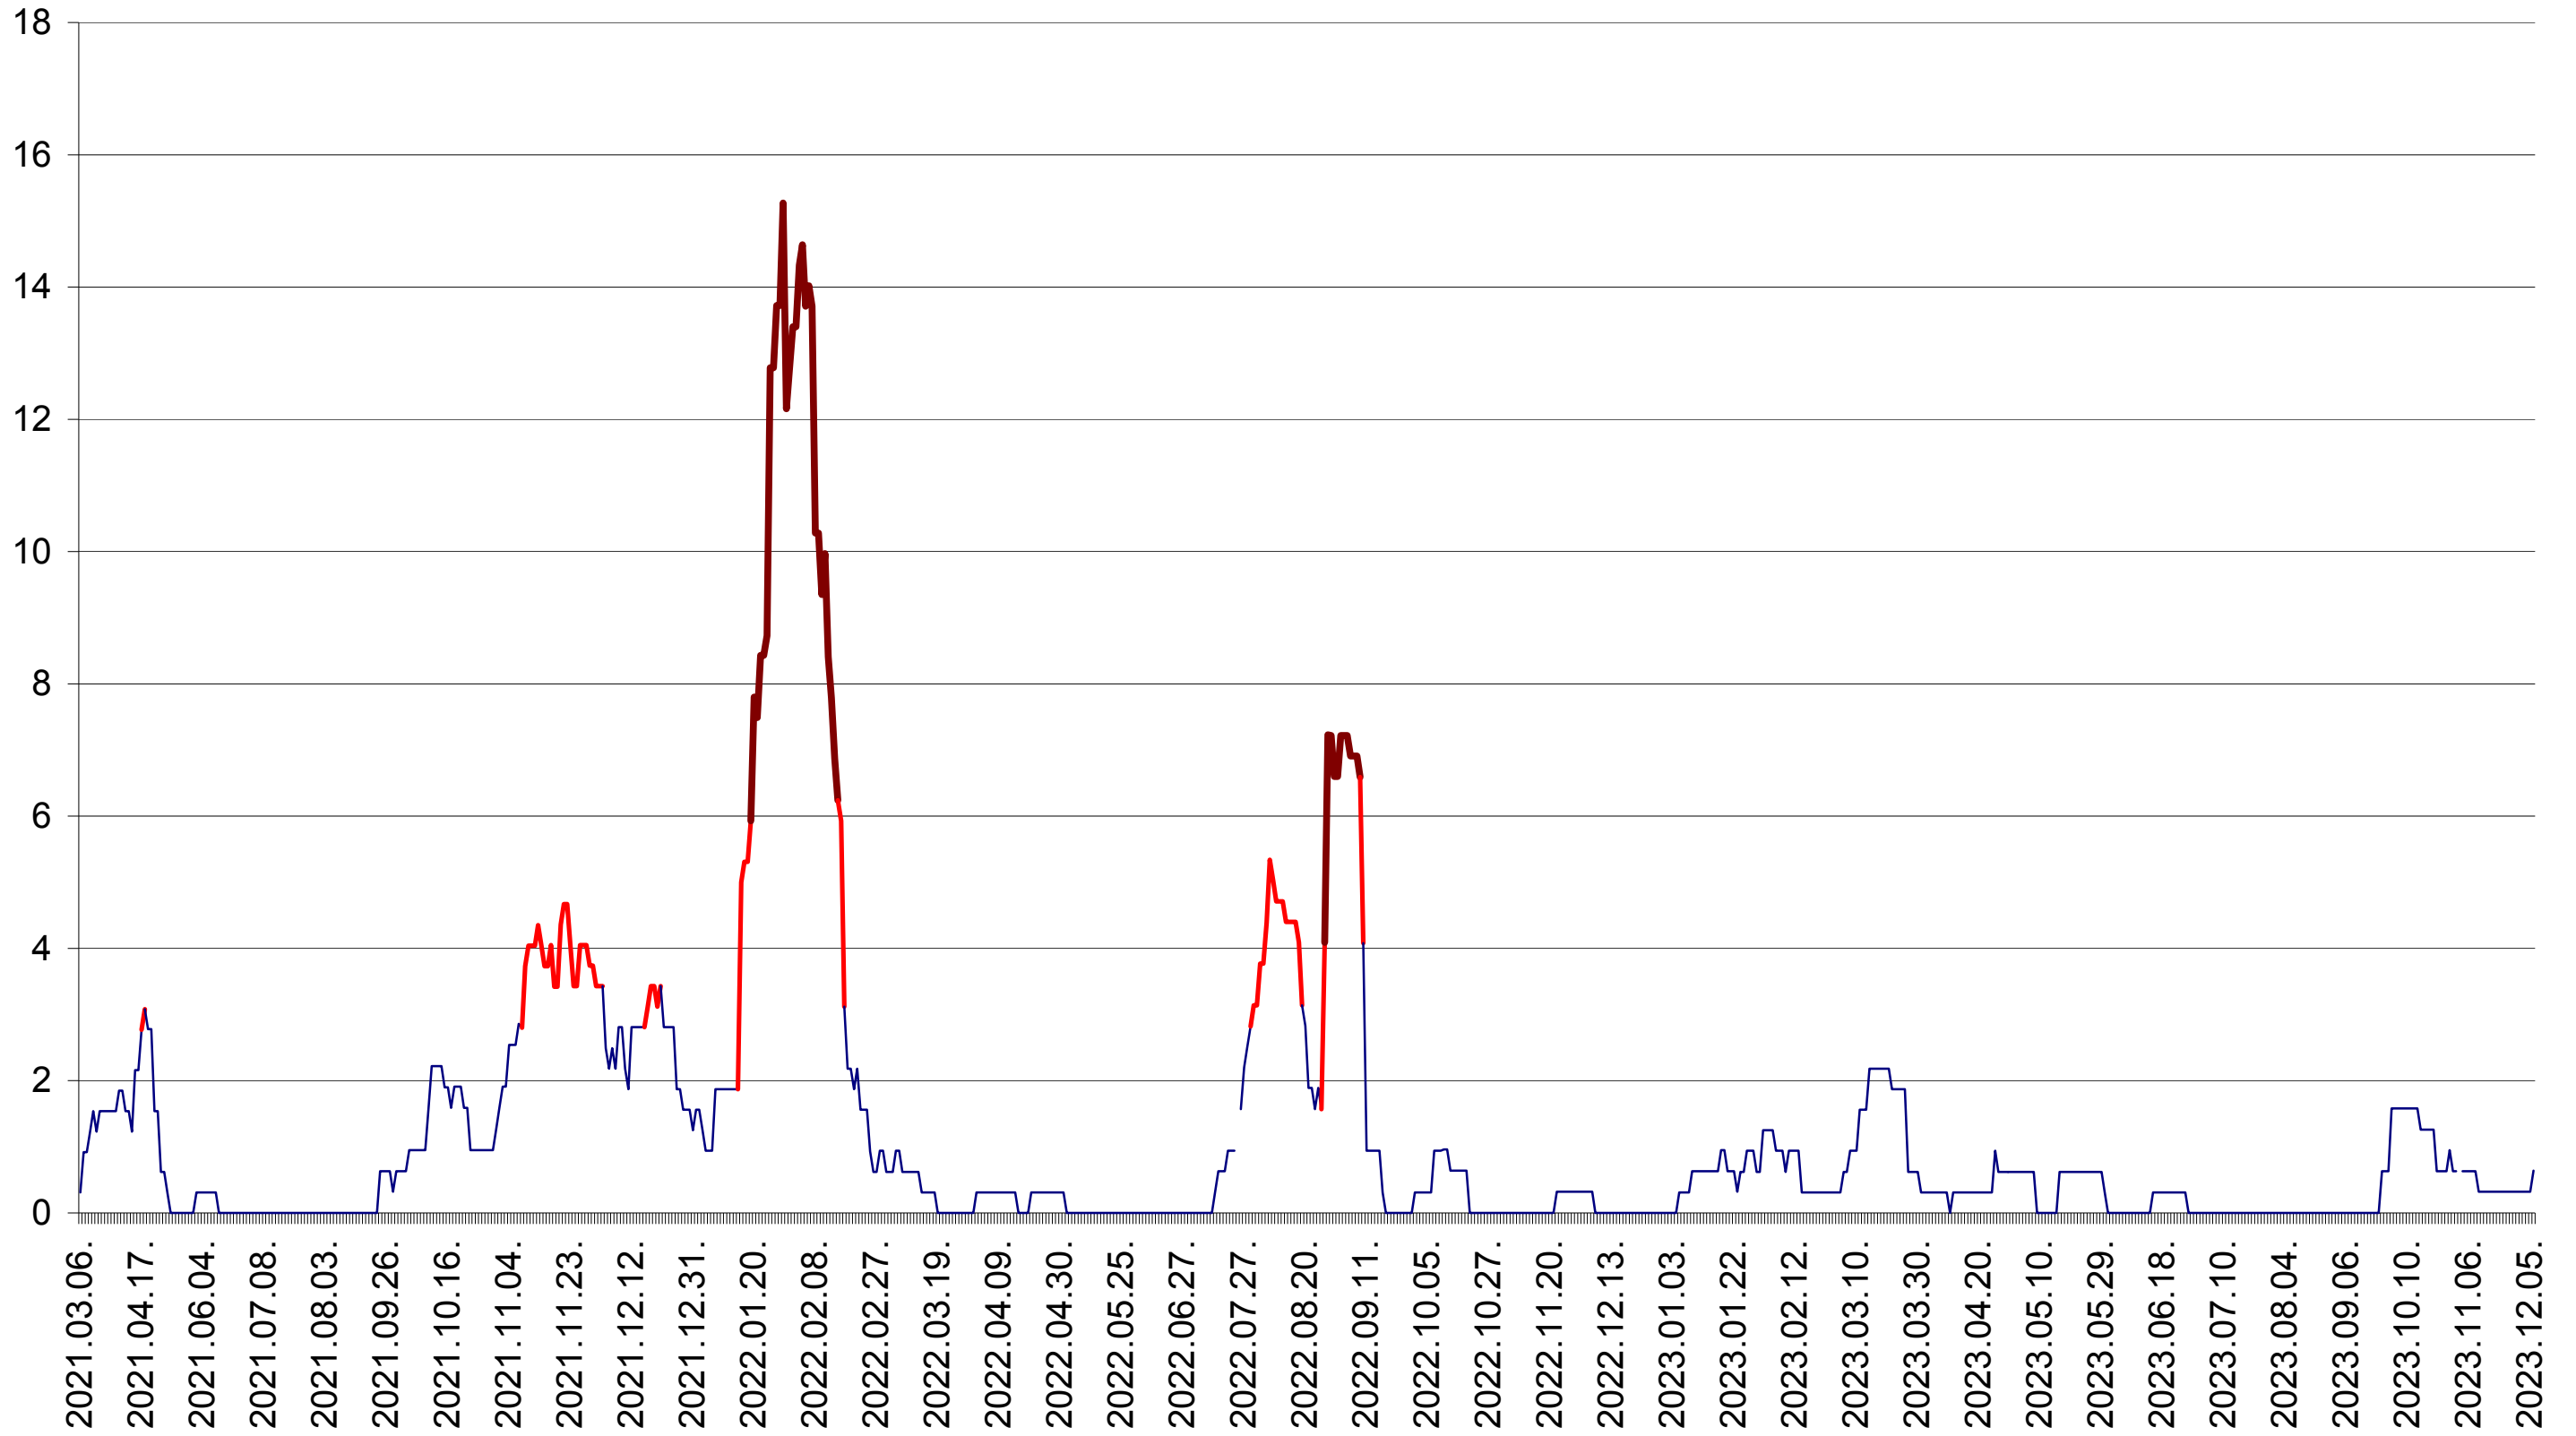

TUȘNAD - Evolutia incidentei cumulate pe 14 zile la ‰ de locuitori
2021.03.07. - 2023.12.06.

TULGHEȘ - Evolutia incidentei cumulate pe 14 zile la ‰ de locuitori
2021.03.07. - 2023.12.06.