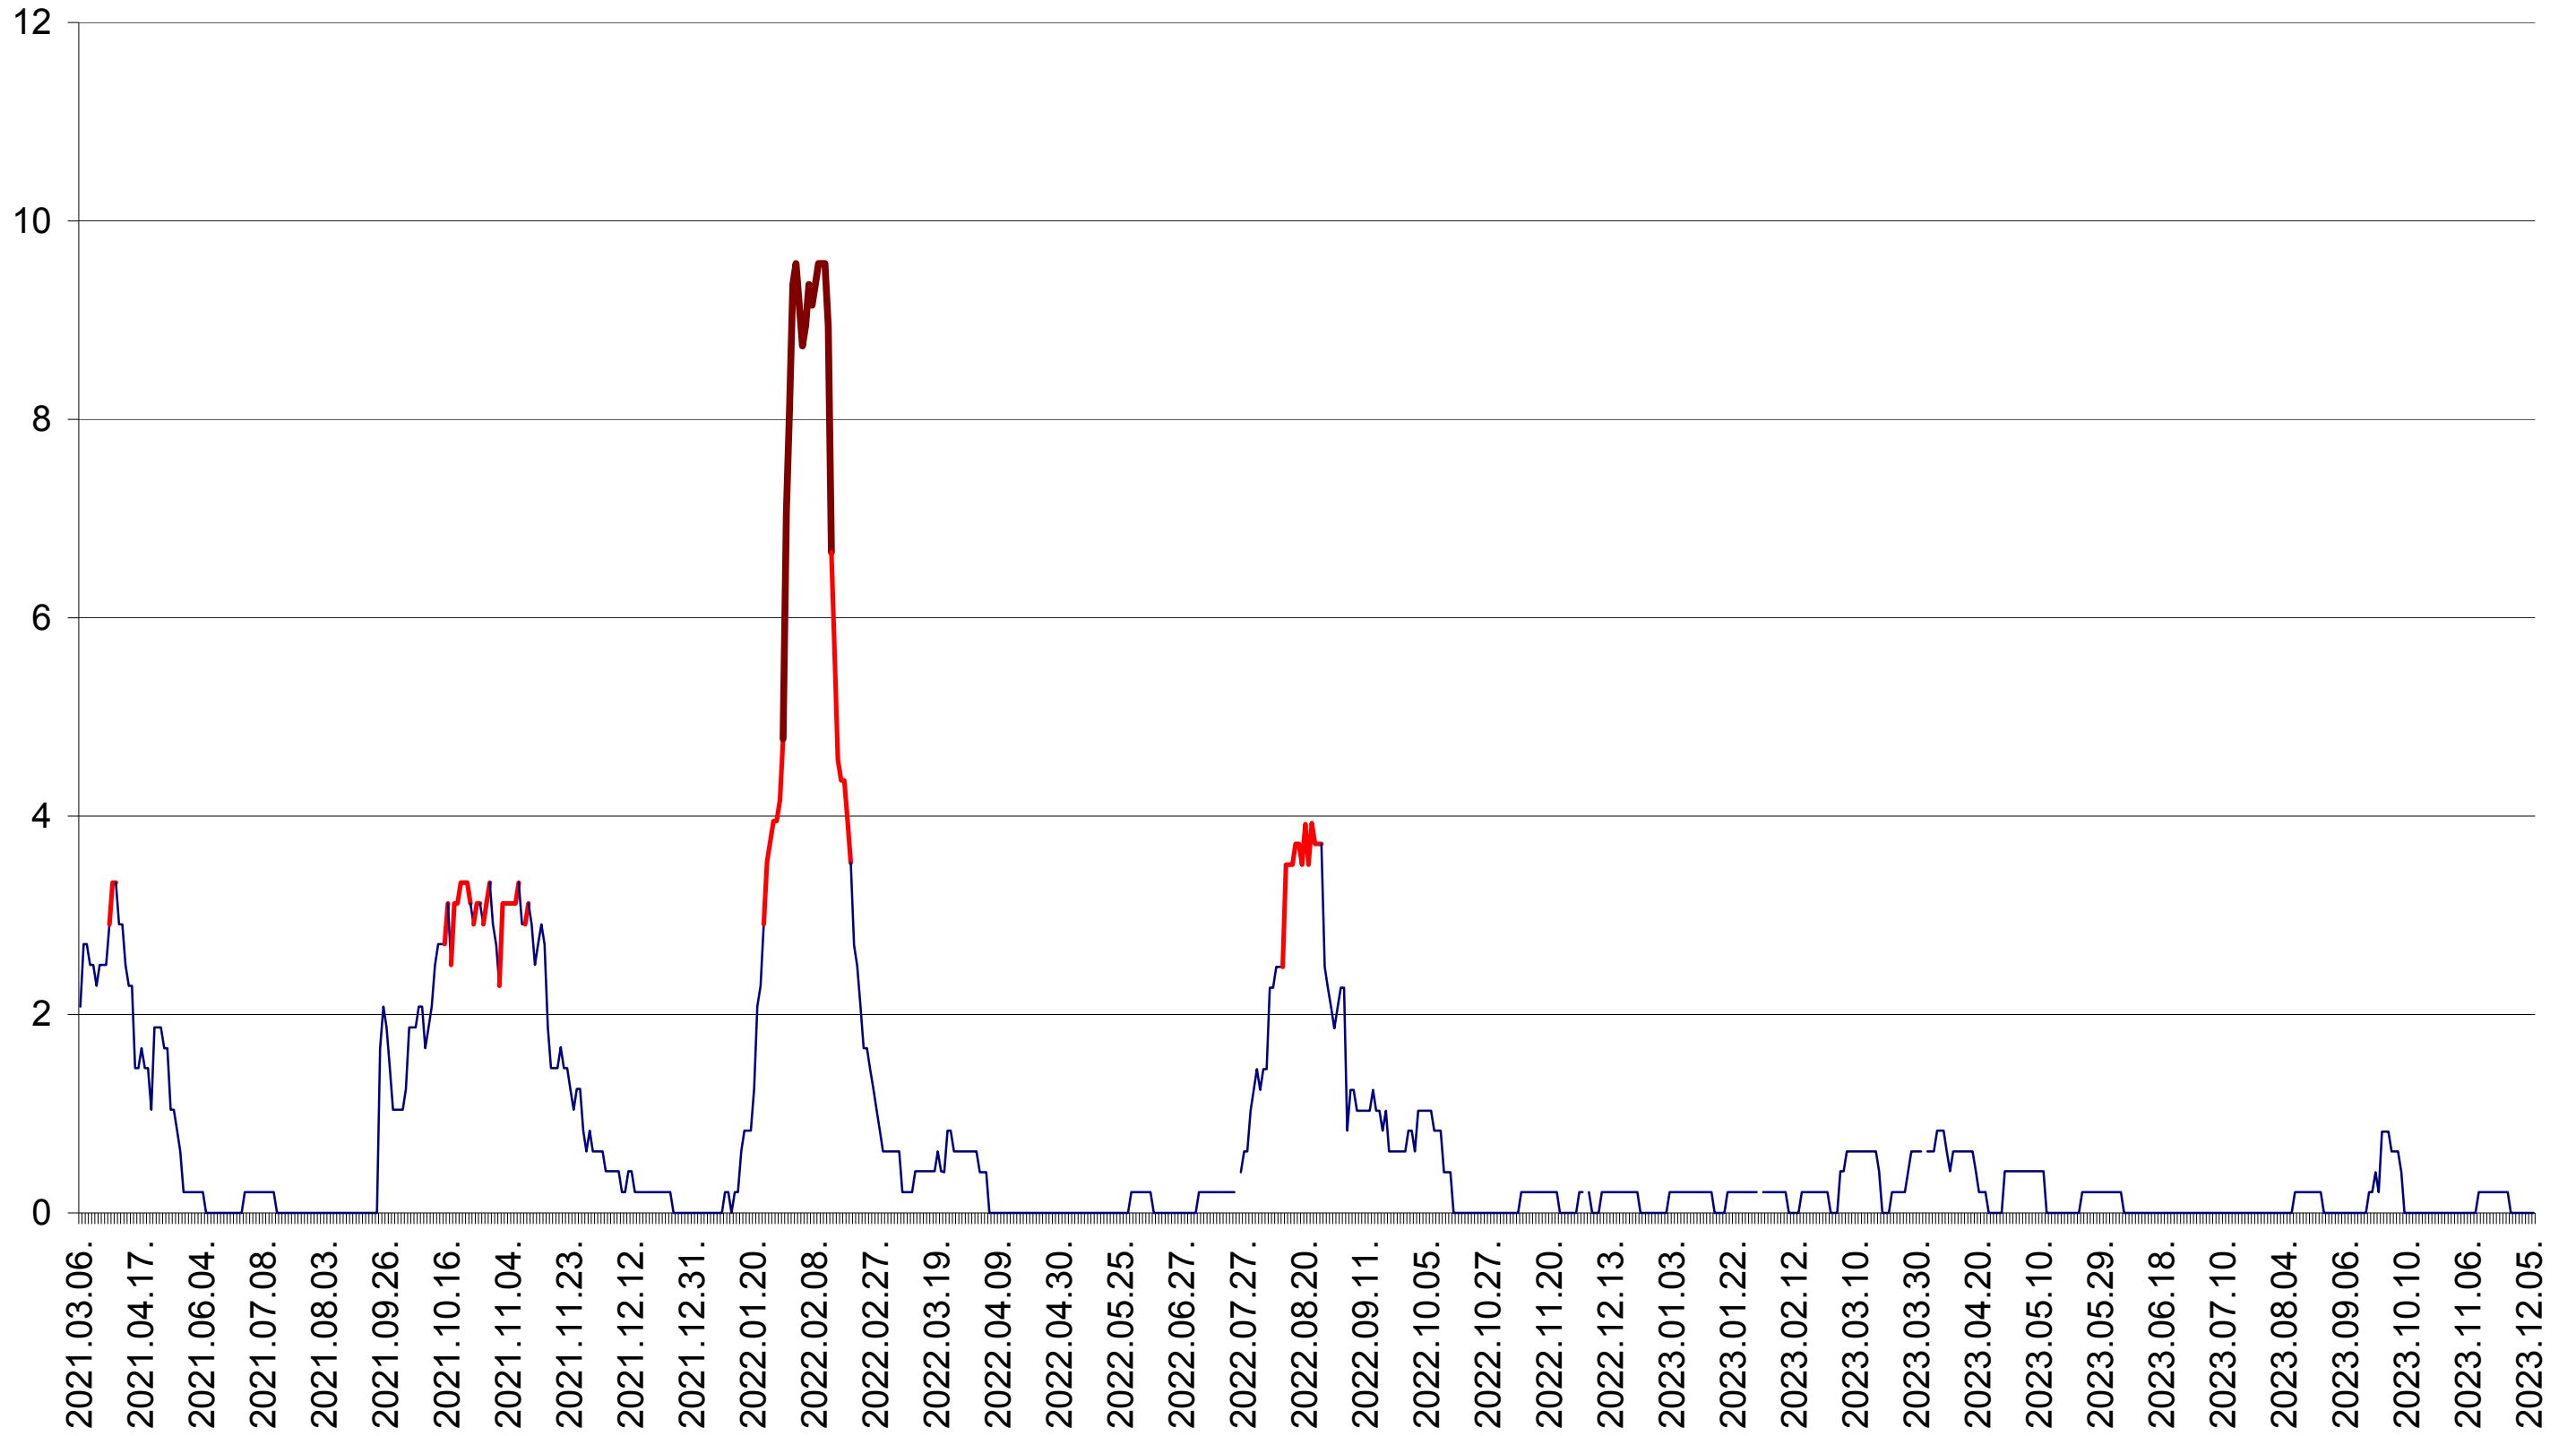

MĂDĂRAȘ - Evolutia incidentei cumulate pe 14 zile la ‰ de locuitori
2021.03.07. - 2023.12.06.

LUPENI - Evolutia incidentei cumulate pe 14 zile la ‰ de locuitori
2021.03.07. - 2023.12.06.