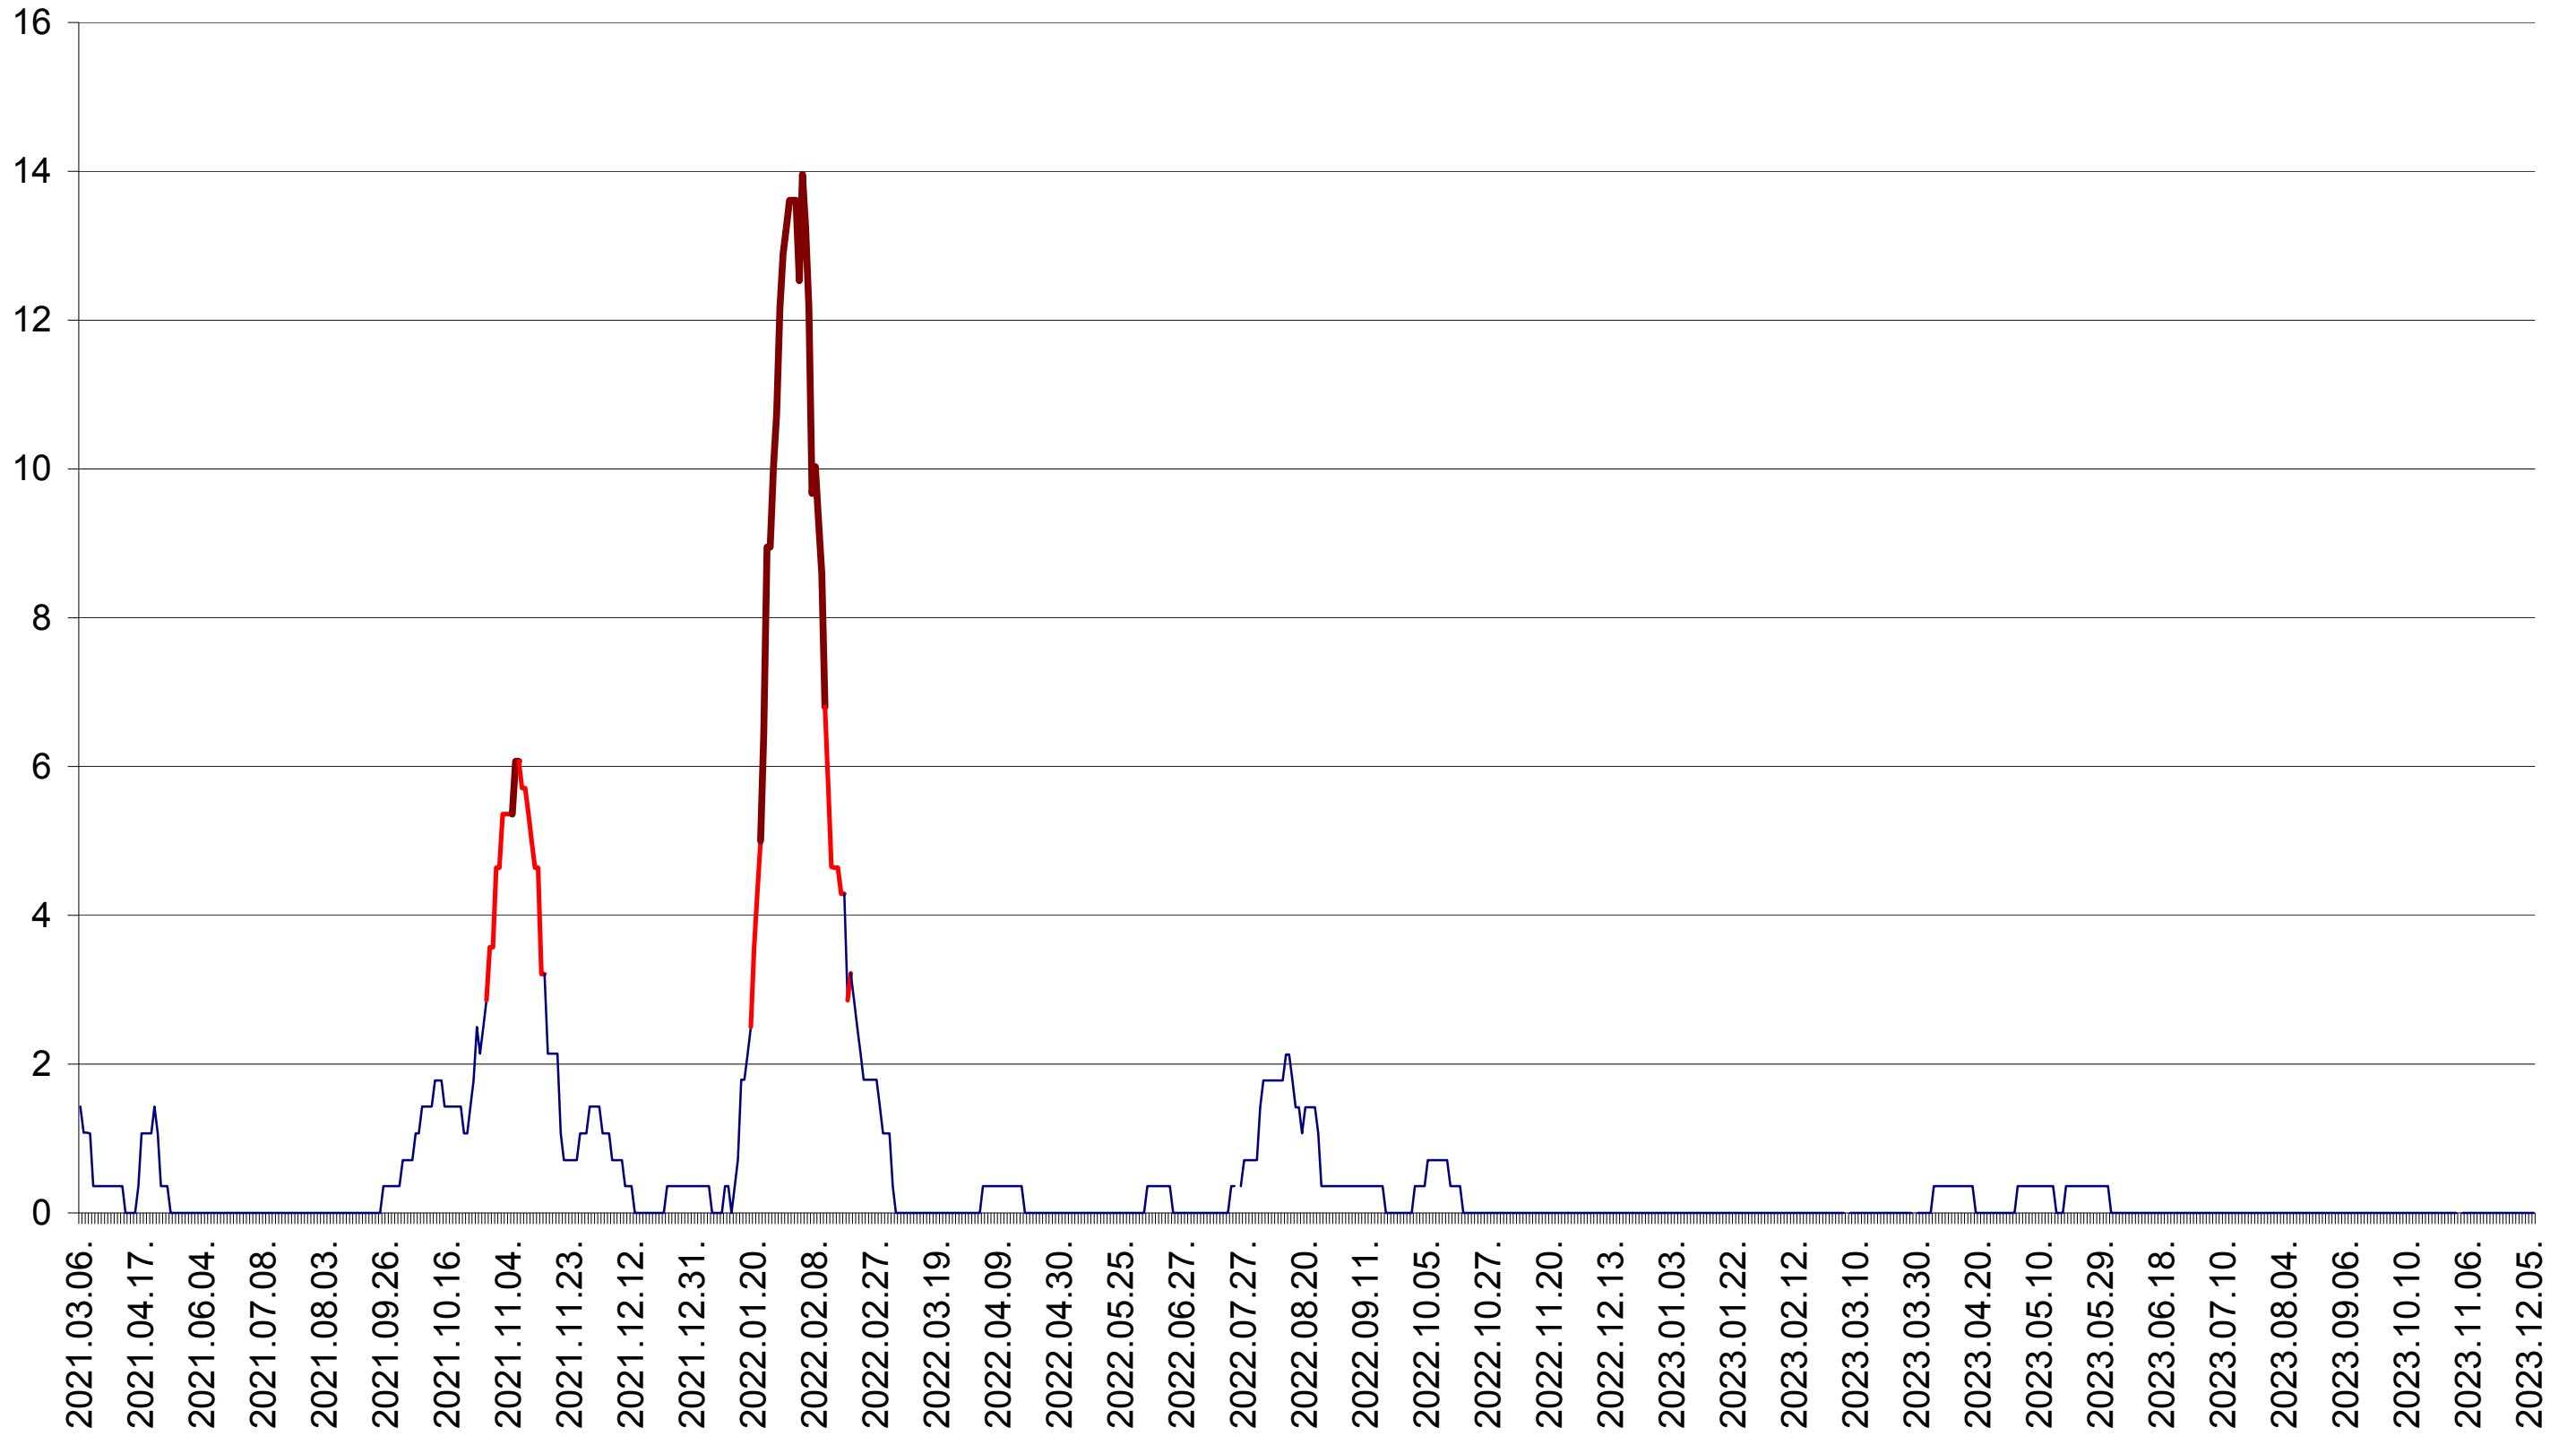

ȘIMONEȘTI - Evolutia incidentei cumulate pe 14 zile la ‰ de locuitori
2021.03.07. - 2023.12.06.

SICULENI - Evolutia incidentei cumulate pe 14 zile la ‰ de locuitori
2021.03.07. - 2023.12.06.