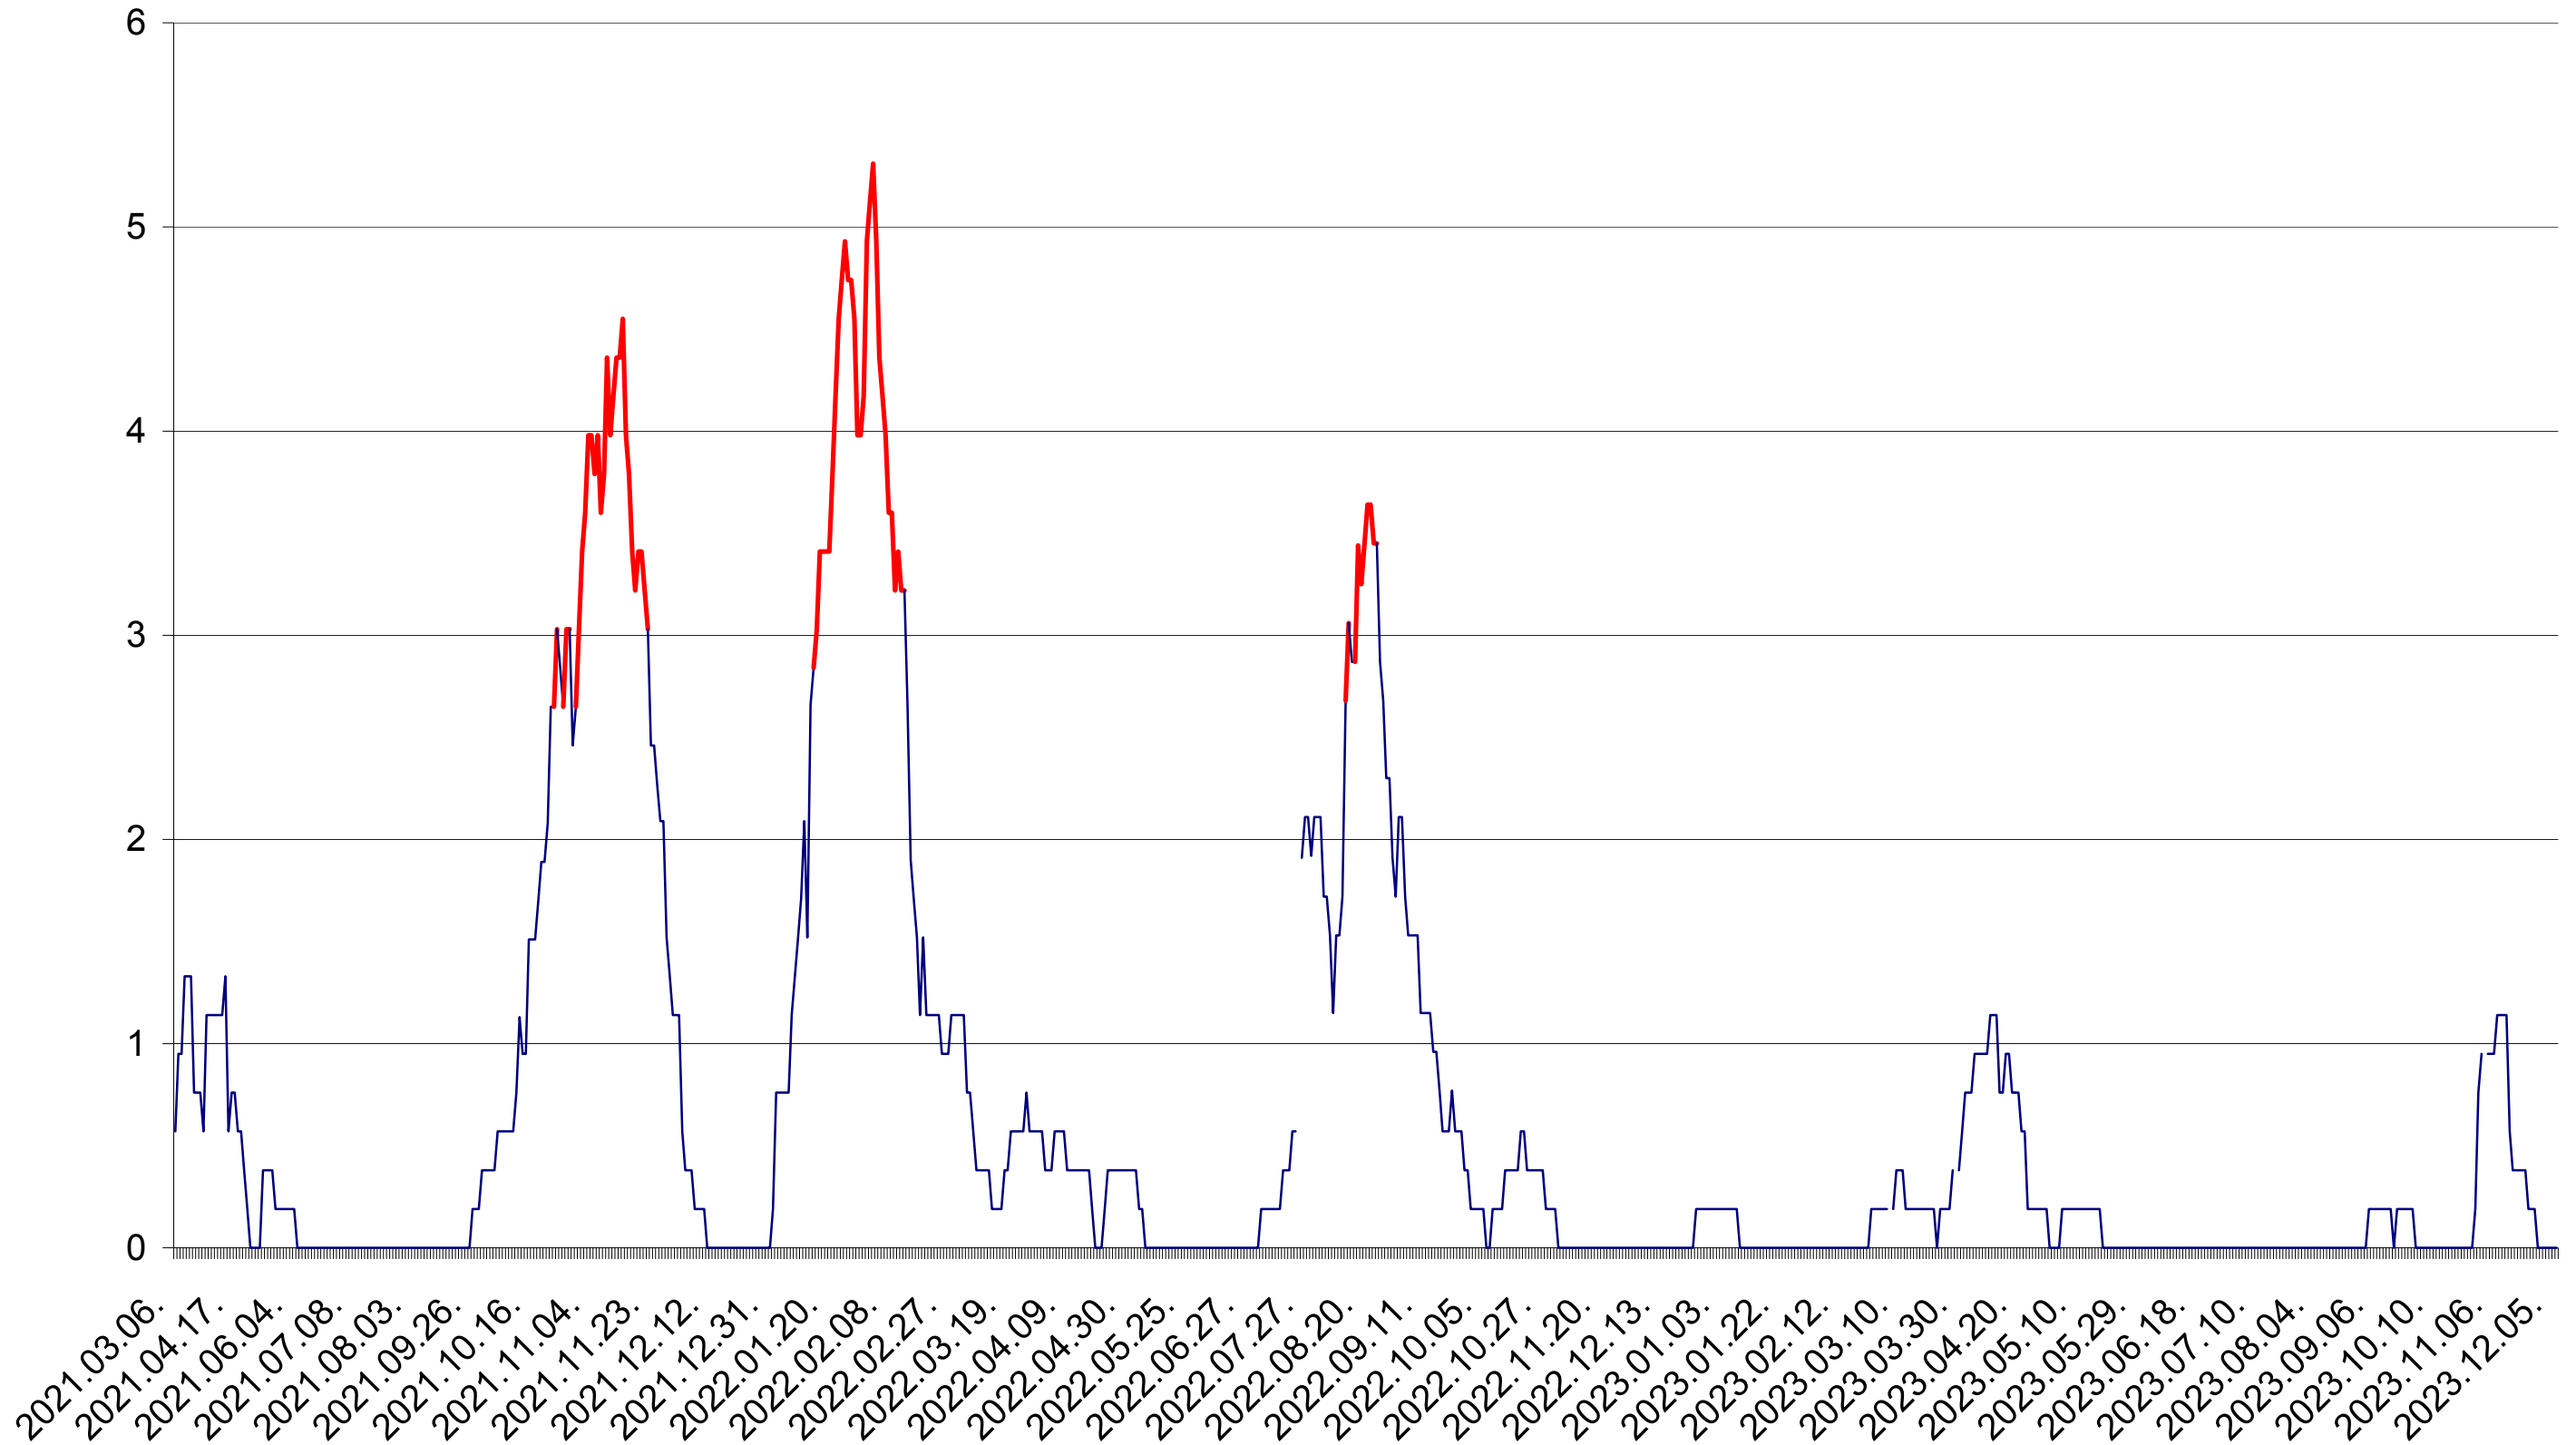

SICULENI - Evolutia incidentei cumulate pe 14 zile la ‰ de locuitori  
2021.03.07. - 2023.12.06.

ȘIMONEȘTI - Evolutia incidentei cumulate pe 14 zile la ‰ de locuitori  
2021.03.07. - 2023.12.06.

SUBCETATE - Evolutia incidentei cumulate pe 14 zile la % de locuitori  
2021.03.07. - 2023.12.06.

SUSENI - Evolutia incidentei cumulate pe 14 zile la ‰ de locuitori  
2021.03.07. - 2023.12.06.

TOMEȘTI - Evolutia incidentei cumulate pe 14 zile la ‰ de locuitori  
2021.03.07. - 2023.12.06.

MUNICIPIUL TOPLIȚA - Evolutia incidentei cumulate pe 14 zile la ‰ de locuitori  
2021.03.07. - 2023.12.06.