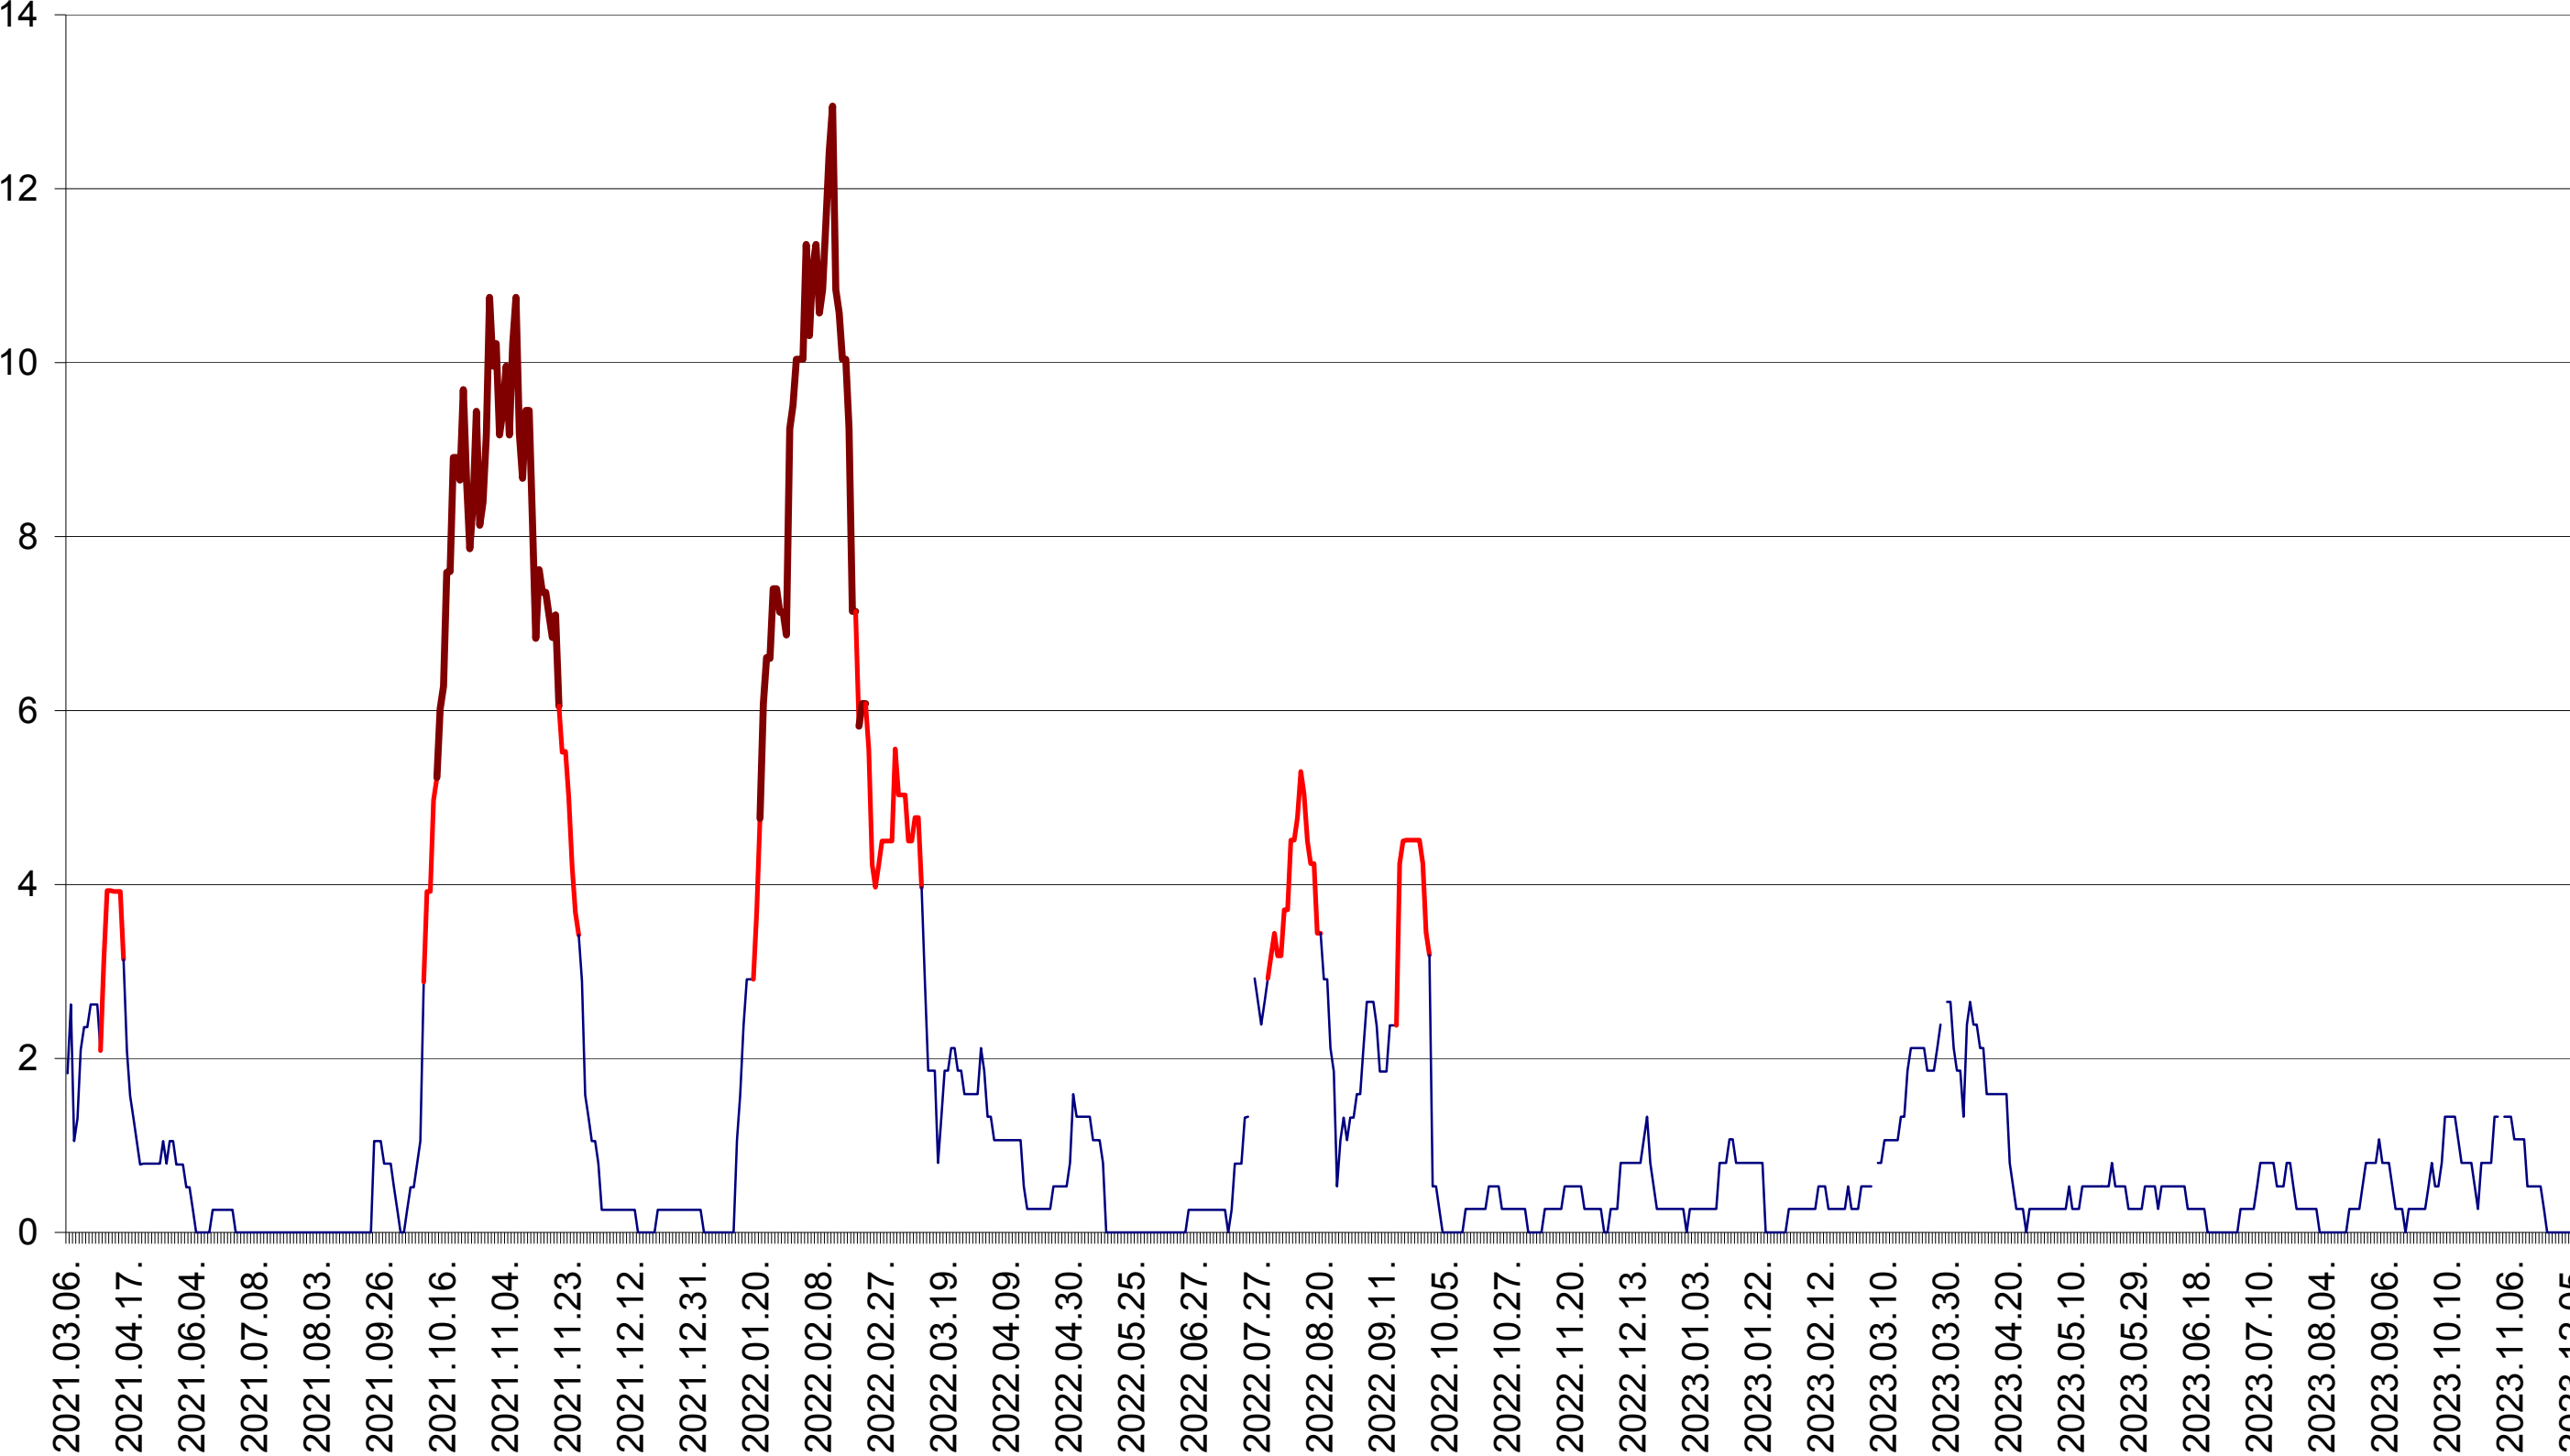

SATU MARE - Evolutia incidentei cumulate pe 14 zile la ‰ de locuitori
2021.03.07. - 2023.12.06.