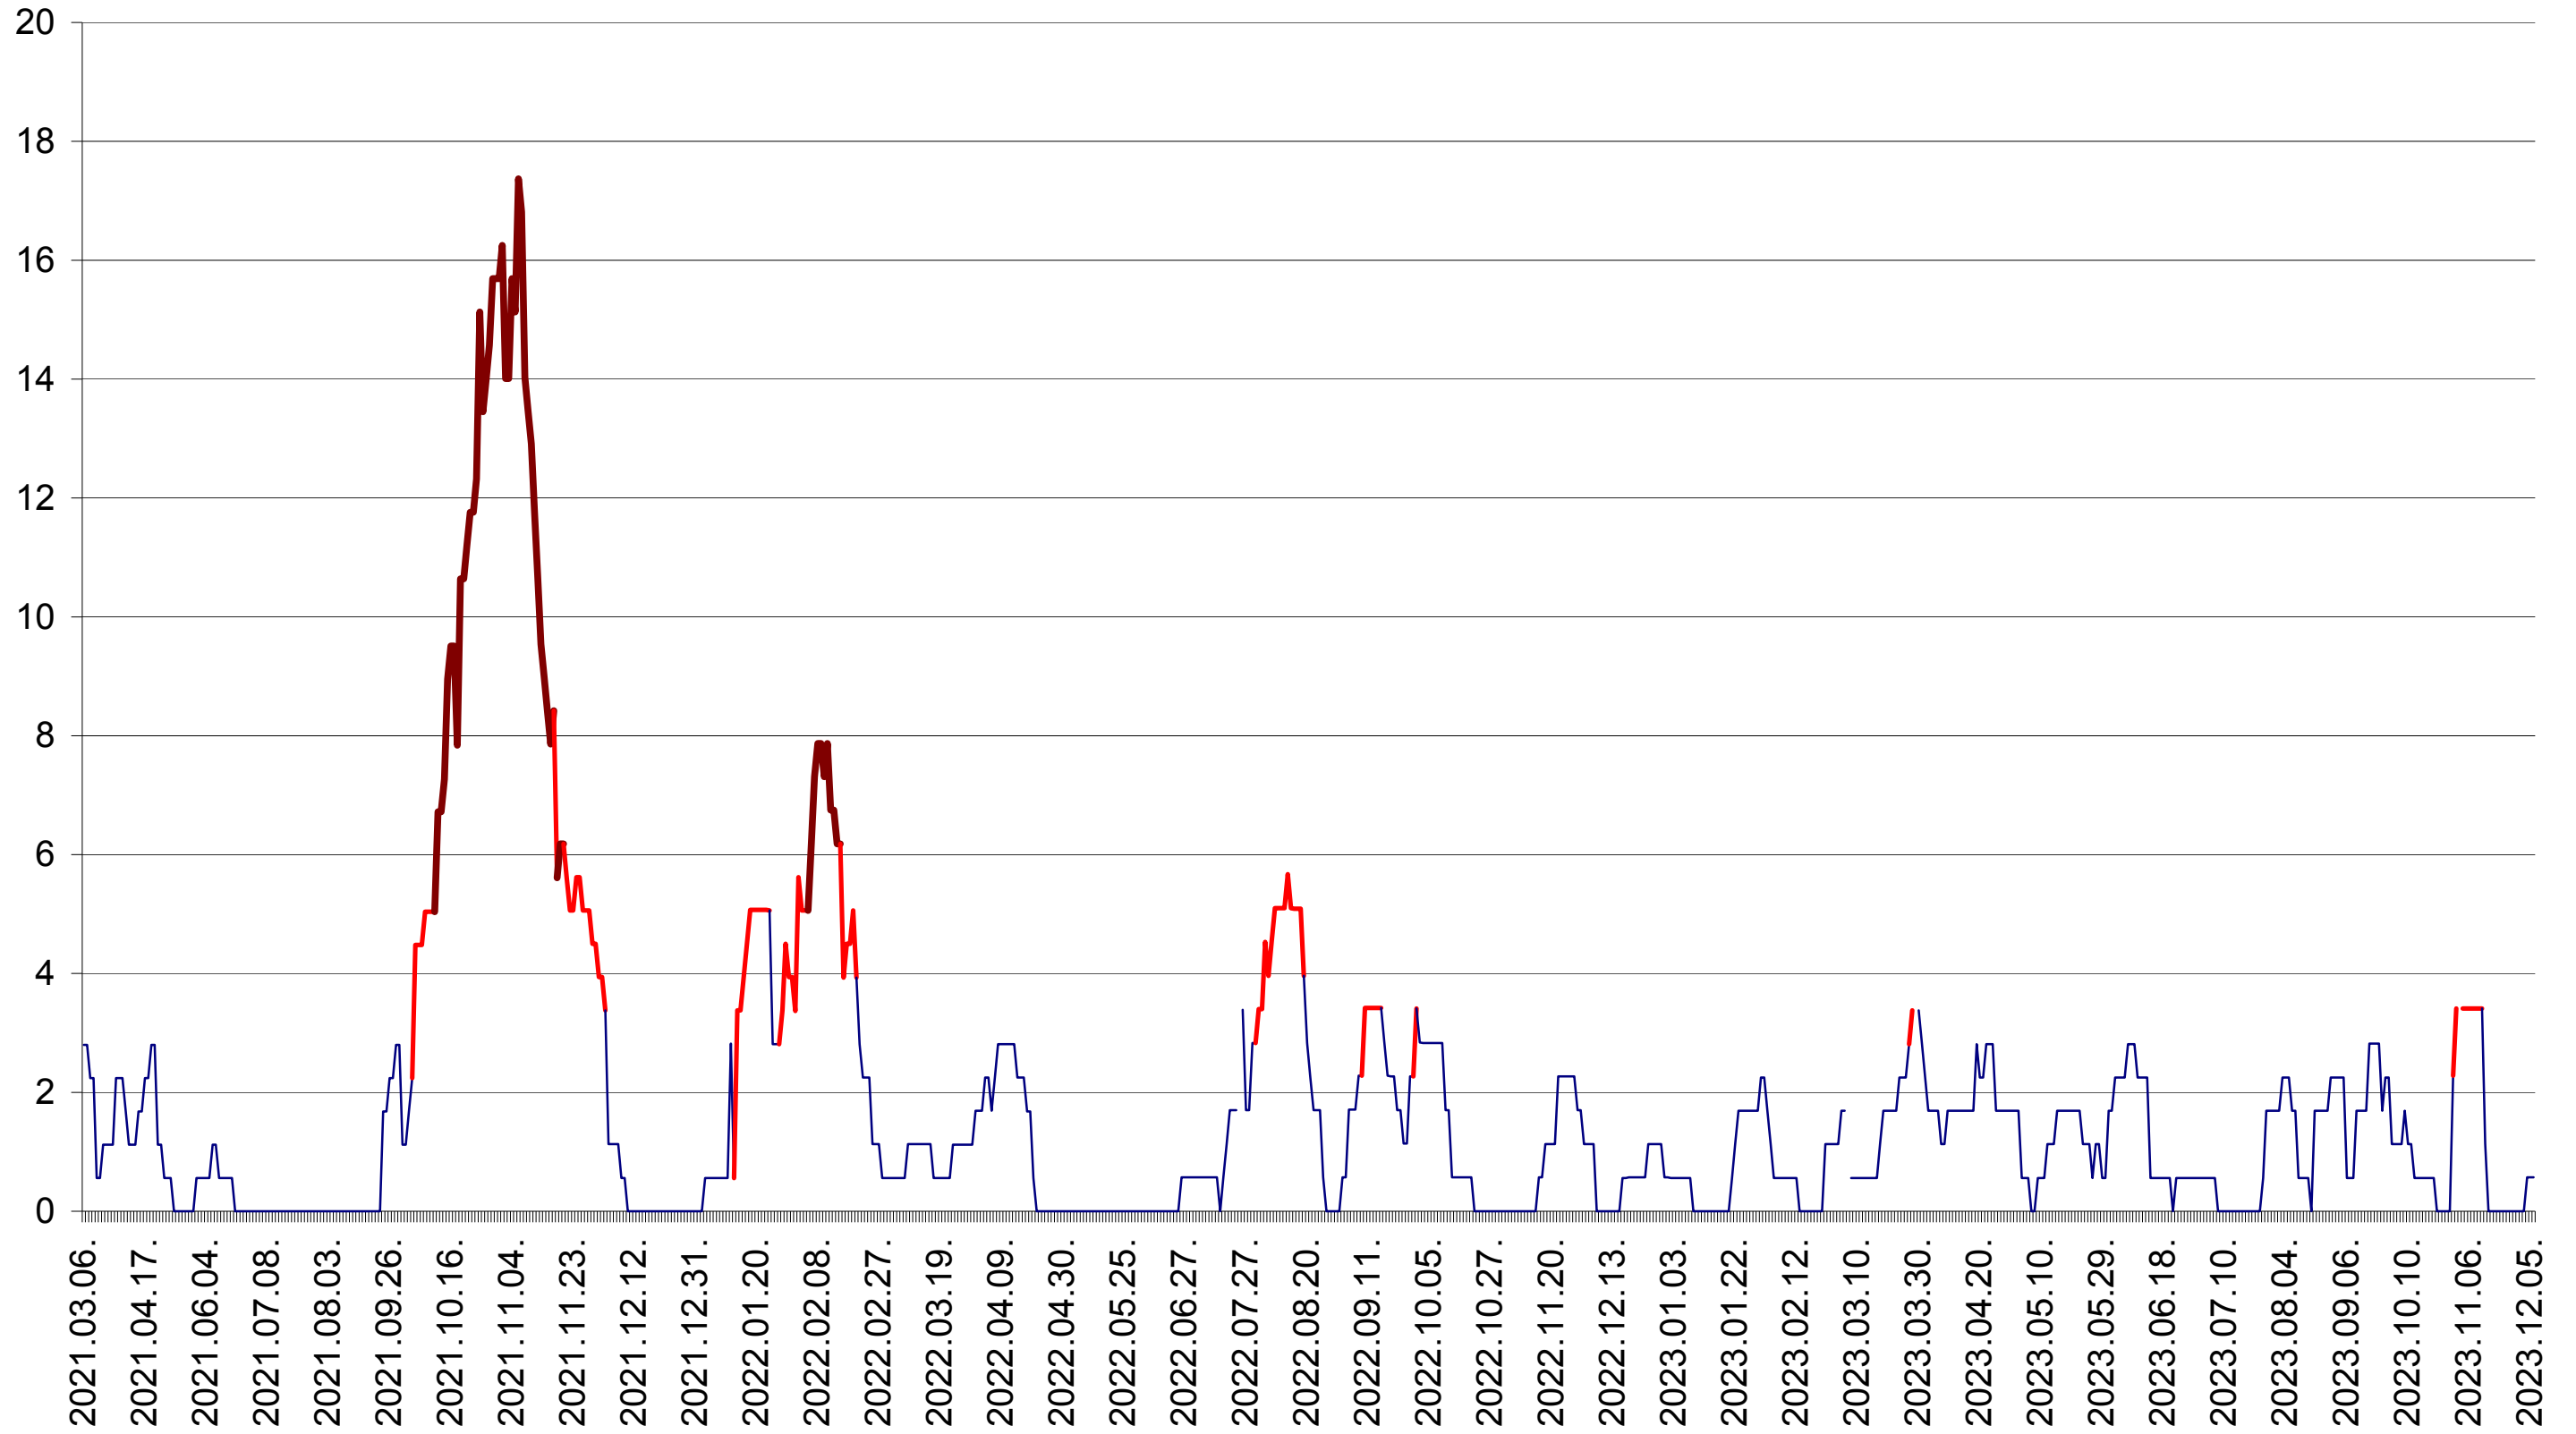

SICULENI - Evolutia incidentei cumulate pe 14 zile la ‰ de locuitori  
2021.03.07. - 2023.12.06.

ȘIMONEȘTI - Evolutia incidentei cumulate pe 14 zile la ‰ de locuitori  
2021.03.07. - 2023.12.06.

SUBCETATE - Evolutia incidentei cumulate pe 14 zile la % de locuitori  
2021.03.07. - 2023.12.06.