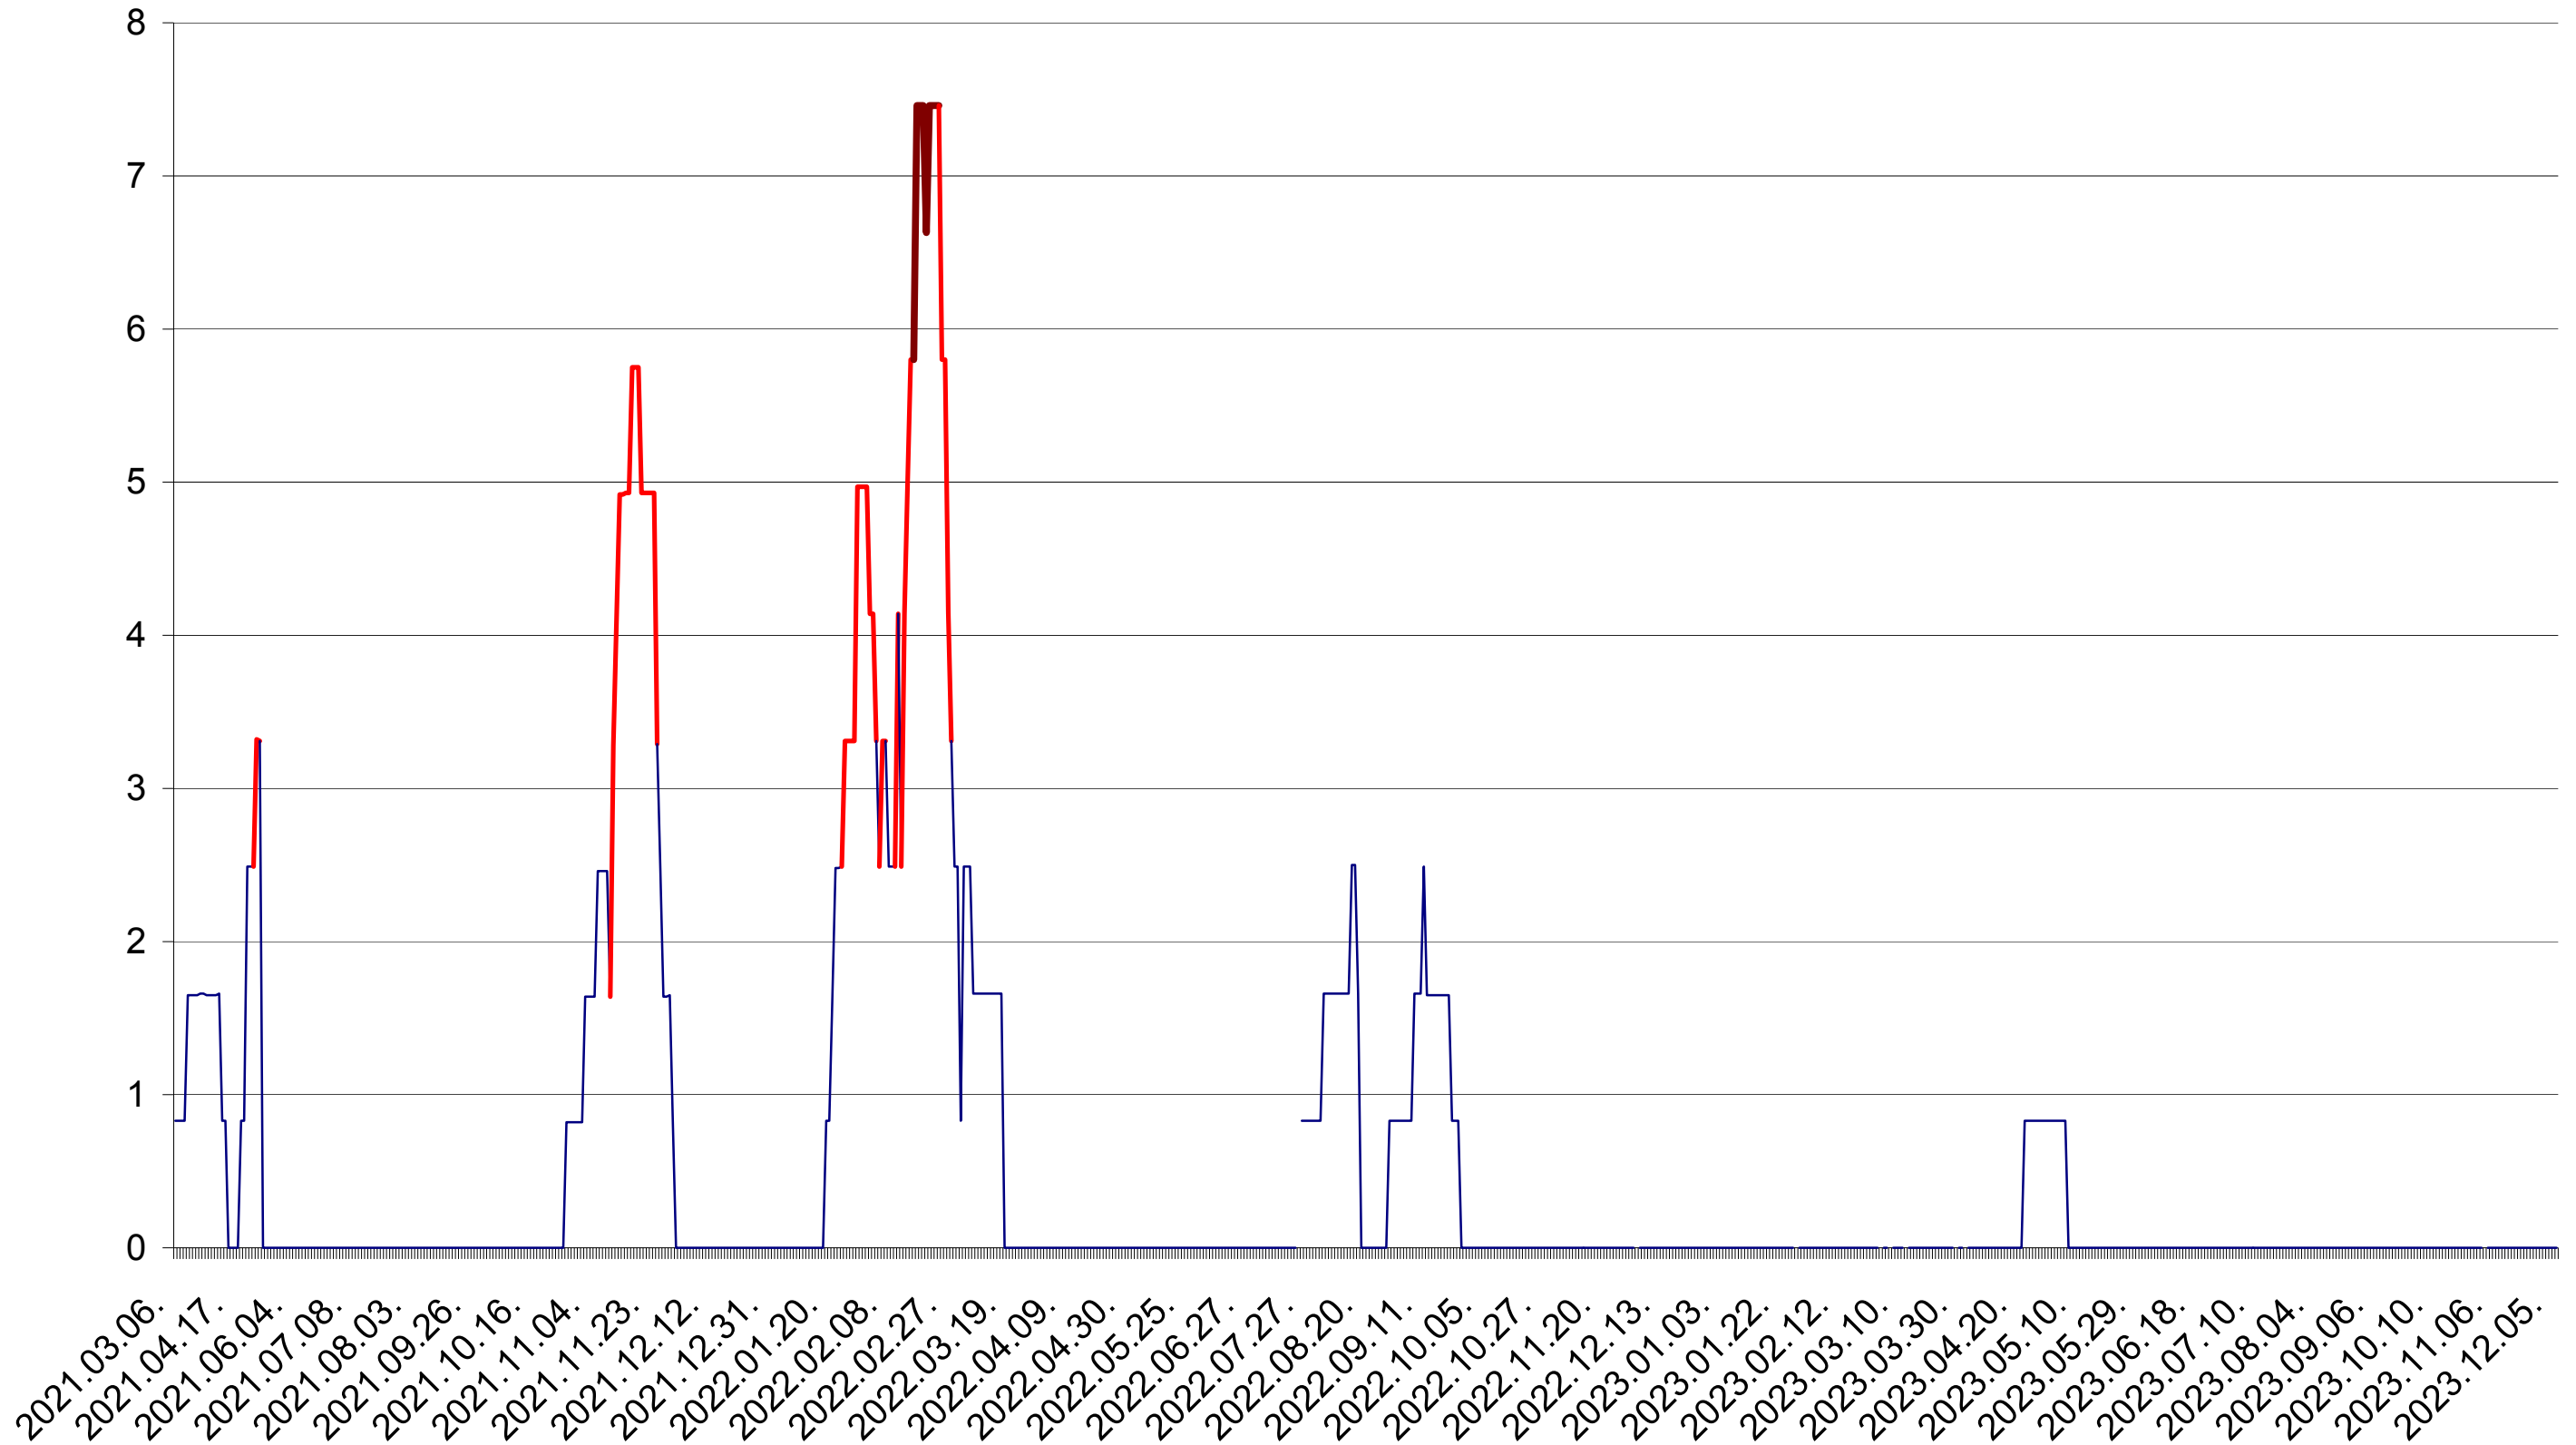

PRAID - Evolutia incidentei cumulate pe 14 zile la ‰ de locuitori  
2021.03.07. - 2023.12.06.

RACU - Evolutia incidentei cumulate pe 14 zile la ‰ de locuitori  
2021.03.07. - 2023.12.06.

REMETEA - Evolutia incidentei cumulate pe 14 zile la ‰ de locuitori  
2021.03.07. - 2023.12.06.

SĂCEL - Evolutia incidentei cumulate pe 14 zile la ‰ de locuitori  
2021.03.07. - 2023.12.06.

SÂNCRĂIENI - Evolutia incidentei cumulate pe 14 zile la ‰ de locuitori  
2021.03.07. - 2023.12.06.

SÂNDOMINIC - Evolutia incidentei cumulate pe 14 zile la ‰ de locuitori  
2021.03.07. - 2023.12.06.