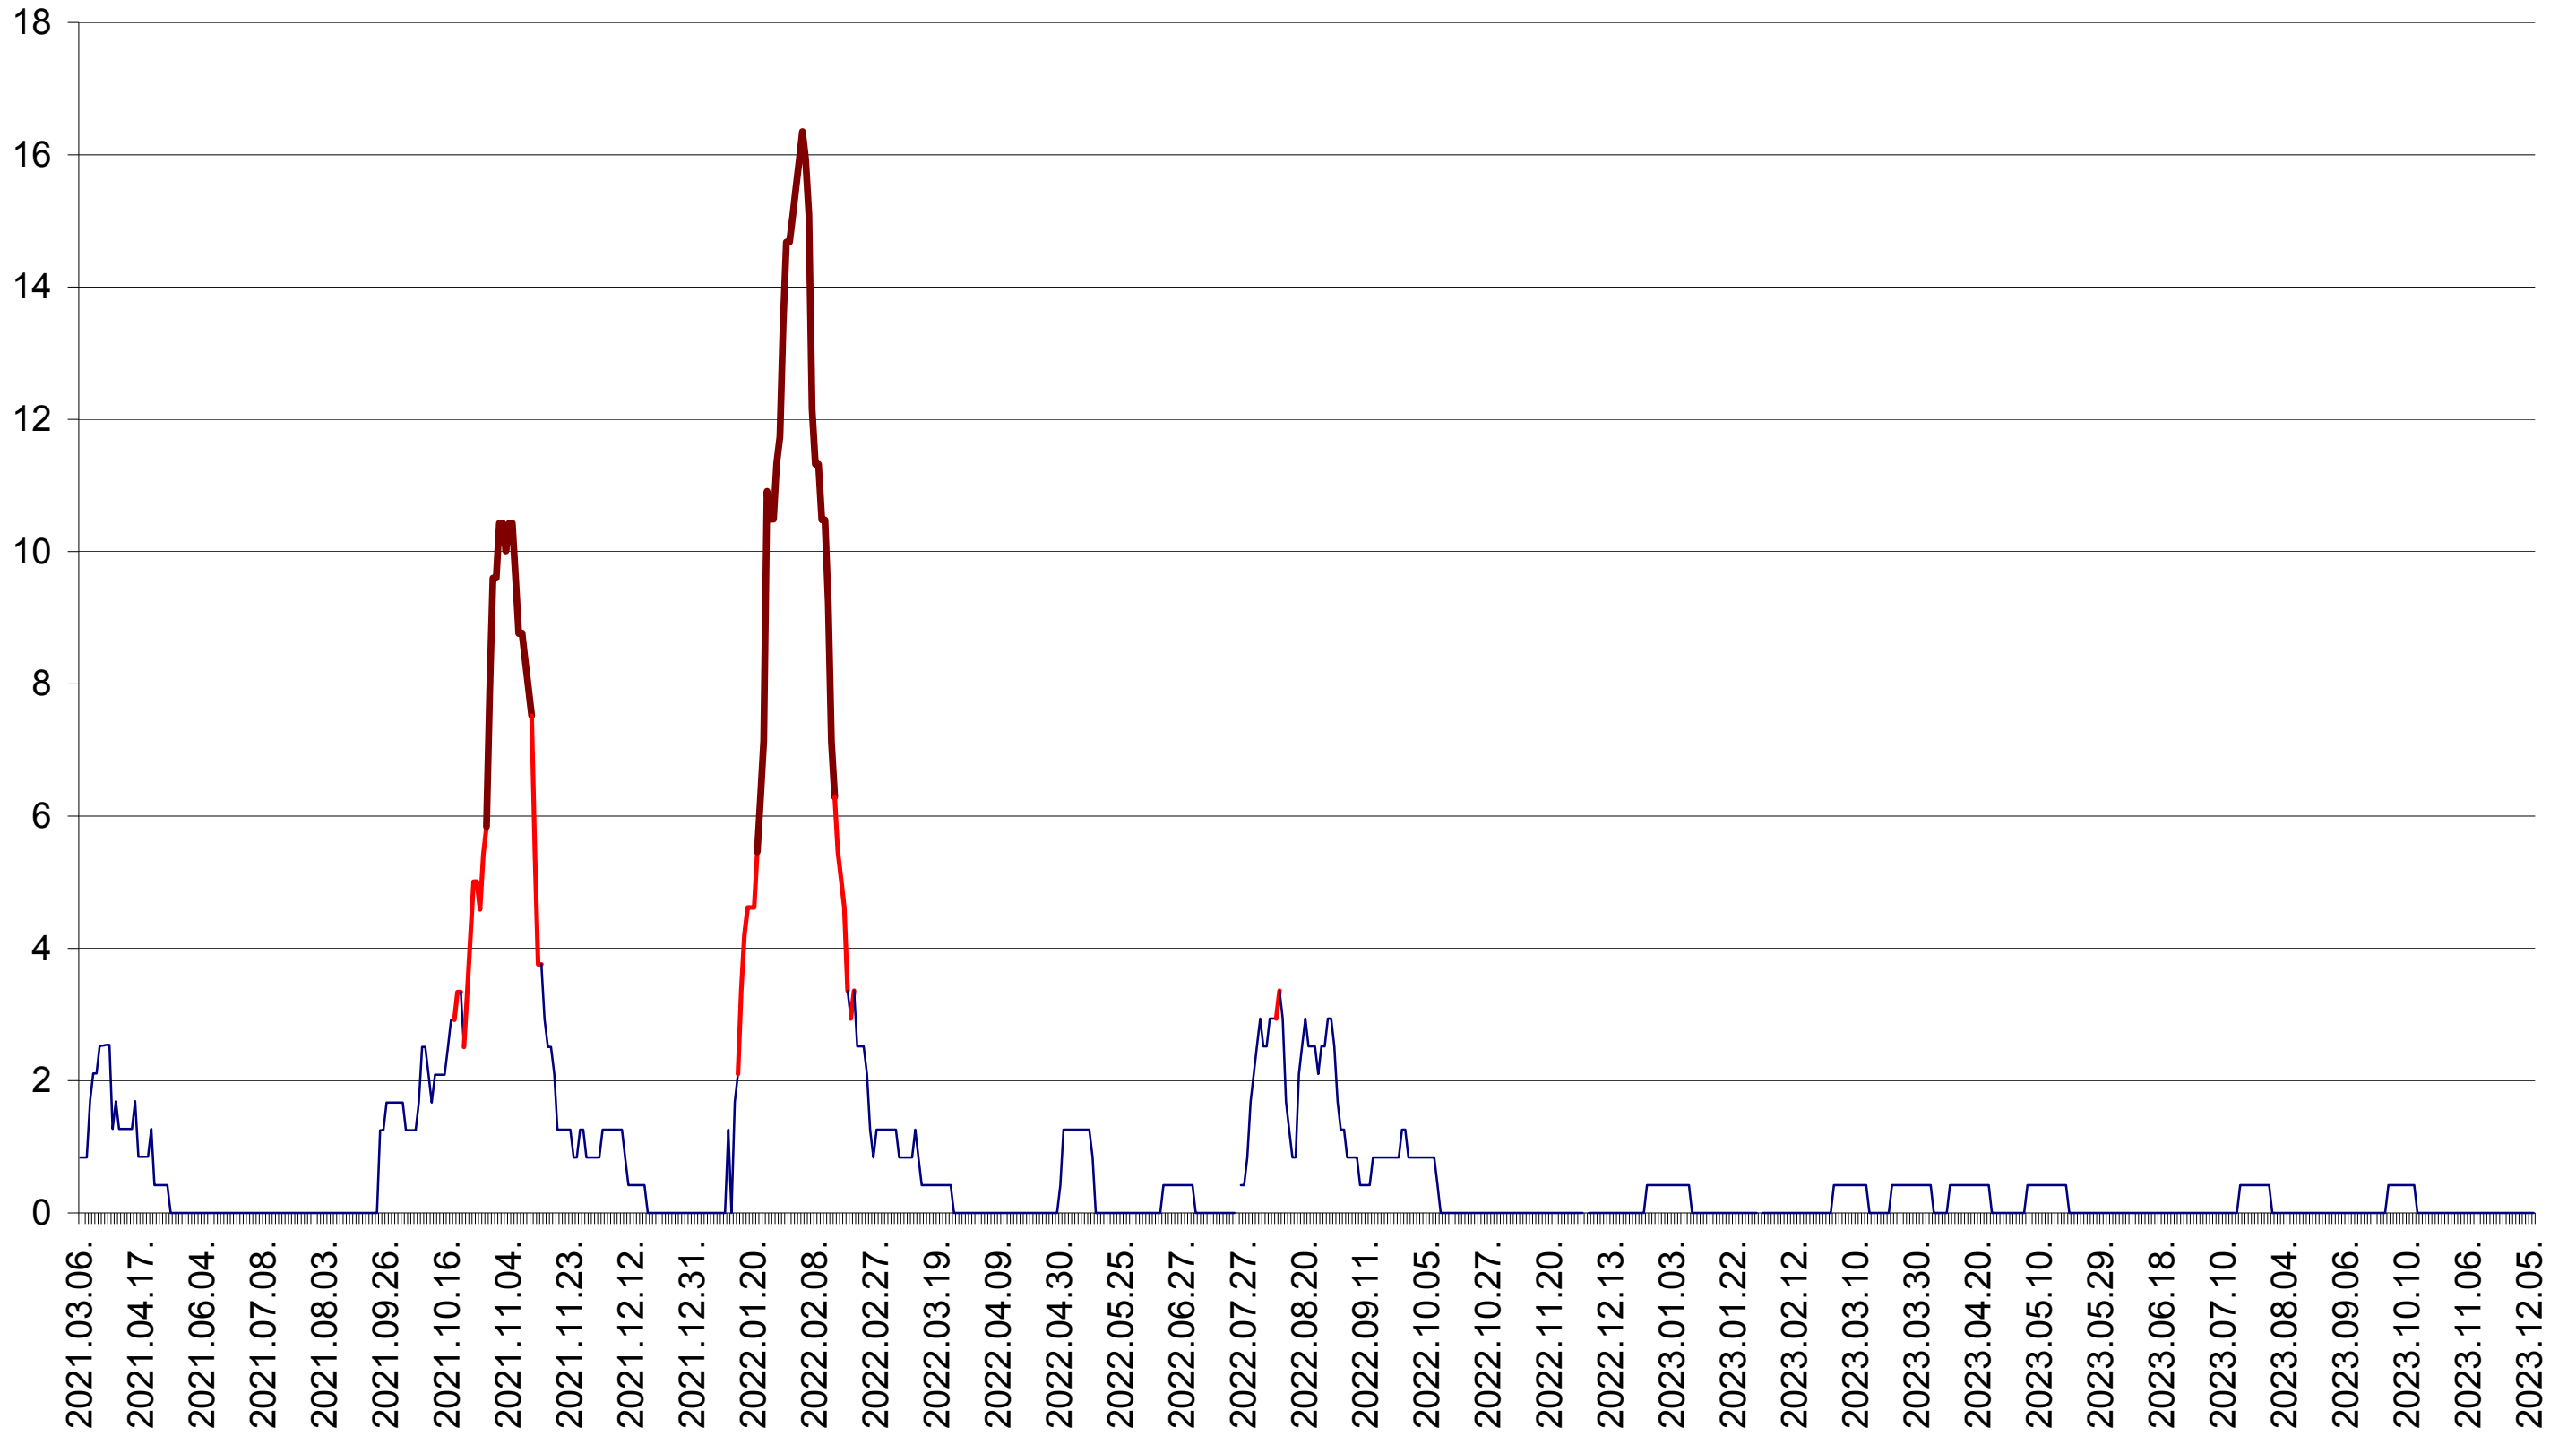

FELICENI - Evolutia incidentei cumulate pe 14 zile la ‰ de locuitori  
2021.03.07. - 2023.12.06.

FRUMOASA - Evolutia incidentei cumulate pe 14 zile la ‰ de locuitori  
2021.03.07. - 2023.12.06.

GĂLĂUȚAȘ - Evolutia incidentei cumulate pe 14 zile la ‰ de locuitori  
2021.03.07. - 2023.12.06.

MUNICIPIUL GHEORGHENI - Evolutia incidentei cumulate pe 14 zile la ‰ de locuitori  
2021.03.07. - 2023.12.06.

JOSENI - Evolutia incidentei cumulate pe 14 zile la ‰ de locuitori  
2021.03.07. - 2023.12.06.

LĂZAREA - Evolutia incidentei cumulate pe 14 zile la ‰ de locuitori  
2021.03.07. - 2023.12.06.

LELICENI - Evolutia incidentei cumulate pe 14 zile la ‰ de locuitori  
2021.03.07. - 2023.12.06.

LUETA - Evolutia incidentei cumulate pe 14 zile la ‰ de locuitori  
2021.03.07. - 2023.12.06.

LUNCA DE JOS - Evolutia incidentei cumulate pe 14 zile la ‰ de locuitori  
2021.03.07. - 2023.12.06.

LUNCA DE SUS - Evolutia incidentei cumulate pe 14 zile la ‰ de locuitori  
2021.03.07. - 2023.12.06.