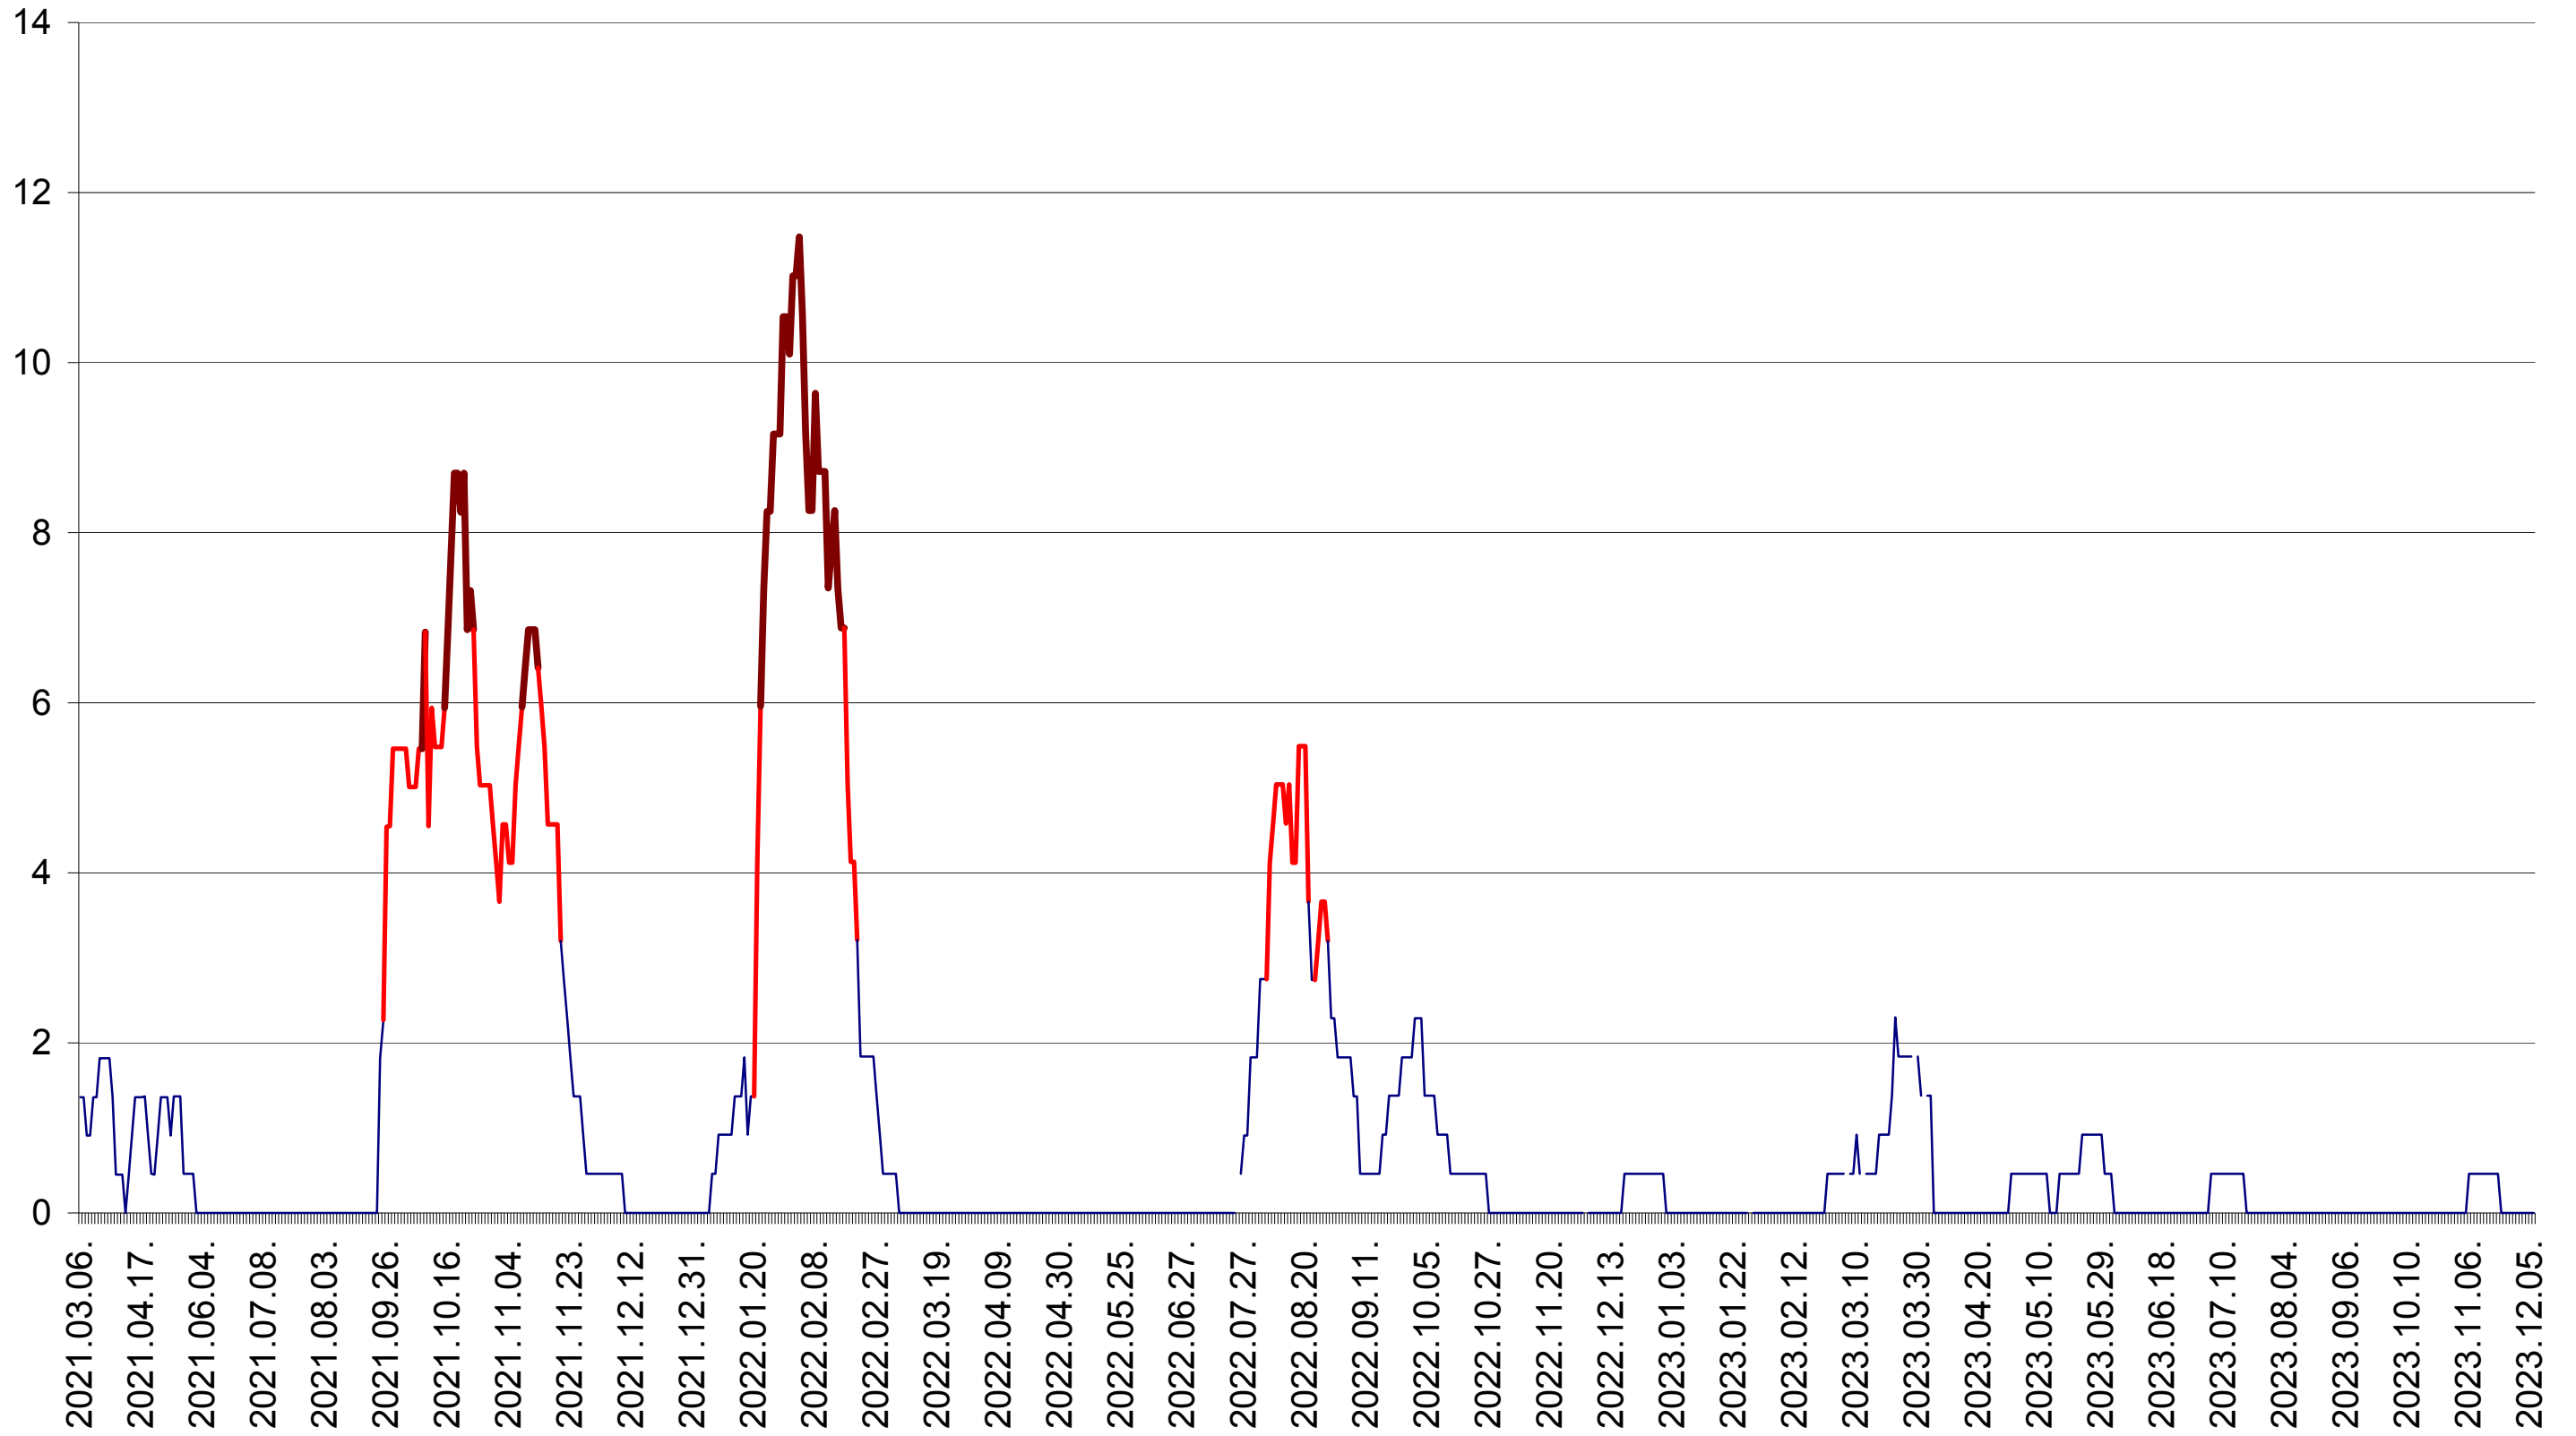

LĂZAREA - Evolutia incidentei cumulate pe 14 zile la ‰ de locuitori  
2021.03.07. - 2023.12.06.

LELICENI - Evolutia incidentei cumulate pe 14 zile la ‰ de locuitori  
2021.03.07. - 2023.12.06.

LUETA - Evolutia incidentei cumulate pe 14 zile la ‰ de locuitori  
2021.03.07. - 2023.12.06.

LUNCA DE JOS - Evolutia incidentei cumulate pe 14 zile la ‰ de locuitori  
2021.03.07. - 2023.12.06.

LUNCA DE SUS - Evolutia incidentei cumulate pe 14 zile la ‰ de locuitori  
2021.03.07. - 2023.12.06.

LUPENI - Evolutia incidentei cumulate pe 14 zile la ‰ de locuitori  
2021.03.07. - 2023.12.06.

MĂDĂRAȘ - Evolutia incidentei cumulate pe 14 zile la ‰ de locuitori  
2021.03.07. - 2023.12.06.

MĂRTINIȘ - Evolutia incidentei cumulate pe 14 zile la ‰ de locuitori  
2021.03.07. - 2023.12.06.