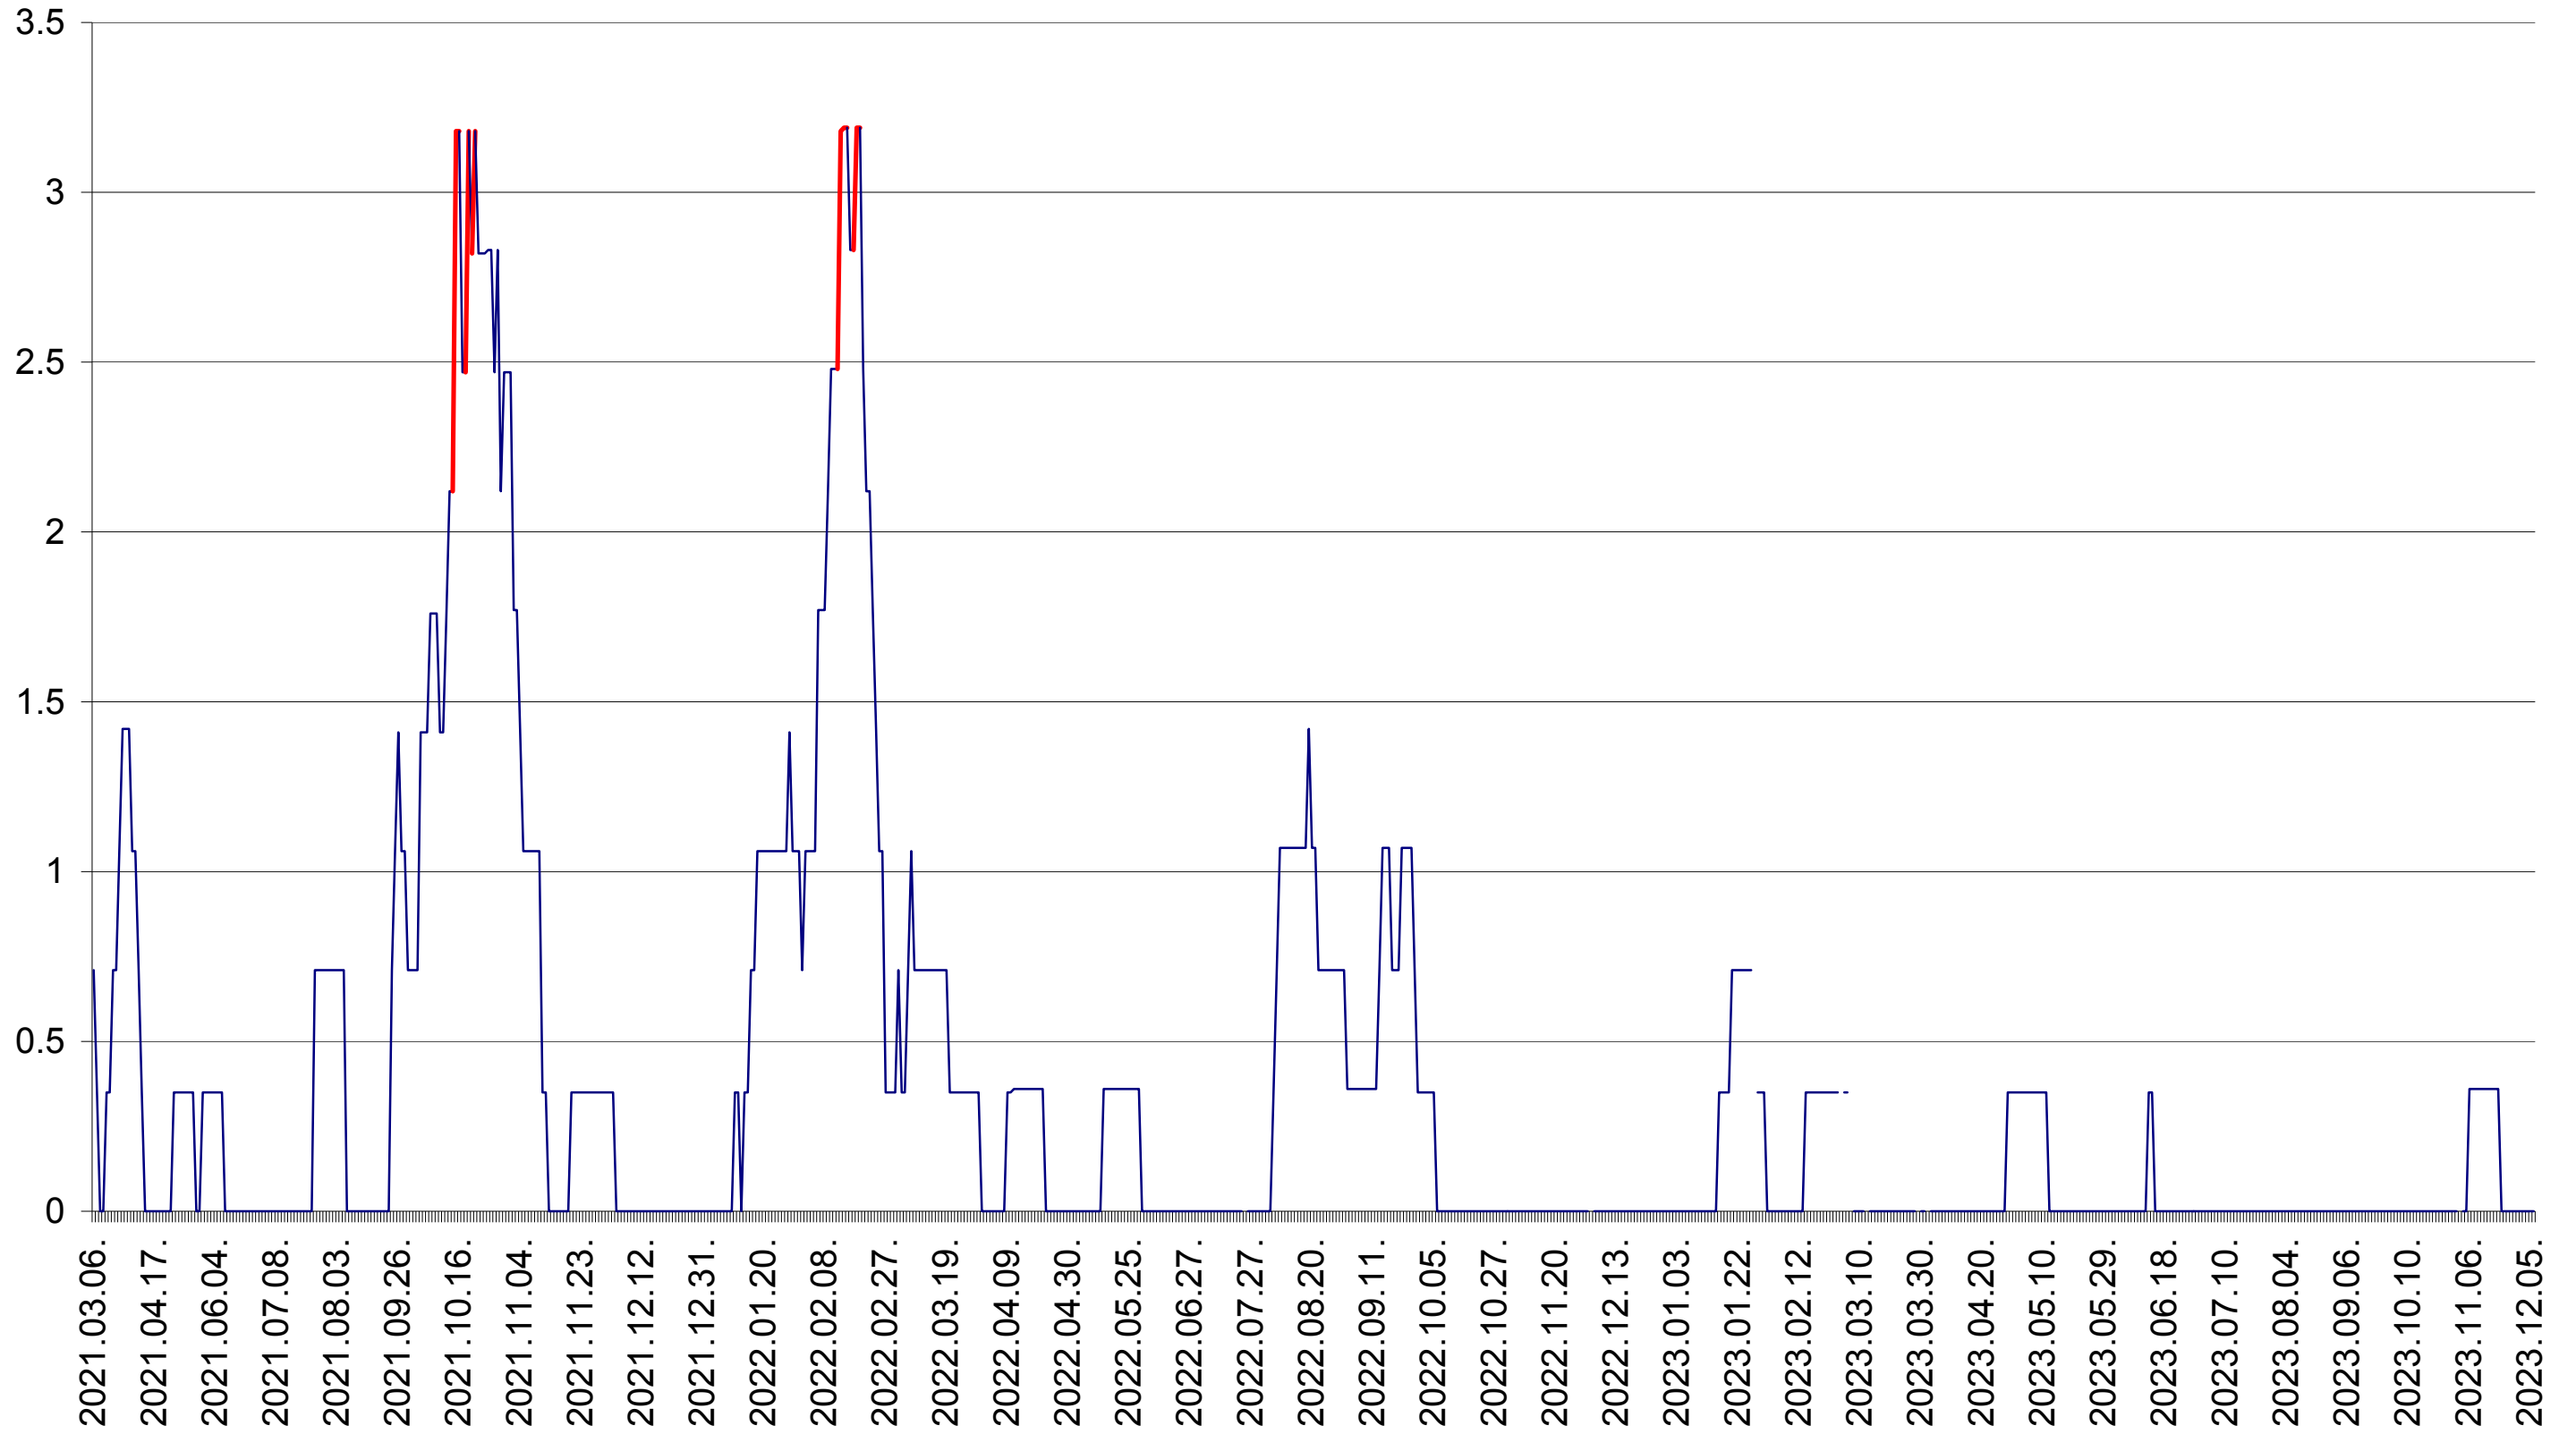

PORUMBENI - Evolutia incidentei cumulate pe 14 zile la ‰ de locuitori
2021.03.07. - 2023.12.06.

PLĂIEȘII DE JOS - Evolutia incidentei cumulate pe 14 zile la ‰ de locuitori
2021.03.07. - 2023.12.06.