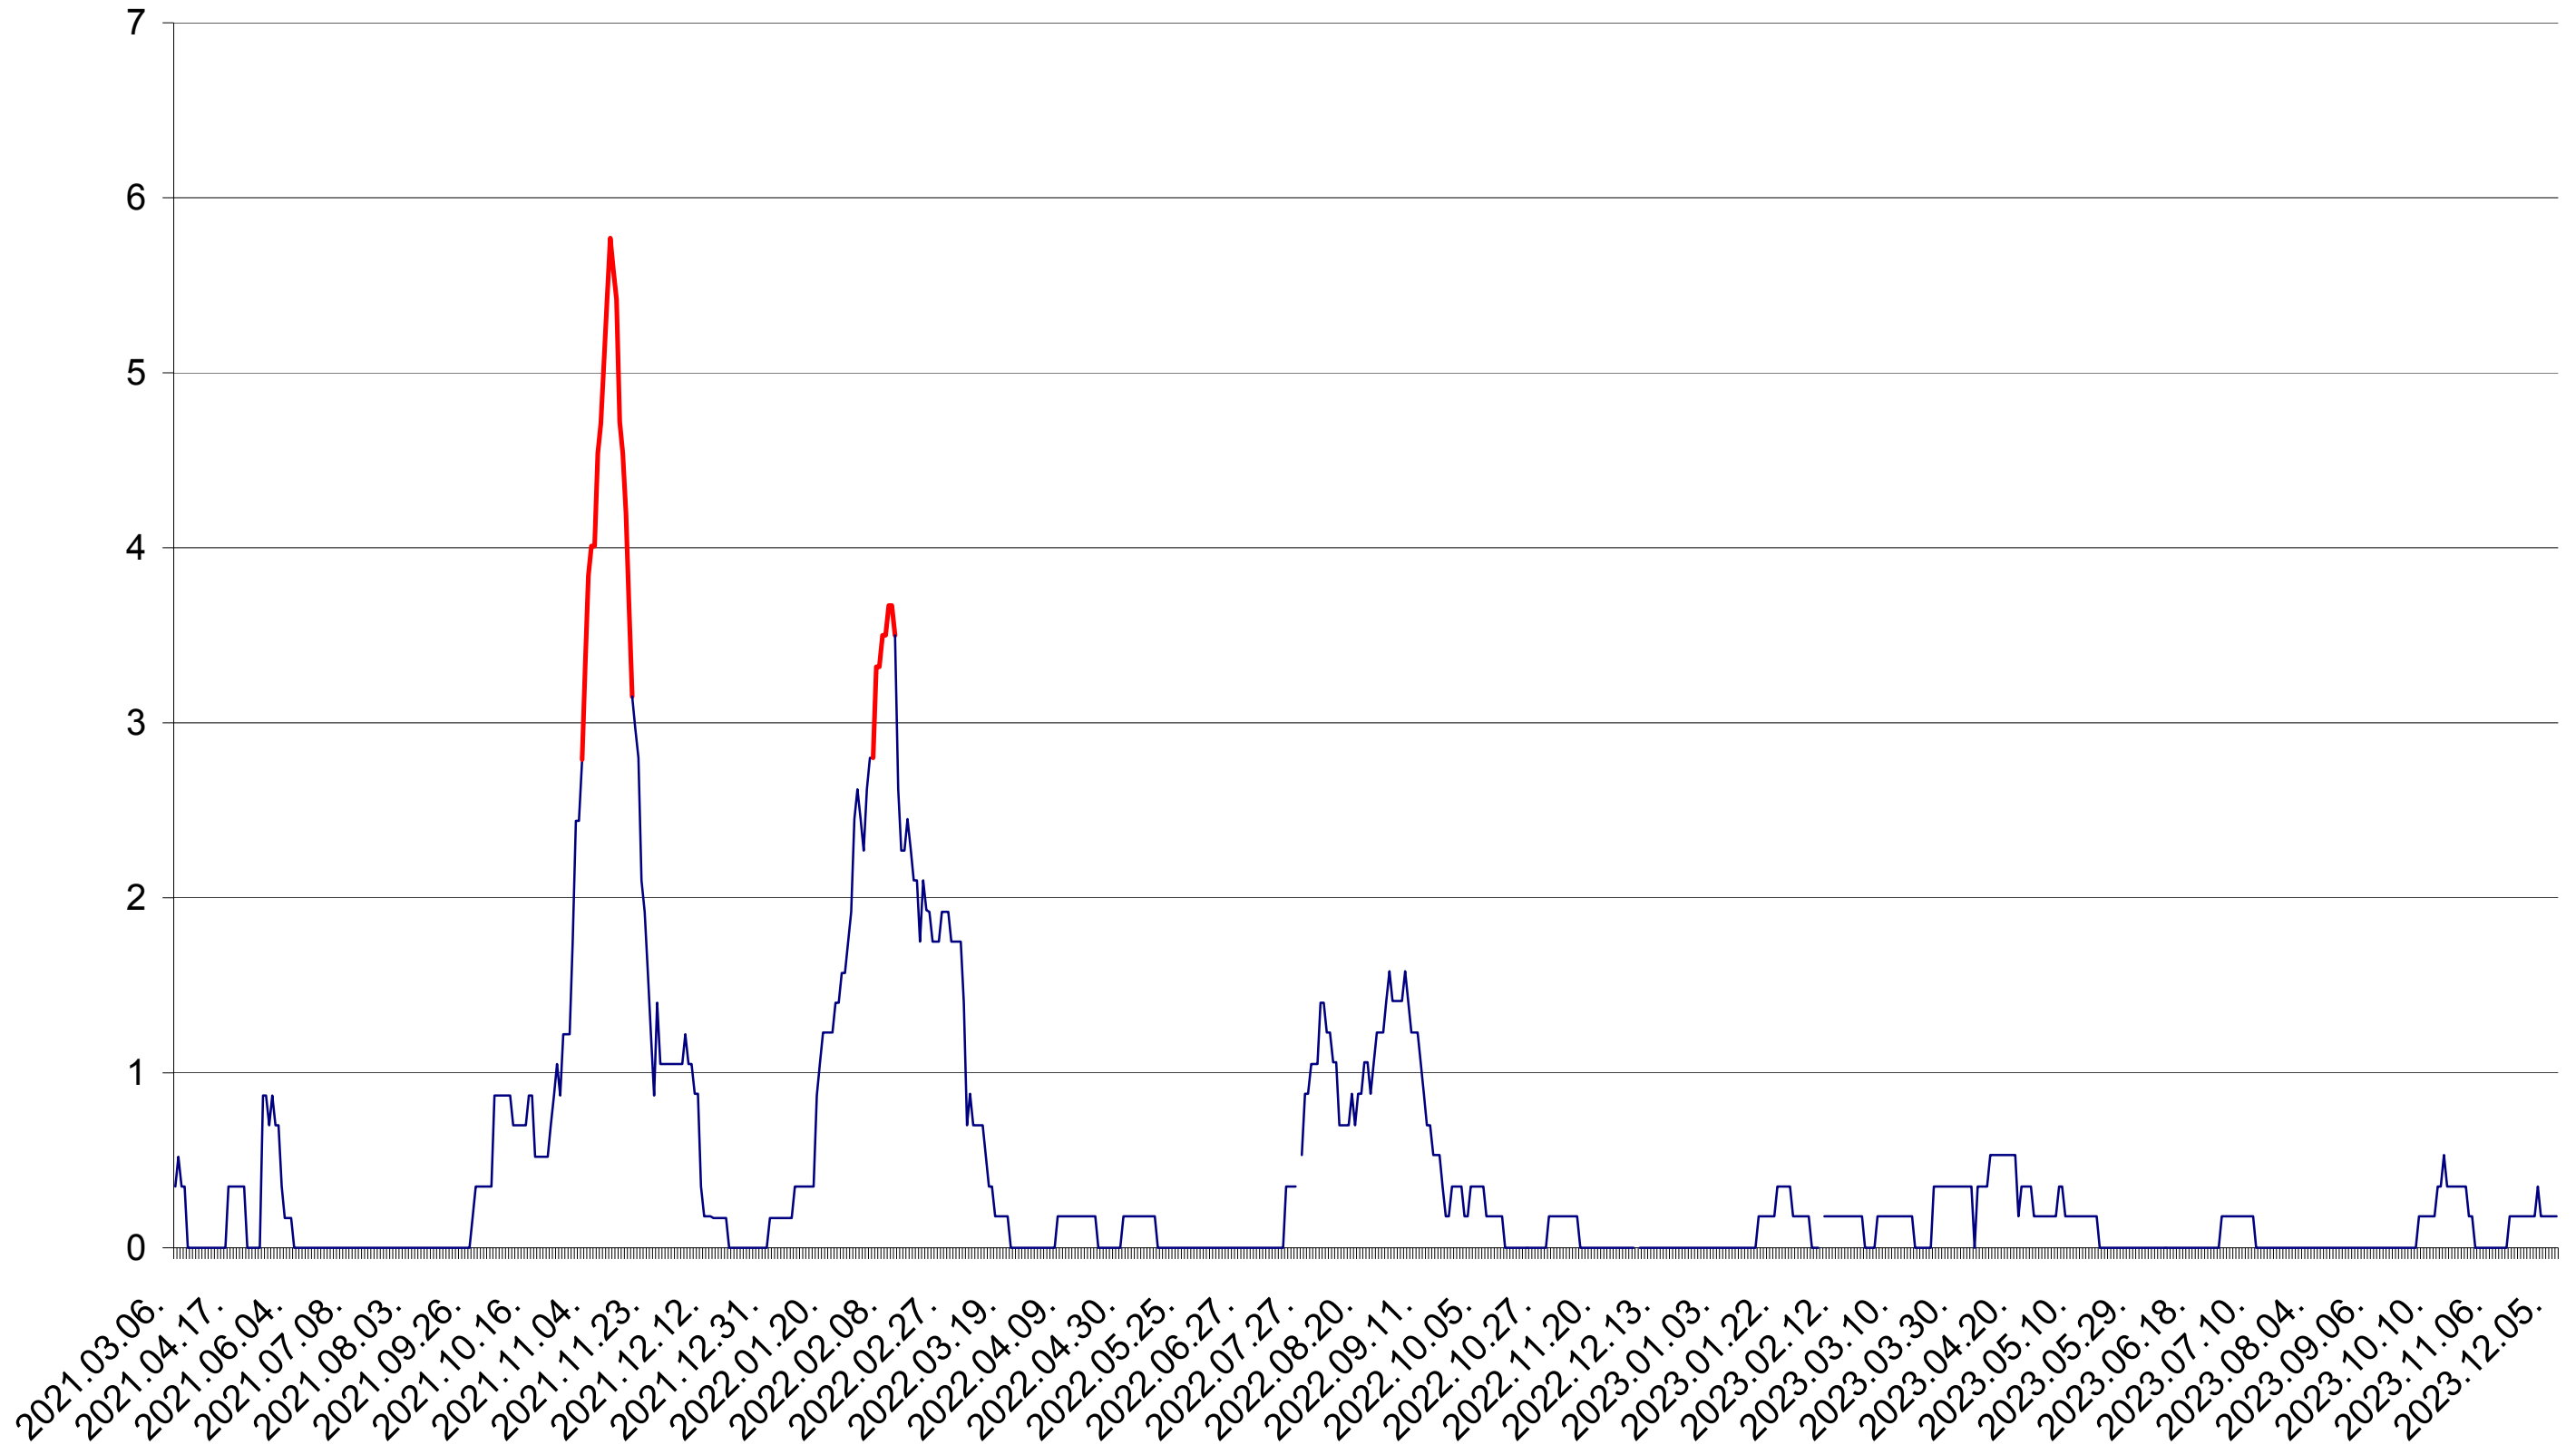

ORAȘ BĂLAN - Evolutia incidentei cumulate pe 14 zile la ‰ de locuitori  
2021.03.07. - 2023.12.06.

BILBOR - Evolutia incidentei cumulate pe 14 zile la ‰ de locuitori  
2021.03.07. - 2023.12.06.

ORAȘ BORSEC - Evolutia incidentei cumulate pe 14 zile la ‰ de locuitori  
2021.03.07. - 2023.12.06.

CORBU - Evolutia incidentei cumulate pe 14 zile la ‰ de locuitori  
2021.03.07. - 2023.12.06.

CORUND - Evolutia incidentei cumulate pe 14 zile la ‰ de locuitori  
2021.03.07. - 2023.12.06.

COZMENI - Evolutia incidentei cumulate pe 14 zile la ‰ de locuitori  
2021.03.07. - 2023.12.06.

ORAȘ CRISTURU SECUIESC - Evolutia incidentei cumulate pe 14 zile la ‰ de locuitori  
2021.03.07. - 2023.12.06.

DĂNEȘTI - Evolutia incidentei cumulate pe 14 zile la ‰ de locuitori  
2021.03.07. - 2023.12.06.

DÂRJIU - Evolutia incidentei cumulate pe 14 zile la ‰ de locuitori  
2021.03.07. - 2023.12.06.

DEALU - Evolutia incidentei cumulate pe 14 zile la ‰ de locuitori  
2021.03.07. - 2023.12.06.

DITRĂU - Evolutia incidentei cumulate pe 14 zile la ‰ de locuitori  
2021.03.07. - 2023.12.06.