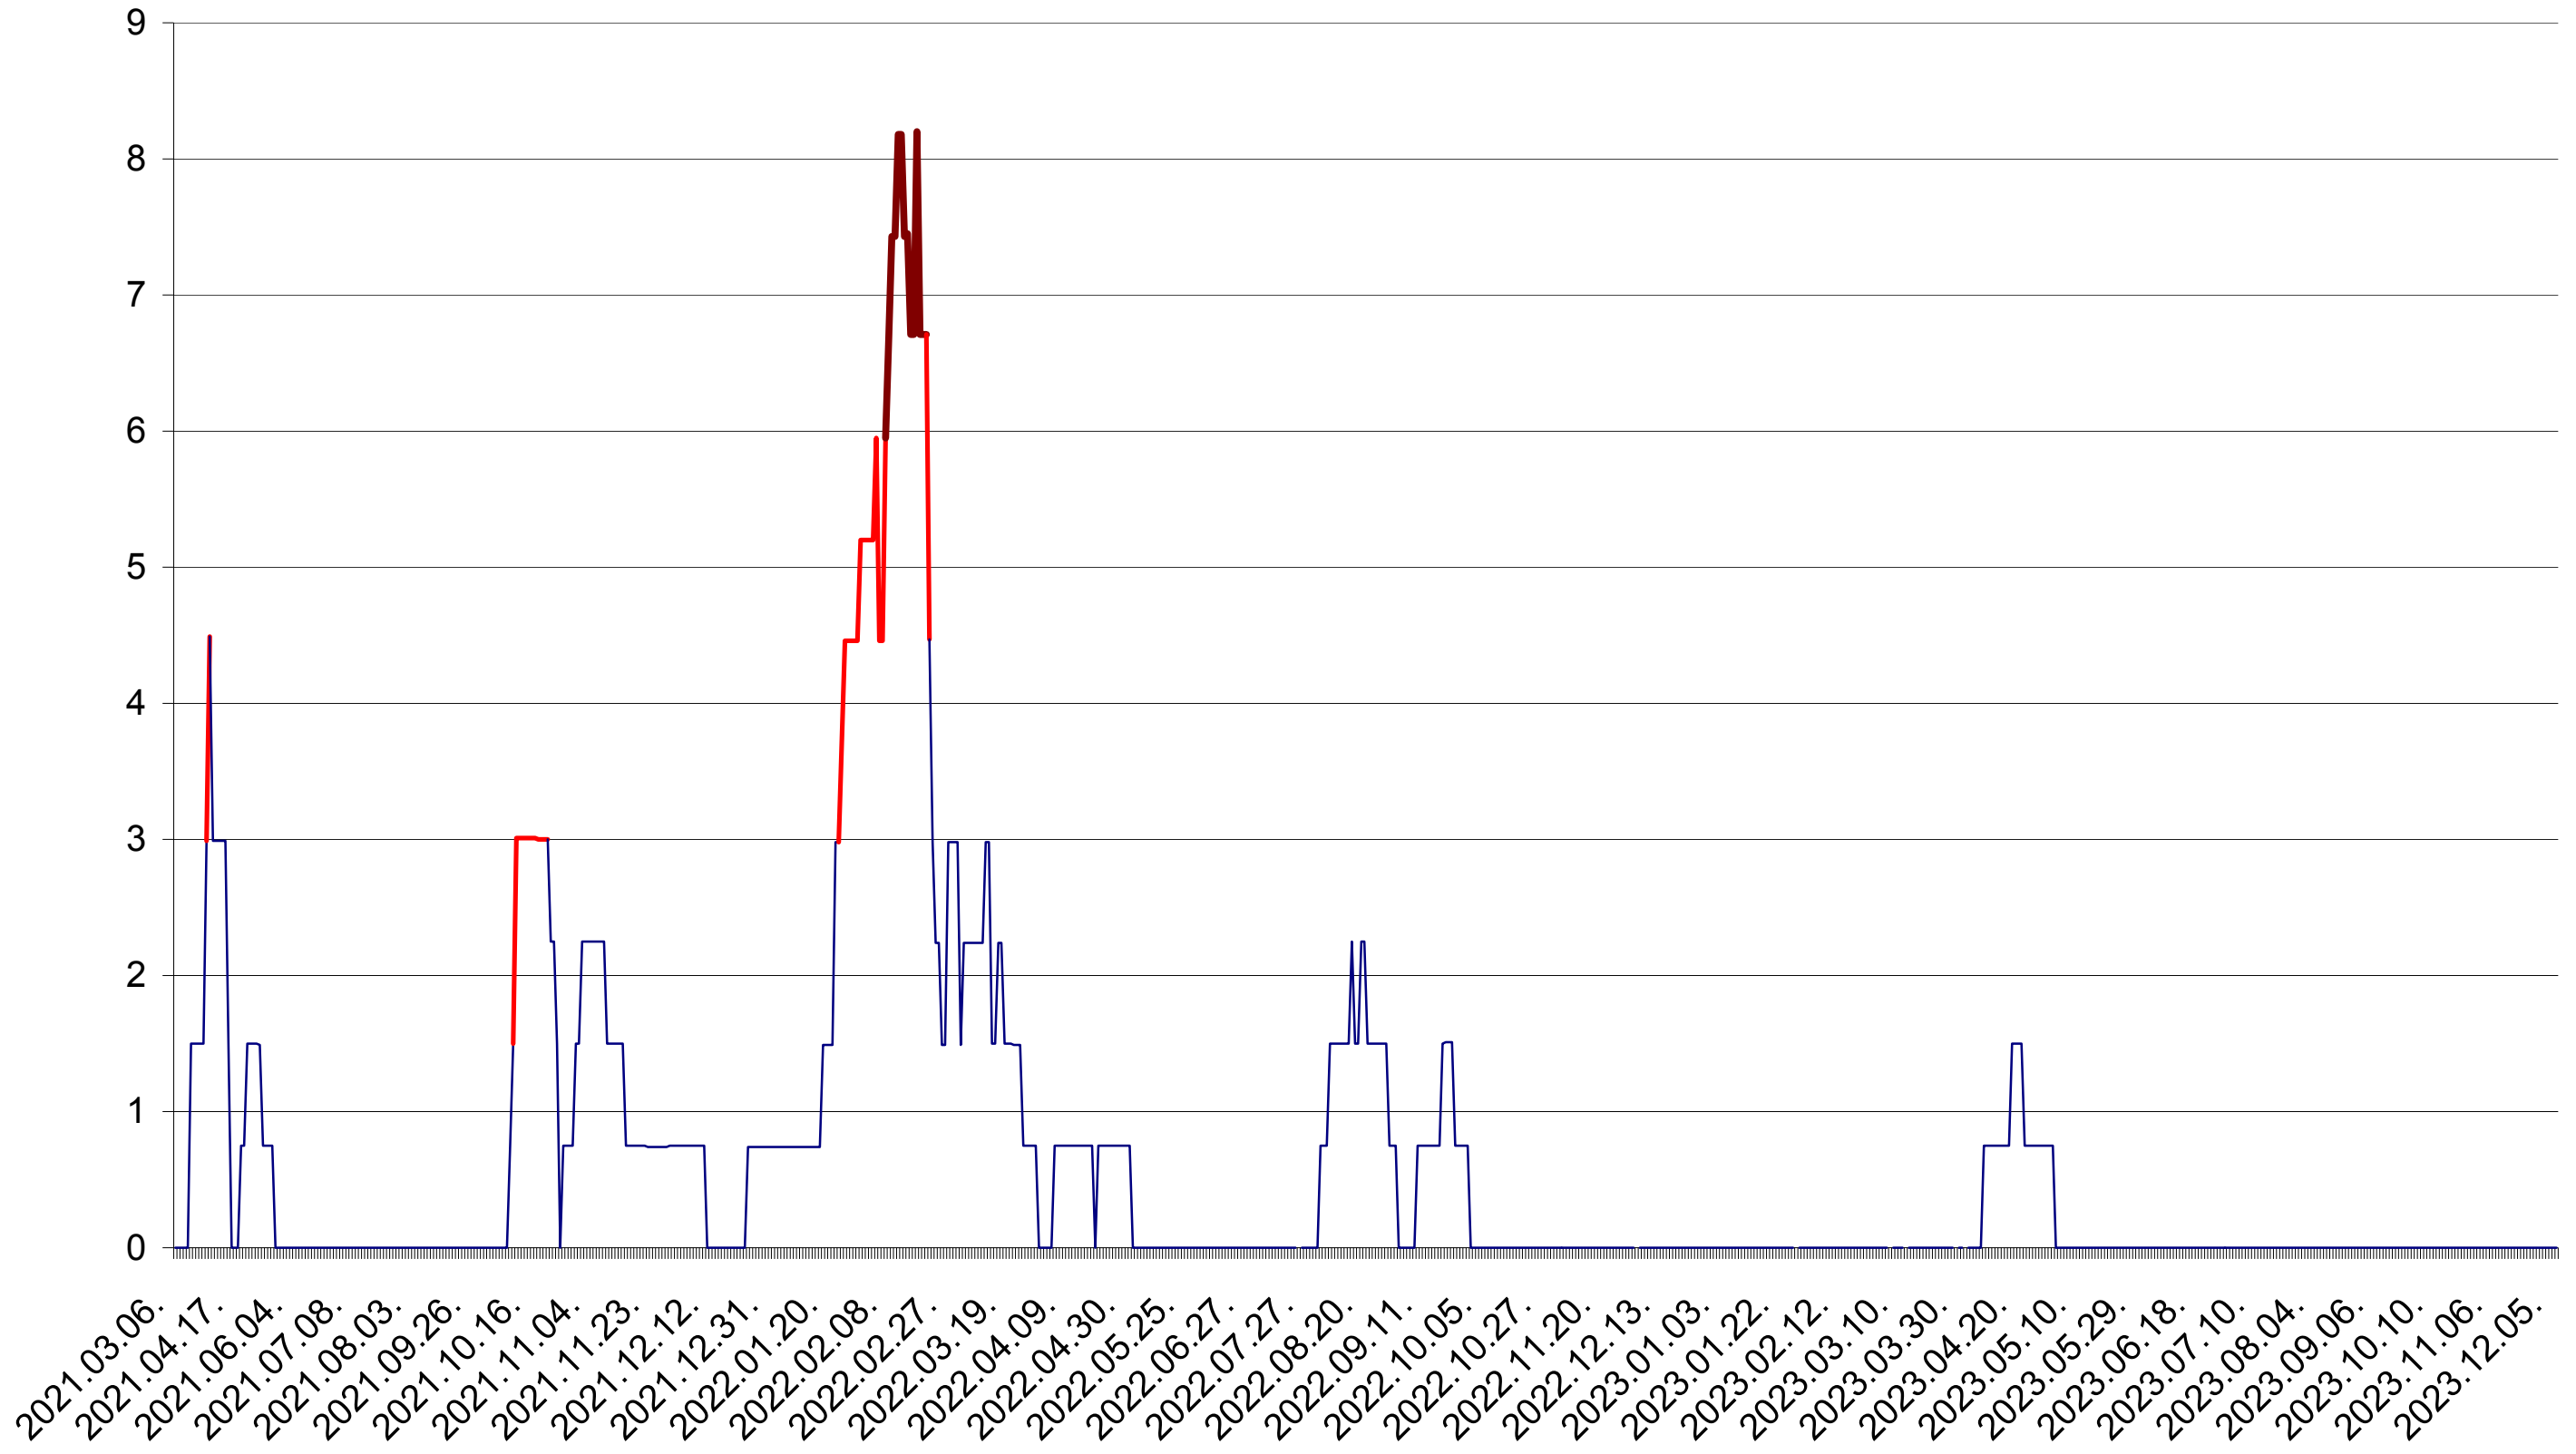

LĂZAREA - Evolutia incidentei cumulate pe 14 zile la ‰ de locuitori  
2021.03.07. - 2023.12.06.

LELICENI - Evolutia incidentei cumulate pe 14 zile la ‰ de locuitori  
2021.03.07. - 2023.12.06.

LUETA - Evolutia incidentei cumulate pe 14 zile la ‰ de locuitori  
2021.03.07. - 2023.12.06.

LUNCA DE JOS - Evolutia incidentei cumulate pe 14 zile la ‰ de locuitori  
2021.03.07. - 2023.12.06.

LUNCA DE SUS - Evolutia incidentei cumulate pe 14 zile la ‰ de locuitori  
2021.03.07. - 2023.12.06.

LUPENI - Evolutia incidentei cumulate pe 14 zile la ‰ de locuitori  
2021.03.07. - 2023.12.06.

MĂDĂRAȘ - Evolutia incidentei cumulate pe 14 zile la ‰ de locuitori  
2021.03.07. - 2023.12.06.

MĂRTINIȘ - Evolutia incidentei cumulate pe 14 zile la ‰ de locuitori  
2021.03.07. - 2023.12.06.

MEREȘTI - Evolutia incidentei cumulate pe 14 zile la ‰ de locuitori  
2021.03.07. - 2023.12.06.

MUNICIPIUL MIERCUREA-CIUC - Evolutia incidentei cumulate pe 14 zile la ‰ de locuitori  
2021.03.07. - 2023.12.06.