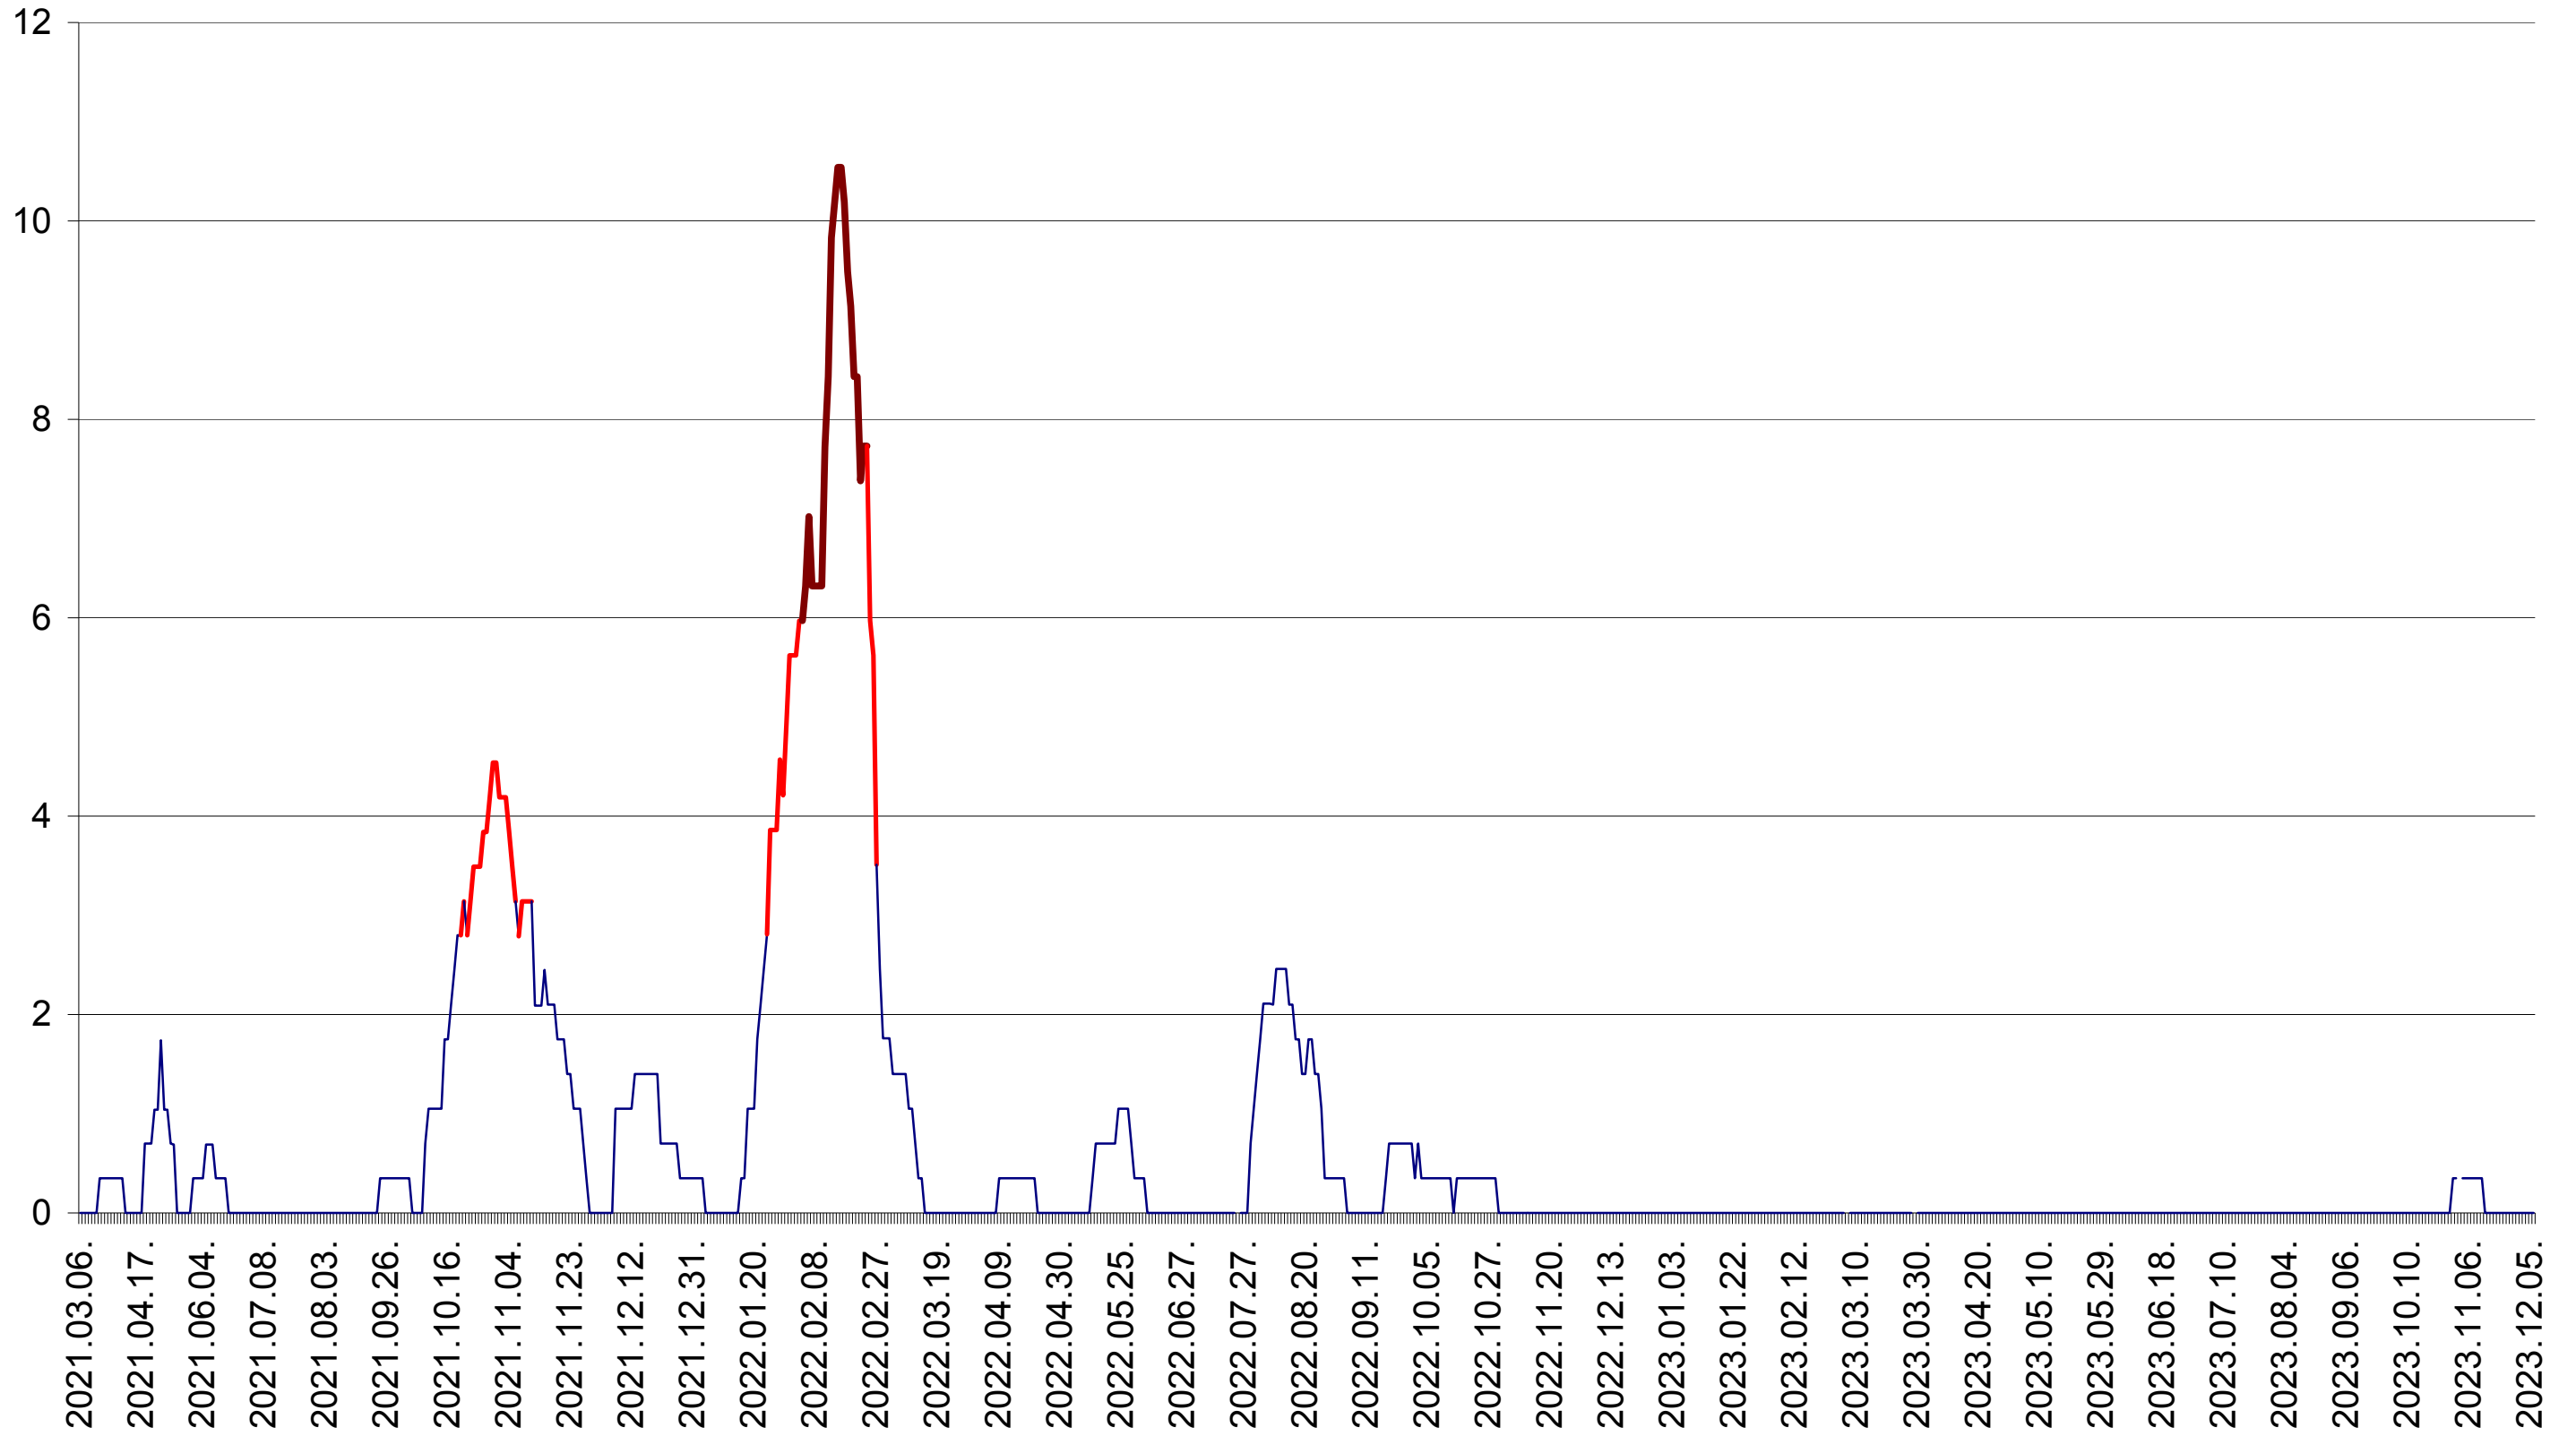

SICULENI - Evolutia incidentei cumulate pe 14 zile la ‰ de locuitori
2021.03.07. - 2023.12.06.

SECUIENI - Evolutia incidentei cumulate pe 14 zile la ‰ de locuitori
2021.03.07. - 2023.12.06.