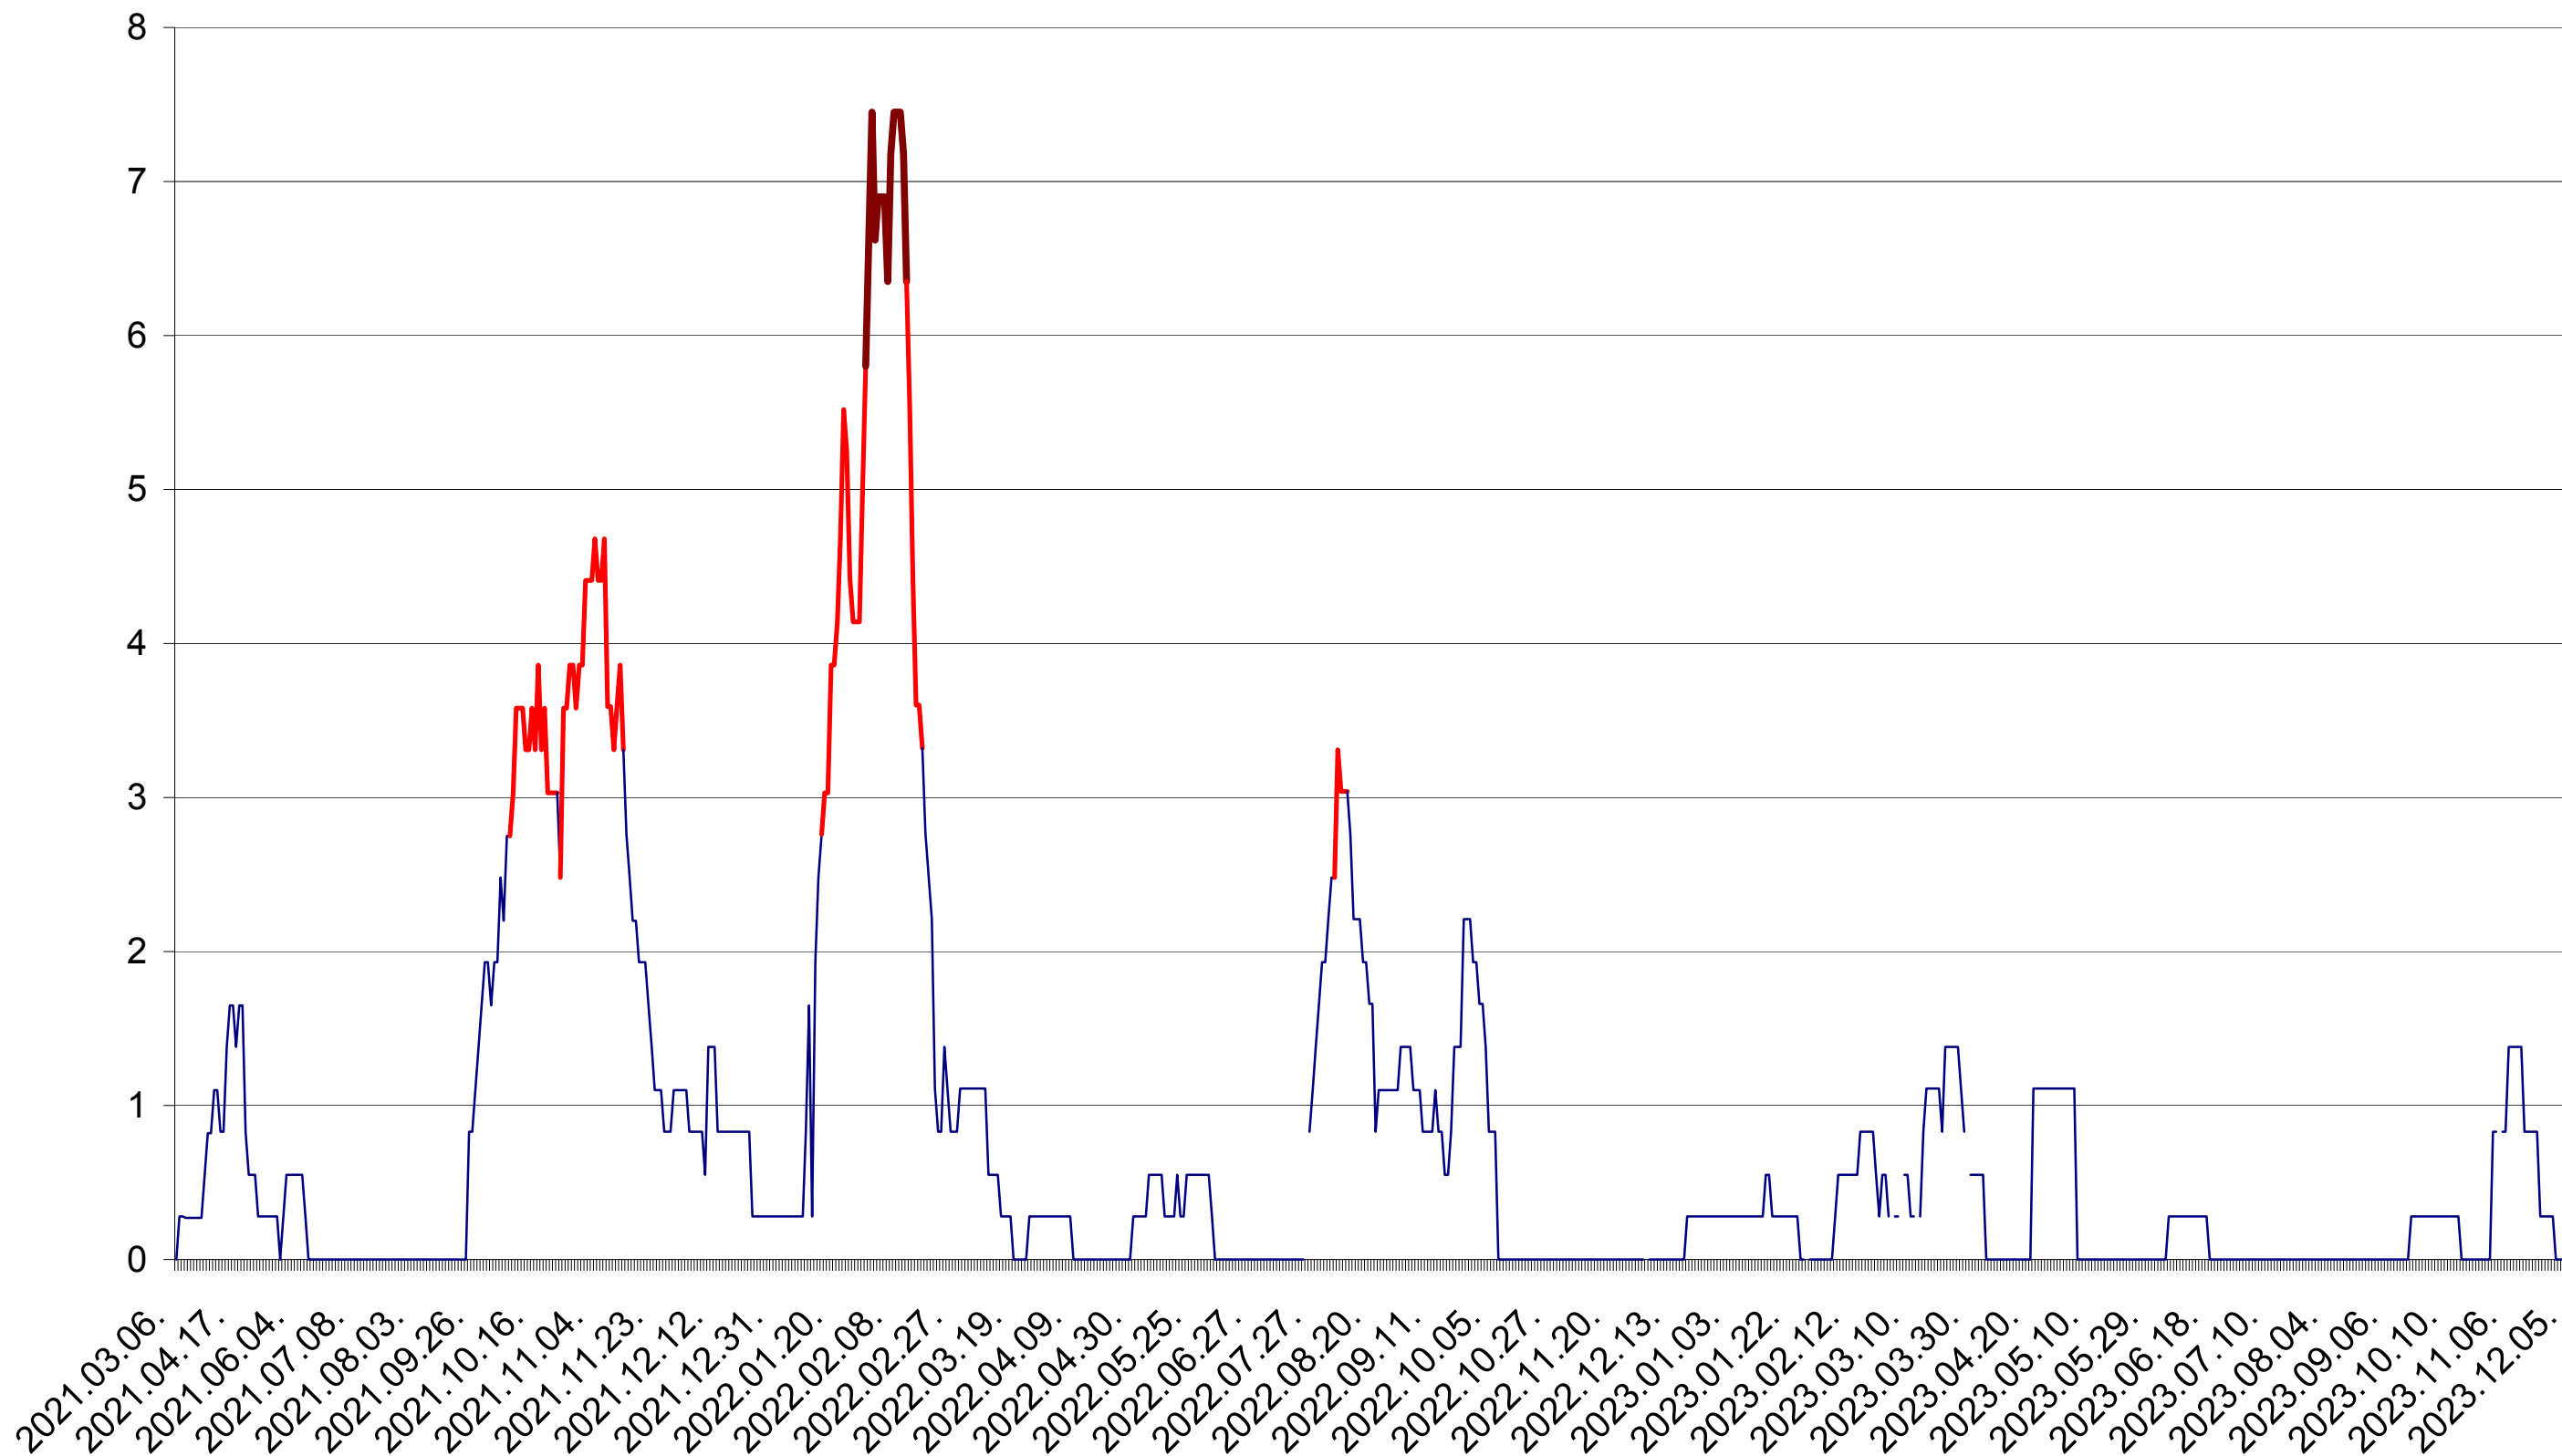

SĂCEL - Evolutia incidentei cumulate pe 14 zile la ‰ de locuitori  
2021.03.07. - 2023.12.06.

SÂNCRĂIENI - Evolutia incidentei cumulate pe 14 zile la ‰ de locuitori  
2021.03.07. - 2023.12.06.

SÂNDOMINIC - Evolutia incidentei cumulate pe 14 zile la ‰ de locuitori  
2021.03.07. - 2023.12.06.

SÂNMARTIN - Evolutia incidentei cumulate pe 14 zile la ‰ de locuitori  
2021.03.07. - 2023.12.06.

SÂNSIMION - Evolutia incidentei cumulate pe 14 zile la ‰ de locuitori  
2021.03.07. - 2023.12.06.

SÂNTIMBRU - Evolutia incidentei cumulate pe 14 zile la ‰ de locuitori  
2021.03.07. - 2023.12.06.