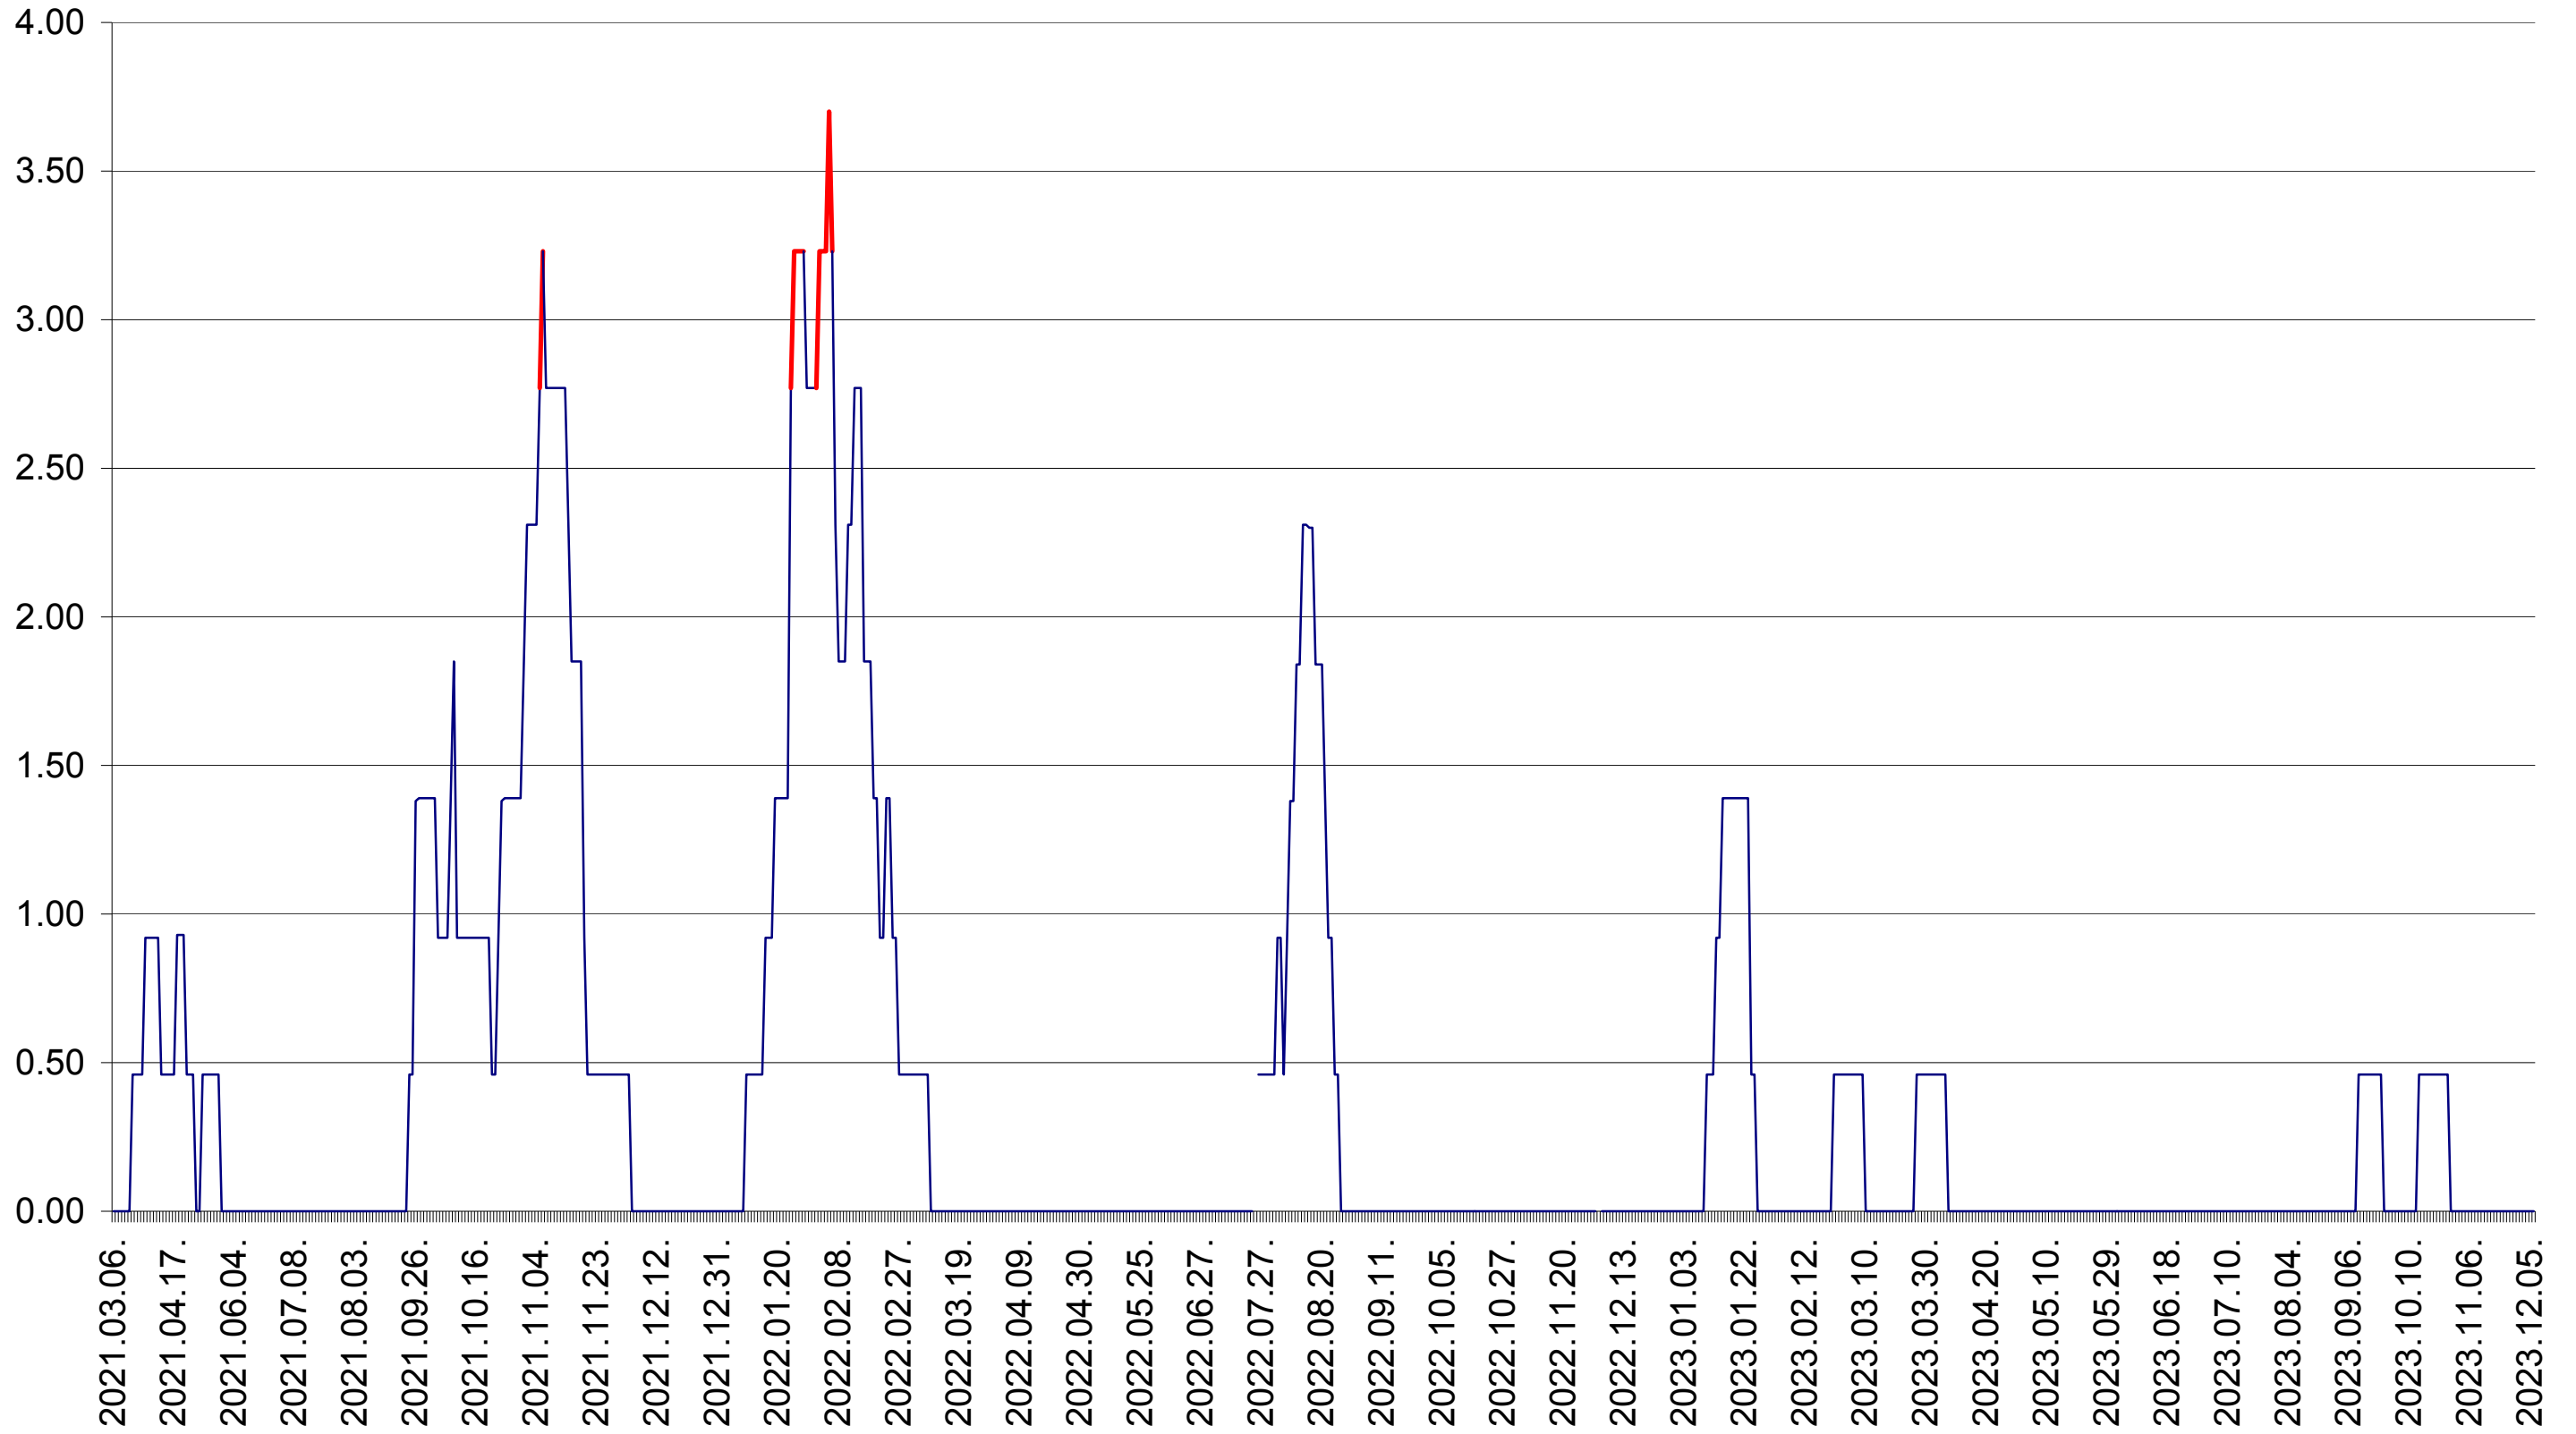

ATID - Evolutia incidentei cumulate pe 14 zile la ‰ de locuitori  
2021.03.07. - 2023.12.06.

AVRĂMEȘTI - Evolutia incidentei cumulate pe 14 zile la ‰ de locuitori  
2021.03.07. - 2023.12.06.

ORAȘ BĂILE TUȘNAD - Evolutia incidentei cumulate pe 14 zile la ‰ de locuitori  
2021.03.07. - 2023.12.06.

ORAȘ BĂLAN - Evolutia incidentei cumulate pe 14 zile la ‰ de locuitori  
2021.03.07. - 2023.12.06.

BILBOR - Evolutia incidentei cumulate pe 14 zile la ‰ de locuitori  
2021.03.07. - 2023.12.06.

ORAȘ BORSEC - Evolutia incidentei cumulate pe 14 zile la ‰ de locuitori  
2021.03.07. - 2023.12.06.

BRĂDEȘTI - Evolutia incidentei cumulate pe 14 zile la ‰ de locuitori  
2021.03.07. - 2023.12.06.

CĂPÂLNIȚA - Evolutia incidentei cumulate pe 14 zile la ‰ de locuitori  
2021.03.07. - 2023.12.06.

CÂRȚA - Evolutia incidentei cumulate pe 14 zile la ‰ de locuitori  
2021.03.07. - 2023.12.06.