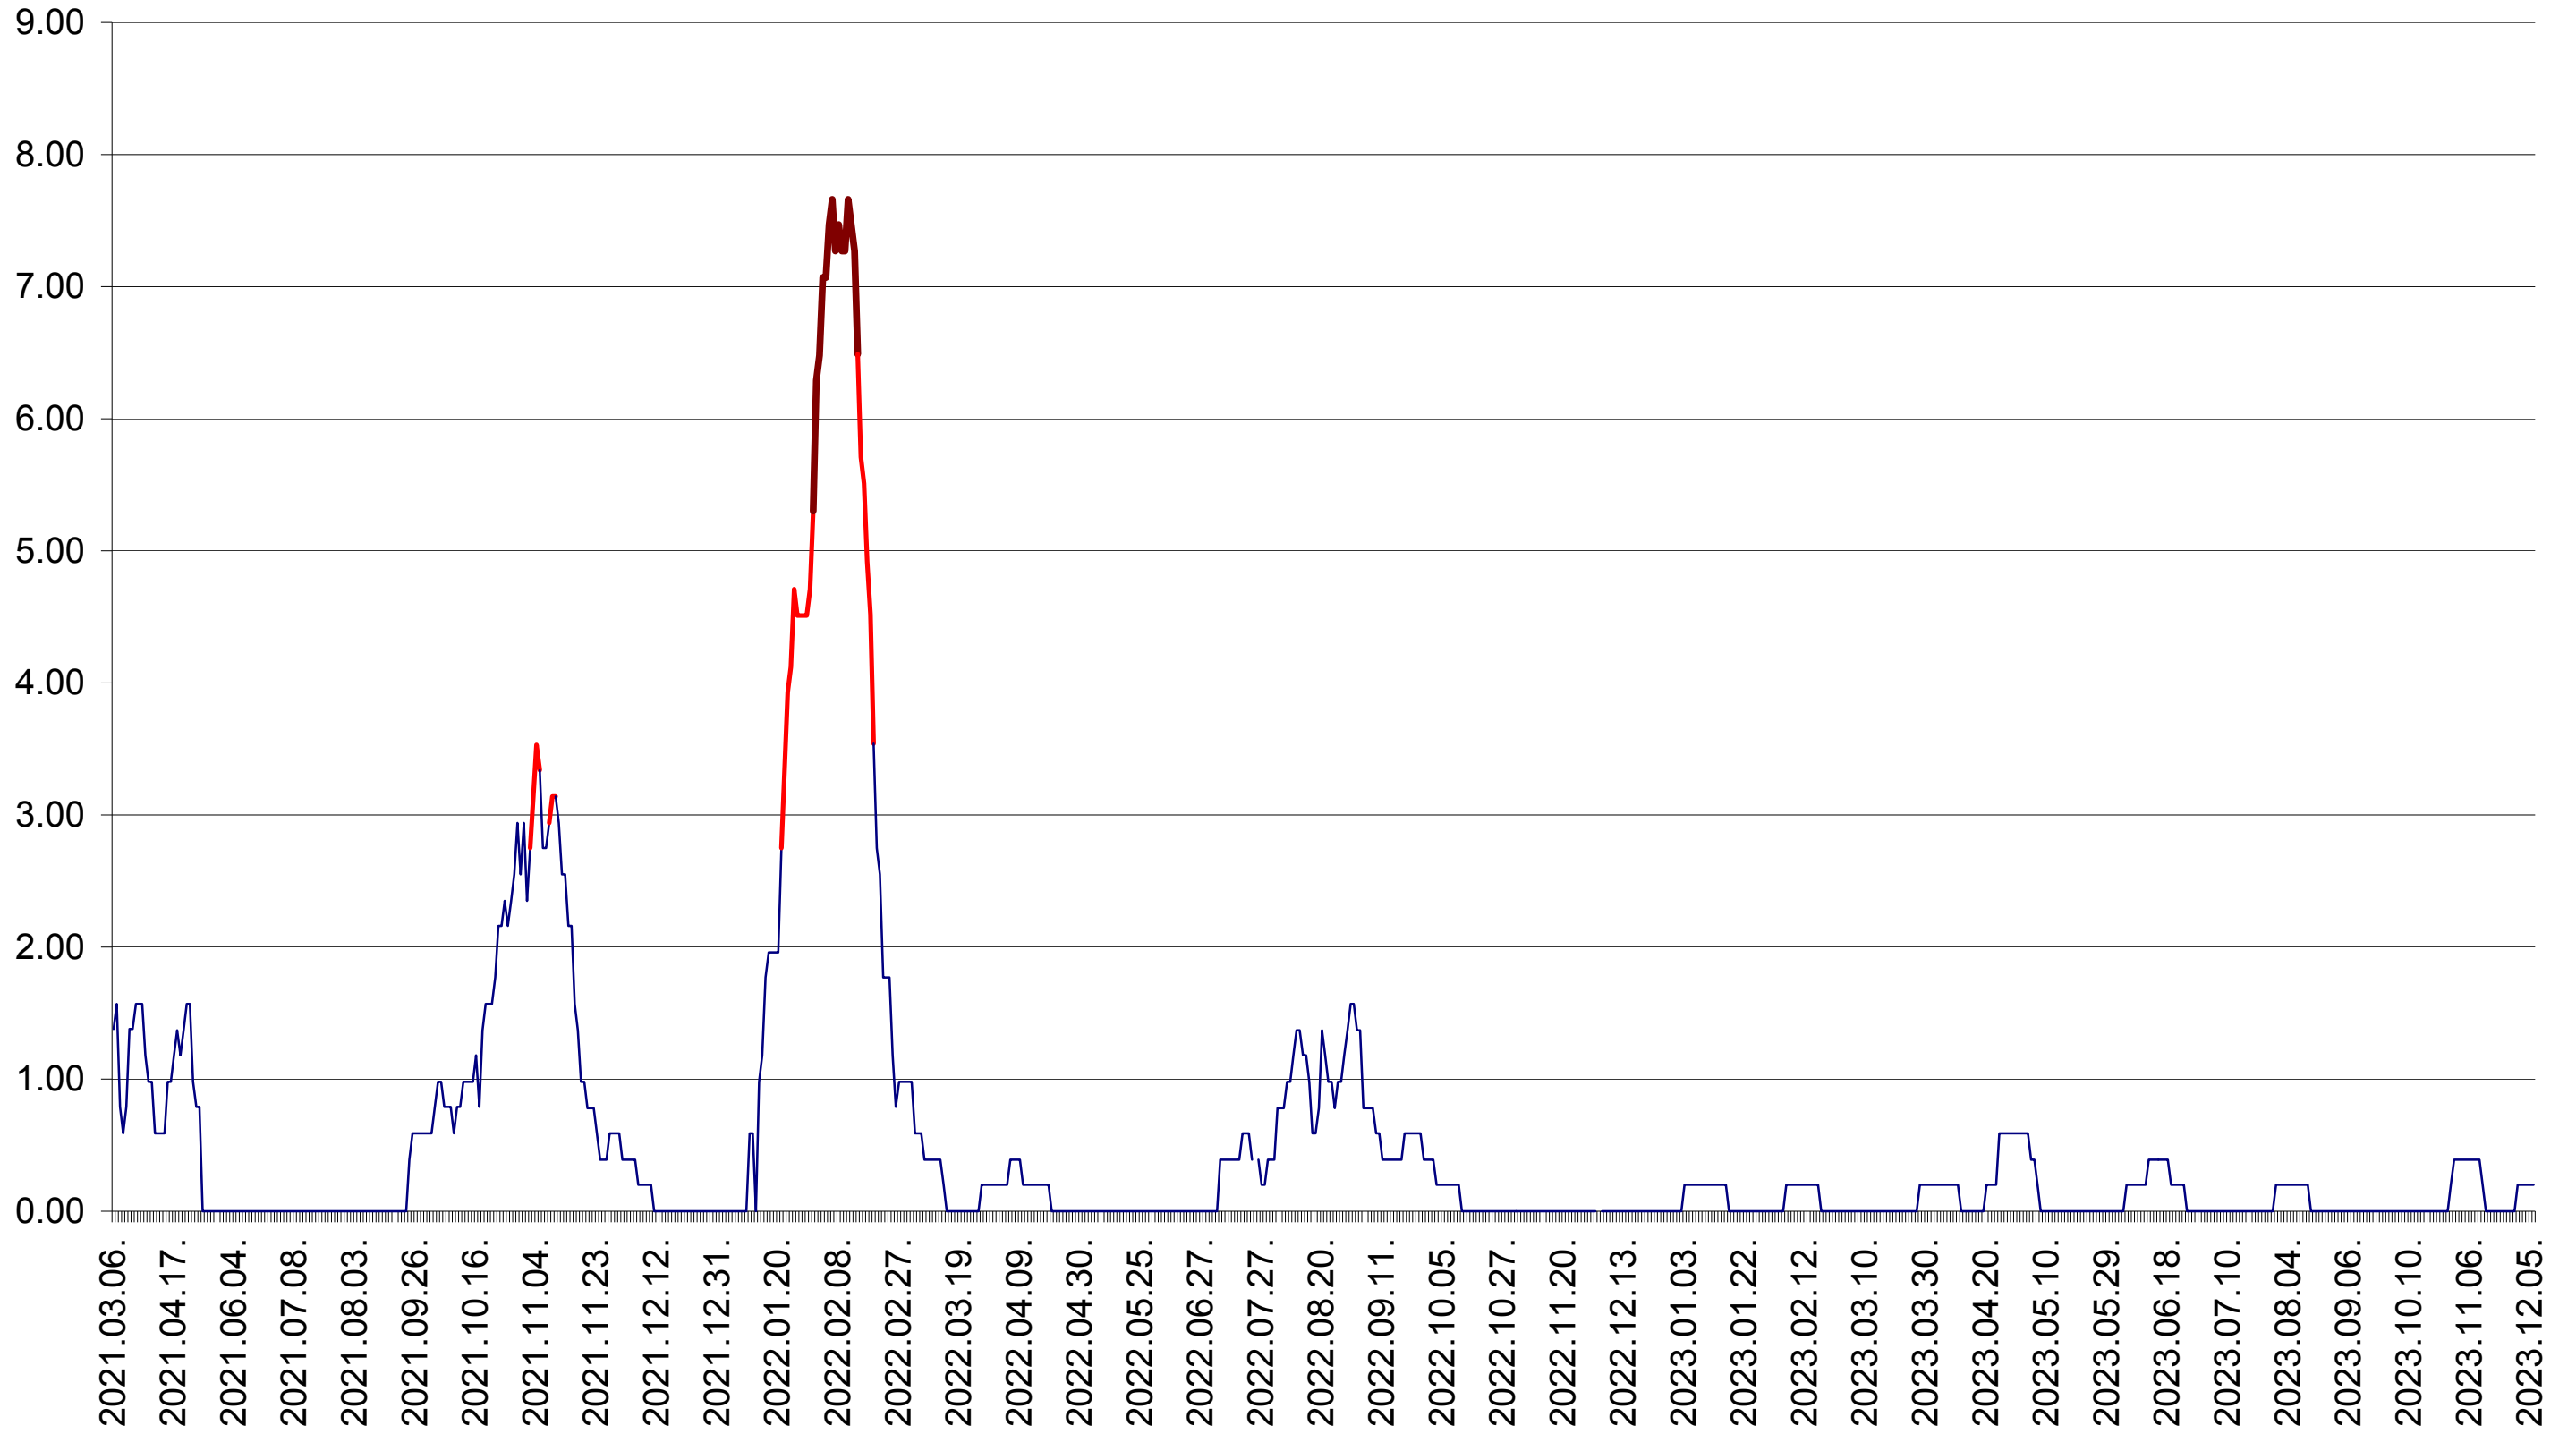

ORAȘ BĂLAN - Evolutia incidentei cumulate pe 14 zile la ‰ de locuitori  
2021.03.07. - 2023.12.06.

BILBOR - Evolutia incidentei cumulate pe 14 zile la ‰ de locuitori  
2021.03.07. - 2023.12.06.

ORAȘ BORSEC - Evolutia incidentei cumulate pe 14 zile la ‰ de locuitori  
2021.03.07. - 2023.12.06.

BRĂDEȘTI - Evolutia incidentei cumulate pe 14 zile la ‰ de locuitori  
2021.03.07. - 2023.12.06.

CĂPÂLNIȚA - Evolutia incidentei cumulate pe 14 zile la ‰ de locuitori  
2021.03.07. - 2023.12.06.

CÂRȚA - Evolutia incidentei cumulate pe 14 zile la ‰ de locuitori  
2021.03.07. - 2023.12.06.

CICEU - Evolutia incidentei cumulate pe 14 zile la ‰ de locuitori  
2021.03.07. - 2023.12.06.

CIUCSÂNGEORGIU - Evolutia incidentei cumulate pe 14 zile la ‰ de locuitori  
2021.03.07. - 2023.12.06.

CIUMANI - Evolutia incidentei cumulate pe 14 zile la ‰ de locuitori  
2021.03.07. - 2023.12.06.

CORBU - Evolutia incidentei cumulate pe 14 zile la ‰ de locuitori  
2021.03.07. - 2023.12.06.

CORUND - Evolutia incidentei cumulate pe 14 zile la ‰ de locuitori  
2021.03.07. - 2023.12.06.

COZMENI - Evolutia incidentei cumulate pe 14 zile la ‰ de locuitori  
2021.03.07. - 2023.12.06.