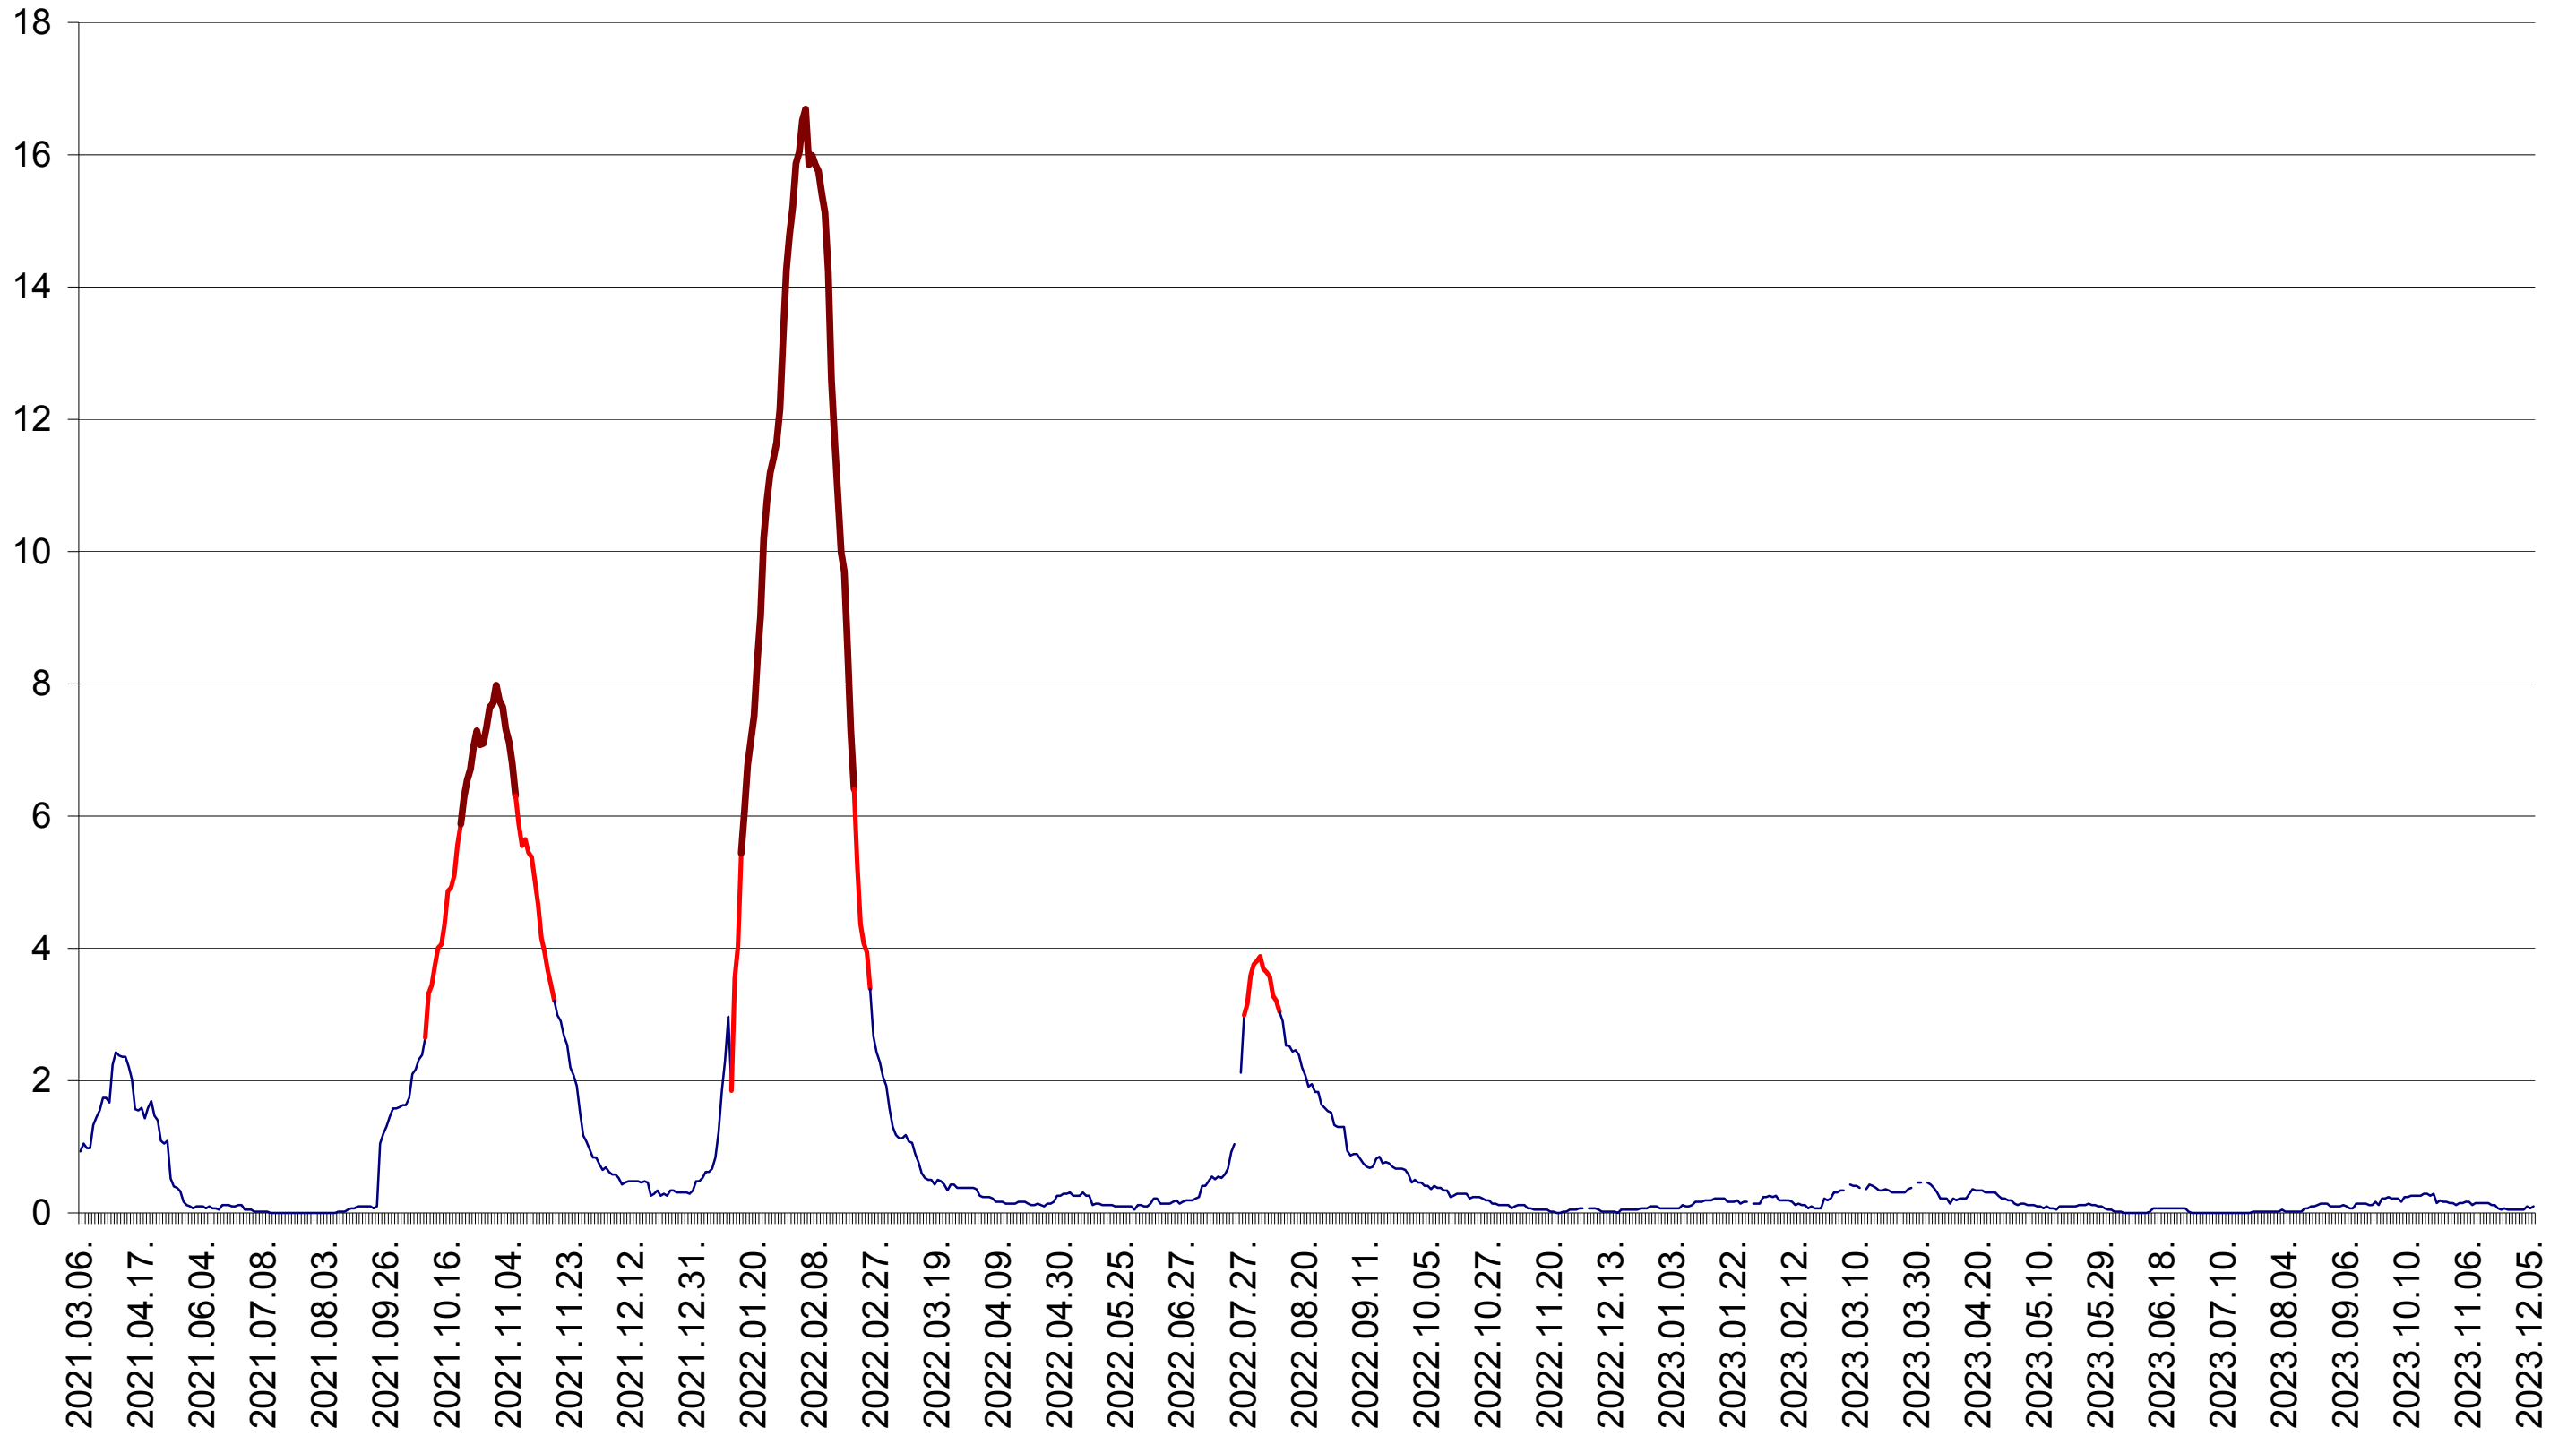

LUNCA DE JOS - Evolutia incidentei cumulate pe 14 zile la ‰ de locuitori  
2021.03.07. - 2023.12.06.

LUNCA DE SUS - Evolutia incidentei cumulate pe 14 zile la ‰ de locuitori  
2021.03.07. - 2023.12.06.

LUPENI - Evolutia incidentei cumulate pe 14 zile la ‰ de locuitori  
2021.03.07. - 2023.12.06.

MĂDĂRAȘ - Evolutia incidentei cumulate pe 14 zile la ‰ de locuitori  
2021.03.07. - 2023.12.06.

MĂRTINIȘ - Evolutia incidentei cumulate pe 14 zile la ‰ de locuitori  
2021.03.07. - 2023.12.06.

MEREȘTI - Evolutia incidentei cumulate pe 14 zile la ‰ de locuitori  
2021.03.07. - 2023.12.06.

MUNICIPIUL MIERCUREA-CIUC - Evolutia incidentei cumulate pe 14 zile la ‰ de locuitori  
2021.03.07. - 2023.12.06.