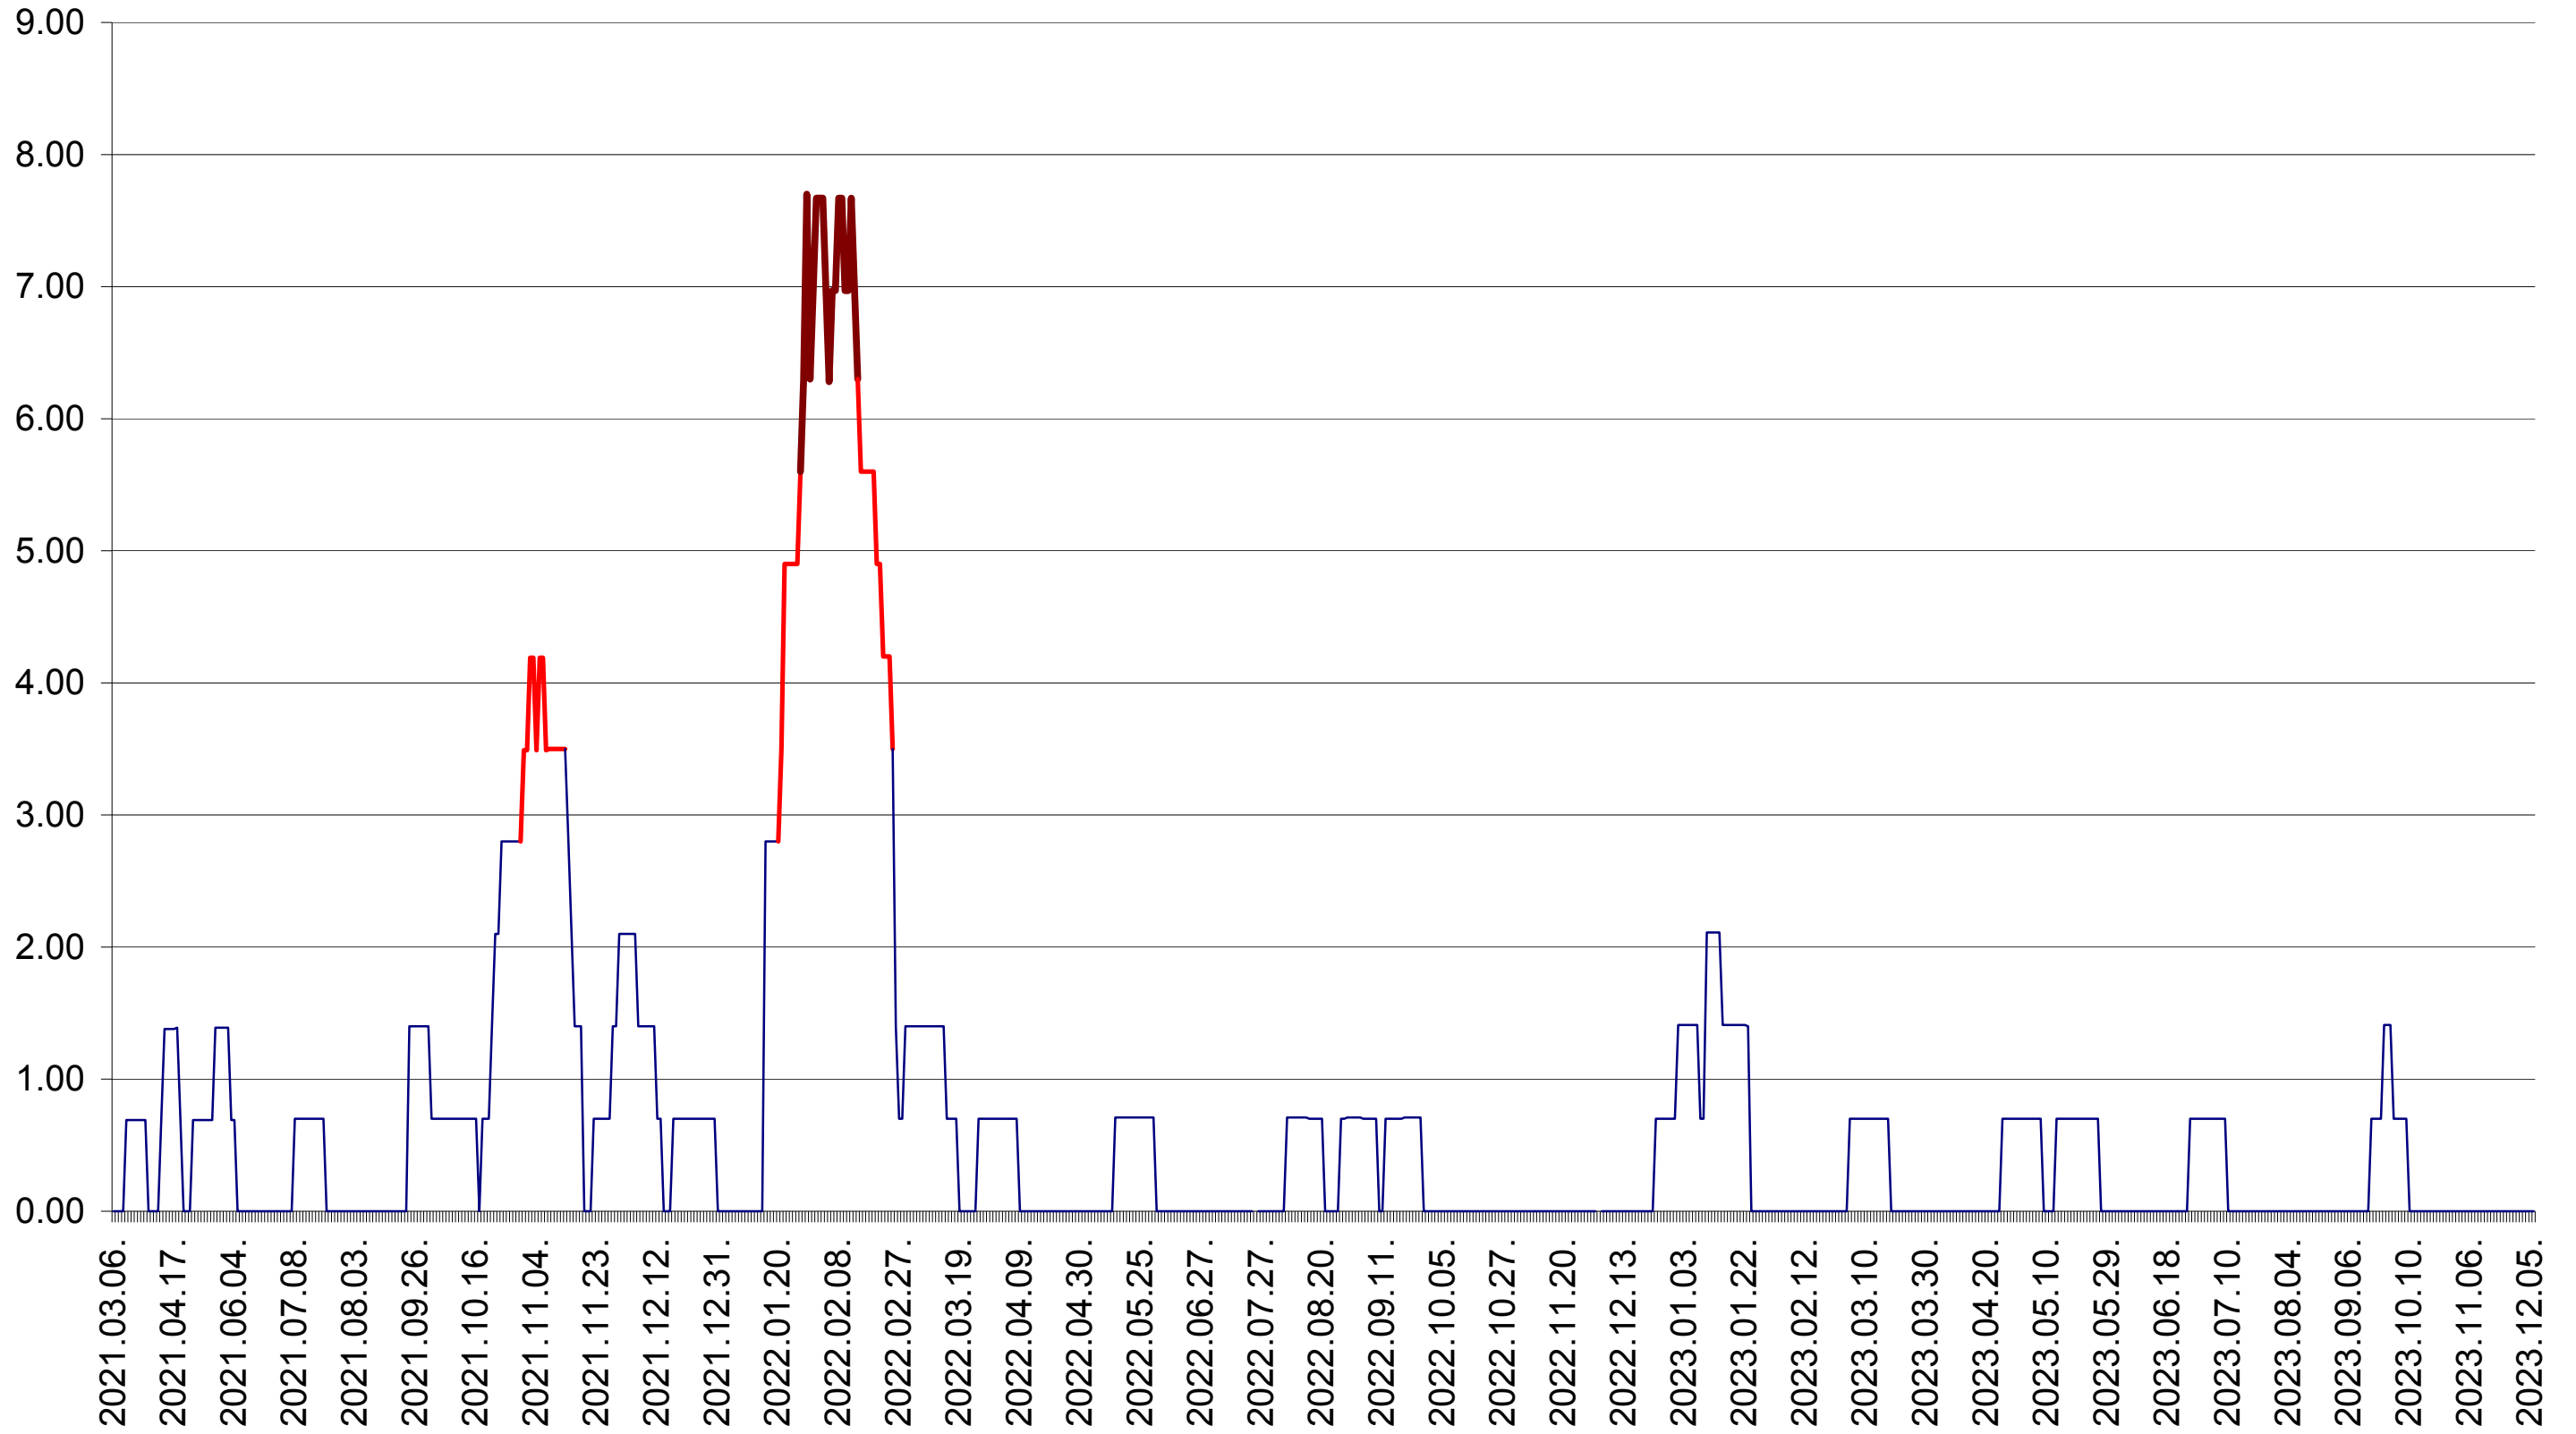

ORAȘ BĂLAN - Evolutia incidentei cumulate pe 14 zile la ‰ de locuitori  
2021.03.07. - 2023.12.06.

BILBOR - Evolutia incidentei cumulate pe 14 zile la ‰ de locuitori  
2021.03.07. - 2023.12.06.

ORAȘ BORSEC - Evolutia incidentei cumulate pe 14 zile la ‰ de locuitori  
2021.03.07. - 2023.12.06.

BRĂDEȘTI - Evolutia incidentei cumulate pe 14 zile la ‰ de locuitori  
2021.03.07. - 2023.12.06.

CĂPÂLNIȚA - Evolutia incidentei cumulate pe 14 zile la ‰ de locuitori  
2021.03.07. - 2023.12.06.

CÂRȚA - Evolutia incidentei cumulate pe 14 zile la ‰ de locuitori  
2021.03.07. - 2023.12.06.

CICEU - Evolutia incidentei cumulate pe 14 zile la ‰ de locuitori  
2021.03.07. - 2023.12.06.

CIUCSÂNGEORGIU - Evolutia incidentei cumulate pe 14 zile la ‰ de locuitori  
2021.03.07. - 2023.12.06.

CIUMANI - Evolutia incidentei cumulate pe 14 zile la ‰ de locuitori  
2021.03.07. - 2023.12.06.

CORBU - Evolutia incidentei cumulate pe 14 zile la ‰ de locuitori  
2021.03.07. - 2023.12.06.

CORUND - Evolutia incidentei cumulate pe 14 zile la ‰ de locuitori  
2021.03.07. - 2023.12.06.

COZMENI - Evolutia incidentei cumulate pe 14 zile la ‰ de locuitori  
2021.03.07. - 2023.12.06.