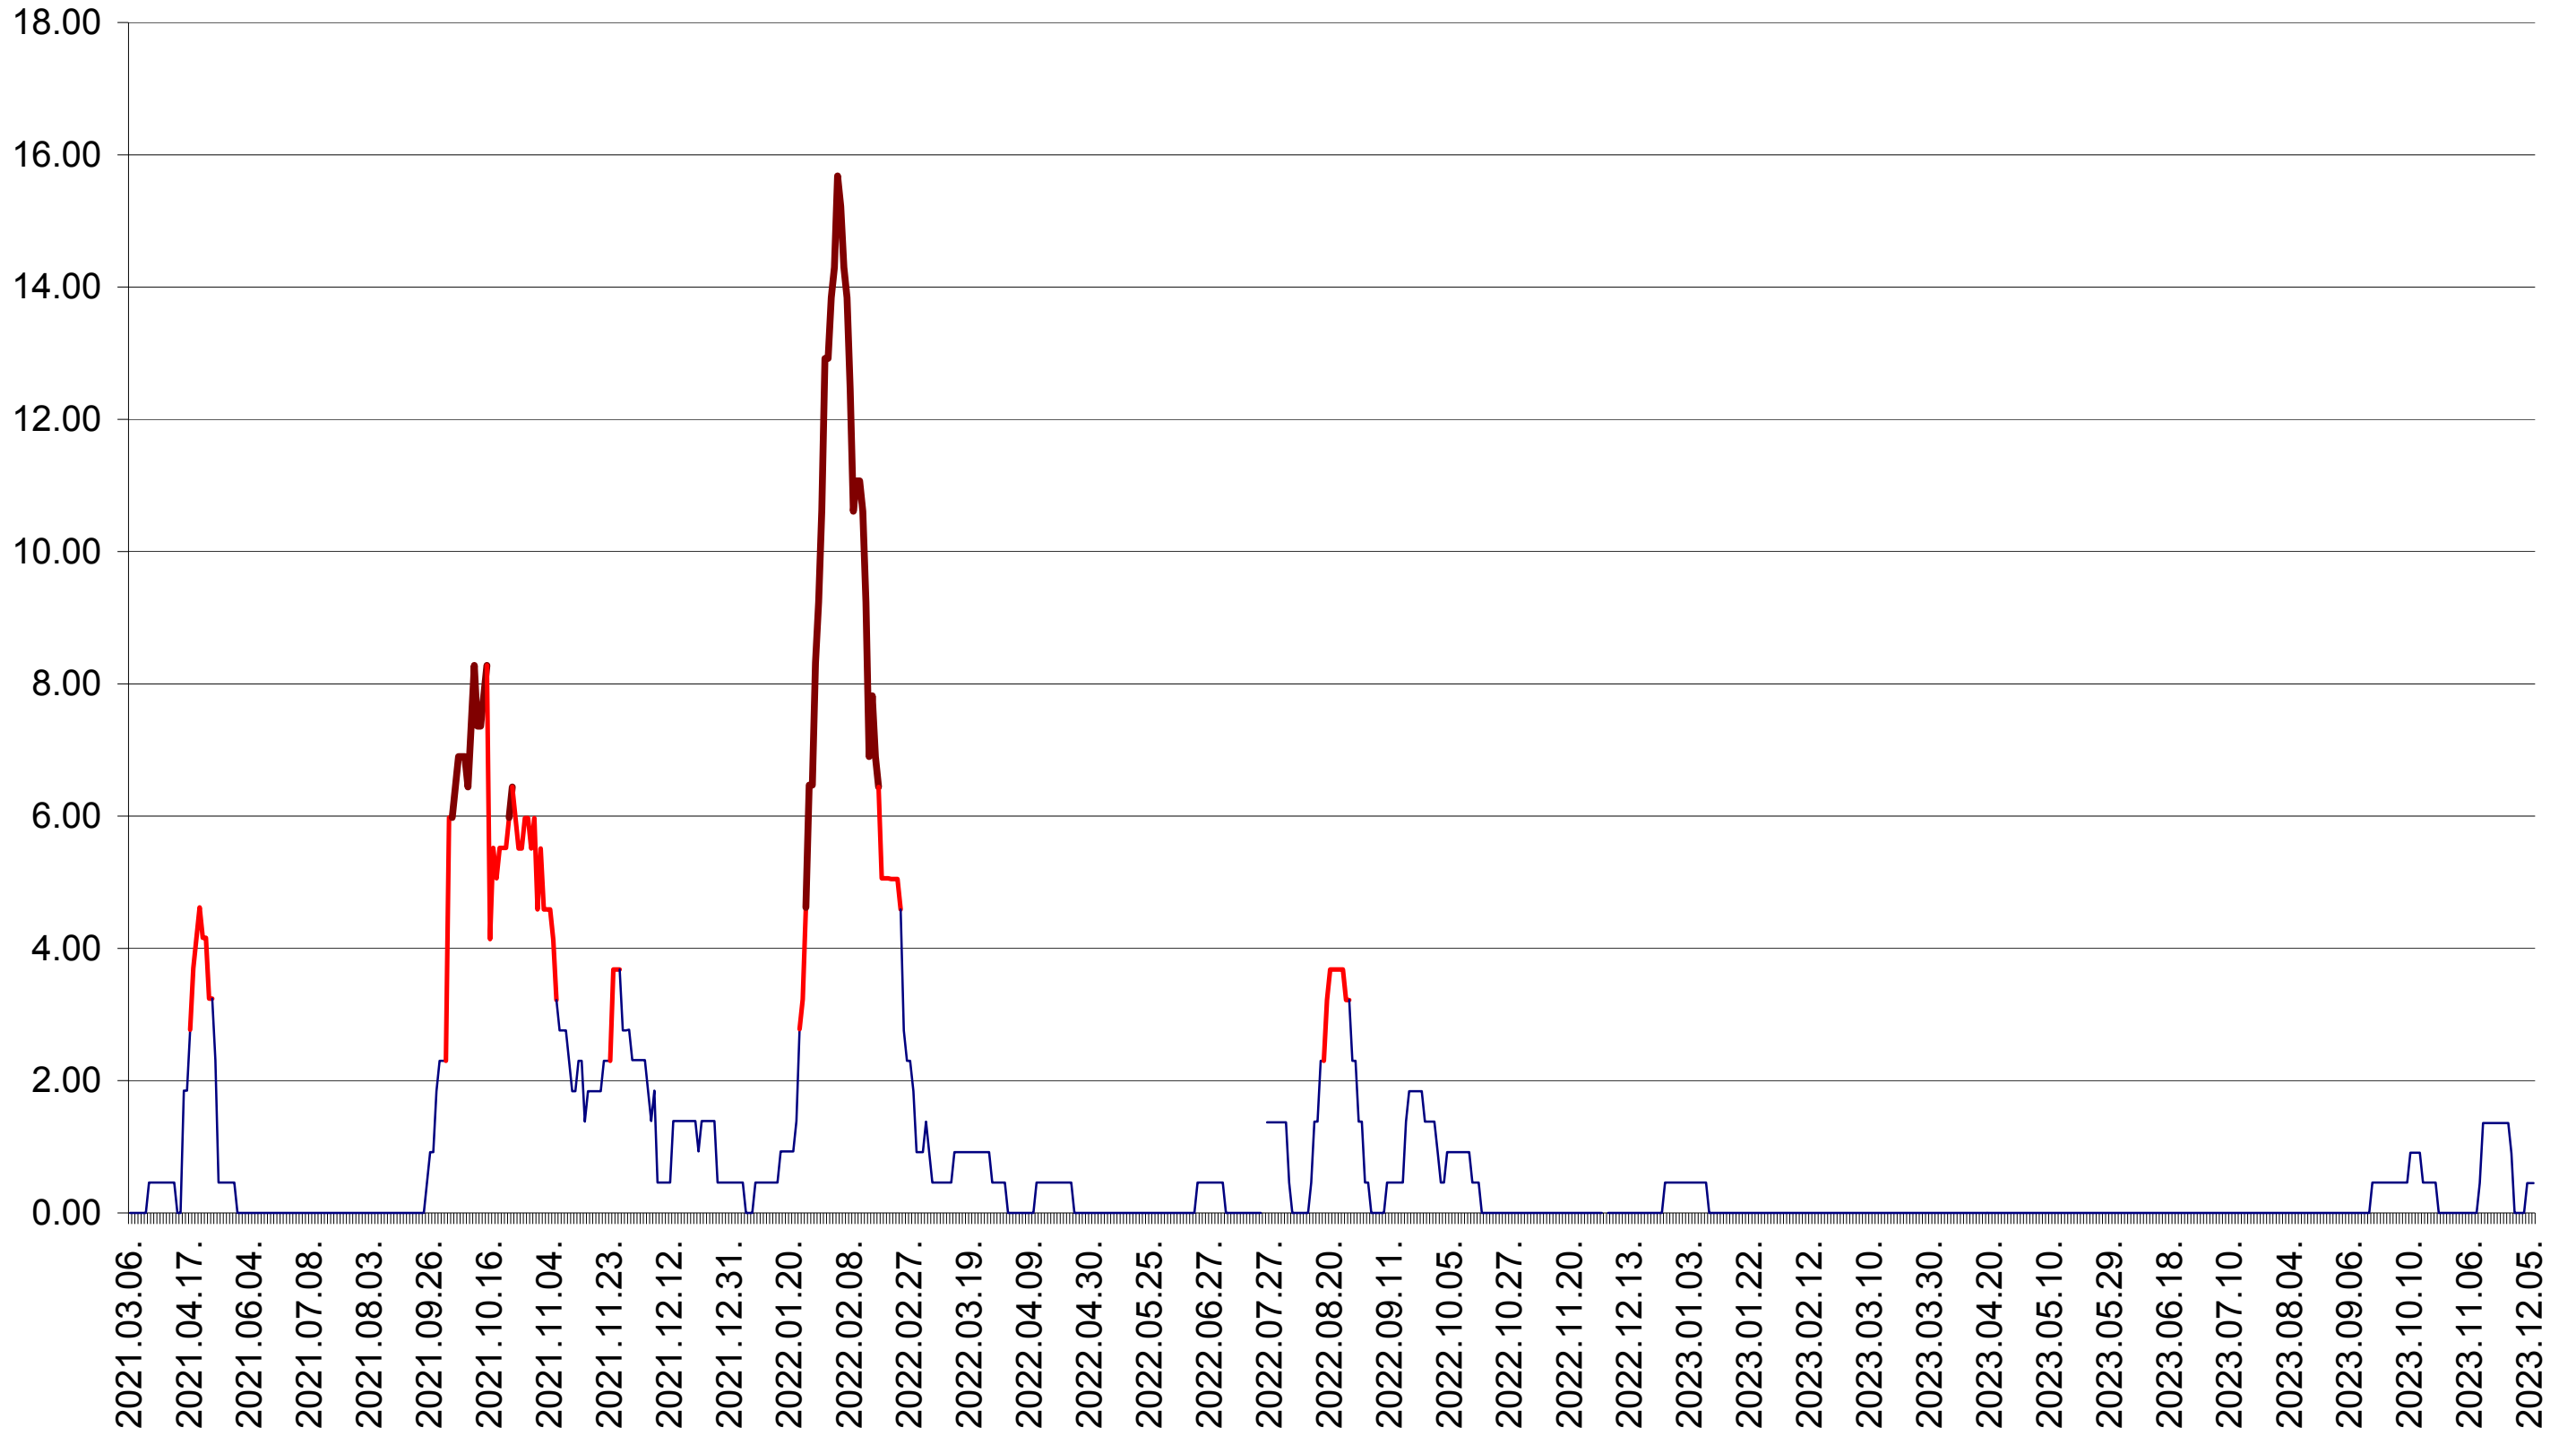

ATID - Evolutia incidentei cumulate pe 14 zile la ‰ de locuitori  
2021.03.07. - 2023.12.06.

AVRĂMEȘTI - Evolutia incidentei cumulate pe 14 zile la ‰ de locuitori  
2021.03.07. - 2023.12.06.

ORAȘ BĂILE TUȘNAD - Evolutia incidentei cumulate pe 14 zile la ‰ de locuitori  
2021.03.07. - 2023.12.06.

ORAȘ BĂLAN - Evolutia incidentei cumulate pe 14 zile la ‰ de locuitori  
2021.03.07. - 2023.12.06.

BILBOR - Evolutia incidentei cumulate pe 14 zile la ‰ de locuitori  
2021.03.07. - 2023.12.06.

ORAȘ BORSEC - Evolutia incidentei cumulate pe 14 zile la ‰ de locuitori  
2021.03.07. - 2023.12.06.

BRĂDEȘTI - Evolutia incidentei cumulate pe 14 zile la ‰ de locuitori  
2021.03.07. - 2023.12.06.

CĂPÂLNIȚA - Evolutia incidentei cumulate pe 14 zile la ‰ de locuitori  
2021.03.07. - 2023.12.06.

CÂRȚA - Evolutia incidentei cumulate pe 14 zile la ‰ de locuitori  
2021.03.07. - 2023.12.06.

CICEU - Evolutia incidentei cumulate pe 14 zile la ‰ de locuitori  
2021.03.07. - 2023.12.06.

CIUCSÂNGEORGIU - Evolutia incidentei cumulate pe 14 zile la ‰ de locuitori  
2021.03.07. - 2023.12.06.

CIUMANI - Evolutia incidentei cumulate pe 14 zile la ‰ de locuitori  
2021.03.07. - 2023.12.06.