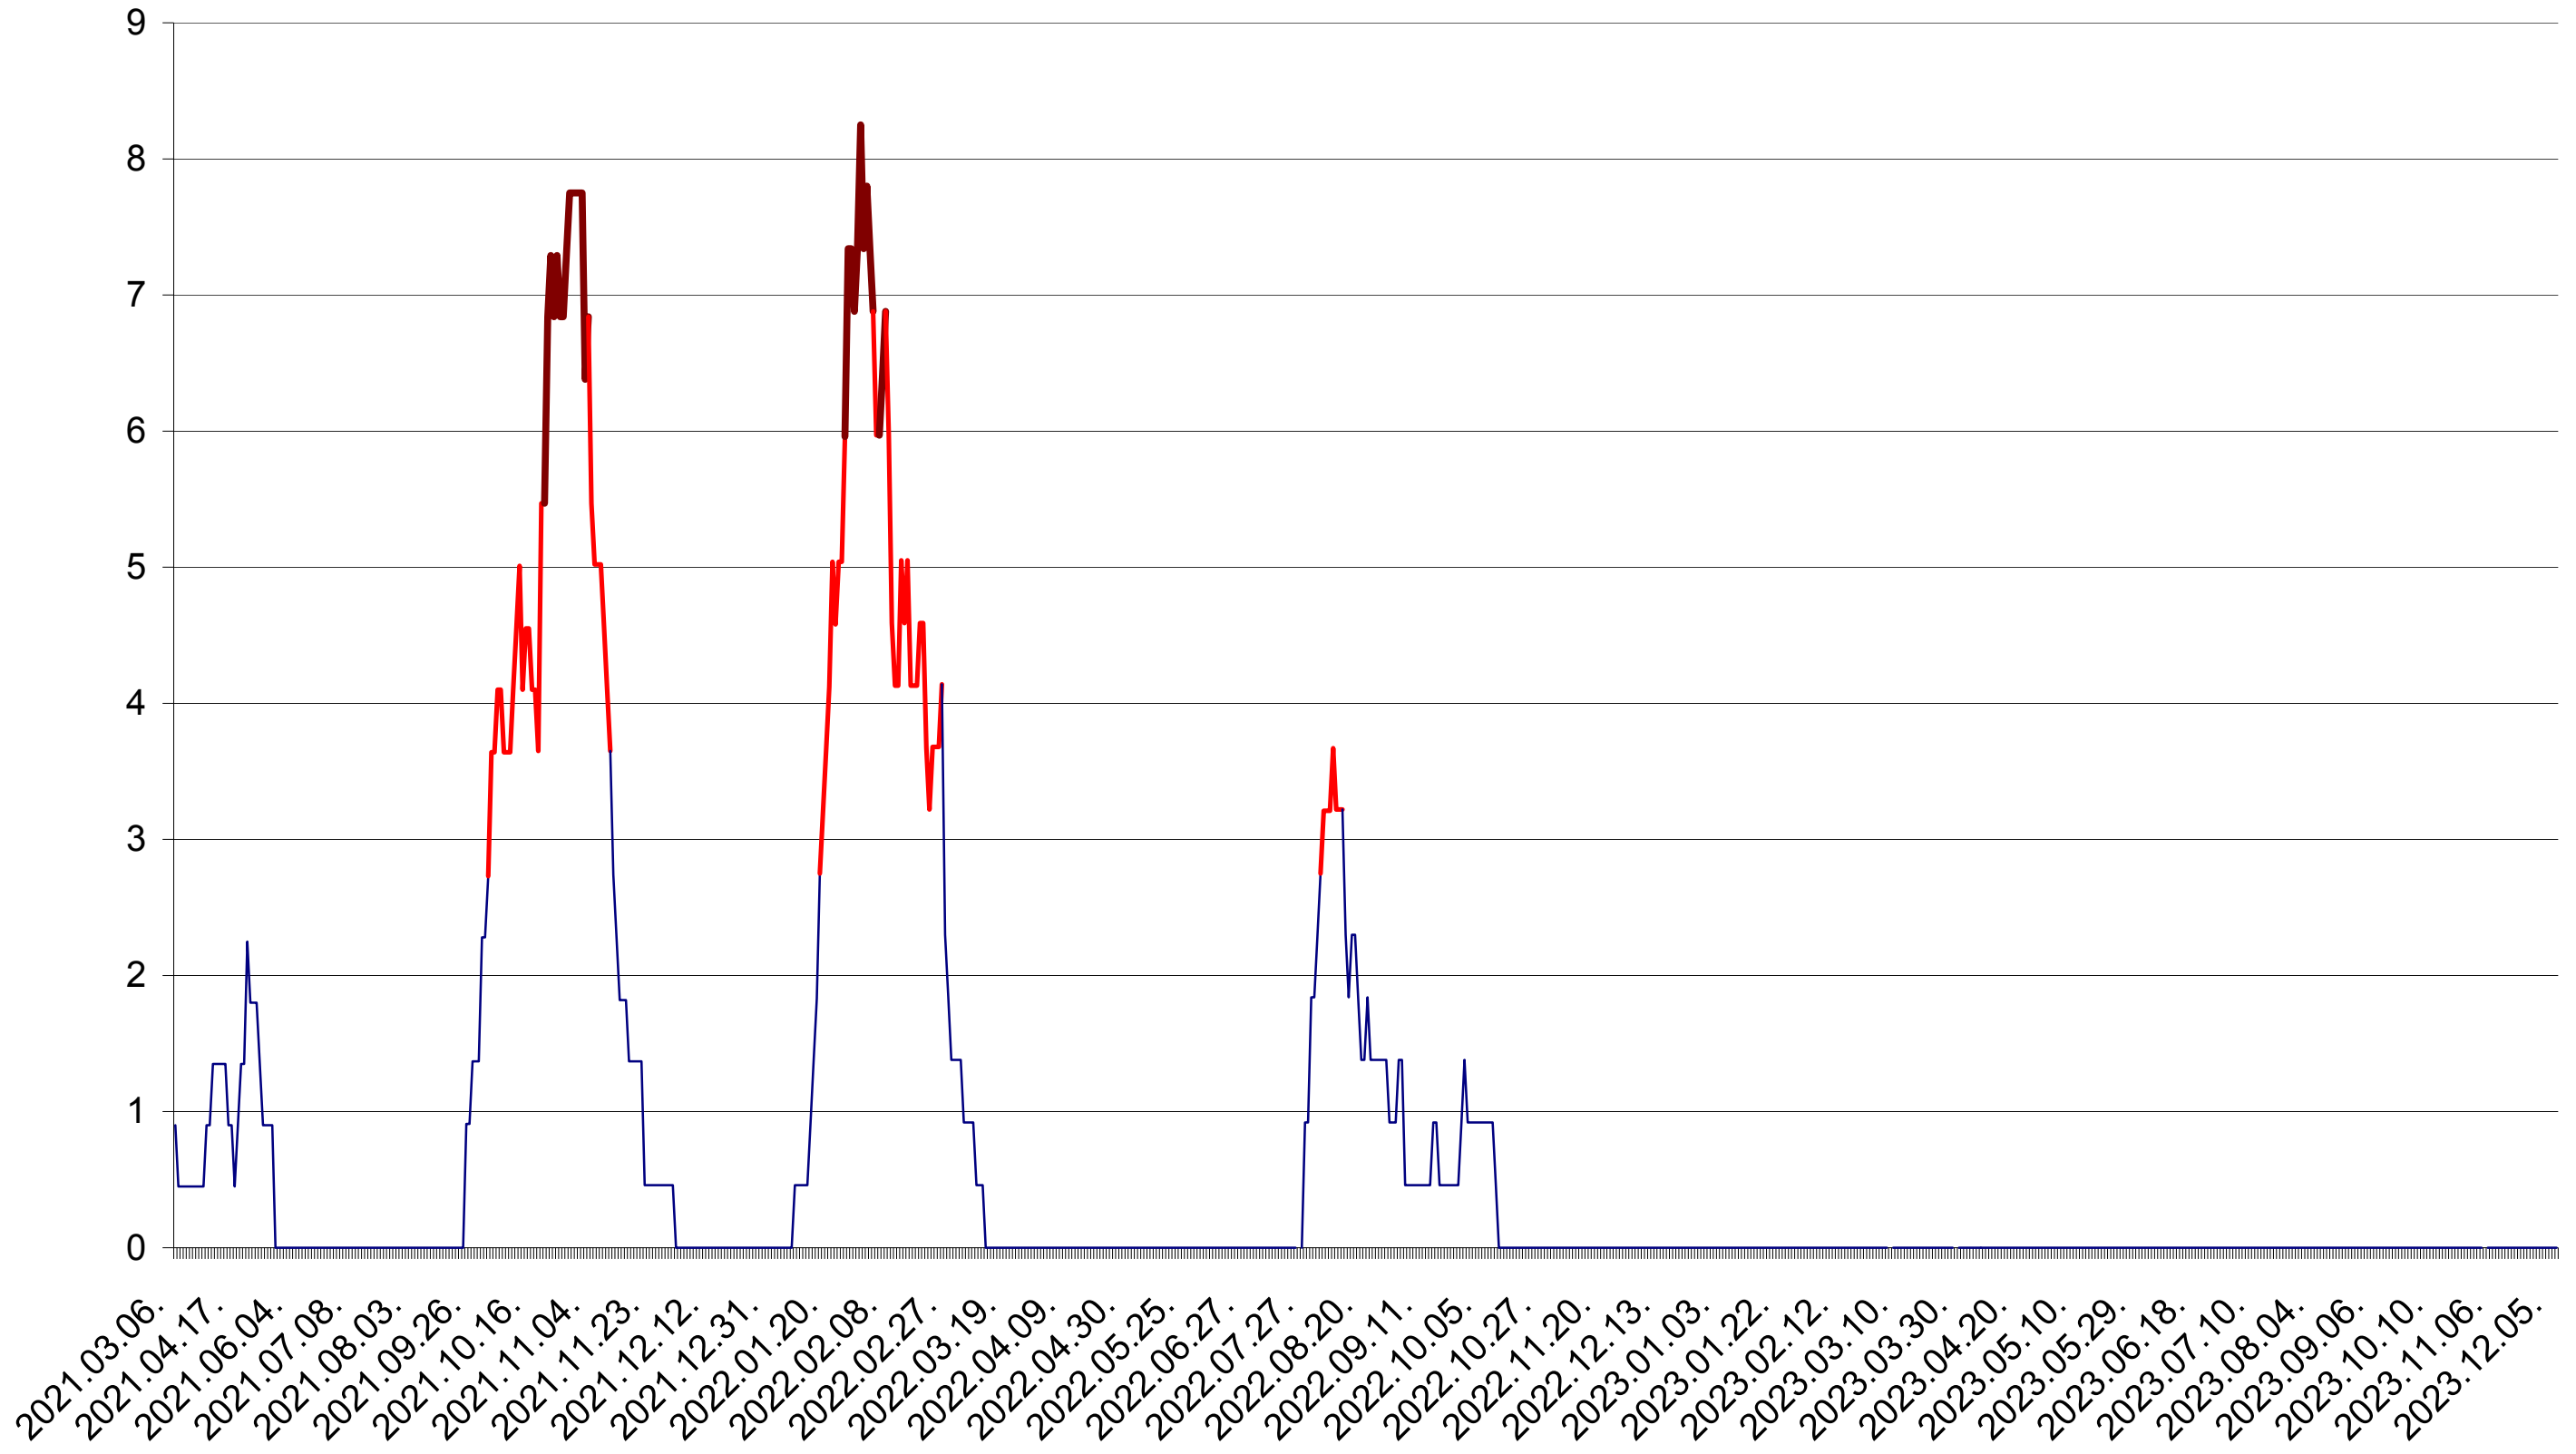

SĂRMAȘ - Evolutia incidentei cumulate pe 14 zile la ‰ de locuitori
2021.03.07. - 2023.12.06.

SÂNTIMBRU - Evolutia incidentei cumulate pe 14 zile la ‰ de locuitori
2021.03.07. - 2023.12.06.