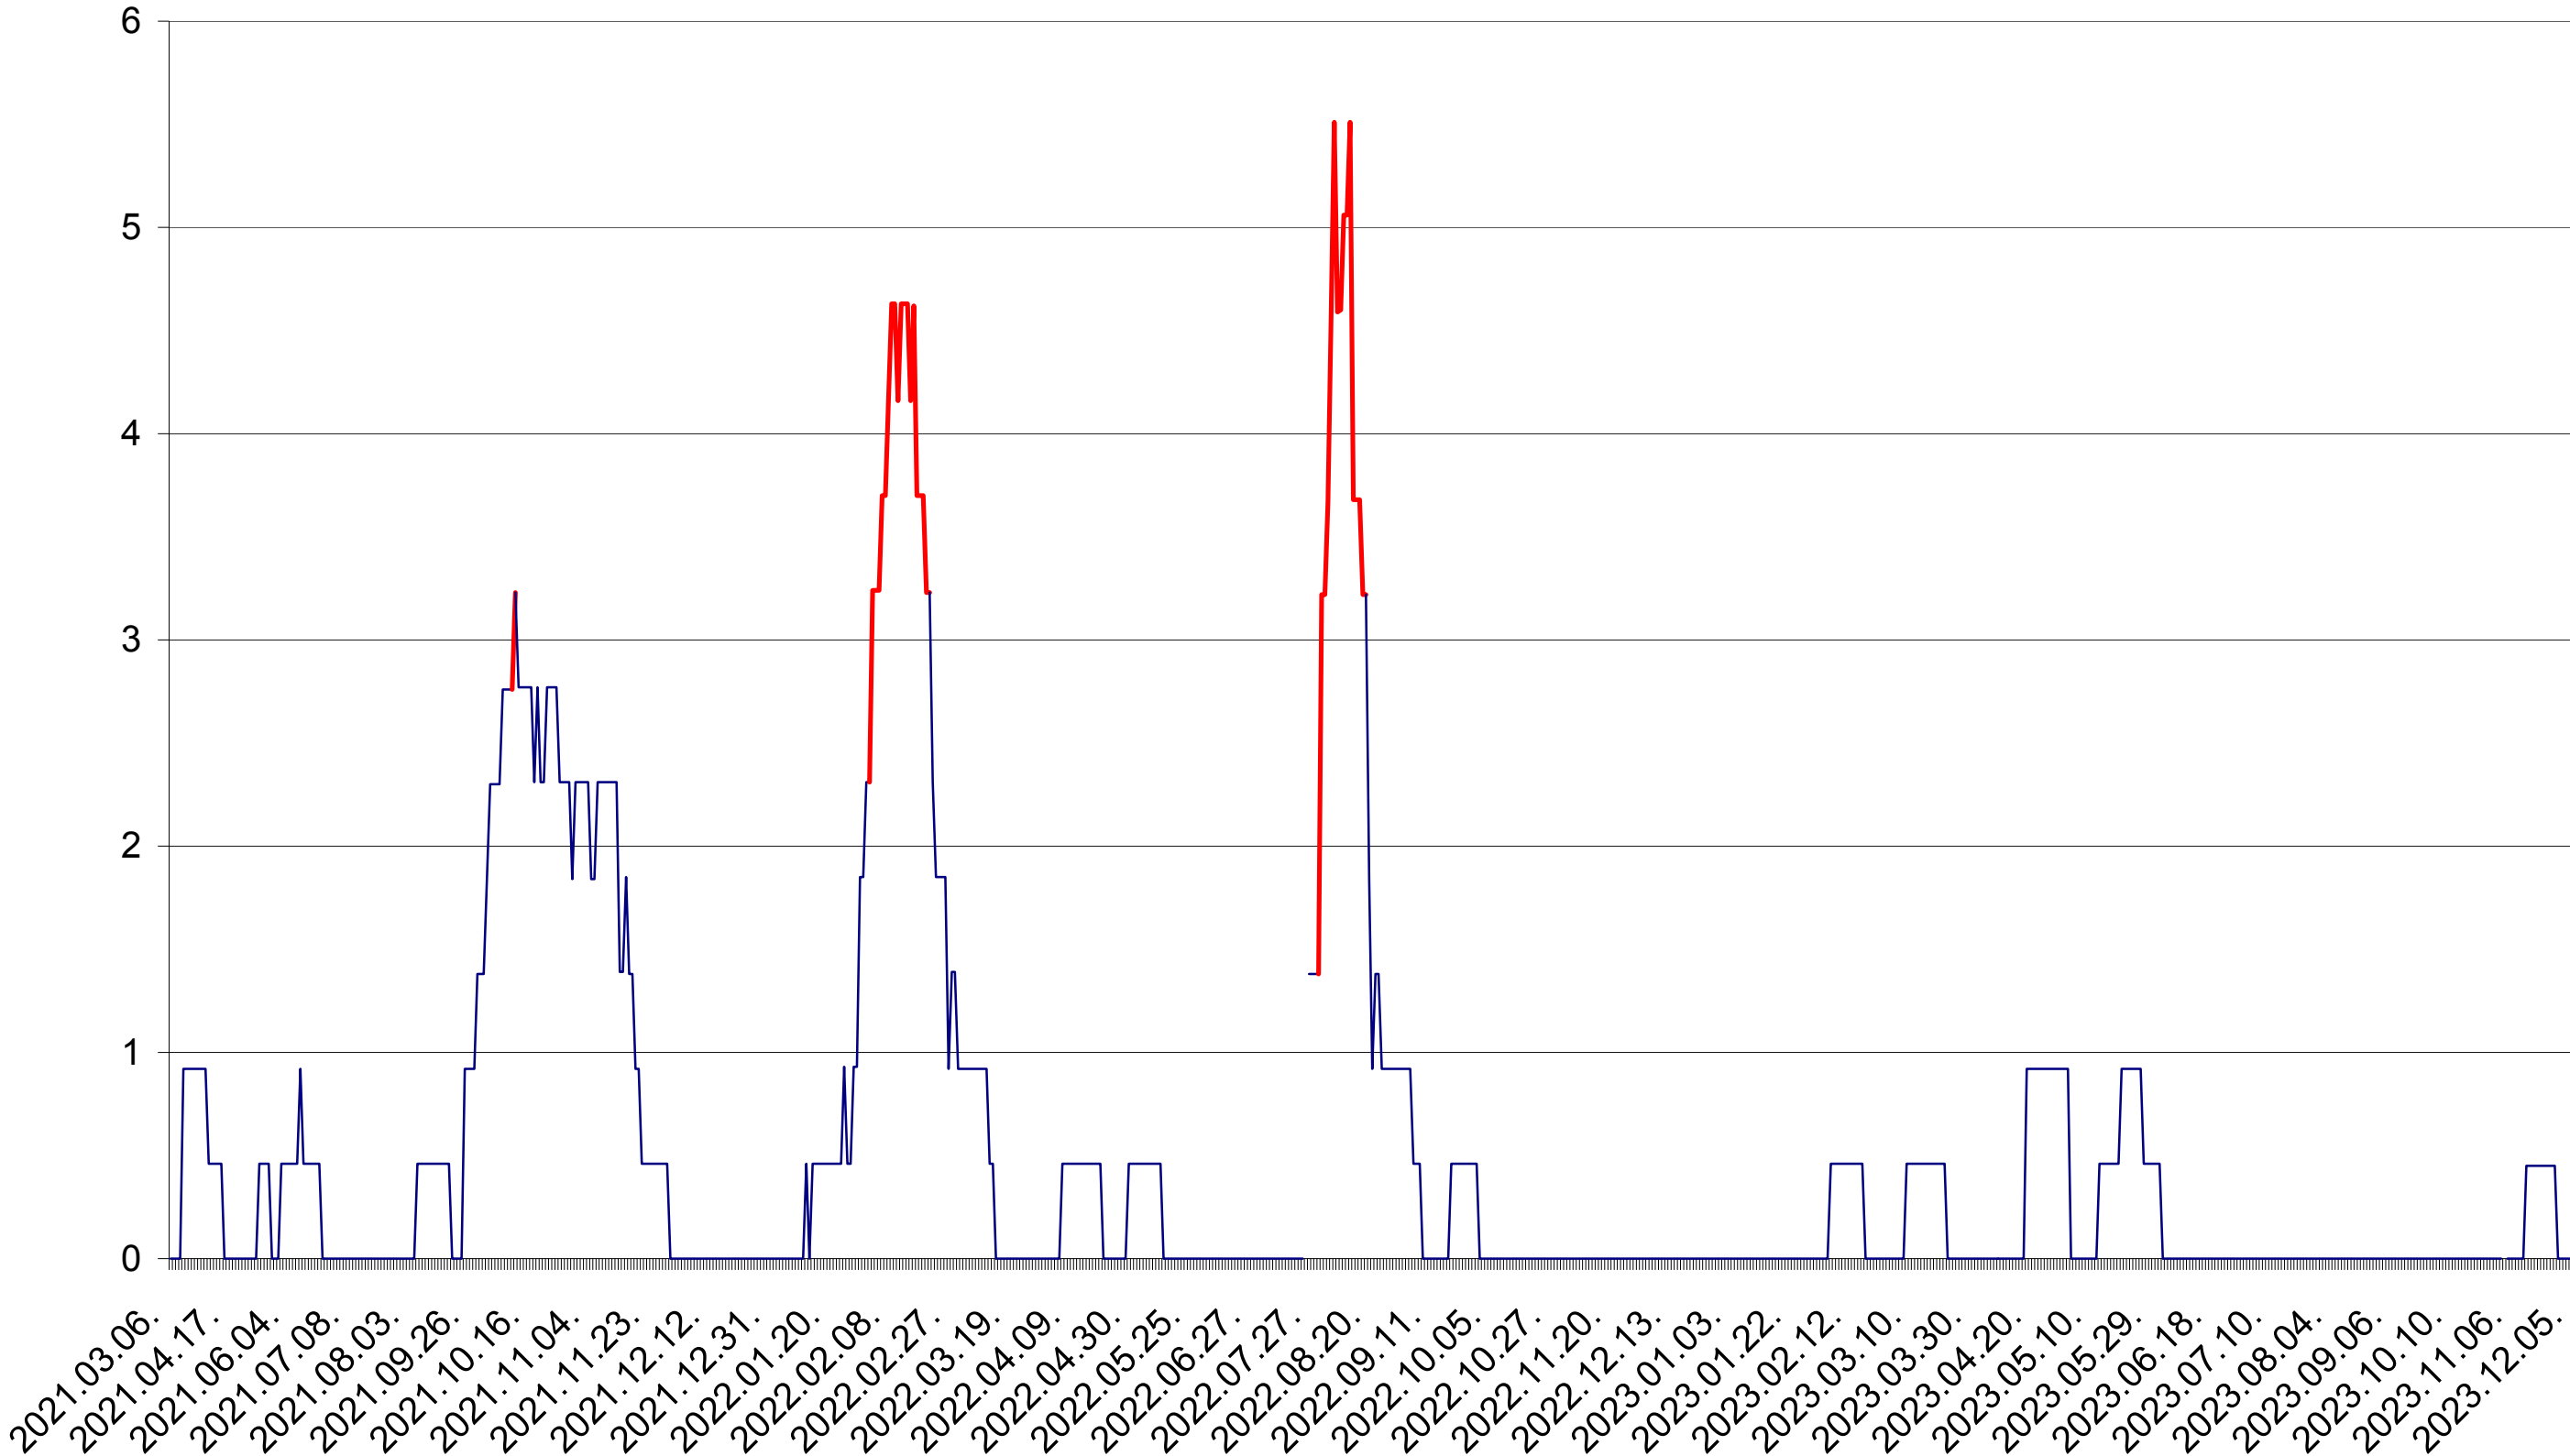

ULIEȘ - Evolutia incidentei cumulate pe 14 zile la ‰ de locuitori
2021.03.07. - 2023.12.06.