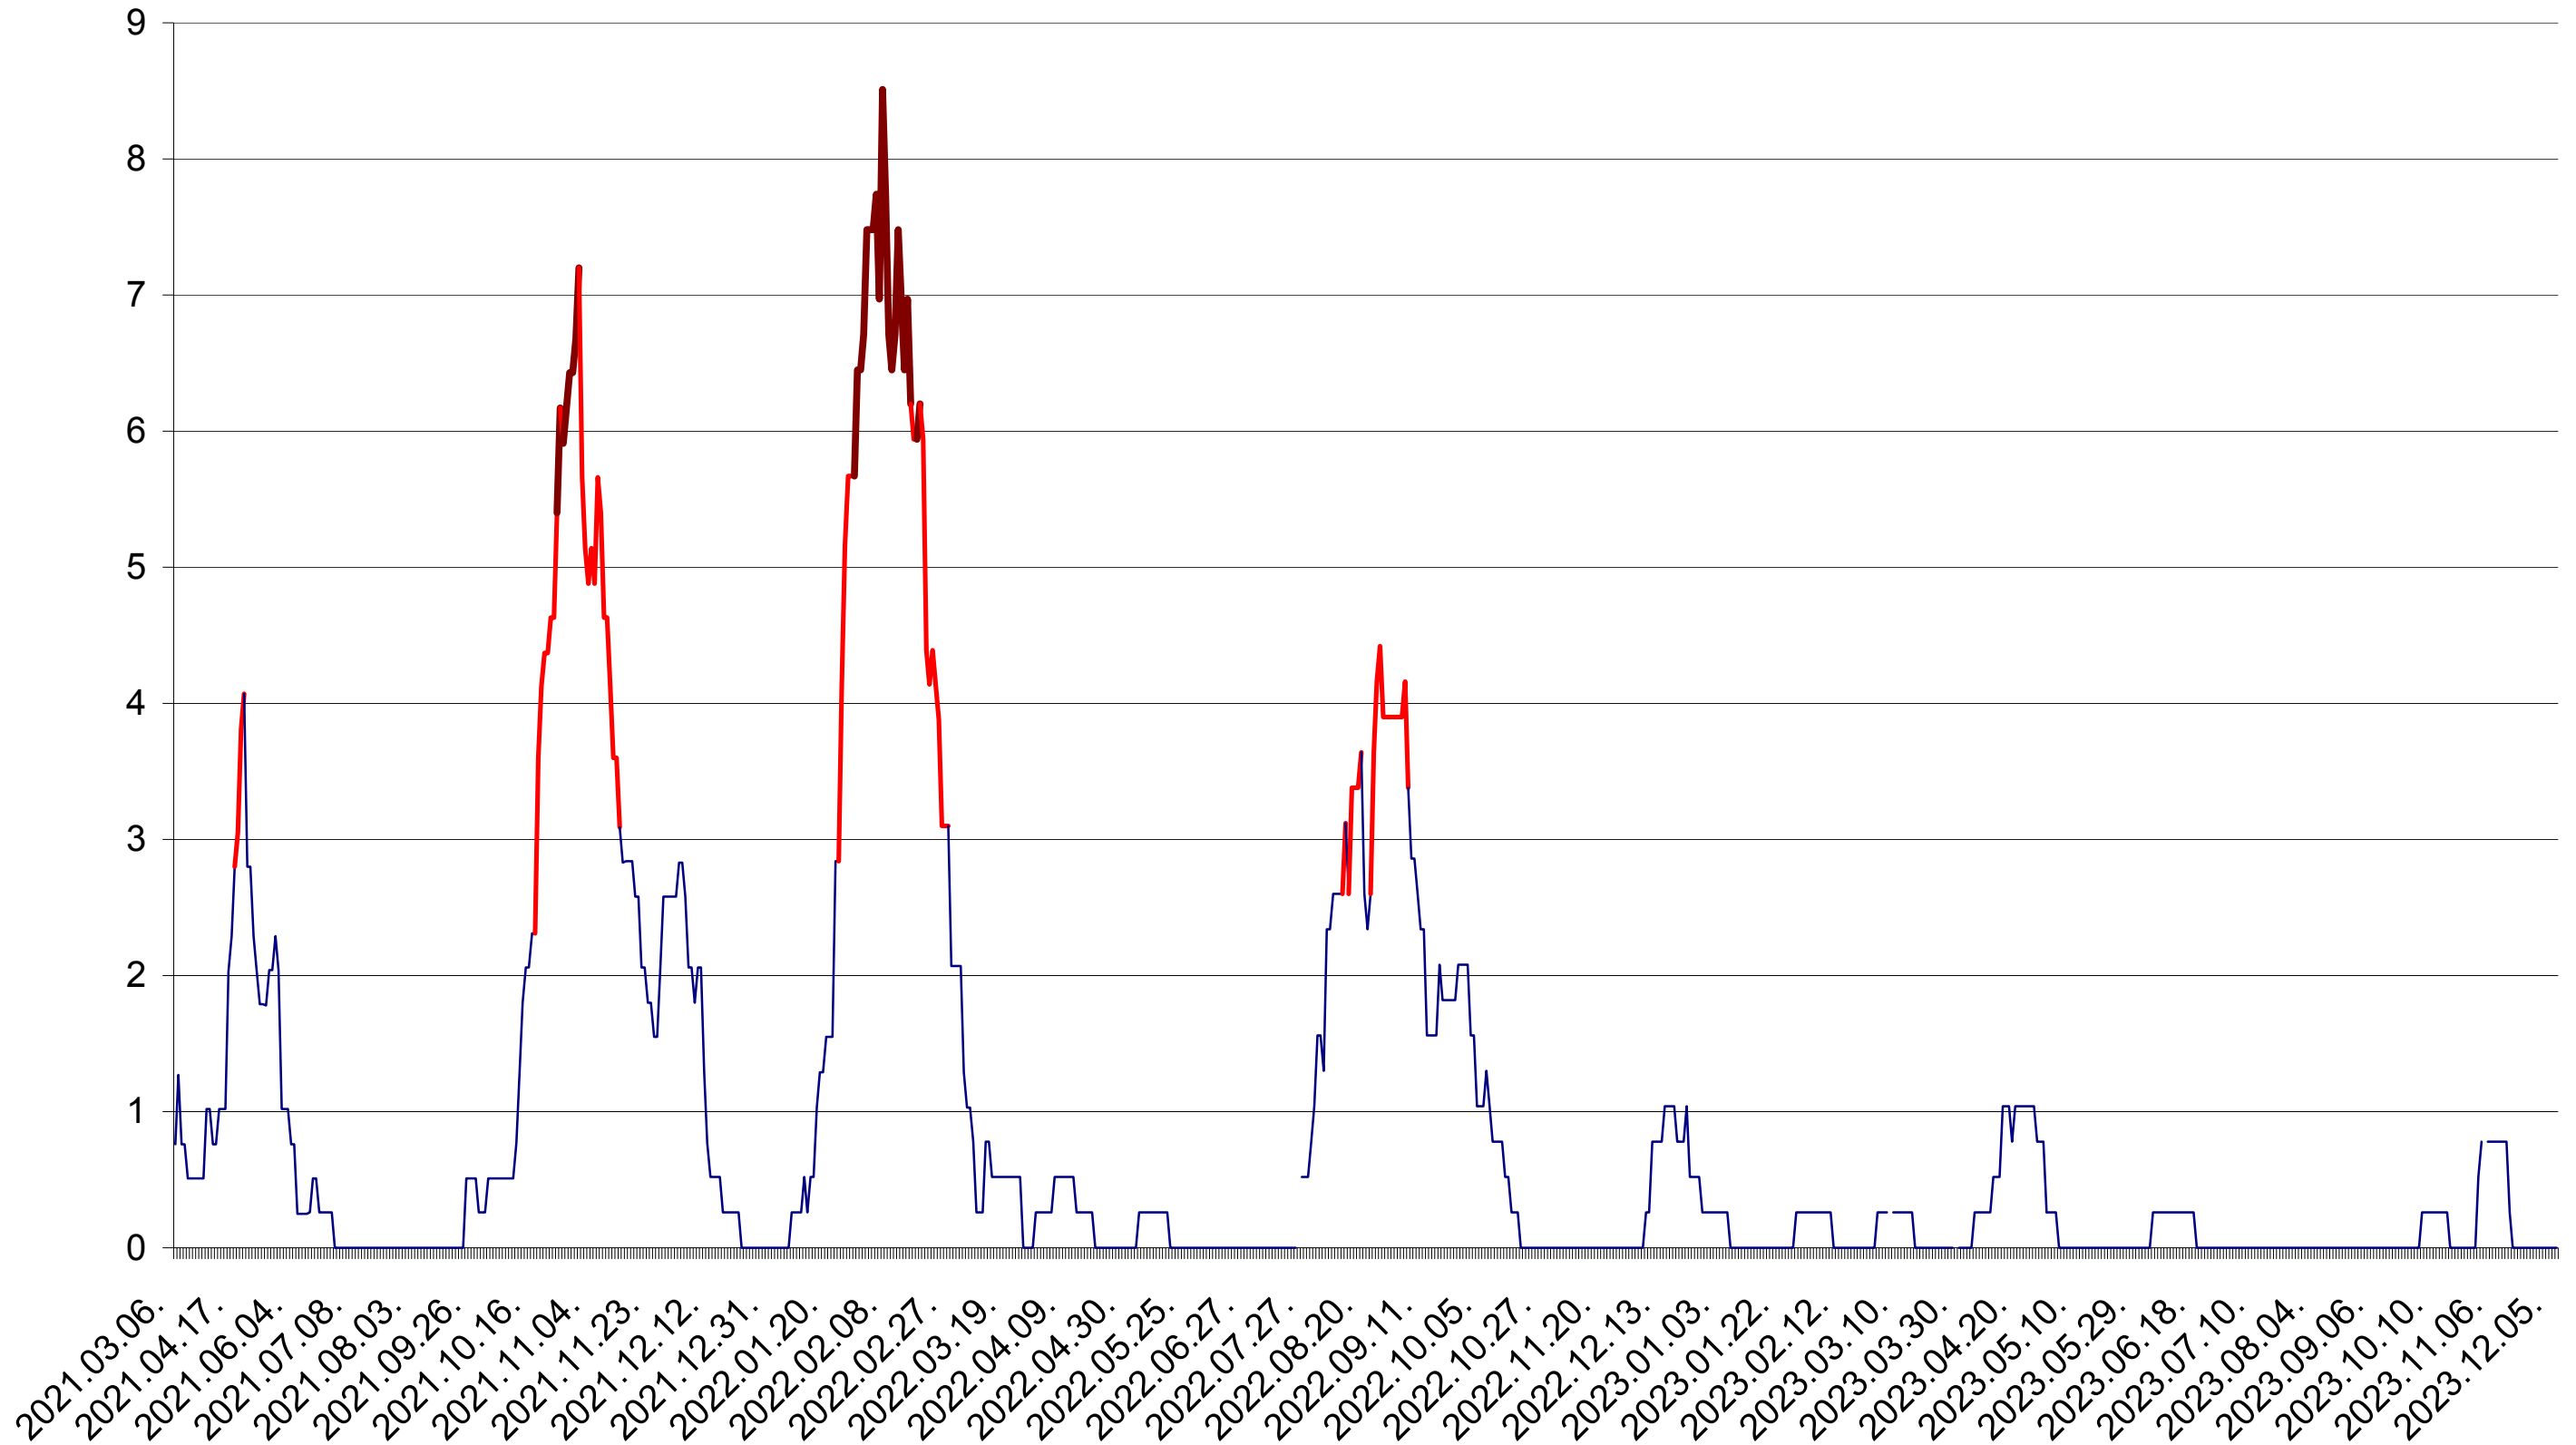

SUBCETATE - Evolutia incidentei cumulate pe 14 zile la % de locuitori
2021.03.07. - 2023.12.06.

ȘIMONEȘTI - Evolutia incidentei cumulate pe 14 zile la ‰ de locuitori
2021.03.07. - 2023.12.06.