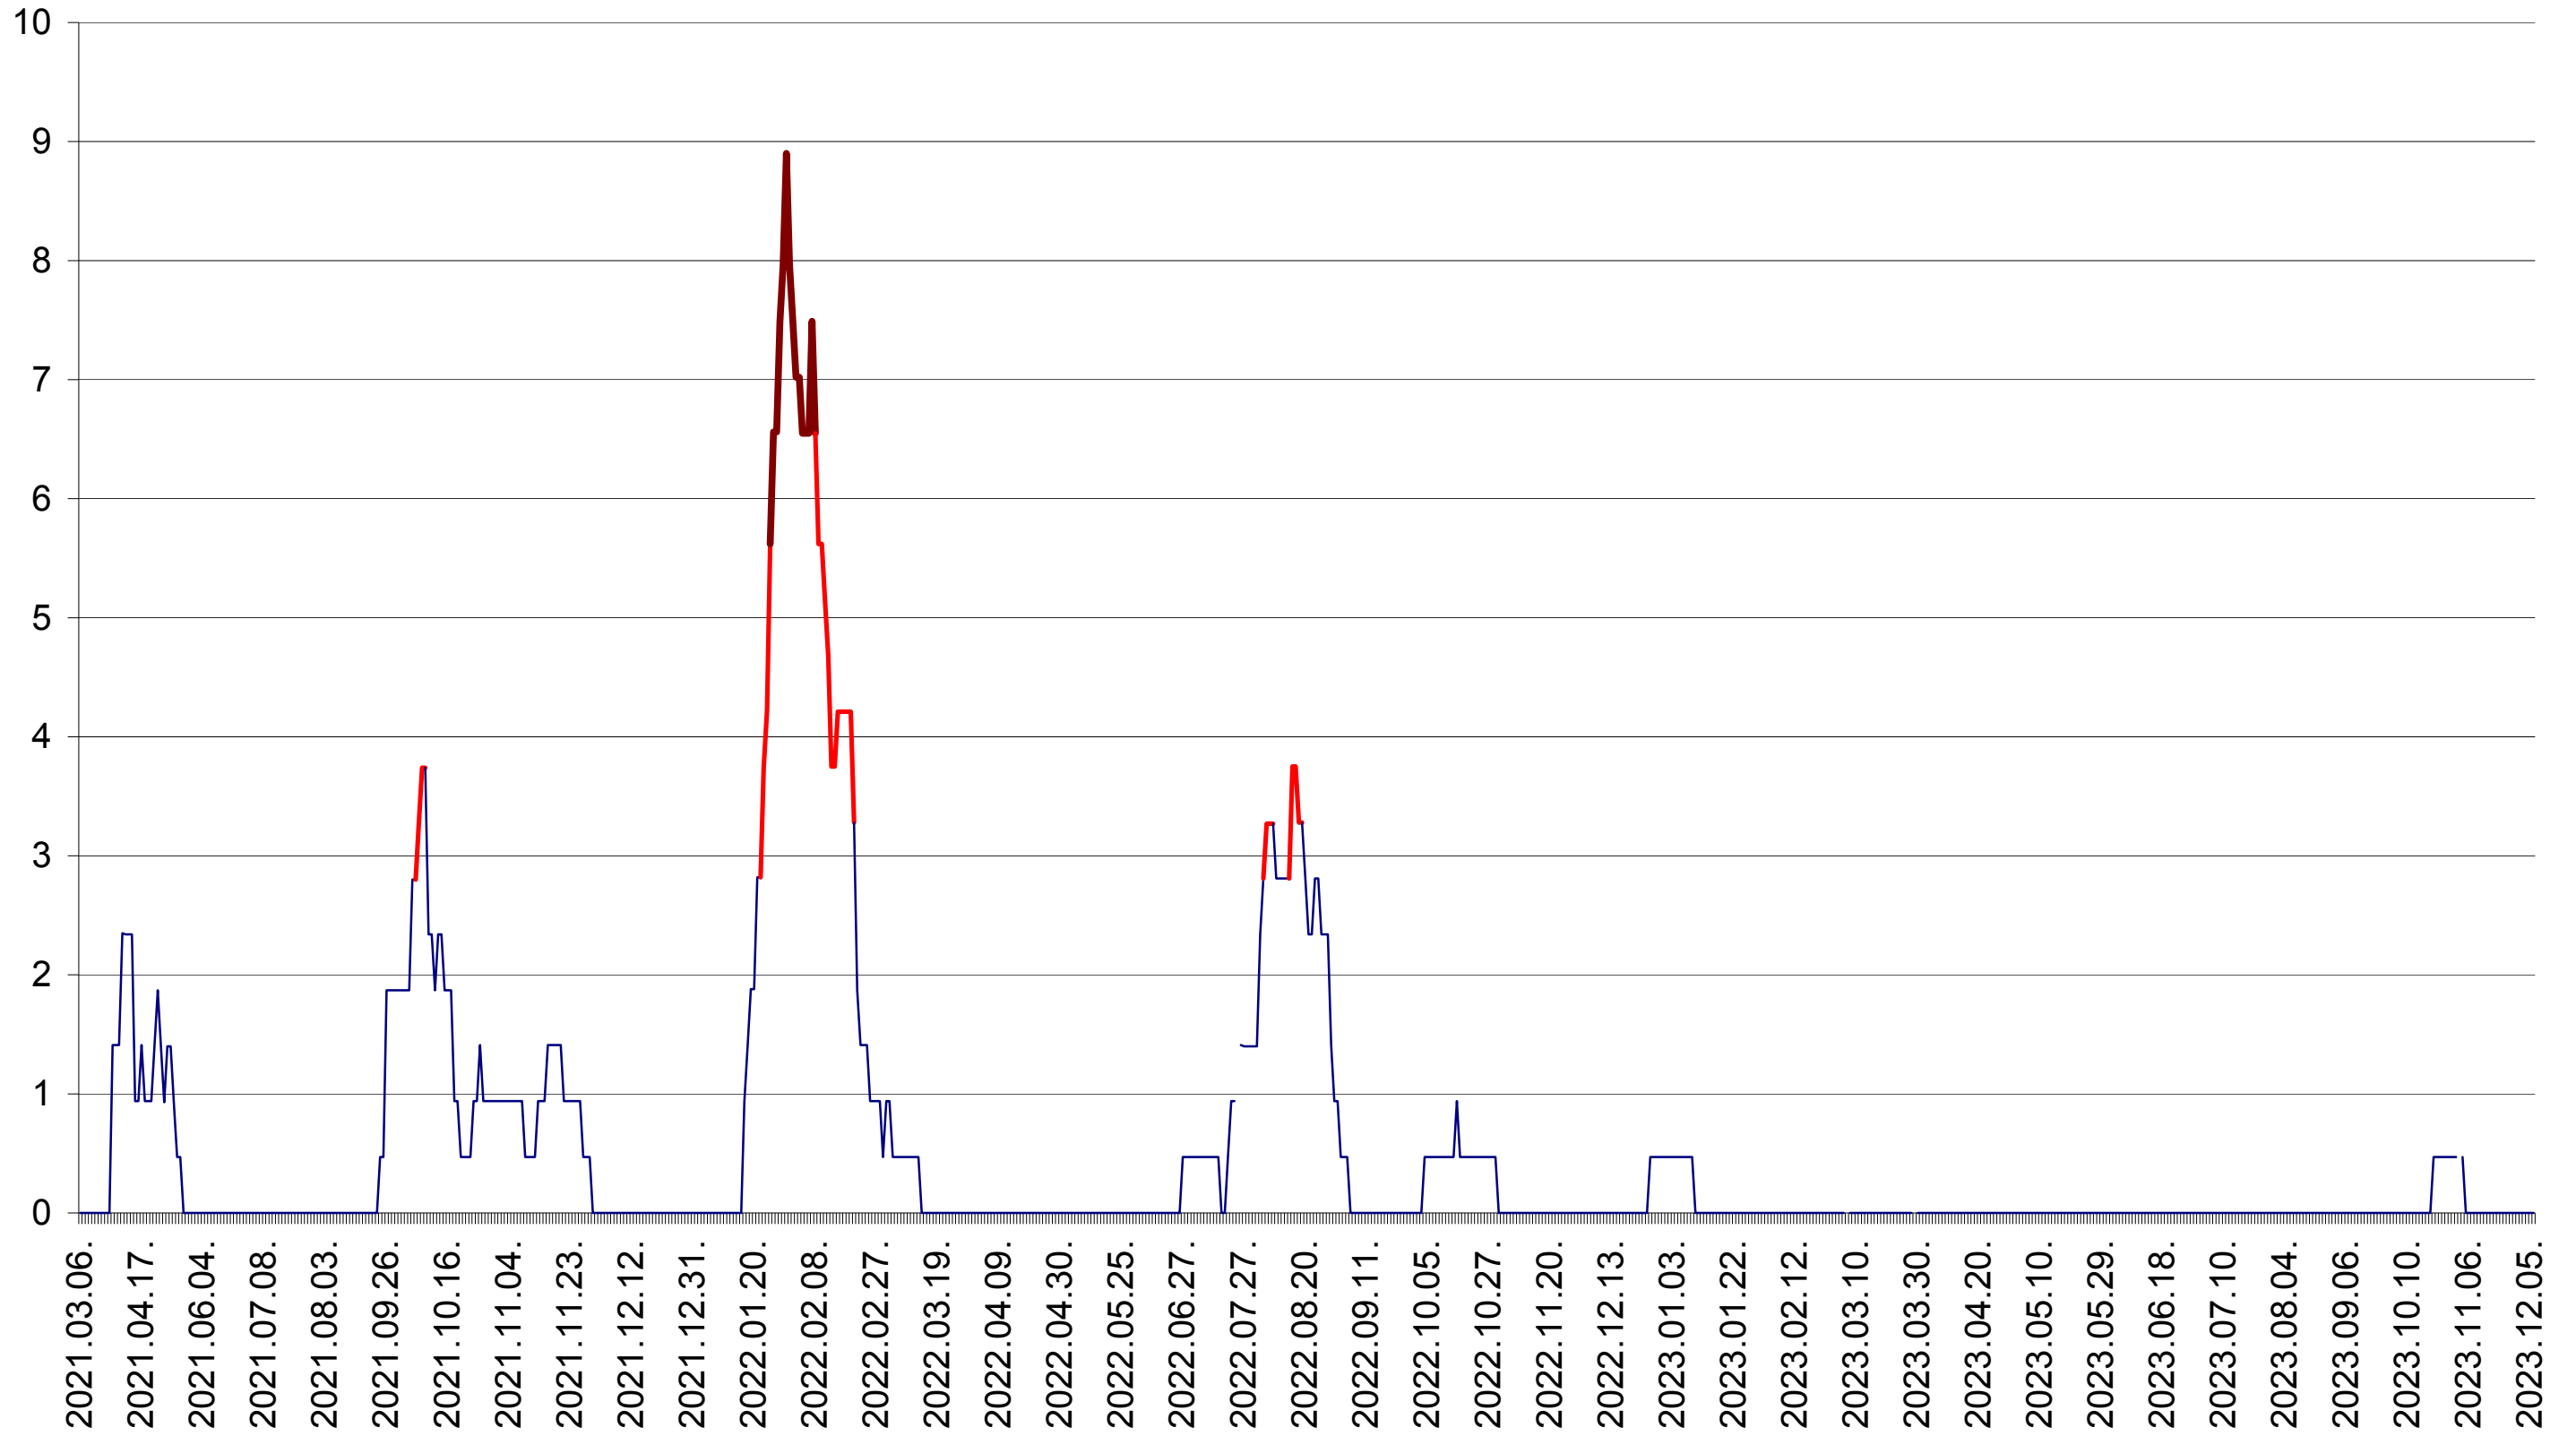

SECUIENI - Evolutia incidentei cumulate pe 14 zile la ‰ de locuitori
2021.03.07. - 2023.12.06.

SATU MARE - Evolutia incidentei cumulate pe 14 zile la ‰ de locuitori
2021.03.07. - 2023.12.06.