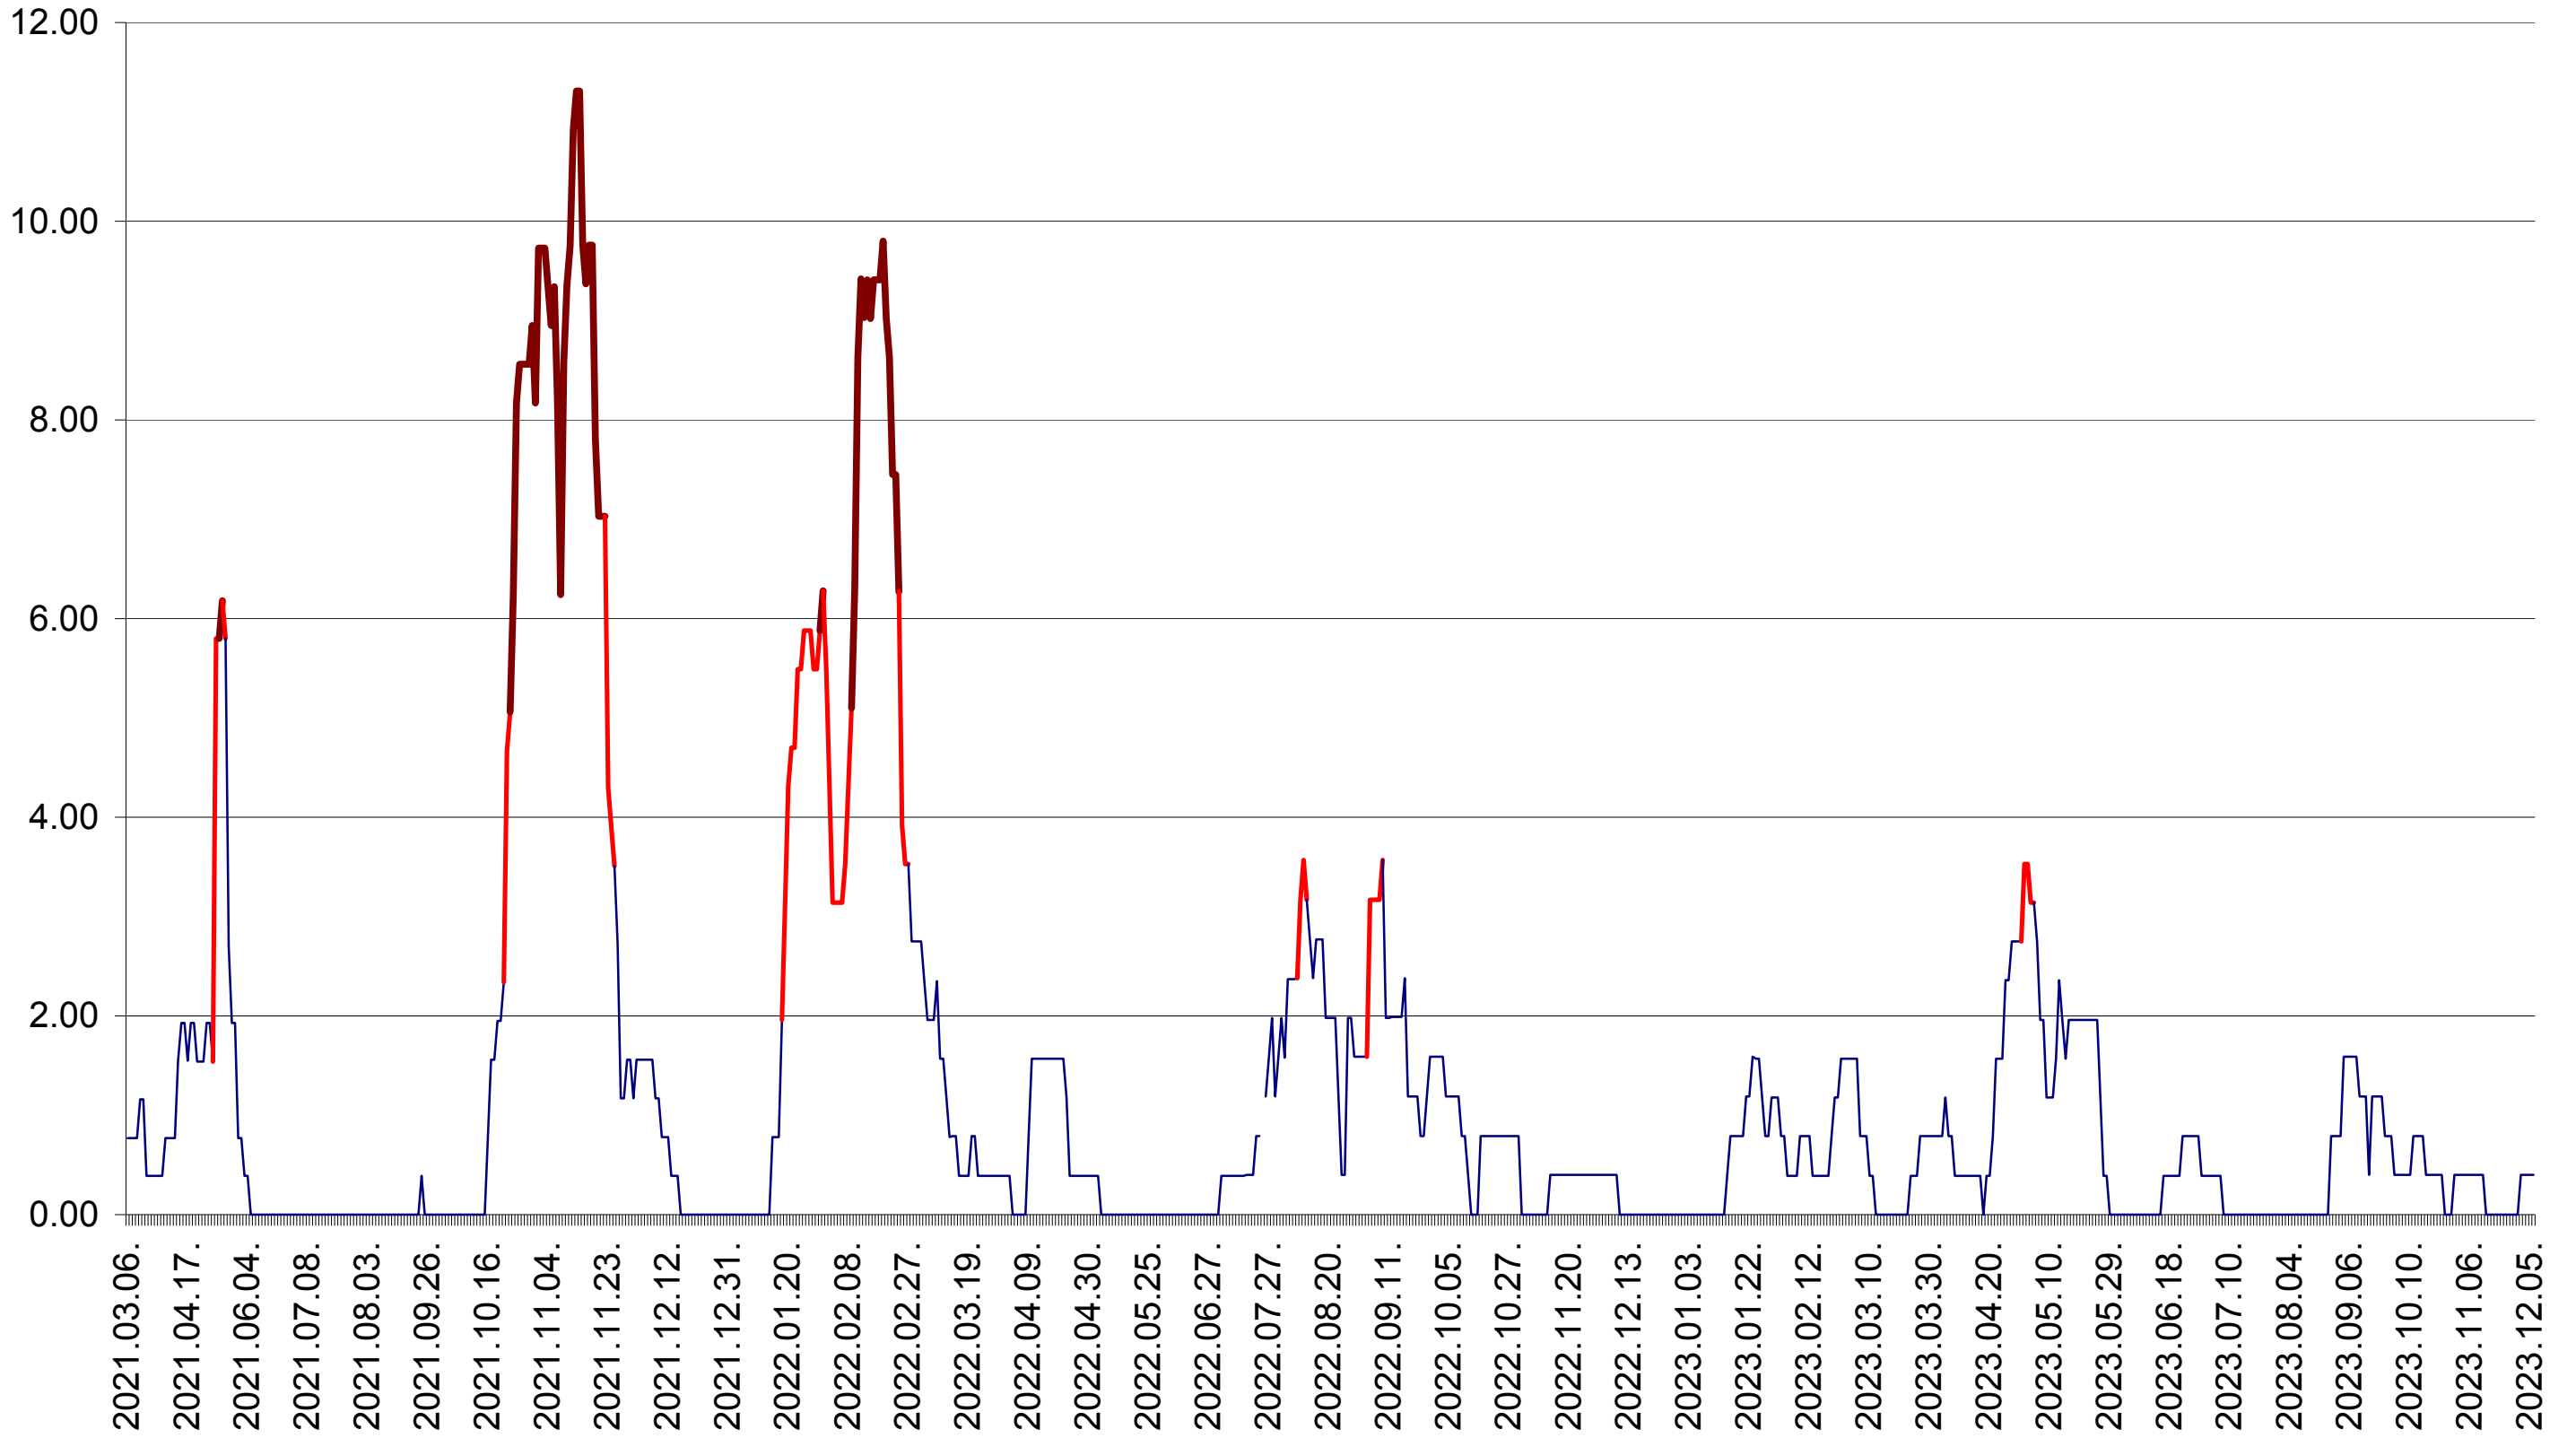

ATID - Evolutia incidentei cumulate pe 14 zile la ‰ de locuitori  
2021.03.07. - 2023.12.06.

AVRĂMEȘTI - Evolutia incidentei cumulate pe 14 zile la ‰ de locuitori  
2021.03.07. - 2023.12.06.

ORAȘ BĂILE TUȘNAD - Evolutia incidentei cumulate pe 14 zile la ‰ de locuitori  
2021.03.07. - 2023.12.06.

ORAȘ BĂLAN - Evolutia incidentei cumulate pe 14 zile la ‰ de locuitori  
2021.03.07. - 2023.12.06.

BILBOR - Evolutia incidentei cumulate pe 14 zile la ‰ de locuitori  
2021.03.07. - 2023.12.06.

ORAȘ BORSEC - Evolutia incidentei cumulate pe 14 zile la ‰ de locuitori  
2021.03.07. - 2023.12.06.

BRĂDEȘTI - Evolutia incidentei cumulate pe 14 zile la ‰ de locuitori  
2021.03.07. - 2023.12.06.

CĂPÂLNIȚA - Evolutia incidentei cumulate pe 14 zile la ‰ de locuitori  
2021.03.07. - 2023.12.06.

CÂRȚA - Evolutia incidentei cumulate pe 14 zile la ‰ de locuitori  
2021.03.07. - 2023.12.06.