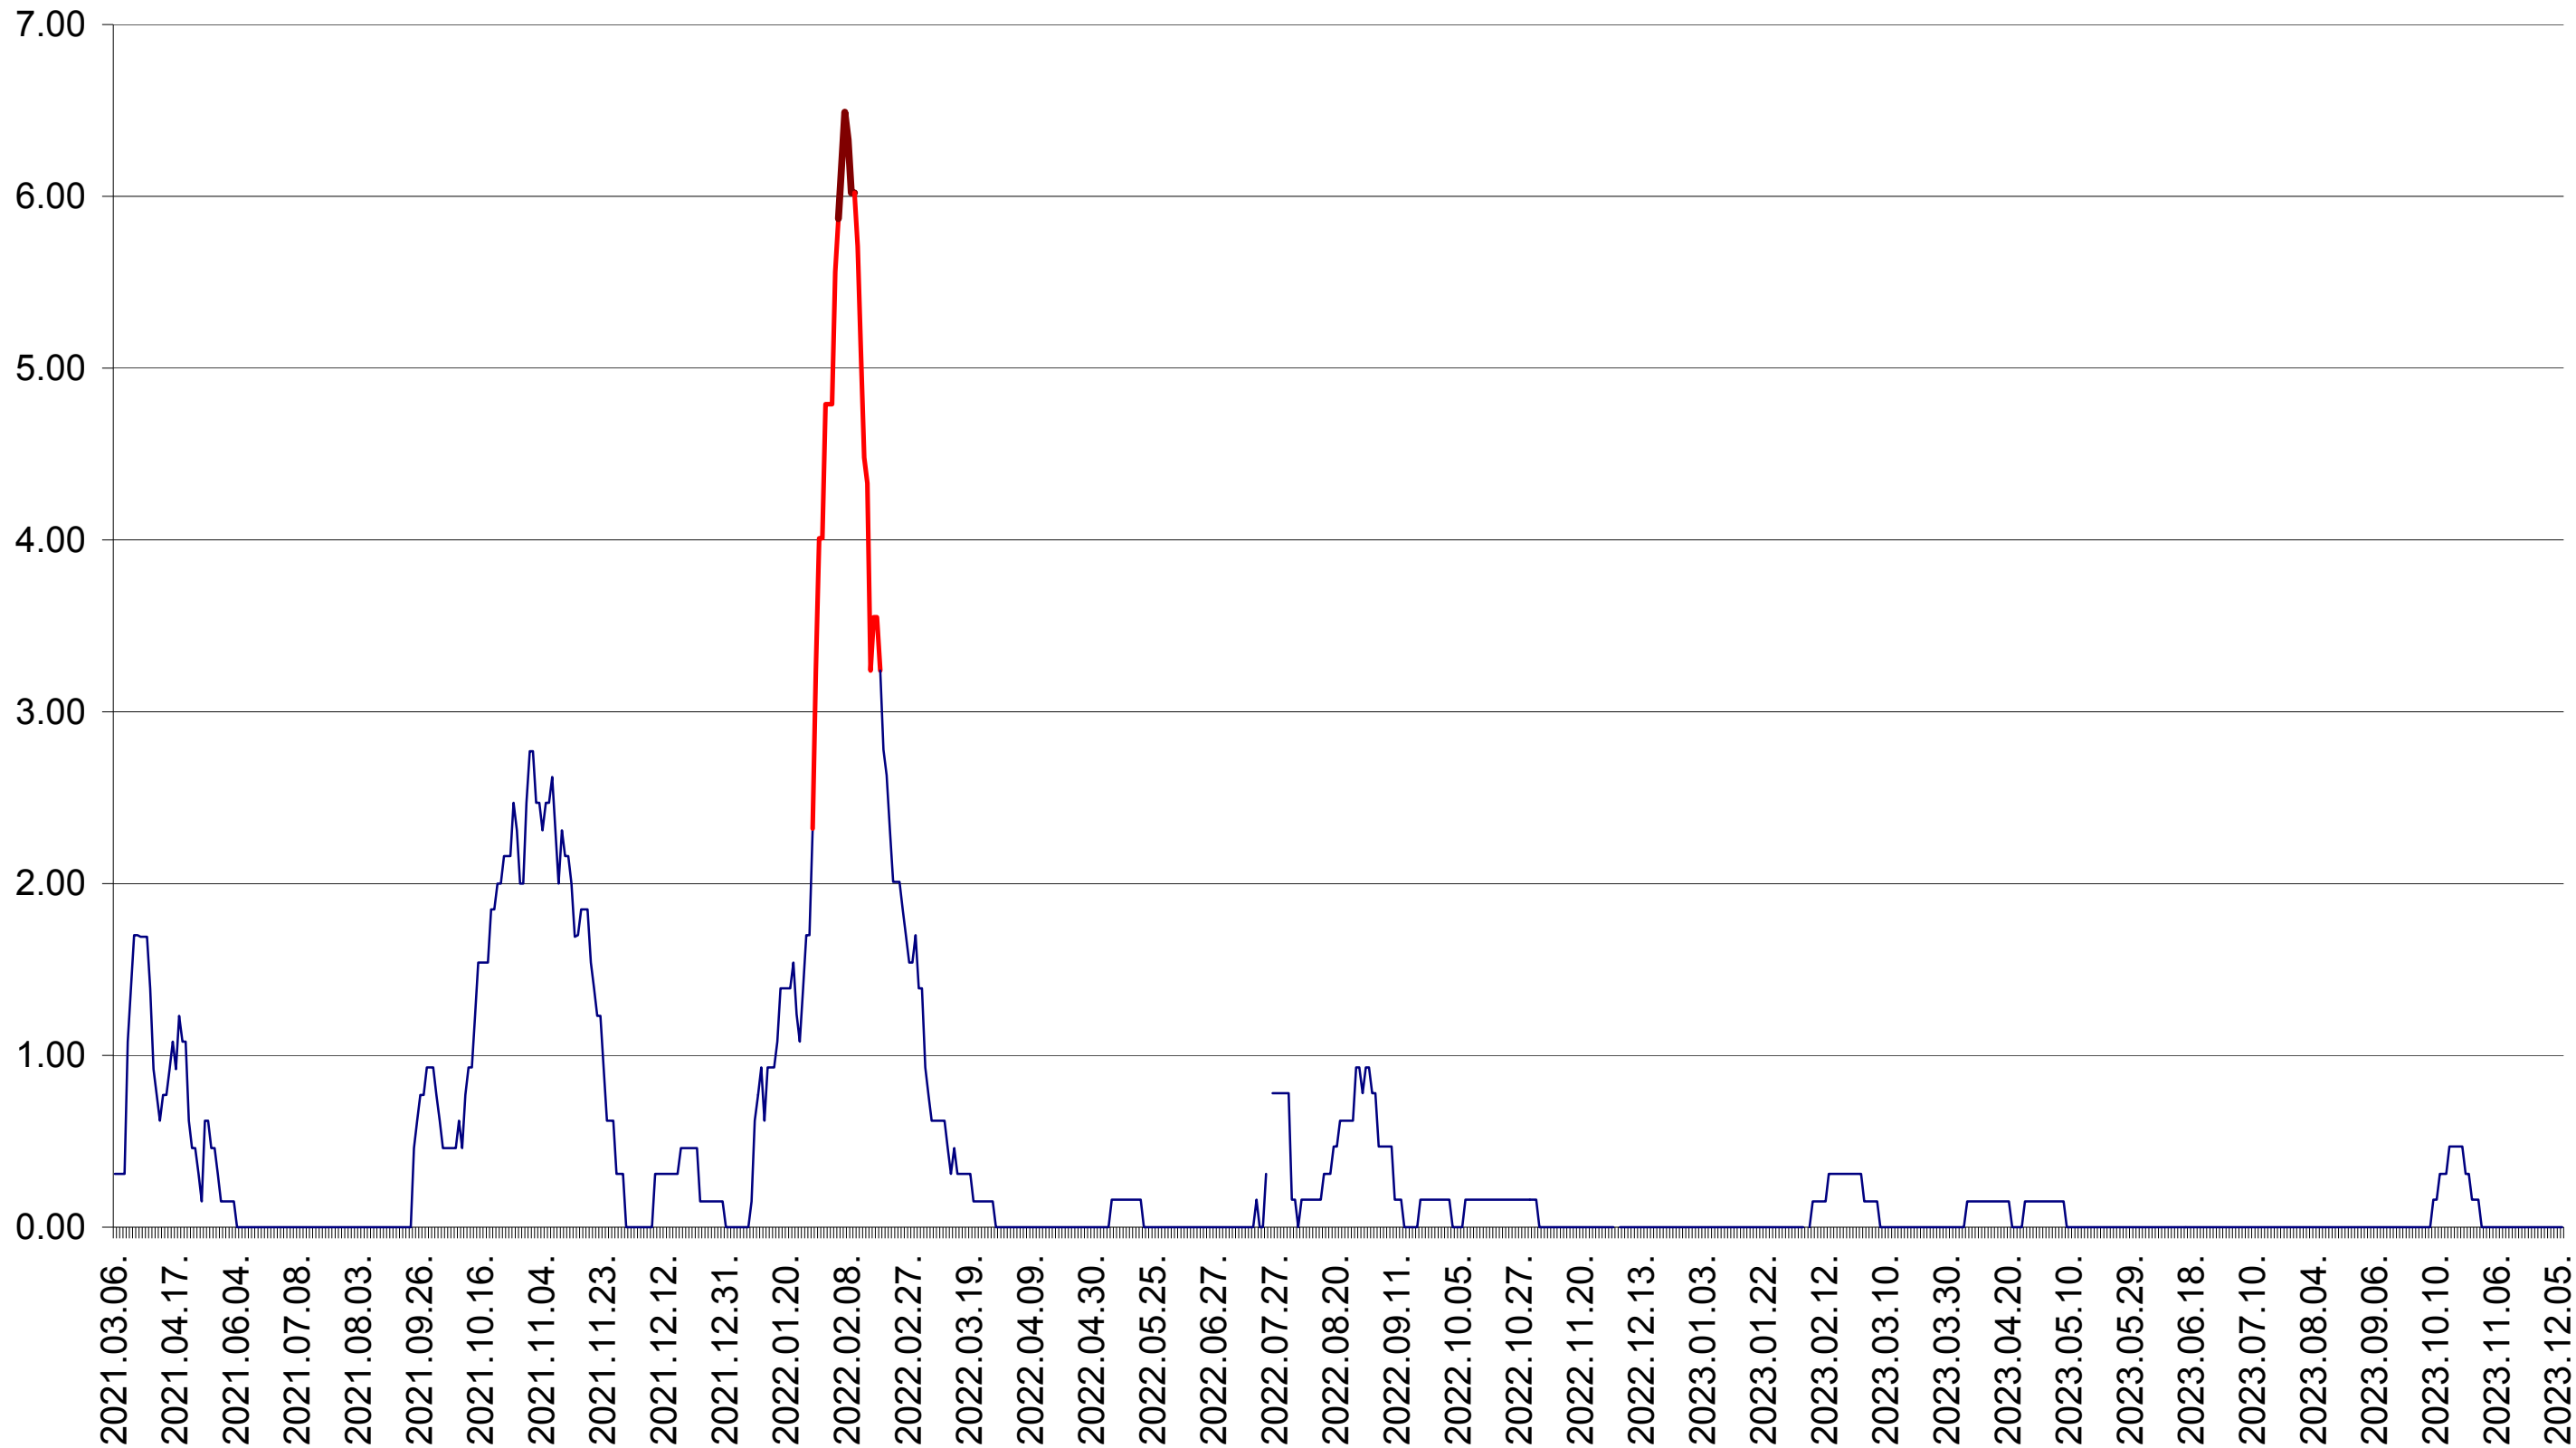

ORAȘ BĂLAN - Evolutia incidentei cumulate pe 14 zile la ‰ de locuitori  
2021.03.07. - 2023.12.06.

BILBOR - Evolutia incidentei cumulate pe 14 zile la ‰ de locuitori  
2021.03.07. - 2023.12.06.

ORAȘ BORSEC - Evolutia incidentei cumulate pe 14 zile la ‰ de locuitori  
2021.03.07. - 2023.12.06.

BRĂDEȘTI - Evolutia incidentei cumulate pe 14 zile la ‰ de locuitori  
2021.03.07. - 2023.12.06.

CĂPÂLNIȚA - Evolutia incidentei cumulate pe 14 zile la ‰ de locuitori  
2021.03.07. - 2023.12.06.

CÂRȚA - Evolutia incidentei cumulate pe 14 zile la ‰ de locuitori  
2021.03.07. - 2023.12.06.

CICEU - Evolutia incidentei cumulate pe 14 zile la ‰ de locuitori  
2021.03.07. - 2023.12.06.

CIUCSÂNGEORGIU - Evolutia incidentei cumulate pe 14 zile la ‰ de locuitori  
2021.03.07. - 2023.12.06.

CIUMANI - Evolutia incidentei cumulate pe 14 zile la ‰ de locuitori  
2021.03.07. - 2023.12.06.

CORBU - Evolutia incidentei cumulate pe 14 zile la ‰ de locuitori  
2021.03.07. - 2023.12.06.

CORUND - Evolutia incidentei cumulate pe 14 zile la ‰ de locuitori  
2021.03.07. - 2023.12.06.

COZMENI - Evolutia incidentei cumulate pe 14 zile la ‰ de locuitori  
2021.03.07. - 2023.12.06.