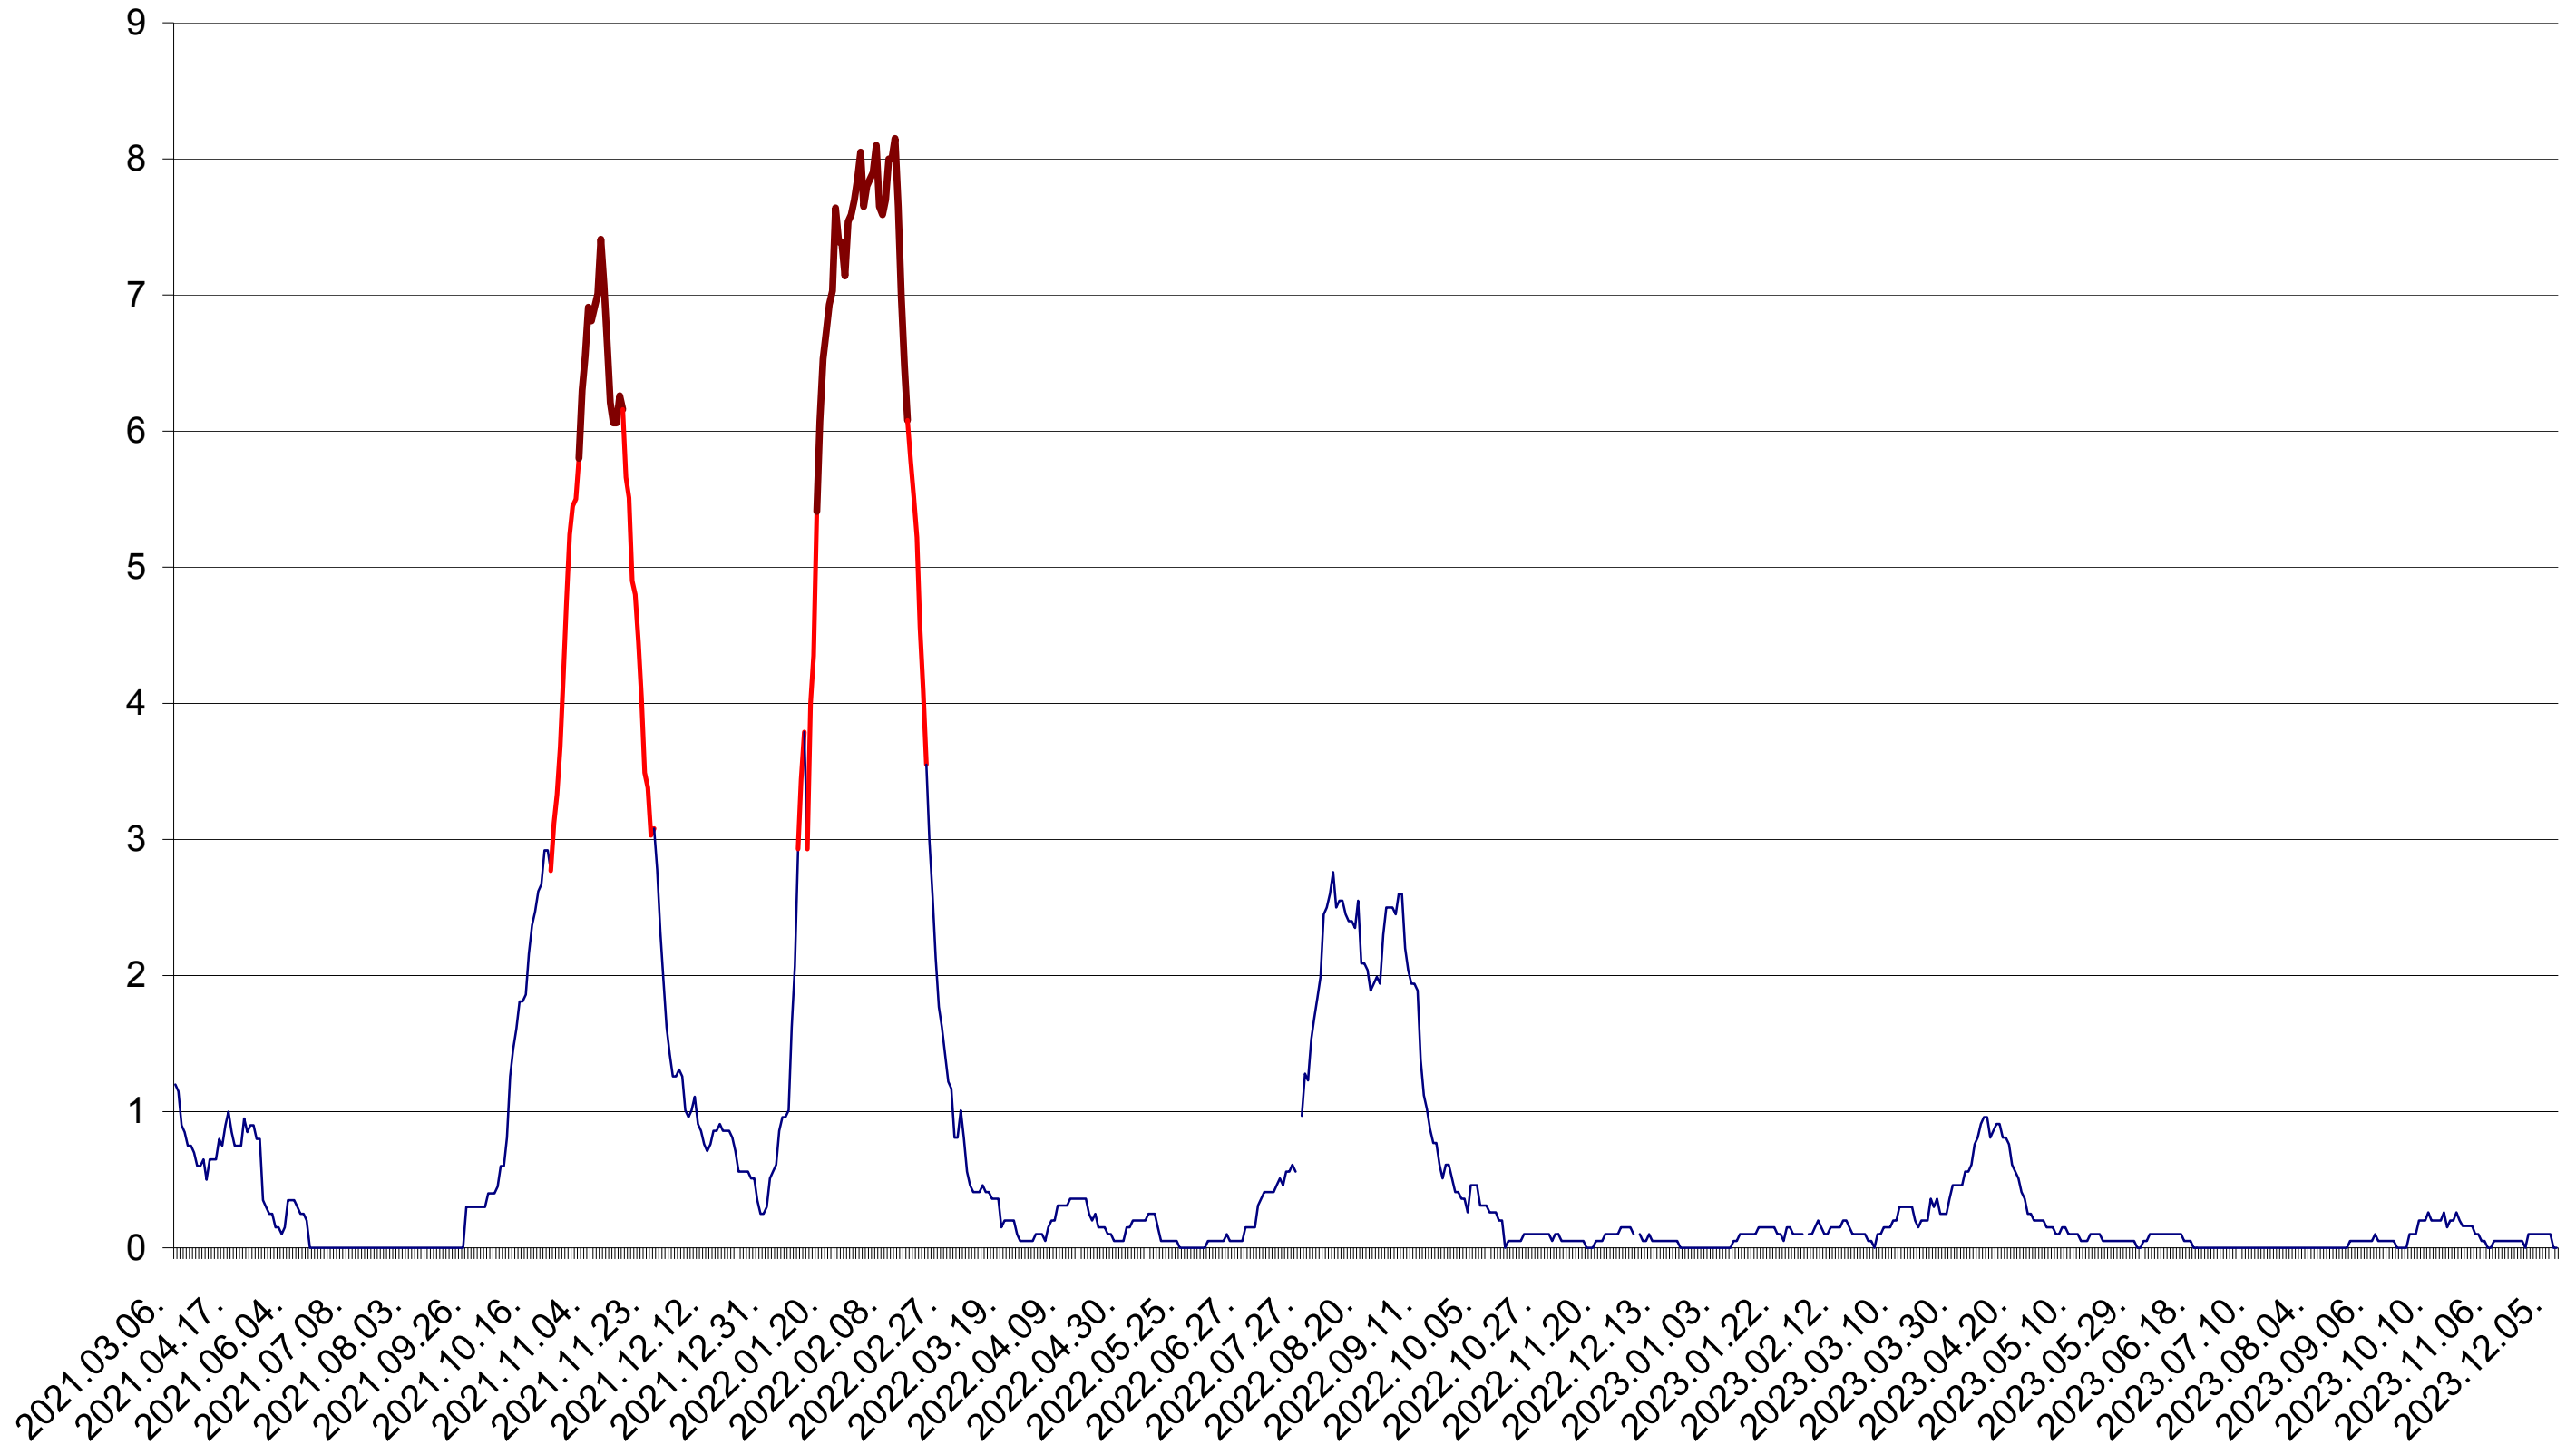

DÂRJIU - Evolutia incidentei cumulate pe 14 zile la ‰ de locuitori  
2021.03.07. - 2023.12.06.

DEALU - Evolutia incidentei cumulate pe 14 zile la ‰ de locuitori  
2021.03.07. - 2023.12.06.

DITRĂU - Evolutia incidentei cumulate pe 14 zile la ‰ de locuitori  
2021.03.07. - 2023.12.06.

FELICENI - Evolutia incidentei cumulate pe 14 zile la ‰ de locuitori  
2021.03.07. - 2023.12.06.

FRUMOASA - Evolutia incidentei cumulate pe 14 zile la ‰ de locuitori  
2021.03.07. - 2023.12.06.

GĂLĂUȚAȘ - Evolutia incidentei cumulate pe 14 zile la ‰ de locuitori  
2021.03.07. - 2023.12.06.

MUNICIPIUL GHEORGHENI - Evolutia incidentei cumulate pe 14 zile la ‰ de locuitori  
2021.03.07. - 2023.12.06.

JOSENI - Evolutia incidentei cumulate pe 14 zile la ‰ de locuitori  
2021.03.07. - 2023.12.06.

LĂZAREA - Evolutia incidentei cumulate pe 14 zile la ‰ de locuitori  
2021.03.07. - 2023.12.06.

LELICENI - Evolutia incidentei cumulate pe 14 zile la ‰ de locuitori  
2021.03.07. - 2023.12.06.

LUETA - Evolutia incidentei cumulate pe 14 zile la ‰ de locuitori  
2021.03.07. - 2023.12.06.