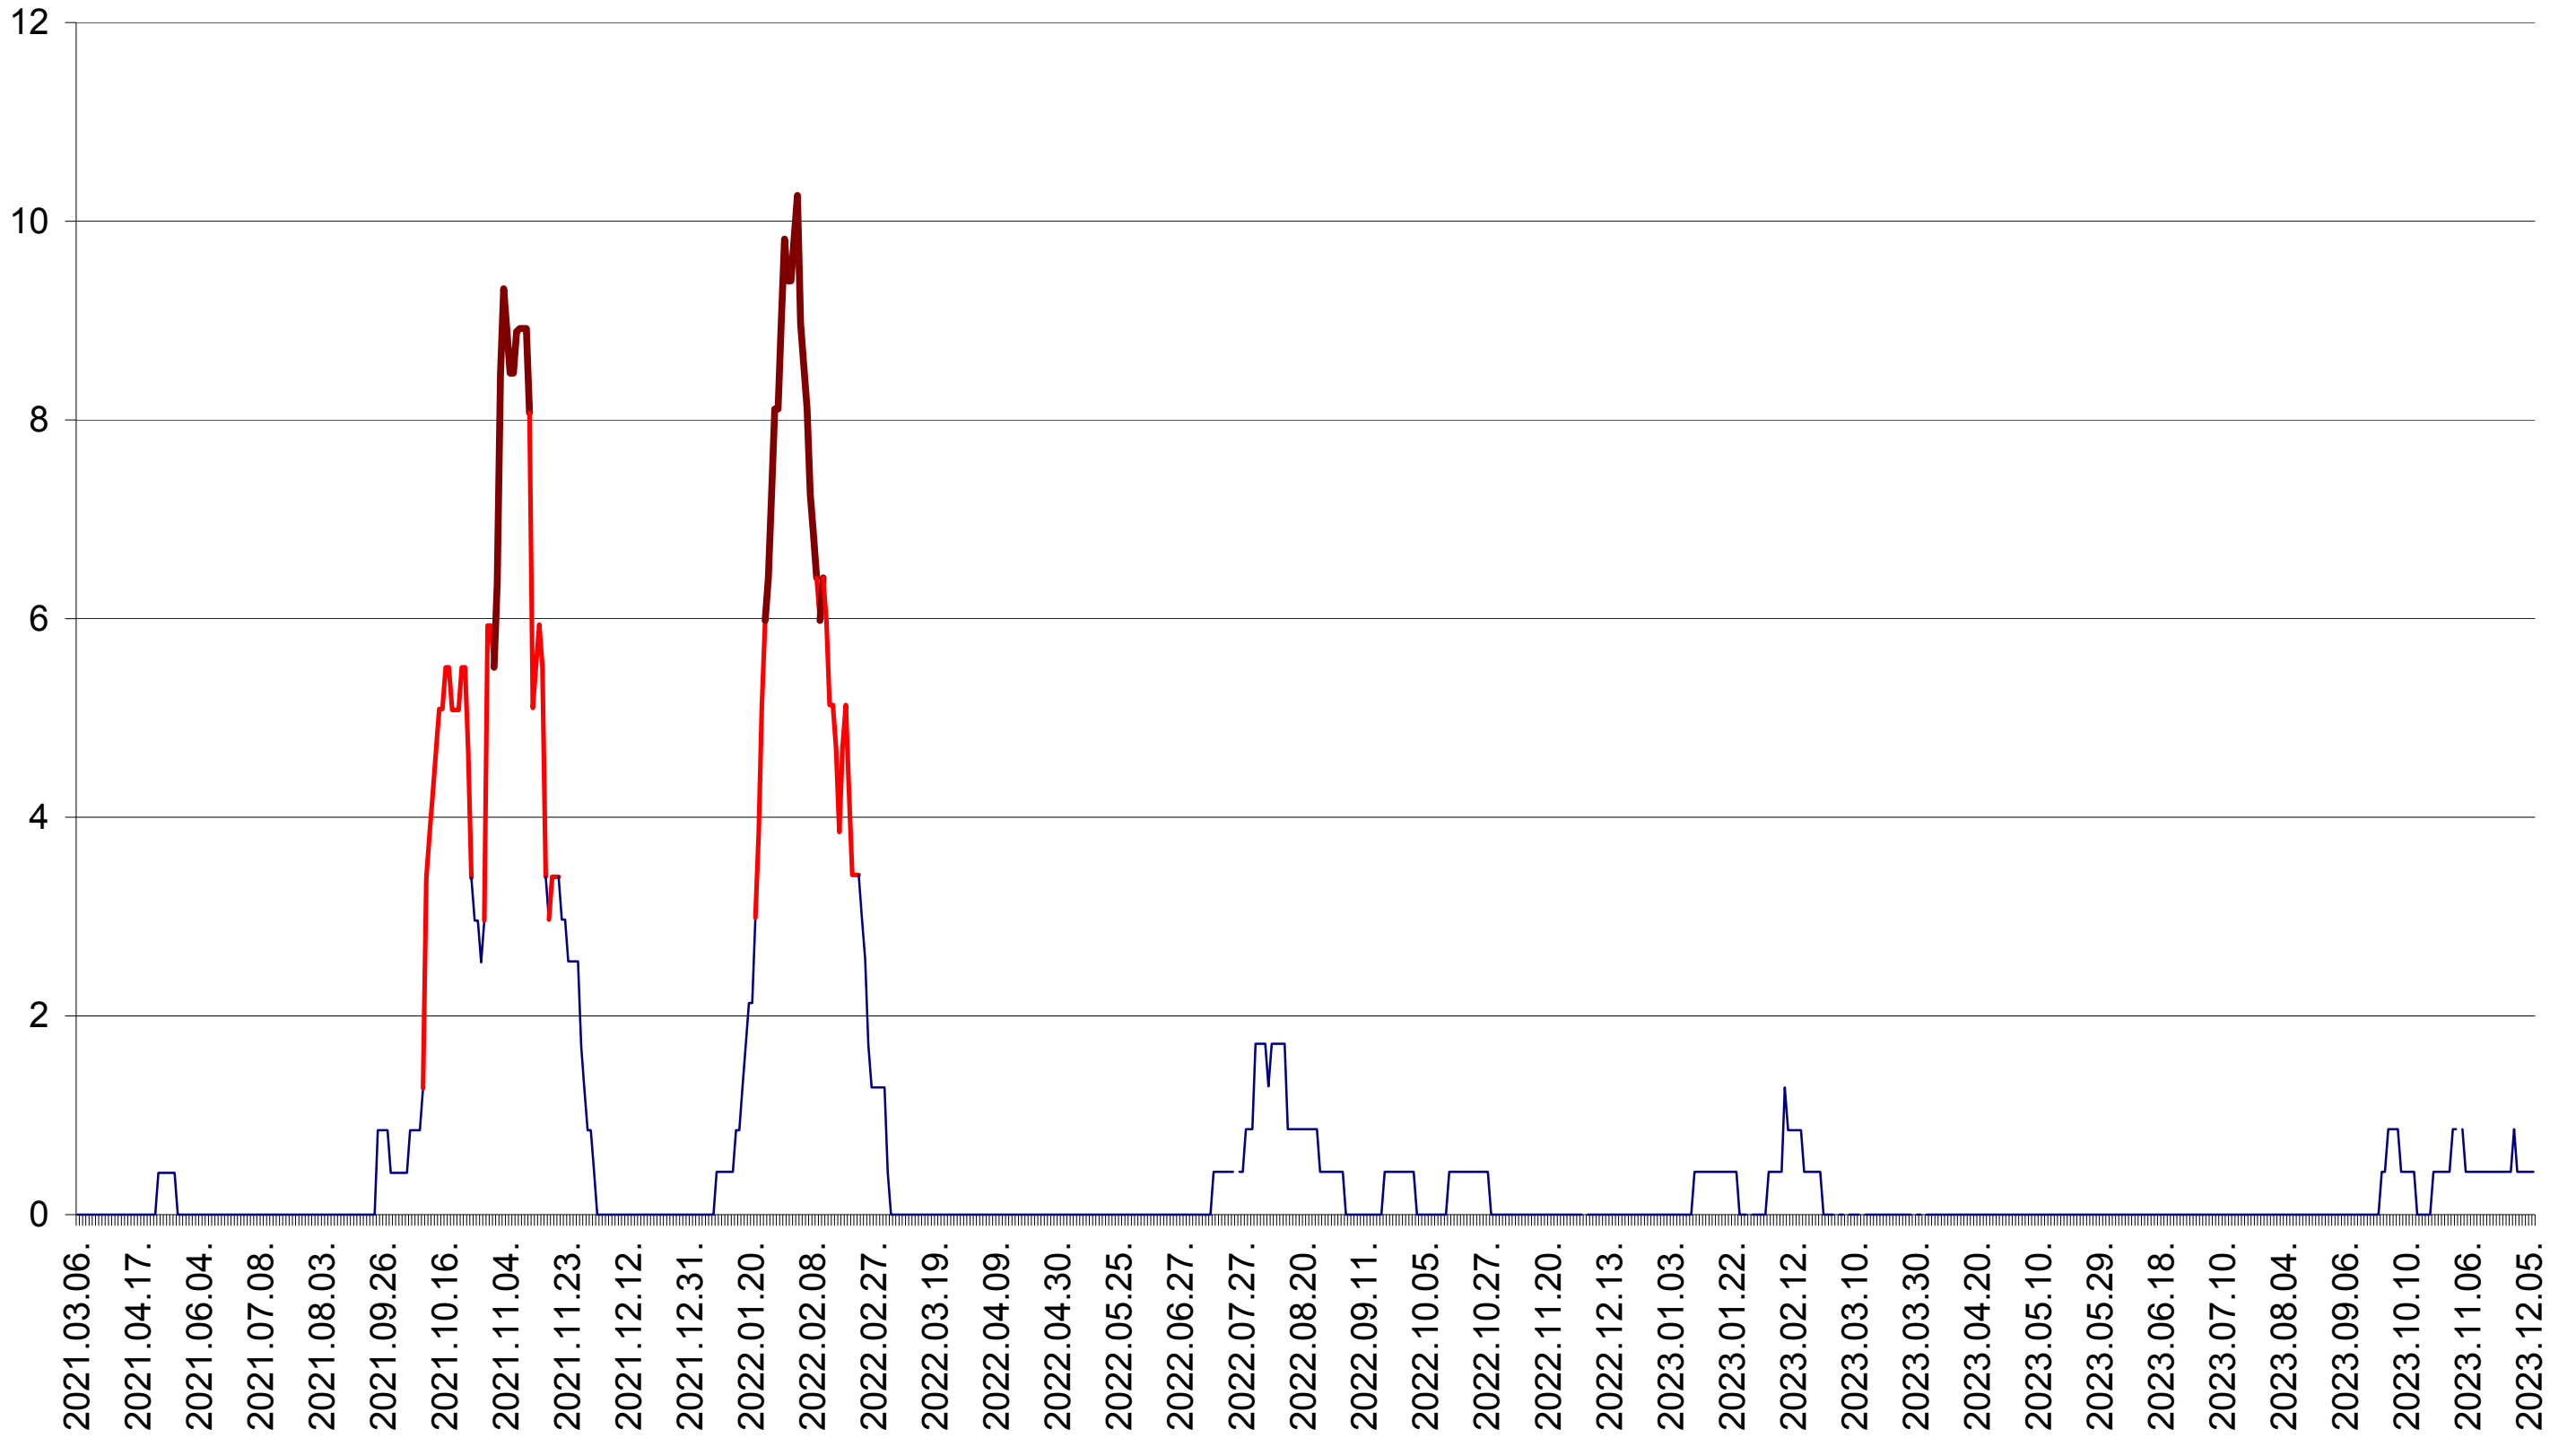

SÂNSIMION - Evolutia incidentei cumulate pe 14 zile la ‰ de locuitori
2021.03.07. - 2023.12.06.

SÂNMARTIN - Evolutia incidentei cumulate pe 14 zile la ‰ de locuitori
2021.03.07. - 2023.12.06.