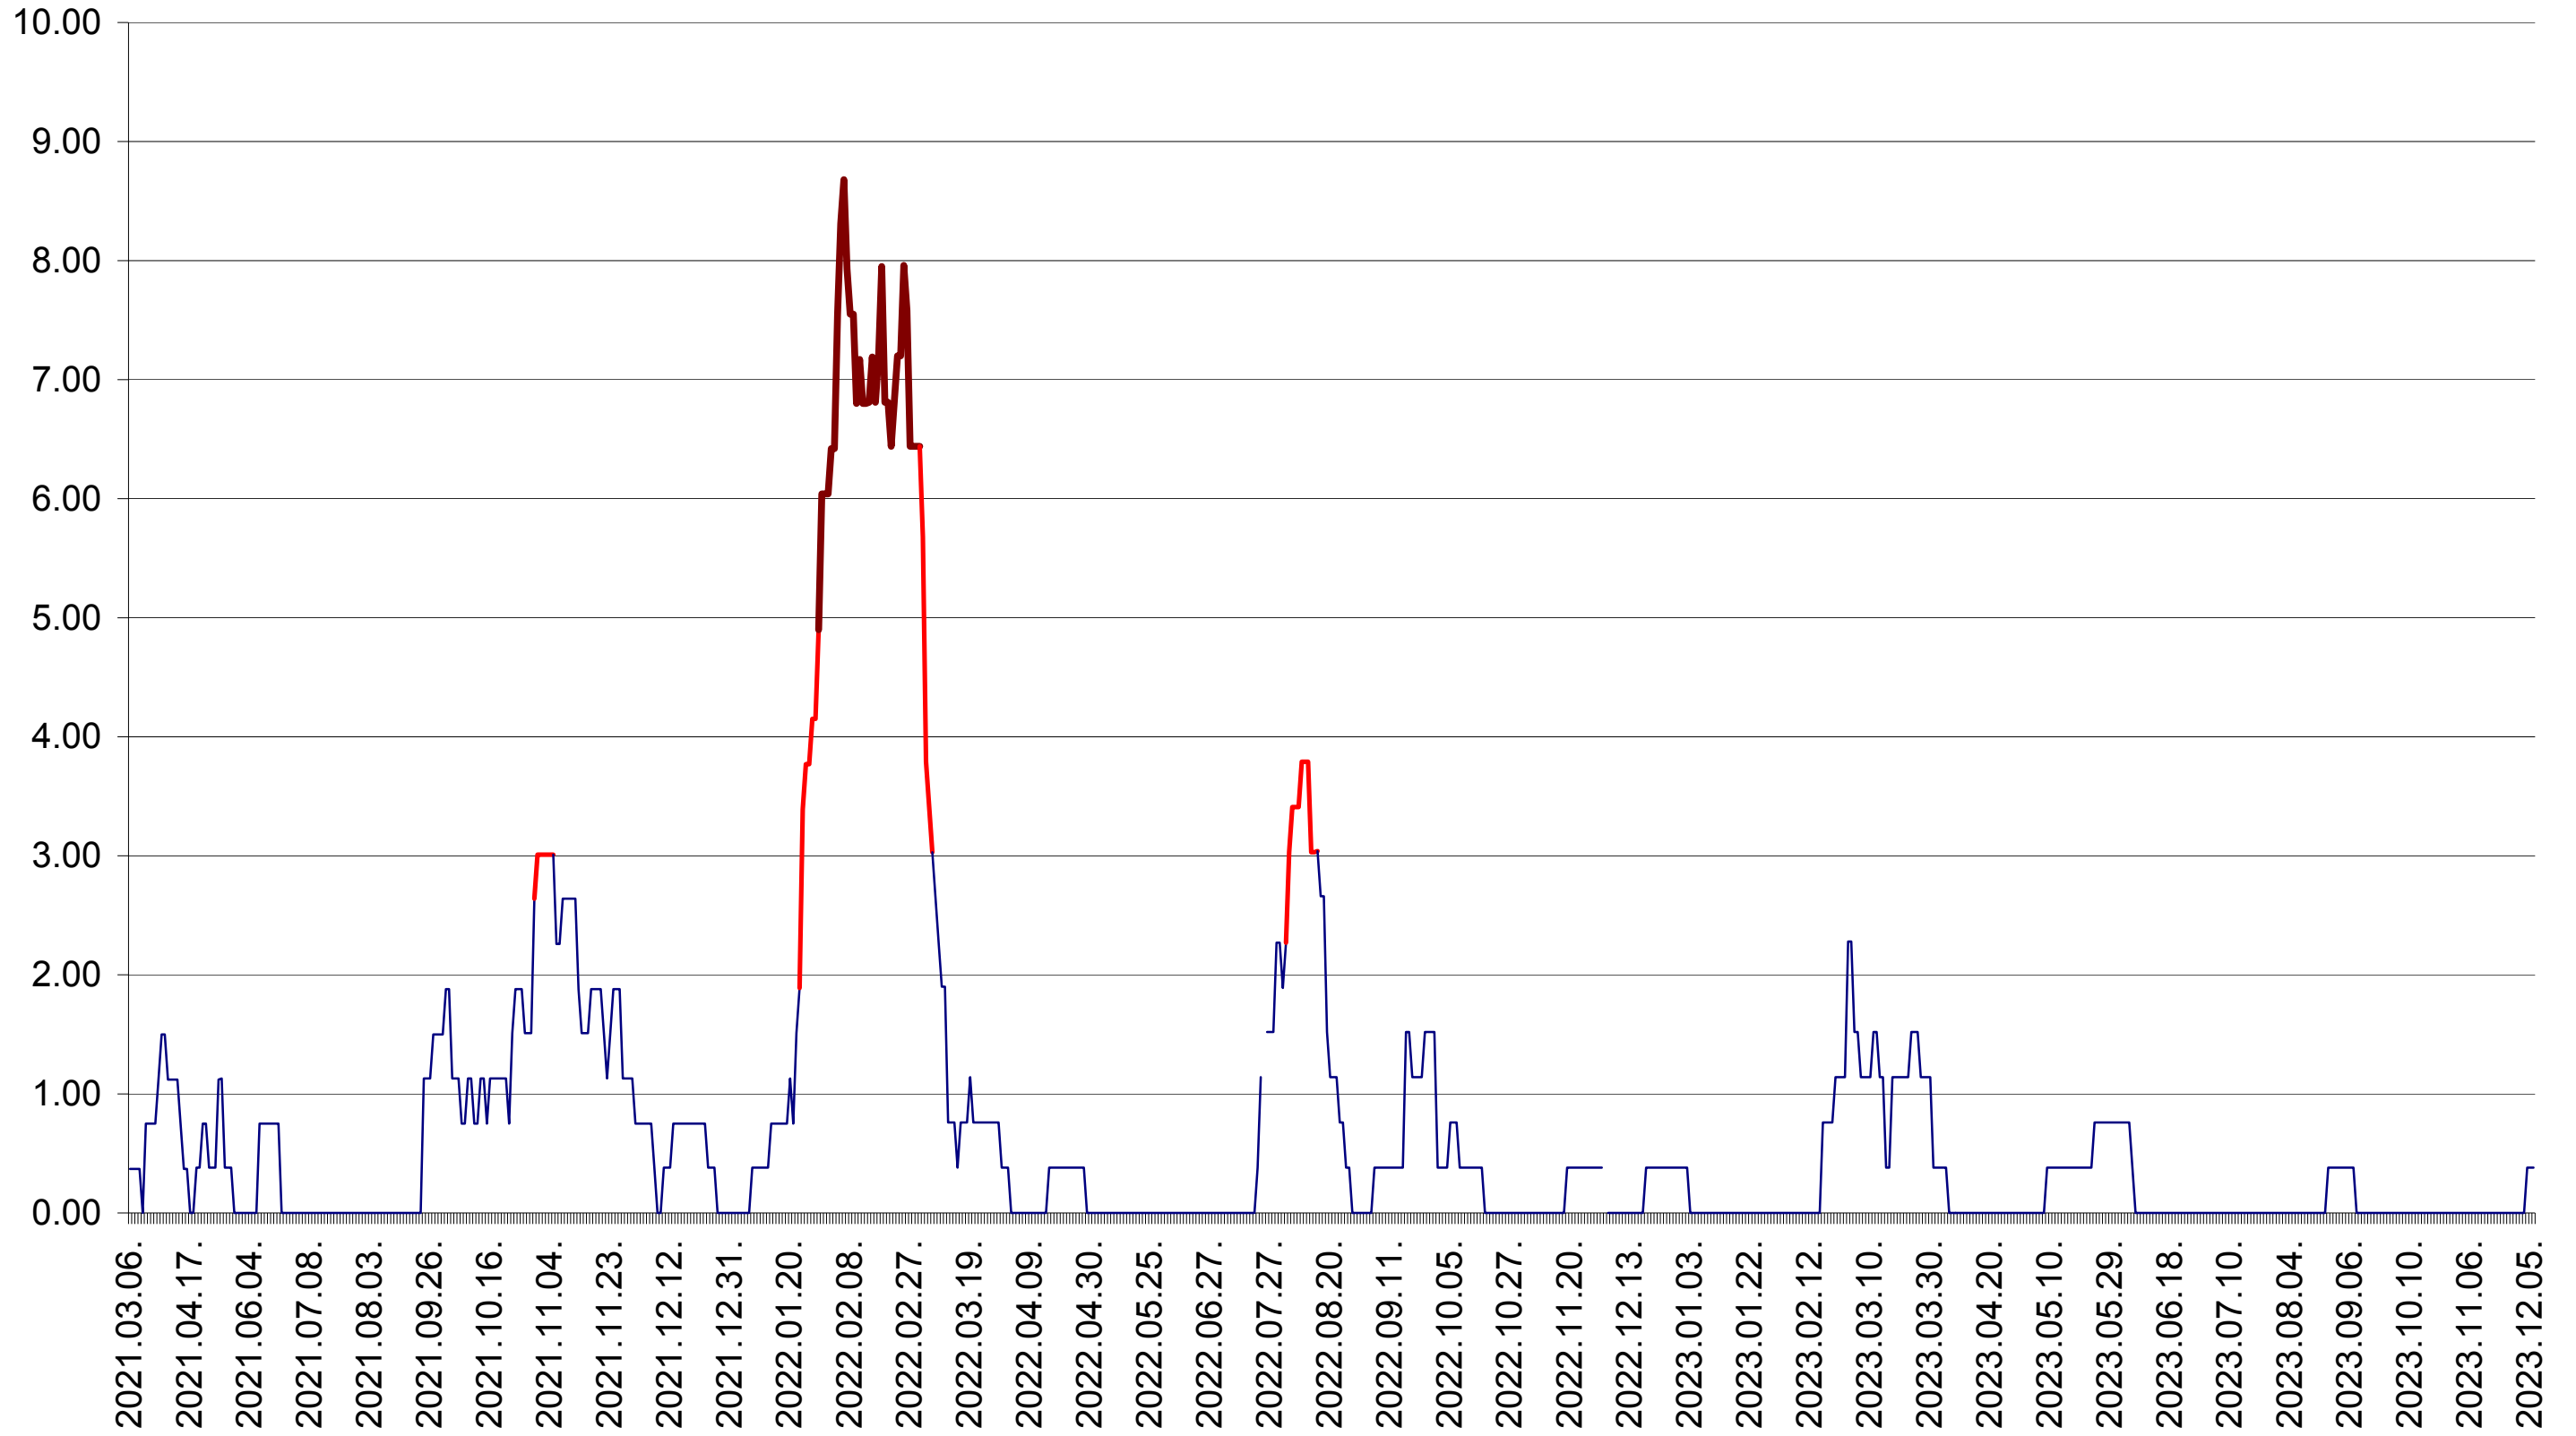

ATID - Evolutia incidentei cumulate pe 14 zile la ‰ de locuitori  
2021.03.07. - 2023.12.06.

AVRĂMEȘTI - Evolutia incidentei cumulate pe 14 zile la ‰ de locuitori  
2021.03.07. - 2023.12.06.

ORAȘ BĂILE TUȘNAD - Evolutia incidentei cumulate pe 14 zile la ‰ de locuitori  
2021.03.07. - 2023.12.06.

ORAȘ BĂLAN - Evolutia incidentei cumulate pe 14 zile la ‰ de locuitori  
2021.03.07. - 2023.12.06.

BILBOR - Evolutia incidentei cumulate pe 14 zile la ‰ de locuitori  
2021.03.07. - 2023.12.06.

ORAȘ BORSEC - Evolutia incidentei cumulate pe 14 zile la ‰ de locuitori  
2021.03.07. - 2023.12.06.

BRĂDEȘTI - Evolutia incidentei cumulate pe 14 zile la ‰ de locuitori  
2021.03.07. - 2023.12.06.

CĂPÂLNIȚA - Evolutia incidentei cumulate pe 14 zile la ‰ de locuitori  
2021.03.07. - 2023.12.06.

CÂRȚA - Evolutia incidentei cumulate pe 14 zile la ‰ de locuitori  
2021.03.07. - 2023.12.06.