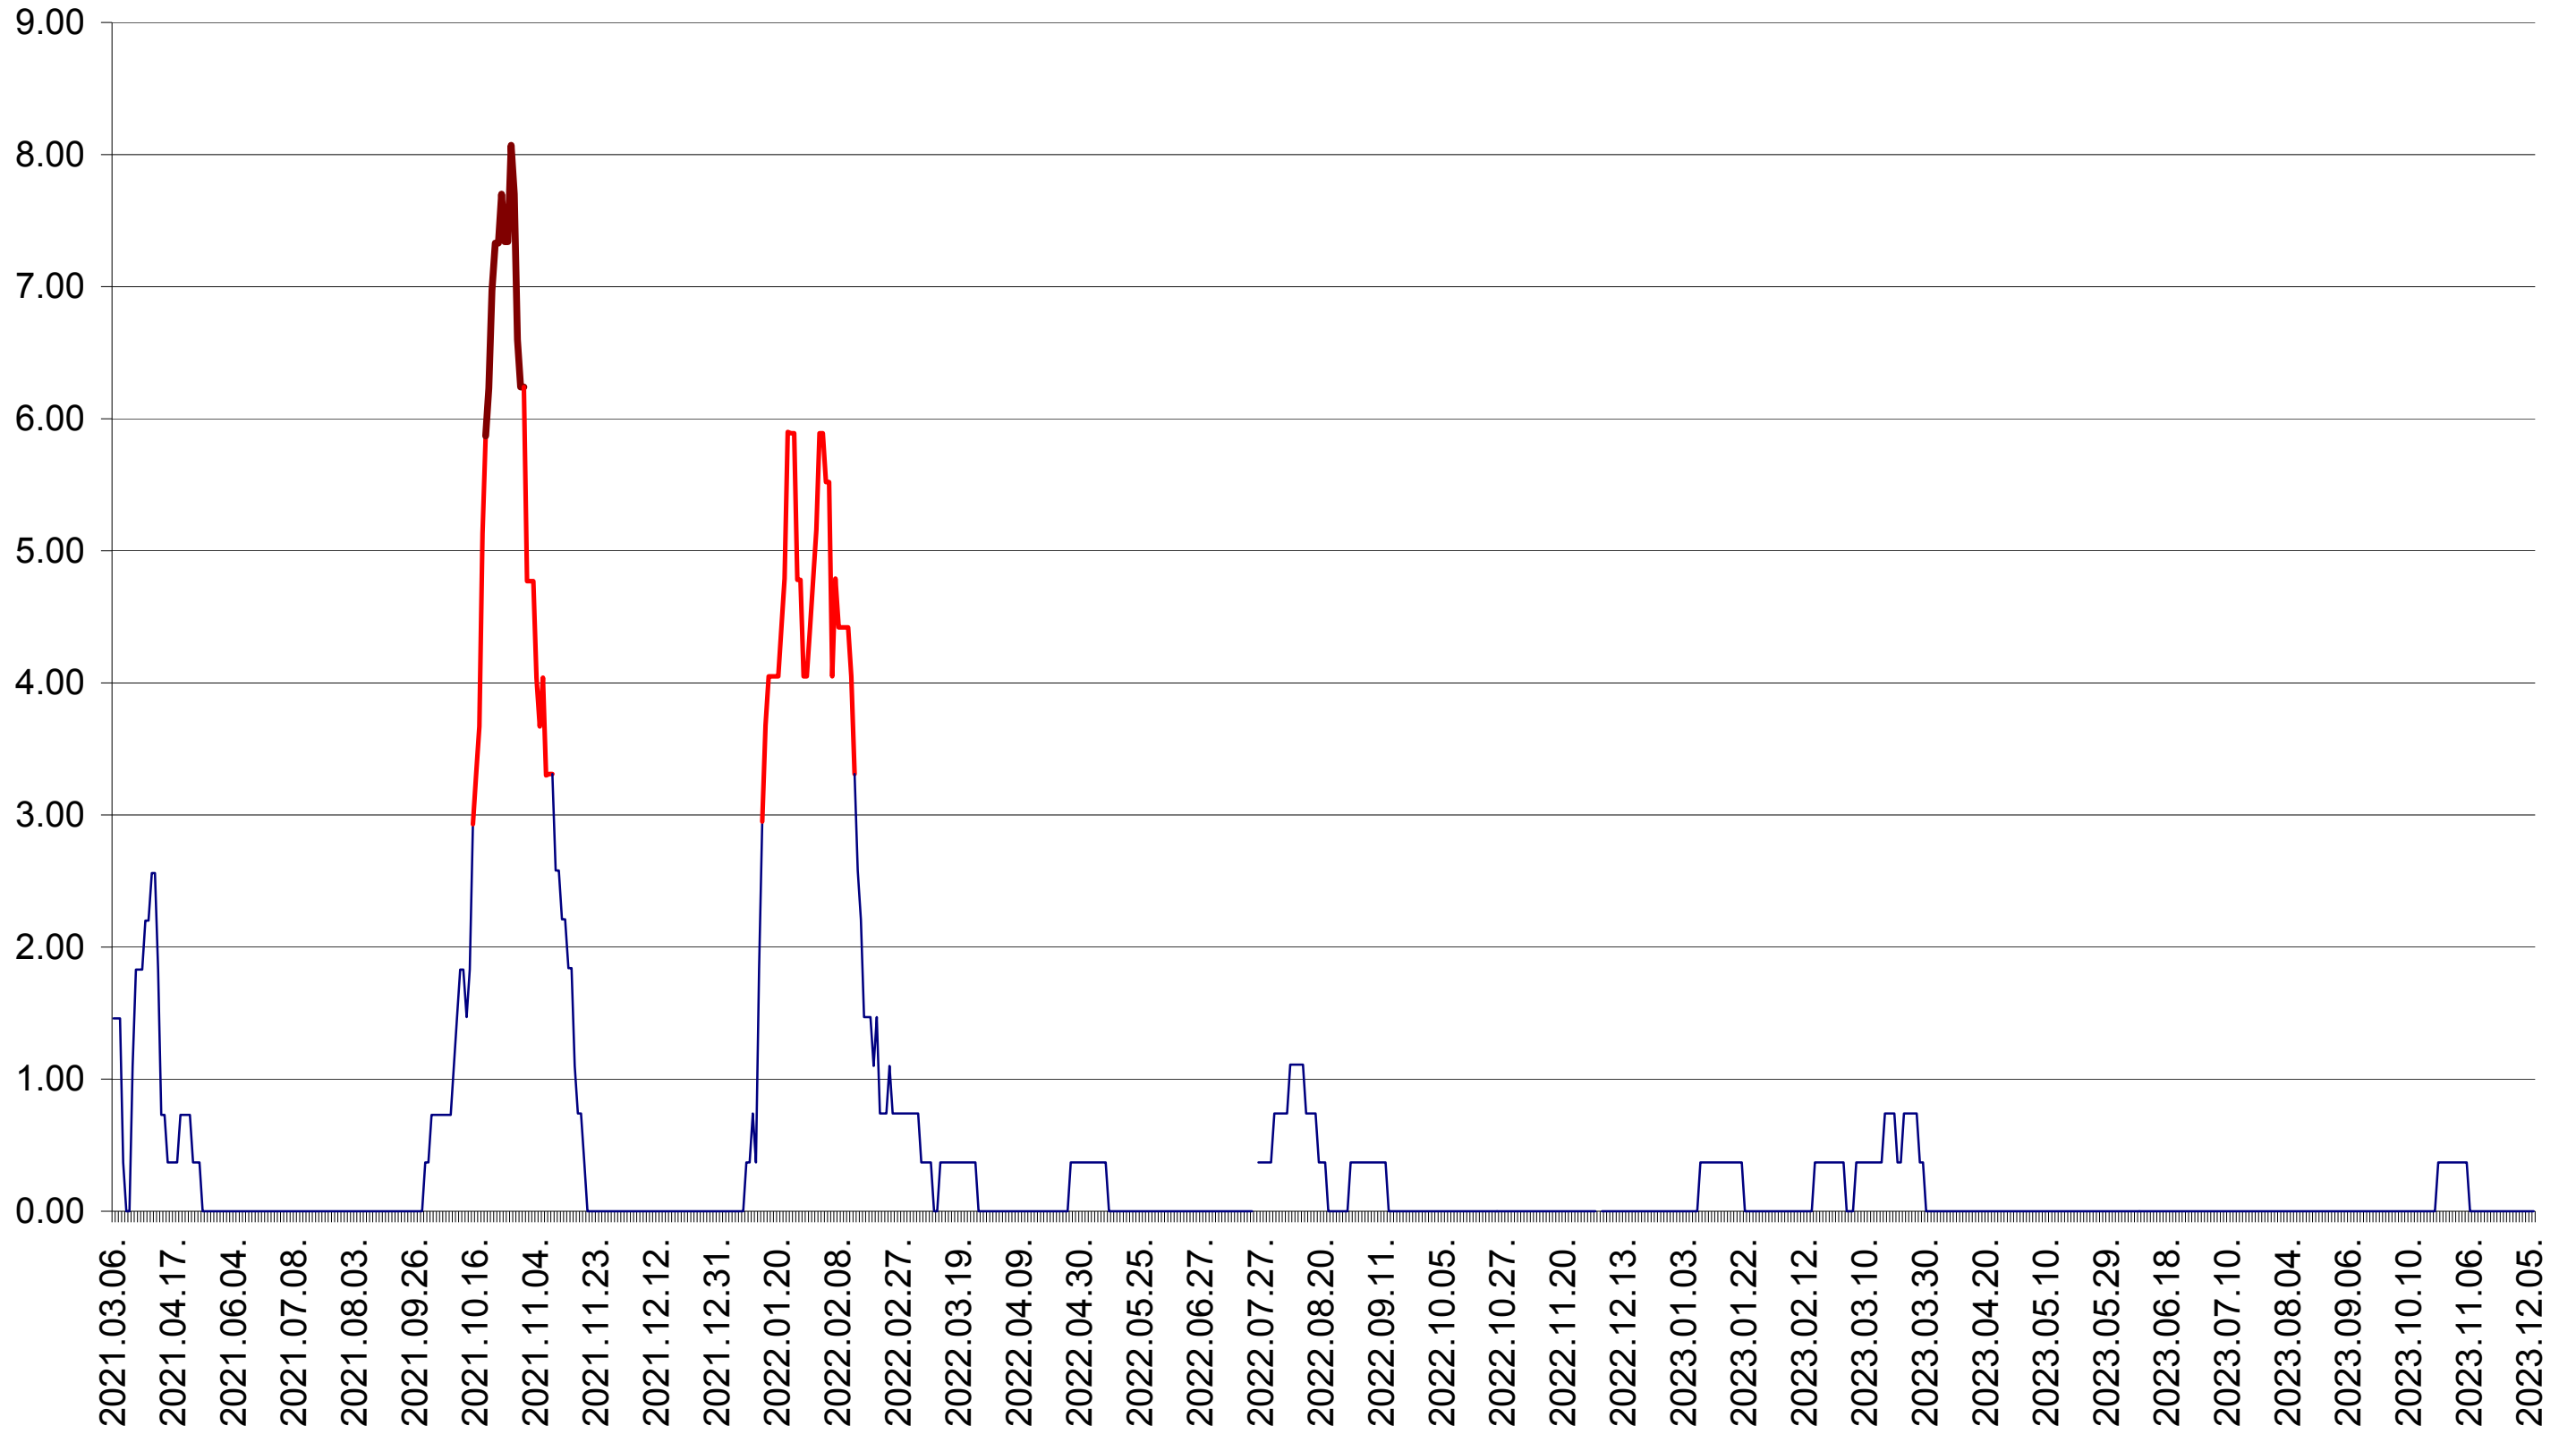

ORAȘ BĂLAN - Evolutia incidentei cumulate pe 14 zile la ‰ de locuitori  
2021.03.07. - 2023.12.06.

BILBOR - Evolutia incidentei cumulate pe 14 zile la ‰ de locuitori  
2021.03.07. - 2023.12.06.

ORAȘ BORSEC - Evolutia incidentei cumulate pe 14 zile la ‰ de locuitori  
2021.03.07. - 2023.12.06.

BRĂDEȘTI - Evolutia incidentei cumulate pe 14 zile la ‰ de locuitori  
2021.03.07. - 2023.12.06.

CĂPÂLNIȚA - Evolutia incidentei cumulate pe 14 zile la ‰ de locuitori  
2021.03.07. - 2023.12.06.

CÂRȚA - Evolutia incidentei cumulate pe 14 zile la ‰ de locuitori  
2021.03.07. - 2023.12.06.

CICEU - Evolutia incidentei cumulate pe 14 zile la ‰ de locuitori  
2021.03.07. - 2023.12.06.

CIUCSÂNGEORGIU - Evolutia incidentei cumulate pe 14 zile la ‰ de locuitori  
2021.03.07. - 2023.12.06.

CIUMANI - Evolutia incidentei cumulate pe 14 zile la ‰ de locuitori  
2021.03.07. - 2023.12.06.

CORBU - Evolutia incidentei cumulate pe 14 zile la ‰ de locuitori  
2021.03.07. - 2023.12.06.

CORUND - Evolutia incidentei cumulate pe 14 zile la ‰ de locuitori  
2021.03.07. - 2023.12.06.

COZMENI - Evolutia incidentei cumulate pe 14 zile la ‰ de locuitori  
2021.03.07. - 2023.12.06.