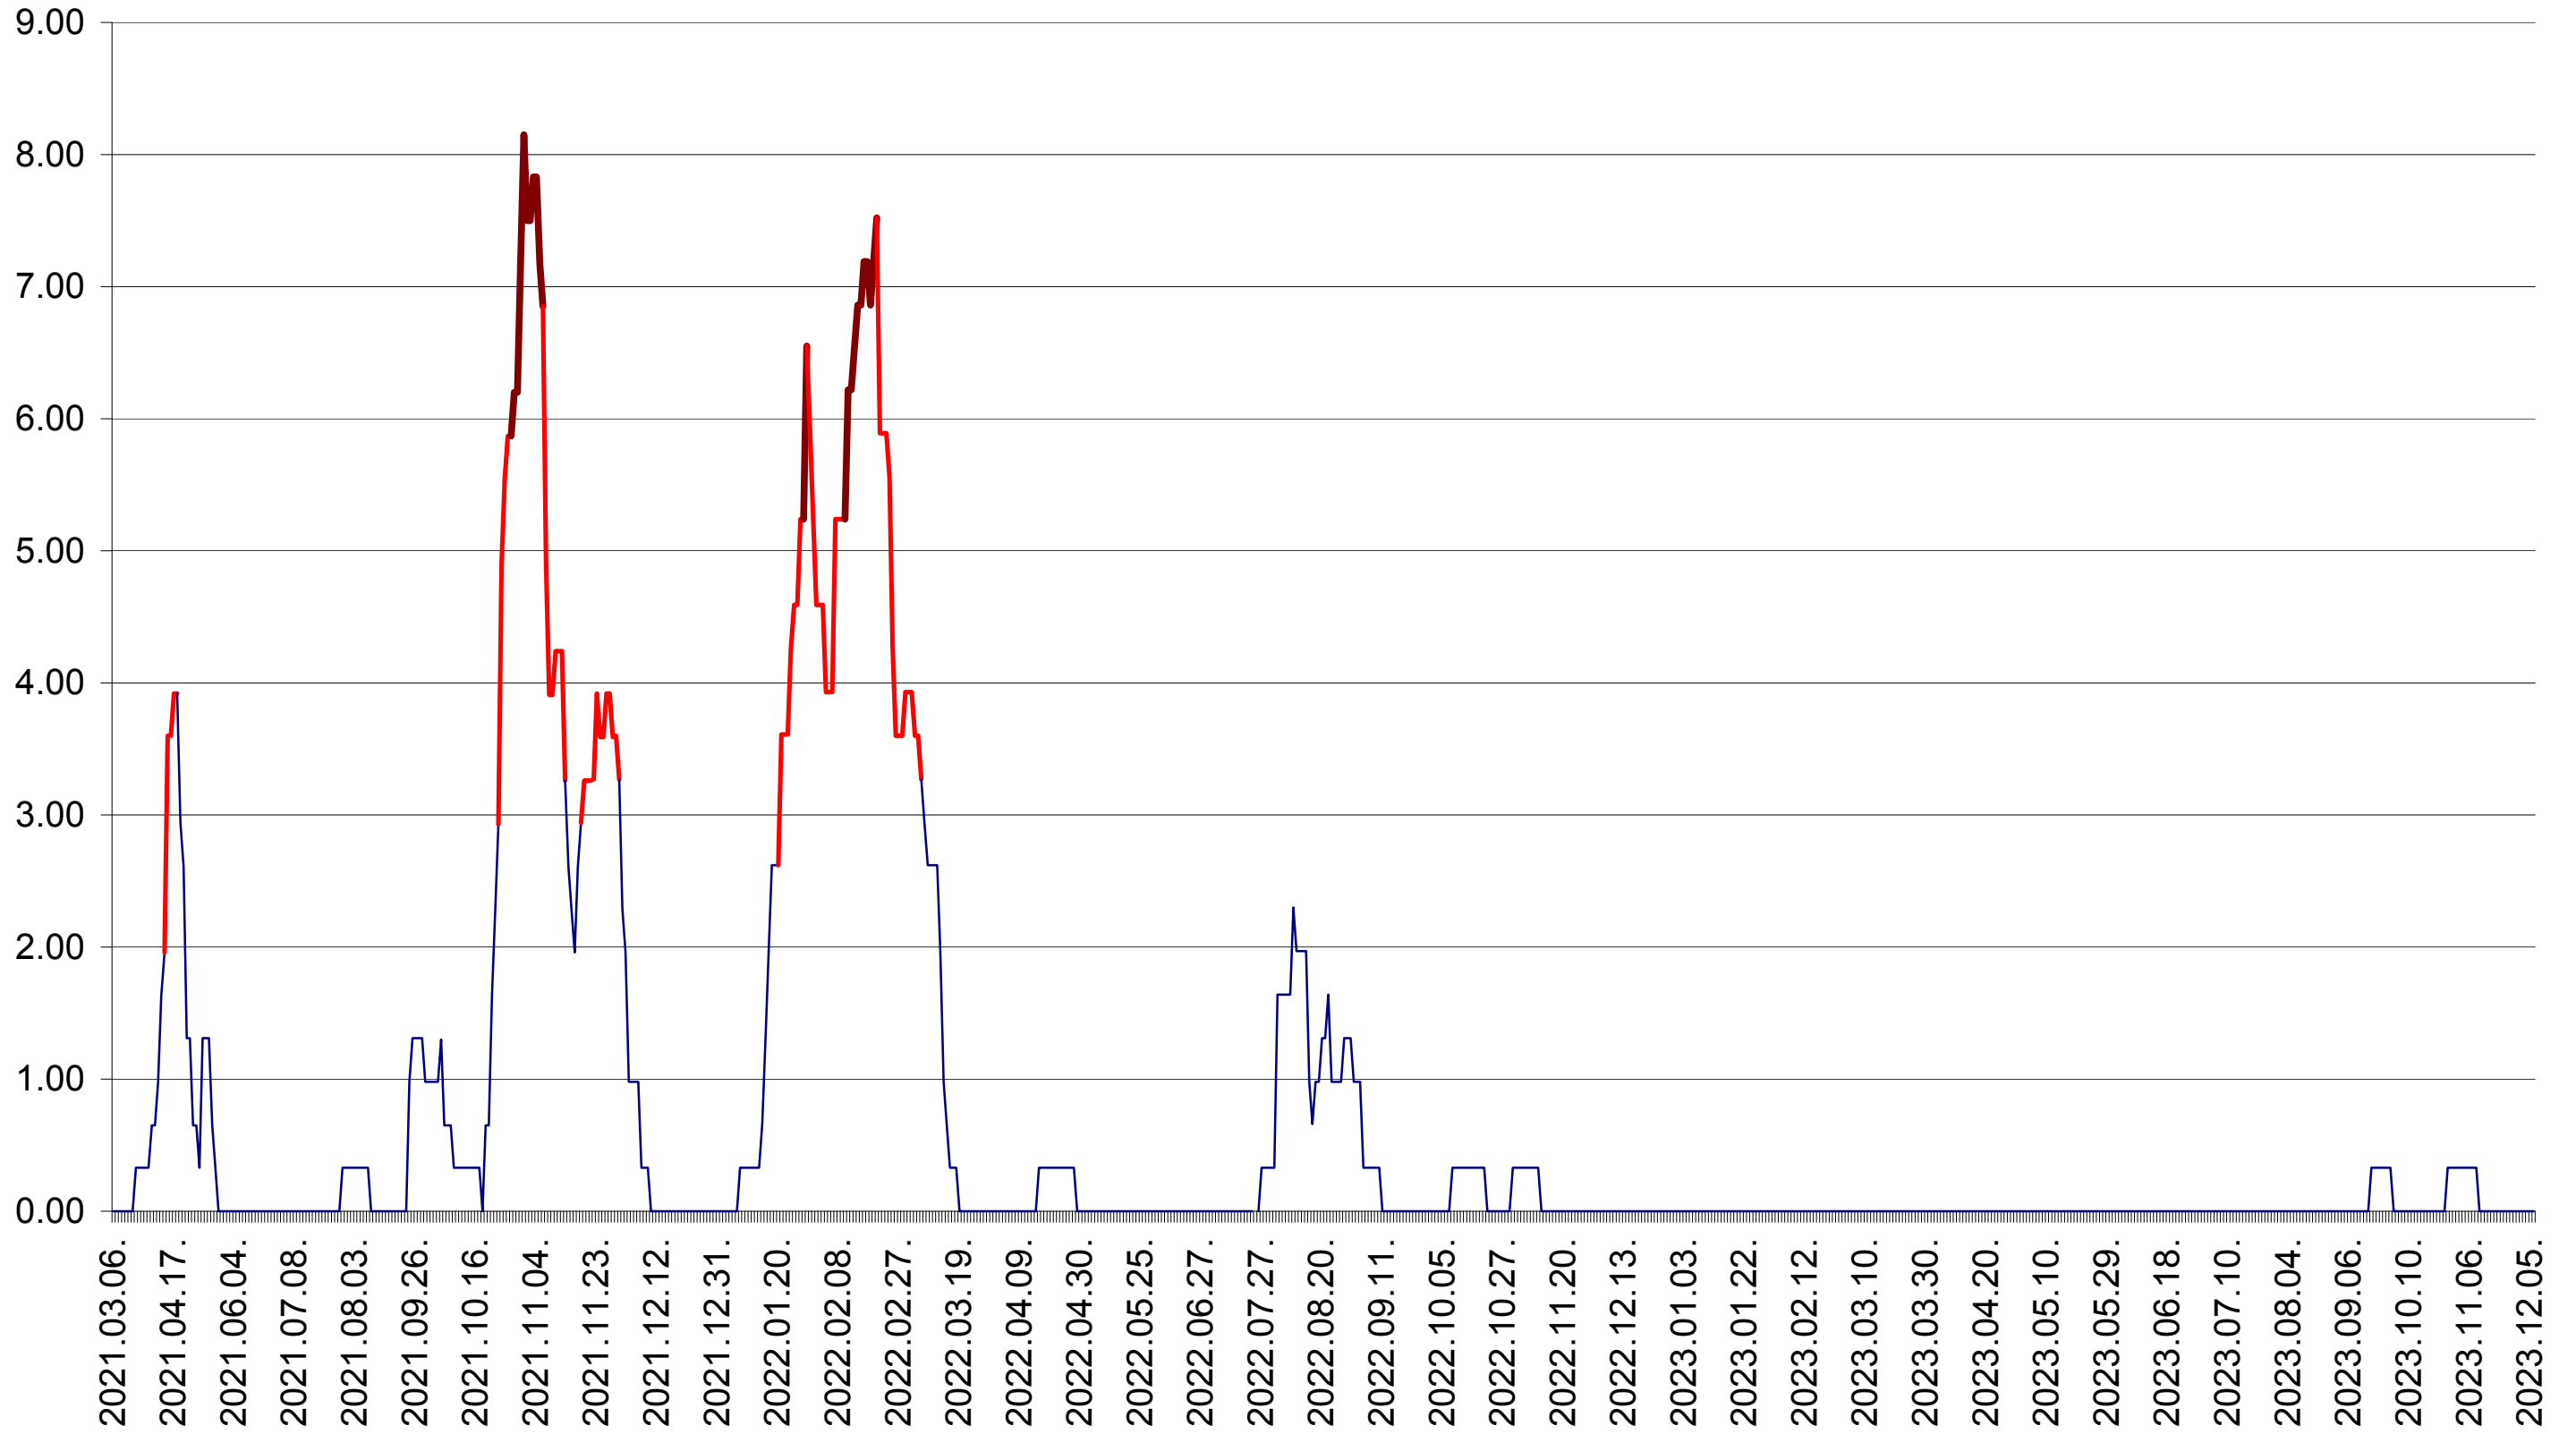

ATID - Evolutia incidentei cumulate pe 14 zile la ‰ de locuitori  
2021.03.07. - 2023.12.06.

AVRĂMEȘTI - Evolutia incidentei cumulate pe 14 zile la ‰ de locuitori  
2021.03.07. - 2023.12.06.

ORAȘ BĂILE TUȘNAD - Evolutia incidentei cumulate pe 14 zile la ‰ de locuitori  
2021.03.07. - 2023.12.06.

ORAȘ BĂLAN - Evolutia incidentei cumulate pe 14 zile la ‰ de locuitori  
2021.03.07. - 2023.12.06.

BILBOR - Evolutia incidentei cumulate pe 14 zile la ‰ de locuitori  
2021.03.07. - 2023.12.06.

ORAȘ BORSEC - Evolutia incidentei cumulate pe 14 zile la ‰ de locuitori  
2021.03.07. - 2023.12.06.

BRĂDEȘTI - Evolutia incidentei cumulate pe 14 zile la ‰ de locuitori  
2021.03.07. - 2023.12.06.

CĂPÂLNIȚA - Evolutia incidentei cumulate pe 14 zile la ‰ de locuitori  
2021.03.07. - 2023.12.06.

CÂRȚA - Evolutia incidentei cumulate pe 14 zile la ‰ de locuitori  
2021.03.07. - 2023.12.06.