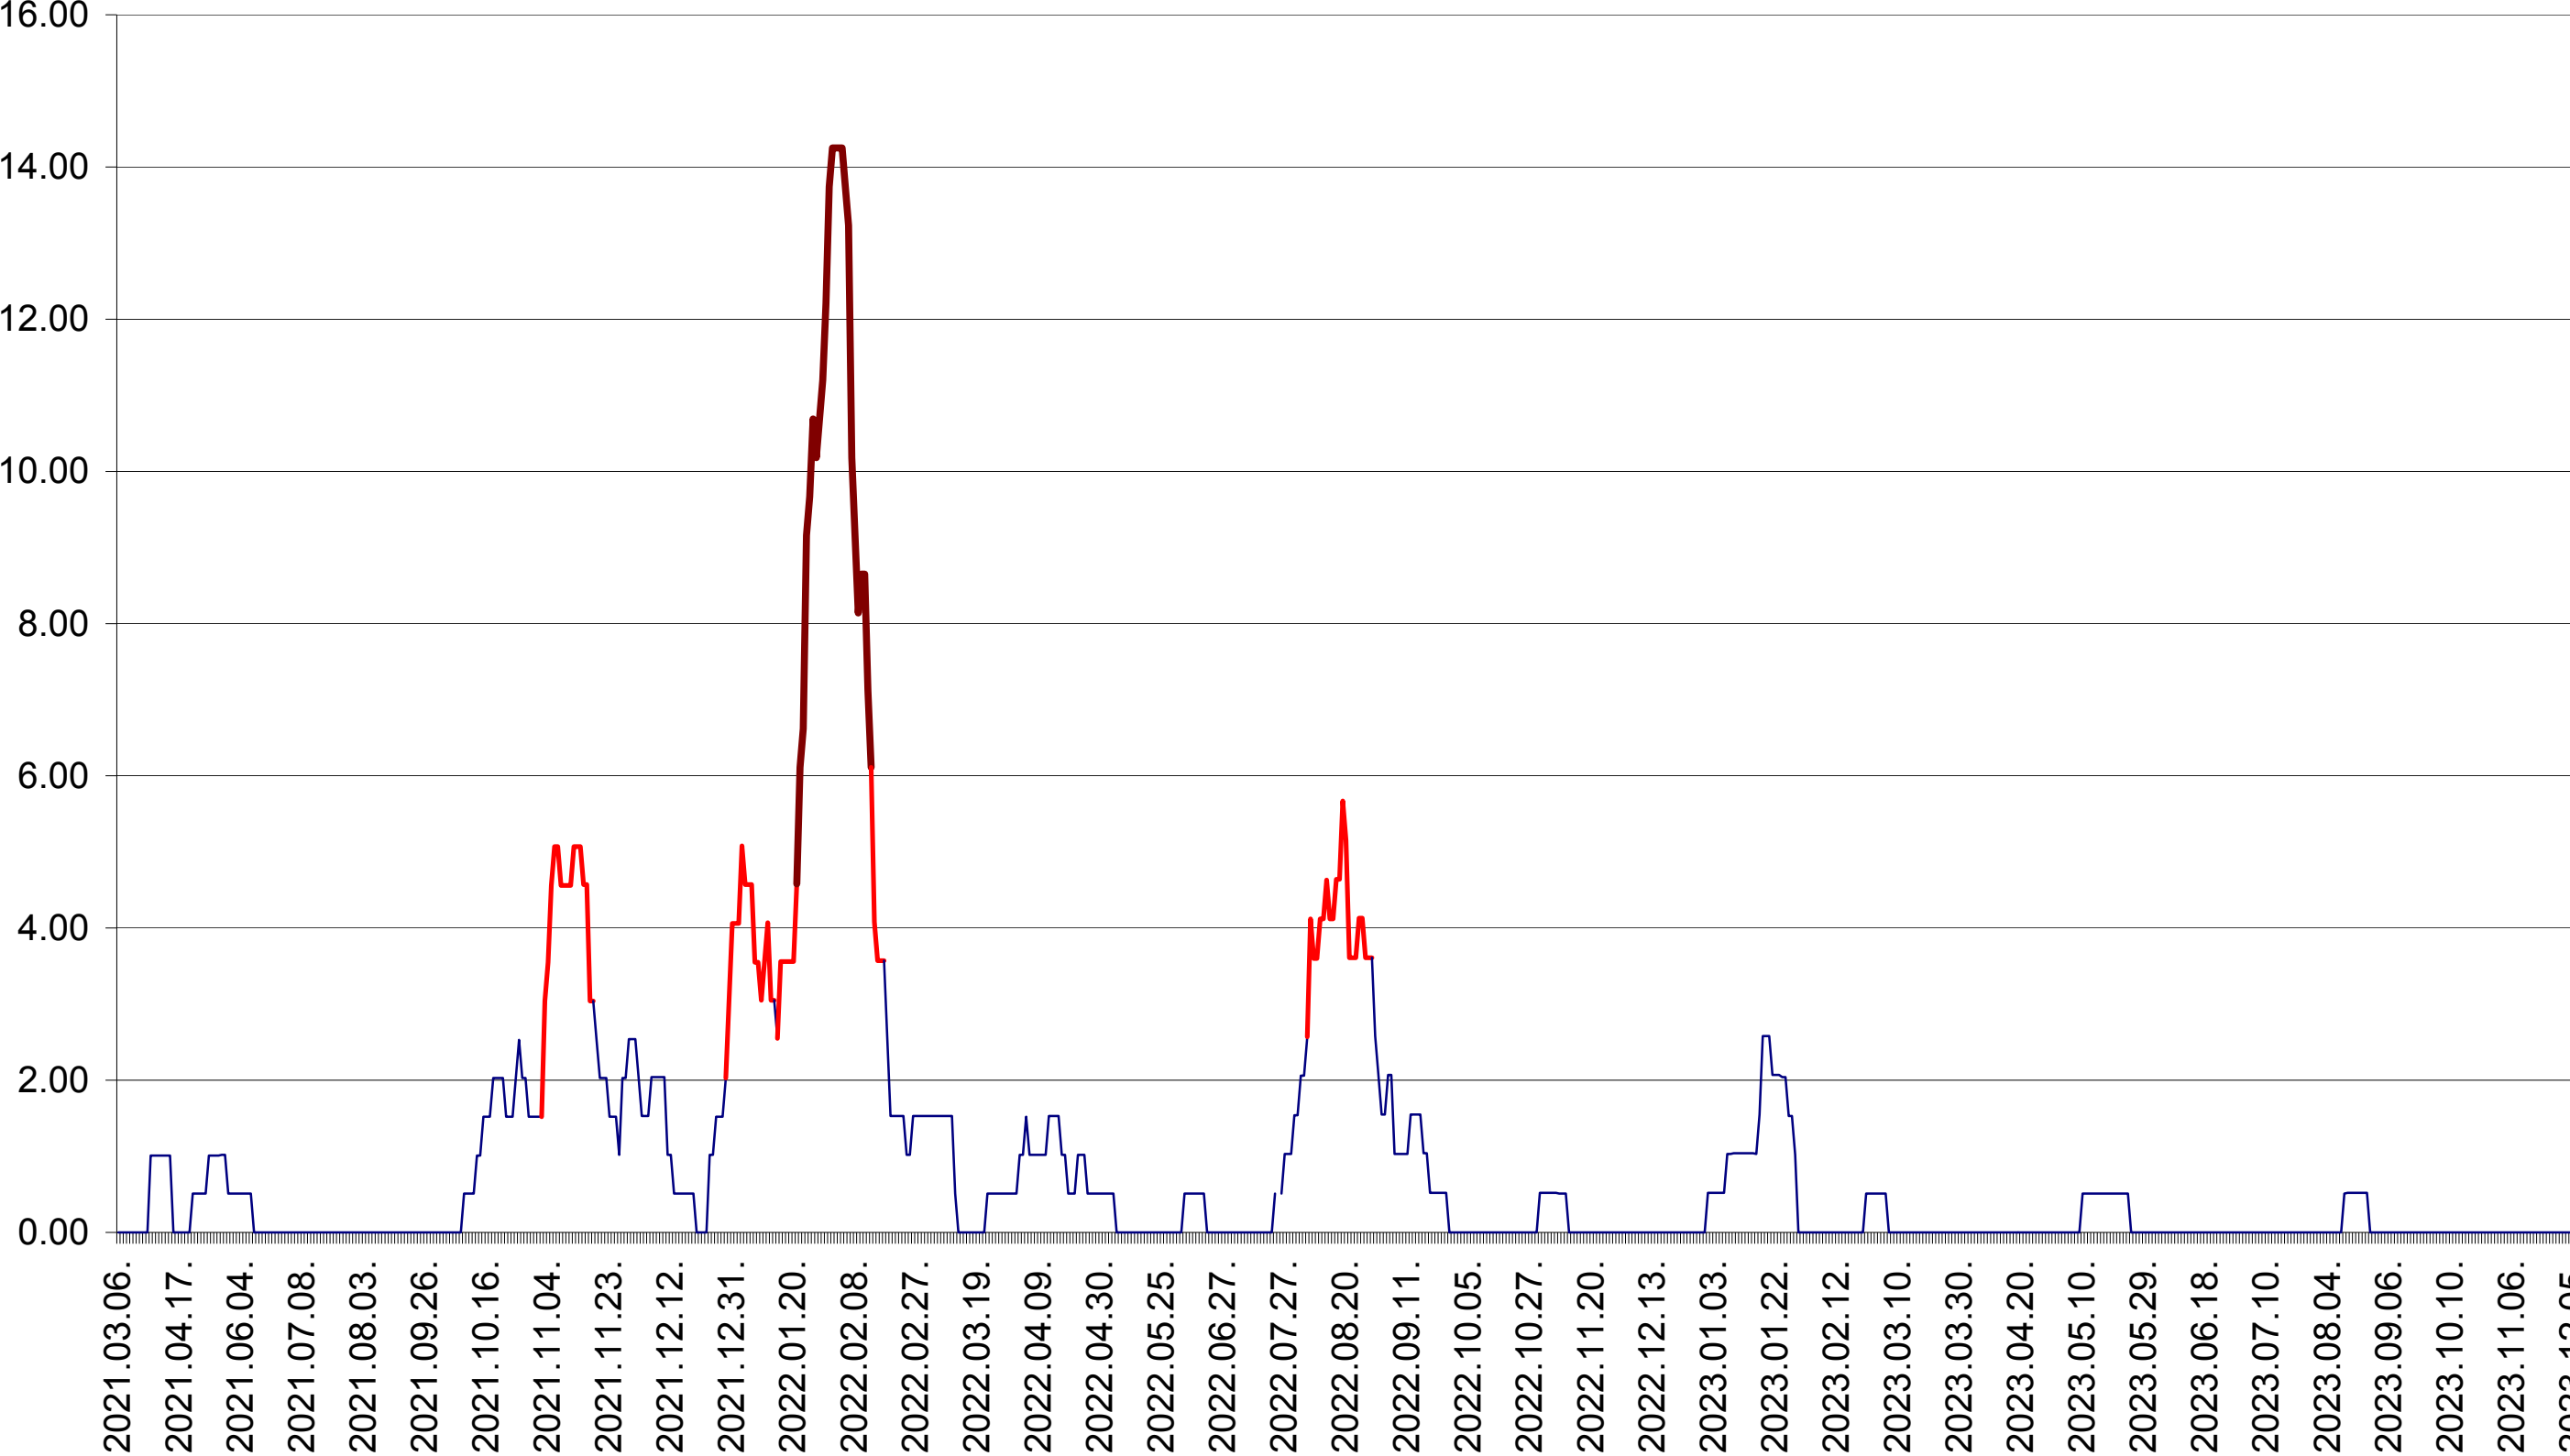

VĂRȘAG - Evolutia incidentei cumulate pe 14 zile la ‰ de locuitori  
2021.03.07. - 2023.12.06.

ORAȘ VLĂHIȚA - Evolutia incidentei cumulate pe 14 zile la ‰ de locuitori  
2021.03.07. - 2023.12.06.

VOȘLĂBENI - Evolutia incidentei cumulate pe 14 zile la ‰ de locuitori  
2021.03.07. - 2023.12.06.