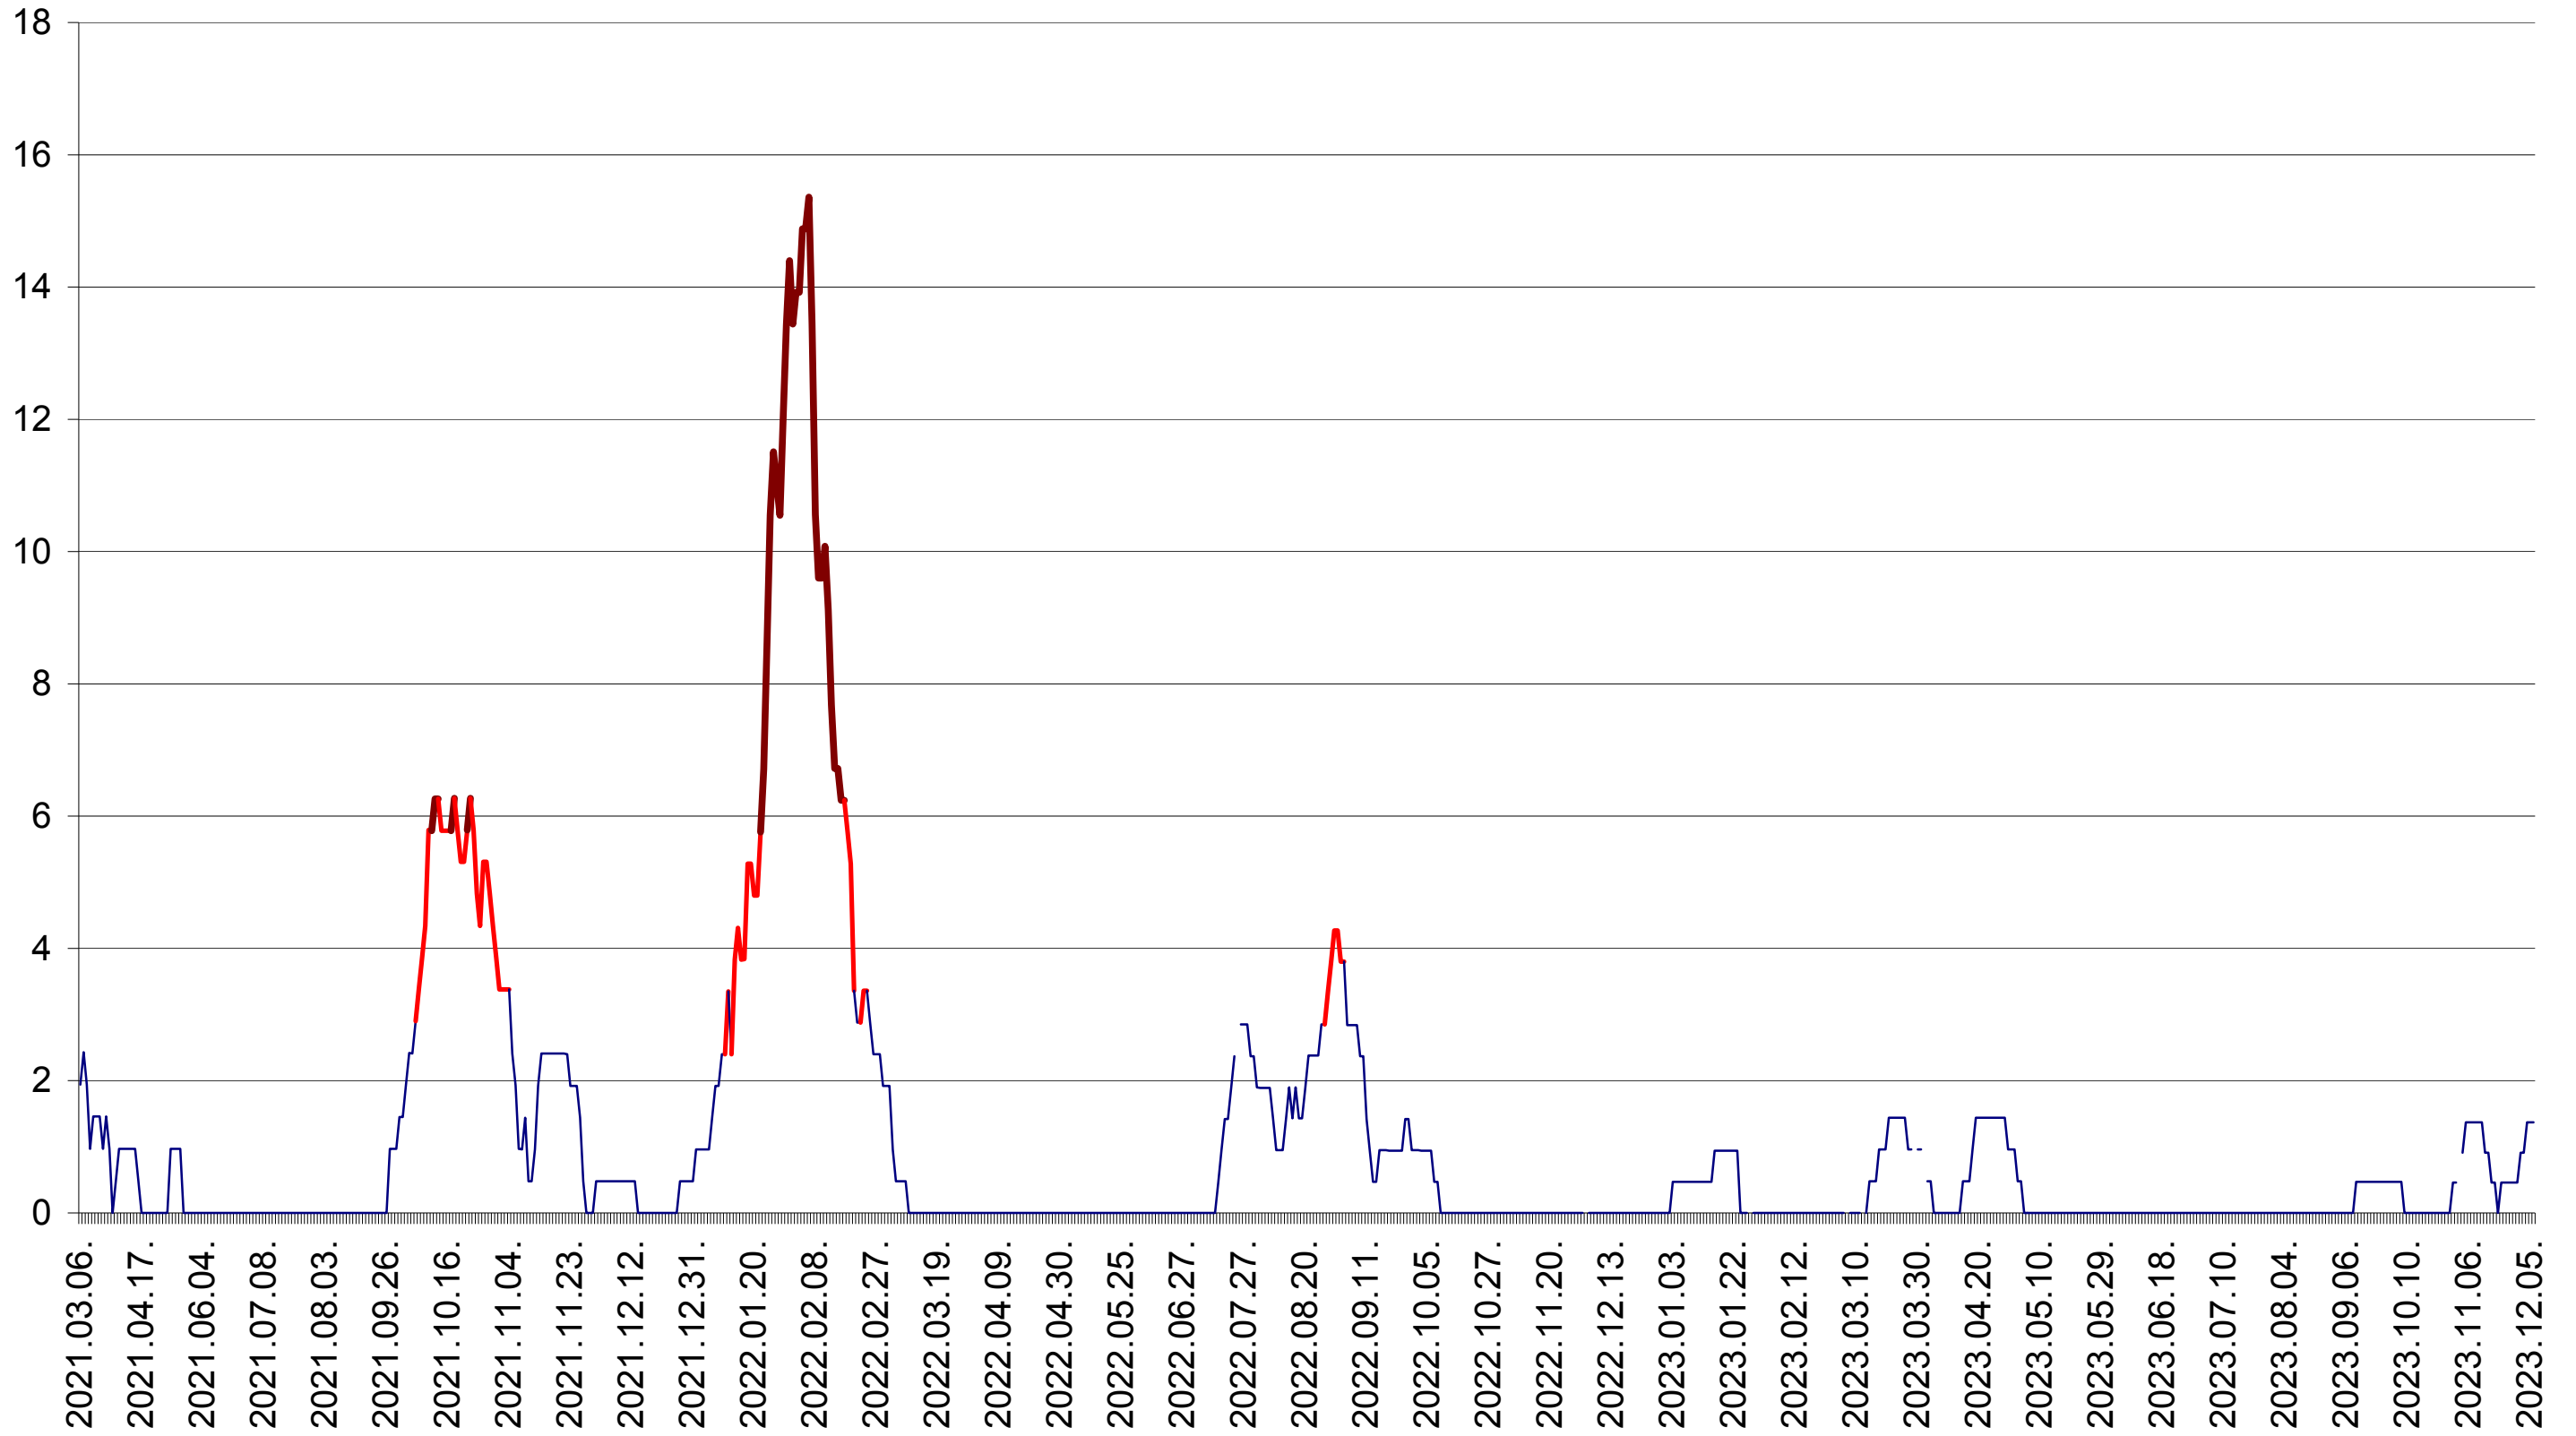

PLĂIEȘII DE JOS - Evolutia incidentei cumulate pe 14 zile la ‰ de locuitori
2021.03.07. - 2023.12.06.

PĂULENI-CIUC - Evolutia incidentei cumulate pe 14 zile la ‰ de locuitori
2021.03.07. - 2023.12.06.