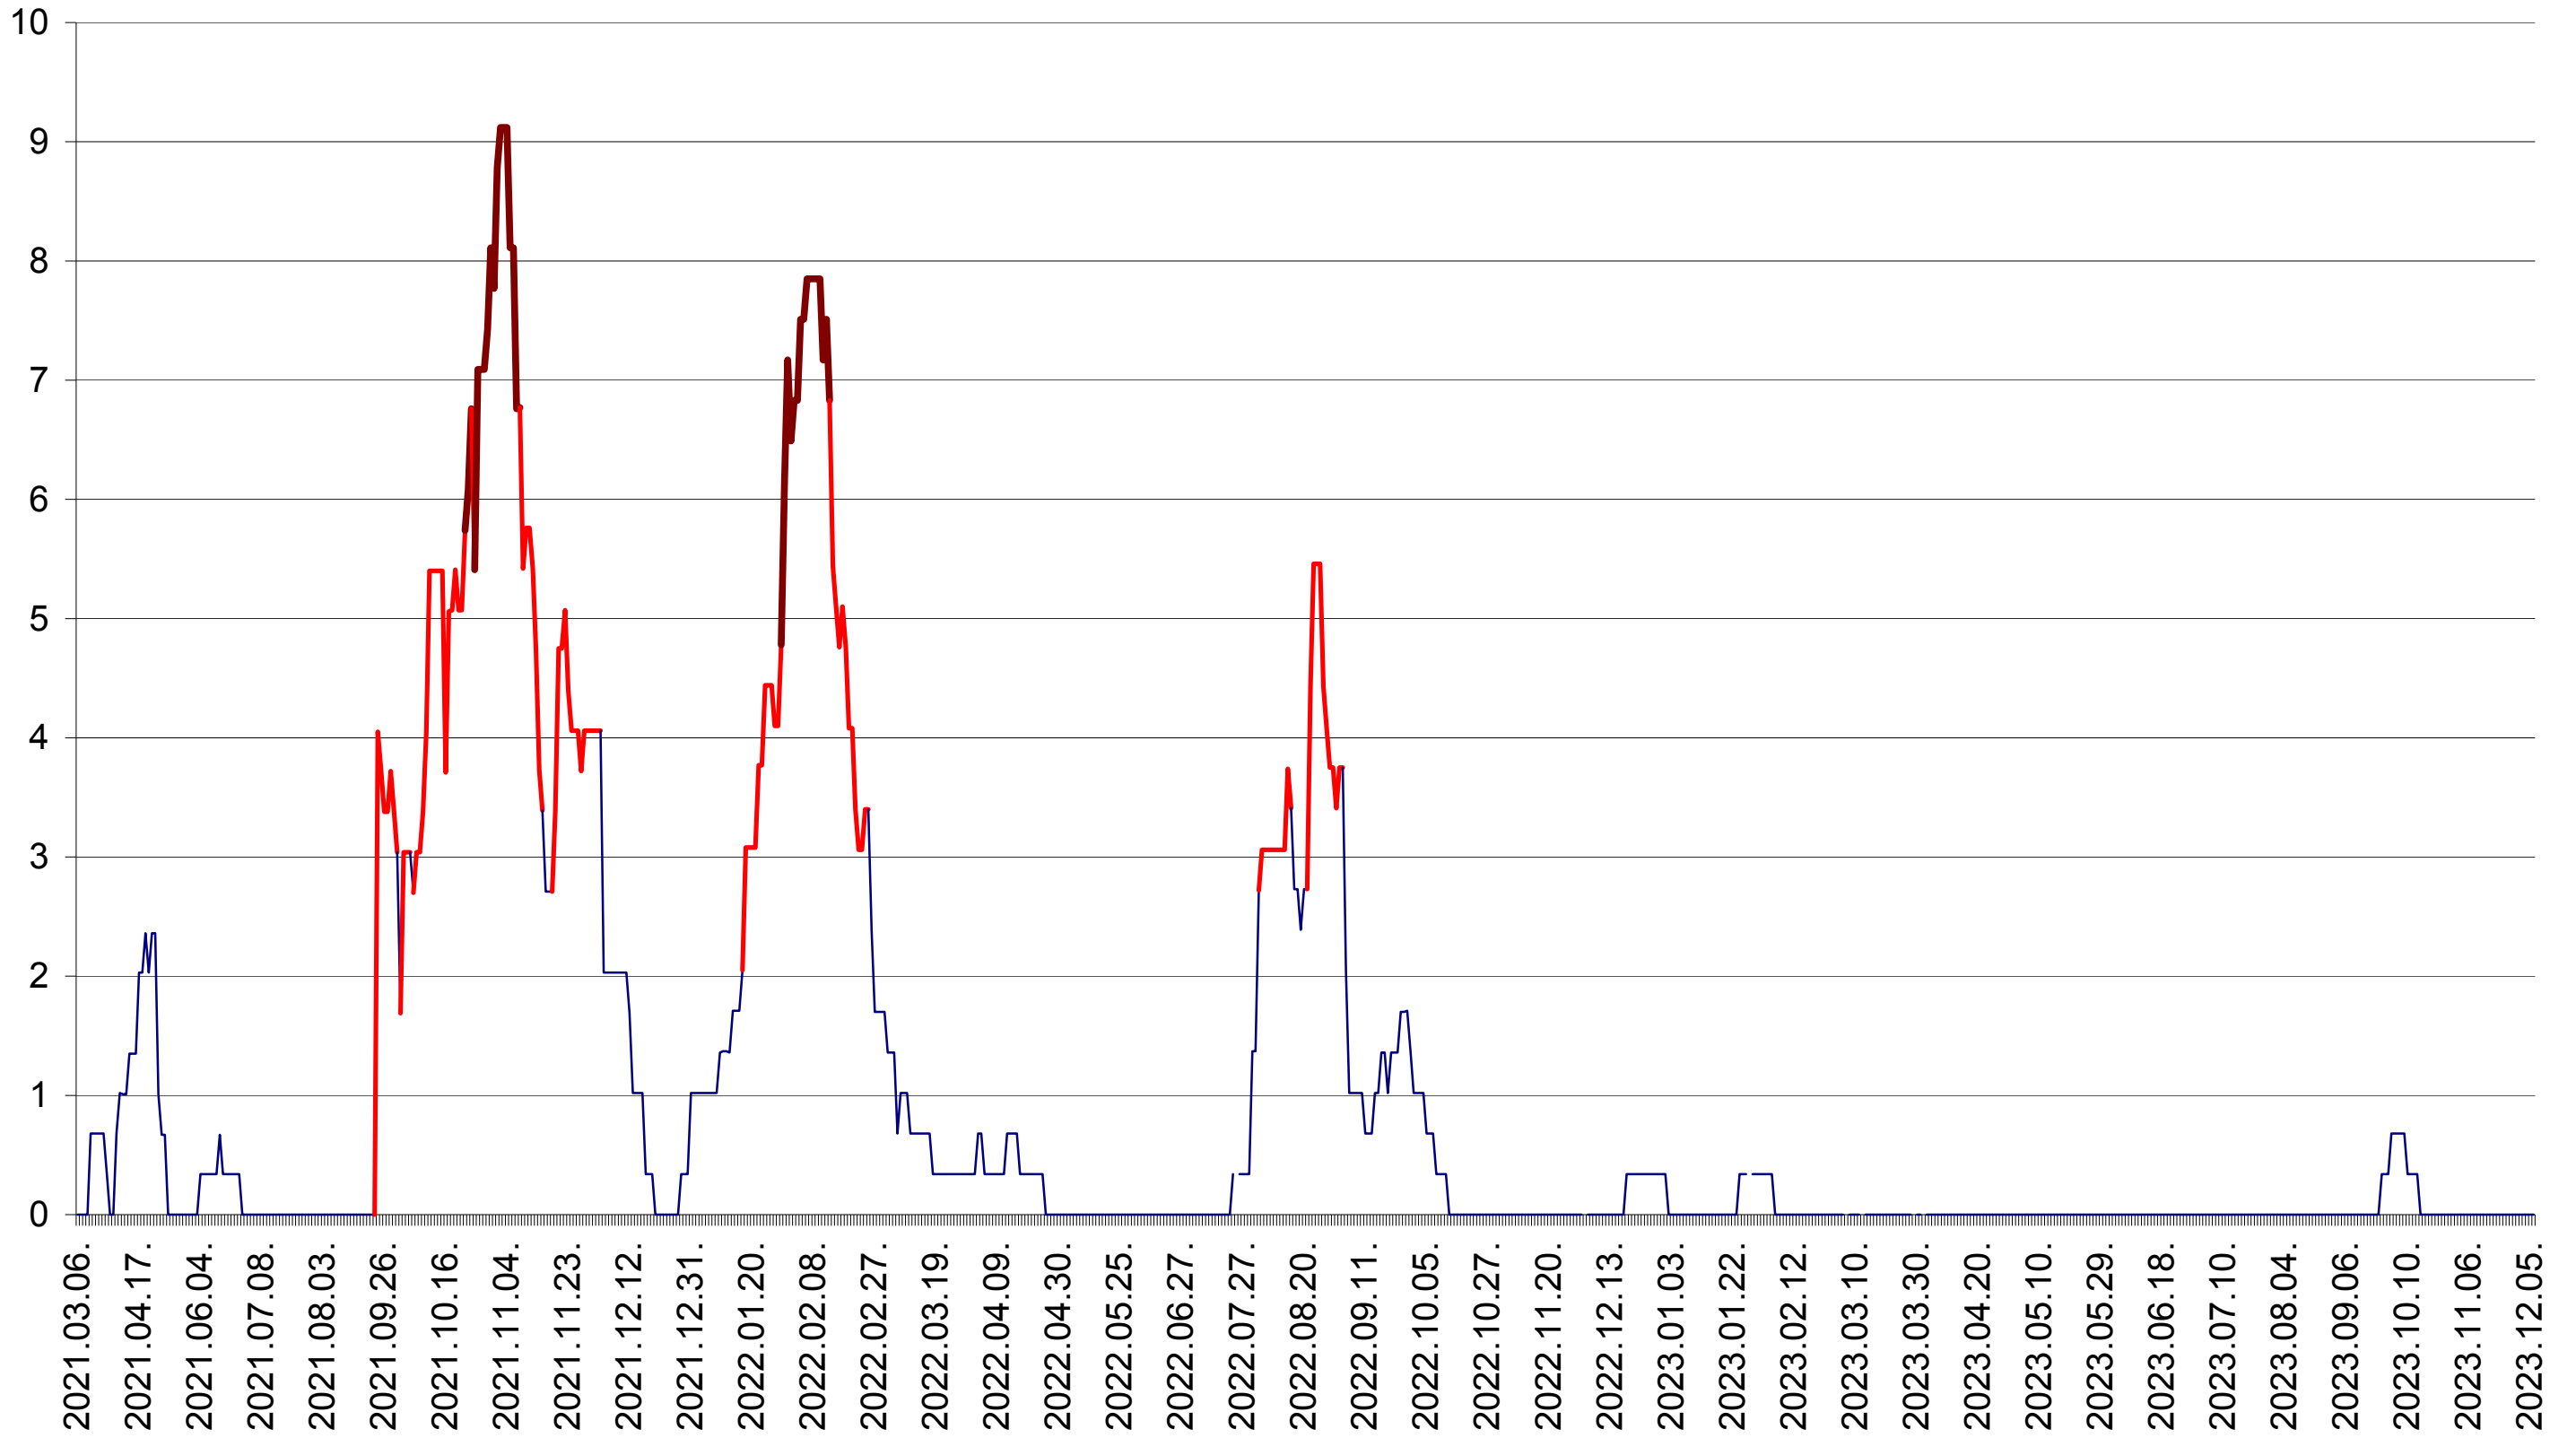

LUNCA DE JOS - Evolutia incidentei cumulate pe 14 zile la ‰ de locuitori  
2021.03.07. - 2023.12.06.

LUNCA DE SUS - Evolutia incidentei cumulate pe 14 zile la ‰ de locuitori  
2021.03.07. - 2023.12.06.

LUPENI - Evolutia incidentei cumulate pe 14 zile la ‰ de locuitori  
2021.03.07. - 2023.12.06.

MĂDĂRAȘ - Evolutia incidentei cumulate pe 14 zile la ‰ de locuitori  
2021.03.07. - 2023.12.06.

MĂRTINIȘ - Evolutia incidentei cumulate pe 14 zile la ‰ de locuitori  
2021.03.07. - 2023.12.06.

MEREȘTI - Evolutia incidentei cumulate pe 14 zile la ‰ de locuitori  
2021.03.07. - 2023.12.06.

MUNICIPIUL MIERCUREA-CIUC - Evolutia incidentei cumulate pe 14 zile la ‰ de locuitori  
2021.03.07. - 2023.12.06.