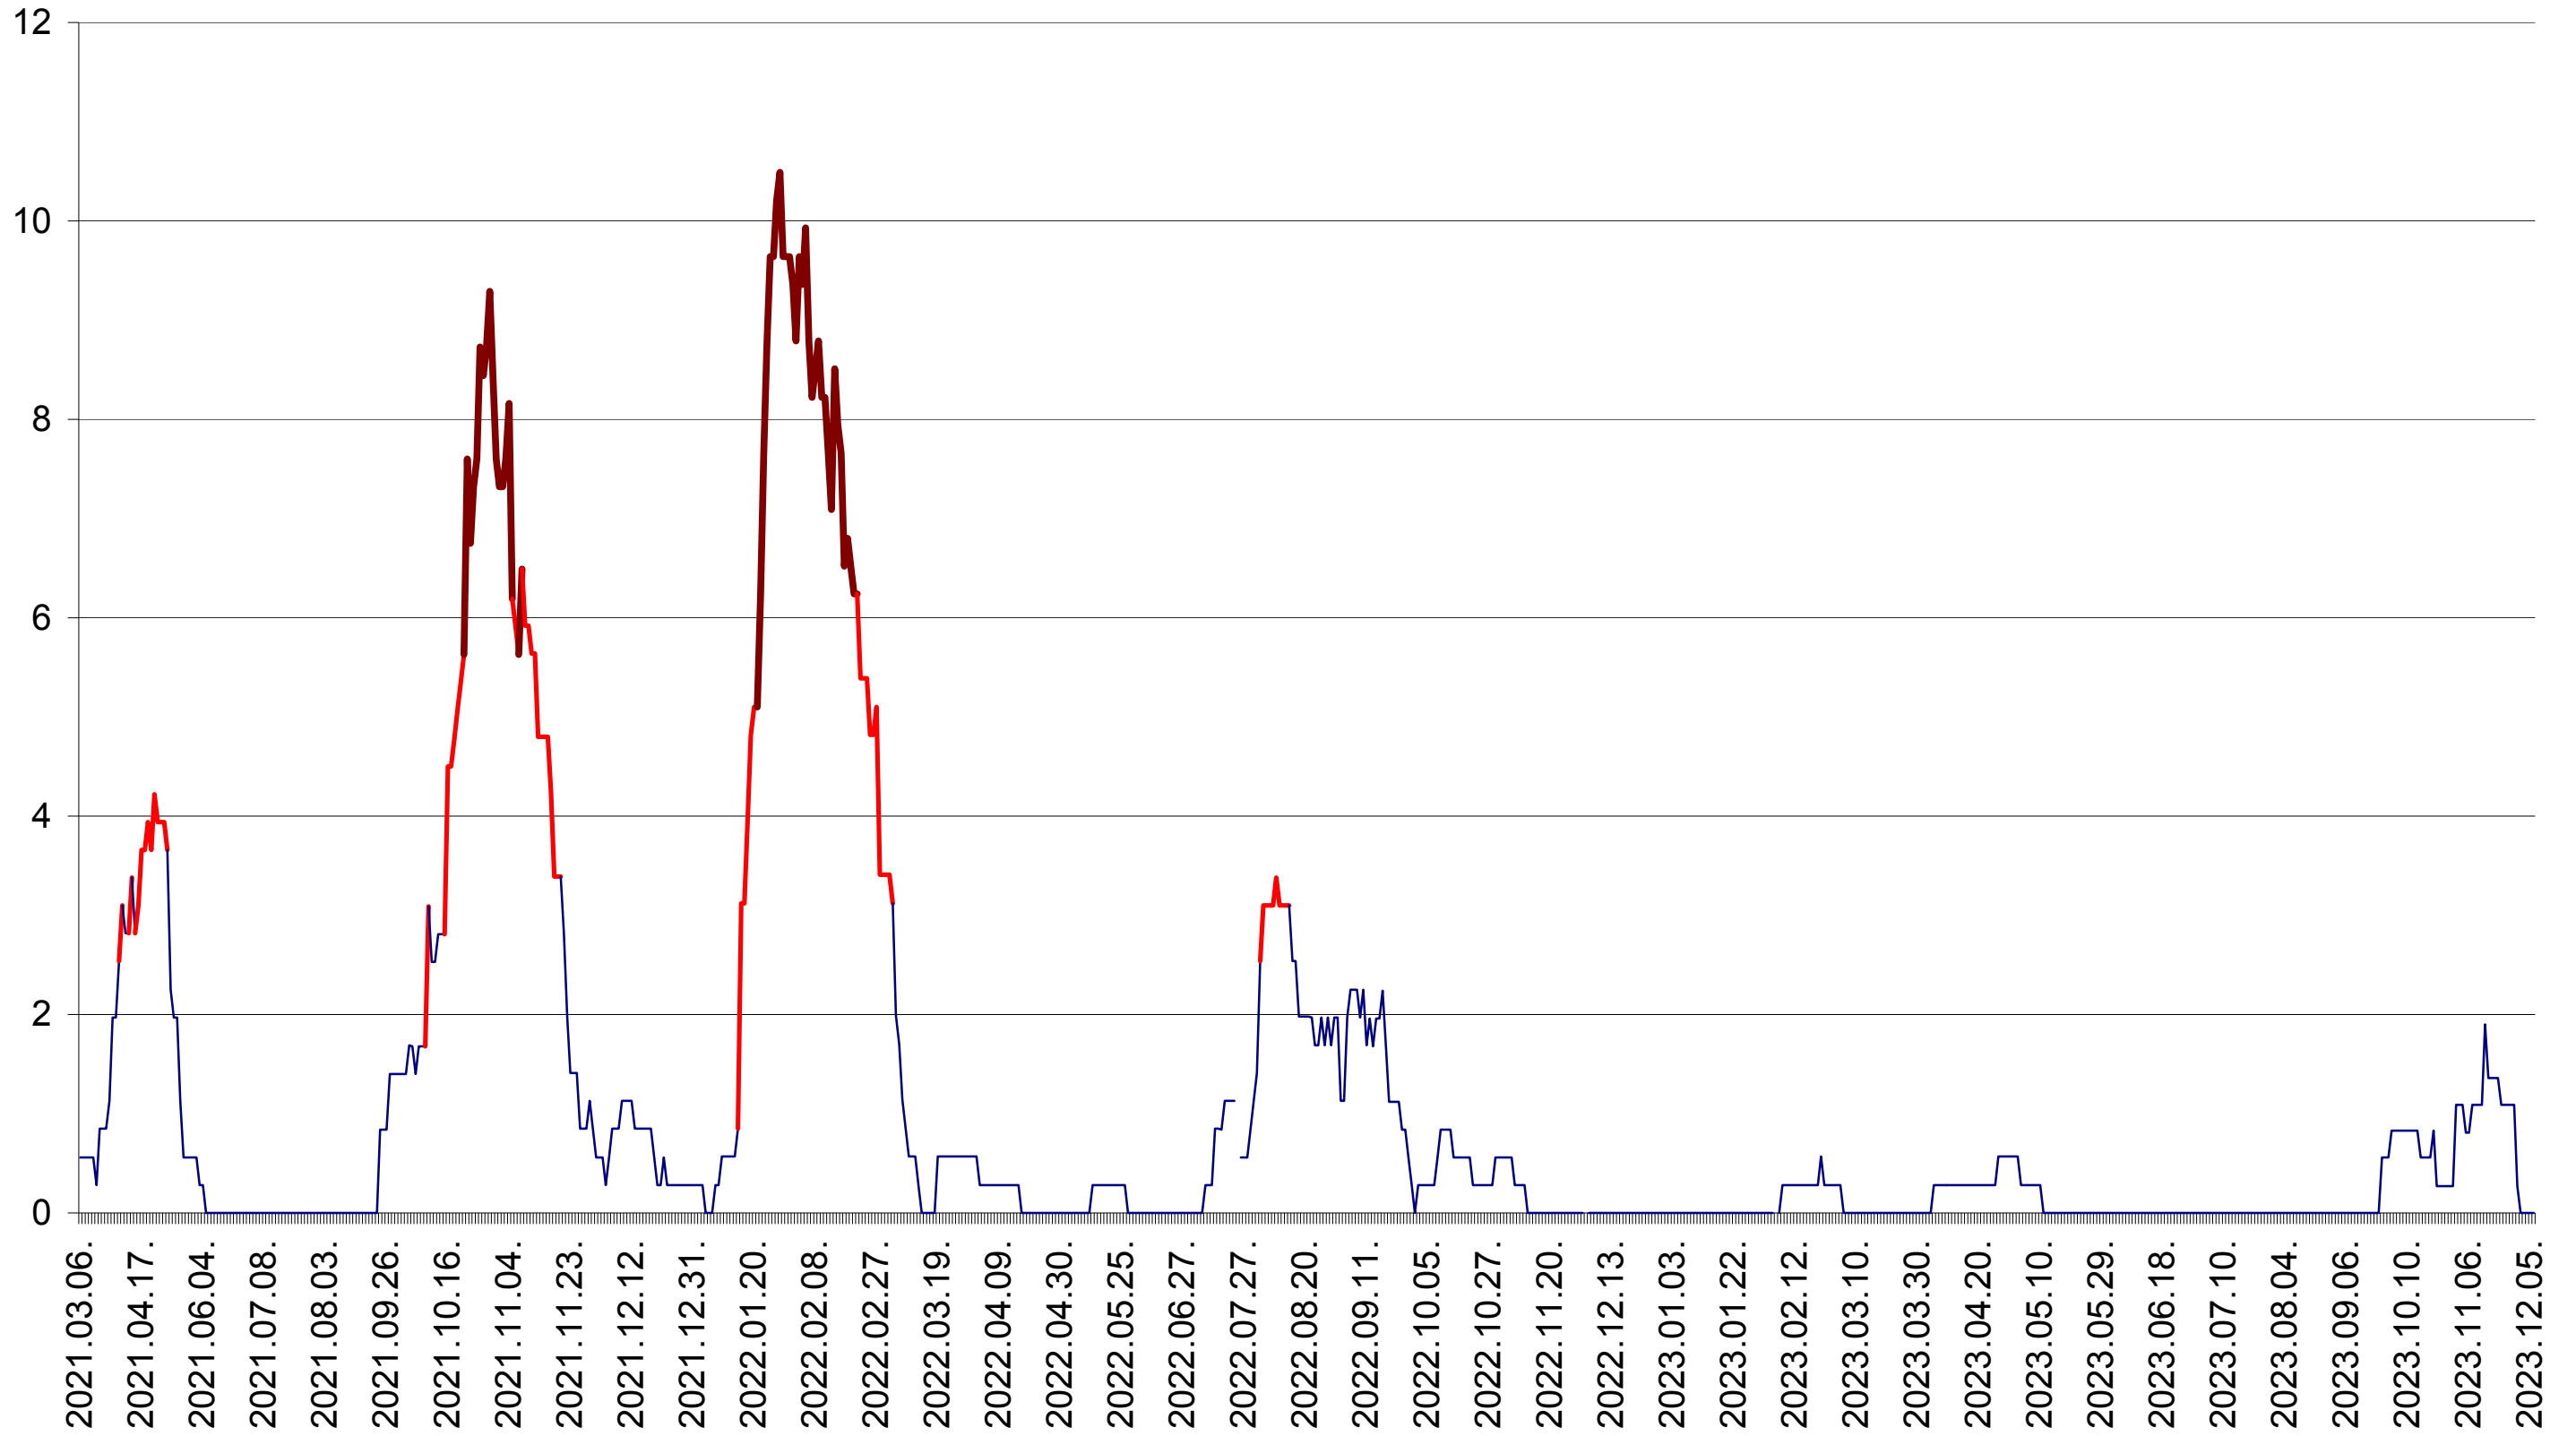

ORAȘ CRISTURU SECUIESC - Evolutia incidentei cumulate pe 14 zile la ‰ de locuitori  
2021.03.07. - 2023.12.06.

DĂNEȘTI - Evolutia incidentei cumulate pe 14 zile la ‰ de locuitori  
2021.03.07. - 2023.12.06.

DÂRJIU - Evolutia incidentei cumulate pe 14 zile la ‰ de locuitori  
2021.03.07. - 2023.12.06.

DEALU - Evolutia incidentei cumulate pe 14 zile la ‰ de locuitori  
2021.03.07. - 2023.12.06.

DITRĂU - Evolutia incidentei cumulate pe 14 zile la ‰ de locuitori  
2021.03.07. - 2023.12.06.

FELICENI - Evolutia incidentei cumulate pe 14 zile la ‰ de locuitori  
2021.03.07. - 2023.12.06.

FRUMOASA - Evolutia incidentei cumulate pe 14 zile la ‰ de locuitori  
2021.03.07. - 2023.12.06.

GĂLĂUȚAȘ - Evolutia incidentei cumulate pe 14 zile la ‰ de locuitori  
2021.03.07. - 2023.12.06.