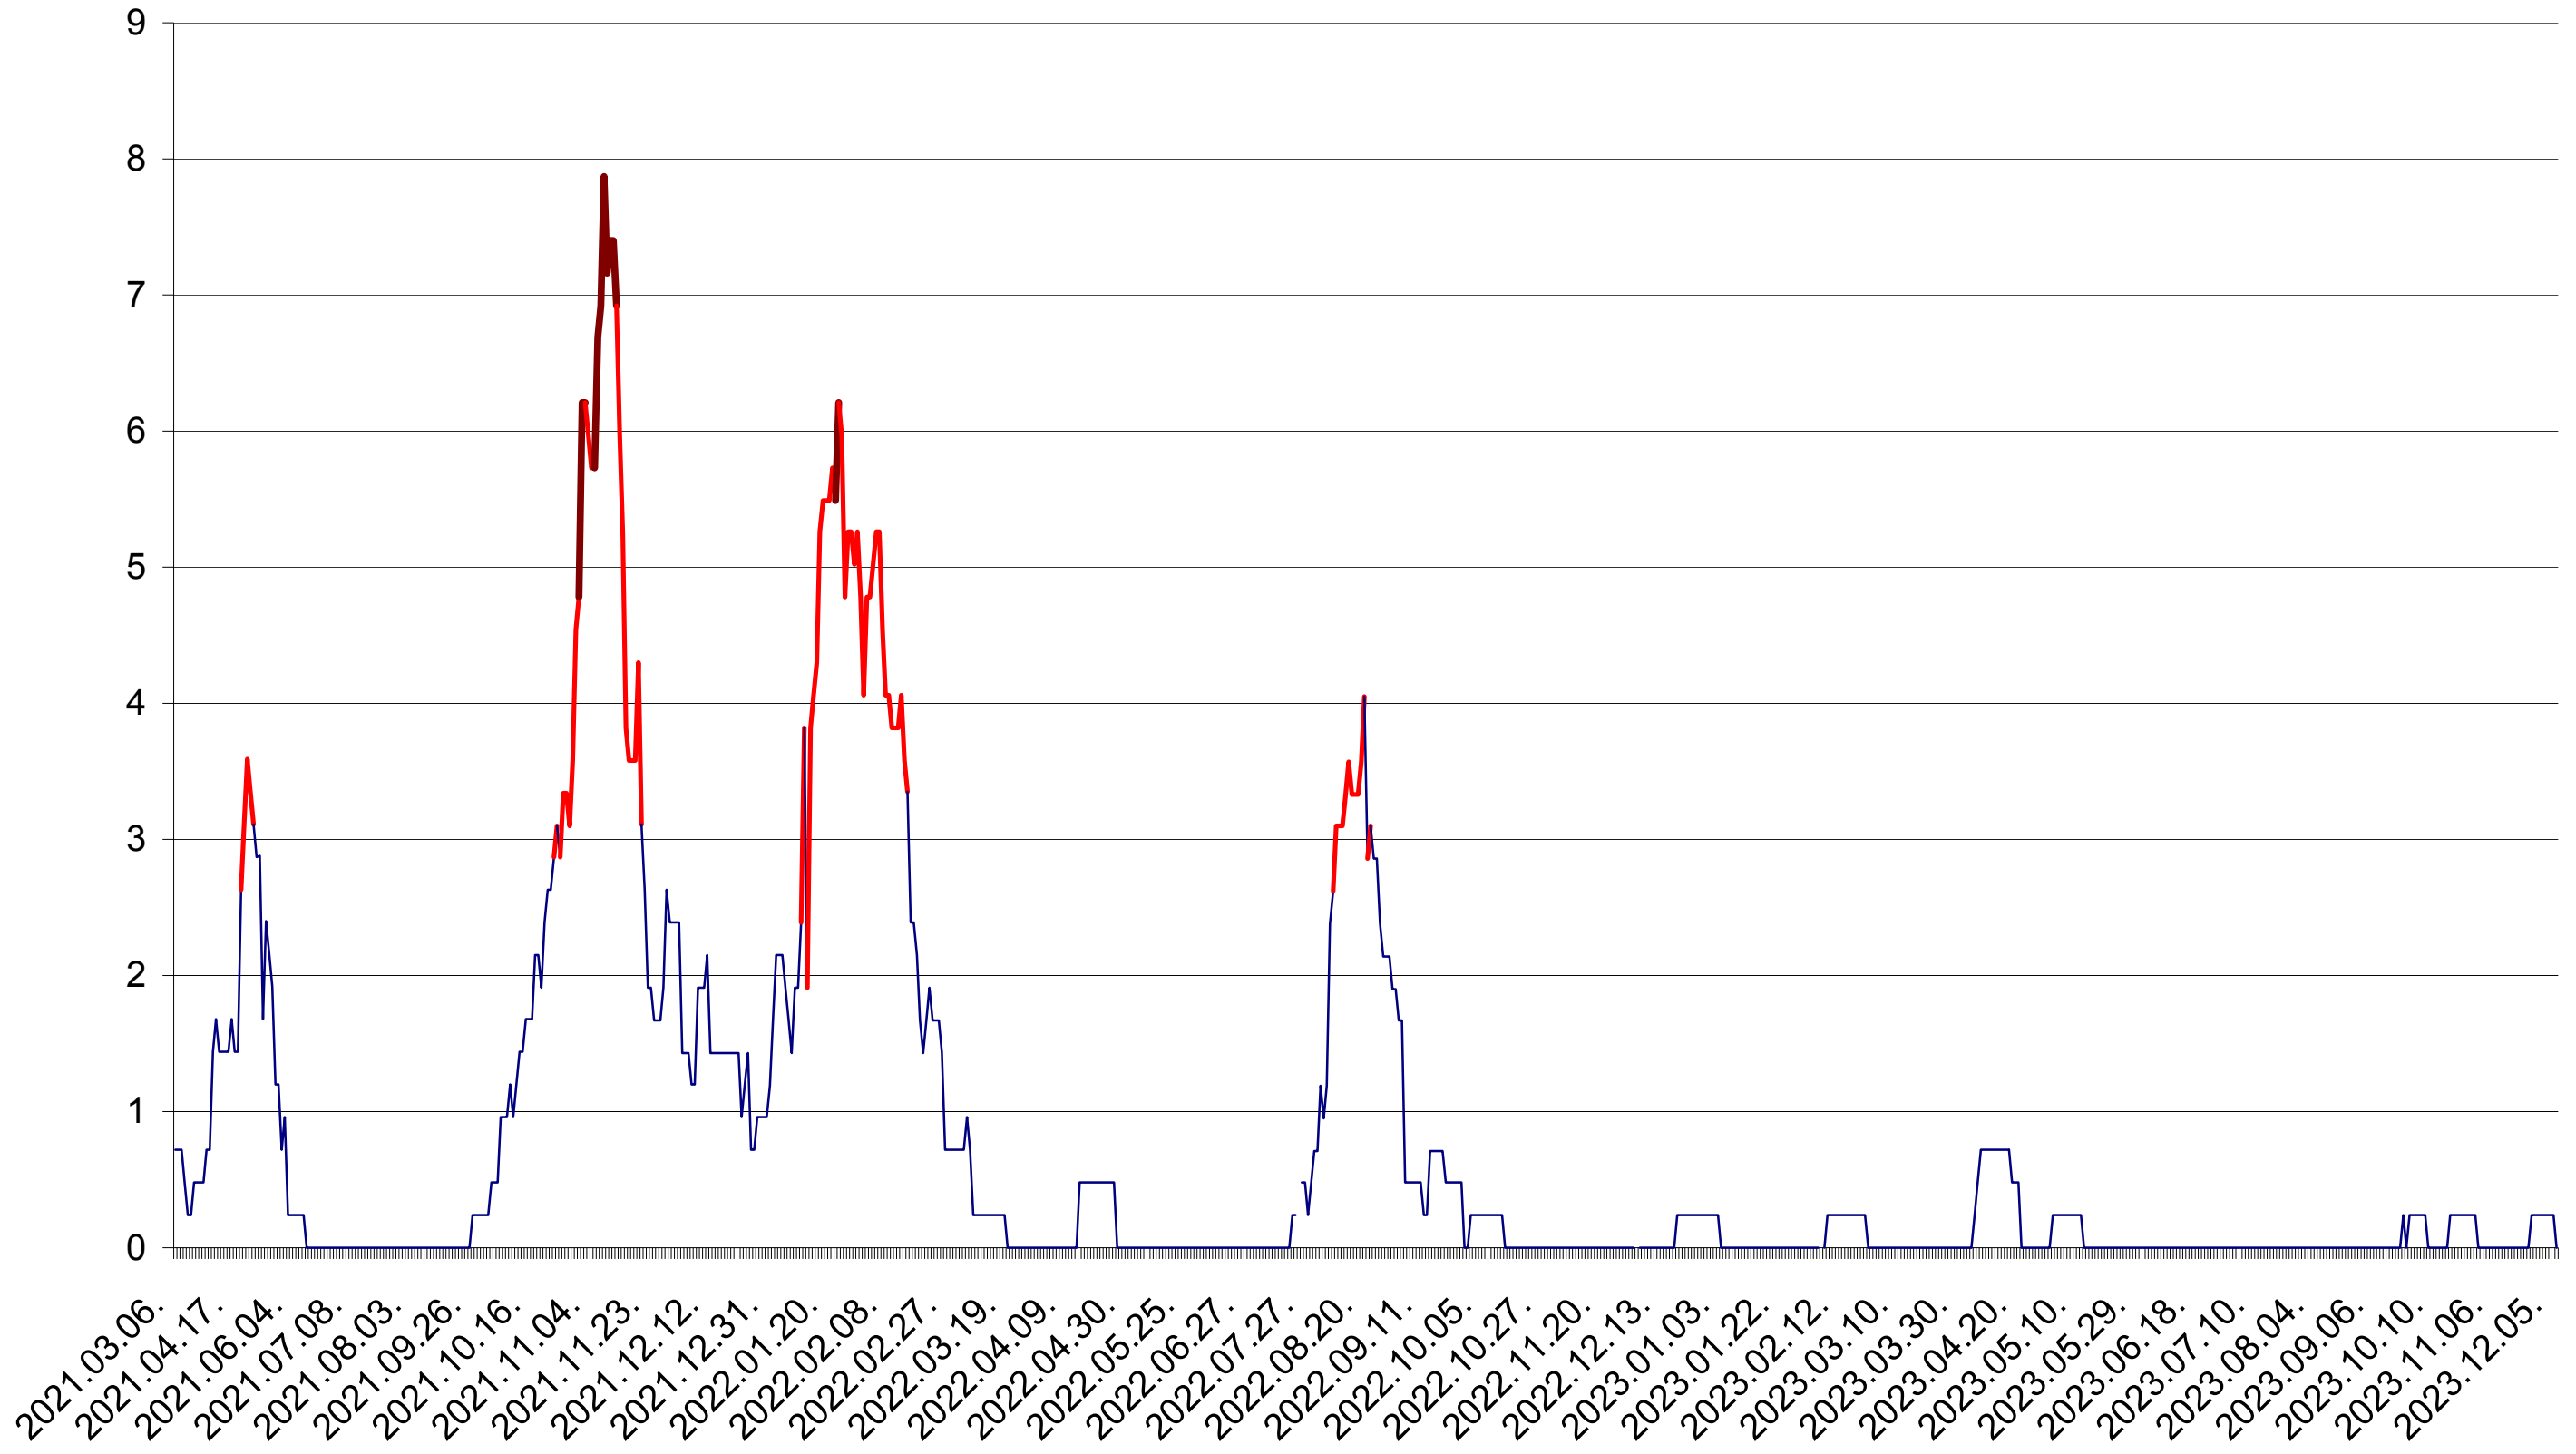

ORAȘ BĂLAN - Evolutia incidentei cumulate pe 14 zile la ‰ de locuitori  
2021.03.07. - 2023.12.06.

BILBOR - Evolutia incidentei cumulate pe 14 zile la ‰ de locuitori  
2021.03.07. - 2023.12.06.

ORAȘ BORSEC - Evolutia incidentei cumulate pe 14 zile la ‰ de locuitori  
2021.03.07. - 2023.12.06.

CORBU - Evolutia incidentei cumulate pe 14 zile la ‰ de locuitori  
2021.03.07. - 2023.12.06.

CORUND - Evolutia incidentei cumulate pe 14 zile la ‰ de locuitori  
2021.03.07. - 2023.12.06.

COZMENI - Evolutia incidentei cumulate pe 14 zile la ‰ de locuitori  
2021.03.07. - 2023.12.06.

ORAȘ CRISTURU SECUIESC - Evolutia incidentei cumulate pe 14 zile la ‰ de locuitori  
2021.03.07. - 2023.12.06.

DĂNEȘTI - Evolutia incidentei cumulate pe 14 zile la ‰ de locuitori  
2021.03.07. - 2023.12.06.

DÂRJIU - Evolutia incidentei cumulate pe 14 zile la ‰ de locuitori  
2021.03.07. - 2023.12.06.

DEALU - Evolutia incidentei cumulate pe 14 zile la ‰ de locuitori  
2021.03.07. - 2023.12.06.

DITRĂU - Evolutia incidentei cumulate pe 14 zile la ‰ de locuitori  
2021.03.07. - 2023.12.06.