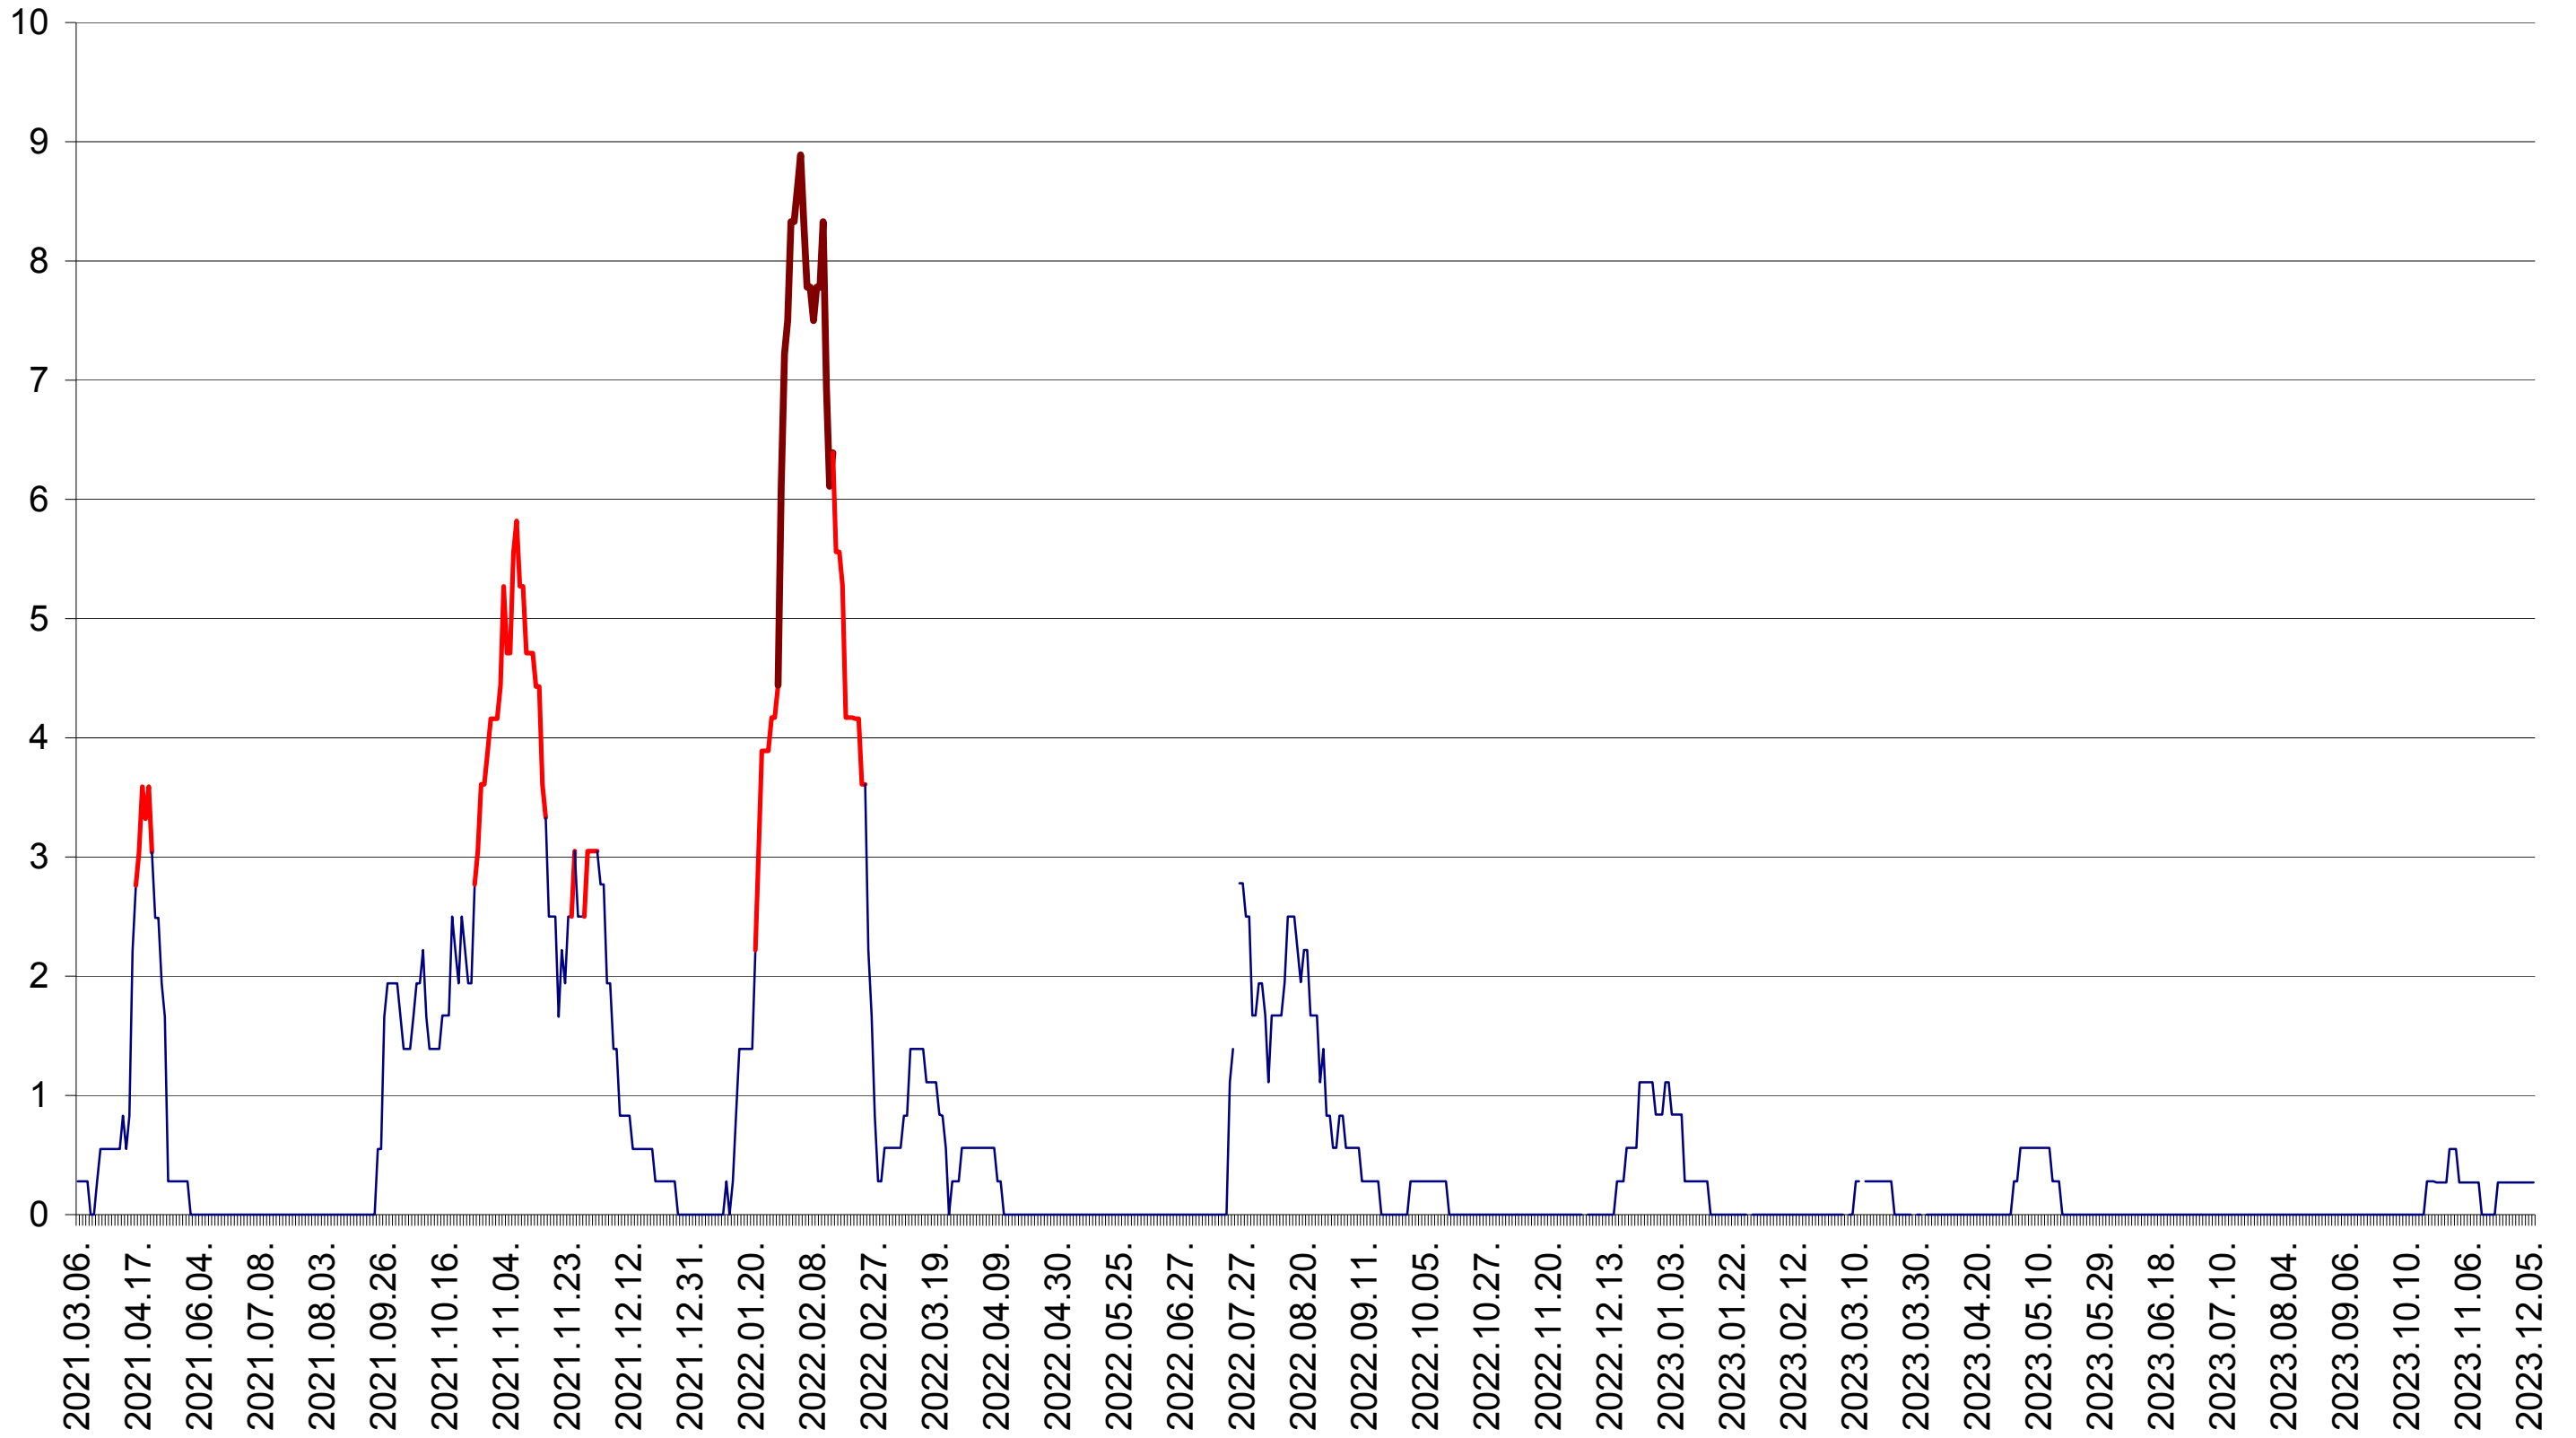

MEREȘTI - Evolutia incidentei cumulate pe 14 zile la ‰ de locuitori  
2021.03.07. - 2023.12.06.

MUNICIPIUL MIERCUREA-CIUC - Evolutia incidentei cumulate pe 14 zile la ‰ de locuitori  
2021.03.07. - 2023.12.06.

MIHĂILENI - Evolutia incidentei cumulate pe 14 zile la ‰ de locuitori  
2021.03.07. - 2023.12.06.

MUGENI - Evolutia incidentei cumulate pe 14 zile la ‰ de locuitori  
2021.03.07. - 2023.12.06.

OCLAND - Evolutia incidentei cumulate pe 14 zile la ‰ de locuitori  
2021.03.07. - 2023.12.06.