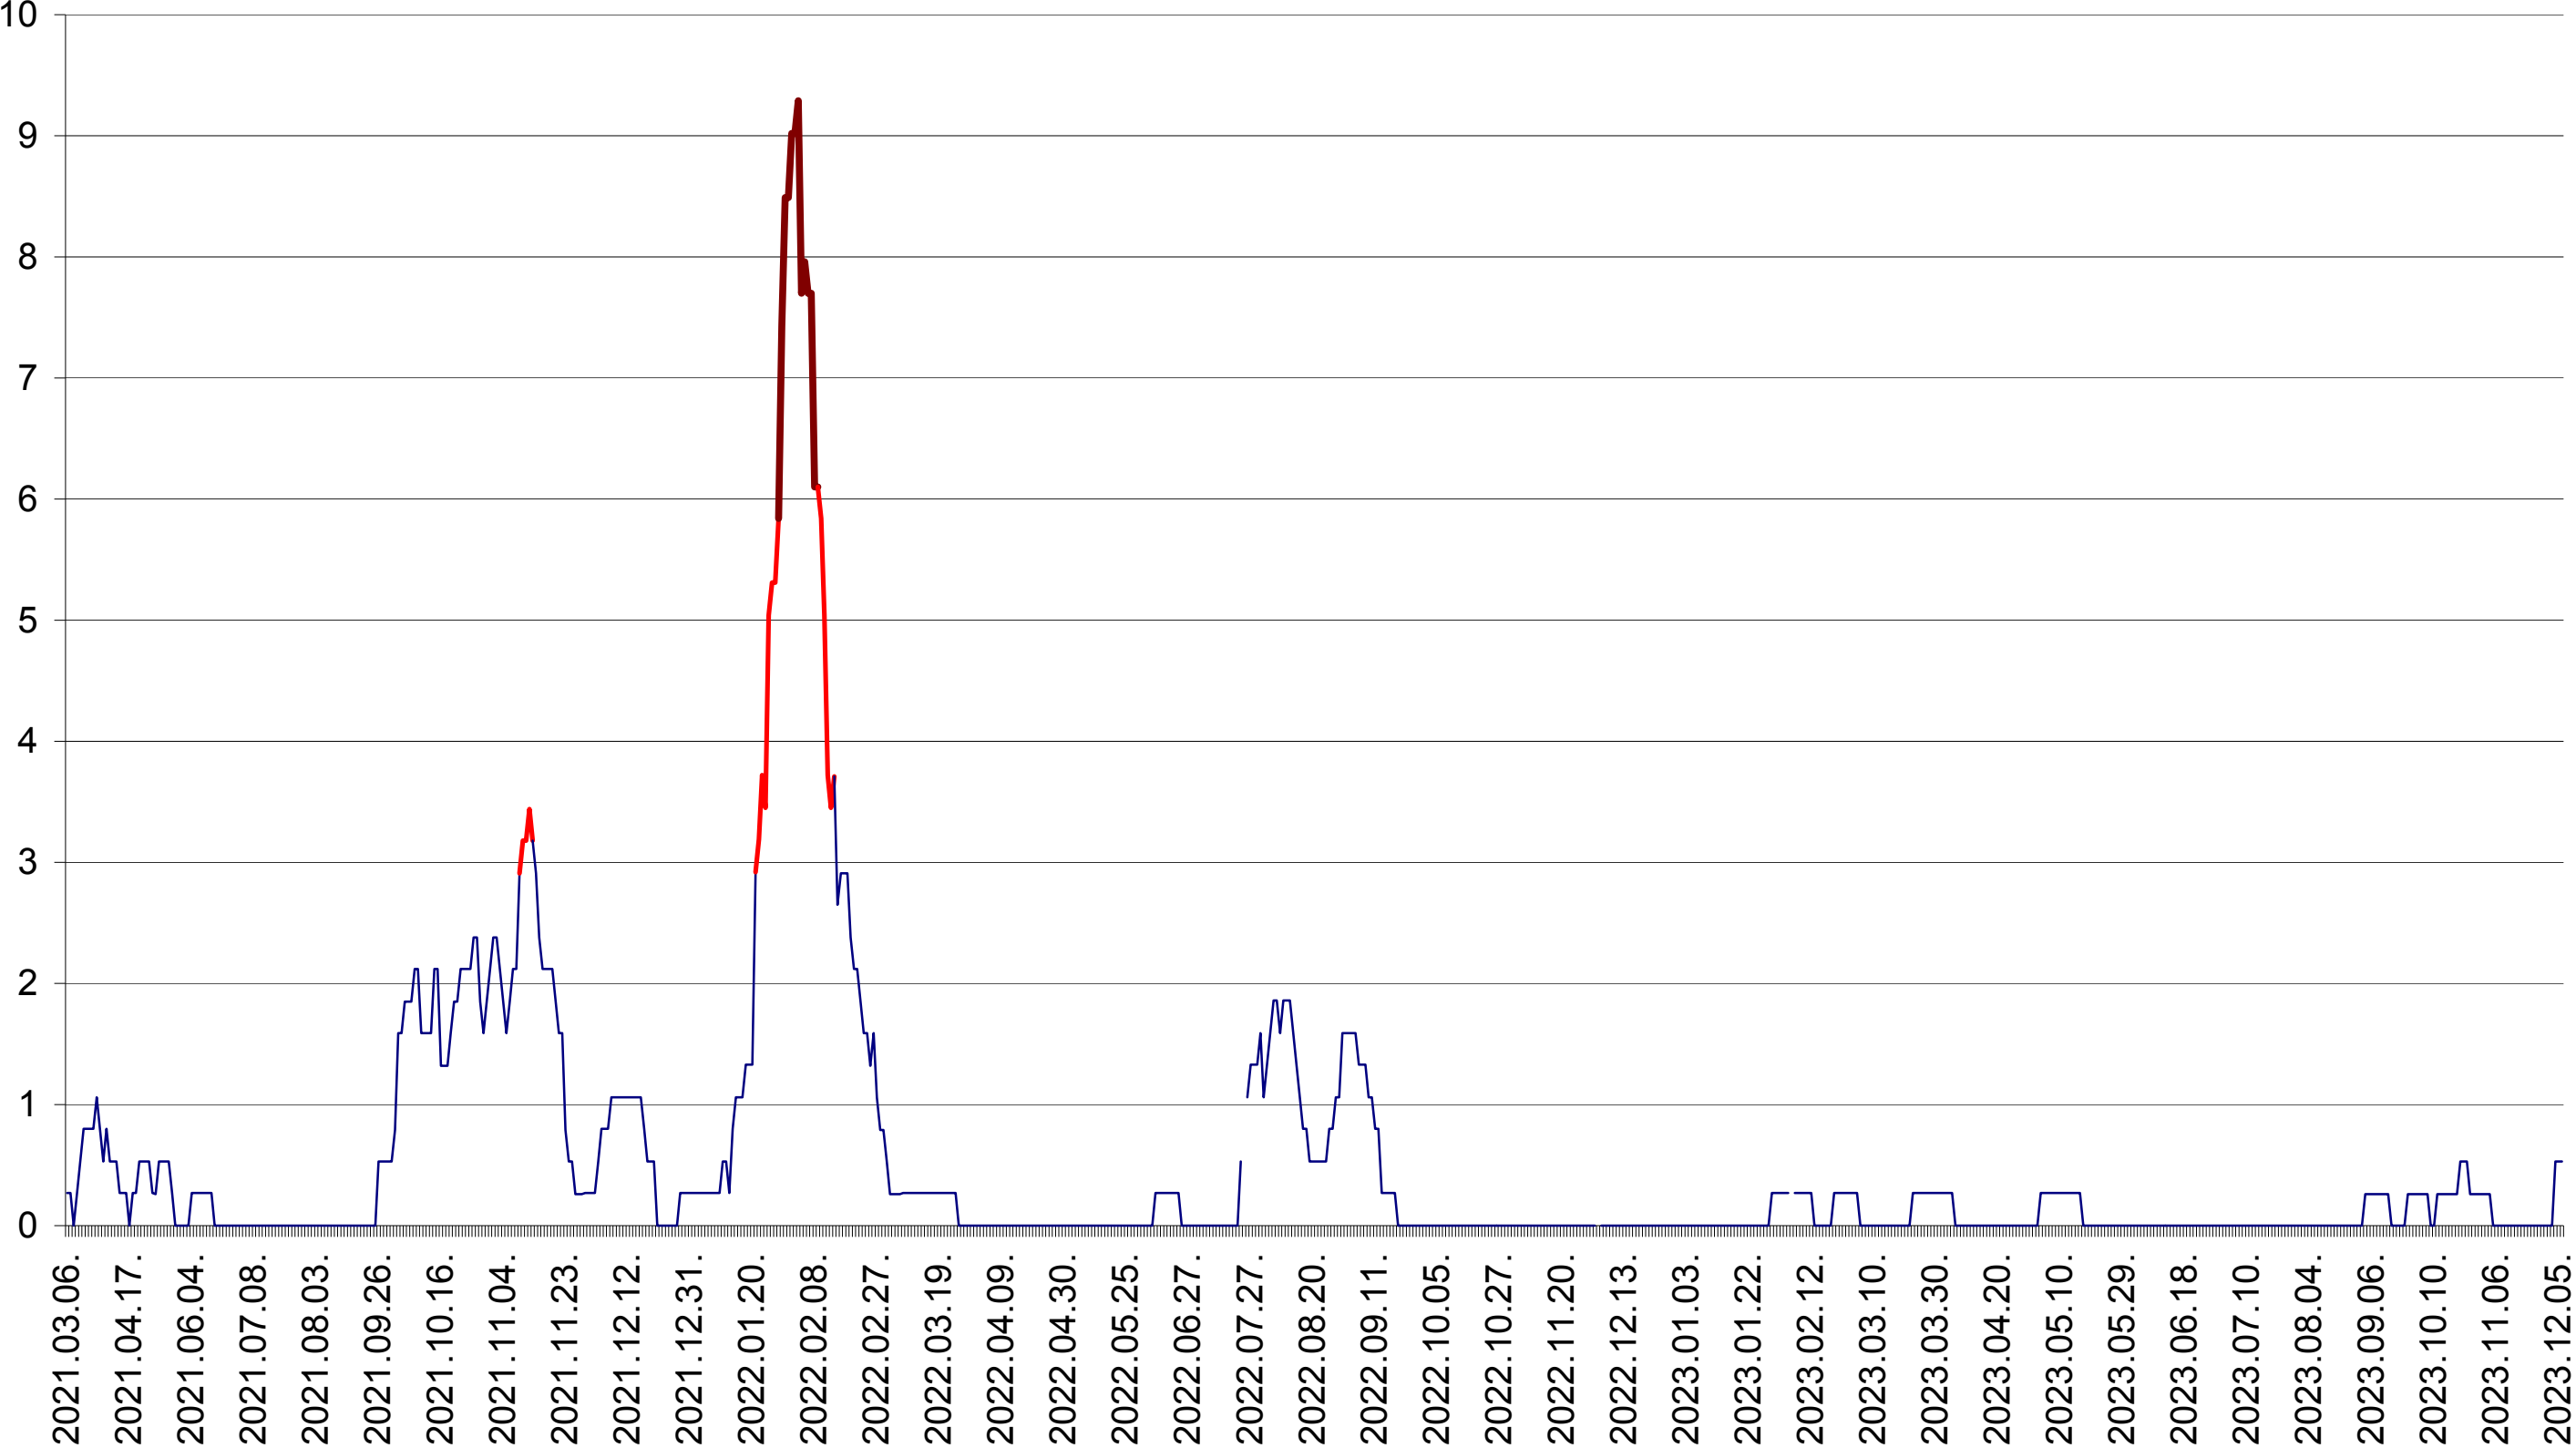

ORAȘ CRISTURU SECUIESC - Evolutia incidentei cumulate pe 14 zile la ‰ de locuitori  
2021.03.07. - 2023.12.06.

DĂNEȘTI - Evolutia incidentei cumulate pe 14 zile la ‰ de locuitori  
2021.03.07. - 2023.12.06.

DÂRJIU - Evolutia incidentei cumulate pe 14 zile la ‰ de locuitori  
2021.03.07. - 2023.12.06.

DEALU - Evolutia incidentei cumulate pe 14 zile la ‰ de locuitori  
2021.03.07. - 2023.12.06.

DITRĂU - Evolutia incidentei cumulate pe 14 zile la ‰ de locuitori  
2021.03.07. - 2023.12.06.

FELICENI - Evolutia incidentei cumulate pe 14 zile la ‰ de locuitori  
2021.03.07. - 2023.12.06.

FRUMOASA - Evolutia incidentei cumulate pe 14 zile la ‰ de locuitori  
2021.03.07. - 2023.12.06.

GĂLĂUȚAȘ - Evolutia incidentei cumulate pe 14 zile la ‰ de locuitori  
2021.03.07. - 2023.12.06.