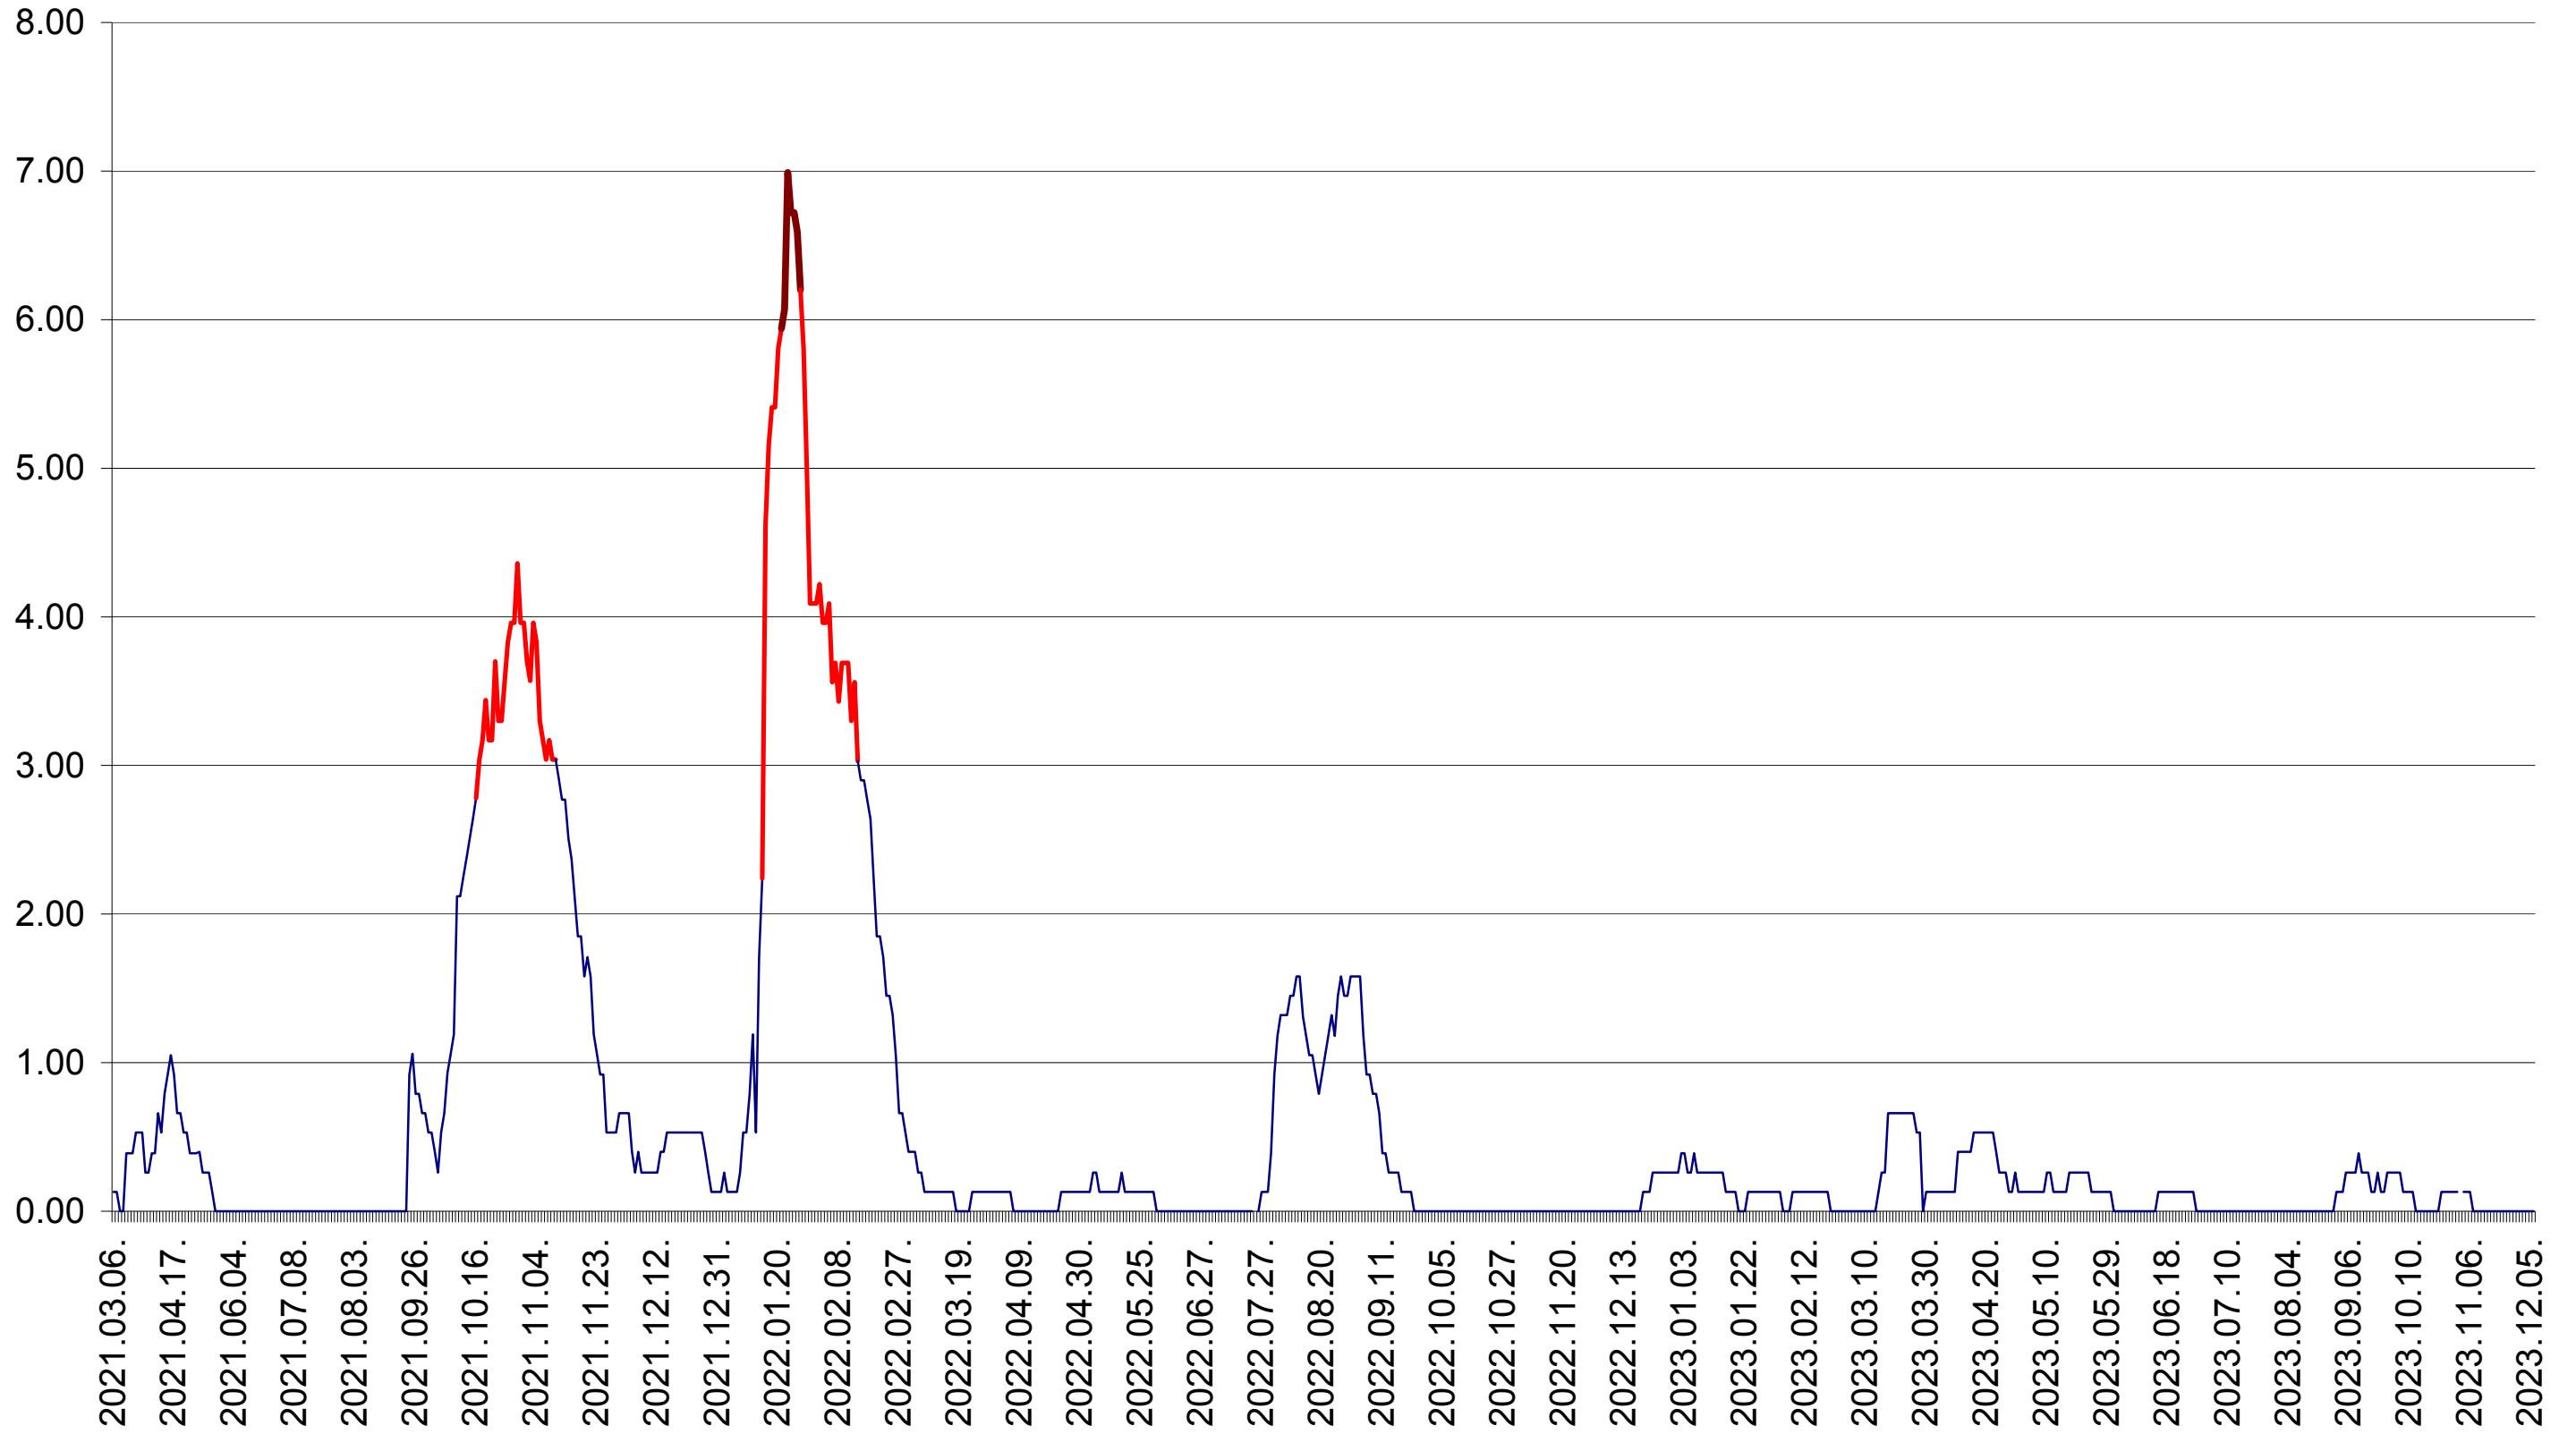

VOȘLĂBENI - Evolutia incidentei cumulate pe 14 zile la ‰ de locuitori
2021.03.07. - 2023.12.06.

ORAȘ VLĂHIȚA - Evolutia incidentei cumulate pe 14 zile la ‰ de locuitori
2021.03.07. - 2023.12.06.