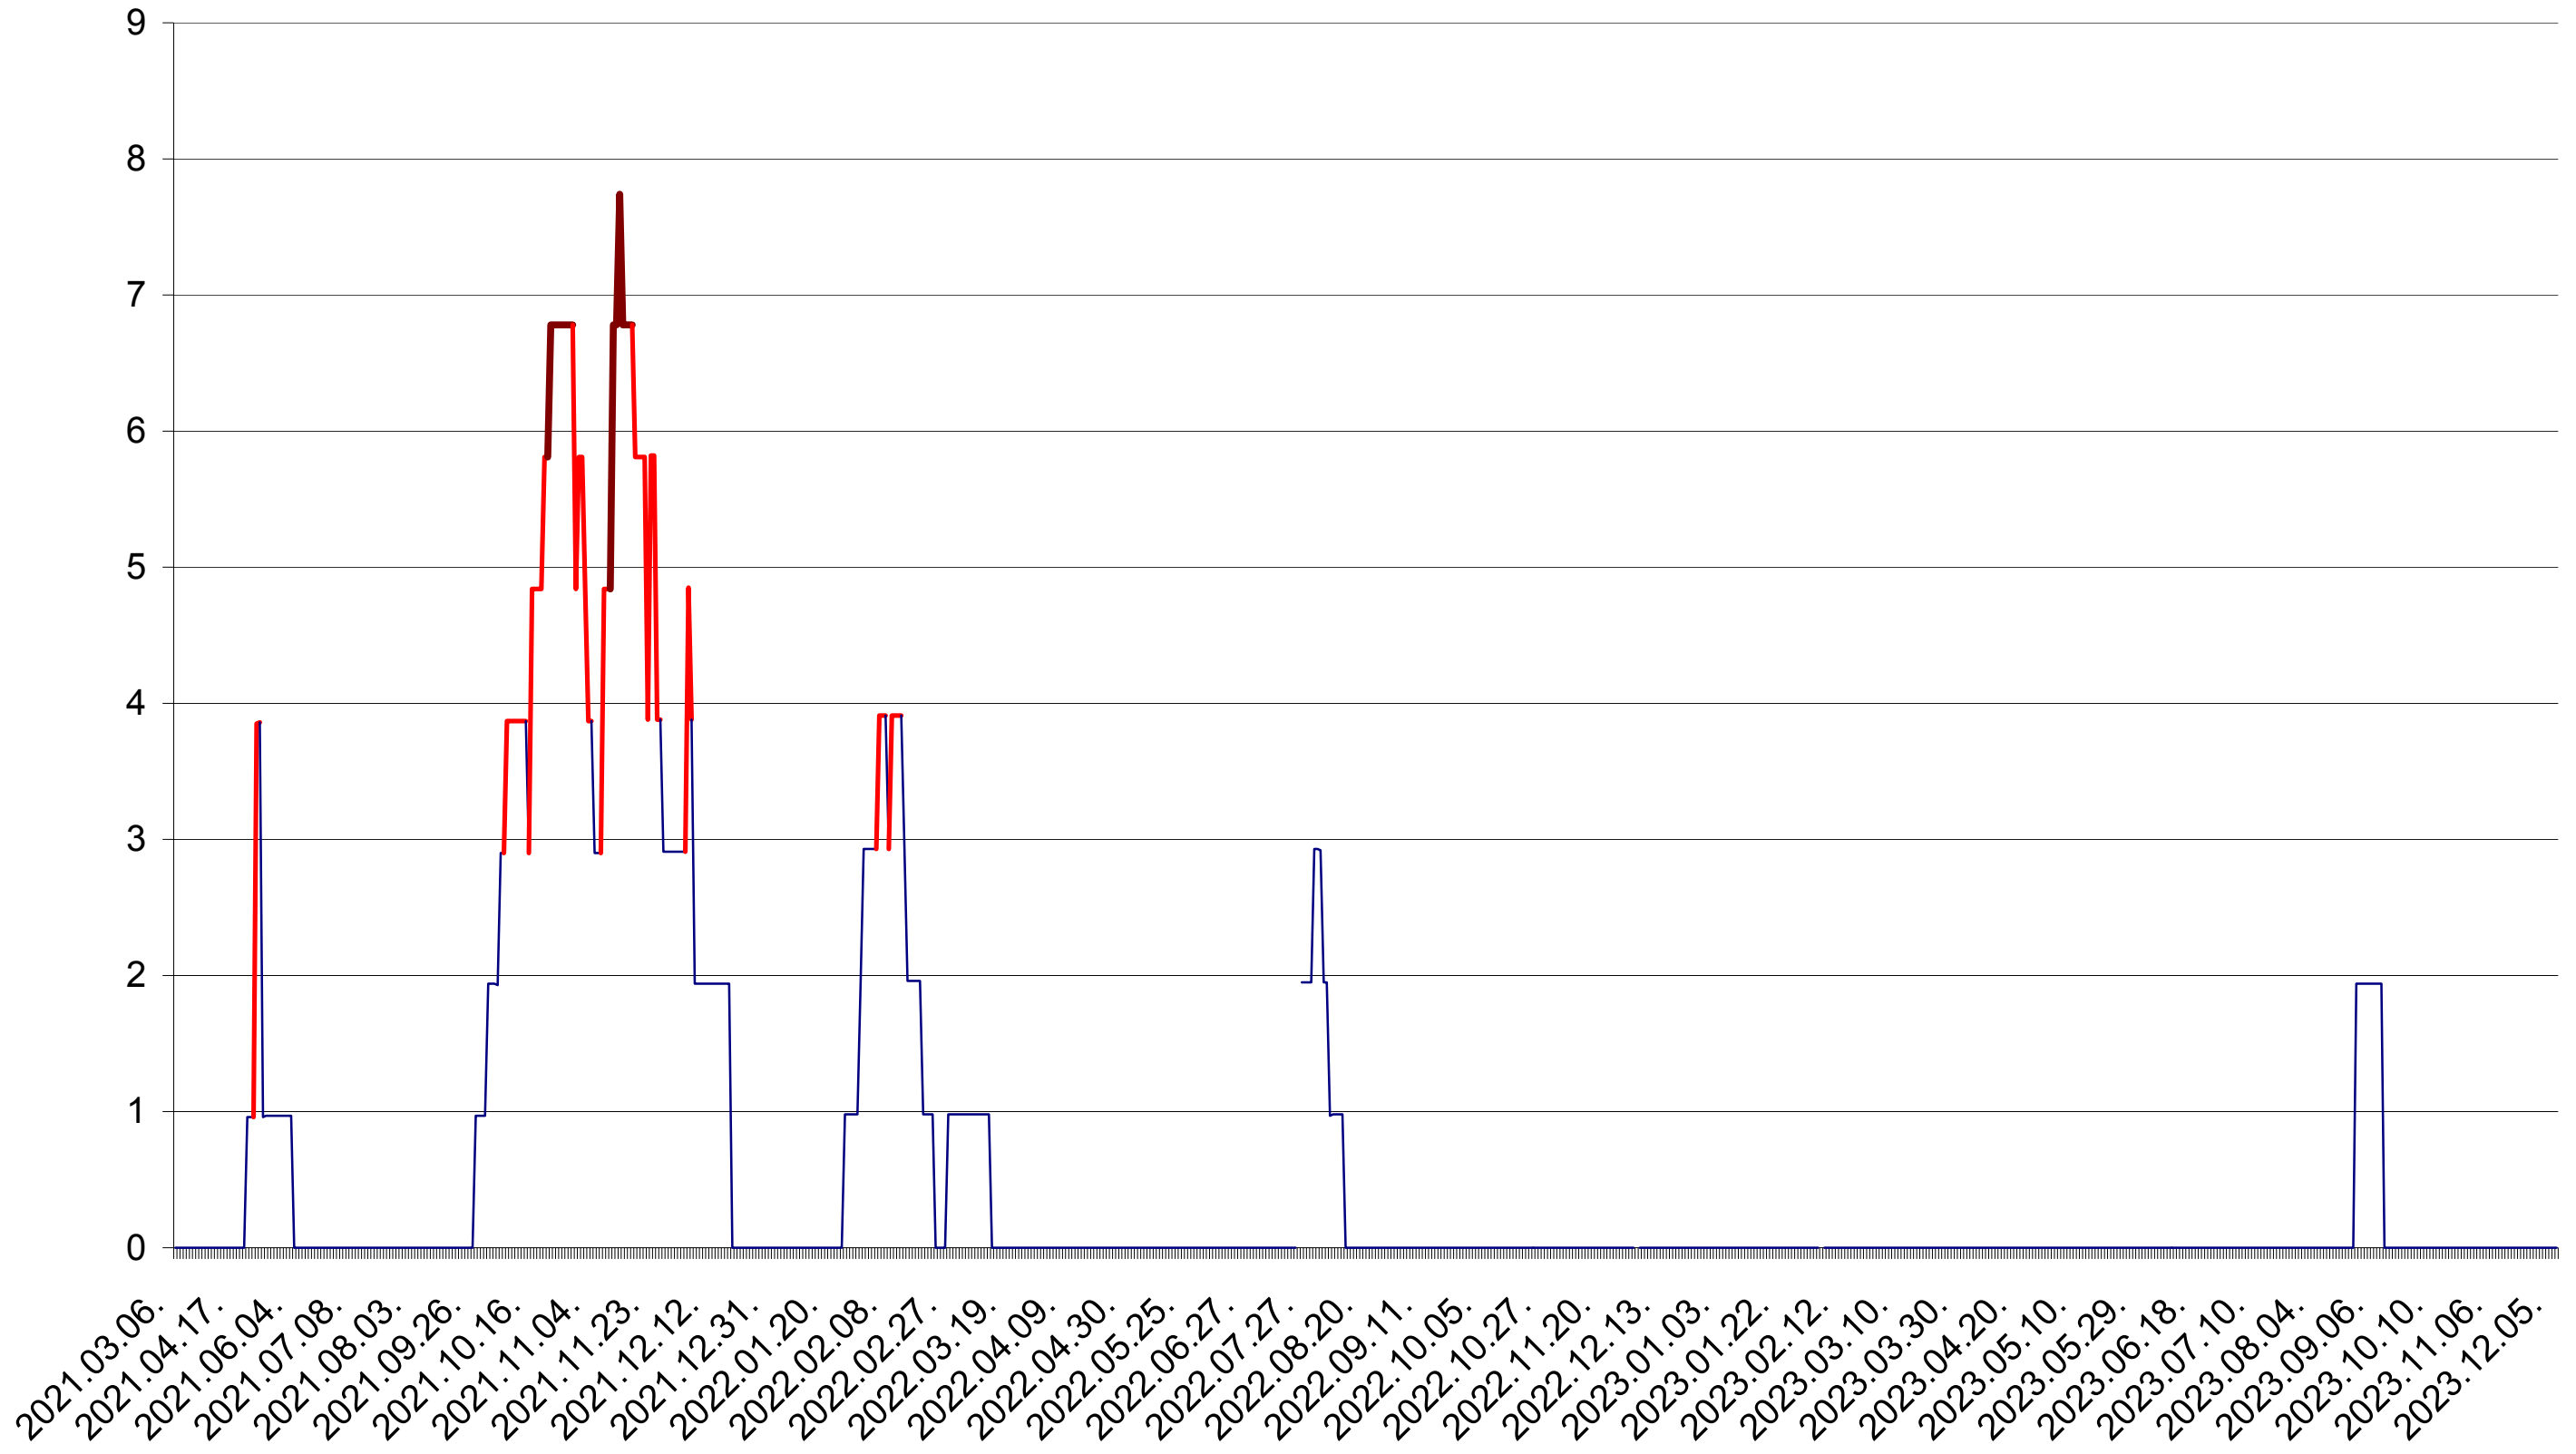

ORAȘ BĂLAN - Evolutia incidentei cumulate pe 14 zile la ‰ de locuitori  
2021.03.07. - 2023.12.06.

BILBOR - Evolutia incidentei cumulate pe 14 zile la ‰ de locuitori  
2021.03.07. - 2023.12.06.

ORAȘ BORSEC - Evolutia incidentei cumulate pe 14 zile la ‰ de locuitori  
2021.03.07. - 2023.12.06.

CORBU - Evolutia incidentei cumulate pe 14 zile la ‰ de locuitori  
2021.03.07. - 2023.12.06.

CORUND - Evolutia incidentei cumulate pe 14 zile la ‰ de locuitori  
2021.03.07. - 2023.12.06.

COZMENI - Evolutia incidentei cumulate pe 14 zile la ‰ de locuitori  
2021.03.07. - 2023.12.06.

ORAȘ CRISTURU SECUIESC - Evolutia incidentei cumulate pe 14 zile la ‰ de locuitori  
2021.03.07. - 2023.12.06.

DĂNEȘTI - Evolutia incidentei cumulate pe 14 zile la ‰ de locuitori  
2021.03.07. - 2023.12.06.

DÂRJIU - Evolutia incidentei cumulate pe 14 zile la ‰ de locuitori  
2021.03.07. - 2023.12.06.

DEALU - Evolutia incidentei cumulate pe 14 zile la ‰ de locuitori  
2021.03.07. - 2023.12.06.

DITRĂU - Evolutia incidentei cumulate pe 14 zile la ‰ de locuitori  
2021.03.07. - 2023.12.06.