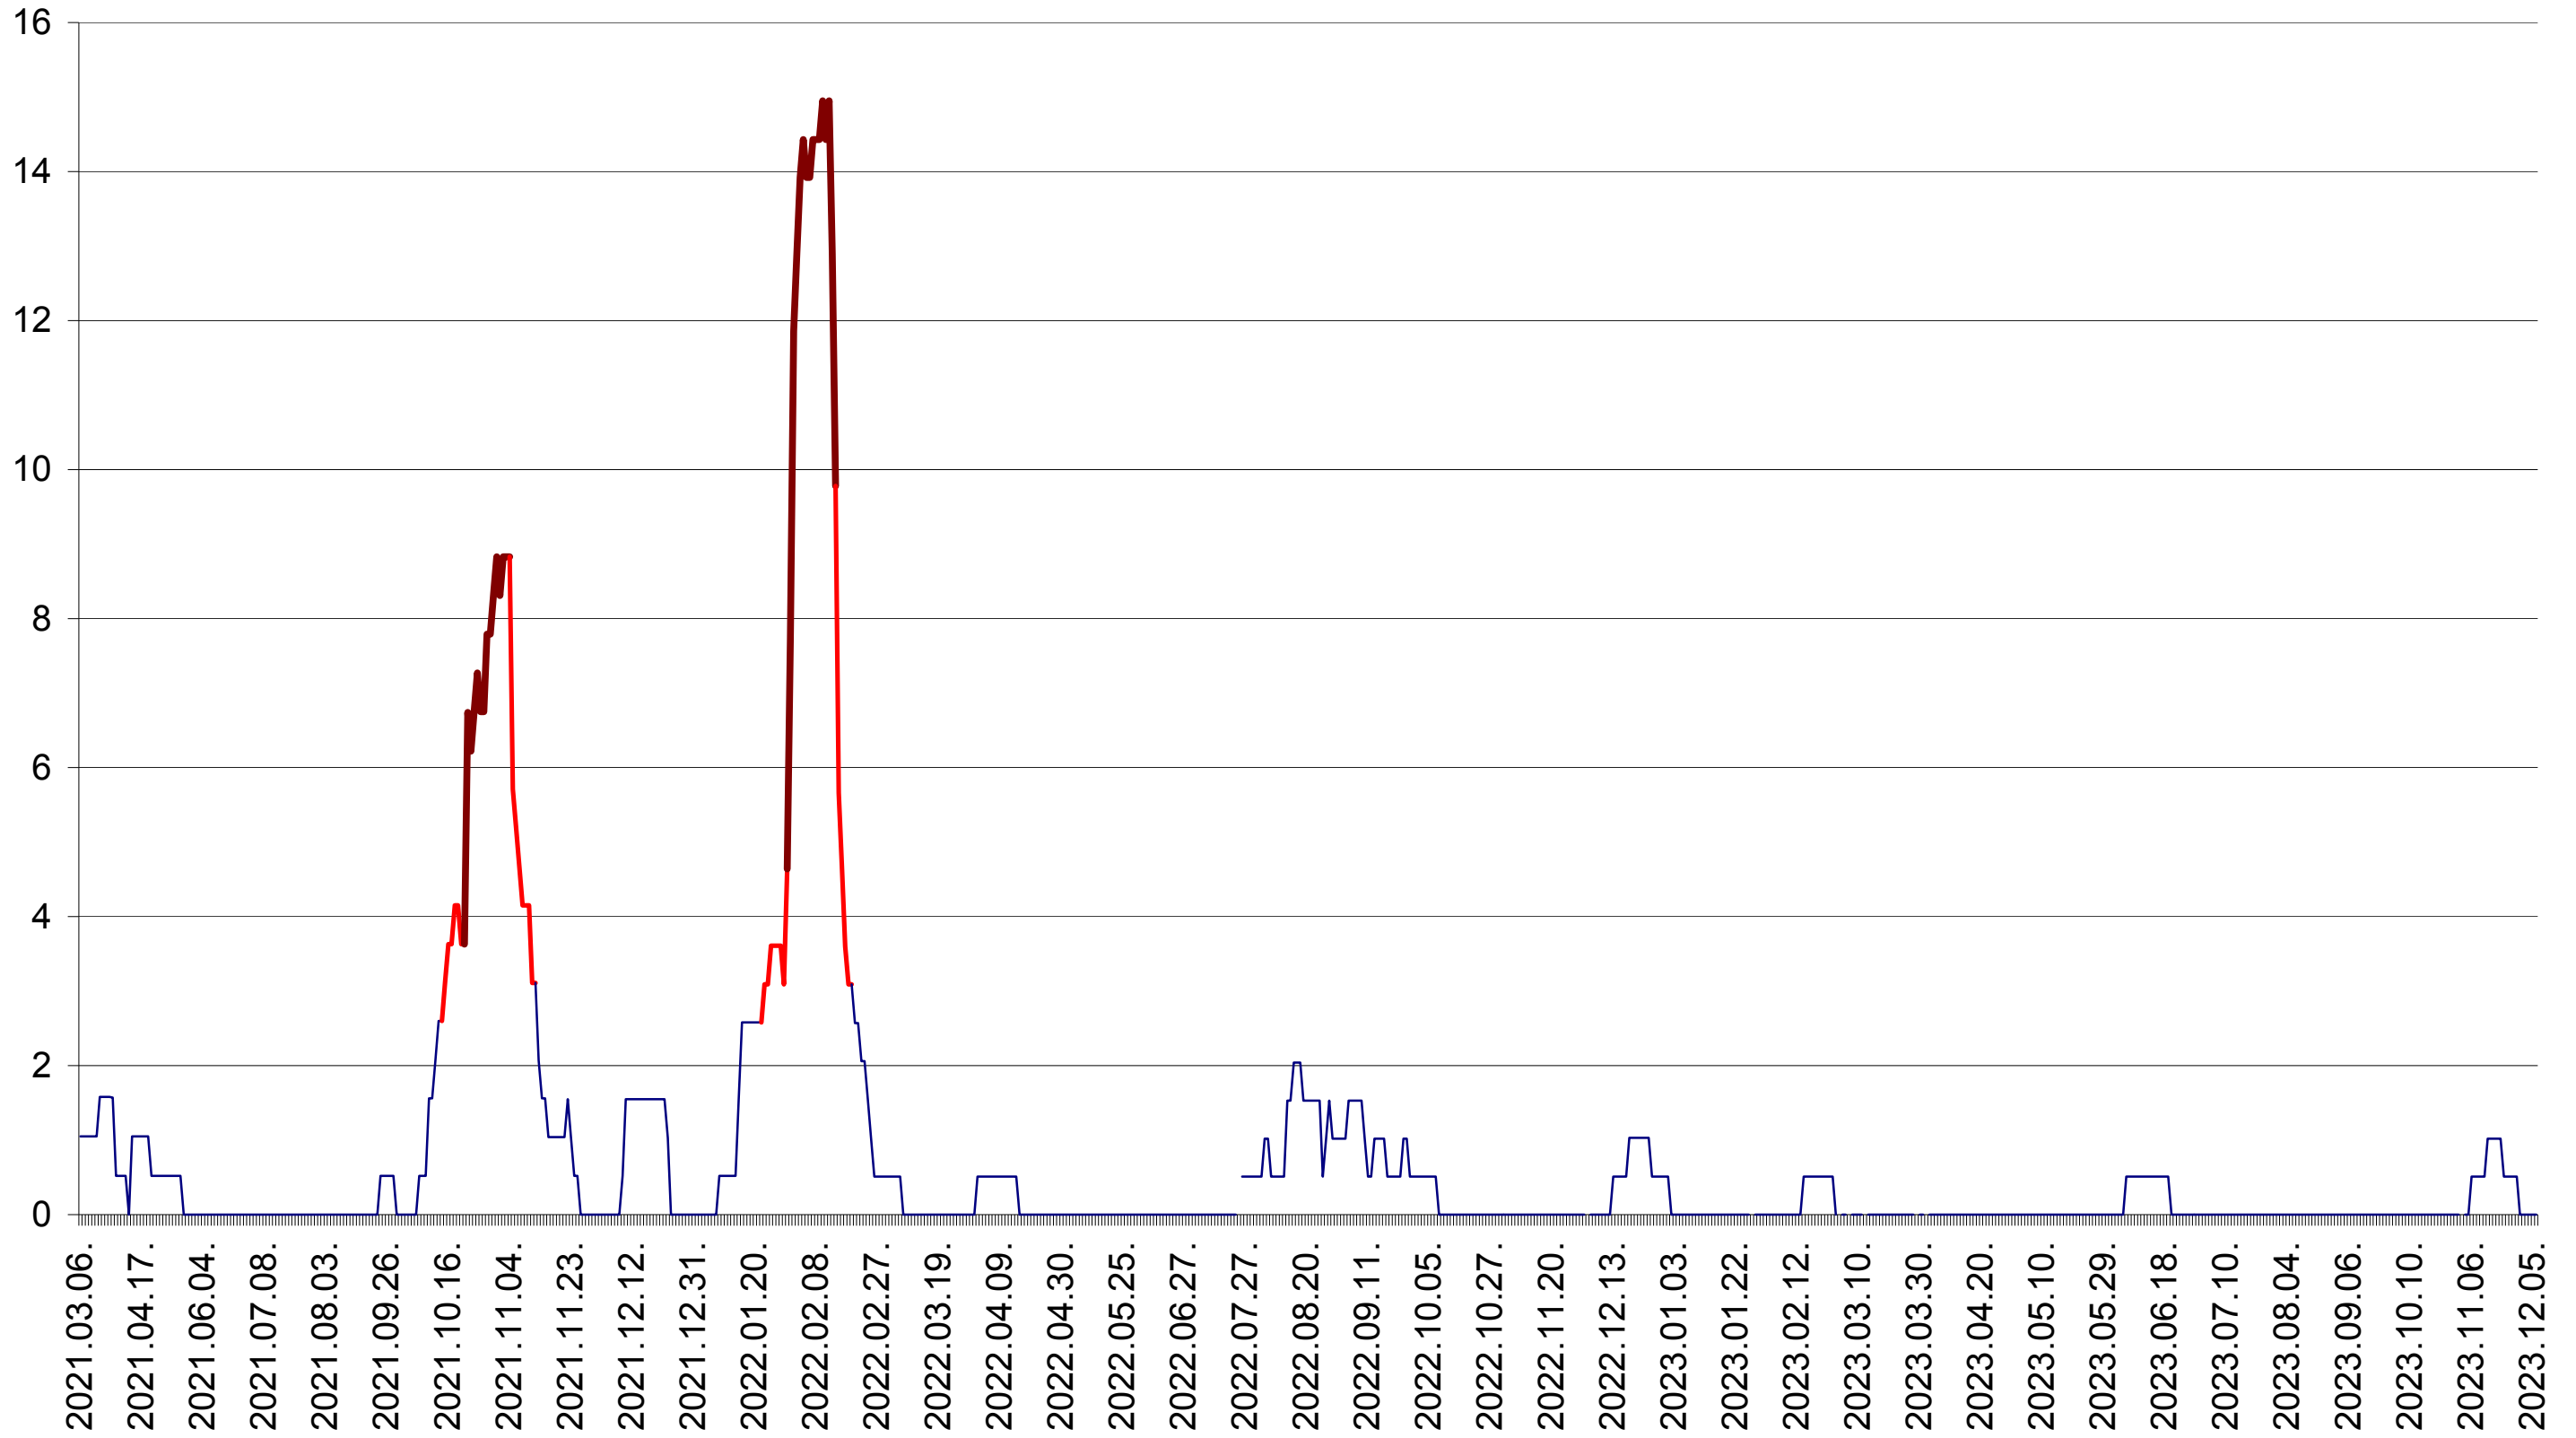

PRAID - Evolutia incidentei cumulate pe 14 zile la ‰ de locuitori
2021.03.07. - 2023.12.06.

PORUMBENI - Evolutia incidentei cumulate pe 14 zile la ‰ de locuitori
2021.03.07. - 2023.12.06.