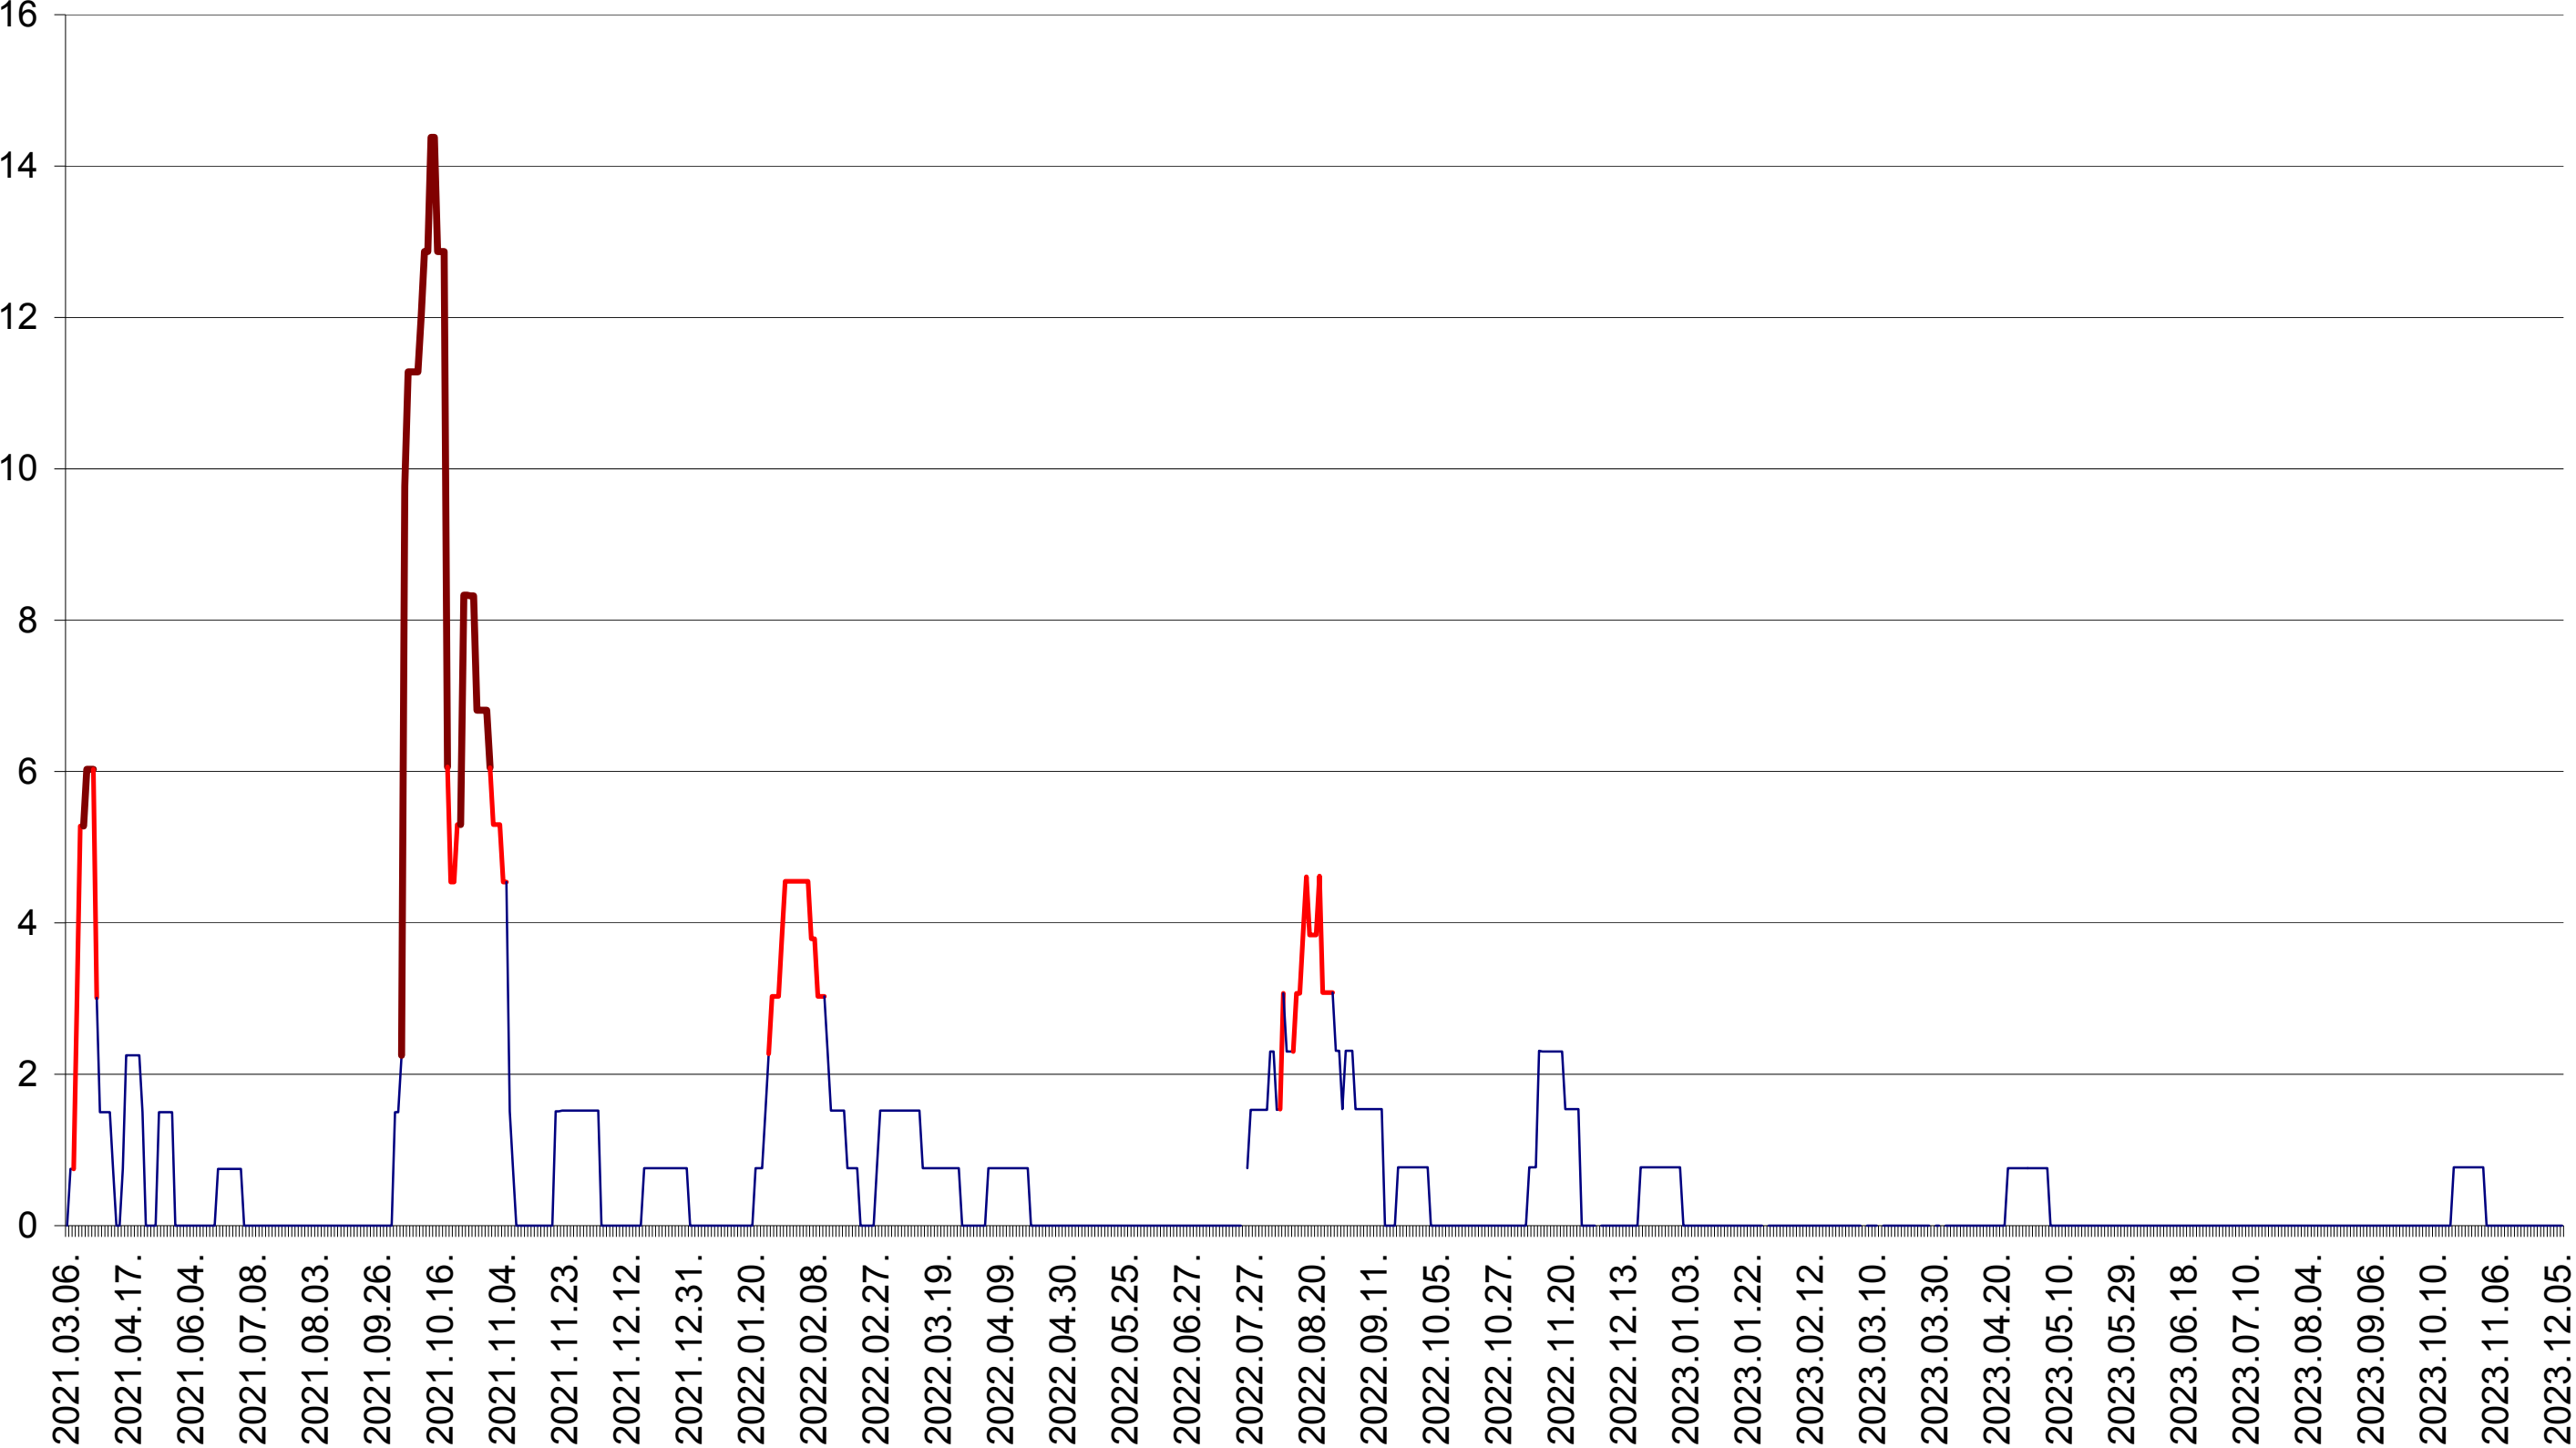

MEREȘTI - Evolutia incidentei cumulate pe 14 zile la ‰ de locuitori  
2021.03.07. - 2023.12.06.

MUNICIPIUL MIERCUREA-CIUC - Evolutia incidentei cumulate pe 14 zile la ‰ de locuitori  
2021.03.07. - 2023.12.06.

MIHĂILENI - Evolutia incidentei cumulate pe 14 zile la ‰ de locuitori  
2021.03.07. - 2023.12.06.

MUGENI - Evolutia incidentei cumulate pe 14 zile la ‰ de locuitori  
2021.03.07. - 2023.12.06.

OCLAND - Evolutia incidentei cumulate pe 14 zile la ‰ de locuitori  
2021.03.07. - 2023.12.06.