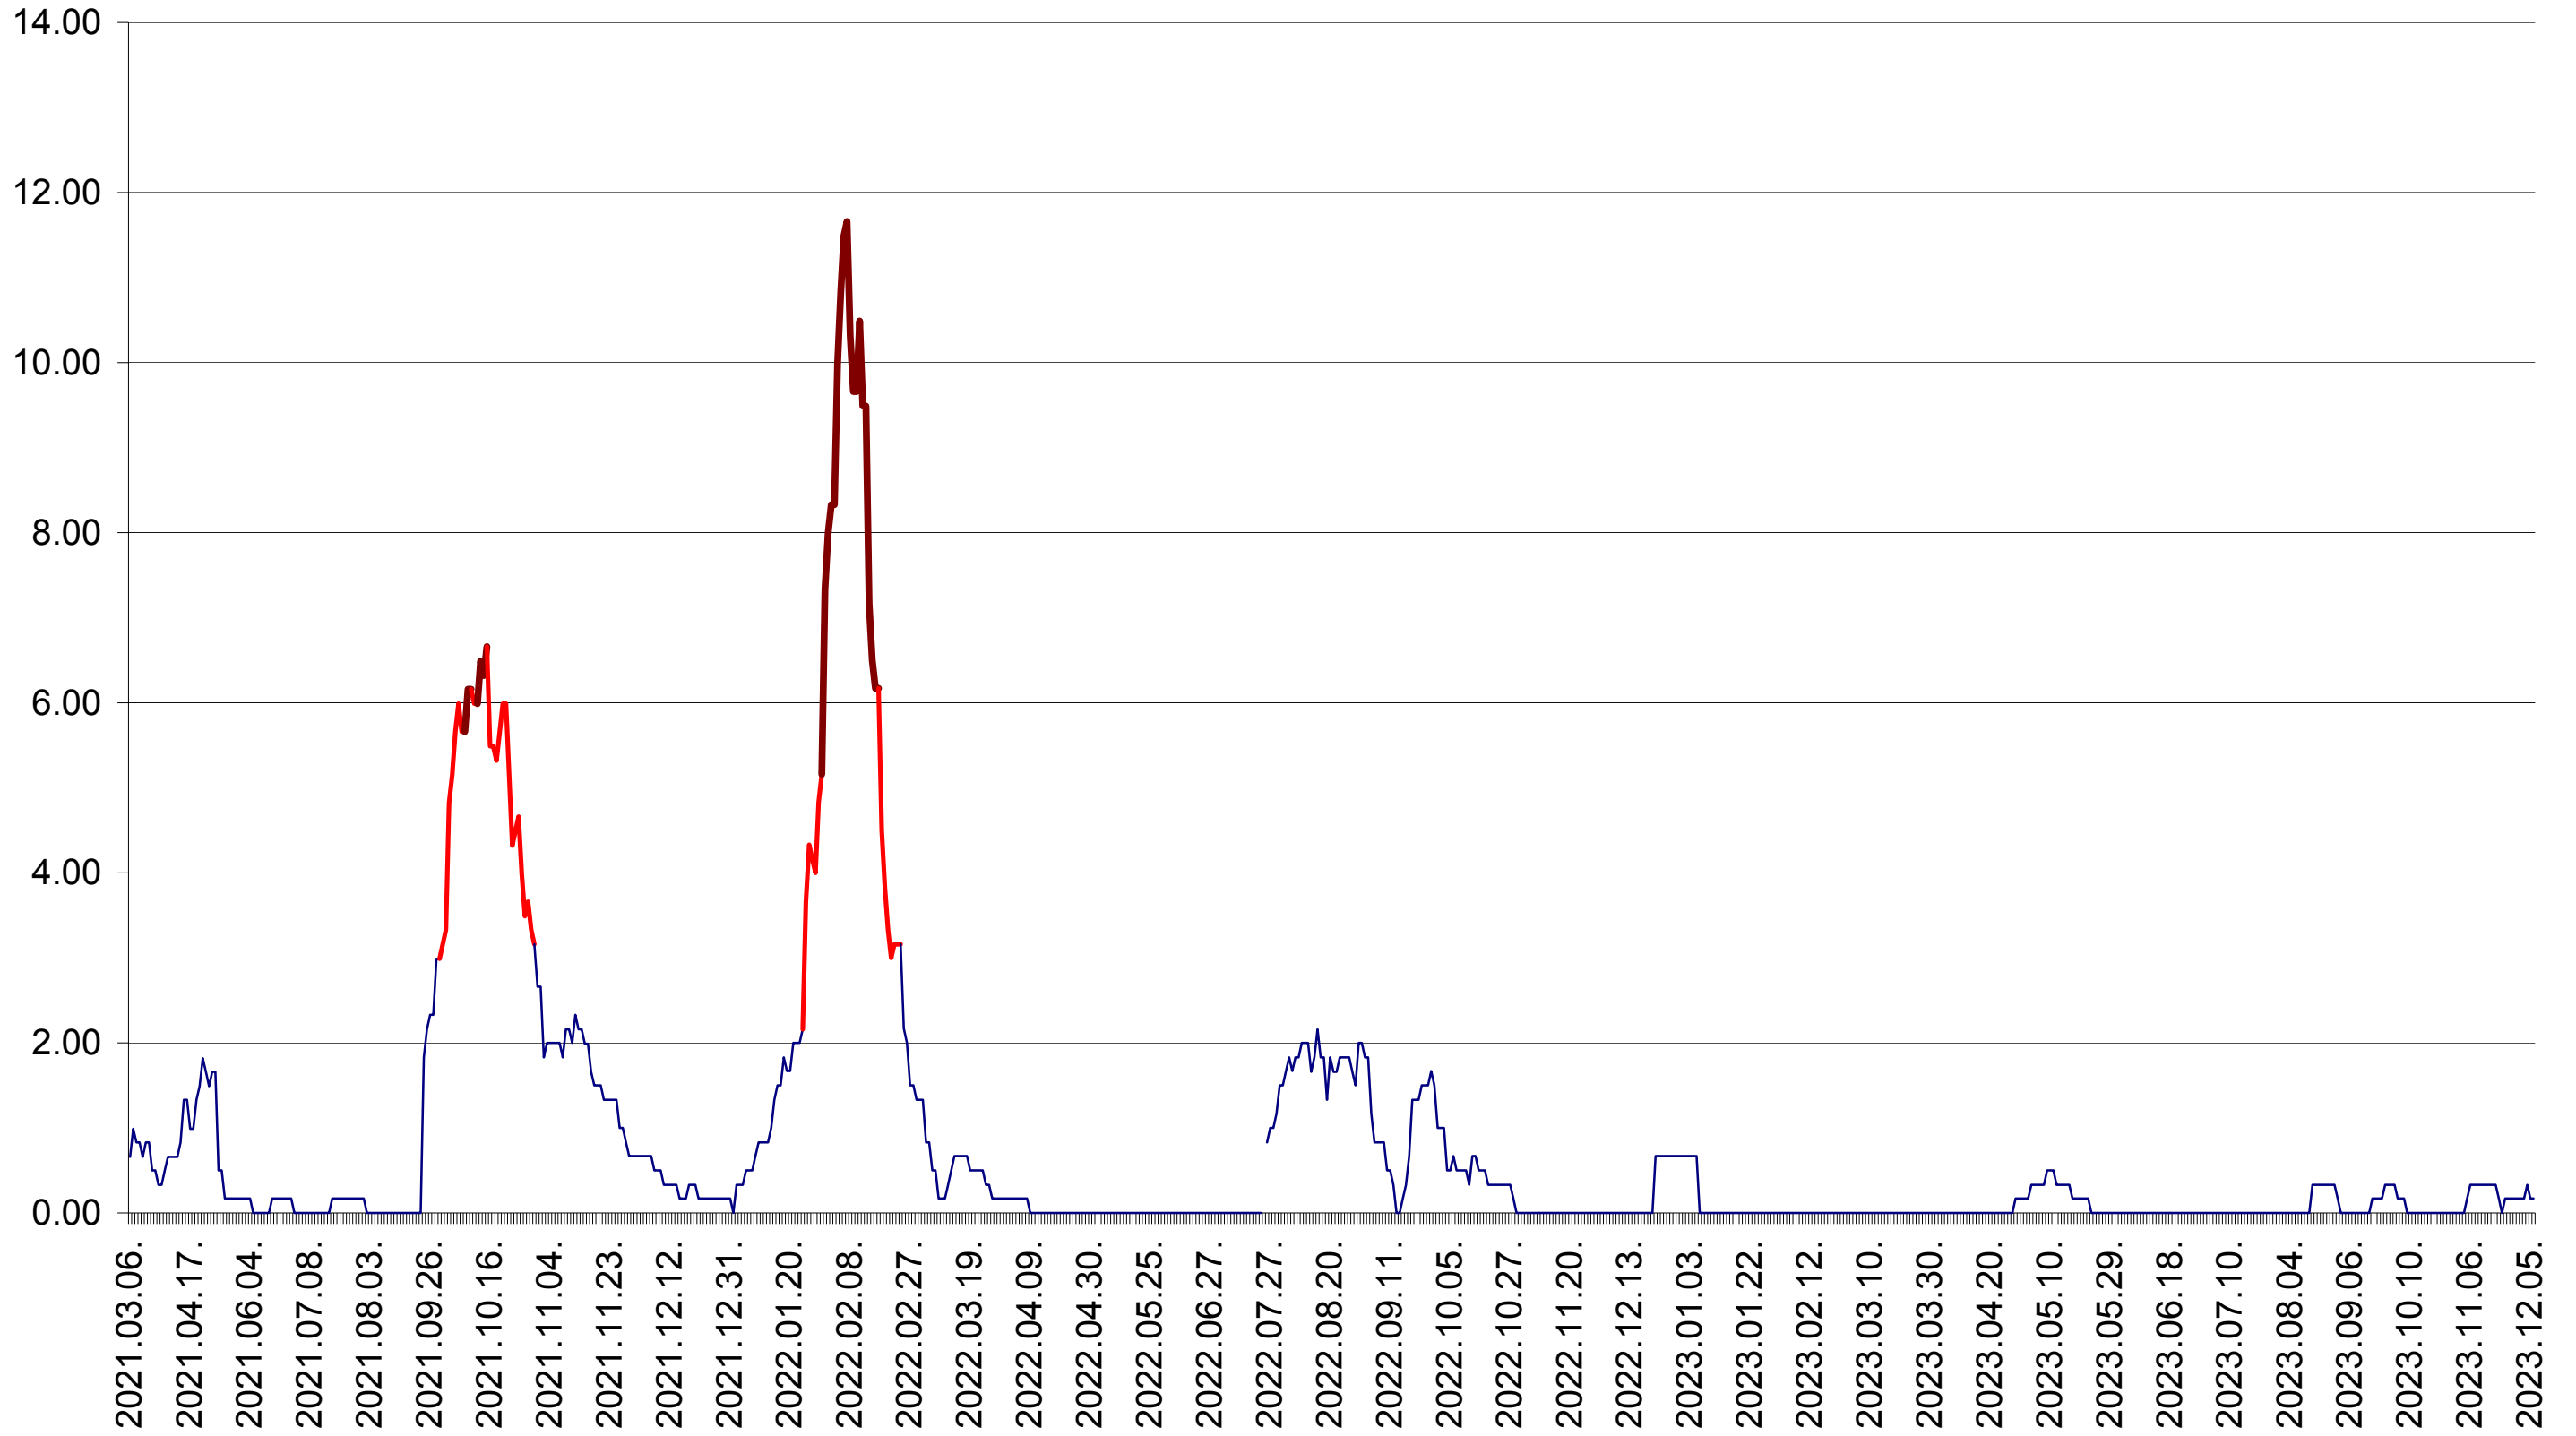

Total - Evolutia incidentei cumulate pe 14 zile la ‰ de locuitori
2021.03.07. - 2023.12.06.

ZETEA - Evolutia incidentei cumulate pe 14 zile la ‰ de locuitori
2021.03.07. - 2023.12.06.