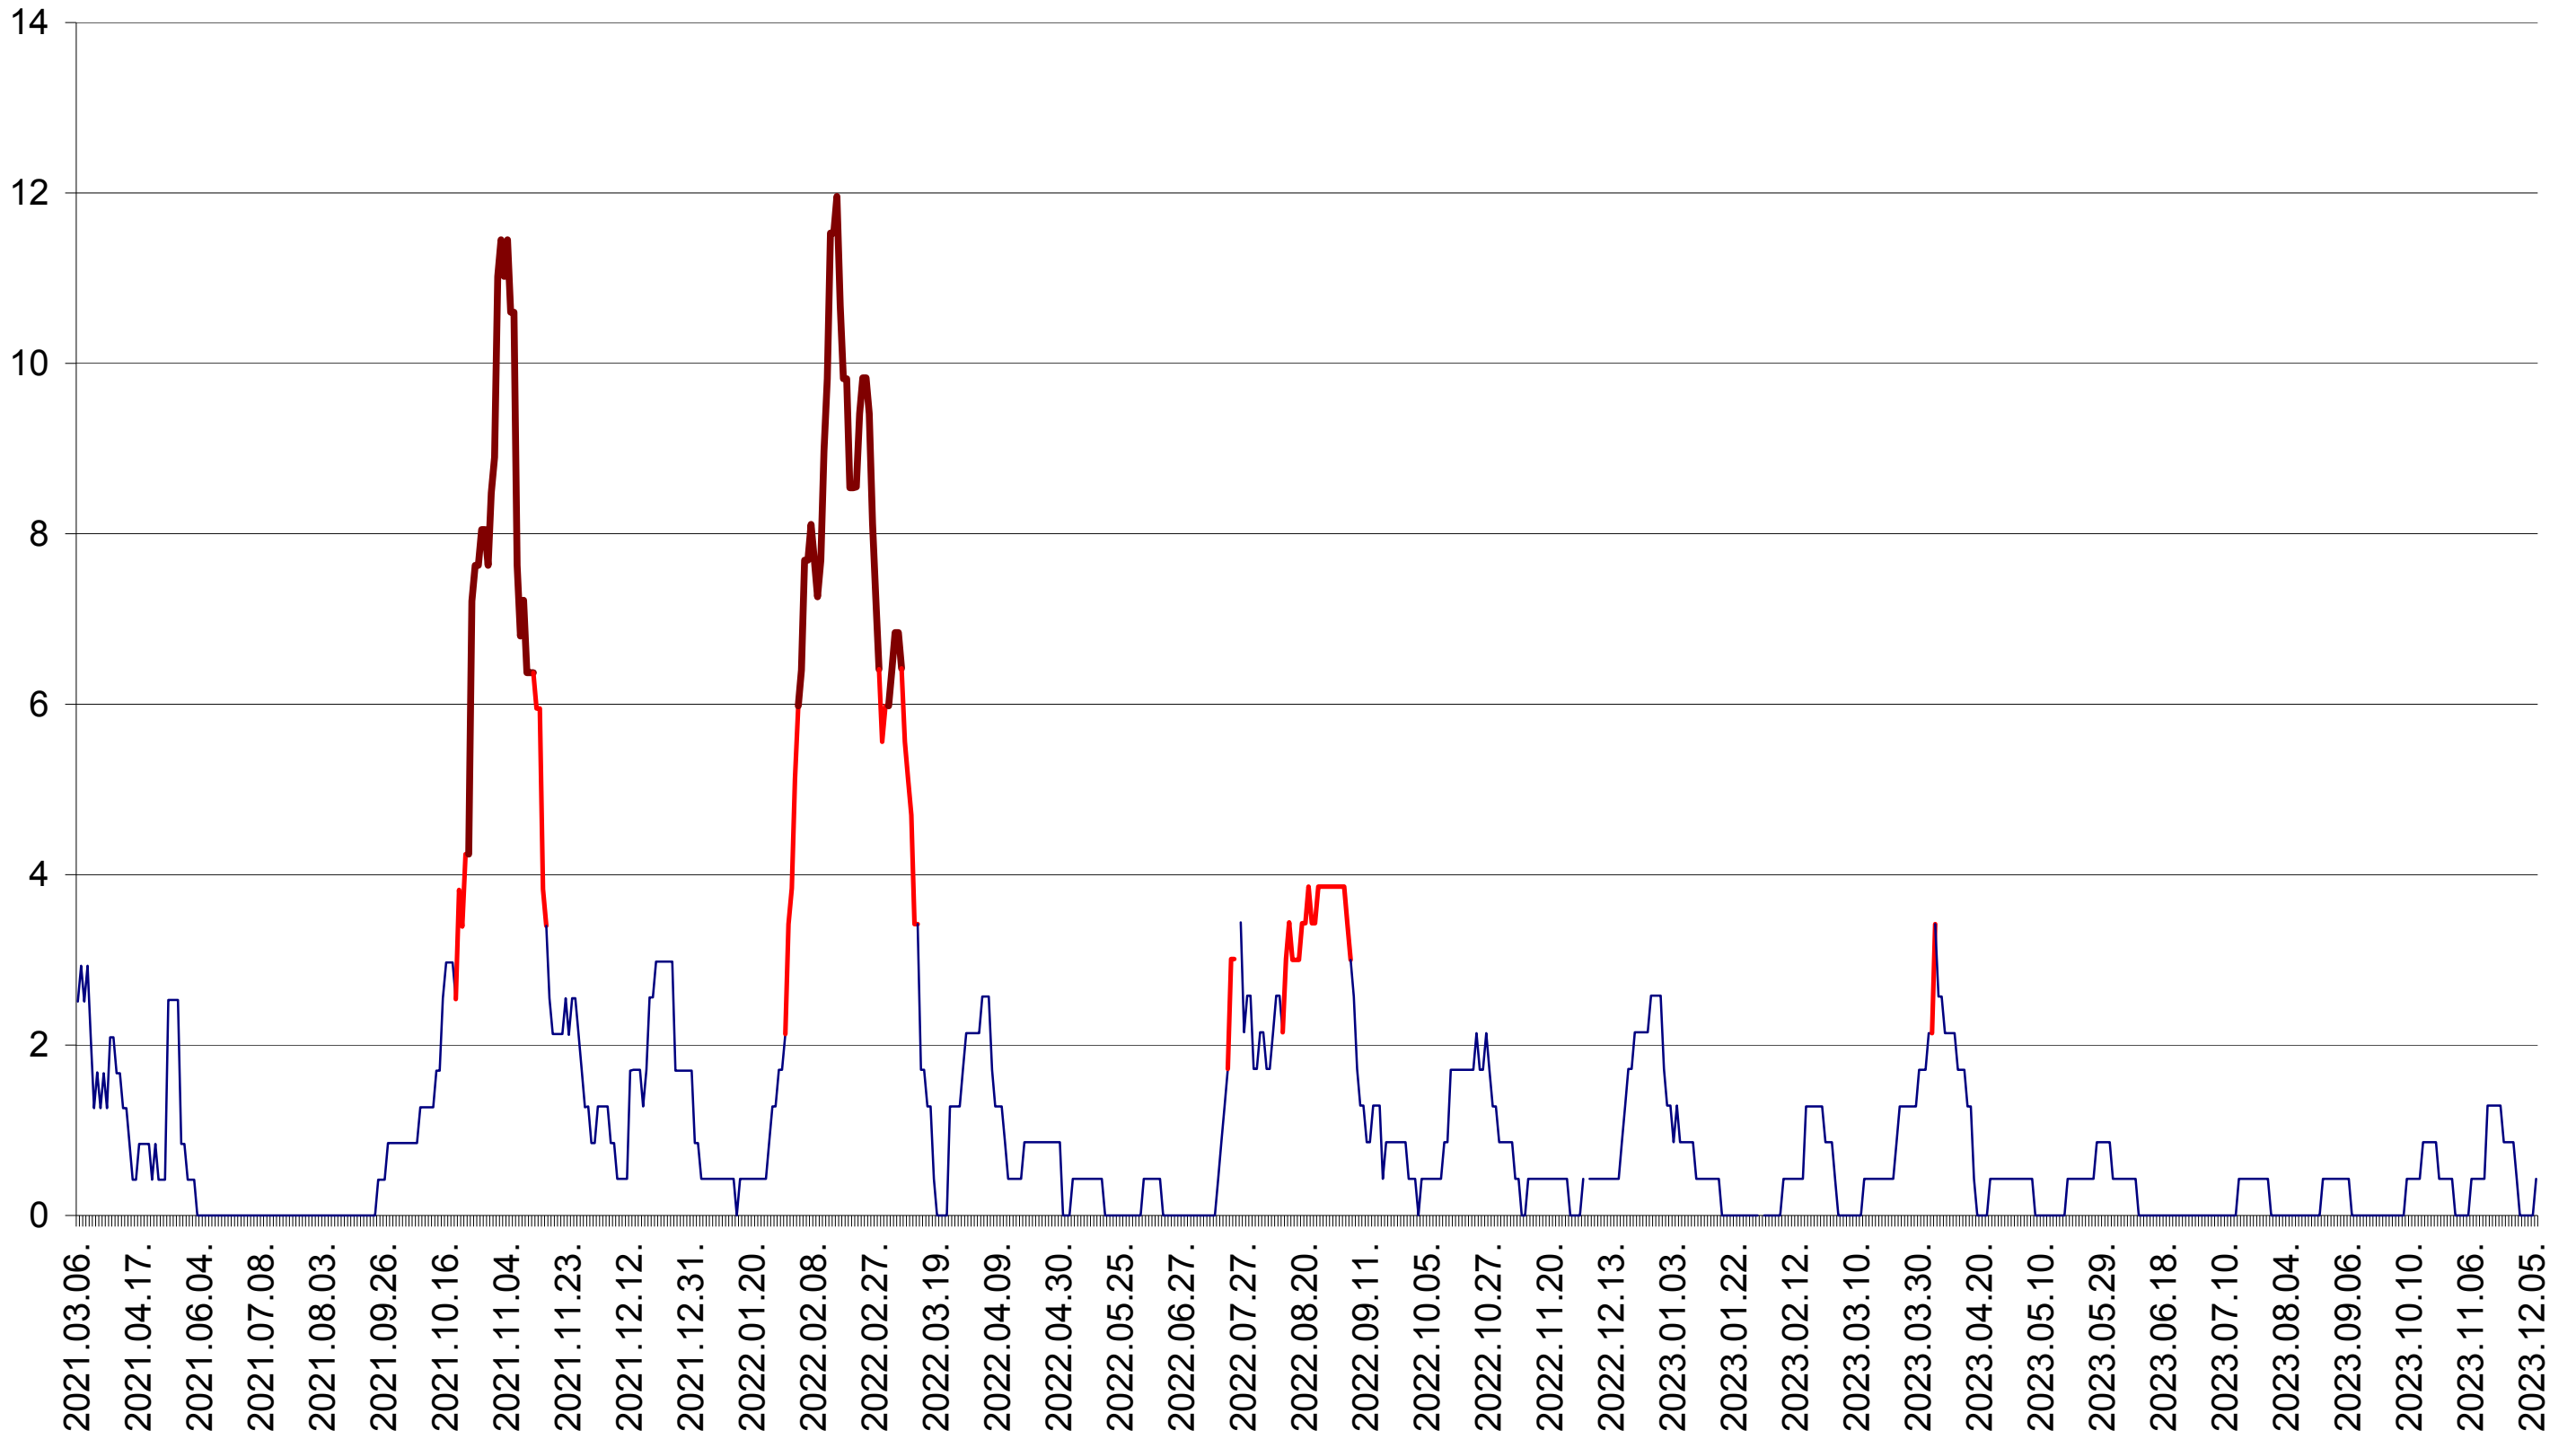

ORAȘ BĂLAN - Evolutia incidentei cumulate pe 14 zile la ‰ de locuitori  
2021.03.07. - 2023.12.06.

BILBOR - Evolutia incidentei cumulate pe 14 zile la ‰ de locuitori  
2021.03.07. - 2023.12.06.

ORAȘ BORSEC - Evolutia incidentei cumulate pe 14 zile la ‰ de locuitori  
2021.03.07. - 2023.12.06.

ORAȘ CRISTURU SECUIESC - Evolutia incidentei cumulate pe 14 zile la ‰ de locuitori  
2021.03.07. - 2023.12.06.

DĂNEȘTI - Evolutia incidentei cumulate pe 14 zile la ‰ de locuitori  
2021.03.07. - 2023.12.06.

DÂRJIU - Evolutia incidentei cumulate pe 14 zile la ‰ de locuitori  
2021.03.07. - 2023.12.06.

DEALU - Evolutia incidentei cumulate pe 14 zile la ‰ de locuitori  
2021.03.07. - 2023.12.06.

DITRĂU - Evolutia incidentei cumulate pe 14 zile la ‰ de locuitori  
2021.03.07. - 2023.12.06.

FELICENI - Evolutia incidentei cumulate pe 14 zile la ‰ de locuitori  
2021.03.07. - 2023.12.06.

FRUMOASA - Evolutia incidentei cumulate pe 14 zile la ‰ de locuitori  
2021.03.07. - 2023.12.06.

GĂLĂUȚAȘ - Evolutia incidentei cumulate pe 14 zile la ‰ de locuitori  
2021.03.07. - 2023.12.06.