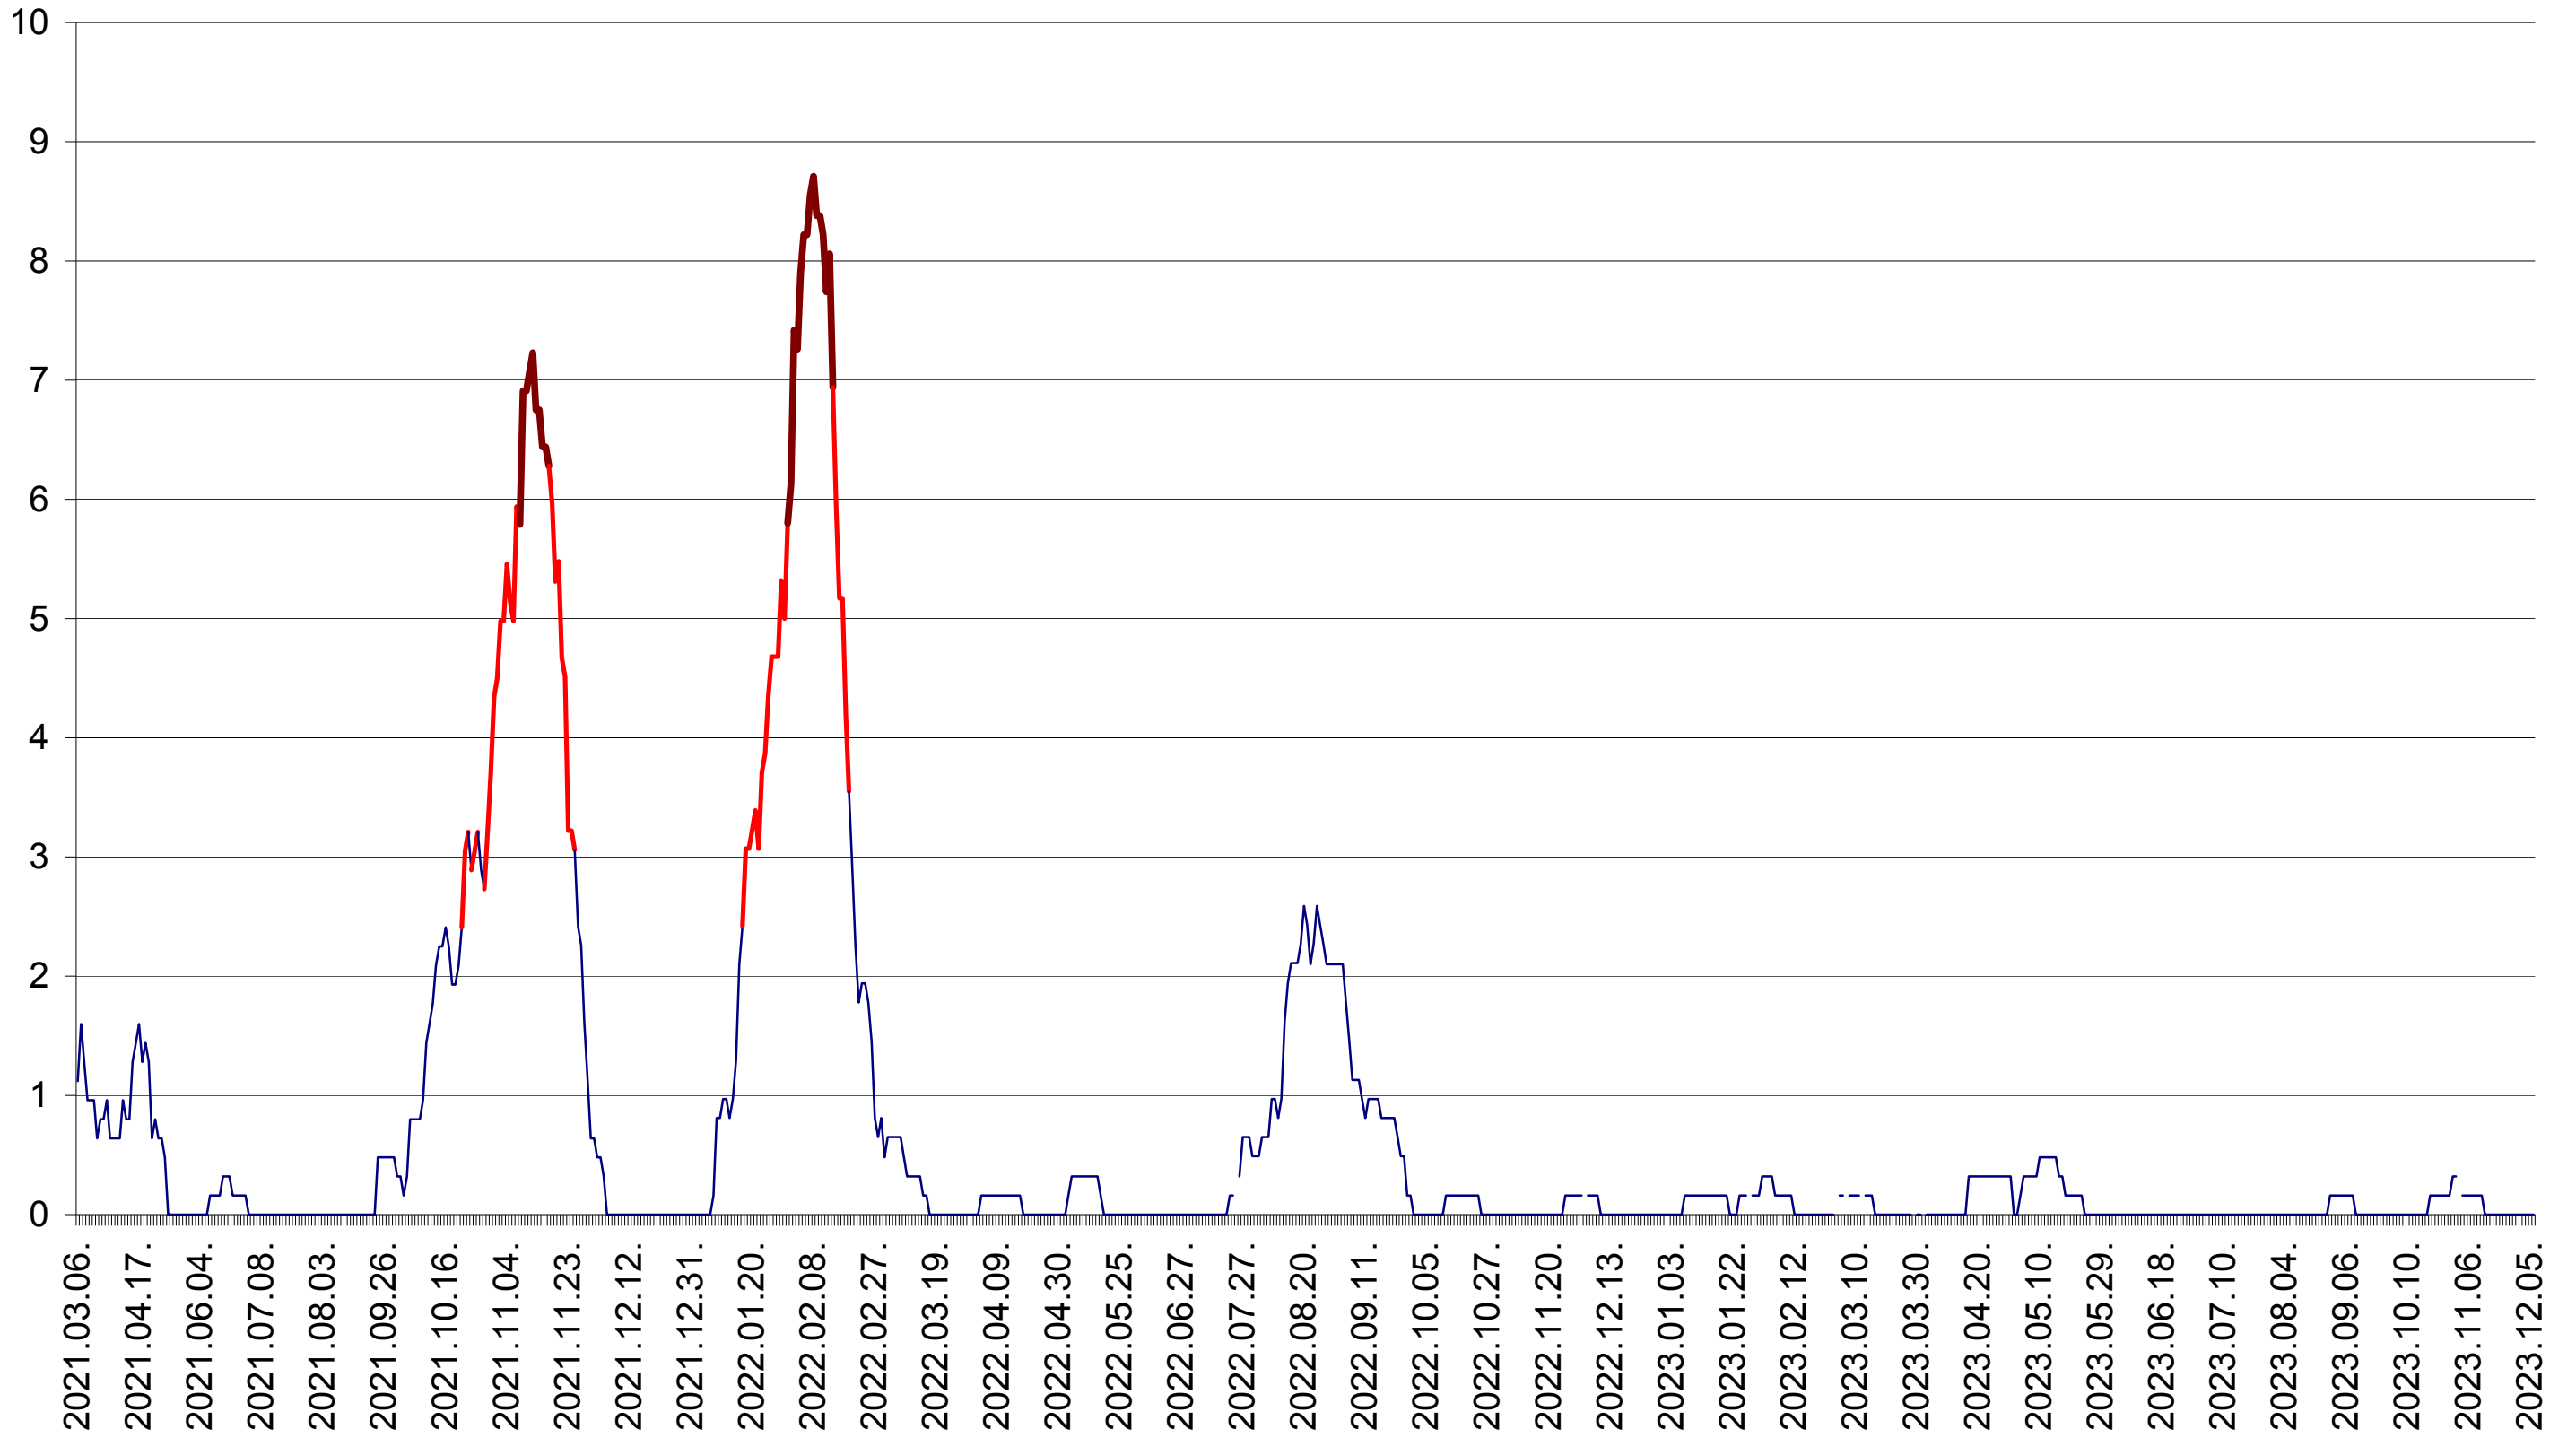

SÂNMARTIN - Evolutia incidentei cumulate pe 14 zile la ‰ de locuitori
2021.03.07. - 2023.12.06.

SÂNDOMINIC - Evolutia incidentei cumulate pe 14 zile la ‰ de locuitori
2021.03.07. - 2023.12.06.