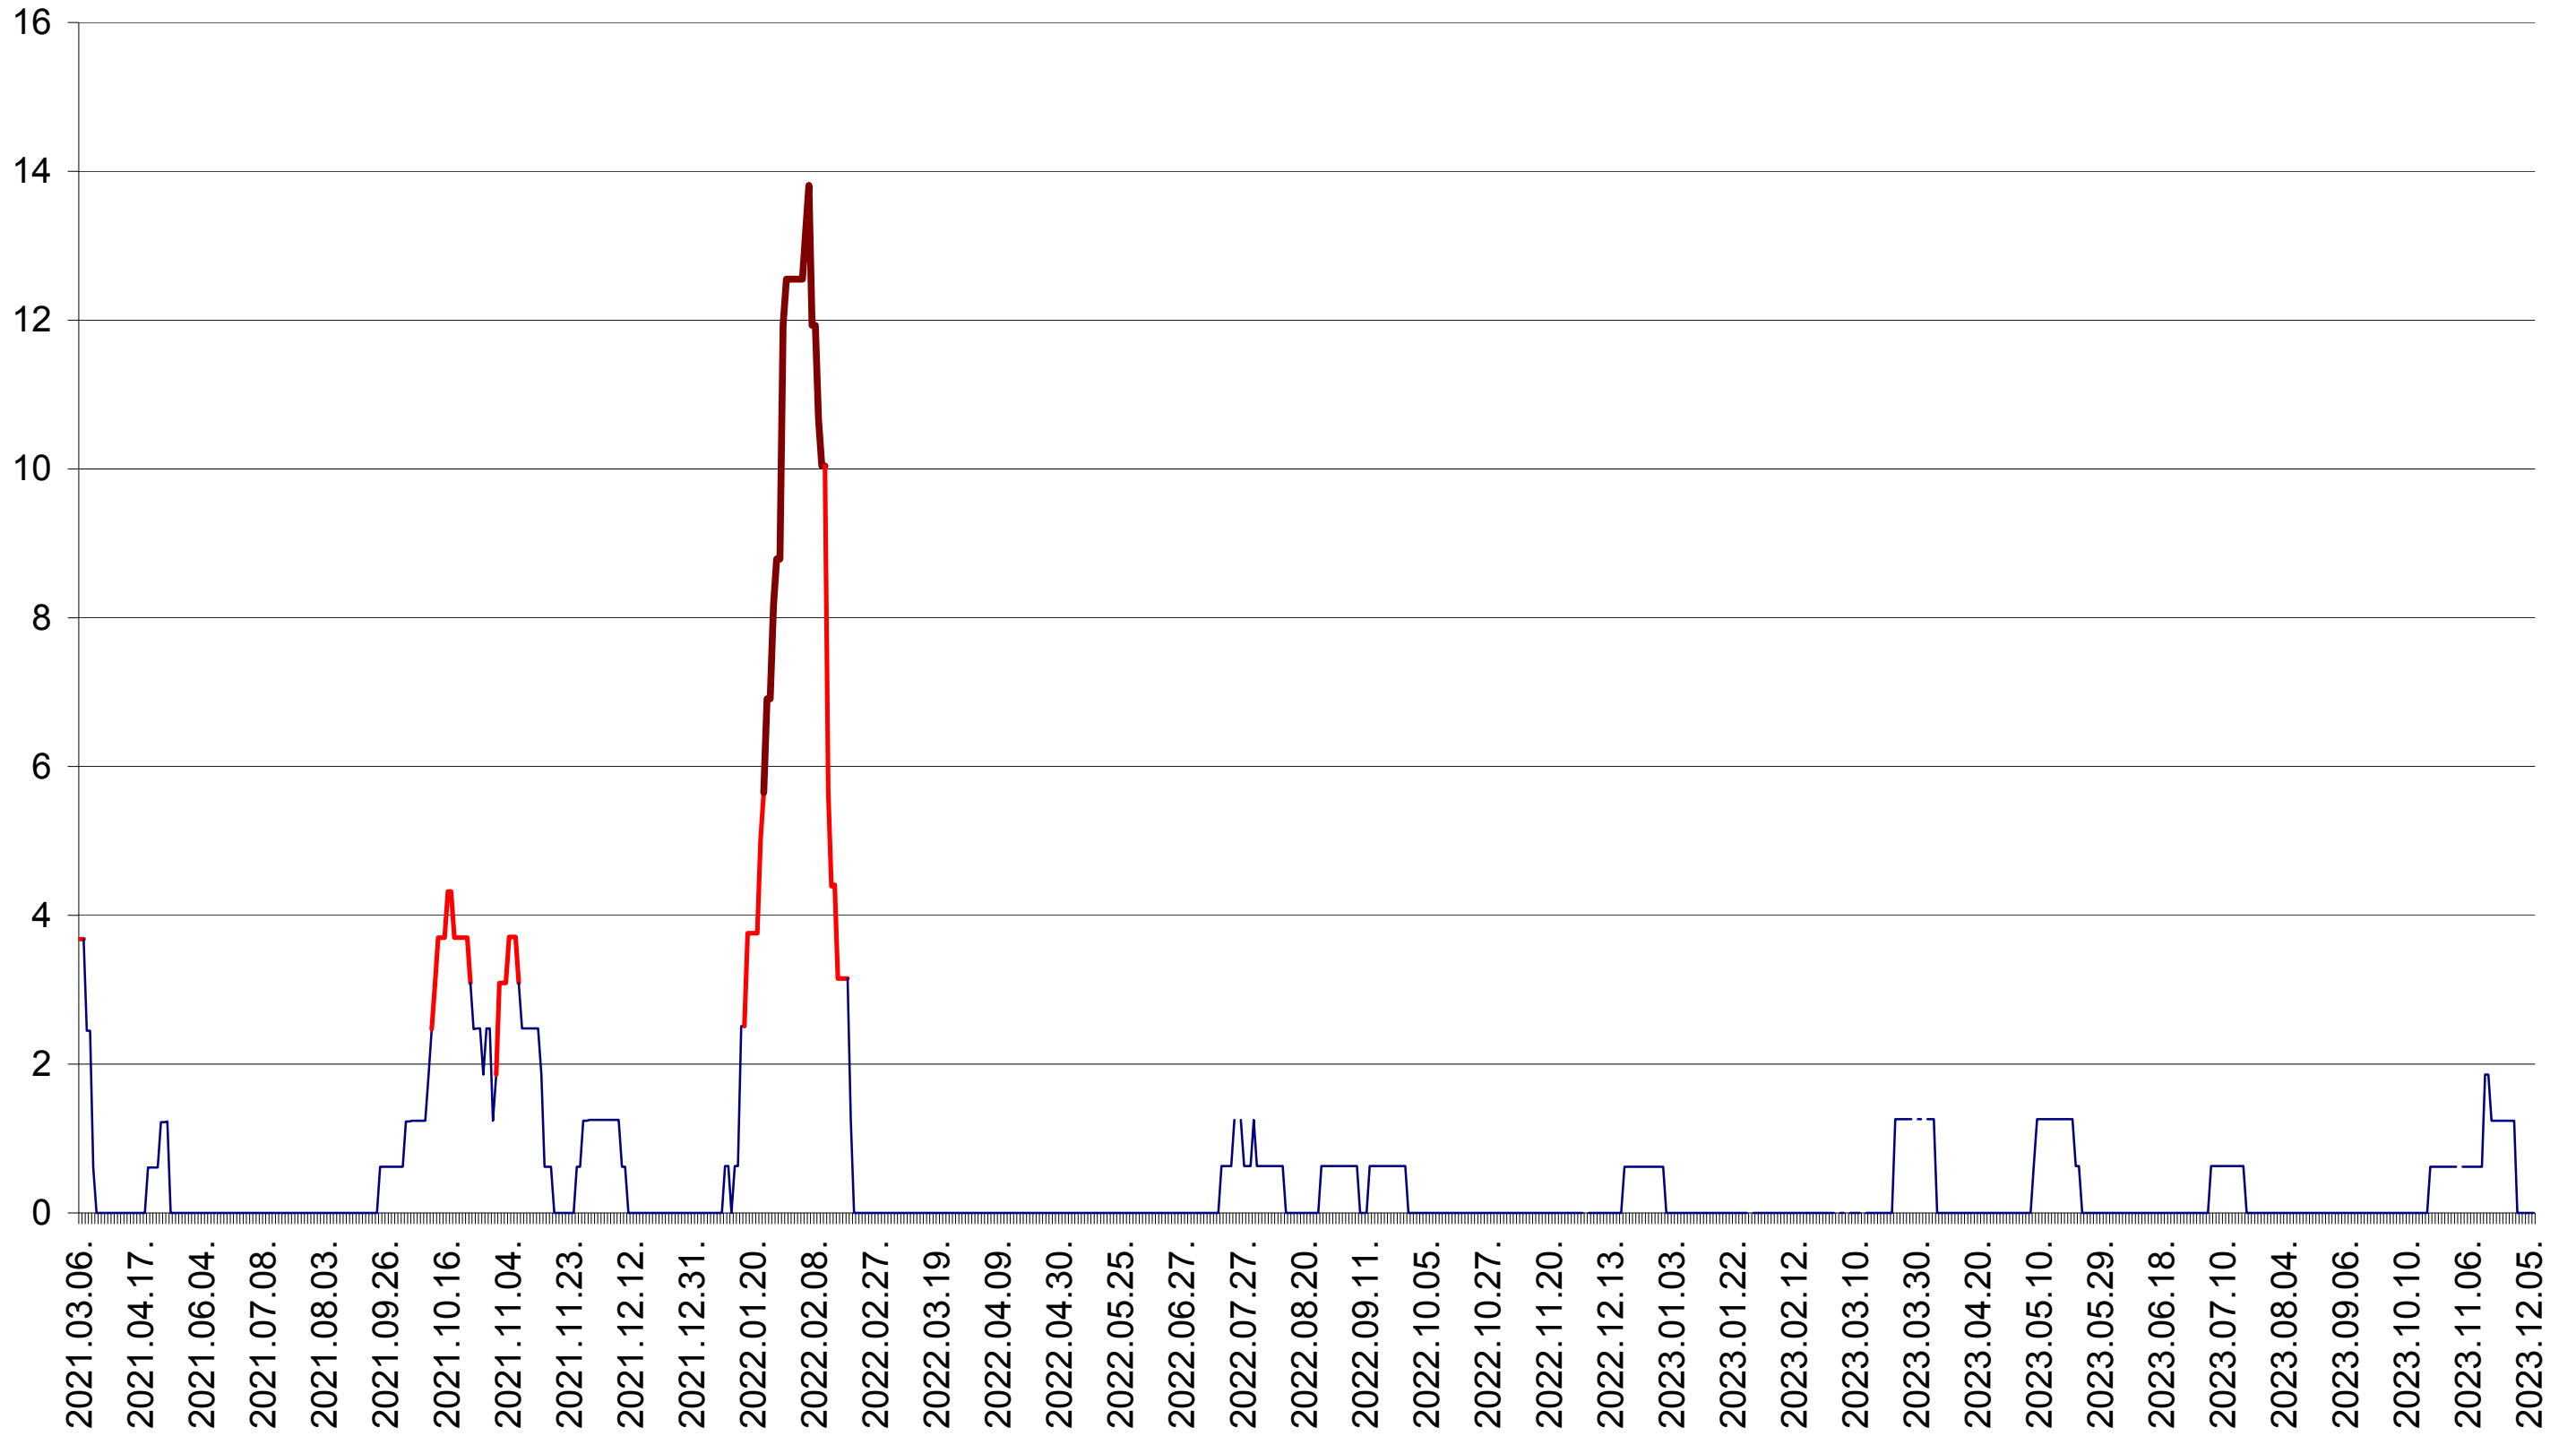

REMETEA - Evolutia incidentei cumulate pe 14 zile la ‰ de locuitori
2021.03.07. - 2023.12.06.

RACU - Evolutia incidentei cumulate pe 14 zile la ‰ de locuitori
2021.03.07. - 2023.12.06.