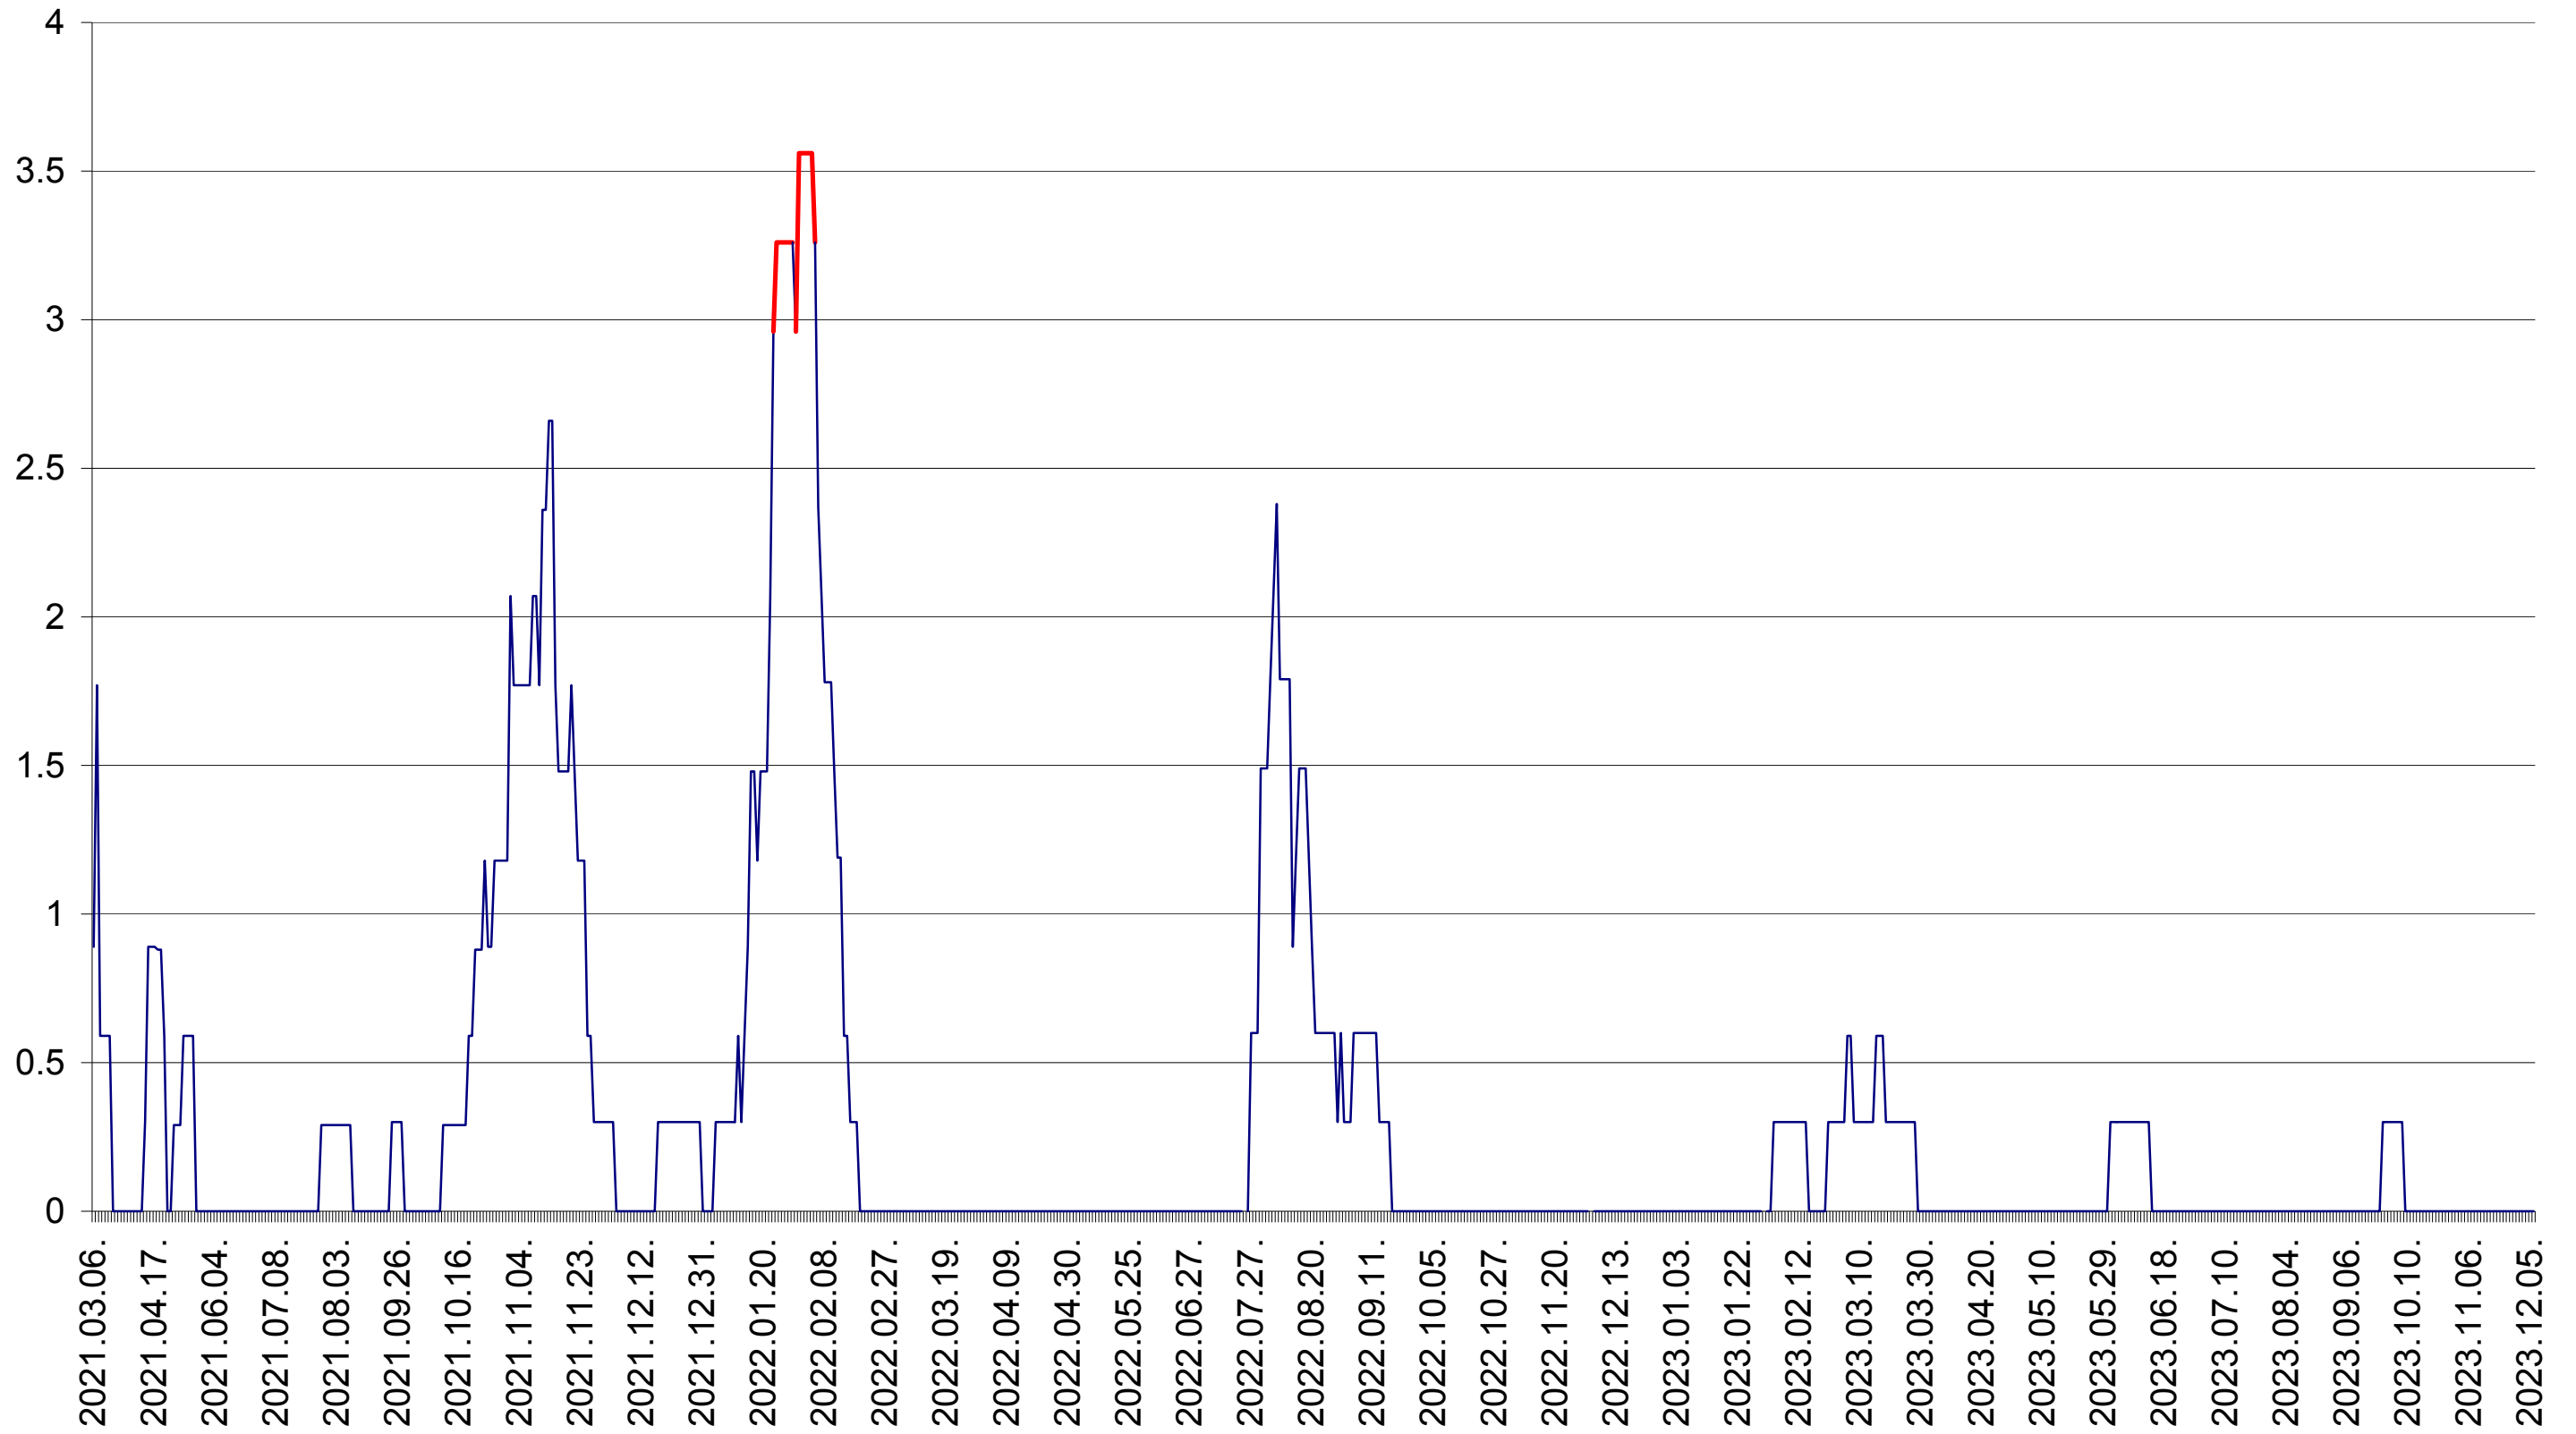

MUNICIPIUL GHEORGHENI - Evolutia incidentei cumulate pe 14 zile la ‰ de locuitori  
2021.03.07. - 2023.12.06.

JOSENI - Evolutia incidentei cumulate pe 14 zile la ‰ de locuitori  
2021.03.07. - 2023.12.06.

LĂZAREA - Evolutia incidentei cumulate pe 14 zile la ‰ de locuitori  
2021.03.07. - 2023.12.06.

LELICENI - Evolutia incidentei cumulate pe 14 zile la ‰ de locuitori  
2021.03.07. - 2023.12.06.

LUETA - Evolutia incidentei cumulate pe 14 zile la ‰ de locuitori  
2021.03.07. - 2023.12.06.

LUNCA DE JOS - Evolutia incidentei cumulate pe 14 zile la ‰ de locuitori  
2021.03.07. - 2023.12.06.

LUNCA DE SUS - Evolutia incidentei cumulate pe 14 zile la ‰ de locuitori  
2021.03.07. - 2023.12.06.