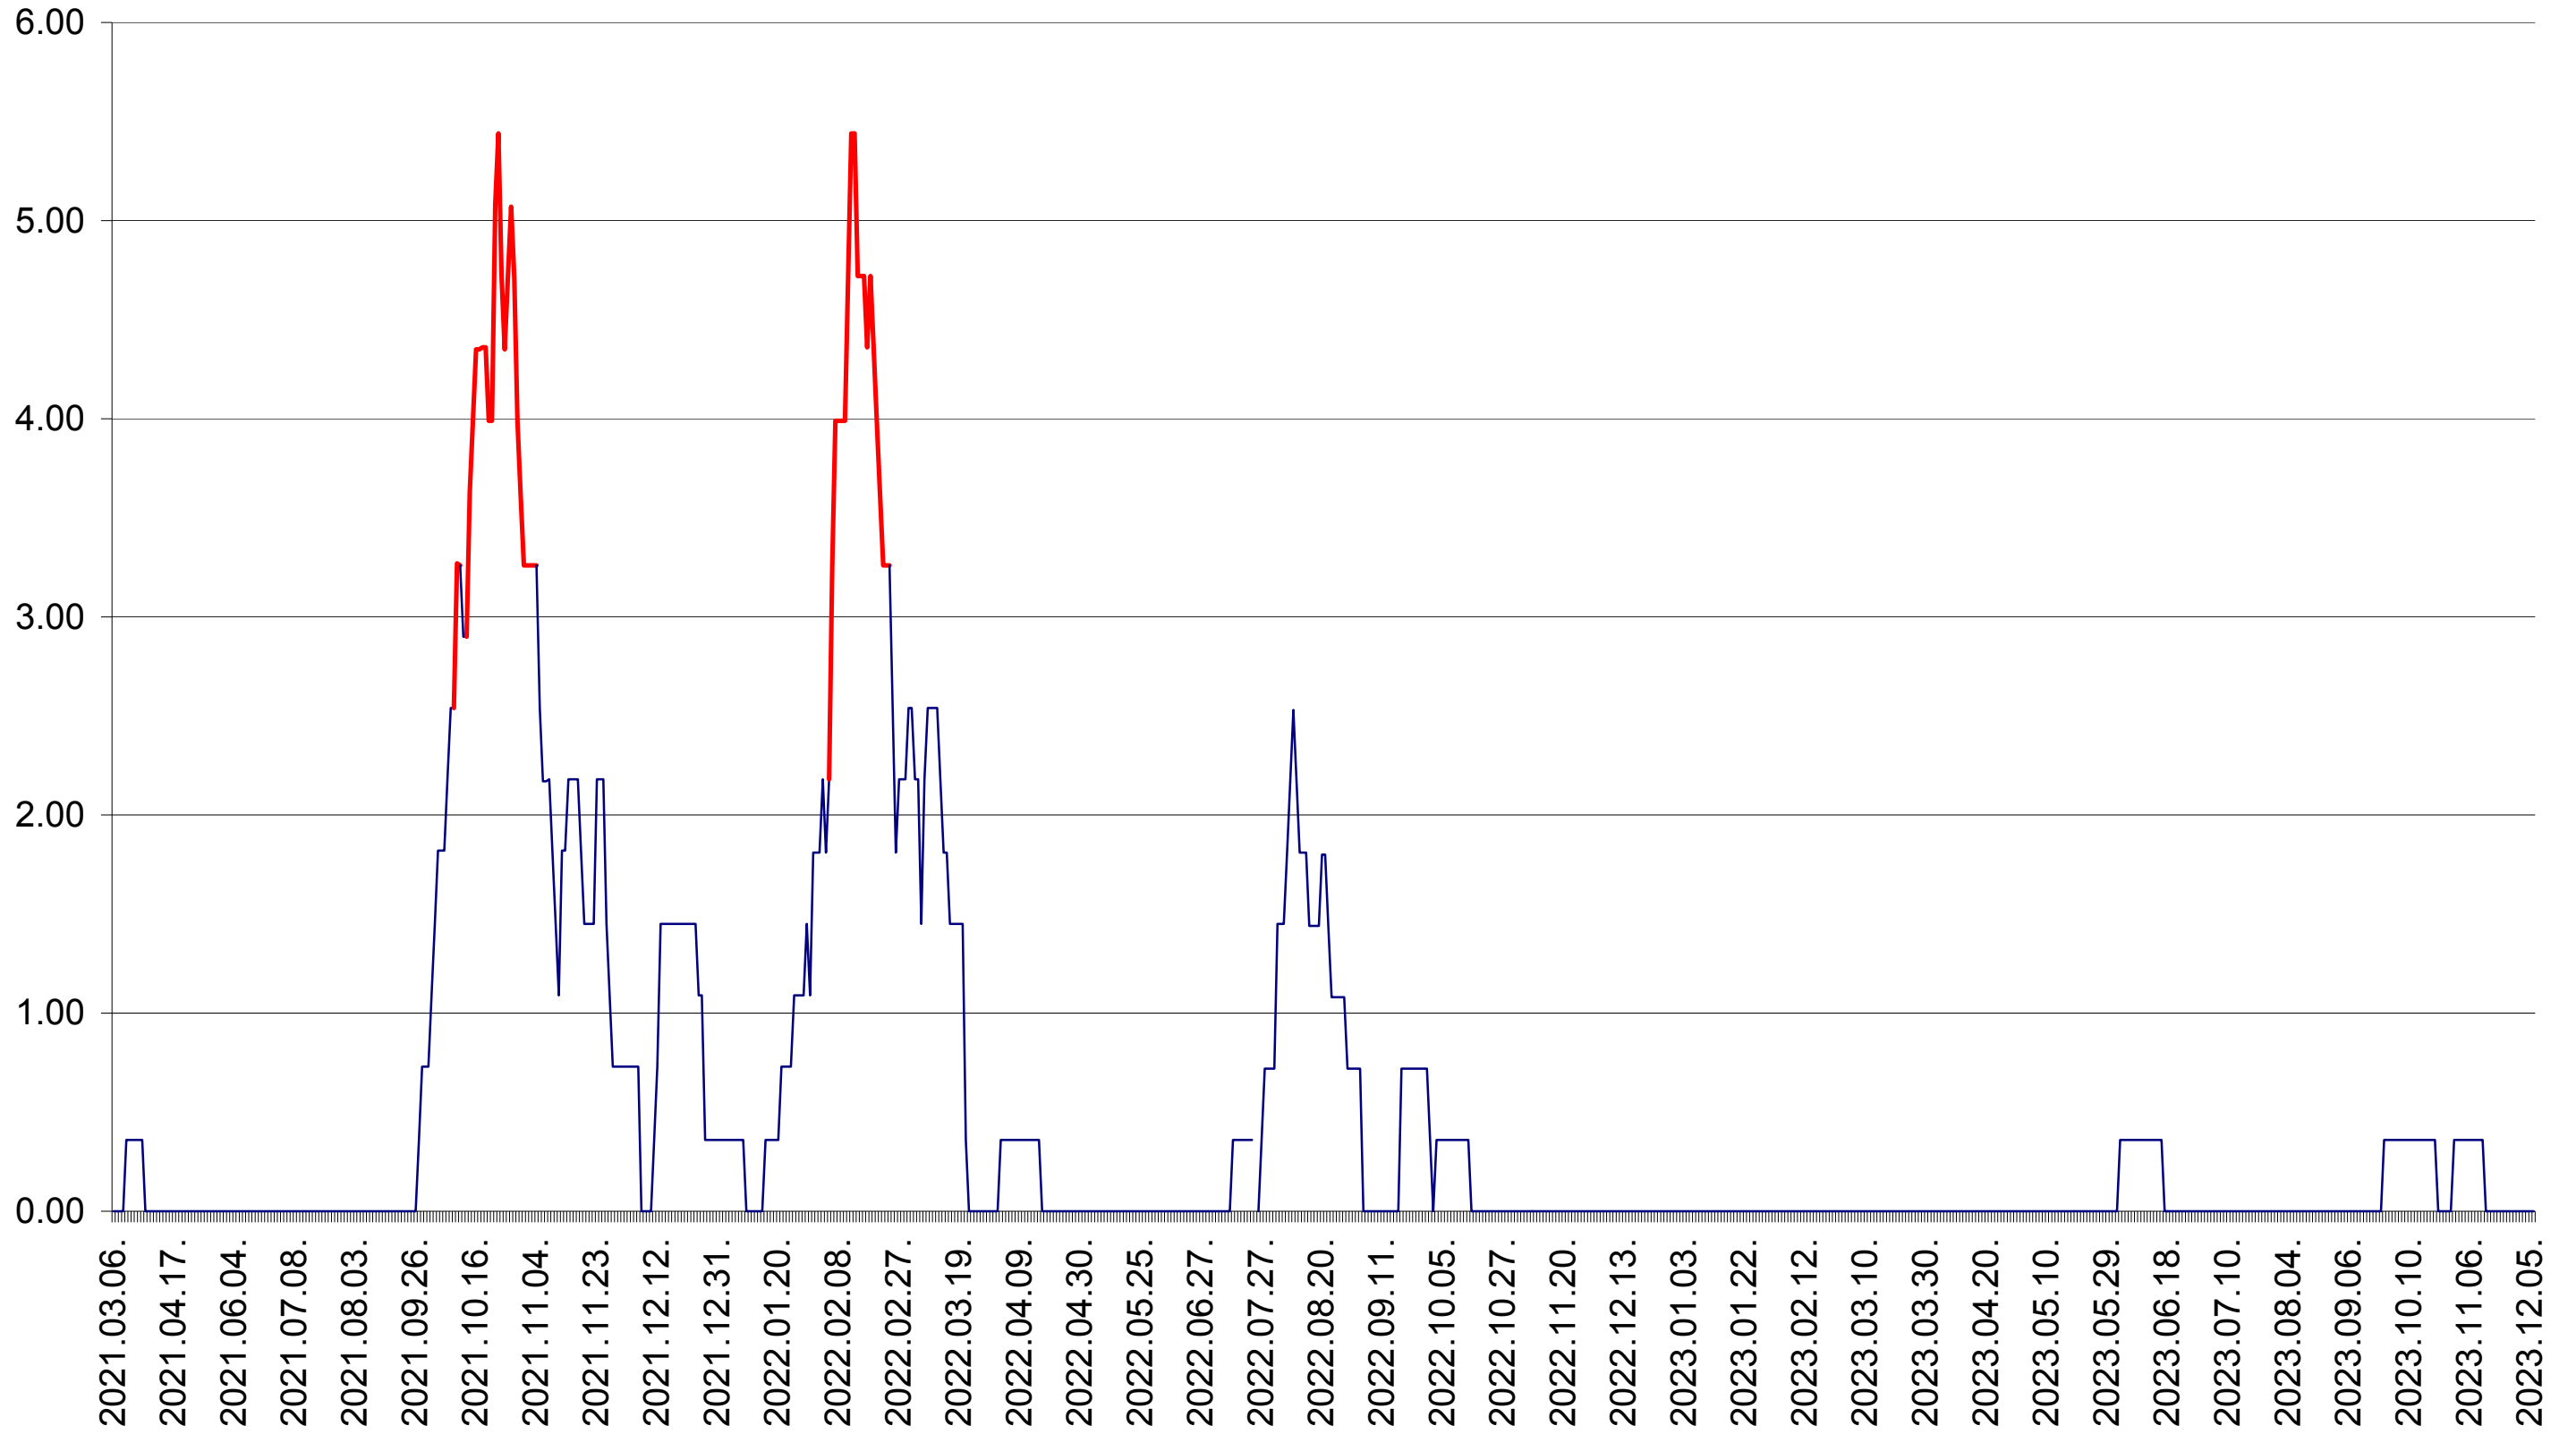

ATID - Evolutia incidentei cumulate pe 14 zile la ‰ de locuitori  
2021.03.07. - 2023.12.06.

AVRĂMEȘTI - Evolutia incidentei cumulate pe 14 zile la ‰ de locuitori  
2021.03.07. - 2023.12.06.

ORAȘ BĂILE TUȘNAD - Evolutia incidentei cumulate pe 14 zile la ‰ de locuitori  
2021.03.07. - 2023.12.06.

ORAȘ BĂLAN - Evolutia incidentei cumulate pe 14 zile la ‰ de locuitori  
2021.03.07. - 2023.12.06.

BILBOR - Evolutia incidentei cumulate pe 14 zile la ‰ de locuitori  
2021.03.07. - 2023.12.06.

ORAȘ BORSEC - Evolutia incidentei cumulate pe 14 zile la ‰ de locuitori  
2021.03.07. - 2023.12.06.

BRĂDEȘTI - Evolutia incidentei cumulate pe 14 zile la ‰ de locuitori  
2021.03.07. - 2023.12.06.

CĂPÂLNIȚA - Evolutia incidentei cumulate pe 14 zile la ‰ de locuitori  
2021.03.07. - 2023.12.06.

CÂRȚA - Evolutia incidentei cumulate pe 14 zile la ‰ de locuitori  
2021.03.07. - 2023.12.06.