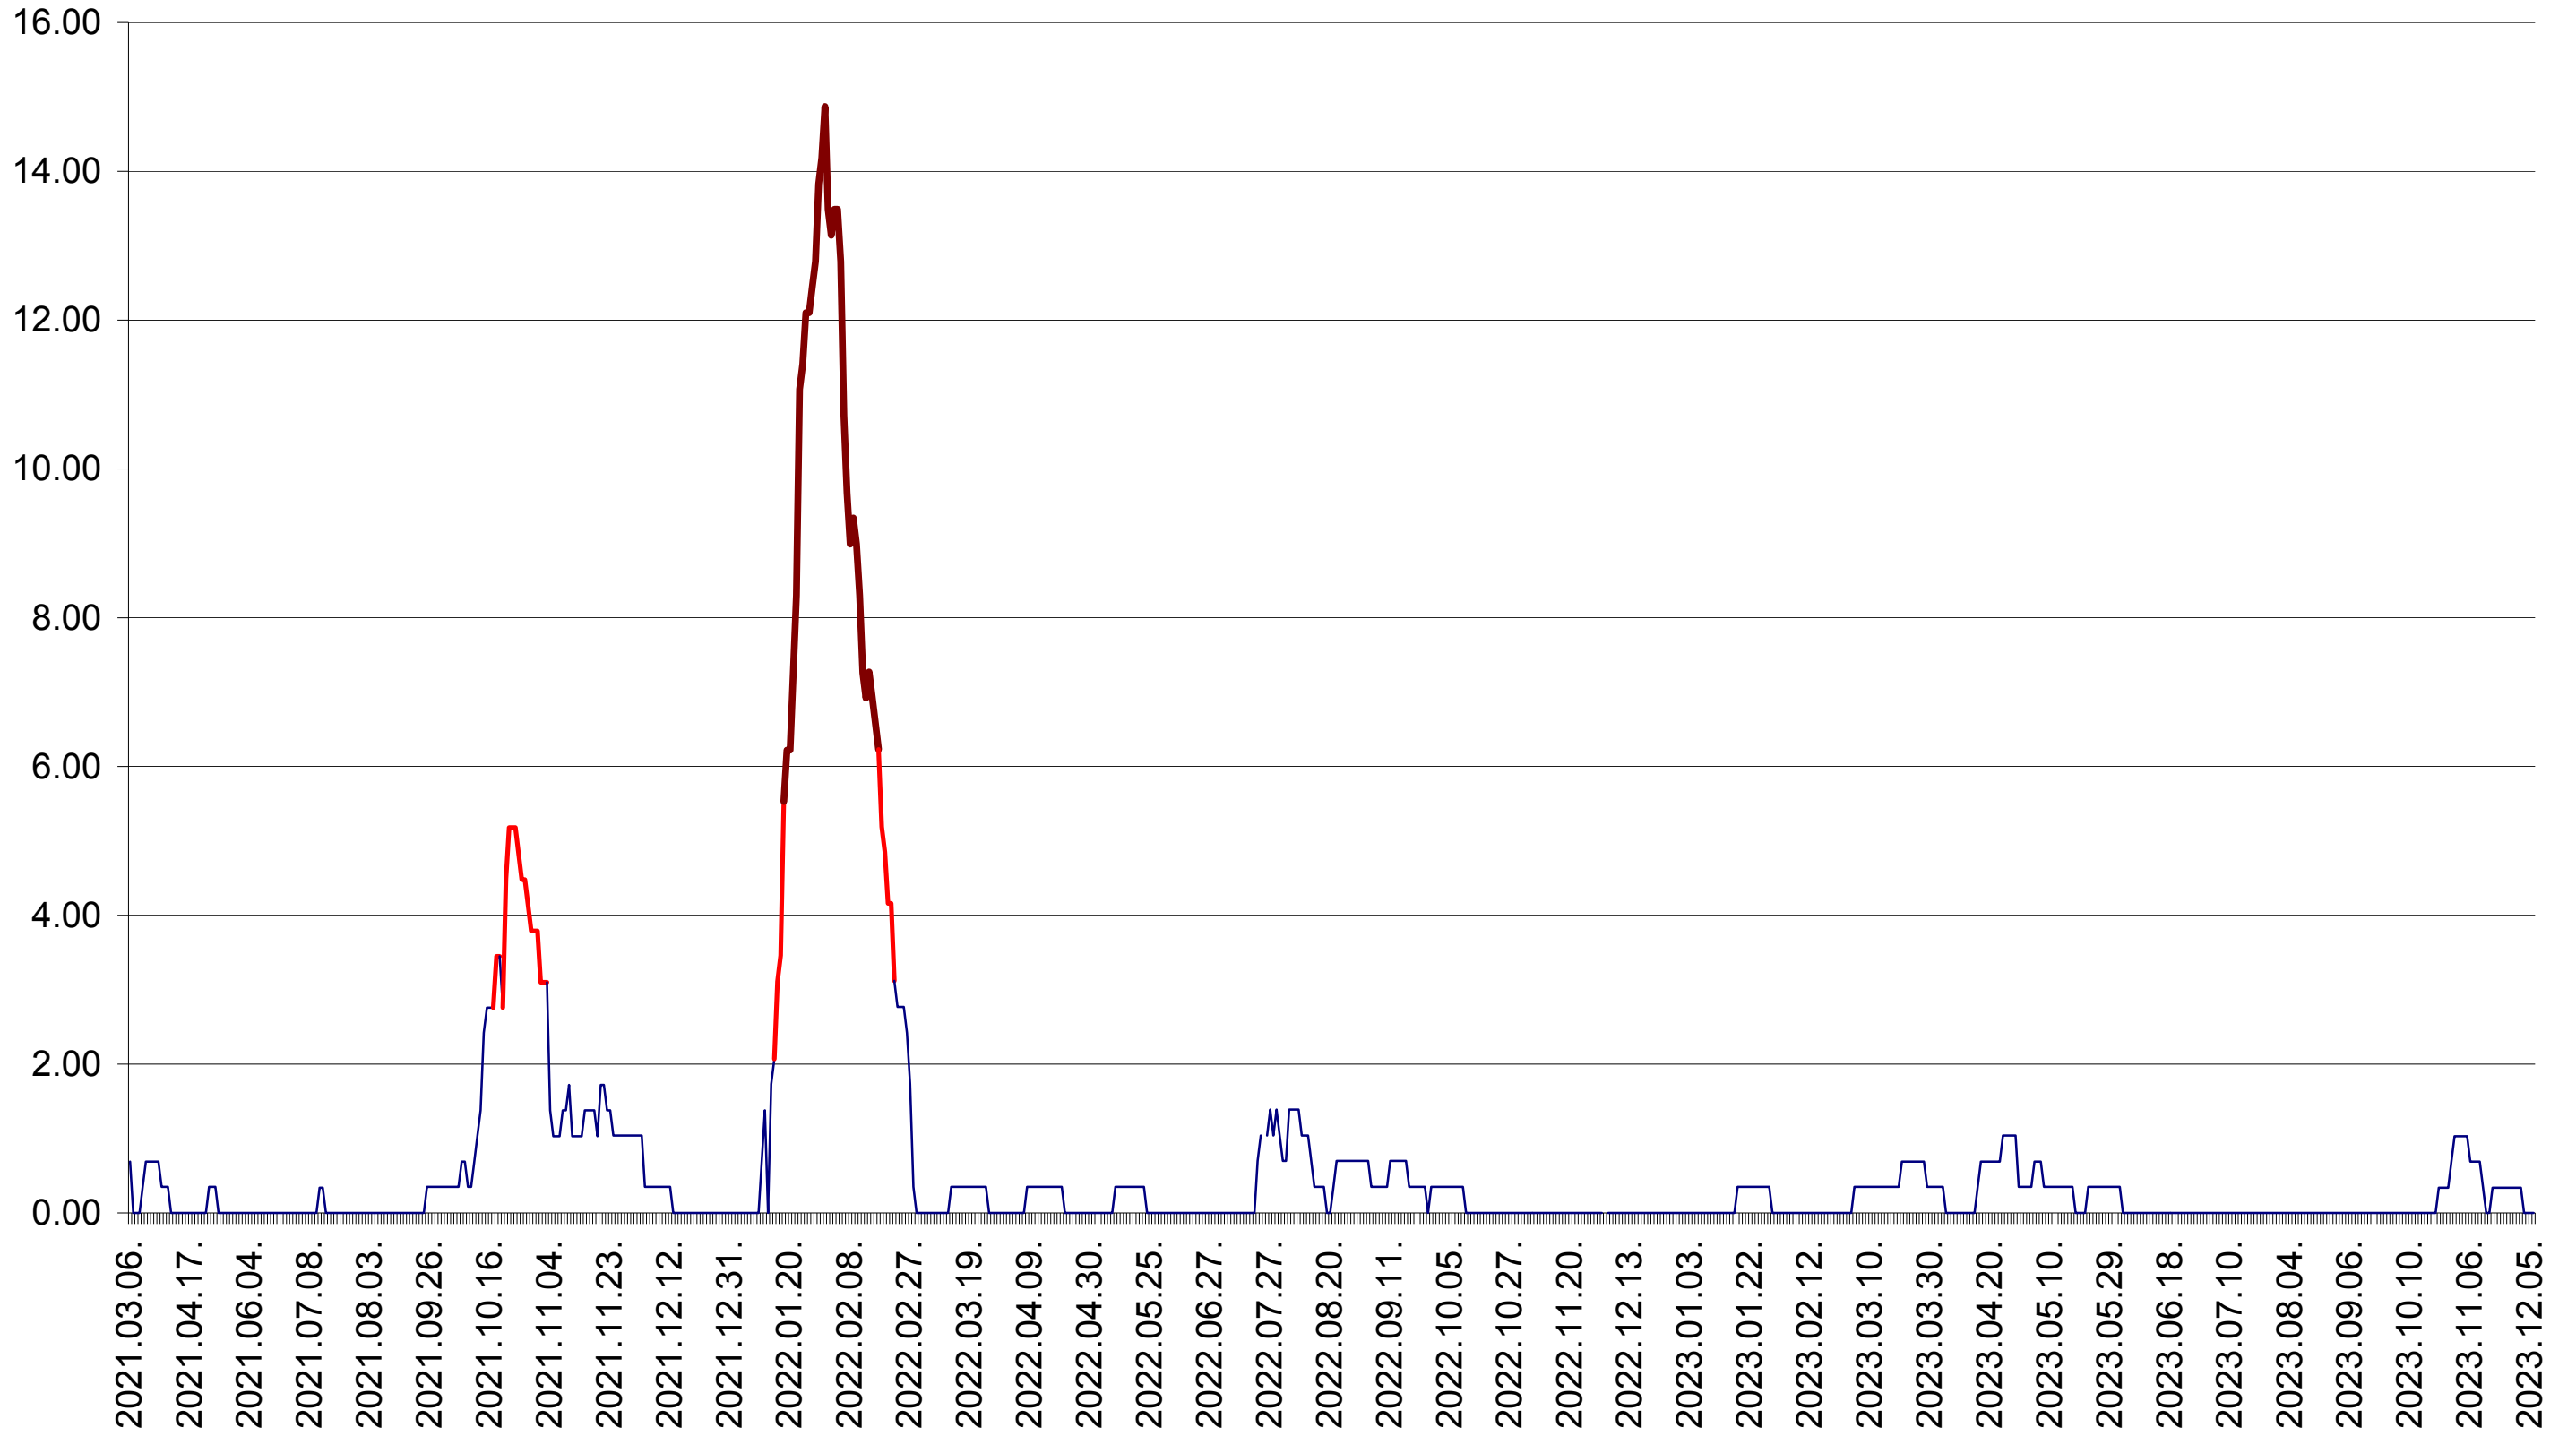

ORAȘ BĂLAN - Evolutia incidentei cumulate pe 14 zile la ‰ de locuitori  
2021.03.07. - 2023.12.06.

BILBOR - Evolutia incidentei cumulate pe 14 zile la ‰ de locuitori  
2021.03.07. - 2023.12.06.

ORAȘ BORSEC - Evolutia incidentei cumulate pe 14 zile la ‰ de locuitori  
2021.03.07. - 2023.12.06.

BRĂDEȘTI - Evolutia incidentei cumulate pe 14 zile la ‰ de locuitori  
2021.03.07. - 2023.12.06.

CĂPÂLNIȚA - Evolutia incidentei cumulate pe 14 zile la ‰ de locuitori  
2021.03.07. - 2023.12.06.

CÂRȚA - Evolutia incidentei cumulate pe 14 zile la ‰ de locuitori  
2021.03.07. - 2023.12.06.

CICEU - Evolutia incidentei cumulate pe 14 zile la ‰ de locuitori  
2021.03.07. - 2023.12.06.

CIUCSÂNGEORGIU - Evolutia incidentei cumulate pe 14 zile la ‰ de locuitori  
2021.03.07. - 2023.12.06.

CIUMANI - Evolutia incidentei cumulate pe 14 zile la ‰ de locuitori  
2021.03.07. - 2023.12.06.

CORBU - Evolutia incidentei cumulate pe 14 zile la ‰ de locuitori  
2021.03.07. - 2023.12.06.

CORUND - Evolutia incidentei cumulate pe 14 zile la ‰ de locuitori  
2021.03.07. - 2023.12.06.

COZMENI - Evolutia incidentei cumulate pe 14 zile la ‰ de locuitori  
2021.03.07. - 2023.12.06.