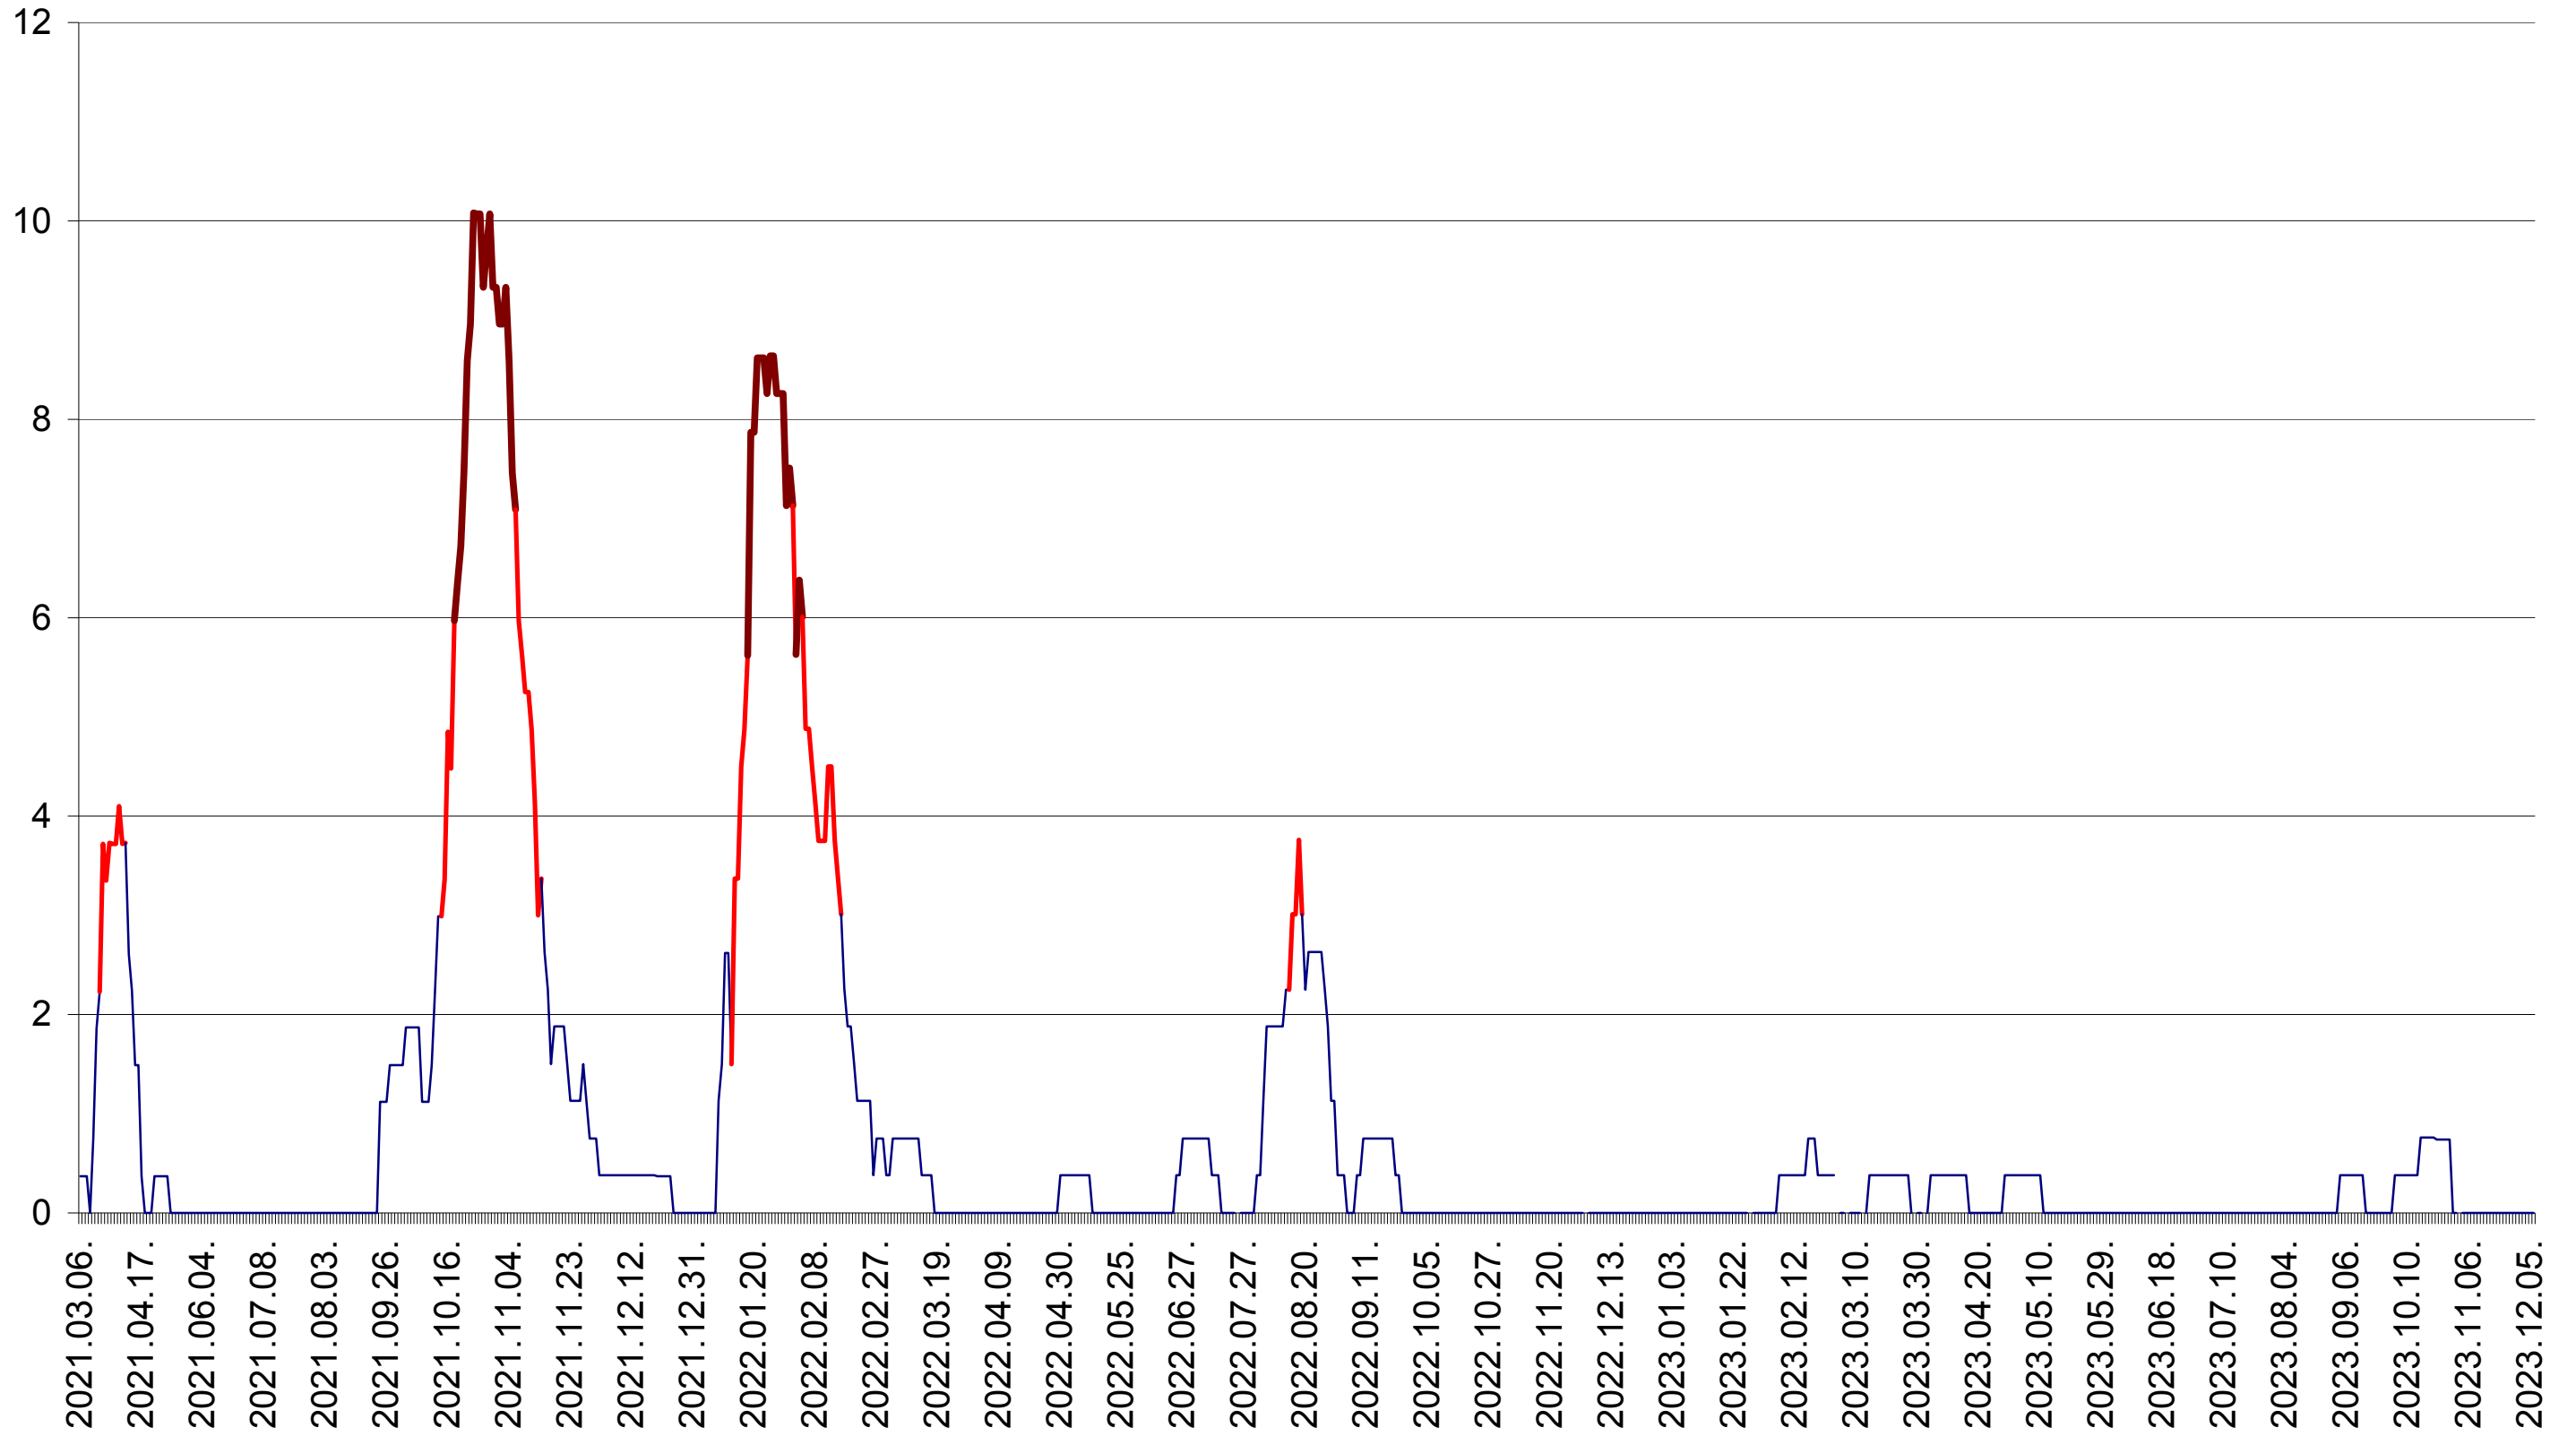

PRAID - Evolutia incidentei cumulate pe 14 zile la ‰ de locuitori  
2021.03.07. - 2023.12.06.

RACU - Evolutia incidentei cumulate pe 14 zile la ‰ de locuitori  
2021.03.07. - 2023.12.06.

REMETEA - Evolutia incidentei cumulate pe 14 zile la ‰ de locuitori  
2021.03.07. - 2023.12.06.

SĂCEL - Evolutia incidentei cumulate pe 14 zile la ‰ de locuitori  
2021.03.07. - 2023.12.06.

SÂNCRĂIENI - Evolutia incidentei cumulate pe 14 zile la ‰ de locuitori  
2021.03.07. - 2023.12.06.

SÂNDOMINIC - Evolutia incidentei cumulate pe 14 zile la ‰ de locuitori  
2021.03.07. - 2023.12.06.