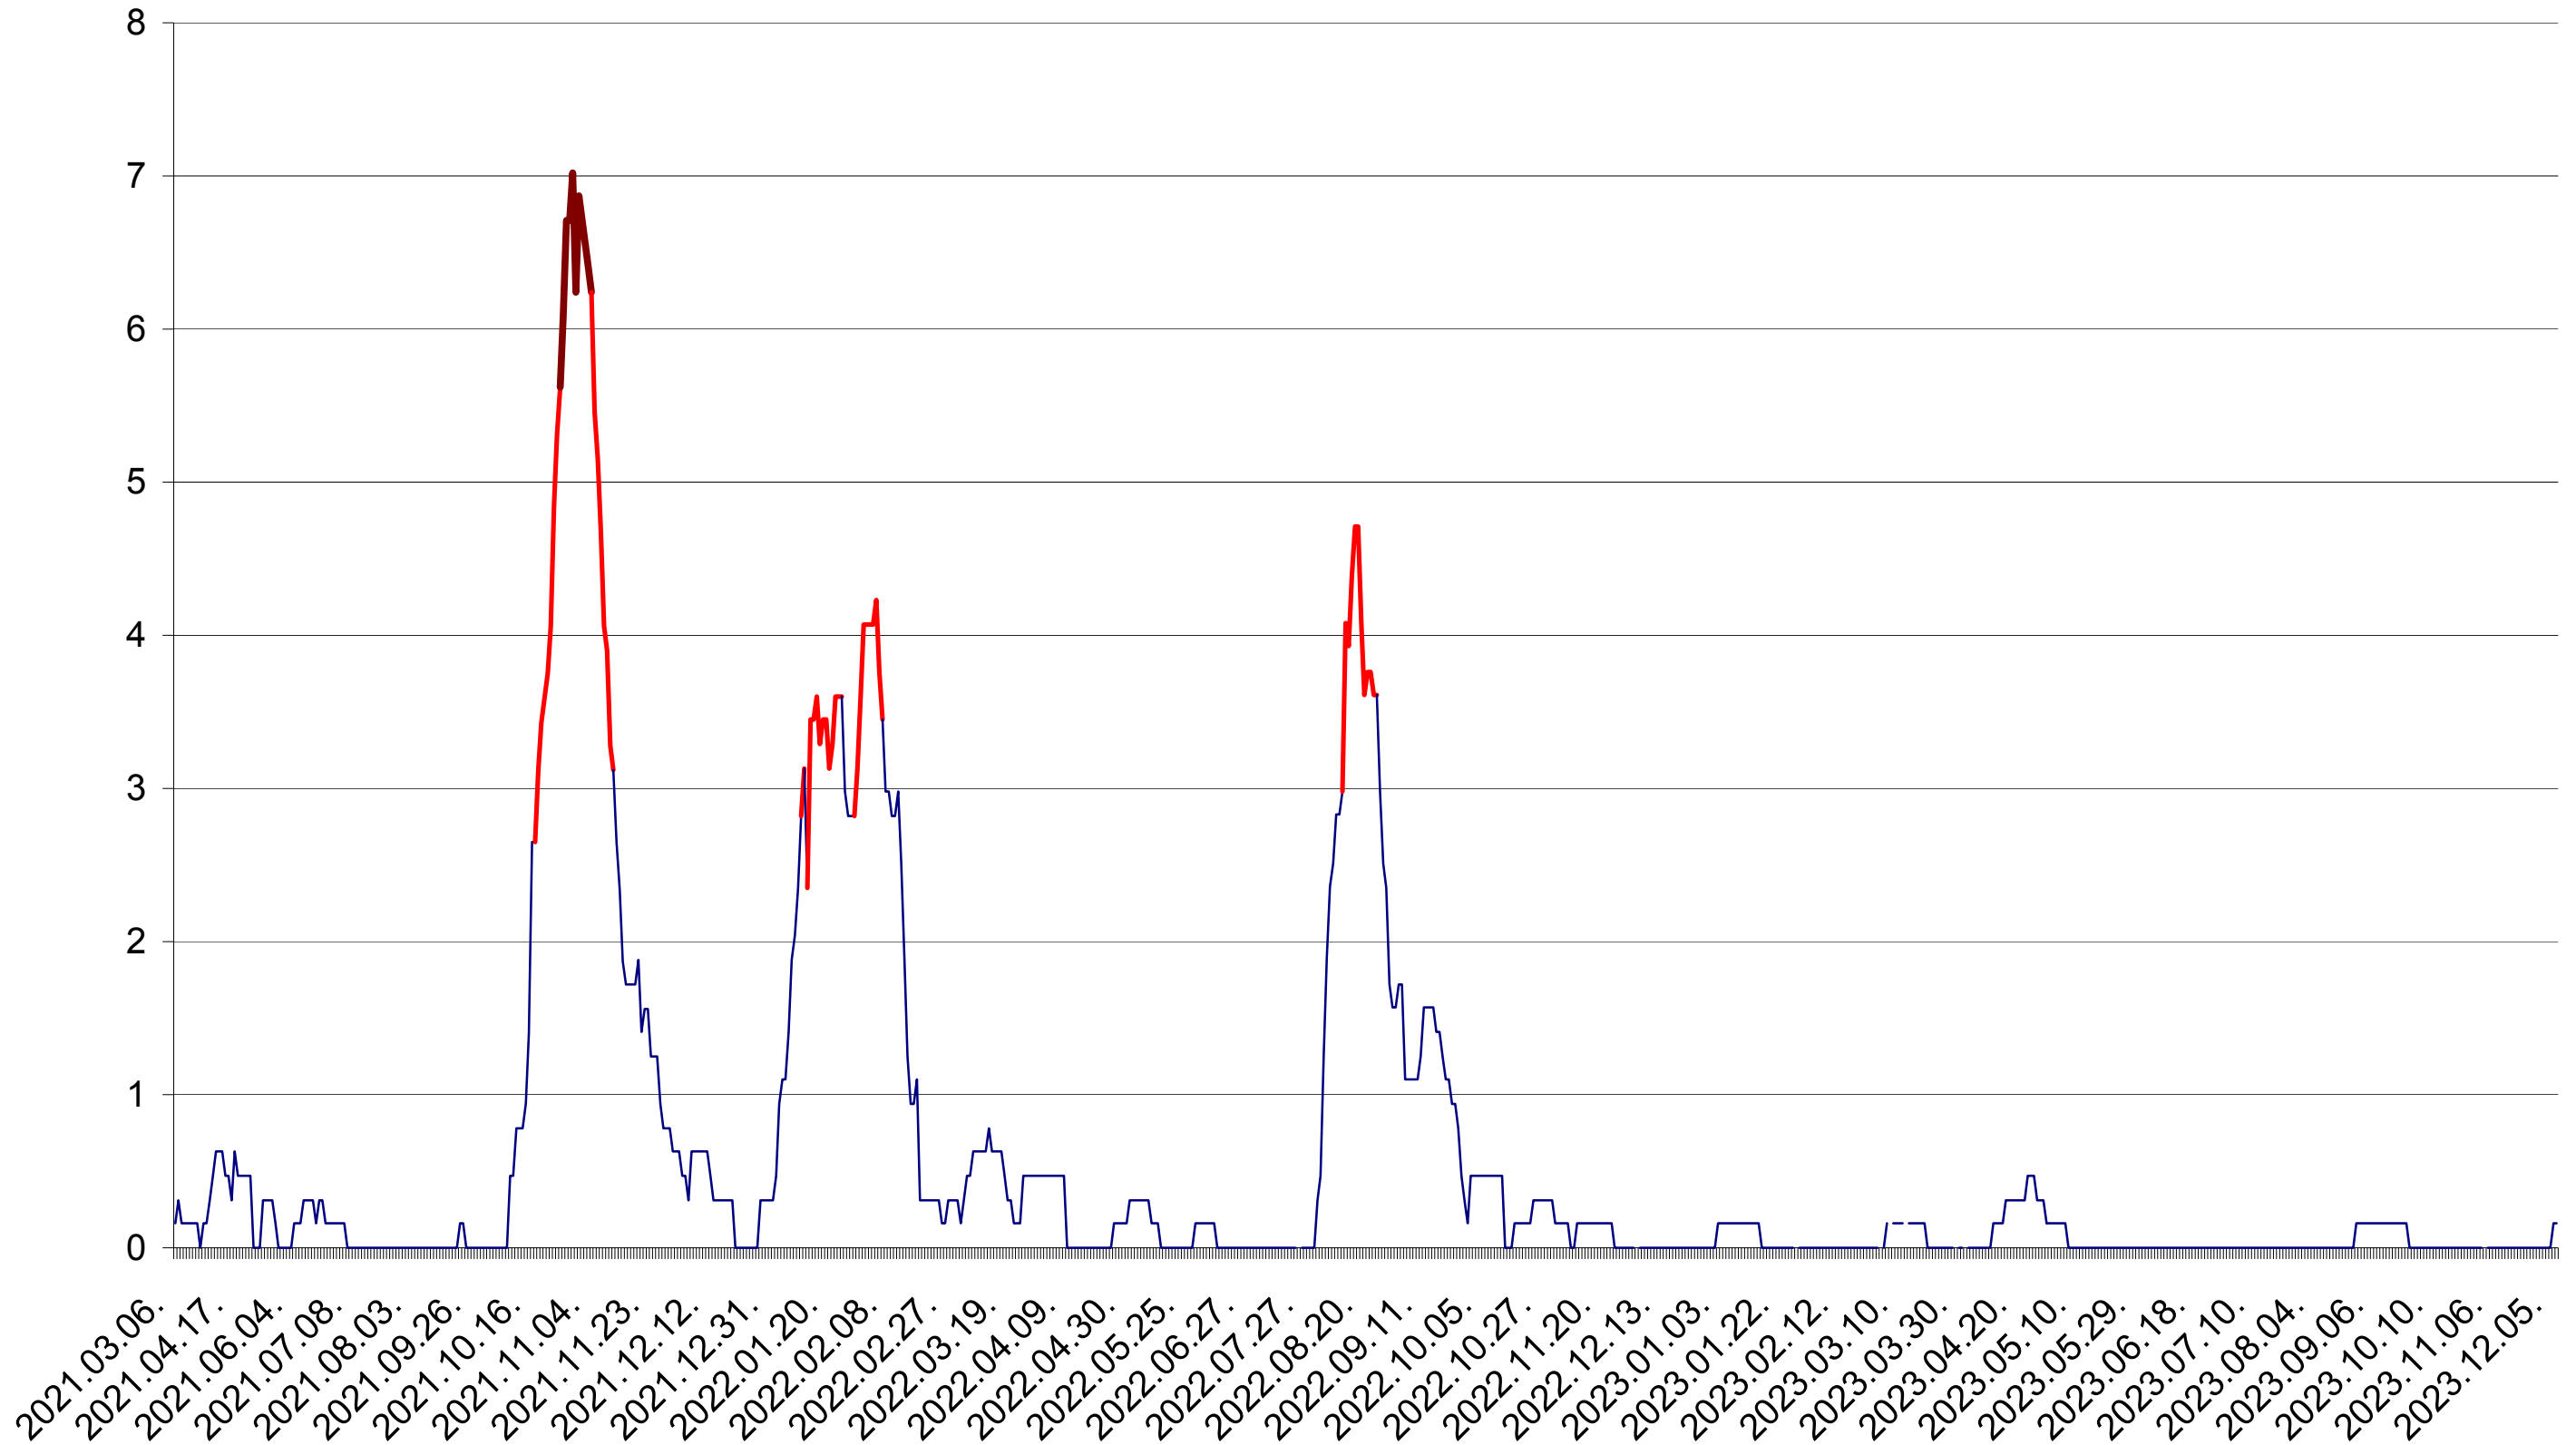

PLĂIEȘII DE JOS - Evolutia incidentei cumulate pe 14 zile la ‰ de locuitori  
2021.03.07. - 2023.12.06.

PORUMBENI - Evolutia incidentei cumulate pe 14 zile la ‰ de locuitori  
2021.03.07. - 2023.12.06.

PRAID - Evolutia incidentei cumulate pe 14 zile la ‰ de locuitori  
2021.03.07. - 2023.12.06.

RACU - Evolutia incidentei cumulate pe 14 zile la ‰ de locuitori  
2021.03.07. - 2023.12.06.

REMETEA - Evolutia incidentei cumulate pe 14 zile la ‰ de locuitori  
2021.03.07. - 2023.12.06.