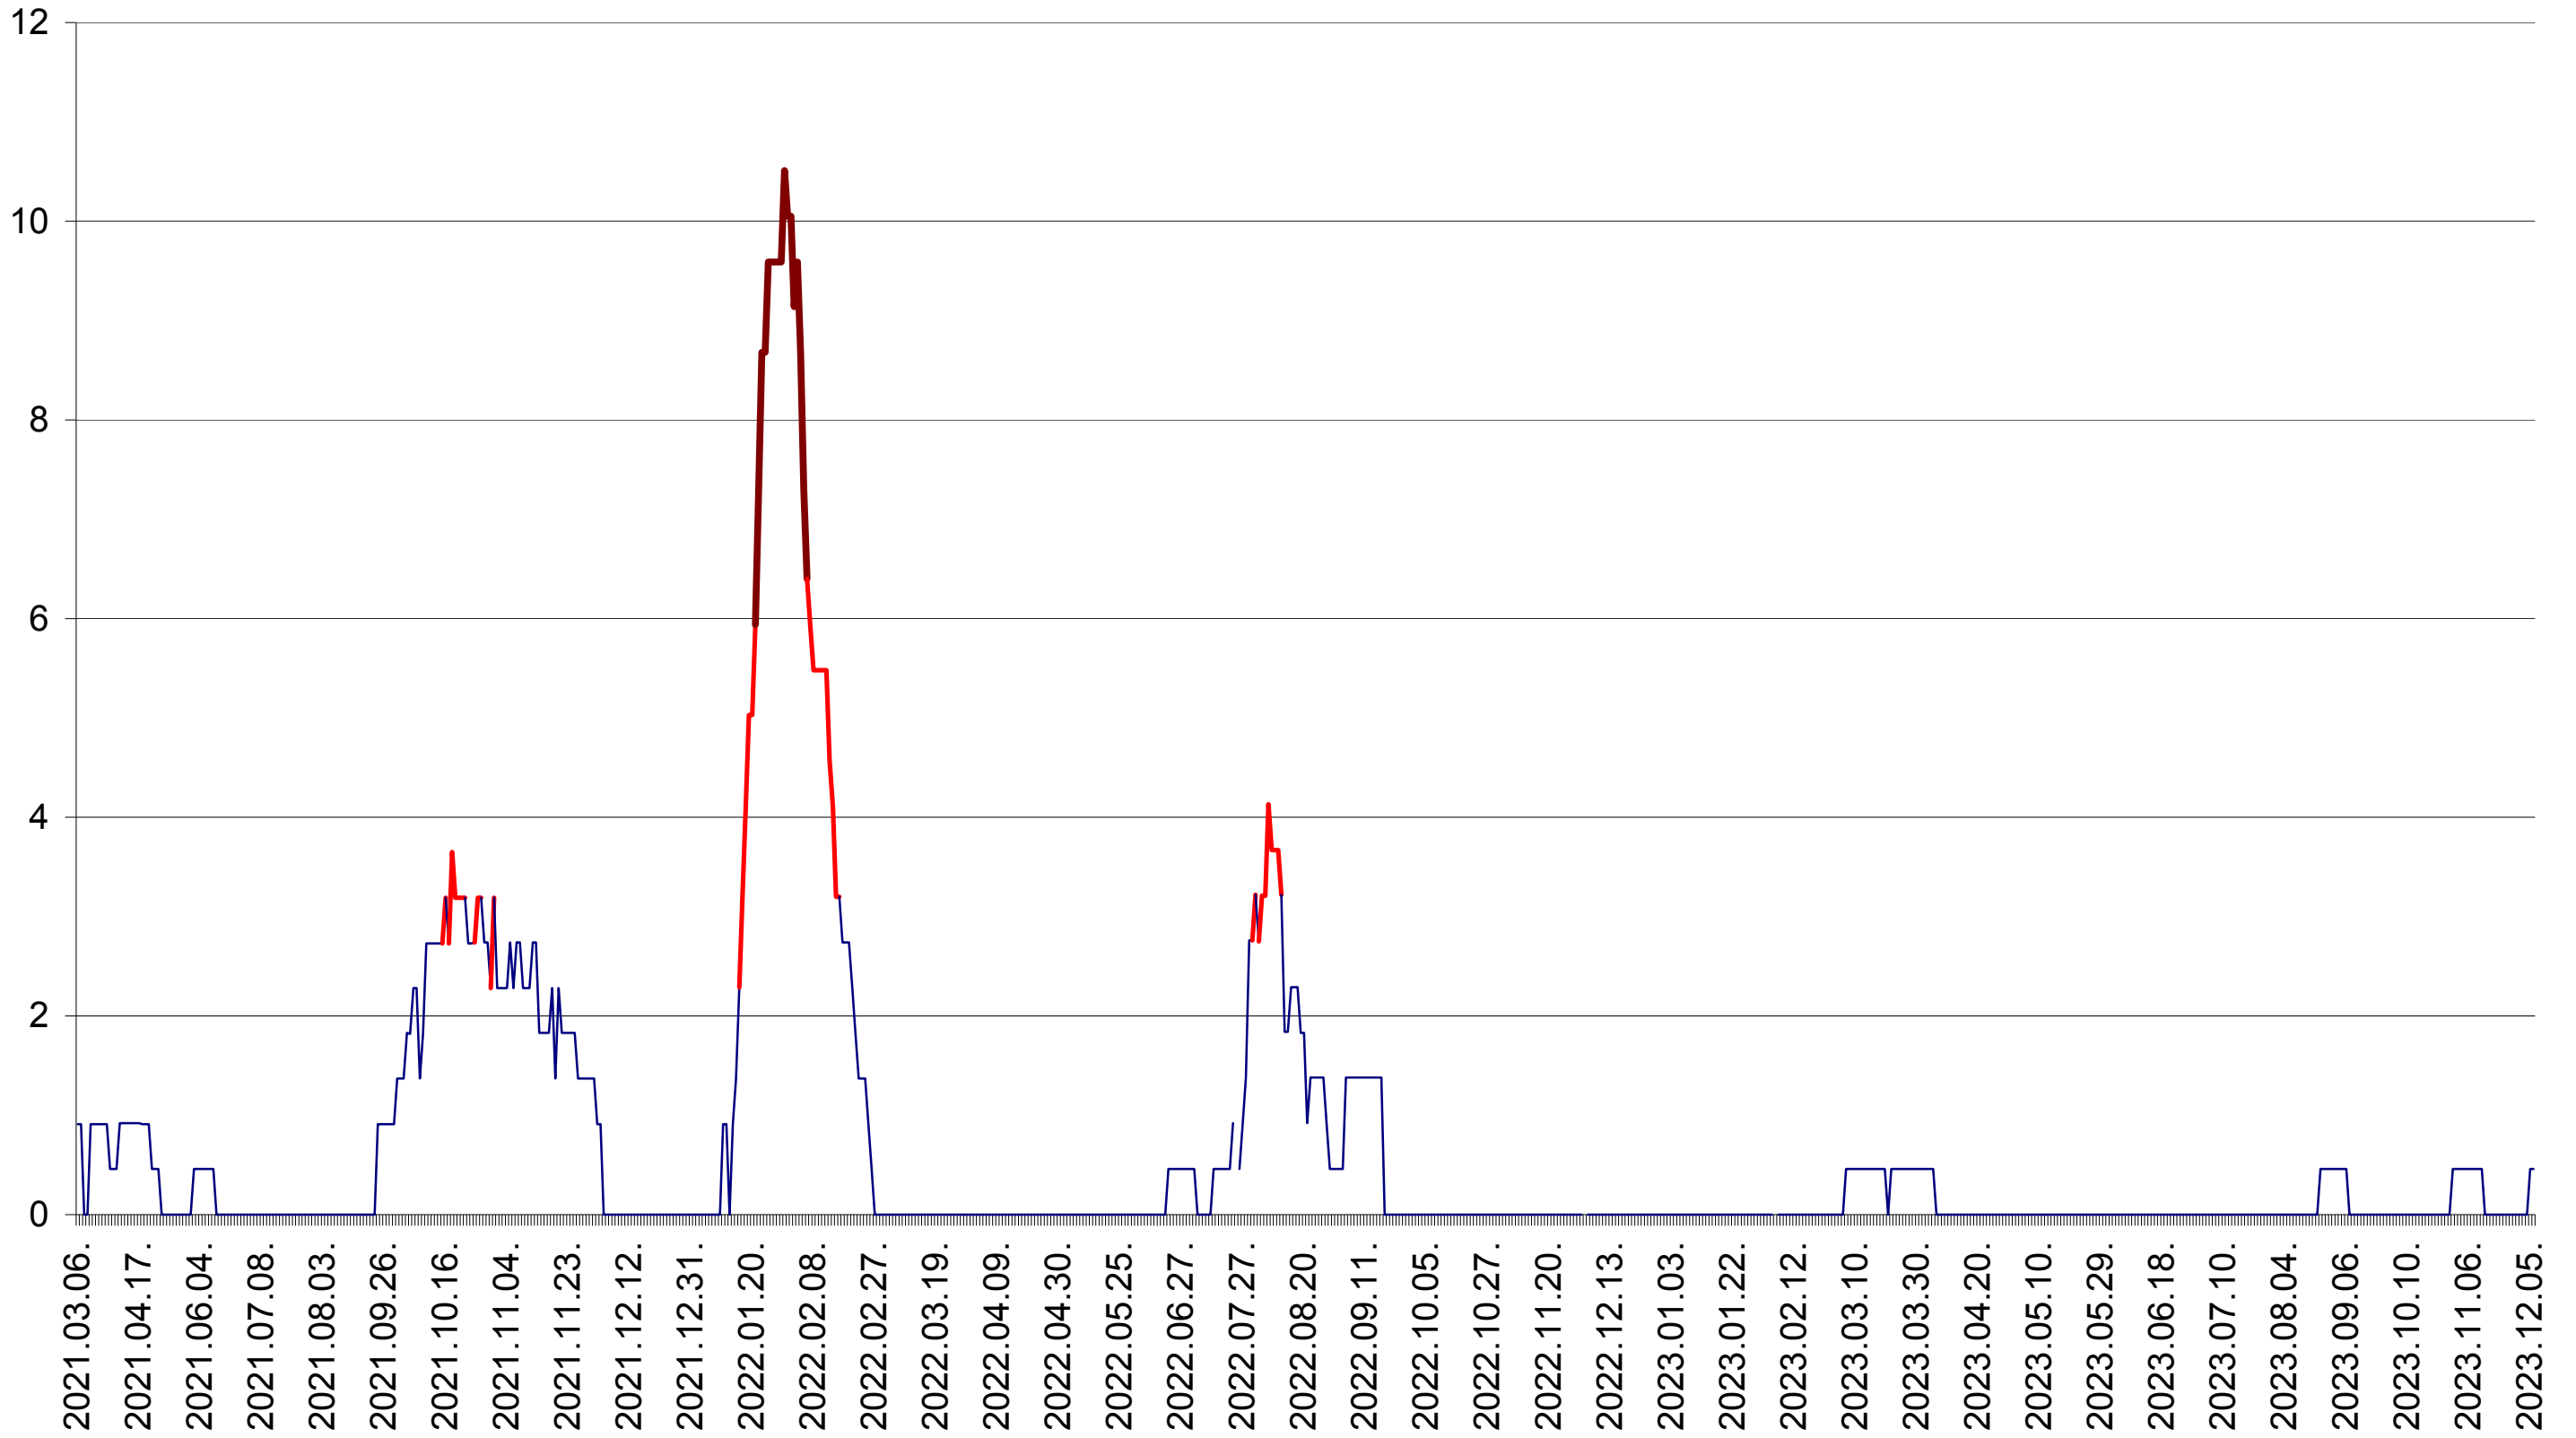

CICEU - Evolutia incidentei cumulate pe 14 zile la ‰ de locuitori  
2021.03.07. - 2023.12.06.

CIUCSÂNGEORGIU - Evolutia incidentei cumulate pe 14 zile la ‰ de locuitori  
2021.03.07. - 2023.12.06.

CIUMANI - Evolutia incidentei cumulate pe 14 zile la ‰ de locuitori  
2021.03.07. - 2023.12.06.

CORBU - Evolutia incidentei cumulate pe 14 zile la ‰ de locuitori  
2021.03.07. - 2023.12.06.

CORUND - Evolutia incidentei cumulate pe 14 zile la ‰ de locuitori  
2021.03.07. - 2023.12.06.

COZMENI - Evolutia incidentei cumulate pe 14 zile la ‰ de locuitori  
2021.03.07. - 2023.12.06.

ORAȘ CRISTURU SECUIESC - Evolutia incidentei cumulate pe 14 zile la ‰ de locuitori  
2021.03.07. - 2023.12.06.

DĂNEȘTI - Evolutia incidentei cumulate pe 14 zile la ‰ de locuitori  
2021.03.07. - 2023.12.06.