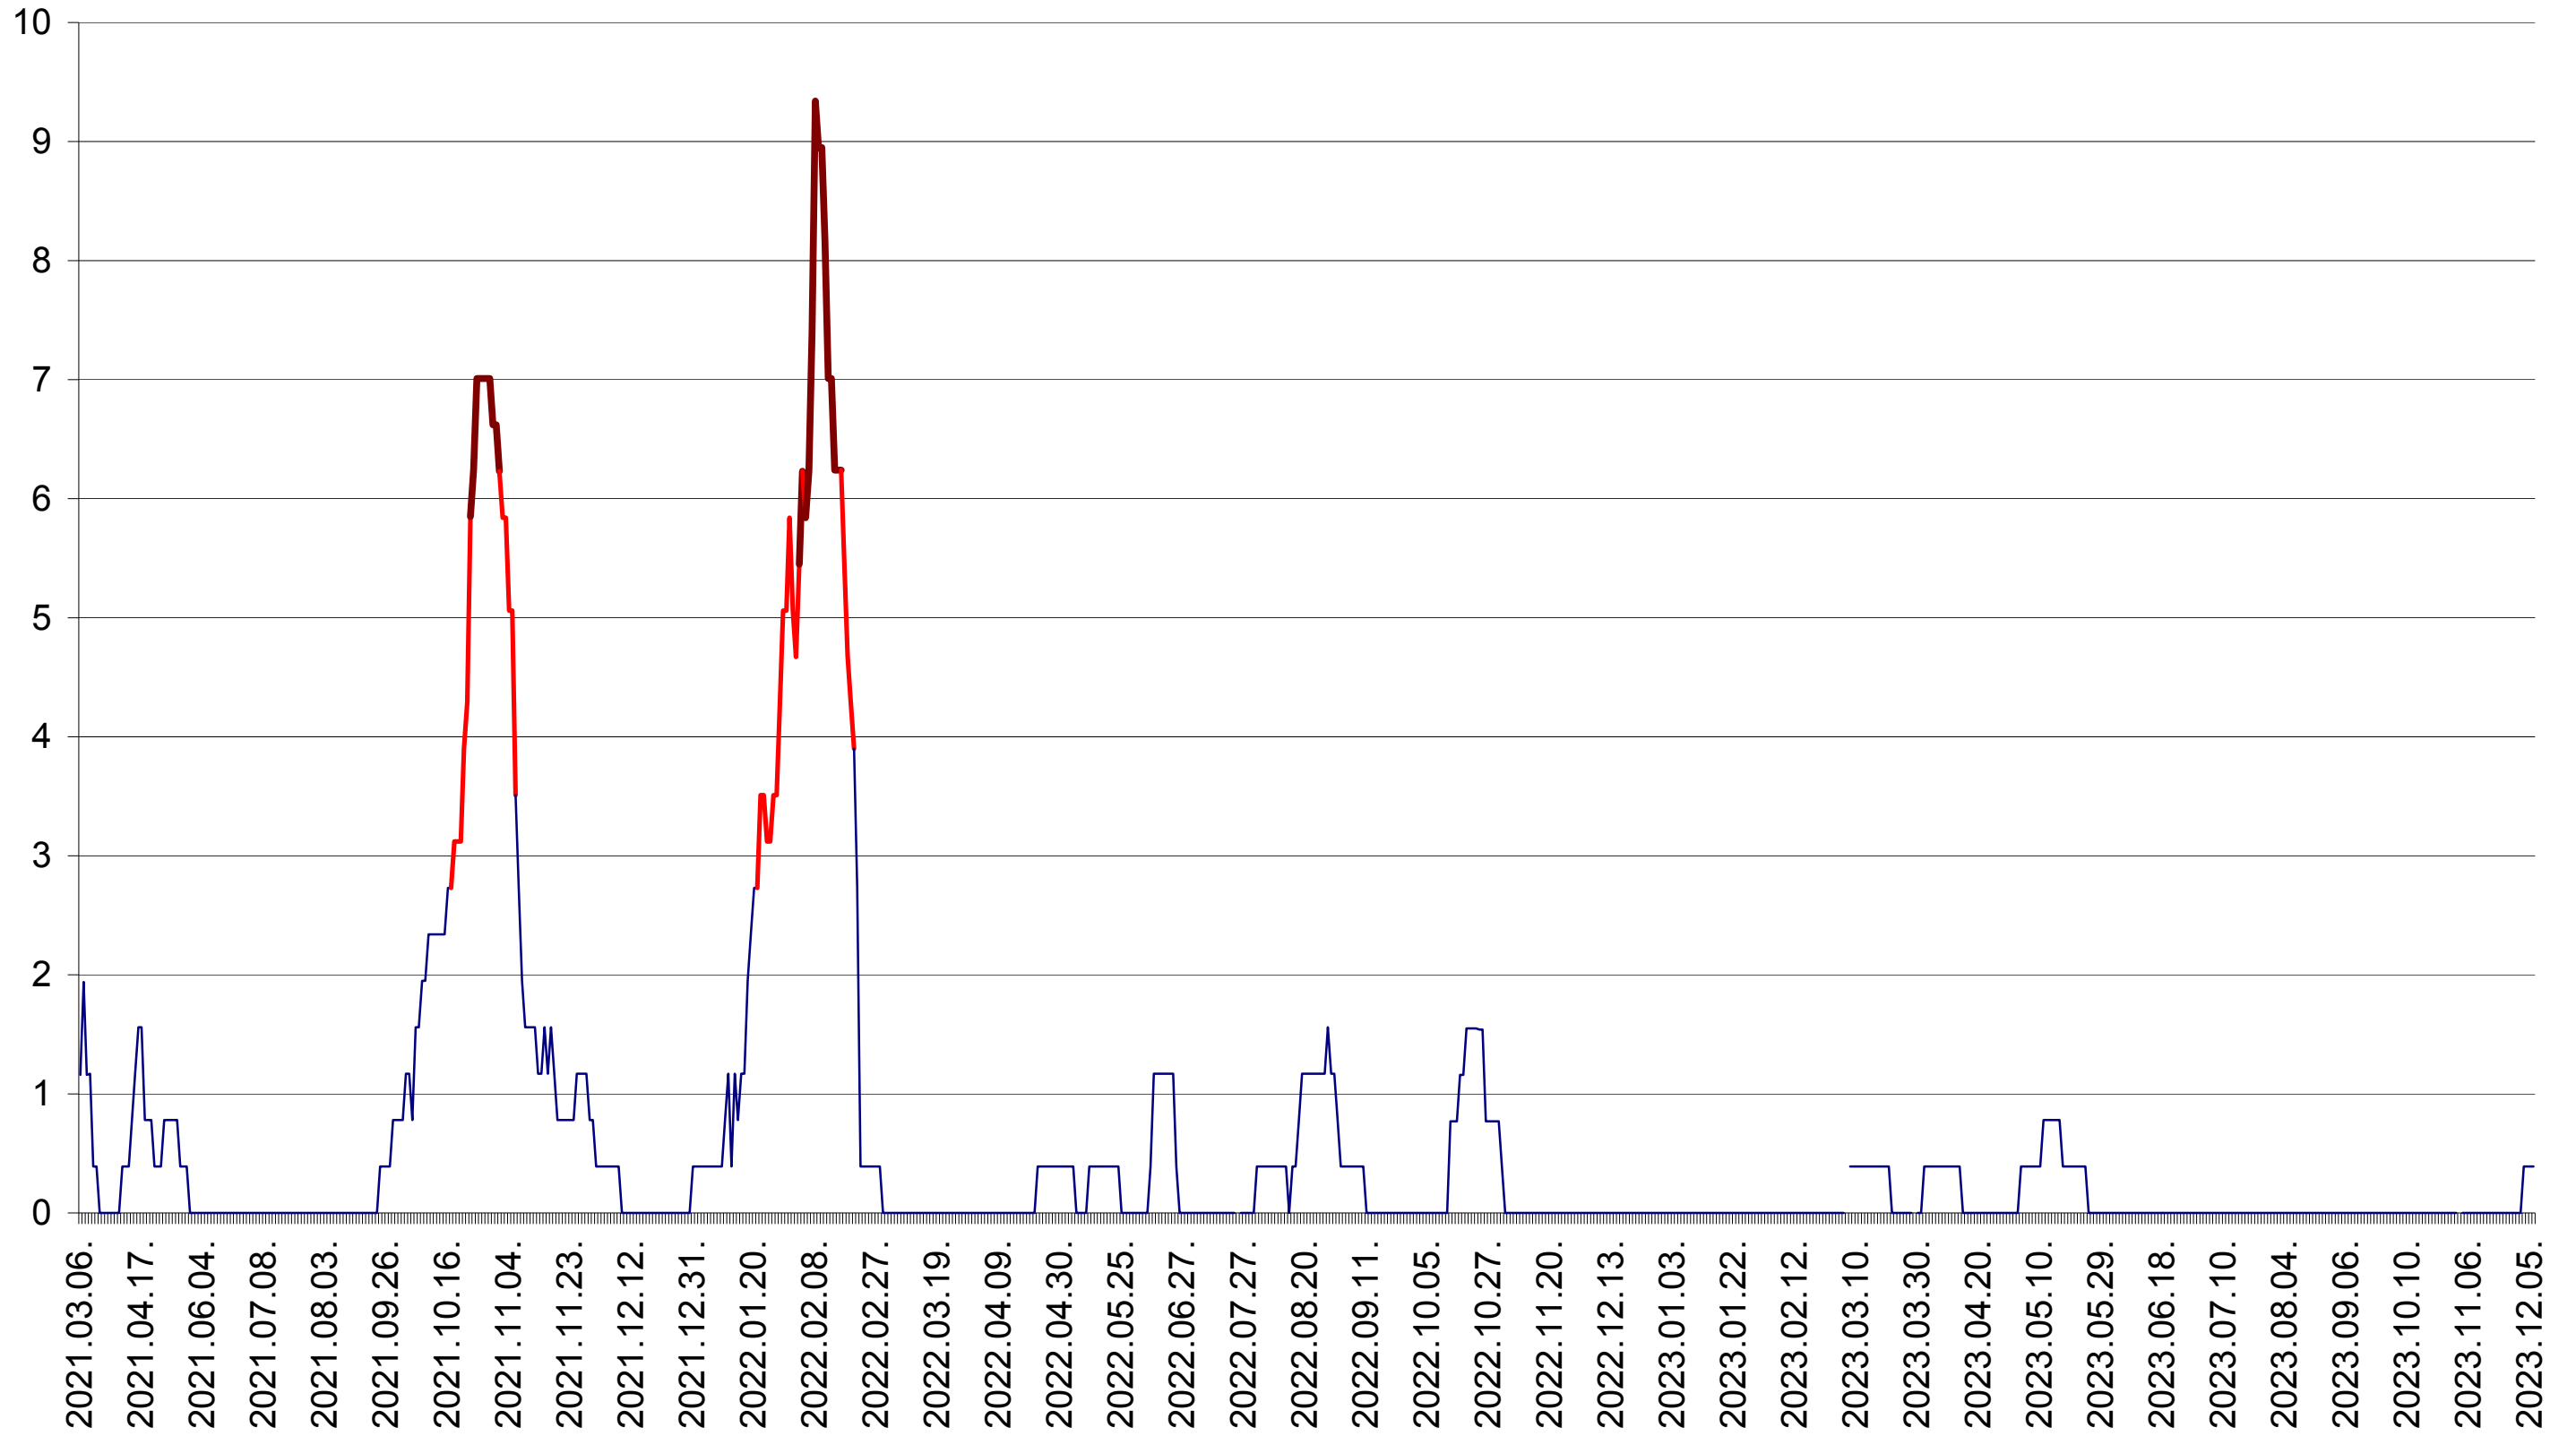

MUNICIPIUL TOPLIȚA - Evolutia incidentei cumulate pe 14 zile la ‰ de locuitori
2021.03.07. - 2023.12.06.

TOMEȘTI - Evolutia incidentei cumulate pe 14 zile la ‰ de locuitori
2021.03.07. - 2023.12.06.