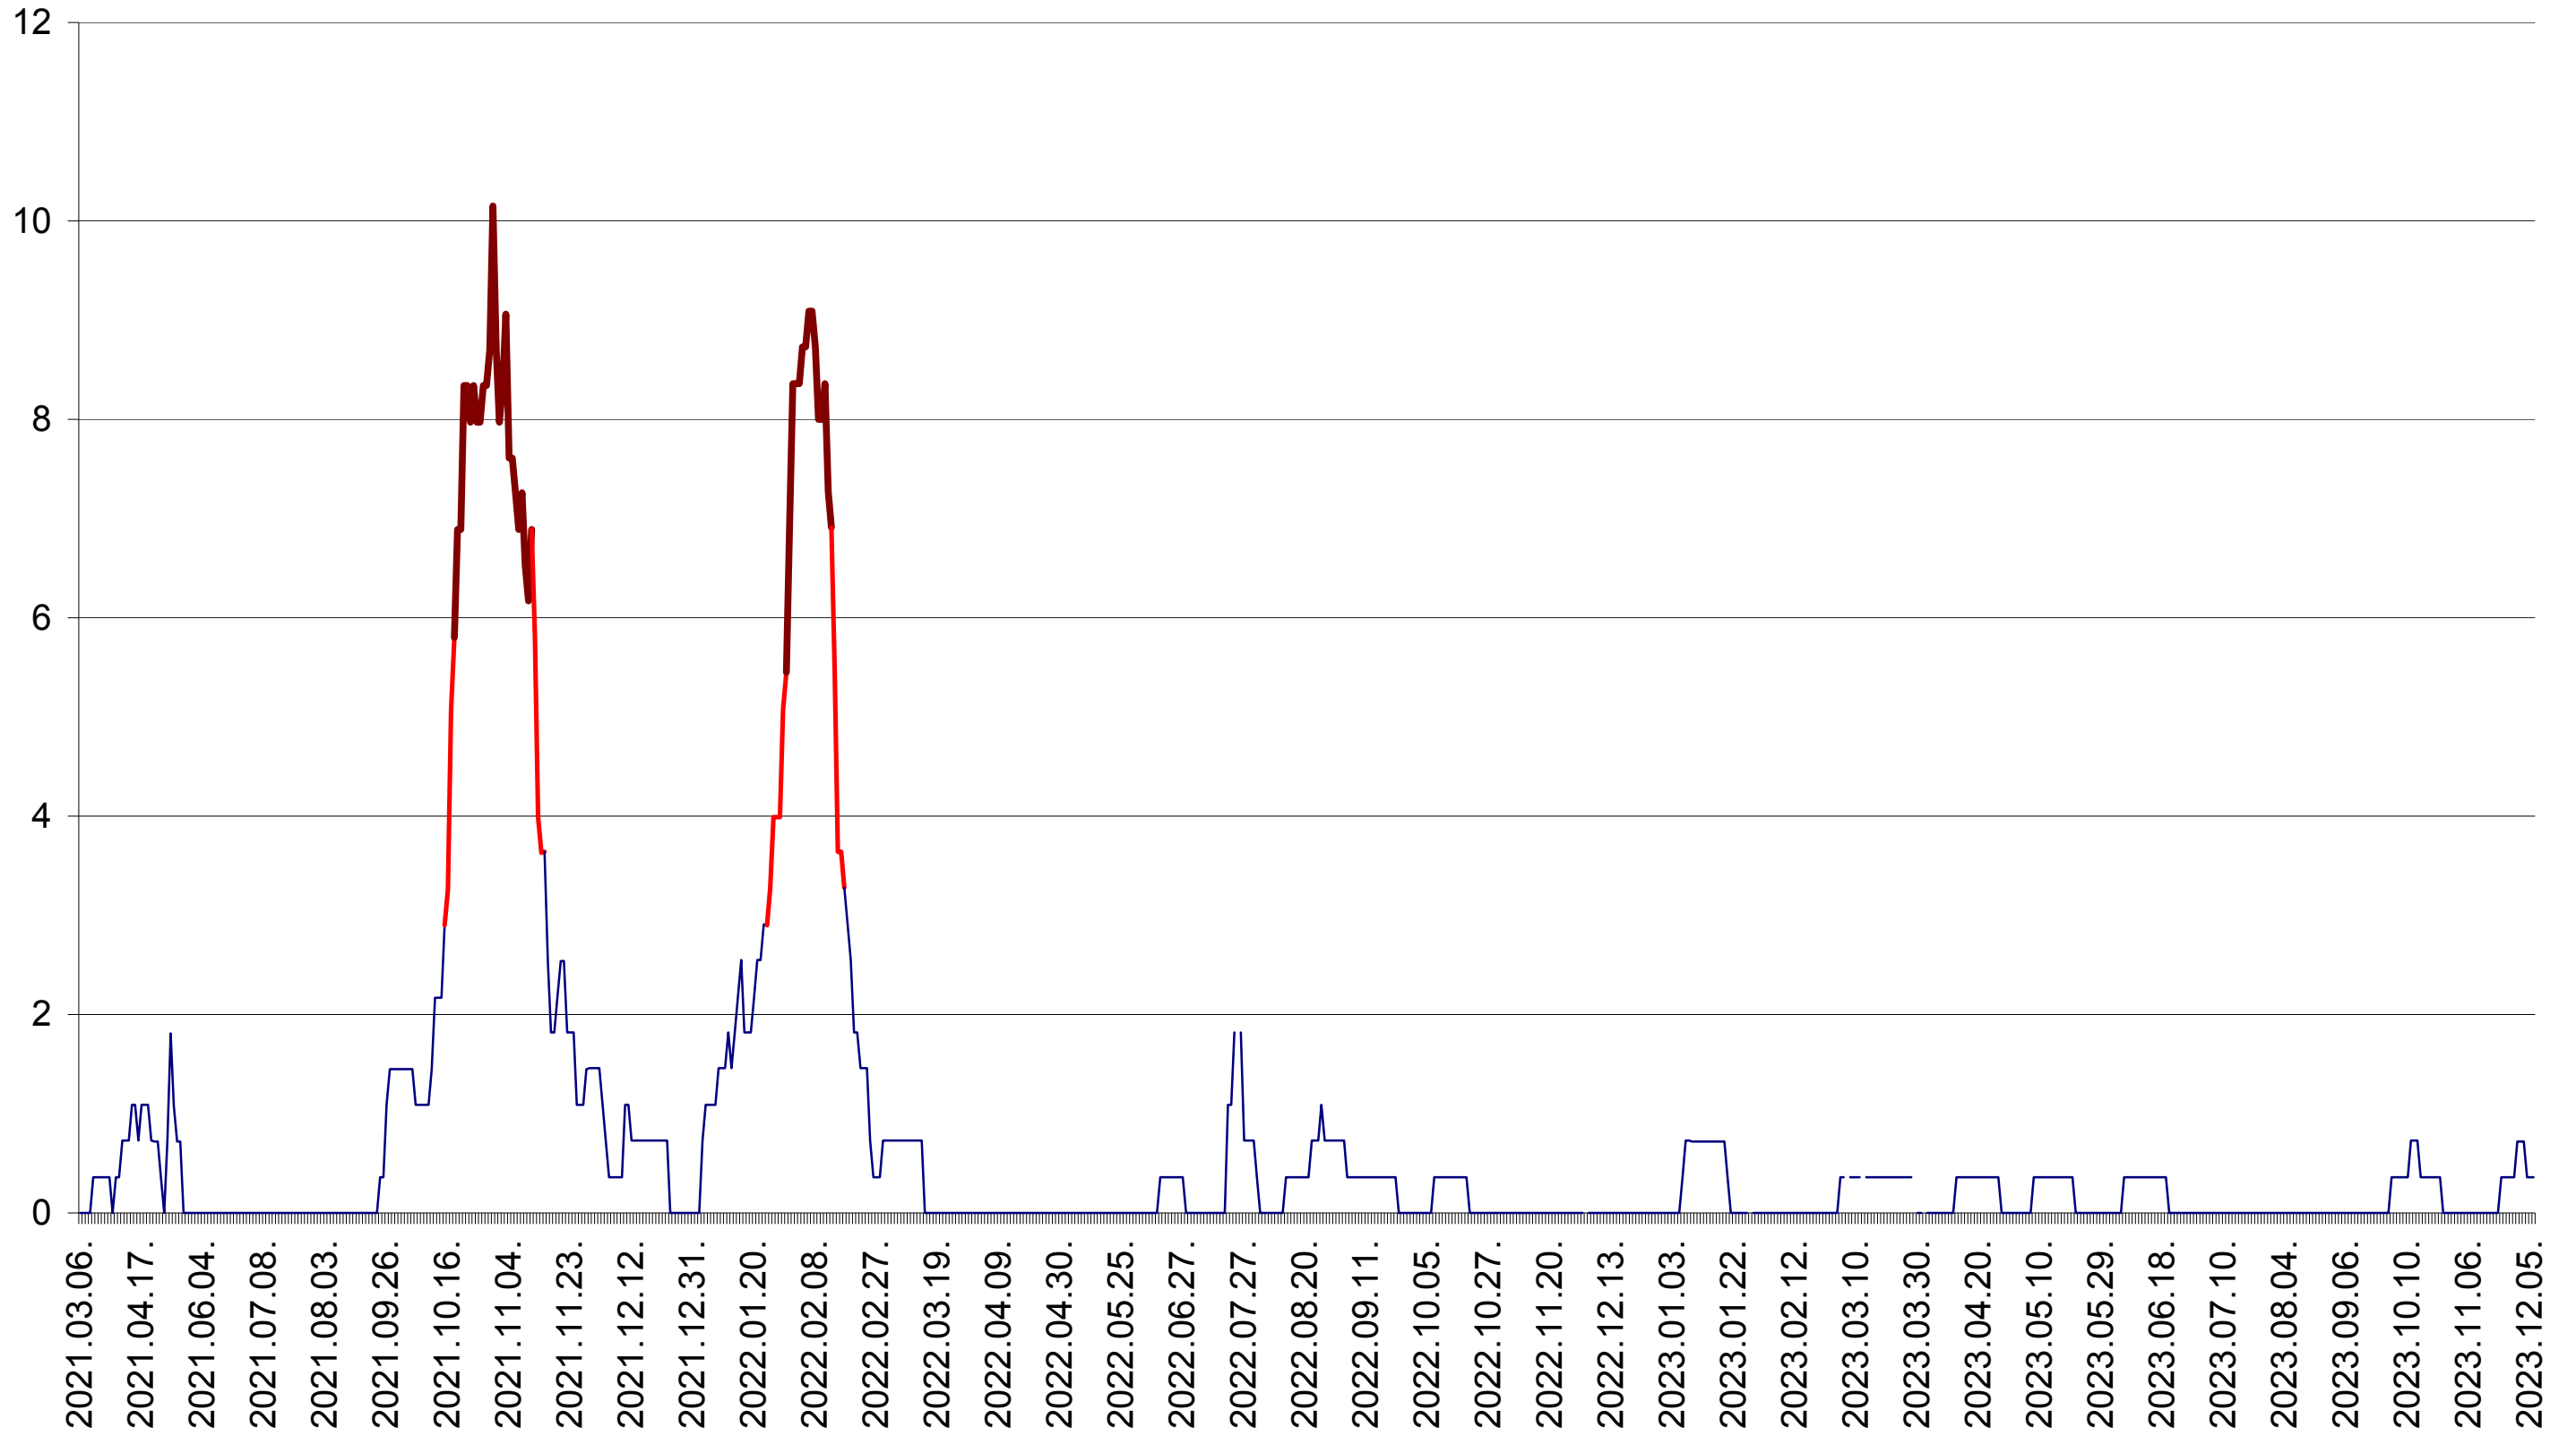

MUGENI - Evolutia incidentei cumulate pe 14 zile la ‰ de locuitori
2021.03.07. - 2023.12.06.

MIHĂILENI - Evolutia incidentei cumulate pe 14 zile la ‰ de locuitori
2021.03.07. - 2023.12.06.