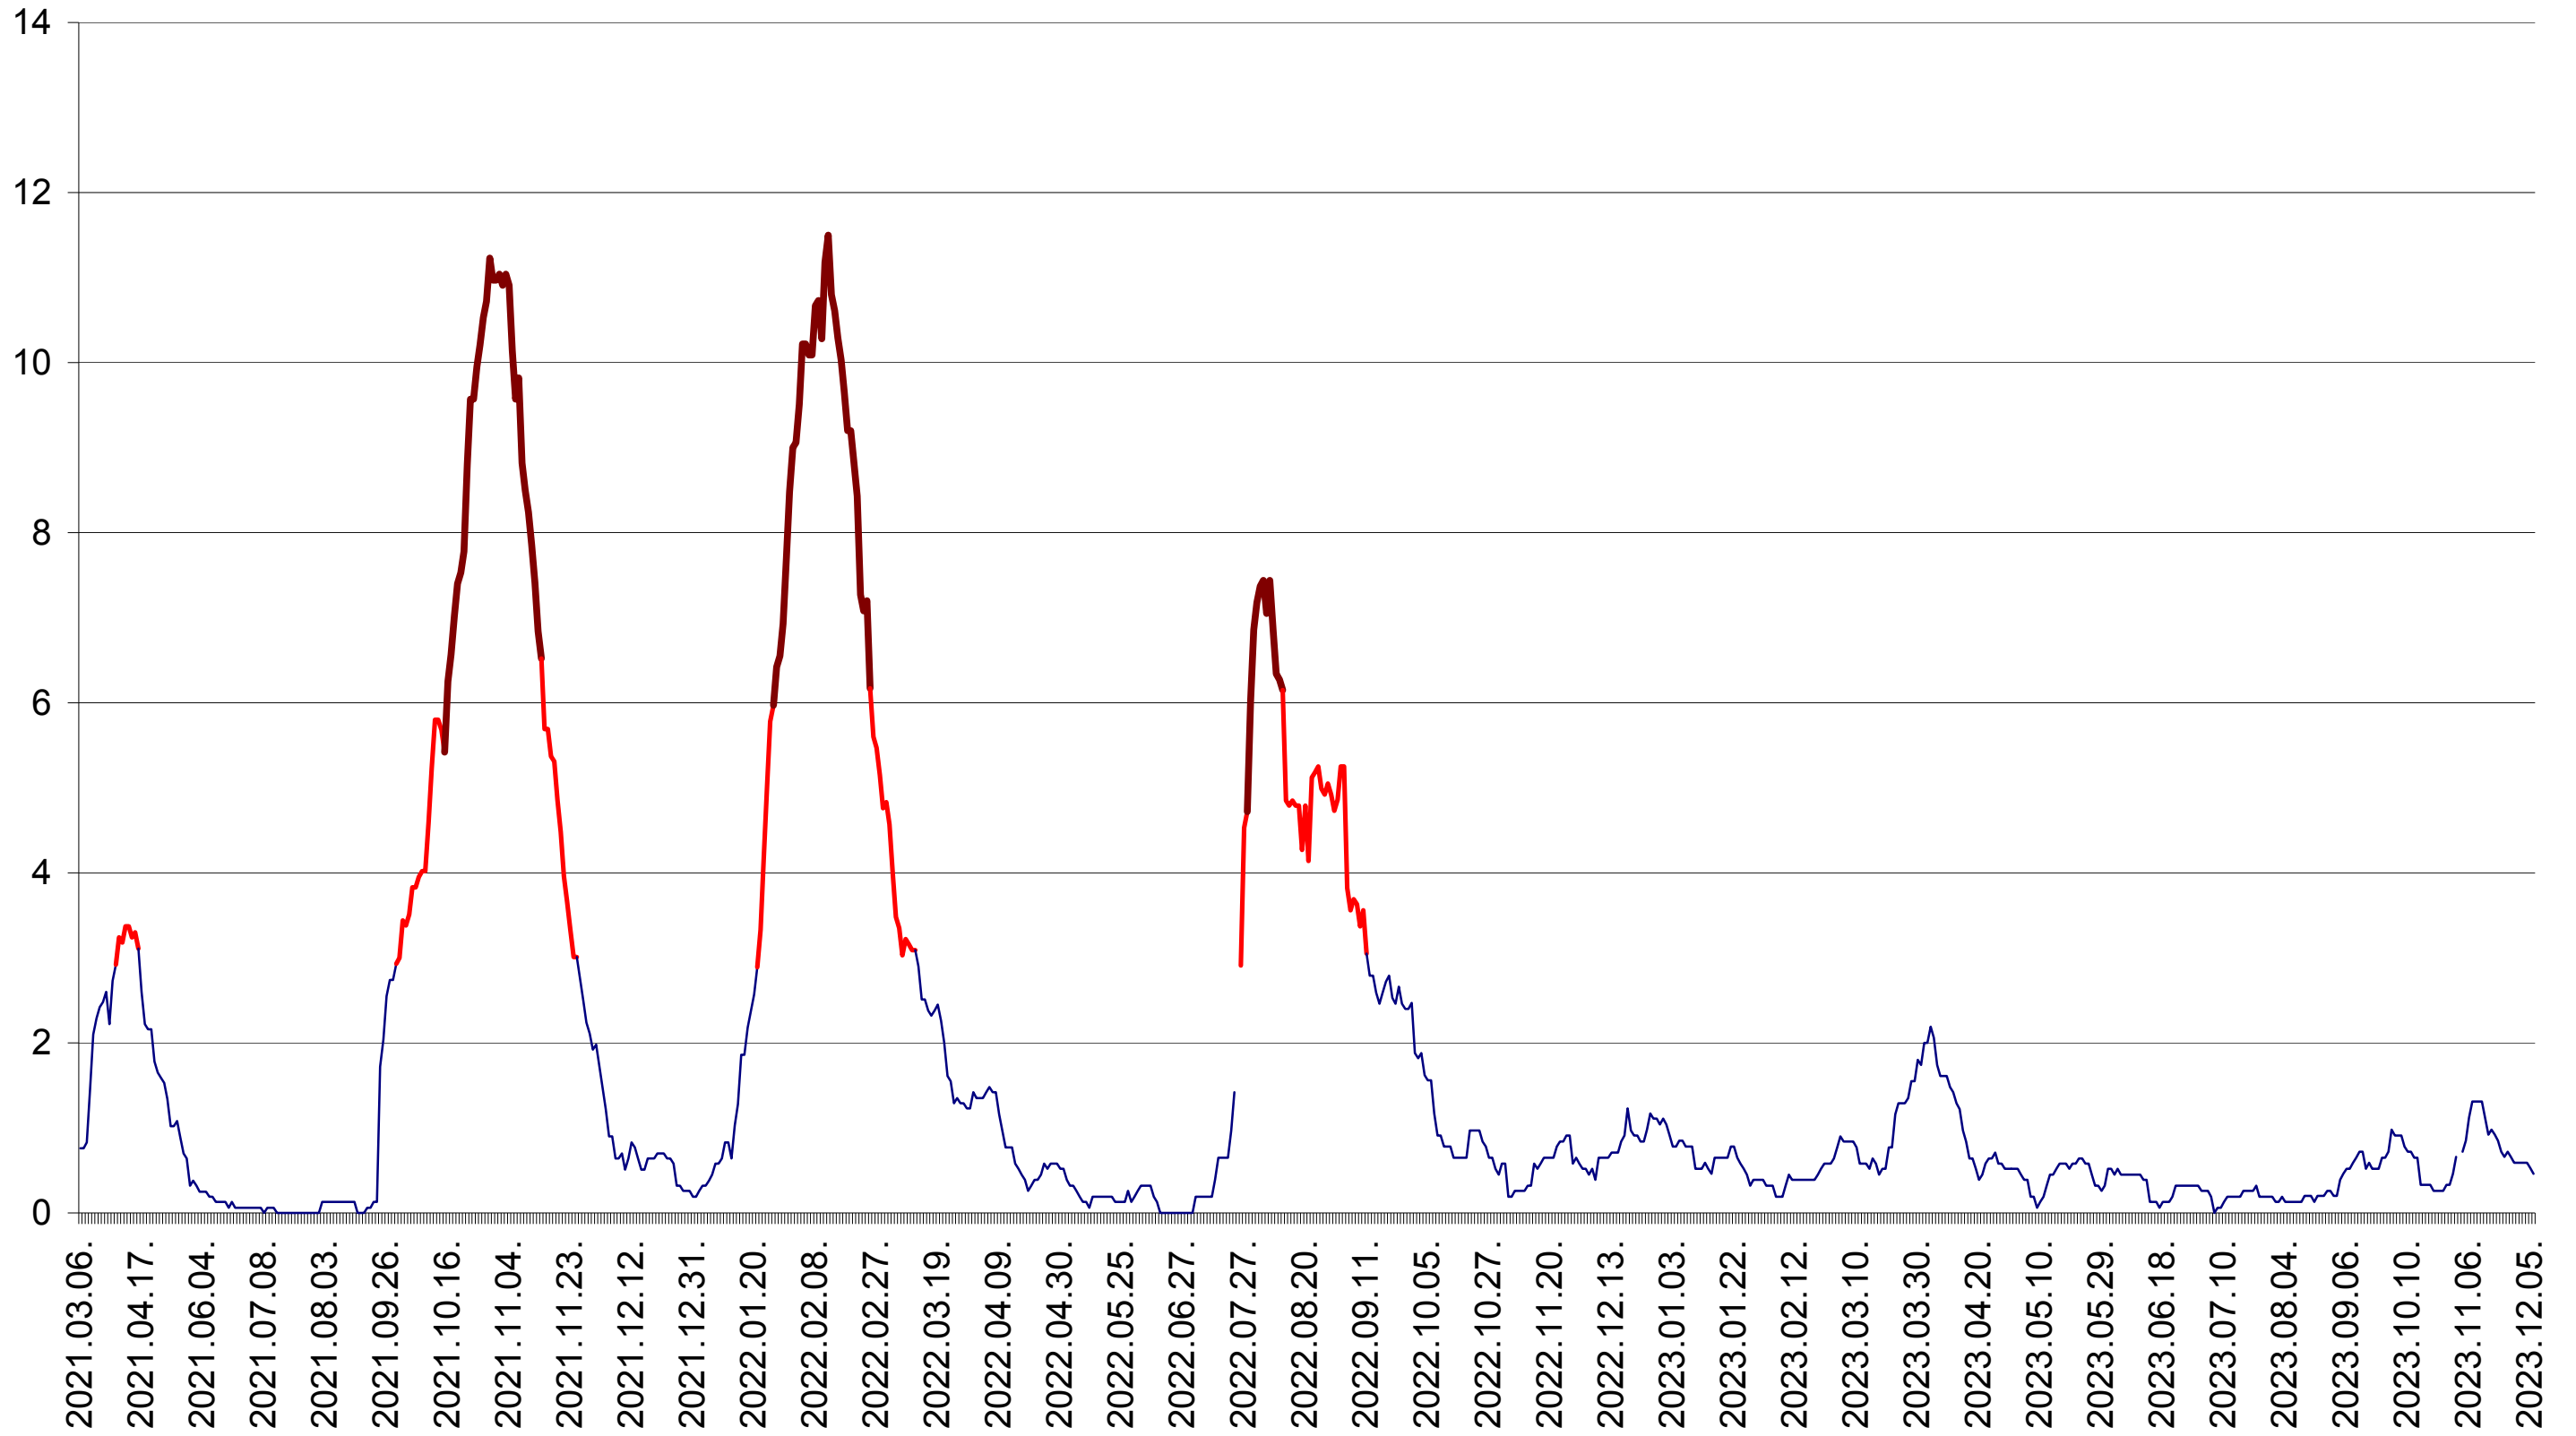

TULGHEȘ - Evolutia incidentei cumulate pe 14 zile la ‰ de locuitori
2021.03.07. - 2023.12.06.

MUNICIPIUL TOPLIȚA - Evolutia incidentei cumulate pe 14 zile la ‰ de locuitori
2021.03.07. - 2023.12.06.