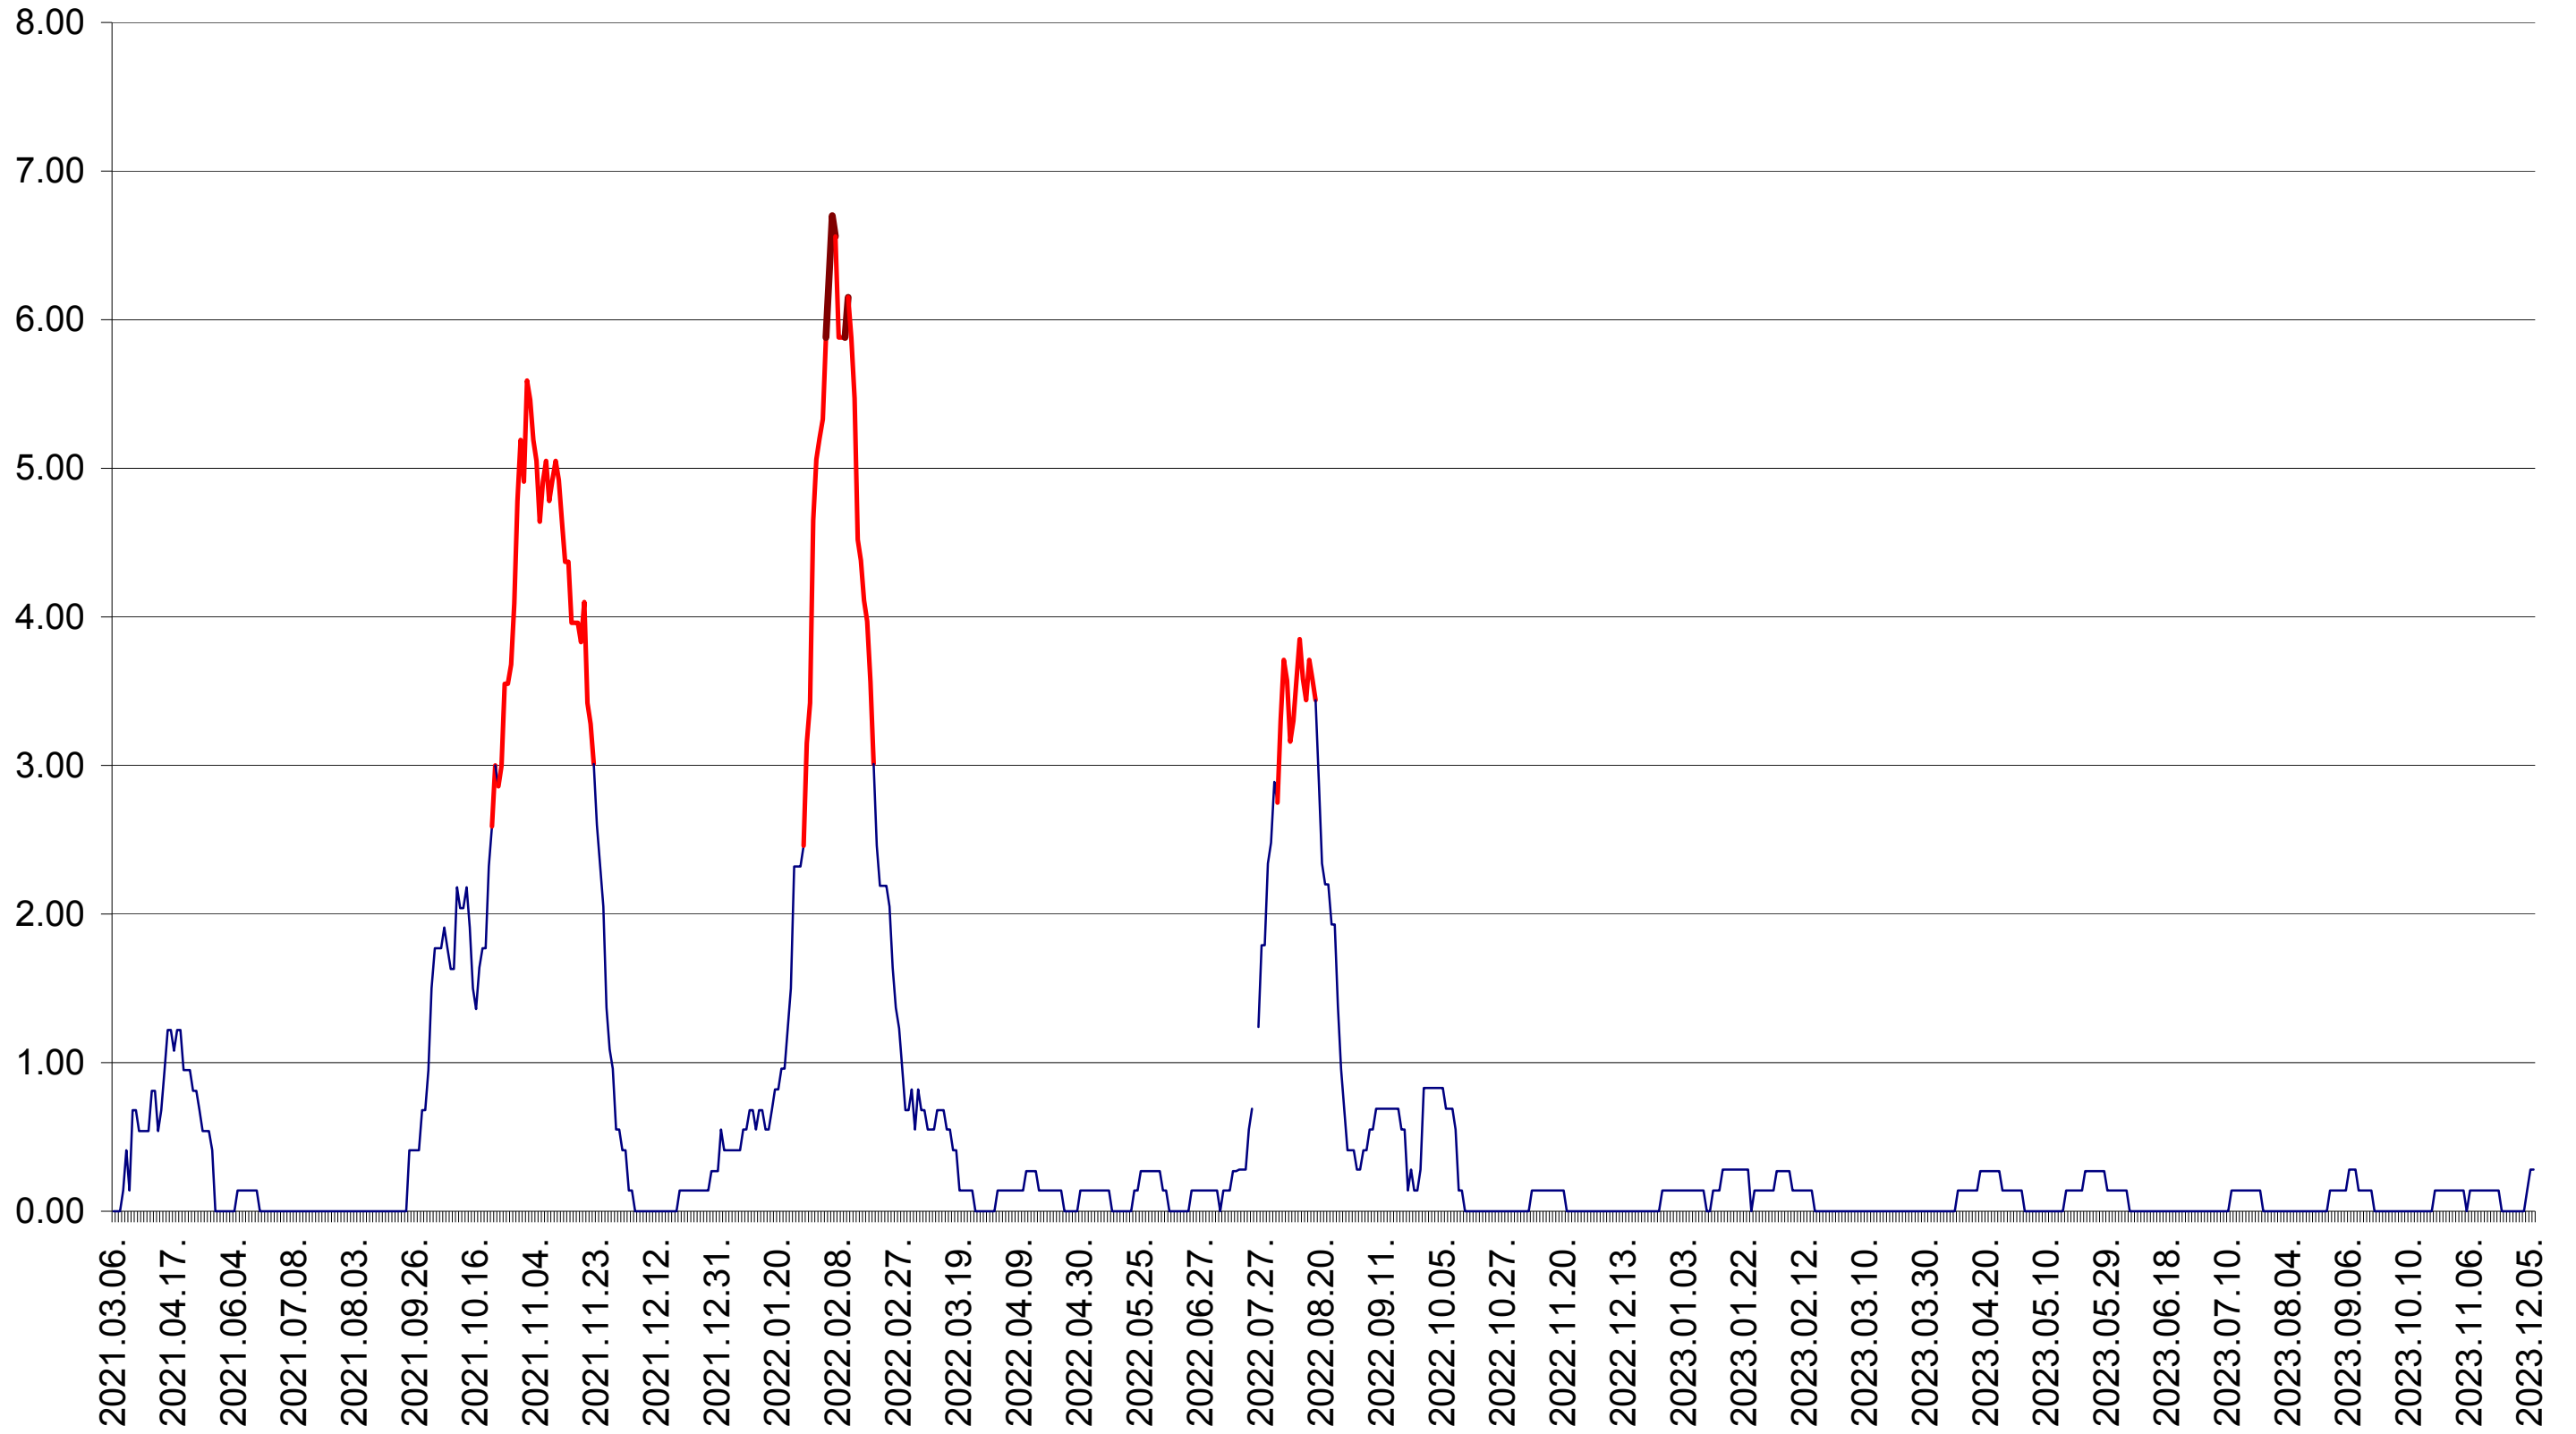

ATID - Evolutia incidentei cumulate pe 14 zile la ‰ de locuitori  
2021.03.07. - 2023.12.06.

AVRĂMEȘTI - Evolutia incidentei cumulate pe 14 zile la ‰ de locuitori  
2021.03.07. - 2023.12.06.

ORAȘ BĂILE TUȘNAD - Evolutia incidentei cumulate pe 14 zile la ‰ de locuitori  
2021.03.07. - 2023.12.06.

ORAȘ BĂLAN - Evolutia incidentei cumulate pe 14 zile la ‰ de locuitori  
2021.03.07. - 2023.12.06.

BILBOR - Evolutia incidentei cumulate pe 14 zile la ‰ de locuitori  
2021.03.07. - 2023.12.06.

ORAȘ BORSEC - Evolutia incidentei cumulate pe 14 zile la ‰ de locuitori  
2021.03.07. - 2023.12.06.

BRĂDEȘTI - Evolutia incidentei cumulate pe 14 zile la ‰ de locuitori  
2021.03.07. - 2023.12.06.

CĂPÂLNIȚA - Evolutia incidentei cumulate pe 14 zile la ‰ de locuitori  
2021.03.07. - 2023.12.06.

CÂRȚA - Evolutia incidentei cumulate pe 14 zile la ‰ de locuitori  
2021.03.07. - 2023.12.06.