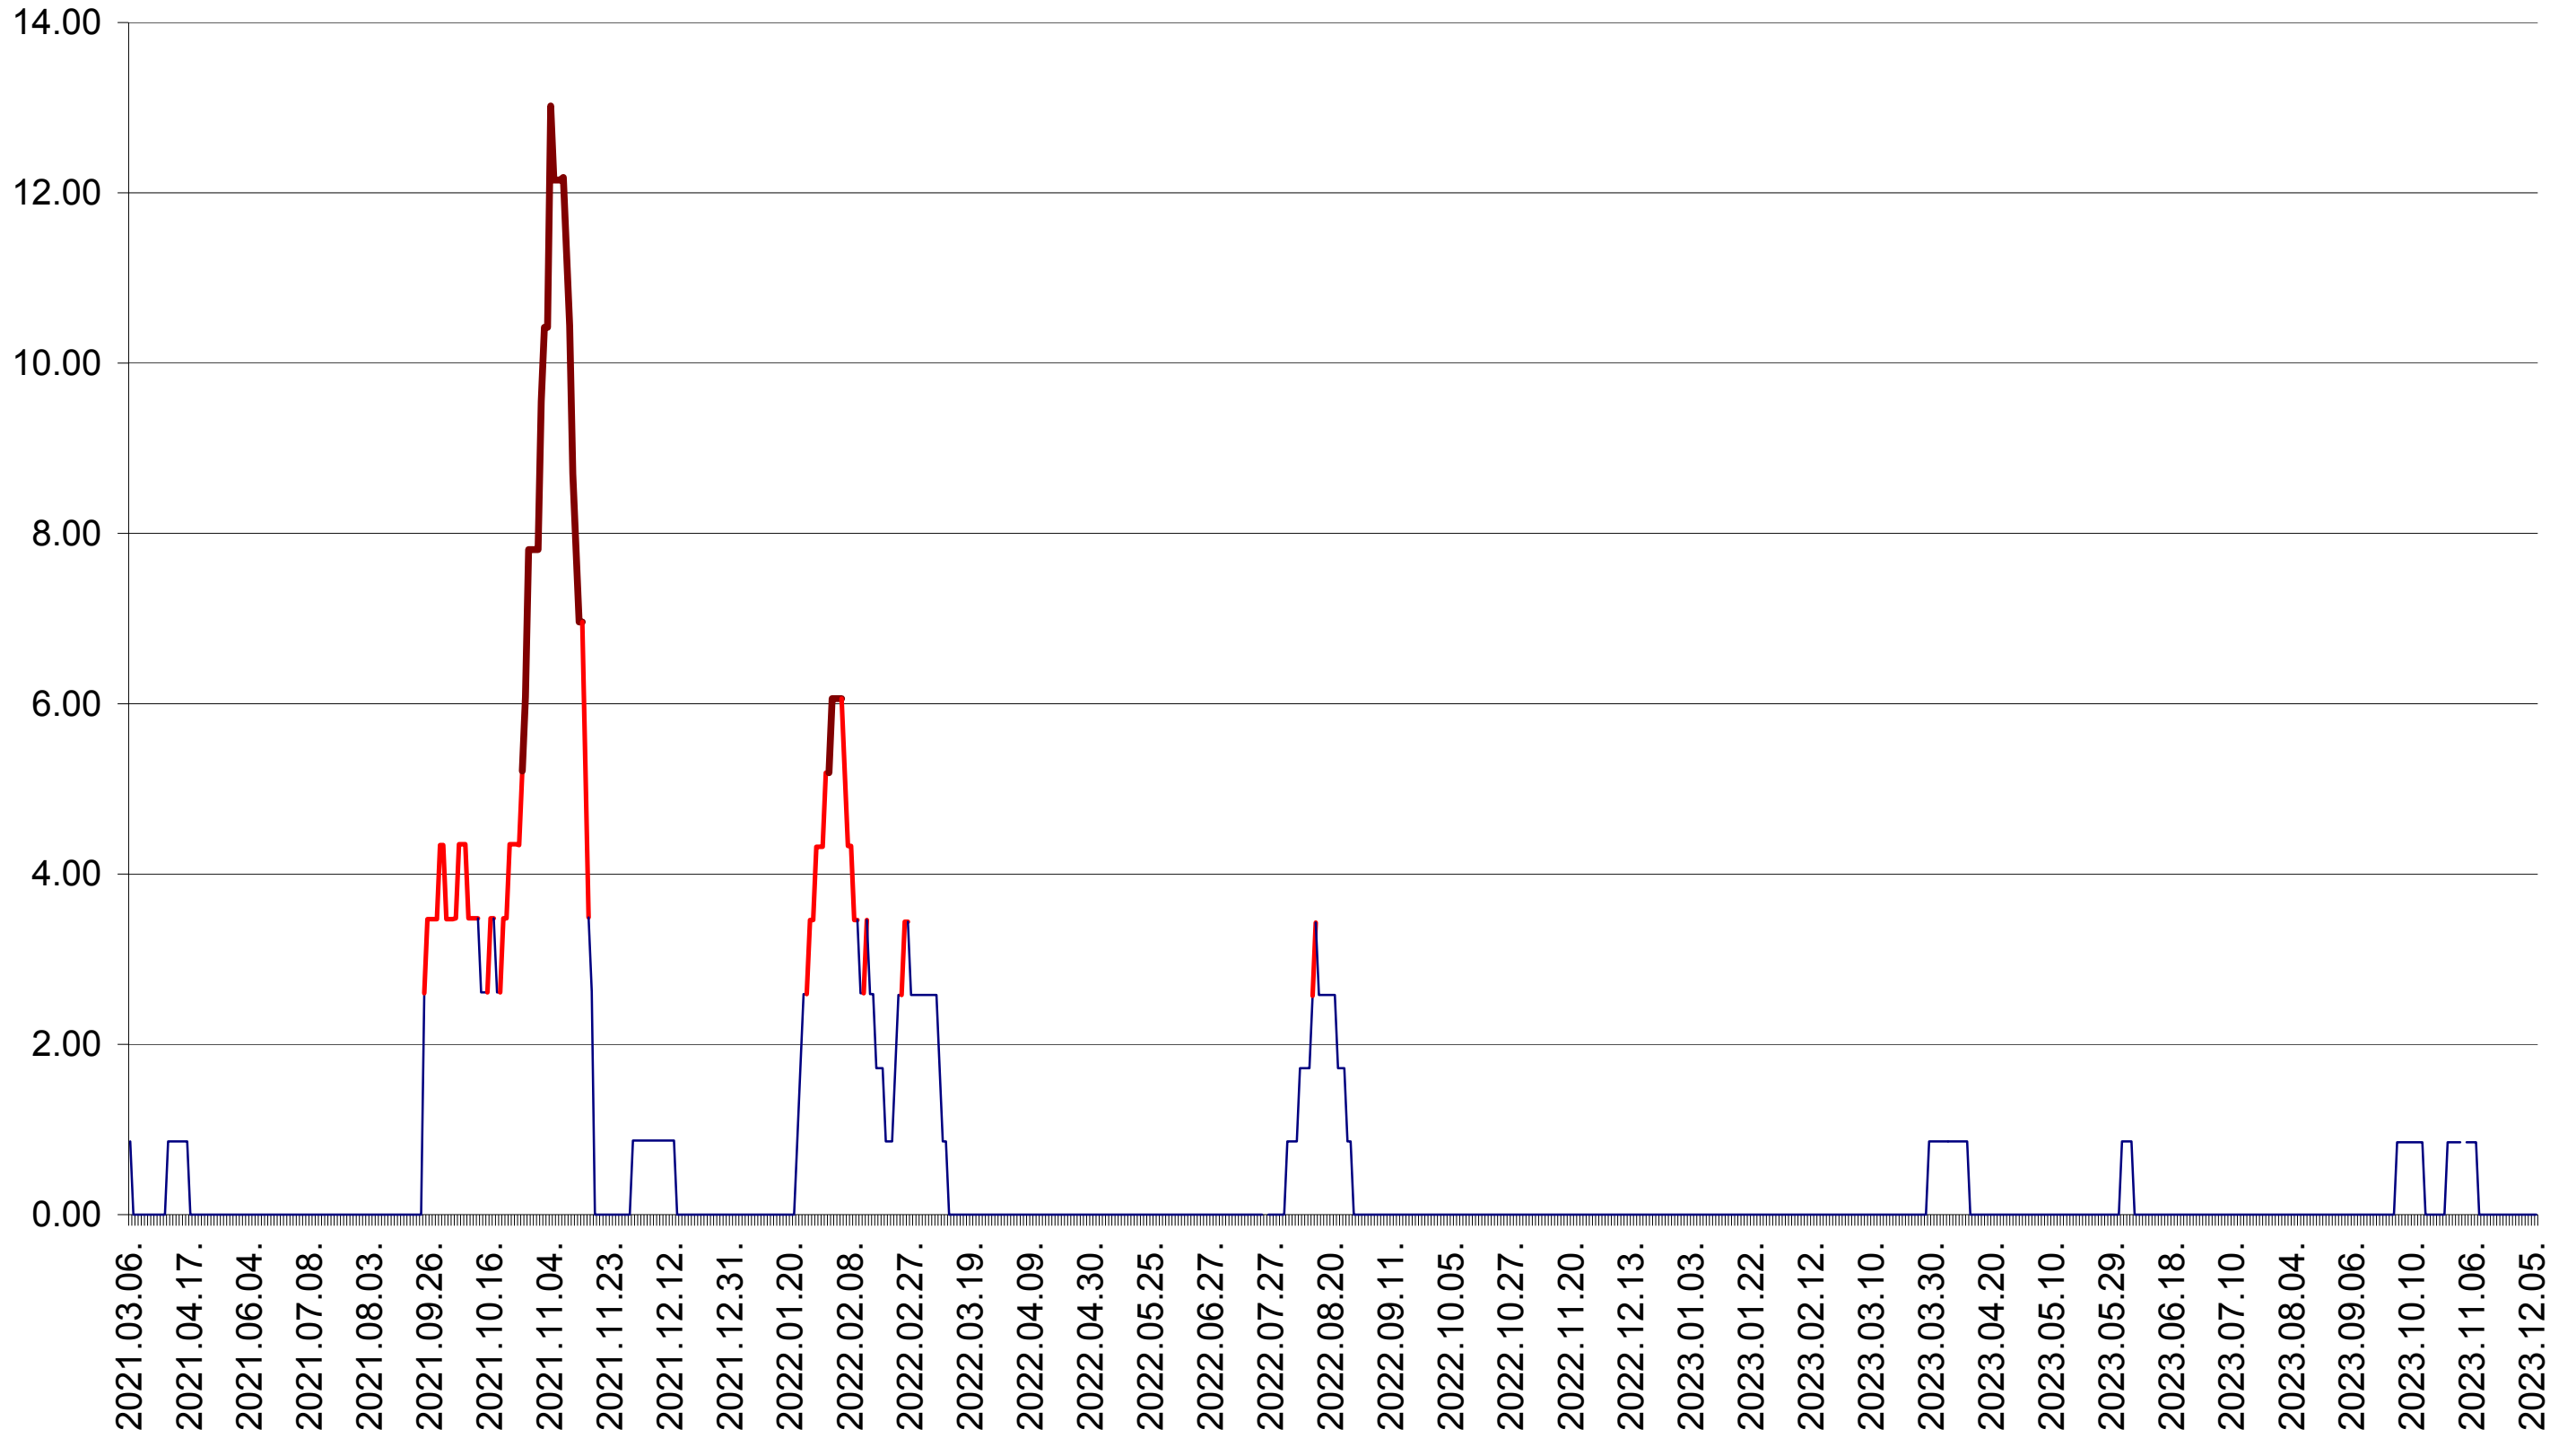

VĂRȘAG - Evolutia incidentei cumulate pe 14 zile la ‰ de locuitori
2021.03.07. - 2023.12.06.

ULIEȘ - Evolutia incidentei cumulate pe 14 zile la ‰ de locuitori
2021.03.07. - 2023.12.06.