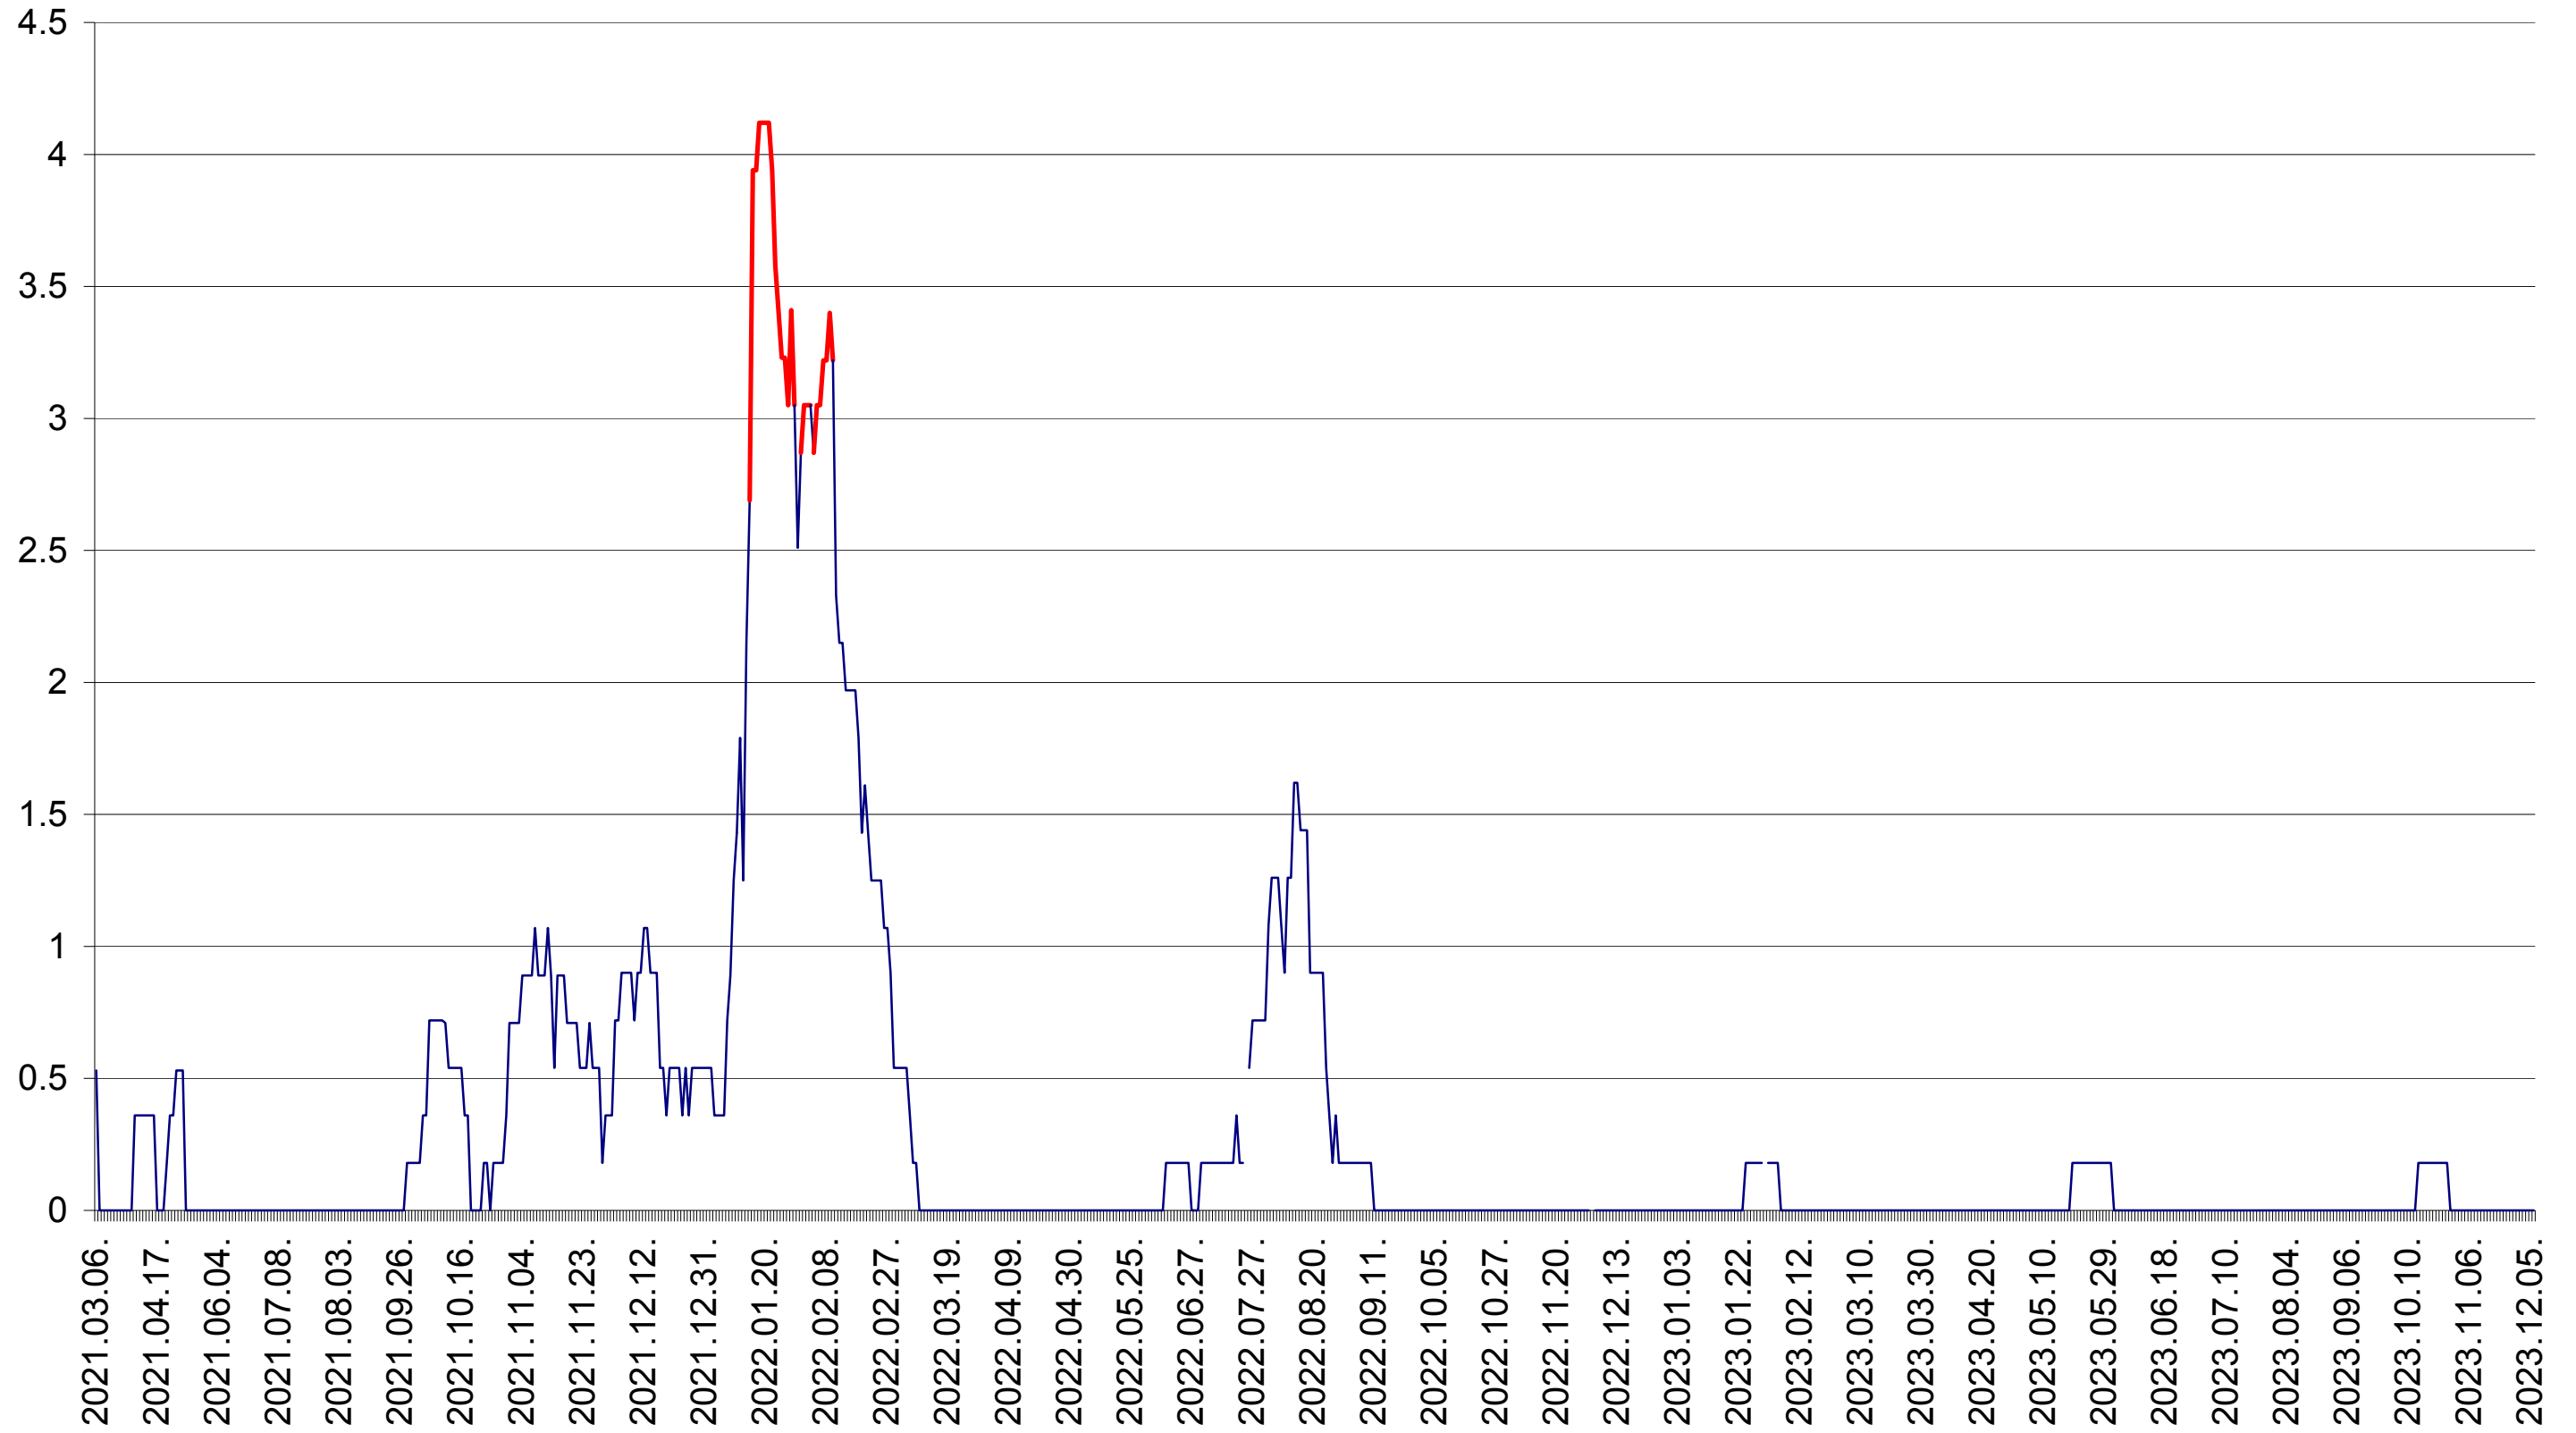

MUNICIPIUL GHEORGHENI - Evolutia incidentei cumulate pe 14 zile la ‰ de locuitori  
2021.03.07. - 2023.12.06.

JOSENI - Evolutia incidentei cumulate pe 14 zile la ‰ de locuitori  
2021.03.07. - 2023.12.06.

LĂZAREA - Evolutia incidentei cumulate pe 14 zile la ‰ de locuitori  
2021.03.07. - 2023.12.06.

LELICENI - Evolutia incidentei cumulate pe 14 zile la ‰ de locuitori  
2021.03.07. - 2023.12.06.

LUETA - Evolutia incidentei cumulate pe 14 zile la ‰ de locuitori  
2021.03.07. - 2023.12.06.

LUNCA DE JOS - Evolutia incidentei cumulate pe 14 zile la ‰ de locuitori  
2021.03.07. - 2023.12.06.

LUNCA DE SUS - Evolutia incidentei cumulate pe 14 zile la ‰ de locuitori  
2021.03.07. - 2023.12.06.