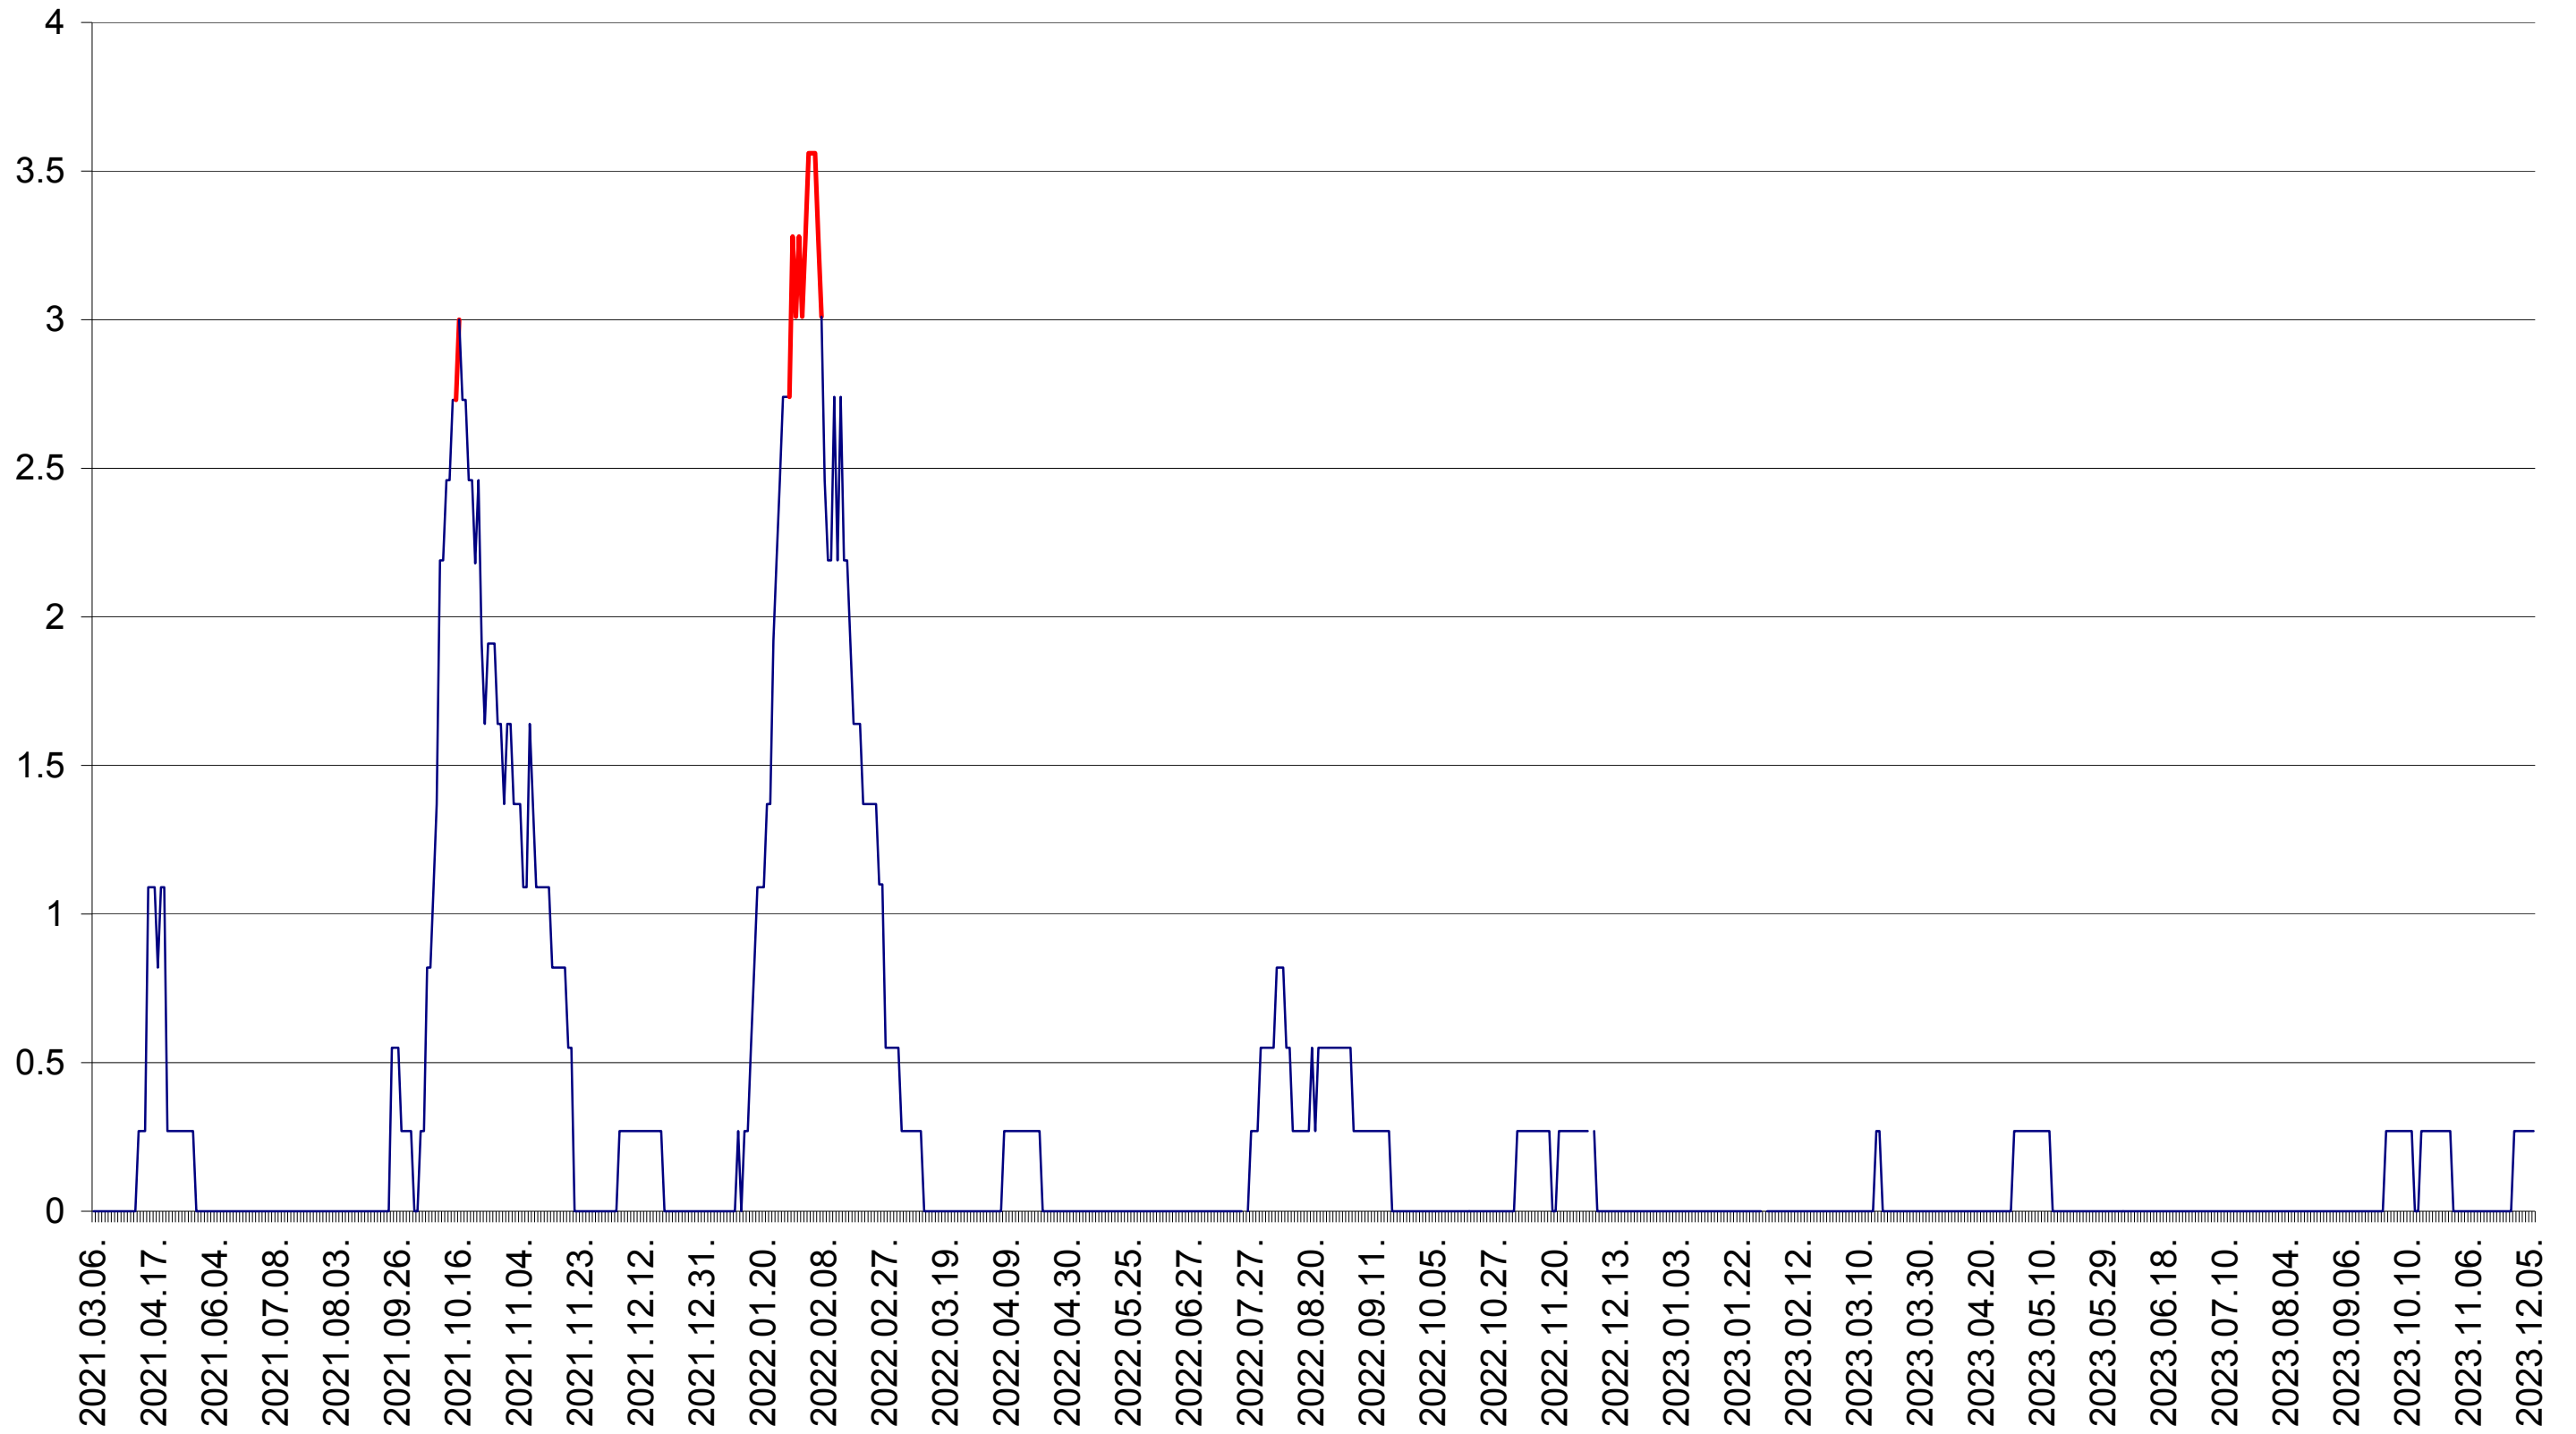

FELICENI - Evolutia incidentei cumulate pe 14 zile la ‰ de locuitori  
2021.03.07. - 2023.12.06.

FRUMOASA - Evolutia incidentei cumulate pe 14 zile la ‰ de locuitori  
2021.03.07. - 2023.12.06.

GĂLĂUȚAȘ - Evolutia incidentei cumulate pe 14 zile la ‰ de locuitori  
2021.03.07. - 2023.12.06.

MUNICIPIUL GHEORGHENI - Evolutia incidentei cumulate pe 14 zile la ‰ de locuitori  
2021.03.07. - 2023.12.06.

JOSENI - Evolutia incidentei cumulate pe 14 zile la ‰ de locuitori  
2021.03.07. - 2023.12.06.

LĂZAREA - Evolutia incidentei cumulate pe 14 zile la ‰ de locuitori  
2021.03.07. - 2023.12.06.

LELICENI - Evolutia incidentei cumulate pe 14 zile la ‰ de locuitori  
2021.03.07. - 2023.12.06.

LUETA - Evolutia incidentei cumulate pe 14 zile la ‰ de locuitori  
2021.03.07. - 2023.12.06.

LUNCA DE JOS - Evolutia incidentei cumulate pe 14 zile la ‰ de locuitori  
2021.03.07. - 2023.12.06.

LUNCA DE SUS - Evolutia incidentei cumulate pe 14 zile la ‰ de locuitori  
2021.03.07. - 2023.12.06.