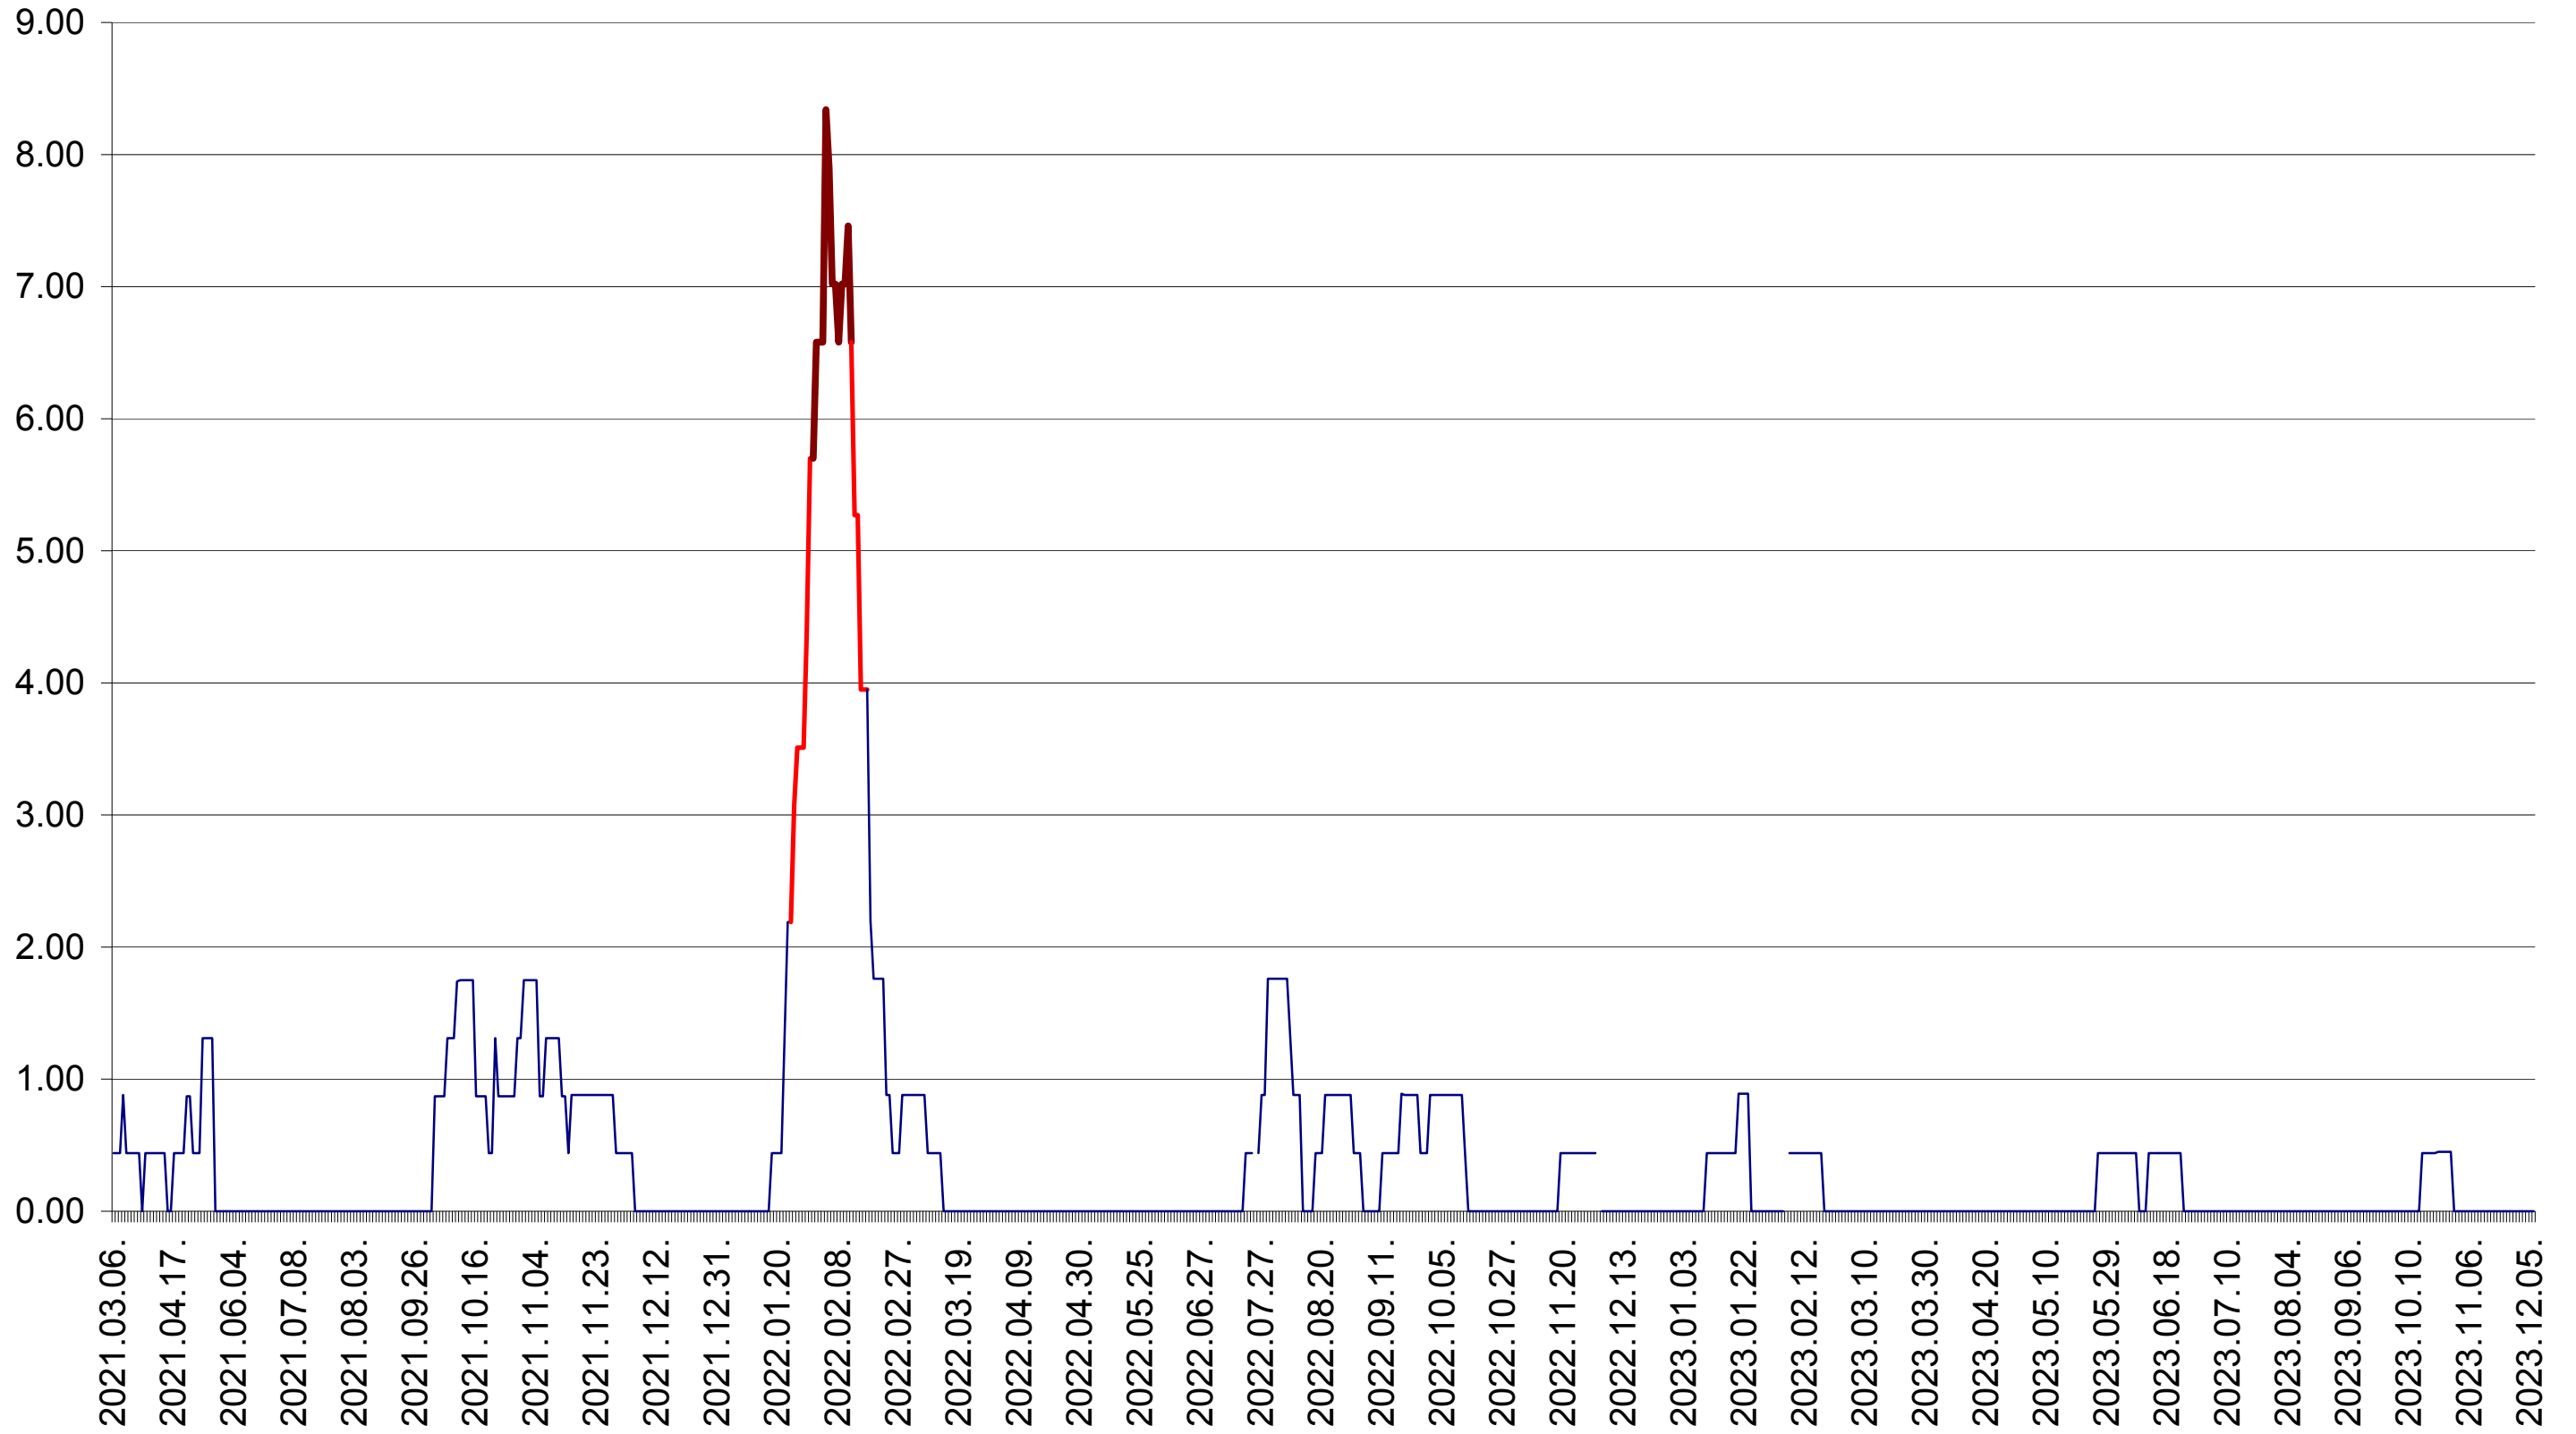

ORAȘ BĂLAN - Evolutia incidentei cumulate pe 14 zile la ‰ de locuitori  
2021.03.07. - 2023.12.06.

BILBOR - Evolutia incidentei cumulate pe 14 zile la ‰ de locuitori  
2021.03.07. - 2023.12.06.

ORAȘ BORSEC - Evolutia incidentei cumulate pe 14 zile la ‰ de locuitori  
2021.03.07. - 2023.12.06.

BRĂDEȘTI - Evolutia incidentei cumulate pe 14 zile la ‰ de locuitori  
2021.03.07. - 2023.12.06.

CĂPÂLNIȚA - Evolutia incidentei cumulate pe 14 zile la ‰ de locuitori  
2021.03.07. - 2023.12.06.

CÂRȚA - Evolutia incidentei cumulate pe 14 zile la ‰ de locuitori  
2021.03.07. - 2023.12.06.

CICEU - Evolutia incidentei cumulate pe 14 zile la ‰ de locuitori  
2021.03.07. - 2023.12.06.

CIUCSÂNGEORGIU - Evolutia incidentei cumulate pe 14 zile la ‰ de locuitori  
2021.03.07. - 2023.12.06.

CIUMANI - Evolutia incidentei cumulate pe 14 zile la ‰ de locuitori  
2021.03.07. - 2023.12.06.

CORBU - Evolutia incidentei cumulate pe 14 zile la ‰ de locuitori  
2021.03.07. - 2023.12.06.

CORUND - Evolutia incidentei cumulate pe 14 zile la ‰ de locuitori  
2021.03.07. - 2023.12.06.

COZMENI - Evolutia incidentei cumulate pe 14 zile la ‰ de locuitori  
2021.03.07. - 2023.12.06.