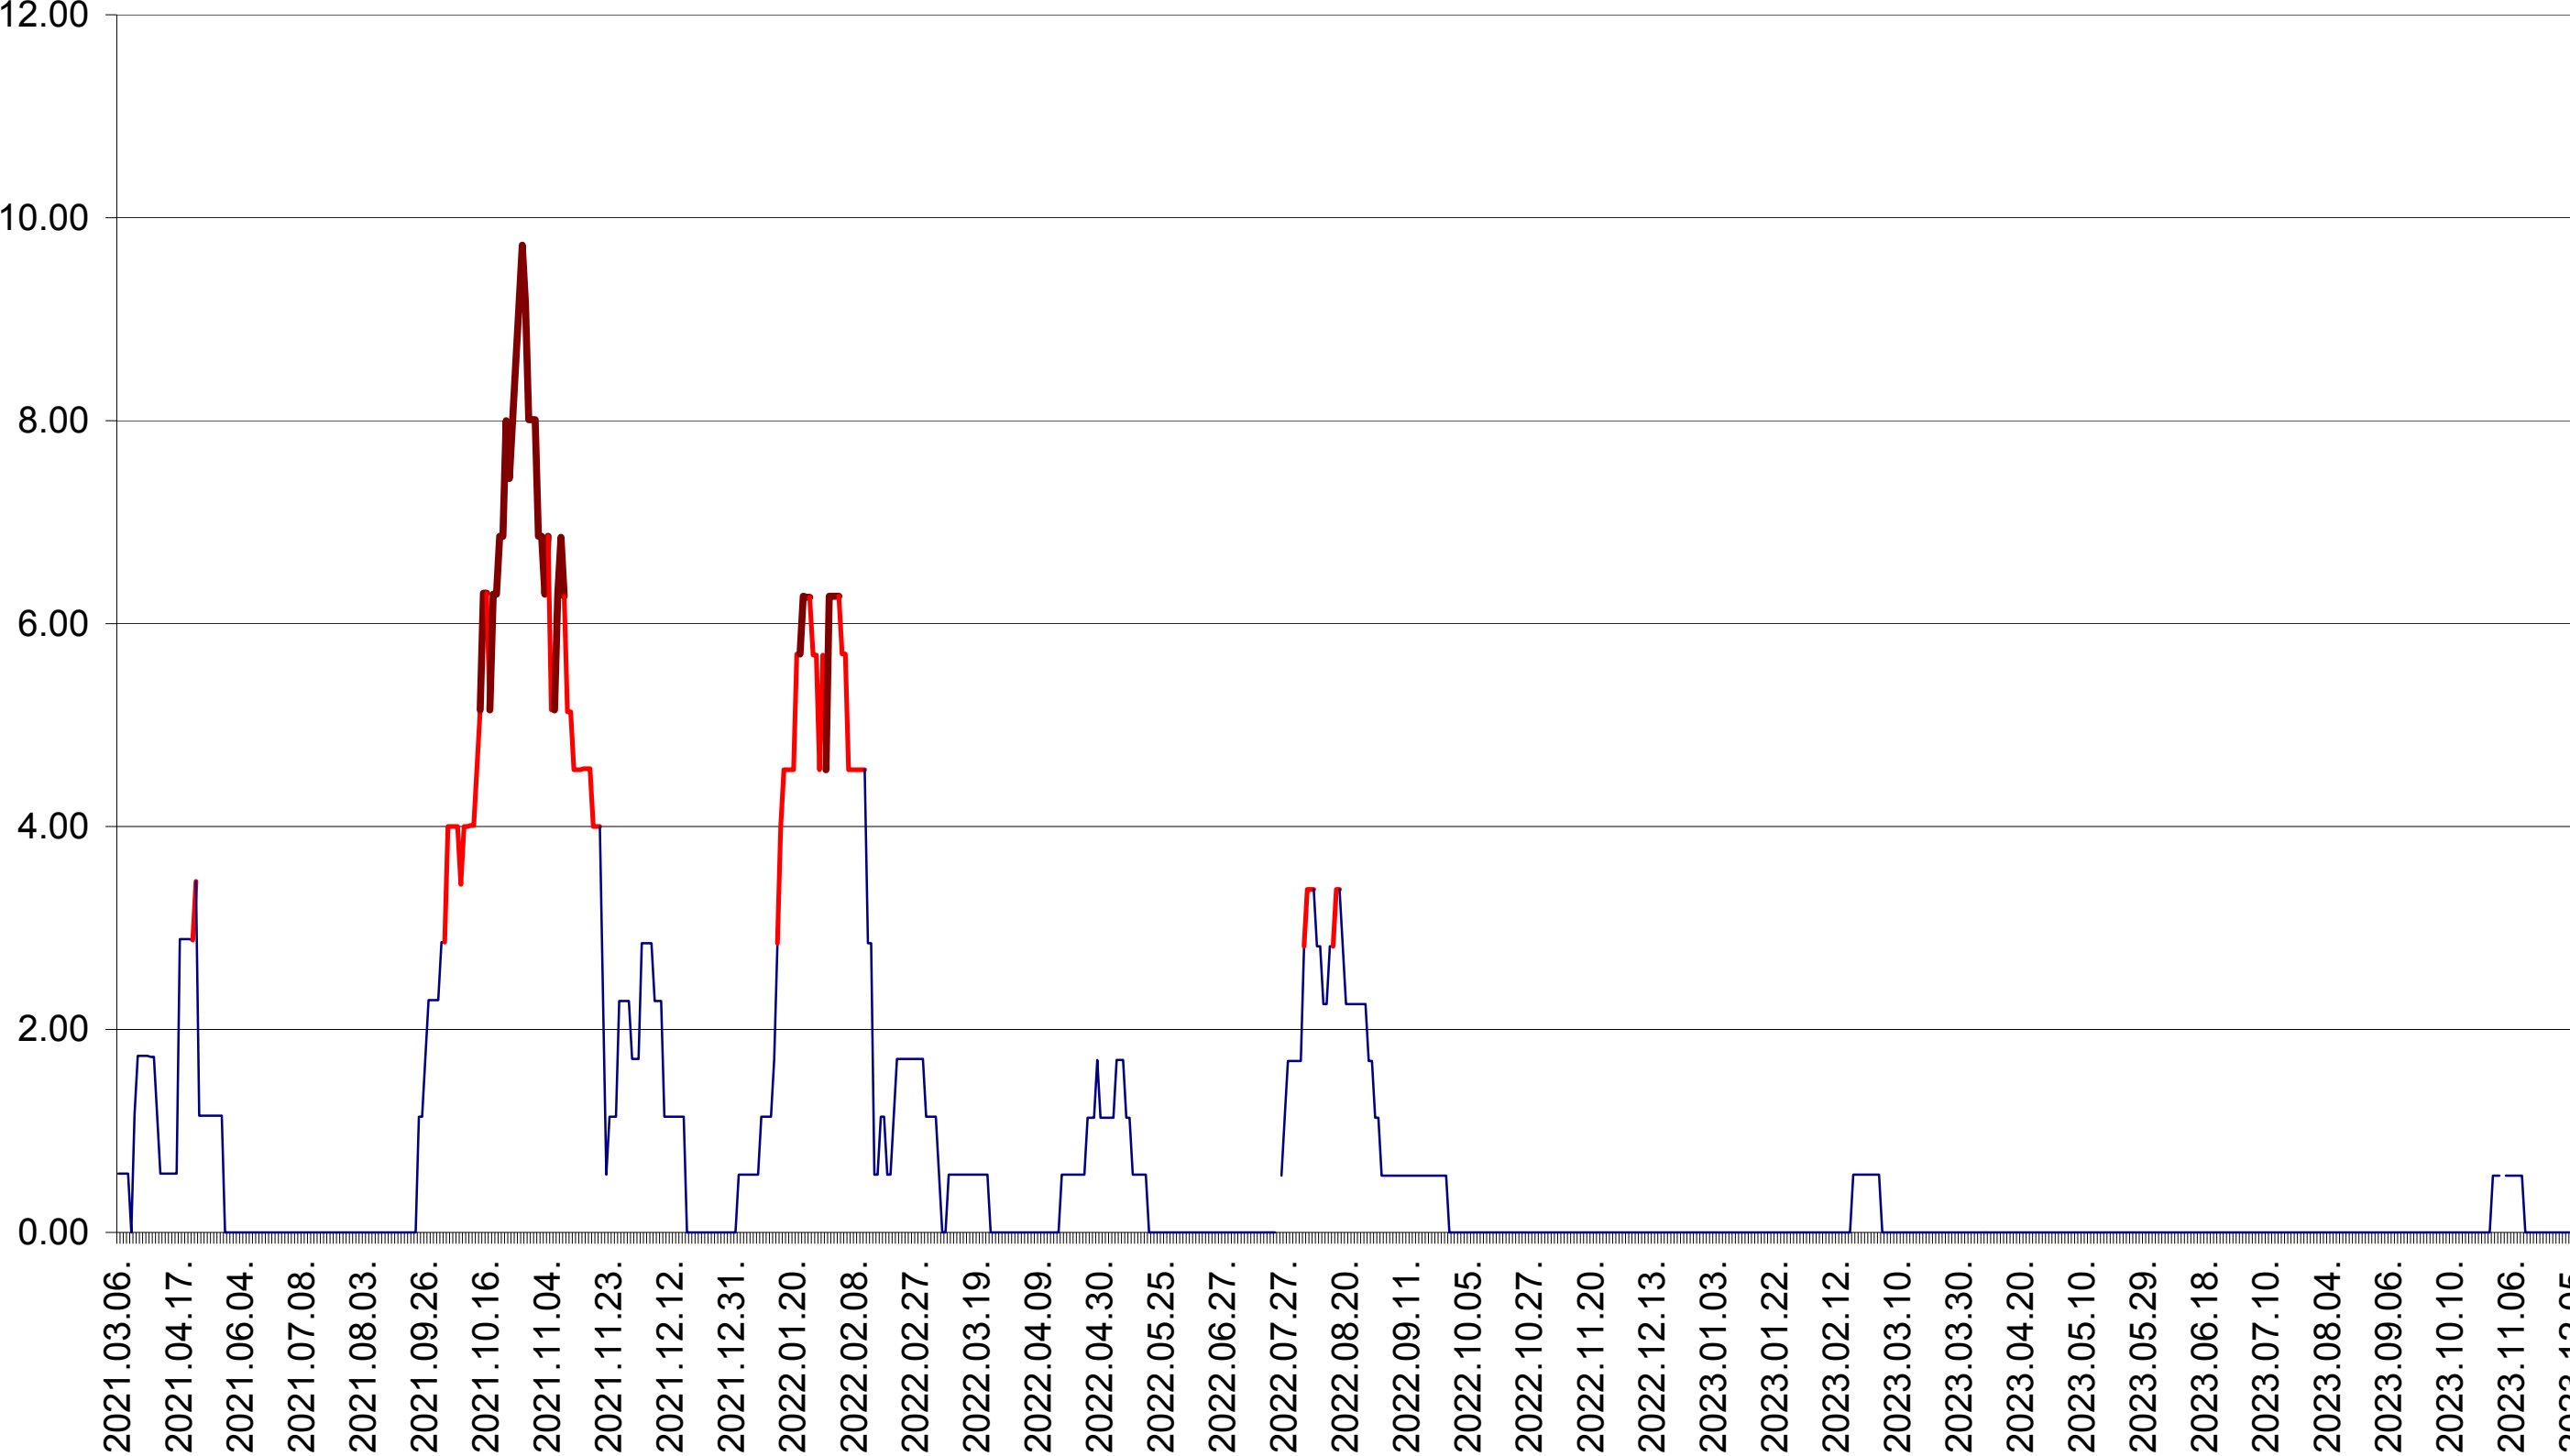

ORAȘ VLĂHIȚA - Evolutia incidentei cumulate pe 14 zile la ‰ de locuitori
2021.03.07. - 2023.12.06.