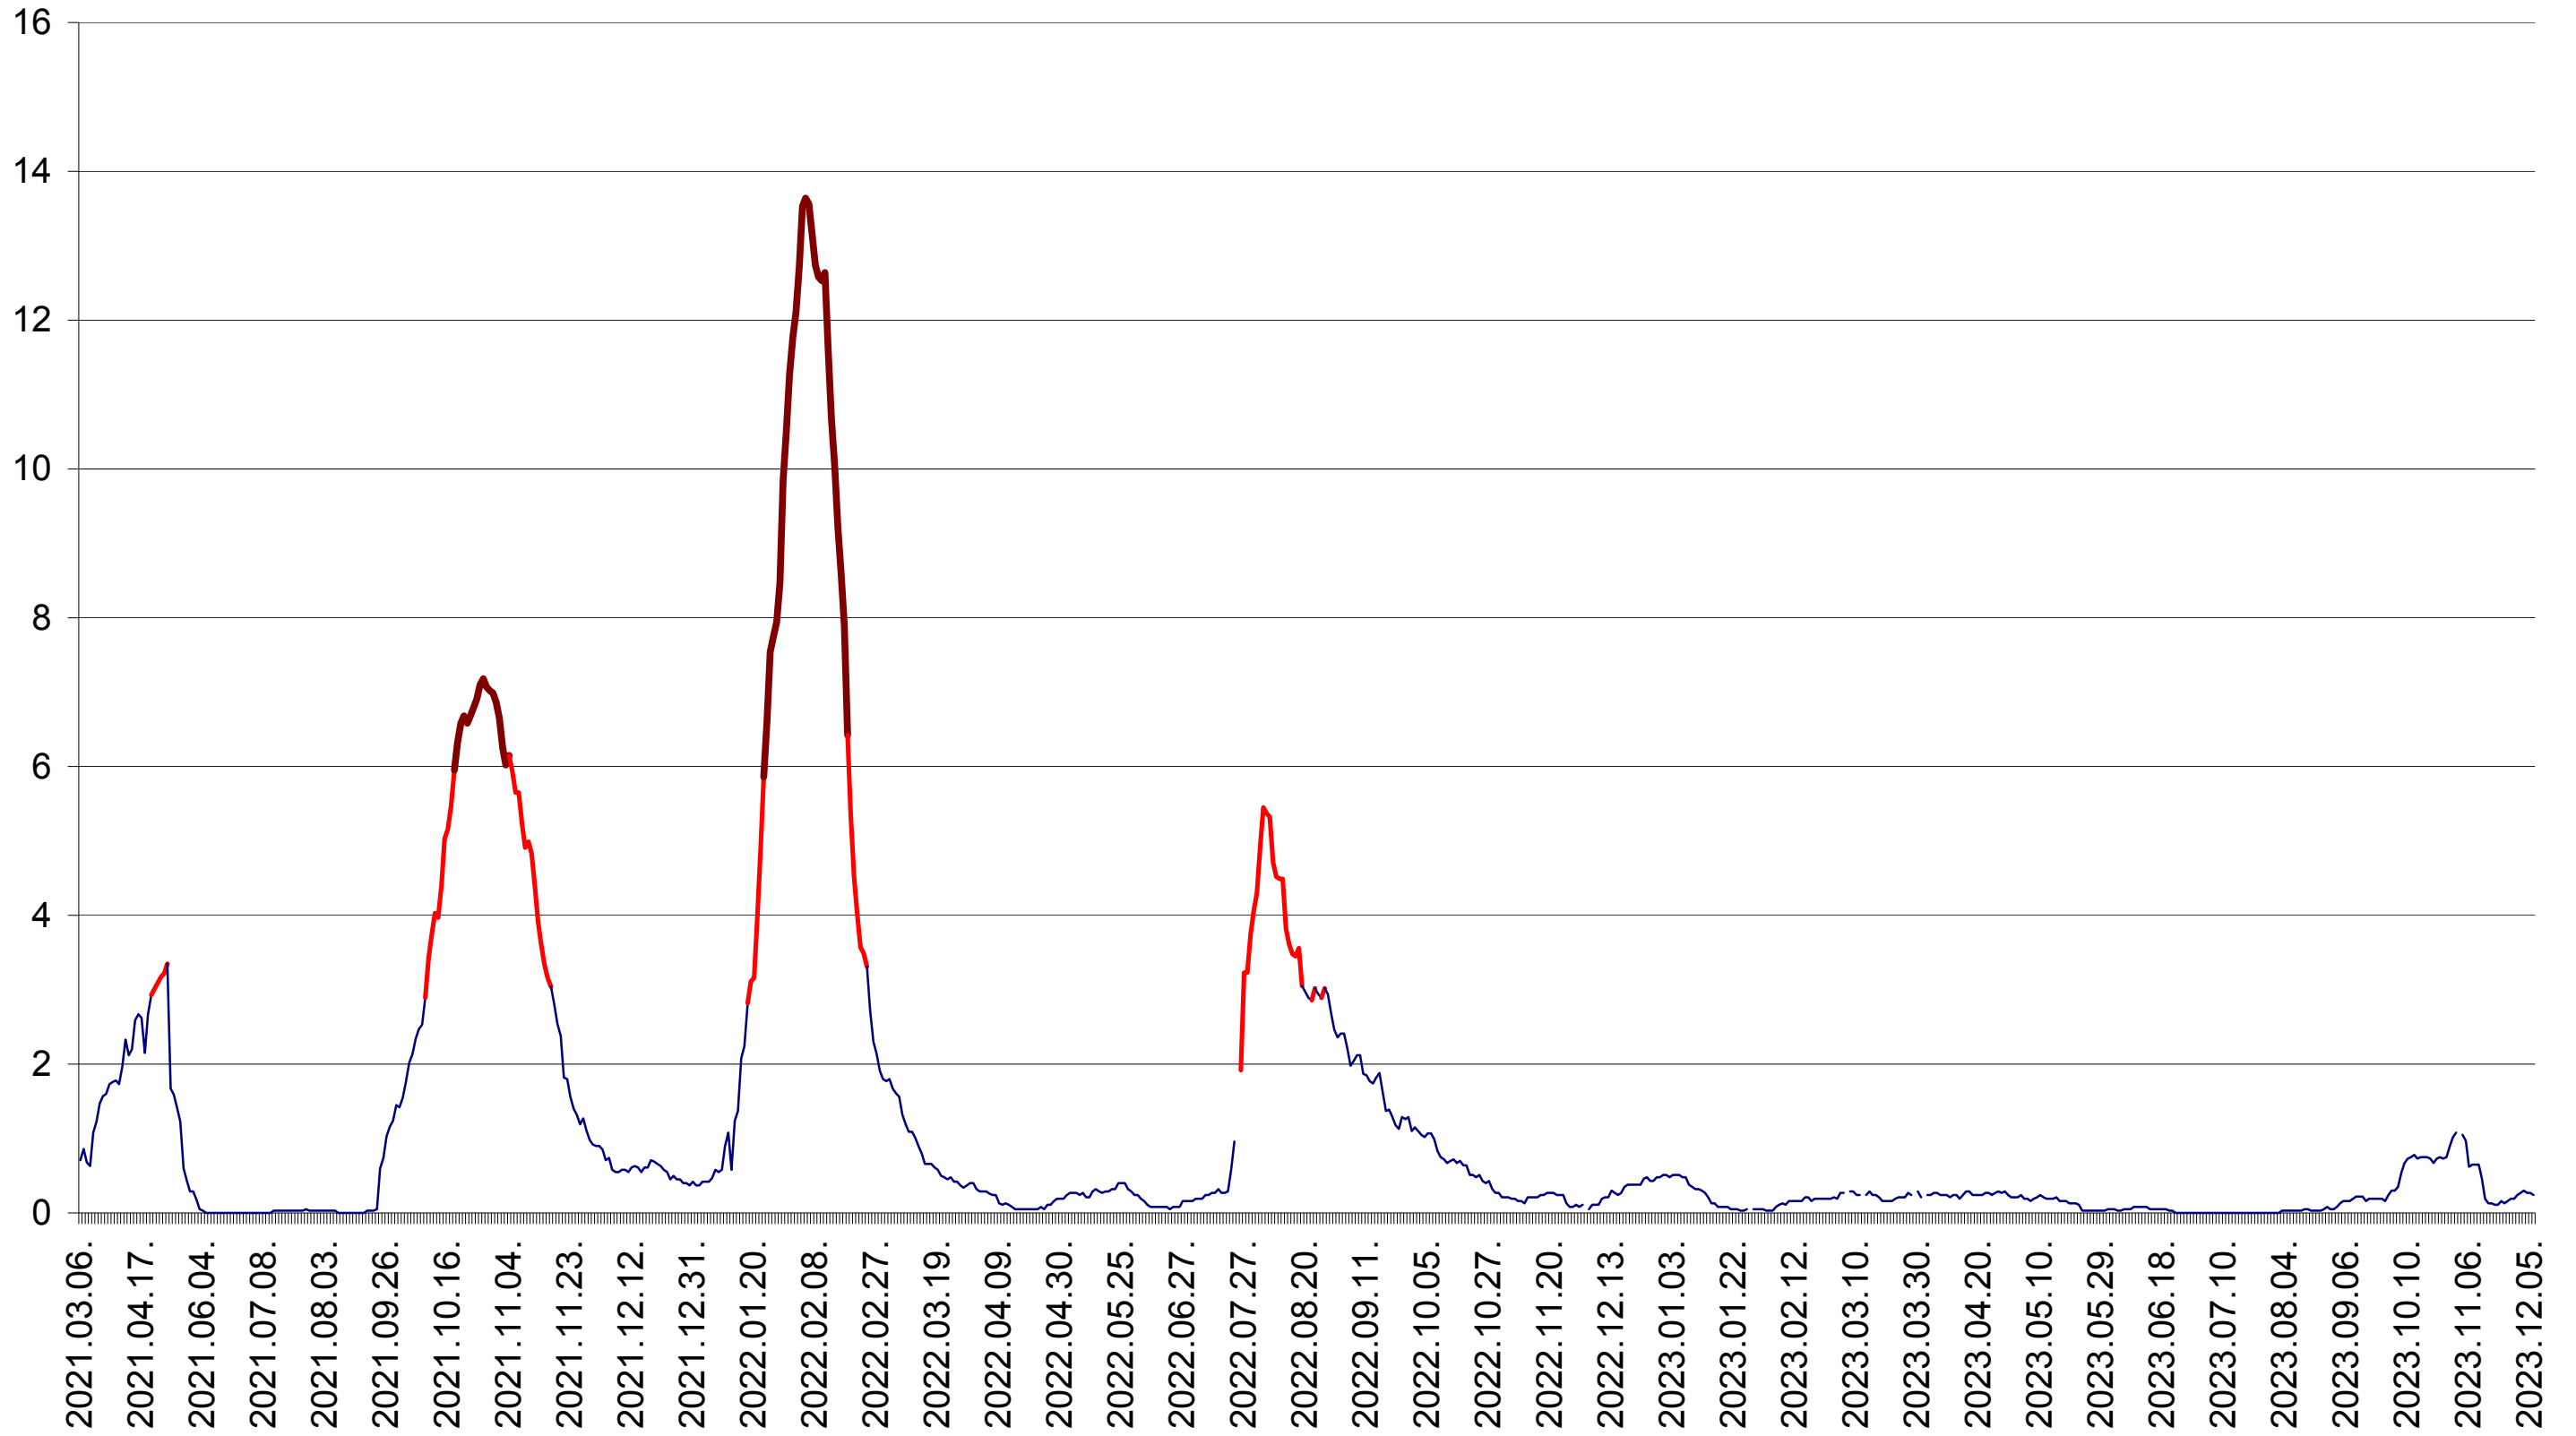

PĂULENI-CIUC - Evolutia incidentei cumulate pe 14 zile la ‰ de locuitori
2021.03.07. - 2023.12.06.

MUNICIPIUL ODORHEIU SECUIESC - Evolutia incidentei cumulate pe 14 zile la ‰ de locuitori
2021.03.07. - 2023.12.06.