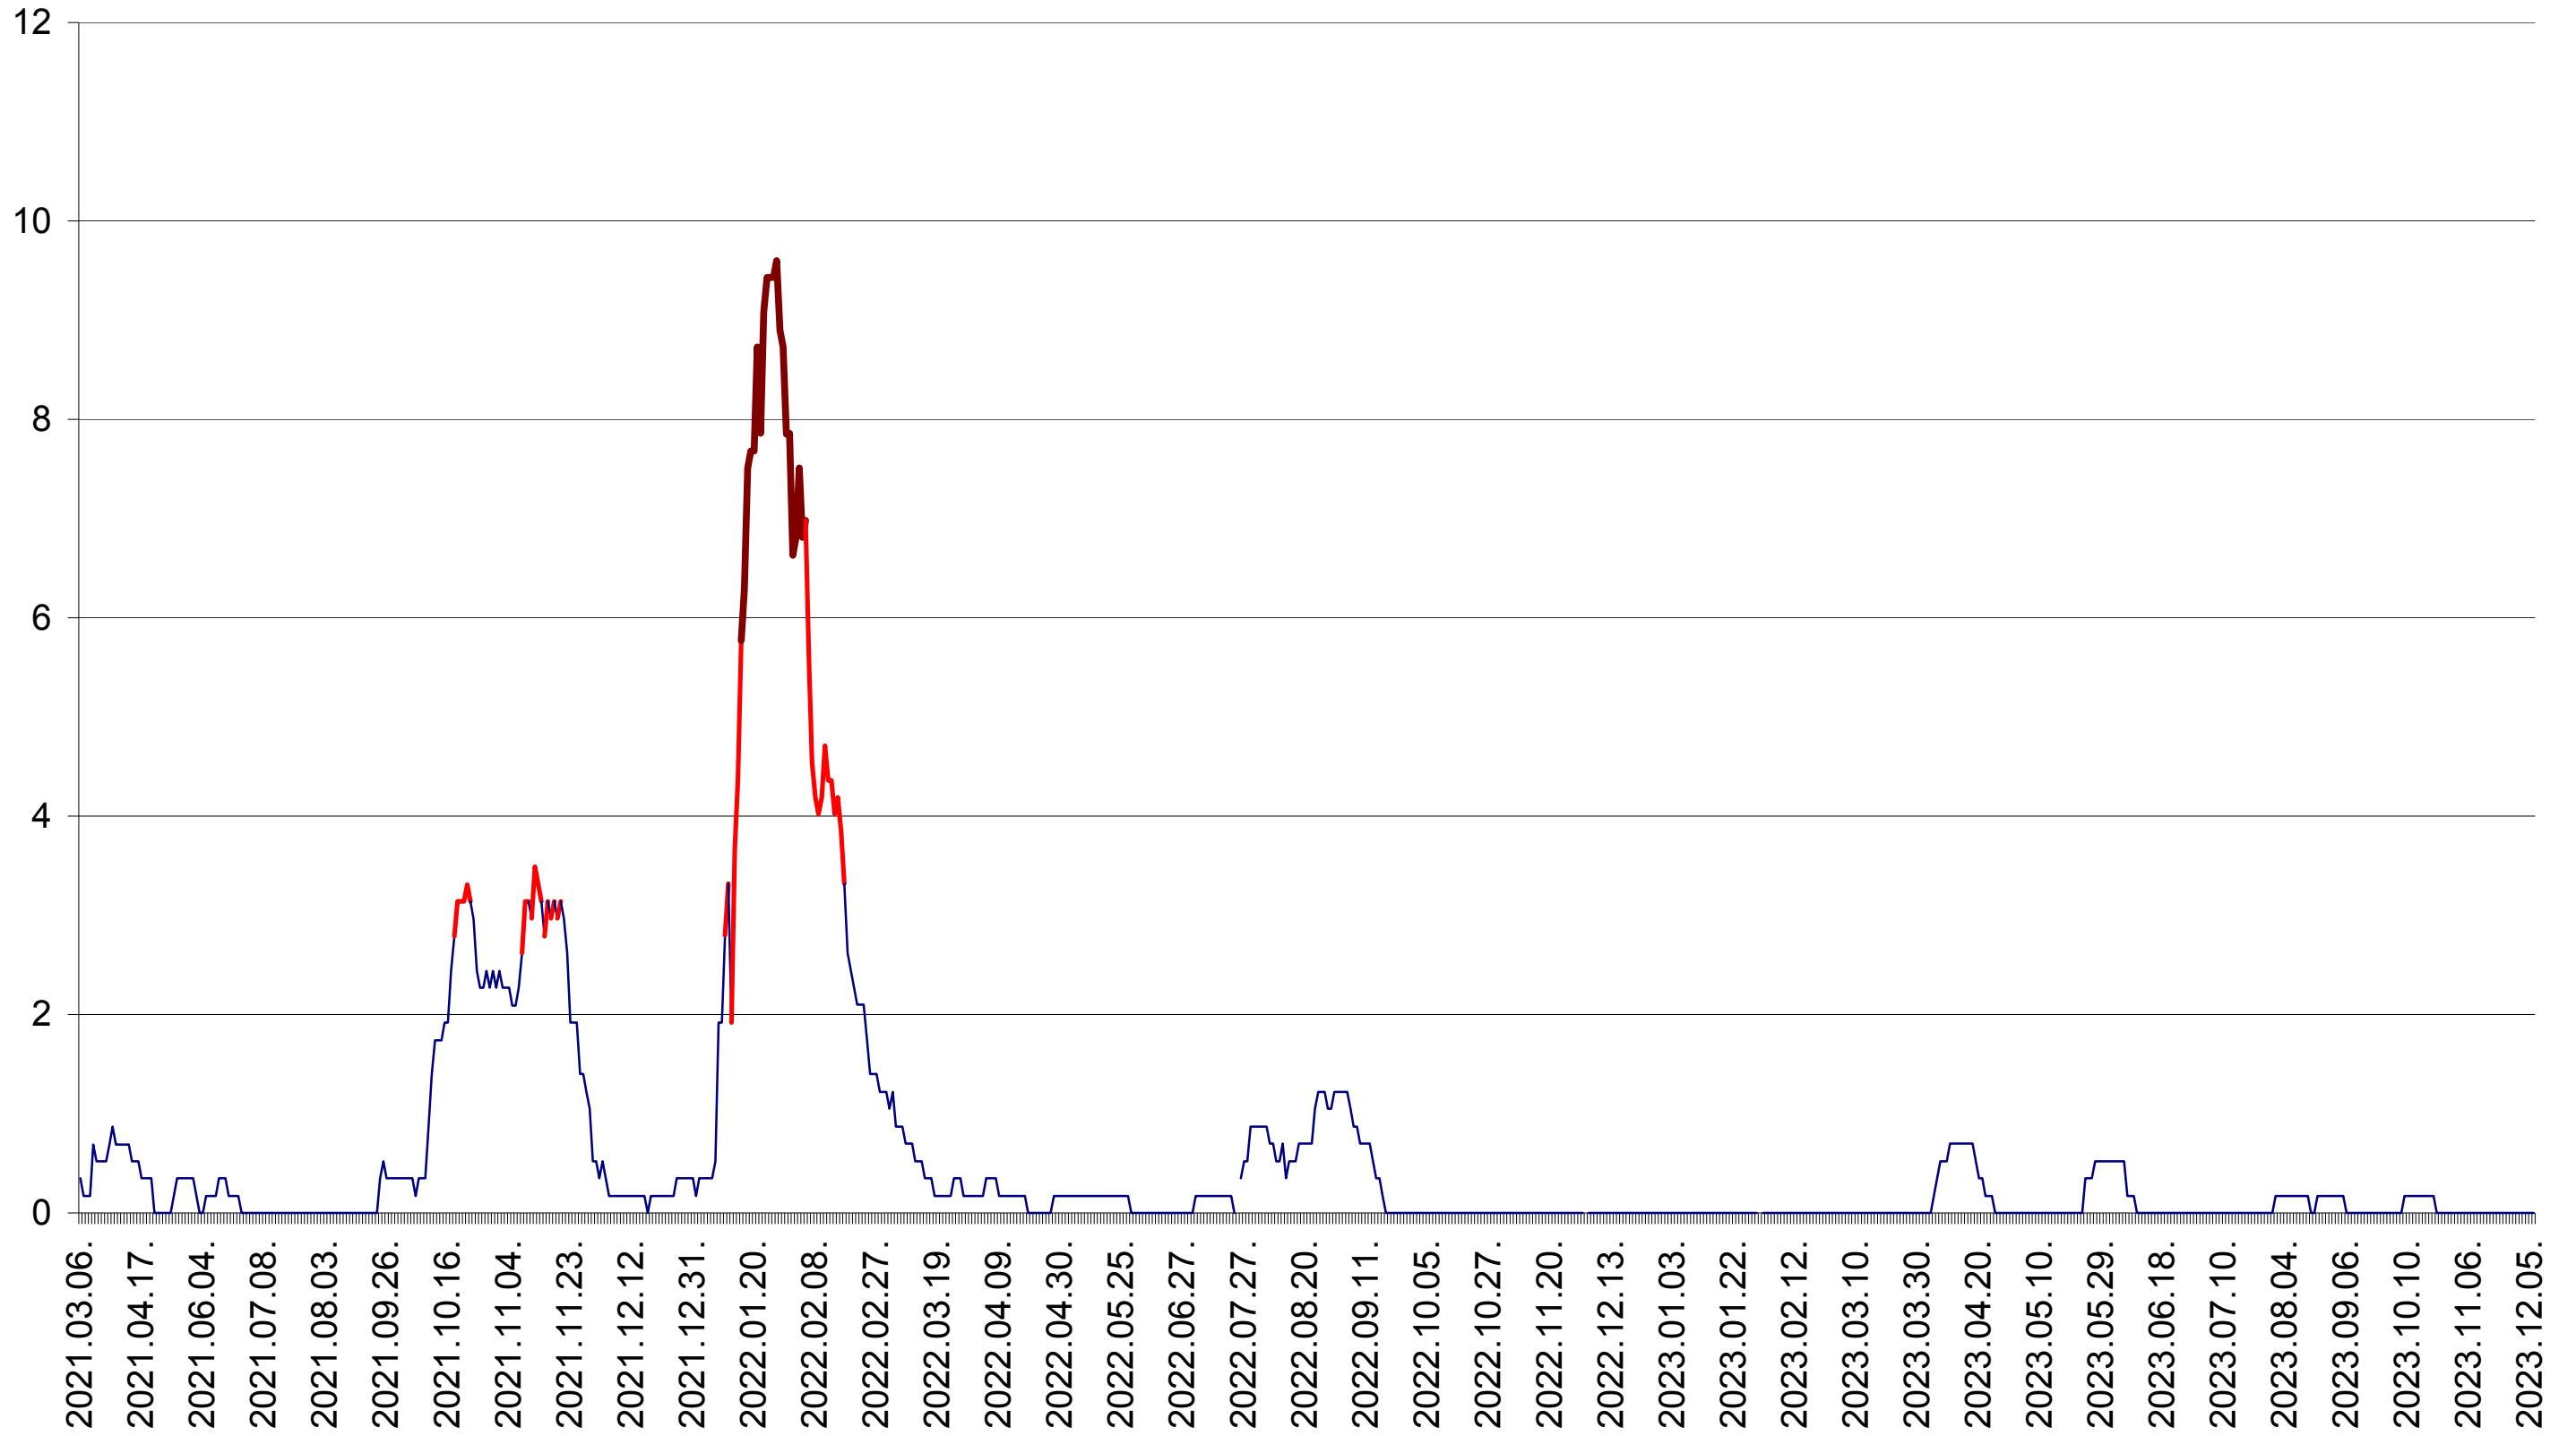

DÂRJIU - Evolutia incidentei cumulate pe 14 zile la ‰ de locuitori  
2021.03.07. - 2023.12.06.

DEALU - Evolutia incidentei cumulate pe 14 zile la ‰ de locuitori  
2021.03.07. - 2023.12.06.

DITRĂU - Evolutia incidentei cumulate pe 14 zile la ‰ de locuitori  
2021.03.07. - 2023.12.06.

FELICENI - Evolutia incidentei cumulate pe 14 zile la ‰ de locuitori  
2021.03.07. - 2023.12.06.

FRUMOASA - Evolutia incidentei cumulate pe 14 zile la ‰ de locuitori  
2021.03.07. - 2023.12.06.

GĂLĂUȚAȘ - Evolutia incidentei cumulate pe 14 zile la ‰ de locuitori  
2021.03.07. - 2023.12.06.

MUNICIPIUL GHEORGHENI - Evolutia incidentei cumulate pe 14 zile la ‰ de locuitori  
2021.03.07. - 2023.12.06.

JOSENI - Evolutia incidentei cumulate pe 14 zile la ‰ de locuitori  
2021.03.07. - 2023.12.06.

LĂZAREA - Evolutia incidentei cumulate pe 14 zile la ‰ de locuitori  
2021.03.07. - 2023.12.06.

LELICENI - Evolutia incidentei cumulate pe 14 zile la ‰ de locuitori  
2021.03.07. - 2023.12.06.

LUETA - Evolutia incidentei cumulate pe 14 zile la ‰ de locuitori  
2021.03.07. - 2023.12.06.