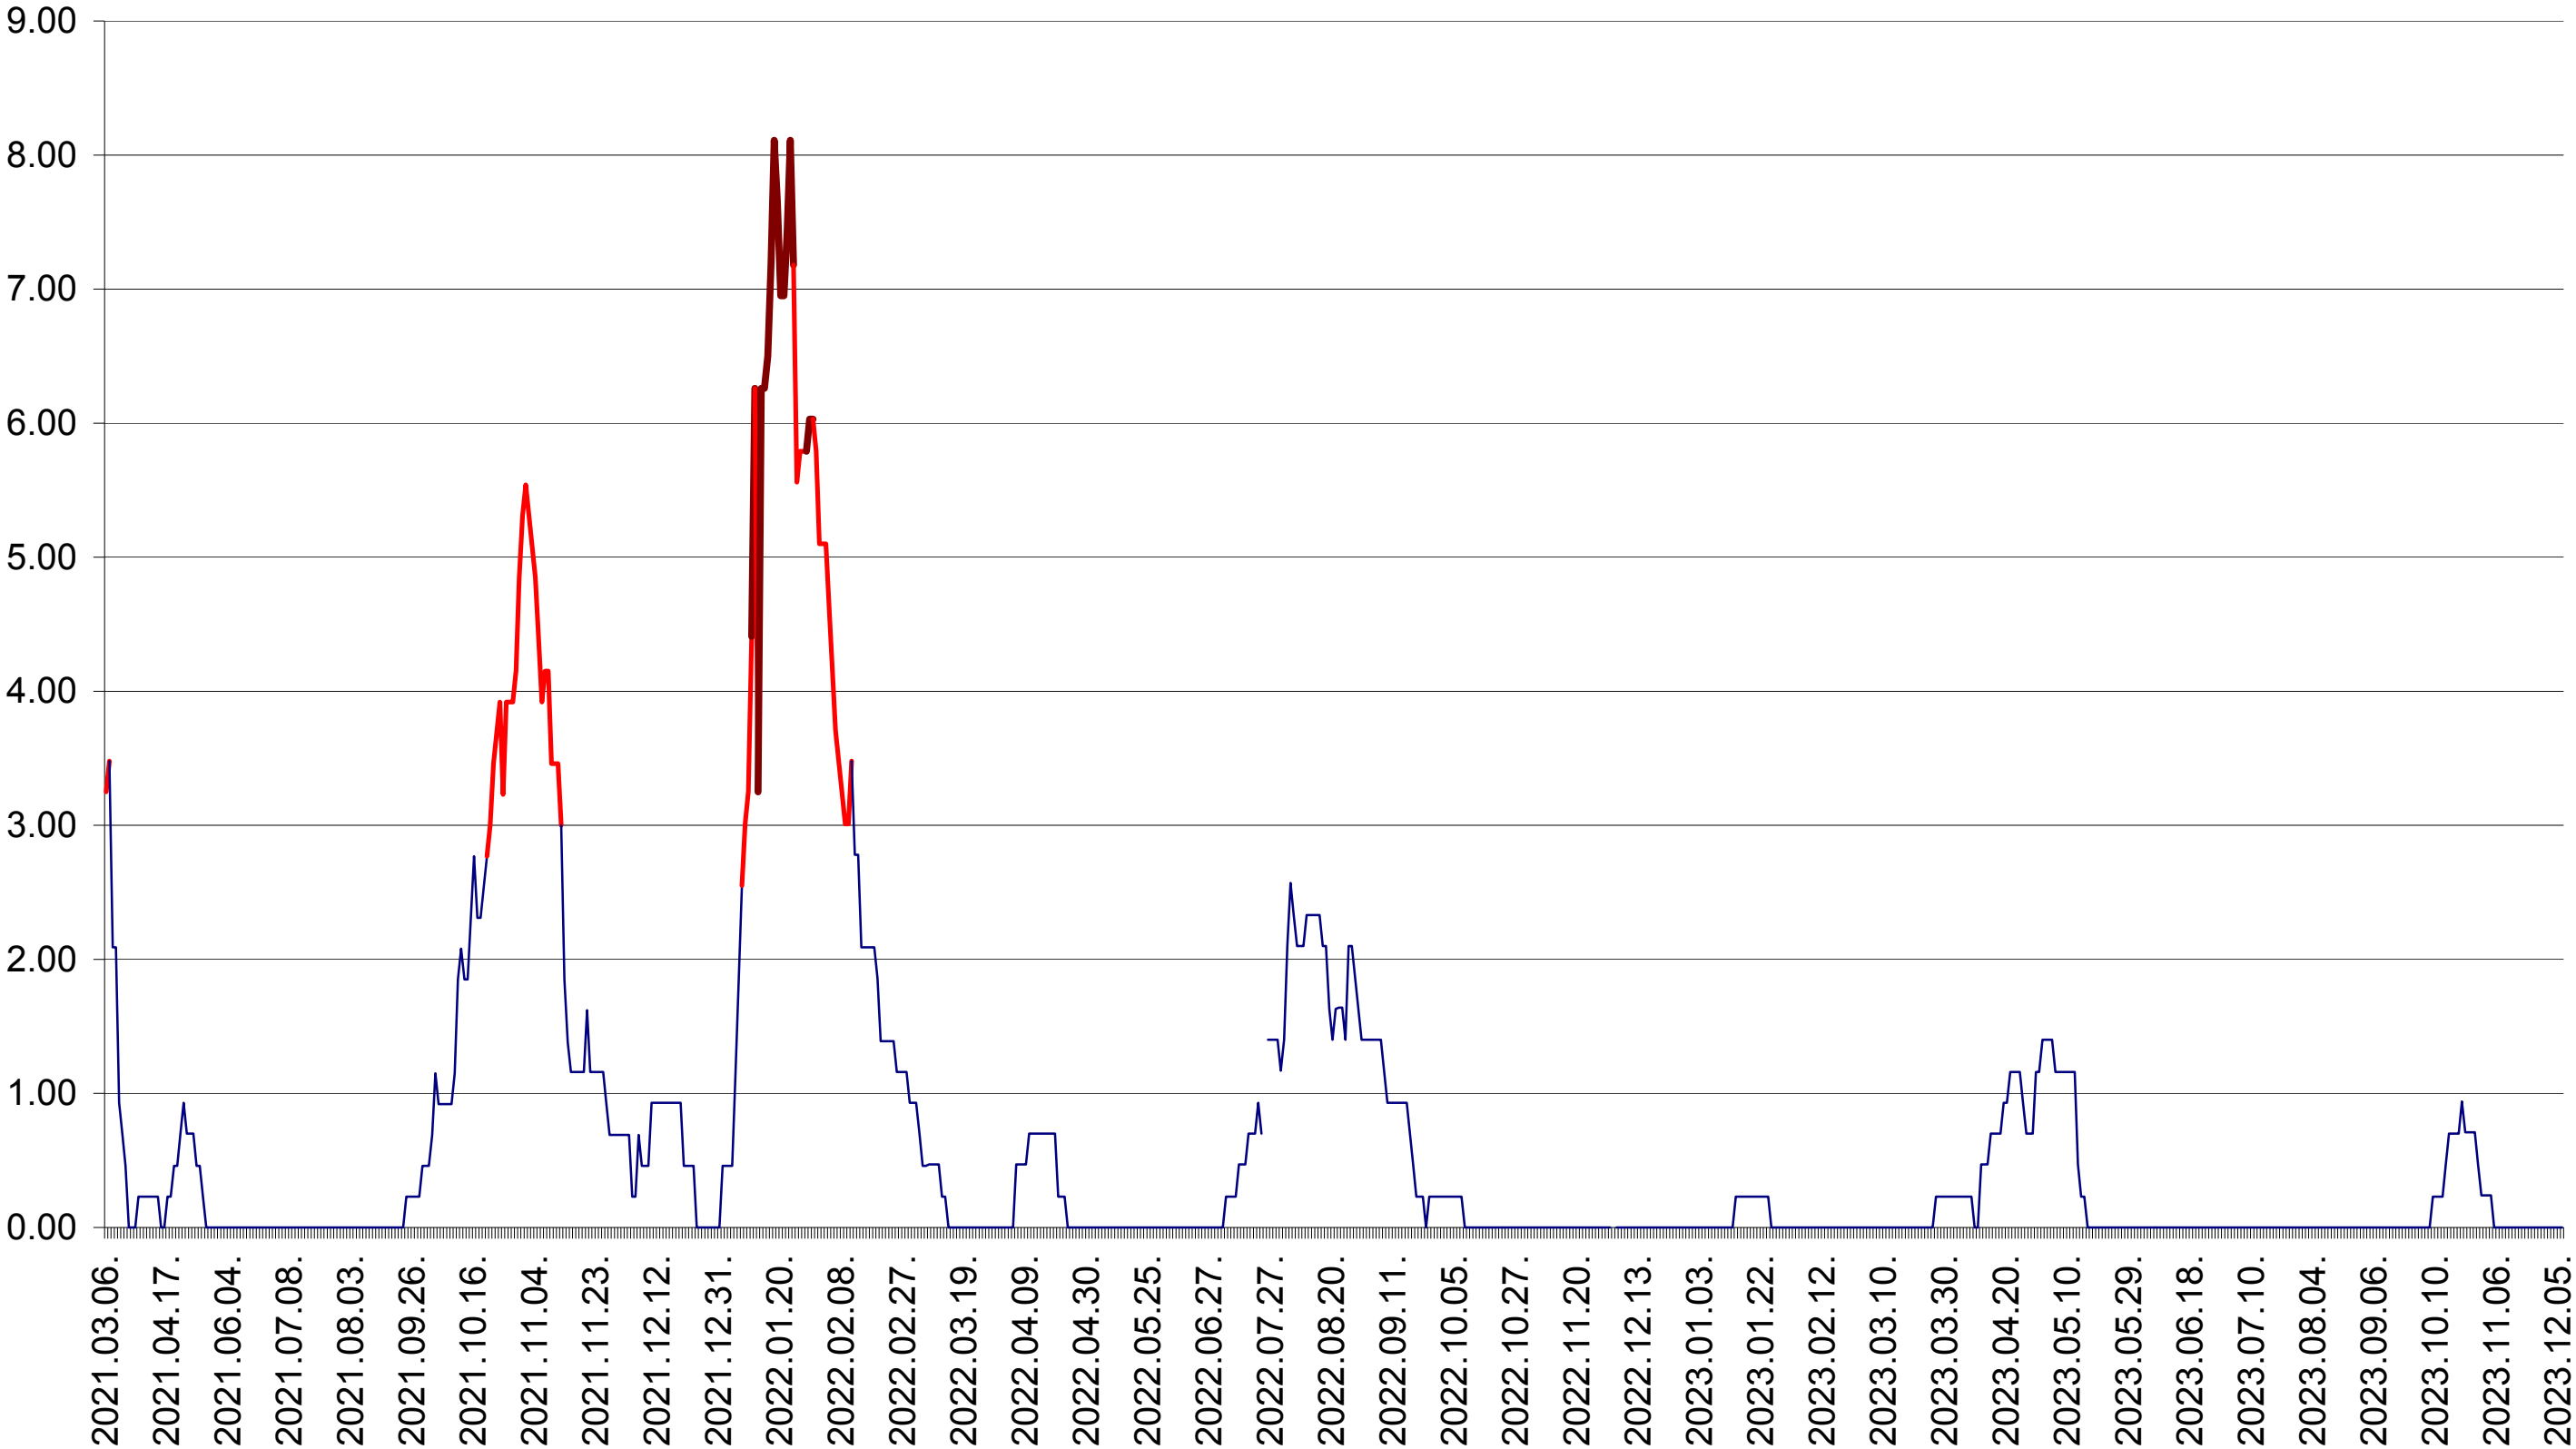

ORAȘ BĂLAN - Evolutia incidentei cumulate pe 14 zile la ‰ de locuitori  
2021.03.07. - 2023.12.06.

BILBOR - Evolutia incidentei cumulate pe 14 zile la ‰ de locuitori  
2021.03.07. - 2023.12.06.

ORAȘ BORSEC - Evolutia incidentei cumulate pe 14 zile la ‰ de locuitori  
2021.03.07. - 2023.12.06.

BRĂDEȘTI - Evolutia incidentei cumulate pe 14 zile la ‰ de locuitori  
2021.03.07. - 2023.12.06.

CĂPÂLNIȚA - Evolutia incidentei cumulate pe 14 zile la ‰ de locuitori  
2021.03.07. - 2023.12.06.

CÂRȚA - Evolutia incidentei cumulate pe 14 zile la ‰ de locuitori  
2021.03.07. - 2023.12.06.

CICEU - Evolutia incidentei cumulate pe 14 zile la ‰ de locuitori  
2021.03.07. - 2023.12.06.

CIUCSÂNGEORGIU - Evolutia incidentei cumulate pe 14 zile la ‰ de locuitori  
2021.03.07. - 2023.12.06.

CIUMANI - Evolutia incidentei cumulate pe 14 zile la ‰ de locuitori  
2021.03.07. - 2023.12.06.

CORBU - Evolutia incidentei cumulate pe 14 zile la ‰ de locuitori  
2021.03.07. - 2023.12.06.

CORUND - Evolutia incidentei cumulate pe 14 zile la ‰ de locuitori  
2021.03.07. - 2023.12.06.

COZMENI - Evolutia incidentei cumulate pe 14 zile la ‰ de locuitori  
2021.03.07. - 2023.12.06.