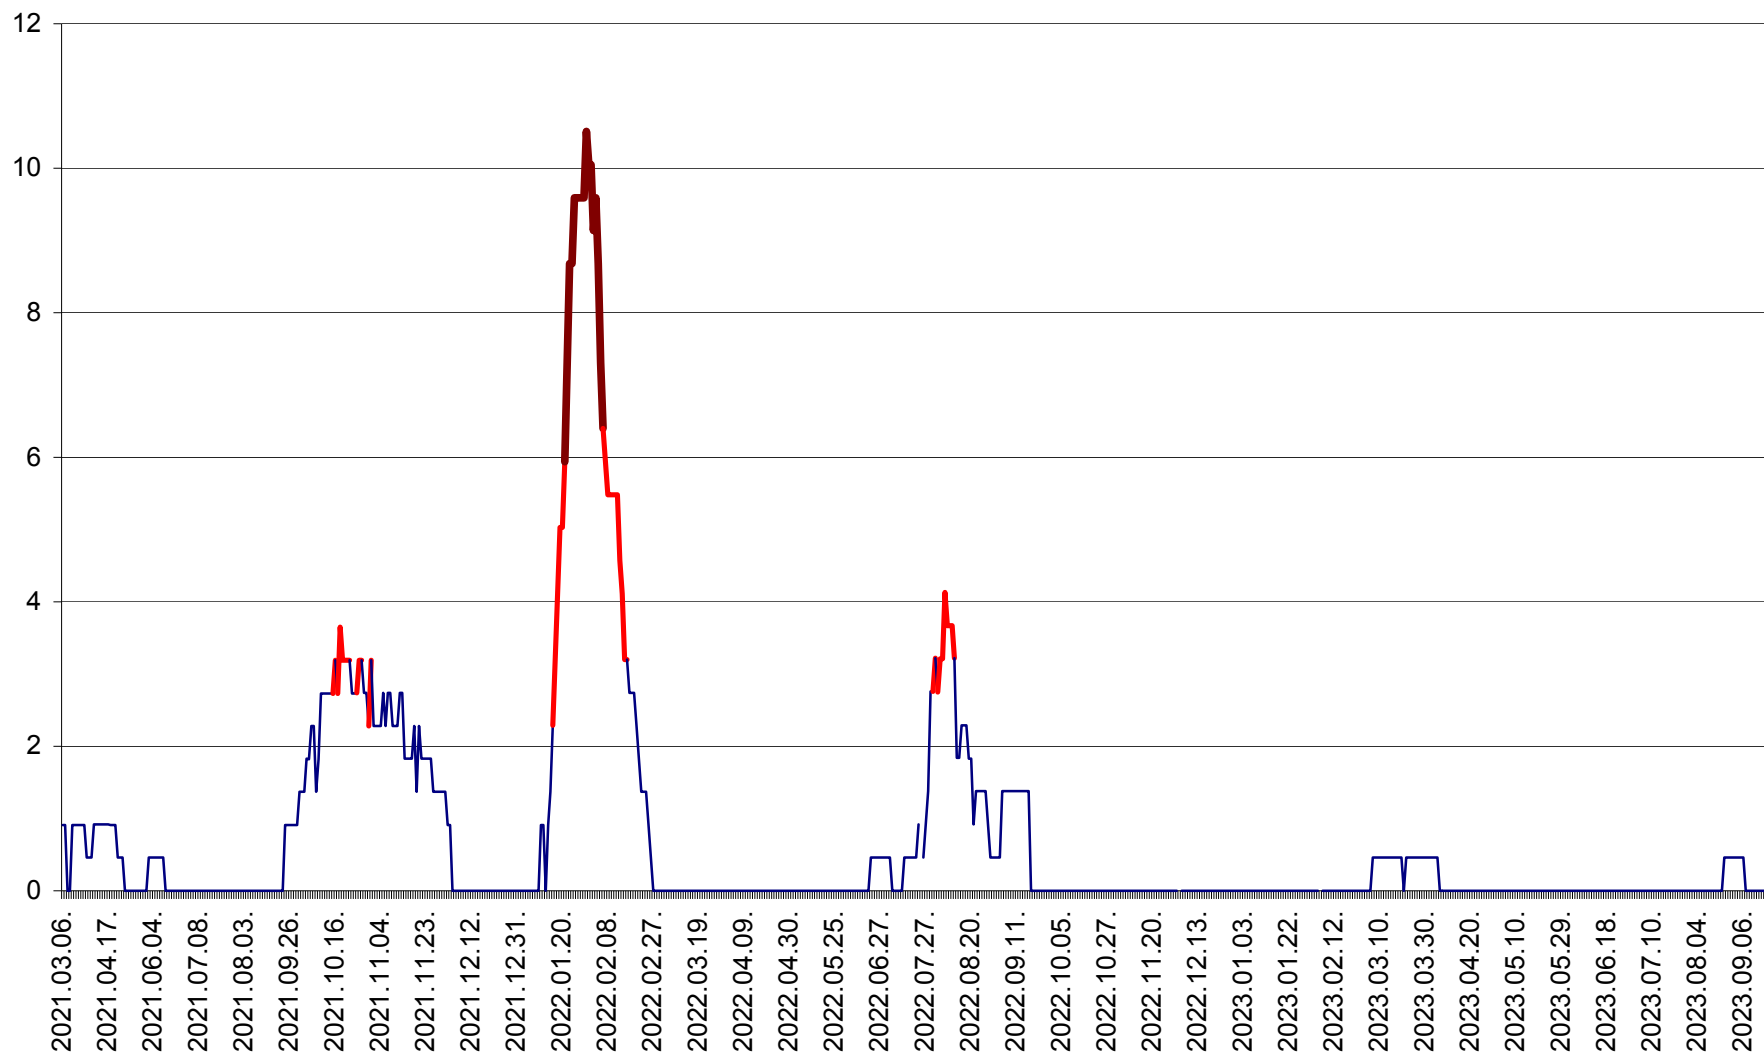

ORAȘ BĂLAN - Evoluția incidentei cumulate pe 14 zile la ‰ de locuitori
2021.03.07. - 2023.09.21.

BILBOR - Evolutia incidentei cumulate pe 14 zile la ‰ de locuitori
2021.03.07. - 2023.09.21.

ORAȘ BORSEC - Evolutia incidentei cumulate pe 14 zile la ‰ de locuitori
2021.03.07. - 2023.09.21.

CICEU - Evolutia incidentei cumulate pe 14 zile la ‰ de locuitori
2021.03.07. - 2023.09.21.

CIUCSÂNGEORGIU - Evolutia incidentei cumulate pe 14 zile la ‰ de locuitori
2021.03.07. - 2023.09.21.

CIUMANI - Evolutia incidentei cumulate pe 14 zile la ‰ de locuitori
2021.03.07. - 2023.09.21.

CORBU - Evolutia incidentei cumulate pe 14 zile la ‰ de locuitori
2021.03.07. - 2023.09.21.

CORUND - Evolutia incidentei cumulate pe 14 zile la ‰ de locuitori
2021.03.07. - 2023.09.21.

COZMENI - Evolutia incidentei cumulate pe 14 zile la ‰ de locuitori
2021.03.07. - 2023.09.21.

ORAȘ CRISTURU SECUIESC - Evolutia incidentei cumulate pe 14 zile la ‰ de locuitori
2021.03.07. - 2023.09.21.

DĂNEȘTI - Evolutia incidentei cumulate pe 14 zile la ‰ de locuitori
2021.03.07. - 2023.09.21.