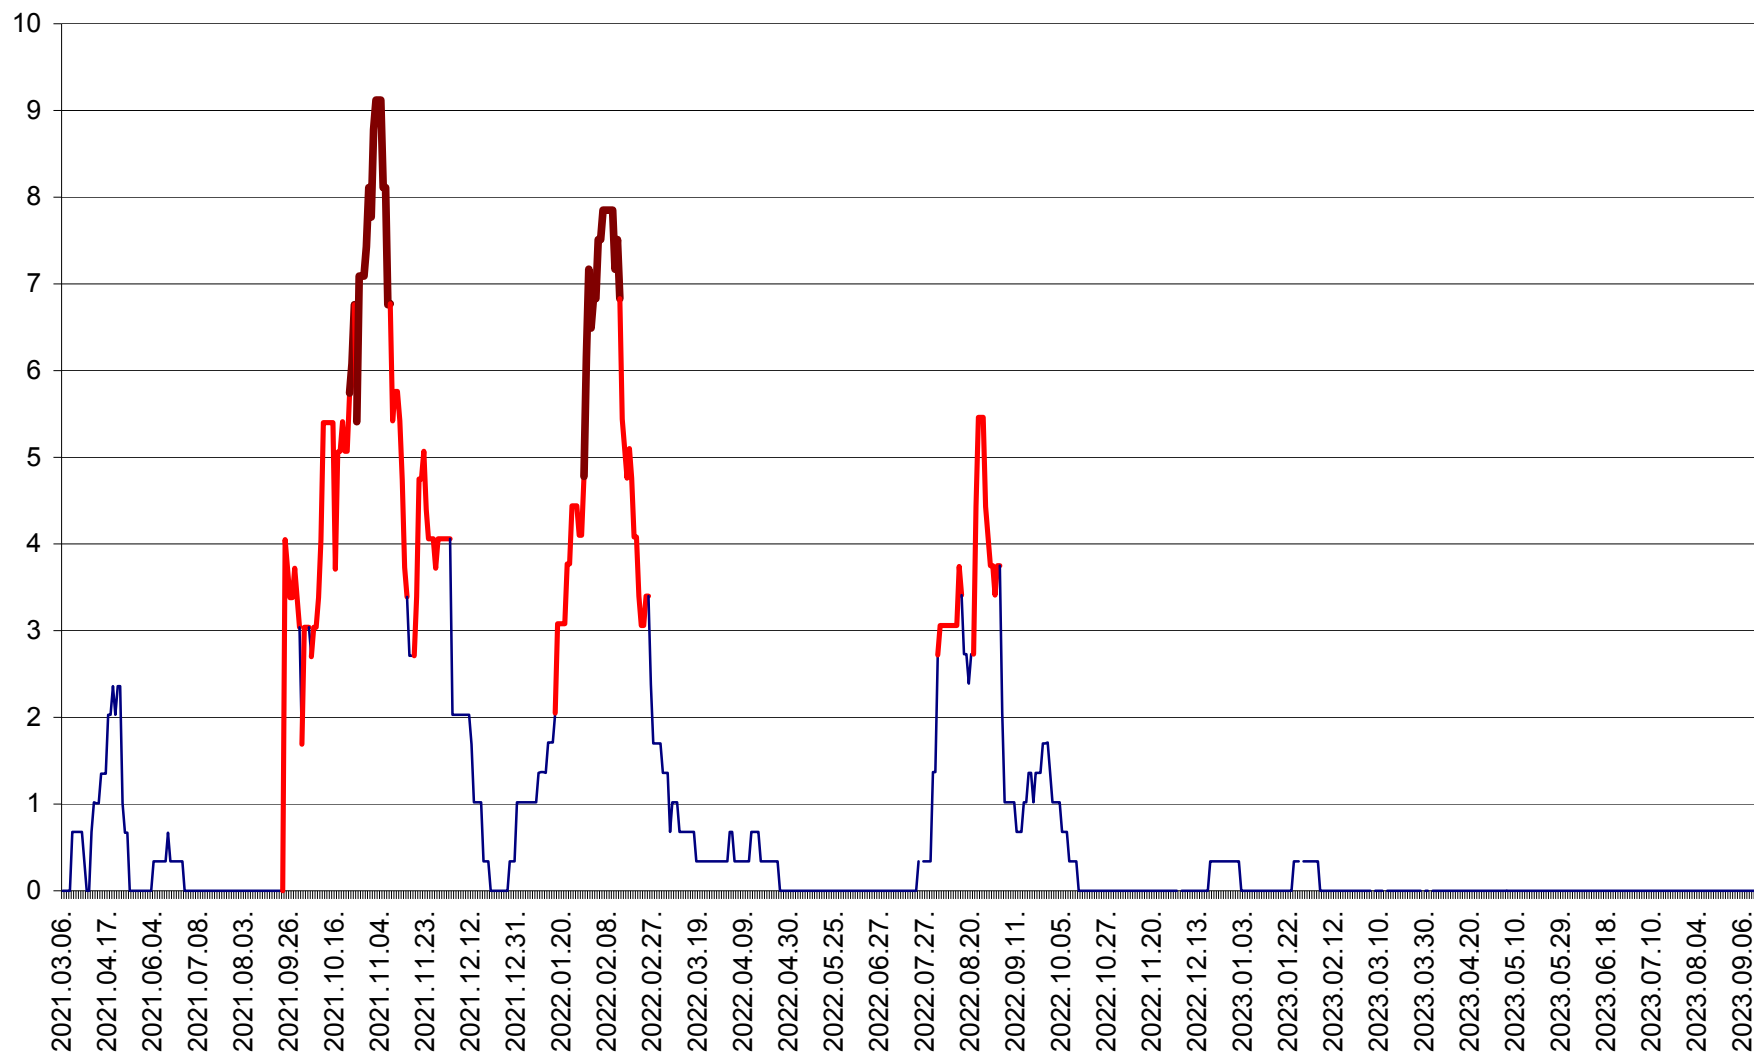

LELICENI - Evolutia incidentei cumulate pe 14 zile la ‰ de locuitori
2021.03.07. - 2023.09.21.

LUETA - Evolutia incidentei cumulate pe 14 zile la ‰ de locuitori
2021.03.07. - 2023.09.21.

LUNCA DE JOS - Evolutia incidentei cumulate pe 14 zile la ‰ de locuitori
2021.03.07. - 2023.09.21.

LUNCA DE SUS - Evolutia incidentei cumulate pe 14 zile la ‰ de locuitori
2021.03.07. - 2023.09.21.

LUPENI - Evolutia incidentei cumulate pe 14 zile la ‰ de locuitori
2021.03.07. - 2023.09.21.

MĂDĂRAȘ - Evolutia incidentei cumulate pe 14 zile la ‰ de locuitori
2021.03.07. - 2023.09.21.

MĂRTINIȘ - Evolutia incidentei cumulate pe 14 zile la ‰ de locuitori
2021.03.07. - 2023.09.21.

MEREȘTI - Evolutia incidentei cumulate pe 14 zile la ‰ de locuitori
2021.03.07. - 2023.09.21.

MUNICIPIUL MIERCUREA-CIUC - Evolutia incidentei cumulate pe 14 zile la ‰ de locuitori
2021.03.07. - 2023.09.21.