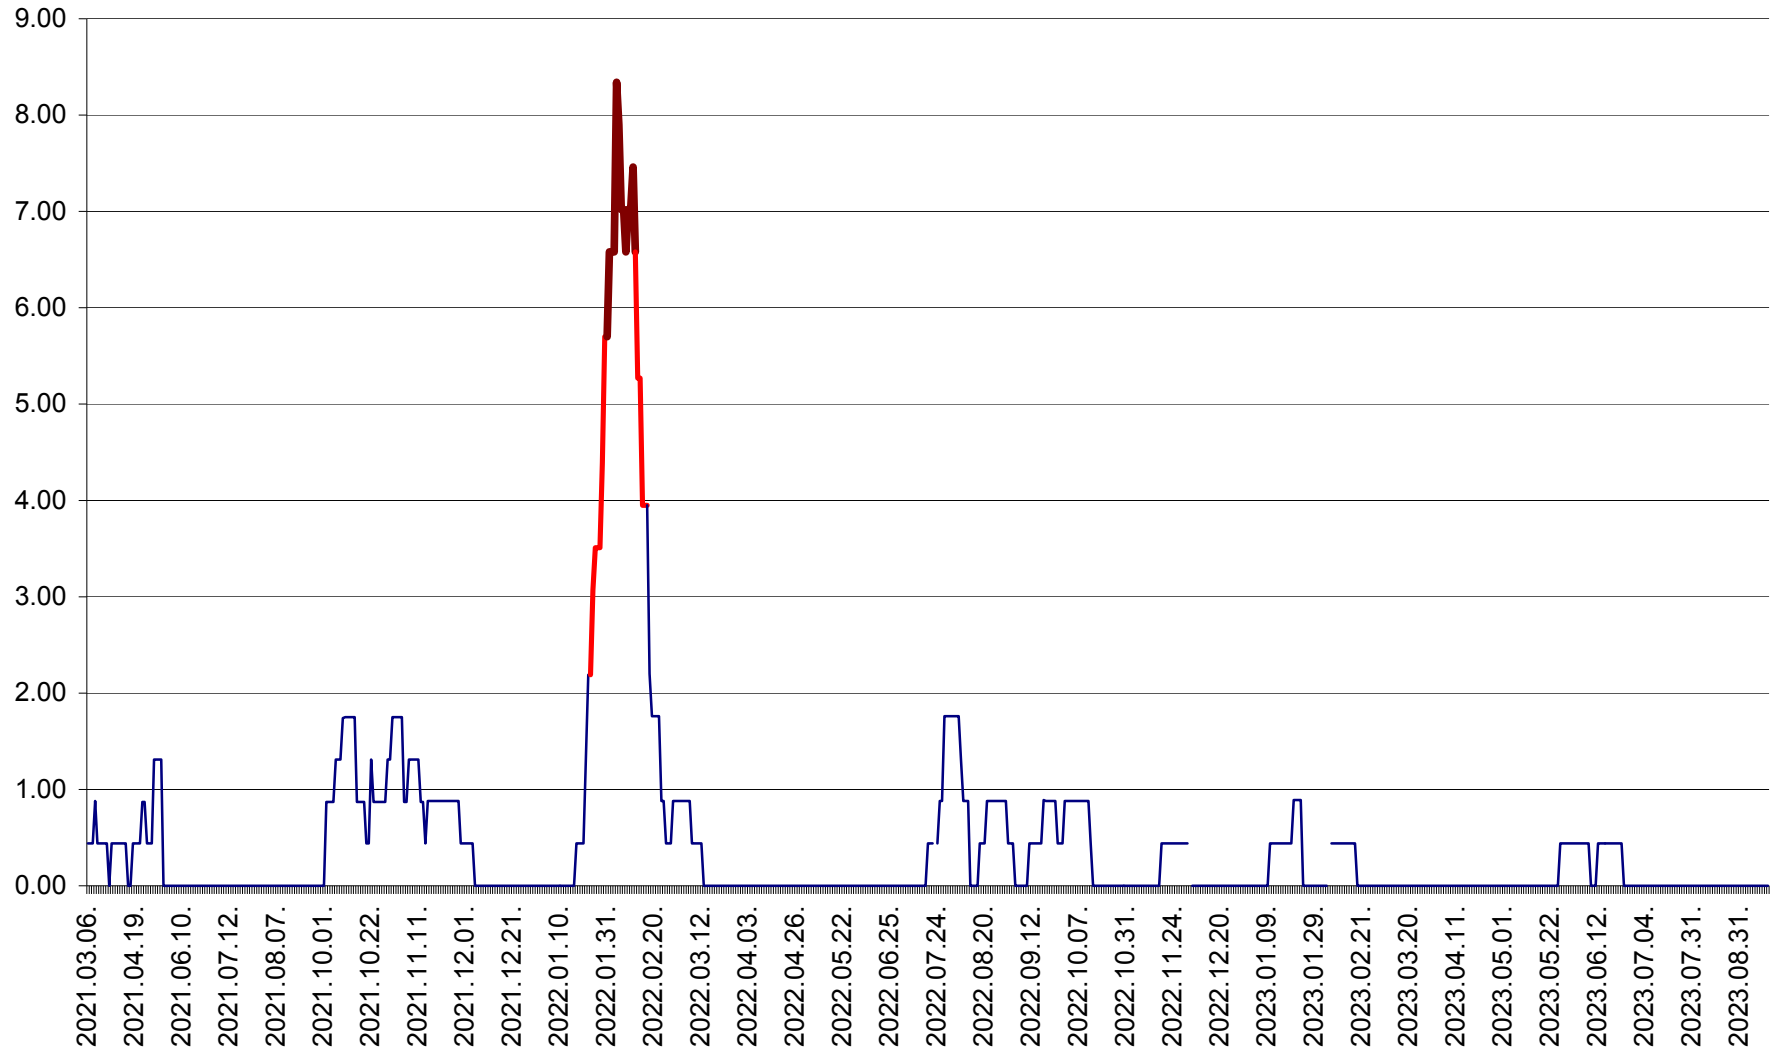

ORAȘ BĂLAN - Evoluția incidentei cumulate pe 14 zile la ‰ de locuitori
2021.03.07. - 2023.09.21.

BILBOR - Evolutia incidentei cumulate pe 14 zile la ‰ de locuitori
2021.03.07. - 2023.09.21.

ORAȘ BORSEC - Evolutia incidentei cumulate pe 14 zile la ‰ de locuitori
2021.03.07. - 2023.09.21.

BRĂDEȘTI - Evolutia incidentei cumulate pe 14 zile la ‰ de locuitori
2021.03.07. - 2023.09.21.

CĂPÂLNIȚA - Evolutia incidentei cumulate pe 14 zile la ‰ de locuitori
2021.03.07. - 2023.09.21.

CÂRȚA - Evolutia incidentei cumulate pe 14 zile la ‰ de locuitori
2021.03.07. - 2023.09.21.

CICEU - Evolutia incidentei cumulate pe 14 zile la ‰ de locuitori
2021.03.07. - 2023.09.21.

CIUCSÂNGEORGIU - Evolutia incidentei cumulate pe 14 zile la ‰ de locuitori
2021.03.07. - 2023.09.21.

CIUMANI - Evolutia incidentei cumulate pe 14 zile la ‰ de locuitori
2021.03.07. - 2023.09.21.

CORBU - Evolutia incidentei cumulate pe 14 zile la ‰ de locuitori
2021.03.07. - 2023.09.21.

CORUND - Evolutia incidentei cumulate pe 14 zile la ‰ de locuitori
2021.03.07. - 2023.09.21.

COZMENI - Evolutia incidentei cumulate pe 14 zile la ‰ de locuitori
2021.03.07. - 2023.09.21.