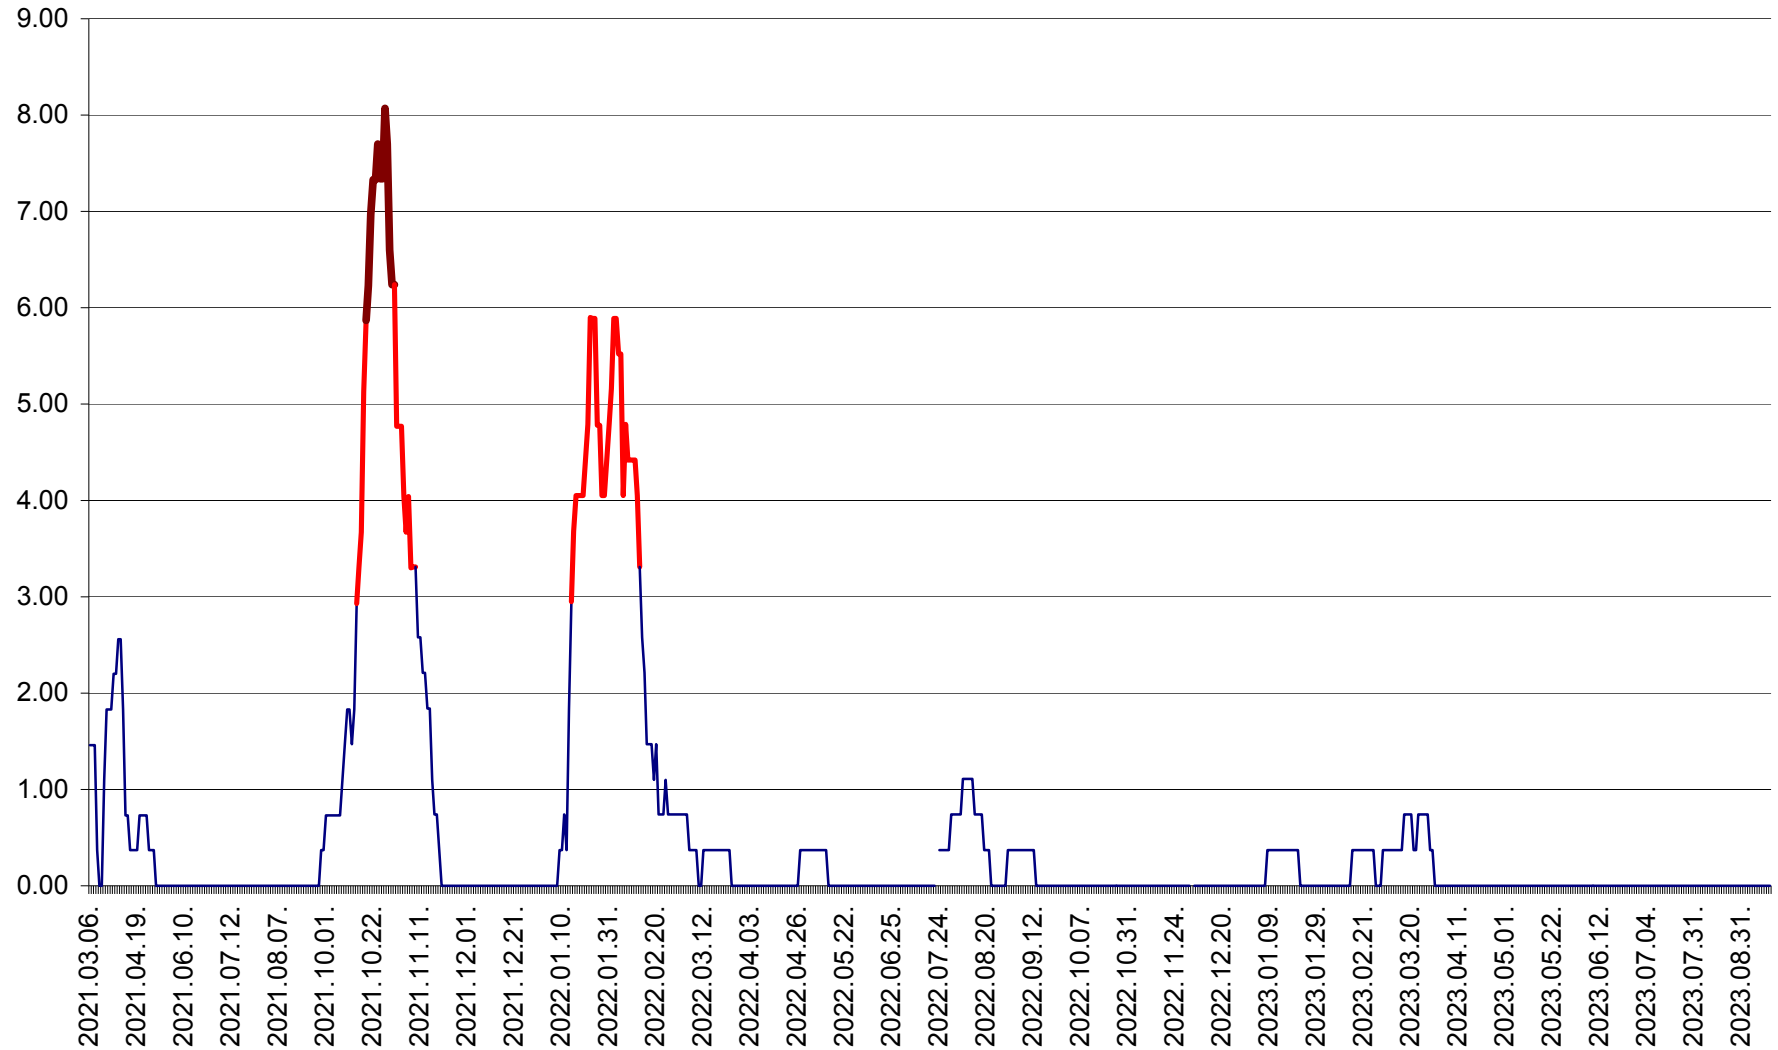

ATID - Evolutia incidentei cumulate pe 14 zile la % de locuitori
2021.03.07. - 2023.09.21.

AVRĂMEȘTI - Evolutia incidentei cumulate pe 14 zile la ‰ de locuitori
2021.03.07. - 2023.09.21.

ORAȘ BĂILE TUȘNAD - Evolutia incidentei cumulate pe 14 zile la ‰ de locuitori
2021.03.07. - 2023.09.21.

ORAȘ BĂLAN - Evoluția incidentei cumulate pe 14 zile la ‰ de locuitori
2021.03.07. - 2023.09.21.

BILBOR - Evolutia incidentei cumulate pe 14 zile la ‰ de locuitori
2021.03.07. - 2023.09.21.

ORAȘ BORSEC - Evolutia incidentei cumulate pe 14 zile la ‰ de locuitori
2021.03.07. - 2023.09.21.

BRĂDEȘTI - Evolutia incidentei cumulate pe 14 zile la ‰ de locuitori
2021.03.07. - 2023.09.21.

CĂPÂLNIȚA - Evolutia incidentei cumulate pe 14 zile la ‰ de locuitori
2021.03.07. - 2023.09.21.

CÂRȚA - Evolutia incidentei cumulate pe 14 zile la ‰ de locuitori
2021.03.07. - 2023.09.21.

CICEU - Evolutia incidentei cumulate pe 14 zile la ‰ de locuitori
2021.03.07. - 2023.09.21.

CIUCSÂNGEORGIU - Evolutia incidentei cumulate pe 14 zile la ‰ de locuitori
2021.03.07. - 2023.09.21.

CIUMANI - Evolutia incidentei cumulate pe 14 zile la ‰ de locuitori
2021.03.07. - 2023.09.21.