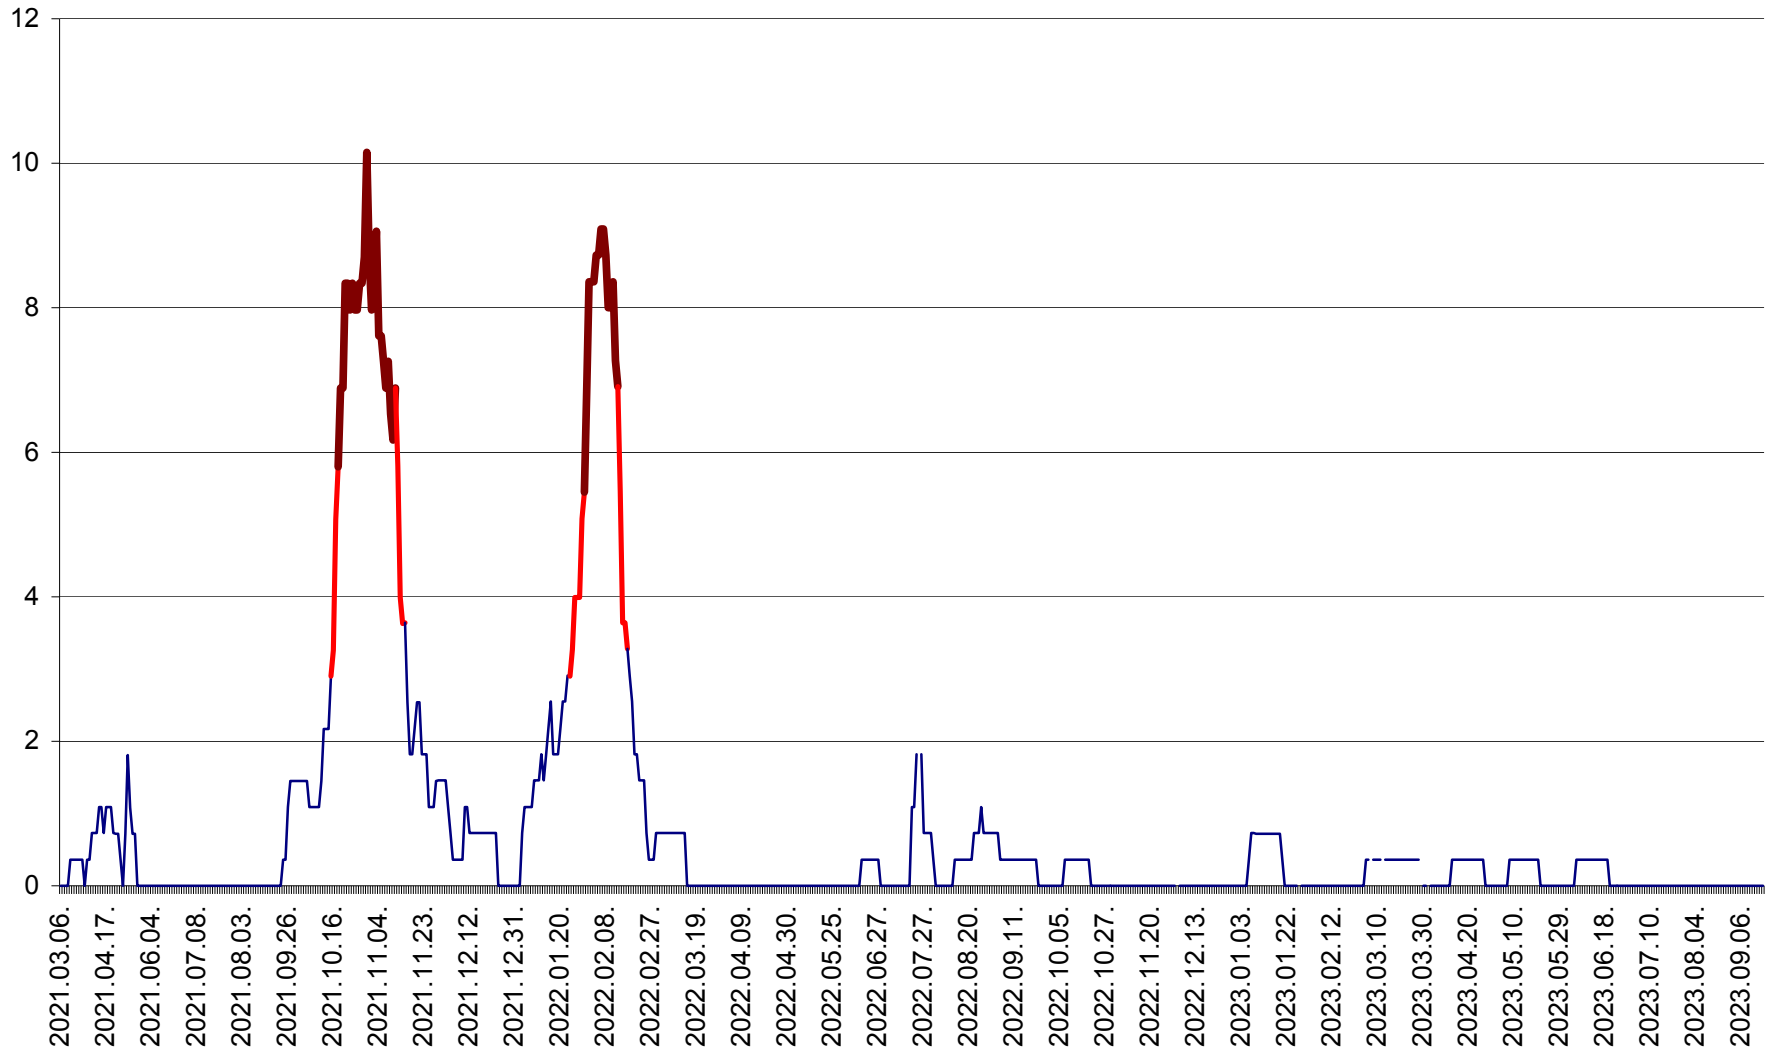

MĂRTINIȘ - Evolutia incidentei cumulate pe 14 zile la ‰ de locuitori
2021.03.07. - 2023.09.21.

MEREȘTI - Evolutia incidentei cumulate pe 14 zile la ‰ de locuitori
2021.03.07. - 2023.09.21.

MUNICIPIUL MIERCUREA-CIUC - Evolutia incidentei cumulate pe 14 zile la ‰ de locuitori
2021.03.07. - 2023.09.21.

MIHĂILENI - Evolutia incidentei cumulate pe 14 zile la ‰ de locuitori
2021.03.07. - 2023.09.21.

MUGENI - Evolutia incidentei cumulate pe 14 zile la ‰ de locuitori
2021.03.07. - 2023.09.21.

OCLAND - Evolutia incidentei cumulate pe 14 zile la ‰ de locuitori
2021.03.07. - 2023.09.21.