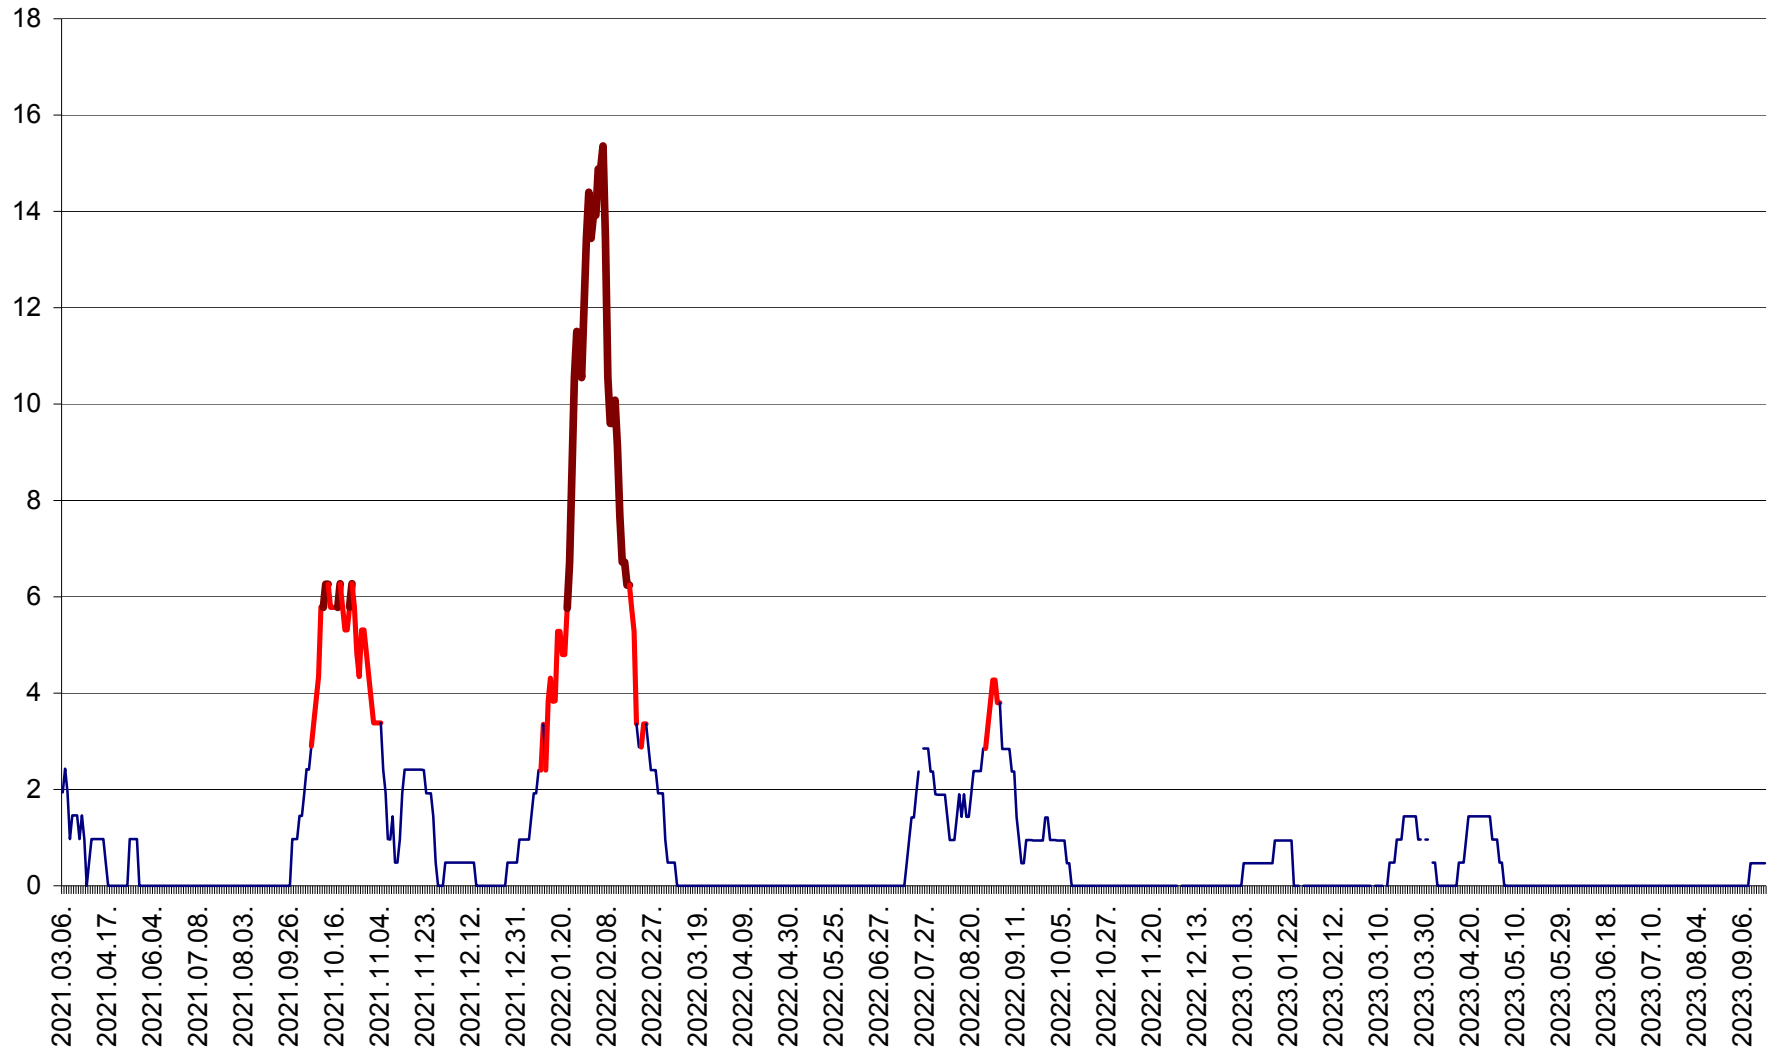

PLĂIEȘII DE JOS - Evoluția incidentei cumulate pe 14 zile la ‰ de locuitori
2021.03.07. - 2023.09.21.