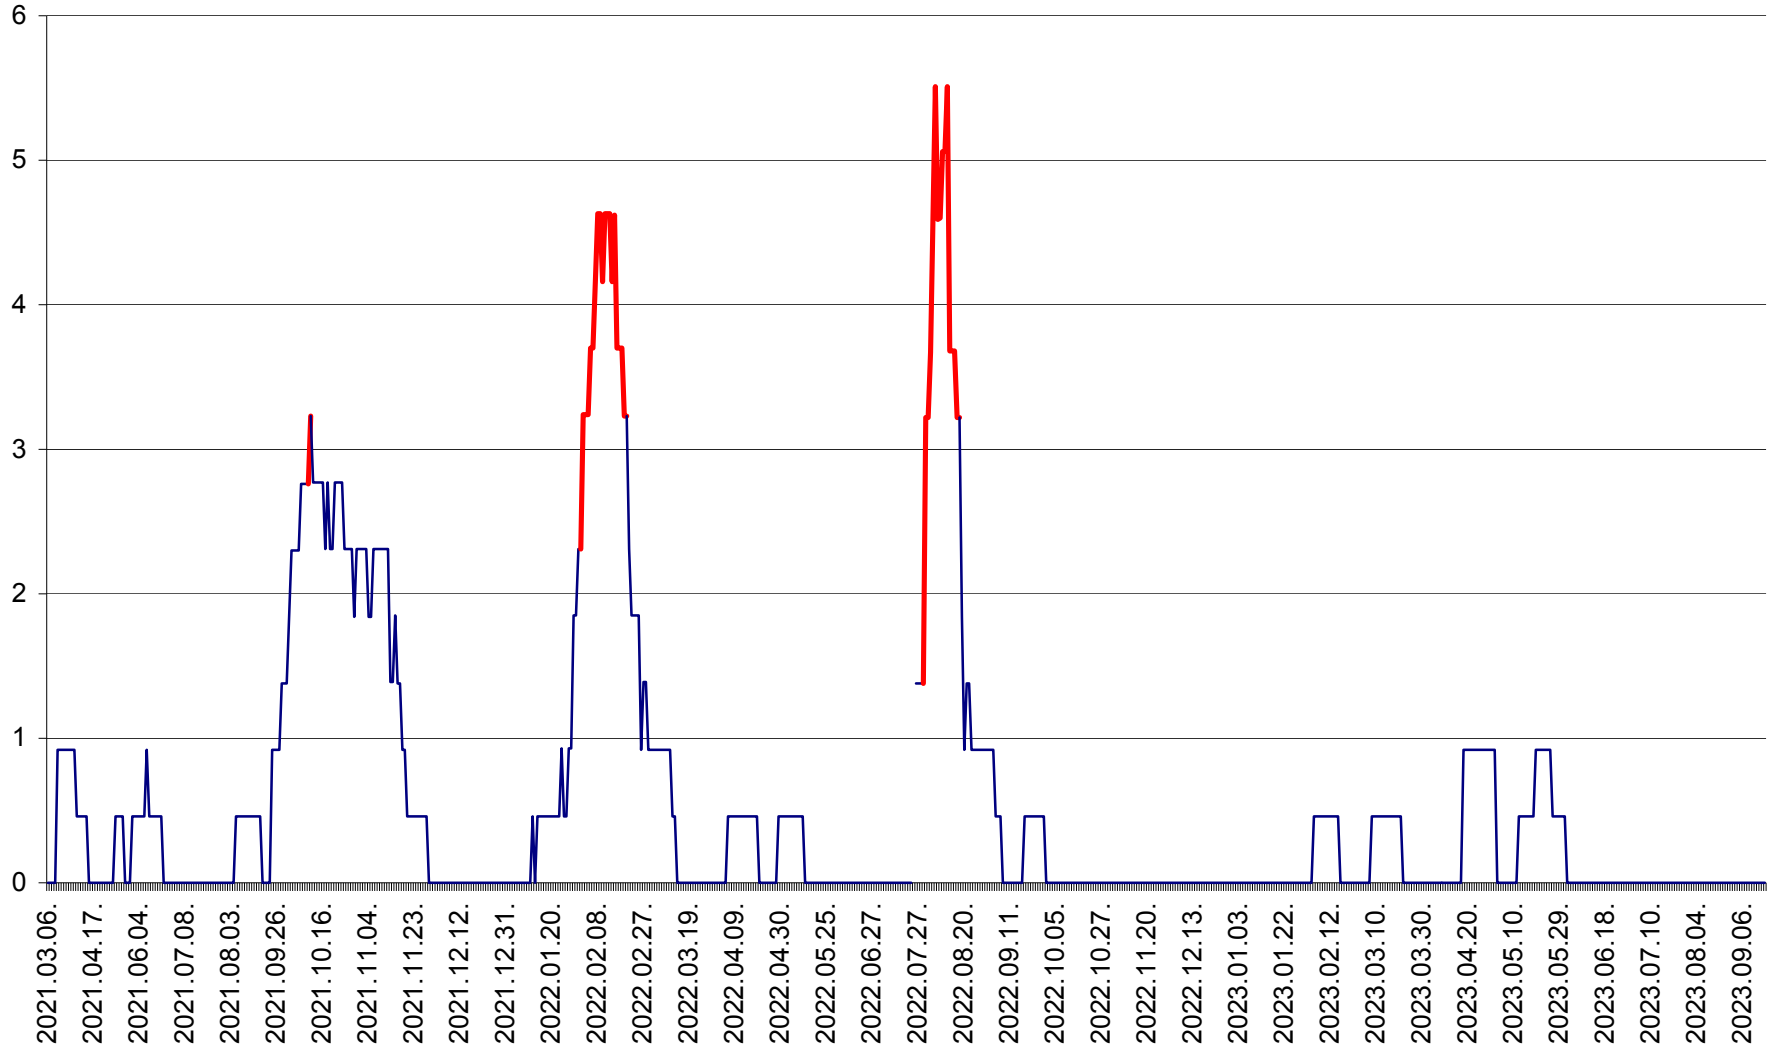

ULIEȘ - Evoluția incidenței cumulate pe 14 zile la ‰ de locuitori
2021.03.07. - 2023.09.21.