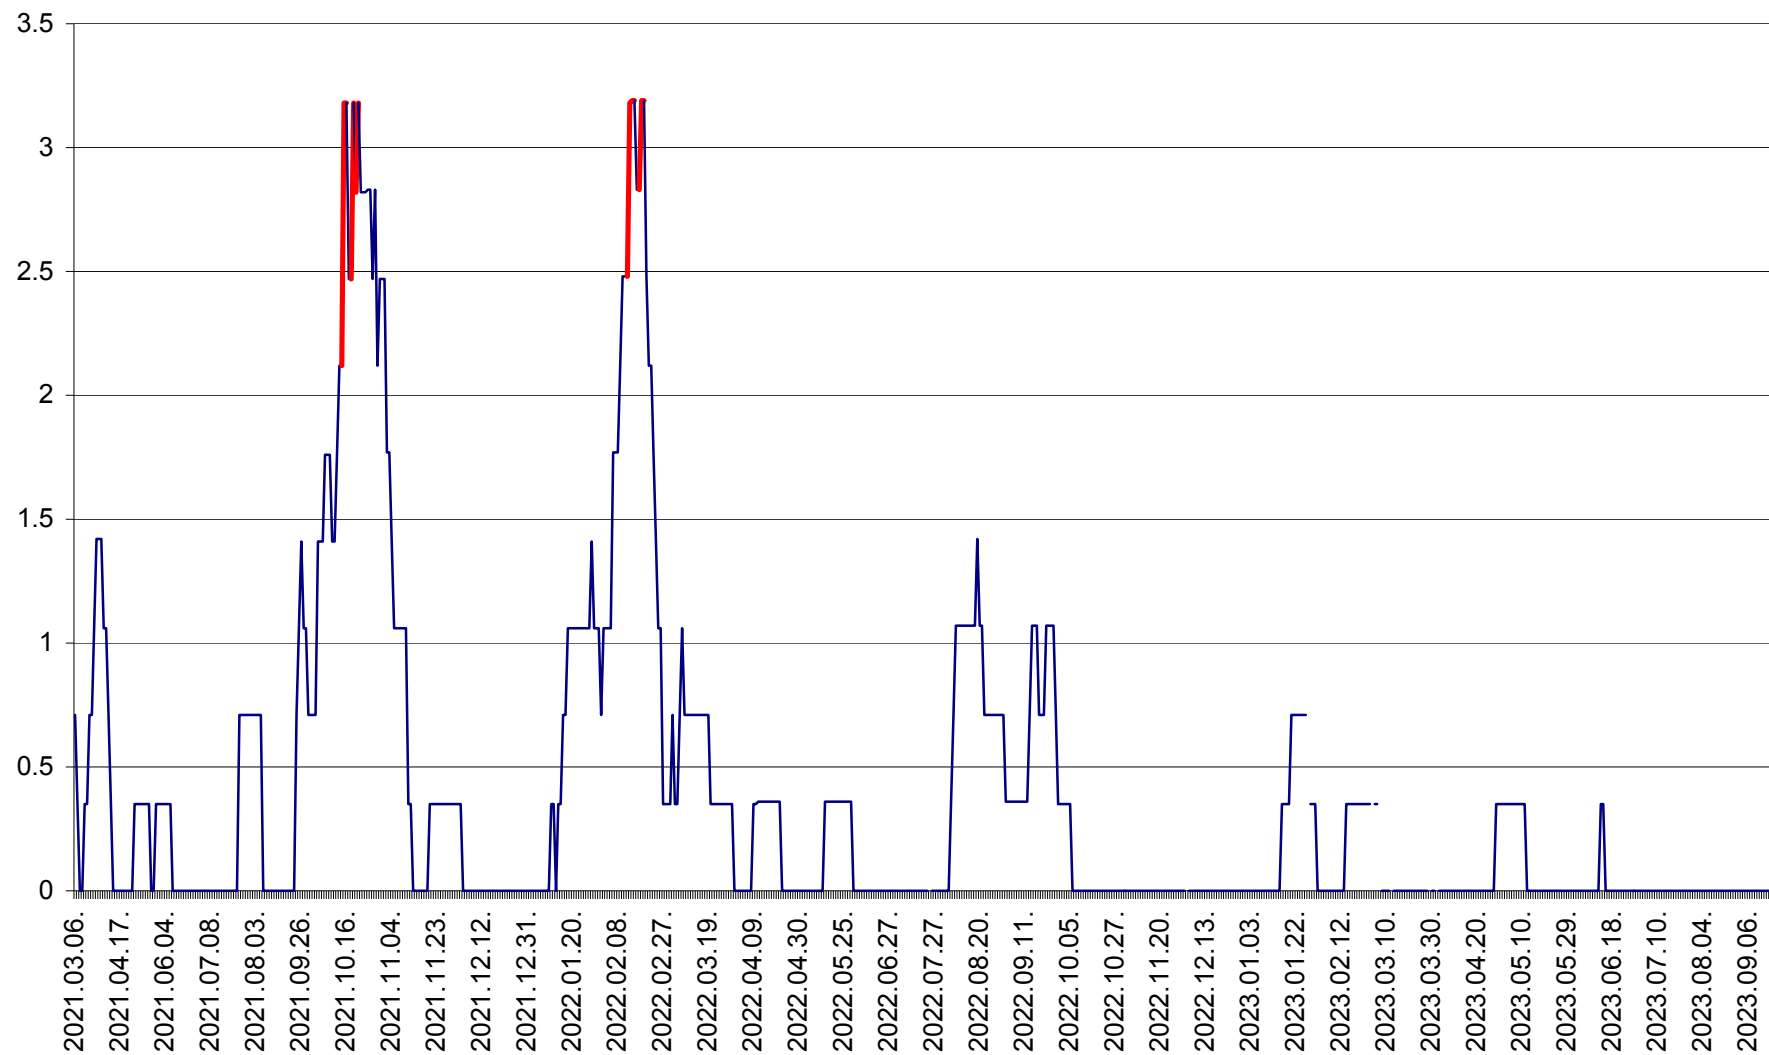

PORUMBENI - Evolutia incidentei cumulate pe 14 zile la ‰ de locuitori
2021.03.07. - 2023.09.21.