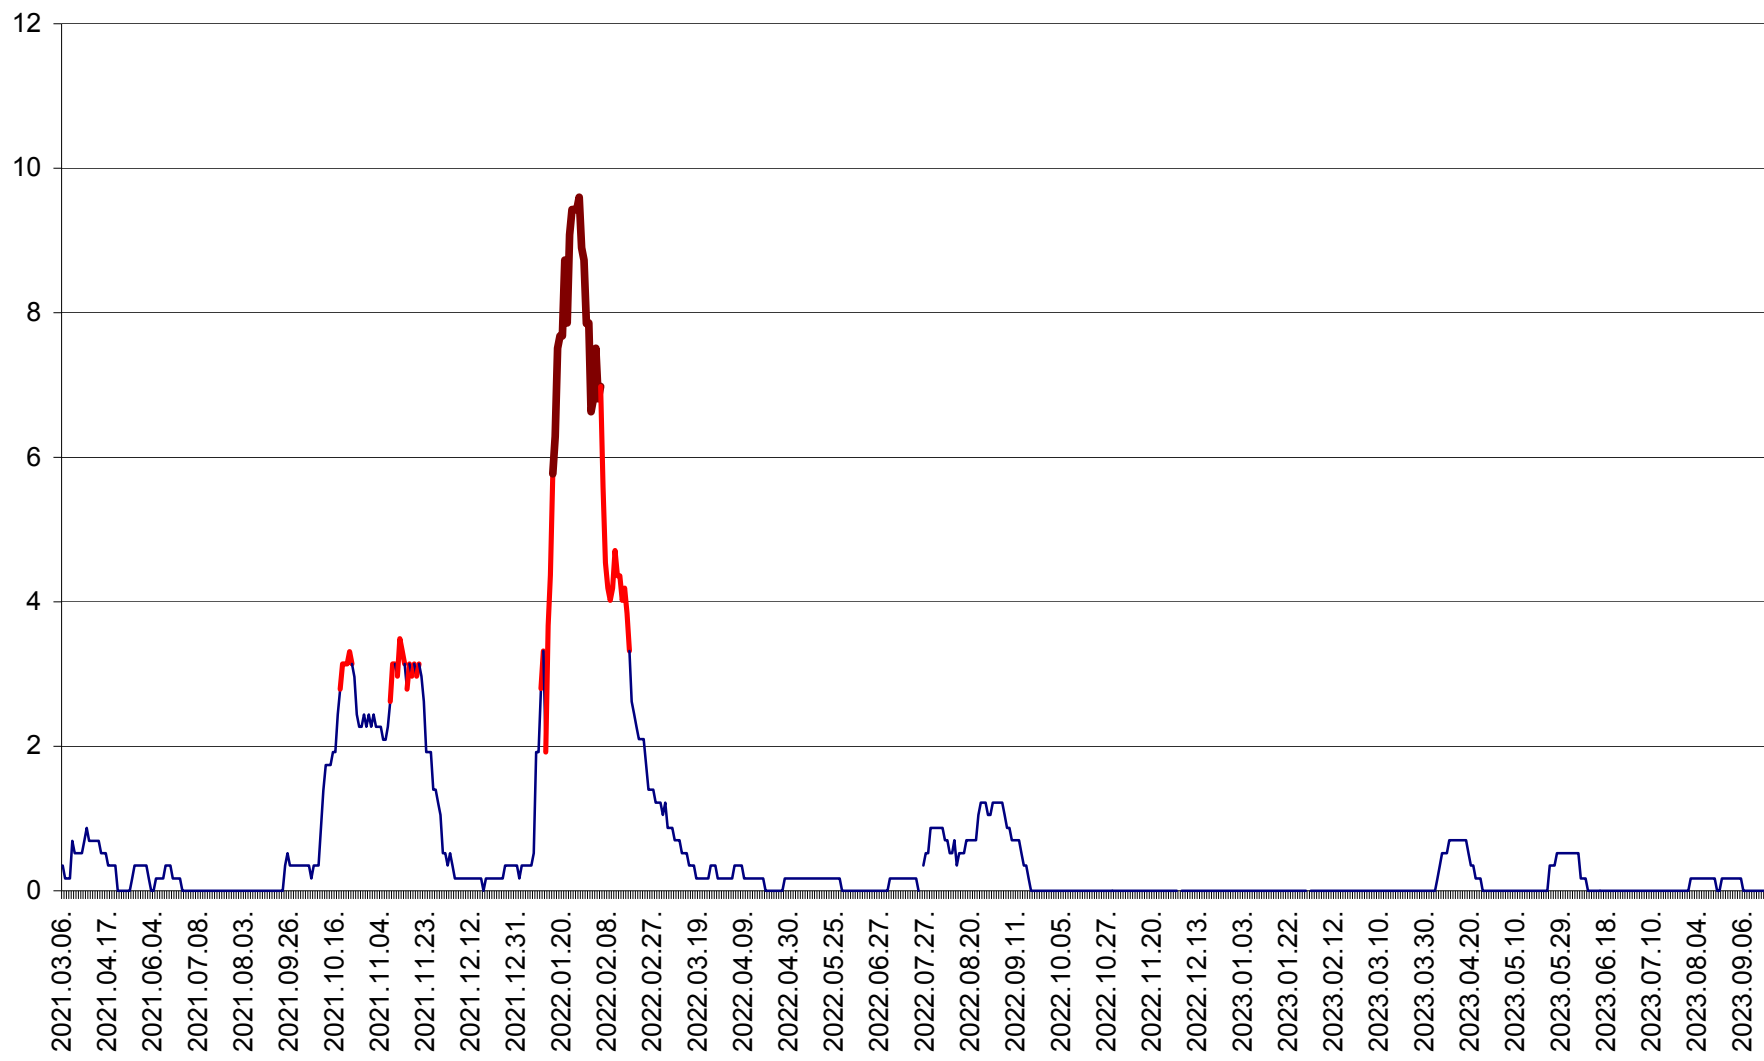

DÂRJIU - Evolutia incidentei cumulate pe 14 zile la ‰ de locuitori
2021.03.07. - 2023.09.21.

DEALU - Evolutia incidentei cumulate pe 14 zile la ‰ de locuitori
2021.03.07. - 2023.09.21.

DITRĂU - Evolutia incidentei cumulate pe 14 zile la ‰ de locuitori
2021.03.07. - 2023.09.21.

FELICENI - Evolutia incidentei cumulate pe 14 zile la % de locuitori
2021.03.07. - 2023.09.21.

FRUMOASA - Evolutia incidentei cumulate pe 14 zile la ‰ de locuitori
2021.03.07. - 2023.09.21.

GĂLĂUȚAȘ - Evoluția incidenței cumulate pe 14 zile la ‰ de locuitori
2021.03.07. - 2023.09.21.

MUNICIPIUL GHEORGHENI - Evolutia incidentei cumulate pe 14 zile la % de locuitori
2021.03.07. - 2023.09.21.

JOSENI - Evolutia incidentei cumulate pe 14 zile la ‰ de locuitori
2021.03.07. - 2023.09.21.

LĂZAREA - Evolutia incidentei cumulate pe 14 zile la % de locuitori
2021.03.07. - 2023.09.21.

LELICENI - Evolutia incidentei cumulate pe 14 zile la ‰ de locuitori
2021.03.07. - 2023.09.21.

LUETA - Evolutia incidentei cumulate pe 14 zile la ‰ de locuitori
2021.03.07. - 2023.09.21.

LUNCA DE JOS - Evolutia incidentei cumulate pe 14 zile la ‰ de locuitori
2021.03.07. - 2023.09.21.