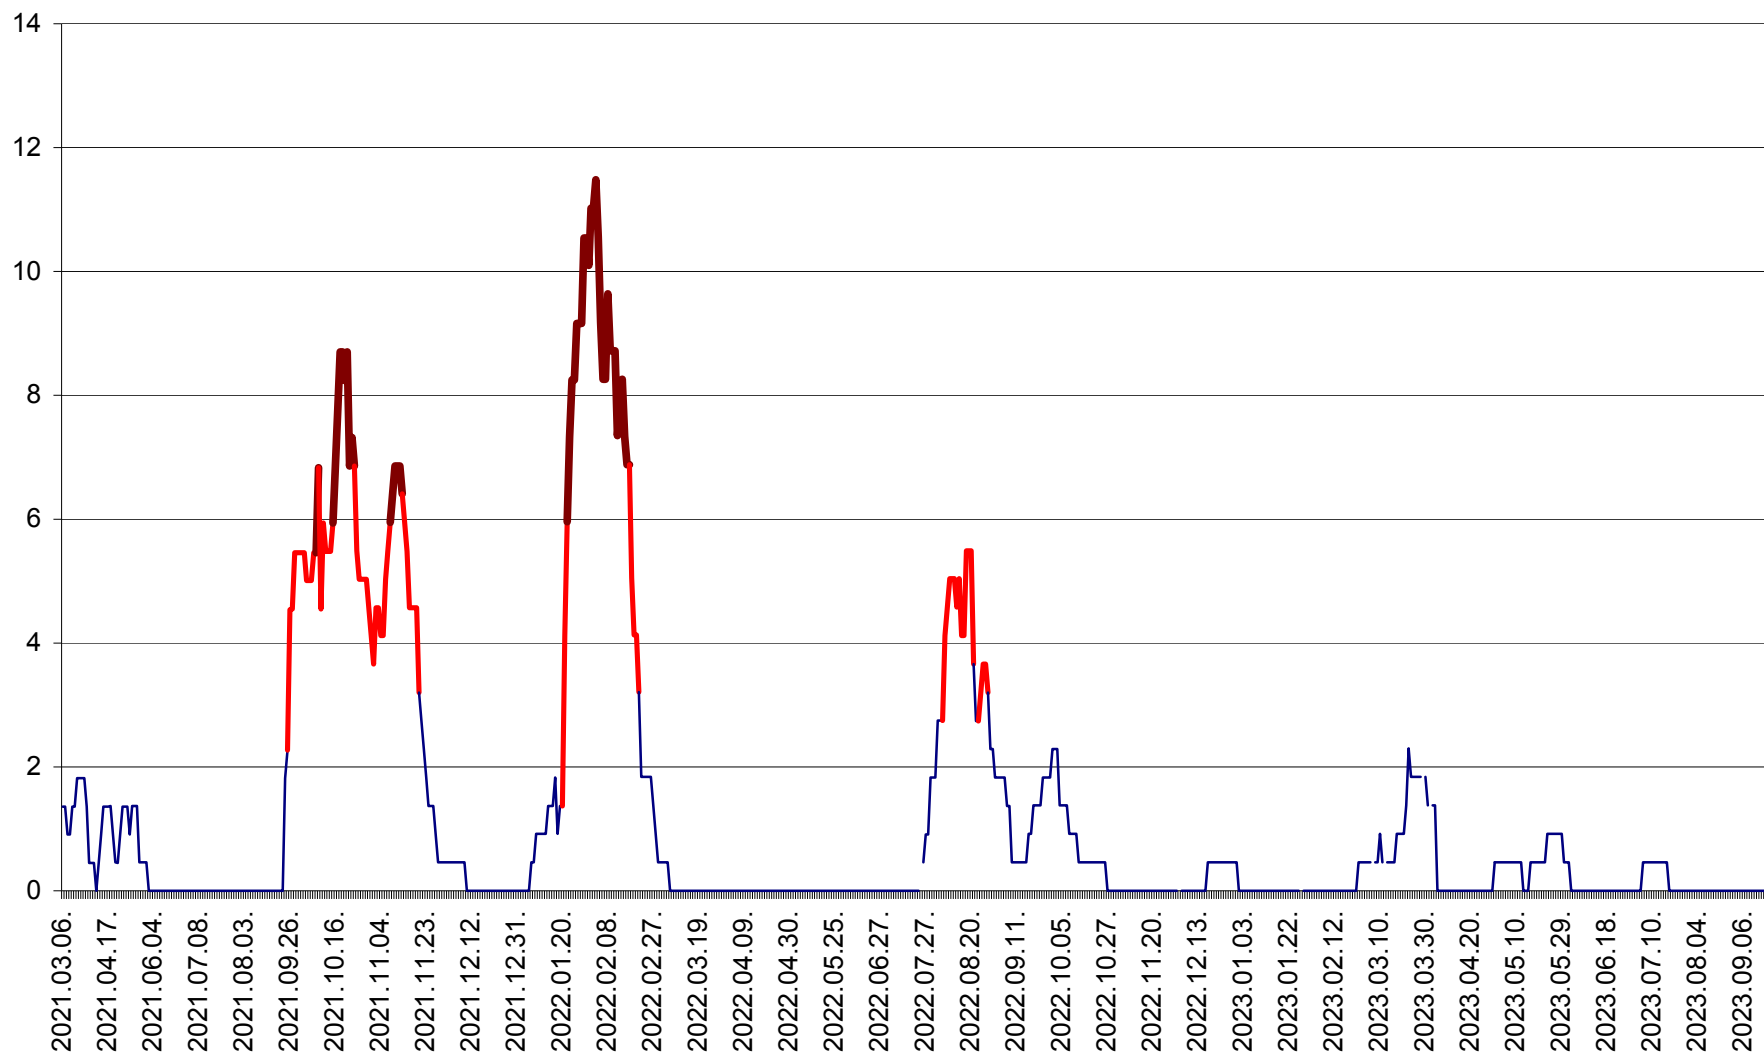

MUNICIPIUL GHEORGHENI - Evolutia incidentei cumulate pe 14 zile la % de locuitori
2021.03.07. - 2023.09.21.

JOSENI - Evolutia incidentei cumulate pe 14 zile la ‰ de locuitori
2021.03.07. - 2023.09.21.

LĂZAREA - Evolutia incidentei cumulate pe 14 zile la % de locuitori
2021.03.07. - 2023.09.21.

LELICENI - Evolutia incidentei cumulate pe 14 zile la ‰ de locuitori
2021.03.07. - 2023.09.21.

LUETA - Evolutia incidentei cumulate pe 14 zile la ‰ de locuitori
2021.03.07. - 2023.09.21.

LUNCA DE JOS - Evolutia incidentei cumulate pe 14 zile la ‰ de locuitori
2021.03.07. - 2023.09.21.

LUNCA DE SUS - Evolutia incidentei cumulate pe 14 zile la ‰ de locuitori
2021.03.07. - 2023.09.21.

LUPENI - Evolutia incidentei cumulate pe 14 zile la ‰ de locuitori
2021.03.07. - 2023.09.21.

MĂDĂRAȘ - Evolutia incidentei cumulate pe 14 zile la ‰ de locuitori
2021.03.07. - 2023.09.21.