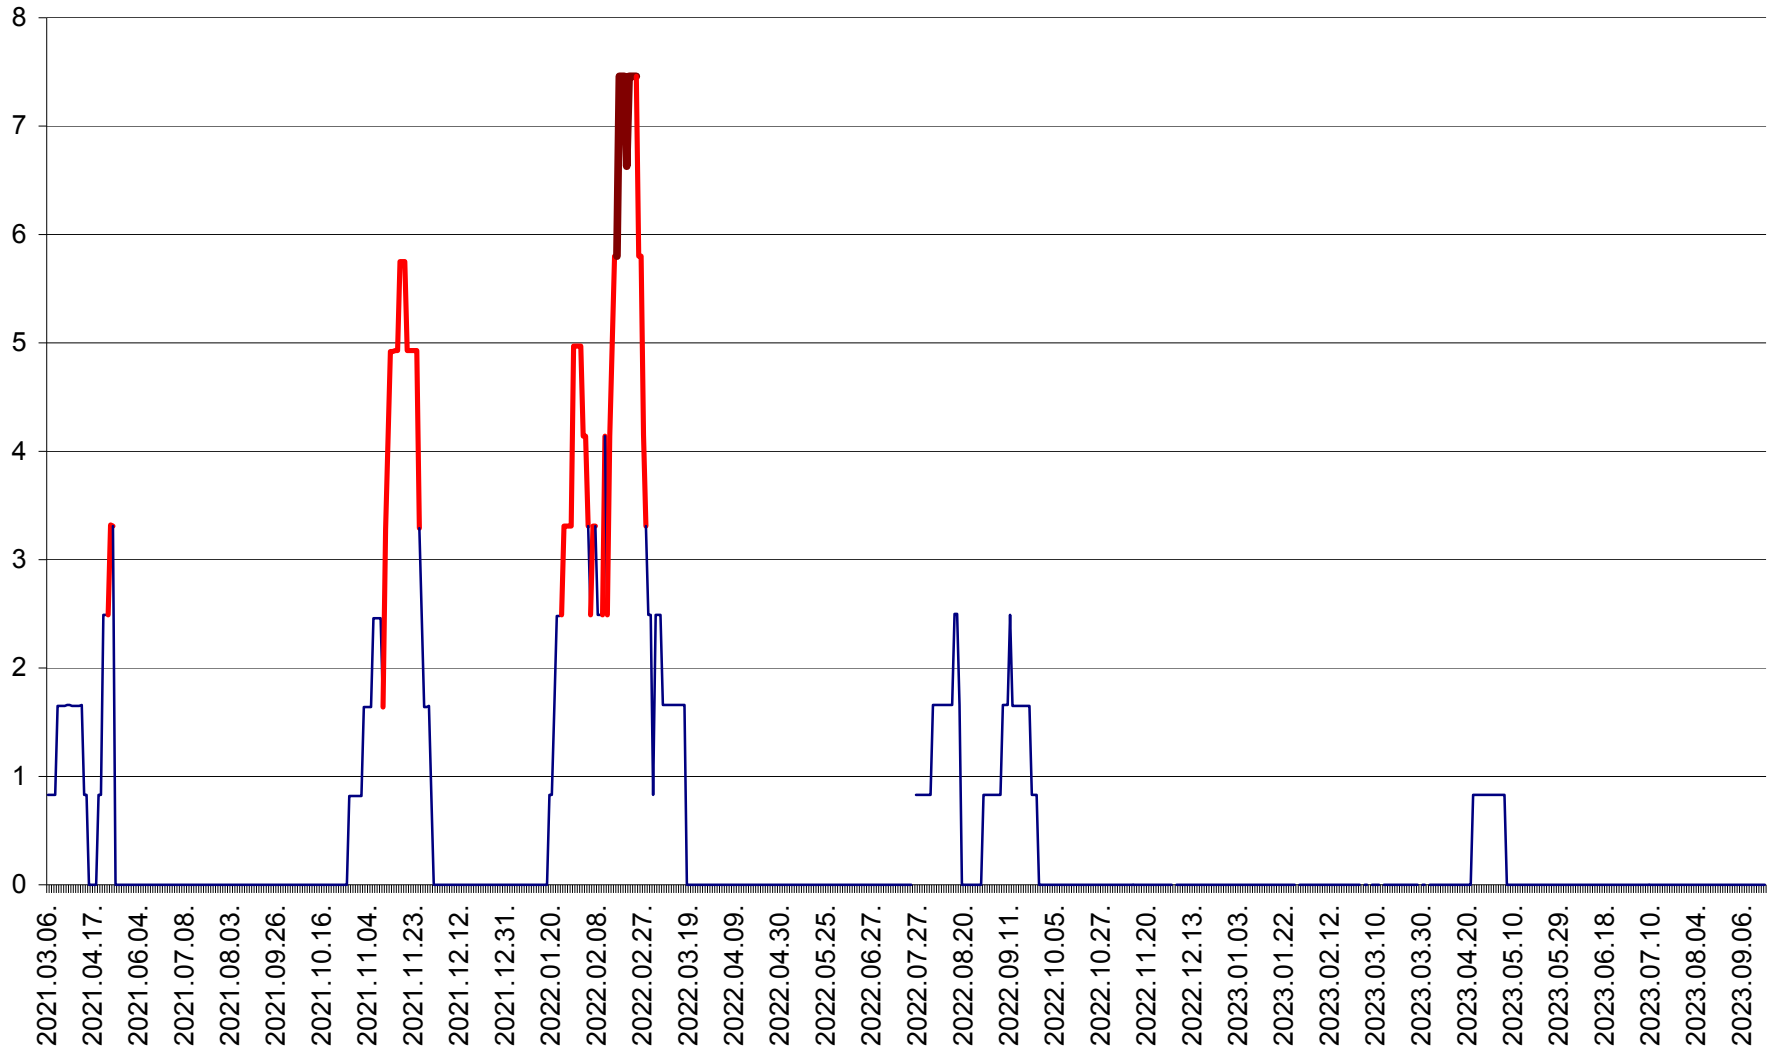

PLĂIEȘII DE JOS - Evoluția incidentei cumulate pe 14 zile la ‰ de locuitori
2021.03.07. - 2023.09.21.

PORUMBENI - Evolutia incidentei cumulate pe 14 zile la ‰ de locuitori
2021.03.07. - 2023.09.21.

PRAID - Evolutia incidentei cumulate pe 14 zile la ‰ de locuitori
2021.03.07. - 2023.09.21.

RACU - Evolutia incidentei cumulate pe 14 zile la ‰ de locuitori
2021.03.07. - 2023.09.21.

REMETEA - Evolutia incidentei cumulate pe 14 zile la ‰ de locuitori
2021.03.07. - 2023.09.21.

SĂCEL - Evolutia incidentei cumulate pe 14 zile la ‰ de locuitori
2021.03.07. - 2023.09.21.