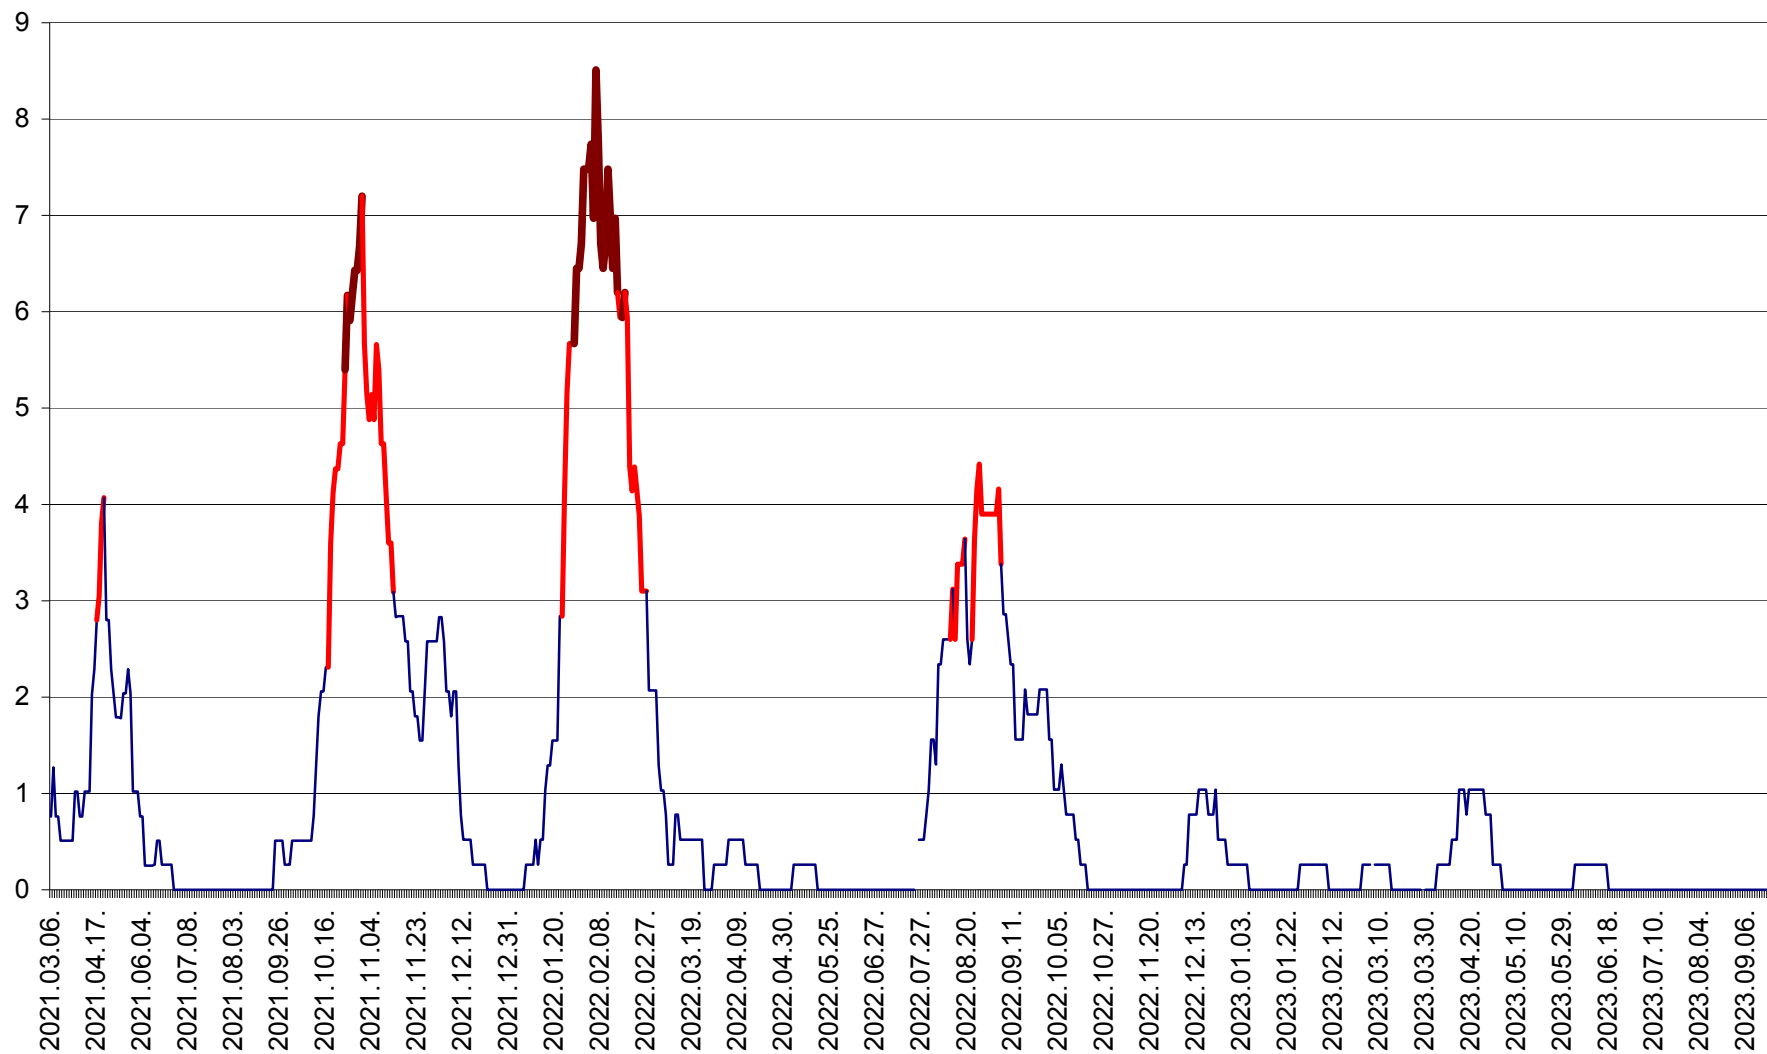

SÂNSIMION - Evolutia incidentei cumulate pe 14 zile la ‰ de locuitori
2021.03.07. - 2023.09.21.

SÂNTIMBRU - Evolutia incidentei cumulate pe 14 zile la ‰ de locuitori
2021.03.07. - 2023.09.21.

SĂRMAȘ - Evolutia incidentei cumulate pe 14 zile la ‰ de locuitori
2021.03.07. - 2023.09.21.

SATU MARE - Evolutia incidentei cumulate pe 14 zile la ‰ de locuitori
2021.03.07. - 2023.09.21.

SECUIENI - Evolutia incidentei cumulate pe 14 zile la ‰ de locuitori
2021.03.07. - 2023.09.21.

SICULENI - Evolutia incidentei cumulate pe 14 zile la ‰ de locuitori
2021.03.07. - 2023.09.21.

ȘIMONEȘTI - Evoluția incidenței cumulate pe 14 zile la ‰ de locuitori
2021.03.07. - 2023.09.21.

SUBCETATE - Evolutia incidentei cumulate pe 14 zile la ‰ de locuitori
2021.03.07. - 2023.09.21.

SUSENI - Evolutia incidentei cumulate pe 14 zile la ‰ de locuitori
2021.03.07. - 2023.09.21.