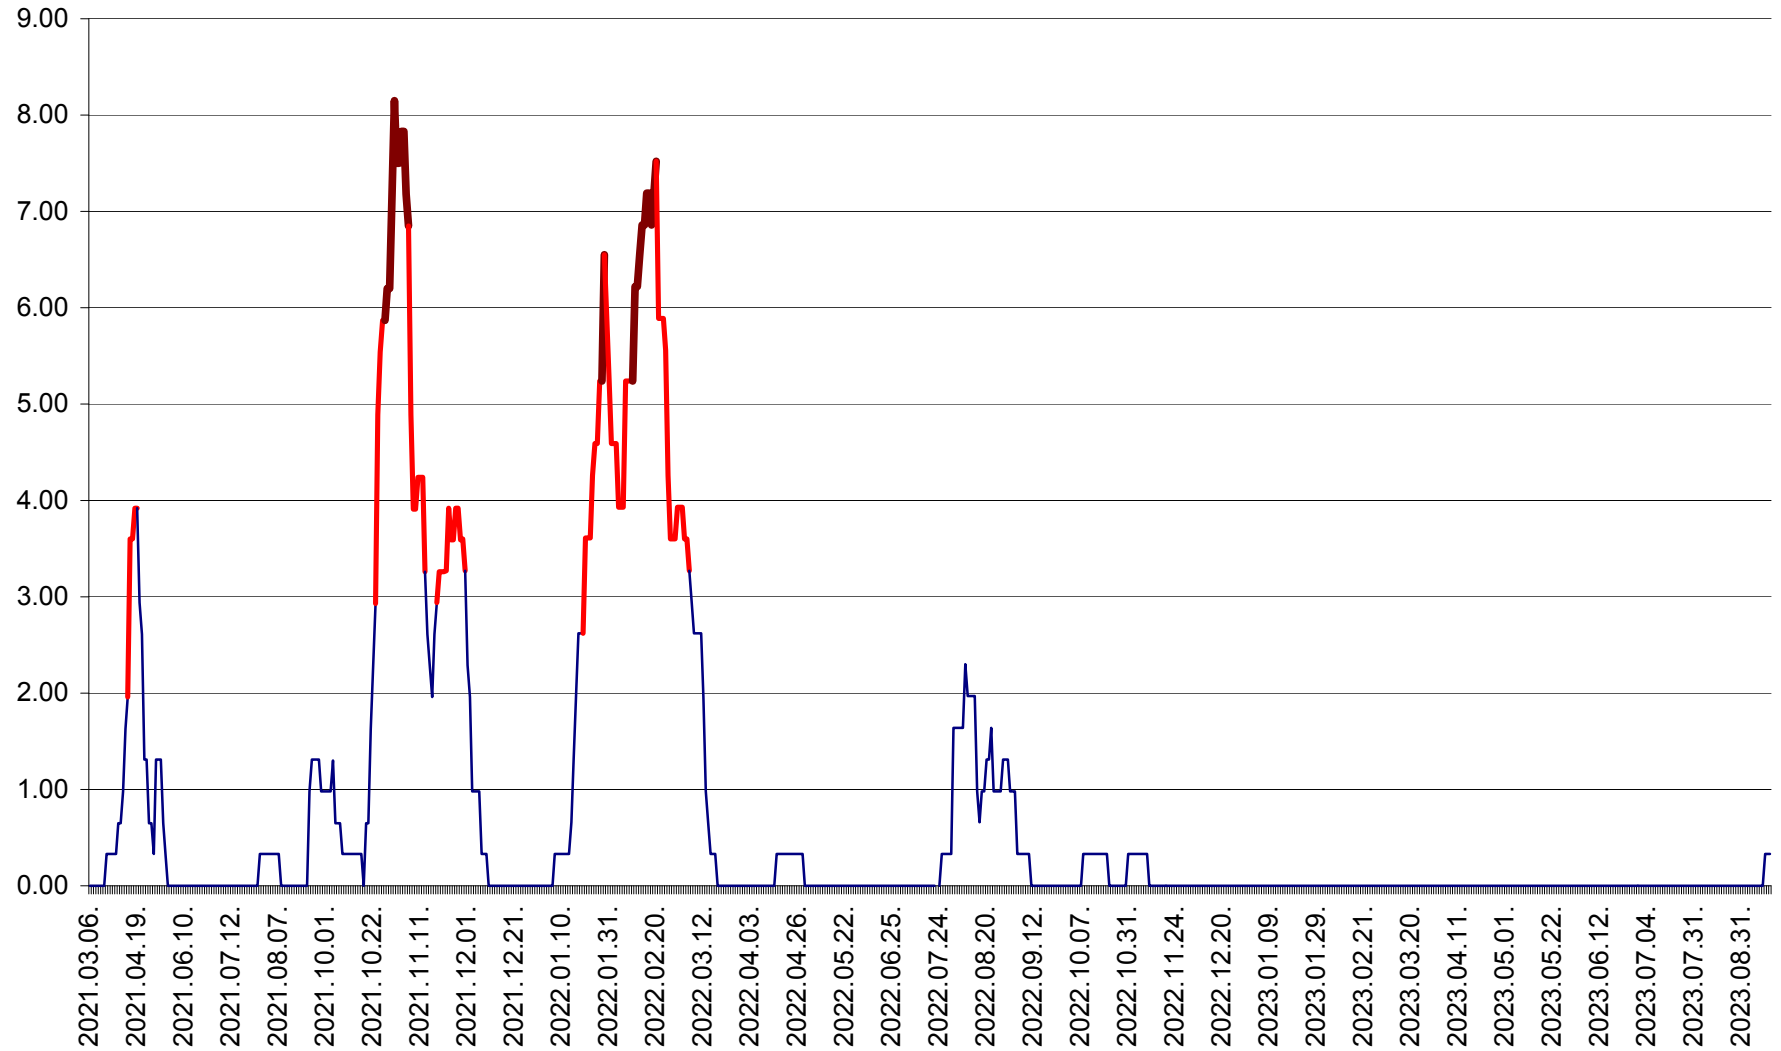

ATID - Evolutia incidentei cumulate pe 14 zile la % de locuitori
2021.03.07. - 2023.09.21.

AVRĂMEȘTI - Evolutia incidentei cumulate pe 14 zile la ‰ de locuitori
2021.03.07. - 2023.09.21.

ORAȘ BĂILE TUȘNAD - Evolutia incidentei cumulate pe 14 zile la ‰ de locuitori
2021.03.07. - 2023.09.21.

ORAȘ BĂLAN - Evoluția incidentei cumulate pe 14 zile la ‰ de locuitori
2021.03.07. - 2023.09.21.

BILBOR - Evolutia incidentei cumulate pe 14 zile la ‰ de locuitori
2021.03.07. - 2023.09.21.

ORAȘ BORSEC - Evolutia incidentei cumulate pe 14 zile la ‰ de locuitori
2021.03.07. - 2023.09.21.

BRĂDEȘTI - Evolutia incidentei cumulate pe 14 zile la ‰ de locuitori
2021.03.07. - 2023.09.21.

CĂPÂLNIȚA - Evolutia incidentei cumulate pe 14 zile la ‰ de locuitori
2021.03.07. - 2023.09.21.

CÂRȚA - Evolutia incidentei cumulate pe 14 zile la ‰ de locuitori
2021.03.07. - 2023.09.21.