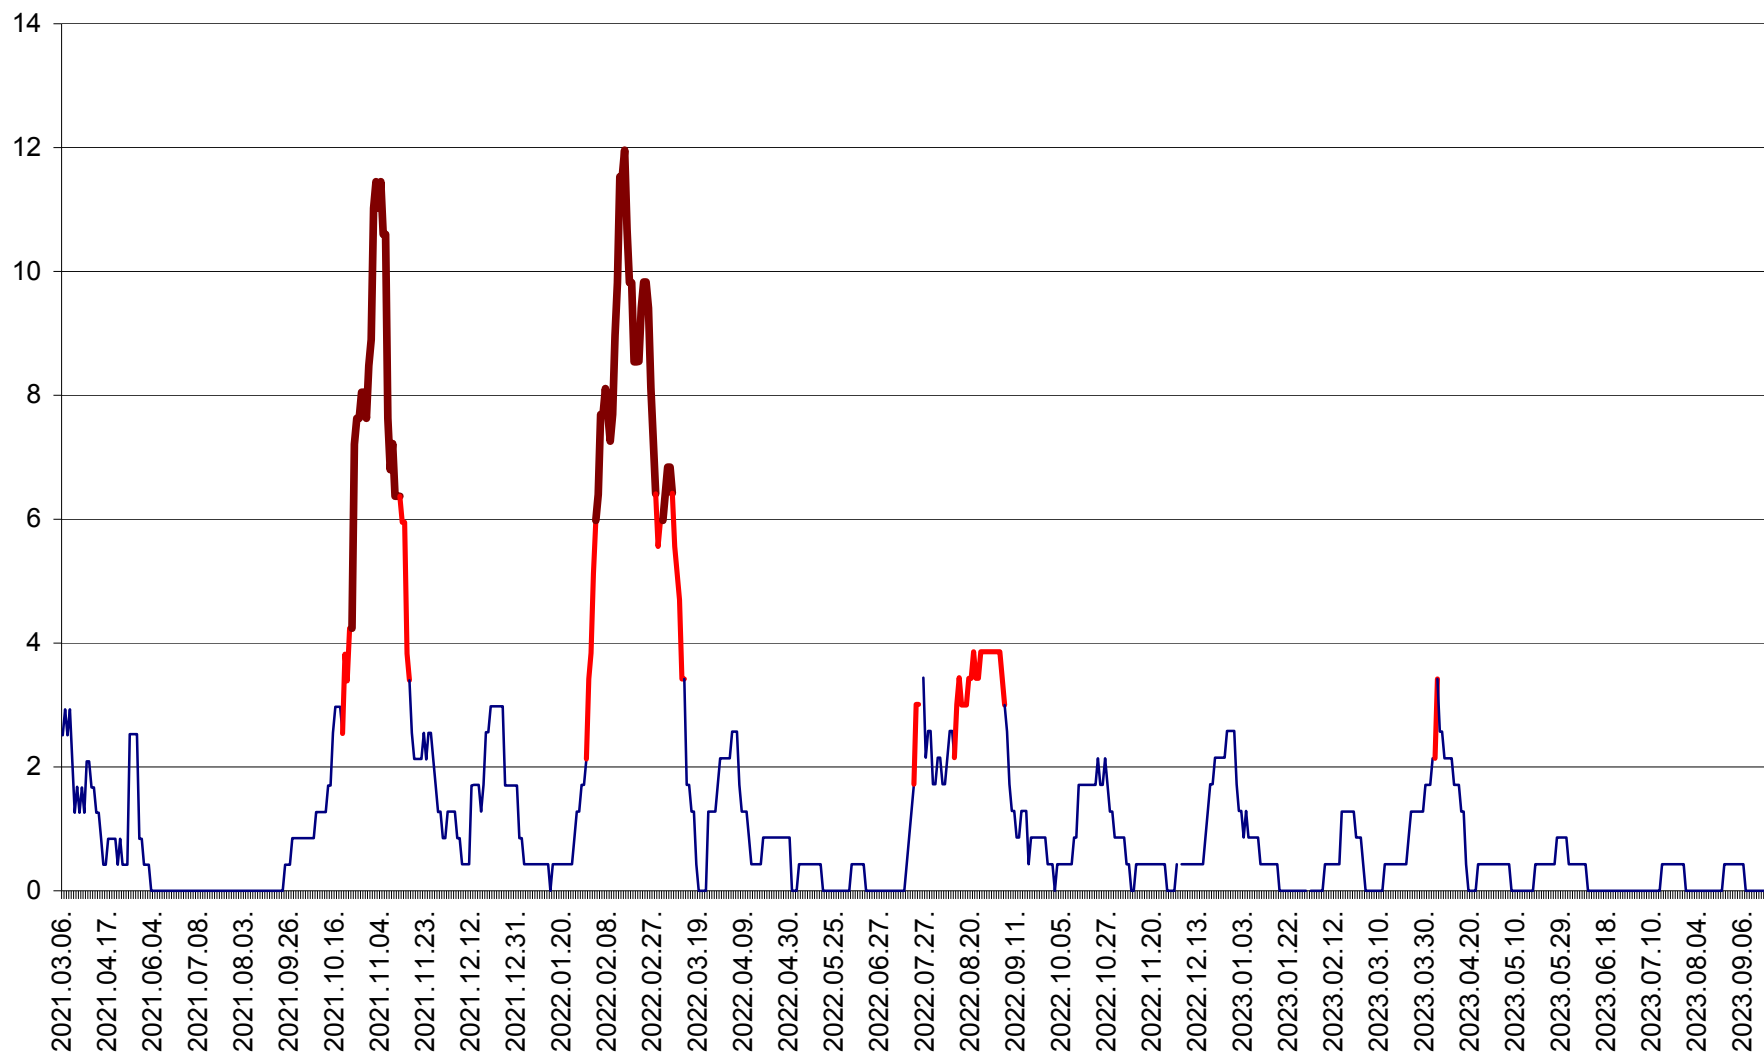

ORAȘ BĂLAN - Evoluția incidentei cumulate pe 14 zile la ‰ de locuitori
2021.03.07. - 2023.09.21.

BILBOR - Evolutia incidentei cumulate pe 14 zile la ‰ de locuitori
2021.03.07. - 2023.09.21.

ORAȘ BORSEC - Evolutia incidentei cumulate pe 14 zile la ‰ de locuitori
2021.03.07. - 2023.09.21.

ORAȘ CRISTURU SECUIESC - Evolutia incidentei cumulate pe 14 zile la ‰ de locuitori
2021.03.07. - 2023.09.21.

DĂNEȘTI - Evolutia incidentei cumulate pe 14 zile la ‰ de locuitori
2021.03.07. - 2023.09.21.

DÂRJIU - Evolutia incidentei cumulate pe 14 zile la ‰ de locuitori
2021.03.07. - 2023.09.21.

DEALU - Evolutia incidentei cumulate pe 14 zile la ‰ de locuitori
2021.03.07. - 2023.09.21.

DITRĂU - Evolutia incidentei cumulate pe 14 zile la ‰ de locuitori
2021.03.07. - 2023.09.21.

FELICENI - Evolutia incidentei cumulate pe 14 zile la % de locuitori
2021.03.07. - 2023.09.21.

FRUMOASA - Evolutia incidentei cumulate pe 14 zile la ‰ de locuitori
2021.03.07. - 2023.09.21.

GĂLĂUȚAȘ - Evoluția incidenței cumulate pe 14 zile la ‰ de locuitori
2021.03.07. - 2023.09.21.