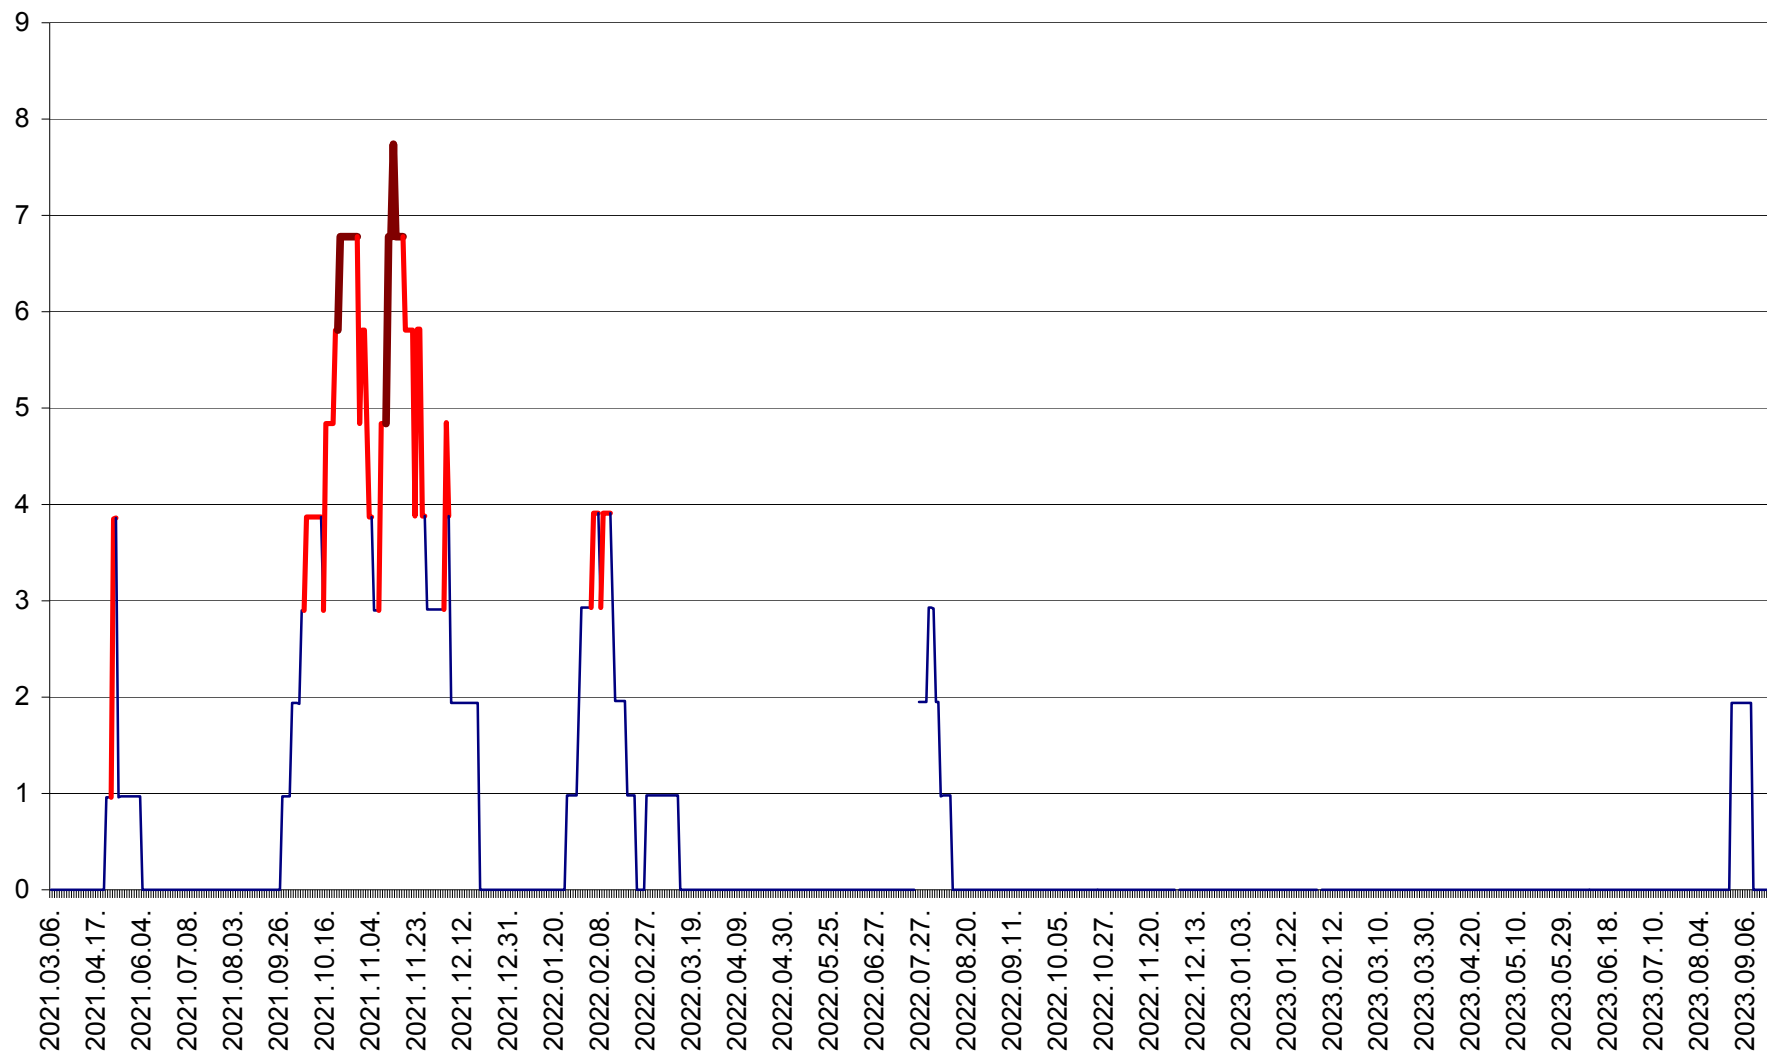

DEALU - Evolutia incidentei cumulate pe 14 zile la ‰ de locuitori
2021.03.07. - 2023.09.21.