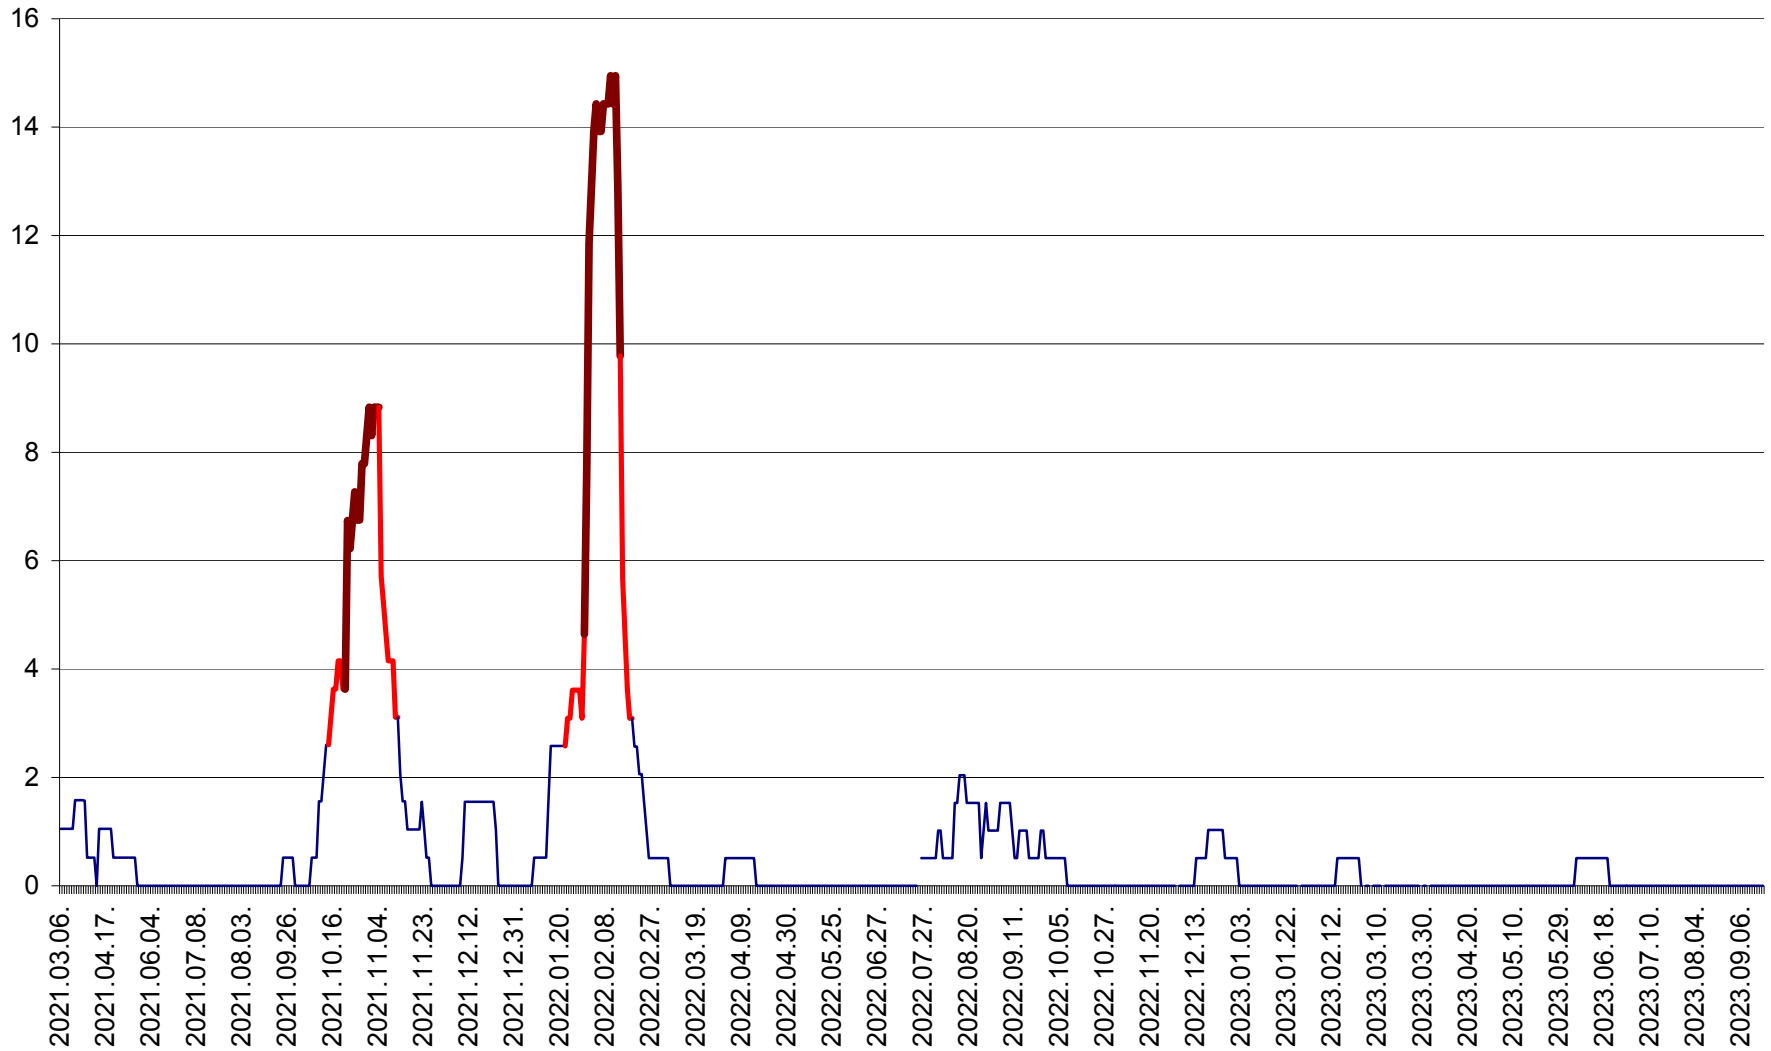

MIHĂILENI - Evolutia incidentei cumulate pe 14 zile la ‰ de locuitori
2021.03.07. - 2023.09.21.

MUGENI - Evolutia incidentei cumulate pe 14 zile la ‰ de locuitori
2021.03.07. - 2023.09.21.

OCLAND - Evolutia incidentei cumulate pe 14 zile la ‰ de locuitori
2021.03.07. - 2023.09.21.

MUNICIPIUL ODORHEIU SECUIESC - Evolutia incidentei cumulate pe 14 zile la ‰ de locuitori
2021.03.07. - 2023.09.21.

PĂULENI-CIUC - Evolutia incidentei cumulate pe 14 zile la ‰ de locuitori
2021.03.07. - 2023.09.21.

PLĂIEȘII DE JOS - Evoluția incidentei cumulate pe 14 zile la ‰ de locuitori
2021.03.07. - 2023.09.21.

PORUMBENI - Evolutia incidentei cumulate pe 14 zile la ‰ de locuitori
2021.03.07. - 2023.09.21.

PRAID - Evolutia incidentei cumulate pe 14 zile la ‰ de locuitori
2021.03.07. - 2023.09.21.