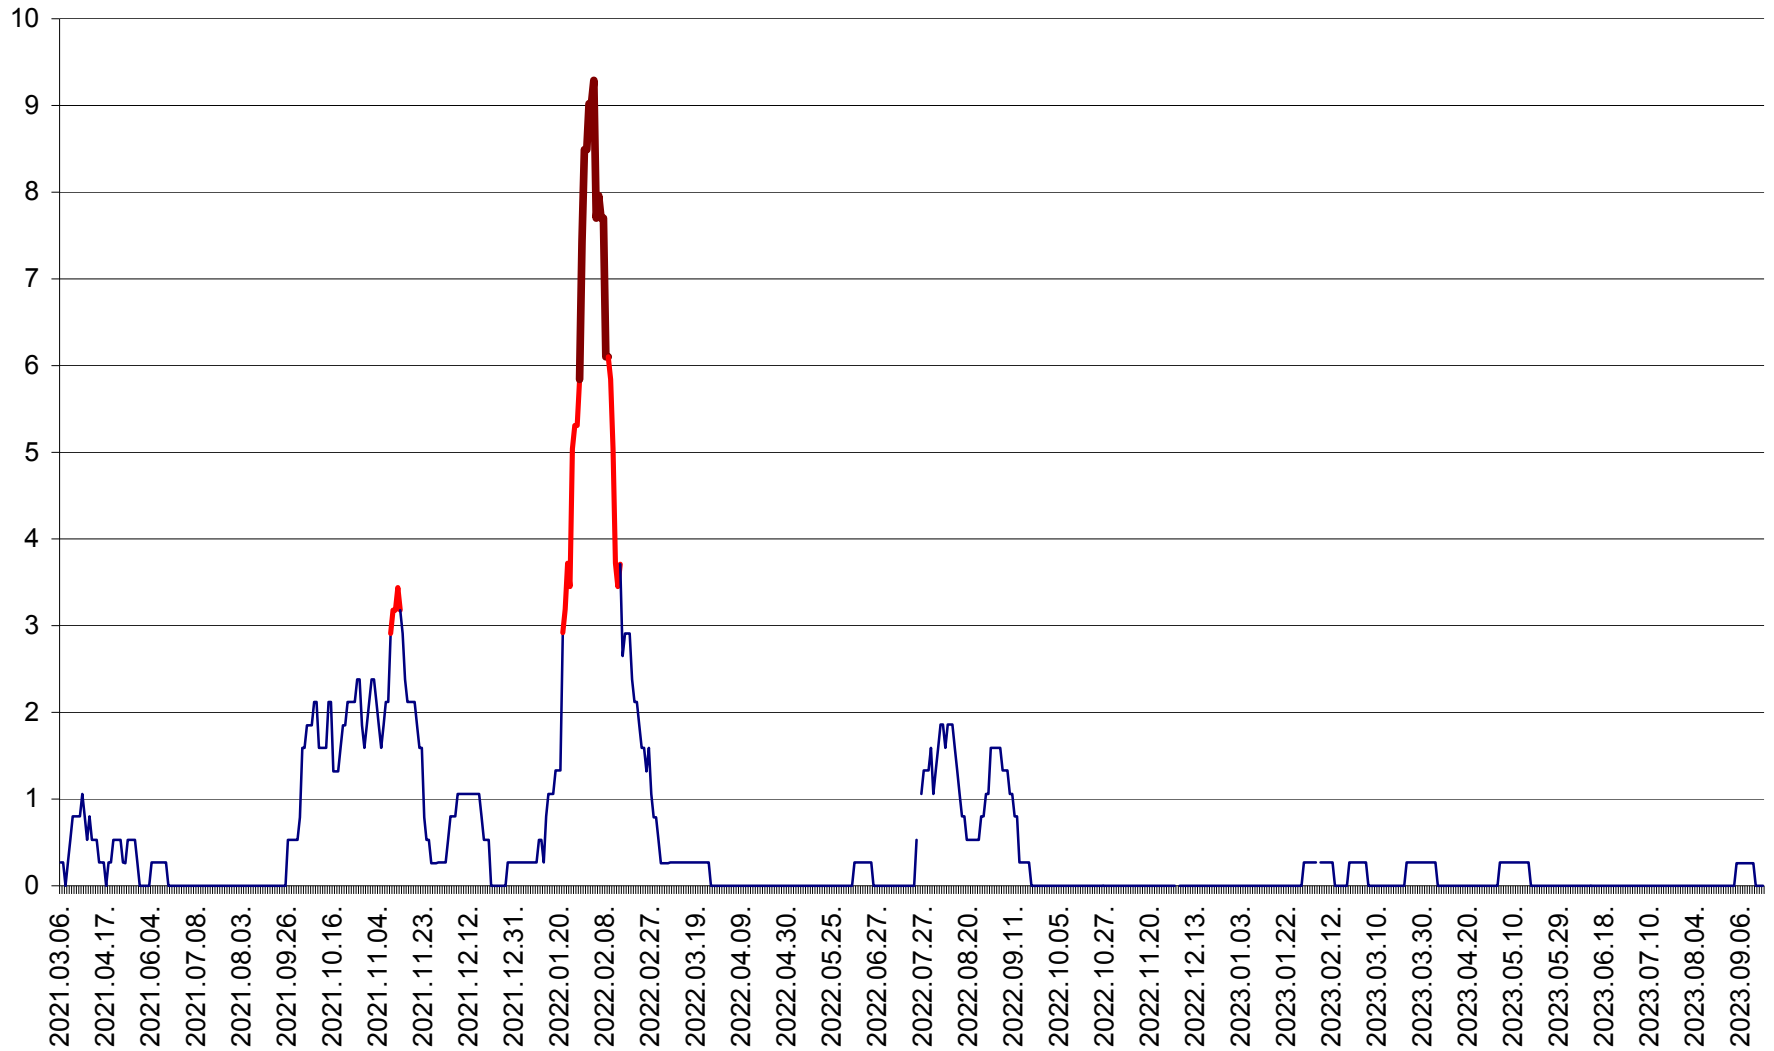

ORAȘ CRISTURU SECUIESC - Evolutia incidentei cumulate pe 14 zile la ‰ de locuitori
2021.03.07. - 2023.09.21.

DĂNEȘTI - Evolutia incidentei cumulate pe 14 zile la ‰ de locuitori
2021.03.07. - 2023.09.21.

DÂRJIU - Evolutia incidentei cumulate pe 14 zile la ‰ de locuitori
2021.03.07. - 2023.09.21.

DEALU - Evolutia incidentei cumulate pe 14 zile la ‰ de locuitori
2021.03.07. - 2023.09.21.

DITRĂU - Evolutia incidentei cumulate pe 14 zile la ‰ de locuitori
2021.03.07. - 2023.09.21.

FELICENI - Evolutia incidentei cumulate pe 14 zile la % de locuitori
2021.03.07. - 2023.09.21.

FRUMOASA - Evolutia incidentei cumulate pe 14 zile la ‰ de locuitori
2021.03.07. - 2023.09.21.

GĂLĂUȚAȘ - Evoluția incidenței cumulate pe 14 zile la ‰ de locuitori
2021.03.07. - 2023.09.21.