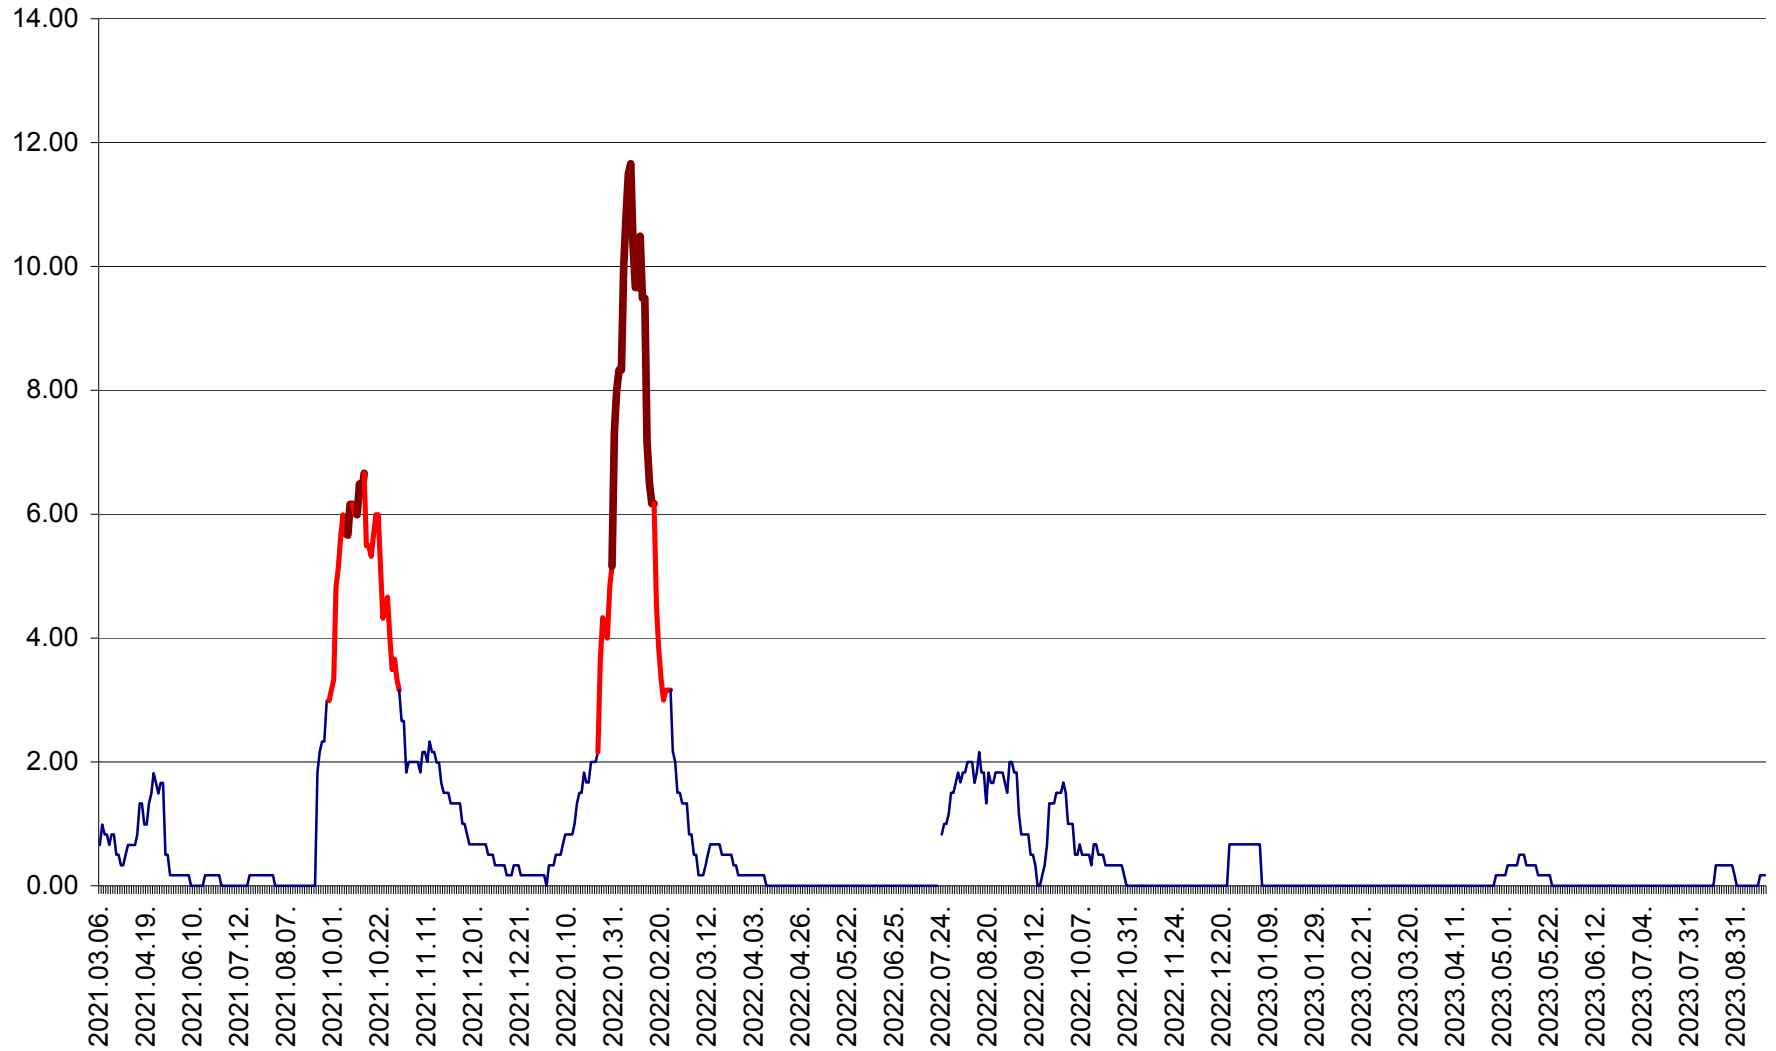

Total - Evolutia incidentei cumulate pe 14 zile la ‰ de locuitori
2021.03.07. - 2023.09.21.