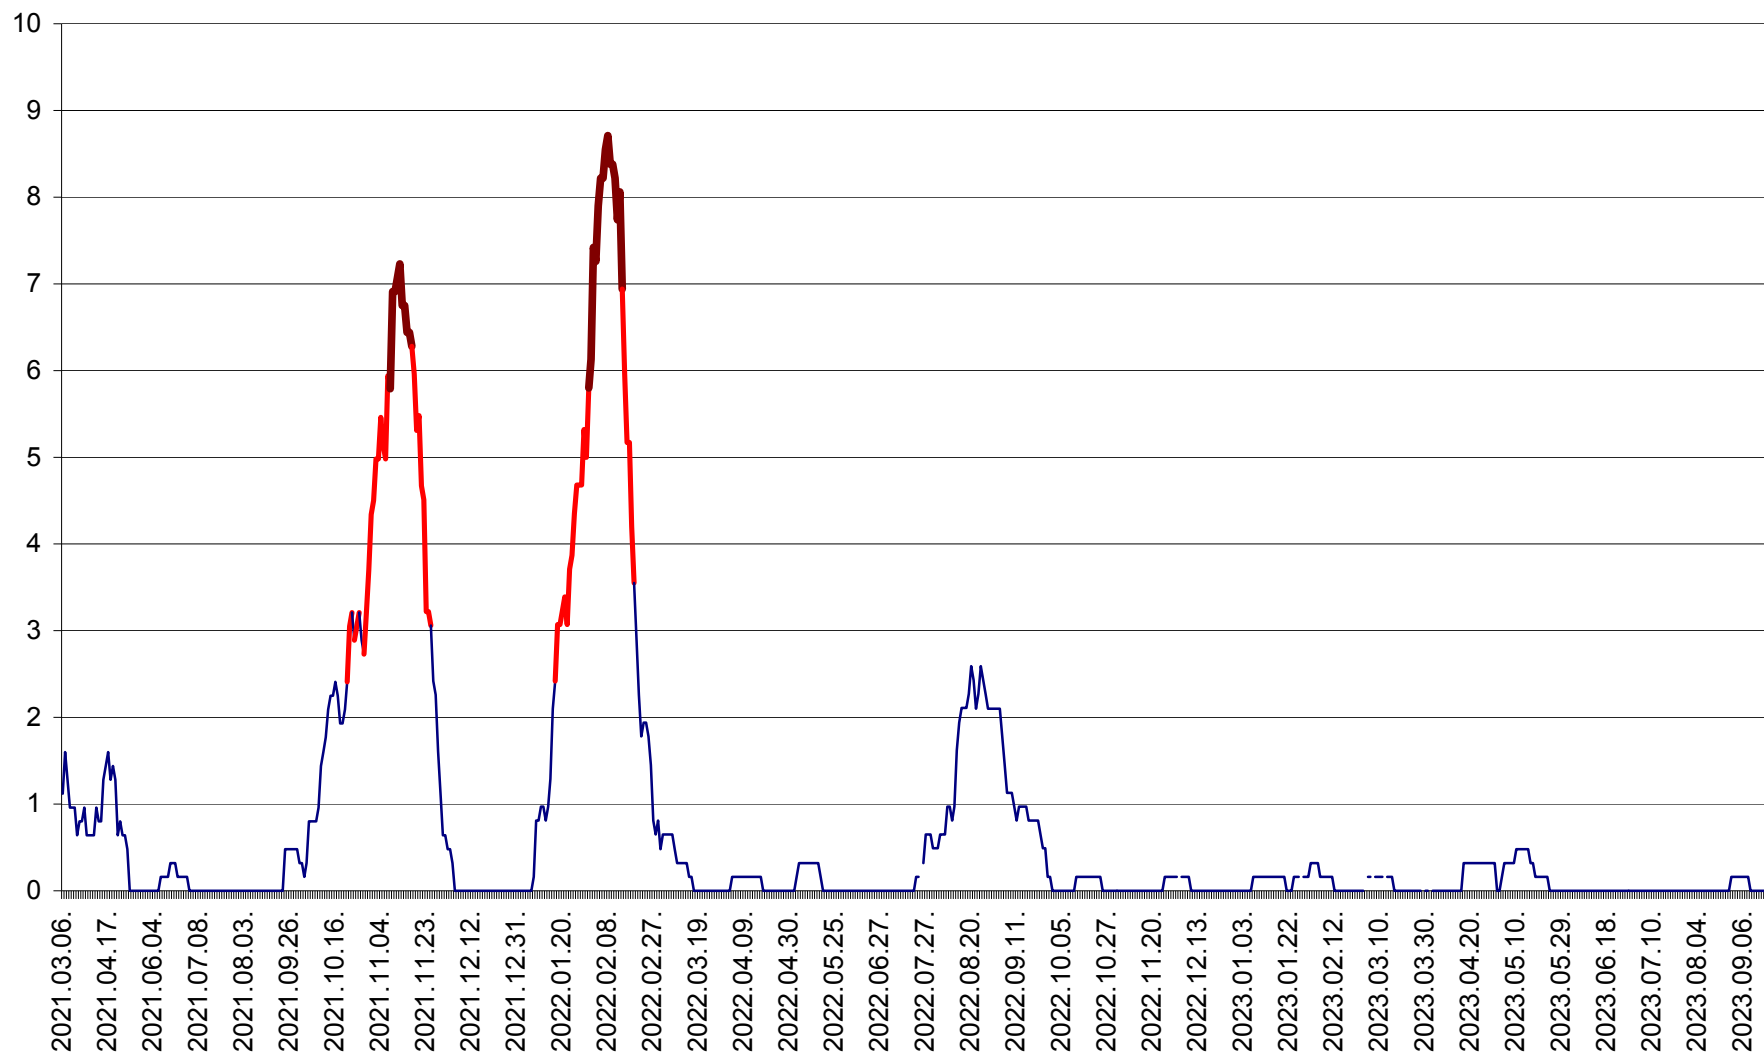

RACU - Evolutia incidentei cumulate pe 14 zile la ‰ de locuitori
2021.03.07. - 2023.09.21.

REMETEA - Evolutia incidentei cumulate pe 14 zile la ‰ de locuitori
2021.03.07. - 2023.09.21.

SĂCEL - Evolutia incidentei cumulate pe 14 zile la ‰ de locuitori
2021.03.07. - 2023.09.21.

SÂNCRĂIENI - Evolutia incidentei cumulate pe 14 zile la ‰ de locuitori
2021.03.07. - 2023.09.21.

SÂNDOMIC - Evolutia incidentei cumulate pe 14 zile la ‰ de locuitori
2021.03.07. - 2023.09.21.

SÂNMARTIN - Evolutia incidentei cumulate pe 14 zile la ‰ de locuitori
2021.03.07. - 2023.09.21.