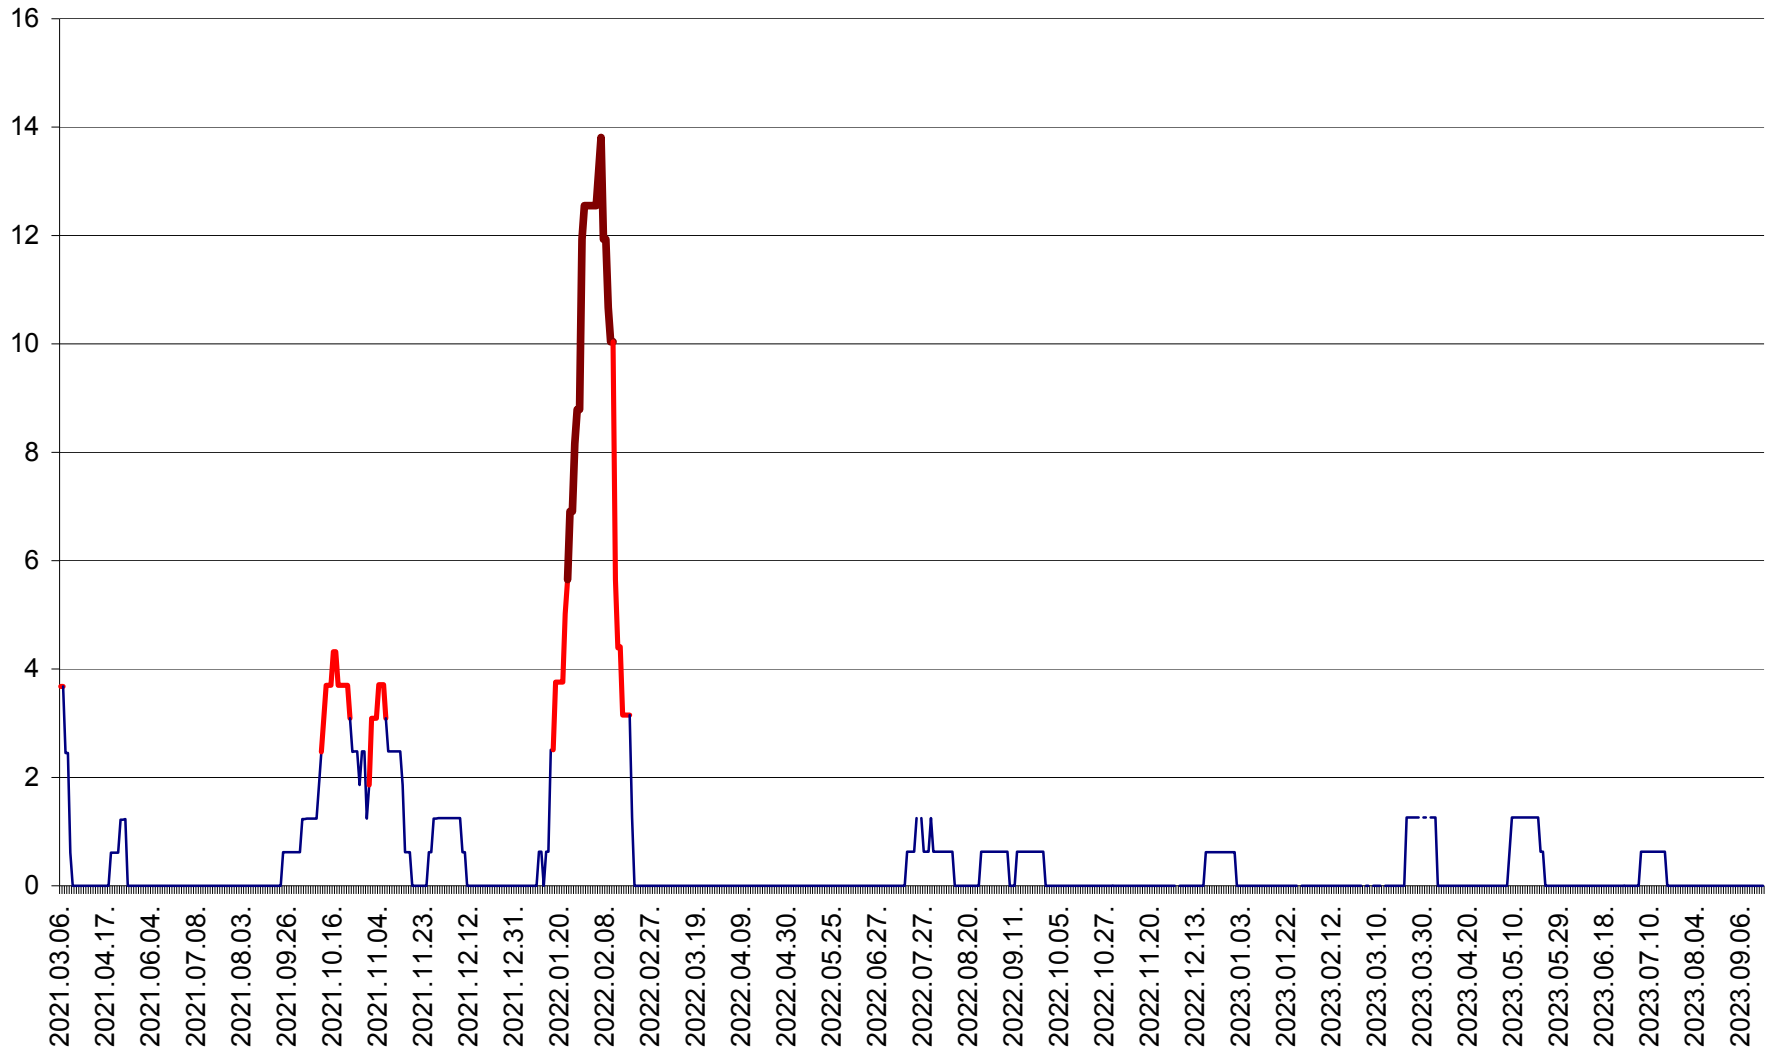

PLĂIEȘII DE JOS - Evoluția incidentei cumulate pe 14 zile la ‰ de locuitori
2021.03.07. - 2023.09.21.

PORUMBENI - Evolutia incidentei cumulate pe 14 zile la ‰ de locuitori
2021.03.07. - 2023.09.21.

PRAID - Evolutia incidentei cumulate pe 14 zile la ‰ de locuitori
2021.03.07. - 2023.09.21.

RACU - Evolutia incidentei cumulate pe 14 zile la ‰ de locuitori
2021.03.07. - 2023.09.21.

REMETEA - Evolutia incidentei cumulate pe 14 zile la ‰ de locuitori
2021.03.07. - 2023.09.21.

SĂCEL - Evolutia incidentei cumulate pe 14 zile la ‰ de locuitori
2021.03.07. - 2023.09.21.