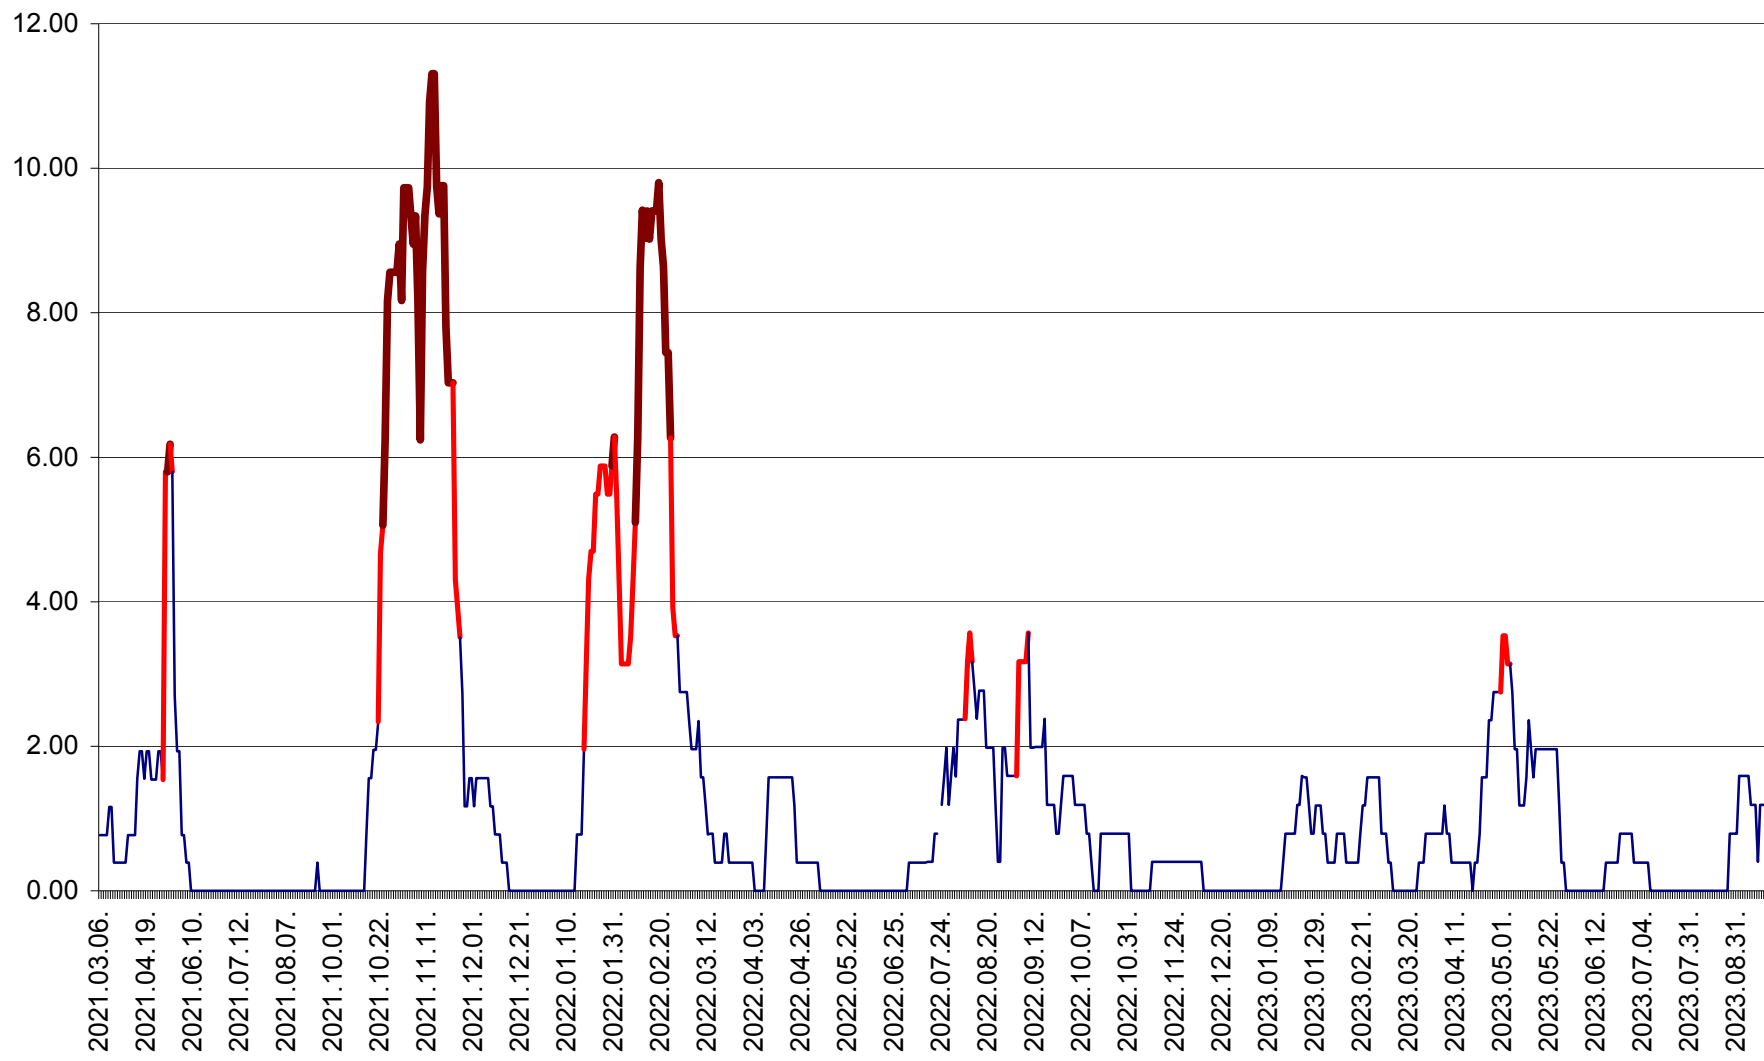

ATID - Evolutia incidentei cumulate pe 14 zile la % de locuitori
2021.03.07. - 2023.09.21.

AVRĂMEȘTI - Evolutia incidentei cumulate pe 14 zile la ‰ de locuitori
2021.03.07. - 2023.09.21.

ORAȘ BĂILE TUȘNAD - Evolutia incidentei cumulate pe 14 zile la ‰ de locuitori
2021.03.07. - 2023.09.21.

ORAȘ BĂLAN - Evoluția incidentei cumulate pe 14 zile la ‰ de locuitori
2021.03.07. - 2023.09.21.

BILBOR - Evolutia incidentei cumulate pe 14 zile la ‰ de locuitori
2021.03.07. - 2023.09.21.

ORAȘ BORSEC - Evolutia incidentei cumulate pe 14 zile la ‰ de locuitori
2021.03.07. - 2023.09.21.

BRĂDEȘTI - Evolutia incidentei cumulate pe 14 zile la ‰ de locuitori
2021.03.07. - 2023.09.21.

CĂPÂLNIȚA - Evolutia incidentei cumulate pe 14 zile la ‰ de locuitori
2021.03.07. - 2023.09.21.

CÂRȚA - Evolutia incidentei cumulate pe 14 zile la ‰ de locuitori
2021.03.07. - 2023.09.21.

ORAȘ CRISTURU SECUIESC - Evolutia incidentei cumulate pe 14 zile la ‰ de locuitori
2021.03.07. - 2023.09.21.

DĂNEȘTI - Evolutia incidentei cumulate pe 14 zile la ‰ de locuitori
2021.03.07. - 2023.09.21.