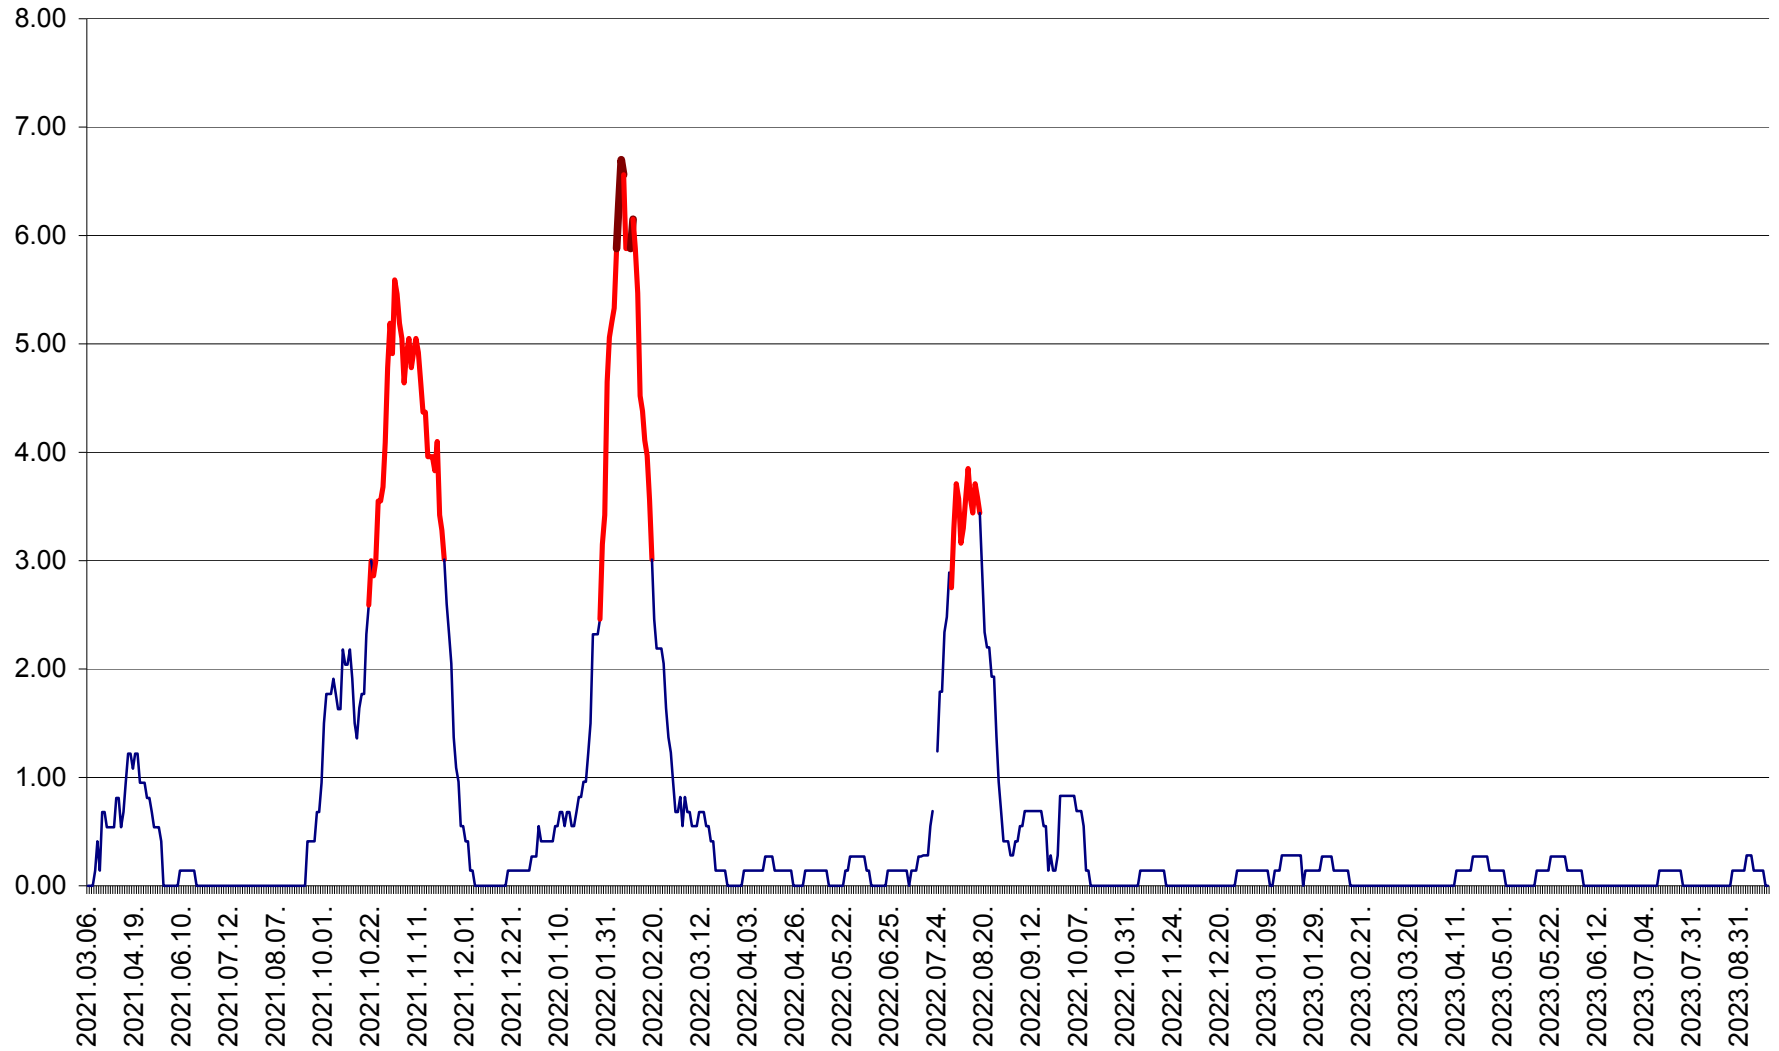

ATID - Evolutia incidentei cumulate pe 14 zile la % de locuitori
2021.03.07. - 2023.09.21.

AVRĂMEȘTI - Evolutia incidentei cumulate pe 14 zile la ‰ de locuitori
2021.03.07. - 2023.09.21.

ORAȘ BĂILE TUȘNAD - Evolutia incidentei cumulate pe 14 zile la ‰ de locuitori
2021.03.07. - 2023.09.21.

ORAȘ BĂLAN - Evoluția incidentei cumulate pe 14 zile la ‰ de locuitori
2021.03.07. - 2023.09.21.

BILBOR - Evolutia incidentei cumulate pe 14 zile la ‰ de locuitori
2021.03.07. - 2023.09.21.

ORAȘ BORSEC - Evolutia incidentei cumulate pe 14 zile la ‰ de locuitori
2021.03.07. - 2023.09.21.

BRĂDEȘTI - Evolutia incidentei cumulate pe 14 zile la ‰ de locuitori
2021.03.07. - 2023.09.21.

CĂPÂLNIȚA - Evolutia incidentei cumulate pe 14 zile la ‰ de locuitori
2021.03.07. - 2023.09.21.

CÂRȚA - Evolutia incidentei cumulate pe 14 zile la ‰ de locuitori
2021.03.07. - 2023.09.21.