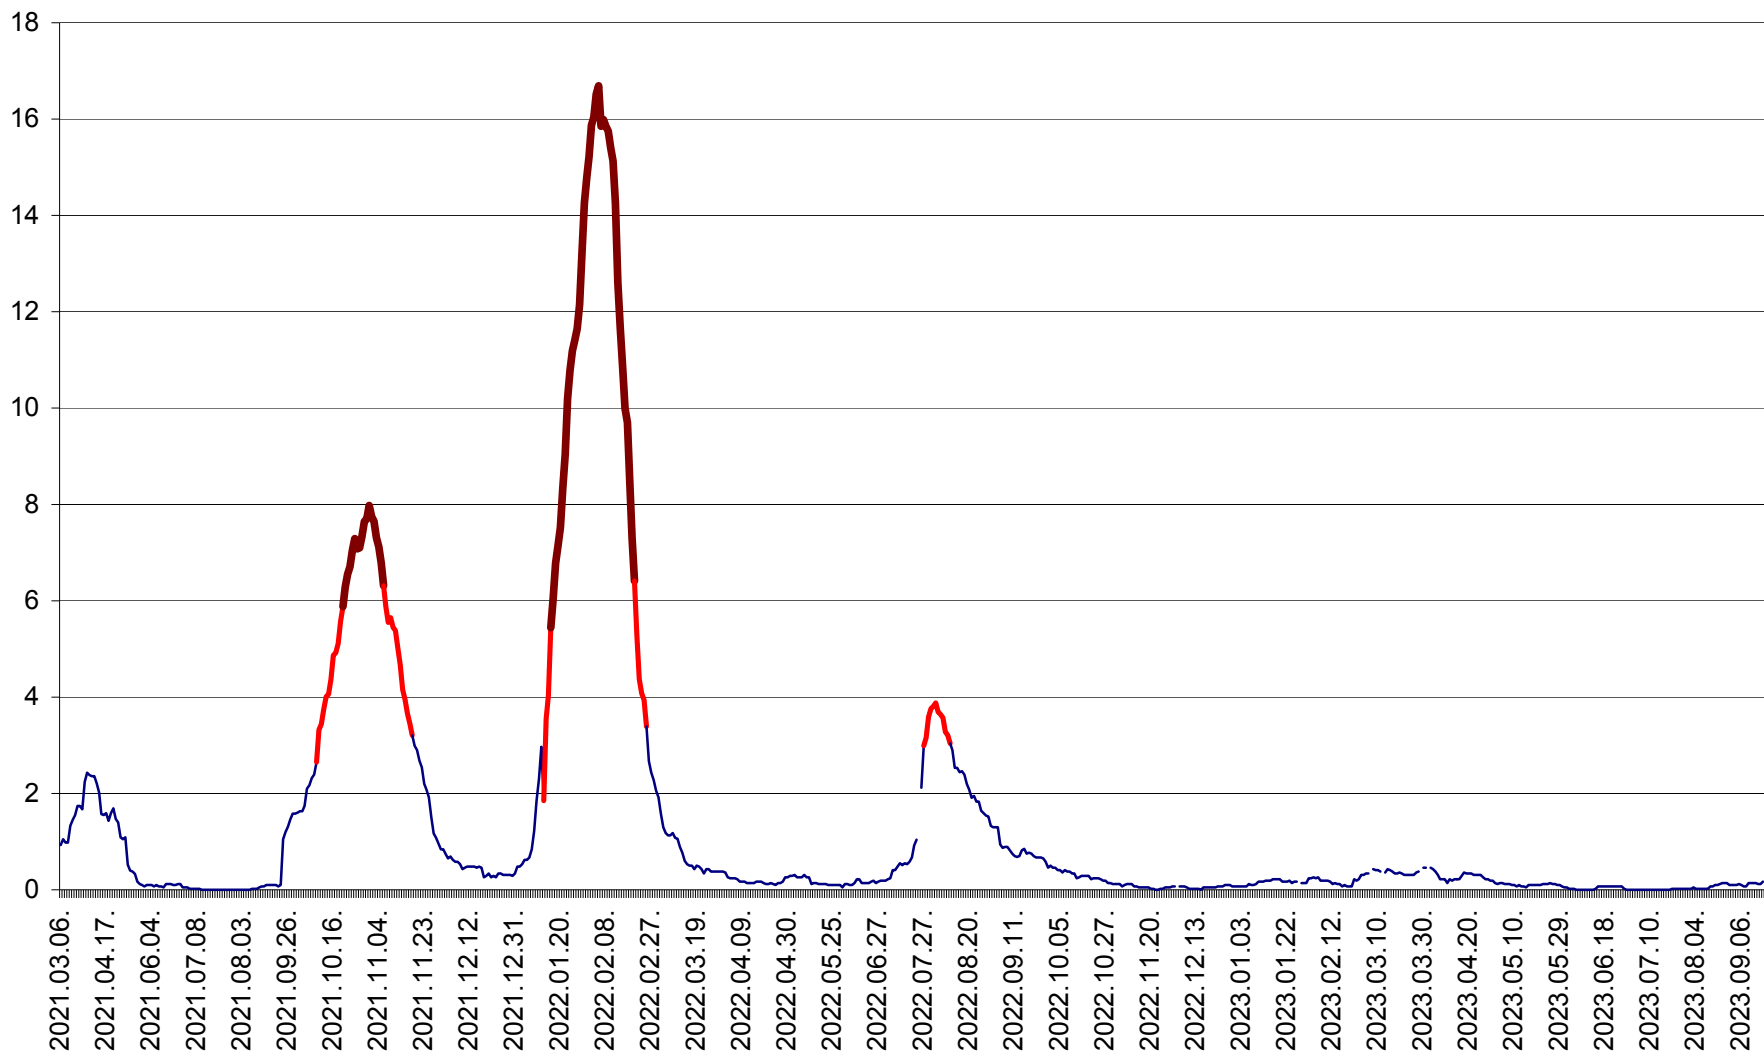

LELICENI - Evolutia incidentei cumulate pe 14 zile la ‰ de locuitori
2021.03.07. - 2023.09.21.

LUETA - Evolutia incidentei cumulate pe 14 zile la ‰ de locuitori
2021.03.07. - 2023.09.21.

LUNCA DE JOS - Evolutia incidentei cumulate pe 14 zile la ‰ de locuitori
2021.03.07. - 2023.09.21.

LUNCA DE SUS - Evolutia incidentei cumulate pe 14 zile la ‰ de locuitori
2021.03.07. - 2023.09.21.

LUPENI - Evolutia incidentei cumulate pe 14 zile la ‰ de locuitori
2021.03.07. - 2023.09.21.

MĂDĂRAȘ - Evolutia incidentei cumulate pe 14 zile la ‰ de locuitori
2021.03.07. - 2023.09.21.

MĂRTINIȘ - Evolutia incidentei cumulate pe 14 zile la ‰ de locuitori
2021.03.07. - 2023.09.21.

MEREȘTI - Evolutia incidentei cumulate pe 14 zile la ‰ de locuitori
2021.03.07. - 2023.09.21.

MUNICIPIUL MIERCUREA-CIUC - Evolutia incidentei cumulate pe 14 zile la ‰ de locuitori
2021.03.07. - 2023.09.21.