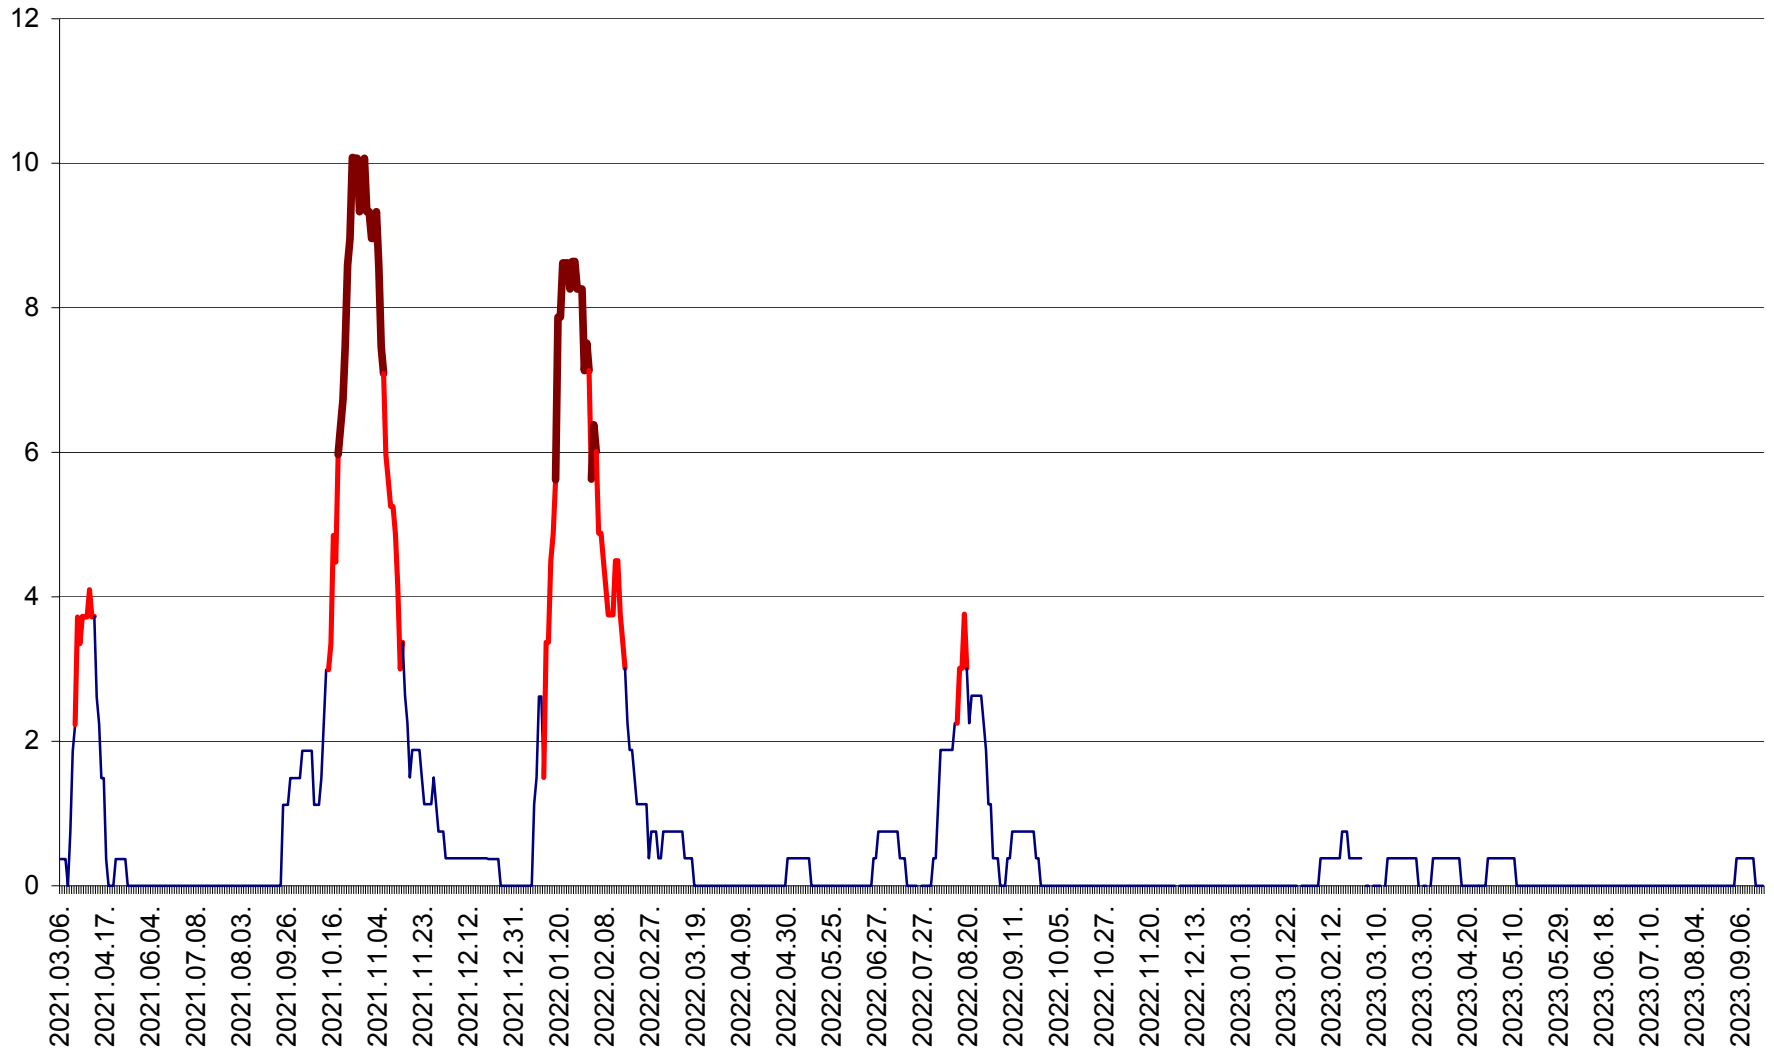

RACU - Evolutia incidentei cumulate pe 14 zile la ‰ de locuitori
2021.03.07. - 2023.09.21.

REMETEA - Evolutia incidentei cumulate pe 14 zile la ‰ de locuitori
2021.03.07. - 2023.09.21.

SĂCEL - Evolutia incidentei cumulate pe 14 zile la ‰ de locuitori
2021.03.07. - 2023.09.21.

SÂNCRĂIENI - Evolutia incidentei cumulate pe 14 zile la ‰ de locuitori
2021.03.07. - 2023.09.21.

SÂNDOMIC - Evolutia incidentei cumulate pe 14 zile la ‰ de locuitori
2021.03.07. - 2023.09.21.

SÂNMARTIN - Evolutia incidentei cumulate pe 14 zile la ‰ de locuitori
2021.03.07. - 2023.09.21.