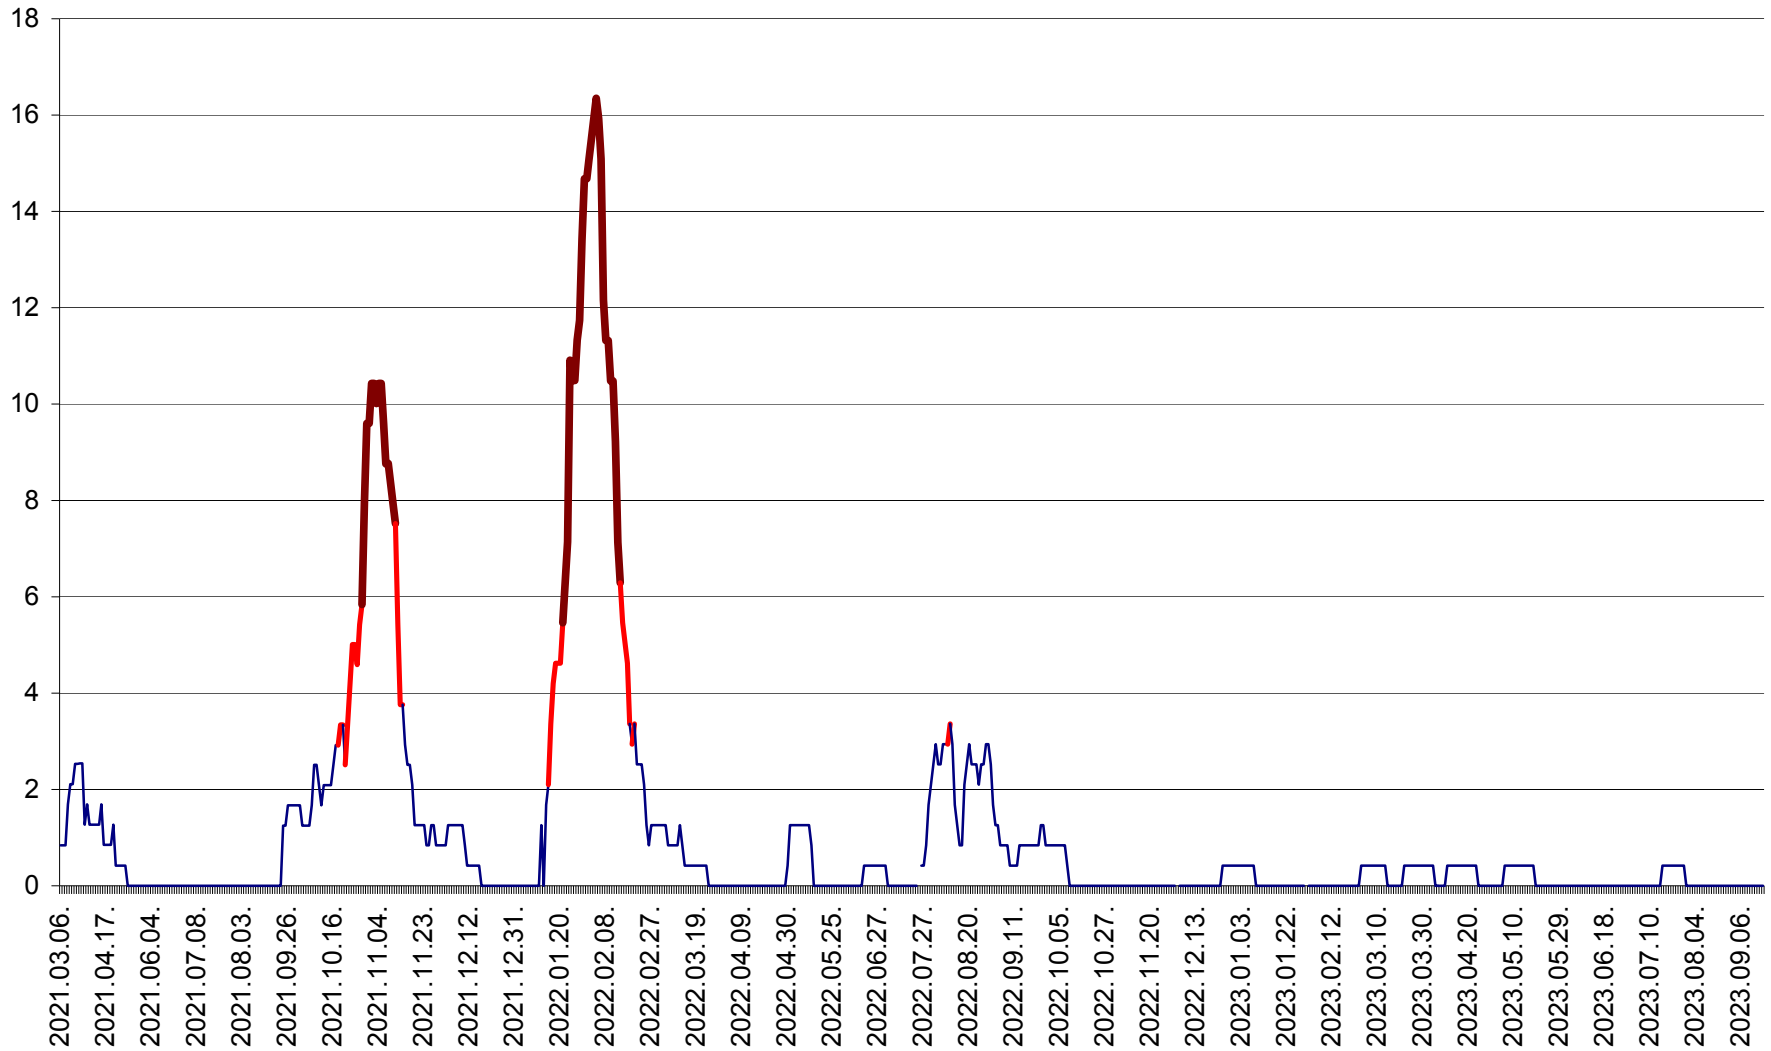

FELICENI - Evolutia incidentei cumulate pe 14 zile la % de locuitori
2021.03.07. - 2023.09.21.

FRUMOASA - Evolutia incidentei cumulate pe 14 zile la ‰ de locuitori
2021.03.07. - 2023.09.21.

GĂLĂUȚAȘ - Evoluția incidenței cumulate pe 14 zile la ‰ de locuitori
2021.03.07. - 2023.09.21.

MUNICIPIUL GHEORGHENI - Evolutia incidentei cumulate pe 14 zile la % de locuitori
2021.03.07. - 2023.09.21.

JOSENI - Evolutia incidentei cumulate pe 14 zile la ‰ de locuitori
2021.03.07. - 2023.09.21.

LĂZAREA - Evolutia incidentei cumulate pe 14 zile la % de locuitori
2021.03.07. - 2023.09.21.

LELICENI - Evolutia incidentei cumulate pe 14 zile la ‰ de locuitori
2021.03.07. - 2023.09.21.

LUETA - Evolutia incidentei cumulate pe 14 zile la ‰ de locuitori
2021.03.07. - 2023.09.21.

LUNCA DE JOS - Evolutia incidentei cumulate pe 14 zile la ‰ de locuitori
2021.03.07. - 2023.09.21.