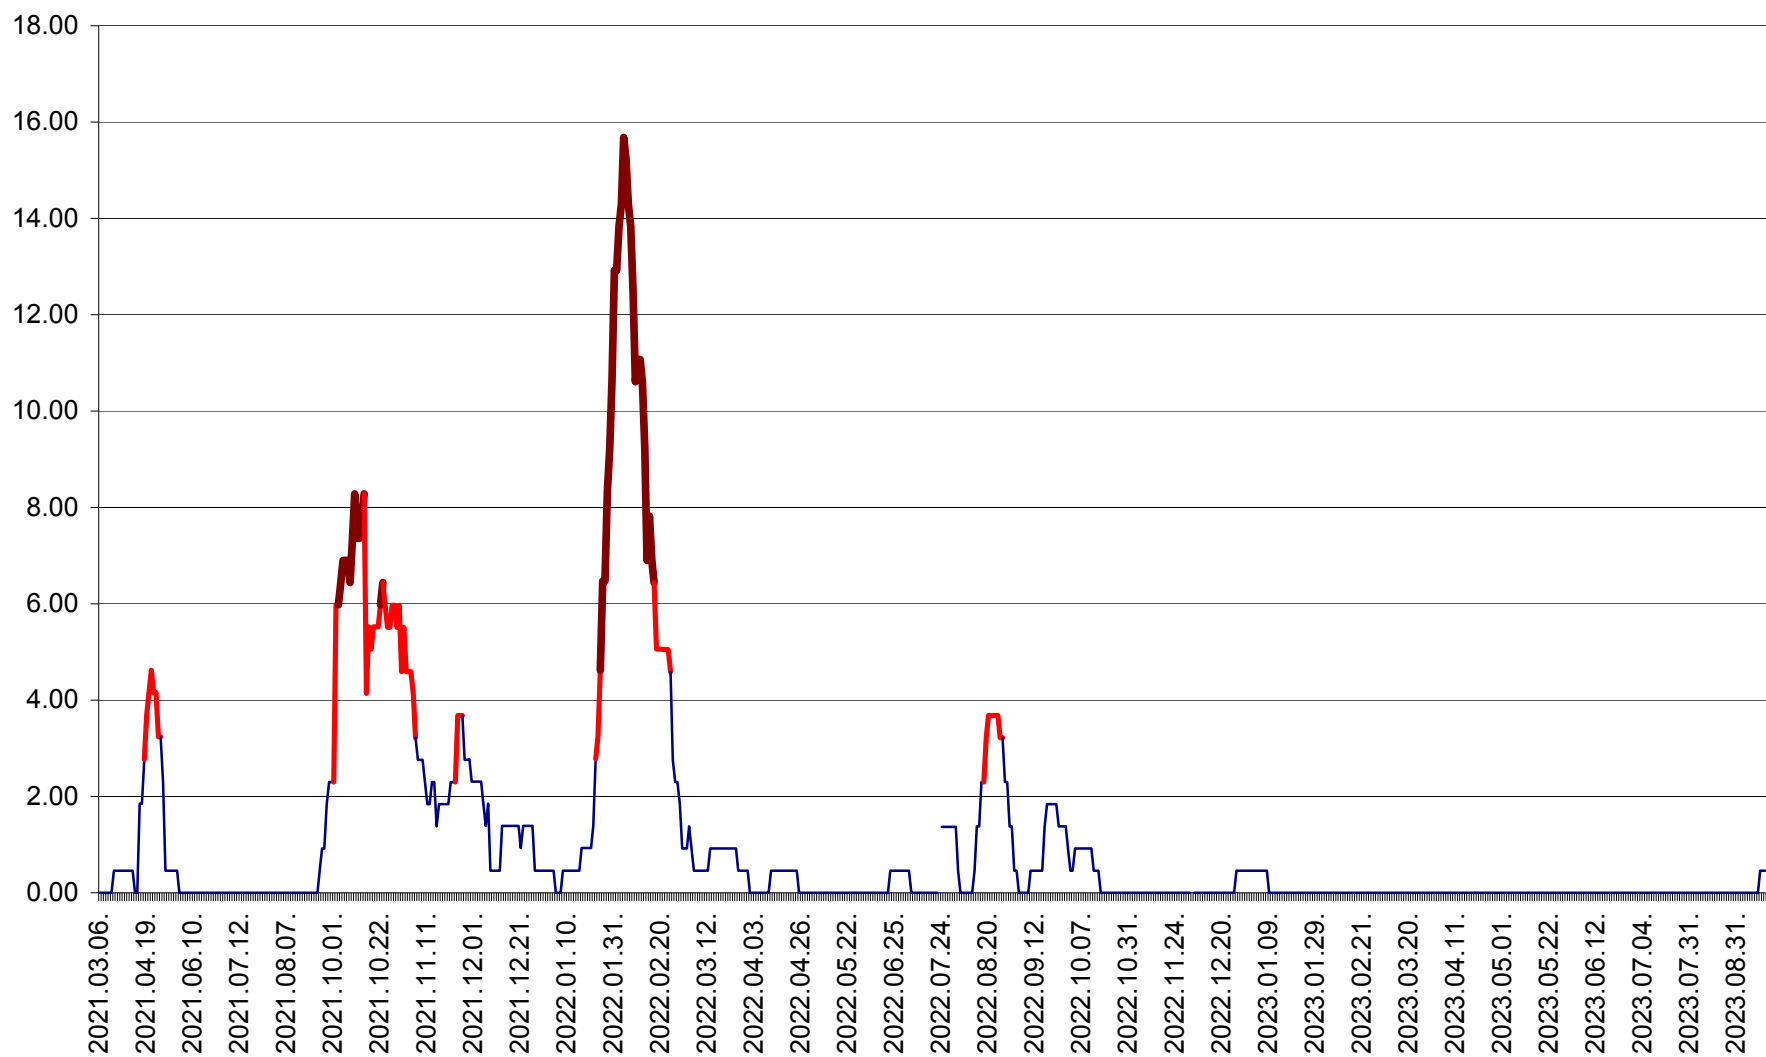

ATID - Evolutia incidentei cumulate pe 14 zile la % de locuitori
2021.03.07. - 2023.09.21.

AVRĂMEȘTI - Evolutia incidentei cumulate pe 14 zile la ‰ de locuitori
2021.03.07. - 2023.09.21.

ORAȘ BĂILE TUȘNAD - Evolutia incidentei cumulate pe 14 zile la ‰ de locuitori
2021.03.07. - 2023.09.21.

ORAȘ BĂLAN - Evoluția incidentei cumulate pe 14 zile la ‰ de locuitori
2021.03.07. - 2023.09.21.

BILBOR - Evolutia incidentei cumulate pe 14 zile la ‰ de locuitori
2021.03.07. - 2023.09.21.

ORAȘ BORSEC - Evolutia incidentei cumulate pe 14 zile la ‰ de locuitori
2021.03.07. - 2023.09.21.

BRĂDEȘTI - Evolutia incidentei cumulate pe 14 zile la ‰ de locuitori
2021.03.07. - 2023.09.21.

CĂPÂLNIȚA - Evolutia incidentei cumulate pe 14 zile la ‰ de locuitori
2021.03.07. - 2023.09.21.

CÂRȚA - Evolutia incidentei cumulate pe 14 zile la ‰ de locuitori
2021.03.07. - 2023.09.21.

CICEU - Evolutia incidentei cumulate pe 14 zile la ‰ de locuitori
2021.03.07. - 2023.09.21.

CIUCSÂNGEORGIU - Evolutia incidentei cumulate pe 14 zile la ‰ de locuitori
2021.03.07. - 2023.09.21.

CIUMANI - Evolutia incidentei cumulate pe 14 zile la ‰ de locuitori
2021.03.07. - 2023.09.21.