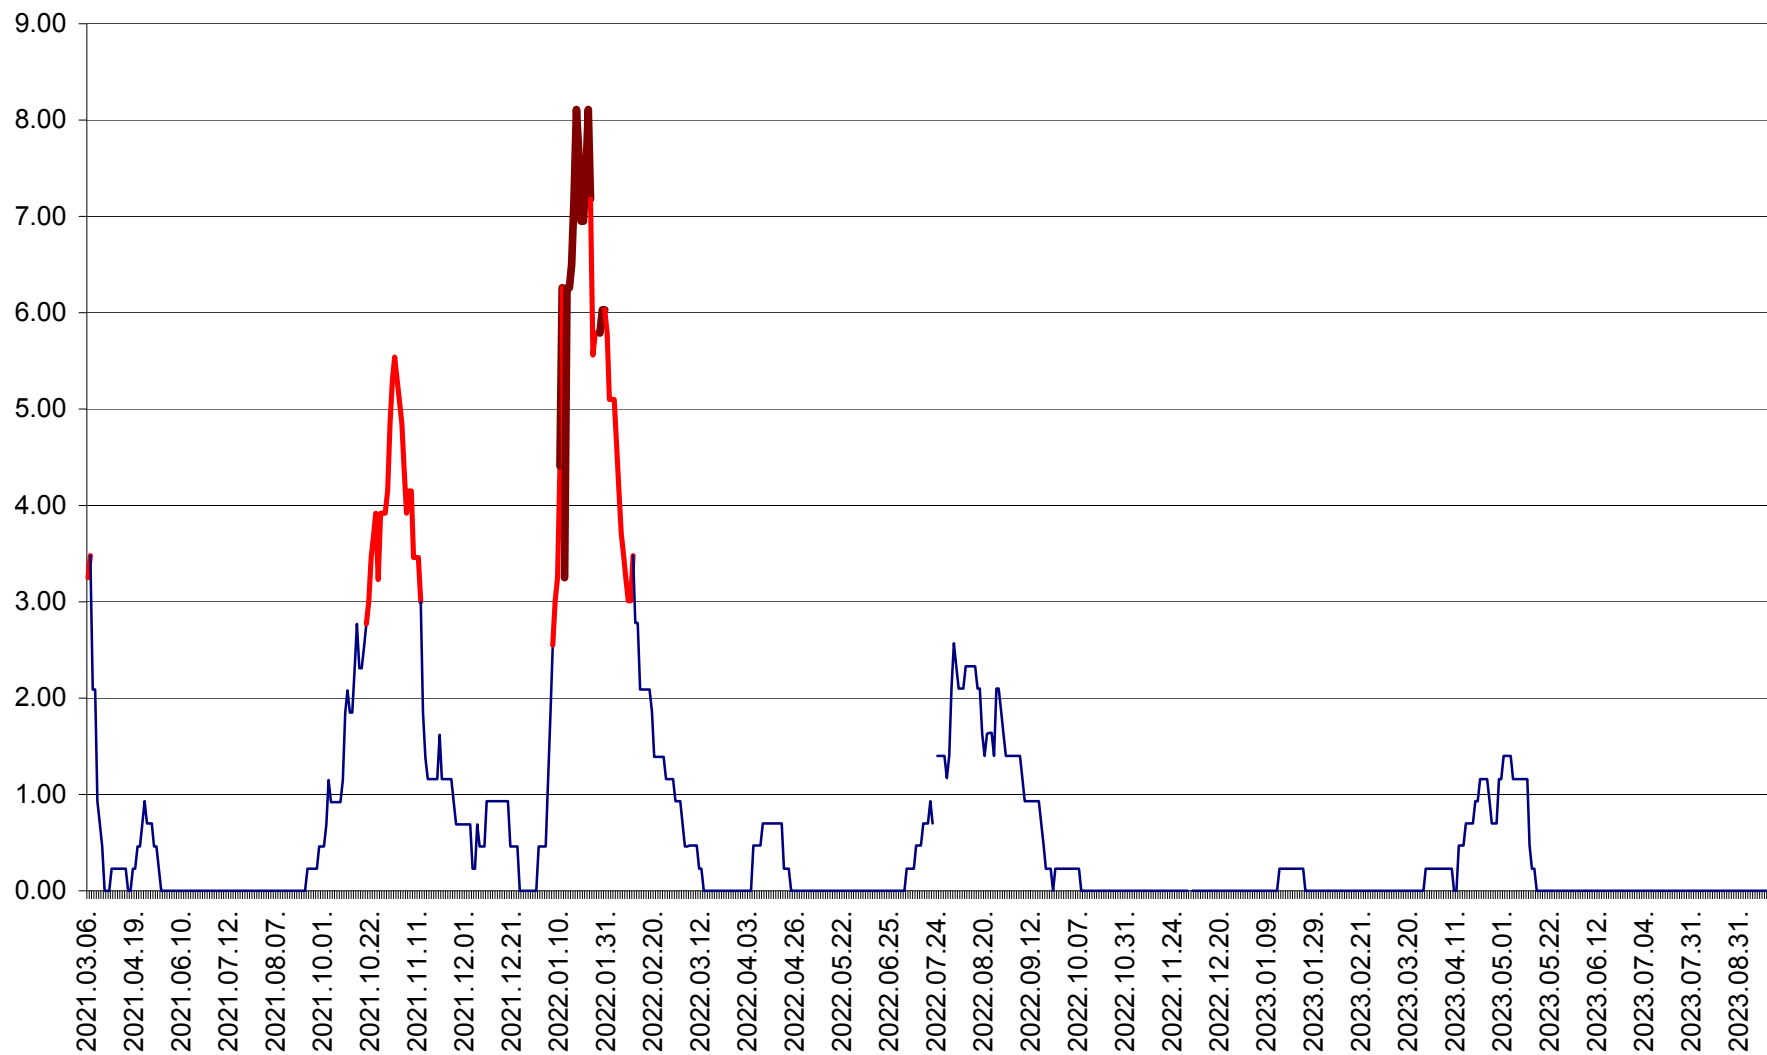

ORAȘ BĂLAN - Evoluția incidentei cumulate pe 14 zile la ‰ de locuitori
2021.03.07. - 2023.09.21.

BILBOR - Evolutia incidentei cumulate pe 14 zile la ‰ de locuitori
2021.03.07. - 2023.09.21.

ORAȘ BORSEC - Evolutia incidentei cumulate pe 14 zile la ‰ de locuitori
2021.03.07. - 2023.09.21.

BRĂDEȘTI - Evolutia incidentei cumulate pe 14 zile la ‰ de locuitori
2021.03.07. - 2023.09.21.

CĂPÂLNIȚA - Evolutia incidentei cumulate pe 14 zile la ‰ de locuitori
2021.03.07. - 2023.09.21.

CÂRȚA - Evolutia incidentei cumulate pe 14 zile la ‰ de locuitori
2021.03.07. - 2023.09.21.

CICEU - Evolutia incidentei cumulate pe 14 zile la ‰ de locuitori
2021.03.07. - 2023.09.21.

CIUCSÂNGEORGIU - Evolutia incidentei cumulate pe 14 zile la ‰ de locuitori
2021.03.07. - 2023.09.21.

CIUMANI - Evolutia incidentei cumulate pe 14 zile la ‰ de locuitori
2021.03.07. - 2023.09.21.

CORBU - Evolutia incidentei cumulate pe 14 zile la ‰ de locuitori
2021.03.07. - 2023.09.21.

CORUND - Evolutia incidentei cumulate pe 14 zile la ‰ de locuitori
2021.03.07. - 2023.09.21.

COZMENI - Evolutia incidentei cumulate pe 14 zile la ‰ de locuitori
2021.03.07. - 2023.09.21.