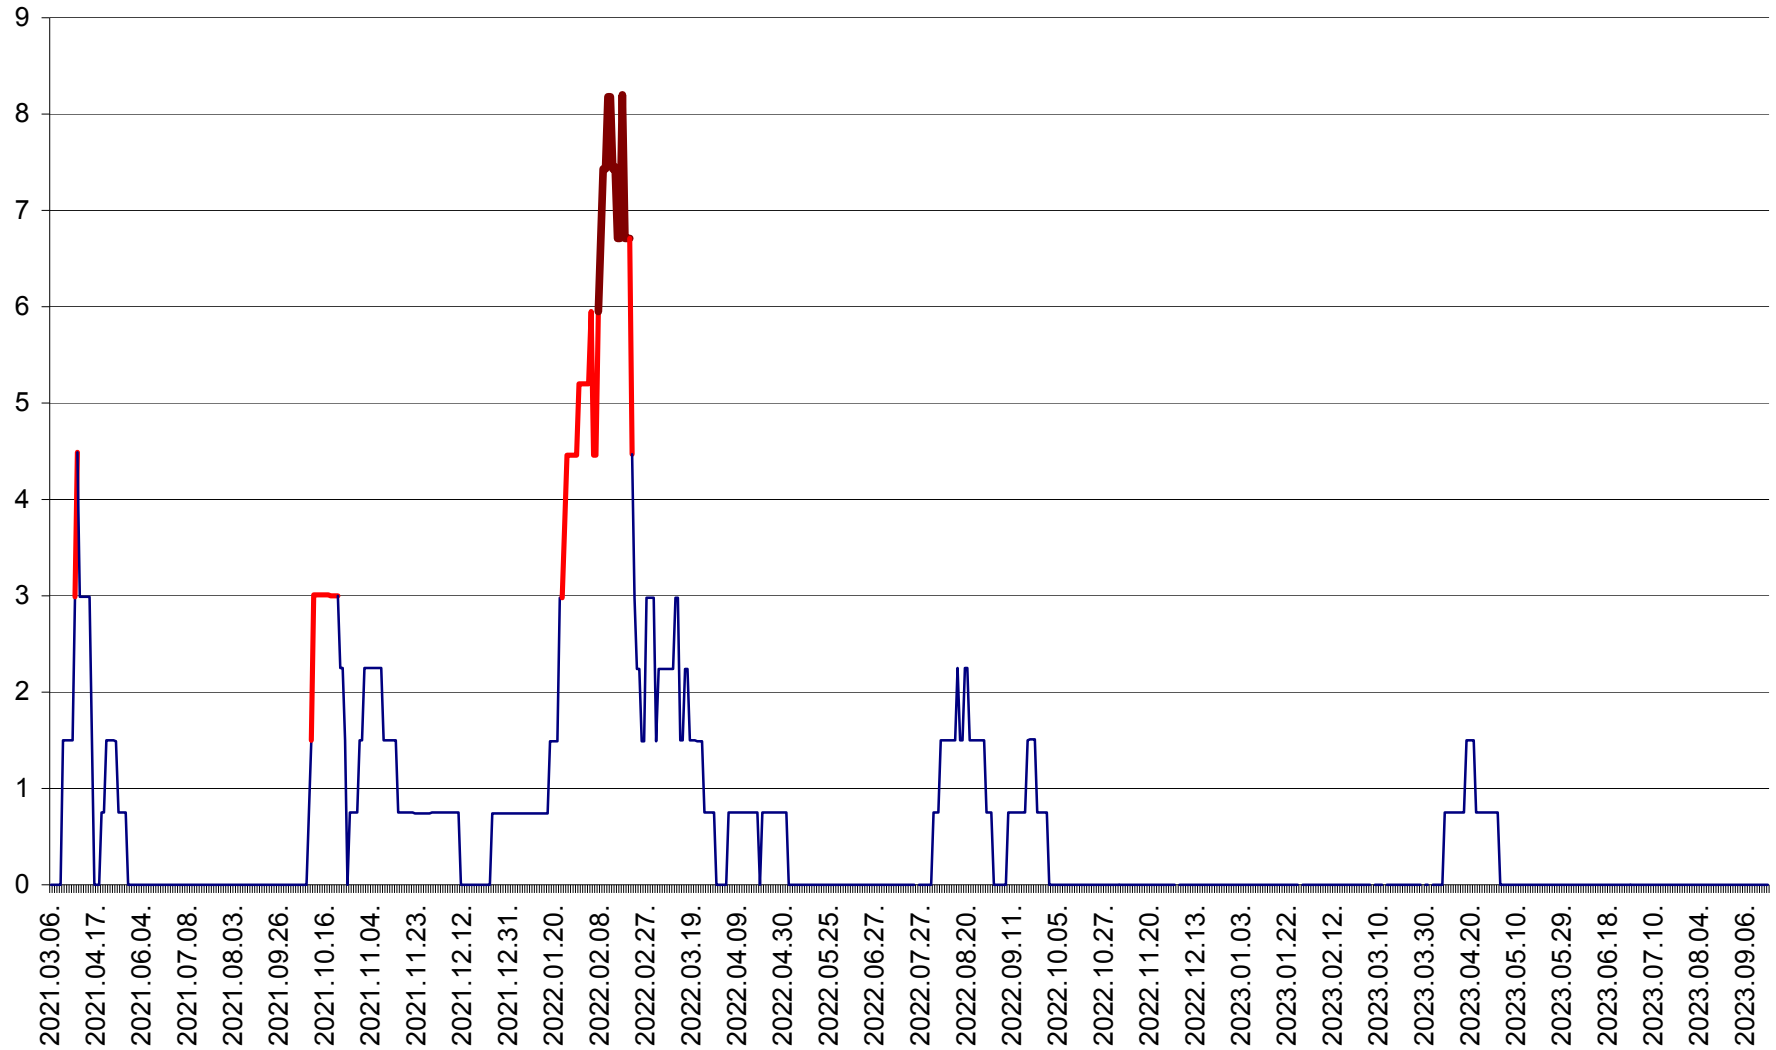

LELICENI - Evolutia incidentei cumulate pe 14 zile la ‰ de locuitori
2021.03.07. - 2023.09.21.

LUETA - Evolutia incidentei cumulate pe 14 zile la ‰ de locuitori
2021.03.07. - 2023.09.21.

LUNCA DE JOS - Evolutia incidentei cumulate pe 14 zile la ‰ de locuitori
2021.03.07. - 2023.09.21.

LUNCA DE SUS - Evolutia incidentei cumulate pe 14 zile la ‰ de locuitori
2021.03.07. - 2023.09.21.

LUPENI - Evolutia incidentei cumulate pe 14 zile la ‰ de locuitori
2021.03.07. - 2023.09.21.

MĂDĂRAȘ - Evolutia incidentei cumulate pe 14 zile la ‰ de locuitori
2021.03.07. - 2023.09.21.

MĂRTINIȘ - Evolutia incidentei cumulate pe 14 zile la ‰ de locuitori
2021.03.07. - 2023.09.21.

MEREȘTI - Evolutia incidentei cumulate pe 14 zile la ‰ de locuitori
2021.03.07. - 2023.09.21.

MUNICIPIUL MIERCUREA-CIUC - Evolutia incidentei cumulate pe 14 zile la ‰ de locuitori
2021.03.07. - 2023.09.21.