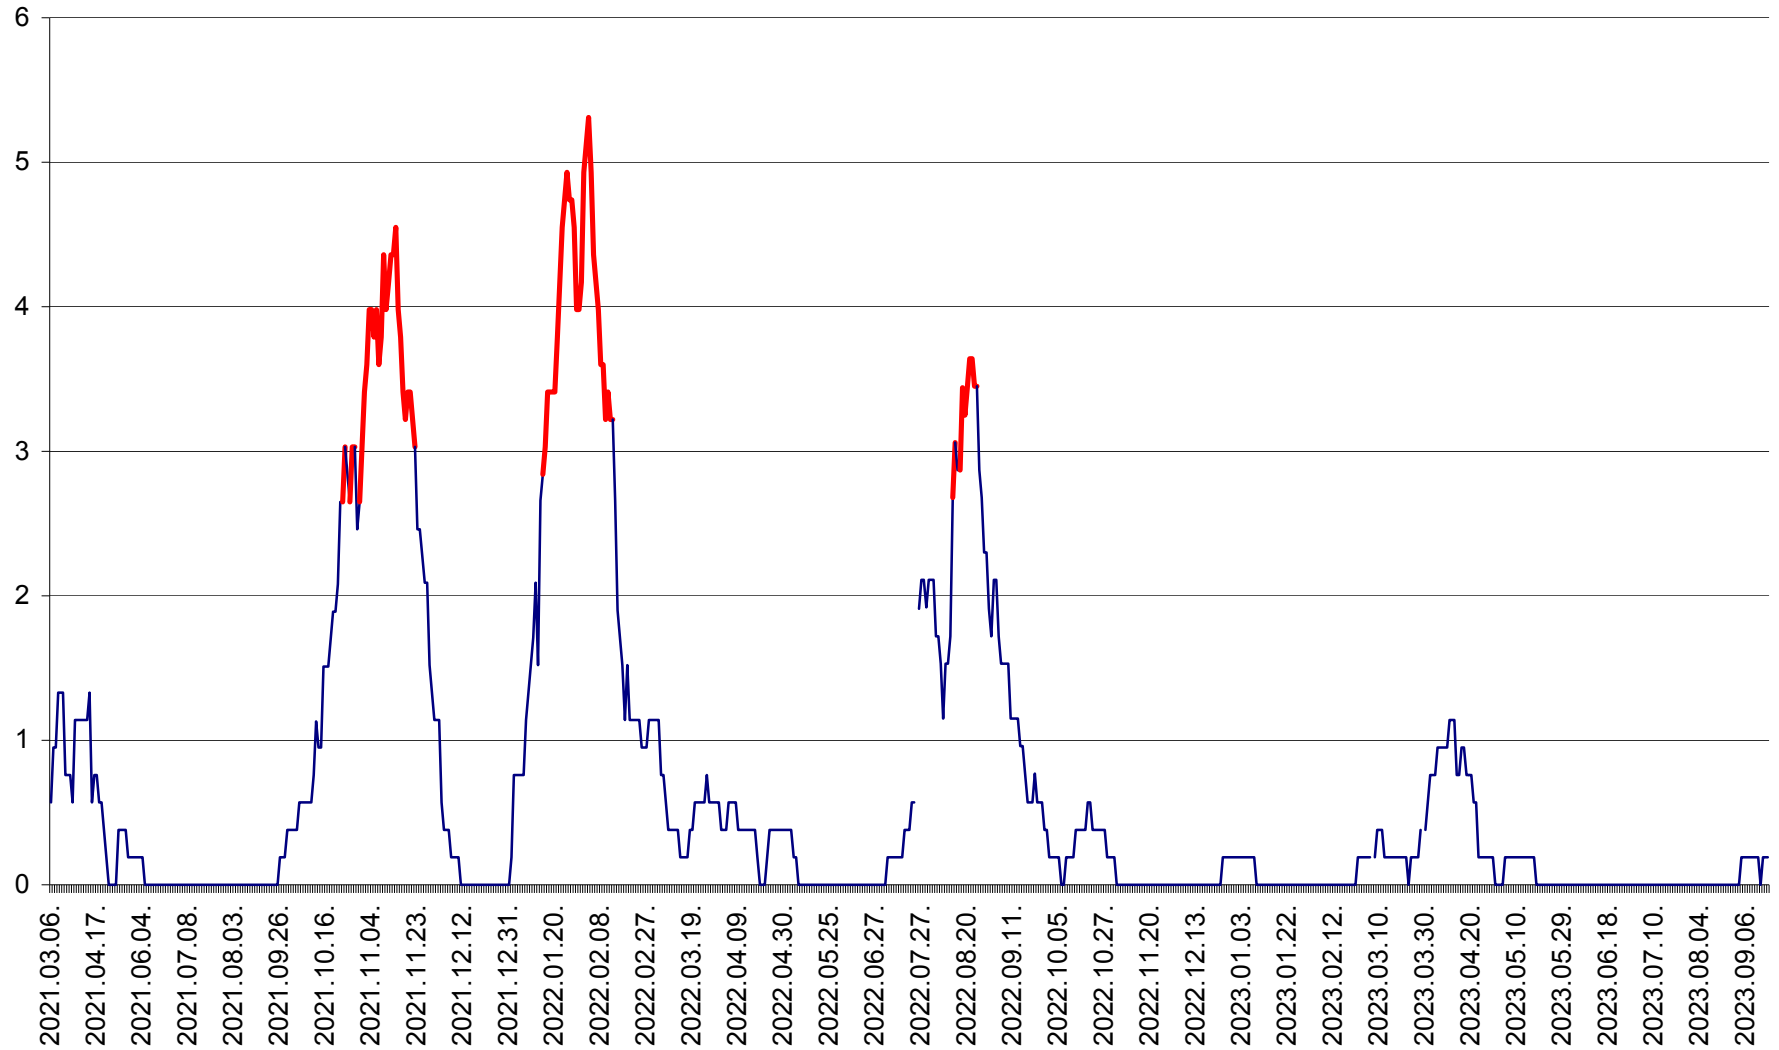

SÂNSIMION - Evolutia incidentei cumulate pe 14 zile la ‰ de locuitori
2021.03.07. - 2023.09.21.

SÂNTIMBRU - Evolutia incidentei cumulate pe 14 zile la ‰ de locuitori
2021.03.07. - 2023.09.21.

SĂRMAȘ - Evolutia incidentei cumulate pe 14 zile la ‰ de locuitori
2021.03.07. - 2023.09.21.

SATU MARE - Evolutia incidentei cumulate pe 14 zile la ‰ de locuitori
2021.03.07. - 2023.09.21.

SECUIENI - Evolutia incidentei cumulate pe 14 zile la ‰ de locuitori
2021.03.07. - 2023.09.21.

SICULENI - Evolutia incidentei cumulate pe 14 zile la ‰ de locuitori
2021.03.07. - 2023.09.21.

ȘIMONEȘTI - Evoluția incidenței cumulate pe 14 zile la ‰ de locuitori
2021.03.07. - 2023.09.21.

SUBCETATE - Evolutia incidentei cumulate pe 14 zile la ‰ de locuitori
2021.03.07. - 2023.09.21.

SUSENI - Evolutia incidentei cumulate pe 14 zile la ‰ de locuitori
2021.03.07. - 2023.09.21.