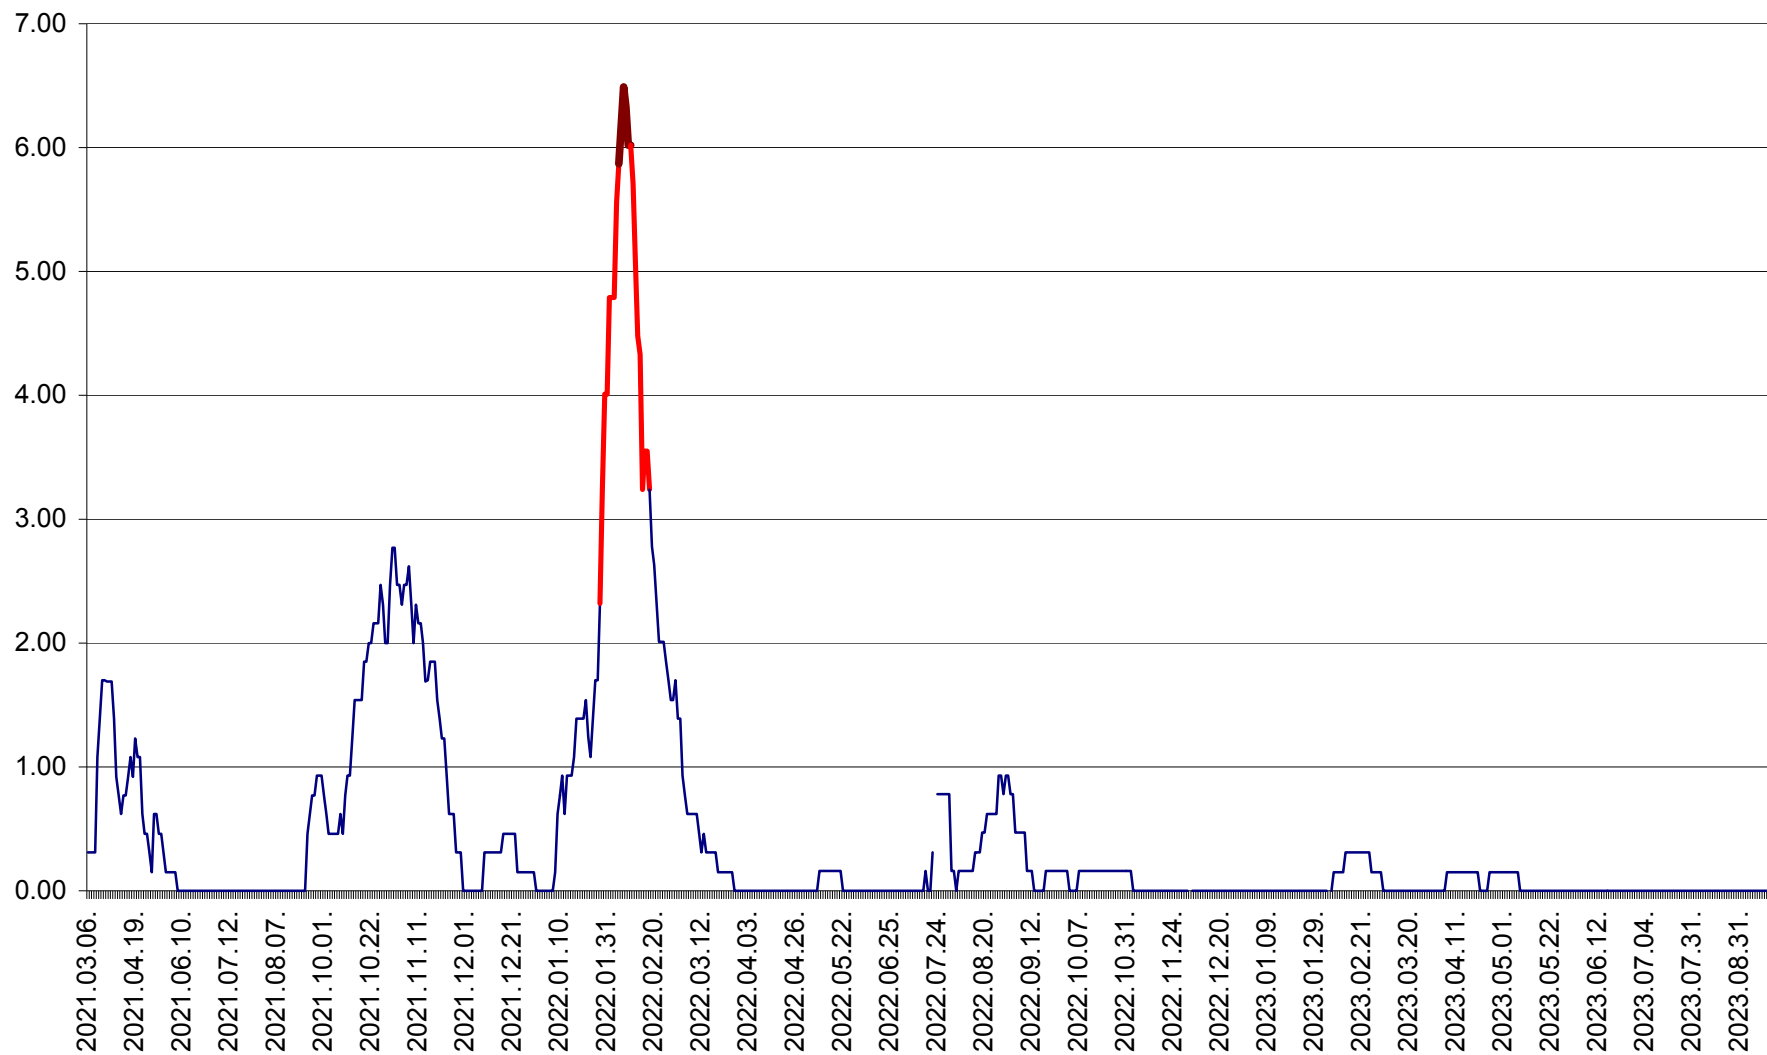

ORAȘ BĂLAN - Evoluția incidentei cumulate pe 14 zile la ‰ de locuitori
2021.03.07. - 2023.09.21.

BILBOR - Evolutia incidentei cumulate pe 14 zile la ‰ de locuitori
2021.03.07. - 2023.09.21.

ORAȘ BORSEC - Evolutia incidentei cumulate pe 14 zile la ‰ de locuitori
2021.03.07. - 2023.09.21.

BRĂDEȘTI - Evolutia incidentei cumulate pe 14 zile la ‰ de locuitori
2021.03.07. - 2023.09.21.

CĂPÂLNIȚA - Evolutia incidentei cumulate pe 14 zile la ‰ de locuitori
2021.03.07. - 2023.09.21.

CÂRȚA - Evolutia incidentei cumulate pe 14 zile la ‰ de locuitori
2021.03.07. - 2023.09.21.

CICEU - Evolutia incidentei cumulate pe 14 zile la ‰ de locuitori
2021.03.07. - 2023.09.21.

CIUCSÂNGEORGIU - Evolutia incidentei cumulate pe 14 zile la ‰ de locuitori
2021.03.07. - 2023.09.21.

CIUMANI - Evolutia incidentei cumulate pe 14 zile la ‰ de locuitori
2021.03.07. - 2023.09.21.

CORBU - Evolutia incidentei cumulate pe 14 zile la ‰ de locuitori
2021.03.07. - 2023.09.21.

CORUND - Evolutia incidentei cumulate pe 14 zile la ‰ de locuitori
2021.03.07. - 2023.09.21.

COZMENI - Evolutia incidentei cumulate pe 14 zile la ‰ de locuitori
2021.03.07. - 2023.09.21.