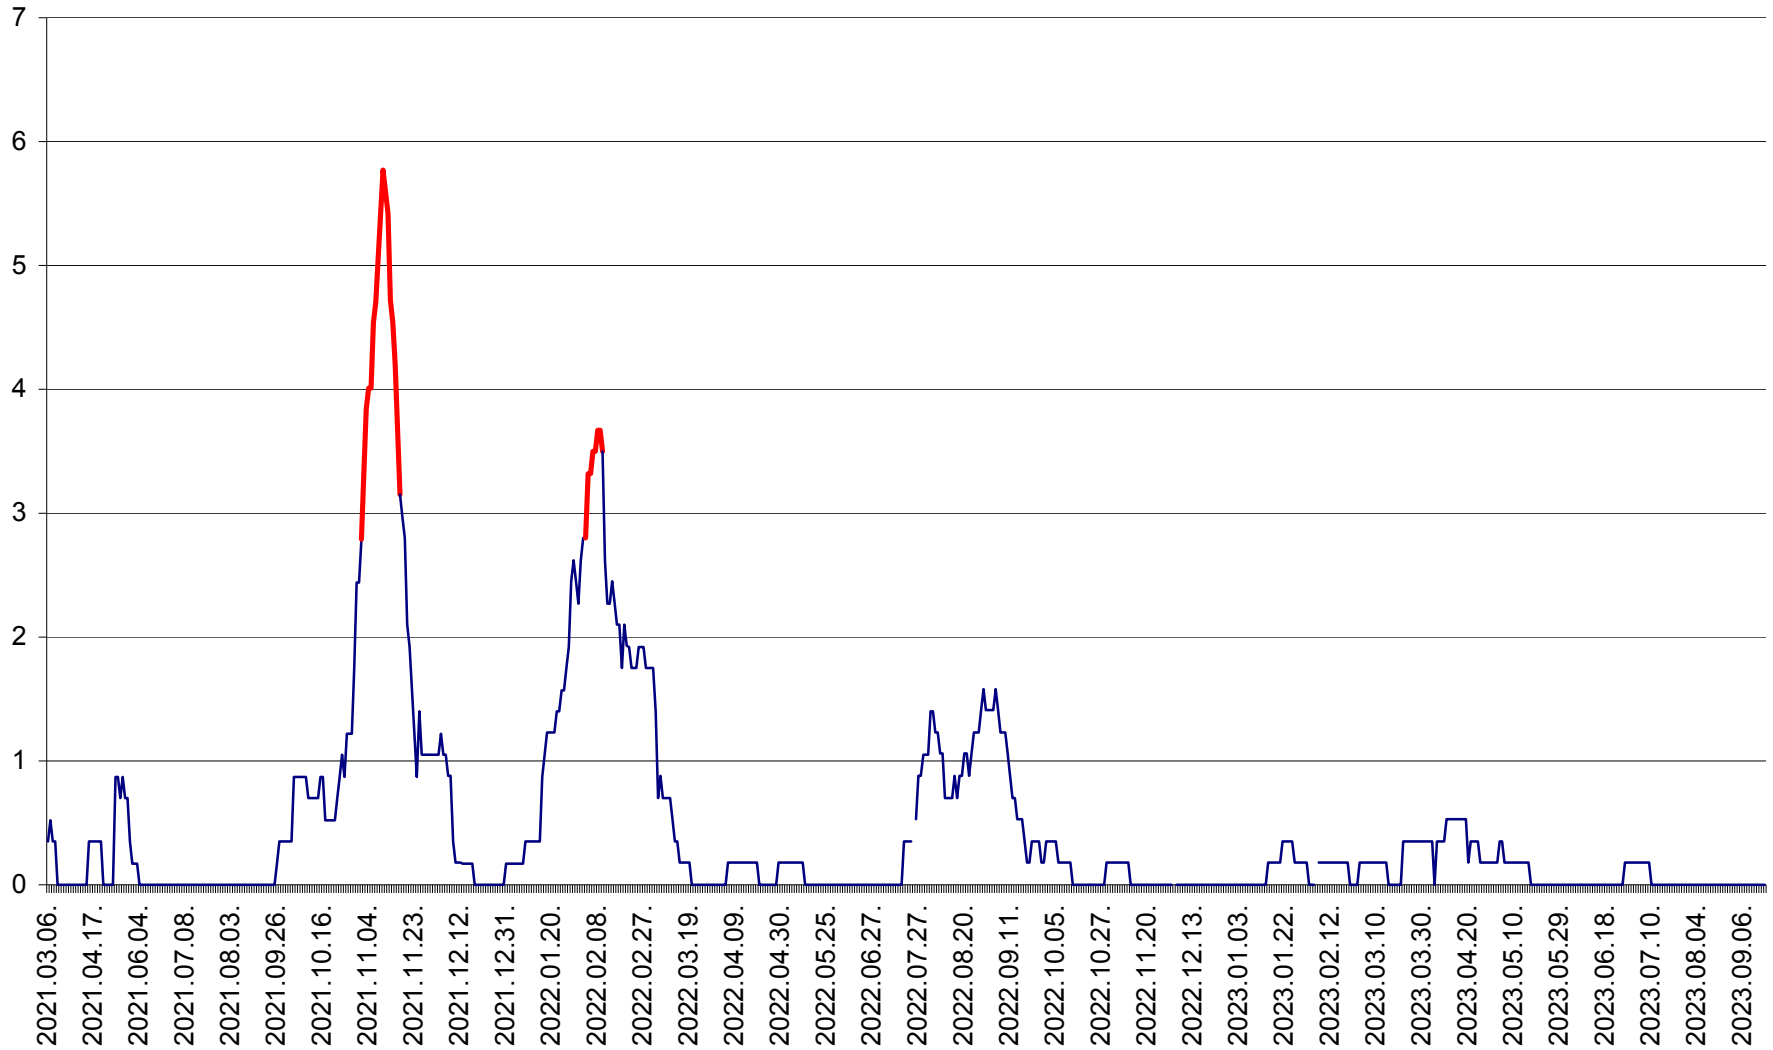

ORAȘ BĂLAN - Evoluția incidentei cumulate pe 14 zile la ‰ de locuitori
2021.03.07. - 2023.09.21.

BILBOR - Evolutia incidentei cumulate pe 14 zile la ‰ de locuitori
2021.03.07. - 2023.09.21.

ORAȘ BORSEC - Evolutia incidentei cumulate pe 14 zile la ‰ de locuitori
2021.03.07. - 2023.09.21.

CORBU - Evolutia incidentei cumulate pe 14 zile la ‰ de locuitori
2021.03.07. - 2023.09.21.

CORUND - Evolutia incidentei cumulate pe 14 zile la ‰ de locuitori
2021.03.07. - 2023.09.21.

COZMENI - Evolutia incidentei cumulate pe 14 zile la ‰ de locuitori
2021.03.07. - 2023.09.21.

ORAȘ CRISTURU SECUIESC - Evolutia incidentei cumulate pe 14 zile la ‰ de locuitori
2021.03.07. - 2023.09.21.

DĂNEȘTI - Evolutia incidentei cumulate pe 14 zile la ‰ de locuitori
2021.03.07. - 2023.09.21.

DÂRJIU - Evolutia incidentei cumulate pe 14 zile la ‰ de locuitori
2021.03.07. - 2023.09.21.

DEALU - Evolutia incidentei cumulate pe 14 zile la ‰ de locuitori
2021.03.07. - 2023.09.21.

DITRĂU - Evolutia incidentei cumulate pe 14 zile la ‰ de locuitori
2021.03.07. - 2023.09.21.