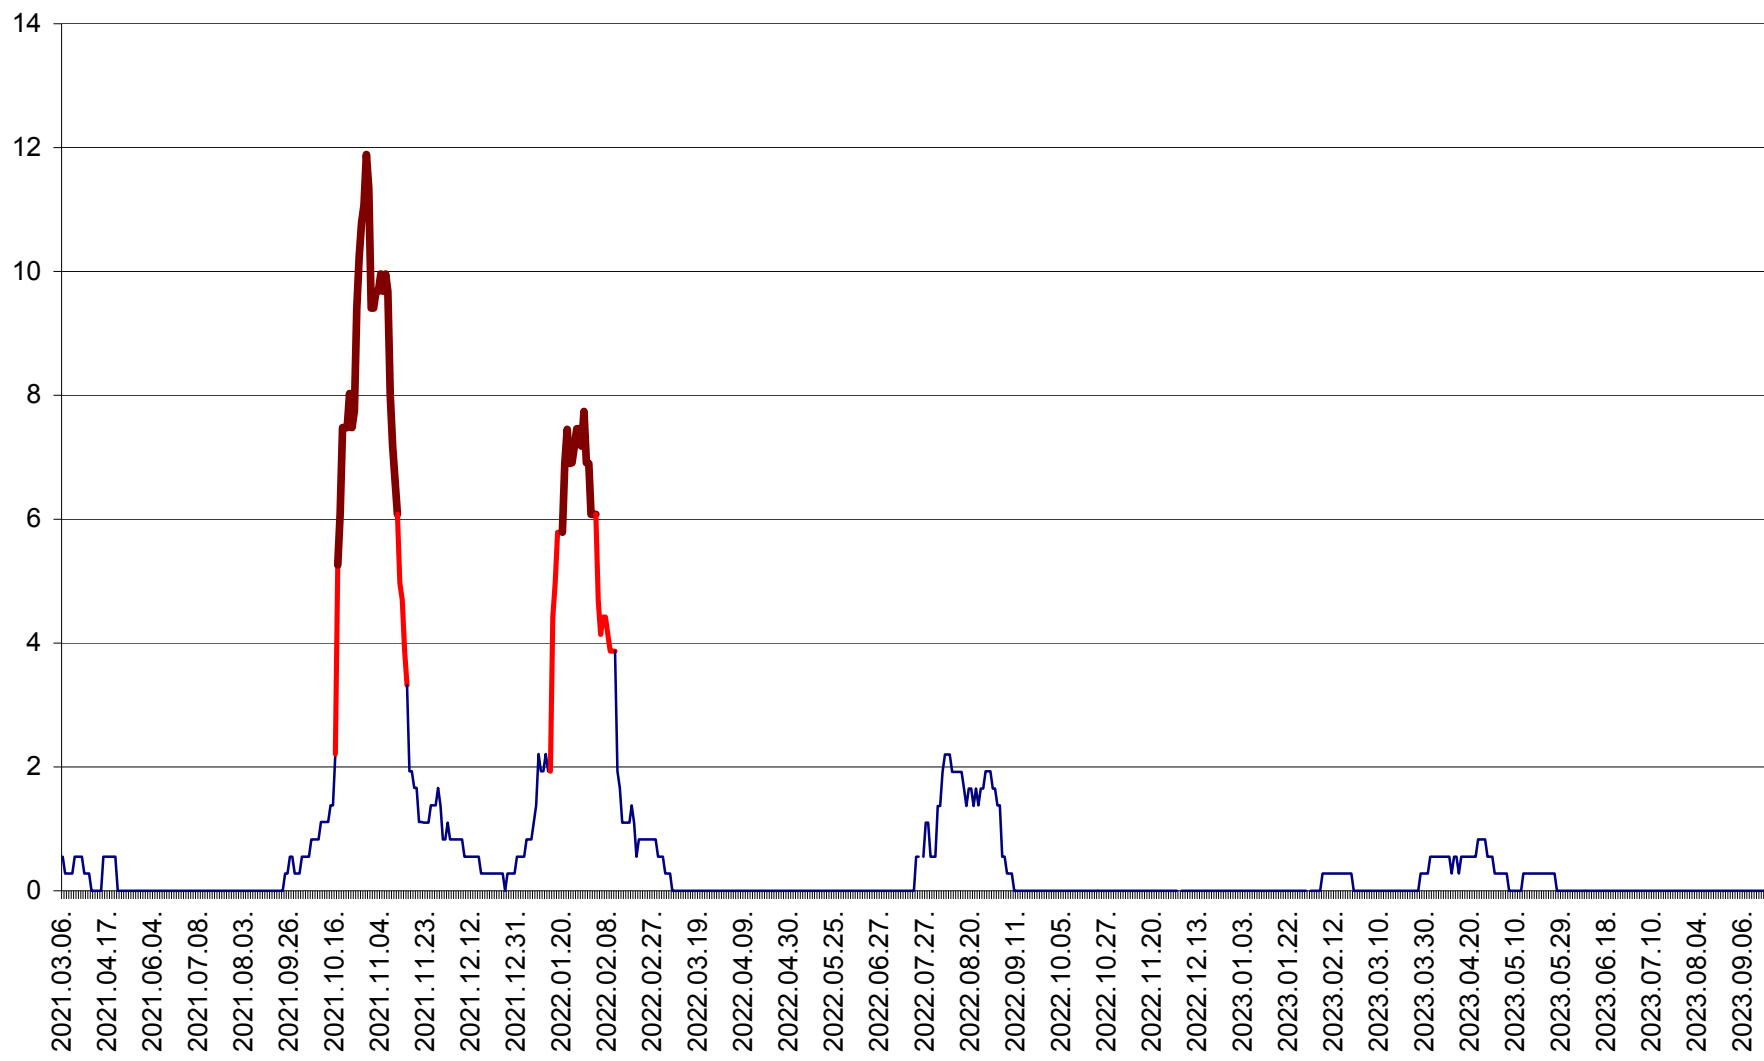

DÂRJIU - Evolutia incidentei cumulate pe 14 zile la ‰ de locuitori
2021.03.07. - 2023.09.21.

DEALU - Evolutia incidentei cumulate pe 14 zile la ‰ de locuitori
2021.03.07. - 2023.09.21.

DITRĂU - Evolutia incidentei cumulate pe 14 zile la ‰ de locuitori
2021.03.07. - 2023.09.21.

FELICENI - Evolutia incidentei cumulate pe 14 zile la % de locuitori
2021.03.07. - 2023.09.21.

FRUMOASA - Evolutia incidentei cumulate pe 14 zile la ‰ de locuitori
2021.03.07. - 2023.09.21.

GĂLĂUȚAȘ - Evoluția incidenței cumulate pe 14 zile la ‰ de locuitori
2021.03.07. - 2023.09.21.

MUNICIPIUL GHEORGHENI - Evolutia incidentei cumulate pe 14 zile la % de locuitori
2021.03.07. - 2023.09.21.

JOSENI - Evolutia incidentei cumulate pe 14 zile la ‰ de locuitori
2021.03.07. - 2023.09.21.

LĂZAREA - Evolutia incidentei cumulate pe 14 zile la % de locuitori
2021.03.07. - 2023.09.21.

LELICENI - Evolutia incidentei cumulate pe 14 zile la ‰ de locuitori
2021.03.07. - 2023.09.21.

LUETA - Evolutia incidentei cumulate pe 14 zile la ‰ de locuitori
2021.03.07. - 2023.09.21.

LUNCA DE JOS - Evolutia incidentei cumulate pe 14 zile la ‰ de locuitori
2021.03.07. - 2023.09.21.