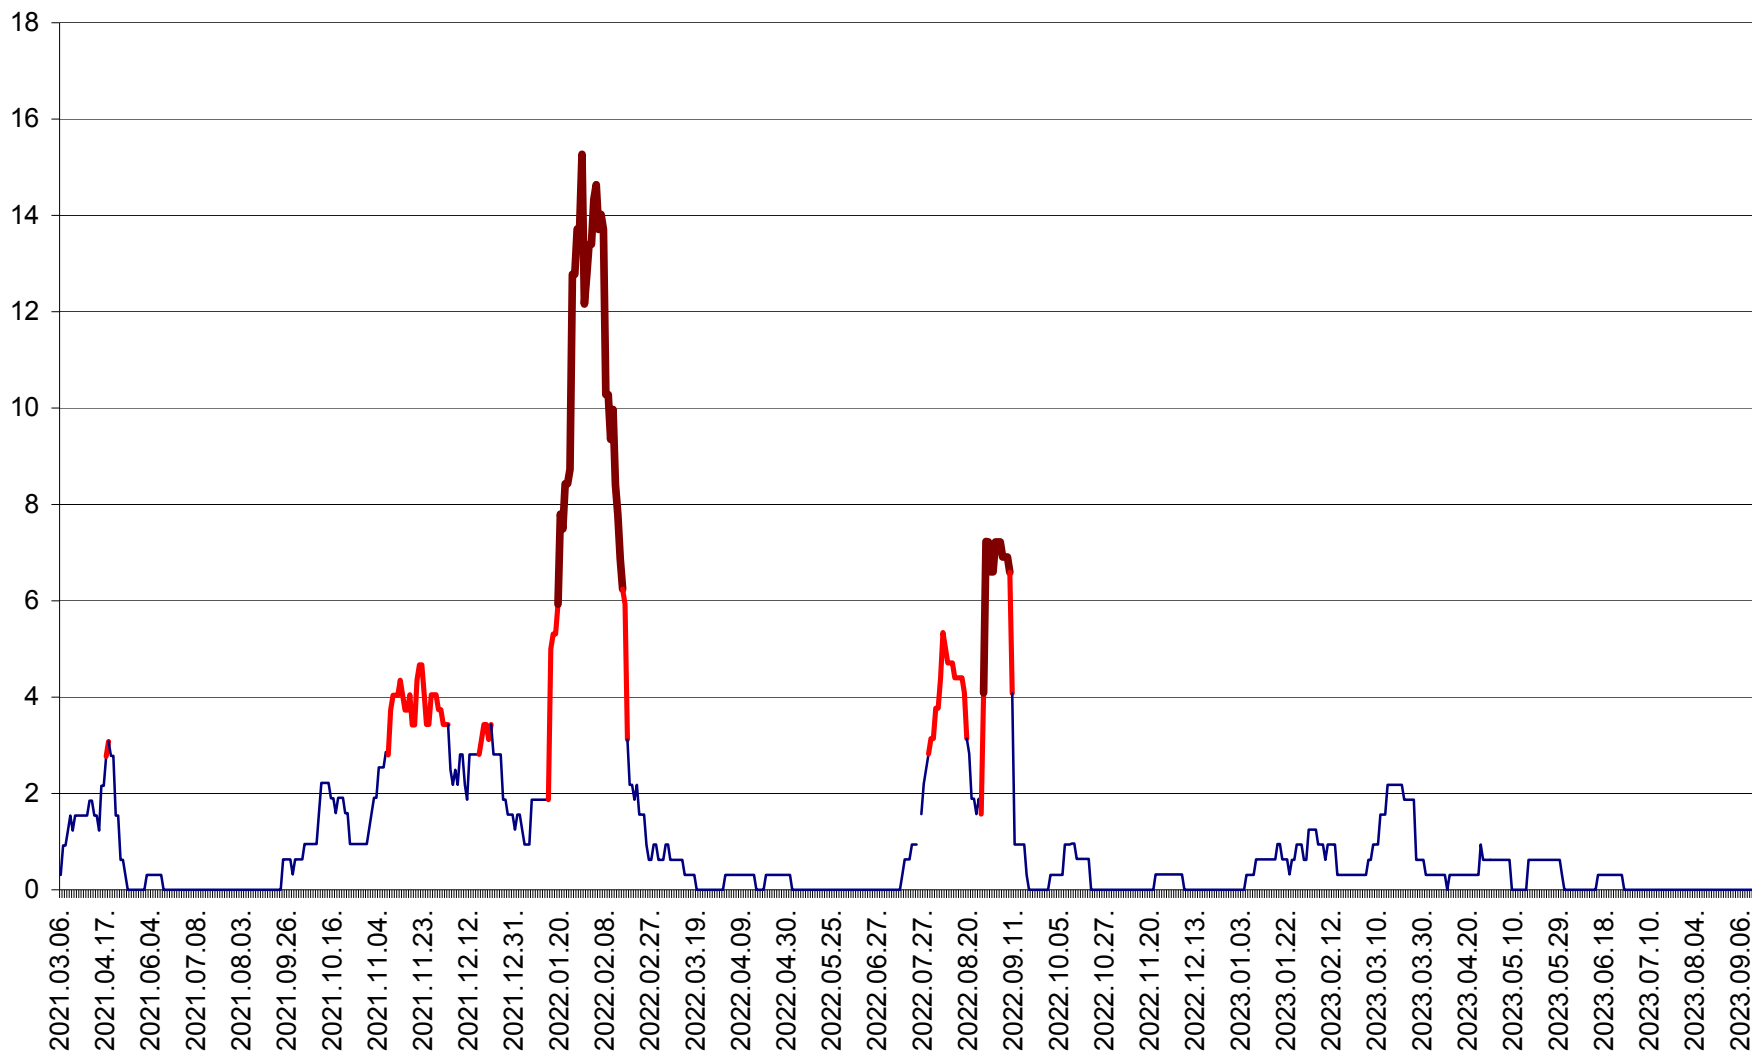

TUȘNAD - Evolutia incidentei cumulate pe 14 zile la ‰ de locuitori
2021.03.07. - 2023.09.21.