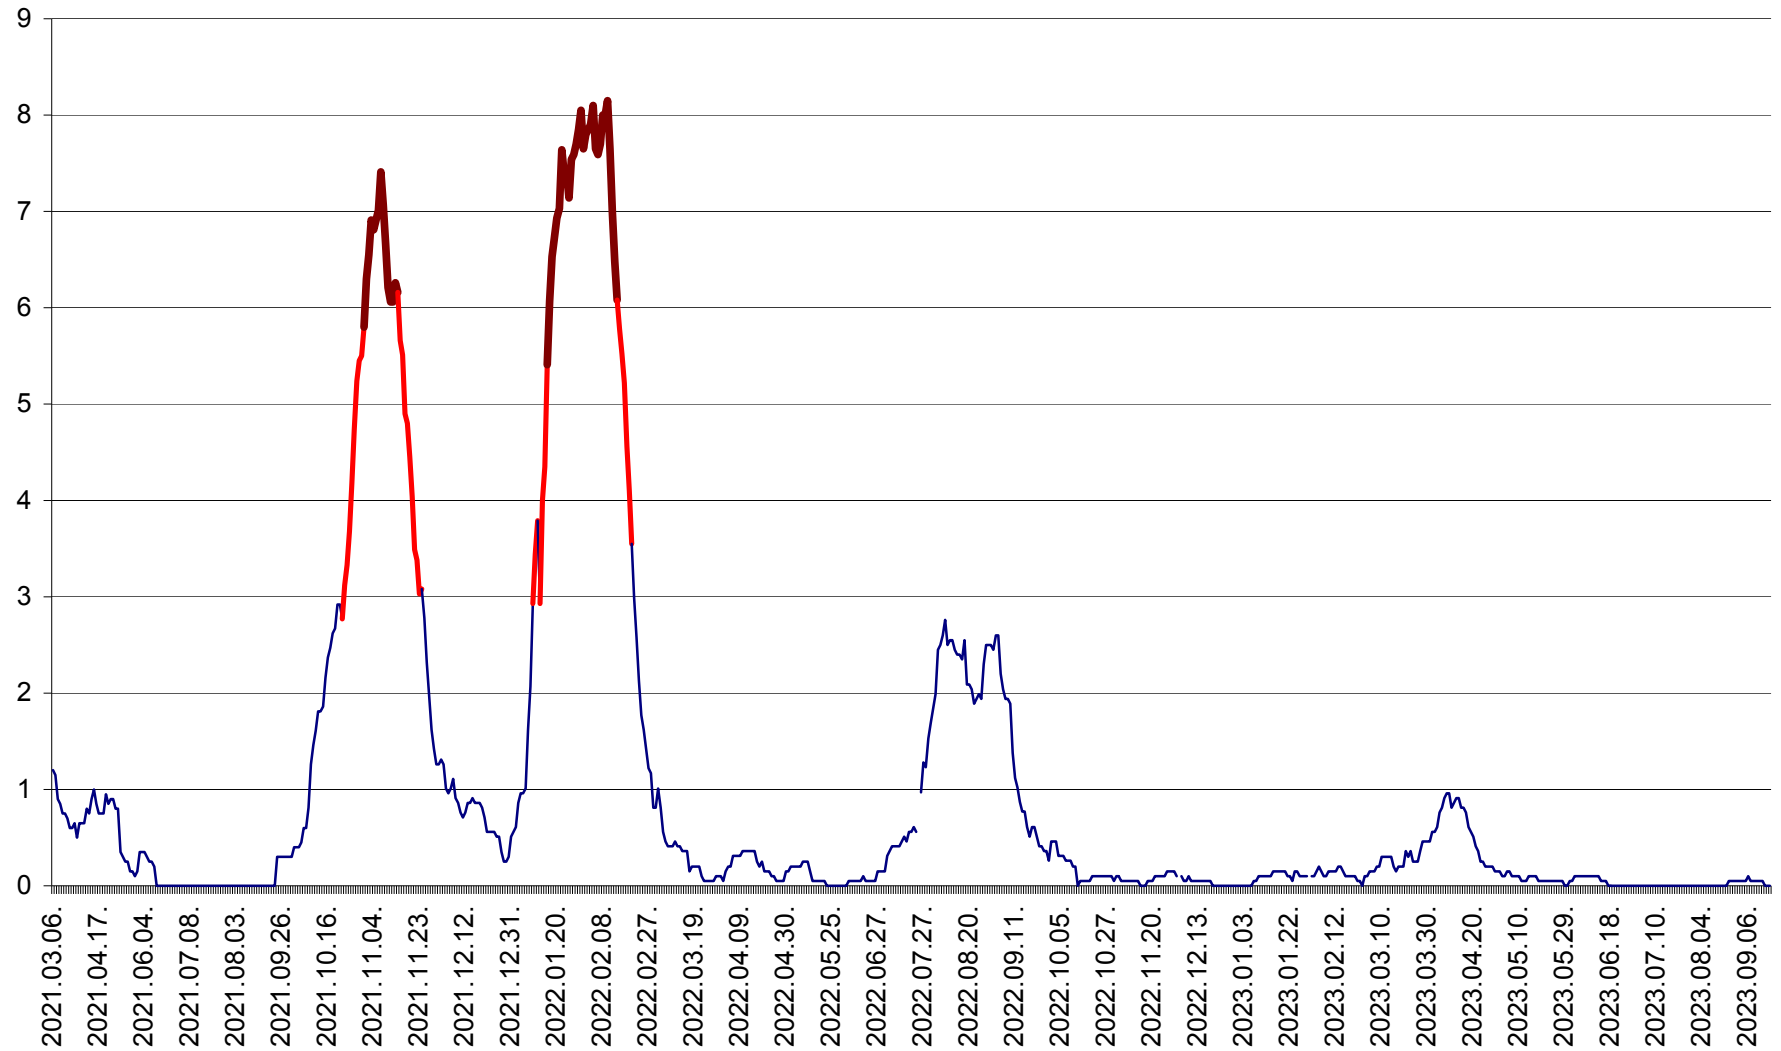

DÂRJIU - Evolutia incidentei cumulate pe 14 zile la ‰ de locuitori
2021.03.07. - 2023.09.21.

DEALU - Evolutia incidentei cumulate pe 14 zile la ‰ de locuitori
2021.03.07. - 2023.09.21.

DITRĂU - Evolutia incidentei cumulate pe 14 zile la ‰ de locuitori
2021.03.07. - 2023.09.21.

FELICENI - Evolutia incidentei cumulate pe 14 zile la % de locuitori
2021.03.07. - 2023.09.21.

FRUMOASA - Evolutia incidentei cumulate pe 14 zile la ‰ de locuitori
2021.03.07. - 2023.09.21.

GĂLĂUȚAȘ - Evoluția incidenței cumulate pe 14 zile la ‰ de locuitori
2021.03.07. - 2023.09.21.

MUNICIPIUL GHEORGHENI - Evolutia incidentei cumulate pe 14 zile la % de locuitori
2021.03.07. - 2023.09.21.

JOSENI - Evolutia incidentei cumulate pe 14 zile la ‰ de locuitori
2021.03.07. - 2023.09.21.

LĂZAREA - Evolutia incidentei cumulate pe 14 zile la % de locuitori
2021.03.07. - 2023.09.21.

LELICENI - Evolutia incidentei cumulate pe 14 zile la ‰ de locuitori
2021.03.07. - 2023.09.21.

LUETA - Evolutia incidentei cumulate pe 14 zile la ‰ de locuitori
2021.03.07. - 2023.09.21.

LUNCA DE JOS - Evolutia incidentei cumulate pe 14 zile la ‰ de locuitori
2021.03.07. - 2023.09.21.