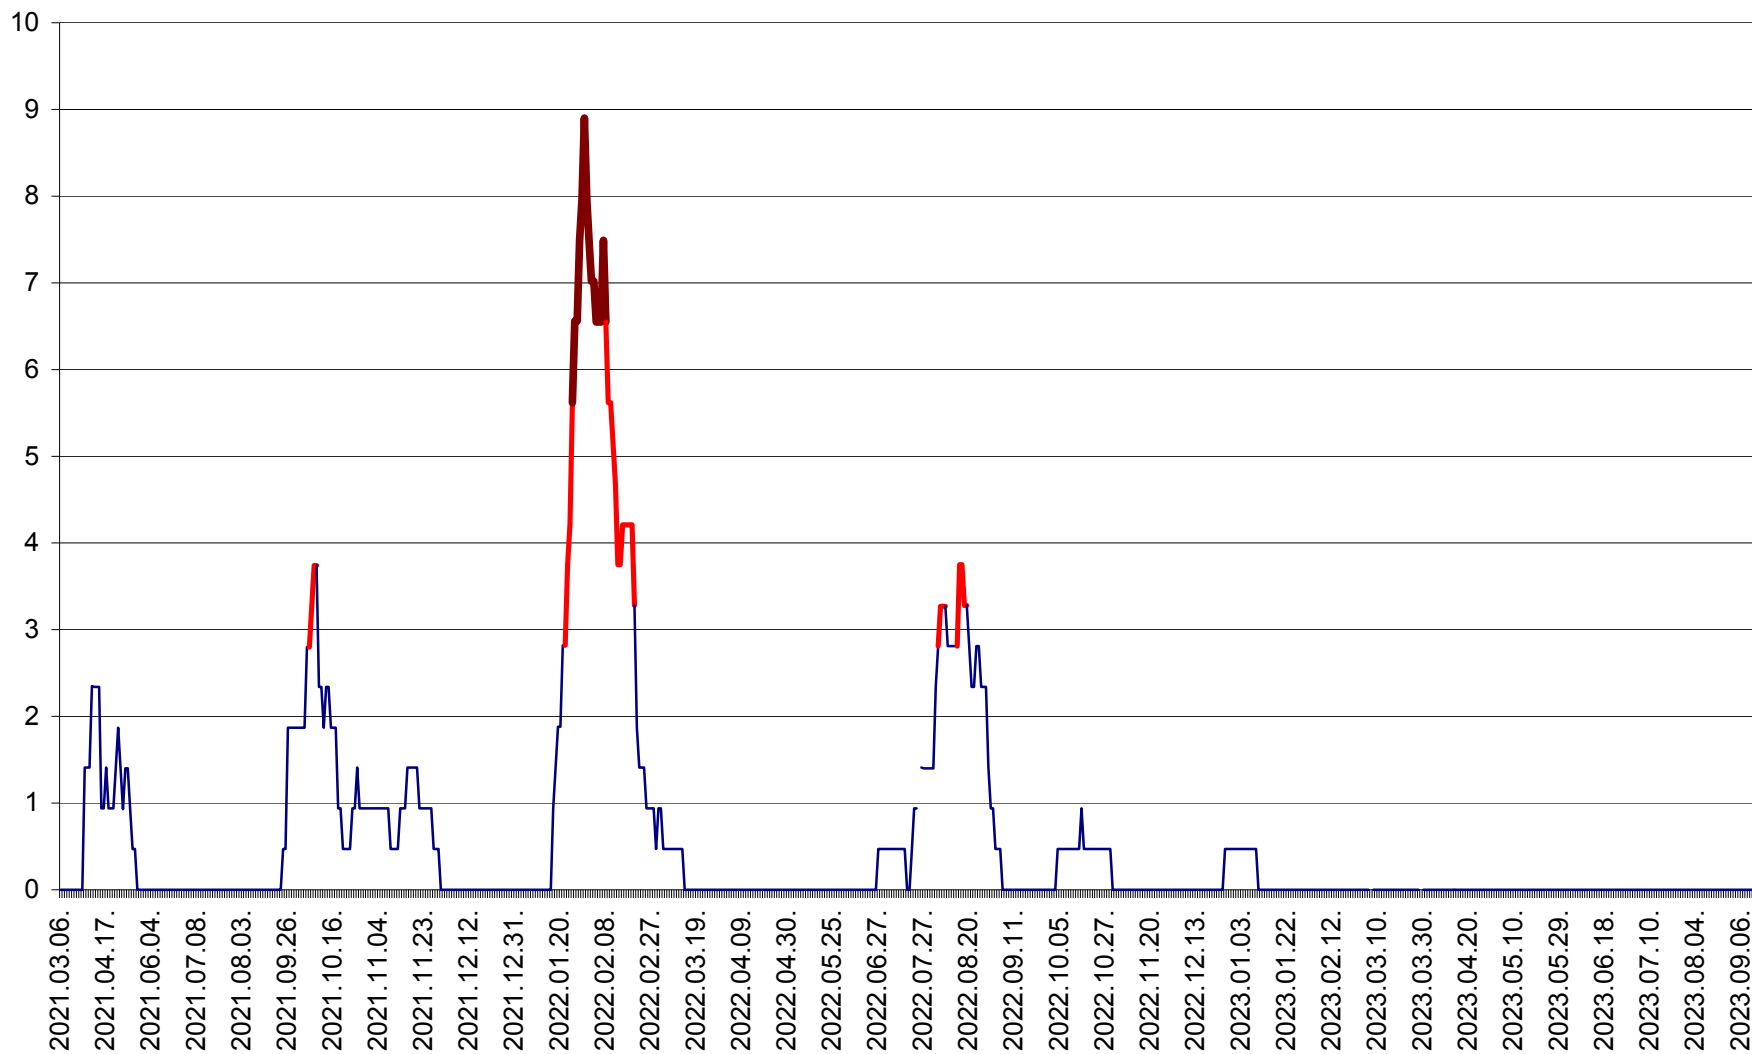

SECUIENI - Evolutia incidentei cumulate pe 14 zile la ‰ de locuitori
2021.03.07. - 2023.09.21.