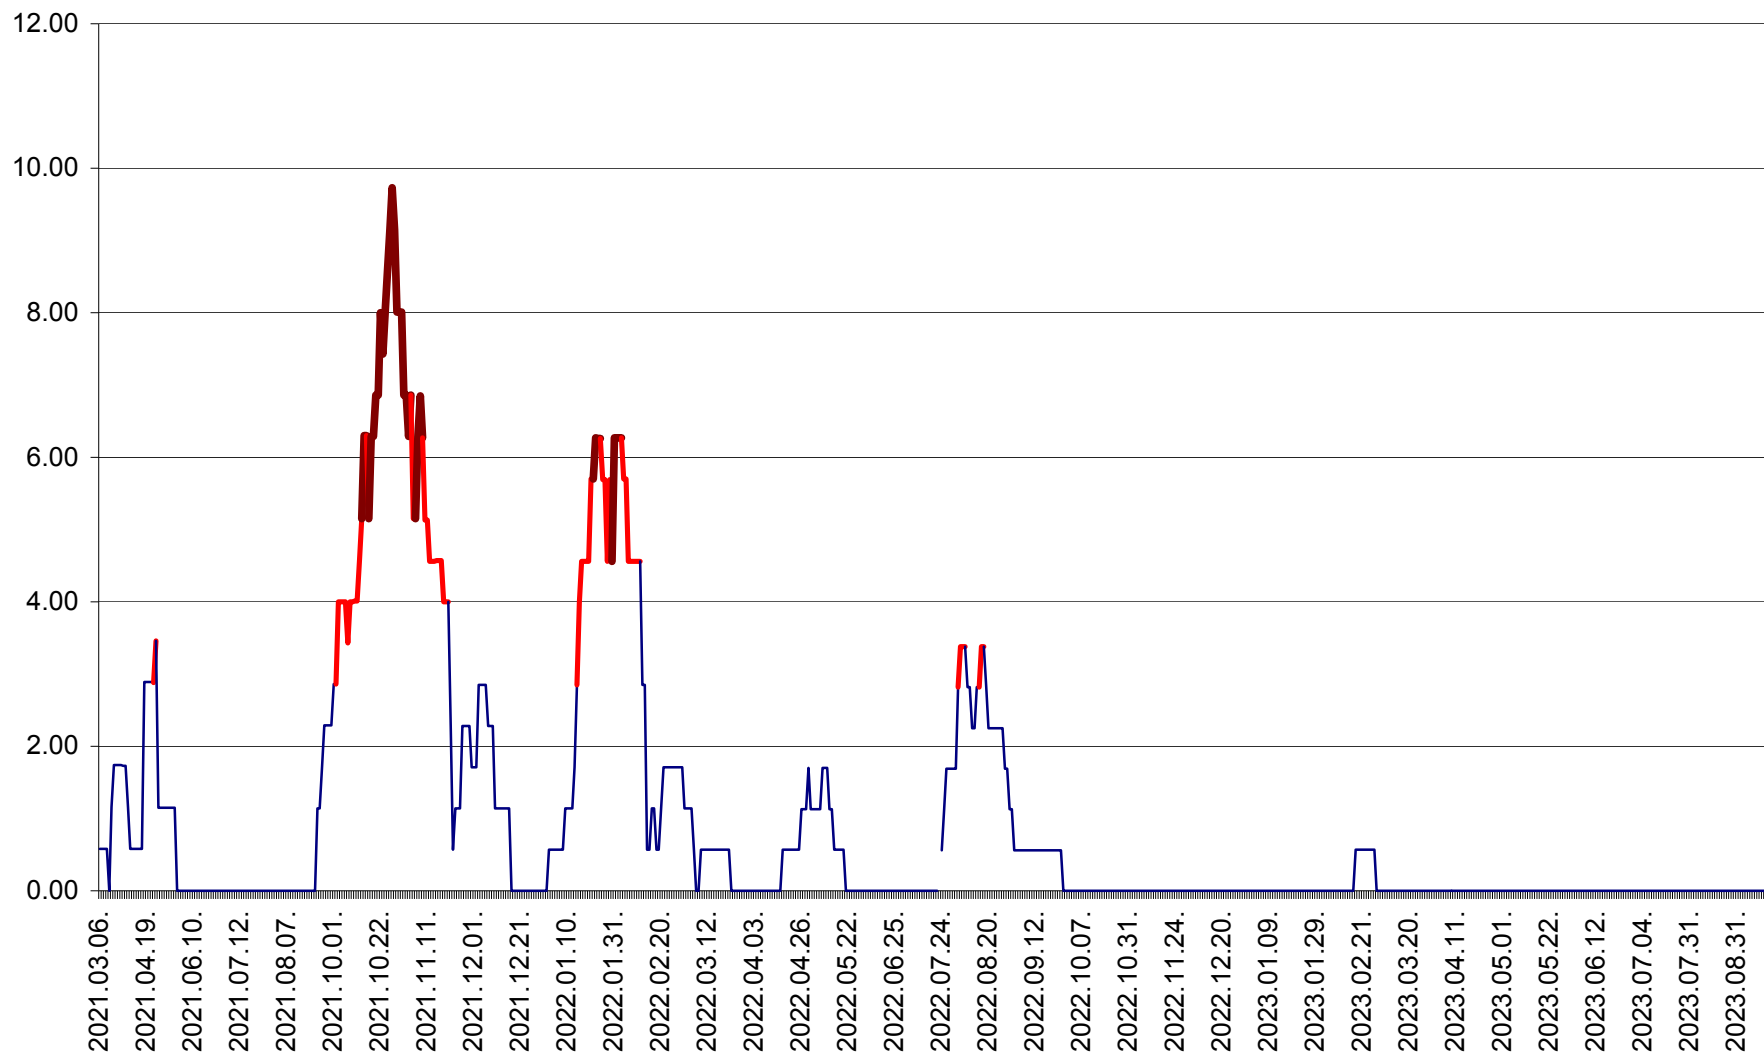

ORAȘ VLĂHIȚA - Evolutia incidentei cumulate pe 14 zile la ‰ de locuitori
2021.03.07. - 2023.09.21.