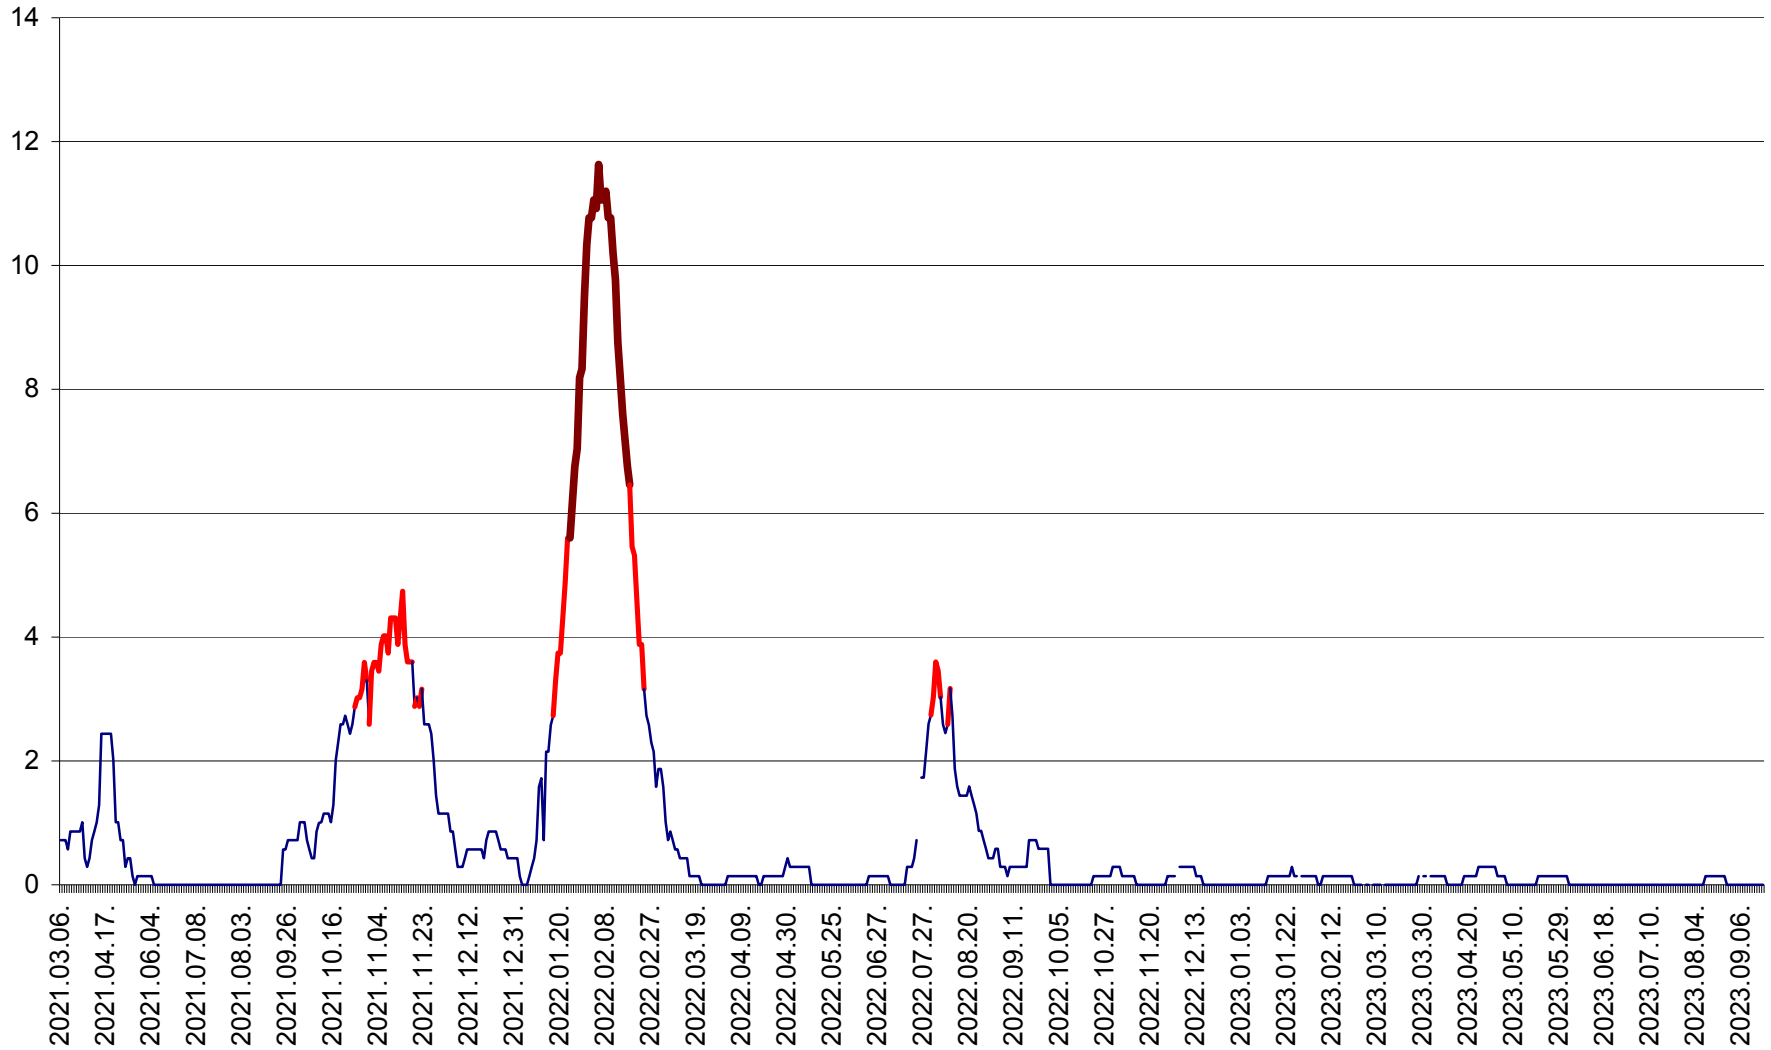

MIHĂILENI - Evolutia incidentei cumulate pe 14 zile la ‰ de locuitori
2021.03.07. - 2023.09.21.

MUGENI - Evolutia incidentei cumulate pe 14 zile la ‰ de locuitori
2021.03.07. - 2023.09.21.

OCLAND - Evolutia incidentei cumulate pe 14 zile la ‰ de locuitori
2021.03.07. - 2023.09.21.

MUNICIPIUL ODORHEIU SECUIESC - Evolutia incidentei cumulate pe 14 zile la ‰ de locuitori
2021.03.07. - 2023.09.21.

PĂULENI-CIUC - Evolutia incidentei cumulate pe 14 zile la ‰ de locuitori
2021.03.07. - 2023.09.21.

PLĂIEȘII DE JOS - Evoluția incidentei cumulate pe 14 zile la ‰ de locuitori
2021.03.07. - 2023.09.21.

PORUMBENI - Evolutia incidentei cumulate pe 14 zile la ‰ de locuitori
2021.03.07. - 2023.09.21.

PRAID - Evolutia incidentei cumulate pe 14 zile la ‰ de locuitori
2021.03.07. - 2023.09.21.