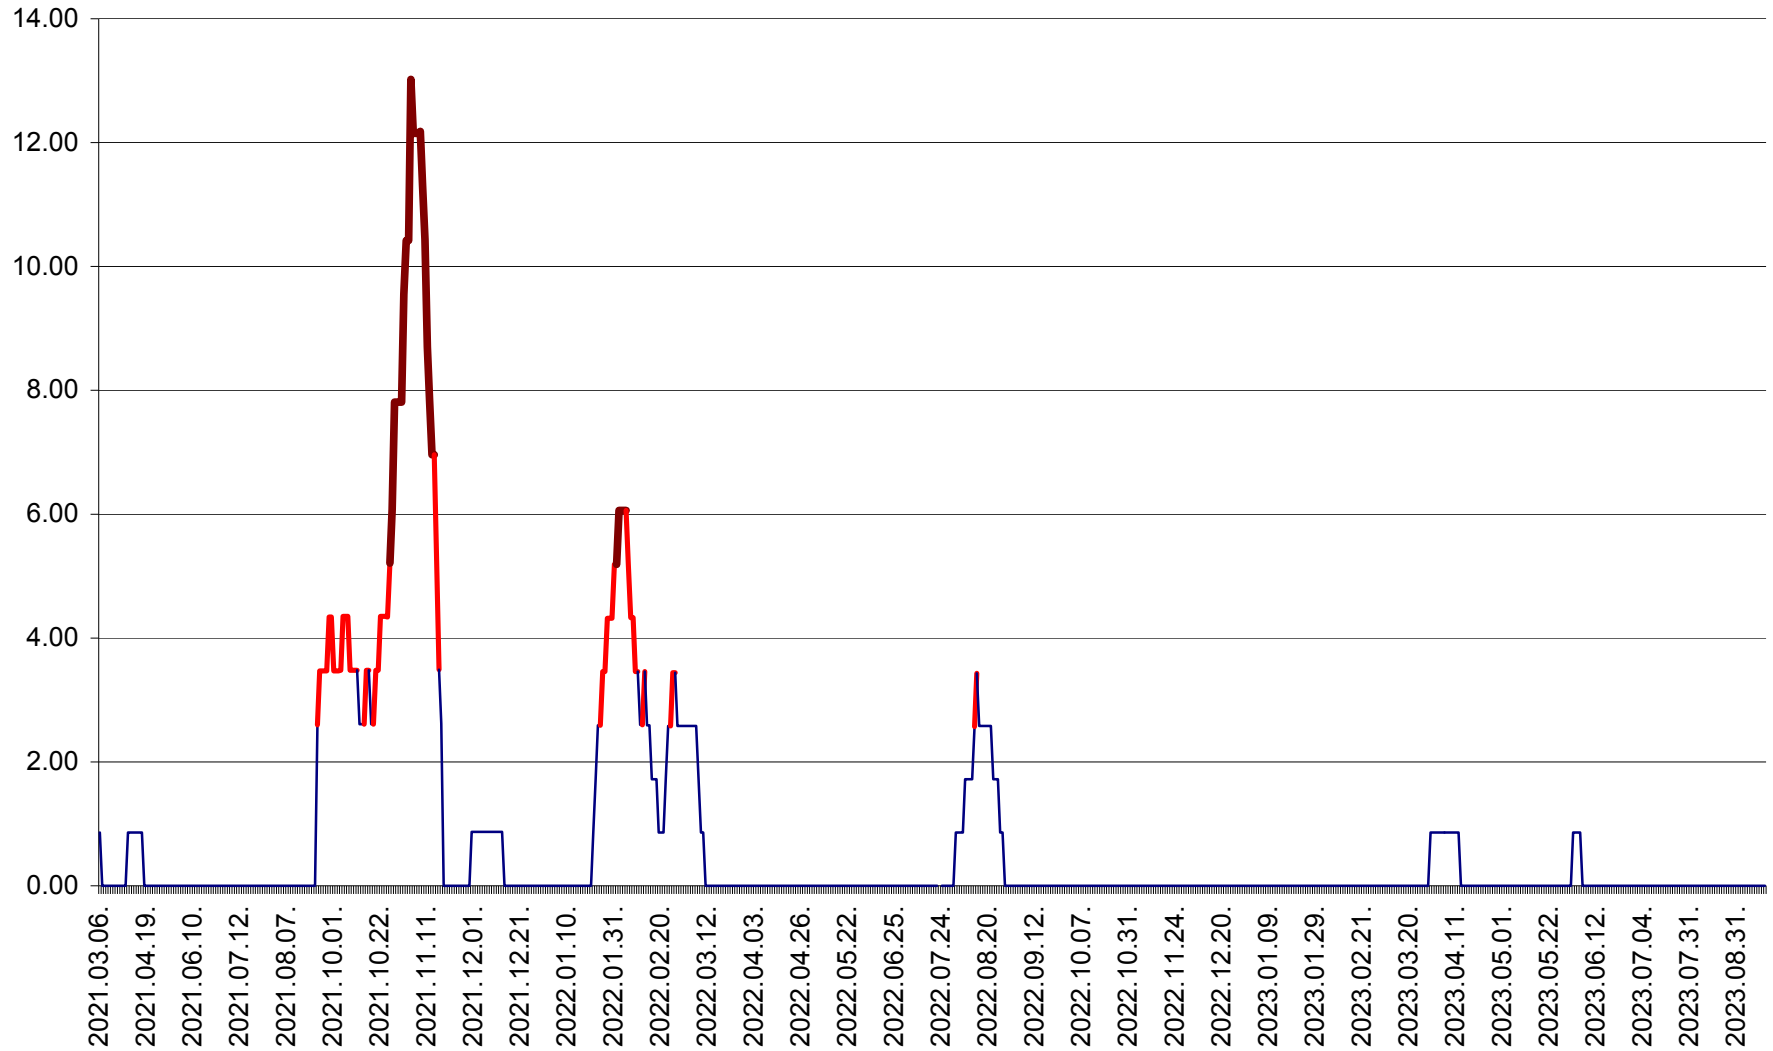

VĂRȘAG - Evolutia incidentei cumulate pe 14 zile la ‰ de locuitori
2021.03.07. - 2023.09.21.

ULIEȘ - Evoluția incidenței cumulate pe 14 zile la ‰ de locuitori
2021.03.07. - 2023.09.21.