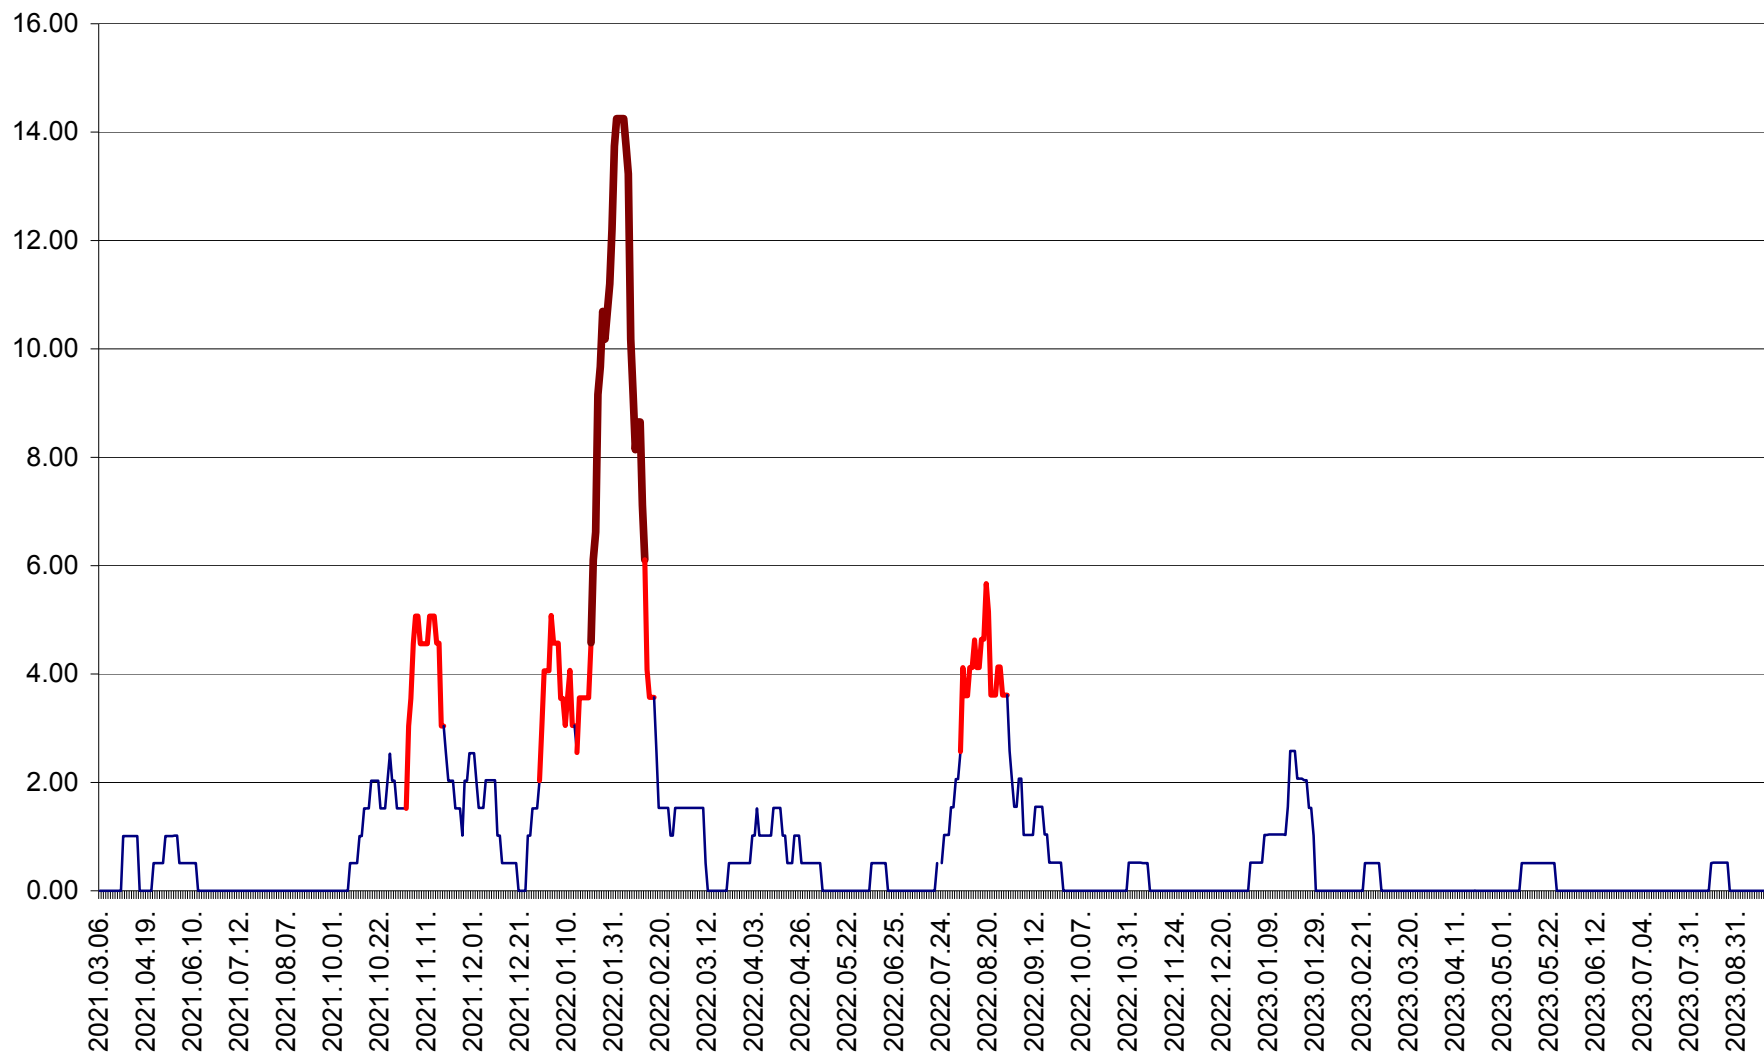

TUȘNAD - Evolutia incidentei cumulate pe 14 zile la ‰ de locuitori
2021.03.07. - 2023.09.21.

ULIEȘ - Evoluția incidenței cumulate pe 14 zile la ‰ de locuitori
2021.03.07. - 2023.09.21.

VĂRȘAG - Evolutia incidentei cumulate pe 14 zile la ‰ de locuitori
2021.03.07. - 2023.09.21.

ORAȘ VLĂHIȚA - Evolutia incidentei cumulate pe 14 zile la ‰ de locuitori
2021.03.07. - 2023.09.21.

VOȘLĂBENI - Evolutia incidentei cumulate pe 14 zile la ‰ de locuitori
2021.03.07. - 2023.09.21.

ZETEA - Evolutia incidentei cumulate pe 14 zile la ‰ de locuitori
2021.03.07. - 2023.09.21.