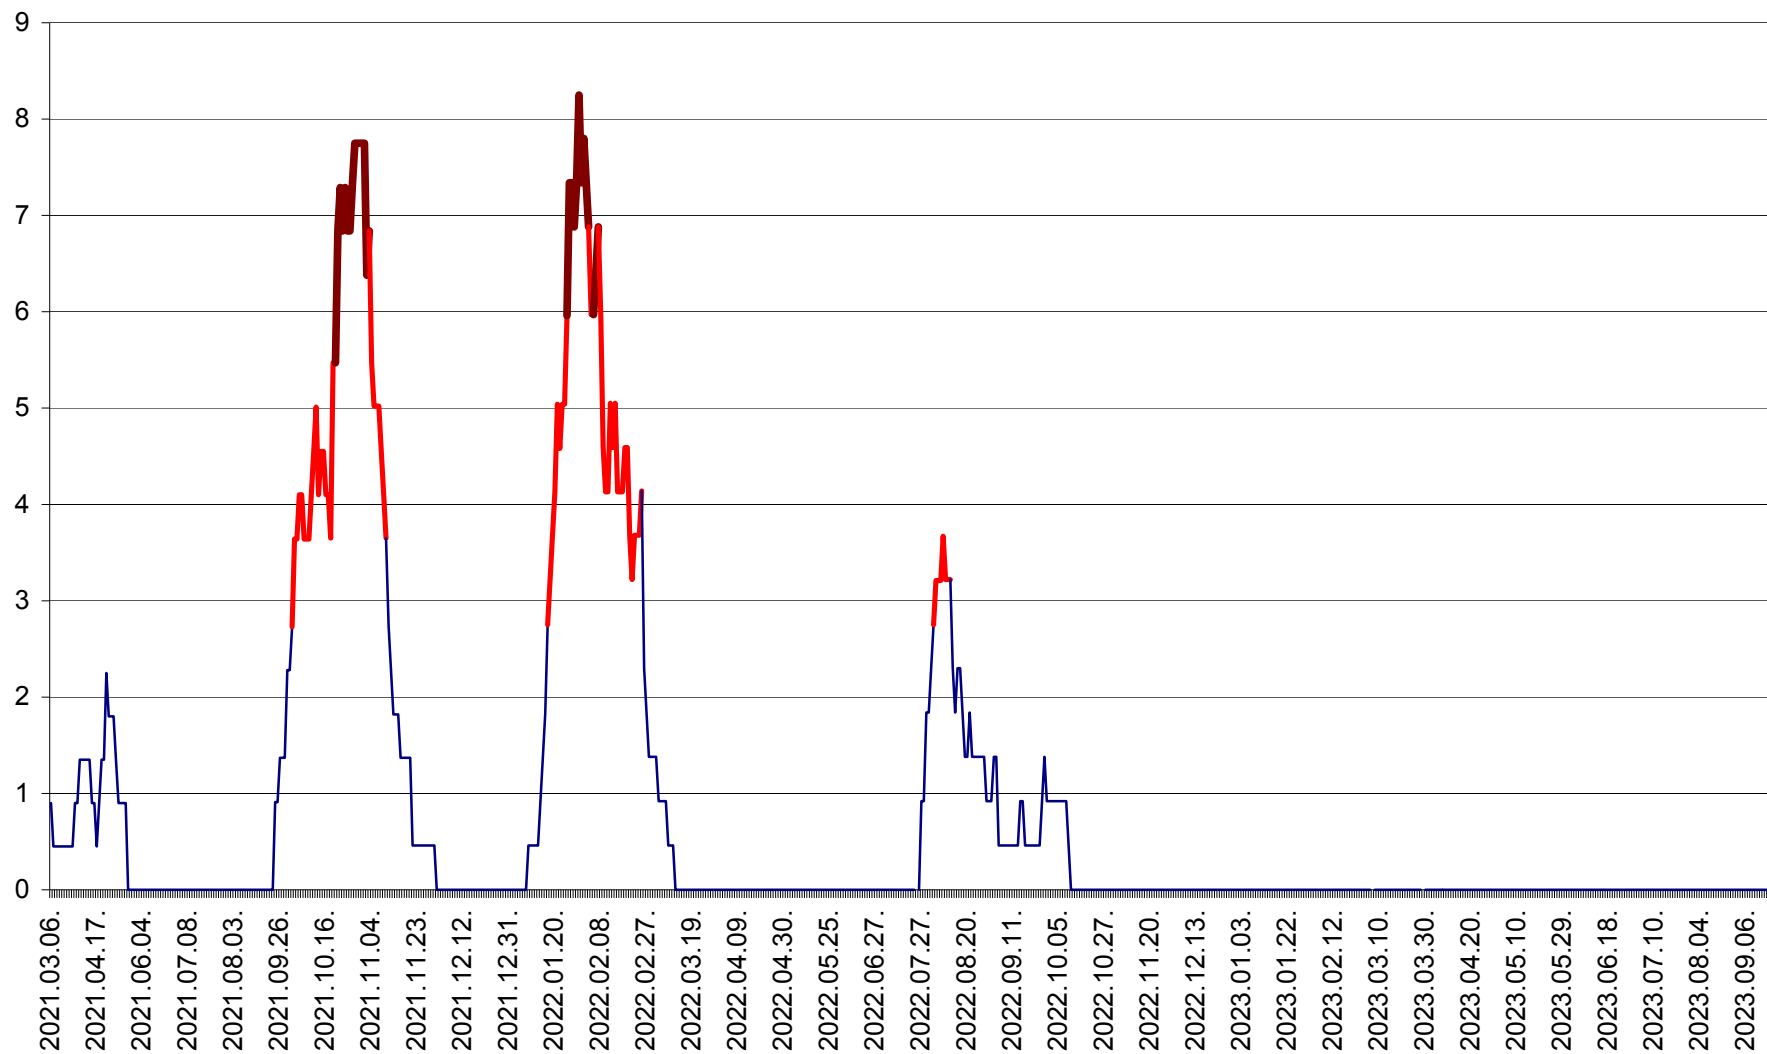

SÂNCRĂIENI - Evolutia incidentei cumulate pe 14 zile la ‰ de locuitori
2021.03.07. - 2023.09.21.

SÂNDOMIC - Evolutia incidentei cumulate pe 14 zile la ‰ de locuitori
2021.03.07. - 2023.09.21.

SÂNMARTIN - Evolutia incidentei cumulate pe 14 zile la ‰ de locuitori
2021.03.07. - 2023.09.21.

SÂNSIMION - Evolutia incidentei cumulate pe 14 zile la ‰ de locuitori
2021.03.07. - 2023.09.21.

SÂNTIMBRU - Evolutia incidentei cumulate pe 14 zile la ‰ de locuitori
2021.03.07. - 2023.09.21.

SĂRMAȘ - Evolutia incidentei cumulate pe 14 zile la ‰ de locuitori
2021.03.07. - 2023.09.21.