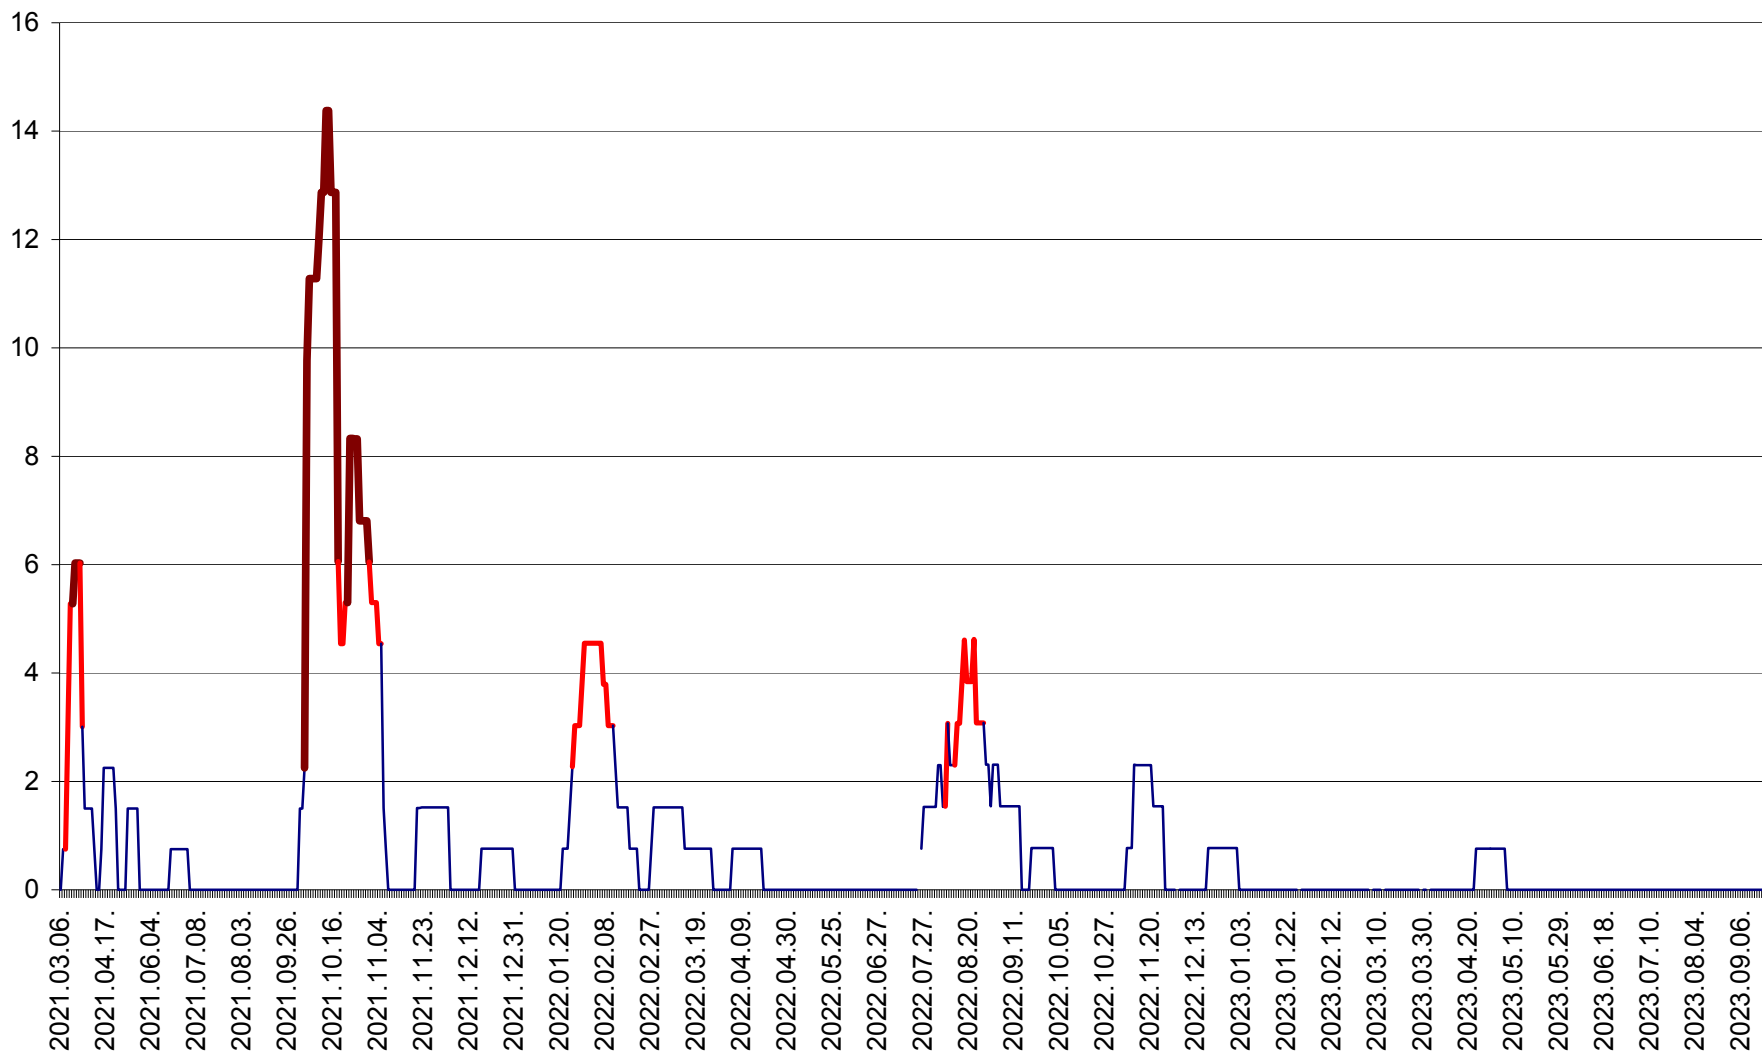

MĂRTINIȘ - Evolutia incidentei cumulate pe 14 zile la ‰ de locuitori
2021.03.07. - 2023.09.21.

MEREȘTI - Evolutia incidentei cumulate pe 14 zile la ‰ de locuitori
2021.03.07. - 2023.09.21.

MUNICIPIUL MIERCUREA-CIUC - Evolutia incidentei cumulate pe 14 zile la ‰ de locuitori
2021.03.07. - 2023.09.21.

MIHĂILENI - Evolutia incidentei cumulate pe 14 zile la ‰ de locuitori
2021.03.07. - 2023.09.21.

MUGENI - Evolutia incidentei cumulate pe 14 zile la ‰ de locuitori
2021.03.07. - 2023.09.21.

OCLAND - Evolutia incidentei cumulate pe 14 zile la ‰ de locuitori
2021.03.07. - 2023.09.21.