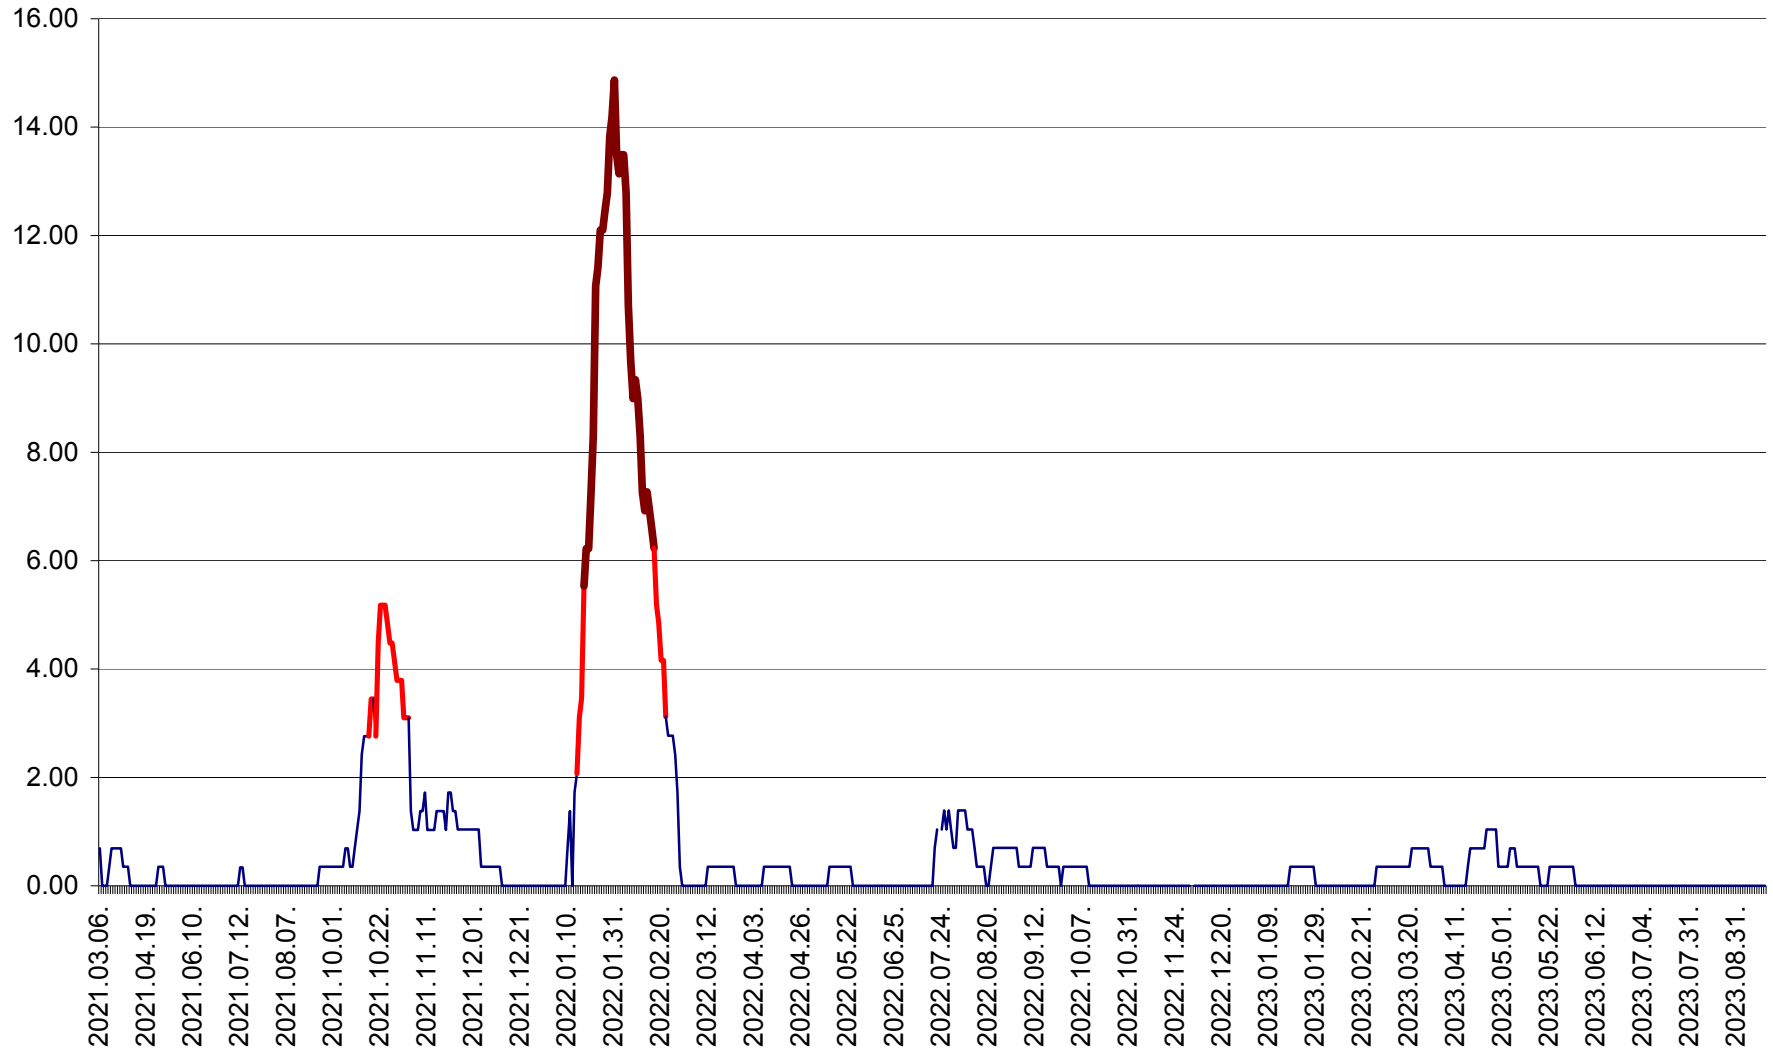

ORAȘ BĂLAN - Evoluția incidentei cumulate pe 14 zile la ‰ de locuitori
2021.03.07. - 2023.09.21.

BILBOR - Evolutia incidentei cumulate pe 14 zile la ‰ de locuitori
2021.03.07. - 2023.09.21.

ORAȘ BORSEC - Evolutia incidentei cumulate pe 14 zile la ‰ de locuitori
2021.03.07. - 2023.09.21.

BRĂDEȘTI - Evolutia incidentei cumulate pe 14 zile la ‰ de locuitori
2021.03.07. - 2023.09.21.

CĂPÂLNIȚA - Evolutia incidentei cumulate pe 14 zile la ‰ de locuitori
2021.03.07. - 2023.09.21.

CÂRȚA - Evolutia incidentei cumulate pe 14 zile la ‰ de locuitori
2021.03.07. - 2023.09.21.

CICEU - Evolutia incidentei cumulate pe 14 zile la ‰ de locuitori
2021.03.07. - 2023.09.21.

CIUCSÂNGEORGIU - Evolutia incidentei cumulate pe 14 zile la ‰ de locuitori
2021.03.07. - 2023.09.21.

CIUMANI - Evolutia incidentei cumulate pe 14 zile la ‰ de locuitori
2021.03.07. - 2023.09.21.

CORBU - Evolutia incidentei cumulate pe 14 zile la ‰ de locuitori
2021.03.07. - 2023.09.21.

CORUND - Evolutia incidentei cumulate pe 14 zile la ‰ de locuitori
2021.03.07. - 2023.09.21.

COZMENI - Evolutia incidentei cumulate pe 14 zile la ‰ de locuitori
2021.03.07. - 2023.09.21.