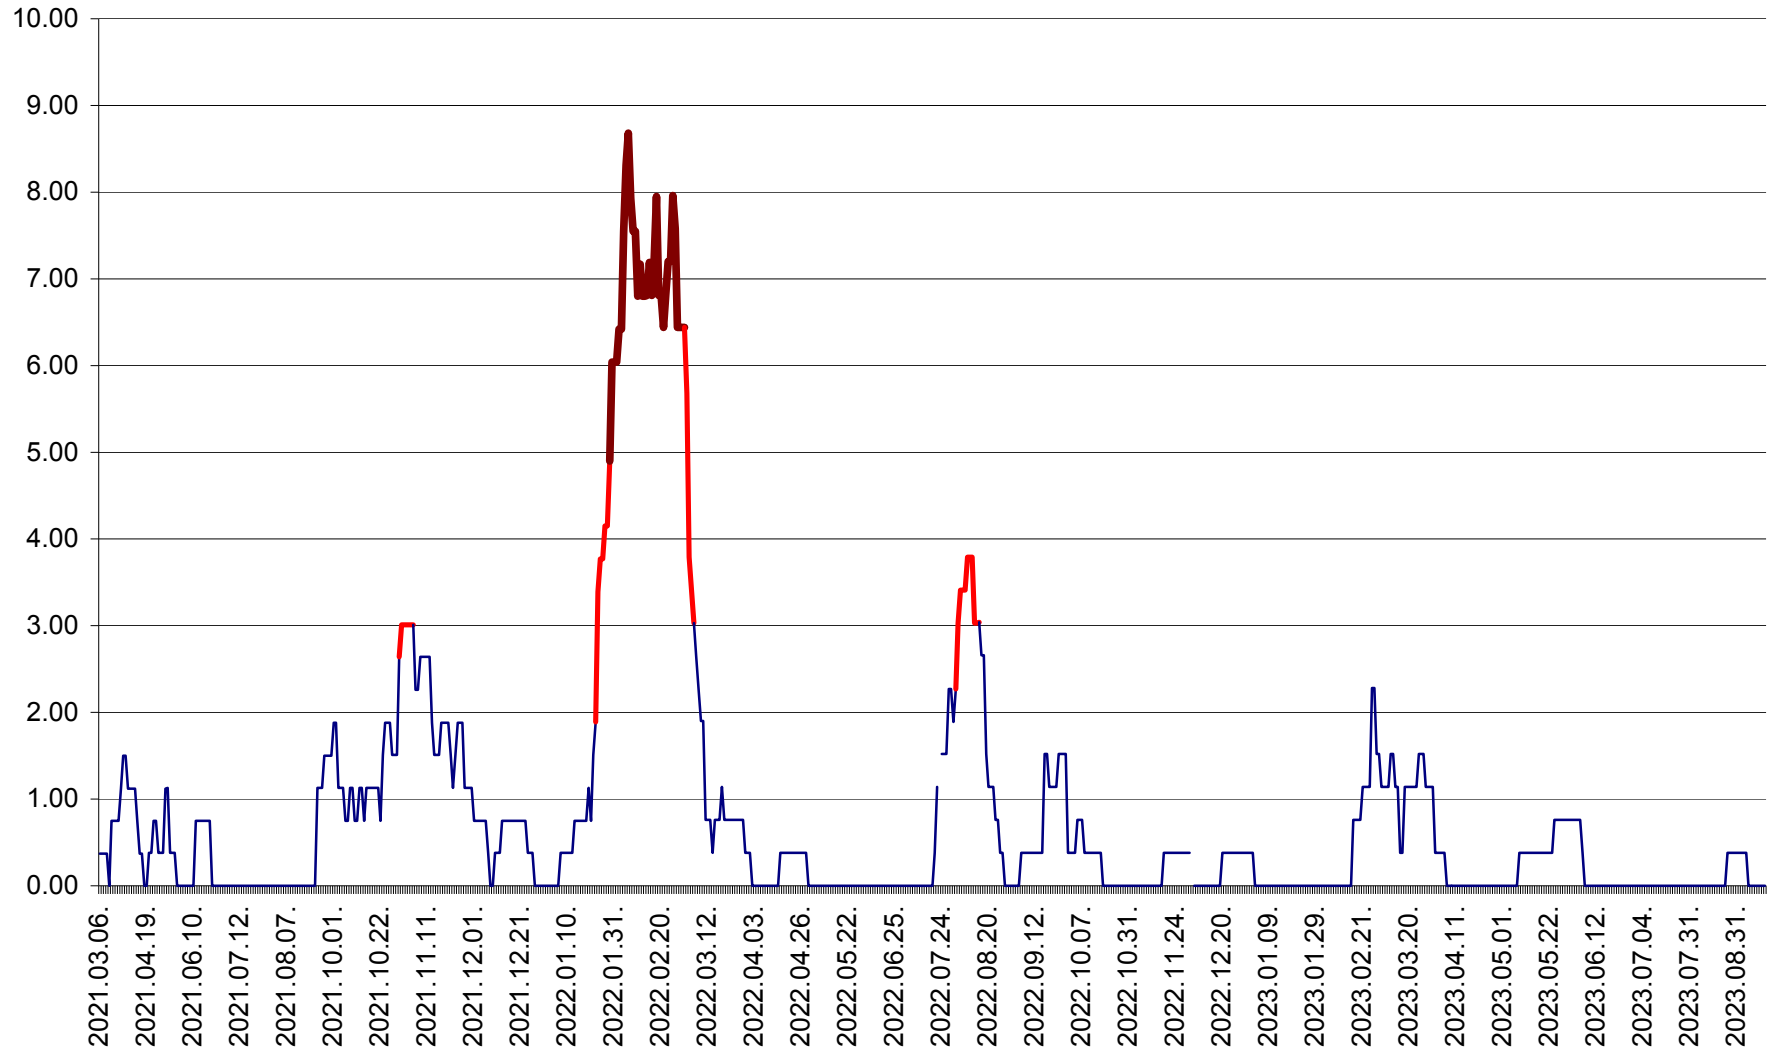

ATID - Evolutia incidentei cumulate pe 14 zile la % de locuitori
2021.03.07. - 2023.09.21.

AVRĂMEȘTI - Evolutia incidentei cumulate pe 14 zile la ‰ de locuitori
2021.03.07. - 2023.09.21.

ORAȘ BĂILE TUȘNAD - Evolutia incidentei cumulate pe 14 zile la ‰ de locuitori
2021.03.07. - 2023.09.21.

ORAȘ BĂLAN - Evoluția incidentei cumulate pe 14 zile la ‰ de locuitori
2021.03.07. - 2023.09.21.

BILBOR - Evolutia incidentei cumulate pe 14 zile la ‰ de locuitori
2021.03.07. - 2023.09.21.

ORAȘ BORSEC - Evolutia incidentei cumulate pe 14 zile la ‰ de locuitori
2021.03.07. - 2023.09.21.

BRĂDEȘTI - Evolutia incidentei cumulate pe 14 zile la ‰ de locuitori
2021.03.07. - 2023.09.21.

CĂPÂLNIȚA - Evolutia incidentei cumulate pe 14 zile la ‰ de locuitori
2021.03.07. - 2023.09.21.

CÂRȚA - Evolutia incidentei cumulate pe 14 zile la ‰ de locuitori
2021.03.07. - 2023.09.21.