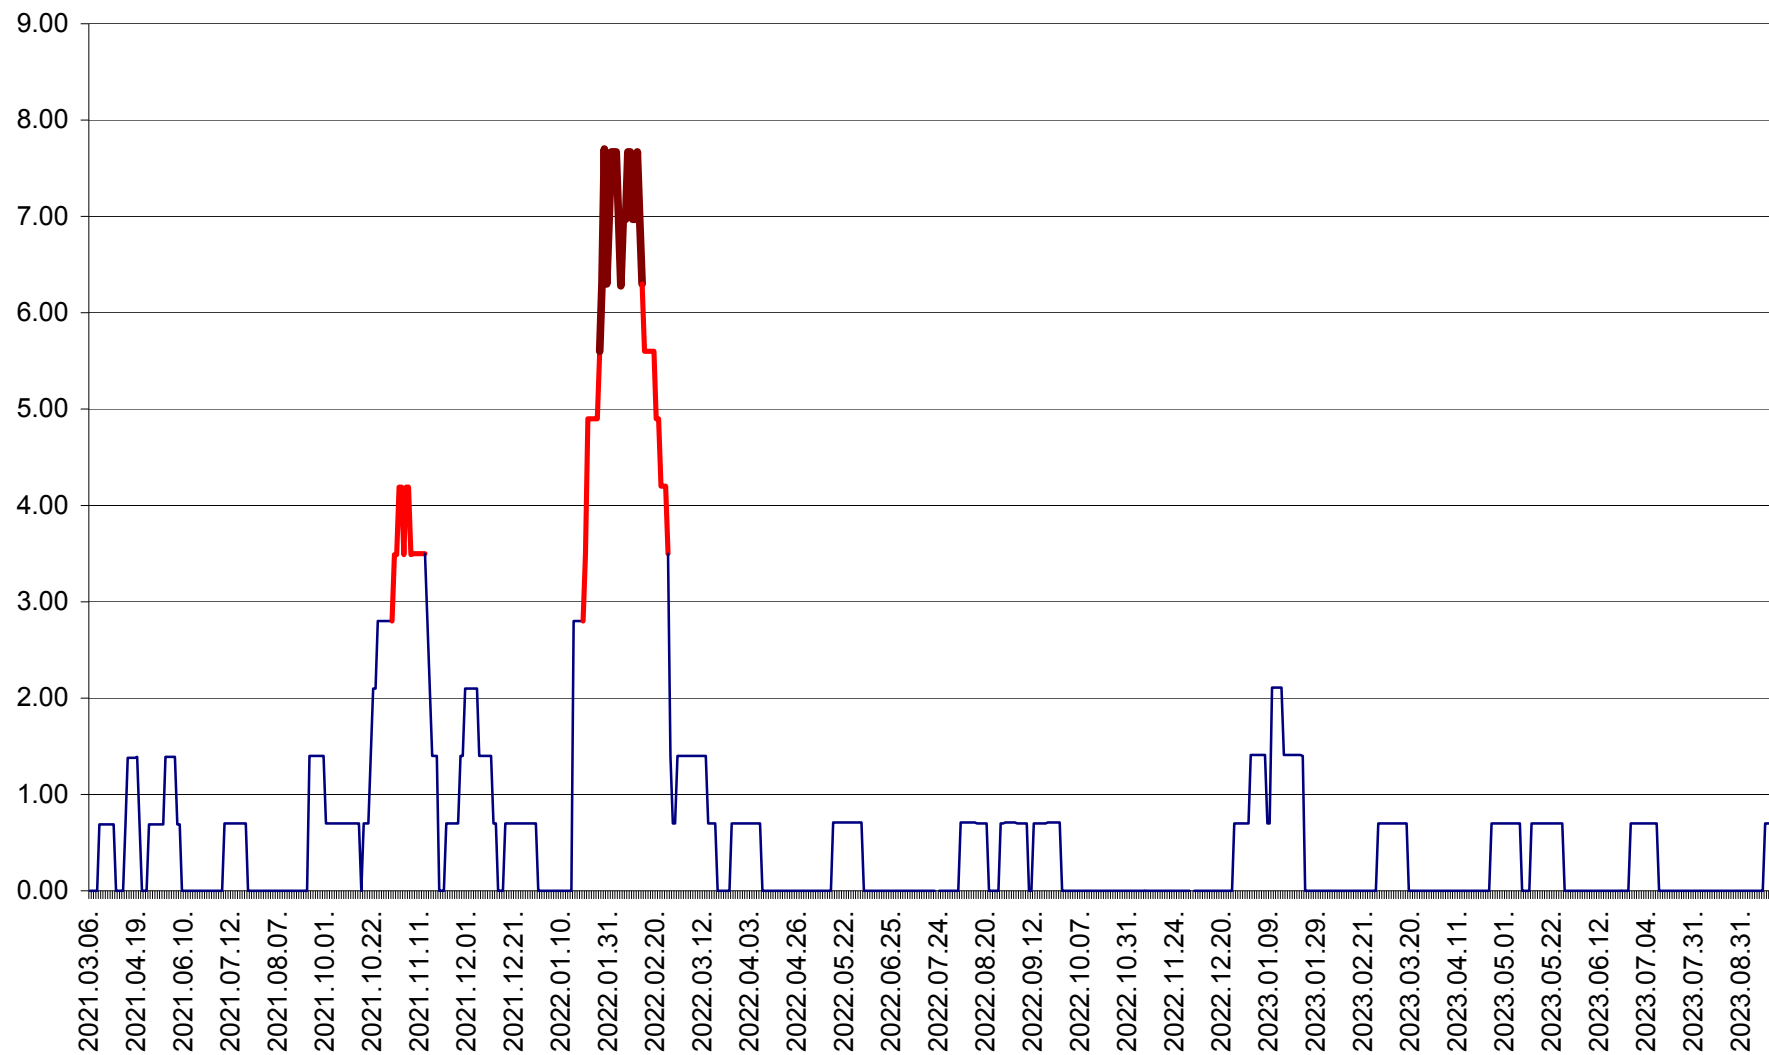

ORAȘ BĂLAN - Evoluția incidentei cumulate pe 14 zile la ‰ de locuitori
2021.03.07. - 2023.09.21.

BILBOR - Evolutia incidentei cumulate pe 14 zile la ‰ de locuitori
2021.03.07. - 2023.09.21.

ORAȘ BORSEC - Evolutia incidentei cumulate pe 14 zile la ‰ de locuitori
2021.03.07. - 2023.09.21.

BRĂDEȘTI - Evolutia incidentei cumulate pe 14 zile la ‰ de locuitori
2021.03.07. - 2023.09.21.

CĂPÂLNIȚA - Evolutia incidentei cumulate pe 14 zile la ‰ de locuitori
2021.03.07. - 2023.09.21.

CÂRȚA - Evolutia incidentei cumulate pe 14 zile la ‰ de locuitori
2021.03.07. - 2023.09.21.

CICEU - Evolutia incidentei cumulate pe 14 zile la ‰ de locuitori
2021.03.07. - 2023.09.21.

CIUCSÂNGEORGIU - Evolutia incidentei cumulate pe 14 zile la ‰ de locuitori
2021.03.07. - 2023.09.21.

CIUMANI - Evolutia incidentei cumulate pe 14 zile la ‰ de locuitori
2021.03.07. - 2023.09.21.

CORBU - Evolutia incidentei cumulate pe 14 zile la ‰ de locuitori
2021.03.07. - 2023.09.21.

CORUND - Evolutia incidentei cumulate pe 14 zile la ‰ de locuitori
2021.03.07. - 2023.09.21.

COZMENI - Evolutia incidentei cumulate pe 14 zile la ‰ de locuitori
2021.03.07. - 2023.09.21.