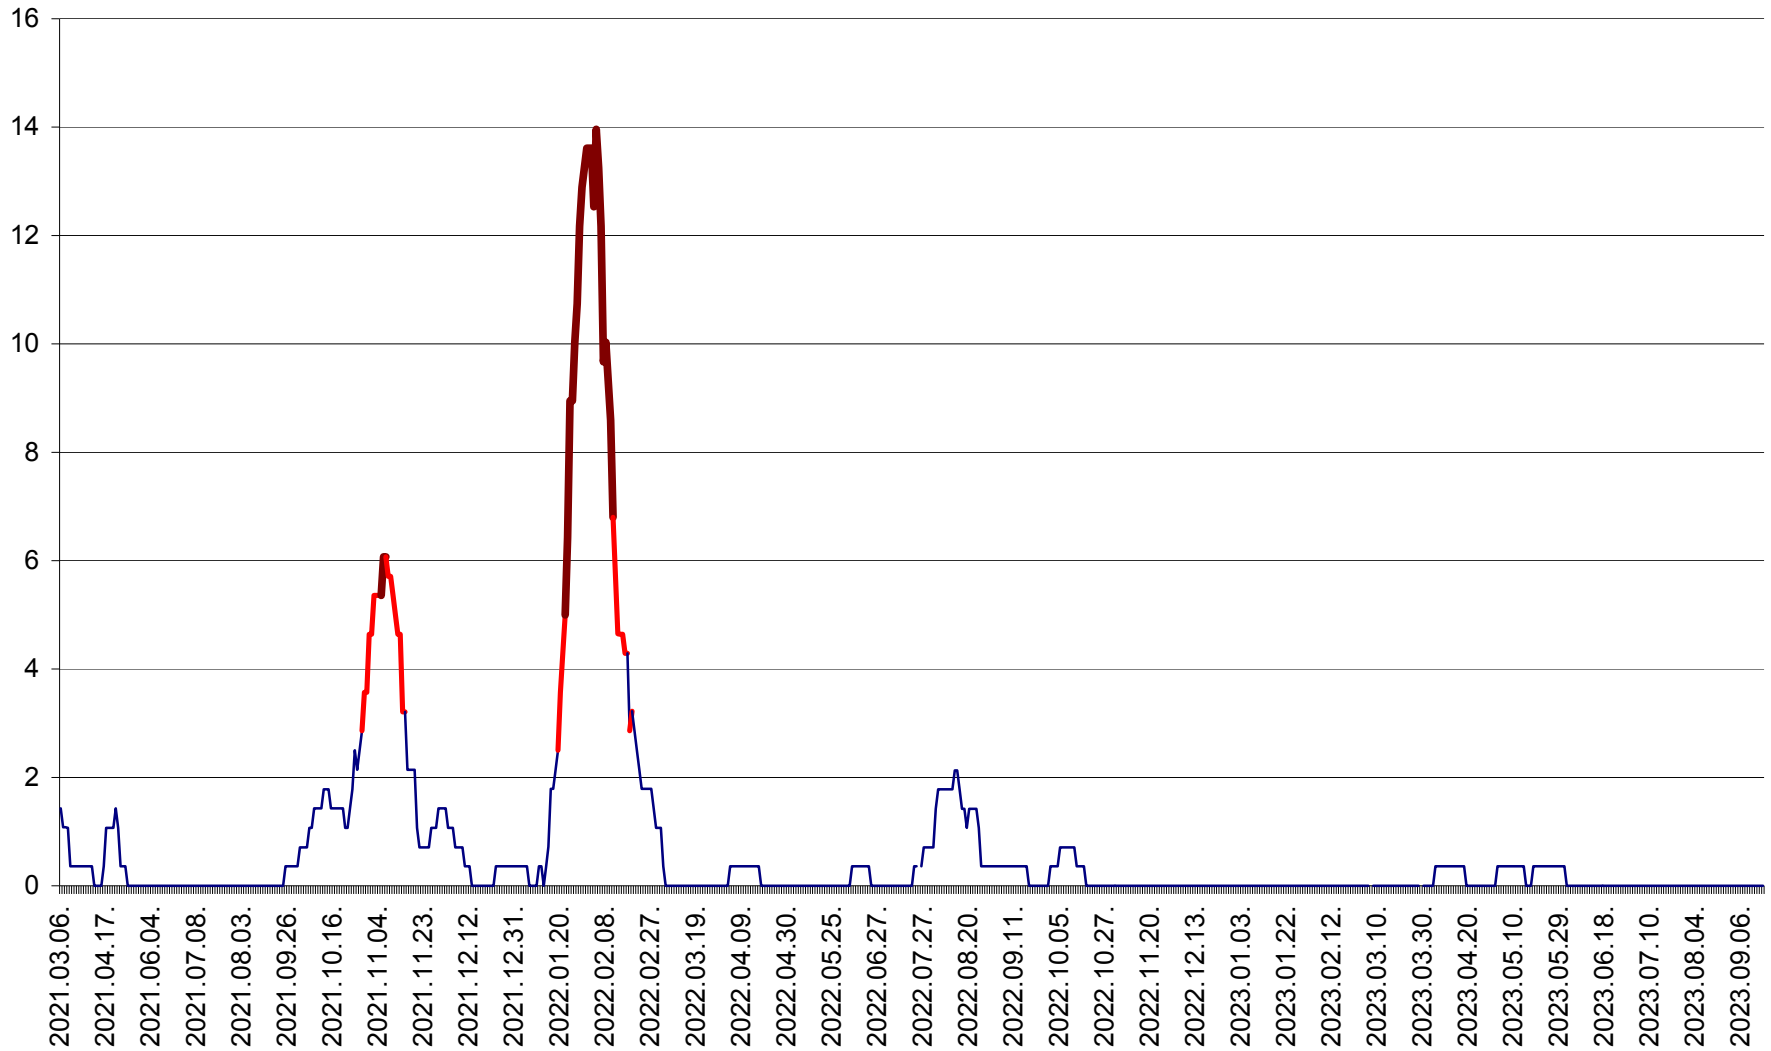

ȘIMONEȘTI - Evoluția incidenței cumulate pe 14 zile la ‰ de locuitori
2021.03.07. - 2023.09.21.

SICULENI - Evolutia incidentei cumulate pe 14 zile la ‰ de locuitori
2021.03.07. - 2023.09.21.