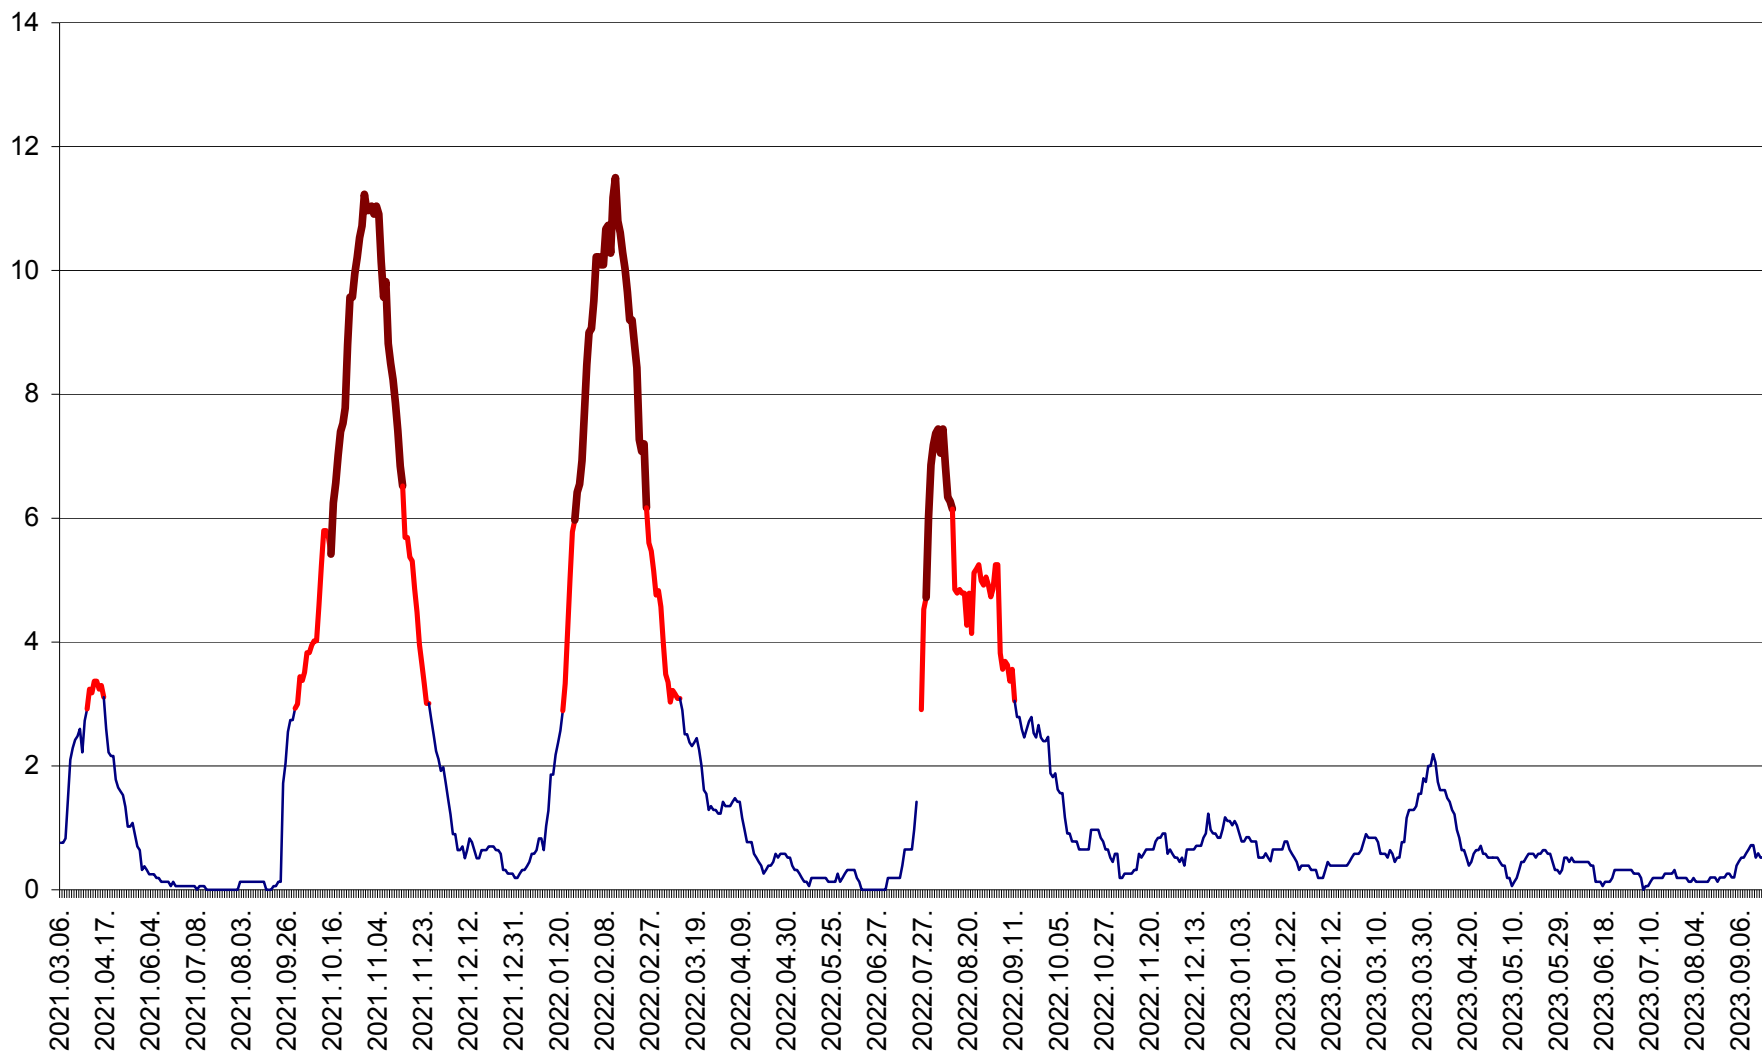

TULGHEȘ - Evolutia incidentei cumulate pe 14 zile la ‰ de locuitori
2021.03.07. - 2023.09.21.