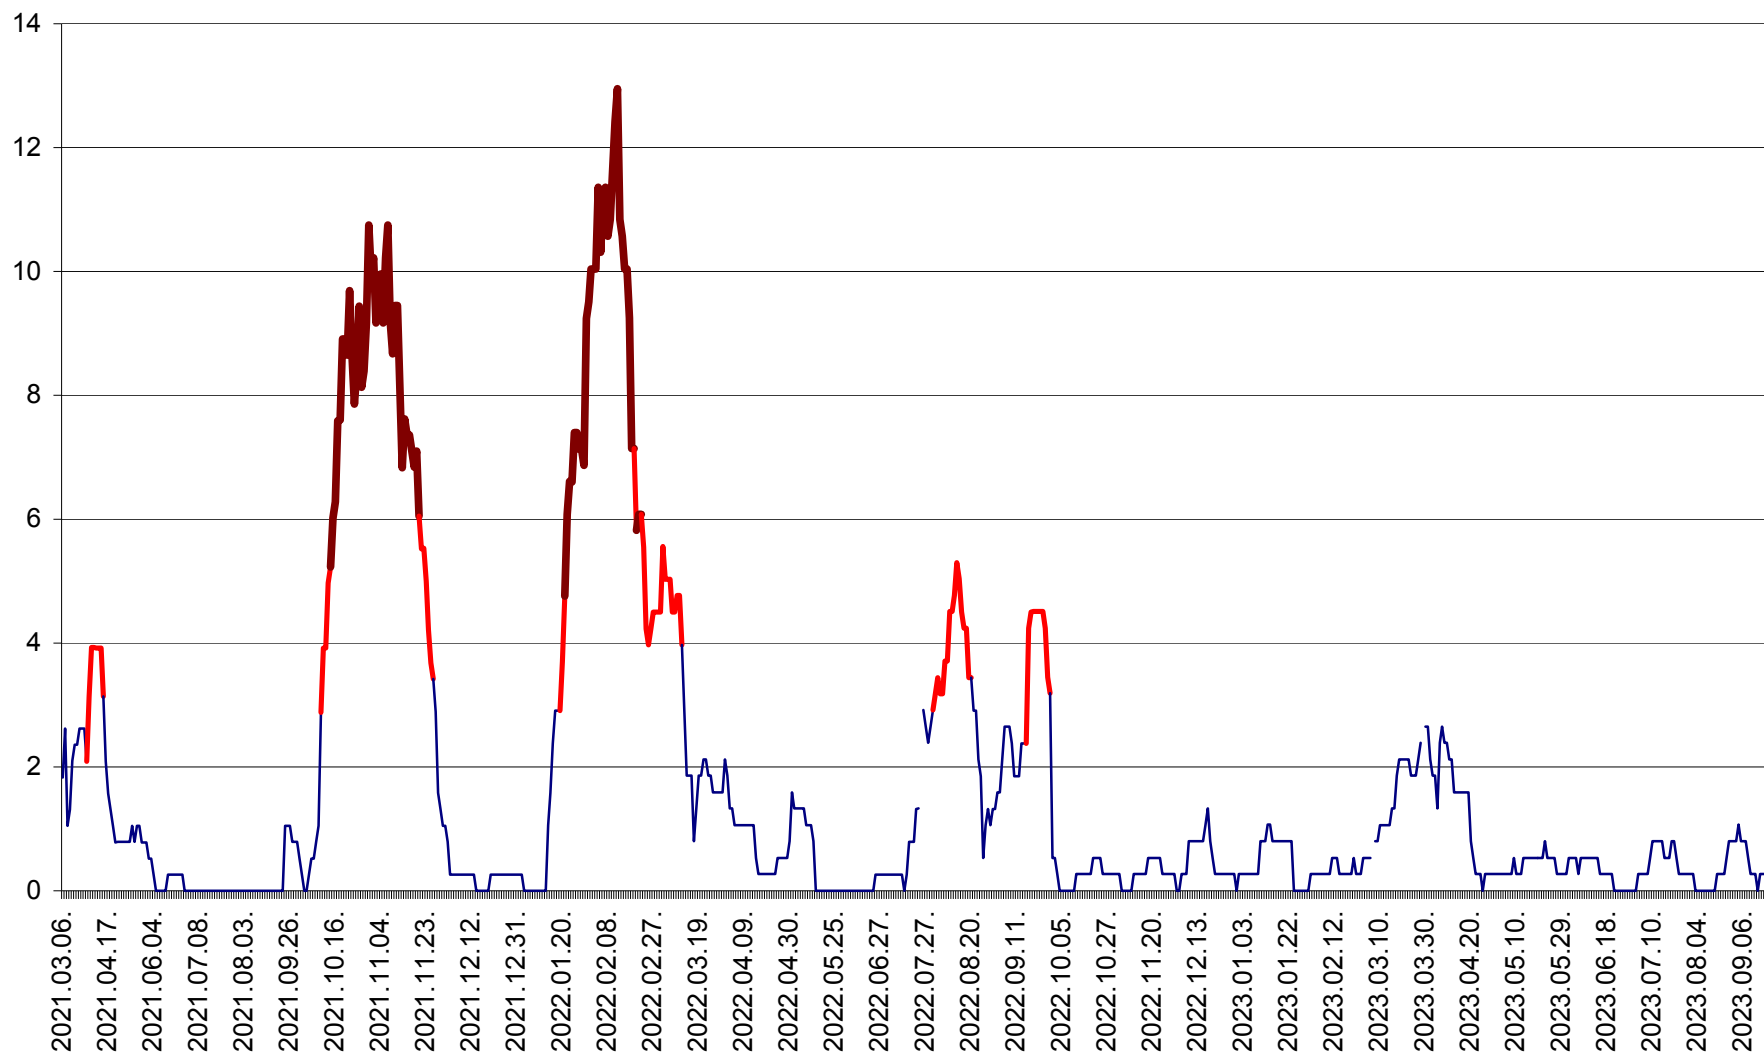

RACU - Evolutia incidentei cumulate pe 14 zile la ‰ de locuitori
2021.03.07. - 2023.09.21.

REMETEA - Evolutia incidentei cumulate pe 14 zile la ‰ de locuitori
2021.03.07. - 2023.09.21.

SĂCEL - Evolutia incidentei cumulate pe 14 zile la ‰ de locuitori
2021.03.07. - 2023.09.21.

SÂNCRĂIENI - Evolutia incidentei cumulate pe 14 zile la ‰ de locuitori
2021.03.07. - 2023.09.21.

SÂNDOMIC - Evolutia incidentei cumulate pe 14 zile la ‰ de locuitori
2021.03.07. - 2023.09.21.

SÂNMARTIN - Evolutia incidentei cumulate pe 14 zile la ‰ de locuitori
2021.03.07. - 2023.09.21.

SÂNSIMION - Evolutia incidentei cumulate pe 14 zile la ‰ de locuitori
2021.03.07. - 2023.09.21.

SÂNTIMBRU - Evolutia incidentei cumulate pe 14 zile la ‰ de locuitori
2021.03.07. - 2023.09.21.

SĂRMAȘ - Evolutia incidentei cumulate pe 14 zile la ‰ de locuitori
2021.03.07. - 2023.09.21.