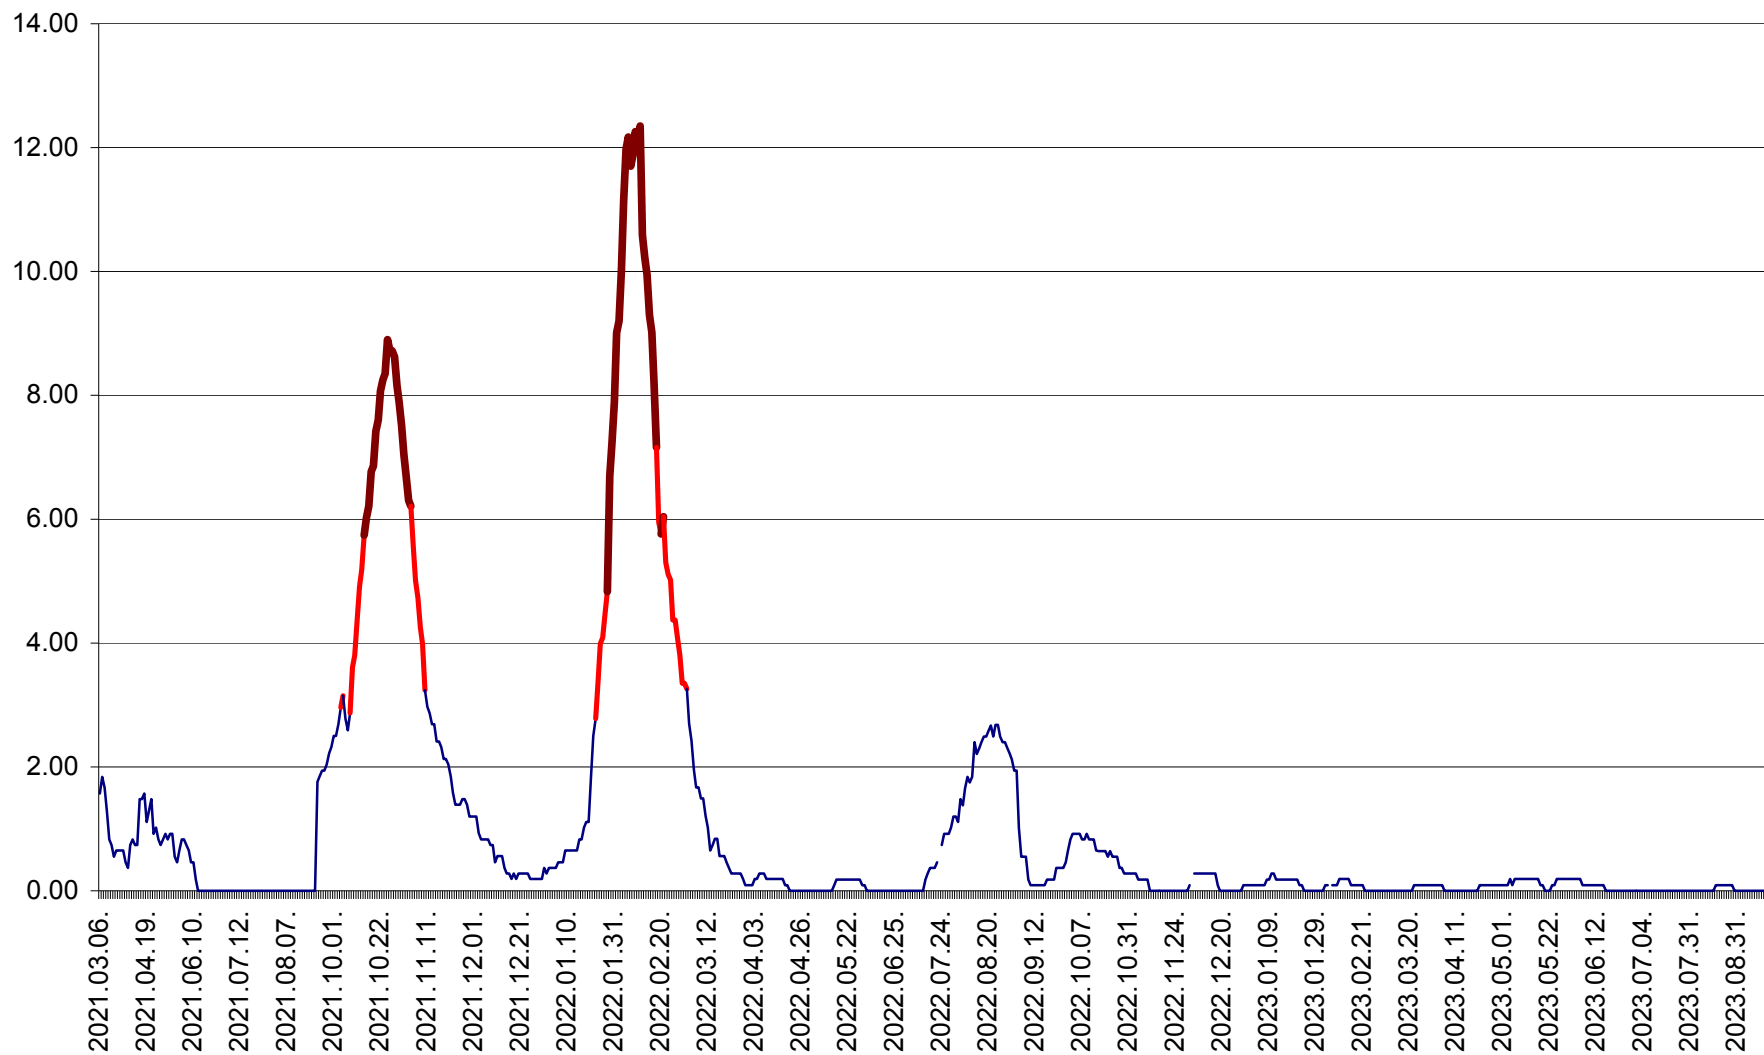

ORAȘ BĂLAN - Evoluția incidentei cumulate pe 14 zile la ‰ de locuitori
2021.03.07. - 2023.09.21.

BILBOR - Evolutia incidentei cumulate pe 14 zile la ‰ de locuitori
2021.03.07. - 2023.09.21.

ORAȘ BORSEC - Evolutia incidentei cumulate pe 14 zile la ‰ de locuitori
2021.03.07. - 2023.09.21.

CICEU - Evolutia incidentei cumulate pe 14 zile la ‰ de locuitori
2021.03.07. - 2023.09.21.

CIUCSÂNGEORGIU - Evolutia incidentei cumulate pe 14 zile la ‰ de locuitori
2021.03.07. - 2023.09.21.

CIUMANI - Evolutia incidentei cumulate pe 14 zile la ‰ de locuitori
2021.03.07. - 2023.09.21.

CORBU - Evolutia incidentei cumulate pe 14 zile la ‰ de locuitori
2021.03.07. - 2023.09.21.

CORUND - Evolutia incidentei cumulate pe 14 zile la ‰ de locuitori
2021.03.07. - 2023.09.21.

COZMENI - Evolutia incidentei cumulate pe 14 zile la ‰ de locuitori
2021.03.07. - 2023.09.21.

ORAȘ CRISTURU SECUIESC - Evolutia incidentei cumulate pe 14 zile la ‰ de locuitori
2021.03.07. - 2023.09.21.

DĂNEȘTI - Evolutia incidentei cumulate pe 14 zile la ‰ de locuitori
2021.03.07. - 2023.09.21.