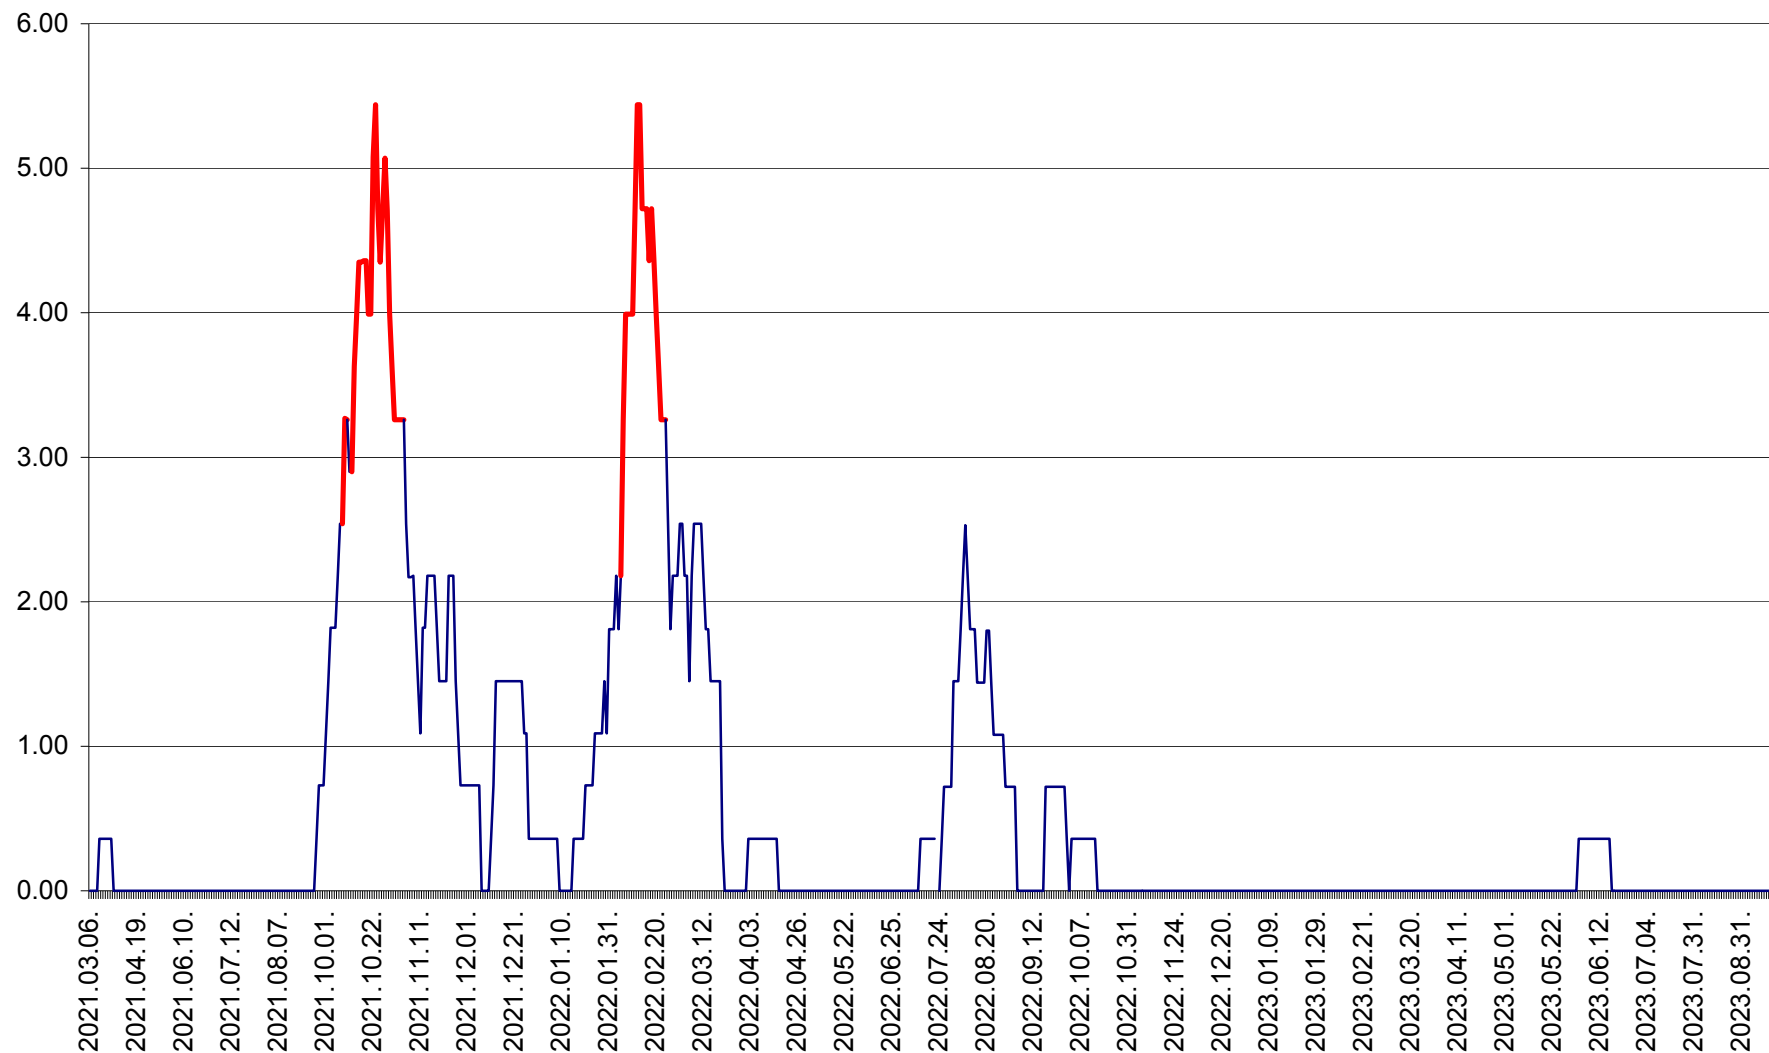

ATID - Evolutia incidentei cumulate pe 14 zile la % de locuitori
2021.03.07. - 2023.09.21.

AVRĂMEȘTI - Evolutia incidentei cumulate pe 14 zile la ‰ de locuitori
2021.03.07. - 2023.09.21.

ORAȘ BĂILE TUȘNAD - Evolutia incidentei cumulate pe 14 zile la ‰ de locuitori
2021.03.07. - 2023.09.21.

ORAȘ BĂLAN - Evoluția incidentei cumulate pe 14 zile la ‰ de locuitori
2021.03.07. - 2023.09.21.

BILBOR - Evolutia incidentei cumulate pe 14 zile la ‰ de locuitori
2021.03.07. - 2023.09.21.

ORAȘ BORSEC - Evolutia incidentei cumulate pe 14 zile la ‰ de locuitori
2021.03.07. - 2023.09.21.

BRĂDEȘTI - Evolutia incidentei cumulate pe 14 zile la ‰ de locuitori
2021.03.07. - 2023.09.21.

CĂPÂLNIȚA - Evolutia incidentei cumulate pe 14 zile la ‰ de locuitori
2021.03.07. - 2023.09.21.

CÂRȚA - Evolutia incidentei cumulate pe 14 zile la ‰ de locuitori
2021.03.07. - 2023.09.21.