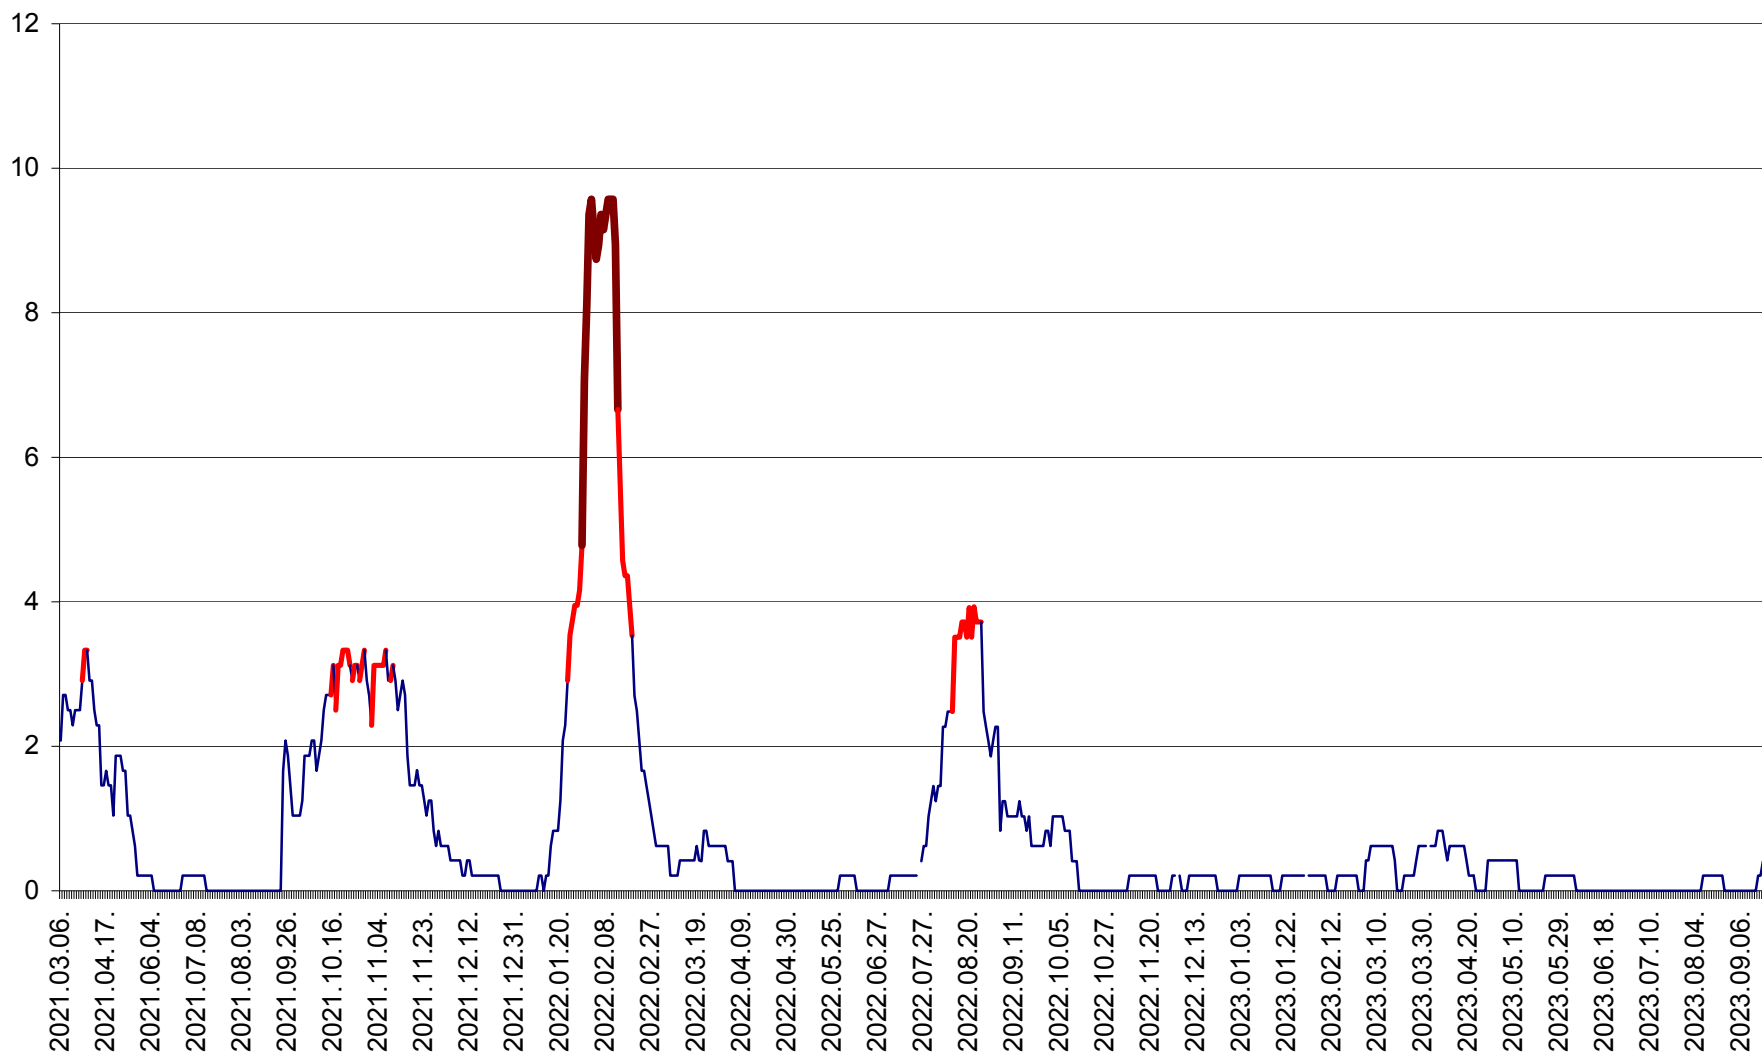

MUNICIPIUL GHEORGHENI - Evolutia incidentei cumulate pe 14 zile la % de locuitori
2021.03.07. - 2023.09.21.

JOSENI - Evolutia incidentei cumulate pe 14 zile la ‰ de locuitori
2021.03.07. - 2023.09.21.

LĂZAREA - Evolutia incidentei cumulate pe 14 zile la % de locuitori
2021.03.07. - 2023.09.21.

LELICENI - Evolutia incidentei cumulate pe 14 zile la ‰ de locuitori
2021.03.07. - 2023.09.21.

LUETA - Evolutia incidentei cumulate pe 14 zile la ‰ de locuitori
2021.03.07. - 2023.09.21.

LUNCA DE JOS - Evolutia incidentei cumulate pe 14 zile la ‰ de locuitori
2021.03.07. - 2023.09.21.

LUNCA DE SUS - Evolutia incidentei cumulate pe 14 zile la ‰ de locuitori
2021.03.07. - 2023.09.21.

LUPENI - Evolutia incidentei cumulate pe 14 zile la ‰ de locuitori
2021.03.07. - 2023.09.21.

MĂDĂRAȘ - Evolutia incidentei cumulate pe 14 zile la ‰ de locuitori
2021.03.07. - 2023.09.21.