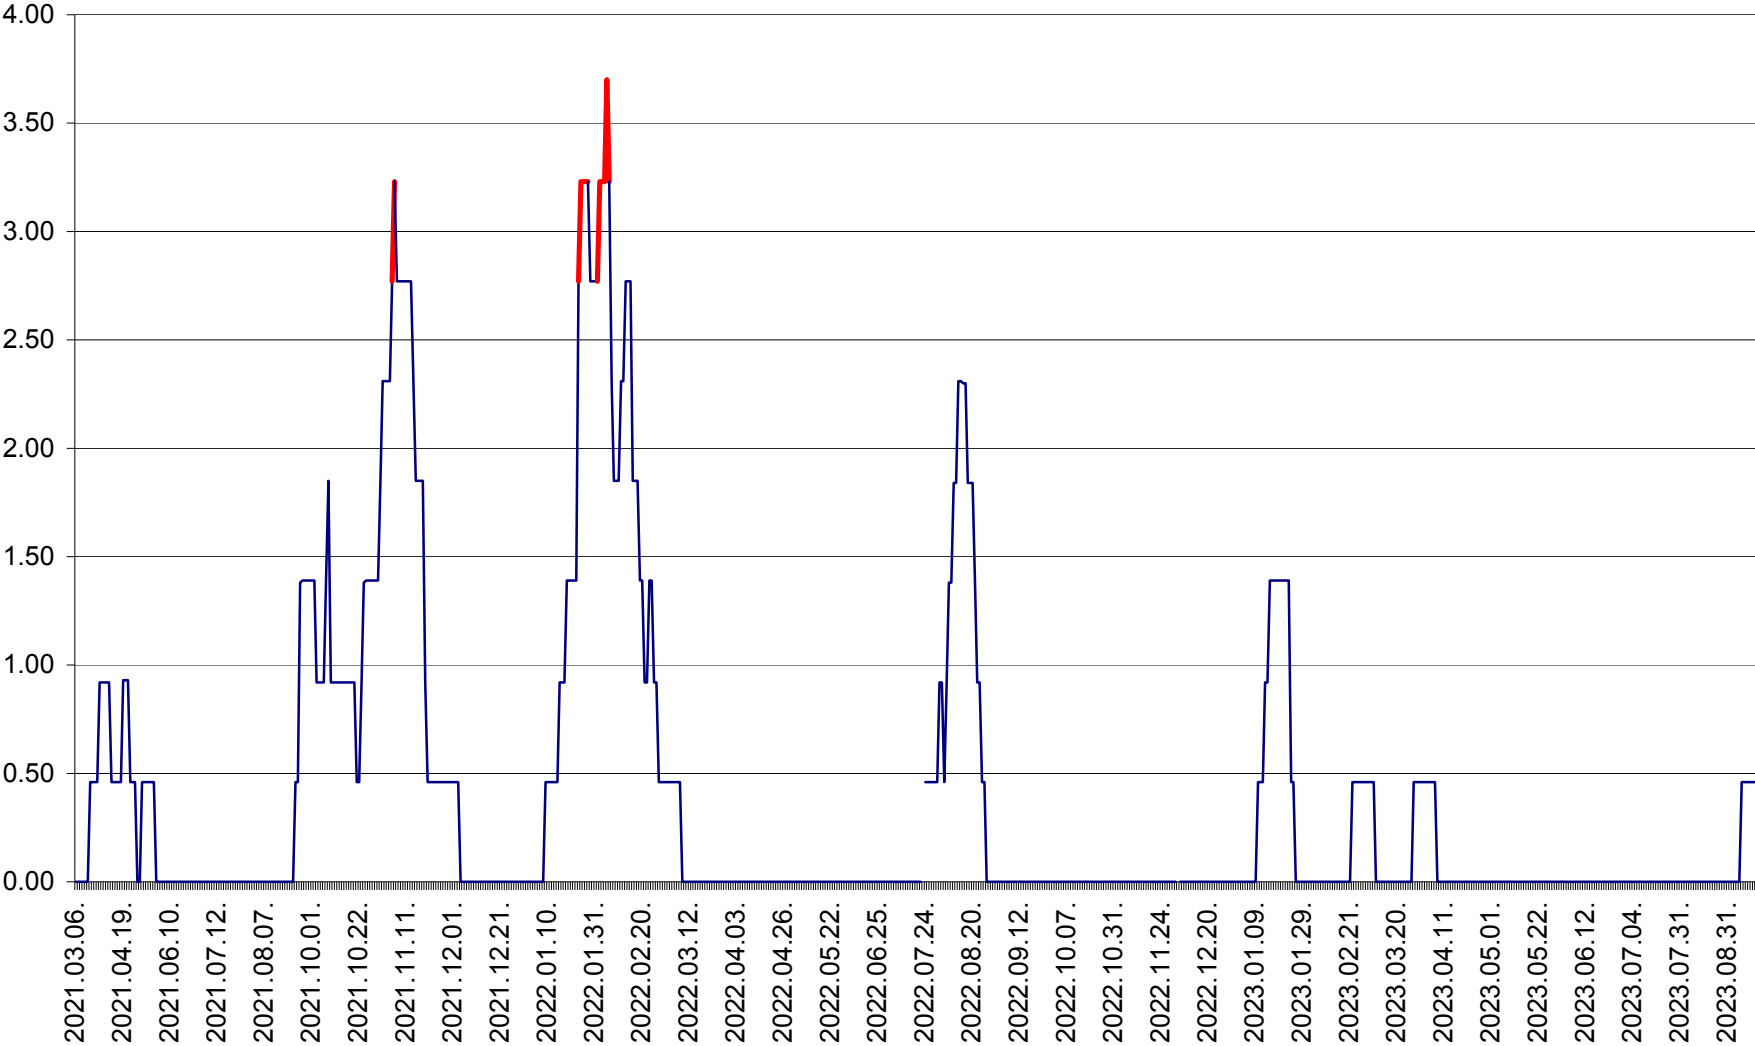

ATID - Evolutia incidentei cumulate pe 14 zile la % de locuitori
2021.03.07. - 2023.09.21.

AVRĂMEȘTI - Evolutia incidentei cumulate pe 14 zile la ‰ de locuitori
2021.03.07. - 2023.09.21.

ORAȘ BĂILE TUȘNAD - Evolutia incidentei cumulate pe 14 zile la ‰ de locuitori
2021.03.07. - 2023.09.21.

ORAȘ BĂLAN - Evoluția incidentei cumulate pe 14 zile la ‰ de locuitori
2021.03.07. - 2023.09.21.

BILBOR - Evolutia incidentei cumulate pe 14 zile la ‰ de locuitori
2021.03.07. - 2023.09.21.

ORAȘ BORSEC - Evolutia incidentei cumulate pe 14 zile la ‰ de locuitori
2021.03.07. - 2023.09.21.

BRĂDEȘTI - Evolutia incidentei cumulate pe 14 zile la ‰ de locuitori
2021.03.07. - 2023.09.21.

CĂPÂLNIȚA - Evolutia incidentei cumulate pe 14 zile la ‰ de locuitori
2021.03.07. - 2023.09.21.

CÂRȚA - Evolutia incidentei cumulate pe 14 zile la ‰ de locuitori
2021.03.07. - 2023.09.21.

CICEU - Evolutia incidentei cumulate pe 14 zile la ‰ de locuitori
2021.03.07. - 2023.09.21.

CIUCSÂNGEORGIU - Evolutia incidentei cumulate pe 14 zile la ‰ de locuitori
2021.03.07. - 2023.09.21.

CIUMANI - Evolutia incidentei cumulate pe 14 zile la ‰ de locuitori
2021.03.07. - 2023.09.21.