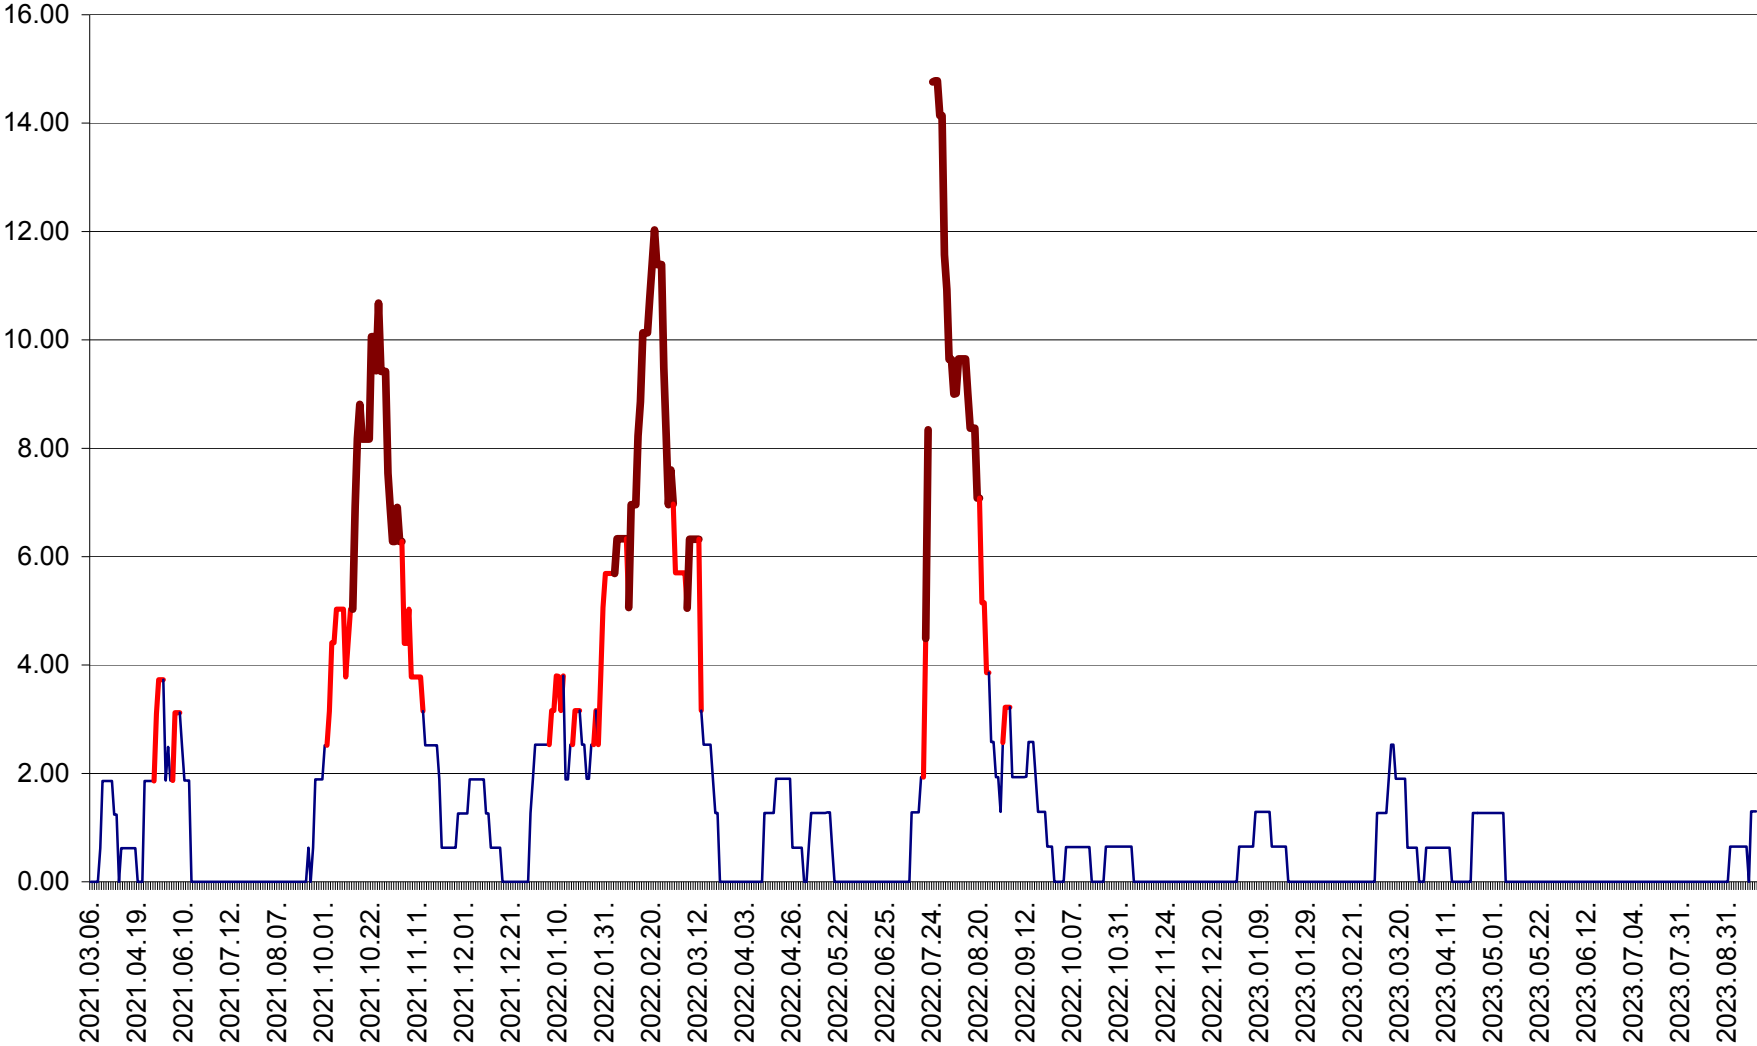

ATID - Evolutia incidentei cumulate pe 14 zile la % de locuitori
2021.03.07. - 2023.09.21.

AVRĂMEȘTI - Evolutia incidentei cumulate pe 14 zile la ‰ de locuitori
2021.03.07. - 2023.09.21.

ORAȘ BĂILE TUȘNAD - Evolutia incidentei cumulate pe 14 zile la ‰ de locuitori
2021.03.07. - 2023.09.21.

ORAȘ BĂLAN - Evoluția incidentei cumulate pe 14 zile la ‰ de locuitori
2021.03.07. - 2023.09.21.

BILBOR - Evolutia incidentei cumulate pe 14 zile la ‰ de locuitori
2021.03.07. - 2023.09.21.

ORAȘ BORSEC - Evolutia incidentei cumulate pe 14 zile la ‰ de locuitori
2021.03.07. - 2023.09.21.

BRĂDEȘTI - Evolutia incidentei cumulate pe 14 zile la ‰ de locuitori
2021.03.07. - 2023.09.21.

CĂPÂLNIȚA - Evolutia incidentei cumulate pe 14 zile la ‰ de locuitori
2021.03.07. - 2023.09.21.

CÂRȚA - Evolutia incidentei cumulate pe 14 zile la ‰ de locuitori
2021.03.07. - 2023.09.21.