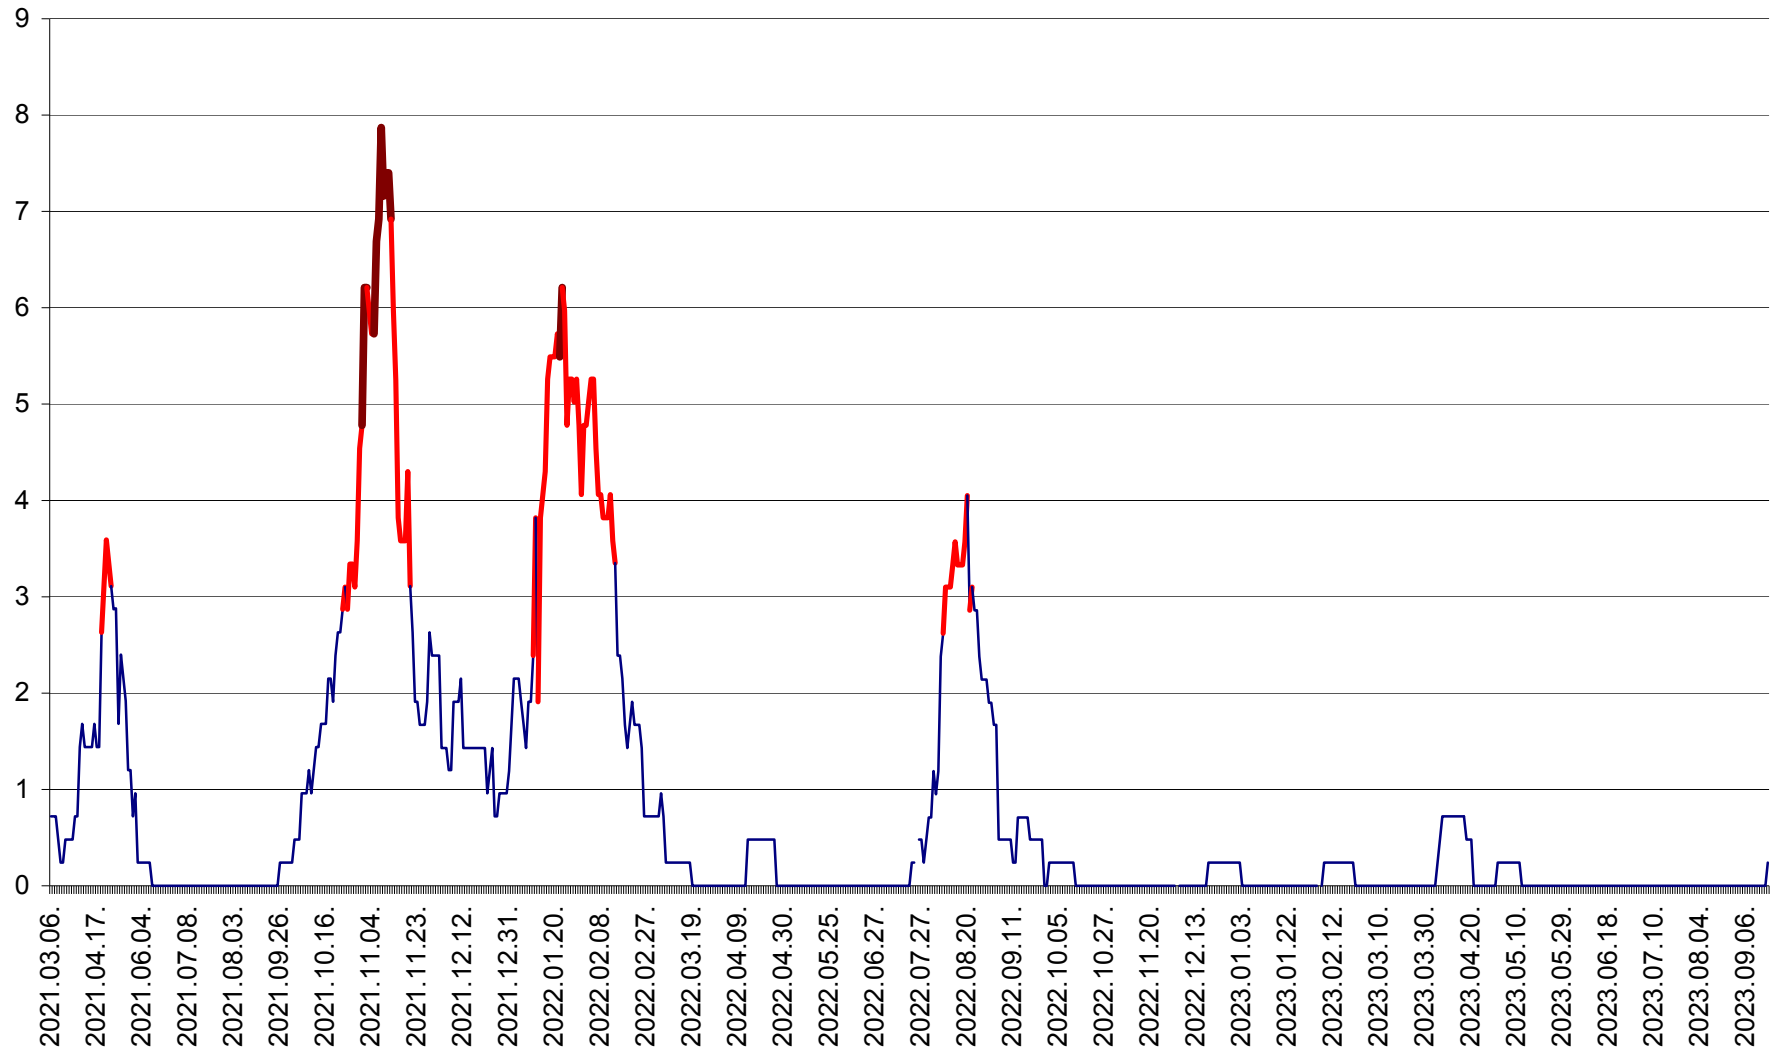

ORAȘ BĂLAN - Evoluția incidentei cumulate pe 14 zile la ‰ de locuitori
2021.03.07. - 2023.09.21.

BILBOR - Evolutia incidentei cumulate pe 14 zile la ‰ de locuitori
2021.03.07. - 2023.09.21.

ORAȘ BORSEC - Evolutia incidentei cumulate pe 14 zile la ‰ de locuitori
2021.03.07. - 2023.09.21.

CORBU - Evolutia incidentei cumulate pe 14 zile la ‰ de locuitori
2021.03.07. - 2023.09.21.

CORUND - Evolutia incidentei cumulate pe 14 zile la ‰ de locuitori
2021.03.07. - 2023.09.21.

COZMENI - Evolutia incidentei cumulate pe 14 zile la ‰ de locuitori
2021.03.07. - 2023.09.21.

ORAȘ CRISTURU SECUIESC - Evolutia incidentei cumulate pe 14 zile la ‰ de locuitori
2021.03.07. - 2023.09.21.

DĂNEȘTI - Evolutia incidentei cumulate pe 14 zile la ‰ de locuitori
2021.03.07. - 2023.09.21.

DÂRJIU - Evolutia incidentei cumulate pe 14 zile la ‰ de locuitori
2021.03.07. - 2023.09.21.

DEALU - Evolutia incidentei cumulate pe 14 zile la ‰ de locuitori
2021.03.07. - 2023.09.21.

DITRĂU - Evolutia incidentei cumulate pe 14 zile la ‰ de locuitori
2021.03.07. - 2023.09.21.