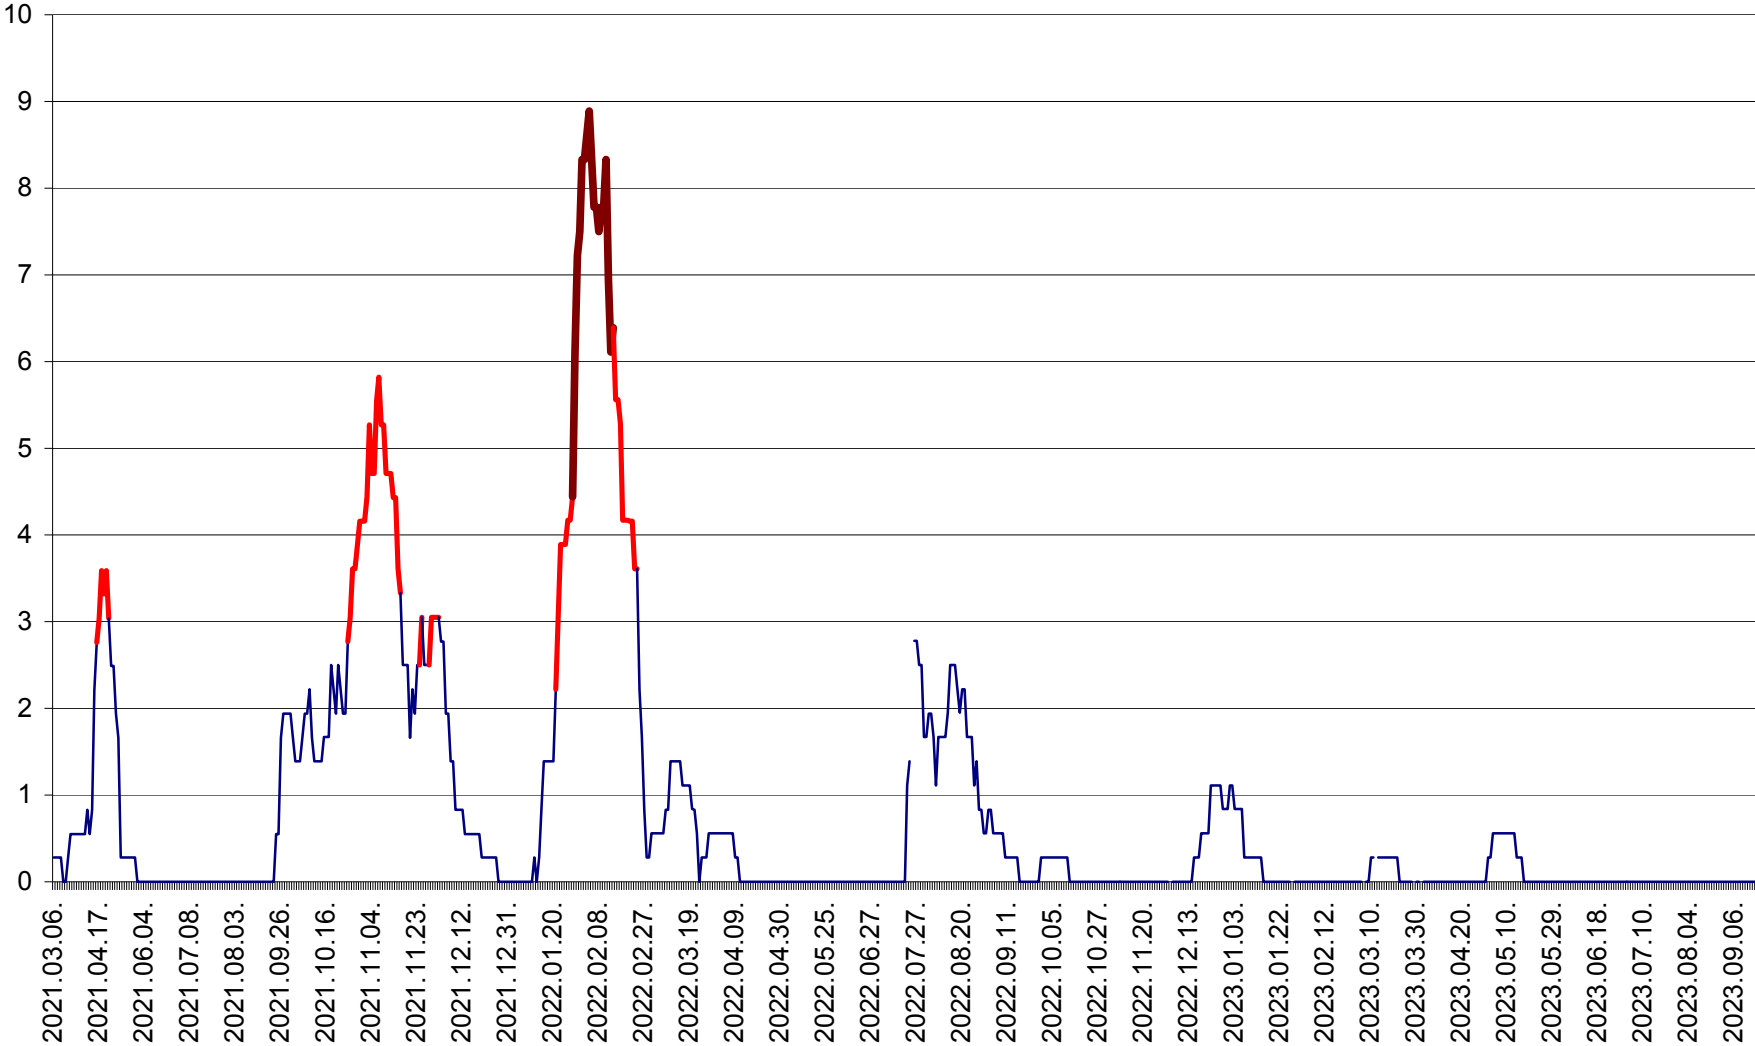

MĂRTINIȘ - Evolutia incidentei cumulate pe 14 zile la ‰ de locuitori
2021.03.07. - 2023.09.21.

MEREȘTI - Evolutia incidentei cumulate pe 14 zile la ‰ de locuitori
2021.03.07. - 2023.09.21.

MUNICIPIUL MIERCUREA-CIUC - Evolutia incidentei cumulate pe 14 zile la ‰ de locuitori
2021.03.07. - 2023.09.21.

MIHĂILENI - Evolutia incidentei cumulate pe 14 zile la ‰ de locuitori
2021.03.07. - 2023.09.21.

MUGENI - Evolutia incidentei cumulate pe 14 zile la ‰ de locuitori
2021.03.07. - 2023.09.21.

OCLAND - Evolutia incidentei cumulate pe 14 zile la ‰ de locuitori
2021.03.07. - 2023.09.21.