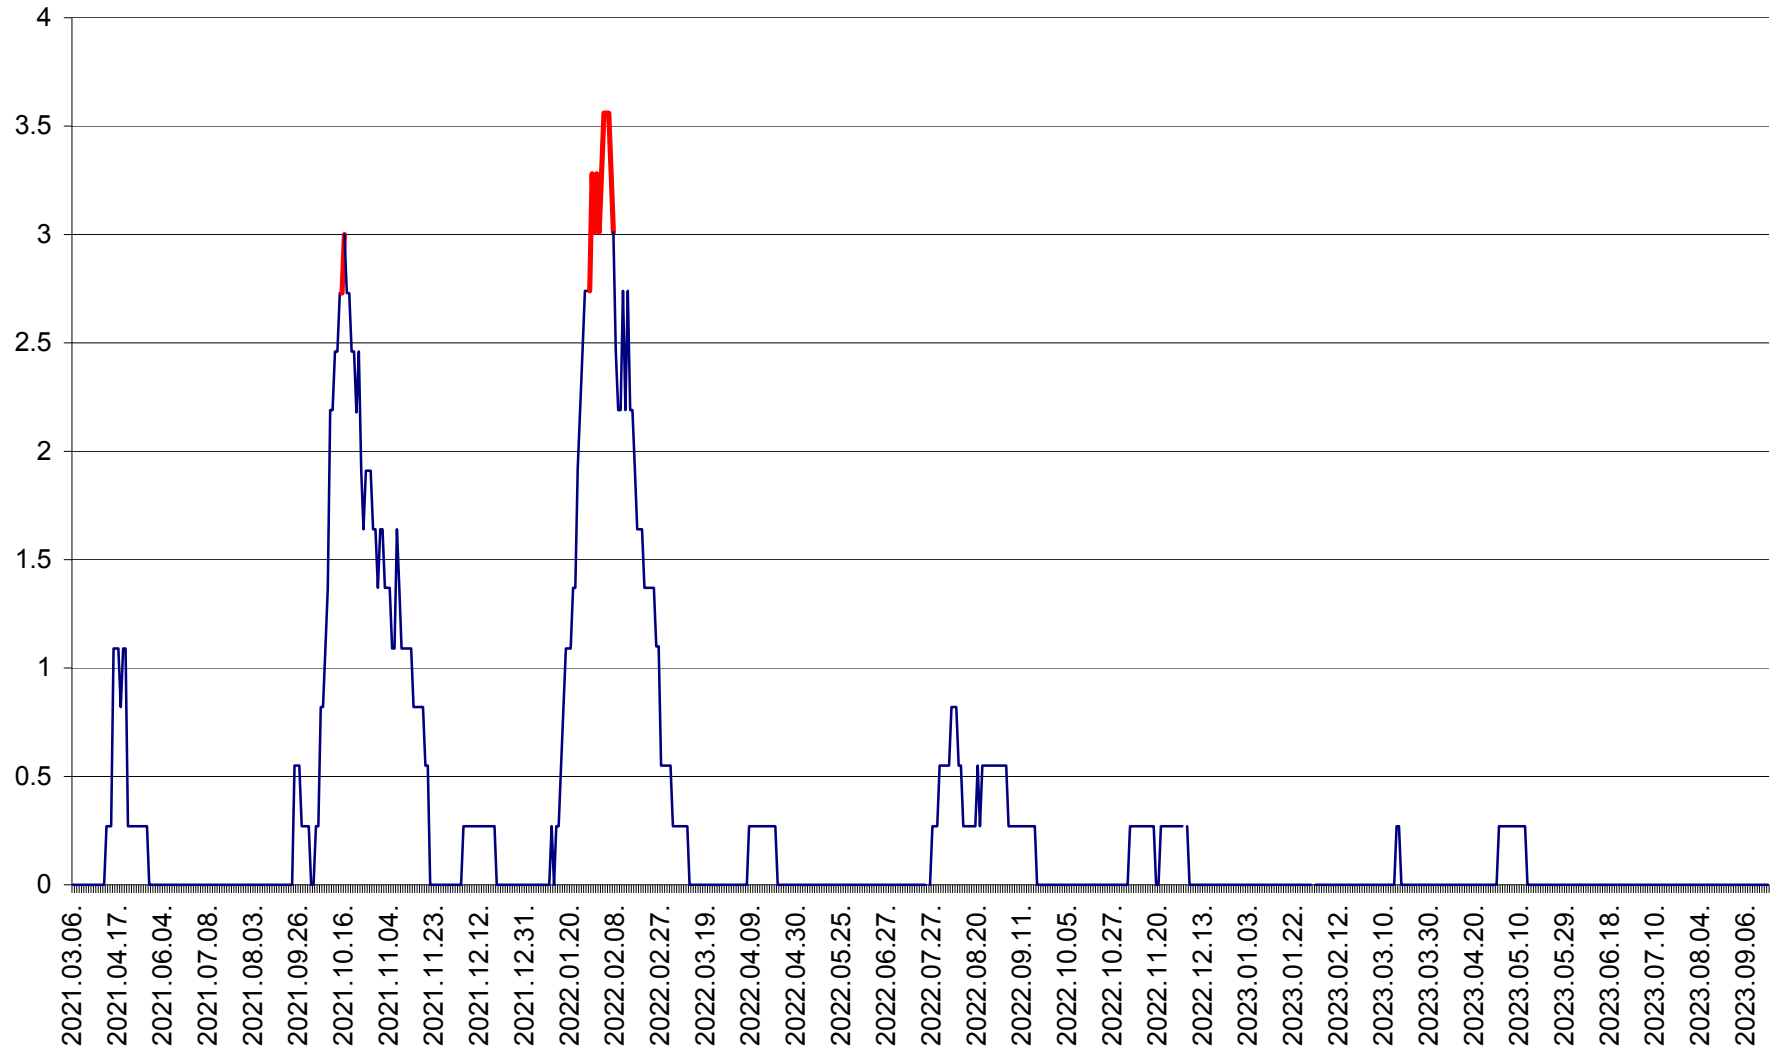

FELICENI - Evolutia incidentei cumulate pe 14 zile la % de locuitori
2021.03.07. - 2023.09.21.

FRUMOASA - Evolutia incidentei cumulate pe 14 zile la ‰ de locuitori
2021.03.07. - 2023.09.21.

GĂLĂUȚAȘ - Evoluția incidenței cumulate pe 14 zile la ‰ de locuitori
2021.03.07. - 2023.09.21.

MUNICIPIUL GHEORGHENI - Evolutia incidentei cumulate pe 14 zile la % de locuitori
2021.03.07. - 2023.09.21.

JOSENI - Evolutia incidentei cumulate pe 14 zile la ‰ de locuitori
2021.03.07. - 2023.09.21.

LĂZAREA - Evolutia incidentei cumulate pe 14 zile la % de locuitori
2021.03.07. - 2023.09.21.

LELICENI - Evolutia incidentei cumulate pe 14 zile la ‰ de locuitori
2021.03.07. - 2023.09.21.

LUETA - Evolutia incidentei cumulate pe 14 zile la ‰ de locuitori
2021.03.07. - 2023.09.21.

LUNCA DE JOS - Evolutia incidentei cumulate pe 14 zile la ‰ de locuitori
2021.03.07. - 2023.09.21.