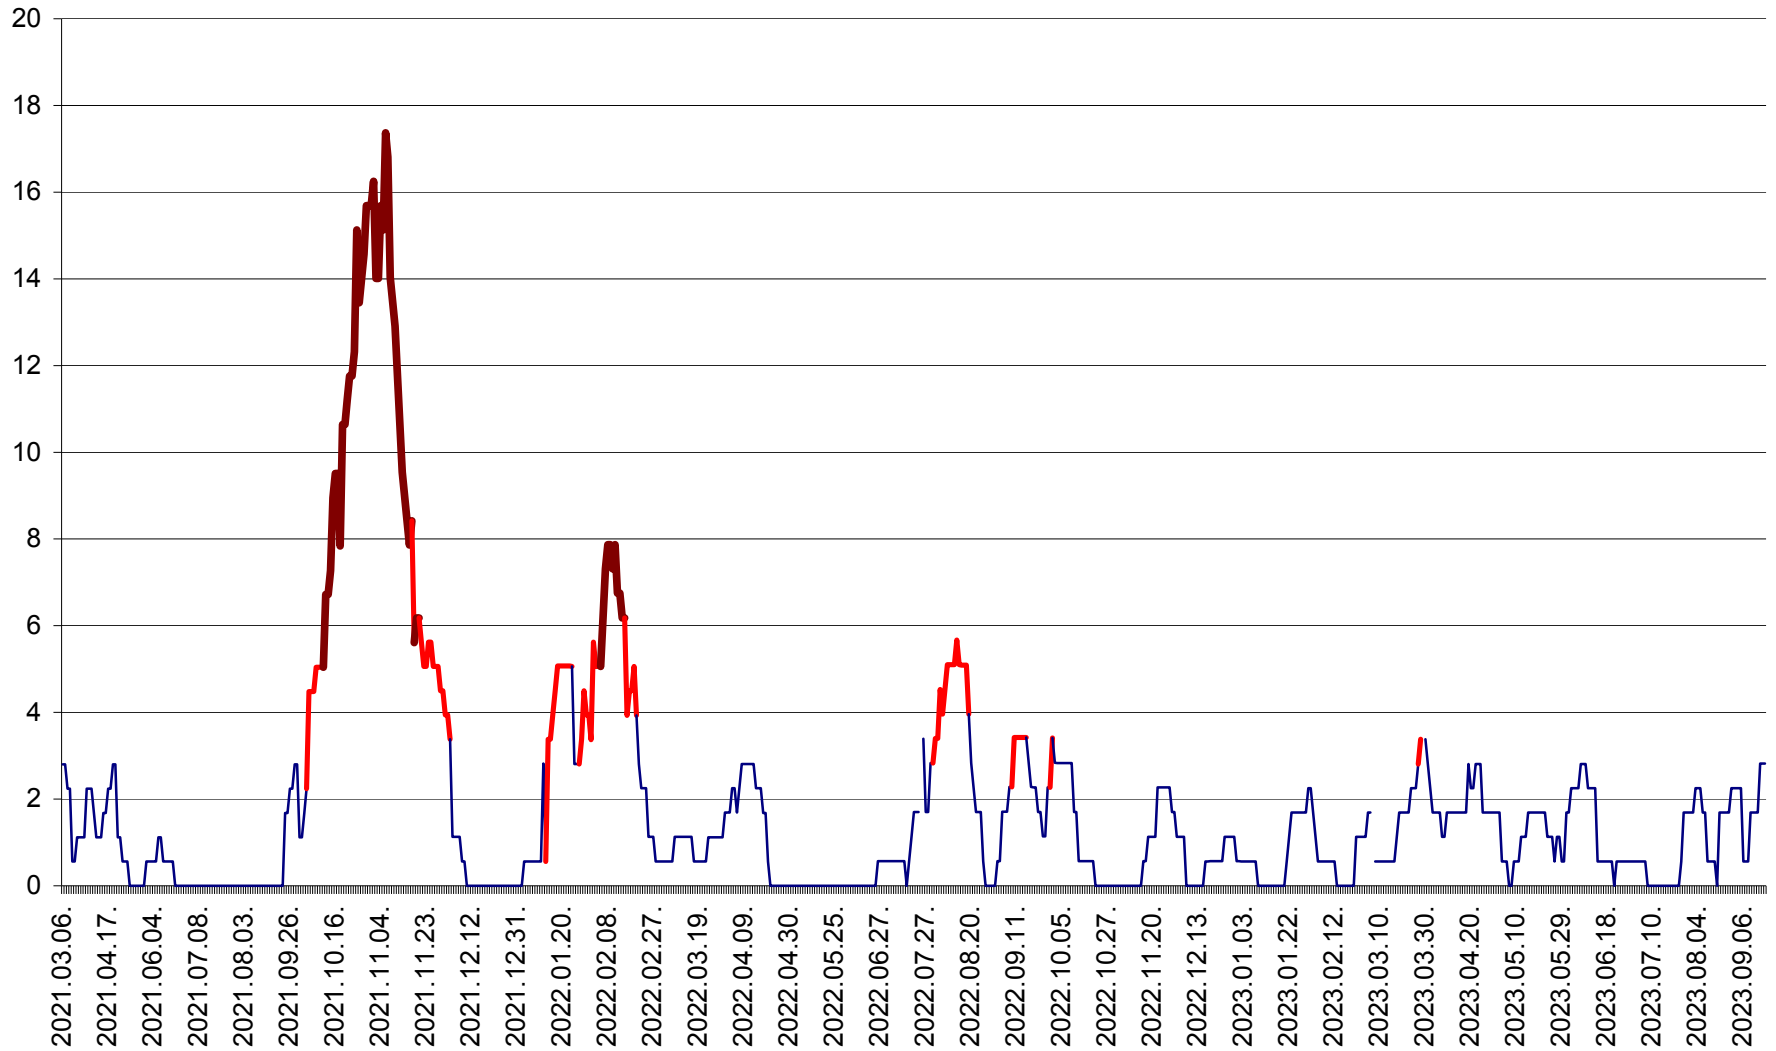

SÂNSIMION - Evolutia incidentei cumulate pe 14 zile la ‰ de locuitori
2021.03.07. - 2023.09.21.

SÂNTIMBRU - Evolutia incidentei cumulate pe 14 zile la ‰ de locuitori
2021.03.07. - 2023.09.21.

SĂRMAȘ - Evolutia incidentei cumulate pe 14 zile la ‰ de locuitori
2021.03.07. - 2023.09.21.

SATU MARE - Evolutia incidentei cumulate pe 14 zile la ‰ de locuitori
2021.03.07. - 2023.09.21.

SECUIENI - Evolutia incidentei cumulate pe 14 zile la ‰ de locuitori
2021.03.07. - 2023.09.21.

SICULENI - Evolutia incidentei cumulate pe 14 zile la ‰ de locuitori
2021.03.07. - 2023.09.21.

ȘIMONEȘTI - Evoluția incidenței cumulate pe 14 zile la ‰ de locuitori
2021.03.07. - 2023.09.21.

SUBCETATE - Evolutia incidentei cumulate pe 14 zile la ‰ de locuitori
2021.03.07. - 2023.09.21.

SUSENI - Evolutia incidentei cumulate pe 14 zile la ‰ de locuitori
2021.03.07. - 2023.09.21.