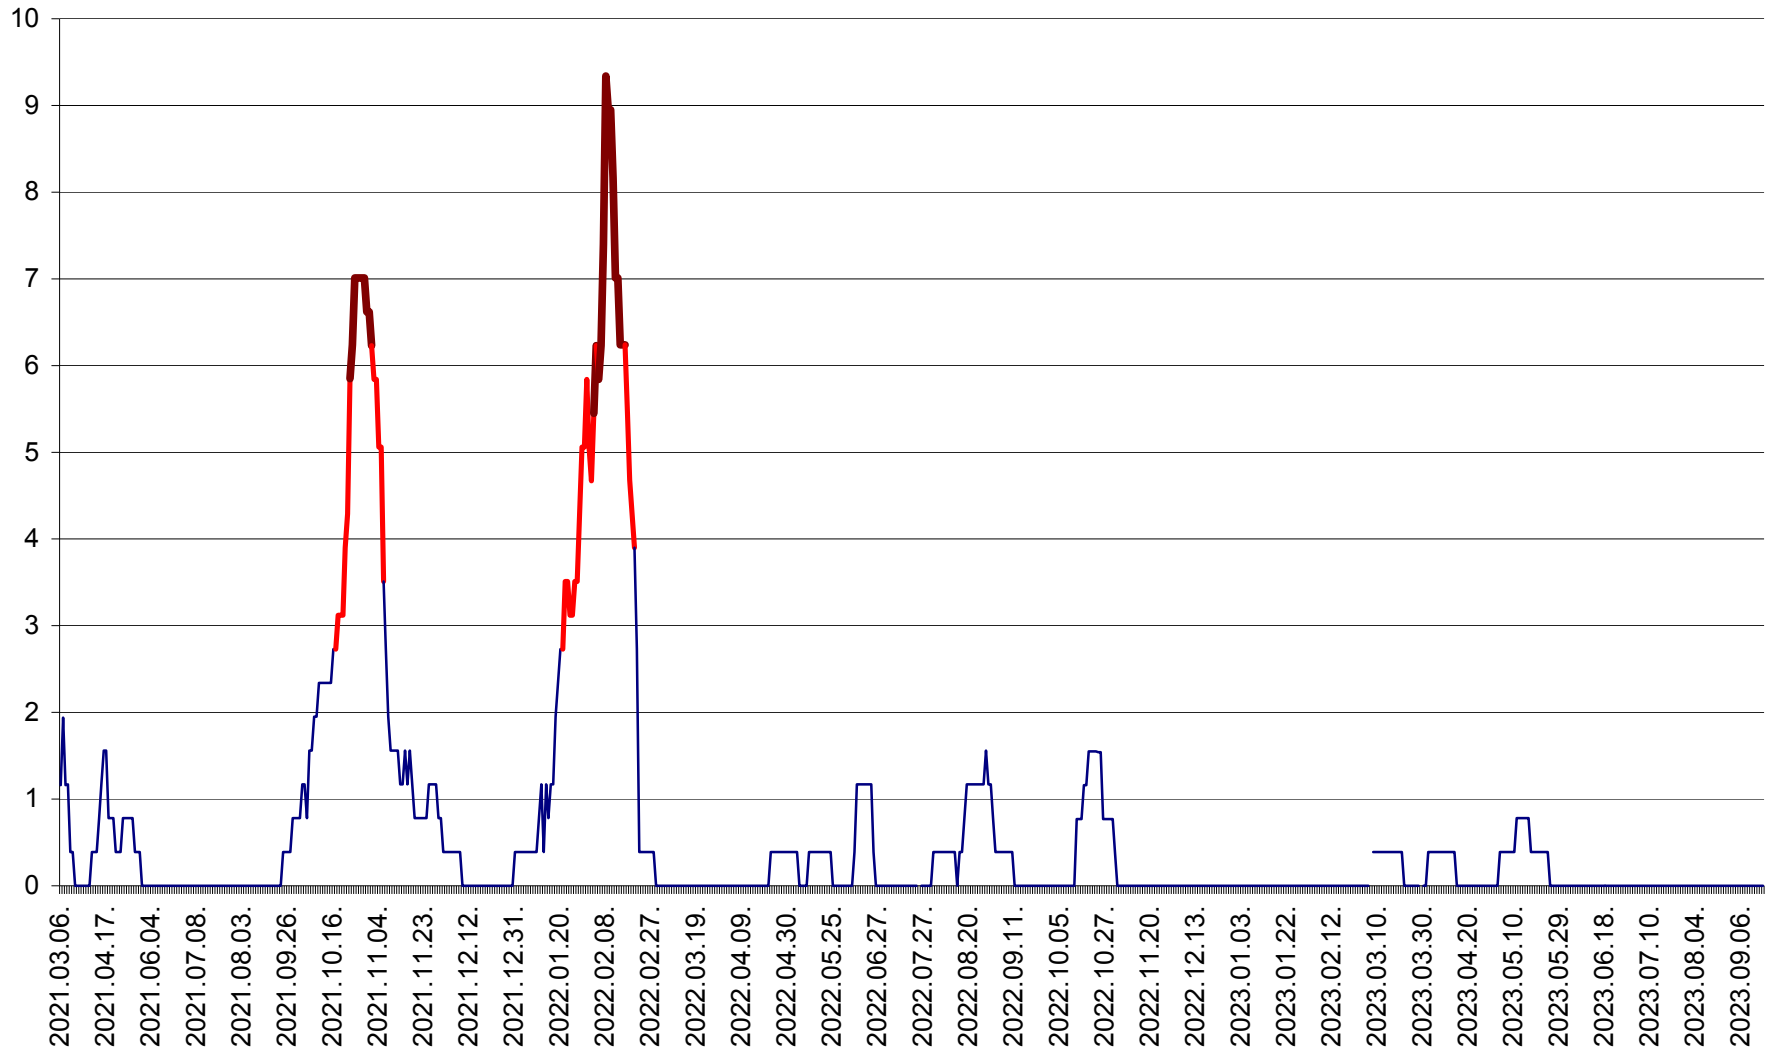

MUNICIPIUL TOPLIȚA - Evolutia incidentei cumulate pe 14 zile la ‰ de locuitori
2021.03.07. - 2023.09.21.

TOMEȘTI - Evolutia incidentei cumulate pe 14 zile la ‰ de locuitori
2021.03.07. - 2023.09.21.