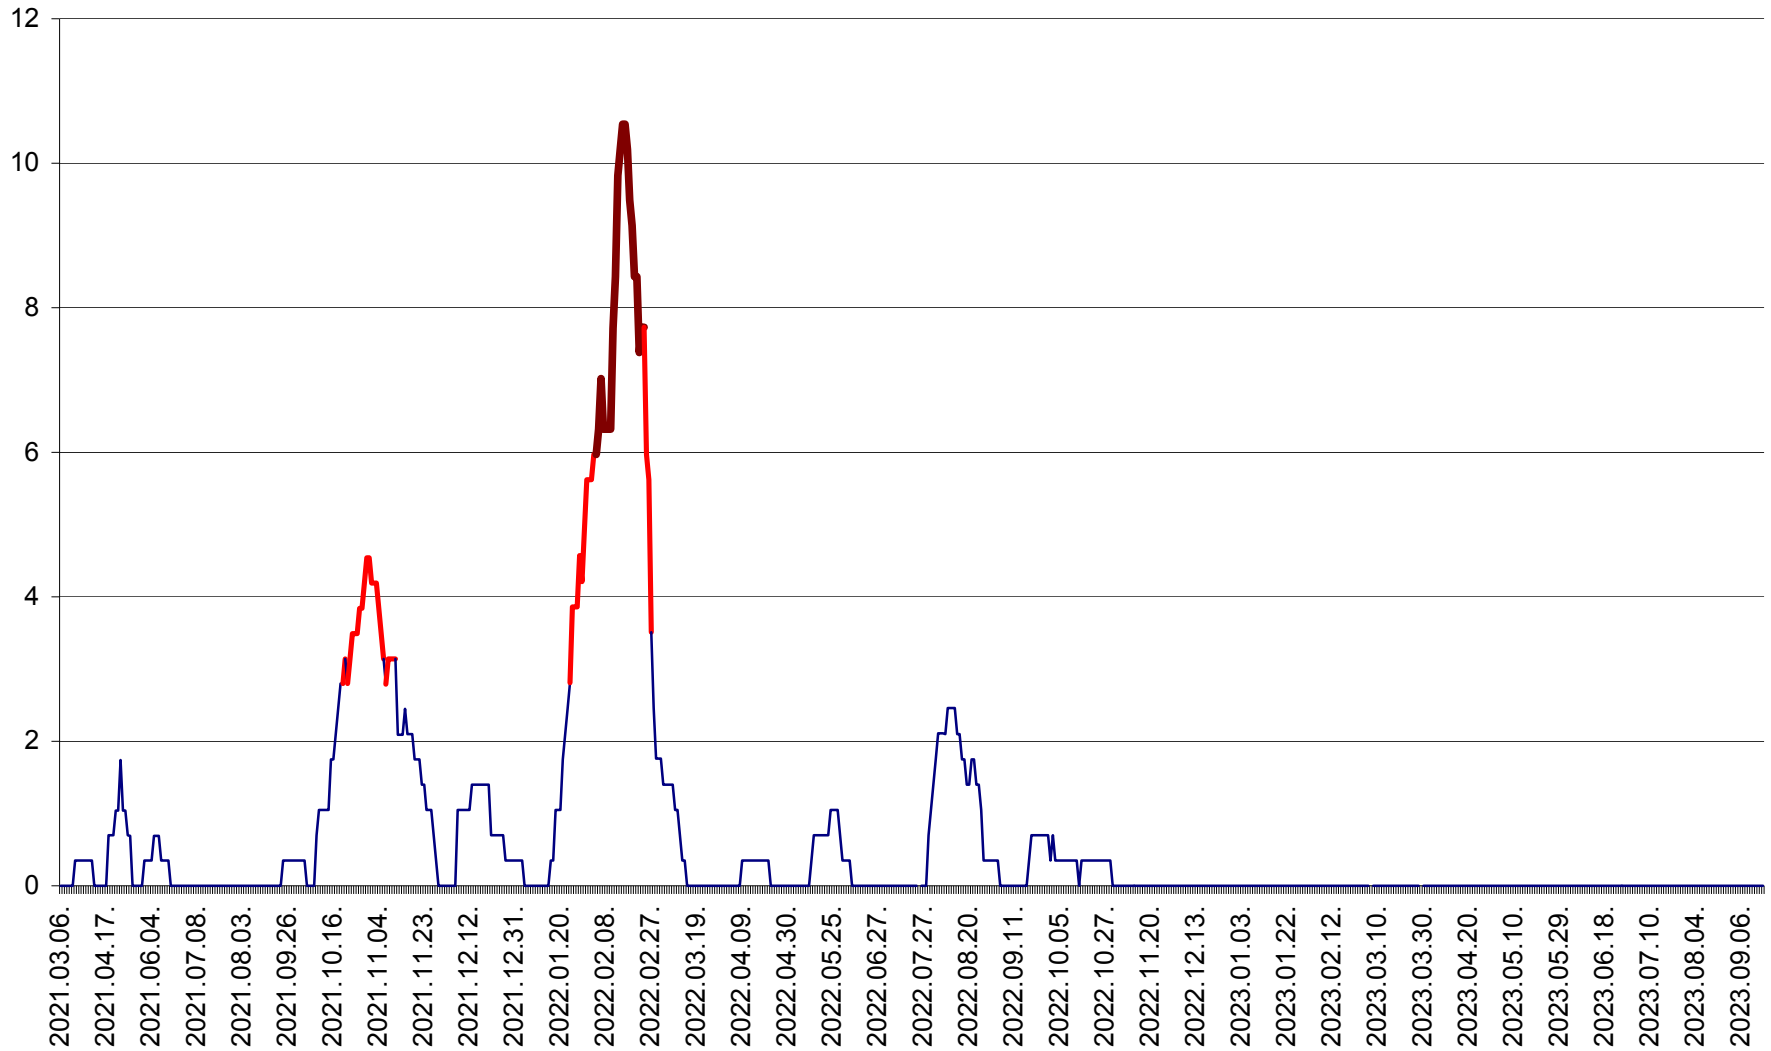

SICULENI - Evolutia incidentei cumulate pe 14 zile la ‰ de locuitori
2021.03.07. - 2023.09.21.

SECUIENI - Evolutia incidentei cumulate pe 14 zile la ‰ de locuitori
2021.03.07. - 2023.09.21.