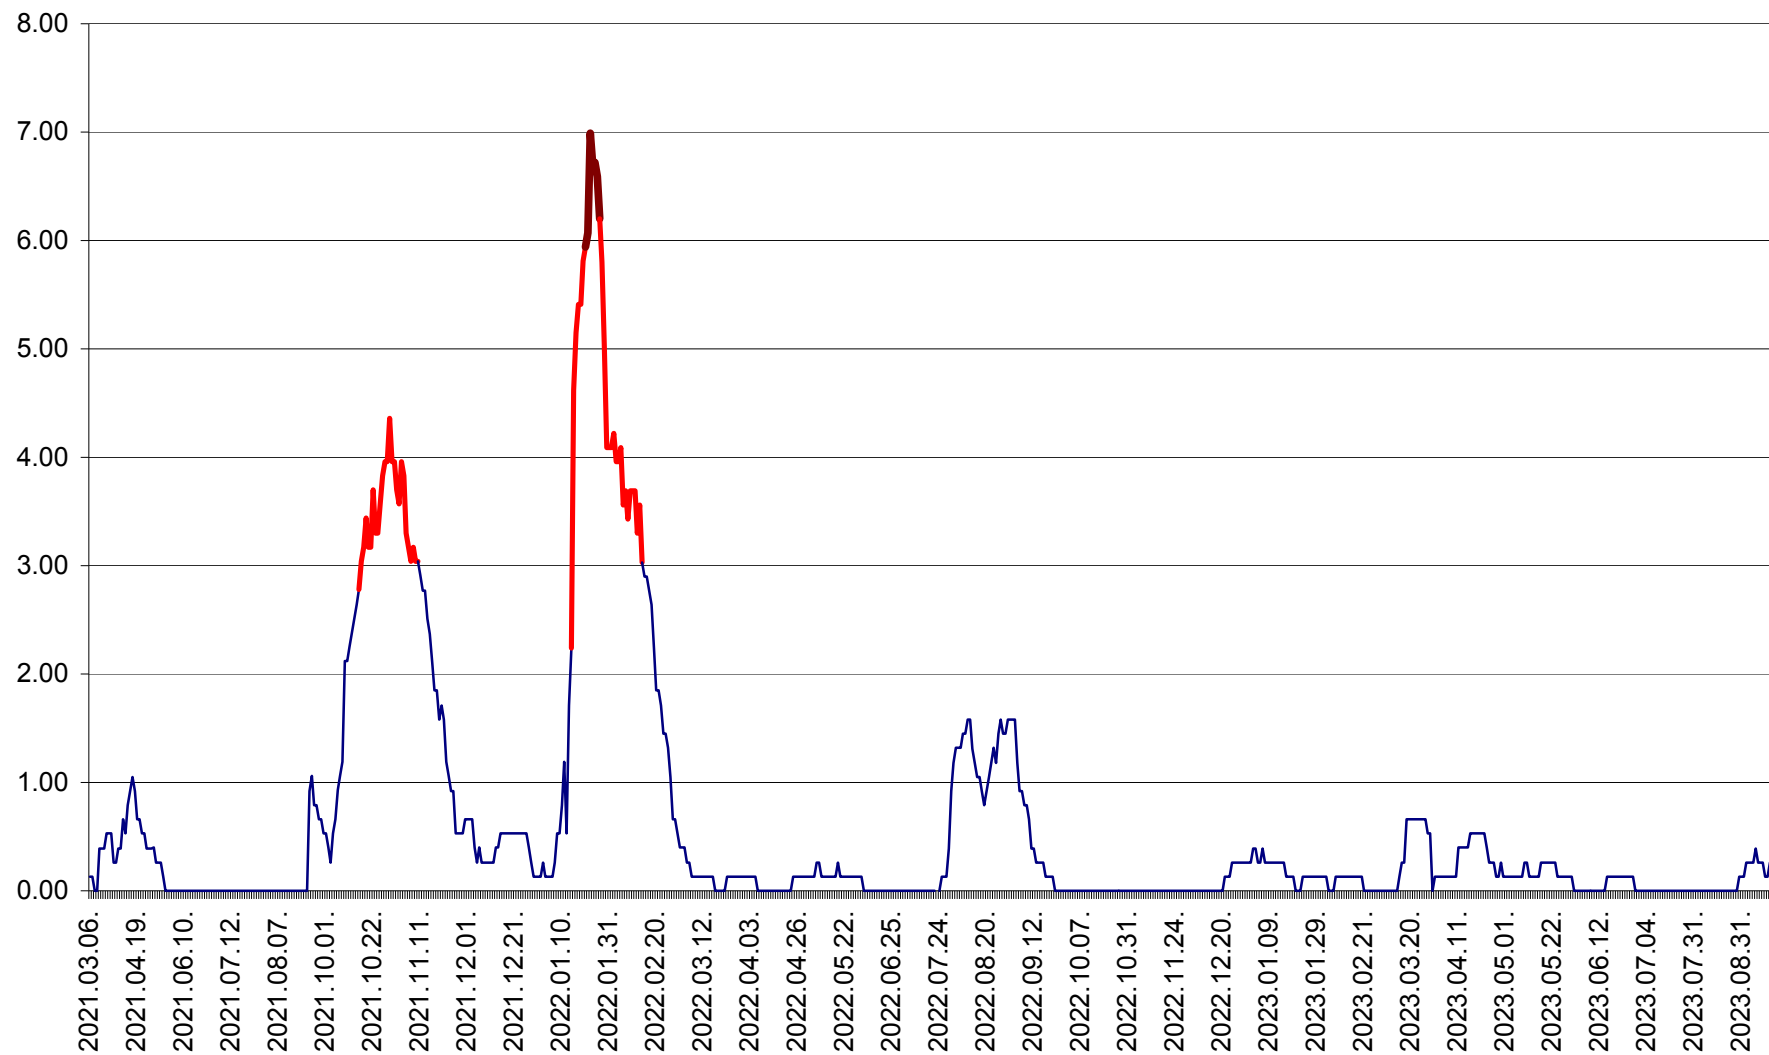

TUȘNAD - Evolutia incidentei cumulate pe 14 zile la ‰ de locuitori
2021.03.07. - 2023.09.21.

ULIEȘ - Evoluția incidenței cumulate pe 14 zile la ‰ de locuitori
2021.03.07. - 2023.09.21.

VĂRȘAG - Evolutia incidentei cumulate pe 14 zile la ‰ de locuitori
2021.03.07. - 2023.09.21.

ORAȘ VLĂHIȚA - Evolutia incidentei cumulate pe 14 zile la ‰ de locuitori
2021.03.07. - 2023.09.21.

VOȘLĂBENI - Evolutia incidentei cumulate pe 14 zile la ‰ de locuitori
2021.03.07. - 2023.09.21.

ZETEA - Evolutia incidentei cumulate pe 14 zile la ‰ de locuitori
2021.03.07. - 2023.09.21.