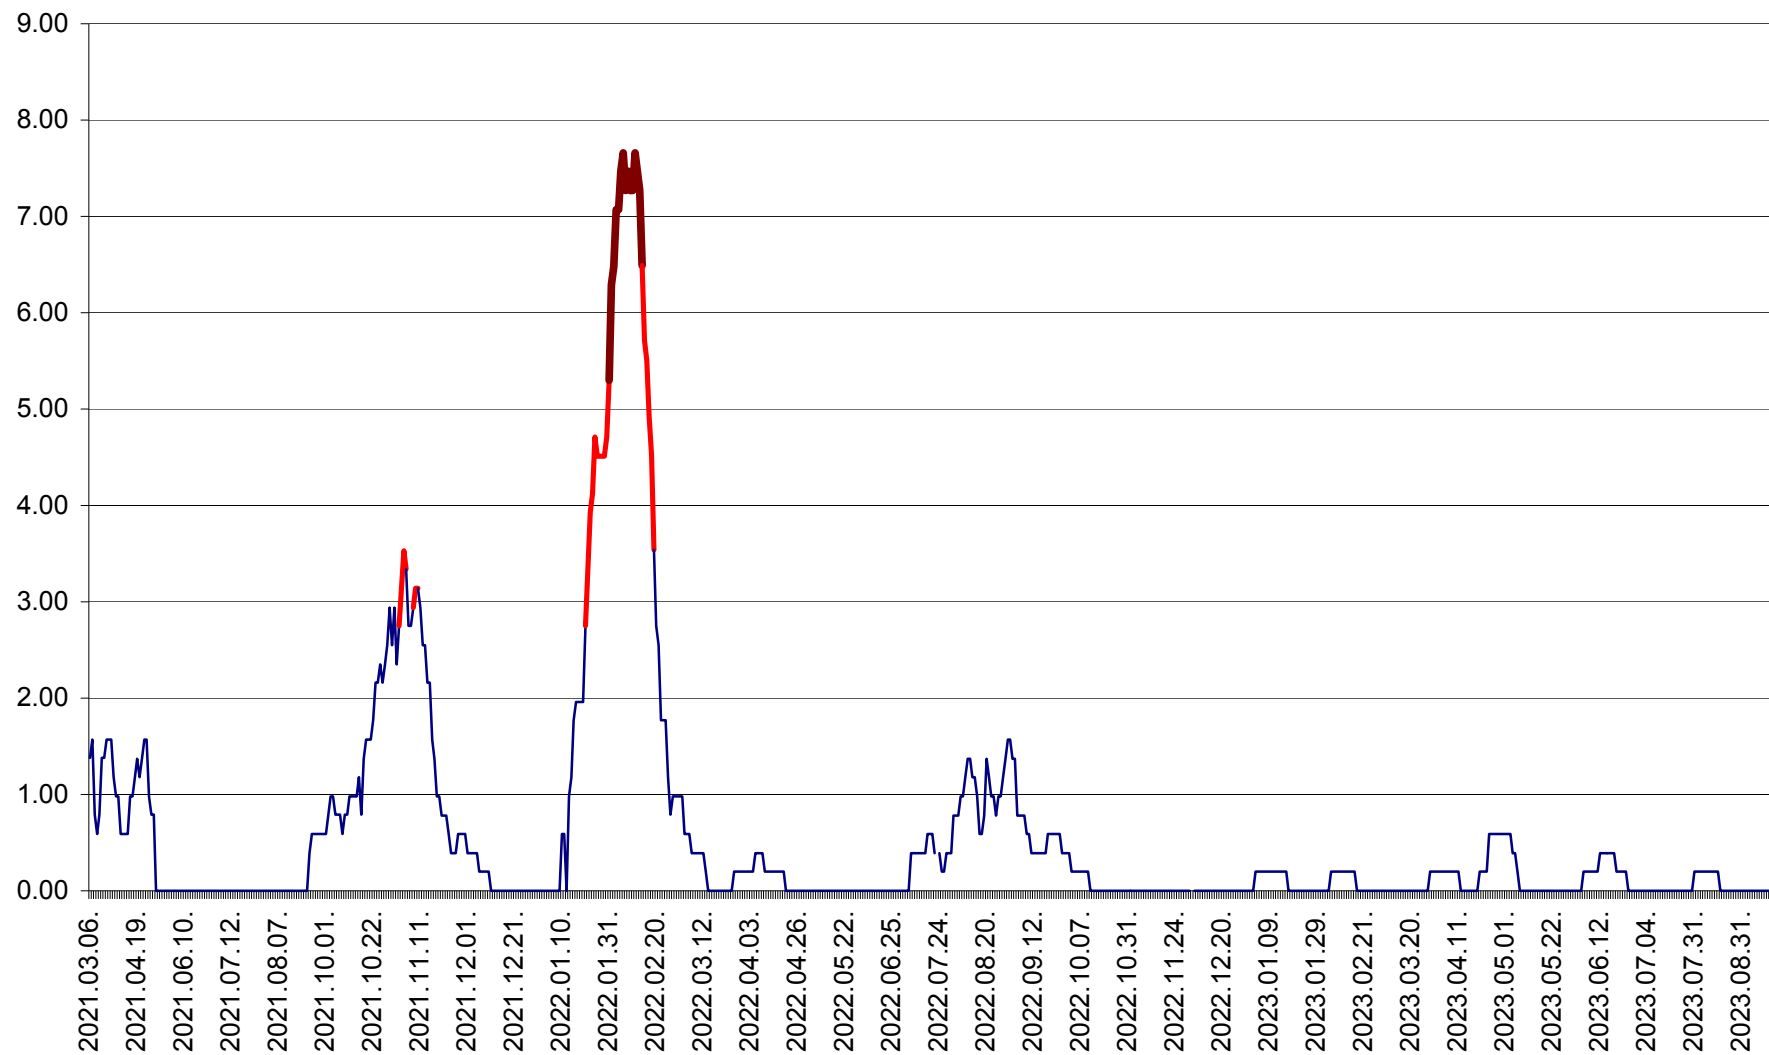

ORAȘ BĂLAN - Evoluția incidentei cumulate pe 14 zile la ‰ de locuitori
2021.03.07. - 2023.09.21.

BILBOR - Evolutia incidentei cumulate pe 14 zile la ‰ de locuitori
2021.03.07. - 2023.09.21.

ORAȘ BORSEC - Evolutia incidentei cumulate pe 14 zile la ‰ de locuitori
2021.03.07. - 2023.09.21.

BRĂDEȘTI - Evolutia incidentei cumulate pe 14 zile la ‰ de locuitori
2021.03.07. - 2023.09.21.

CĂPÂLNIȚA - Evolutia incidentei cumulate pe 14 zile la ‰ de locuitori
2021.03.07. - 2023.09.21.

CÂRȚA - Evolutia incidentei cumulate pe 14 zile la ‰ de locuitori
2021.03.07. - 2023.09.21.

CICEU - Evolutia incidentei cumulate pe 14 zile la ‰ de locuitori
2021.03.07. - 2023.09.21.

CIUCSÂNGEORGIU - Evolutia incidentei cumulate pe 14 zile la ‰ de locuitori
2021.03.07. - 2023.09.21.

CIUMANI - Evolutia incidentei cumulate pe 14 zile la ‰ de locuitori
2021.03.07. - 2023.09.21.

CORBU - Evolutia incidentei cumulate pe 14 zile la ‰ de locuitori
2021.03.07. - 2023.09.21.

CORUND - Evolutia incidentei cumulate pe 14 zile la ‰ de locuitori
2021.03.07. - 2023.09.21.

COZMENI - Evolutia incidentei cumulate pe 14 zile la ‰ de locuitori
2021.03.07. - 2023.09.21.