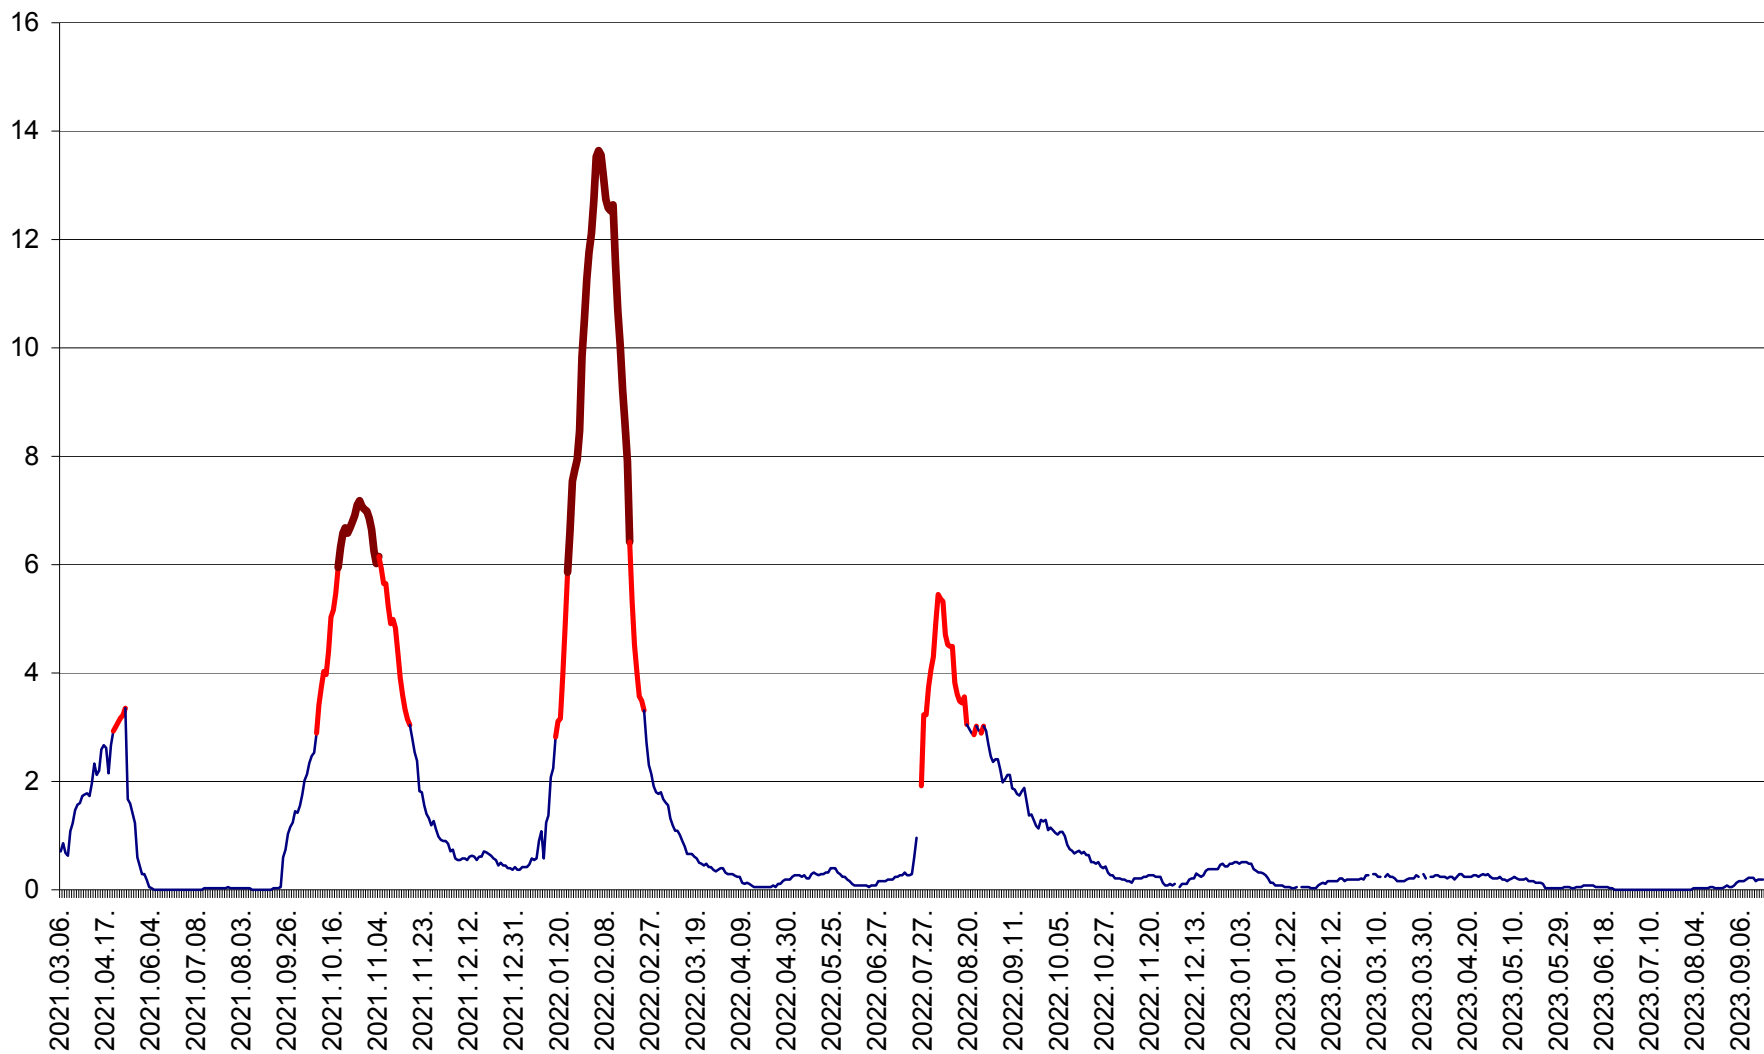

PĂULENI-CIUC - Evolutia incidentei cumulate pe 14 zile la ‰ de locuitori
2021.03.07. - 2023.09.21.