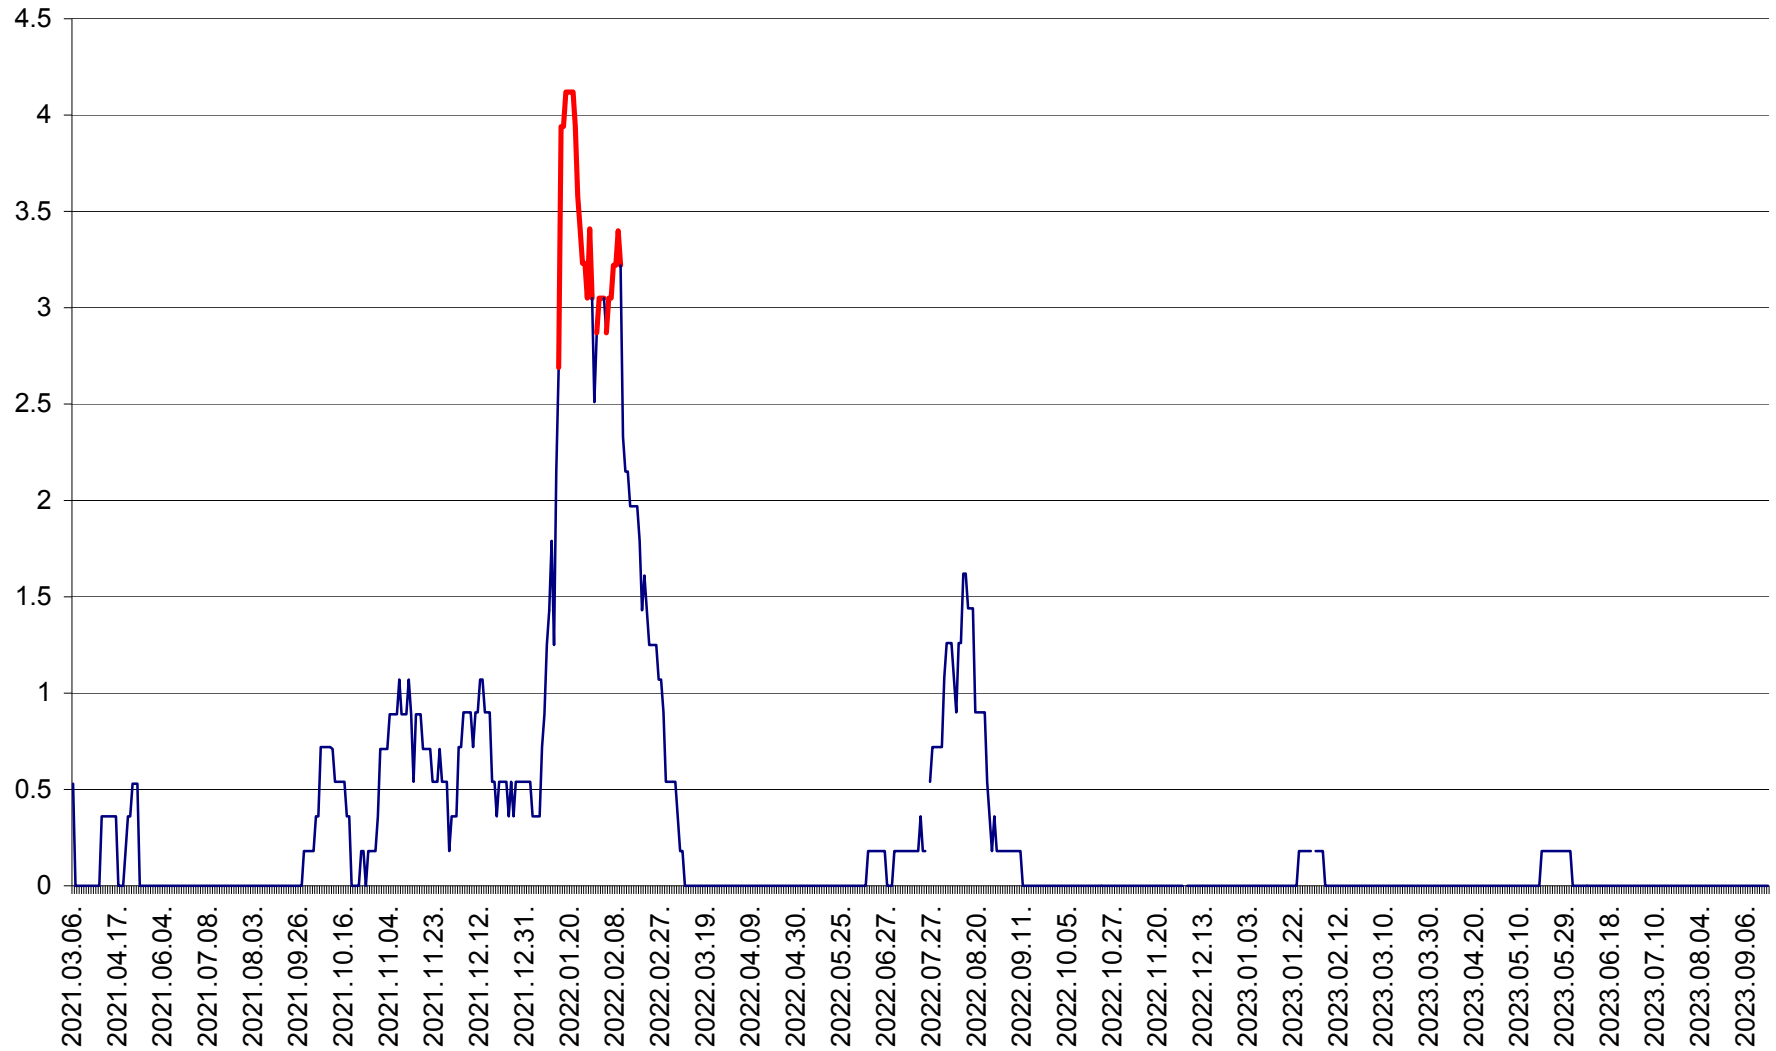

FELICENI - Evolutia incidentei cumulate pe 14 zile la % de locuitori
2021.03.07. - 2023.09.21.

FRUMOASA - Evolutia incidentei cumulate pe 14 zile la ‰ de locuitori
2021.03.07. - 2023.09.21.

GĂLĂUȚAȘ - Evoluția incidenței cumulate pe 14 zile la ‰ de locuitori
2021.03.07. - 2023.09.21.

MUNICIPIUL GHEORGHENI - Evolutia incidentei cumulate pe 14 zile la % de locuitori
2021.03.07. - 2023.09.21.

JOSENI - Evolutia incidentei cumulate pe 14 zile la ‰ de locuitori
2021.03.07. - 2023.09.21.

LĂZAREA - Evolutia incidentei cumulate pe 14 zile la % de locuitori
2021.03.07. - 2023.09.21.

LELICENI - Evolutia incidentei cumulate pe 14 zile la ‰ de locuitori
2021.03.07. - 2023.09.21.

LUETA - Evolutia incidentei cumulate pe 14 zile la ‰ de locuitori
2021.03.07. - 2023.09.21.

LUNCA DE JOS - Evolutia incidentei cumulate pe 14 zile la ‰ de locuitori
2021.03.07. - 2023.09.21.