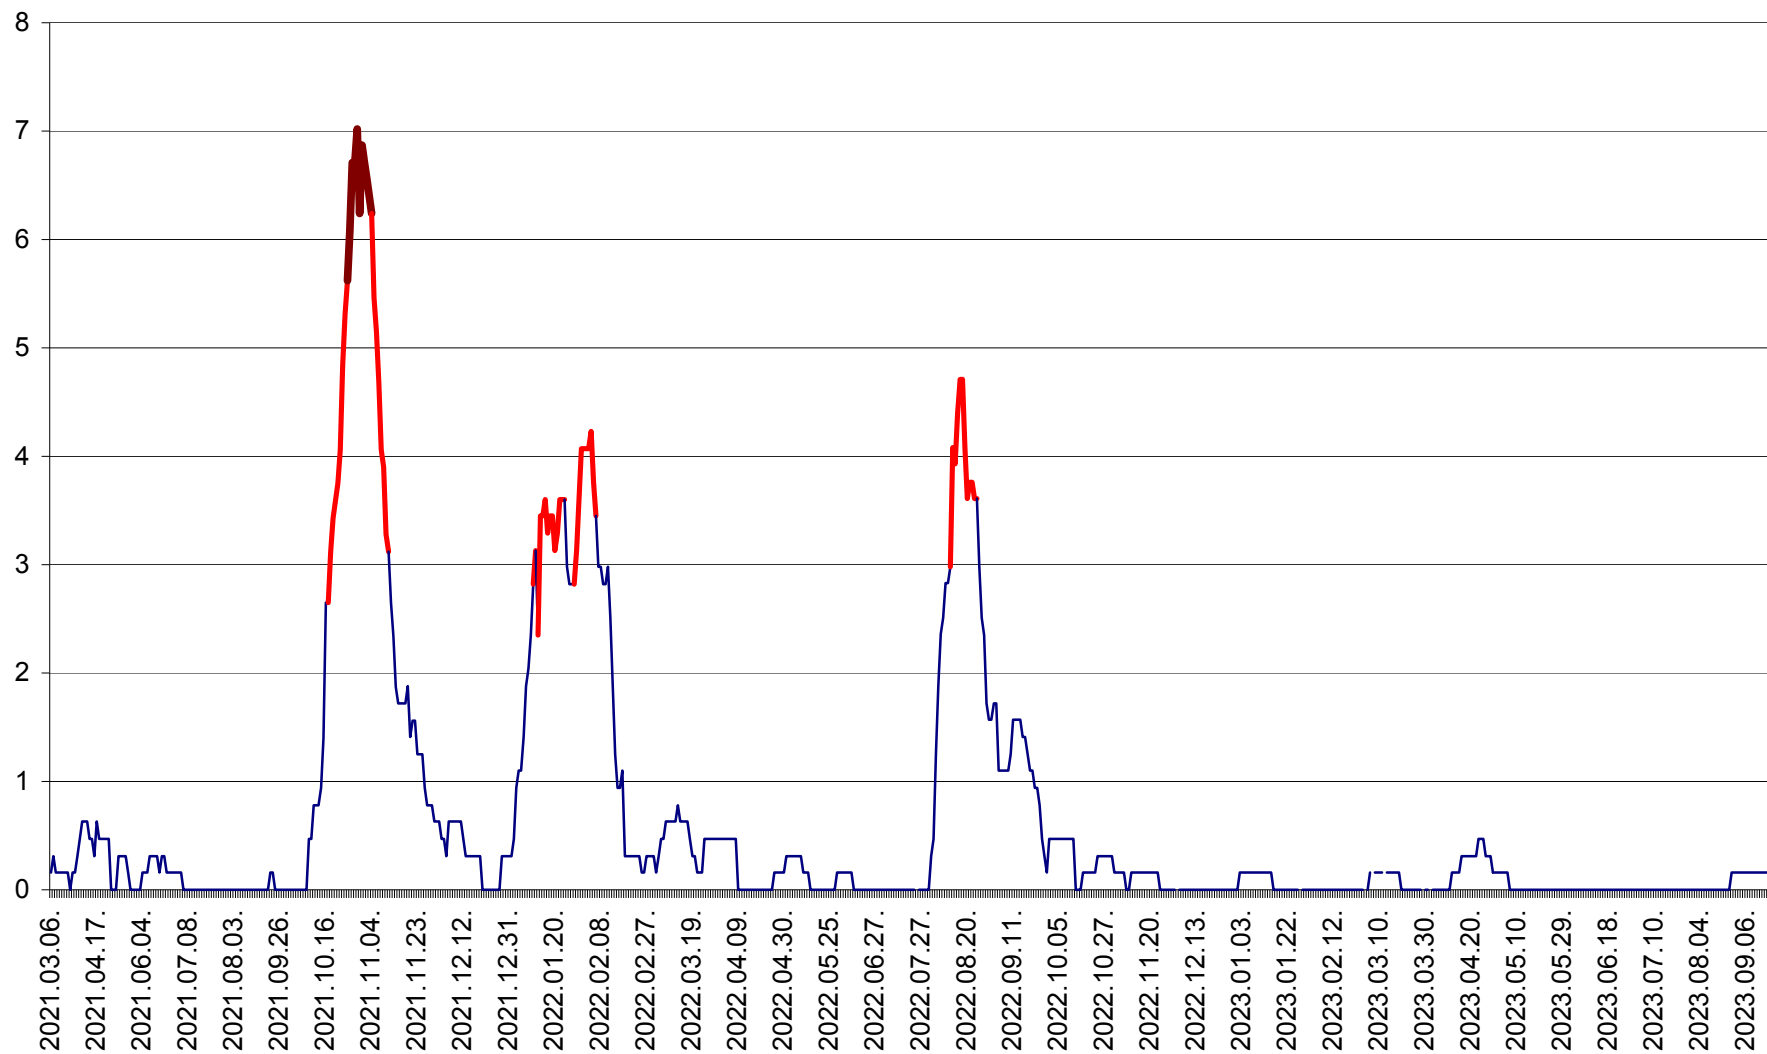

PLĂIEȘII DE JOS - Evoluția incidentei cumulate pe 14 zile la ‰ de locuitori
2021.03.07. - 2023.09.21.

PORUMBENI - Evolutia incidentei cumulate pe 14 zile la ‰ de locuitori
2021.03.07. - 2023.09.21.

PRAID - Evolutia incidentei cumulate pe 14 zile la ‰ de locuitori
2021.03.07. - 2023.09.21.

RACU - Evolutia incidentei cumulate pe 14 zile la ‰ de locuitori
2021.03.07. - 2023.09.21.

REMETEA - Evolutia incidentei cumulate pe 14 zile la ‰ de locuitori
2021.03.07. - 2023.09.21.

SĂCEL - Evolutia incidentei cumulate pe 14 zile la ‰ de locuitori
2021.03.07. - 2023.09.21.