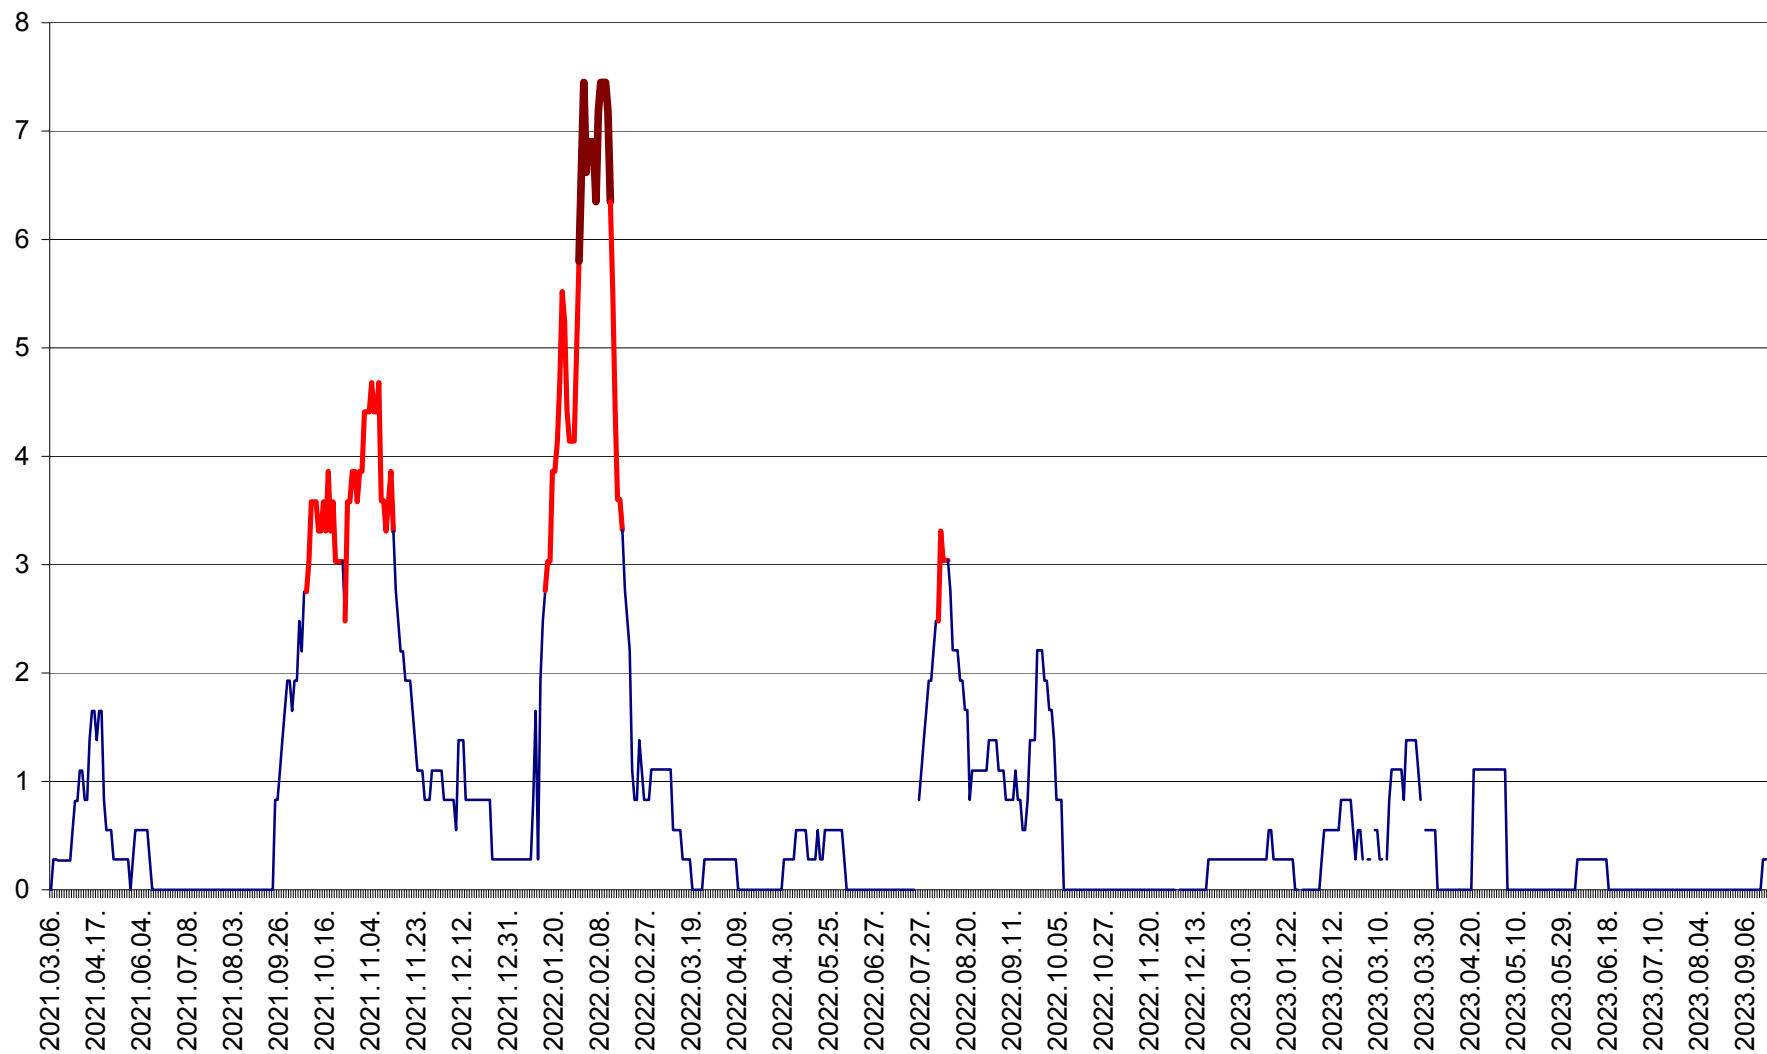

SÂNCRĂIENI - Evolutia incidentei cumulate pe 14 zile la ‰ de locuitori
2021.03.07. - 2023.09.21.

SÂNDOMIC - Evolutia incidentei cumulate pe 14 zile la ‰ de locuitori
2021.03.07. - 2023.09.21.

SÂNMARTIN - Evolutia incidentei cumulate pe 14 zile la ‰ de locuitori
2021.03.07. - 2023.09.21.

SÂNSIMION - Evolutia incidentei cumulate pe 14 zile la ‰ de locuitori
2021.03.07. - 2023.09.21.

SÂNTIMBRU - Evolutia incidentei cumulate pe 14 zile la ‰ de locuitori
2021.03.07. - 2023.09.21.

SĂRMAȘ - Evolutia incidentei cumulate pe 14 zile la ‰ de locuitori
2021.03.07. - 2023.09.21.