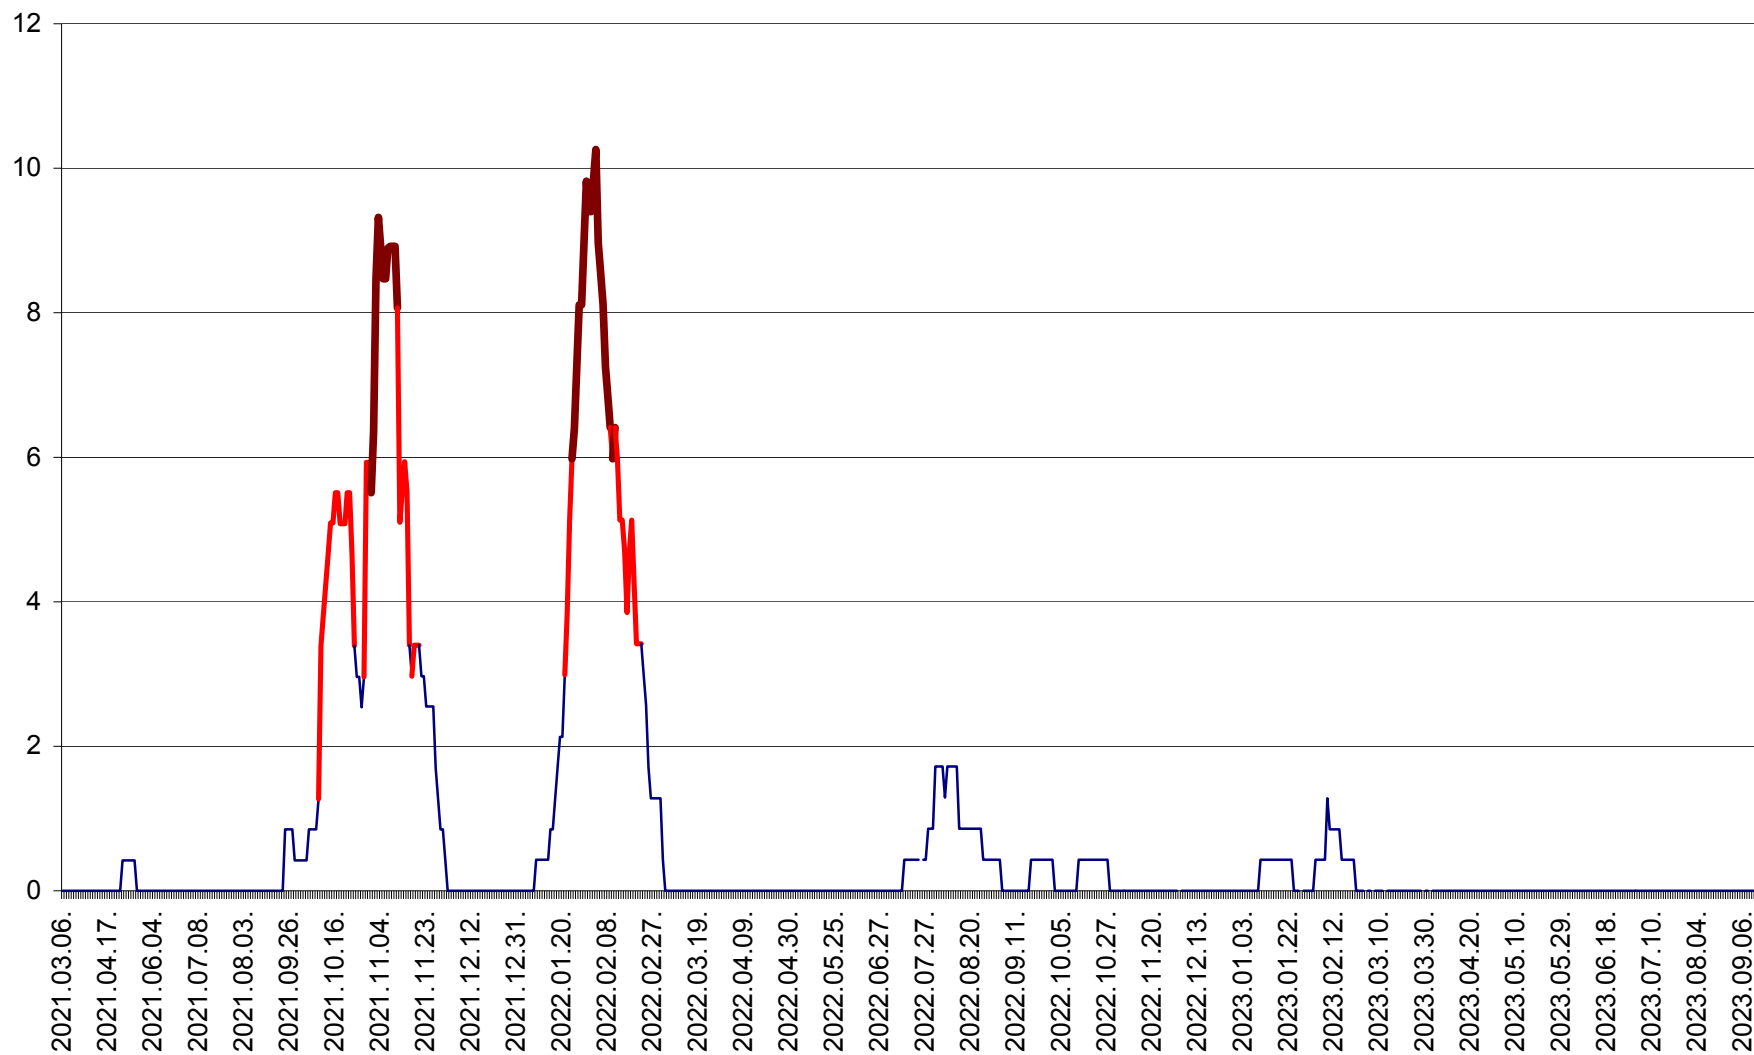

RACU - Evolutia incidentei cumulate pe 14 zile la ‰ de locuitori
2021.03.07. - 2023.09.21.

REMETEA - Evolutia incidentei cumulate pe 14 zile la ‰ de locuitori
2021.03.07. - 2023.09.21.

SĂCEL - Evolutia incidentei cumulate pe 14 zile la ‰ de locuitori
2021.03.07. - 2023.09.21.

SÂNCRĂIENI - Evolutia incidentei cumulate pe 14 zile la ‰ de locuitori
2021.03.07. - 2023.09.21.

SÂNDOMIC - Evolutia incidentei cumulate pe 14 zile la ‰ de locuitori
2021.03.07. - 2023.09.21.

SÂNMARTIN - Evolutia incidentei cumulate pe 14 zile la ‰ de locuitori
2021.03.07. - 2023.09.21.