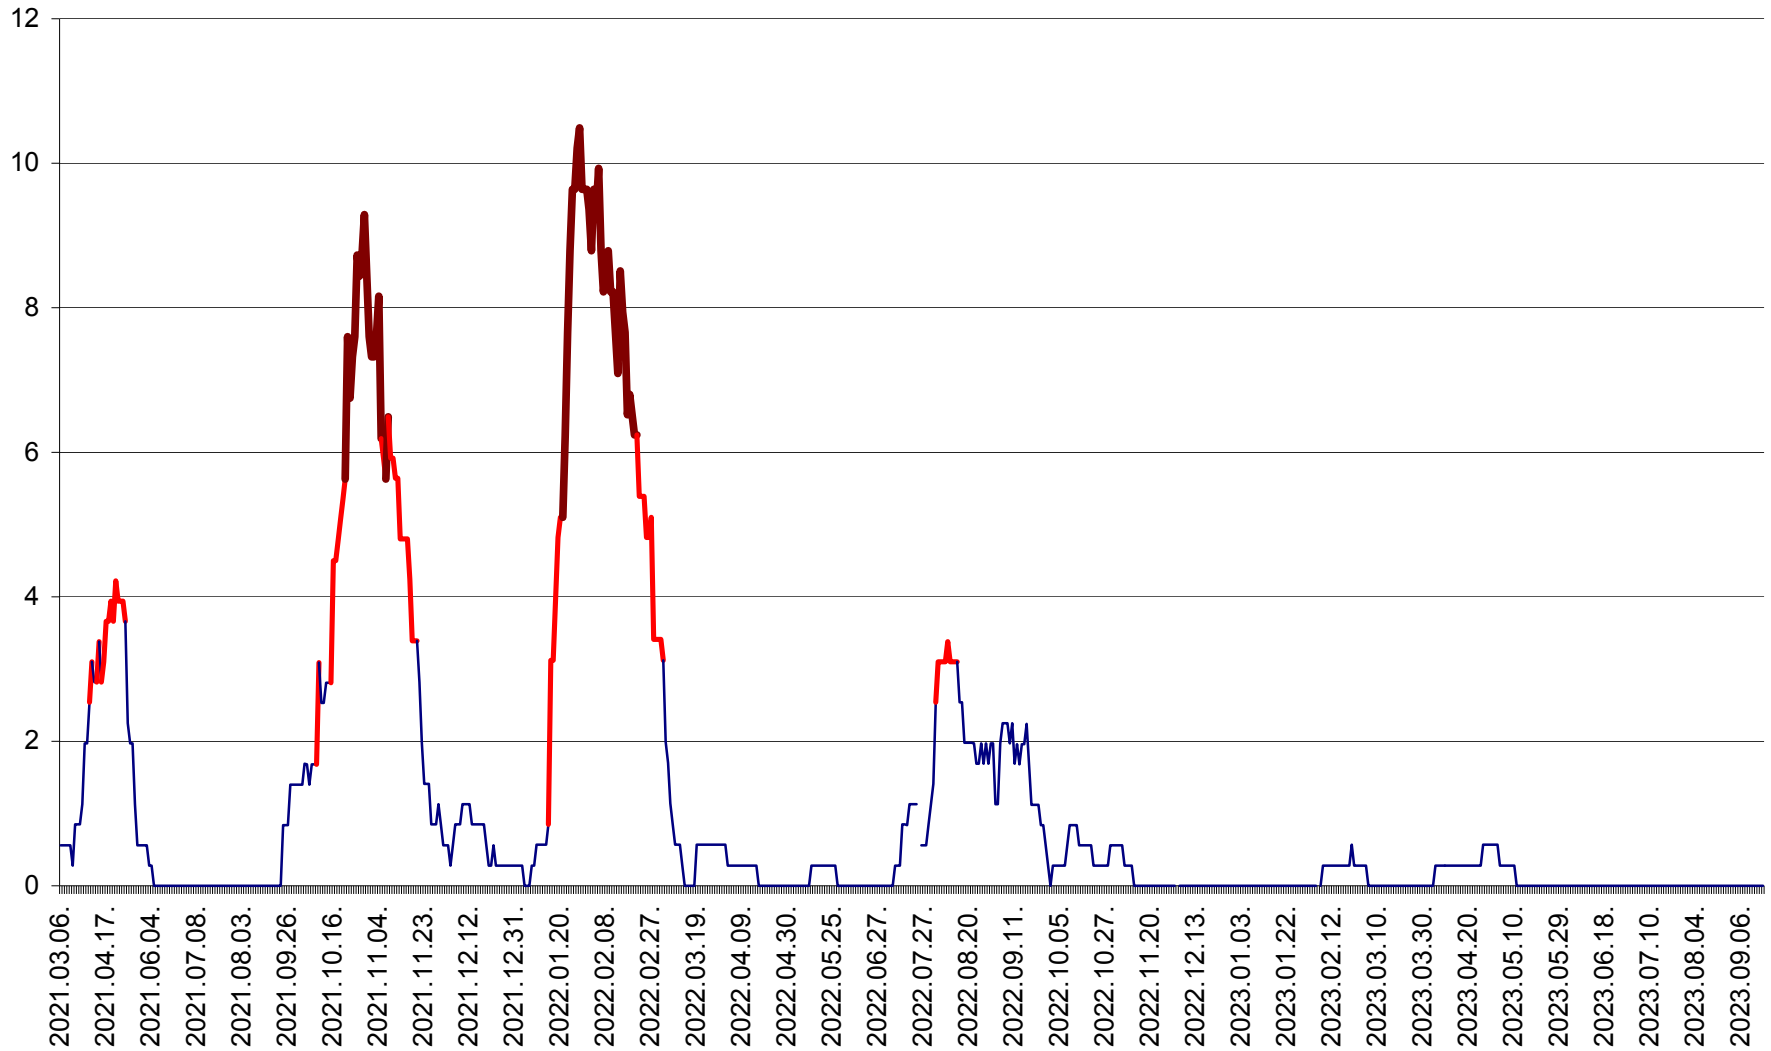

ORAȘ CRISTURU SECUIESC - Evolutia incidentei cumulate pe 14 zile la ‰ de locuitori
2021.03.07. - 2023.09.21.

DĂNEȘTI - Evolutia incidentei cumulate pe 14 zile la ‰ de locuitori
2021.03.07. - 2023.09.21.

DÂRJIU - Evolutia incidentei cumulate pe 14 zile la ‰ de locuitori
2021.03.07. - 2023.09.21.

DEALU - Evolutia incidentei cumulate pe 14 zile la ‰ de locuitori
2021.03.07. - 2023.09.21.

DITRĂU - Evolutia incidentei cumulate pe 14 zile la ‰ de locuitori
2021.03.07. - 2023.09.21.

FELICENI - Evolutia incidentei cumulate pe 14 zile la % de locuitori
2021.03.07. - 2023.09.21.

FRUMOASA - Evolutia incidentei cumulate pe 14 zile la ‰ de locuitori
2021.03.07. - 2023.09.21.

GĂLĂUȚAȘ - Evoluția incidenței cumulate pe 14 zile la ‰ de locuitori
2021.03.07. - 2023.09.21.