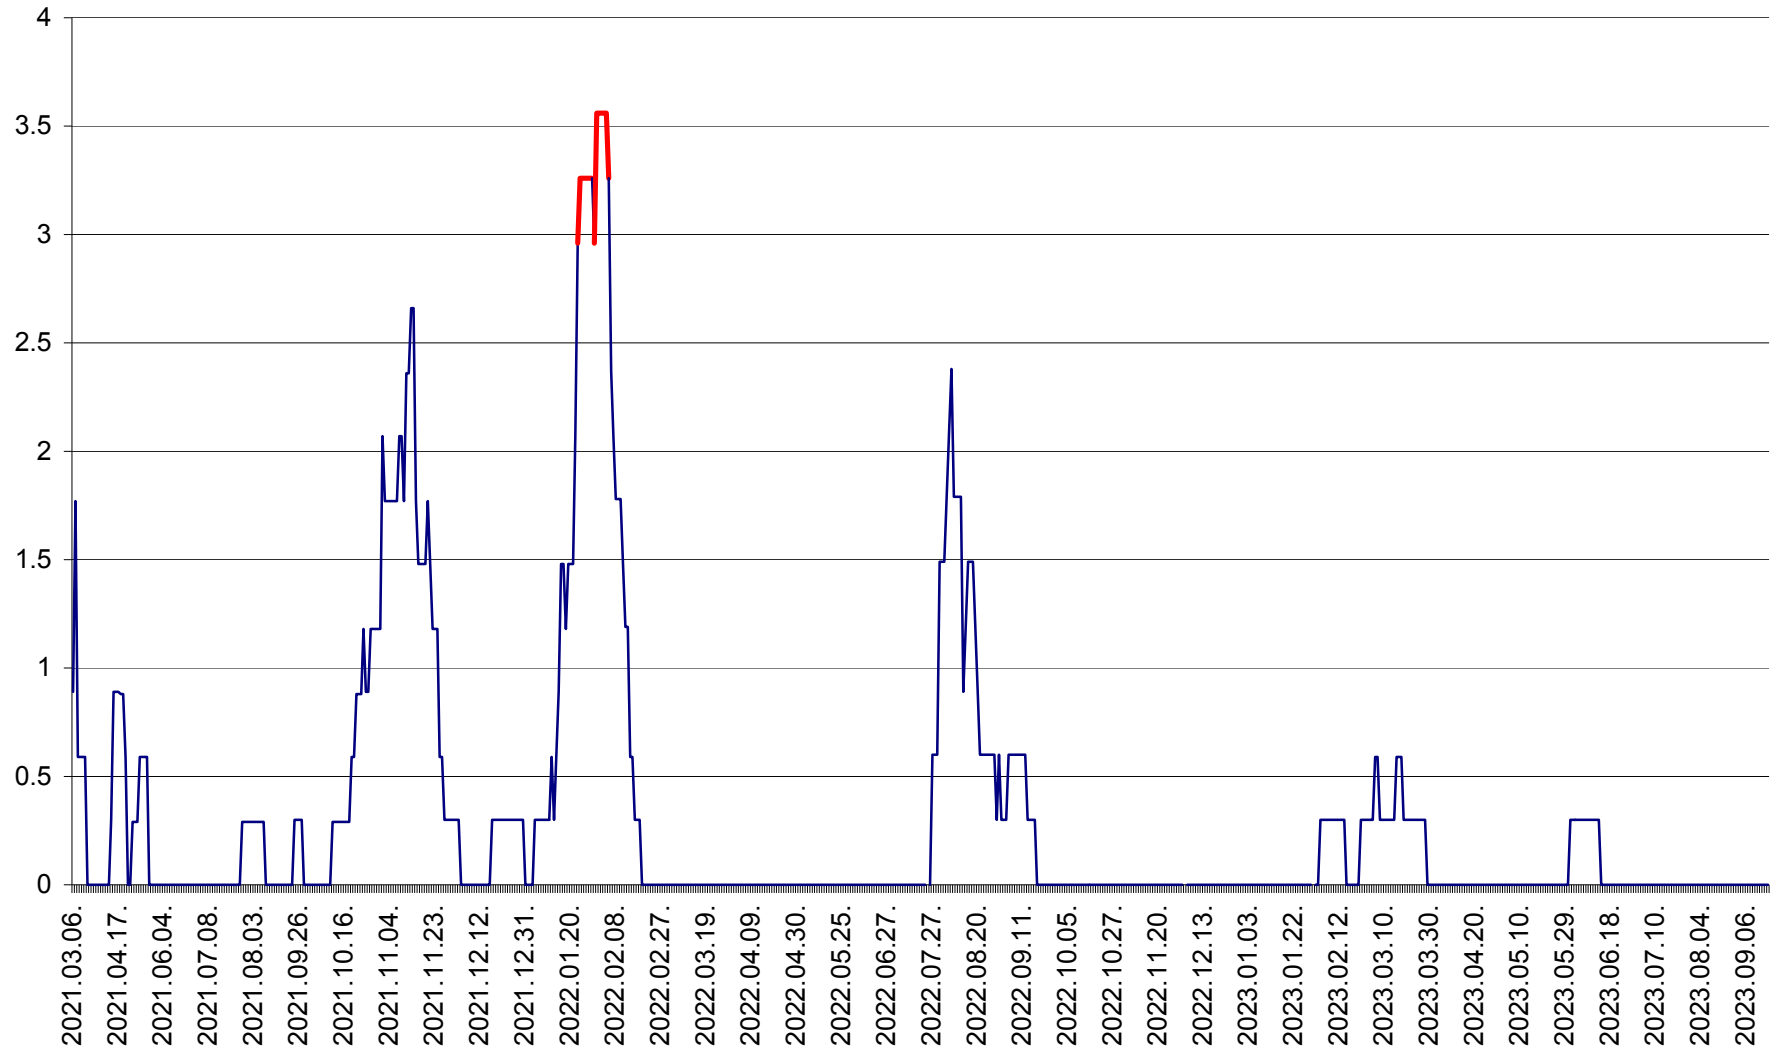

MUNICIPIUL GHEORGHENI - Evolutia incidentei cumulate pe 14 zile la % de locuitori
2021.03.07. - 2023.09.21.

JOSENI - Evolutia incidentei cumulate pe 14 zile la ‰ de locuitori
2021.03.07. - 2023.09.21.

LĂZAREA - Evolutia incidentei cumulate pe 14 zile la % de locuitori
2021.03.07. - 2023.09.21.

LELICENI - Evolutia incidentei cumulate pe 14 zile la ‰ de locuitori
2021.03.07. - 2023.09.21.

LUETA - Evolutia incidentei cumulate pe 14 zile la ‰ de locuitori
2021.03.07. - 2023.09.21.

LUNCA DE JOS - Evolutia incidentei cumulate pe 14 zile la ‰ de locuitori
2021.03.07. - 2023.09.21.

LUNCA DE SUS - Evolutia incidentei cumulate pe 14 zile la ‰ de locuitori
2021.03.07. - 2023.09.21.

LUPENI - Evolutia incidentei cumulate pe 14 zile la ‰ de locuitori
2021.03.07. - 2023.09.21.

MĂDĂRAȘ - Evolutia incidentei cumulate pe 14 zile la ‰ de locuitori
2021.03.07. - 2023.09.21.