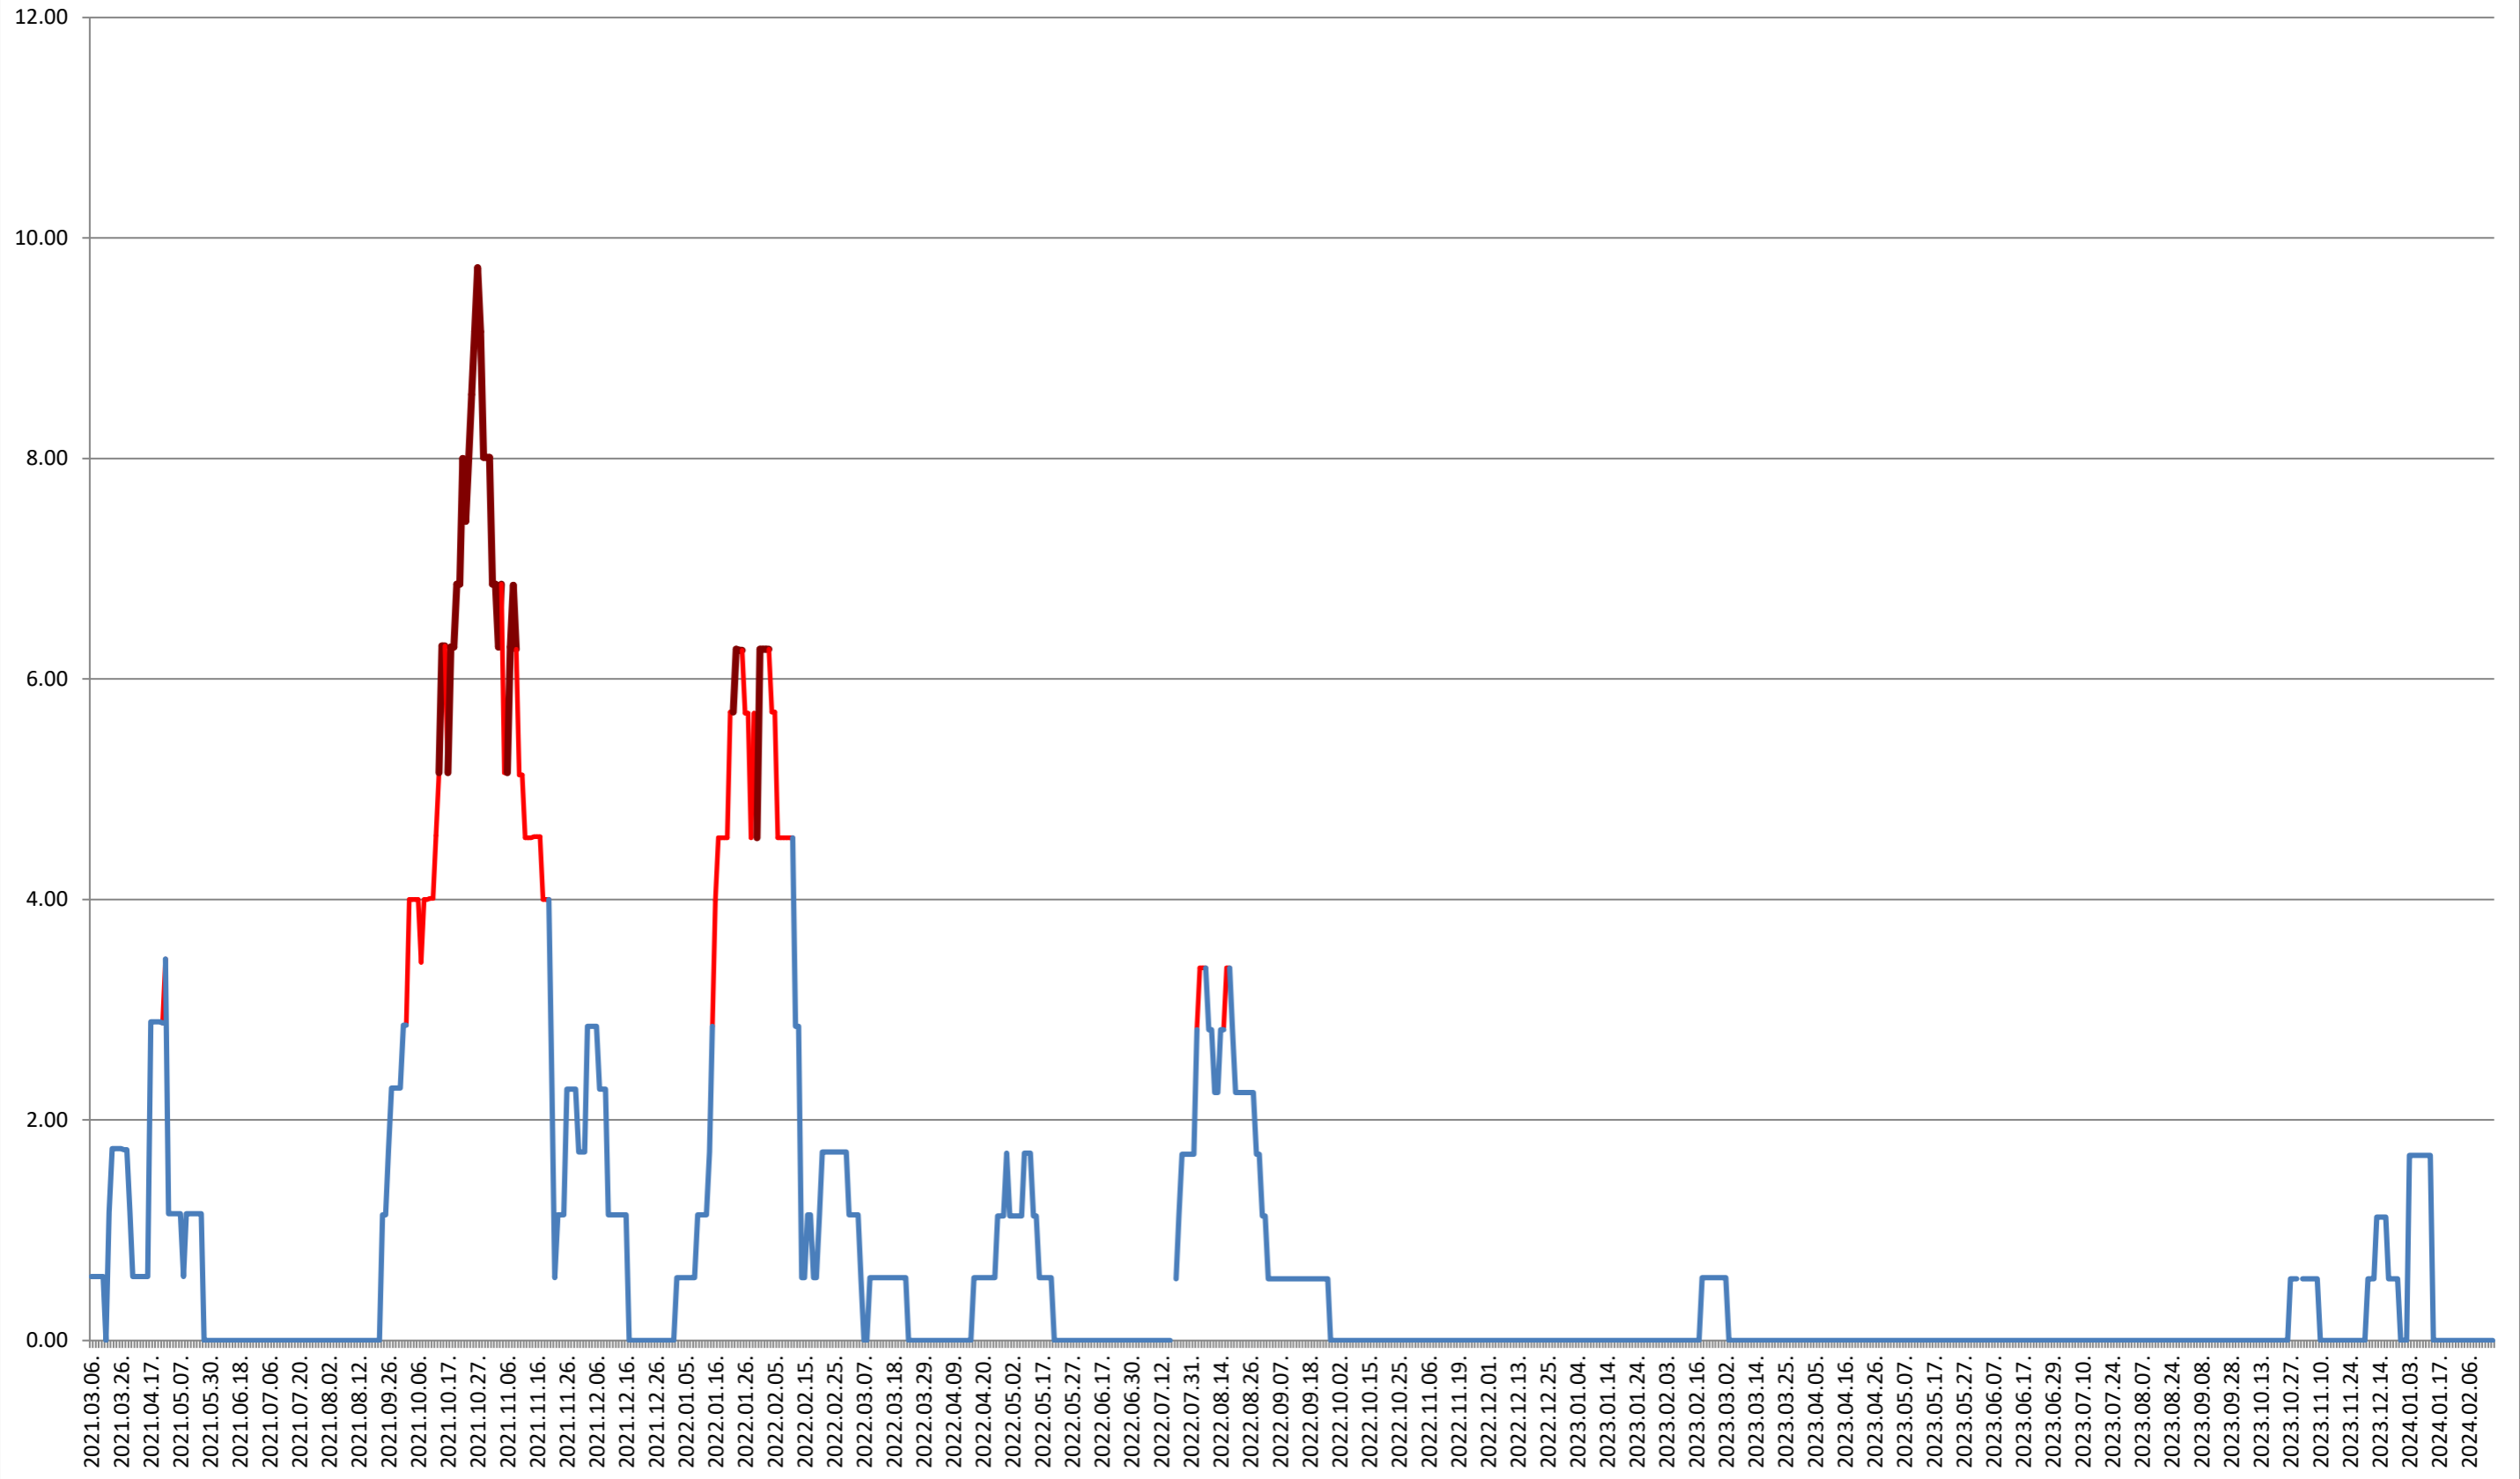

VĂRȘAG - Evolutia incidentei cumulate pe 14 zile la % de locuitori 2021.03.07. - 2024.02.21.