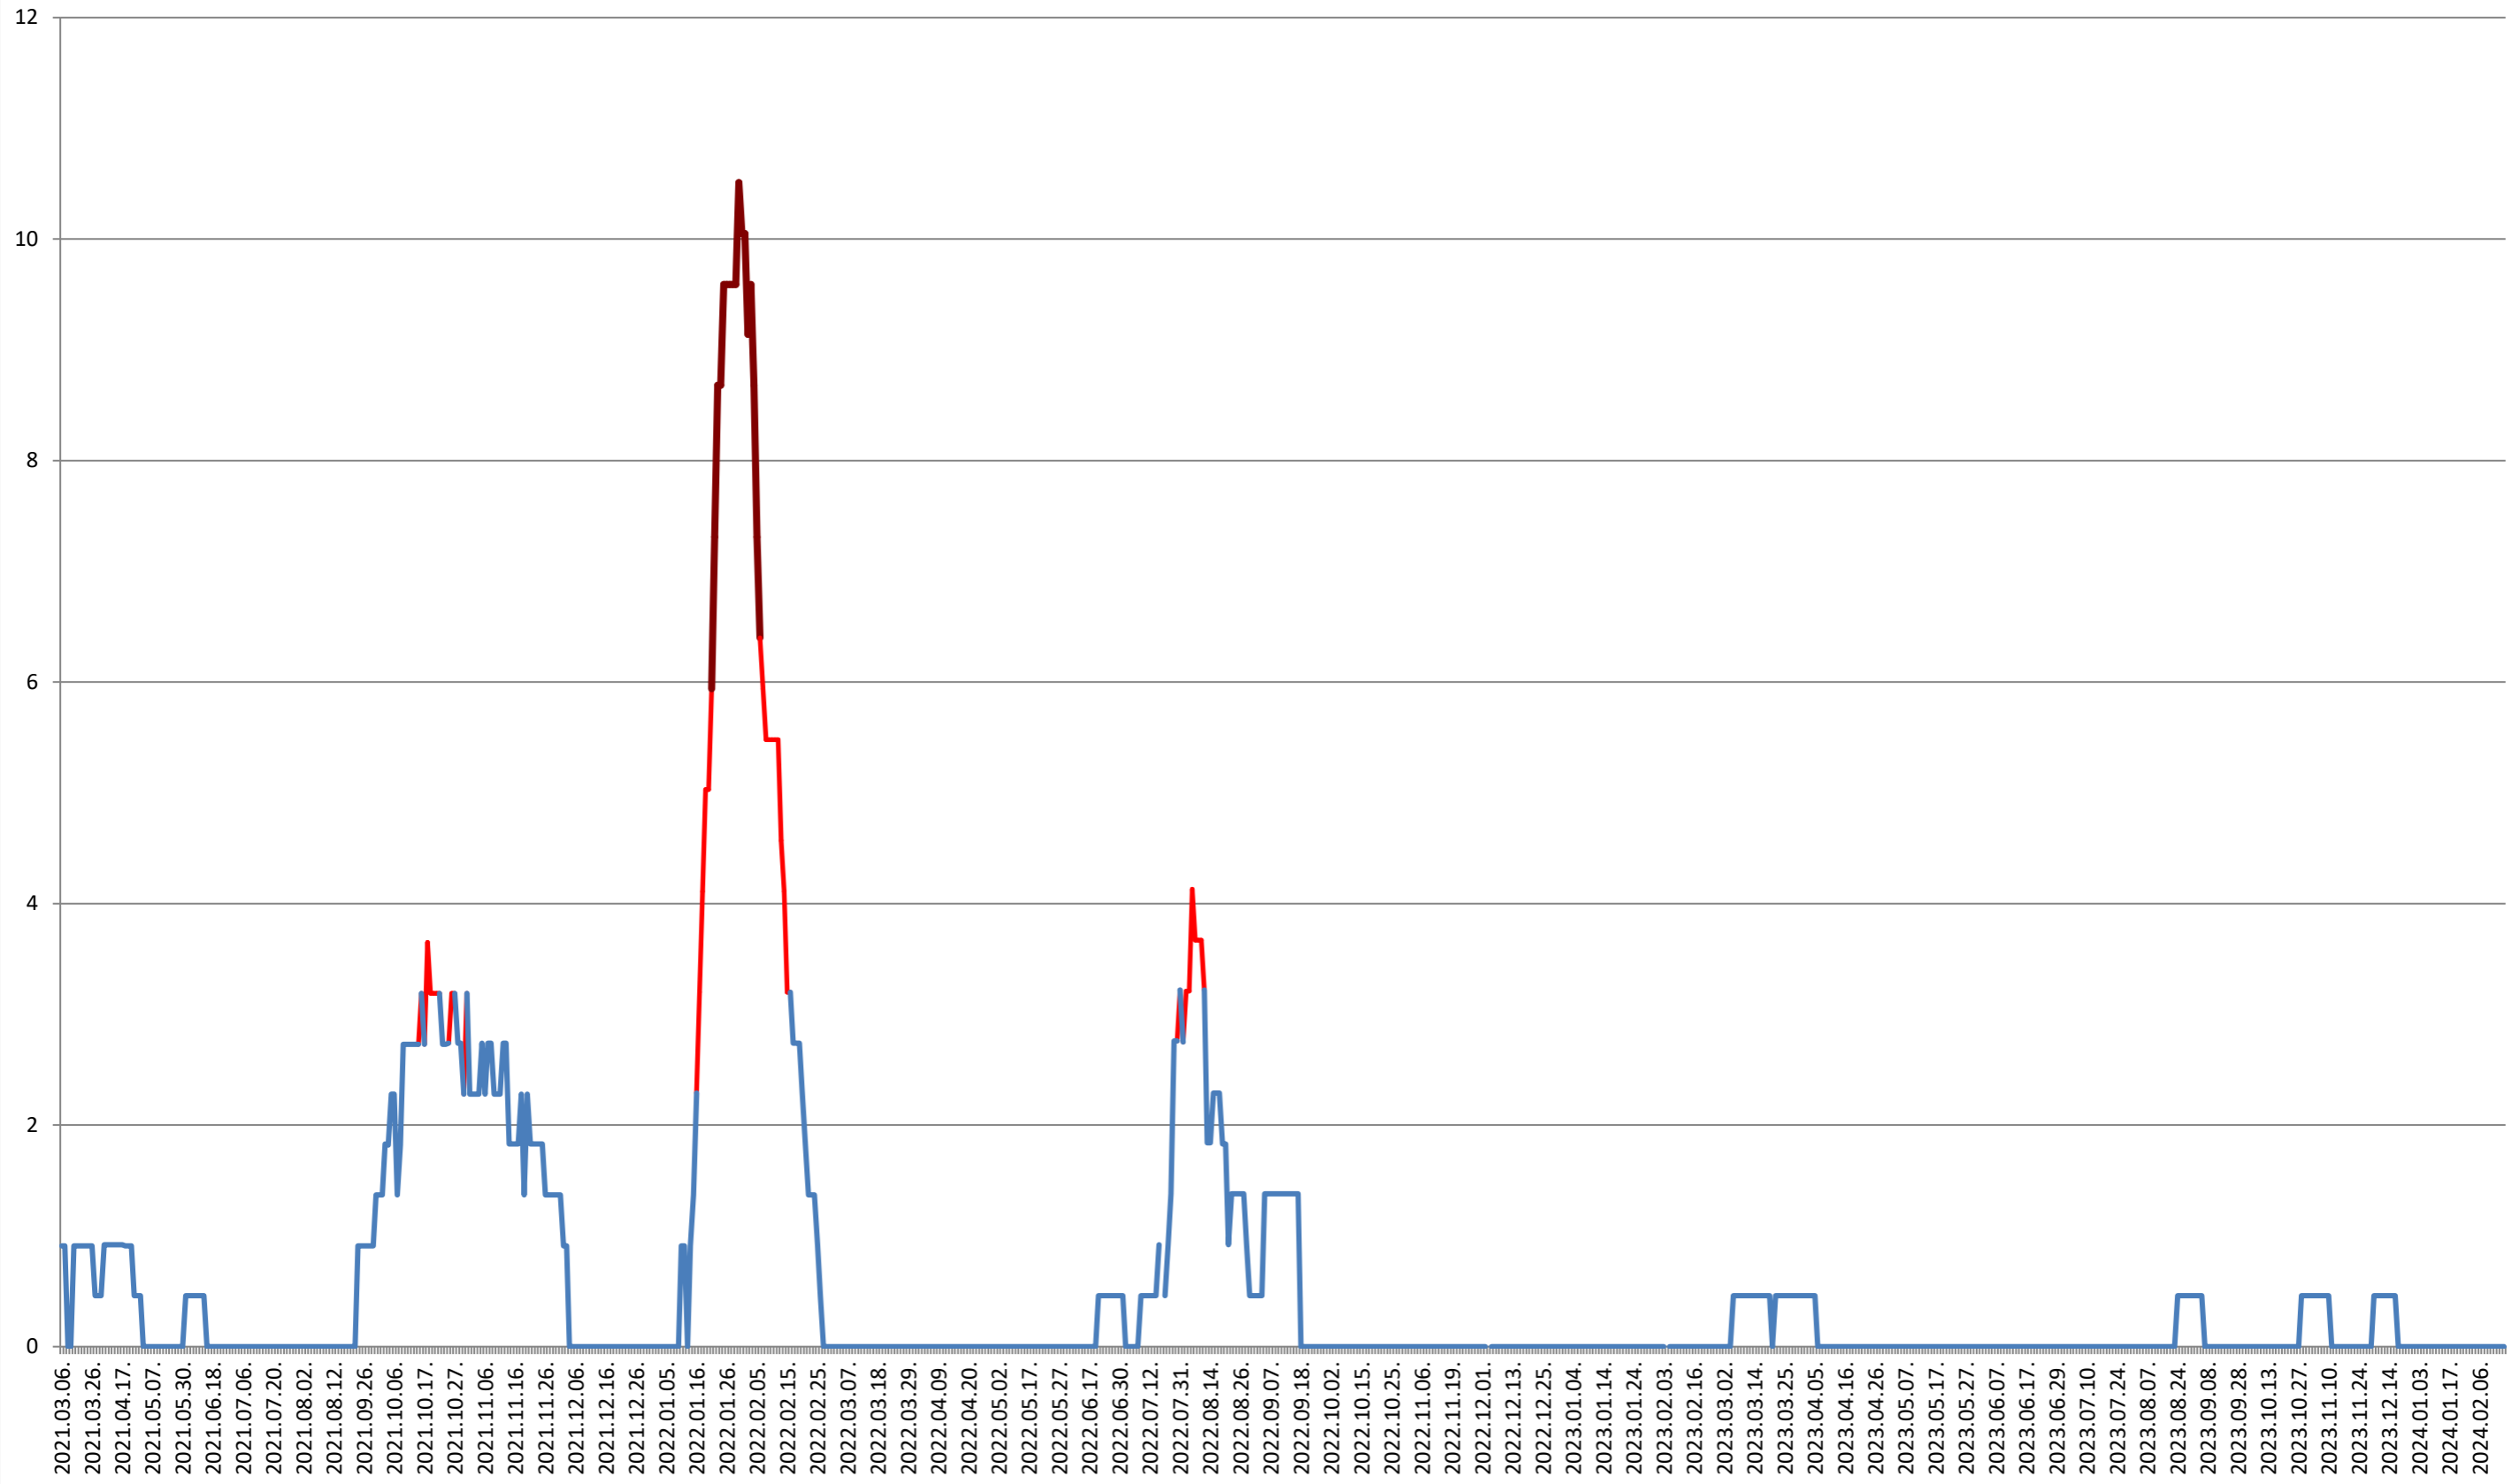

BRĂDEȘTI - Evolutia incidentei cumulate pe 14 zile la % de locuitori 2021.03.07. - 2024.02.21.

CĂPĂLNIȚA - Evolutia incidentei cumulate pe 14 zile la ‰ de locuitori 2021.03.07. - 2024.02.21.

CÂRȚA - Evolutia incidentei cumulate pe 14 zile la % de locuitori
2021.03.07. - 2024.02.21.

CICEU - Evolutia incidentei cumulate pe 14 zile la ‰ de locuitori 2021.03.07. - 2024.02.21.

CIUCSÂNGEORGIU - Evolutia incidentei cumulate pe 14 zile la % de locuitori

2021.03.07. - 2024.02.21.

CIUMANI - Evolutia incidentei cumulate pe 14 zile la ‰ de locuitori 2021.03.07. - 2024.02.21.

CORBU - Evolutia incidentei cumulate pe 14 zile la ‰ de locuitori 2021.03.07. - 2024.02.21.

CORUND - Evolutia incidentei cumulate pe 14 zile la ‰ de locuitori 2021.03.07. - 2024.02.21.

COZMENI - Evolutia incidentei cumulate pe 14 zile la % de locuitori 2021.03.07. - 2024.02.21.

ORAȘ CRISTURU SECUIESC - Evolutia incidentei cumulate pe 14 zile la ‰ de locuitori
2021.03.07. - 2024.02.21.

DĂNEȘTI - Evolutia incidentei cumulate pe 14 zile la ‰ de locuitori 2021.03.07. - 2024.02.21.