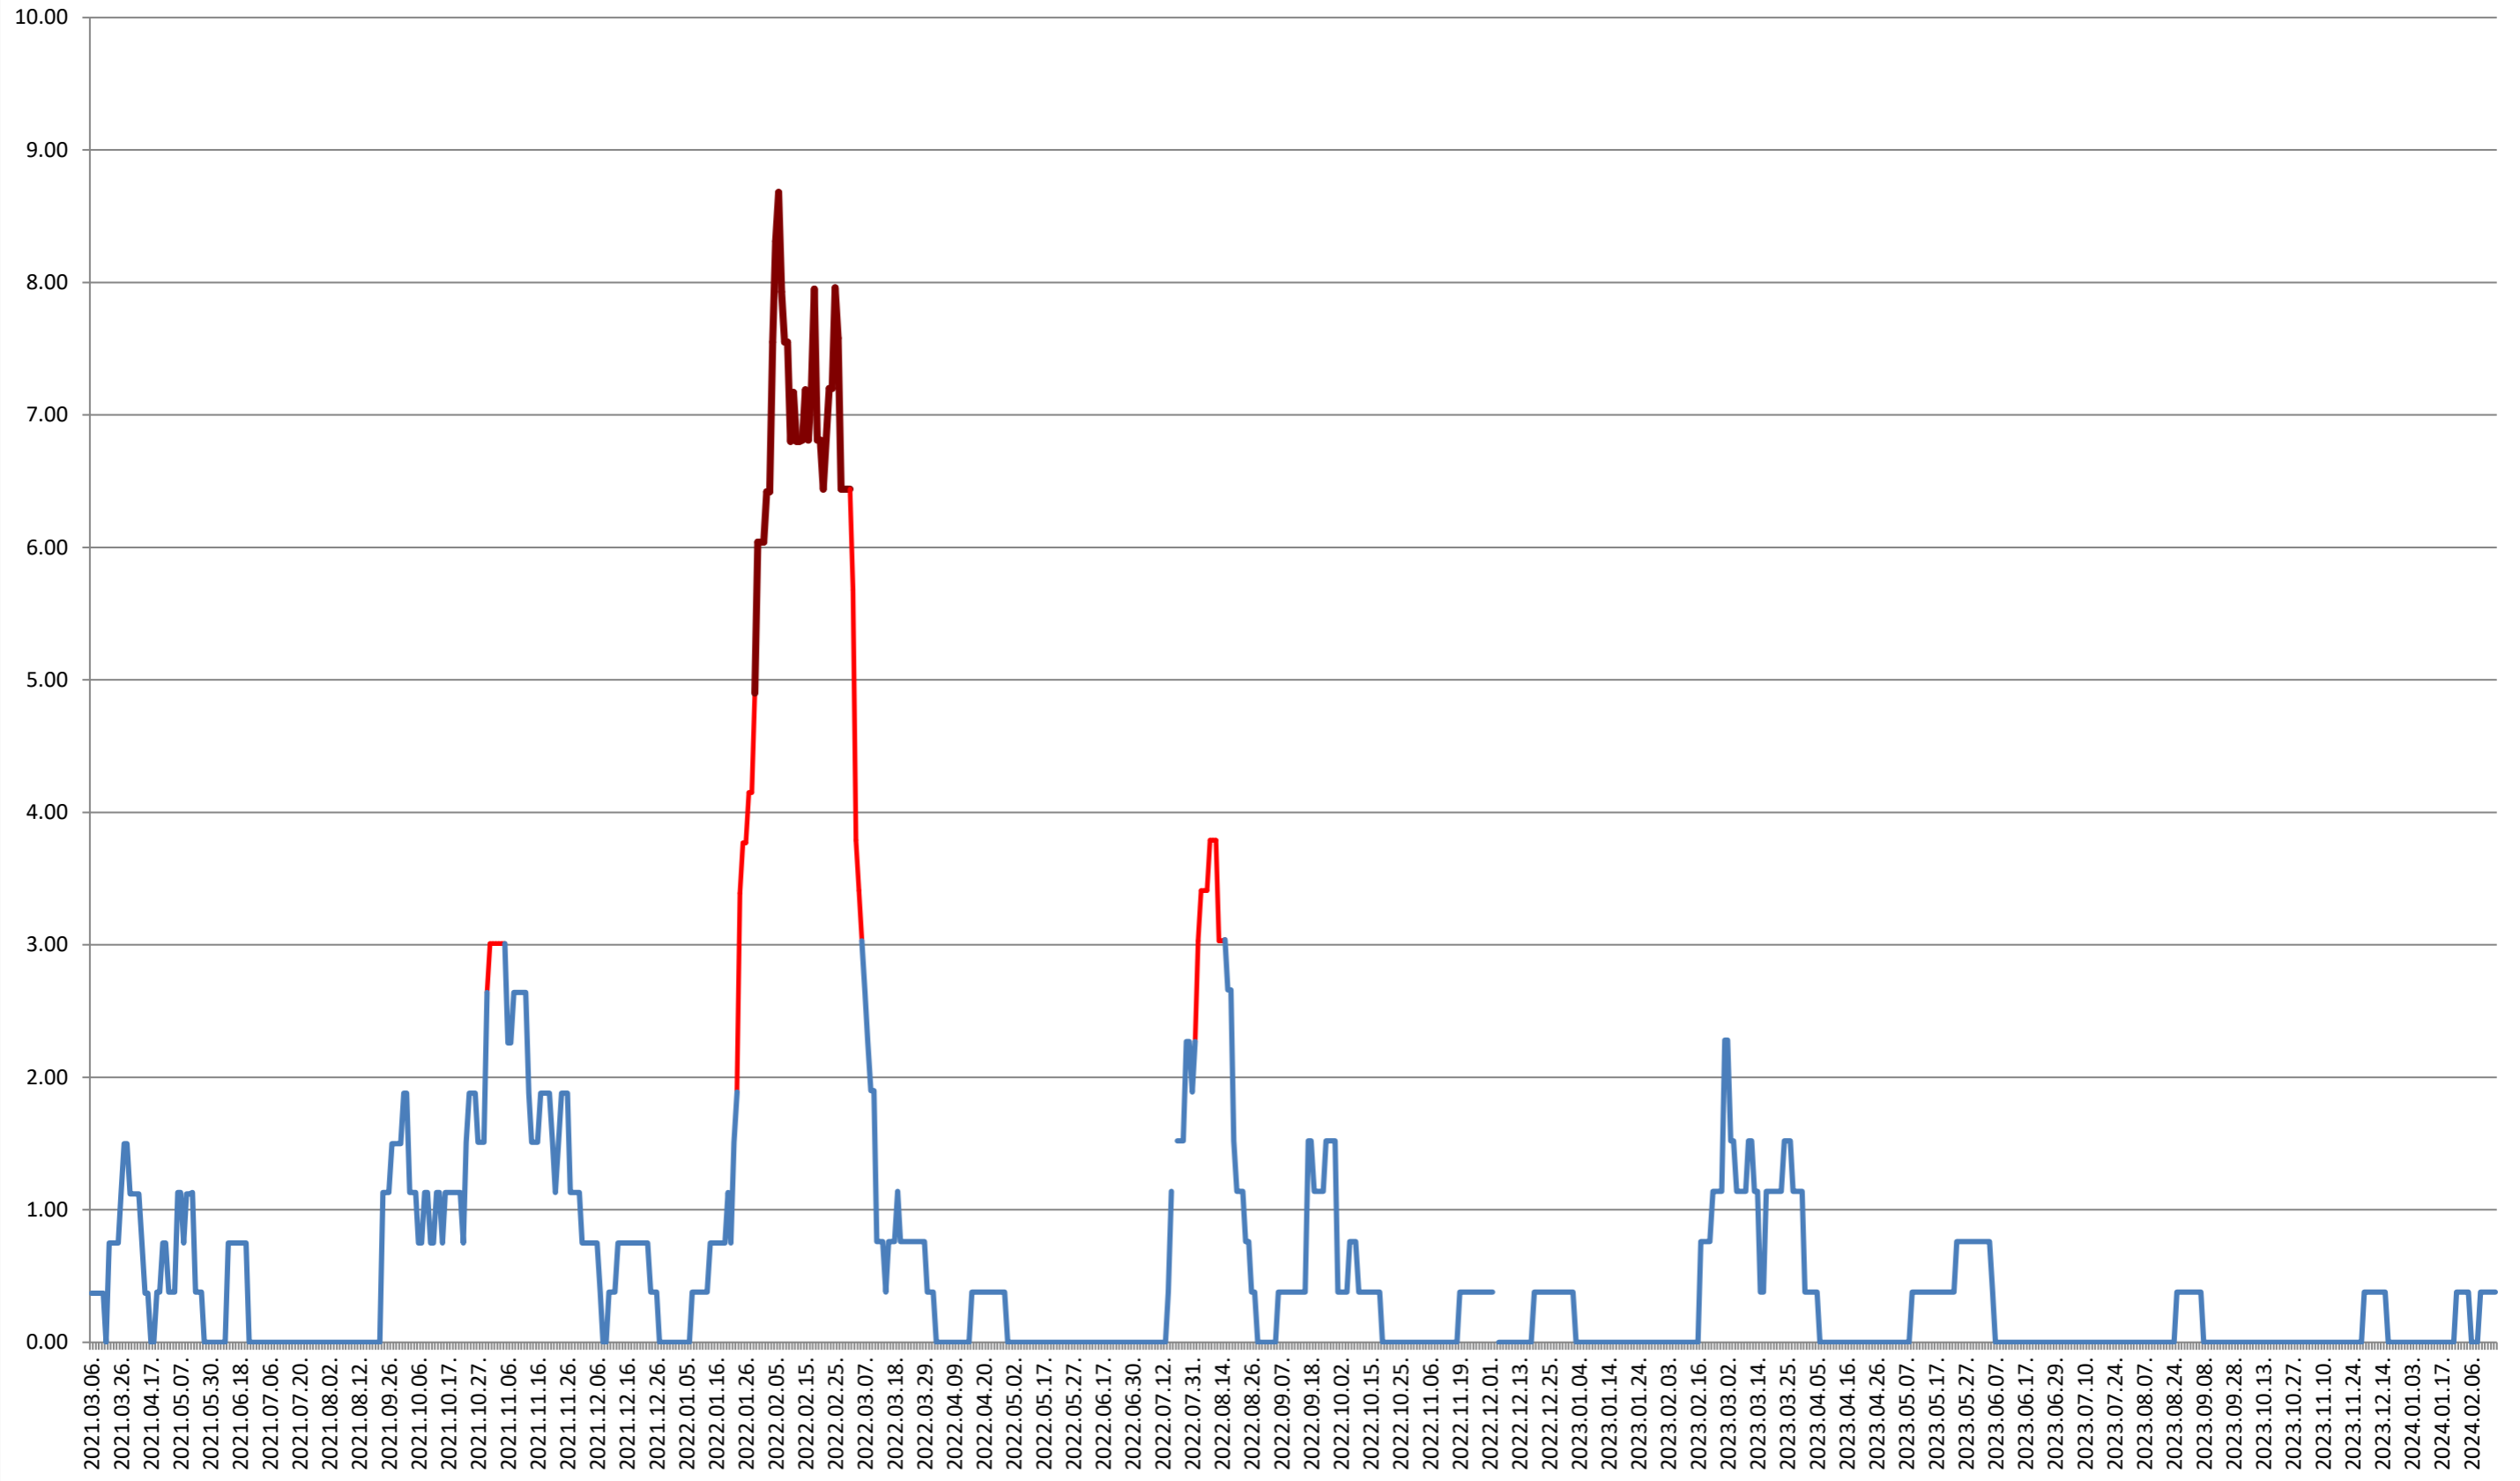

ATID - Evolutia incidentei cumulate pe 14 zile la % de locuitori 2021.03.07. - 2024.02.21.

AVRĂMEȘTI - Evolutia incidentei cumulate pe 14 zile la ‰ de locuitori 2021.03.07. - 2024.02.21.

ORAȘ BĂILE TUȘNAD - Evolutia incidentei cumulate pe 14 zile la ‰ de locuitori
2021.03.07. - 2024.02.21.

ORAȘ BĂLAN - Evolutia incidentei cumulate pe 14 zile la % de locuitori
2021.03.07. - 2024.02.21.

BILBOR - Evolutia incidentei cumulate pe 14 zile la ‰ de locuitori
2021.03.07. - 2024.02.21.

ORAȘ BORSEC - Evolutia incidentei cumulate pe 14 zile la ‰ de locuitori 2021.03.07. - 2024.02.21.

BRĂDEȘTI - Evolutia incidentei cumulate pe 14 zile la % de locuitori 2021.03.07. - 2024.02.21.

CĂPĂLNIȚA - Evolutia incidentei cumulate pe 14 zile la ‰ de locuitori 2021.03.07. - 2024.02.21.

CÂRȚA - Evolutia incidentei cumulate pe 14 zile la % de locuitori
2021.03.07. - 2024.02.21.

ORAȘ CRISTURU SECUIESC - Evolutia incidentei cumulate pe 14 zile la ‰ de locuitori
2021.03.07. - 2024.02.21.

DĂNEȘTI - Evolutia incidentei cumulate pe 14 zile la ‰ de locuitori 2021.03.07. - 2024.02.21.