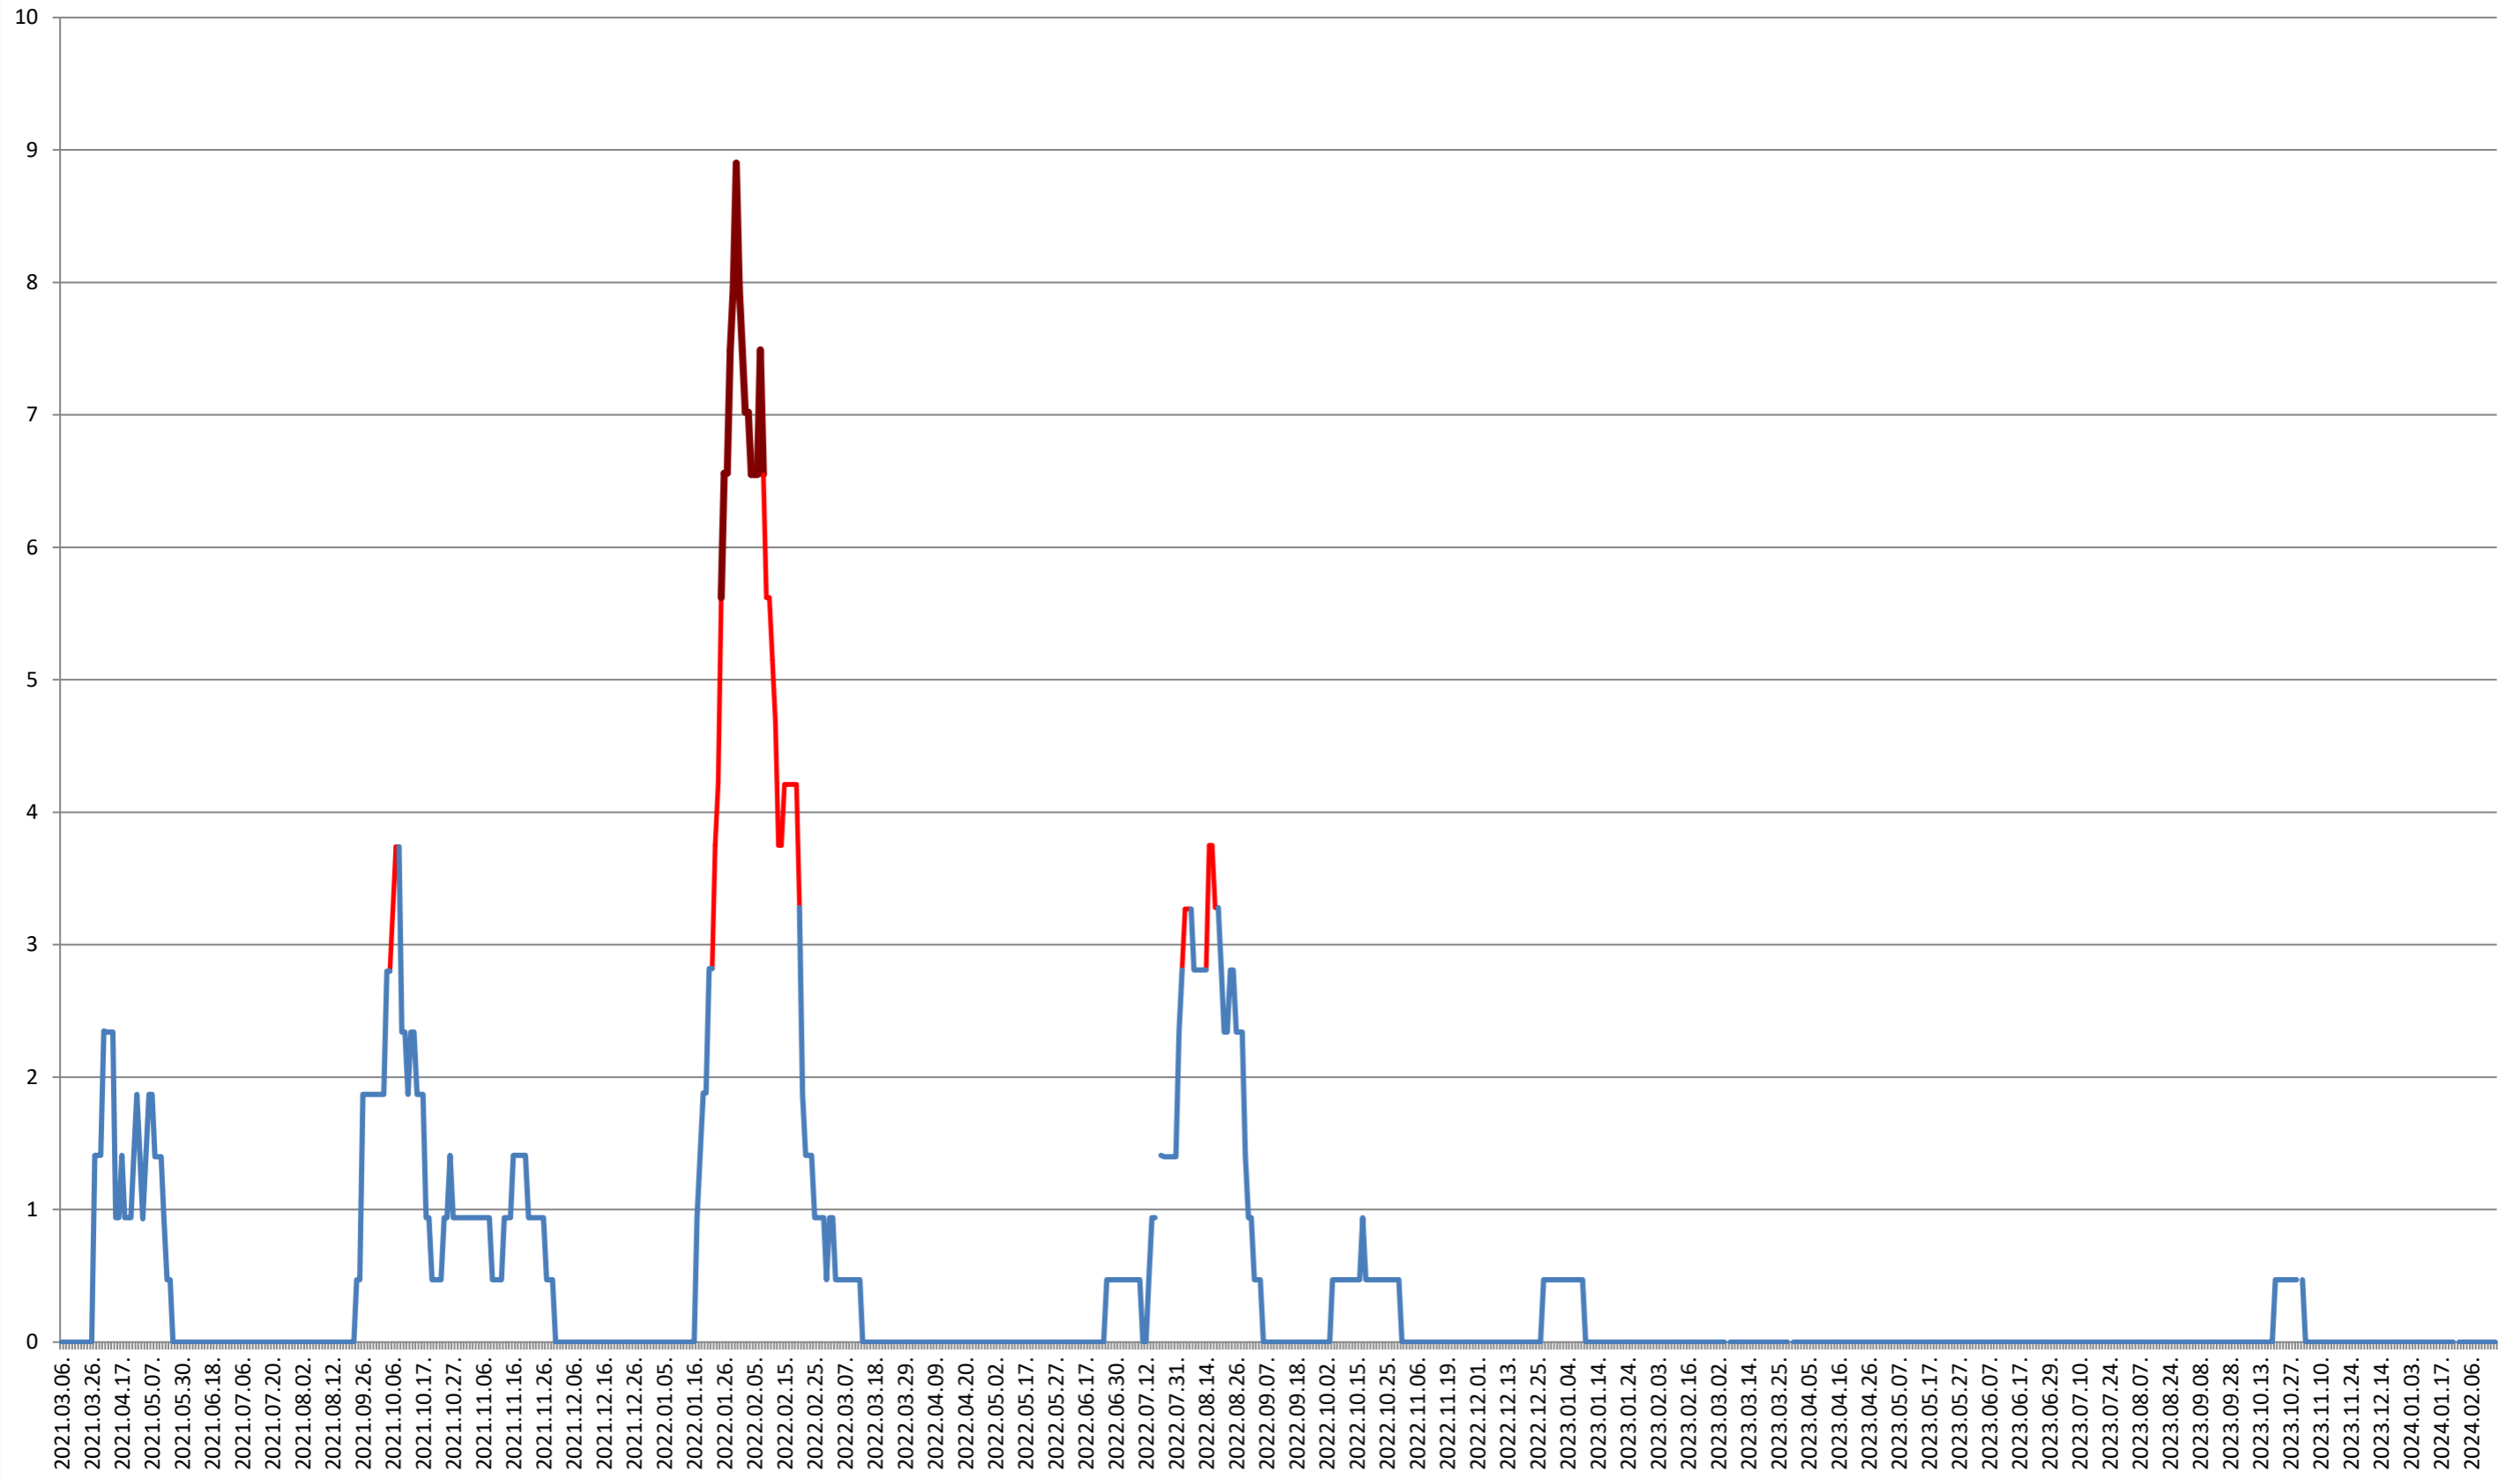

SATU MARE - Evolutia incidentei cumulate pe 14 zile la ‰ de locuitori 2021.03.07. - 2024.02.21.