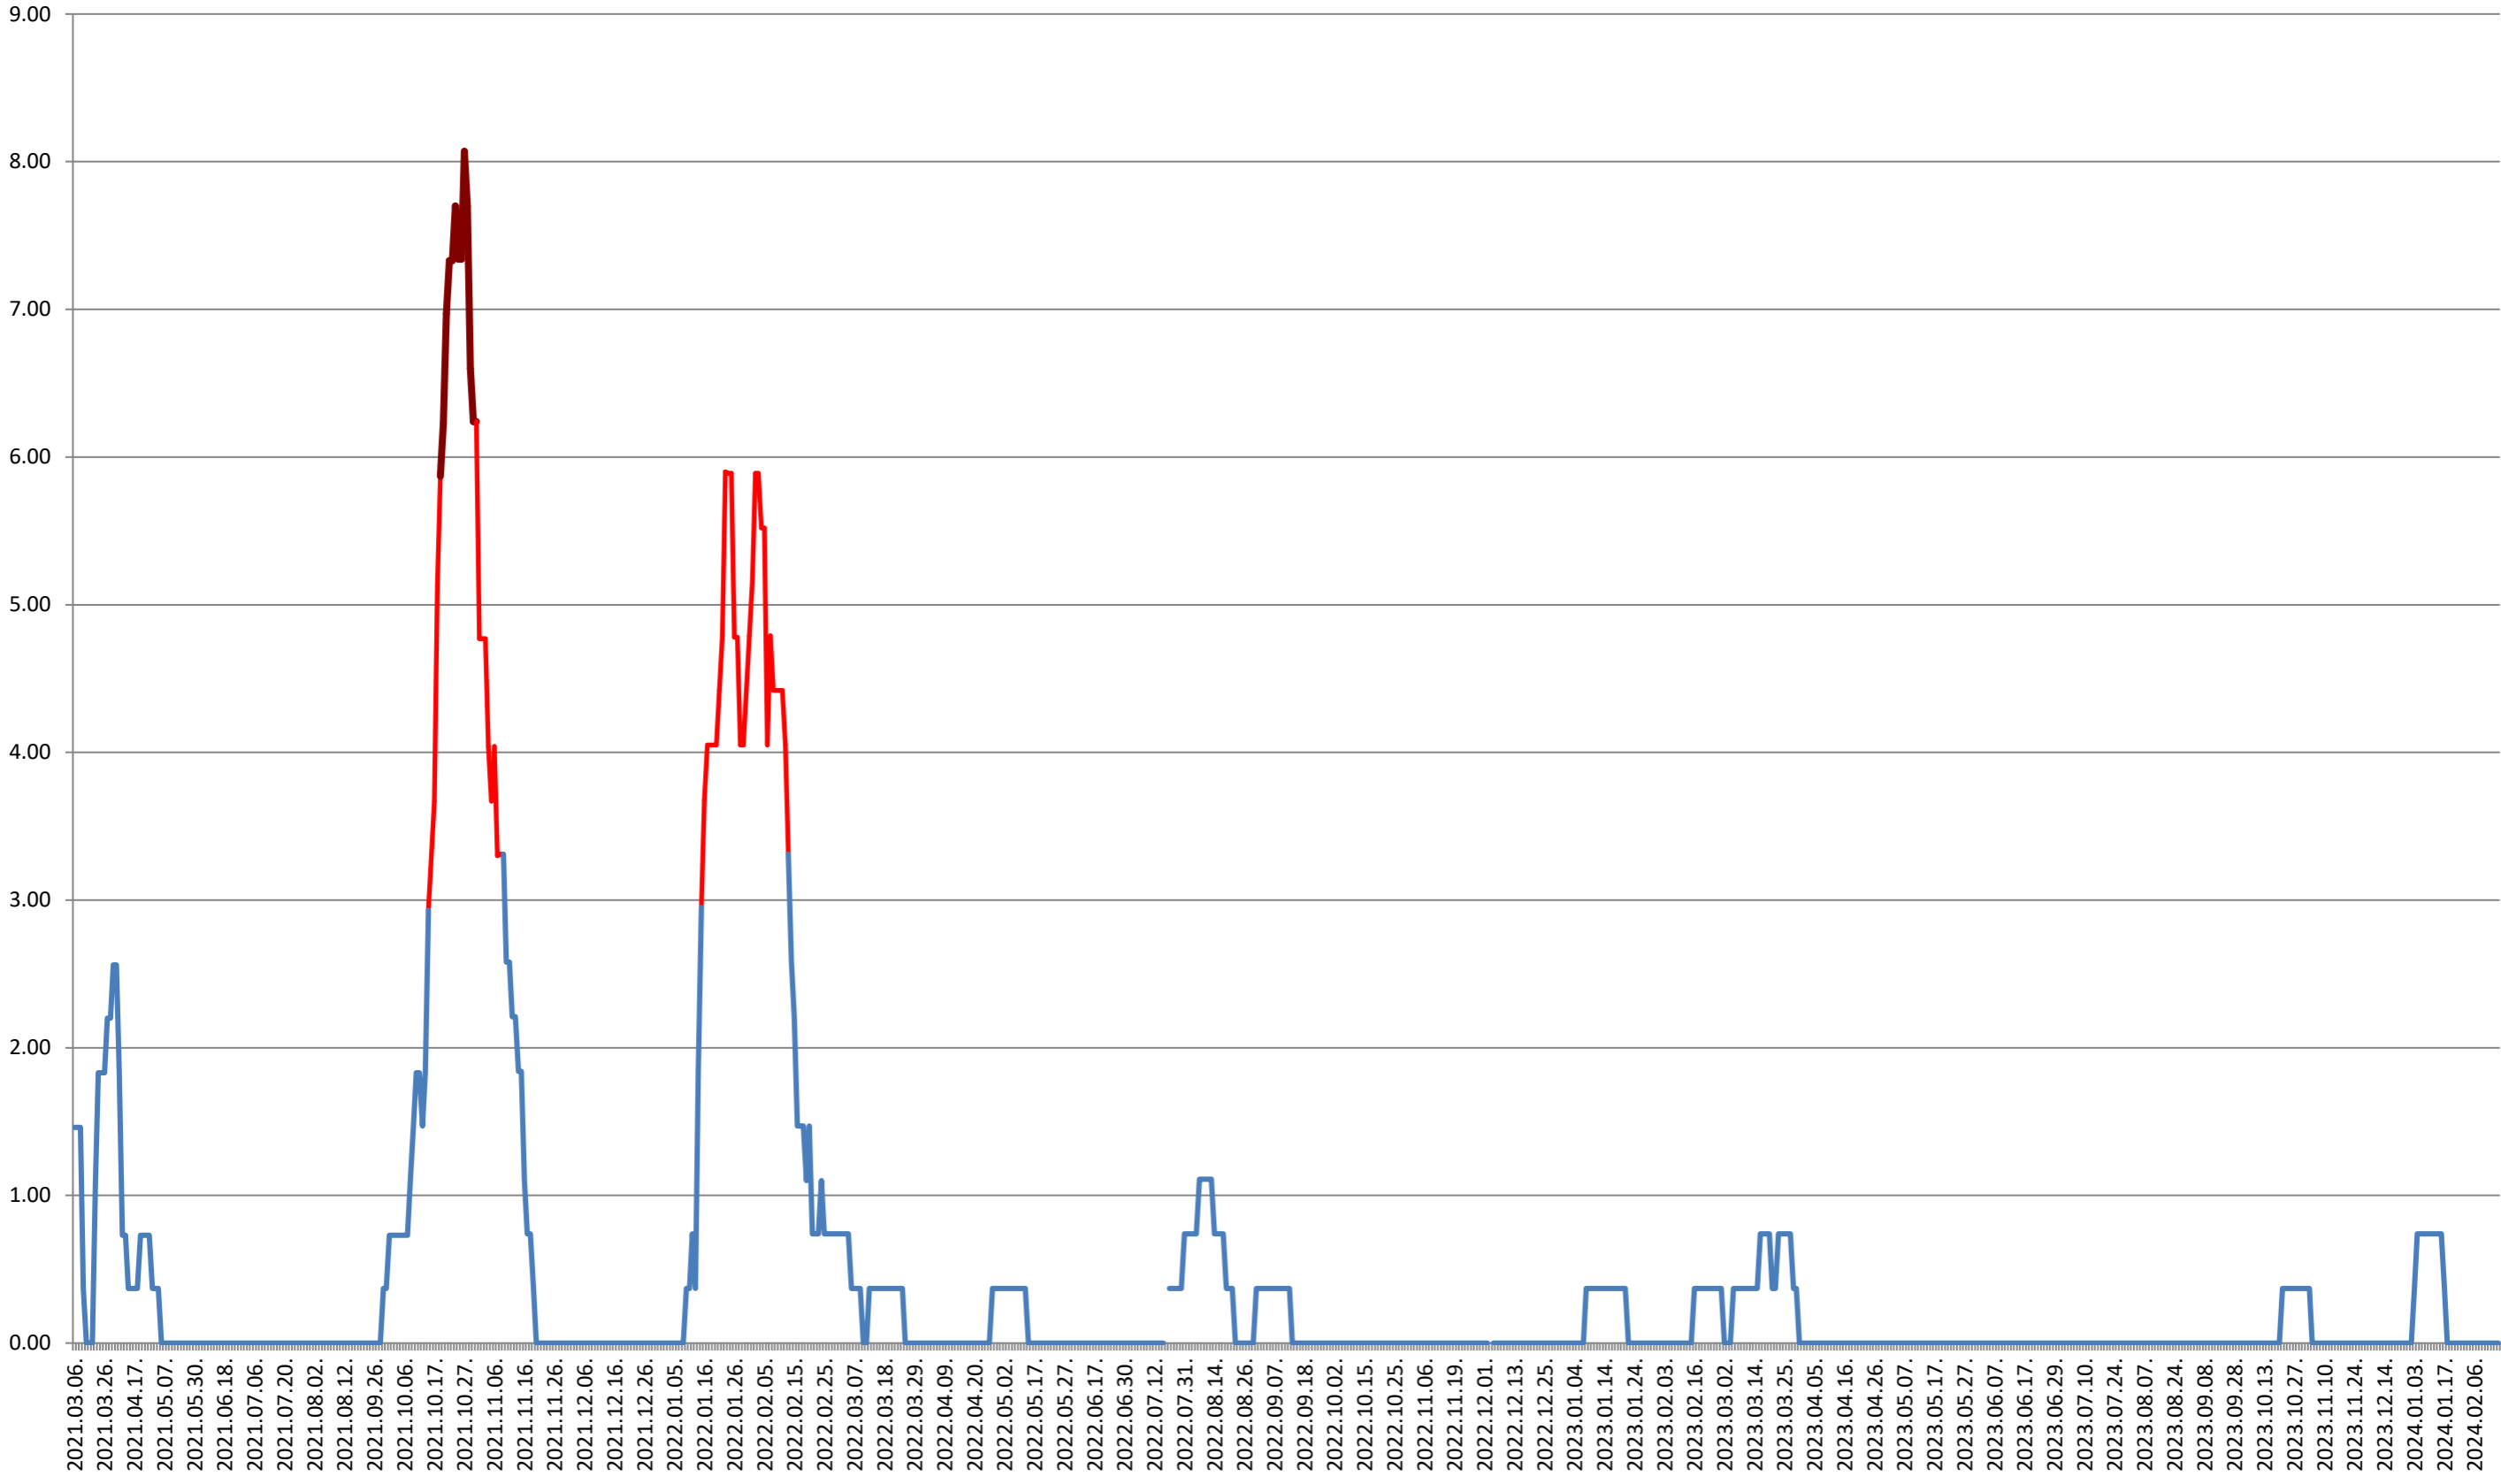

ATID - Evolutia incidentei cumulate pe 14 zile la % de locuitori 2021.03.07. - 2024.02.21.

AVRĂMEȘTI - Evolutia incidentei cumulate pe 14 zile la ‰ de locuitori 2021.03.07. - 2024.02.21.

ORAȘ BĂILE TUȘNAD - Evolutia incidentei cumulate pe 14 zile la ‰ de locuitori
2021.03.07. - 2024.02.21.

ORAȘ BĂLAN - Evolutia incidentei cumulate pe 14 zile la % de locuitori
2021.03.07. - 2024.02.21.

BILBOR - Evolutia incidentei cumulate pe 14 zile la ‰ de locuitori
2021.03.07. - 2024.02.21.

ORAȘ BORSEC - Evolutia incidentei cumulate pe 14 zile la ‰ de locuitori 2021.03.07. - 2024.02.21.

BRĂDEȘTI - Evolutia incidentei cumulate pe 14 zile la % de locuitori 2021.03.07. - 2024.02.21.

CĂPĂLNIȚA - Evolutia incidentei cumulate pe 14 zile la ‰ de locuitori 2021.03.07. - 2024.02.21.

CÂRȚA - Evolutia incidentei cumulate pe 14 zile la % de locuitori
2021.03.07. - 2024.02.21.

CICEU - Evolutia incidentei cumulate pe 14 zile la ‰ de locuitori 2021.03.07. - 2024.02.21.

CIUCSÂNGEORGIU - Evolutia incidentei cumulate pe 14 zile la % de locuitori

2021.03.07. - 2024.02.21.

CIUMANI - Evolutia incidentei cumulate pe 14 zile la ‰ de locuitori 2021.03.07. - 2024.02.21.