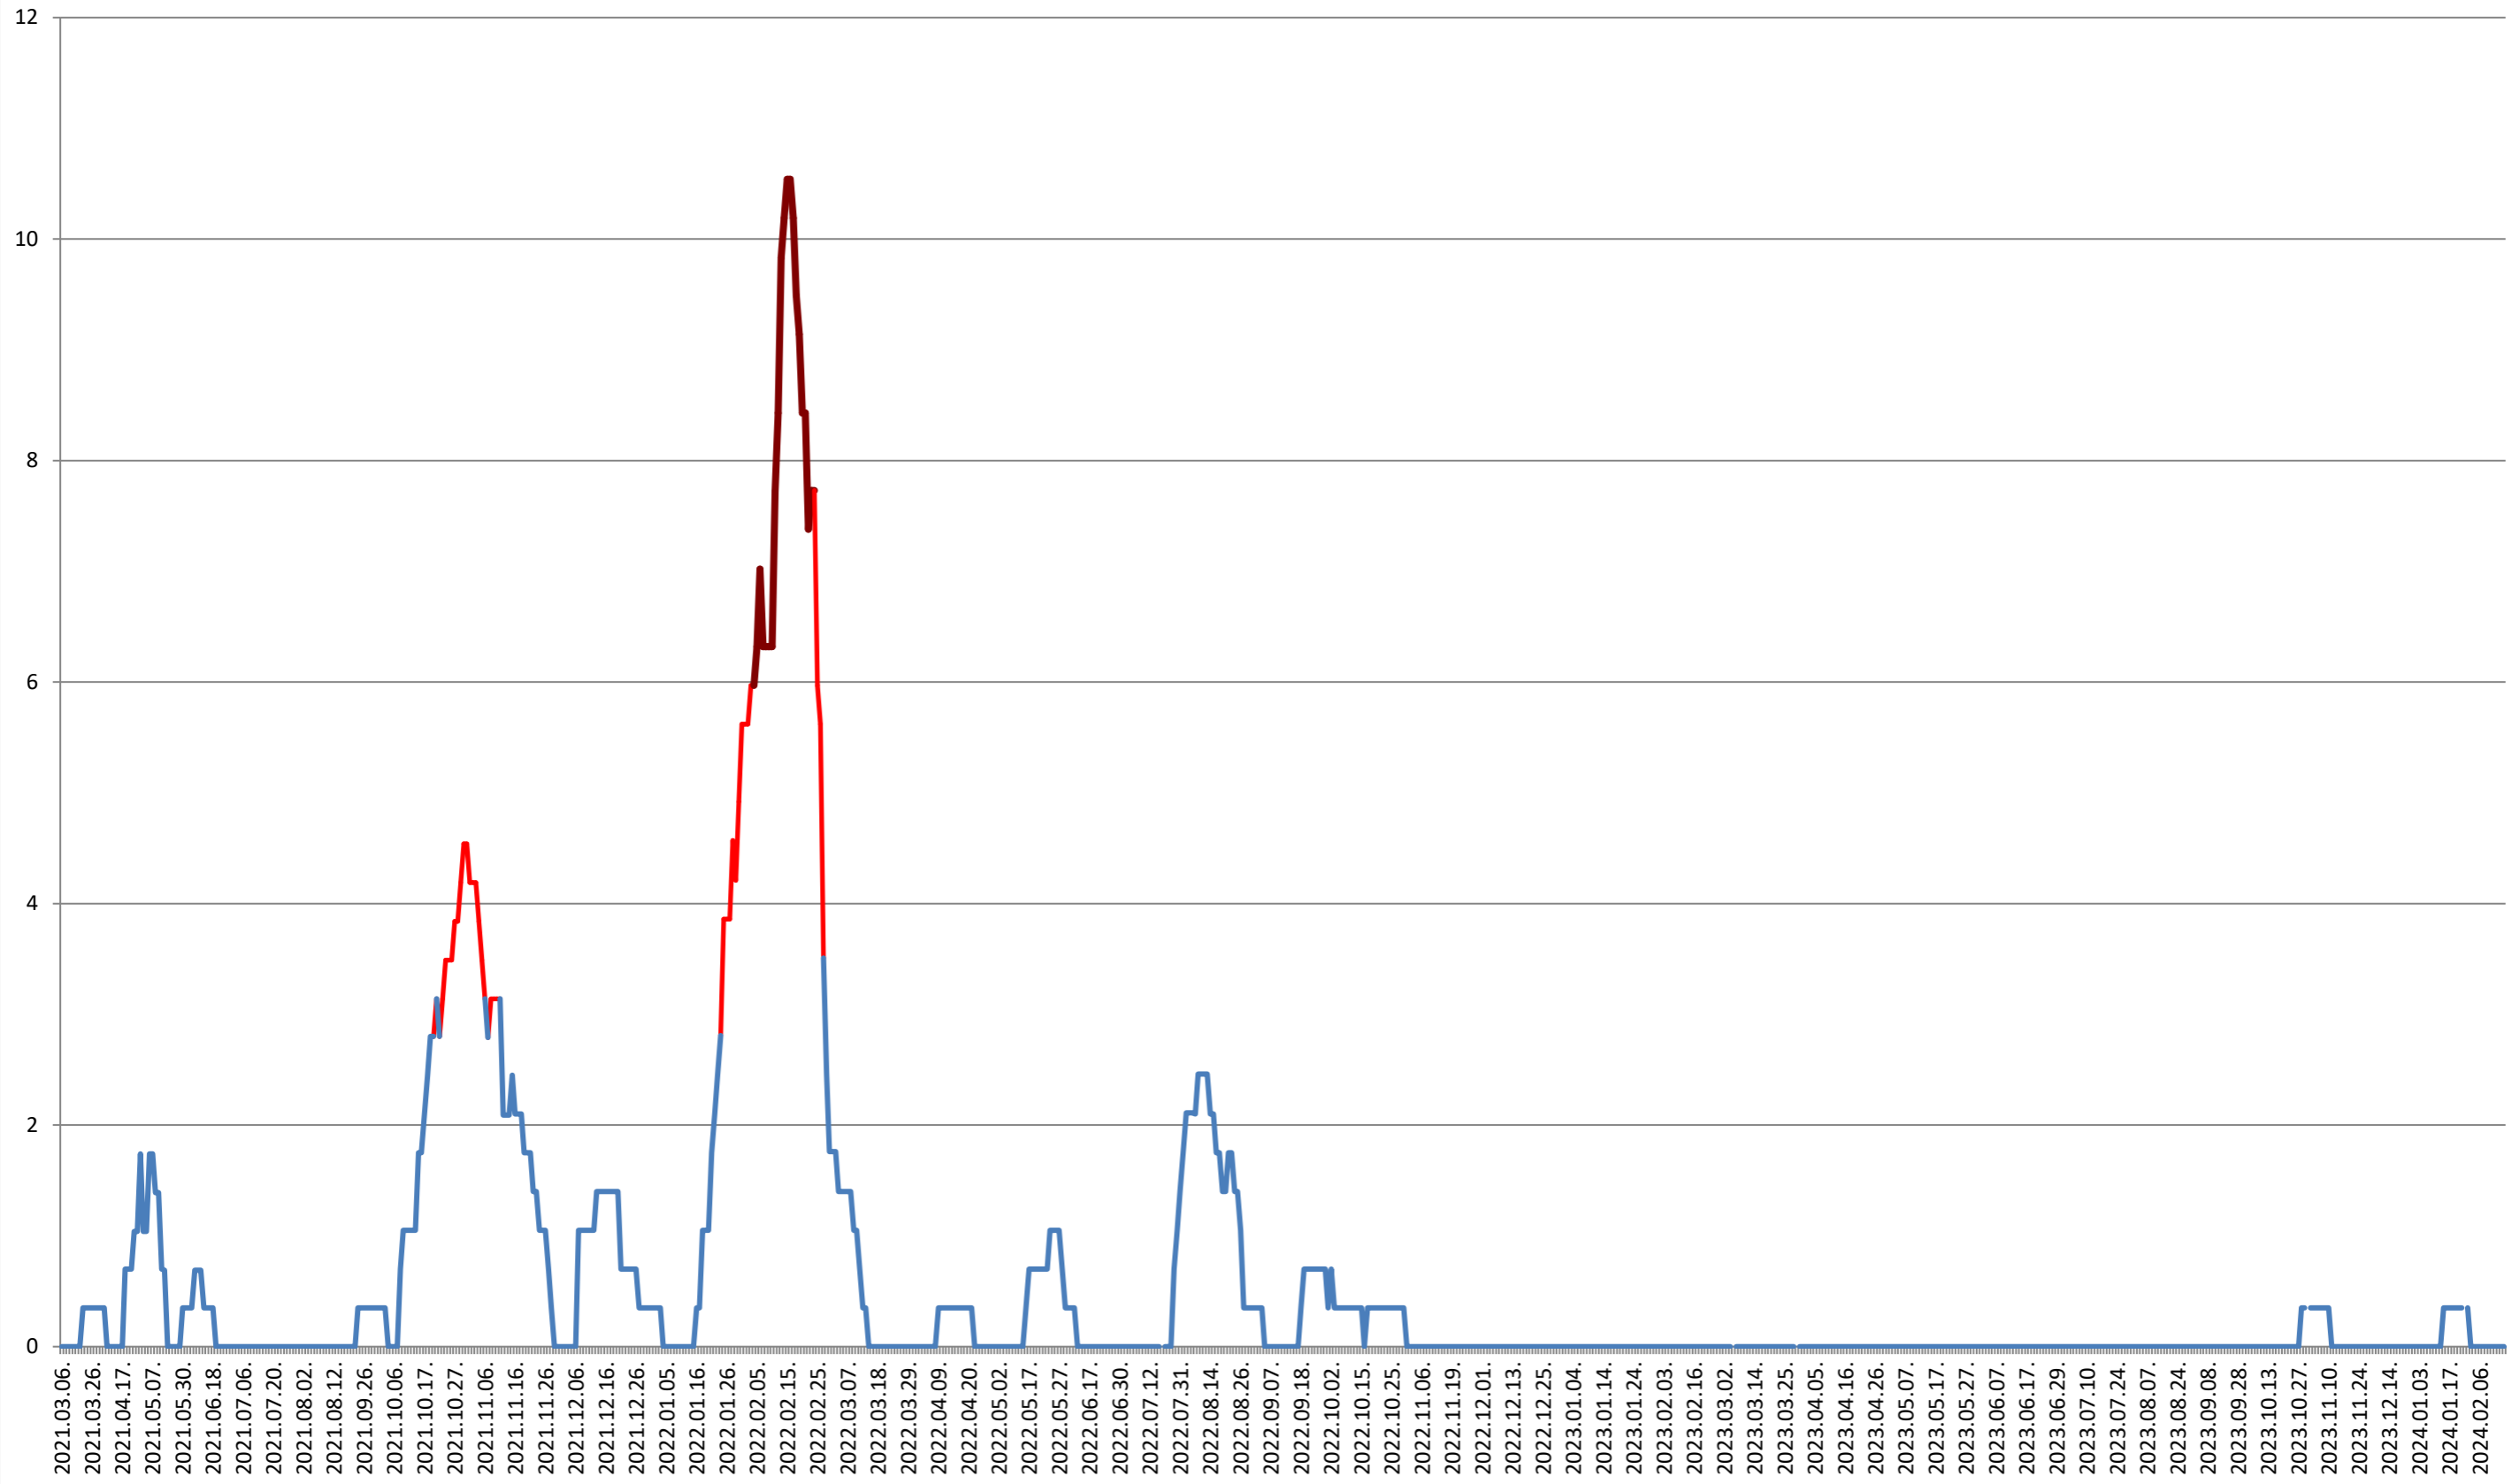

SECUIENI - Evolutia incidentei cumulate pe 14 zile la ‰ de locuitori 2021.03.07. - 2024.02.21.