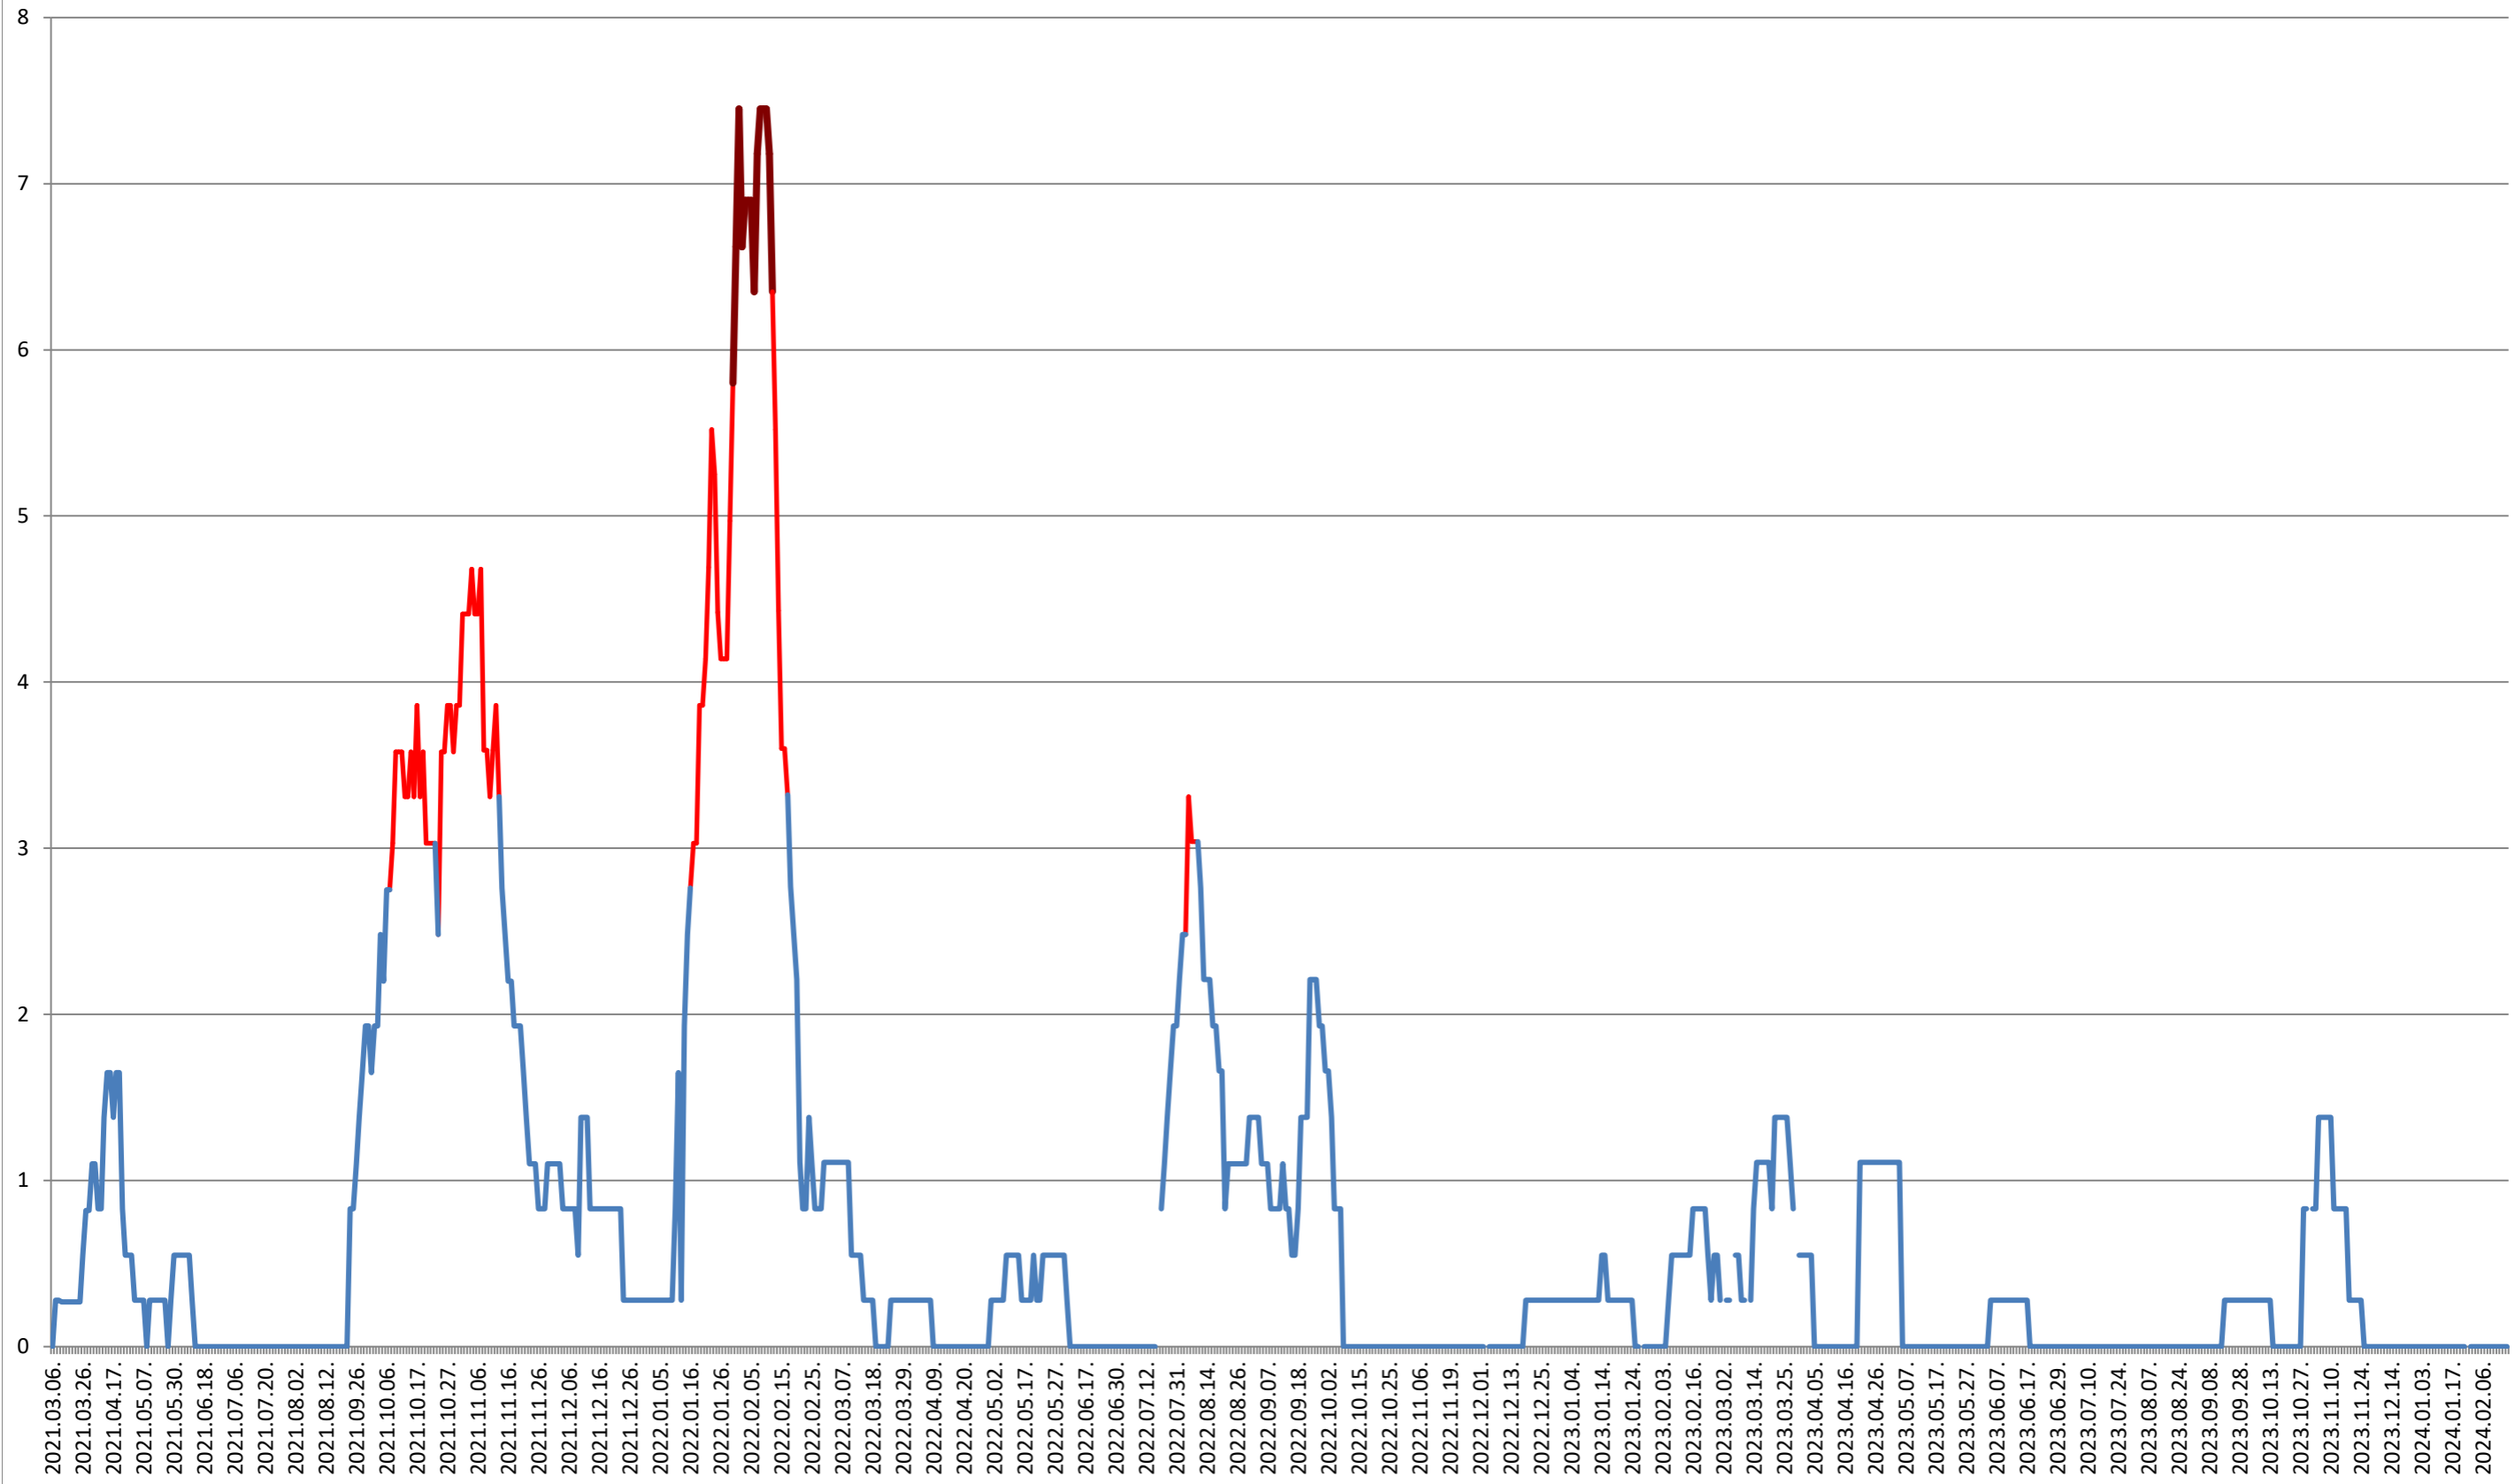

PRAID - Evolutia incidentei cumulate pe 14 zile la % de locuitori
2021.03.07. - 2024.02.21.

RACU - Evolutia incidentei cumulate pe 14 zile la ‰ de locuitori 2021.03.07. - 2024.02.21.

REMETEA - Evolutia incidentei cumulate pe 14 zile la ‰ de locuitori 2021.03.07. - 2024.02.21.

SĂCEL - Evolutia incidentei cumulate pe 14 zile la ‰ de locuitori 2021.03.07. - 2024.02.21.

SÂNCRĂIENI - Evolutia incidentei cumulate pe 14 zile la ‰ de locuitori 2021.03.07. - 2024.02.21.

SÂNDOMINIC - Evolutia incidentei cumulate pe 14 zile la % de locuitori 2021.03.07. - 2024.02.21.

SÂNMARTIN - Evolutia incidentei cumulate pe 14 zile la ‰ de locuitori

2021.03.07. - 2024.02.21.

SÂNSIMION - Evolutia incidentei cumulate pe 14 zile la ‰ de locuitori 2021.03.07. - 2024.02.21.

SÂNTIMBRU - Evolutia incidentei cumulate pe 14 zile la ‰ de locuitori 2021.03.07. - 2024.02.21.