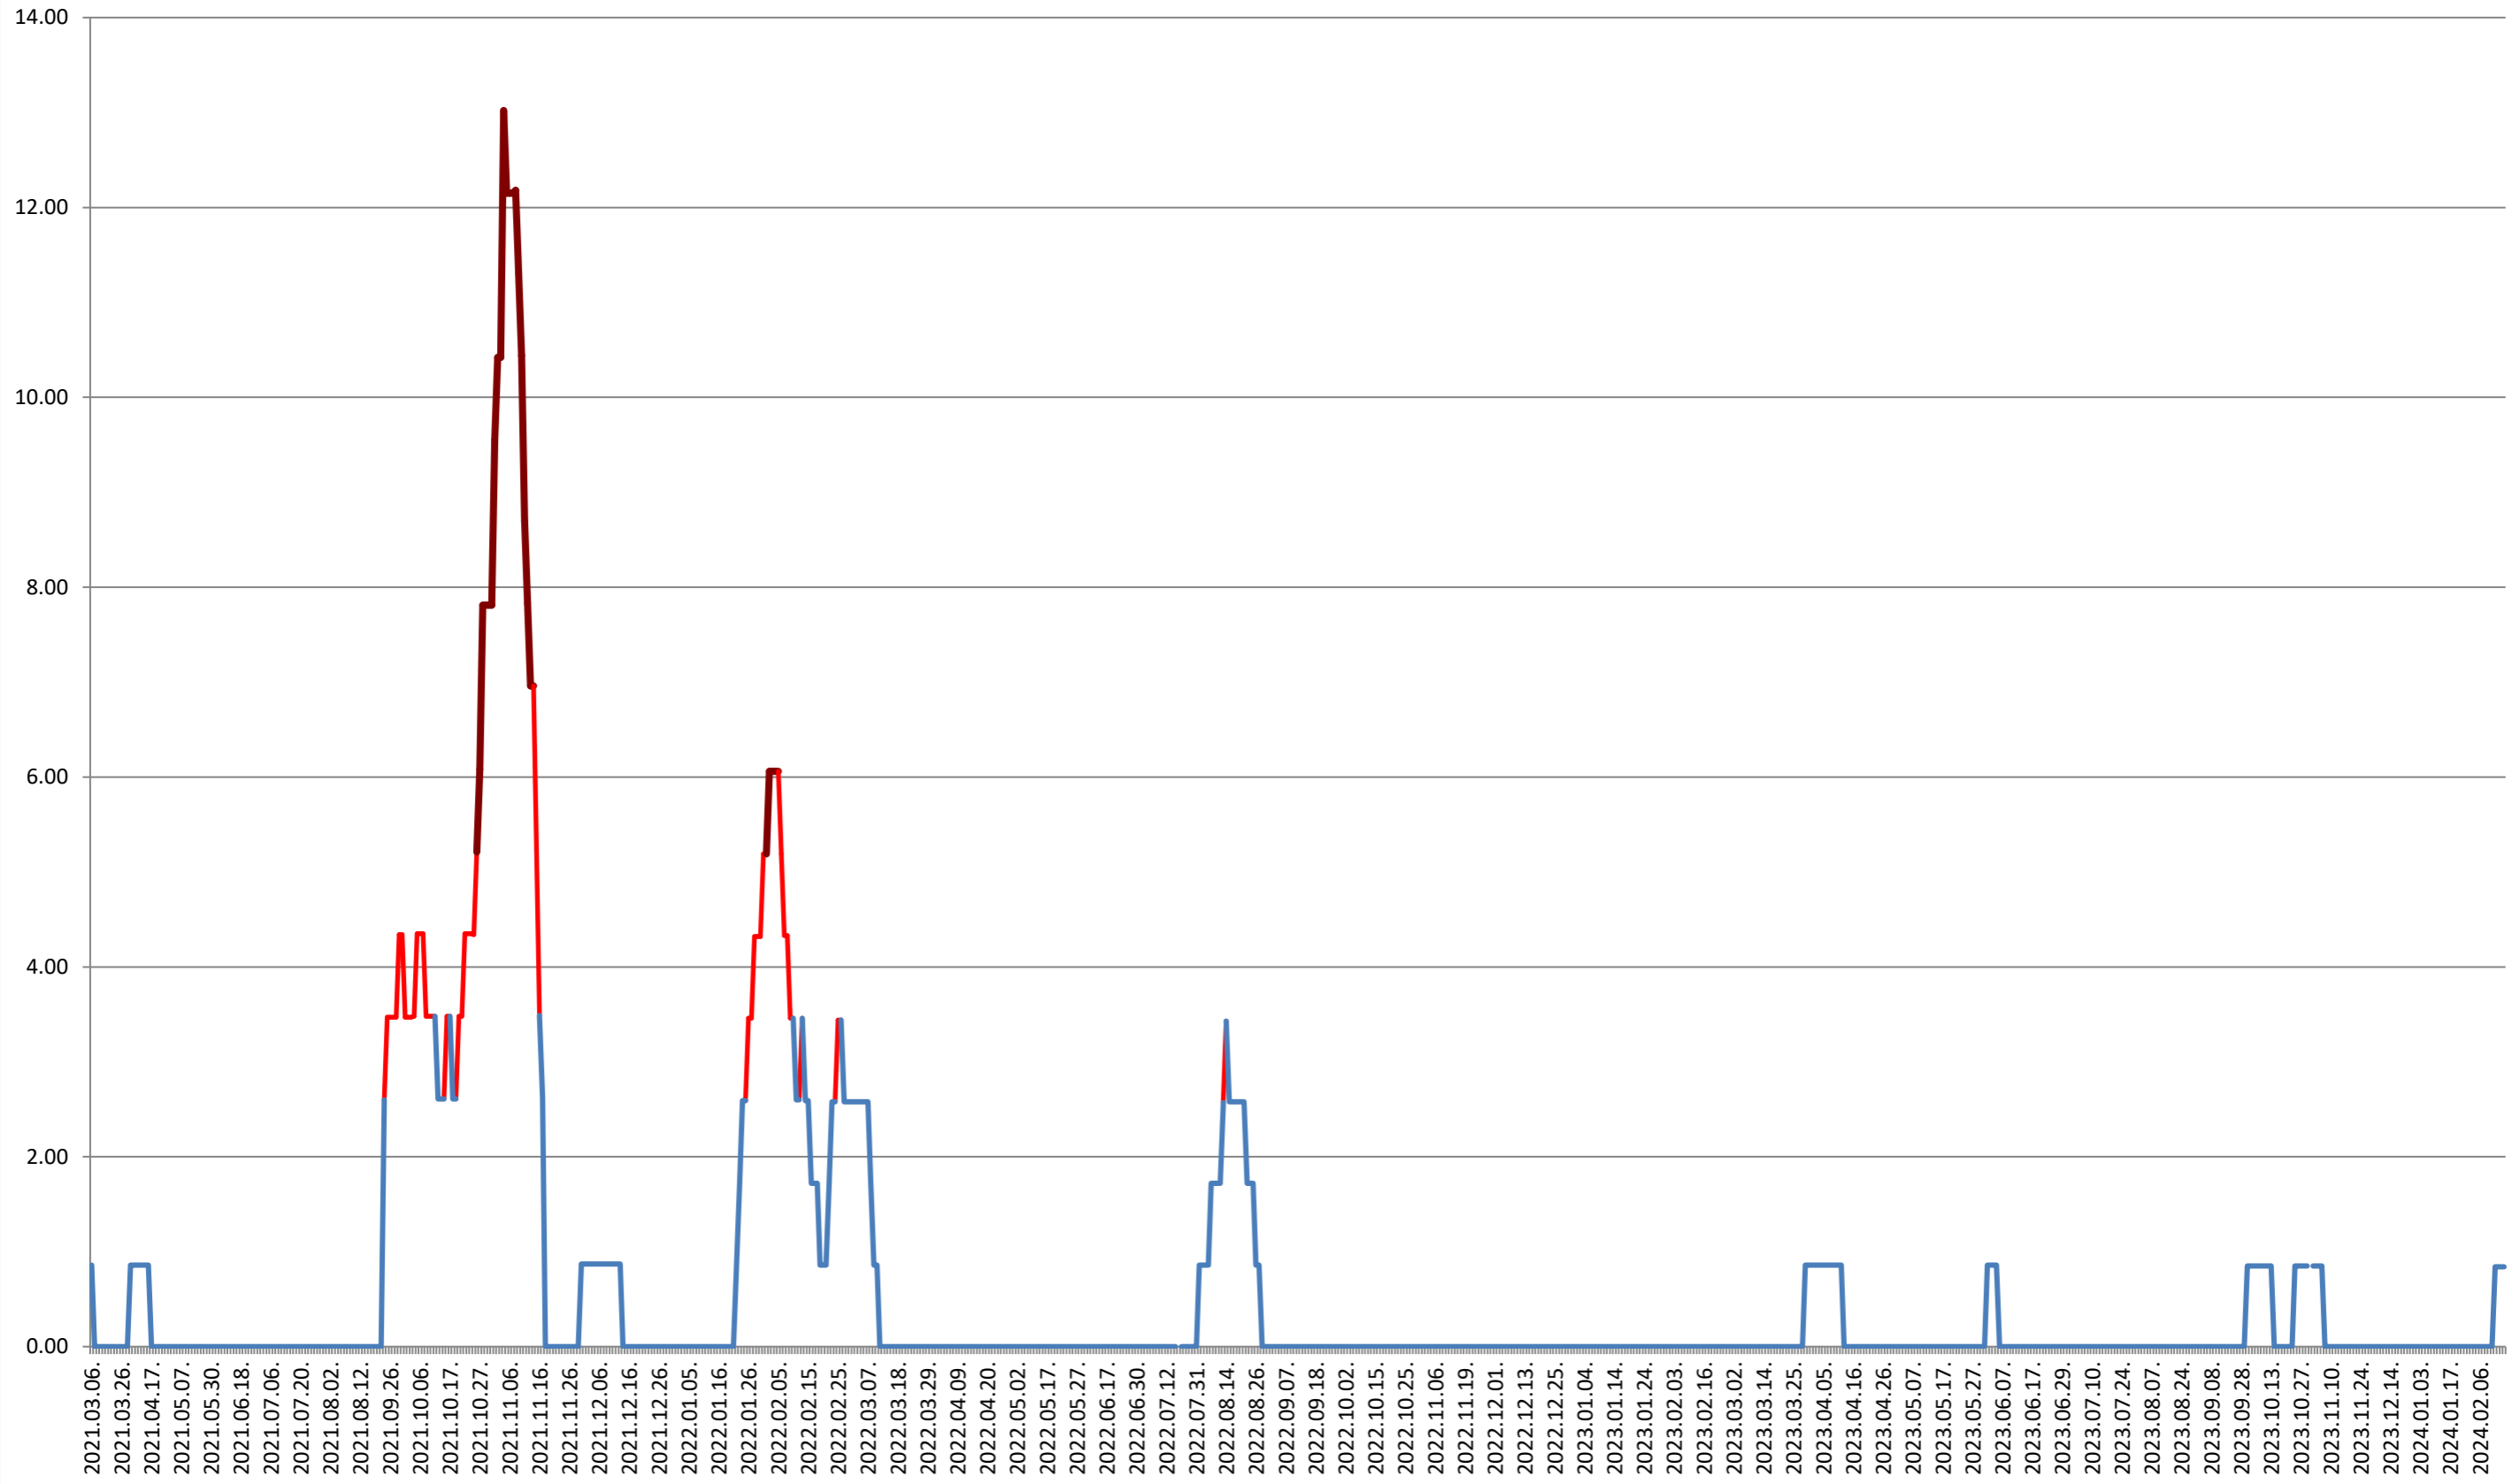

ULIEȘ - Evolutia incidentei cumulate pe 14 zile la ‰ de locuitori 2021.03.07. - 2024.02.21.