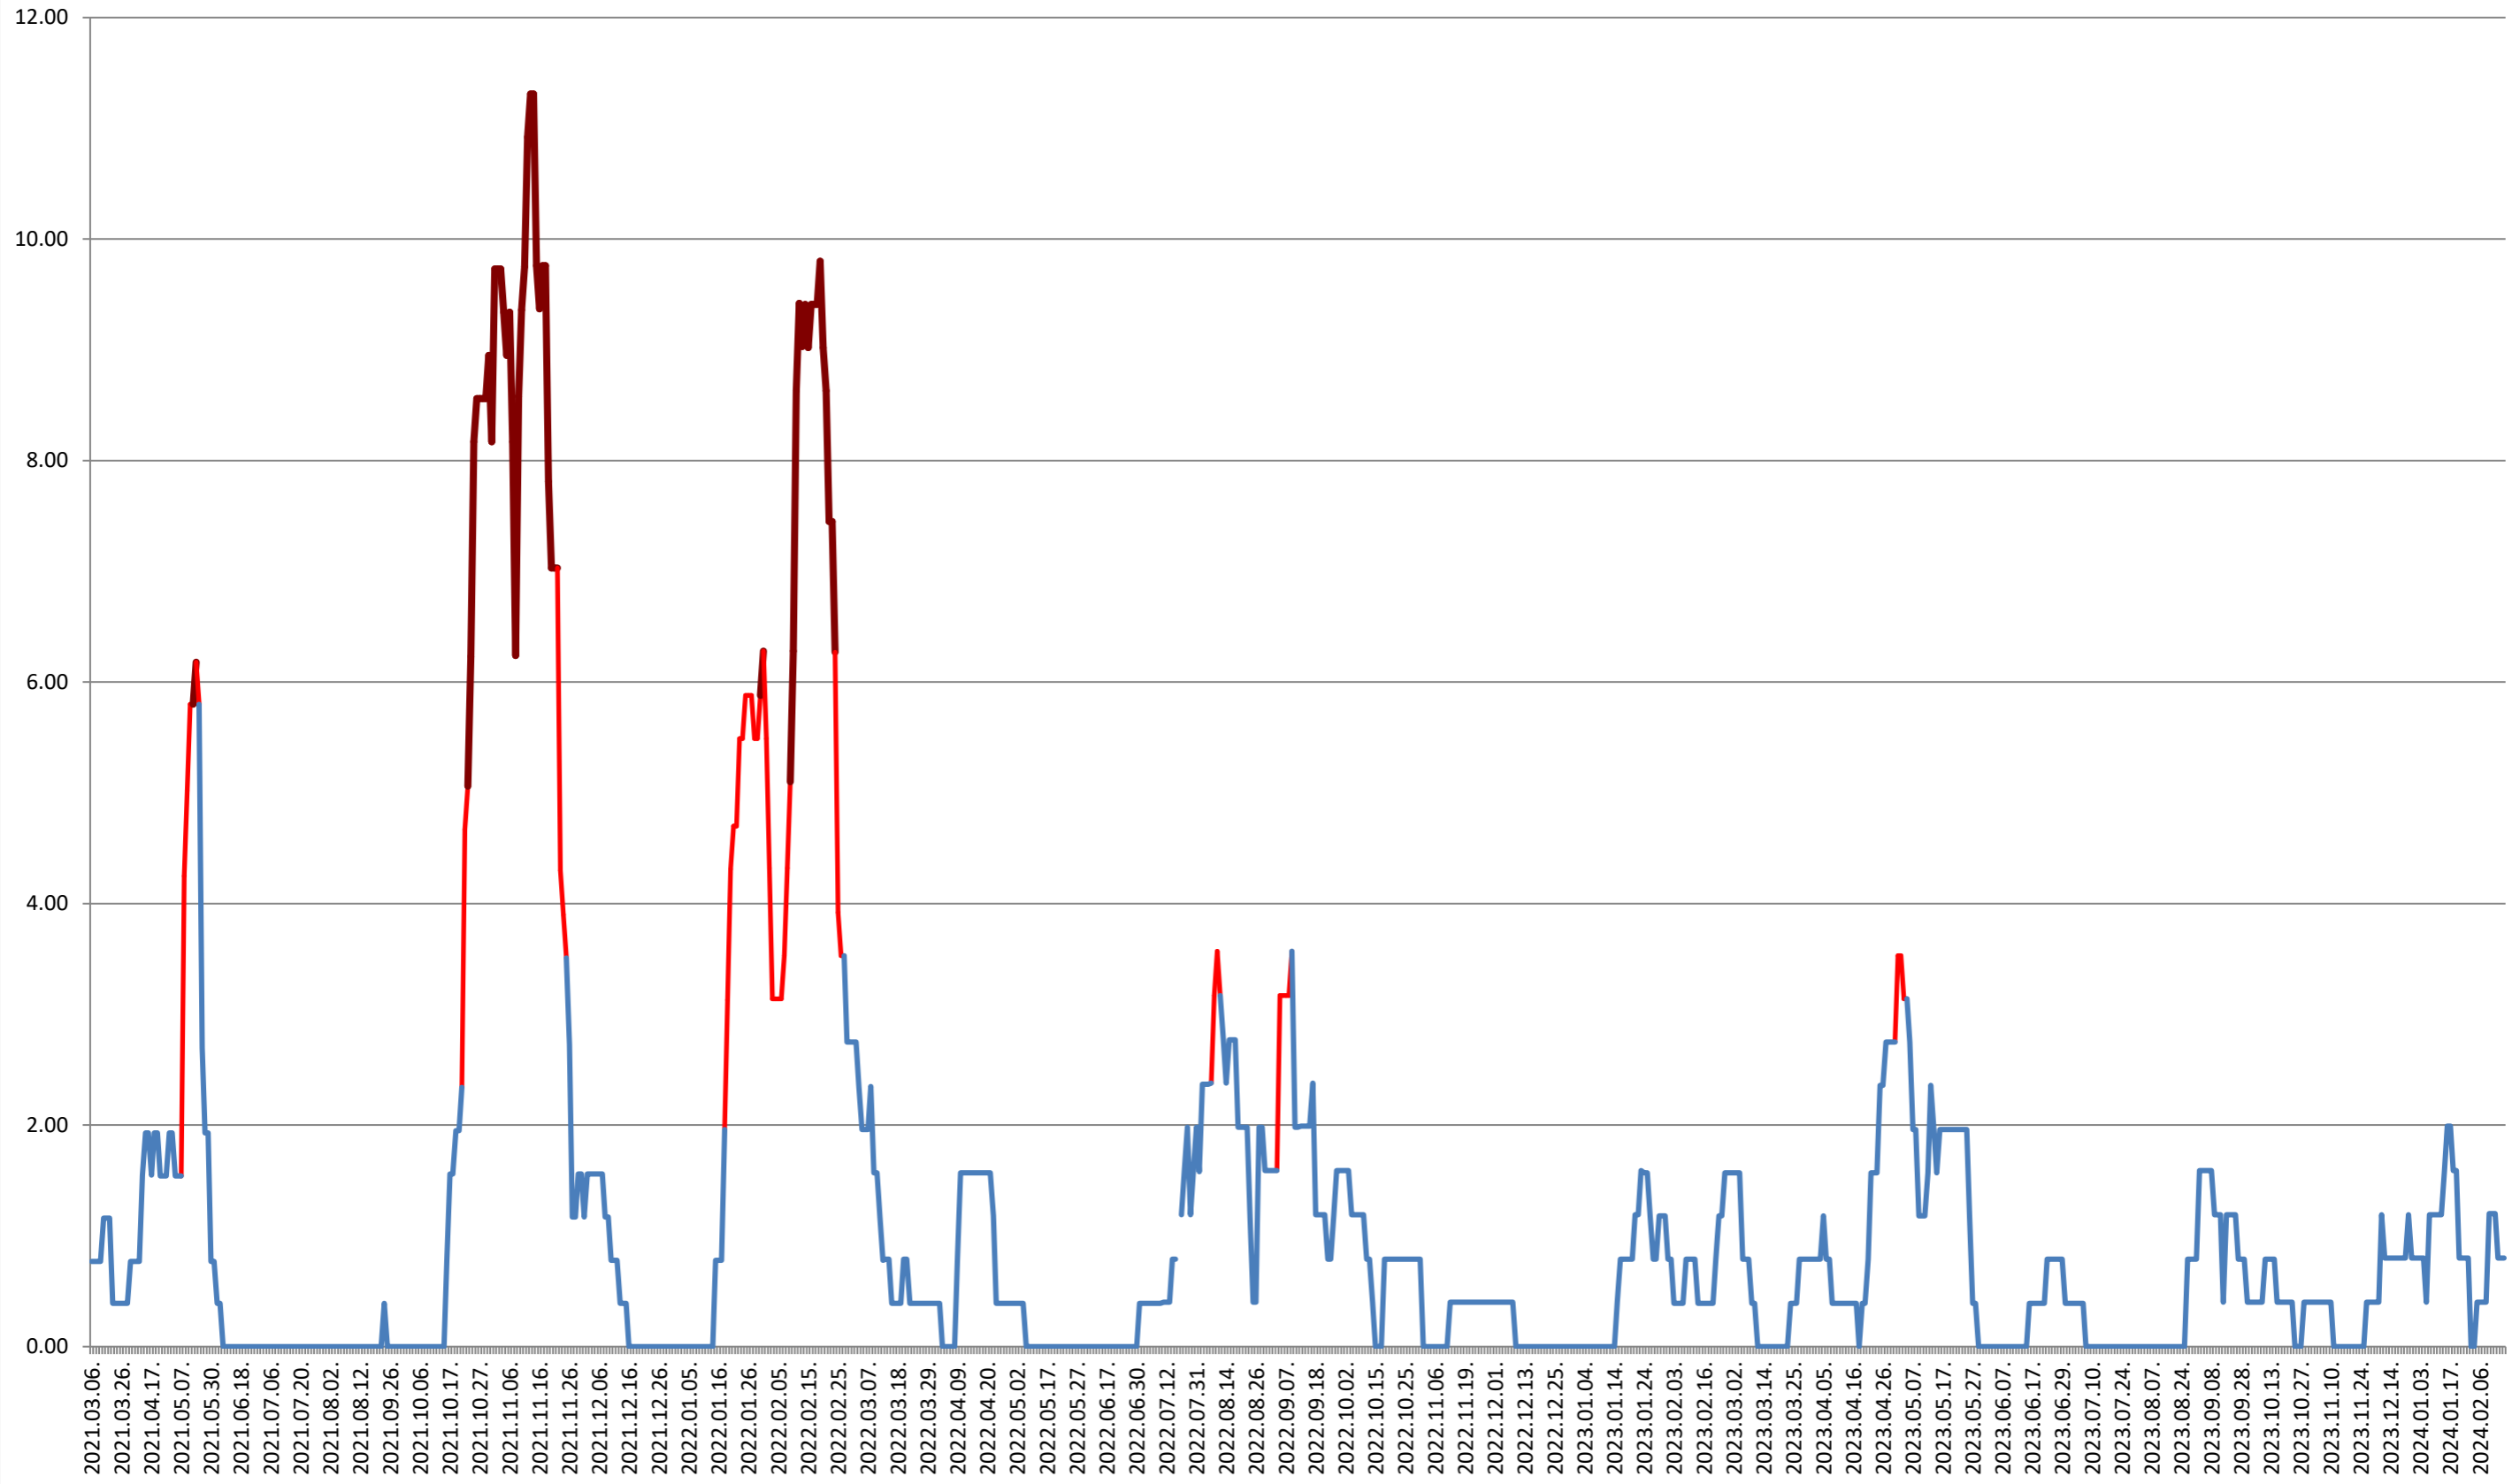

ATID - Evolutia incidentei cumulate pe 14 zile la % de locuitori 2021.03.07. - 2024.02.21.

AVRĂMEȘTI - Evolutia incidentei cumulate pe 14 zile la ‰ de locuitori 2021.03.07. - 2024.02.21.

ORAȘ BĂILE TUȘNAD - Evolutia incidentei cumulate pe 14 zile la ‰ de locuitori
2021.03.07. - 2024.02.21.

ORAȘ BĂLAN - Evolutia incidentei cumulate pe 14 zile la % de locuitori
2021.03.07. - 2024.02.21.

BILBOR - Evolutia incidentei cumulate pe 14 zile la ‰ de locuitori
2021.03.07. - 2024.02.21.

ORAȘ BORSEC - Evolutia incidentei cumulate pe 14 zile la ‰ de locuitori 2021.03.07. - 2024.02.21.

BRĂDEȘTI - Evolutia incidentei cumulate pe 14 zile la % de locuitori 2021.03.07. - 2024.02.21.

CĂPĂLNIȚA - Evolutia incidentei cumulate pe 14 zile la ‰ de locuitori 2021.03.07. - 2024.02.21.

CÂRȚA - Evolutia incidentei cumulate pe 14 zile la % de locuitori
2021.03.07. - 2024.02.21.

ORAȘ CRISTURU SECUIESC - Evolutia incidentei cumulate pe 14 zile la ‰ de locuitori
2021.03.07. - 2024.02.21.

DĂNEȘTI - Evolutia incidentei cumulate pe 14 zile la ‰ de locuitori 2021.03.07. - 2024.02.21.