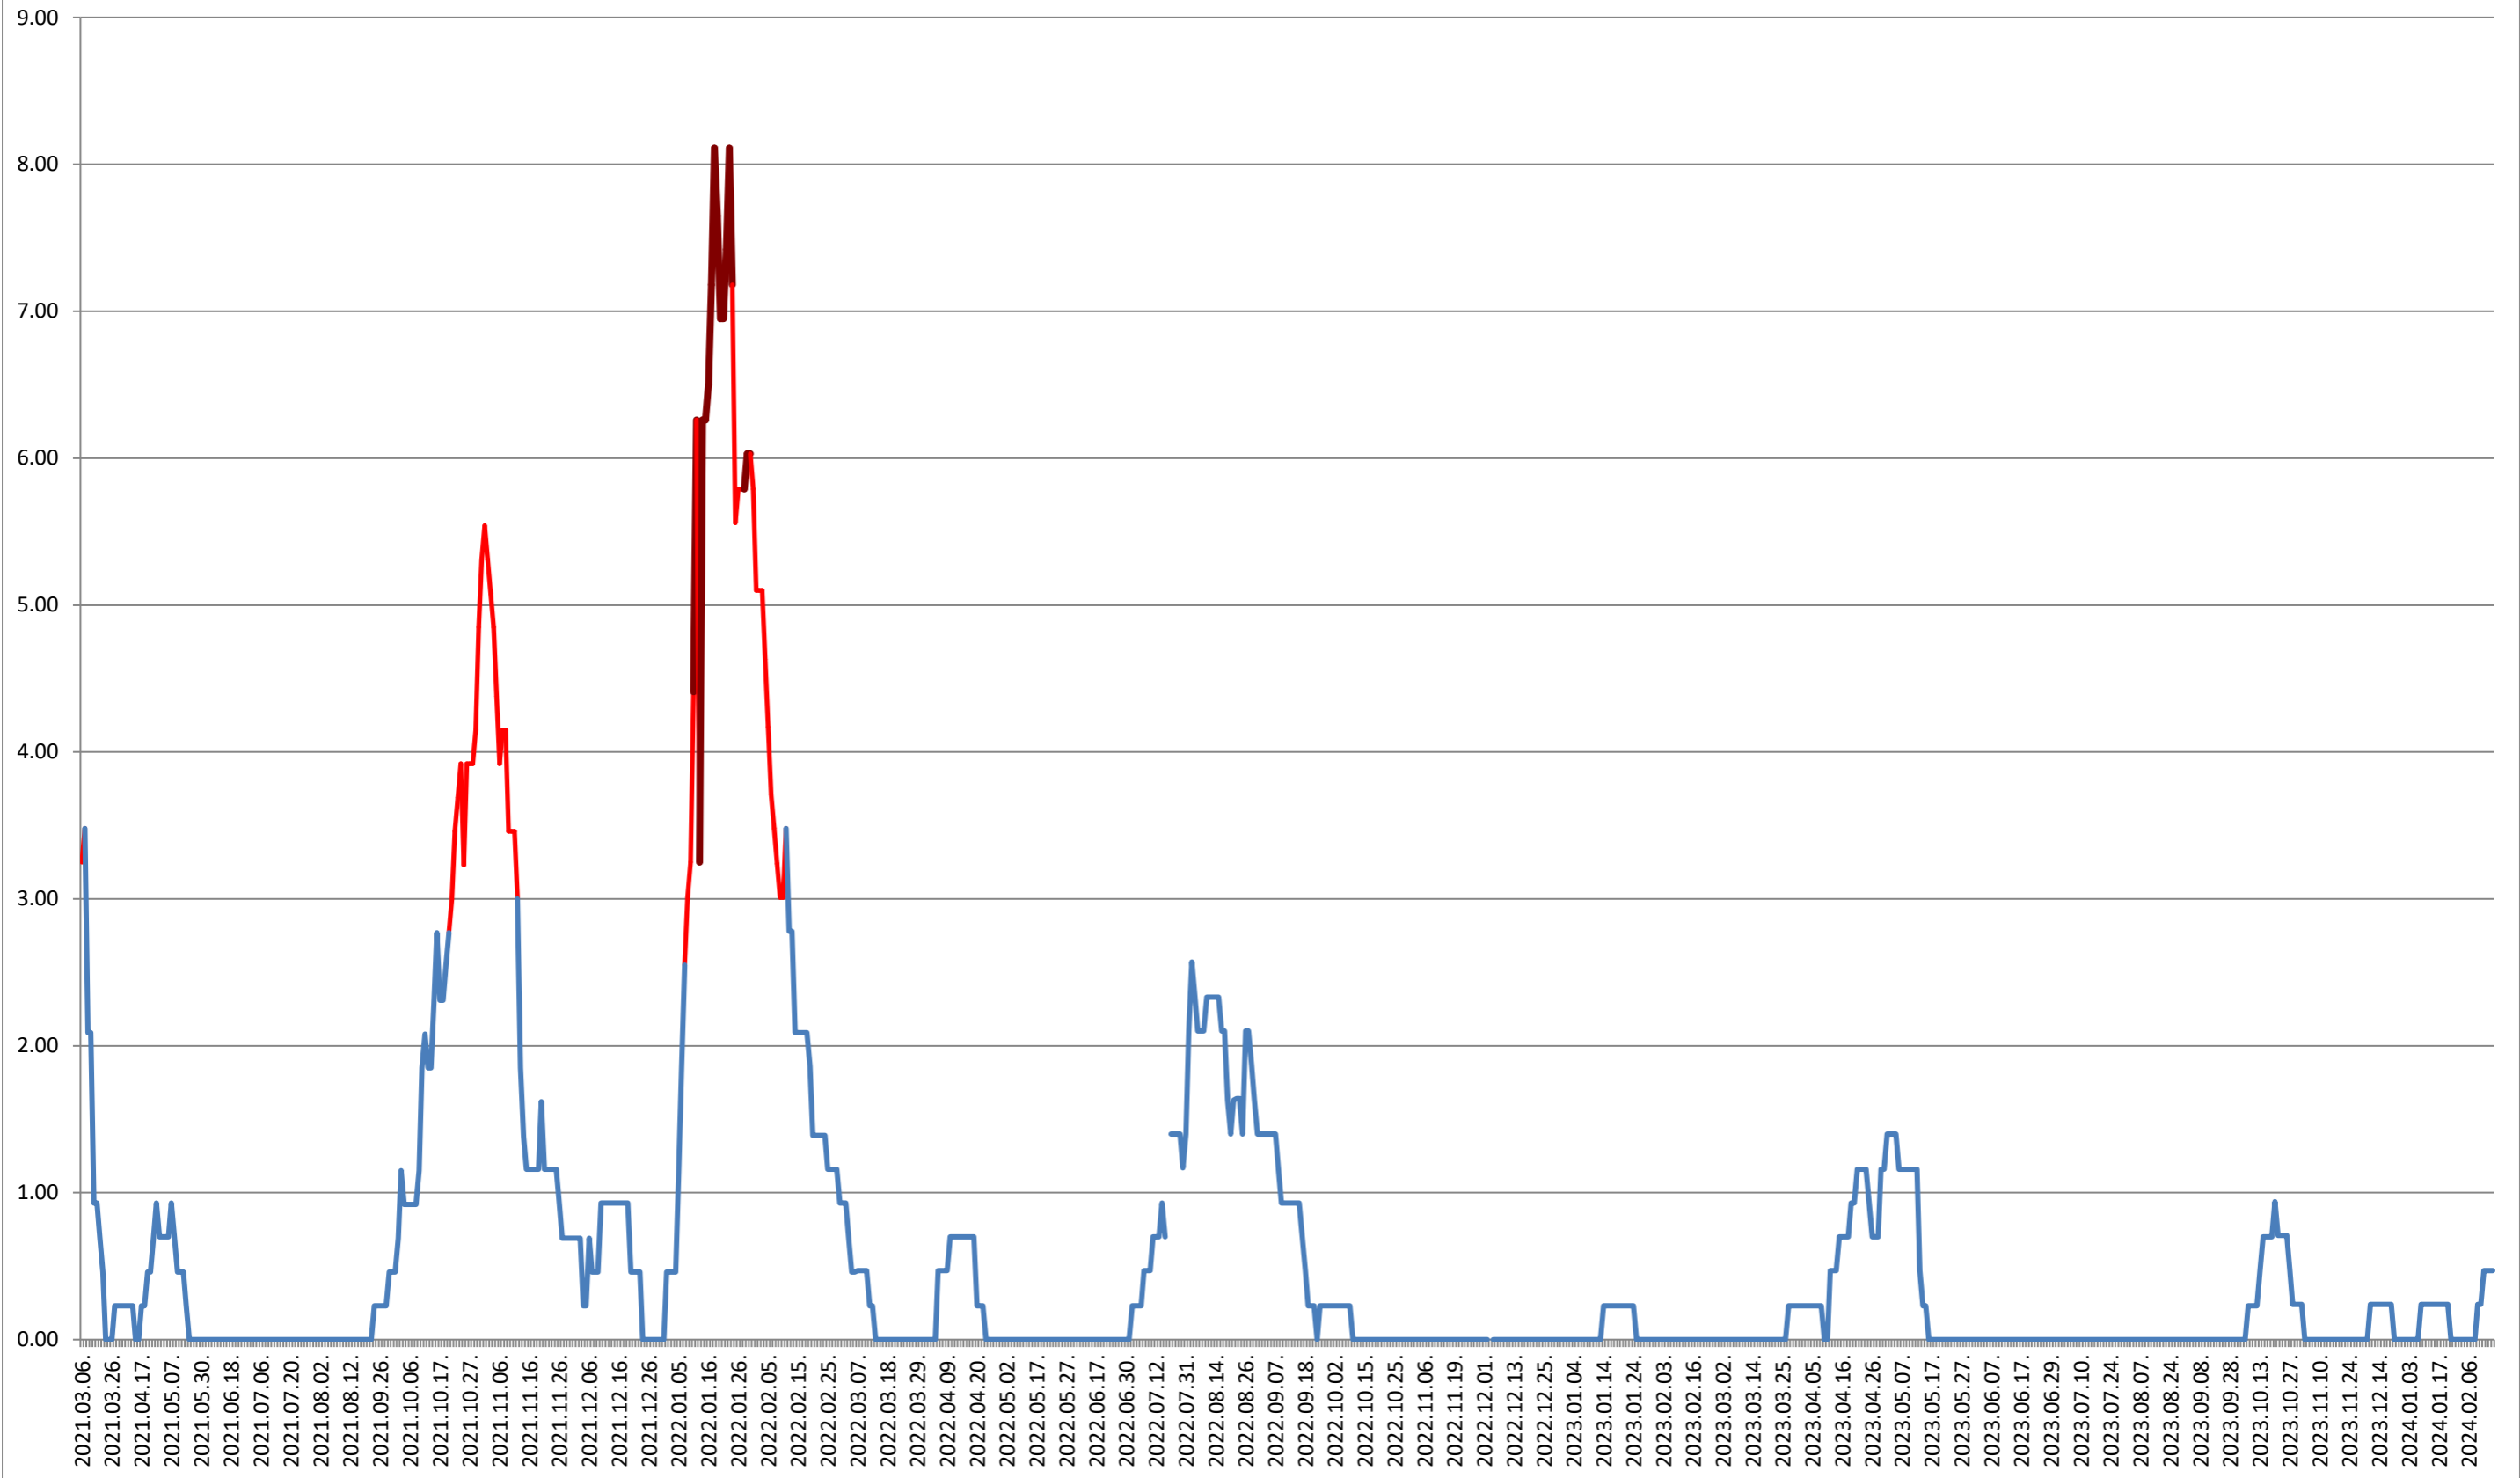

ORAȘ BĂLAN - Evolutia incidentei cumulate pe 14 zile la % de locuitori
2021.03.07. - 2024.02.21.

BILBOR - Evolutia incidentei cumulate pe 14 zile la ‰ de locuitori
2021.03.07. - 2024.02.21.

ORAȘ BORSEC - Evolutia incidentei cumulate pe 14 zile la ‰ de locuitori 2021.03.07. - 2024.02.21.

BRĂDEȘTI - Evolutia incidentei cumulate pe 14 zile la % de locuitori 2021.03.07. - 2024.02.21.

CĂPĂLNIȚA - Evolutia incidentei cumulate pe 14 zile la ‰ de locuitori 2021.03.07. - 2024.02.21.

CÂRȚA - Evolutia incidentei cumulate pe 14 zile la % de locuitori
2021.03.07. - 2024.02.21.

CICEU - Evolutia incidentei cumulate pe 14 zile la ‰ de locuitori 2021.03.07. - 2024.02.21.

CIUCSÂNGEORGIU - Evolutia incidentei cumulate pe 14 zile la % de locuitori

2021.03.07. - 2024.02.21.

CIUMANI - Evolutia incidentei cumulate pe 14 zile la ‰ de locuitori 2021.03.07. - 2024.02.21.

CORBU - Evolutia incidentei cumulate pe 14 zile la ‰ de locuitori 2021.03.07. - 2024.02.21.

CORUND - Evolutia incidentei cumulate pe 14 zile la ‰ de locuitori 2021.03.07. - 2024.02.21.

COZMENI - Evolutia incidentei cumulate pe 14 zile la % de locuitori 2021.03.07. - 2024.02.21.