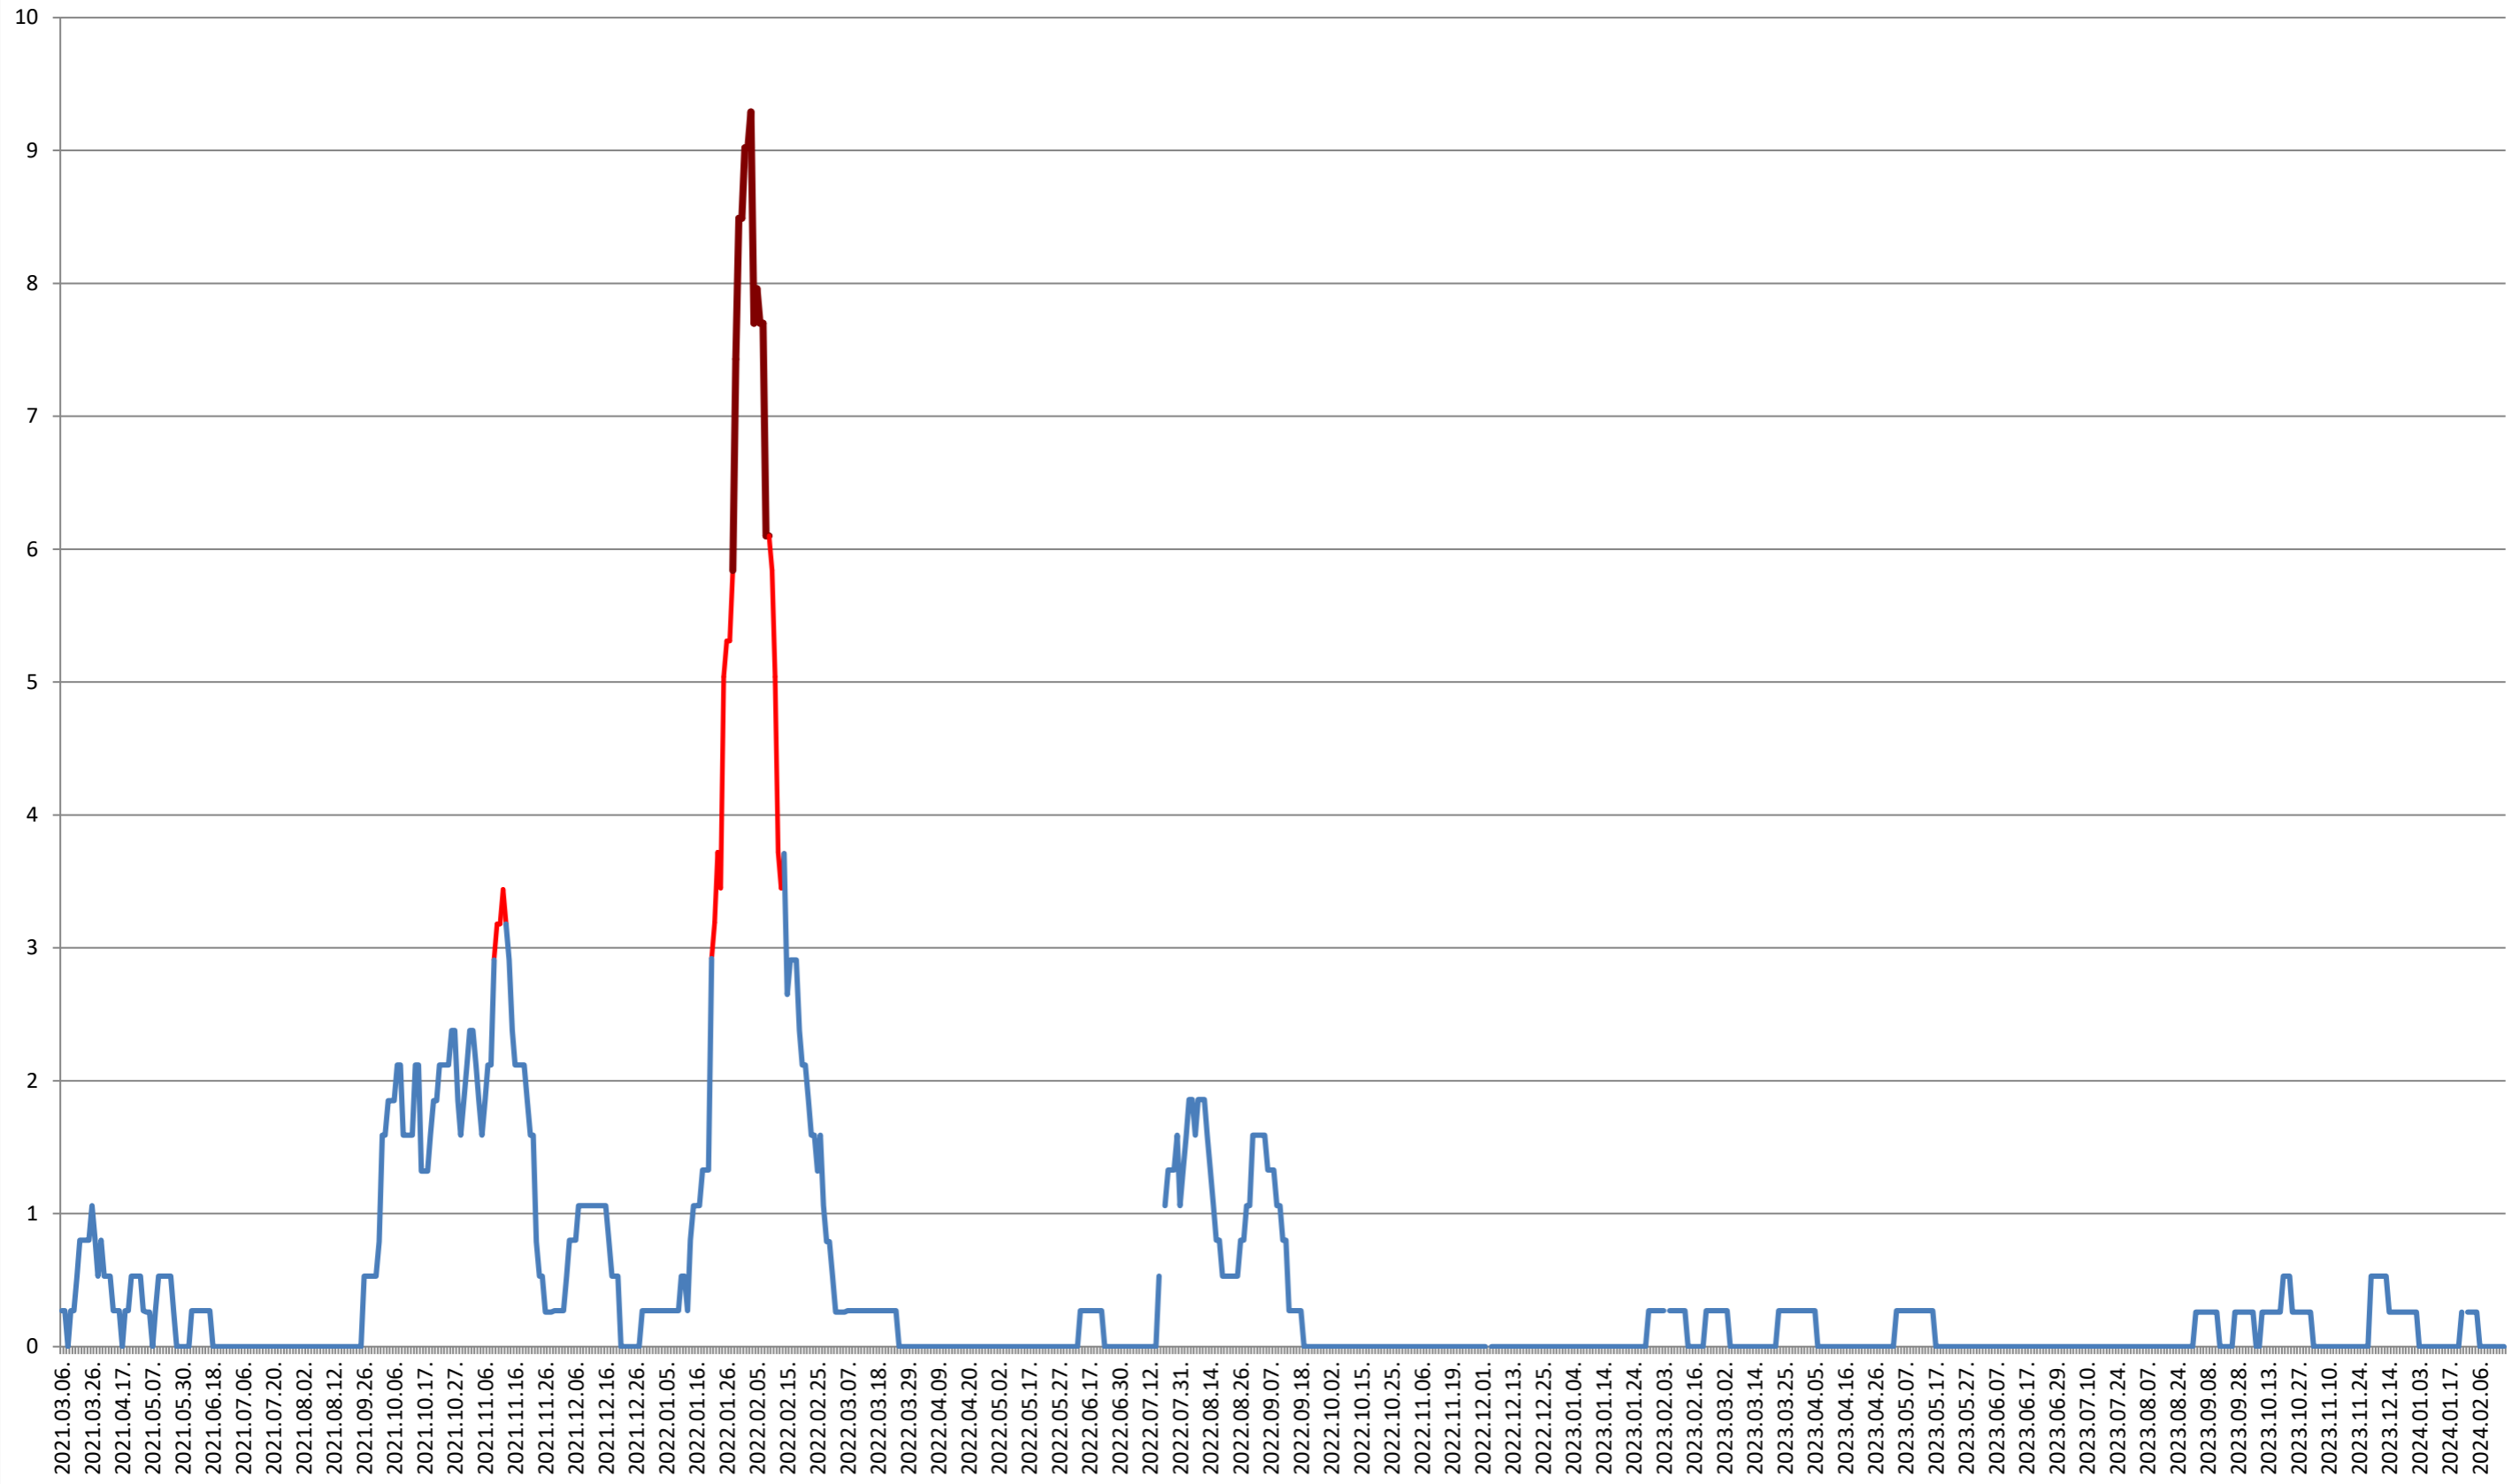

ORAȘ BĂLAN - Evolutia incidentei cumulate pe 14 zile la % de locuitori
2021.03.07. - 2024.02.21.

BILBOR - Evolutia incidentei cumulate pe 14 zile la ‰ de locuitori
2021.03.07. - 2024.02.21.

ORAȘ BORSEC - Evolutia incidentei cumulate pe 14 zile la ‰ de locuitori 2021.03.07. - 2024.02.21.

ORAȘ CRISTURU SECUIESC - Evolutia incidentei cumulate pe 14 zile la ‰ de locuitori
2021.03.07. - 2024.02.21.

DĂNEȘTI - Evolutia incidentei cumulate pe 14 zile la ‰ de locuitori 2021.03.07. - 2024.02.21.

DÂRJIU - Evolutia incidentei cumulate pe 14 zile la ‰ de locuitori 2021.03.07. - 2024.02.21.

DEALU - Evolutia incidentei cumulate pe 14 zile la % de locuitori
2021.03.07. - 2024.02.21.

DITRĂU - Evolutia incidentei cumulate pe 14 zile la % de locuitori 2021.03.07. - 2024.02.21.

FELICENI - Evolutia incidentei cumulate pe 14 zile la ‰ de locuitori 2021.03.07. - 2024.02.21.

FRUMOASA - Evolutia incidentei cumulate pe 14 zile la % de locuitori

2021.03.07. - 2024.02.21.

GĂLĂUȚAȘ - Evolutia incidentei cumulate pe 14 zile la ‰ de locuitori 2021.03.07. - 2024.02.21.