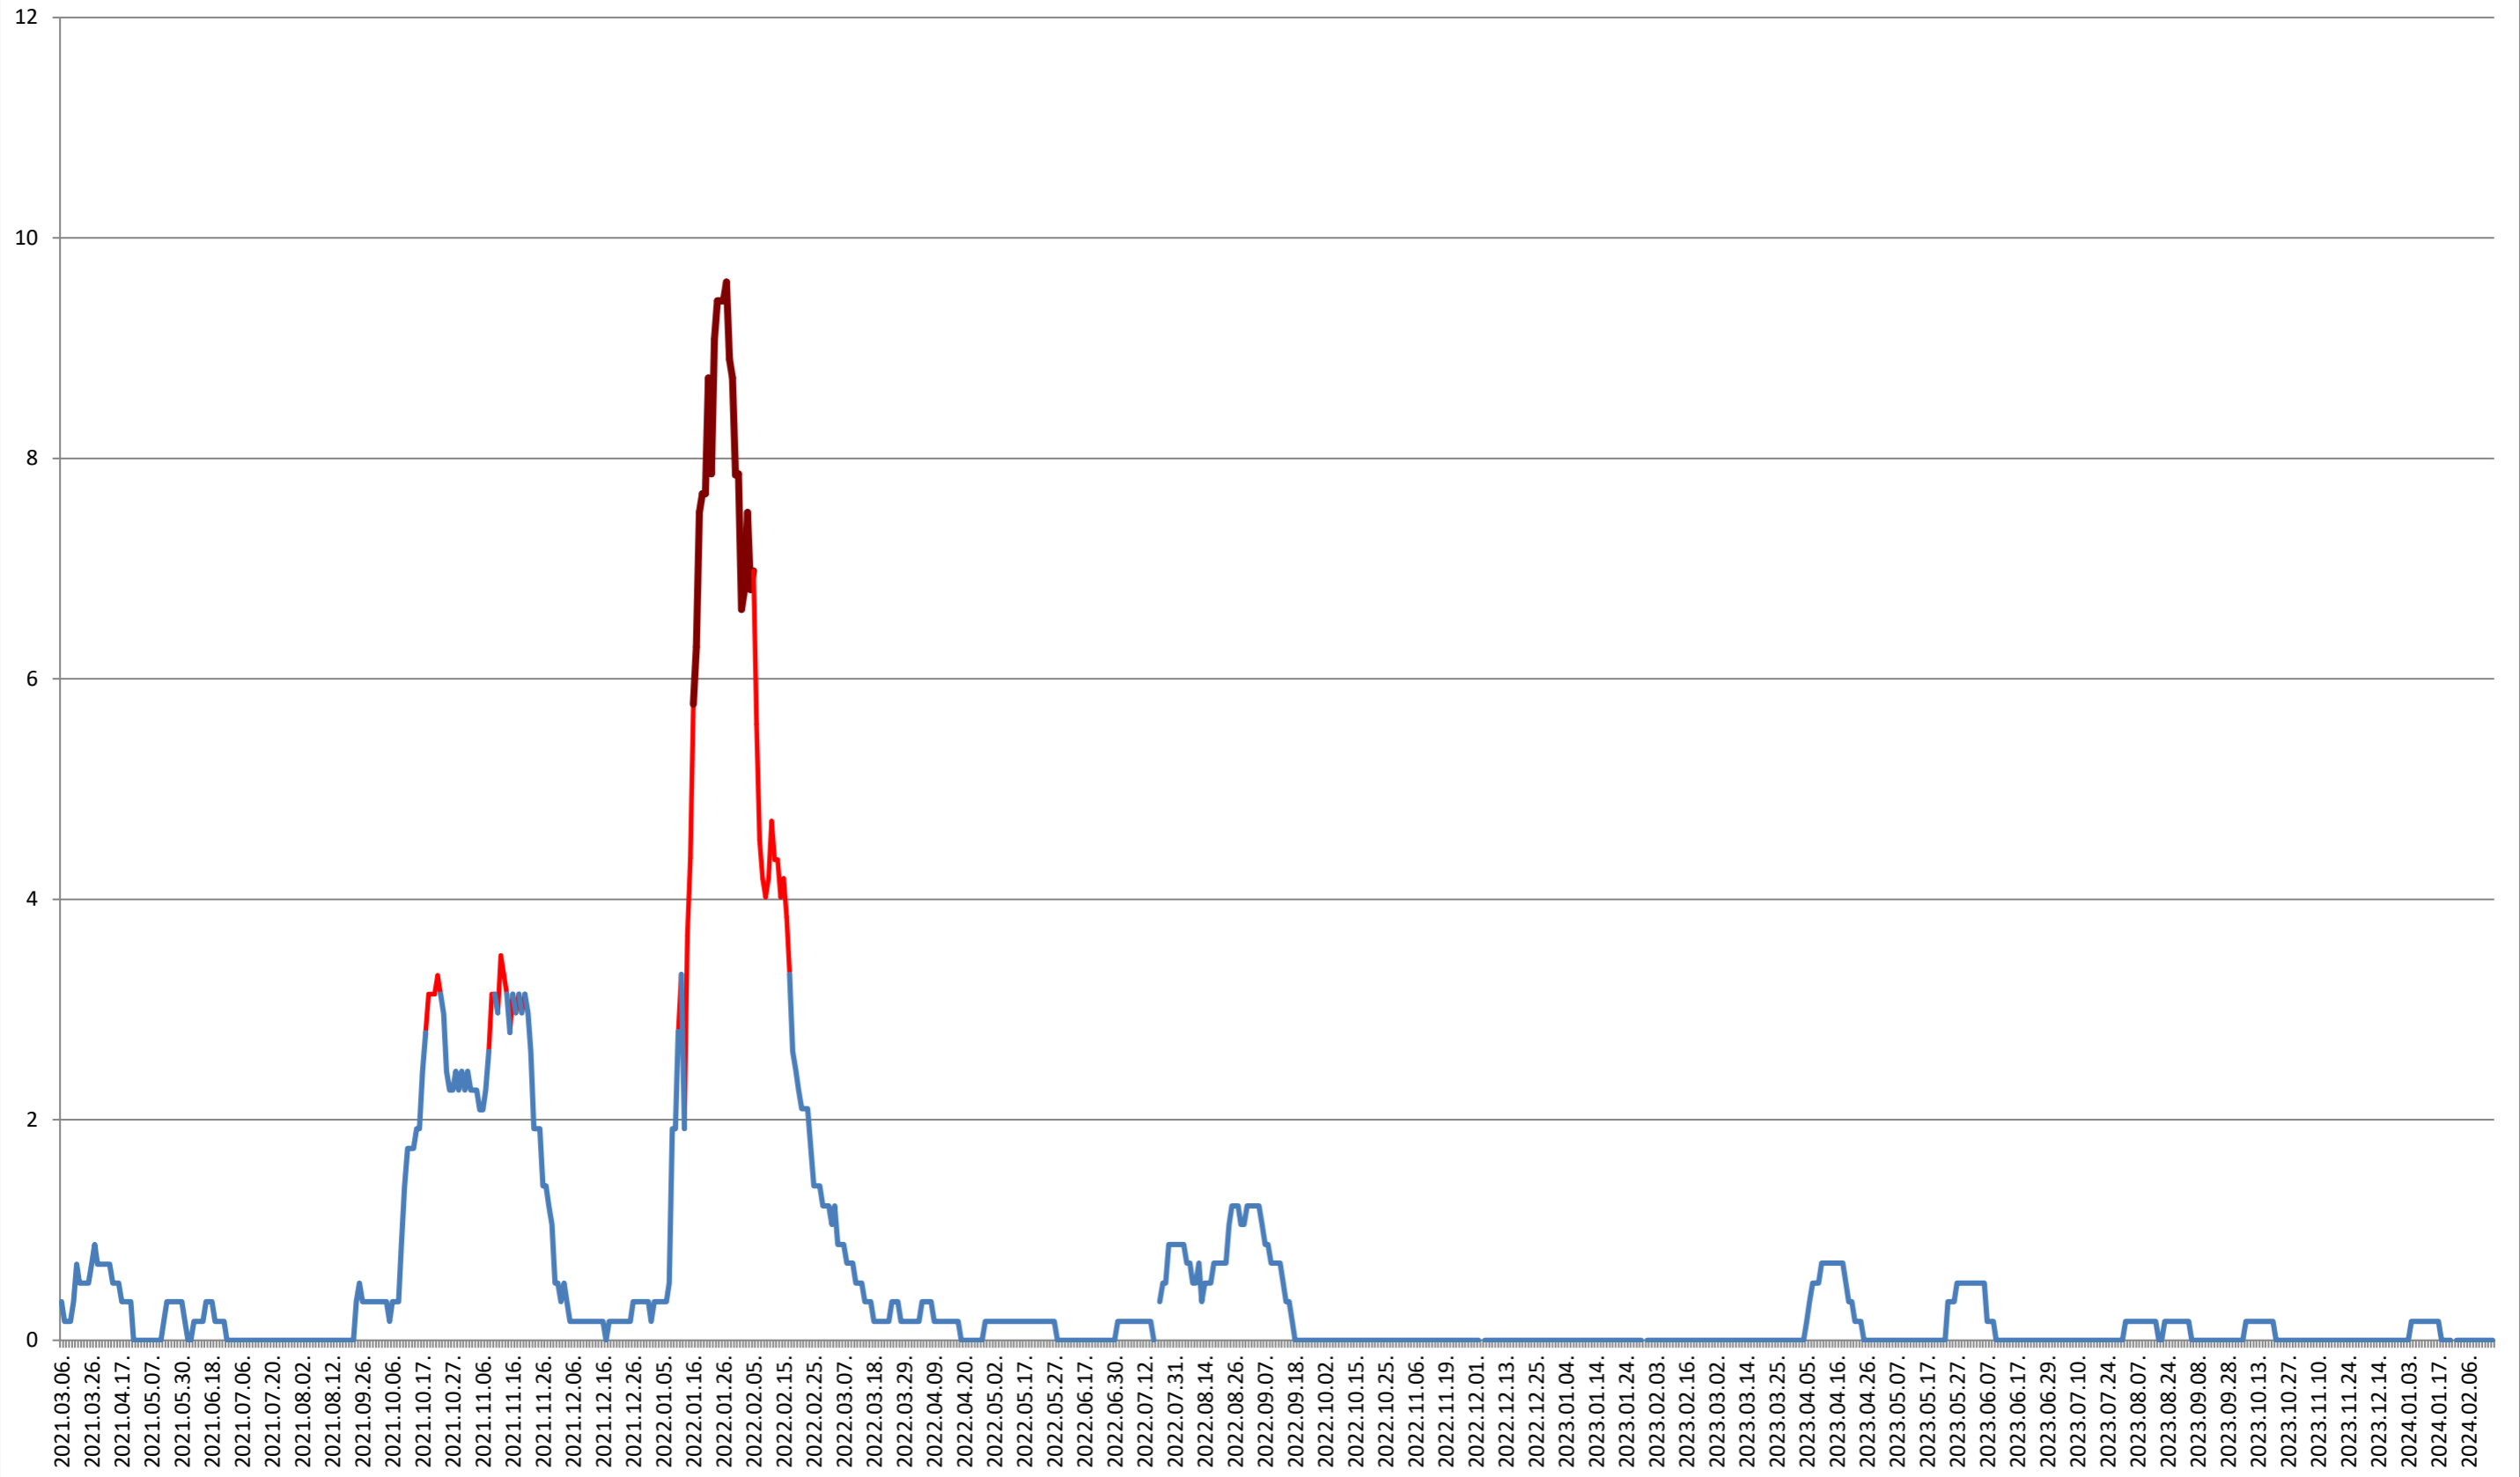

JOSENI - Evolutia incidentei cumulate pe 14 zile la ‰ de locuitori

2021.03.07. - 2024.02.21.