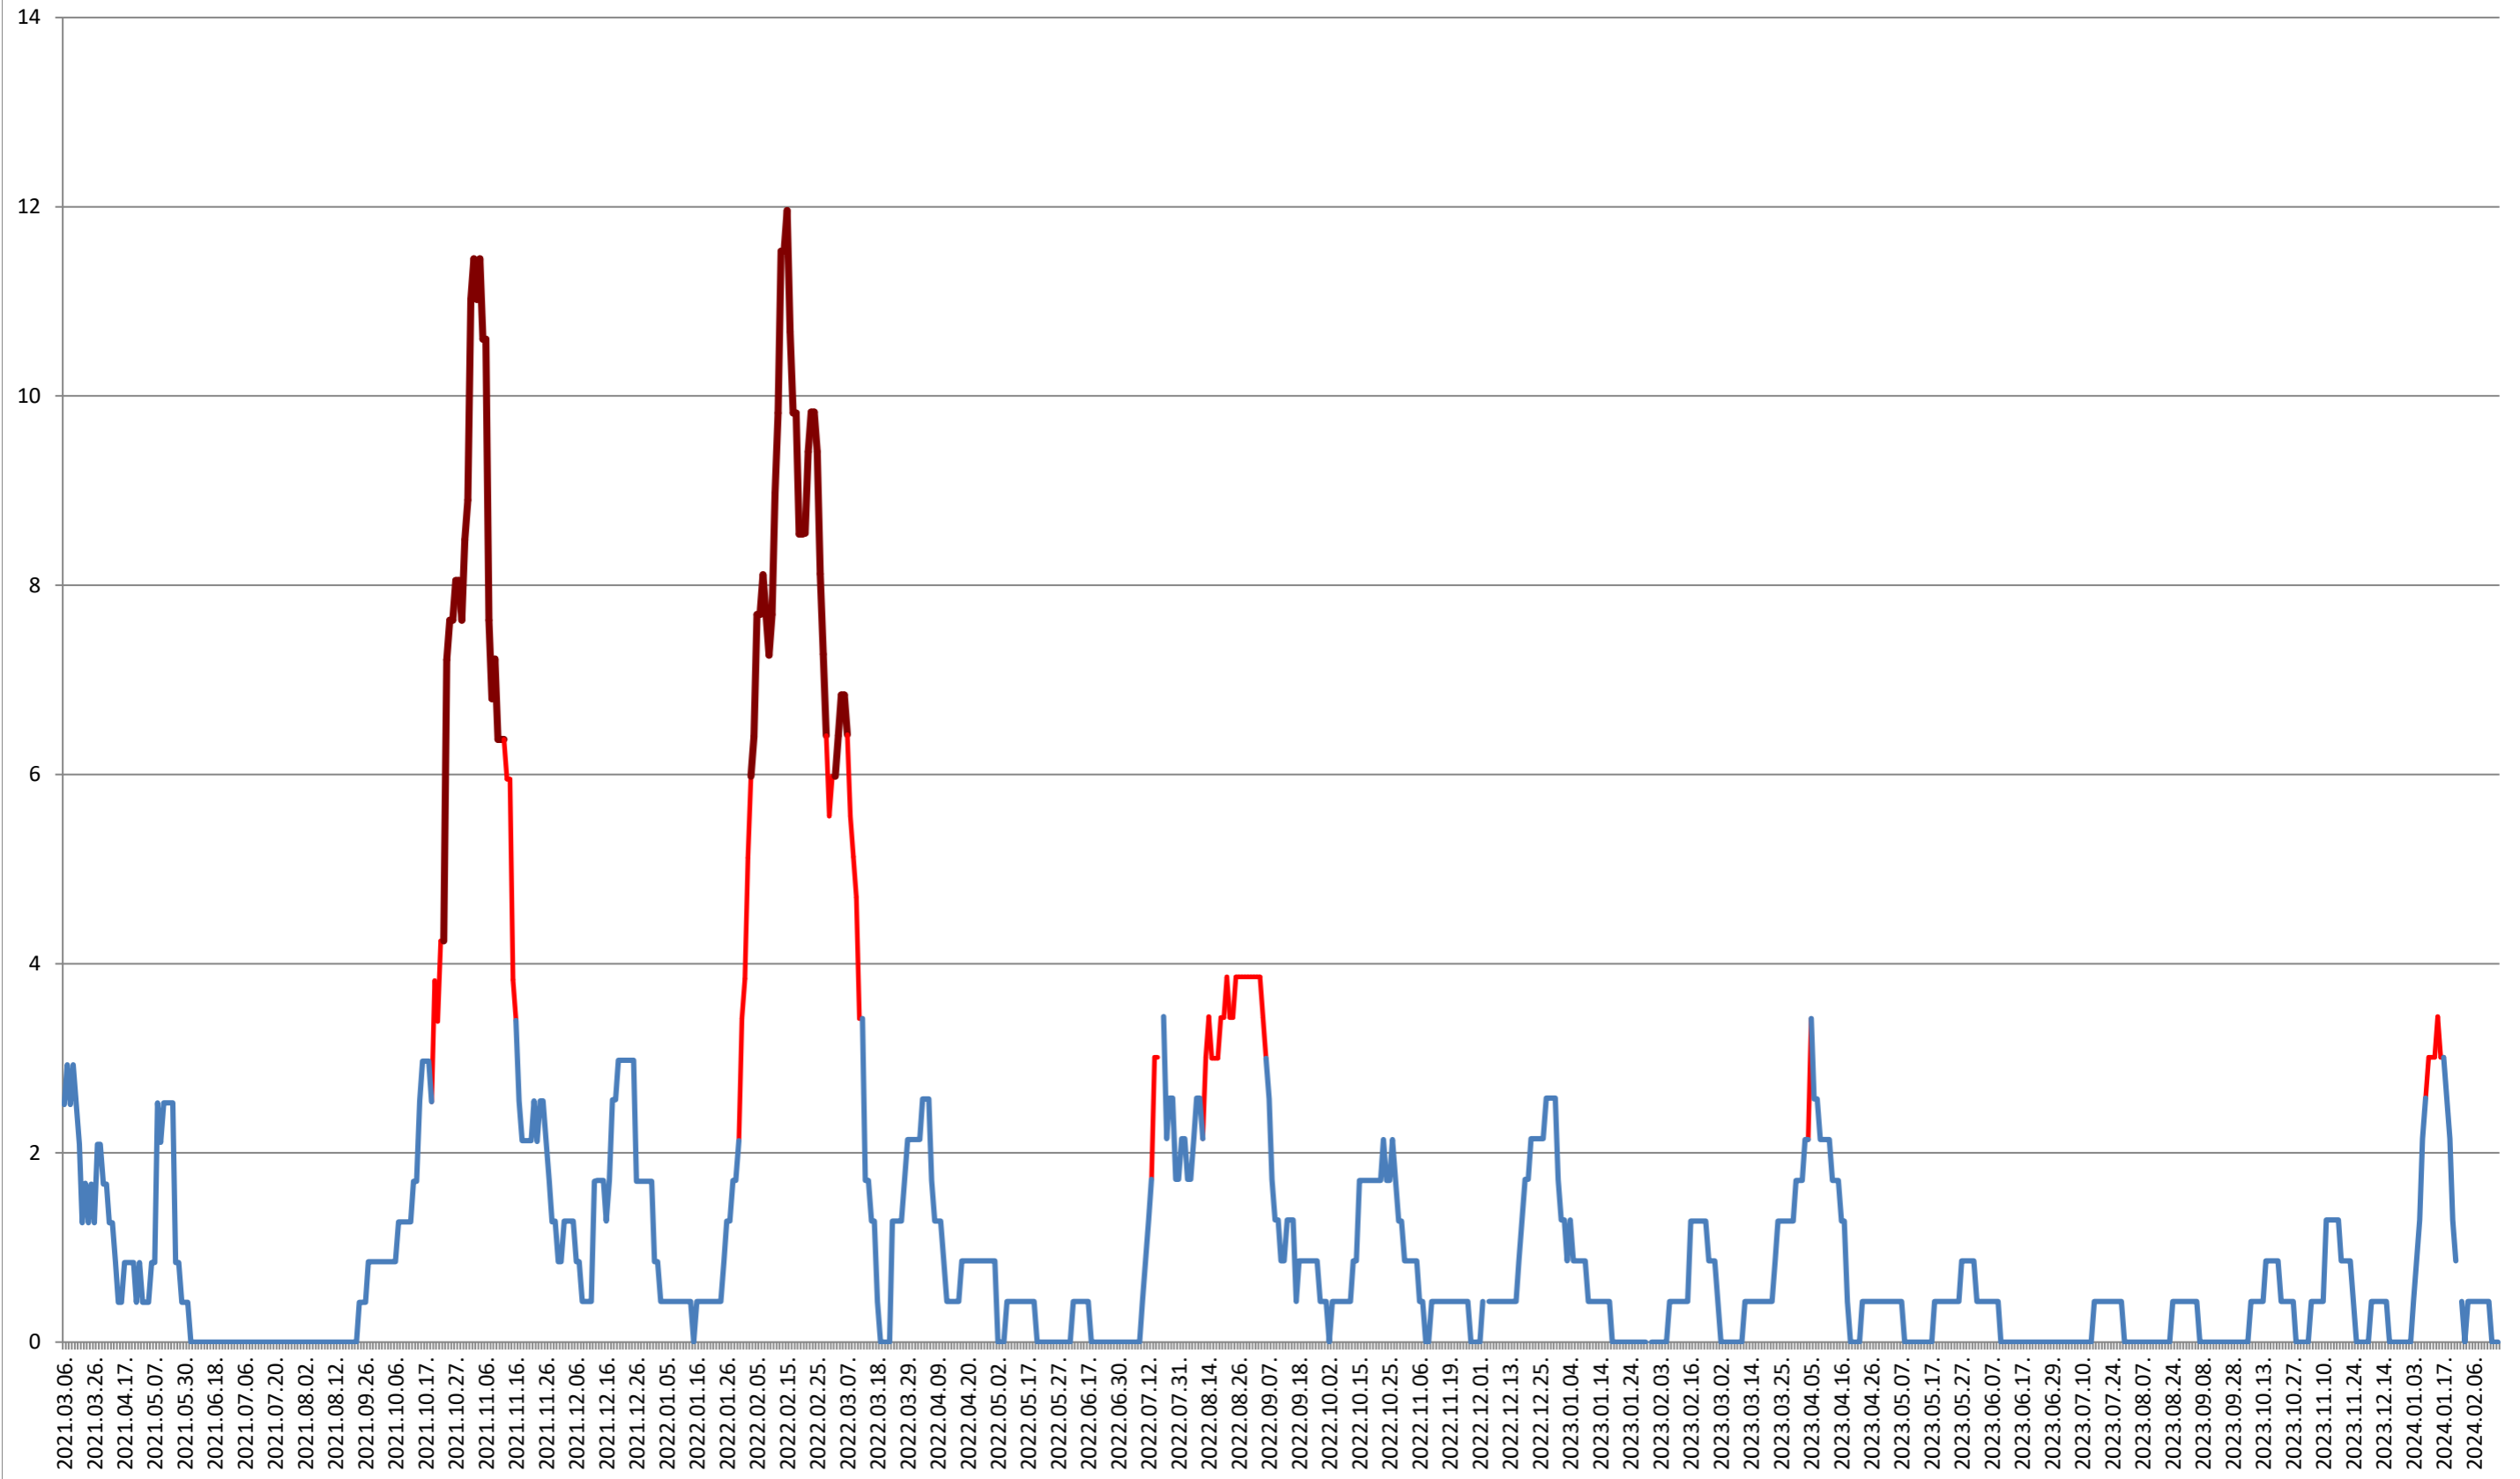

ORAȘ CRISTURU SECUIESC - Evolutia incidentei cumulate pe 14 zile la ‰ de locuitori
2021.03.07. - 2024.02.21.

DĂNEȘTI - Evolutia incidentei cumulate pe 14 zile la ‰ de locuitori 2021.03.07. - 2024.02.21.

DÂRJIU - Evolutia incidentei cumulate pe 14 zile la ‰ de locuitori 2021.03.07. - 2024.02.21.

DEALU - Evolutia incidentei cumulate pe 14 zile la % de locuitori
2021.03.07. - 2024.02.21.

DITRĂU - Evolutia incidentei cumulate pe 14 zile la % de locuitori 2021.03.07. - 2024.02.21.

FELICENI - Evolutia incidentei cumulate pe 14 zile la ‰ de locuitori 2021.03.07. - 2024.02.21.

FRUMOASA - Evolutia incidentei cumulate pe 14 zile la % de locuitori

2021.03.07. - 2024.02.21.

GĂLĂUȚAȘ - Evolutia incidentei cumulate pe 14 zile la ‰ de locuitori 2021.03.07. - 2024.02.21.

LELICENI - Evolutia incidentei cumulate pe 14 zile la % de locuitori
2021.03.07. - 2024.02.21.

LUETA - Evolutia incidentei cumulate pe 14 zile la % de locuitori 2021.03.07. - 2024.02.21.

LUNCA DE JOS - Evolutia incidentei cumulate pe 14 zile la ‰ de locuitori 2021.03.07. - 2024.02.21.