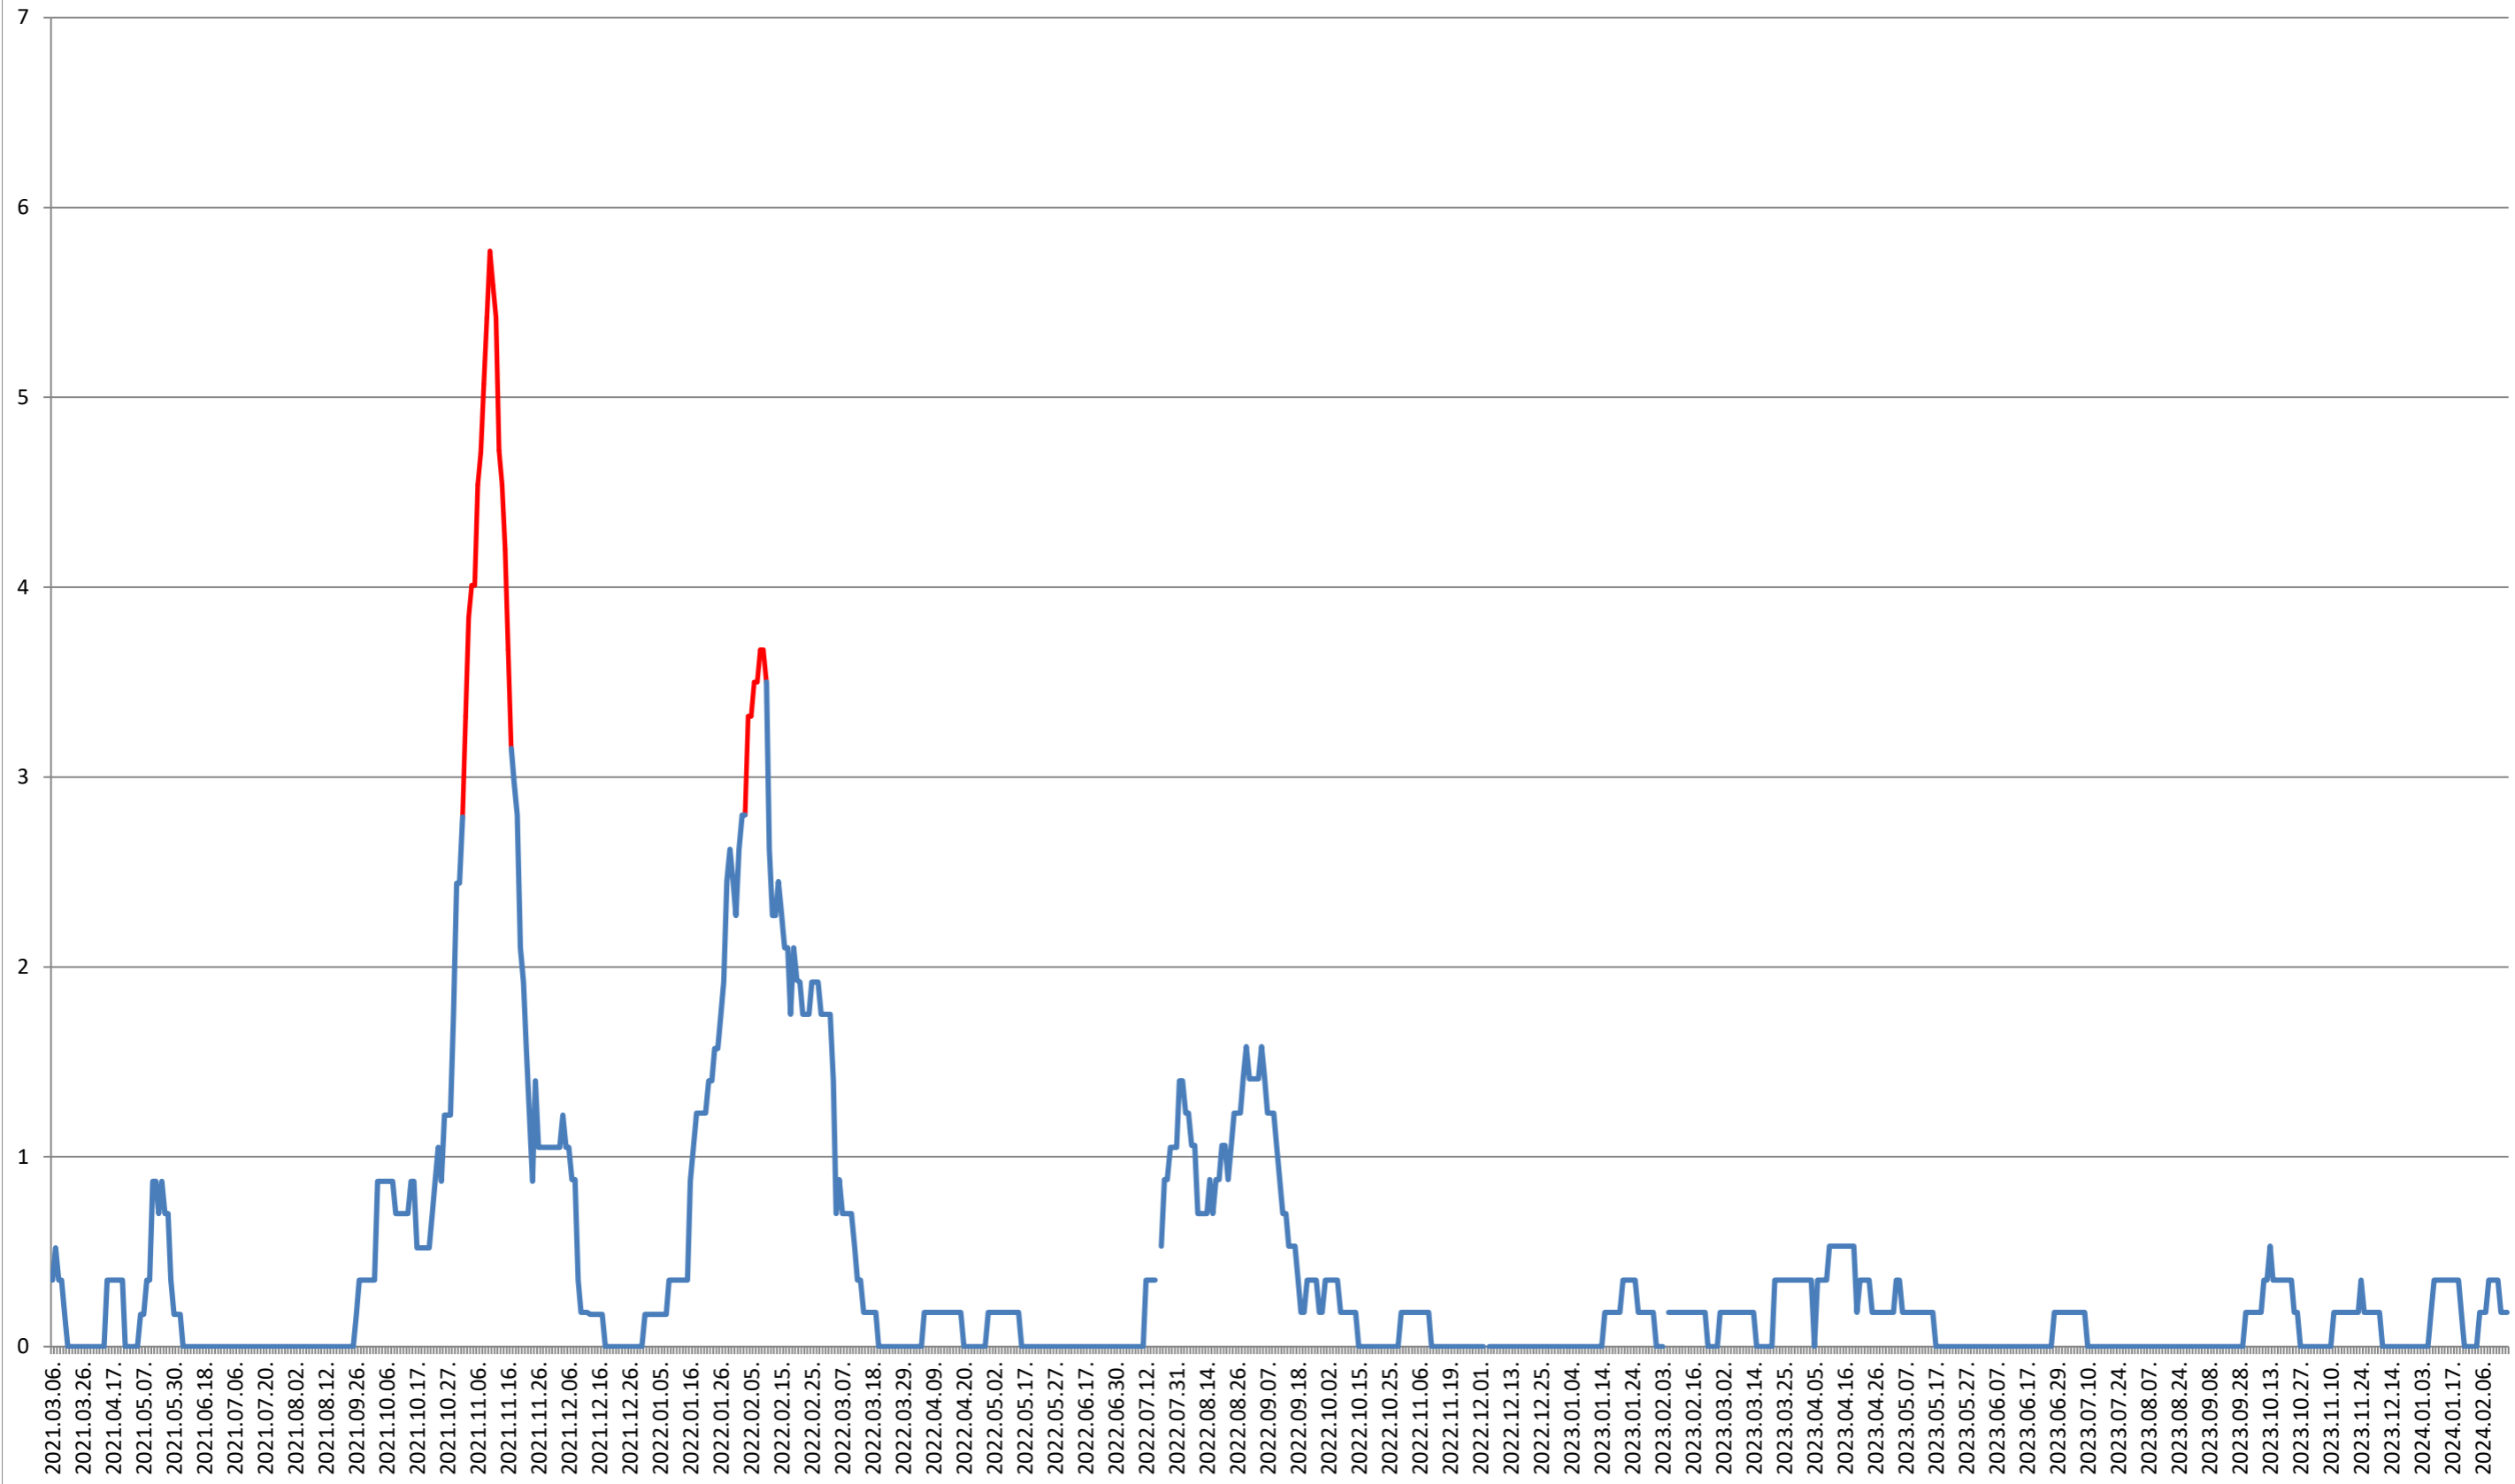

ORAȘ BĂLAN - Evolutia incidentei cumulate pe 14 zile la % de locuitori
2021.03.07. - 2024.02.21.

BILBOR - Evolutia incidentei cumulate pe 14 zile la ‰ de locuitori
2021.03.07. - 2024.02.21.

ORAȘ BORSEC - Evolutia incidentei cumulate pe 14 zile la ‰ de locuitori 2021.03.07. - 2024.02.21.

CORBU - Evolutia incidentei cumulate pe 14 zile la ‰ de locuitori 2021.03.07. - 2024.02.21.

CORUND - Evolutia incidentei cumulate pe 14 zile la ‰ de locuitori 2021.03.07. - 2024.02.21.

COZMENI - Evolutia incidentei cumulate pe 14 zile la % de locuitori 2021.03.07. - 2024.02.21.

ORAȘ CRISTURU SECUIESC - Evolutia incidentei cumulate pe 14 zile la ‰ de locuitori
2021.03.07. - 2024.02.21.

DĂNEȘTI - Evolutia incidentei cumulate pe 14 zile la ‰ de locuitori 2021.03.07. - 2024.02.21.

DÂRJIU - Evolutia incidentei cumulate pe 14 zile la ‰ de locuitori 2021.03.07. - 2024.02.21.

DEALU - Evolutia incidentei cumulate pe 14 zile la % de locuitori
2021.03.07. - 2024.02.21.

DITRĂU - Evolutia incidentei cumulate pe 14 zile la % de locuitori 2021.03.07. - 2024.02.21.