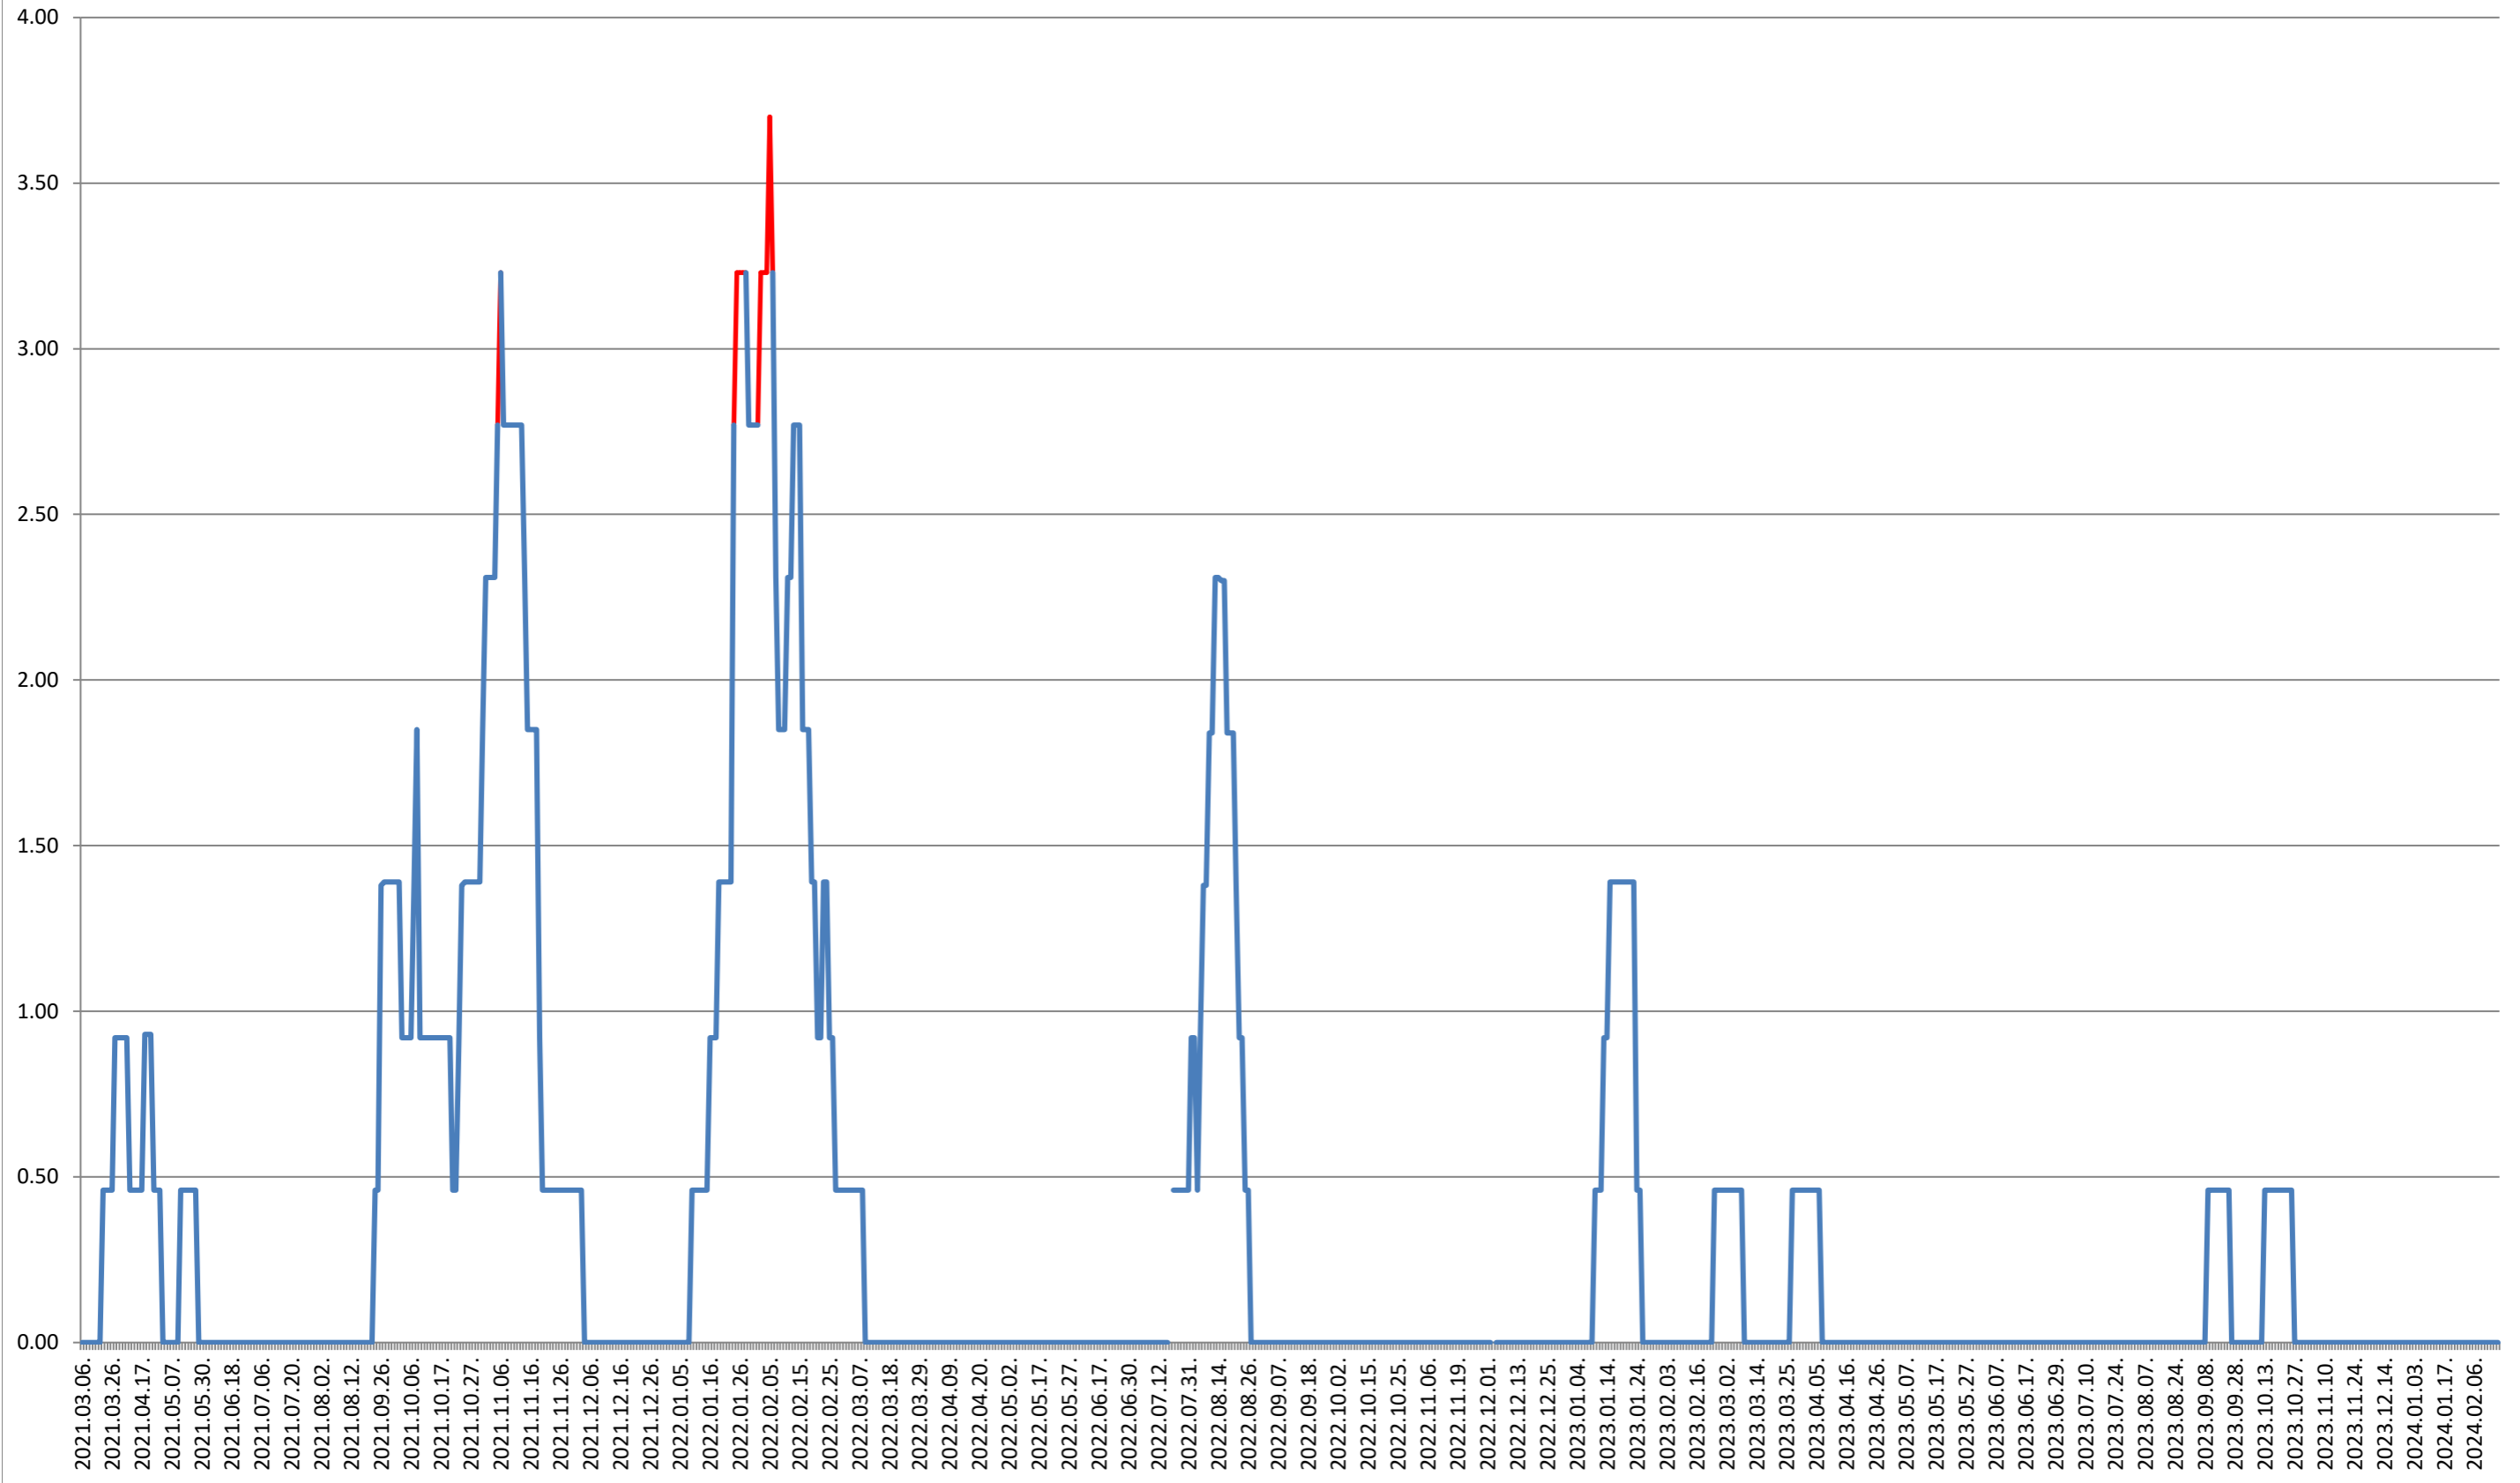

ATID - Evolutia incidentei cumulate pe 14 zile la % de locuitori 2021.03.07. - 2024.02.21.

AVRĂMEȘTI - Evolutia incidentei cumulate pe 14 zile la ‰ de locuitori 2021.03.07. - 2024.02.21.

ORAȘ BĂILE TUȘNAD - Evolutia incidentei cumulate pe 14 zile la ‰ de locuitori
2021.03.07. - 2024.02.21.

ORAȘ BĂLAN - Evolutia incidentei cumulate pe 14 zile la % de locuitori
2021.03.07. - 2024.02.21.

BILBOR - Evolutia incidentei cumulate pe 14 zile la ‰ de locuitori
2021.03.07. - 2024.02.21.

ORAȘ BORSEC - Evolutia incidentei cumulate pe 14 zile la ‰ de locuitori 2021.03.07. - 2024.02.21.

BRĂDEȘTI - Evolutia incidentei cumulate pe 14 zile la % de locuitori 2021.03.07. - 2024.02.21.

CĂPĂLNIȚA - Evolutia incidentei cumulate pe 14 zile la ‰ de locuitori 2021.03.07. - 2024.02.21.

CÂRȚA - Evolutia incidentei cumulate pe 14 zile la % de locuitori
2021.03.07. - 2024.02.21.

CICEU - Evolutia incidentei cumulate pe 14 zile la ‰ de locuitori 2021.03.07. - 2024.02.21.

CIUCSÂNGEORGIU - Evolutia incidentei cumulate pe 14 zile la % de locuitori

2021.03.07. - 2024.02.21.

CIUMANI - Evolutia incidentei cumulate pe 14 zile la ‰ de locuitori 2021.03.07. - 2024.02.21.