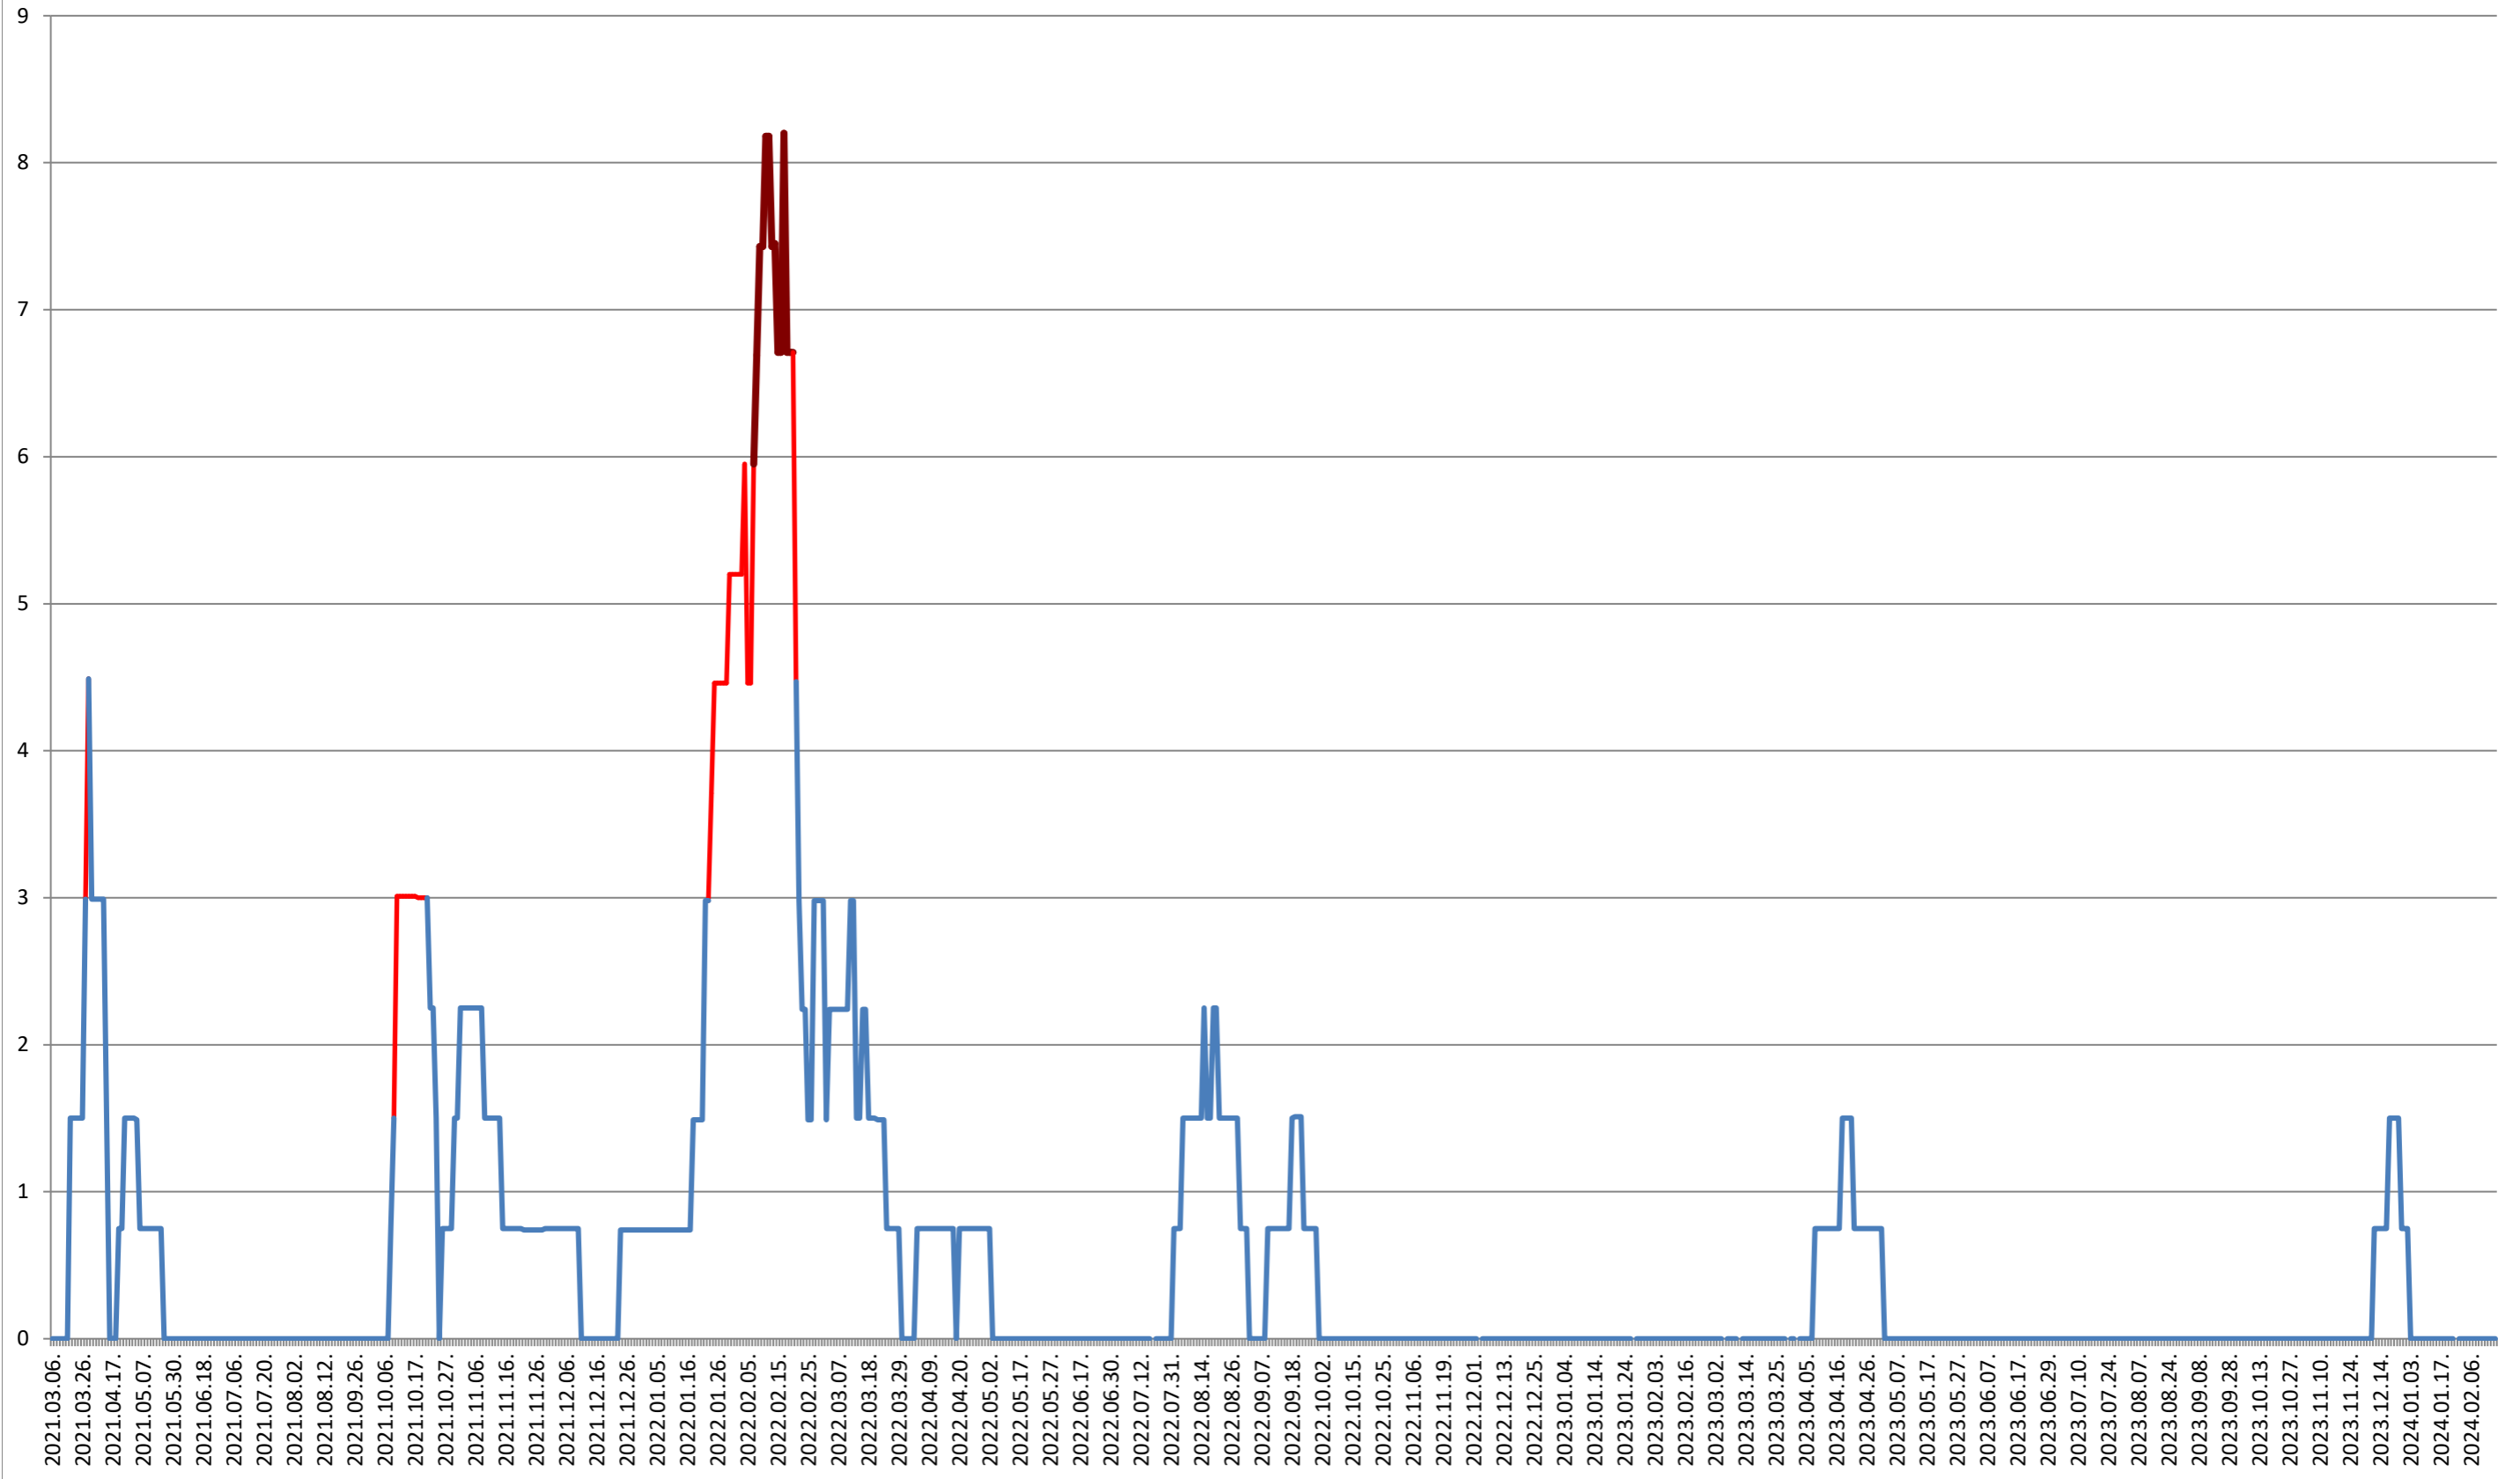

ORAȘ CRISTURU SECUIESC - Evolutia incidentei cumulate pe 14 zile la ‰ de locuitori
2021.03.07. - 2024.02.21.

DĂNEȘTI - Evolutia incidentei cumulate pe 14 zile la ‰ de locuitori 2021.03.07. - 2024.02.21.

LELICENI - Evolutia incidentei cumulate pe 14 zile la % de locuitori
2021.03.07. - 2024.02.21.

LUETA - Evolutia incidentei cumulate pe 14 zile la % de locuitori 2021.03.07. - 2024.02.21.

LUNCA DE JOS - Evolutia incidentei cumulate pe 14 zile la ‰ de locuitori 2021.03.07. - 2024.02.21.

LUNCA DE SUS - Evolutia incidentei cumulate pe 14 zile la % de locuitori 2021.03.07. - 2024.02.21.

LUPENI - Evolutia incidentei cumulate pe 14 zile la ‰ de locuitori 2021.03.07. - 2024.02.21.

MĂDĂRAȘ - Evolutia incidentei cumulate pe 14 zile la ‰ de locuitori

2021.03.07. - 2024.02.21.

MĂRTINIȘ - Evolutia incidentei cumulate pe 14 zile la ‰ de locuitori
2021.03.07. - 2024.02.21.

MEREȘTI - Evolutia incidentei cumulate pe 14 zile la ‰ de locuitori 2021.03.07. - 2024.02.21.