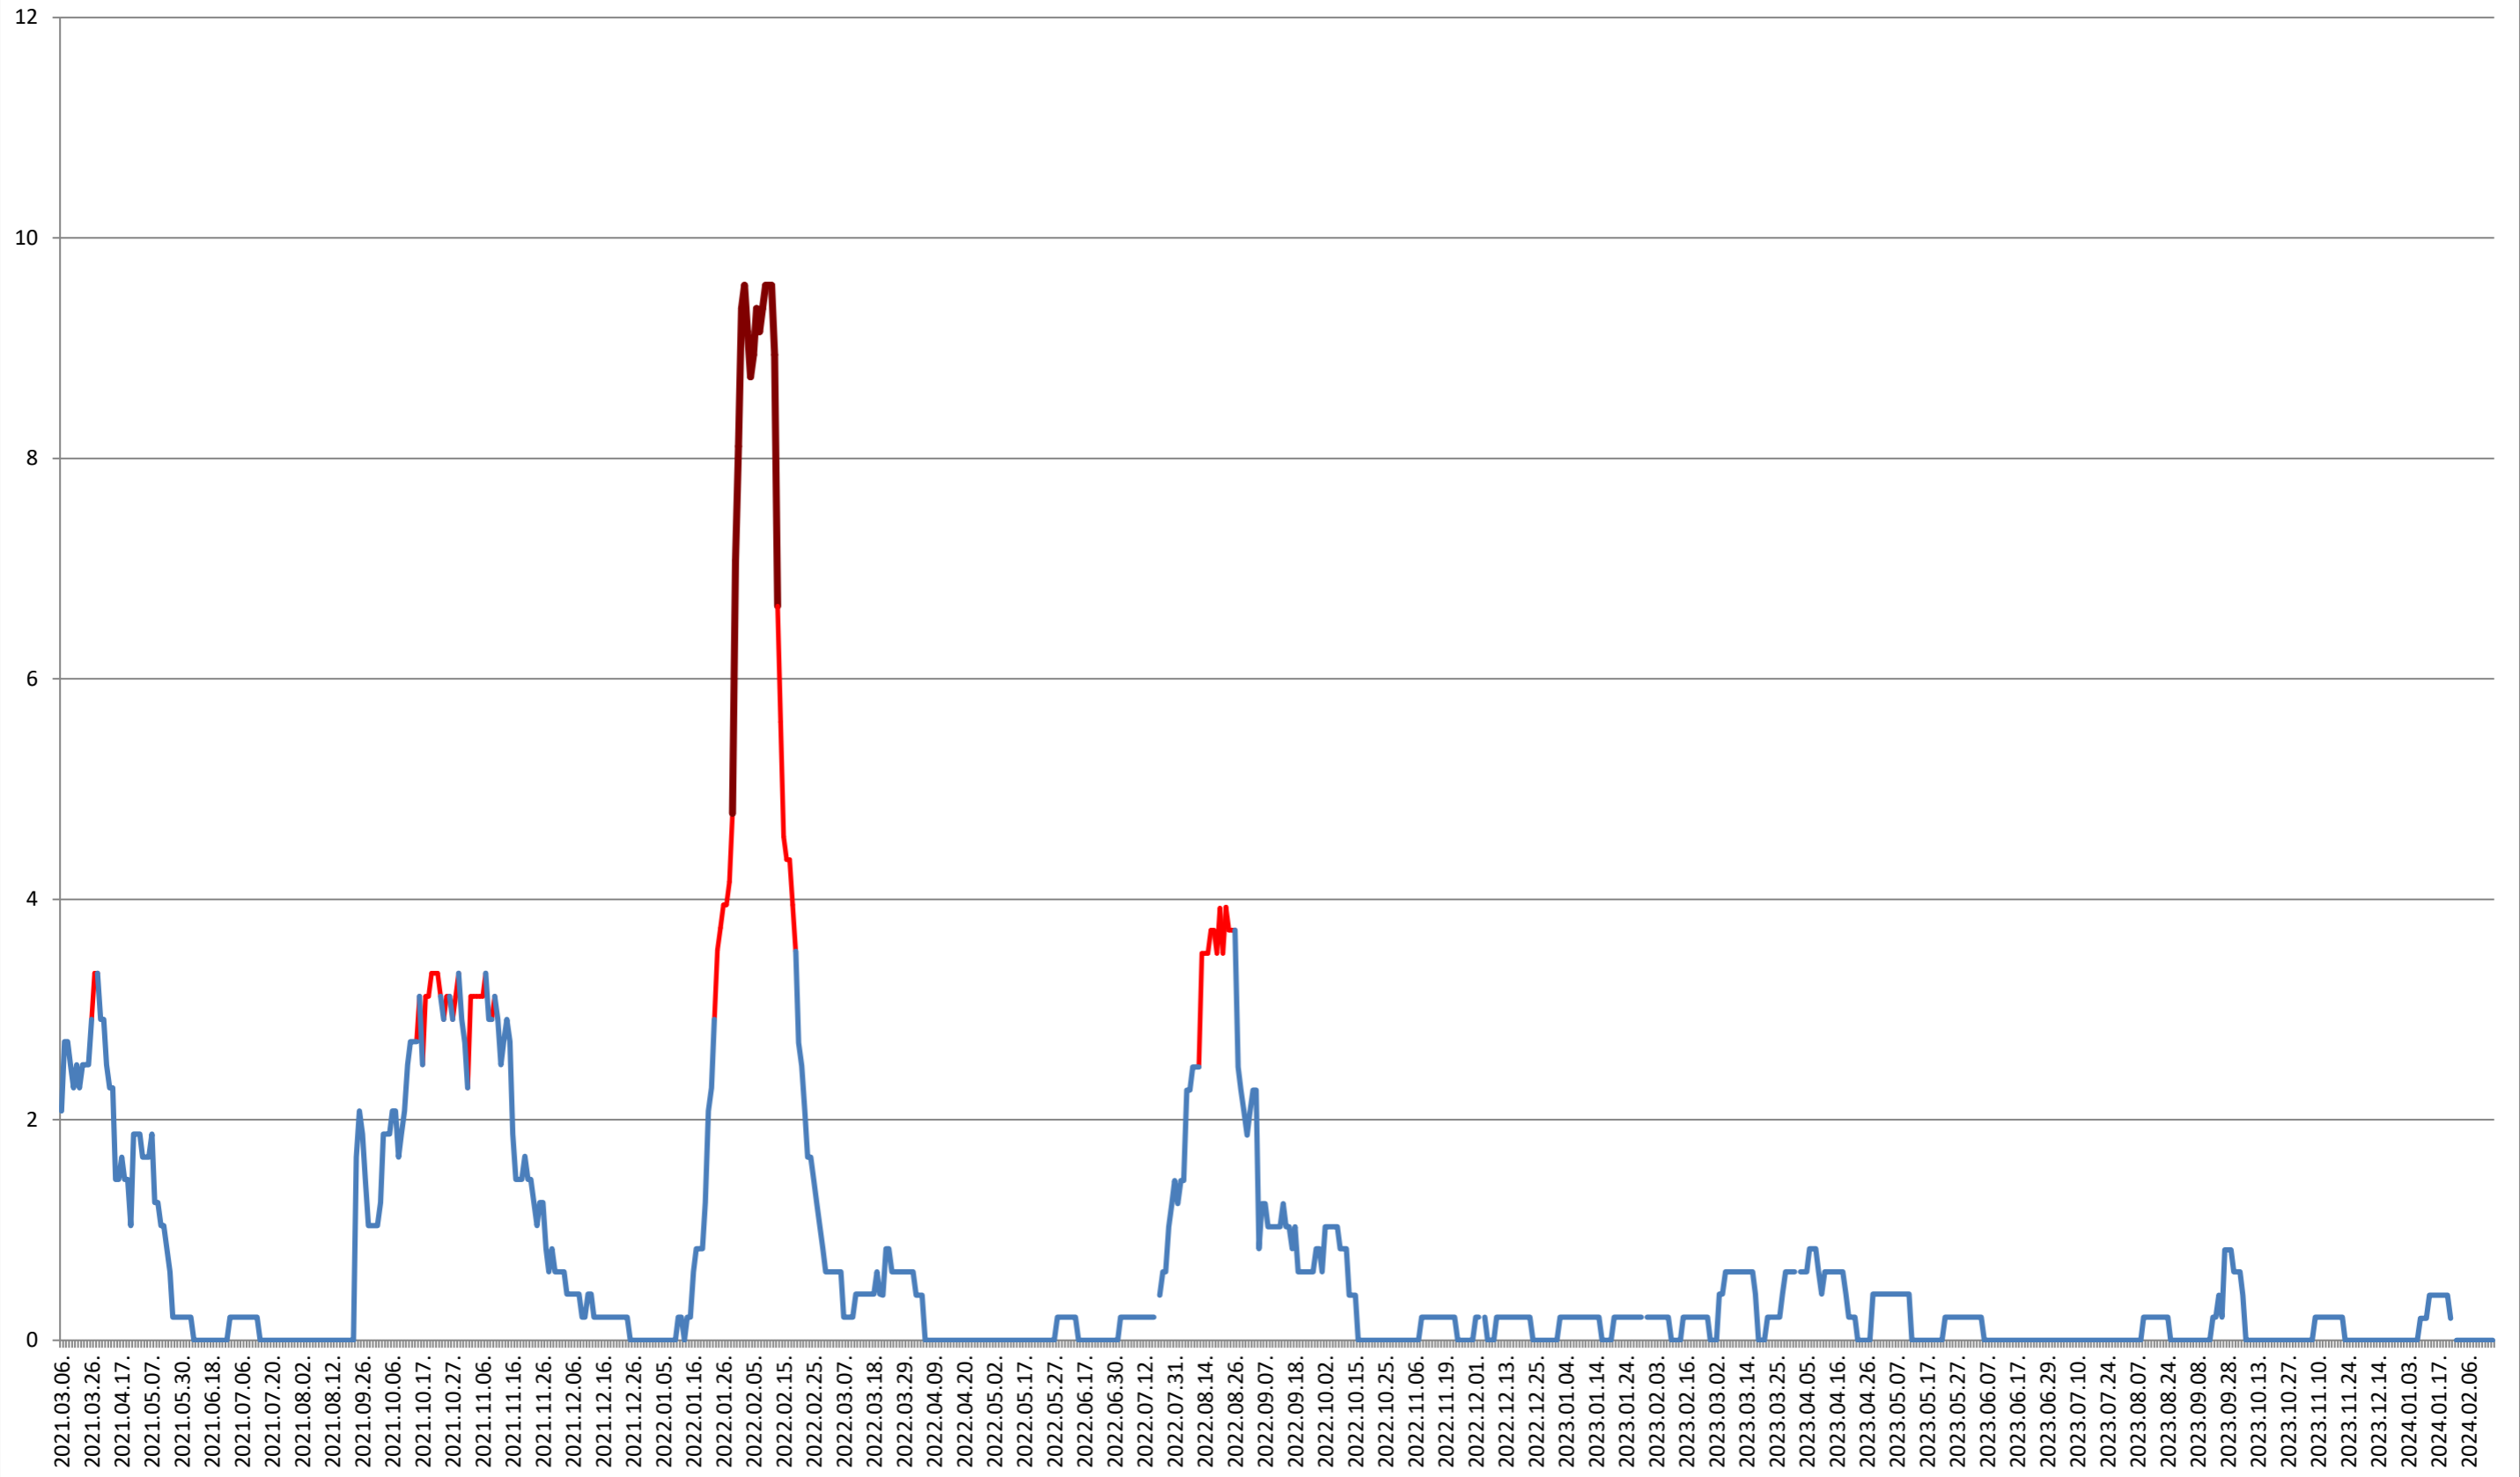

ORAȘ CRISTURU SECUIESC - Evolutia incidentei cumulate pe 14 zile la ‰ de locuitori
2021.03.07. - 2024.02.21.

DĂNEȘTI - Evolutia incidentei cumulate pe 14 zile la ‰ de locuitori 2021.03.07. - 2024.02.21.

MUNICIPIUL GHEORGHENI - Evolutia incidentei cumulate pe 14 zile la % de locuitori
2021.03.07. - 2024.02.21.

JOSENI - Evolutia incidentei cumulate pe 14 zile la ‰ de locuitori

2021.03.07. - 2024.02.21.

LĂZAREA - Evolutia incidentei cumulate pe 14 zile la ‰ de locuitori 2021.03.07. - 2024.02.21.

LELICENI - Evolutia incidentei cumulate pe 14 zile la % de locuitori
2021.03.07. - 2024.02.21.

LUETA - Evolutia incidentei cumulate pe 14 zile la % de locuitori 2021.03.07. - 2024.02.21.

LUNCA DE JOS - Evolutia incidentei cumulate pe 14 zile la ‰ de locuitori 2021.03.07. - 2024.02.21.

LUNCA DE SUS - Evolutia incidentei cumulate pe 14 zile la % de locuitori 2021.03.07. - 2024.02.21.

LUPENI - Evolutia incidentei cumulate pe 14 zile la ‰ de locuitori 2021.03.07. - 2024.02.21.

MĂDĂRAȘ - Evolutia incidentei cumulate pe 14 zile la ‰ de locuitori