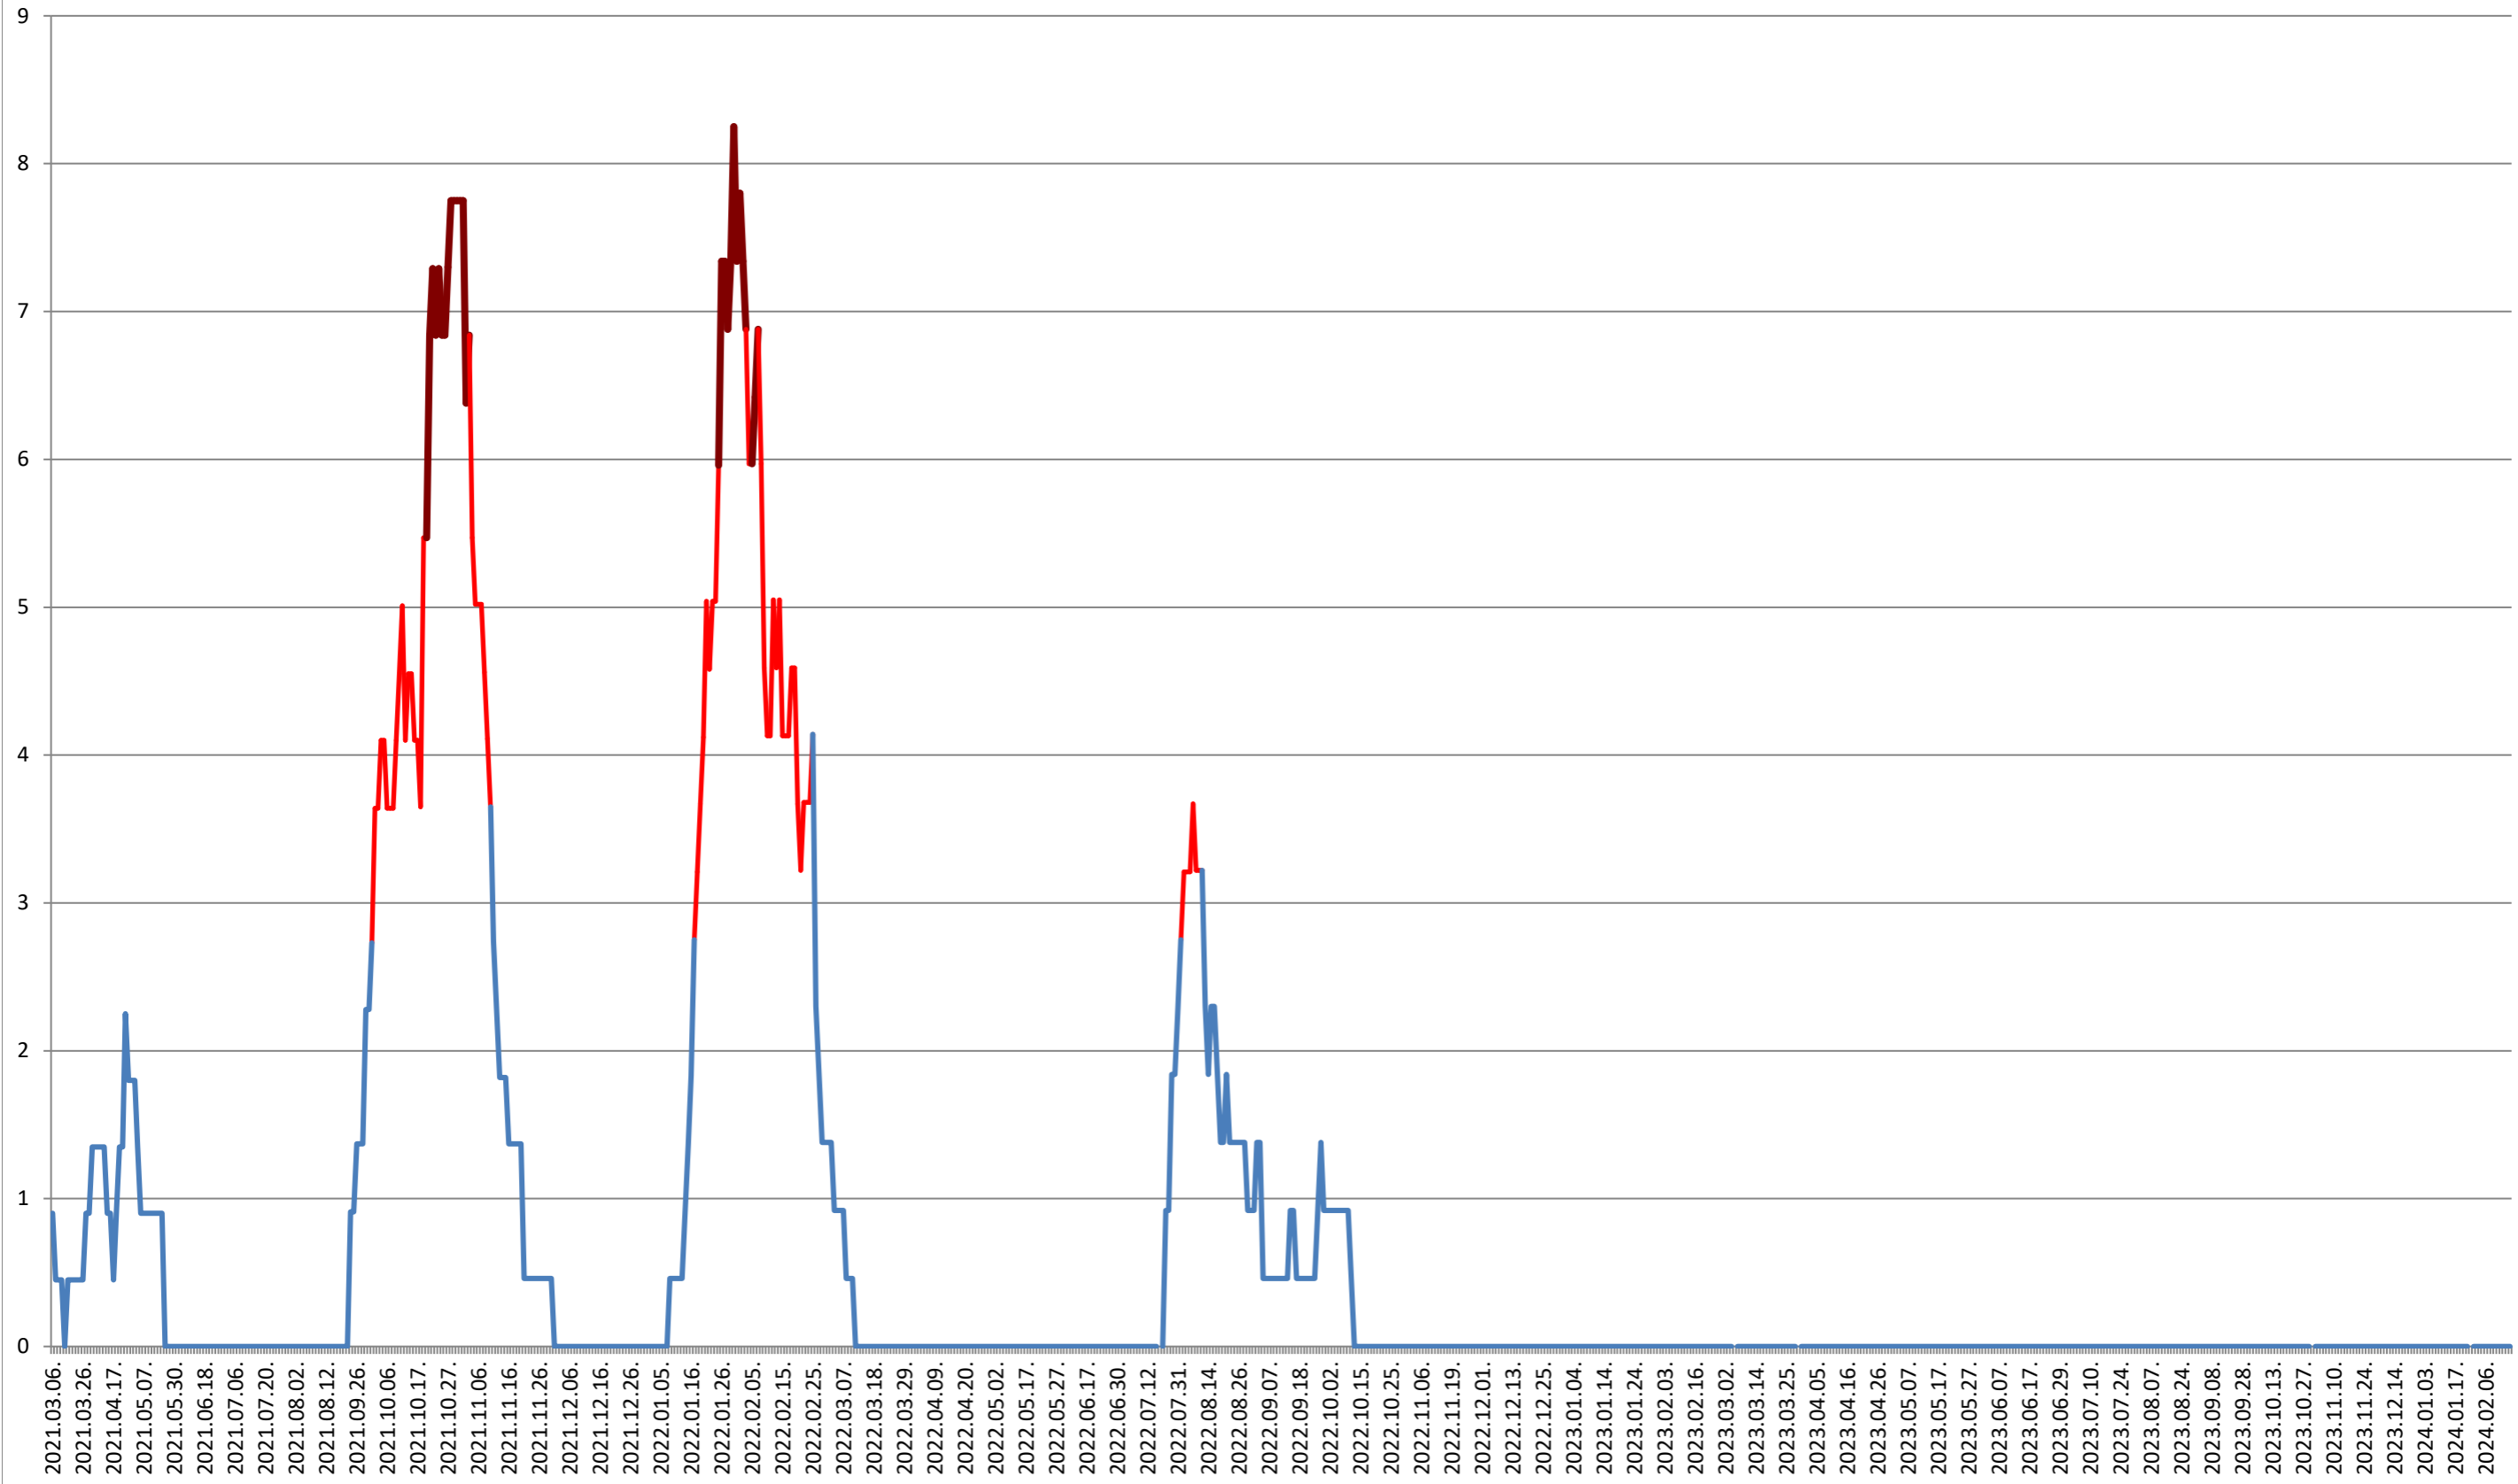

SÂNMARTIN - Evolutia incidentei cumulate pe 14 zile la ‰ de locuitori

2021.03.07. - 2024.02.21.

SÂNSIMION - Evolutia incidentei cumulate pe 14 zile la ‰ de locuitori 2021.03.07. - 2024.02.21.

SÂNTIMBRU - Evolutia incidentei cumulate pe 14 zile la ‰ de locuitori 2021.03.07. - 2024.02.21.