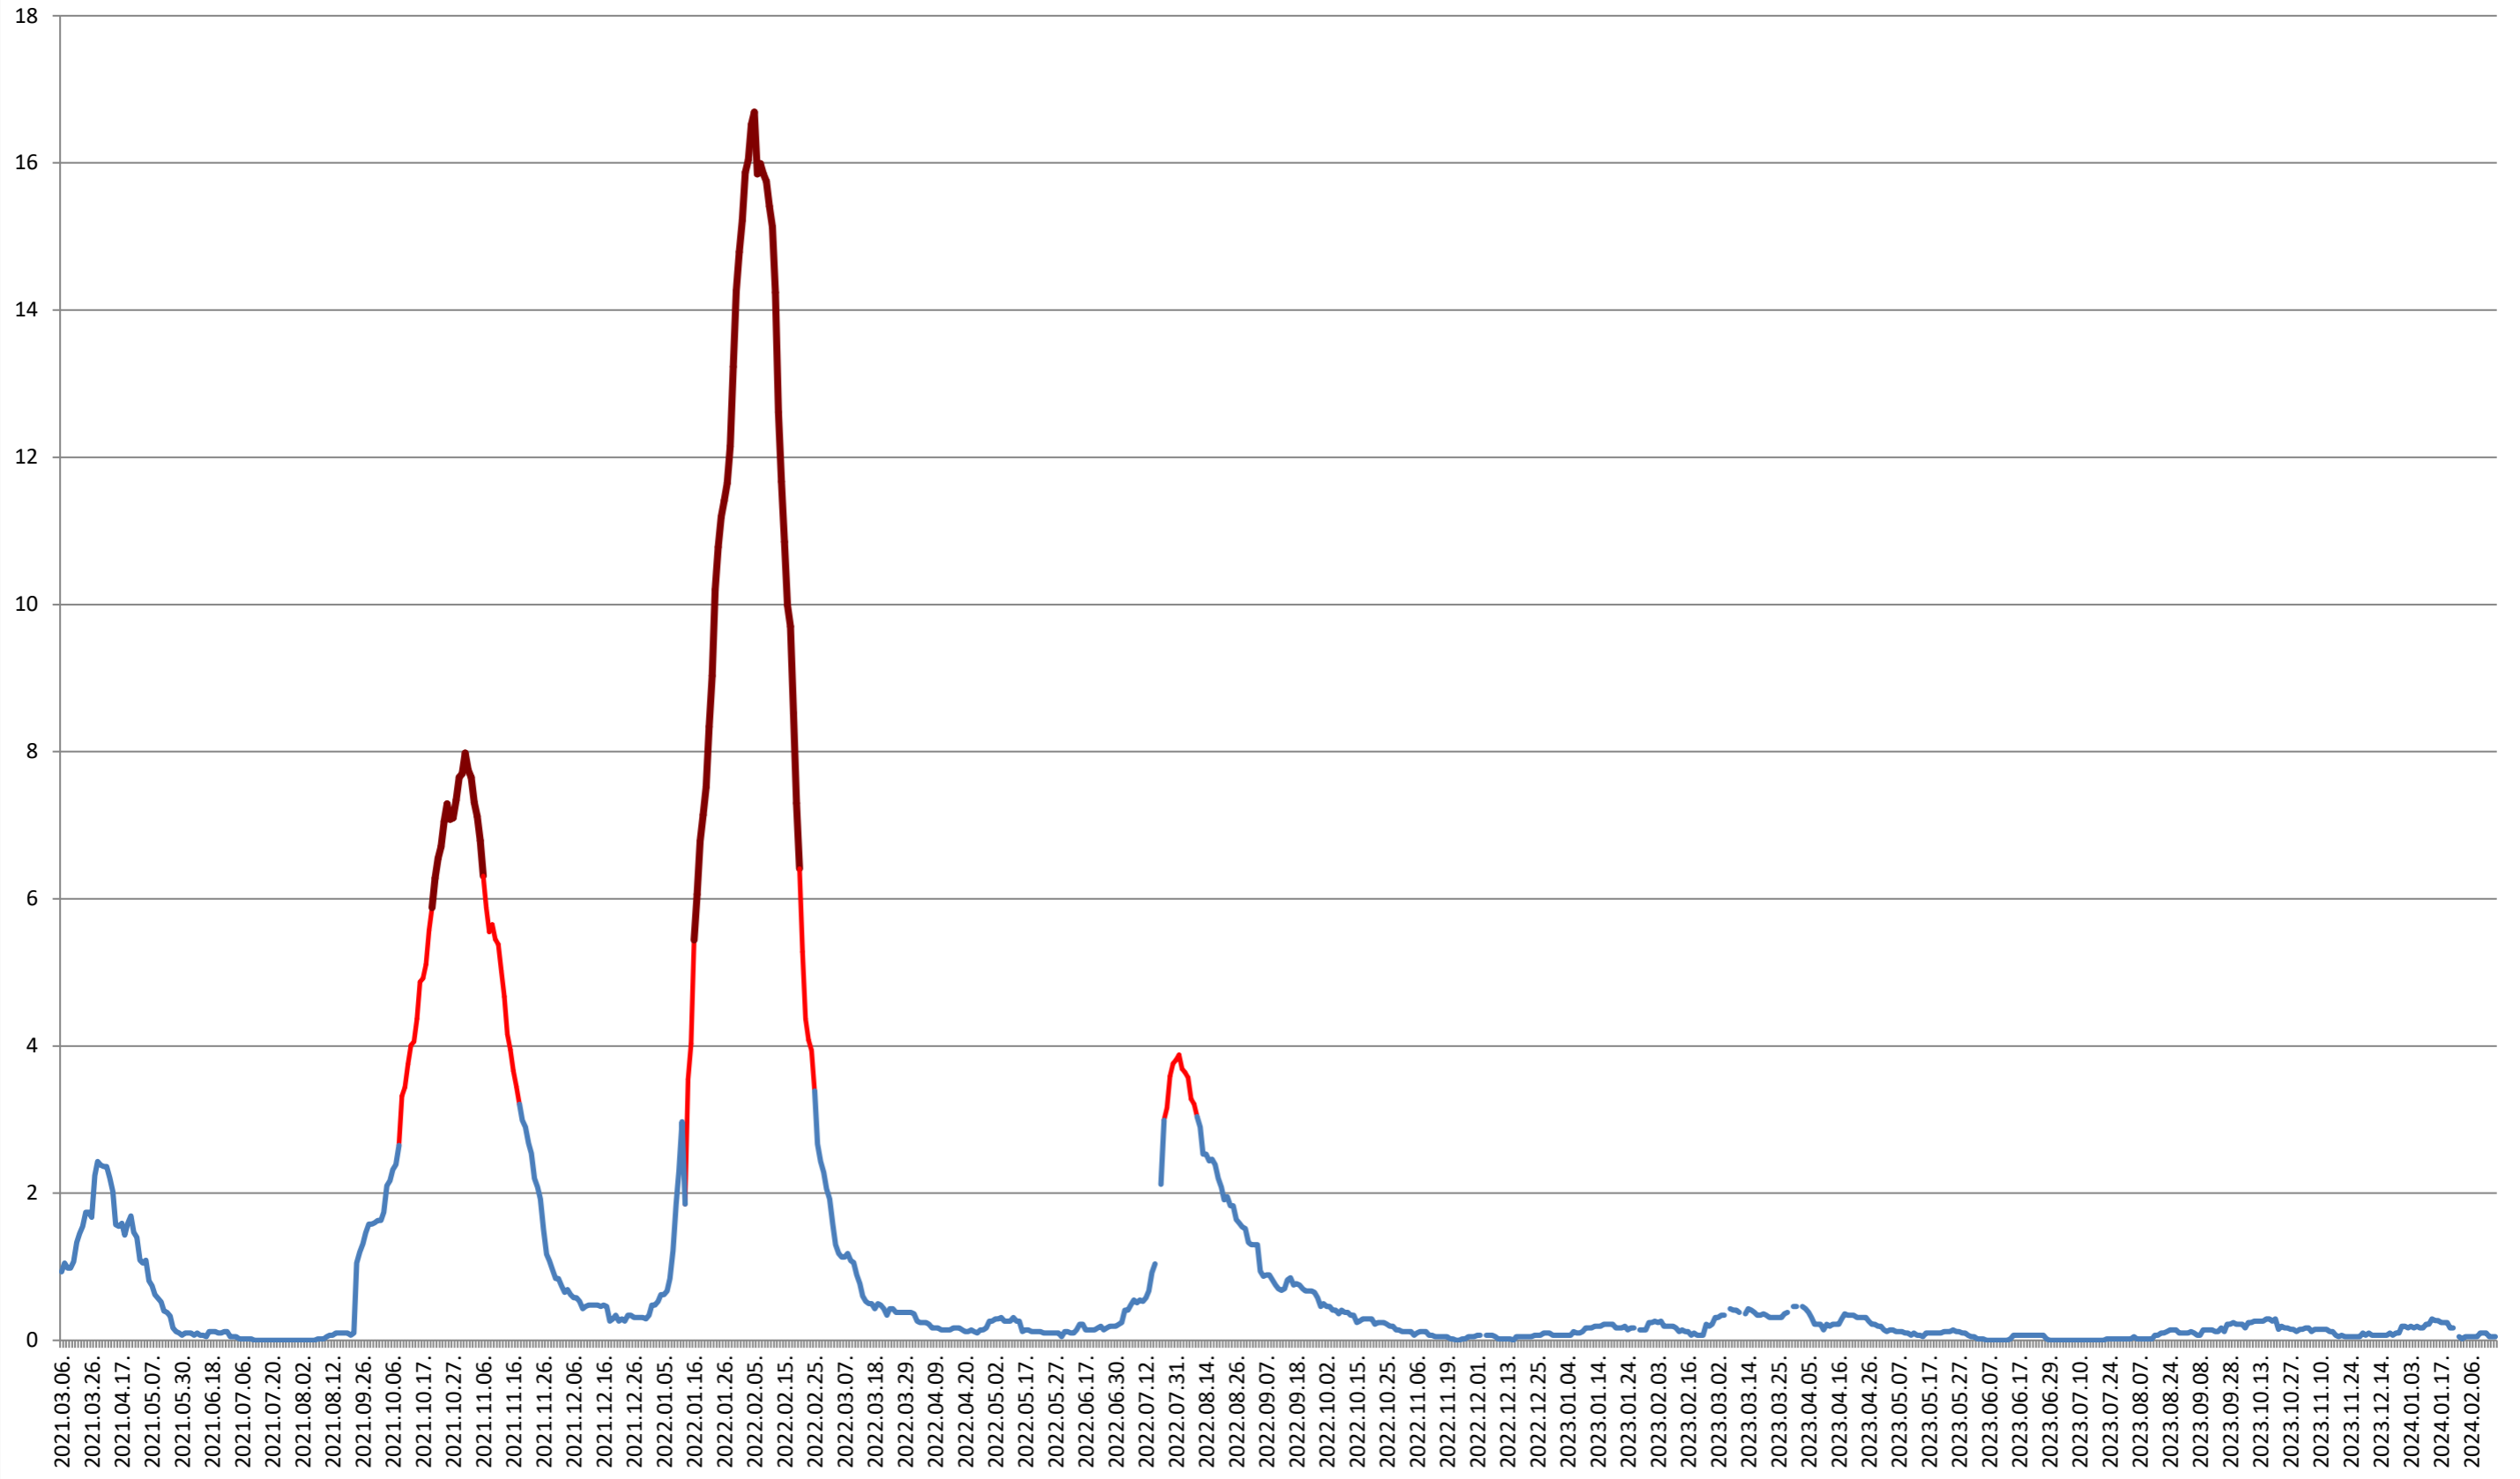

LELICENI - Evolutia incidentei cumulate pe 14 zile la % de locuitori
2021.03.07. - 2024.02.21.

LUETA - Evolutia incidentei cumulate pe 14 zile la % de locuitori 2021.03.07. - 2024.02.21.

LUNCA DE JOS - Evolutia incidentei cumulate pe 14 zile la ‰ de locuitori 2021.03.07. - 2024.02.21.

LUNCA DE SUS - Evolutia incidentei cumulate pe 14 zile la % de locuitori 2021.03.07. - 2024.02.21.

LUPENI - Evolutia incidentei cumulate pe 14 zile la ‰ de locuitori 2021.03.07. - 2024.02.21.

MĂDĂRAȘ - Evolutia incidentei cumulate pe 14 zile la ‰ de locuitori

2021.03.07. - 2024.02.21.

MĂRTINIȘ - Evolutia incidentei cumulate pe 14 zile la ‰ de locuitori
2021.03.07. - 2024.02.21.

MEREȘTI - Evolutia incidentei cumulate pe 14 zile la ‰ de locuitori 2021.03.07. - 2024.02.21.

MUNICIPIUL MIERCUREA-CIUC - Evolutia incidentei cumulate pe 14 zile la % de locuitori 2021.03.07. - 2024.02.21.

MIHĂILENI - Evolutia incidentei cumulate pe 14 zile la ‰ de locuitori

2021.03.07. - 2024.02.21.