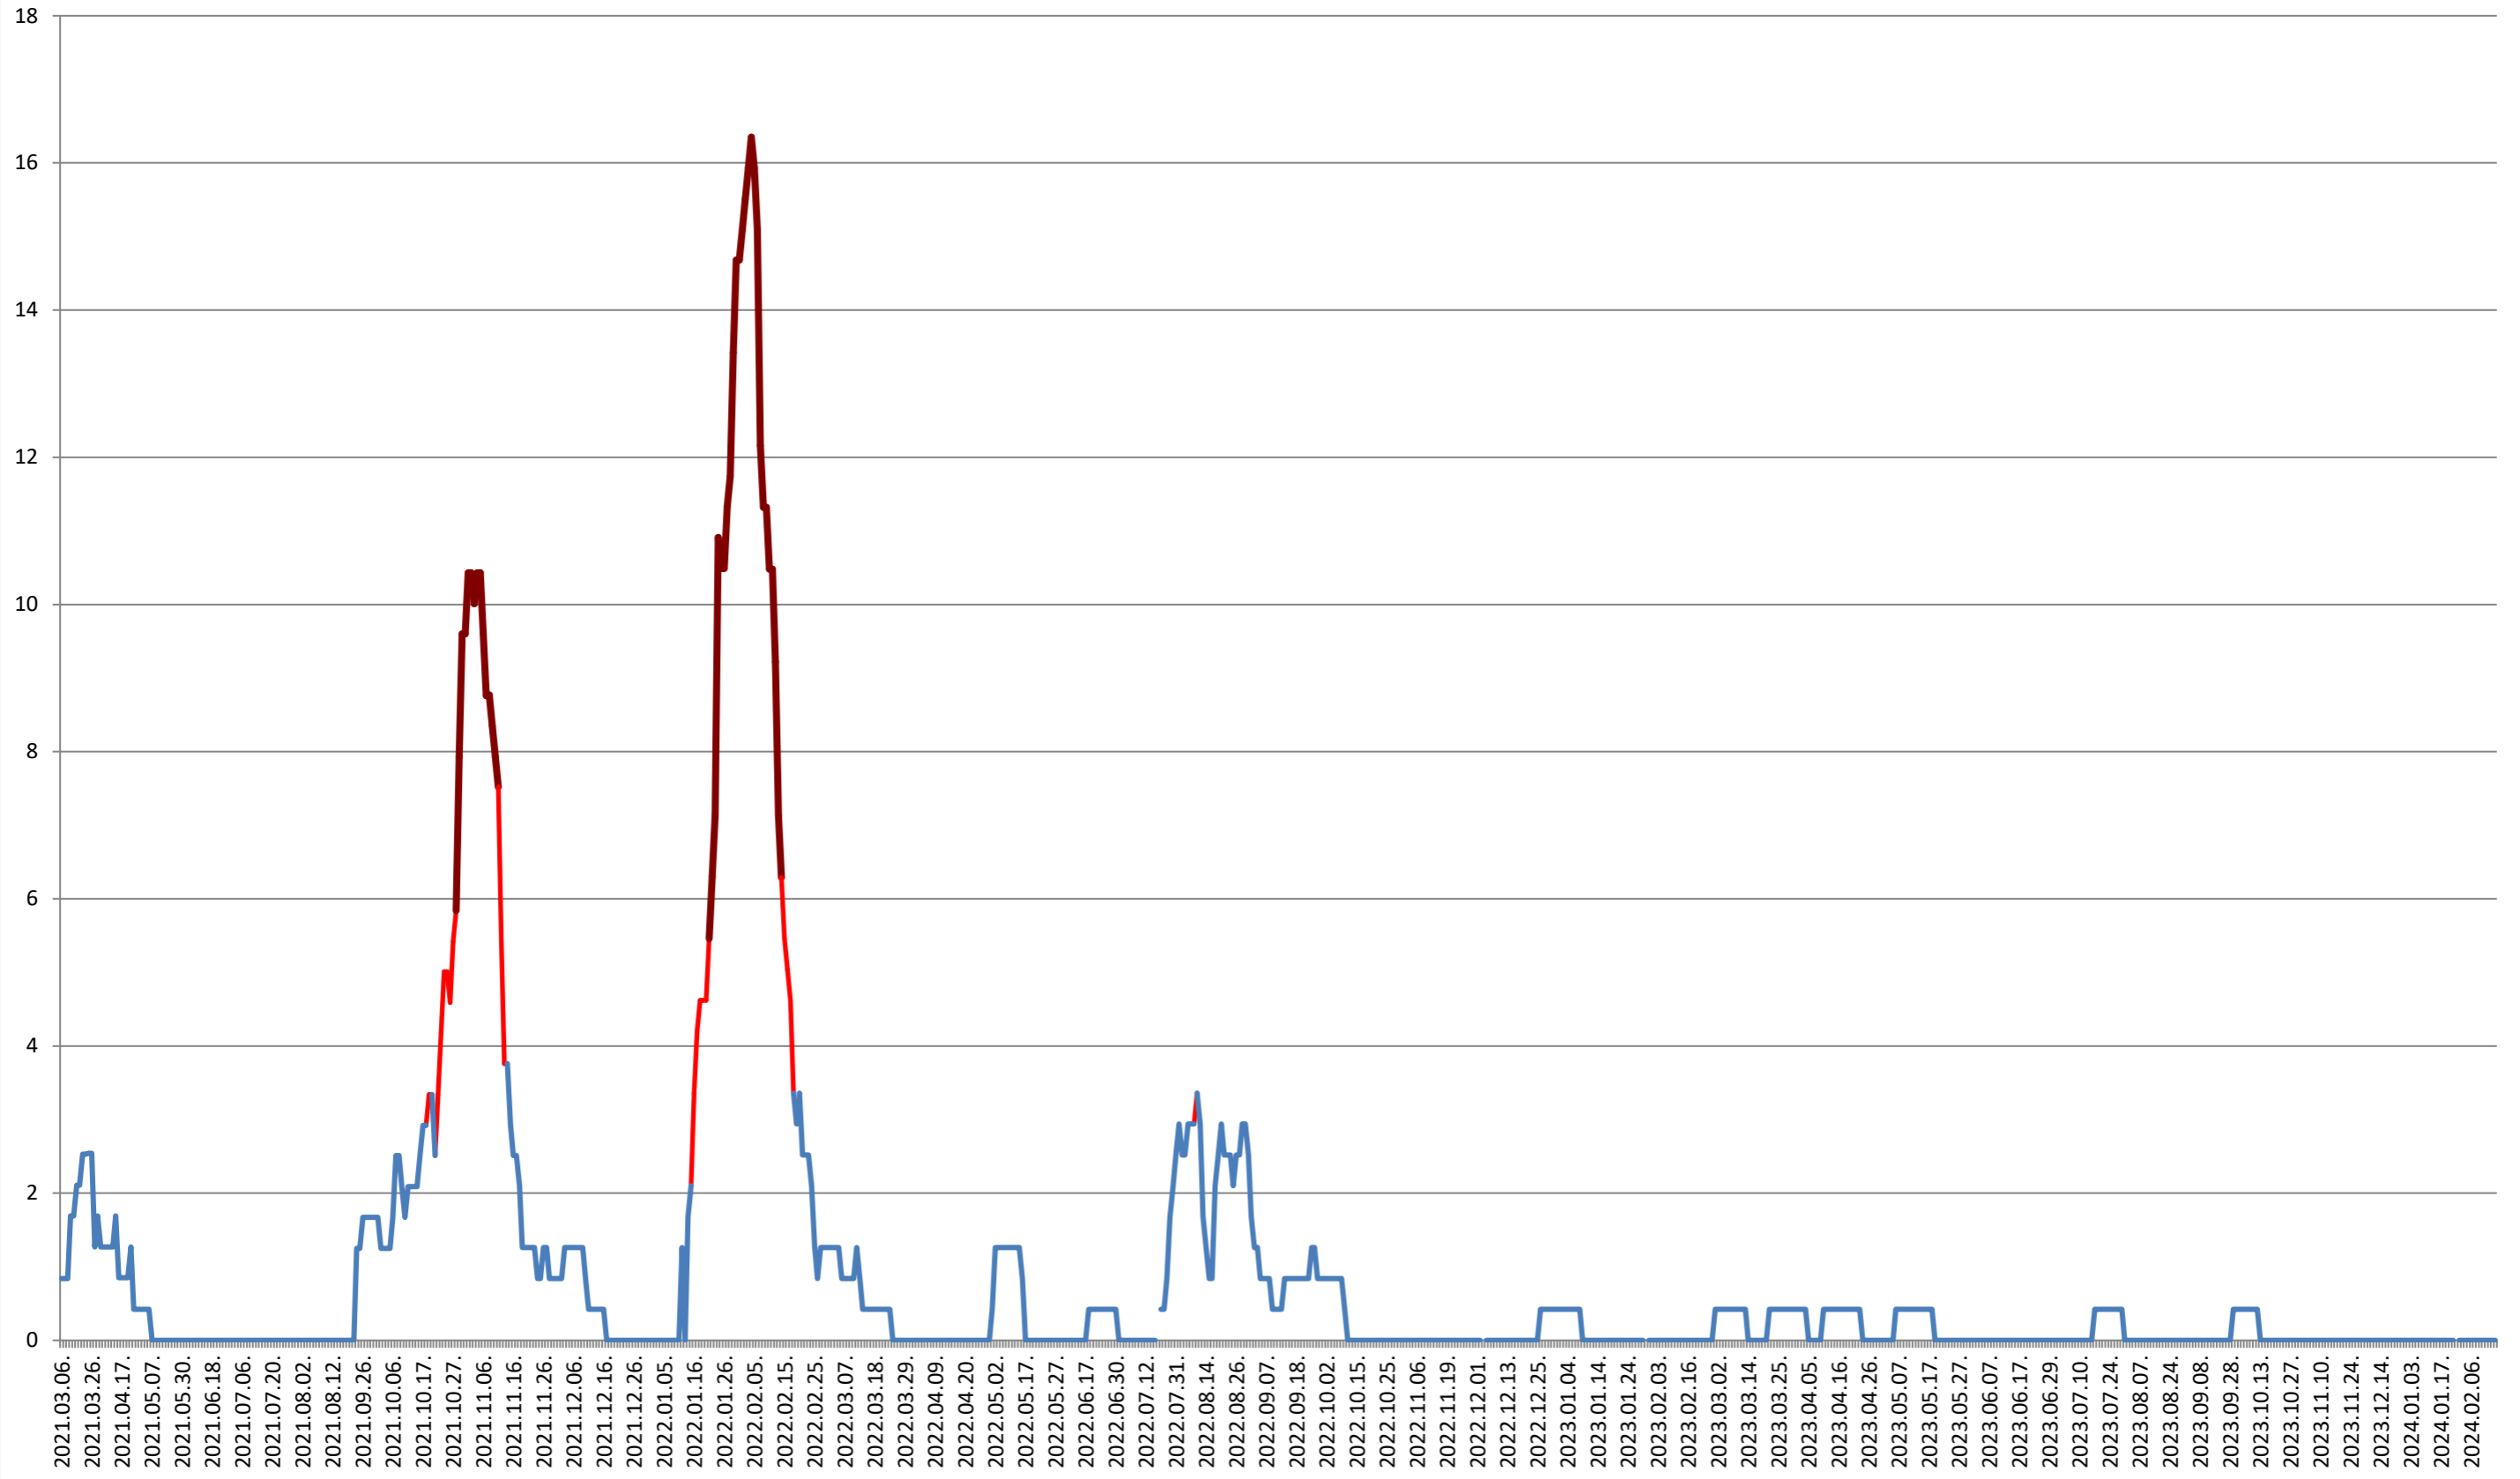

ORAȘ CRISTURU SECUIESC - Evolutia incidentei cumulate pe 14 zile la ‰ de locuitori
2021.03.07. - 2024.02.21.

DĂNEȘTI - Evolutia incidentei cumulate pe 14 zile la ‰ de locuitori 2021.03.07. - 2024.02.21.

FELICENI - Evolutia incidentei cumulate pe 14 zile la ‰ de locuitori 2021.03.07. - 2024.02.21.

FRUMOASA - Evolutia incidentei cumulate pe 14 zile la % de locuitori

2021.03.07. - 2024.02.21.

GĂLĂUȚAȘ - Evolutia incidentei cumulate pe 14 zile la ‰ de locuitori 2021.03.07. - 2024.02.21.

MUNICIPIUL GHEORGHENI - Evolutia incidentei cumulate pe 14 zile la % de locuitori
2021.03.07. - 2024.02.21.

JOSENI - Evolutia incidentei cumulate pe 14 zile la ‰ de locuitori

2021.03.07. - 2024.02.21.

LĂZAREA - Evolutia incidentei cumulate pe 14 zile la ‰ de locuitori 2021.03.07. - 2024.02.21.

LELICENI - Evolutia incidentei cumulate pe 14 zile la % de locuitori
2021.03.07. - 2024.02.21.

LUETA - Evolutia incidentei cumulate pe 14 zile la % de locuitori 2021.03.07. - 2024.02.21.

LUNCA DE JOS - Evolutia incidentei cumulate pe 14 zile la ‰ de locuitori 2021.03.07. - 2024.02.21.