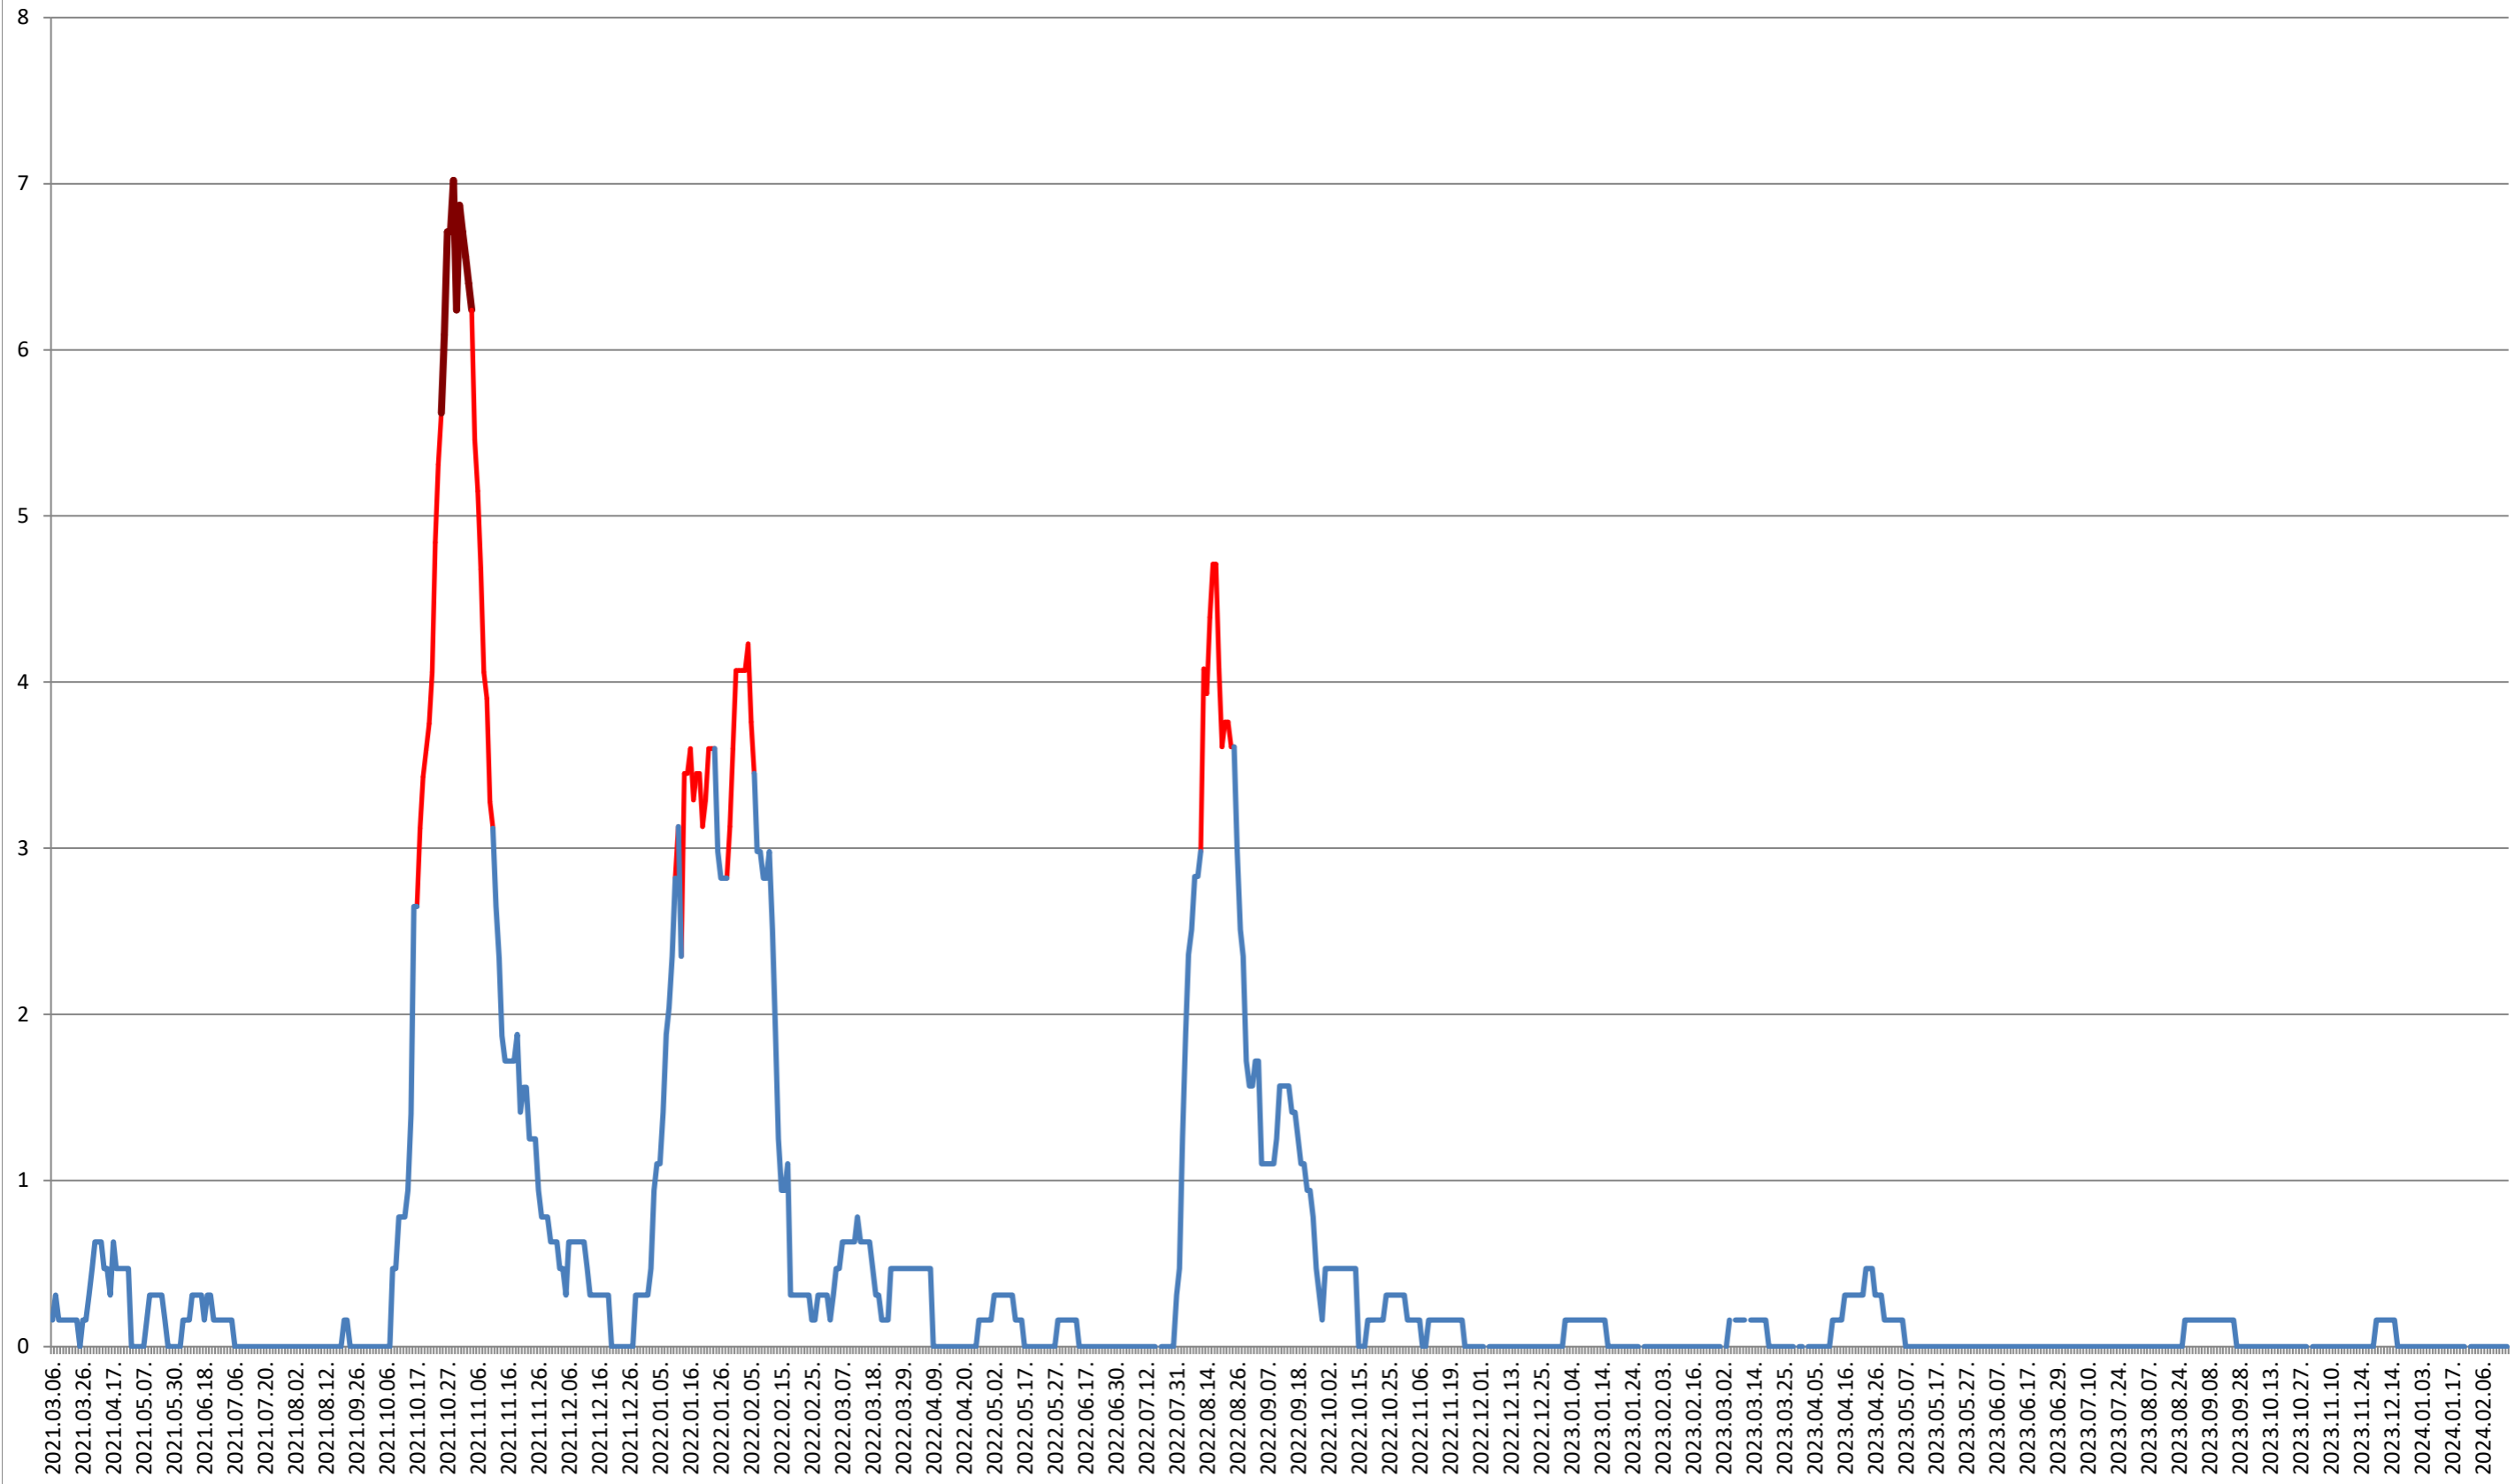

PĂULENI-CIUC - Evolutia incidentei cumulate pe 14 zile la ‰ de locuitori
2021.03.07. - 2024.02.21.

PLĂIEȘII DE JOS - Evolutia incidentei cumulate pe 14 zile la % de locuitori 2021.03.07. - 2024.02.21.

PORUMBENI - Evolutia incidentei cumulate pe 14 zile la ‰ de locuitori
2021.03.07. - 2024.02.21.

PRAID - Evolutia incidentei cumulate pe 14 zile la % de locuitori
2021.03.07. - 2024.02.21.

RACU - Evolutia incidentei cumulate pe 14 zile la ‰ de locuitori 2021.03.07. - 2024.02.21.

REMETEA - Evolutia incidentei cumulate pe 14 zile la ‰ de locuitori 2021.03.07. - 2024.02.21.