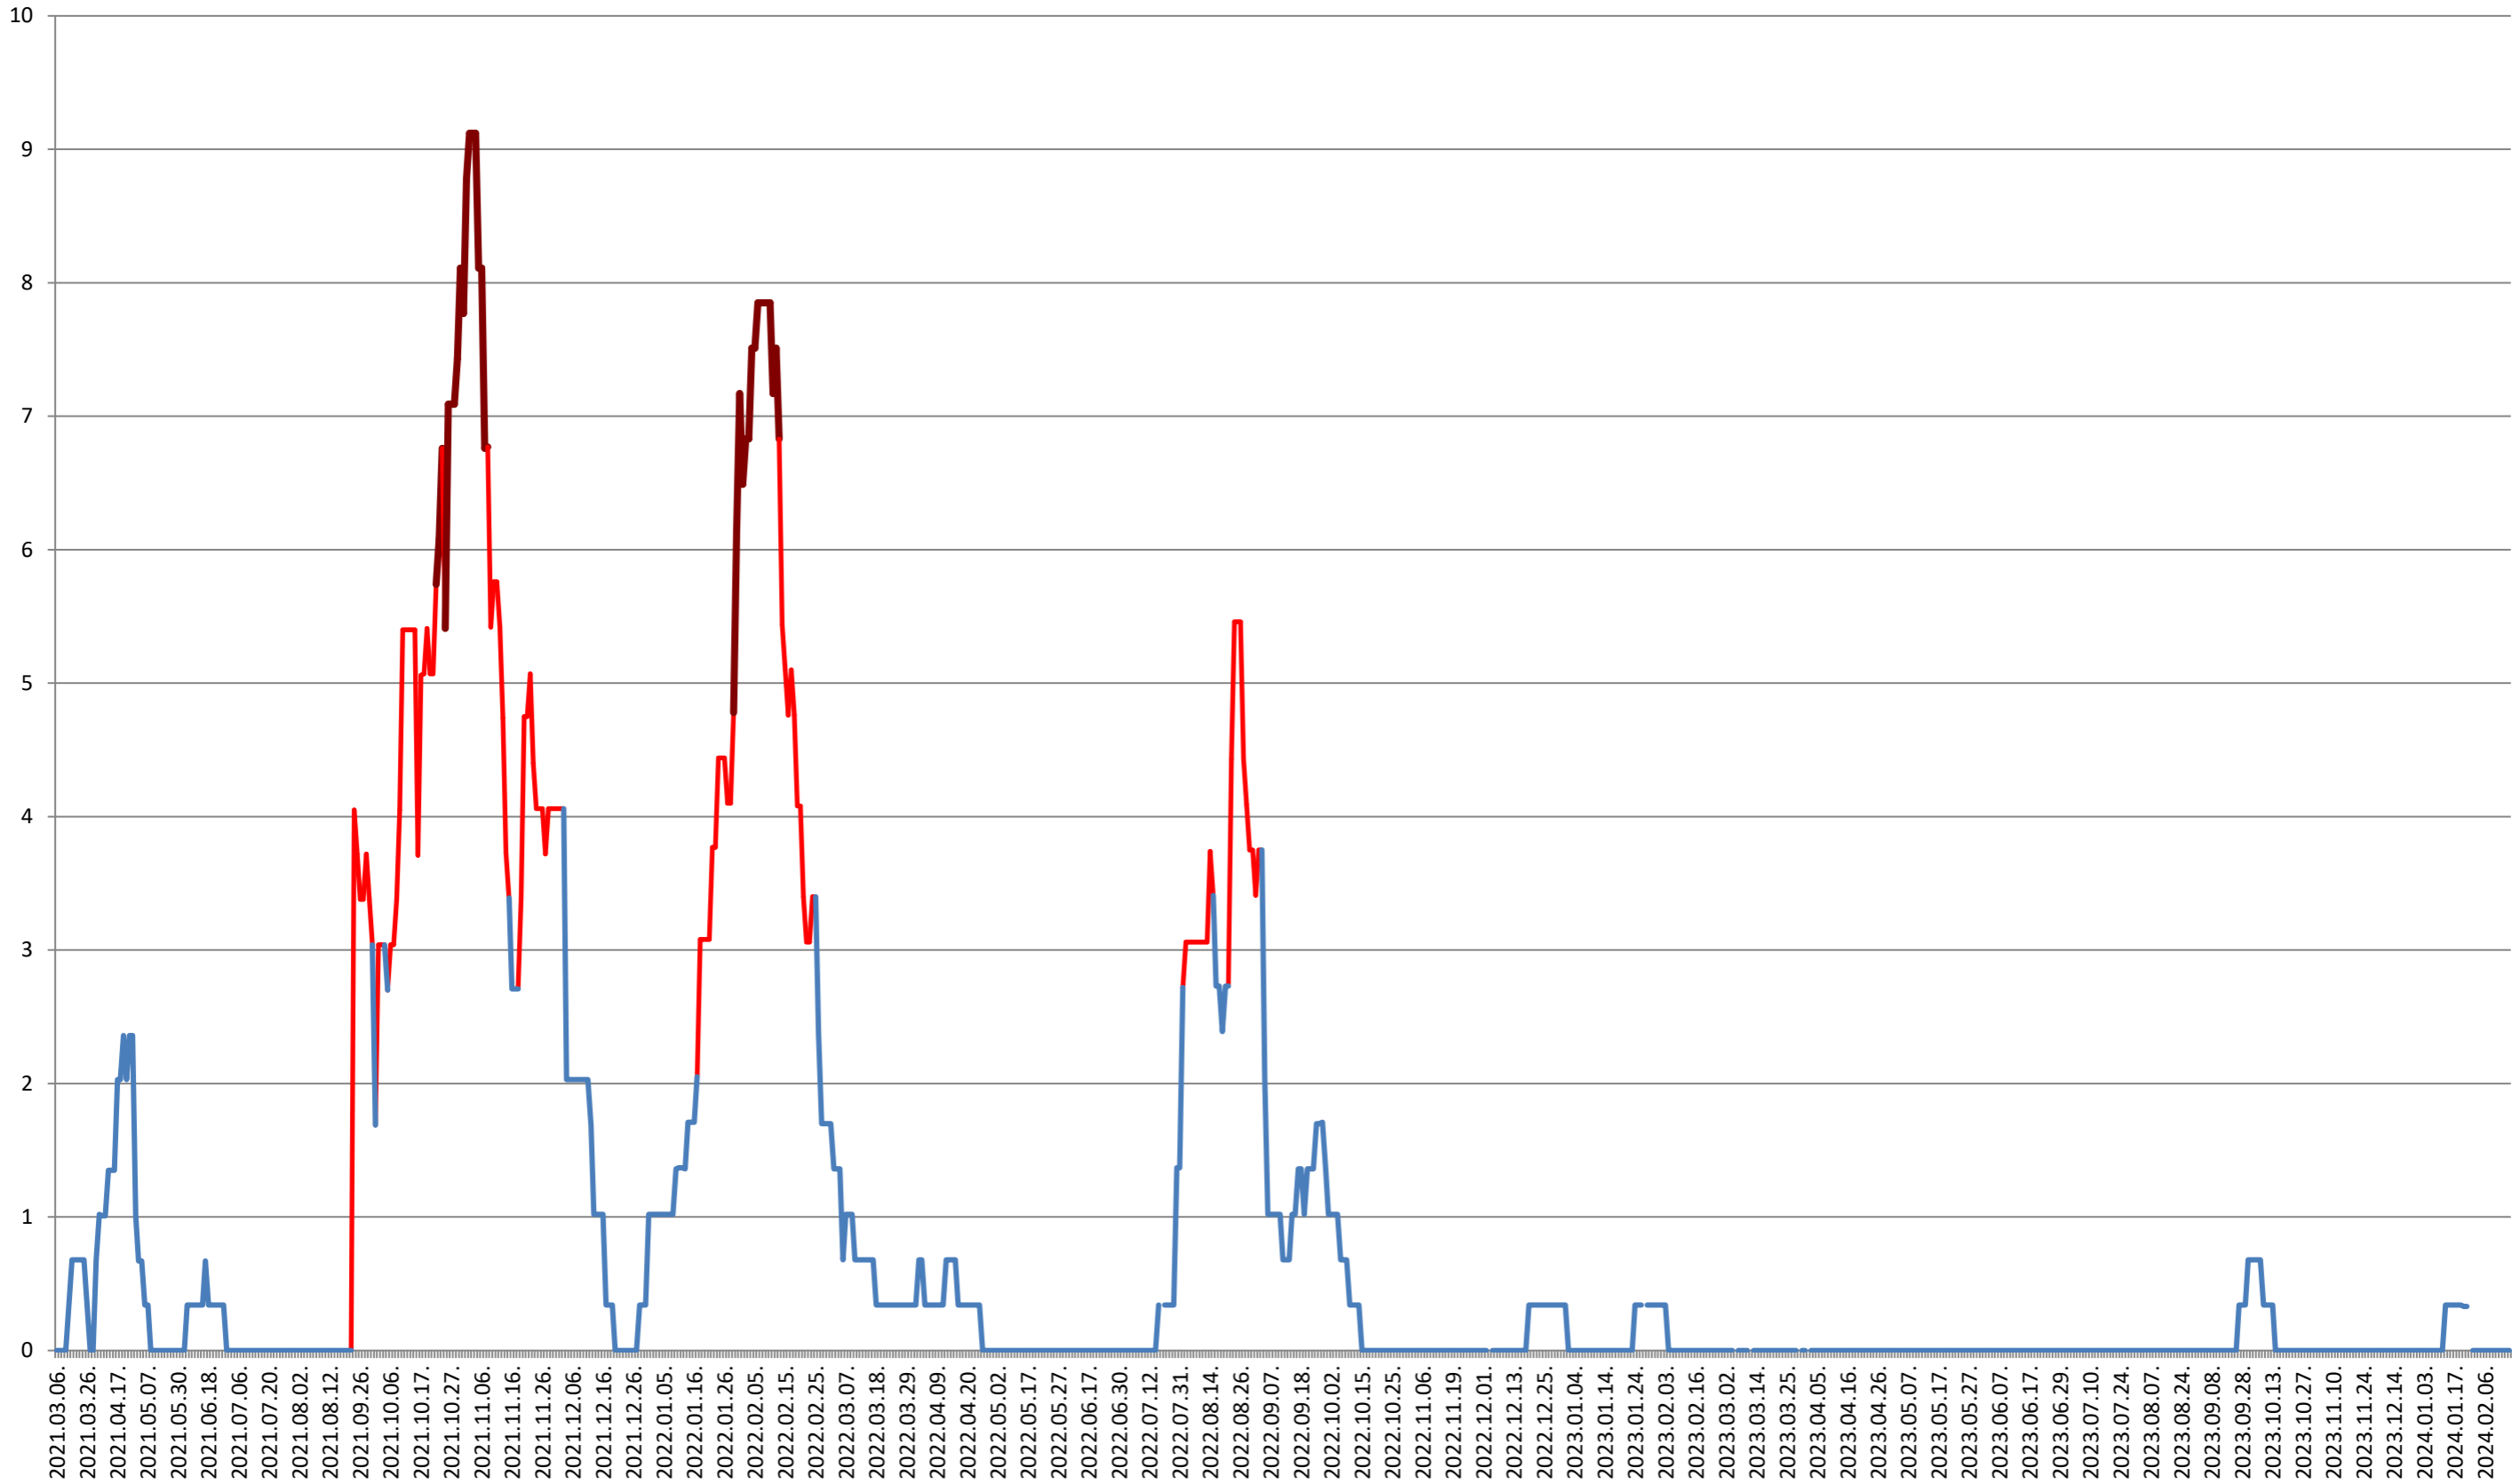

LELICENI - Evolutia incidentei cumulate pe 14 zile la % de locuitori
2021.03.07. - 2024.02.21.

LUETA - Evolutia incidentei cumulate pe 14 zile la % de locuitori 2021.03.07. - 2024.02.21.

LUNCA DE JOS - Evolutia incidentei cumulate pe 14 zile la ‰ de locuitori 2021.03.07. - 2024.02.21.

LUNCA DE SUS - Evolutia incidentei cumulate pe 14 zile la % de locuitori 2021.03.07. - 2024.02.21.

LUPENI - Evolutia incidentei cumulate pe 14 zile la ‰ de locuitori 2021.03.07. - 2024.02.21.

MĂDĂRAȘ - Evolutia incidentei cumulate pe 14 zile la ‰ de locuitori

2021.03.07. - 2024.02.21.

MĂRTINIȘ - Evolutia incidentei cumulate pe 14 zile la ‰ de locuitori
2021.03.07. - 2024.02.21.

MEREȘTI - Evolutia incidentei cumulate pe 14 zile la ‰ de locuitori 2021.03.07. - 2024.02.21.