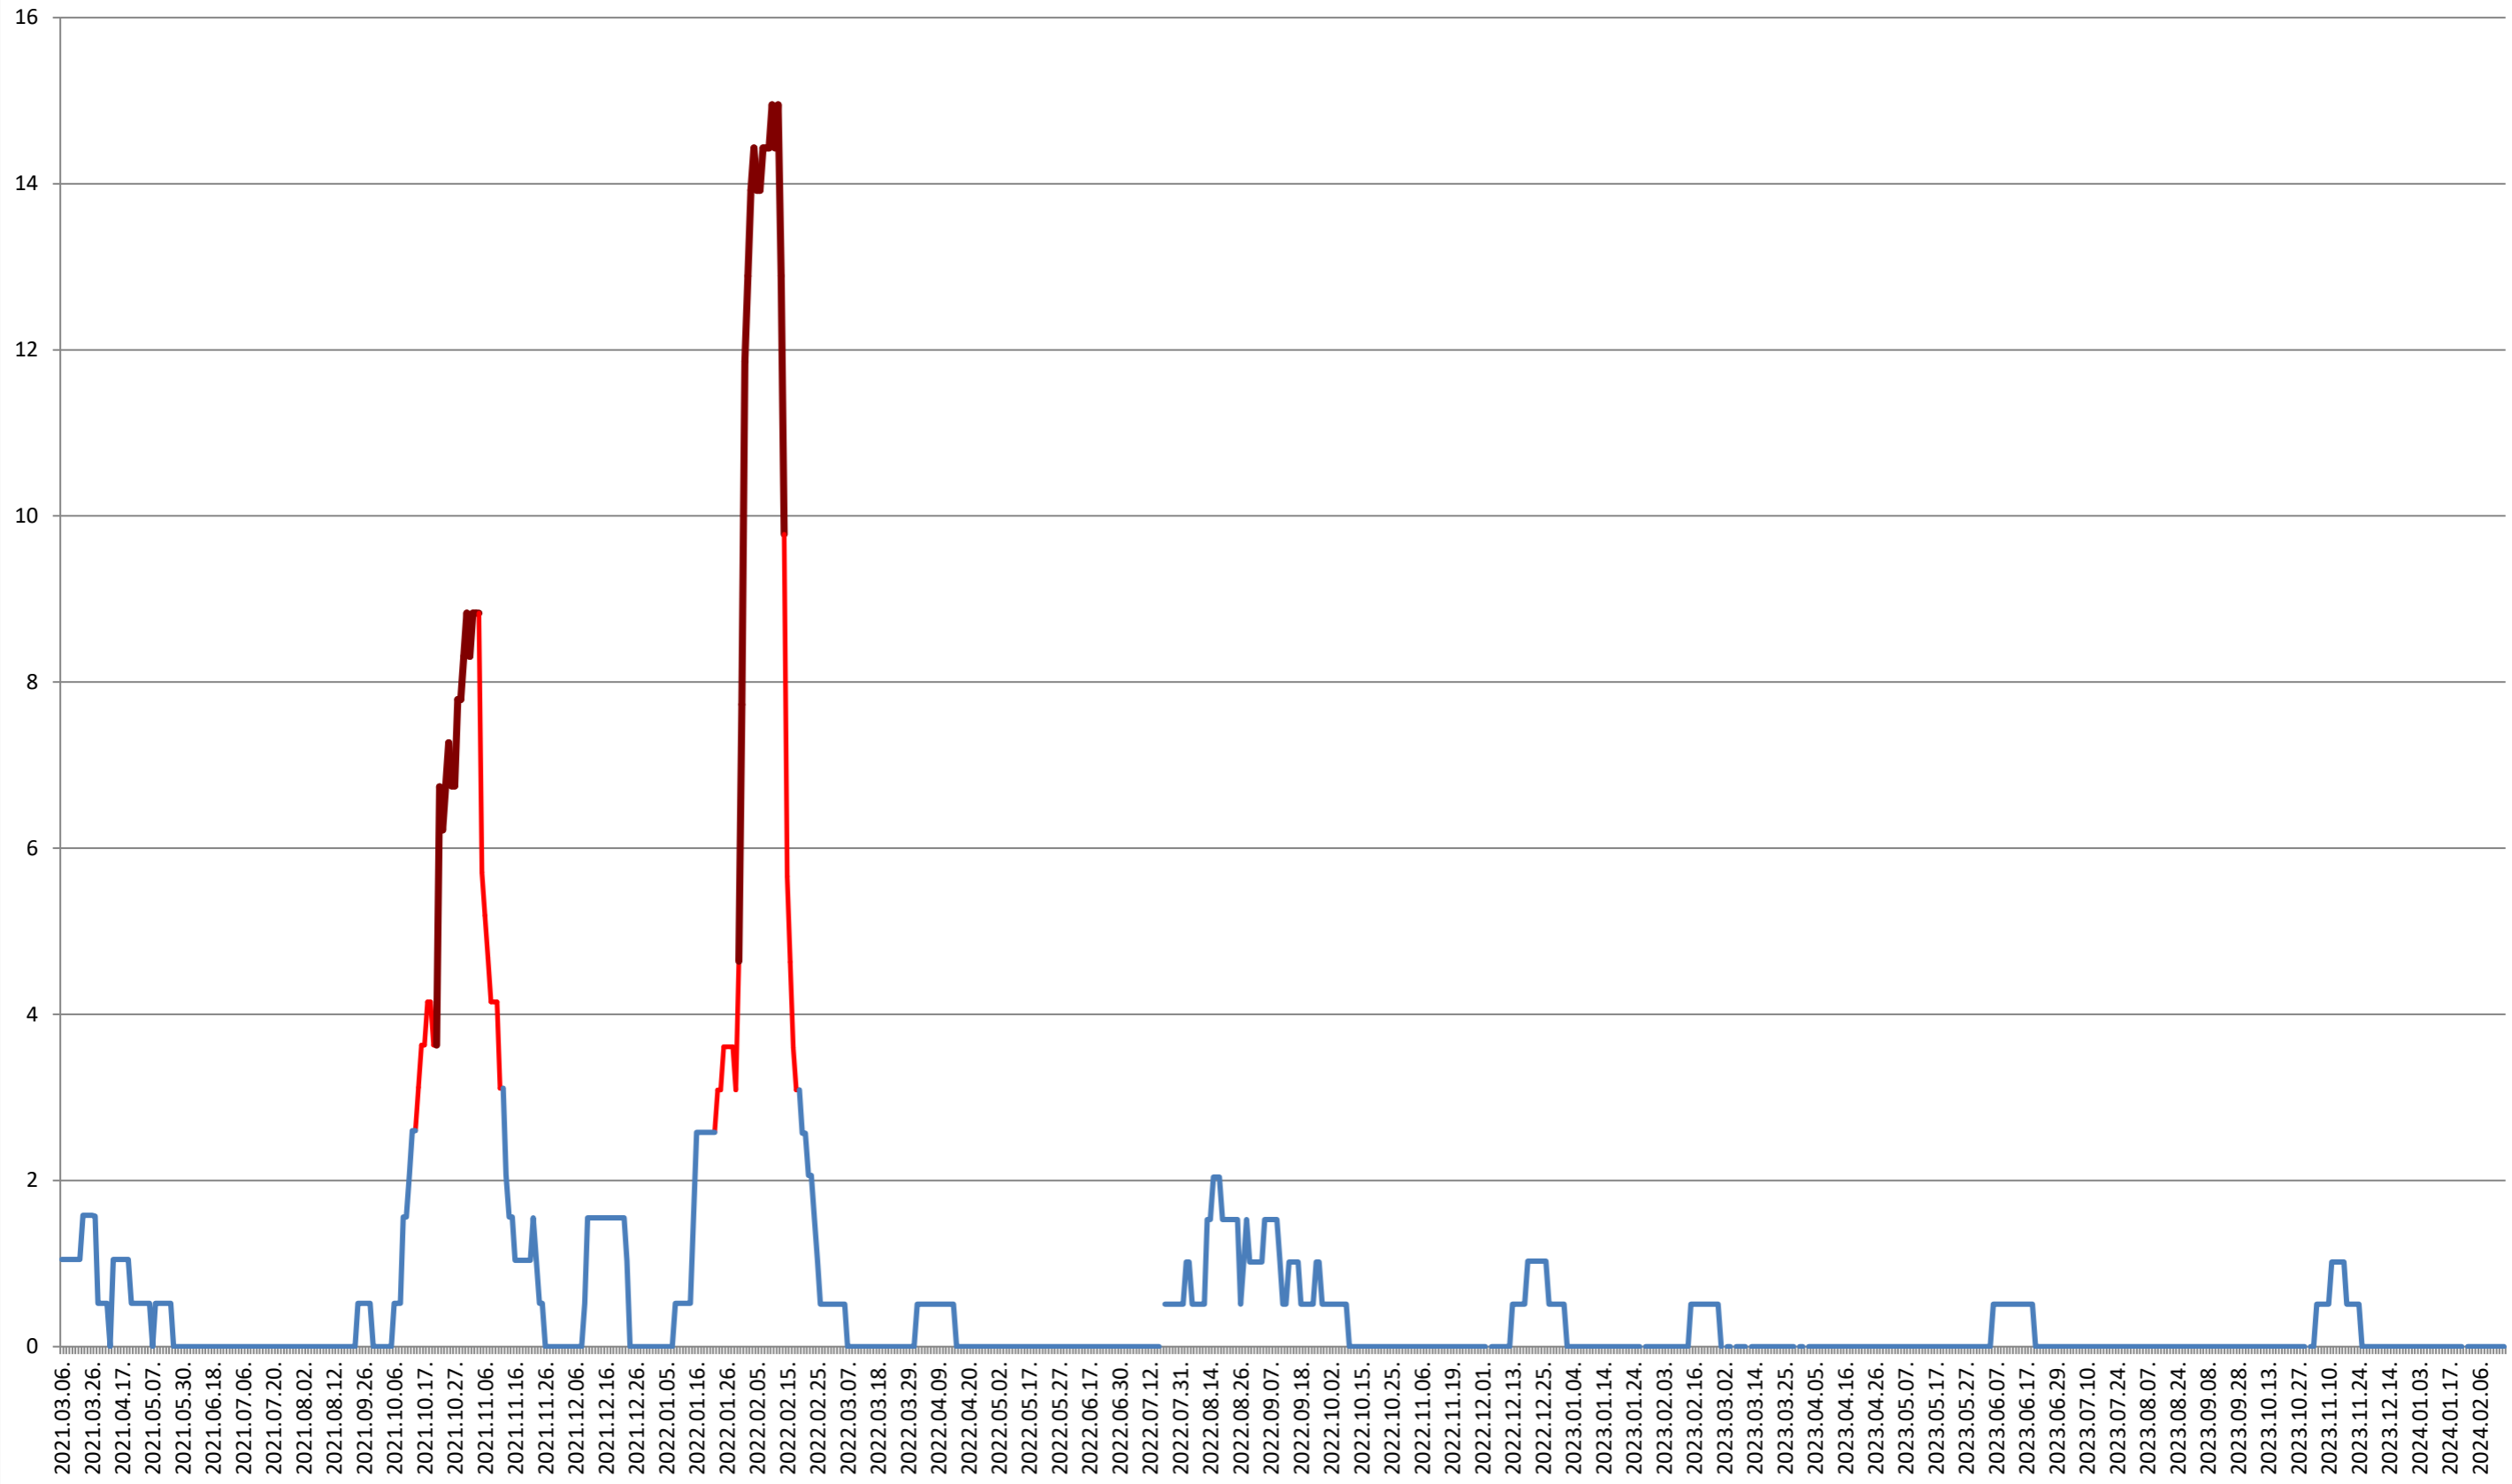

PORUMBENI - Evolutia incidentei cumulate pe 14 zile la ‰ de locuitori
2021.03.07. - 2024.02.21.