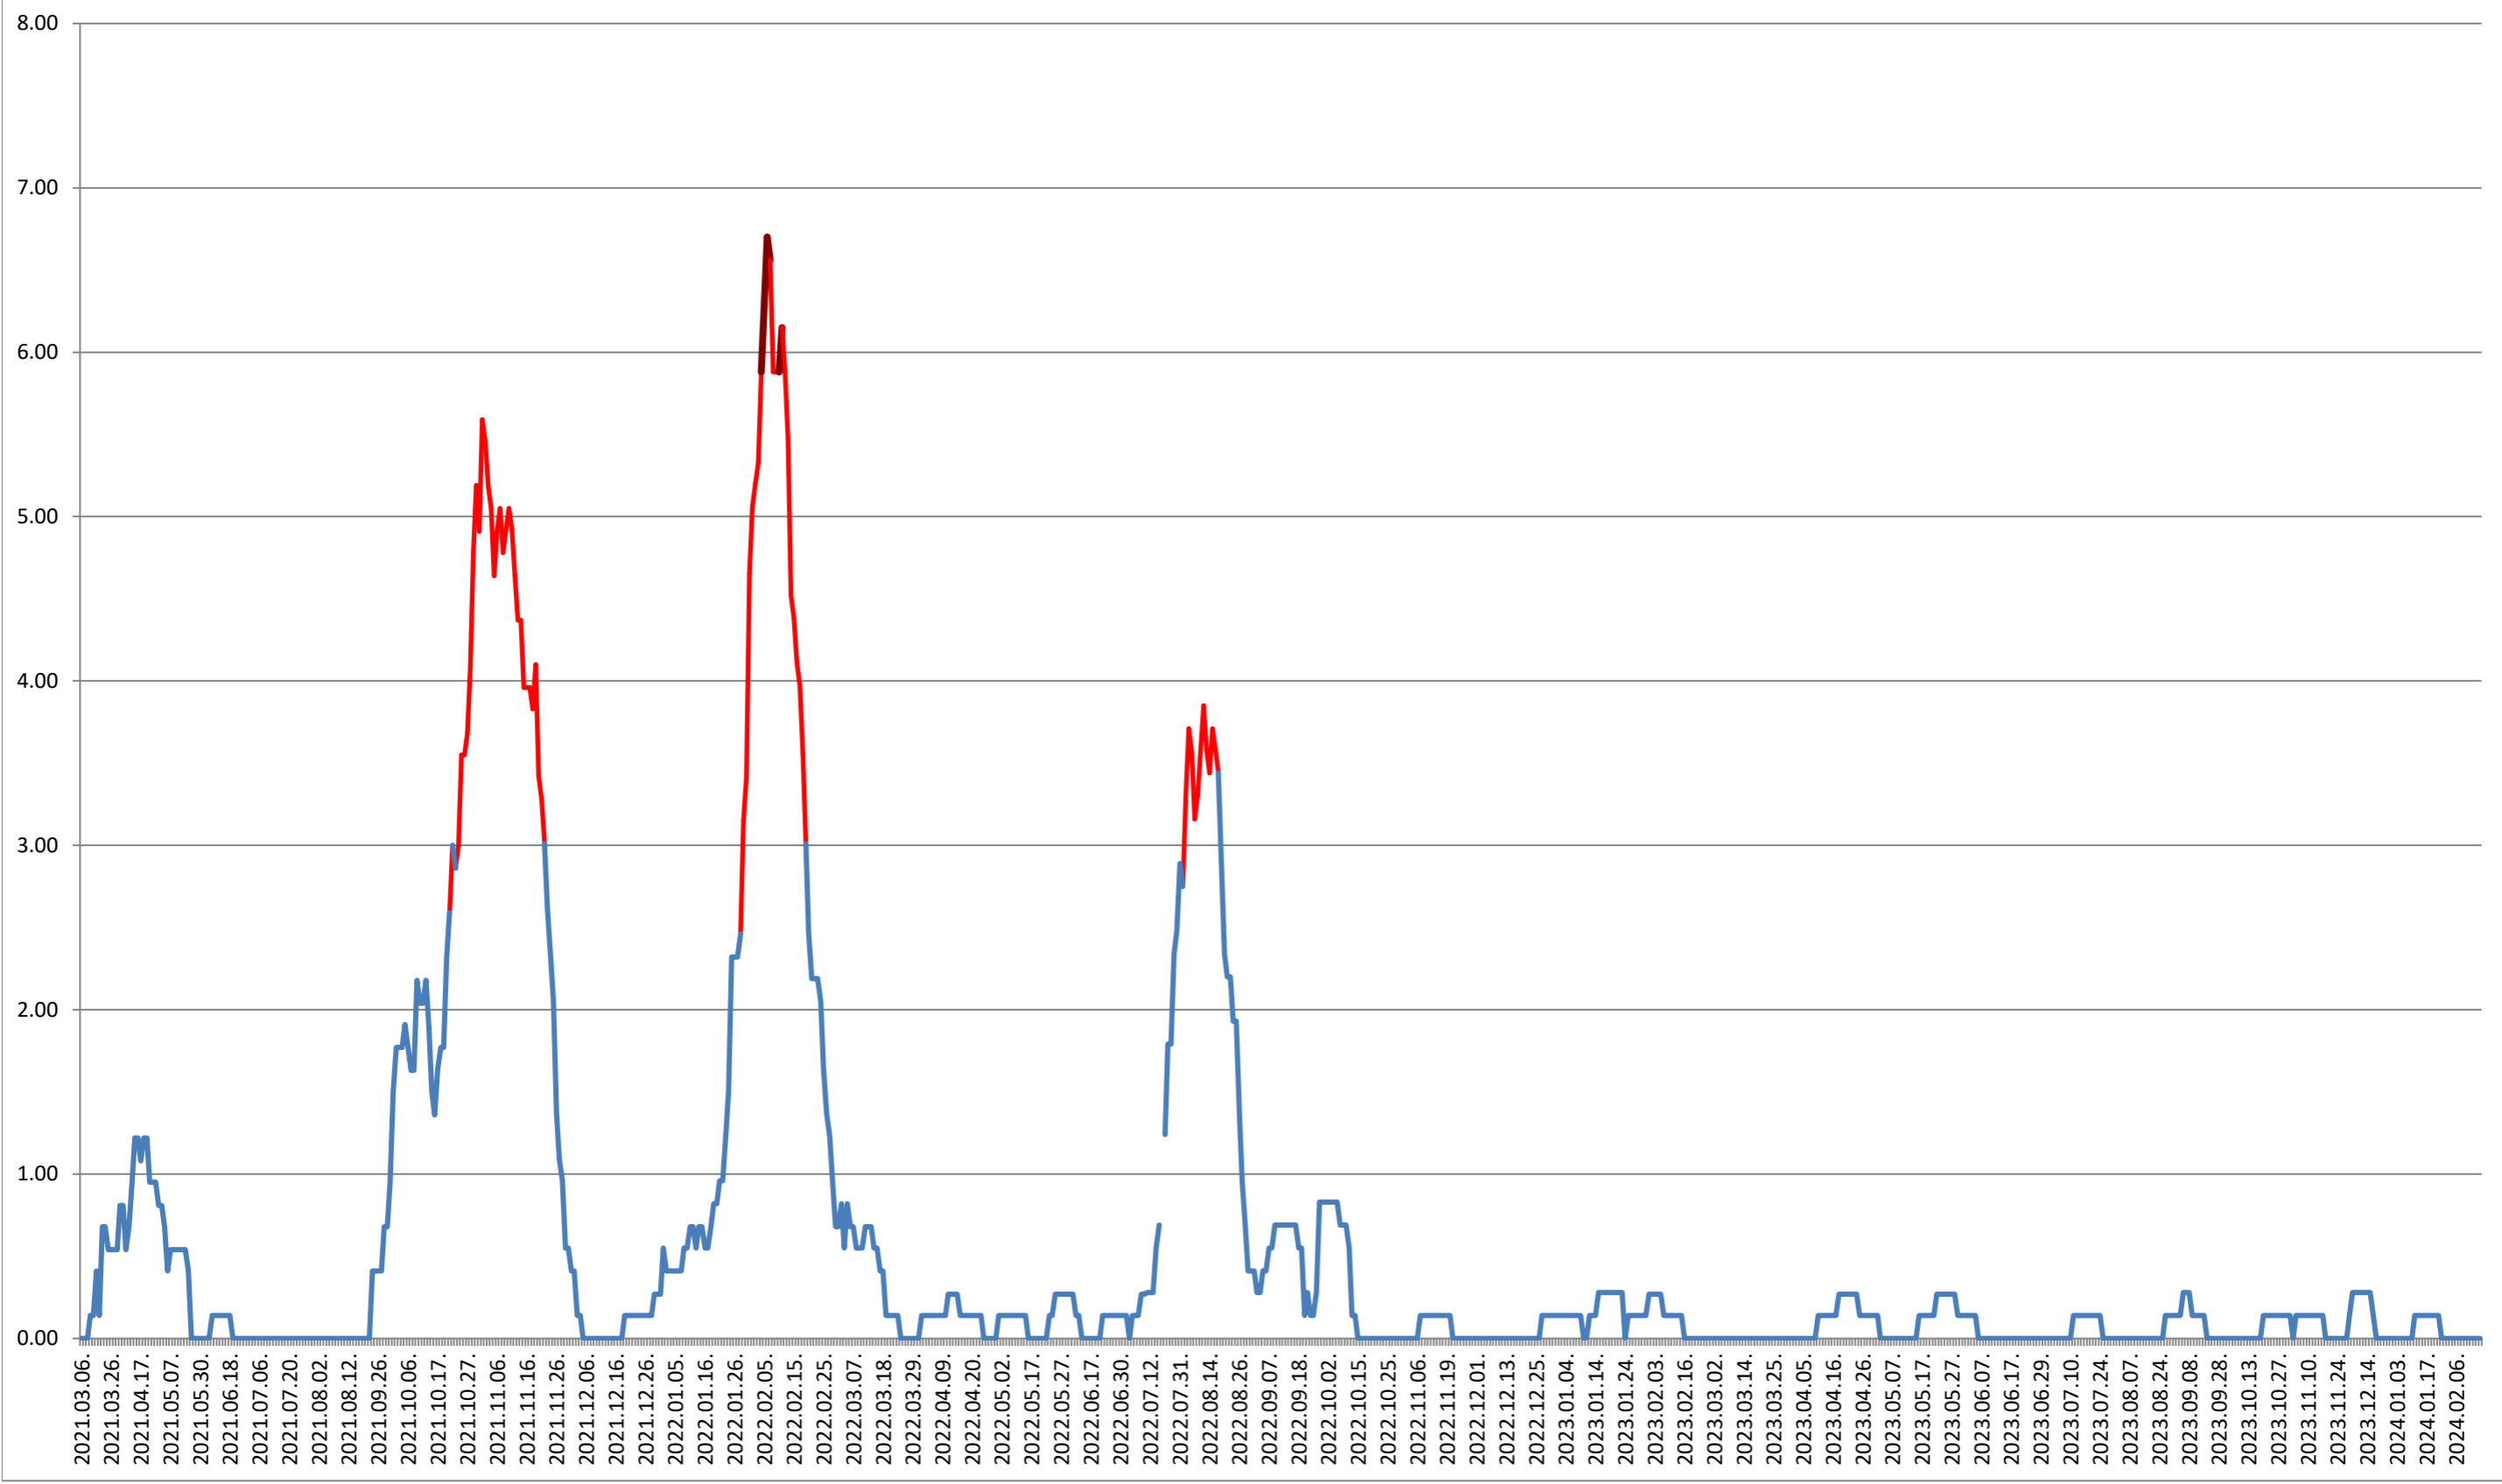

ATID - Evolutia incidentei cumulate pe 14 zile la % de locuitori 2021.03.07. - 2024.02.21.

AVRĂMEȘTI - Evolutia incidentei cumulate pe 14 zile la ‰ de locuitori 2021.03.07. - 2024.02.21.

ORAȘ BĂILE TUȘNAD - Evolutia incidentei cumulate pe 14 zile la ‰ de locuitori
2021.03.07. - 2024.02.21.

ORAȘ BĂLAN - Evolutia incidentei cumulate pe 14 zile la % de locuitori
2021.03.07. - 2024.02.21.

BILBOR - Evolutia incidentei cumulate pe 14 zile la ‰ de locuitori
2021.03.07. - 2024.02.21.

ORAȘ BORSEC - Evolutia incidentei cumulate pe 14 zile la ‰ de locuitori 2021.03.07. - 2024.02.21.

BRĂDEȘTI - Evolutia incidentei cumulate pe 14 zile la % de locuitori 2021.03.07. - 2024.02.21.

CĂPĂLNIȚA - Evolutia incidentei cumulate pe 14 zile la ‰ de locuitori 2021.03.07. - 2024.02.21.

CÂRȚA - Evolutia incidentei cumulate pe 14 zile la % de locuitori
2021.03.07. - 2024.02.21.

ORAȘ CRISTURU SECUIESC - Evolutia incidentei cumulate pe 14 zile la ‰ de locuitori
2021.03.07. - 2024.02.21.

DĂNEȘTI - Evolutia incidentei cumulate pe 14 zile la ‰ de locuitori 2021.03.07. - 2024.02.21.