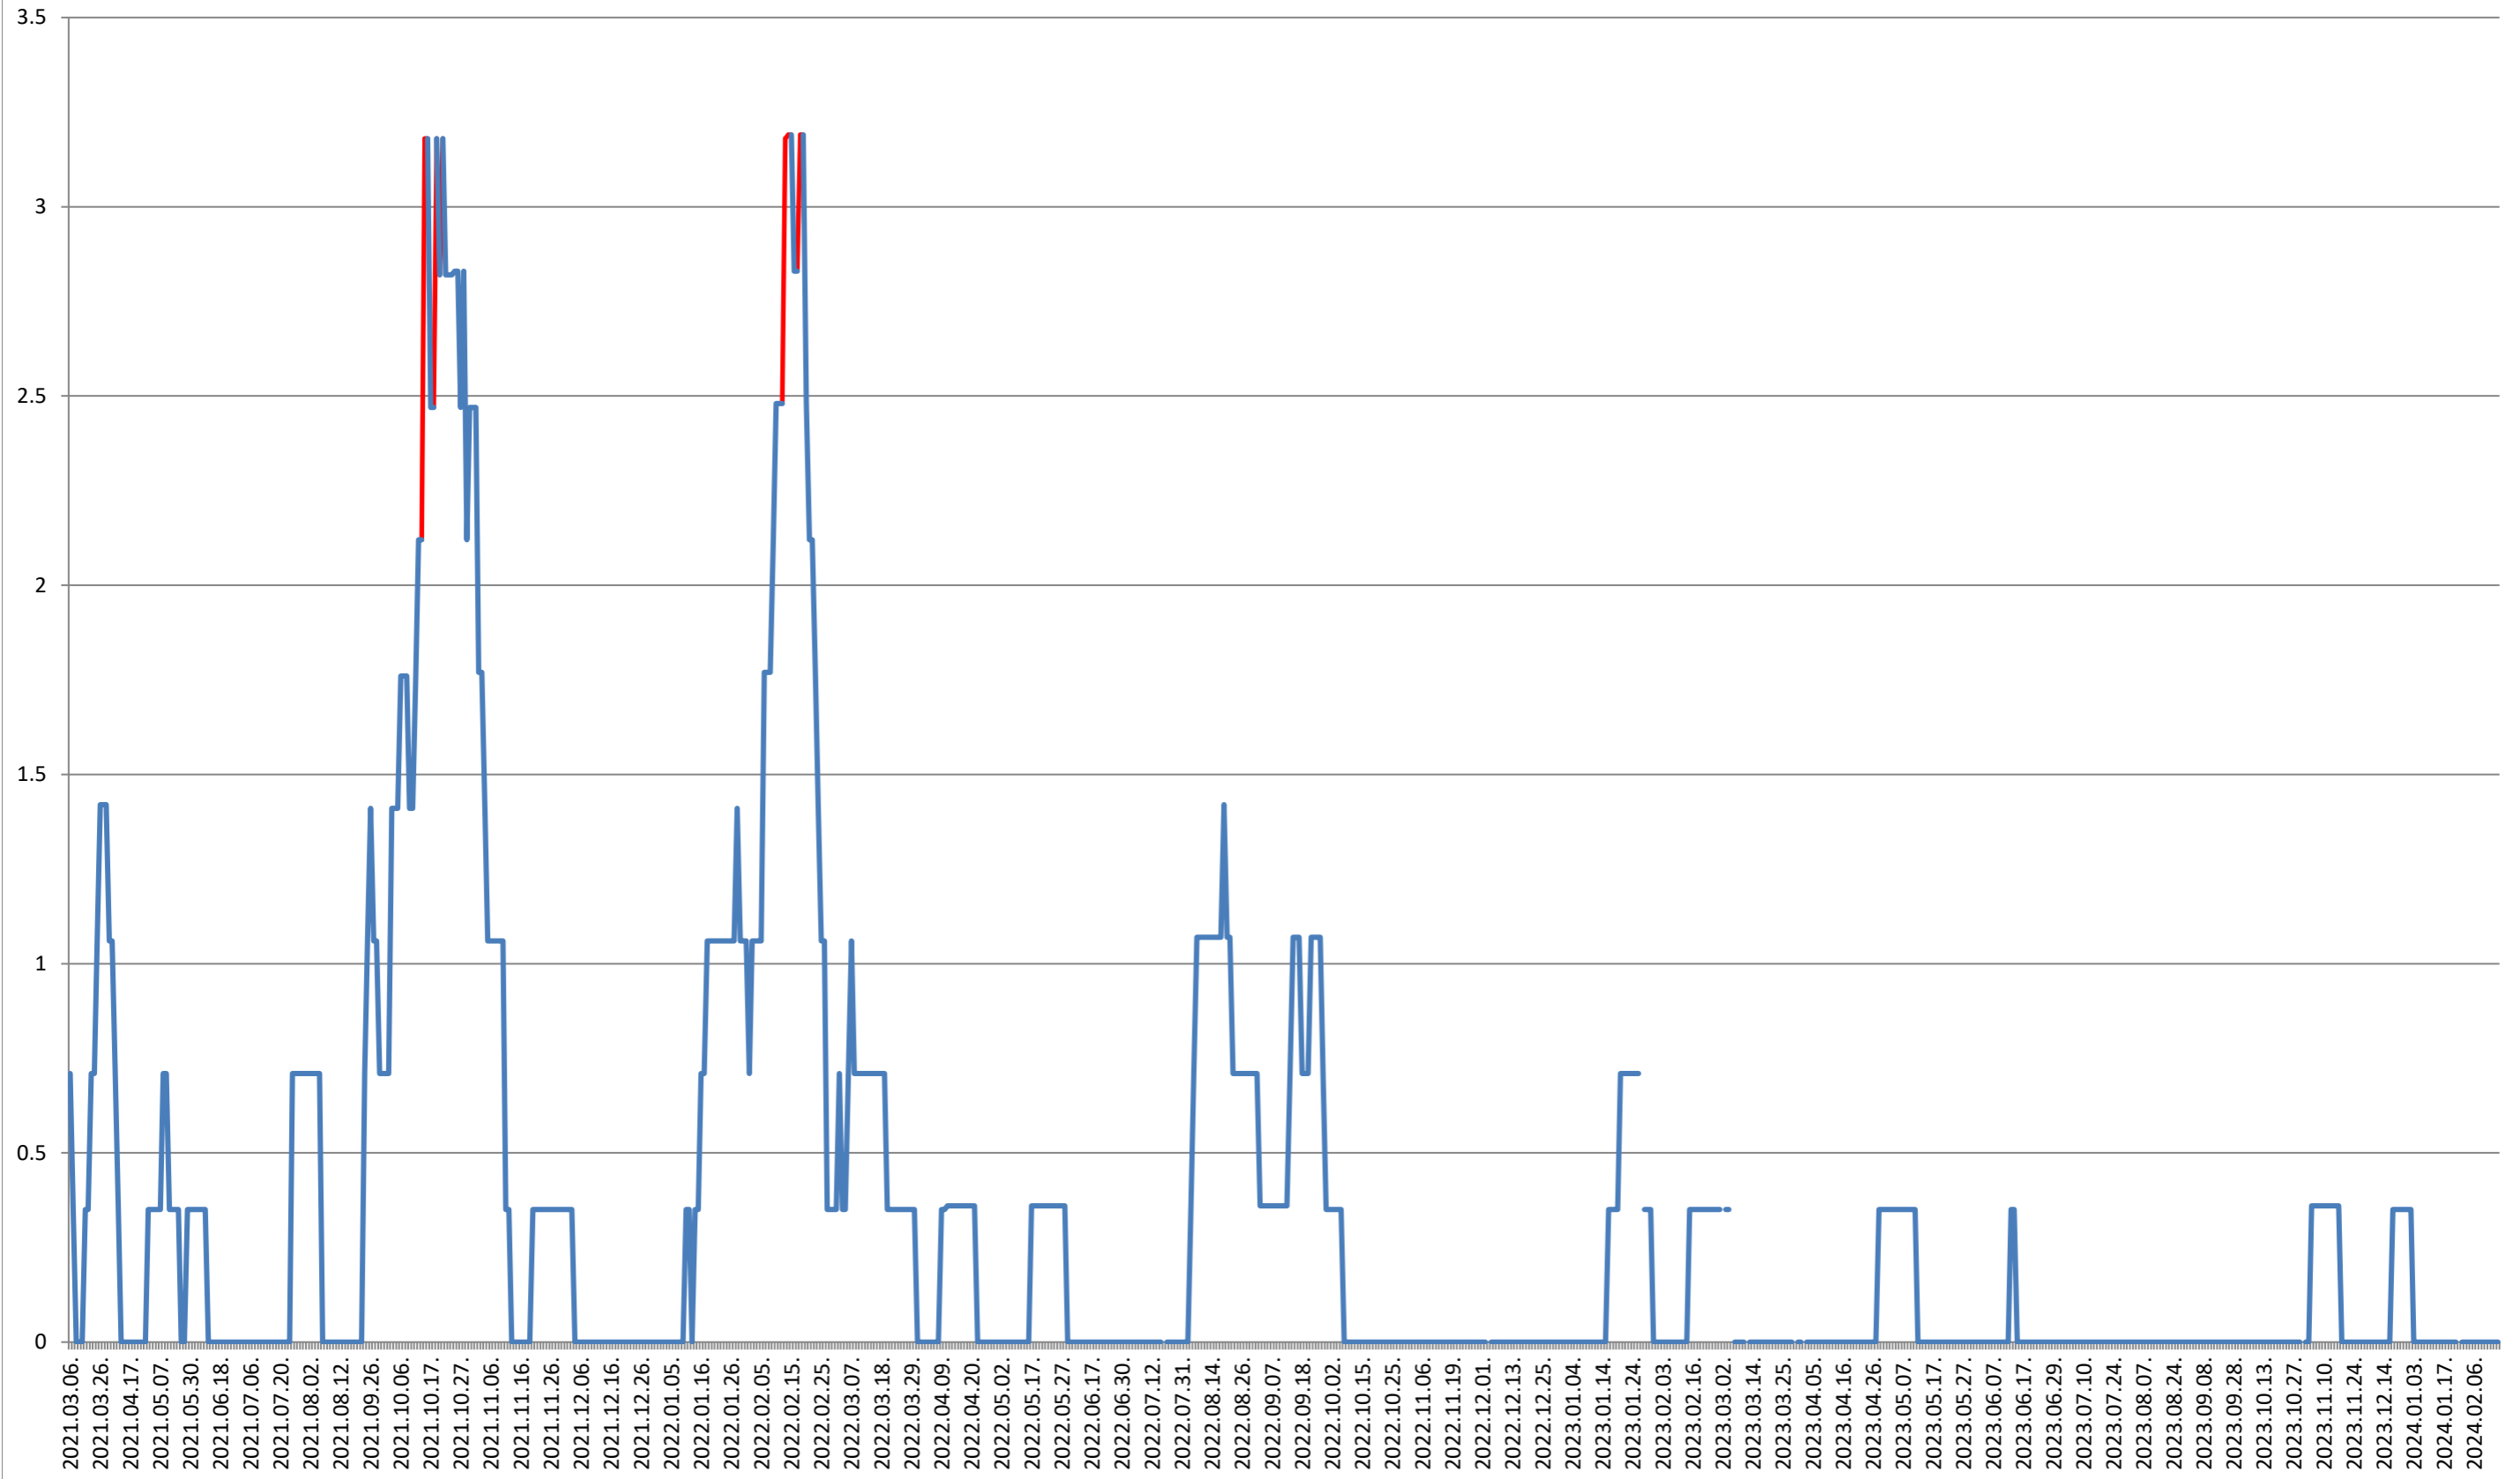

MUNICIPIUL MIERCUREA-CIUC - Evolutia incidentei cumulate pe 14 zile la % de locuitori 2021.03.07. - 2024.02.21.

MIHĂILENI - Evolutia incidentei cumulate pe 14 zile la ‰ de locuitori

2021.03.07. - 2024.02.21.

MUGENI - Evolutia incidentei cumulate pe 14 zile la ‰ de locuitori 2021.03.07. - 2024.02.21.

OCLAND - Evolutia incidentei cumulate pe 14 zile la ‰ de locuitori
2021.03.07. - 2024.02.21.

MUNICIPIUL ODORHEIU SECUIESC - Evolutia incidentei cumulate pe 14 zile la % de locuitori
2021.03.07. - 2024.02.21.

PĂULENI-CIUC - Evolutia incidentei cumulate pe 14 zile la ‰ de locuitori
2021.03.07. - 2024.02.21.

PLĂIEȘII DE JOS - Evolutia incidentei cumulate pe 14 zile la % de locuitori 2021.03.07. - 2024.02.21.

PORUMBENI - Evolutia incidentei cumulate pe 14 zile la ‰ de locuitori
2021.03.07. - 2024.02.21.