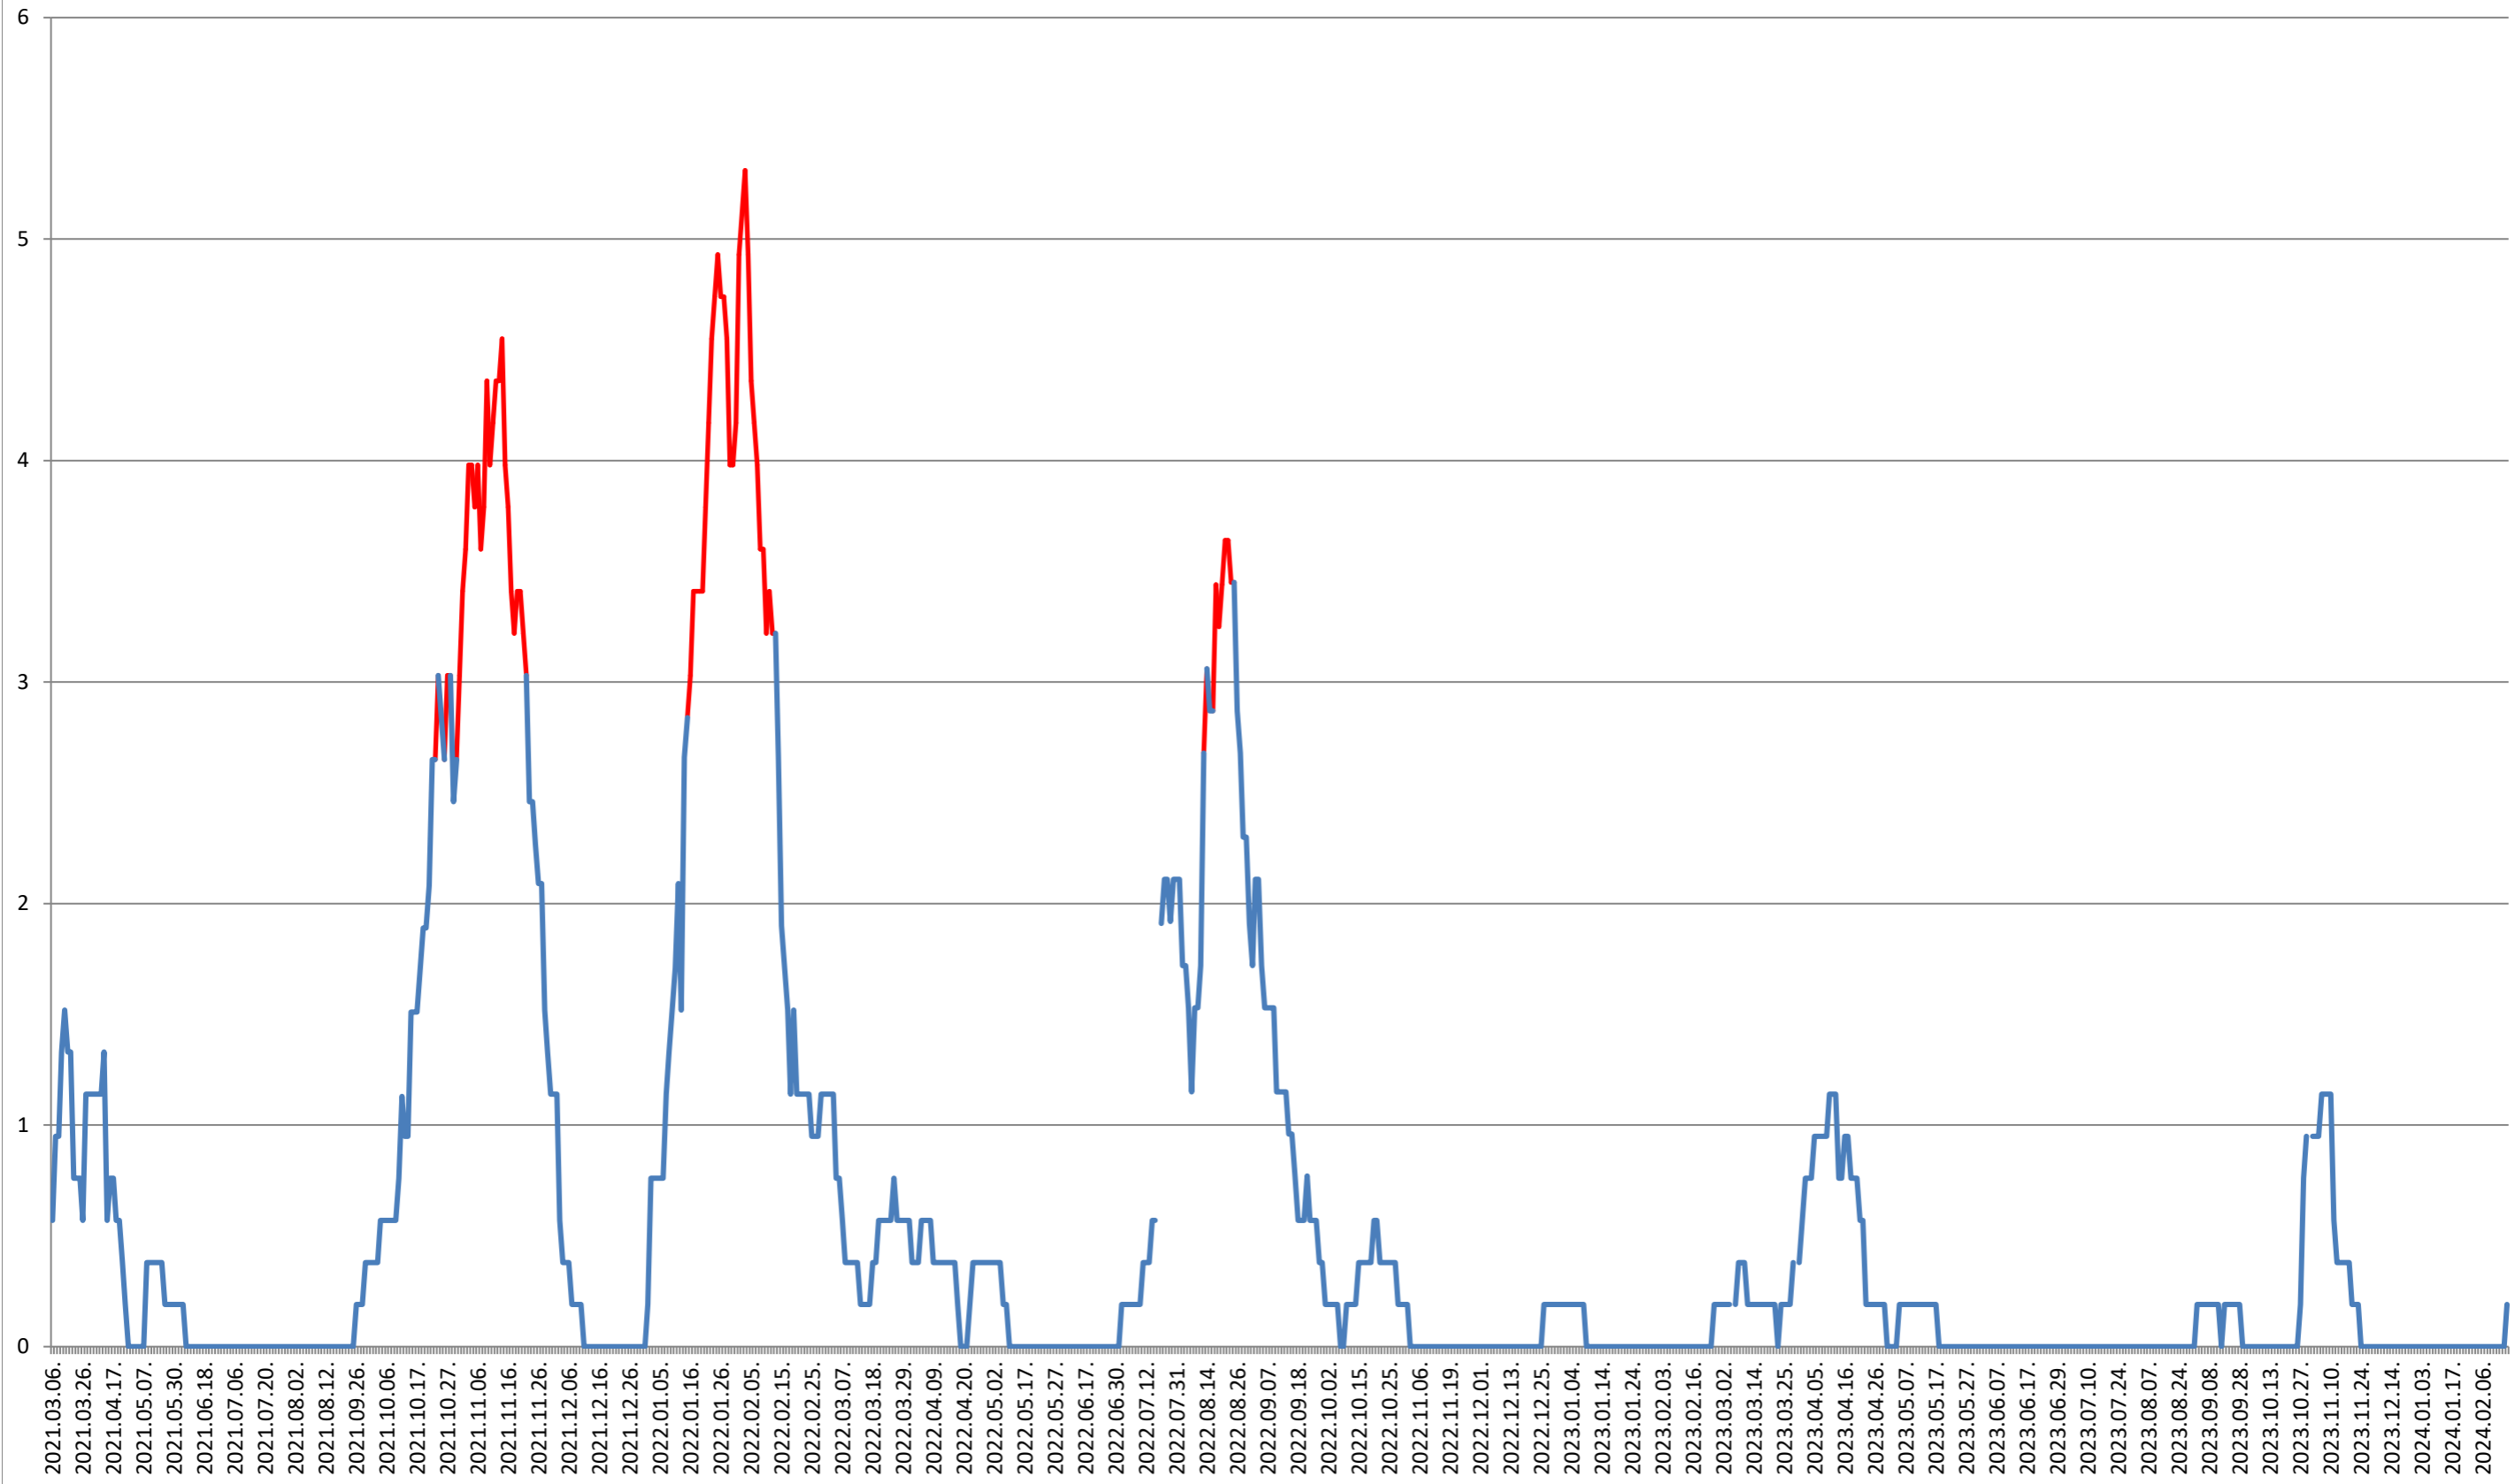

SICULENI - Evolutia incidentei cumulate pe 14 zile la ‰ de locuitori 2021.03.07. - 2024.02.21.

ȘIMONEȘTI - Evolutia incidentei cumulate pe 14 zile la % de locuitori 2021.03.07. - 2024.02.21.

SUBCETATE - Evolutia incidentei cumulate pe 14 zile la ‰ de locuitori 2021.03.07. - 2024.02.21.

SUSENI - Evolutia incidentei cumulate pe 14 zile la ‰ de locuitori 2021.03.07. - 2024.02.21.

TOMEȘTI - Evolutia incidentei cumulate pe 14 zile la ‰ de locuitori
2021.03.07. - 2024.02.21.

MUNICIPIUL TOPLIȚA - Evolutia incidentei cumulate pe 14 zile la ‰ de locuitori 2021.03.07. - 2024.02.21.