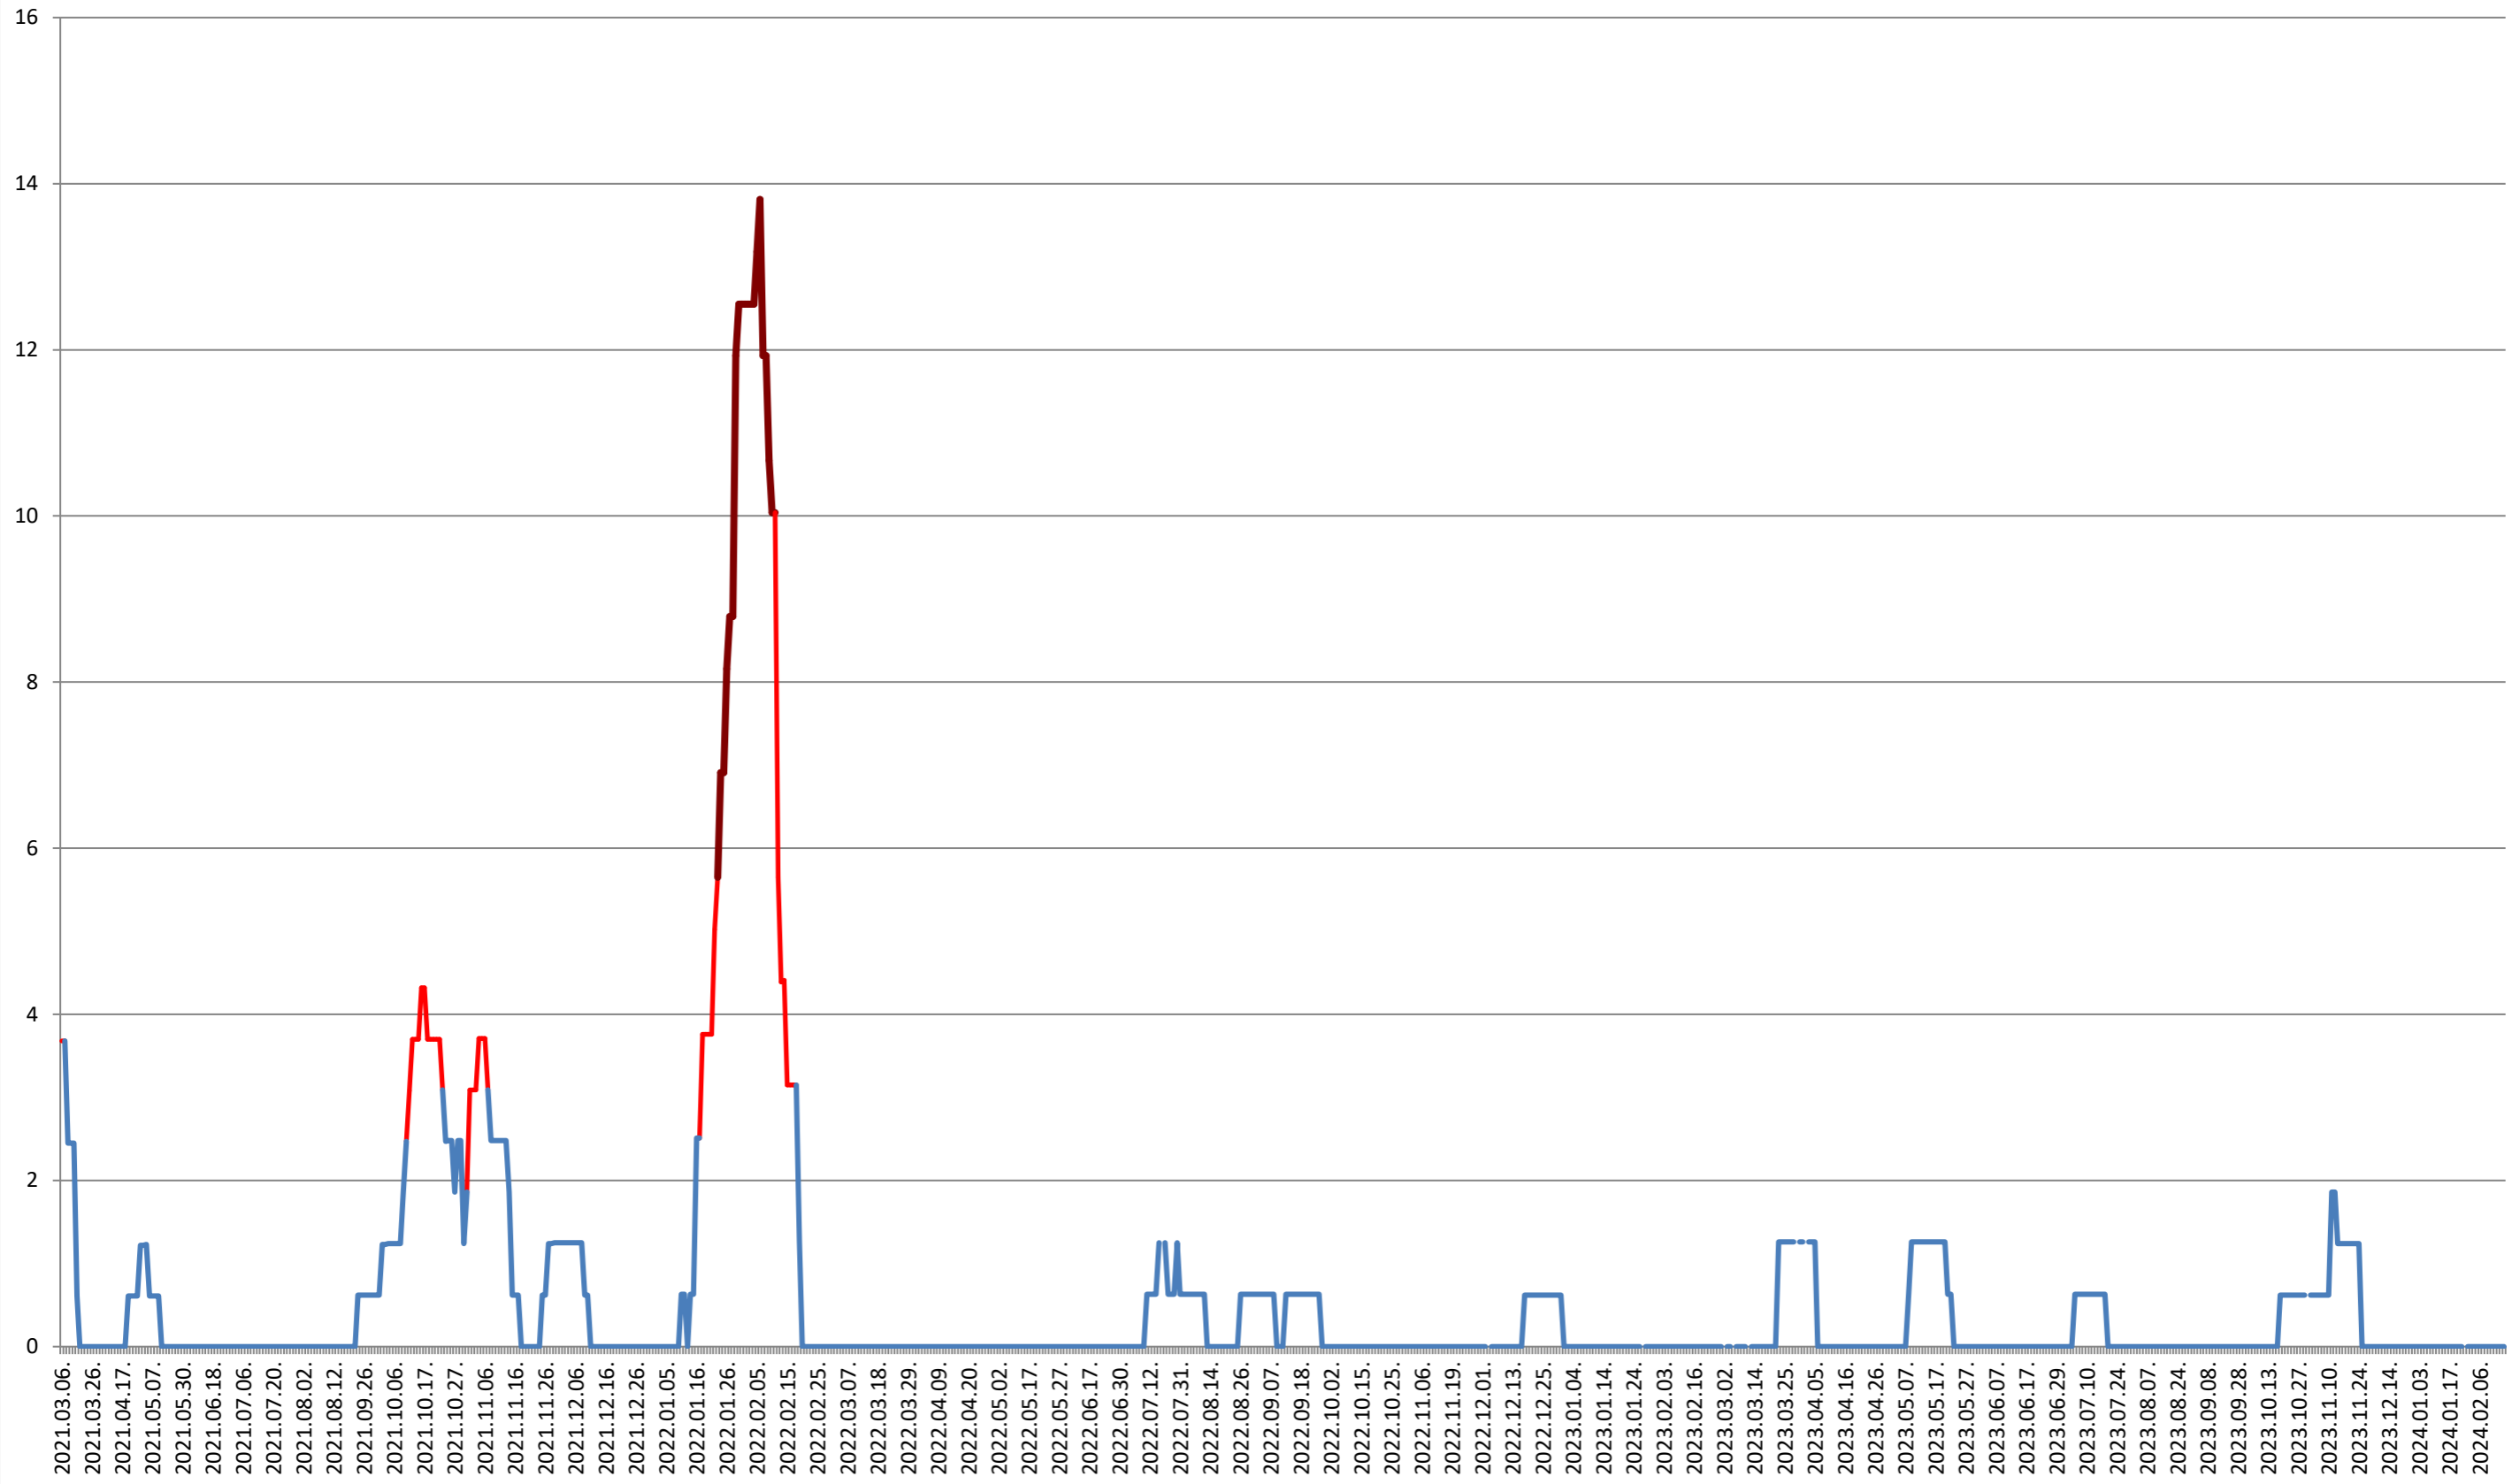

RACU - Evolutia incidentei cumulate pe 14 zile la ‰ de locuitori 2021.03.07. - 2024.02.21.