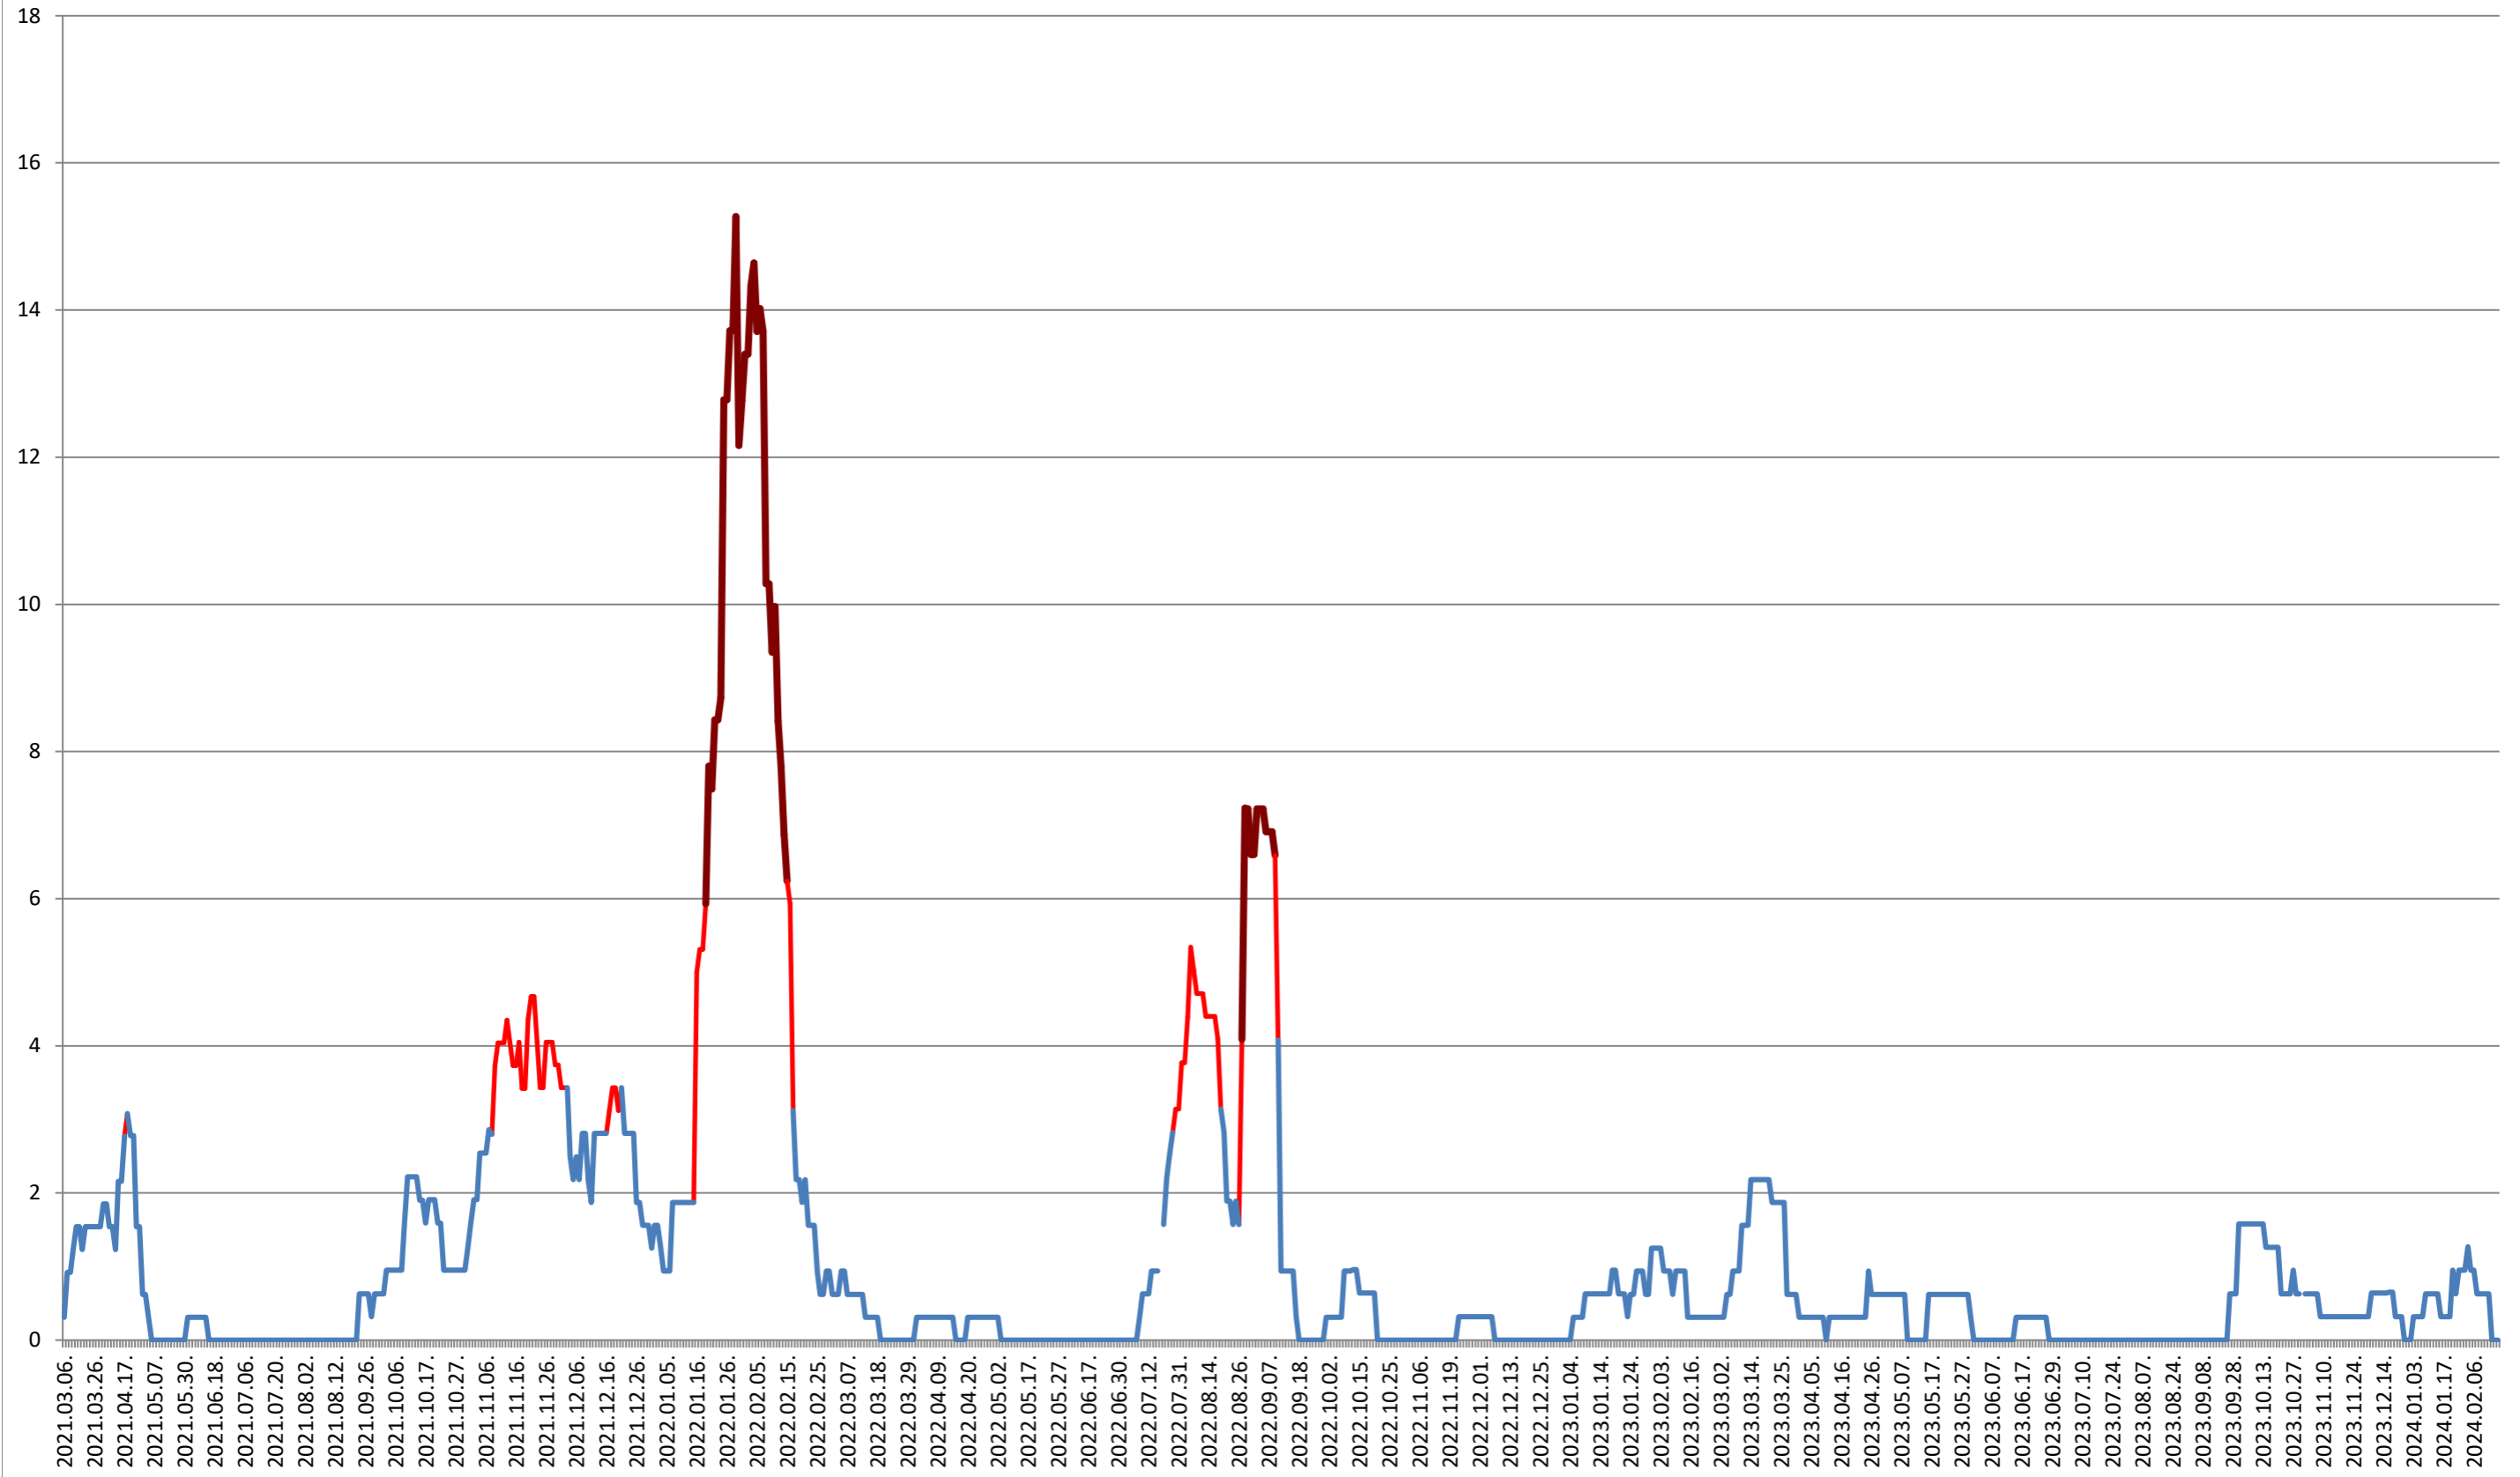

TULGHEȘ - Evolutia incidentei cumulate pe 14 zile la ‰ de locuitori 2021.03.07. - 2024.02.21.