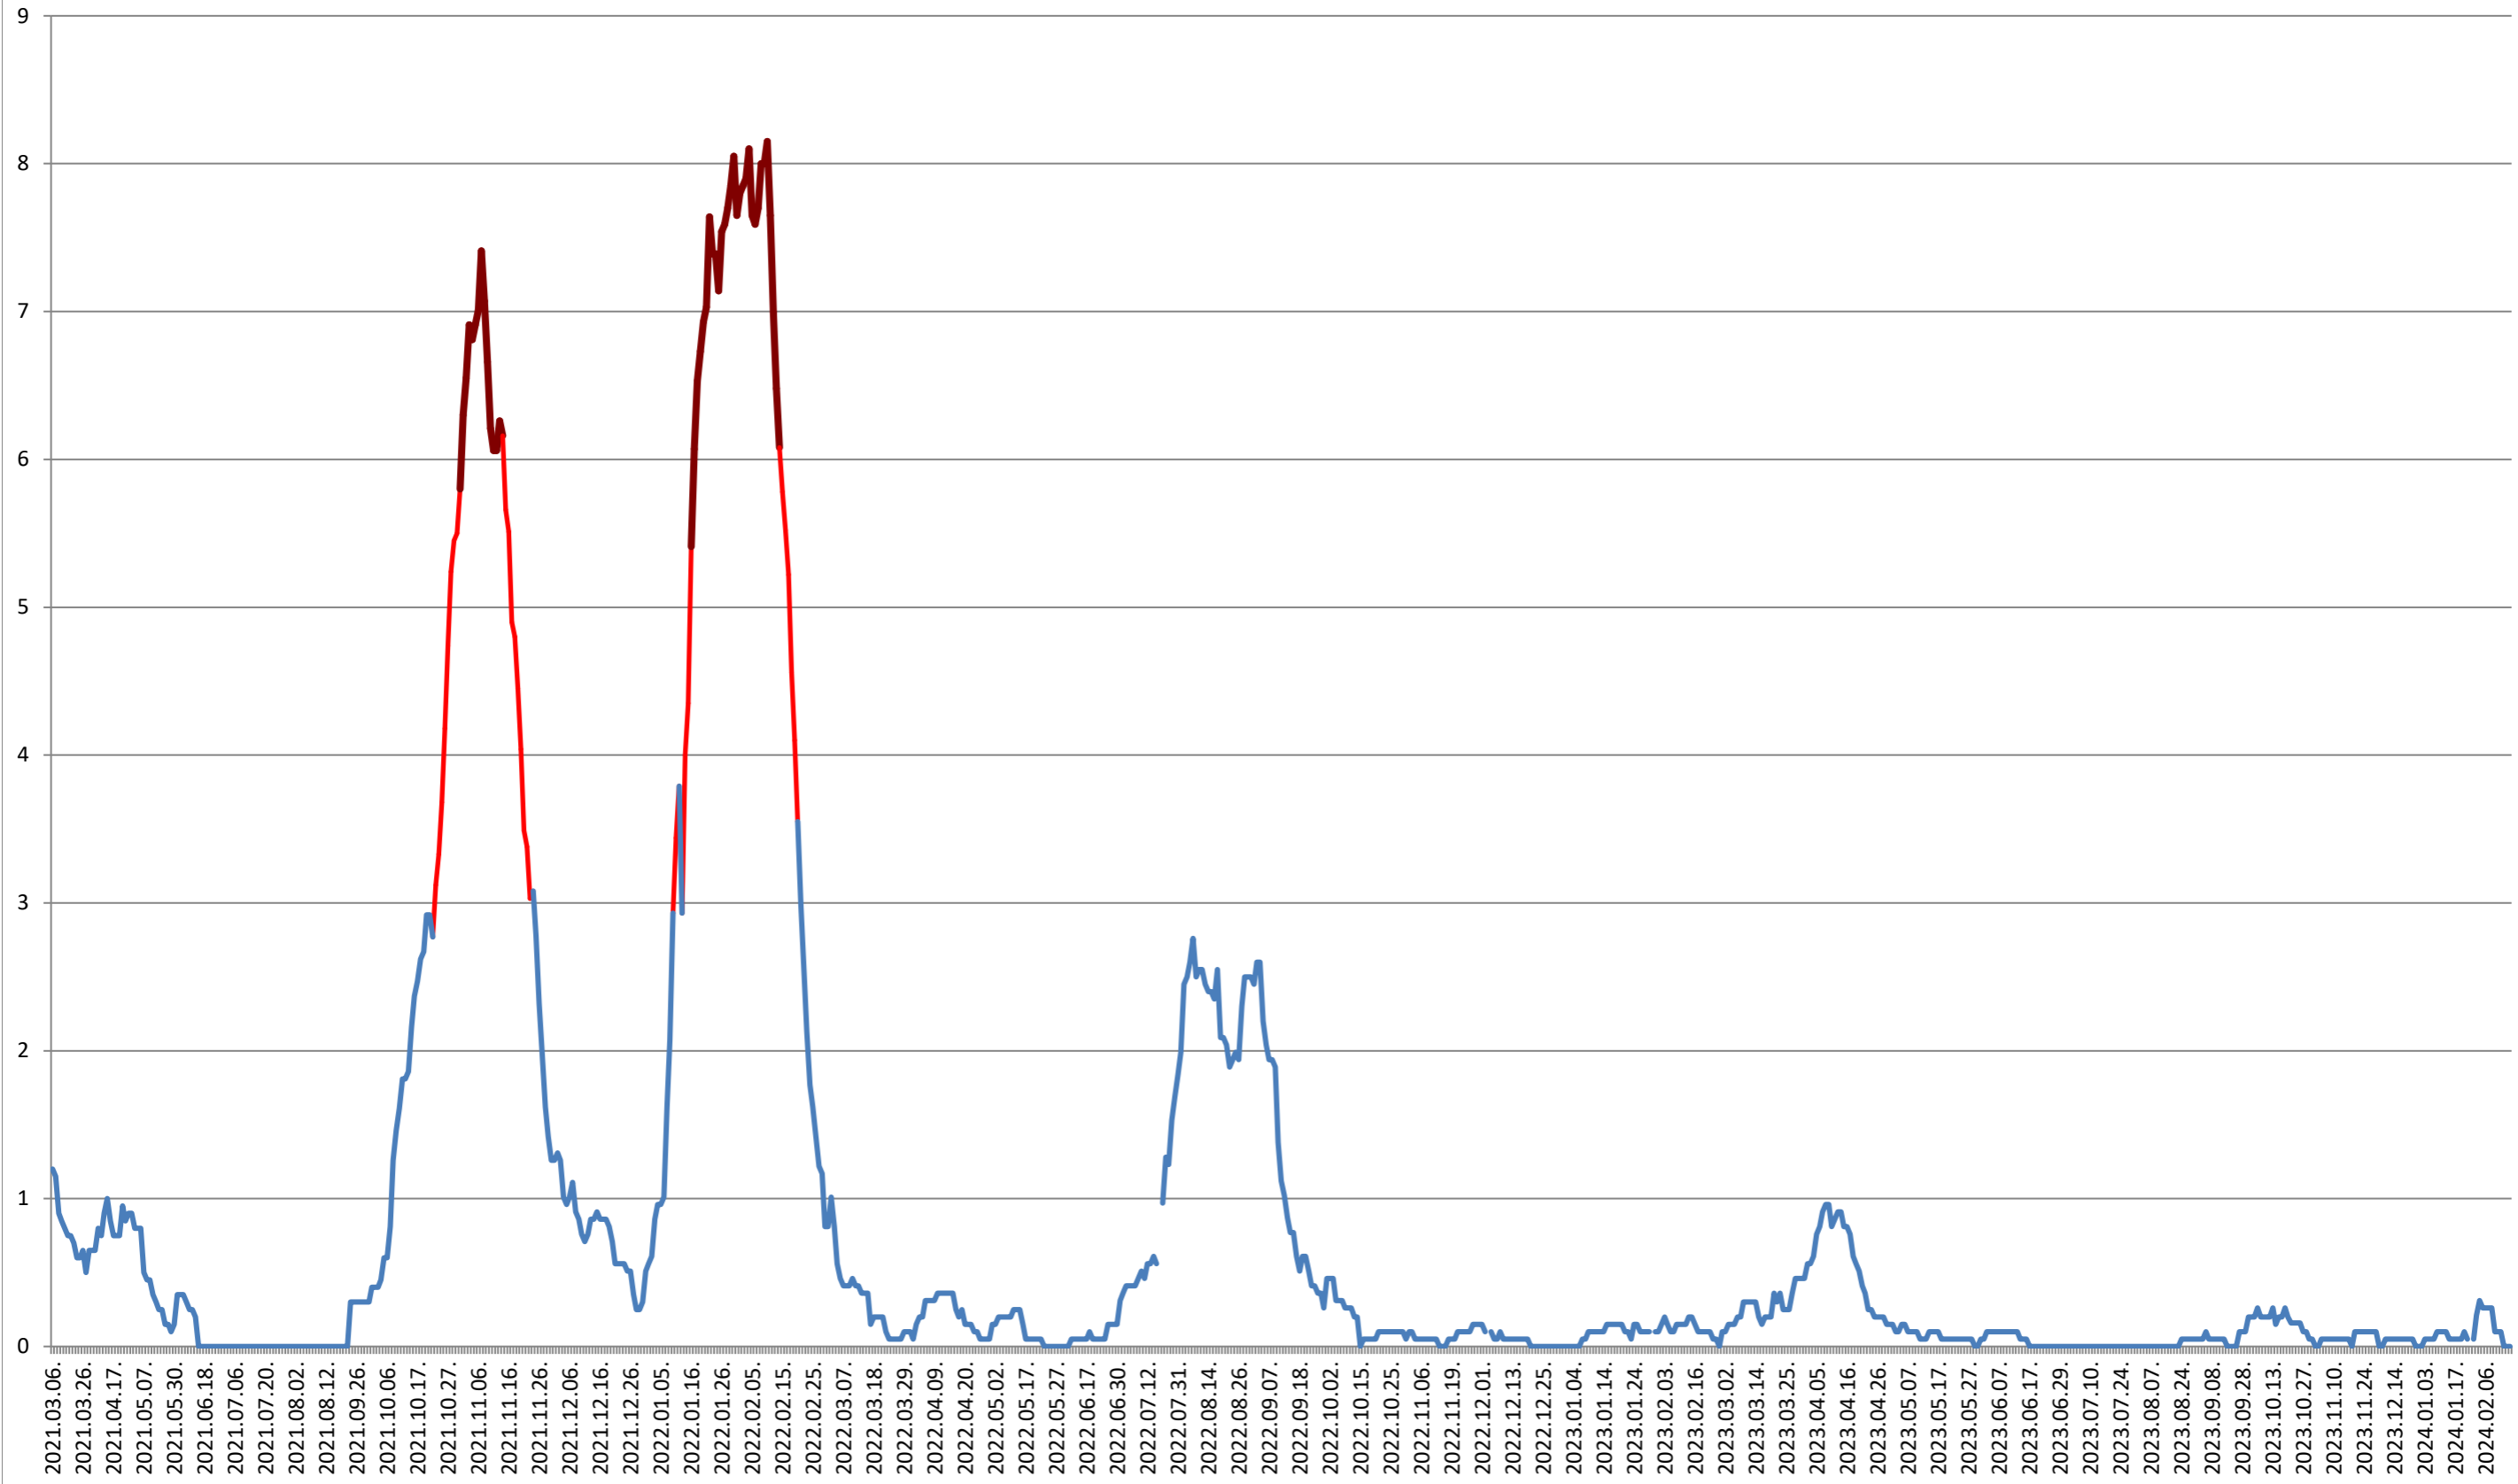

DÂRJIU - Evolutia incidentei cumulate pe 14 zile la ‰ de locuitori 2021.03.07. - 2024.02.21.

DEALU - Evolutia incidentei cumulate pe 14 zile la % de locuitori
2021.03.07. - 2024.02.21.

DITRĂU - Evolutia incidentei cumulate pe 14 zile la % de locuitori 2021.03.07. - 2024.02.21.

FELICENI - Evolutia incidentei cumulate pe 14 zile la ‰ de locuitori 2021.03.07. - 2024.02.21.

FRUMOASA - Evolutia incidentei cumulate pe 14 zile la % de locuitori

2021.03.07. - 2024.02.21.

GĂLĂUȚAȘ - Evolutia incidentei cumulate pe 14 zile la ‰ de locuitori 2021.03.07. - 2024.02.21.

MUNICIPIUL GHEORGHENI - Evolutia incidentei cumulate pe 14 zile la % de locuitori
2021.03.07. - 2024.02.21.

JOSENI - Evolutia incidentei cumulate pe 14 zile la ‰ de locuitori

2021.03.07. - 2024.02.21.

LĂZAREA - Evolutia incidentei cumulate pe 14 zile la ‰ de locuitori 2021.03.07. - 2024.02.21.

LELICENI - Evolutia incidentei cumulate pe 14 zile la % de locuitori
2021.03.07. - 2024.02.21.

LUETA - Evolutia incidentei cumulate pe 14 zile la % de locuitori 2021.03.07. - 2024.02.21.

LUNCA DE JOS - Evolutia incidentei cumulate pe 14 zile la ‰ de locuitori 2021.03.07. - 2024.02.21.