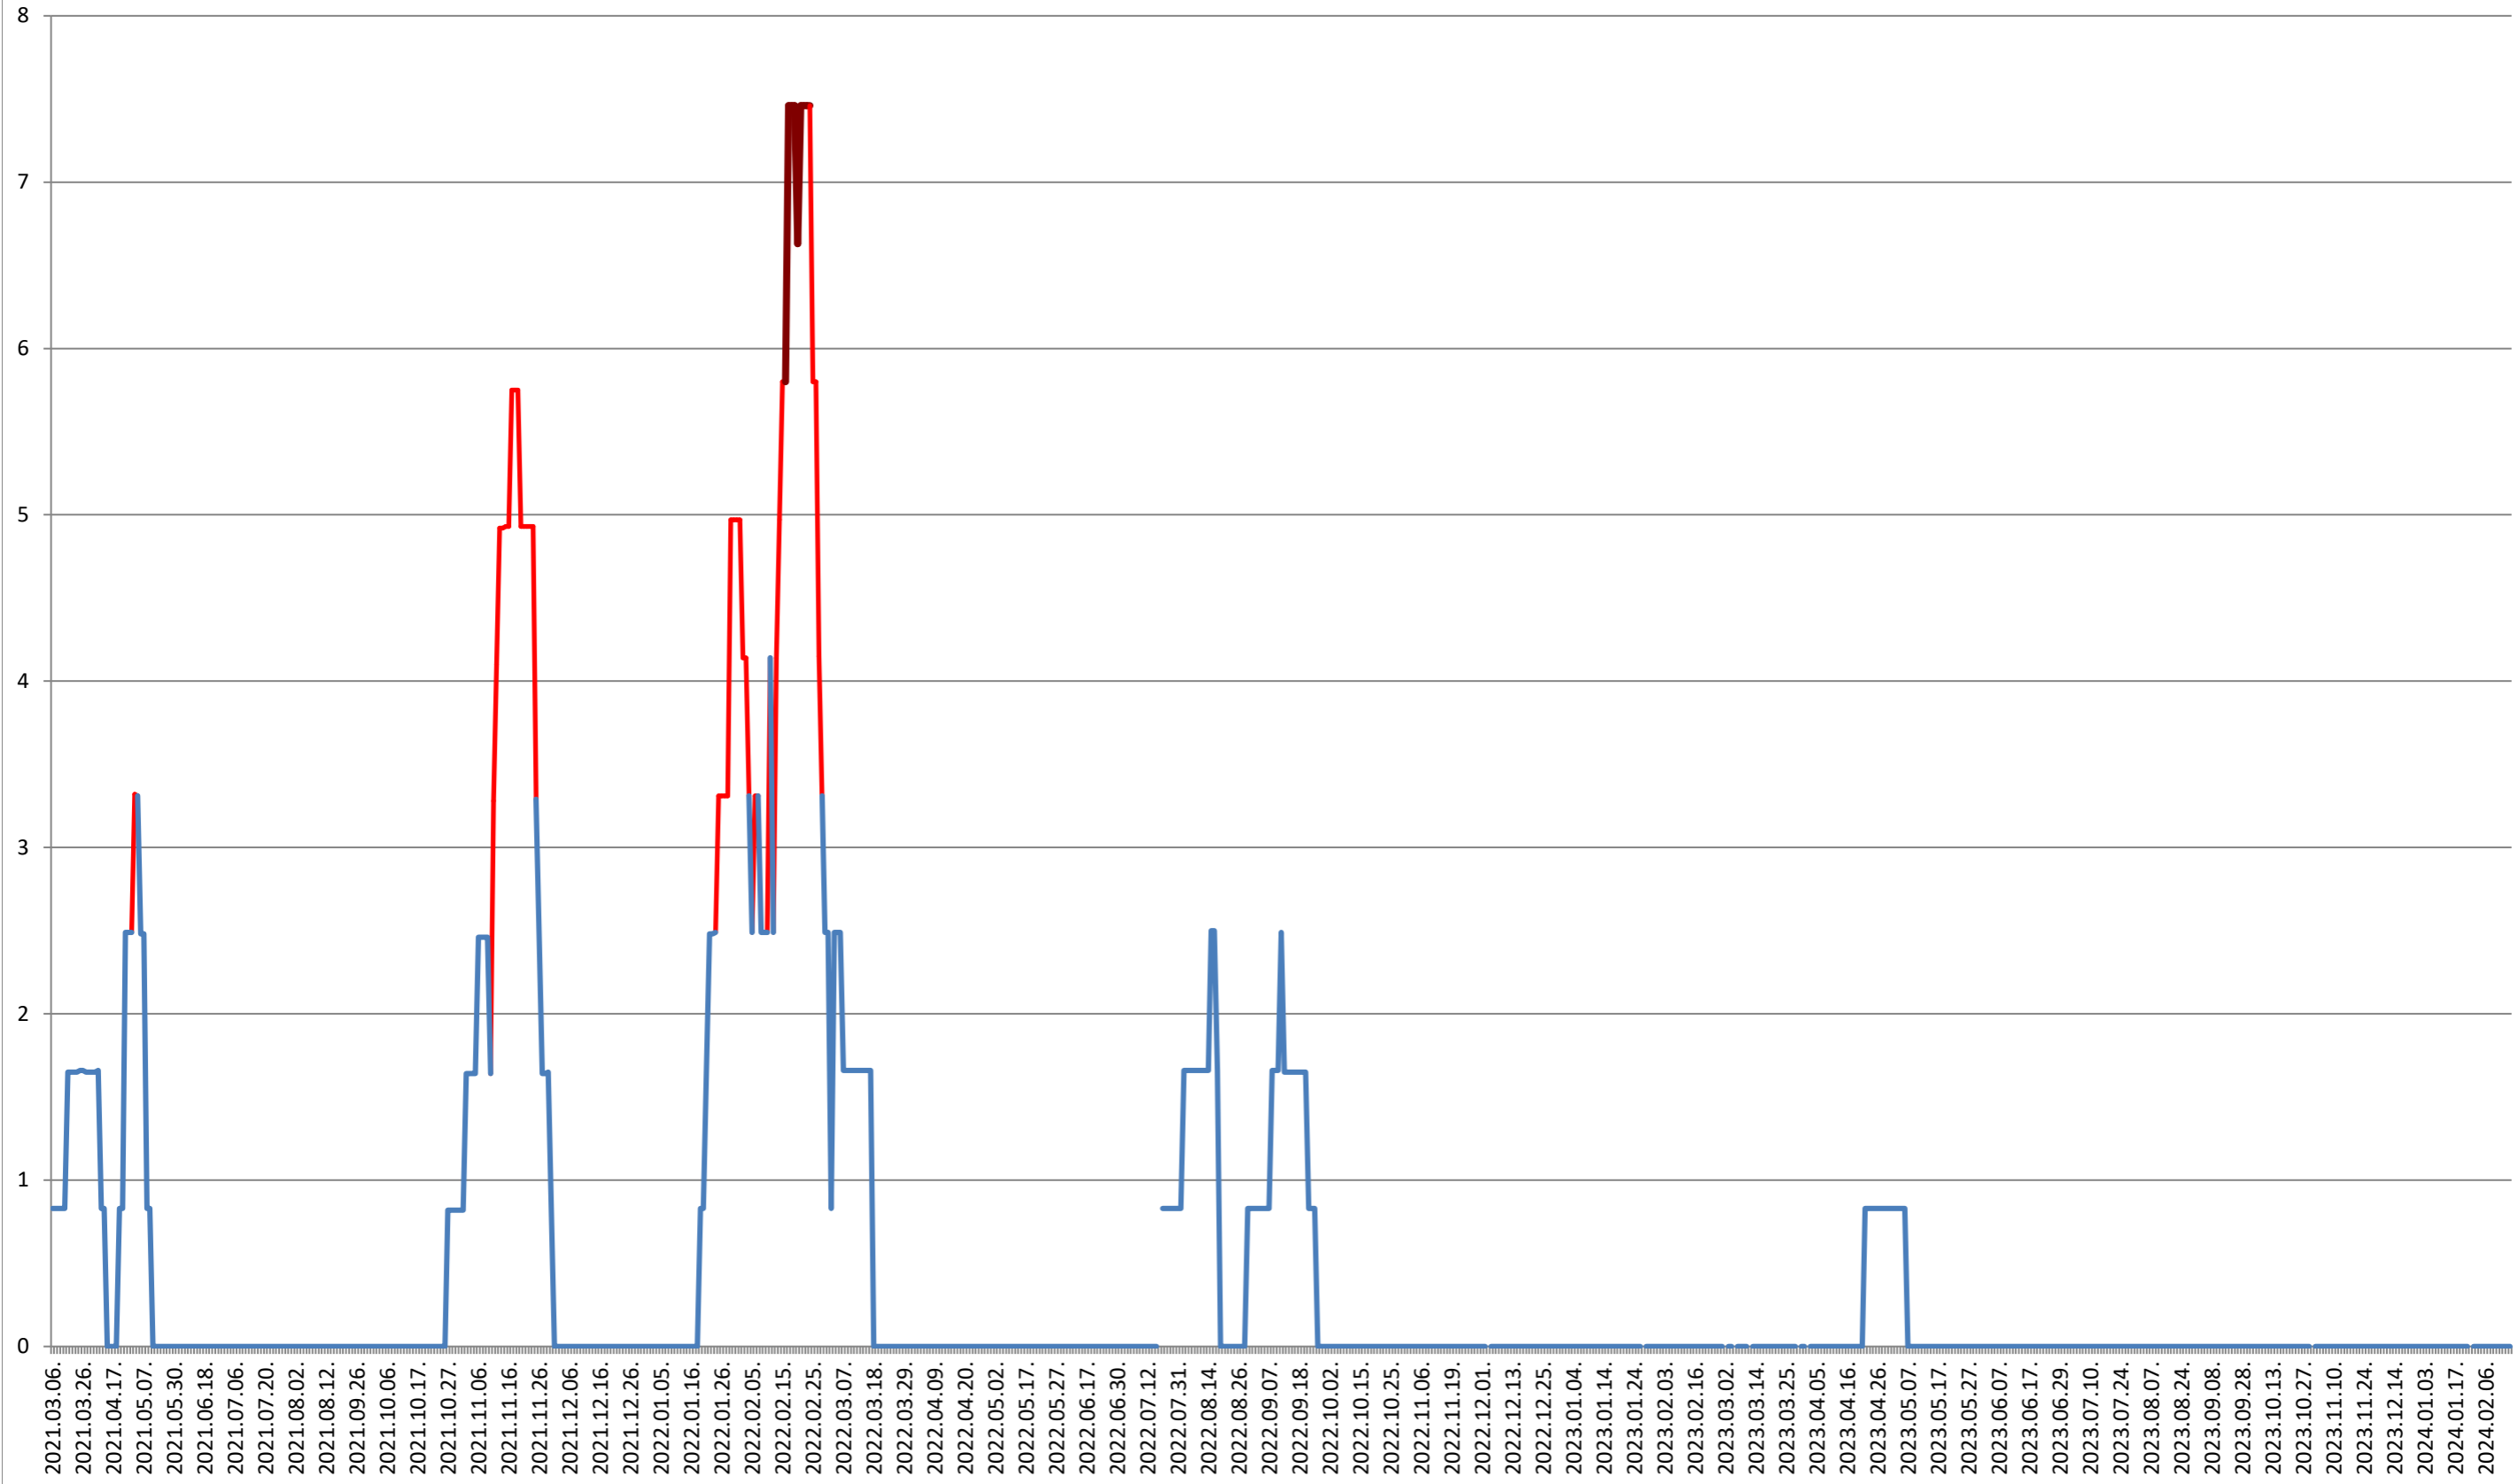

PĂULENI-CIUC - Evolutia incidentei cumulate pe 14 zile la ‰ de locuitori
2021.03.07. - 2024.02.21.

PLĂIEȘII DE JOS - Evolutia incidentei cumulate pe 14 zile la % de locuitori 2021.03.07. - 2024.02.21.

PORUMBENI - Evolutia incidentei cumulate pe 14 zile la ‰ de locuitori
2021.03.07. - 2024.02.21.

PRAID - Evolutia incidentei cumulate pe 14 zile la % de locuitori
2021.03.07. - 2024.02.21.

RACU - Evolutia incidentei cumulate pe 14 zile la ‰ de locuitori 2021.03.07. - 2024.02.21.

REMETEA - Evolutia incidentei cumulate pe 14 zile la ‰ de locuitori 2021.03.07. - 2024.02.21.

SĂCEL - Evolutia incidentei cumulate pe 14 zile la ‰ de locuitori 2021.03.07. - 2024.02.21.

SÂNCRĂIENI - Evolutia incidentei cumulate pe 14 zile la ‰ de locuitori 2021.03.07. - 2024.02.21.

SÂNDOMINIC - Evolutia incidentei cumulate pe 14 zile la % de locuitori 2021.03.07. - 2024.02.21.