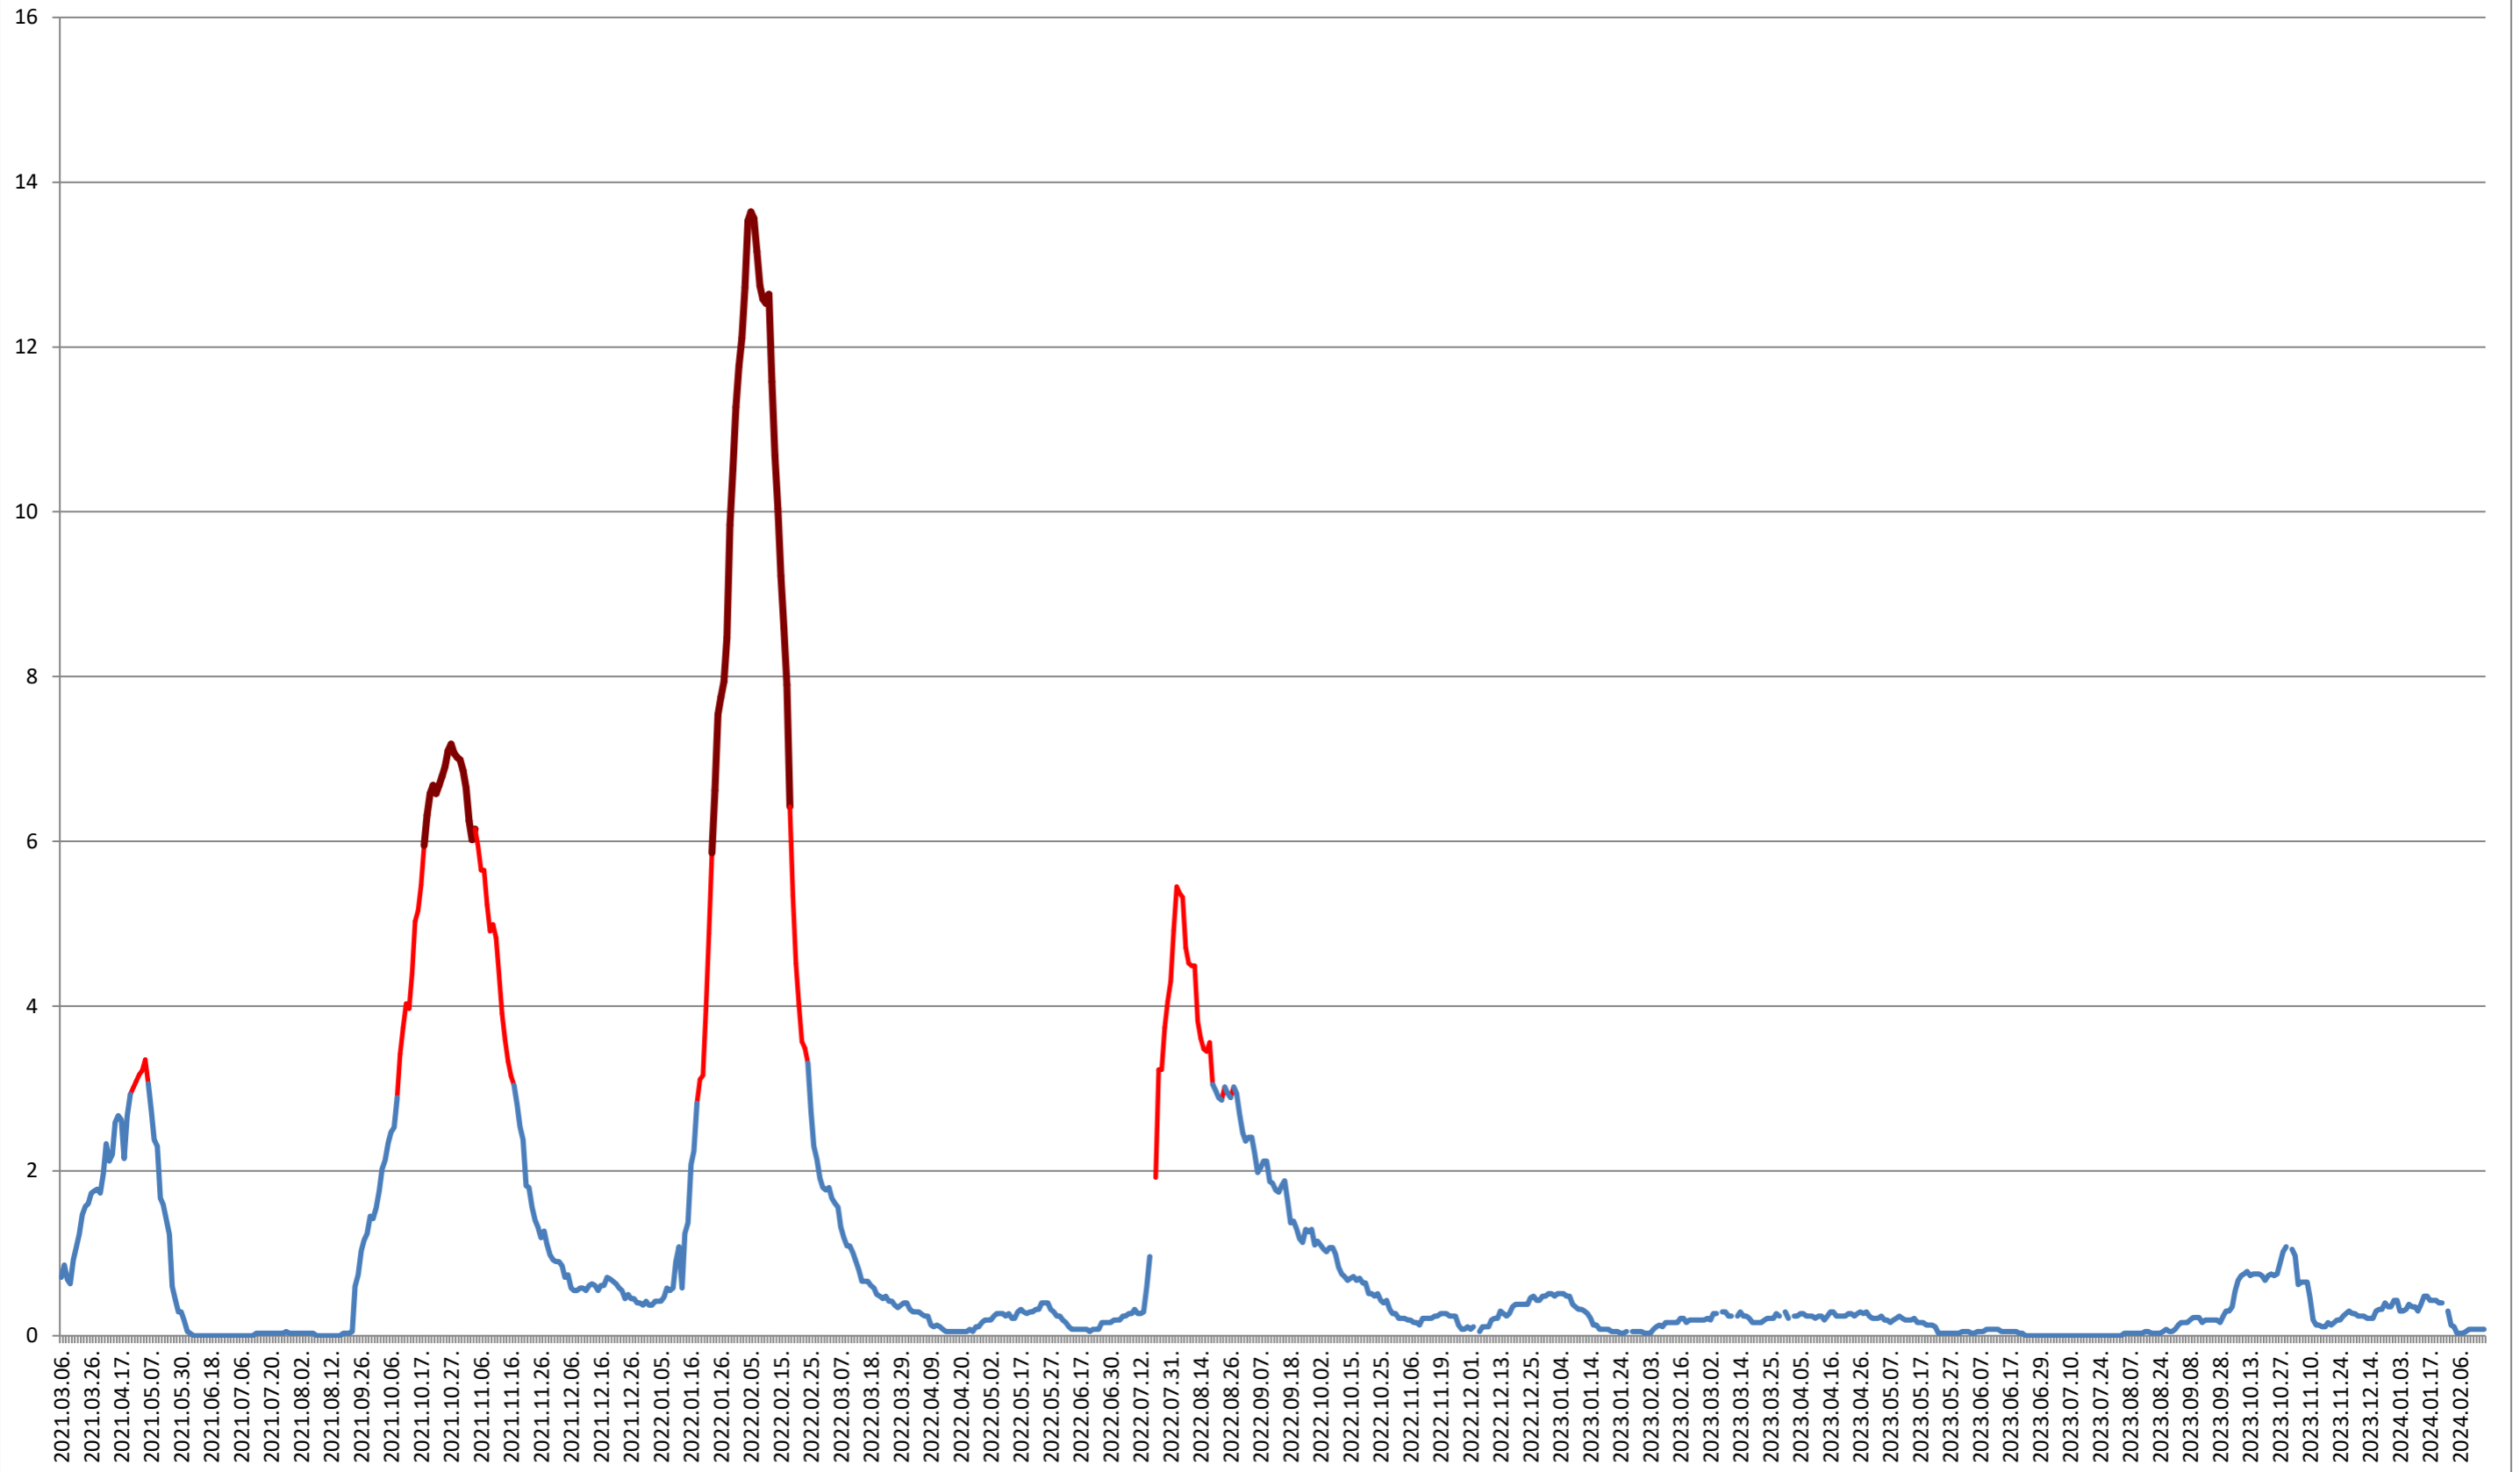

MUNICIPIUL ODORHEIU SECUIESC - Evolutia incidentei cumulate pe 14 zile la % de locuitori
2021.03.07. - 2024.02.21.