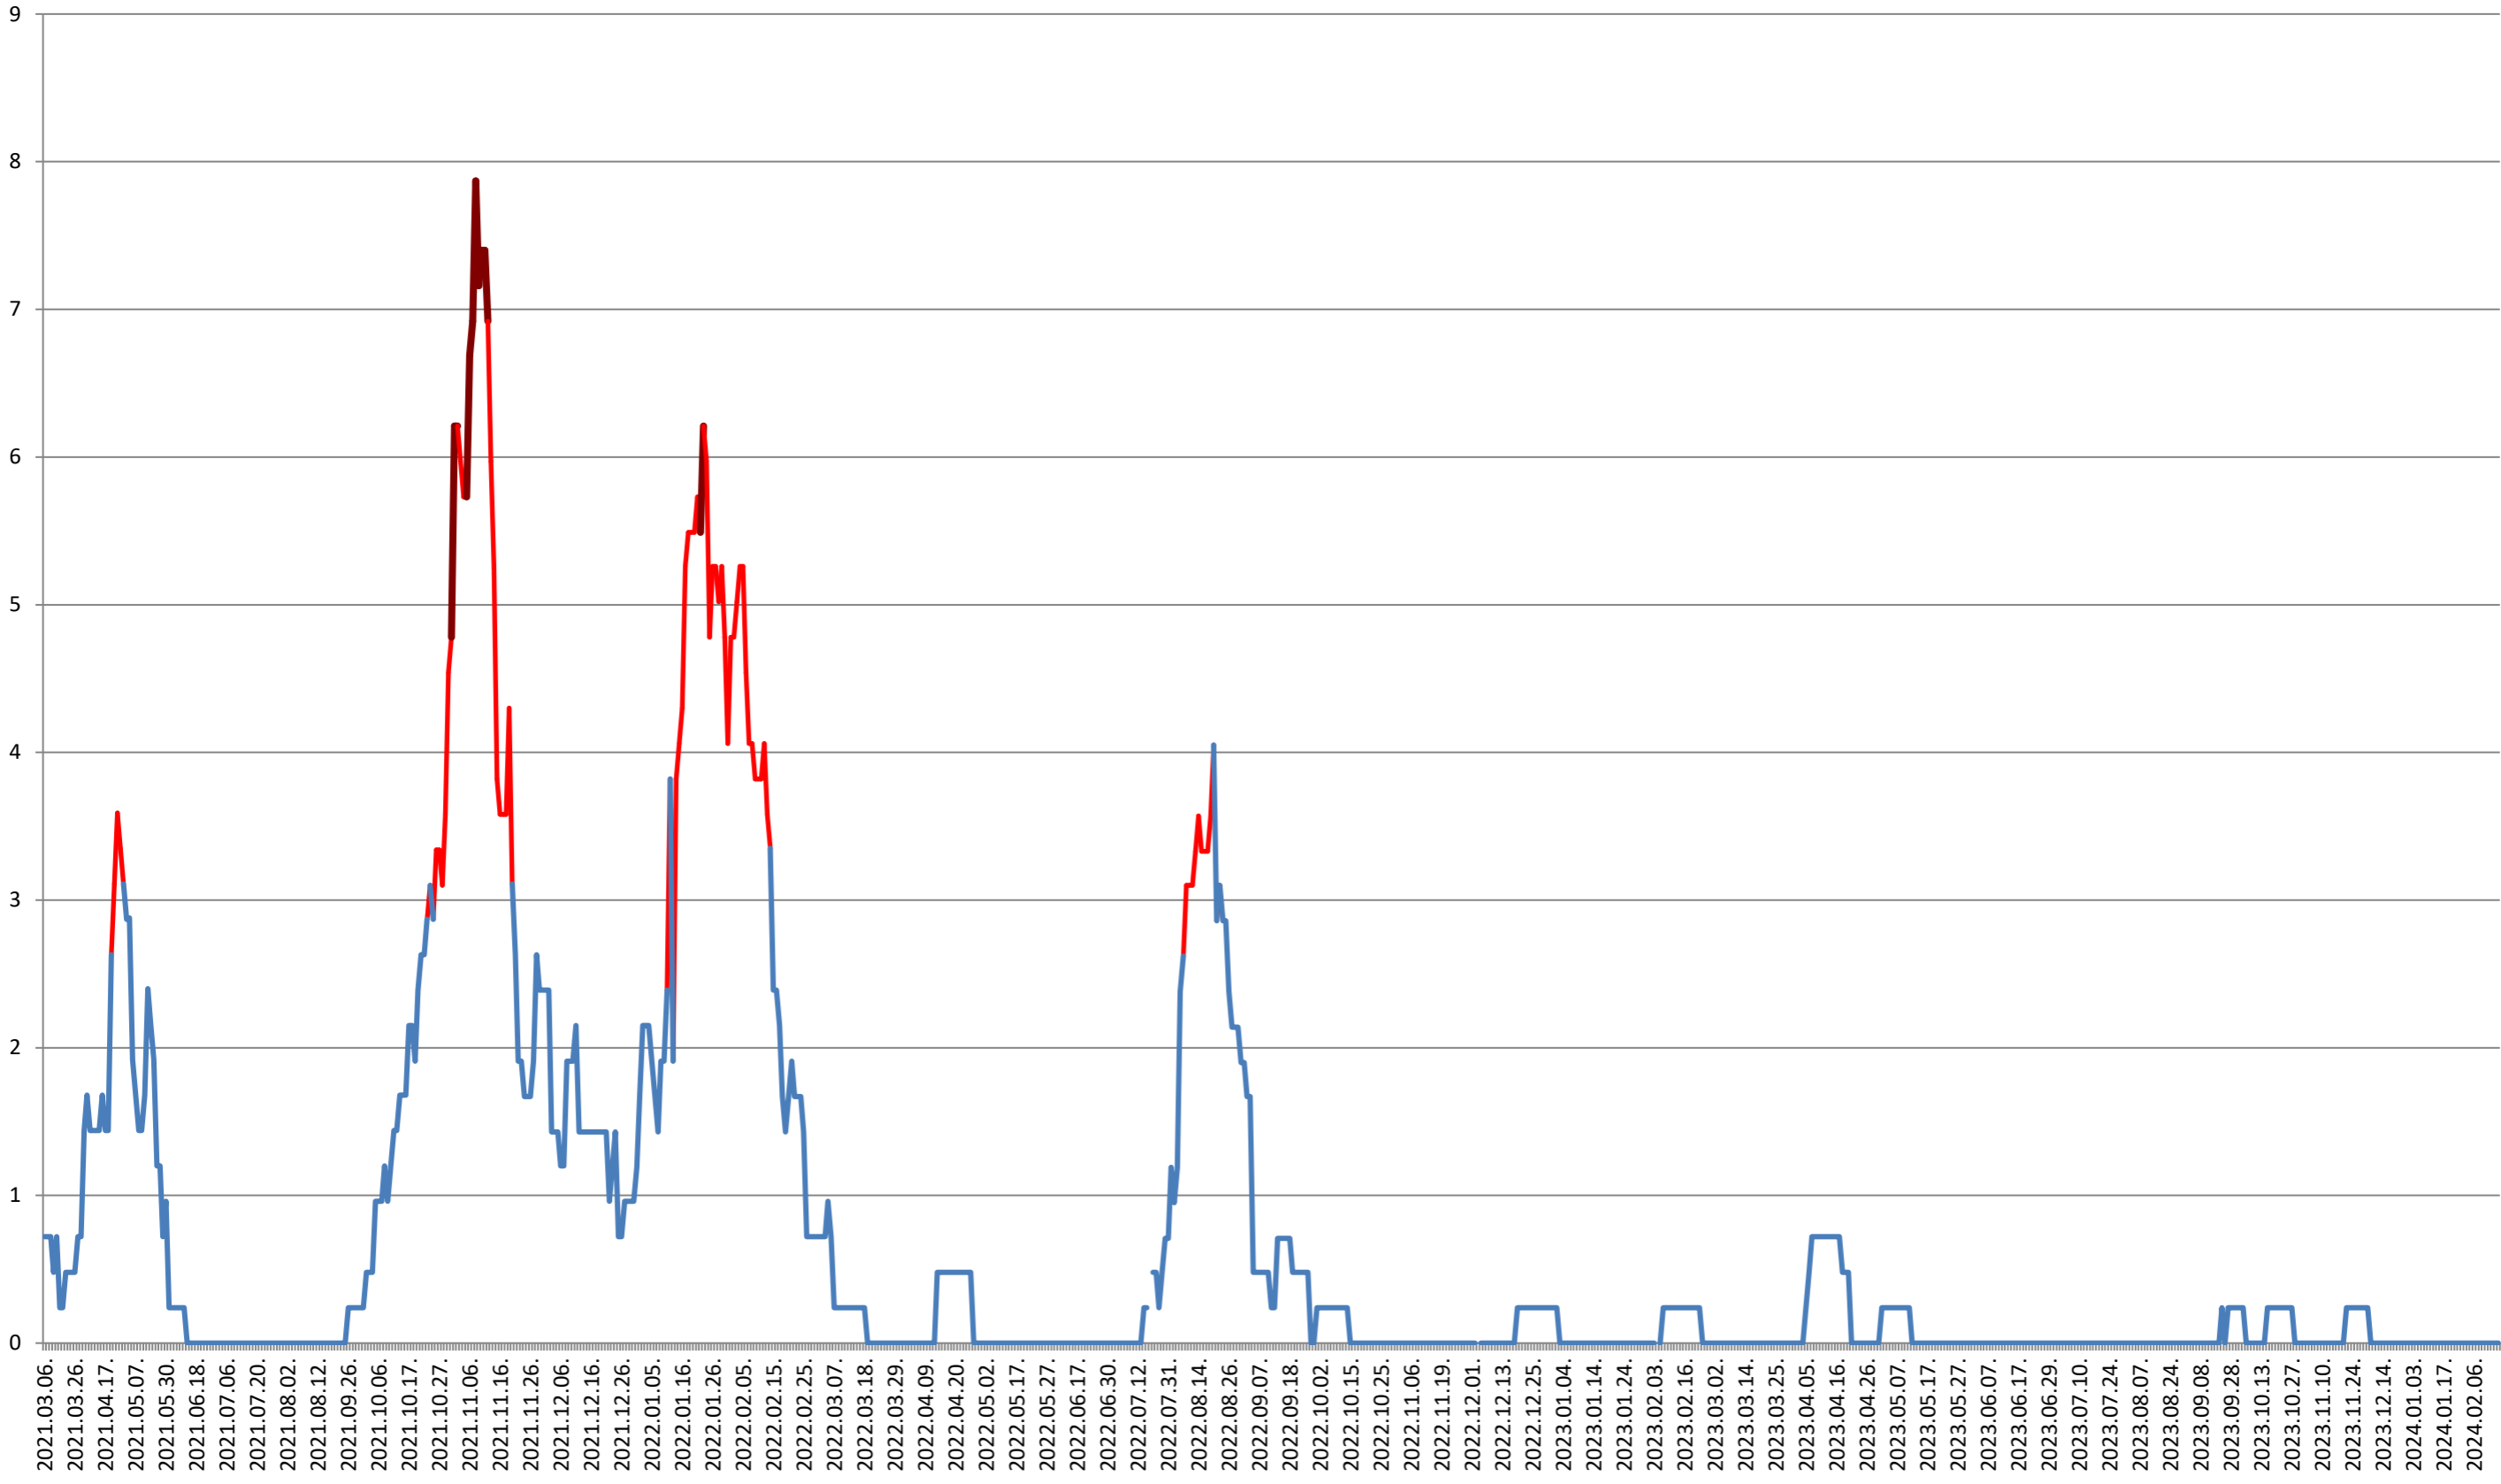

BRĂDEȘTI - Evolutia incidentei cumulate pe 14 zile la % de locuitori 2021.03.07. - 2024.02.21.

CĂPĂLNIȚA - Evolutia incidentei cumulate pe 14 zile la ‰ de locuitori 2021.03.07. - 2024.02.21.

CÂRȚA - Evolutia incidentei cumulate pe 14 zile la % de locuitori
2021.03.07. - 2024.02.21.

CORBU - Evolutia incidentei cumulate pe 14 zile la ‰ de locuitori 2021.03.07. - 2024.02.21.

CORUND - Evolutia incidentei cumulate pe 14 zile la ‰ de locuitori 2021.03.07. - 2024.02.21.

COZMENI - Evolutia incidentei cumulate pe 14 zile la % de locuitori 2021.03.07. - 2024.02.21.

ORAȘ CRISTURU SECUIESC - Evolutia incidentei cumulate pe 14 zile la ‰ de locuitori
2021.03.07. - 2024.02.21.

DĂNEȘTI - Evolutia incidentei cumulate pe 14 zile la ‰ de locuitori 2021.03.07. - 2024.02.21.

DÂRJIU - Evolutia incidentei cumulate pe 14 zile la ‰ de locuitori 2021.03.07. - 2024.02.21.

DEALU - Evolutia incidentei cumulate pe 14 zile la % de locuitori
2021.03.07. - 2024.02.21.

DITRĂU - Evolutia incidentei cumulate pe 14 zile la % de locuitori 2021.03.07. - 2024.02.21.