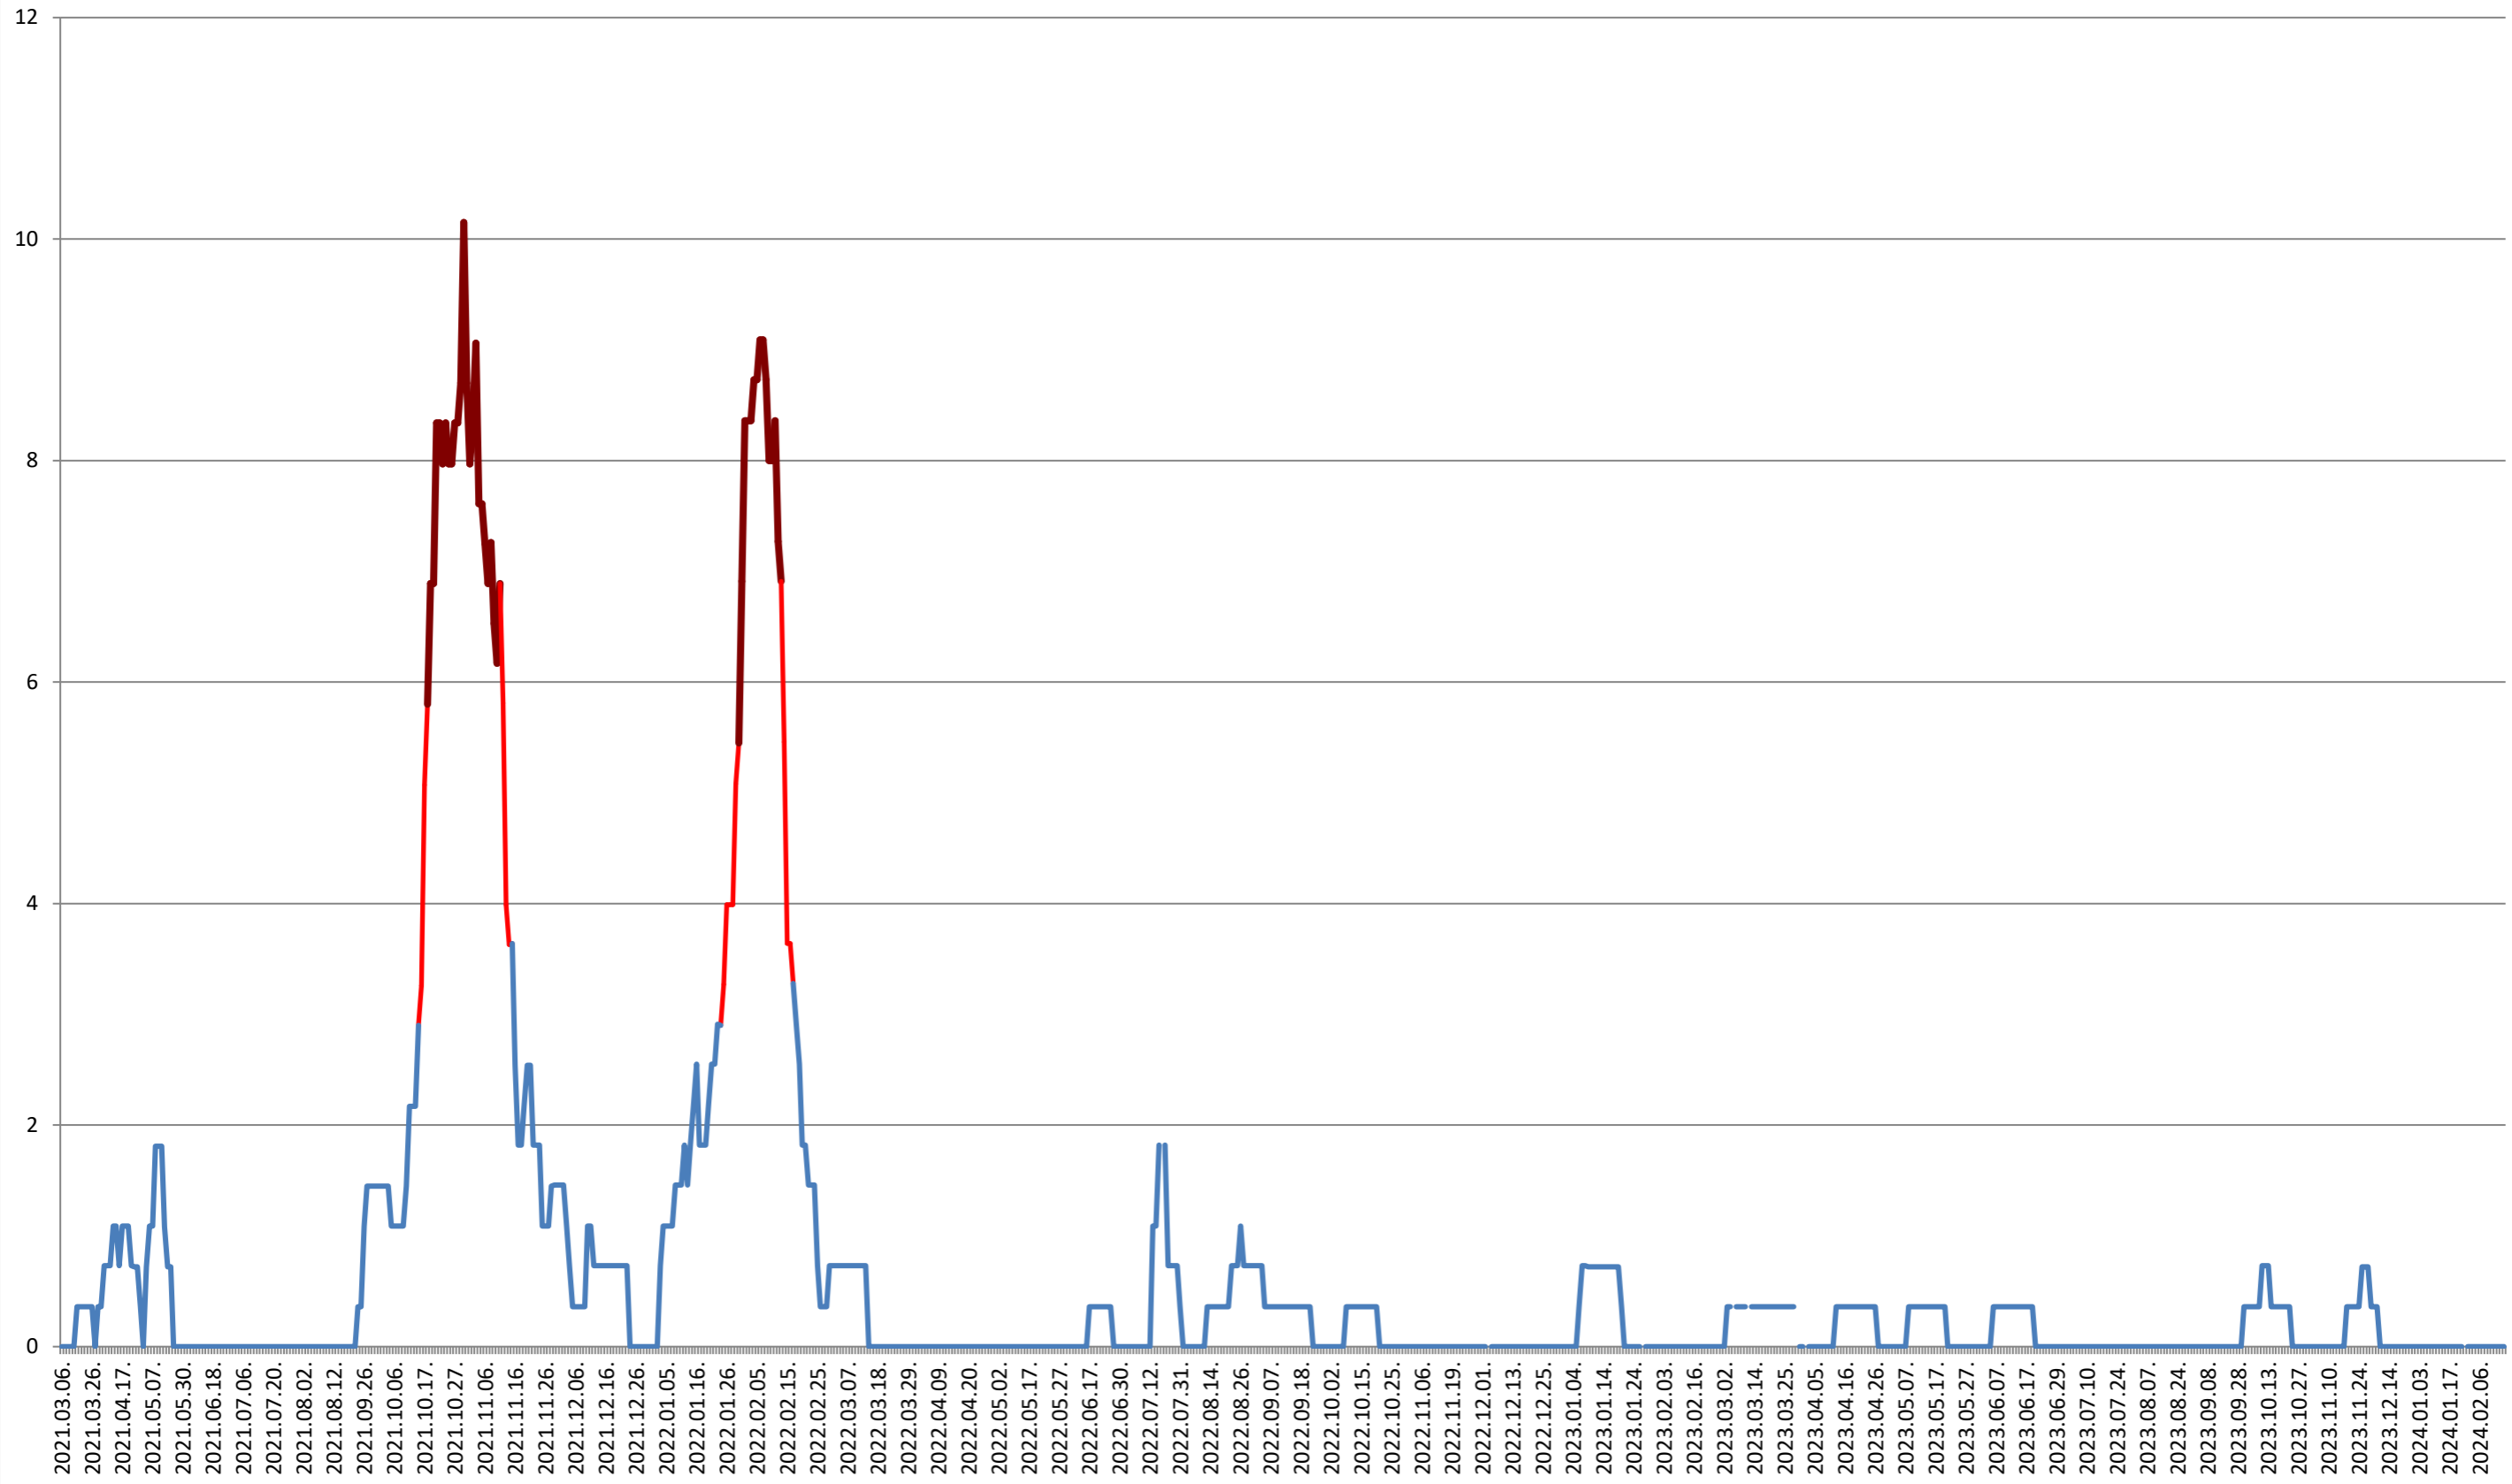

LELICENI - Evolutia incidentei cumulate pe 14 zile la % de locuitori
2021.03.07. - 2024.02.21.

LUETA - Evolutia incidentei cumulate pe 14 zile la % de locuitori 2021.03.07. - 2024.02.21.

LUNCA DE JOS - Evolutia incidentei cumulate pe 14 zile la ‰ de locuitori 2021.03.07. - 2024.02.21.

2021.03.07. - 2024.02.21.

MĂRTINIȘ - Evolutia incidentei cumulate pe 14 zile la ‰ de locuitori
2021.03.07. - 2024.02.21.

MEREȘTI - Evolutia incidentei cumulate pe 14 zile la ‰ de locuitori 2021.03.07. - 2024.02.21.

MUNICIPIUL MIERCUREA-CIUC - Evolutia incidentei cumulate pe 14 zile la % de locuitori 2021.03.07. - 2024.02.21.

MIHĂILENI - Evolutia incidentei cumulate pe 14 zile la ‰ de locuitori

2021.03.07. - 2024.02.21.