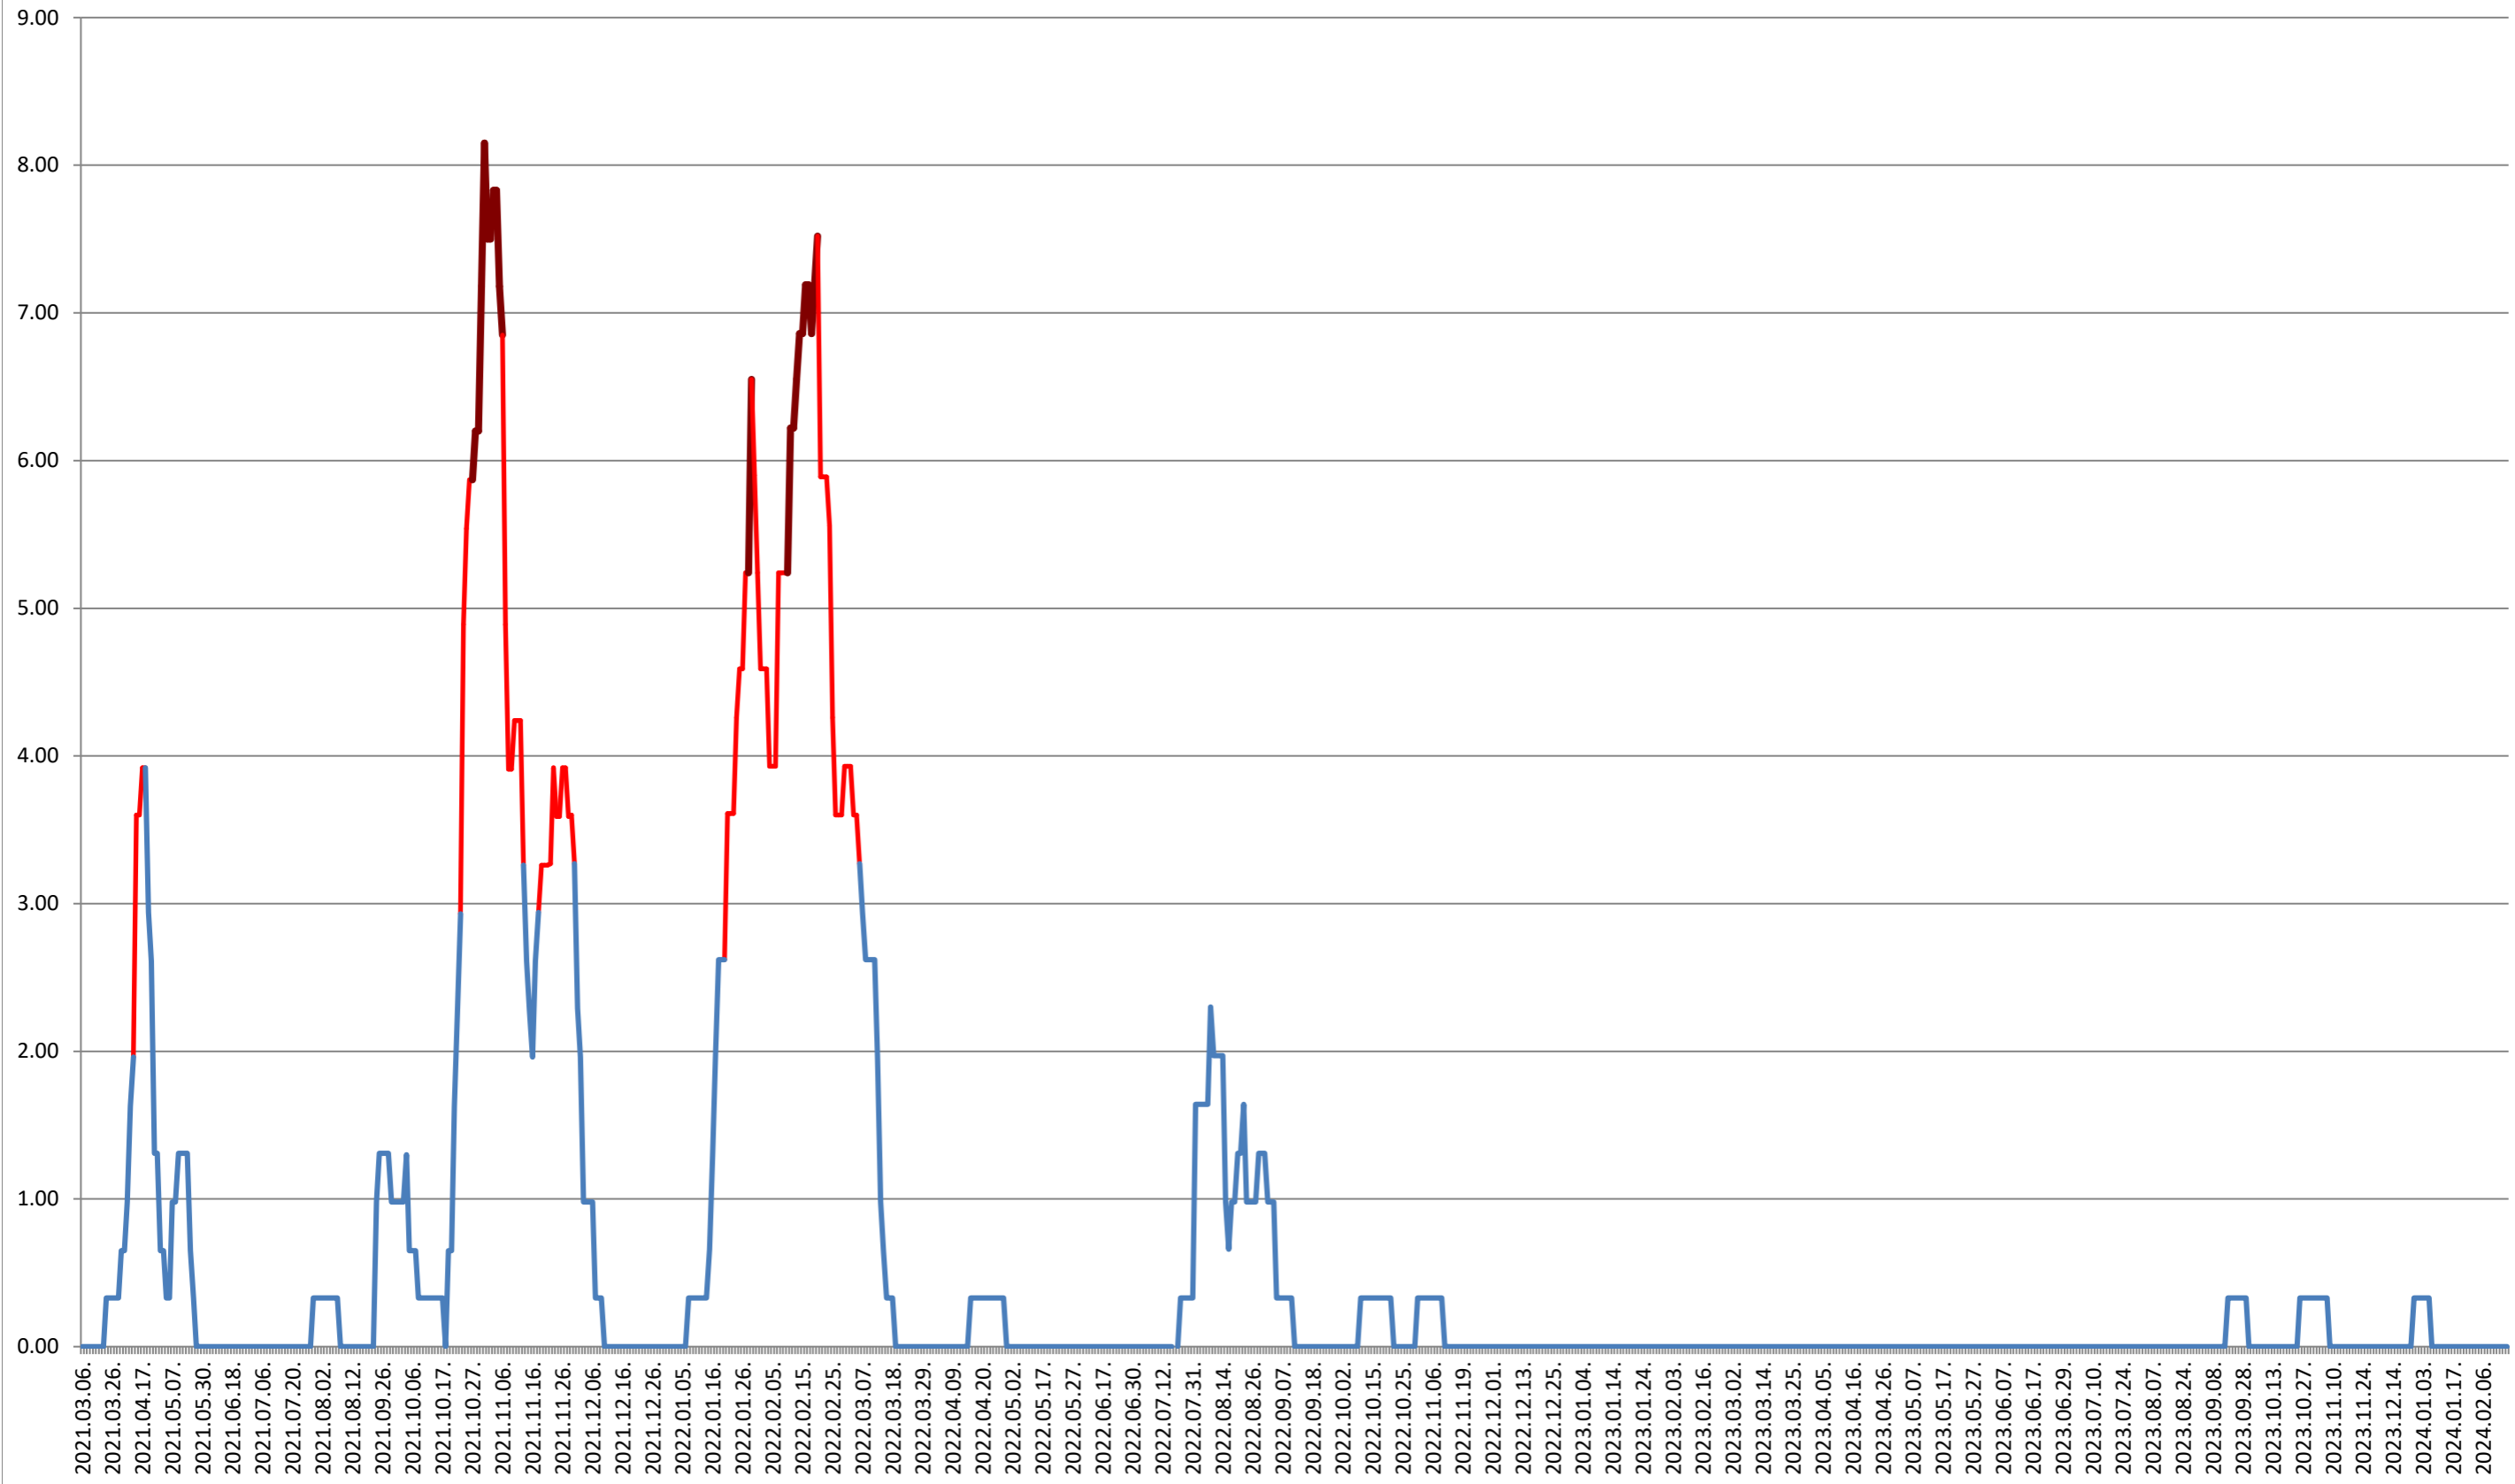

ATID - Evolutia incidentei cumulate pe 14 zile la % de locuitori 2021.03.07. - 2024.02.21.

AVRĂMEȘTI - Evolutia incidentei cumulate pe 14 zile la ‰ de locuitori 2021.03.07. - 2024.02.21.

ORAȘ BĂILE TUȘNAD - Evolutia incidentei cumulate pe 14 zile la ‰ de locuitori
2021.03.07. - 2024.02.21.

ORAȘ BĂLAN - Evolutia incidentei cumulate pe 14 zile la % de locuitori
2021.03.07. - 2024.02.21.

BILBOR - Evolutia incidentei cumulate pe 14 zile la ‰ de locuitori
2021.03.07. - 2024.02.21.

ORAȘ BORSEC - Evolutia incidentei cumulate pe 14 zile la ‰ de locuitori 2021.03.07. - 2024.02.21.

BRĂDEȘTI - Evolutia incidentei cumulate pe 14 zile la % de locuitori 2021.03.07. - 2024.02.21.

CĂPĂLNIȚA - Evolutia incidentei cumulate pe 14 zile la ‰ de locuitori 2021.03.07. - 2024.02.21.

CÂRȚA - Evolutia incidentei cumulate pe 14 zile la % de locuitori
2021.03.07. - 2024.02.21.