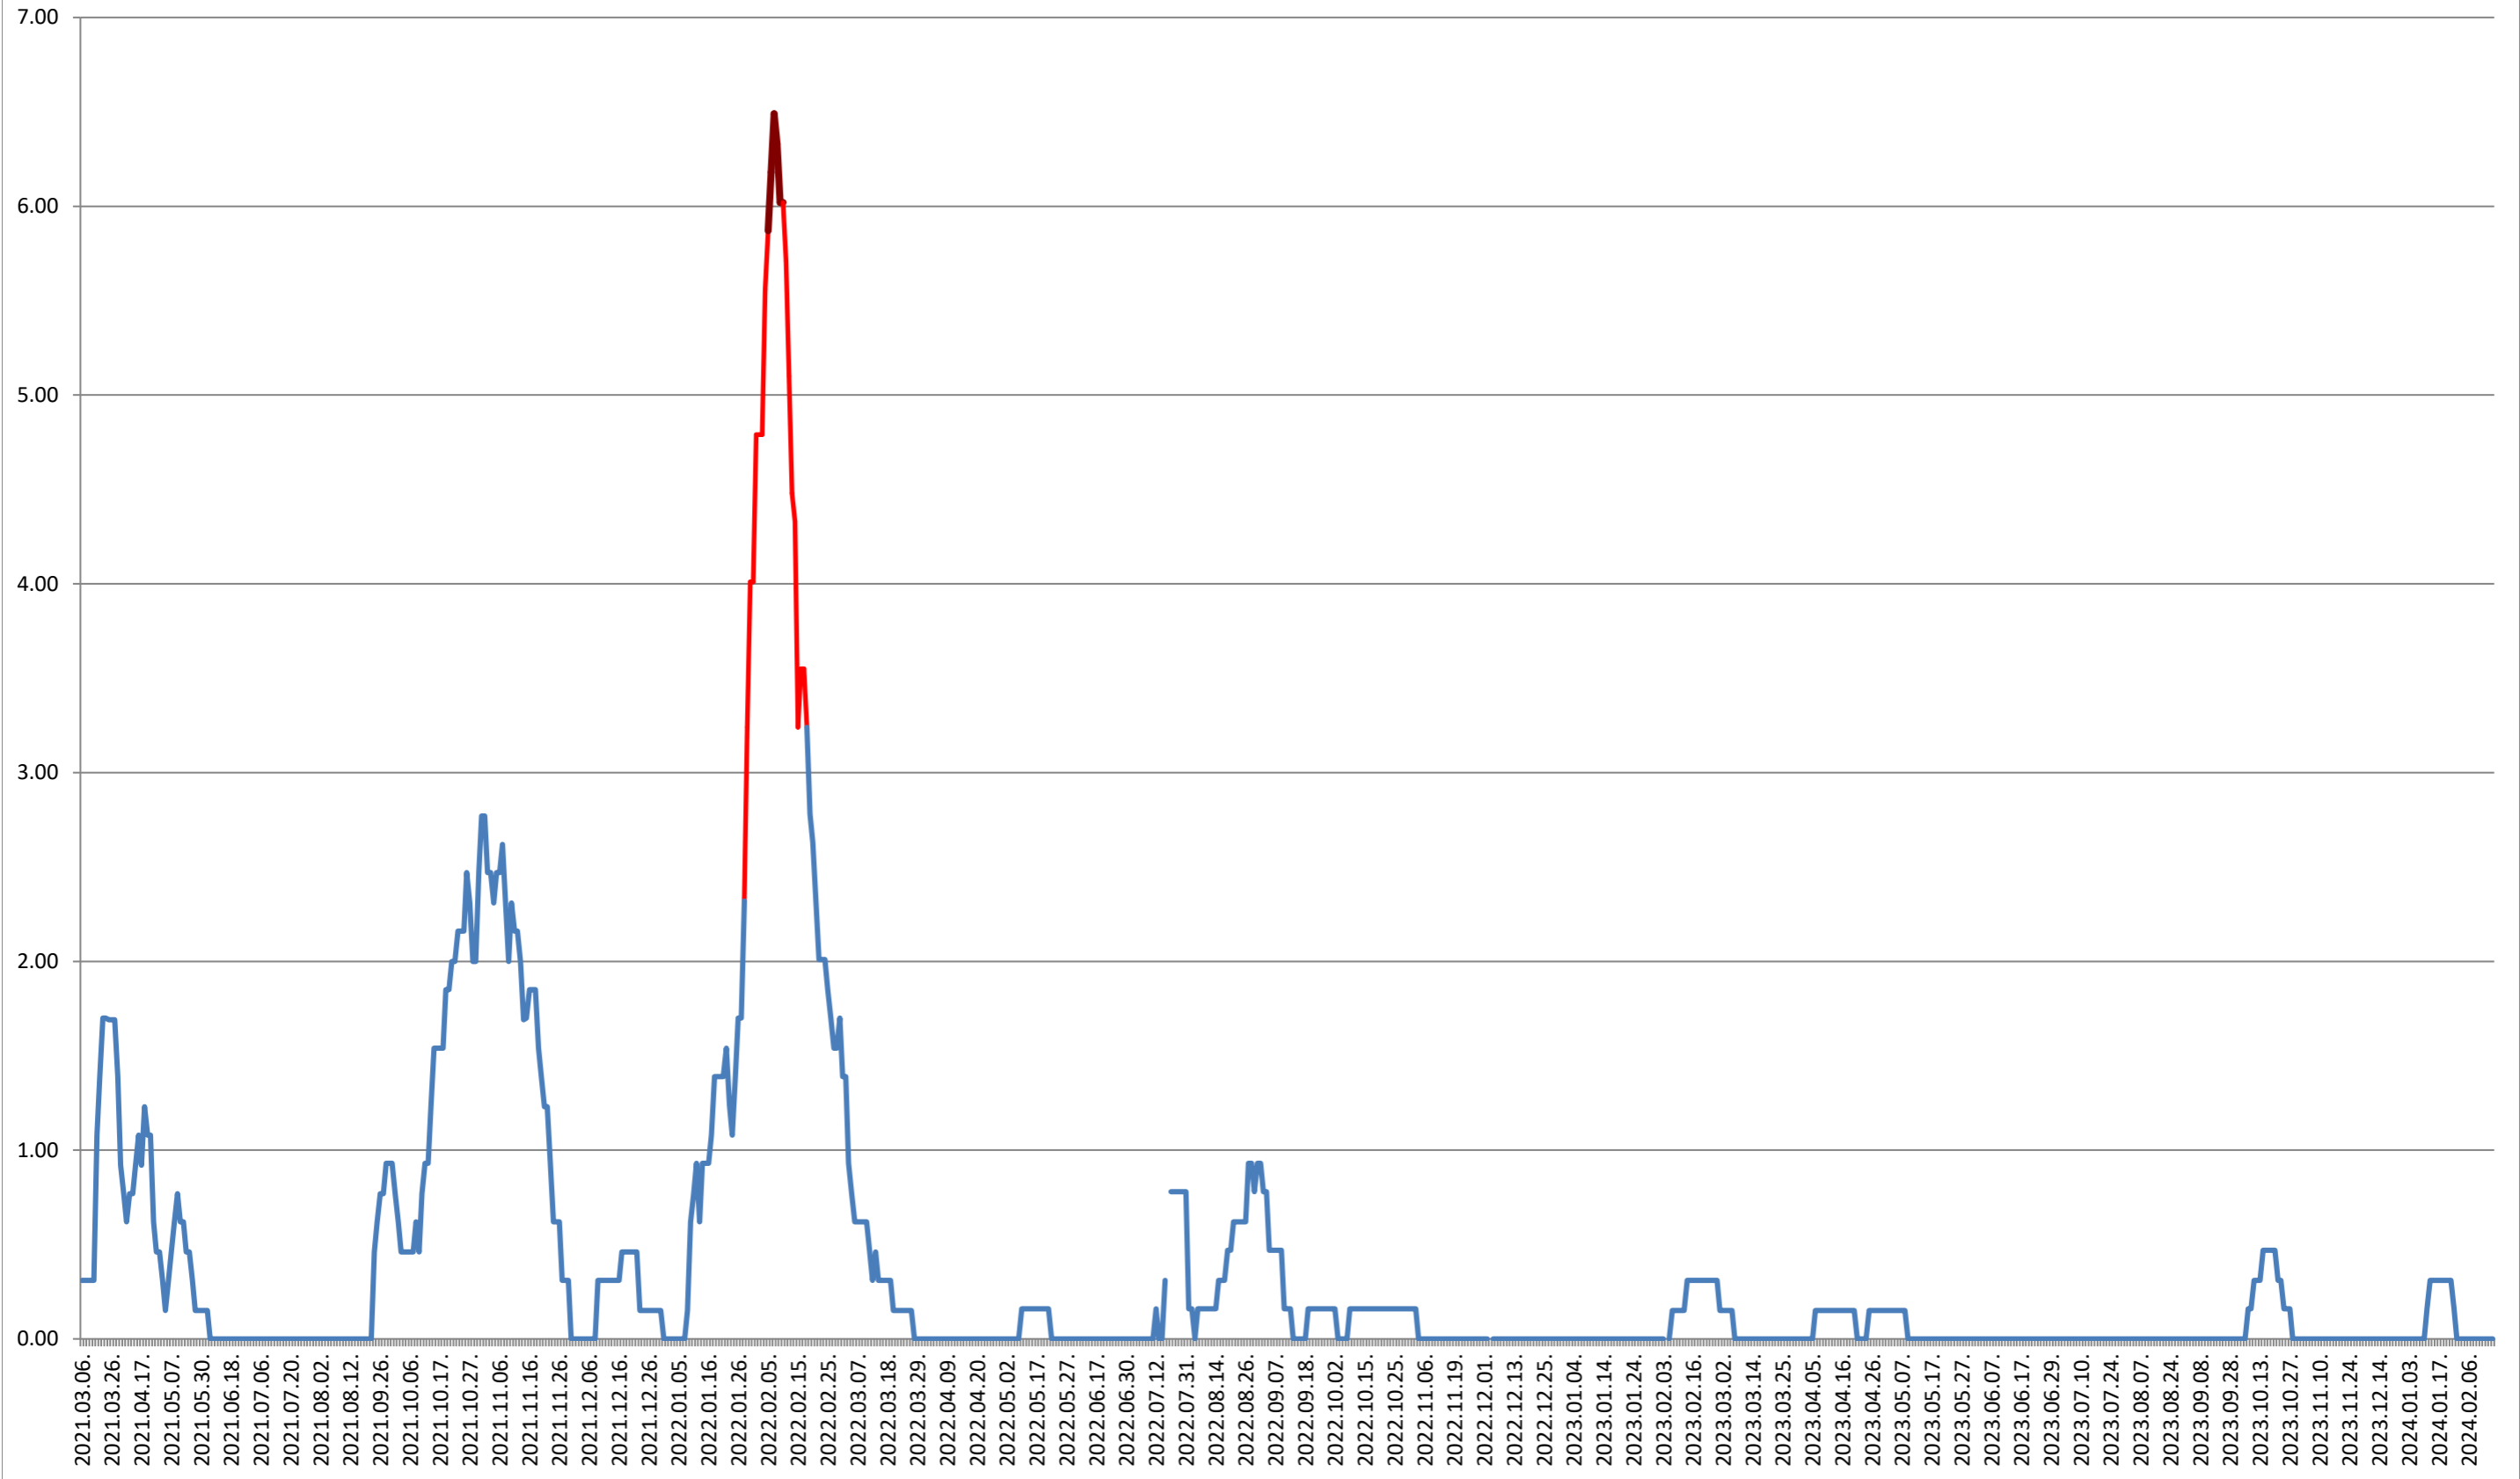

ORAȘ BĂLAN - Evolutia incidentei cumulate pe 14 zile la % de locuitori
2021.03.07. - 2024.02.21.

BILBOR - Evolutia incidentei cumulate pe 14 zile la ‰ de locuitori
2021.03.07. - 2024.02.21.

ORAȘ BORSEC - Evolutia incidentei cumulate pe 14 zile la ‰ de locuitori 2021.03.07. - 2024.02.21.

BRĂDEȘTI - Evolutia incidentei cumulate pe 14 zile la % de locuitori 2021.03.07. - 2024.02.21.

CĂPĂLNIȚA - Evolutia incidentei cumulate pe 14 zile la ‰ de locuitori 2021.03.07. - 2024.02.21.

CÂRȚA - Evolutia incidentei cumulate pe 14 zile la % de locuitori
2021.03.07. - 2024.02.21.

CICEU - Evolutia incidentei cumulate pe 14 zile la ‰ de locuitori 2021.03.07. - 2024.02.21.

CIUCSÂNGEORGIU - Evolutia incidentei cumulate pe 14 zile la % de locuitori

2021.03.07. - 2024.02.21.

CIUMANI - Evolutia incidentei cumulate pe 14 zile la ‰ de locuitori 2021.03.07. - 2024.02.21.

CORBU - Evolutia incidentei cumulate pe 14 zile la ‰ de locuitori 2021.03.07. - 2024.02.21.

CORUND - Evolutia incidentei cumulate pe 14 zile la ‰ de locuitori 2021.03.07. - 2024.02.21.

COZMENI - Evolutia incidentei cumulate pe 14 zile la % de locuitori 2021.03.07. - 2024.02.21.