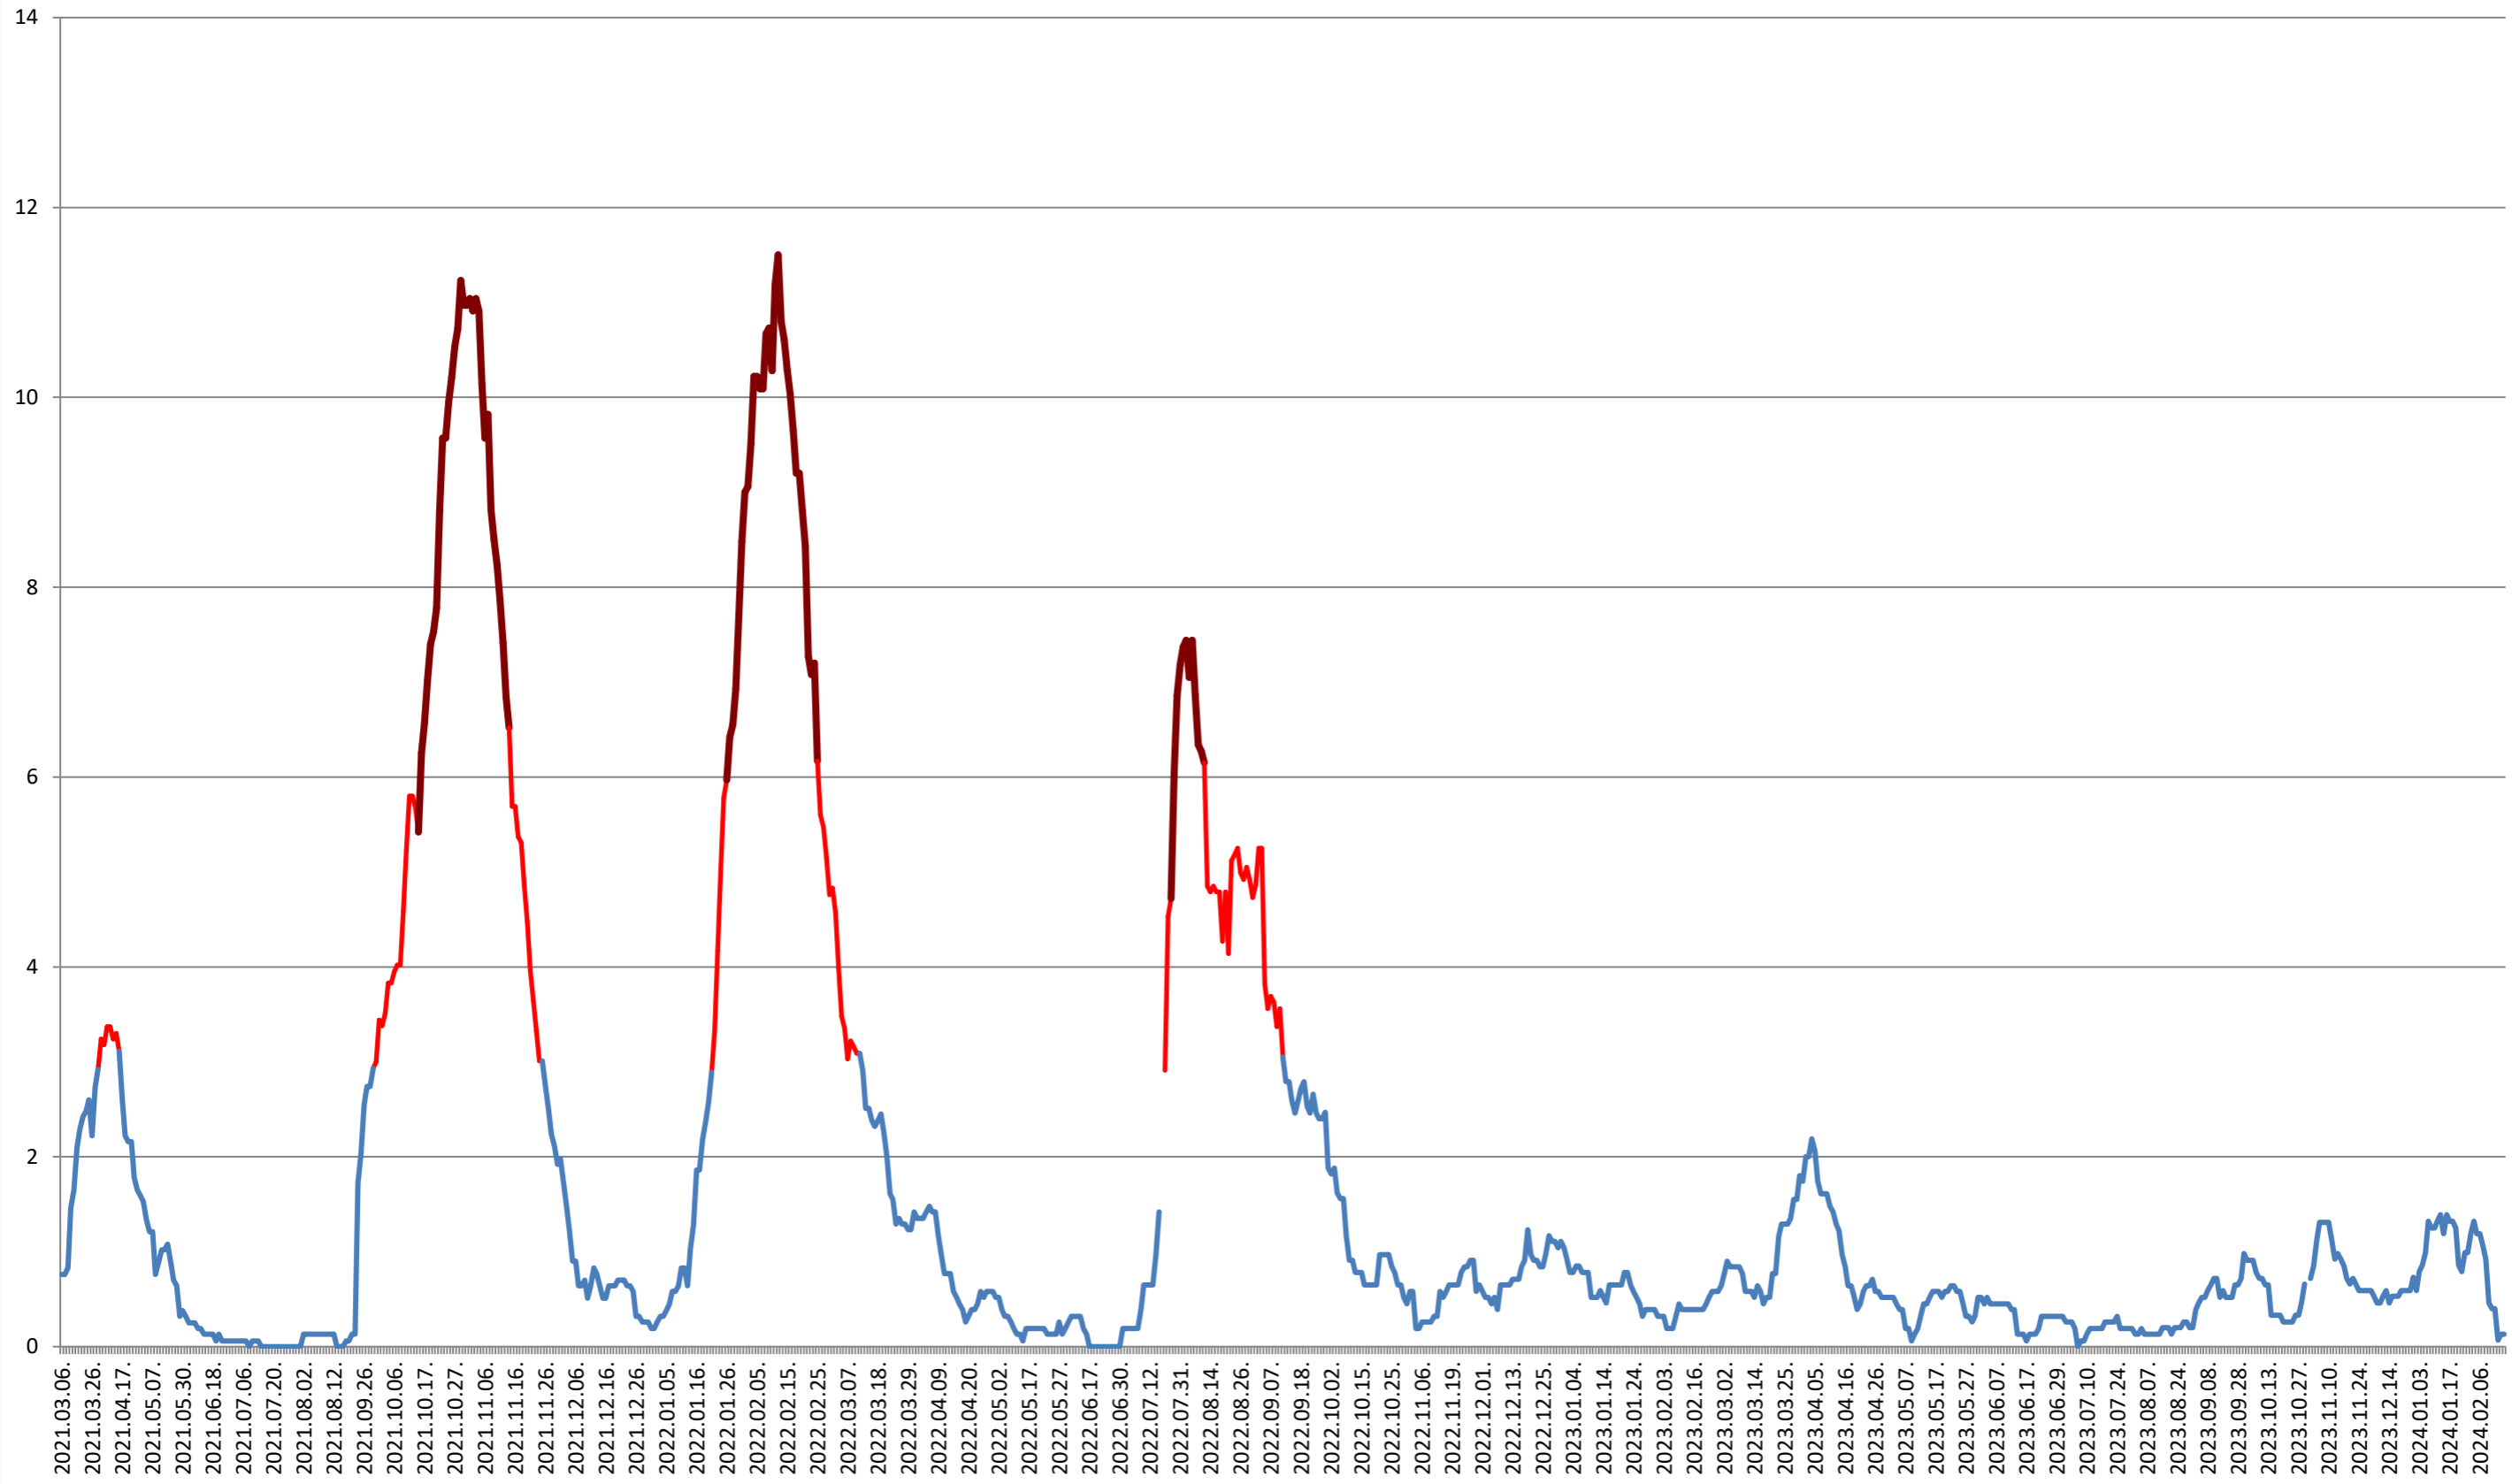

SICULENI - Evolutia incidentei cumulate pe 14 zile la ‰ de locuitori 2021.03.07. - 2024.02.21.

ȘIMONEȘTI - Evolutia incidentei cumulate pe 14 zile la % de locuitori 2021.03.07. - 2024.02.21.

SUBCETATE - Evolutia incidentei cumulate pe 14 zile la ‰ de locuitori 2021.03.07. - 2024.02.21.

SUSENI - Evolutia incidentei cumulate pe 14 zile la ‰ de locuitori 2021.03.07. - 2024.02.21.

TOMEȘTI - Evolutia incidentei cumulate pe 14 zile la ‰ de locuitori
2021.03.07. - 2024.02.21.

MUNICIPIUL TOPLIȚA - Evolutia incidentei cumulate pe 14 zile la ‰ de locuitori 2021.03.07. - 2024.02.21.