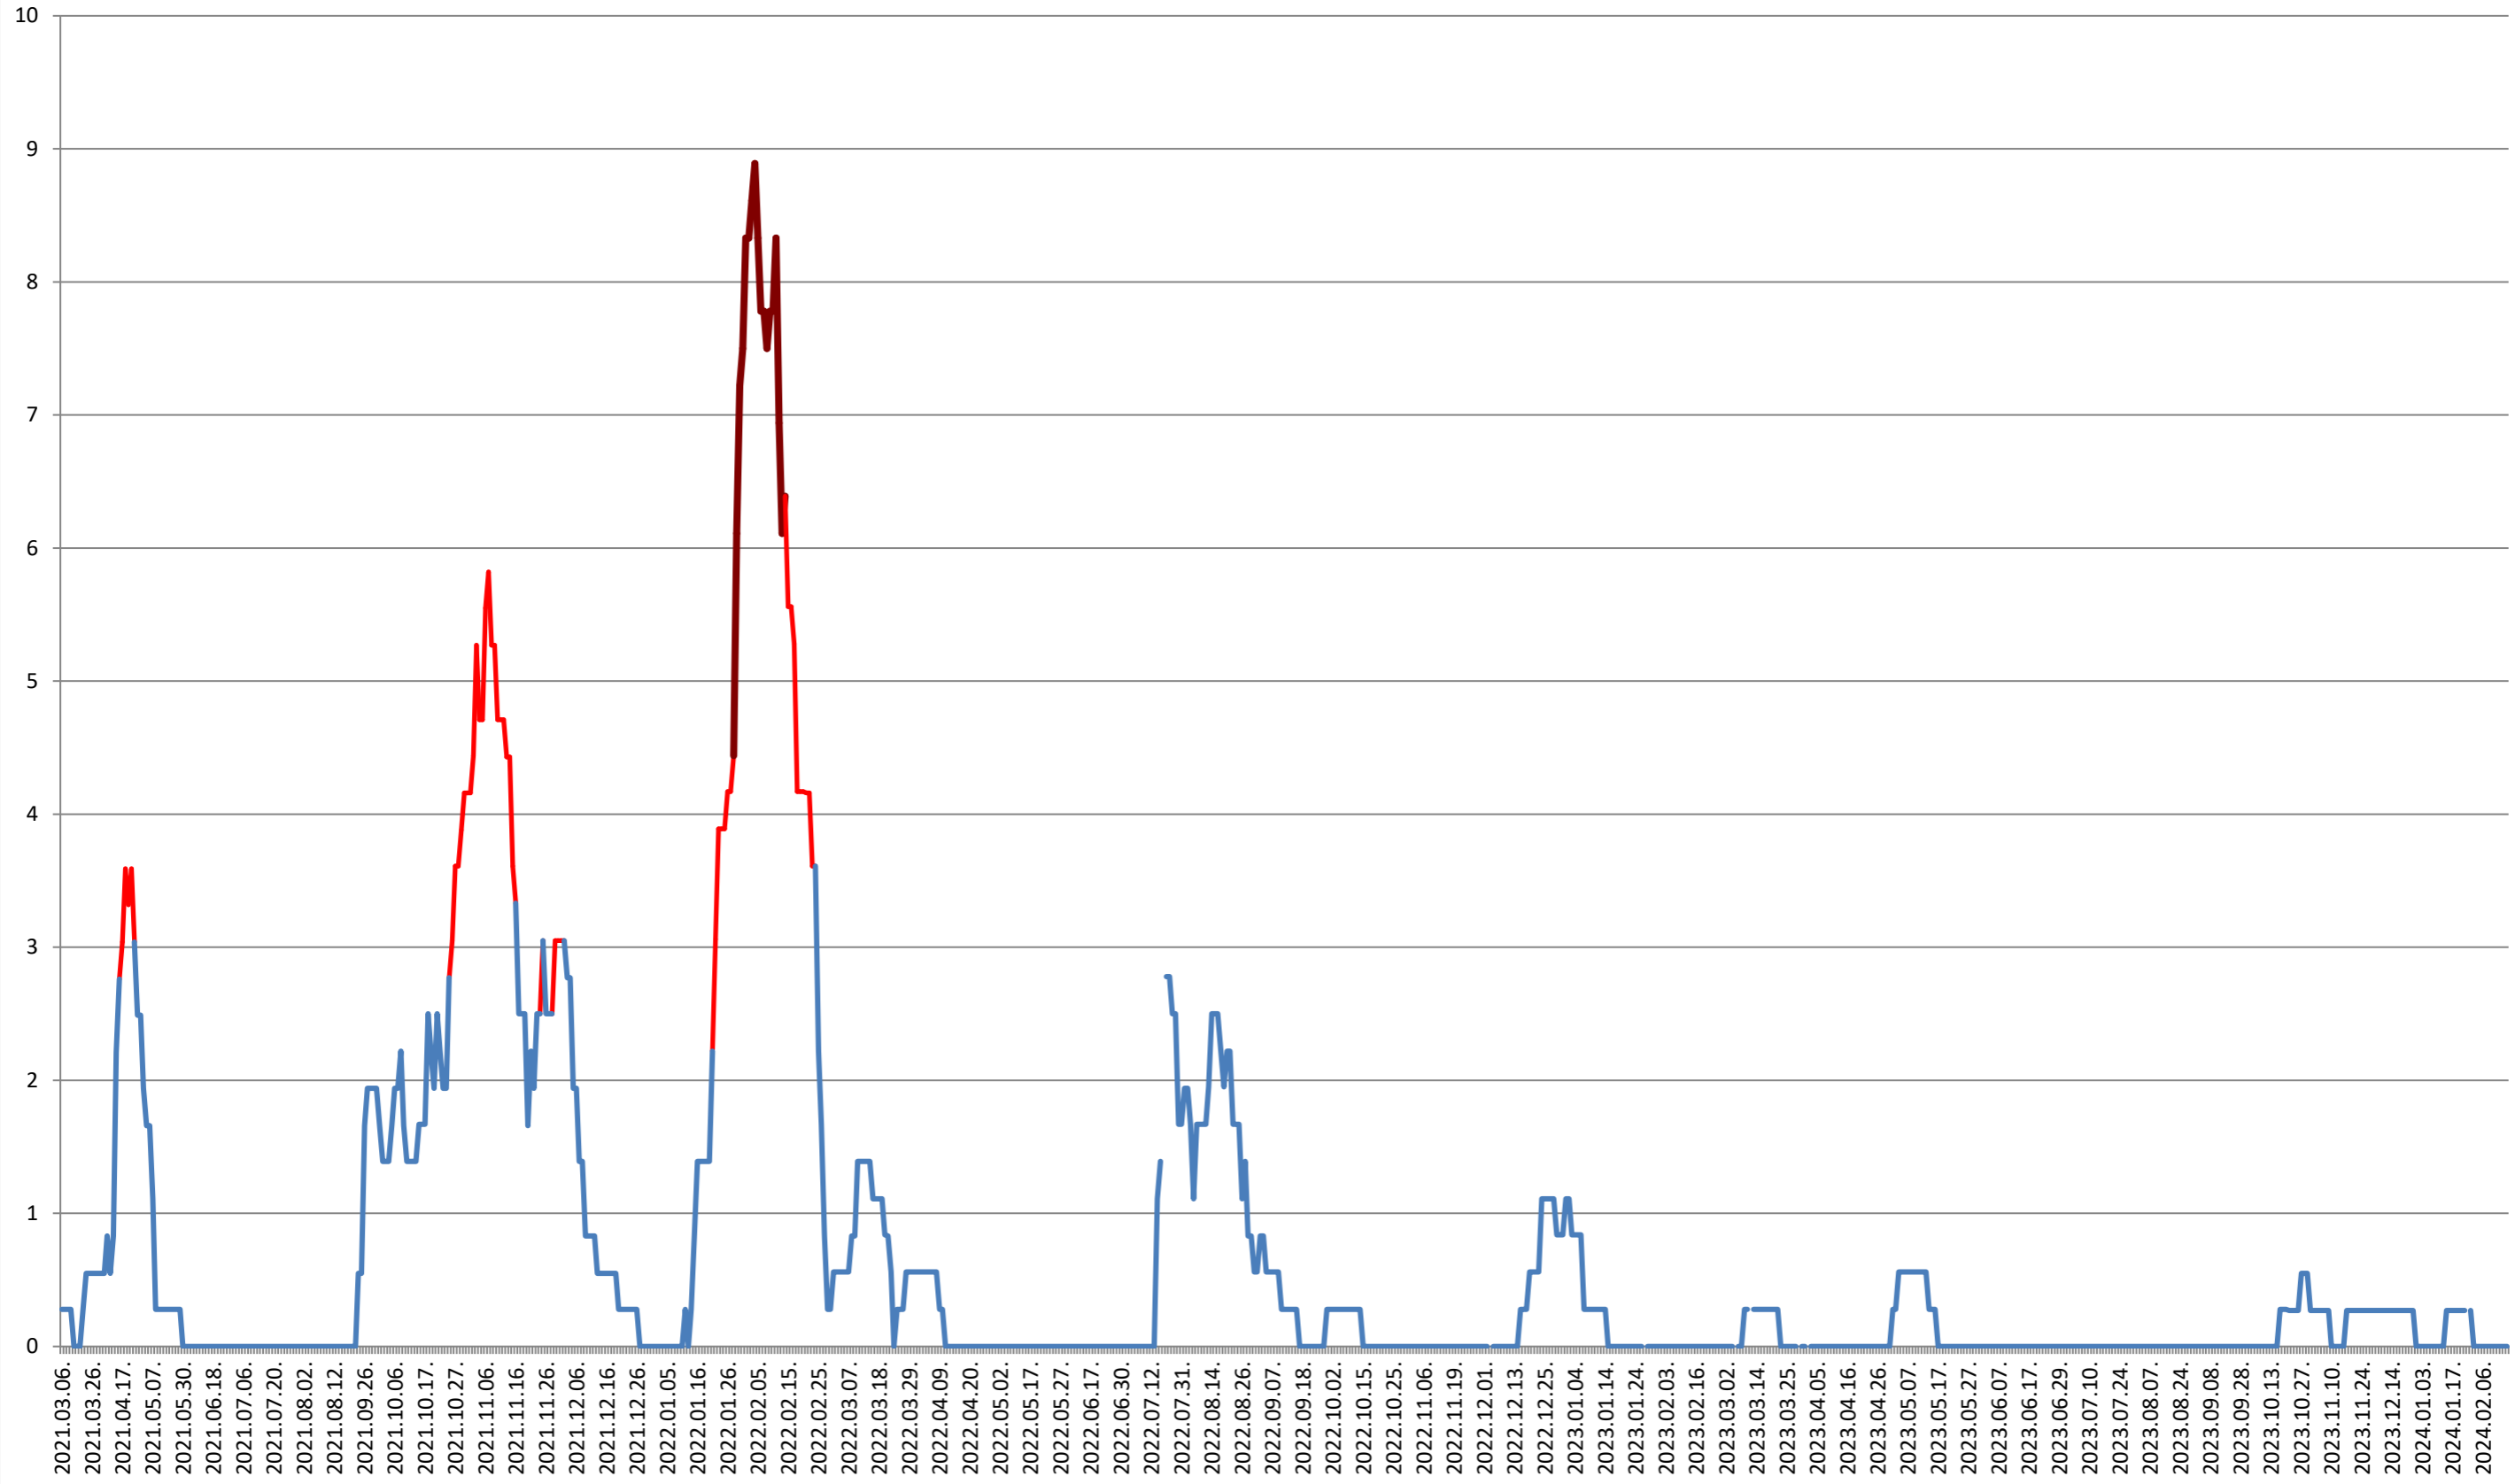

MUGENI - Evolutia incidentei cumulate pe 14 zile la ‰ de locuitori 2021.03.07. - 2024.02.21.