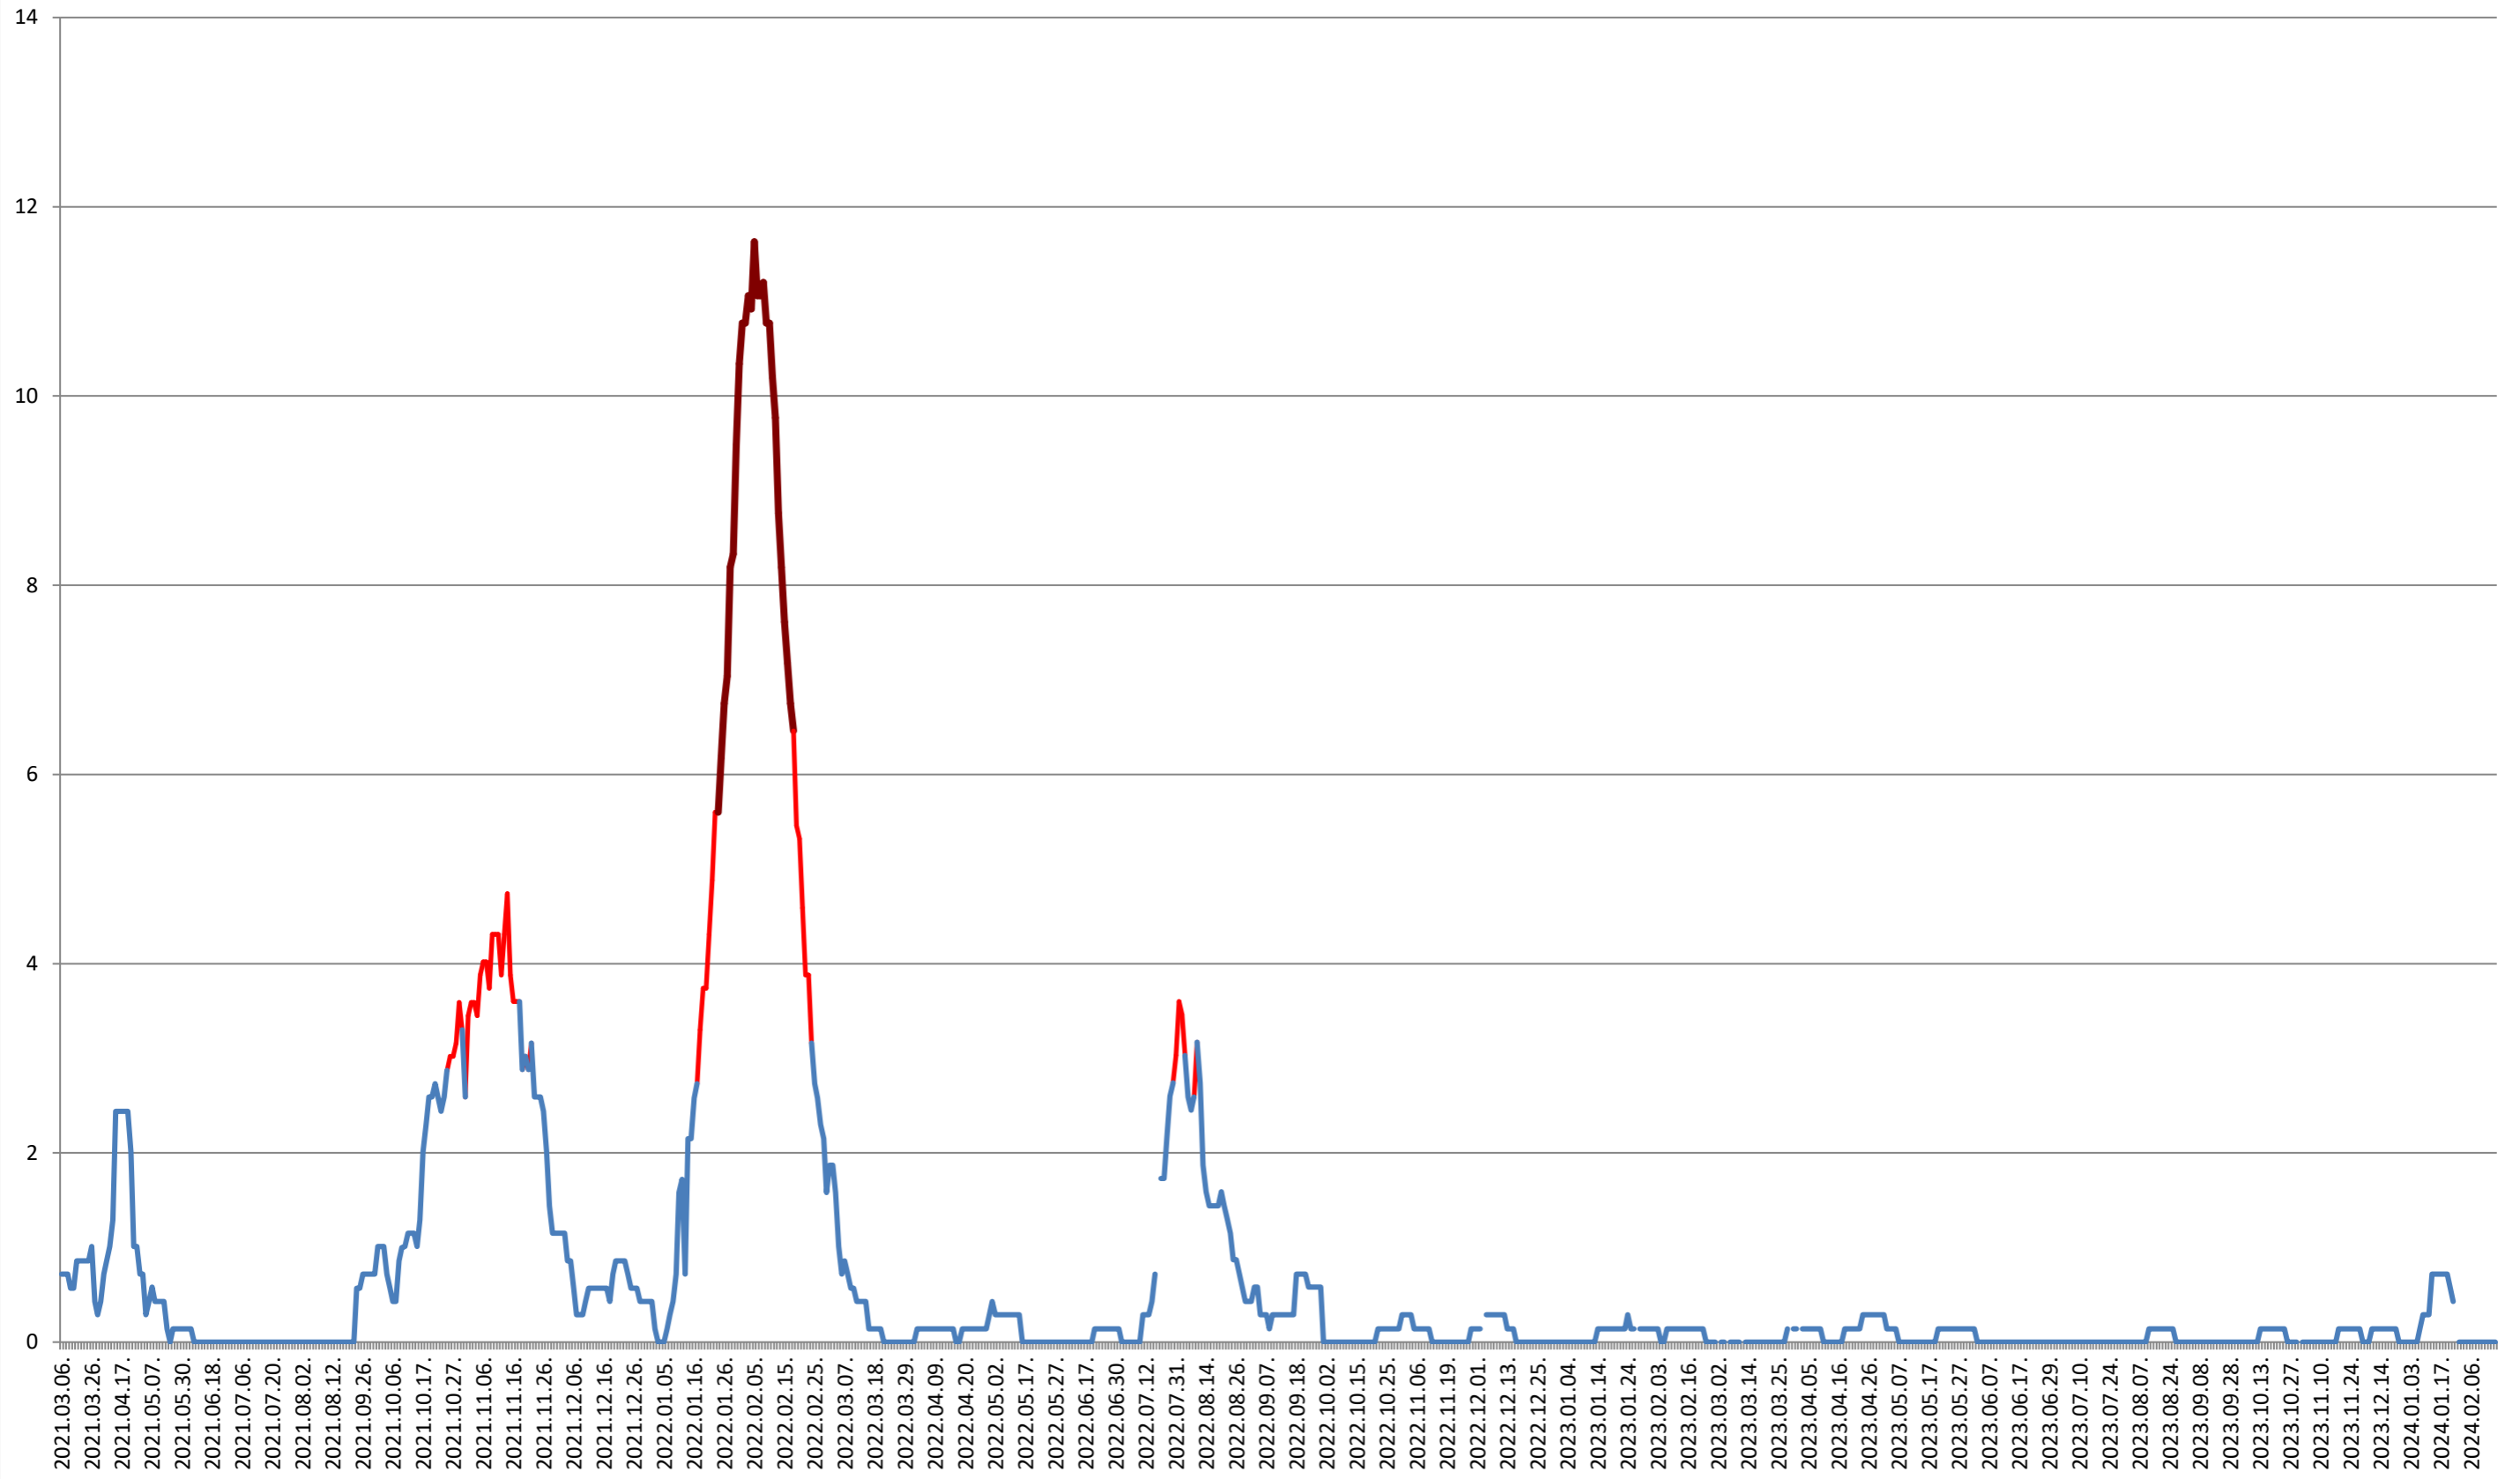

PĂULENI-CIUC - Evolutia incidentei cumulate pe 14 zile la ‰ de locuitori
2021.03.07. - 2024.02.21.

PLĂIEȘII DE JOS - Evolutia incidentei cumulate pe 14 zile la % de locuitori 2021.03.07. - 2024.02.21.

PORUMBENI - Evolutia incidentei cumulate pe 14 zile la ‰ de locuitori
2021.03.07. - 2024.02.21.

PRAID - Evolutia incidentei cumulate pe 14 zile la % de locuitori
2021.03.07. - 2024.02.21.

RACU - Evolutia incidentei cumulate pe 14 zile la ‰ de locuitori 2021.03.07. - 2024.02.21.

REMETEA - Evolutia incidentei cumulate pe 14 zile la ‰ de locuitori 2021.03.07. - 2024.02.21.