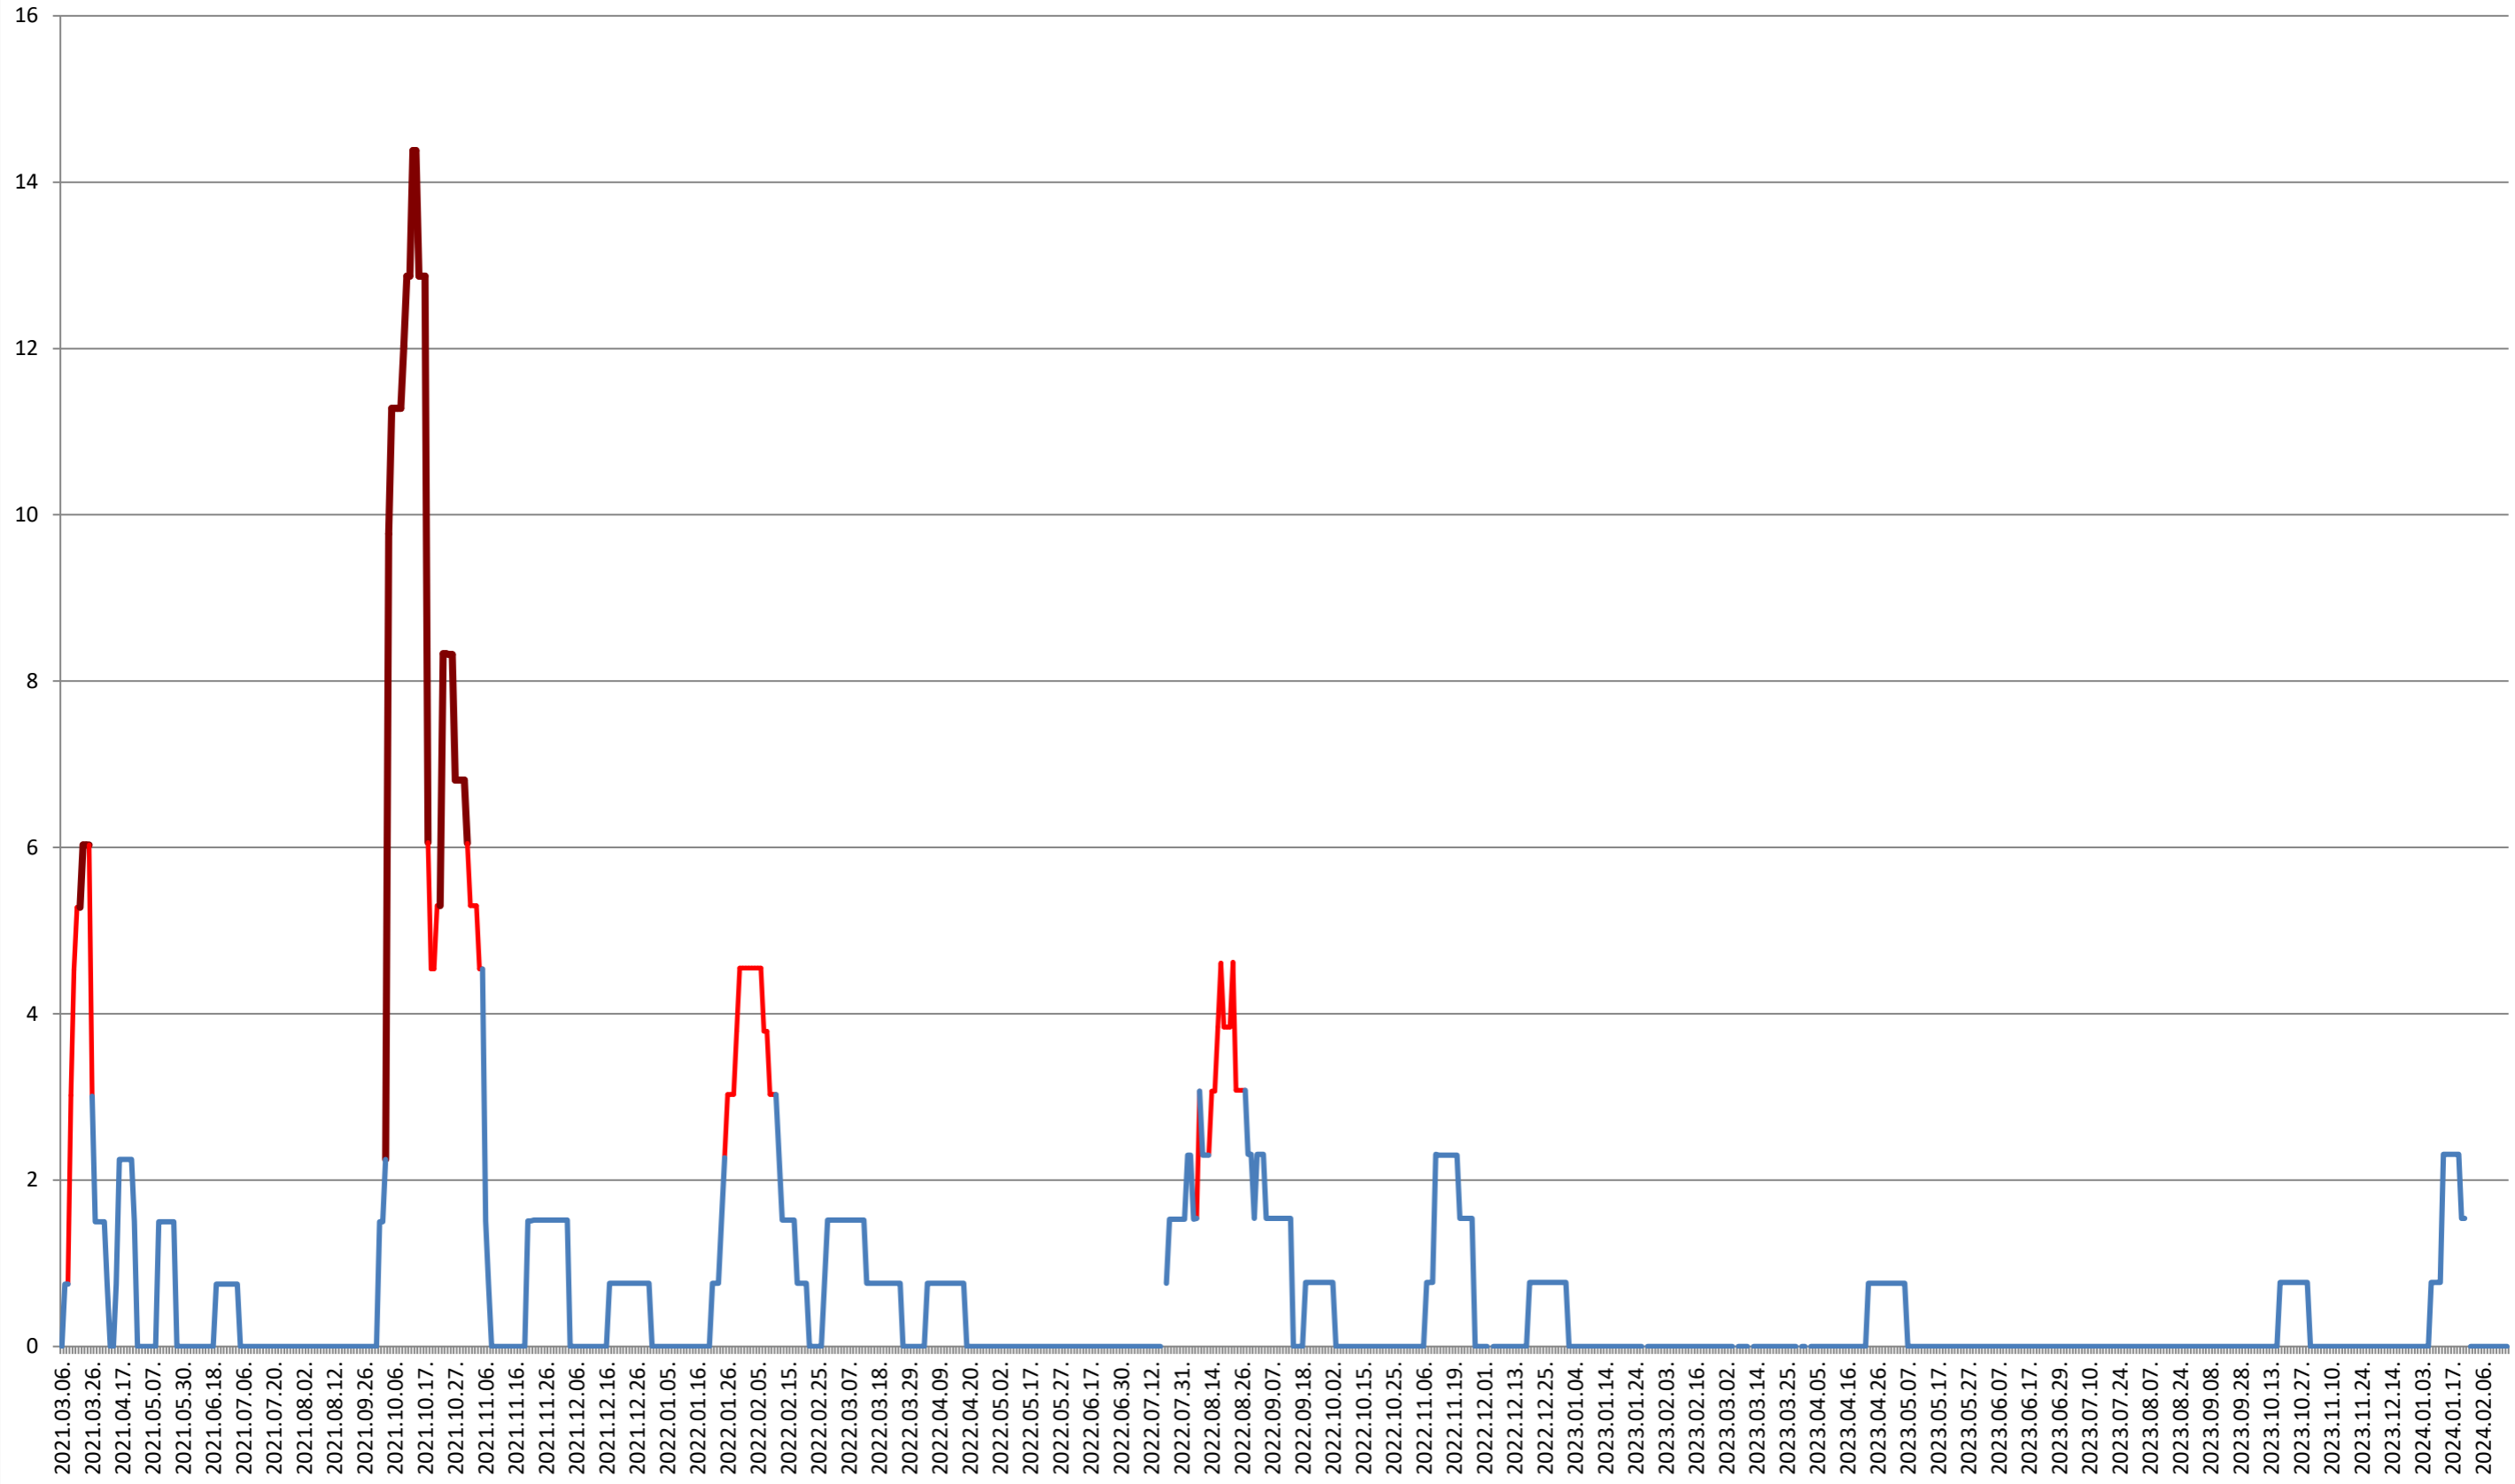

OCLAND - Evolutia incidentei cumulate pe 14 zile la ‰ de locuitori
2021.03.07. - 2024.02.21.