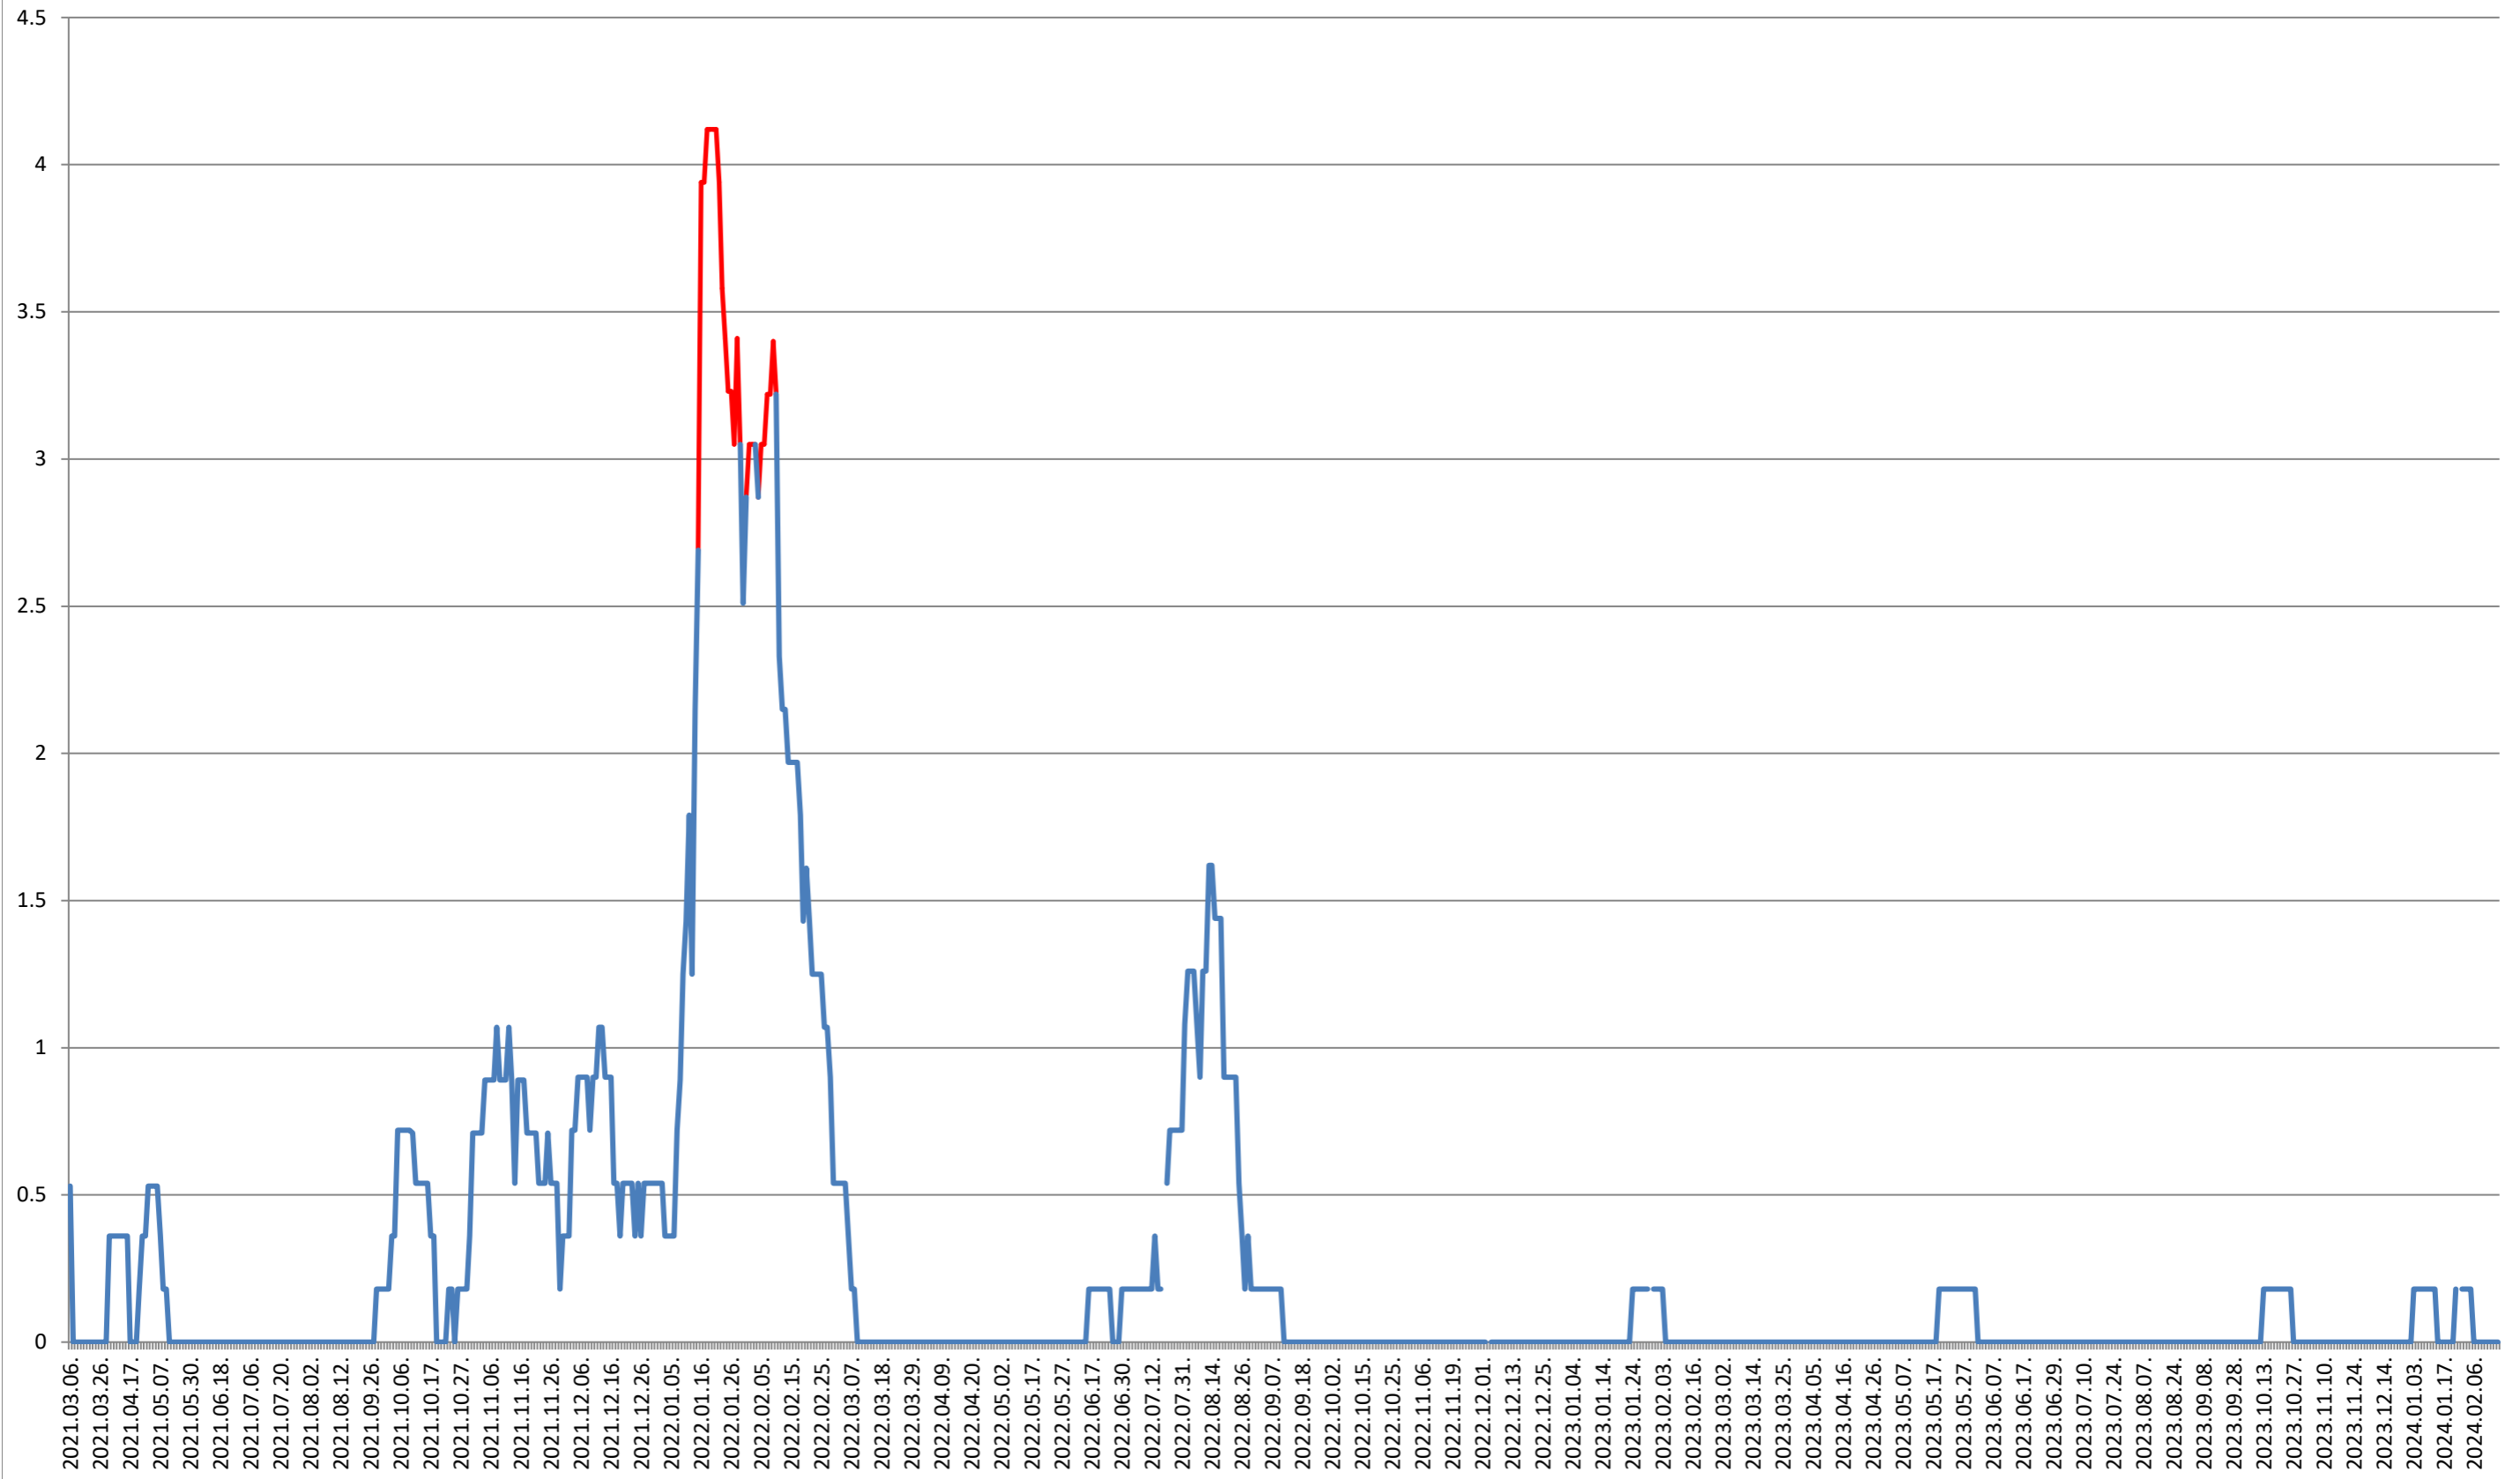

ORAȘ CRISTURU SECUIESC - Evolutia incidentei cumulate pe 14 zile la ‰ de locuitori
2021.03.07. - 2024.02.21.

DĂNEȘTI - Evolutia incidentei cumulate pe 14 zile la ‰ de locuitori 2021.03.07. - 2024.02.21.

FELICENI - Evolutia incidentei cumulate pe 14 zile la ‰ de locuitori 2021.03.07. - 2024.02.21.

FRUMOASA - Evolutia incidentei cumulate pe 14 zile la % de locuitori

2021.03.07. - 2024.02.21.

GĂLĂUȚAȘ - Evolutia incidentei cumulate pe 14 zile la ‰ de locuitori 2021.03.07. - 2024.02.21.

MUNICIPIUL GHEORGHENI - Evolutia incidentei cumulate pe 14 zile la % de locuitori
2021.03.07. - 2024.02.21.

JOSENI - Evolutia incidentei cumulate pe 14 zile la ‰ de locuitori

2021.03.07. - 2024.02.21.

LĂZAREA - Evolutia incidentei cumulate pe 14 zile la ‰ de locuitori 2021.03.07. - 2024.02.21.

LELICENI - Evolutia incidentei cumulate pe 14 zile la % de locuitori
2021.03.07. - 2024.02.21.

LUETA - Evolutia incidentei cumulate pe 14 zile la % de locuitori 2021.03.07. - 2024.02.21.

LUNCA DE JOS - Evolutia incidentei cumulate pe 14 zile la ‰ de locuitori 2021.03.07. - 2024.02.21.