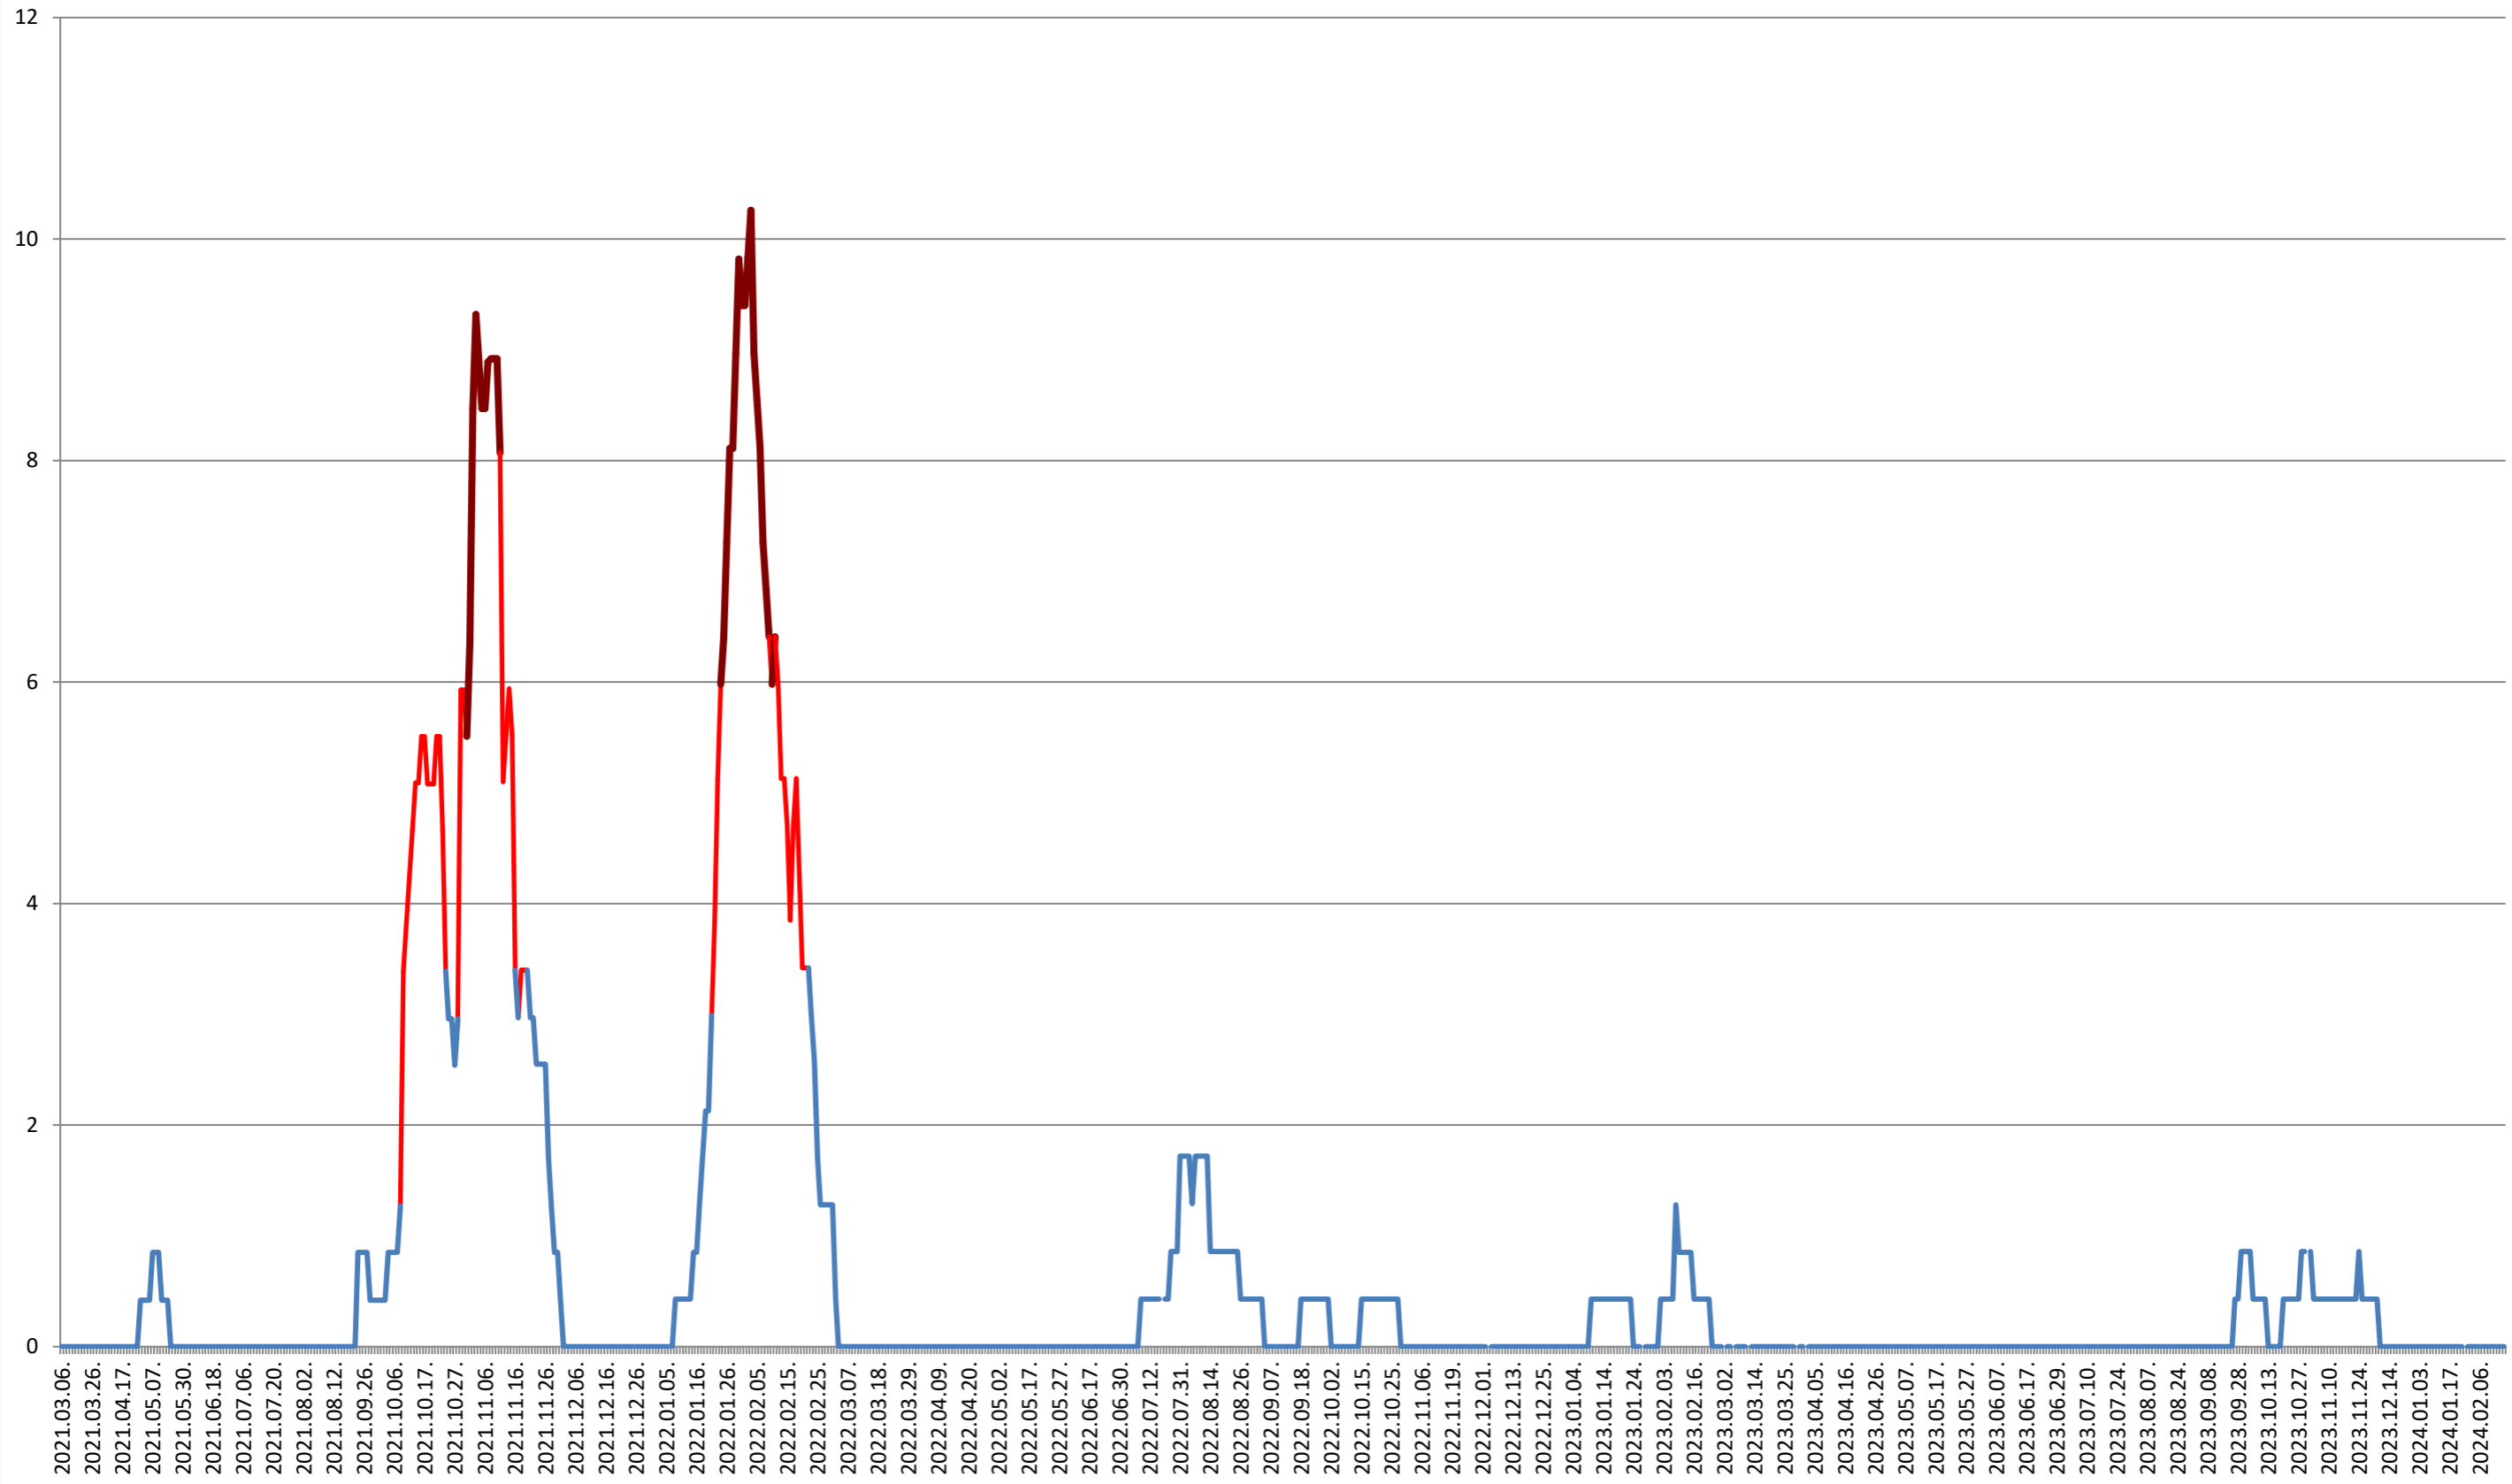

SĂCEL - Evolutia incidentei cumulate pe 14 zile la ‰ de locuitori 2021.03.07. - 2024.02.21.

SÂNCRĂIENI - Evolutia incidentei cumulate pe 14 zile la ‰ de locuitori 2021.03.07. - 2024.02.21.

SÂNDOMINIC - Evolutia incidentei cumulate pe 14 zile la % de locuitori 2021.03.07. - 2024.02.21.

SÂNMARTIN - Evolutia incidentei cumulate pe 14 zile la ‰ de locuitori

2021.03.07. - 2024.02.21.

SÂNSIMION - Evolutia incidentei cumulate pe 14 zile la ‰ de locuitori 2021.03.07. - 2024.02.21.

SÂNTIMBRU - Evolutia incidentei cumulate pe 14 zile la ‰ de locuitori 2021.03.07. - 2024.02.21.