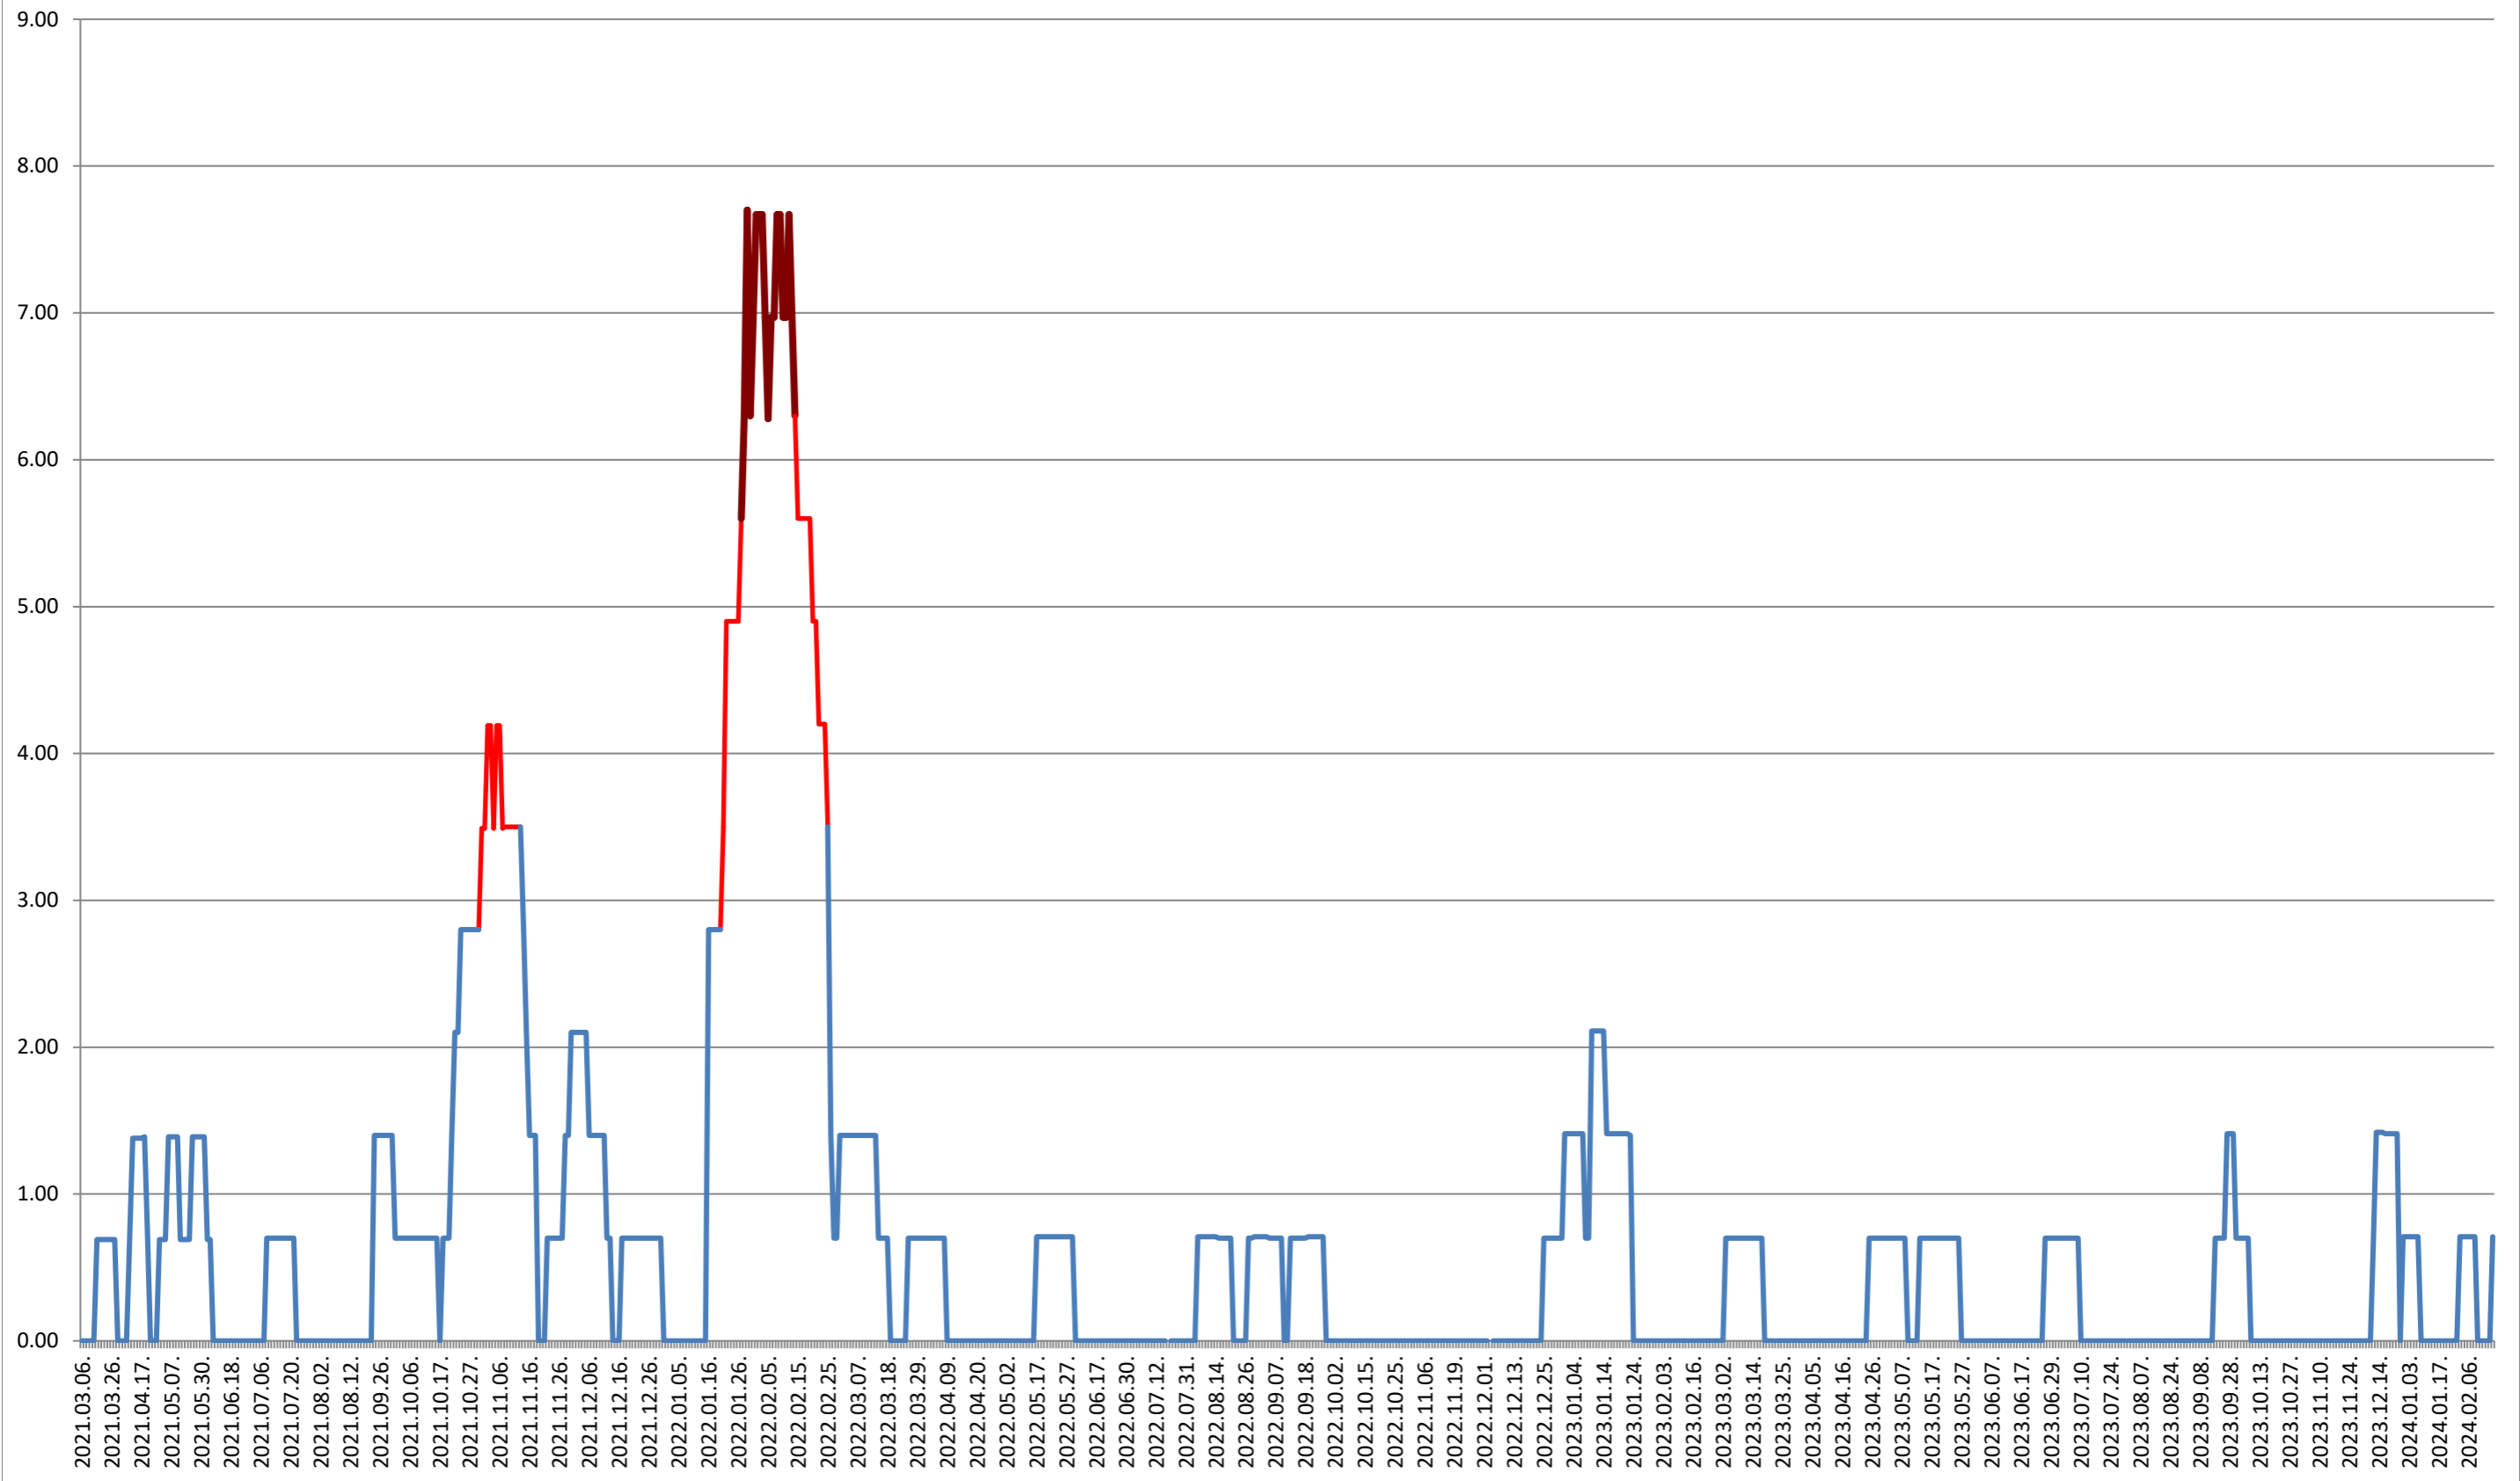

ORAȘ BĂLAN - Evolutia incidentei cumulate pe 14 zile la % de locuitori
2021.03.07. - 2024.02.21.

BILBOR - Evolutia incidentei cumulate pe 14 zile la ‰ de locuitori
2021.03.07. - 2024.02.21.

ORAȘ BORSEC - Evolutia incidentei cumulate pe 14 zile la ‰ de locuitori 2021.03.07. - 2024.02.21.

BRĂDEȘTI - Evolutia incidentei cumulate pe 14 zile la % de locuitori 2021.03.07. - 2024.02.21.

CĂPĂLNIȚA - Evolutia incidentei cumulate pe 14 zile la ‰ de locuitori 2021.03.07. - 2024.02.21.

CÂRȚA - Evolutia incidentei cumulate pe 14 zile la % de locuitori
2021.03.07. - 2024.02.21.

CICEU - Evolutia incidentei cumulate pe 14 zile la ‰ de locuitori 2021.03.07. - 2024.02.21.

CIUCSÂNGEORGIU - Evolutia incidentei cumulate pe 14 zile la % de locuitori

2021.03.07. - 2024.02.21.

CIUMANI - Evolutia incidentei cumulate pe 14 zile la ‰ de locuitori 2021.03.07. - 2024.02.21.

CORBU - Evolutia incidentei cumulate pe 14 zile la ‰ de locuitori 2021.03.07. - 2024.02.21.

CORUND - Evolutia incidentei cumulate pe 14 zile la ‰ de locuitori 2021.03.07. - 2024.02.21.

COZMENI - Evolutia incidentei cumulate pe 14 zile la % de locuitori 2021.03.07. - 2024.02.21.