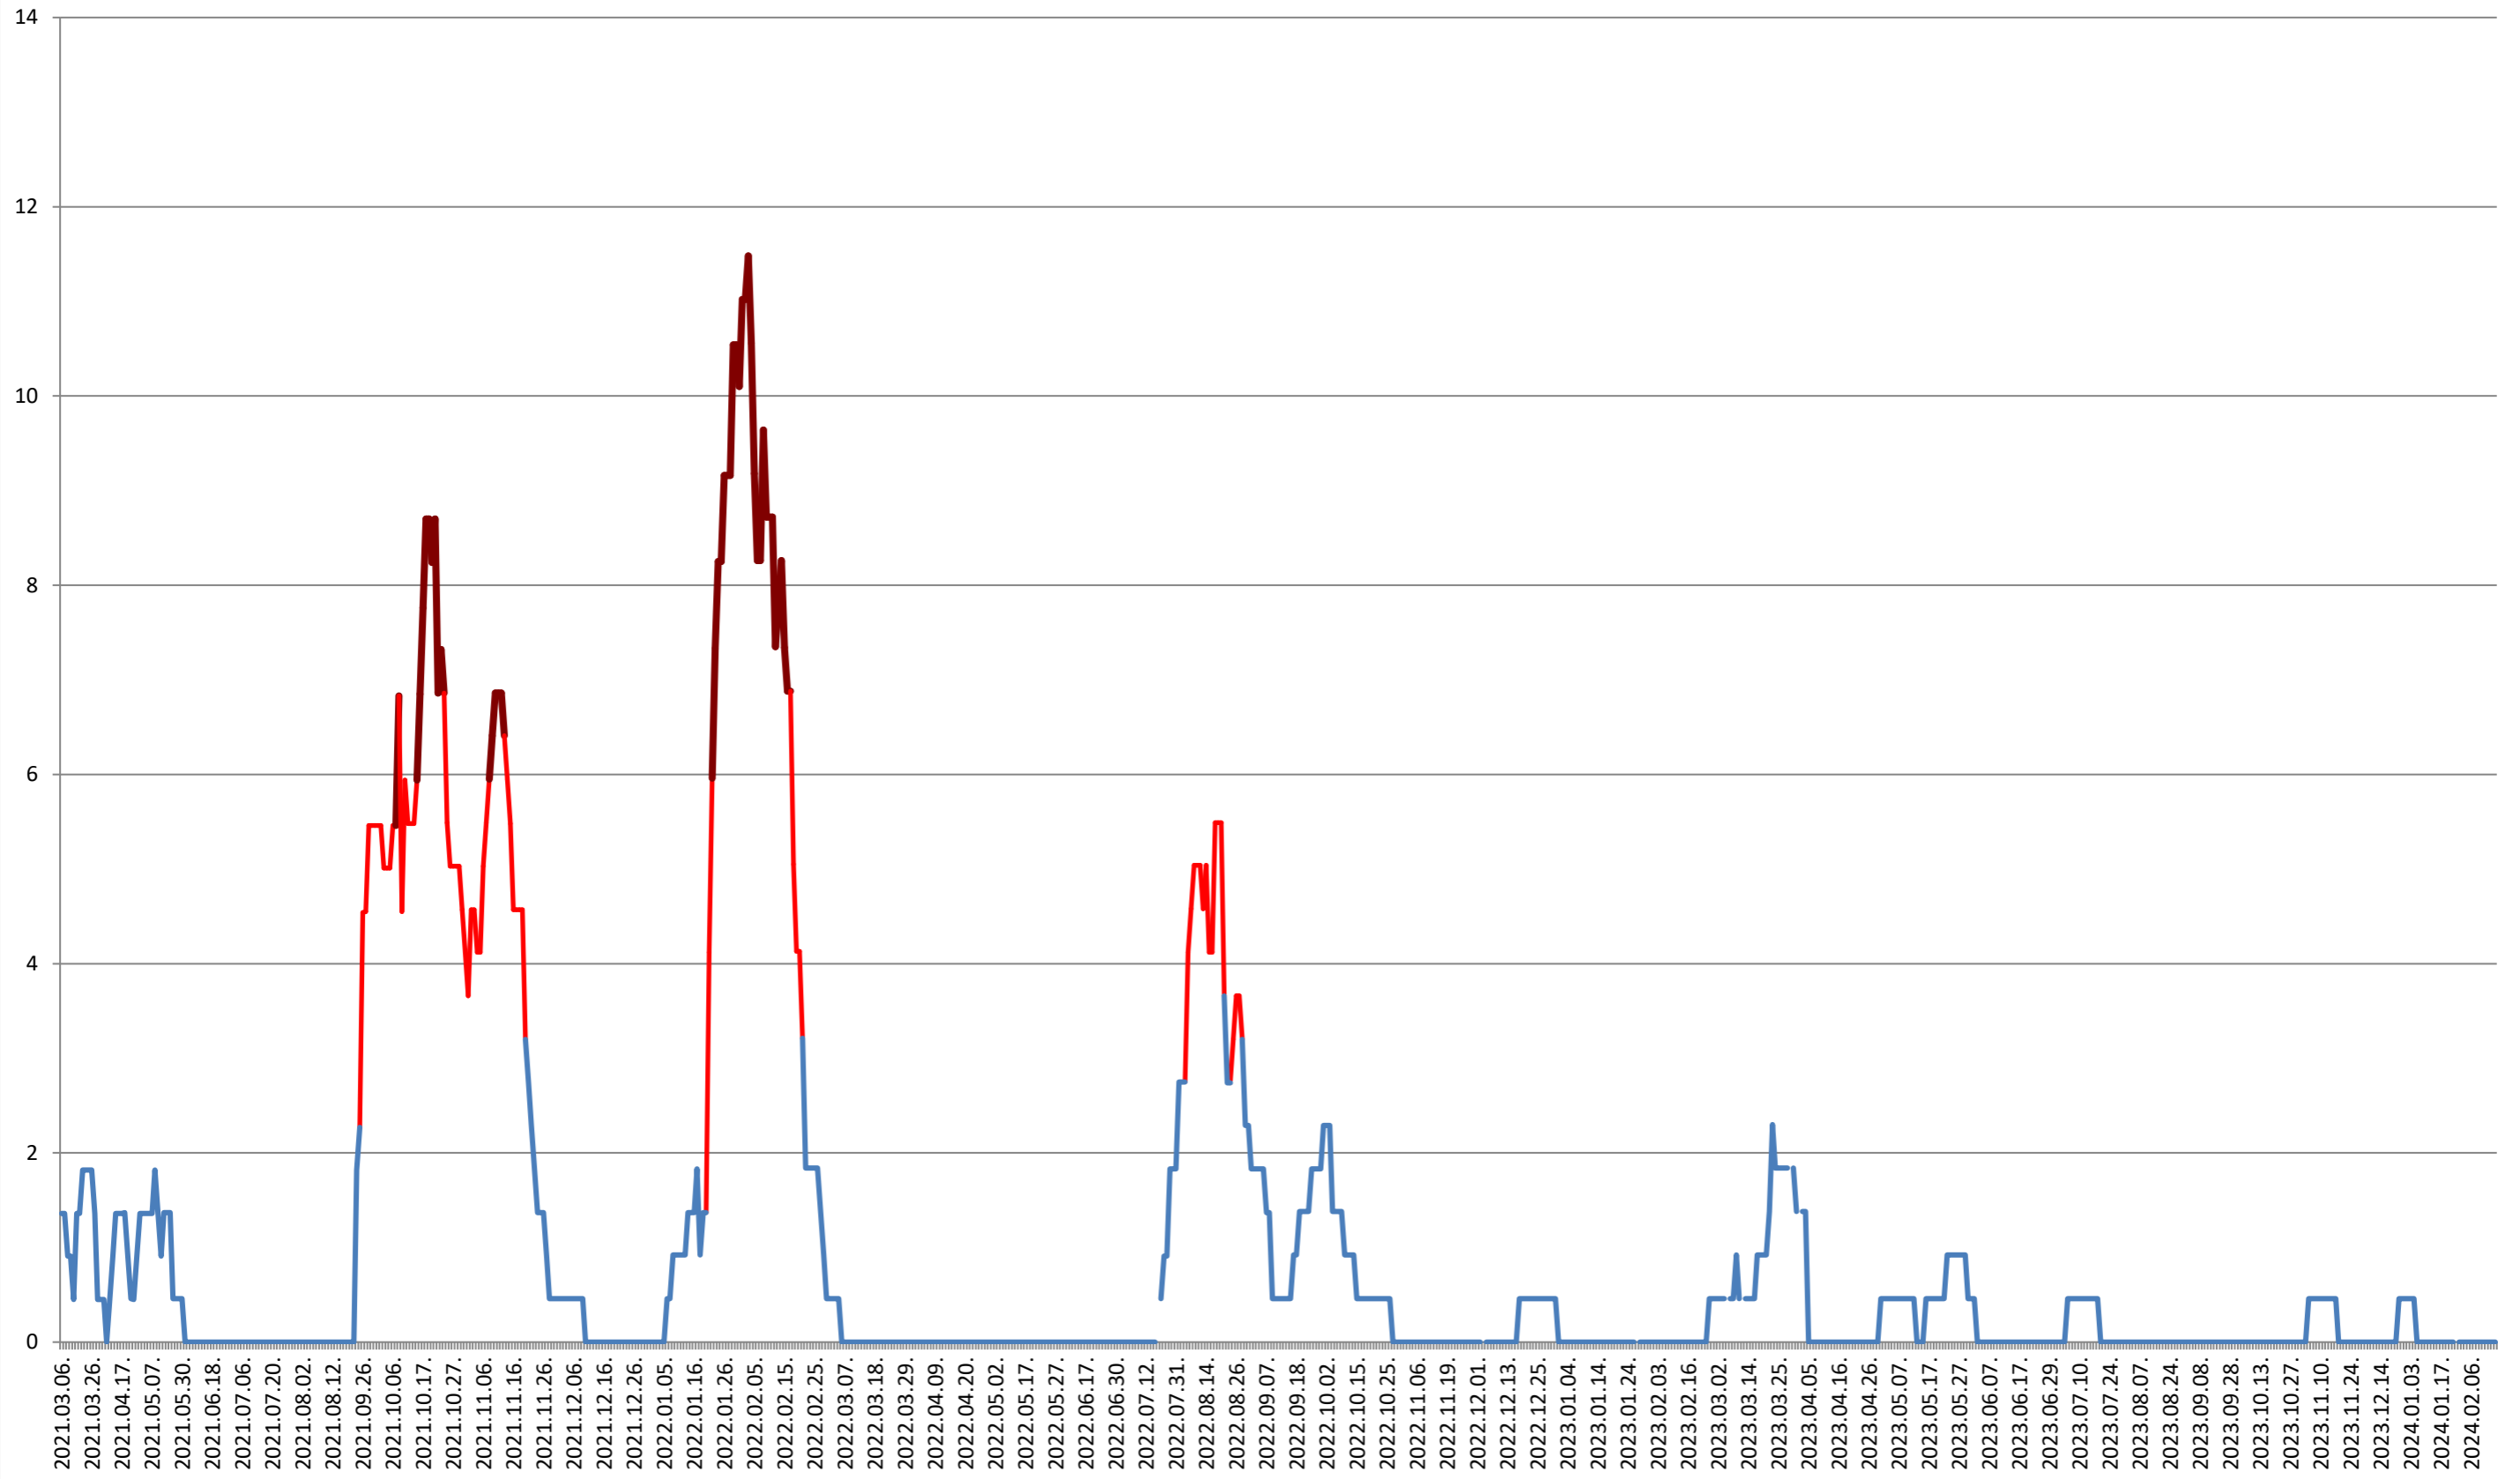

ORAȘ CRISTURU SECUIESC - Evolutia incidentei cumulate pe 14 zile la ‰ de locuitori
2021.03.07. - 2024.02.21.

DĂNEȘTI - Evolutia incidentei cumulate pe 14 zile la ‰ de locuitori 2021.03.07. - 2024.02.21.

LELICENI - Evolutia incidentei cumulate pe 14 zile la % de locuitori
2021.03.07. - 2024.02.21.

LUETA - Evolutia incidentei cumulate pe 14 zile la % de locuitori 2021.03.07. - 2024.02.21.

LUNCA DE JOS - Evolutia incidentei cumulate pe 14 zile la ‰ de locuitori 2021.03.07. - 2024.02.21.

LUNCA DE SUS - Evolutia incidentei cumulate pe 14 zile la % de locuitori 2021.03.07. - 2024.02.21.

LUPENI - Evolutia incidentei cumulate pe 14 zile la ‰ de locuitori 2021.03.07. - 2024.02.21.

MĂDĂRAȘ - Evolutia incidentei cumulate pe 14 zile la ‰ de locuitori

2021.03.07. - 2024.02.21.

MĂRTINIȘ - Evolutia incidentei cumulate pe 14 zile la ‰ de locuitori
2021.03.07. - 2024.02.21.

MEREȘTI - Evolutia incidentei cumulate pe 14 zile la ‰ de locuitori 2021.03.07. - 2024.02.21.