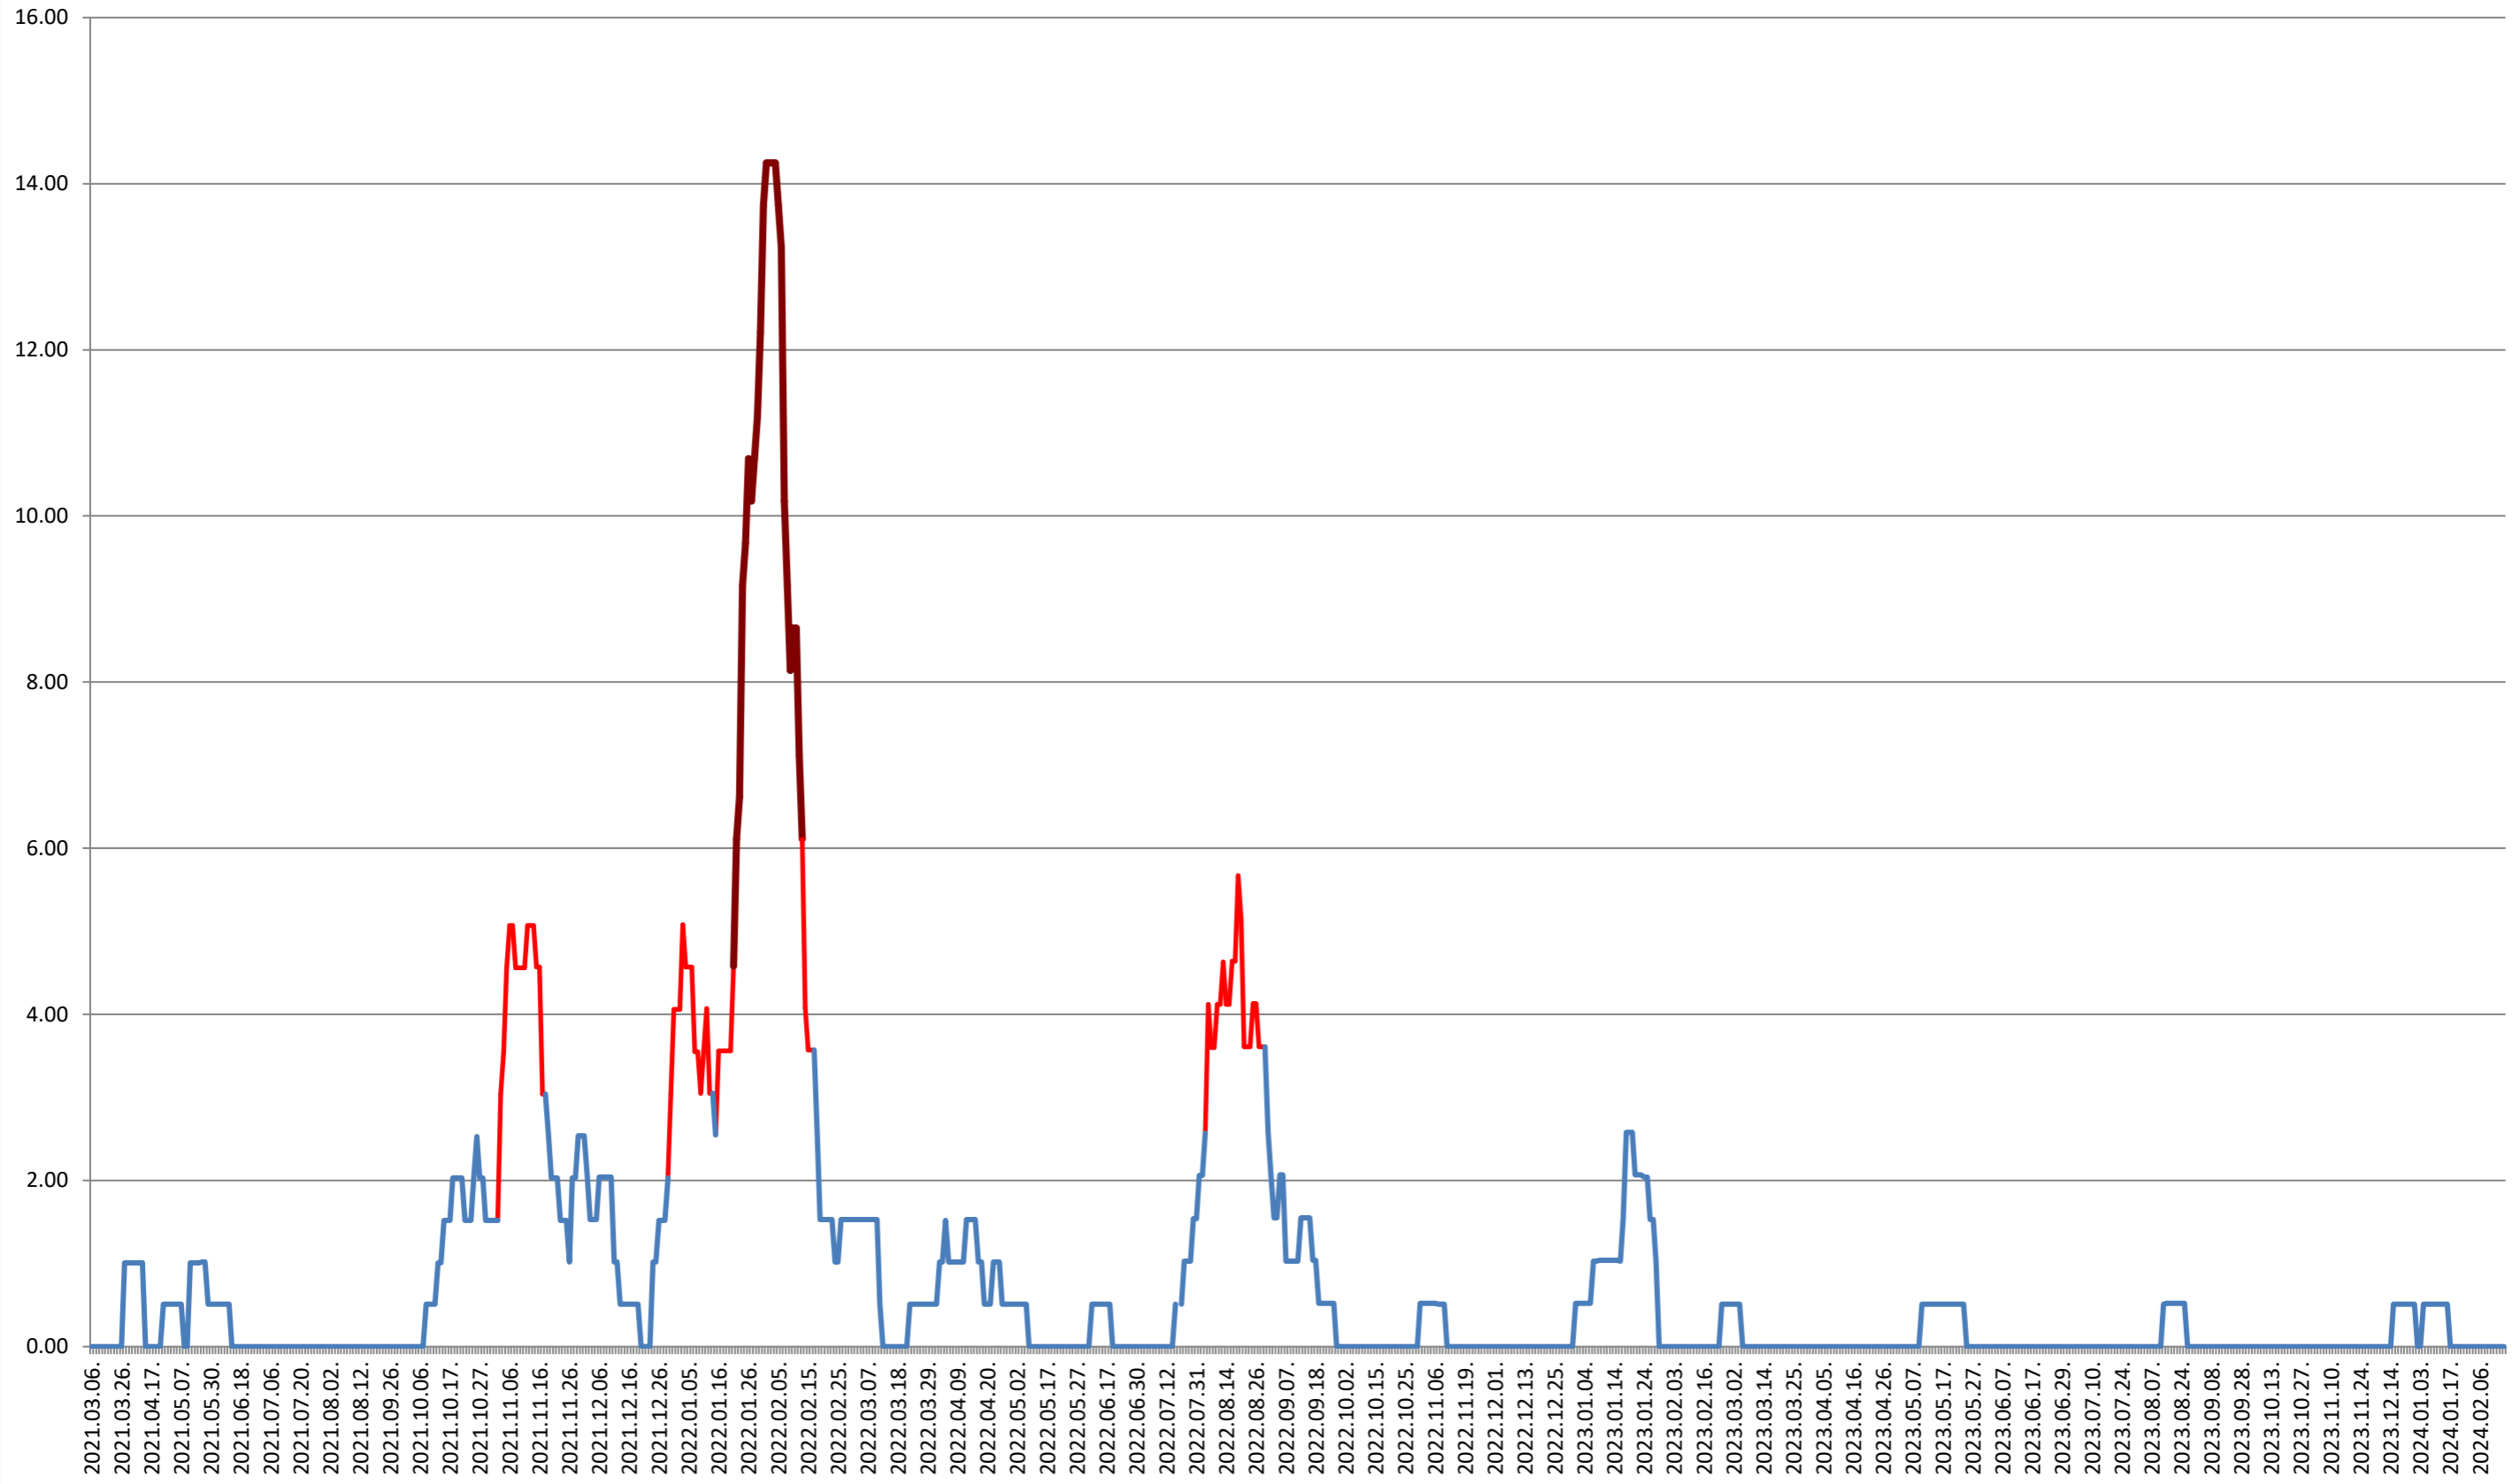

VOȘLĂBENI - Evolutia incidentei cumulate pe 14 zile la % de locuitori

2021.03.07. - 2024.02.21.