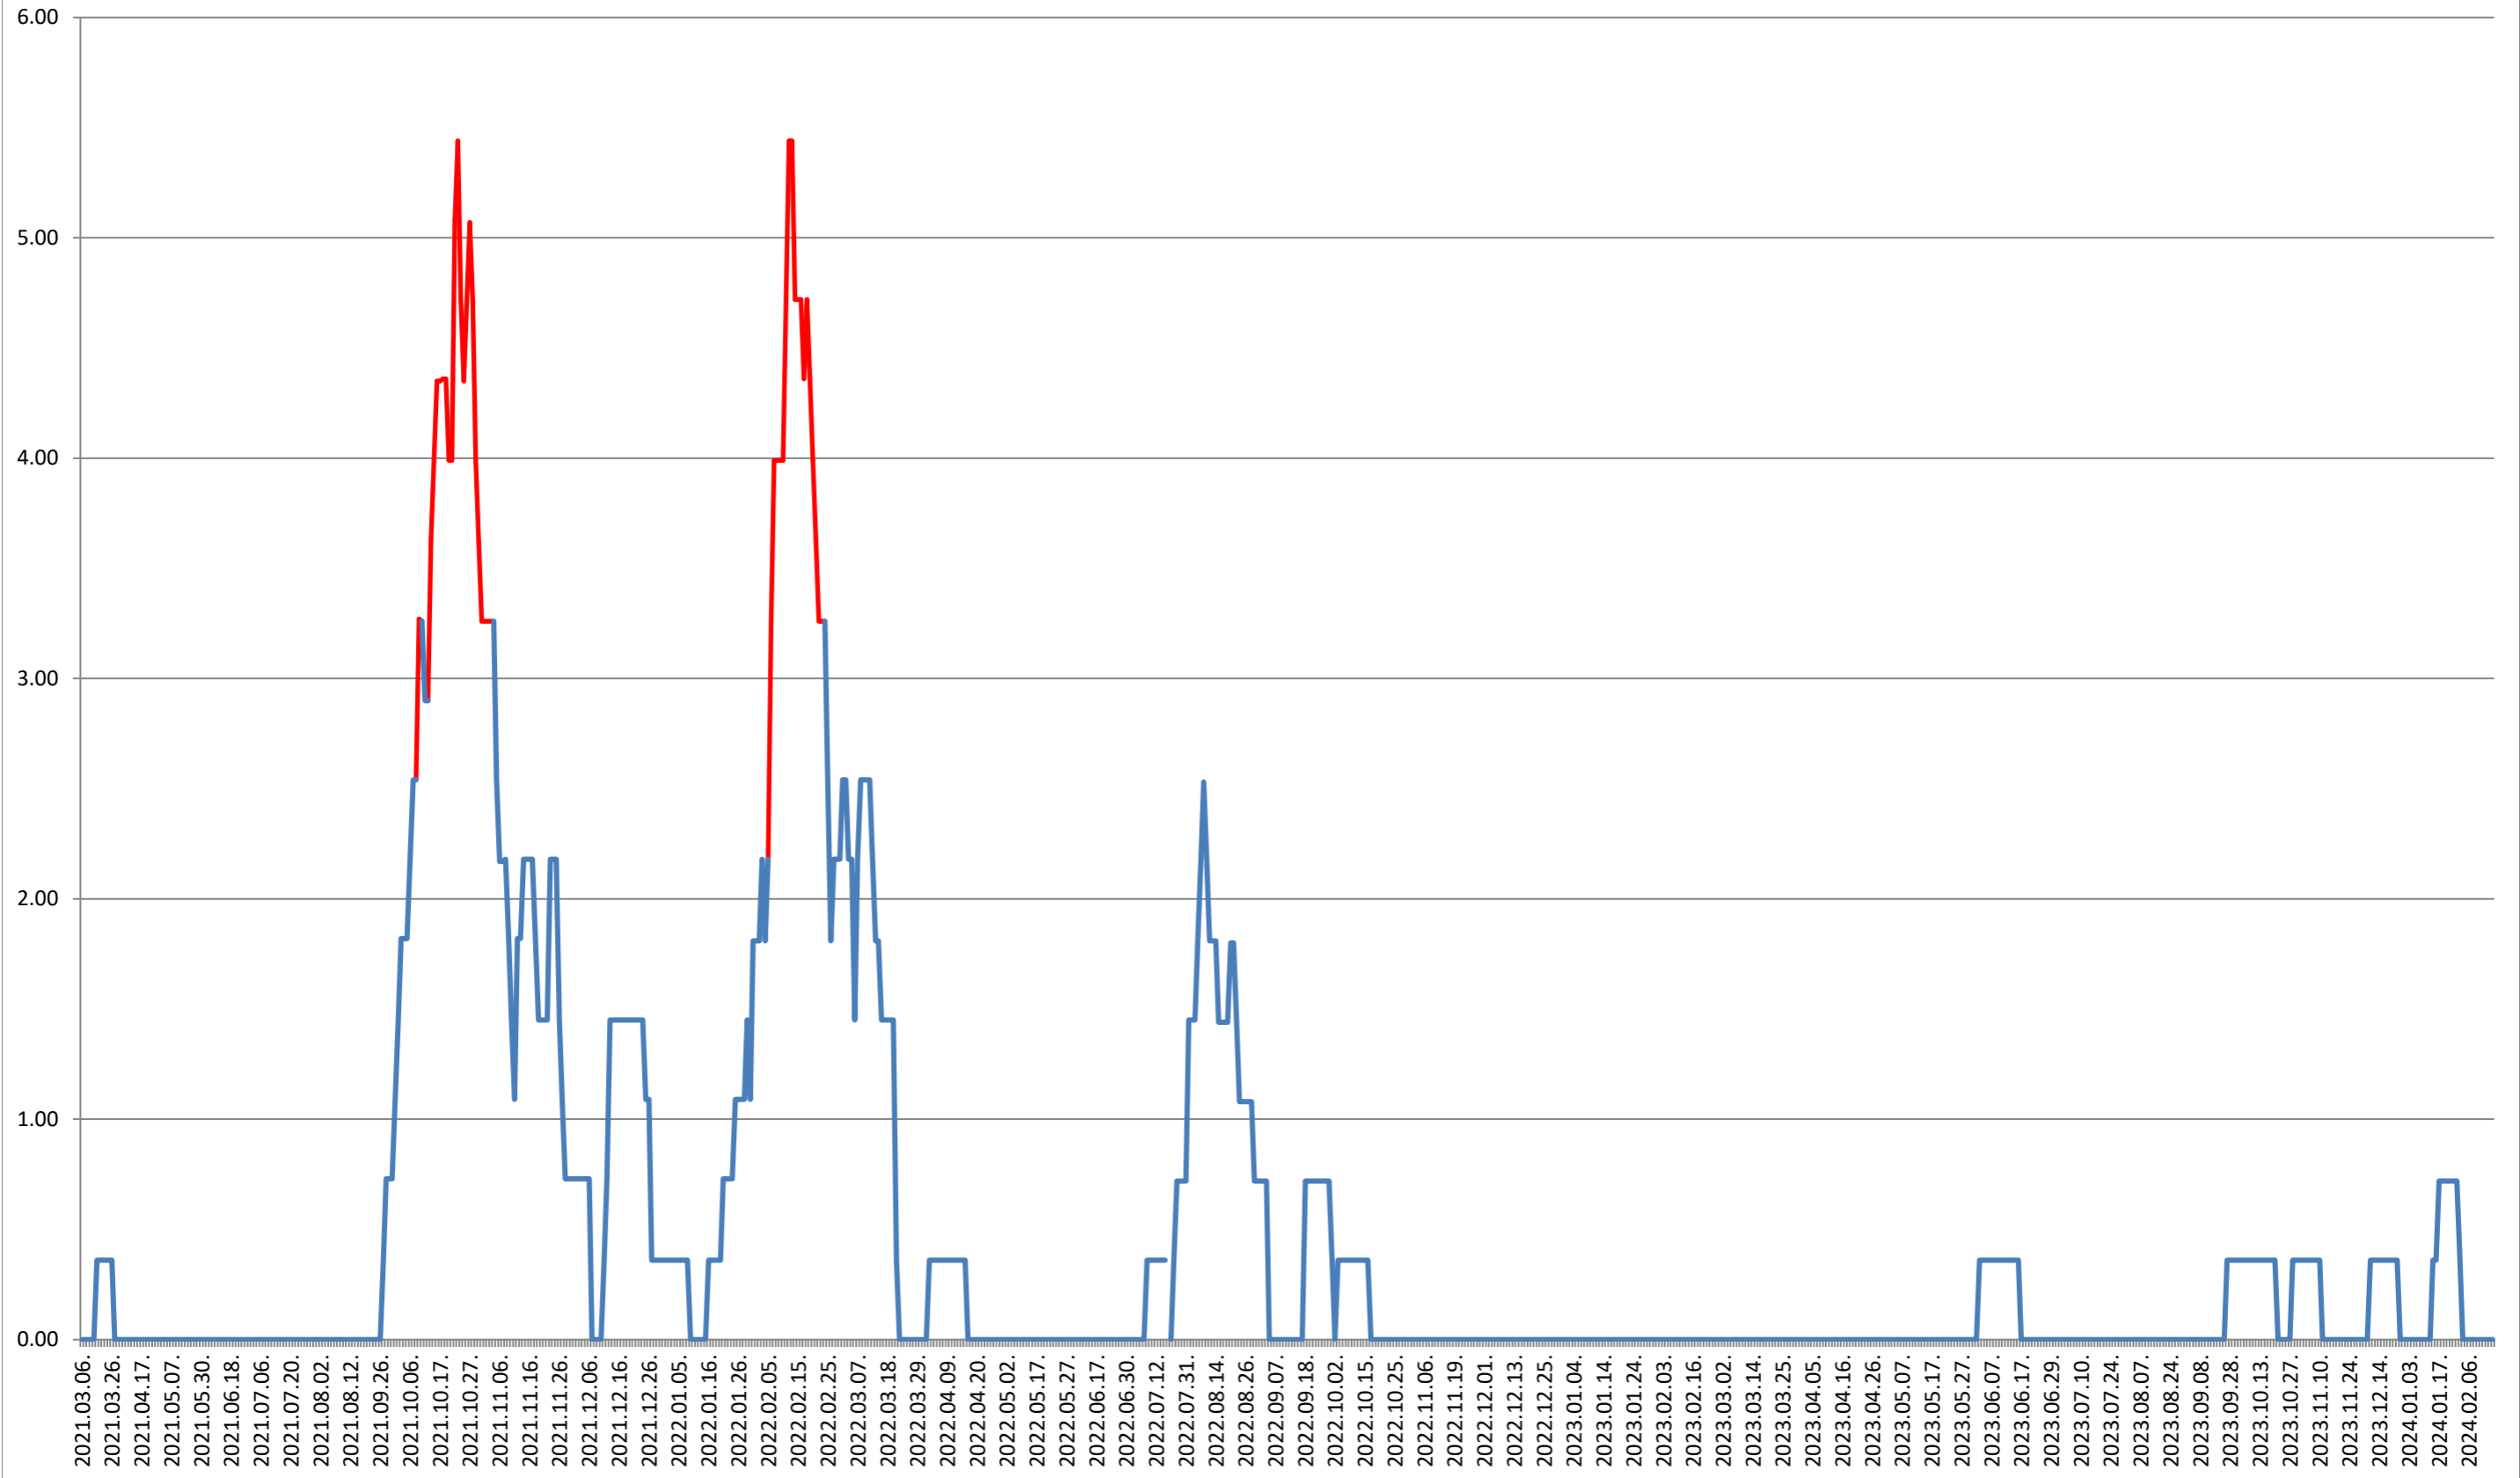

ATID - Evolutia incidentei cumulate pe 14 zile la % de locuitori 2021.03.07. - 2024.02.21.

AVRĂMEȘTI - Evolutia incidentei cumulate pe 14 zile la ‰ de locuitori 2021.03.07. - 2024.02.21.

ORAȘ BĂILE TUȘNAD - Evolutia incidentei cumulate pe 14 zile la ‰ de locuitori
2021.03.07. - 2024.02.21.

ORAȘ BĂLAN - Evolutia incidentei cumulate pe 14 zile la % de locuitori
2021.03.07. - 2024.02.21.

BILBOR - Evolutia incidentei cumulate pe 14 zile la ‰ de locuitori
2021.03.07. - 2024.02.21.

ORAȘ BORSEC - Evolutia incidentei cumulate pe 14 zile la ‰ de locuitori 2021.03.07. - 2024.02.21.

BRĂDEȘTI - Evolutia incidentei cumulate pe 14 zile la % de locuitori 2021.03.07. - 2024.02.21.

CĂPĂLNIȚA - Evolutia incidentei cumulate pe 14 zile la ‰ de locuitori 2021.03.07. - 2024.02.21.

CÂRȚA - Evolutia incidentei cumulate pe 14 zile la % de locuitori
2021.03.07. - 2024.02.21.

ORAȘ CRISTURU SECUIESC - Evolutia incidentei cumulate pe 14 zile la ‰ de locuitori
2021.03.07. - 2024.02.21.

DĂNEȘTI - Evolutia incidentei cumulate pe 14 zile la ‰ de locuitori 2021.03.07. - 2024.02.21.