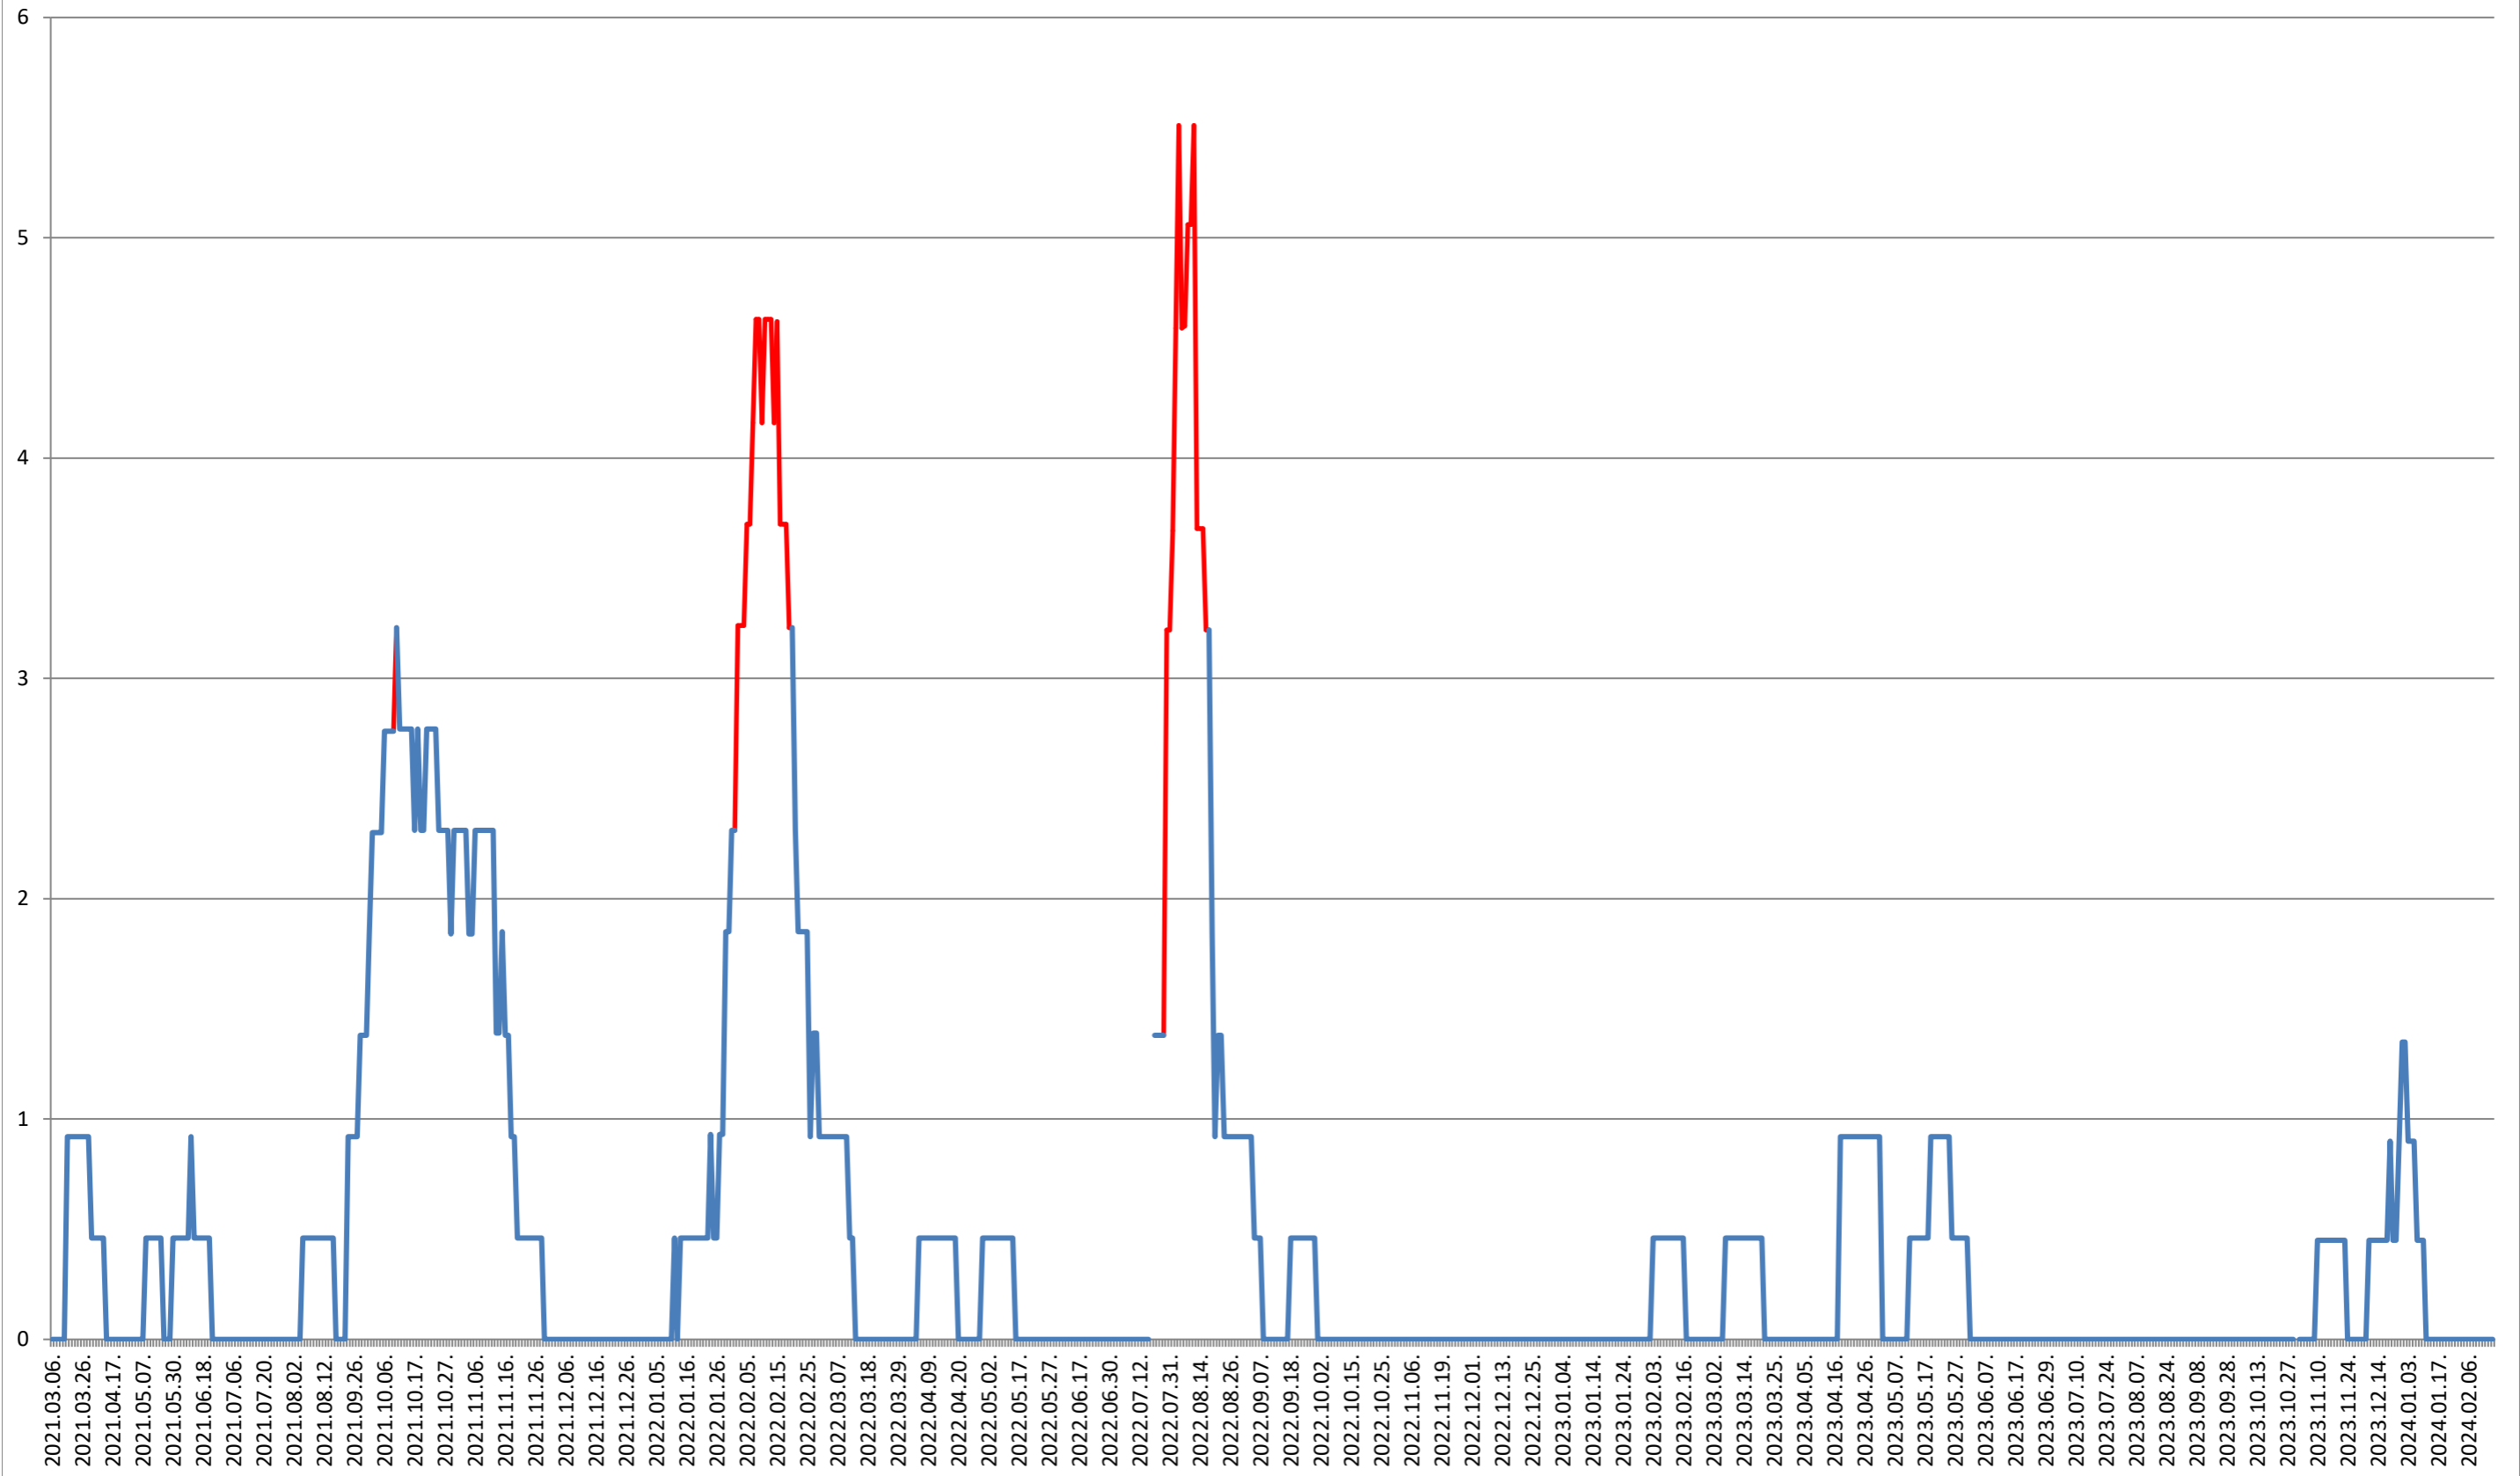

TUȘNAD - Evolutia incidentei cumulate pe 14 zile la % de locuitori 2021.03.07. - 2024.02.21.