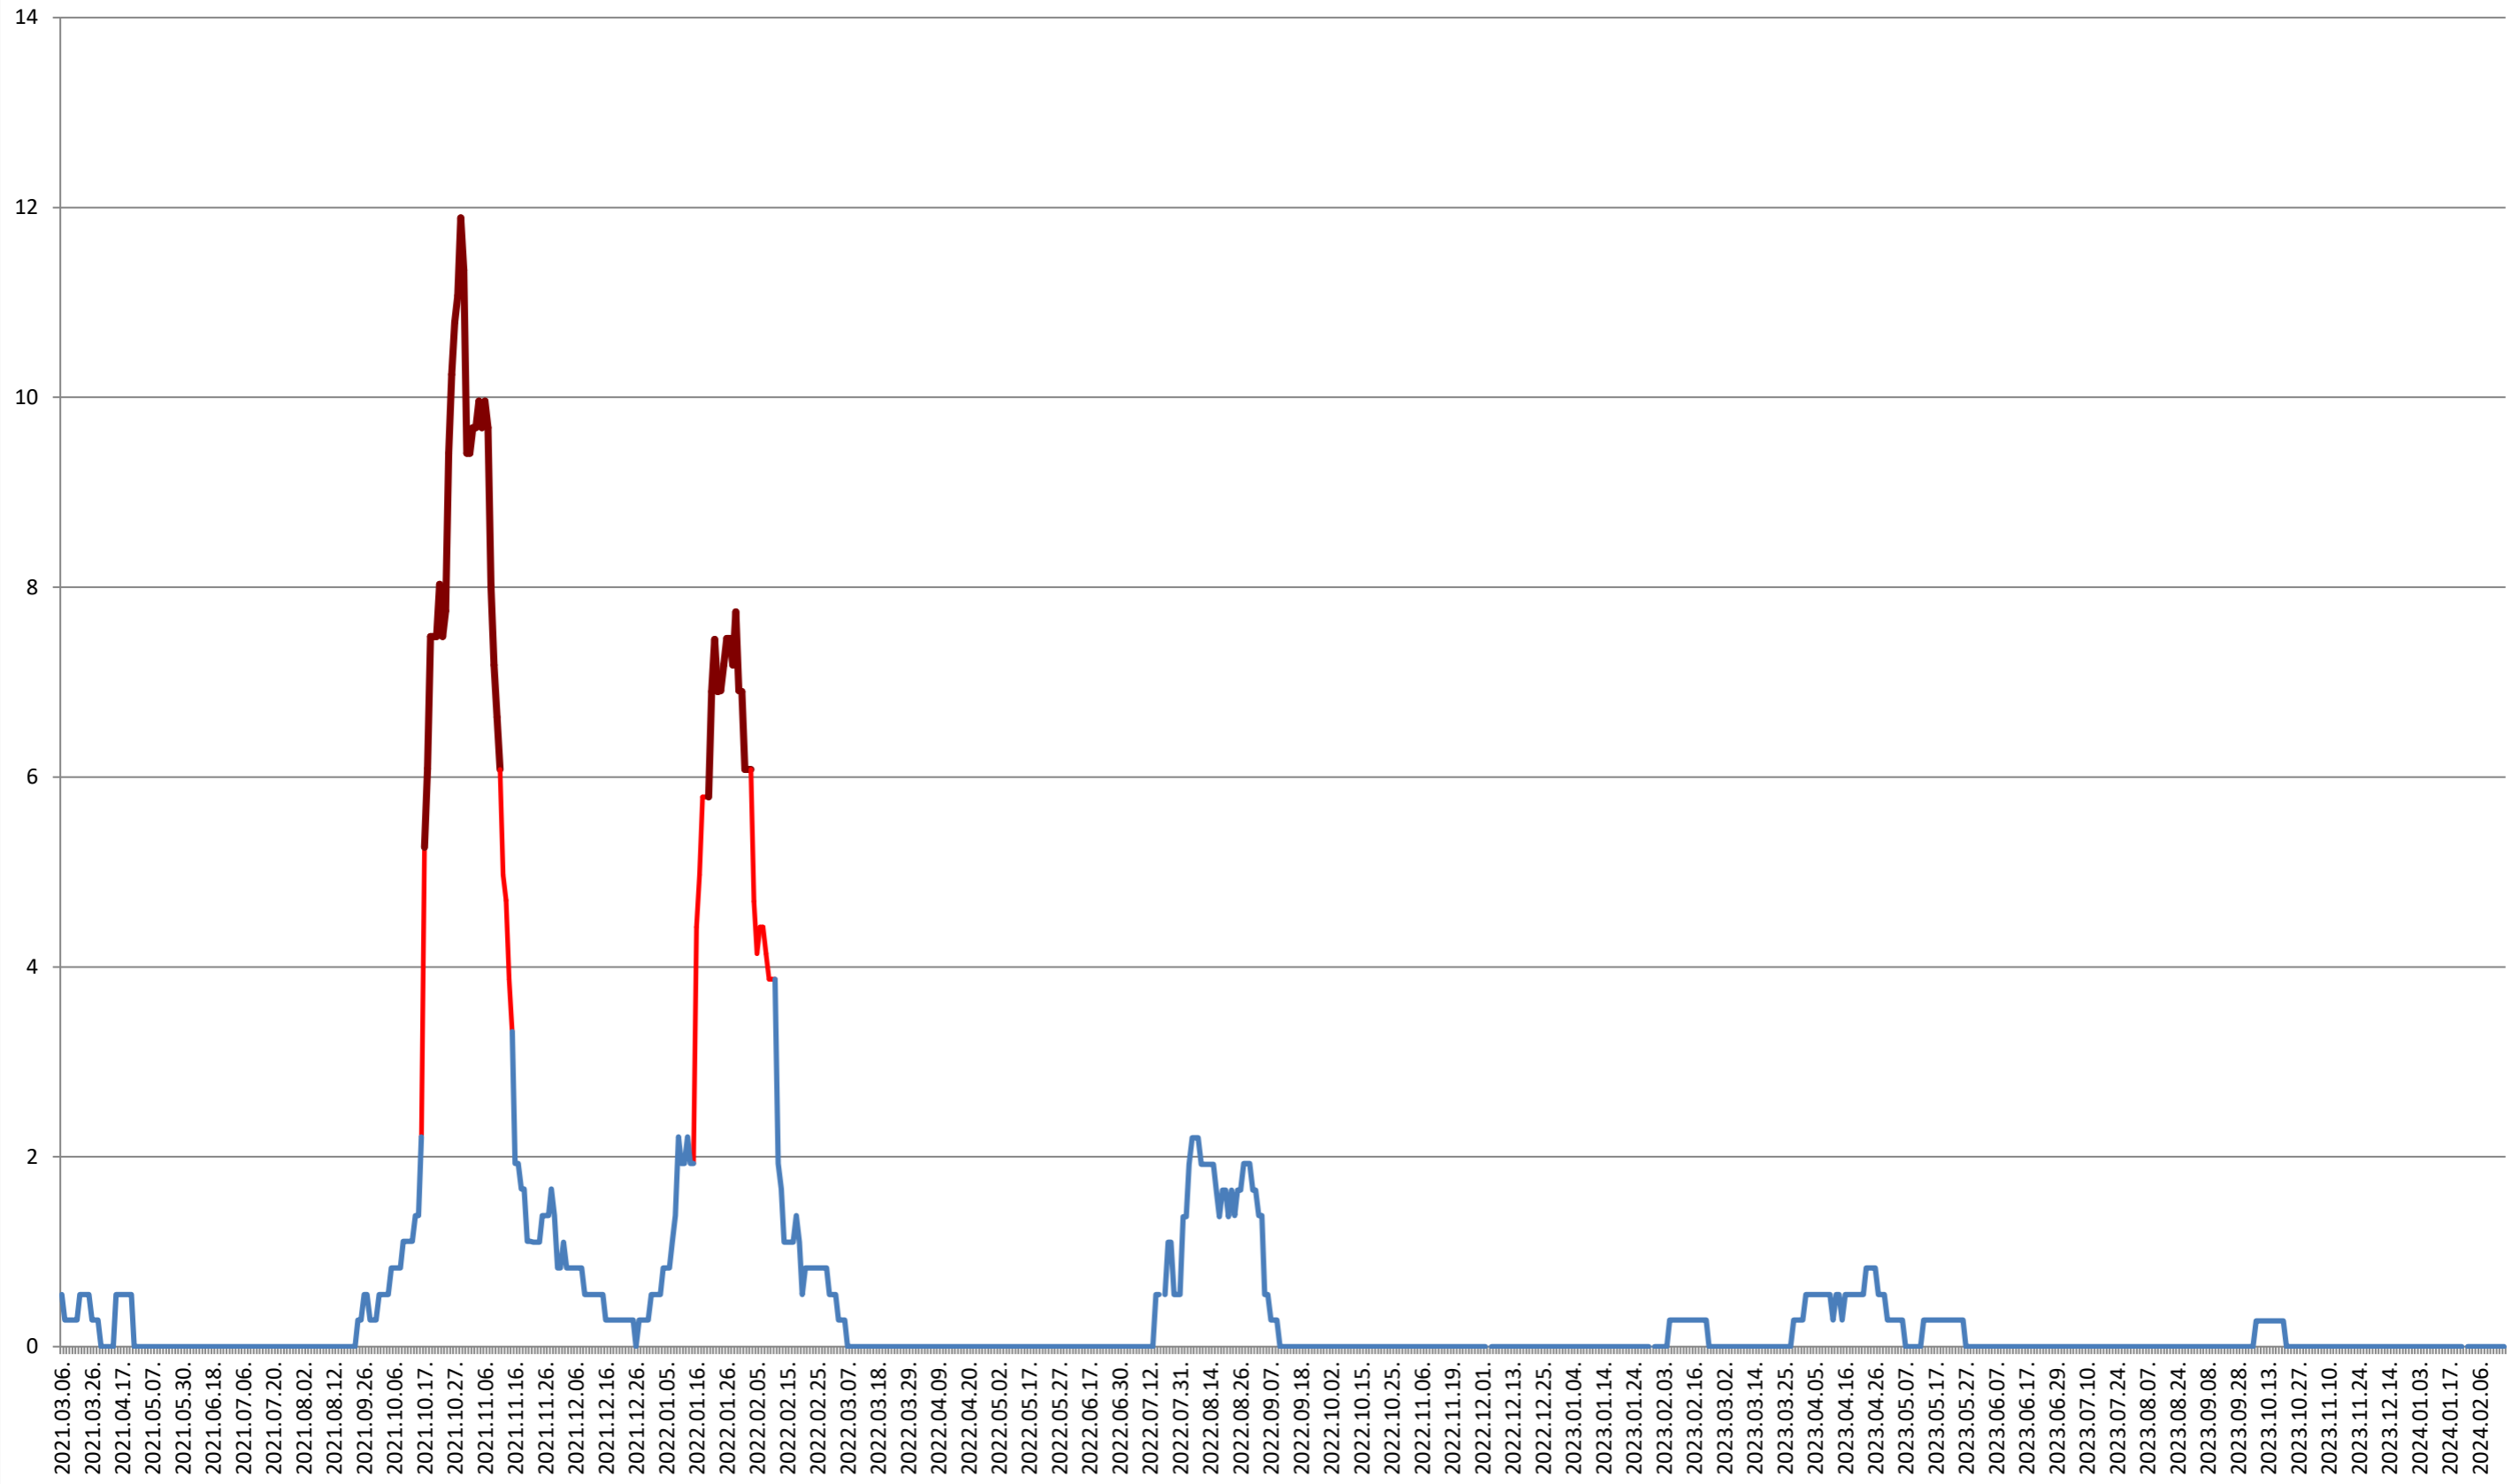

FELICENI - Evolutia incidentei cumulate pe 14 zile la ‰ de locuitori 2021.03.07. - 2024.02.21.

FRUMOASA - Evolutia incidentei cumulate pe 14 zile la % de locuitori

2021.03.07. - 2024.02.21.

GĂLĂUȚAȘ - Evolutia incidentei cumulate pe 14 zile la ‰ de locuitori 2021.03.07. - 2024.02.21.

MUNICIPIUL GHEORGHENI - Evolutia incidentei cumulate pe 14 zile la % de locuitori
2021.03.07. - 2024.02.21.

JOSENI - Evolutia incidentei cumulate pe 14 zile la ‰ de locuitori

2021.03.07. - 2024.02.21.

LĂZAREA - Evolutia incidentei cumulate pe 14 zile la ‰ de locuitori 2021.03.07. - 2024.02.21.

LELICENI - Evolutia incidentei cumulate pe 14 zile la % de locuitori
2021.03.07. - 2024.02.21.

LUETA - Evolutia incidentei cumulate pe 14 zile la % de locuitori 2021.03.07. - 2024.02.21.

LUNCA DE JOS - Evolutia incidentei cumulate pe 14 zile la ‰ de locuitori 2021.03.07. - 2024.02.21.