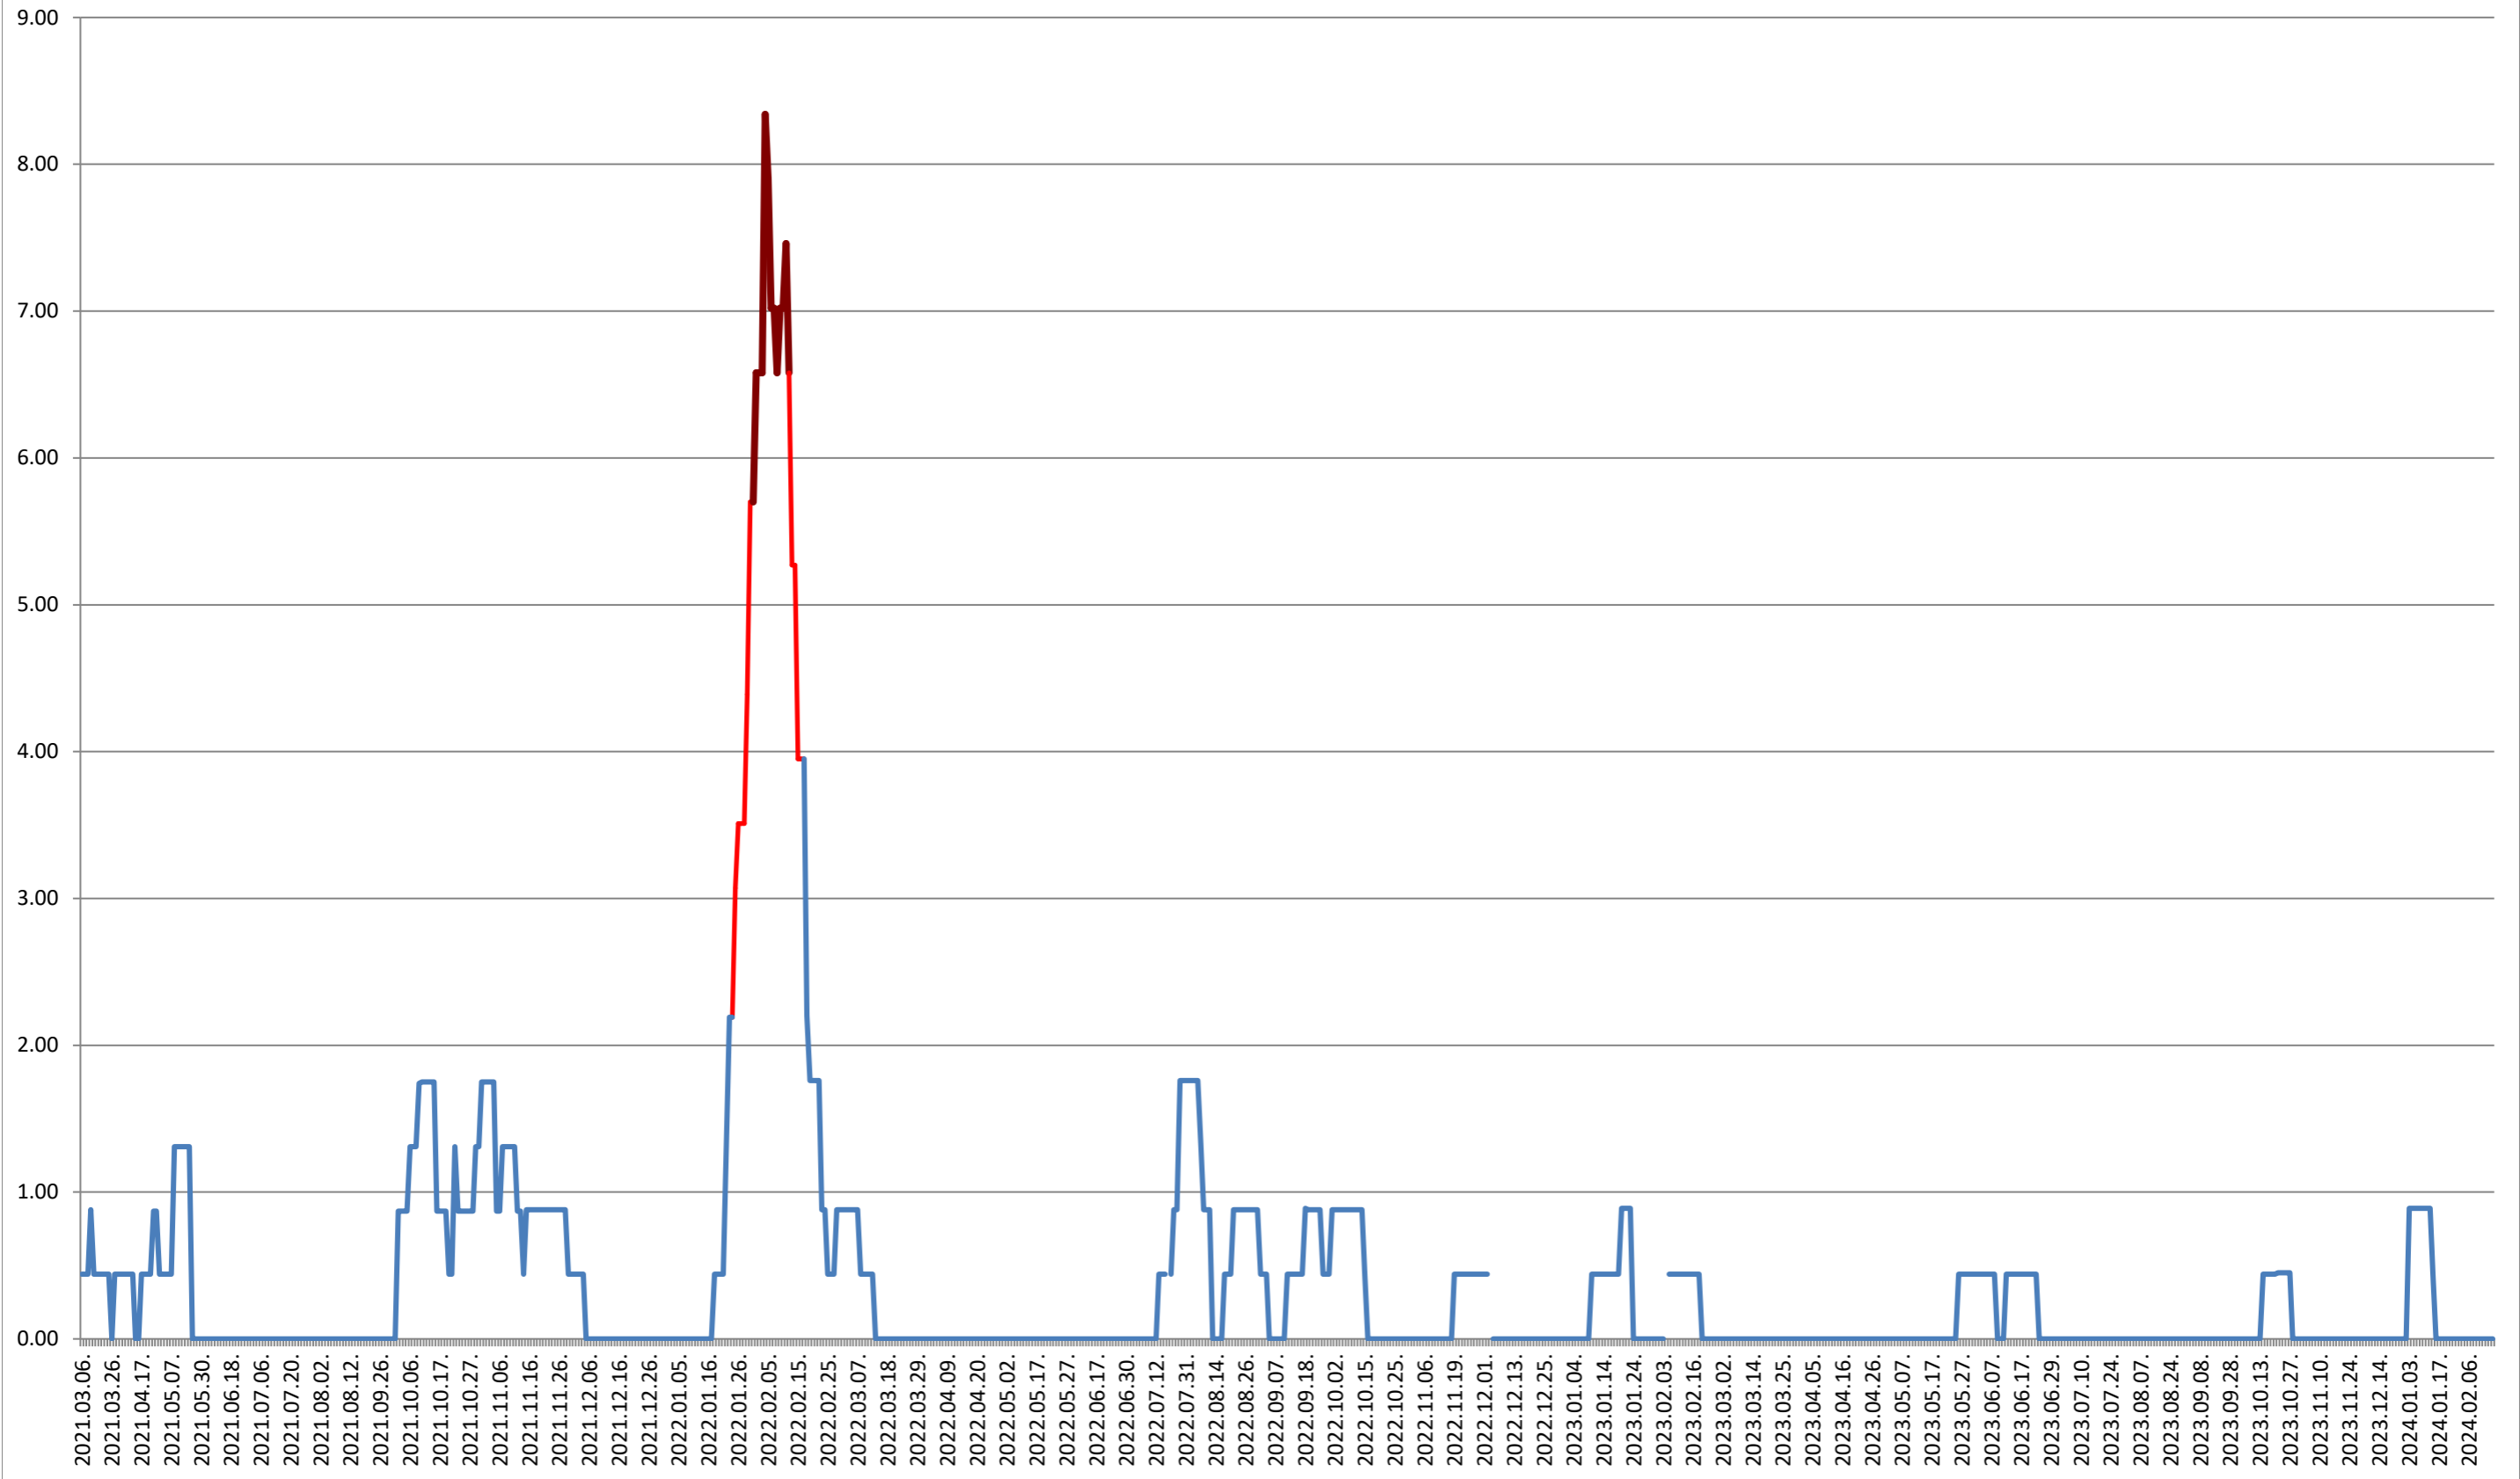

ORAȘ BĂLAN - Evolutia incidentei cumulate pe 14 zile la % de locuitori
2021.03.07. - 2024.02.21.

BILBOR - Evolutia incidentei cumulate pe 14 zile la ‰ de locuitori
2021.03.07. - 2024.02.21.

ORAȘ BORSEC - Evolutia incidentei cumulate pe 14 zile la ‰ de locuitori 2021.03.07. - 2024.02.21.

BRĂDEȘTI - Evolutia incidentei cumulate pe 14 zile la % de locuitori 2021.03.07. - 2024.02.21.

CĂPĂLNIȚA - Evolutia incidentei cumulate pe 14 zile la ‰ de locuitori 2021.03.07. - 2024.02.21.

CÂRȚA - Evolutia incidentei cumulate pe 14 zile la % de locuitori
2021.03.07. - 2024.02.21.

CICEU - Evolutia incidentei cumulate pe 14 zile la ‰ de locuitori 2021.03.07. - 2024.02.21.

CIUCSÂNGEORGIU - Evolutia incidentei cumulate pe 14 zile la % de locuitori

2021.03.07. - 2024.02.21.

CIUMANI - Evolutia incidentei cumulate pe 14 zile la ‰ de locuitori 2021.03.07. - 2024.02.21.

CORBU - Evolutia incidentei cumulate pe 14 zile la ‰ de locuitori 2021.03.07. - 2024.02.21.

CORUND - Evolutia incidentei cumulate pe 14 zile la ‰ de locuitori 2021.03.07. - 2024.02.21.

COZMENI - Evolutia incidentei cumulate pe 14 zile la % de locuitori 2021.03.07. - 2024.02.21.