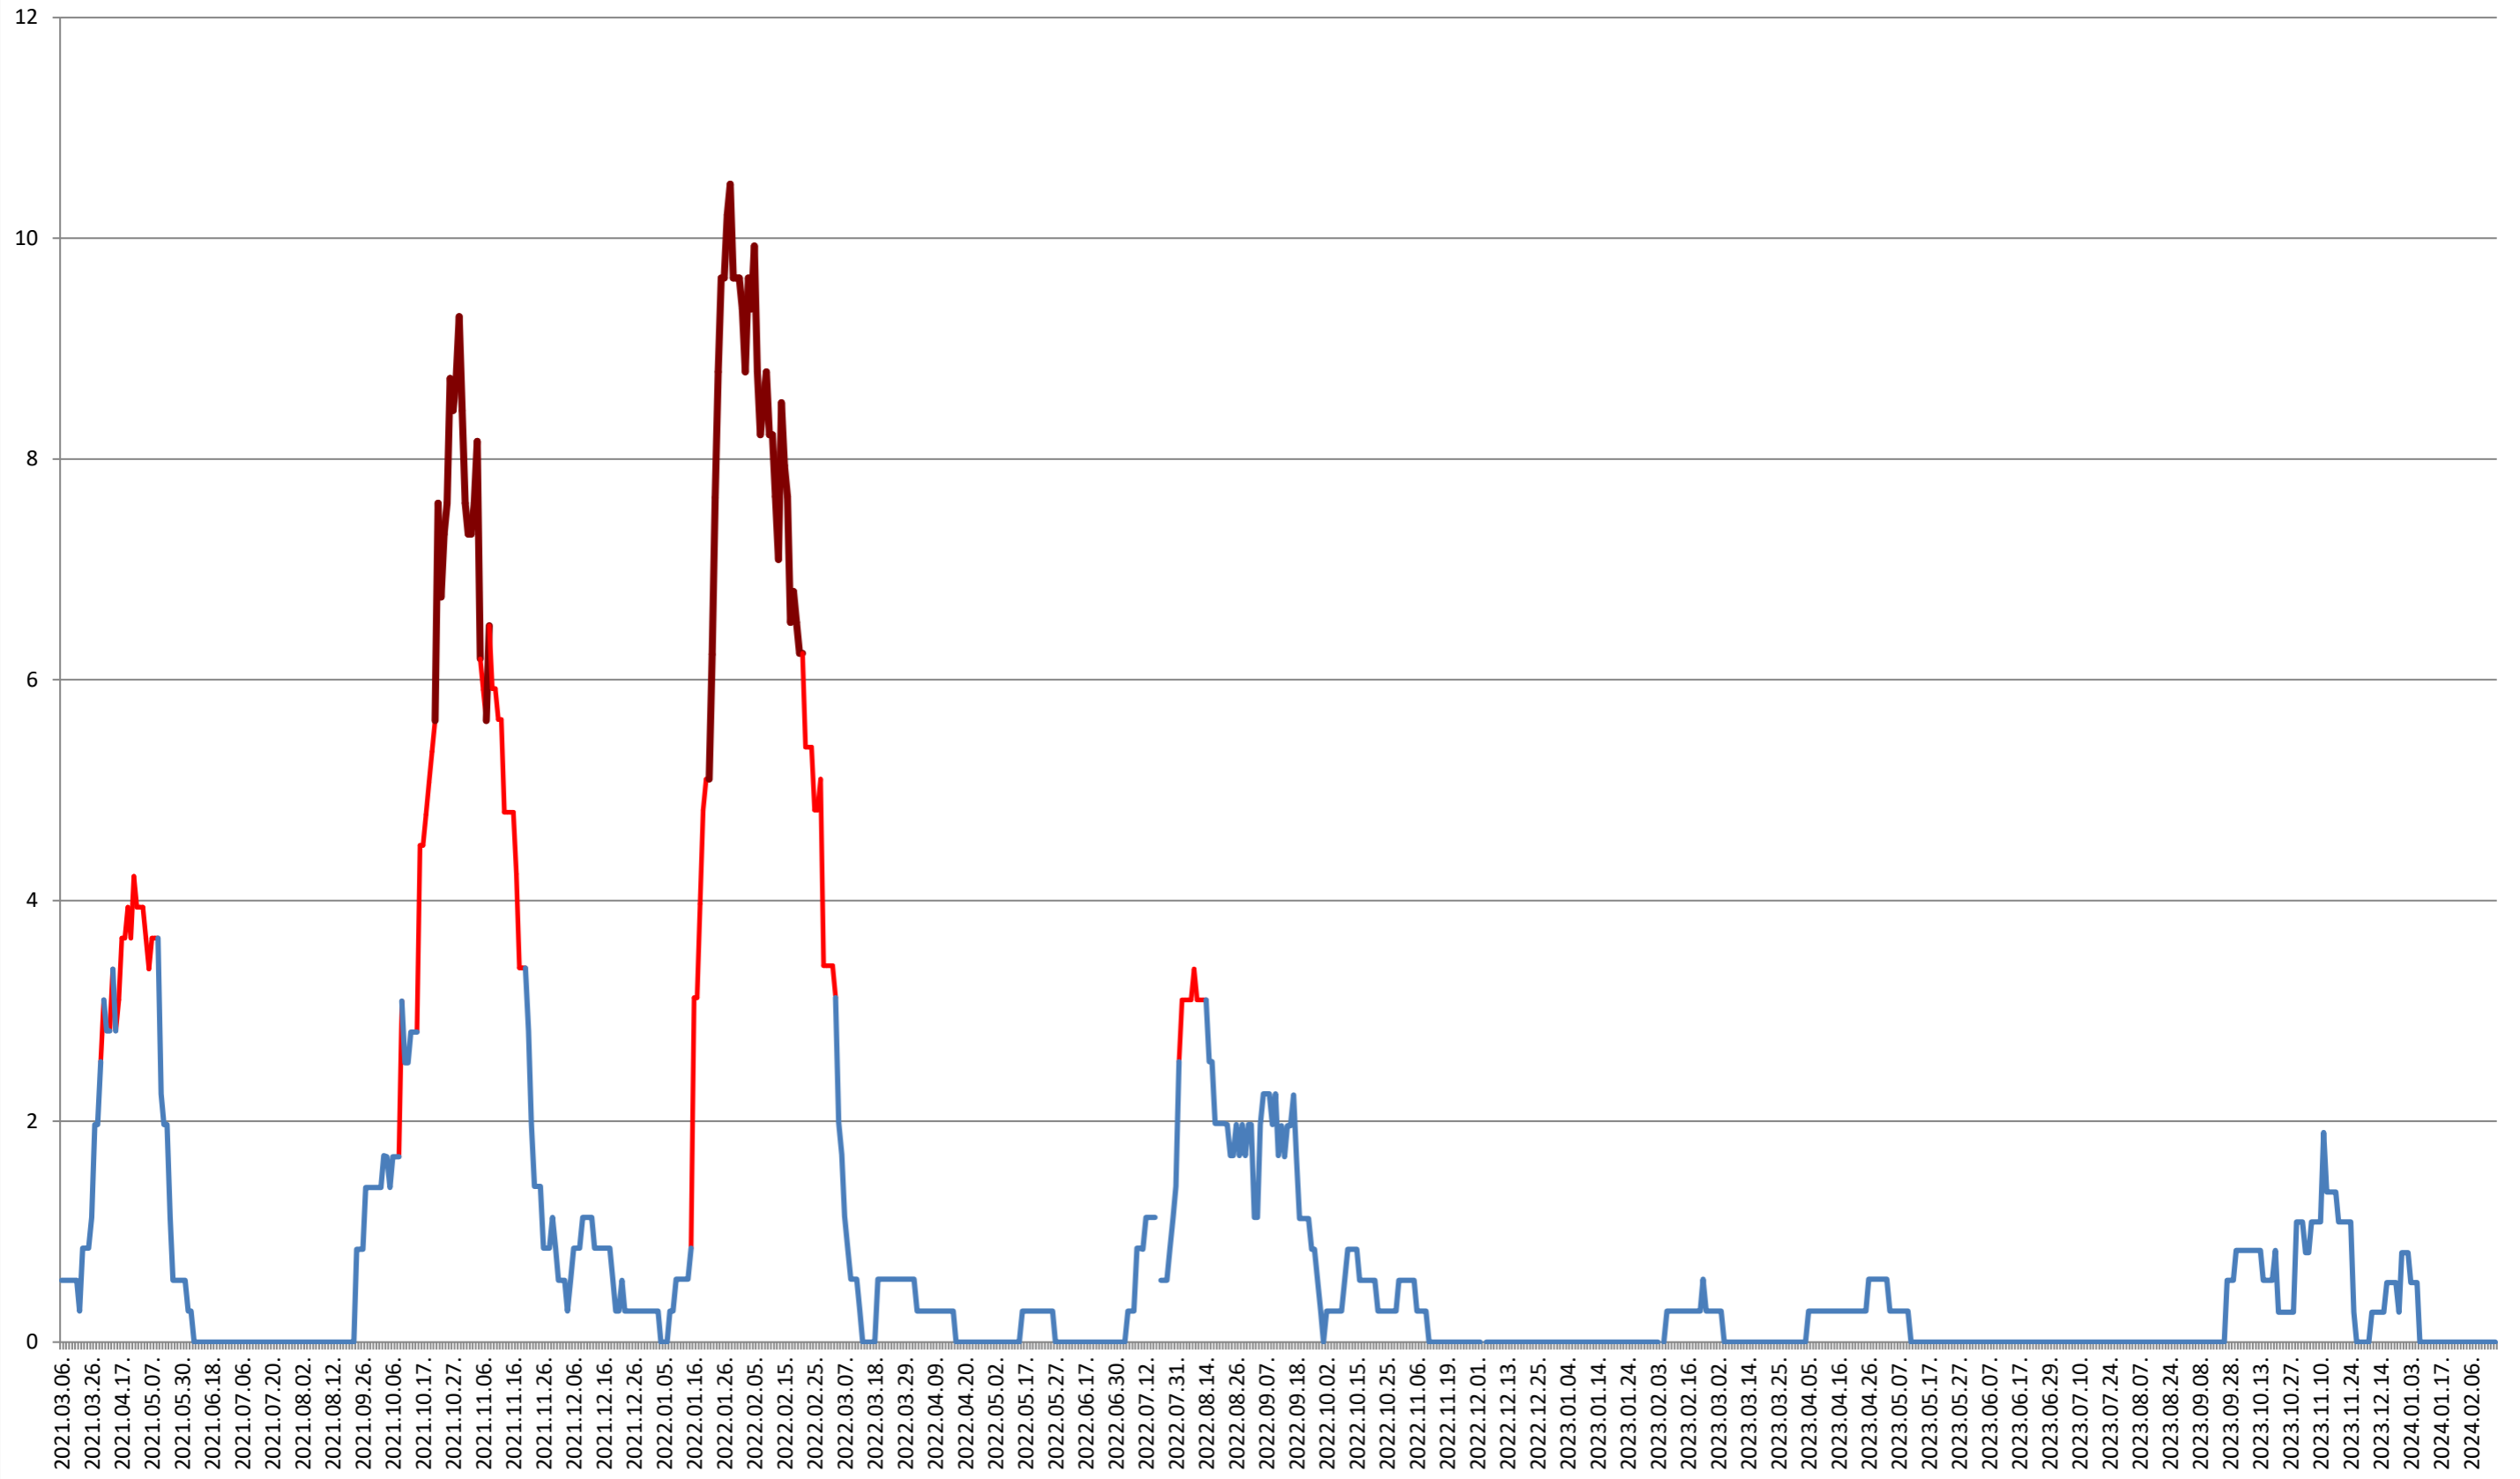

ORAȘ BĂLAN - Evolutia incidentei cumulate pe 14 zile la % de locuitori
2021.03.07. - 2024.02.21.

BILBOR - Evolutia incidentei cumulate pe 14 zile la ‰ de locuitori
2021.03.07. - 2024.02.21.

ORAȘ BORSEC - Evolutia incidentei cumulate pe 14 zile la ‰ de locuitori 2021.03.07. - 2024.02.21.

ORAȘ CRISTURU SECUIESC - Evolutia incidentei cumulate pe 14 zile la ‰ de locuitori
2021.03.07. - 2024.02.21.

DĂNEȘTI - Evolutia incidentei cumulate pe 14 zile la ‰ de locuitori 2021.03.07. - 2024.02.21.

DÂRJIU - Evolutia incidentei cumulate pe 14 zile la ‰ de locuitori 2021.03.07. - 2024.02.21.

DEALU - Evolutia incidentei cumulate pe 14 zile la % de locuitori
2021.03.07. - 2024.02.21.

DITRĂU - Evolutia incidentei cumulate pe 14 zile la % de locuitori 2021.03.07. - 2024.02.21.

FELICENI - Evolutia incidentei cumulate pe 14 zile la ‰ de locuitori 2021.03.07. - 2024.02.21.

FRUMOASA - Evolutia incidentei cumulate pe 14 zile la % de locuitori

2021.03.07. - 2024.02.21.

GĂLĂUȚAȘ - Evolutia incidentei cumulate pe 14 zile la ‰ de locuitori 2021.03.07. - 2024.02.21.