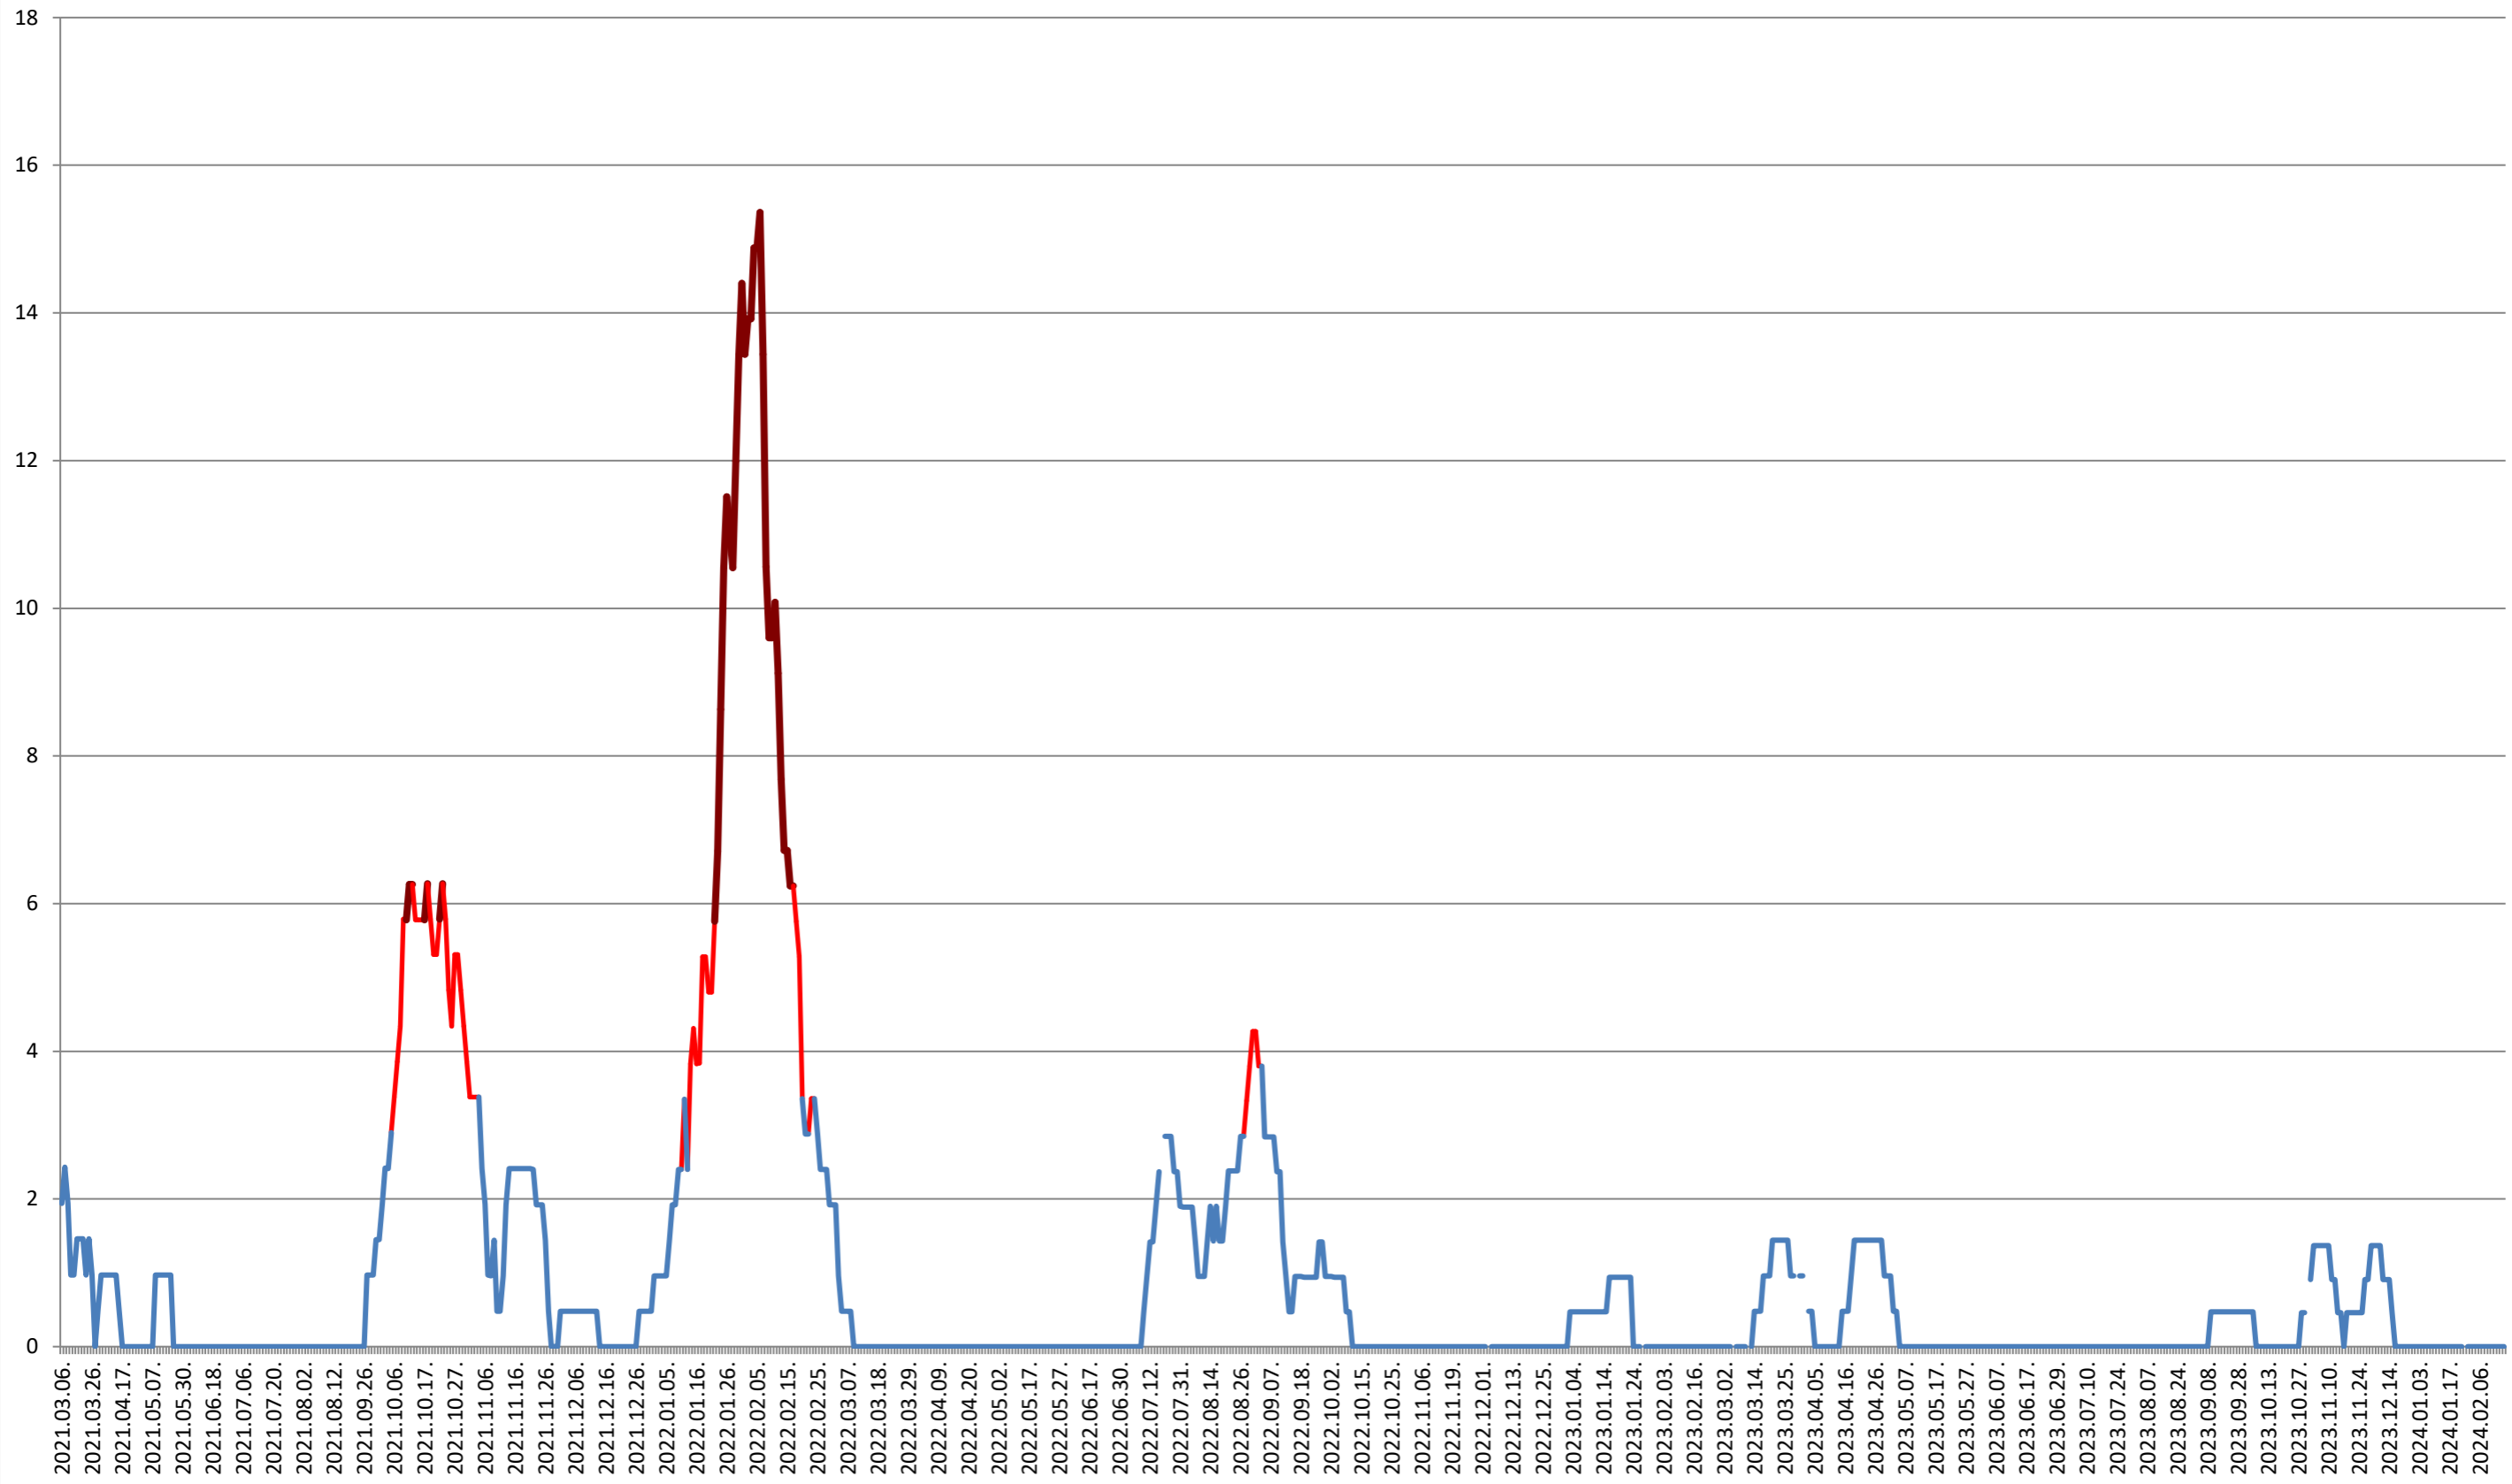

MUNICIPIUL MIERCUREA-CIUC - Evolutia incidentei cumulate pe 14 zile la % de locuitori 2021.03.07. - 2024.02.21.

MIHĂILENI - Evolutia incidentei cumulate pe 14 zile la ‰ de locuitori

2021.03.07. - 2024.02.21.

MUGENI - Evolutia incidentei cumulate pe 14 zile la ‰ de locuitori 2021.03.07. - 2024.02.21.

OCLAND - Evolutia incidentei cumulate pe 14 zile la ‰ de locuitori
2021.03.07. - 2024.02.21.

MUNICIPIUL ODORHEIU SECUIESC - Evolutia incidentei cumulate pe 14 zile la % de locuitori
2021.03.07. - 2024.02.21.

PĂULENI-CIUC - Evolutia incidentei cumulate pe 14 zile la ‰ de locuitori
2021.03.07. - 2024.02.21.

PLĂIEȘII DE JOS - Evolutia incidentei cumulate pe 14 zile la % de locuitori 2021.03.07. - 2024.02.21.

PORUMBENI - Evolutia incidentei cumulate pe 14 zile la ‰ de locuitori
2021.03.07. - 2024.02.21.