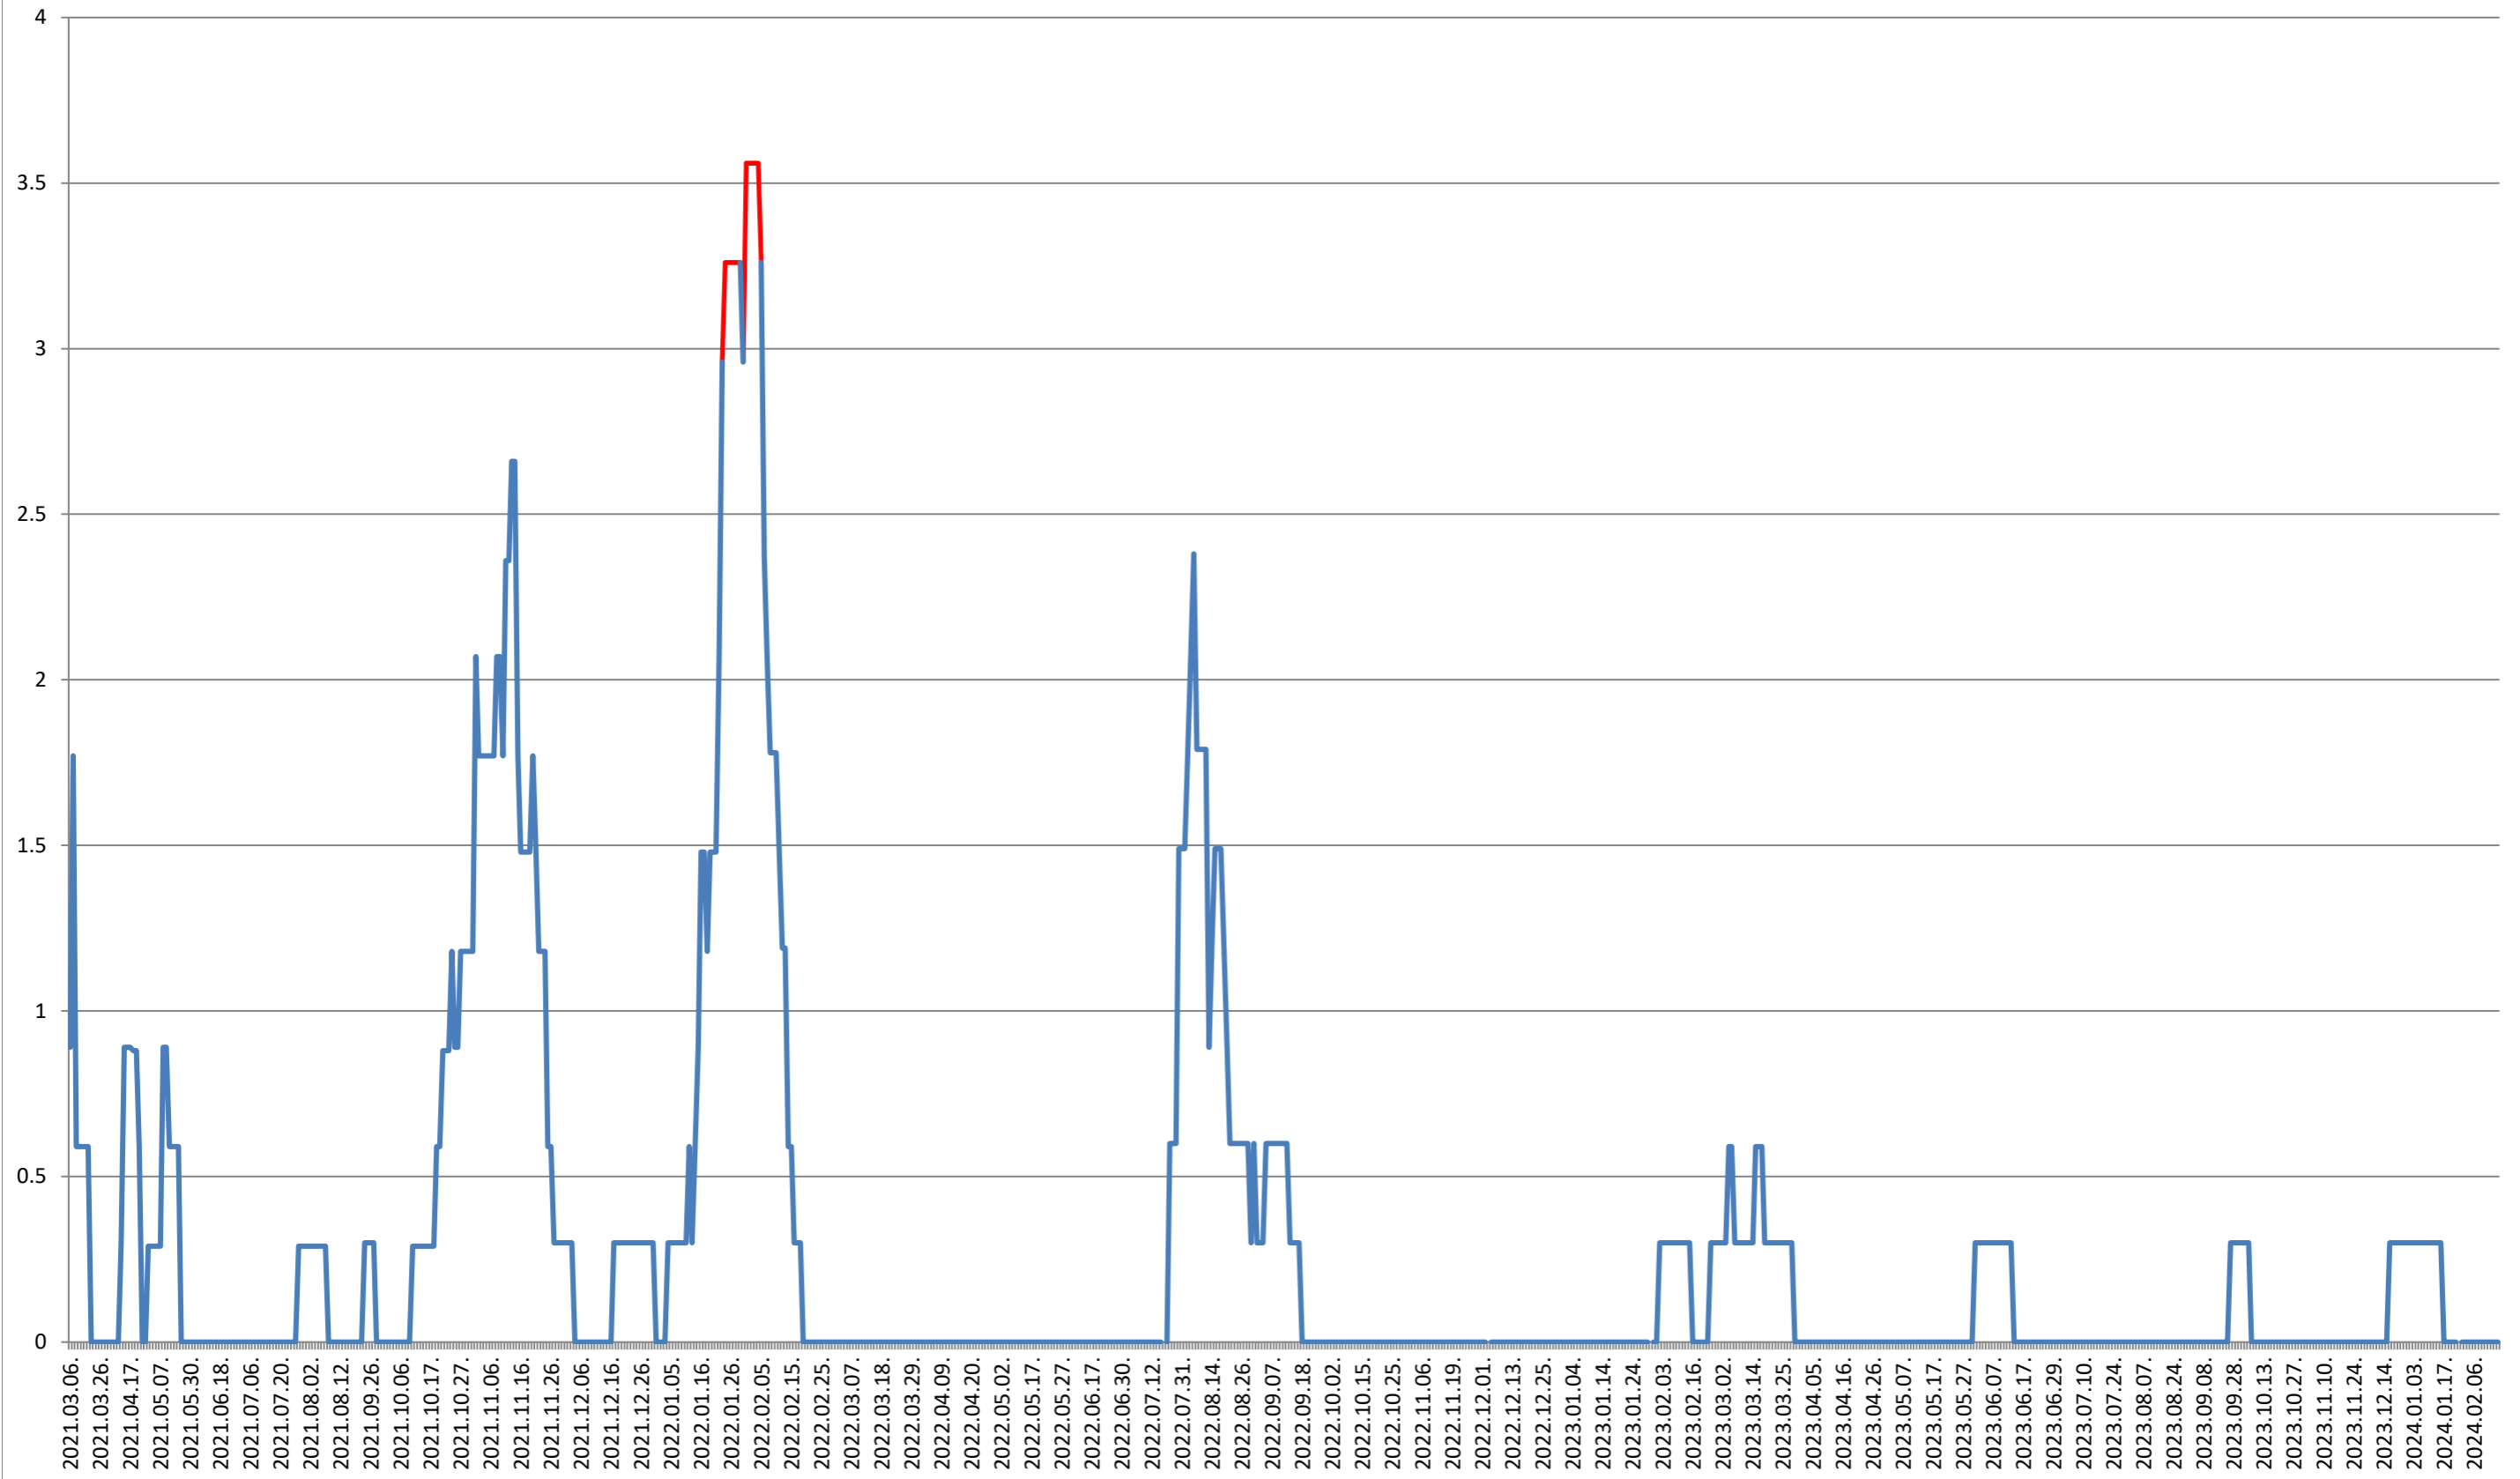

LELICENI - Evolutia incidentei cumulate pe 14 zile la % de locuitori
2021.03.07. - 2024.02.21.

LUETA - Evolutia incidentei cumulate pe 14 zile la % de locuitori 2021.03.07. - 2024.02.21.

LUNCA DE JOS - Evolutia incidentei cumulate pe 14 zile la ‰ de locuitori 2021.03.07. - 2024.02.21.

LUNCA DE SUS - Evolutia incidentei cumulate pe 14 zile la % de locuitori 2021.03.07. - 2024.02.21.

LUPENI - Evolutia incidentei cumulate pe 14 zile la ‰ de locuitori 2021.03.07. - 2024.02.21.

MĂDĂRAȘ - Evolutia incidentei cumulate pe 14 zile la ‰ de locuitori