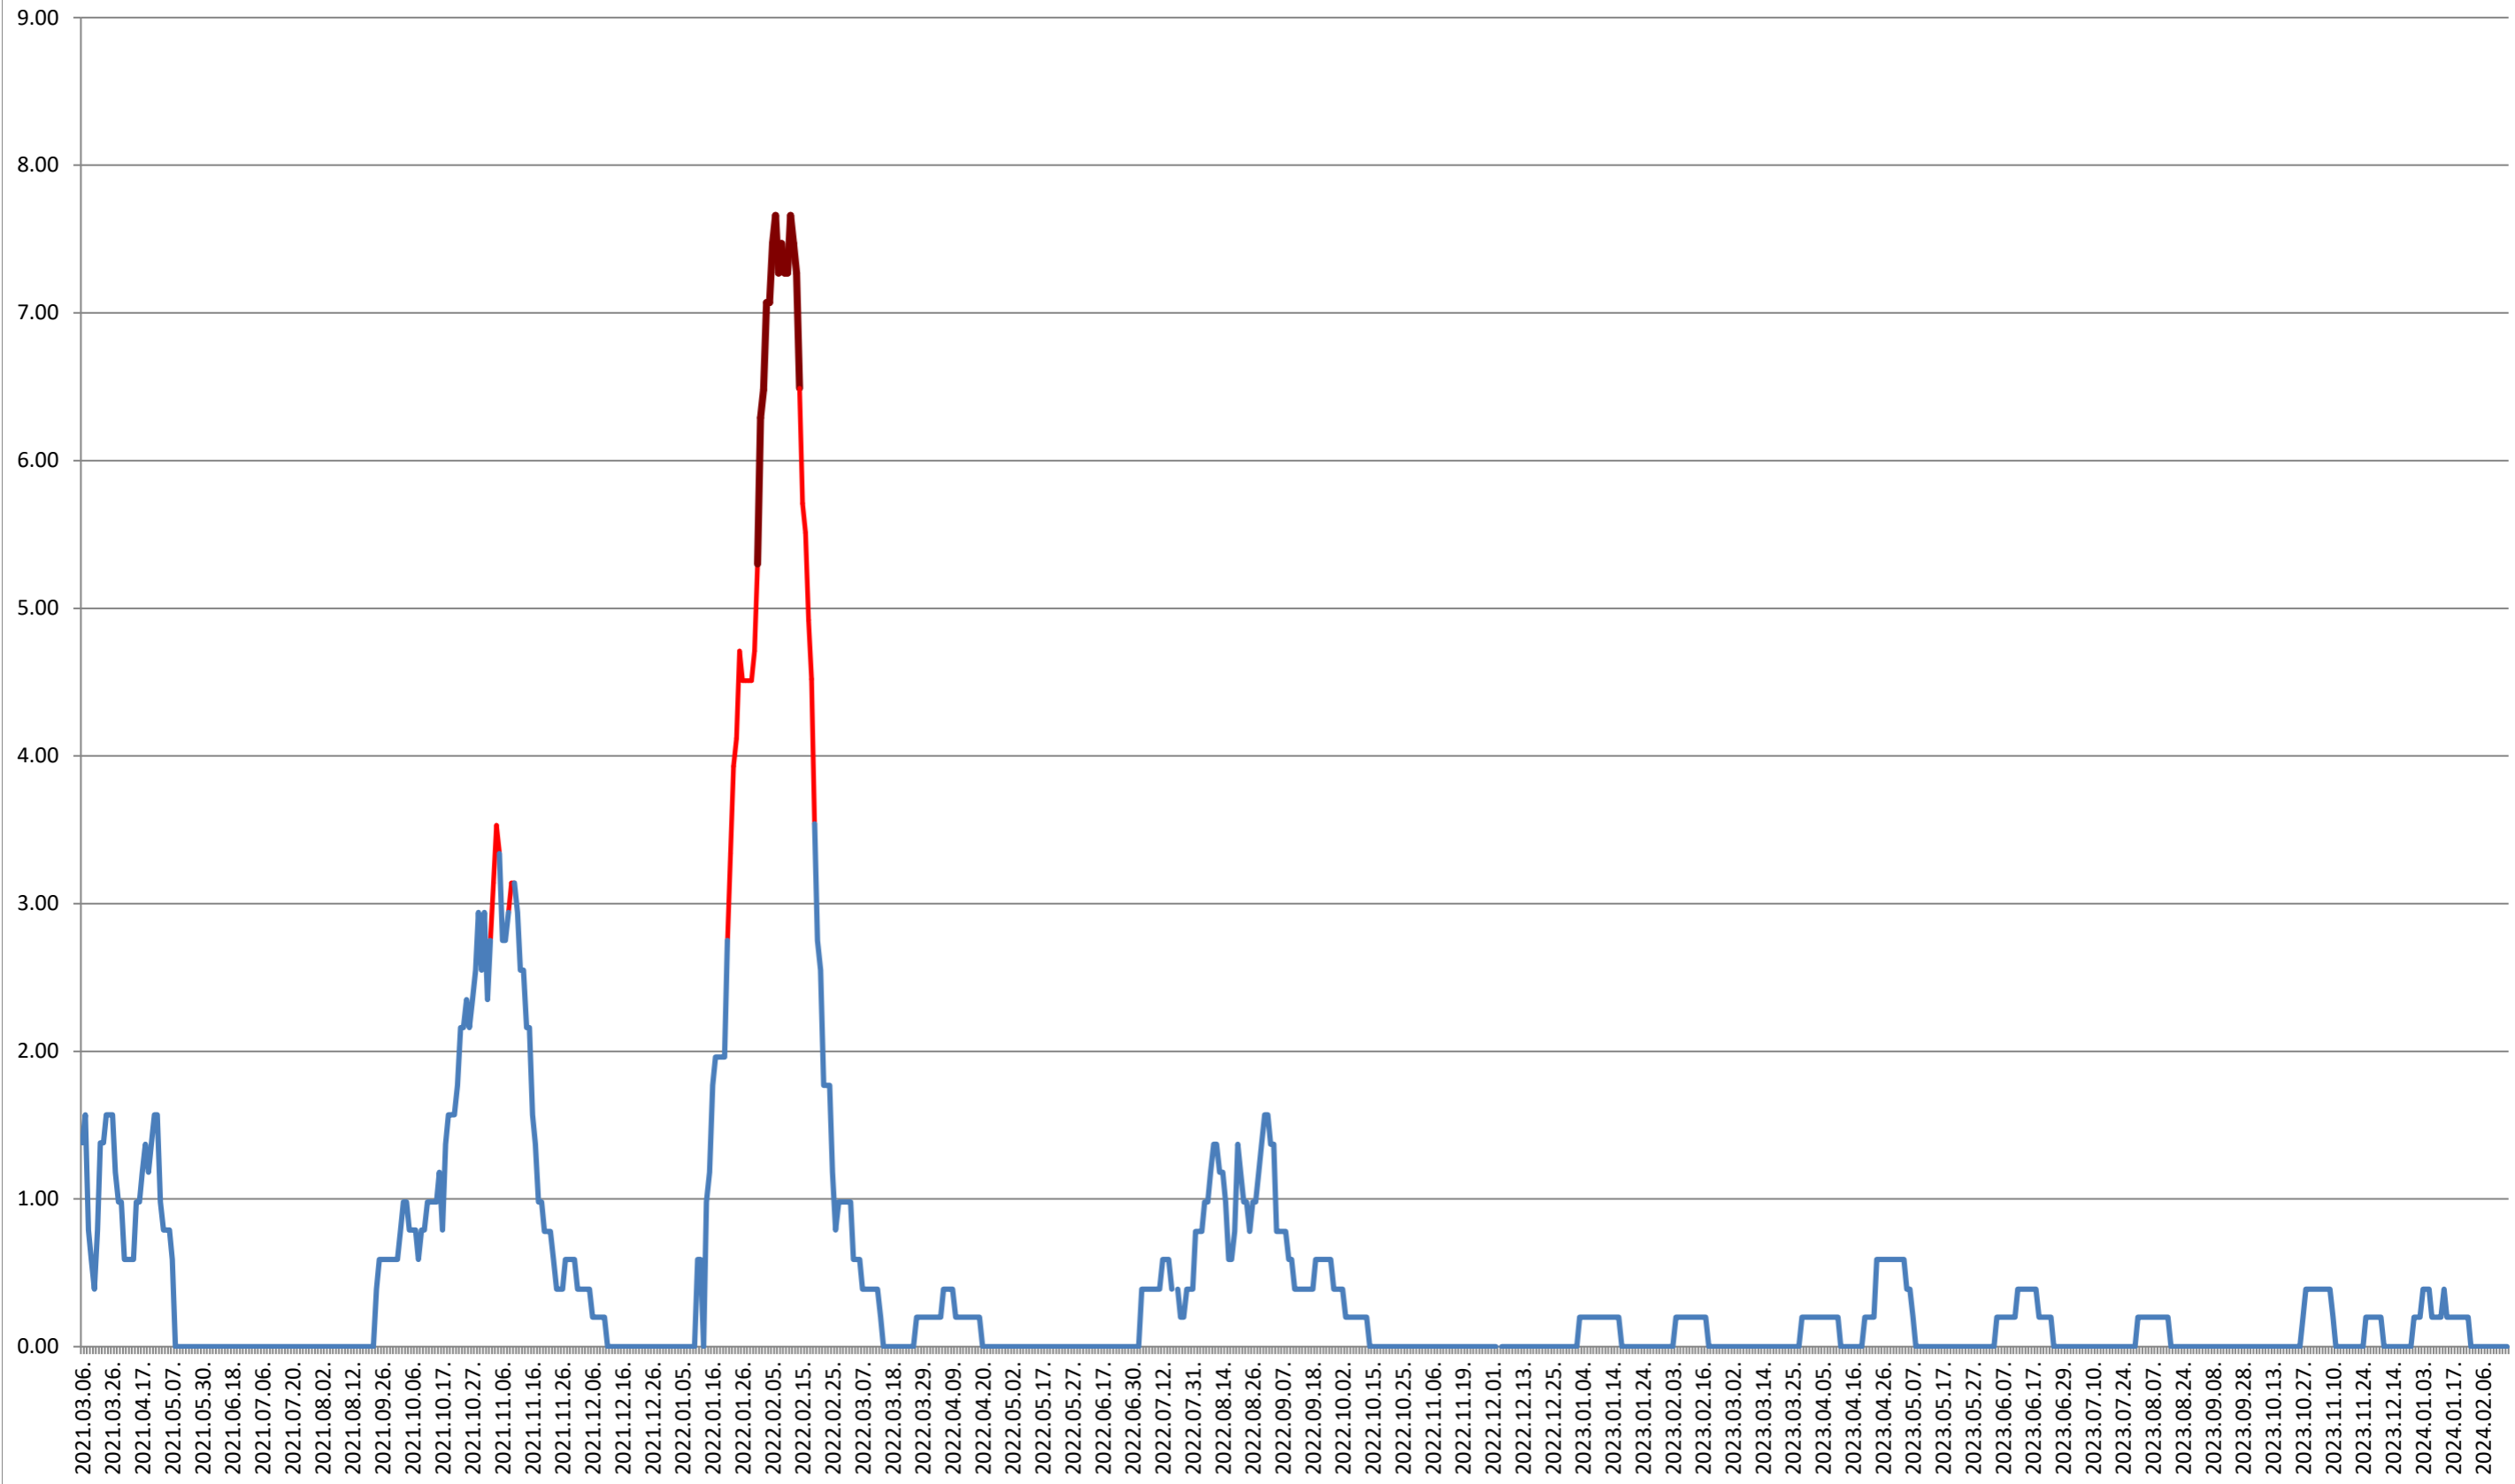

ORAȘ BĂLAN - Evolutia incidentei cumulate pe 14 zile la % de locuitori
2021.03.07. - 2024.02.21.

BILBOR - Evolutia incidentei cumulate pe 14 zile la ‰ de locuitori
2021.03.07. - 2024.02.21.

ORAȘ BORSEC - Evolutia incidentei cumulate pe 14 zile la ‰ de locuitori 2021.03.07. - 2024.02.21.

BRĂDEȘTI - Evolutia incidentei cumulate pe 14 zile la % de locuitori 2021.03.07. - 2024.02.21.

CĂPĂLNIȚA - Evolutia incidentei cumulate pe 14 zile la ‰ de locuitori 2021.03.07. - 2024.02.21.

CÂRȚA - Evolutia incidentei cumulate pe 14 zile la % de locuitori
2021.03.07. - 2024.02.21.

CICEU - Evolutia incidentei cumulate pe 14 zile la ‰ de locuitori 2021.03.07. - 2024.02.21.

CIUCSÂNGEORGIU - Evolutia incidentei cumulate pe 14 zile la % de locuitori

2021.03.07. - 2024.02.21.

CIUMANI - Evolutia incidentei cumulate pe 14 zile la ‰ de locuitori 2021.03.07. - 2024.02.21.

CORBU - Evolutia incidentei cumulate pe 14 zile la ‰ de locuitori 2021.03.07. - 2024.02.21.

CORUND - Evolutia incidentei cumulate pe 14 zile la ‰ de locuitori 2021.03.07. - 2024.02.21.

COZMENI - Evolutia incidentei cumulate pe 14 zile la % de locuitori 2021.03.07. - 2024.02.21.