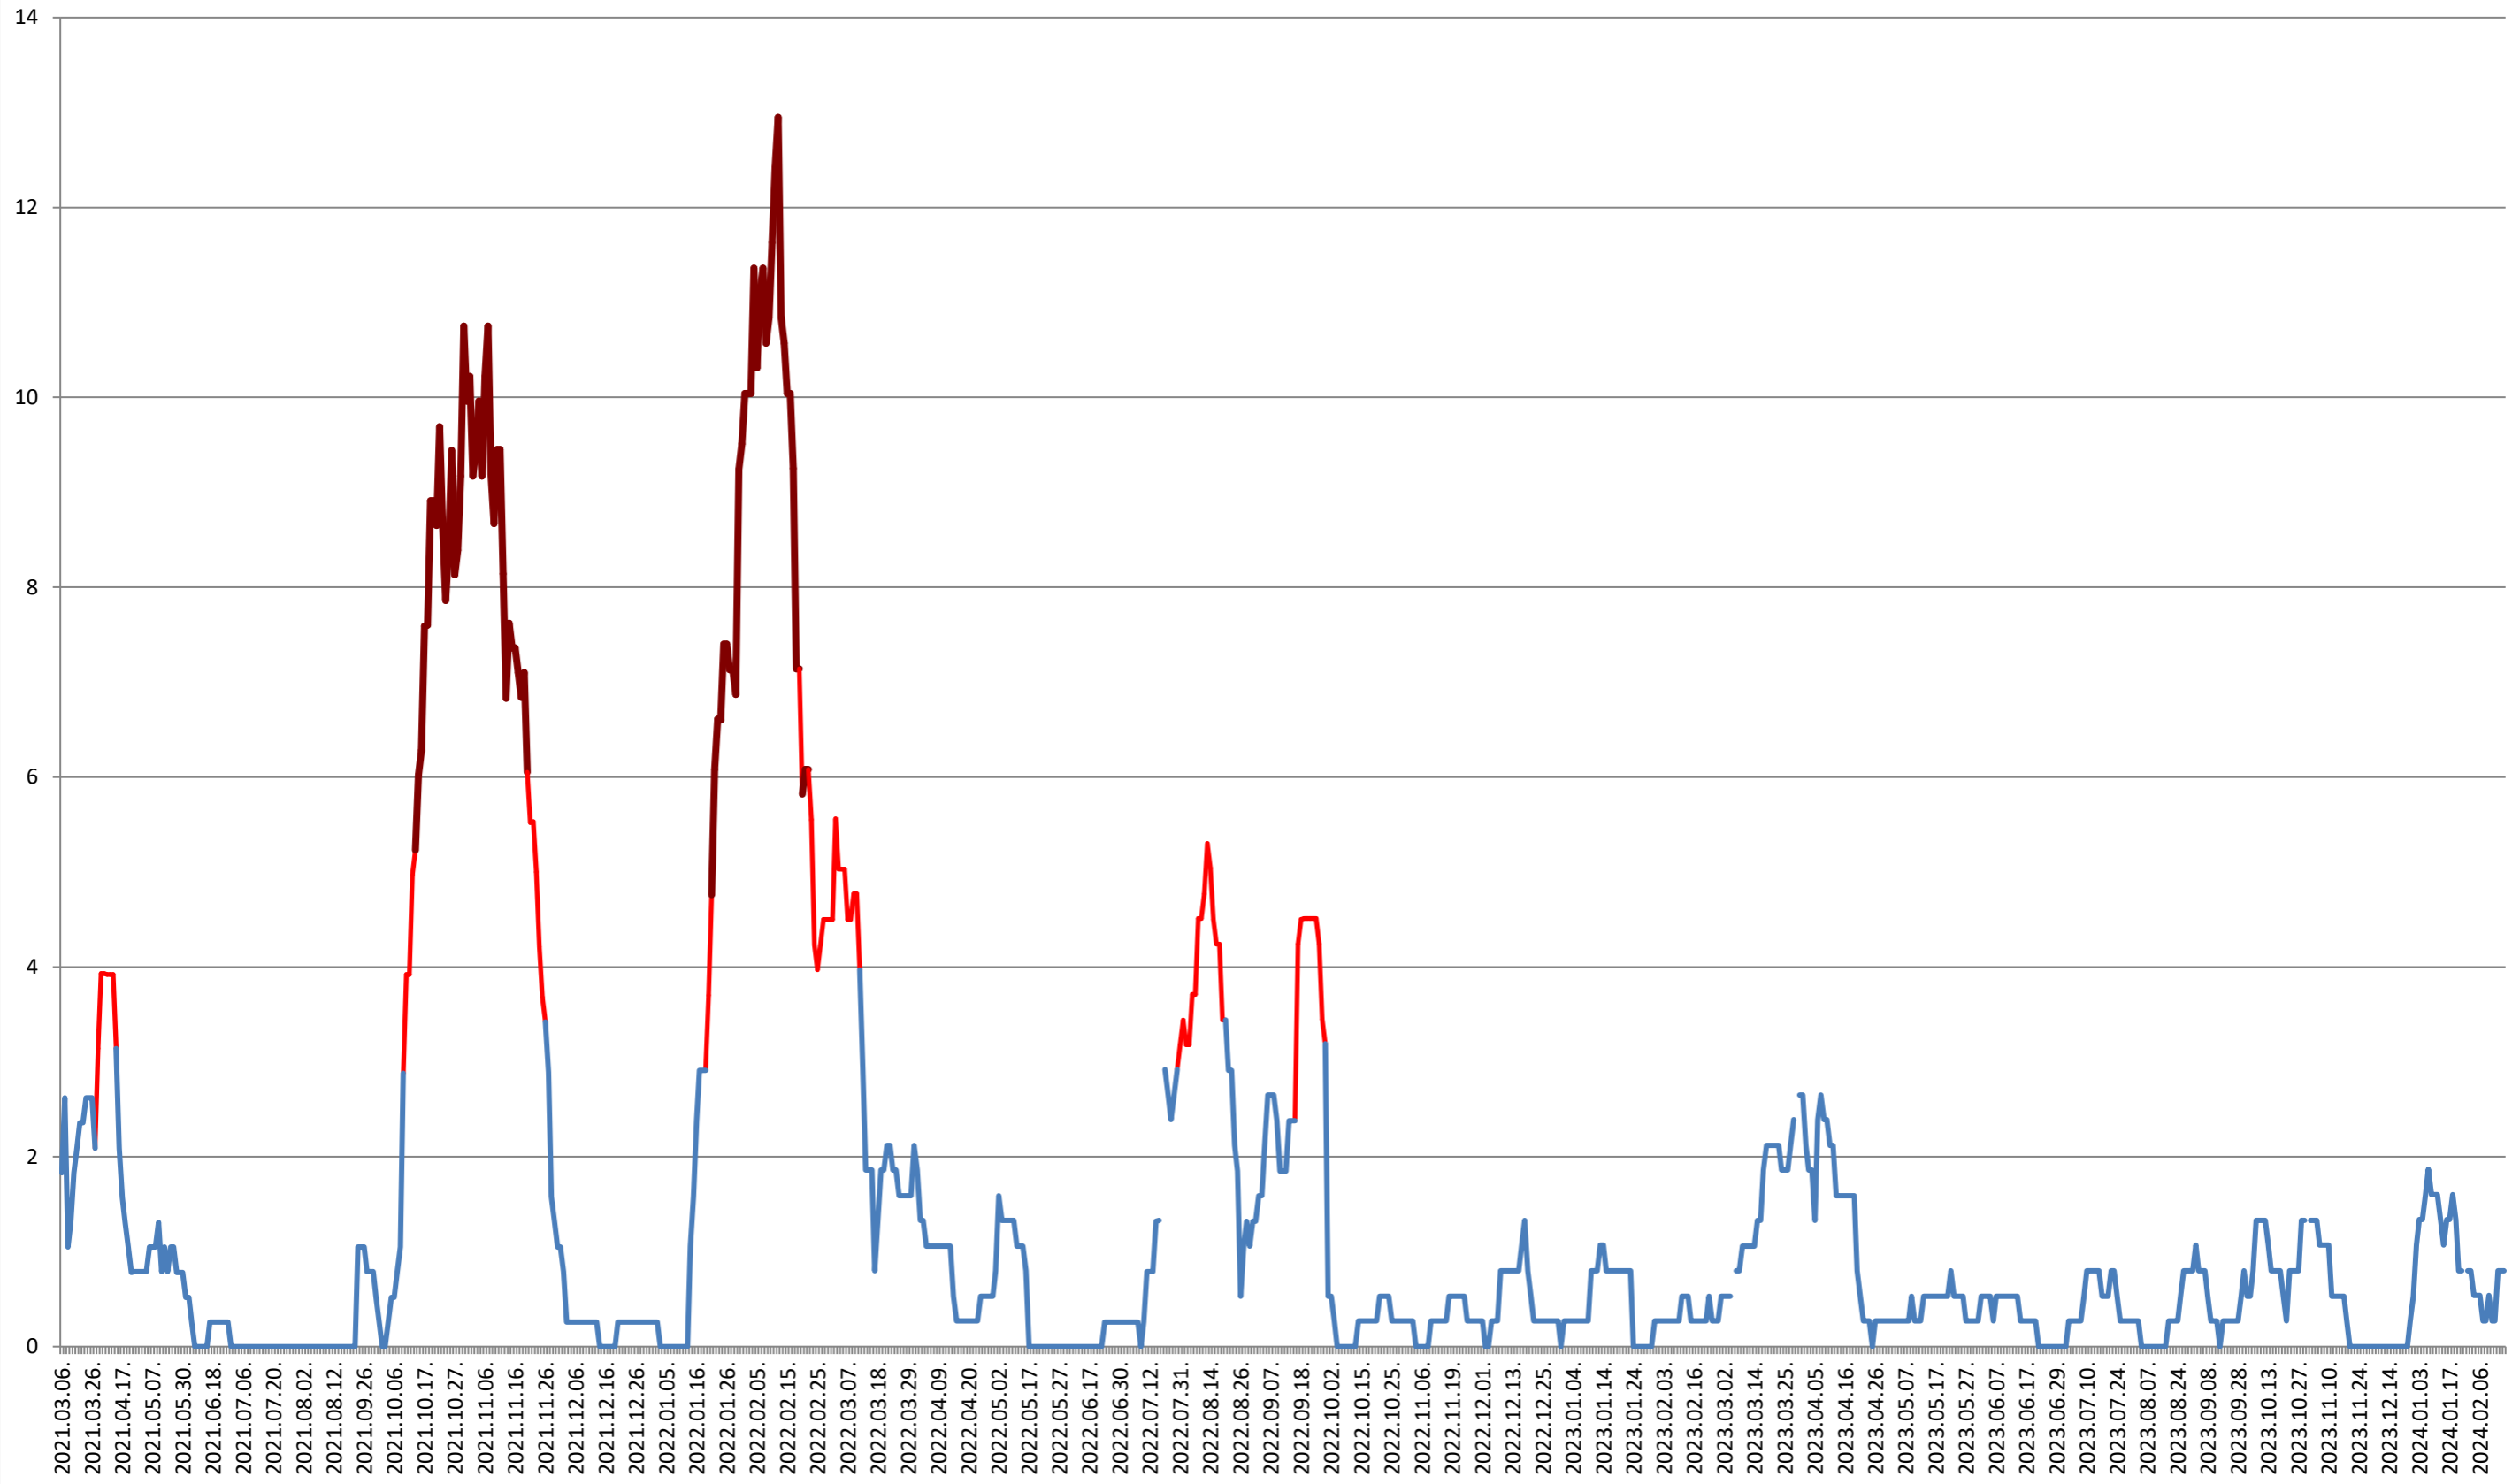

SĂRMAȘ - Evolutia incidentei cumulate pe 14 zile la ‰ de locuitori 2021.03.07. - 2024.02.21.