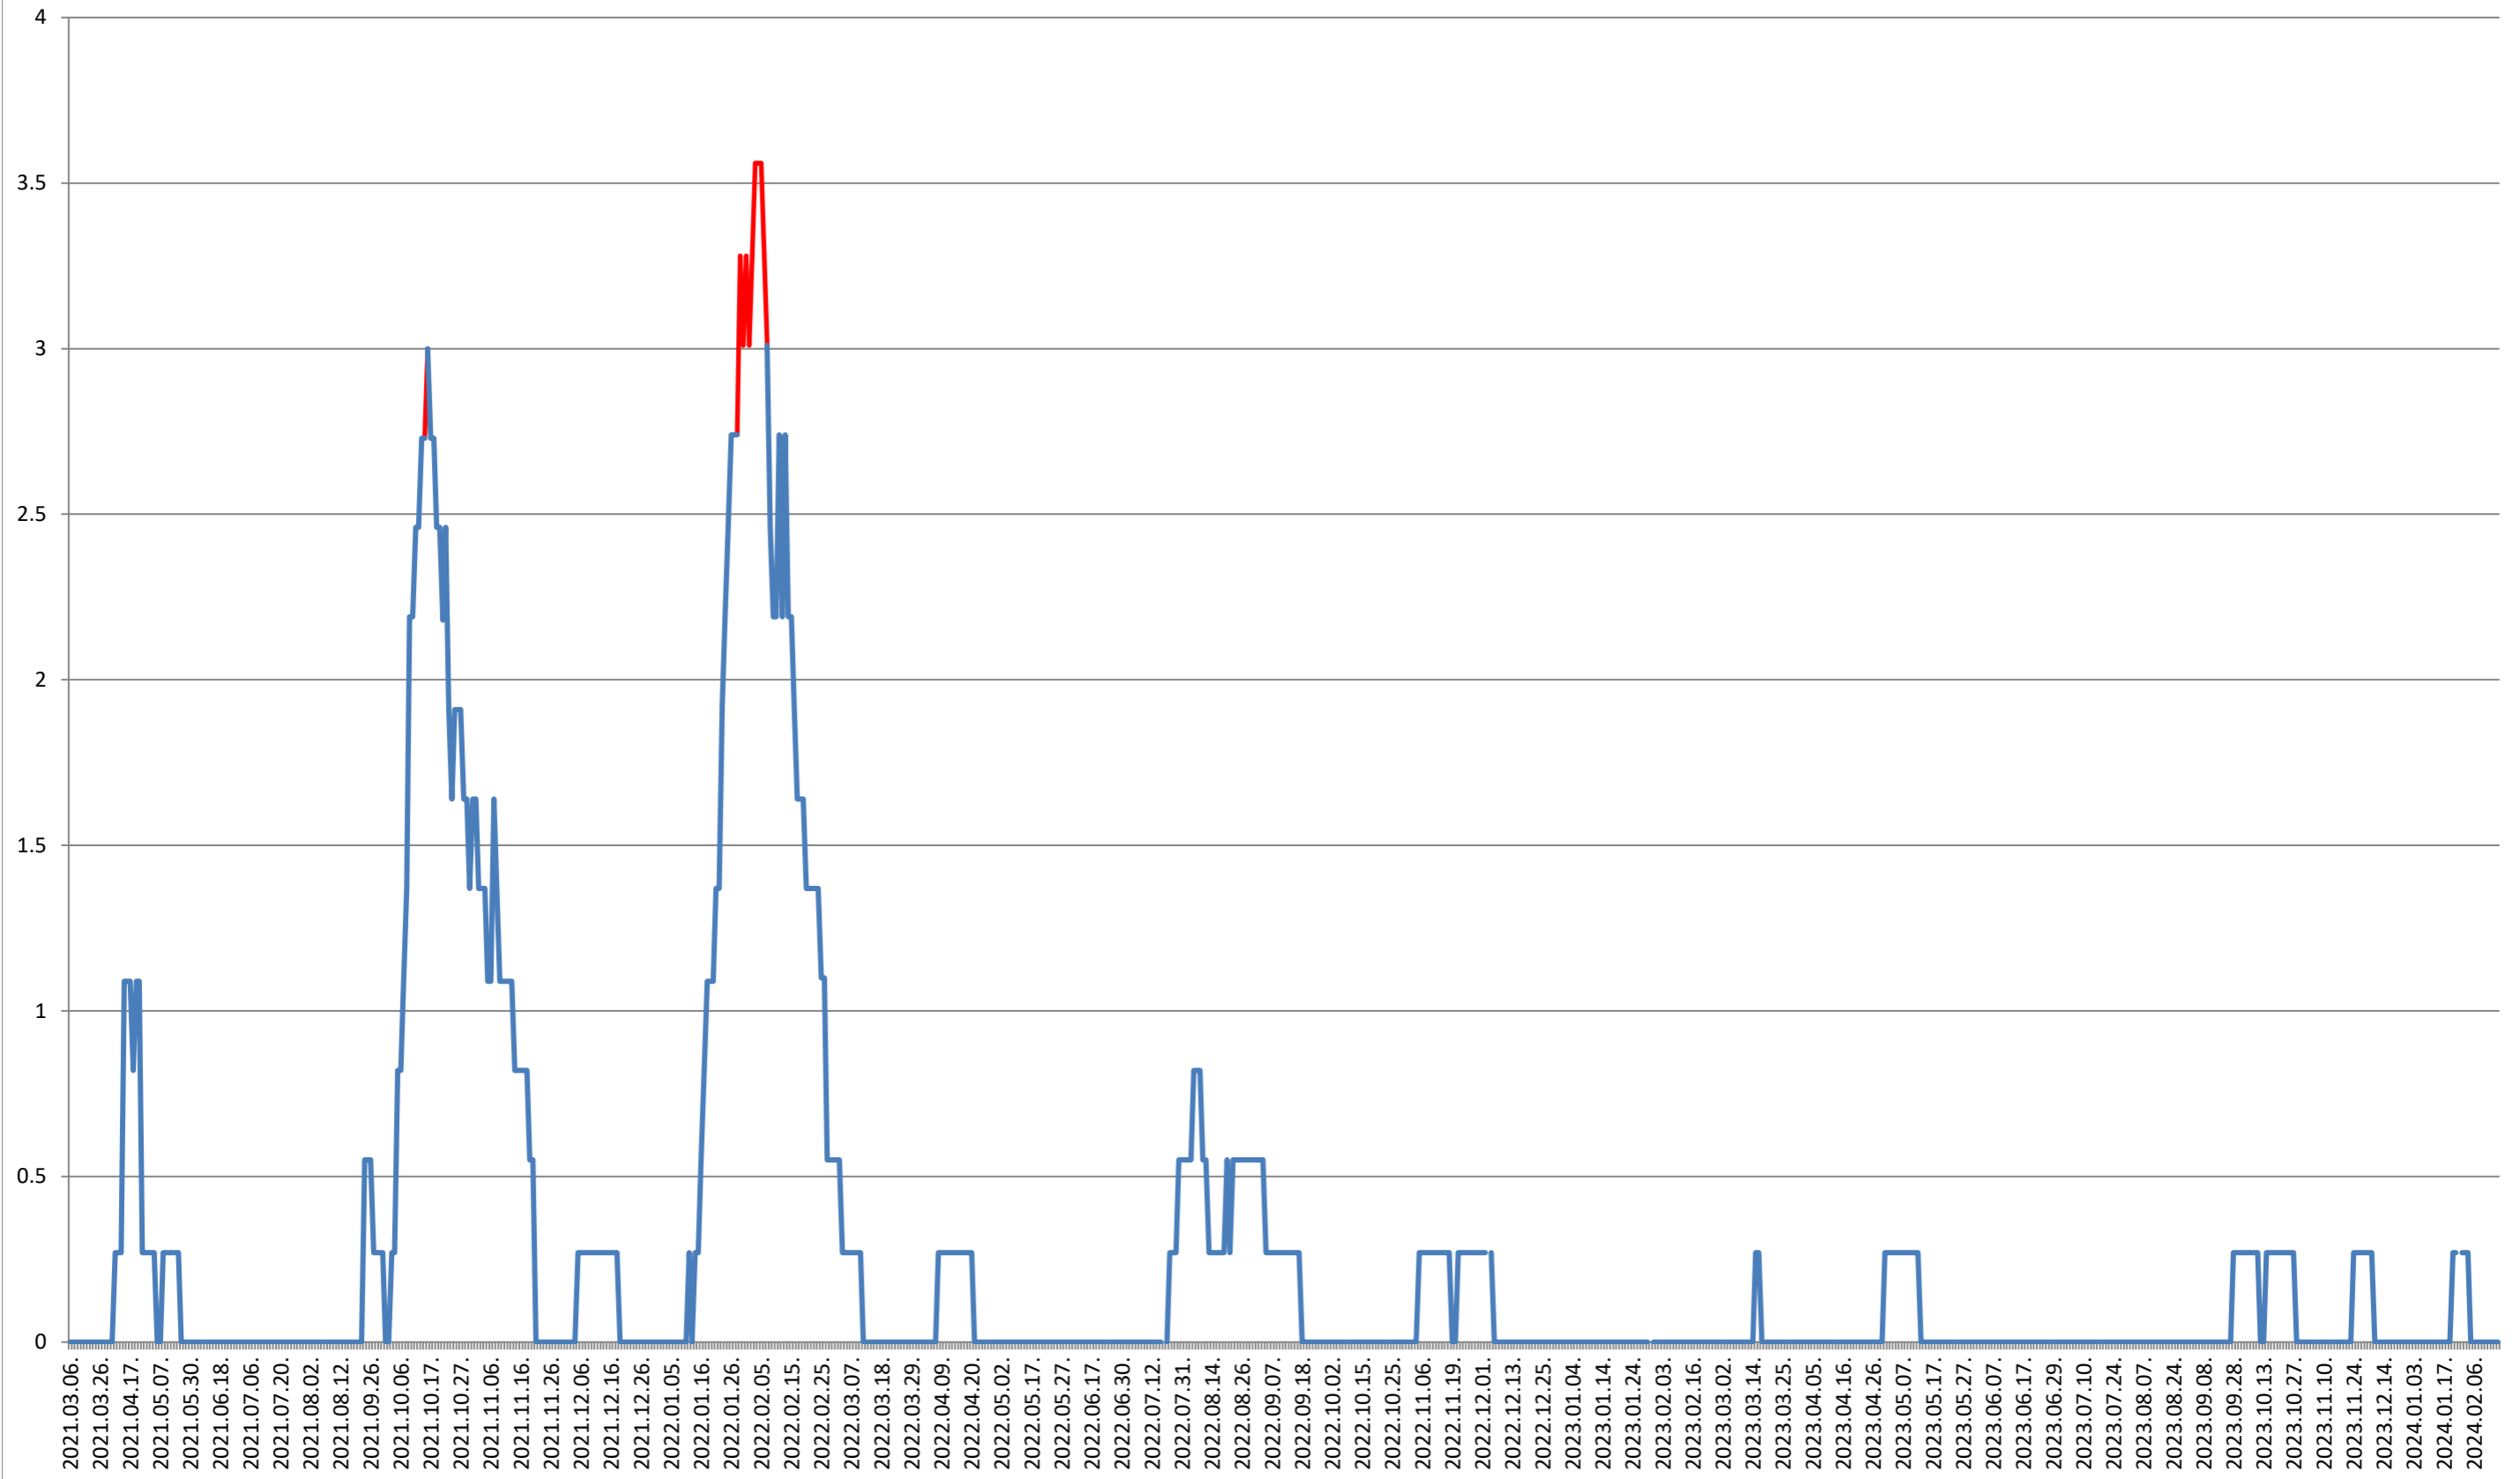

ORAȘ CRISTURU SECUIESC - Evolutia incidentei cumulate pe 14 zile la ‰ de locuitori
2021.03.07. - 2024.02.21.

DĂNEȘTI - Evolutia incidentei cumulate pe 14 zile la ‰ de locuitori 2021.03.07. - 2024.02.21.

FELICENI - Evolutia incidentei cumulate pe 14 zile la ‰ de locuitori 2021.03.07. - 2024.02.21.

FRUMOASA - Evolutia incidentei cumulate pe 14 zile la % de locuitori

2021.03.07. - 2024.02.21.

GĂLĂUȚAȘ - Evolutia incidentei cumulate pe 14 zile la ‰ de locuitori 2021.03.07. - 2024.02.21.

MUNICIPIUL GHEORGHENI - Evolutia incidentei cumulate pe 14 zile la % de locuitori
2021.03.07. - 2024.02.21.

JOSENI - Evolutia incidentei cumulate pe 14 zile la ‰ de locuitori

2021.03.07. - 2024.02.21.

LĂZAREA - Evolutia incidentei cumulate pe 14 zile la ‰ de locuitori 2021.03.07. - 2024.02.21.

LELICENI - Evolutia incidentei cumulate pe 14 zile la % de locuitori
2021.03.07. - 2024.02.21.

LUETA - Evolutia incidentei cumulate pe 14 zile la % de locuitori 2021.03.07. - 2024.02.21.

LUNCA DE JOS - Evolutia incidentei cumulate pe 14 zile la ‰ de locuitori 2021.03.07. - 2024.02.21.