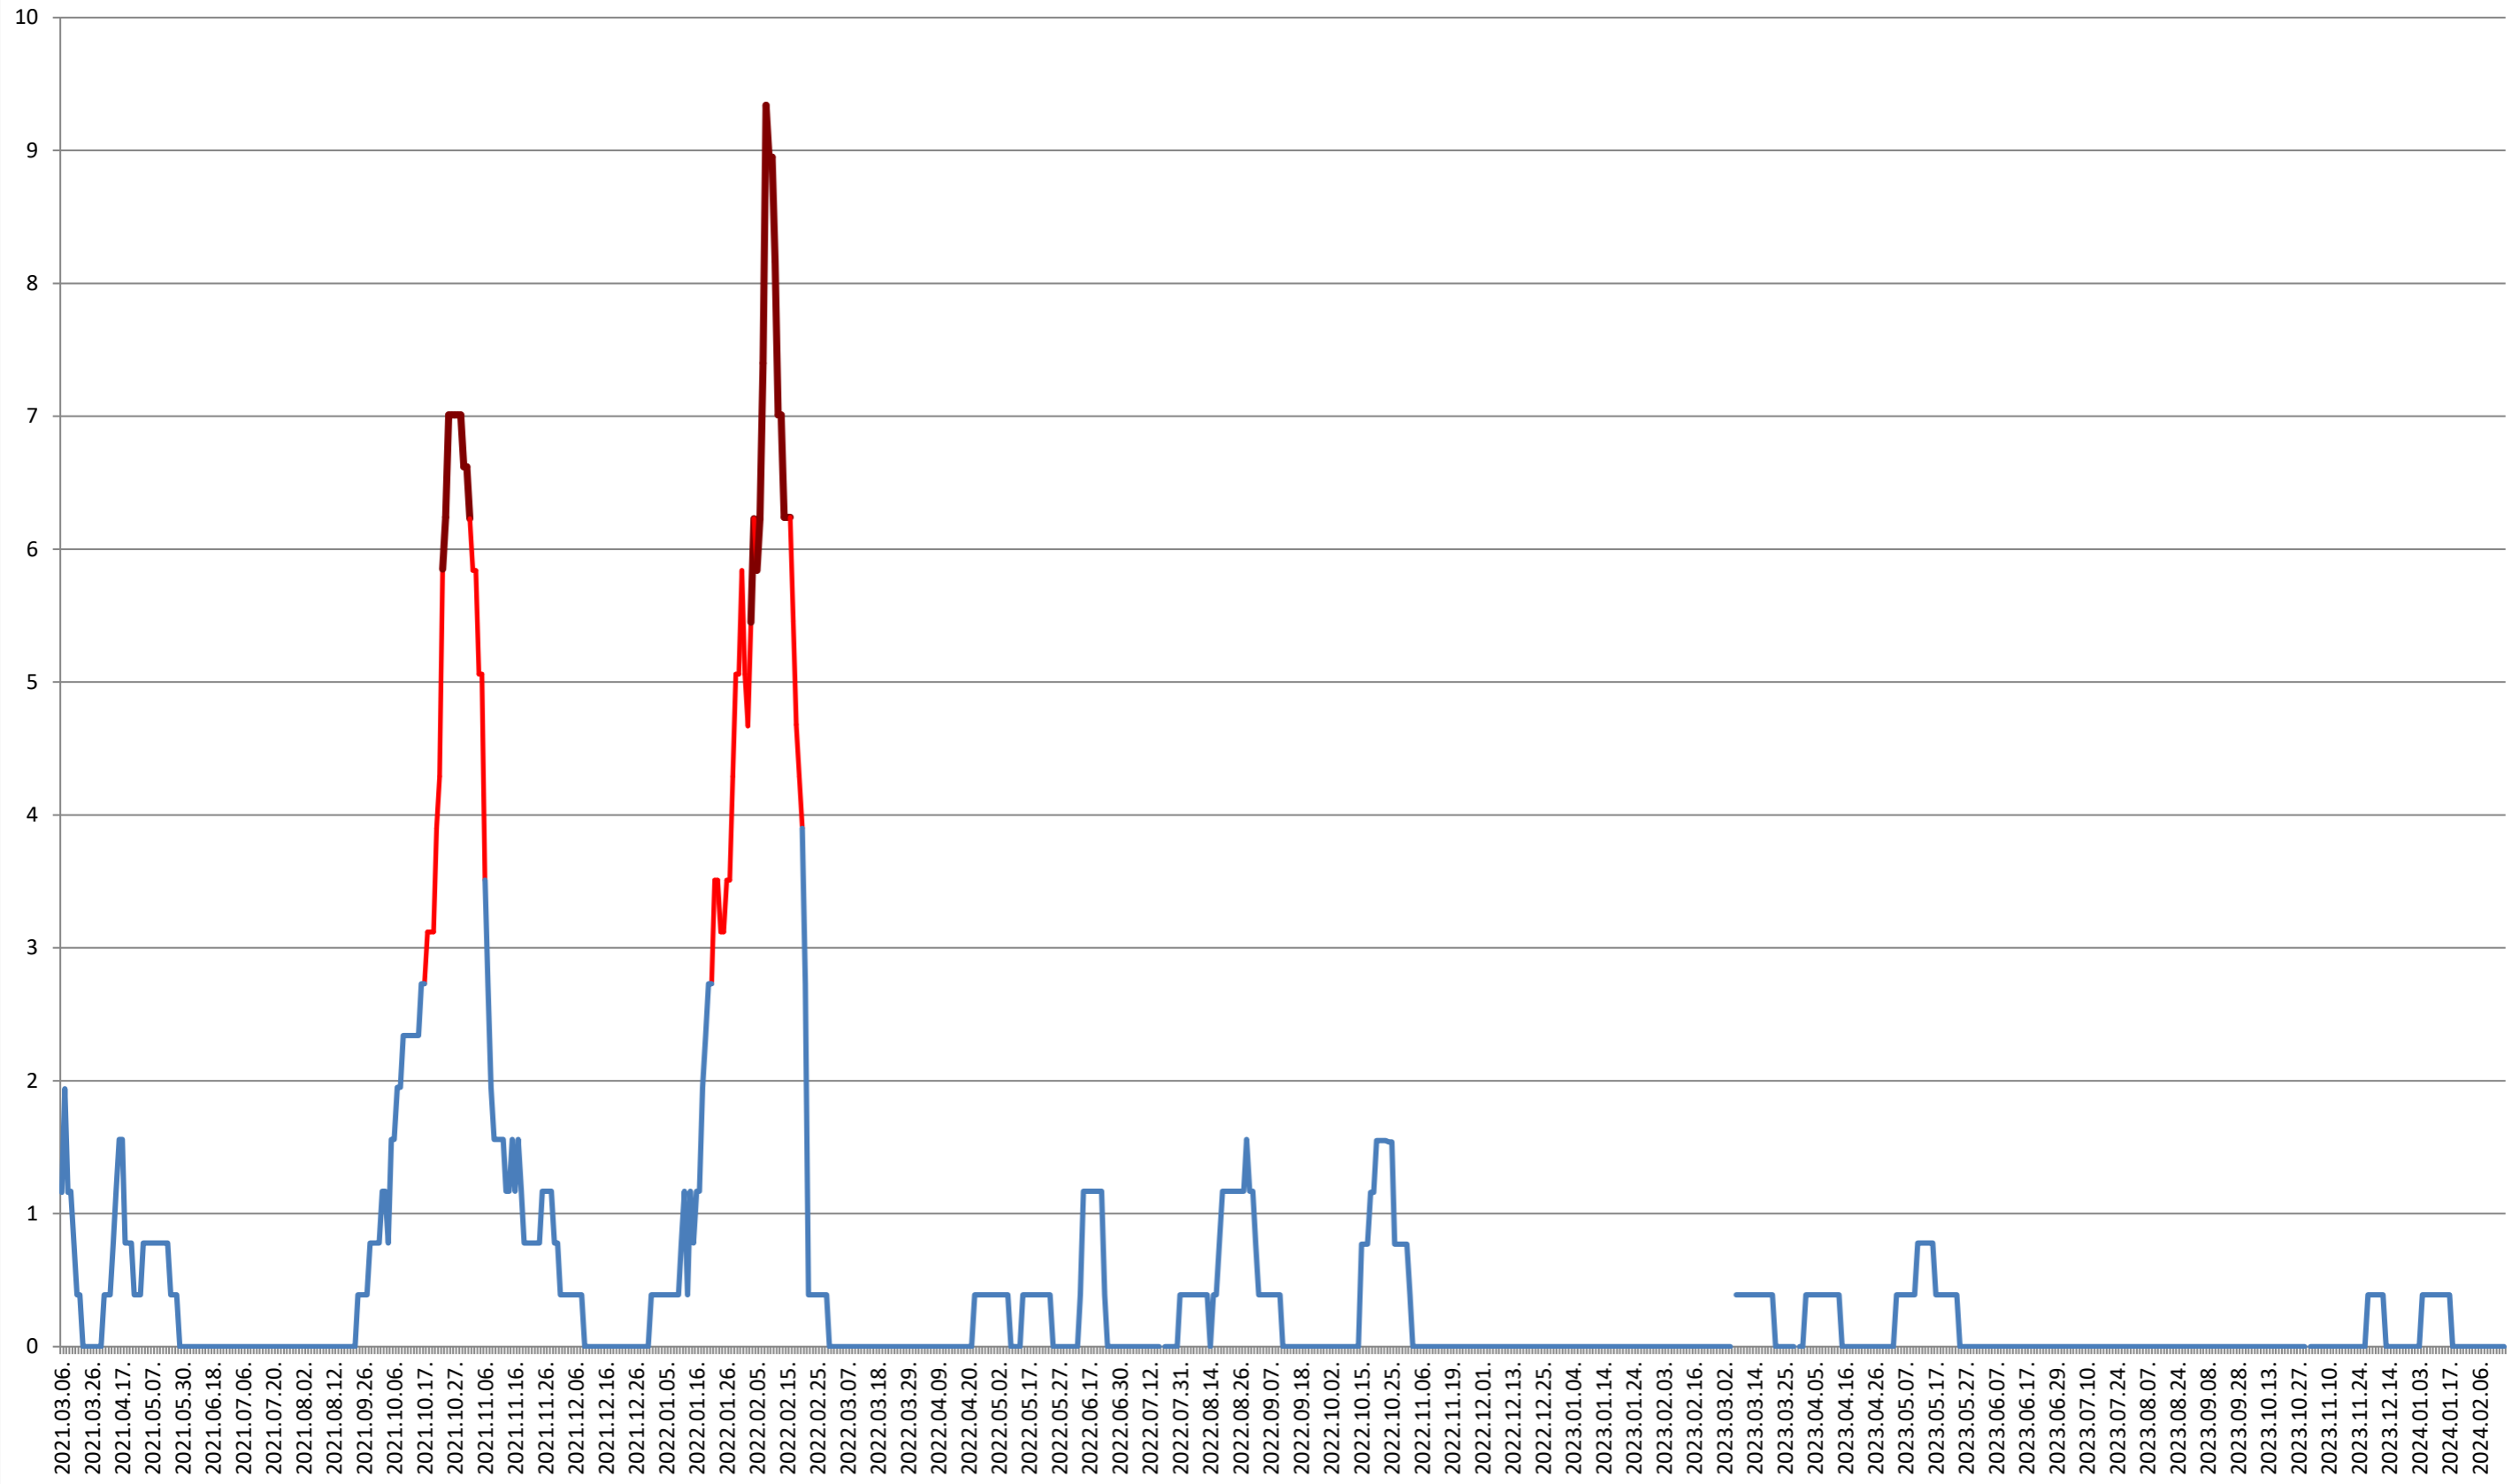

SICULENI - Evolutia incidentei cumulate pe 14 zile la ‰ de locuitori 2021.03.07. - 2024.02.21.

ȘIMONEȘTI - Evolutia incidentei cumulate pe 14 zile la % de locuitori 2021.03.07. - 2024.02.21.

SUBCETATE - Evolutia incidentei cumulate pe 14 zile la ‰ de locuitori 2021.03.07. - 2024.02.21.

SUSENI - Evolutia incidentei cumulate pe 14 zile la ‰ de locuitori 2021.03.07. - 2024.02.21.

TOMEȘTI - Evolutia incidentei cumulate pe 14 zile la ‰ de locuitori
2021.03.07. - 2024.02.21.

MUNICIPIUL TOPLIȚA - Evolutia incidentei cumulate pe 14 zile la ‰ de locuitori 2021.03.07. - 2024.02.21.