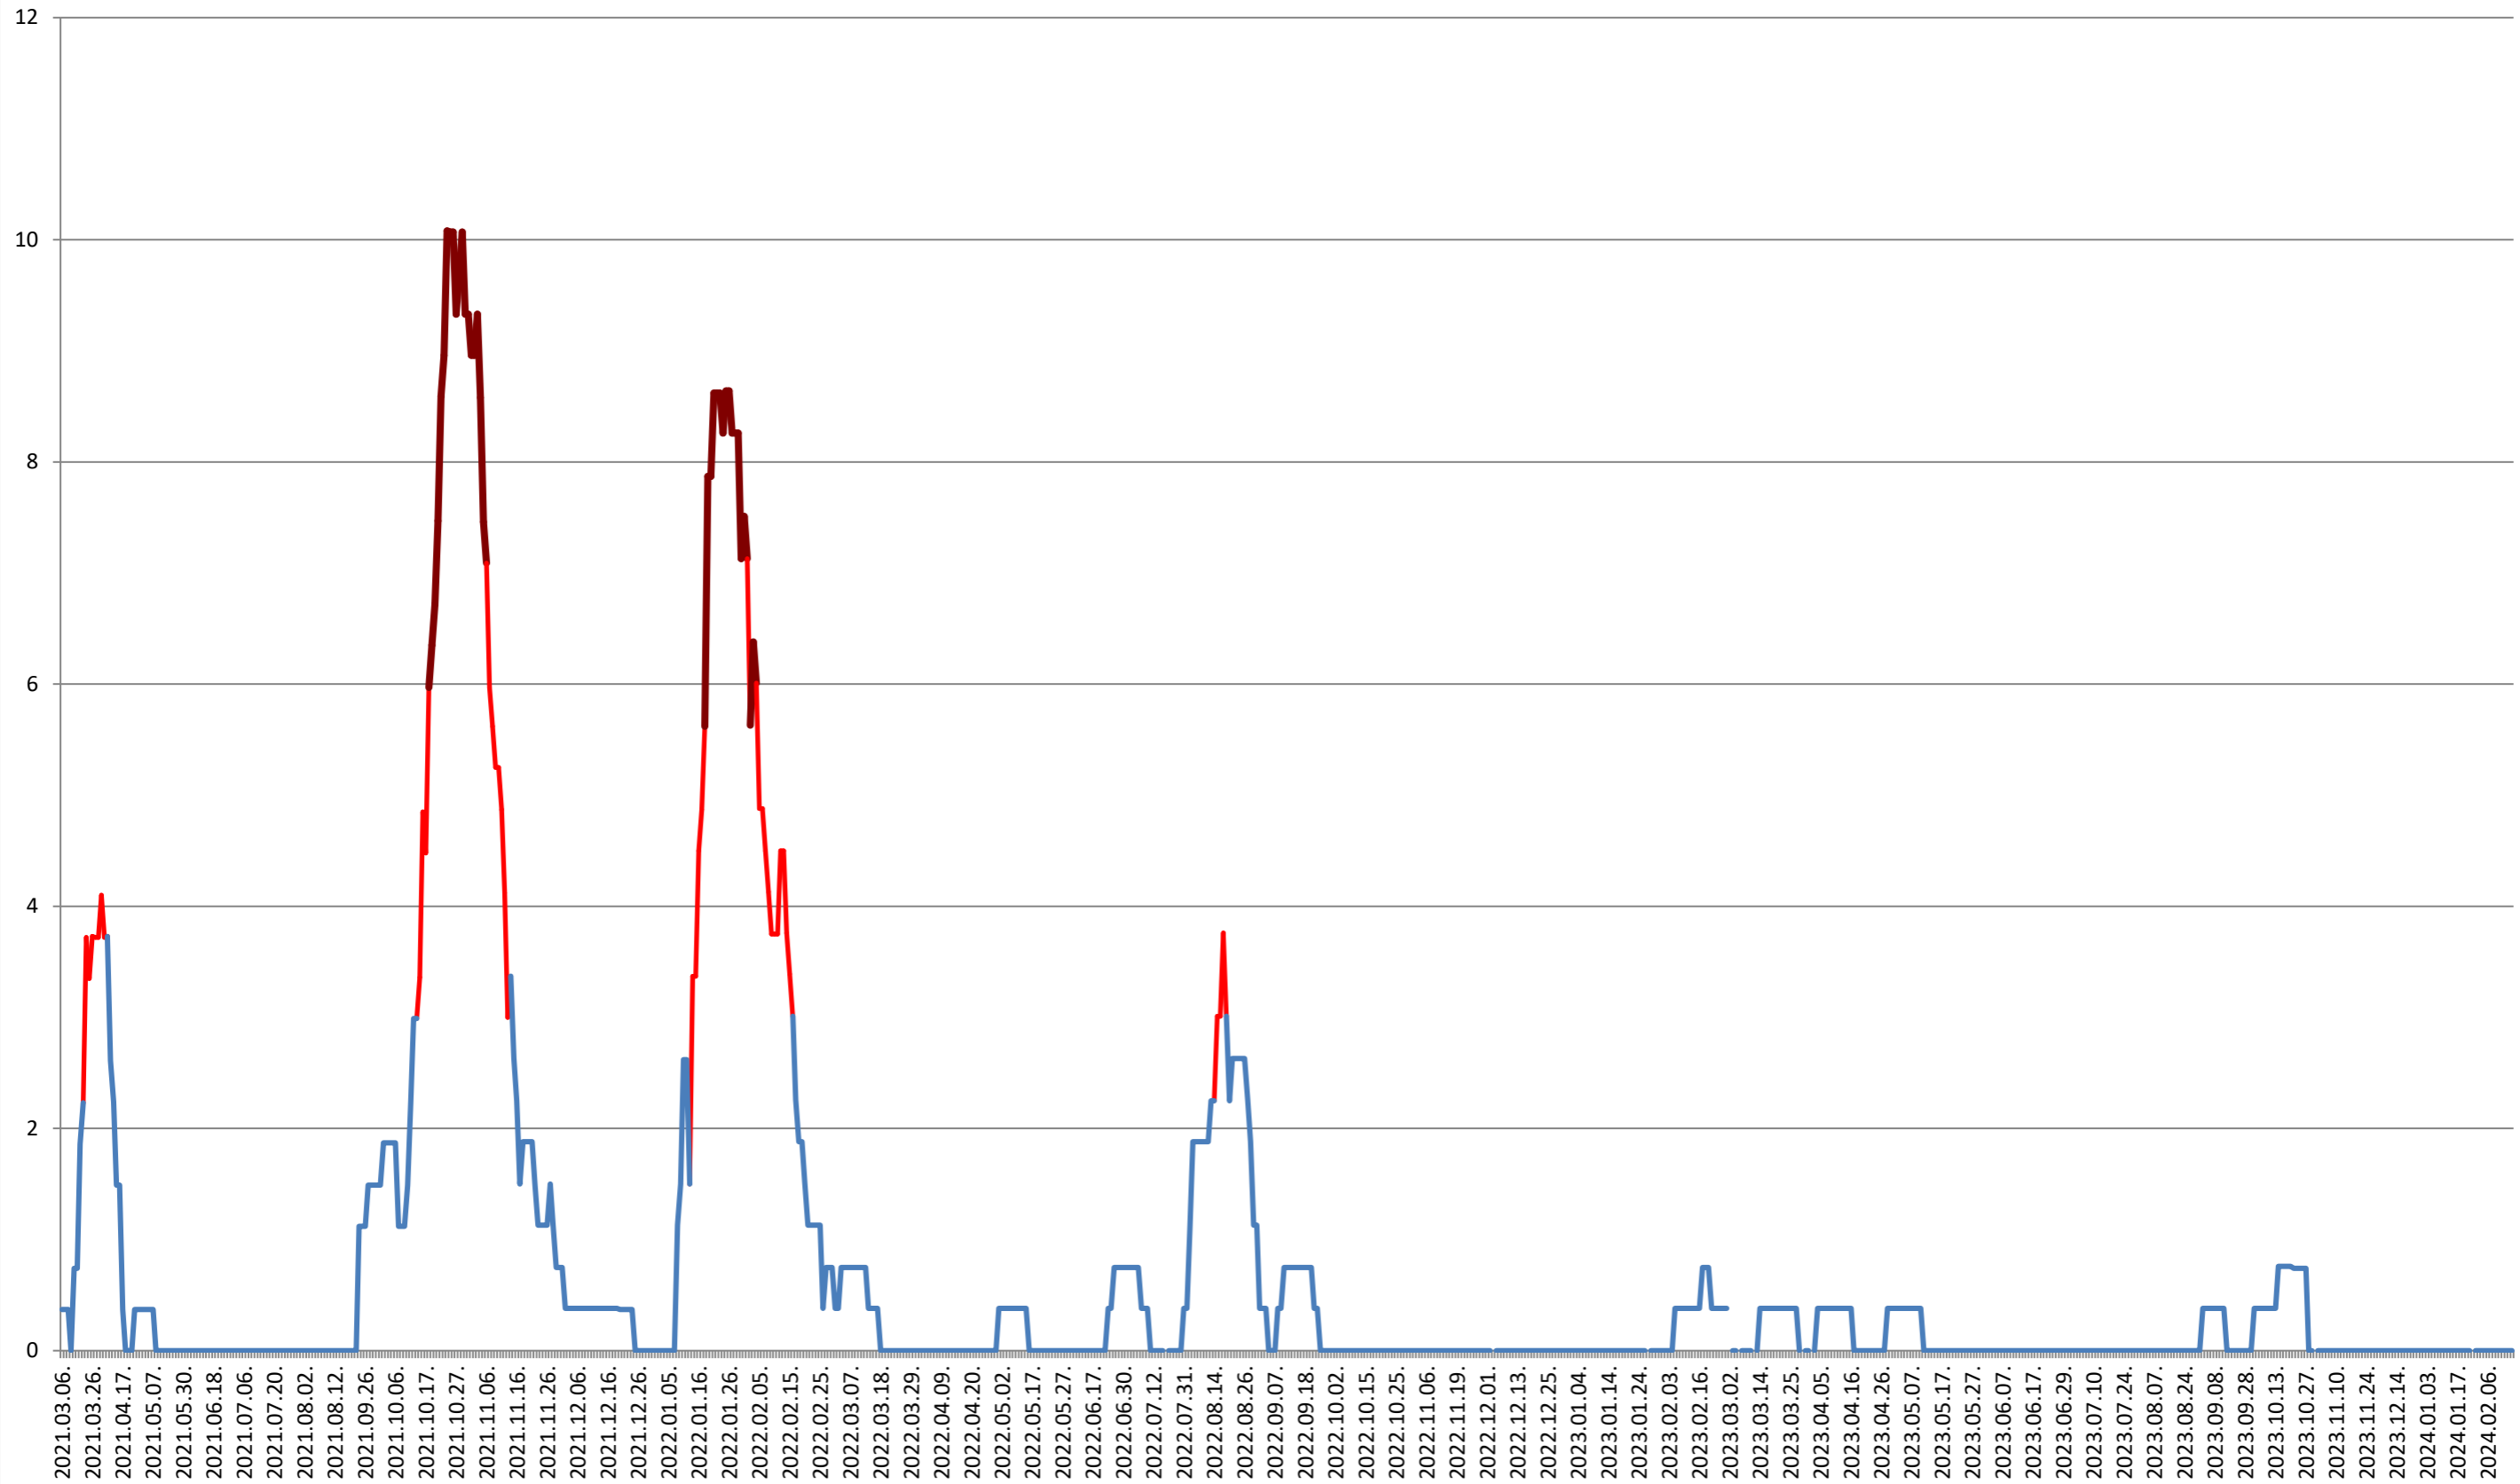

PĂULENI-CIUC - Evolutia incidentei cumulate pe 14 zile la ‰ de locuitori
2021.03.07. - 2024.02.21.

PLĂIEȘII DE JOS - Evolutia incidentei cumulate pe 14 zile la % de locuitori 2021.03.07. - 2024.02.21.

PORUMBENI - Evolutia incidentei cumulate pe 14 zile la ‰ de locuitori
2021.03.07. - 2024.02.21.

PRAID - Evolutia incidentei cumulate pe 14 zile la % de locuitori
2021.03.07. - 2024.02.21.

RACU - Evolutia incidentei cumulate pe 14 zile la ‰ de locuitori 2021.03.07. - 2024.02.21.

REMETEA - Evolutia incidentei cumulate pe 14 zile la ‰ de locuitori 2021.03.07. - 2024.02.21.

SĂCEL - Evolutia incidentei cumulate pe 14 zile la ‰ de locuitori 2021.03.07. - 2024.02.21.

SÂNCRĂIENI - Evolutia incidentei cumulate pe 14 zile la ‰ de locuitori 2021.03.07. - 2024.02.21.

SÂNDOMINIC - Evolutia incidentei cumulate pe 14 zile la % de locuitori 2021.03.07. - 2024.02.21.