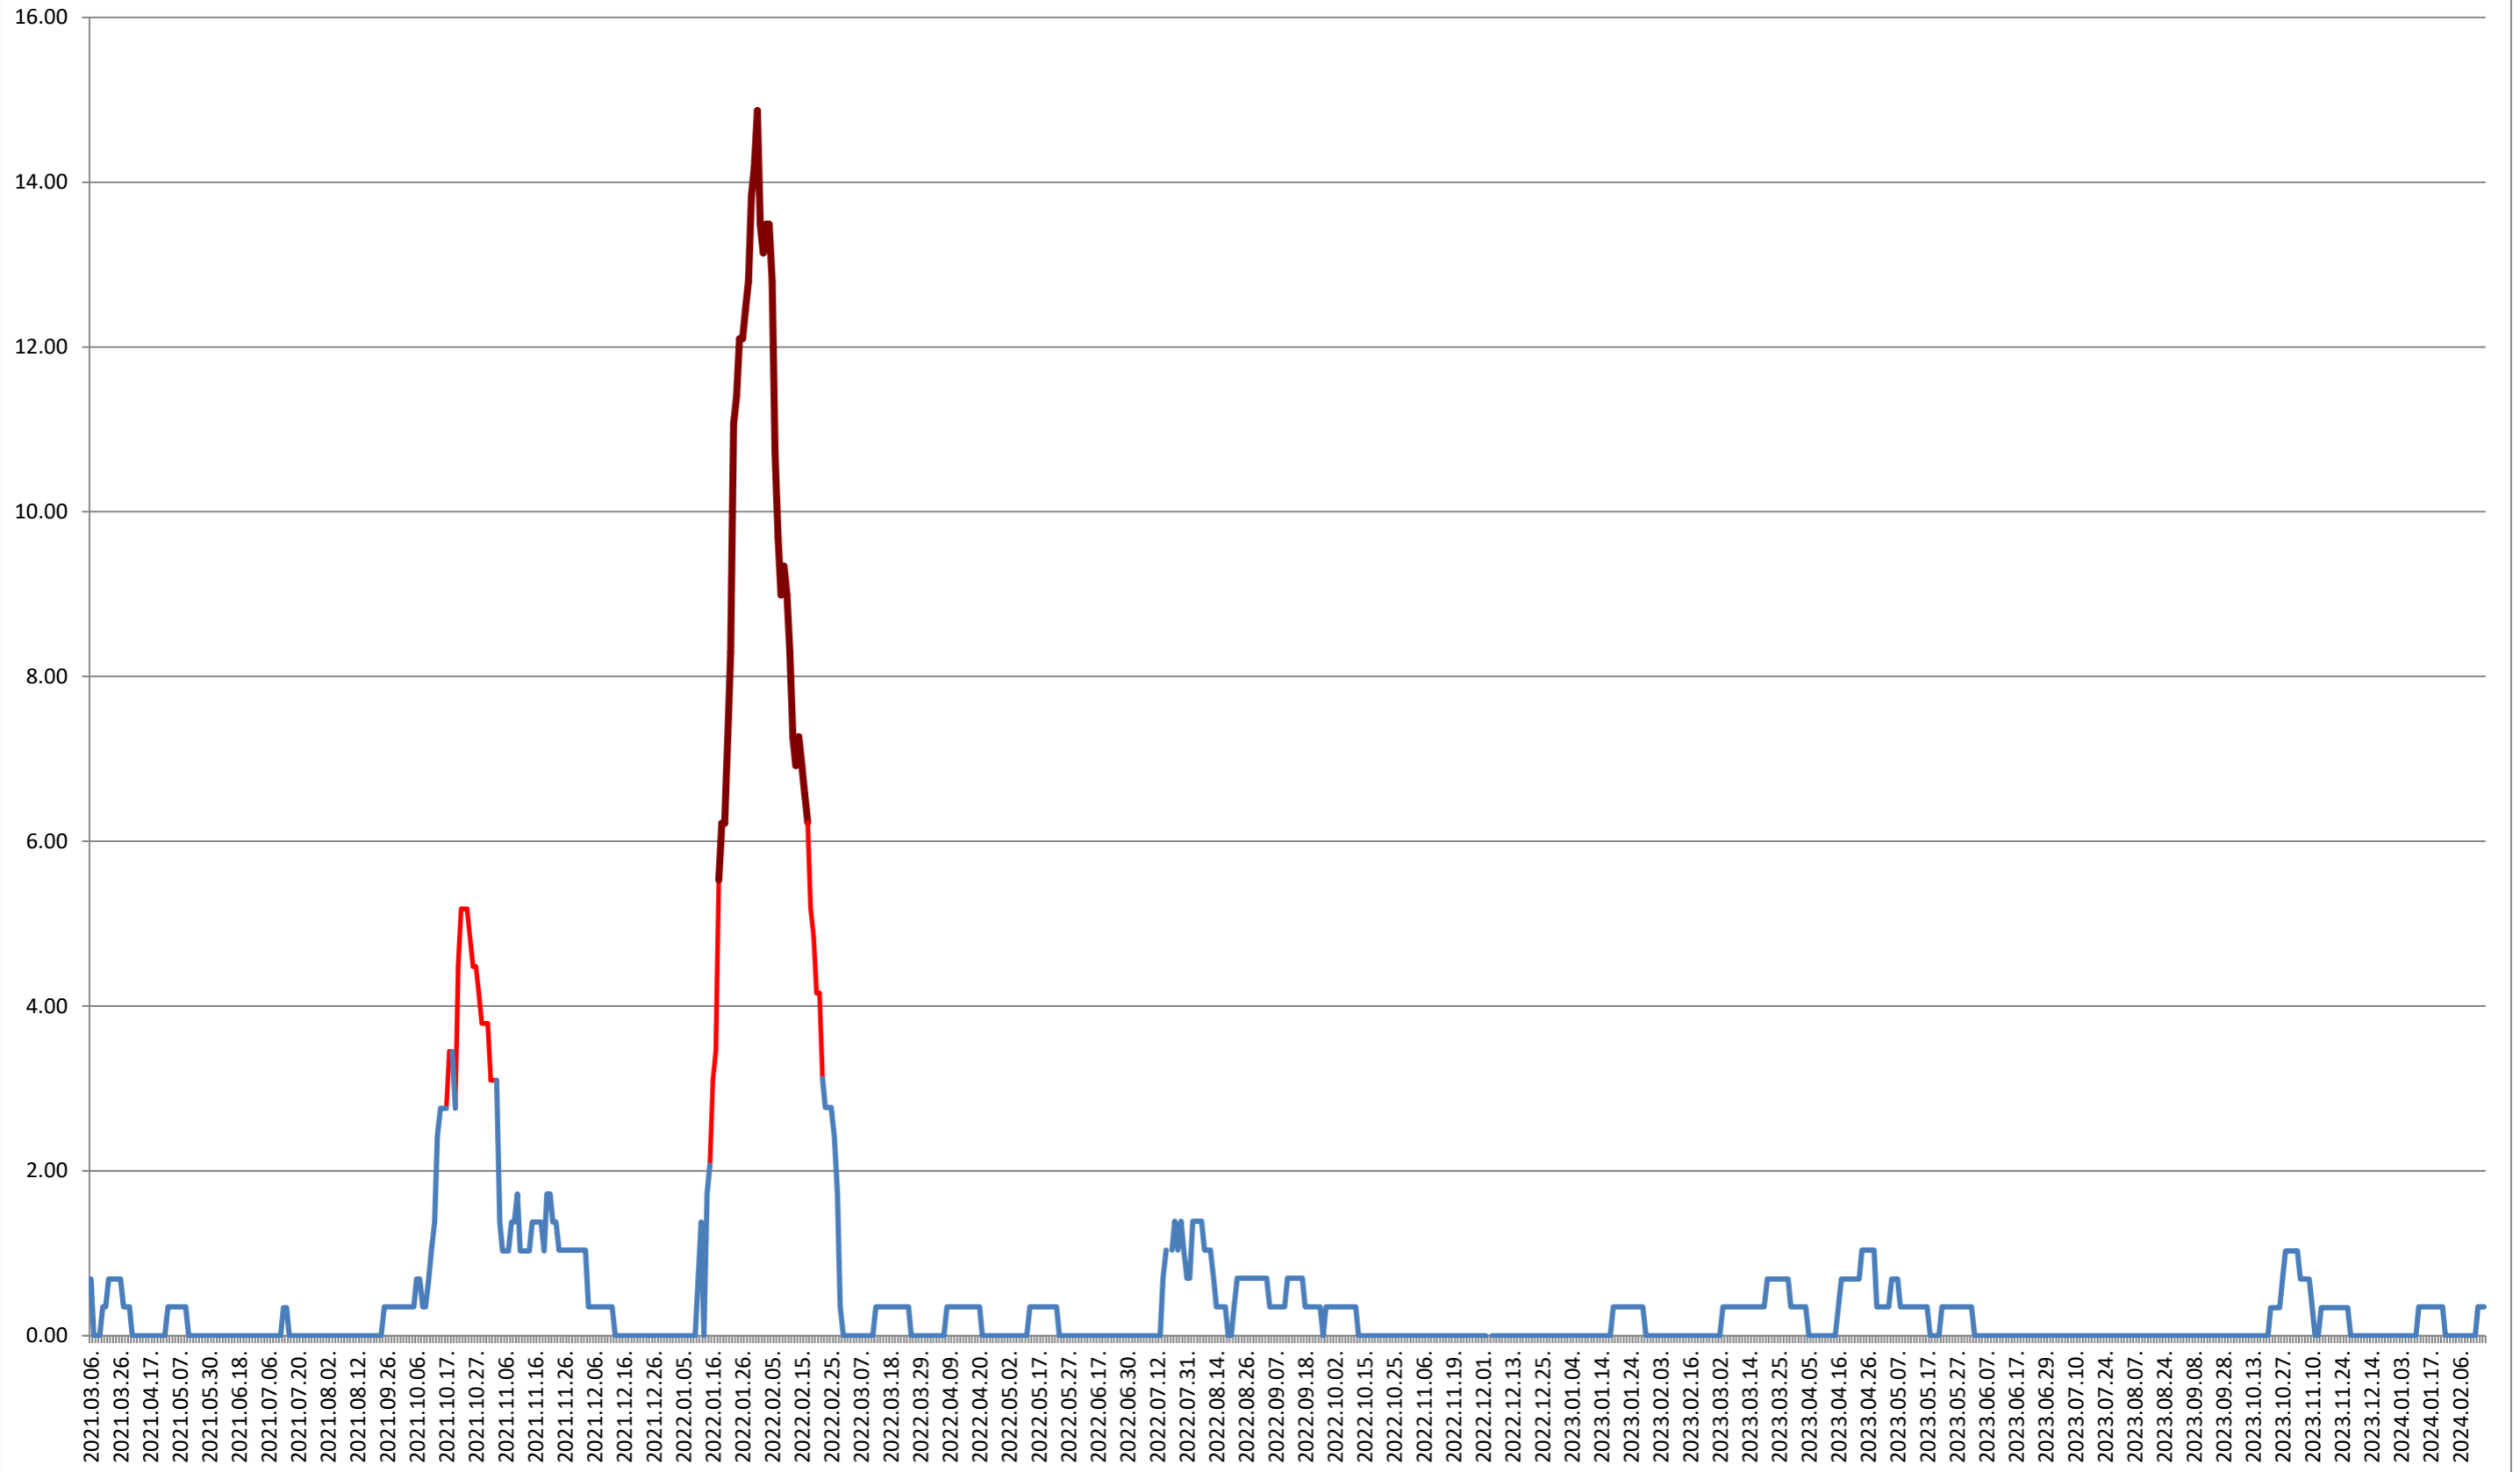

ORAȘ BĂLAN - Evolutia incidentei cumulate pe 14 zile la % de locuitori
2021.03.07. - 2024.02.21.

BILBOR - Evolutia incidentei cumulate pe 14 zile la ‰ de locuitori
2021.03.07. - 2024.02.21.

ORAȘ BORSEC - Evolutia incidentei cumulate pe 14 zile la ‰ de locuitori 2021.03.07. - 2024.02.21.

BRĂDEȘTI - Evolutia incidentei cumulate pe 14 zile la % de locuitori 2021.03.07. - 2024.02.21.

CĂPĂLNIȚA - Evolutia incidentei cumulate pe 14 zile la ‰ de locuitori 2021.03.07. - 2024.02.21.

CÂRȚA - Evolutia incidentei cumulate pe 14 zile la % de locuitori
2021.03.07. - 2024.02.21.

CICEU - Evolutia incidentei cumulate pe 14 zile la ‰ de locuitori 2021.03.07. - 2024.02.21.

CIUCSÂNGEORGIU - Evolutia incidentei cumulate pe 14 zile la % de locuitori

2021.03.07. - 2024.02.21.

CIUMANI - Evolutia incidentei cumulate pe 14 zile la ‰ de locuitori 2021.03.07. - 2024.02.21.

CORBU - Evolutia incidentei cumulate pe 14 zile la ‰ de locuitori 2021.03.07. - 2024.02.21.

CORUND - Evolutia incidentei cumulate pe 14 zile la ‰ de locuitori 2021.03.07. - 2024.02.21.

COZMENI - Evolutia incidentei cumulate pe 14 zile la % de locuitori 2021.03.07. - 2024.02.21.