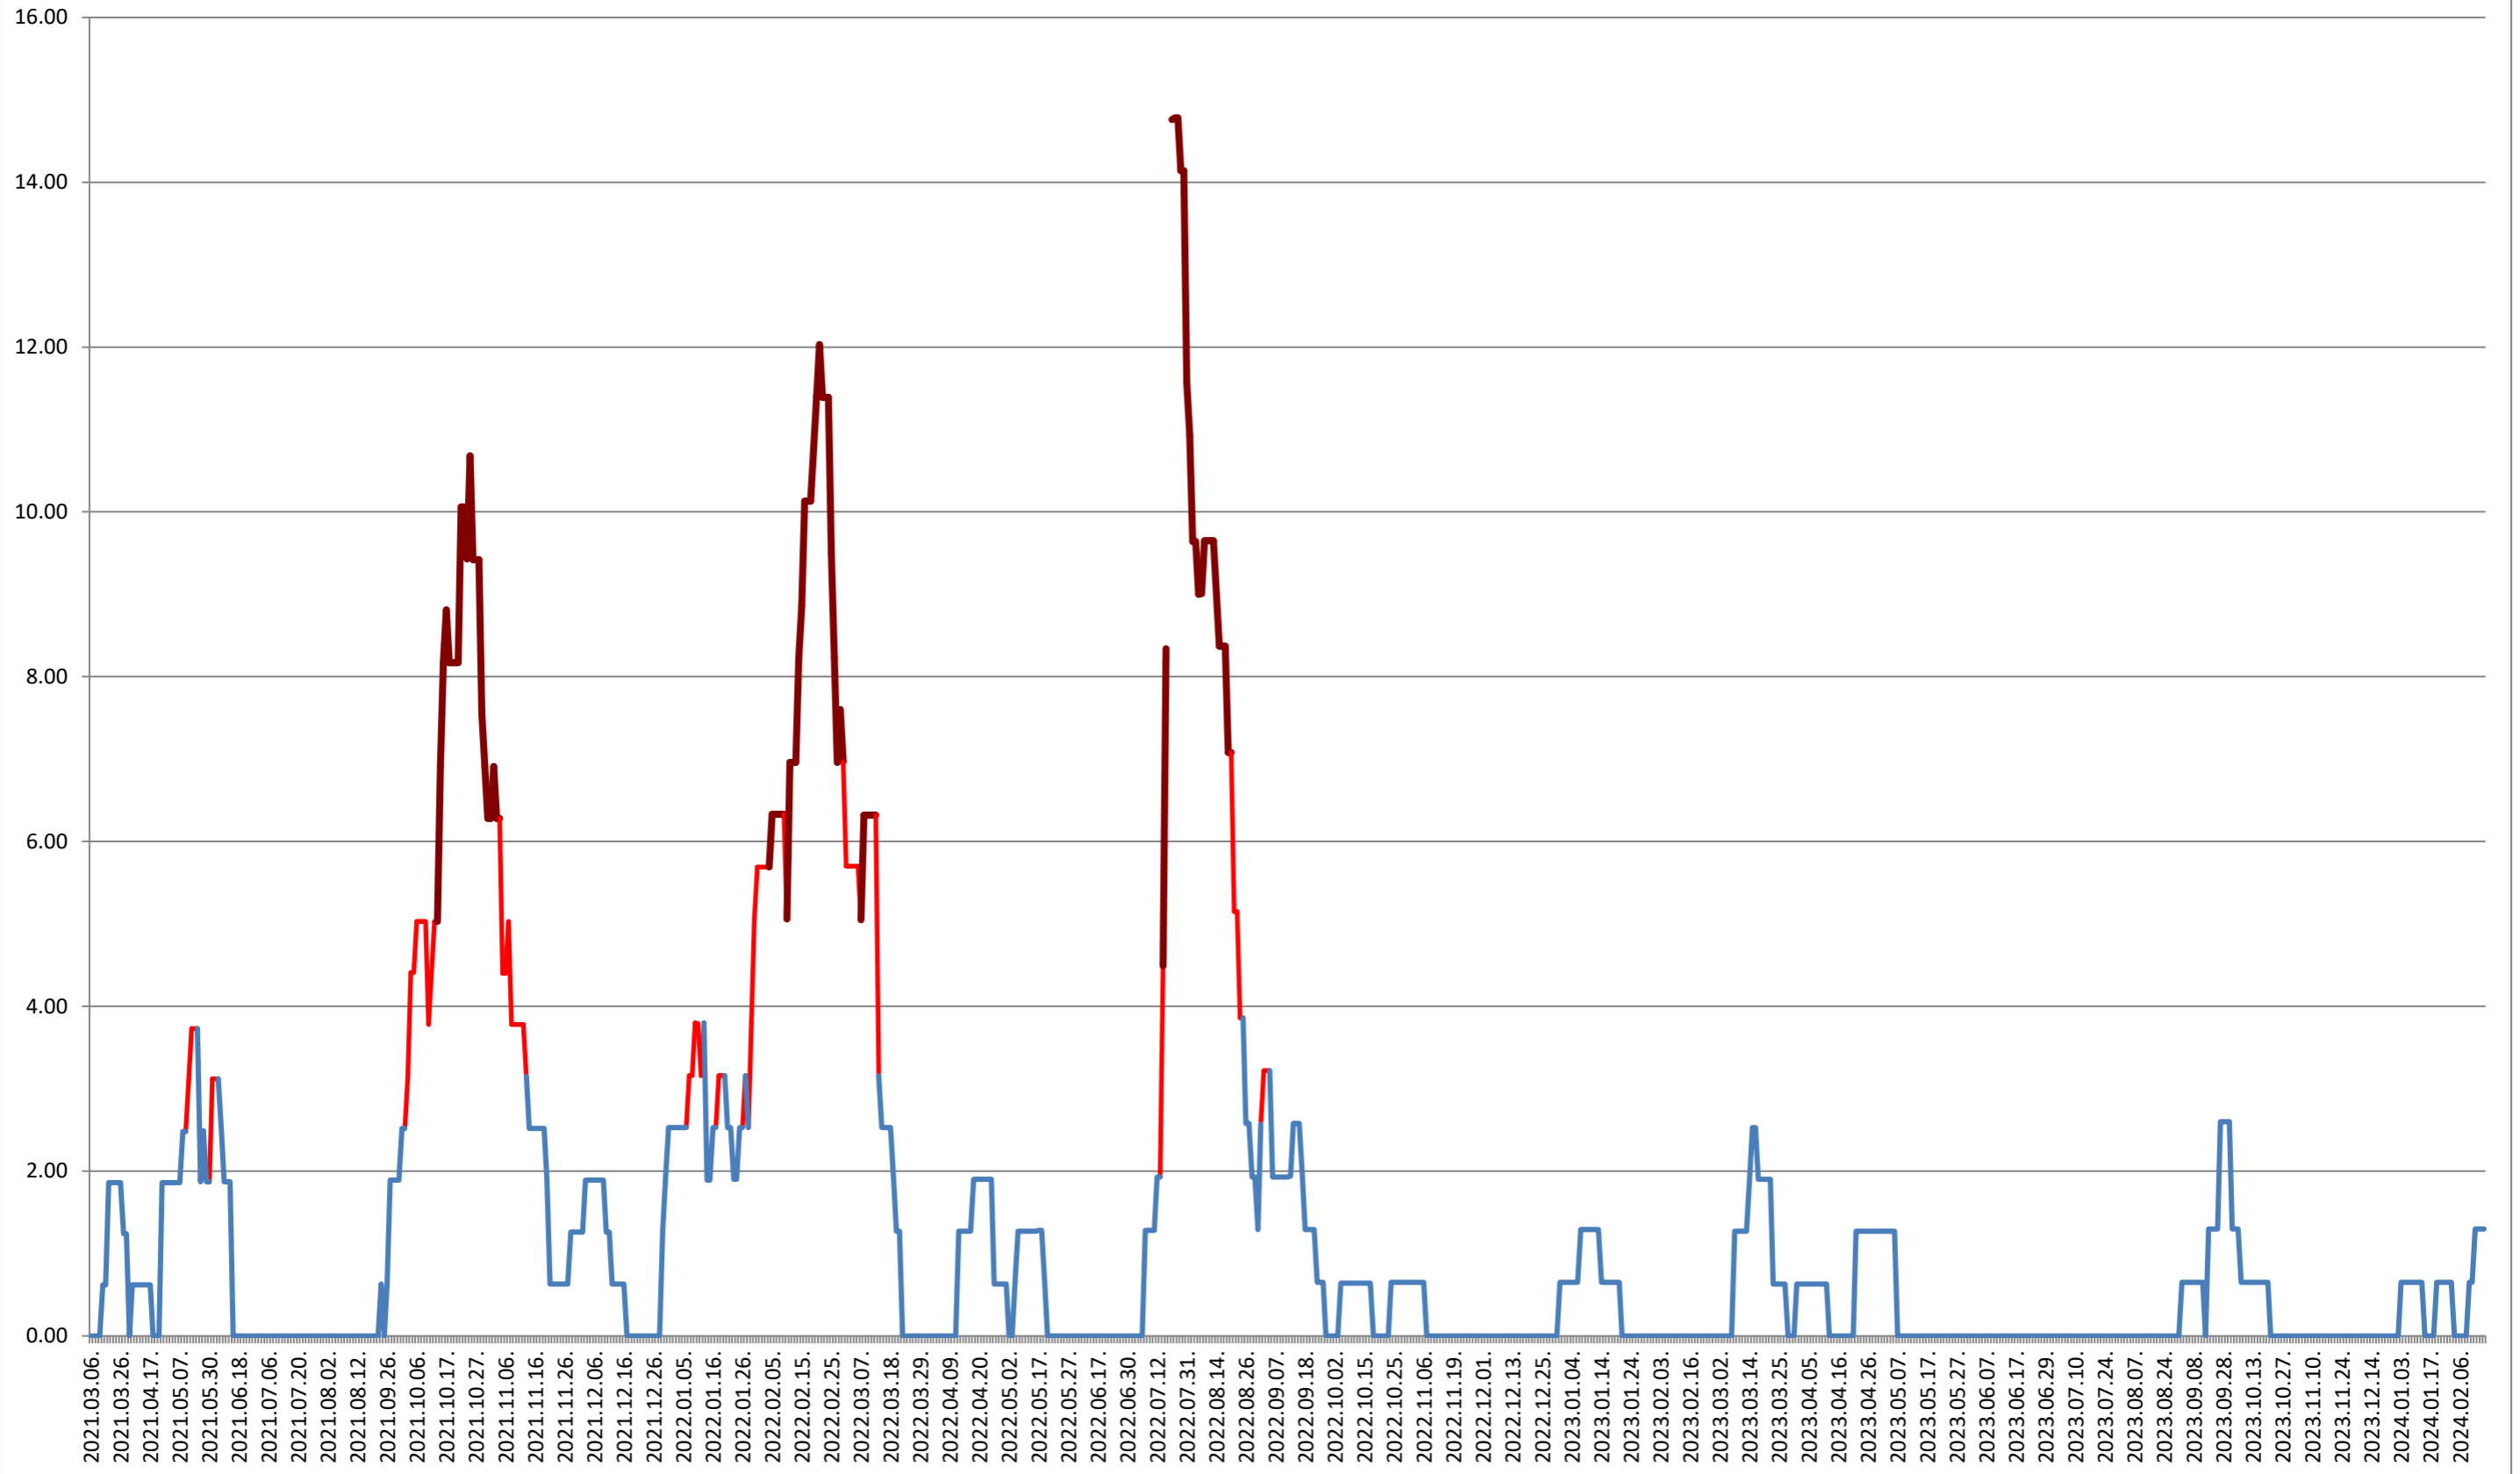

ATID - Evolutia incidentei cumulate pe 14 zile la % de locuitori 2021.03.07. - 2024.02.21.

AVRĂMEȘTI - Evolutia incidentei cumulate pe 14 zile la ‰ de locuitori 2021.03.07. - 2024.02.21.

ORAȘ BĂILE TUȘNAD - Evolutia incidentei cumulate pe 14 zile la ‰ de locuitori
2021.03.07. - 2024.02.21.

ORAȘ BĂLAN - Evolutia incidentei cumulate pe 14 zile la % de locuitori
2021.03.07. - 2024.02.21.

BILBOR - Evolutia incidentei cumulate pe 14 zile la ‰ de locuitori
2021.03.07. - 2024.02.21.

ORAȘ BORSEC - Evolutia incidentei cumulate pe 14 zile la ‰ de locuitori 2021.03.07. - 2024.02.21.

BRĂDEȘTI - Evolutia incidentei cumulate pe 14 zile la % de locuitori 2021.03.07. - 2024.02.21.

CĂPĂLNIȚA - Evolutia incidentei cumulate pe 14 zile la ‰ de locuitori 2021.03.07. - 2024.02.21.

CÂRȚA - Evolutia incidentei cumulate pe 14 zile la % de locuitori
2021.03.07. - 2024.02.21.

ORAȘ CRISTURU SECUIESC - Evolutia incidentei cumulate pe 14 zile la ‰ de locuitori
2021.03.07. - 2024.02.21.

DĂNEȘTI - Evolutia incidentei cumulate pe 14 zile la ‰ de locuitori 2021.03.07. - 2024.02.21.