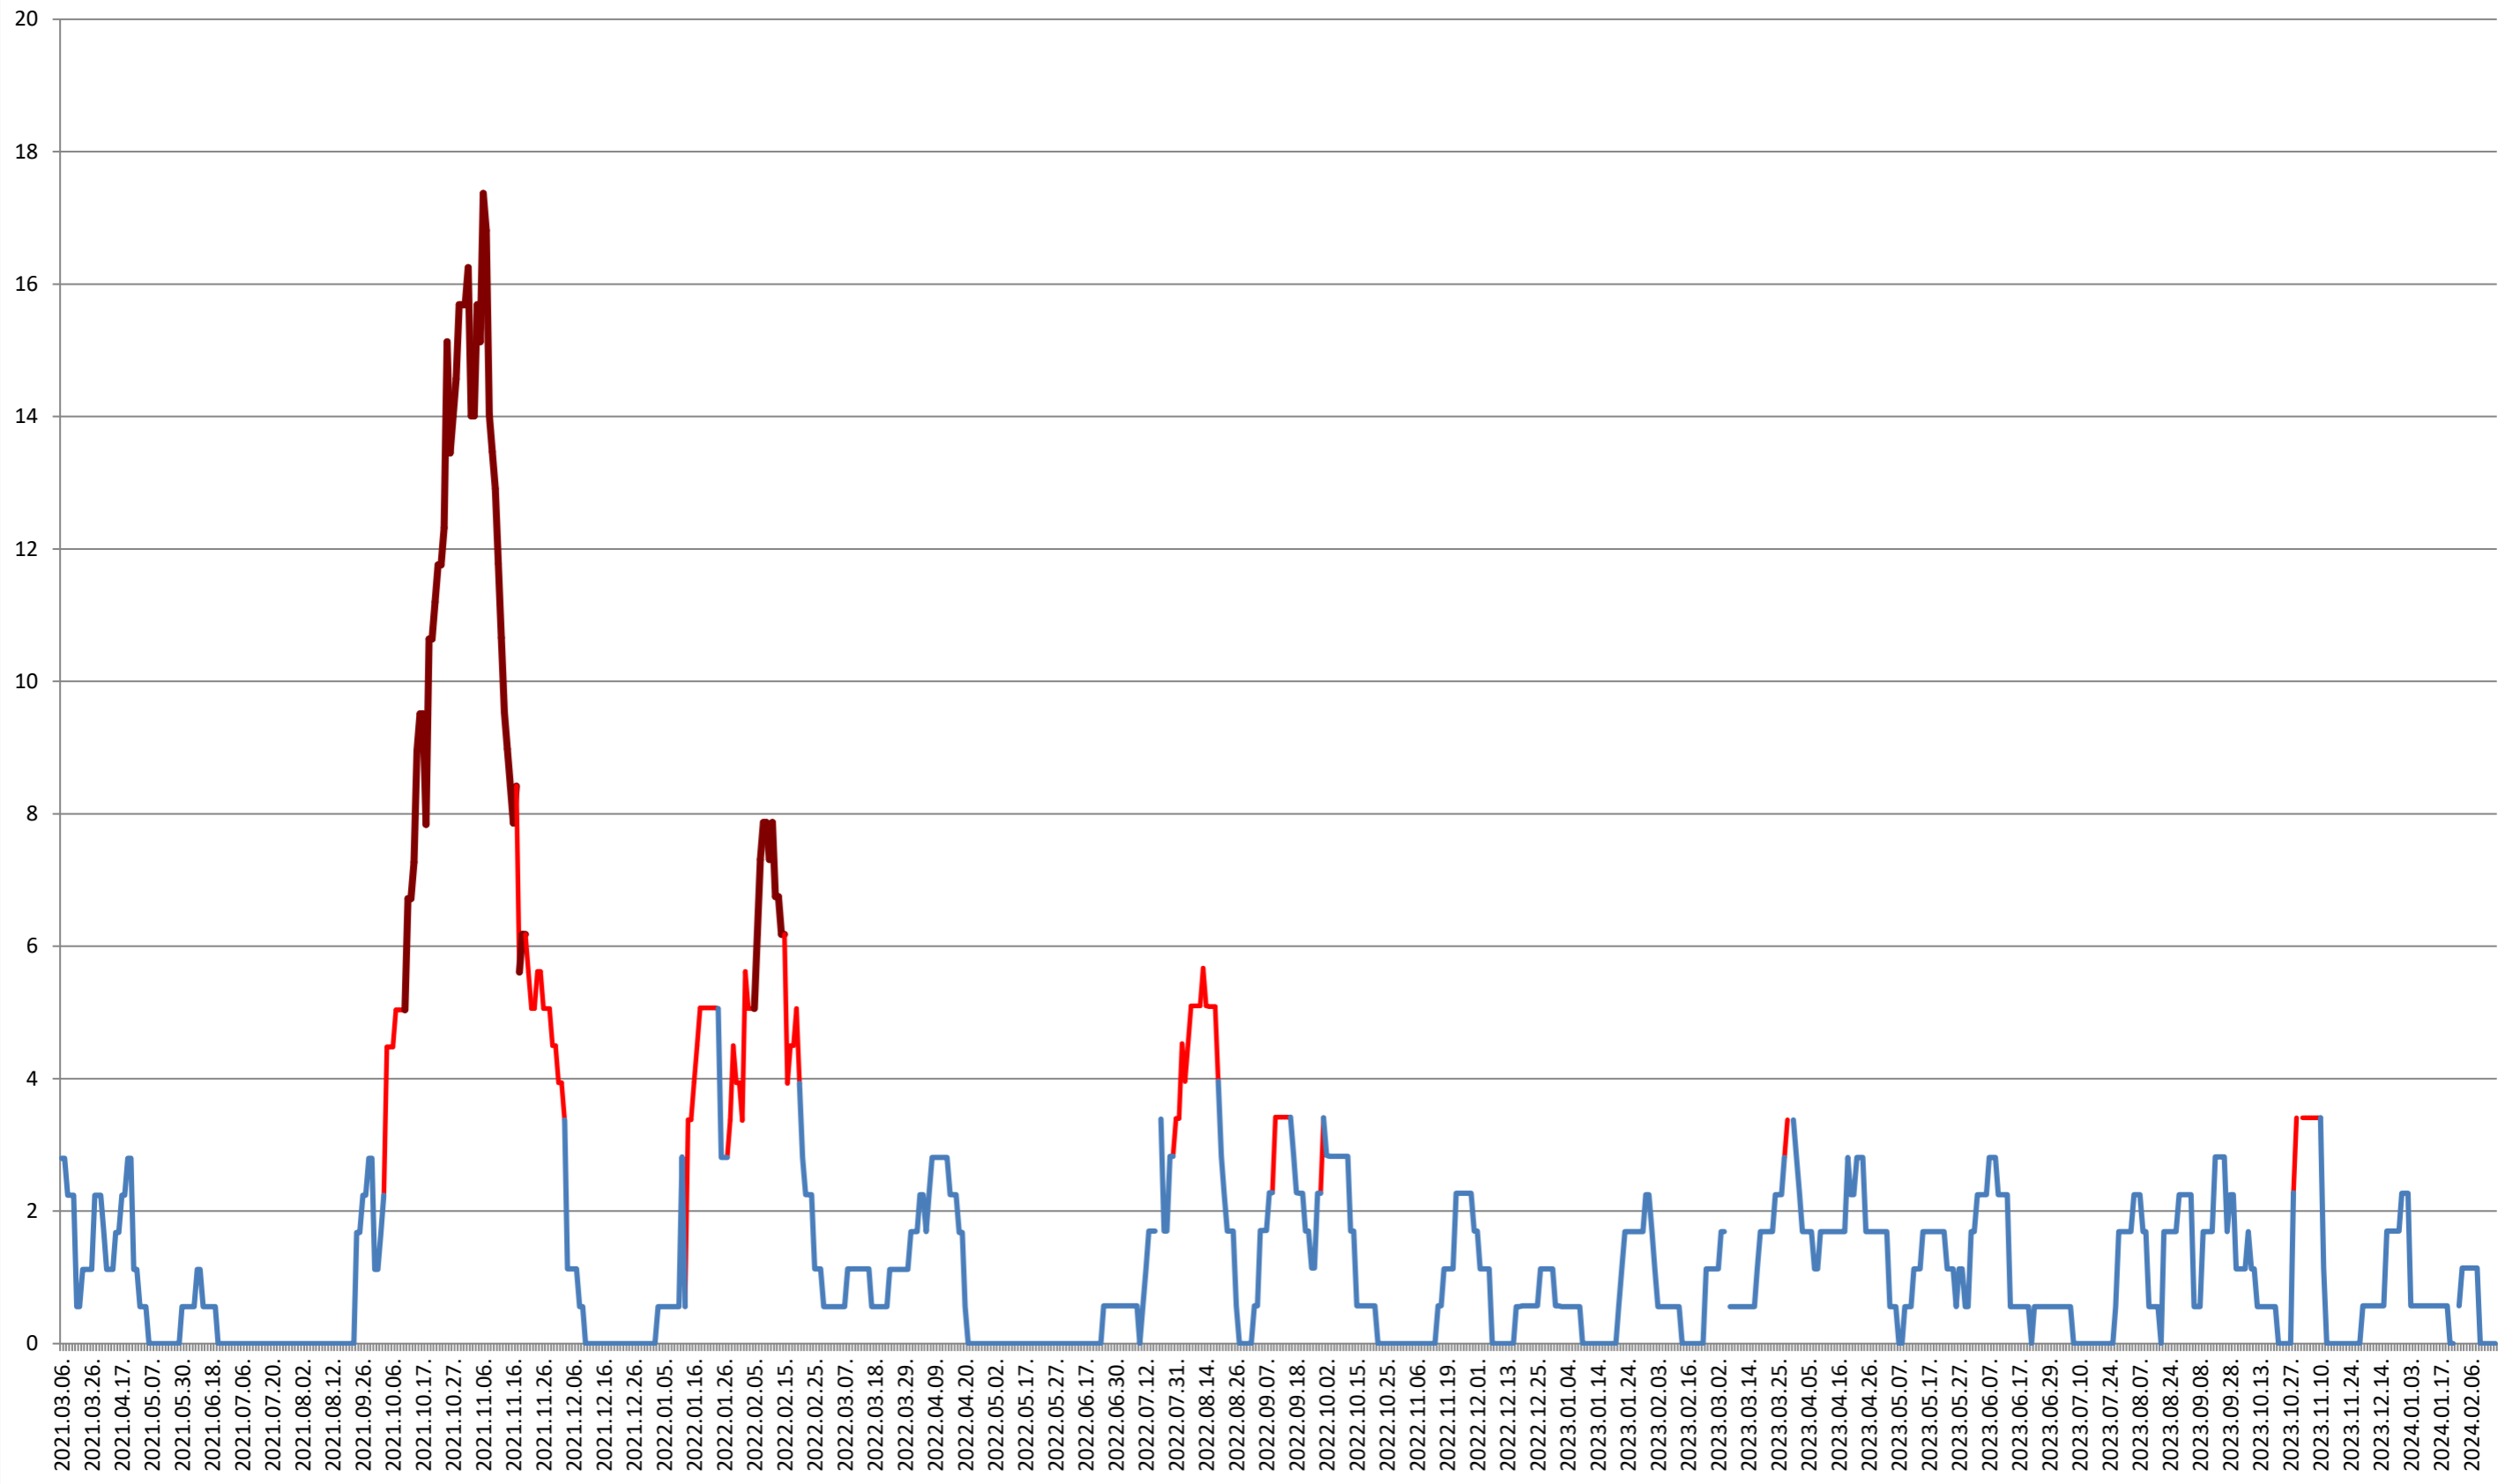

SÂNMARTIN - Evolutia incidentei cumulate pe 14 zile la ‰ de locuitori

2021.03.07. - 2024.02.21.

SÂNSIMION - Evolutia incidentei cumulate pe 14 zile la ‰ de locuitori 2021.03.07. - 2024.02.21.

SÂNTIMBRU - Evolutia incidentei cumulate pe 14 zile la ‰ de locuitori 2021.03.07. - 2024.02.21.

SĂRMAȘ - Evolutia incidentei cumulate pe 14 zile la ‰ de locuitori 2021.03.07. - 2024.02.21.

SATU MARE - Evolutia incidentei cumulate pe 14 zile la ‰ de locuitori 2021.03.07. - 2024.02.21.

SECUIENI - Evolutia incidentei cumulate pe 14 zile la ‰ de locuitori 2021.03.07. - 2024.02.21.

SICULENI - Evolutia incidentei cumulate pe 14 zile la ‰ de locuitori 2021.03.07. - 2024.02.21.

ȘIMONEȘTI - Evolutia incidentei cumulate pe 14 zile la % de locuitori 2021.03.07. - 2024.02.21.

SUBCETATE - Evolutia incidentei cumulate pe 14 zile la ‰ de locuitori 2021.03.07. - 2024.02.21.