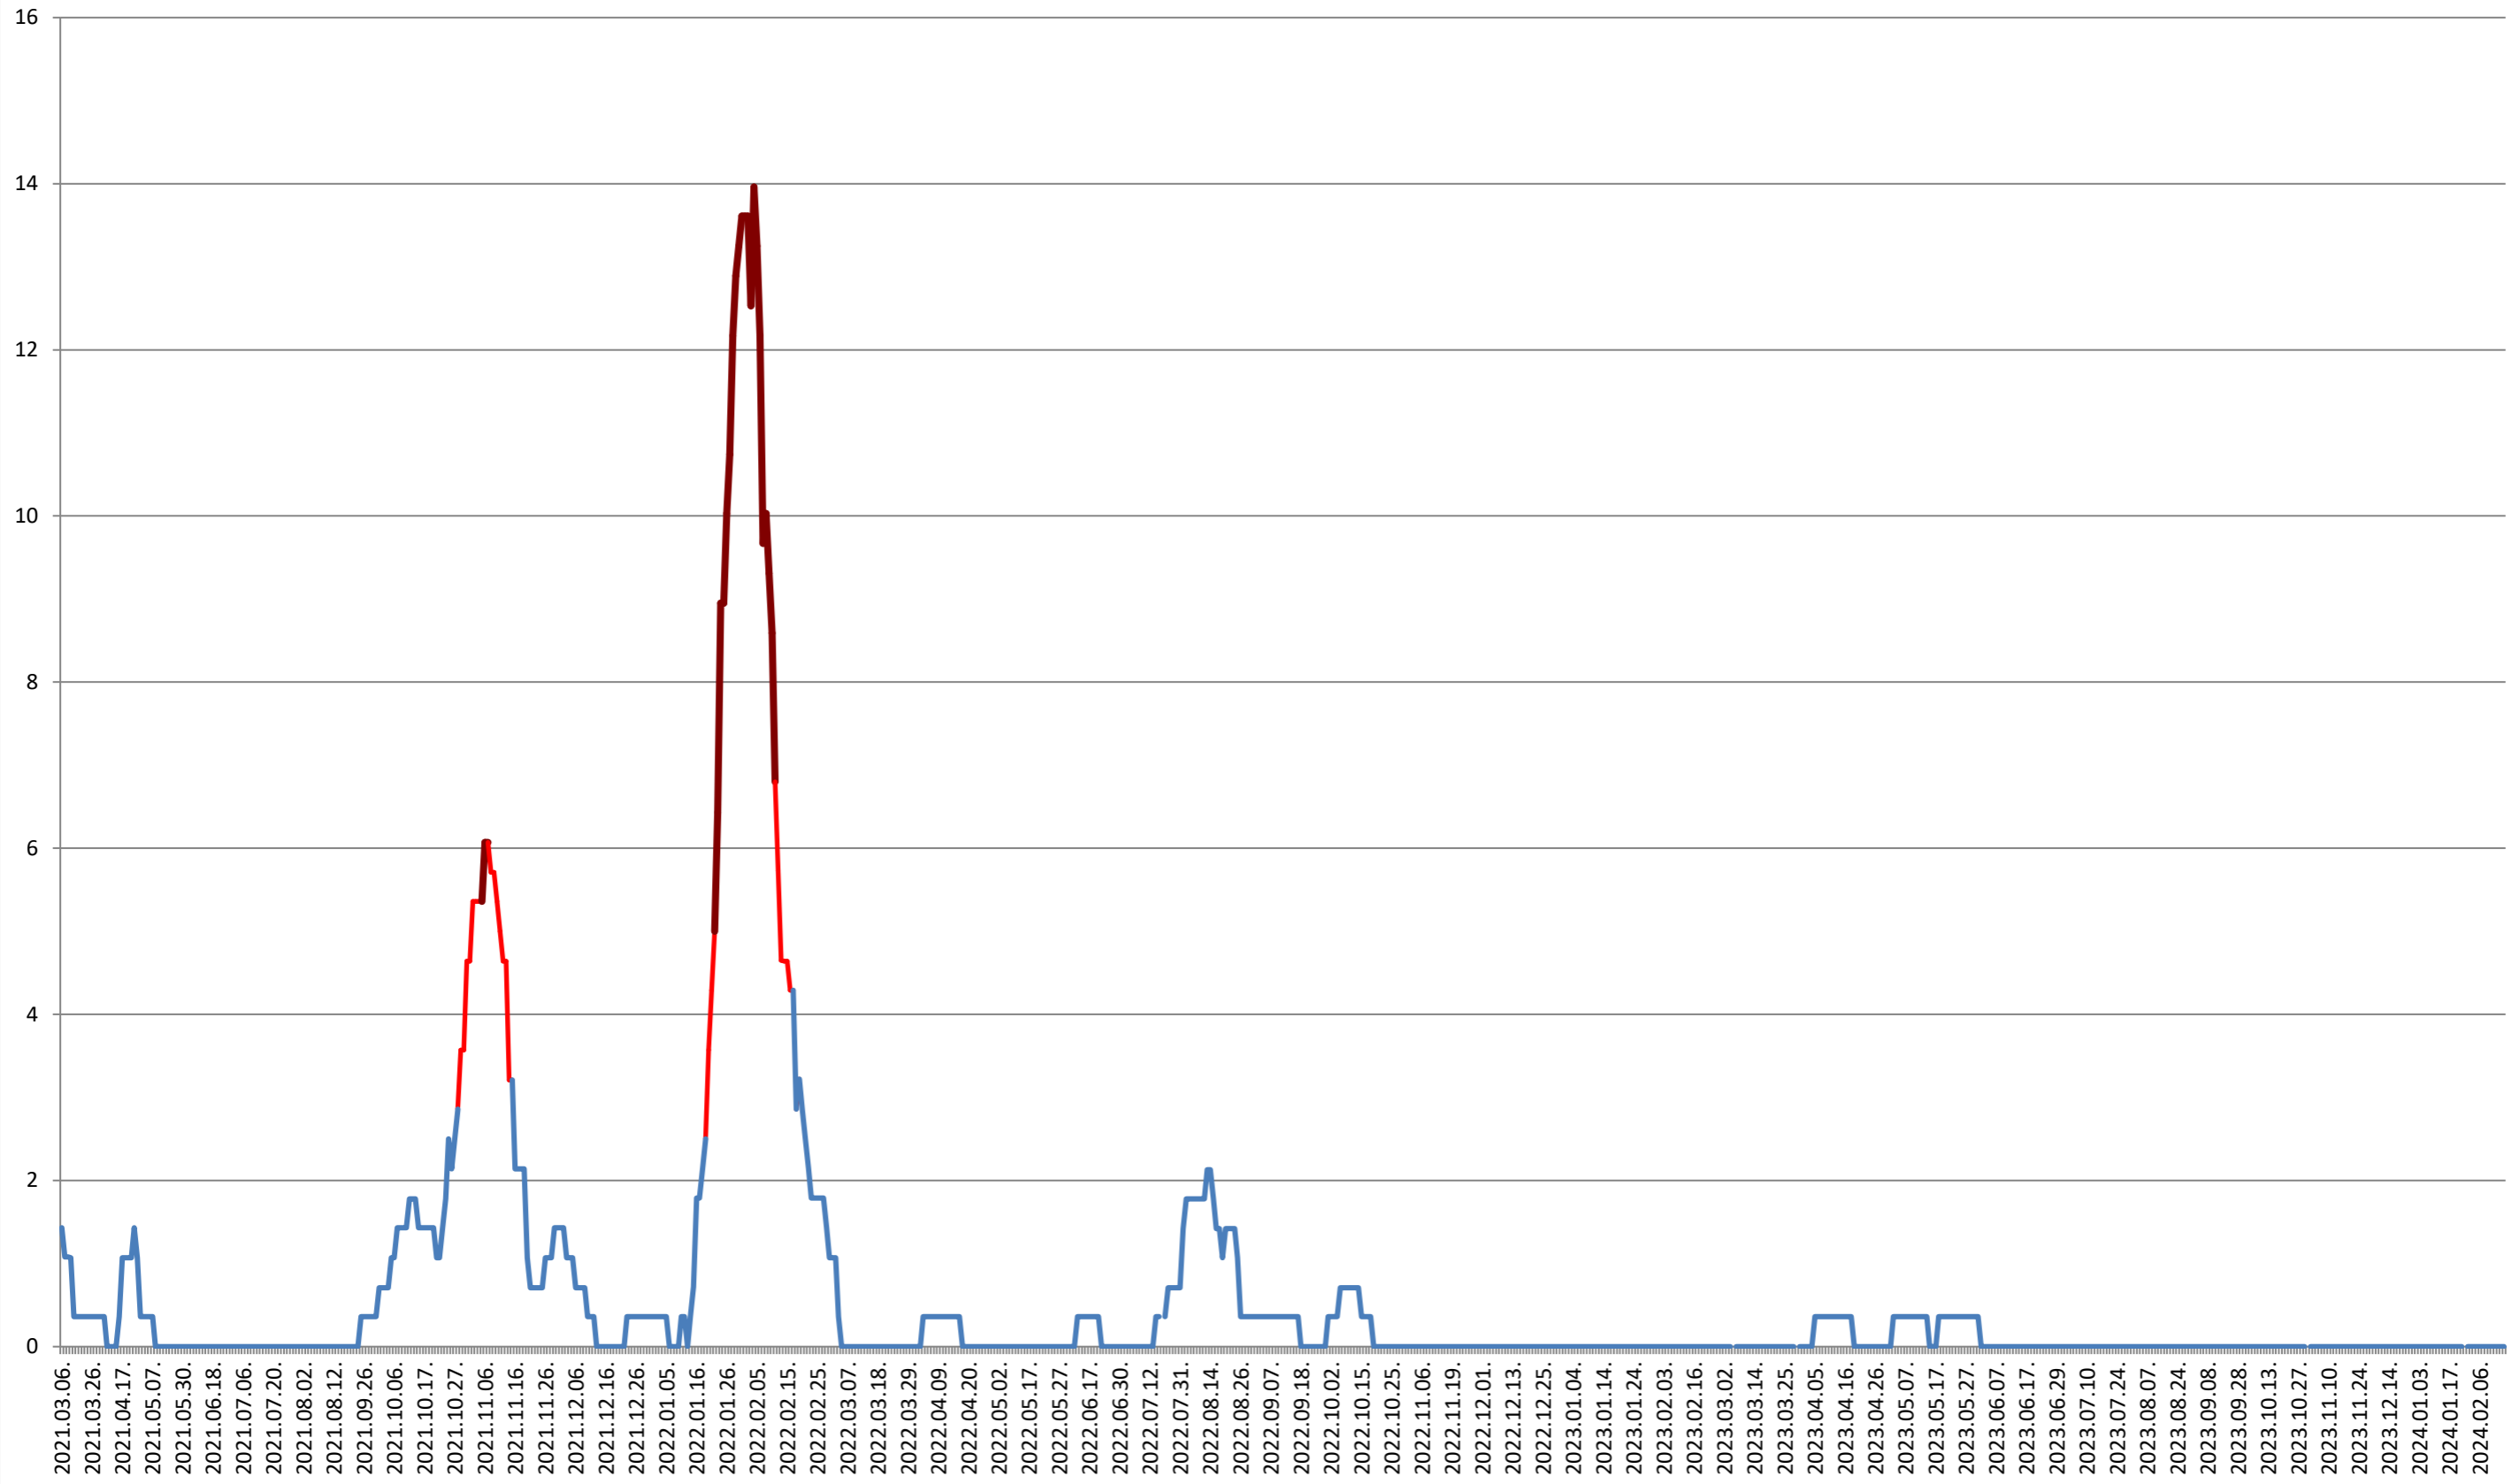

SICULENI - Evolutia incidentei cumulate pe 14 zile la ‰ de locuitori 2021.03.07. - 2024.02.21.