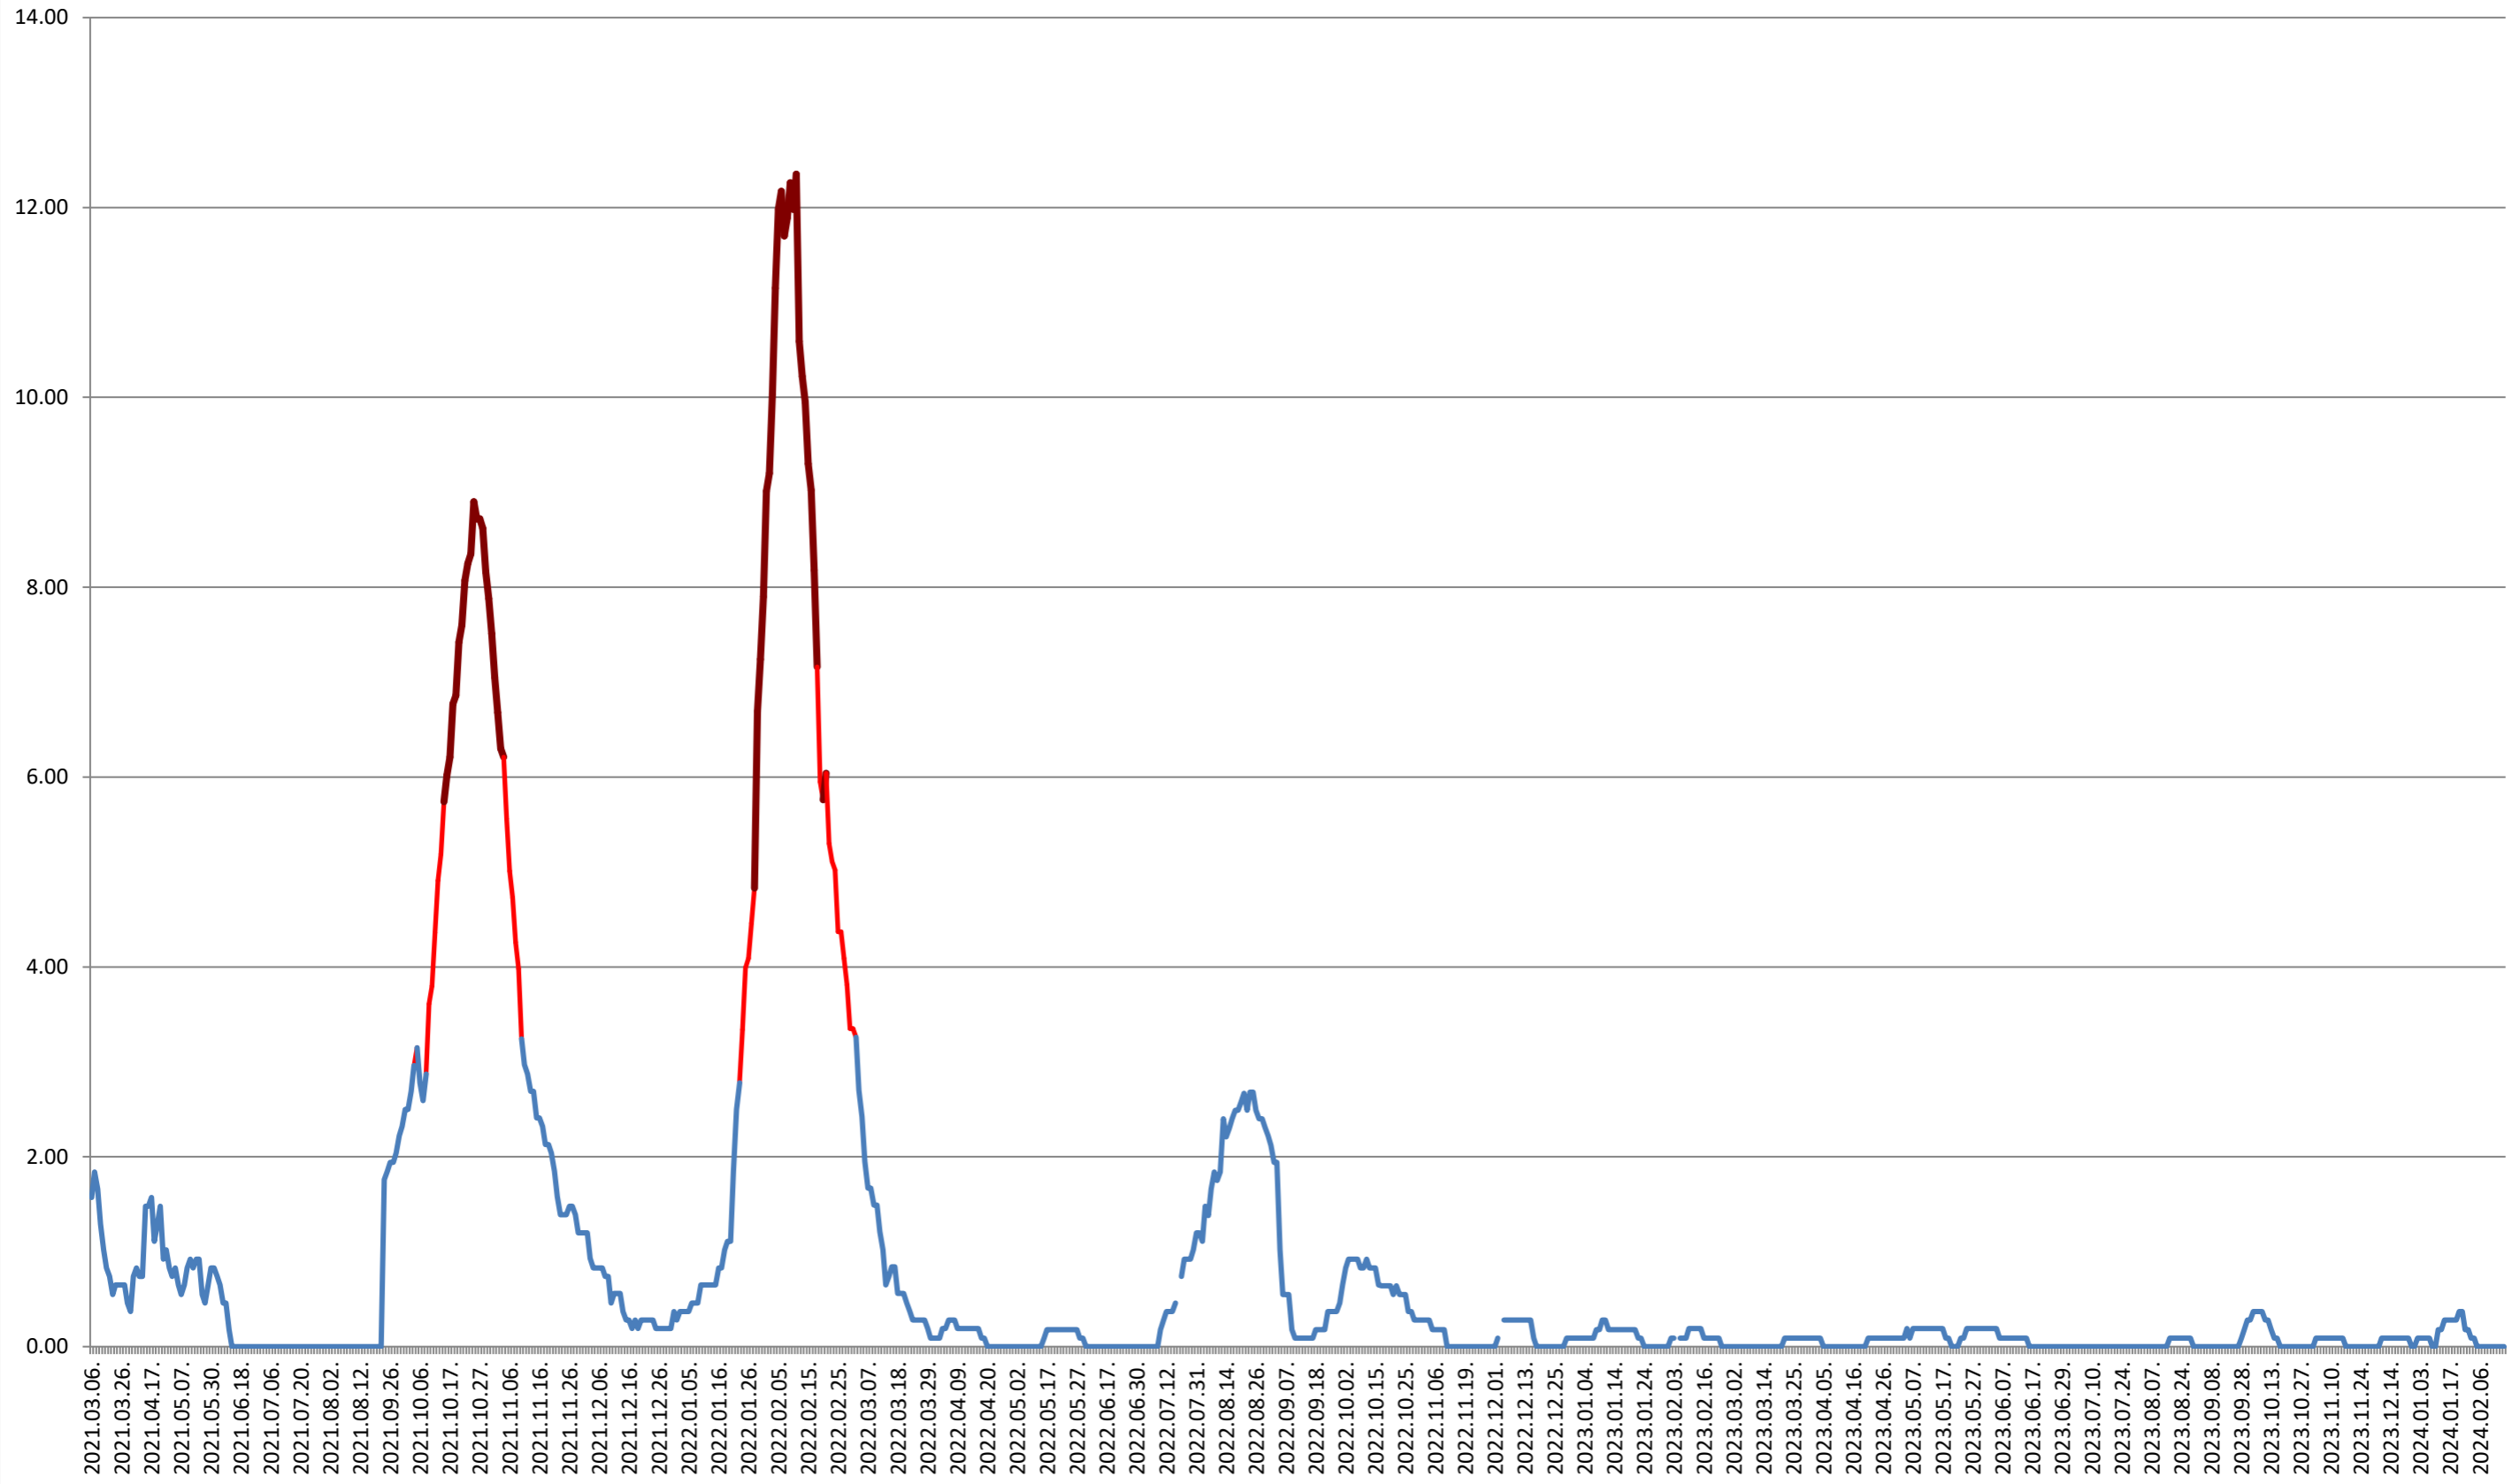

BRĂDEȘTI - Evolutia incidentei cumulate pe 14 zile la % de locuitori 2021.03.07. - 2024.02.21.

CĂPĂLNIȚA - Evolutia incidentei cumulate pe 14 zile la ‰ de locuitori 2021.03.07. - 2024.02.21.

CÂRȚA - Evolutia incidentei cumulate pe 14 zile la % de locuitori
2021.03.07. - 2024.02.21.

CICEU - Evolutia incidentei cumulate pe 14 zile la ‰ de locuitori 2021.03.07. - 2024.02.21.

CIUCSÂNGEORGIU - Evolutia incidentei cumulate pe 14 zile la % de locuitori

2021.03.07. - 2024.02.21.

CIUMANI - Evolutia incidentei cumulate pe 14 zile la ‰ de locuitori 2021.03.07. - 2024.02.21.

CORBU - Evolutia incidentei cumulate pe 14 zile la ‰ de locuitori 2021.03.07. - 2024.02.21.

CORUND - Evolutia incidentei cumulate pe 14 zile la ‰ de locuitori 2021.03.07. - 2024.02.21.

COZMENI - Evolutia incidentei cumulate pe 14 zile la % de locuitori 2021.03.07. - 2024.02.21.

ORAȘ CRISTURU SECUIESC - Evolutia incidentei cumulate pe 14 zile la ‰ de locuitori
2021.03.07. - 2024.02.21.

DĂNEȘTI - Evolutia incidentei cumulate pe 14 zile la ‰ de locuitori 2021.03.07. - 2024.02.21.