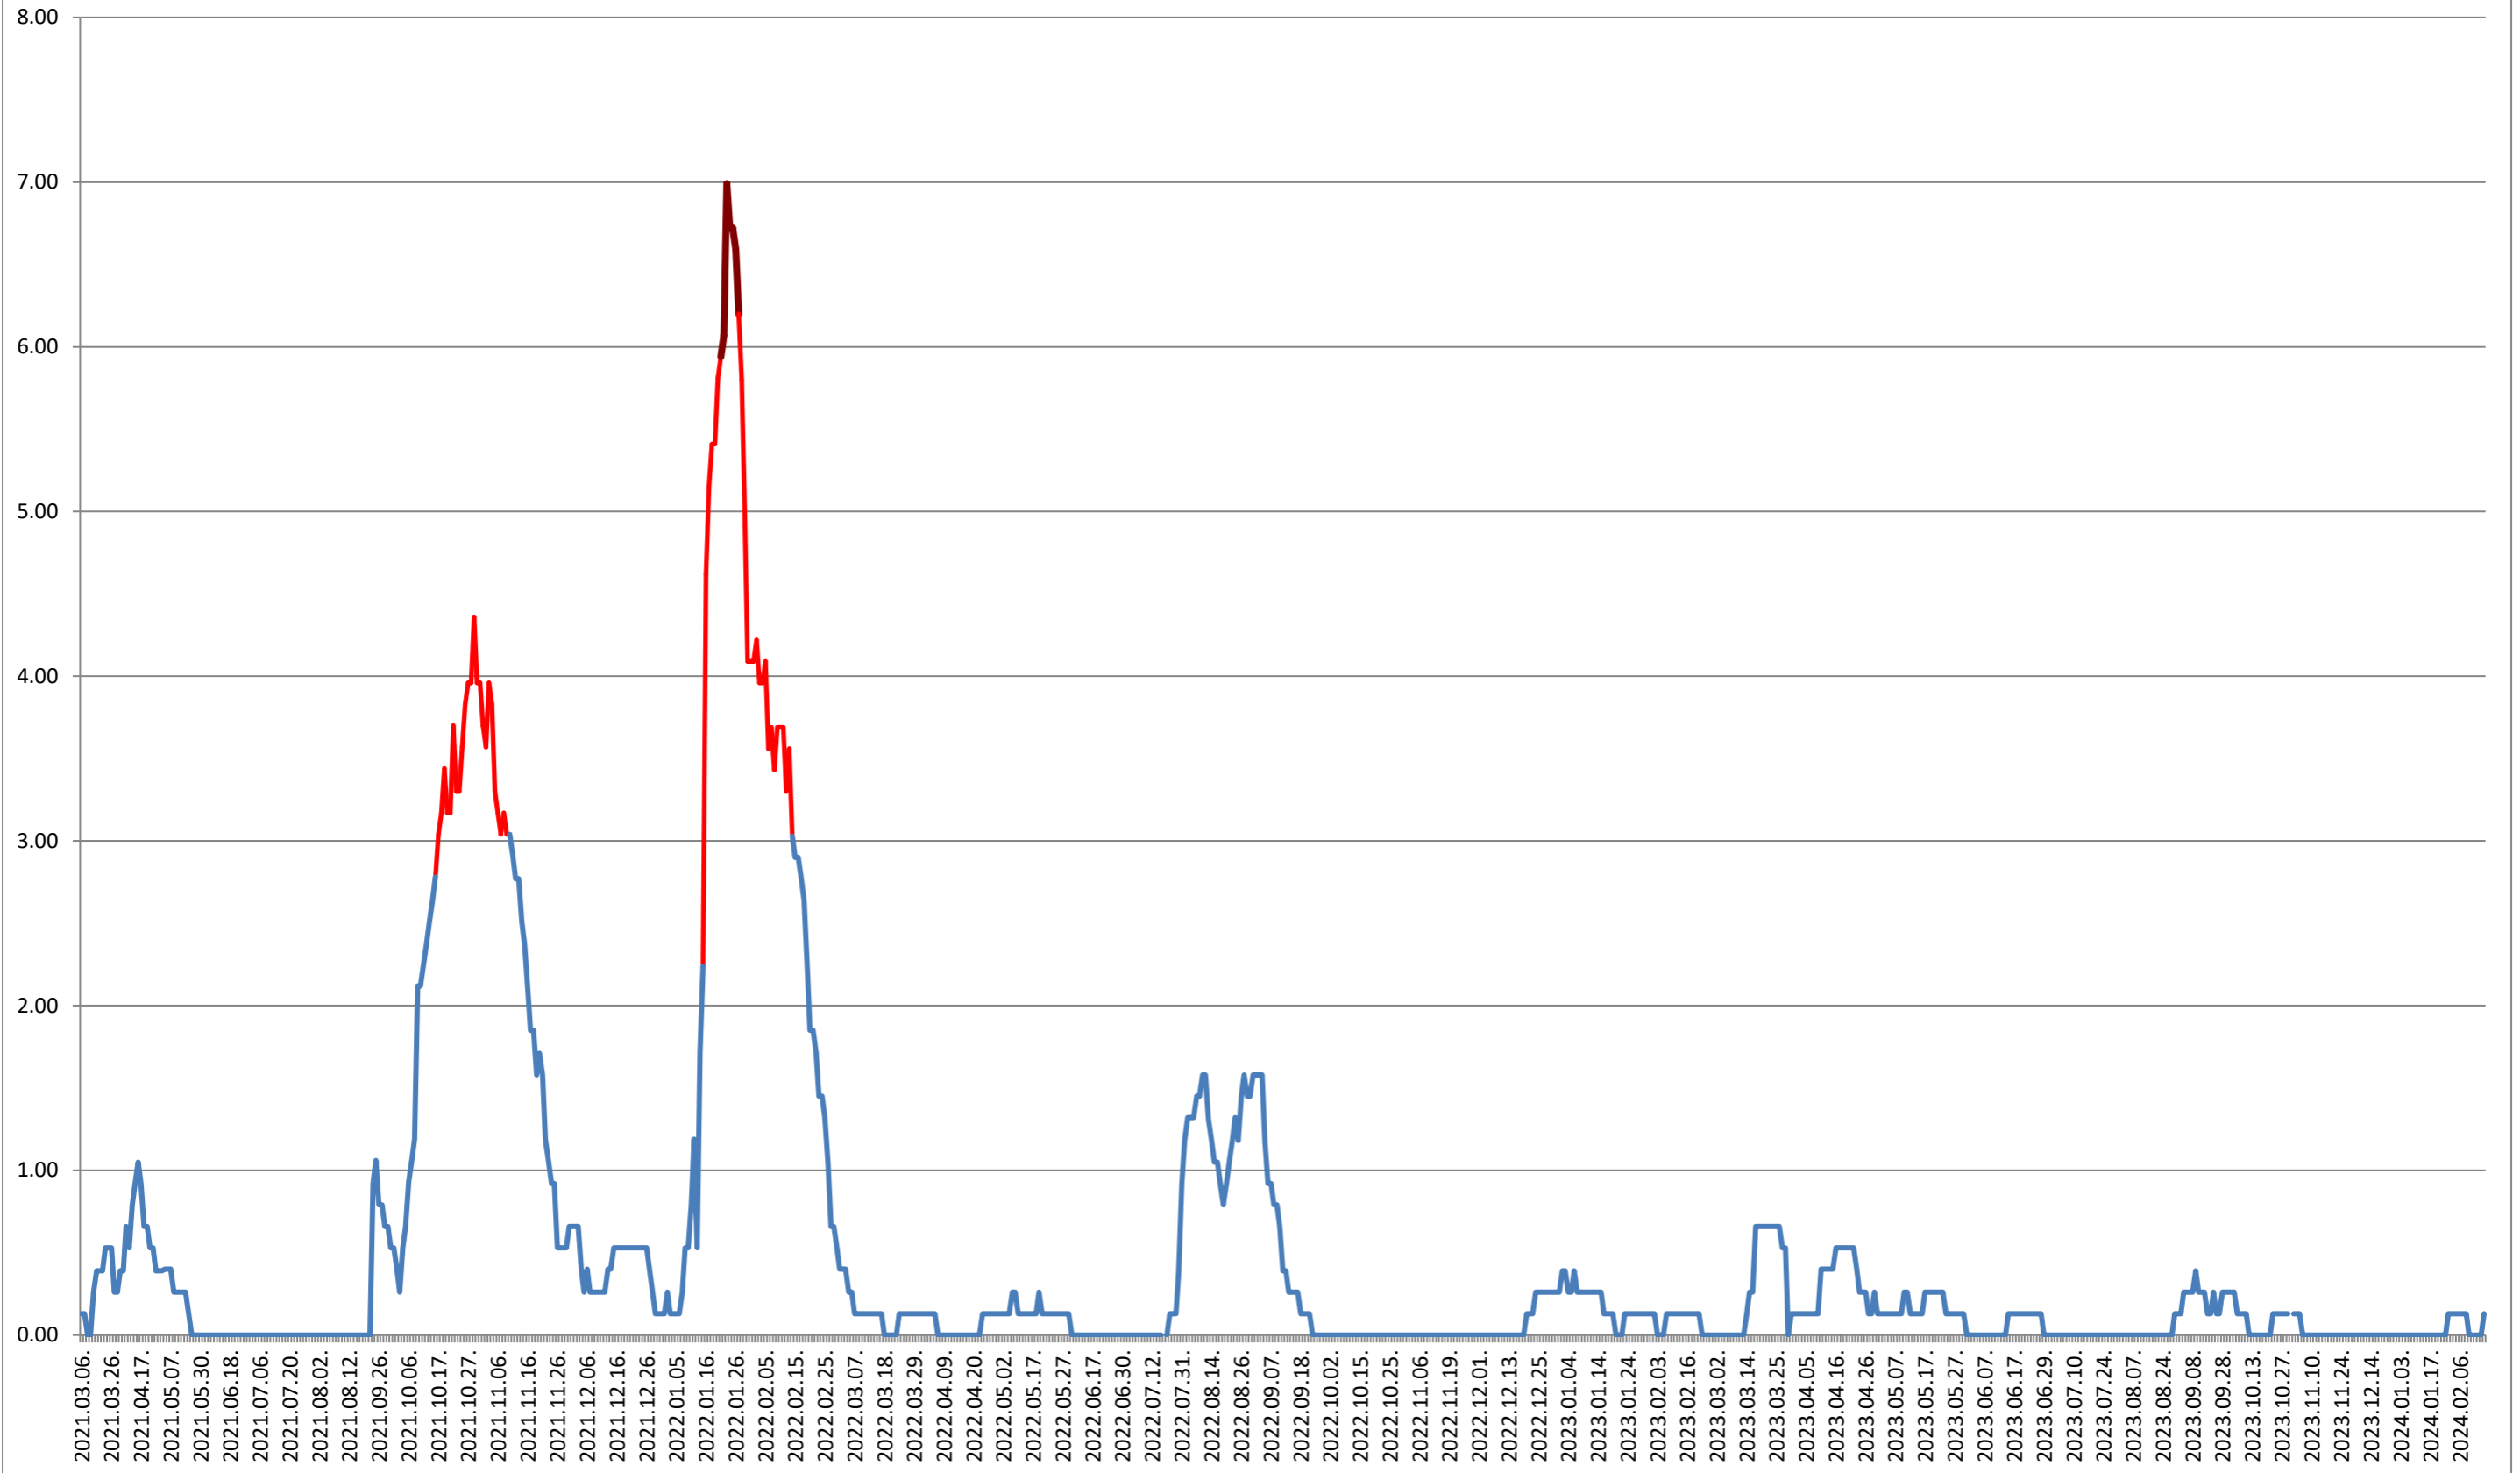

ORAȘ VLĂHIȚA - Evolutia incidentei cumulate pe 14 zile la % de locuitori

2021.03.07. - 2024.02.21.