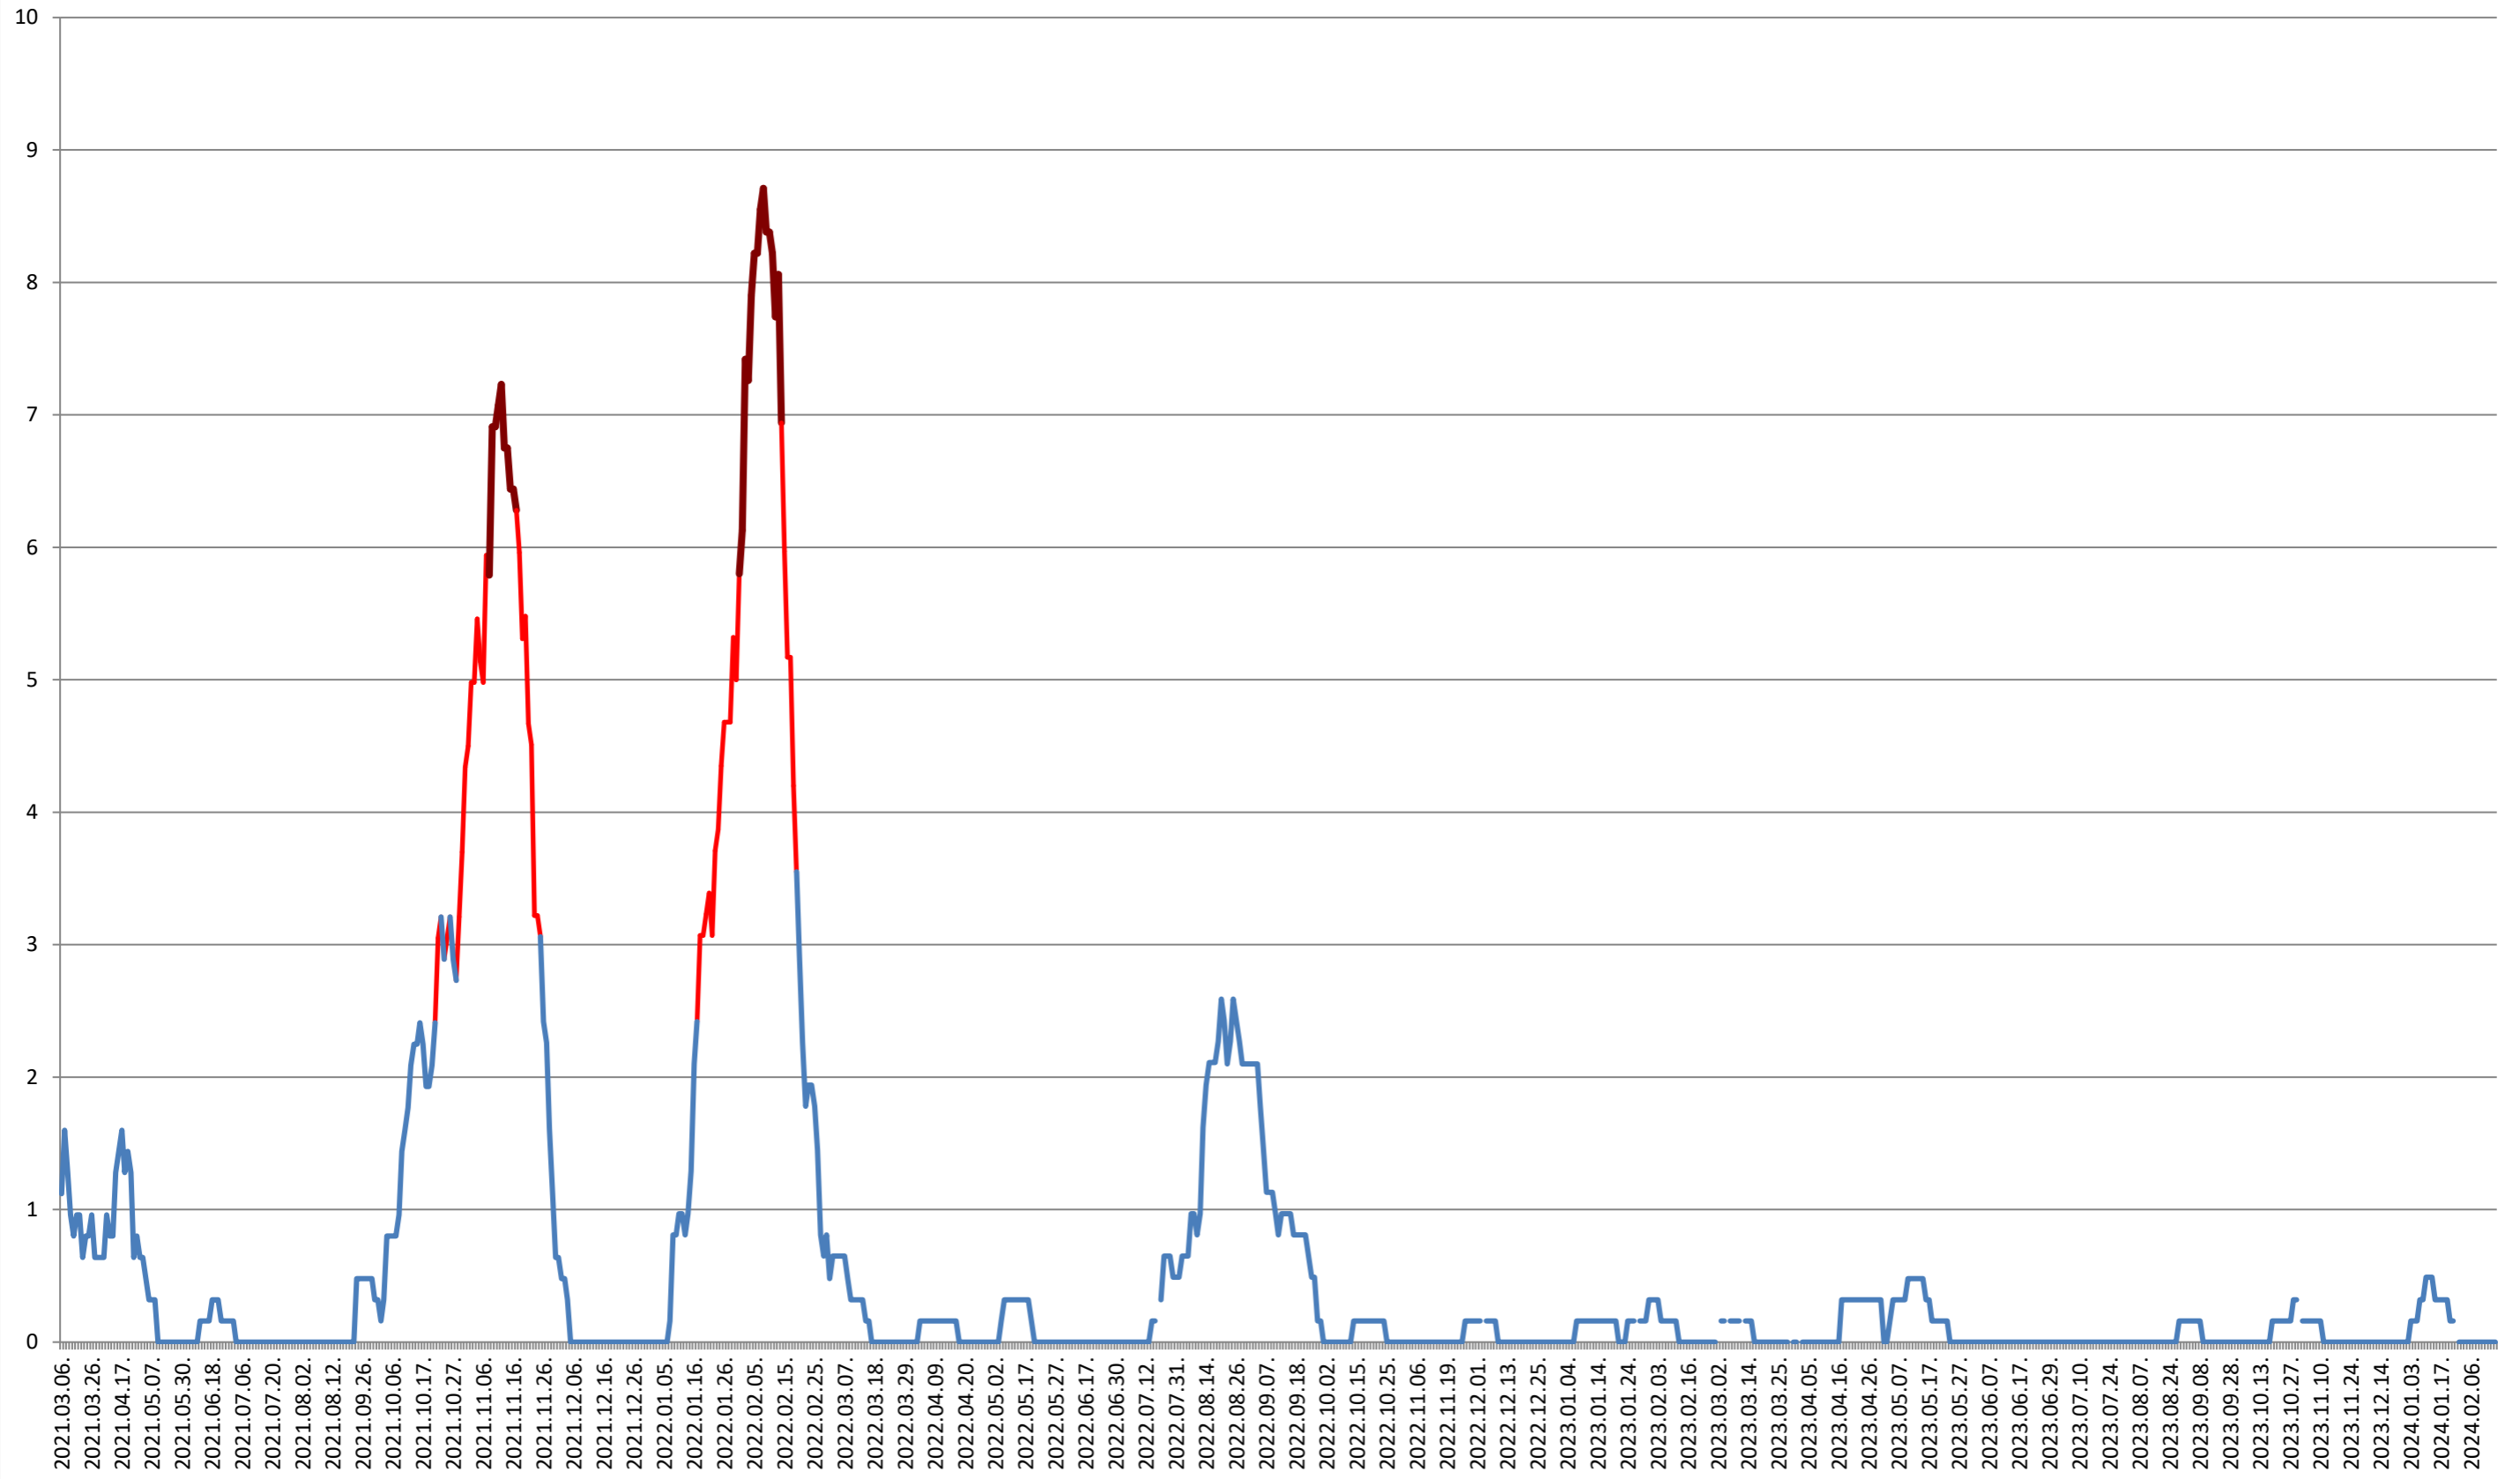

PRAID - Evolutia incidentei cumulate pe 14 zile la % de locuitori
2021.03.07. - 2024.02.21.

RACU - Evolutia incidentei cumulate pe 14 zile la ‰ de locuitori 2021.03.07. - 2024.02.21.

REMETEA - Evolutia incidentei cumulate pe 14 zile la ‰ de locuitori 2021.03.07. - 2024.02.21.

SĂCEL - Evolutia incidentei cumulate pe 14 zile la ‰ de locuitori 2021.03.07. - 2024.02.21.

SÂNCRĂIENI - Evolutia incidentei cumulate pe 14 zile la ‰ de locuitori 2021.03.07. - 2024.02.21.

SÂNDOMINIC - Evolutia incidentei cumulate pe 14 zile la % de locuitori 2021.03.07. - 2024.02.21.