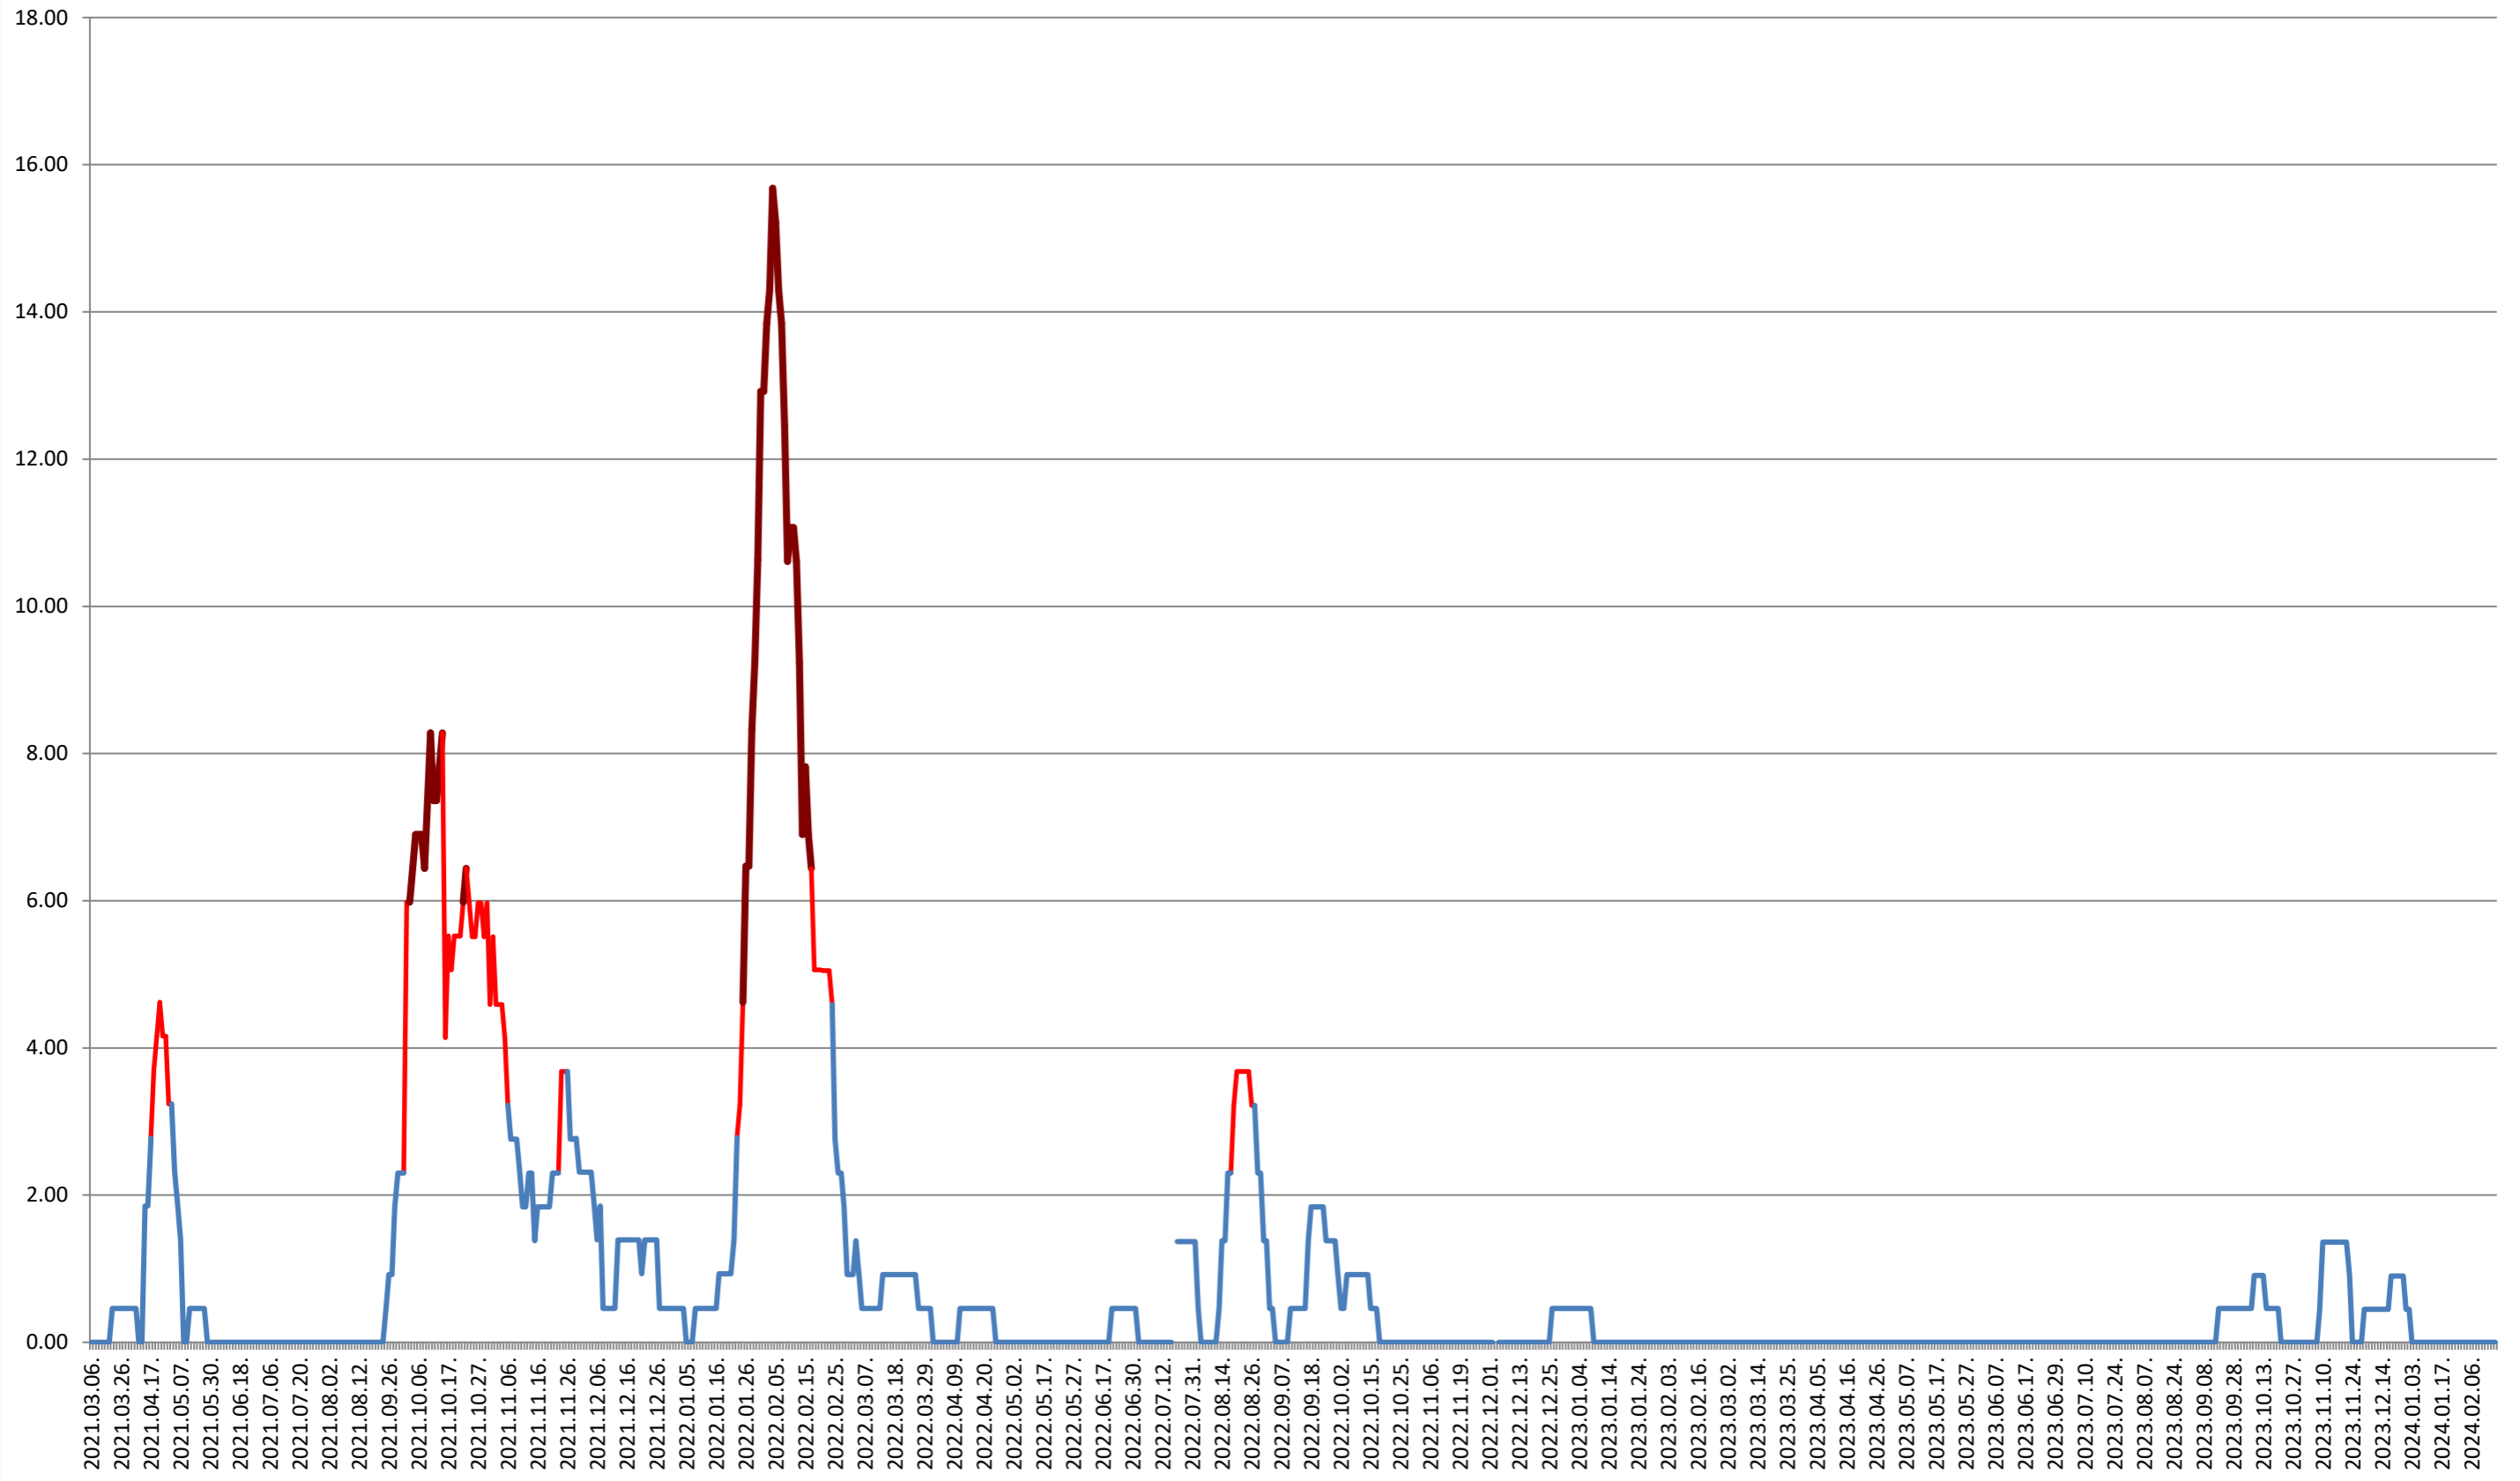

ATID - Evolutia incidentei cumulate pe 14 zile la % de locuitori 2021.03.07. - 2024.02.21.

AVRĂMEȘTI - Evolutia incidentei cumulate pe 14 zile la ‰ de locuitori 2021.03.07. - 2024.02.21.

ORAȘ BĂILE TUȘNAD - Evolutia incidentei cumulate pe 14 zile la ‰ de locuitori
2021.03.07. - 2024.02.21.

ORAȘ BĂLAN - Evolutia incidentei cumulate pe 14 zile la % de locuitori
2021.03.07. - 2024.02.21.

BILBOR - Evolutia incidentei cumulate pe 14 zile la ‰ de locuitori
2021.03.07. - 2024.02.21.

ORAȘ BORSEC - Evolutia incidentei cumulate pe 14 zile la ‰ de locuitori 2021.03.07. - 2024.02.21.

BRĂDEȘTI - Evolutia incidentei cumulate pe 14 zile la % de locuitori 2021.03.07. - 2024.02.21.

CĂPĂLNIȚA - Evolutia incidentei cumulate pe 14 zile la ‰ de locuitori 2021.03.07. - 2024.02.21.

CÂRȚA - Evolutia incidentei cumulate pe 14 zile la % de locuitori
2021.03.07. - 2024.02.21.

CICEU - Evolutia incidentei cumulate pe 14 zile la ‰ de locuitori 2021.03.07. - 2024.02.21.

CIUCSÂNGEORGIU - Evolutia incidentei cumulate pe 14 zile la % de locuitori

2021.03.07. - 2024.02.21.

CIUMANI - Evolutia incidentei cumulate pe 14 zile la ‰ de locuitori 2021.03.07. - 2024.02.21.