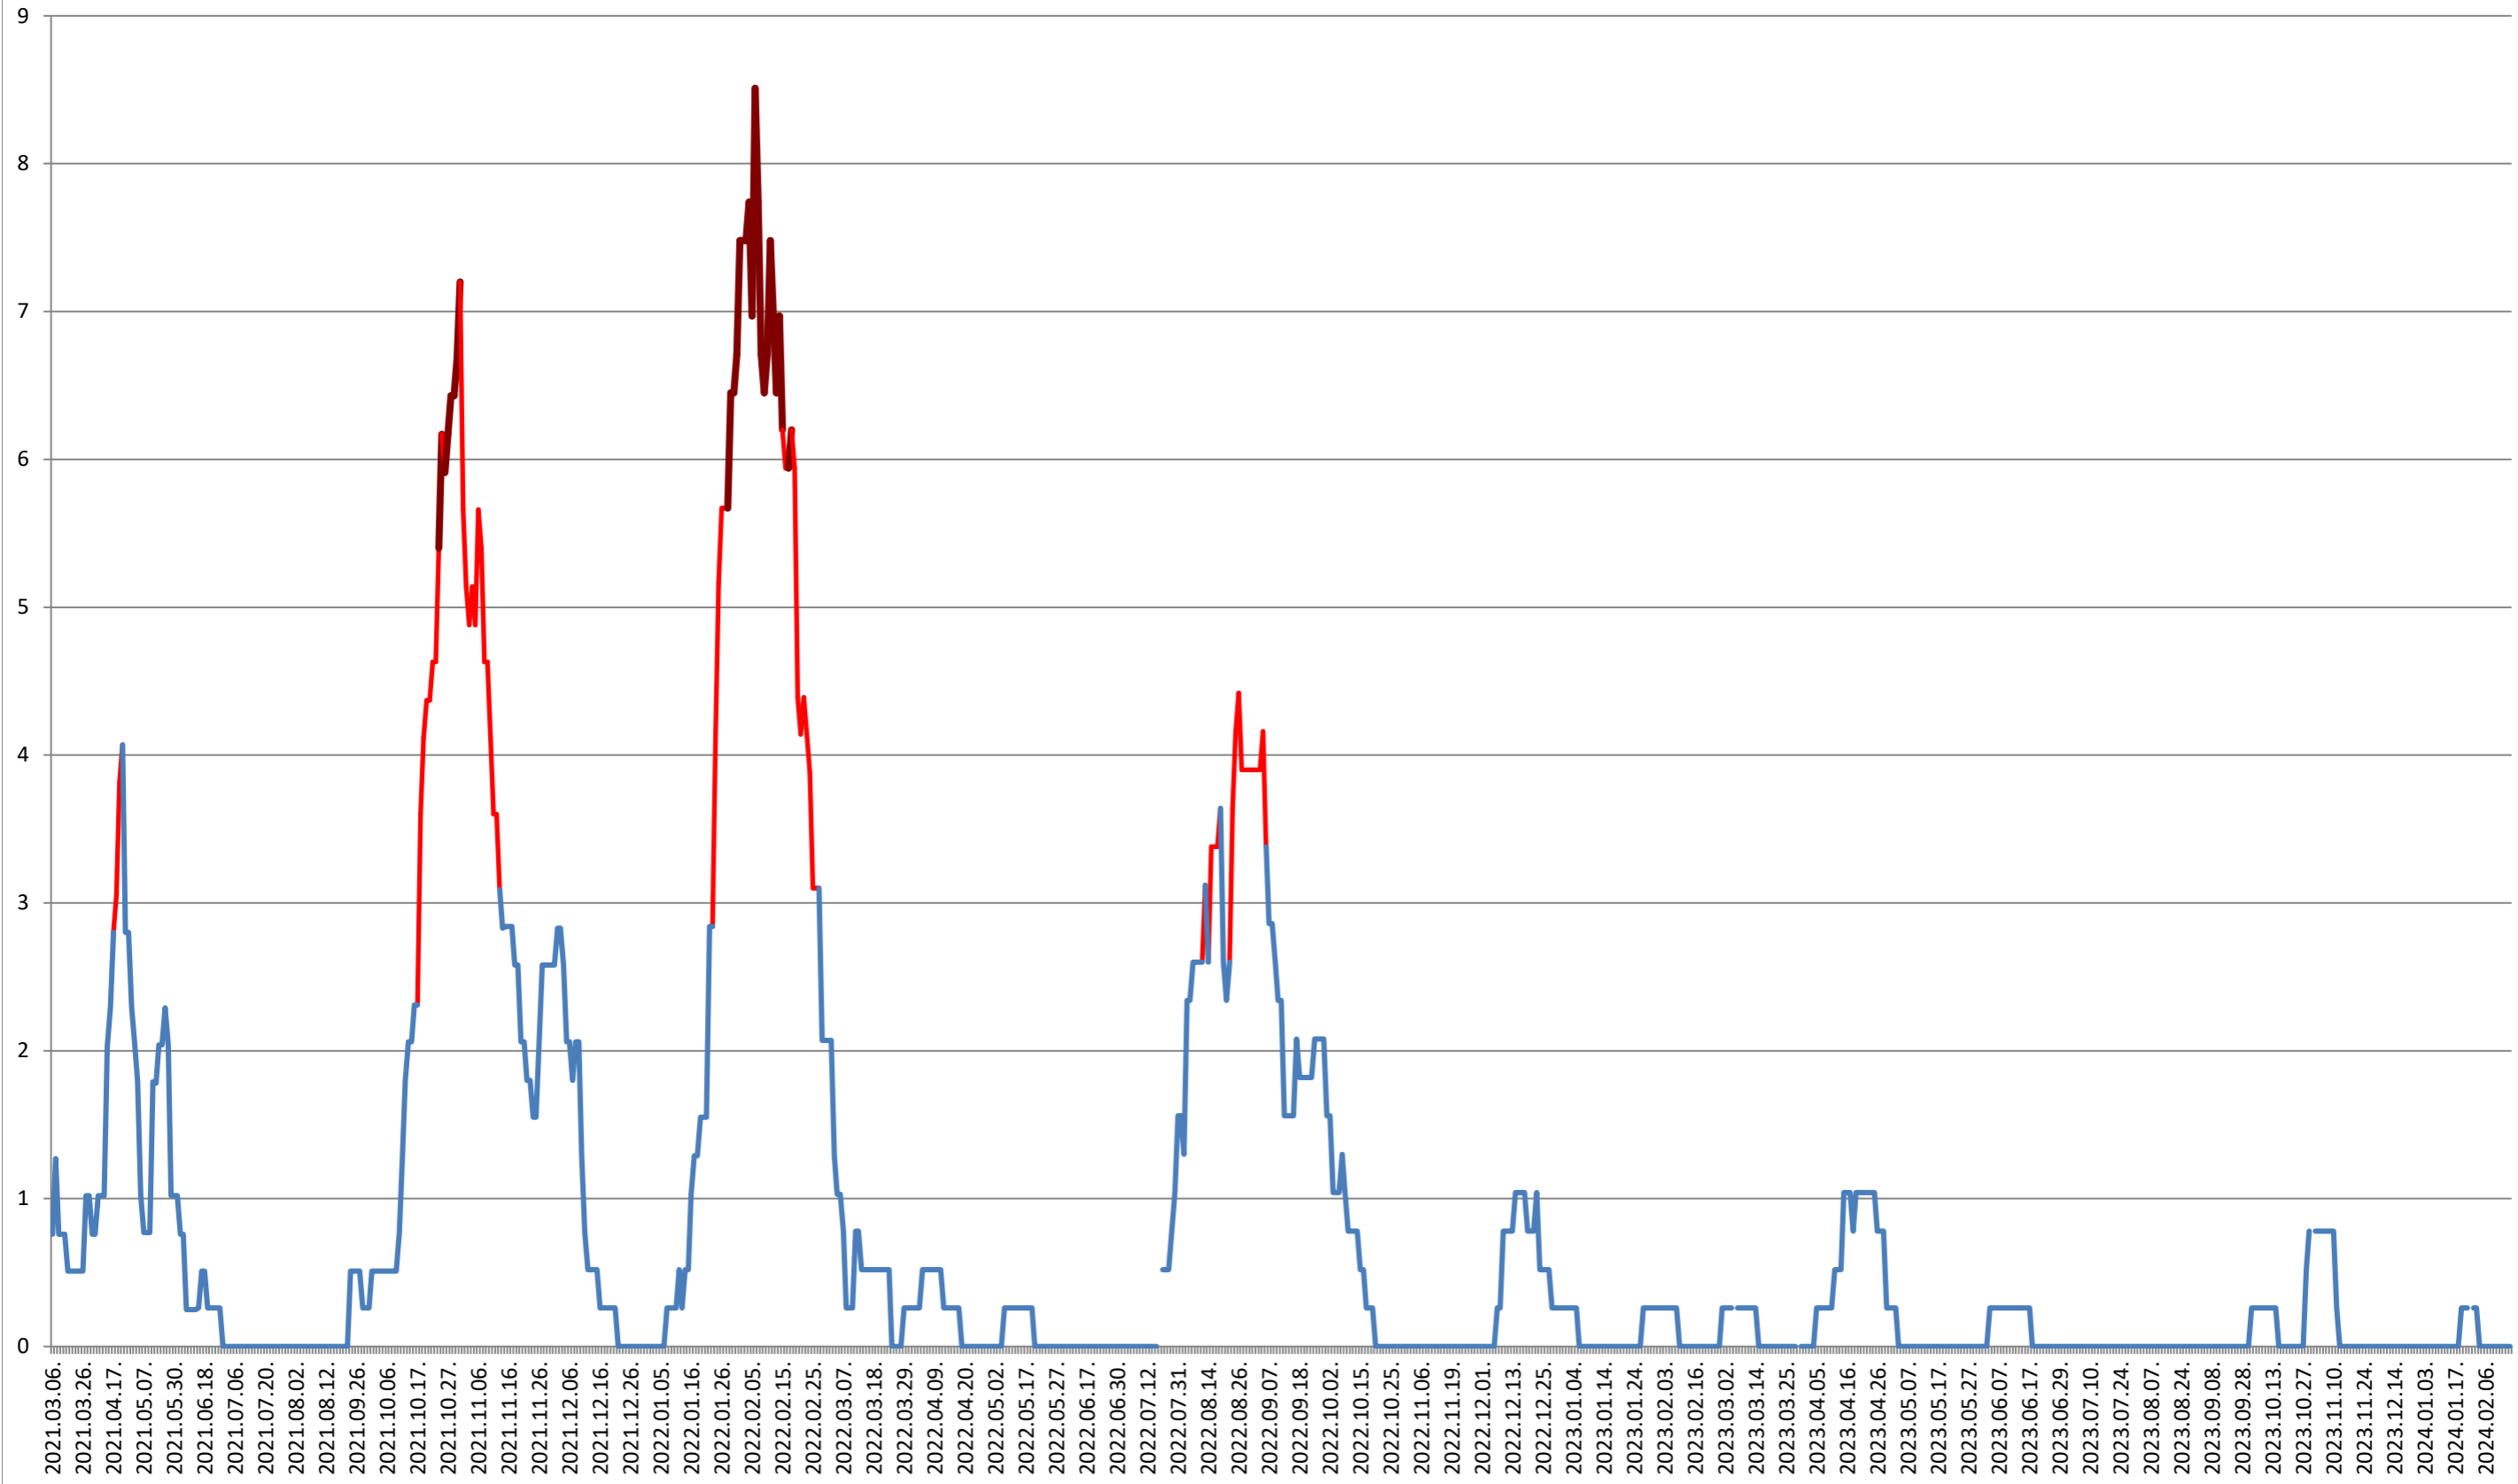

ȘIMONEȘTI - Evolutia incidentei cumulate pe 14 zile la % de locuitori 2021.03.07. - 2024.02.21.