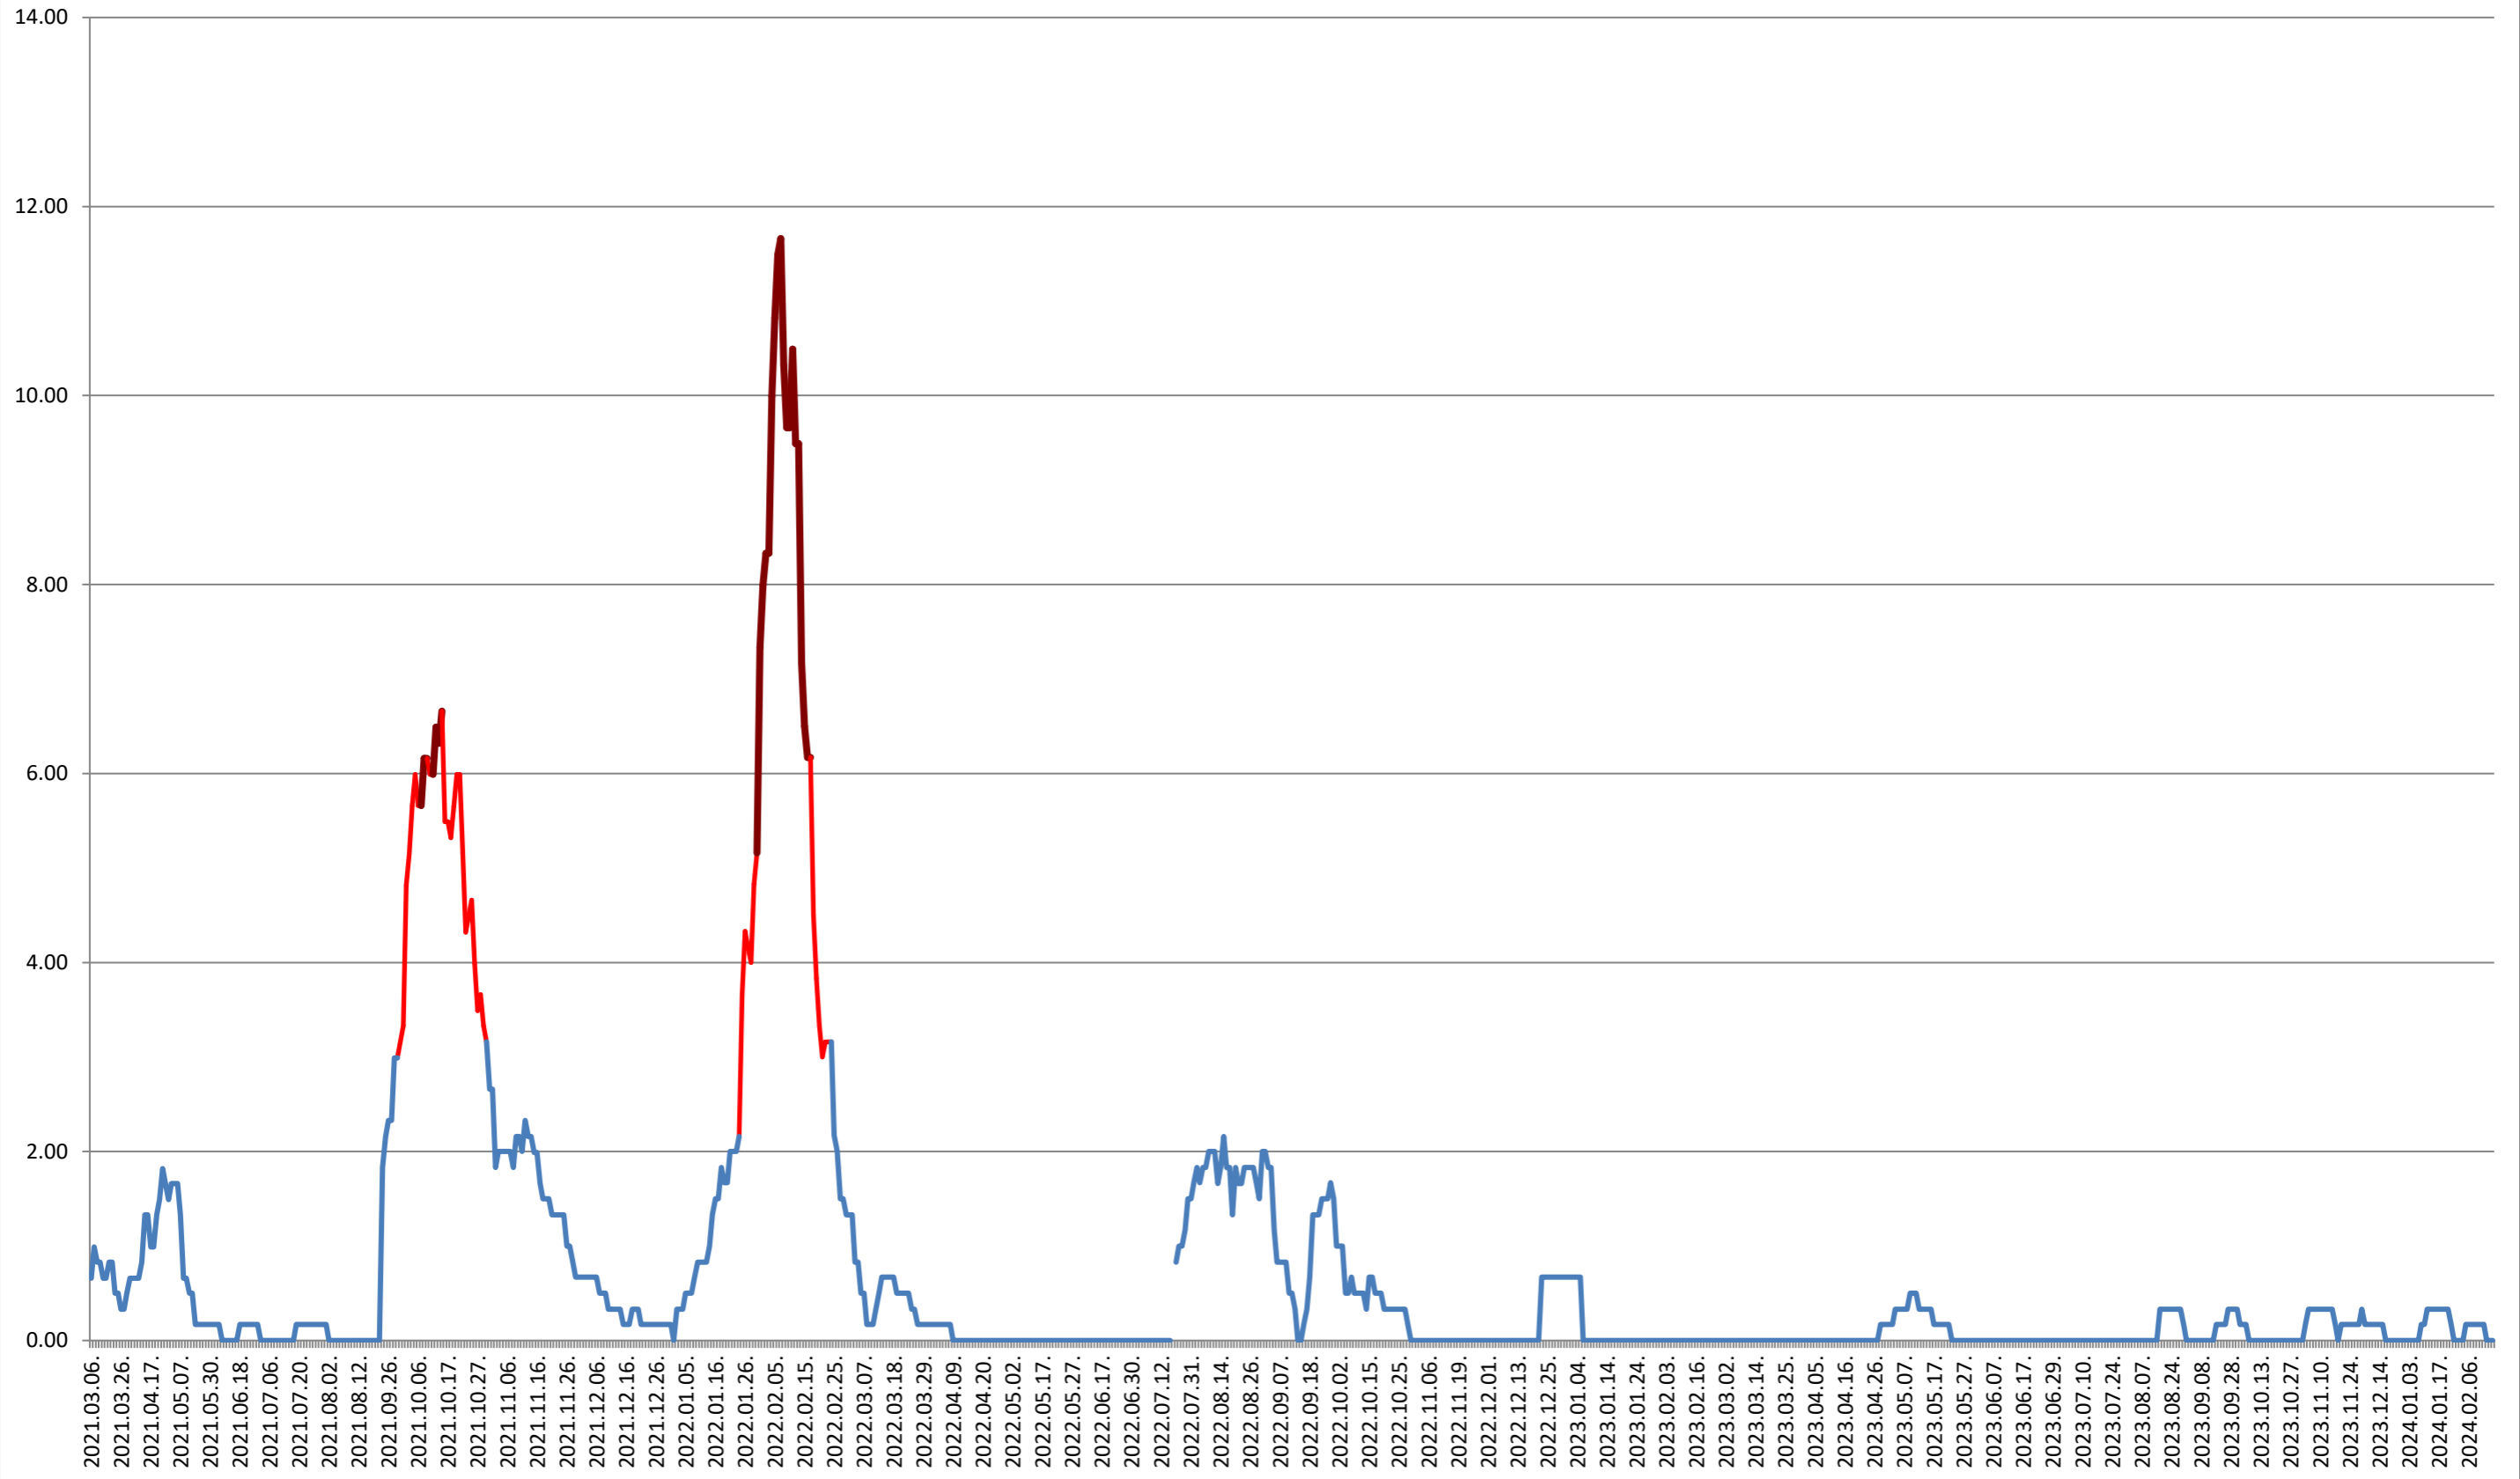

ZETEA - Evolutia incidentei cumulate pe 14 zile la ‰ de locuitori 2021.03.07. - 2024.02.21.