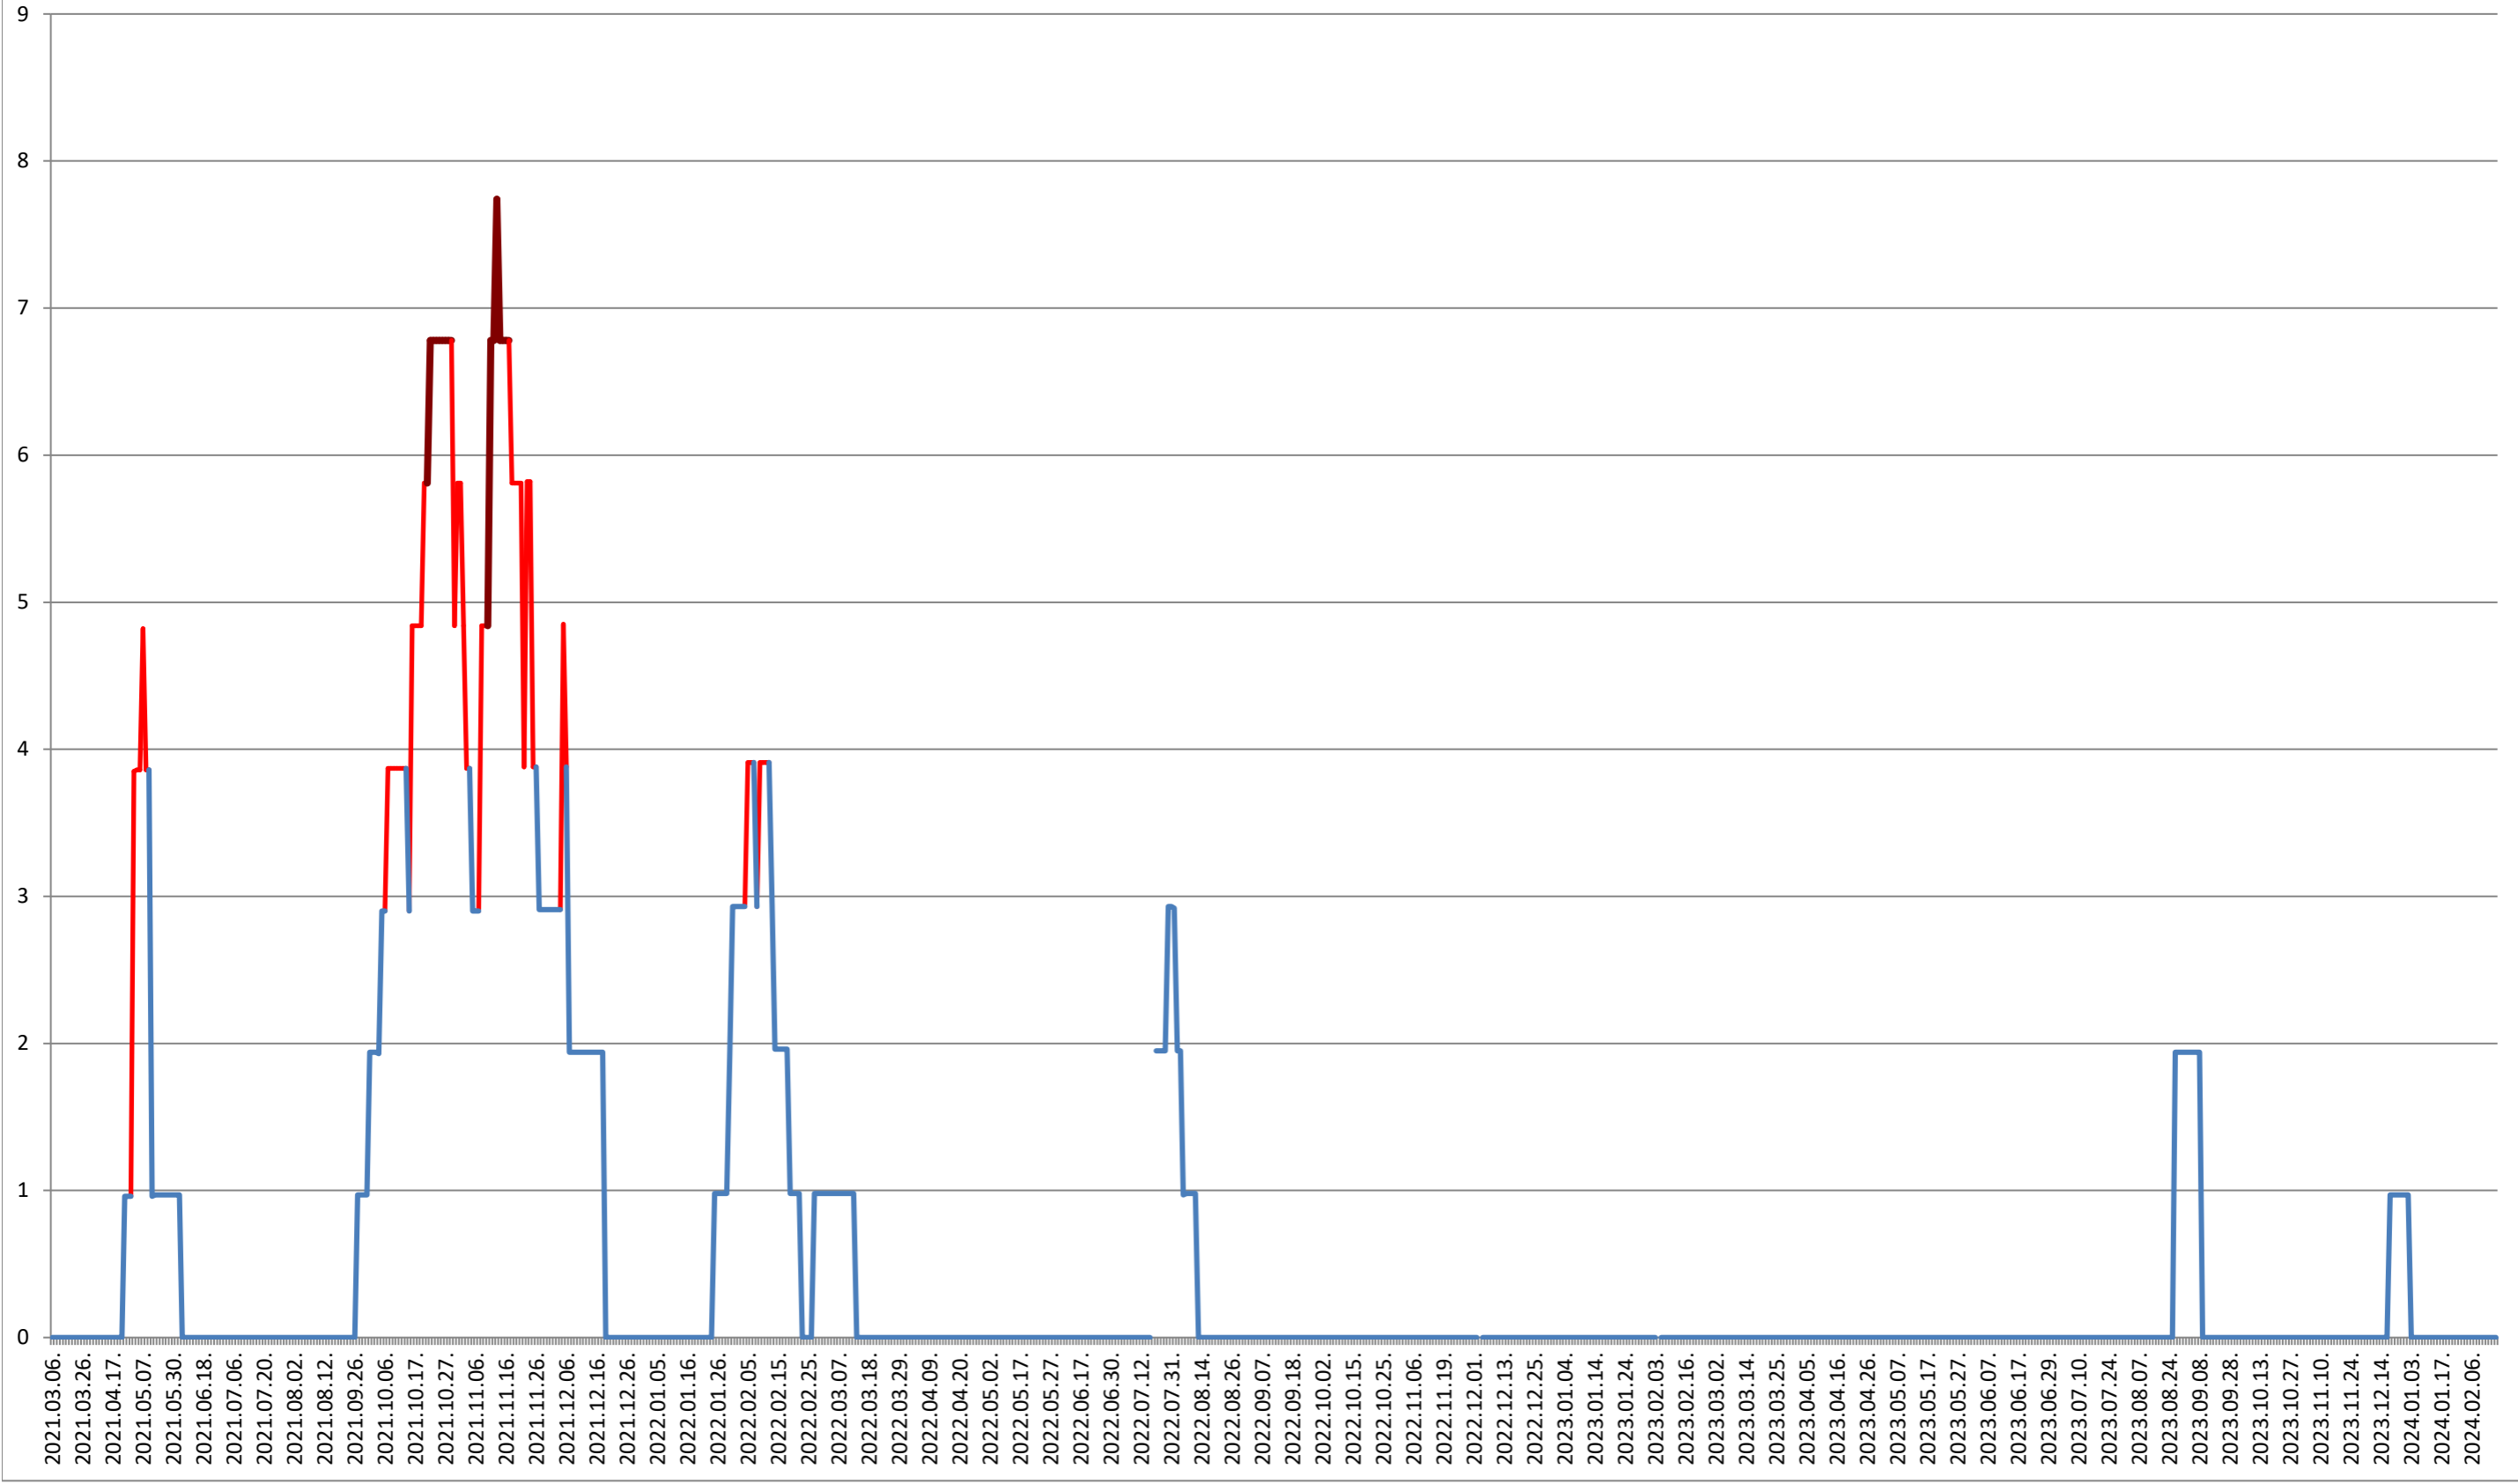

DÂRJIU - Evolutia incidentei cumulate pe 14 zile la ‰ de locuitori 2021.03.07. - 2024.02.21.