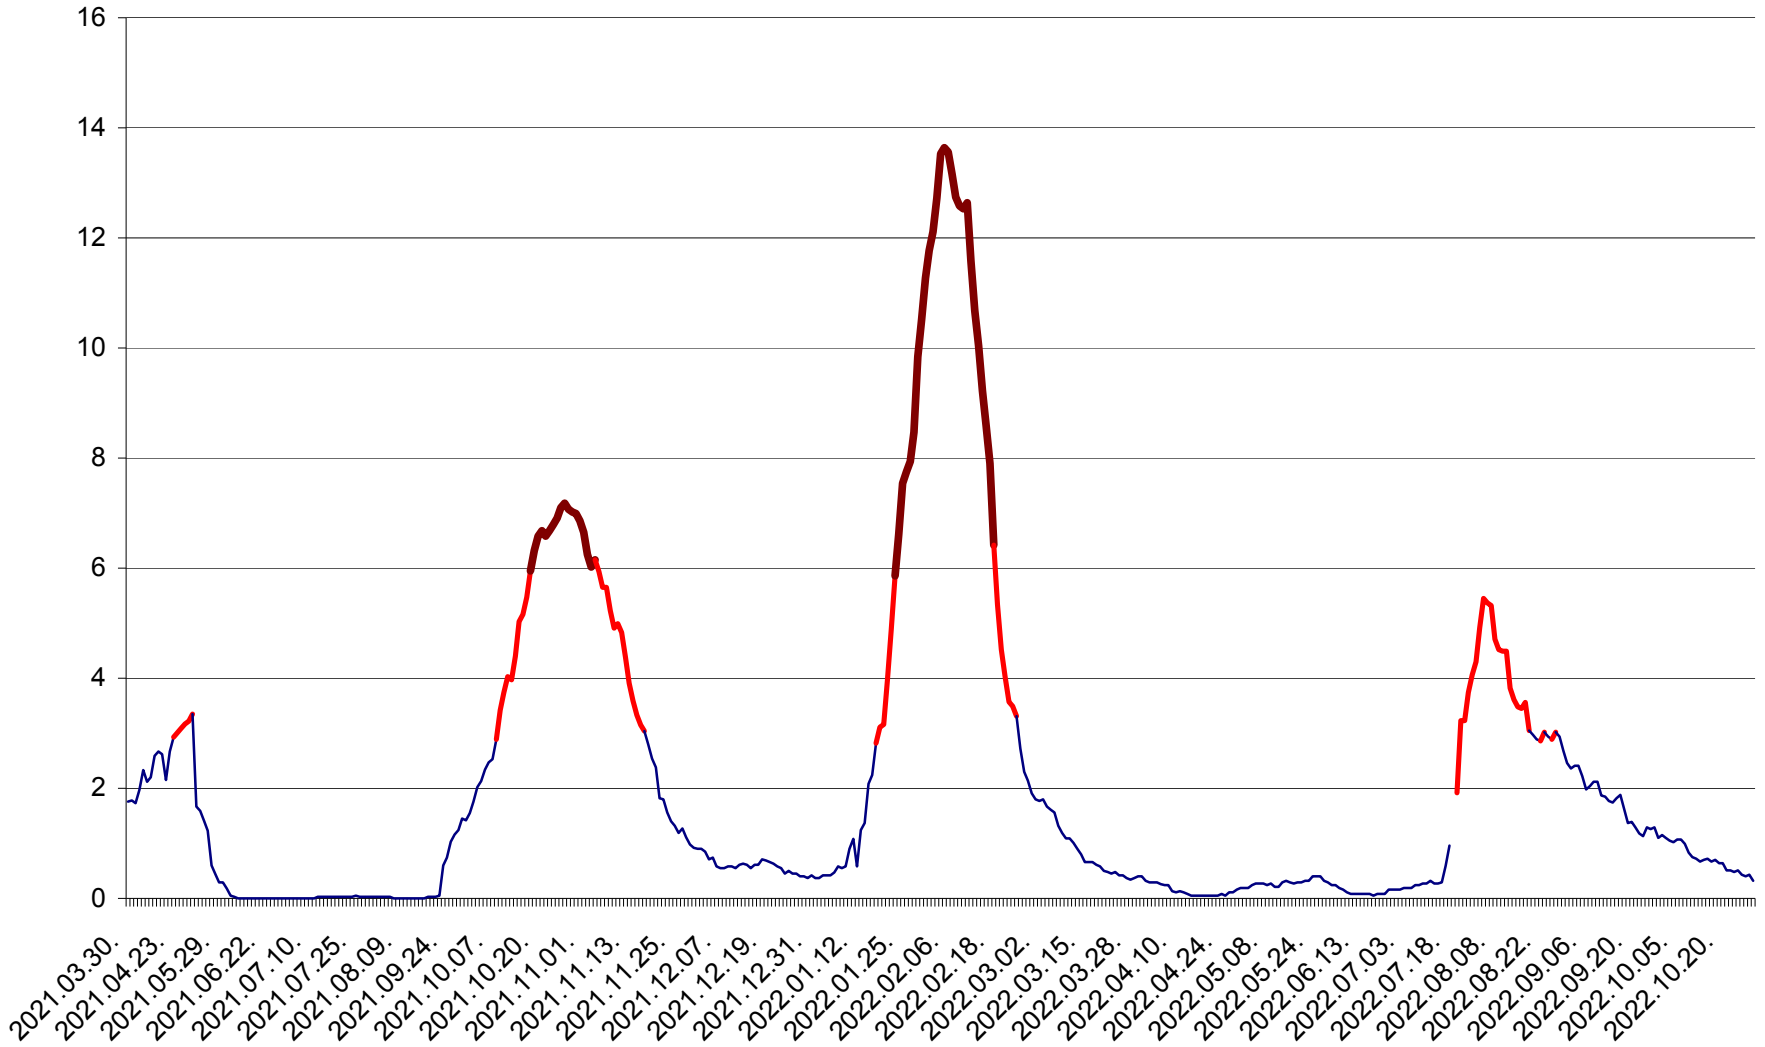

MĂRTINIȘ - Evolutia incidentei cumulate pe 14 zile la ‰ de locuitori
2021.04.01. - 2022.10.28.

MEREȘTI - Evolutia incidentei cumulate pe 14 zile la ‰ de locuitori
2021.04.01. - 2022.10.28.

MUNICIPIUL MIERCUREA-CIUC - Evolutia incidentei cumulate pe 14 zile la ‰ de locuitori
2021.04.01. - 2022.10.28.

MIHĂILENI - Evolutia incidentei cumulate pe 14 zile la ‰ de locuitori
2021.04.01. - 2022.10.28.

MUGENI - Evolutia incidentei cumulate pe 14 zile la ‰ de locuitori
2021.04.01. - 2022.10.28.

OCLAND - Evolutia incidentei cumulate pe 14 zile la ‰ de locuitori
2021.04.01. - 2022.10.28.

MUNICIPIUL ODORHEIU SECUIESC - Evolutia incidentei cumulate pe 14 zile la ‰ de locuitori
2021.04.01. - 2022.10.28.

PĂULENI-CIUC - Evolutia incidentei cumulate pe 14 zile la ‰ de locuitori
2021.04.01. - 2022.10.28.