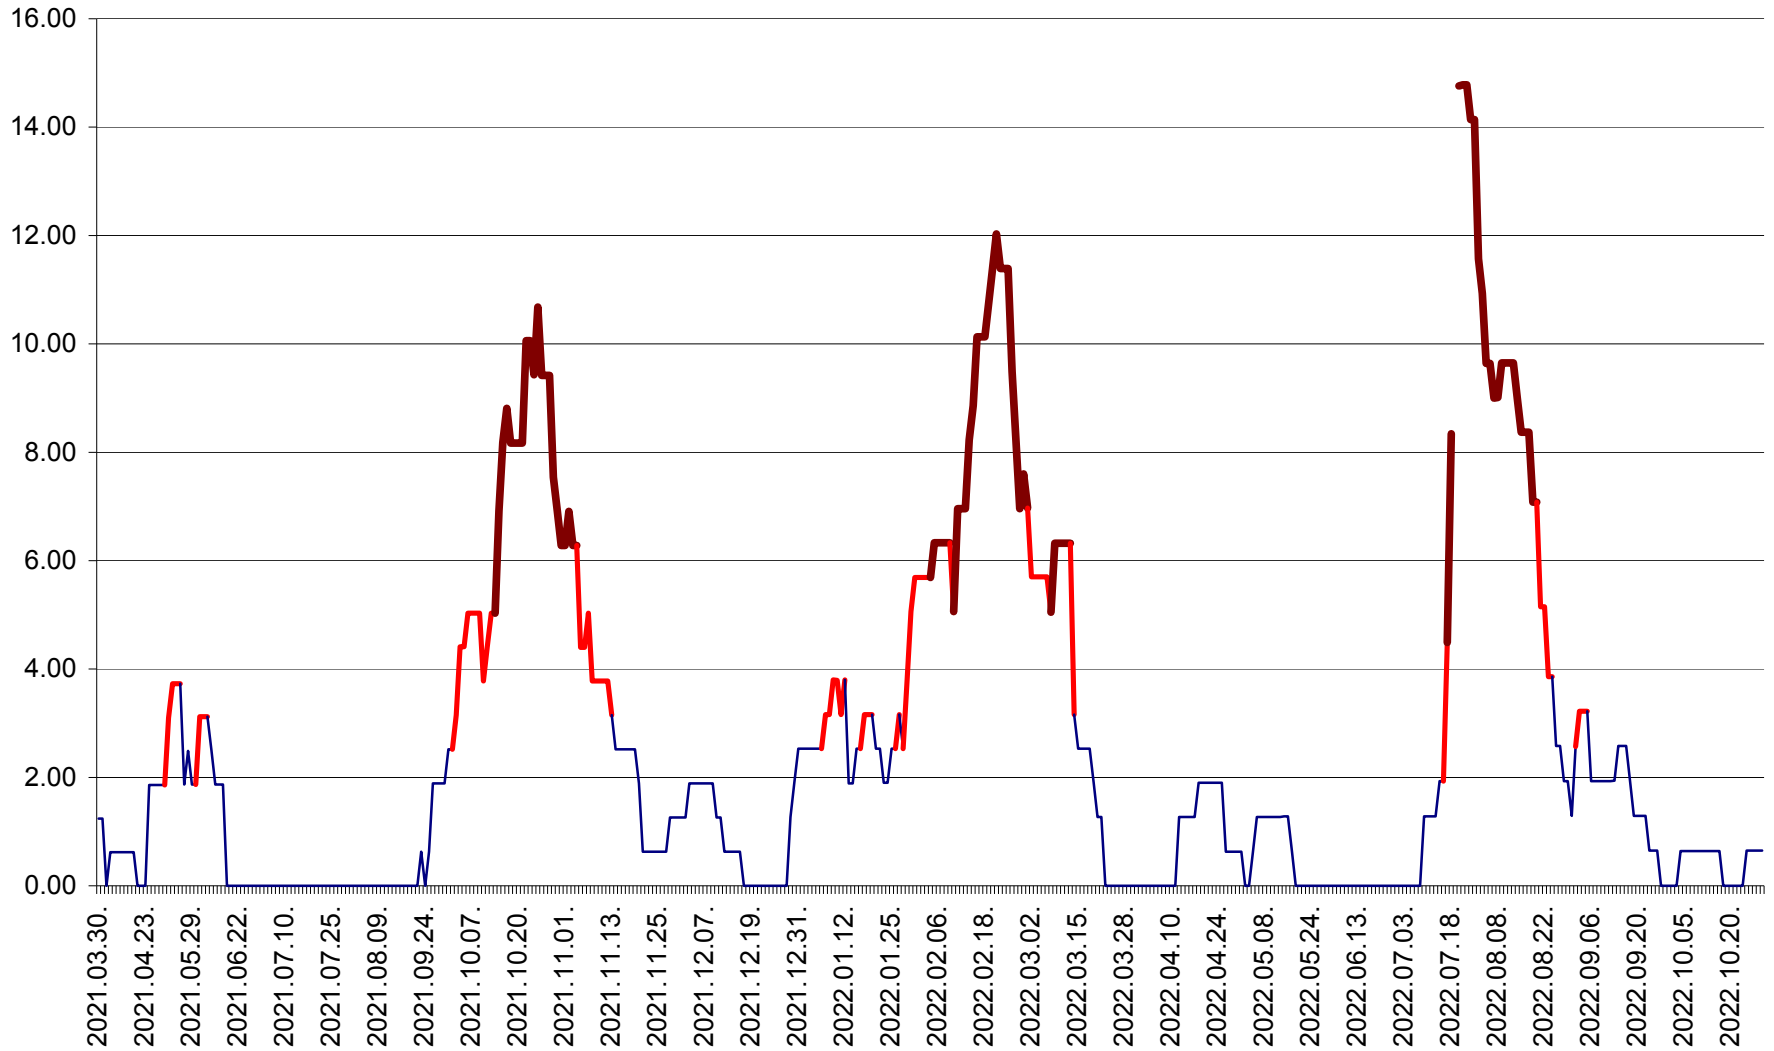

ATID - Evolutia incidentei cumulate pe 14 zile la ‰ de locuitori
2021.04.01. - 2022.10.28.

AVRĂMEȘTI - Evolutia incidentei cumulate pe 14 zile la ‰ de locuitori
2021.04.01. - 2022.10.28.

ORAȘ BĂILE TUȘNAD - Evolutia incidentei cumulate pe 14 zile la ‰ de locuitori
2021.04.01. - 2022.10.28.

ORAȘ BĂLAN - Evoluția incidenței cumulate pe 14 zile la ‰ de locuitori
2021.04.01. - 2022.10.28.

BILBOR - Evolutia incidentei cumulate pe 14 zile la ‰ de locuitori
2021.04.01. - 2022.10.28.

ORAȘ BORSEC - Evolutia incidentei cumulate pe 14 zile la ‰ de locuitori
2021.04.01. - 2022.10.28.

BRĂDEȘTI - Evolutia incidentei cumulate pe 14 zile la ‰ de locuitori
2021.04.01. - 2022.10.28.

CĂPÂLNIȚA - Evolutia incidentei cumulate pe 14 zile la ‰ de locuitori
2021.04.01. - 2022.10.28.

CÂRȚA - Evolutia incidentei cumulate pe 14 zile la ‰ de locuitori
2021.04.01. - 2022.10.28.