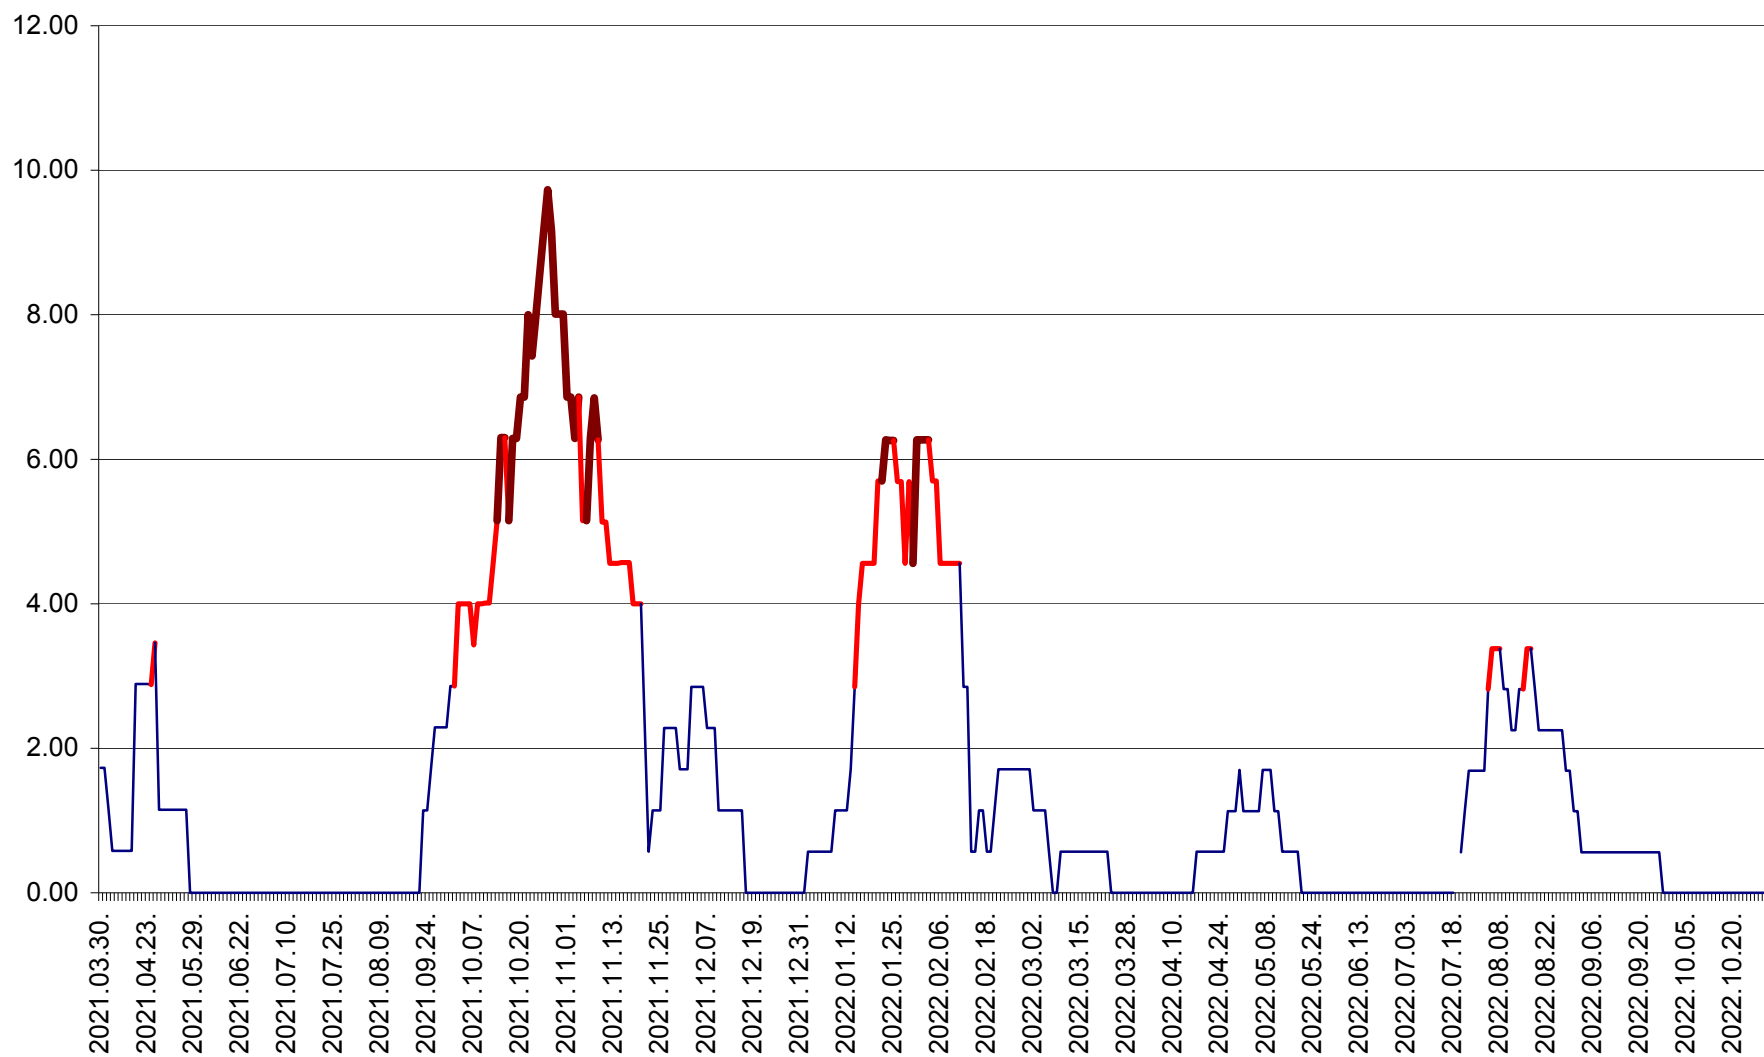

ȘIMONEȘTI - Evolutia incidentei cumulate pe 14 zile la ‰ de locuitori
2021.04.01. - 2022.10.28.

SUBCETATE - Evolutia incidentei cumulate pe 14 zile la ‰ de locuitori
2021.04.01. - 2022.10.28.

SUSENI - Evolutia incidentei cumulate pe 14 zile la ‰ de locuitori
2021.04.01. - 2022.10.28.

TOMEȘTI - Evolutia incidentei cumulate pe 14 zile la ‰ de locuitori
2021.04.01. - 2022.10.28.

MUNICIPIUL TOPLIȚA - Evolutia incidentei cumulate pe 14 zile la ‰ de locuitori
2021.04.01. - 2022.10.28.

TULGHEȘ - Evolutia incidentei cumulate pe 14 zile la ‰ de locuitori
2021.04.01. - 2022.10.28.

TUȘNAD - Evolutia incidentei cumulate pe 14 zile la ‰ de locuitori
2021.04.01. - 2022.10.28.

ULIEȘ - Evoluția incidenței cumulate pe 14 zile la ‰ de locuitori
2021.04.01. - 2022.10.28.

VĂRȘAG - Evolutia incidentei cumulate pe 14 zile la ‰ de locuitori
2021.04.01. - 2022.10.28.