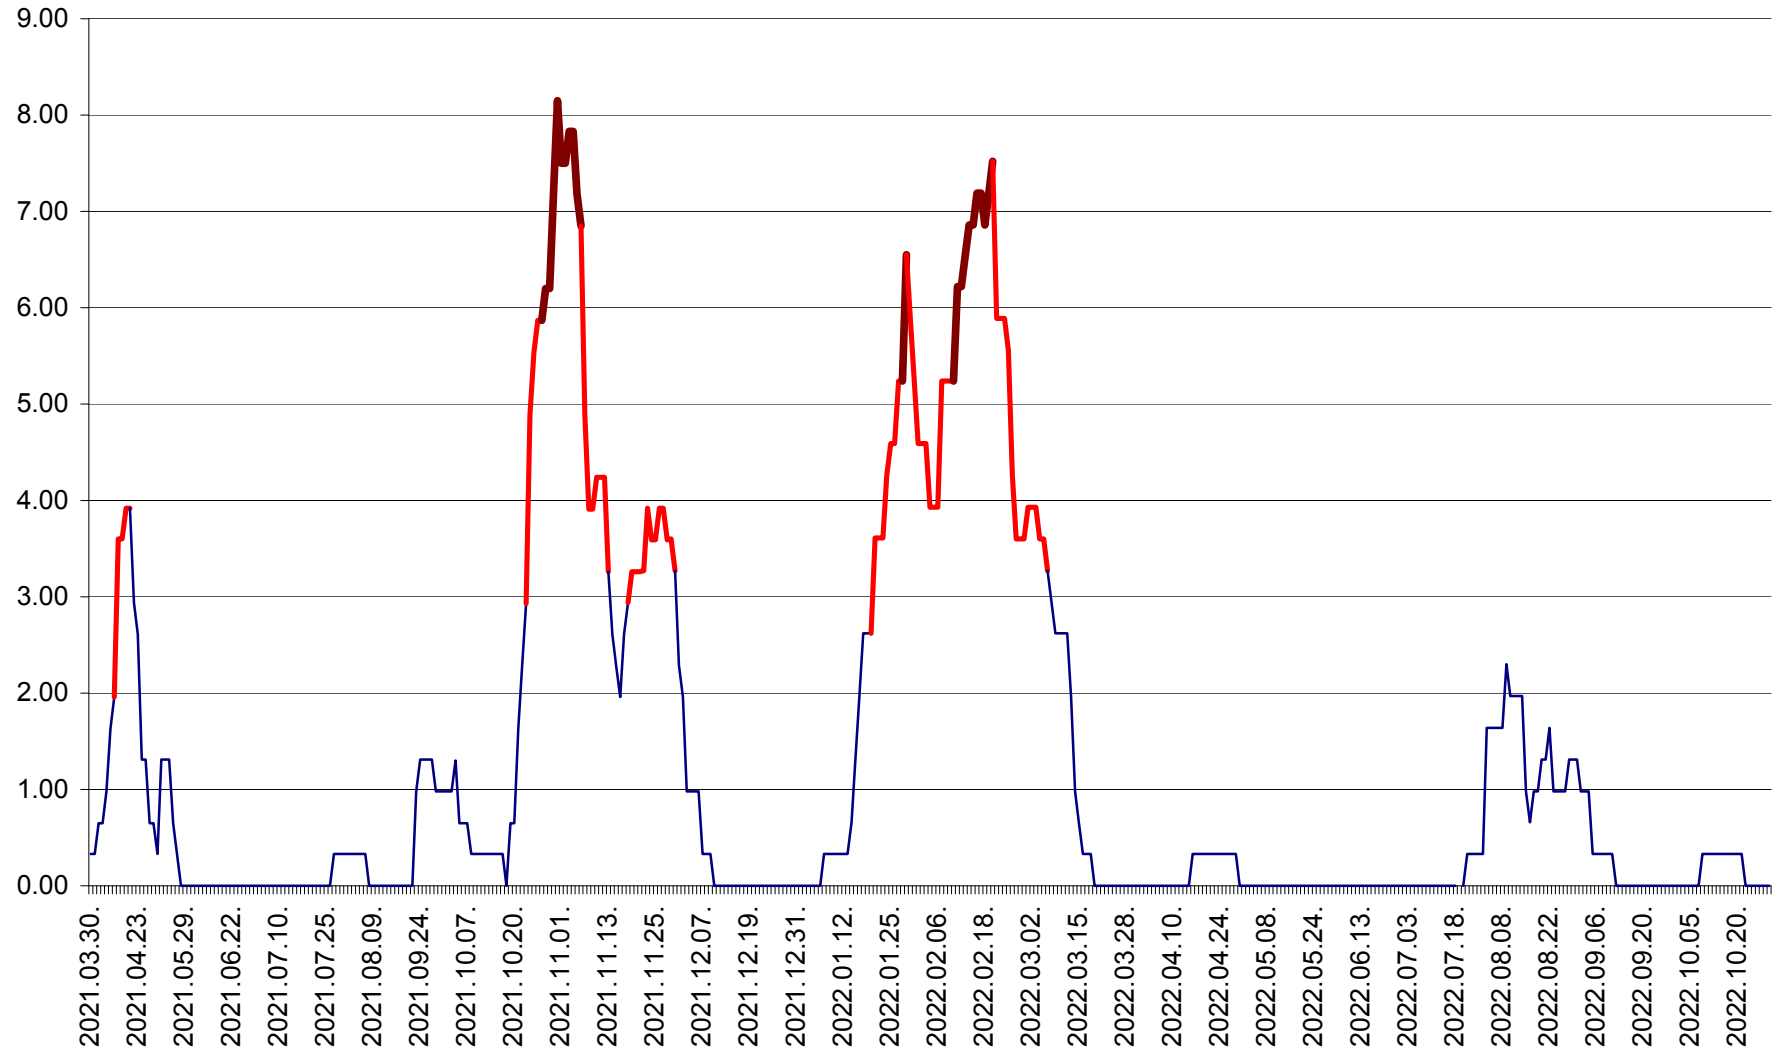

ATID - Evolutia incidentei cumulate pe 14 zile la ‰ de locuitori
2021.04.01. - 2022.10.28.

AVRĂMEȘTI - Evolutia incidentei cumulate pe 14 zile la ‰ de locuitori
2021.04.01. - 2022.10.28.

ORAȘ BĂILE TUȘNAD - Evolutia incidentei cumulate pe 14 zile la ‰ de locuitori
2021.04.01. - 2022.10.28.

ORAȘ BĂLAN - Evoluția incidenței cumulate pe 14 zile la ‰ de locuitori
2021.04.01. - 2022.10.28.

BILBOR - Evolutia incidentei cumulate pe 14 zile la ‰ de locuitori
2021.04.01. - 2022.10.28.

ORAȘ BORSEC - Evolutia incidentei cumulate pe 14 zile la ‰ de locuitori
2021.04.01. - 2022.10.28.

BRĂDEȘTI - Evolutia incidentei cumulate pe 14 zile la ‰ de locuitori
2021.04.01. - 2022.10.28.

CĂPÂLNIȚA - Evolutia incidentei cumulate pe 14 zile la ‰ de locuitori
2021.04.01. - 2022.10.28.

CÂRȚA - Evolutia incidentei cumulate pe 14 zile la ‰ de locuitori
2021.04.01. - 2022.10.28.