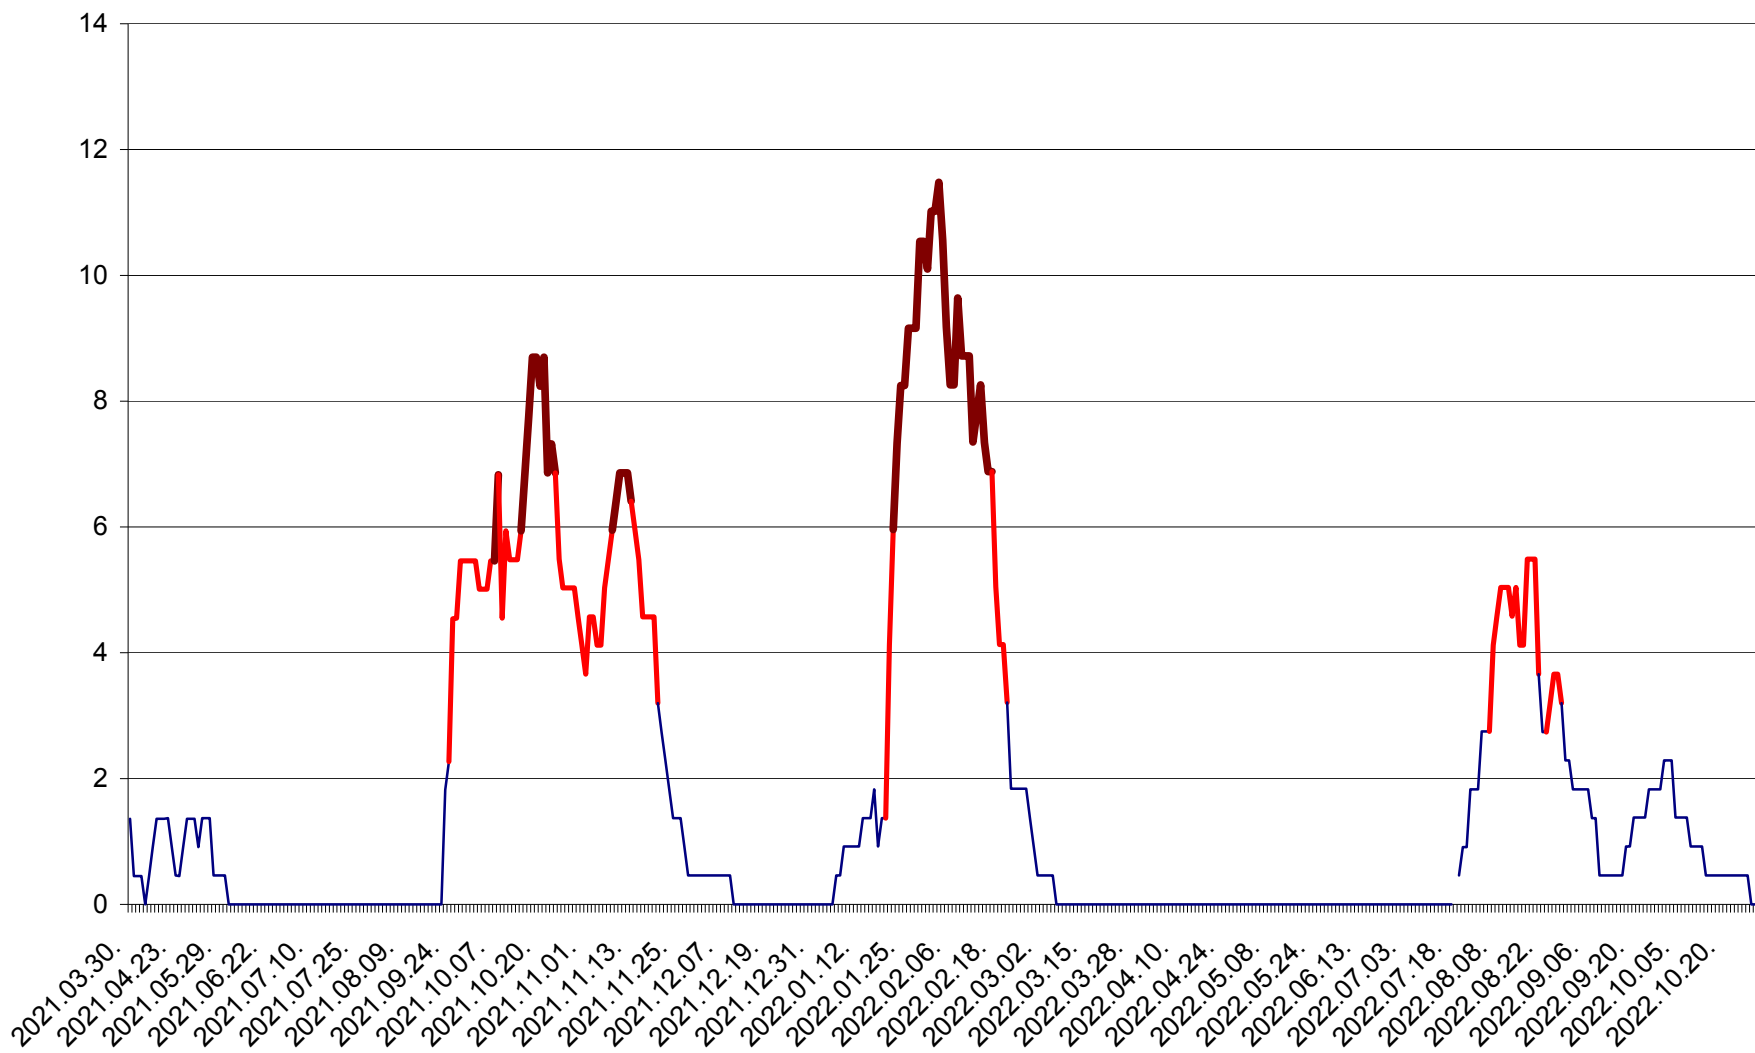

MUNICIPIUL GHEORGHENI - Evolutia incidentei cumulate pe 14 zile la % de locuitori
2021.04.01. - 2022.10.28.

JOSENI - Evolutia incidentei cumulate pe 14 zile la ‰ de locuitori
2021.04.01. - 2022.10.28.

LĂZAREA - Evolutia incidentei cumulate pe 14 zile la % de locuitori
2021.04.01. - 2022.10.28.

LELICENI - Evolutia incidentei cumulate pe 14 zile la ‰ de locuitori
2021.04.01. - 2022.10.28.

LUETA - Evolutia incidentei cumulate pe 14 zile la ‰ de locuitori
2021.04.01. - 2022.10.28.

LUNCA DE JOS - Evolutia incidentei cumulate pe 14 zile la ‰ de locuitori
2021.04.01. - 2022.10.28.

LUNCA DE SUS - Evolutia incidentei cumulate pe 14 zile la ‰ de locuitori
2021.04.01. - 2022.10.28.

LUPENI - Evolutia incidentei cumulate pe 14 zile la ‰ de locuitori
2021.04.01. - 2022.10.28.

MĂDĂRAȘ - Evolutia incidentei cumulate pe 14 zile la ‰ de locuitori
2021.04.01. - 2022.10.28.