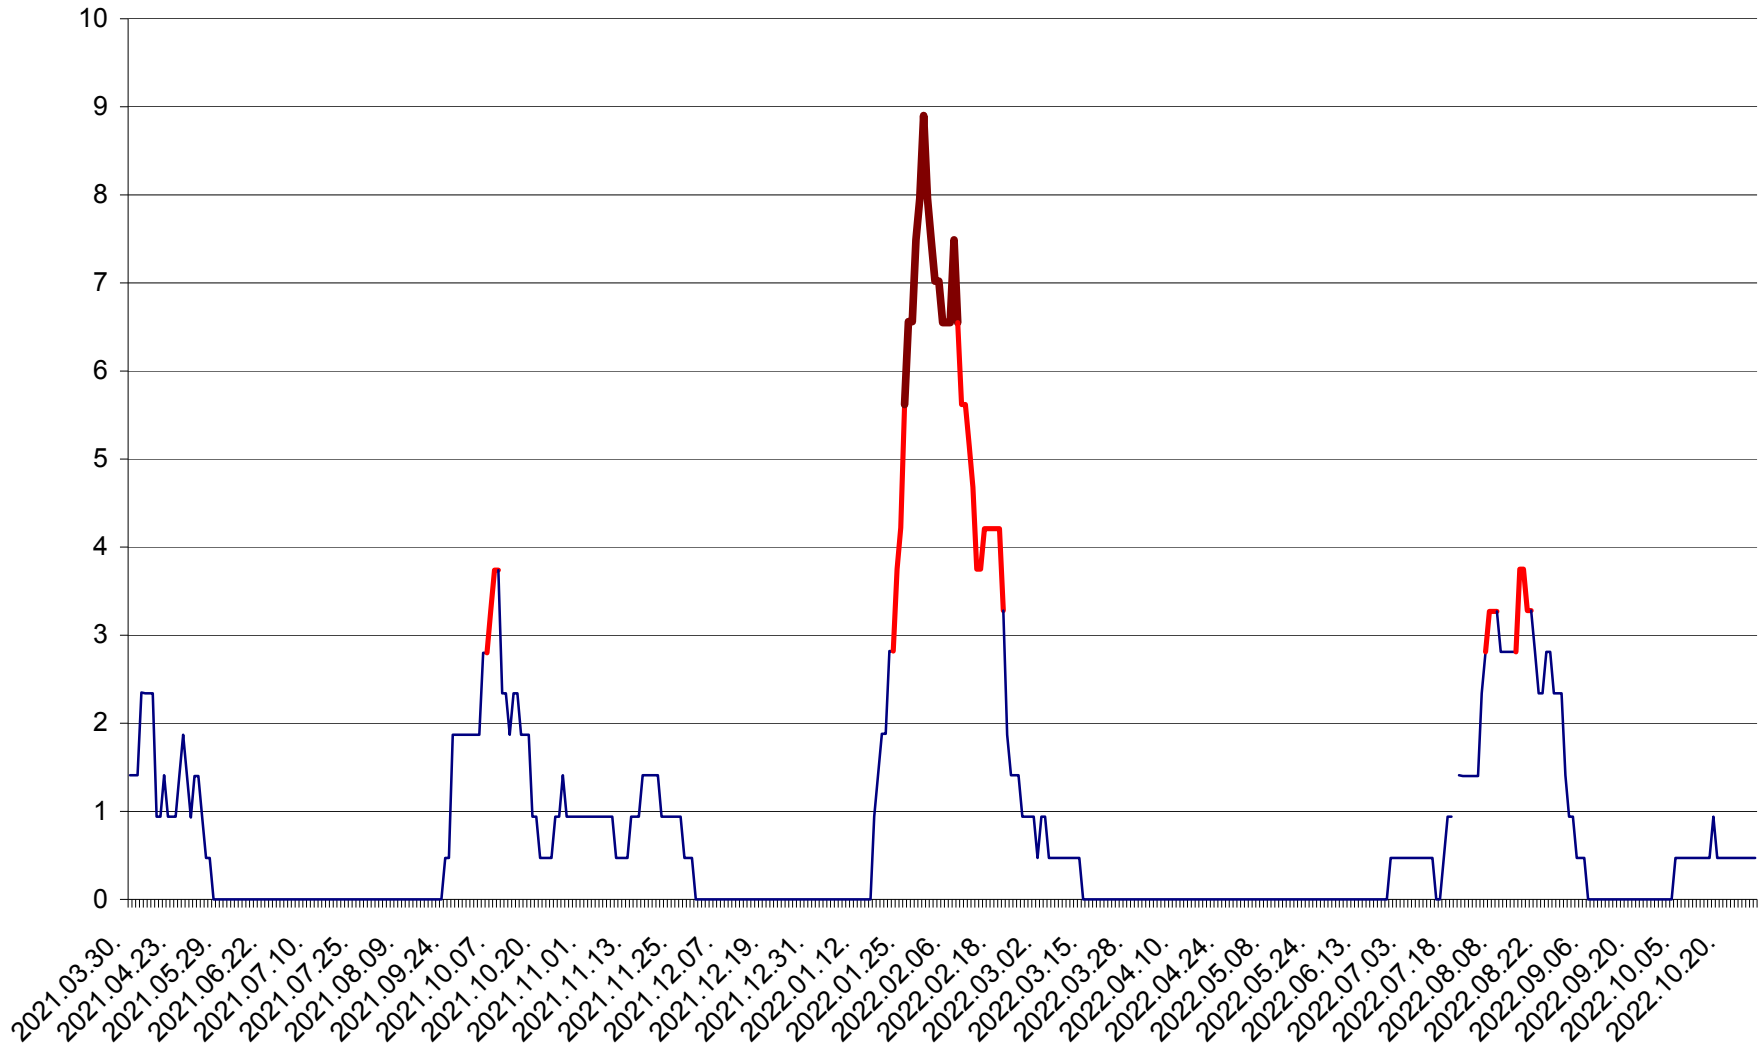

SECUIENI - Evolutia incidentei cumulate pe 14 zile la ‰ de locuitori
2021.04.01. - 2022.10.28.