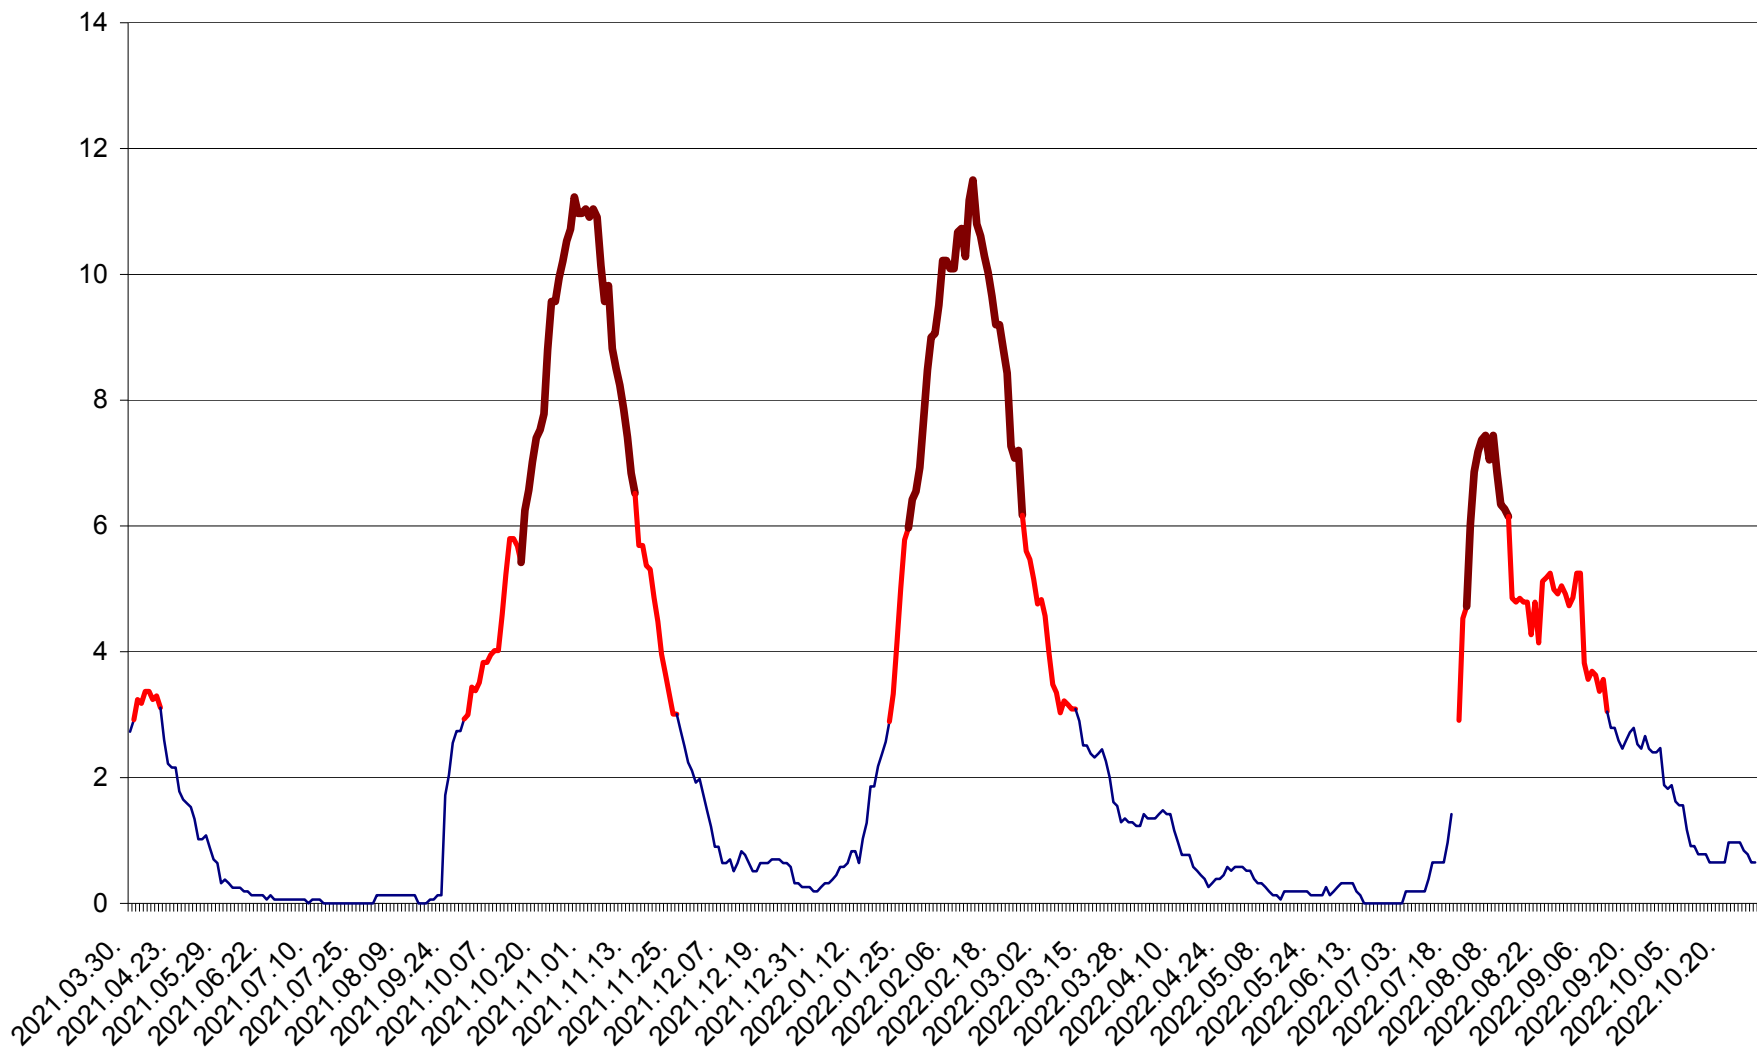

TULGHEȘ - Evolutia incidentei cumulate pe 14 zile la ‰ de locuitori
2021.04.01. - 2022.10.28.