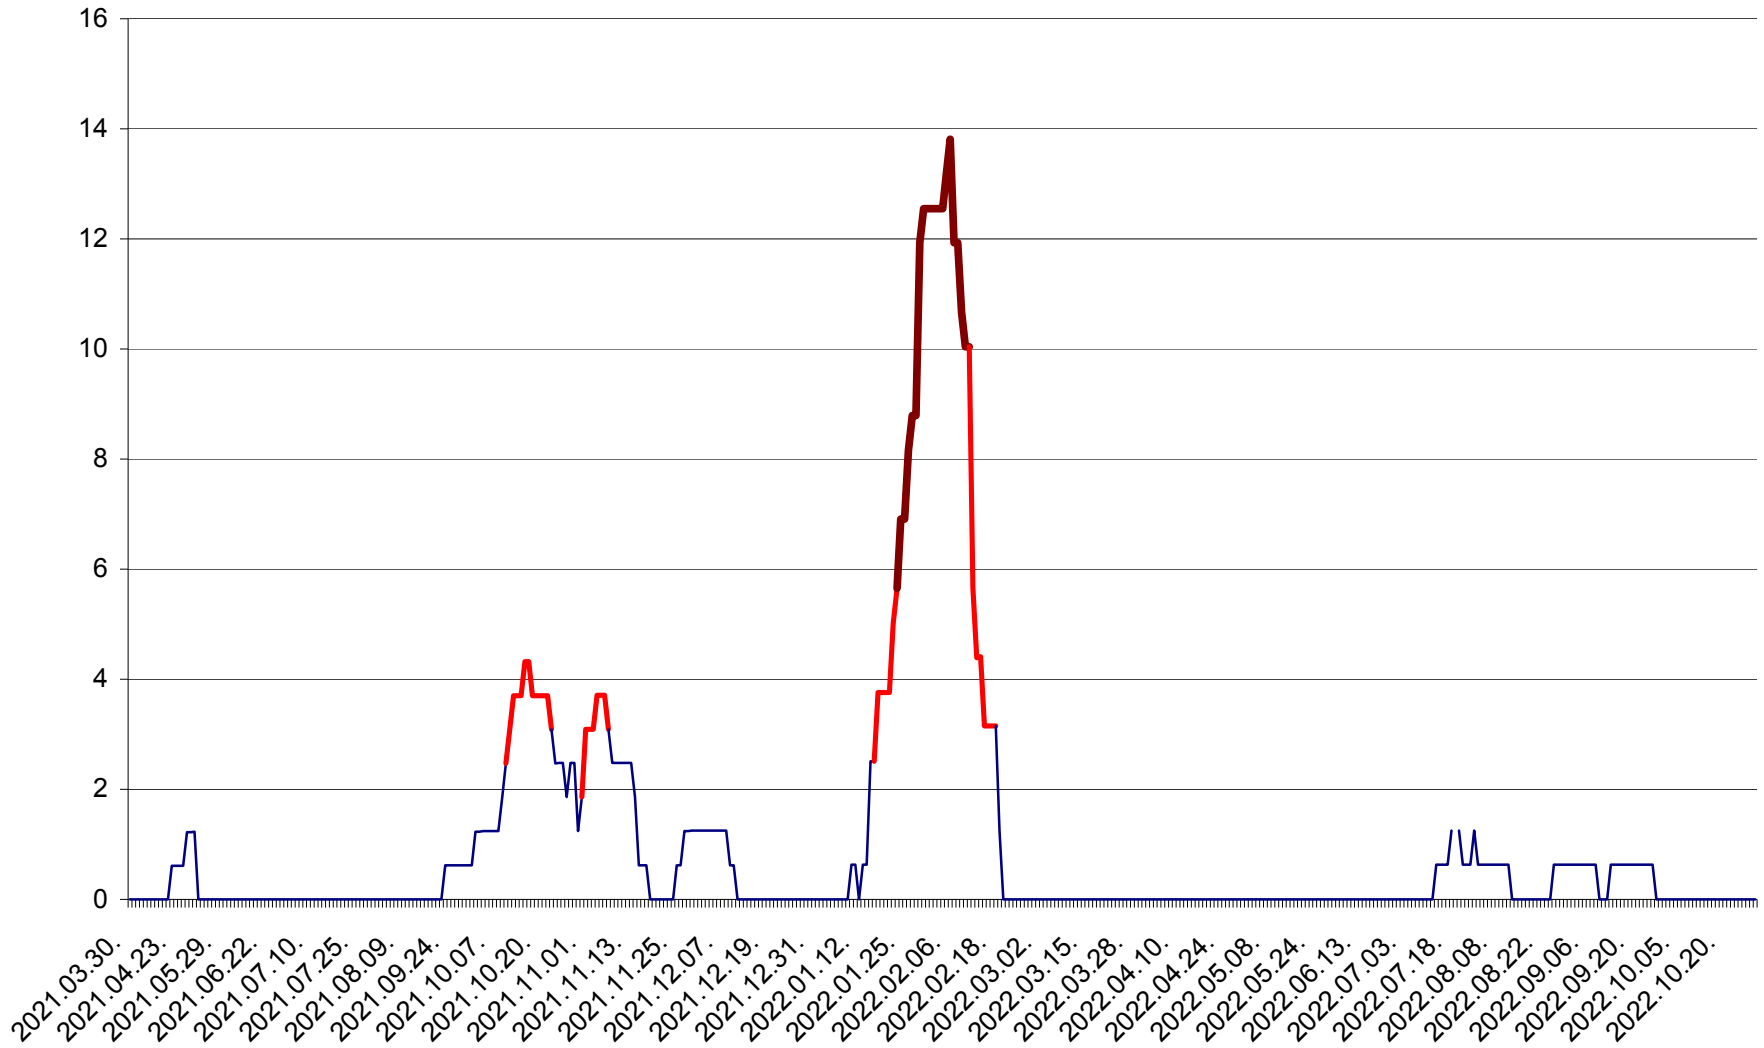

MUNICIPIUL ODORHEIU SECUIESC - Evolutia incidentei cumulate pe 14 zile la ‰ de locuitori
2021.04.01. - 2022.10.28.

PĂULENI-CIUC - Evolutia incidentei cumulate pe 14 zile la ‰ de locuitori
2021.04.01. - 2022.10.28.

PLĂIEȘII DE JOS - Evoluția incidentei cumulate pe 14 zile la ‰ de locuitori
2021.04.01. - 2022.10.28.

PORUMBENI - Evolutia incidentei cumulate pe 14 zile la ‰ de locuitori
2021.04.01. - 2022.10.28.

PRAID - Evolutia incidentei cumulate pe 14 zile la ‰ de locuitori
2021.04.01. - 2022.10.28.

RACU - Evolutia incidentei cumulate pe 14 zile la ‰ de locuitori
2021.04.01. - 2022.10.28.

REMETEA - Evolutia incidentei cumulate pe 14 zile la ‰ de locuitori
2021.04.01. - 2022.10.28.

SĂCEL - Evolutia incidentei cumulate pe 14 zile la ‰ de locuitori
2021.04.01. - 2022.10.28.