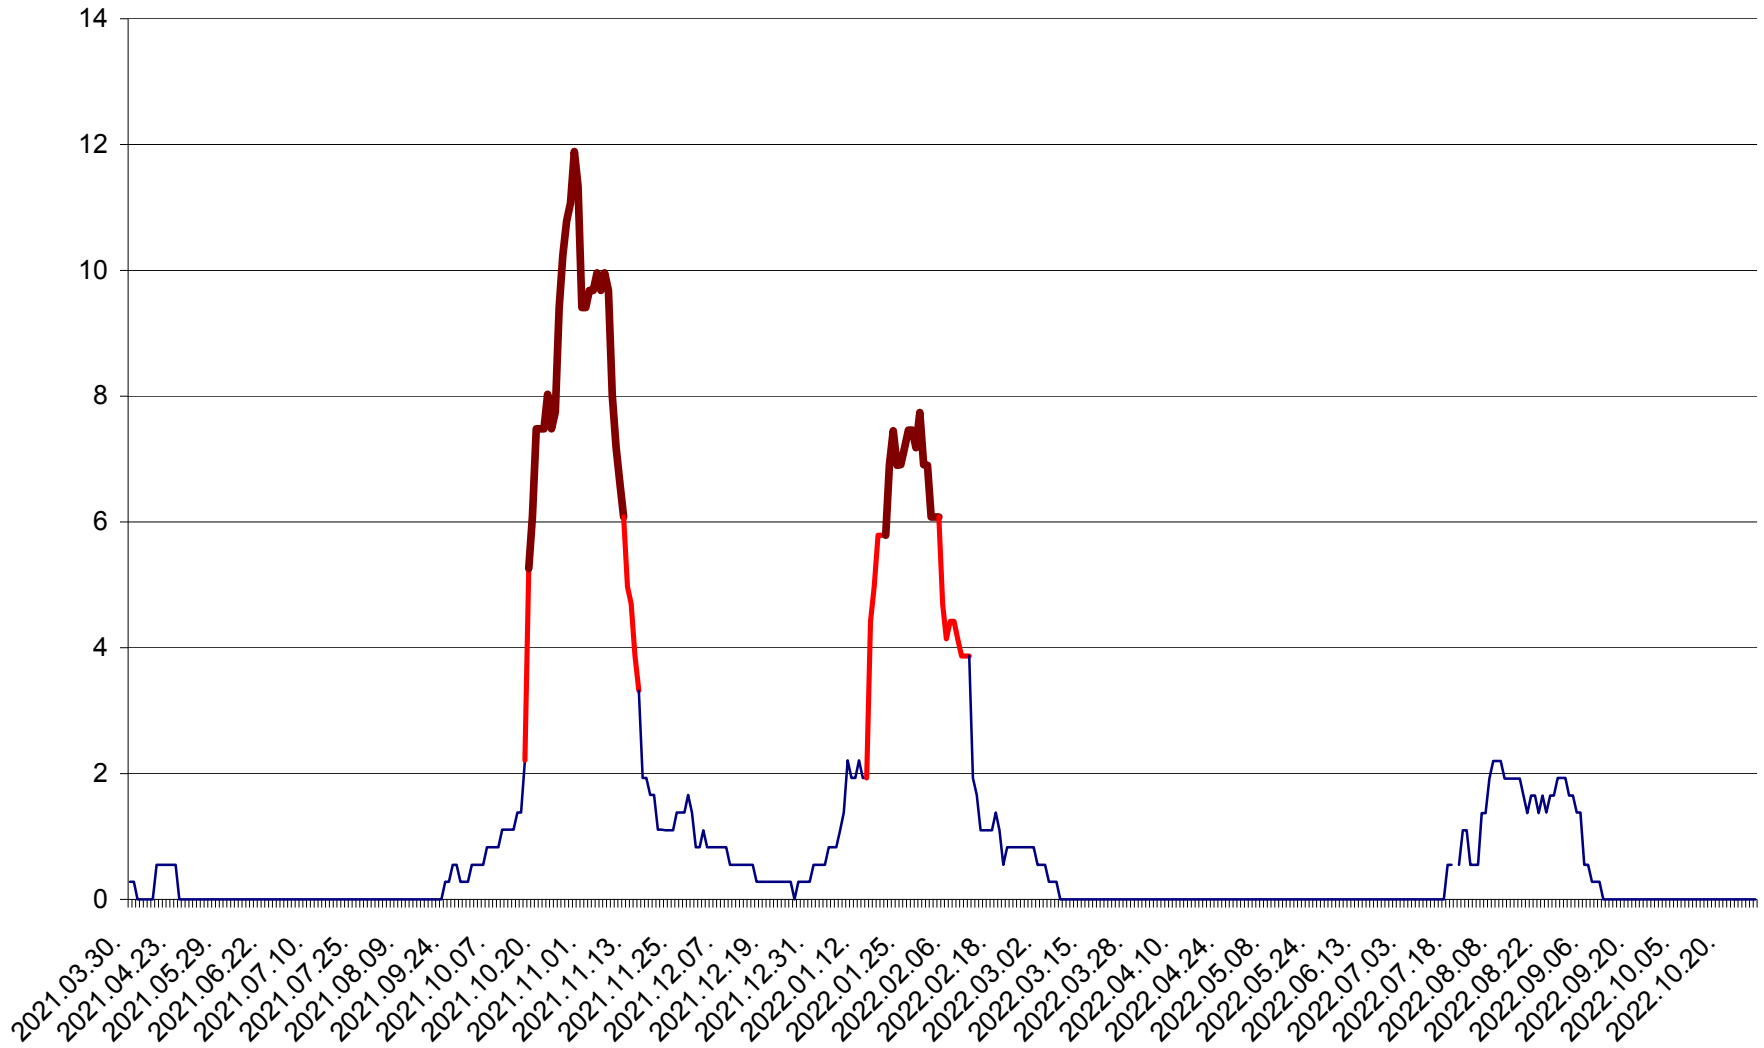

DÂRJIU - Evolutia incidentei cumulate pe 14 zile la ‰ de locuitori
2021.04.01. - 2022.10.28.

DEALU - Evolutia incidentei cumulate pe 14 zile la ‰ de locuitori
2021.04.01. - 2022.10.28.

DITRĂU - Evolutia incidentei cumulate pe 14 zile la ‰ de locuitori
2021.04.01. - 2022.10.28.

FELICENI - Evolutia incidentei cumulate pe 14 zile la ‰ de locuitori
2021.04.01. - 2022.10.28.

FRUMOASA - Evolutia incidentei cumulate pe 14 zile la ‰ de locuitori
2021.04.01. - 2022.10.28.

GĂLĂUȚAȘ - Evoluția incidenței cumulate pe 14 zile la ‰ de locuitori
2021.04.01. - 2022.10.28.

MUNICIPIUL GHEORGHENI - Evolutia incidentei cumulate pe 14 zile la % de locuitori
2021.04.01. - 2022.10.28.

JOSENI - Evolutia incidentei cumulate pe 14 zile la ‰ de locuitori
2021.04.01. - 2022.10.28.

LĂZAREA - Evolutia incidentei cumulate pe 14 zile la % de locuitori
2021.04.01. - 2022.10.28.

LELICENI - Evolutia incidentei cumulate pe 14 zile la ‰ de locuitori
2021.04.01. - 2022.10.28.

LUETA - Evolutia incidentei cumulate pe 14 zile la ‰ de locuitori
2021.04.01. - 2022.10.28.

LUNCA DE JOS - Evolutia incidentei cumulate pe 14 zile la ‰ de locuitori
2021.04.01. - 2022.10.28.