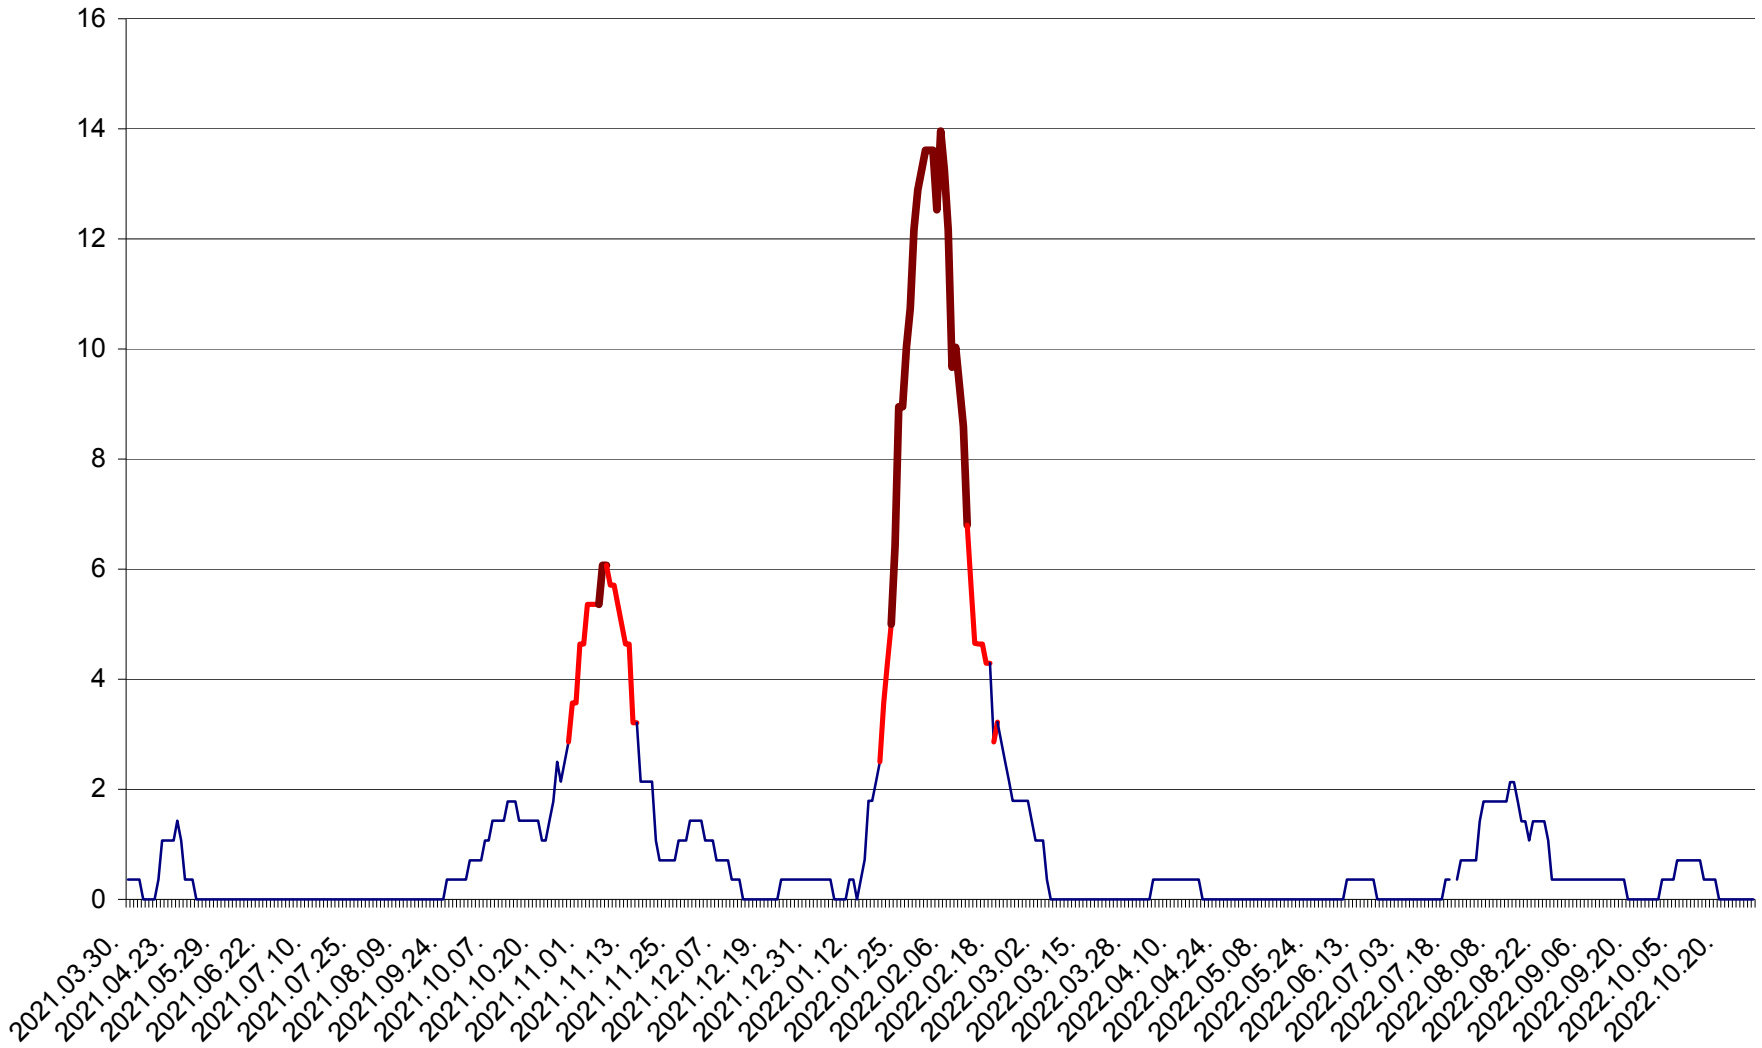

SÂNCRĂIENI - Evolutia incidentei cumulate pe 14 zile la ‰ de locuitori
2021.04.01. - 2022.10.28.

SÂNDOMINIC - Evolutia incidentei cumulate pe 14 zile la ‰ de locuitori
2021.04.01. - 2022.10.28.

SÂNMARTIN - Evolutia incidentei cumulate pe 14 zile la ‰ de locuitori
2021.04.01. - 2022.10.28.

SÂNSIMION - Evolutia incidentei cumulate pe 14 zile la ‰ de locuitori
2021.04.01. - 2022.10.28.

SÂNTIMBRU - Evolutia incidentei cumulate pe 14 zile la ‰ de locuitori
2021.04.01. - 2022.10.28.

SĂRMAȘ - Evolutia incidentei cumulate pe 14 zile la ‰ de locuitori
2021.04.01. - 2022.10.28.

SATU MARE - Evolutia incidentei cumulate pe 14 zile la ‰ de locuitori
2021.04.01. - 2022.10.28.

SECUIENI - Evolutia incidentei cumulate pe 14 zile la ‰ de locuitori
2021.04.01. - 2022.10.28.

SICULENI - Evolutia incidentei cumulate pe 14 zile la ‰ de locuitori
2021.04.01. - 2022.10.28.