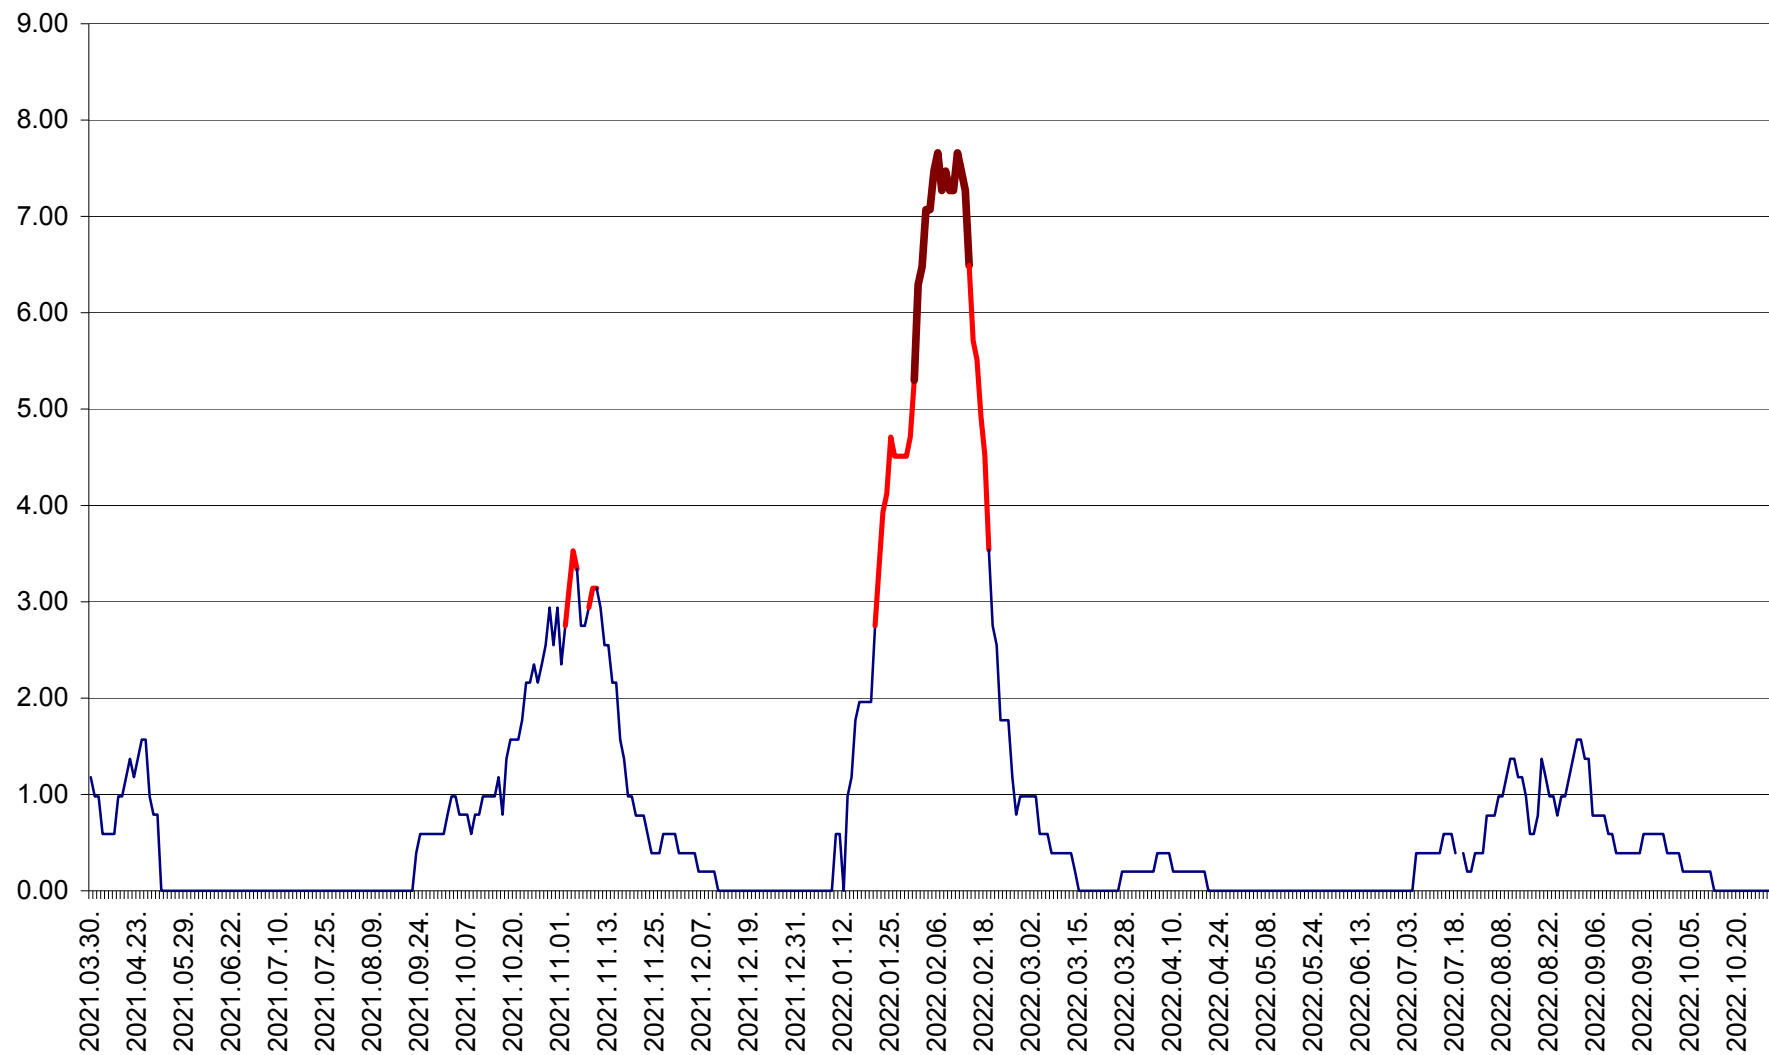

ORAȘ BĂLAN - Evoluția incidenței cumulate pe 14 zile la ‰ de locuitori
2021.04.01. - 2022.10.28.

BILBOR - Evolutia incidentei cumulate pe 14 zile la ‰ de locuitori
2021.04.01. - 2022.10.28.

ORAȘ BORSEC - Evolutia incidentei cumulate pe 14 zile la ‰ de locuitori
2021.04.01. - 2022.10.28.

BRĂDEȘTI - Evolutia incidentei cumulate pe 14 zile la ‰ de locuitori
2021.04.01. - 2022.10.28.

CĂPÂLNIȚA - Evolutia incidentei cumulate pe 14 zile la ‰ de locuitori
2021.04.01. - 2022.10.28.

CÂRȚA - Evolutia incidentei cumulate pe 14 zile la ‰ de locuitori
2021.04.01. - 2022.10.28.

CICEU - Evolutia incidentei cumulate pe 14 zile la ‰ de locuitori
2021.04.01. - 2022.10.28.

CIUCSÂNGEORGIU - Evolutia incidentei cumulate pe 14 zile la ‰ de locuitori
2021.04.01. - 2022.10.28.

CIUMANI - Evolutia incidentei cumulate pe 14 zile la ‰ de locuitori
2021.04.01. - 2022.10.28.

CORBU - Evolutia incidentei cumulate pe 14 zile la ‰ de locuitori
2021.04.01. - 2022.10.28.

CORUND - Evolutia incidentei cumulate pe 14 zile la ‰ de locuitori
2021.04.01. - 2022.10.28.

COZMENI - Evolutia incidentei cumulate pe 14 zile la ‰ de locuitori
2021.04.01. - 2022.10.28.