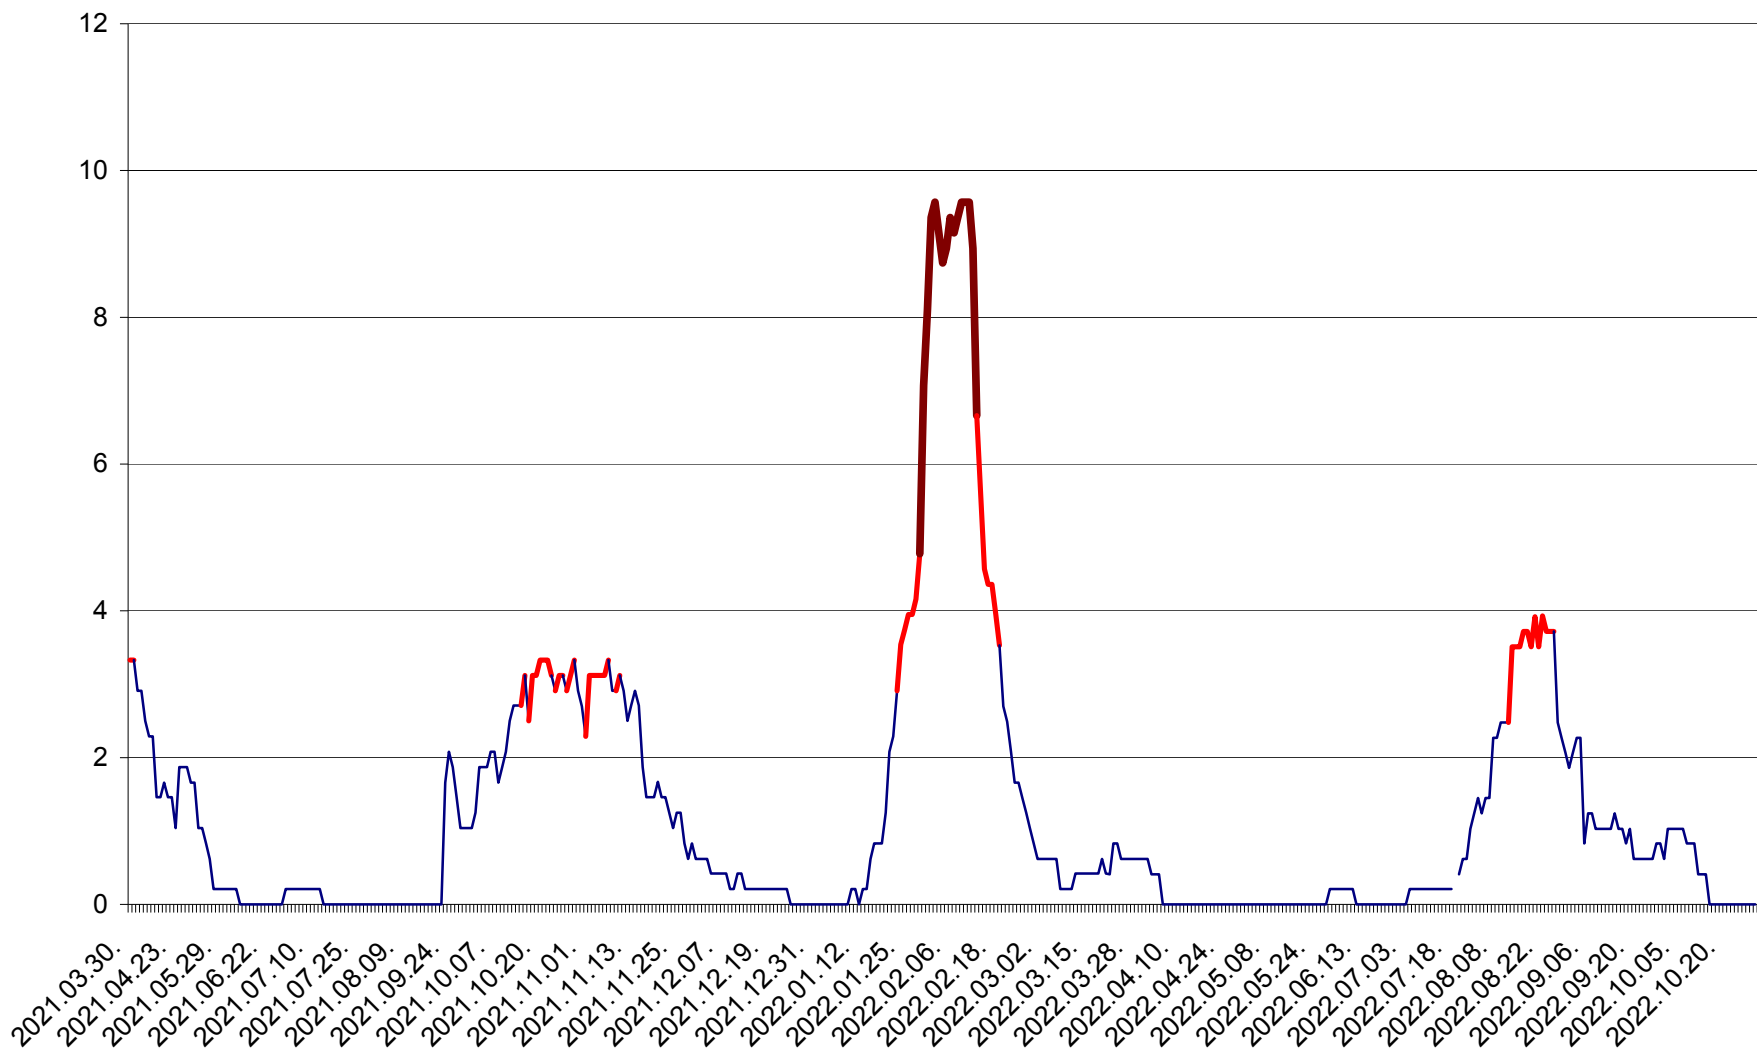

MUNICIPIUL GHEORGHENI - Evolutia incidentei cumulate pe 14 zile la % de locuitori
2021.04.01. - 2022.10.28.

JOSENI - Evolutia incidentei cumulate pe 14 zile la ‰ de locuitori
2021.04.01. - 2022.10.28.

LĂZAREA - Evolutia incidentei cumulate pe 14 zile la % de locuitori
2021.04.01. - 2022.10.28.

LELICENI - Evolutia incidentei cumulate pe 14 zile la ‰ de locuitori
2021.04.01. - 2022.10.28.

LUETA - Evolutia incidentei cumulate pe 14 zile la ‰ de locuitori
2021.04.01. - 2022.10.28.

LUNCA DE JOS - Evolutia incidentei cumulate pe 14 zile la ‰ de locuitori
2021.04.01. - 2022.10.28.

LUNCA DE SUS - Evolutia incidentei cumulate pe 14 zile la ‰ de locuitori
2021.04.01. - 2022.10.28.

LUPENI - Evolutia incidentei cumulate pe 14 zile la ‰ de locuitori
2021.04.01. - 2022.10.28.

MĂDĂRAȘ - Evolutia incidentei cumulate pe 14 zile la ‰ de locuitori
2021.04.01. - 2022.10.28.