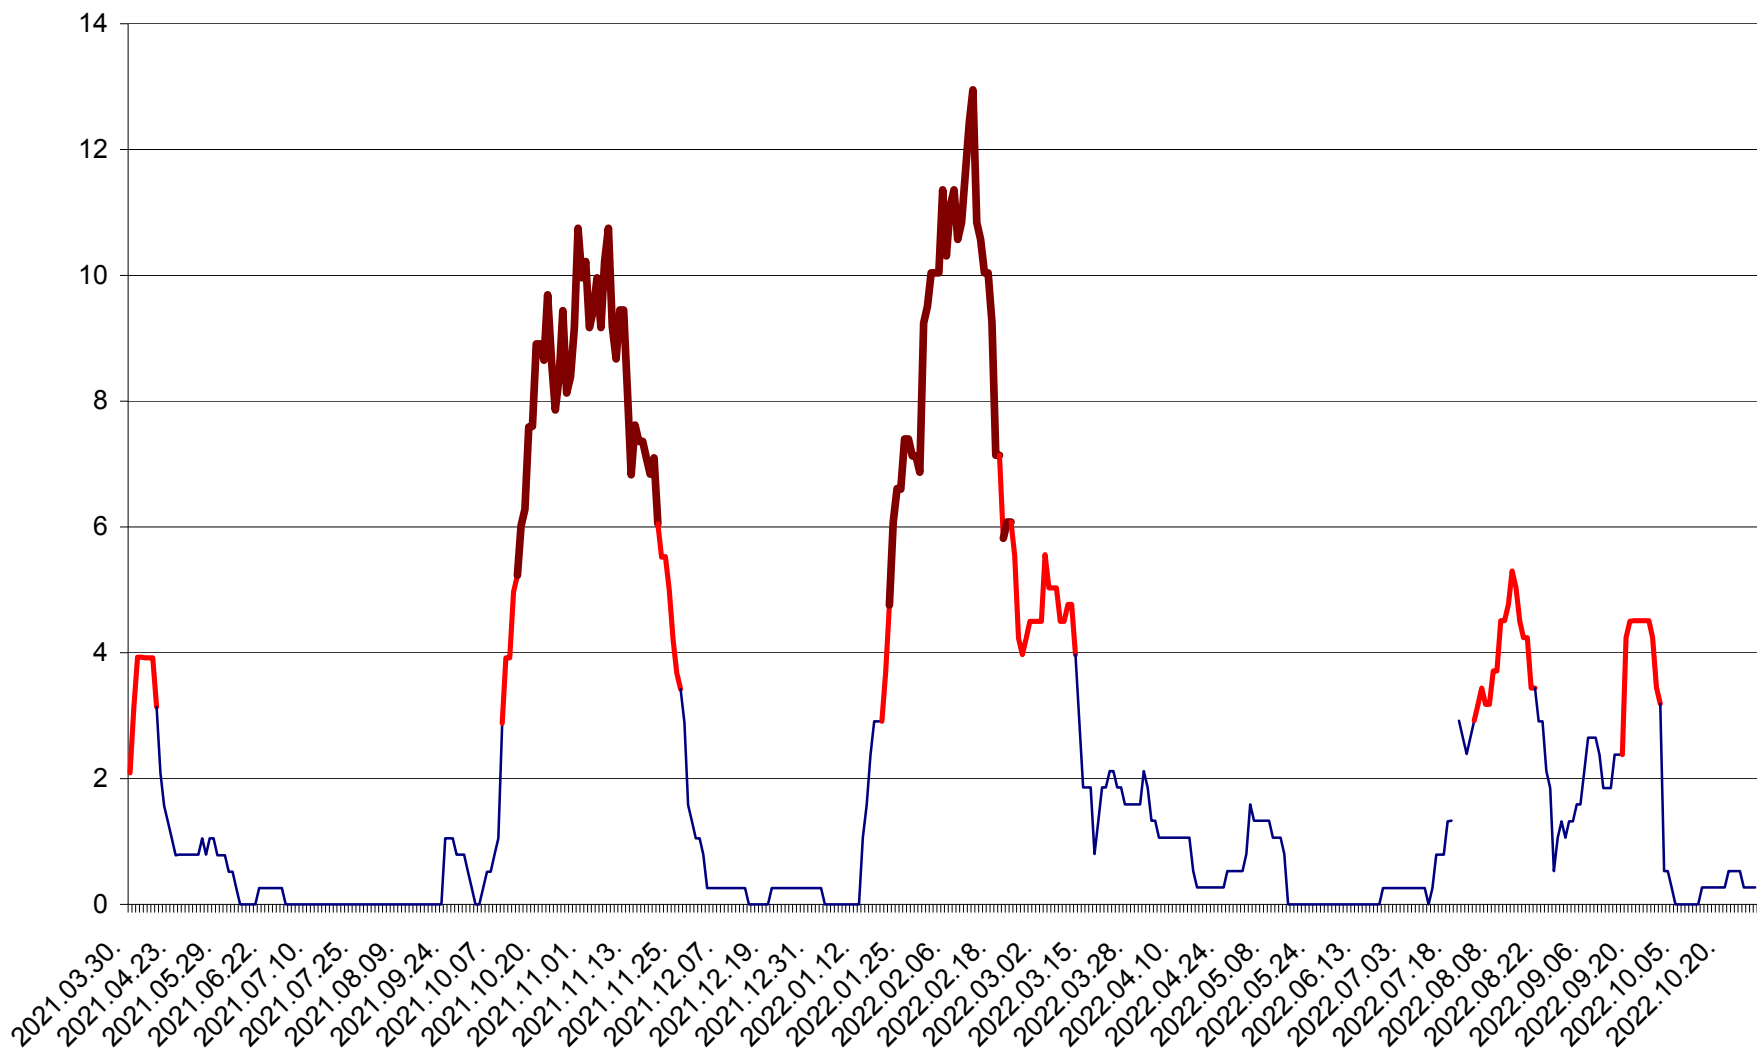

RACU - Evolutia incidentei cumulate pe 14 zile la ‰ de locuitori
2021.04.01. - 2022.10.28.

REMETEA - Evolutia incidentei cumulate pe 14 zile la ‰ de locuitori
2021.04.01. - 2022.10.28.

SĂCEL - Evolutia incidentei cumulate pe 14 zile la ‰ de locuitori
2021.04.01. - 2022.10.28.

SÂNCRĂIENI - Evolutia incidentei cumulate pe 14 zile la ‰ de locuitori
2021.04.01. - 2022.10.28.

SÂNDOMINIC - Evolutia incidentei cumulate pe 14 zile la ‰ de locuitori
2021.04.01. - 2022.10.28.

SÂNMARTIN - Evolutia incidentei cumulate pe 14 zile la ‰ de locuitori
2021.04.01. - 2022.10.28.

SÂNSIMION - Evolutia incidentei cumulate pe 14 zile la ‰ de locuitori
2021.04.01. - 2022.10.28.

SÂNTIMBRU - Evolutia incidentei cumulate pe 14 zile la ‰ de locuitori
2021.04.01. - 2022.10.28.

SĂRMAȘ - Evolutia incidentei cumulate pe 14 zile la ‰ de locuitori
2021.04.01. - 2022.10.28.