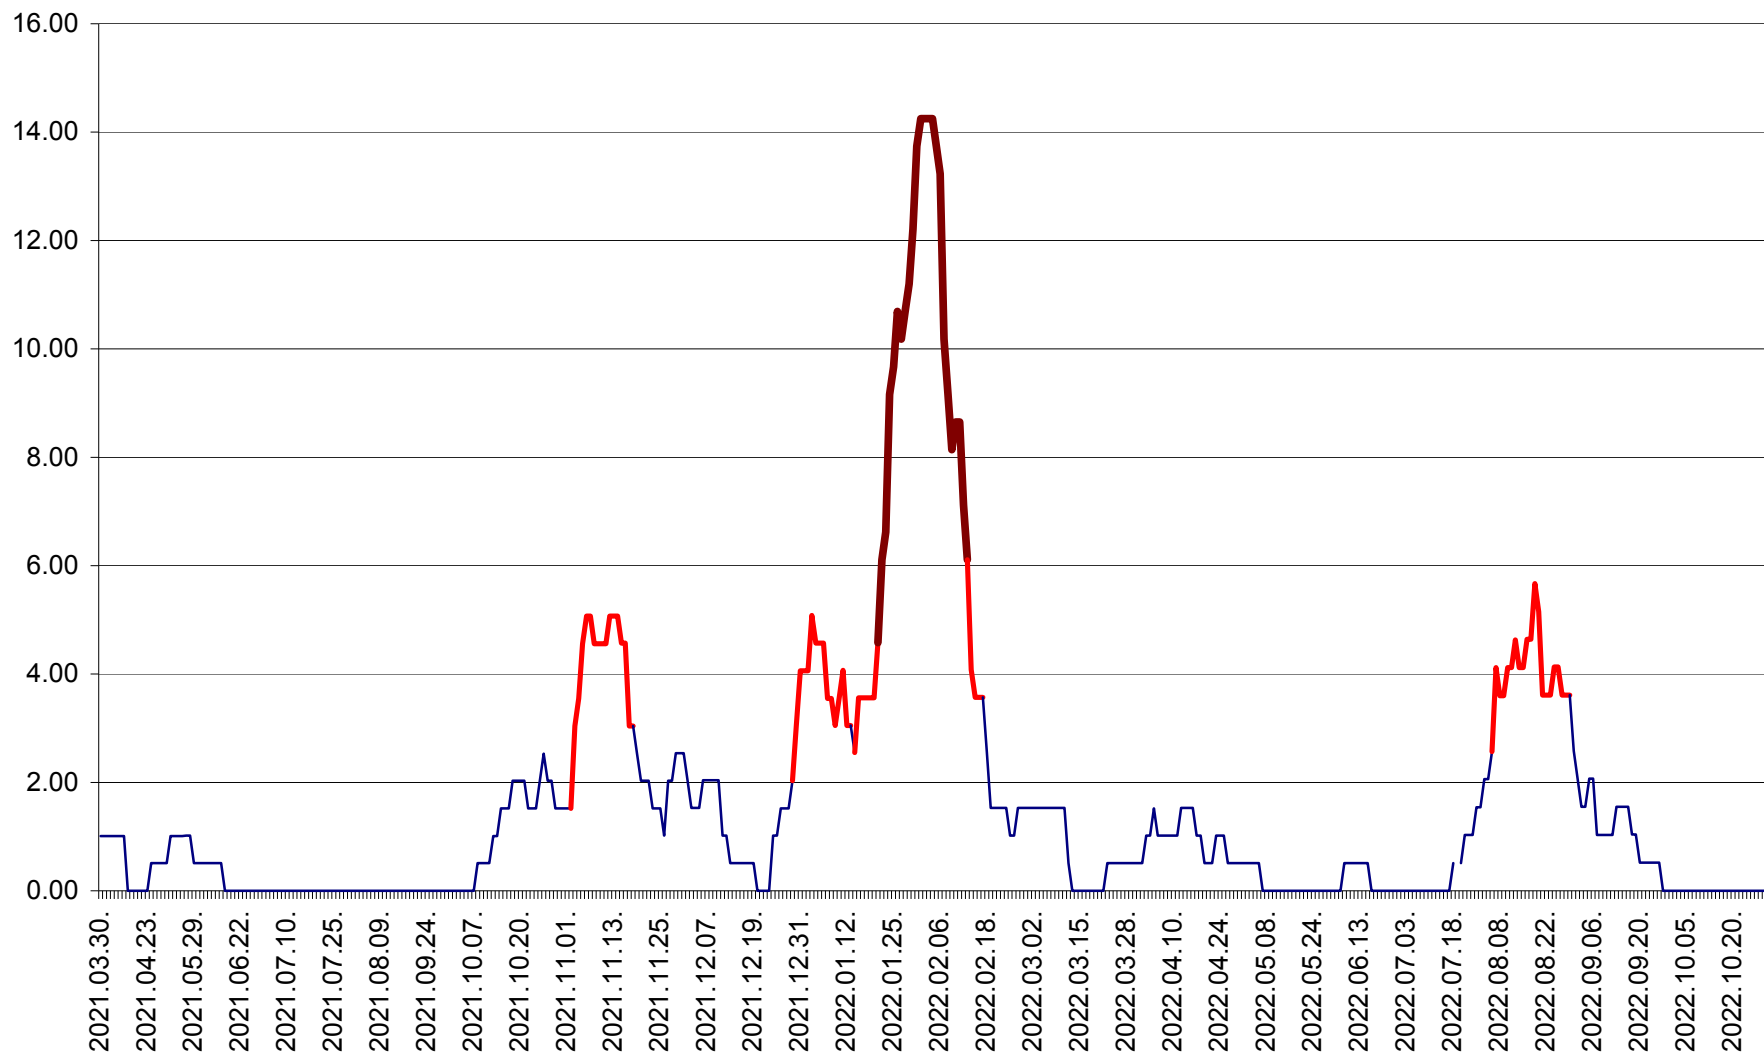

TUȘNAD - Evolutia incidentei cumulate pe 14 zile la ‰ de locuitori
2021.04.01. - 2022.10.28.

ULIEȘ - Evoluția incidenței cumulate pe 14 zile la ‰ de locuitori
2021.04.01. - 2022.10.28.

VĂRȘAG - Evolutia incidentei cumulate pe 14 zile la ‰ de locuitori
2021.04.01. - 2022.10.28.

ORAȘ VLĂHIȚA - Evolutia incidentei cumulate pe 14 zile la ‰ de locuitori
2021.04.01. - 2022.10.28.

VOȘLĂBENI - Evolutia incidentei cumulate pe 14 zile la ‰ de locuitori
2021.04.01. - 2022.10.28.

ZETEA - Evolutia incidentei cumulate pe 14 zile la ‰ de locuitori
2021.04.01. - 2022.10.28.