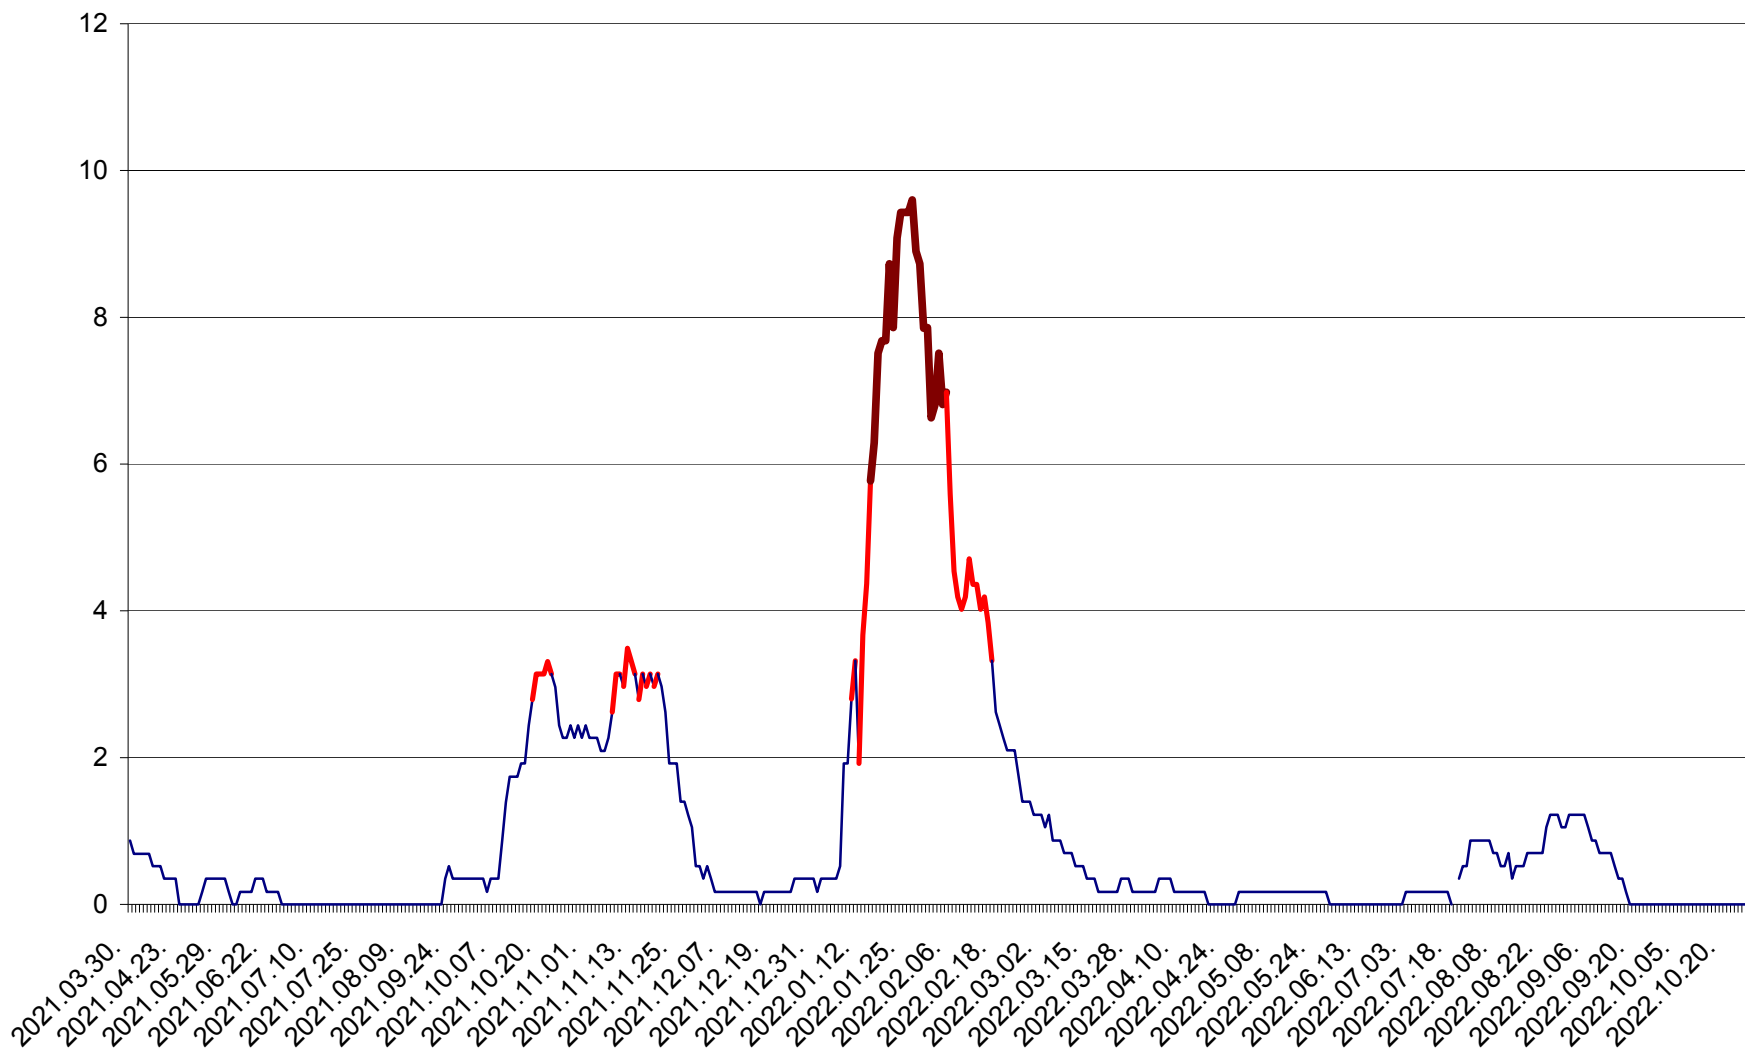

DÂRJIU - Evolutia incidentei cumulate pe 14 zile la ‰ de locuitori
2021.04.01. - 2022.10.28.

DEALU - Evolutia incidentei cumulate pe 14 zile la ‰ de locuitori
2021.04.01. - 2022.10.28.

DITRĂU - Evolutia incidentei cumulate pe 14 zile la ‰ de locuitori
2021.04.01. - 2022.10.28.

FELICENI - Evolutia incidentei cumulate pe 14 zile la ‰ de locuitori
2021.04.01. - 2022.10.28.

FRUMOASA - Evolutia incidentei cumulate pe 14 zile la ‰ de locuitori
2021.04.01. - 2022.10.28.

GĂLĂUȚAȘ - Evoluția incidenței cumulate pe 14 zile la ‰ de locuitori
2021.04.01. - 2022.10.28.

MUNICIPIUL GHEORGHENI - Evolutia incidentei cumulate pe 14 zile la % de locuitori
2021.04.01. - 2022.10.28.

JOSENI - Evolutia incidentei cumulate pe 14 zile la ‰ de locuitori
2021.04.01. - 2022.10.28.

LĂZAREA - Evolutia incidentei cumulate pe 14 zile la % de locuitori
2021.04.01. - 2022.10.28.

LELICENI - Evolutia incidentei cumulate pe 14 zile la ‰ de locuitori
2021.04.01. - 2022.10.28.

LUETA - Evolutia incidentei cumulate pe 14 zile la ‰ de locuitori
2021.04.01. - 2022.10.28.

LUNCA DE JOS - Evolutia incidentei cumulate pe 14 zile la ‰ de locuitori
2021.04.01. - 2022.10.28.