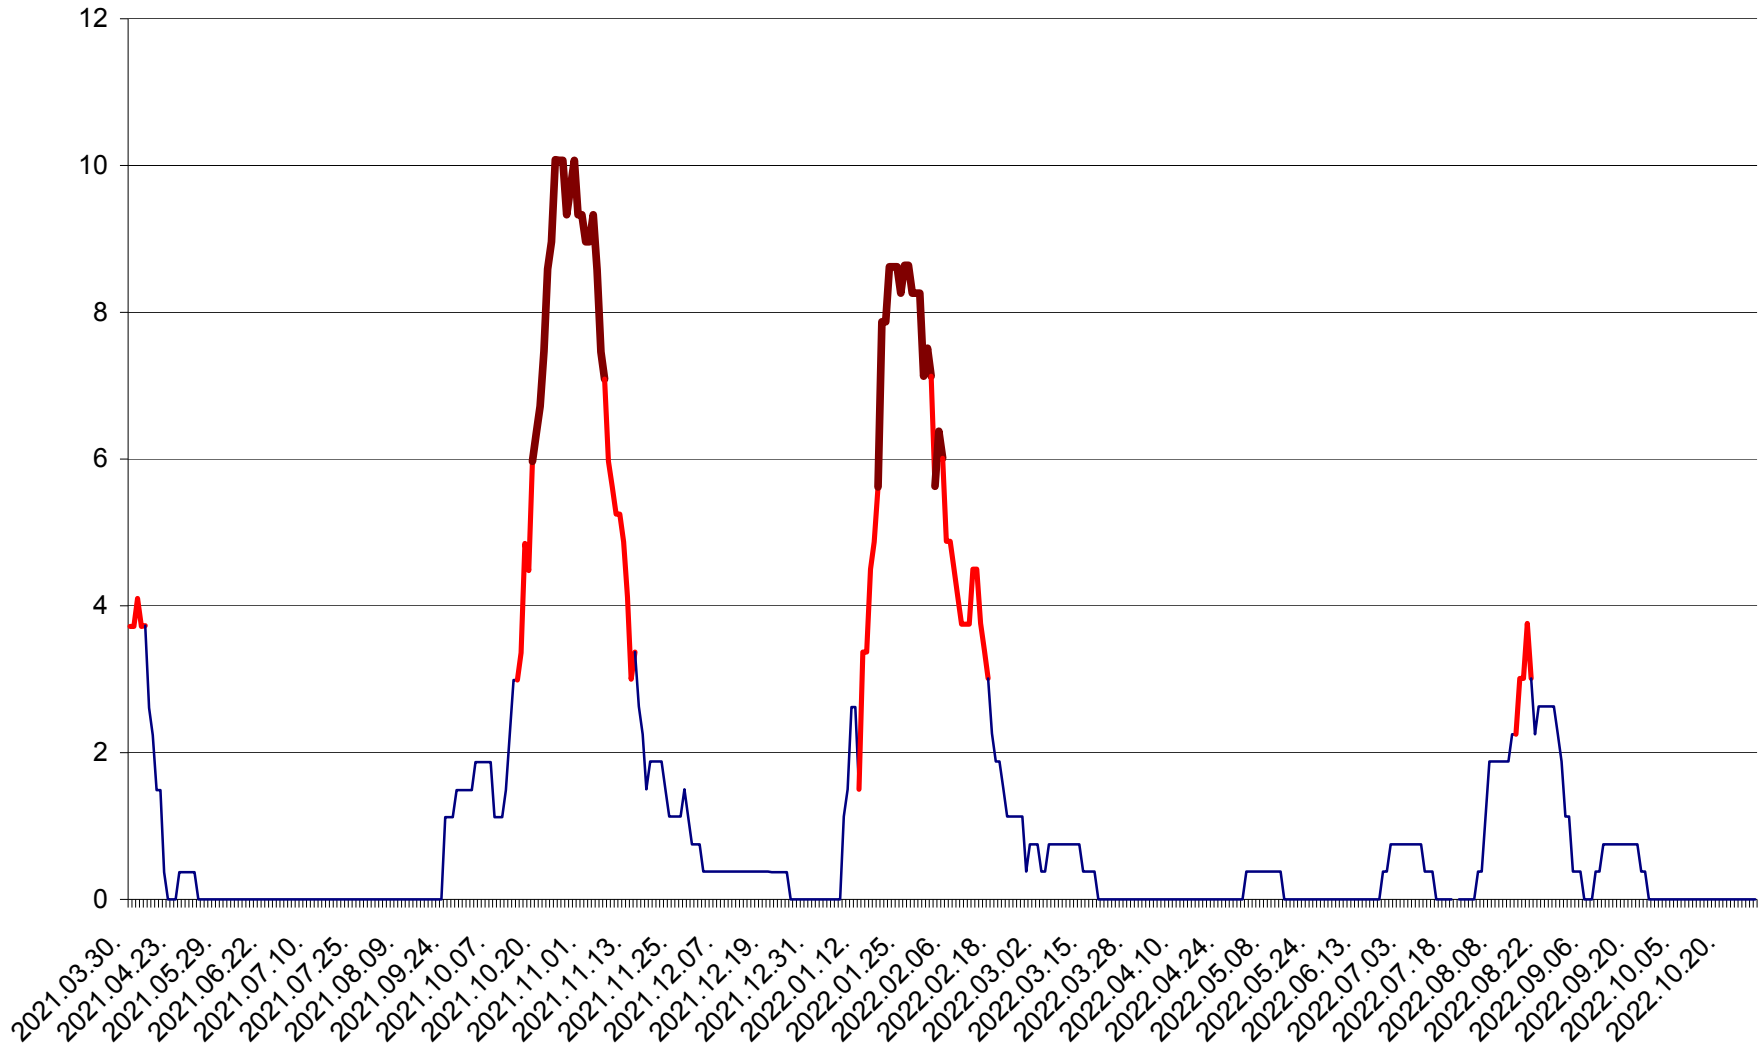

PLĂIEȘII DE JOS - Evoluția incidentei cumulate pe 14 zile la ‰ de locuitori
2021.04.01. - 2022.10.28.

PORUMBENI - Evolutia incidentei cumulate pe 14 zile la ‰ de locuitori
2021.04.01. - 2022.10.28.

PRAID - Evolutia incidentei cumulate pe 14 zile la ‰ de locuitori
2021.04.01. - 2022.10.28.

RACU - Evolutia incidentei cumulate pe 14 zile la ‰ de locuitori
2021.04.01. - 2022.10.28.

REMETEA - Evolutia incidentei cumulate pe 14 zile la ‰ de locuitori
2021.04.01. - 2022.10.28.

SĂCEL - Evolutia incidentei cumulate pe 14 zile la ‰ de locuitori
2021.04.01. - 2022.10.28.

SÂNCRĂIENI - Evolutia incidentei cumulate pe 14 zile la ‰ de locuitori
2021.04.01. - 2022.10.28.

SÂNDOMINIC - Evolutia incidentei cumulate pe 14 zile la ‰ de locuitori
2021.04.01. - 2022.10.28.

SÂNMARTIN - Evolutia incidentei cumulate pe 14 zile la ‰ de locuitori
2021.04.01. - 2022.10.28.