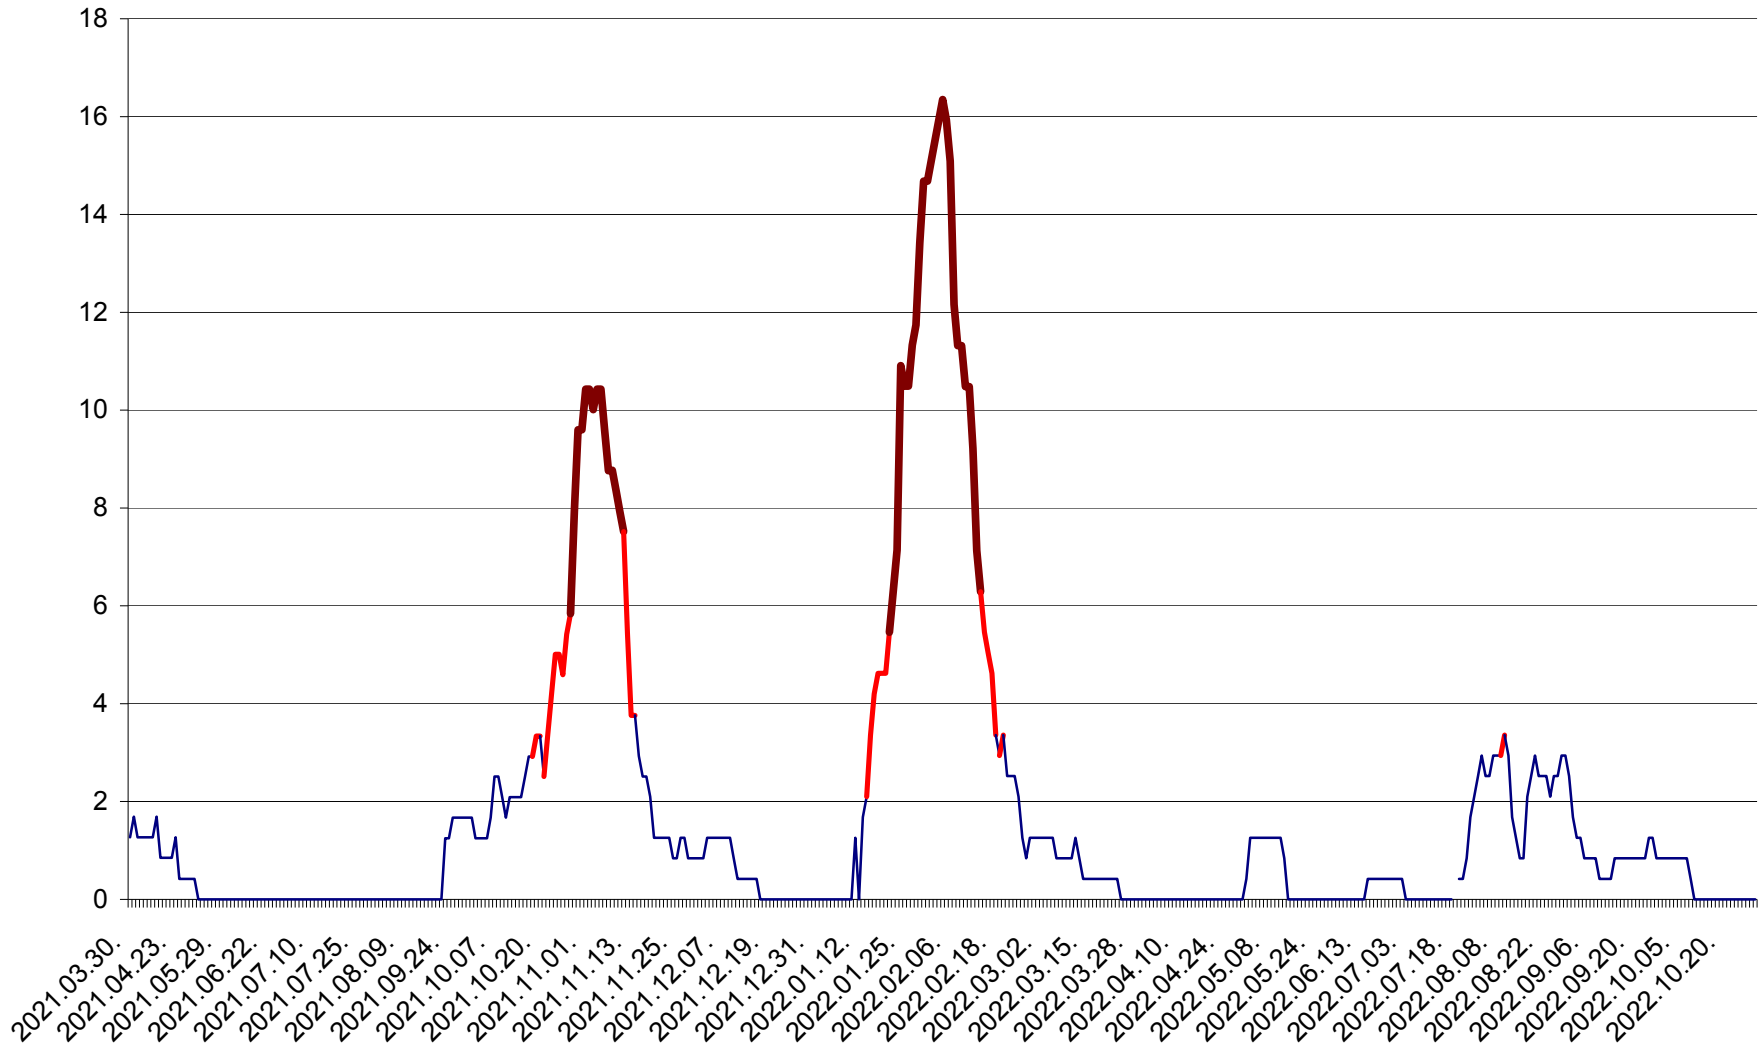

FELICENI - Evolutia incidentei cumulate pe 14 zile la ‰ de locuitori
2021.04.01. - 2022.10.28.

FRUMOASA - Evolutia incidentei cumulate pe 14 zile la ‰ de locuitori
2021.04.01. - 2022.10.28.

GĂLĂUȚAȘ - Evoluția incidenței cumulate pe 14 zile la ‰ de locuitori
2021.04.01. - 2022.10.28.

MUNICIPIUL GHEORGHENI - Evolutia incidentei cumulate pe 14 zile la % de locuitori
2021.04.01. - 2022.10.28.

JOSENI - Evolutia incidentei cumulate pe 14 zile la ‰ de locuitori
2021.04.01. - 2022.10.28.

LĂZAREA - Evolutia incidentei cumulate pe 14 zile la % de locuitori
2021.04.01. - 2022.10.28.

LELICENI - Evolutia incidentei cumulate pe 14 zile la ‰ de locuitori
2021.04.01. - 2022.10.28.

LUETA - Evolutia incidentei cumulate pe 14 zile la ‰ de locuitori
2021.04.01. - 2022.10.28.

LUNCA DE JOS - Evolutia incidentei cumulate pe 14 zile la ‰ de locuitori
2021.04.01. - 2022.10.28.