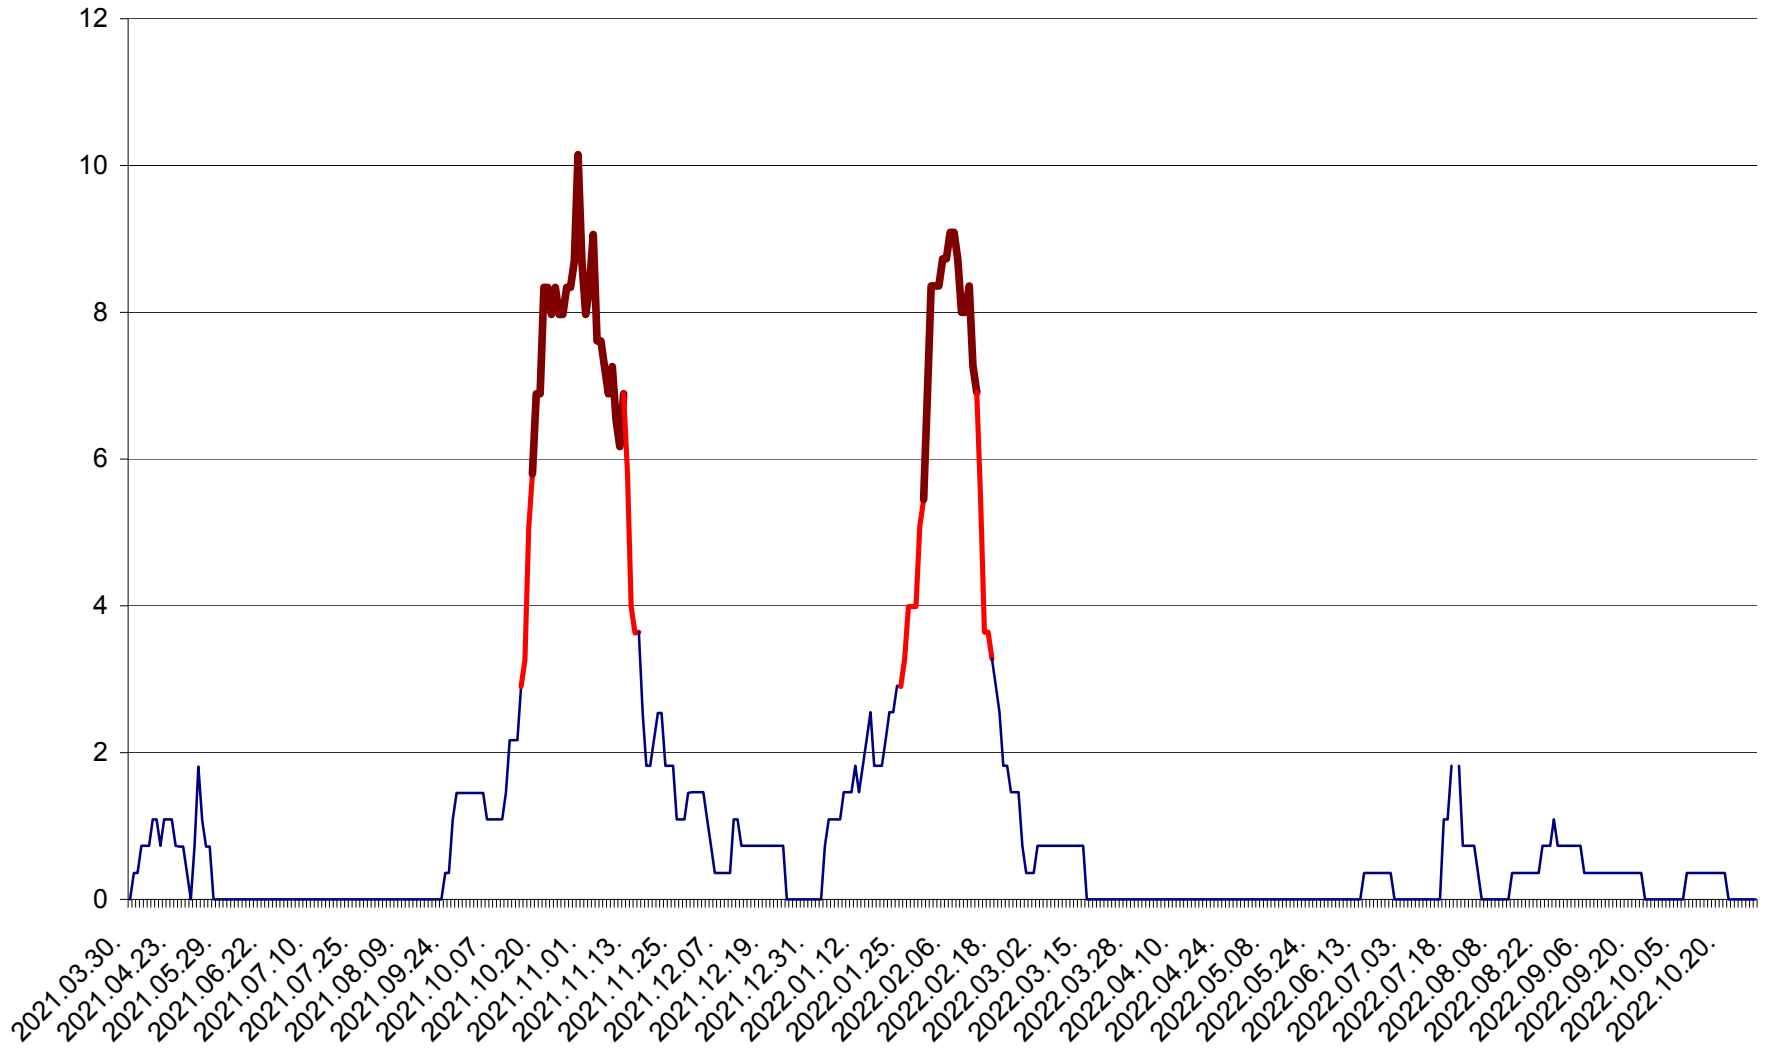

LELICENI - Evolutia incidentei cumulate pe 14 zile la ‰ de locuitori
2021.04.01. - 2022.10.28.

LUETA - Evolutia incidentei cumulate pe 14 zile la ‰ de locuitori
2021.04.01. - 2022.10.28.

LUNCA DE JOS - Evolutia incidentei cumulate pe 14 zile la ‰ de locuitori
2021.04.01. - 2022.10.28.

LUNCA DE SUS - Evolutia incidentei cumulate pe 14 zile la ‰ de locuitori
2021.04.01. - 2022.10.28.

LUPENI - Evolutia incidentei cumulate pe 14 zile la ‰ de locuitori
2021.04.01. - 2022.10.28.

MĂDĂRAȘ - Evolutia incidentei cumulate pe 14 zile la ‰ de locuitori
2021.04.01. - 2022.10.28.

MĂRTINIȘ - Evolutia incidentei cumulate pe 14 zile la ‰ de locuitori
2021.04.01. - 2022.10.28.

MEREȘTI - Evolutia incidentei cumulate pe 14 zile la ‰ de locuitori
2021.04.01. - 2022.10.28.

MUNICIPIUL MIERCUREA-CIUC - Evolutia incidentei cumulate pe 14 zile la ‰ de locuitori
2021.04.01. - 2022.10.28.

MIHĂILENI - Evolutia incidentei cumulate pe 14 zile la ‰ de locuitori
2021.04.01. - 2022.10.28.

MUGENI - Evolutia incidentei cumulate pe 14 zile la ‰ de locuitori
2021.04.01. - 2022.10.28.

OCLAND - Evolutia incidentei cumulate pe 14 zile la ‰ de locuitori
2021.04.01. - 2022.10.28.