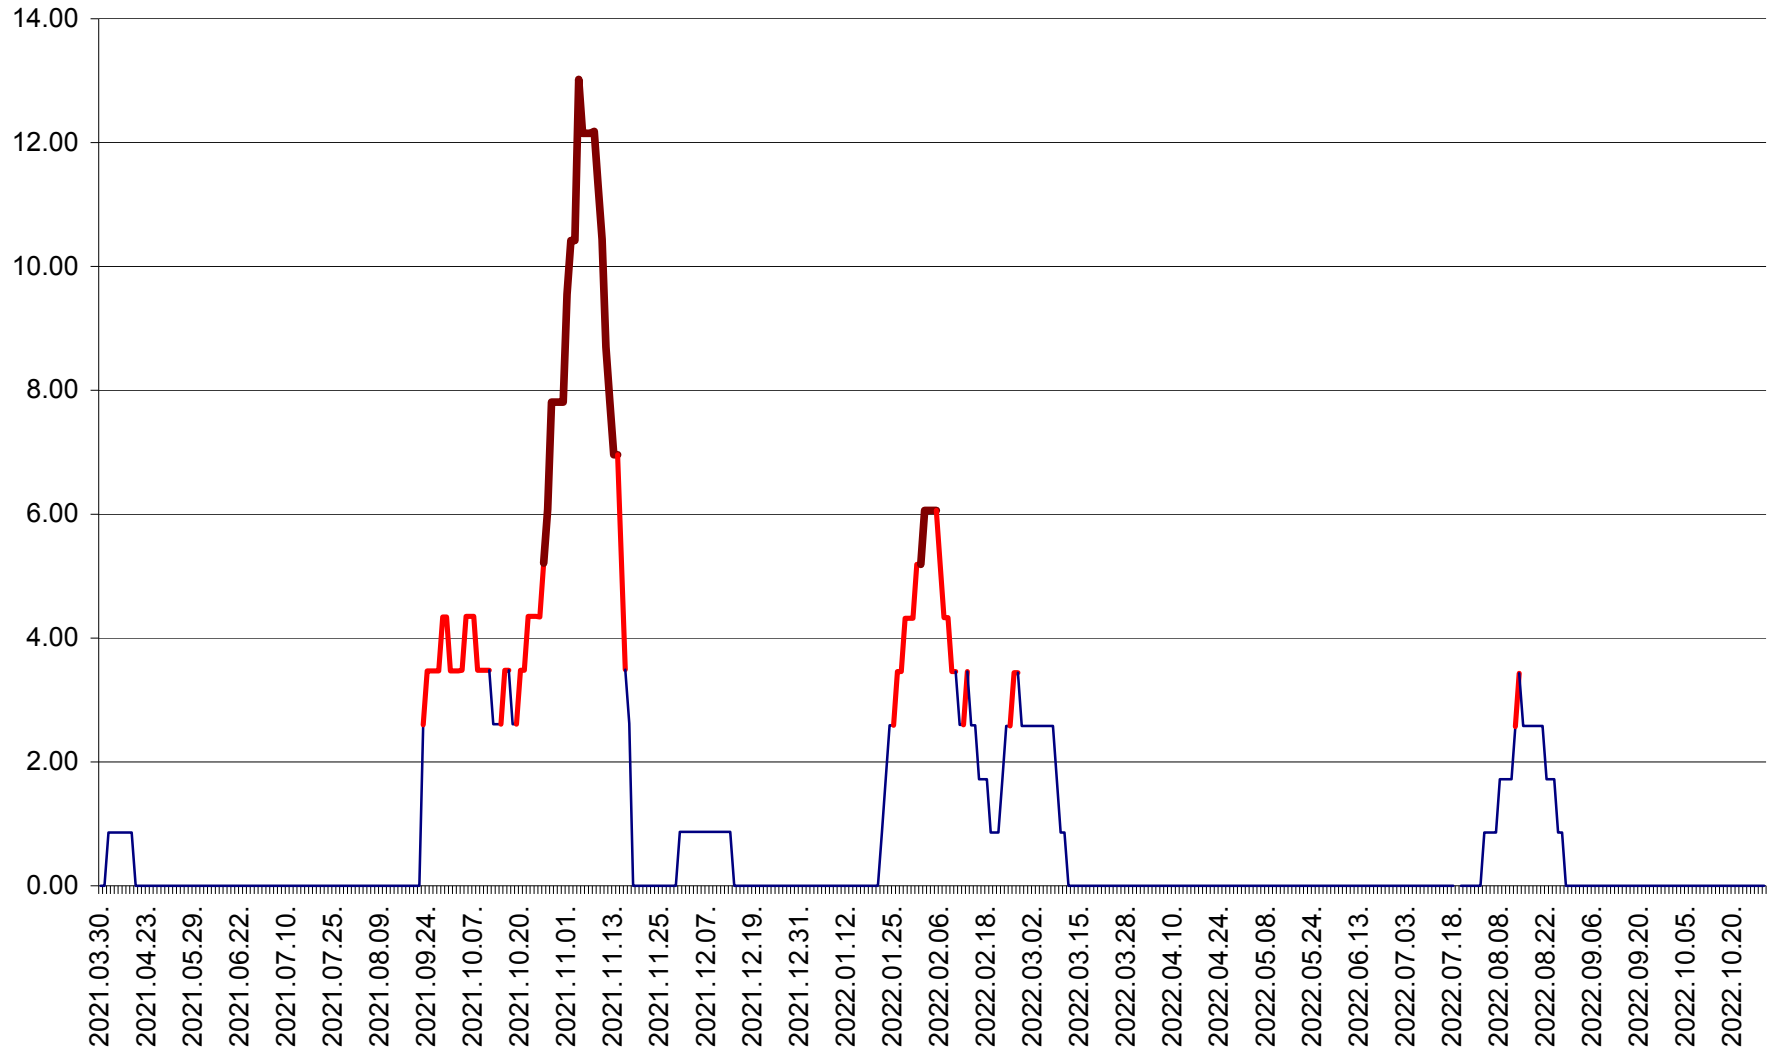

VĂRȘAG - Evolutia incidentei cumulate pe 14 zile la ‰ de locuitori
2021.04.01. - 2022.10.28.

ULIEȘ - Evoluția incidenței cumulate pe 14 zile la ‰ de locuitori
2021.04.01. - 2022.10.28.