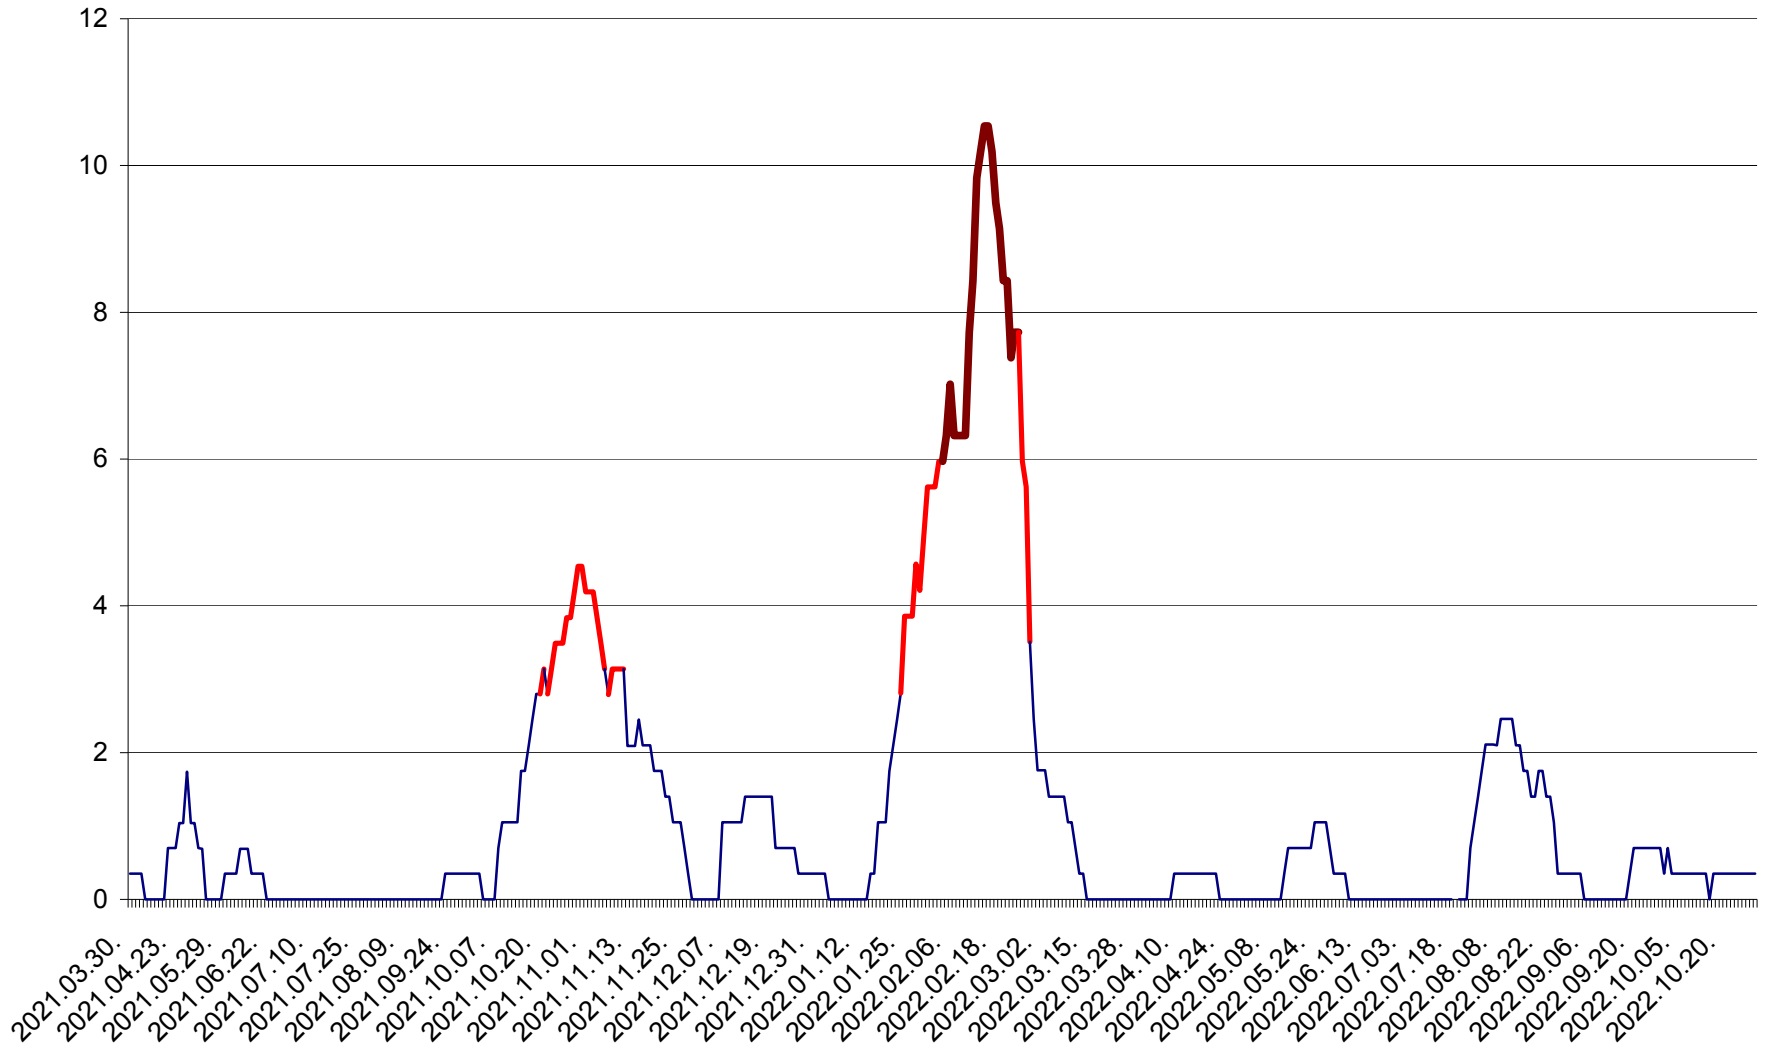

SÂNCRĂIENI - Evolutia incidentei cumulate pe 14 zile la ‰ de locuitori
2021.04.01. - 2022.10.28.

SÂNDOMINIC - Evolutia incidentei cumulate pe 14 zile la ‰ de locuitori
2021.04.01. - 2022.10.28.

SÂNMARTIN - Evolutia incidentei cumulate pe 14 zile la ‰ de locuitori
2021.04.01. - 2022.10.28.

SÂNSIMION - Evolutia incidentei cumulate pe 14 zile la ‰ de locuitori
2021.04.01. - 2022.10.28.

SÂNTIMBRU - Evolutia incidentei cumulate pe 14 zile la ‰ de locuitori
2021.04.01. - 2022.10.28.

SĂRMAȘ - Evolutia incidentei cumulate pe 14 zile la ‰ de locuitori
2021.04.01. - 2022.10.28.

SATU MARE - Evolutia incidentei cumulate pe 14 zile la ‰ de locuitori
2021.04.01. - 2022.10.28.

SECUIENI - Evolutia incidentei cumulate pe 14 zile la ‰ de locuitori
2021.04.01. - 2022.10.28.

SICULENI - Evolutia incidentei cumulate pe 14 zile la ‰ de locuitori
2021.04.01. - 2022.10.28.