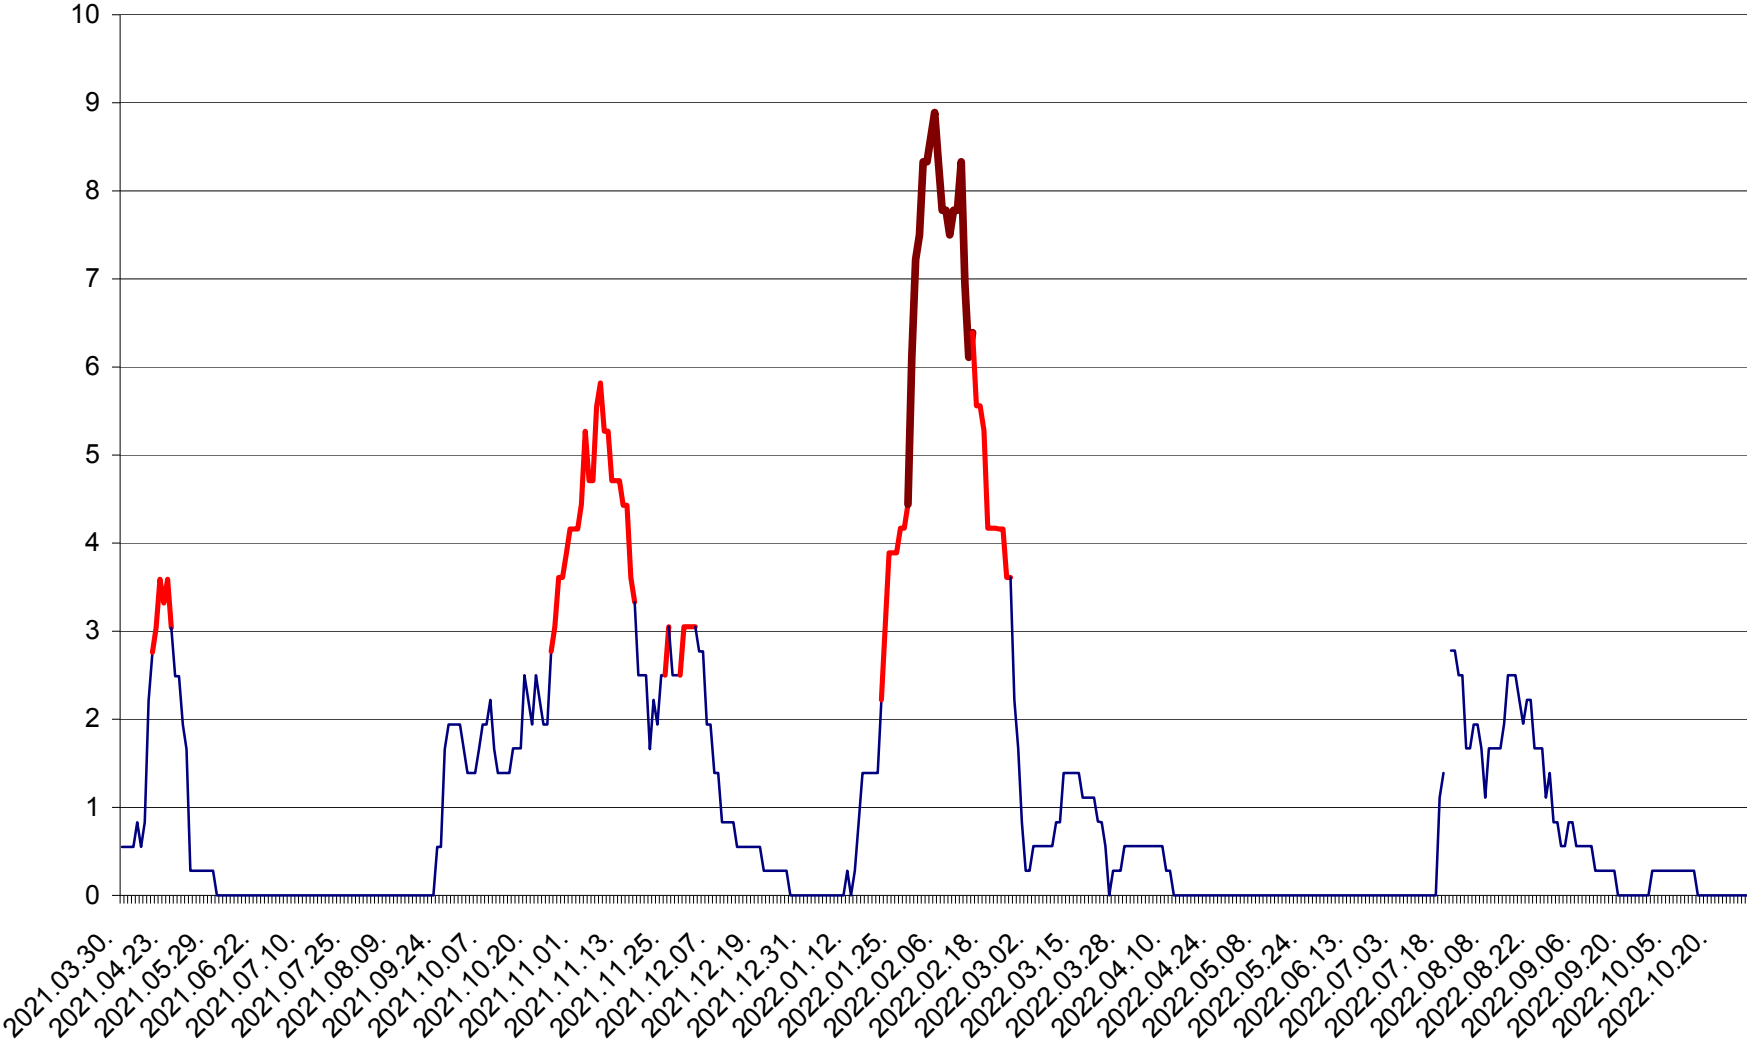

LELICENI - Evolutia incidentei cumulate pe 14 zile la ‰ de locuitori
2021.04.01. - 2022.10.28.

LUETA - Evolutia incidentei cumulate pe 14 zile la ‰ de locuitori
2021.04.01. - 2022.10.28.

LUNCA DE JOS - Evolutia incidentei cumulate pe 14 zile la ‰ de locuitori
2021.04.01. - 2022.10.28.

LUNCA DE SUS - Evolutia incidentei cumulate pe 14 zile la ‰ de locuitori
2021.04.01. - 2022.10.28.

LUPENI - Evolutia incidentei cumulate pe 14 zile la ‰ de locuitori
2021.04.01. - 2022.10.28.

MĂDĂRAȘ - Evolutia incidentei cumulate pe 14 zile la ‰ de locuitori
2021.04.01. - 2022.10.28.

MĂRTINIȘ - Evolutia incidentei cumulate pe 14 zile la ‰ de locuitori
2021.04.01. - 2022.10.28.

MEREȘTI - Evolutia incidentei cumulate pe 14 zile la ‰ de locuitori
2021.04.01. - 2022.10.28.

MUNICIPIUL MIERCUREA-CIUC - Evolutia incidentei cumulate pe 14 zile la ‰ de locuitori
2021.04.01. - 2022.10.28.

MIHĂILENI - Evolutia incidentei cumulate pe 14 zile la ‰ de locuitori
2021.04.01. - 2022.10.28.

MUGENI - Evolutia incidentei cumulate pe 14 zile la ‰ de locuitori
2021.04.01. - 2022.10.28.

OCLAND - Evolutia incidentei cumulate pe 14 zile la ‰ de locuitori
2021.04.01. - 2022.10.28.