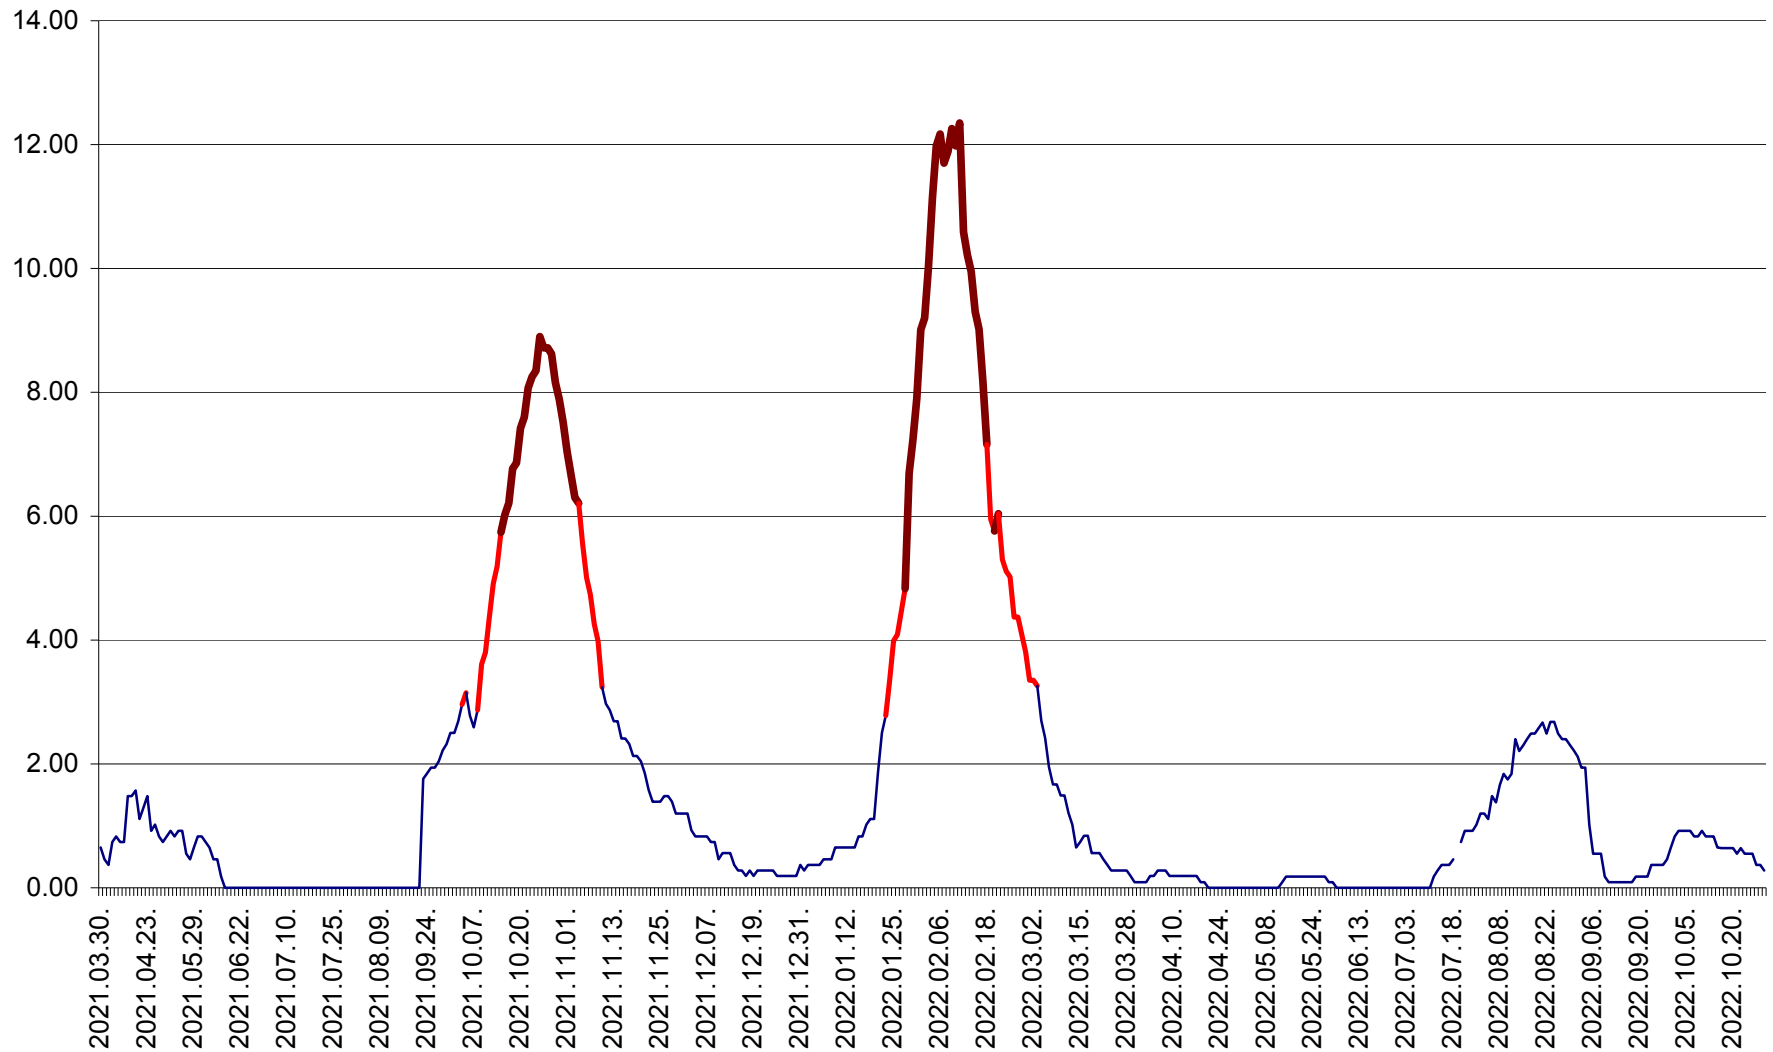

BRĂDEȘTI - Evolutia incidentei cumulate pe 14 zile la ‰ de locuitori
2021.04.01. - 2022.10.28.

CĂPÂLNIȚA - Evolutia incidentei cumulate pe 14 zile la ‰ de locuitori
2021.04.01. - 2022.10.28.

CÂRȚA - Evolutia incidentei cumulate pe 14 zile la ‰ de locuitori
2021.04.01. - 2022.10.28.

CICEU - Evolutia incidentei cumulate pe 14 zile la ‰ de locuitori
2021.04.01. - 2022.10.28.

CIUCSÂNGEORGIU - Evolutia incidentei cumulate pe 14 zile la ‰ de locuitori
2021.04.01. - 2022.10.28.

CIUMANI - Evolutia incidentei cumulate pe 14 zile la ‰ de locuitori
2021.04.01. - 2022.10.28.

CORBU - Evolutia incidentei cumulate pe 14 zile la ‰ de locuitori
2021.04.01. - 2022.10.28.

CORUND - Evolutia incidentei cumulate pe 14 zile la ‰ de locuitori
2021.04.01. - 2022.10.28.

COZMENI - Evolutia incidentei cumulate pe 14 zile la ‰ de locuitori
2021.04.01. - 2022.10.28.

ORAȘ CRISTURU SECUIESC - Evolutia incidentei cumulate pe 14 zile la ‰ de locuitori
2021.04.01. - 2022.10.28.

DĂNEȘTI - Evolutia incidentei cumulate pe 14 zile la ‰ de locuitori
2021.04.01. - 2022.10.28.