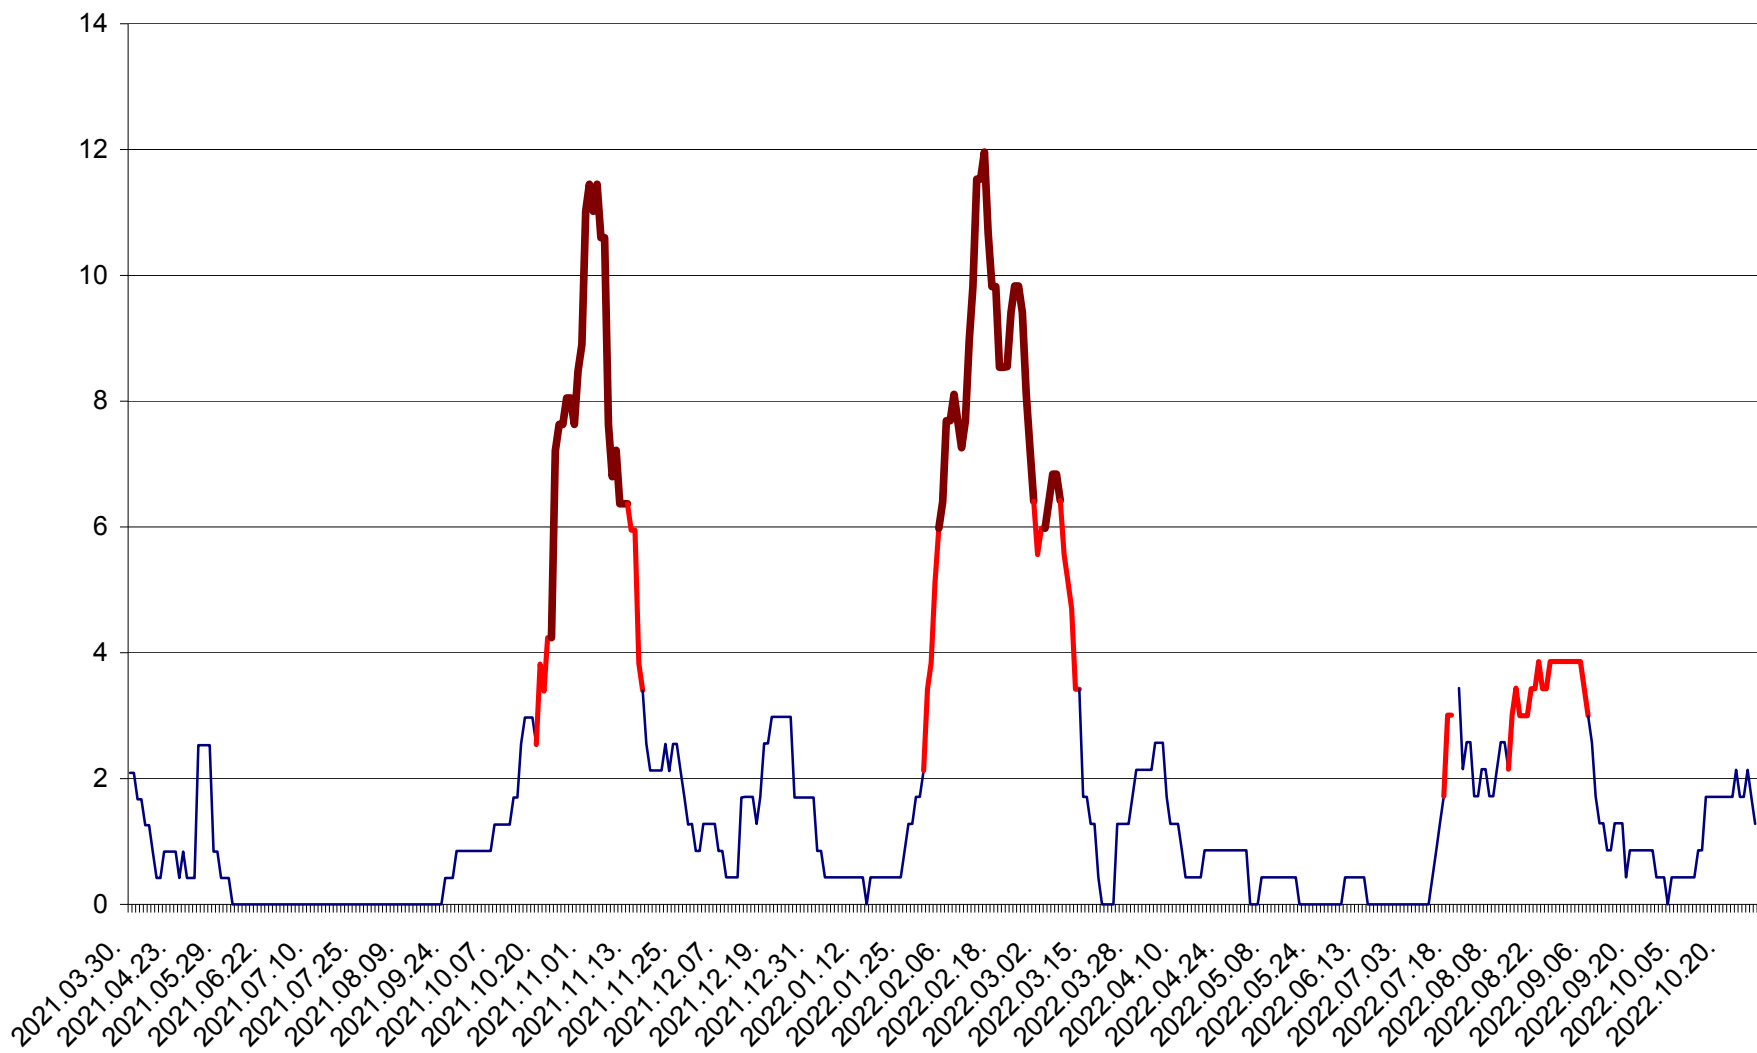

CORBU - Evolutia incidentei cumulate pe 14 zile la ‰ de locuitori
2021.04.01. - 2022.10.28.

CORUND - Evolutia incidentei cumulate pe 14 zile la ‰ de locuitori
2021.04.01. - 2022.10.28.

COZMENI - Evolutia incidentei cumulate pe 14 zile la ‰ de locuitori
2021.04.01. - 2022.10.28.

ORAȘ CRISTURU SECUIESC - Evolutia incidentei cumulate pe 14 zile la ‰ de locuitori
2021.04.01. - 2022.10.28.

DĂNEȘTI - Evolutia incidentei cumulate pe 14 zile la ‰ de locuitori
2021.04.01. - 2022.10.28.

DÂRJIU - Evolutia incidentei cumulate pe 14 zile la ‰ de locuitori
2021.04.01. - 2022.10.28.

DEALU - Evolutia incidentei cumulate pe 14 zile la ‰ de locuitori
2021.04.01. - 2022.10.28.

DITRĂU - Evolutia incidentei cumulate pe 14 zile la ‰ de locuitori
2021.04.01. - 2022.10.28.

FELICENI - Evolutia incidentei cumulate pe 14 zile la ‰ de locuitori
2021.04.01. - 2022.10.28.

FRUMOASA - Evolutia incidentei cumulate pe 14 zile la ‰ de locuitori
2021.04.01. - 2022.10.28.

GĂLĂUȚAȘ - Evoluția incidenței cumulate pe 14 zile la ‰ de locuitori
2021.04.01. - 2022.10.28.