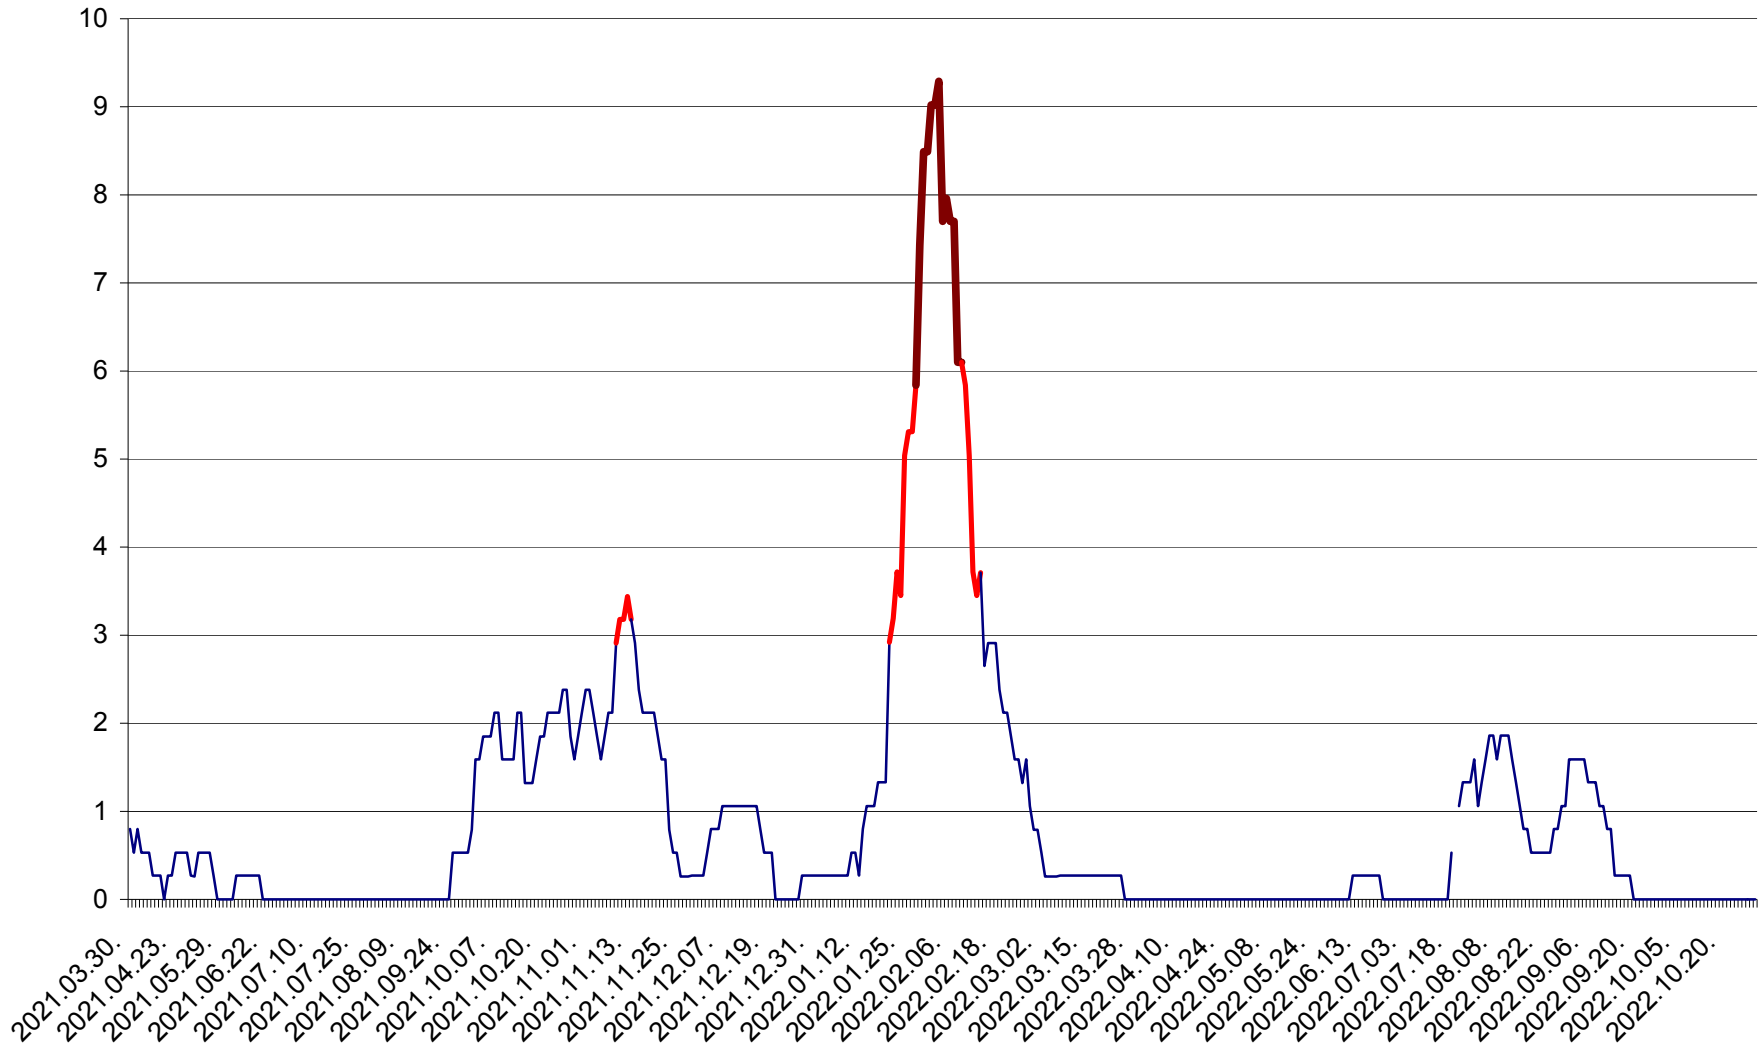

ORAȘ CRISTURU SECUIESC - Evolutia incidentei cumulate pe 14 zile la ‰ de locuitori
2021.04.01. - 2022.10.28.

DĂNEȘTI - Evolutia incidentei cumulate pe 14 zile la ‰ de locuitori
2021.04.01. - 2022.10.28.

DÂRJIU - Evolutia incidentei cumulate pe 14 zile la ‰ de locuitori
2021.04.01. - 2022.10.28.

DEALU - Evolutia incidentei cumulate pe 14 zile la ‰ de locuitori
2021.04.01. - 2022.10.28.

DITRĂU - Evolutia incidentei cumulate pe 14 zile la ‰ de locuitori
2021.04.01. - 2022.10.28.

FELICENI - Evolutia incidentei cumulate pe 14 zile la ‰ de locuitori
2021.04.01. - 2022.10.28.

FRUMOASA - Evolutia incidentei cumulate pe 14 zile la ‰ de locuitori
2021.04.01. - 2022.10.28.

GĂLĂUȚAȘ - Evoluția incidenței cumulate pe 14 zile la ‰ de locuitori
2021.04.01. - 2022.10.28.

LELICENI - Evolutia incidentei cumulate pe 14 zile la ‰ de locuitori
2021.04.01. - 2022.10.28.

LUETA - Evolutia incidentei cumulate pe 14 zile la ‰ de locuitori
2021.04.01. - 2022.10.28.

LUNCA DE JOS - Evolutia incidentei cumulate pe 14 zile la ‰ de locuitori
2021.04.01. - 2022.10.28.