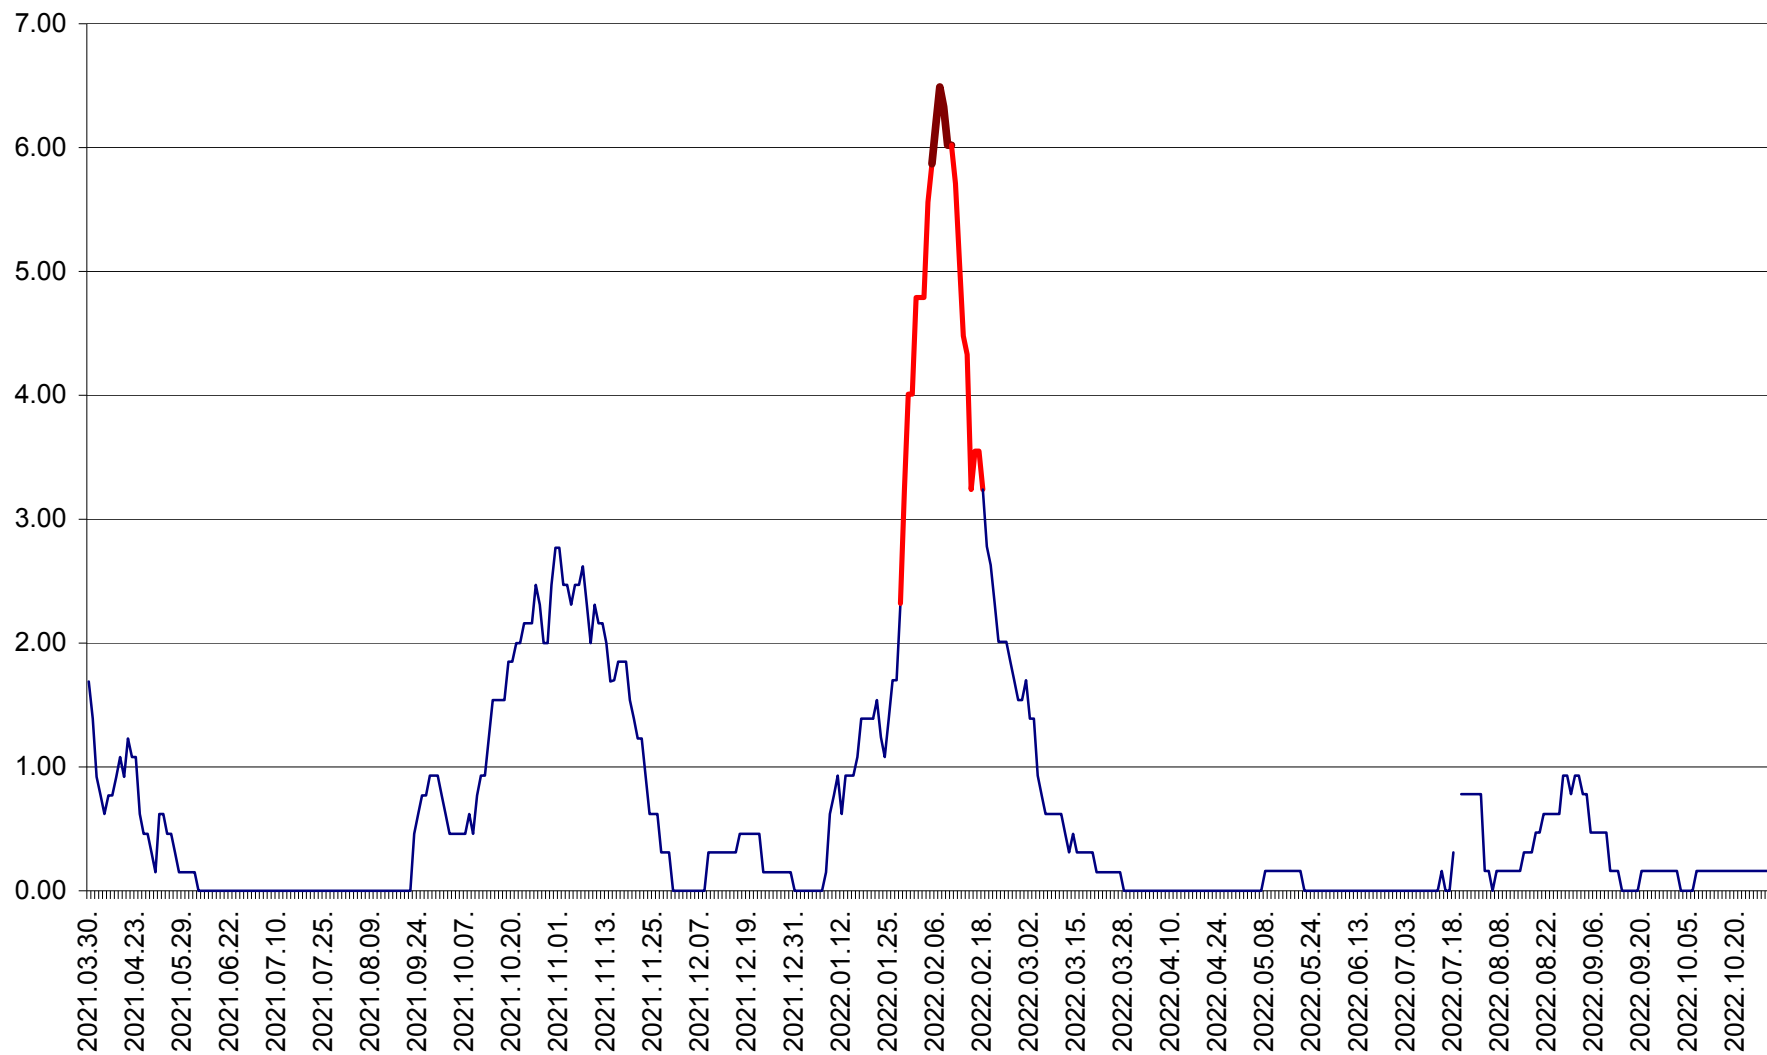

ORAȘ BĂLAN - Evoluția incidenței cumulate pe 14 zile la ‰ de locuitori
2021.04.01. - 2022.10.28.

BILBOR - Evolutia incidentei cumulate pe 14 zile la ‰ de locuitori
2021.04.01. - 2022.10.28.

ORAȘ BORSEC - Evolutia incidentei cumulate pe 14 zile la ‰ de locuitori
2021.04.01. - 2022.10.28.

BRĂDEȘTI - Evolutia incidentei cumulate pe 14 zile la ‰ de locuitori
2021.04.01. - 2022.10.28.

CĂPÂLNIȚA - Evolutia incidentei cumulate pe 14 zile la ‰ de locuitori
2021.04.01. - 2022.10.28.

CÂRȚA - Evolutia incidentei cumulate pe 14 zile la ‰ de locuitori
2021.04.01. - 2022.10.28.

CICEU - Evolutia incidentei cumulate pe 14 zile la ‰ de locuitori
2021.04.01. - 2022.10.28.

CIUCSÂNGEORGIU - Evolutia incidentei cumulate pe 14 zile la ‰ de locuitori
2021.04.01. - 2022.10.28.

CIUMANI - Evolutia incidentei cumulate pe 14 zile la ‰ de locuitori
2021.04.01. - 2022.10.28.

CORBU - Evolutia incidentei cumulate pe 14 zile la ‰ de locuitori
2021.04.01. - 2022.10.28.

CORUND - Evolutia incidentei cumulate pe 14 zile la ‰ de locuitori
2021.04.01. - 2022.10.28.

COZMENI - Evolutia incidentei cumulate pe 14 zile la ‰ de locuitori
2021.04.01. - 2022.10.28.