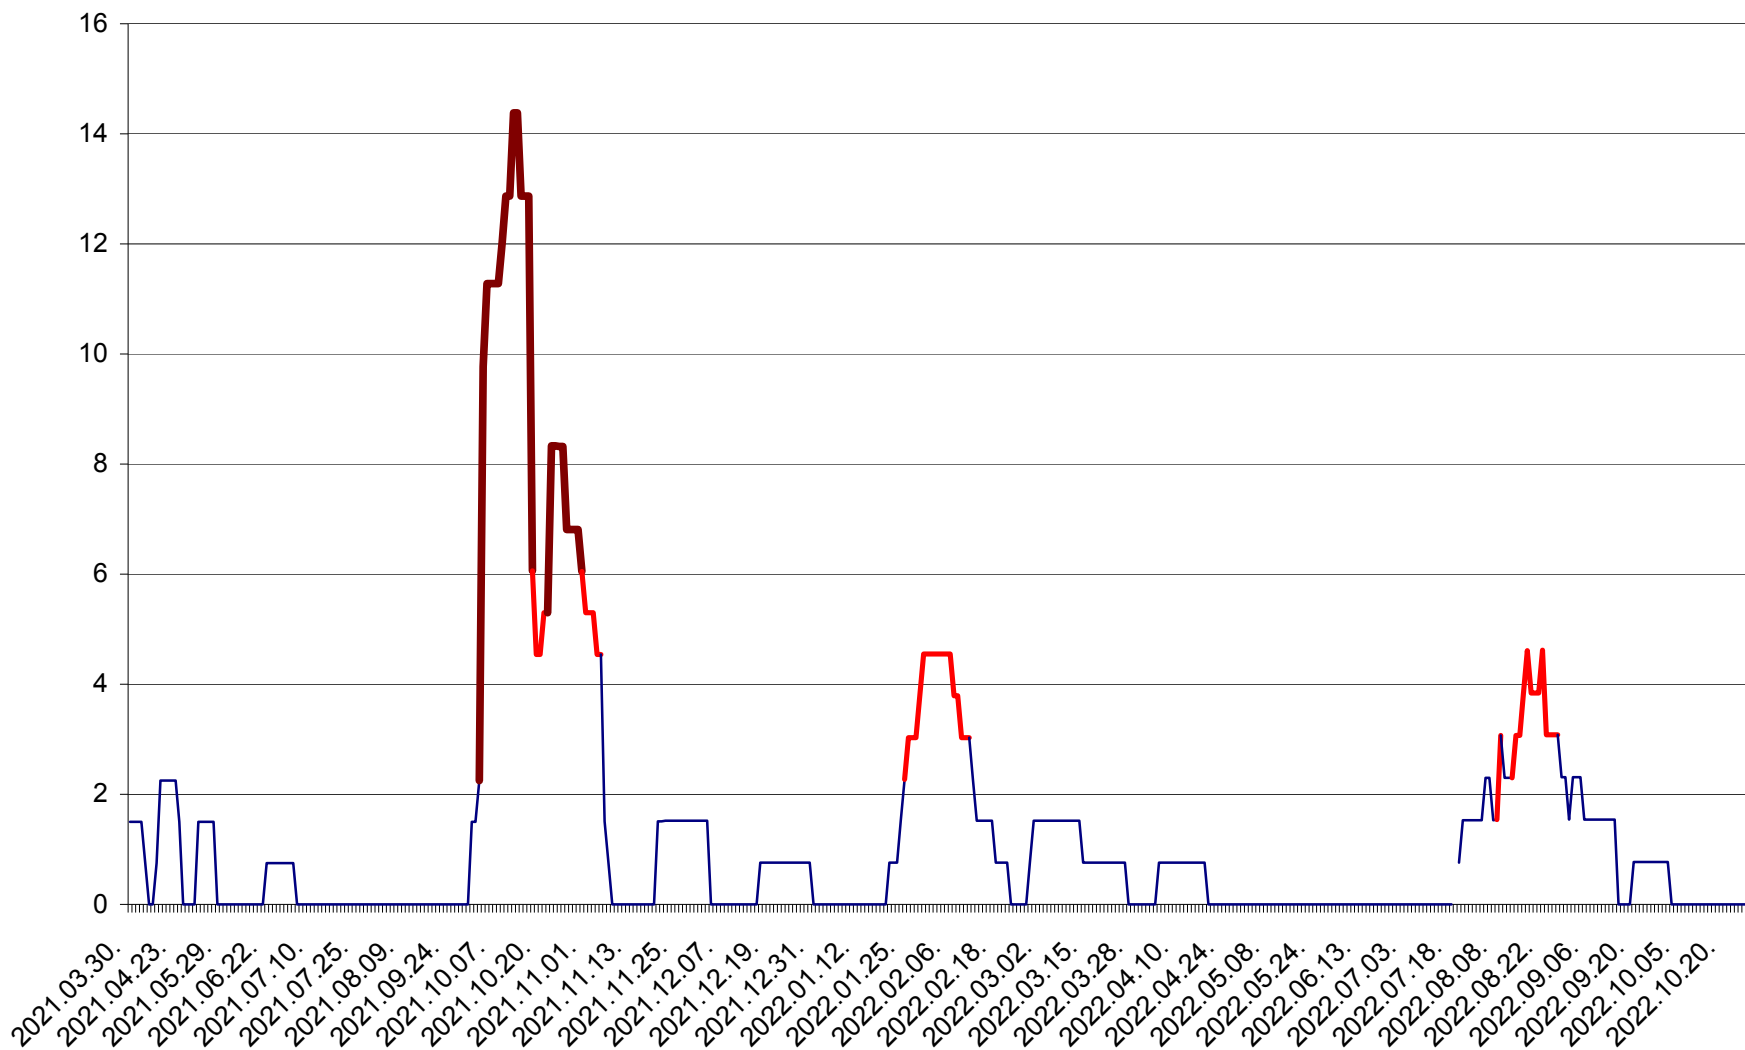

LELICENI - Evolutia incidentei cumulate pe 14 zile la ‰ de locuitori
2021.04.01. - 2022.10.28.

LUETA - Evolutia incidentei cumulate pe 14 zile la ‰ de locuitori
2021.04.01. - 2022.10.28.

LUNCA DE JOS - Evolutia incidentei cumulate pe 14 zile la ‰ de locuitori
2021.04.01. - 2022.10.28.

LUNCA DE SUS - Evolutia incidentei cumulate pe 14 zile la ‰ de locuitori
2021.04.01. - 2022.10.28.

LUPENI - Evolutia incidentei cumulate pe 14 zile la ‰ de locuitori
2021.04.01. - 2022.10.28.

MĂDĂRAȘ - Evolutia incidentei cumulate pe 14 zile la ‰ de locuitori
2021.04.01. - 2022.10.28.

MĂRTINIȘ - Evolutia incidentei cumulate pe 14 zile la ‰ de locuitori
2021.04.01. - 2022.10.28.

MEREȘTI - Evolutia incidentei cumulate pe 14 zile la ‰ de locuitori
2021.04.01. - 2022.10.28.

MUNICIPIUL MIERCUREA-CIUC - Evolutia incidentei cumulate pe 14 zile la ‰ de locuitori
2021.04.01. - 2022.10.28.

MIHĂILENI - Evolutia incidentei cumulate pe 14 zile la ‰ de locuitori
2021.04.01. - 2022.10.28.

MUGENI - Evolutia incidentei cumulate pe 14 zile la ‰ de locuitori
2021.04.01. - 2022.10.28.

OCLAND - Evolutia incidentei cumulate pe 14 zile la ‰ de locuitori
2021.04.01. - 2022.10.28.