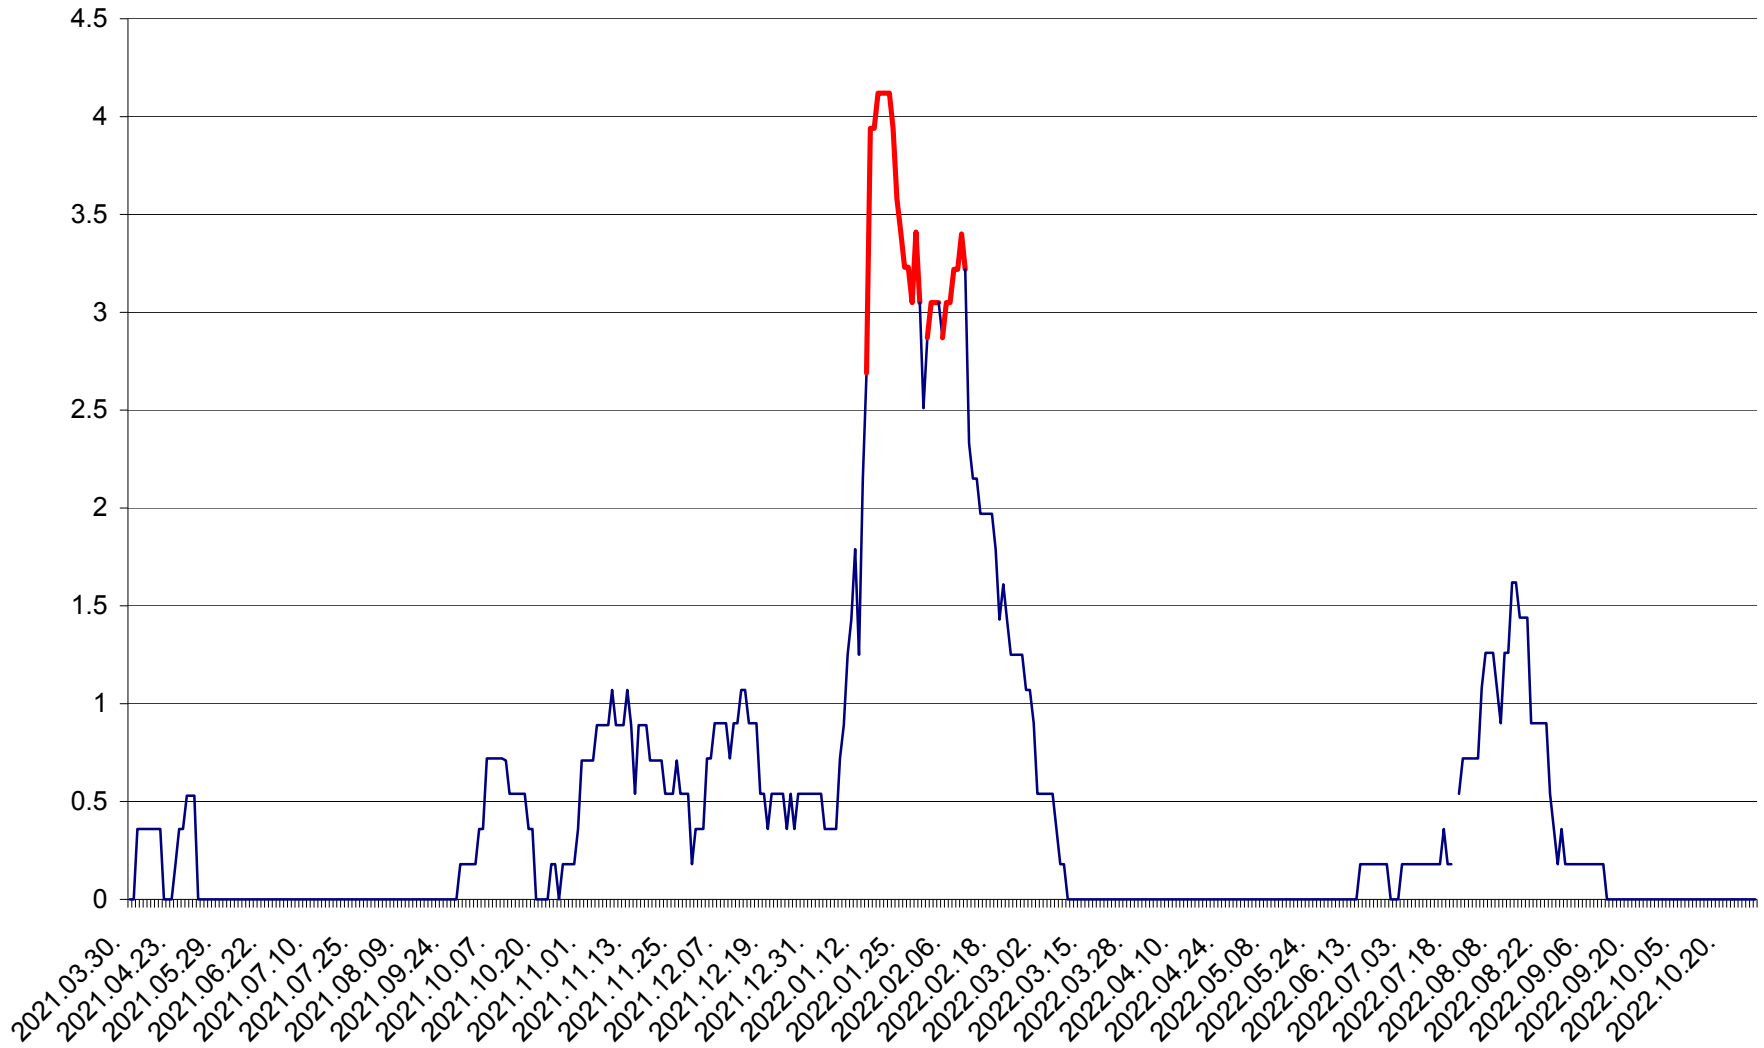

FELICENI - Evolutia incidentei cumulate pe 14 zile la ‰ de locuitori
2021.04.01. - 2022.10.28.

FRUMOASA - Evolutia incidentei cumulate pe 14 zile la ‰ de locuitori
2021.04.01. - 2022.10.28.

GĂLĂUȚAȘ - Evoluția incidenței cumulate pe 14 zile la ‰ de locuitori
2021.04.01. - 2022.10.28.

MUNICIPIUL GHEORGHENI - Evolutia incidentei cumulate pe 14 zile la % de locuitori
2021.04.01. - 2022.10.28.

JOSENI - Evolutia incidentei cumulate pe 14 zile la ‰ de locuitori
2021.04.01. - 2022.10.28.

LĂZAREA - Evolutia incidentei cumulate pe 14 zile la % de locuitori
2021.04.01. - 2022.10.28.

LELICENI - Evolutia incidentei cumulate pe 14 zile la ‰ de locuitori
2021.04.01. - 2022.10.28.

LUETA - Evolutia incidentei cumulate pe 14 zile la ‰ de locuitori
2021.04.01. - 2022.10.28.

LUNCA DE JOS - Evolutia incidentei cumulate pe 14 zile la ‰ de locuitori
2021.04.01. - 2022.10.28.