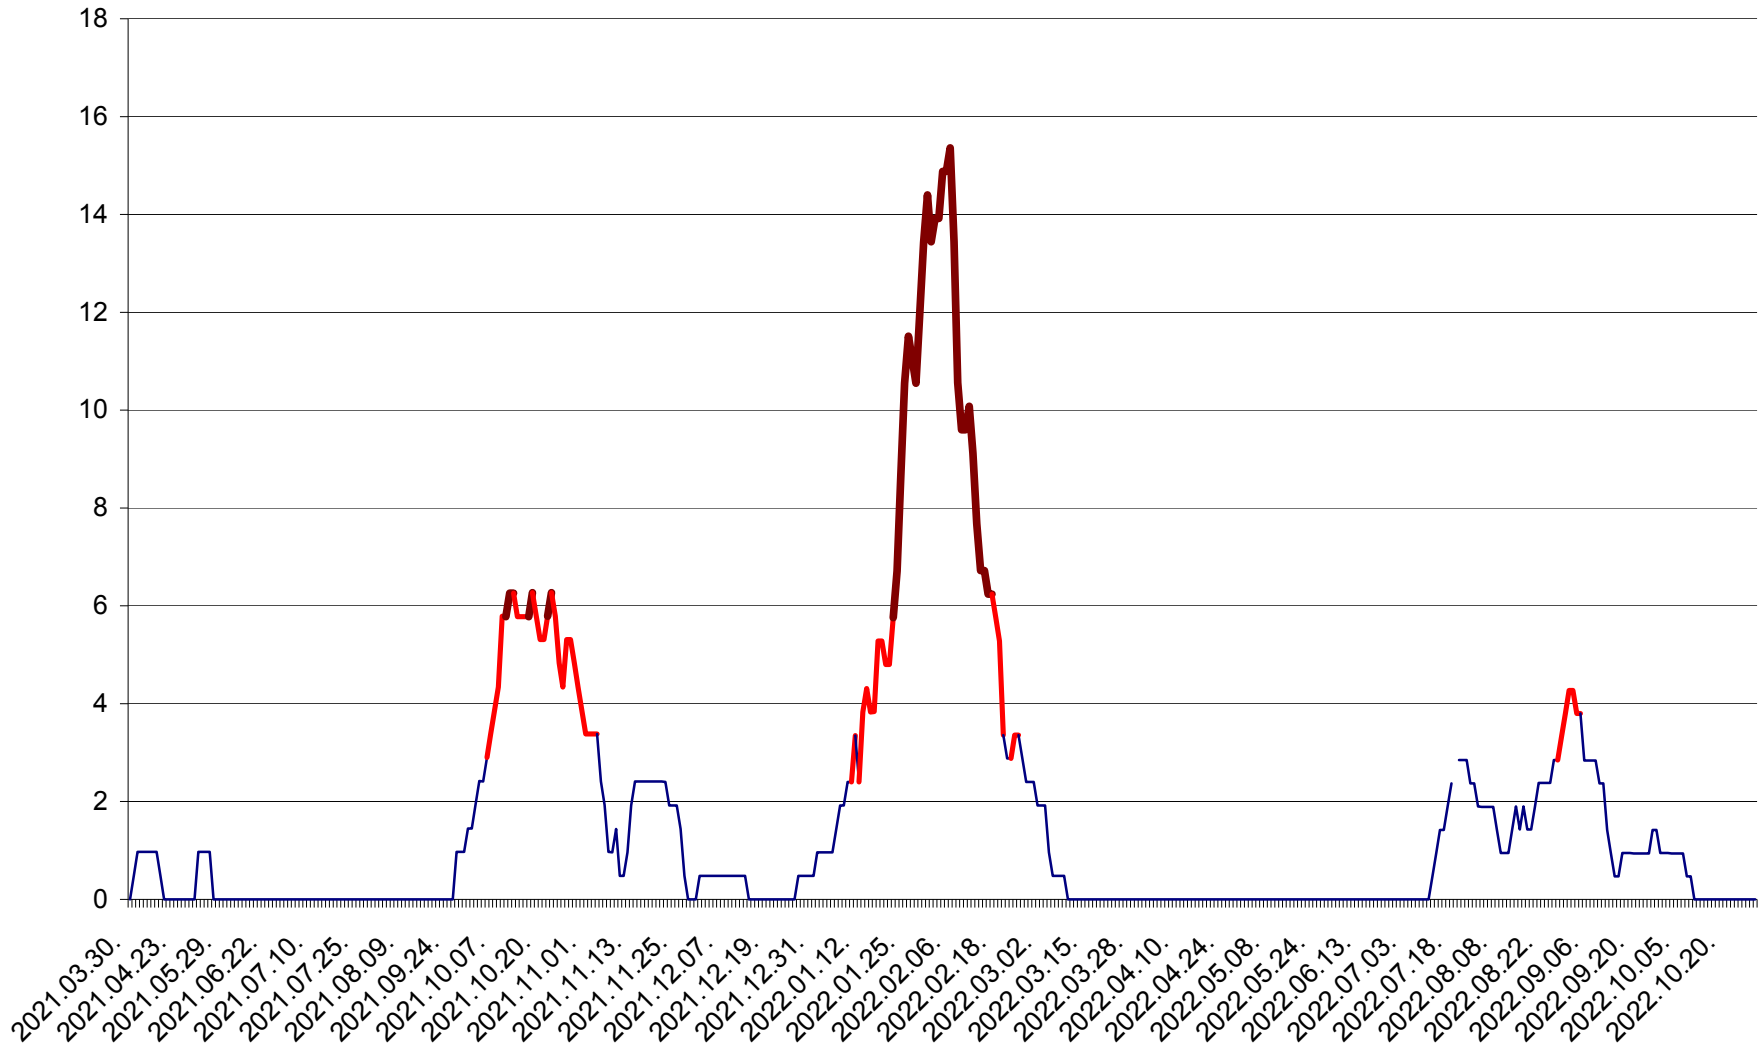

MĂRTINIȘ - Evolutia incidentei cumulate pe 14 zile la ‰ de locuitori
2021.04.01. - 2022.10.28.

MEREȘTI - Evolutia incidentei cumulate pe 14 zile la ‰ de locuitori
2021.04.01. - 2022.10.28.

MUNICIPIUL MIERCUREA-CIUC - Evolutia incidentei cumulate pe 14 zile la ‰ de locuitori
2021.04.01. - 2022.10.28.

MIHĂILENI - Evolutia incidentei cumulate pe 14 zile la ‰ de locuitori
2021.04.01. - 2022.10.28.

MUGENI - Evolutia incidentei cumulate pe 14 zile la ‰ de locuitori
2021.04.01. - 2022.10.28.

OCLAND - Evolutia incidentei cumulate pe 14 zile la ‰ de locuitori
2021.04.01. - 2022.10.28.

MUNICIPIUL ODORHEIU SECUIESC - Evolutia incidentei cumulate pe 14 zile la ‰ de locuitori
2021.04.01. - 2022.10.28.

PĂULENI-CIUC - Evolutia incidentei cumulate pe 14 zile la ‰ de locuitori
2021.04.01. - 2022.10.28.