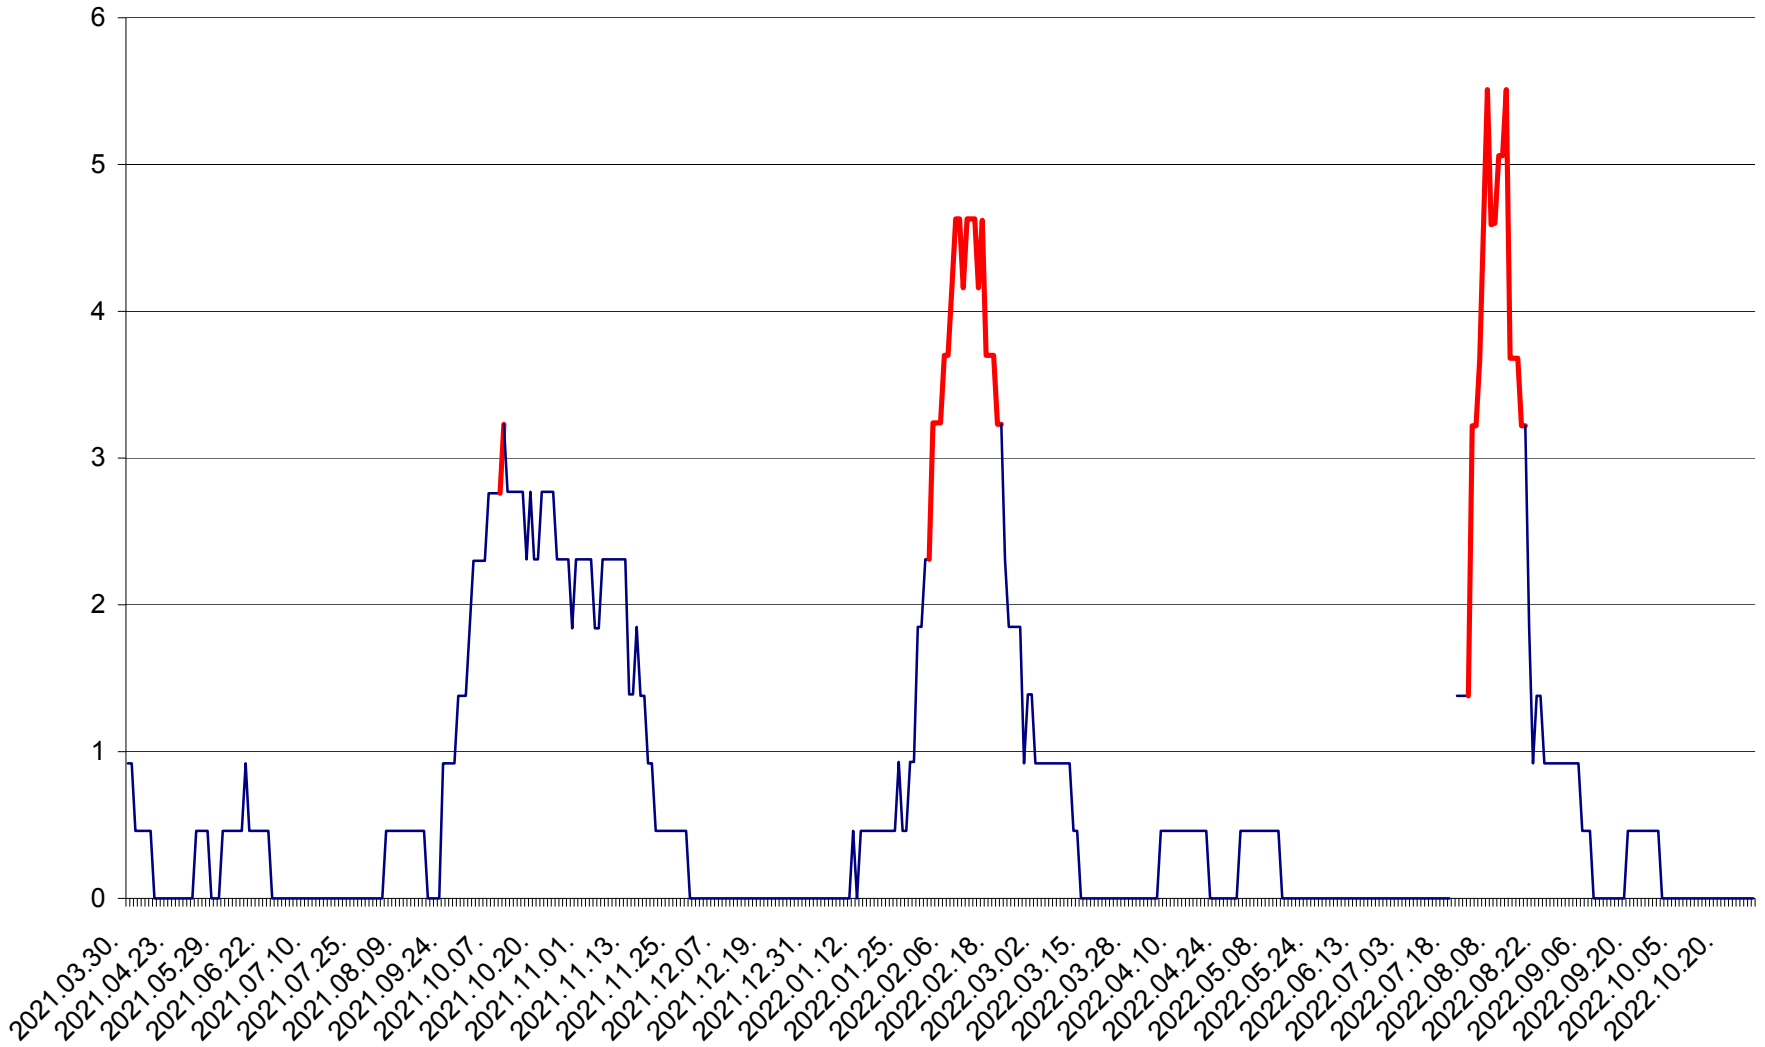

ȘIMONEȘTI - Evolutia incidentei cumulate pe 14 zile la ‰ de locuitori
2021.04.01. - 2022.10.28.

SUBCETATE - Evolutia incidentei cumulate pe 14 zile la ‰ de locuitori
2021.04.01. - 2022.10.28.

SUSENI - Evolutia incidentei cumulate pe 14 zile la ‰ de locuitori
2021.04.01. - 2022.10.28.

TOMEȘTI - Evolutia incidentei cumulate pe 14 zile la ‰ de locuitori
2021.04.01. - 2022.10.28.

MUNICIPIUL TOPLIȚA - Evolutia incidentei cumulate pe 14 zile la ‰ de locuitori
2021.04.01. - 2022.10.28.

TULGHEȘ - Evolutia incidentei cumulate pe 14 zile la ‰ de locuitori
2021.04.01. - 2022.10.28.

TUȘNAD - Evolutia incidentei cumulate pe 14 zile la ‰ de locuitori
2021.04.01. - 2022.10.28.

ULIEȘ - Evoluția incidenței cumulate pe 14 zile la ‰ de locuitori
2021.04.01. - 2022.10.28.

VĂRȘAG - Evolutia incidentei cumulate pe 14 zile la ‰ de locuitori
2021.04.01. - 2022.10.28.