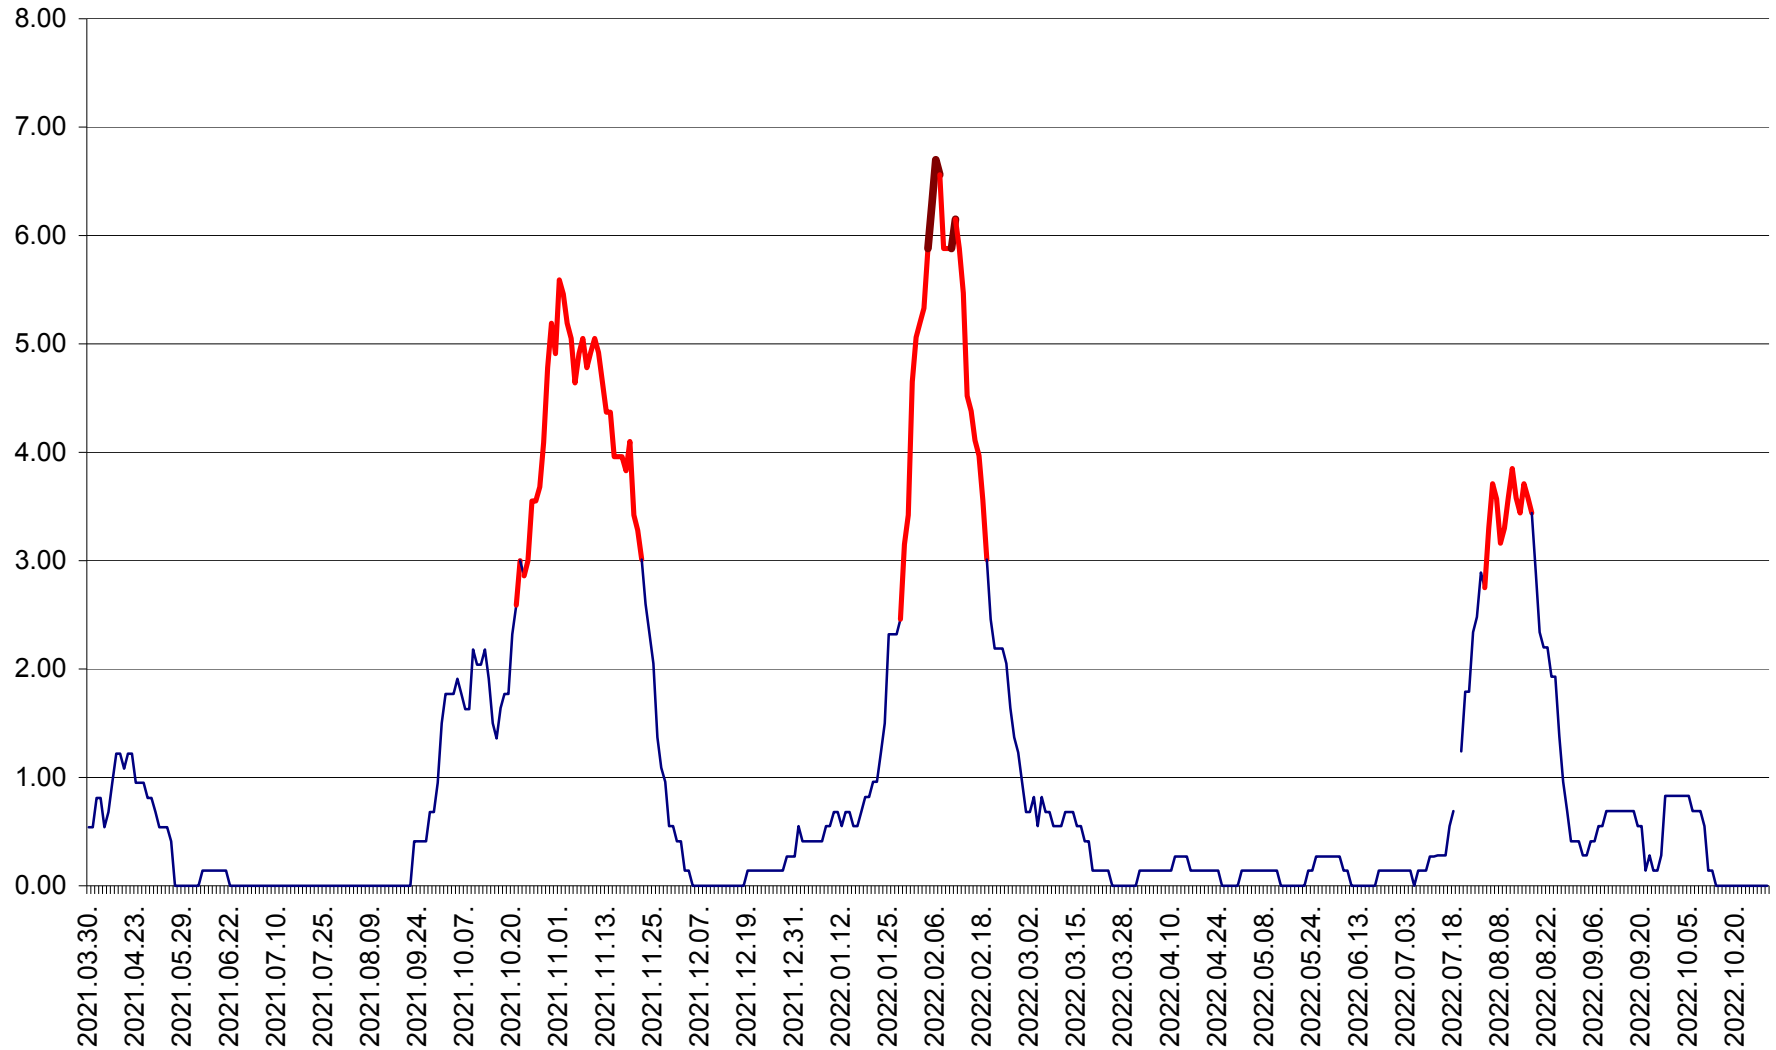

ATID - Evolutia incidentei cumulate pe 14 zile la ‰ de locuitori
2021.04.01. - 2022.10.28.

AVRĂMEȘTI - Evolutia incidentei cumulate pe 14 zile la ‰ de locuitori
2021.04.01. - 2022.10.28.

ORAȘ BĂILE TUȘNAD - Evolutia incidentei cumulate pe 14 zile la ‰ de locuitori
2021.04.01. - 2022.10.28.

ORAȘ BĂLAN - Evoluția incidenței cumulate pe 14 zile la ‰ de locuitori
2021.04.01. - 2022.10.28.

BILBOR - Evolutia incidentei cumulate pe 14 zile la ‰ de locuitori
2021.04.01. - 2022.10.28.

ORAȘ BORSEC - Evolutia incidentei cumulate pe 14 zile la ‰ de locuitori
2021.04.01. - 2022.10.28.

BRĂDEȘTI - Evolutia incidentei cumulate pe 14 zile la ‰ de locuitori
2021.04.01. - 2022.10.28.

CĂPÂLNIȚA - Evolutia incidentei cumulate pe 14 zile la ‰ de locuitori
2021.04.01. - 2022.10.28.

CÂRȚA - Evolutia incidentei cumulate pe 14 zile la ‰ de locuitori
2021.04.01. - 2022.10.28.