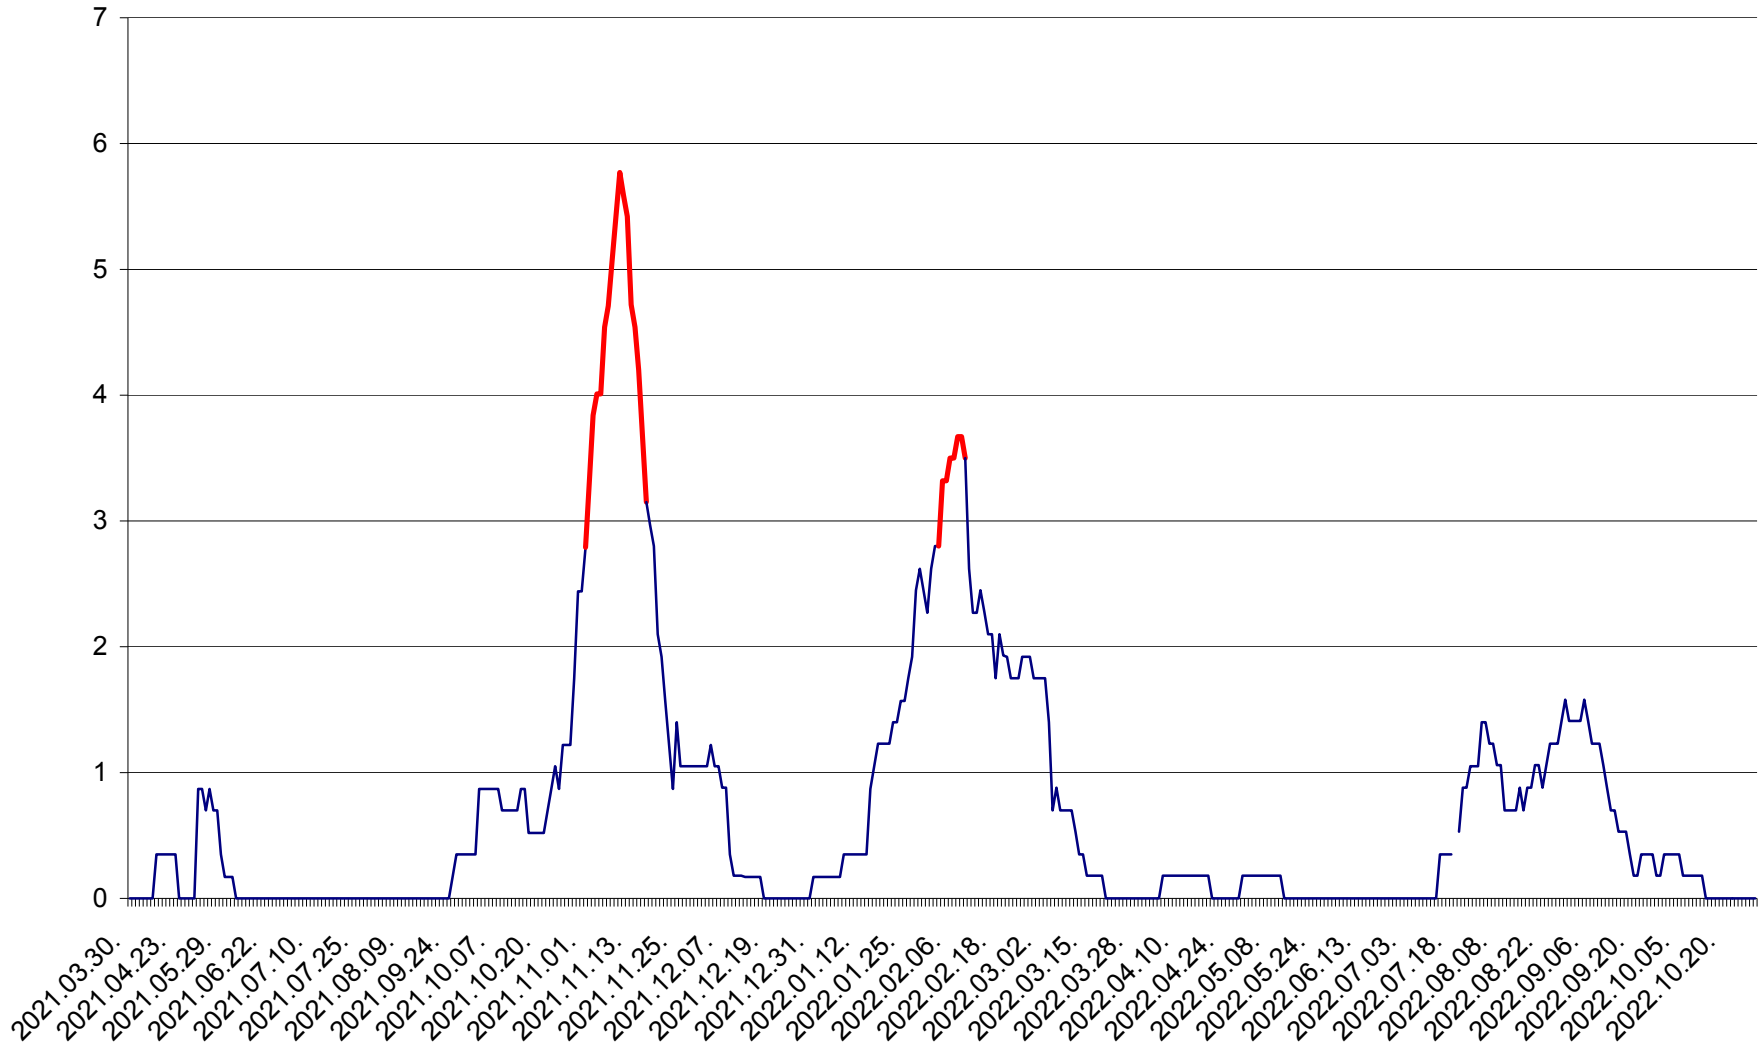

BRĂDEȘTI - Evolutia incidentei cumulate pe 14 zile la ‰ de locuitori
2021.04.01. - 2022.10.28.

CĂPÂLNIȚA - Evolutia incidentei cumulate pe 14 zile la ‰ de locuitori
2021.04.01. - 2022.10.28.

CÂRȚA - Evolutia incidentei cumulate pe 14 zile la ‰ de locuitori
2021.04.01. - 2022.10.28.

CORBU - Evolutia incidentei cumulate pe 14 zile la ‰ de locuitori
2021.04.01. - 2022.10.28.

CORUND - Evolutia incidentei cumulate pe 14 zile la ‰ de locuitori
2021.04.01. - 2022.10.28.

COZMENI - Evolutia incidentei cumulate pe 14 zile la ‰ de locuitori
2021.04.01. - 2022.10.28.

ORAȘ CRISTURU SECUIESC - Evolutia incidentei cumulate pe 14 zile la ‰ de locuitori
2021.04.01. - 2022.10.28.

DĂNEȘTI - Evolutia incidentei cumulate pe 14 zile la ‰ de locuitori
2021.04.01. - 2022.10.28.

DÂRJIU - Evolutia incidentei cumulate pe 14 zile la ‰ de locuitori
2021.04.01. - 2022.10.28.

DEALU - Evolutia incidentei cumulate pe 14 zile la ‰ de locuitori
2021.04.01. - 2022.10.28.

DITRĂU - Evolutia incidentei cumulate pe 14 zile la ‰ de locuitori
2021.04.01. - 2022.10.28.