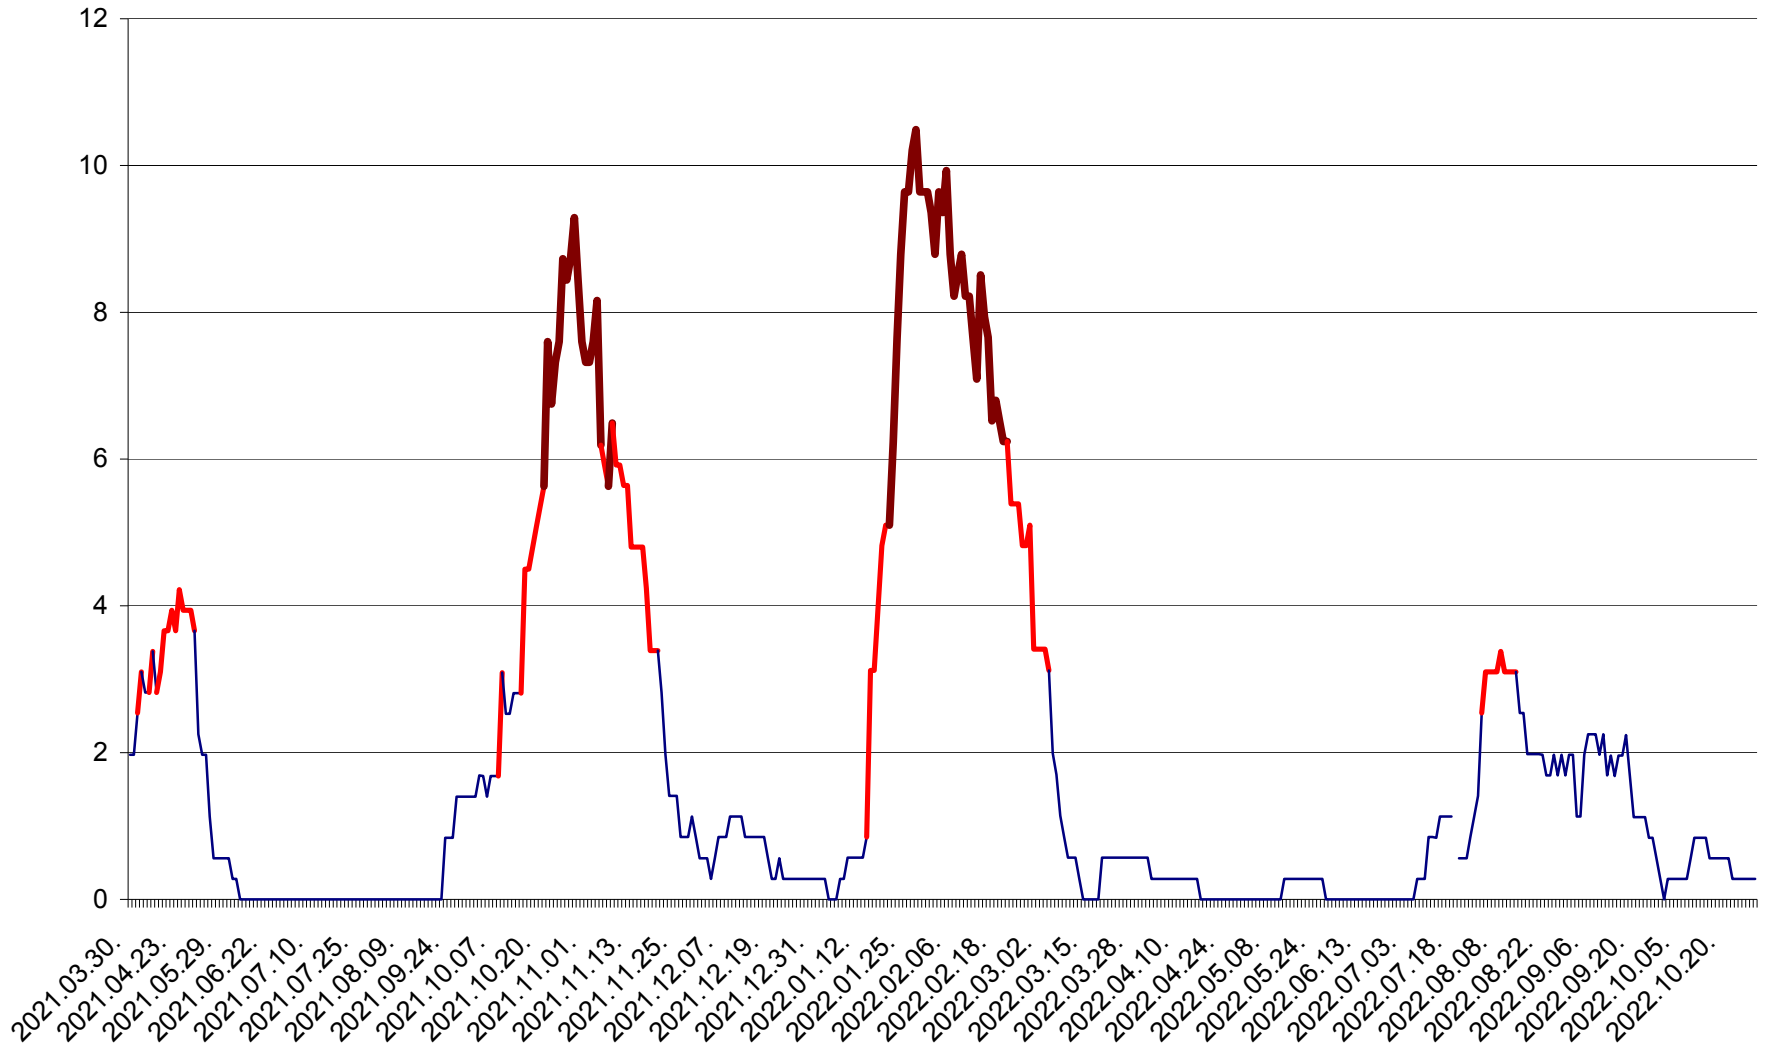

CORBU - Evolutia incidentei cumulate pe 14 zile la ‰ de locuitori
2021.04.01. - 2022.10.28.

CORUND - Evolutia incidentei cumulate pe 14 zile la ‰ de locuitori
2021.04.01. - 2022.10.28.

COZMENI - Evolutia incidentei cumulate pe 14 zile la ‰ de locuitori
2021.04.01. - 2022.10.28.

ORAȘ CRISTURU SECUIESC - Evolutia incidentei cumulate pe 14 zile la ‰ de locuitori
2021.04.01. - 2022.10.28.

DĂNEȘTI - Evolutia incidentei cumulate pe 14 zile la ‰ de locuitori
2021.04.01. - 2022.10.28.

DÂRJIU - Evolutia incidentei cumulate pe 14 zile la ‰ de locuitori
2021.04.01. - 2022.10.28.

DEALU - Evolutia incidentei cumulate pe 14 zile la ‰ de locuitori
2021.04.01. - 2022.10.28.

DITRĂU - Evolutia incidentei cumulate pe 14 zile la ‰ de locuitori
2021.04.01. - 2022.10.28.

FELICENI - Evolutia incidentei cumulate pe 14 zile la ‰ de locuitori
2021.04.01. - 2022.10.28.

FRUMOASA - Evolutia incidentei cumulate pe 14 zile la ‰ de locuitori
2021.04.01. - 2022.10.28.

GĂLĂUȚAȘ - Evoluția incidenței cumulate pe 14 zile la ‰ de locuitori
2021.04.01. - 2022.10.28.