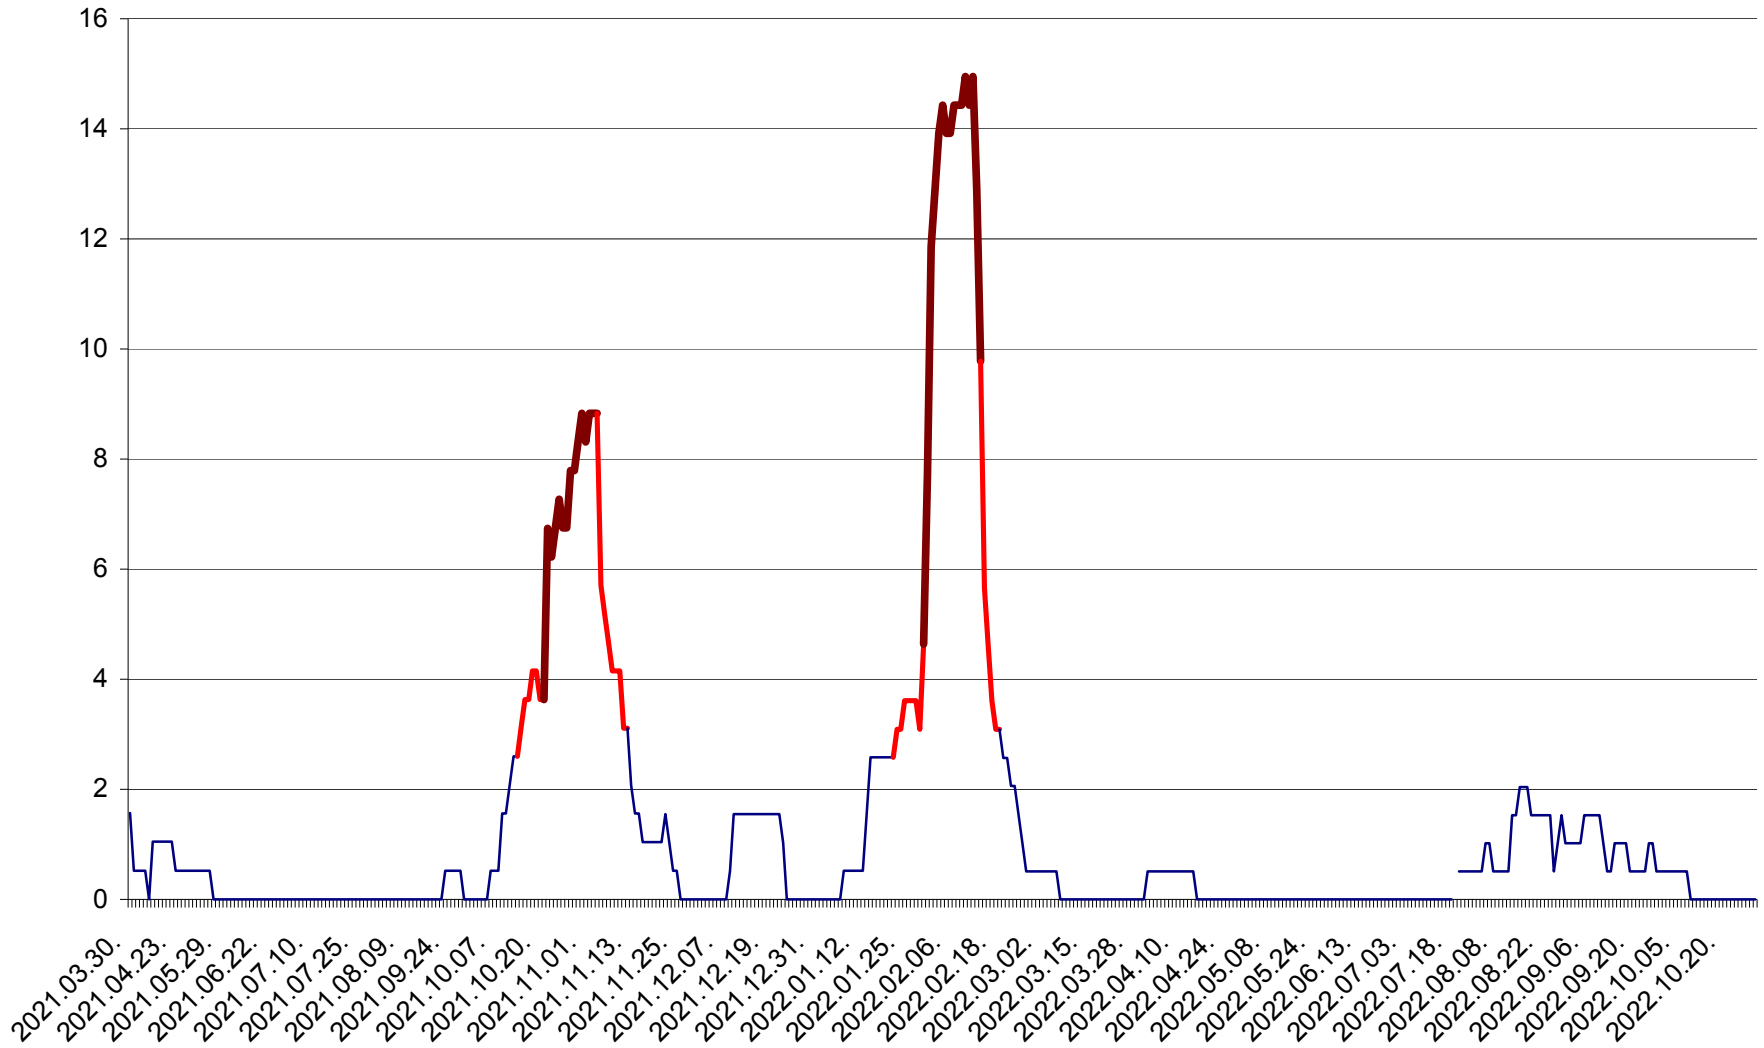

MIHĂILENI - Evolutia incidentei cumulate pe 14 zile la ‰ de locuitori
2021.04.01. - 2022.10.28.

MUGENI - Evolutia incidentei cumulate pe 14 zile la ‰ de locuitori
2021.04.01. - 2022.10.28.

OCLAND - Evolutia incidentei cumulate pe 14 zile la ‰ de locuitori
2021.04.01. - 2022.10.28.

MUNICIPIUL ODORHEIU SECUIESC - Evolutia incidentei cumulate pe 14 zile la ‰ de locuitori
2021.04.01. - 2022.10.28.

PĂULENI-CIUC - Evolutia incidentei cumulate pe 14 zile la ‰ de locuitori
2021.04.01. - 2022.10.28.

PLĂIEȘII DE JOS - Evoluția incidentei cumulate pe 14 zile la ‰ de locuitori
2021.04.01. - 2022.10.28.

PORUMBENI - Evolutia incidentei cumulate pe 14 zile la ‰ de locuitori
2021.04.01. - 2022.10.28.

PRAID - Evolutia incidentei cumulate pe 14 zile la ‰ de locuitori
2021.04.01. - 2022.10.28.

RACU - Evolutia incidentei cumulate pe 14 zile la ‰ de locuitori
2021.04.01. - 2022.10.28.

REMETEA - Evolutia incidentei cumulate pe 14 zile la ‰ de locuitori
2021.04.01. - 2022.10.28.

SĂCEL - Evolutia incidentei cumulate pe 14 zile la ‰ de locuitori
2021.04.01. - 2022.10.28.