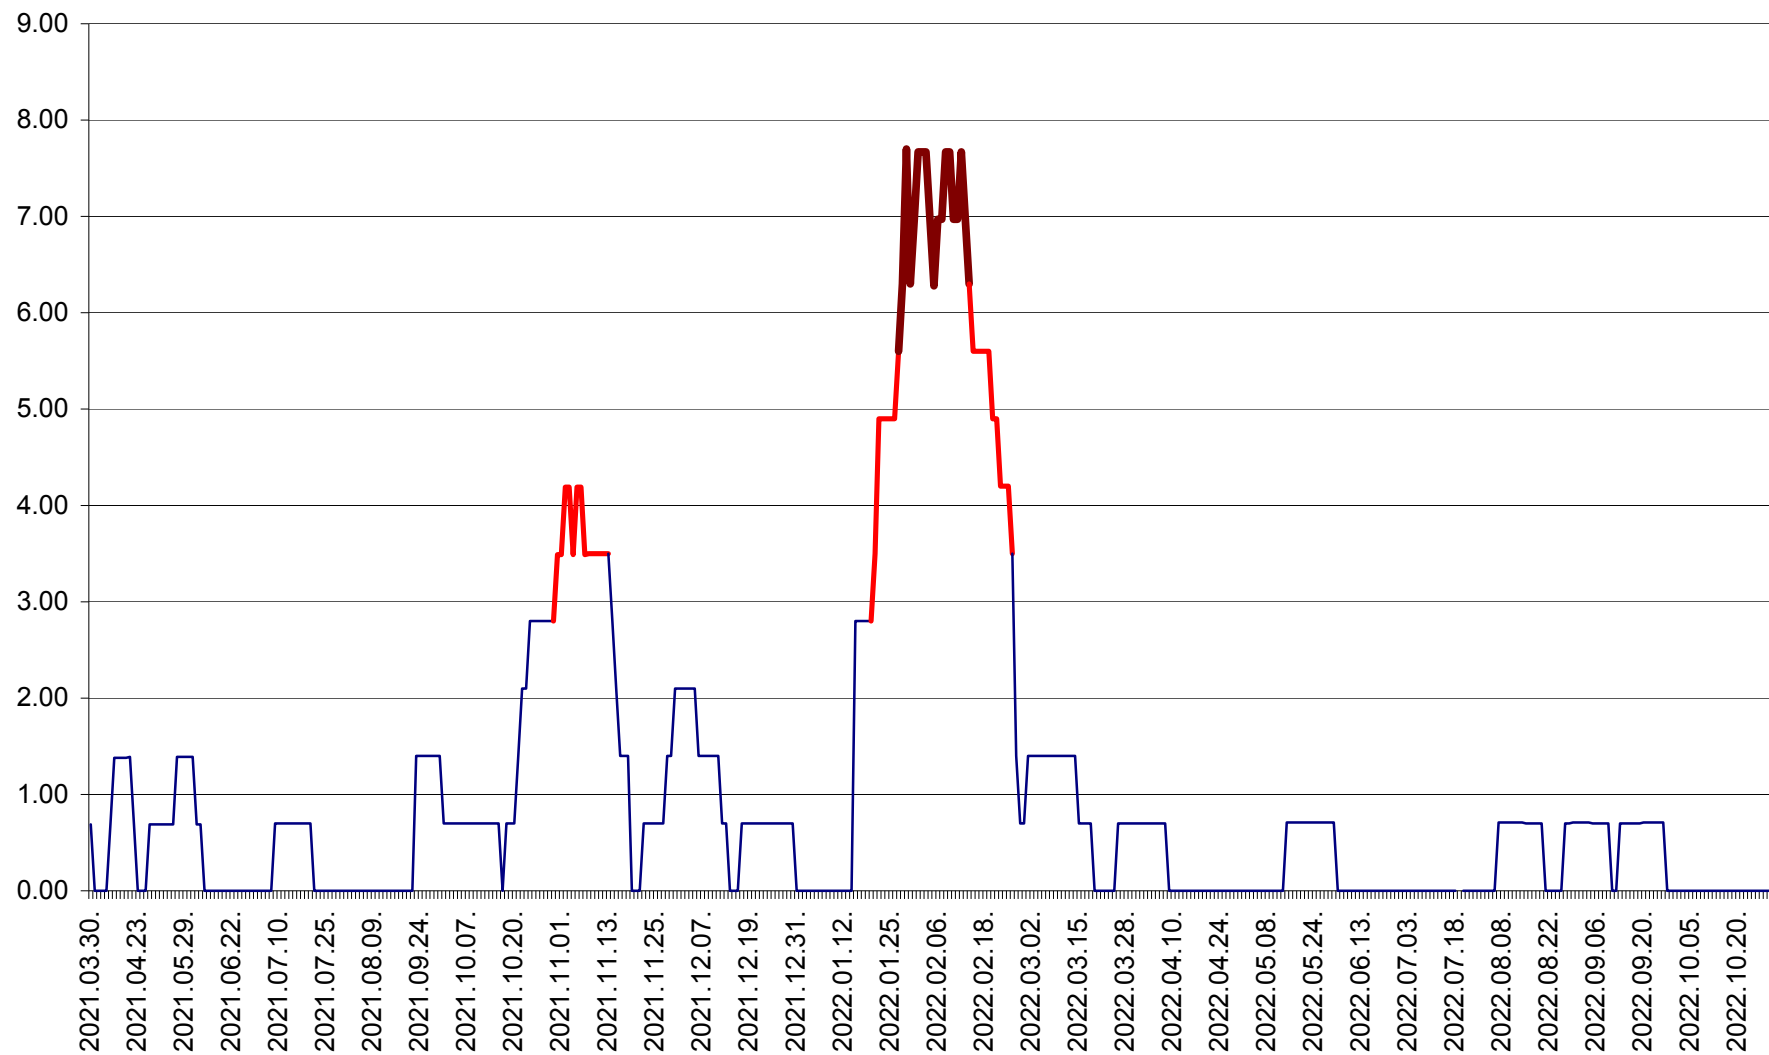

ORAȘ BĂLAN - Evoluția incidenței cumulate pe 14 zile la ‰ de locuitori
2021.04.01. - 2022.10.28.

BILBOR - Evolutia incidentei cumulate pe 14 zile la ‰ de locuitori
2021.04.01. - 2022.10.28.

ORAȘ BORSEC - Evolutia incidentei cumulate pe 14 zile la ‰ de locuitori
2021.04.01. - 2022.10.28.

BRĂDEȘTI - Evolutia incidentei cumulate pe 14 zile la ‰ de locuitori
2021.04.01. - 2022.10.28.

CĂPÂLNIȚA - Evolutia incidentei cumulate pe 14 zile la ‰ de locuitori
2021.04.01. - 2022.10.28.

CÂRȚA - Evolutia incidentei cumulate pe 14 zile la ‰ de locuitori
2021.04.01. - 2022.10.28.

CICEU - Evolutia incidentei cumulate pe 14 zile la ‰ de locuitori
2021.04.01. - 2022.10.28.

CIUCSÂNGEORGIU - Evolutia incidentei cumulate pe 14 zile la ‰ de locuitori
2021.04.01. - 2022.10.28.

CIUMANI - Evolutia incidentei cumulate pe 14 zile la ‰ de locuitori
2021.04.01. - 2022.10.28.

CORBU - Evolutia incidentei cumulate pe 14 zile la ‰ de locuitori
2021.04.01. - 2022.10.28.

CORUND - Evolutia incidentei cumulate pe 14 zile la ‰ de locuitori
2021.04.01. - 2022.10.28.

COZMENI - Evolutia incidentei cumulate pe 14 zile la ‰ de locuitori
2021.04.01. - 2022.10.28.