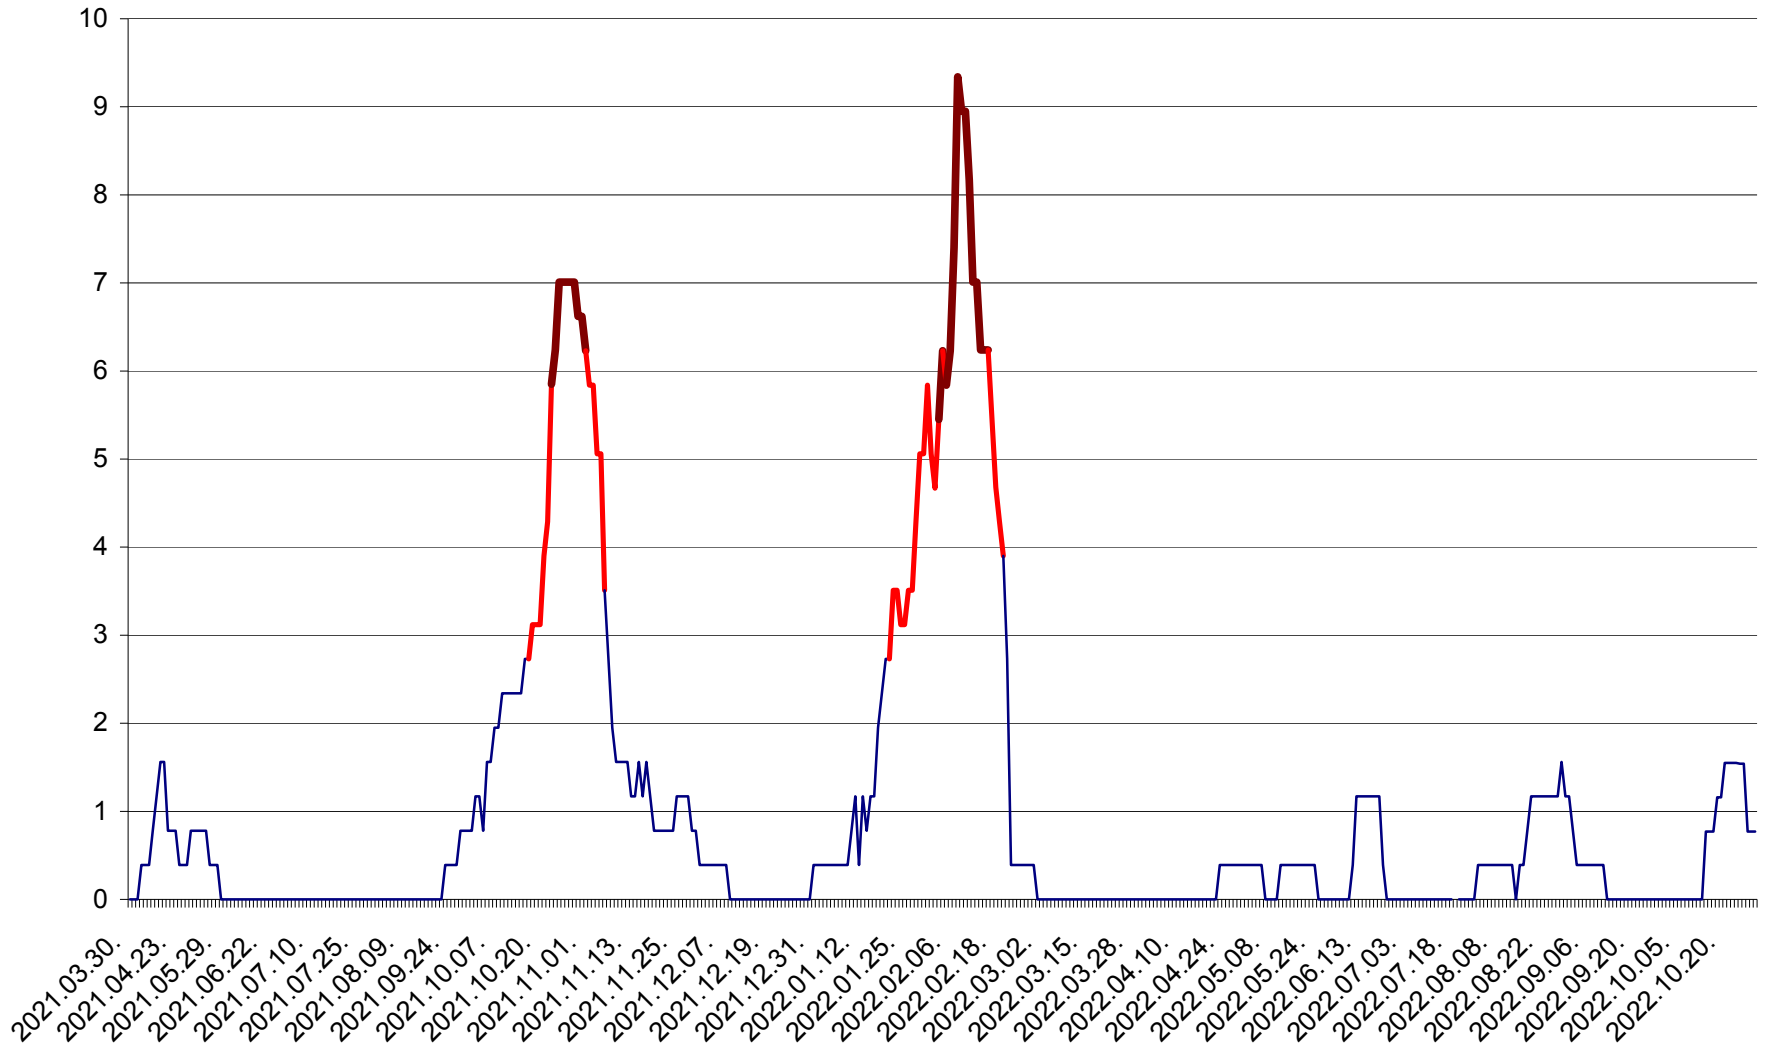

ȘIMONEȘTI - Evolutia incidentei cumulate pe 14 zile la ‰ de locuitori
2021.04.01. - 2022.10.28.

SUBCETATE - Evolutia incidentei cumulate pe 14 zile la ‰ de locuitori
2021.04.01. - 2022.10.28.

SUSENI - Evolutia incidentei cumulate pe 14 zile la ‰ de locuitori
2021.04.01. - 2022.10.28.

TOMEȘTI - Evolutia incidentei cumulate pe 14 zile la ‰ de locuitori
2021.04.01. - 2022.10.28.

MUNICIPIUL TOPLIȚA - Evolutia incidentei cumulate pe 14 zile la ‰ de locuitori
2021.04.01. - 2022.10.28.

TULGHEȘ - Evolutia incidentei cumulate pe 14 zile la ‰ de locuitori
2021.04.01. - 2022.10.28.