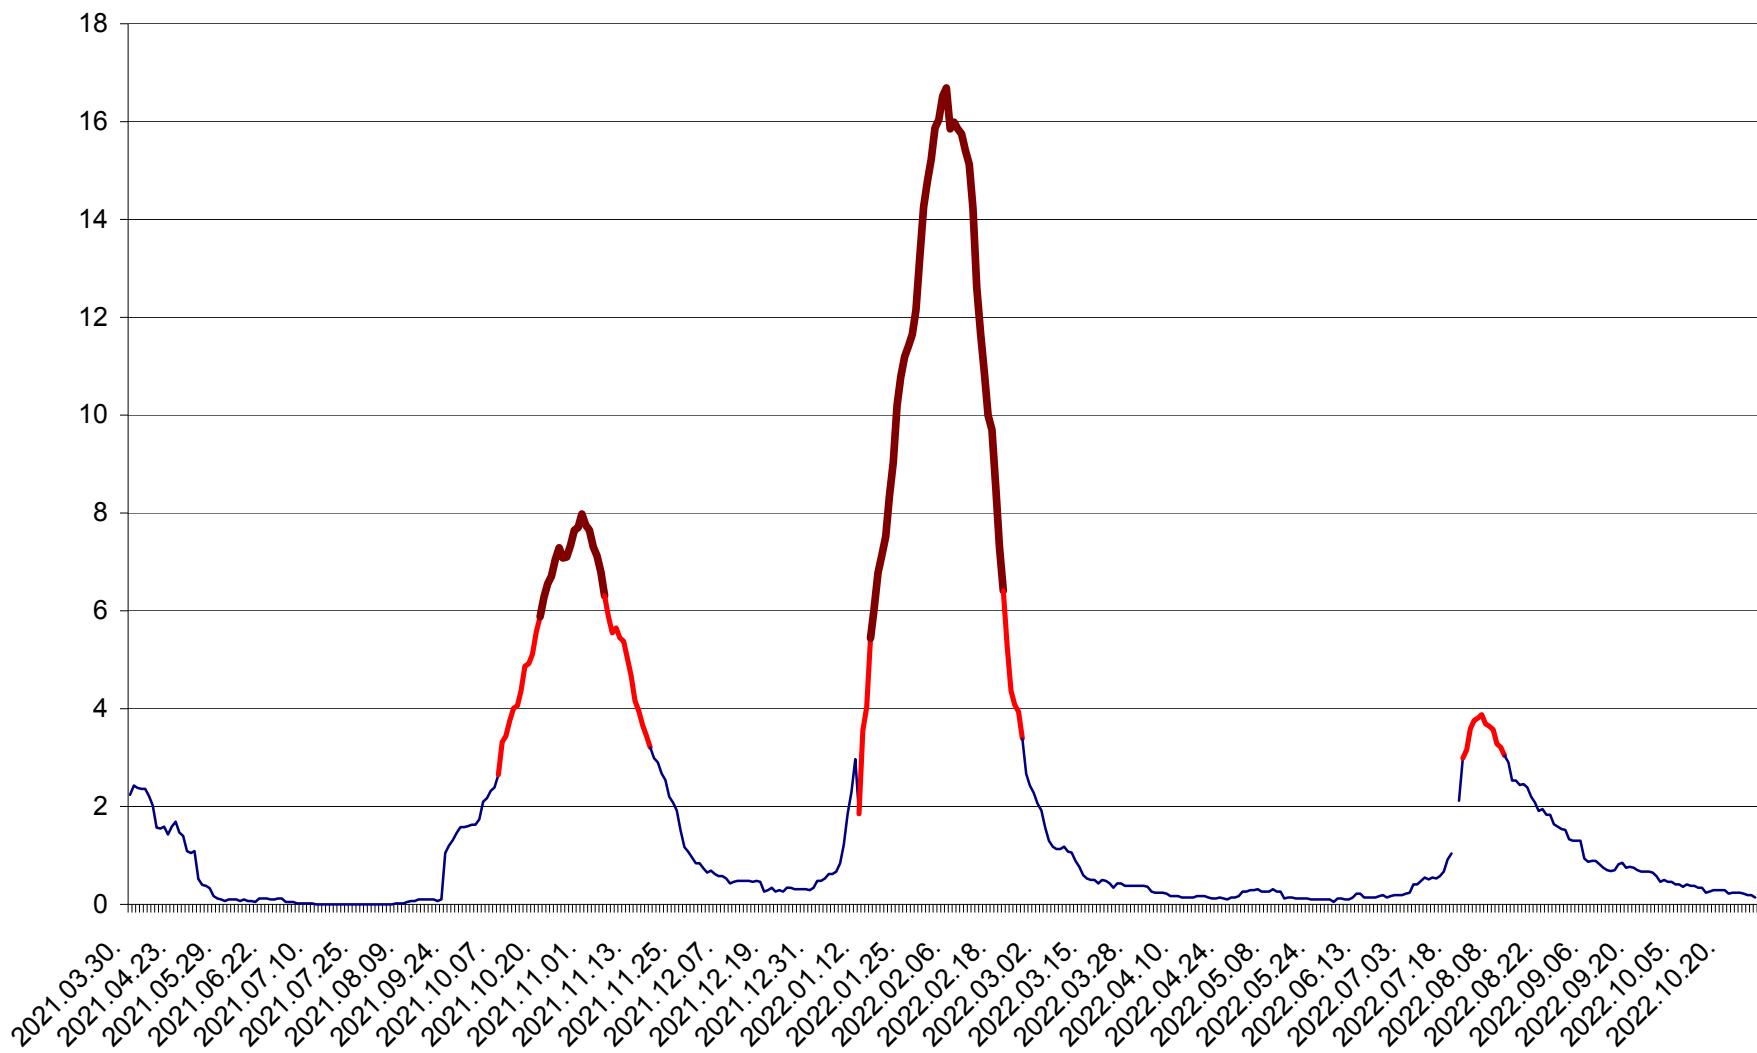

LELICENI - Evolutia incidentei cumulate pe 14 zile la ‰ de locuitori
2021.04.01. - 2022.10.28.

LUETA - Evolutia incidentei cumulate pe 14 zile la ‰ de locuitori
2021.04.01. - 2022.10.28.

LUNCA DE JOS - Evolutia incidentei cumulate pe 14 zile la ‰ de locuitori
2021.04.01. - 2022.10.28.

LUNCA DE SUS - Evolutia incidentei cumulate pe 14 zile la ‰ de locuitori
2021.04.01. - 2022.10.28.

LUPENI - Evolutia incidentei cumulate pe 14 zile la ‰ de locuitori
2021.04.01. - 2022.10.28.

MĂDĂRAȘ - Evolutia incidentei cumulate pe 14 zile la ‰ de locuitori
2021.04.01. - 2022.10.28.

MĂRTINIȘ - Evolutia incidentei cumulate pe 14 zile la ‰ de locuitori
2021.04.01. - 2022.10.28.

MEREȘTI - Evolutia incidentei cumulate pe 14 zile la ‰ de locuitori
2021.04.01. - 2022.10.28.

MUNICIPIUL MIERCUREA-CIUC - Evolutia incidentei cumulate pe 14 zile la ‰ de locuitori
2021.04.01. - 2022.10.28.