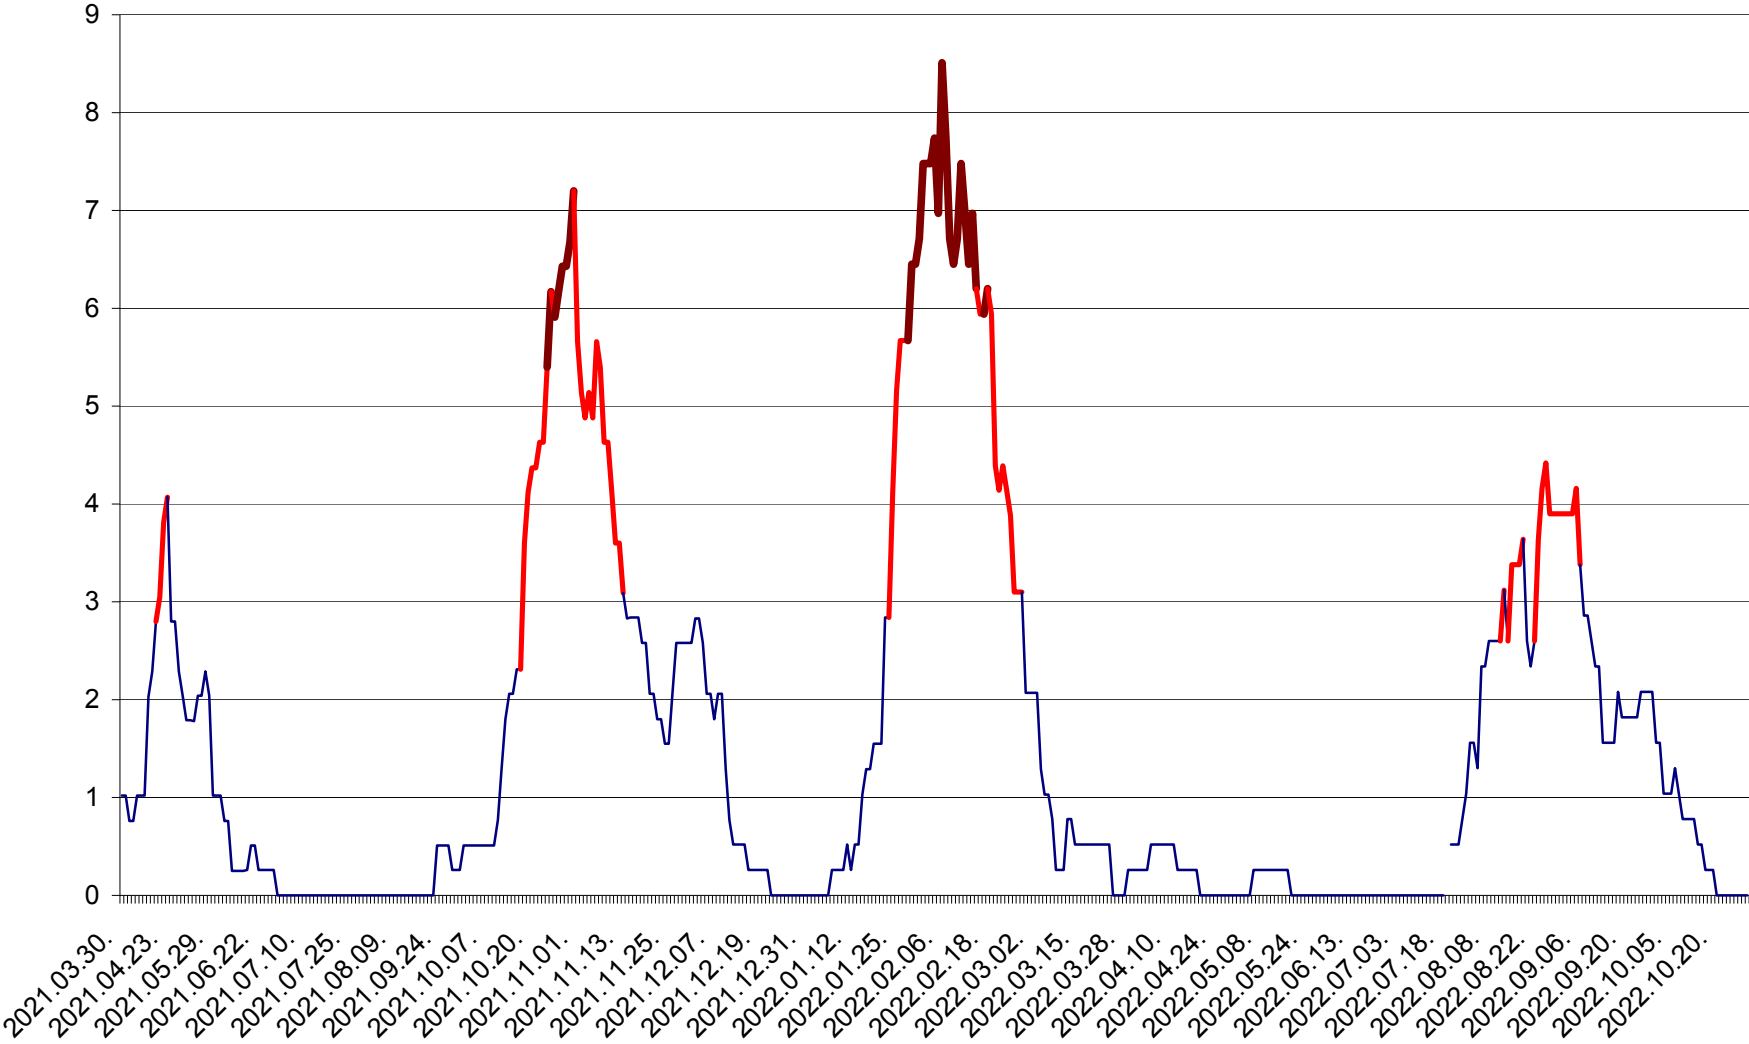

SÂNSIMION - Evolutia incidentei cumulate pe 14 zile la ‰ de locuitori
2021.04.01. - 2022.10.28.

SÂNTIMBRU - Evolutia incidentei cumulate pe 14 zile la ‰ de locuitori
2021.04.01. - 2022.10.28.

SĂRMAȘ - Evolutia incidentei cumulate pe 14 zile la ‰ de locuitori
2021.04.01. - 2022.10.28.

SATU MARE - Evolutia incidentei cumulate pe 14 zile la ‰ de locuitori
2021.04.01. - 2022.10.28.

SECUIENI - Evolutia incidentei cumulate pe 14 zile la ‰ de locuitori
2021.04.01. - 2022.10.28.

SICULENI - Evolutia incidentei cumulate pe 14 zile la ‰ de locuitori
2021.04.01. - 2022.10.28.

ȘIMONEȘTI - Evolutia incidentei cumulate pe 14 zile la ‰ de locuitori
2021.04.01. - 2022.10.28.

SUBCETATE - Evolutia incidentei cumulate pe 14 zile la ‰ de locuitori
2021.04.01. - 2022.10.28.

SUSENI - Evolutia incidentei cumulate pe 14 zile la ‰ de locuitori
2021.04.01. - 2022.10.28.