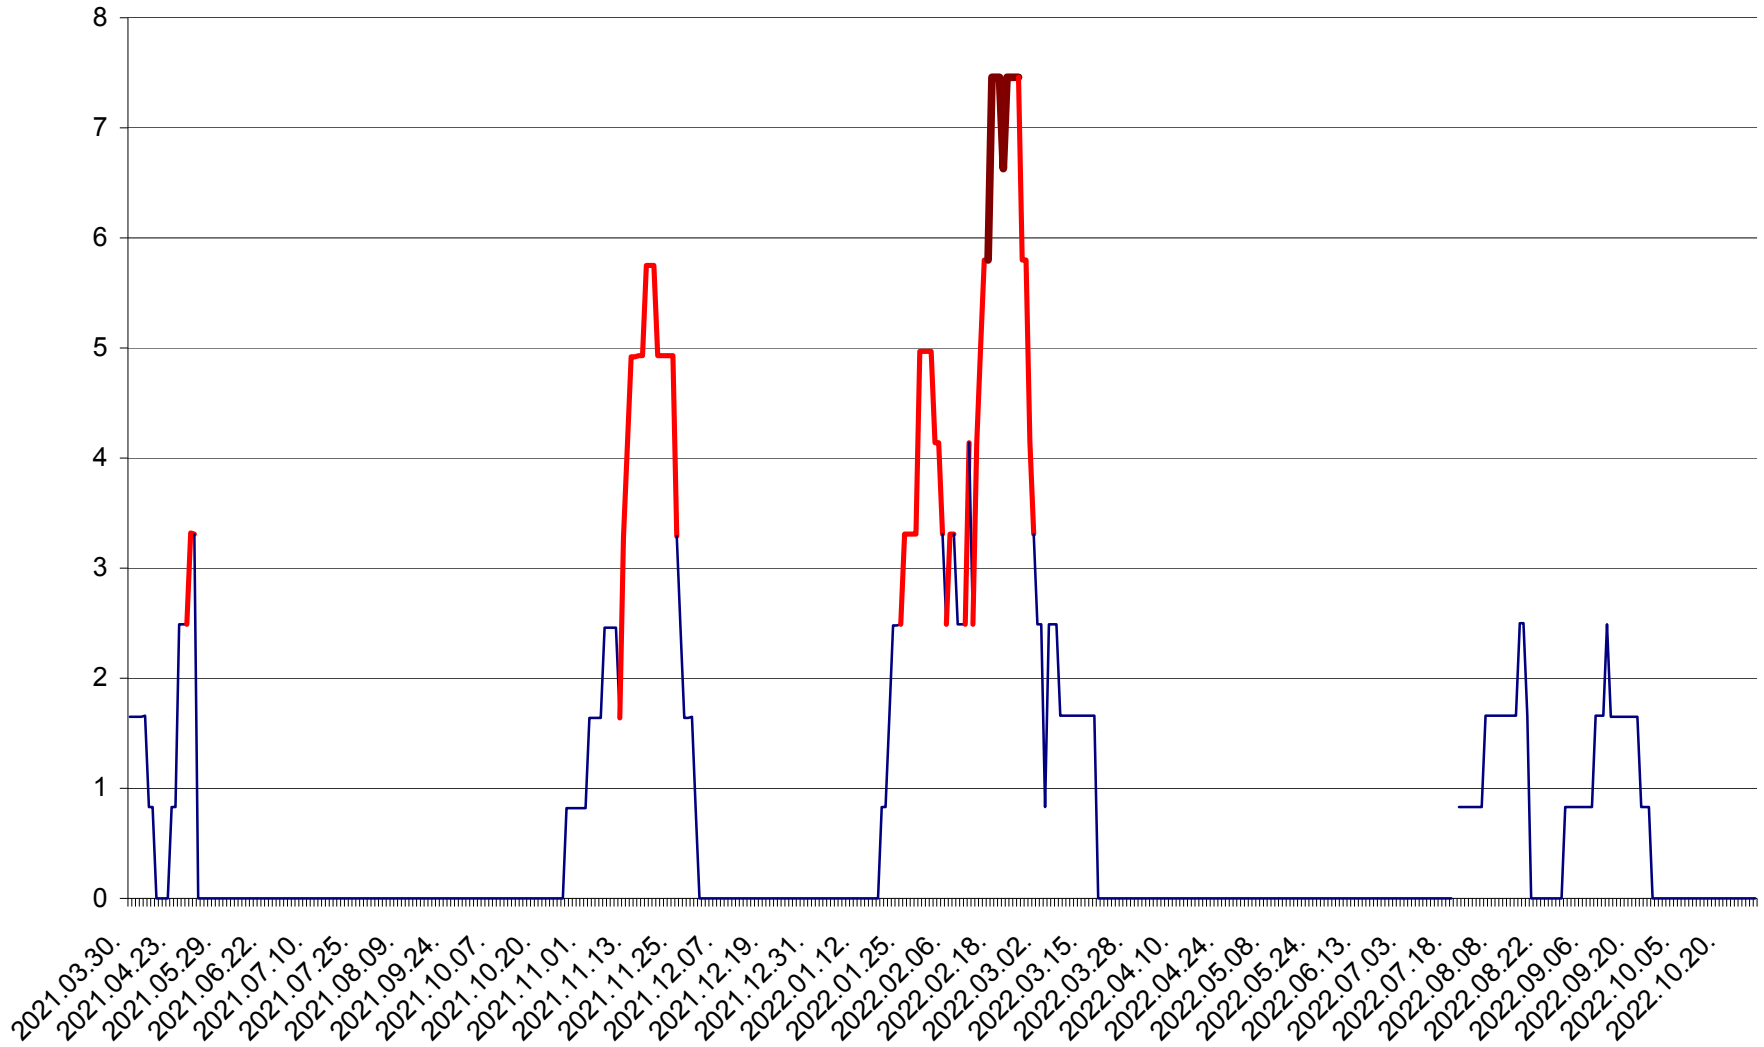

MUNICIPIUL ODORHEIU SECUIESC - Evolutia incidentei cumulate pe 14 zile la ‰ de locuitori
2021.04.01. - 2022.10.28.

PĂULENI-CIUC - Evolutia incidentei cumulate pe 14 zile la ‰ de locuitori
2021.04.01. - 2022.10.28.

PLĂIEȘII DE JOS - Evoluția incidentei cumulate pe 14 zile la ‰ de locuitori
2021.04.01. - 2022.10.28.

PORUMBENI - Evolutia incidentei cumulate pe 14 zile la ‰ de locuitori
2021.04.01. - 2022.10.28.

PRAID - Evolutia incidentei cumulate pe 14 zile la ‰ de locuitori
2021.04.01. - 2022.10.28.

RACU - Evolutia incidentei cumulate pe 14 zile la ‰ de locuitori
2021.04.01. - 2022.10.28.

REMETEA - Evolutia incidentei cumulate pe 14 zile la ‰ de locuitori
2021.04.01. - 2022.10.28.

SĂCEL - Evolutia incidentei cumulate pe 14 zile la ‰ de locuitori
2021.04.01. - 2022.10.28.