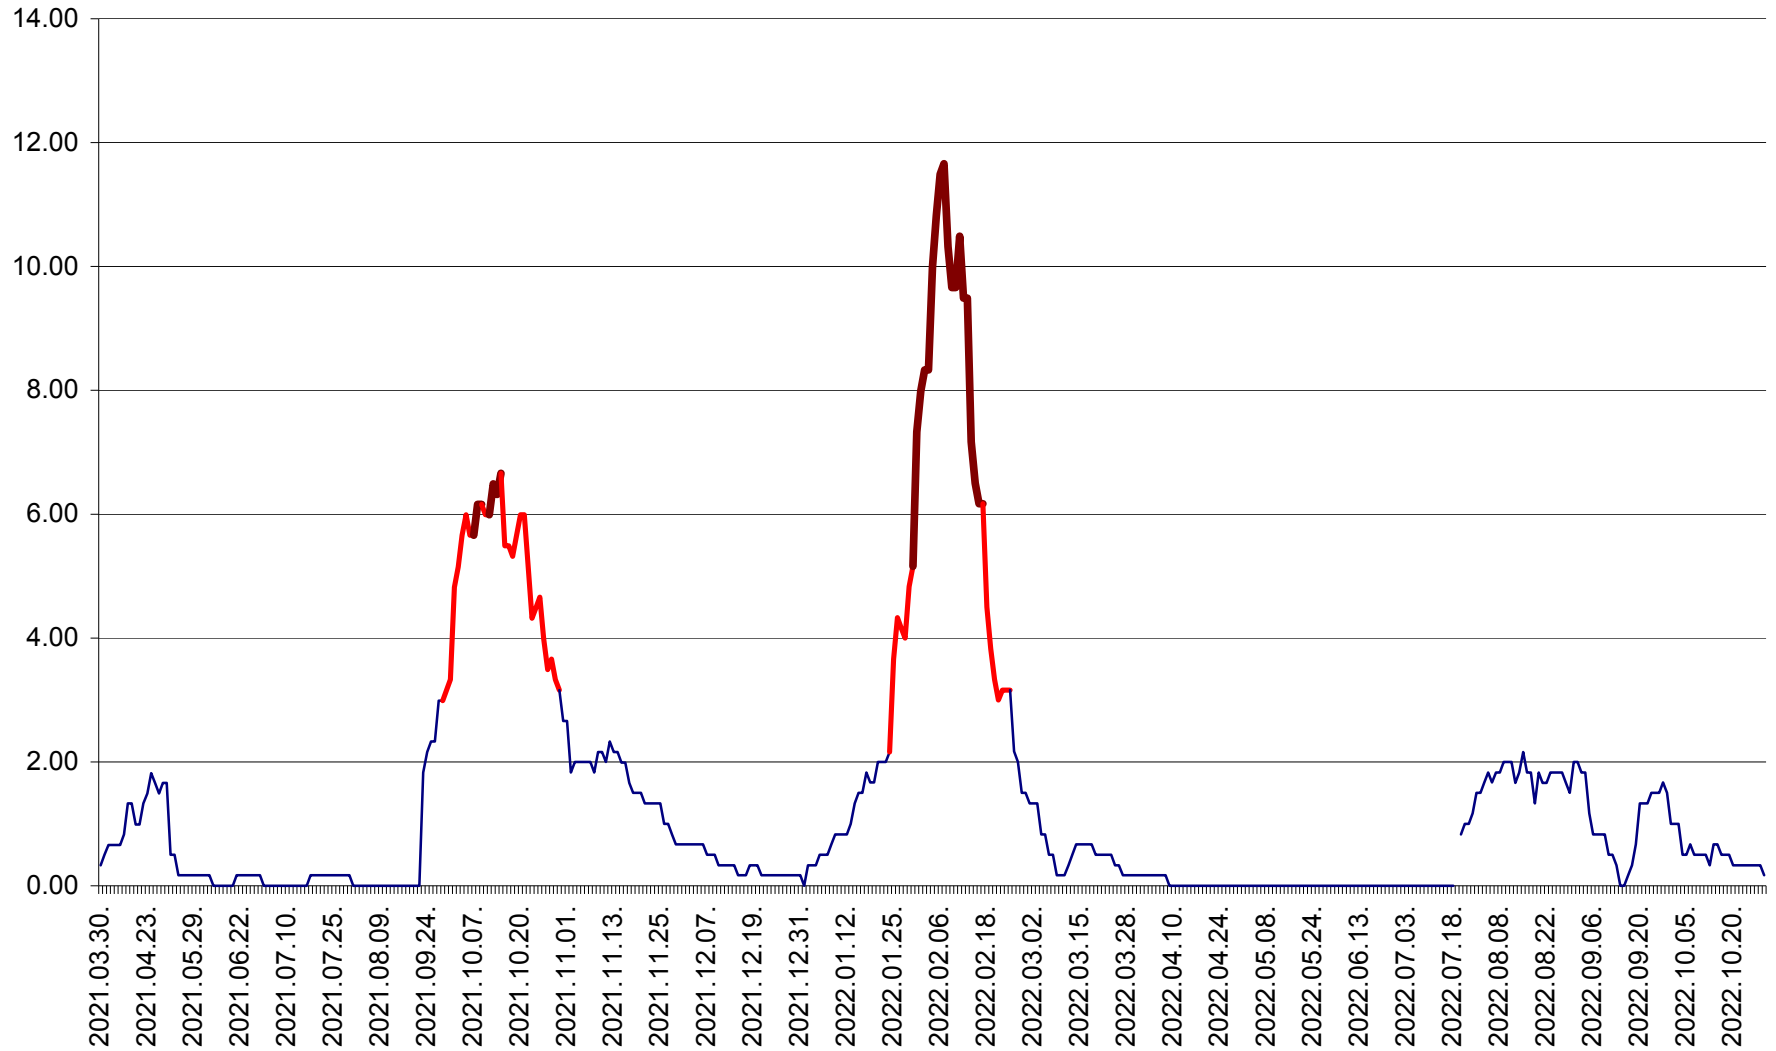

TUȘNAD - Evolutia incidentei cumulate pe 14 zile la ‰ de locuitori
2021.04.01. - 2022.10.28.

ULIEȘ - Evoluția incidenței cumulate pe 14 zile la ‰ de locuitori
2021.04.01. - 2022.10.28.

VĂRȘAG - Evolutia incidentei cumulate pe 14 zile la ‰ de locuitori
2021.04.01. - 2022.10.28.

ORAȘ VLĂHIȚA - Evolutia incidentei cumulate pe 14 zile la ‰ de locuitori
2021.04.01. - 2022.10.28.

VOȘLĂBENI - Evolutia incidentei cumulate pe 14 zile la ‰ de locuitori
2021.04.01. - 2022.10.28.

ZETEA - Evolutia incidentei cumulate pe 14 zile la ‰ de locuitori
2021.04.01. - 2022.10.28.