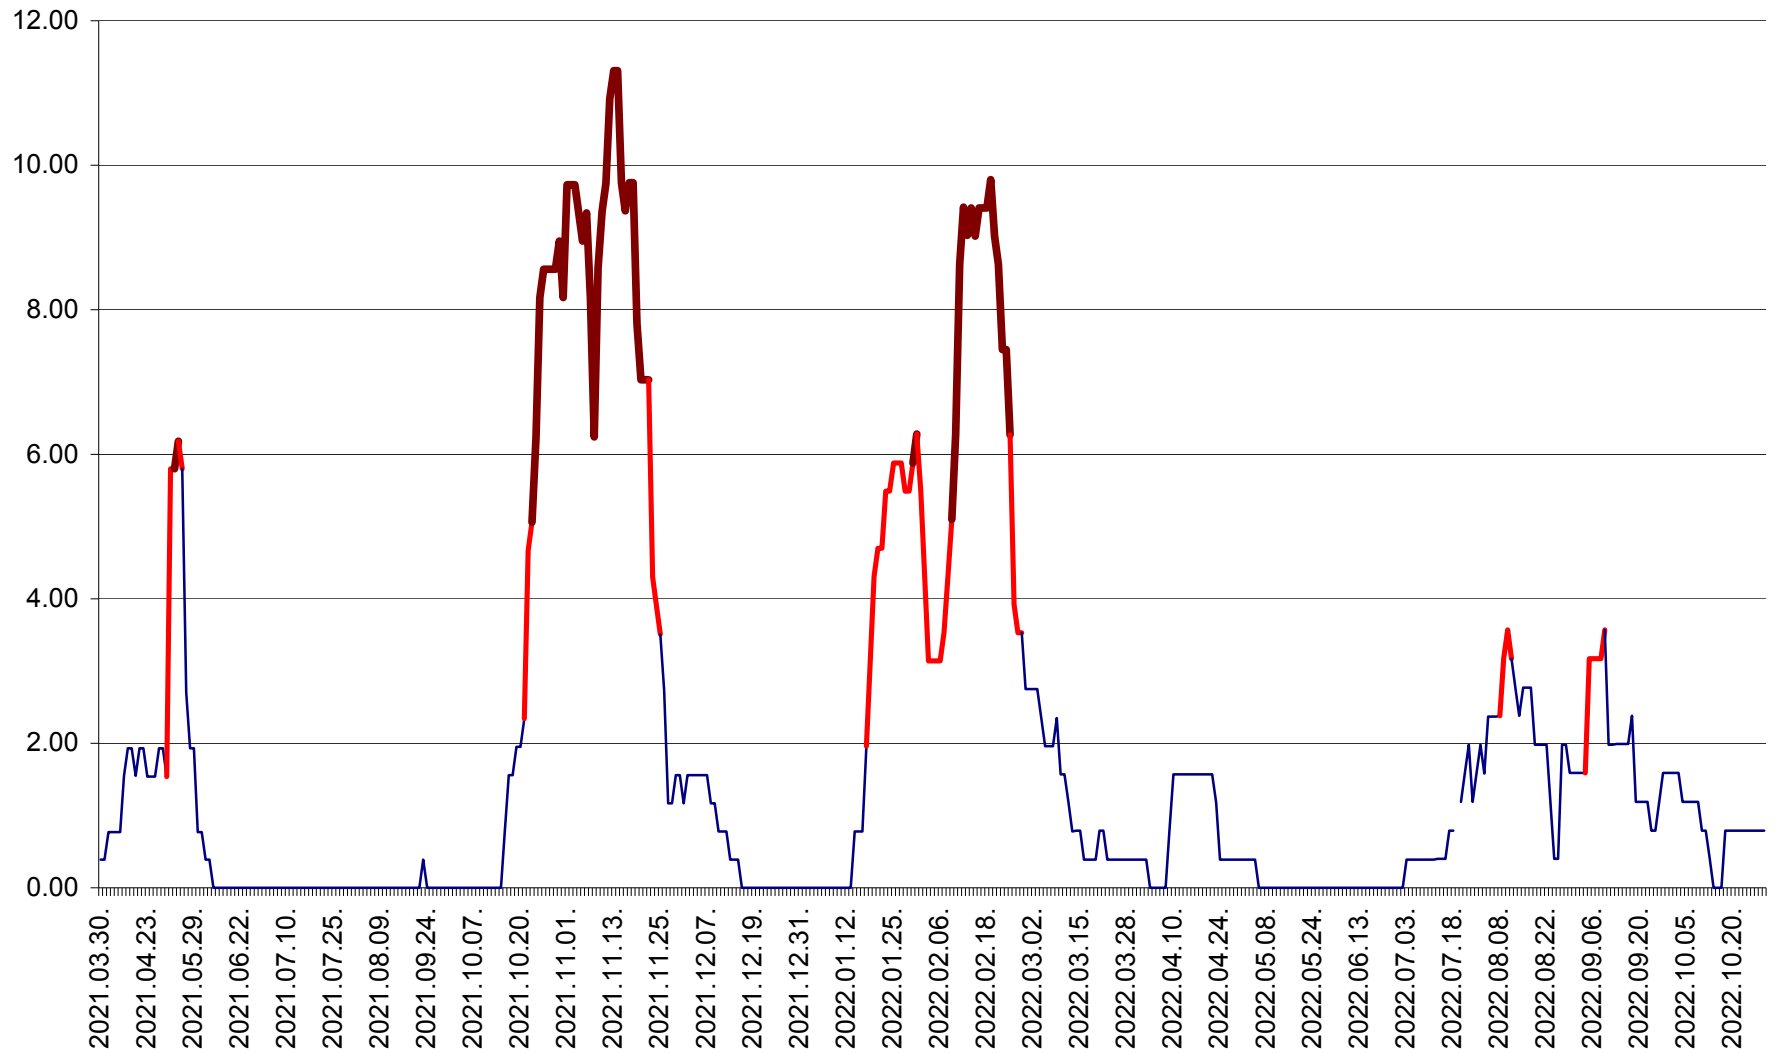

ATID - Evolutia incidentei cumulate pe 14 zile la ‰ de locuitori
2021.04.01. - 2022.10.28.

AVRĂMEȘTI - Evolutia incidentei cumulate pe 14 zile la ‰ de locuitori
2021.04.01. - 2022.10.28.

ORAȘ BĂILE TUȘNAD - Evolutia incidentei cumulate pe 14 zile la ‰ de locuitori
2021.04.01. - 2022.10.28.

ORAȘ BĂLAN - Evoluția incidenței cumulate pe 14 zile la ‰ de locuitori
2021.04.01. - 2022.10.28.

BILBOR - Evolutia incidentei cumulate pe 14 zile la ‰ de locuitori
2021.04.01. - 2022.10.28.

ORAȘ BORSEC - Evolutia incidentei cumulate pe 14 zile la ‰ de locuitori
2021.04.01. - 2022.10.28.

BRĂDEȘTI - Evolutia incidentei cumulate pe 14 zile la ‰ de locuitori
2021.04.01. - 2022.10.28.

CĂPÂLNIȚA - Evolutia incidentei cumulate pe 14 zile la ‰ de locuitori
2021.04.01. - 2022.10.28.

CÂRȚA - Evolutia incidentei cumulate pe 14 zile la ‰ de locuitori
2021.04.01. - 2022.10.28.