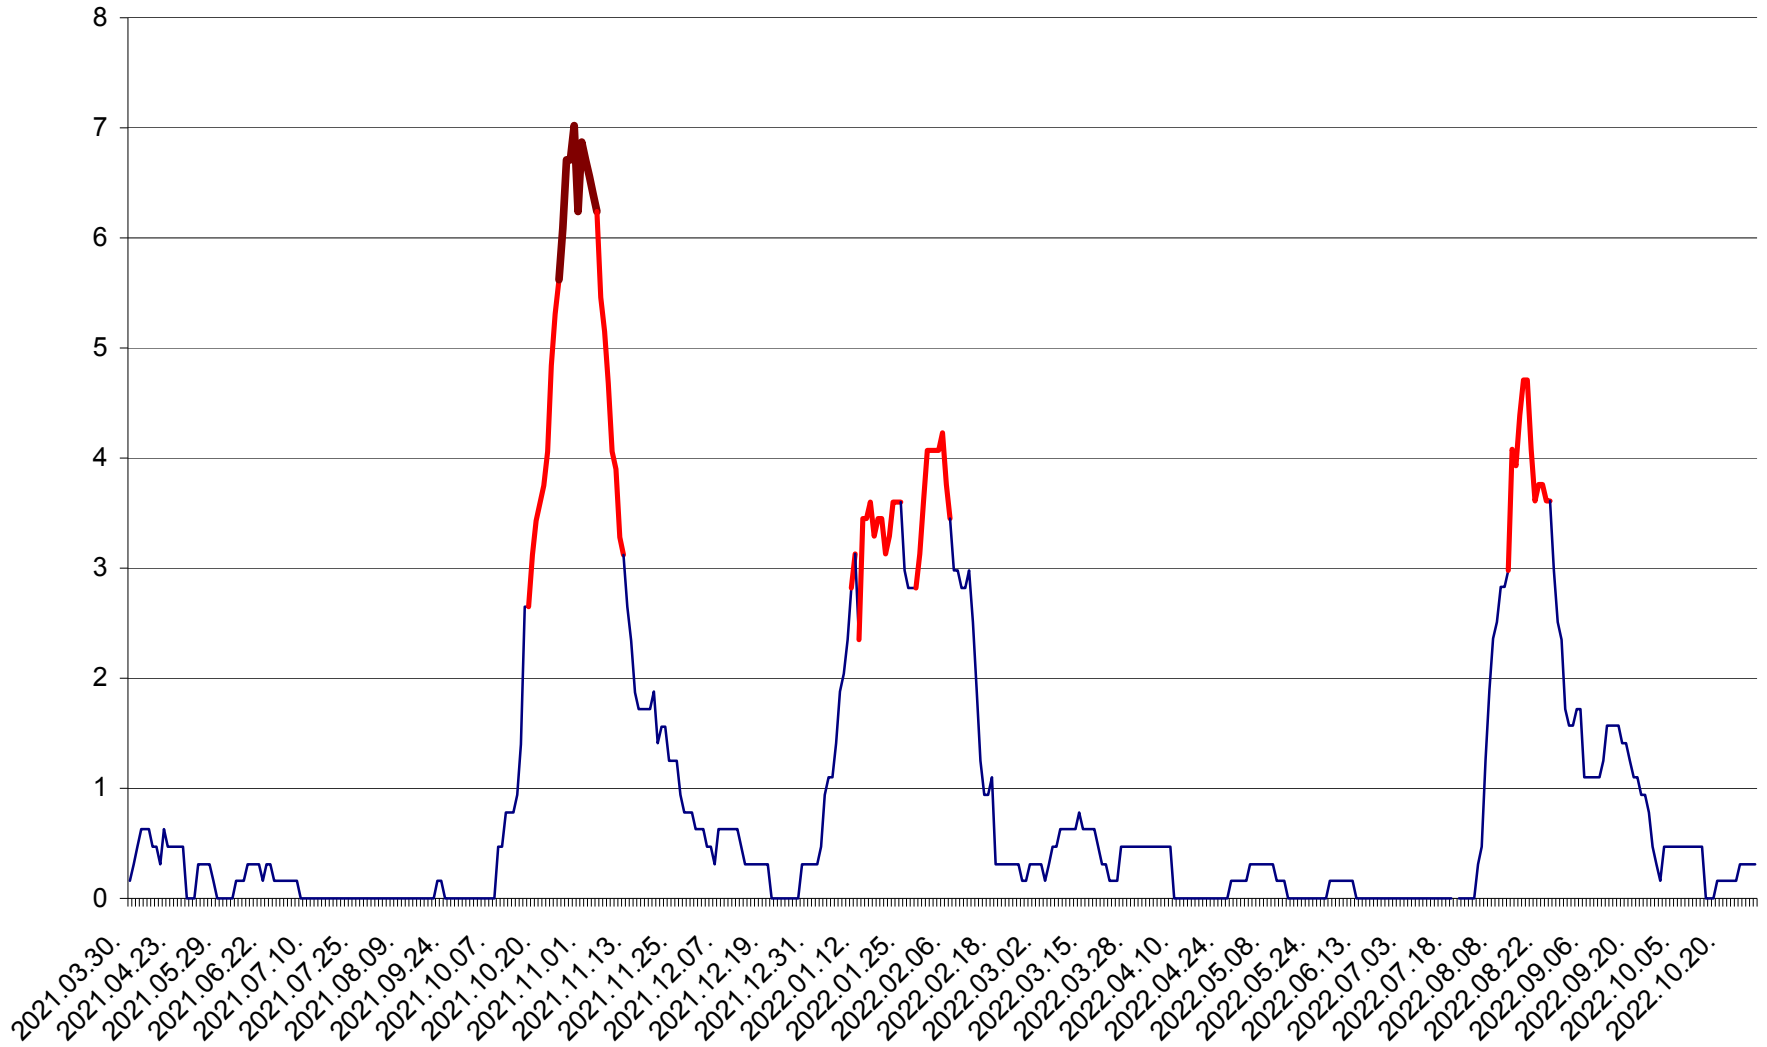

MUNICIPIUL ODORHEIU SECUIESC - Evolutia incidentei cumulate pe 14 zile la ‰ de locuitori
2021.04.01. - 2022.10.28.

PĂULENI-CIUC - Evolutia incidentei cumulate pe 14 zile la ‰ de locuitori
2021.04.01. - 2022.10.28.

PLĂIEȘII DE JOS - Evoluția incidentei cumulate pe 14 zile la ‰ de locuitori
2021.04.01. - 2022.10.28.

PORUMBENI - Evolutia incidentei cumulate pe 14 zile la ‰ de locuitori
2021.04.01. - 2022.10.28.

PRAID - Evolutia incidentei cumulate pe 14 zile la ‰ de locuitori
2021.04.01. - 2022.10.28.

RACU - Evolutia incidentei cumulate pe 14 zile la ‰ de locuitori
2021.04.01. - 2022.10.28.

REMETEA - Evolutia incidentei cumulate pe 14 zile la ‰ de locuitori
2021.04.01. - 2022.10.28.

SĂCEL - Evolutia incidentei cumulate pe 14 zile la ‰ de locuitori
2021.04.01. - 2022.10.28.