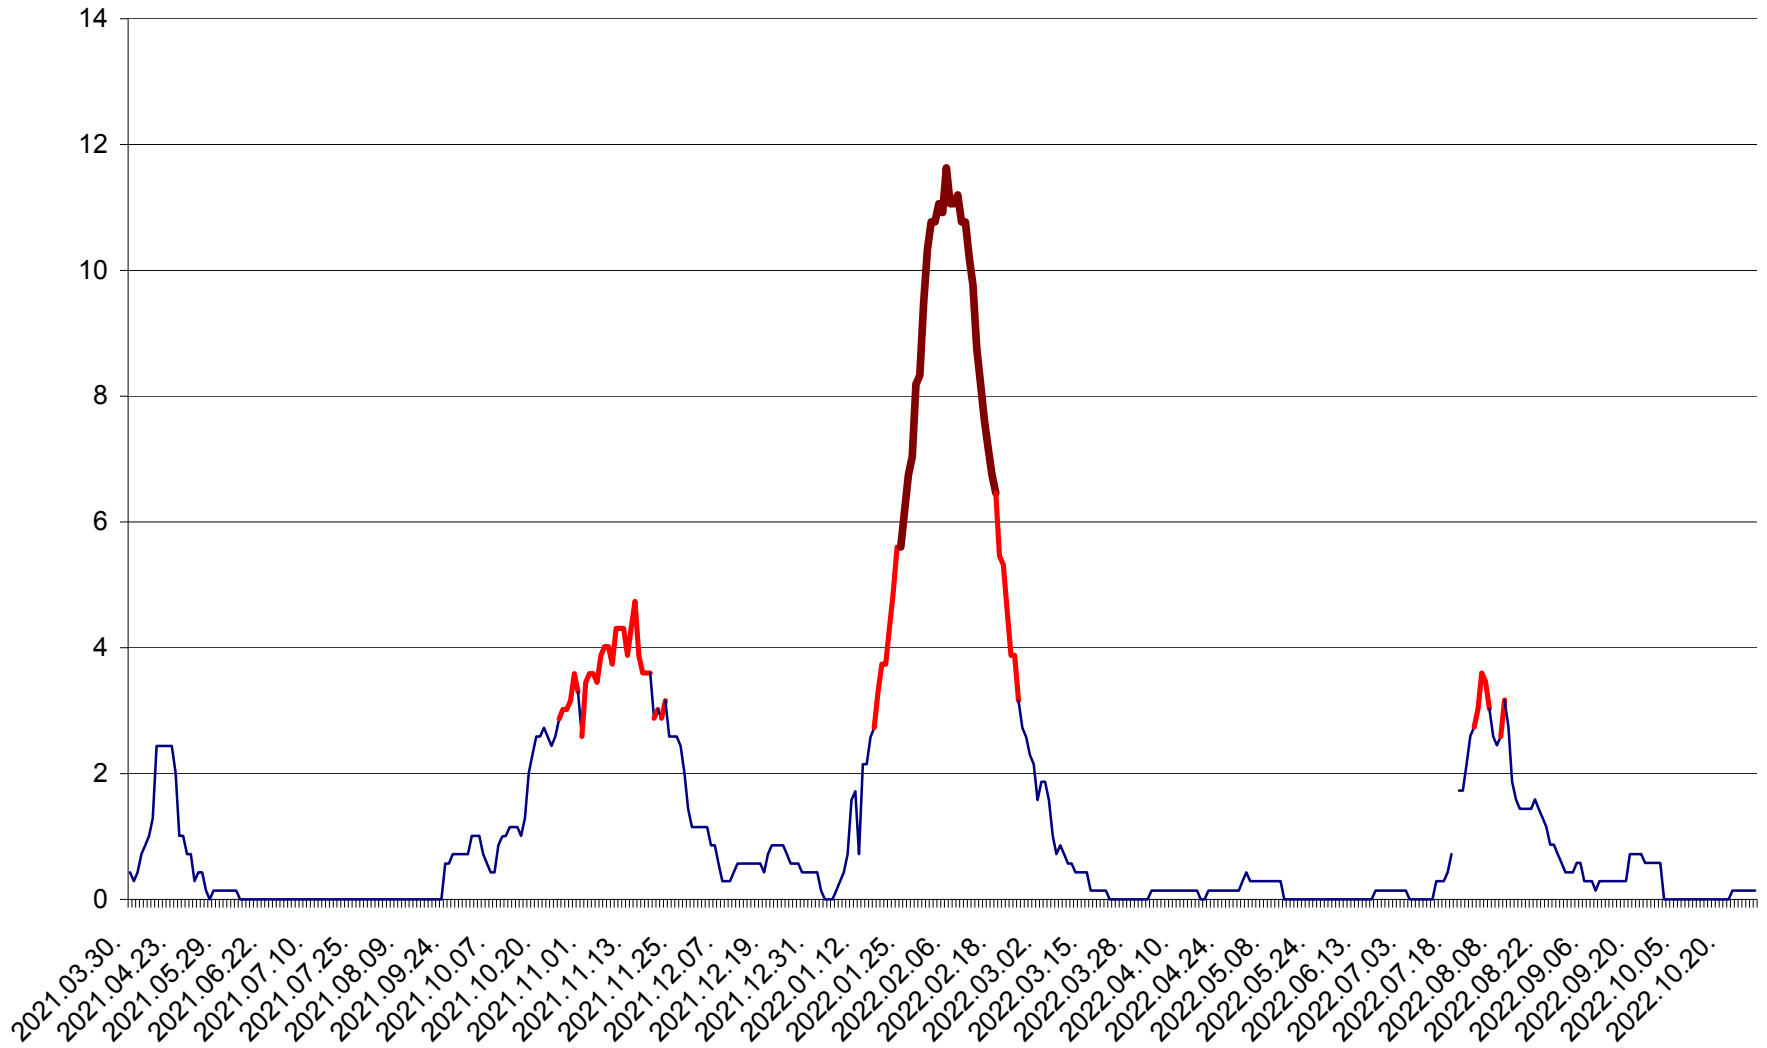

MIHĂILENI - Evolutia incidentei cumulate pe 14 zile la ‰ de locuitori
2021.04.01. - 2022.10.28.

MUGENI - Evolutia incidentei cumulate pe 14 zile la ‰ de locuitori
2021.04.01. - 2022.10.28.

OCLAND - Evolutia incidentei cumulate pe 14 zile la ‰ de locuitori
2021.04.01. - 2022.10.28.

MUNICIPIUL ODORHEIU SECUIESC - Evolutia incidentei cumulate pe 14 zile la ‰ de locuitori
2021.04.01. - 2022.10.28.

PĂULENI-CIUC - Evolutia incidentei cumulate pe 14 zile la ‰ de locuitori
2021.04.01. - 2022.10.28.

PLĂIEȘII DE JOS - Evoluția incidentei cumulate pe 14 zile la ‰ de locuitori
2021.04.01. - 2022.10.28.

PORUMBENI - Evolutia incidentei cumulate pe 14 zile la ‰ de locuitori
2021.04.01. - 2022.10.28.

PRAID - Evolutia incidentei cumulate pe 14 zile la ‰ de locuitori
2021.04.01. - 2022.10.28.

RACU - Evolutia incidentei cumulate pe 14 zile la ‰ de locuitori
2021.04.01. - 2022.10.28.

REMETEA - Evolutia incidentei cumulate pe 14 zile la ‰ de locuitori
2021.04.01. - 2022.10.28.

SĂCEL - Evolutia incidentei cumulate pe 14 zile la ‰ de locuitori
2021.04.01. - 2022.10.28.