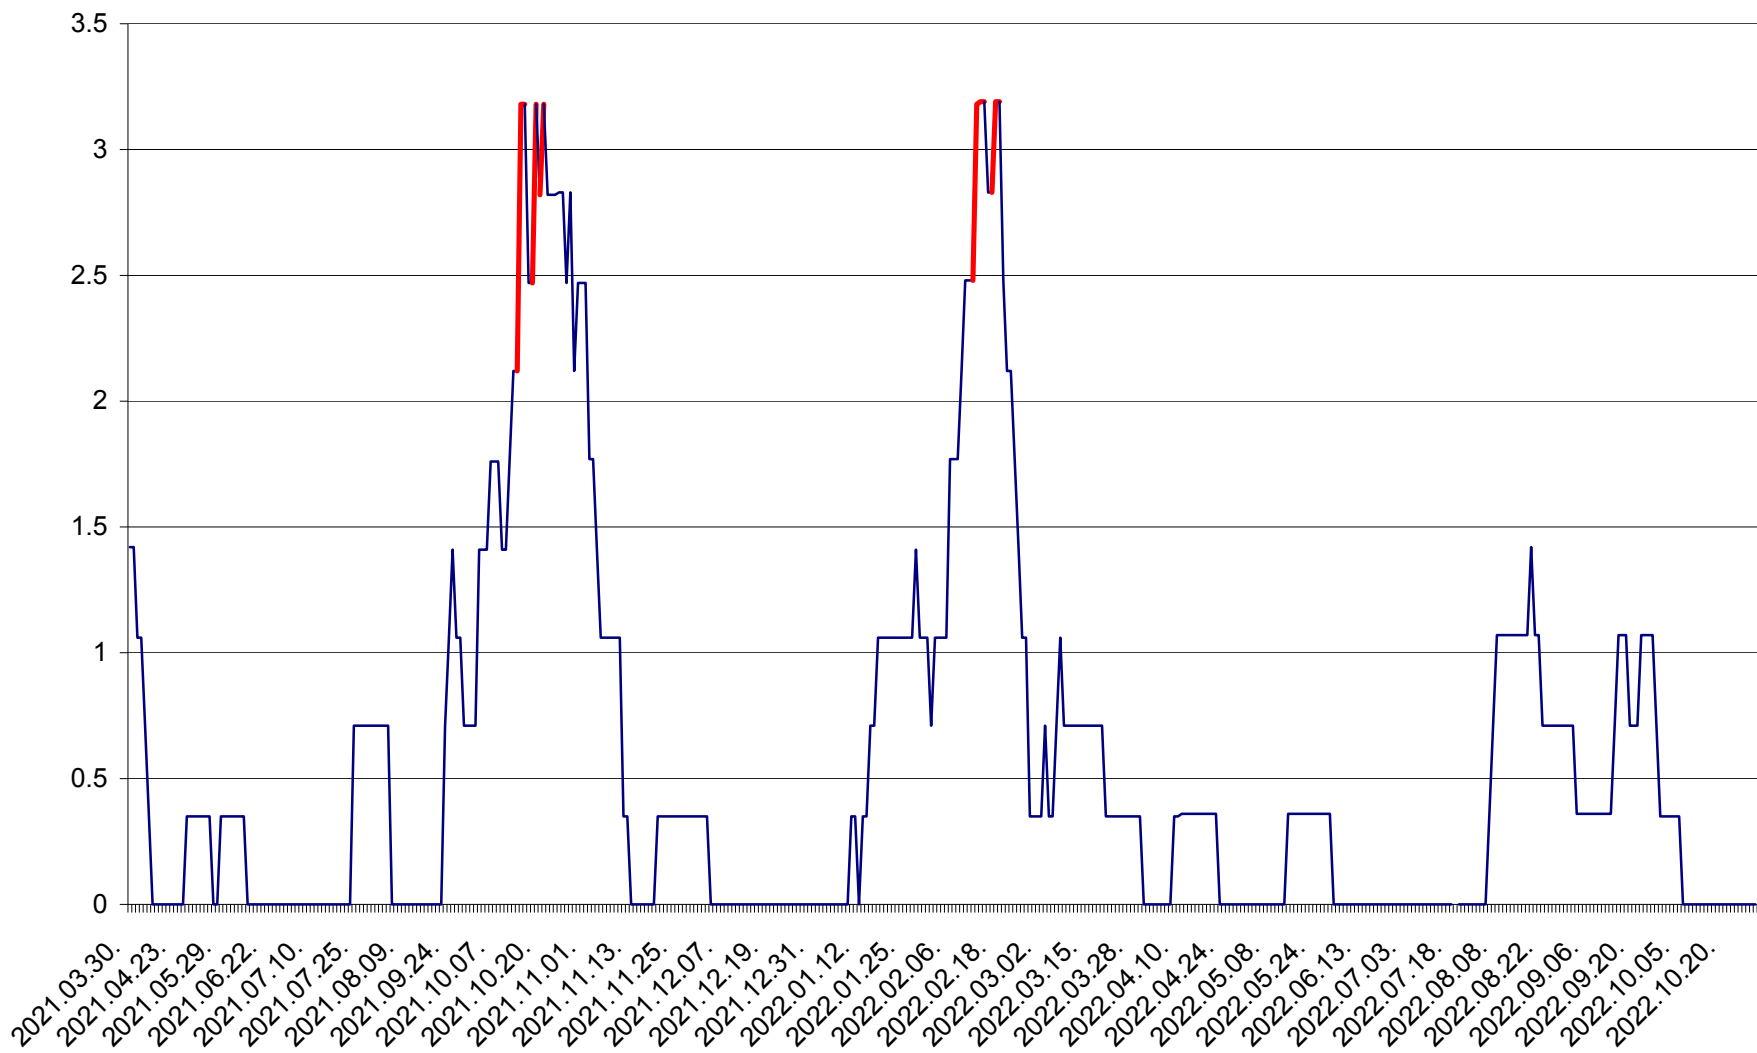

PORUMBENI - Evolutia incidentei cumulate pe 14 zile la ‰ de locuitori
2021.04.01. - 2022.10.28.