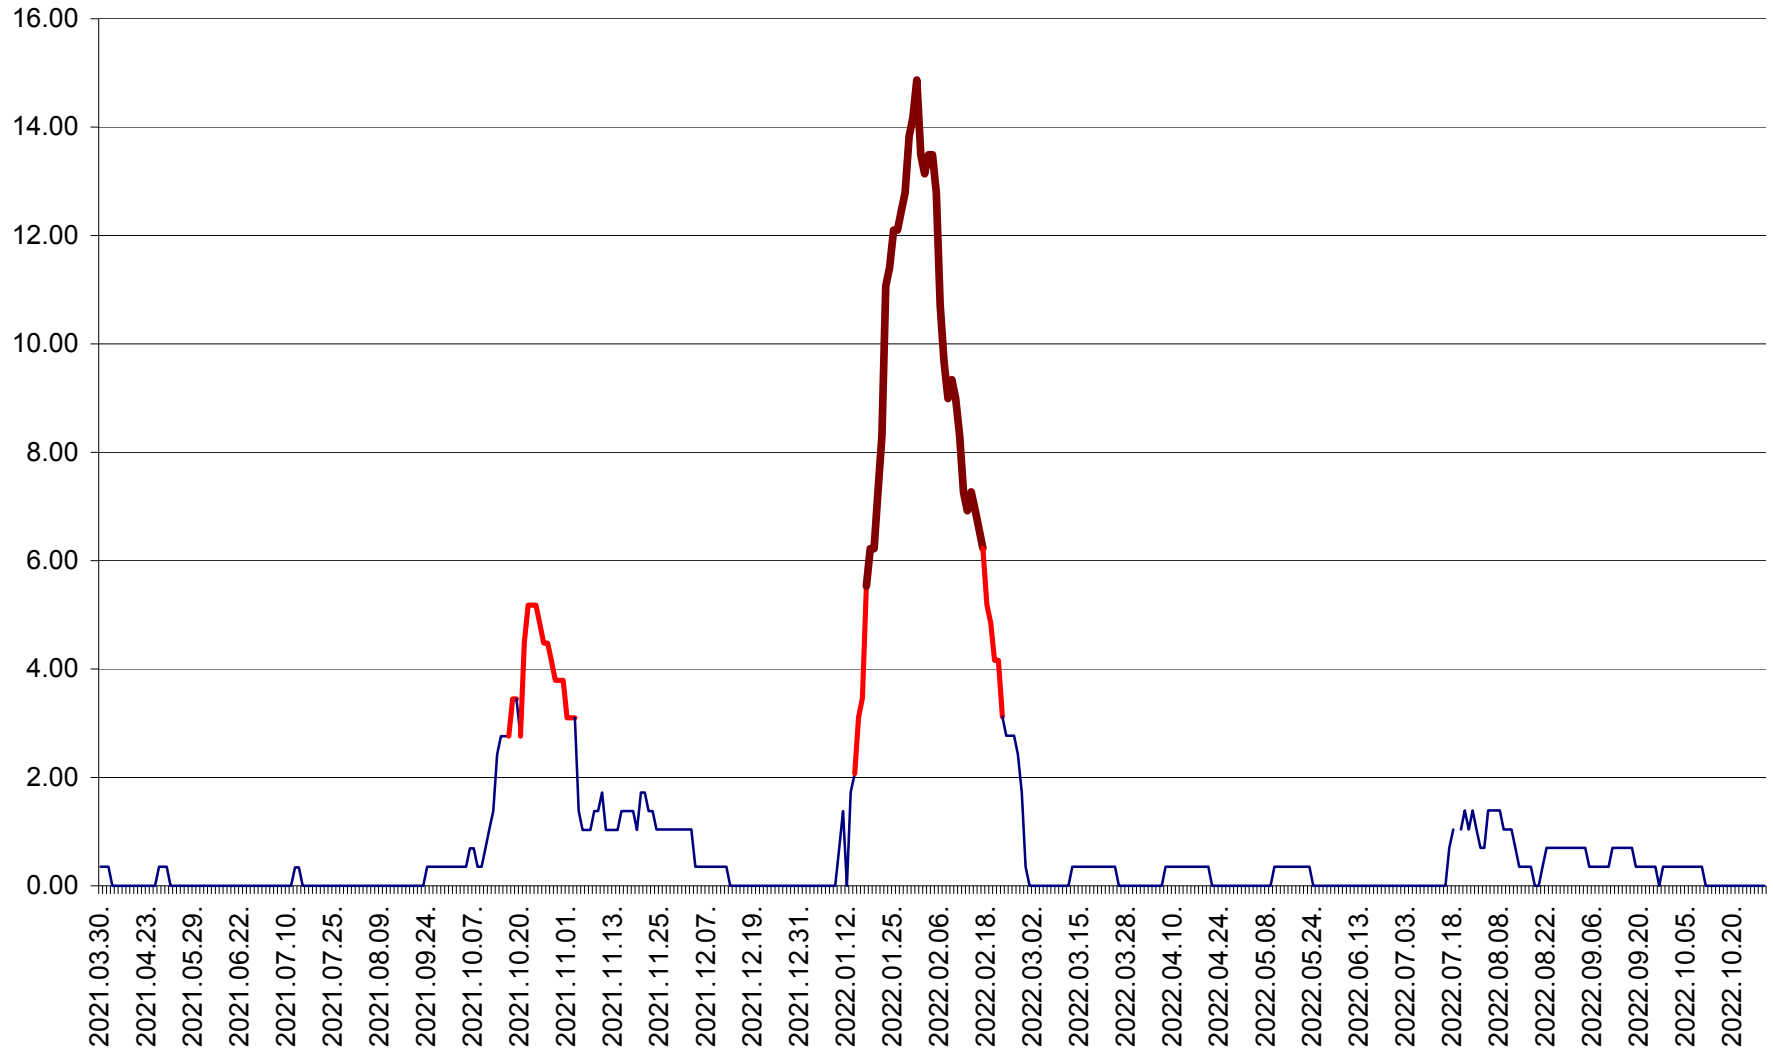

ORAȘ BĂLAN - Evoluția incidenței cumulate pe 14 zile la ‰ de locuitori
2021.04.01. - 2022.10.28.

BILBOR - Evolutia incidentei cumulate pe 14 zile la ‰ de locuitori
2021.04.01. - 2022.10.28.

ORAȘ BORSEC - Evolutia incidentei cumulate pe 14 zile la ‰ de locuitori
2021.04.01. - 2022.10.28.

BRĂDEȘTI - Evolutia incidentei cumulate pe 14 zile la ‰ de locuitori
2021.04.01. - 2022.10.28.

CĂPÂLNIȚA - Evolutia incidentei cumulate pe 14 zile la ‰ de locuitori
2021.04.01. - 2022.10.28.

CÂRȚA - Evolutia incidentei cumulate pe 14 zile la ‰ de locuitori
2021.04.01. - 2022.10.28.

CICEU - Evolutia incidentei cumulate pe 14 zile la ‰ de locuitori
2021.04.01. - 2022.10.28.

CIUCSÂNGEORGIU - Evolutia incidentei cumulate pe 14 zile la ‰ de locuitori
2021.04.01. - 2022.10.28.

CIUMANI - Evolutia incidentei cumulate pe 14 zile la ‰ de locuitori
2021.04.01. - 2022.10.28.

CORBU - Evolutia incidentei cumulate pe 14 zile la ‰ de locuitori
2021.04.01. - 2022.10.28.

CORUND - Evolutia incidentei cumulate pe 14 zile la ‰ de locuitori
2021.04.01. - 2022.10.28.

COZMENI - Evolutia incidentei cumulate pe 14 zile la ‰ de locuitori
2021.04.01. - 2022.10.28.