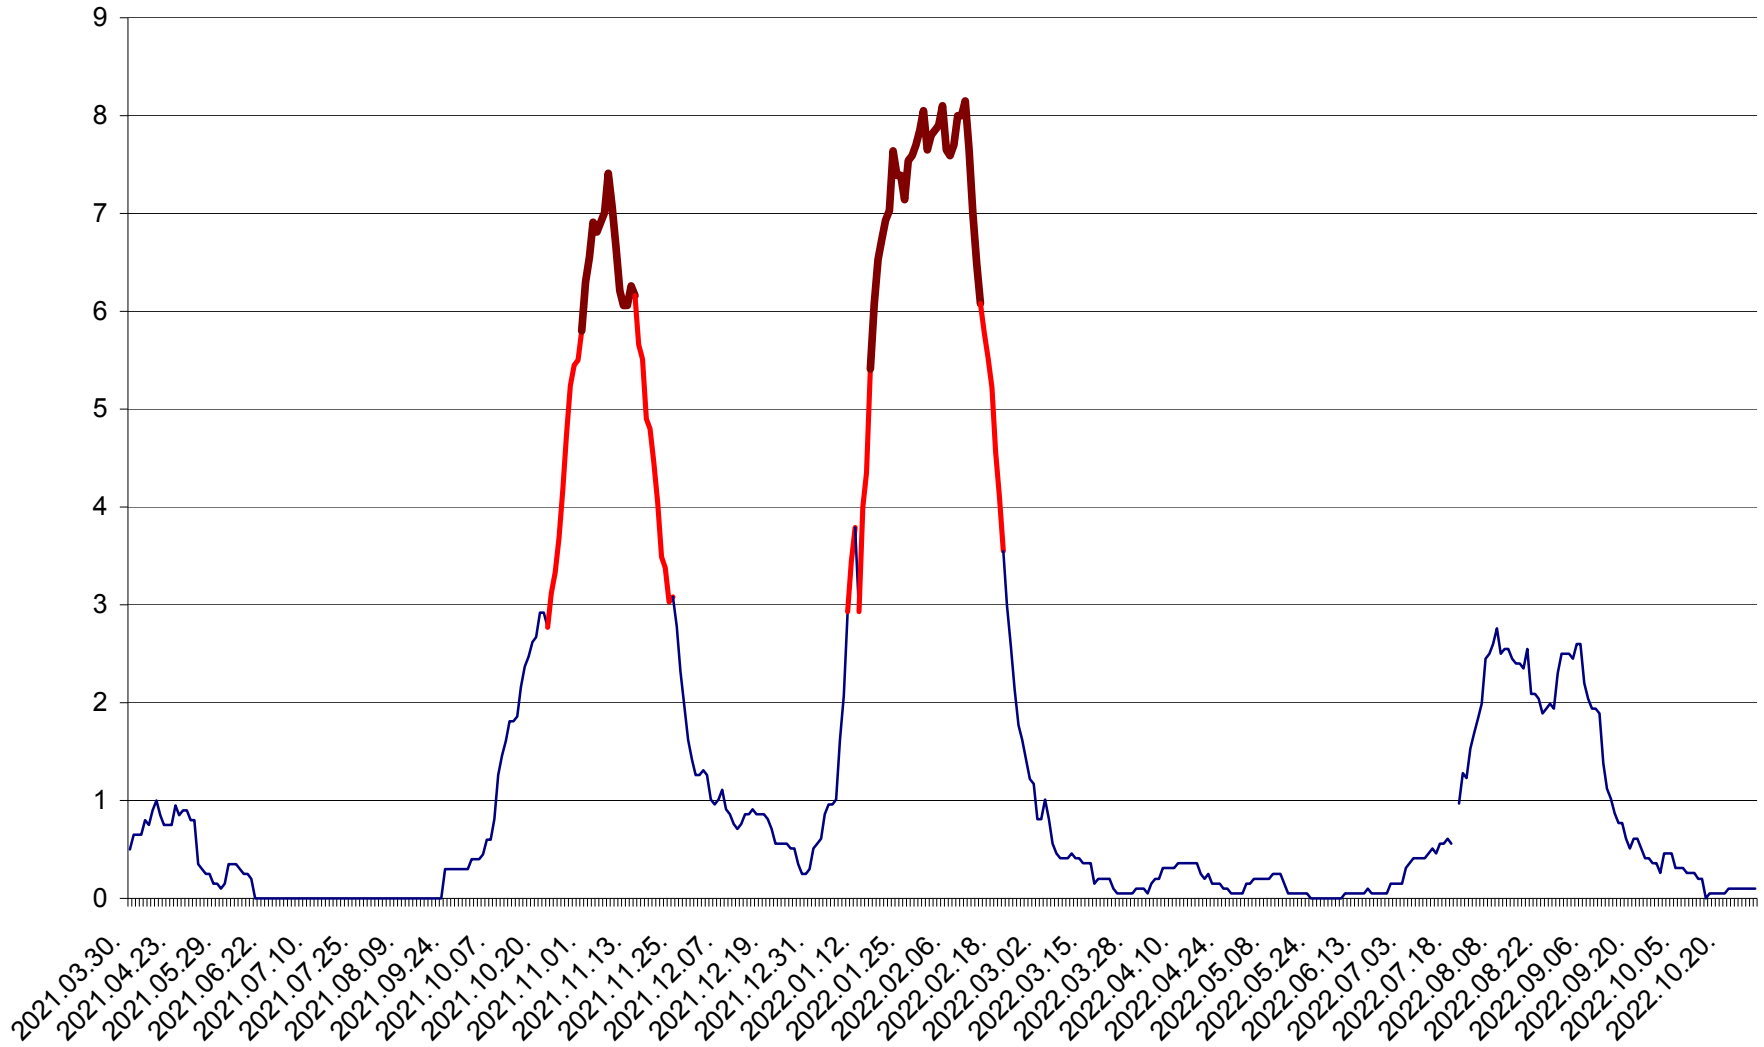

DÂRJIU - Evolutia incidentei cumulate pe 14 zile la ‰ de locuitori
2021.04.01. - 2022.10.28.

DEALU - Evolutia incidentei cumulate pe 14 zile la ‰ de locuitori
2021.04.01. - 2022.10.28.

DITRĂU - Evolutia incidentei cumulate pe 14 zile la ‰ de locuitori
2021.04.01. - 2022.10.28.

FELICENI - Evolutia incidentei cumulate pe 14 zile la ‰ de locuitori
2021.04.01. - 2022.10.28.

FRUMOASA - Evolutia incidentei cumulate pe 14 zile la ‰ de locuitori
2021.04.01. - 2022.10.28.

GĂLĂUȚAȘ - Evoluția incidenței cumulate pe 14 zile la ‰ de locuitori
2021.04.01. - 2022.10.28.

MUNICIPIUL GHEORGHENI - Evolutia incidentei cumulate pe 14 zile la % de locuitori
2021.04.01. - 2022.10.28.

JOSENI - Evolutia incidentei cumulate pe 14 zile la ‰ de locuitori
2021.04.01. - 2022.10.28.

LĂZAREA - Evolutia incidentei cumulate pe 14 zile la % de locuitori
2021.04.01. - 2022.10.28.

LELICENI - Evolutia incidentei cumulate pe 14 zile la ‰ de locuitori
2021.04.01. - 2022.10.28.

LUETA - Evolutia incidentei cumulate pe 14 zile la ‰ de locuitori
2021.04.01. - 2022.10.28.

LUNCA DE JOS - Evolutia incidentei cumulate pe 14 zile la ‰ de locuitori
2021.04.01. - 2022.10.28.