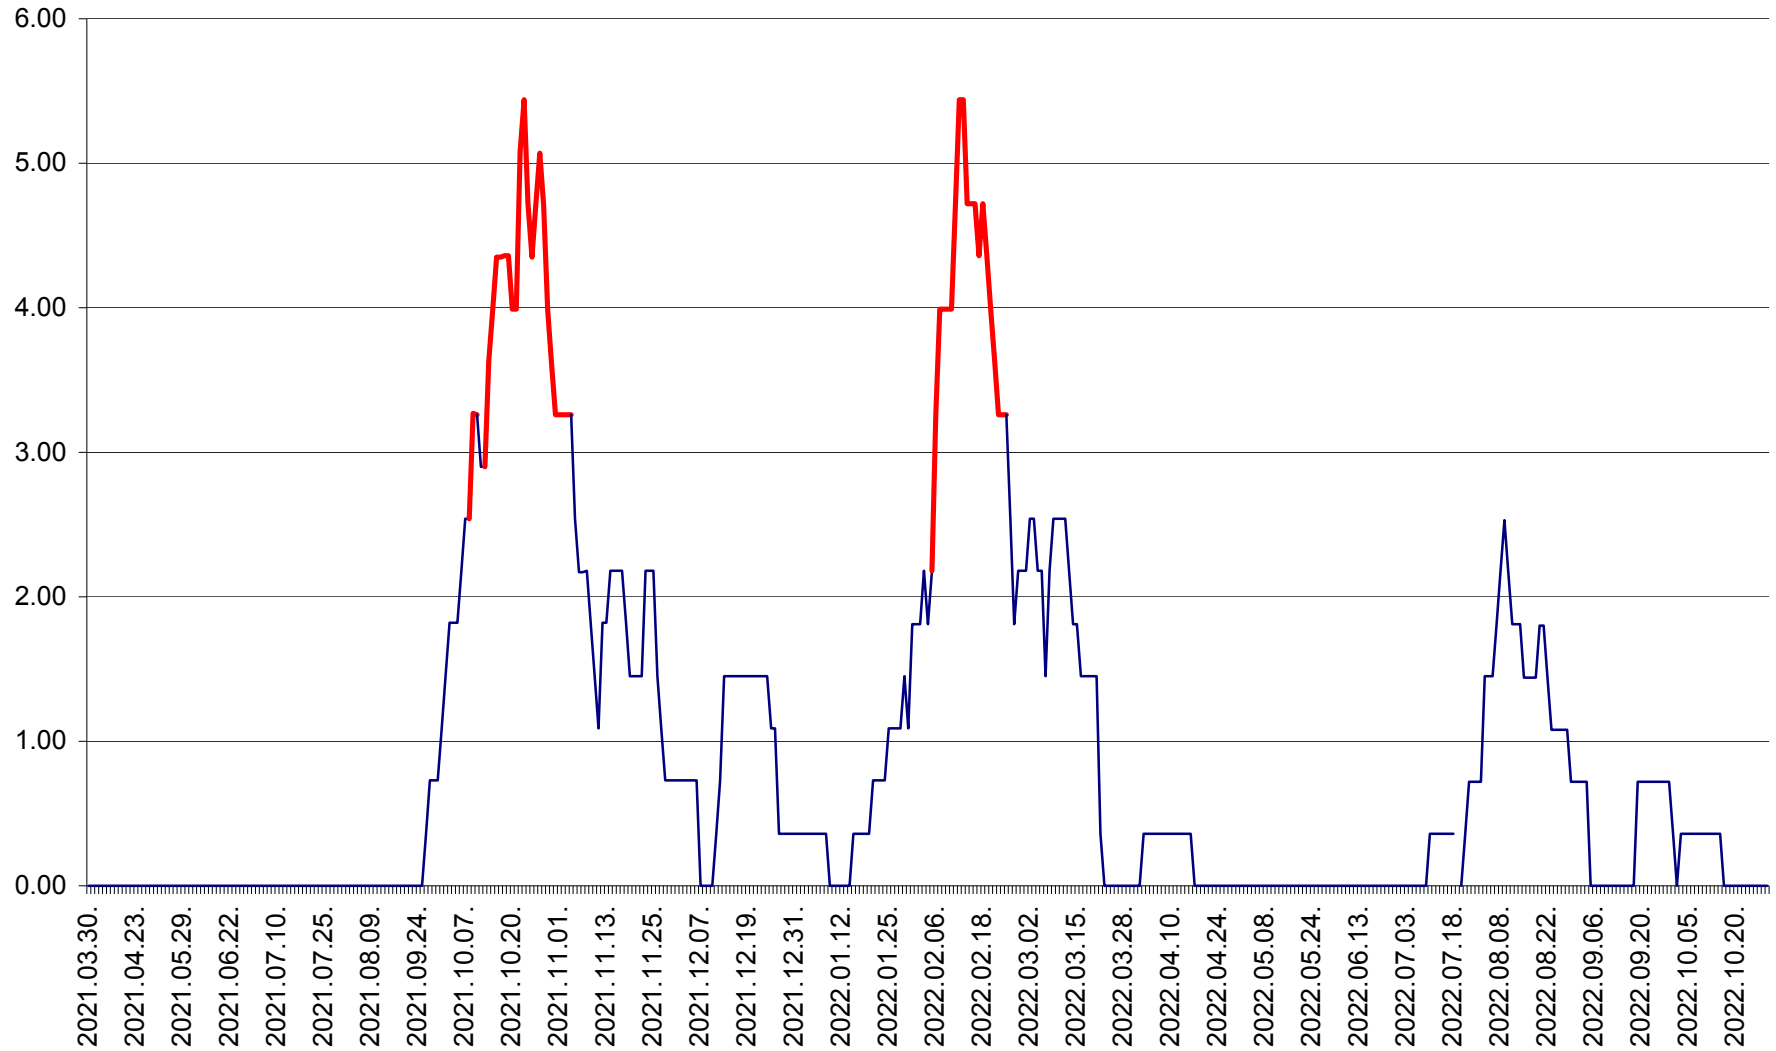

ATID - Evolutia incidentei cumulate pe 14 zile la ‰ de locuitori
2021.04.01. - 2022.10.28.

AVRĂMEȘTI - Evolutia incidentei cumulate pe 14 zile la ‰ de locuitori
2021.04.01. - 2022.10.28.

ORAȘ BĂILE TUȘNAD - Evolutia incidentei cumulate pe 14 zile la ‰ de locuitori
2021.04.01. - 2022.10.28.

ORAȘ BĂLAN - Evoluția incidenței cumulate pe 14 zile la ‰ de locuitori
2021.04.01. - 2022.10.28.

BILBOR - Evolutia incidentei cumulate pe 14 zile la ‰ de locuitori
2021.04.01. - 2022.10.28.

ORAȘ BORSEC - Evolutia incidentei cumulate pe 14 zile la ‰ de locuitori
2021.04.01. - 2022.10.28.

BRĂDEȘTI - Evolutia incidentei cumulate pe 14 zile la ‰ de locuitori
2021.04.01. - 2022.10.28.

CĂPÂLNIȚA - Evolutia incidentei cumulate pe 14 zile la ‰ de locuitori
2021.04.01. - 2022.10.28.

CÂRȚA - Evolutia incidentei cumulate pe 14 zile la ‰ de locuitori
2021.04.01. - 2022.10.28.