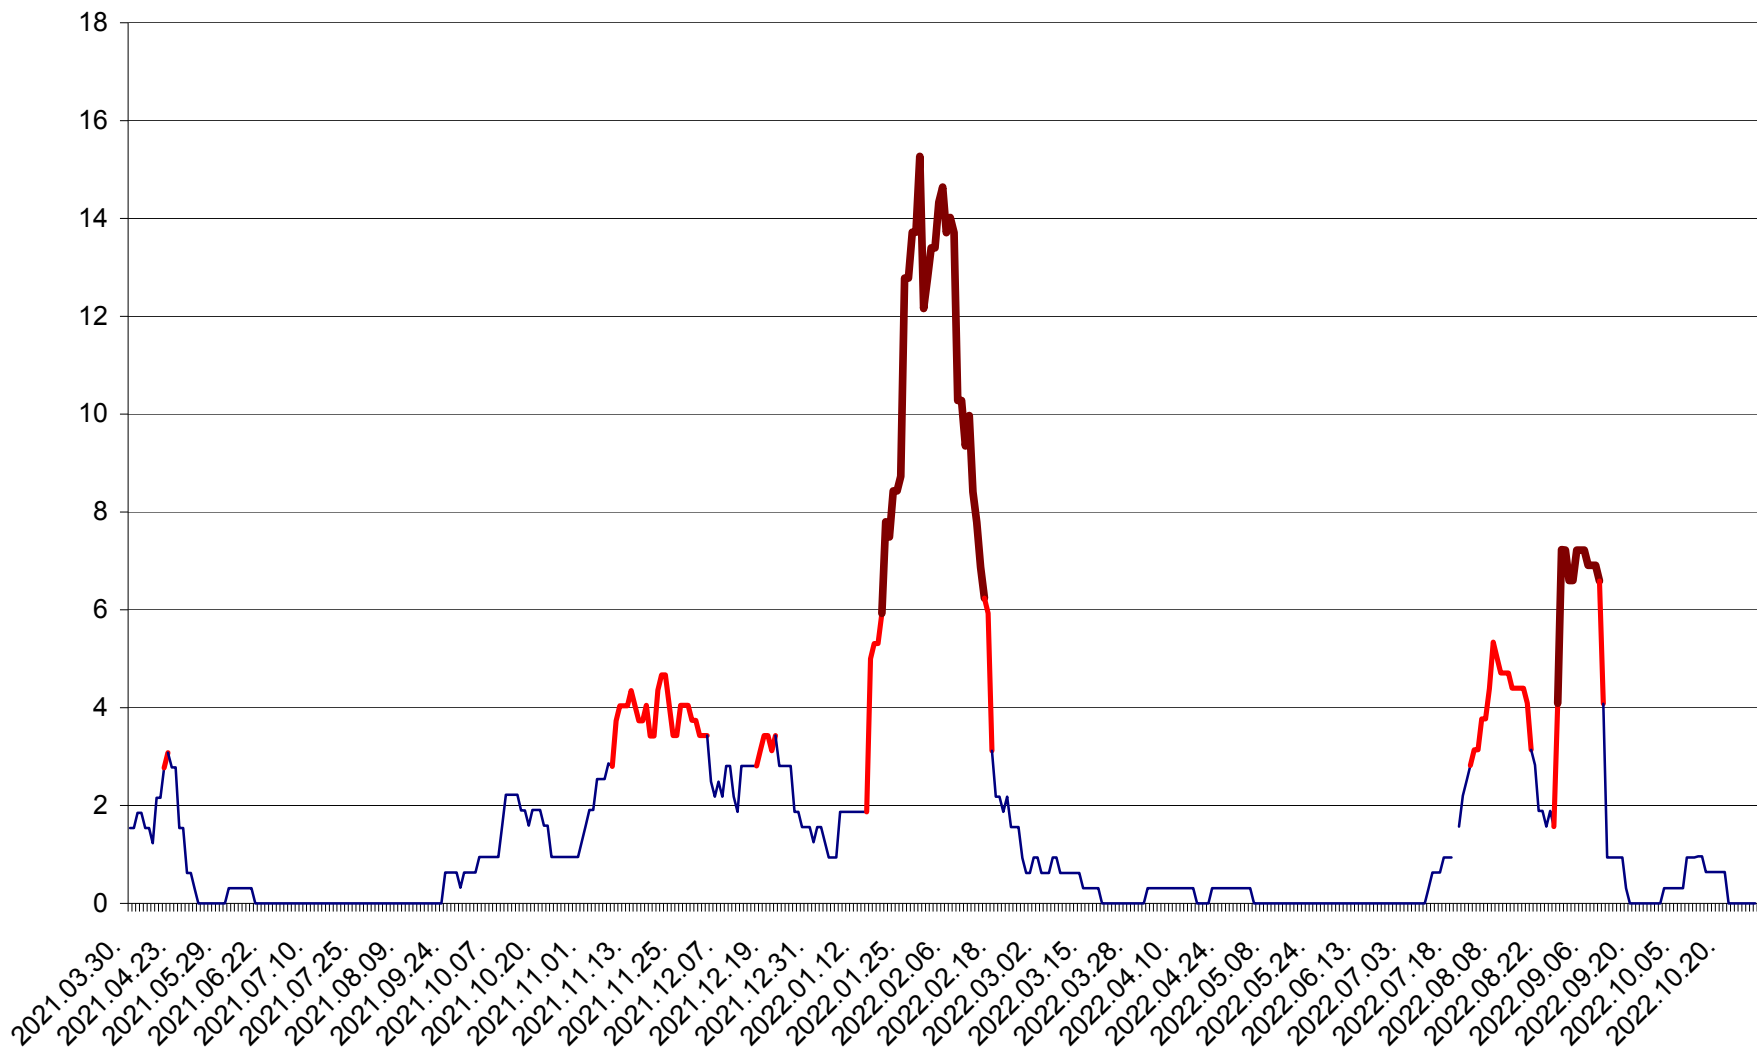

ȘIMONEȘTI - Evolutia incidentei cumulate pe 14 zile la ‰ de locuitori
2021.04.01. - 2022.10.28.

SUBCETATE - Evolutia incidentei cumulate pe 14 zile la ‰ de locuitori
2021.04.01. - 2022.10.28.

SUSENI - Evolutia incidentei cumulate pe 14 zile la ‰ de locuitori
2021.04.01. - 2022.10.28.

TOMEȘTI - Evolutia incidentei cumulate pe 14 zile la ‰ de locuitori
2021.04.01. - 2022.10.28.

MUNICIPIUL TOPLIȚA - Evolutia incidentei cumulate pe 14 zile la ‰ de locuitori
2021.04.01. - 2022.10.28.

TULGHEȘ - Evolutia incidentei cumulate pe 14 zile la ‰ de locuitori
2021.04.01. - 2022.10.28.