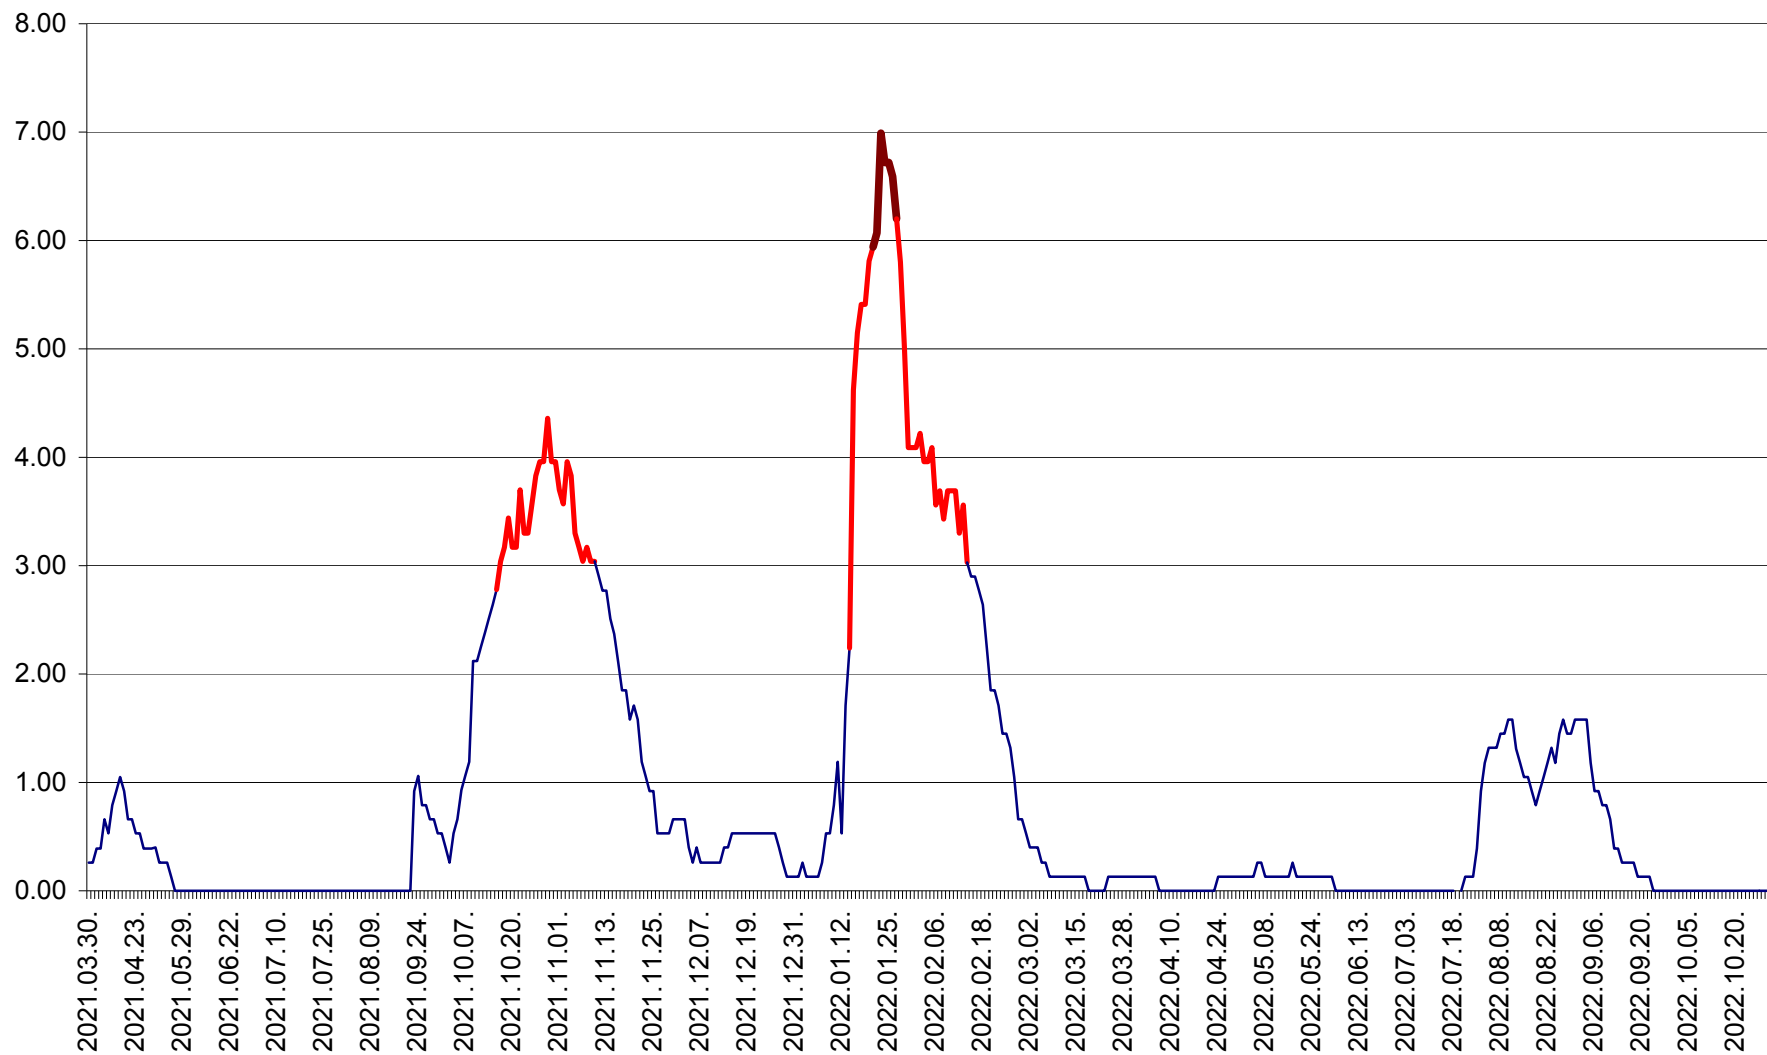

TUȘNAD - Evolutia incidentei cumulate pe 14 zile la ‰ de locuitori
2021.04.01. - 2022.10.28.

ULIEȘ - Evoluția incidenței cumulate pe 14 zile la ‰ de locuitori
2021.04.01. - 2022.10.28.

VĂRȘAG - Evolutia incidentei cumulate pe 14 zile la ‰ de locuitori
2021.04.01. - 2022.10.28.

ORAȘ VLĂHIȚA - Evolutia incidentei cumulate pe 14 zile la ‰ de locuitori
2021.04.01. - 2022.10.28.

VOȘLĂBENI - Evolutia incidentei cumulate pe 14 zile la ‰ de locuitori
2021.04.01. - 2022.10.28.

ZETEA - Evolutia incidentei cumulate pe 14 zile la ‰ de locuitori
2021.04.01. - 2022.10.28.