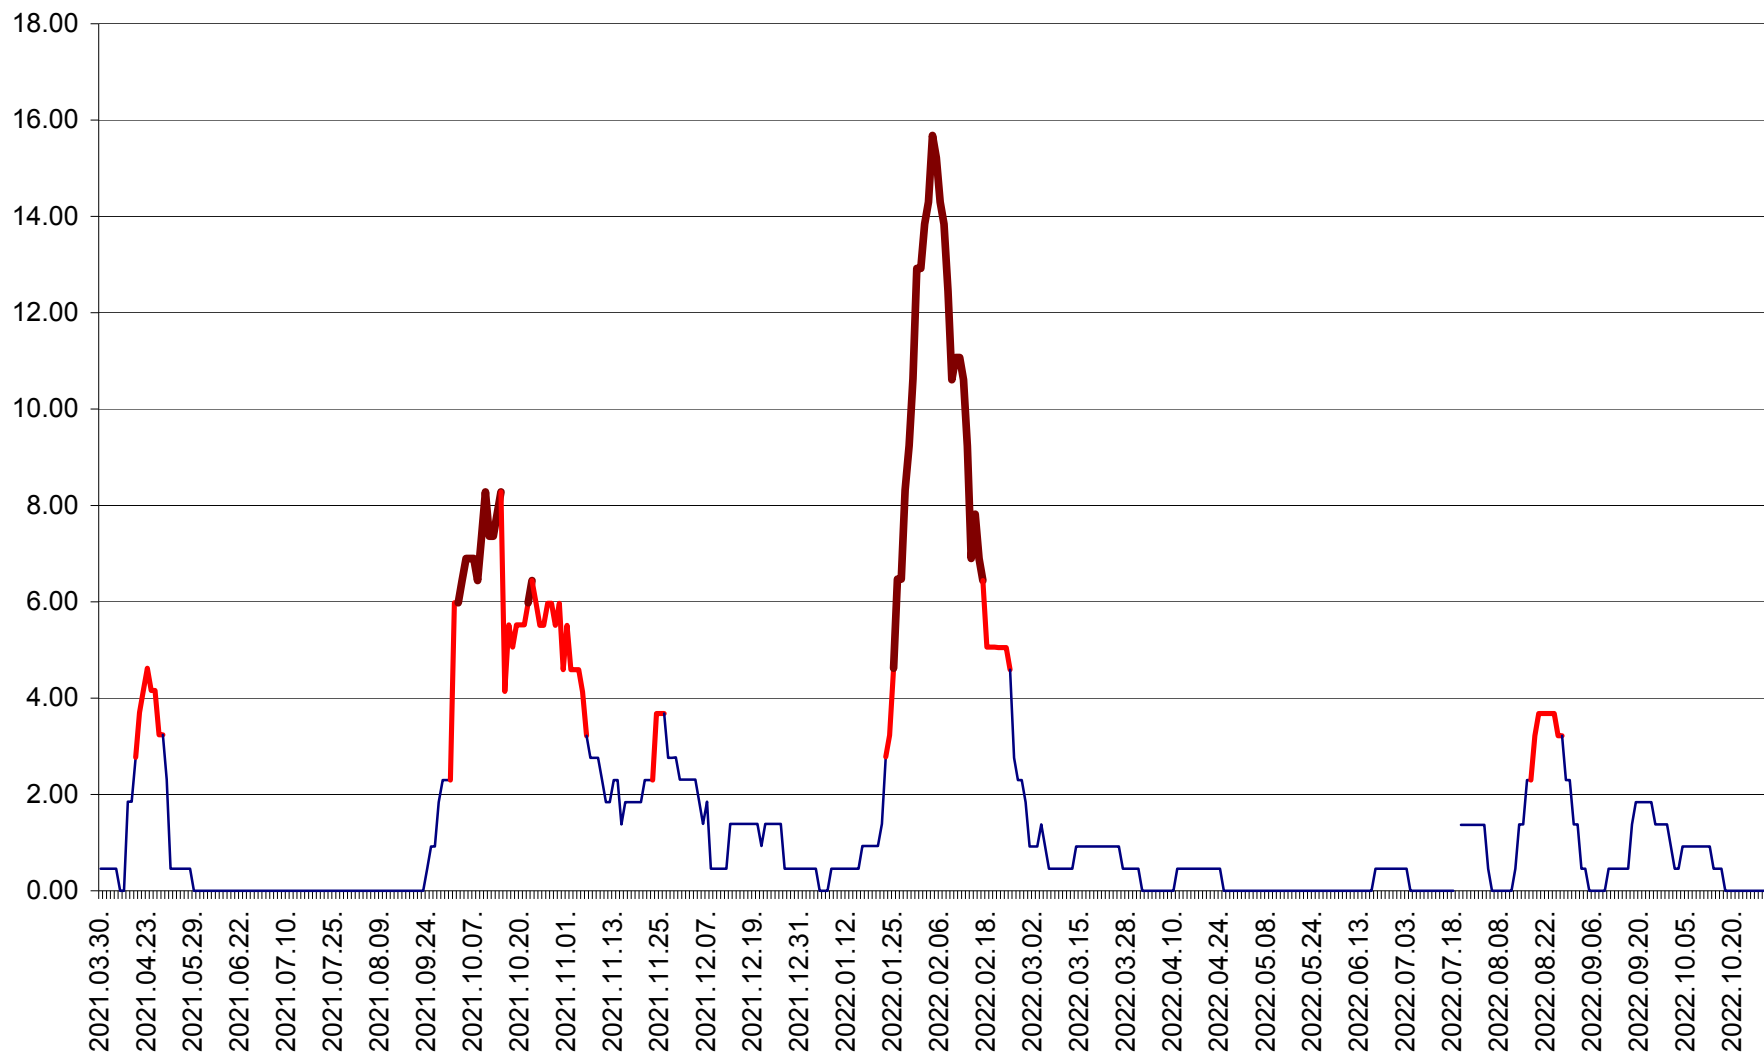

ATID - Evolutia incidentei cumulate pe 14 zile la ‰ de locuitori
2021.04.01. - 2022.10.28.

AVRĂMEȘTI - Evolutia incidentei cumulate pe 14 zile la ‰ de locuitori
2021.04.01. - 2022.10.28.

ORAȘ BĂILE TUȘNAD - Evolutia incidentei cumulate pe 14 zile la ‰ de locuitori
2021.04.01. - 2022.10.28.

ORAȘ BĂLAN - Evoluția incidenței cumulate pe 14 zile la ‰ de locuitori
2021.04.01. - 2022.10.28.

BILBOR - Evolutia incidentei cumulate pe 14 zile la ‰ de locuitori
2021.04.01. - 2022.10.28.

ORAȘ BORSEC - Evolutia incidentei cumulate pe 14 zile la ‰ de locuitori
2021.04.01. - 2022.10.28.

BRĂDEȘTI - Evolutia incidentei cumulate pe 14 zile la ‰ de locuitori
2021.04.01. - 2022.10.28.

CĂPÂLNIȚA - Evolutia incidentei cumulate pe 14 zile la ‰ de locuitori
2021.04.01. - 2022.10.28.

CÂRȚA - Evolutia incidentei cumulate pe 14 zile la ‰ de locuitori
2021.04.01. - 2022.10.28.

CICEU - Evolutia incidentei cumulate pe 14 zile la ‰ de locuitori
2021.04.01. - 2022.10.28.

CIUCSÂNGEORGIU - Evolutia incidentei cumulate pe 14 zile la ‰ de locuitori
2021.04.01. - 2022.10.28.

CIUMANI - Evolutia incidentei cumulate pe 14 zile la ‰ de locuitori
2021.04.01. - 2022.10.28.