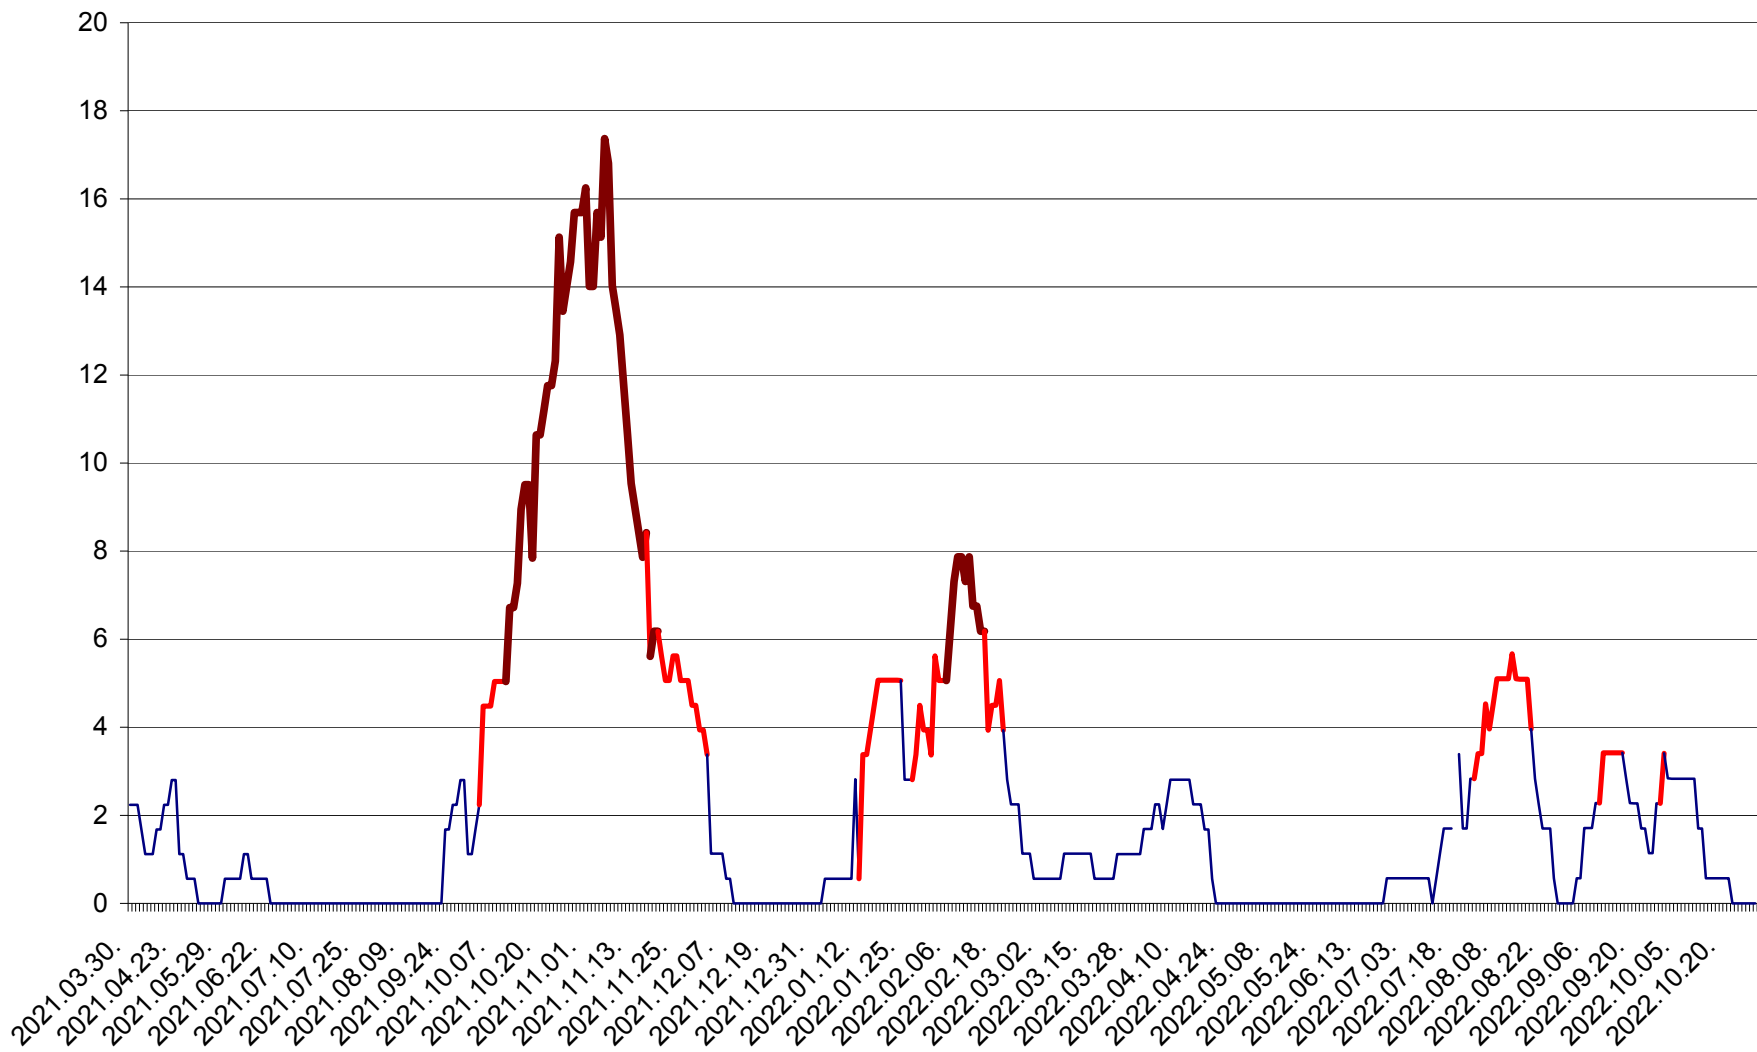

SÂNSIMION - Evolutia incidentei cumulate pe 14 zile la ‰ de locuitori
2021.04.01. - 2022.10.28.

SÂNTIMBRU - Evolutia incidentei cumulate pe 14 zile la ‰ de locuitori
2021.04.01. - 2022.10.28.

SĂRMAȘ - Evolutia incidentei cumulate pe 14 zile la ‰ de locuitori
2021.04.01. - 2022.10.28.

SATU MARE - Evolutia incidentei cumulate pe 14 zile la ‰ de locuitori
2021.04.01. - 2022.10.28.

SECUIENI - Evolutia incidentei cumulate pe 14 zile la ‰ de locuitori
2021.04.01. - 2022.10.28.

SICULENI - Evolutia incidentei cumulate pe 14 zile la ‰ de locuitori
2021.04.01. - 2022.10.28.

ȘIMONEȘTI - Evolutia incidentei cumulate pe 14 zile la ‰ de locuitori
2021.04.01. - 2022.10.28.

SUBCETATE - Evolutia incidentei cumulate pe 14 zile la ‰ de locuitori
2021.04.01. - 2022.10.28.

SUSENI - Evolutia incidentei cumulate pe 14 zile la ‰ de locuitori
2021.04.01. - 2022.10.28.