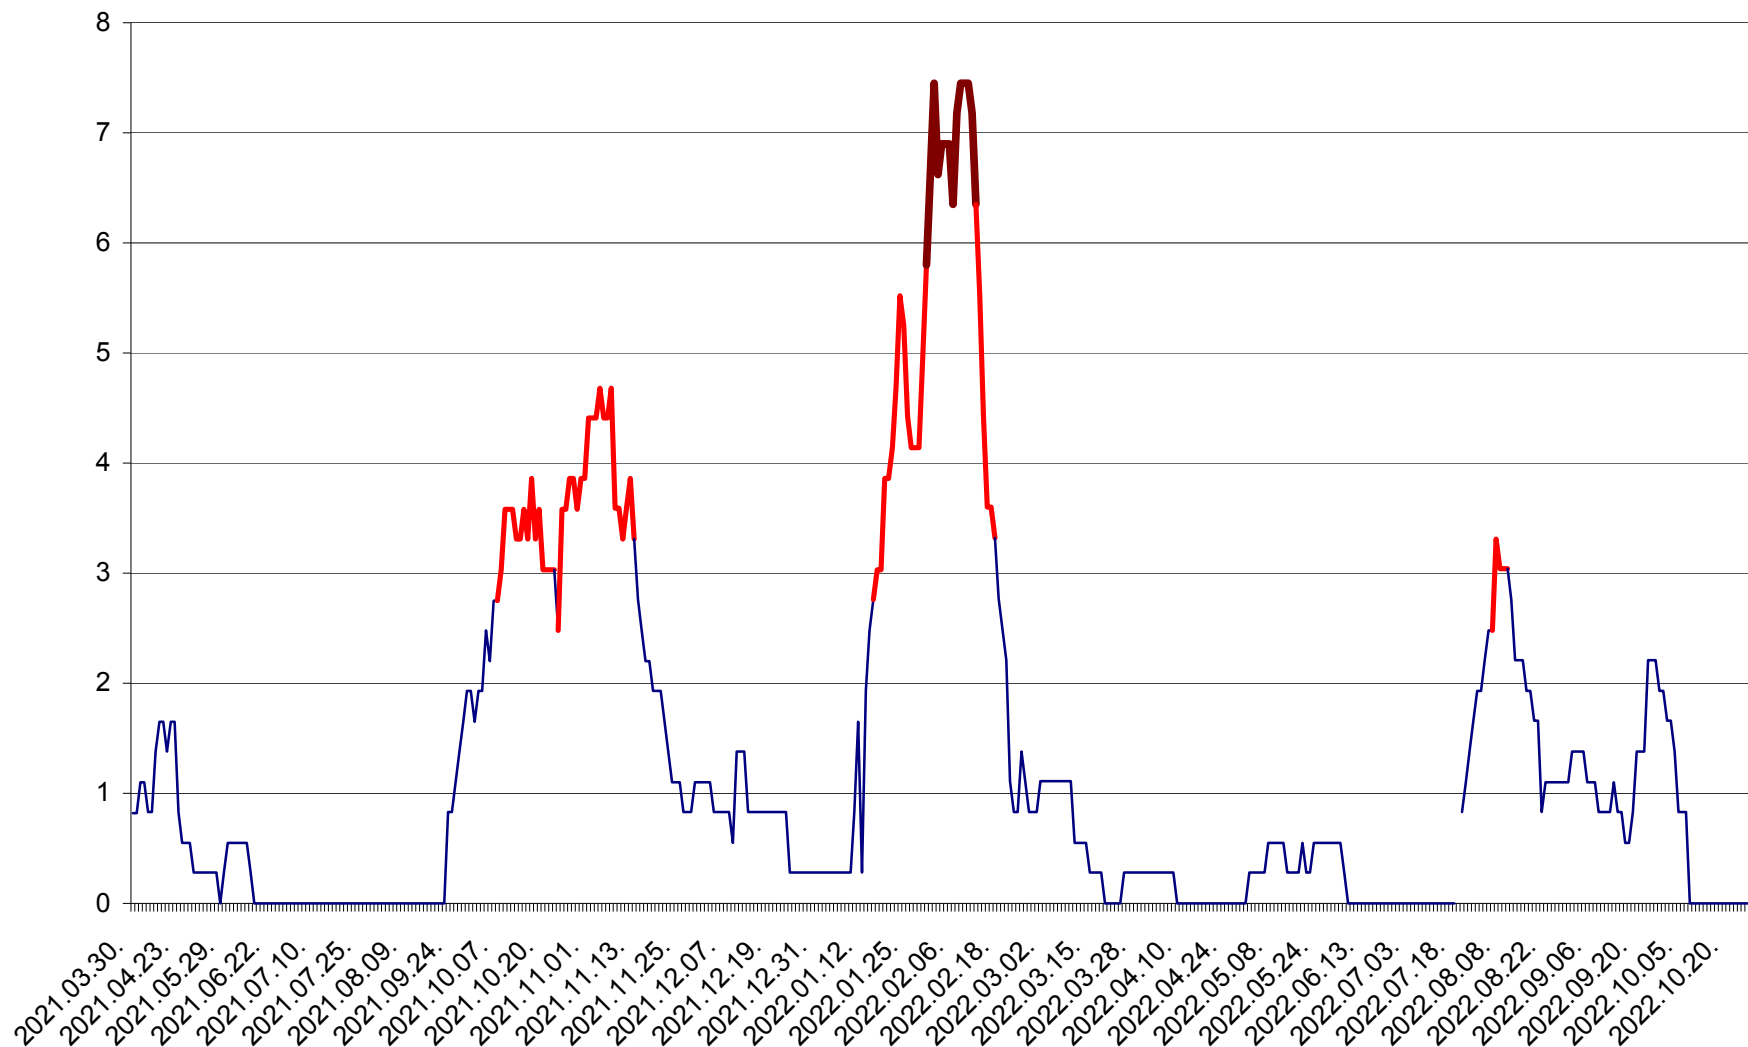

RACU - Evolutia incidentei cumulate pe 14 zile la ‰ de locuitori
2021.04.01. - 2022.10.28.

REMETEA - Evolutia incidentei cumulate pe 14 zile la ‰ de locuitori
2021.04.01. - 2022.10.28.

SĂCEL - Evolutia incidentei cumulate pe 14 zile la ‰ de locuitori
2021.04.01. - 2022.10.28.

SÂNCRĂIENI - Evolutia incidentei cumulate pe 14 zile la ‰ de locuitori
2021.04.01. - 2022.10.28.

SÂNDOMINIC - Evolutia incidentei cumulate pe 14 zile la ‰ de locuitori
2021.04.01. - 2022.10.28.

SÂNMARTIN - Evolutia incidentei cumulate pe 14 zile la ‰ de locuitori
2021.04.01. - 2022.10.28.

SÂNSIMION - Evolutia incidentei cumulate pe 14 zile la ‰ de locuitori
2021.04.01. - 2022.10.28.

SÂNTIMBRU - Evolutia incidentei cumulate pe 14 zile la ‰ de locuitori
2021.04.01. - 2022.10.28.

SĂRMAȘ - Evolutia incidentei cumulate pe 14 zile la ‰ de locuitori
2021.04.01. - 2022.10.28.