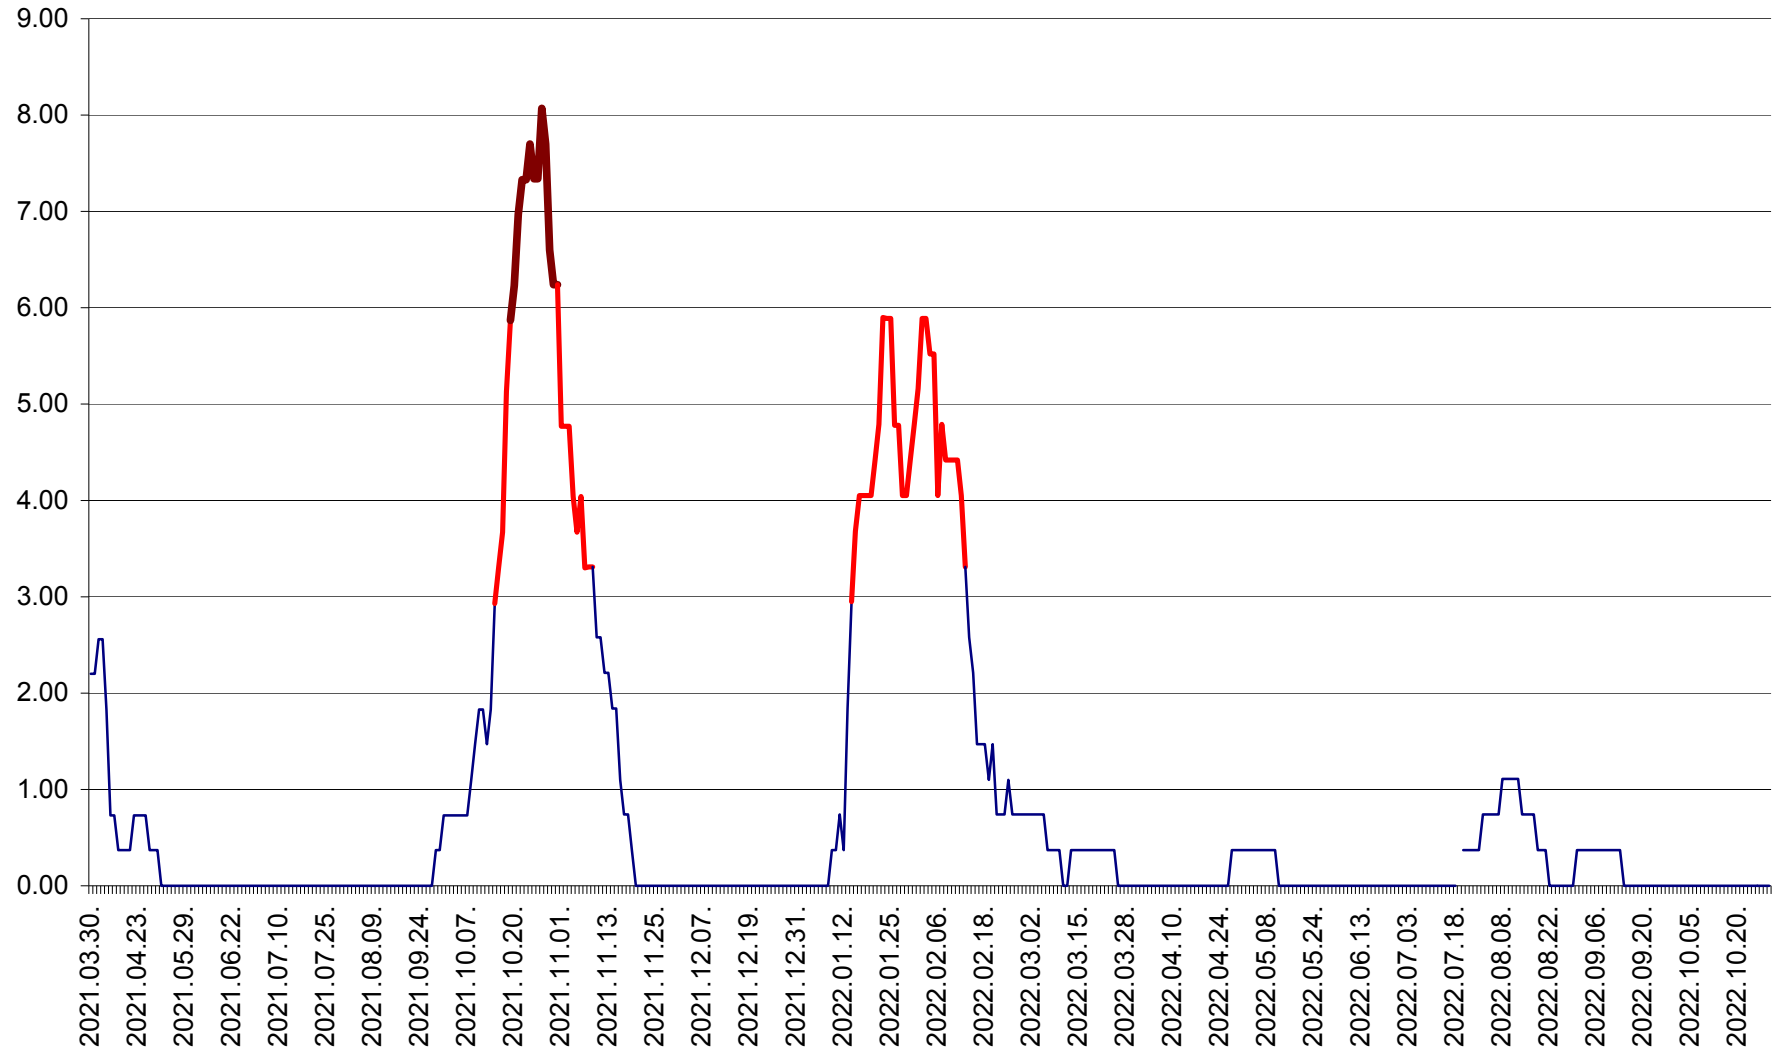

ATID - Evolutia incidentei cumulate pe 14 zile la ‰ de locuitori
2021.04.01. - 2022.10.28.

AVRĂMEȘTI - Evolutia incidentei cumulate pe 14 zile la ‰ de locuitori
2021.04.01. - 2022.10.28.

ORAȘ BĂILE TUȘNAD - Evolutia incidentei cumulate pe 14 zile la ‰ de locuitori
2021.04.01. - 2022.10.28.

ORAȘ BĂLAN - Evoluția incidenței cumulate pe 14 zile la ‰ de locuitori
2021.04.01. - 2022.10.28.

BILBOR - Evolutia incidentei cumulate pe 14 zile la ‰ de locuitori
2021.04.01. - 2022.10.28.

ORAȘ BORSEC - Evolutia incidentei cumulate pe 14 zile la ‰ de locuitori
2021.04.01. - 2022.10.28.

BRĂDEȘTI - Evolutia incidentei cumulate pe 14 zile la ‰ de locuitori
2021.04.01. - 2022.10.28.

CĂPÂLNIȚA - Evolutia incidentei cumulate pe 14 zile la ‰ de locuitori
2021.04.01. - 2022.10.28.

CÂRȚA - Evolutia incidentei cumulate pe 14 zile la ‰ de locuitori
2021.04.01. - 2022.10.28.

CICEU - Evolutia incidentei cumulate pe 14 zile la ‰ de locuitori
2021.04.01. - 2022.10.28.

CIUCSÂNGEORGIU - Evolutia incidentei cumulate pe 14 zile la ‰ de locuitori
2021.04.01. - 2022.10.28.

CIUMANI - Evolutia incidentei cumulate pe 14 zile la ‰ de locuitori
2021.04.01. - 2022.10.28.