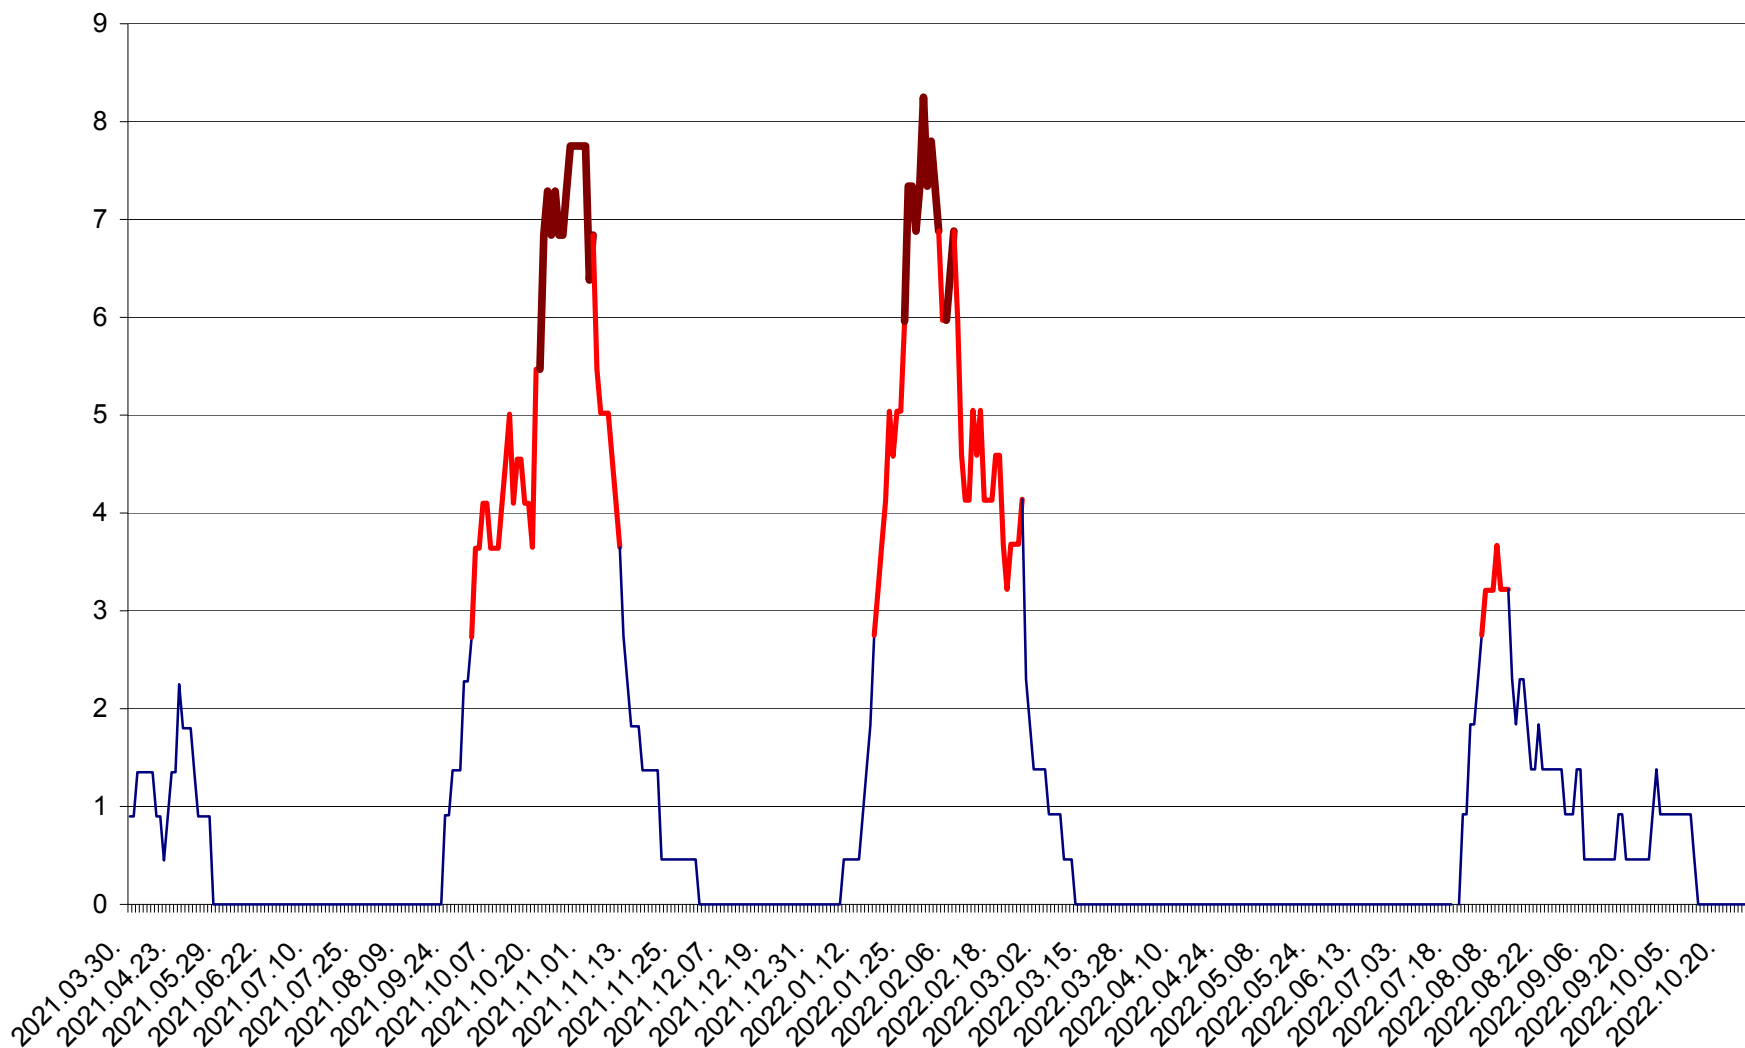

RACU - Evolutia incidentei cumulate pe 14 zile la ‰ de locuitori
2021.04.01. - 2022.10.28.

REMETEA - Evolutia incidentei cumulate pe 14 zile la ‰ de locuitori
2021.04.01. - 2022.10.28.

SĂCEL - Evolutia incidentei cumulate pe 14 zile la ‰ de locuitori
2021.04.01. - 2022.10.28.

SÂNCRĂIENI - Evolutia incidentei cumulate pe 14 zile la ‰ de locuitori
2021.04.01. - 2022.10.28.

SÂNDOMINIC - Evolutia incidentei cumulate pe 14 zile la ‰ de locuitori
2021.04.01. - 2022.10.28.

SÂNMARTIN - Evolutia incidentei cumulate pe 14 zile la ‰ de locuitori
2021.04.01. - 2022.10.28.

SÂNSIMION - Evolutia incidentei cumulate pe 14 zile la ‰ de locuitori
2021.04.01. - 2022.10.28.

SÂNTIMBRU - Evolutia incidentei cumulate pe 14 zile la ‰ de locuitori
2021.04.01. - 2022.10.28.

SĂRMAȘ - Evolutia incidentei cumulate pe 14 zile la ‰ de locuitori
2021.04.01. - 2022.10.28.