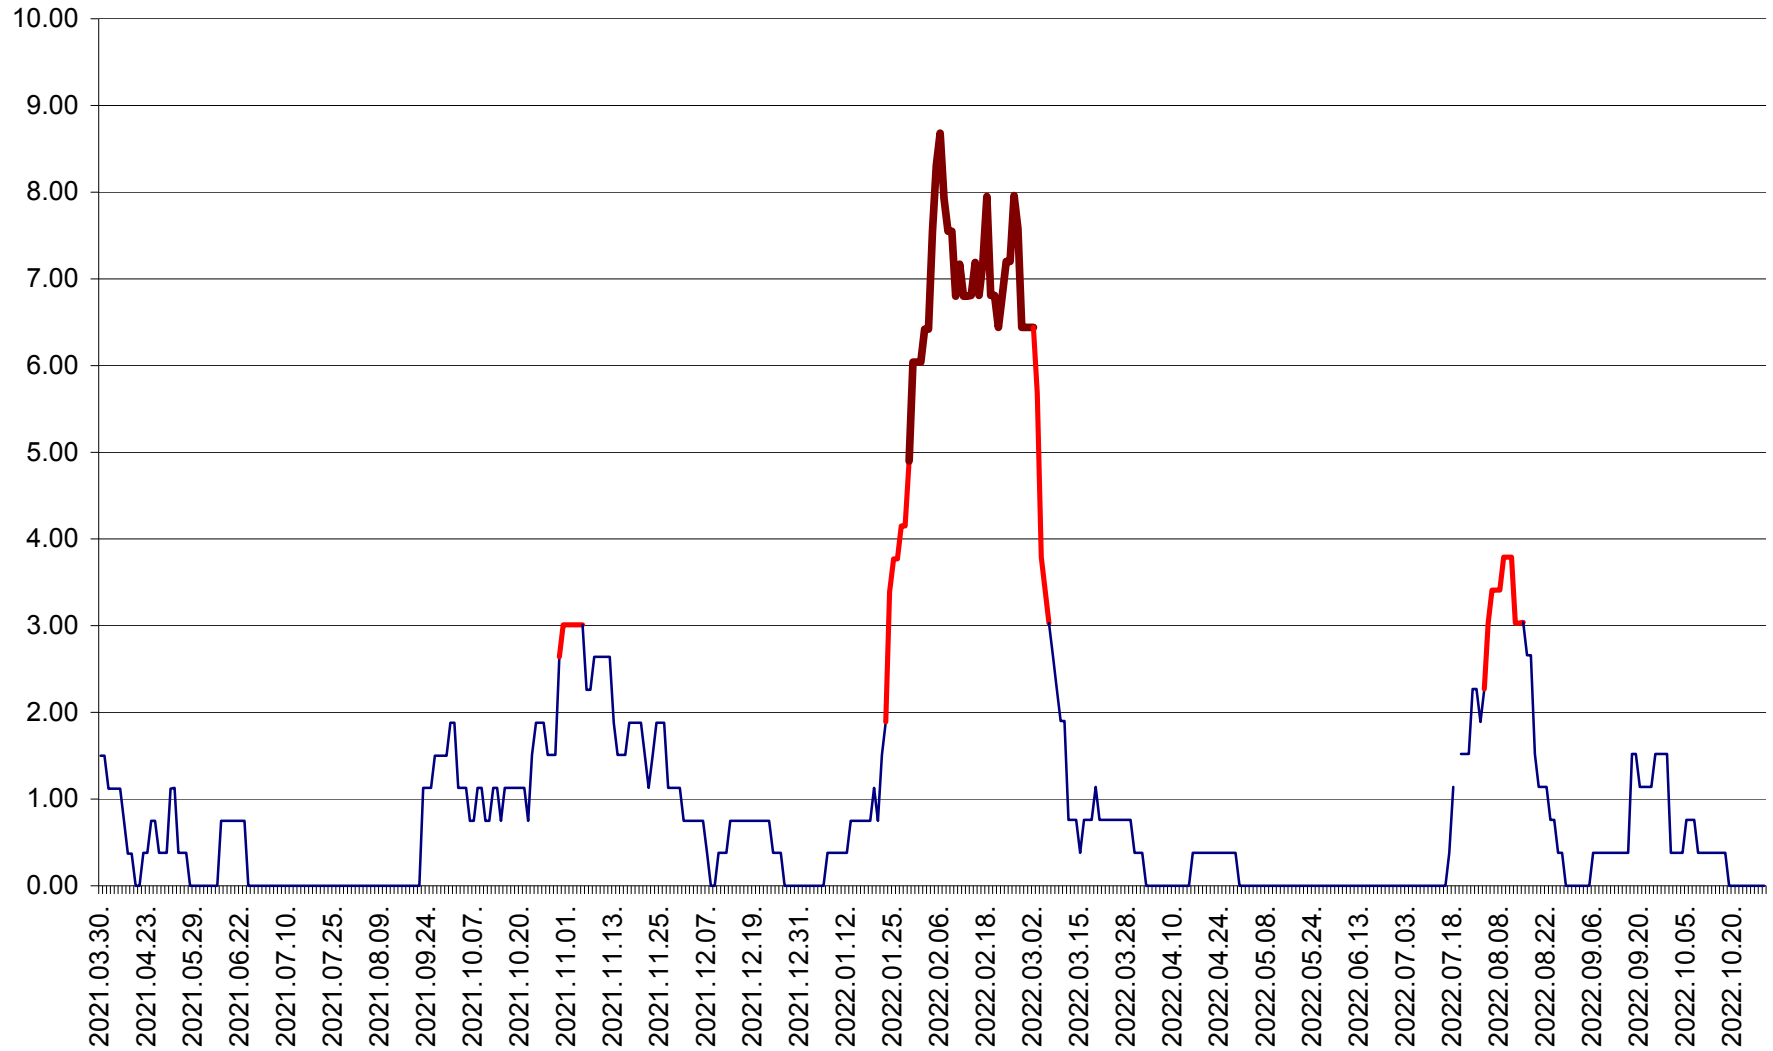

ATID - Evolutia incidentei cumulate pe 14 zile la ‰ de locuitori
2021.04.01. - 2022.10.28.

AVRĂMEȘTI - Evolutia incidentei cumulate pe 14 zile la ‰ de locuitori
2021.04.01. - 2022.10.28.

ORAȘ BĂILE TUȘNAD - Evolutia incidentei cumulate pe 14 zile la ‰ de locuitori
2021.04.01. - 2022.10.28.

ORAȘ BĂLAN - Evoluția incidenței cumulate pe 14 zile la ‰ de locuitori
2021.04.01. - 2022.10.28.

BILBOR - Evolutia incidentei cumulate pe 14 zile la ‰ de locuitori
2021.04.01. - 2022.10.28.

ORAȘ BORSEC - Evolutia incidentei cumulate pe 14 zile la ‰ de locuitori
2021.04.01. - 2022.10.28.

BRĂDEȘTI - Evolutia incidentei cumulate pe 14 zile la ‰ de locuitori
2021.04.01. - 2022.10.28.

CĂPÂLNIȚA - Evolutia incidentei cumulate pe 14 zile la ‰ de locuitori
2021.04.01. - 2022.10.28.

CÂRȚA - Evolutia incidentei cumulate pe 14 zile la ‰ de locuitori
2021.04.01. - 2022.10.28.