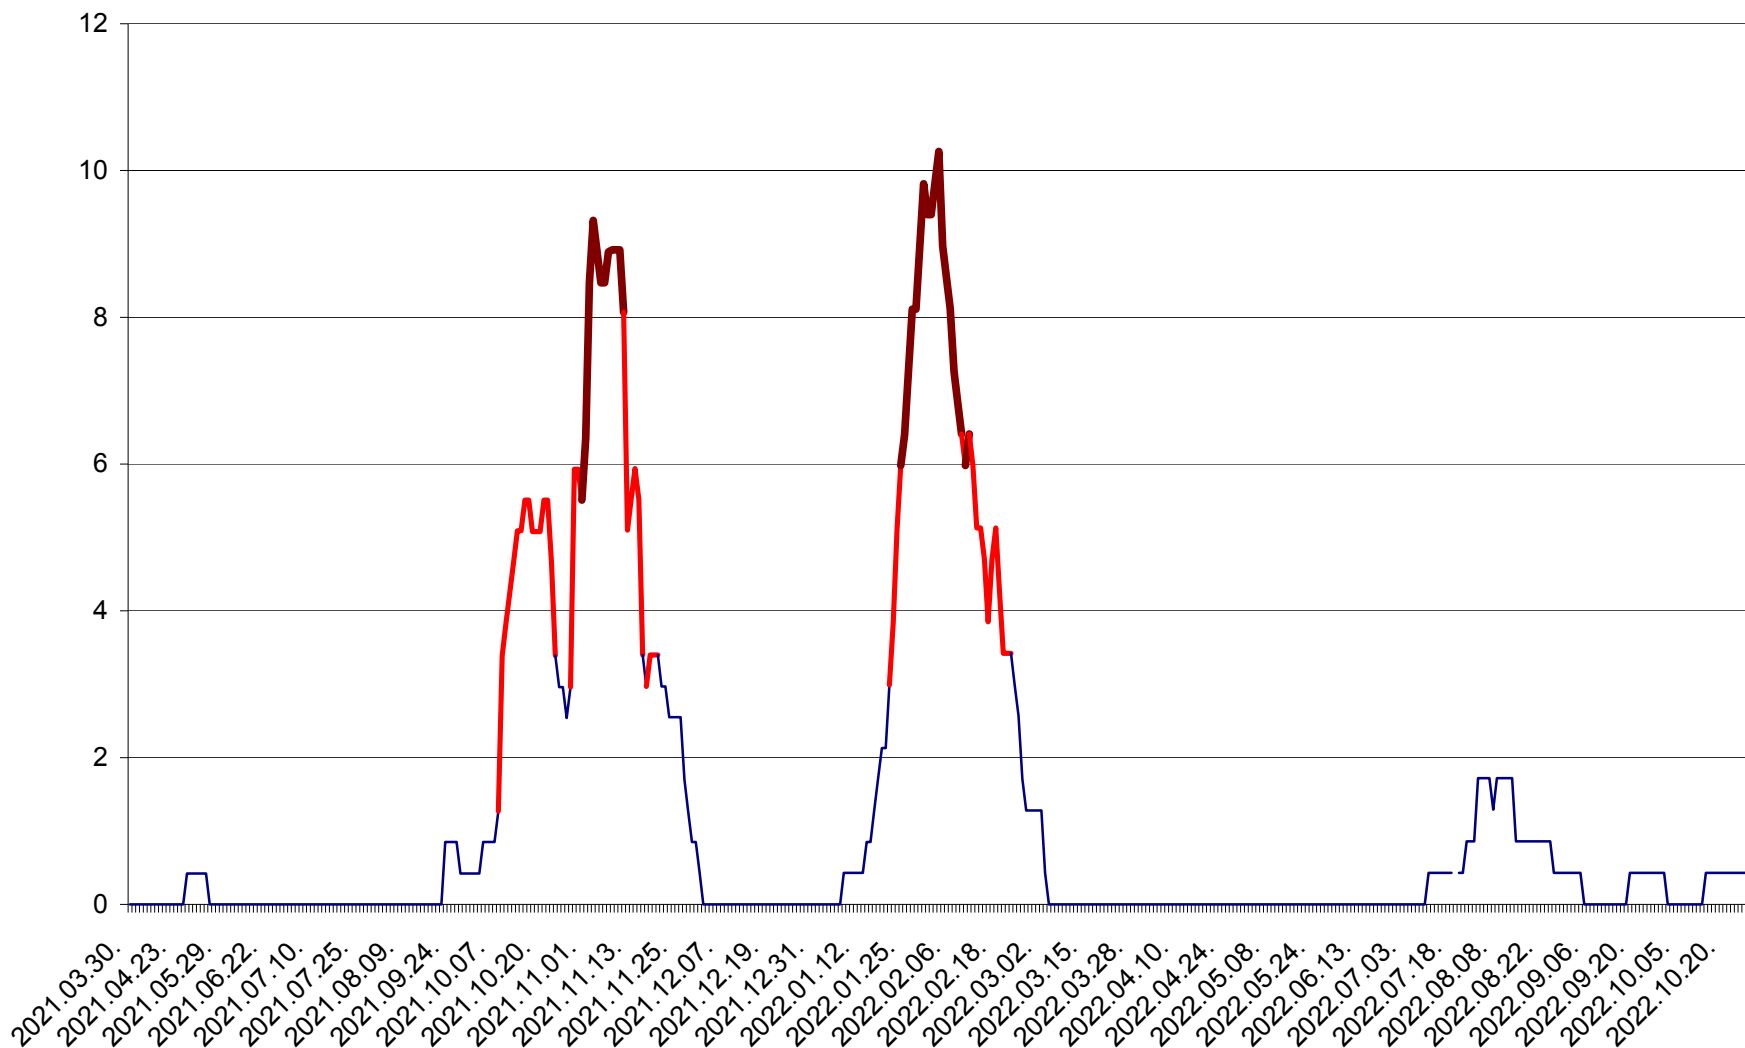

PLĂIEȘII DE JOS - Evoluția incidentei cumulate pe 14 zile la ‰ de locuitori
2021.04.01. - 2022.10.28.

PORUMBENI - Evolutia incidentei cumulate pe 14 zile la ‰ de locuitori
2021.04.01. - 2022.10.28.

PRAID - Evolutia incidentei cumulate pe 14 zile la ‰ de locuitori
2021.04.01. - 2022.10.28.

RACU - Evolutia incidentei cumulate pe 14 zile la ‰ de locuitori
2021.04.01. - 2022.10.28.

REMETEA - Evolutia incidentei cumulate pe 14 zile la ‰ de locuitori
2021.04.01. - 2022.10.28.

SĂCEL - Evolutia incidentei cumulate pe 14 zile la ‰ de locuitori
2021.04.01. - 2022.10.28.

SÂNCRĂIENI - Evolutia incidentei cumulate pe 14 zile la ‰ de locuitori
2021.04.01. - 2022.10.28.

SÂNDOMINIC - Evolutia incidentei cumulate pe 14 zile la ‰ de locuitori
2021.04.01. - 2022.10.28.

SÂNMARTIN - Evolutia incidentei cumulate pe 14 zile la ‰ de locuitori
2021.04.01. - 2022.10.28.