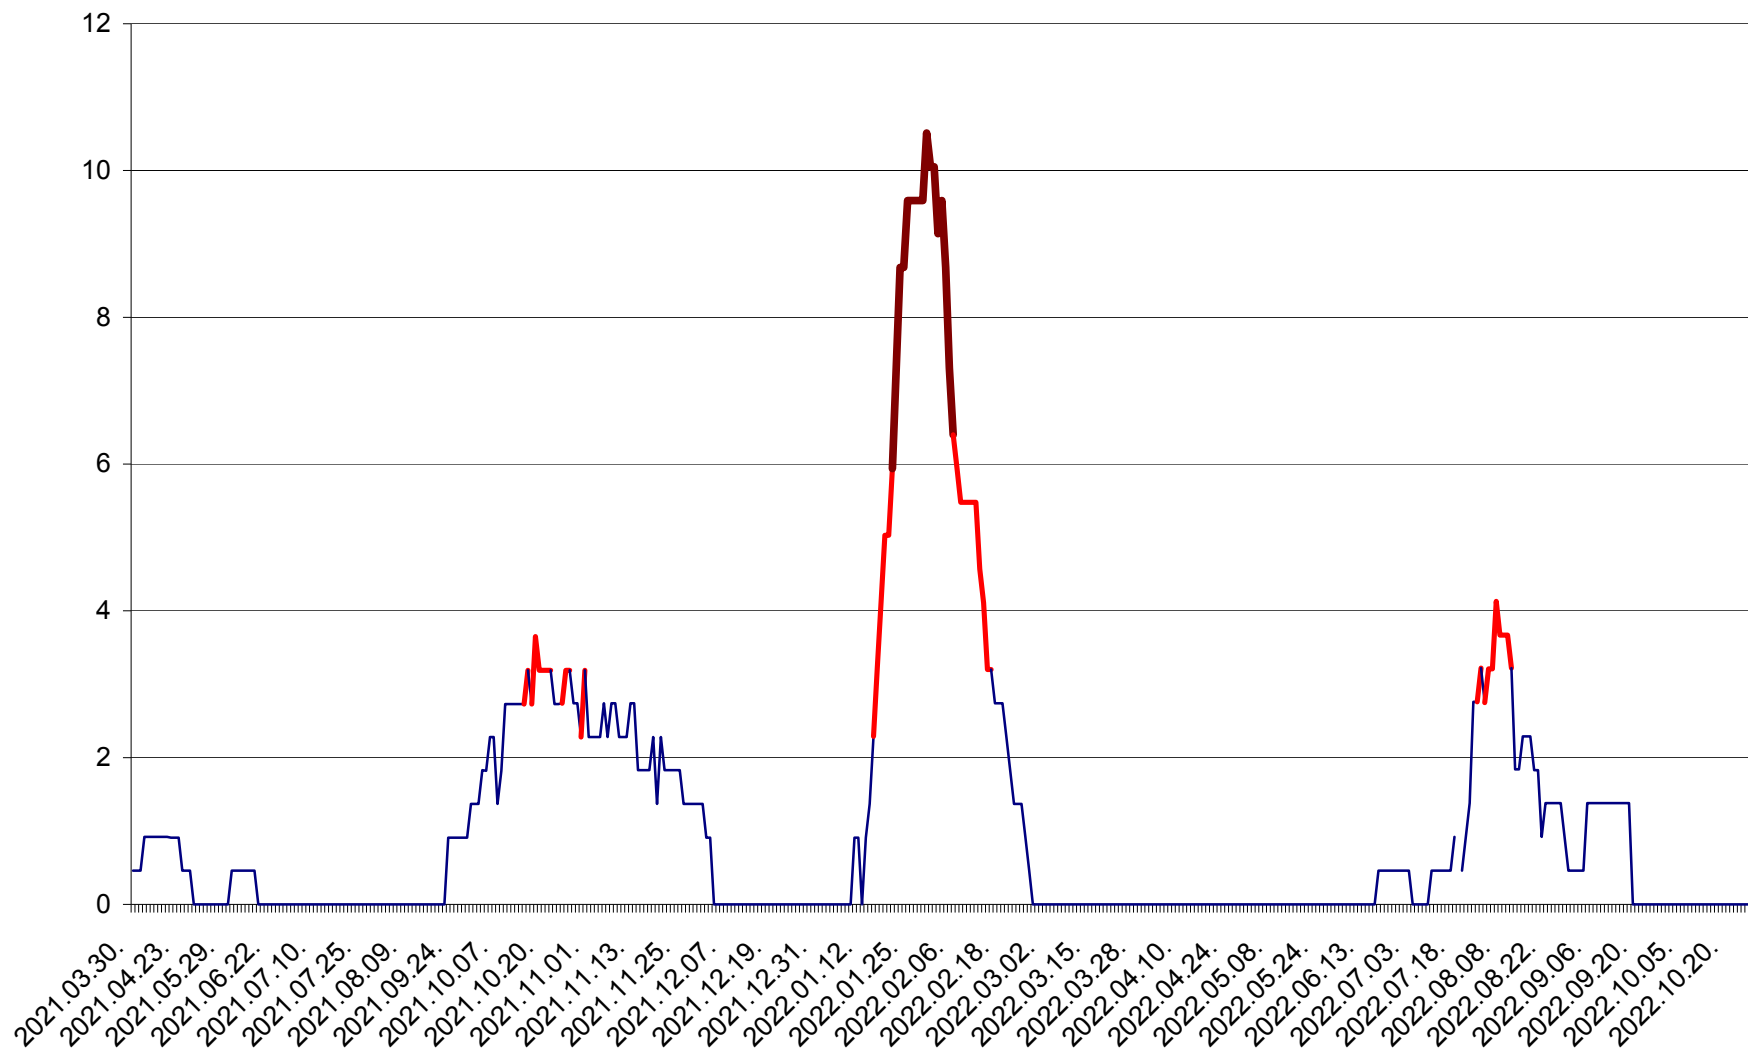

CICEU - Evolutia incidentei cumulate pe 14 zile la ‰ de locuitori
2021.04.01. - 2022.10.28.

CIUCSÂNGEORGIU - Evolutia incidentei cumulate pe 14 zile la ‰ de locuitori
2021.04.01. - 2022.10.28.

CIUMANI - Evolutia incidentei cumulate pe 14 zile la ‰ de locuitori
2021.04.01. - 2022.10.28.

CORBU - Evolutia incidentei cumulate pe 14 zile la ‰ de locuitori
2021.04.01. - 2022.10.28.

CORUND - Evolutia incidentei cumulate pe 14 zile la ‰ de locuitori
2021.04.01. - 2022.10.28.

COZMENI - Evolutia incidentei cumulate pe 14 zile la ‰ de locuitori
2021.04.01. - 2022.10.28.

ORAȘ CRISTURU SECUIESC - Evolutia incidentei cumulate pe 14 zile la ‰ de locuitori
2021.04.01. - 2022.10.28.

DĂNEȘTI - Evolutia incidentei cumulate pe 14 zile la ‰ de locuitori
2021.04.01. - 2022.10.28.

DÂRJIU - Evolutia incidentei cumulate pe 14 zile la ‰ de locuitori
2021.04.01. - 2022.10.28.

DEALU - Evolutia incidentei cumulate pe 14 zile la ‰ de locuitori
2021.04.01. - 2022.10.28.

DITRĂU - Evolutia incidentei cumulate pe 14 zile la ‰ de locuitori
2021.04.01. - 2022.10.28.