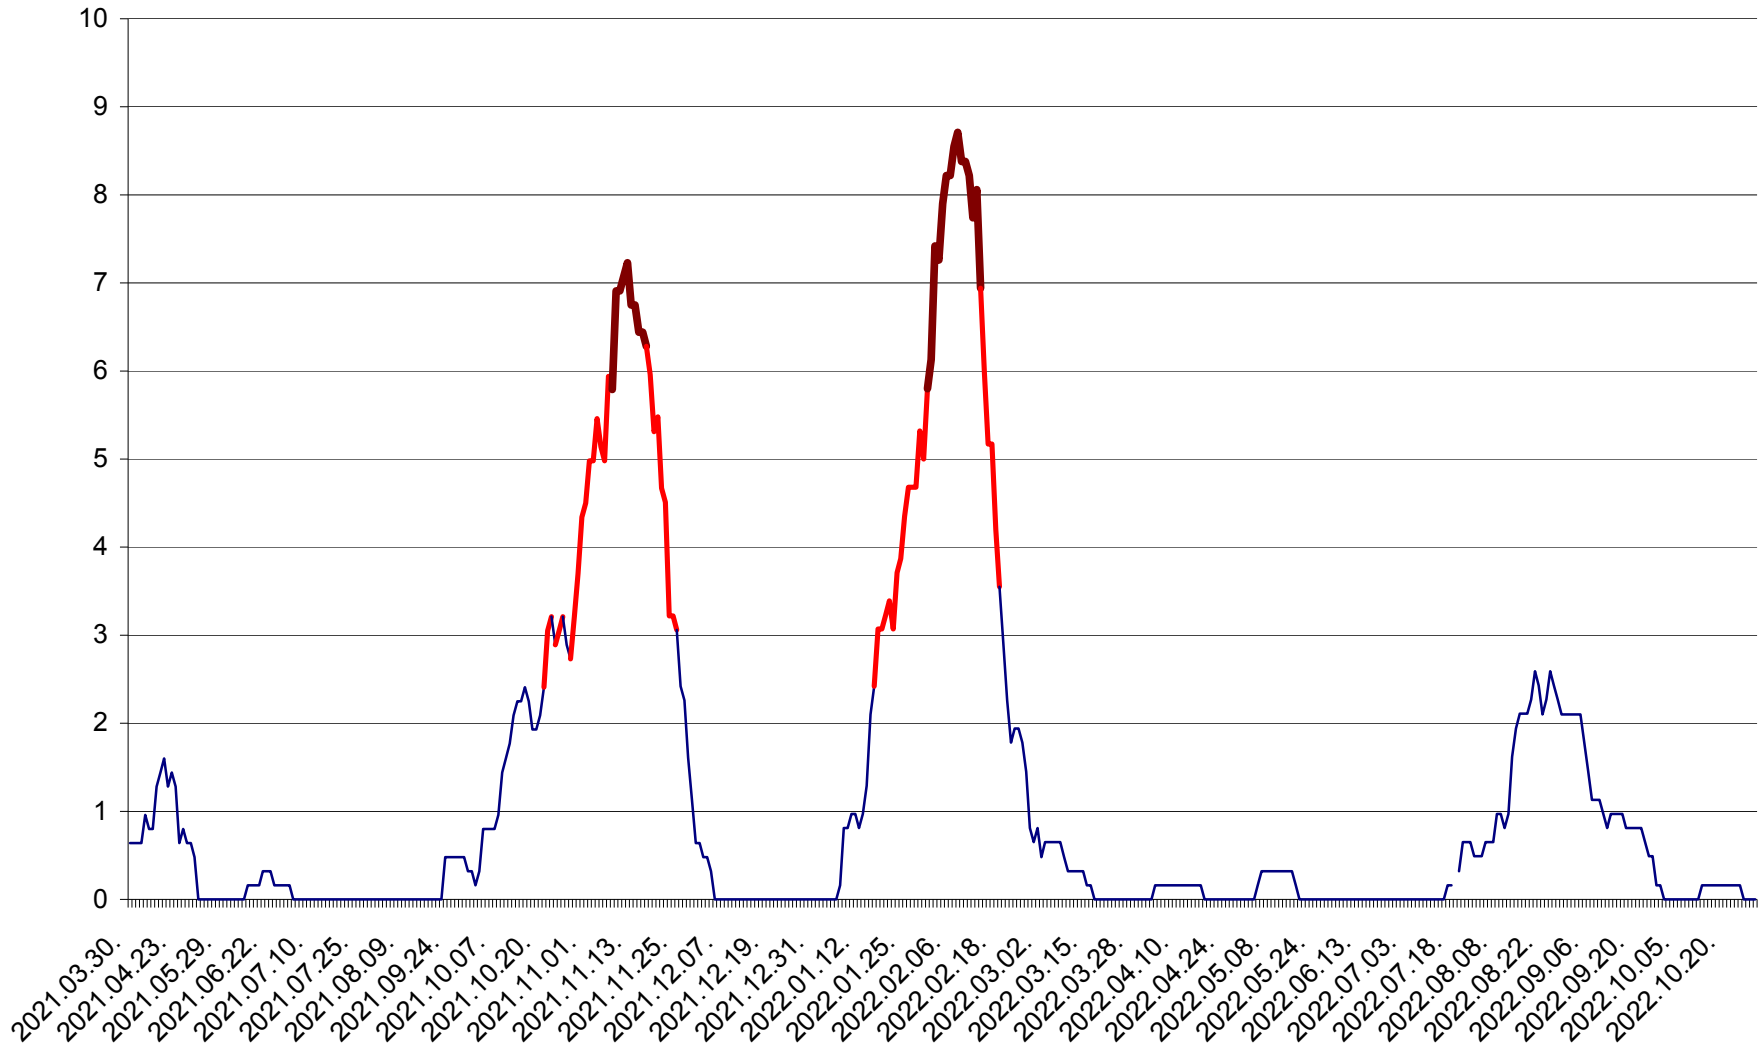

PLĂIEȘII DE JOS - Evoluția incidentei cumulate pe 14 zile la ‰ de locuitori
2021.04.01. - 2022.10.28.

PORUMBENI - Evolutia incidentei cumulate pe 14 zile la ‰ de locuitori
2021.04.01. - 2022.10.28.

PRAID - Evolutia incidentei cumulate pe 14 zile la ‰ de locuitori
2021.04.01. - 2022.10.28.

RACU - Evolutia incidentei cumulate pe 14 zile la ‰ de locuitori
2021.04.01. - 2022.10.28.

REMETEA - Evolutia incidentei cumulate pe 14 zile la ‰ de locuitori
2021.04.01. - 2022.10.28.

SĂCEL - Evolutia incidentei cumulate pe 14 zile la ‰ de locuitori
2021.04.01. - 2022.10.28.

SÂNCRĂIENI - Evolutia incidentei cumulate pe 14 zile la ‰ de locuitori
2021.04.01. - 2022.10.28.

SÂNDOMINIC - Evolutia incidentei cumulate pe 14 zile la ‰ de locuitori
2021.04.01. - 2022.10.28.

SÂNMARTIN - Evolutia incidentei cumulate pe 14 zile la ‰ de locuitori
2021.04.01. - 2022.10.28.