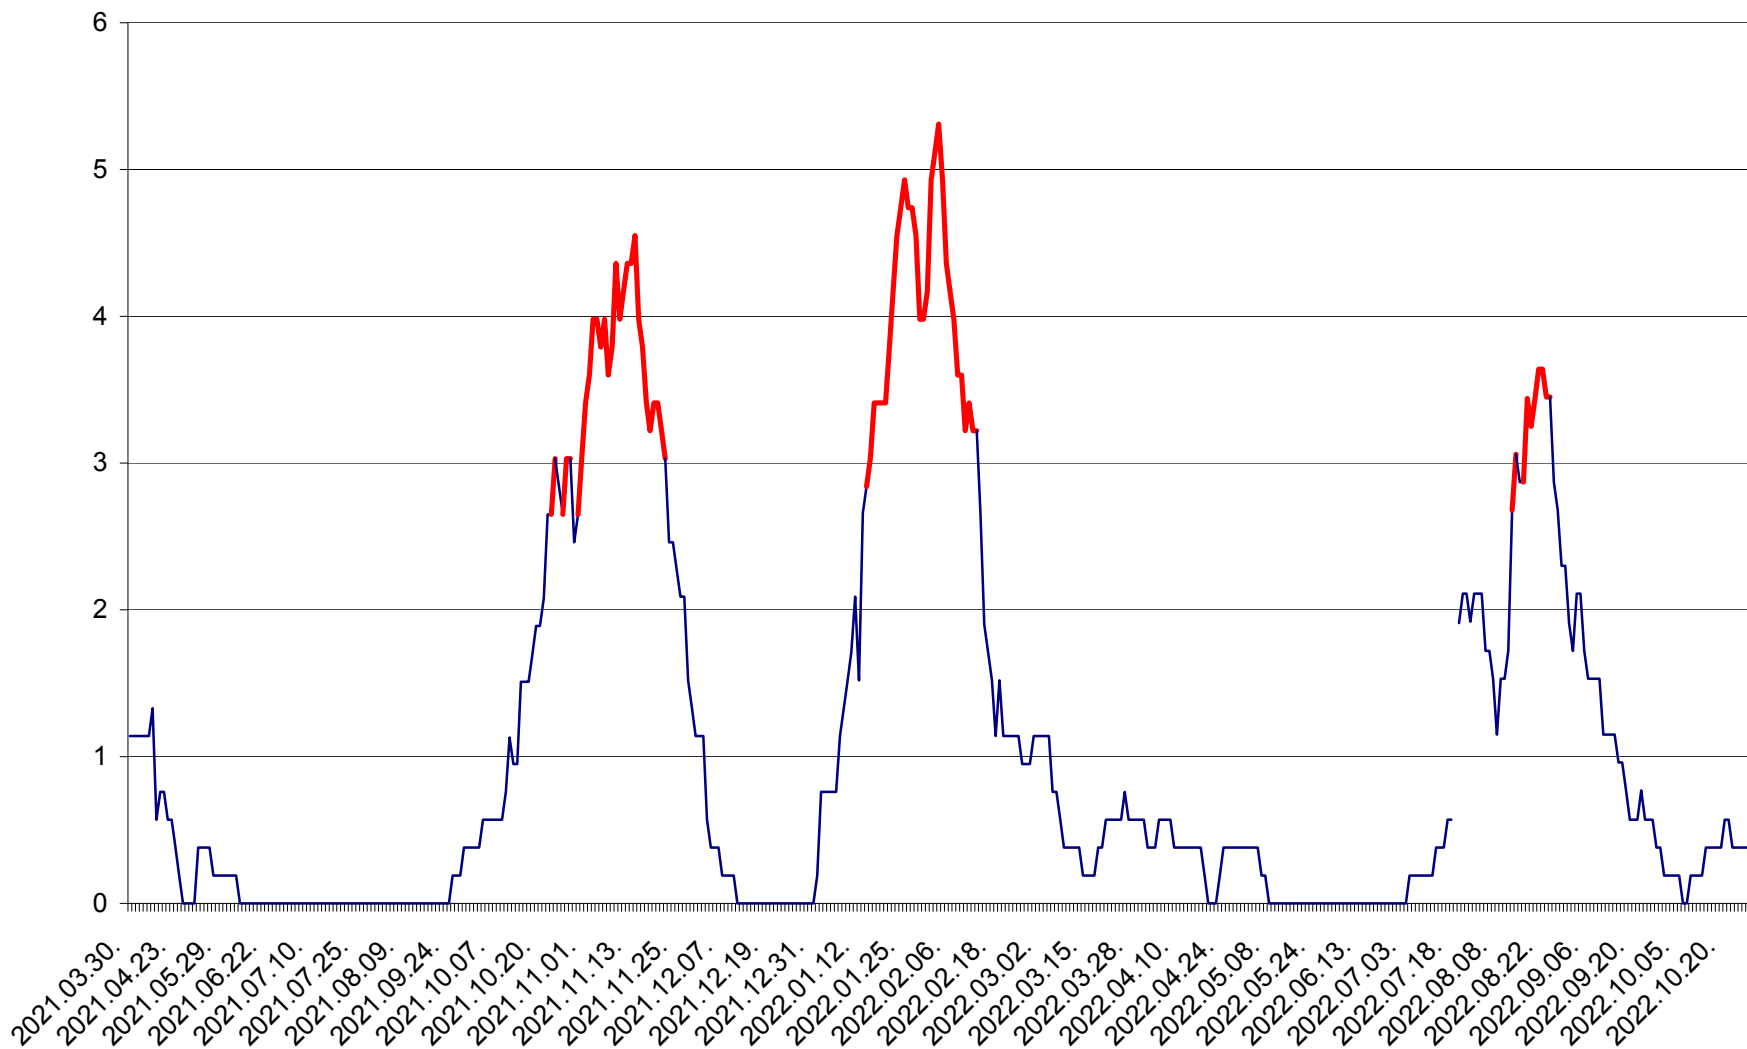

SÂNSIMION - Evolutia incidentei cumulate pe 14 zile la ‰ de locuitori
2021.04.01. - 2022.10.28.

SÂNTIMBRU - Evolutia incidentei cumulate pe 14 zile la ‰ de locuitori
2021.04.01. - 2022.10.28.

SĂRMAȘ - Evolutia incidentei cumulate pe 14 zile la ‰ de locuitori
2021.04.01. - 2022.10.28.

SATU MARE - Evolutia incidentei cumulate pe 14 zile la ‰ de locuitori
2021.04.01. - 2022.10.28.

SECUIENI - Evolutia incidentei cumulate pe 14 zile la ‰ de locuitori
2021.04.01. - 2022.10.28.

SICULENI - Evolutia incidentei cumulate pe 14 zile la ‰ de locuitori
2021.04.01. - 2022.10.28.

ȘIMONEȘTI - Evolutia incidentei cumulate pe 14 zile la ‰ de locuitori
2021.04.01. - 2022.10.28.

SUBCETATE - Evolutia incidentei cumulate pe 14 zile la ‰ de locuitori
2021.04.01. - 2022.10.28.

SUSENI - Evolutia incidentei cumulate pe 14 zile la ‰ de locuitori
2021.04.01. - 2022.10.28.