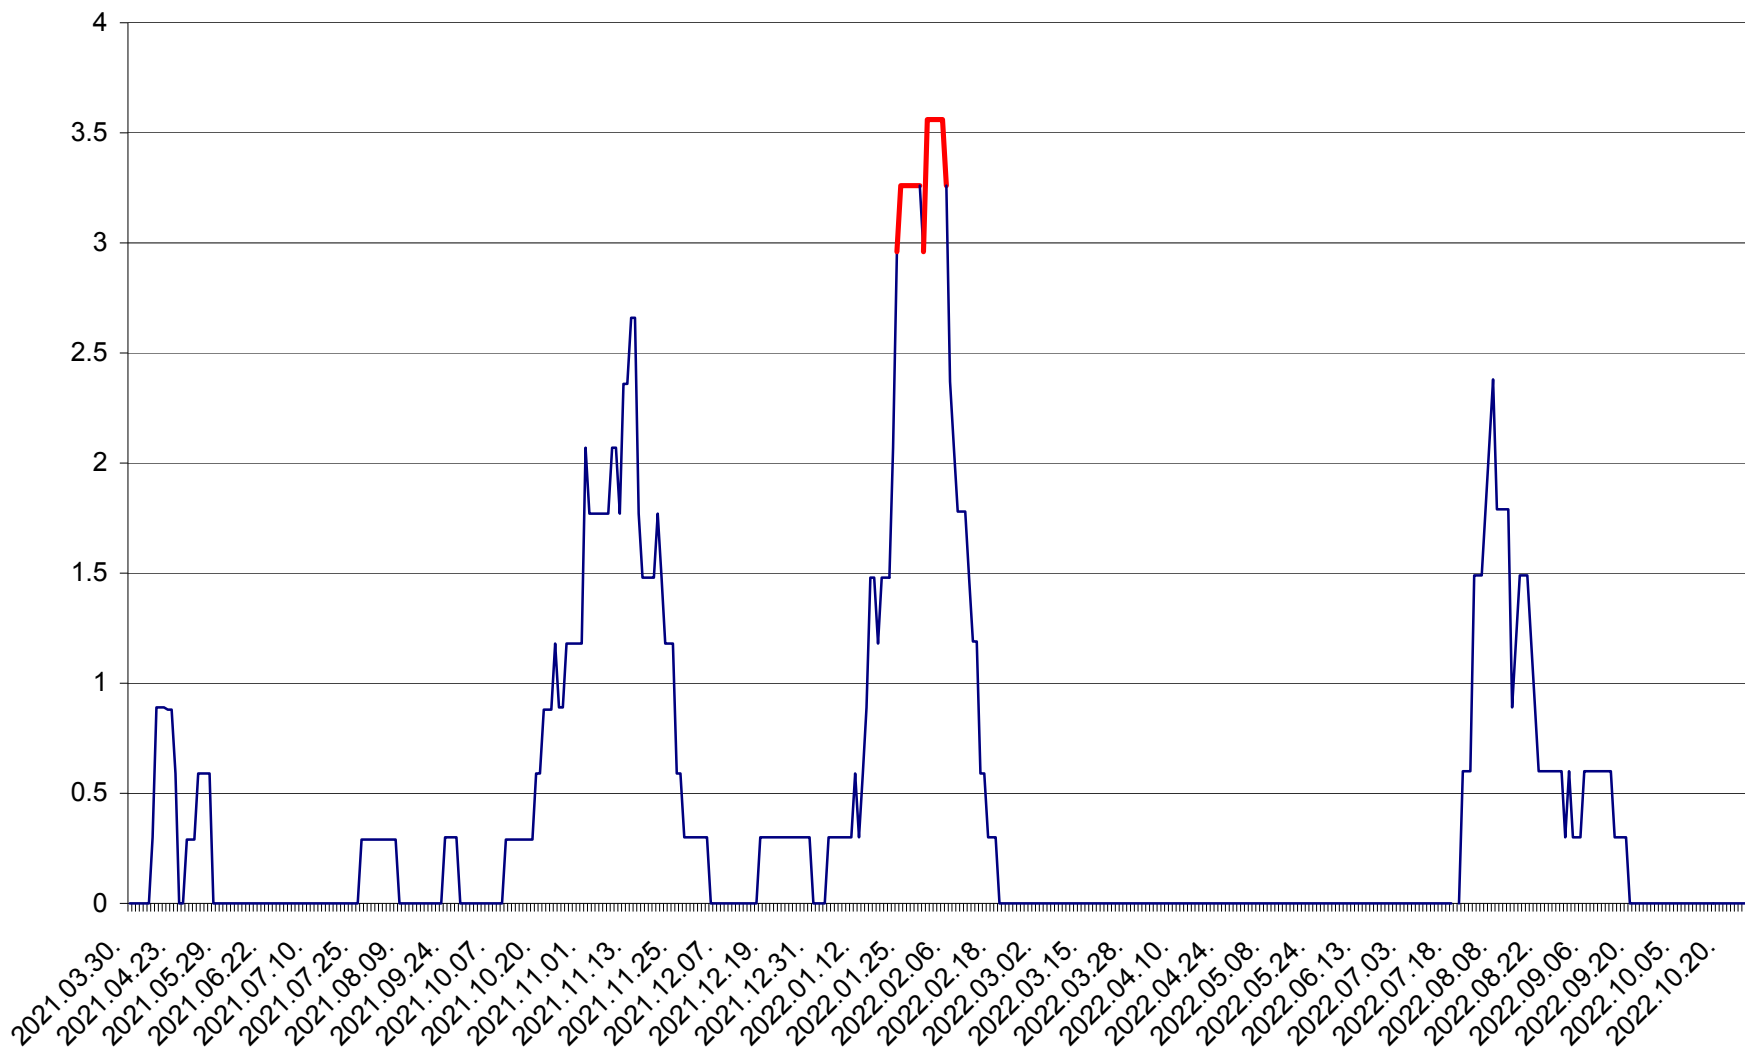

MUNICIPIUL GHEORGHENI - Evolutia incidentei cumulate pe 14 zile la % de locuitori
2021.04.01. - 2022.10.28.

JOSENI - Evolutia incidentei cumulate pe 14 zile la ‰ de locuitori
2021.04.01. - 2022.10.28.

LĂZAREA - Evolutia incidentei cumulate pe 14 zile la % de locuitori
2021.04.01. - 2022.10.28.

LELICENI - Evolutia incidentei cumulate pe 14 zile la ‰ de locuitori
2021.04.01. - 2022.10.28.

LUETA - Evolutia incidentei cumulate pe 14 zile la ‰ de locuitori
2021.04.01. - 2022.10.28.

LUNCA DE JOS - Evolutia incidentei cumulate pe 14 zile la ‰ de locuitori
2021.04.01. - 2022.10.28.

LUNCA DE SUS - Evolutia incidentei cumulate pe 14 zile la ‰ de locuitori
2021.04.01. - 2022.10.28.

LUPENI - Evolutia incidentei cumulate pe 14 zile la ‰ de locuitori
2021.04.01. - 2022.10.28.

MĂDĂRAȘ - Evolutia incidentei cumulate pe 14 zile la ‰ de locuitori
2021.04.01. - 2022.10.28.