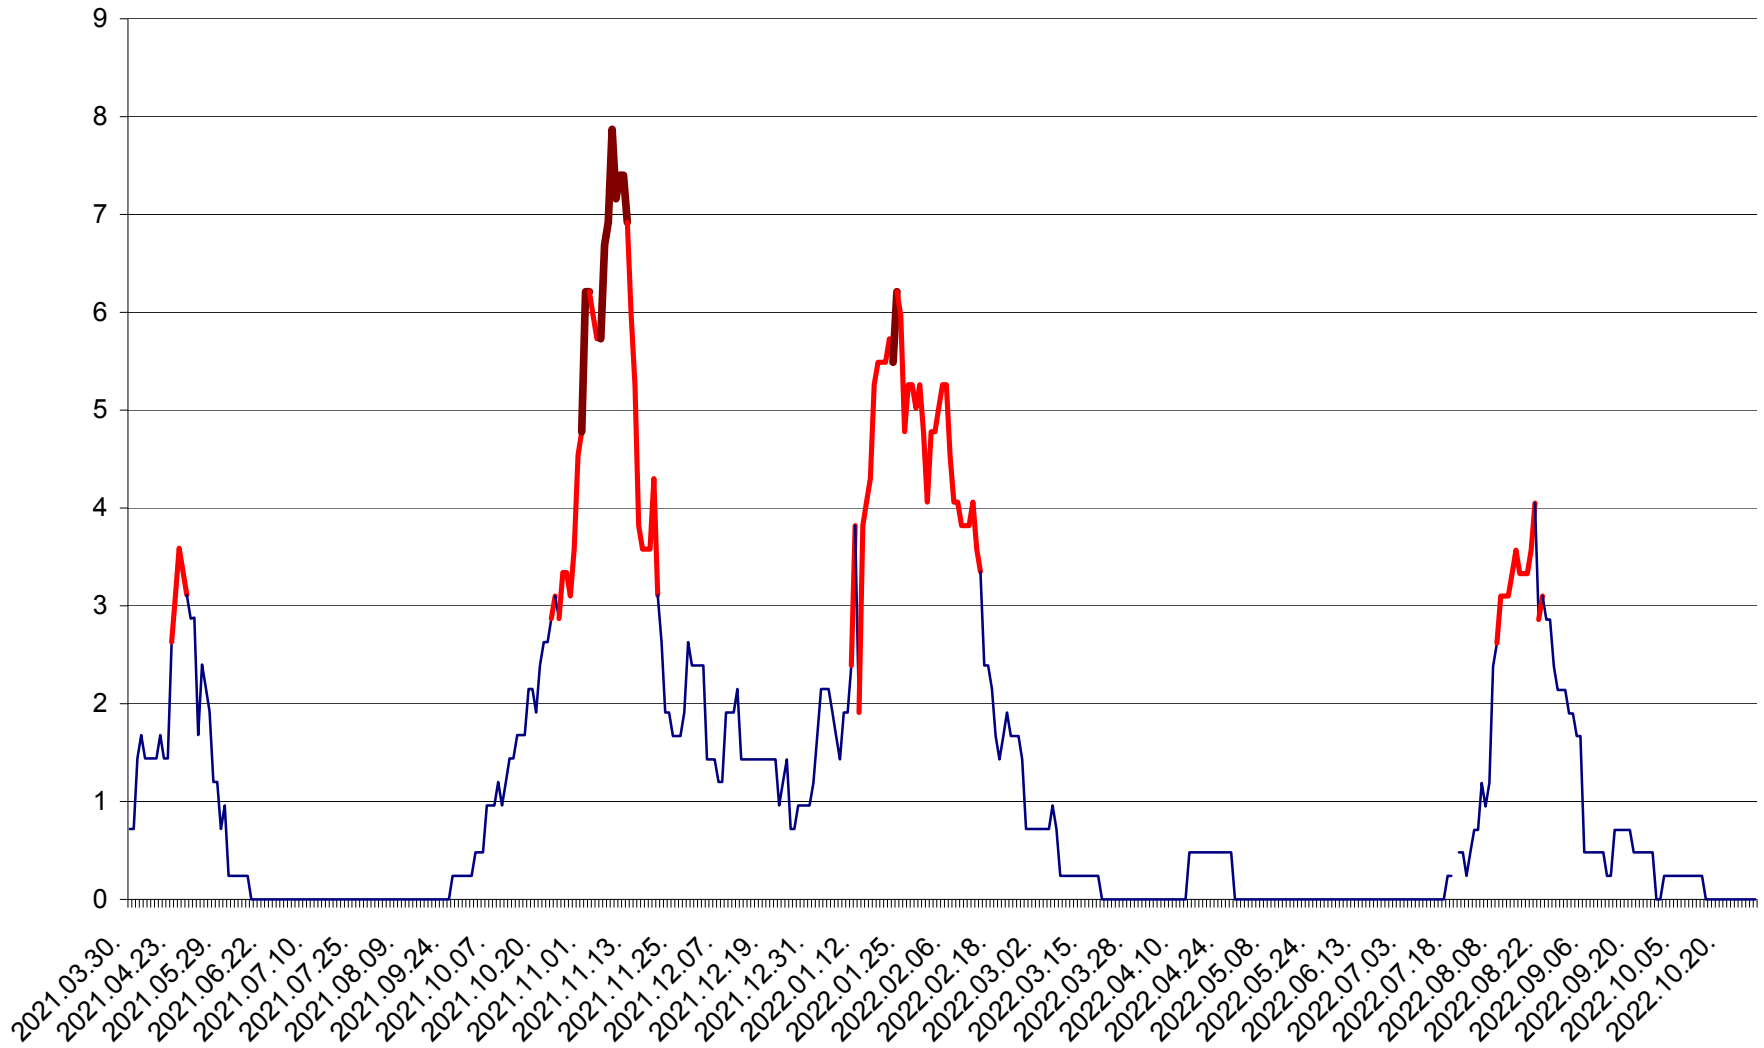

CORBU - Evolutia incidentei cumulate pe 14 zile la ‰ de locuitori
2021.04.01. - 2022.10.28.

CORUND - Evolutia incidentei cumulate pe 14 zile la ‰ de locuitori
2021.04.01. - 2022.10.28.

COZMENI - Evolutia incidentei cumulate pe 14 zile la ‰ de locuitori
2021.04.01. - 2022.10.28.

ORAȘ CRISTURU SECUIESC - Evolutia incidentei cumulate pe 14 zile la ‰ de locuitori
2021.04.01. - 2022.10.28.

DĂNEȘTI - Evolutia incidentei cumulate pe 14 zile la ‰ de locuitori
2021.04.01. - 2022.10.28.

DÂRJIU - Evolutia incidentei cumulate pe 14 zile la ‰ de locuitori
2021.04.01. - 2022.10.28.

DEALU - Evolutia incidentei cumulate pe 14 zile la ‰ de locuitori
2021.04.01. - 2022.10.28.

DITRĂU - Evolutia incidentei cumulate pe 14 zile la ‰ de locuitori
2021.04.01. - 2022.10.28.

FELICENI - Evolutia incidentei cumulate pe 14 zile la ‰ de locuitori
2021.04.01. - 2022.10.28.

FRUMOASA - Evolutia incidentei cumulate pe 14 zile la ‰ de locuitori
2021.04.01. - 2022.10.28.

GĂLĂUȚAȘ - Evoluția incidenței cumulate pe 14 zile la ‰ de locuitori
2021.04.01. - 2022.10.28.