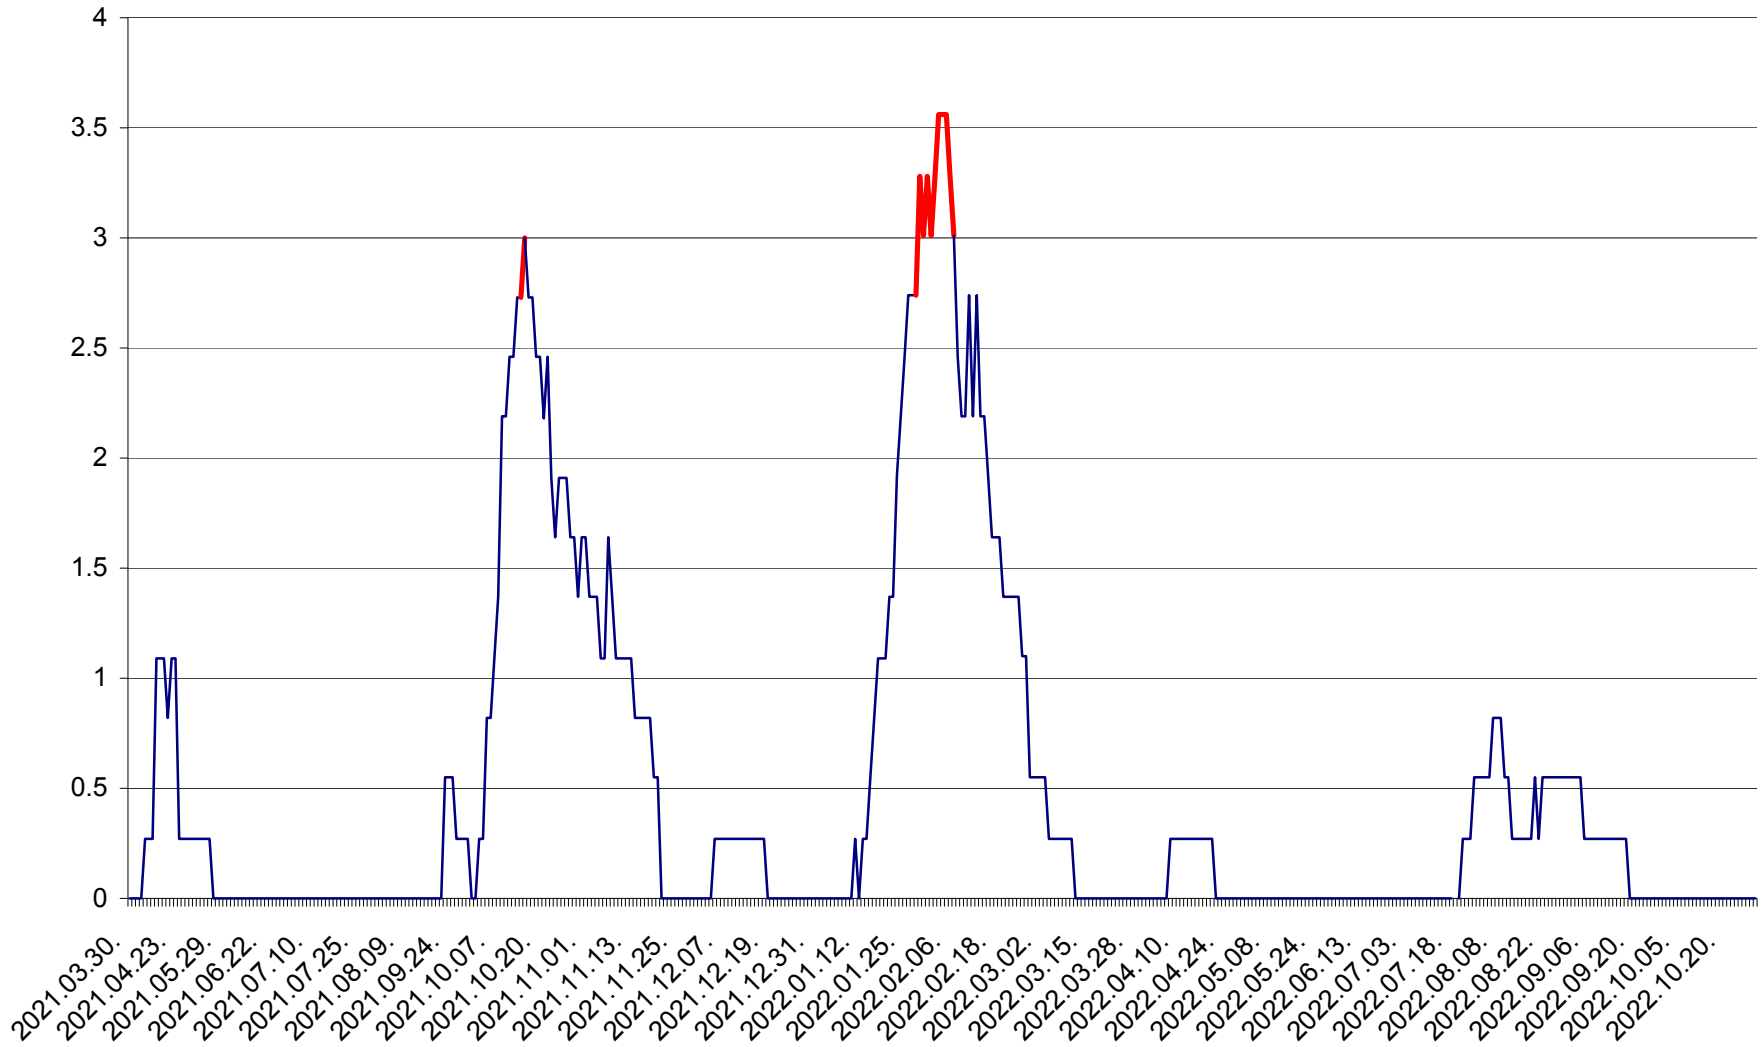

FELICENI - Evolutia incidentei cumulate pe 14 zile la ‰ de locuitori
2021.04.01. - 2022.10.28.

FRUMOASA - Evolutia incidentei cumulate pe 14 zile la ‰ de locuitori
2021.04.01. - 2022.10.28.

GĂLĂUȚAȘ - Evoluția incidenței cumulate pe 14 zile la ‰ de locuitori
2021.04.01. - 2022.10.28.

MUNICIPIUL GHEORGHENI - Evolutia incidentei cumulate pe 14 zile la % de locuitori
2021.04.01. - 2022.10.28.

JOSENI - Evolutia incidentei cumulate pe 14 zile la ‰ de locuitori
2021.04.01. - 2022.10.28.

LĂZAREA - Evolutia incidentei cumulate pe 14 zile la % de locuitori
2021.04.01. - 2022.10.28.

LELICENI - Evolutia incidentei cumulate pe 14 zile la ‰ de locuitori
2021.04.01. - 2022.10.28.

LUETA - Evolutia incidentei cumulate pe 14 zile la ‰ de locuitori
2021.04.01. - 2022.10.28.

LUNCA DE JOS - Evolutia incidentei cumulate pe 14 zile la ‰ de locuitori
2021.04.01. - 2022.10.28.