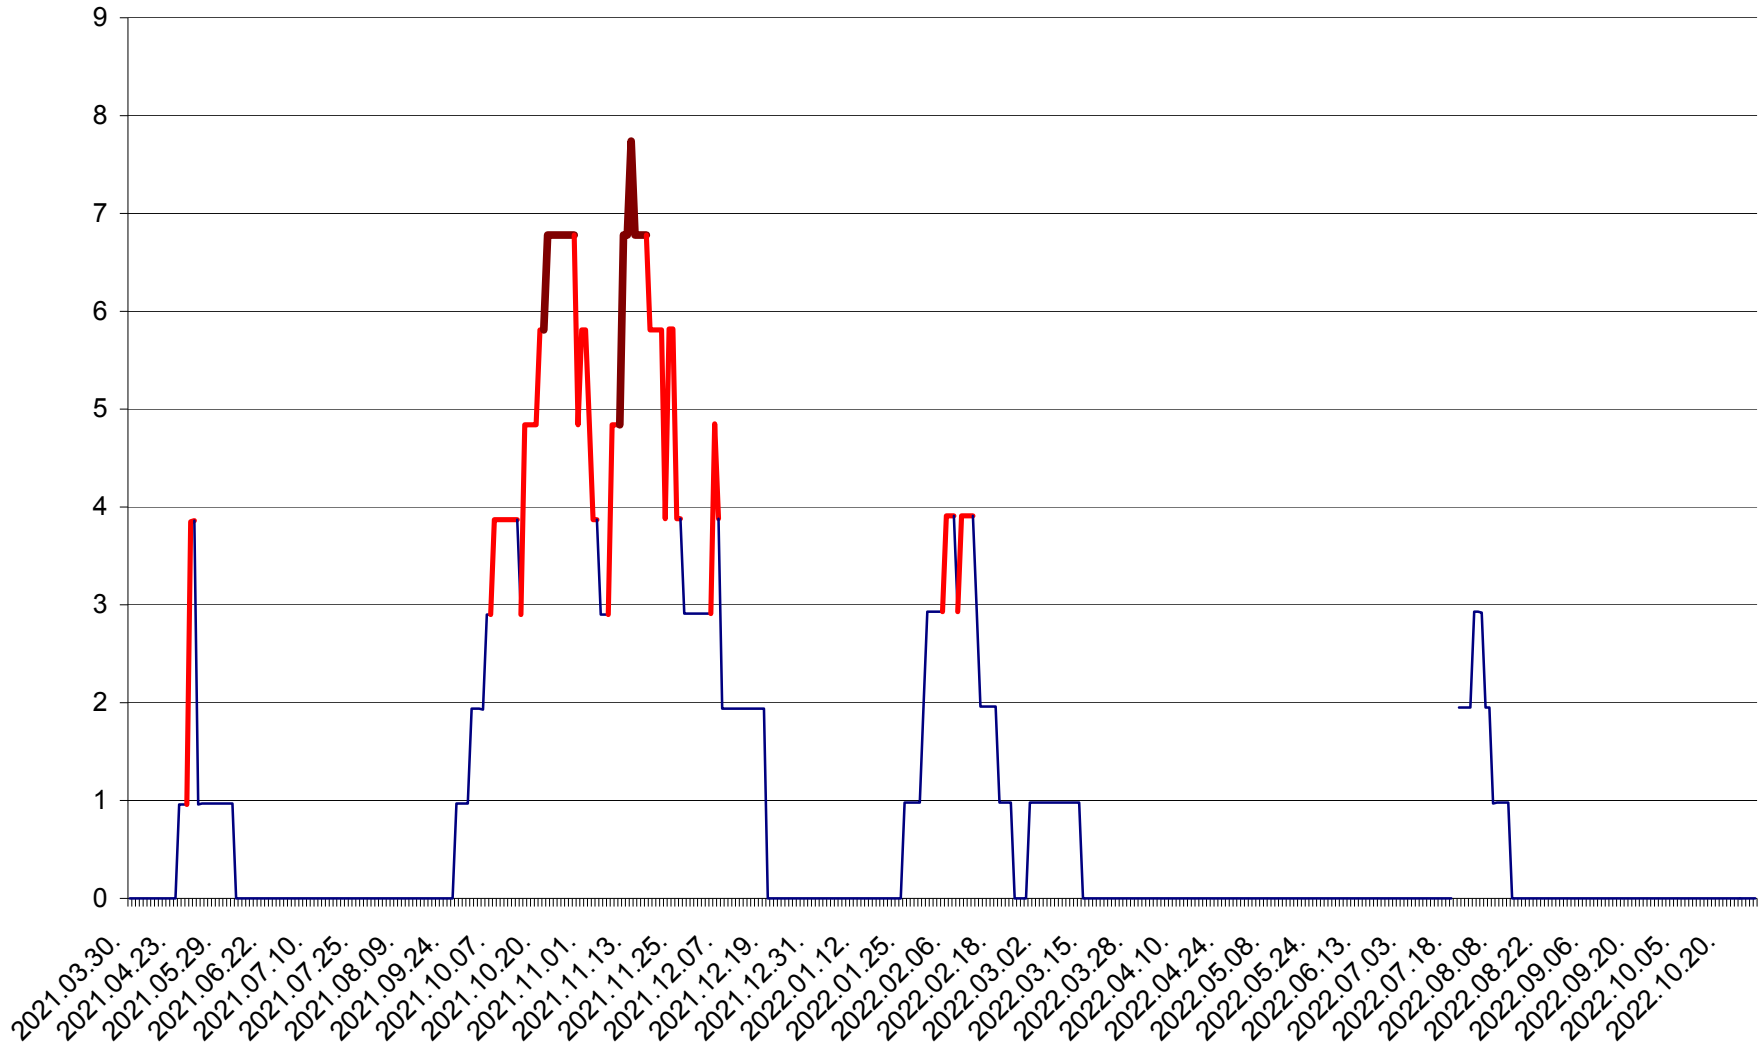

DEALU - Evolutia incidentei cumulate pe 14 zile la ‰ de locuitori
2021.04.01. - 2022.10.28.