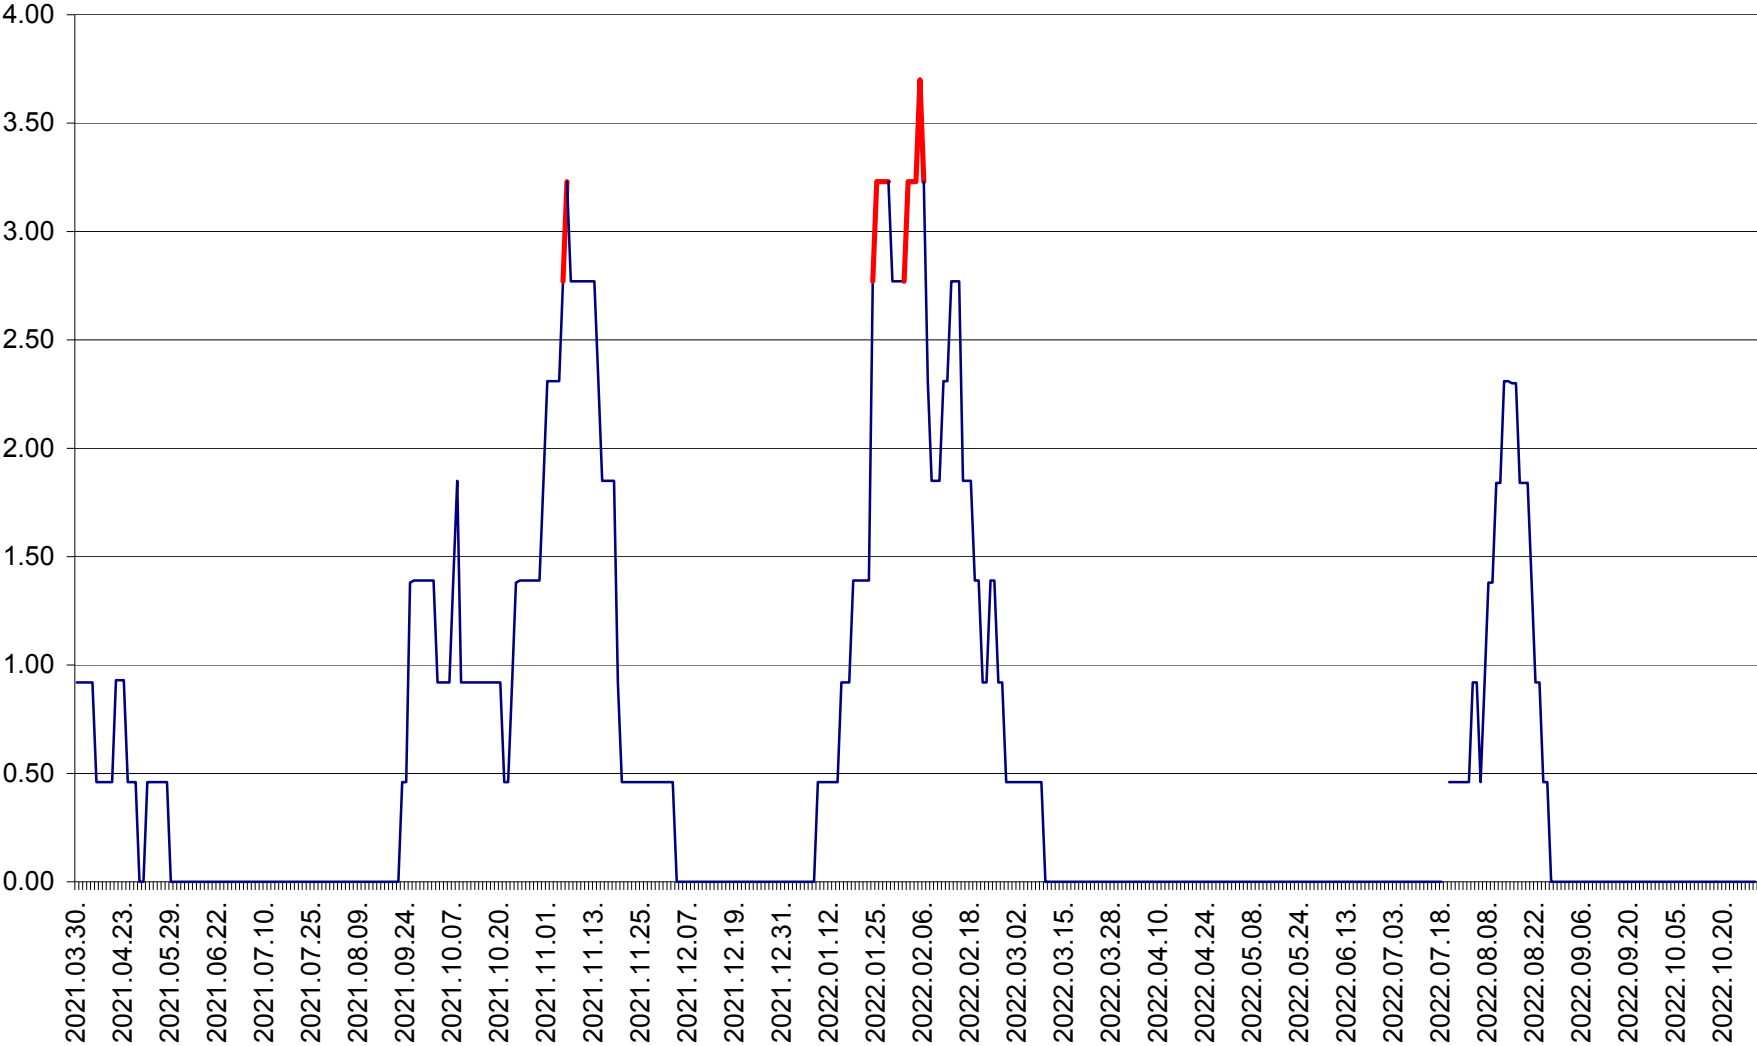

ATID - Evolutia incidentei cumulate pe 14 zile la ‰ de locuitori
2021.04.01. - 2022.10.28.

AVRĂMEȘTI - Evolutia incidentei cumulate pe 14 zile la ‰ de locuitori
2021.04.01. - 2022.10.28.

ORAȘ BĂILE TUȘNAD - Evolutia incidentei cumulate pe 14 zile la ‰ de locuitori
2021.04.01. - 2022.10.28.

ORAȘ BĂLAN - Evoluția incidenței cumulate pe 14 zile la ‰ de locuitori
2021.04.01. - 2022.10.28.

BILBOR - Evolutia incidentei cumulate pe 14 zile la ‰ de locuitori
2021.04.01. - 2022.10.28.

ORAȘ BORSEC - Evolutia incidentei cumulate pe 14 zile la ‰ de locuitori
2021.04.01. - 2022.10.28.

BRĂDEȘTI - Evolutia incidentei cumulate pe 14 zile la ‰ de locuitori
2021.04.01. - 2022.10.28.

CĂPÂLNIȚA - Evolutia incidentei cumulate pe 14 zile la ‰ de locuitori
2021.04.01. - 2022.10.28.

CÂRȚA - Evolutia incidentei cumulate pe 14 zile la ‰ de locuitori
2021.04.01. - 2022.10.28.

CICEU - Evolutia incidentei cumulate pe 14 zile la ‰ de locuitori
2021.04.01. - 2022.10.28.

CIUCSÂNGEORGIU - Evolutia incidentei cumulate pe 14 zile la ‰ de locuitori
2021.04.01. - 2022.10.28.

CIUMANI - Evolutia incidentei cumulate pe 14 zile la ‰ de locuitori
2021.04.01. - 2022.10.28.