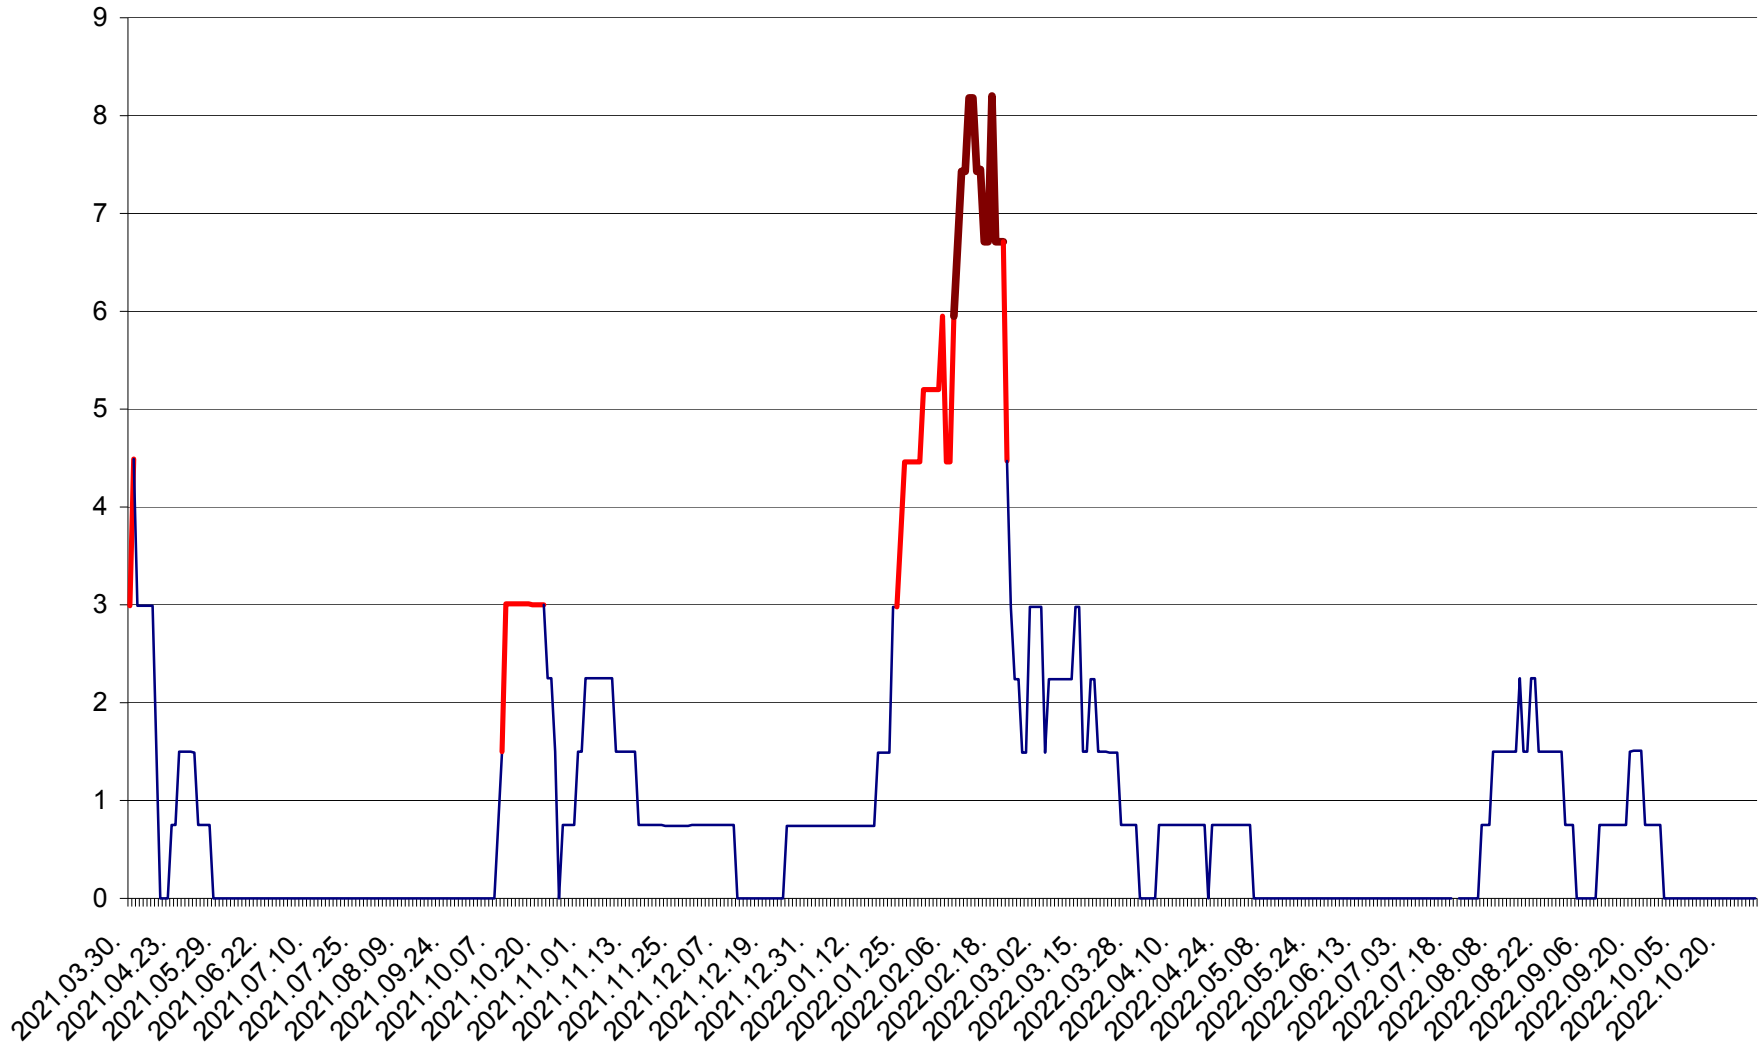

LELICENI - Evolutia incidentei cumulate pe 14 zile la ‰ de locuitori
2021.04.01. - 2022.10.28.

LUETA - Evolutia incidentei cumulate pe 14 zile la ‰ de locuitori
2021.04.01. - 2022.10.28.

LUNCA DE JOS - Evolutia incidentei cumulate pe 14 zile la ‰ de locuitori
2021.04.01. - 2022.10.28.

LUNCA DE SUS - Evolutia incidentei cumulate pe 14 zile la ‰ de locuitori
2021.04.01. - 2022.10.28.

LUPENI - Evolutia incidentei cumulate pe 14 zile la ‰ de locuitori
2021.04.01. - 2022.10.28.

MĂDĂRAȘ - Evolutia incidentei cumulate pe 14 zile la ‰ de locuitori
2021.04.01. - 2022.10.28.

MĂRTINIȘ - Evolutia incidentei cumulate pe 14 zile la ‰ de locuitori
2021.04.01. - 2022.10.28.

MEREȘTI - Evolutia incidentei cumulate pe 14 zile la ‰ de locuitori
2021.04.01. - 2022.10.28.

MUNICIPIUL MIERCUREA-CIUC - Evolutia incidentei cumulate pe 14 zile la ‰ de locuitori
2021.04.01. - 2022.10.28.