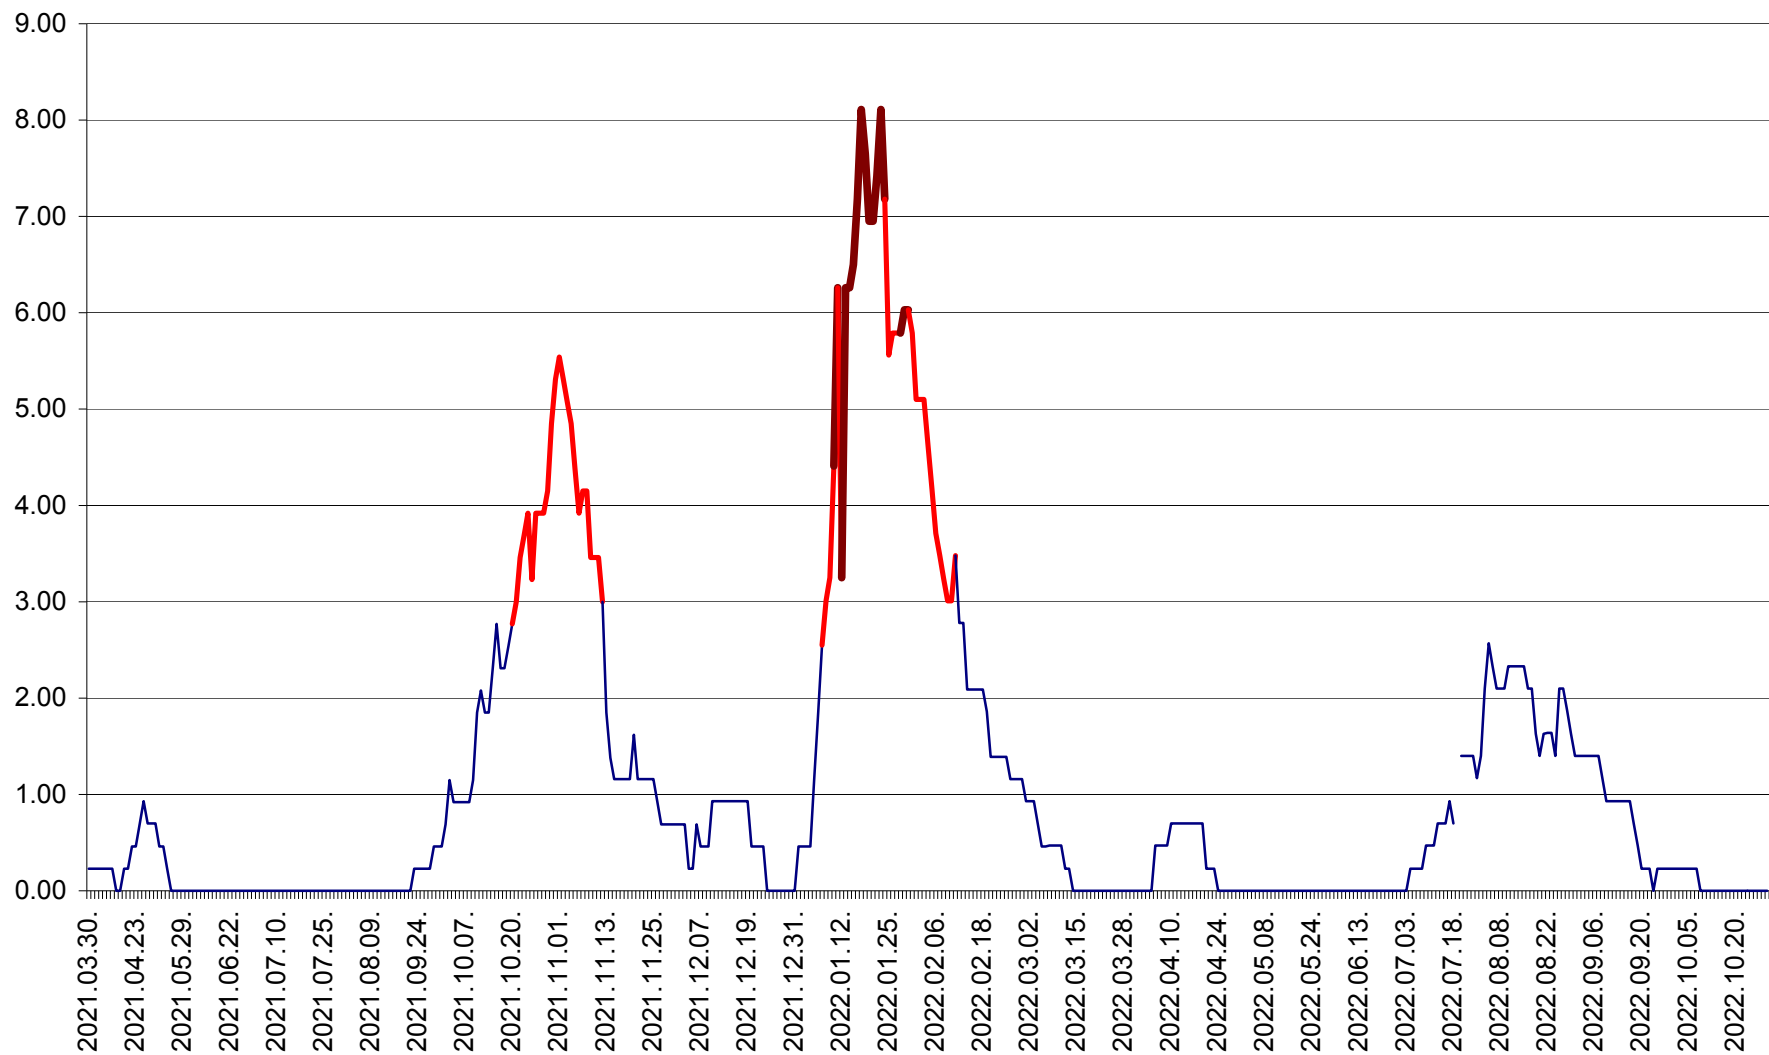

ORAȘ BĂLAN - Evoluția incidenței cumulate pe 14 zile la ‰ de locuitori
2021.04.01. - 2022.10.28.

BILBOR - Evolutia incidentei cumulate pe 14 zile la ‰ de locuitori
2021.04.01. - 2022.10.28.

ORAȘ BORSEC - Evolutia incidentei cumulate pe 14 zile la ‰ de locuitori
2021.04.01. - 2022.10.28.

BRĂDEȘTI - Evolutia incidentei cumulate pe 14 zile la ‰ de locuitori
2021.04.01. - 2022.10.28.

CĂPÂLNIȚA - Evolutia incidentei cumulate pe 14 zile la ‰ de locuitori
2021.04.01. - 2022.10.28.

CÂRȚA - Evolutia incidentei cumulate pe 14 zile la ‰ de locuitori
2021.04.01. - 2022.10.28.

CICEU - Evolutia incidentei cumulate pe 14 zile la ‰ de locuitori
2021.04.01. - 2022.10.28.

CIUCSÂNGEORGIU - Evolutia incidentei cumulate pe 14 zile la ‰ de locuitori
2021.04.01. - 2022.10.28.

CIUMANI - Evolutia incidentei cumulate pe 14 zile la ‰ de locuitori
2021.04.01. - 2022.10.28.

CORBU - Evolutia incidentei cumulate pe 14 zile la ‰ de locuitori
2021.04.01. - 2022.10.28.

CORUND - Evolutia incidentei cumulate pe 14 zile la ‰ de locuitori
2021.04.01. - 2022.10.28.

COZMENI - Evolutia incidentei cumulate pe 14 zile la ‰ de locuitori
2021.04.01. - 2022.10.28.