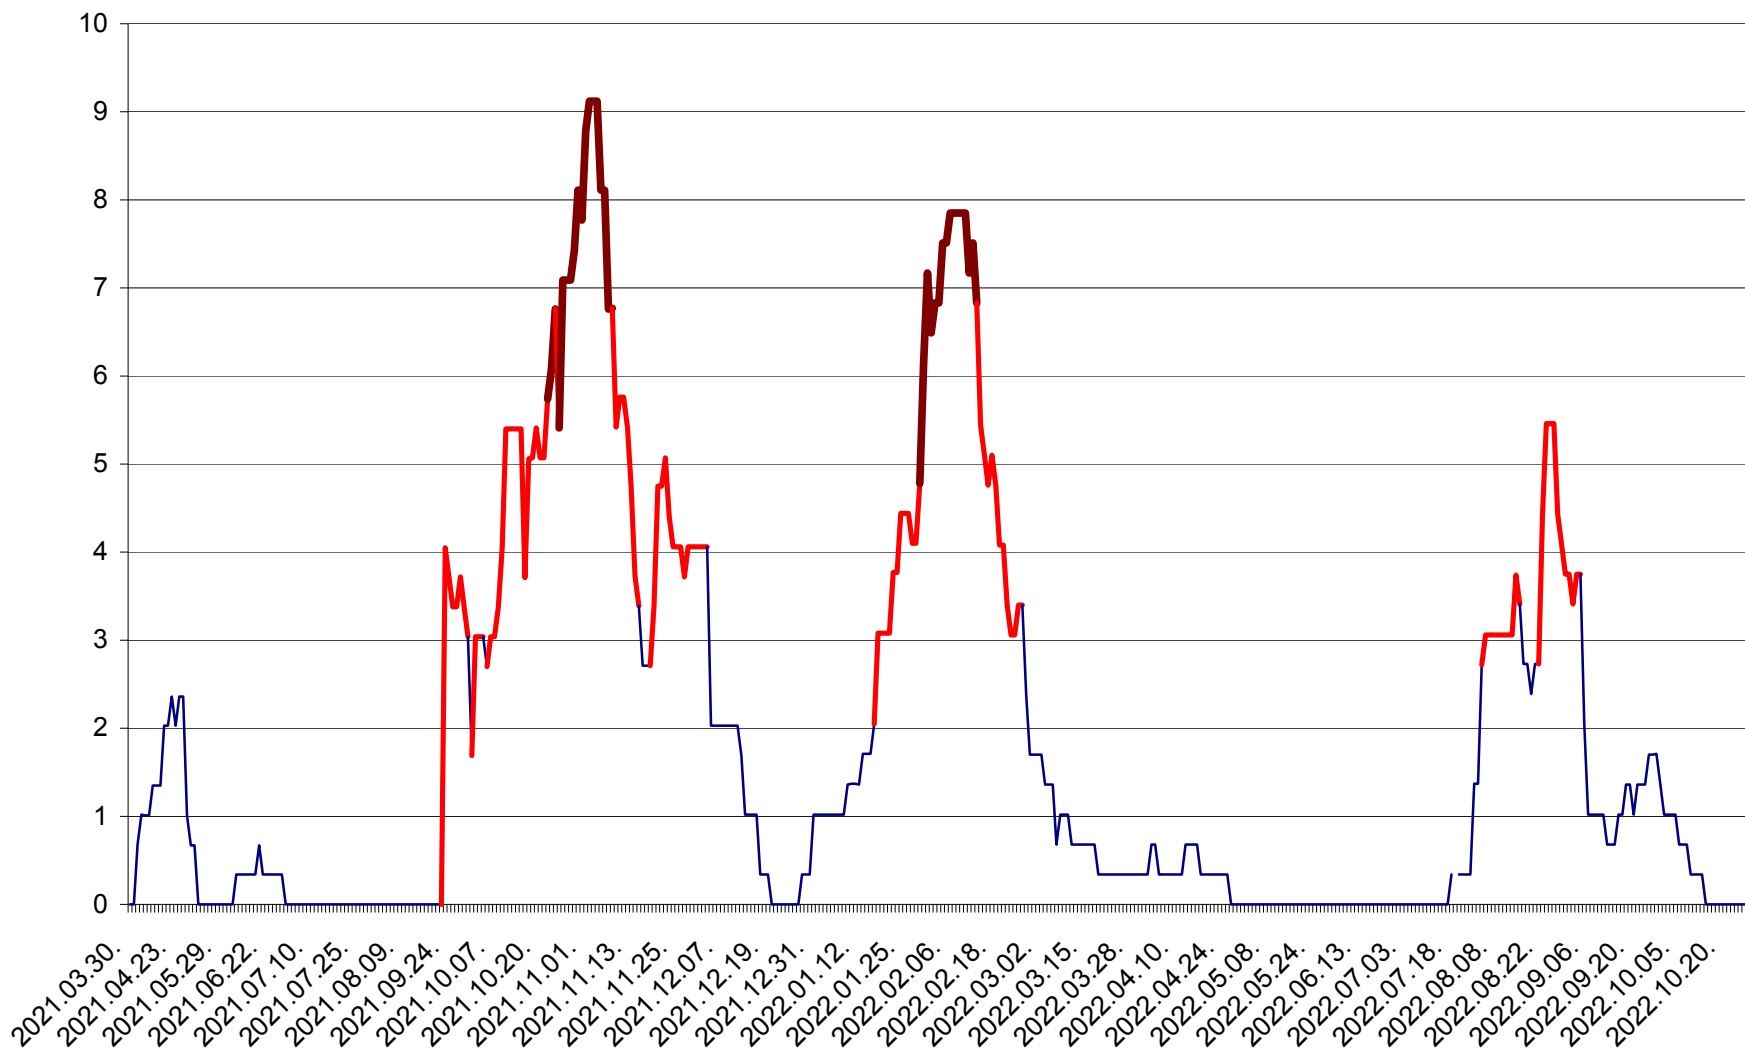

LELICENI - Evolutia incidentei cumulate pe 14 zile la ‰ de locuitori
2021.04.01. - 2022.10.28.

LUETA - Evolutia incidentei cumulate pe 14 zile la ‰ de locuitori
2021.04.01. - 2022.10.28.

LUNCA DE JOS - Evolutia incidentei cumulate pe 14 zile la ‰ de locuitori
2021.04.01. - 2022.10.28.

LUNCA DE SUS - Evolutia incidentei cumulate pe 14 zile la ‰ de locuitori
2021.04.01. - 2022.10.28.

LUPENI - Evolutia incidentei cumulate pe 14 zile la ‰ de locuitori
2021.04.01. - 2022.10.28.

MĂDĂRAȘ - Evolutia incidentei cumulate pe 14 zile la ‰ de locuitori
2021.04.01. - 2022.10.28.

MĂRTINIȘ - Evolutia incidentei cumulate pe 14 zile la ‰ de locuitori
2021.04.01. - 2022.10.28.

MEREȘTI - Evolutia incidentei cumulate pe 14 zile la ‰ de locuitori
2021.04.01. - 2022.10.28.

MUNICIPIUL MIERCUREA-CIUC - Evolutia incidentei cumulate pe 14 zile la ‰ de locuitori
2021.04.01. - 2022.10.28.

MIHĂILENI - Evolutia incidentei cumulate pe 14 zile la ‰ de locuitori
2021.04.01. - 2022.10.28.

MUGENI - Evolutia incidentei cumulate pe 14 zile la ‰ de locuitori
2021.04.01. - 2022.10.28.

OCLAND - Evolutia incidentei cumulate pe 14 zile la ‰ de locuitori
2021.04.01. - 2022.10.28.