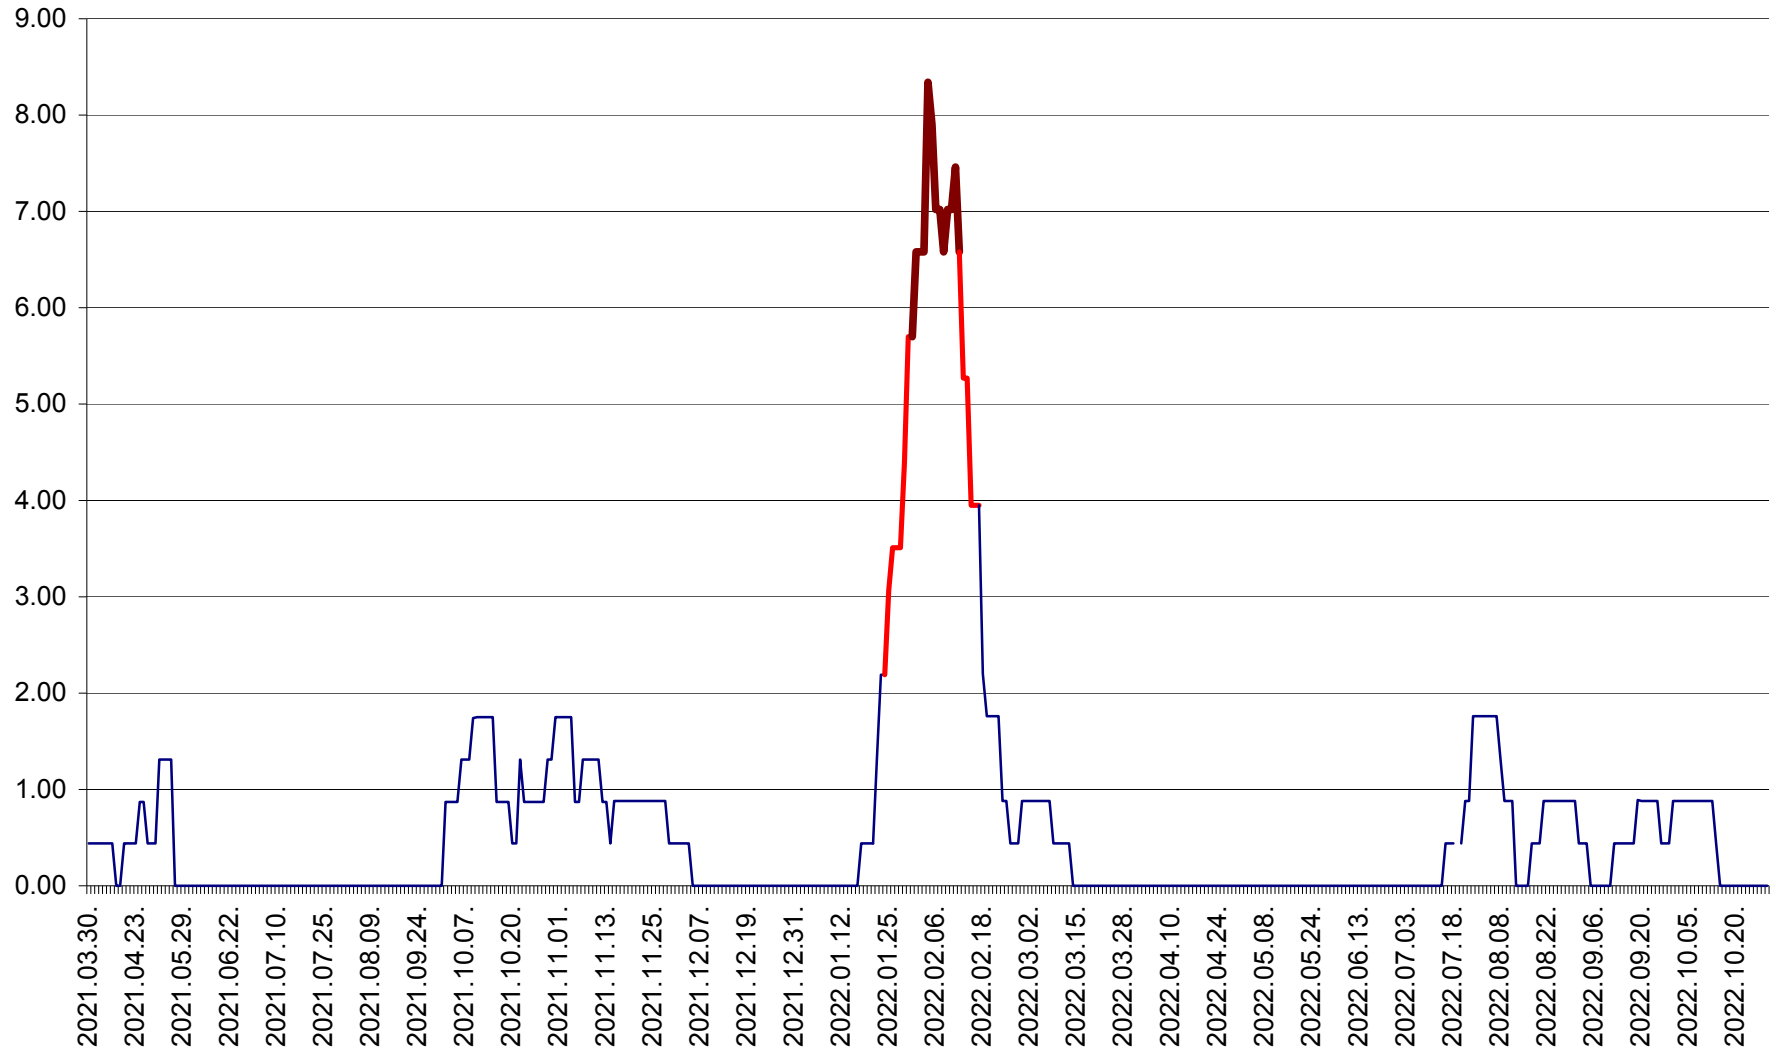

ORAȘ BĂLAN - Evoluția incidenței cumulate pe 14 zile la ‰ de locuitori
2021.04.01. - 2022.10.28.

BILBOR - Evolutia incidentei cumulate pe 14 zile la ‰ de locuitori
2021.04.01. - 2022.10.28.

ORAȘ BORSEC - Evolutia incidentei cumulate pe 14 zile la ‰ de locuitori
2021.04.01. - 2022.10.28.

BRĂDEȘTI - Evolutia incidentei cumulate pe 14 zile la ‰ de locuitori
2021.04.01. - 2022.10.28.

CĂPÂLNIȚA - Evolutia incidentei cumulate pe 14 zile la ‰ de locuitori
2021.04.01. - 2022.10.28.

CÂRȚA - Evolutia incidentei cumulate pe 14 zile la ‰ de locuitori
2021.04.01. - 2022.10.28.

CICEU - Evolutia incidentei cumulate pe 14 zile la ‰ de locuitori
2021.04.01. - 2022.10.28.

CIUCSÂNGEORGIU - Evolutia incidentei cumulate pe 14 zile la ‰ de locuitori
2021.04.01. - 2022.10.28.

CIUMANI - Evolutia incidentei cumulate pe 14 zile la ‰ de locuitori
2021.04.01. - 2022.10.28.

CORBU - Evolutia incidentei cumulate pe 14 zile la ‰ de locuitori
2021.04.01. - 2022.10.28.

CORUND - Evolutia incidentei cumulate pe 14 zile la ‰ de locuitori
2021.04.01. - 2022.10.28.

COZMENI - Evolutia incidentei cumulate pe 14 zile la ‰ de locuitori
2021.04.01. - 2022.10.28.